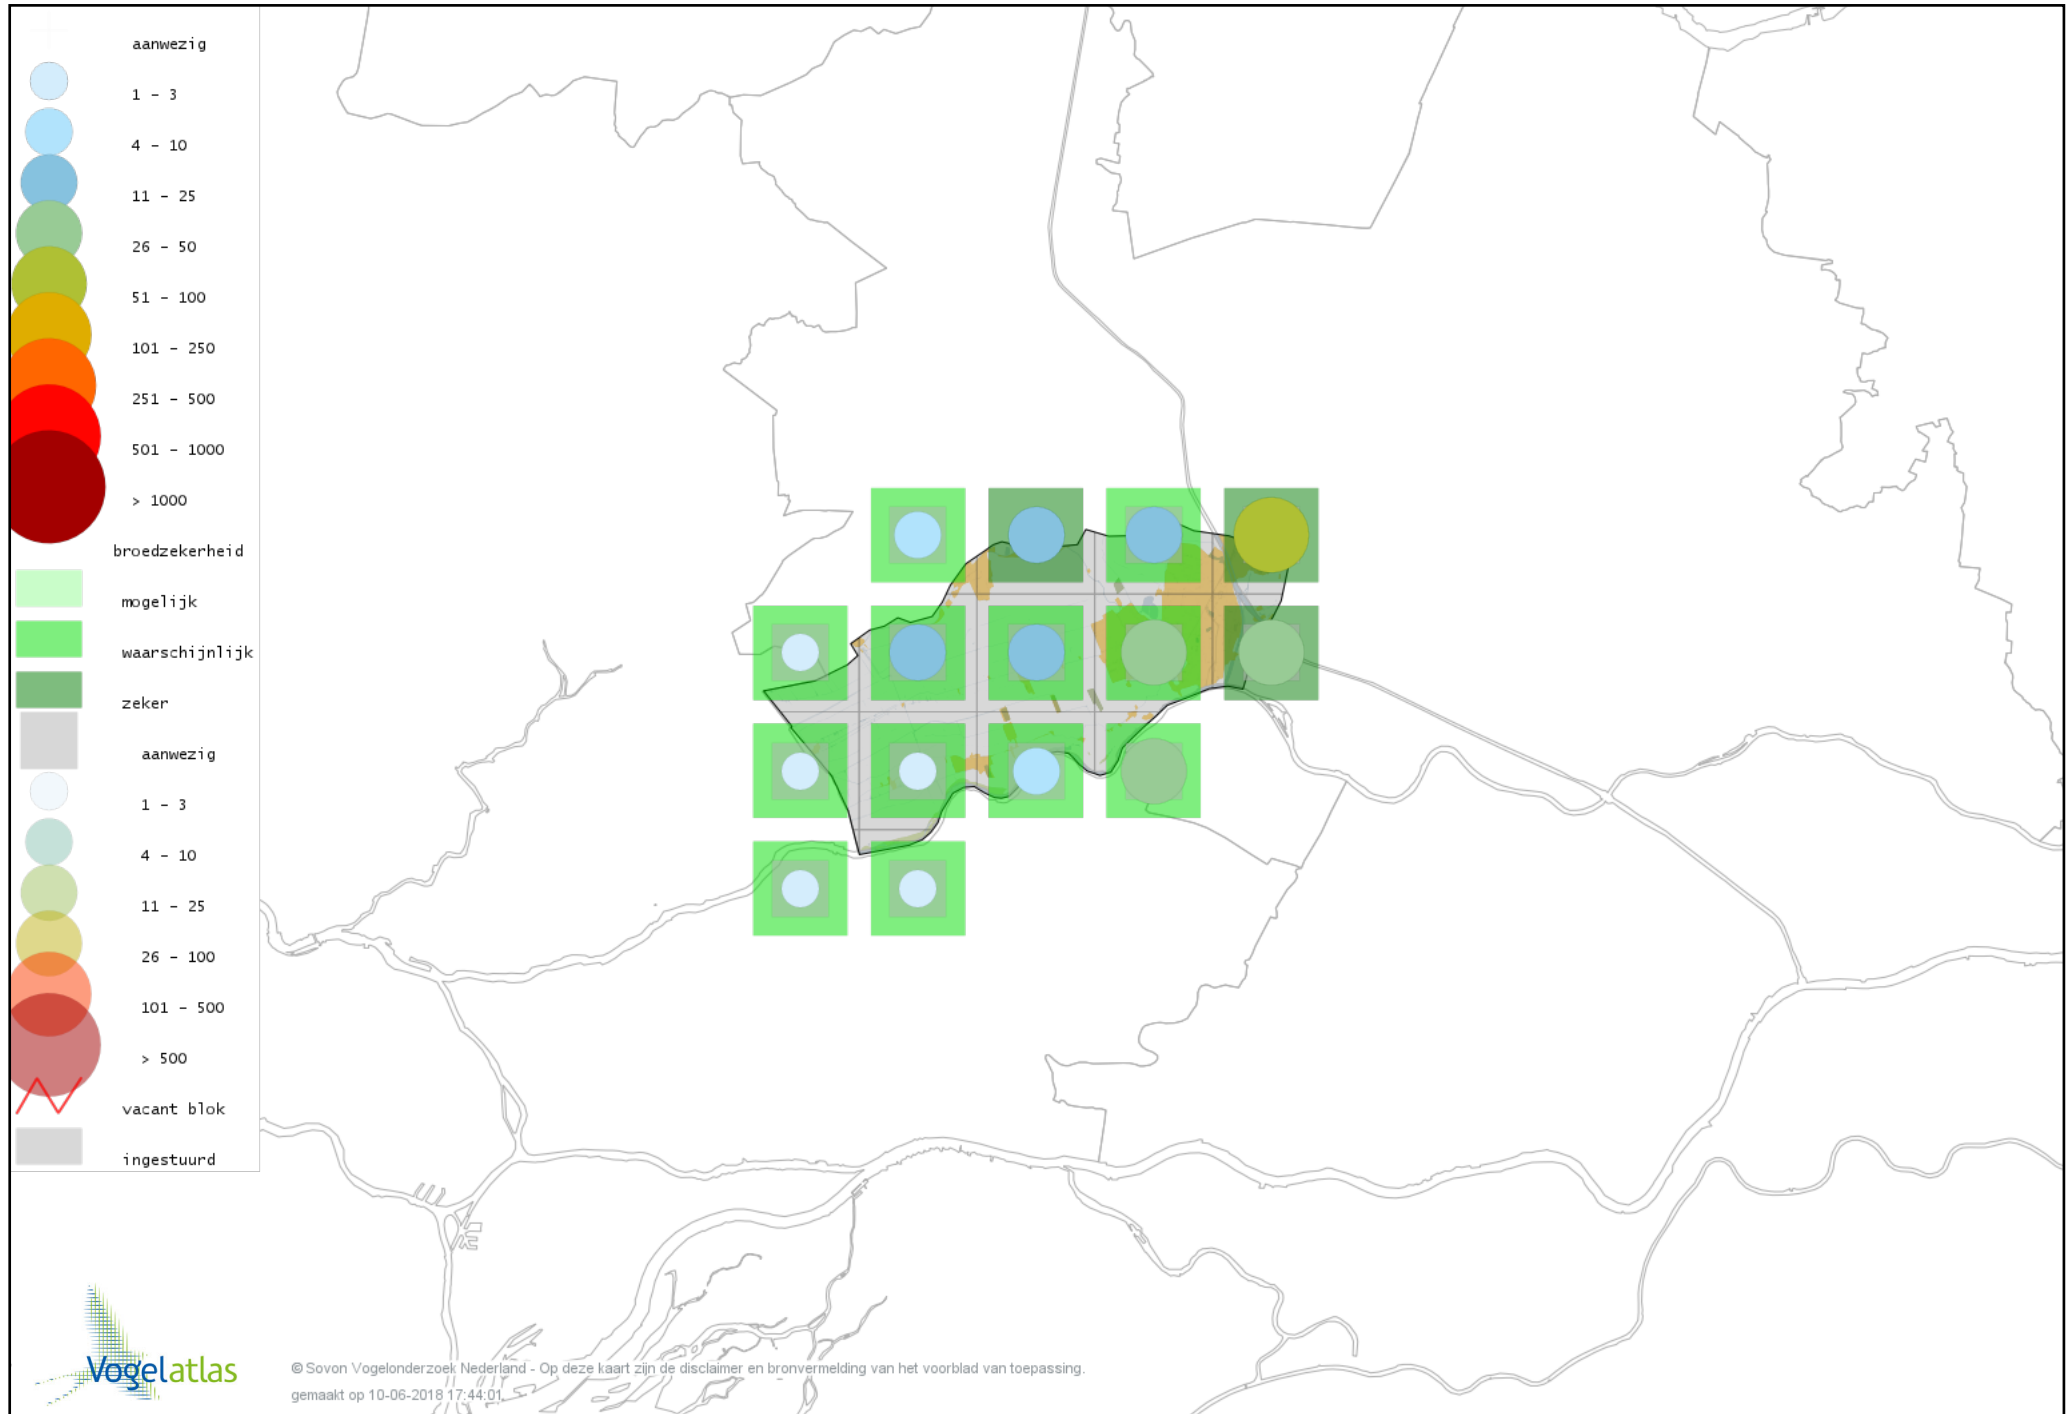

Voorlopige verspreidingskaart Fitis broedseizoen

Voorlopige verspreidingskaart Braamsluiper broedseizoen

Voorlopige verspreidingskaart Grasmus broedseizoen

Voorlopige verspreidingskaart Tuinfluiter broedseizoen

Voorlopige verspreidingskaart Sprinkhaanzanger broedseizoen

Voorlopige verspreidingskaart Snor broedseizoen

Voorlopige verspreidingskaart Spotvogel broedseizoen

Voorlopige verspreidingskaart Bosrietzanger broedseizoen

Voorlopige verspreidingskaart Kleine Karekiet broedseizoen

Voorlopige verspreidingskaart Rietzanger broedseizoen

Voorlopige verspreidingskaart Grote Karekiet broedseizoen

Voorlopige verspreidingskaart Boomklever broedseizoen

Voorlopige verspreidingskaart Boomkruiper broedseizoen

Voorlopige verspreidingskaart Winterkoning broedseizoen

Voorlopige verspreidingskaart Spreeuw broedseizoen

Voorlopige verspreidingskaart Merel broedseizoen