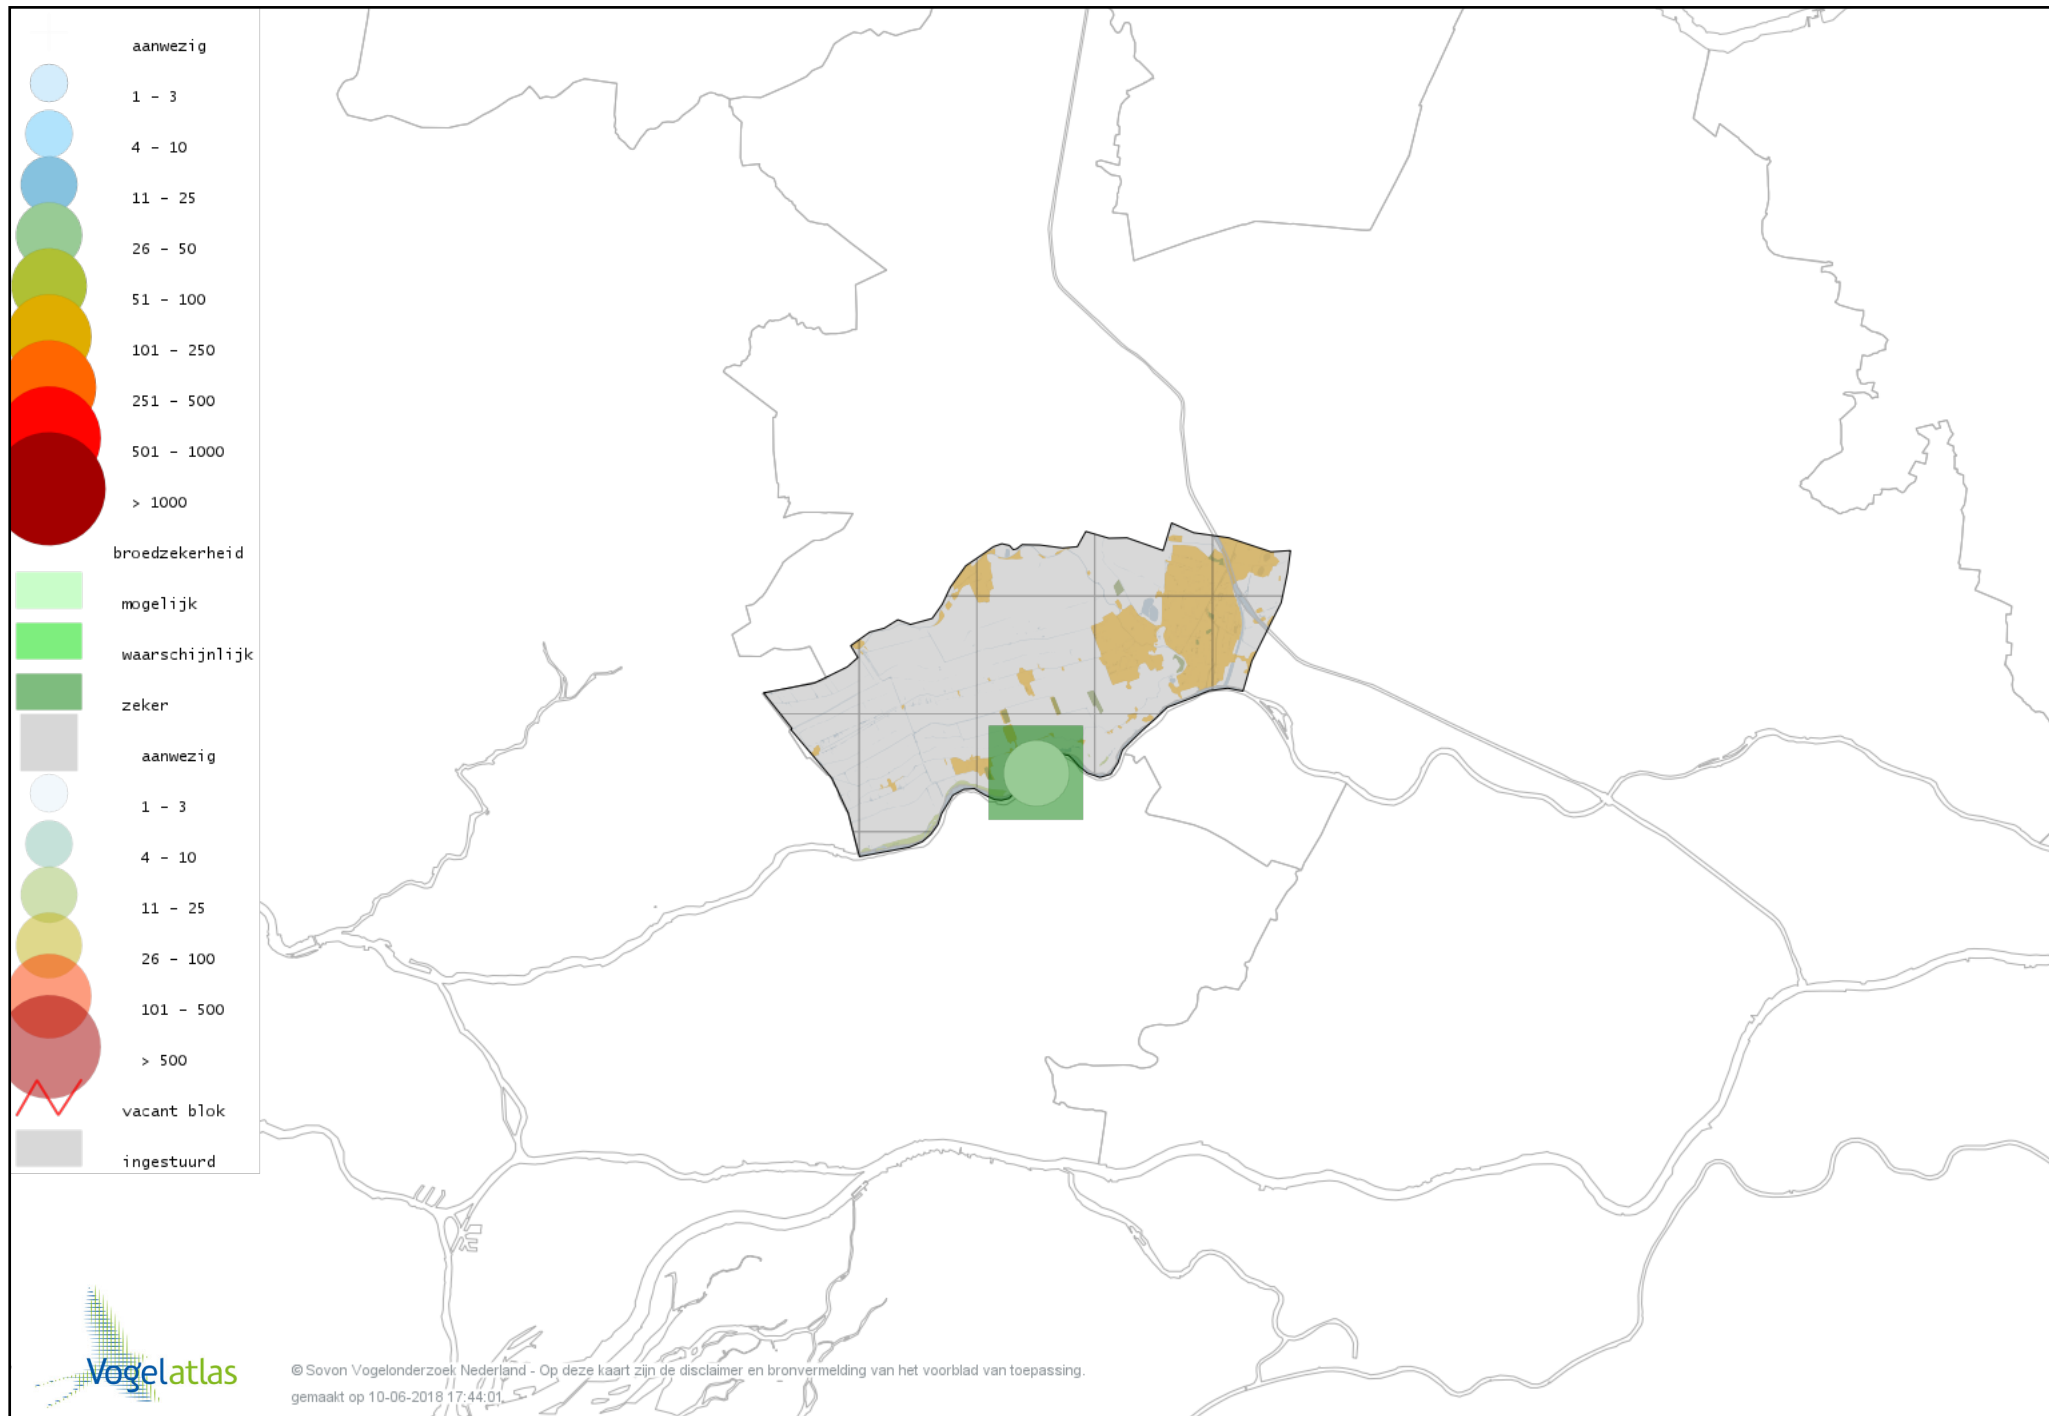

Voorlopige verspreidingskaart Slobeend broedseizoen

Voorlopige verspreidingskaart Wilde Eend broedseizoen

Voorlopige verspreidingskaart Soepeend broedseizoen

Voorlopige verspreidingskaart Zomertaling broedseizoen

Voorlopige verspreidingskaart Wintertaling broedseizoen

Voorlopige verspreidingskaart Patrijs broedseizoen

Voorlopige verspreidingskaart Kwartel broedseizoen

Voorlopige verspreidingskaart Kip broedseizoen

Voorlopige verspreidingskaart Fazant broedseizoen

Voorlopige verspreidingskaart Aalscholver broedseizoen

Voorlopige verspreidingskaart Roerdomp broedseizoen

Voorlopige verspreidingskaart Blauwe Reiger broedseizoen