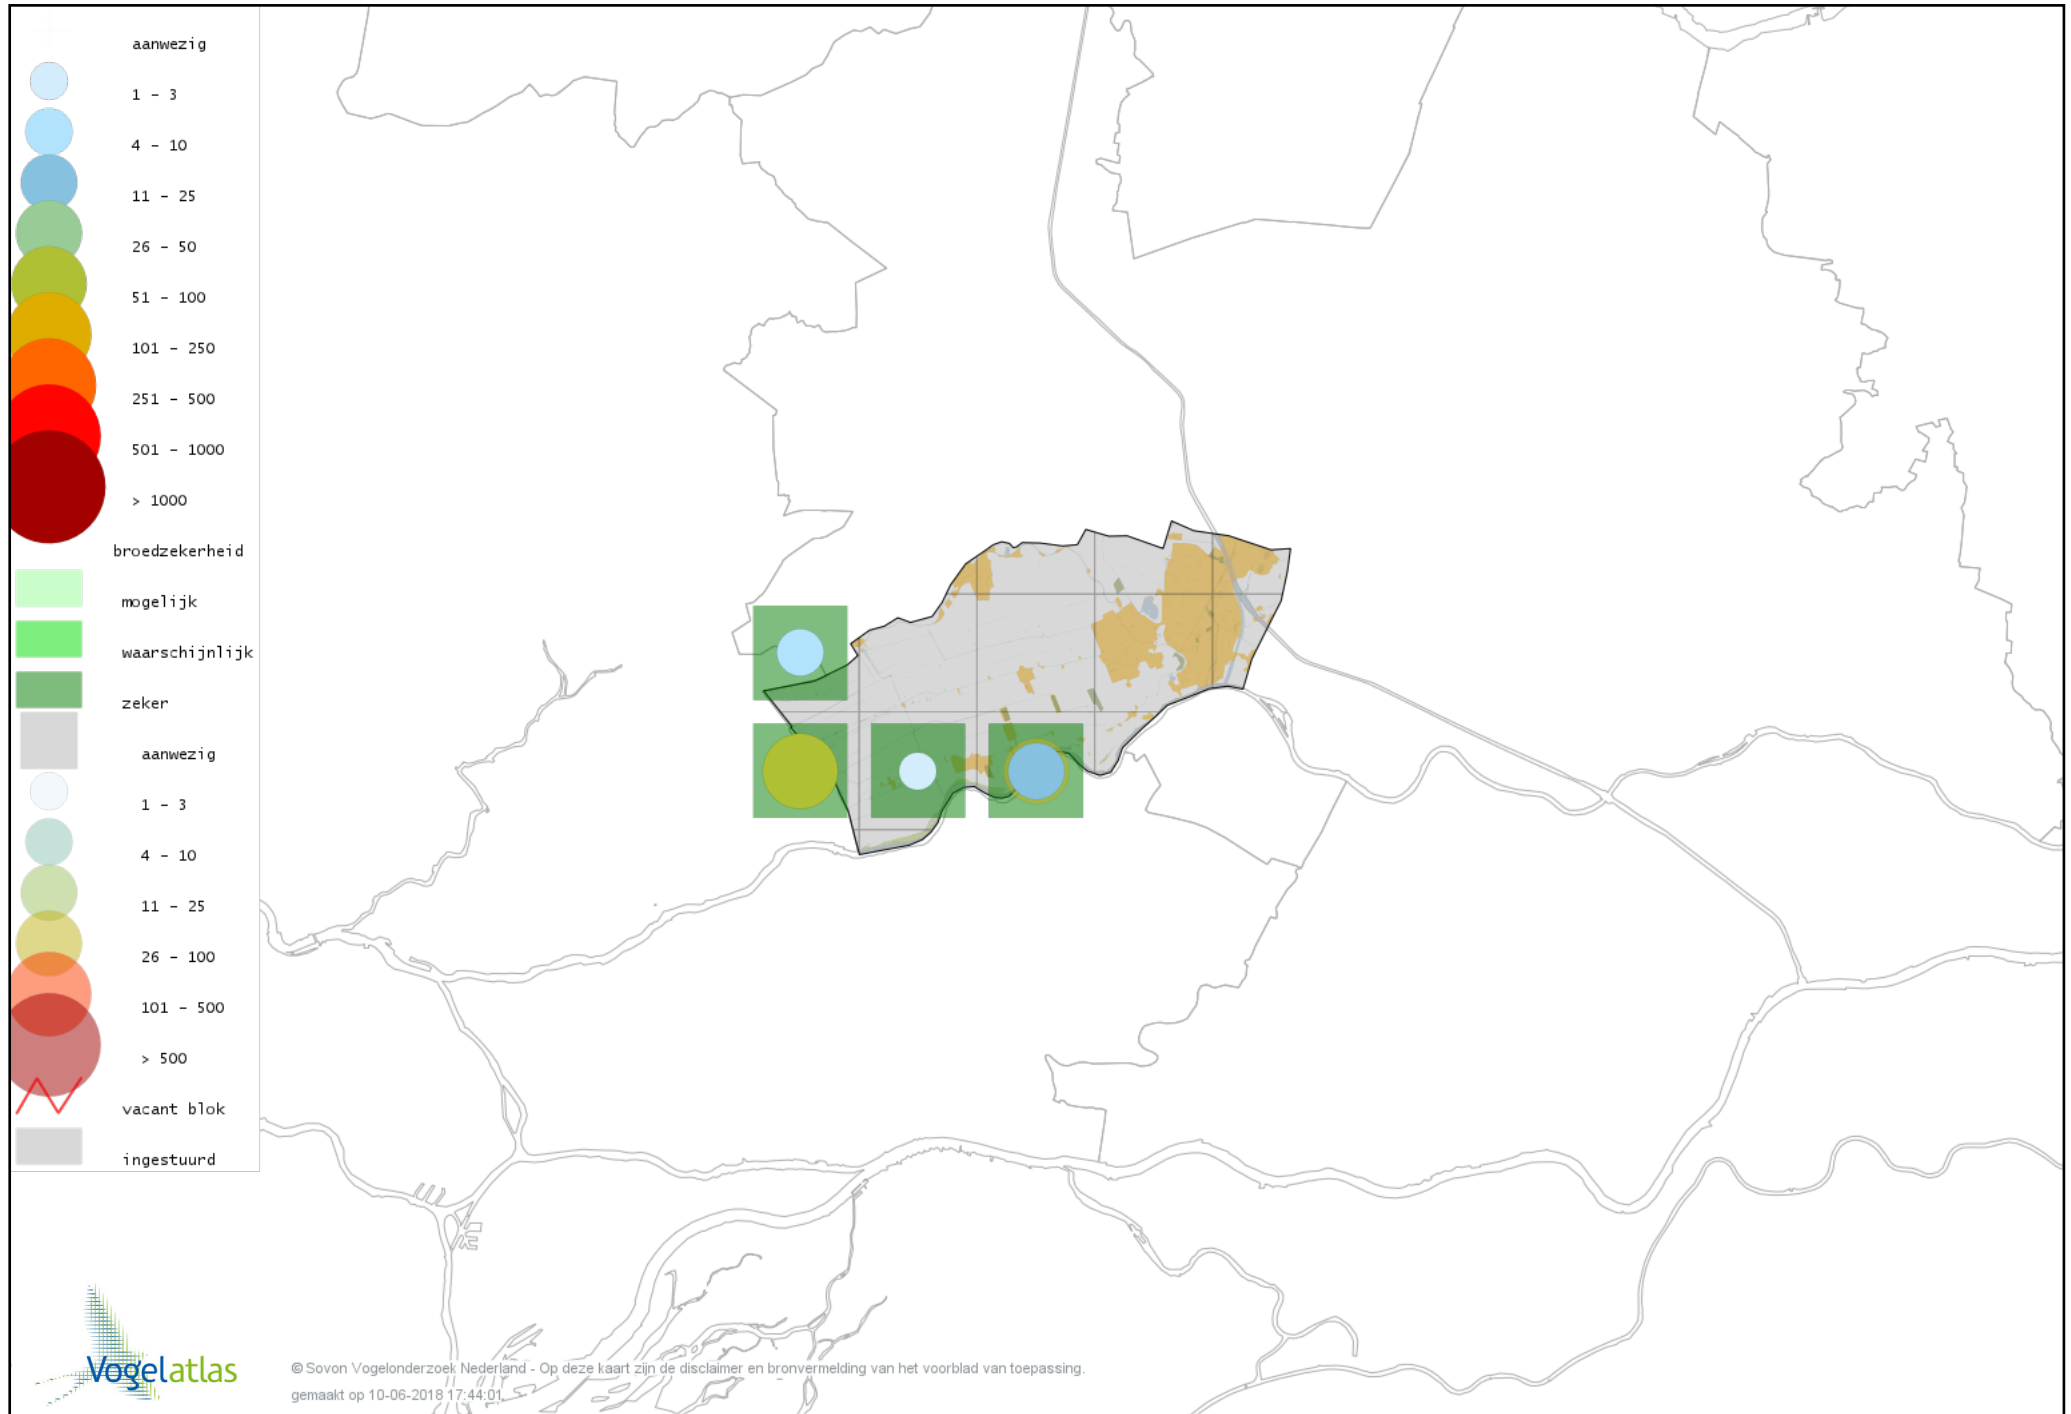

Voorlopige verspreidingskaart Watersnip broedseizoen

Voorlopige verspreidingskaart Grutto broedseizoen

Voorlopige verspreidingskaart Wulp broedseizoen

Voorlopige verspreidingskaart Oeverloper broedseizoen

Voorlopige verspreidingskaart Tureluur broedseizoen

Voorlopige verspreidingskaart Kleine Mantelmeeuw broedseizoen

Voorlopige verspreidingskaart Zilvermeeuw broedseizoen

Voorlopige verspreidingskaart Zwarte Stern broedseizoen

Voorlopige verspreidingskaart Visdief broedseizoen

Voorlopige verspreidingskaart Stadsduif broedseizoen

Voorlopige verspreidingskaart Holenduif broedseizoen

Voorlopige verspreidingskaart Houtduif broedseizoen