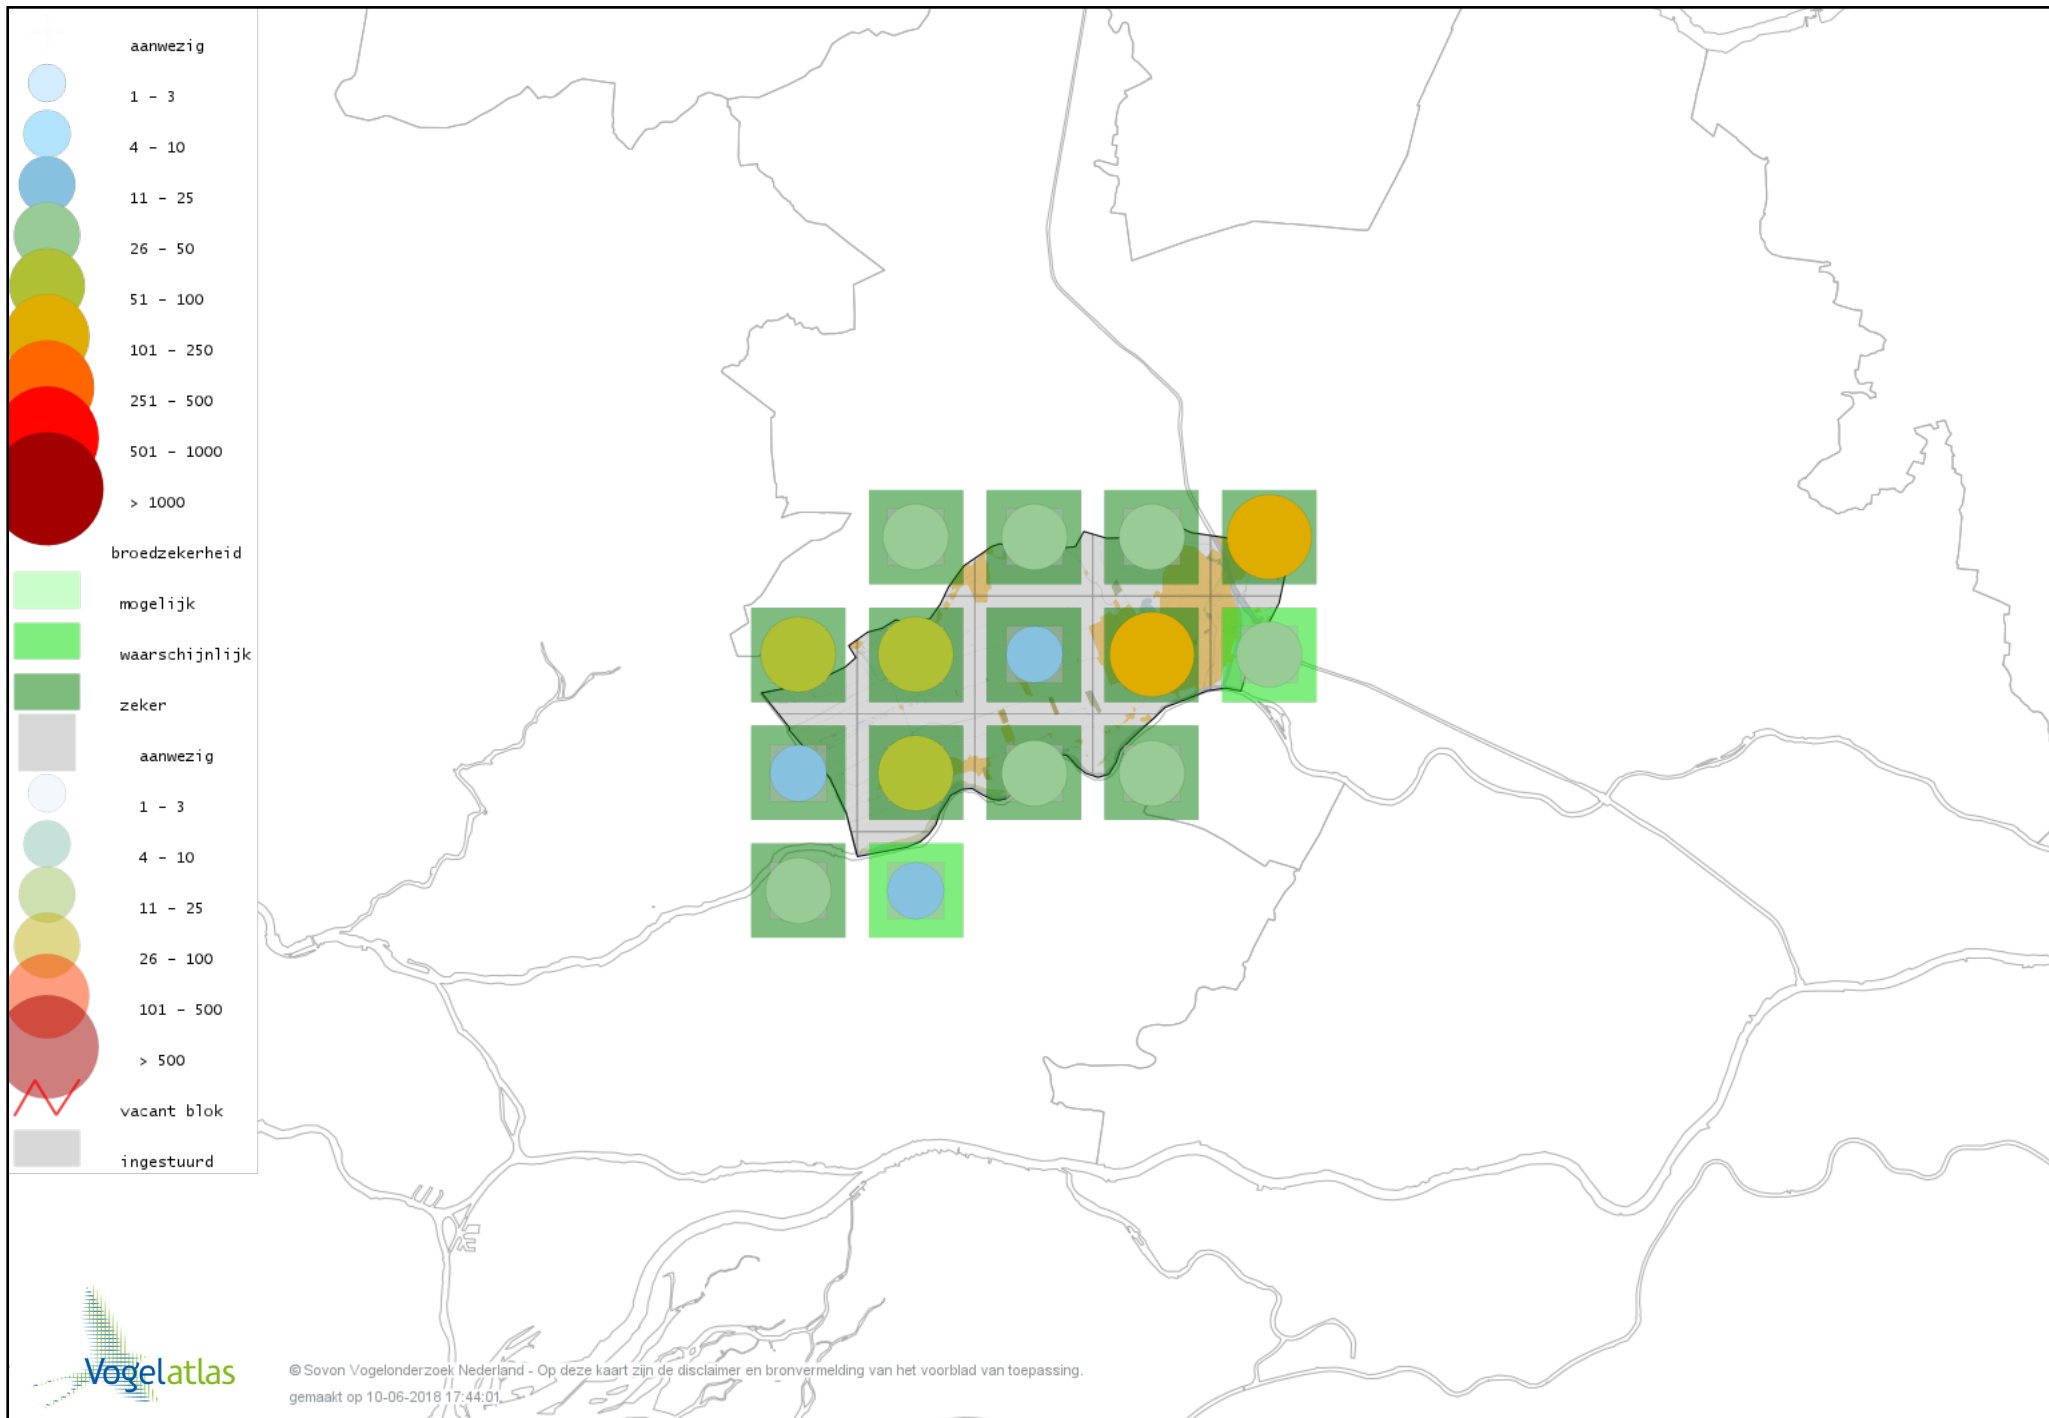

Voorlopige verspreidingskaart Fuut broedseizoen

Voorlopige verspreidingskaart Bruine Kiekendief broedseizoen

Voorlopige verspreidingskaart Havik broedseizoen

Voorlopige verspreidingskaart Sperwer broedseizoen

Voorlopige verspreidingskaart Buizerd broedseizoen

Voorlopige verspreidingskaart Torenvalk broedseizoen

Voorlopige verspreidingskaart Boomvalk broedseizoen

Voorlopige verspreidingskaart Slechtvalk broedseizoen

Voorlopige verspreidingskaart Waterral broedseizoen

Voorlopige verspreidingskaart Porseleinhoen broedseizoen

Voorlopige verspreidingskaart Waterhoen broedseizoen

Voorlopige verspreidingskaart Meerkoet broedseizoen

Voorlopige verspreidingskaart Watersnip broedseizoen

Voorlopige verspreidingskaart Grutto broedseizoen

Voorlopige verspreidingskaart Wulp broedseizoen

Voorlopige verspreidingskaart Oeverloper broedseizoen