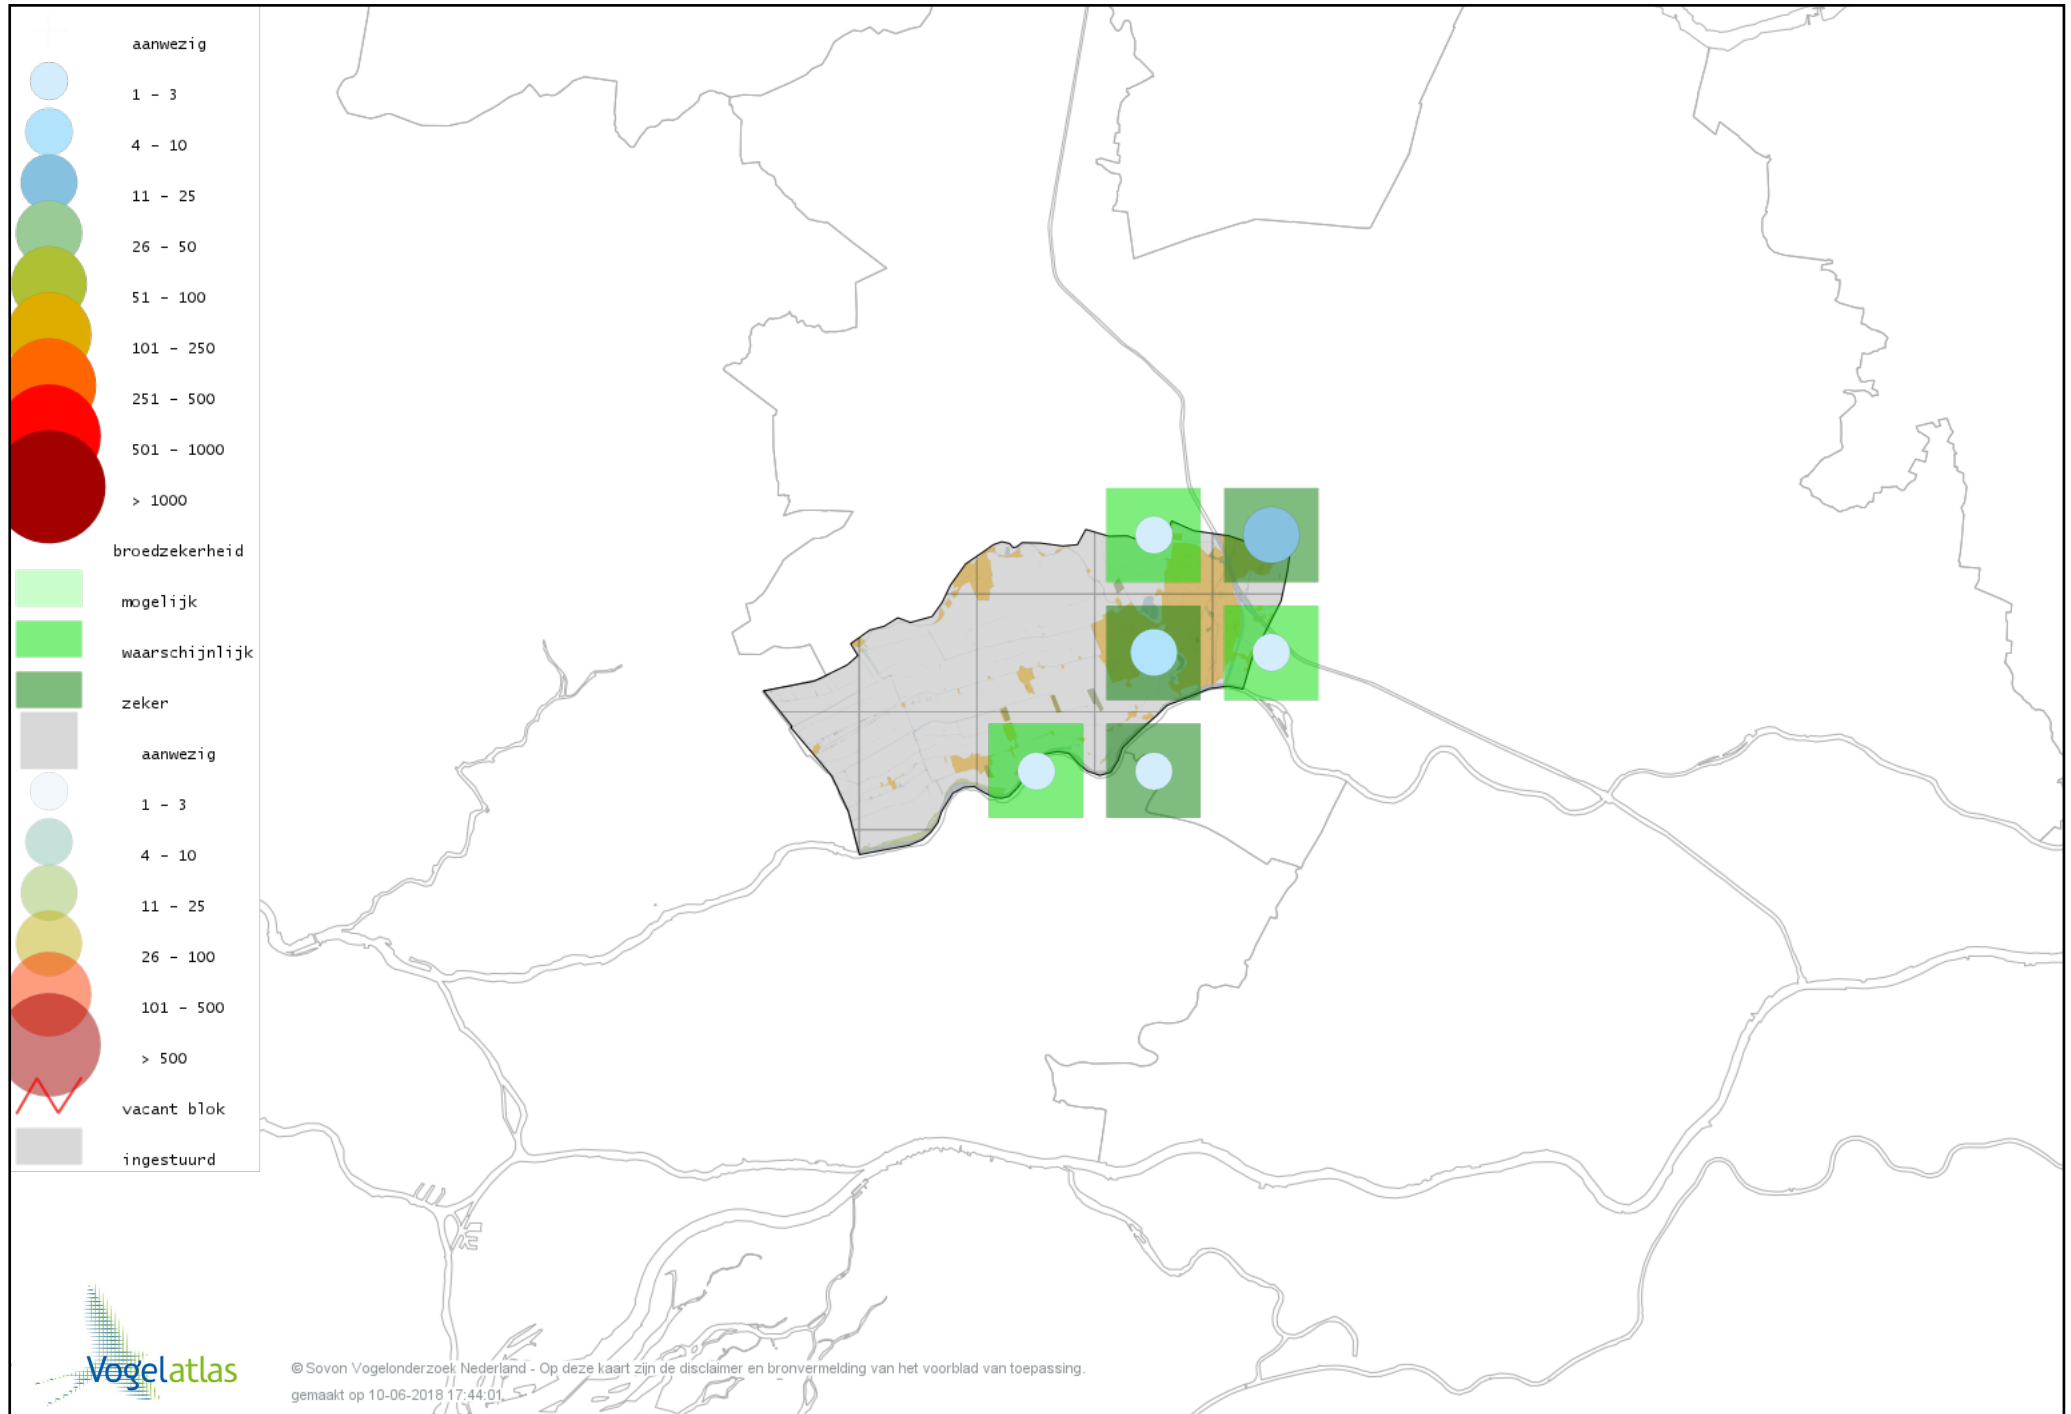

Voorlopige verspreidingskaart Witte Kwikstaart broedseizoen

Voorlopige verspreidingskaart Rouwkwikstaart broedseizoen

Voorlopige verspreidingskaart Boompieper broedseizoen

Voorlopige verspreidingskaart Graspieper broedseizoen

Voorlopige verspreidingskaart Vink broedseizoen

Voorlopige verspreidingskaart Groenling broedseizoen

Voorlopige verspreidingskaart Putter broedseizoen

Voorlopige verspreidingskaart Kneu broedseizoen

Voorlopige verspreidingskaart Goudvink broedseizoen

Voorlopige verspreidingskaart Appelvink broedseizoen

Voorlopige verspreidingskaart Rietgors broedseizoen