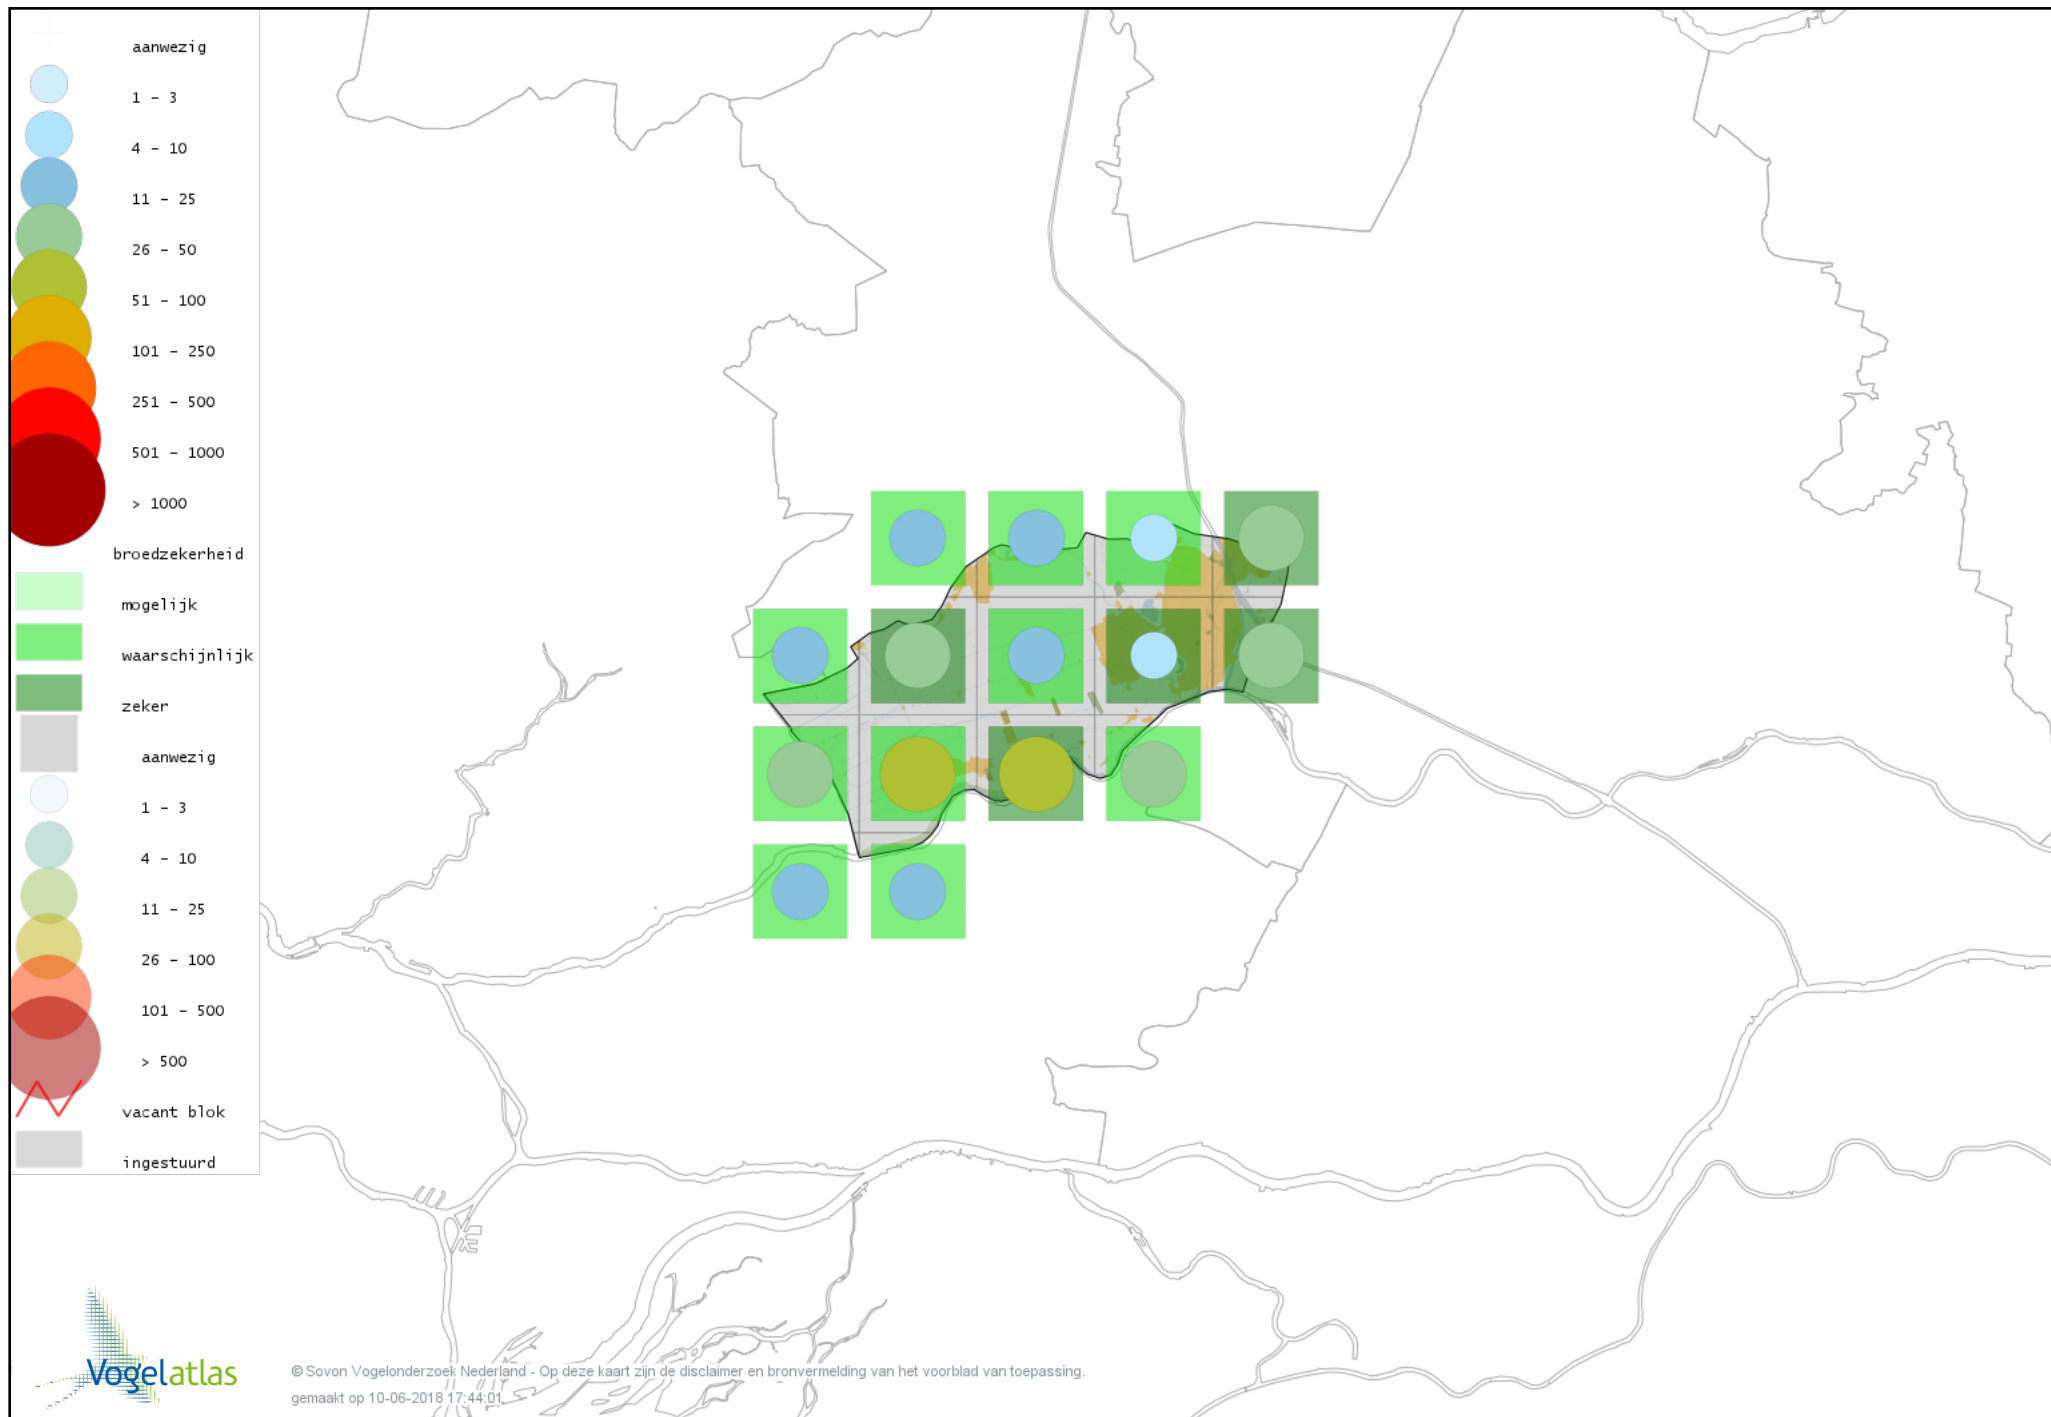

Voorlopige verspreidingskaart Grote Canadese Gans broedseizoen

Voorlopige verspreidingskaart Brandgans broedseizoen

Voorlopige verspreidingskaart Brandgans x Canadese Gans broedseizoen

Voorlopige verspreidingskaart Nijlgans broedseizoen

Voorlopige verspreidingskaart hybride gans broedseizoen

Voorlopige verspreidingskaart Bergeend broedseizoen

Voorlopige verspreidingskaart Tafeleend broedseizoen

Voorlopige verspreidingskaart Kuifeend broedseizoen

Voorlopige verspreidingskaart Muskuseend broedseizoen

Voorlopige verspreidingskaart Mandarijneend broedseizoen

Voorlopige verspreidingskaart Krakeend broedseizoen

Voorlopige verspreidingskaart Smient broedseizoen

Voorlopige verspreidingskaart Slobeend broedseizoen

Voorlopige verspreidingskaart Wilde Eend broedseizoen

Voorlopige verspreidingskaart Soepeend broedseizoen

Voorlopige verspreidingskaart Zomertaling broedseizoen