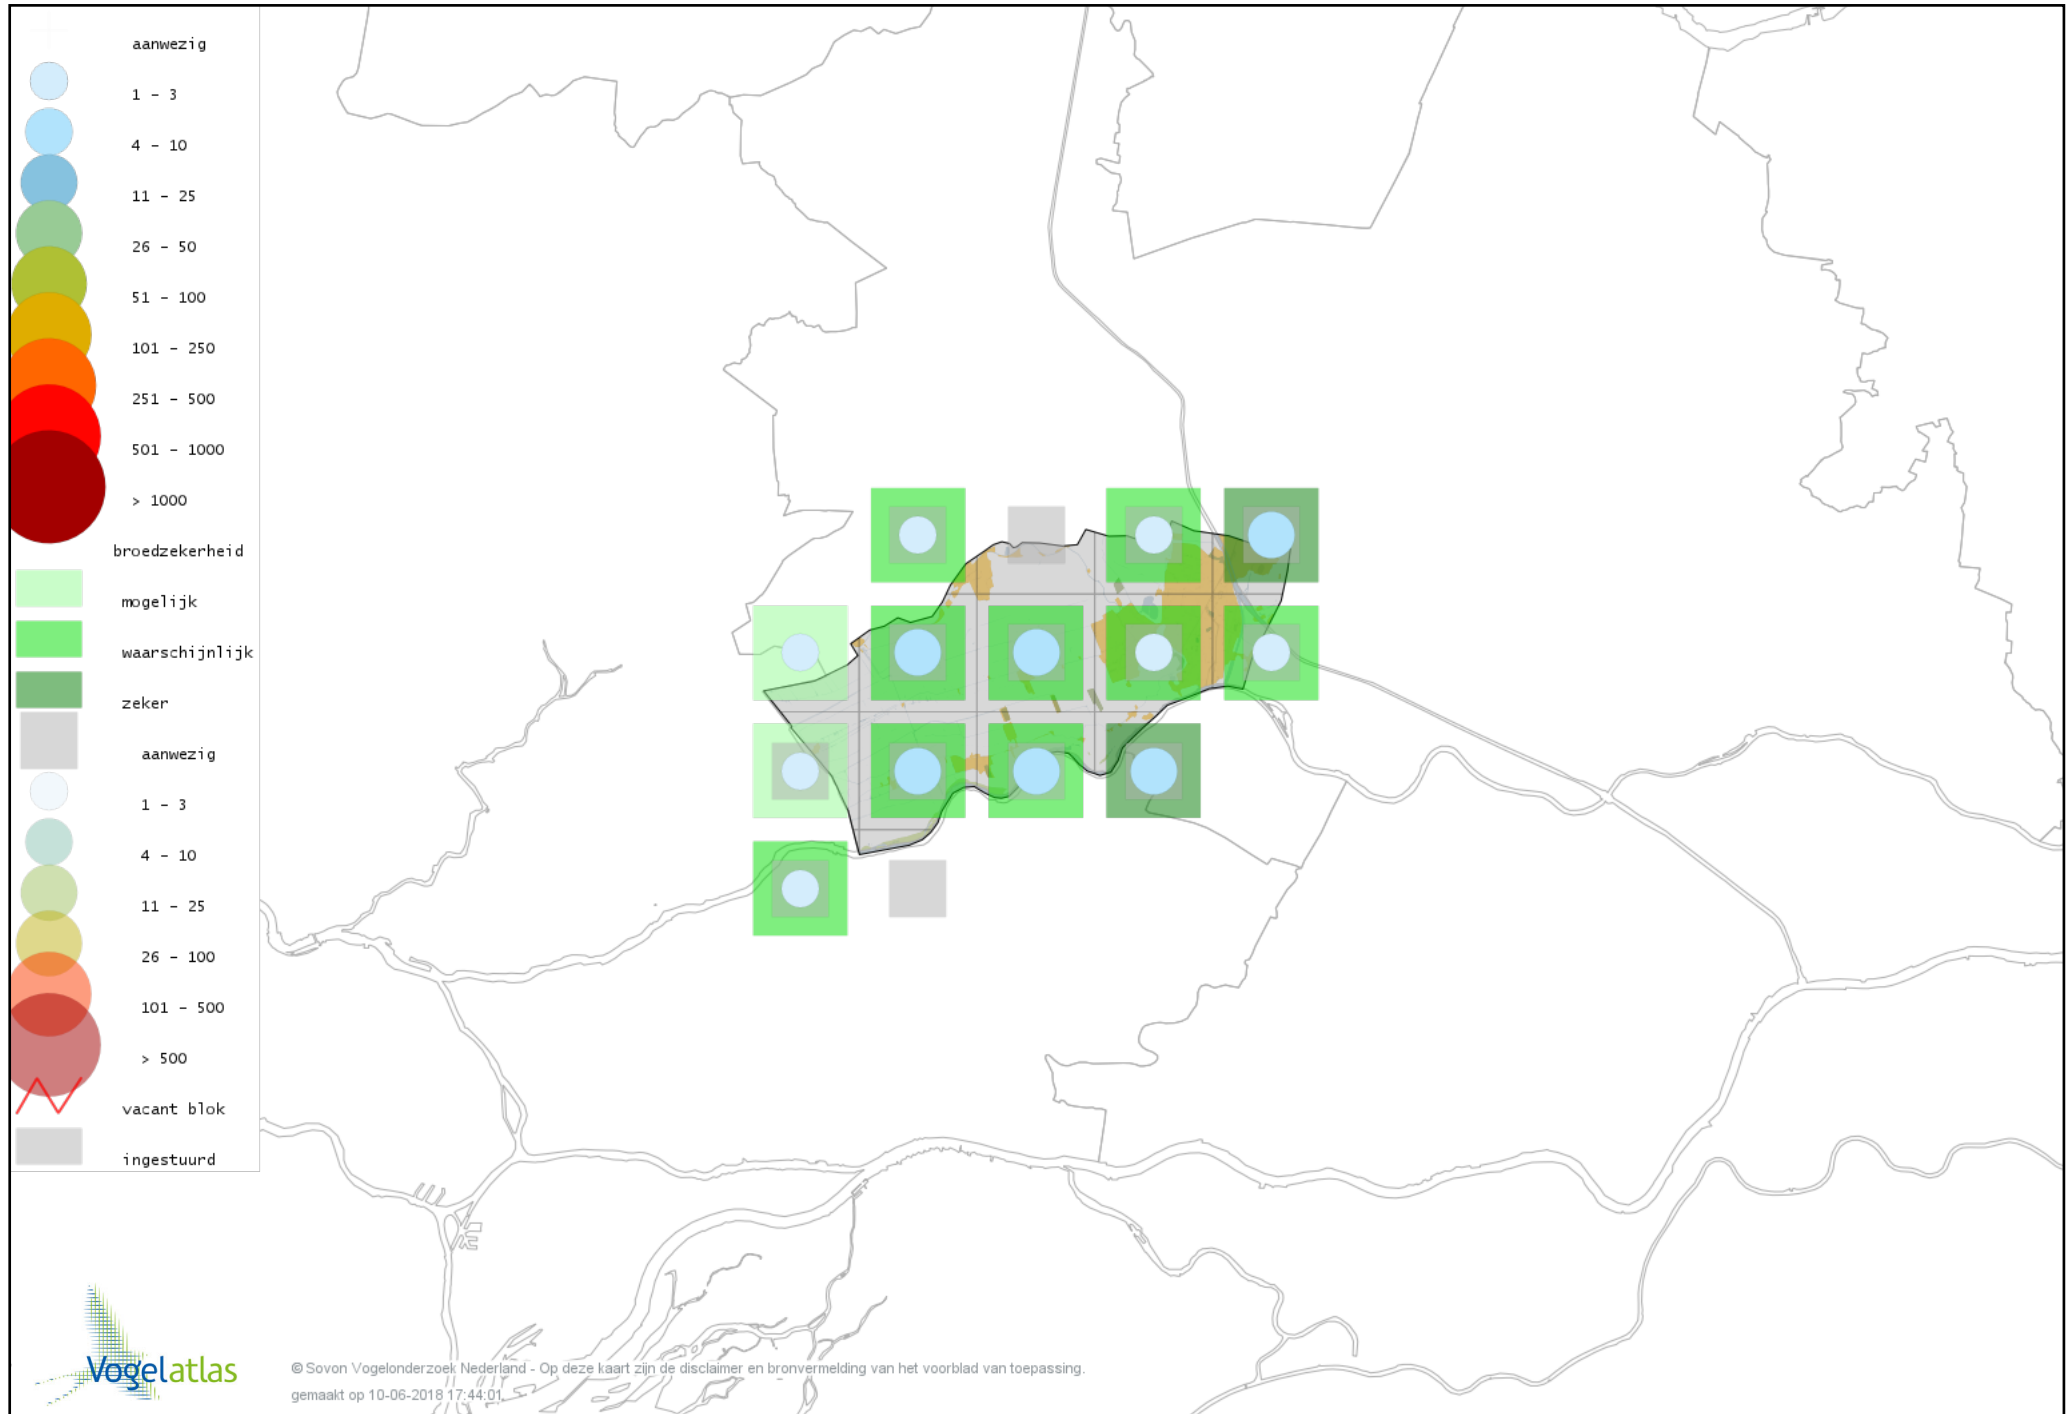

Voorlopige verspreidingskaart Ekster broedseizoen

Voorlopige verspreidingskaart Gaai broedseizoen

Voorlopige verspreidingskaart Kauw broedseizoen

Voorlopige verspreidingskaart Roek broedseizoen

Voorlopige verspreidingskaart Zwarte Kraai broedseizoen

Voorlopige verspreidingskaart Goudhaan broedseizoen

Voorlopige verspreidingskaart Vuurgoudhaan broedseizoen

Voorlopige verspreidingskaart Pimpelmees broedseizoen

Voorlopige verspreidingskaart Koolmees broedseizoen

Voorlopige verspreidingskaart Zwarte Mees broedseizoen

Voorlopige verspreidingskaart Matkop broedseizoen

Voorlopige verspreidingskaart Glanskop broedseizoen

Voorlopige verspreidingskaart Beardman broedseizoen

Voorlopige verspreidingskaart Veldleeuwerik broedseizoen

Voorlopige verspreidingskaart Oeverzwaluw broedseizoen

Voorlopige verspreidingskaart Boerenzwaluw broedseizoen

Voorlopige verspreidingskaart Huiszwaluw broedseizoen