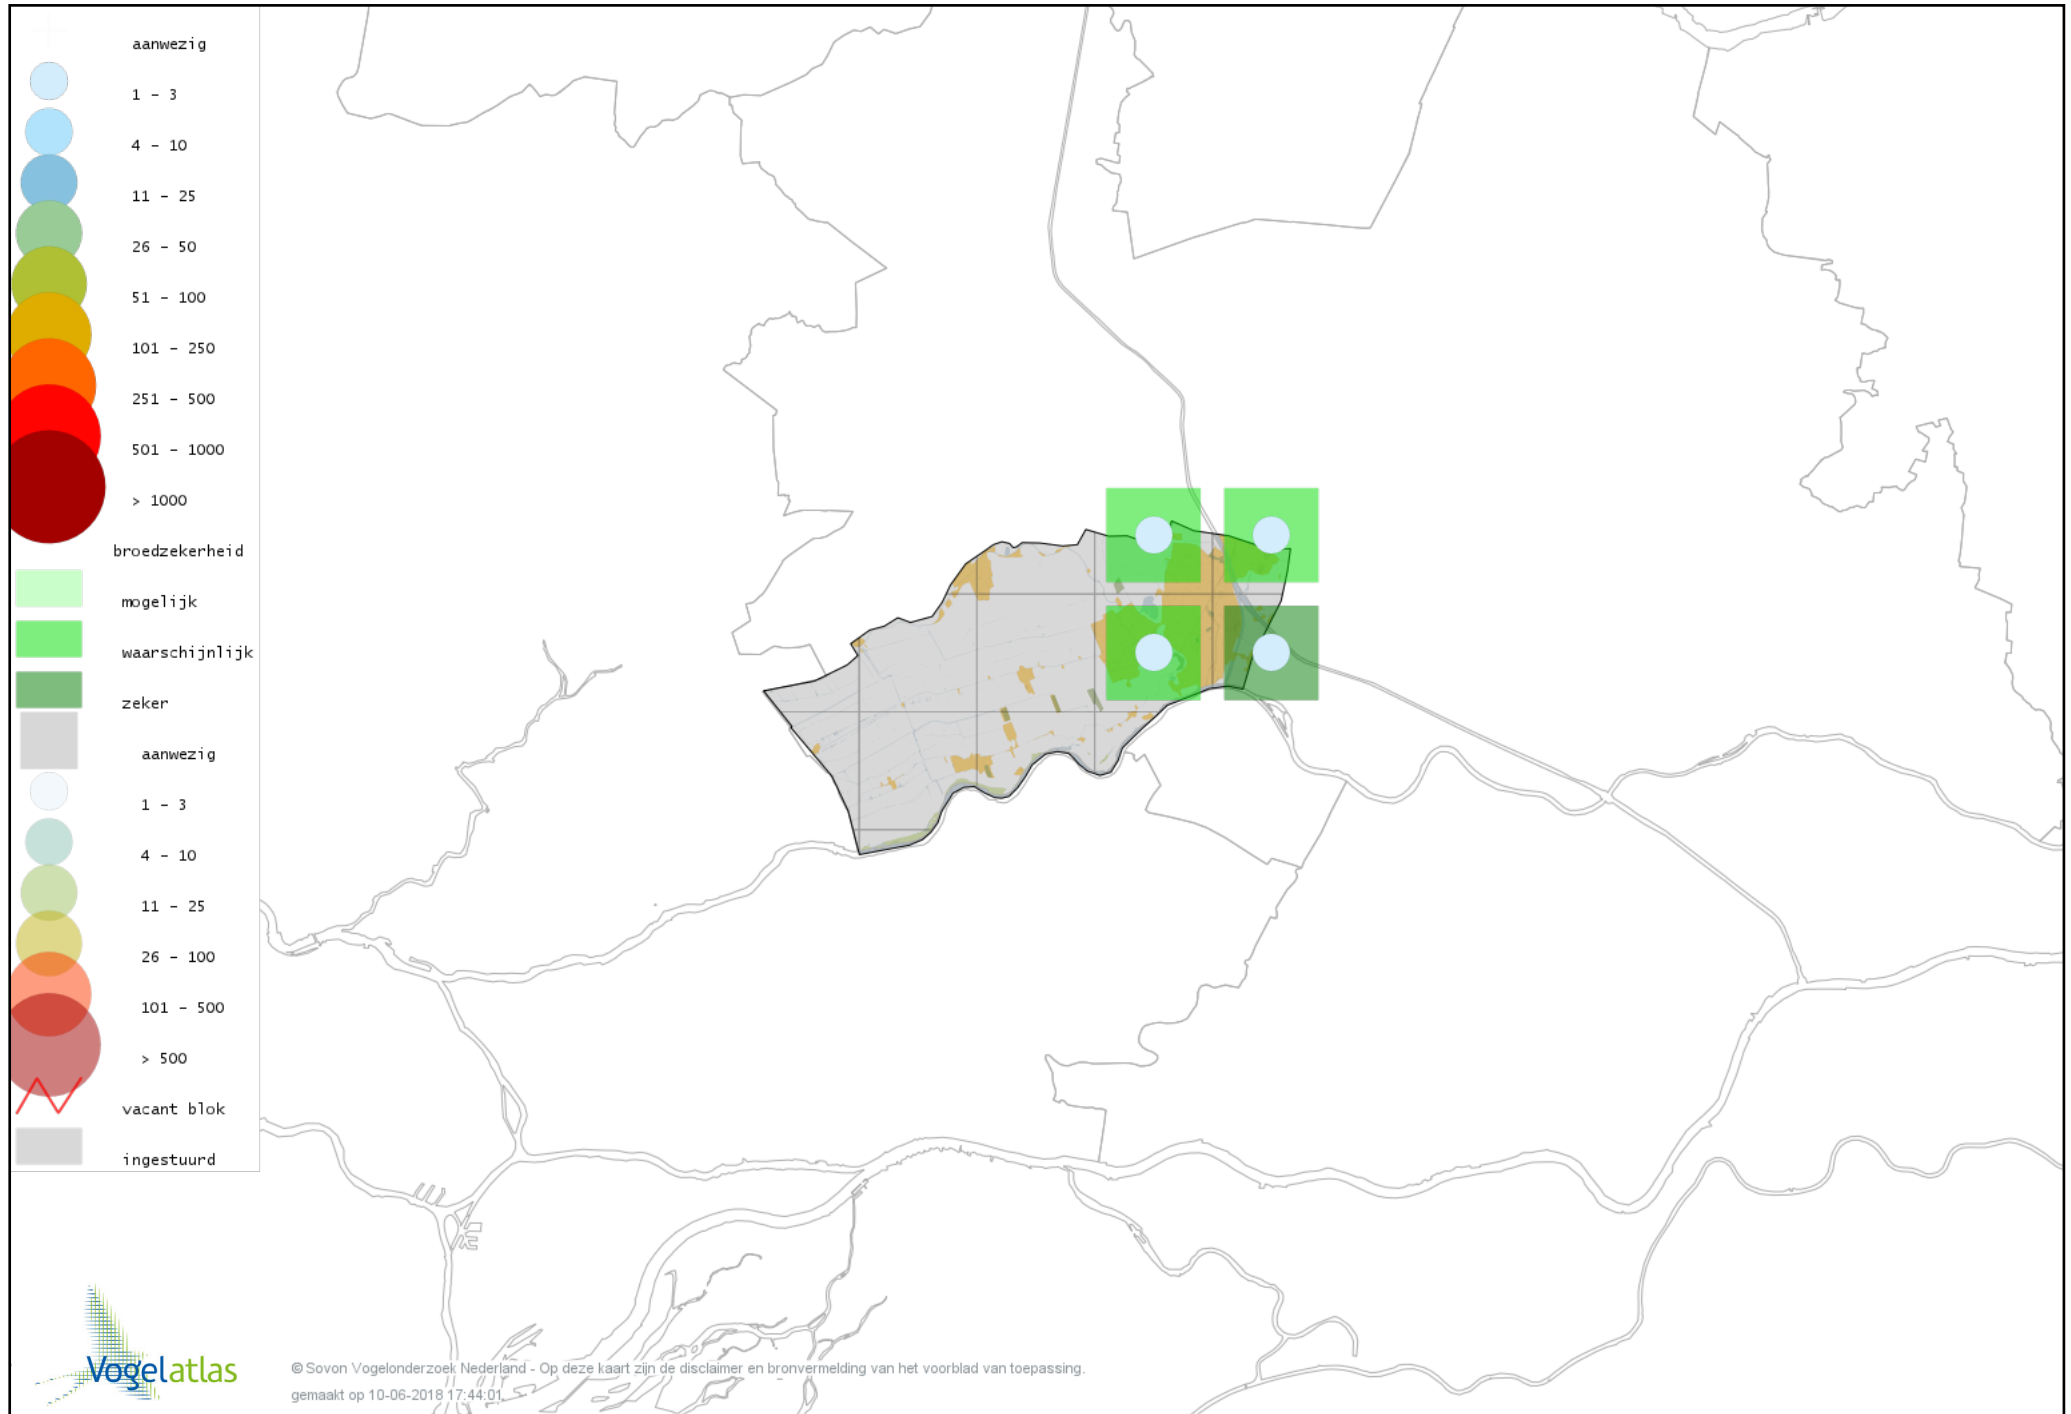

Voorlopige verspreidingskaart Watersnip broedseizoen

Voorlopige verspreidingskaart Grutto broedseizoen

Voorlopige verspreidingskaart Wulp broedseizoen

Voorlopige verspreidingskaart Oeverloper broedseizoen

Voorlopige verspreidingskaart Tureluur broedseizoen

Voorlopige verspreidingskaart Kleine Mantelmeeuw broedseizoen

Voorlopige verspreidingskaart Zilvermeeuw broedseizoen

Voorlopige verspreidingskaart Zwarte Stern broedseizoen

Voorlopige verspreidingskaart Visdief broedseizoen

Voorlopige verspreidingskaart Stadsduif broedseizoen

Voorlopige verspreidingskaart Holenduif broedseizoen

Voorlopige verspreidingskaart Houtduif broedseizoen

Voorlopige verspreidingskaart Turkse Tortel broedseizoen

Voorlopige verspreidingskaart Halsbandparkiet broedseizoen

Voorlopige verspreidingskaart Koekoek broedseizoen

Voorlopige verspreidingskaart Kerkuil broedseizoen