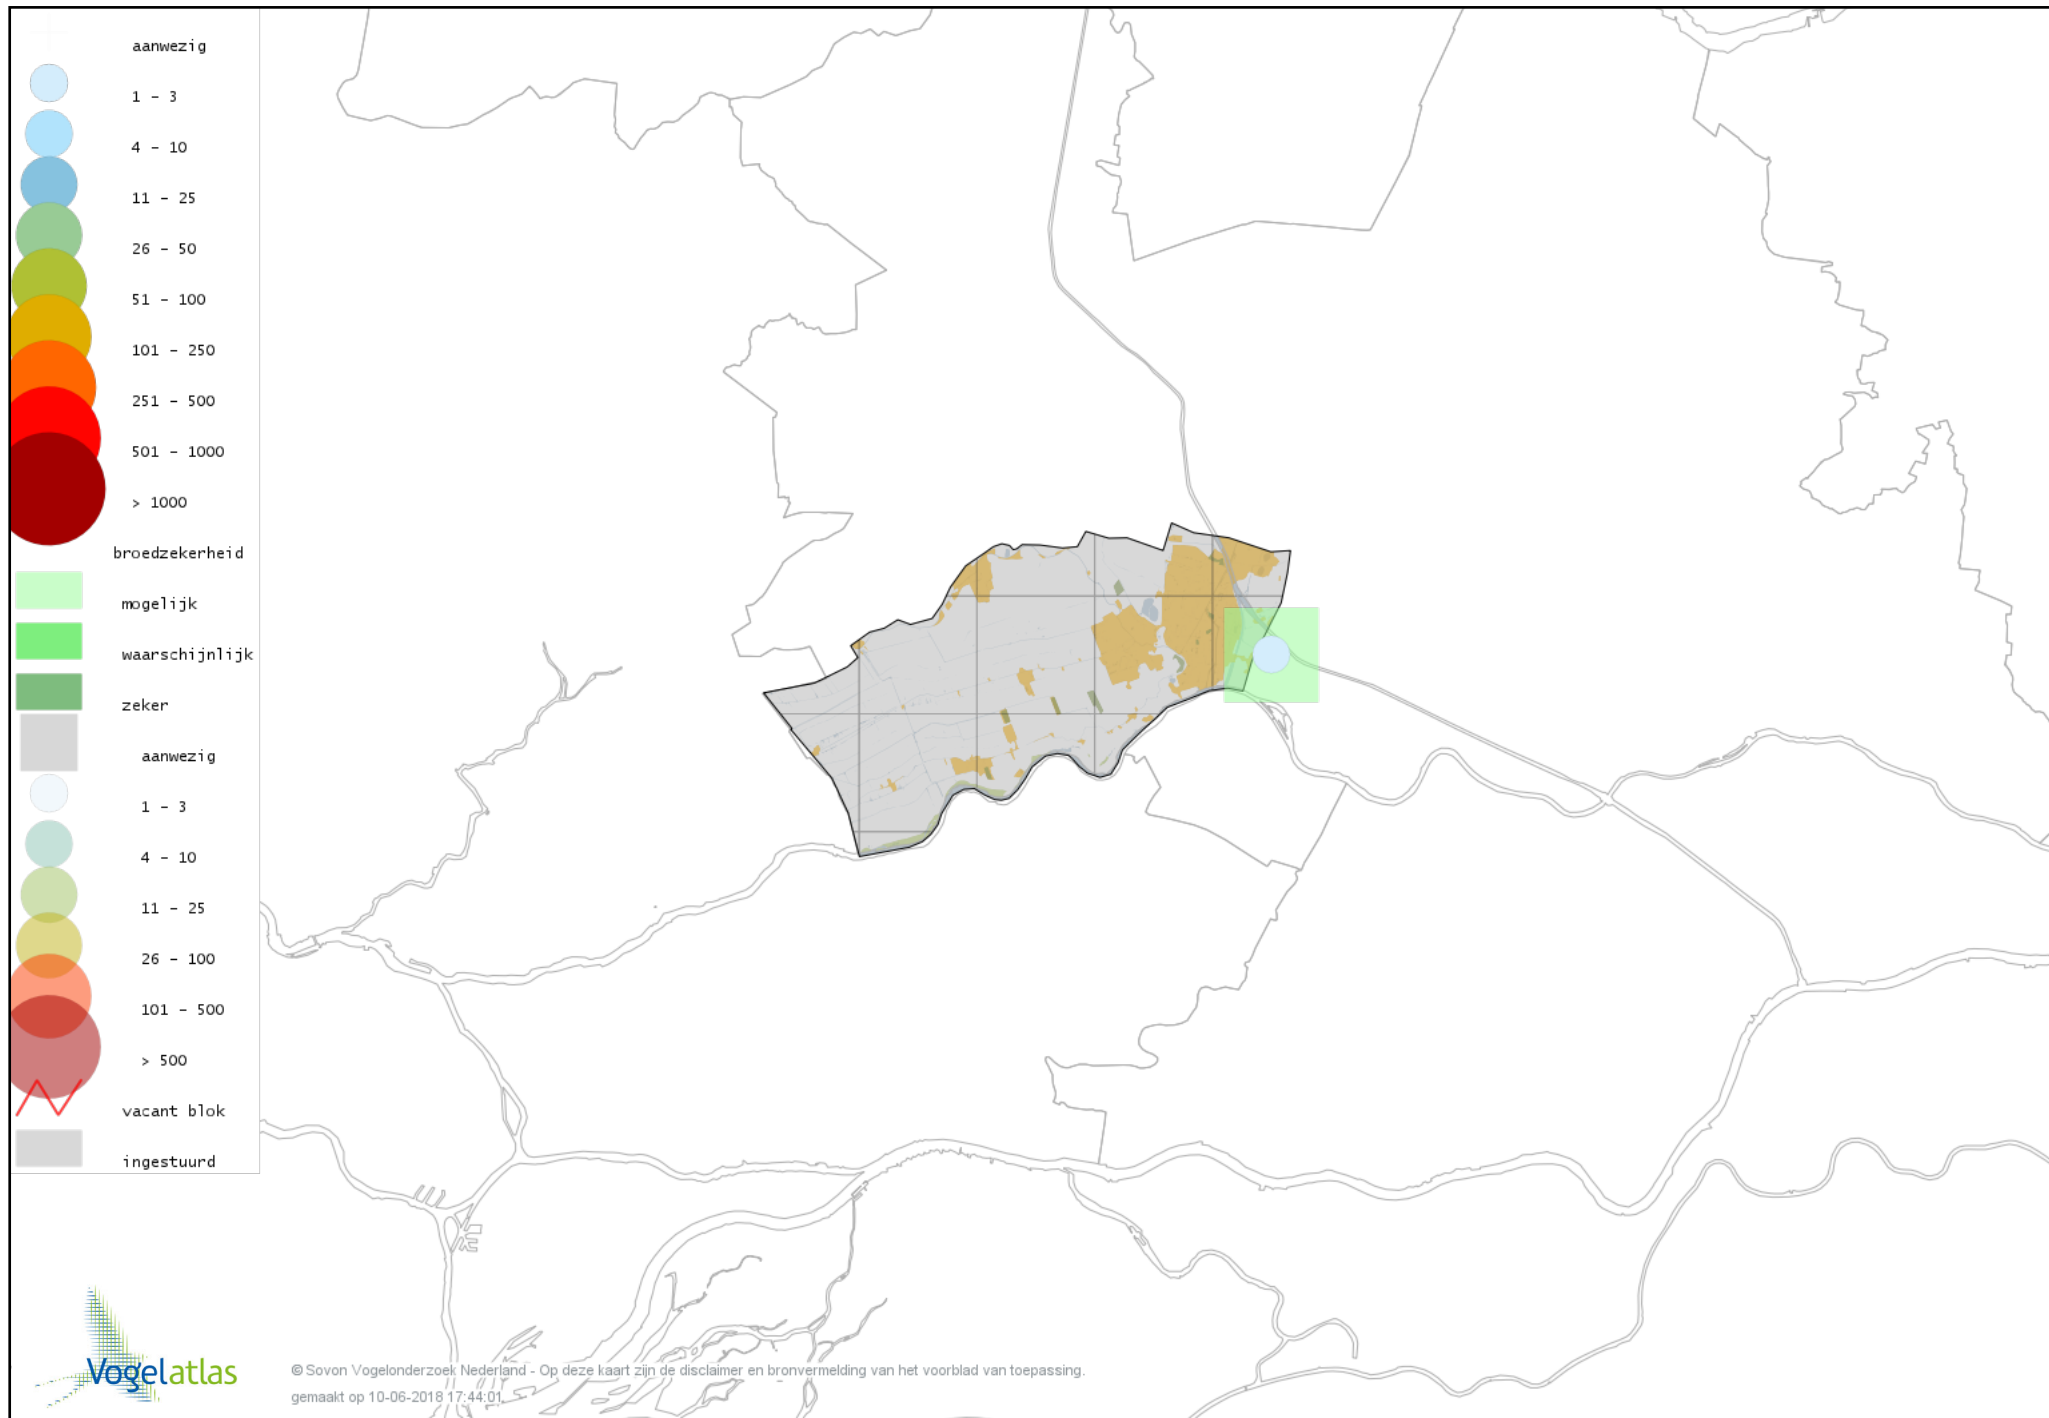

De kleurtint (blauw) is de beste referentie voor de tot nu toe waargenomen aantalsklasse.

De stipgrootte is relatief. Vergelijk daarvoor de atlasblok grootte van de legenda met die van het kaartbeeld.

Voorlopige verspreidingskaart Knobbelzwaan broedseizoen

Voorlopige verspreidingskaart Indische Gans broedseizoen

Voorlopige verspreidingskaart Keizergans broedseizoen

Voorlopige verspreidingskaart Knobbelgans (Chinese) broedseizoen

Voorlopige verspreidingskaart Grauwe Gans broedseizoen

Voorlopige verspreidingskaart Soepgans broedseizoen

Voorlopige verspreidingskaart Dwerggans broedseizoen

Voorlopige verspreidingskaart Kolgans broedseizoen

Voorlopige verspreidingskaart Kleine Canadese Gans (minima) broedseizoen