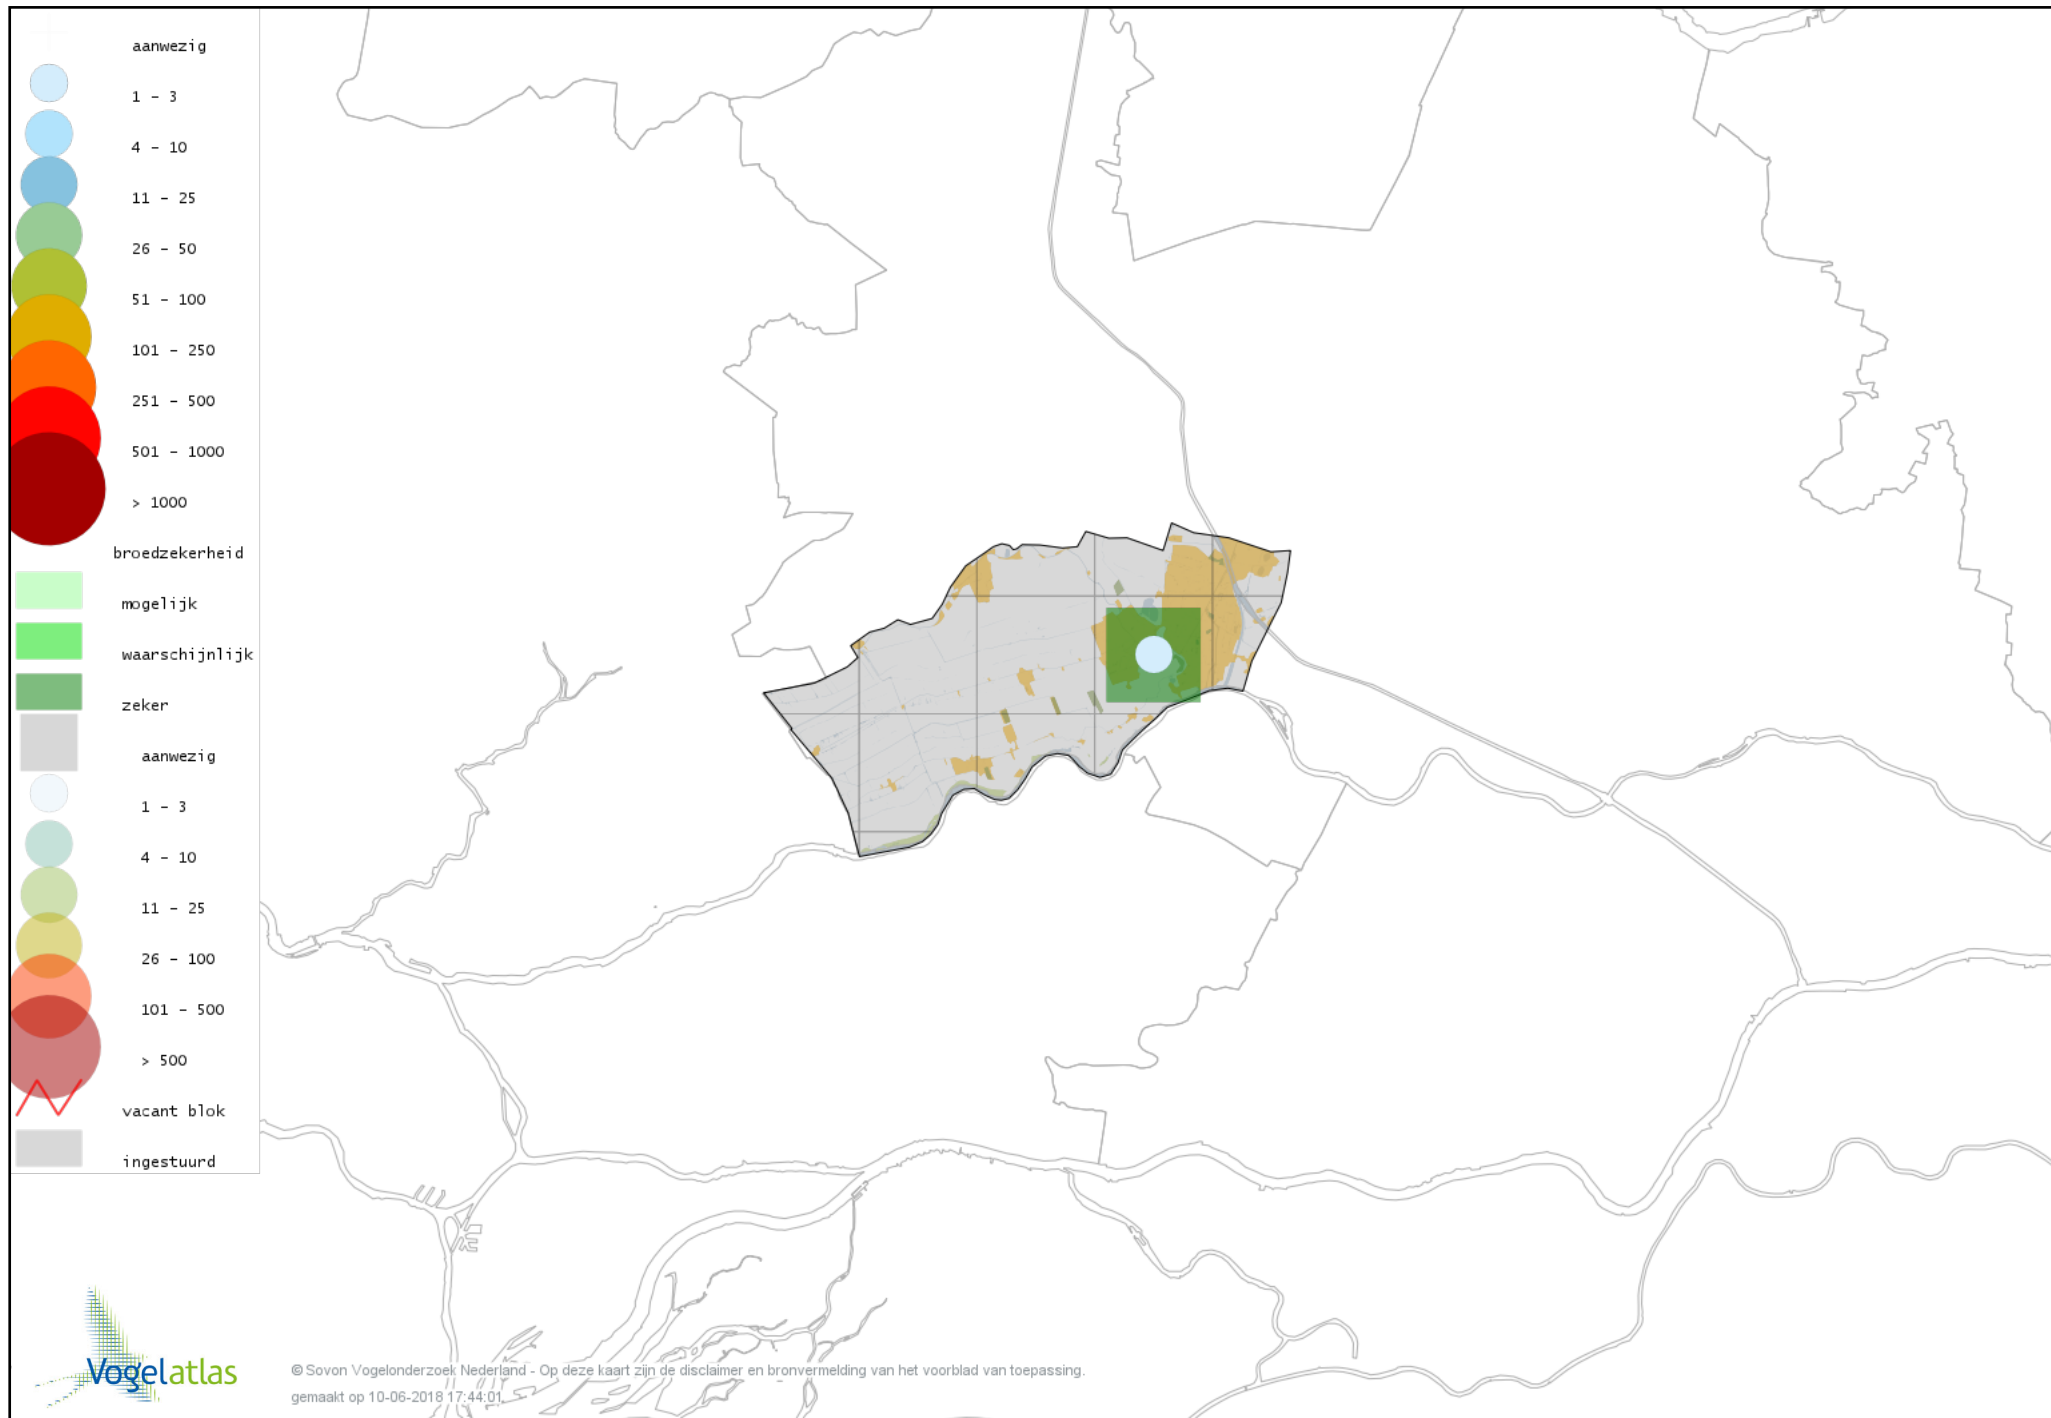

Voorlopige verspreidingskaart Fuut broedseizoen

Voorlopige verspreidingskaart Bruine Kiekendief broedseizoen

Voorlopige verspreidingskaart Havik broedseizoen

Voorlopige verspreidingskaart Sperwer broedseizoen

Voorlopige verspreidingskaart Buizerd broedseizoen

Voorlopige verspreidingskaart Torenvalk broedseizoen

Voorlopige verspreidingskaart Boomvalk broedseizoen

Voorlopige verspreidingskaart Slechtvalk broedseizoen

Voorlopige verspreidingskaart Waterral broedseizoen

Voorlopige verspreidingskaart Porseleinhoen broedseizoen

Voorlopige verspreidingskaart Waterhoen broedseizoen

Voorlopige verspreidingskaart Meerkoet broedseizoen

Voorlopige verspreidingskaart Watersnip broedseizoen

Voorlopige verspreidingskaart Grutto broedseizoen

Voorlopige verspreidingskaart Wulp broedseizoen

Voorlopige verspreidingskaart Oeverloper broedseizoen