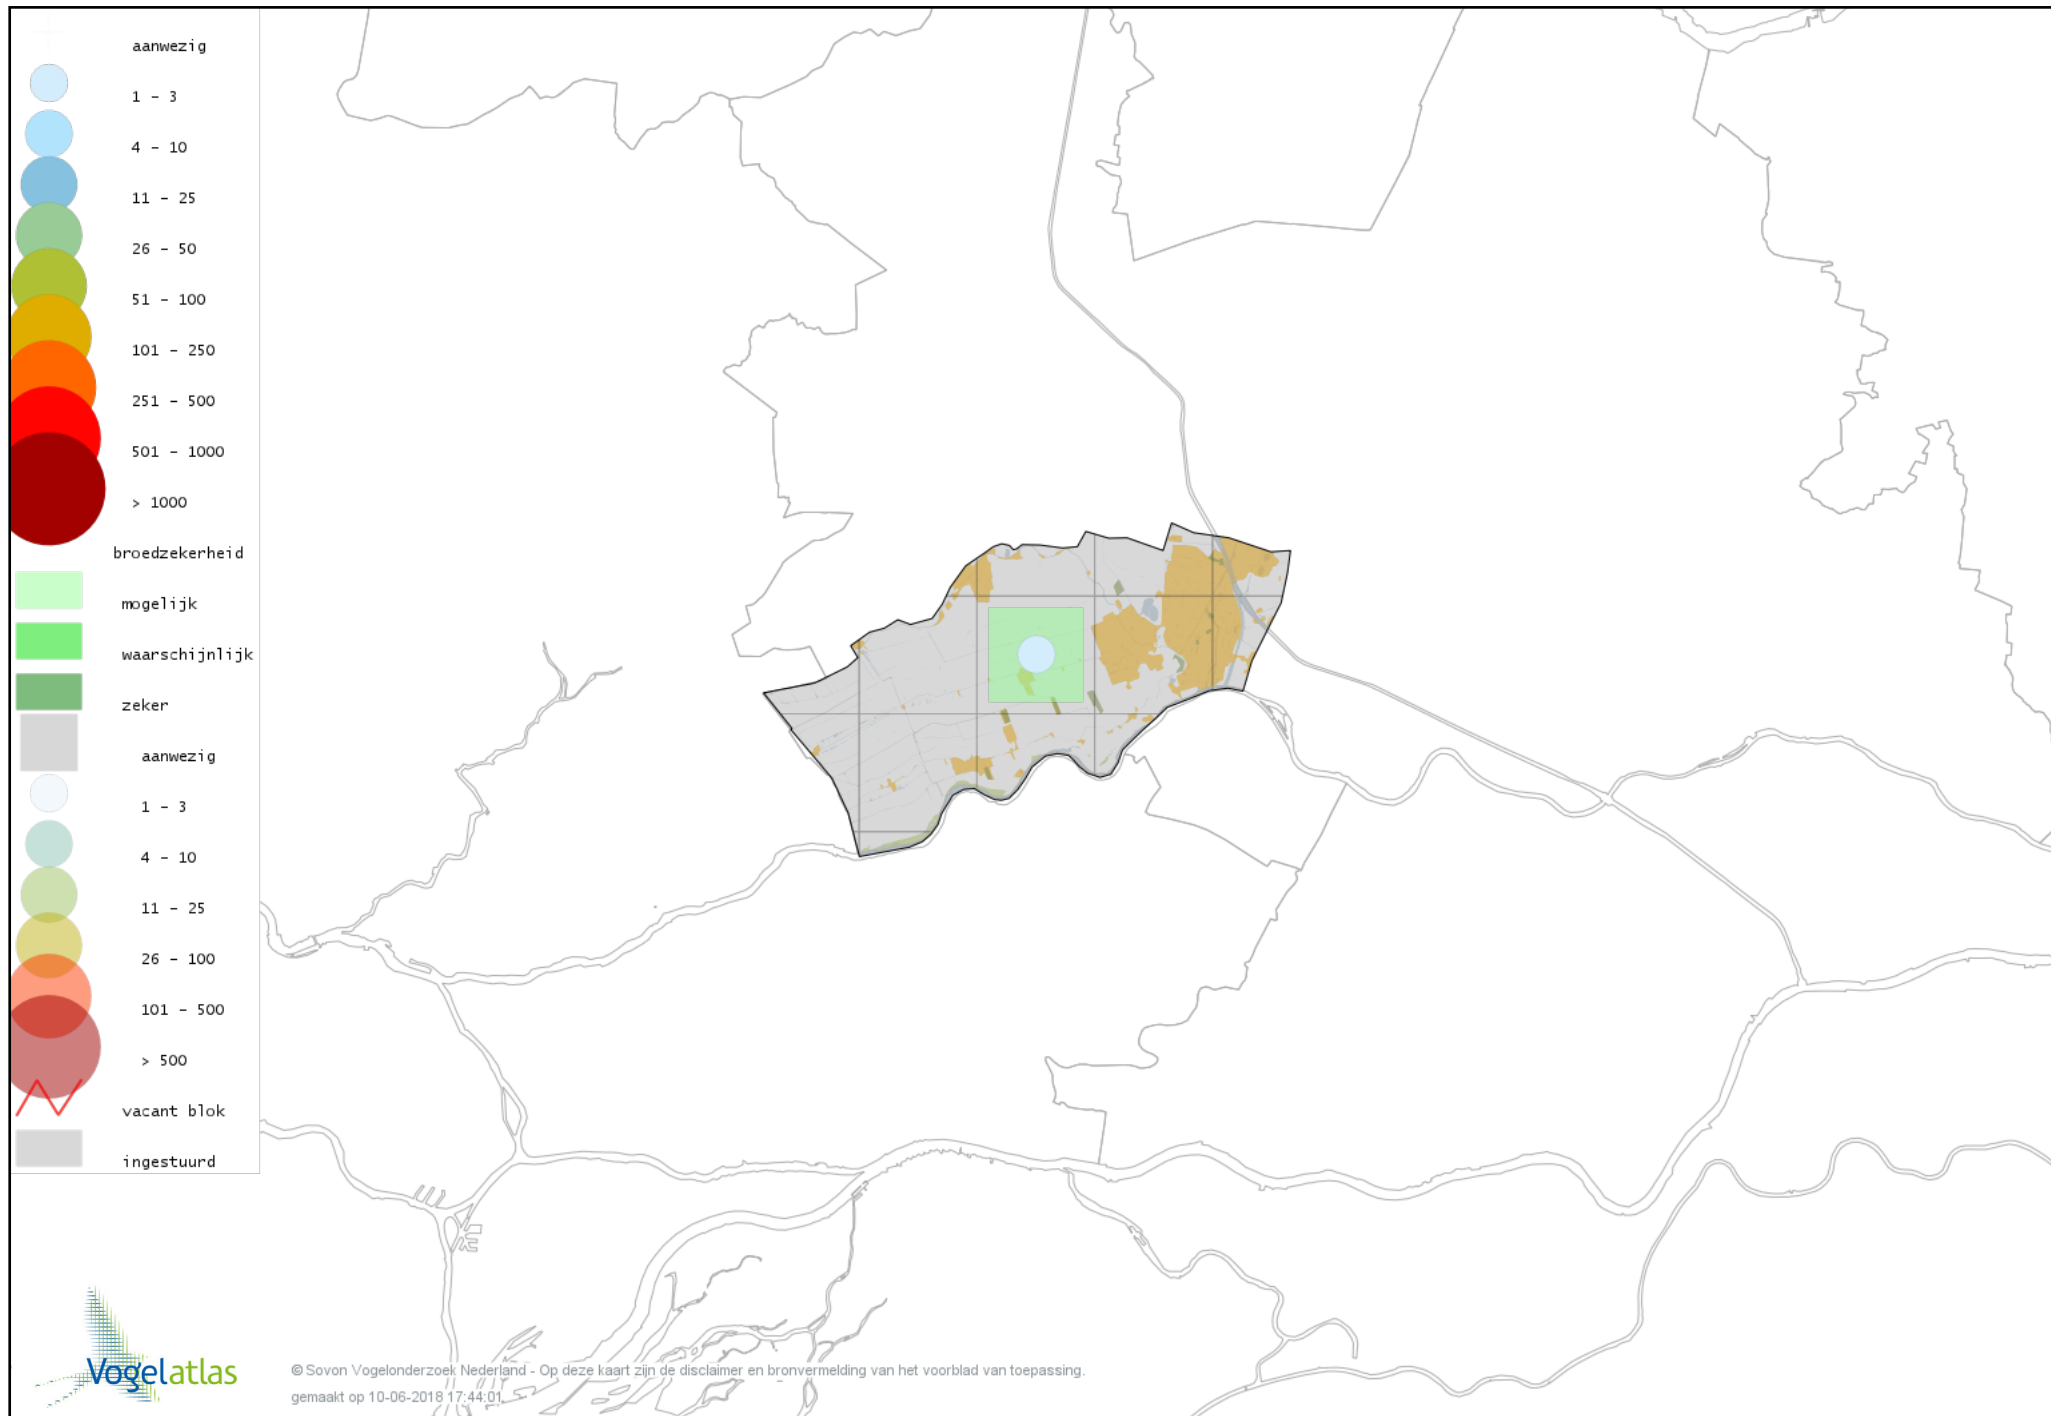

Voorlopige verspreidingskaart Veldleeuwerik broedseizoen

Voorlopige verspreidingskaart Oeverzwaluw broedseizoen

Voorlopige verspreidingskaart Boerenzwaluw broedseizoen

Voorlopige verspreidingskaart Huiszwaluw broedseizoen

Voorlopige verspreidingskaart Cetti's Zanger broedseizoen

Voorlopige verspreidingskaart Staartmees broedseizoen

Voorlopige verspreidingskaart Japanse Nachtegaal broedseizoen

Voorlopige verspreidingskaart Tjiftjaf broedseizoen