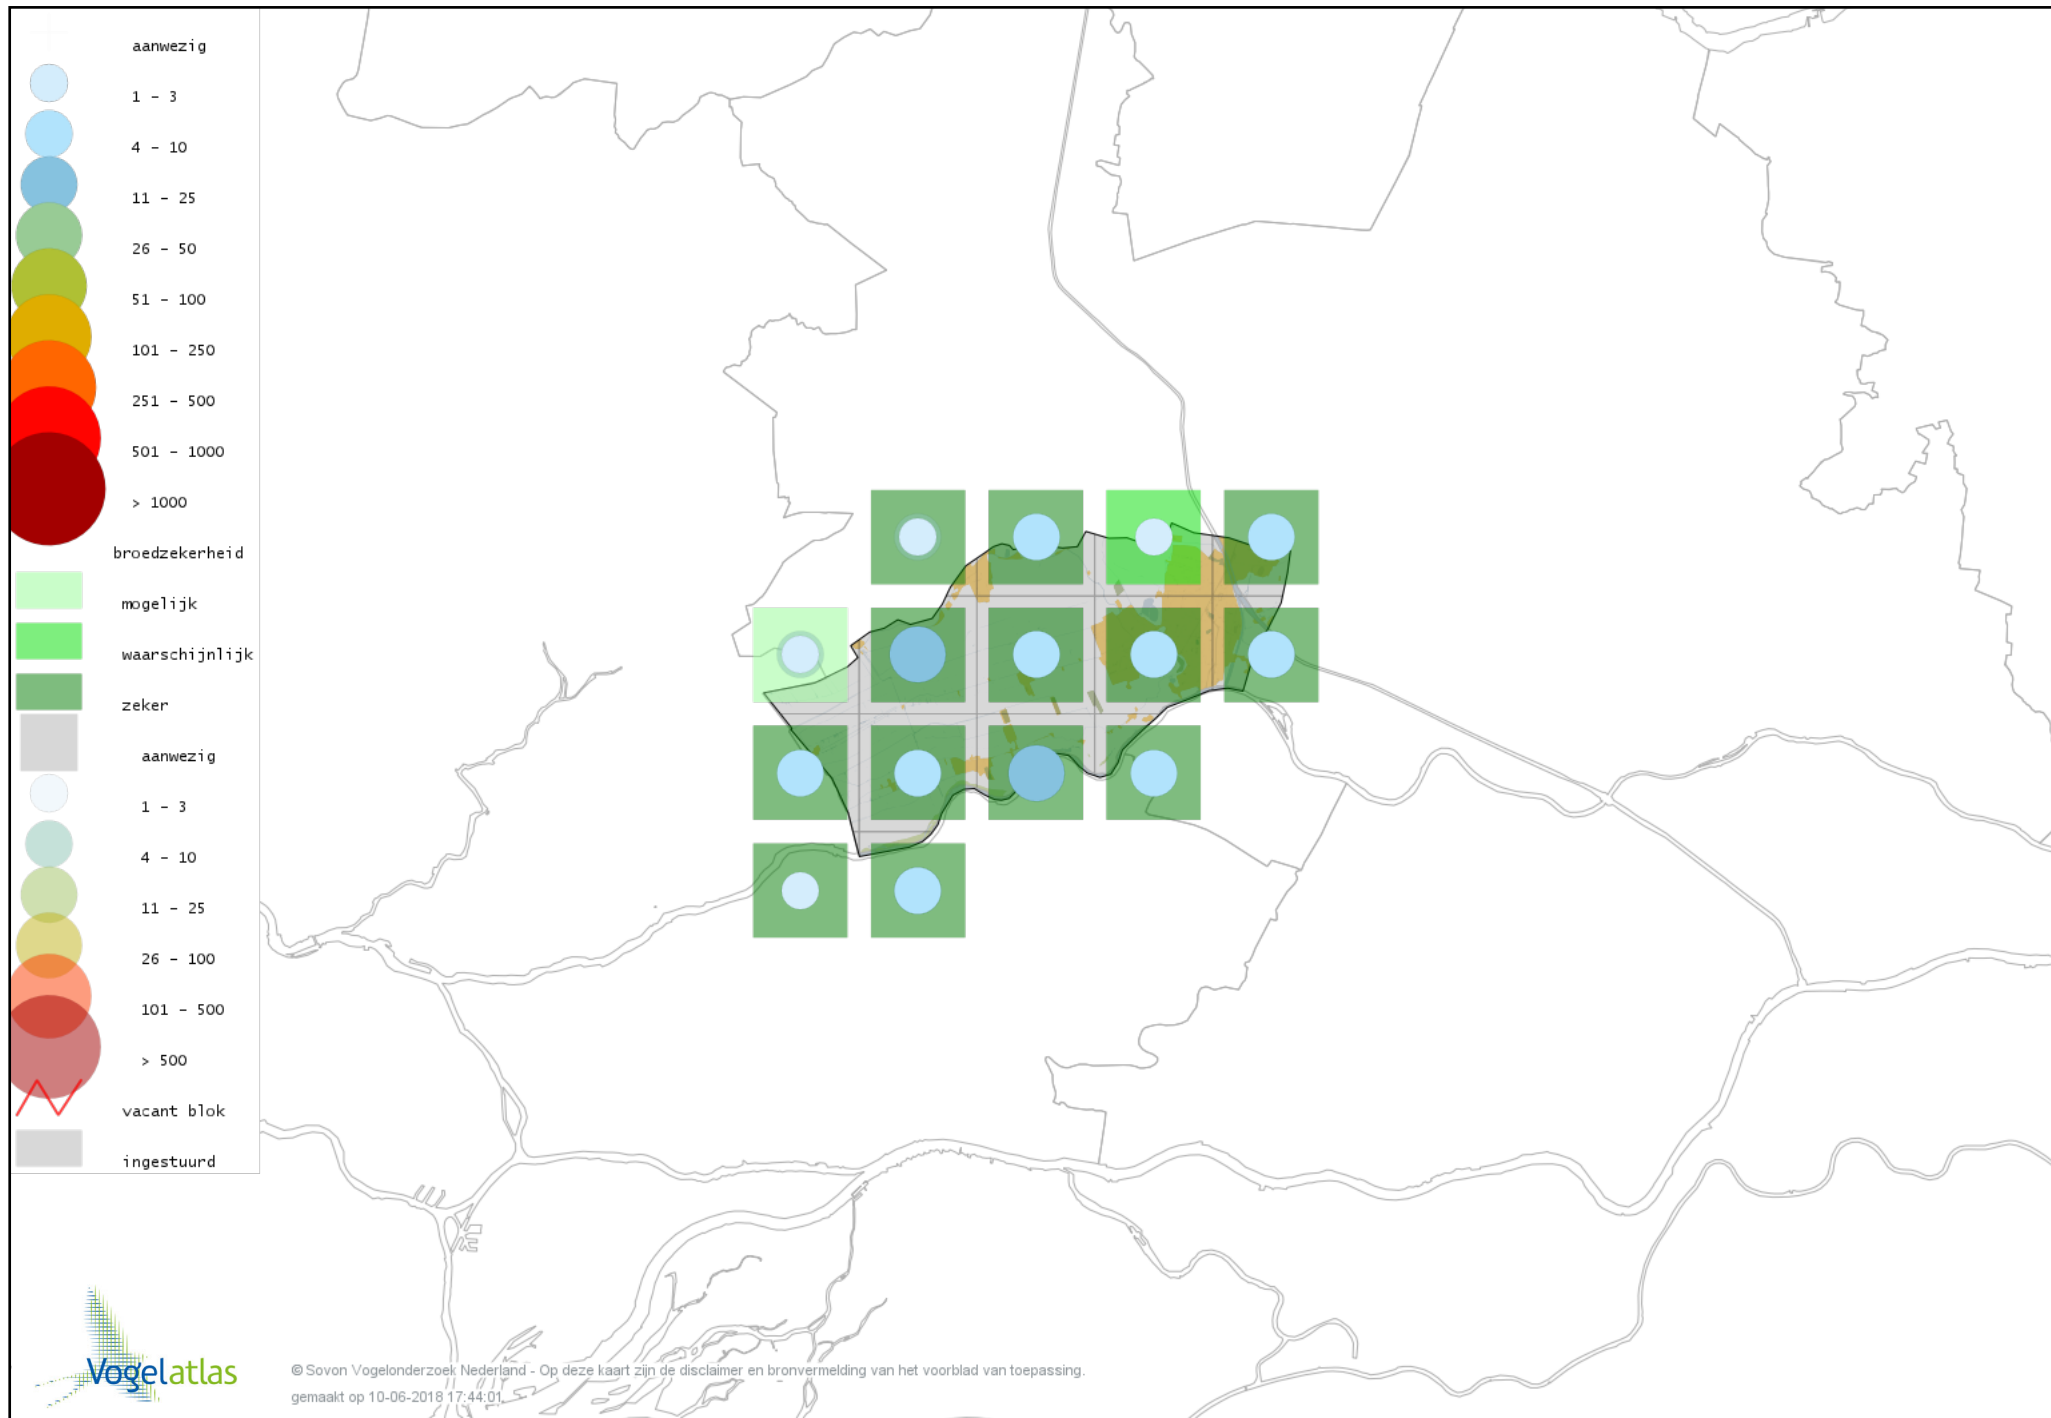

Voorlopige verspreidingskaart Watersnip broedseizoen

Voorlopige verspreidingskaart Grutto broedseizoen

Voorlopige verspreidingskaart Wulp broedseizoen

Voorlopige verspreidingskaart Oeverloper broedseizoen

Voorlopige verspreidingskaart Visdief broedseizoen

Voorlopige verspreidingskaart Stadsduif broedseizoen

Voorlopige verspreidingskaart Holenduif broedseizoen

Voorlopige verspreidingskaart Houtduif broedseizoen

Voorlopige verspreidingskaart Turkse Tortel broedseizoen

Voorlopige verspreidingskaart Halsbandparkiet broedseizoen

Voorlopige verspreidingskaart Koekoek broedseizoen

Voorlopige verspreidingskaart Kerkuil broedseizoen

Voorlopige verspreidingskaart Bosuil broedseizoen

Voorlopige verspreidingskaart Ransuil broedseizoen

Voorlopige verspreidingskaart Gierzwaluw broedseizoen

Voorlopige verspreidingskaart IJsvogel broedseizoen