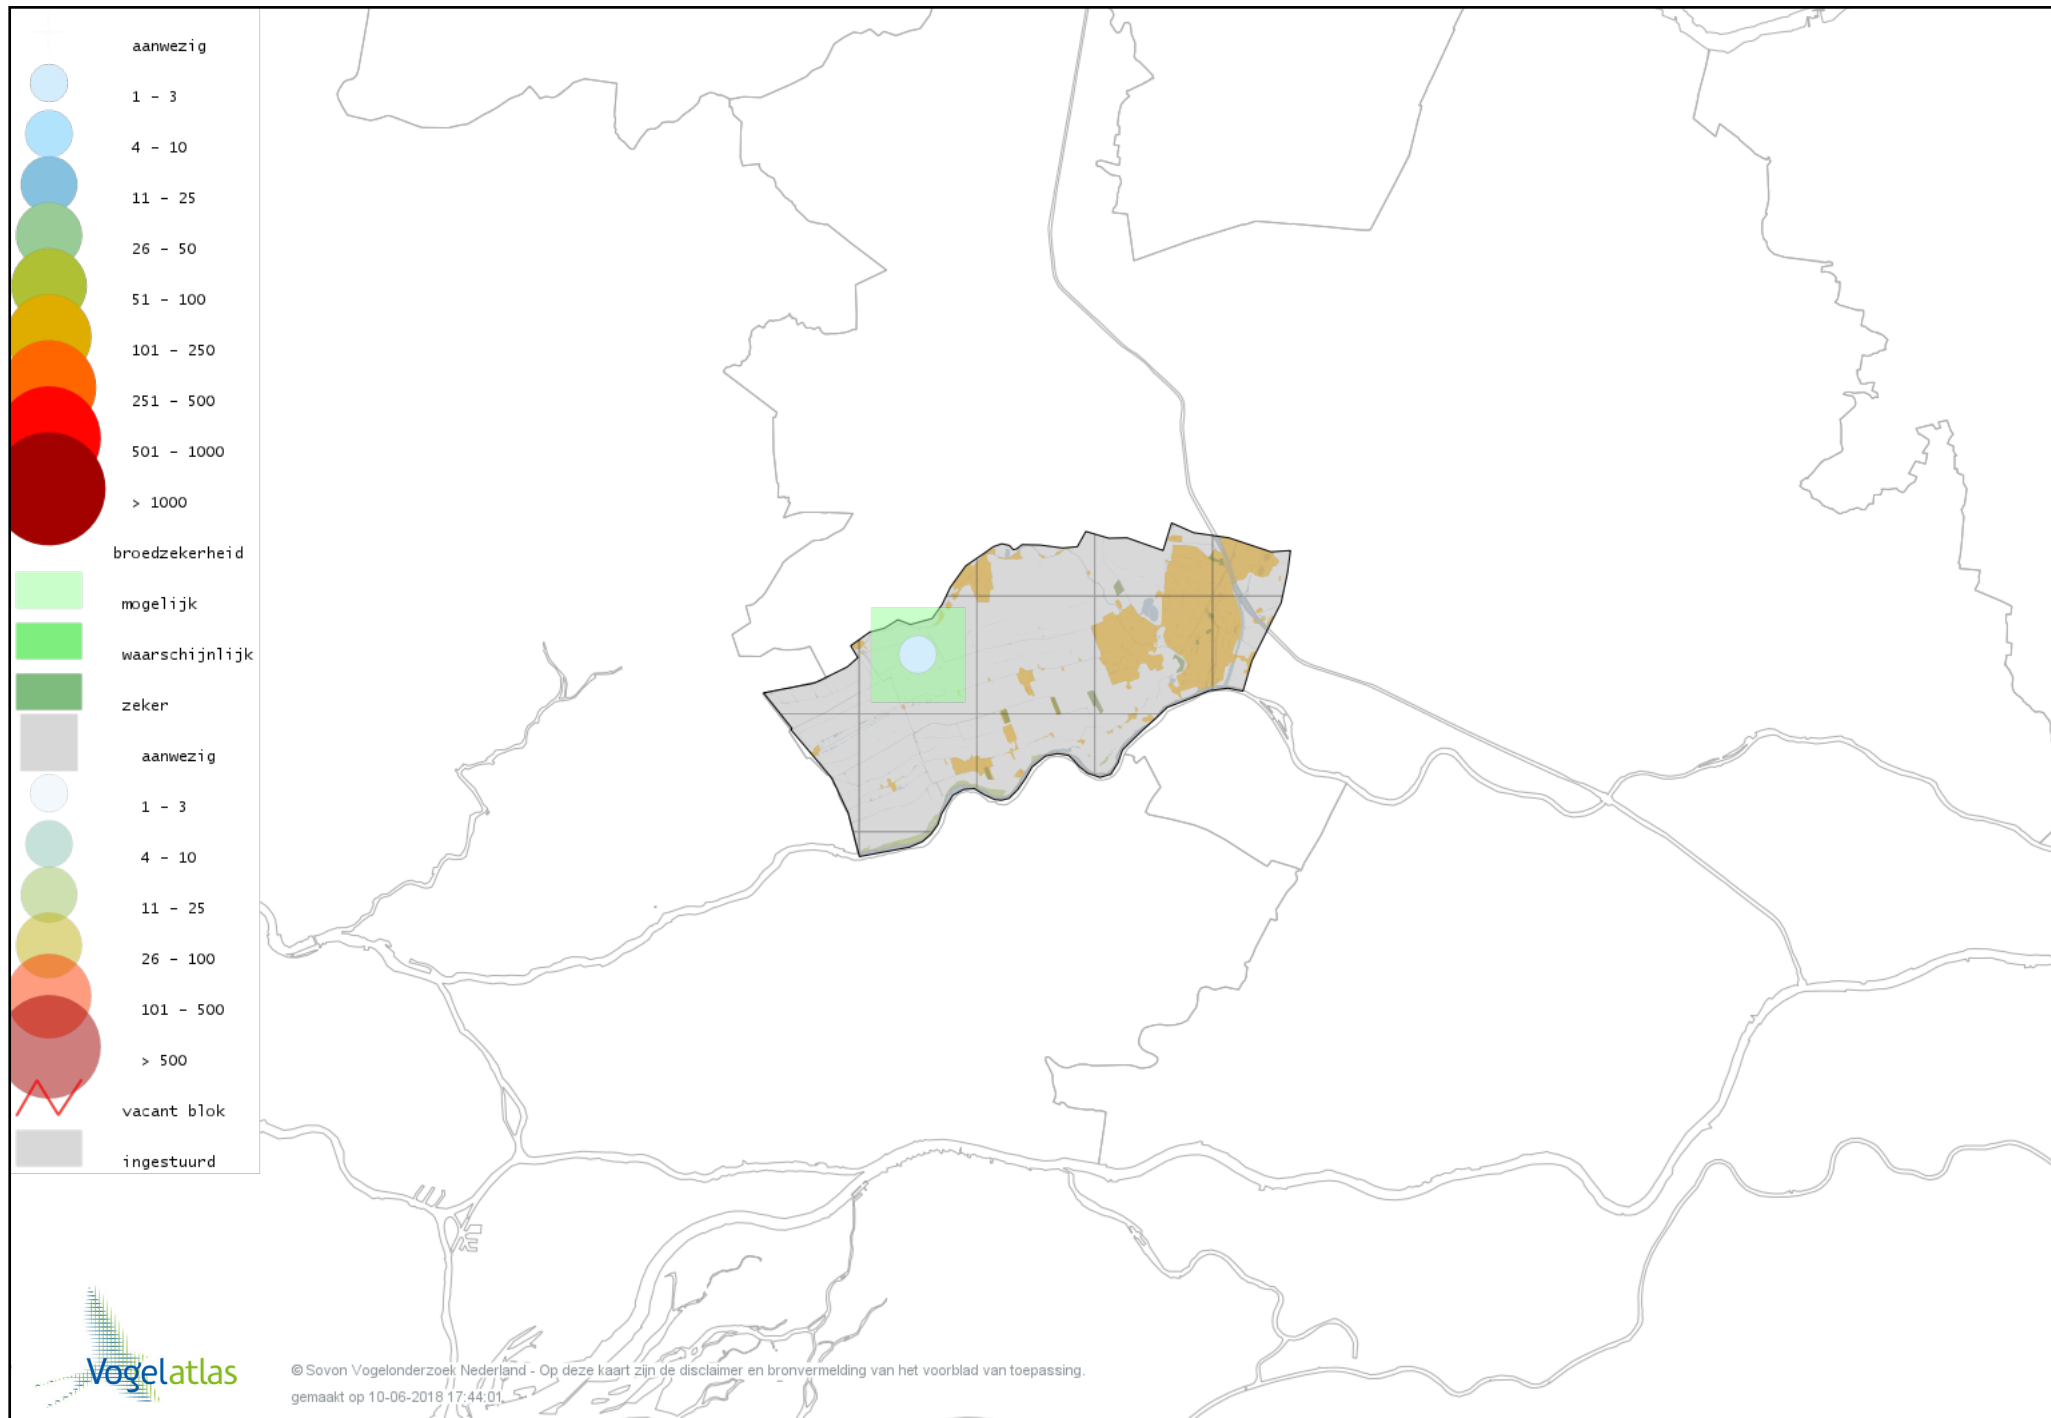

Voorlopige verspreidingskaart Waterral broedseizoen

Voorlopige verspreidingskaart Porseleinhoen broedseizoen

Voorlopige verspreidingskaart Waterhoen broedseizoen

Voorlopige verspreidingskaart Meerkoet broedseizoen

Voorlopige verspreidingskaart Scholekster broedseizoen

Voorlopige verspreidingskaart Steltkluit broedseizoen

Voorlopige verspreidingskaart Kleine Plevier broedseizoen

Voorlopige verspreidingskaart Kievit broedseizoen

Voorlopige verspreidingskaart Watersnip broedseizoen

Voorlopige verspreidingskaart Grutto broedseizoen

Voorlopige verspreidingskaart Wulp broedseizoen

Voorlopige verspreidingskaart Oeverloper broedseizoen

Voorlopige verspreidingskaart Tureluur broedseizoen

Voorlopige verspreidingskaart Kleine Mantelmeeuw broedseizoen

Voorlopige verspreidingskaart Zilvermeeuw broedseizoen

Voorlopige verspreidingskaart Zwarte Stern broedseizoen