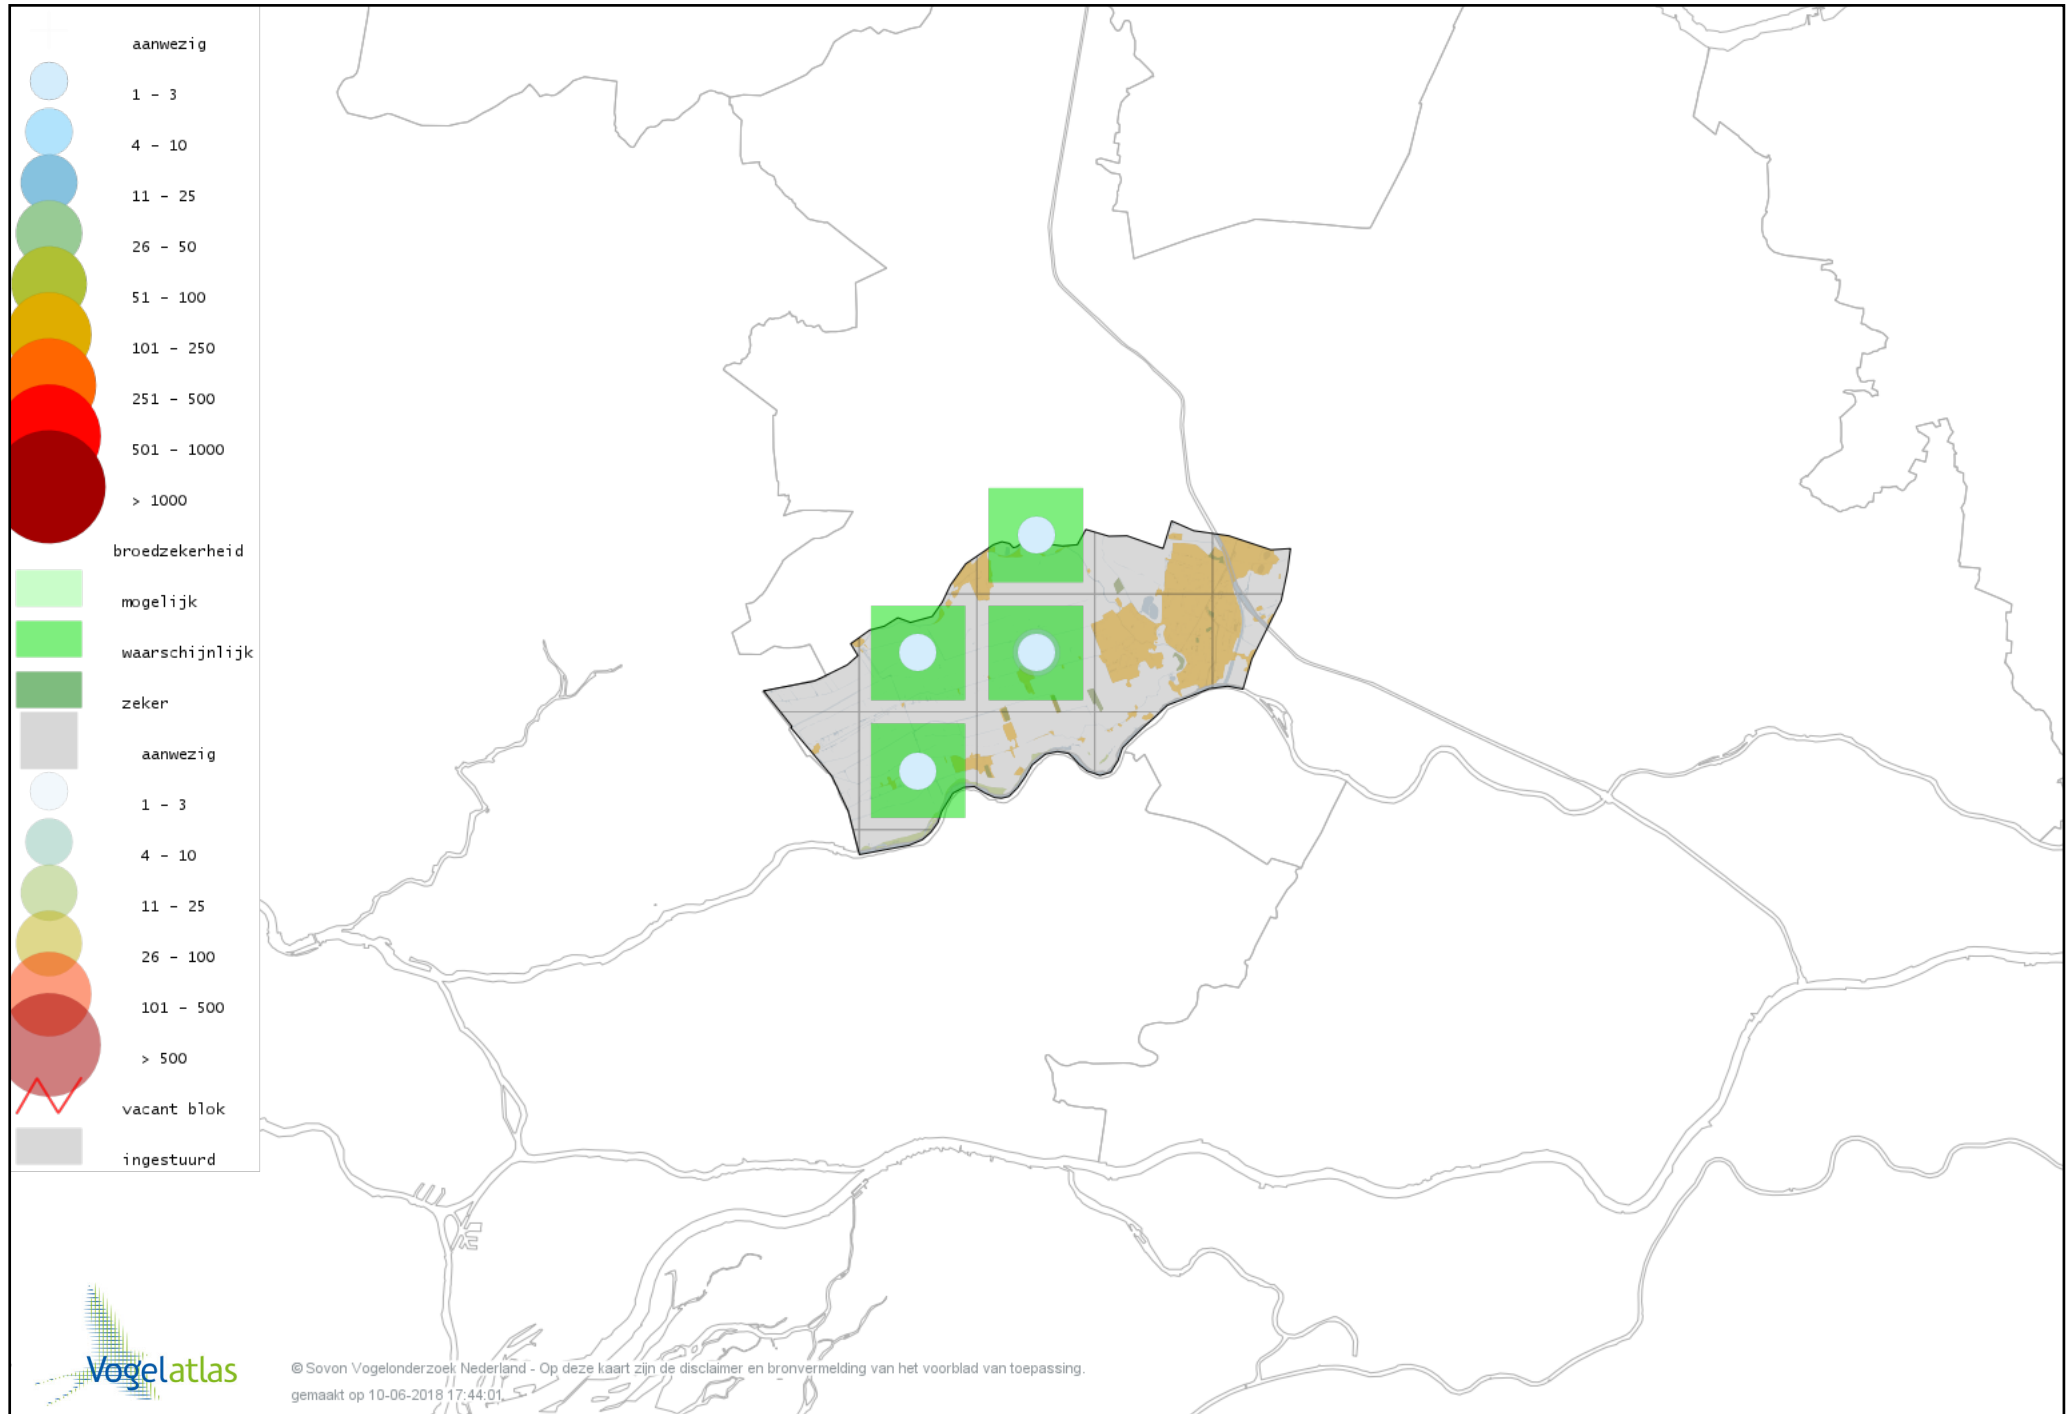

Voorlopige verspreidingskaart Muskuseend broedseizoen

Voorlopige verspreidingskaart Mandarijneend broedseizoen

Voorlopige verspreidingskaart Krakeend broedseizoen

Voorlopige verspreidingskaart Smient broedseizoen

Voorlopige verspreidingskaart Slobeend broedseizoen

Voorlopige verspreidingskaart Wilde Eend broedseizoen

Voorlopige verspreidingskaart Soepeend broedseizoen

Voorlopige verspreidingskaart Zomertaling broedseizoen

Voorlopige verspreidingskaart Wintertaling broedseizoen

Voorlopige verspreidingskaart Patrijs broedseizoen

Voorlopige verspreidingskaart Kwartel broedseizoen

Voorlopige verspreidingskaart Kip broedseizoen

Voorlopige verspreidingskaart Fazant broedseizoen

Voorlopige verspreidingskaart Aalscholver broedseizoen

Voorlopige verspreidingskaart Roerdomp broedseizoen

Voorlopige verspreidingskaart Blauwe Reiger broedseizoen