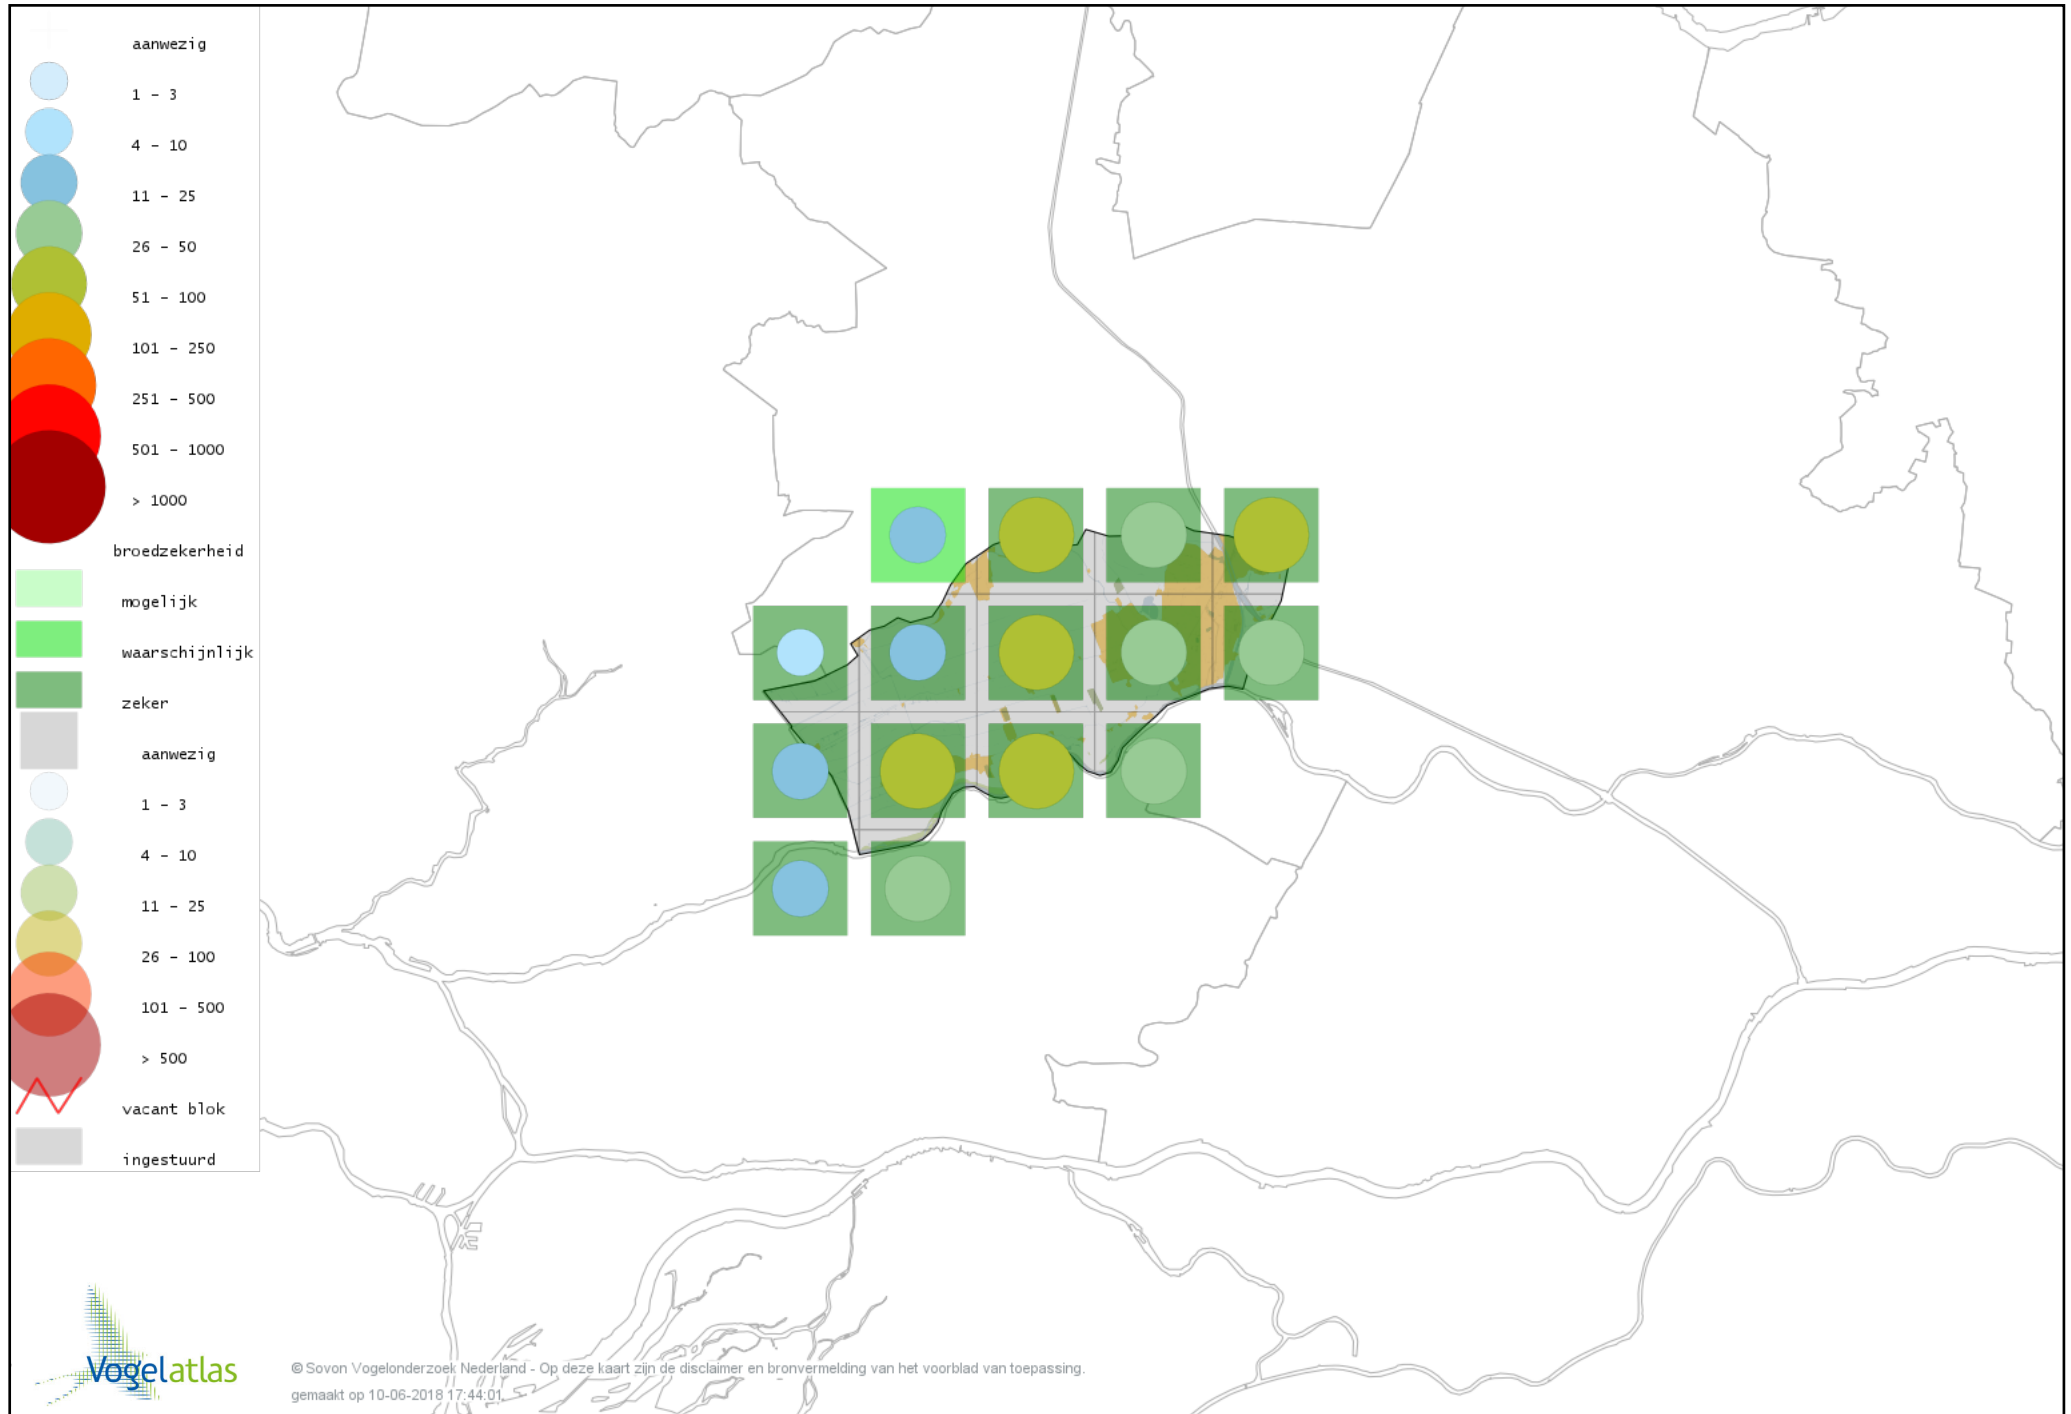

Voorlopige verspreidingskaart Soepgans broedseizoen

Voorlopige verspreidingskaart Dwerggans broedseizoen

Voorlopige verspreidingskaart Kolgans broedseizoen

Voorlopige verspreidingskaart Kleine Canadese Gans (minima) broedseizoen

Voorlopige verspreidingskaart Grote Canadese Gans broedseizoen

Voorlopige verspreidingskaart Brandgans broedseizoen

Voorlopige verspreidingskaart Brandgans x Canadese Gans broedseizoen

Voorlopige verspreidingskaart Nijlgans broedseizoen

Voorlopige verspreidingskaart hybride gans broedseizoen

Voorlopige verspreidingskaart Bergeend broedseizoen

Voorlopige verspreidingskaart Tafeleend broedseizoen

Voorlopige verspreidingskaart Kuifeend broedseizoen

Voorlopige verspreidingskaart Muskuseend broedseizoen

Voorlopige verspreidingskaart Mandarijneend broedseizoen

Voorlopige verspreidingskaart Krakeend broedseizoen

Voorlopige verspreidingskaart Smient broedseizoen