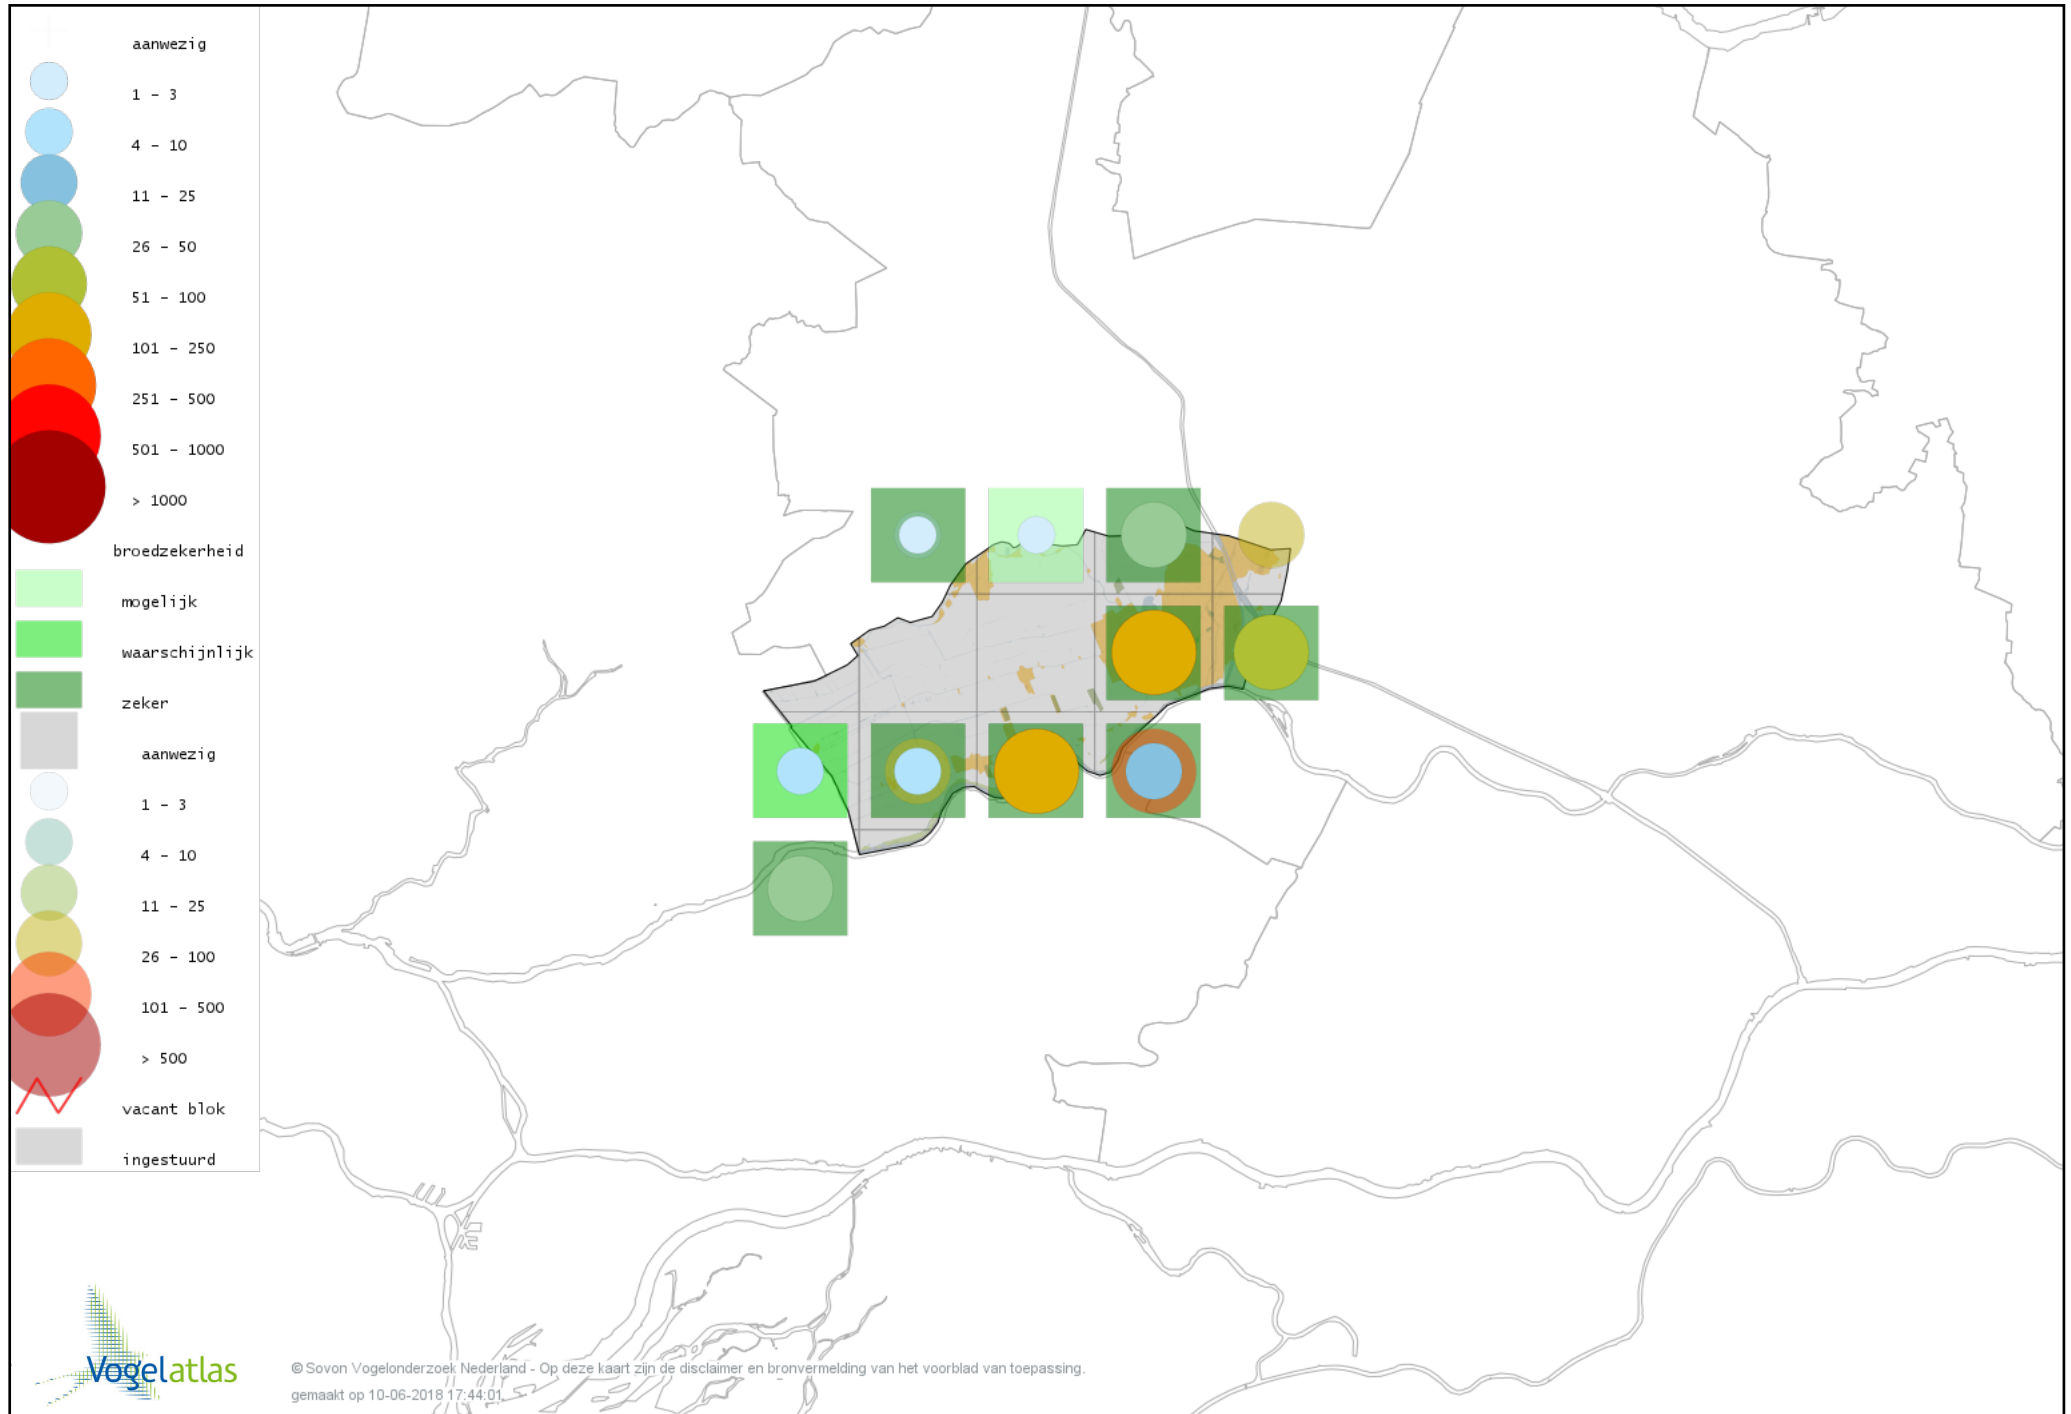

Voorlopige verspreidingskaart Goudhaan broedseizoen

Voorlopige verspreidingskaart Vuurgoudhaan broedseizoen

Voorlopige verspreidingskaart Pimpelmees broedseizoen

Voorlopige verspreidingskaart Koolmees broedseizoen

Voorlopige verspreidingskaart Zwarte Mees broedseizoen

Voorlopige verspreidingskaart Matkop broedseizoen

Voorlopige verspreidingskaart Glanskop broedseizoen

Voorlopige verspreidingskaart Beardman broedseizoen

Voorlopige verspreidingskaart Veldleeuwerik broedseizoen

Voorlopige verspreidingskaart Oeverzwaluw broedseizoen

Voorlopige verspreidingskaart Boerenzwaluw broedseizoen

Voorlopige verspreidingskaart Huiszwaluw broedseizoen