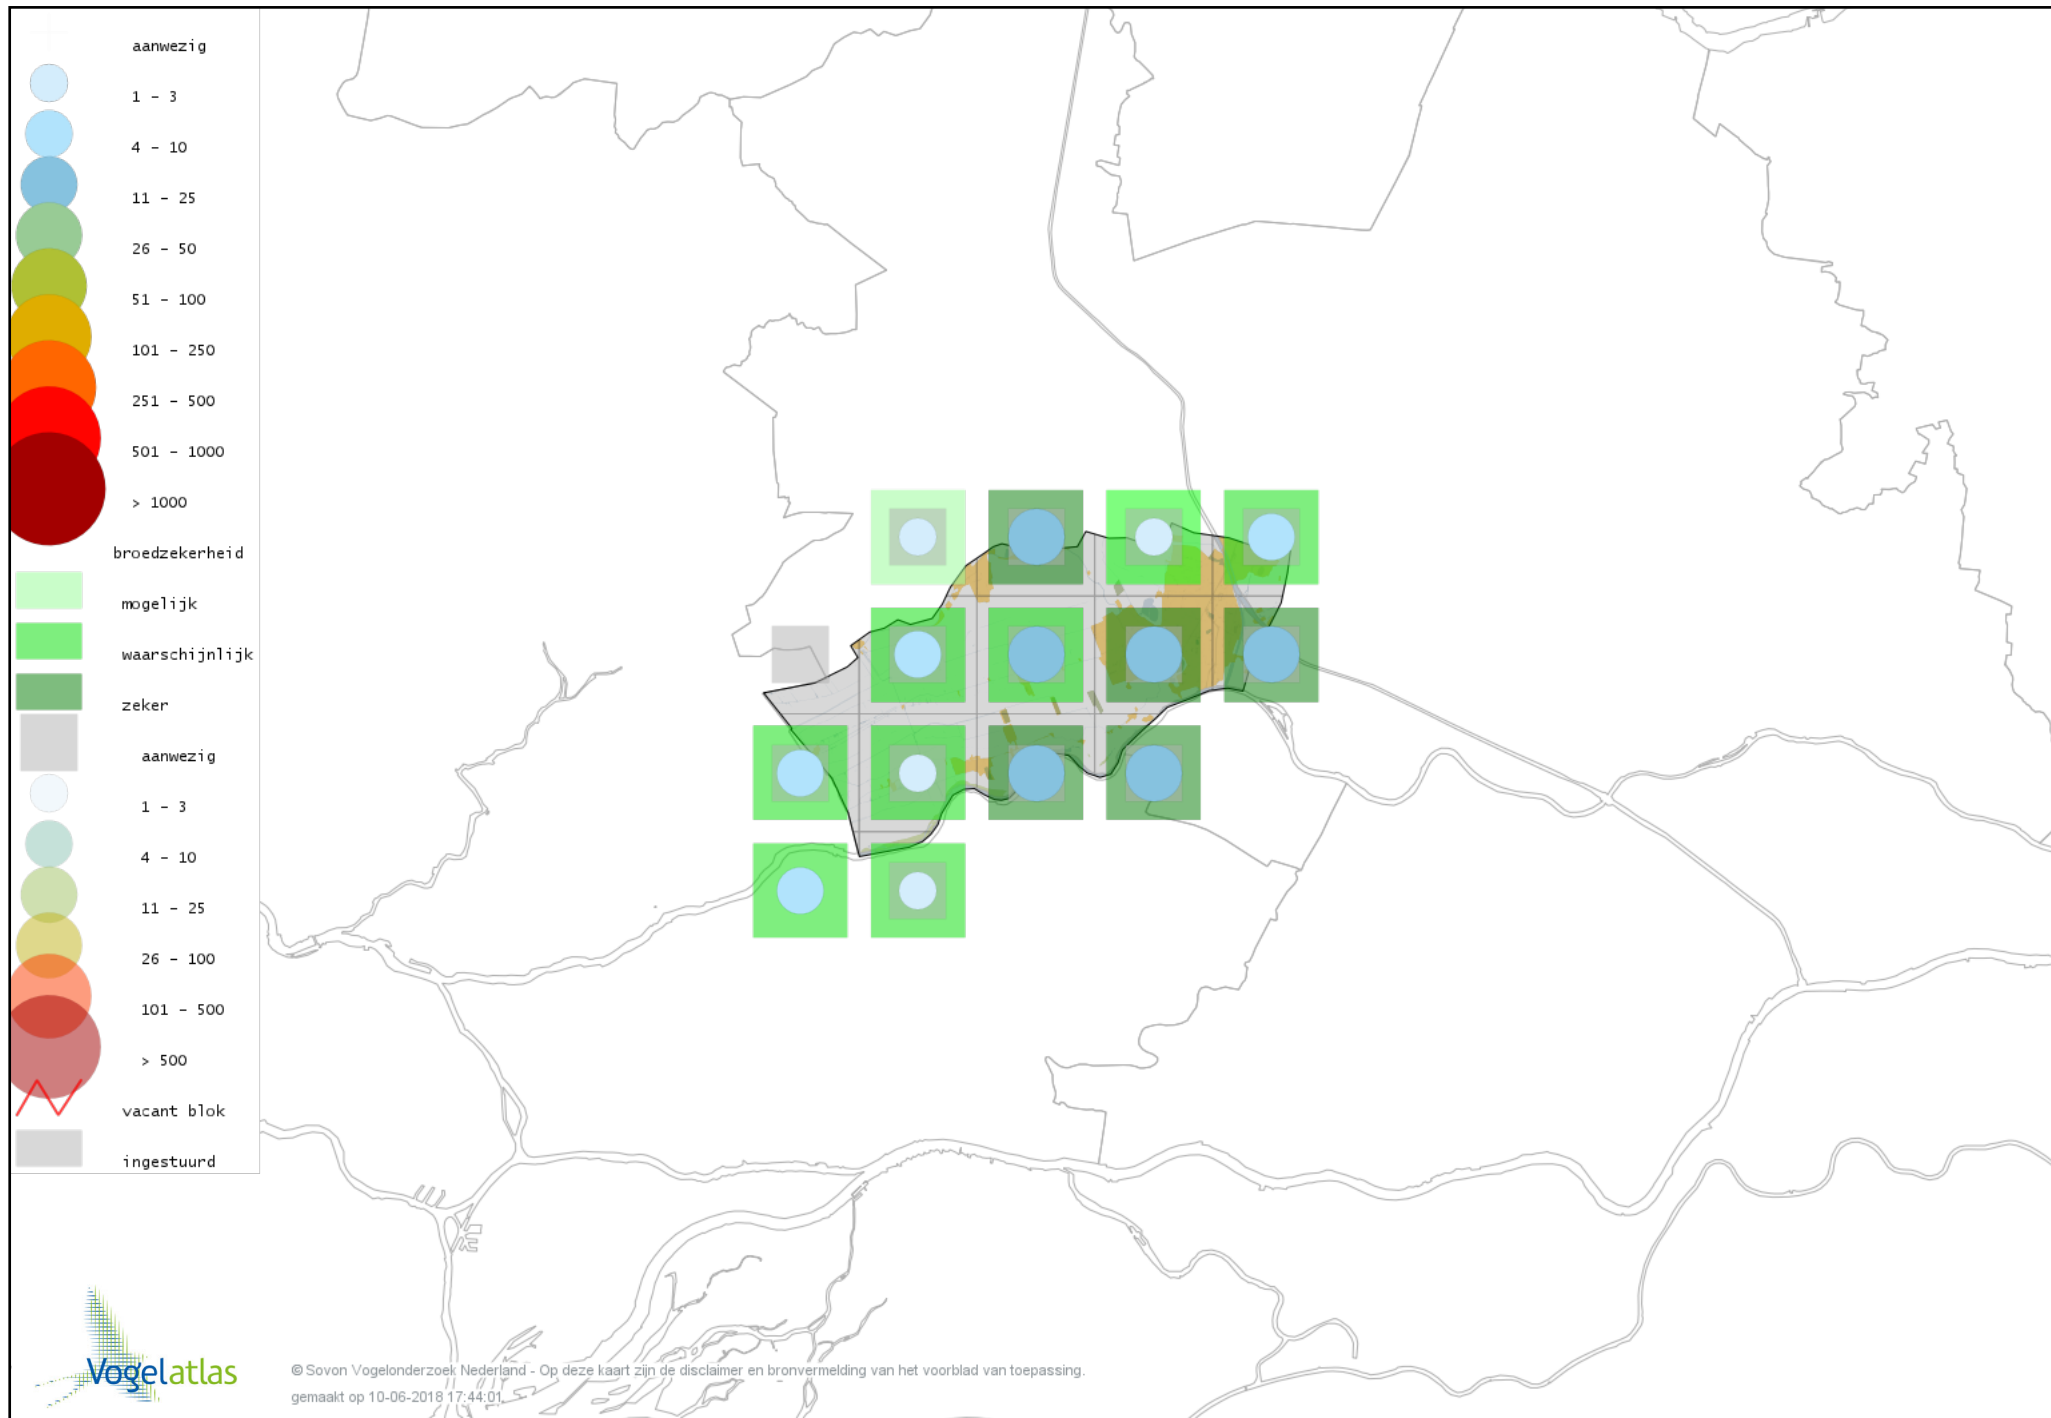

Voorlopige verspreidingskaart Witte Kwikstaart broedseizoen

Voorlopige verspreidingskaart Rouwkwikstaart broedseizoen

Voorlopige verspreidingskaart Boompieper broedseizoen

Voorlopige verspreidingskaart Graspieper broedseizoen

Voorlopige verspreidingskaart Vink broedseizoen

Voorlopige verspreidingskaart Groenling broedseizoen

Voorlopige verspreidingskaart Putter broedseizoen

Voorlopige verspreidingskaart Kneu broedseizoen

Voorlopige verspreidingskaart Goudvink broedseizoen

Voorlopige verspreidingskaart Appelvink broedseizoen

Voorlopige verspreidingskaart Rietgors broedseizoen