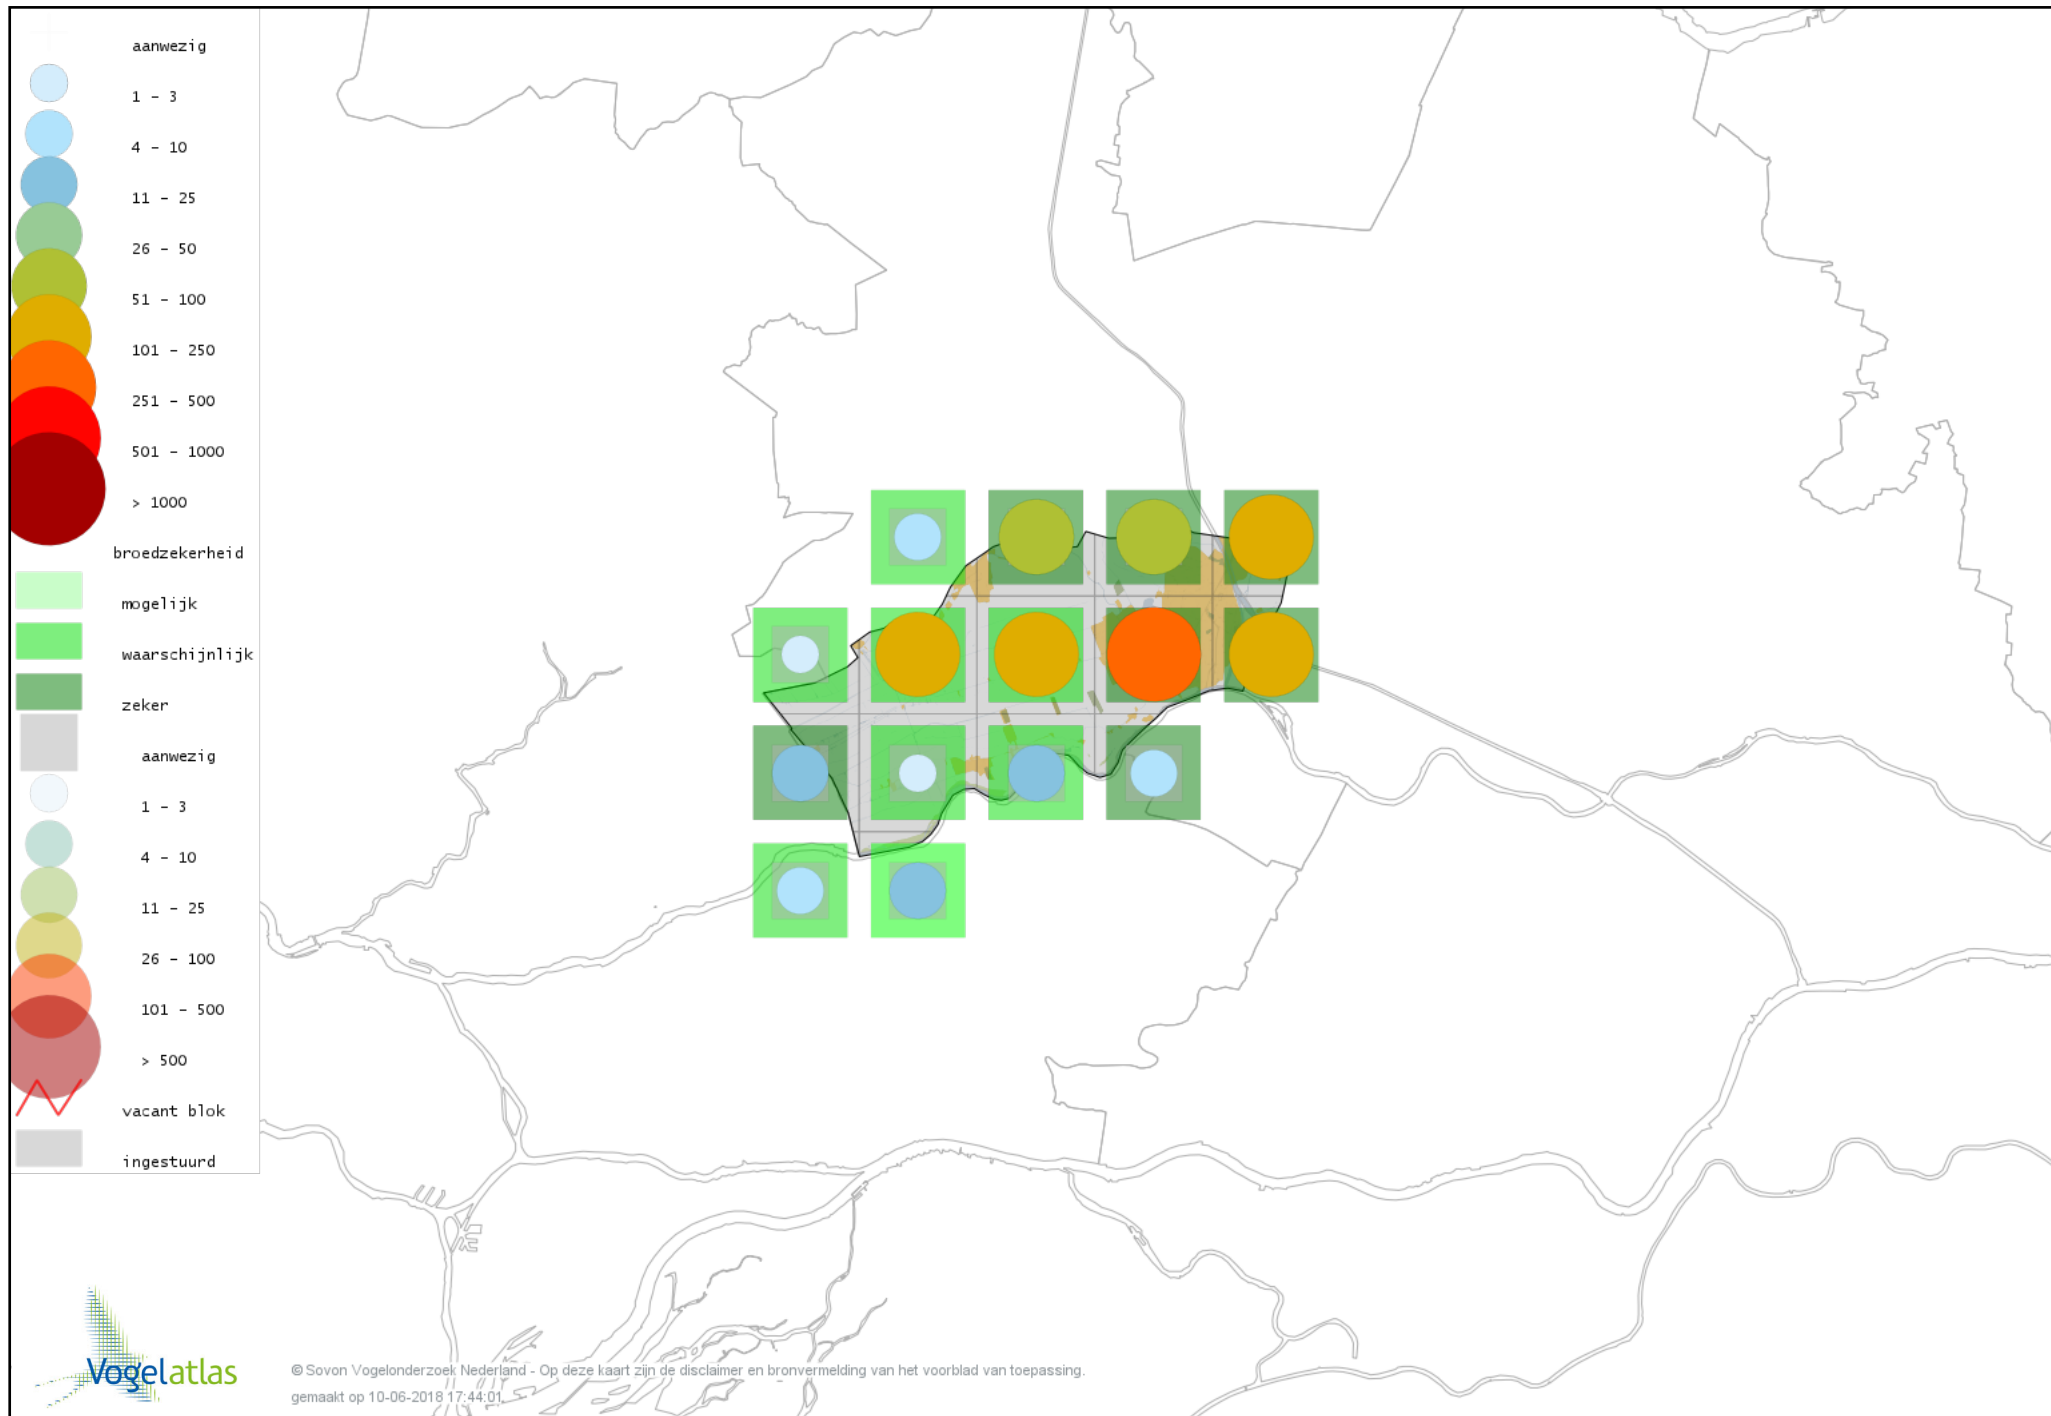

Voorlopige verspreidingskaart Veldleeuwerik broedseizoen

Voorlopige verspreidingskaart Oeverzwaluw broedseizoen

Voorlopige verspreidingskaart Boerenzwaluw broedseizoen

Voorlopige verspreidingskaart Huiszwaluw broedseizoen

Voorlopige verspreidingskaart Cetti's Zanger broedseizoen

Voorlopige verspreidingskaart Staartmees broedseizoen

Voorlopige verspreidingskaart Japanse Nachtegaal broedseizoen

Voorlopige verspreidingskaart Tjiftjaf broedseizoen

Voorlopige verspreidingskaart Fitis broedseizoen

Voorlopige verspreidingskaart Braamsluiper broedseizoen

Voorlopige verspreidingskaart Grasmus broedseizoen

Voorlopige verspreidingskaart Tuinfluiter broedseizoen

Voorlopige verspreidingskaart Sprinkhaanzanger broedseizoen

Voorlopige verspreidingskaart Snor broedseizoen

Voorlopige verspreidingskaart Spotvogel broedseizoen

Voorlopige verspreidingskaart Bosrietzanger broedseizoen