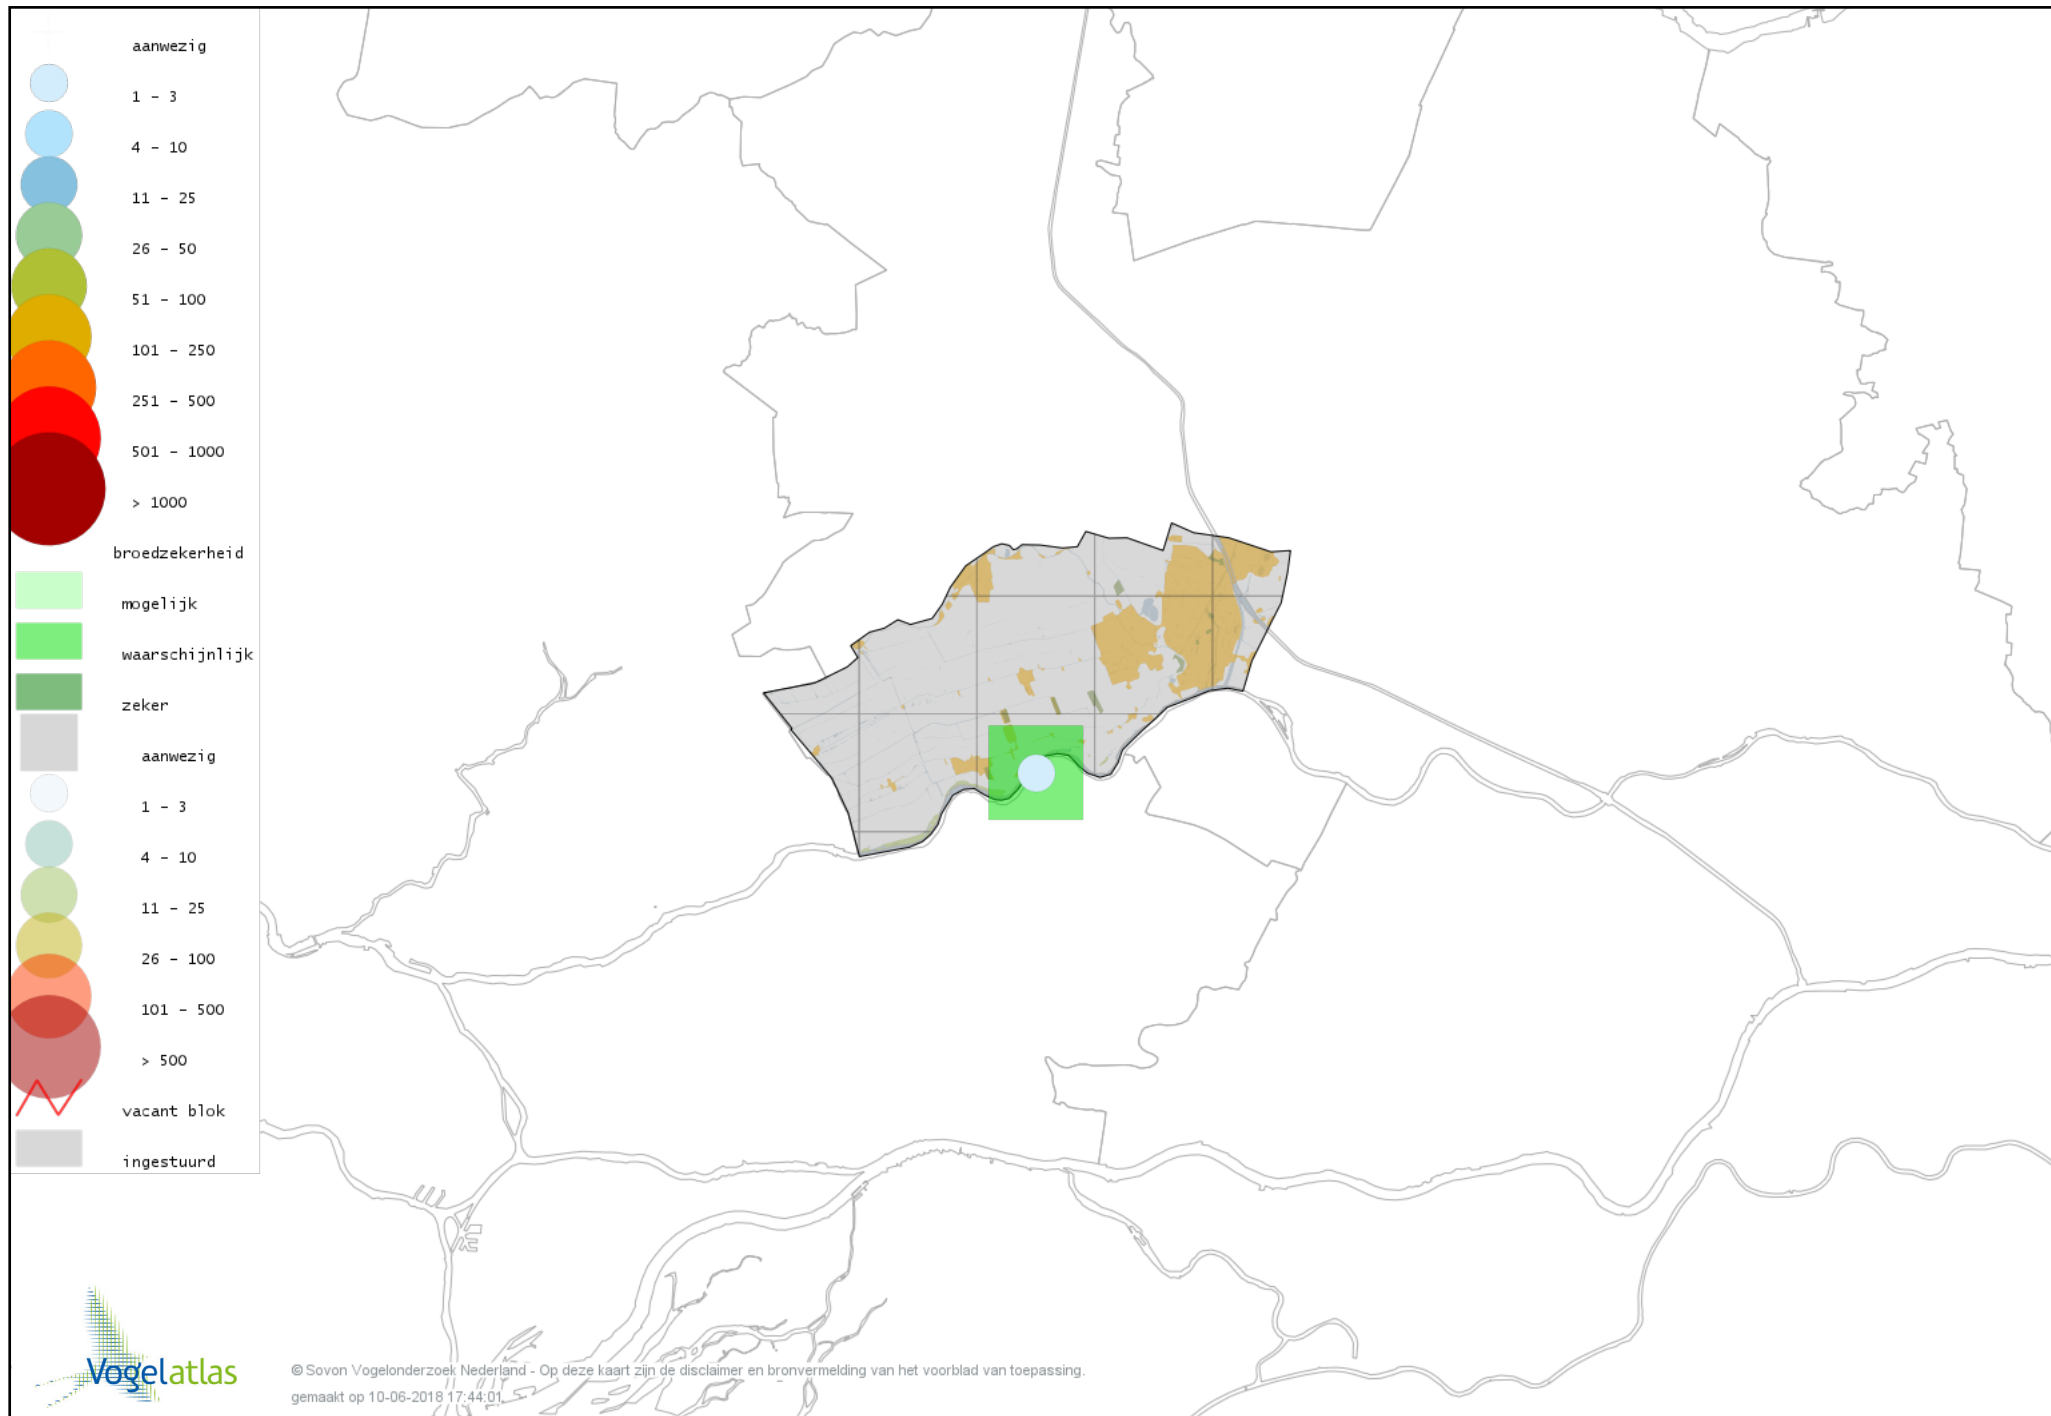

Voorlopige verspreidingskaart Goudhaan broedseizoen

Voorlopige verspreidingskaart Vuurgoudhaan broedseizoen

Voorlopige verspreidingskaart Pimpelmees broedseizoen

Voorlopige verspreidingskaart Koolmees broedseizoen

Voorlopige verspreidingskaart Zwarte Mees broedseizoen

Voorlopige verspreidingskaart Matkop broedseizoen

Voorlopige verspreidingskaart Glanskop broedseizoen

Voorlopige verspreidingskaart Beardman broedseizoen

Voorlopige verspreidingskaart Veldleeuwerik broedseizoen

Voorlopige verspreidingskaart Oeverzwaluw broedseizoen

Voorlopige verspreidingskaart Boerenzwaluw broedseizoen

Voorlopige verspreidingskaart Huiszwaluw broedseizoen