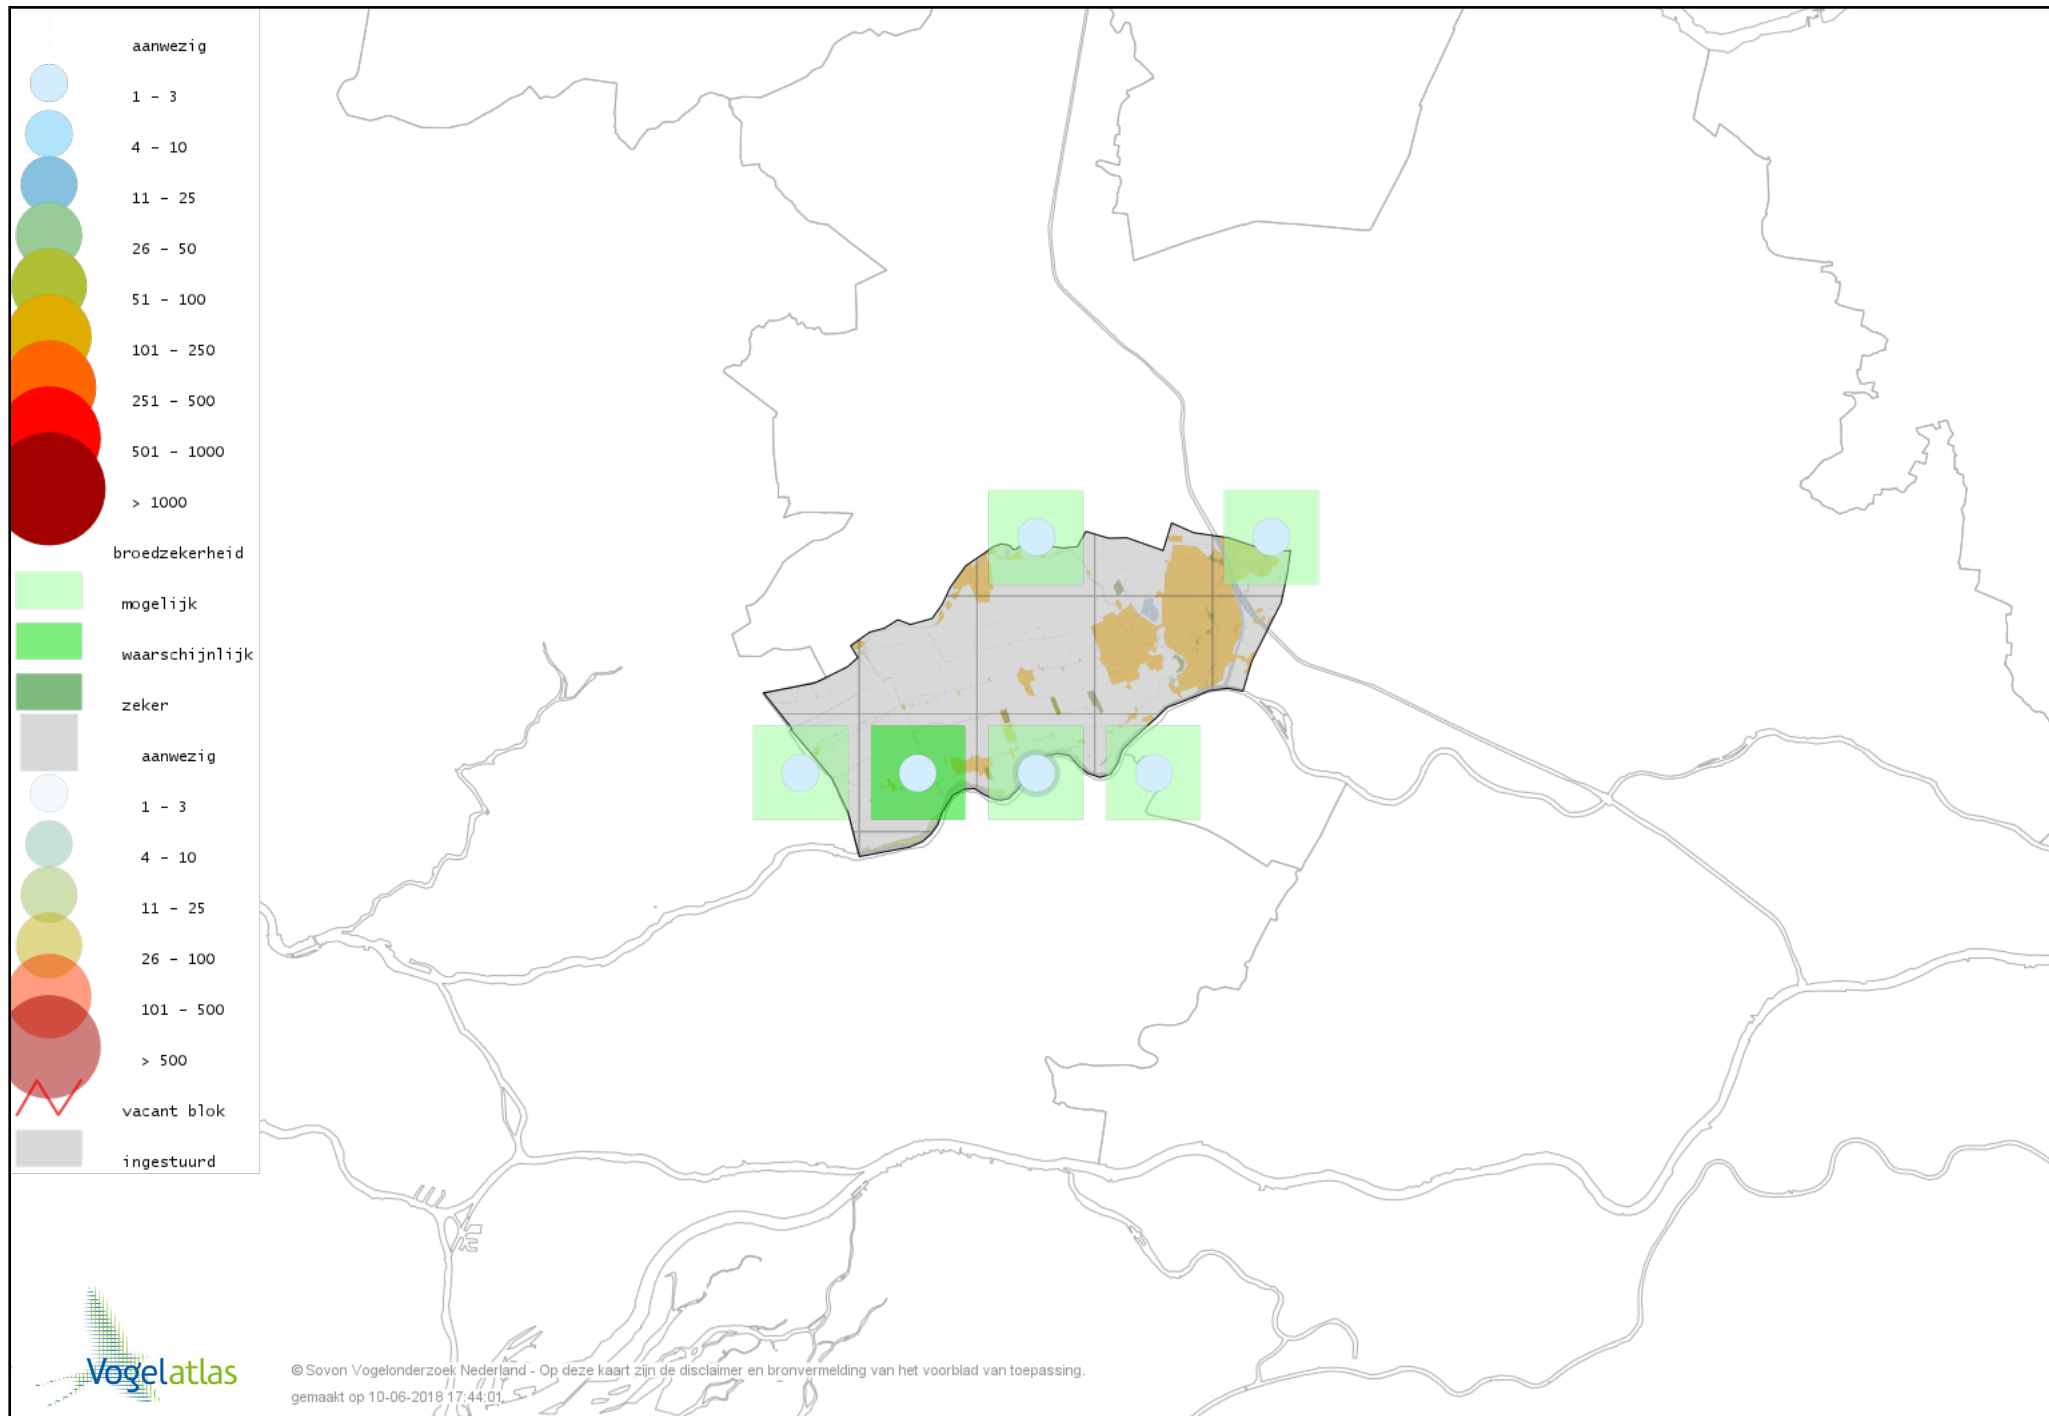

Voorlopige verspreidingskaart Zanglijster broedseizoen

Voorlopige verspreidingskaart Grote Lijster broedseizoen

Voorlopige verspreidingskaart Grauwe Vliegenvanger broedseizoen

Voorlopige verspreidingskaart Roodborst broedseizoen

Voorlopige verspreidingskaart Nachtegaal broedseizoen

Voorlopige verspreidingskaart Blauwborst broedseizoen

Voorlopige verspreidingskaart Zwarte Roodstaart broedseizoen

Voorlopige verspreidingskaart Gekraagde Roodstaart broedseizoen

Voorlopige verspreidingskaart Roodborsttapuit broedseizoen

Voorlopige verspreidingskaart Heggenmus broedseizoen

Voorlopige verspreidingskaart Huismus broedseizoen

Voorlopige verspreidingskaart Ringmus broedseizoen