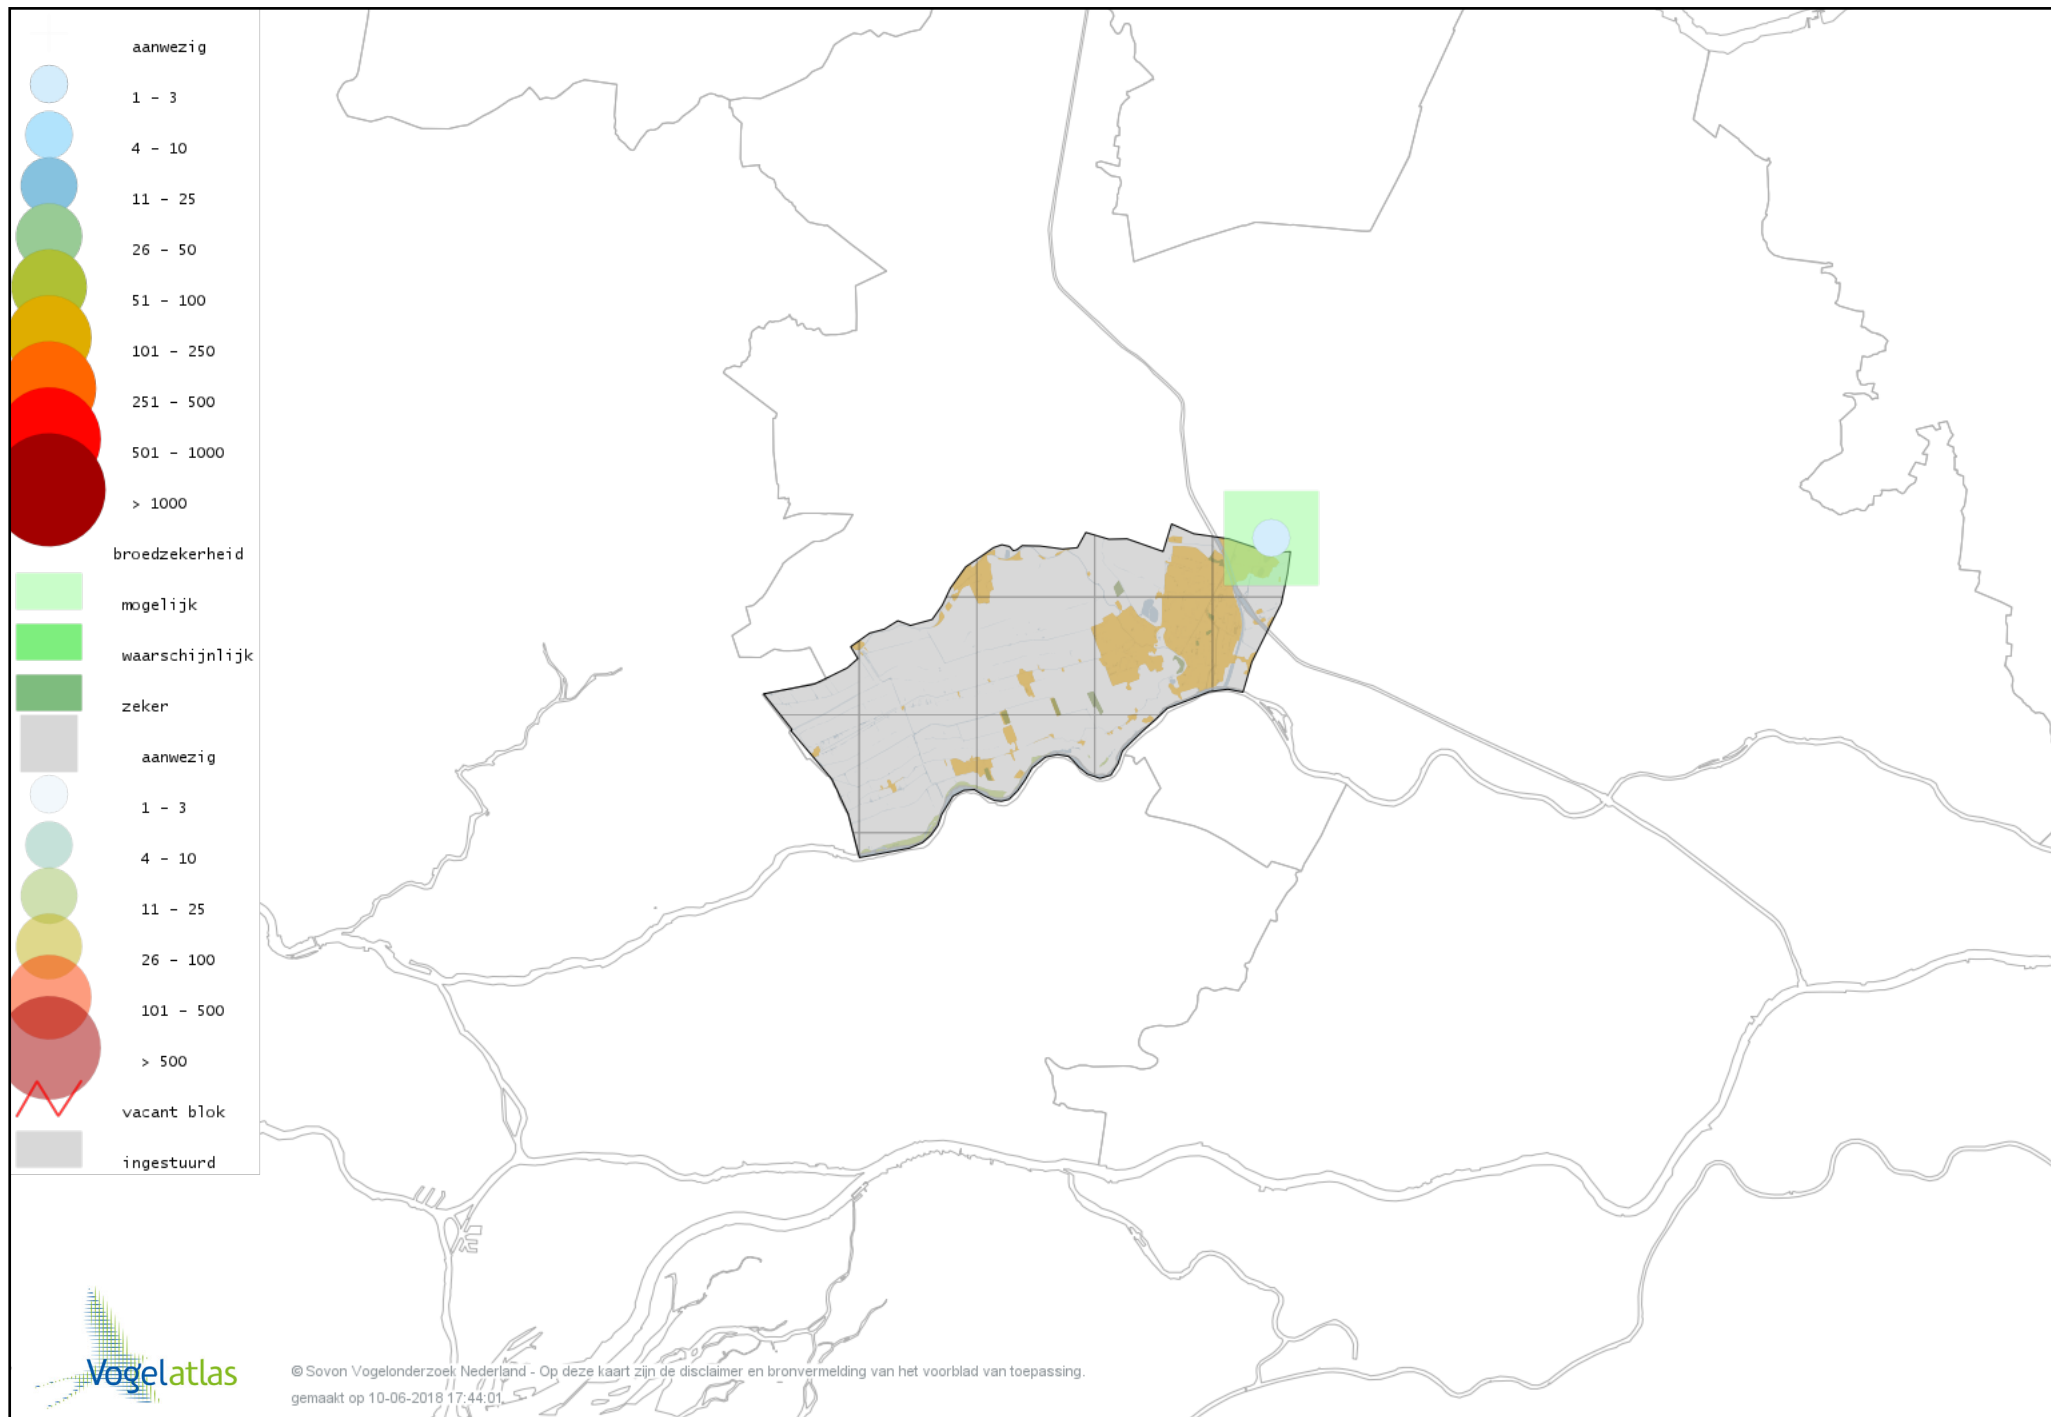

Voorlopige verspreidingskaart Nachtegaal broedseizoen

Voorlopige verspreidingskaart Blauwborst broedseizoen

Voorlopige verspreidingskaart Zwarte Roodstaart broedseizoen

Voorlopige verspreidingskaart Gekraagde Roodstaart broedseizoen

Voorlopige verspreidingskaart Roodborsttapuit broedseizoen

Voorlopige verspreidingskaart Heggenmus broedseizoen

Voorlopige verspreidingskaart Huismus broedseizoen

Voorlopige verspreidingskaart Ringmus broedseizoen

Voorlopige verspreidingskaart Witte Kwikstaart broedseizoen

Voorlopige verspreidingskaart Rouwkwikstaart broedseizoen

Voorlopige verspreidingskaart Boompieper broedseizoen

Voorlopige verspreidingskaart Graspieper broedseizoen