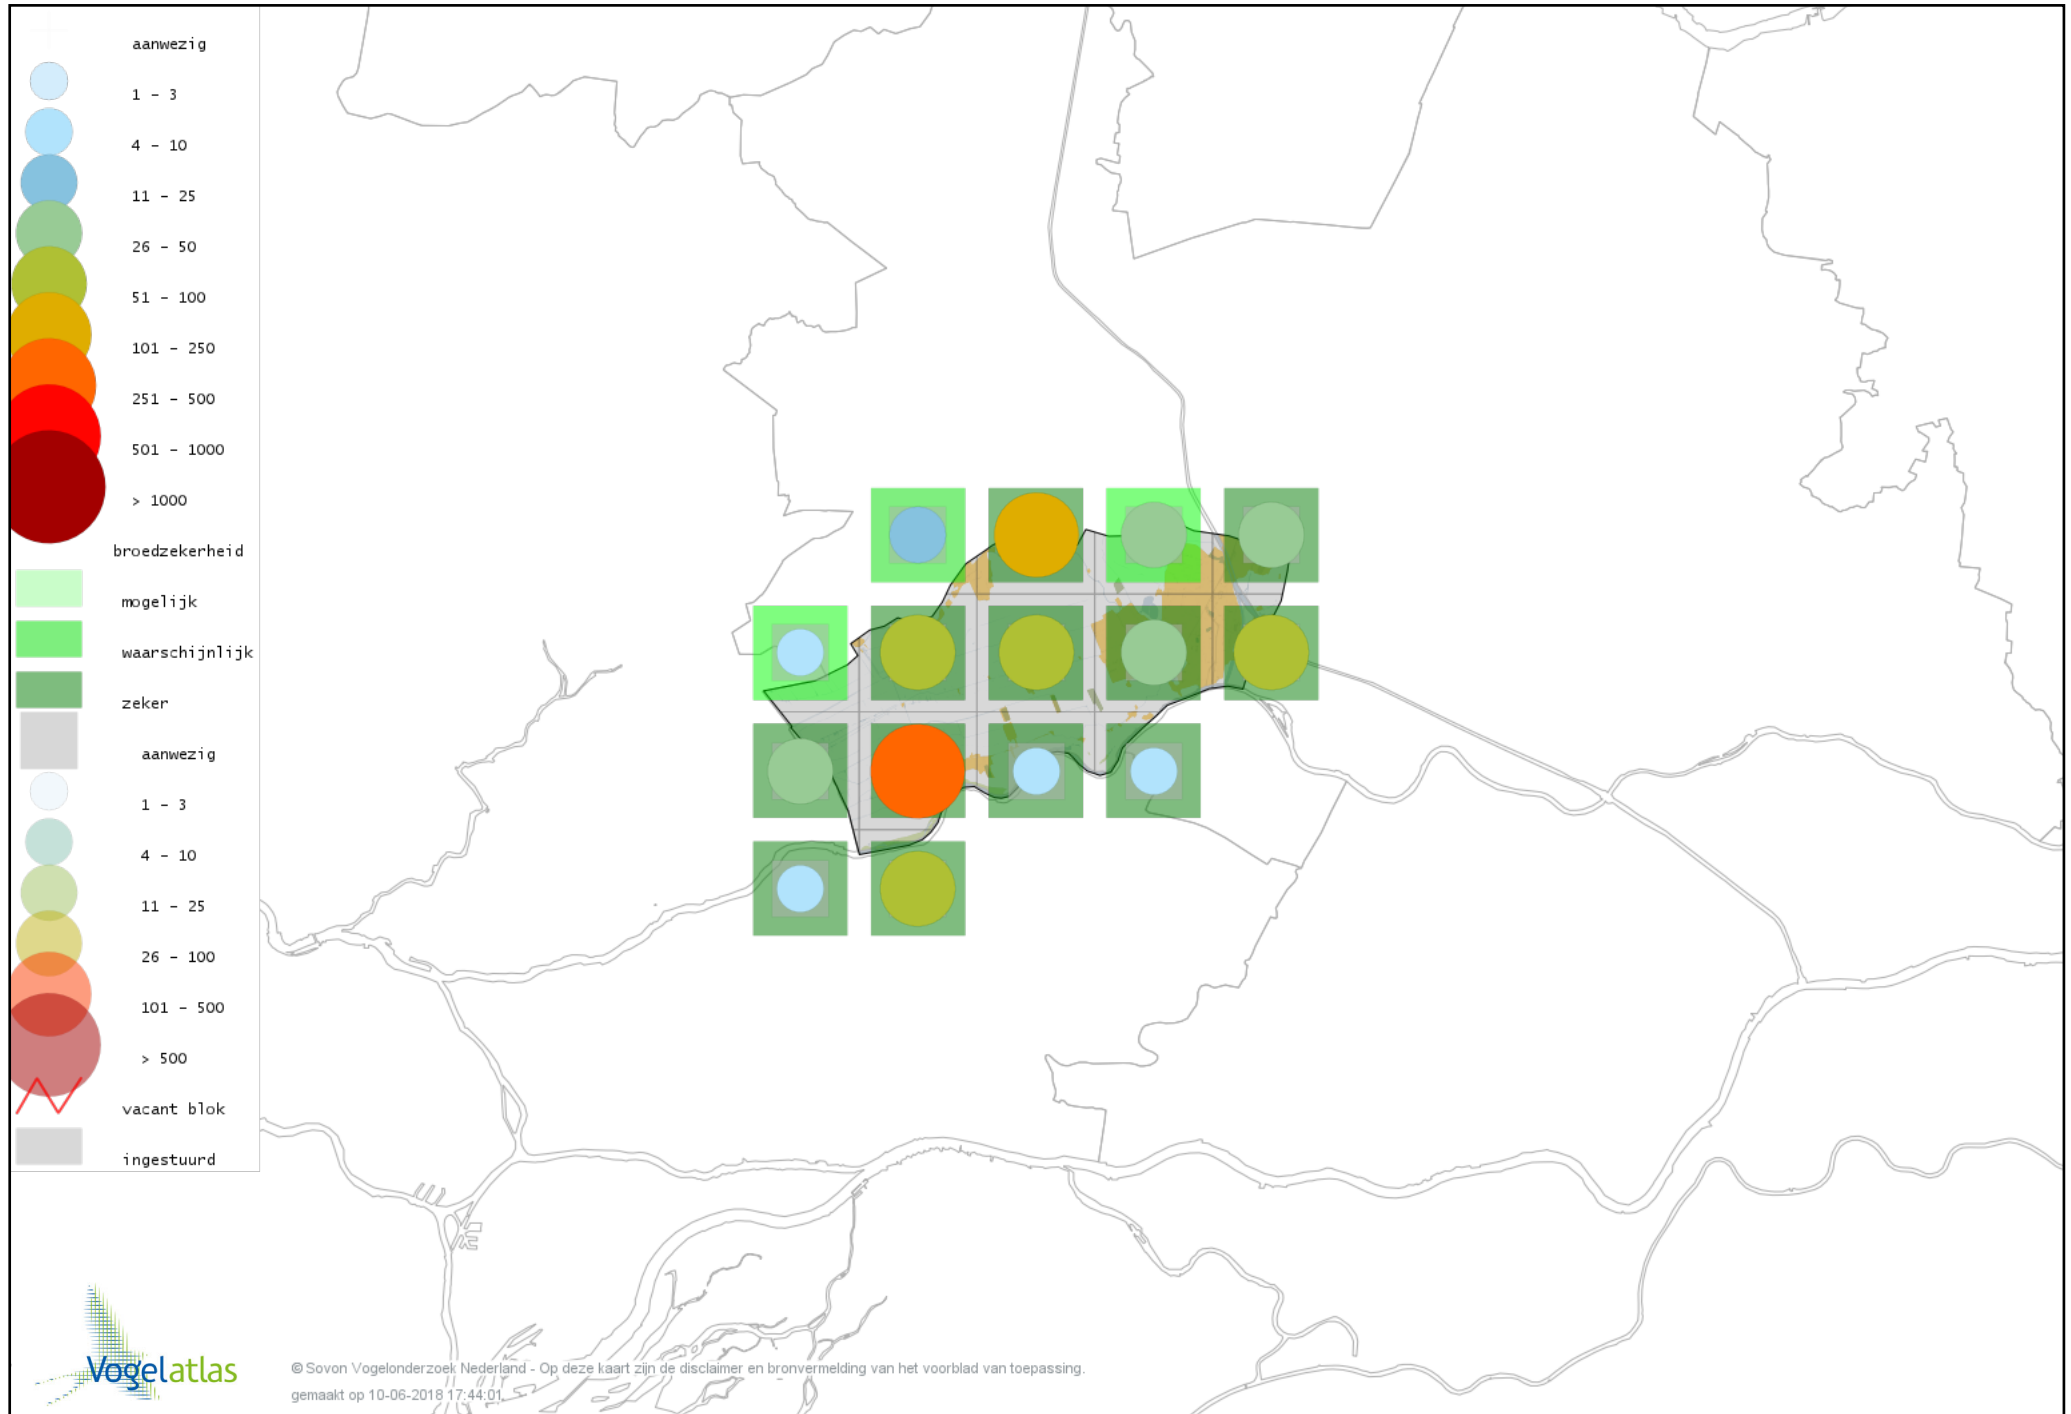

Voorlopige verspreidingskaart Goudhaan broedseizoen

Voorlopige verspreidingskaart Vuurgoudhaan broedseizoen

Voorlopige verspreidingskaart Pimpelmees broedseizoen

Voorlopige verspreidingskaart Koolmees broedseizoen

Voorlopige verspreidingskaart Zwarte Mees broedseizoen

Voorlopige verspreidingskaart Matkop broedseizoen

Voorlopige verspreidingskaart Glanskop broedseizoen

Voorlopige verspreidingskaart Beardman broedseizoen

Voorlopige verspreidingskaart Veldleeuwerik broedseizoen

Voorlopige verspreidingskaart Oeverzwaluw broedseizoen

Voorlopige verspreidingskaart Boerenzwaluw broedseizoen

Voorlopige verspreidingskaart Huiszwaluw broedseizoen