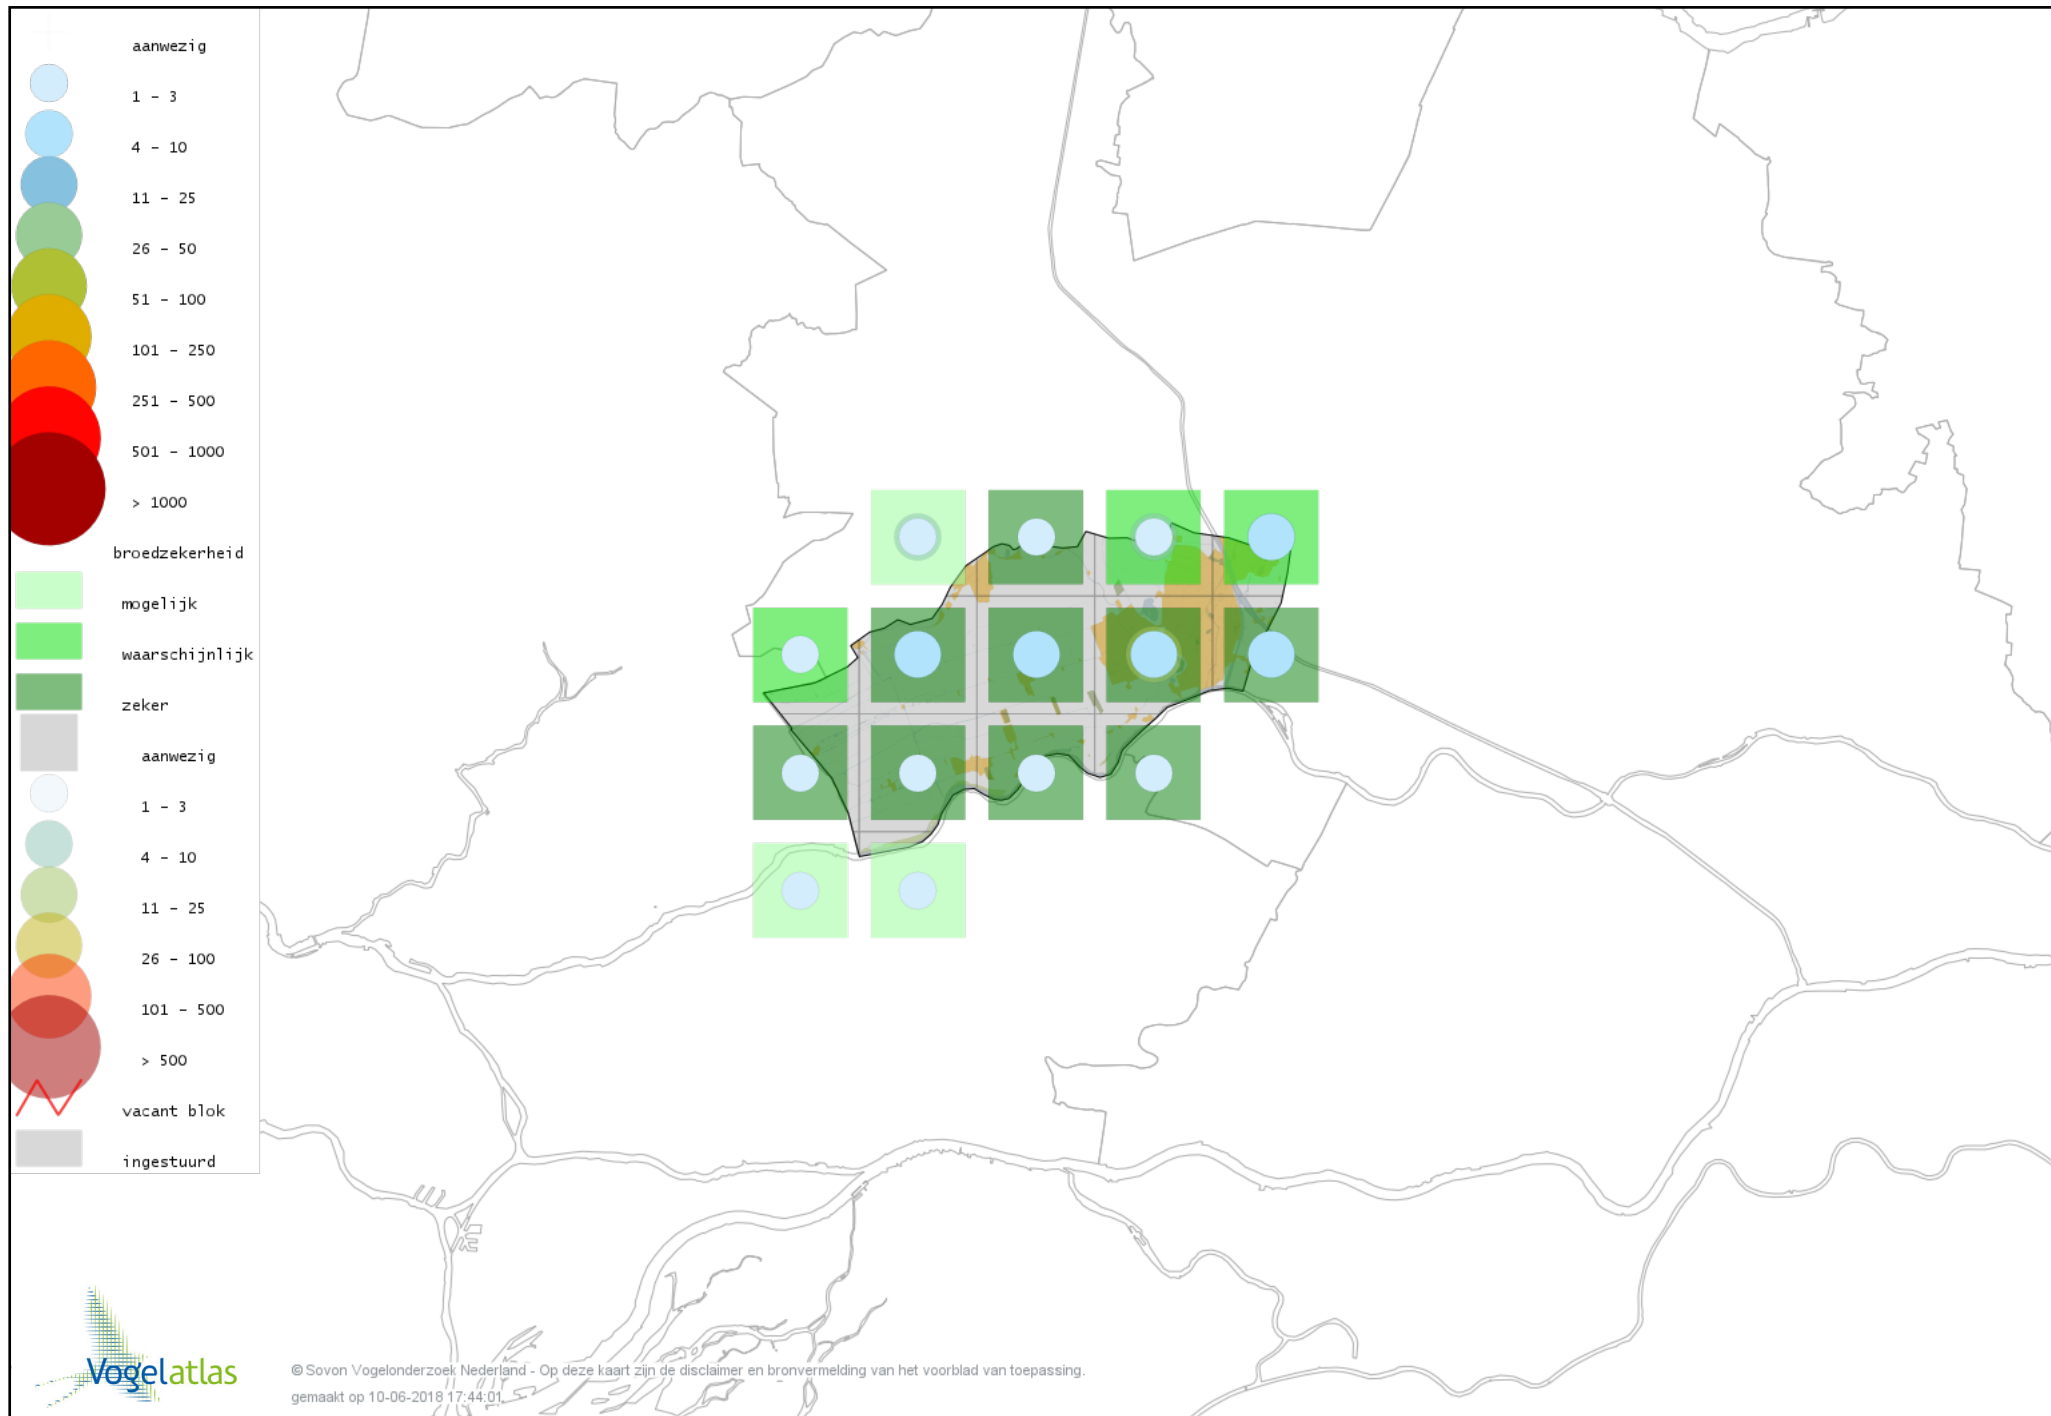

Voorlopige verspreidingskaart Buizerd broedseizoen

Voorlopige verspreidingskaart Torenvalk broedseizoen

Voorlopige verspreidingskaart Boomvalk broedseizoen

Voorlopige verspreidingskaart Slechtvalk broedseizoen

Voorlopige verspreidingskaart Waterral broedseizoen

Voorlopige verspreidingskaart Porseleinhoen broedseizoen

Voorlopige verspreidingskaart Waterhoen broedseizoen

Voorlopige verspreidingskaart Meerkoet broedseizoen

Voorlopige verspreidingskaart Scholekster broedseizoen

Voorlopige verspreidingskaart Steltkluit broedseizoen

Voorlopige verspreidingskaart Kleine Plevier broedseizoen

Voorlopige verspreidingskaart Kievit broedseizoen

Voorlopige verspreidingskaart Watersnip broedseizoen

Voorlopige verspreidingskaart Grutto broedseizoen

Voorlopige verspreidingskaart Wulp broedseizoen

Voorlopige verspreidingskaart Oeverloper broedseizoen