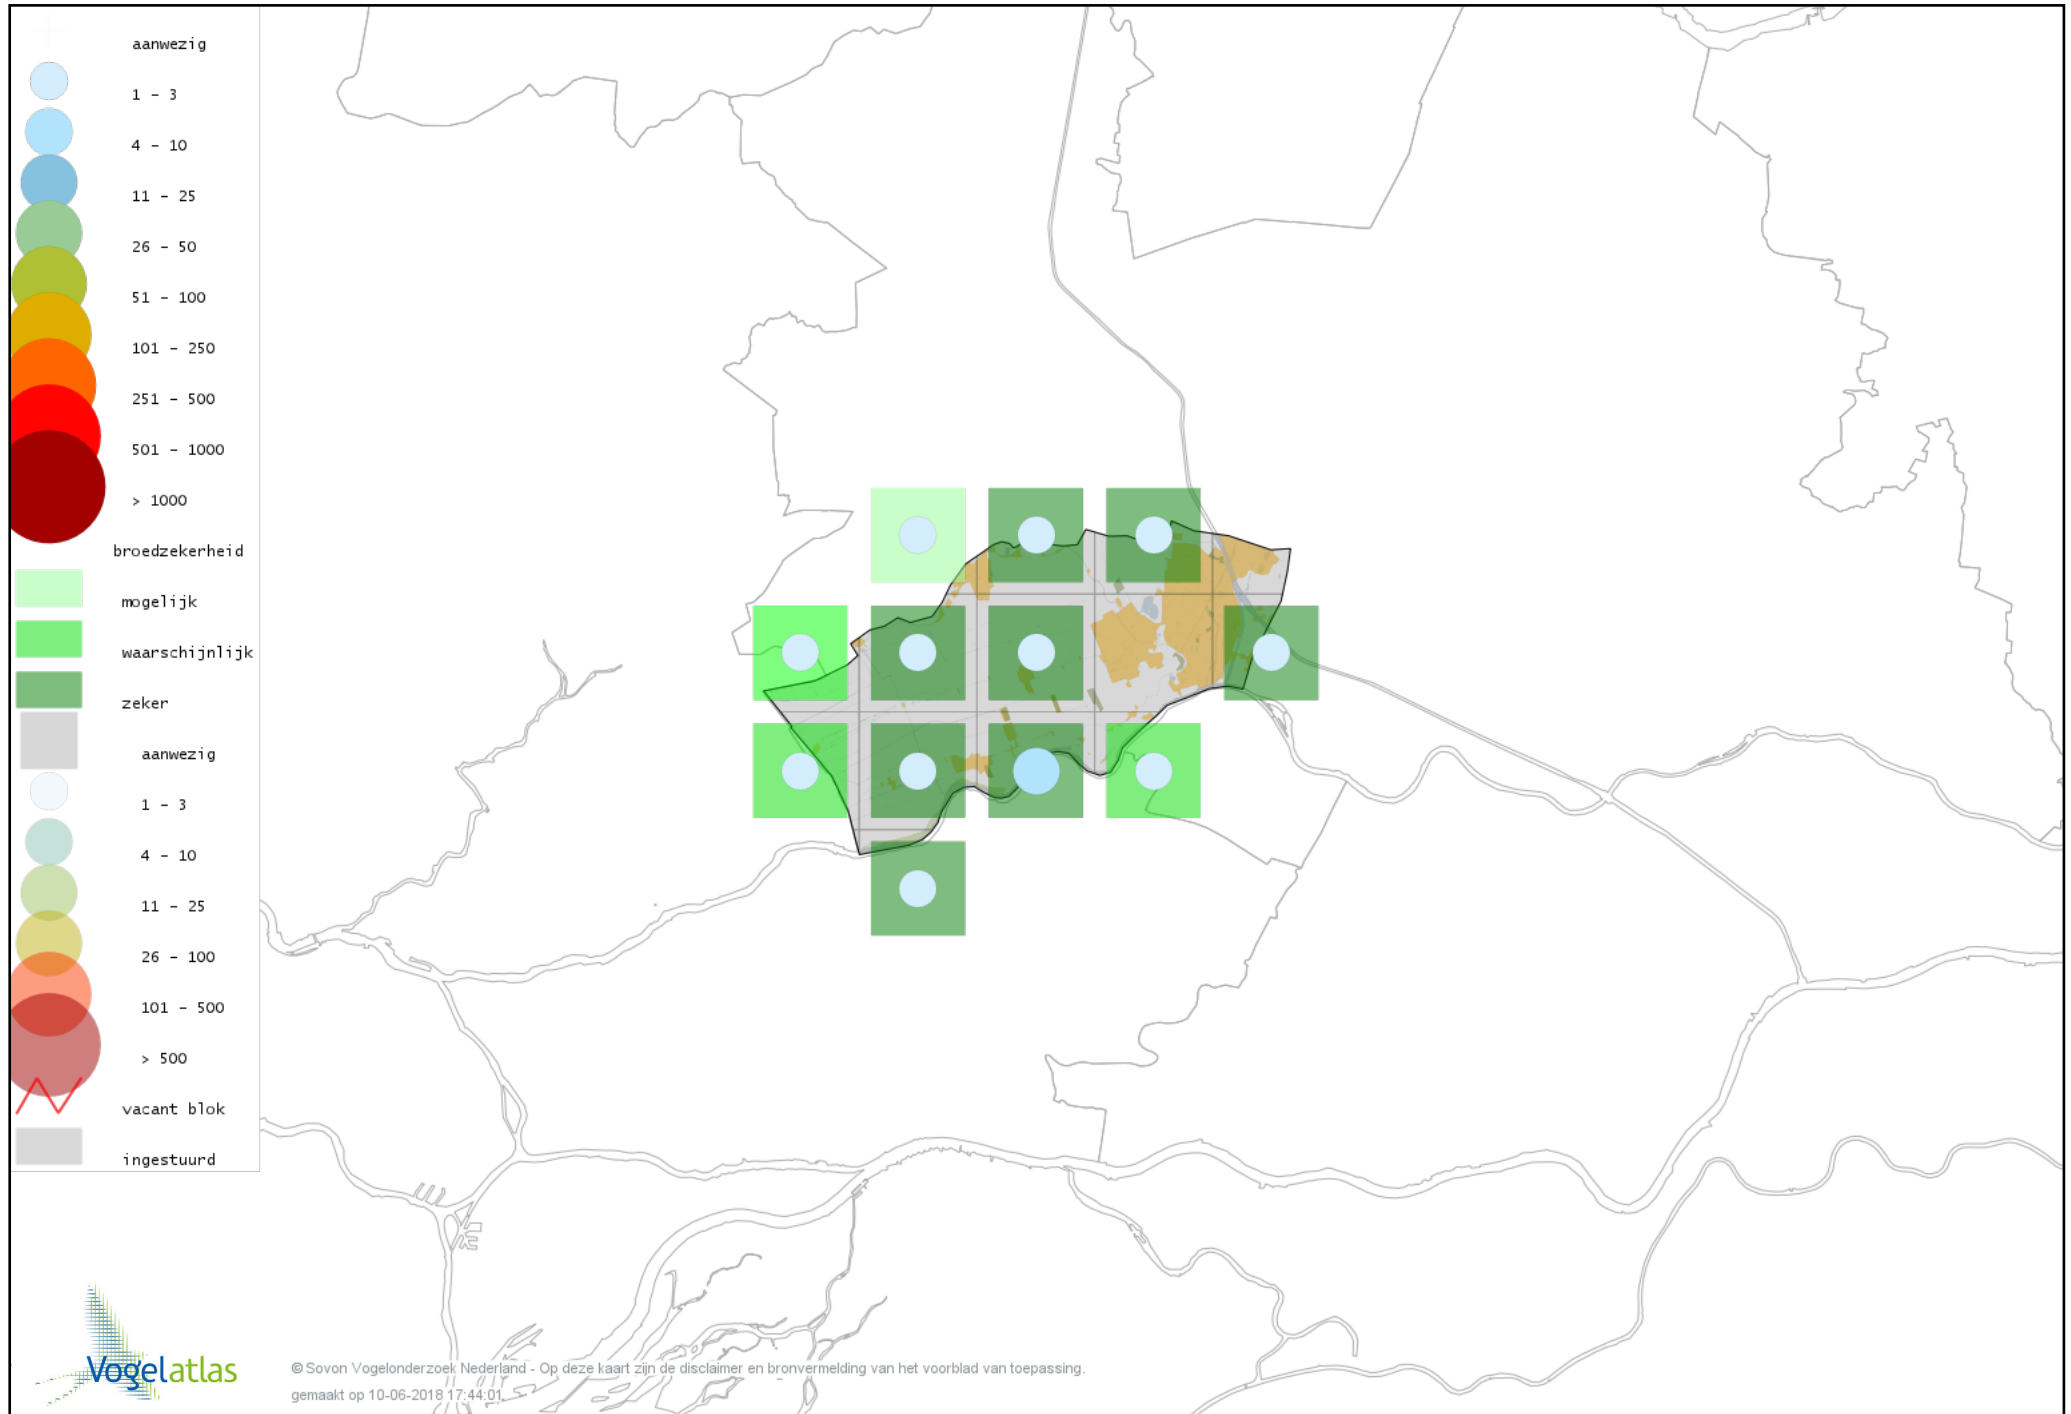

Voorlopige verspreidingskaart Fazant broedseizoen

Voorlopige verspreidingskaart Aalscholver broedseizoen

Voorlopige verspreidingskaart Roerdomp broedseizoen

Voorlopige verspreidingskaart Blauwe Reiger broedseizoen

Voorlopige verspreidingskaart Purperreiger broedseizoen

Voorlopige verspreidingskaart Ooievaar broedseizoen

Voorlopige verspreidingskaart Lepelaar broedseizoen

Voorlopige verspreidingskaart Dodaars broedseizoen

Voorlopige verspreidingskaart Fuut broedseizoen

Voorlopige verspreidingskaart Bruine Kiekendief broedseizoen

Voorlopige verspreidingskaart Havik broedseizoen

Voorlopige verspreidingskaart Sperwer broedseizoen

Voorlopige verspreidingskaart Waterral broedseizoen

Voorlopige verspreidingskaart Porseleinhoen broedseizoen

Voorlopige verspreidingskaart Waterhoen broedseizoen

Voorlopige verspreidingskaart Meerkoet broedseizoen