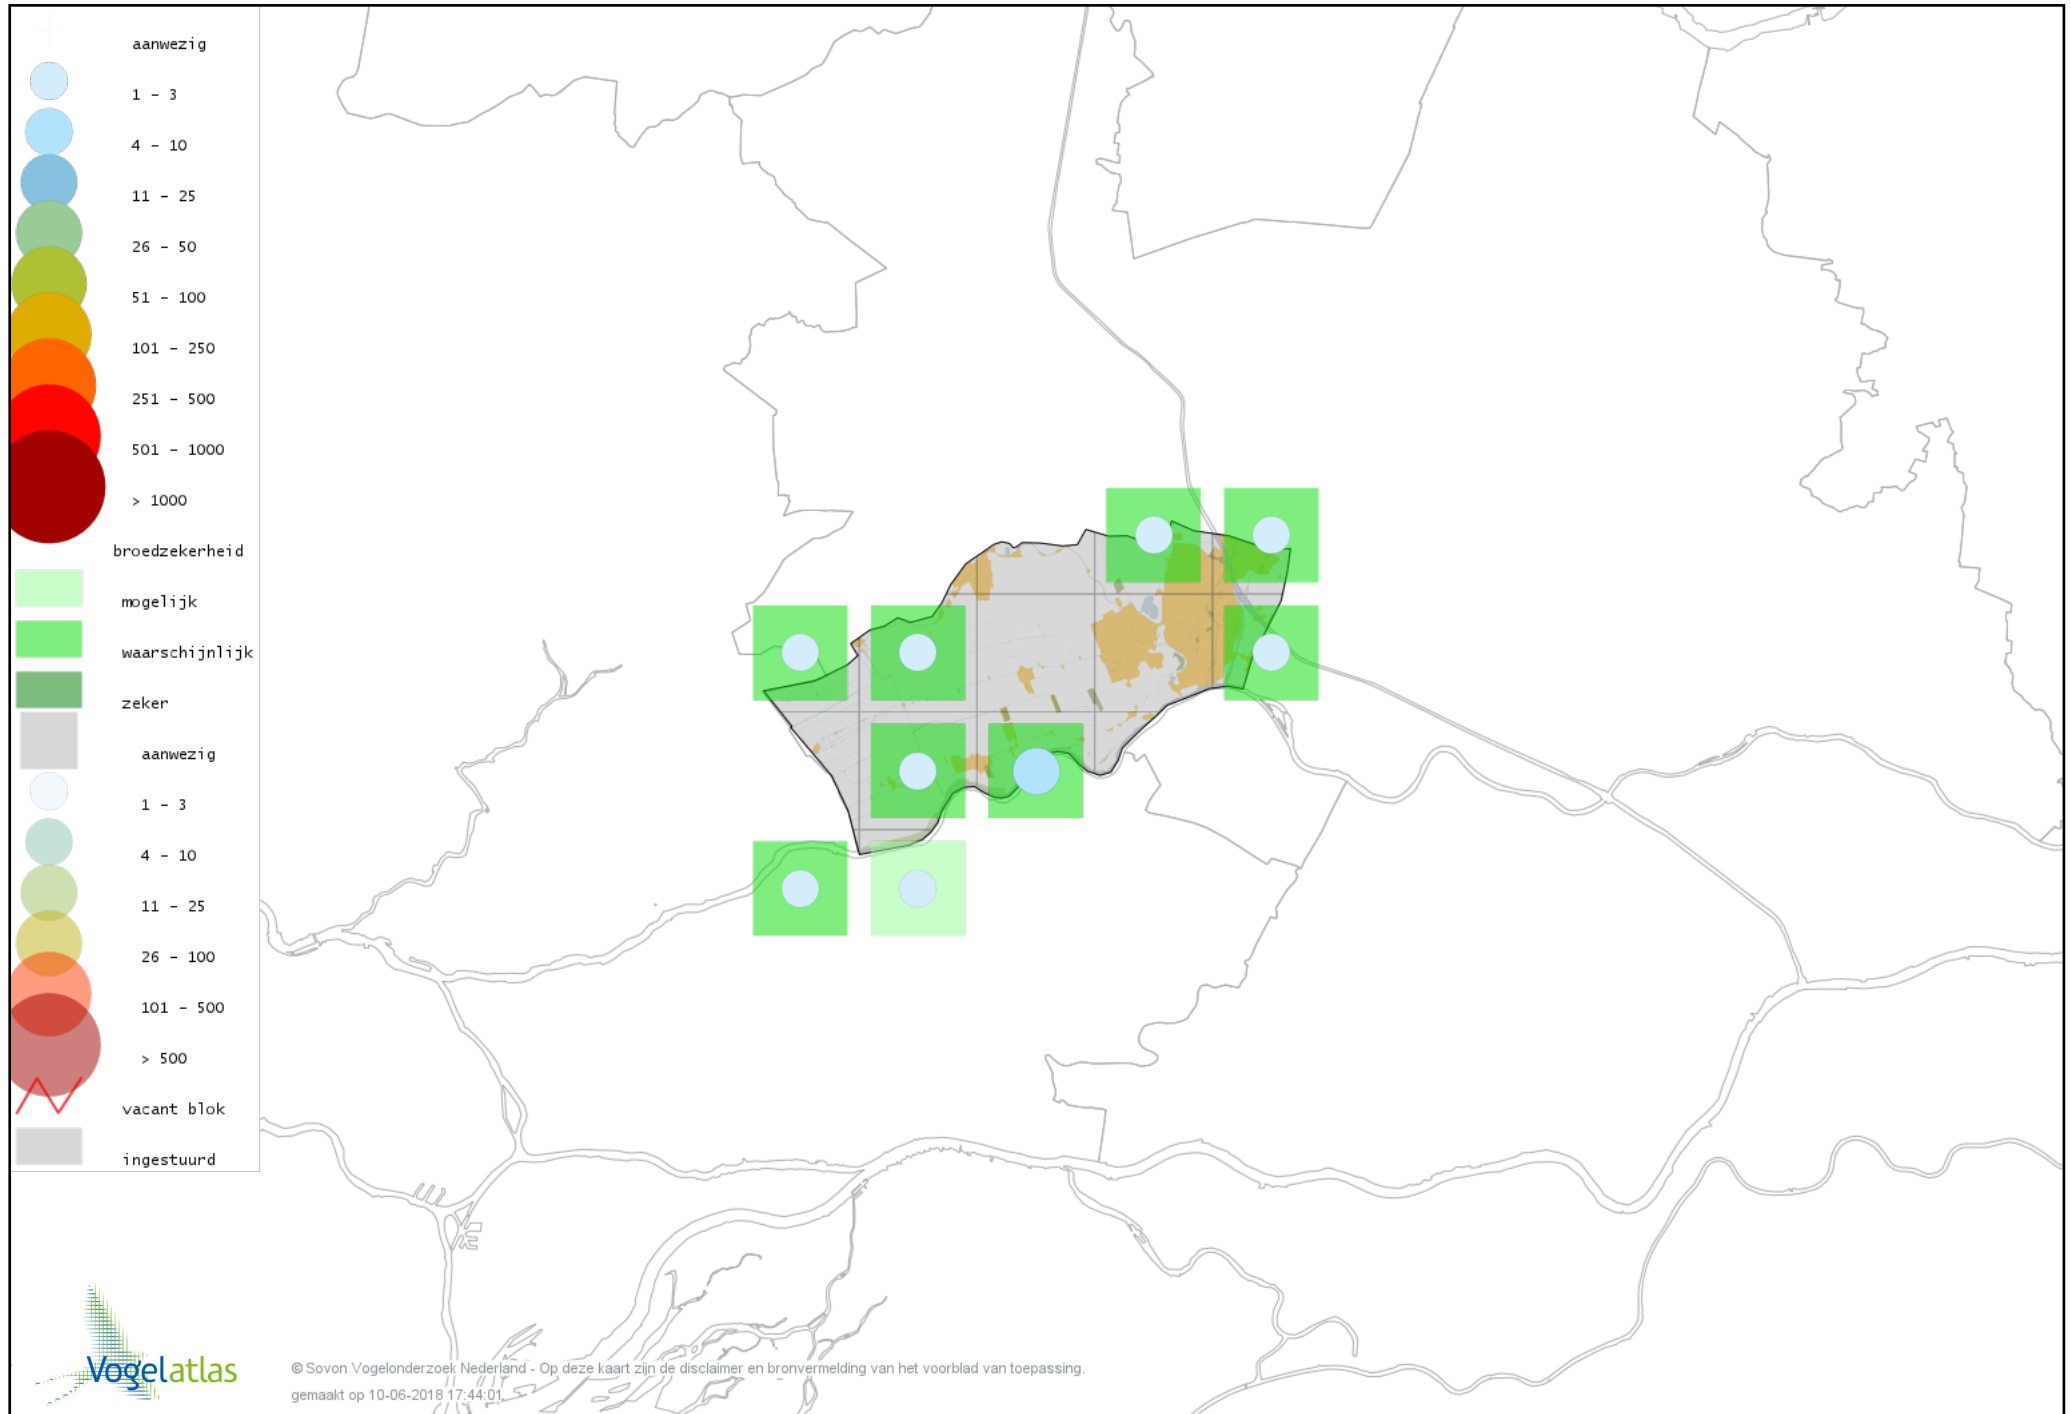

Voorlopige verspreidingskaart Fuut broedseizoen

Voorlopige verspreidingskaart Bruine Kiekendief broedseizoen

Voorlopige verspreidingskaart Havik broedseizoen

Voorlopige verspreidingskaart Sperwer broedseizoen

Voorlopige verspreidingskaart Buizerd broedseizoen

Voorlopige verspreidingskaart Torenvalk broedseizoen

Voorlopige verspreidingskaart Boomvalk broedseizoen

Voorlopige verspreidingskaart Slechtvalk broedseizoen

Voorlopige verspreidingskaart Waterral broedseizoen

Voorlopige verspreidingskaart Porseleinhoen broedseizoen

Voorlopige verspreidingskaart Waterhoen broedseizoen

Voorlopige verspreidingskaart Meerkoet broedseizoen

Voorlopige verspreidingskaart Watersnip broedseizoen

Voorlopige verspreidingskaart Grutto broedseizoen

Voorlopige verspreidingskaart Wulp broedseizoen

Voorlopige verspreidingskaart Oeverloper broedseizoen