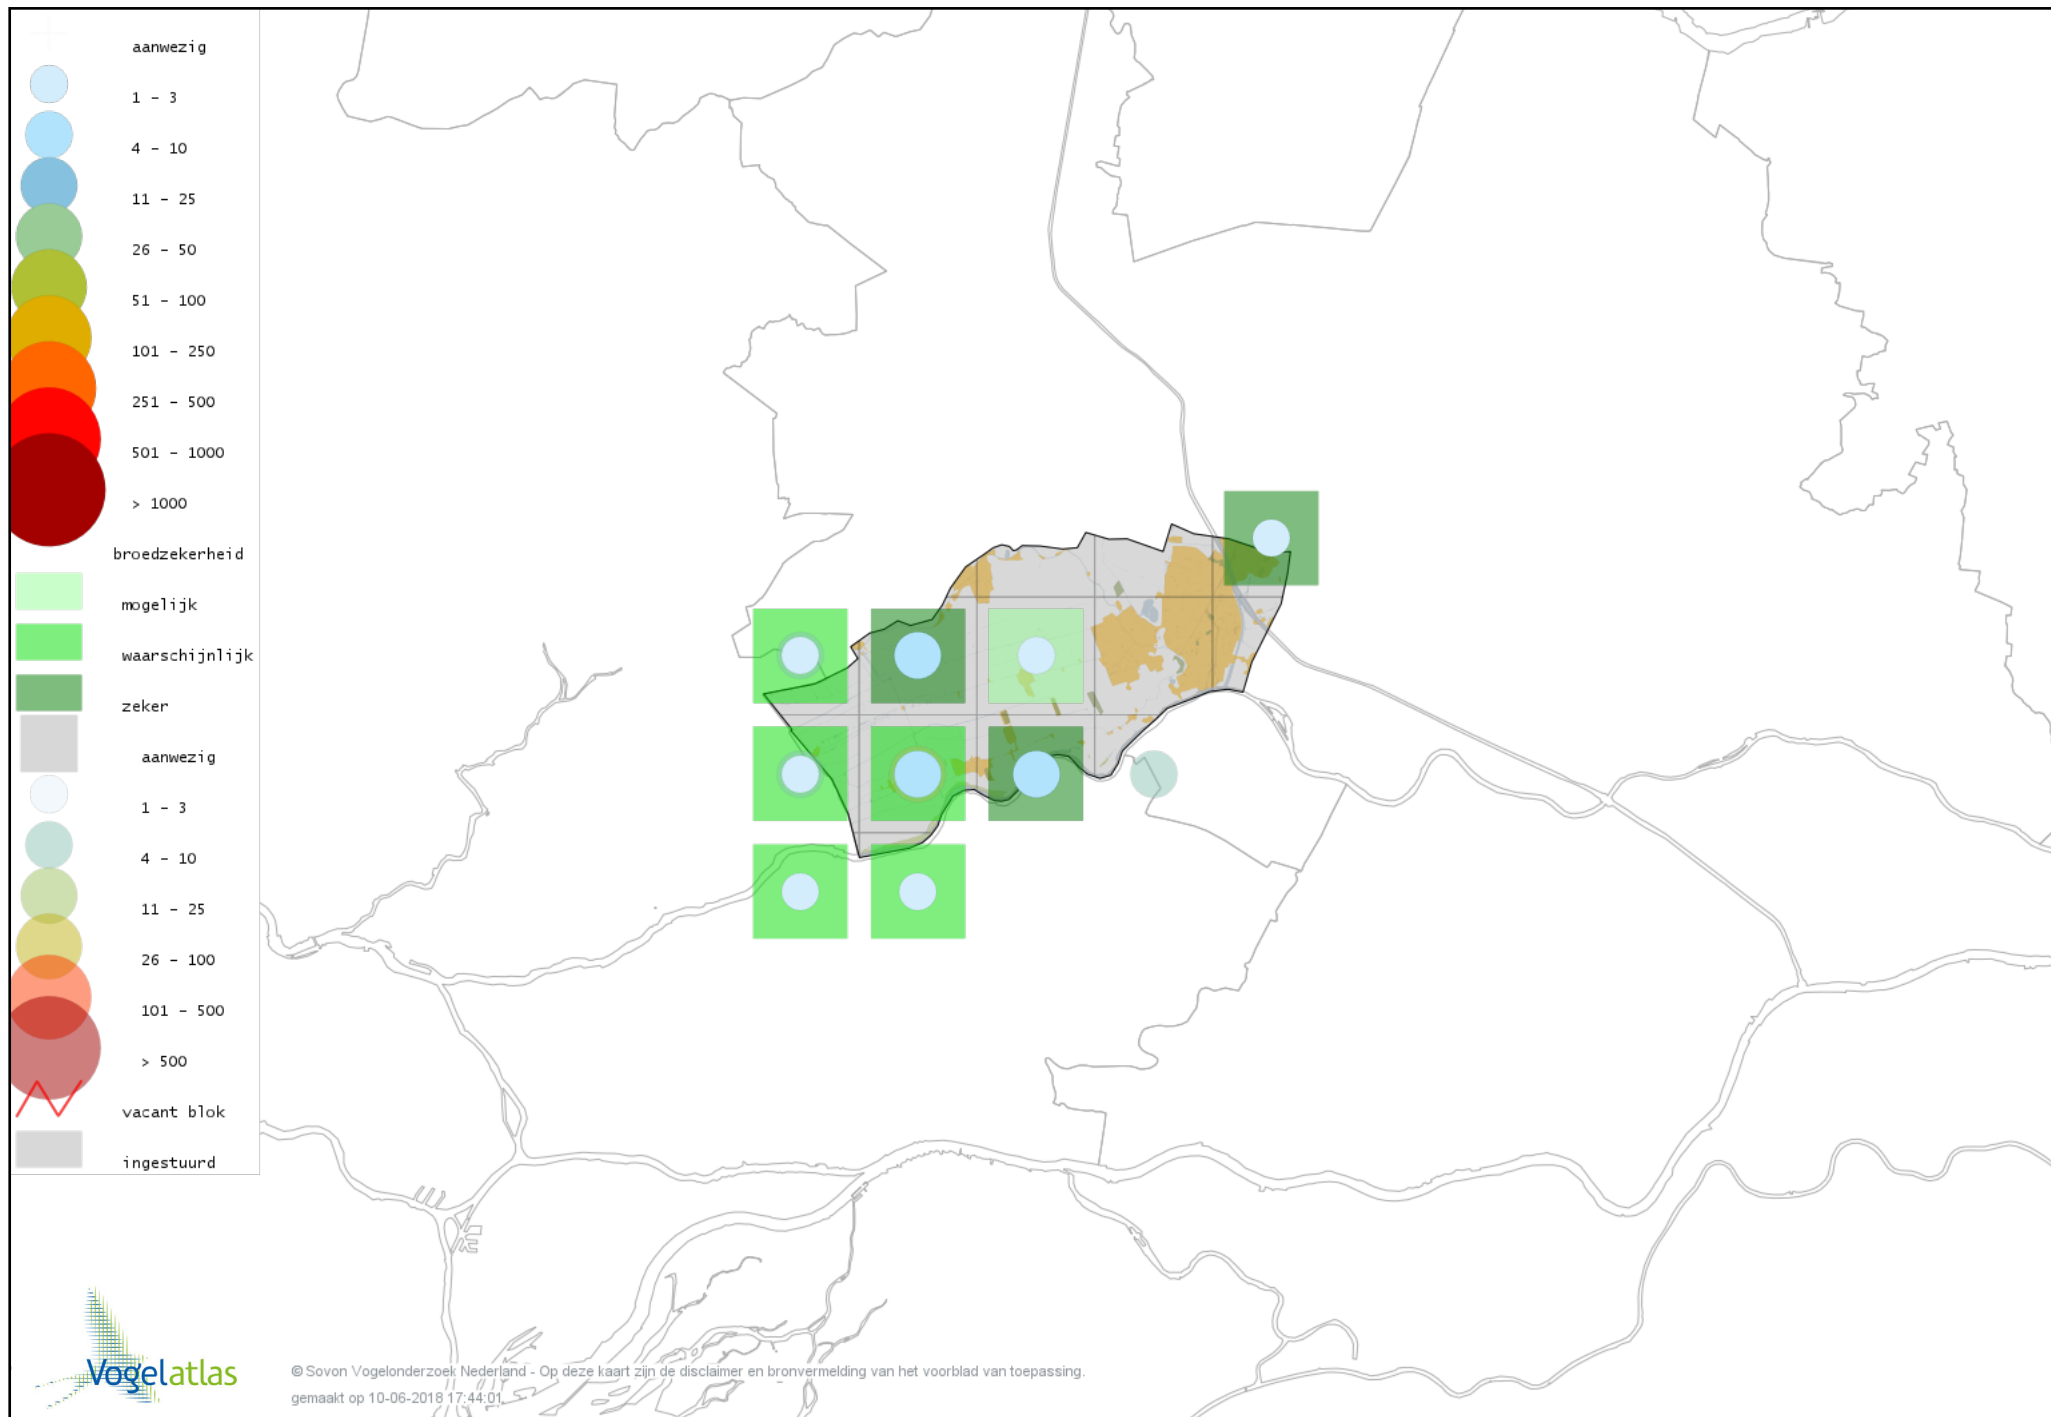

Voorlopige verspreidingskaart Muskuseend broedseizoen

Voorlopige verspreidingskaart Mandarijneend broedseizoen

Voorlopige verspreidingskaart Krakeend broedseizoen

Voorlopige verspreidingskaart Smient broedseizoen

Voorlopige verspreidingskaart Slobeend broedseizoen

Voorlopige verspreidingskaart Wilde Eend broedseizoen

Voorlopige verspreidingskaart Soepeend broedseizoen

Voorlopige verspreidingskaart Zomertaling broedseizoen

Voorlopige verspreidingskaart Wintertaling broedseizoen

Voorlopige verspreidingskaart Patrijs broedseizoen

Voorlopige verspreidingskaart Kwartel broedseizoen

Voorlopige verspreidingskaart Kip broedseizoen

Voorlopige verspreidingskaart Fazant broedseizoen

Voorlopige verspreidingskaart Aalscholver broedseizoen

Voorlopige verspreidingskaart Roerdomp broedseizoen

Voorlopige verspreidingskaart Blauwe Reiger broedseizoen