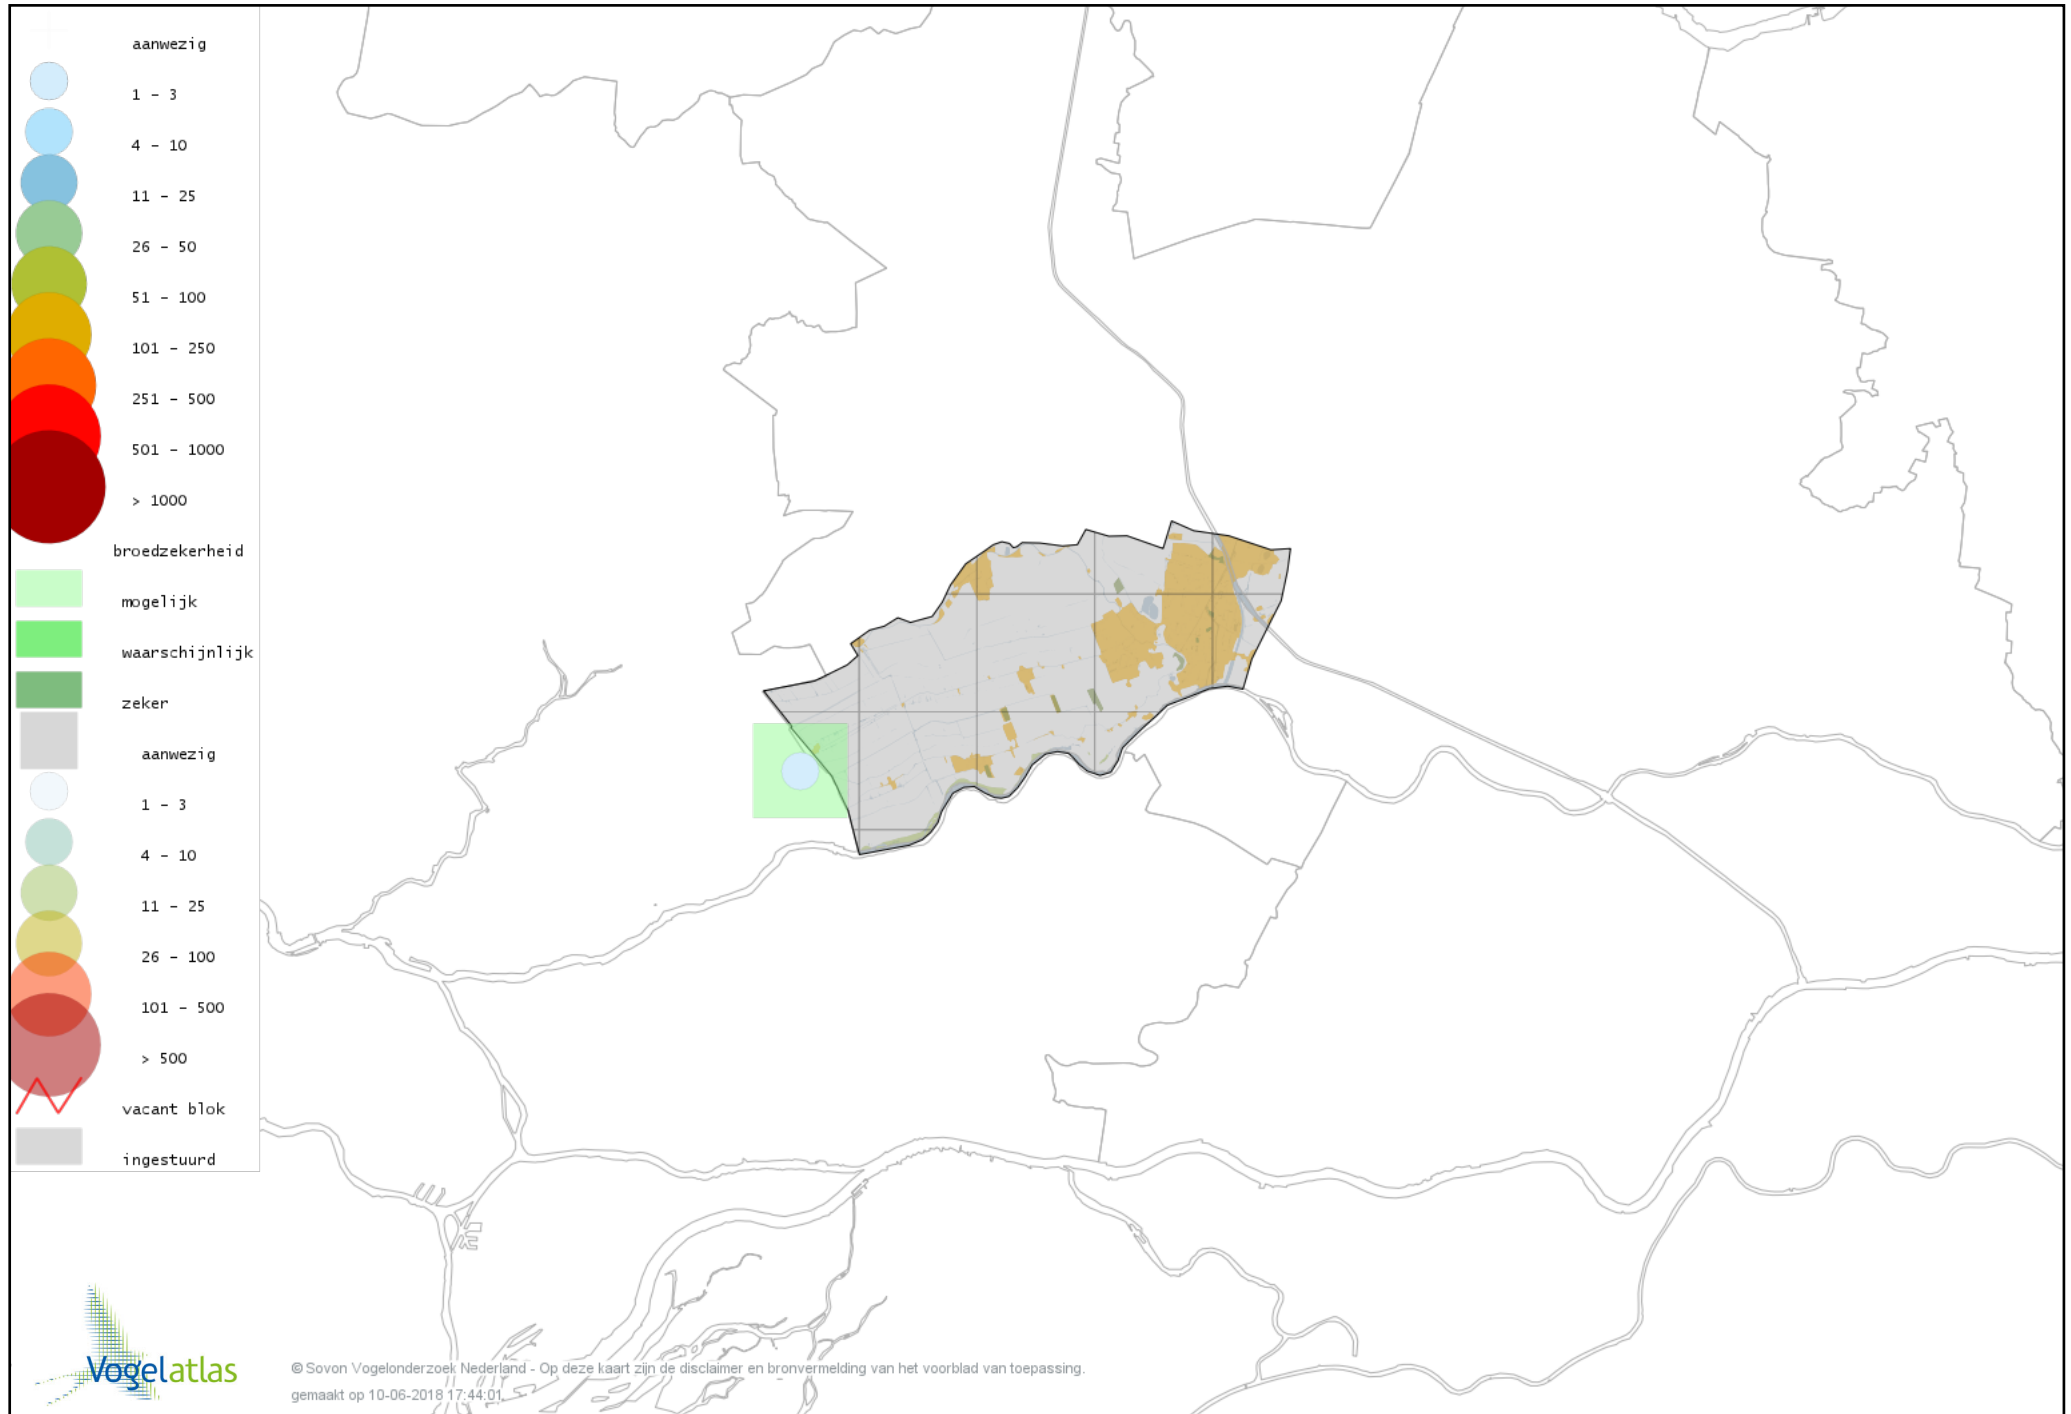

Voorlopige verspreidingskaart Fitis broedseizoen

Voorlopige verspreidingskaart Braamsluiper broedseizoen

Voorlopige verspreidingskaart Grasmus broedseizoen

Voorlopige verspreidingskaart Tuinfluiter broedseizoen

Voorlopige verspreidingskaart Sprinkhaanzanger broedseizoen

Voorlopige verspreidingskaart Snor broedseizoen

Voorlopige verspreidingskaart Spotvogel broedseizoen

Voorlopige verspreidingskaart Bosrietzanger broedseizoen

Voorlopige verspreidingskaart Kleine Karekiet broedseizoen

Voorlopige verspreidingskaart Rietzanger broedseizoen

Voorlopige verspreidingskaart Grote Karekiet broedseizoen

Voorlopige verspreidingskaart Boomklever broedseizoen

Voorlopige verspreidingskaart Boomkruiper broedseizoen

Voorlopige verspreidingskaart Winterkoning broedseizoen

Voorlopige verspreidingskaart Spreeuw broedseizoen

Voorlopige verspreidingskaart Merel broedseizoen