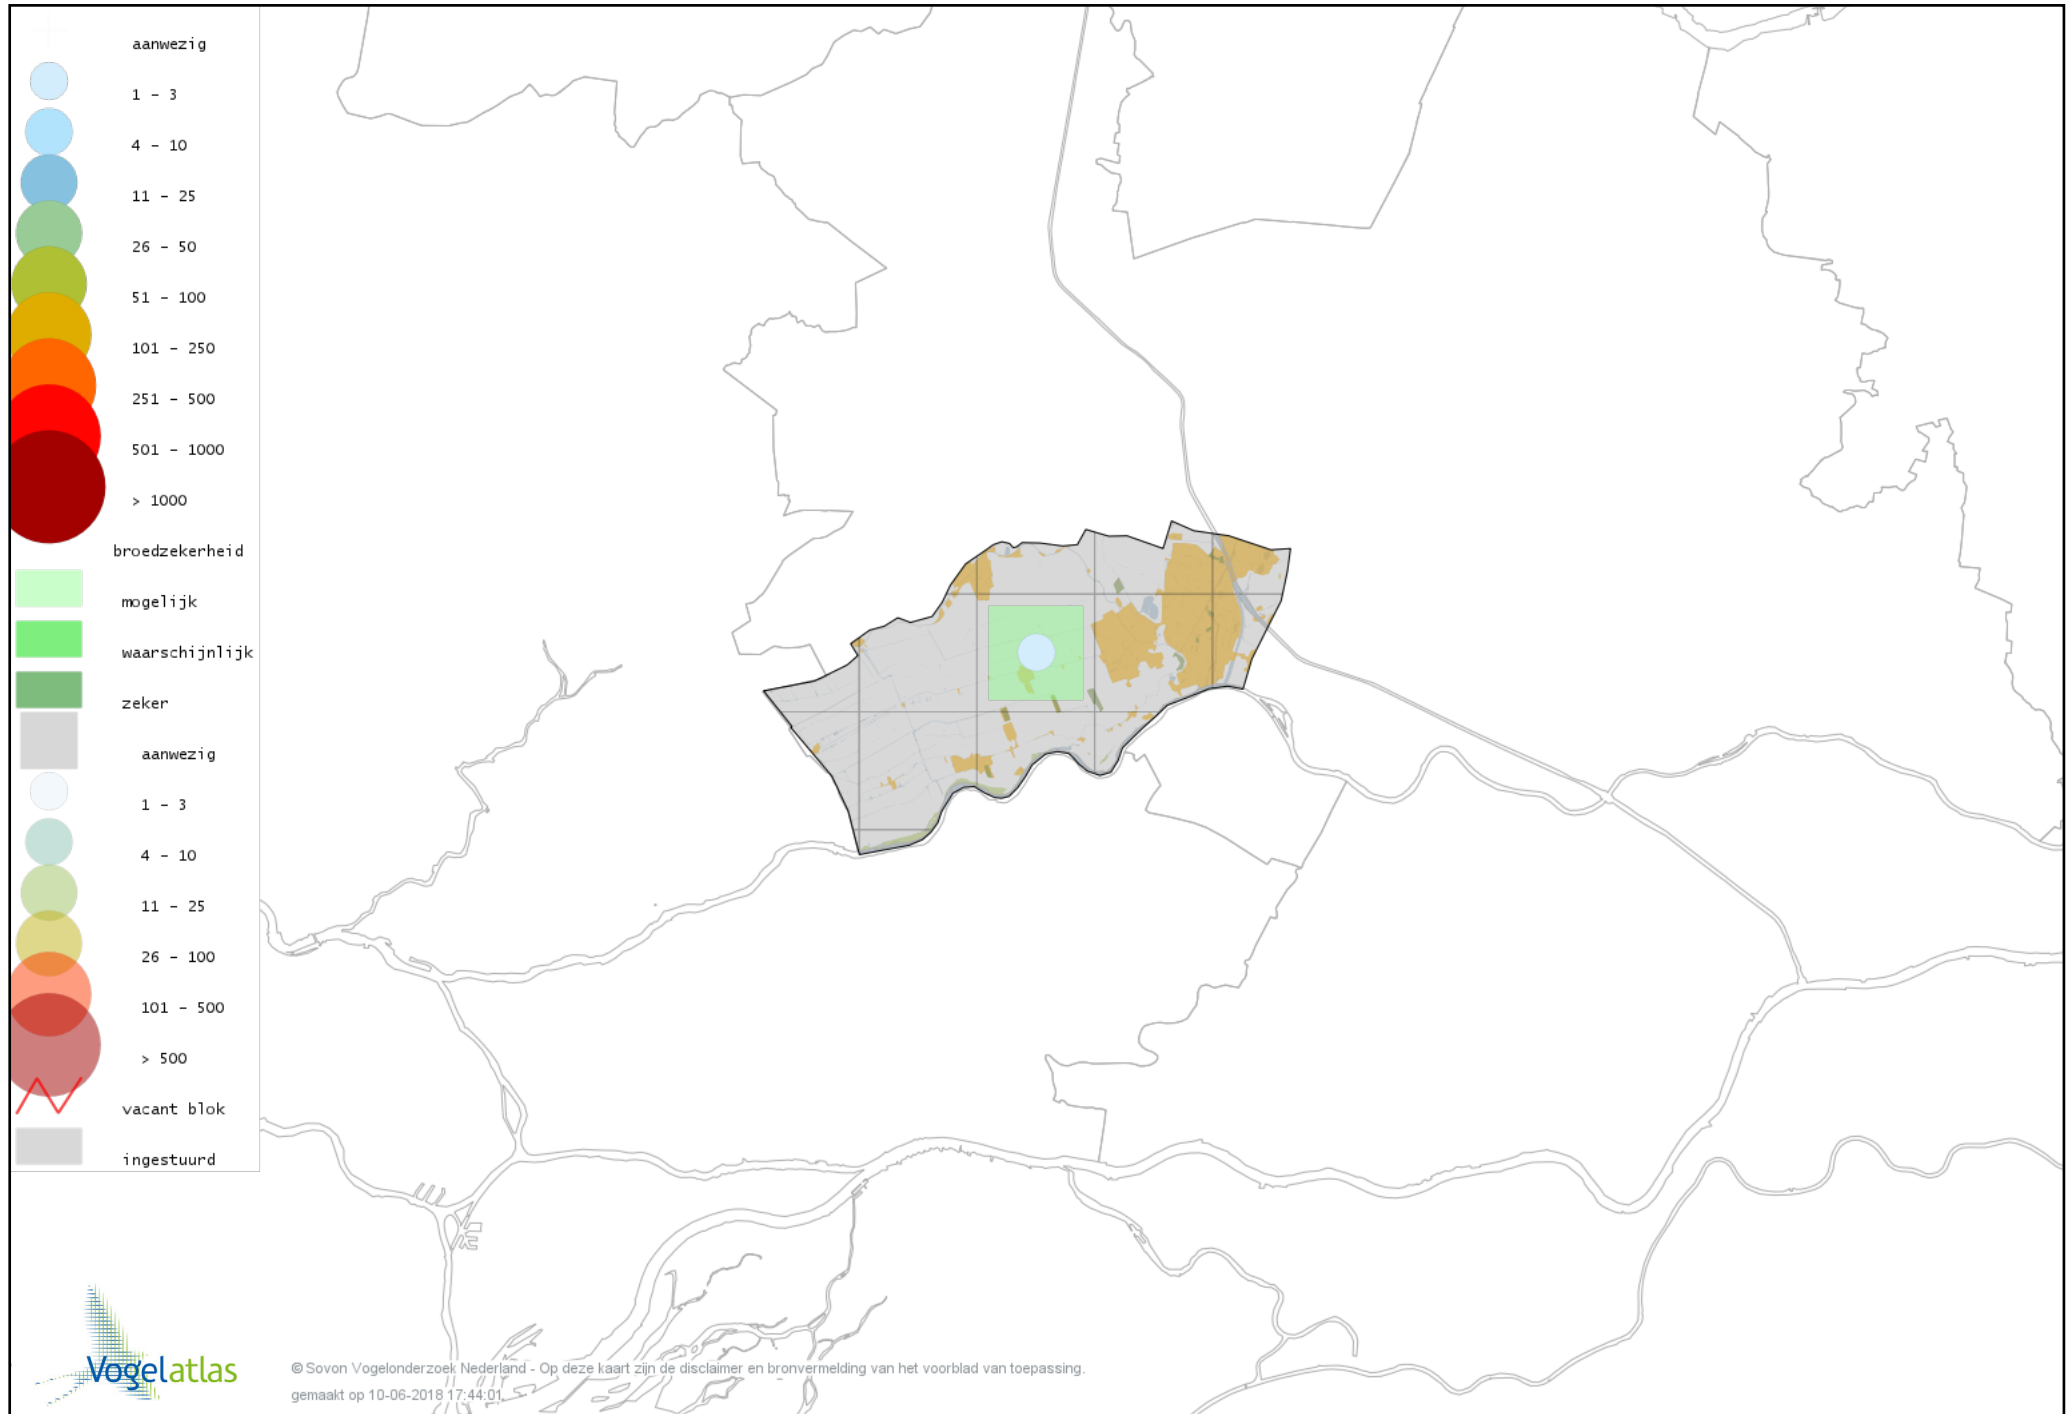

Voorlopige verspreidingskaart Soepgans broedseizoen

Voorlopige verspreidingskaart Dwerggans broedseizoen

Voorlopige verspreidingskaart Kolgans broedseizoen

Voorlopige verspreidingskaart Kleine Canadese Gans (minima) broedseizoen

Voorlopige verspreidingskaart Grote Canadese Gans broedseizoen

Voorlopige verspreidingskaart Brandgans broedseizoen

Voorlopige verspreidingskaart Brandgans x Canadese Gans broedseizoen

Voorlopige verspreidingskaart Nijlgans broedseizoen

Voorlopige verspreidingskaart hybride gans broedseizoen

Voorlopige verspreidingskaart Bergeend broedseizoen

Voorlopige verspreidingskaart Tafeleend broedseizoen

Voorlopige verspreidingskaart Kuifeend broedseizoen

Voorlopige verspreidingskaart Muskuseend broedseizoen

Voorlopige verspreidingskaart Mandarijneend broedseizoen

Voorlopige verspreidingskaart Krakeend broedseizoen

Voorlopige verspreidingskaart Smient broedseizoen