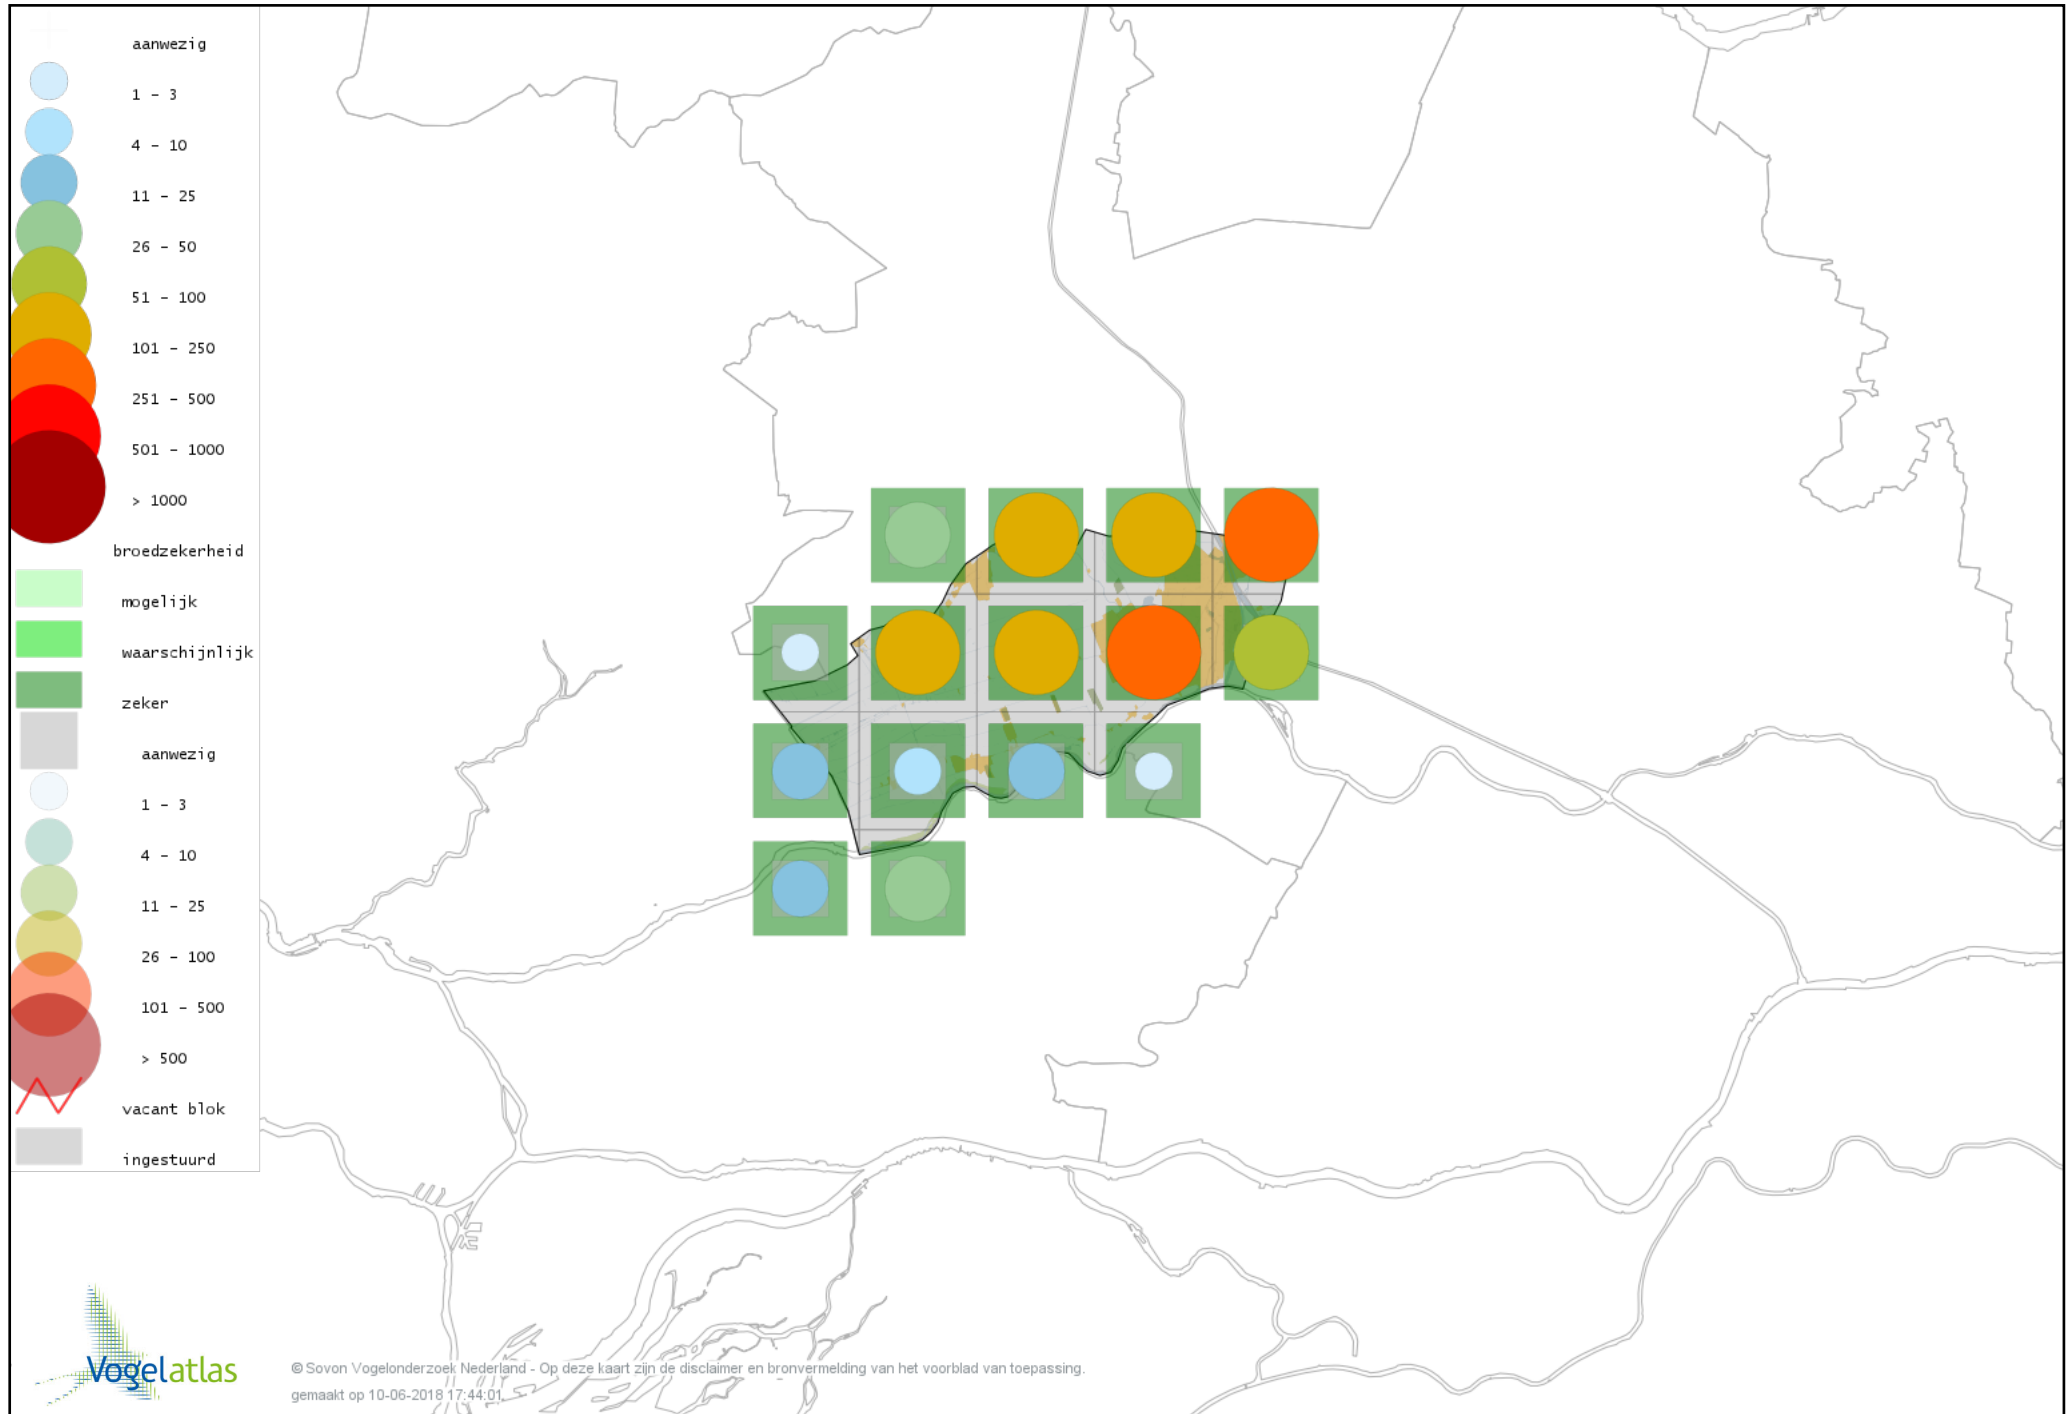

Voorlopige verspreidingskaart Sprinkhaanzanger broedseizoen

Voorlopige verspreidingskaart Snor broedseizoen

Voorlopige verspreidingskaart Spotvogel broedseizoen

Voorlopige verspreidingskaart Bosrietzanger broedseizoen

Voorlopige verspreidingskaart Kleine Karekiet broedseizoen

Voorlopige verspreidingskaart Rietzanger broedseizoen

Voorlopige verspreidingskaart Grote Karekiet broedseizoen

Voorlopige verspreidingskaart Boomklever broedseizoen

Voorlopige verspreidingskaart Boomkruiper broedseizoen

Voorlopige verspreidingskaart Winterkoning broedseizoen

Voorlopige verspreidingskaart Spreeuw broedseizoen

Voorlopige verspreidingskaart Merel broedseizoen

Voorlopige verspreidingskaart Zanglijster broedseizoen

Voorlopige verspreidingskaart Grote Lijster broedseizoen

Voorlopige verspreidingskaart Grauwe Vliegenvanger broedseizoen

Voorlopige verspreidingskaart Roodborst broedseizoen