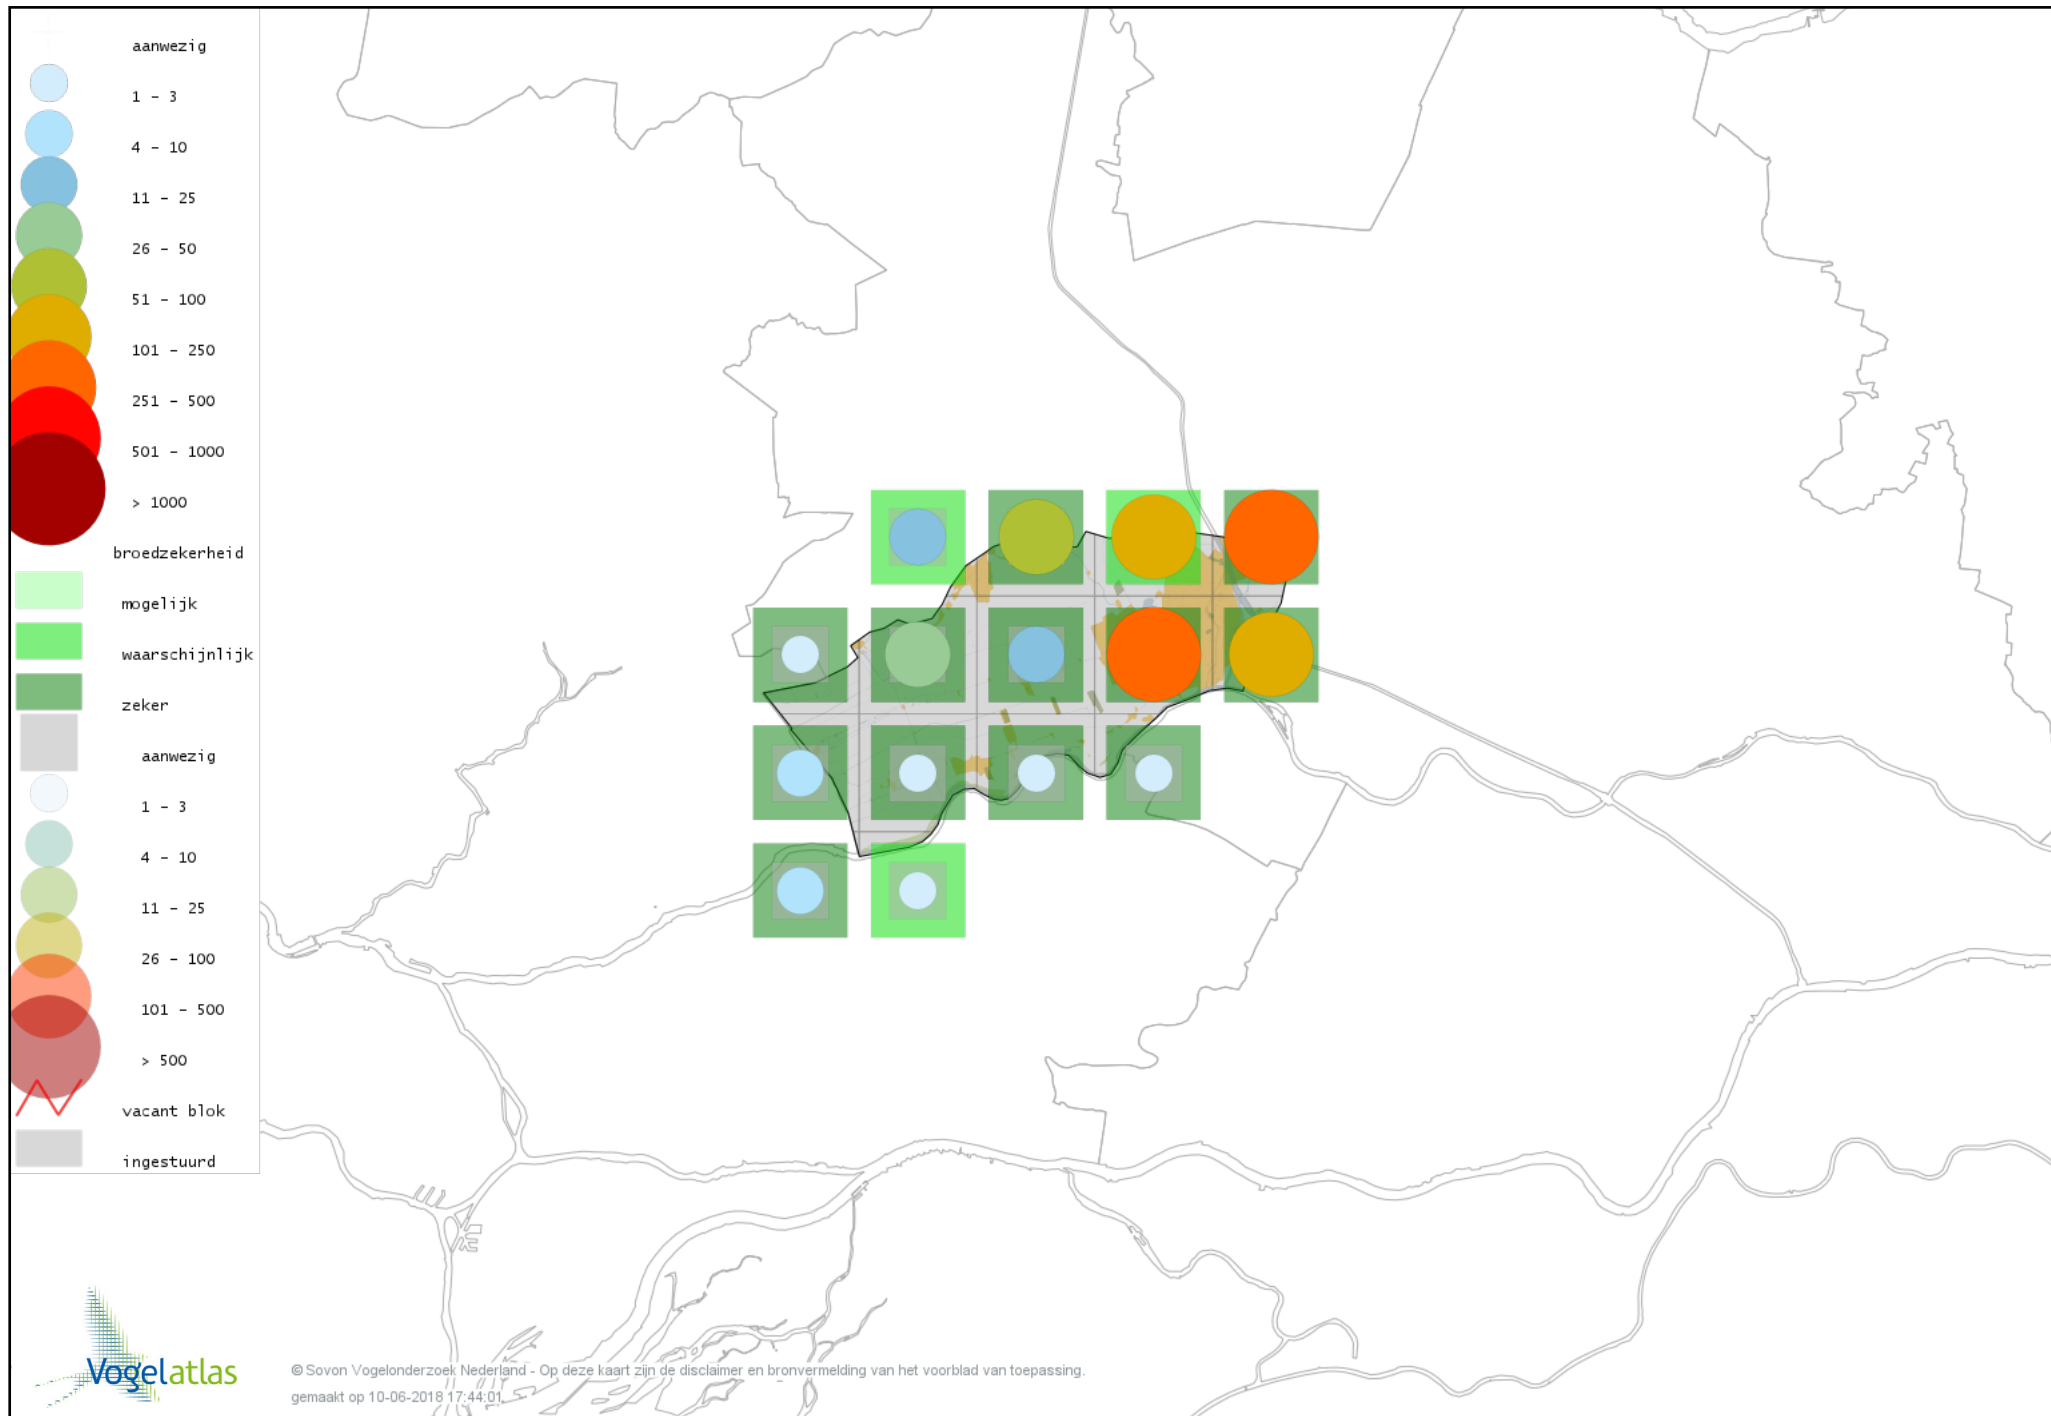

Voorlopige verspreidingskaart Groene Specht broedseizoen

Voorlopige verspreidingskaart Grote Bonte Specht broedseizoen

Voorlopige verspreidingskaart Kleine Bonte Specht broedseizoen

Voorlopige verspreidingskaart Wielewaal broedseizoen

Voorlopige verspreidingskaart Ekster broedseizoen

Voorlopige verspreidingskaart Gaai broedseizoen

Voorlopige verspreidingskaart Kauw broedseizoen

Voorlopige verspreidingskaart Roek broedseizoen

Voorlopige verspreidingskaart Zwarte Kraai broedseizoen

Voorlopige verspreidingskaart Goudhaan broedseizoen

Voorlopige verspreidingskaart Vuurgoudhaan broedseizoen

Voorlopige verspreidingskaart Pimpelmees broedseizoen

Voorlopige verspreidingskaart Koolmees broedseizoen