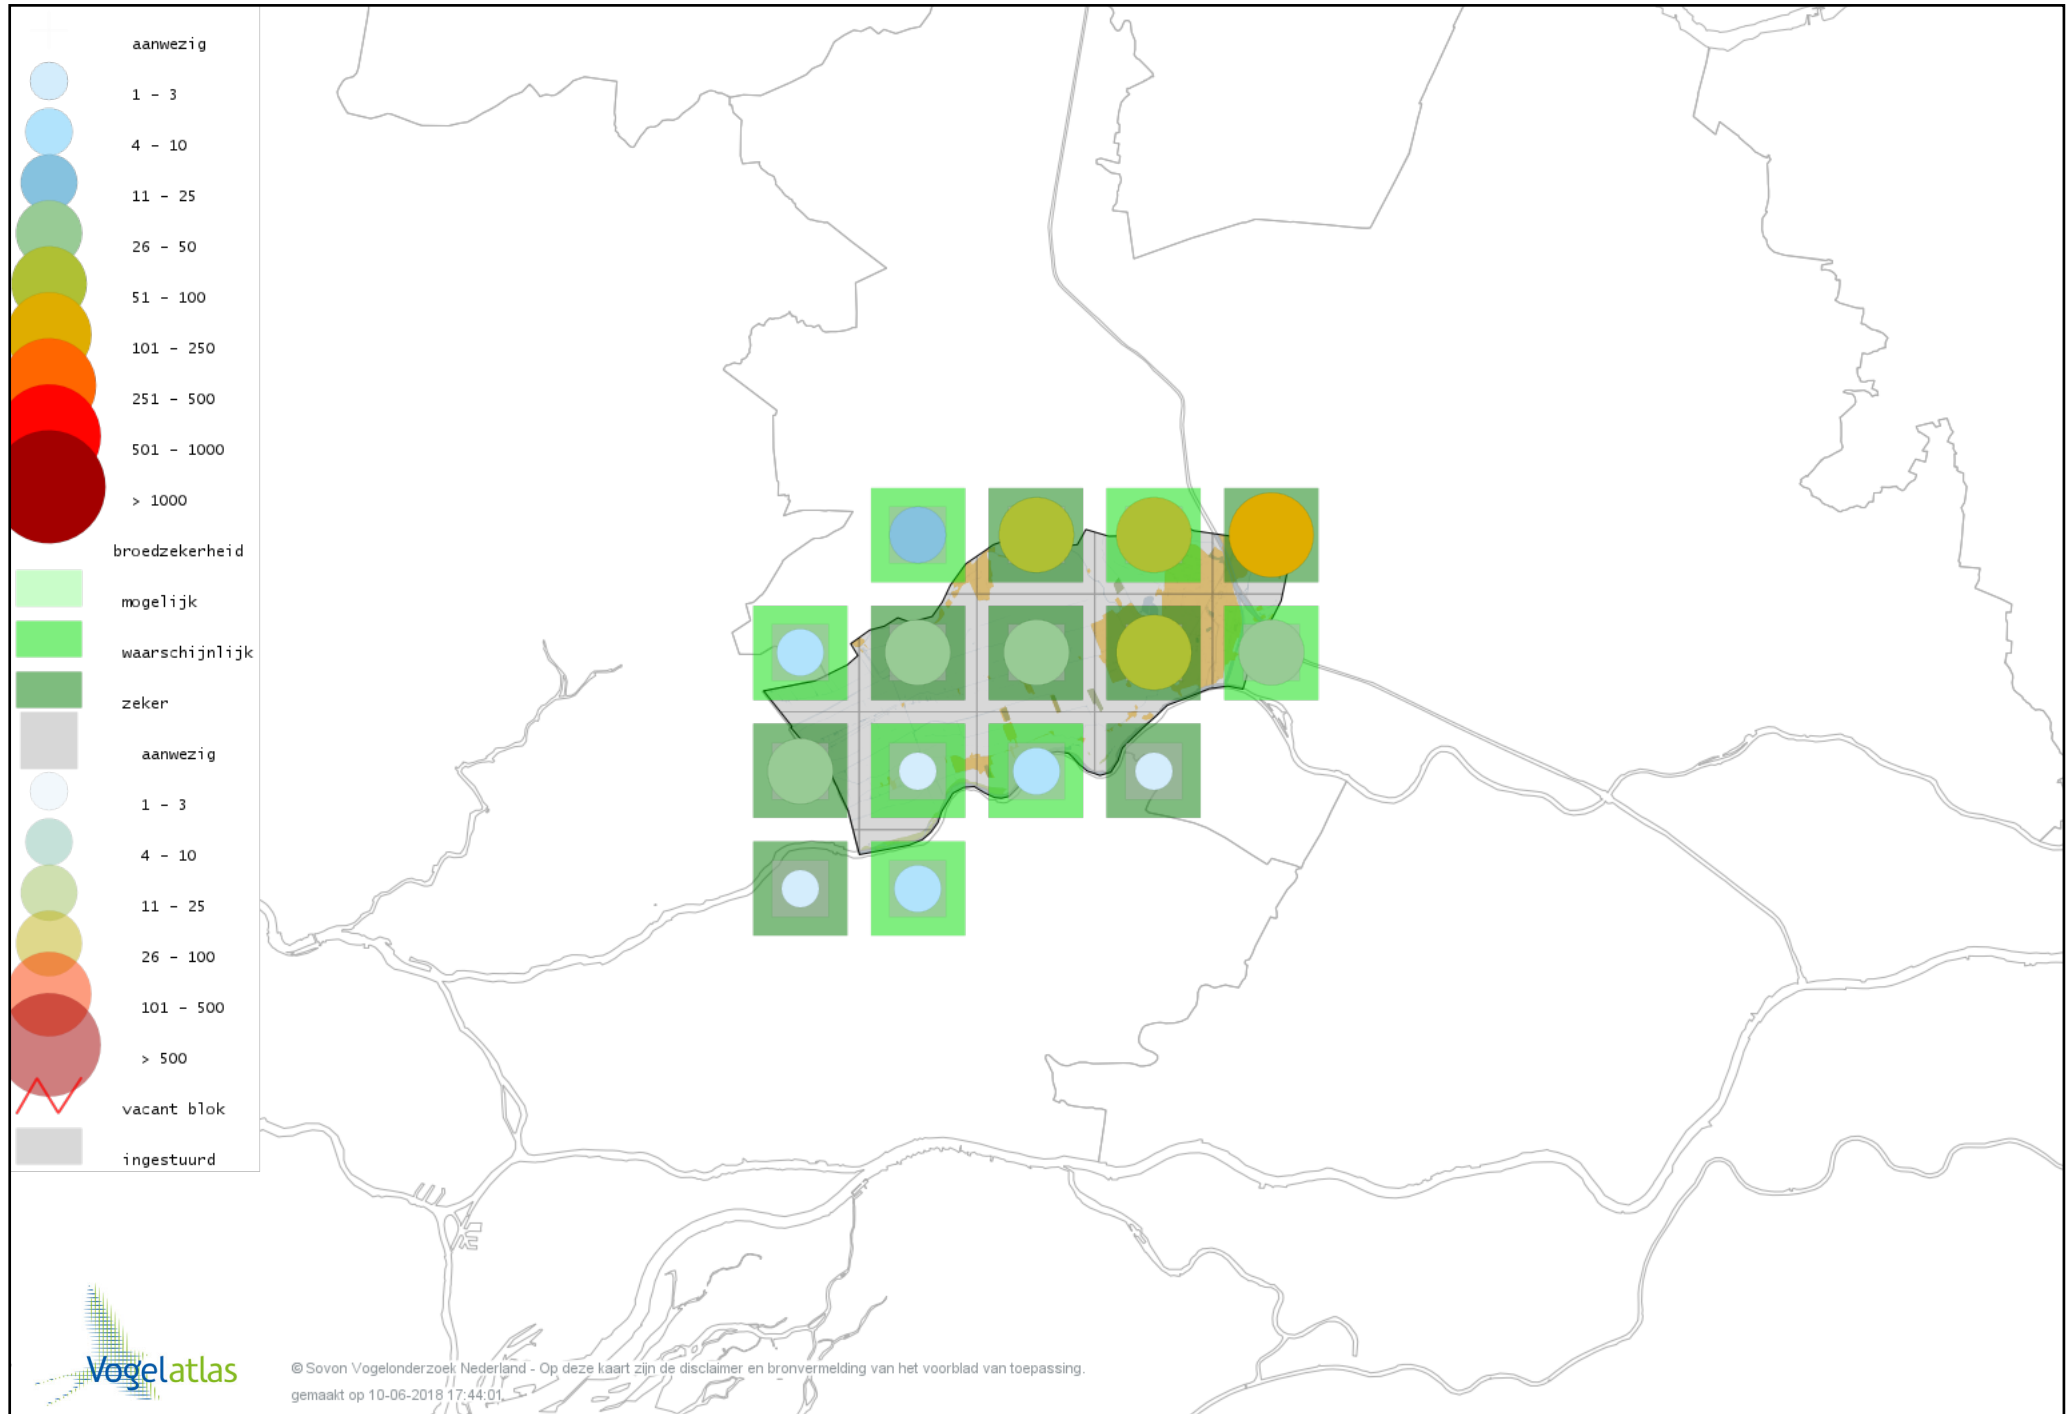

Voorlopige verspreidingskaart Roodborsttapuit broedseizoen

Voorlopige verspreidingskaart Heggenmus broedseizoen

Voorlopige verspreidingskaart Huismus broedseizoen

Voorlopige verspreidingskaart Ringmus broedseizoen

Voorlopige verspreidingskaart Witte Kwikstaart broedseizoen

Voorlopige verspreidingskaart Rouwkwikstaart broedseizoen

Voorlopige verspreidingskaart Boompieper broedseizoen

Voorlopige verspreidingskaart Graspieper broedseizoen

Voorlopige verspreidingskaart Vink broedseizoen

Voorlopige verspreidingskaart Groenling broedseizoen

Voorlopige verspreidingskaart Putter broedseizoen

Voorlopige verspreidingskaart Kneu broedseizoen

Voorlopige verspreidingskaart Goudvink broedseizoen

Voorlopige verspreidingskaart Appelvink broedseizoen

Voorlopige verspreidingskaart Rietgors broedseizoen