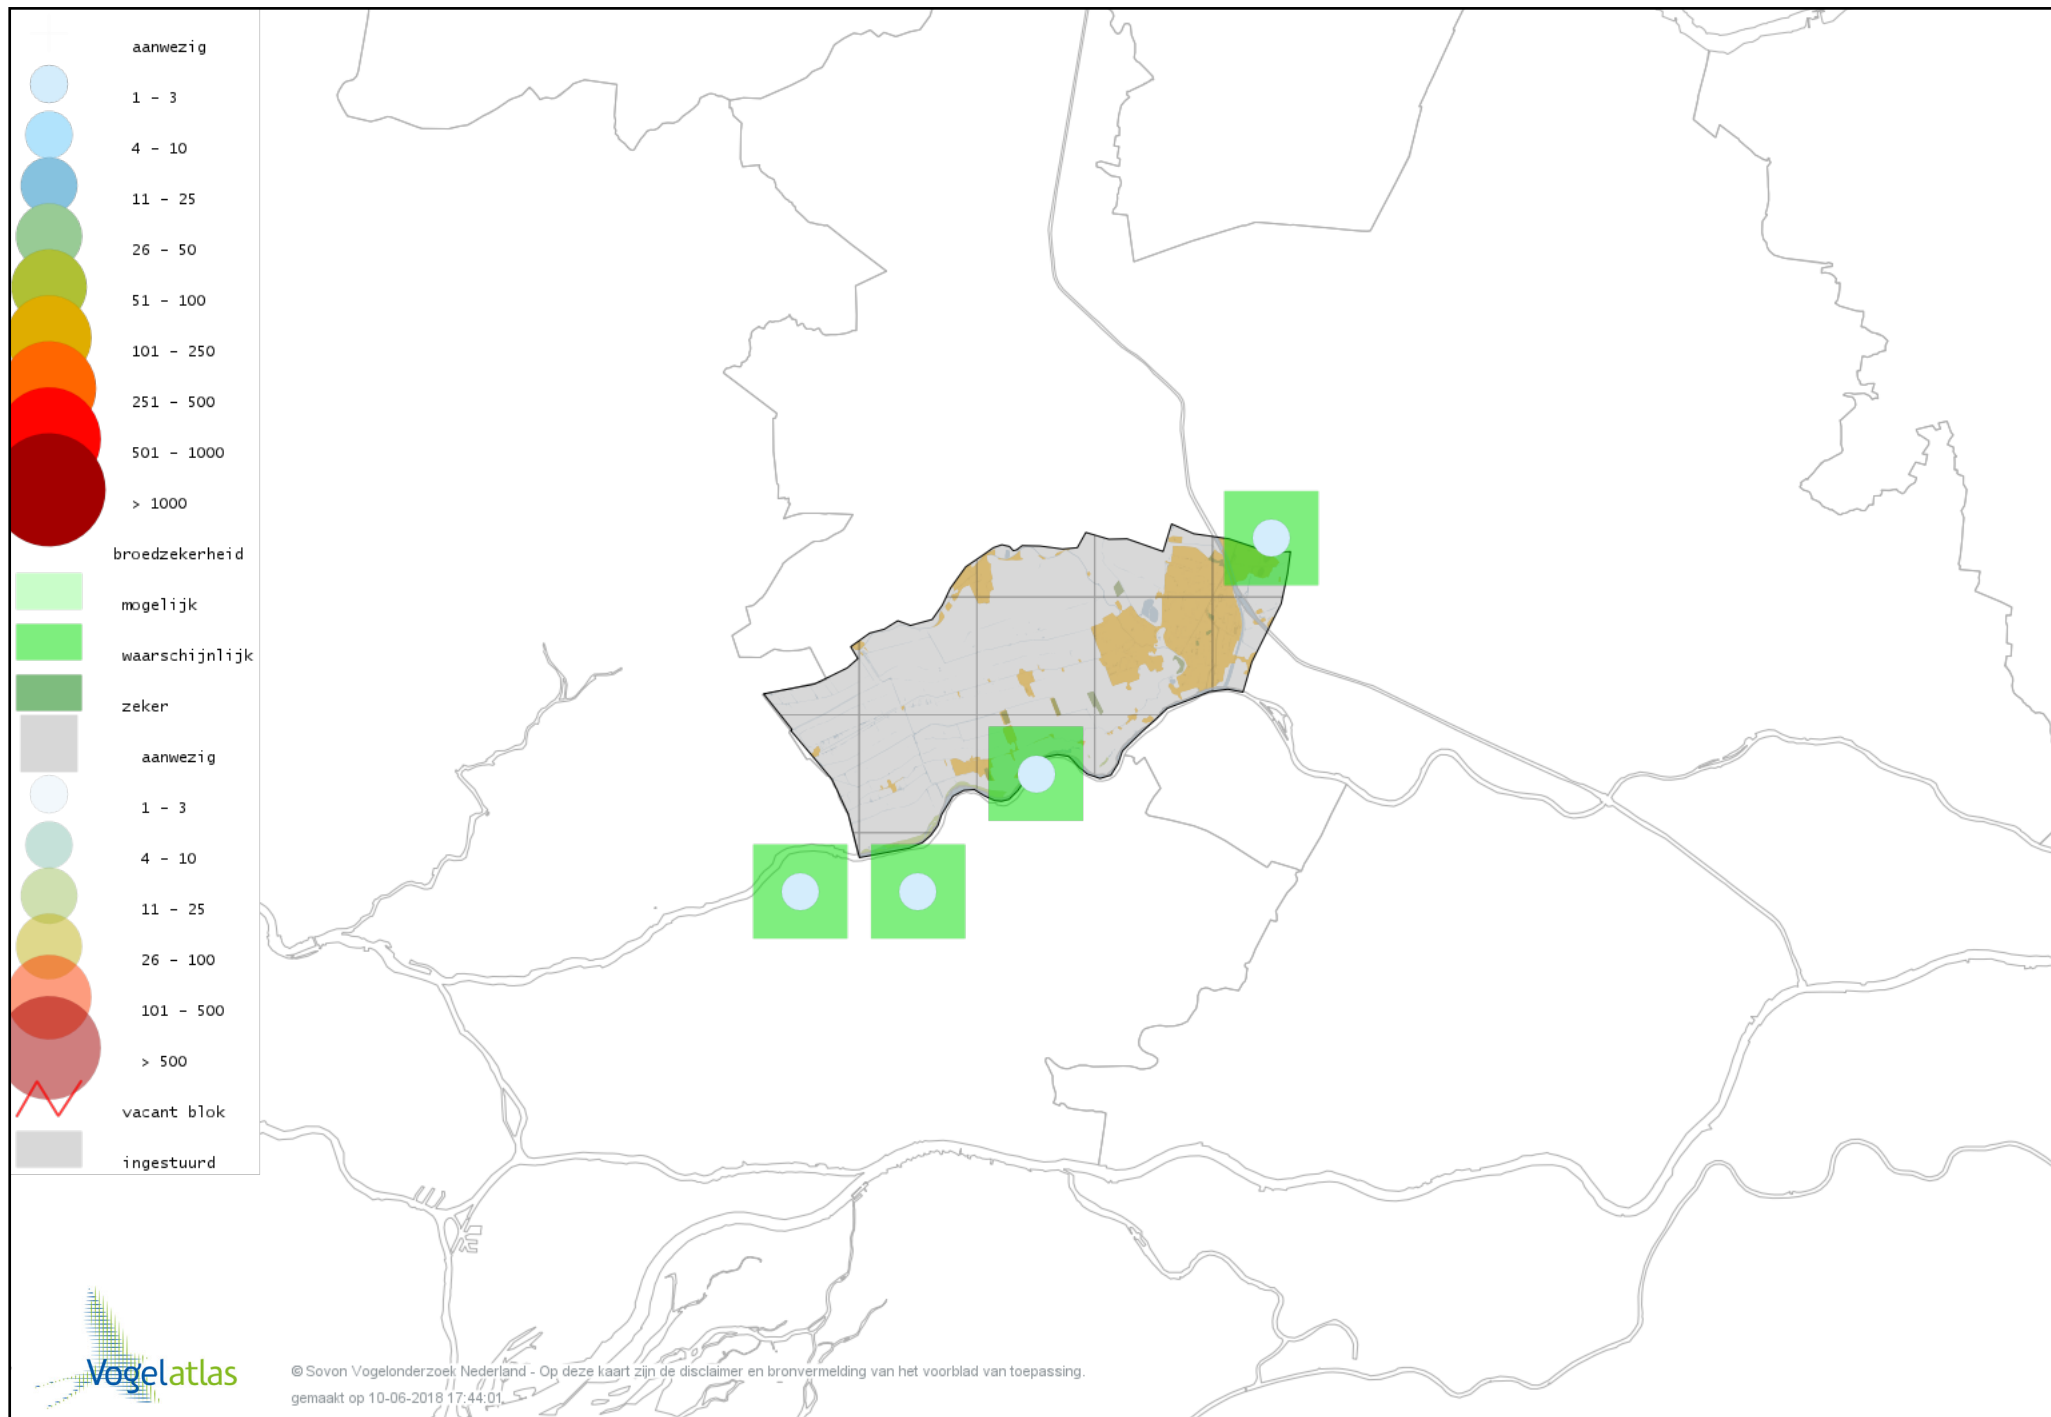

Voorlopige verspreidingskaart Zwarte Mees broedseizoen

Voorlopige verspreidingskaart Matkop broedseizoen

Voorlopige verspreidingskaart Glanskop broedseizoen

Voorlopige verspreidingskaart Beardman broedseizoen

Voorlopige verspreidingskaart Veldleeuwerik broedseizoen

Voorlopige verspreidingskaart Oeverzwaluw broedseizoen

Voorlopige verspreidingskaart Boerenzwaluw broedseizoen

Voorlopige verspreidingskaart Huiszwaluw broedseizoen

Voorlopige verspreidingskaart Cetti's Zanger broedseizoen

Voorlopige verspreidingskaart Staartmees broedseizoen

Voorlopige verspreidingskaart Japanse Nachtegaal broedseizoen

Voorlopige verspreidingskaart Tjiftjaf broedseizoen