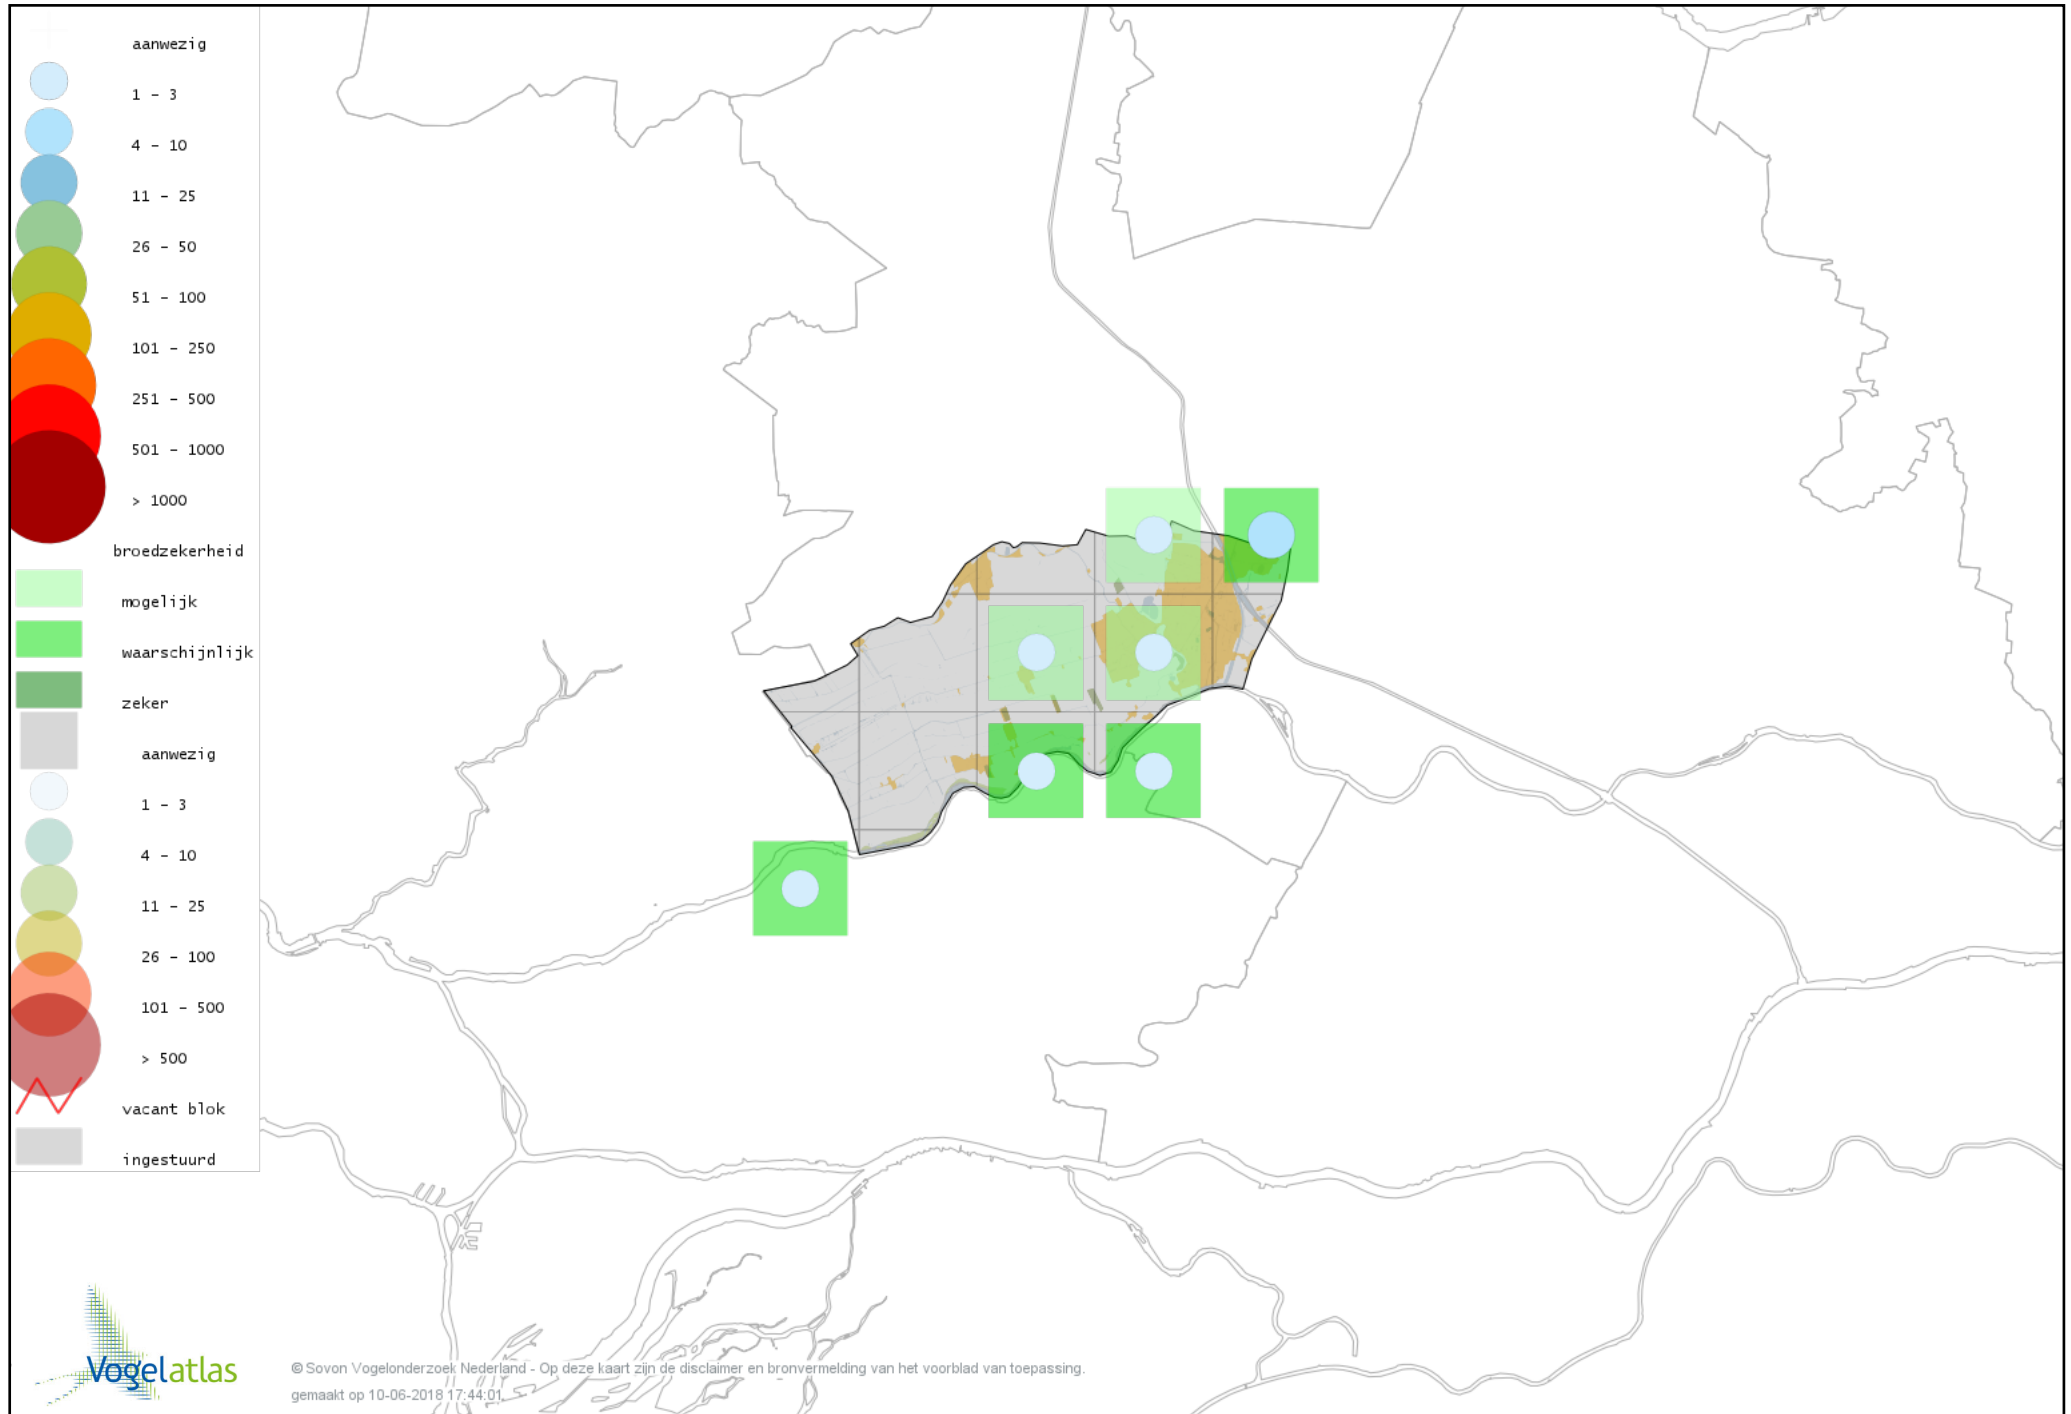

Voorlopige verspreidingskaart Kleine Karekiet broedseizoen

Voorlopige verspreidingskaart Rietzanger broedseizoen

Voorlopige verspreidingskaart Grote Karekiet broedseizoen

Voorlopige verspreidingskaart Boomklever broedseizoen

Voorlopige verspreidingskaart Boomkruiper broedseizoen

Voorlopige verspreidingskaart Winterkoning broedseizoen

Voorlopige verspreidingskaart Spreeuw broedseizoen

Voorlopige verspreidingskaart Merel broedseizoen

Voorlopige verspreidingskaart Zanglijster broedseizoen

Voorlopige verspreidingskaart Grote Lijster broedseizoen

Voorlopige verspreidingskaart Grauwe Vliegenvanger broedseizoen

Voorlopige verspreidingskaart Roodborst broedseizoen

Voorlopige verspreidingskaart Nachtegaal broedseizoen

Voorlopige verspreidingskaart Blauwborst broedseizoen

Voorlopige verspreidingskaart Zwarte Roodstaart broedseizoen

Voorlopige verspreidingskaart Gekraagde Roodstaart broedseizoen