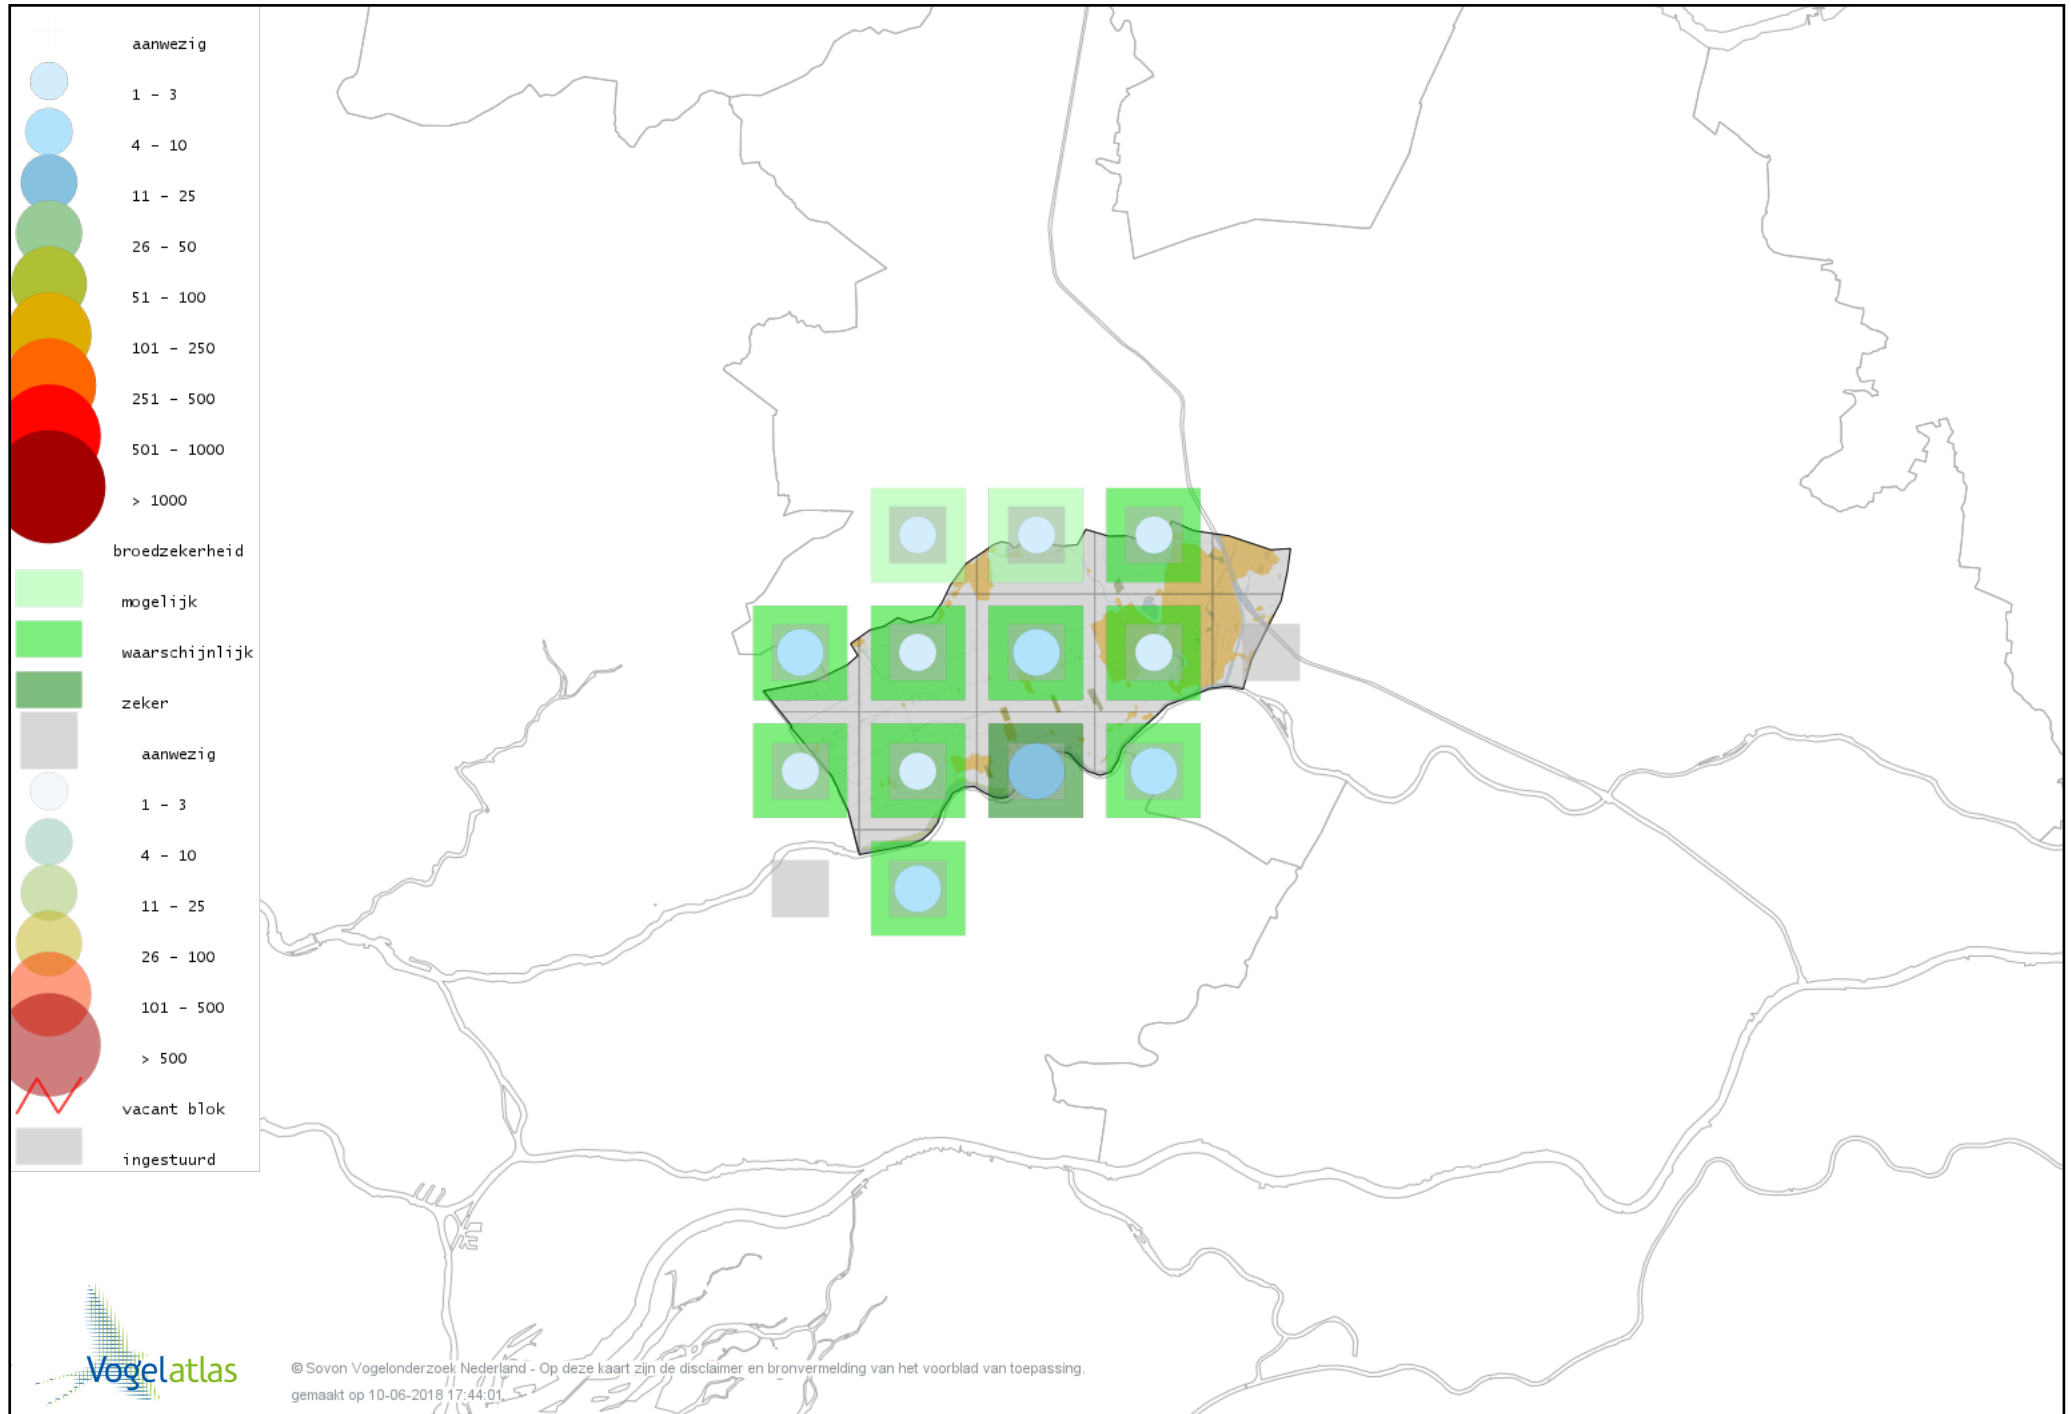

Voorlopige verspreidingskaart Roodborsttapuit broedseizoen

Voorlopige verspreidingskaart Heggenmus broedseizoen

Voorlopige verspreidingskaart Huismus broedseizoen

Voorlopige verspreidingskaart Ringmus broedseizoen

Voorlopige verspreidingskaart Witte Kwikstaart broedseizoen

Voorlopige verspreidingskaart Rouwkwikstaart broedseizoen

Voorlopige verspreidingskaart Boompieper broedseizoen

Voorlopige verspreidingskaart Graspieper broedseizoen

Voorlopige verspreidingskaart Vink broedseizoen

Voorlopige verspreidingskaart Groenling broedseizoen

Voorlopige verspreidingskaart Putter broedseizoen

Voorlopige verspreidingskaart Kneu broedseizoen

Voorlopige verspreidingskaart Goudvink broedseizoen

Voorlopige verspreidingskaart Appelvink broedseizoen

Voorlopige verspreidingskaart Rietgors broedseizoen