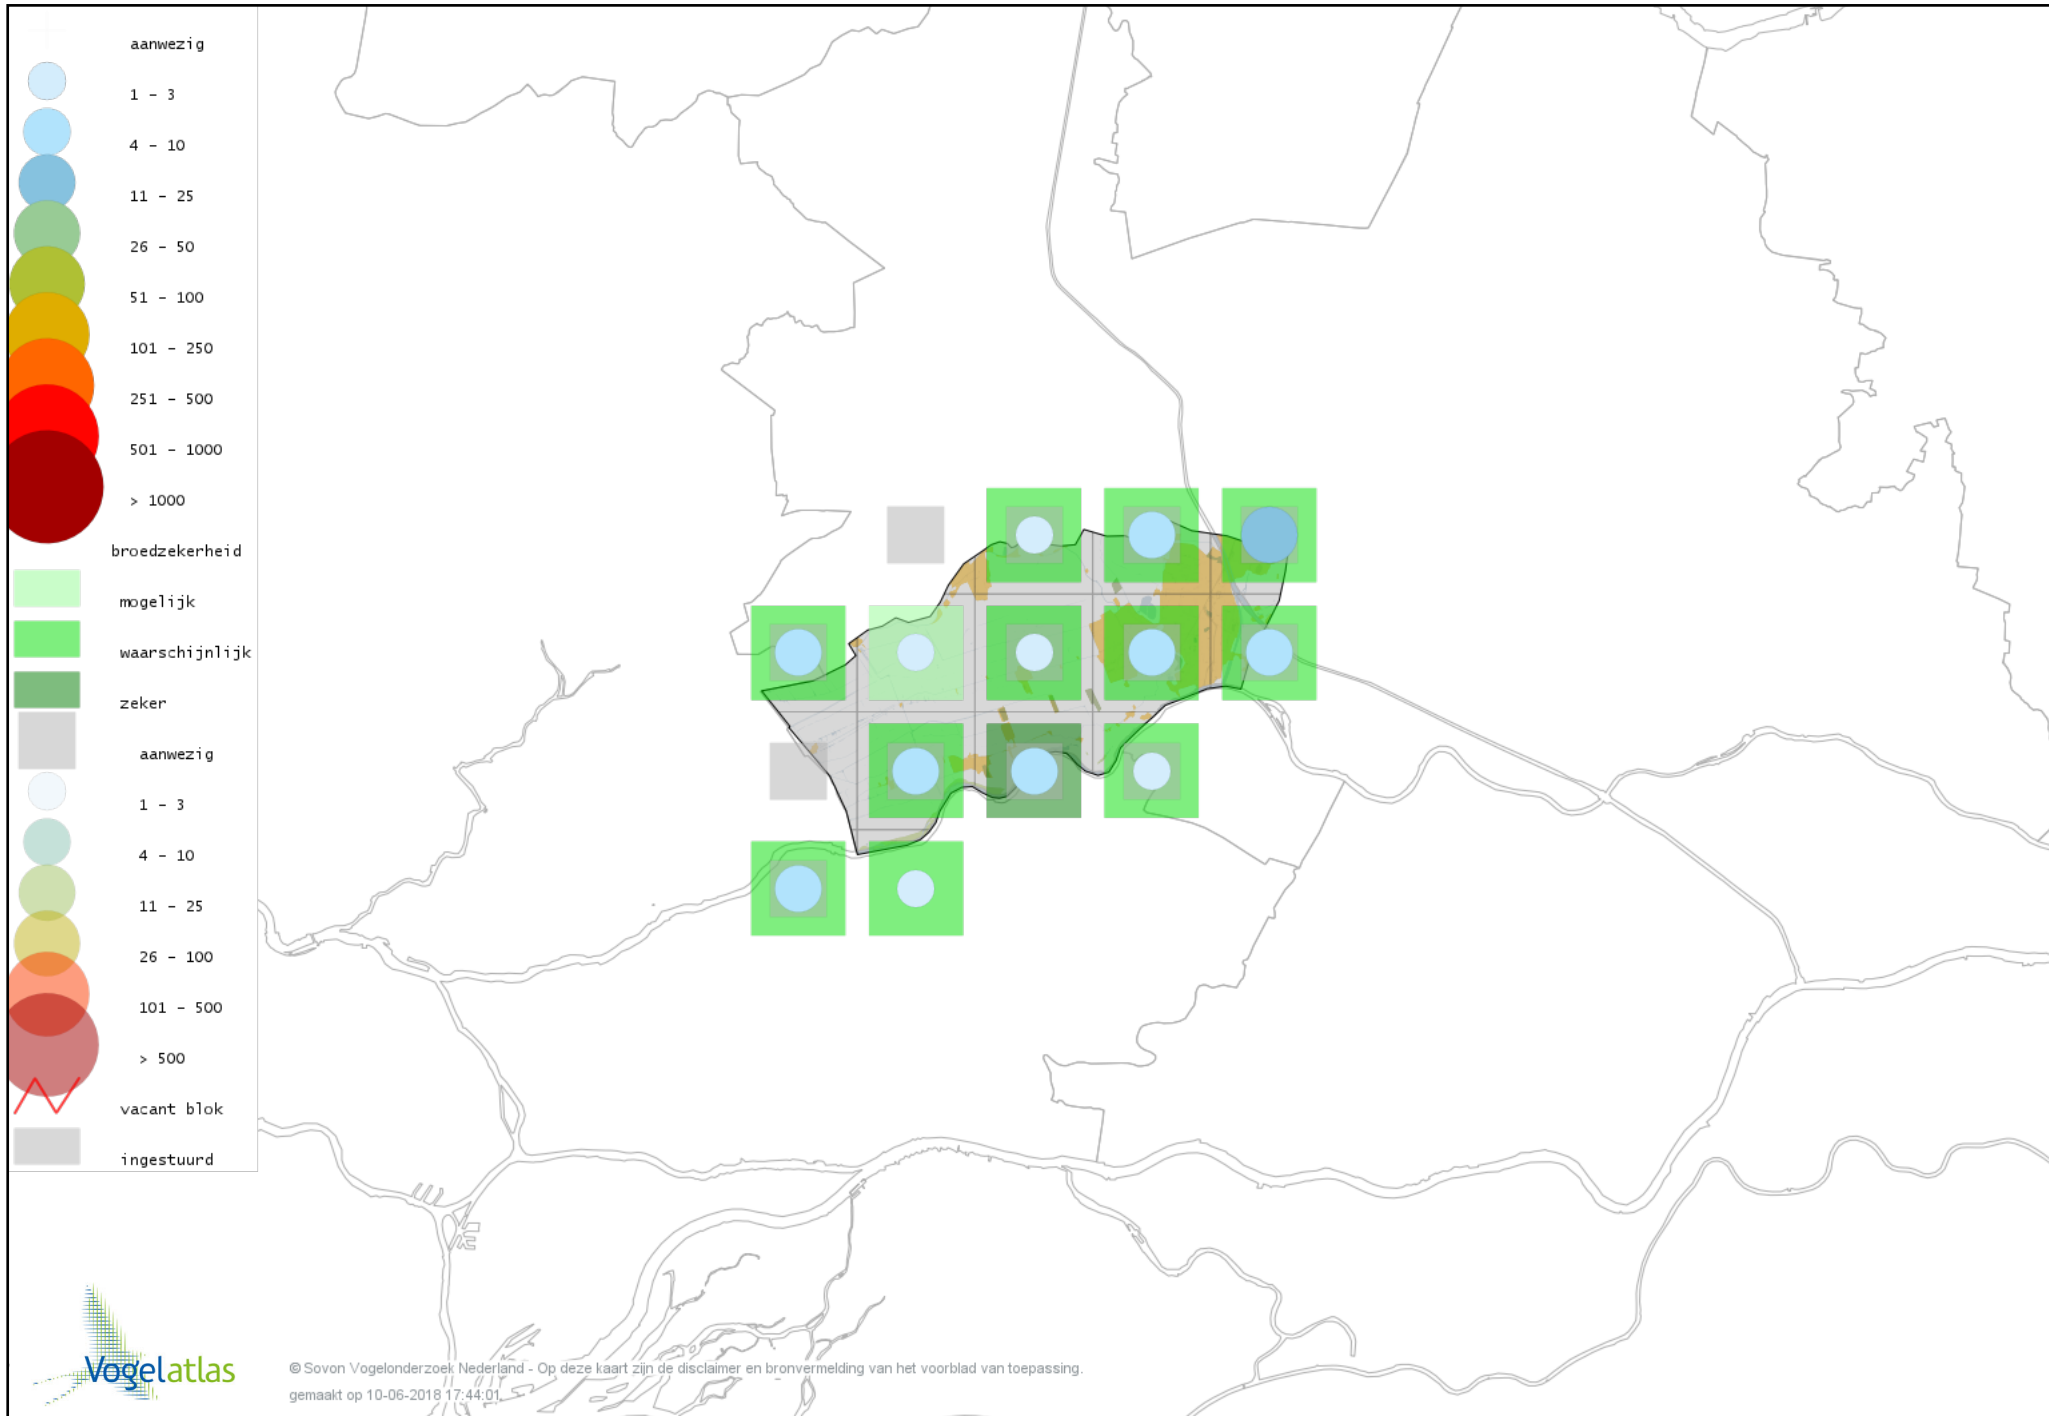

Voorlopige verspreidingskaart Veldleeuwerik broedseizoen

Voorlopige verspreidingskaart Oeverzwaluw broedseizoen

Voorlopige verspreidingskaart Boerenzwaluw broedseizoen

Voorlopige verspreidingskaart Huiszwaluw broedseizoen

Voorlopige verspreidingskaart Cetti's Zanger broedseizoen

Voorlopige verspreidingskaart Staartmees broedseizoen

Voorlopige verspreidingskaart Japanse Nachtegaal broedseizoen

Voorlopige verspreidingskaart Tjiftjaf broedseizoen

Voorlopige verspreidingskaart Fitis broedseizoen

Voorlopige verspreidingskaart Braamsluiper broedseizoen

Voorlopige verspreidingskaart Grasmus broedseizoen

Voorlopige verspreidingskaart Tuinfluiter broedseizoen

Voorlopige verspreidingskaart Sprinkhaanzanger broedseizoen

Voorlopige verspreidingskaart Snor broedseizoen

Voorlopige verspreidingskaart Spotvogel broedseizoen

Voorlopige verspreidingskaart Bosrietzanger broedseizoen