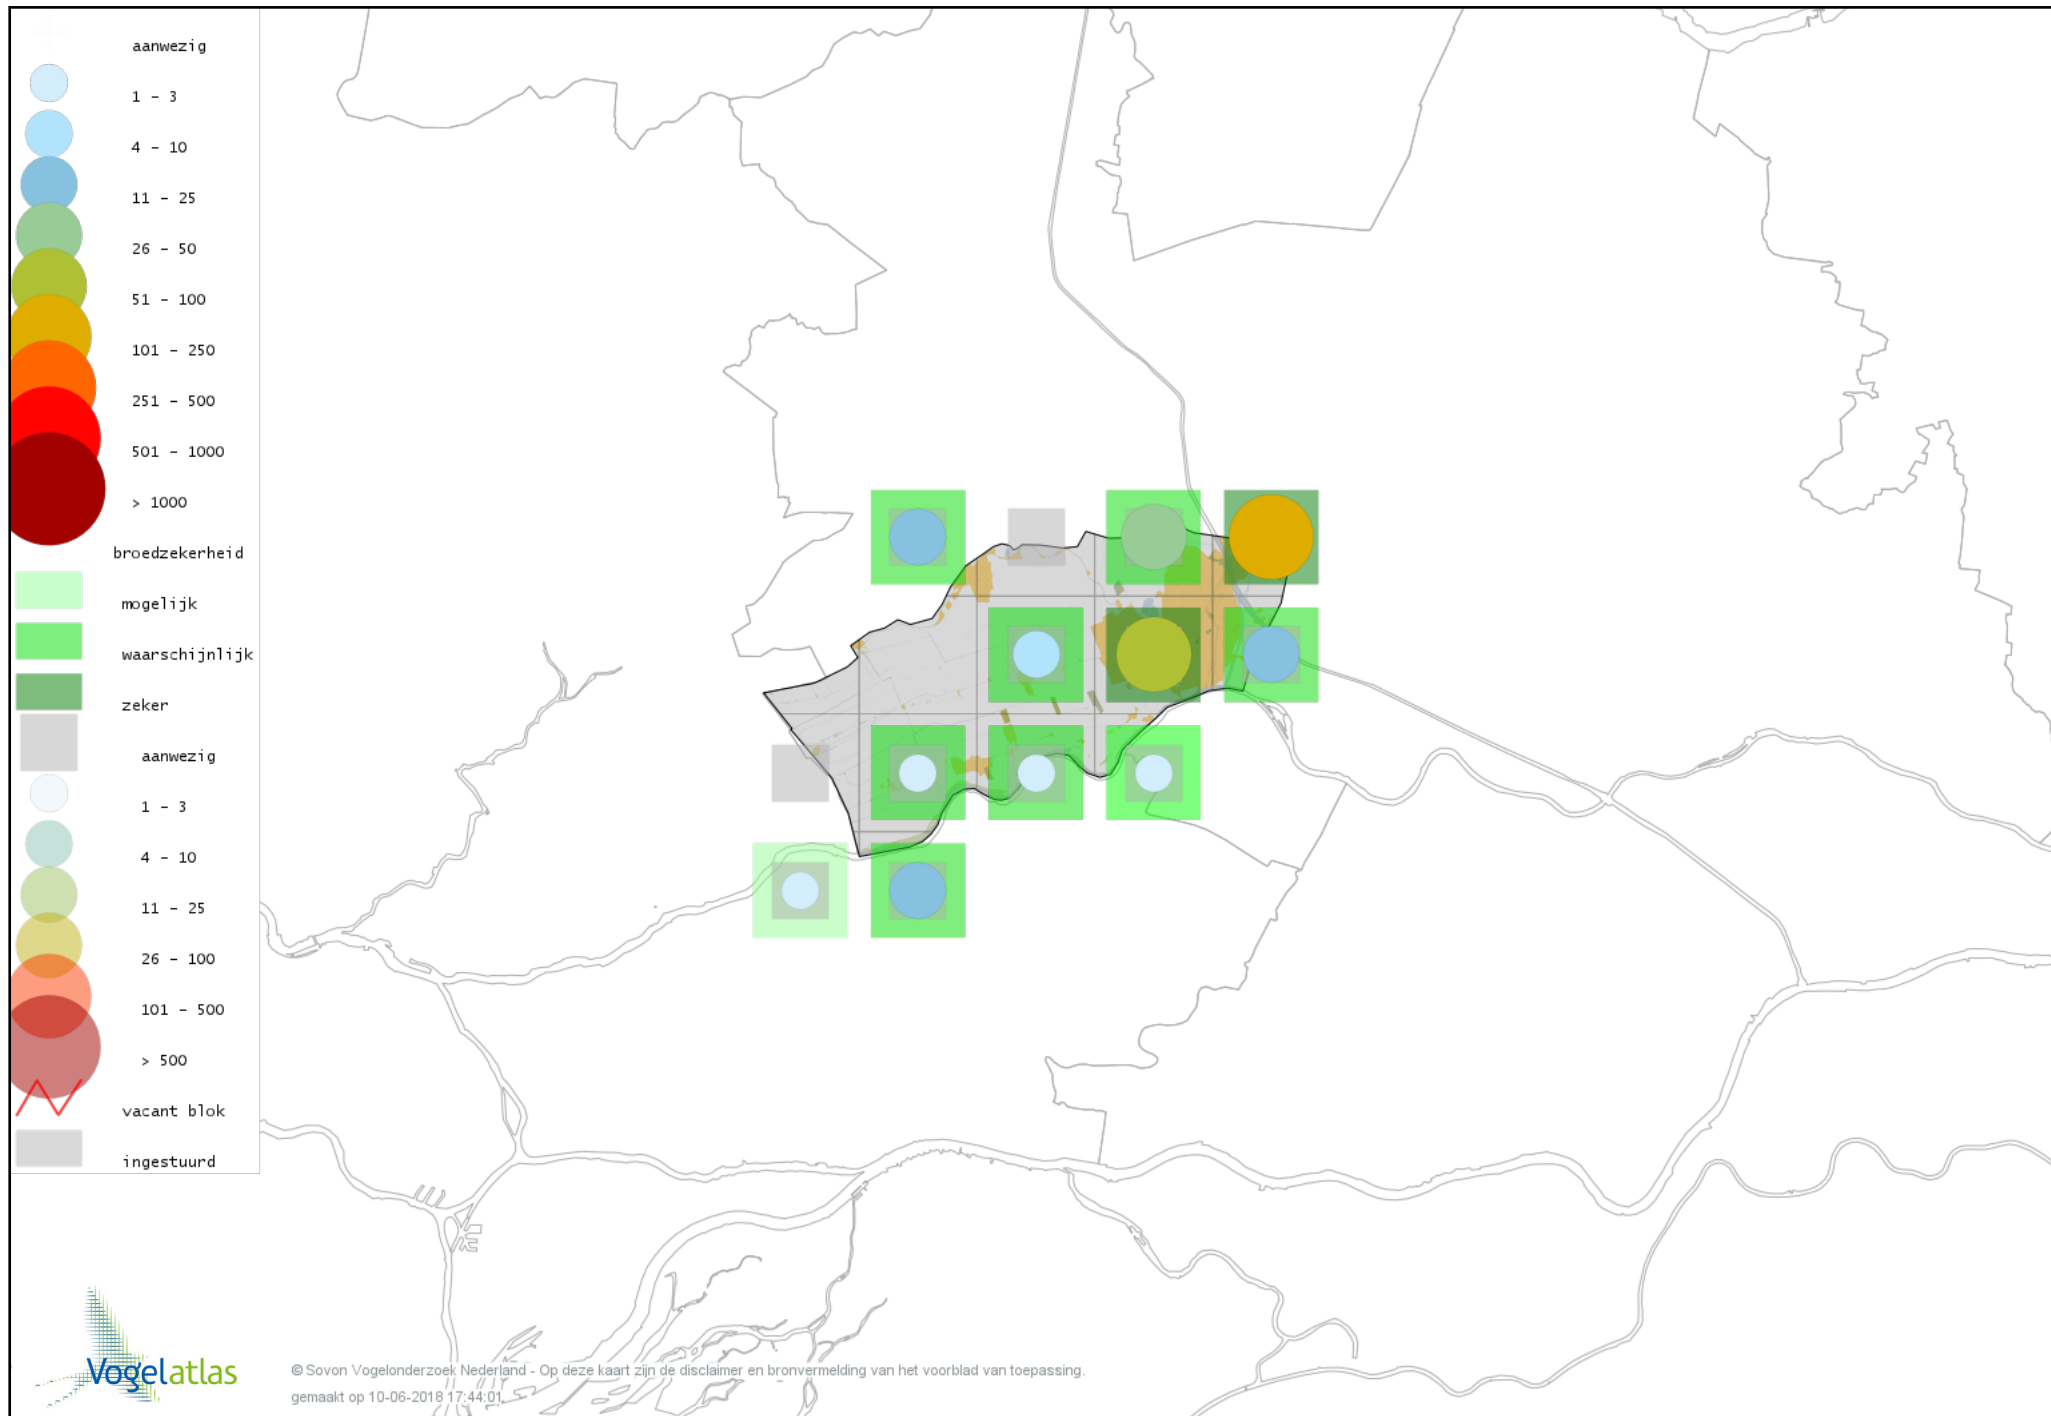

Voorlopige verspreidingskaart Kleine Karekiet broedseizoen

Voorlopige verspreidingskaart Rietzanger broedseizoen

Voorlopige verspreidingskaart Grote Karekiet broedseizoen

Voorlopige verspreidingskaart Boomklever broedseizoen

Voorlopige verspreidingskaart Boomkruiper broedseizoen

Voorlopige verspreidingskaart Winterkoning broedseizoen

Voorlopige verspreidingskaart Spreeuw broedseizoen

Voorlopige verspreidingskaart Merel broedseizoen

Voorlopige verspreidingskaart Zanglijster broedseizoen

Voorlopige verspreidingskaart Grote Lijster broedseizoen

Voorlopige verspreidingskaart Grauwe Vliegenvanger broedseizoen

Voorlopige verspreidingskaart Roodborst broedseizoen

Voorlopige verspreidingskaart Nachtegaal broedseizoen

Voorlopige verspreidingskaart Blauwborst broedseizoen

Voorlopige verspreidingskaart Zwarte Roodstaart broedseizoen

Voorlopige verspreidingskaart Gekraagde Roodstaart broedseizoen