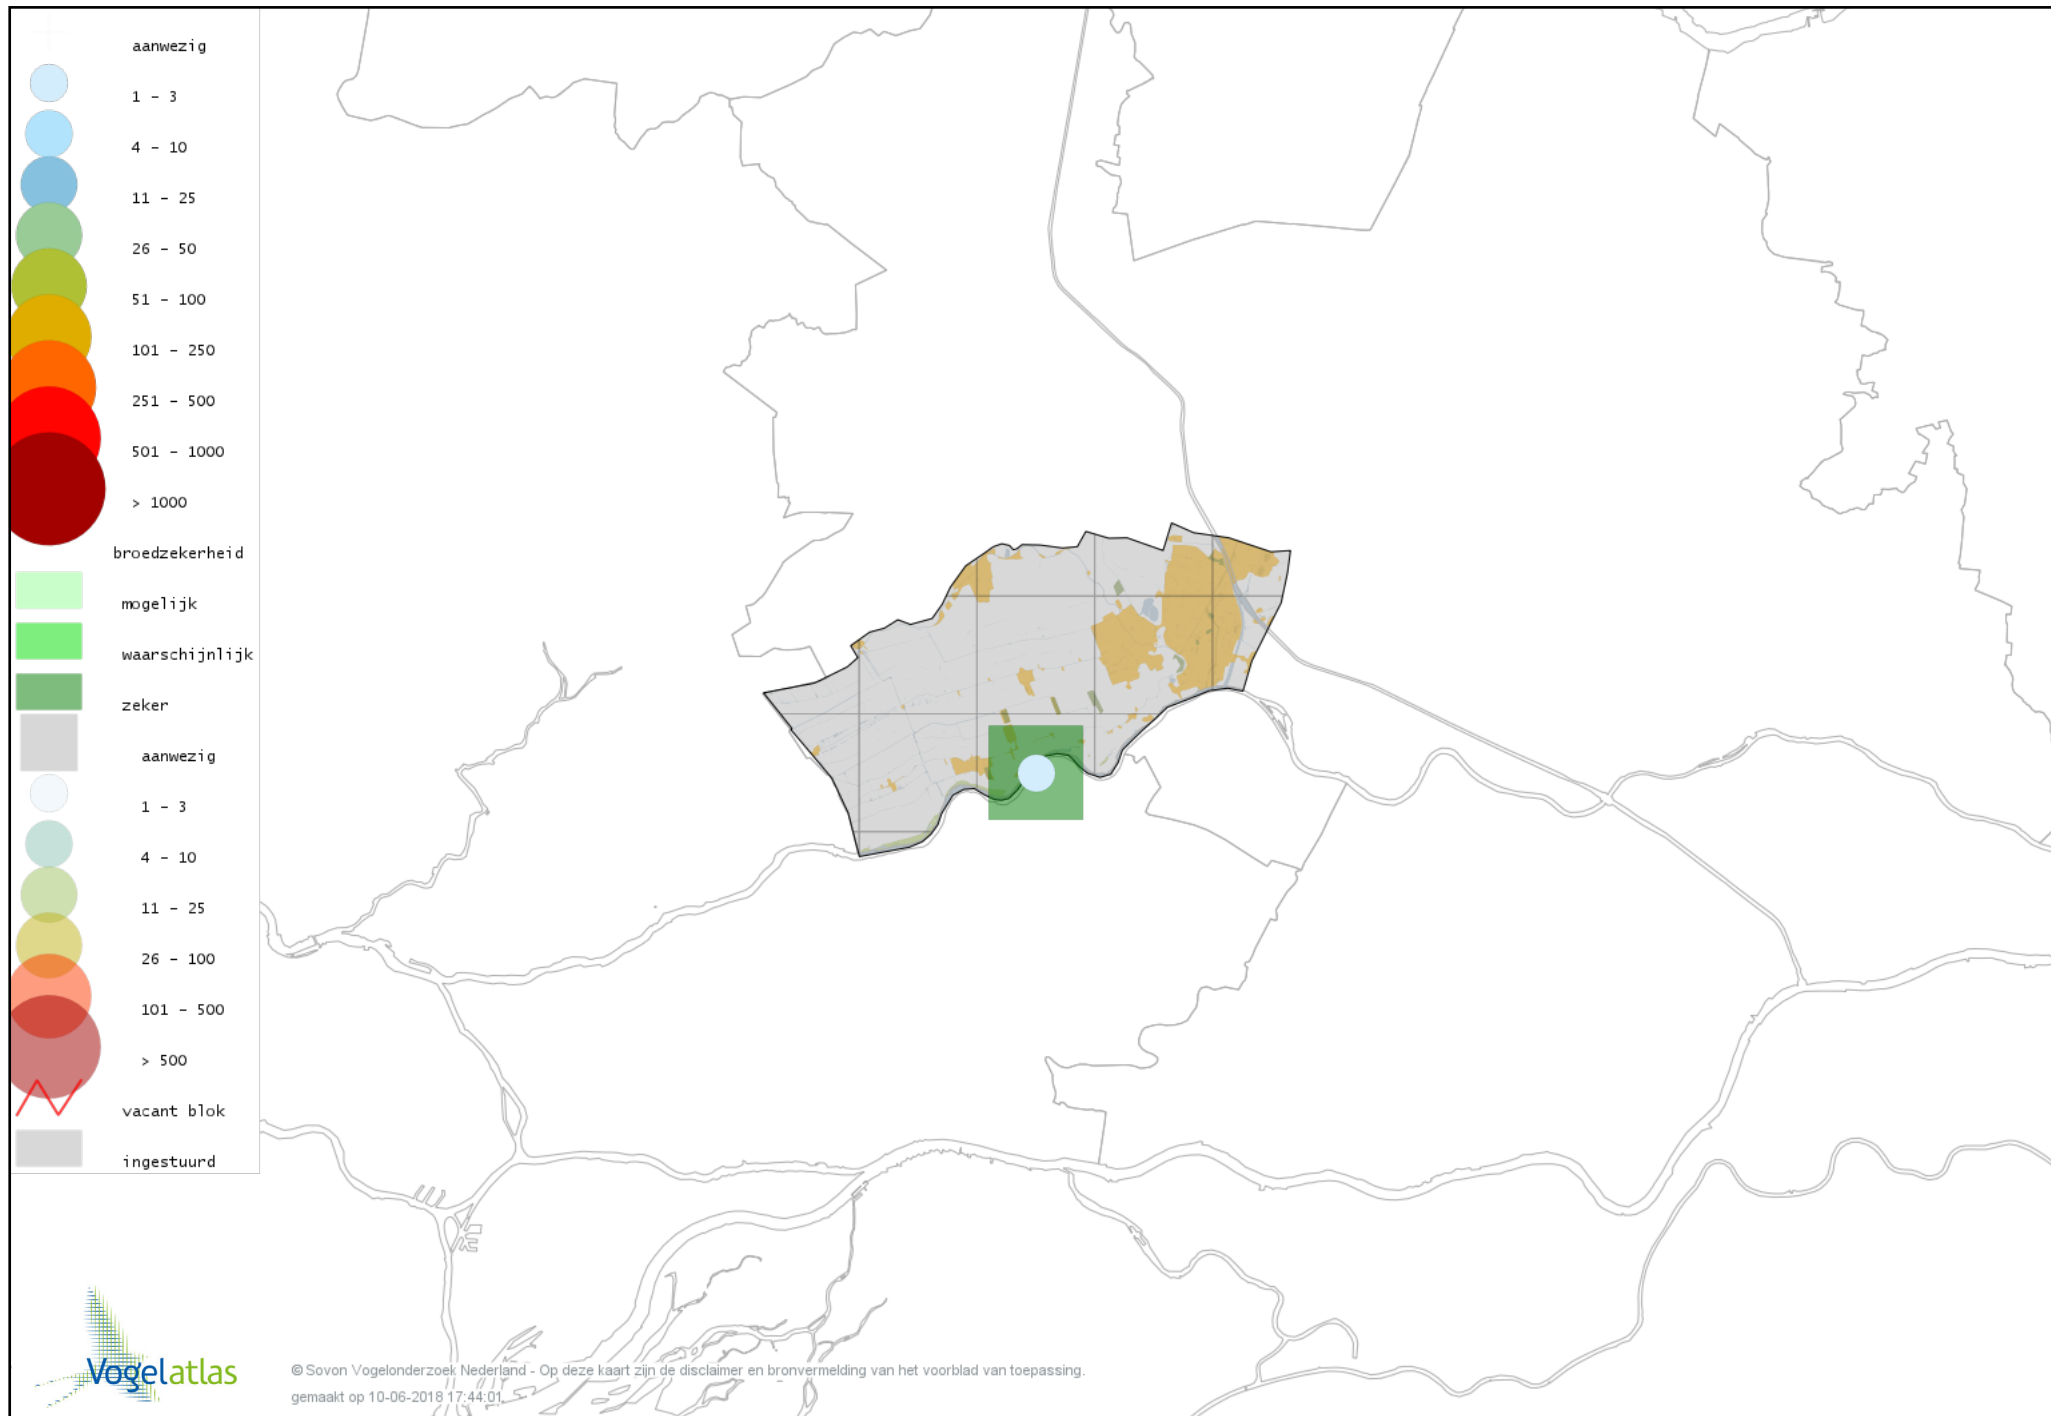

Voorlopige verspreidingskaart Buizerd broedseizoen

Voorlopige verspreidingskaart Torenvalk broedseizoen

Voorlopige verspreidingskaart Boomvalk broedseizoen

Voorlopige verspreidingskaart Slechtvalk broedseizoen

Voorlopige verspreidingskaart Waterral broedseizoen

Voorlopige verspreidingskaart Porseleinhoen broedseizoen

Voorlopige verspreidingskaart Waterhoen broedseizoen

Voorlopige verspreidingskaart Meerkoet broedseizoen

Voorlopige verspreidingskaart Scholekster broedseizoen

Voorlopige verspreidingskaart Steltkluit broedseizoen

Voorlopige verspreidingskaart Kleine Plevier broedseizoen

Voorlopige verspreidingskaart Kievit broedseizoen

Voorlopige verspreidingskaart Watersnip broedseizoen

Voorlopige verspreidingskaart Grutto broedseizoen

Voorlopige verspreidingskaart Wulp broedseizoen

Voorlopige verspreidingskaart Oeverloper broedseizoen