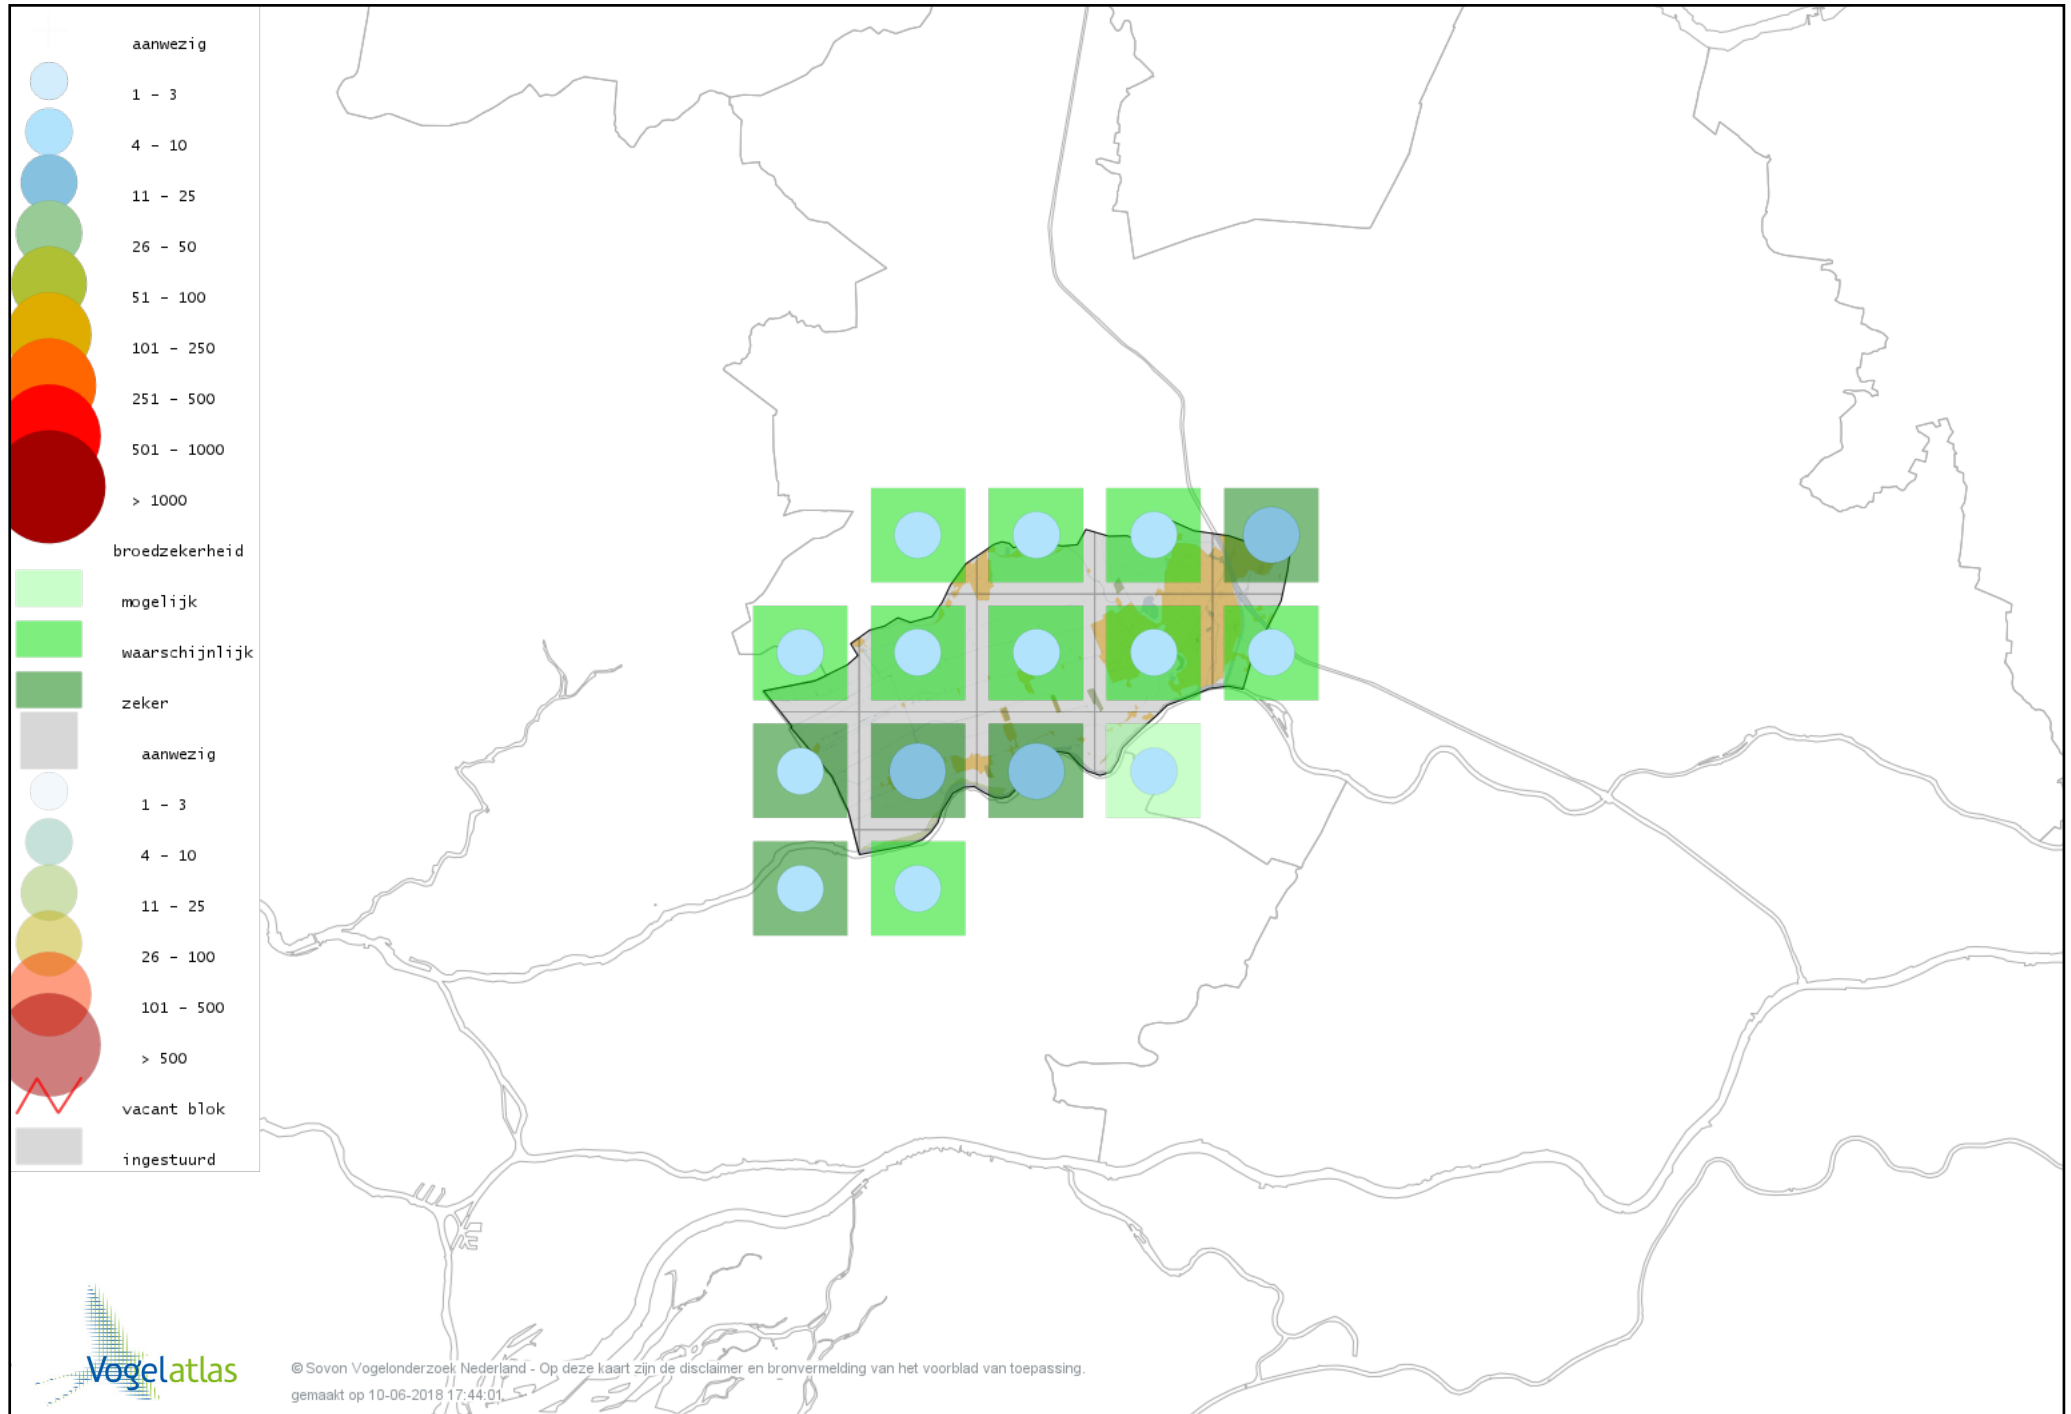

Voorlopige verspreidingskaart Turkse Tortel broedseizoen

Voorlopige verspreidingskaart Halsbandparkiet broedseizoen

Voorlopige verspreidingskaart Koekoek broedseizoen

Voorlopige verspreidingskaart Kerkuil broedseizoen

Voorlopige verspreidingskaart Bosuil broedseizoen

Voorlopige verspreidingskaart Ransuil broedseizoen

Voorlopige verspreidingskaart Gierzwaluw broedseizoen

Voorlopige verspreidingskaart IJsvogel broedseizoen

Voorlopige verspreidingskaart Groene Specht broedseizoen

Voorlopige verspreidingskaart Grote Bonte Specht broedseizoen

Voorlopige verspreidingskaart Kleine Bonte Specht broedseizoen

Voorlopige verspreidingskaart Wielewaal broedseizoen

Voorlopige verspreidingskaart Ekster broedseizoen

Voorlopige verspreidingskaart Gaai broedseizoen

Voorlopige verspreidingskaart Kauw broedseizoen

Voorlopige verspreidingskaart Roek broedseizoen

Voorlopige verspreidingskaart Zwarte Kraai broedseizoen