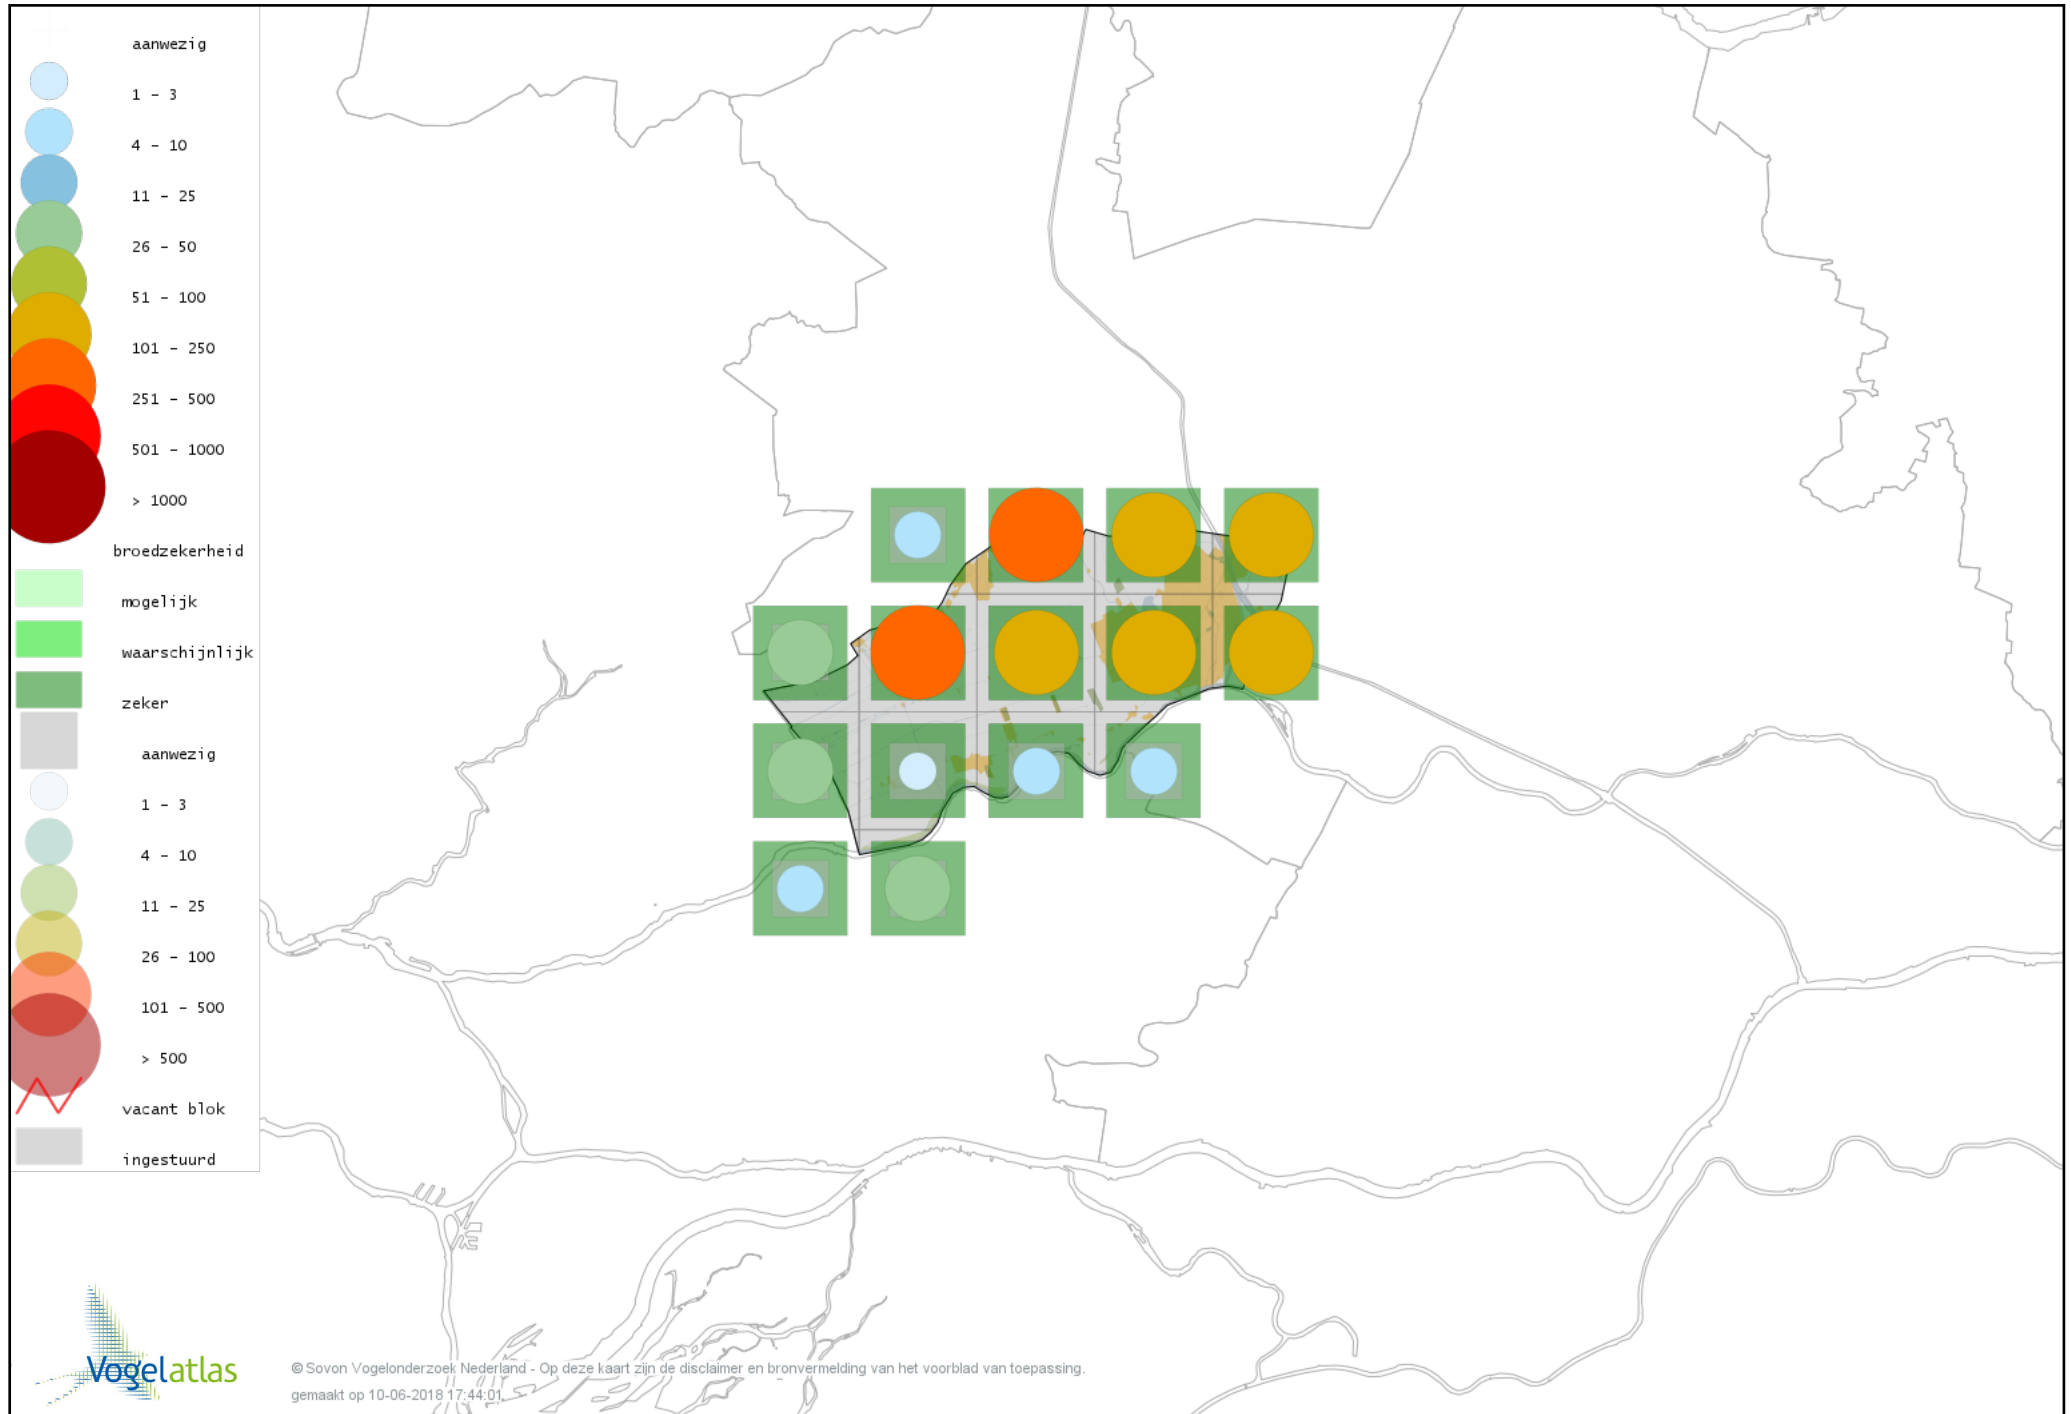

Voorlopige verspreidingskaart Buizerd broedseizoen

Voorlopige verspreidingskaart Torenvalk broedseizoen

Voorlopige verspreidingskaart Boomvalk broedseizoen

Voorlopige verspreidingskaart Slechtvalk broedseizoen

Voorlopige verspreidingskaart Waterral broedseizoen

Voorlopige verspreidingskaart Porseleinhoen broedseizoen

Voorlopige verspreidingskaart Waterhoen broedseizoen

Voorlopige verspreidingskaart Meerkoet broedseizoen

Voorlopige verspreidingskaart Scholekster broedseizoen

Voorlopige verspreidingskaart Steltkluit broedseizoen

Voorlopige verspreidingskaart Kleine Plevier broedseizoen

Voorlopige verspreidingskaart Kievit broedseizoen

Voorlopige verspreidingskaart Watersnip broedseizoen

Voorlopige verspreidingskaart Grutto broedseizoen

Voorlopige verspreidingskaart Wulp broedseizoen

Voorlopige verspreidingskaart Oeverloper broedseizoen