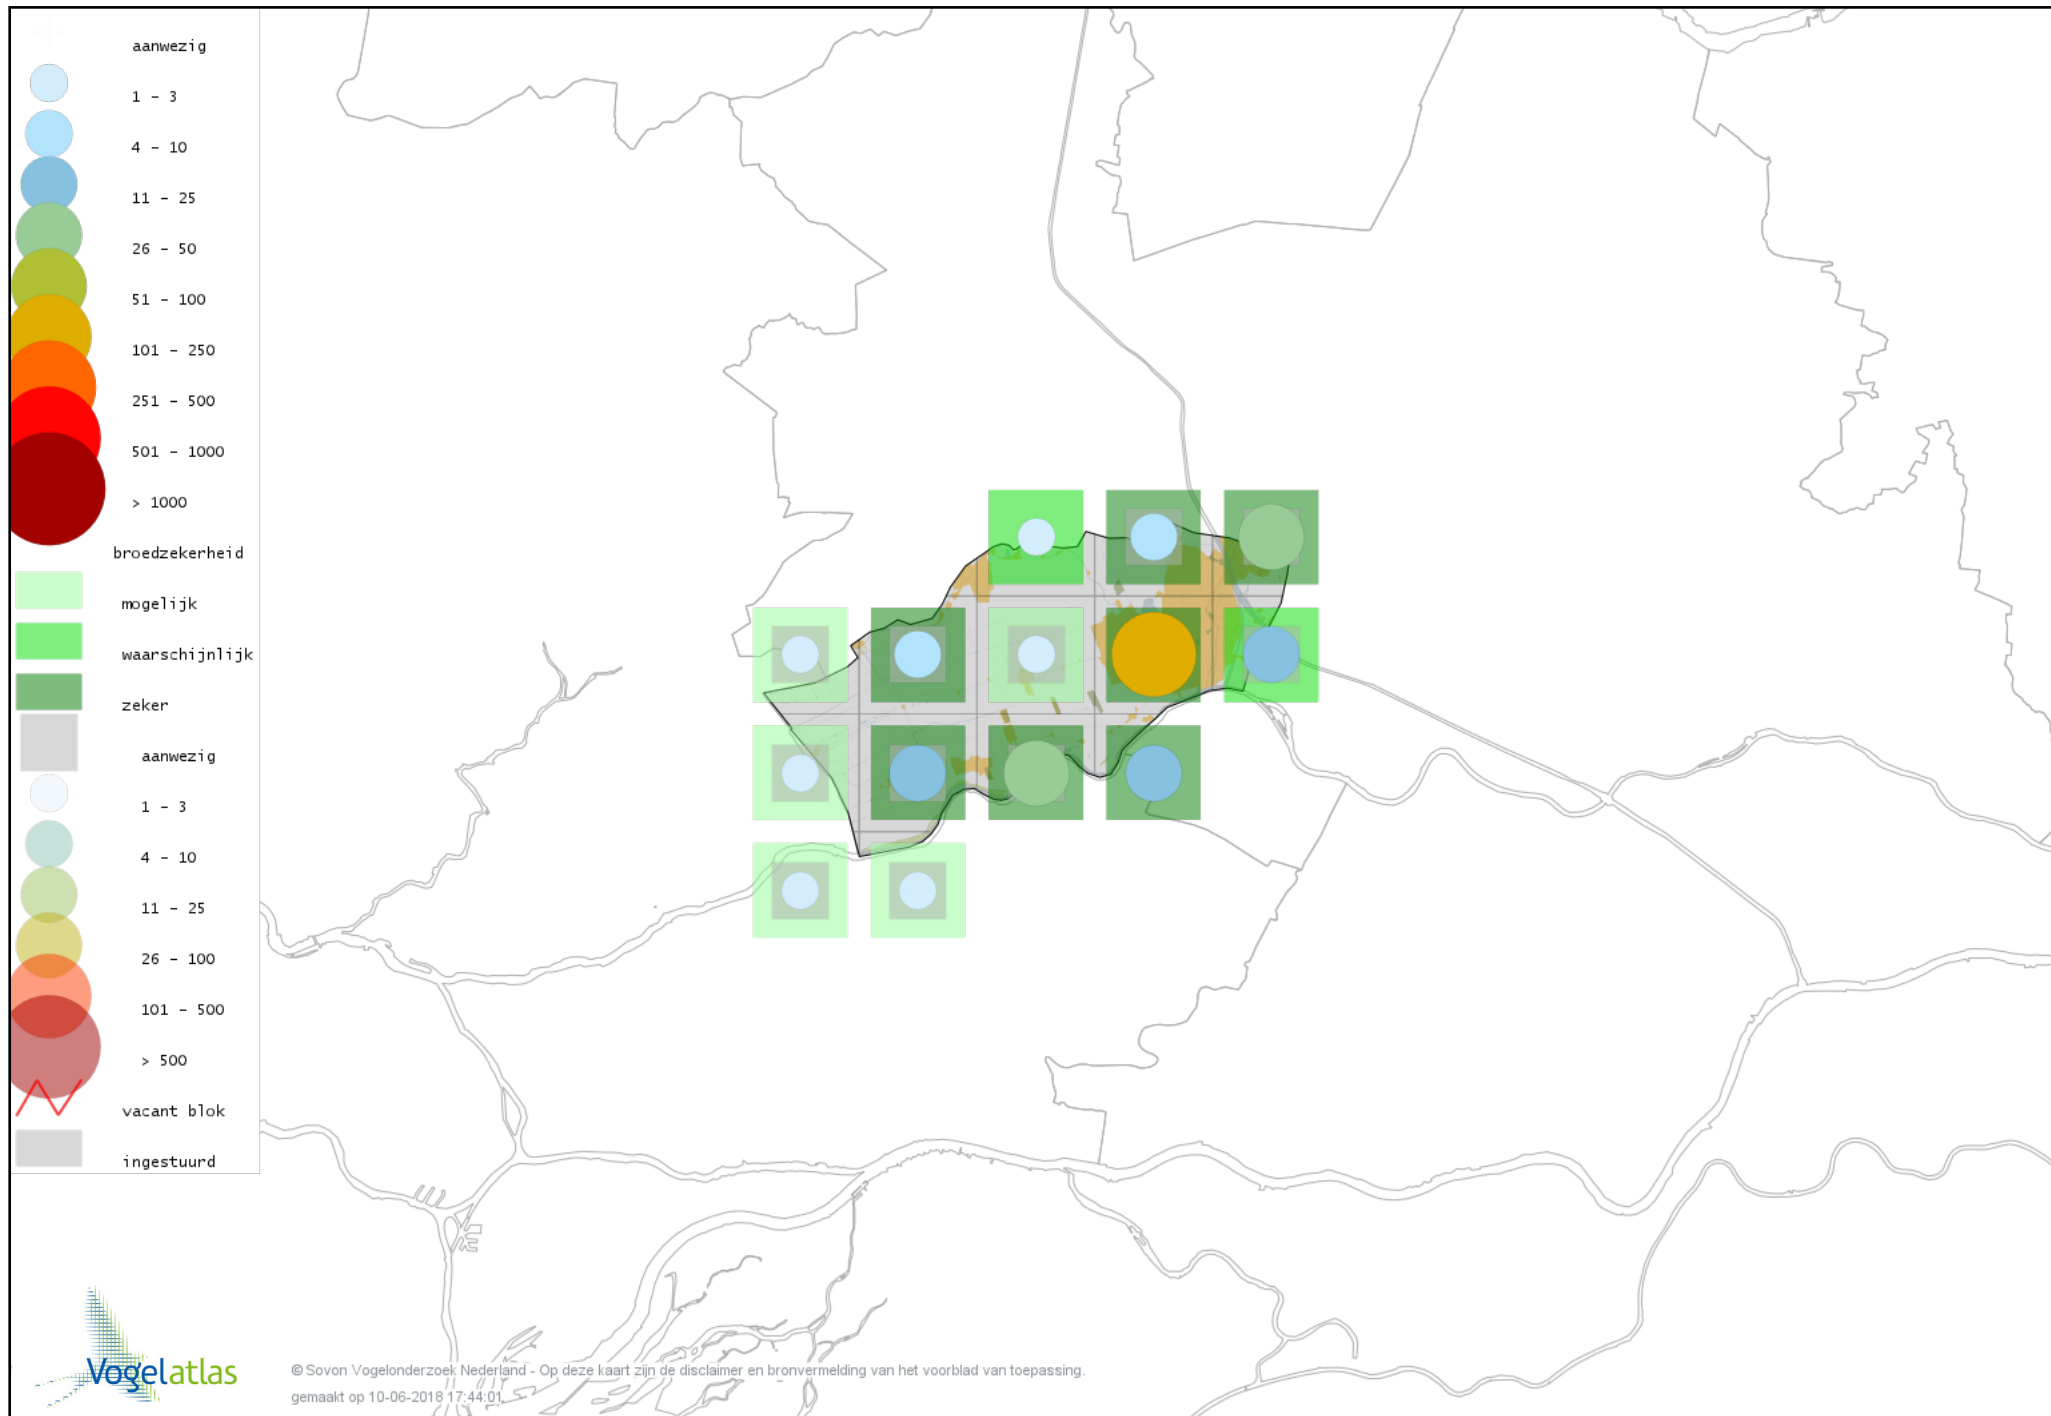

Ook worden in de kaarten de historische atlasresultaten (in rood) weergegeven.

Disclaimer

Deze verspreidingskaarten ondersteunen het completeren van de atlastellingen en verzamelen van aanvullende waarnemingen. De kaarten zijn nog niet volledig en kunnen fouten bevatten. Overname is toegestaan onder voorwaarde van bronvermelding (www.sovon.nl/vogelatlas)

De kleurtint (blauw) is de beste referentie voor de tot nu toe waargenomen aantalsklasse.

De stipgrootte is relatief. Vergelijk daarvoor de atlasblok grootte van de legenda met die van het kaartbeeld.

Voorlopige verspreidingskaart Knobbelzwaan broedseizoen

Voorlopige verspreidingskaart Indische Gans broedseizoen

Voorlopige verspreidingskaart Keizergans broedseizoen

Voorlopige verspreidingskaart Knobbelgans (Chinese) broedseizoen

Voorlopige verspreidingskaart Grauwe Gans broedseizoen

Voorlopige verspreidingskaart Soepgans broedseizoen

Voorlopige verspreidingskaart Dwerggans broedseizoen

Voorlopige verspreidingskaart Kolgans broedseizoen

Voorlopige verspreidingskaart Kleine Canadese Gans (minima) broedseizoen