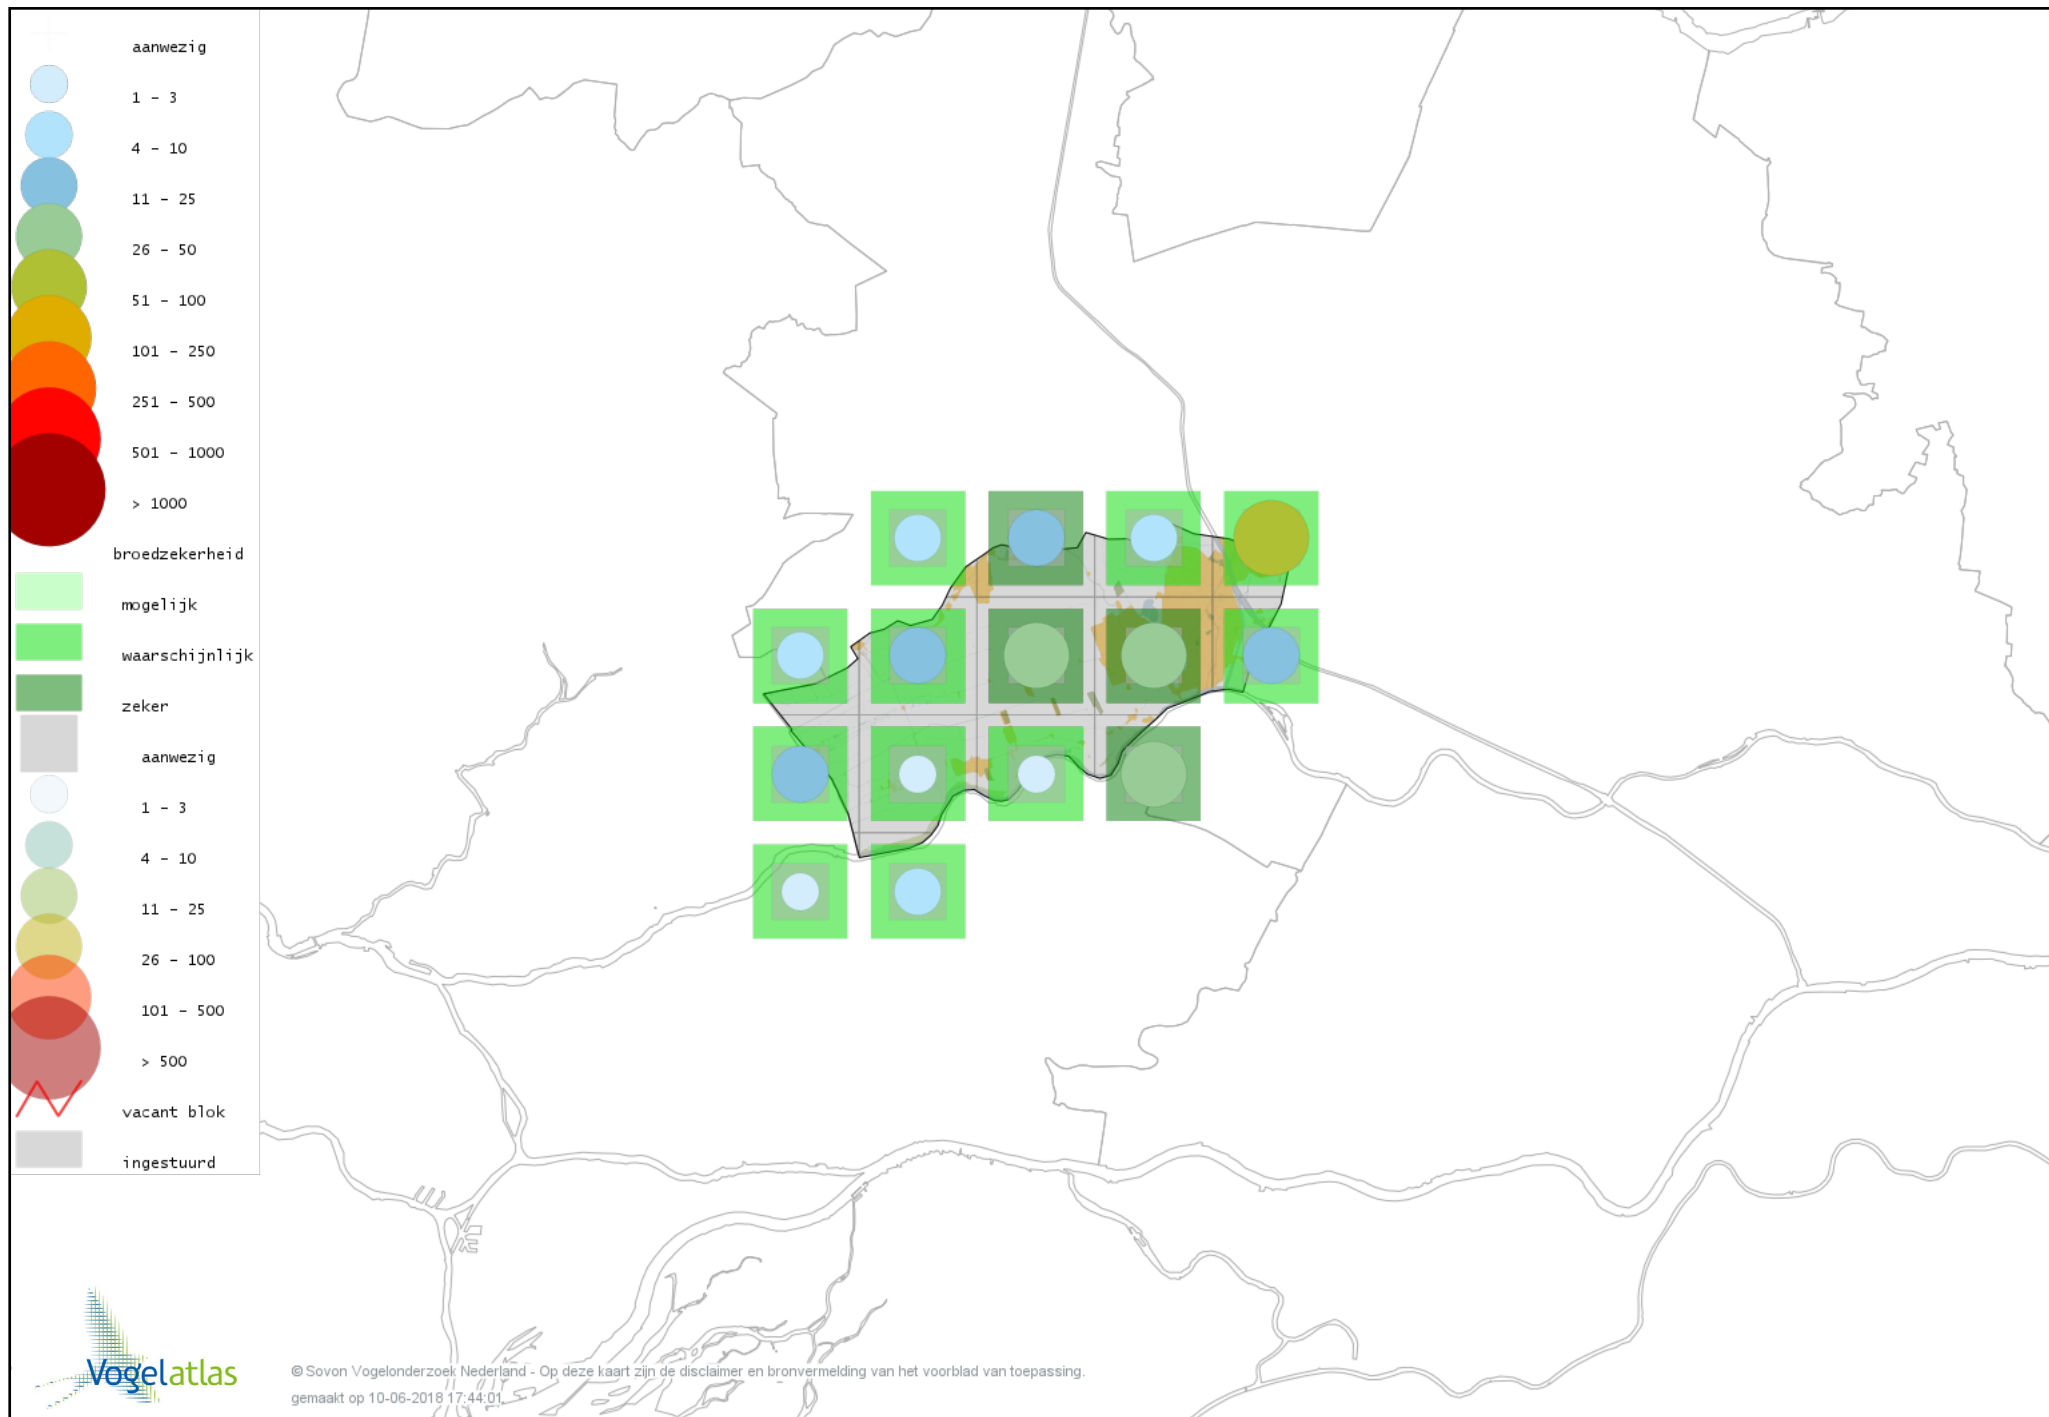

Voorlopige verspreidingskaart Cetti's Zanger broedseizoen

Voorlopige verspreidingskaart Staartmees broedseizoen

Voorlopige verspreidingskaart Japanse Nachtegaal broedseizoen

Voorlopige verspreidingskaart Tjiftjaf broedseizoen

Voorlopige verspreidingskaart Fitis broedseizoen

Voorlopige verspreidingskaart Braamsluiper broedseizoen

Voorlopige verspreidingskaart Grasmus broedseizoen

Voorlopige verspreidingskaart Tuinfluiter broedseizoen

Voorlopige verspreidingskaart Sprinkhaanzanger broedseizoen

Voorlopige verspreidingskaart Snor broedseizoen

Voorlopige verspreidingskaart Spotvogel broedseizoen

Voorlopige verspreidingskaart Bosrietzanger broedseizoen

Voorlopige verspreidingskaart Kleine Karekiet broedseizoen

Voorlopige verspreidingskaart Rietzanger broedseizoen

Voorlopige verspreidingskaart Grote Karekiet broedseizoen

Voorlopige verspreidingskaart Boomklever broedseizoen