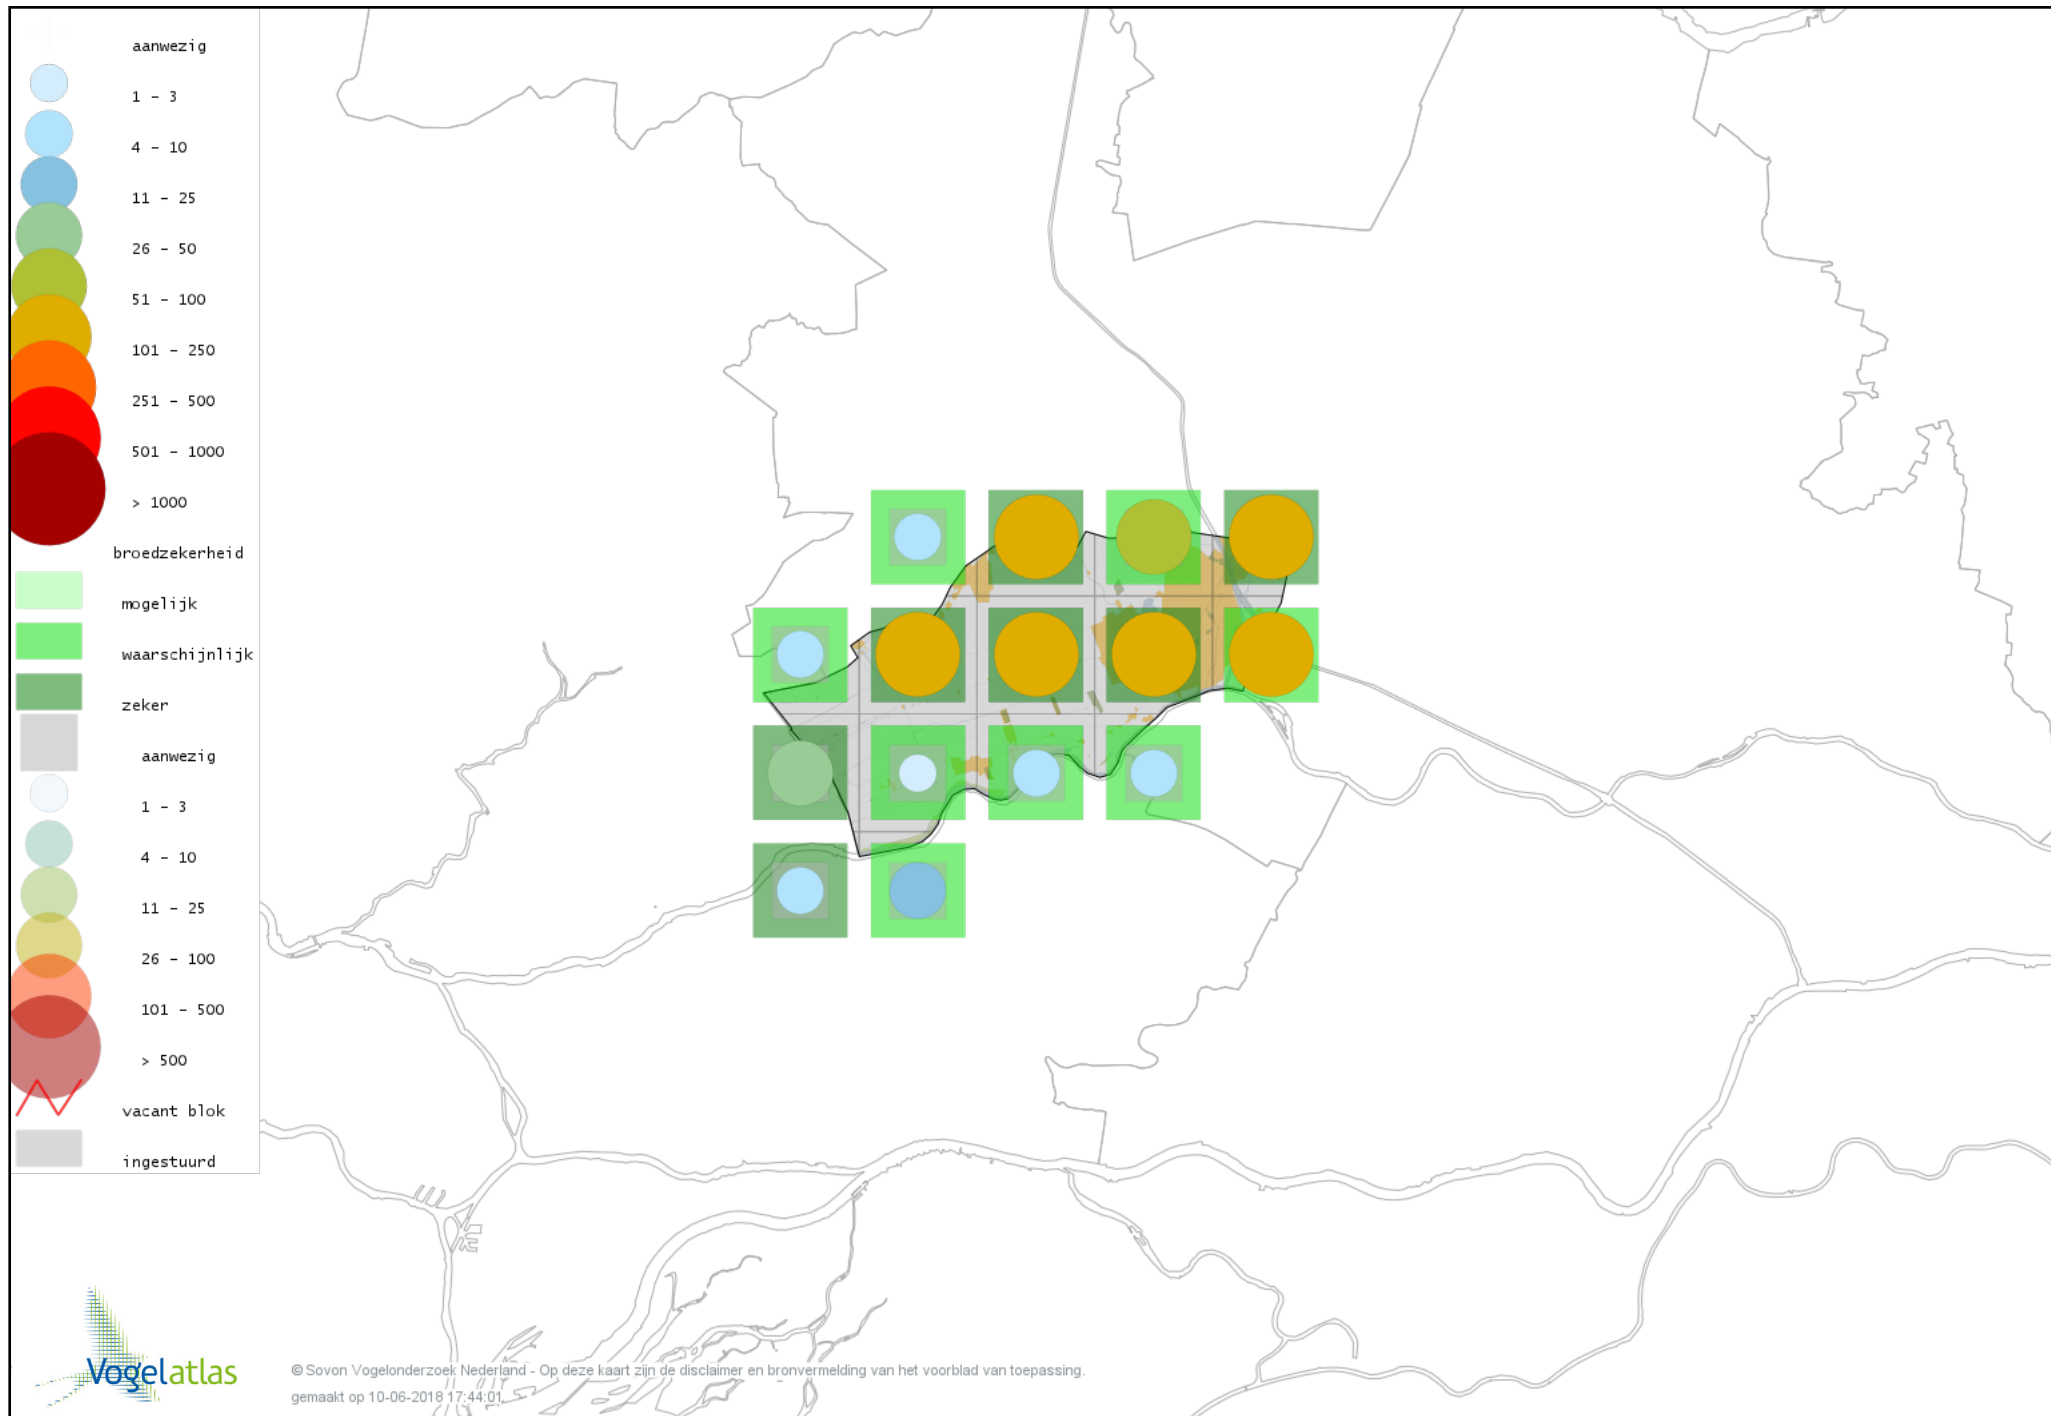

Voorlopige verspreidingskaart Roodborsttapuit broedseizoen

Voorlopige verspreidingskaart Heggenmus broedseizoen

Voorlopige verspreidingskaart Huismus broedseizoen

Voorlopige verspreidingskaart Ringmus broedseizoen

Voorlopige verspreidingskaart Witte Kwikstaart broedseizoen

Voorlopige verspreidingskaart Rouwkwikstaart broedseizoen

Voorlopige verspreidingskaart Boompieper broedseizoen

Voorlopige verspreidingskaart Graspieper broedseizoen

Voorlopige verspreidingskaart Vink broedseizoen

Voorlopige verspreidingskaart Groenling broedseizoen

Voorlopige verspreidingskaart Putter broedseizoen

Voorlopige verspreidingskaart Kneu broedseizoen

Voorlopige verspreidingskaart Goudvink broedseizoen

Voorlopige verspreidingskaart Appelvink broedseizoen

Voorlopige verspreidingskaart Rietgors broedseizoen