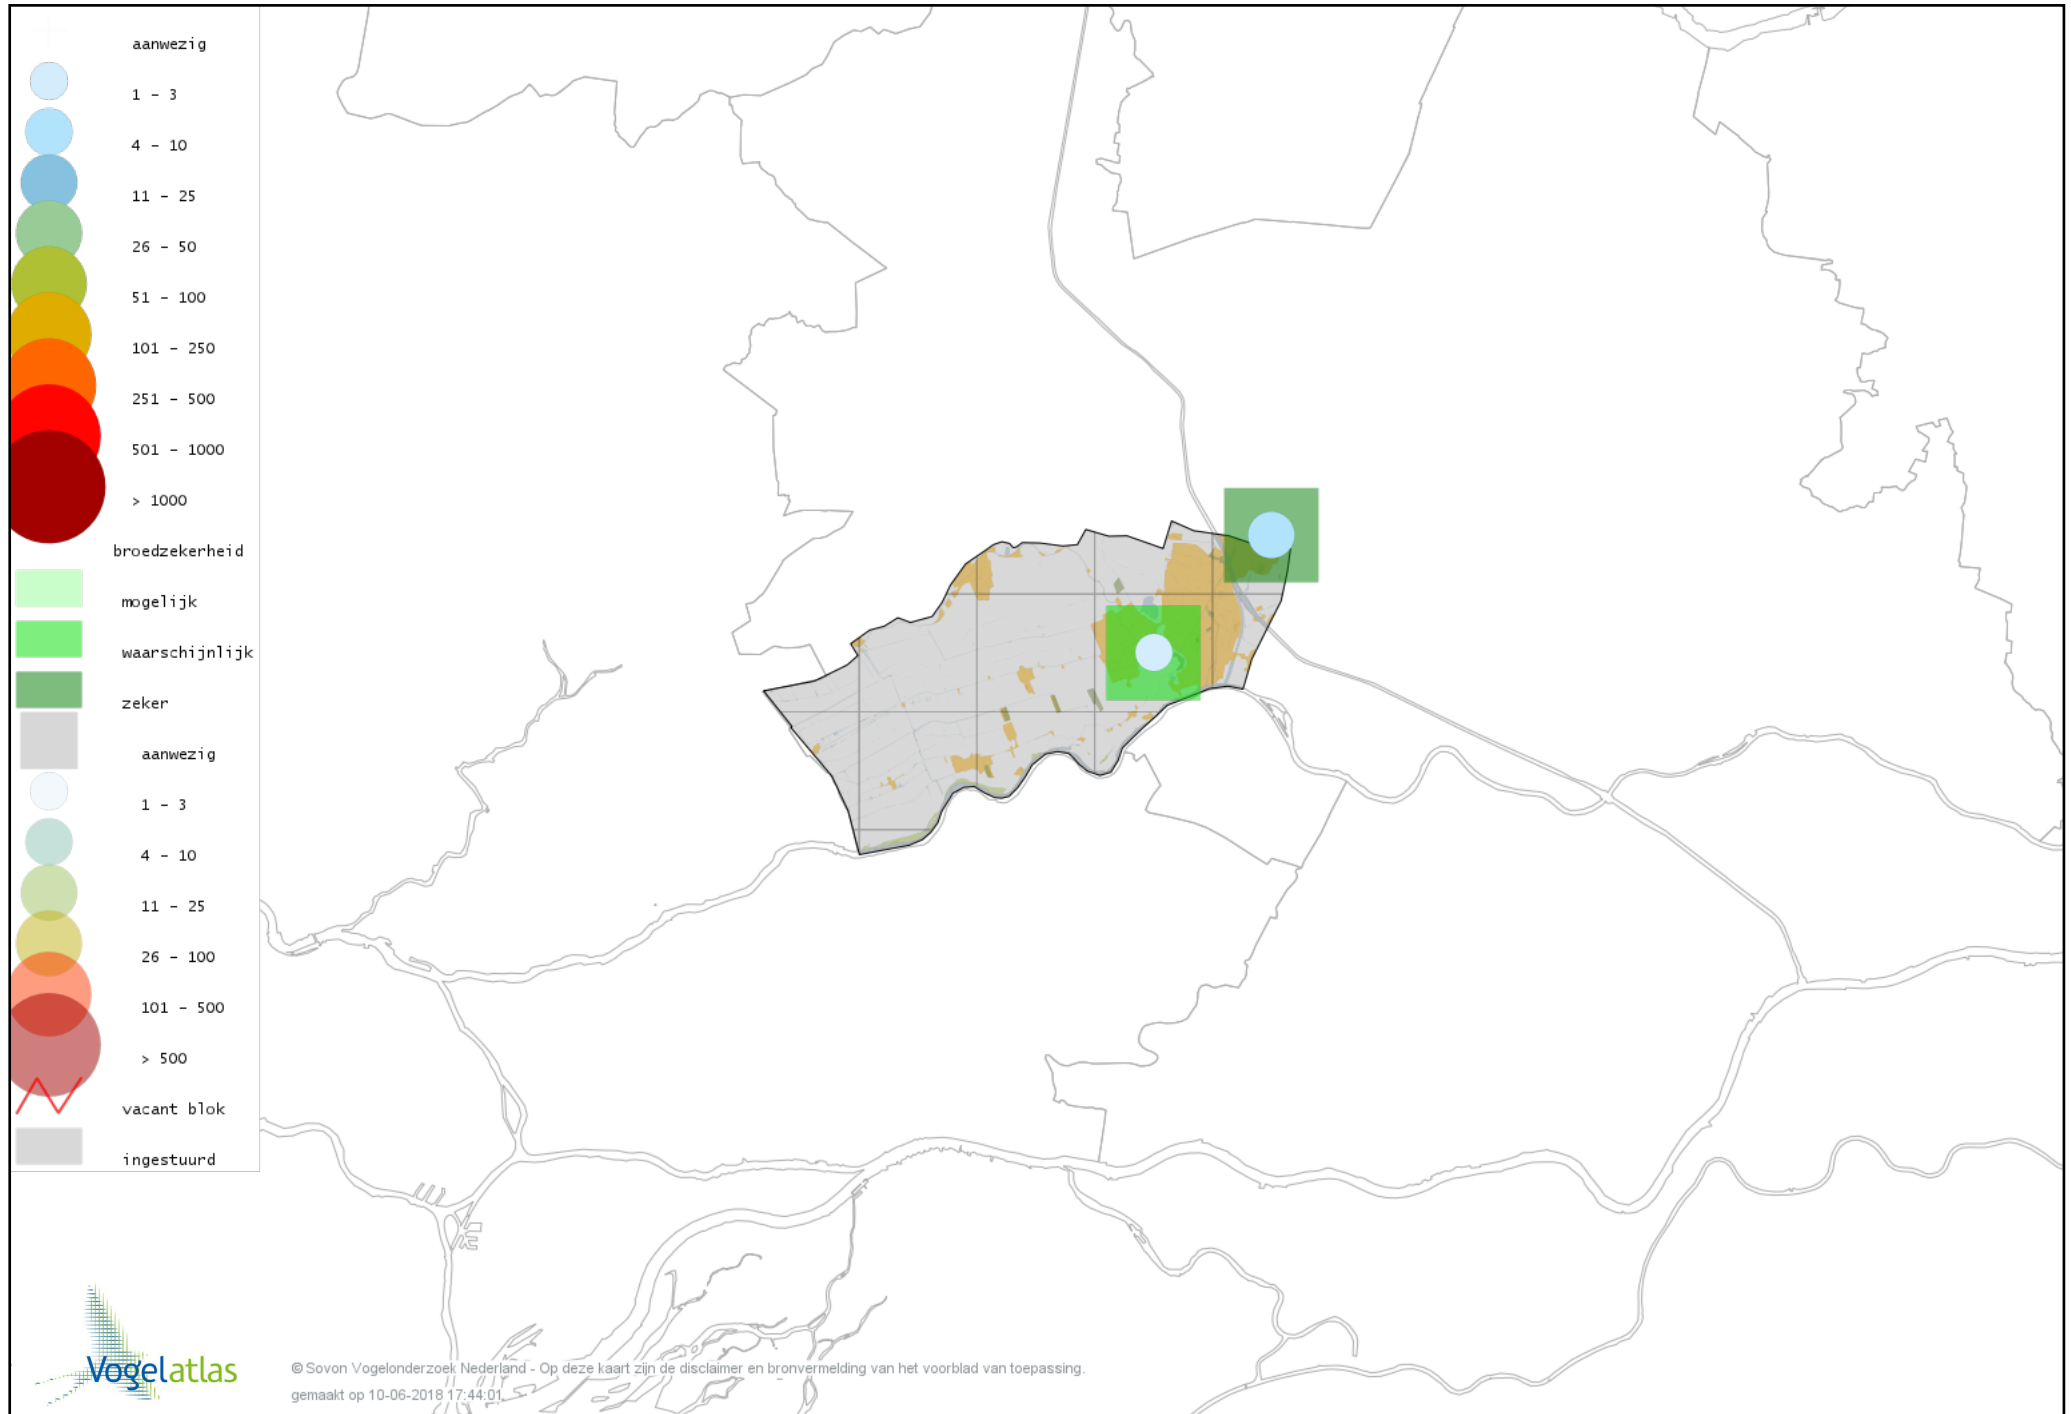

Voorlopige verspreidingskaart Witte Kwikstaart broedseizoen

Voorlopige verspreidingskaart Rouwkwikstaart broedseizoen

Voorlopige verspreidingskaart Boompieper broedseizoen

Voorlopige verspreidingskaart Graspieper broedseizoen

Voorlopige verspreidingskaart Vink broedseizoen

Voorlopige verspreidingskaart Groenling broedseizoen

Voorlopige verspreidingskaart Putter broedseizoen

Voorlopige verspreidingskaart Kneu broedseizoen

Voorlopige verspreidingskaart Goudvink broedseizoen

Voorlopige verspreidingskaart Appelvink broedseizoen

Voorlopige verspreidingskaart Rietgors broedseizoen