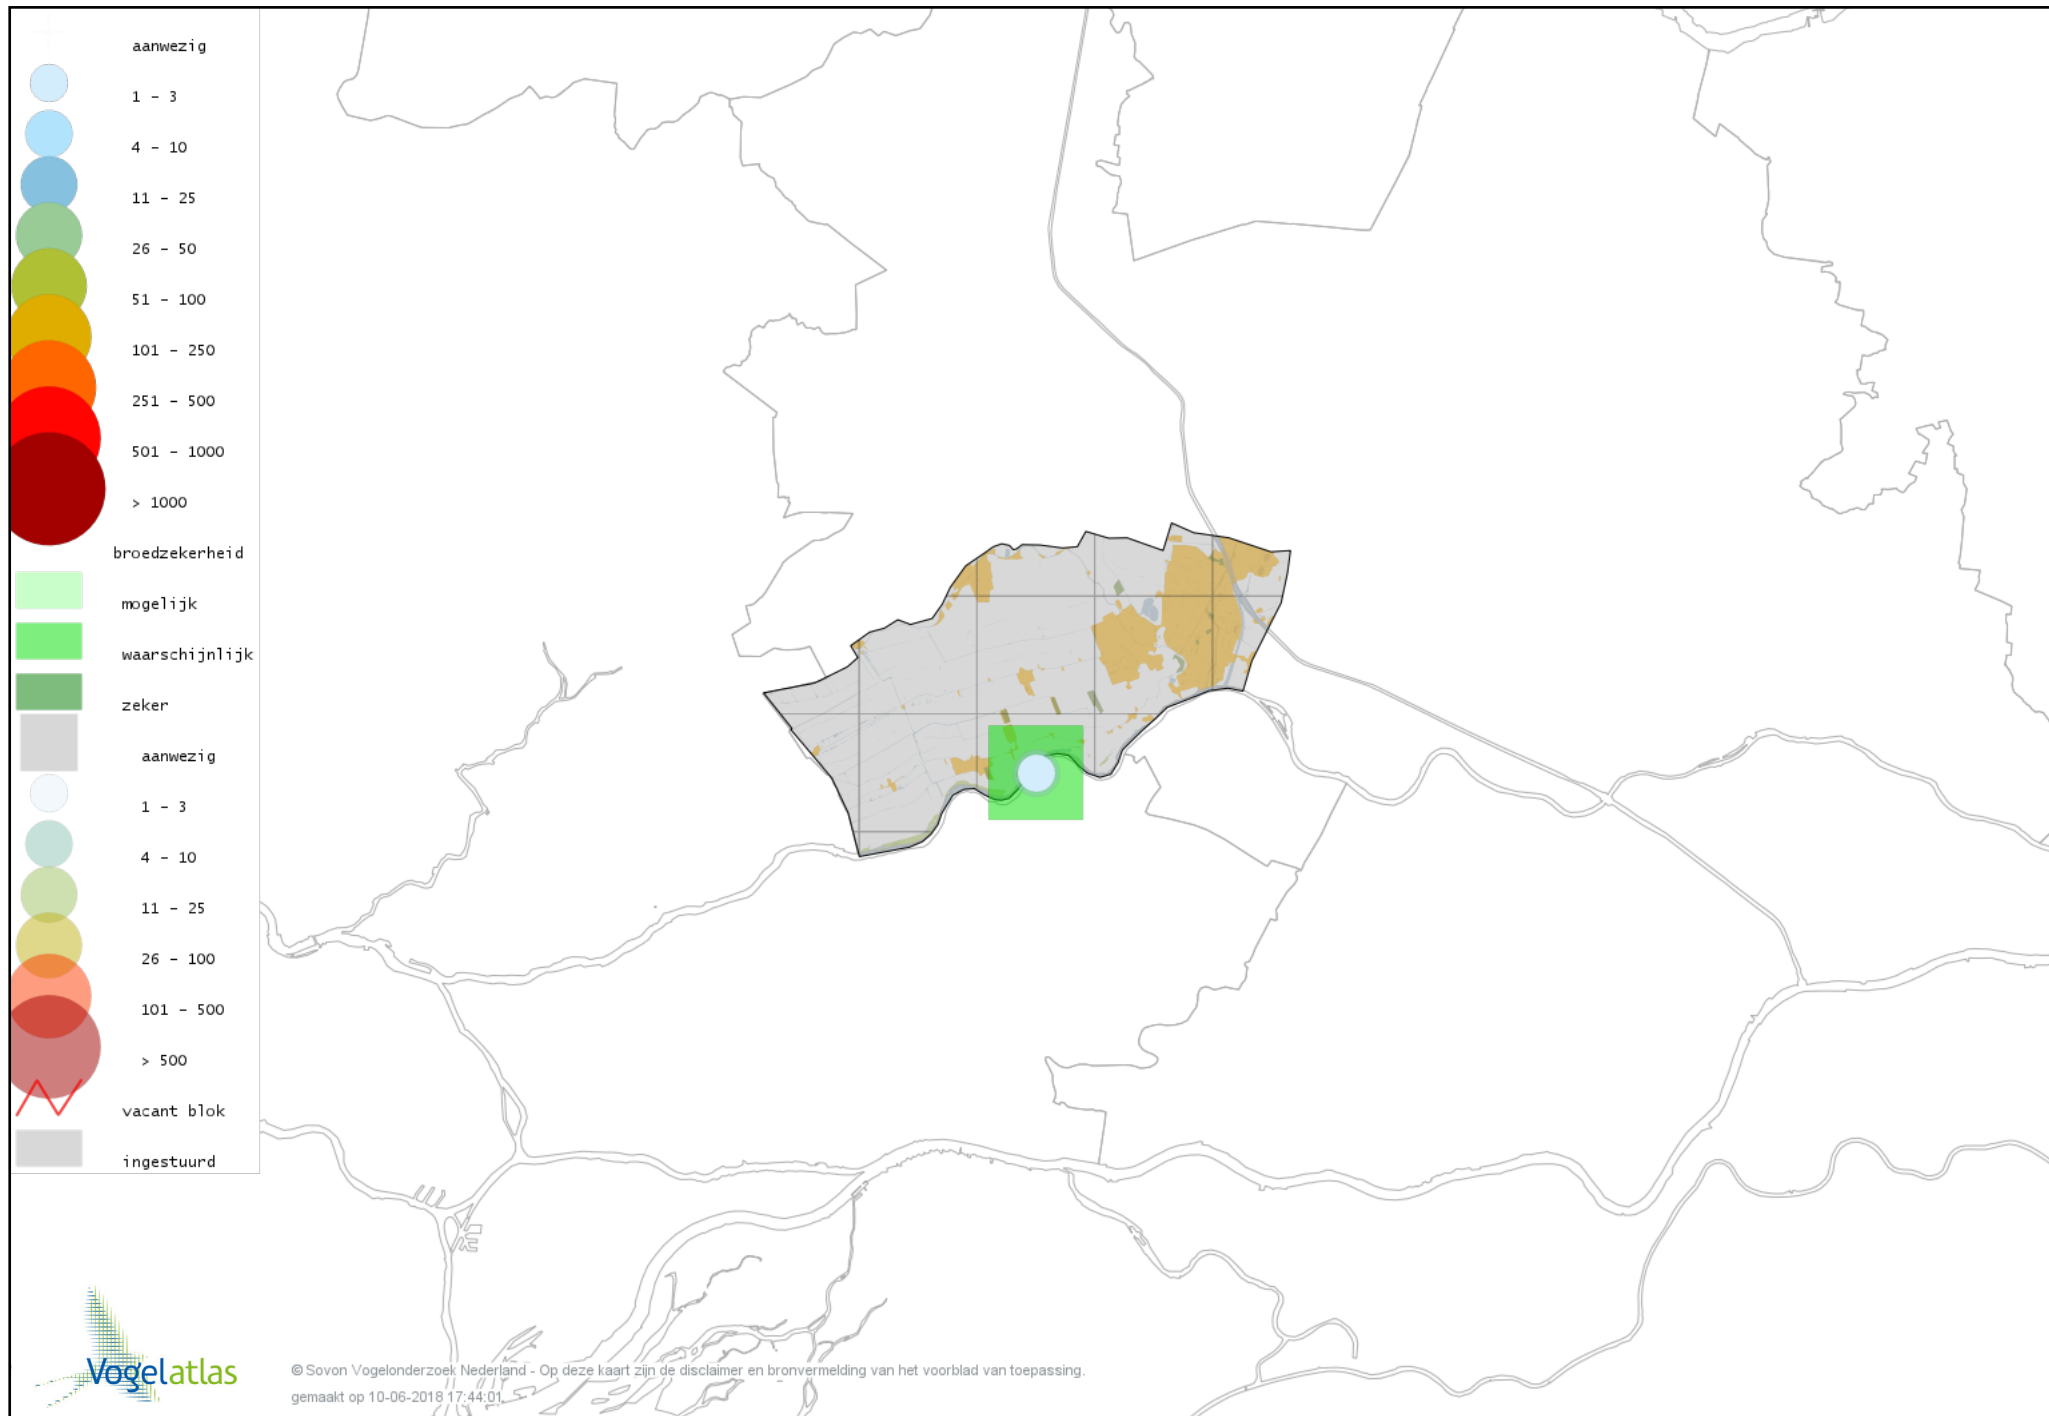

Voorlopige verspreidingskaart Fuut broedseizoen

Voorlopige verspreidingskaart Bruine Kiekendief broedseizoen

Voorlopige verspreidingskaart Havik broedseizoen

Voorlopige verspreidingskaart Sperwer broedseizoen

Voorlopige verspreidingskaart Buizerd broedseizoen

Voorlopige verspreidingskaart Torenvalk broedseizoen

Voorlopige verspreidingskaart Boomvalk broedseizoen

Voorlopige verspreidingskaart Slechtvalk broedseizoen

Voorlopige verspreidingskaart Waterral broedseizoen

Voorlopige verspreidingskaart Porseleinhoen broedseizoen

Voorlopige verspreidingskaart Waterhoen broedseizoen

Voorlopige verspreidingskaart Meerkoet broedseizoen

Voorlopige verspreidingskaart Watersnip broedseizoen

Voorlopige verspreidingskaart Grutto broedseizoen

Voorlopige verspreidingskaart Wulp broedseizoen

Voorlopige verspreidingskaart Oeverloper broedseizoen