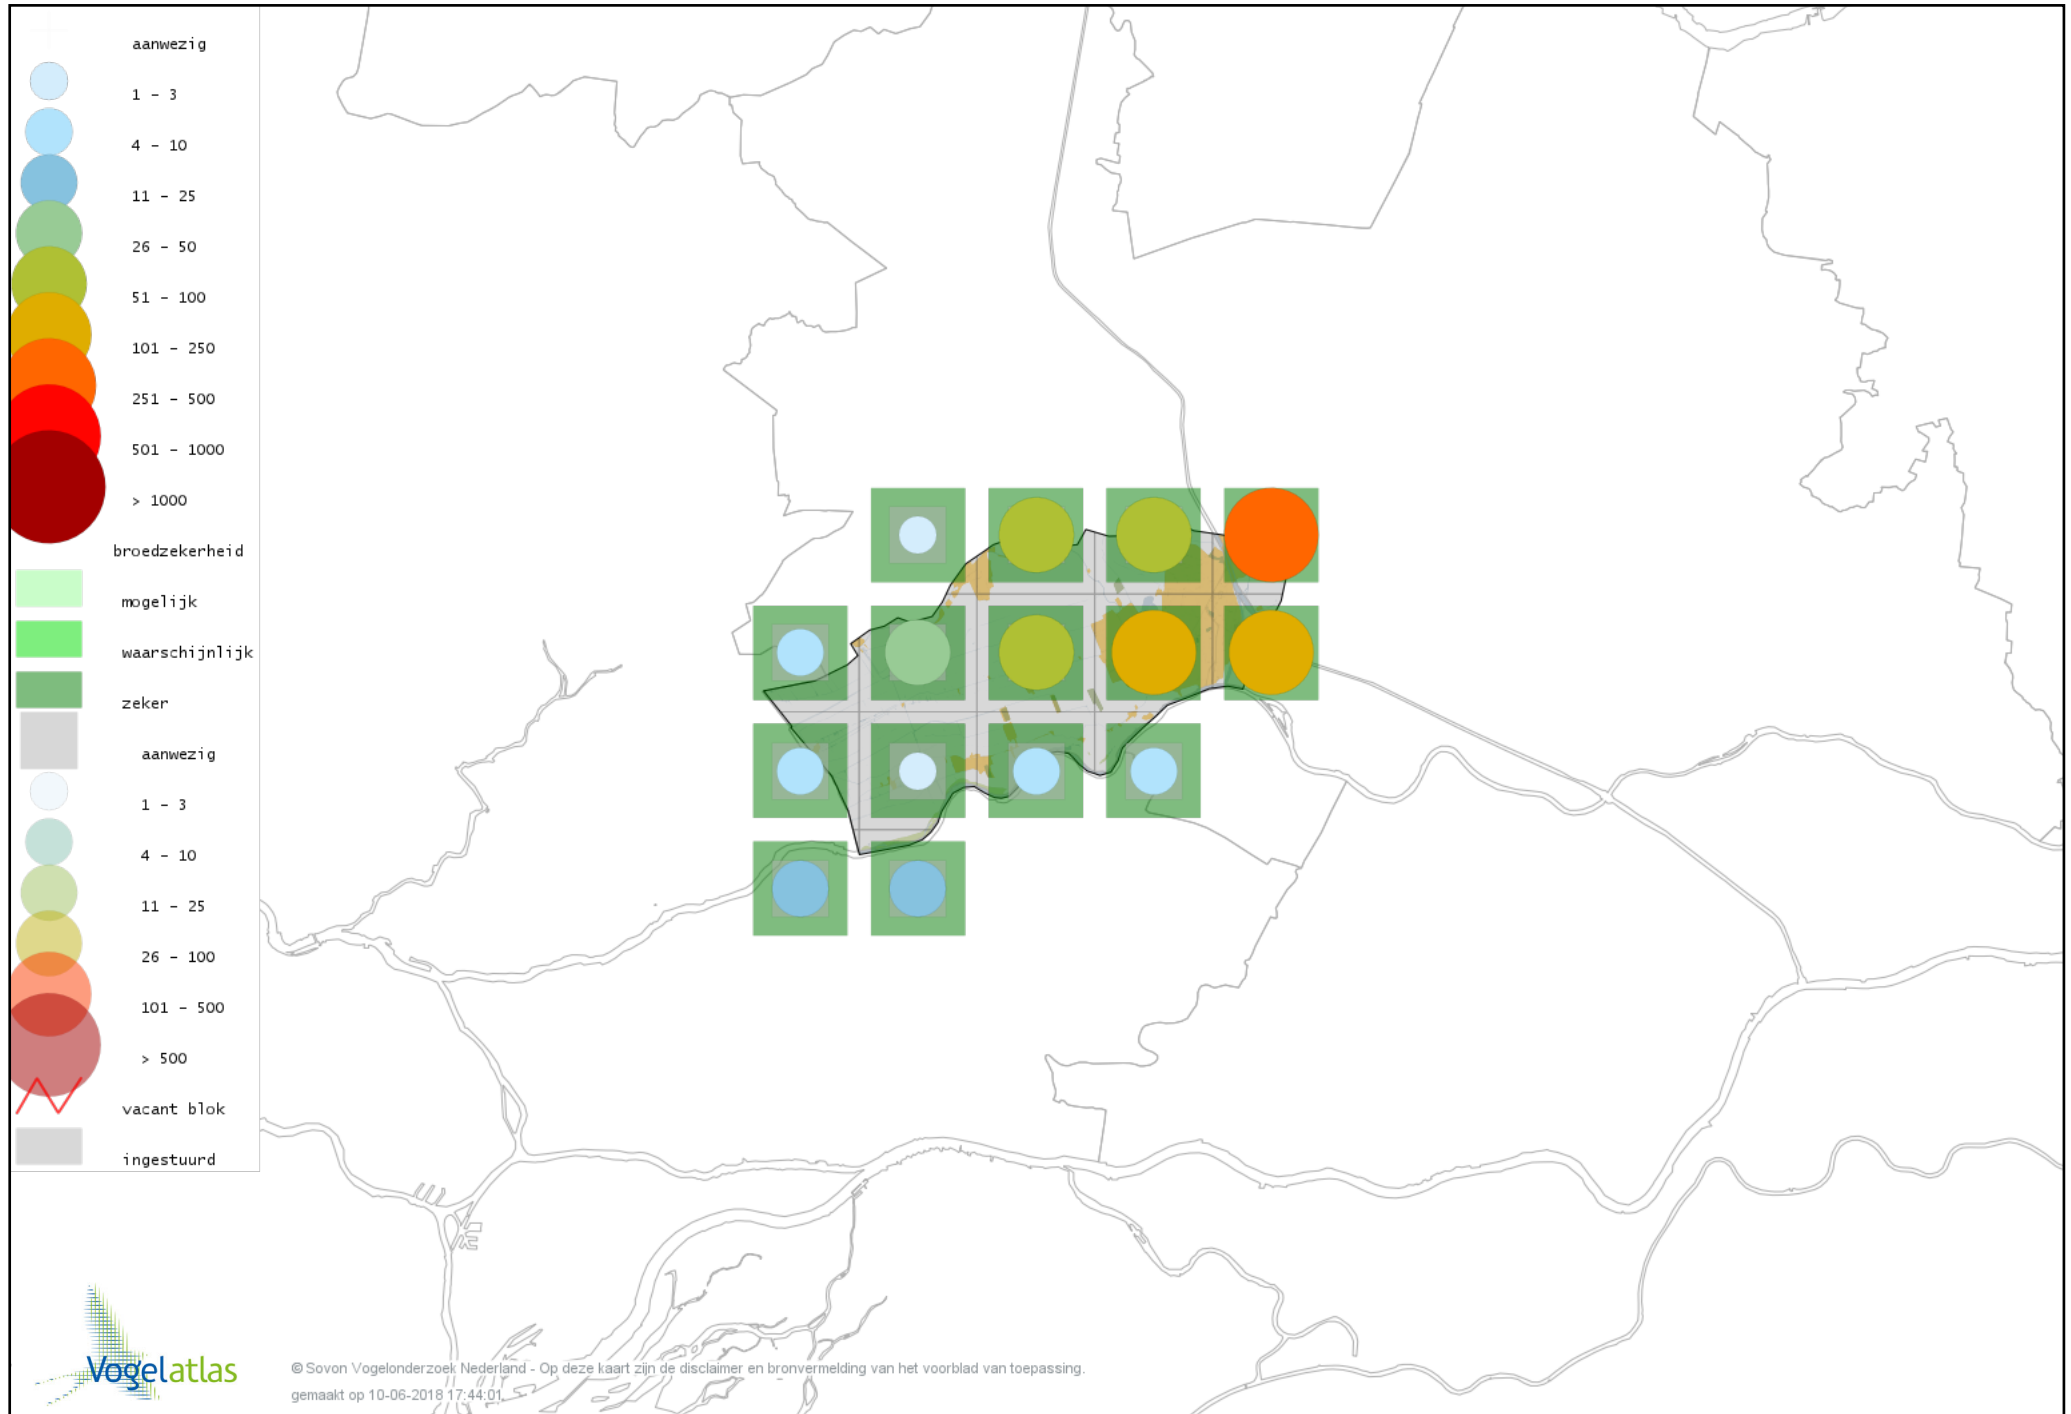

Voorlopige verspreidingskaart Bosuil broedseizoen

Voorlopige verspreidingskaart Ransuil broedseizoen

Voorlopige verspreidingskaart Gierzwaluw broedseizoen

Voorlopige verspreidingskaart IJsvogel broedseizoen

Voorlopige verspreidingskaart Groene Specht broedseizoen

Voorlopige verspreidingskaart Grote Bonte Specht broedseizoen

Voorlopige verspreidingskaart Kleine Bonte Specht broedseizoen

Voorlopige verspreidingskaart Wielewaal broedseizoen

Voorlopige verspreidingskaart Ekster broedseizoen

Voorlopige verspreidingskaart Gaai broedseizoen

Voorlopige verspreidingskaart Kauw broedseizoen

Voorlopige verspreidingskaart Roek broedseizoen

Voorlopige verspreidingskaart Zwarte Kraai broedseizoen