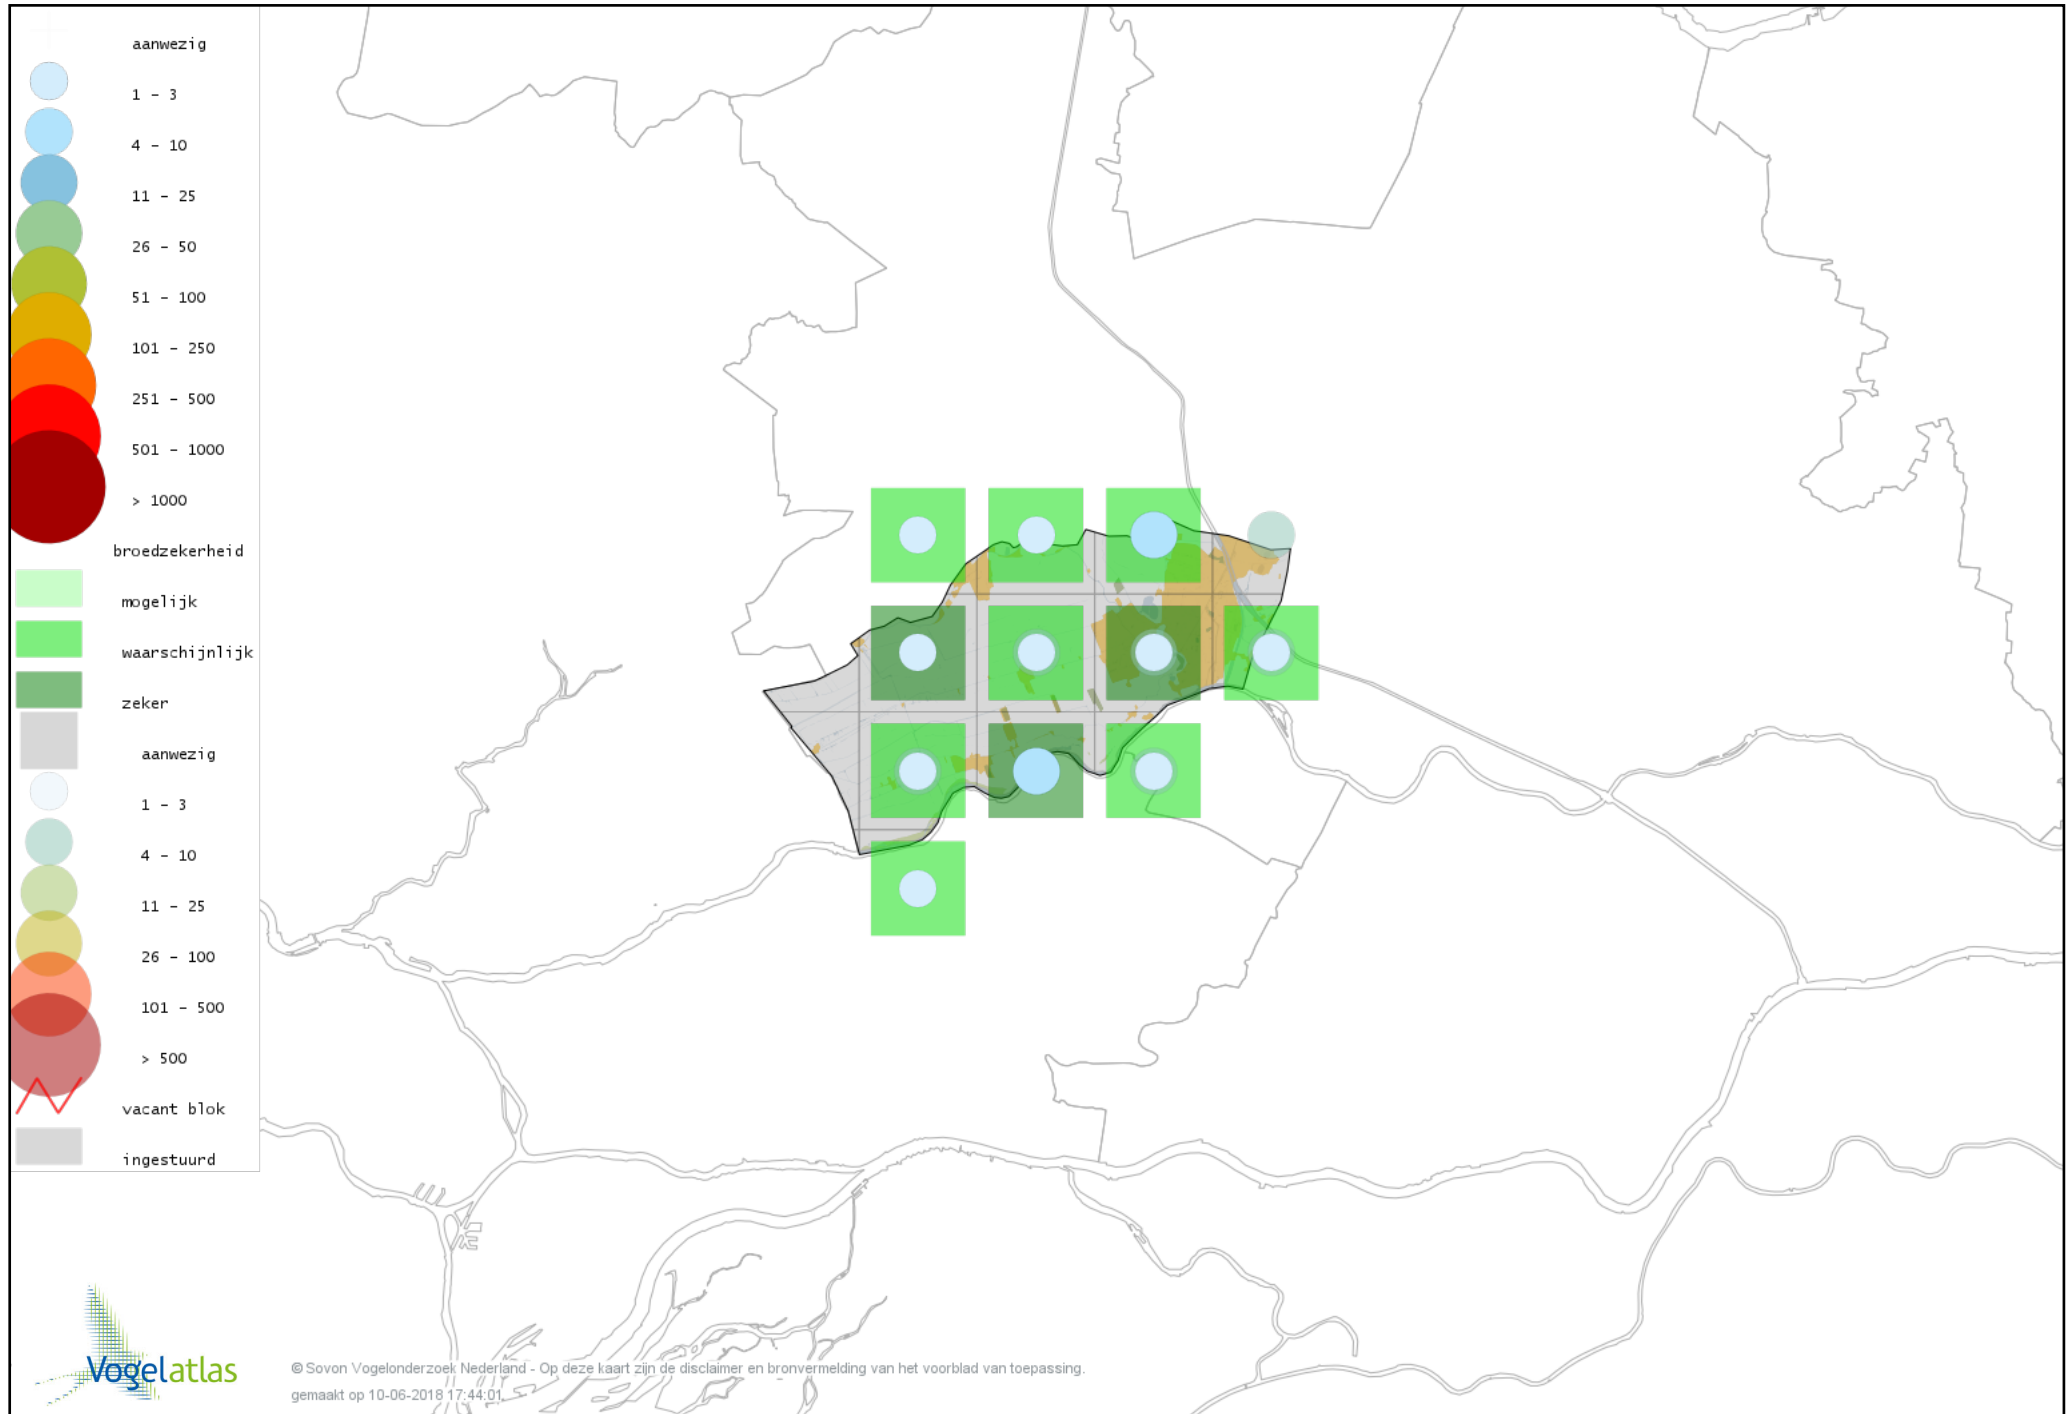

Voorlopige verspreidingskaart Muskuseend broedseizoen

Voorlopige verspreidingskaart Mandarijneend broedseizoen

Voorlopige verspreidingskaart Krakeend broedseizoen

Voorlopige verspreidingskaart Smient broedseizoen

Voorlopige verspreidingskaart Slobeend broedseizoen

Voorlopige verspreidingskaart Wilde Eend broedseizoen

Voorlopige verspreidingskaart Soepeend broedseizoen

Voorlopige verspreidingskaart Zomertaling broedseizoen

Voorlopige verspreidingskaart Wintertaling broedseizoen

Voorlopige verspreidingskaart Patrijs broedseizoen

Voorlopige verspreidingskaart Kwartel broedseizoen

Voorlopige verspreidingskaart Kip broedseizoen

Voorlopige verspreidingskaart Fazant broedseizoen

Voorlopige verspreidingskaart Aalscholver broedseizoen

Voorlopige verspreidingskaart Roerdomp broedseizoen

Voorlopige verspreidingskaart Blauwe Reiger broedseizoen