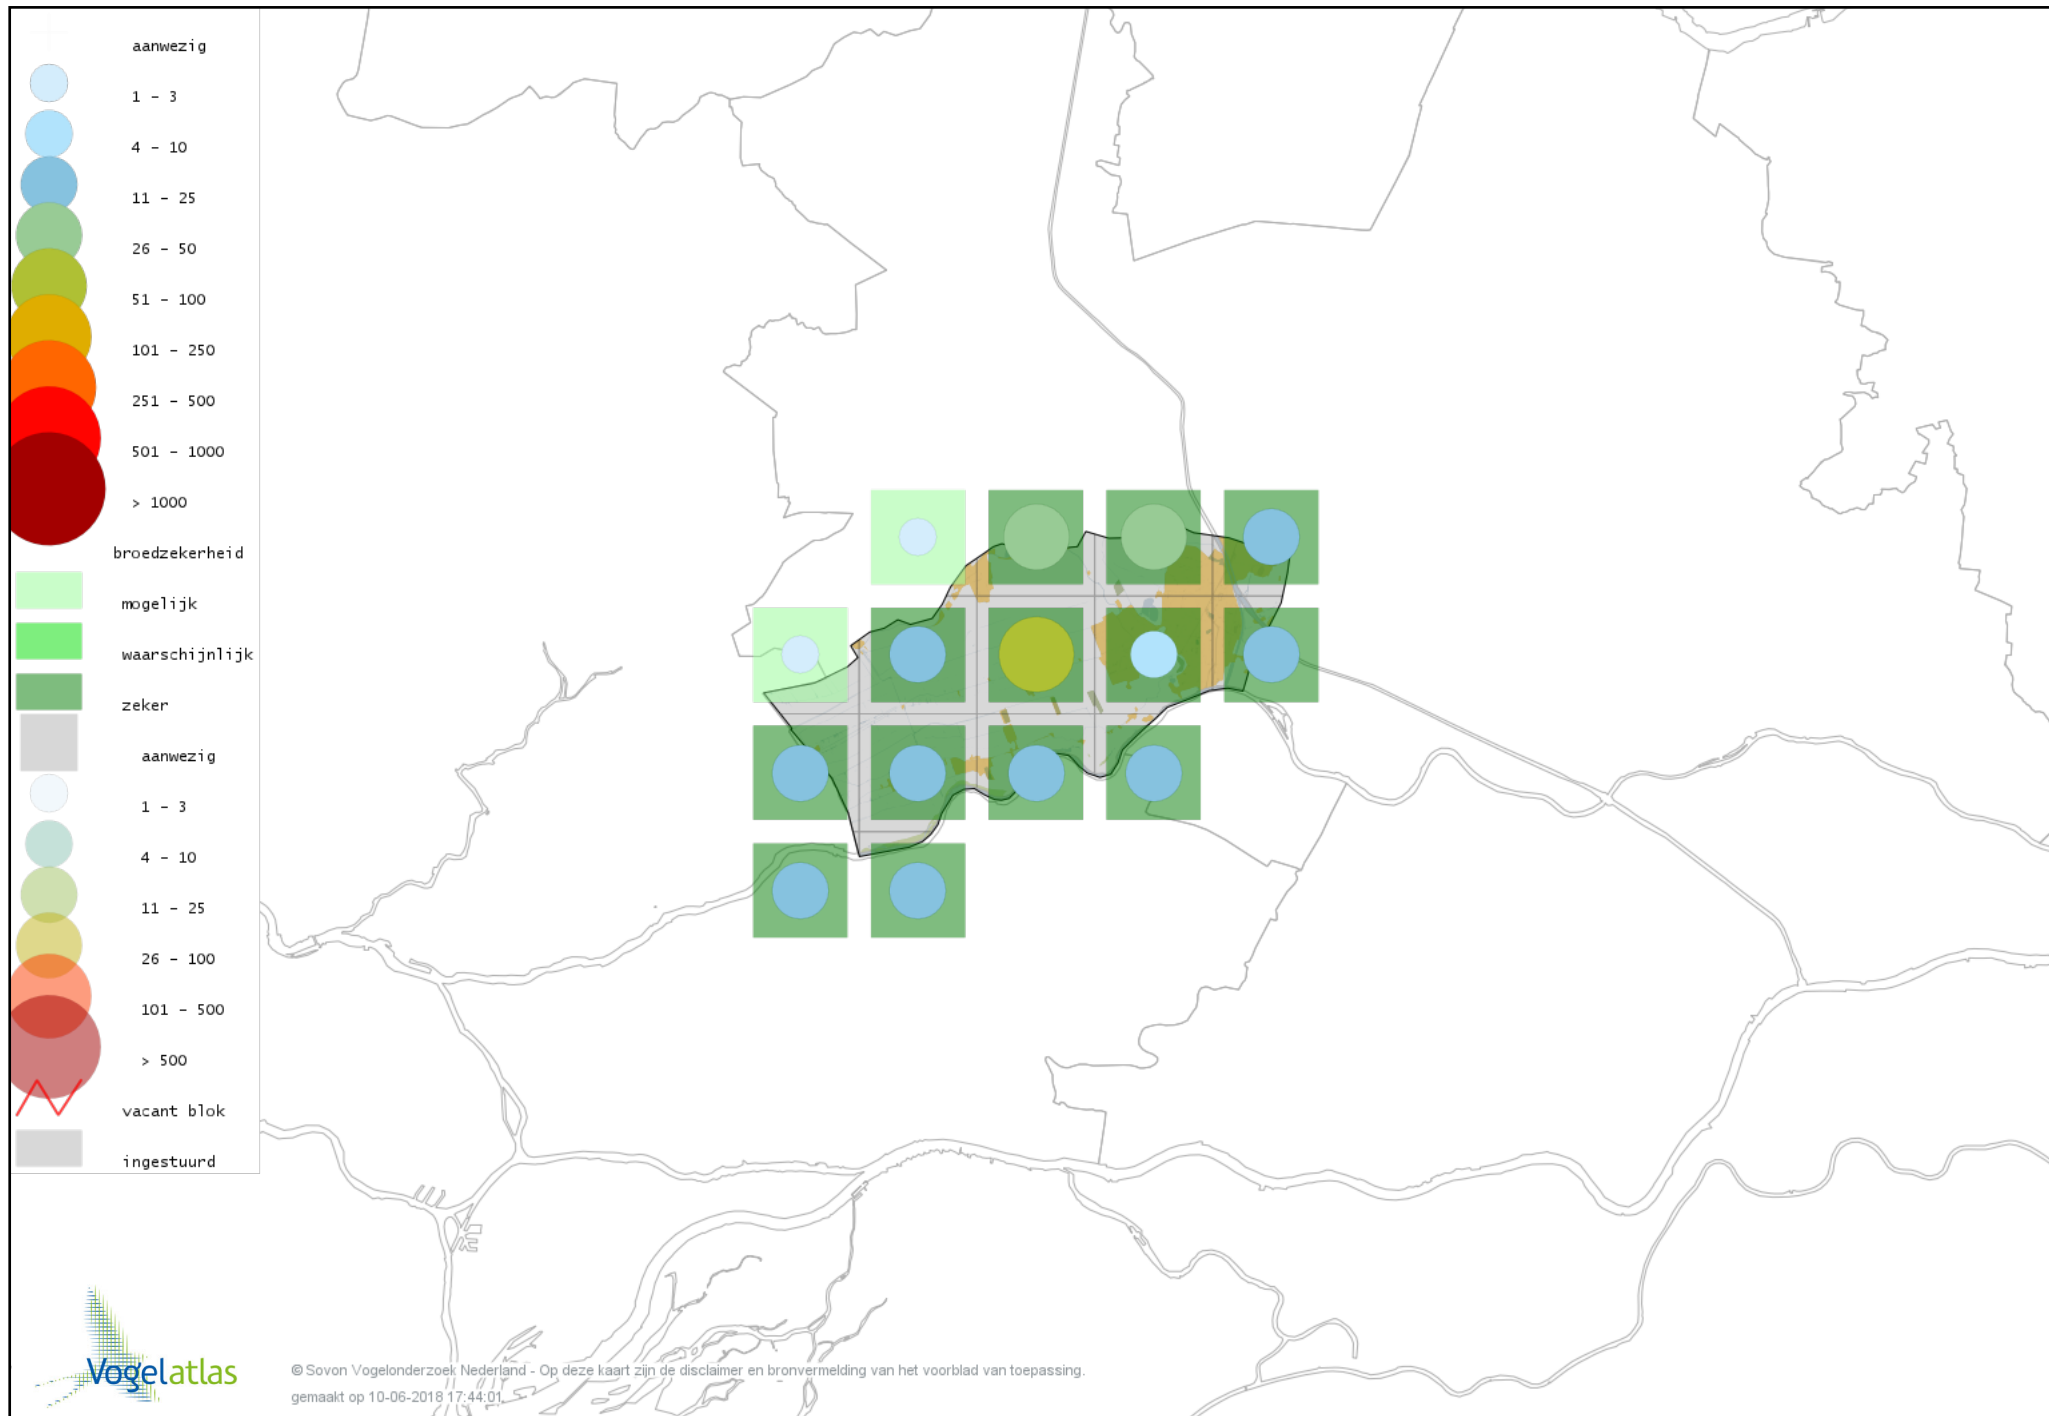

De kleurtint (blauw) is de beste referentie voor de tot nu toe waargenomen aantalsklasse.

De stipgrootte is relatief. Vergelijk daarvoor de atlasblok grootte van de legenda met die van het kaartbeeld.

Voorlopige verspreidingskaart Knobbelzwaan broedseizoen

Voorlopige verspreidingskaart Indische Gans broedseizoen

Voorlopige verspreidingskaart Keizergans broedseizoen

Voorlopige verspreidingskaart Knobbelgans (Chinese) broedseizoen

Voorlopige verspreidingskaart Grauwe Gans broedseizoen

Voorlopige verspreidingskaart Soepgans broedseizoen

Voorlopige verspreidingskaart Dwerggans broedseizoen

Voorlopige verspreidingskaart Kolgans broedseizoen

Voorlopige verspreidingskaart Kleine Canadese Gans (minima) broedseizoen

Voorlopige verspreidingskaart Grote Canadese Gans broedseizoen

Voorlopige verspreidingskaart Brandgans broedseizoen

Voorlopige verspreidingskaart Brandgans x Canadese Gans broedseizoen

Voorlopige verspreidingskaart Nijlgans broedseizoen