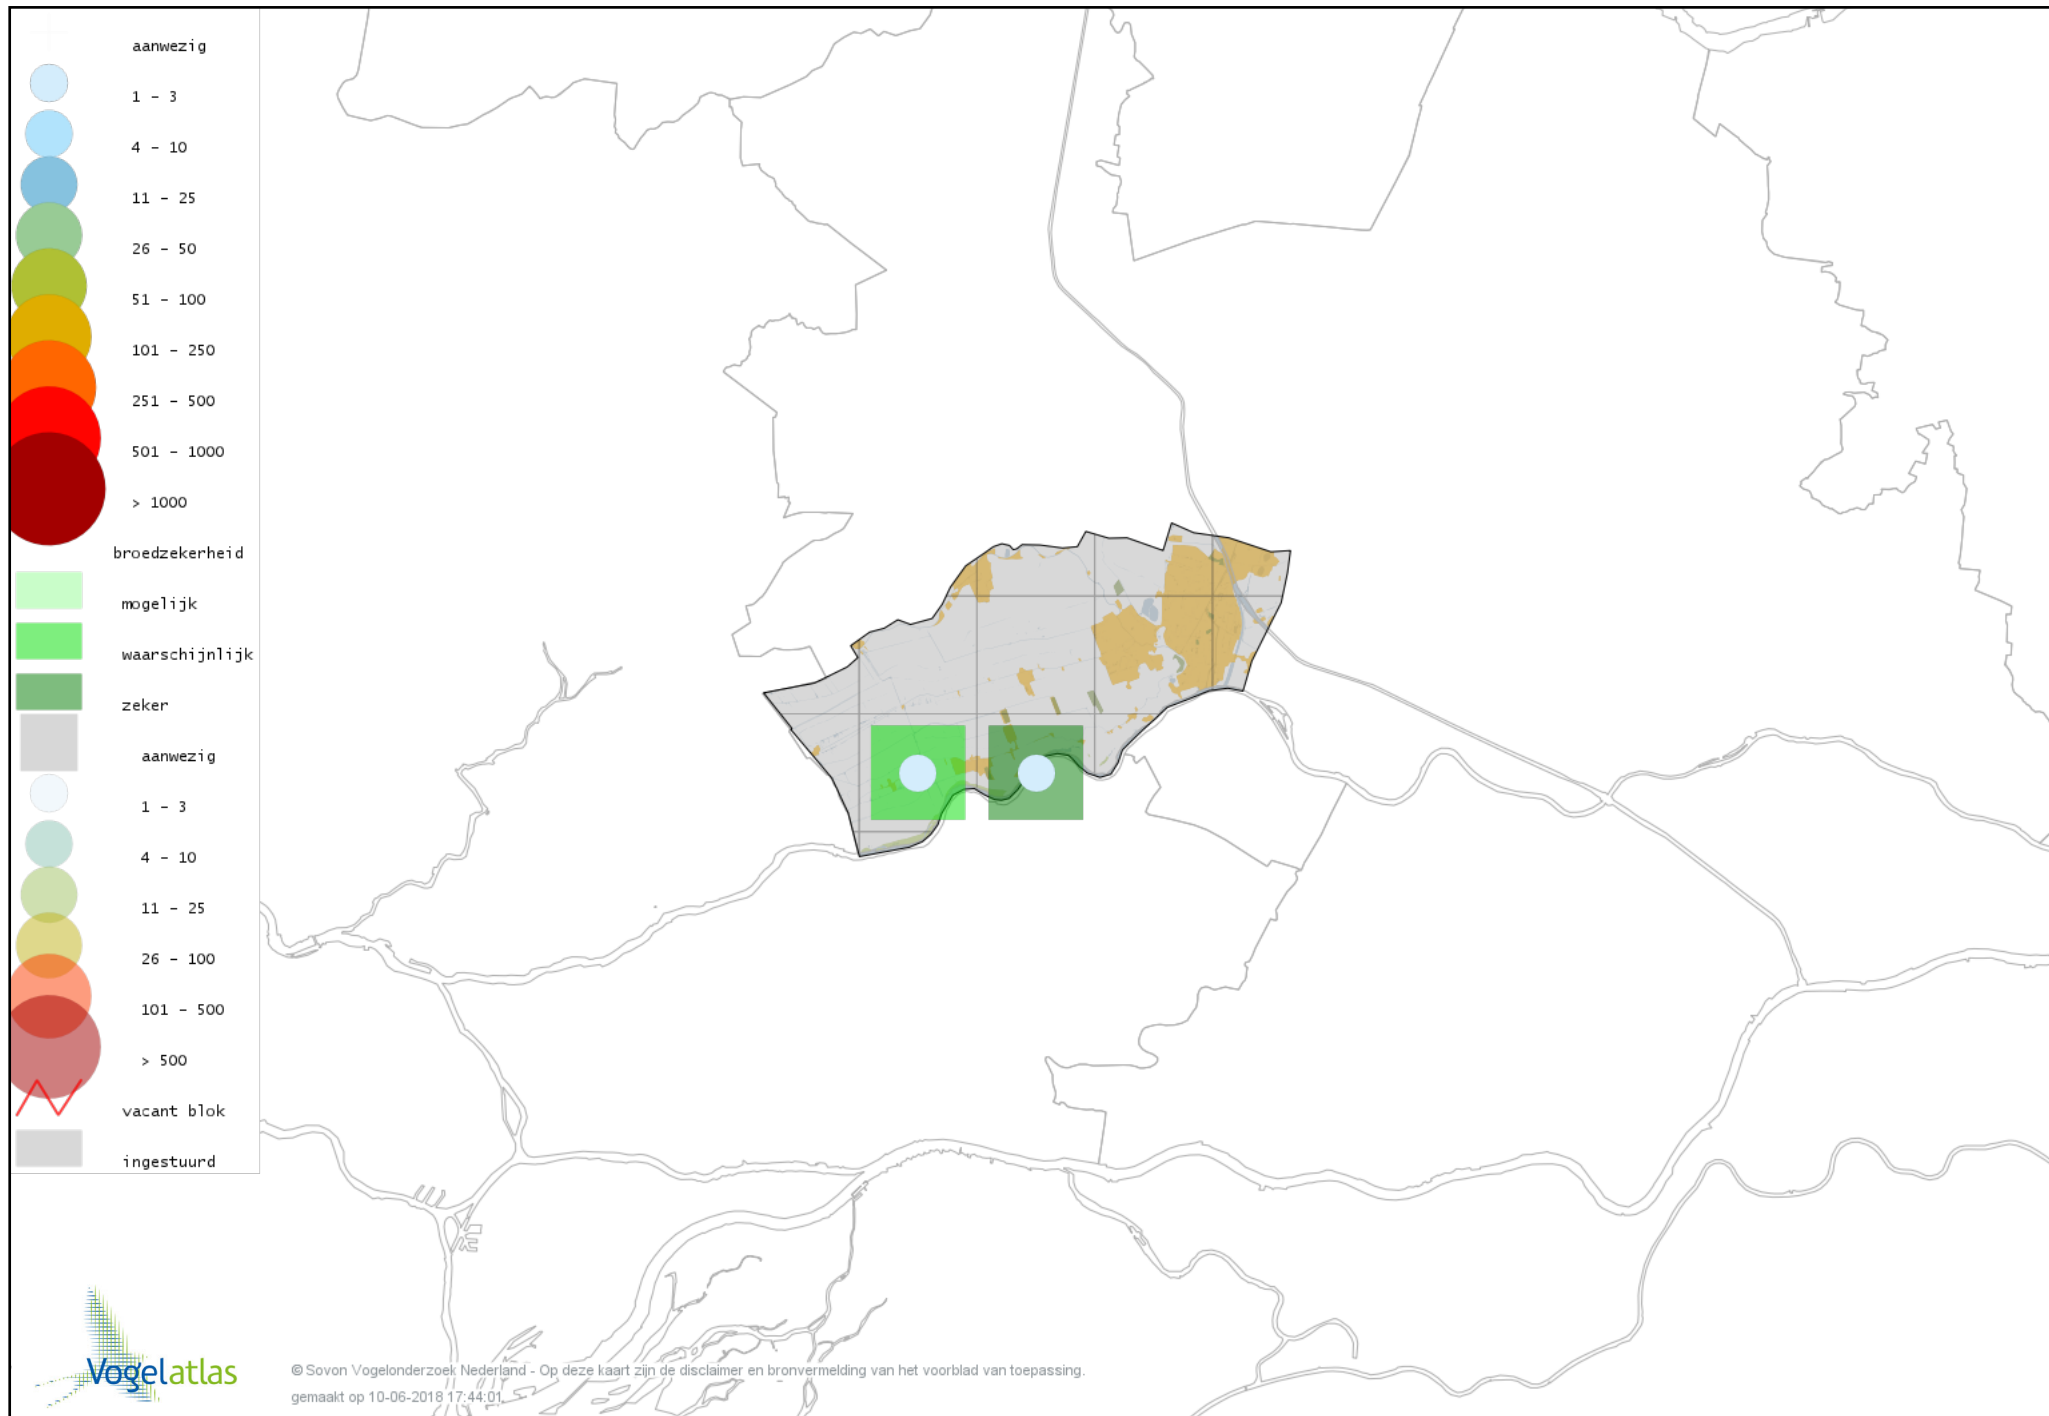

Voorlopige verspreidingskaart Soepgans broedseizoen

Voorlopige verspreidingskaart Dwerggans broedseizoen

Voorlopige verspreidingskaart Kolgans broedseizoen

Voorlopige verspreidingskaart Kleine Canadese Gans (minima) broedseizoen

Voorlopige verspreidingskaart Grote Canadese Gans broedseizoen

Voorlopige verspreidingskaart Brandgans broedseizoen

Voorlopige verspreidingskaart Brandgans x Canadese Gans broedseizoen

Voorlopige verspreidingskaart Nijlgans broedseizoen

Voorlopige verspreidingskaart hybride gans broedseizoen

Voorlopige verspreidingskaart Bergeend broedseizoen

Voorlopige verspreidingskaart Tafeleend broedseizoen

Voorlopige verspreidingskaart Kuifeend broedseizoen

Voorlopige verspreidingskaart Muskuseend broedseizoen

Voorlopige verspreidingskaart Mandarijneend broedseizoen

Voorlopige verspreidingskaart Krakeend broedseizoen

Voorlopige verspreidingskaart Smient broedseizoen