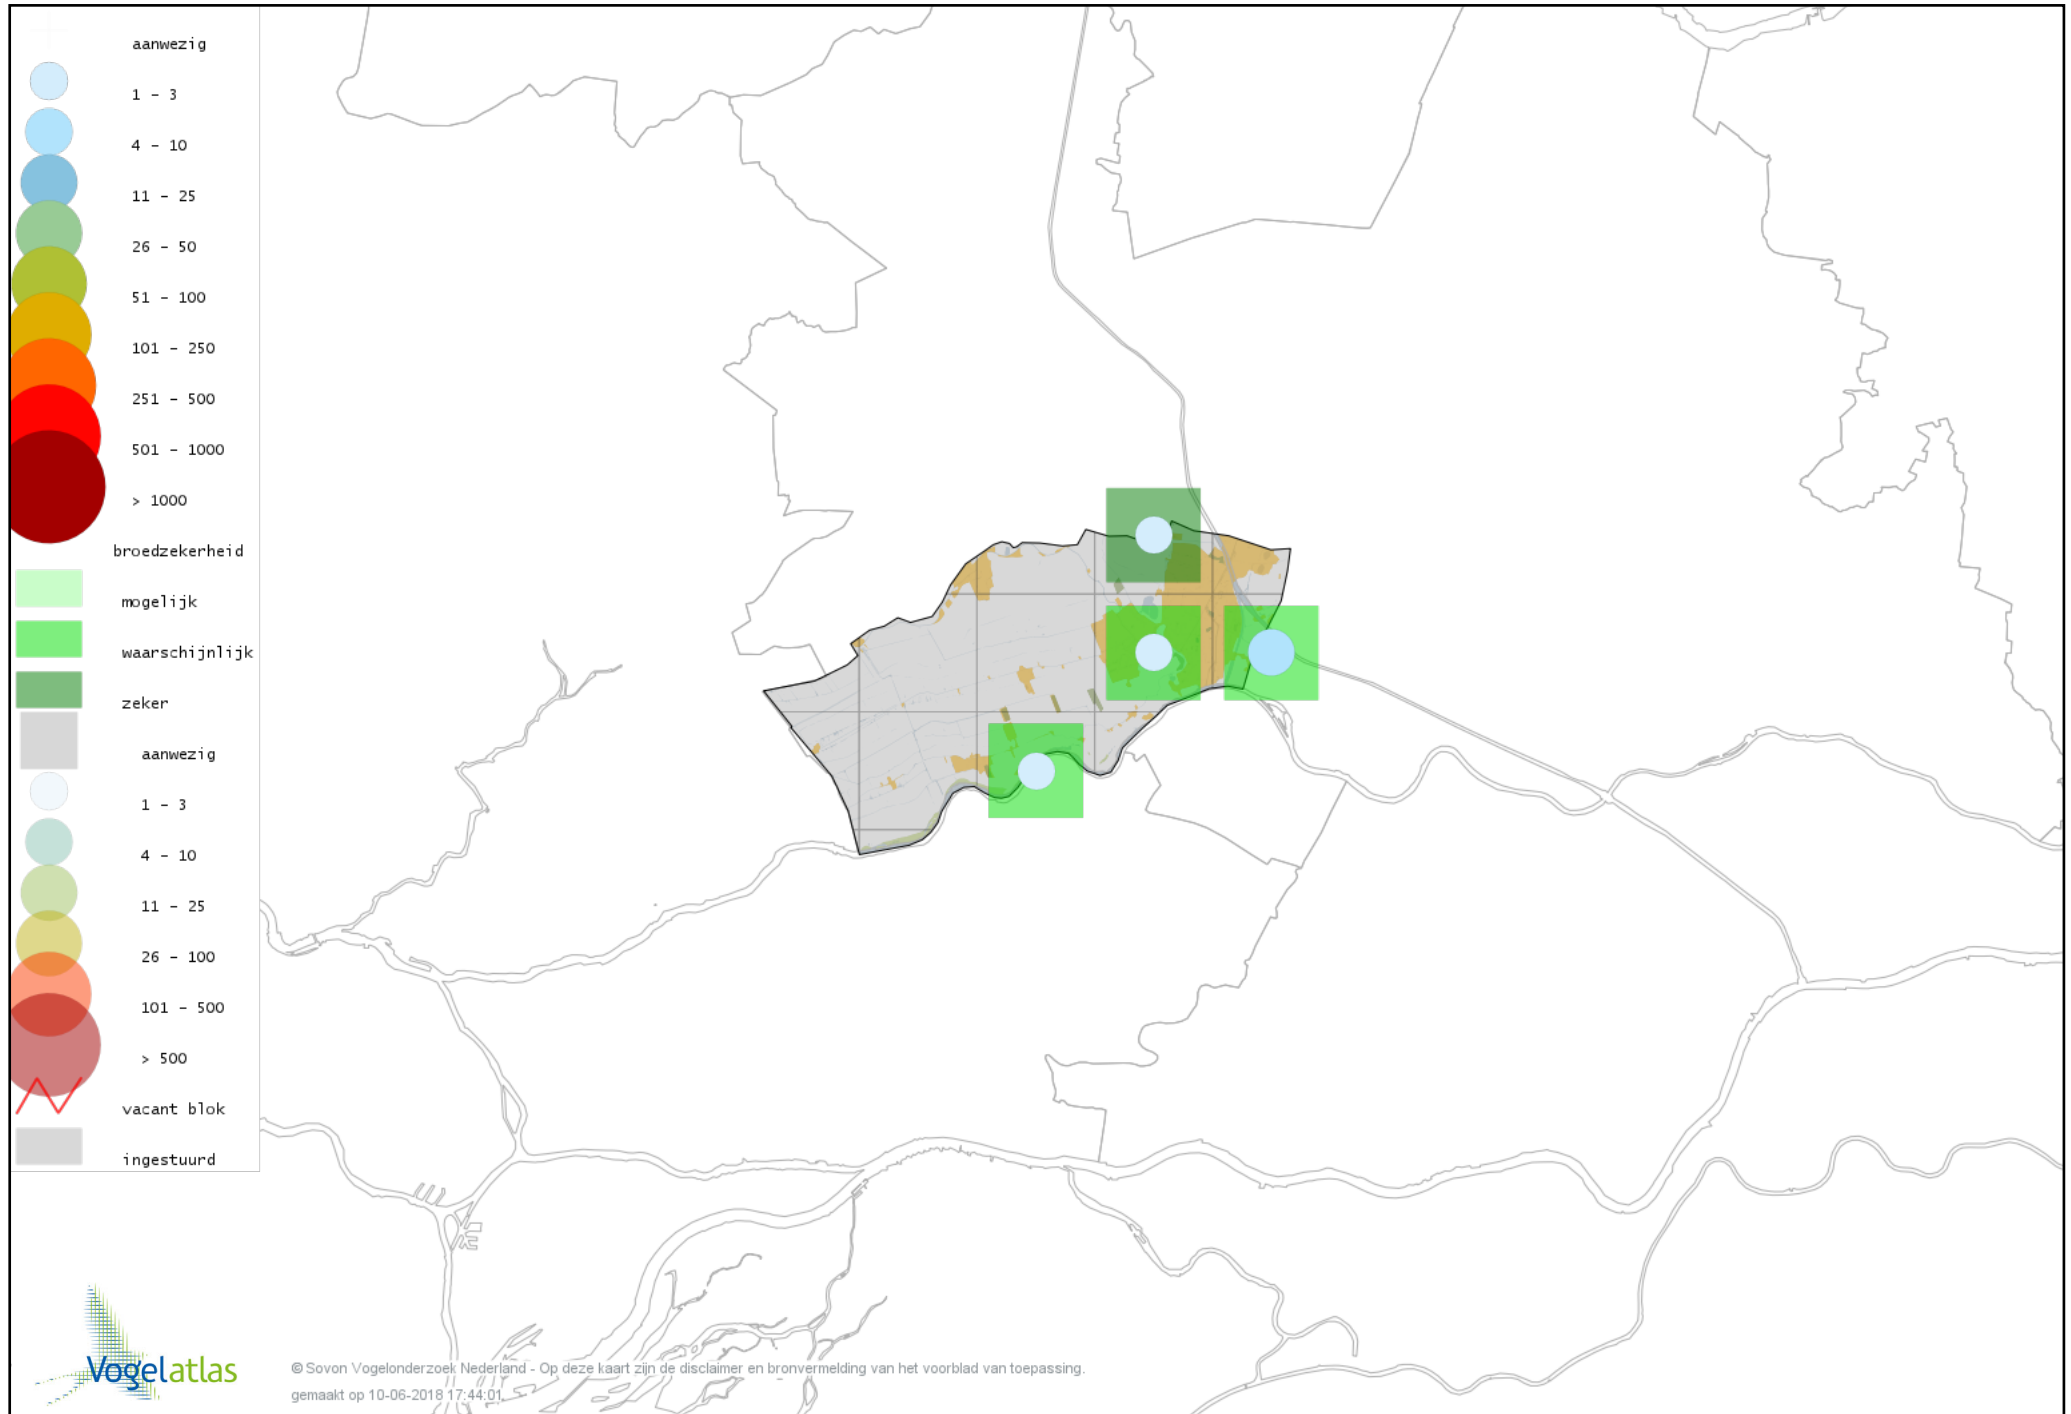

Voorlopige verspreidingskaart Fazant broedseizoen

Voorlopige verspreidingskaart Aalscholver broedseizoen

Voorlopige verspreidingskaart Roerdomp broedseizoen

Voorlopige verspreidingskaart Blauwe Reiger broedseizoen

Voorlopige verspreidingskaart Purperreiger broedseizoen

Voorlopige verspreidingskaart Ooievaar broedseizoen

Voorlopige verspreidingskaart Lepelaar broedseizoen

Voorlopige verspreidingskaart Dodaars broedseizoen

Voorlopige verspreidingskaart Fuut broedseizoen

Voorlopige verspreidingskaart Bruine Kiekendief broedseizoen

Voorlopige verspreidingskaart Havik broedseizoen

Voorlopige verspreidingskaart Sperwer broedseizoen

Voorlopige verspreidingskaart Waterral broedseizoen

Voorlopige verspreidingskaart Porseleinhoen broedseizoen

Voorlopige verspreidingskaart Waterhoen broedseizoen

Voorlopige verspreidingskaart Meerkoet broedseizoen