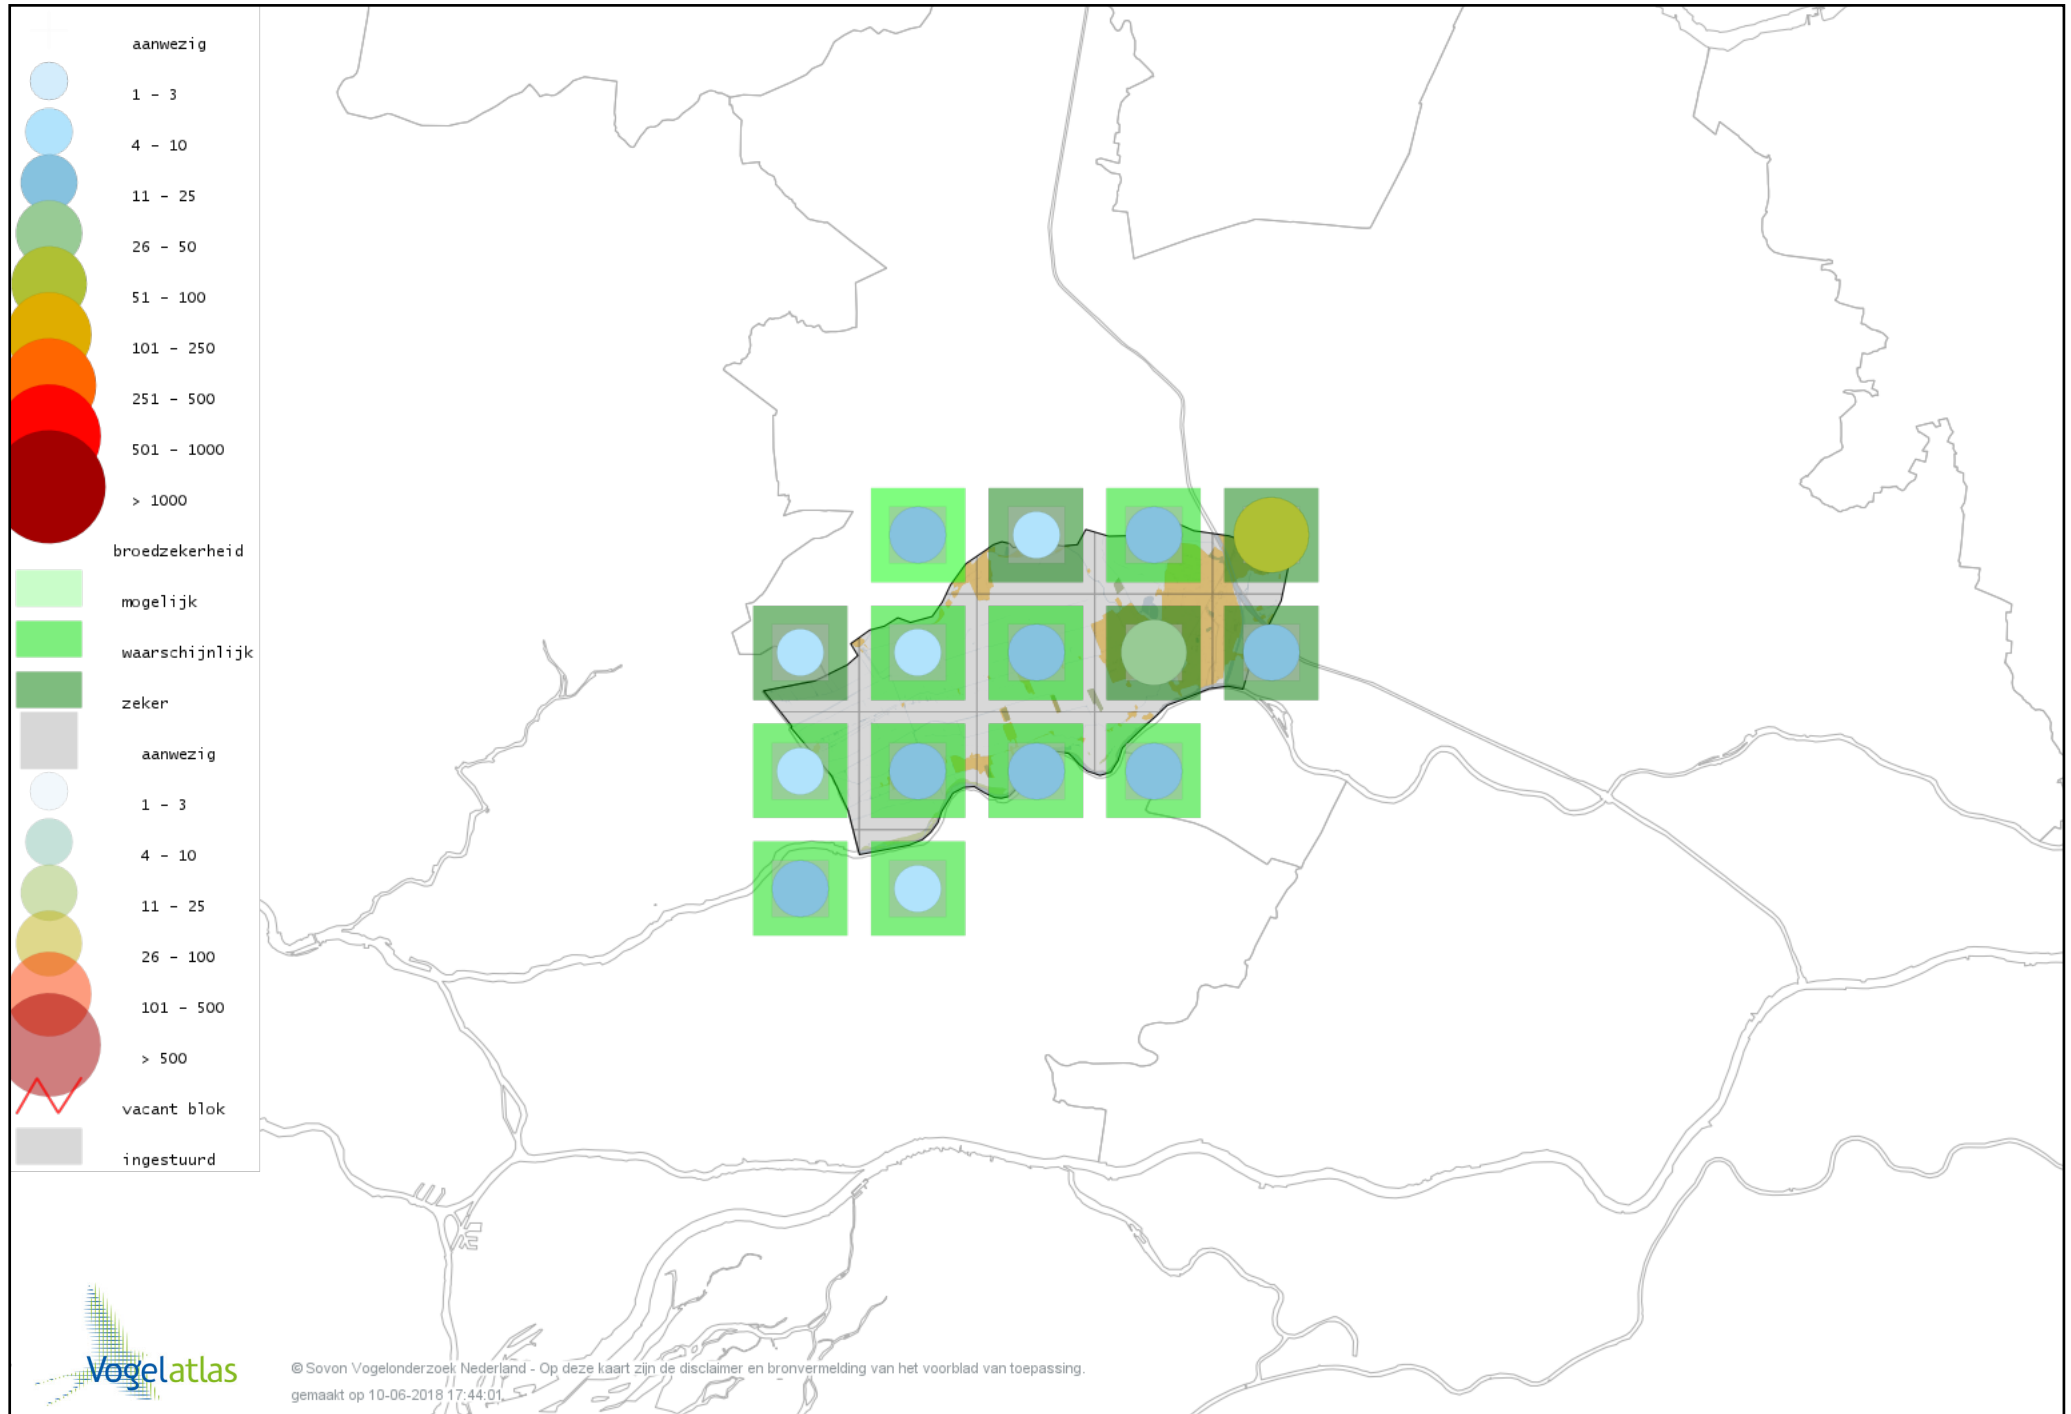

Voorlopige verspreidingskaart Bosuil broedseizoen

Voorlopige verspreidingskaart Ransuil broedseizoen

Voorlopige verspreidingskaart Gierzwaluw broedseizoen

Voorlopige verspreidingskaart IJsvogel broedseizoen

Voorlopige verspreidingskaart Groene Specht broedseizoen

Voorlopige verspreidingskaart Grote Bonte Specht broedseizoen

Voorlopige verspreidingskaart Kleine Bonte Specht broedseizoen

Voorlopige verspreidingskaart Wielewaal broedseizoen

Voorlopige verspreidingskaart Ekster broedseizoen

Voorlopige verspreidingskaart Gaai broedseizoen

Voorlopige verspreidingskaart Kauw broedseizoen

Voorlopige verspreidingskaart Roek broedseizoen

Voorlopige verspreidingskaart Zwarte Kraai broedseizoen