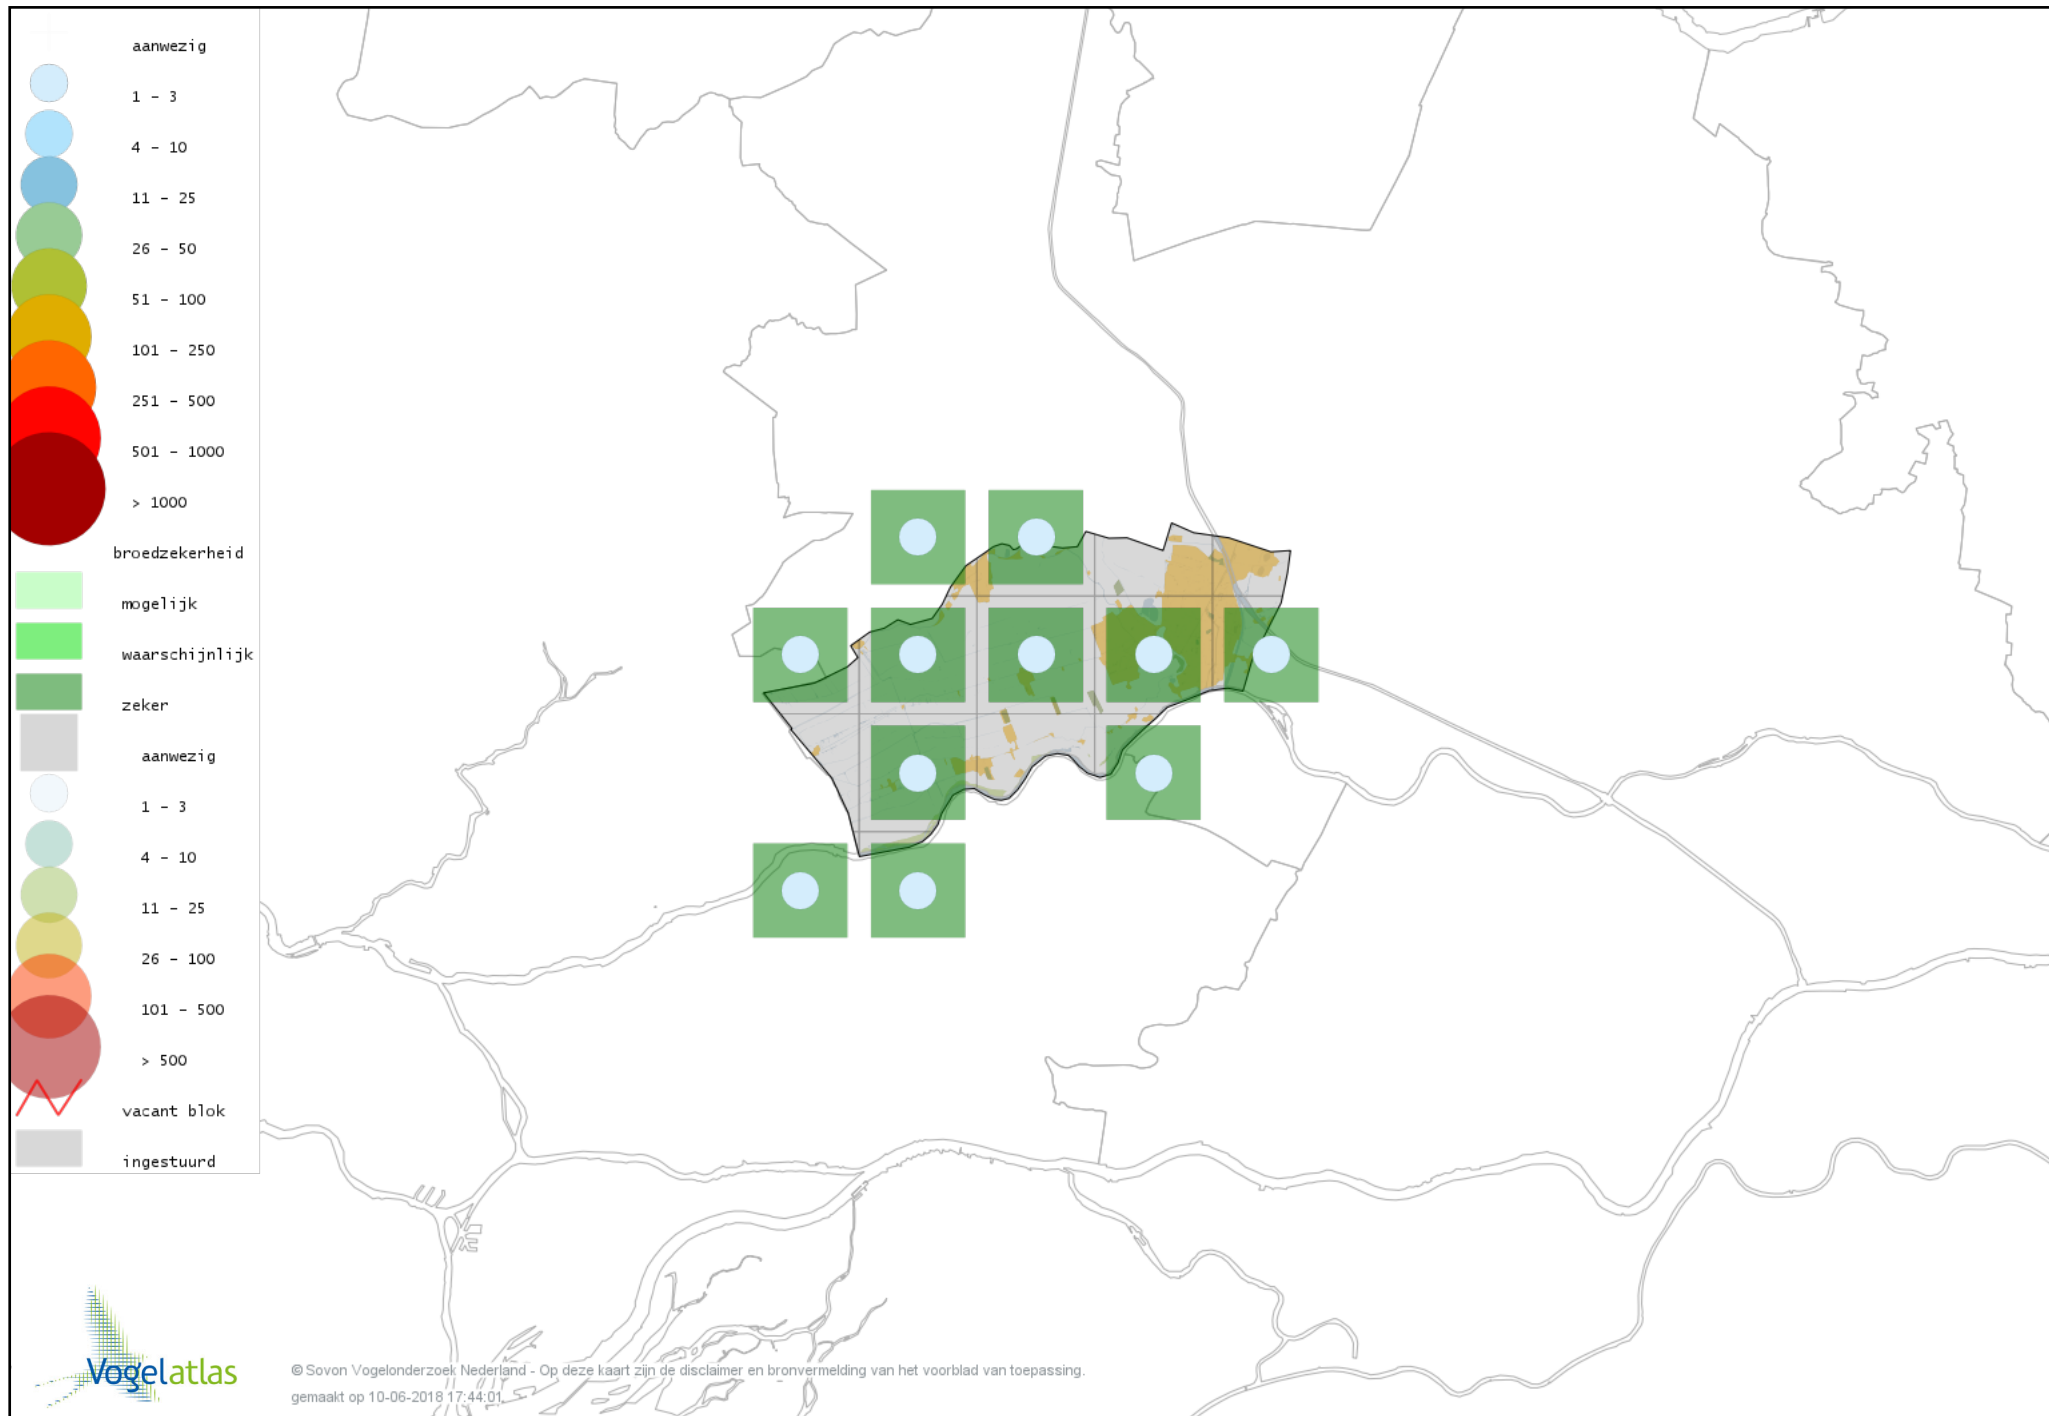

Voorlopige verspreidingskaart Visdief broedseizoen

Voorlopige verspreidingskaart Stadsduif broedseizoen

Voorlopige verspreidingskaart Holenduif broedseizoen

Voorlopige verspreidingskaart Houtduif broedseizoen

Voorlopige verspreidingskaart Turkse Tortel broedseizoen

Voorlopige verspreidingskaart Halsbandparkiet broedseizoen

Voorlopige verspreidingskaart Koekoek broedseizoen

Voorlopige verspreidingskaart Kerkuil broedseizoen

Voorlopige verspreidingskaart Bosuil broedseizoen

Voorlopige verspreidingskaart Ransuil broedseizoen

Voorlopige verspreidingskaart Gierzwaluw broedseizoen

Voorlopige verspreidingskaart IJsvogel broedseizoen

Voorlopige verspreidingskaart Groene Specht broedseizoen

Voorlopige verspreidingskaart Grote Bonte Specht broedseizoen

Voorlopige verspreidingskaart Kleine Bonte Specht broedseizoen

Voorlopige verspreidingskaart Wielewaal broedseizoen