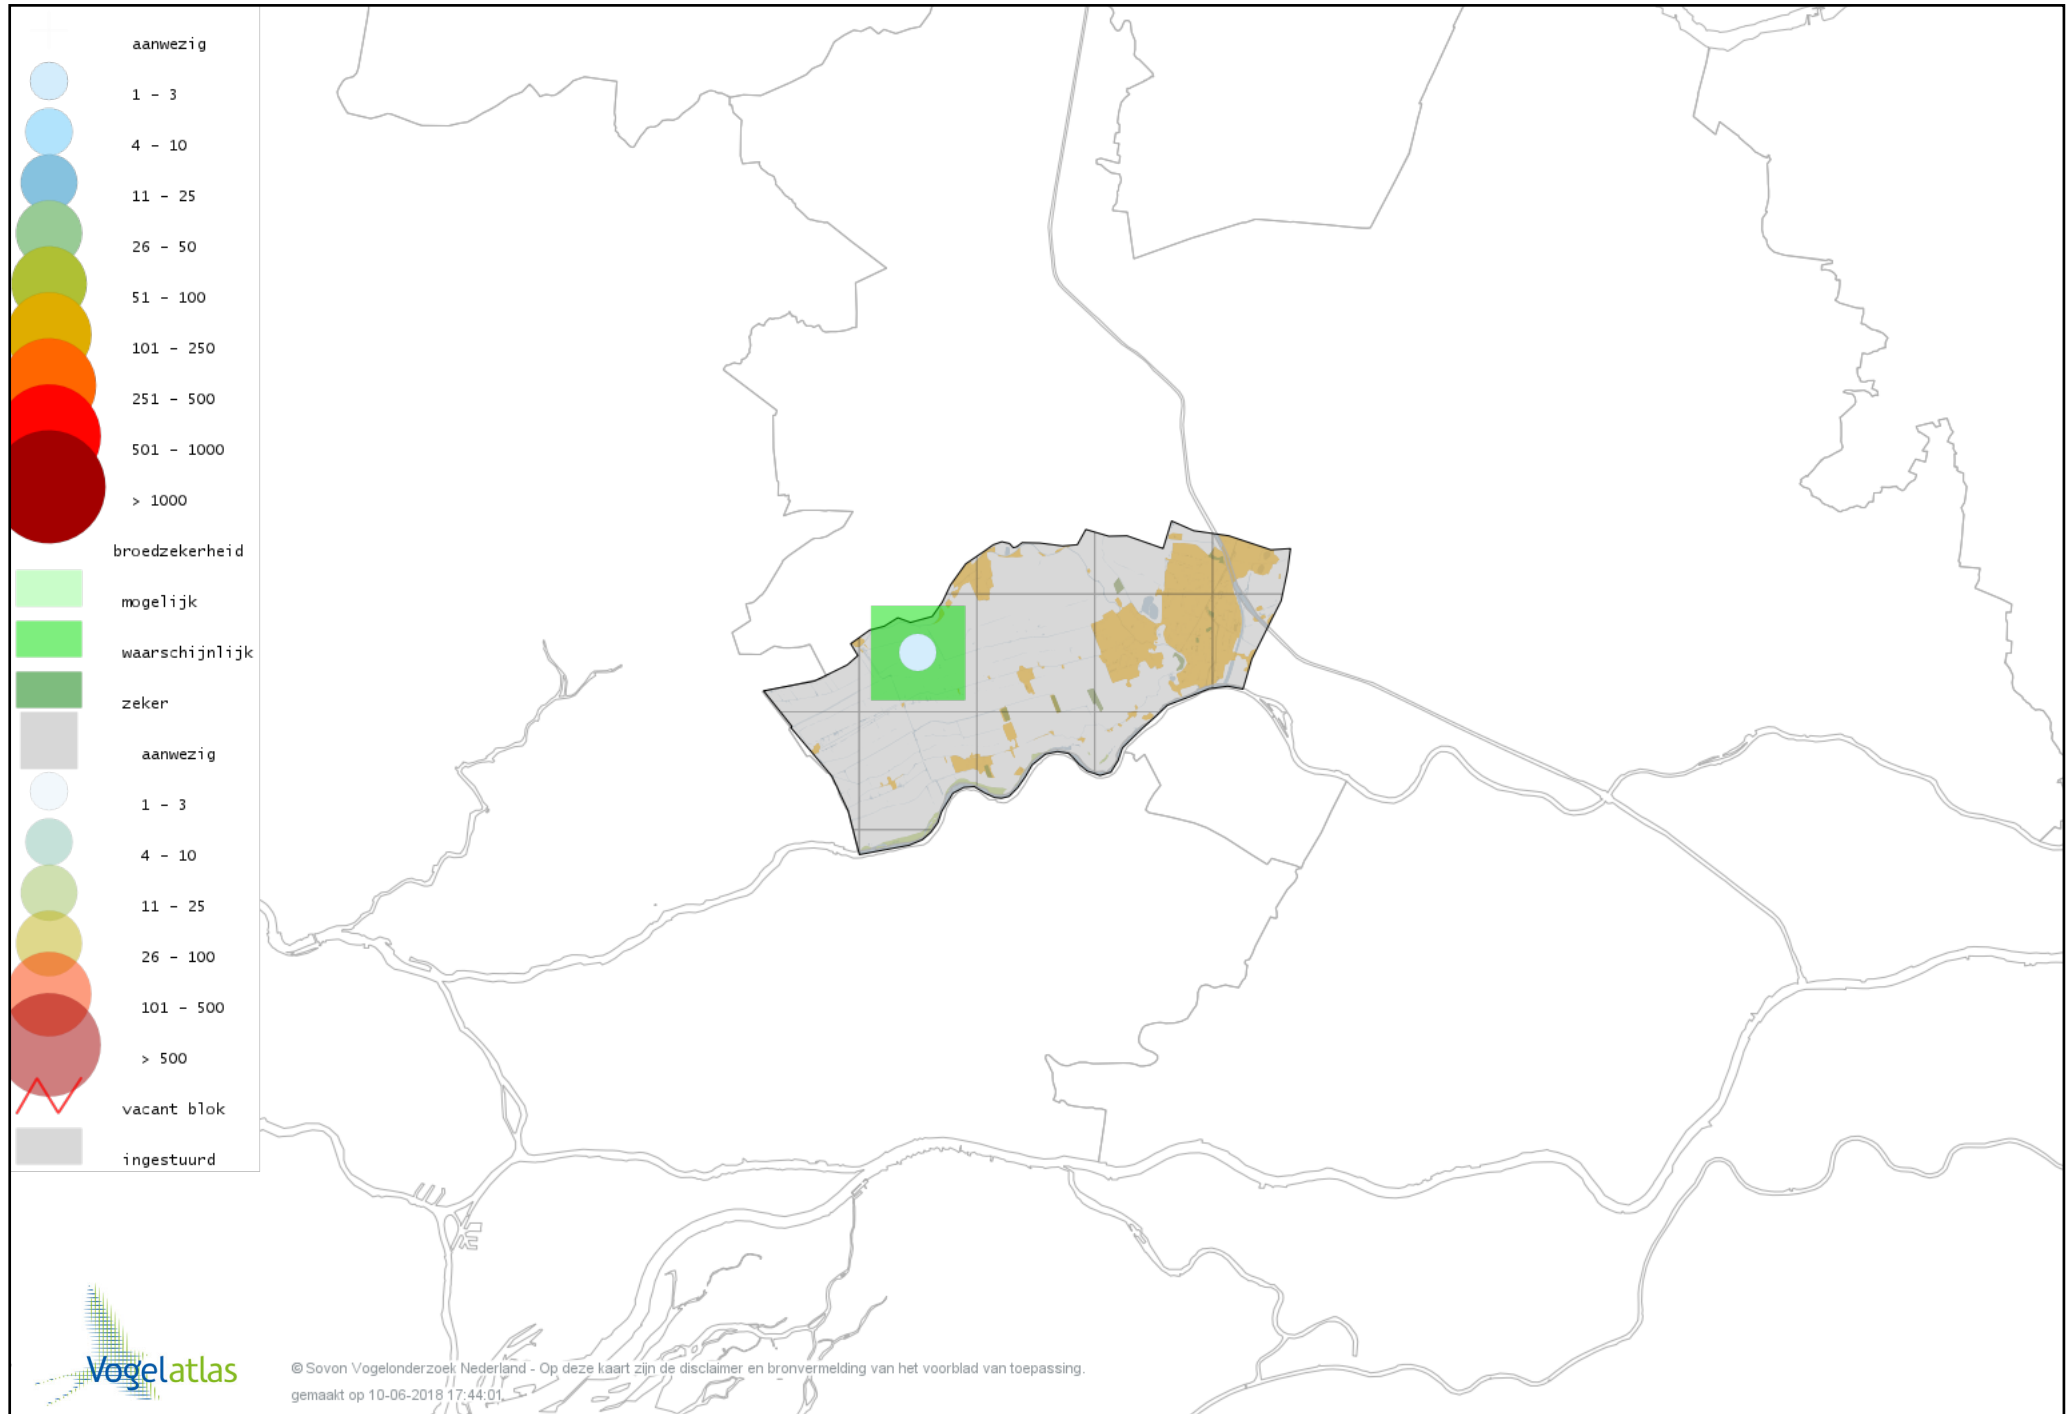

Voorlopige verspreidingskaart Brandgans x Canadese Gans broedseizoen