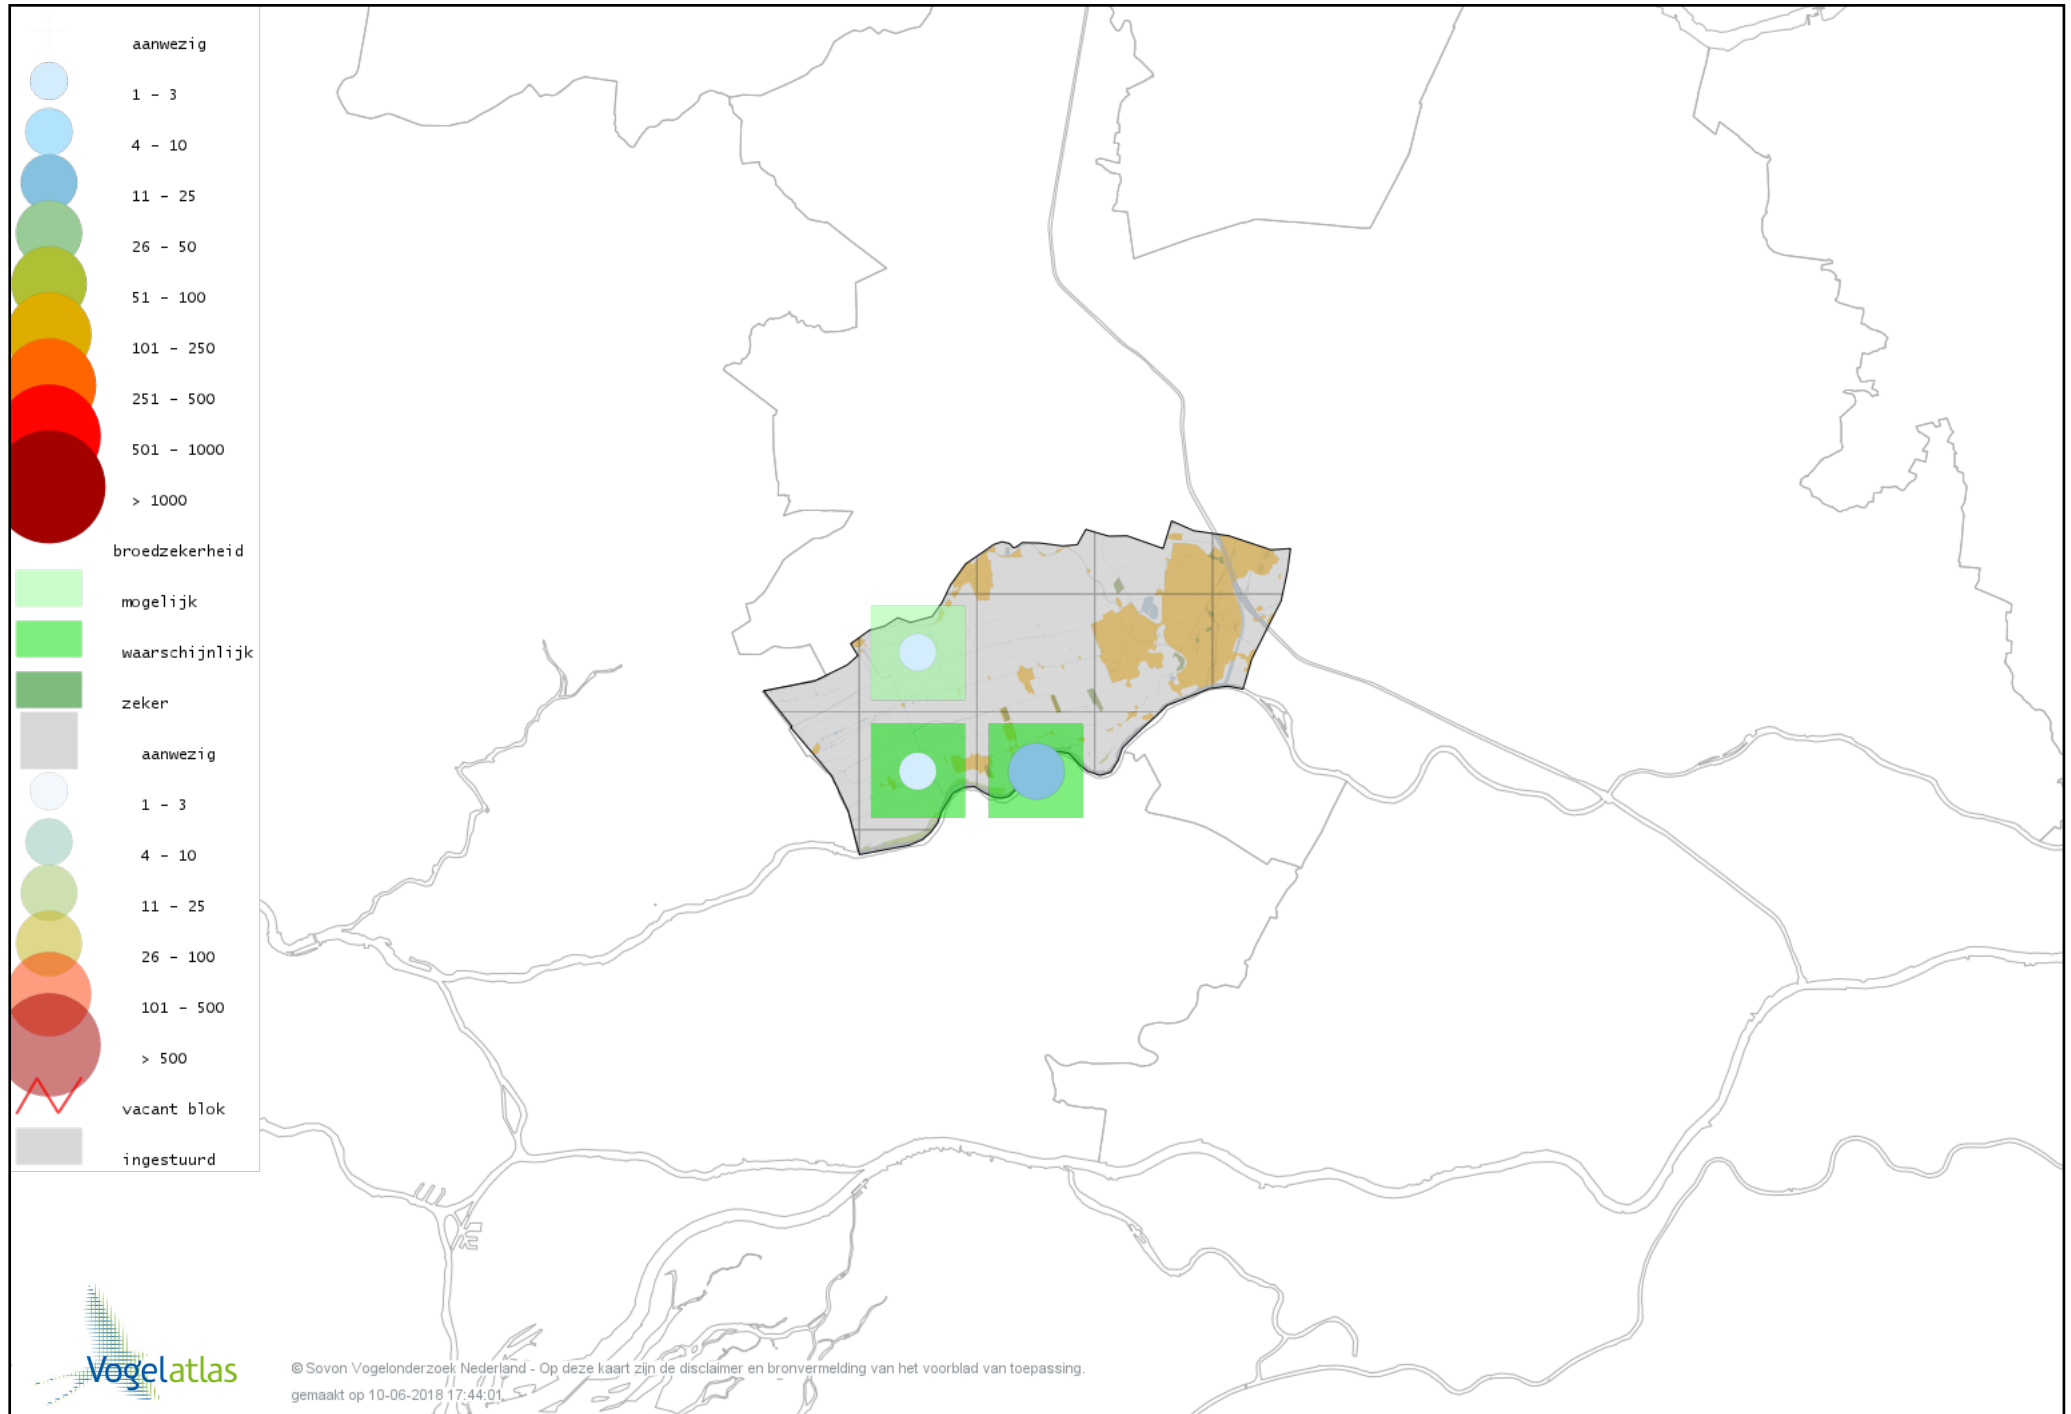

Voorlopige verspreidingskaart Cetti's Zanger broedseizoen

Voorlopige verspreidingskaart Staartmees broedseizoen

Voorlopige verspreidingskaart Japanse Nachtegaal broedseizoen

Voorlopige verspreidingskaart Tjiftjaf broedseizoen

Voorlopige verspreidingskaart Fitis broedseizoen

Voorlopige verspreidingskaart Braamsluiper broedseizoen

Voorlopige verspreidingskaart Grasmus broedseizoen

Voorlopige verspreidingskaart Tuinfluiter broedseizoen

Voorlopige verspreidingskaart Sprinkhaanzanger broedseizoen

Voorlopige verspreidingskaart Snor broedseizoen

Voorlopige verspreidingskaart Spotvogel broedseizoen

Voorlopige verspreidingskaart Bosrietzanger broedseizoen

Voorlopige verspreidingskaart Kleine Karekiet broedseizoen

Voorlopige verspreidingskaart Rietzanger broedseizoen

Voorlopige verspreidingskaart Grote Karekiet broedseizoen

Voorlopige verspreidingskaart Boomklever broedseizoen