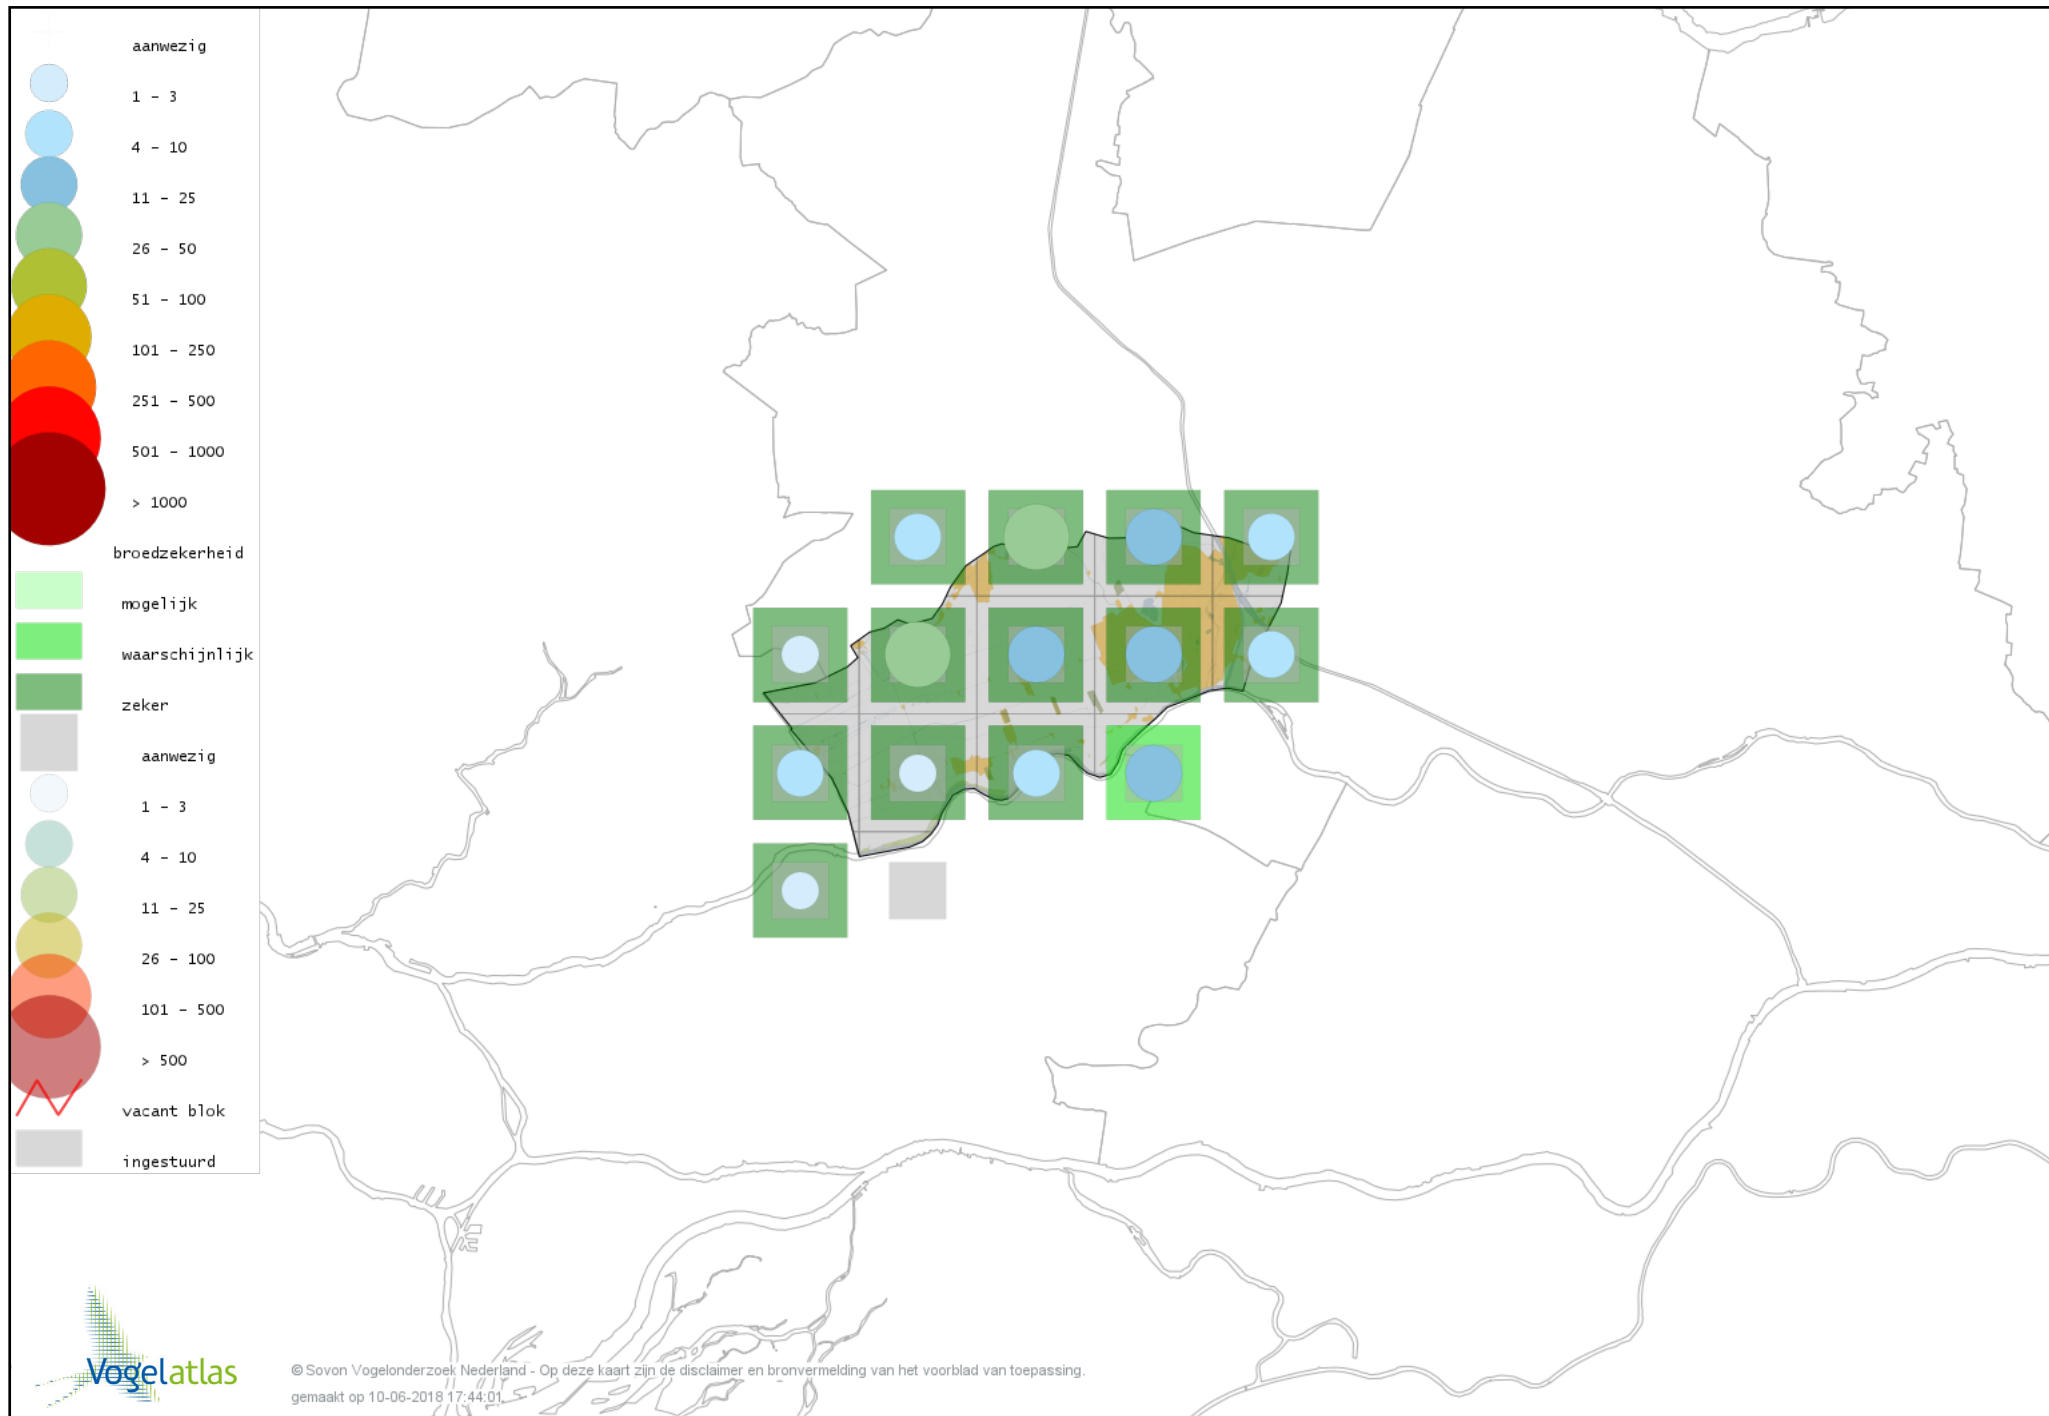

Voorlopige verspreidingskaart Zanglijster broedseizoen

Voorlopige verspreidingskaart Grote Lijster broedseizoen

Voorlopige verspreidingskaart Grauwe Vliegenvanger broedseizoen

Voorlopige verspreidingskaart Roodborst broedseizoen

Voorlopige verspreidingskaart Nachtegaal broedseizoen

Voorlopige verspreidingskaart Blauwborst broedseizoen

Voorlopige verspreidingskaart Zwarte Roodstaart broedseizoen

Voorlopige verspreidingskaart Gekraagde Roodstaart broedseizoen

Voorlopige verspreidingskaart Roodborsttapuit broedseizoen

Voorlopige verspreidingskaart Heggenmus broedseizoen

Voorlopige verspreidingskaart Huismus broedseizoen

Voorlopige verspreidingskaart Ringmus broedseizoen

Voorlopige verspreidingskaart Witte Kwikstaart broedseizoen

Voorlopige verspreidingskaart Rouwkwikstaart broedseizoen

Voorlopige verspreidingskaart Boompieper broedseizoen

Voorlopige verspreidingskaart Graspieper broedseizoen