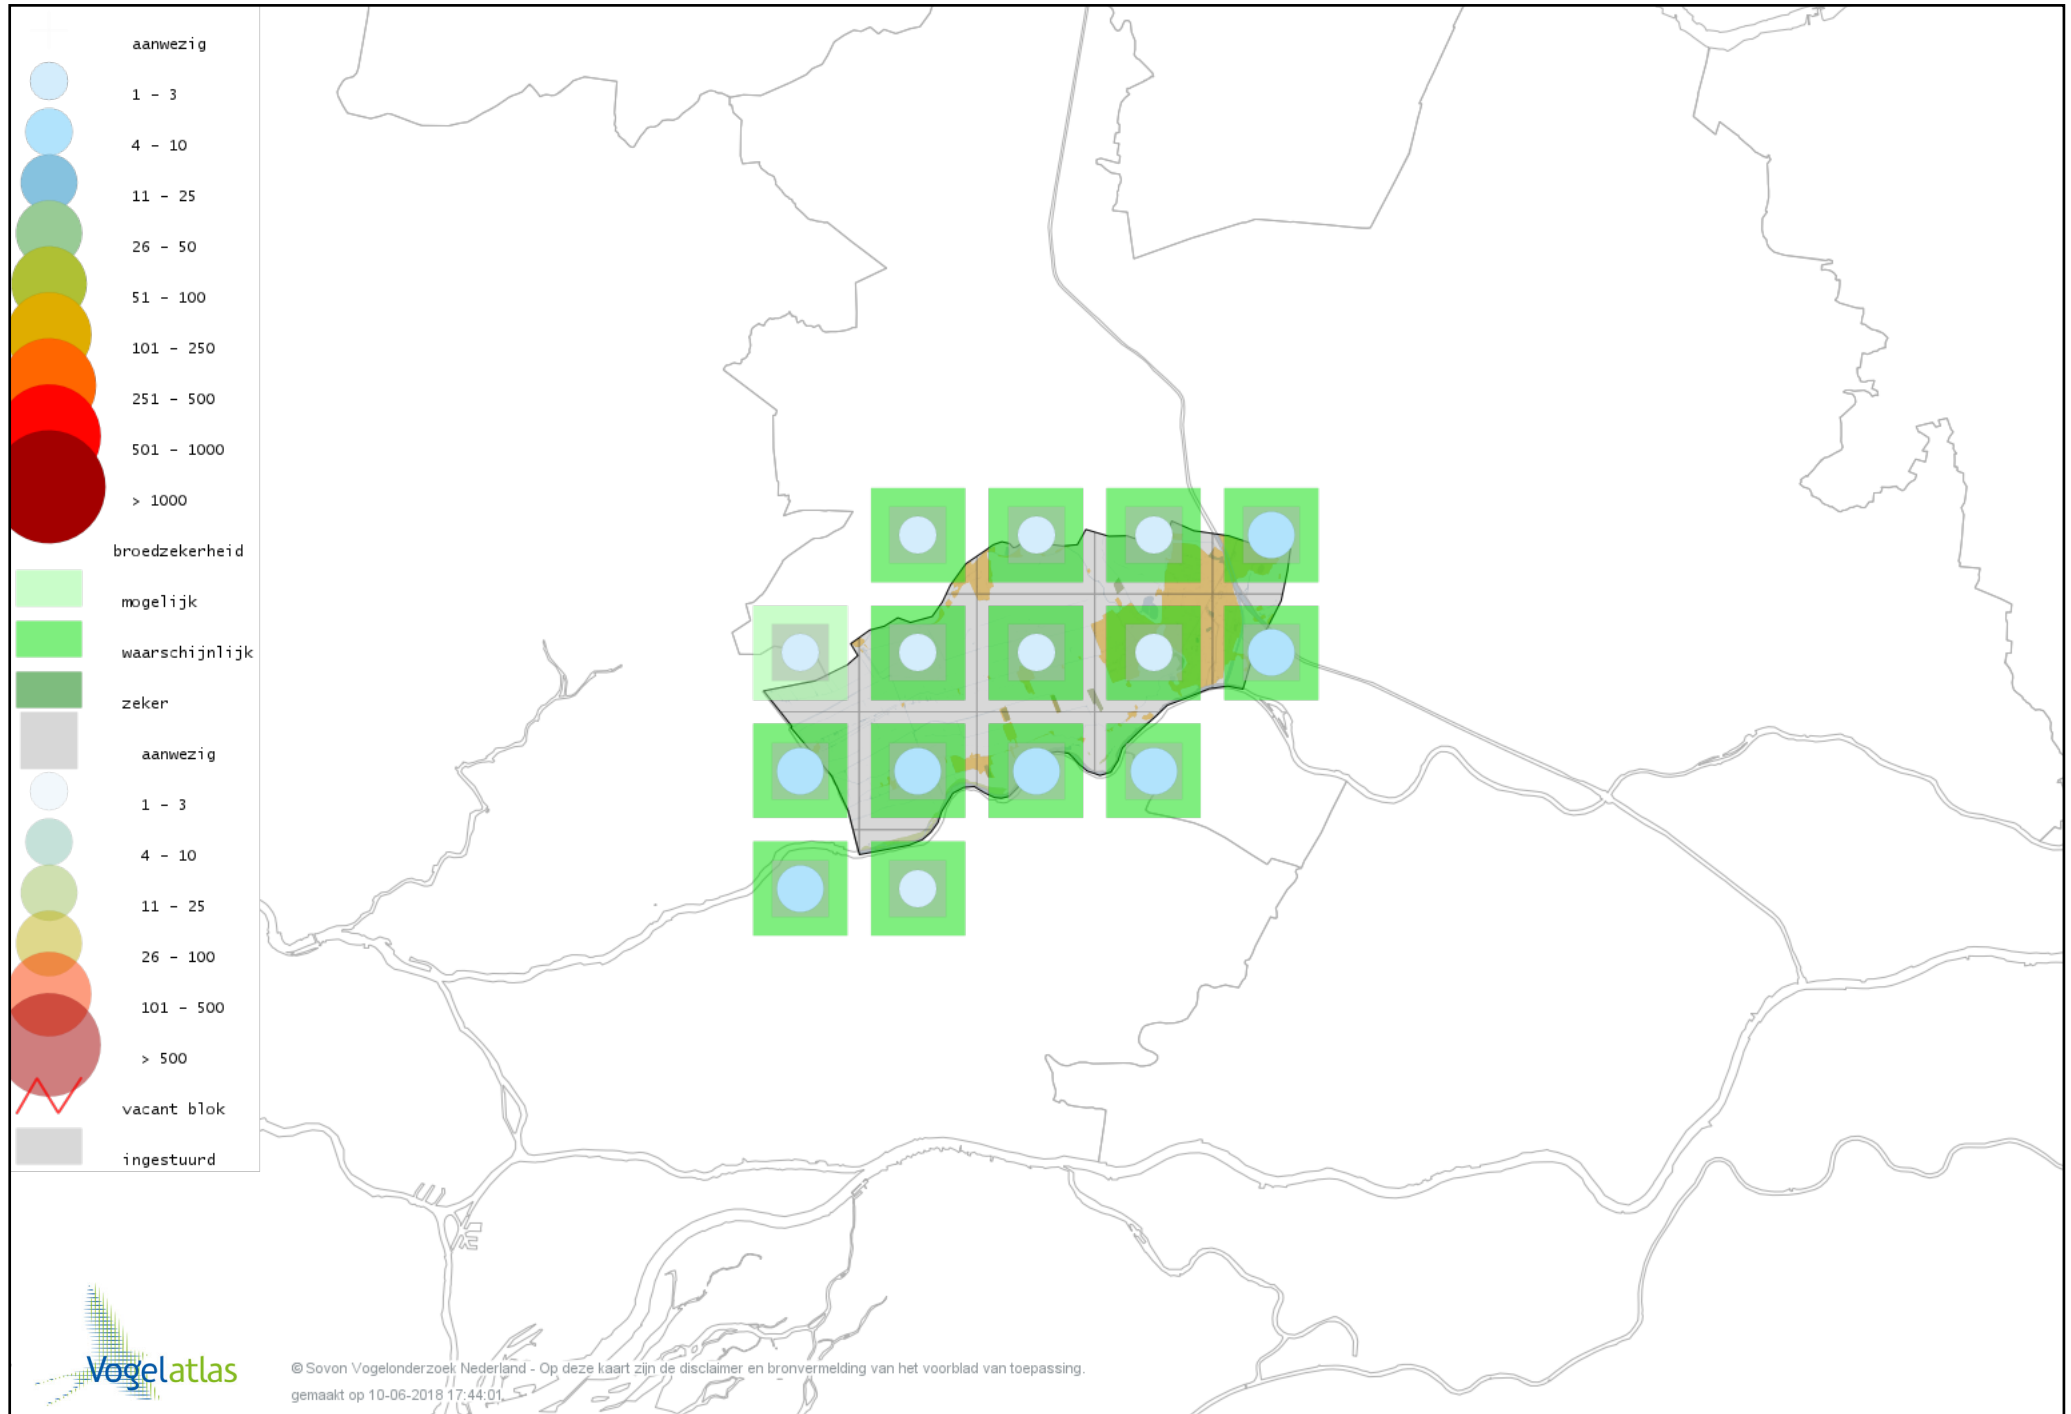

Voorlopige verspreidingskaart Watersnip broedseizoen

Voorlopige verspreidingskaart Grutto broedseizoen

Voorlopige verspreidingskaart Wulp broedseizoen

Voorlopige verspreidingskaart Oeverloper broedseizoen

Voorlopige verspreidingskaart Tureluur broedseizoen

Voorlopige verspreidingskaart Kleine Mantelmeeuw broedseizoen

Voorlopige verspreidingskaart Zilvermeeuw broedseizoen

Voorlopige verspreidingskaart Zwarte Stern broedseizoen

Voorlopige verspreidingskaart Visdief broedseizoen

Voorlopige verspreidingskaart Stadsduif broedseizoen

Voorlopige verspreidingskaart Holenduif broedseizoen

Voorlopige verspreidingskaart Houtduif broedseizoen

Voorlopige verspreidingskaart Turkse Tortel broedseizoen

Voorlopige verspreidingskaart Halsbandparkiet broedseizoen

Voorlopige verspreidingskaart Koekoek broedseizoen

Voorlopige verspreidingskaart Kerkuil broedseizoen