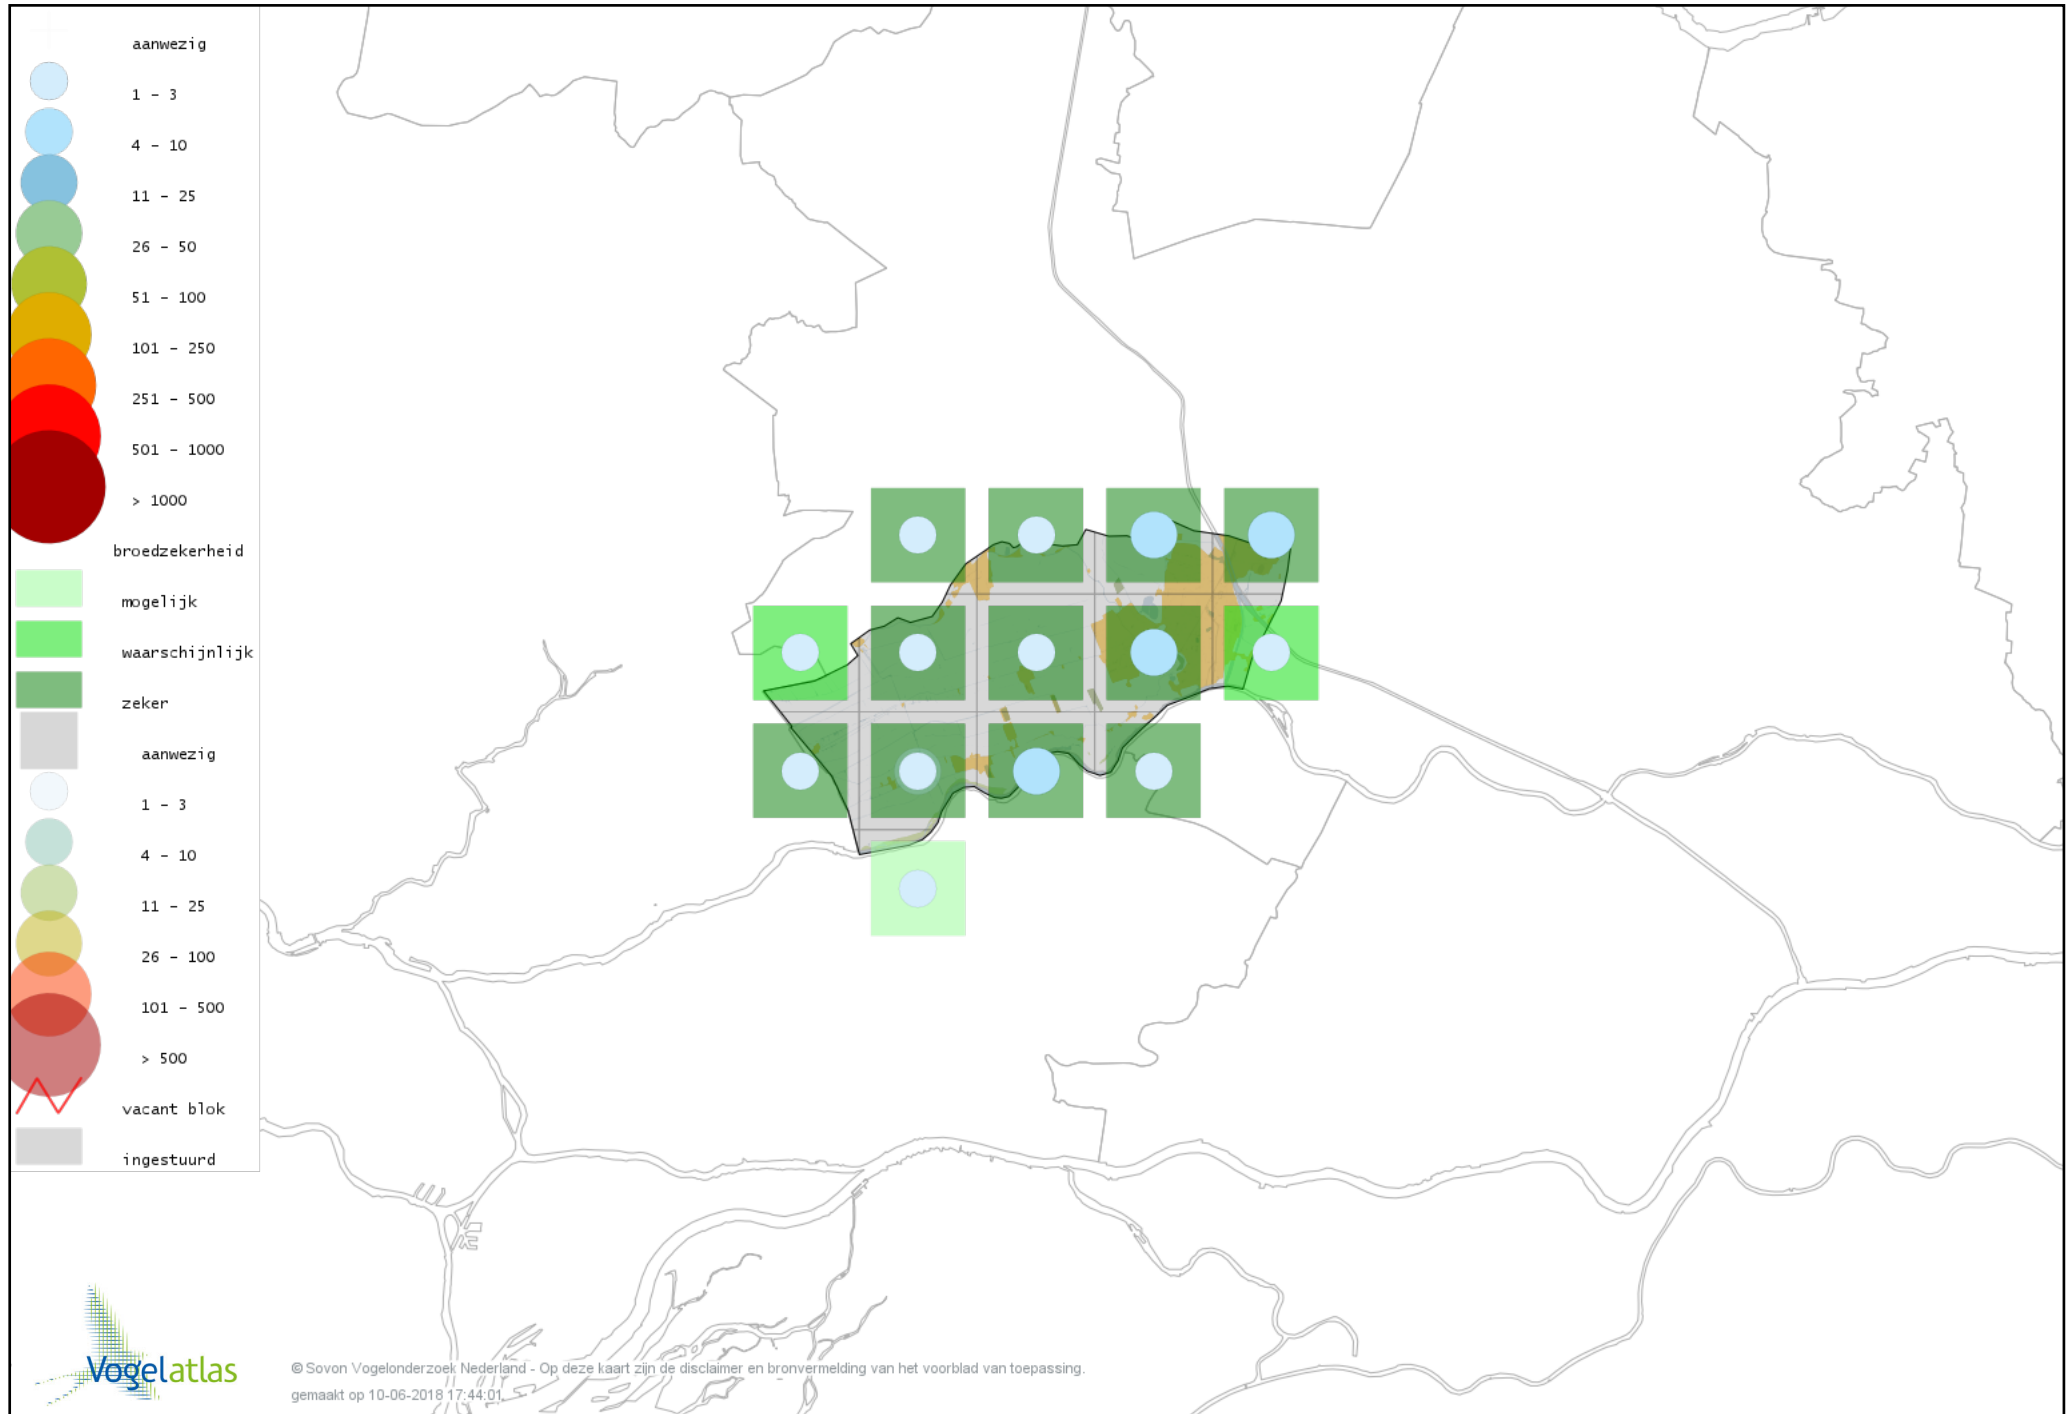

Voorlopige verspreidingskaart Purperreiger broedseizoen

Voorlopige verspreidingskaart Ooievaar broedseizoen

Voorlopige verspreidingskaart Lepelaar broedseizoen

Voorlopige verspreidingskaart Dodaars broedseizoen

Voorlopige verspreidingskaart Fuut broedseizoen

Voorlopige verspreidingskaart Bruine Kiekendief broedseizoen

Voorlopige verspreidingskaart Havik broedseizoen

Voorlopige verspreidingskaart Sperwer broedseizoen

Voorlopige verspreidingskaart Buizerd broedseizoen

Voorlopige verspreidingskaart Torenvalk broedseizoen

Voorlopige verspreidingskaart Boomvalk broedseizoen

Voorlopige verspreidingskaart Slechtvalk broedseizoen

Voorlopige verspreidingskaart Waterral broedseizoen

Voorlopige verspreidingskaart Porseleinhoen broedseizoen

Voorlopige verspreidingskaart Waterhoen broedseizoen

Voorlopige verspreidingskaart Meerkoet broedseizoen