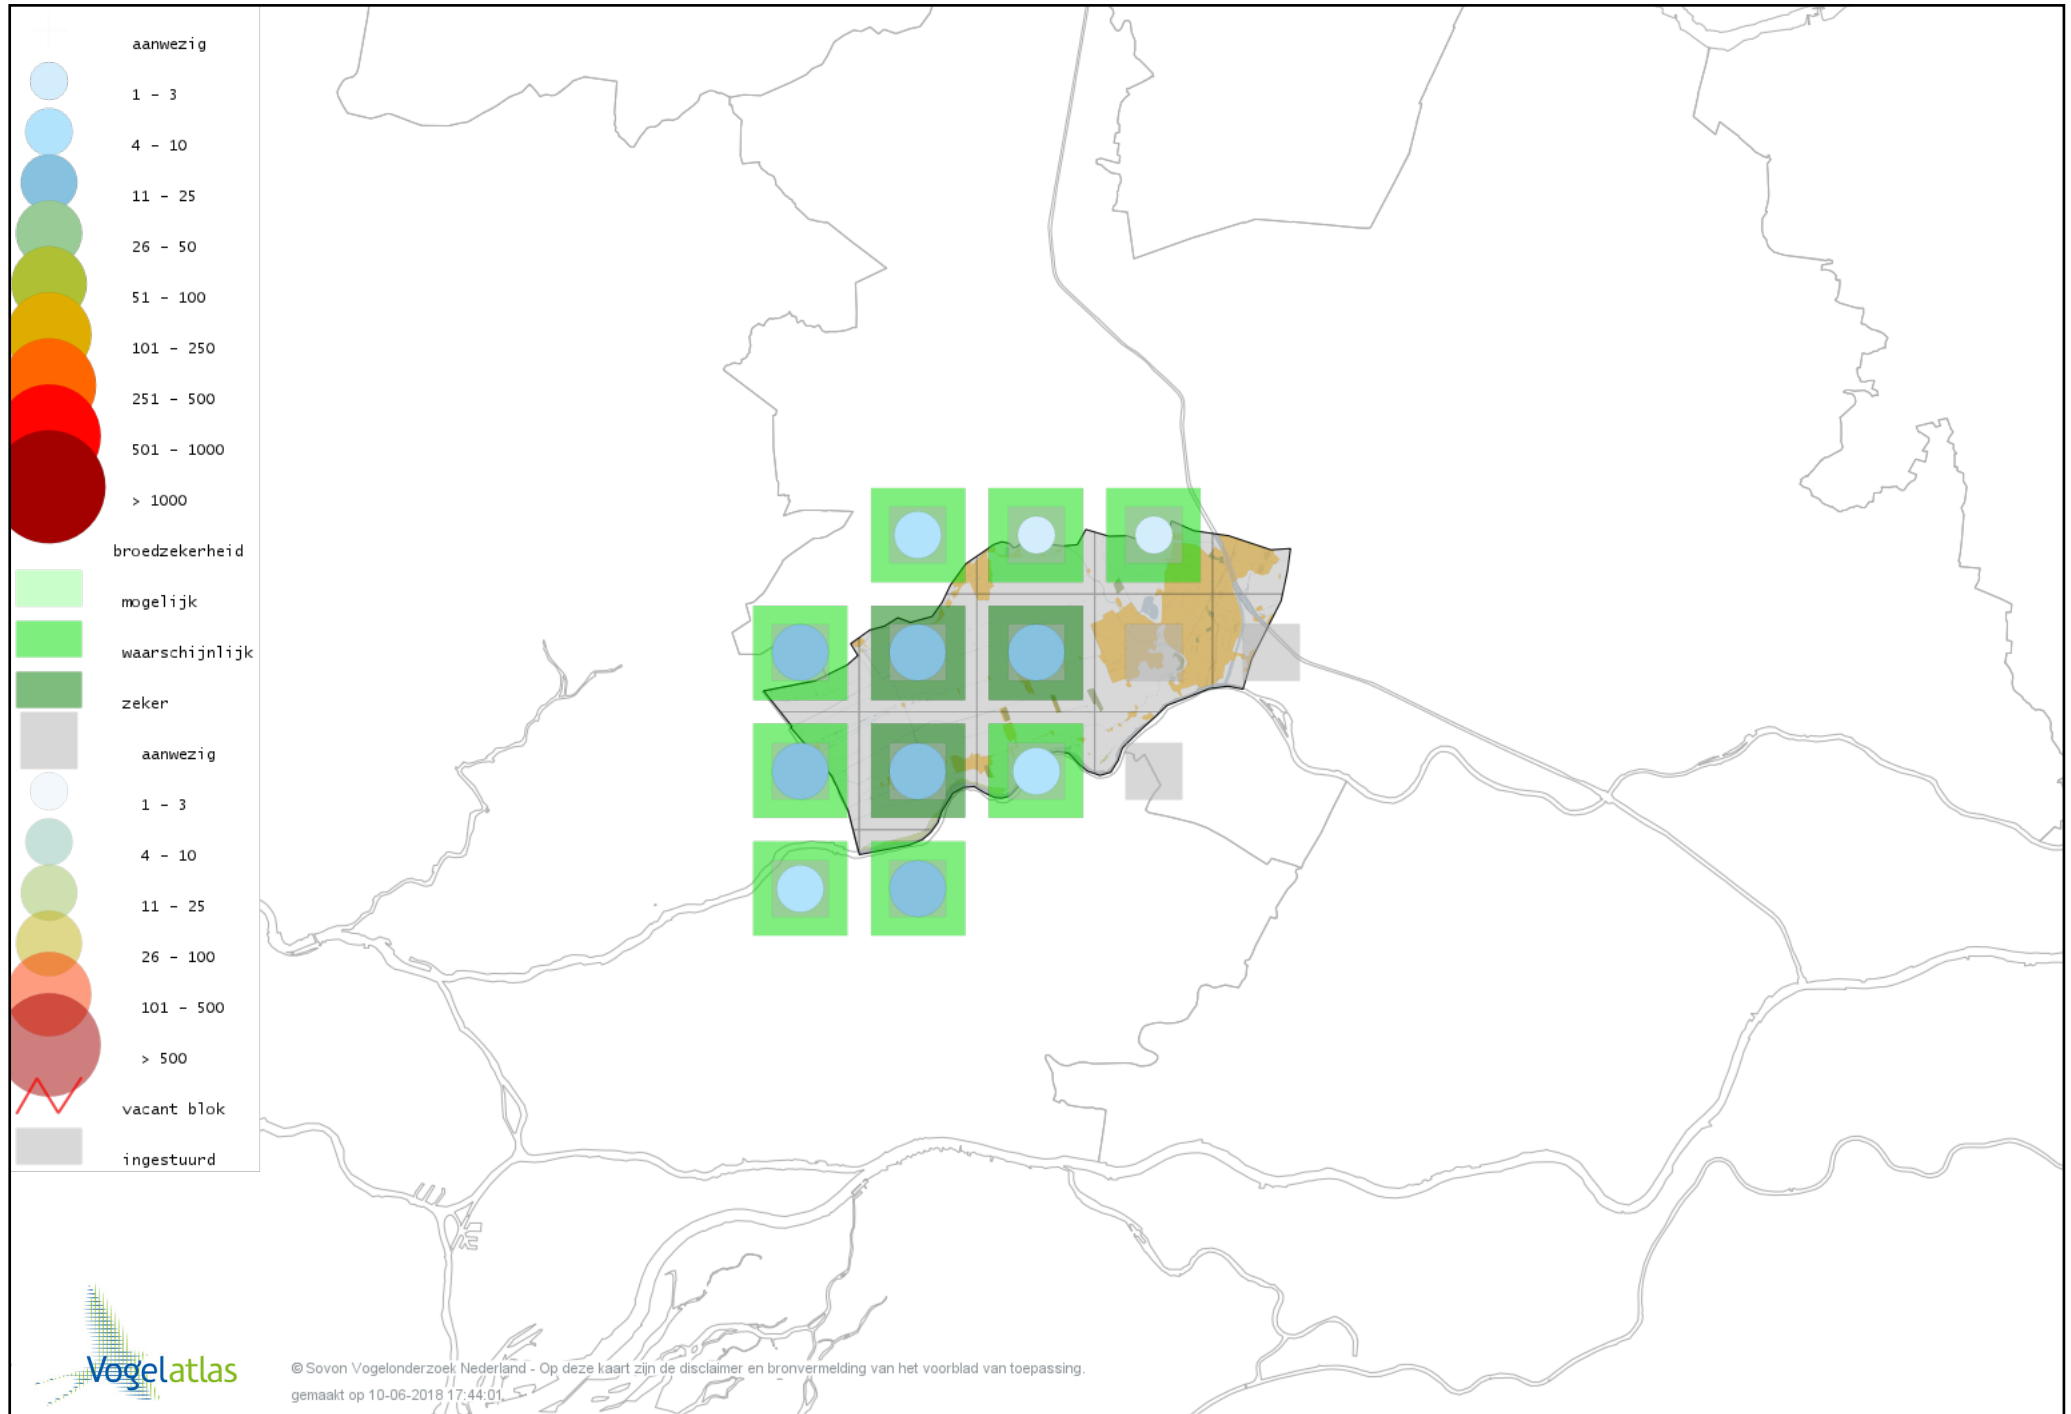

Voorlopige verspreidingskaart Goudhaan broedseizoen

Voorlopige verspreidingskaart Vuurgoudhaan broedseizoen

Voorlopige verspreidingskaart Pimpelmees broedseizoen

Voorlopige verspreidingskaart Koolmees broedseizoen

Voorlopige verspreidingskaart Zwarte Mees broedseizoen

Voorlopige verspreidingskaart Matkop broedseizoen

Voorlopige verspreidingskaart Glanskop broedseizoen

Voorlopige verspreidingskaart Beardman broedseizoen

Voorlopige verspreidingskaart Veldleeuwerik broedseizoen

Voorlopige verspreidingskaart Oeverzwaluw broedseizoen

Voorlopige verspreidingskaart Boerenzwaluw broedseizoen

Voorlopige verspreidingskaart Huiszwaluw broedseizoen