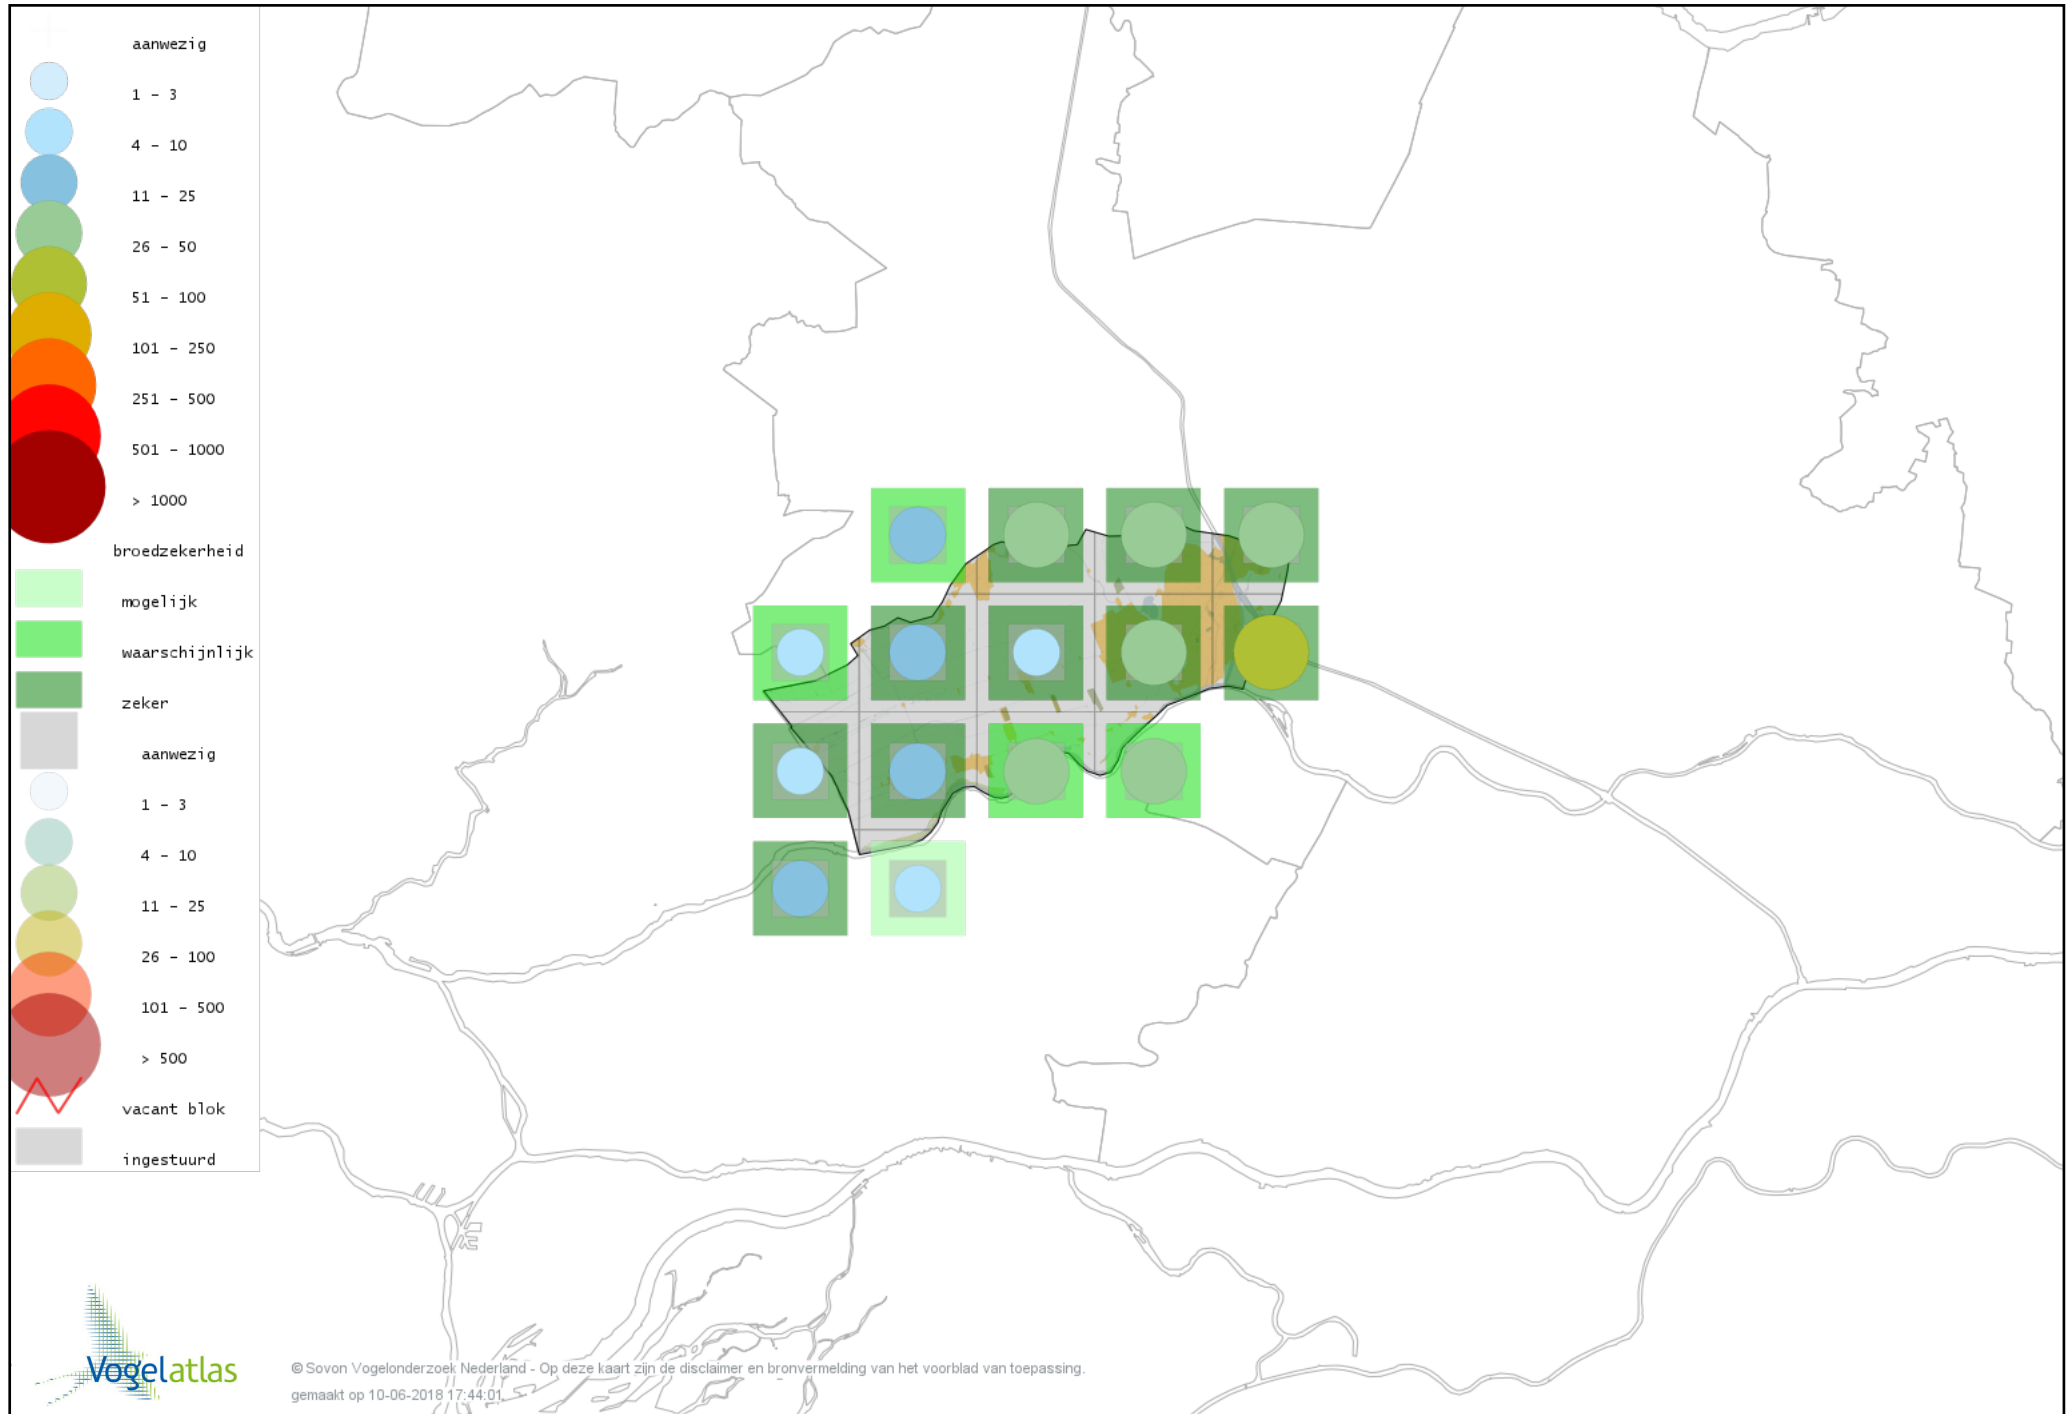

Voorlopige verspreidingskaart Slobeend broedseizoen

Voorlopige verspreidingskaart Wilde Eend broedseizoen

Voorlopige verspreidingskaart Soepeend broedseizoen

Voorlopige verspreidingskaart Zomertaling broedseizoen

Voorlopige verspreidingskaart Wintertaling broedseizoen

Voorlopige verspreidingskaart Patrijs broedseizoen

Voorlopige verspreidingskaart Kwartel broedseizoen

Voorlopige verspreidingskaart Kip broedseizoen

Voorlopige verspreidingskaart Fazant broedseizoen

Voorlopige verspreidingskaart Aalscholver broedseizoen

Voorlopige verspreidingskaart Roerdomp broedseizoen

Voorlopige verspreidingskaart Blauwe Reiger broedseizoen

Voorlopige verspreidingskaart Purperreiger broedseizoen

Voorlopige verspreidingskaart Ooievaar broedseizoen

Voorlopige verspreidingskaart Lepelaar broedseizoen

Voorlopige verspreidingskaart Dodaars broedseizoen