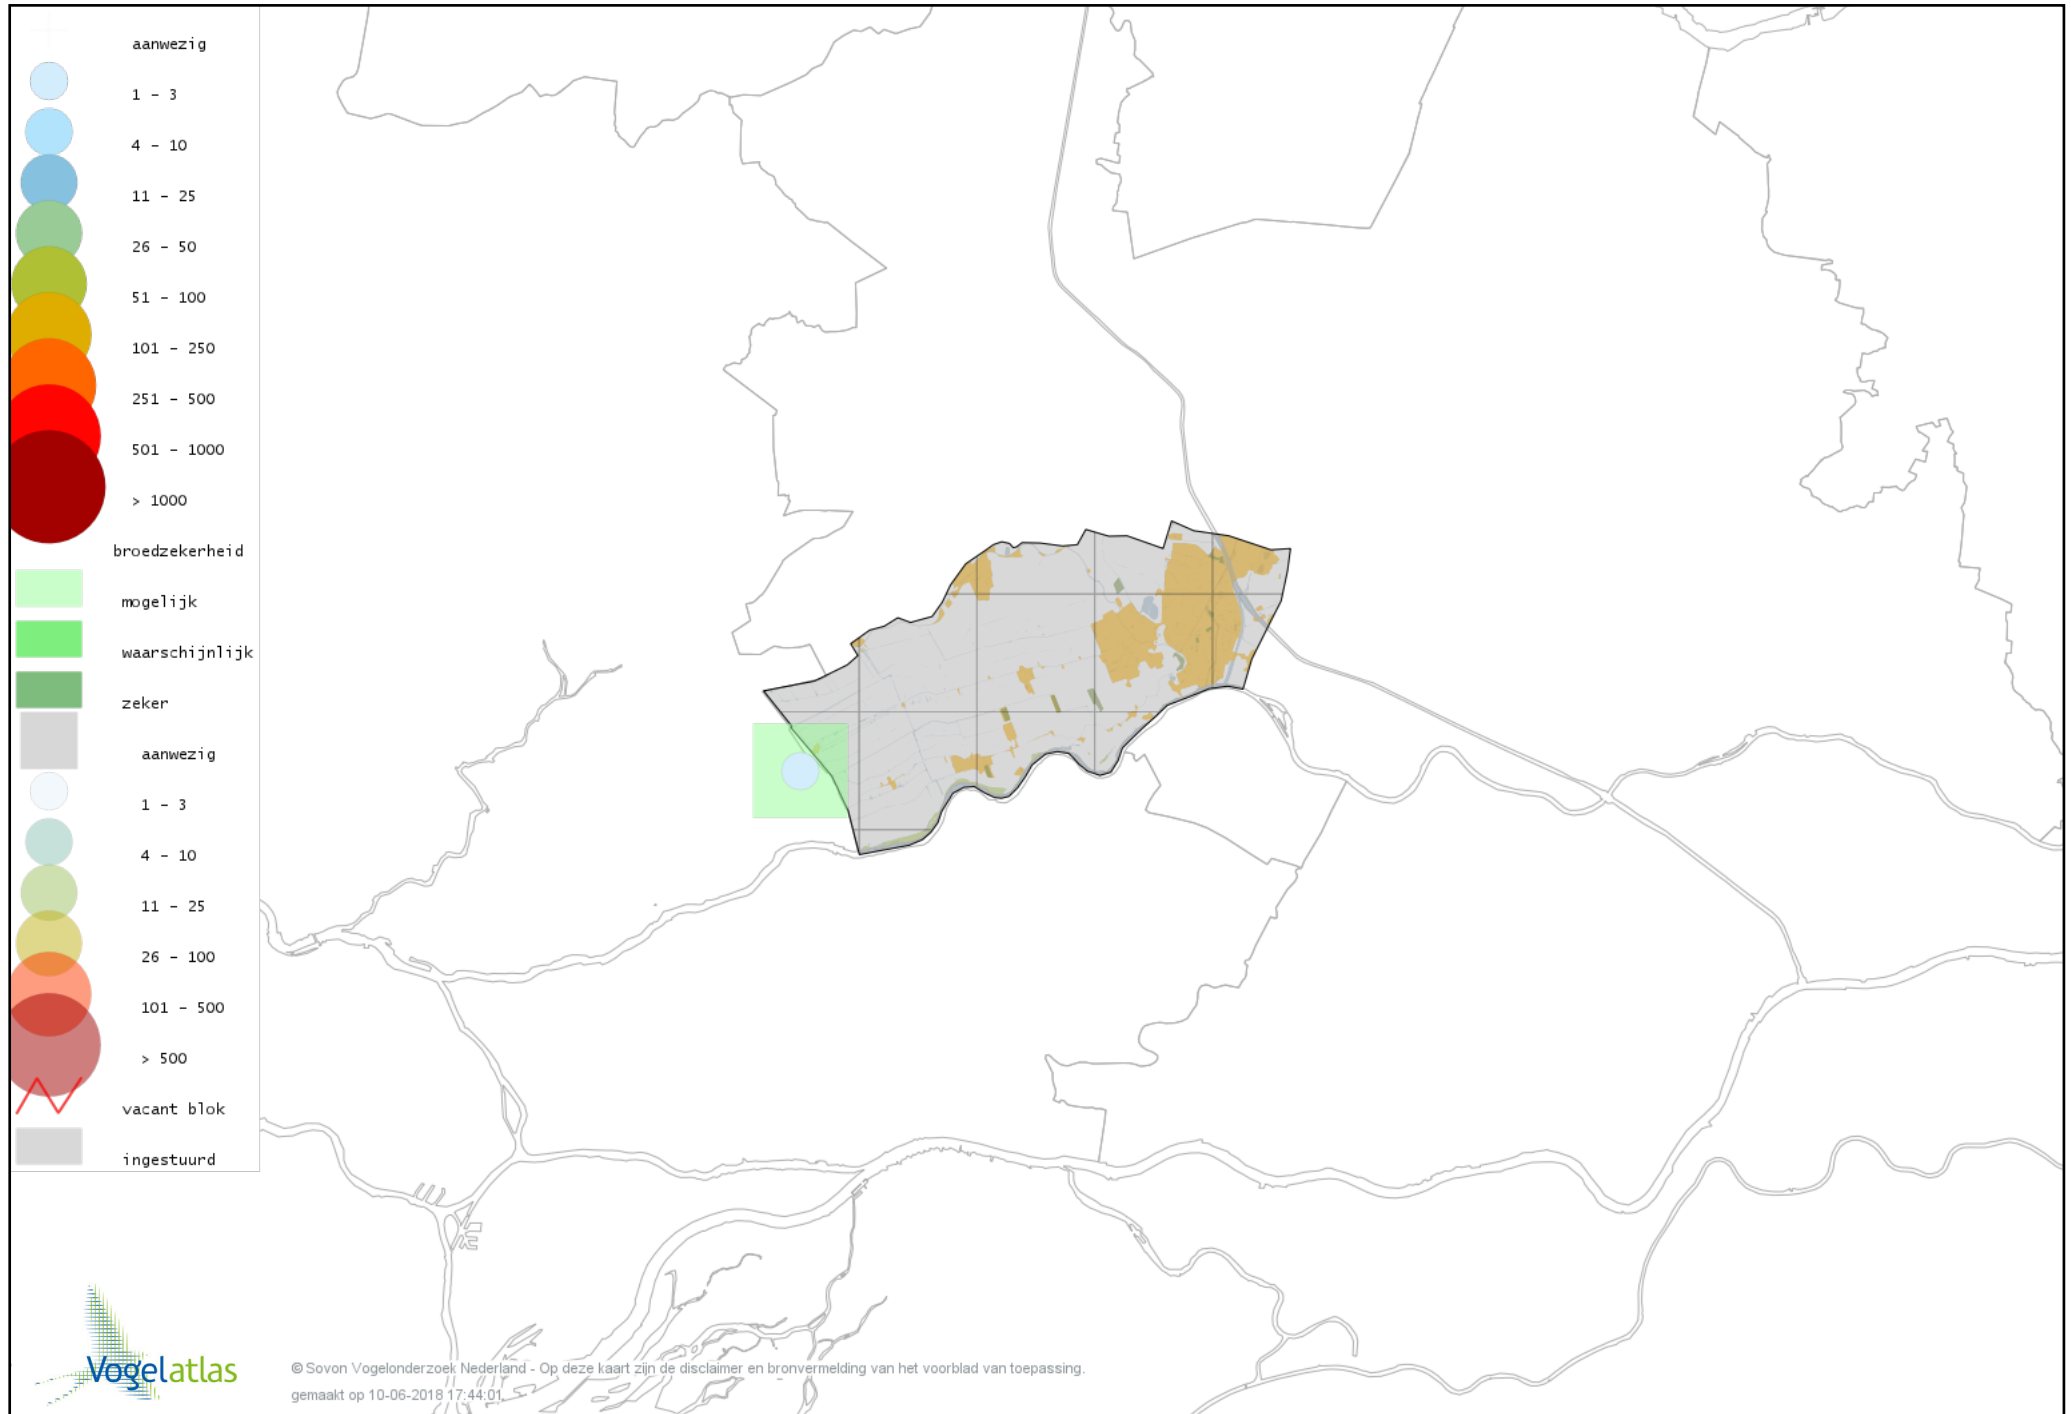

Ook worden in de kaarten de historische atlasresultaten (in rood) weergegeven.

Disclaimer

Deze verspreidingskaarten ondersteunen het completeren van de atlastellingen en verzamelen van aanvullende waarnemingen. De kaarten zijn nog niet volledig en kunnen fouten bevatten. Overname is toegestaan onder voorwaarde van bronvermelding (www.sovon.nl/vogelatlas)

De kleurtint (blauw) is de beste referentie voor de tot nu toe waargenomen aantalsklasse.

De stipgrootte is relatief. Vergelijk daarvoor de atlasblok grootte van de legenda met die van het kaartbeeld.

Voorlopige verspreidingskaart Knobbelzwaan broedseizoen

Voorlopige verspreidingskaart Indische Gans broedseizoen

Voorlopige verspreidingskaart Keizergans broedseizoen

Voorlopige verspreidingskaart Knobbelgans (Chinese) broedseizoen

Voorlopige verspreidingskaart Grauwe Gans broedseizoen

Voorlopige verspreidingskaart Soepgans broedseizoen

Voorlopige verspreidingskaart Dwerggans broedseizoen

Voorlopige verspreidingskaart Kolgans broedseizoen

Voorlopige verspreidingskaart Kleine Canadese Gans (minima) broedseizoen