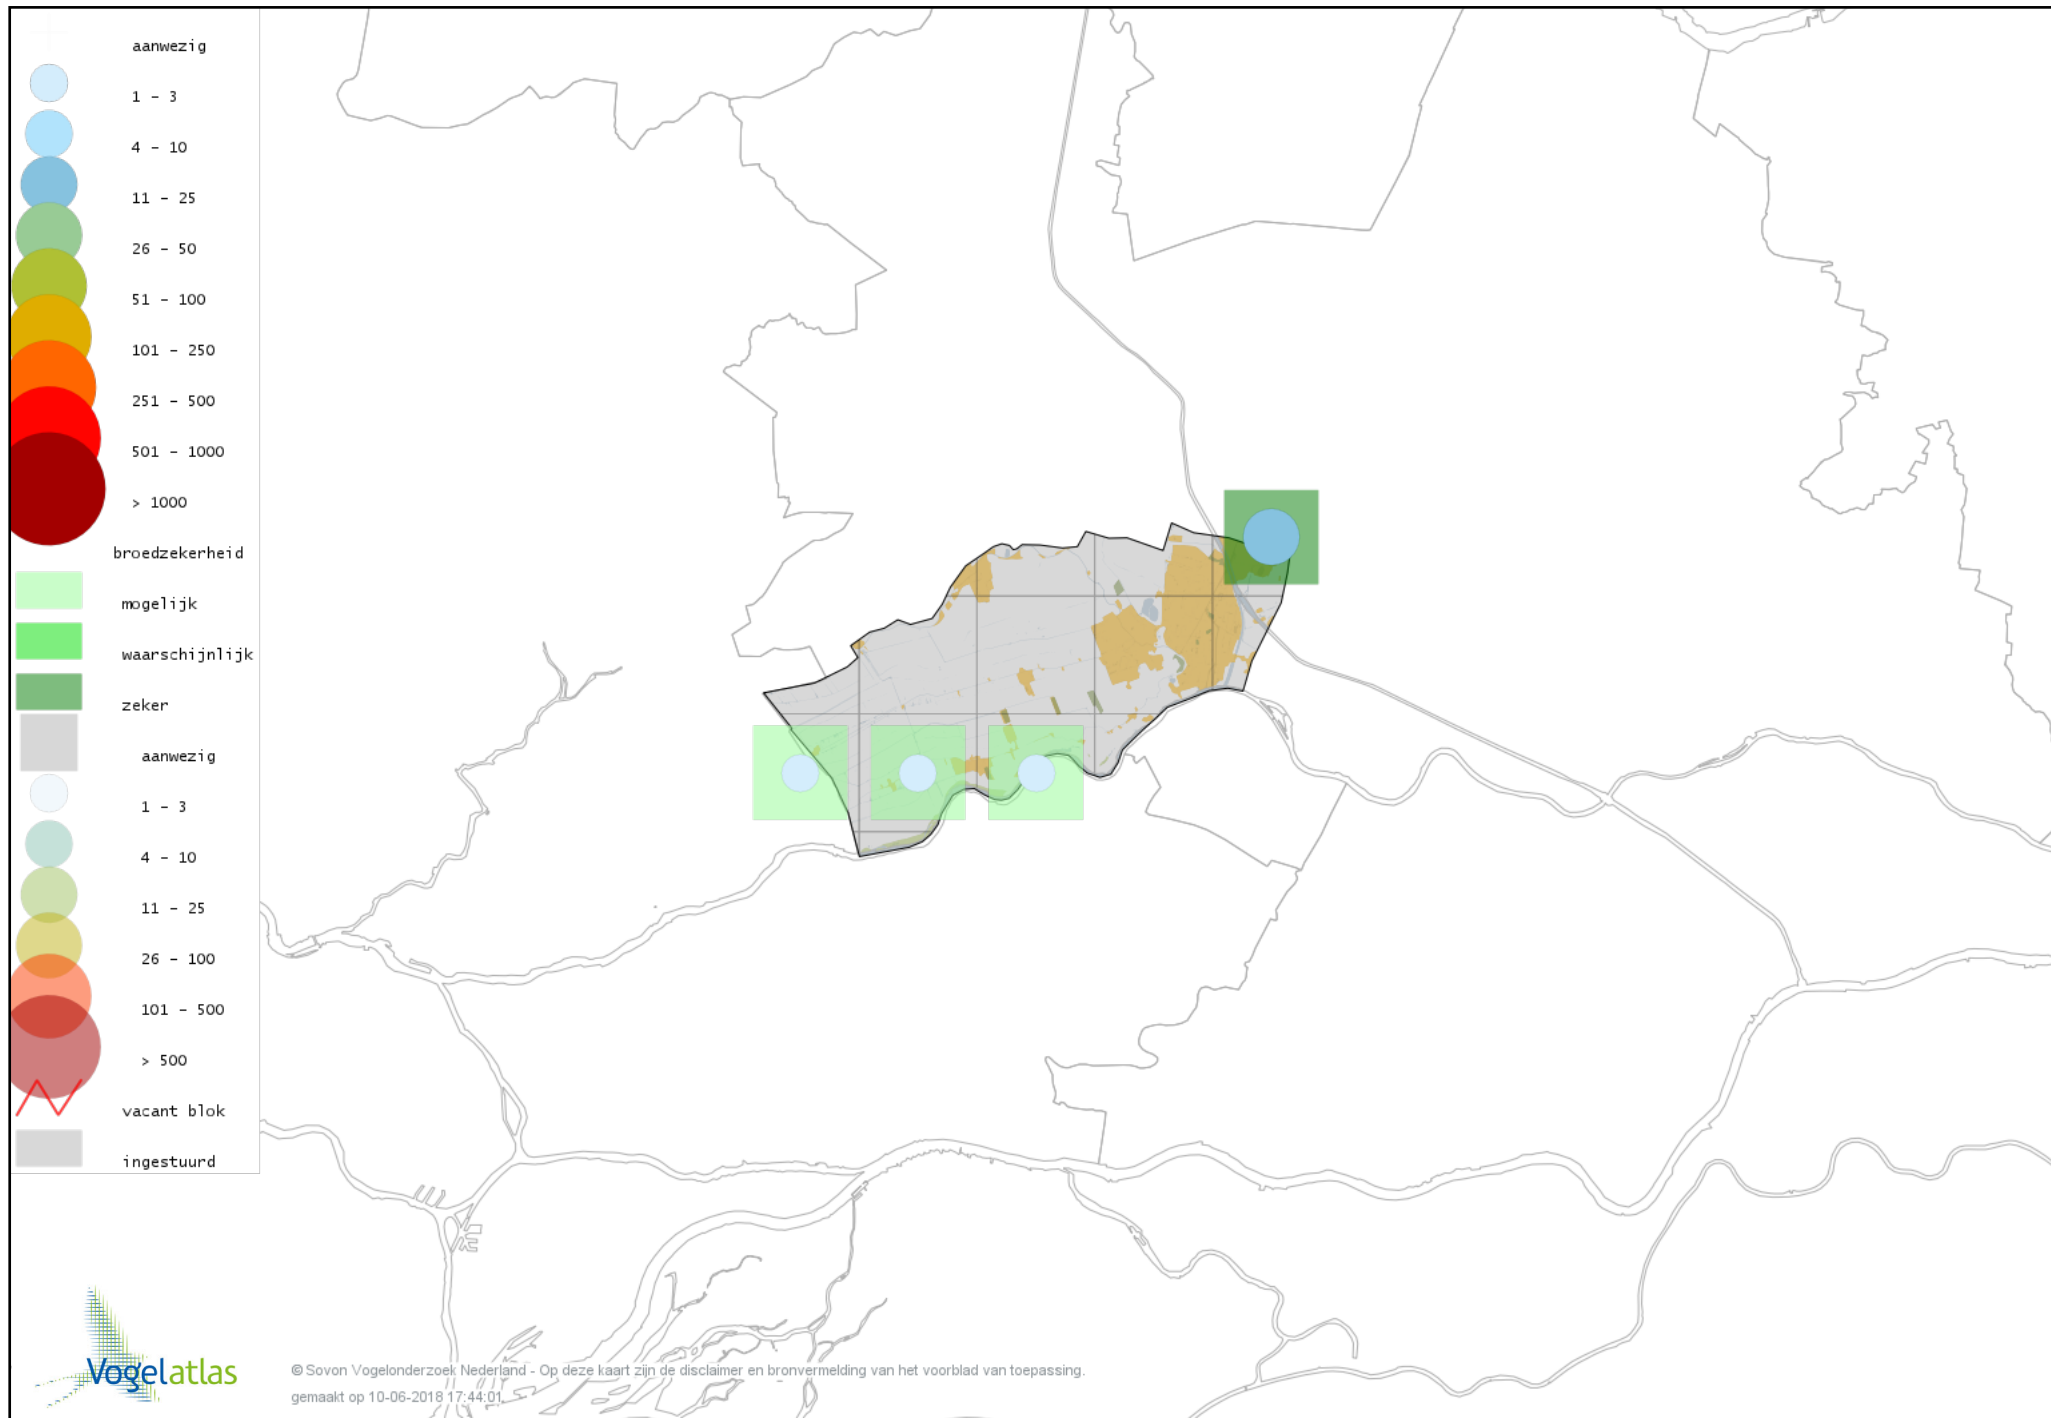

Voorlopige verspreidingskaart hybride gans broedseizoen

Voorlopige verspreidingskaart Bergeend broedseizoen

Voorlopige verspreidingskaart Tafeleend broedseizoen

Voorlopige verspreidingskaart Kuifeend broedseizoen

Voorlopige verspreidingskaart Muskuseend broedseizoen

Voorlopige verspreidingskaart Mandarijneend broedseizoen

Voorlopige verspreidingskaart Krakeend broedseizoen

Voorlopige verspreidingskaart Smient broedseizoen

Voorlopige verspreidingskaart Slobeend broedseizoen

Voorlopige verspreidingskaart Wilde Eend broedseizoen

Voorlopige verspreidingskaart Soepeend broedseizoen

Voorlopige verspreidingskaart Zomertaling broedseizoen