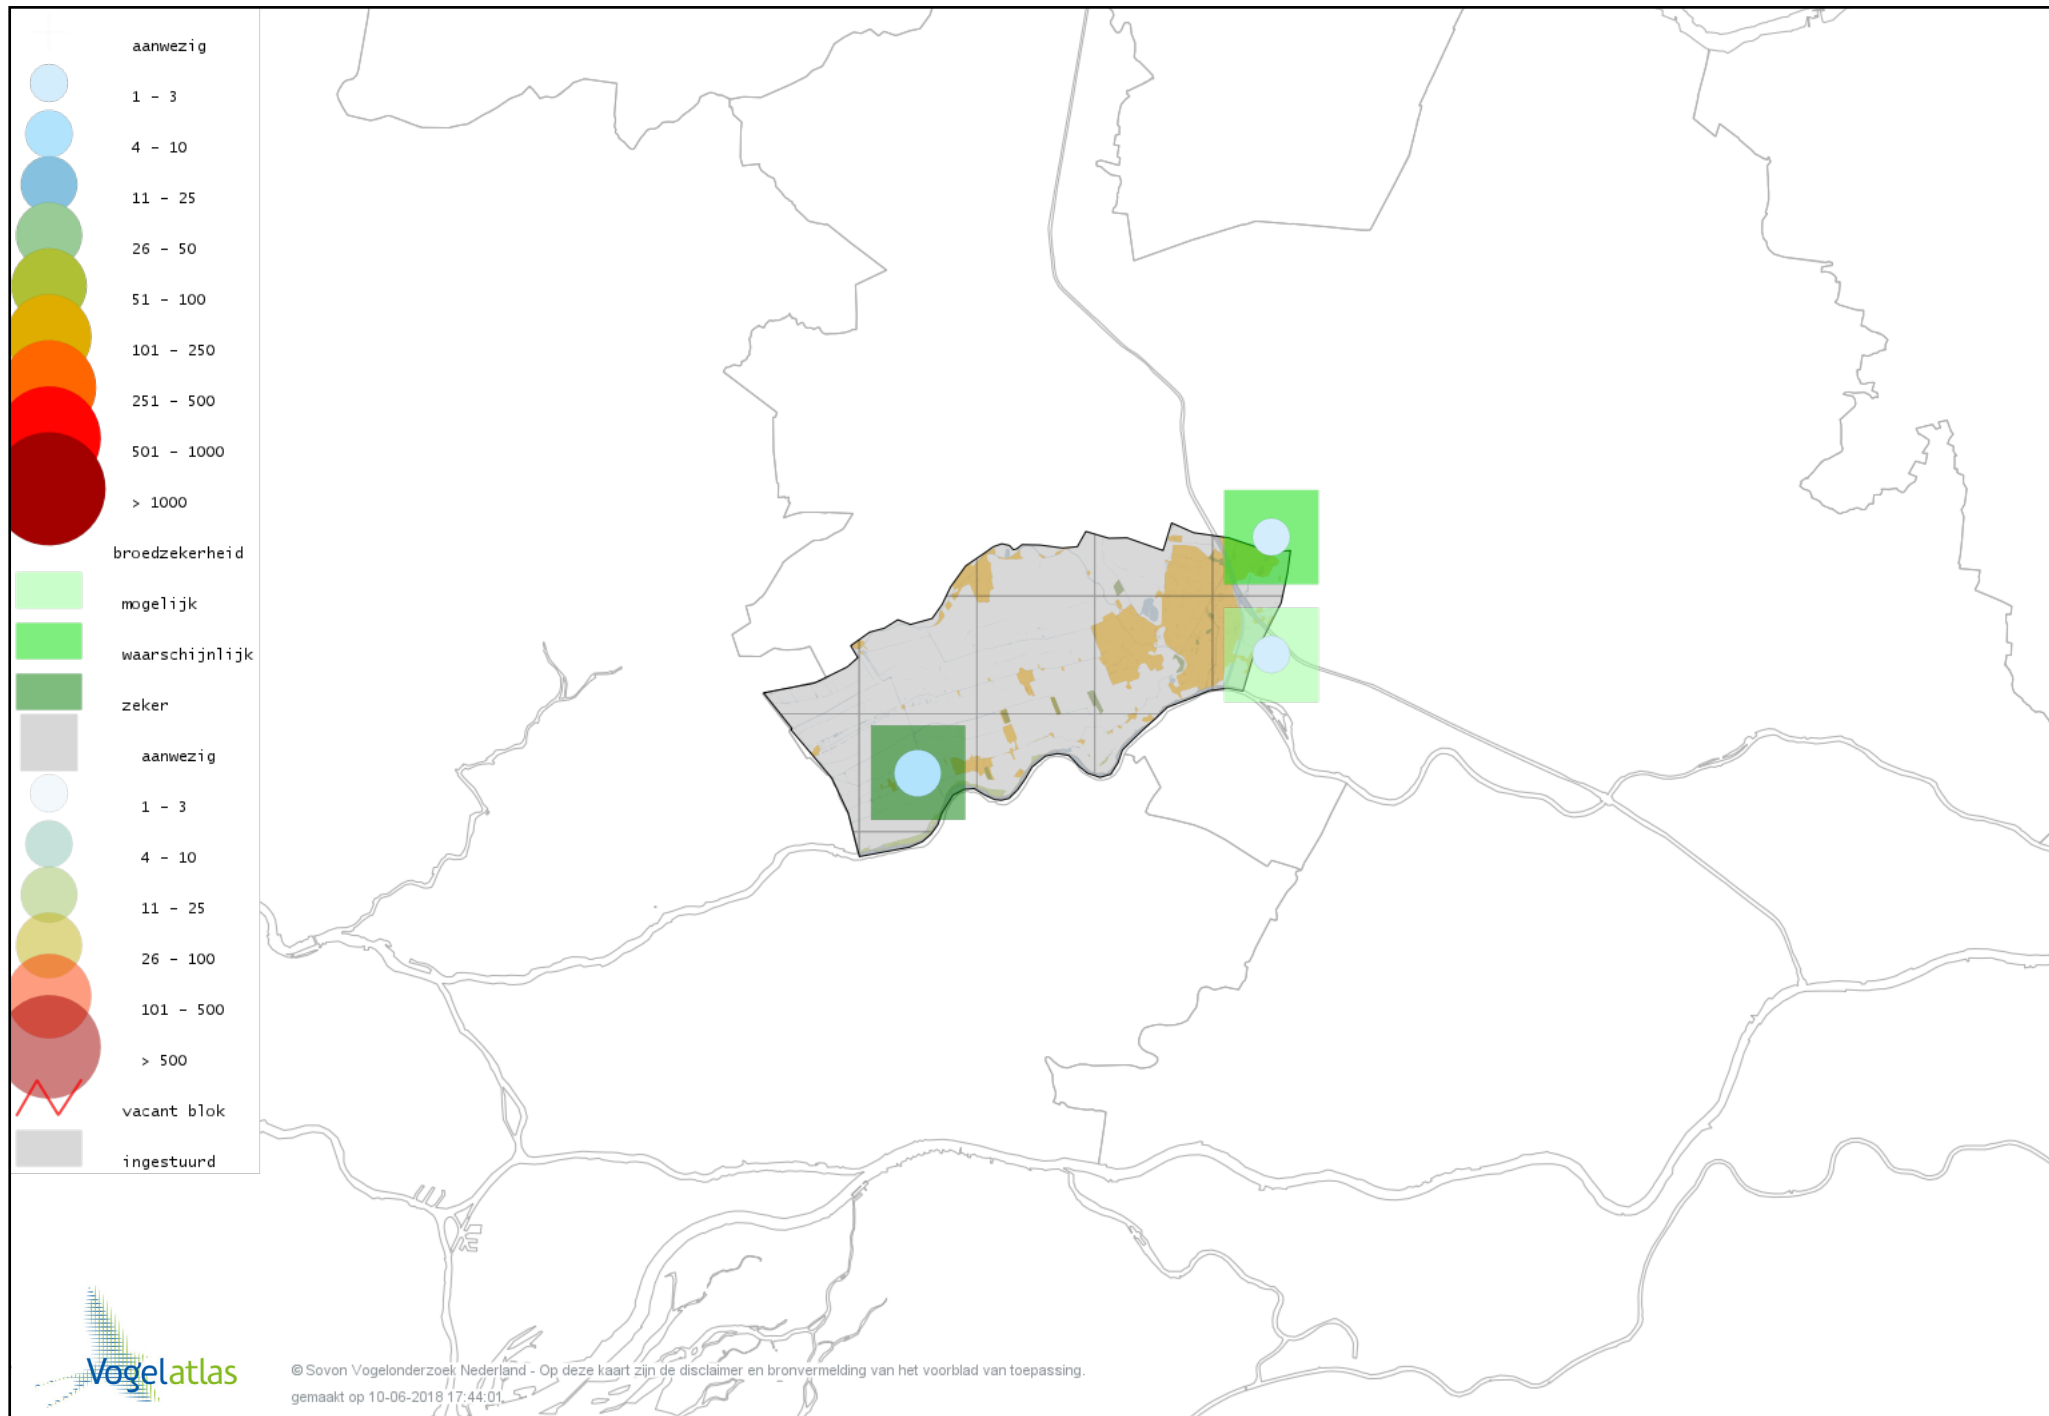

Voorlopige verspreidingskaart Slobeend broedseizoen

Voorlopige verspreidingskaart Wilde Eend broedseizoen

Voorlopige verspreidingskaart Soepeend broedseizoen

Voorlopige verspreidingskaart Zomertaling broedseizoen

Voorlopige verspreidingskaart Wintertaling broedseizoen

Voorlopige verspreidingskaart Patrijs broedseizoen

Voorlopige verspreidingskaart Kwartel broedseizoen

Voorlopige verspreidingskaart Kip broedseizoen

Voorlopige verspreidingskaart Fazant broedseizoen

Voorlopige verspreidingskaart Aalscholver broedseizoen

Voorlopige verspreidingskaart Roerdomp broedseizoen

Voorlopige verspreidingskaart Blauwe Reiger broedseizoen