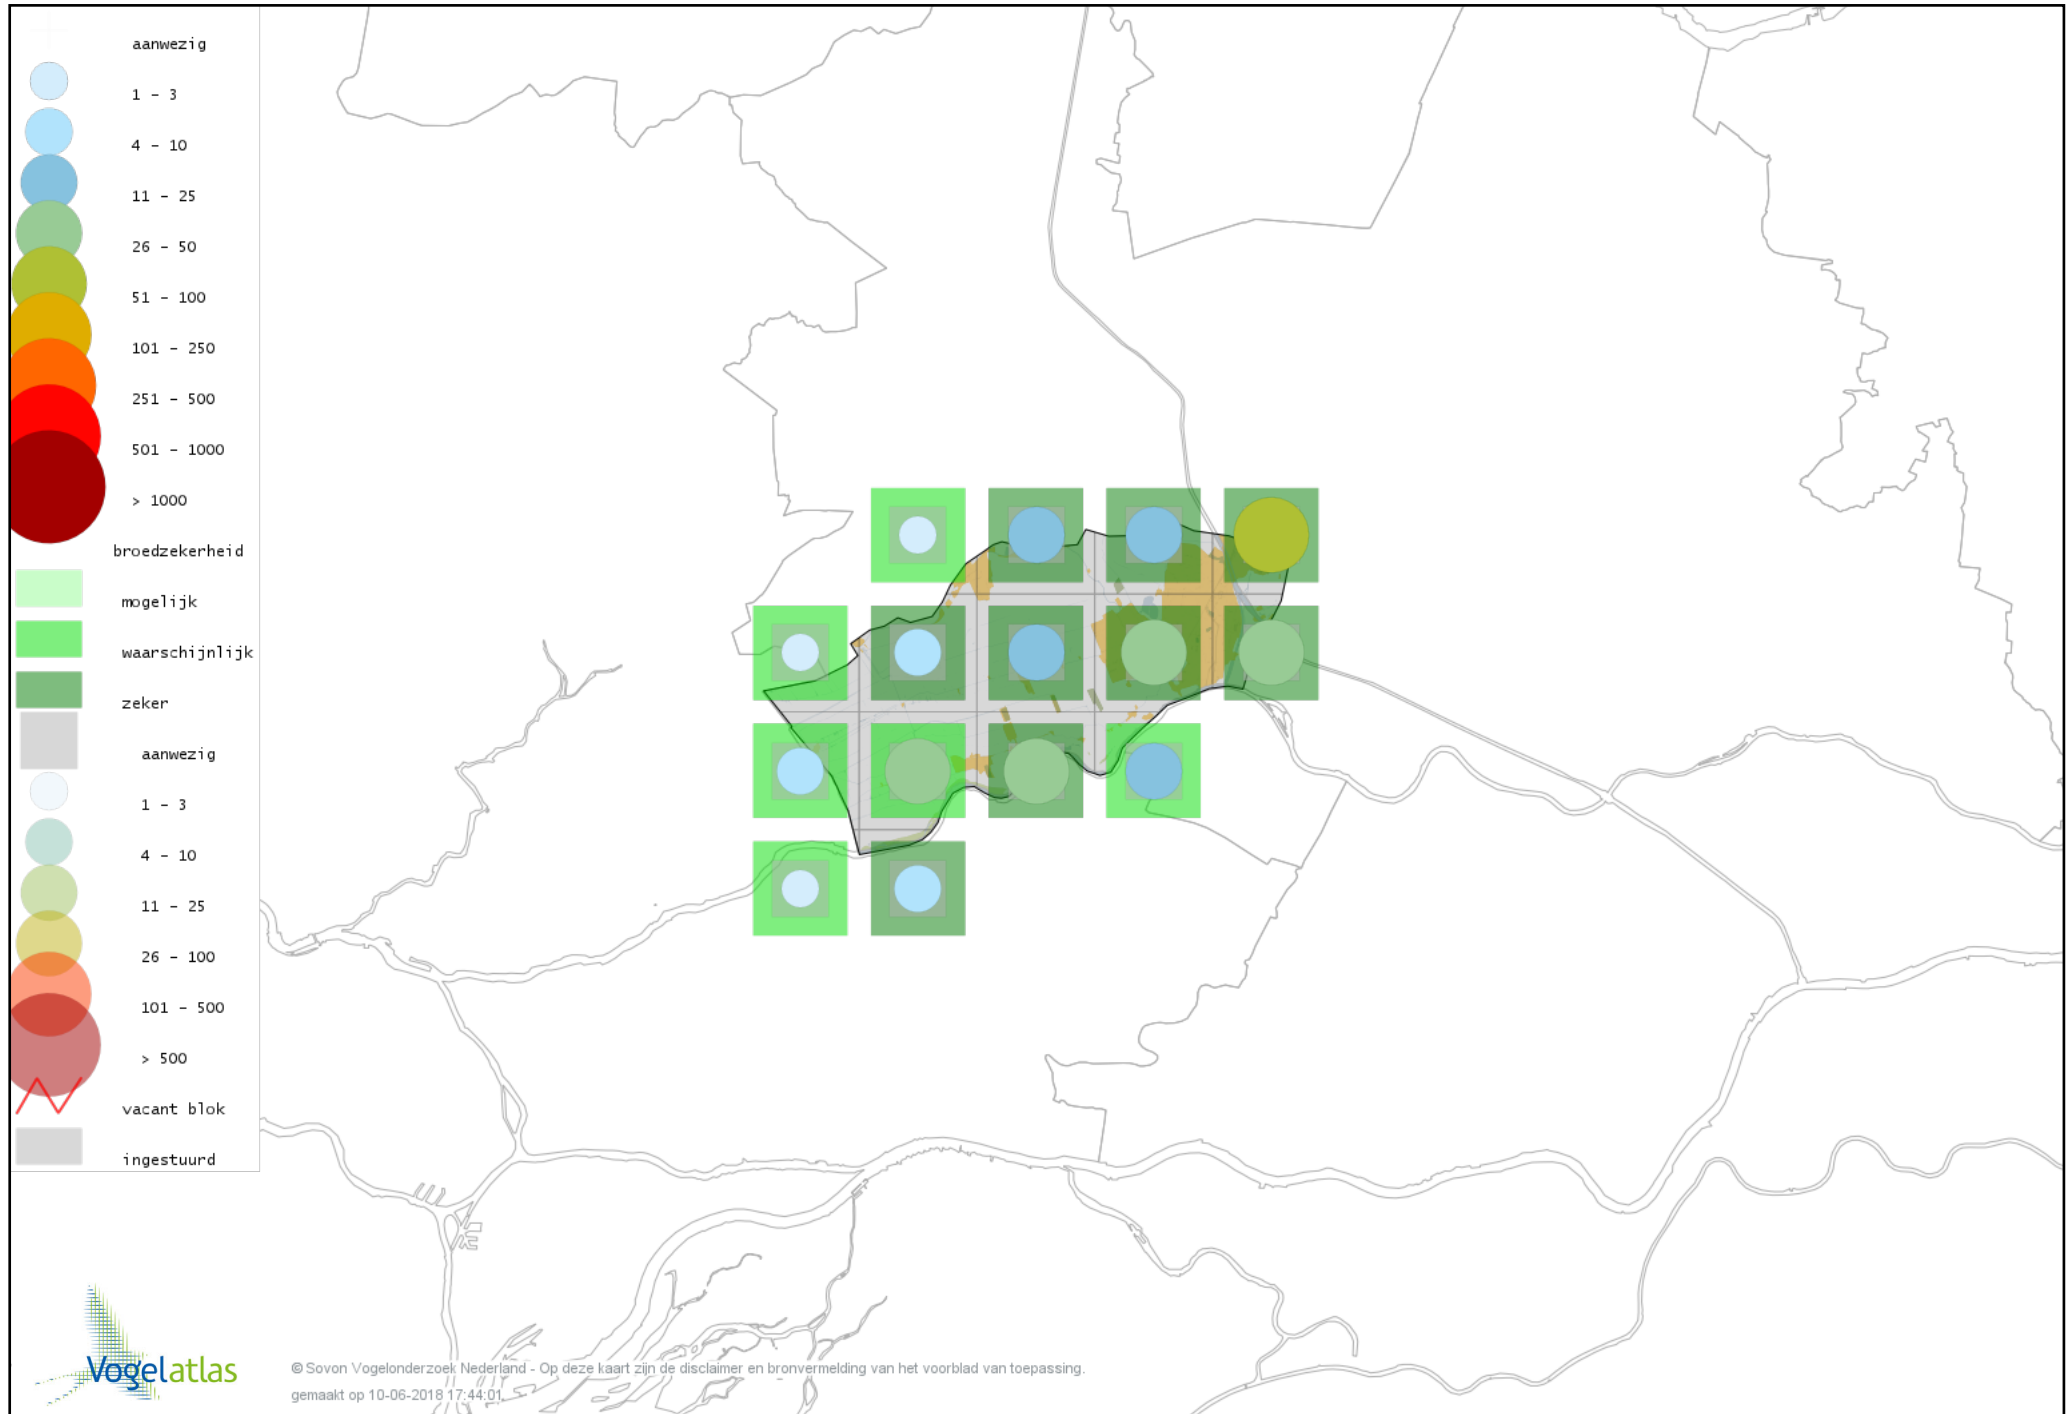

Voorlopige verspreidingskaart Veldleeuwerik broedseizoen

Voorlopige verspreidingskaart Oeverzwaluw broedseizoen

Voorlopige verspreidingskaart Boerenzwaluw broedseizoen

Voorlopige verspreidingskaart Huiszwaluw broedseizoen

Voorlopige verspreidingskaart Cetti's Zanger broedseizoen

Voorlopige verspreidingskaart Staartmees broedseizoen

Voorlopige verspreidingskaart Japanse Nachtegaal broedseizoen

Voorlopige verspreidingskaart Tjiftjaf broedseizoen

Voorlopige verspreidingskaart Fitis broedseizoen

Voorlopige verspreidingskaart Braamsluiper broedseizoen

Voorlopige verspreidingskaart Grasmus broedseizoen

Voorlopige verspreidingskaart Tuinfluiter broedseizoen

Voorlopige verspreidingskaart Sprinkhaanzanger broedseizoen

Voorlopige verspreidingskaart Snor broedseizoen

Voorlopige verspreidingskaart Spotvogel broedseizoen

Voorlopige verspreidingskaart Bosrietzanger broedseizoen