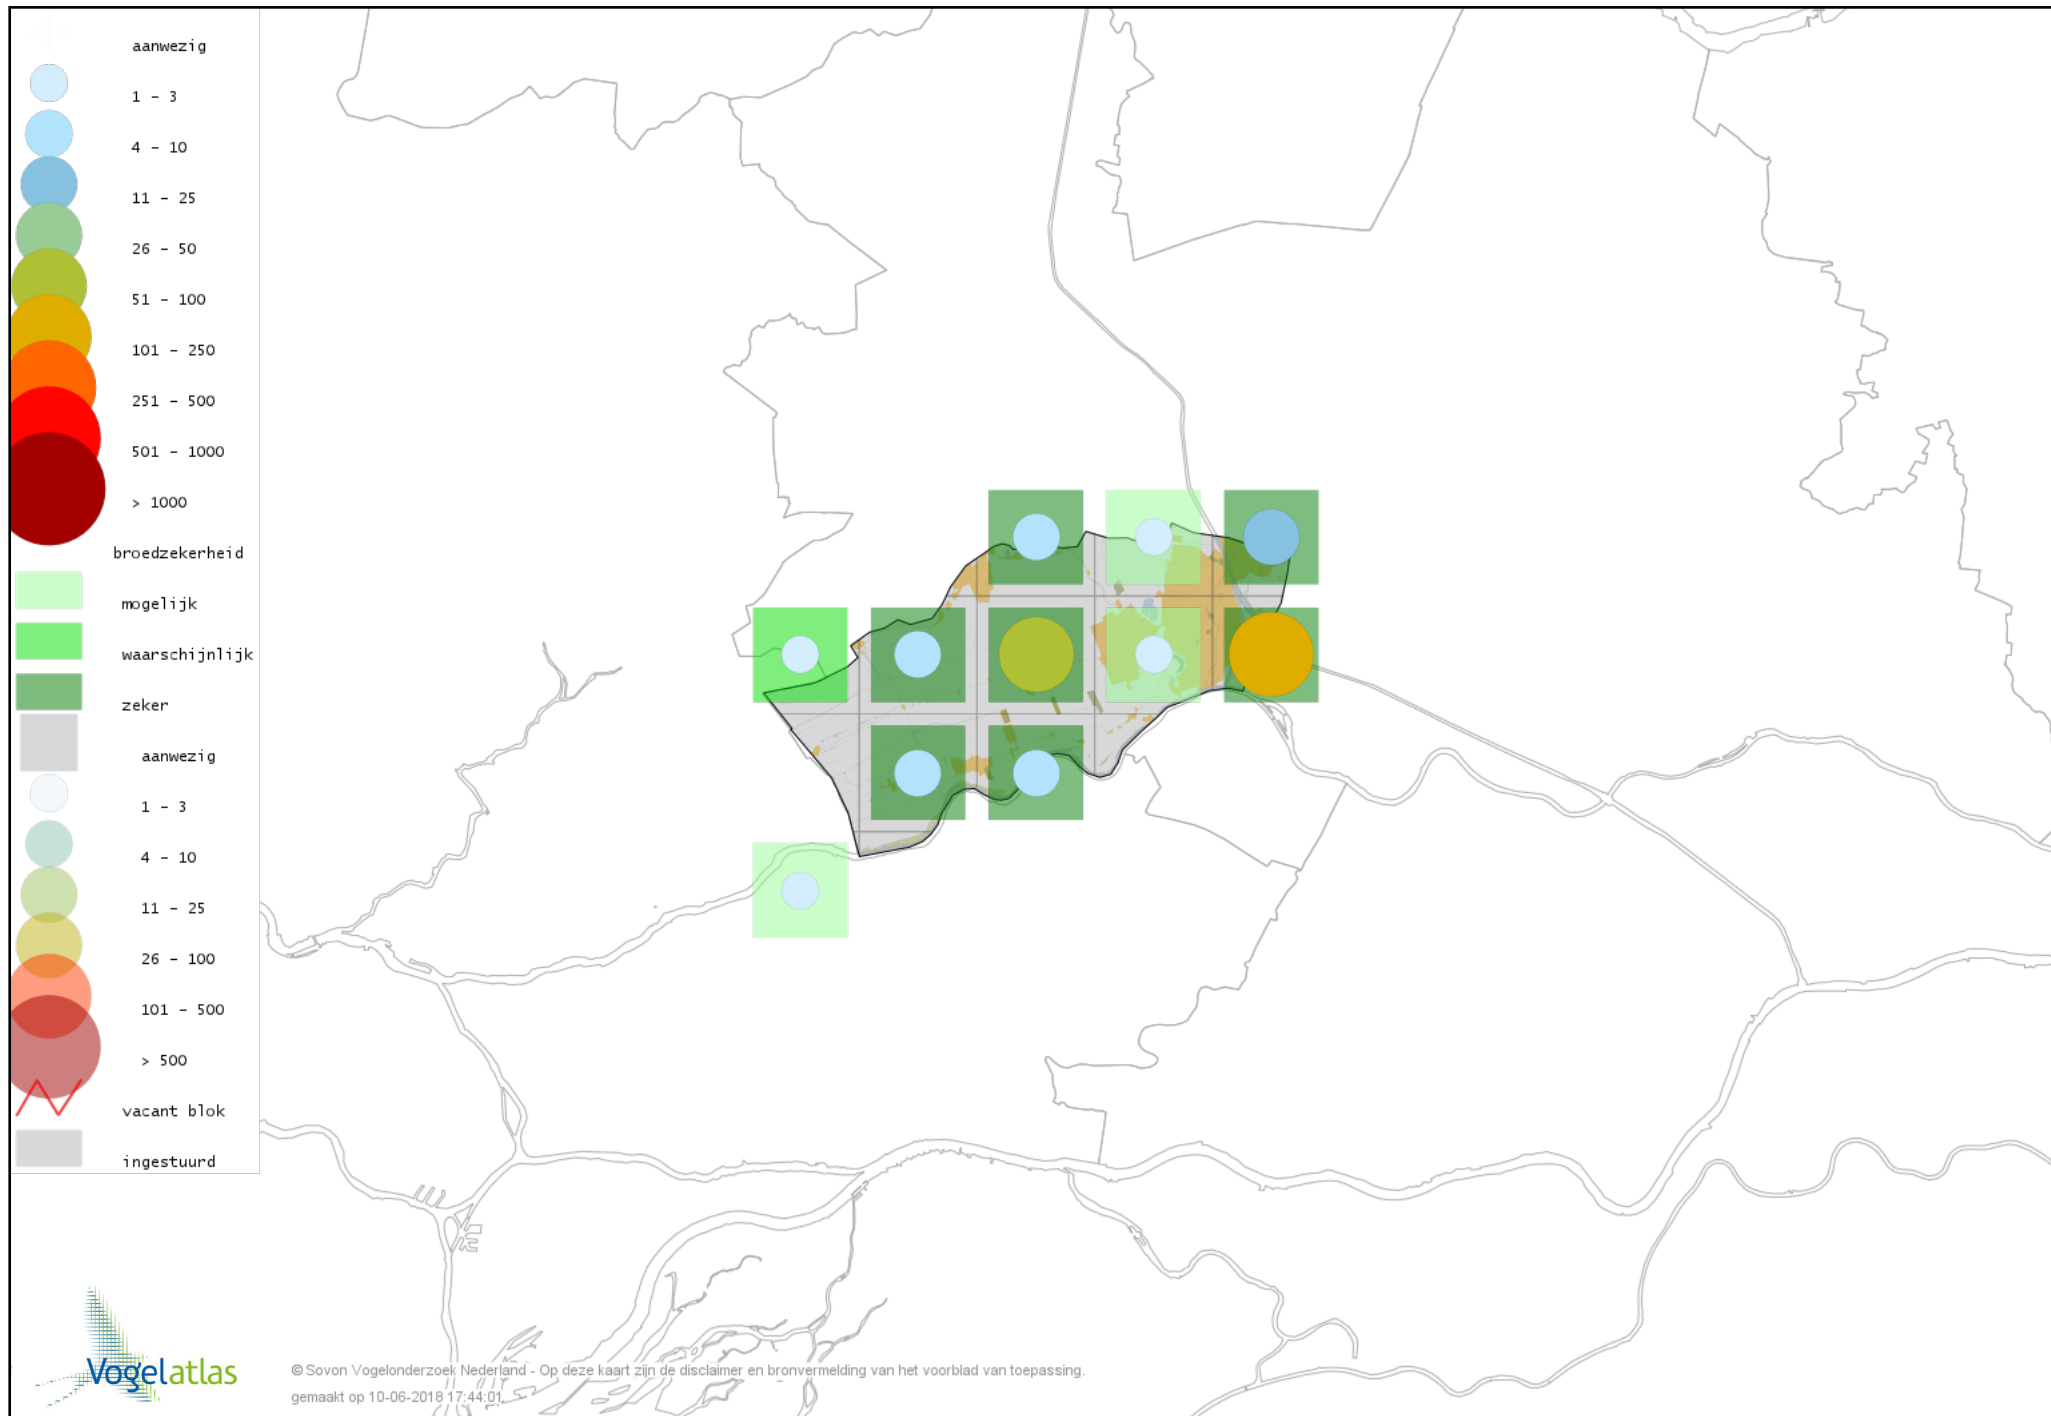

De kleurtint (blauw) is de beste referentie voor de tot nu toe waargenomen aantalsklasse.

De stipgrootte is relatief. Vergelijk daarvoor de atlasblok grootte van de legenda met die van het kaartbeeld.

Voorlopige verspreidingskaart Knobbelzwaan broedseizoen

Voorlopige verspreidingskaart Indische Gans broedseizoen

Voorlopige verspreidingskaart Keizergans broedseizoen

Voorlopige verspreidingskaart Knobbelgans (Chinese) broedseizoen

Voorlopige verspreidingskaart Grauwe Gans broedseizoen

Voorlopige verspreidingskaart Soepgans broedseizoen

Voorlopige verspreidingskaart Dwerggans broedseizoen

Voorlopige verspreidingskaart Kolgans broedseizoen

Voorlopige verspreidingskaart Kleine Canadese Gans (minima) broedseizoen

Voorlopige verspreidingskaart Grote Canadese Gans broedseizoen

Voorlopige verspreidingskaart Brandgans broedseizoen

Voorlopige verspreidingskaart Brandgans x Canadese Gans broedseizoen

Voorlopige verspreidingskaart Nijlgans broedseizoen