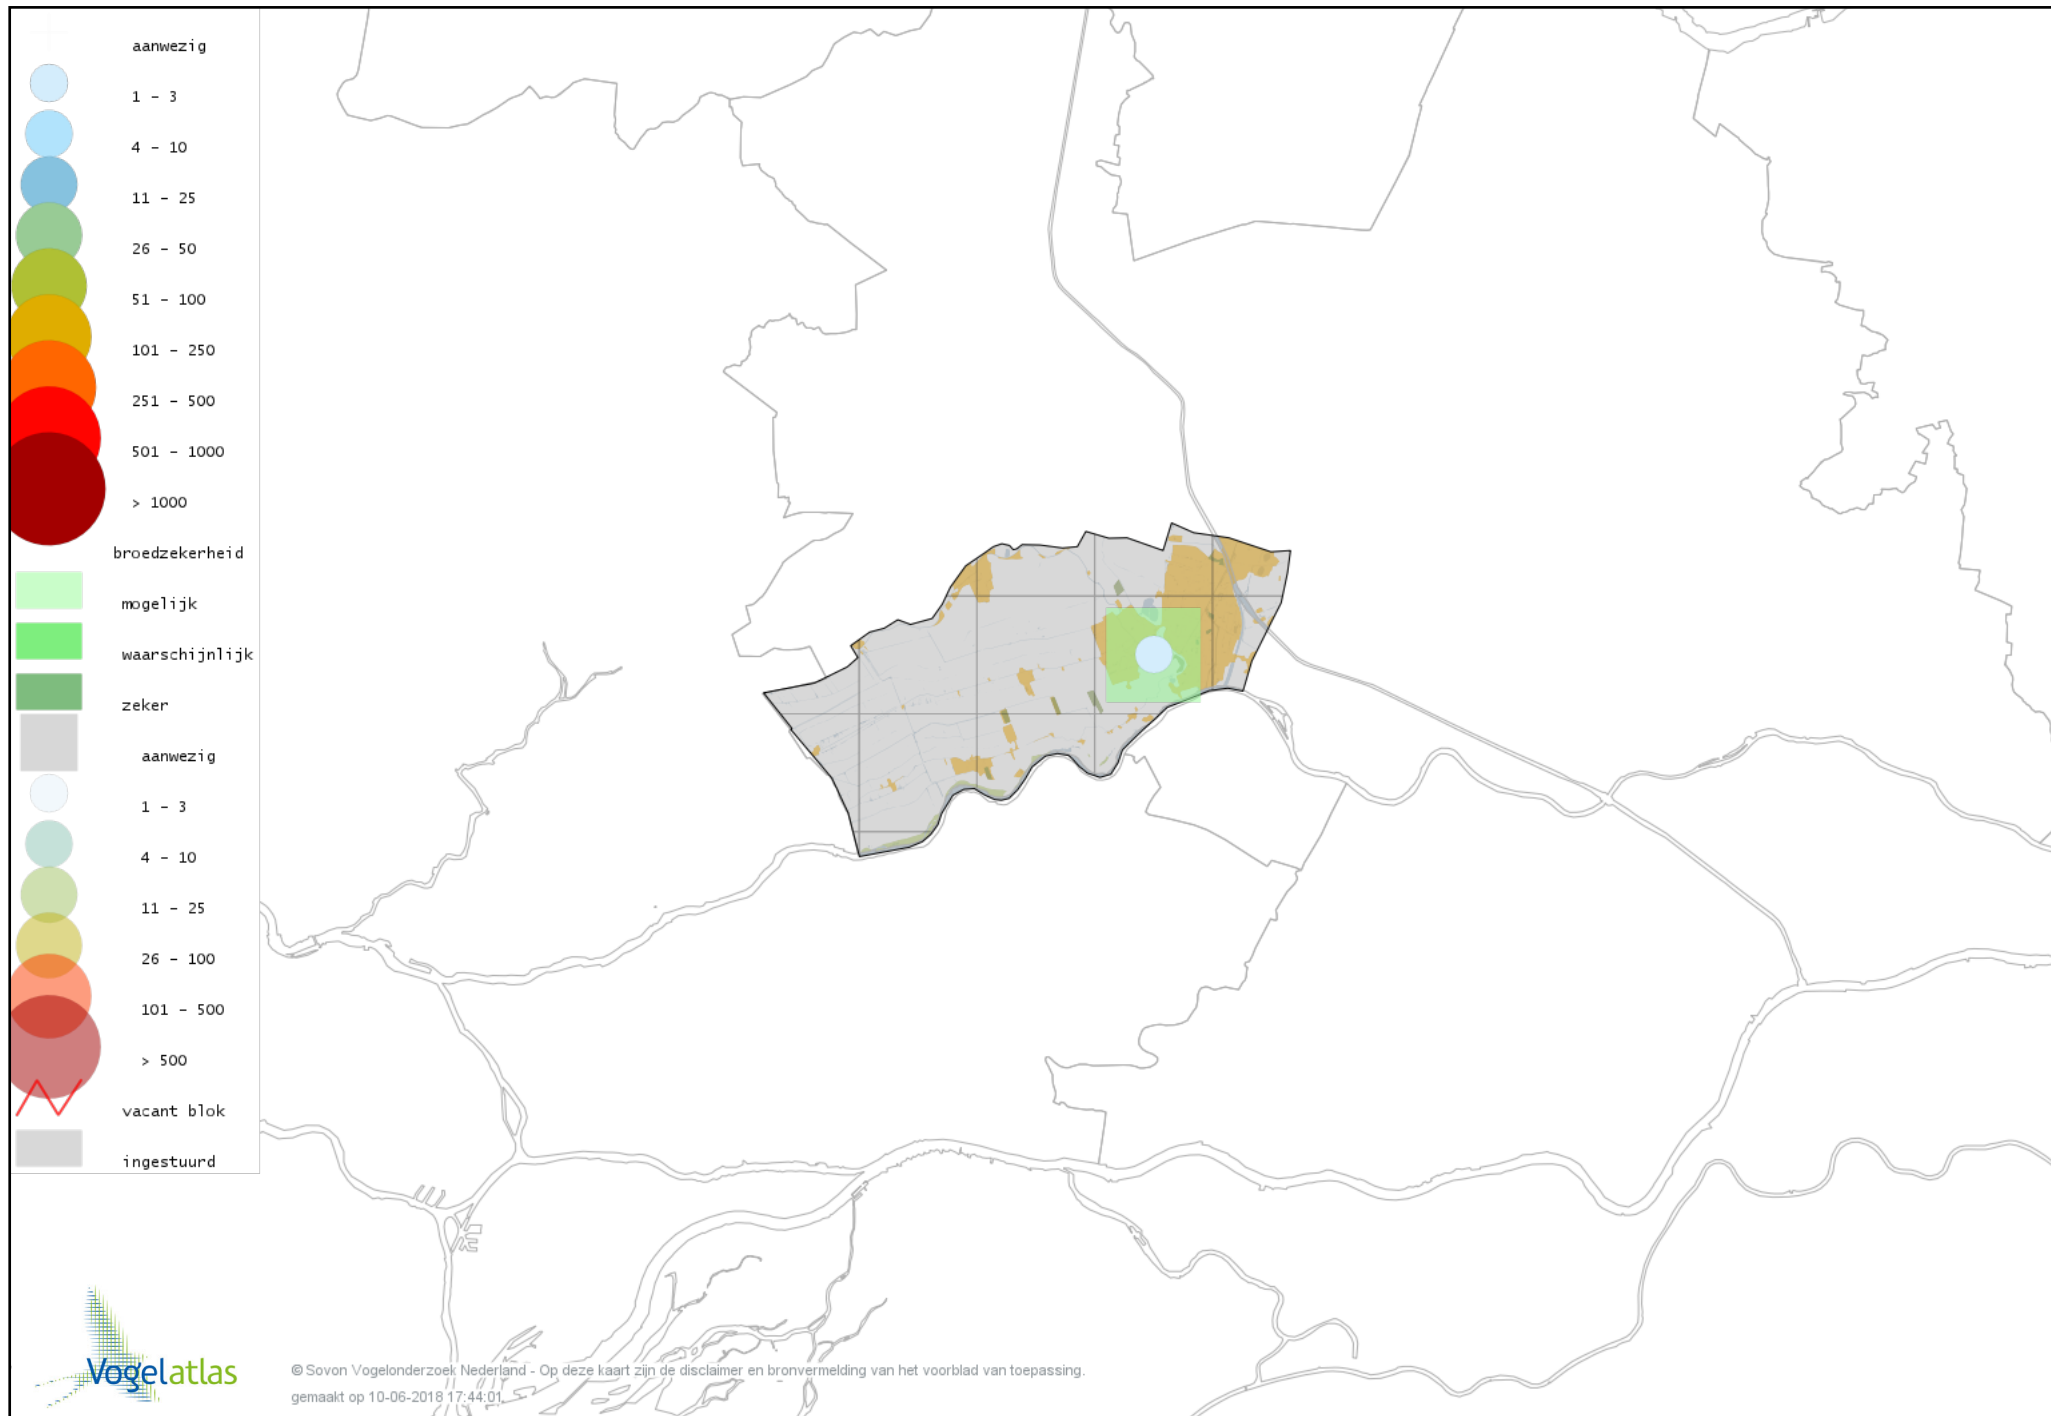

Voorlopige verspreidingskaart Groene Specht broedseizoen

Voorlopige verspreidingskaart Grote Bonte Specht broedseizoen

Voorlopige verspreidingskaart Kleine Bonte Specht broedseizoen

Voorlopige verspreidingskaart Wielewaal broedseizoen

Voorlopige verspreidingskaart Ekster broedseizoen

Voorlopige verspreidingskaart Gaai broedseizoen

Voorlopige verspreidingskaart Kauw broedseizoen

Voorlopige verspreidingskaart Roek broedseizoen

Voorlopige verspreidingskaart Zwarte Kraai broedseizoen

Voorlopige verspreidingskaart Goudhaan broedseizoen

Voorlopige verspreidingskaart Vuurgoudhaan broedseizoen

Voorlopige verspreidingskaart Pimpelmees broedseizoen

Voorlopige verspreidingskaart Koolmees broedseizoen