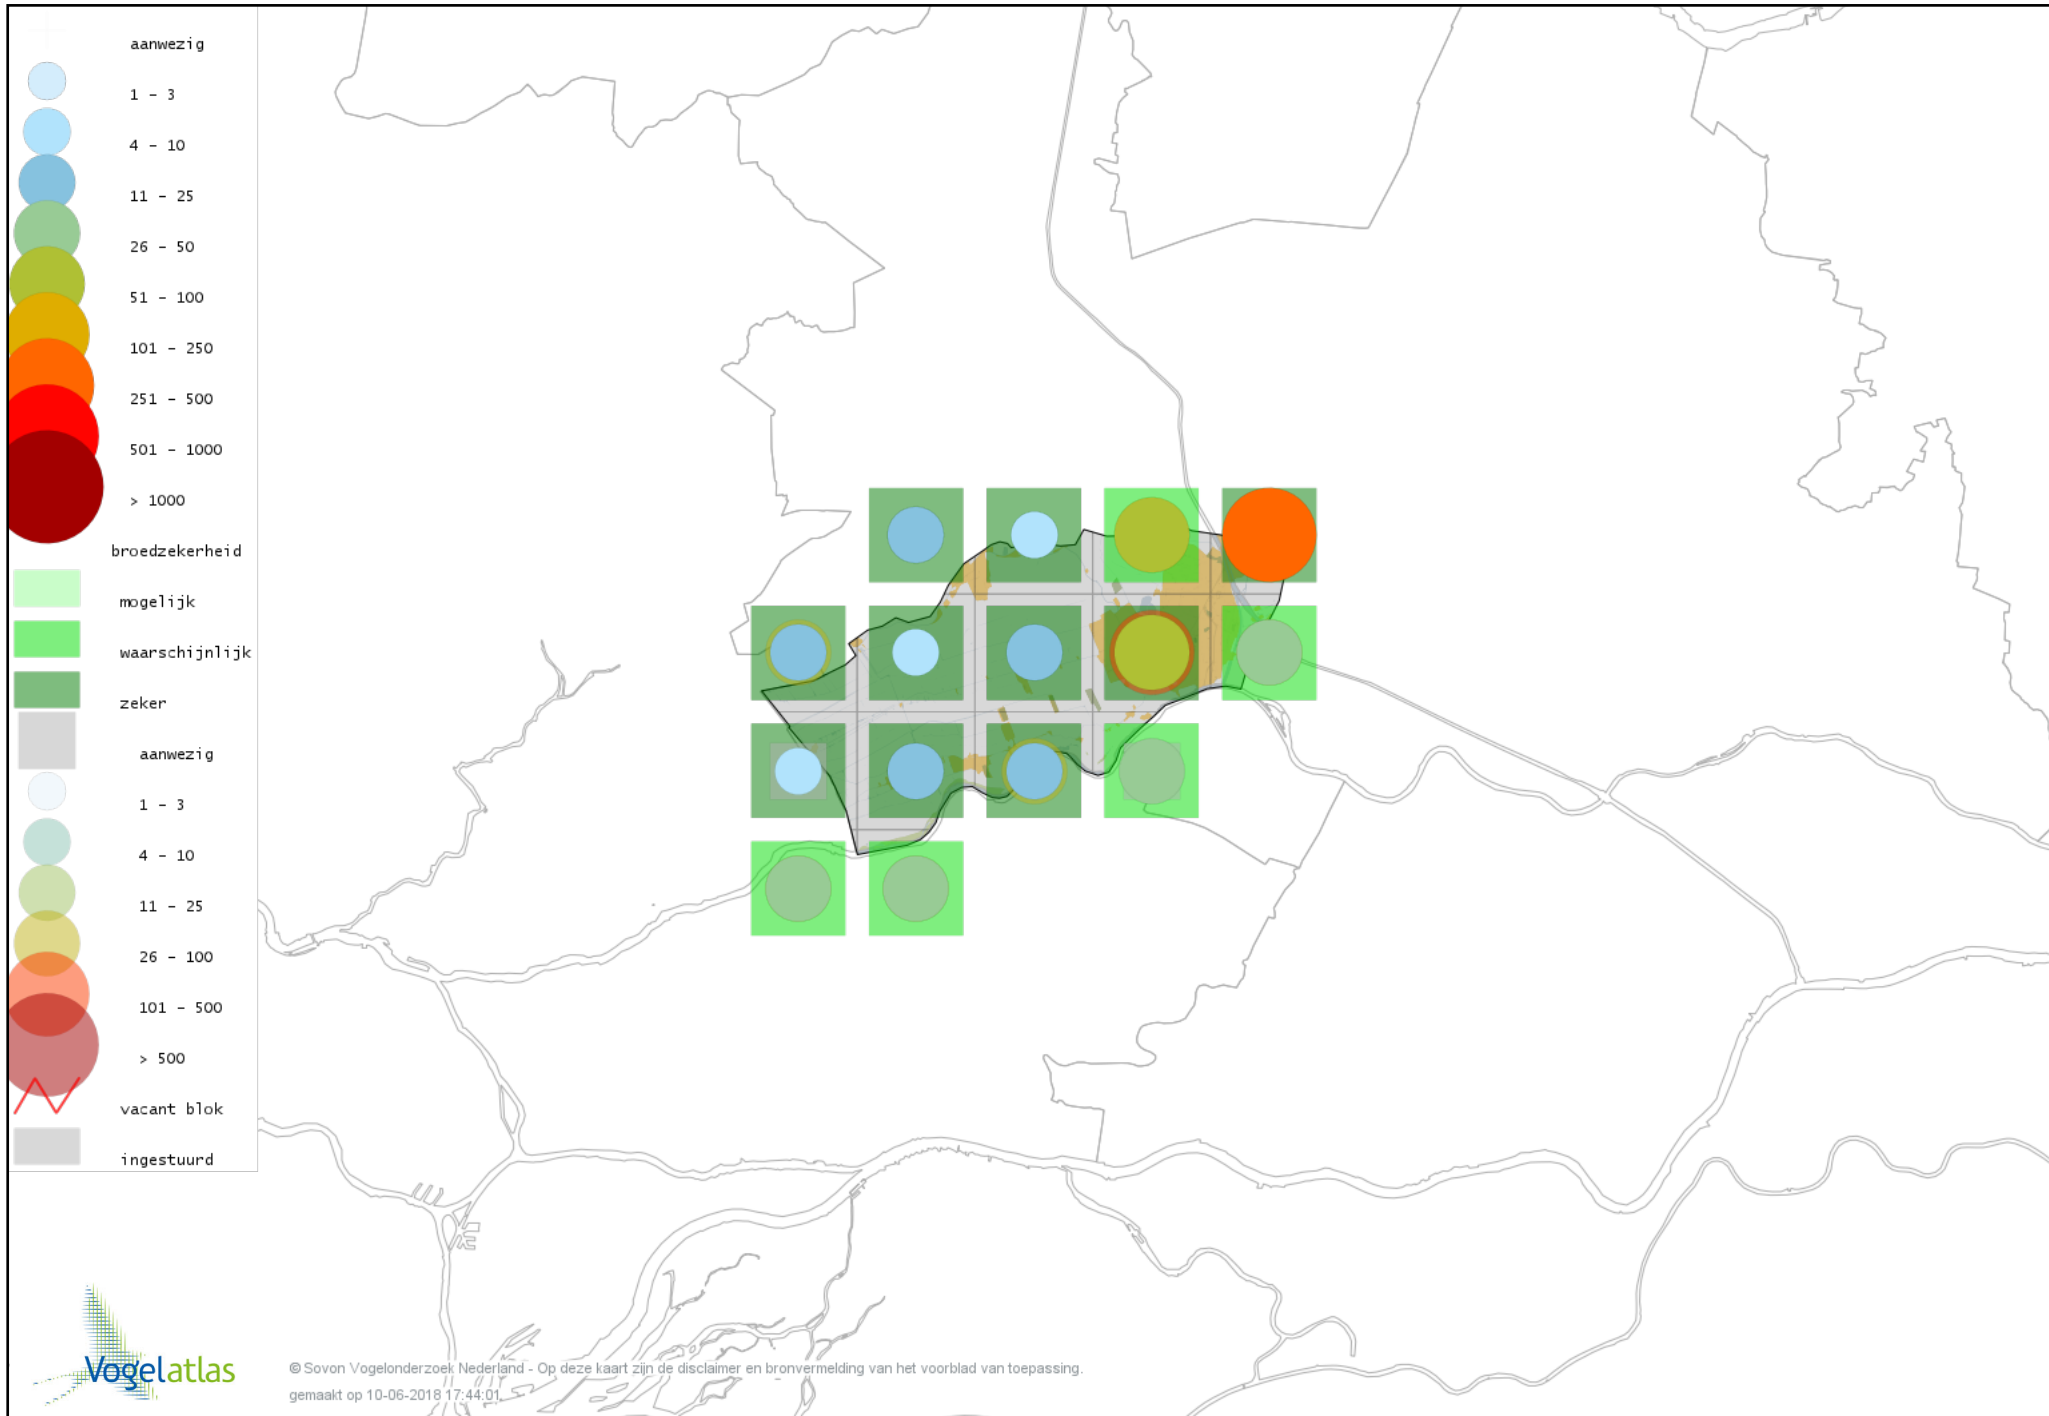

Voorlopige verspreidingskaart Visdief broedseizoen

Voorlopige verspreidingskaart Stadsduif broedseizoen

Voorlopige verspreidingskaart Holenduif broedseizoen

Voorlopige verspreidingskaart Houtduif broedseizoen

Voorlopige verspreidingskaart Turkse Tortel broedseizoen

Voorlopige verspreidingskaart Halsbandparkiet broedseizoen

Voorlopige verspreidingskaart Koekoek broedseizoen

Voorlopige verspreidingskaart Kerkuil broedseizoen

Voorlopige verspreidingskaart Bosuil broedseizoen

Voorlopige verspreidingskaart Ransuil broedseizoen

Voorlopige verspreidingskaart Gierzwaluw broedseizoen

Voorlopige verspreidingskaart IJsvogel broedseizoen

Voorlopige verspreidingskaart Groene Specht broedseizoen

Voorlopige verspreidingskaart Grote Bonte Specht broedseizoen

Voorlopige verspreidingskaart Kleine Bonte Specht broedseizoen

Voorlopige verspreidingskaart Wielewaal broedseizoen