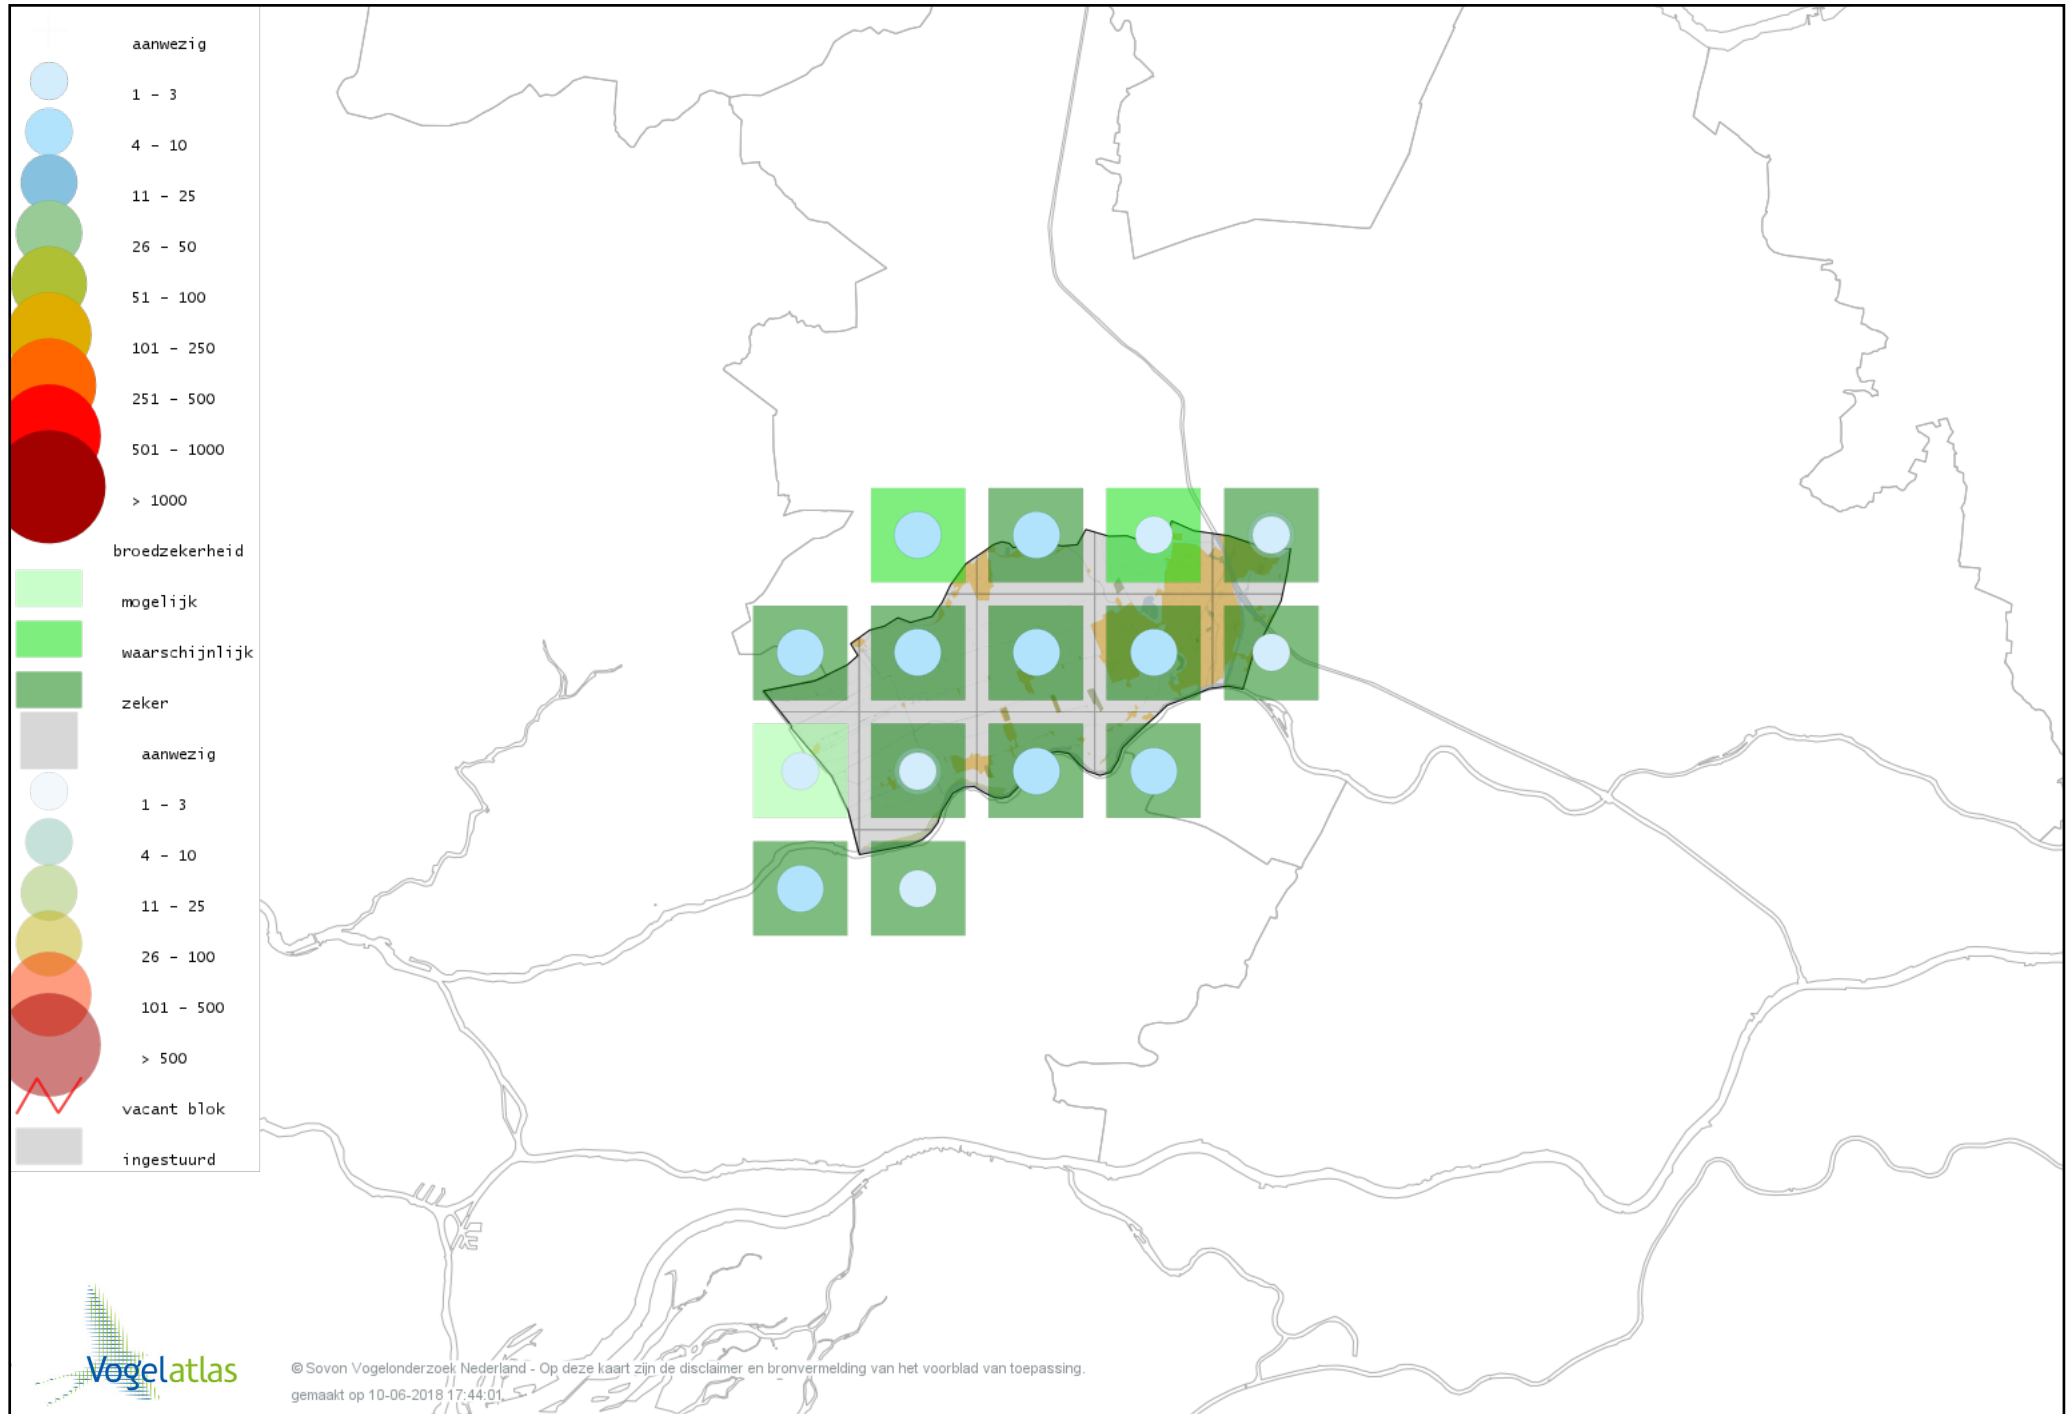

Voorlopige verspreidingskaart Visdief broedseizoen

Voorlopige verspreidingskaart Stadsduif broedseizoen

Voorlopige verspreidingskaart Holenduif broedseizoen

Voorlopige verspreidingskaart Houtduif broedseizoen

Voorlopige verspreidingskaart Turkse Tortel broedseizoen

Voorlopige verspreidingskaart Halsbandparkiet broedseizoen

Voorlopige verspreidingskaart Koekoek broedseizoen

Voorlopige verspreidingskaart Kerkuil broedseizoen

Voorlopige verspreidingskaart Bosuil broedseizoen

Voorlopige verspreidingskaart Ransuil broedseizoen

Voorlopige verspreidingskaart Gierzwaluw broedseizoen

Voorlopige verspreidingskaart IJsvogel broedseizoen

Voorlopige verspreidingskaart Groene Specht broedseizoen

Voorlopige verspreidingskaart Grote Bonte Specht broedseizoen

Voorlopige verspreidingskaart Kleine Bonte Specht broedseizoen

Voorlopige verspreidingskaart Wielewaal broedseizoen