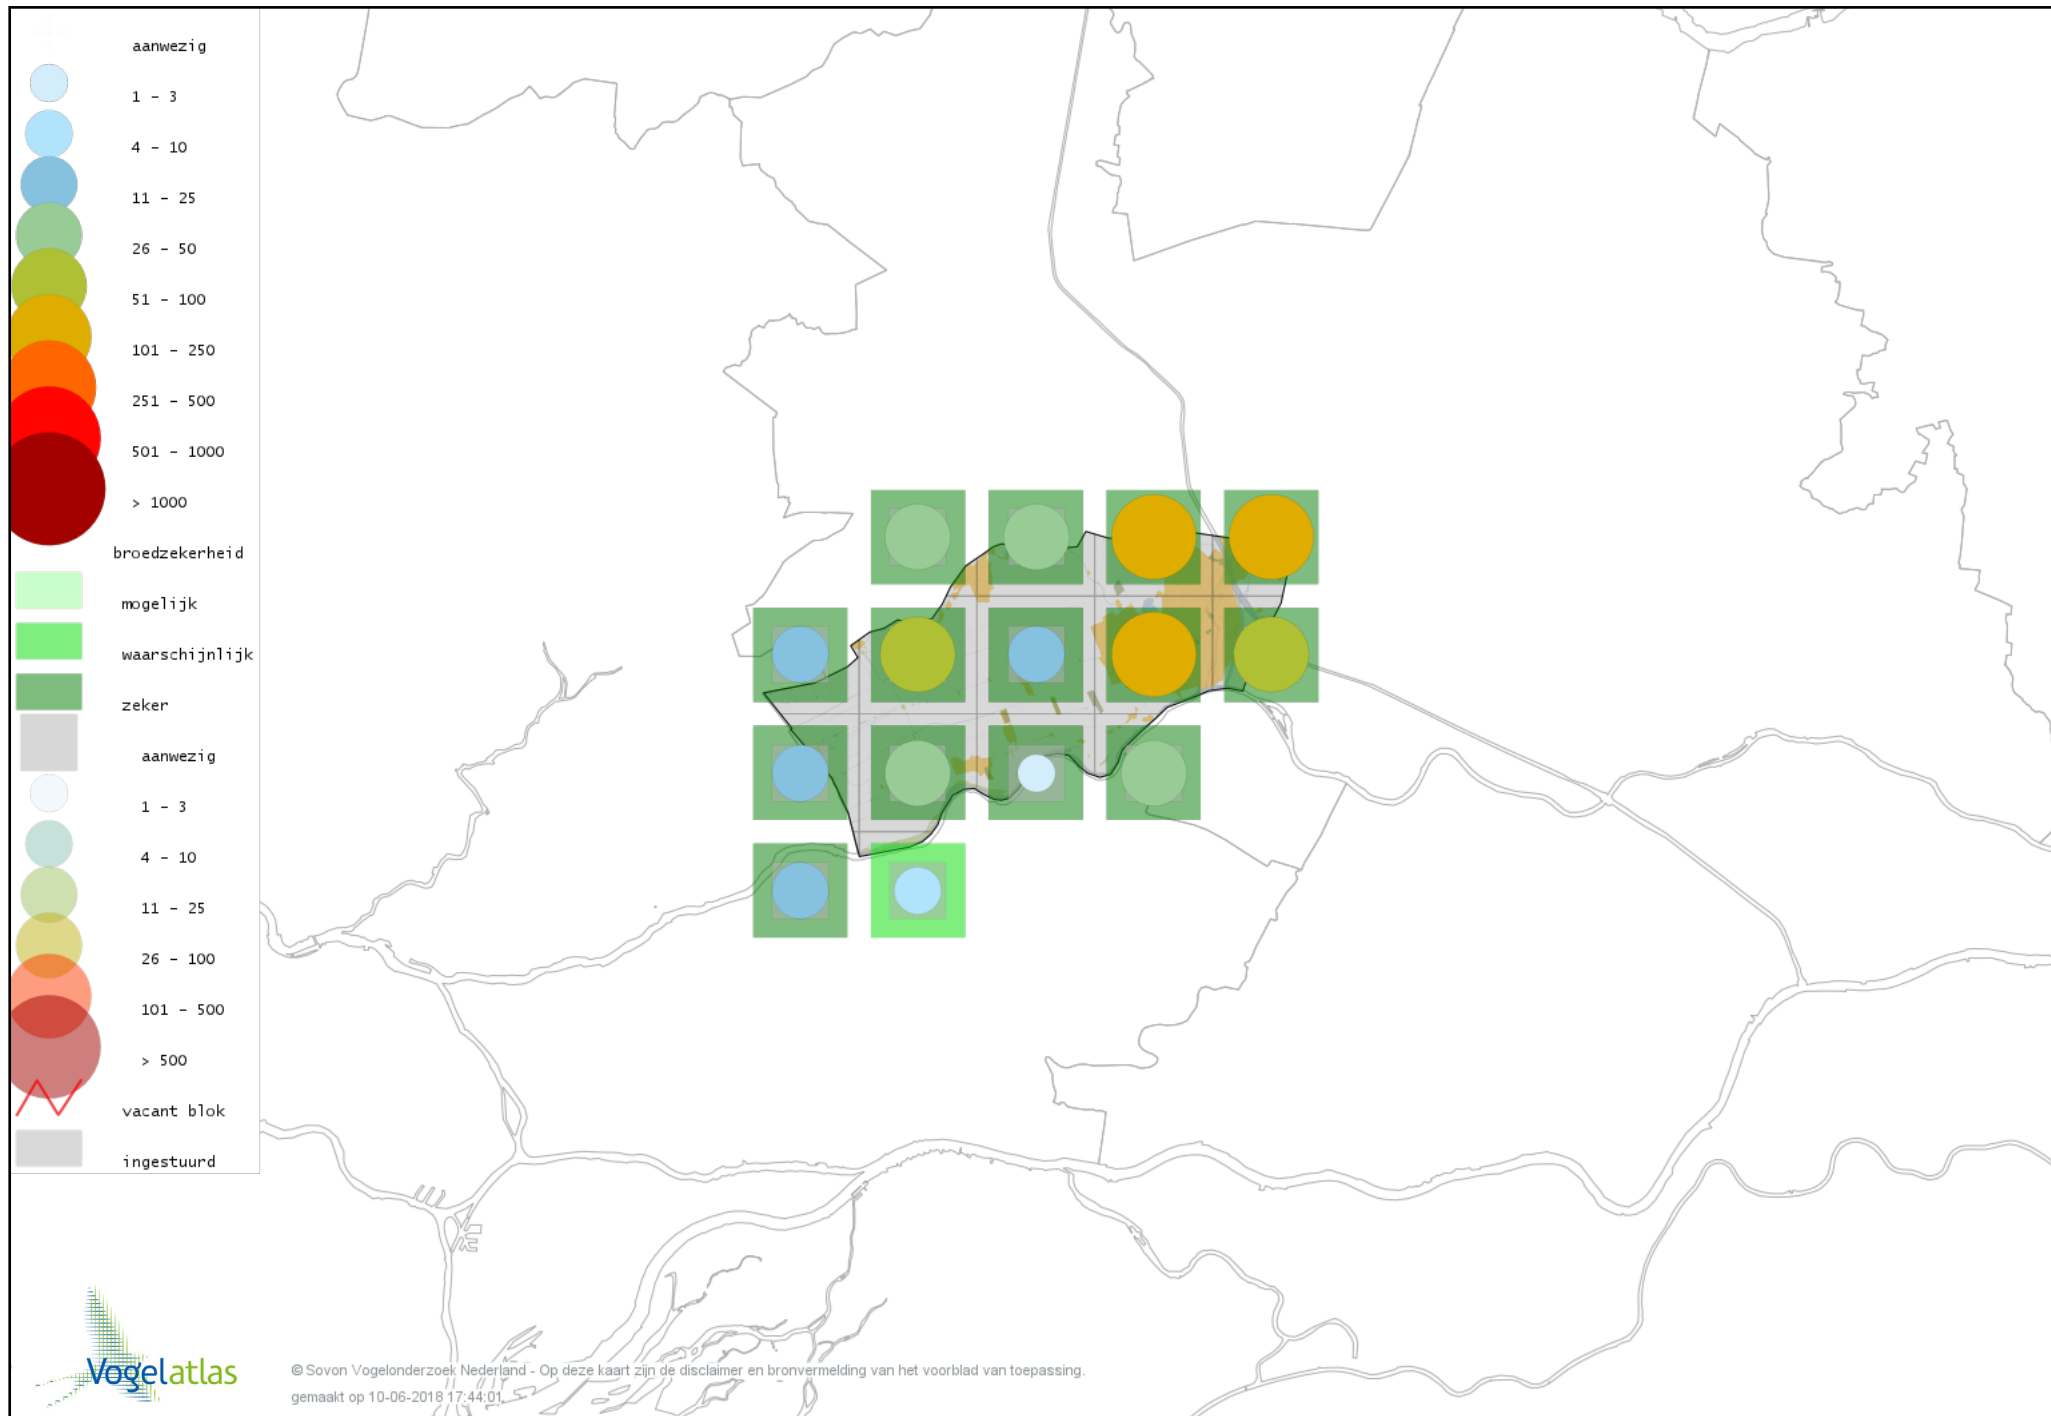

Voorlopige verspreidingskaart Bosuil broedseizoen

Voorlopige verspreidingskaart Ransuil broedseizoen

Voorlopige verspreidingskaart Gierzwaluw broedseizoen

Voorlopige verspreidingskaart IJsvogel broedseizoen

Voorlopige verspreidingskaart Groene Specht broedseizoen

Voorlopige verspreidingskaart Grote Bonte Specht broedseizoen

Voorlopige verspreidingskaart Kleine Bonte Specht broedseizoen

Voorlopige verspreidingskaart Wielewaal broedseizoen

Voorlopige verspreidingskaart Ekster broedseizoen

Voorlopige verspreidingskaart Gaai broedseizoen

Voorlopige verspreidingskaart Kauw broedseizoen

Voorlopige verspreidingskaart Roek broedseizoen

Voorlopige verspreidingskaart Zwarte Kraai broedseizoen