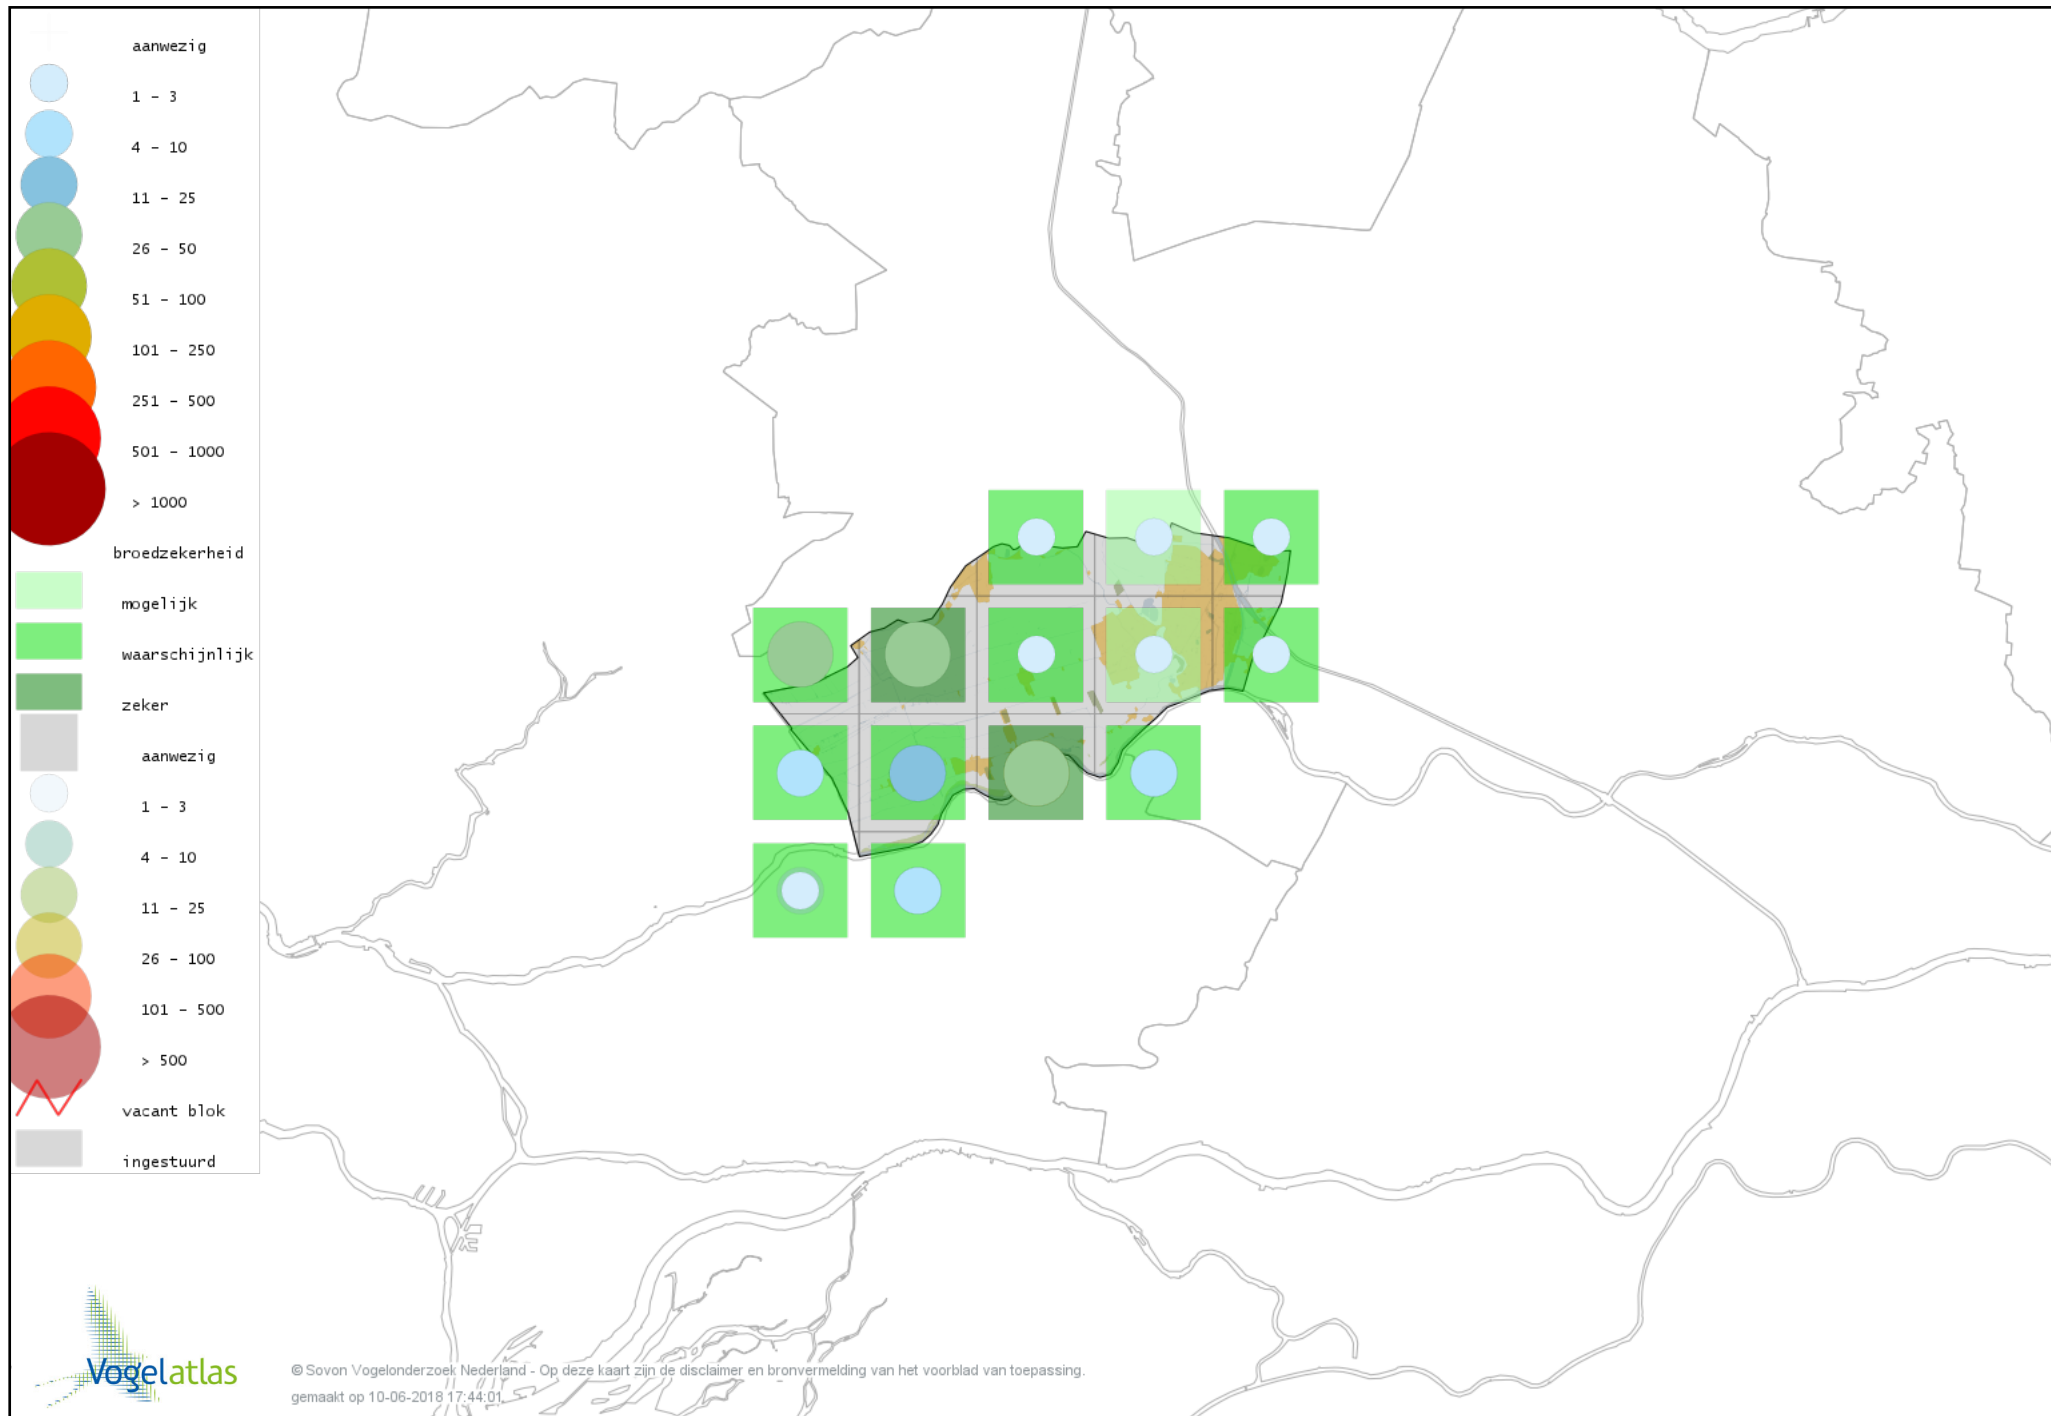

Voorlopige verspreidingskaart Fitis broedseizoen

Voorlopige verspreidingskaart Braamsluiper broedseizoen

Voorlopige verspreidingskaart Grasmus broedseizoen

Voorlopige verspreidingskaart Tuinfluiter broedseizoen

Voorlopige verspreidingskaart Sprinkhaanzanger broedseizoen

Voorlopige verspreidingskaart Snor broedseizoen

Voorlopige verspreidingskaart Spotvogel broedseizoen

Voorlopige verspreidingskaart Bosrietzanger broedseizoen

Voorlopige verspreidingskaart Kleine Karekiet broedseizoen

Voorlopige verspreidingskaart Rietzanger broedseizoen

Voorlopige verspreidingskaart Grote Karekiet broedseizoen

Voorlopige verspreidingskaart Boomklever broedseizoen

Voorlopige verspreidingskaart Boomkruiper broedseizoen

Voorlopige verspreidingskaart Winterkoning broedseizoen

Voorlopige verspreidingskaart Spreeuw broedseizoen

Voorlopige verspreidingskaart Merel broedseizoen