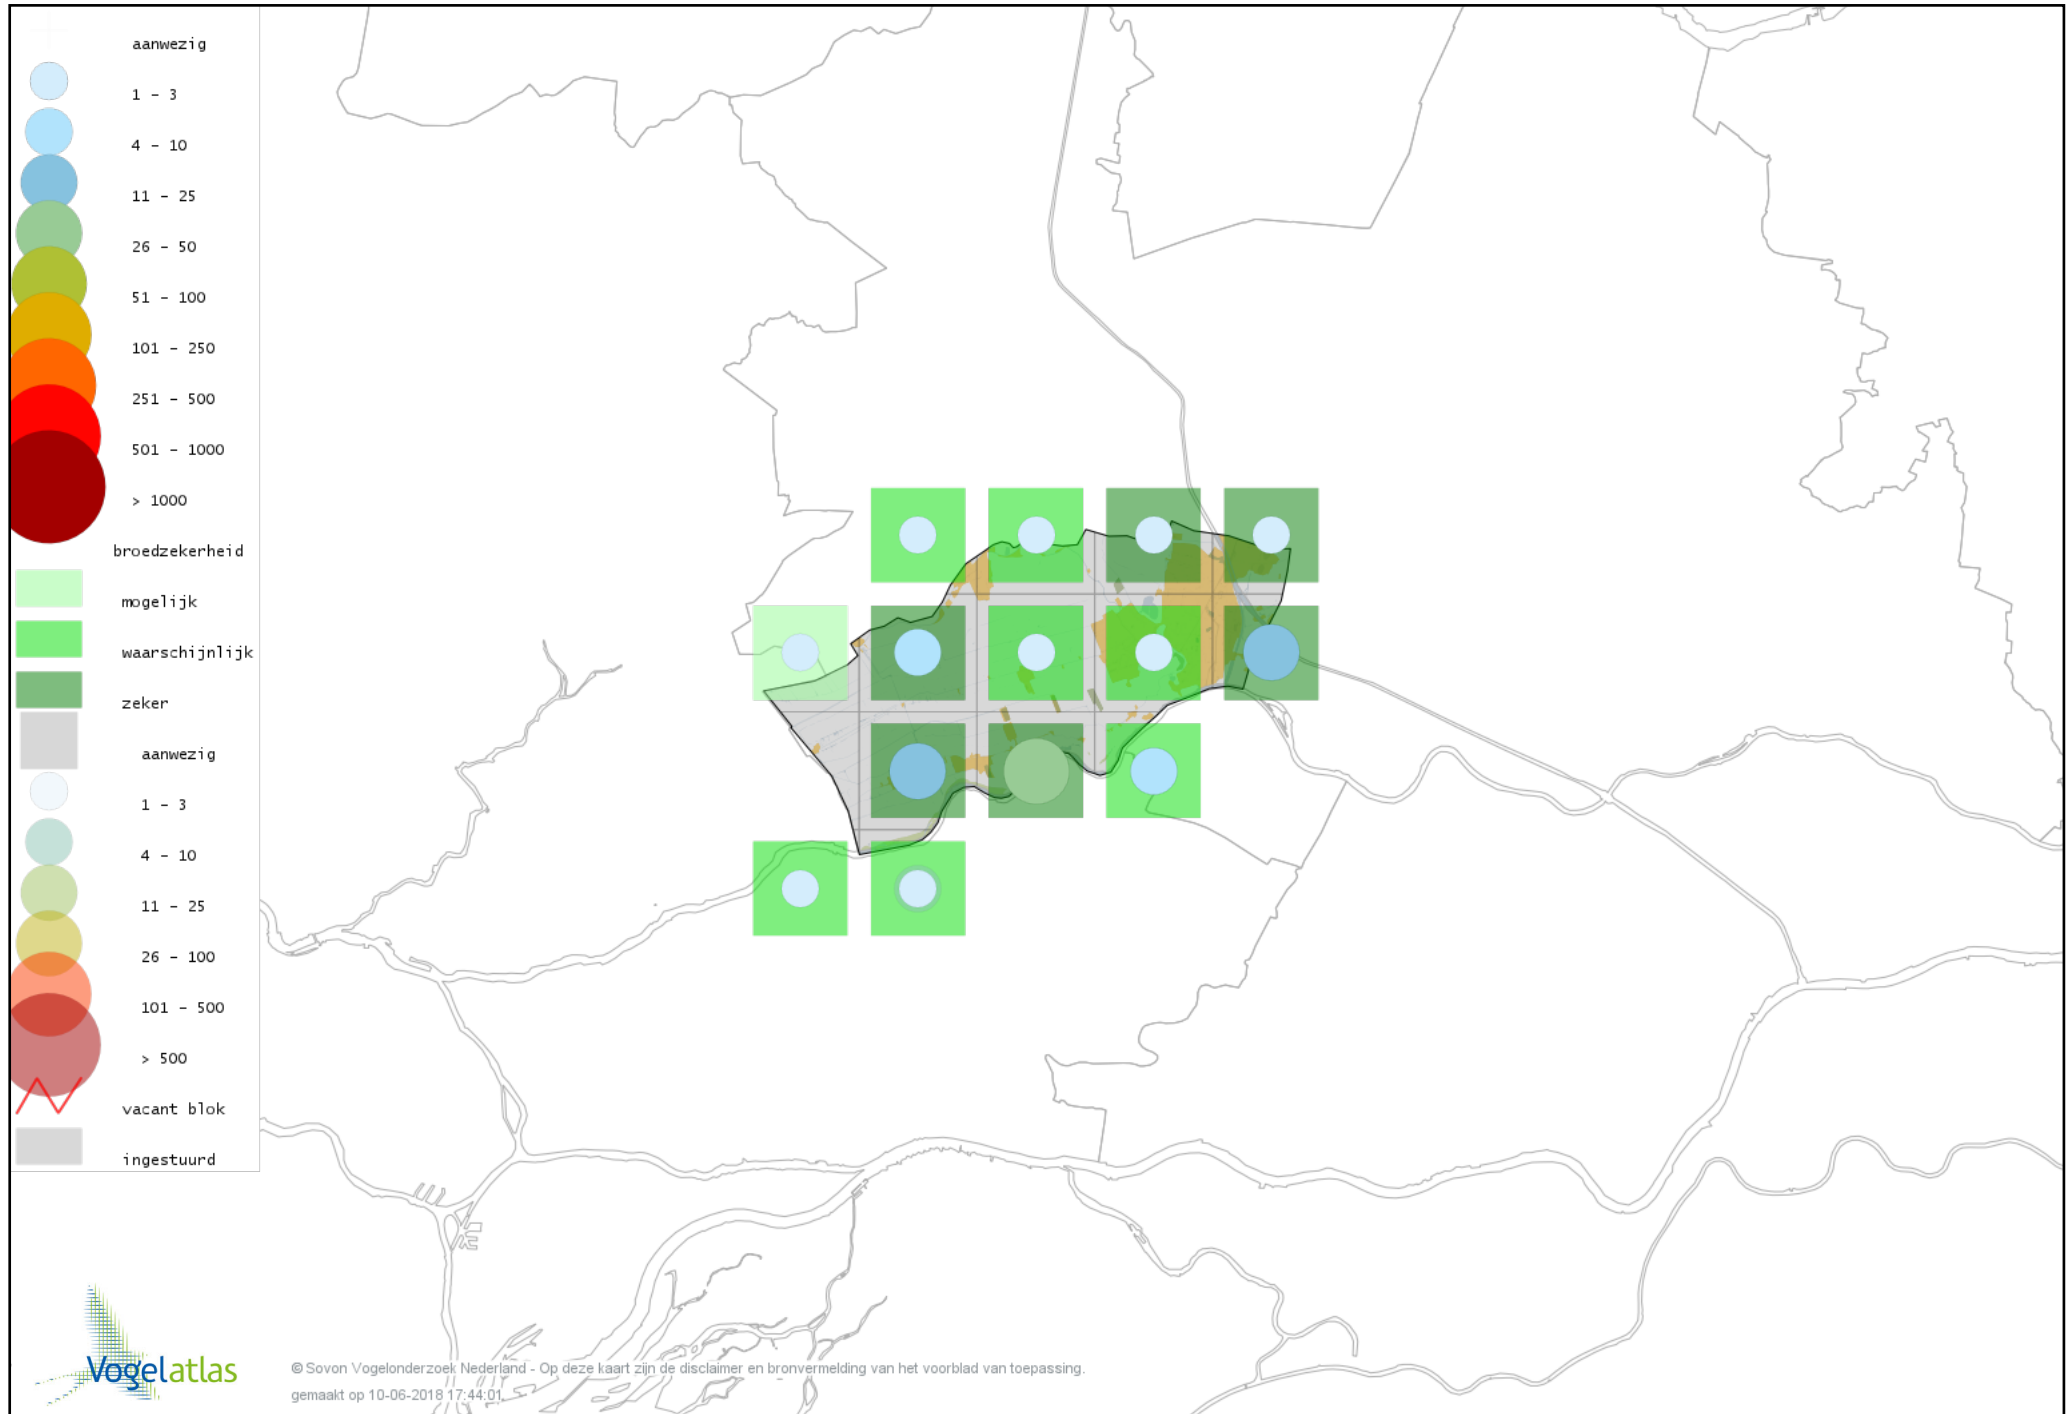

Voorlopige verspreidingskaart Kleine Karekiet broedseizoen

Voorlopige verspreidingskaart Rietzanger broedseizoen

Voorlopige verspreidingskaart Grote Karekiet broedseizoen

Voorlopige verspreidingskaart Boomklever broedseizoen

Voorlopige verspreidingskaart Boomkruiper broedseizoen

Voorlopige verspreidingskaart Winterkoning broedseizoen

Voorlopige verspreidingskaart Spreeuw broedseizoen

Voorlopige verspreidingskaart Merel broedseizoen

Voorlopige verspreidingskaart Zanglijster broedseizoen

Voorlopige verspreidingskaart Grote Lijster broedseizoen

Voorlopige verspreidingskaart Grauwe Vliegenvanger broedseizoen

Voorlopige verspreidingskaart Roodborst broedseizoen

Voorlopige verspreidingskaart Nachtegaal broedseizoen

Voorlopige verspreidingskaart Blauwborst broedseizoen

Voorlopige verspreidingskaart Zwarte Roodstaart broedseizoen

Voorlopige verspreidingskaart Gekraagde Roodstaart broedseizoen