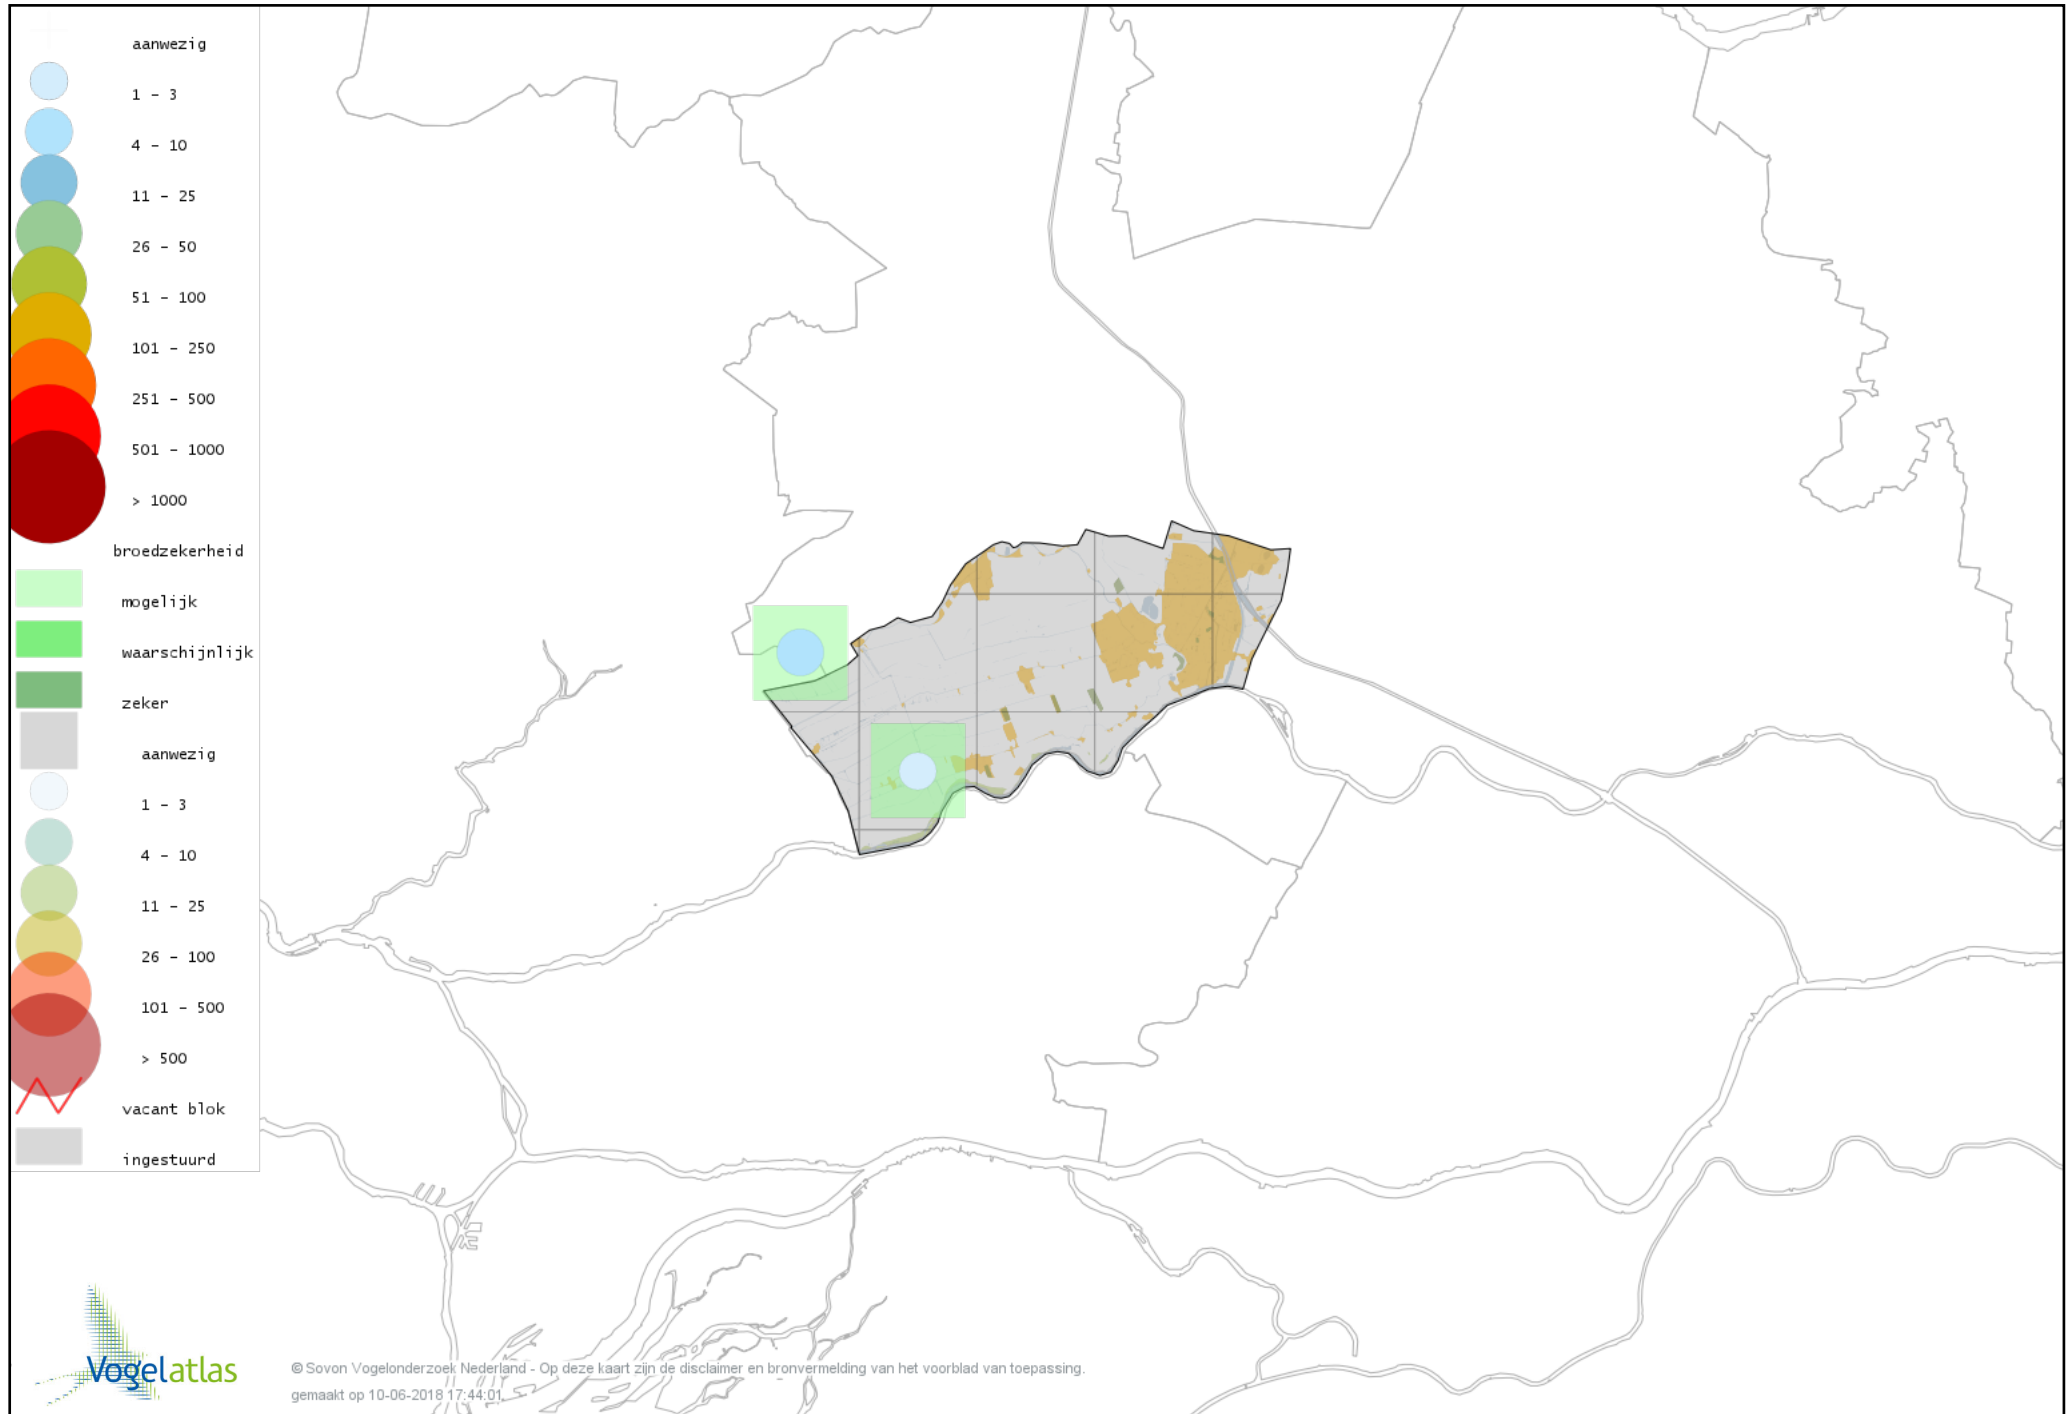

Voorlopige verspreidingskaart Waterral broedseizoen

Voorlopige verspreidingskaart Porseleinhoen broedseizoen

Voorlopige verspreidingskaart Waterhoen broedseizoen

Voorlopige verspreidingskaart Meerkoet broedseizoen

Voorlopige verspreidingskaart Scholekster broedseizoen

Voorlopige verspreidingskaart Steltkluit broedseizoen

Voorlopige verspreidingskaart Kleine Plevier broedseizoen

Voorlopige verspreidingskaart Kievit broedseizoen

Voorlopige verspreidingskaart Watersnip broedseizoen

Voorlopige verspreidingskaart Grutto broedseizoen

Voorlopige verspreidingskaart Wulp broedseizoen

Voorlopige verspreidingskaart Oeverloper broedseizoen

Voorlopige verspreidingskaart Tureluur broedseizoen

Voorlopige verspreidingskaart Kleine Mantelmeeuw broedseizoen

Voorlopige verspreidingskaart Zilvermeeuw broedseizoen

Voorlopige verspreidingskaart Zwarte Stern broedseizoen