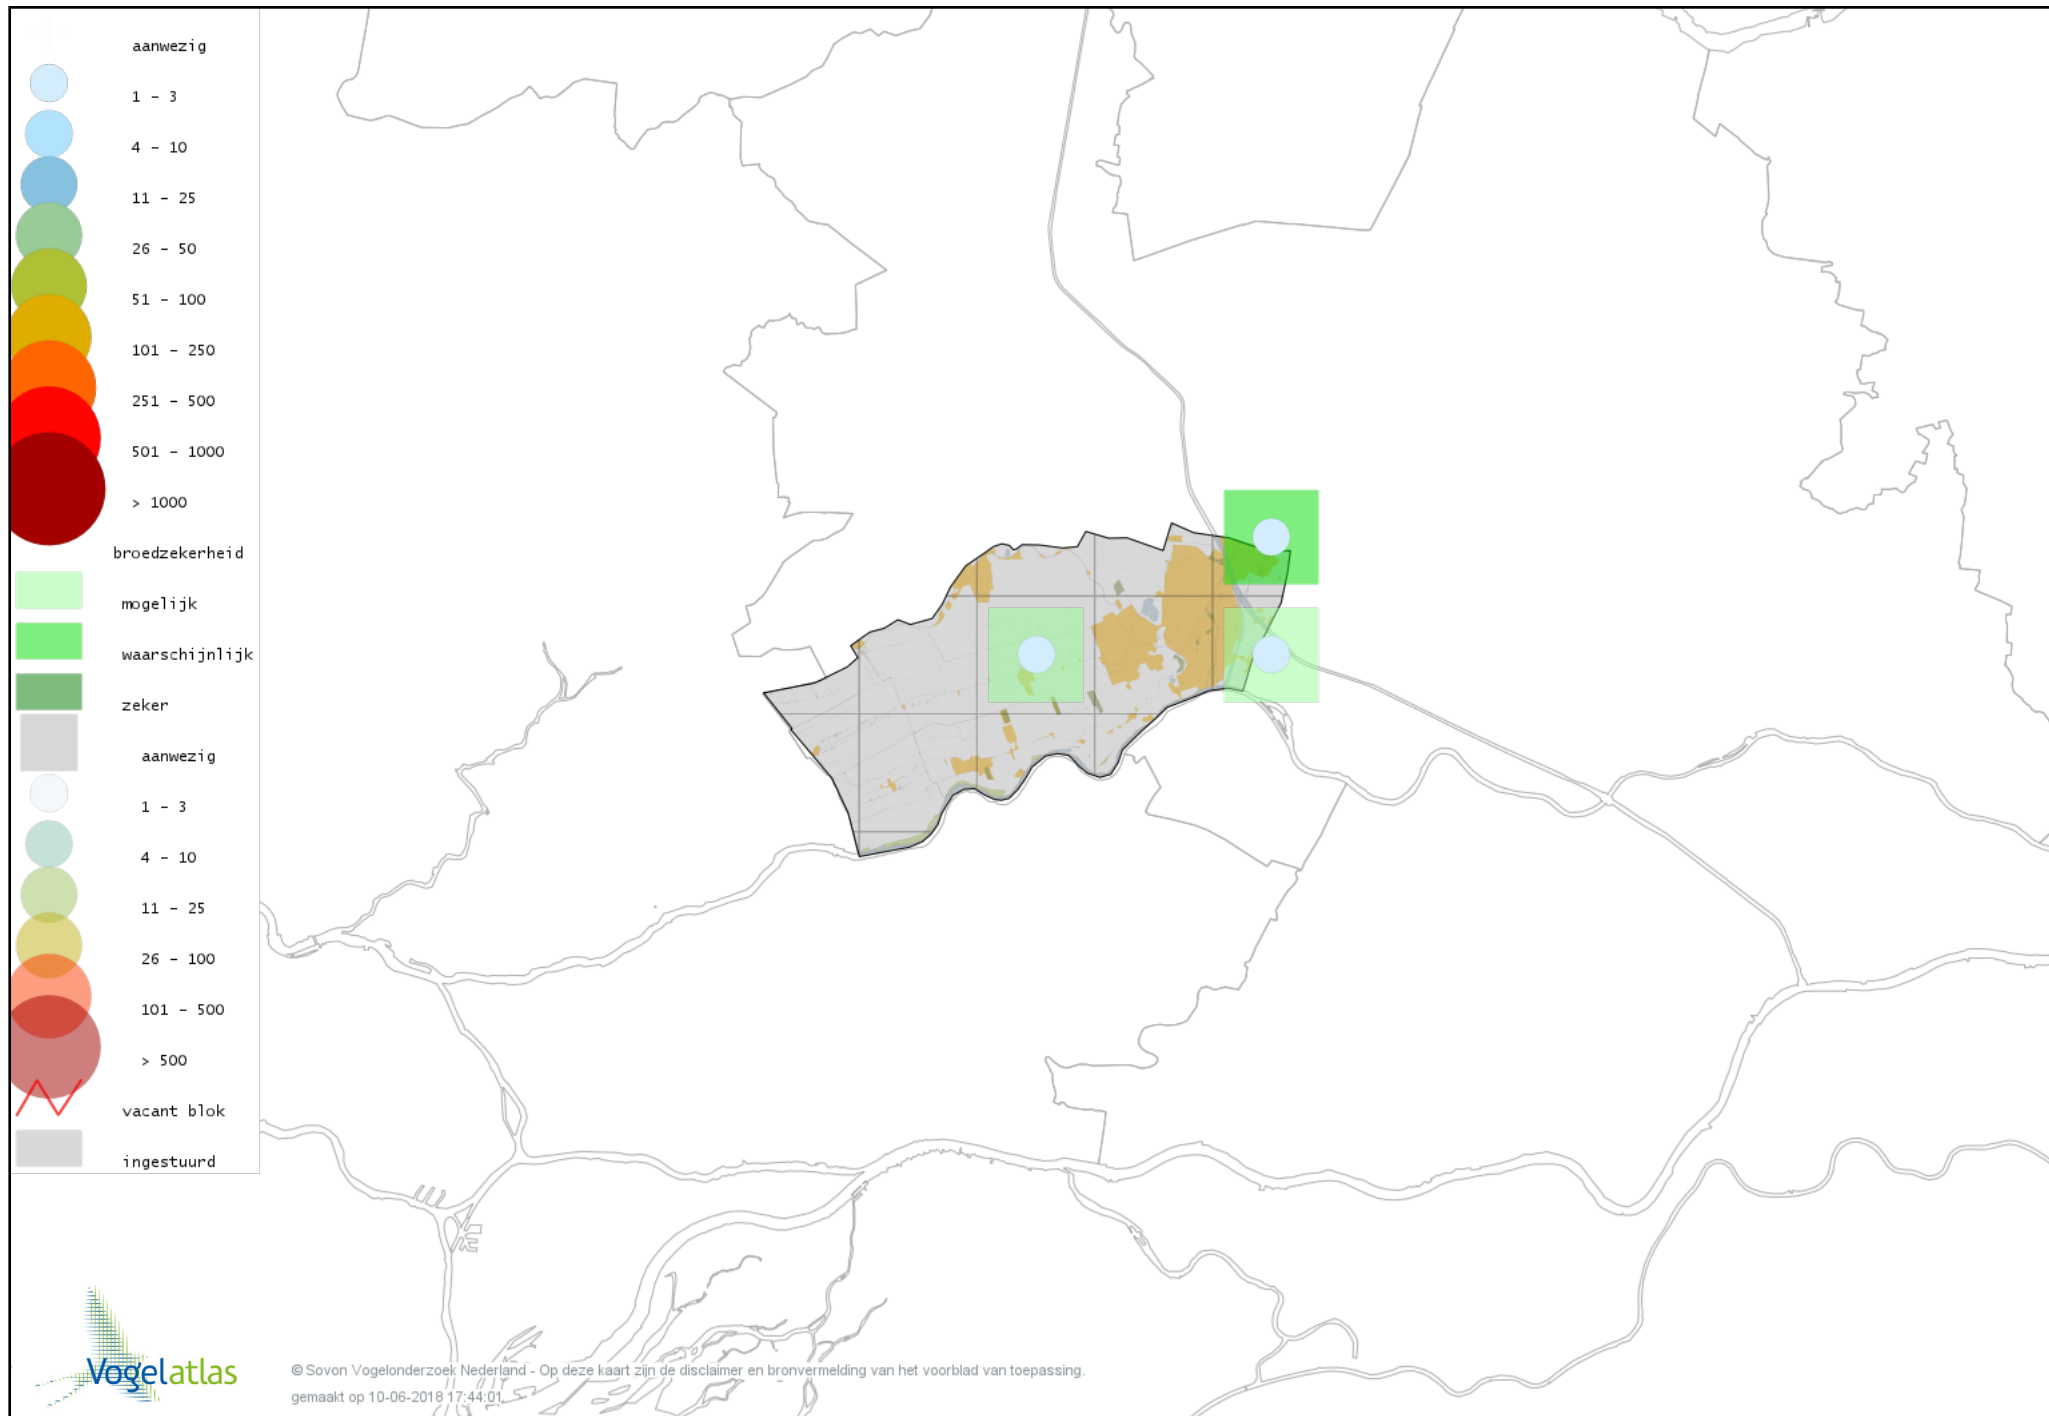

Voorlopige verspreidingskaart Bosuil broedseizoen

Voorlopige verspreidingskaart Ransuil broedseizoen

Voorlopige verspreidingskaart Gierzwaluw broedseizoen

Voorlopige verspreidingskaart IJsvogel broedseizoen

Voorlopige verspreidingskaart Groene Specht broedseizoen

Voorlopige verspreidingskaart Grote Bonte Specht broedseizoen

Voorlopige verspreidingskaart Kleine Bonte Specht broedseizoen

Voorlopige verspreidingskaart Wielewaal broedseizoen