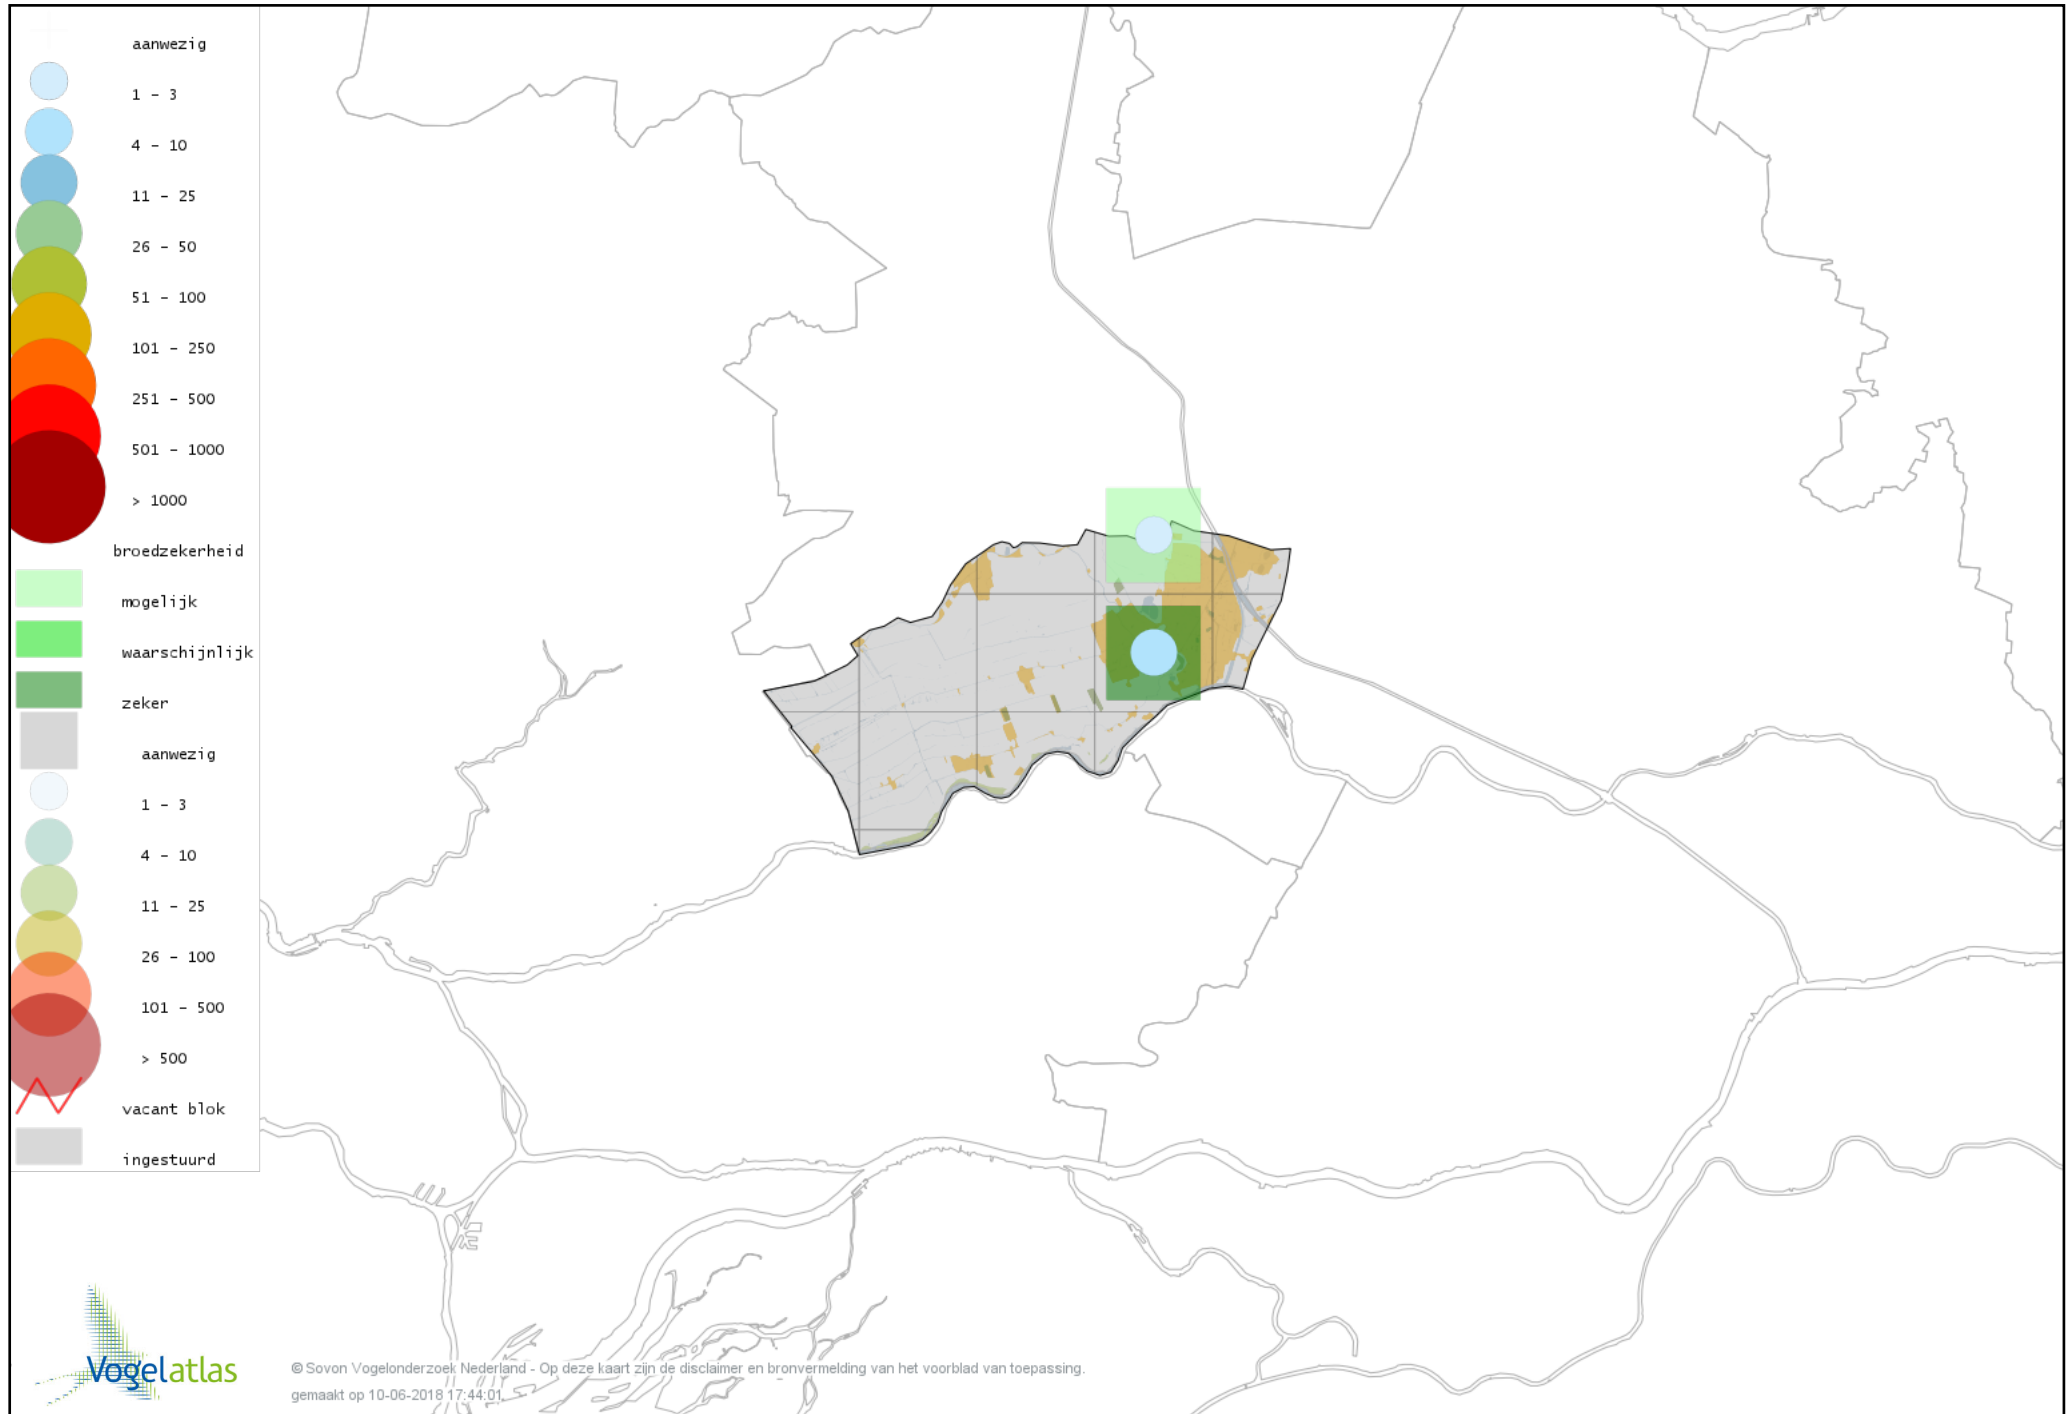

Ook worden in de kaarten de historische atlasresultaten (in rood) weergegeven.

Disclaimer

Deze verspreidingskaarten ondersteunen het completeren van de atlastellingen en verzamelen van aanvullende waarnemingen. De kaarten zijn nog niet volledig en kunnen fouten bevatten. Overname is toegestaan onder voorwaarde van bronvermelding (www.sovon.nl/vogelatlas)

De kleurtint (blauw) is de beste referentie voor de tot nu toe waargenomen aantalsklasse.

De stipgrootte is relatief. Vergelijk daarvoor de atlasblok grootte van de legenda met die van het kaartbeeld.

Voorlopige verspreidingskaart Knobbelzwaan broedseizoen

Voorlopige verspreidingskaart Indische Gans broedseizoen

Voorlopige verspreidingskaart Keizergans broedseizoen

Voorlopige verspreidingskaart Knobbelgans (Chinese) broedseizoen

Voorlopige verspreidingskaart Grauwe Gans broedseizoen