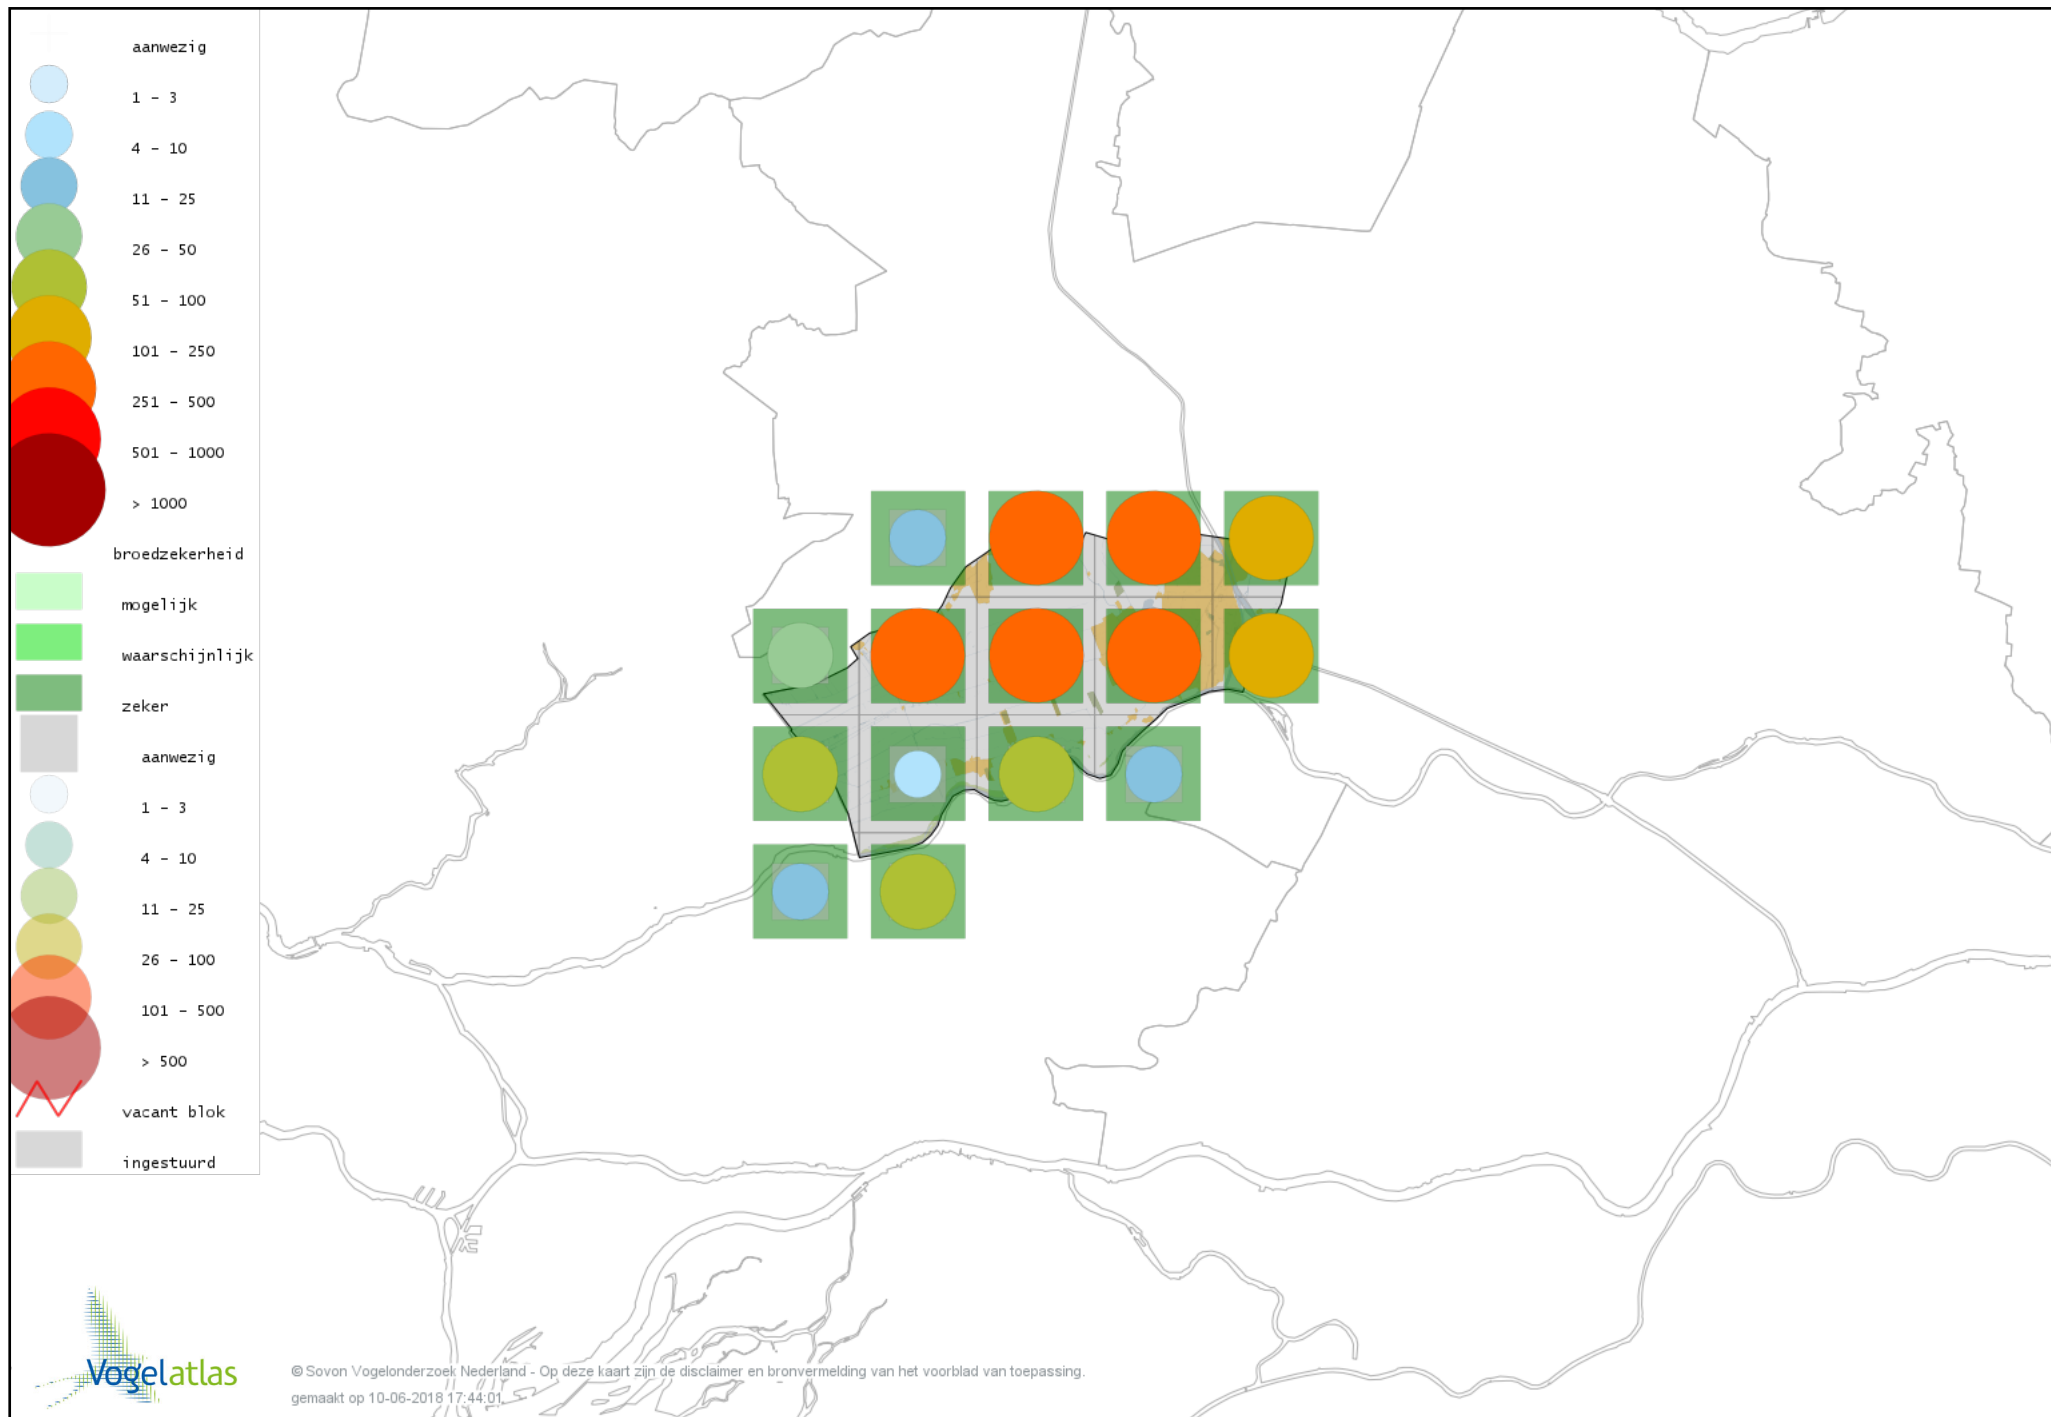

Voorlopige verspreidingskaart hybride gans broedseizoen

Voorlopige verspreidingskaart Bergeend broedseizoen

Voorlopige verspreidingskaart Tafeleend broedseizoen

Voorlopige verspreidingskaart Kuifeend broedseizoen

Voorlopige verspreidingskaart Muskuseend broedseizoen

Voorlopige verspreidingskaart Mandarijneend broedseizoen

Voorlopige verspreidingskaart Krakeend broedseizoen

Voorlopige verspreidingskaart Smient broedseizoen

Voorlopige verspreidingskaart Slobeend broedseizoen

Voorlopige verspreidingskaart Wilde Eend broedseizoen

Voorlopige verspreidingskaart Soepeend broedseizoen

Voorlopige verspreidingskaart Zomertaling broedseizoen

Voorlopige verspreidingskaart Wintertaling broedseizoen

Voorlopige verspreidingskaart Patrijs broedseizoen

Voorlopige verspreidingskaart Kwartel broedseizoen

Voorlopige verspreidingskaart Kip broedseizoen