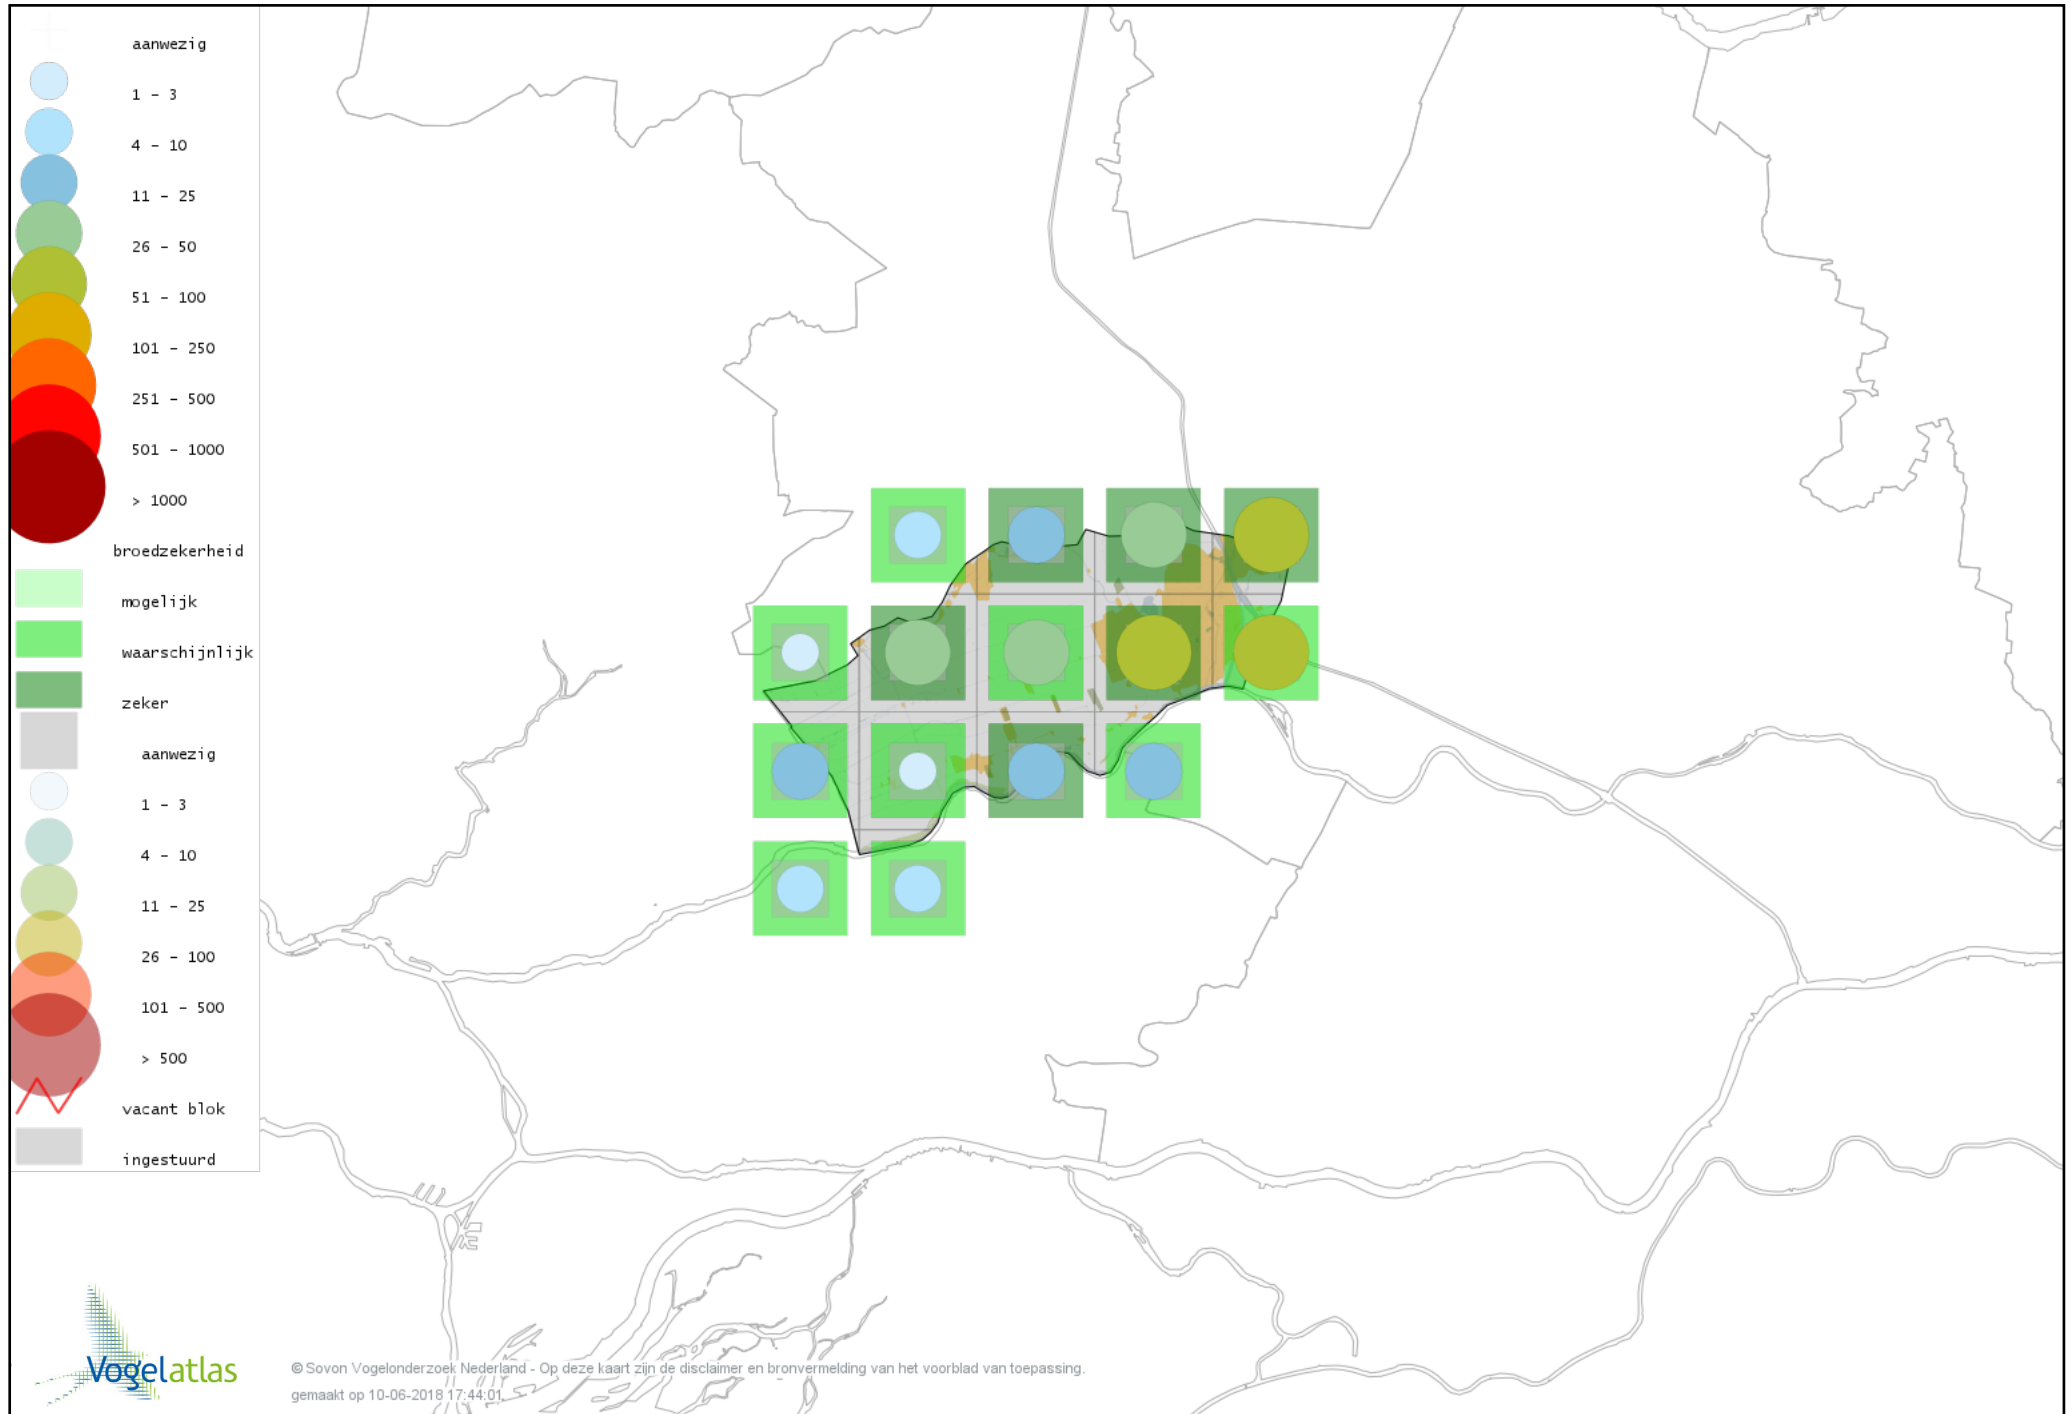

Voorlopige verspreidingskaart Fitis broedseizoen

Voorlopige verspreidingskaart Braamsluiper broedseizoen

Voorlopige verspreidingskaart Grasmus broedseizoen

Voorlopige verspreidingskaart Tuinfluiter broedseizoen

Voorlopige verspreidingskaart Sprinkhaanzanger broedseizoen

Voorlopige verspreidingskaart Snor broedseizoen

Voorlopige verspreidingskaart Spotvogel broedseizoen

Voorlopige verspreidingskaart Bosrietzanger broedseizoen

Voorlopige verspreidingskaart Kleine Karekiet broedseizoen

Voorlopige verspreidingskaart Rietzanger broedseizoen

Voorlopige verspreidingskaart Grote Karekiet broedseizoen

Voorlopige verspreidingskaart Boomklever broedseizoen

Voorlopige verspreidingskaart Boomkruiper broedseizoen

Voorlopige verspreidingskaart Winterkoning broedseizoen

Voorlopige verspreidingskaart Spreeuw broedseizoen

Voorlopige verspreidingskaart Merel broedseizoen