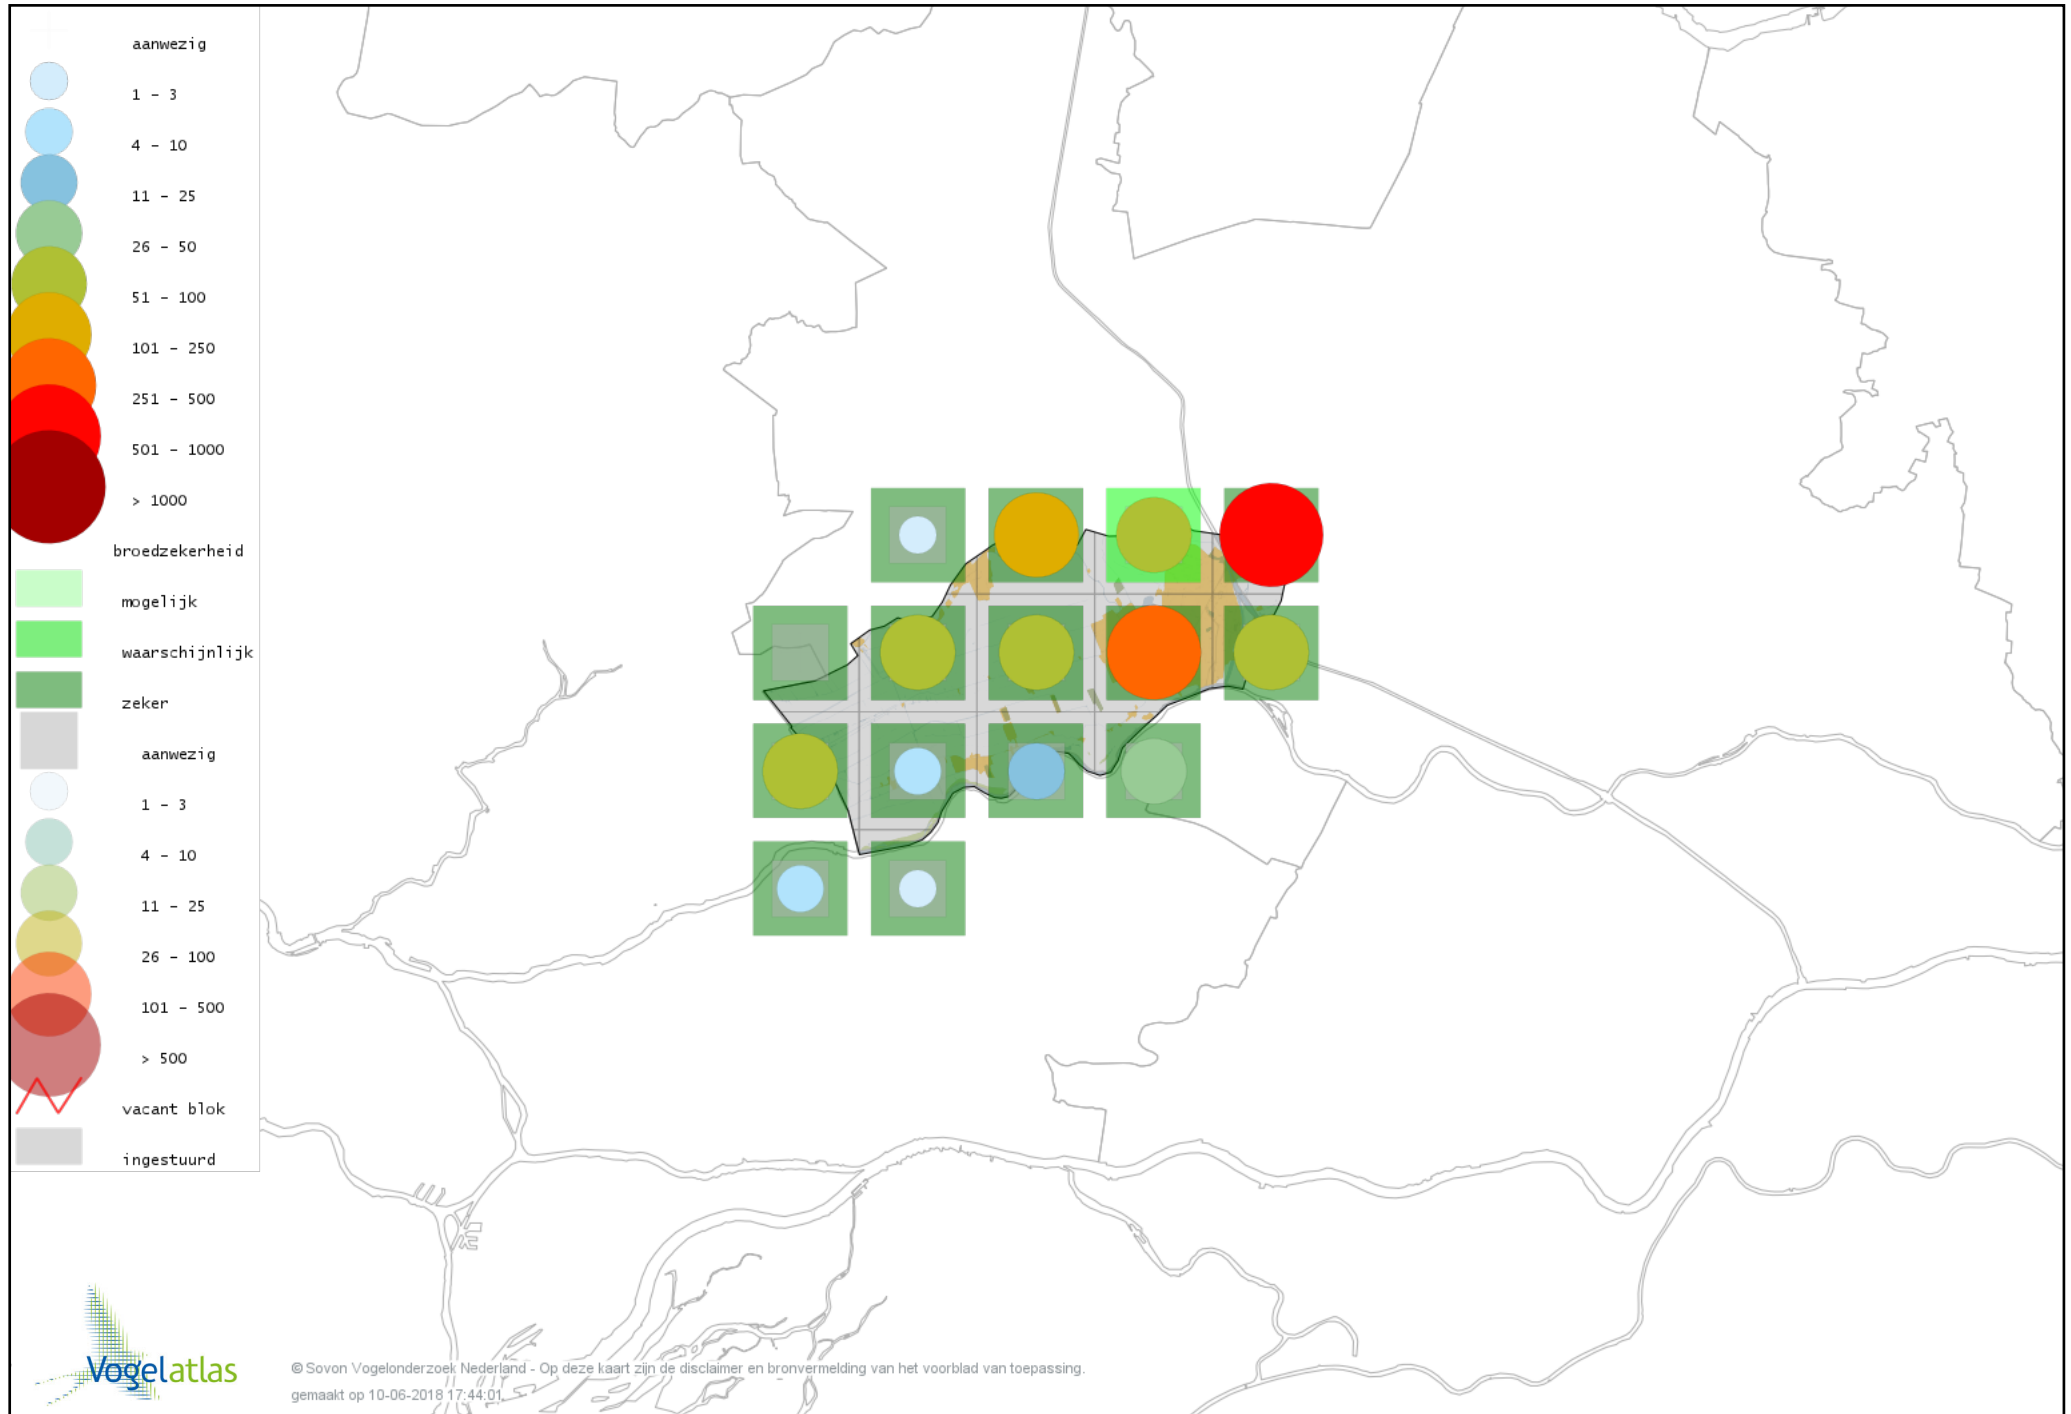

Voorlopige verspreidingskaart Watersnip broedseizoen

Voorlopige verspreidingskaart Grutto broedseizoen

Voorlopige verspreidingskaart Wulp broedseizoen

Voorlopige verspreidingskaart Oeverloper broedseizoen

Voorlopige verspreidingskaart Tureluur broedseizoen

Voorlopige verspreidingskaart Kleine Mantelmeeuw broedseizoen

Voorlopige verspreidingskaart Zilvermeeuw broedseizoen

Voorlopige verspreidingskaart Zwarte Stern broedseizoen

Voorlopige verspreidingskaart Visdief broedseizoen

Voorlopige verspreidingskaart Stadsduif broedseizoen

Voorlopige verspreidingskaart Holenduif broedseizoen

Voorlopige verspreidingskaart Houtduif broedseizoen

Voorlopige verspreidingskaart Turkse Tortel broedseizoen

Voorlopige verspreidingskaart Halsbandparkiet broedseizoen

Voorlopige verspreidingskaart Koekoek broedseizoen

Voorlopige verspreidingskaart Kerkuil broedseizoen