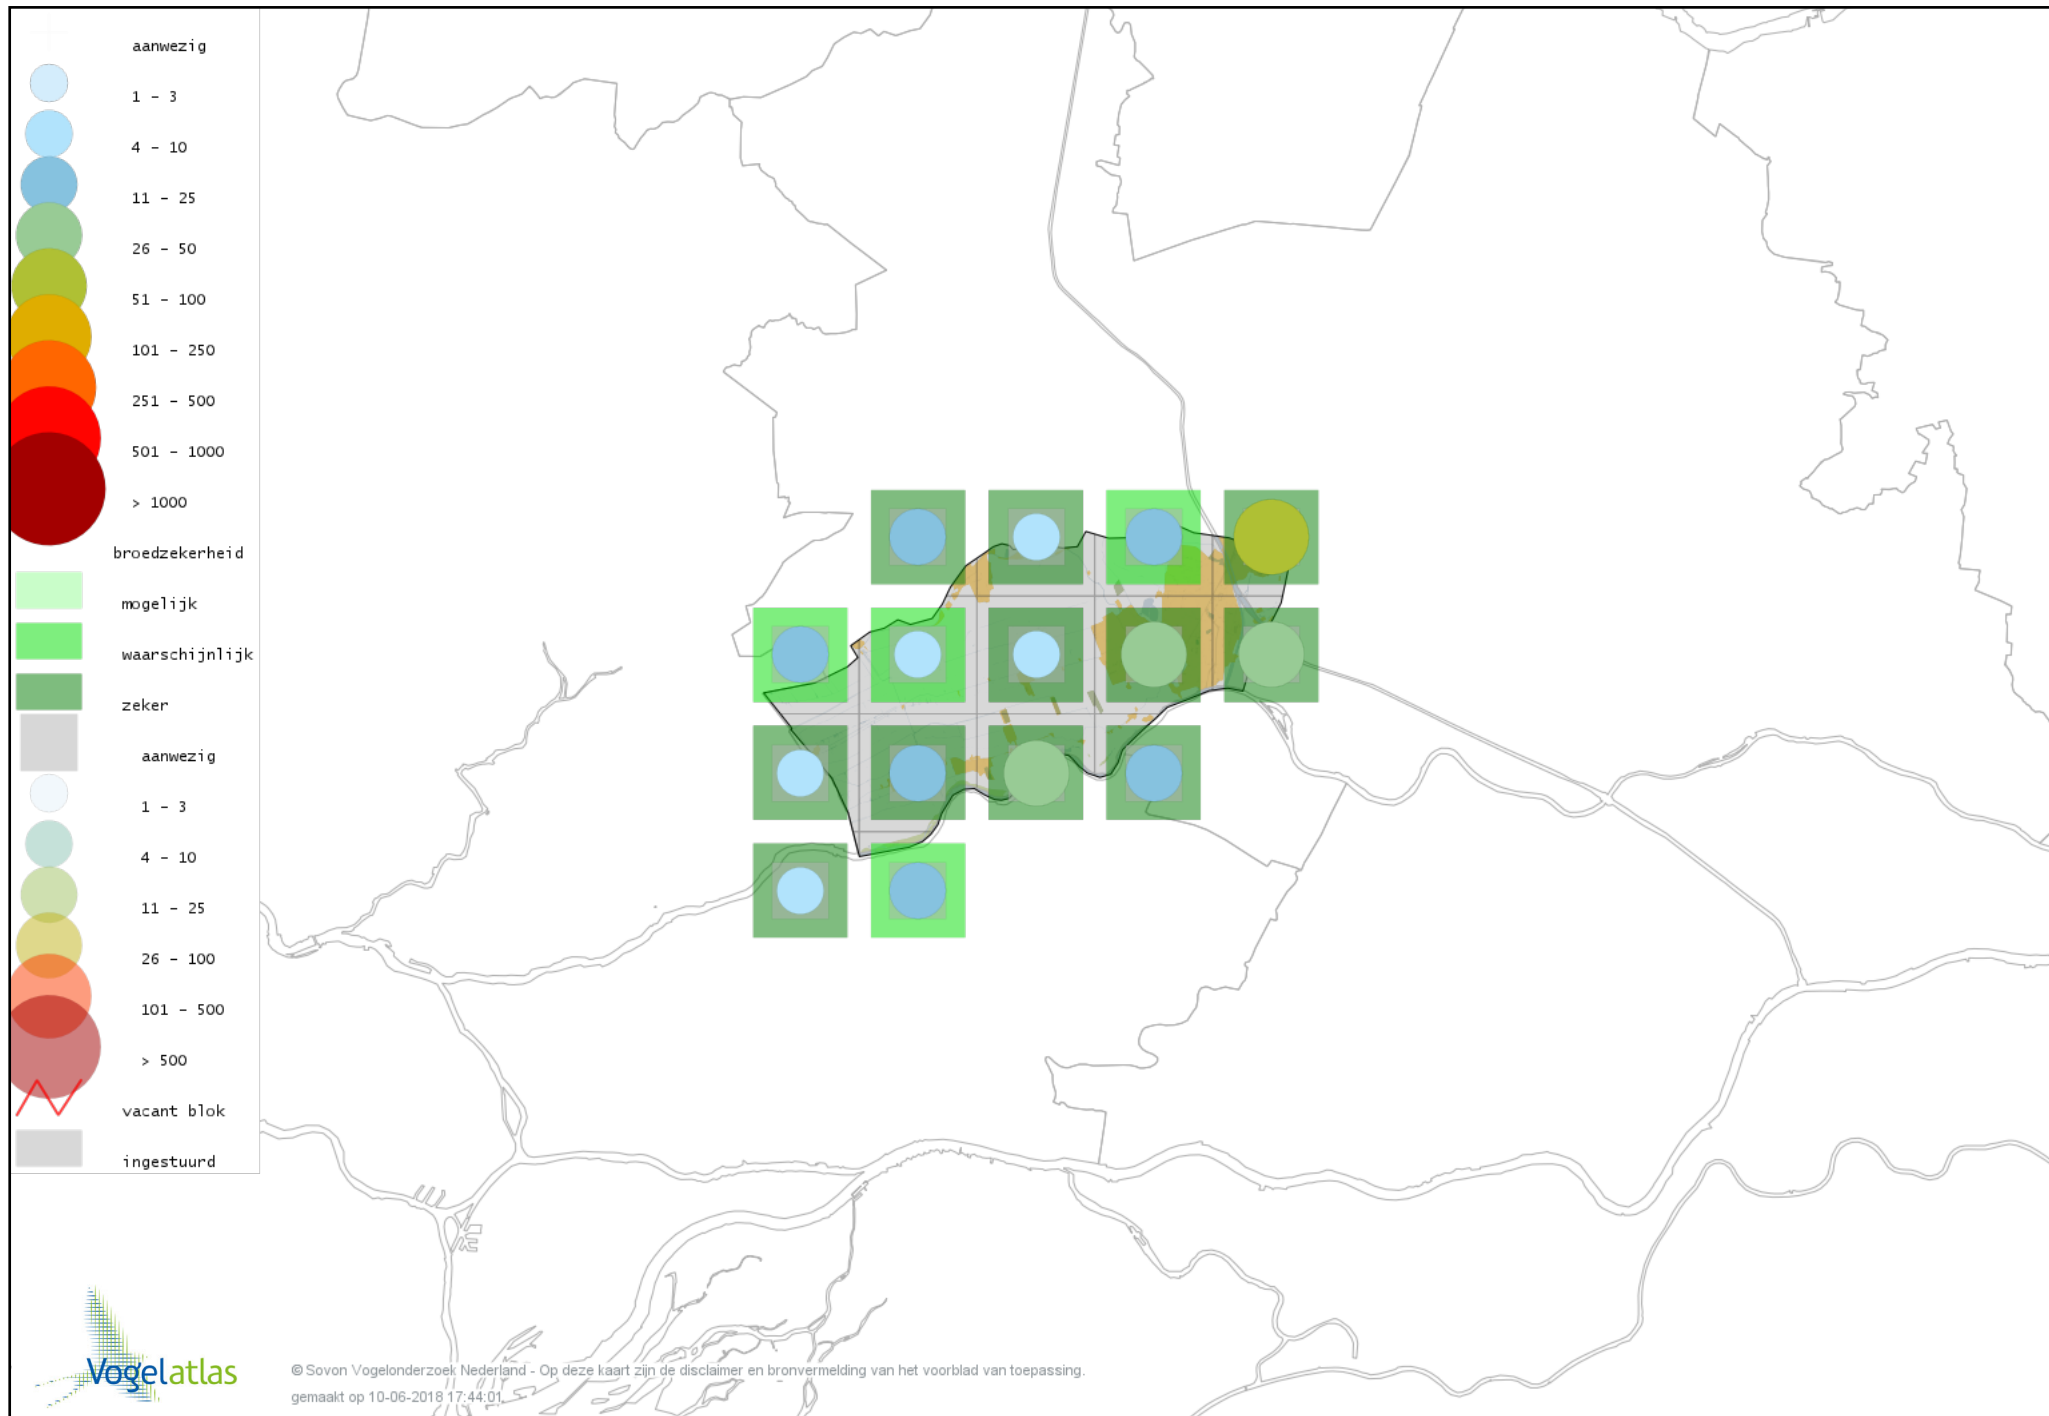

Voorlopige verspreidingskaart Turkse Tortel broedseizoen

Voorlopige verspreidingskaart Halsbandparkiet broedseizoen

Voorlopige verspreidingskaart Koekoek broedseizoen

Voorlopige verspreidingskaart Kerkuil broedseizoen

Voorlopige verspreidingskaart Bosuil broedseizoen

Voorlopige verspreidingskaart Ransuil broedseizoen

Voorlopige verspreidingskaart Gierzwaluw broedseizoen

Voorlopige verspreidingskaart IJsvogel broedseizoen

Voorlopige verspreidingskaart Groene Specht broedseizoen

Voorlopige verspreidingskaart Grote Bonte Specht broedseizoen

Voorlopige verspreidingskaart Kleine Bonte Specht broedseizoen

Voorlopige verspreidingskaart Wielewaal broedseizoen

Voorlopige verspreidingskaart Ekster broedseizoen

Voorlopige verspreidingskaart Gaai broedseizoen

Voorlopige verspreidingskaart Kauw broedseizoen

Voorlopige verspreidingskaart Roek broedseizoen

Voorlopige verspreidingskaart Zwarte Kraai broedseizoen