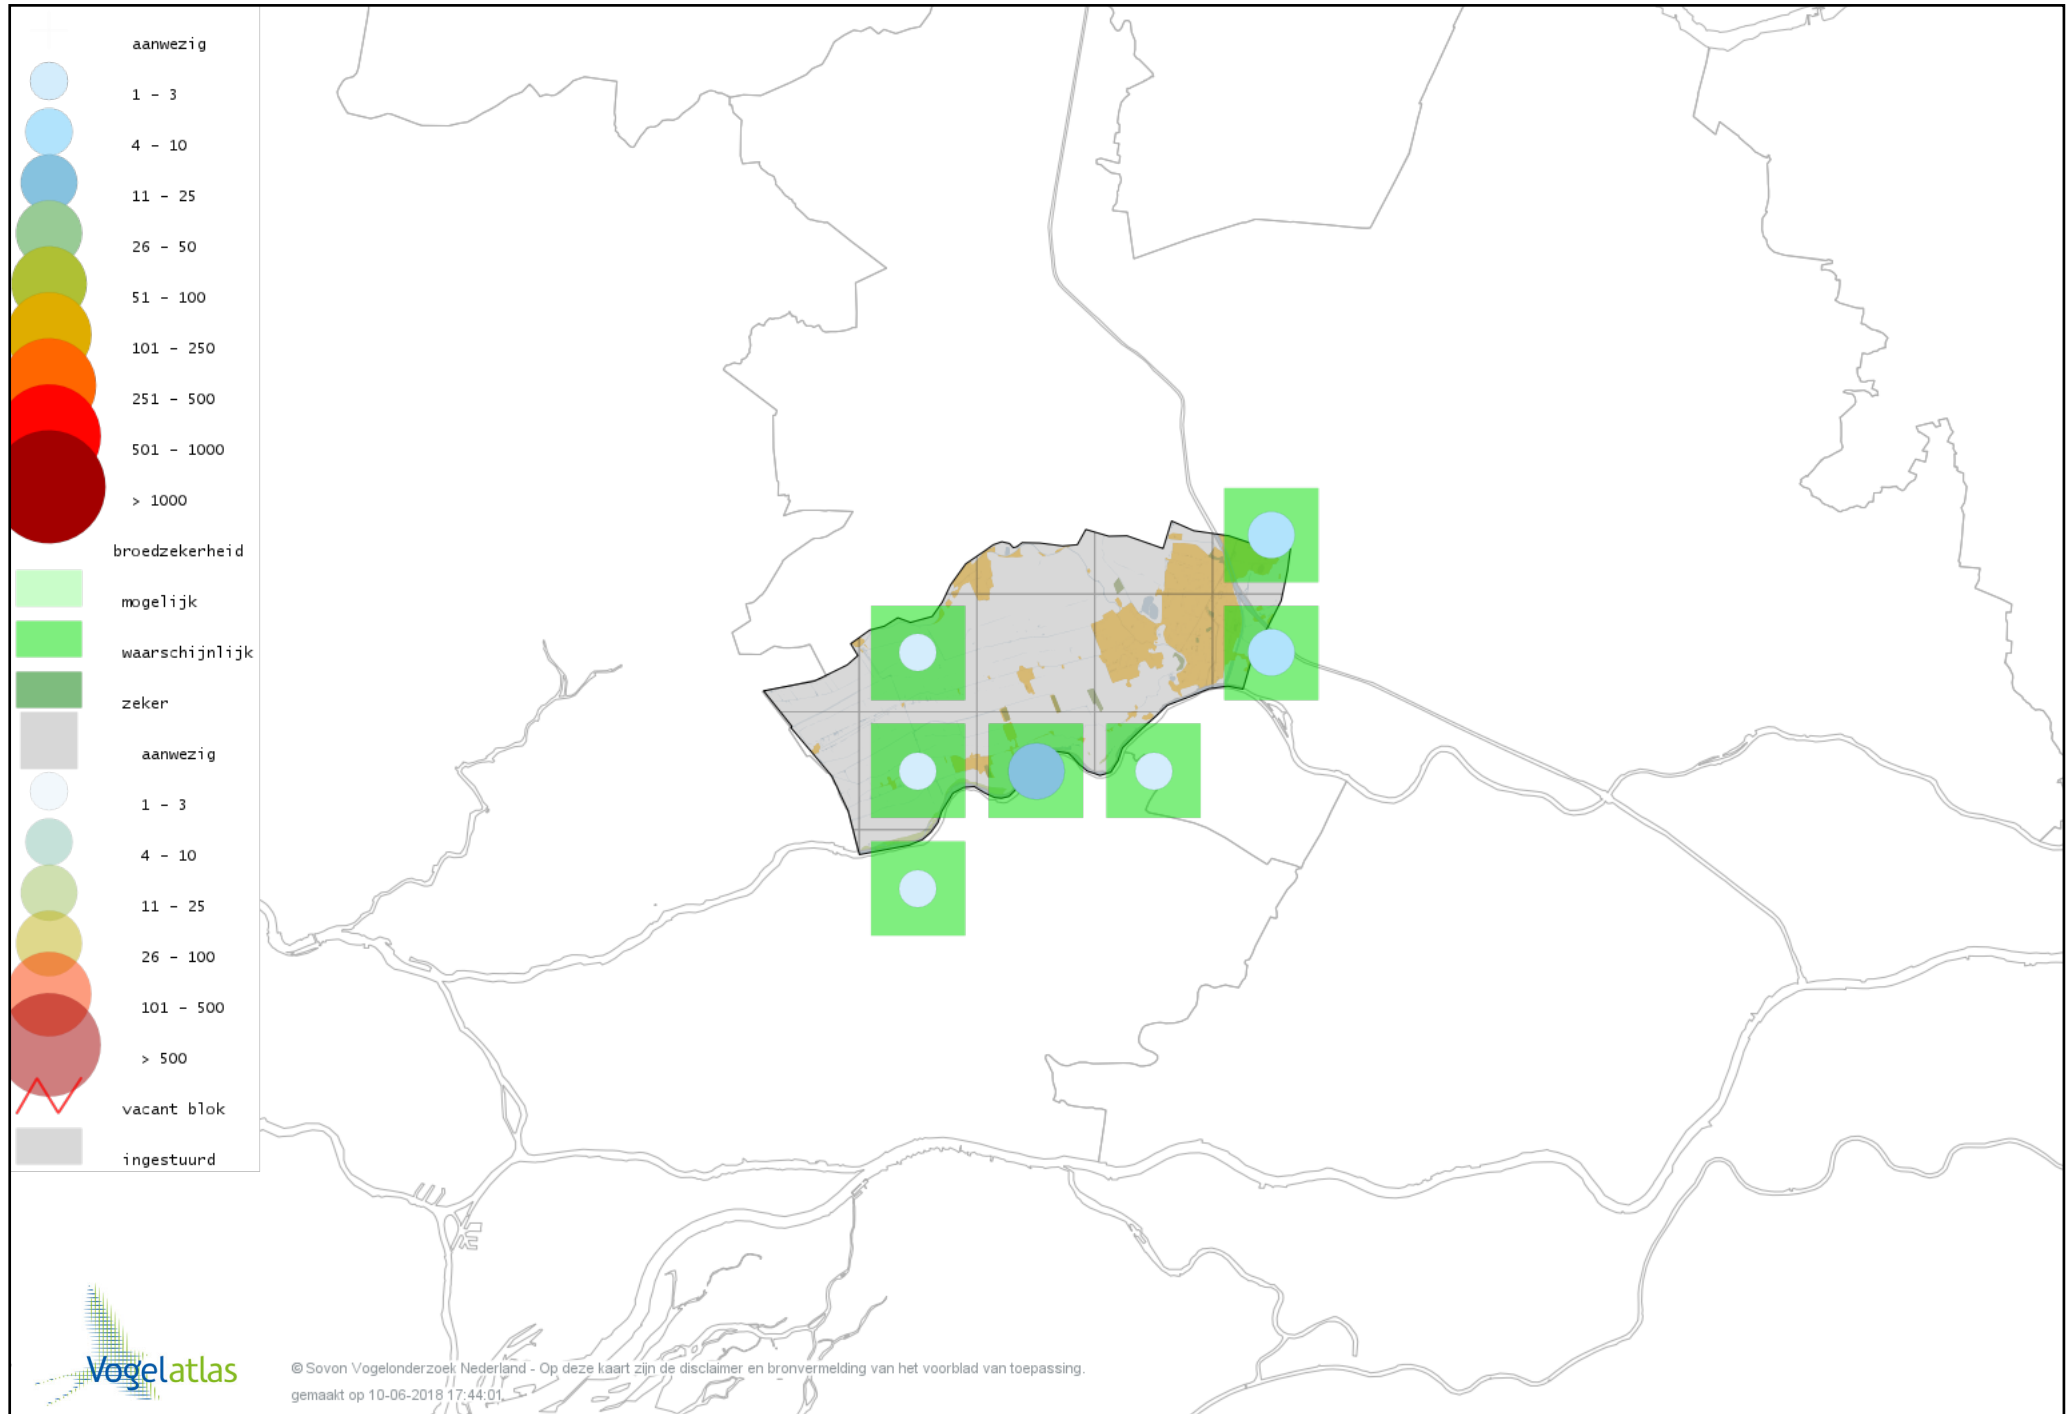

Voorlopige verspreidingskaart Cetti's Zanger broedseizoen

Voorlopige verspreidingskaart Staartmees broedseizoen

Voorlopige verspreidingskaart Japanse Nachtegaal broedseizoen

Voorlopige verspreidingskaart Tjiftjaf broedseizoen

Voorlopige verspreidingskaart Fitis broedseizoen

Voorlopige verspreidingskaart Braamsluiper broedseizoen

Voorlopige verspreidingskaart Grasmus broedseizoen

Voorlopige verspreidingskaart Tuinfluiter broedseizoen

Voorlopige verspreidingskaart Sprinkhaanzanger broedseizoen

Voorlopige verspreidingskaart Snor broedseizoen

Voorlopige verspreidingskaart Spotvogel broedseizoen

Voorlopige verspreidingskaart Bosrietzanger broedseizoen

Voorlopige verspreidingskaart Kleine Karekiet broedseizoen

Voorlopige verspreidingskaart Rietzanger broedseizoen

Voorlopige verspreidingskaart Grote Karekiet broedseizoen

Voorlopige verspreidingskaart Boomklever broedseizoen