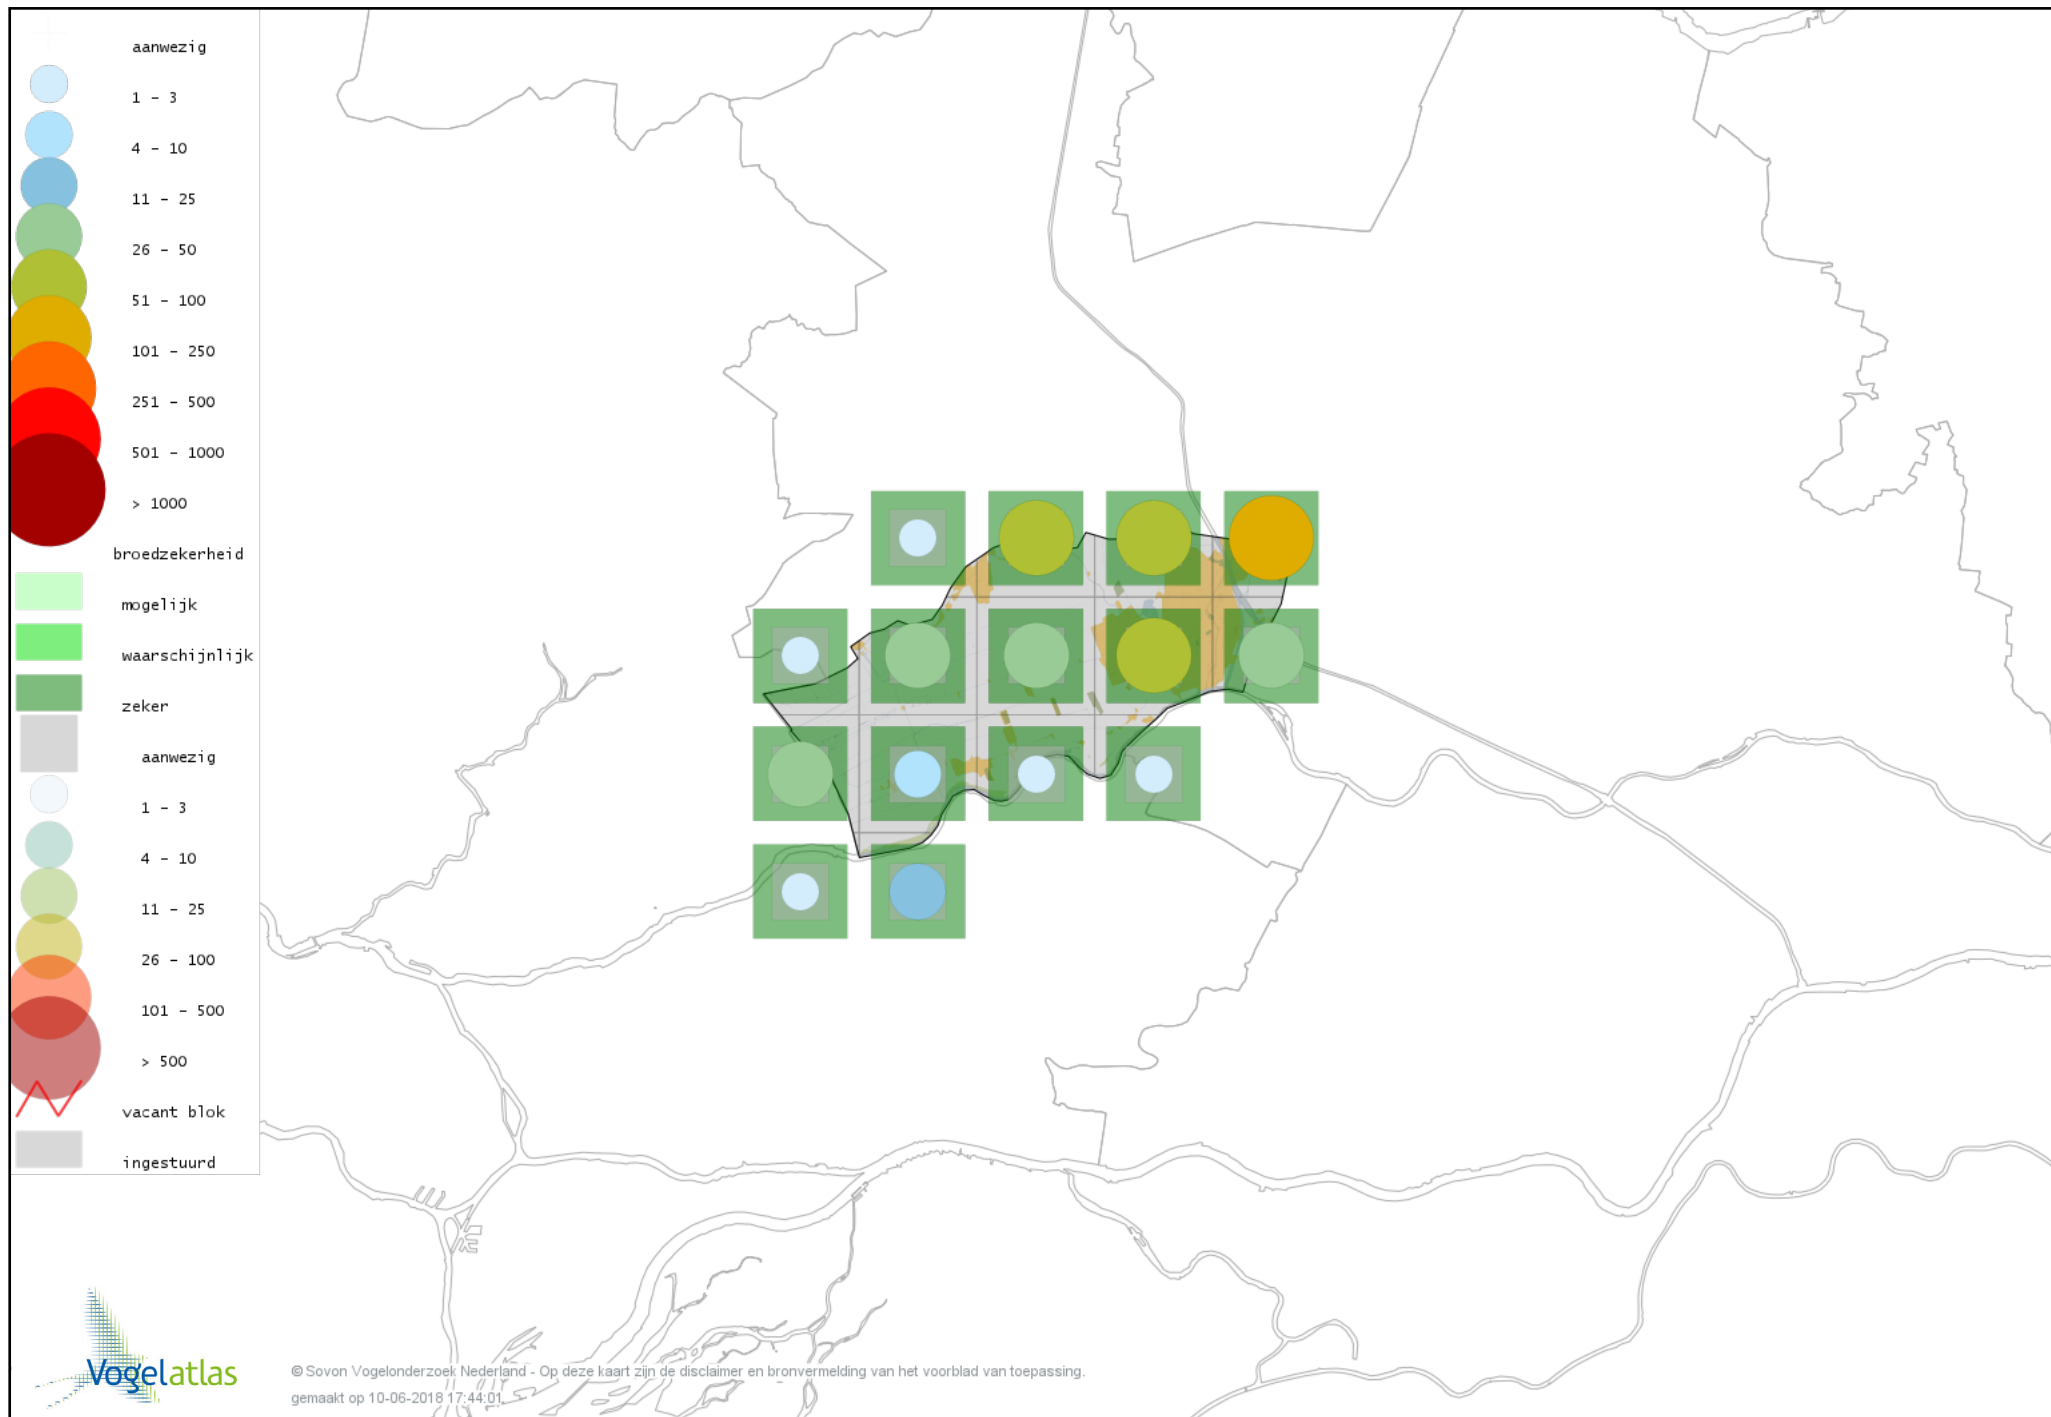

Voorlopige verspreidingskaart Groene Specht broedseizoen

Voorlopige verspreidingskaart Grote Bonte Specht broedseizoen

Voorlopige verspreidingskaart Kleine Bonte Specht broedseizoen

Voorlopige verspreidingskaart Wielewaal broedseizoen

Voorlopige verspreidingskaart Ekster broedseizoen

Voorlopige verspreidingskaart Gaai broedseizoen

Voorlopige verspreidingskaart Kauw broedseizoen

Voorlopige verspreidingskaart Roek broedseizoen

Voorlopige verspreidingskaart Zwarte Kraai broedseizoen

Voorlopige verspreidingskaart Goudhaan broedseizoen

Voorlopige verspreidingskaart Vuurgoudhaan broedseizoen

Voorlopige verspreidingskaart Pimpelmees broedseizoen

Voorlopige verspreidingskaart Koolmees broedseizoen