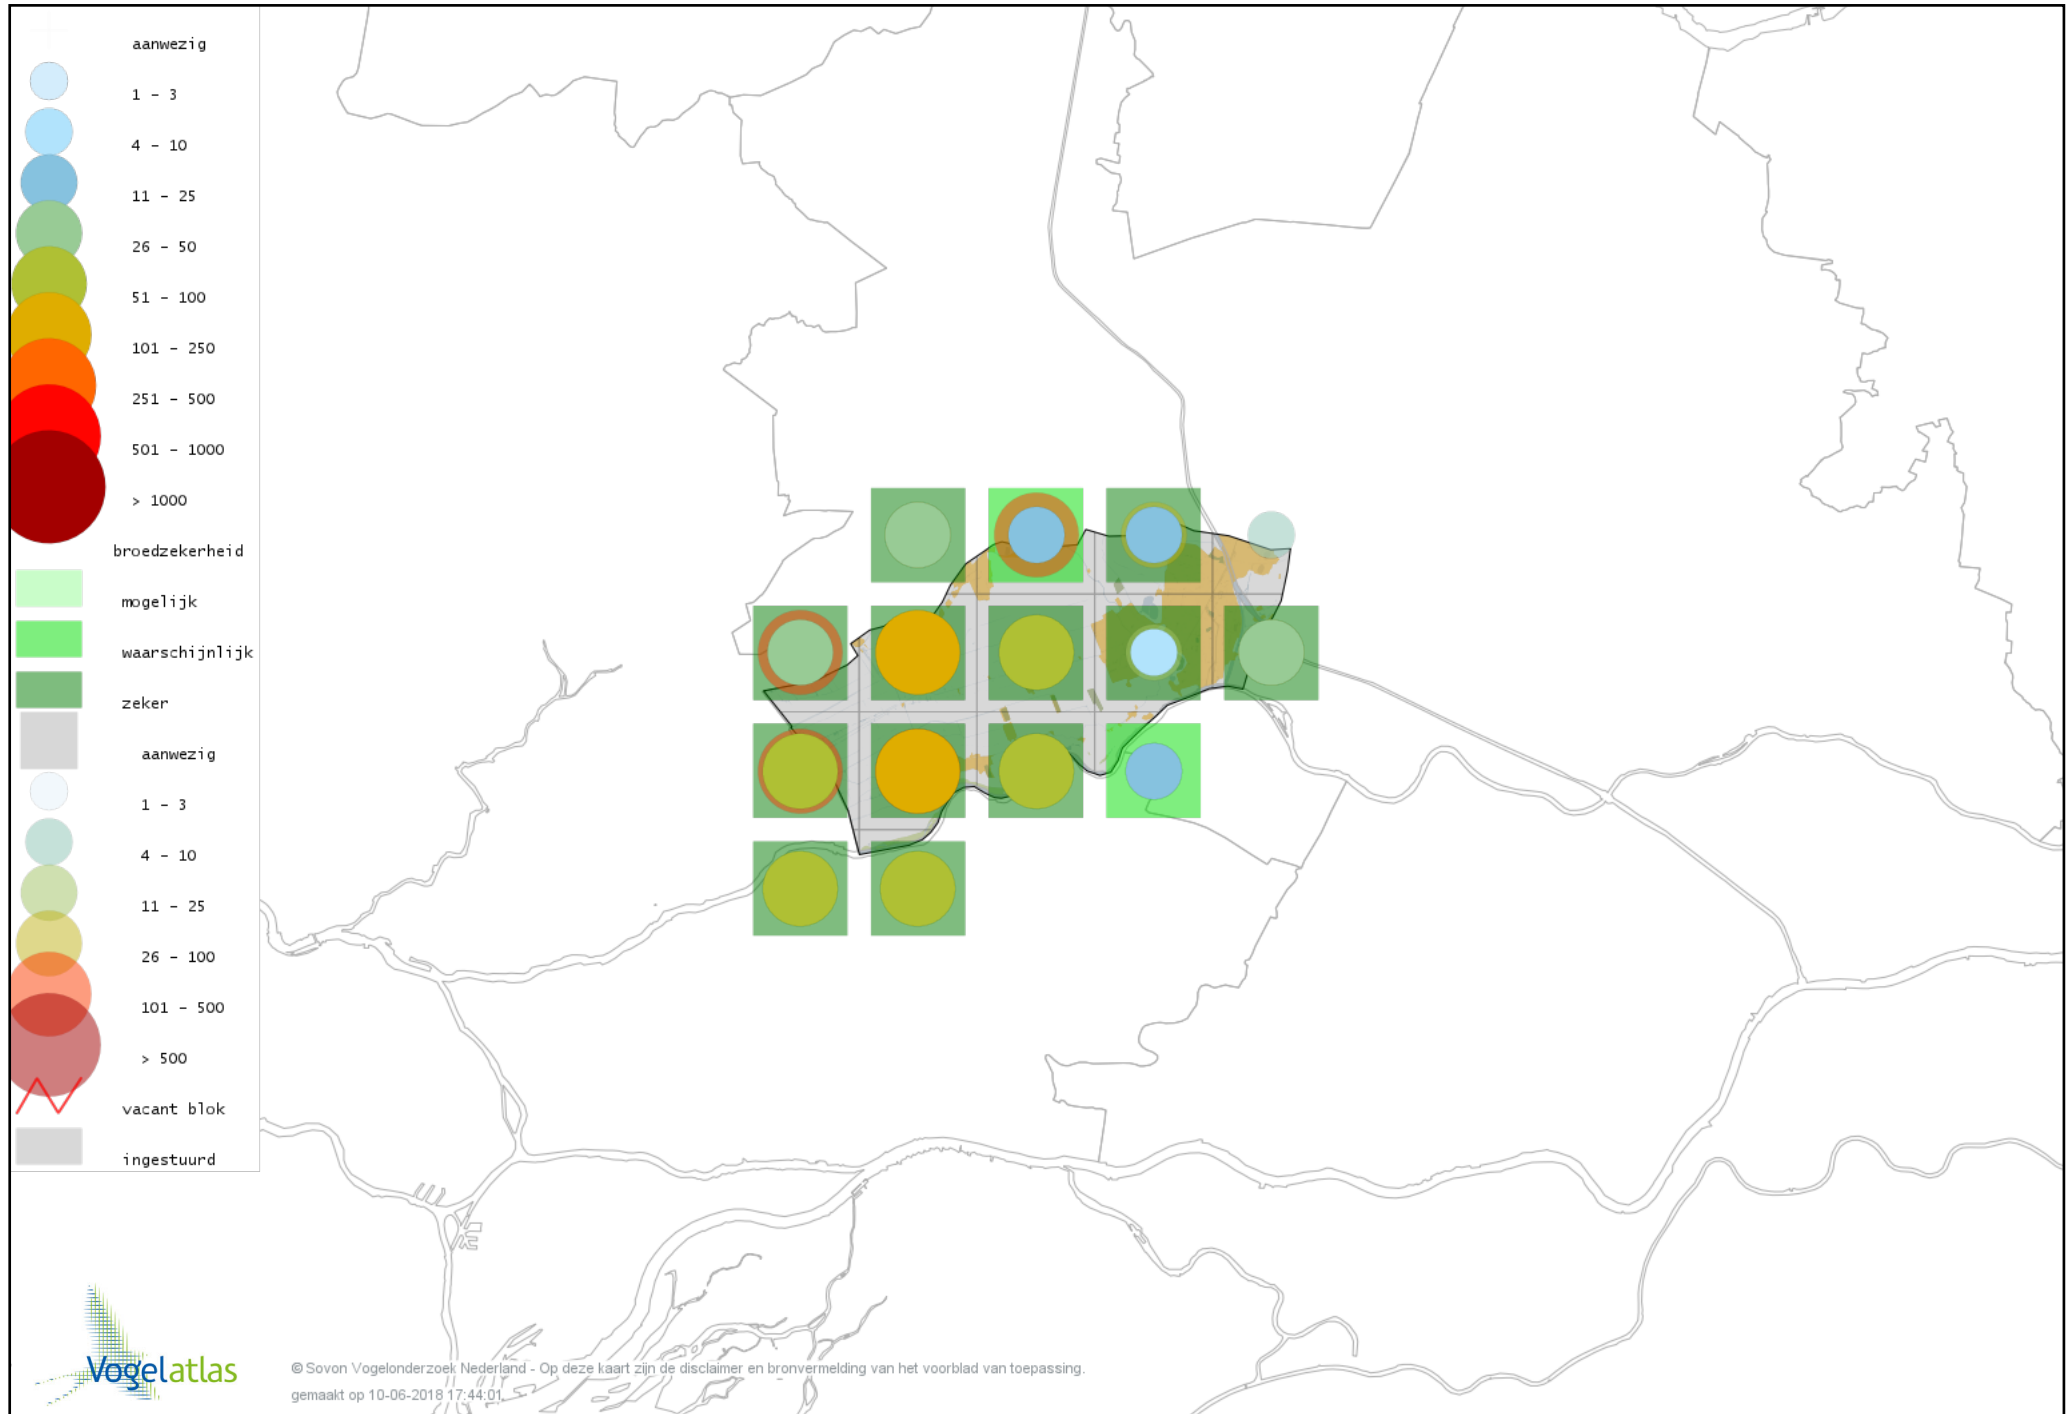

Voorlopige verspreidingskaart Waterral broedseizoen

Voorlopige verspreidingskaart Porseleinhoen broedseizoen

Voorlopige verspreidingskaart Waterhoen broedseizoen

Voorlopige verspreidingskaart Meerkoet broedseizoen

Voorlopige verspreidingskaart Scholekster broedseizoen

Voorlopige verspreidingskaart Steltkluit broedseizoen

Voorlopige verspreidingskaart Kleine Plevier broedseizoen

Voorlopige verspreidingskaart Kievit broedseizoen

Voorlopige verspreidingskaart Watersnip broedseizoen

Voorlopige verspreidingskaart Grutto broedseizoen

Voorlopige verspreidingskaart Wulp broedseizoen

Voorlopige verspreidingskaart Oeverloper broedseizoen

Voorlopige verspreidingskaart Tureluur broedseizoen

Voorlopige verspreidingskaart Kleine Mantelmeeuw broedseizoen

Voorlopige verspreidingskaart Zilvermeeuw broedseizoen

Voorlopige verspreidingskaart Zwarte Stern broedseizoen