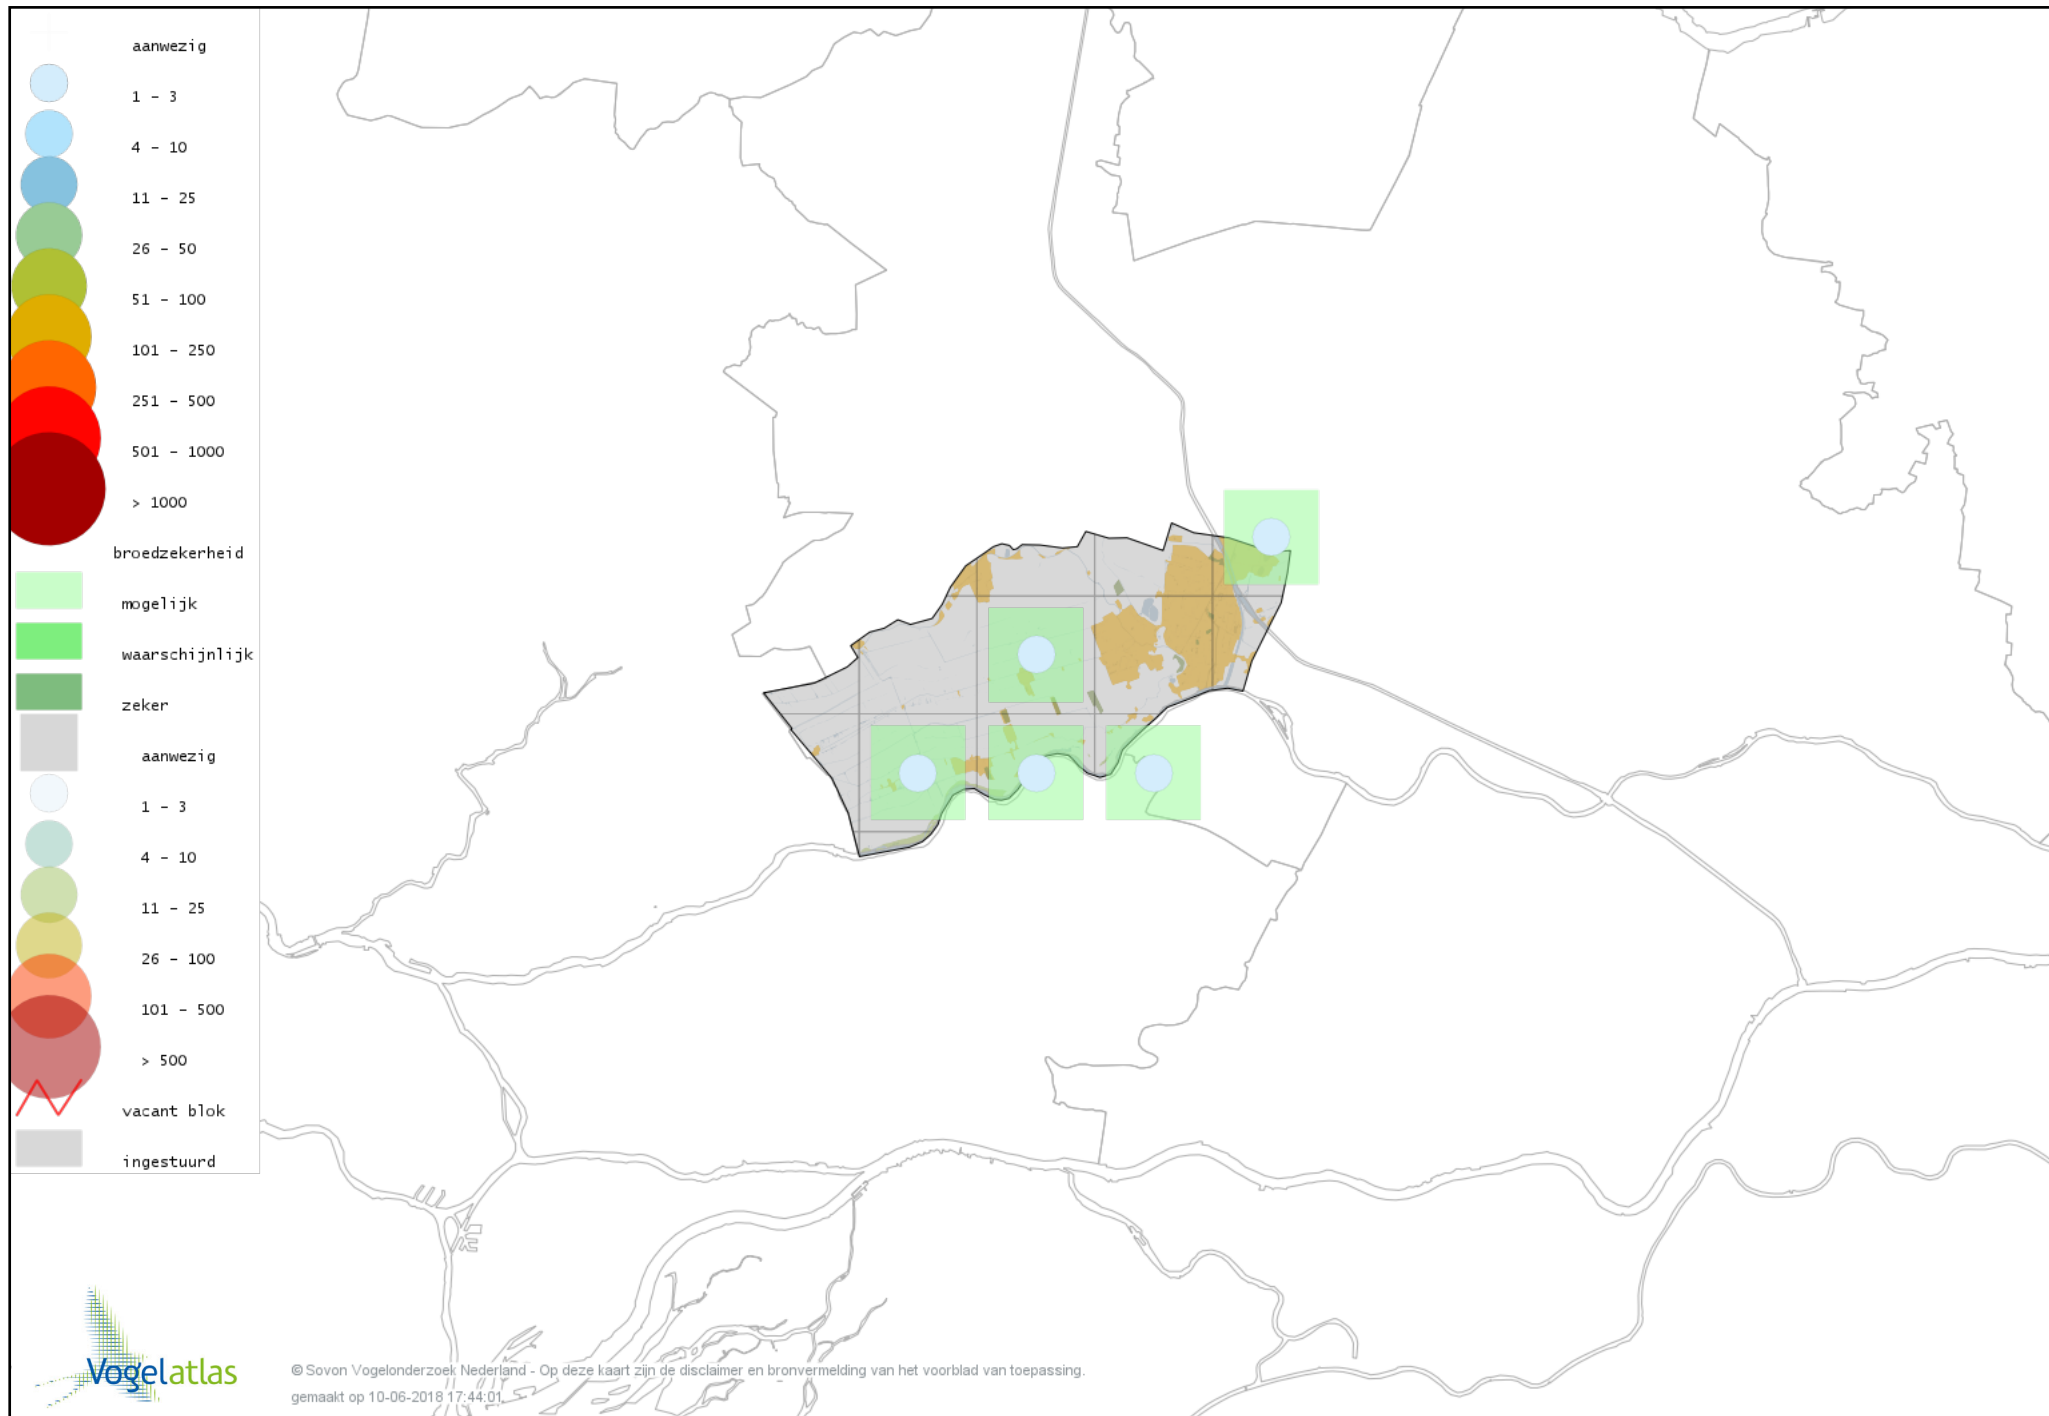

Voorlopige verspreidingskaart Groene Specht broedseizoen

Voorlopige verspreidingskaart Grote Bonte Specht broedseizoen

Voorlopige verspreidingskaart Kleine Bonte Specht broedseizoen

Voorlopige verspreidingskaart Wielewaal broedseizoen

Voorlopige verspreidingskaart Ekster broedseizoen

Voorlopige verspreidingskaart Gaai broedseizoen

Voorlopige verspreidingskaart Kauw broedseizoen

Voorlopige verspreidingskaart Roek broedseizoen

Voorlopige verspreidingskaart Zwarte Kraai broedseizoen