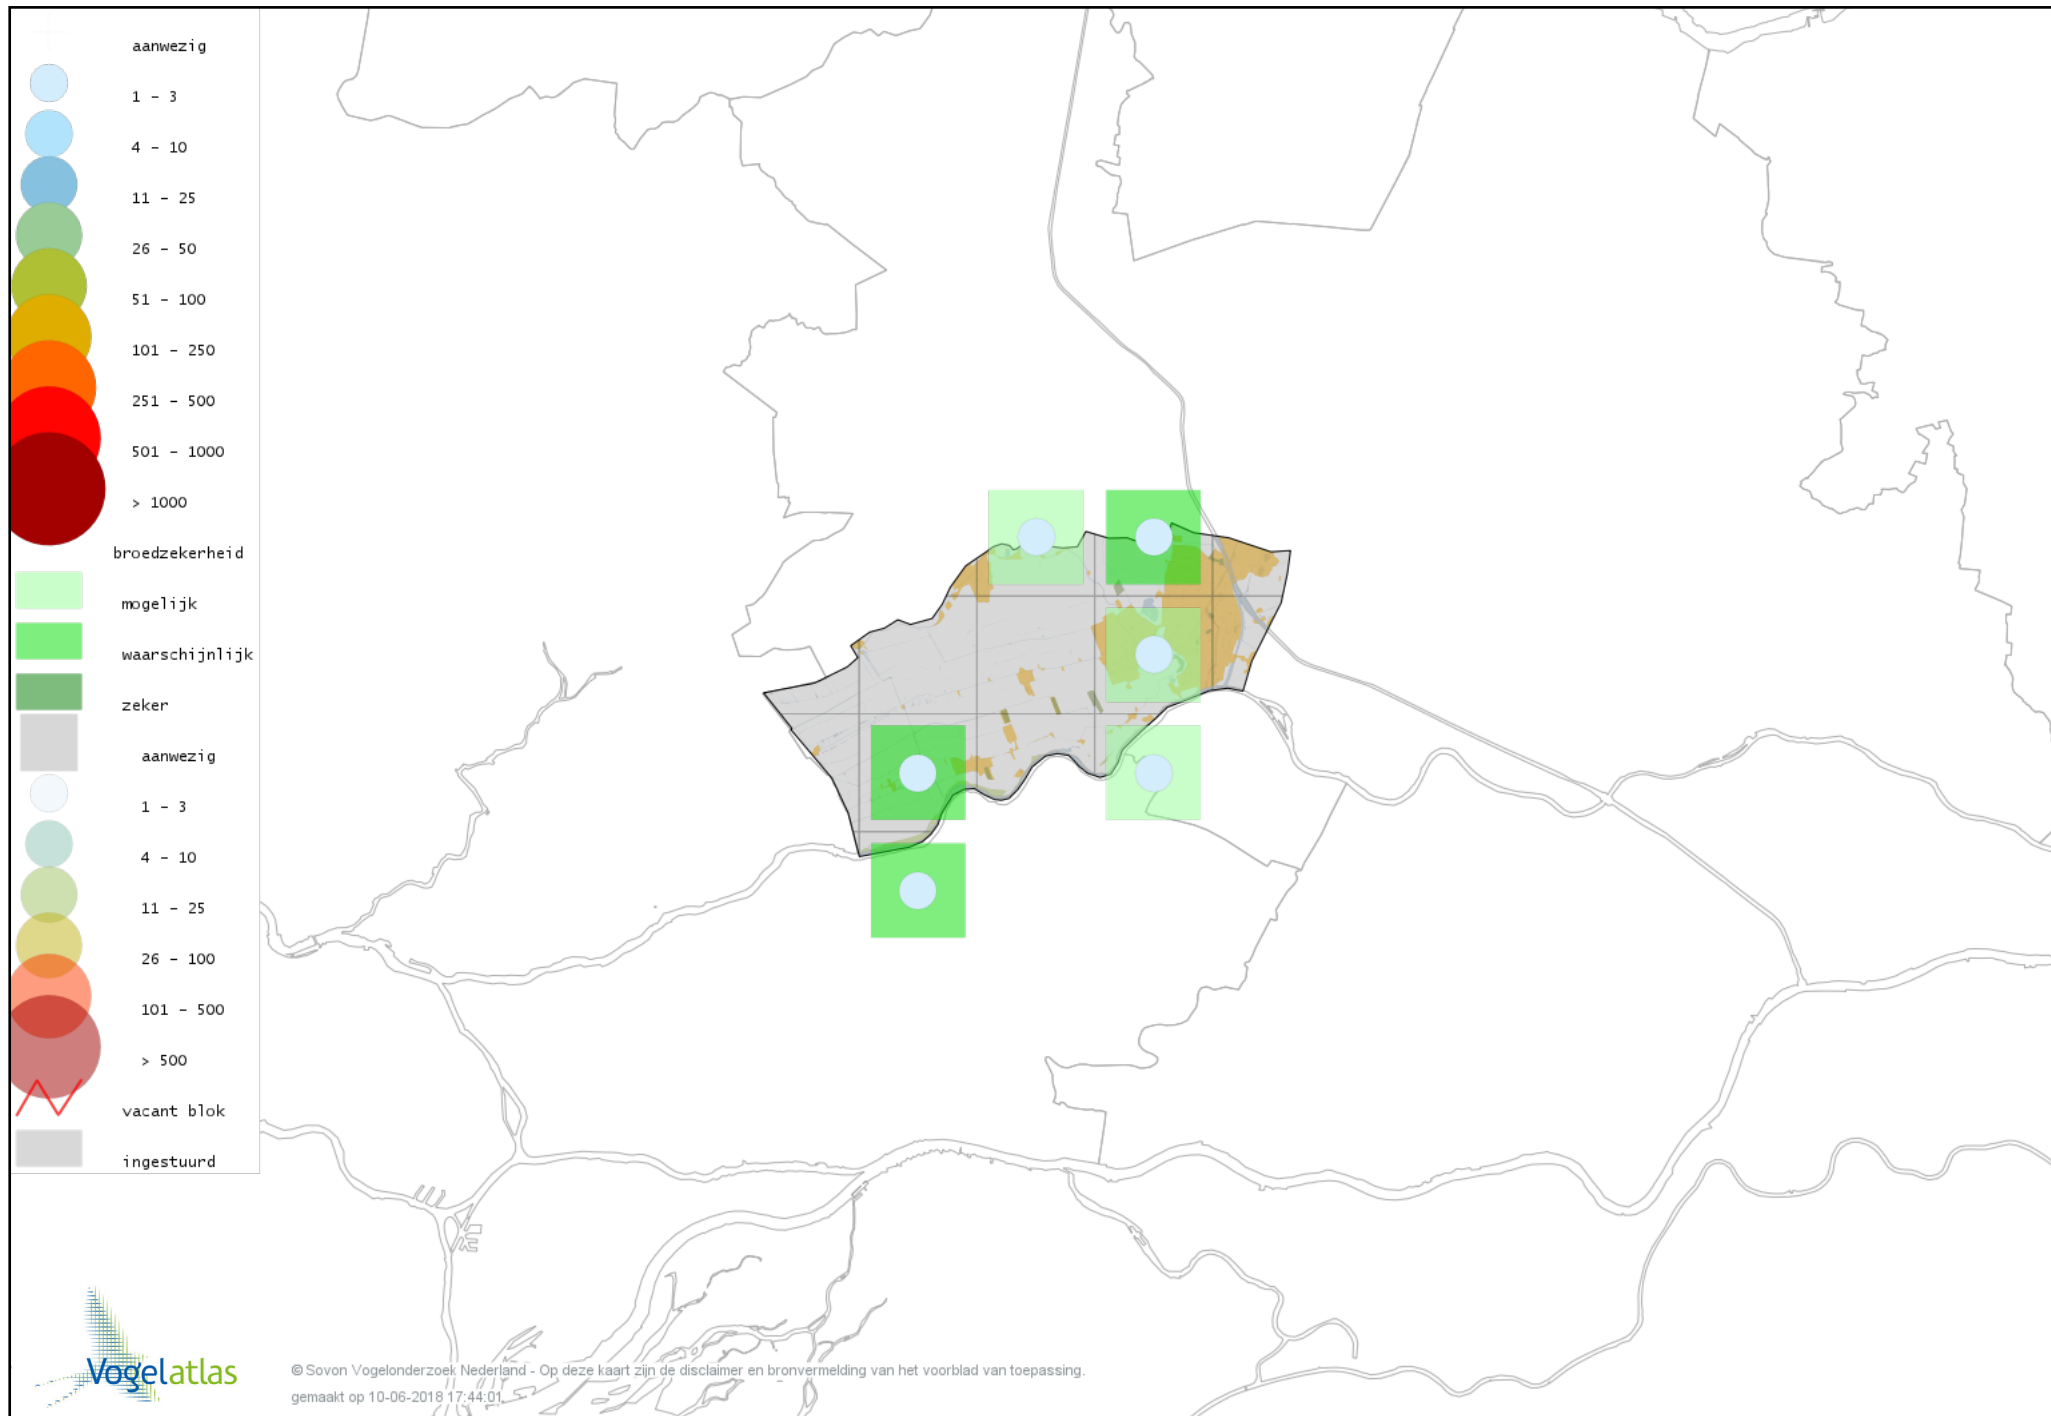

Voorlopige verspreidingskaart Grote Canadese Gans broedseizoen

Voorlopige verspreidingskaart Brandgans broedseizoen

Voorlopige verspreidingskaart Brandgans x Canadese Gans broedseizoen

Voorlopige verspreidingskaart Nijlgans broedseizoen

Voorlopige verspreidingskaart hybride gans broedseizoen

Voorlopige verspreidingskaart Bergeend broedseizoen

Voorlopige verspreidingskaart Tafeleend broedseizoen

Voorlopige verspreidingskaart Kuifeend broedseizoen

Voorlopige verspreidingskaart Muskuseend broedseizoen

Voorlopige verspreidingskaart Mandarijneend broedseizoen

Voorlopige verspreidingskaart Krakeend broedseizoen

Voorlopige verspreidingskaart Smient broedseizoen

Voorlopige verspreidingskaart Slobeend broedseizoen

Voorlopige verspreidingskaart Wilde Eend broedseizoen

Voorlopige verspreidingskaart Soepeend broedseizoen

Voorlopige verspreidingskaart Zomertaling broedseizoen