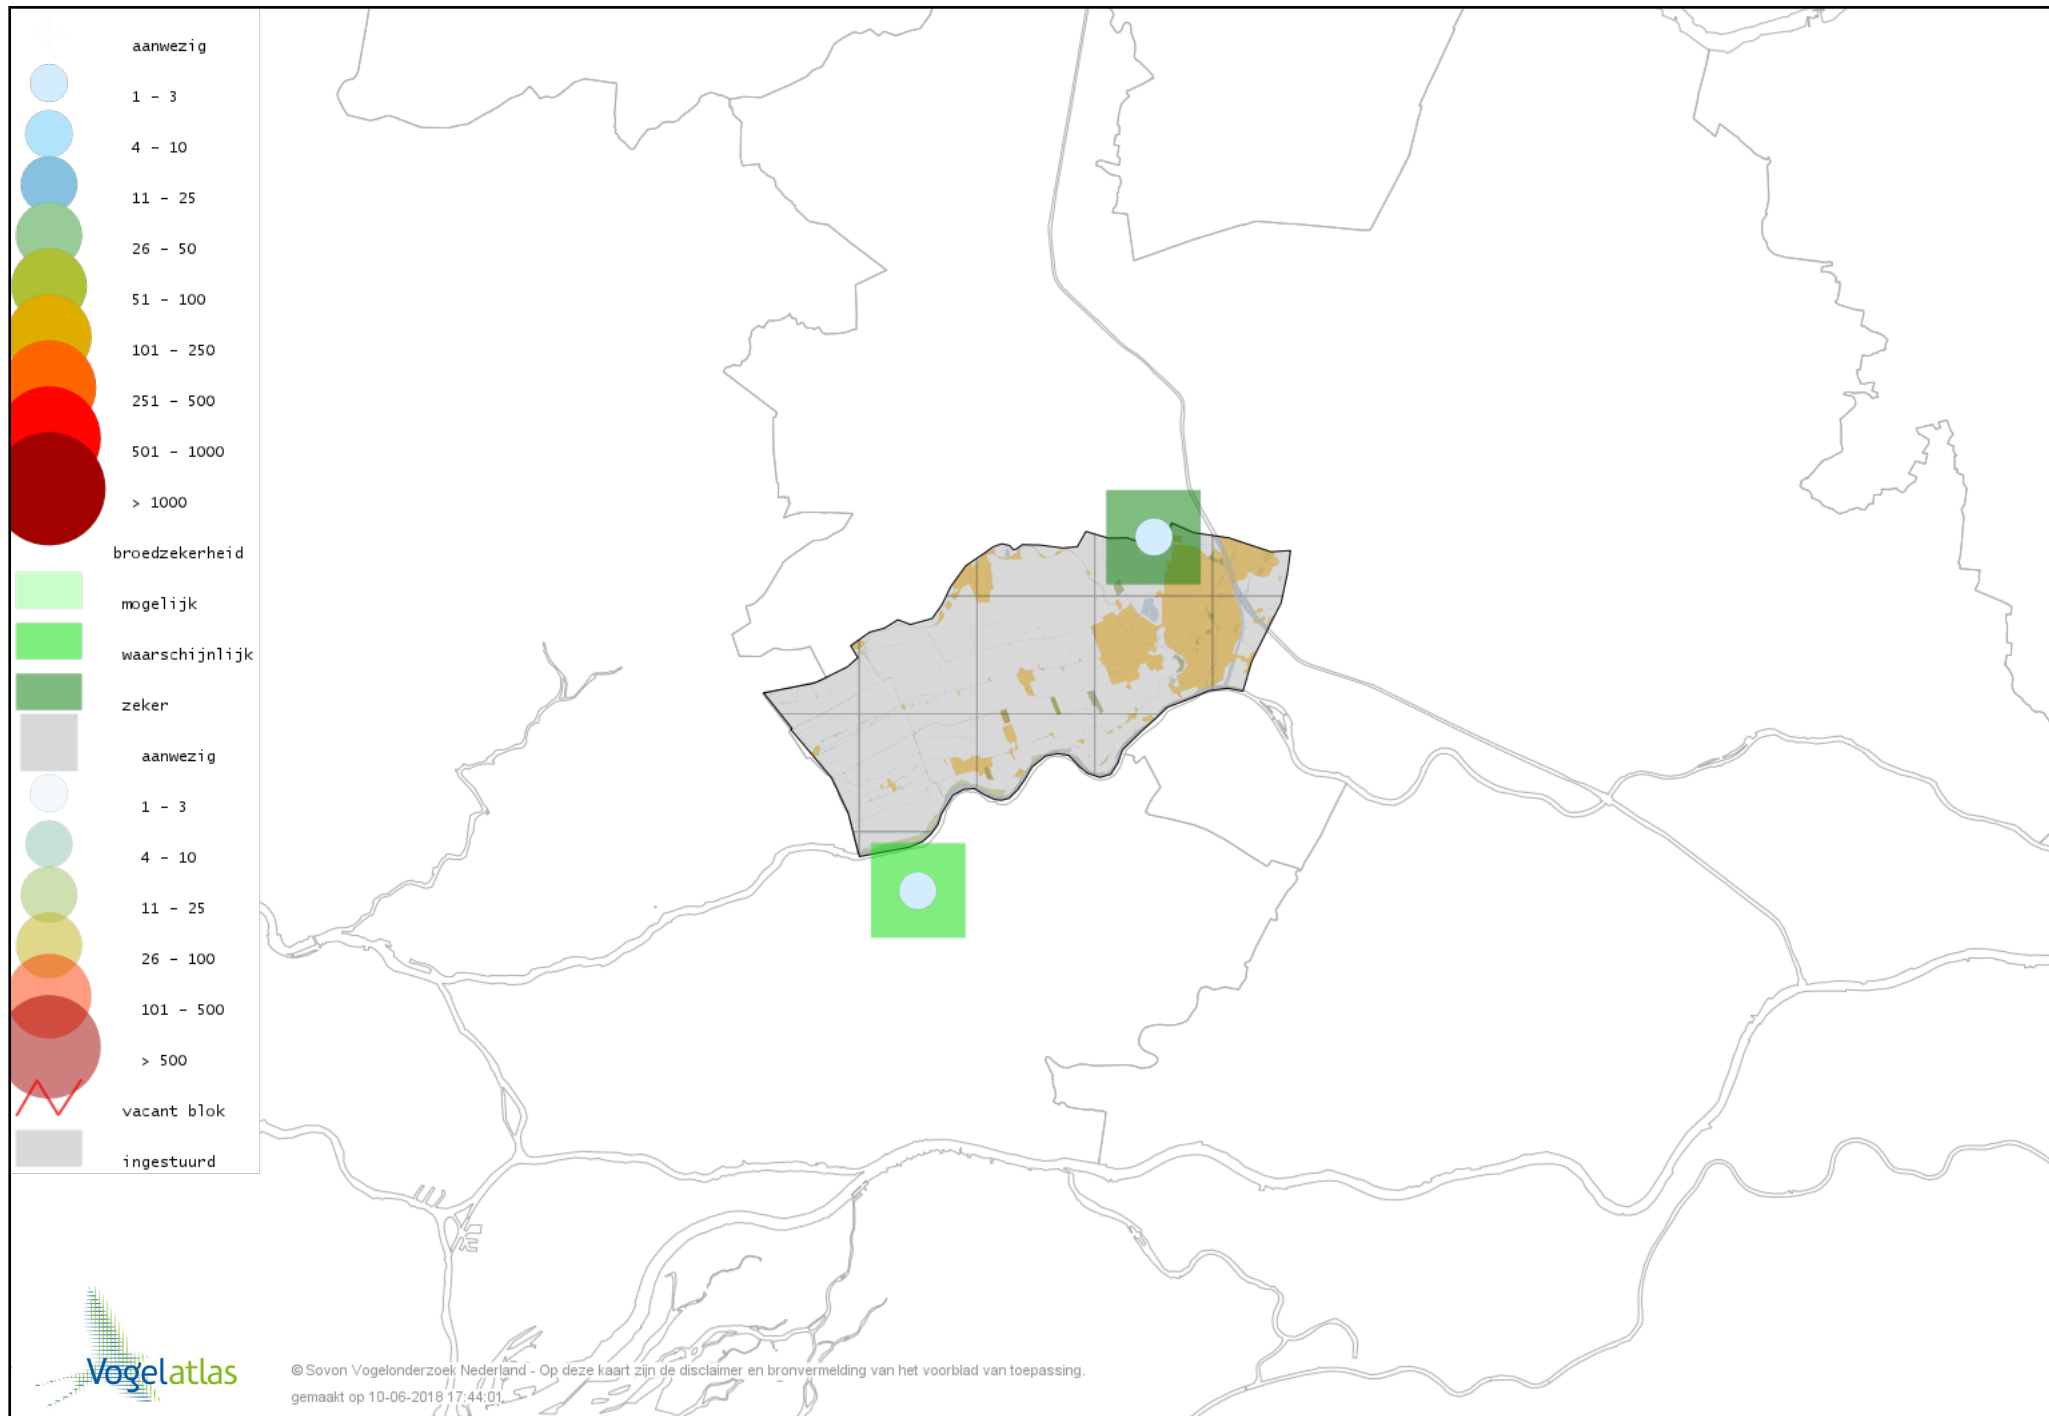

Voorlopige verspreidingskaart Indische Gans broedseizoen