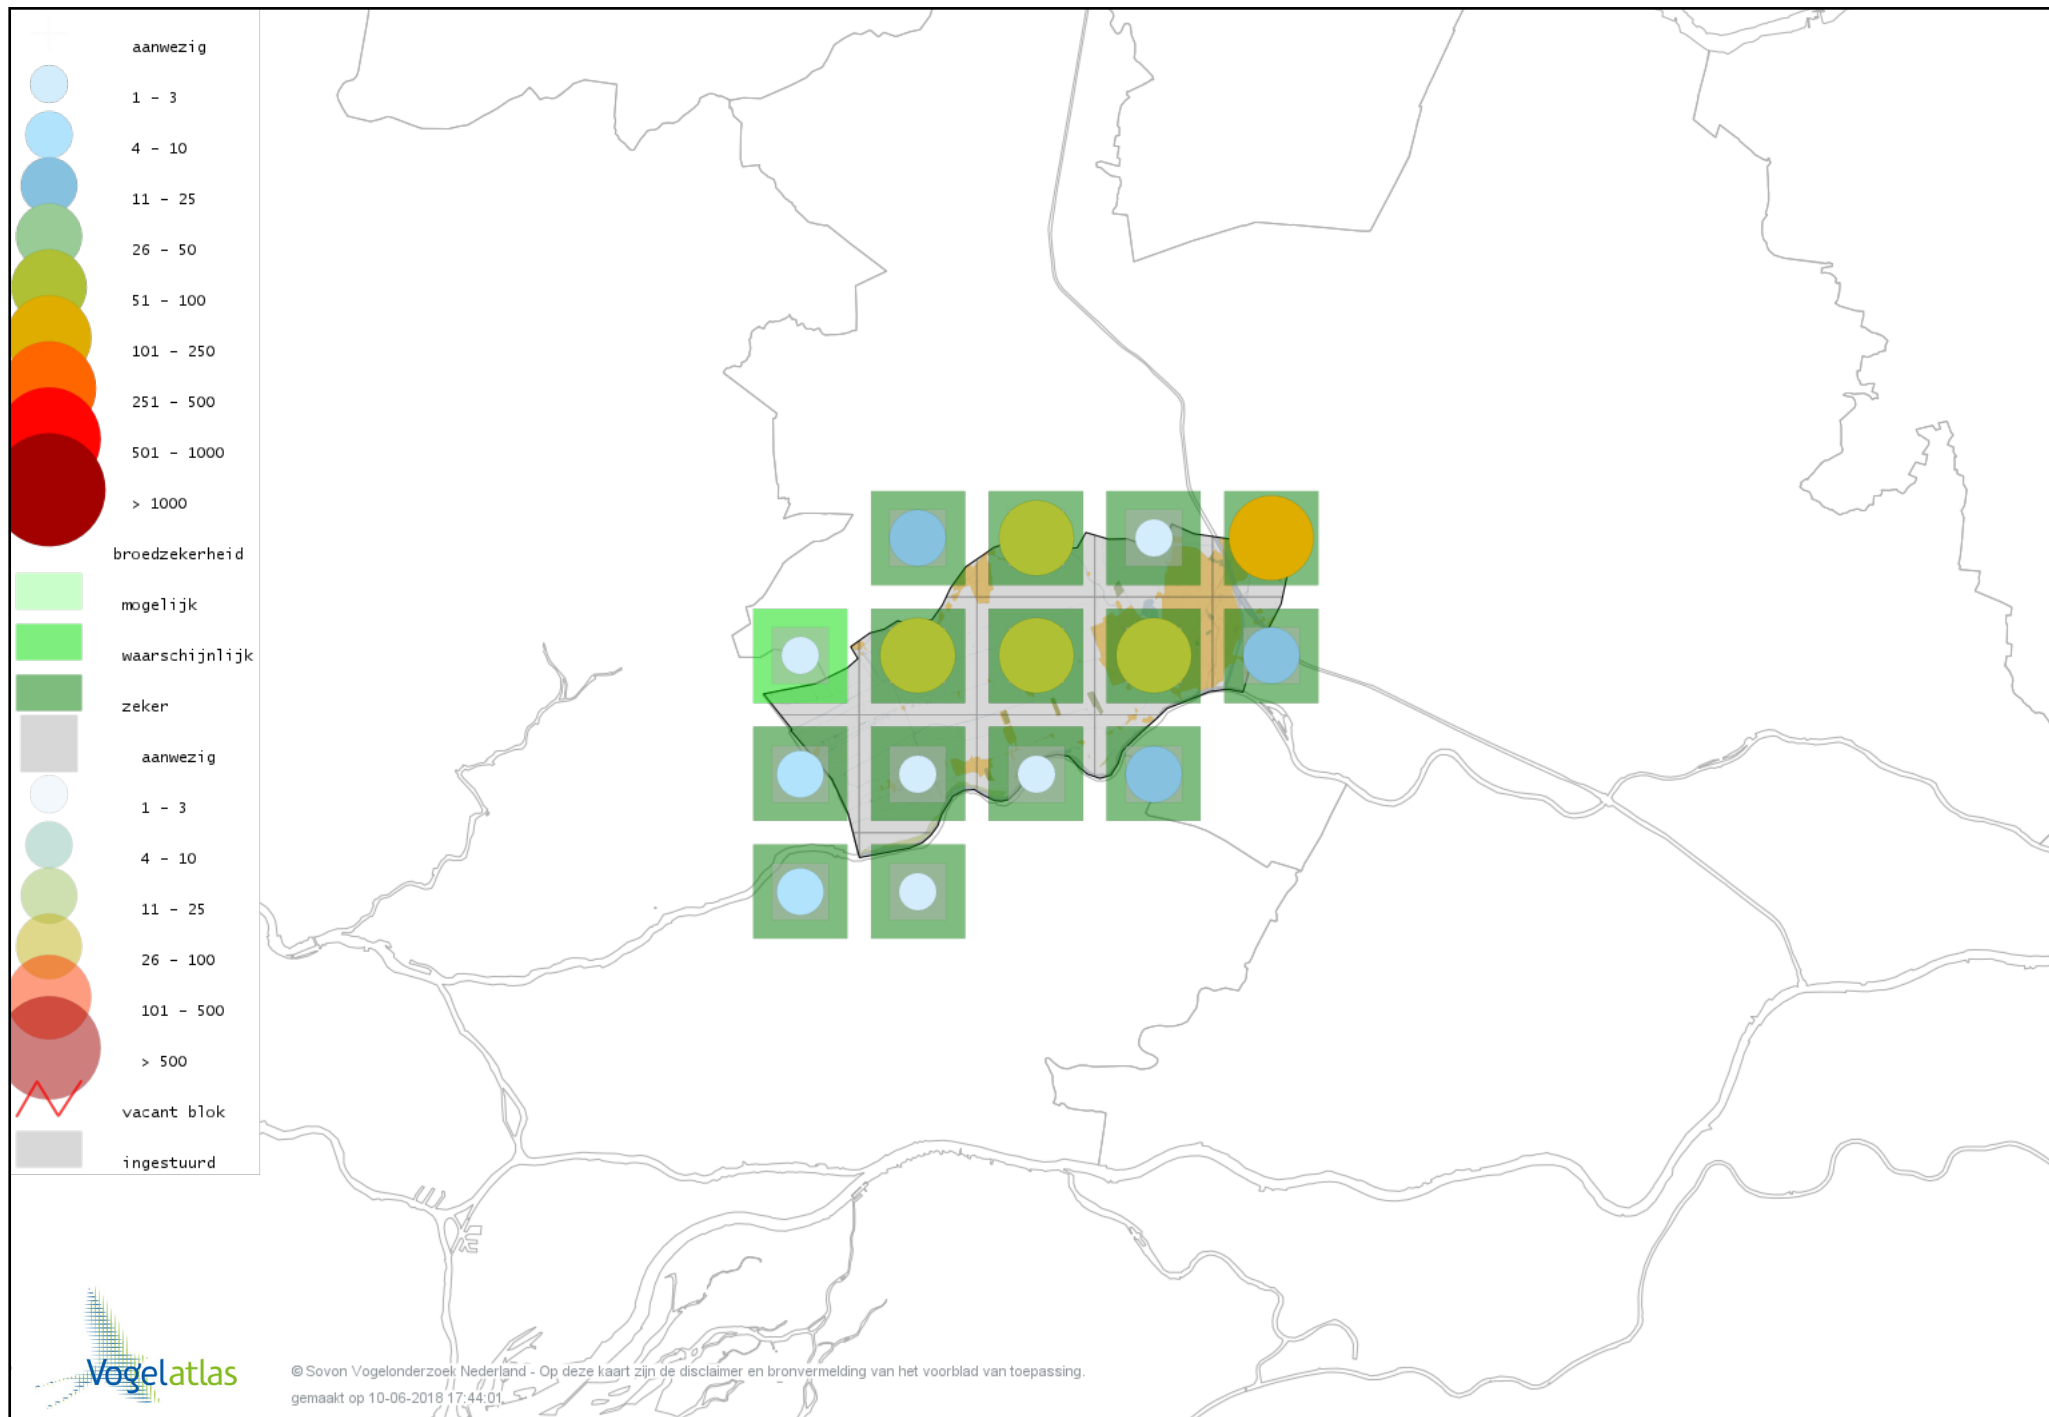

Voorlopige verspreidingskaart hybride gans broedseizoen

Voorlopige verspreidingskaart Bergeend broedseizoen

Voorlopige verspreidingskaart Tafeleend broedseizoen

Voorlopige verspreidingskaart Kuifeend broedseizoen

Voorlopige verspreidingskaart Muskuseend broedseizoen

Voorlopige verspreidingskaart Mandarijneend broedseizoen

Voorlopige verspreidingskaart Krakeend broedseizoen

Voorlopige verspreidingskaart Smient broedseizoen

Voorlopige verspreidingskaart Slobeend broedseizoen

Voorlopige verspreidingskaart Wilde Eend broedseizoen

Voorlopige verspreidingskaart Soepeend broedseizoen

Voorlopige verspreidingskaart Zomertaling broedseizoen

Voorlopige verspreidingskaart Wintertaling broedseizoen

Voorlopige verspreidingskaart Patrijs broedseizoen

Voorlopige verspreidingskaart Kwartel broedseizoen

Voorlopige verspreidingskaart Kip broedseizoen