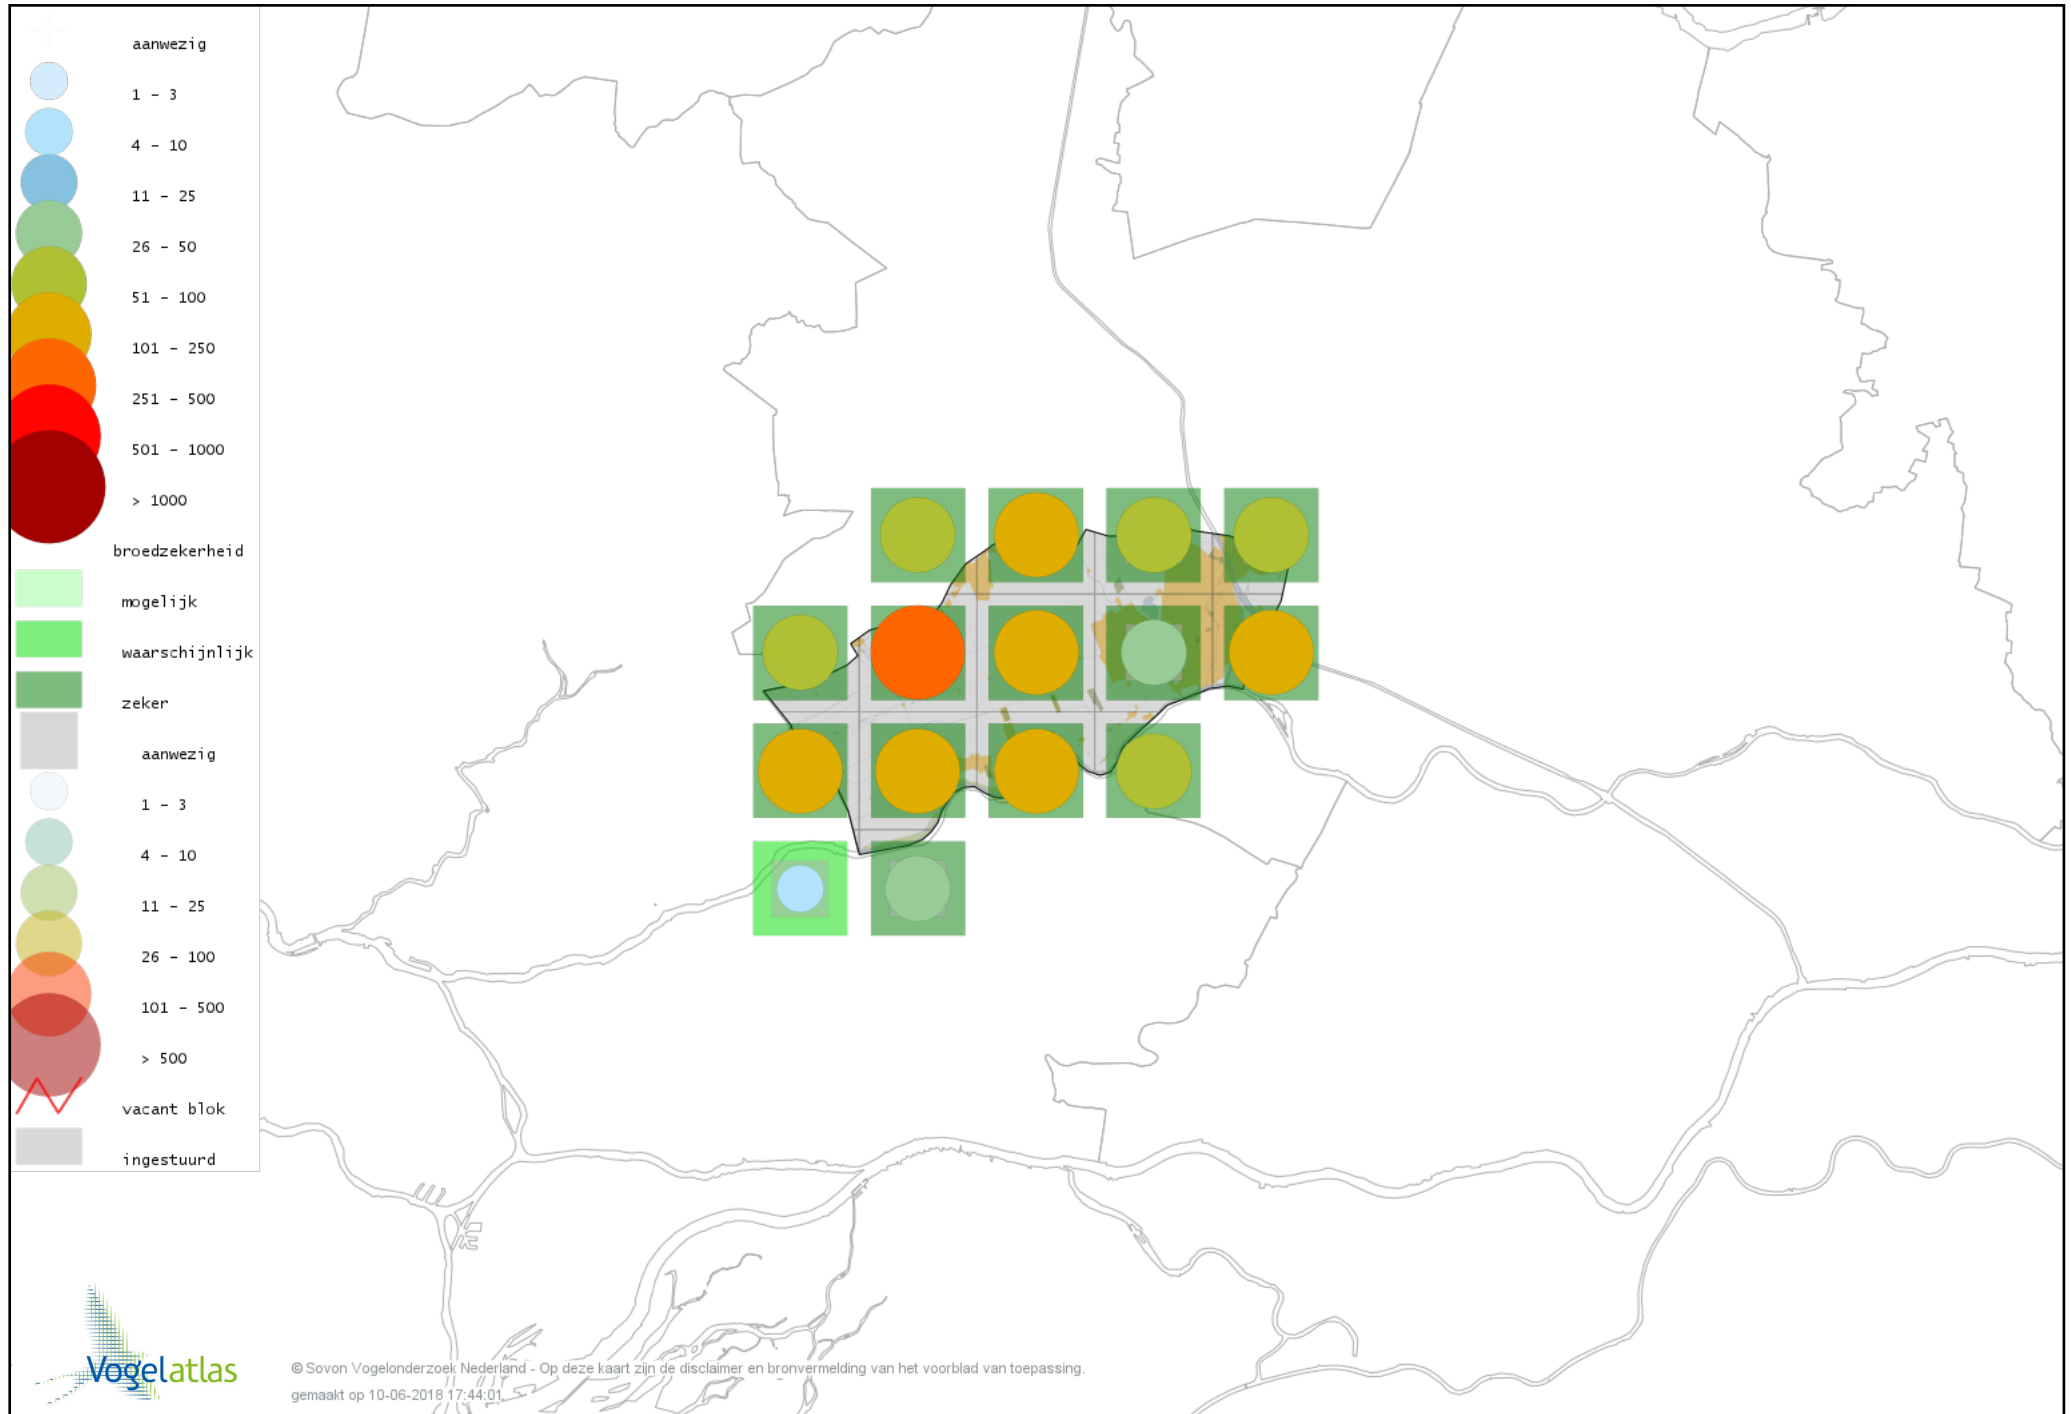

Voorlopige verspreidingskaart Waterral broedseizoen

Voorlopige verspreidingskaart Porseleinhoen broedseizoen

Voorlopige verspreidingskaart Waterhoen broedseizoen

Voorlopige verspreidingskaart Meerkoet broedseizoen

Voorlopige verspreidingskaart Scholekster broedseizoen

Voorlopige verspreidingskaart Steltkluit broedseizoen

Voorlopige verspreidingskaart Kleine Plevier broedseizoen

Voorlopige verspreidingskaart Kievit broedseizoen

Voorlopige verspreidingskaart Watersnip broedseizoen

Voorlopige verspreidingskaart Grutto broedseizoen

Voorlopige verspreidingskaart Wulp broedseizoen

Voorlopige verspreidingskaart Oeverloper broedseizoen

Voorlopige verspreidingskaart Tureluur broedseizoen

Voorlopige verspreidingskaart Kleine Mantelmeeuw broedseizoen

Voorlopige verspreidingskaart Zilvermeeuw broedseizoen

Voorlopige verspreidingskaart Zwarte Stern broedseizoen