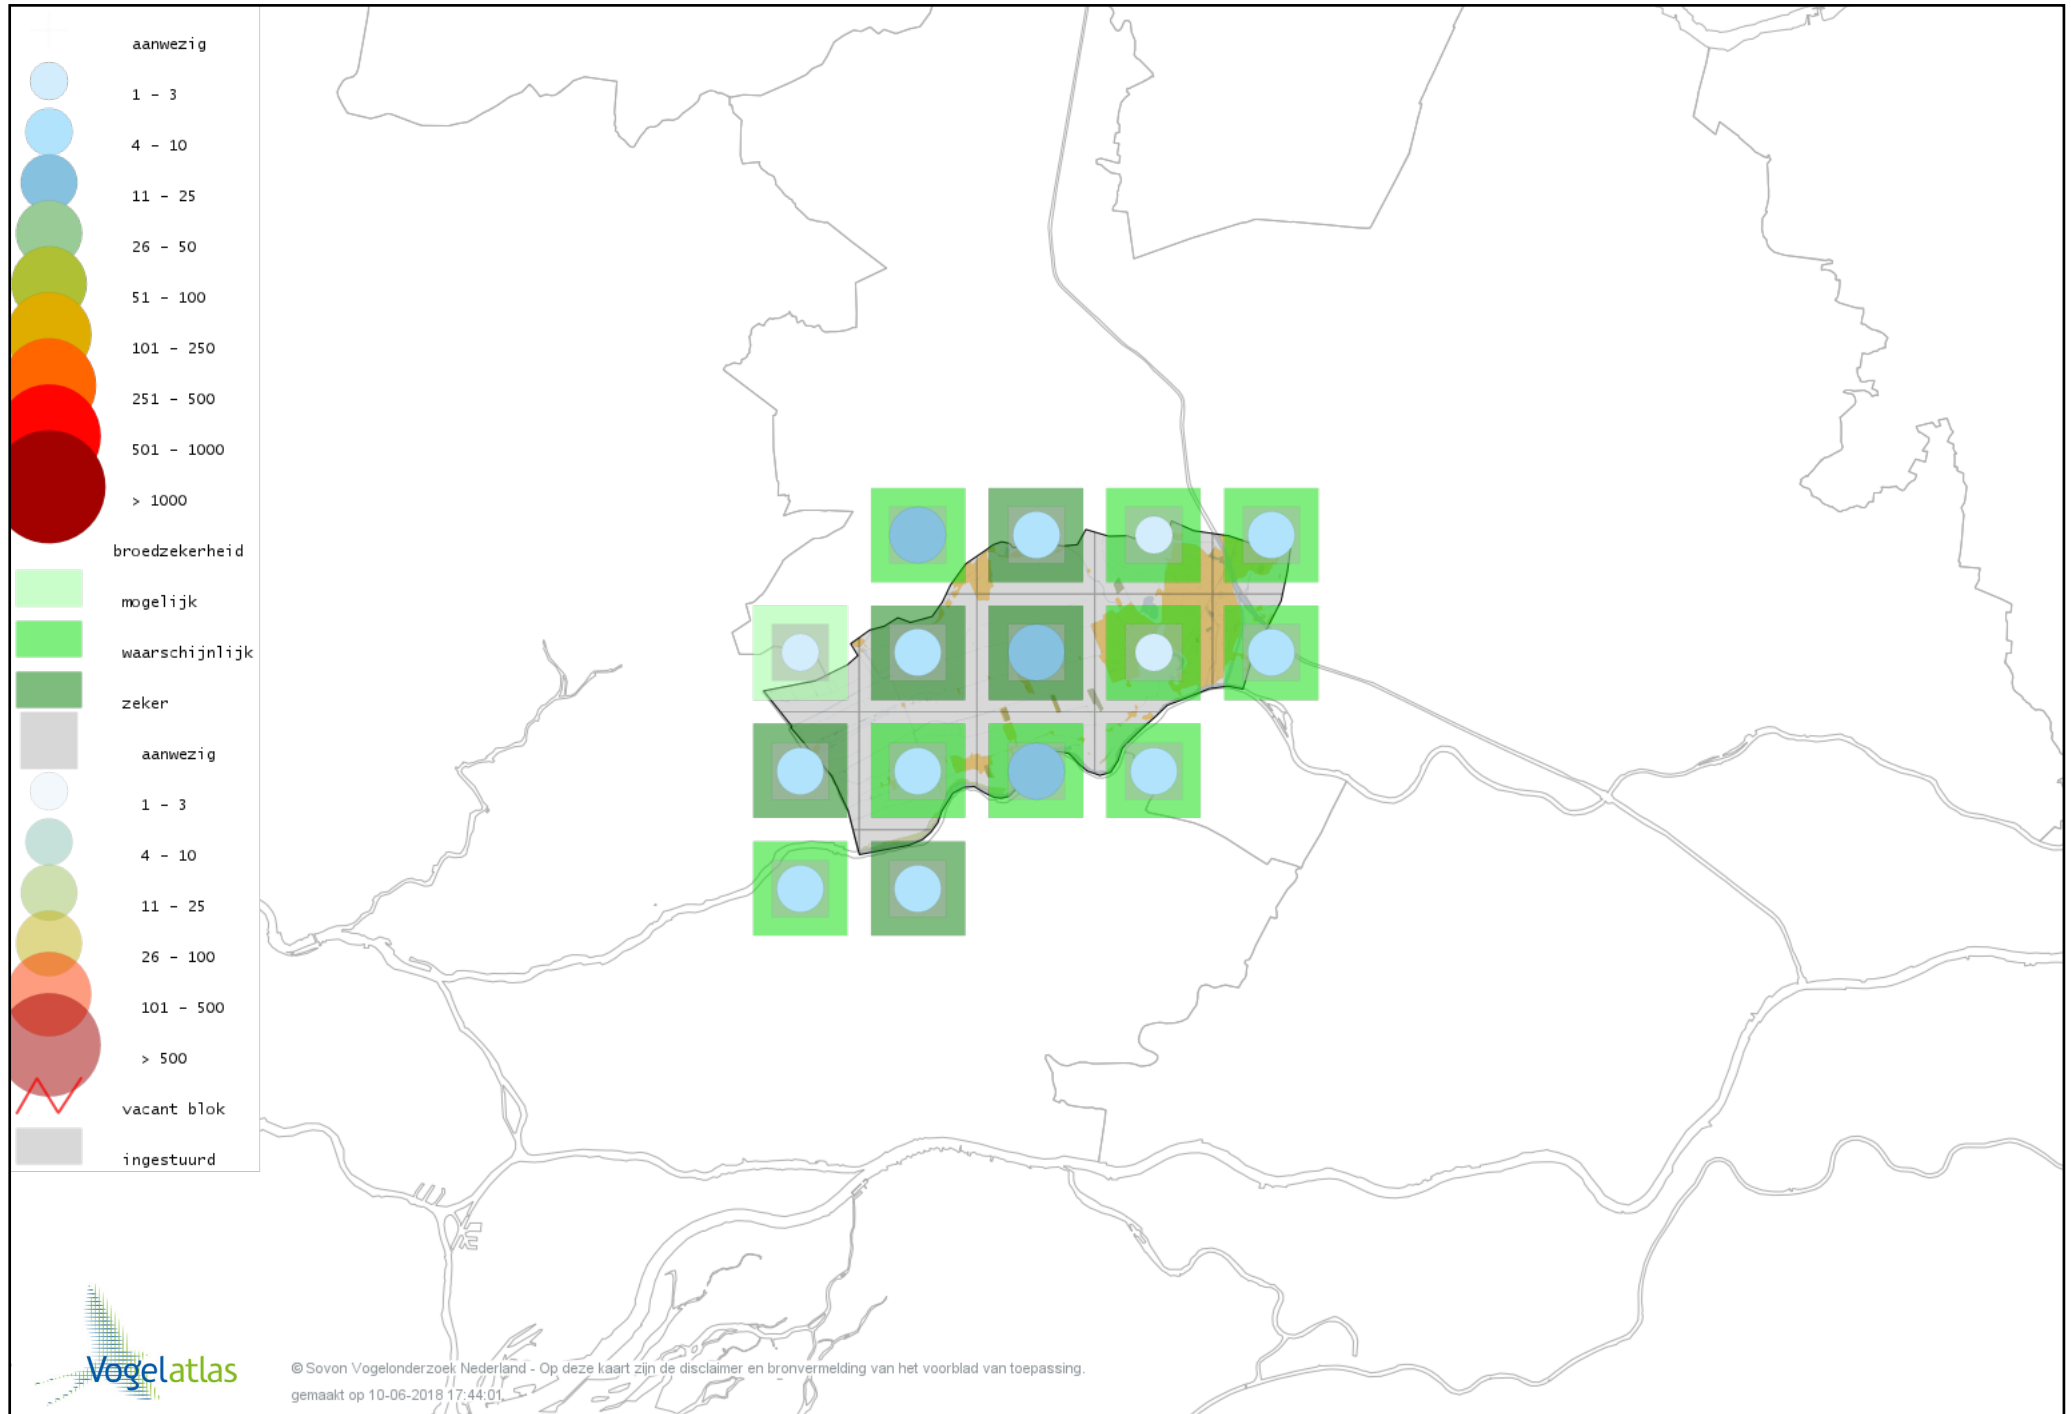

Voorlopige verspreidingskaart Sprinkhaanzanger broedseizoen

Voorlopige verspreidingskaart Snor broedseizoen

Voorlopige verspreidingskaart Spotvogel broedseizoen

Voorlopige verspreidingskaart Bosrietzanger broedseizoen

Voorlopige verspreidingskaart Kleine Karekiet broedseizoen

Voorlopige verspreidingskaart Rietzanger broedseizoen

Voorlopige verspreidingskaart Grote Karekiet broedseizoen

Voorlopige verspreidingskaart Boomklever broedseizoen

Voorlopige verspreidingskaart Boomkruiper broedseizoen

Voorlopige verspreidingskaart Winterkoning broedseizoen

Voorlopige verspreidingskaart Spreeuw broedseizoen

Voorlopige verspreidingskaart Merel broedseizoen

Voorlopige verspreidingskaart Zanglijster broedseizoen

Voorlopige verspreidingskaart Grote Lijster broedseizoen

Voorlopige verspreidingskaart Grauwe Vliegenvanger broedseizoen

Voorlopige verspreidingskaart Roodborst broedseizoen