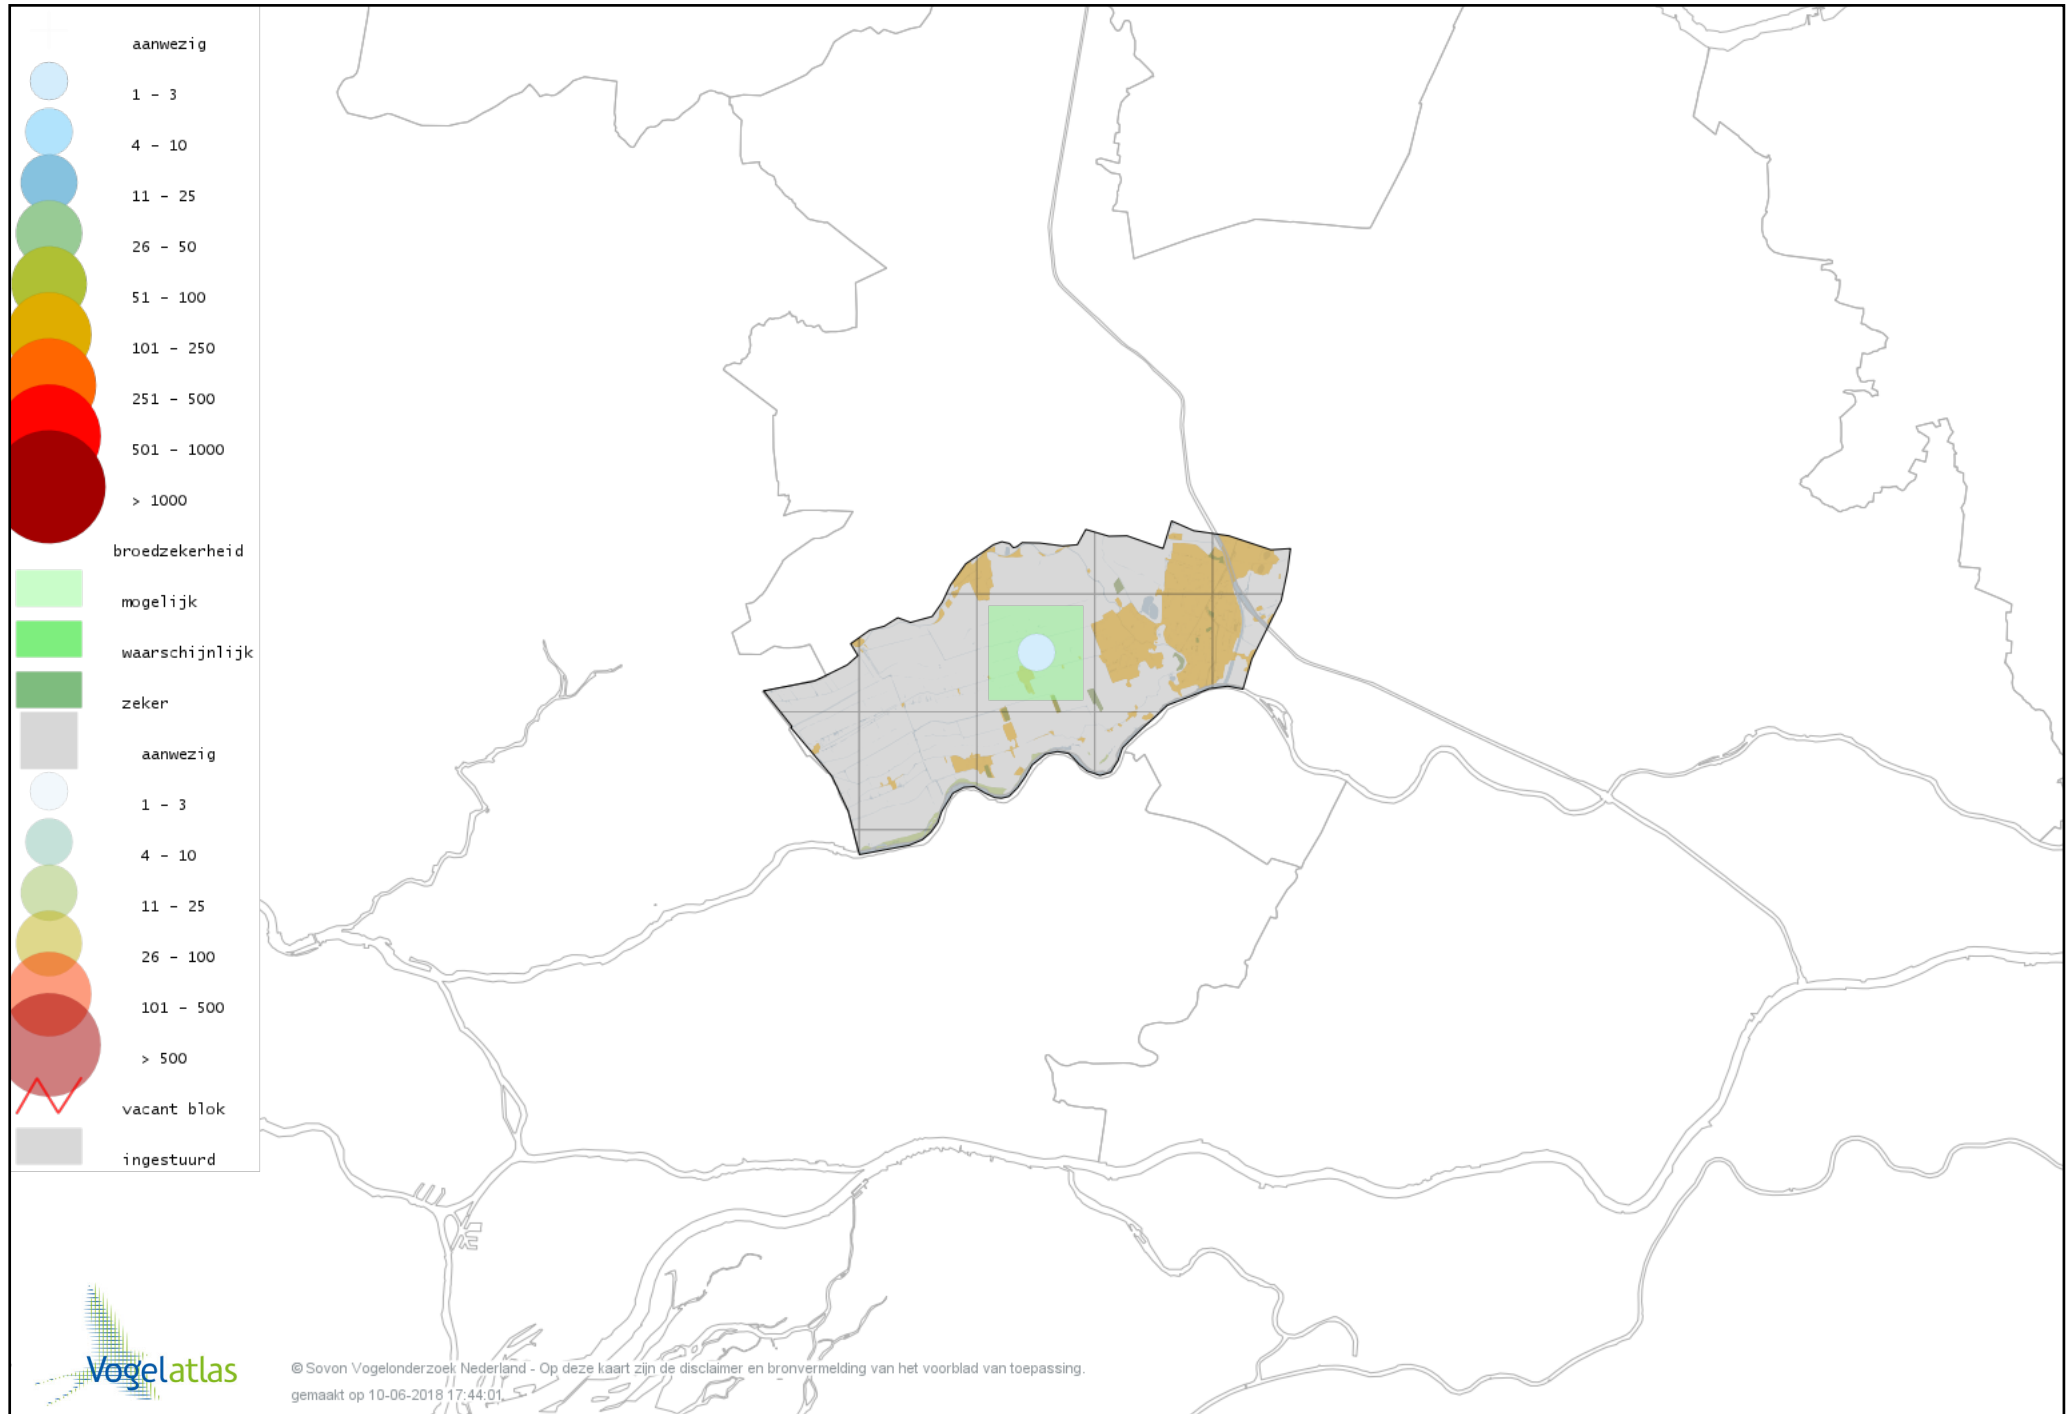

De kleurtint (blauw) is de beste referentie voor de tot nu toe waargenomen aantalsklasse.

De stipgrootte is relatief. Vergelijk daarvoor de atlasblok grootte van de legenda met die van het kaartbeeld.

Voorlopige verspreidingskaart Knobbelzwaan broedseizoen

Voorlopige verspreidingskaart Indische Gans broedseizoen

Voorlopige verspreidingskaart Keizergans broedseizoen

Voorlopige verspreidingskaart Knobbelgans (Chinese) broedseizoen

Voorlopige verspreidingskaart Grauwe Gans broedseizoen

Voorlopige verspreidingskaart Soepgans broedseizoen

Voorlopige verspreidingskaart Dwerggans broedseizoen

Voorlopige verspreidingskaart Kolgans broedseizoen

Voorlopige verspreidingskaart Kleine Canadese Gans (minima) broedseizoen

Voorlopige verspreidingskaart Grote Canadese Gans broedseizoen

Voorlopige verspreidingskaart Brandgans broedseizoen

Voorlopige verspreidingskaart Brandgans x Canadese Gans broedseizoen

Voorlopige verspreidingskaart Nijlgans broedseizoen