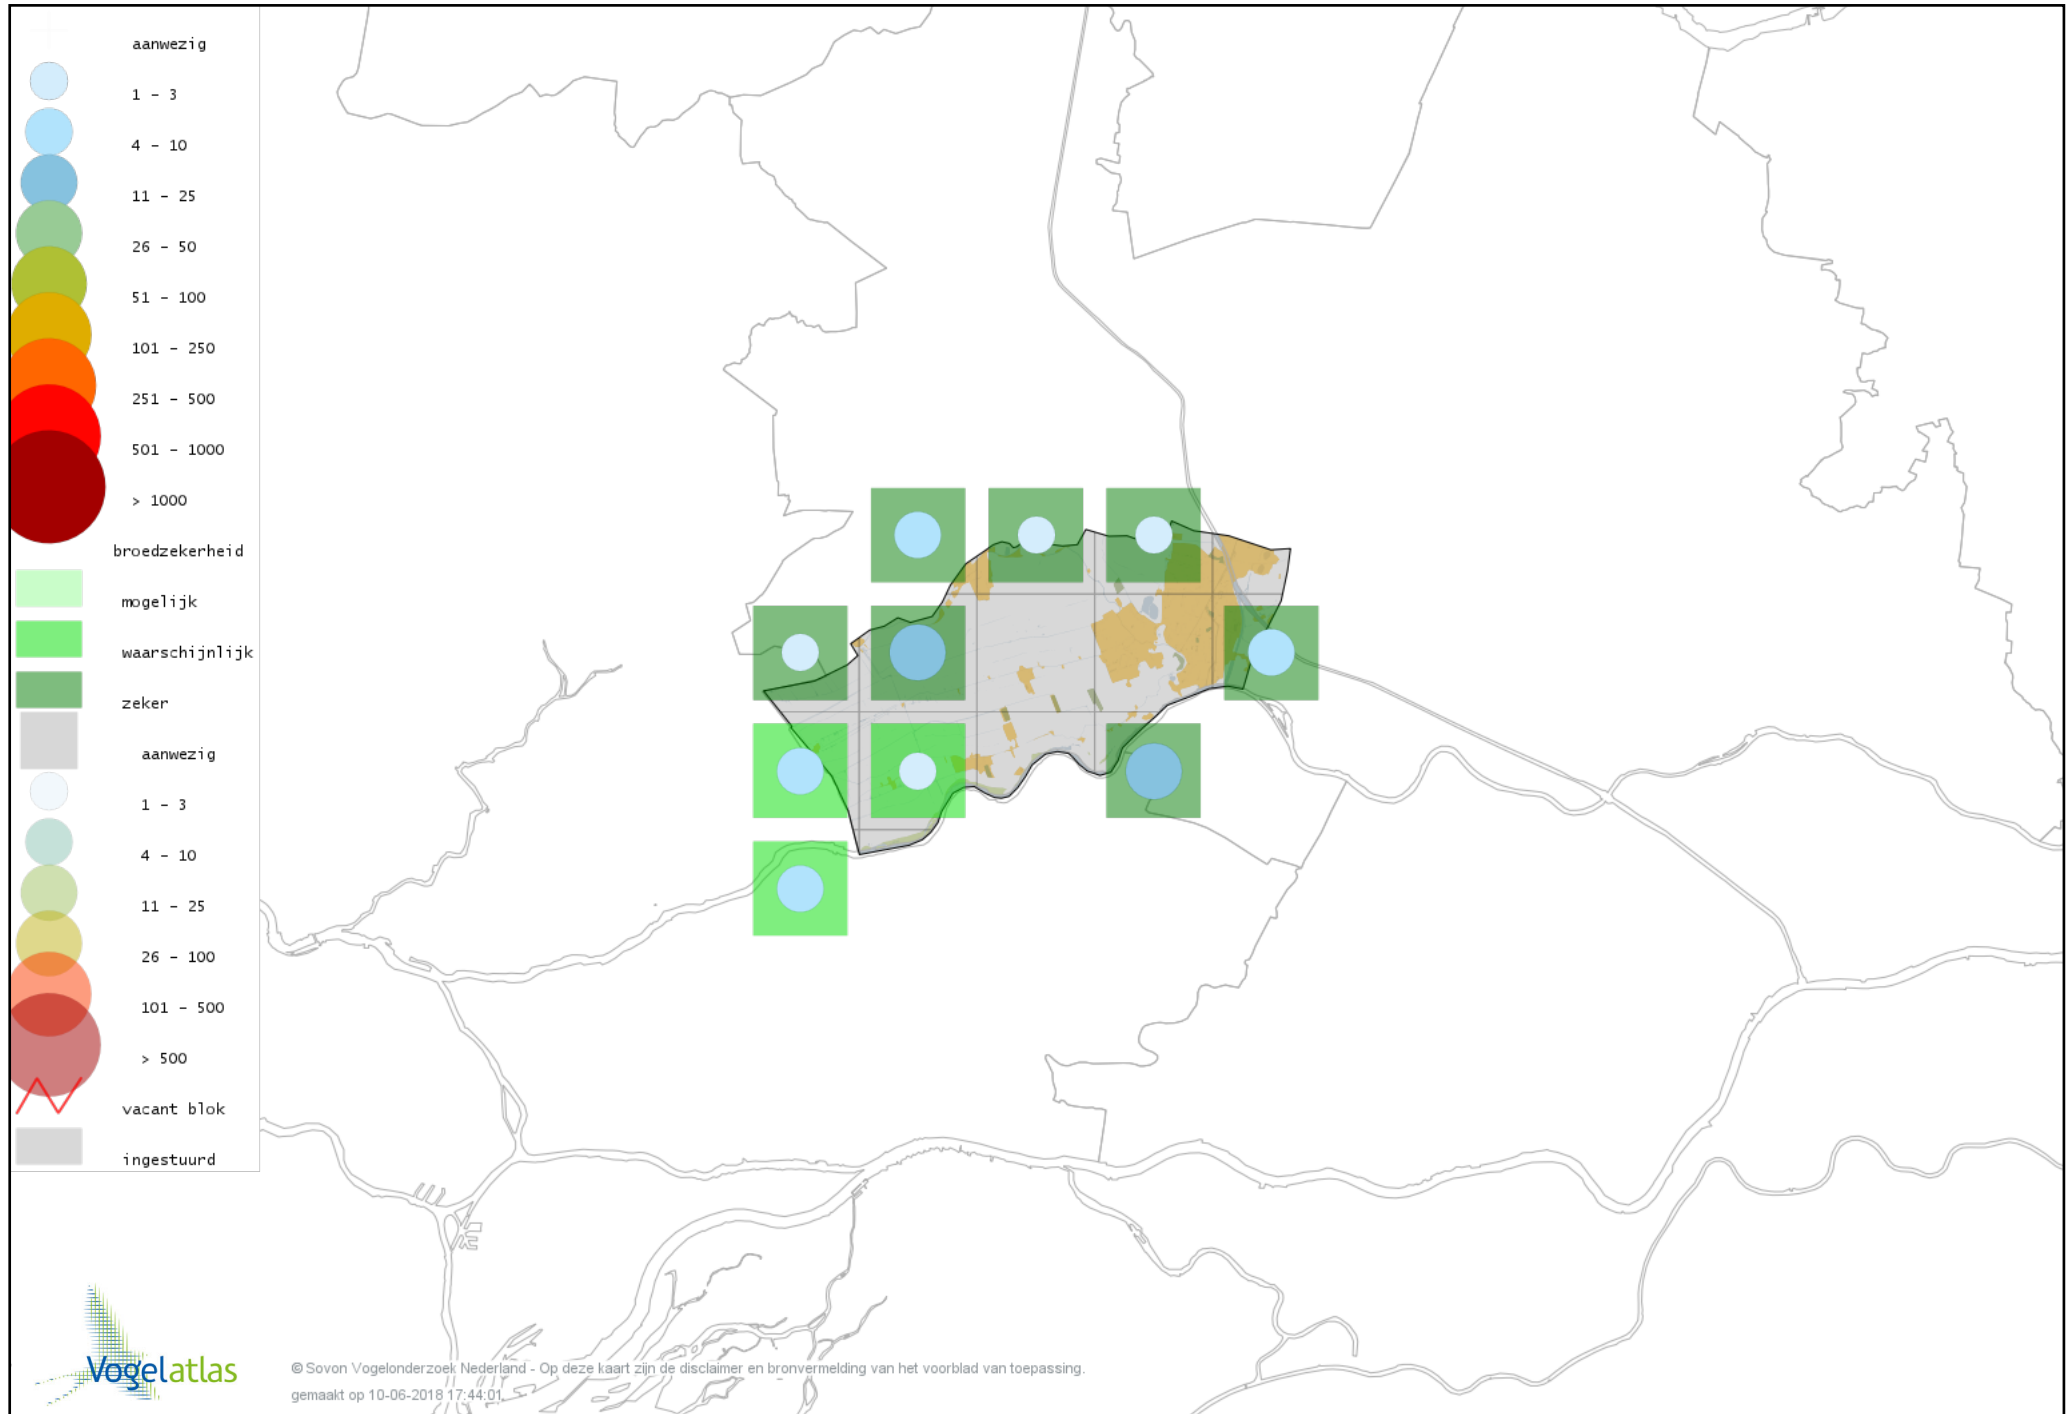

Voorlopige verspreidingskaart Watersnip broedseizoen

Voorlopige verspreidingskaart Grutto broedseizoen

Voorlopige verspreidingskaart Wulp broedseizoen

Voorlopige verspreidingskaart Oeverloper broedseizoen

Voorlopige verspreidingskaart Tureluur broedseizoen

Voorlopige verspreidingskaart Kleine Mantelmeeuw broedseizoen

Voorlopige verspreidingskaart Zilvermeeuw broedseizoen

Voorlopige verspreidingskaart Zwarte Stern broedseizoen

Voorlopige verspreidingskaart Visdief broedseizoen

Voorlopige verspreidingskaart Stadsduif broedseizoen

Voorlopige verspreidingskaart Holenduif broedseizoen

Voorlopige verspreidingskaart Houtduif broedseizoen