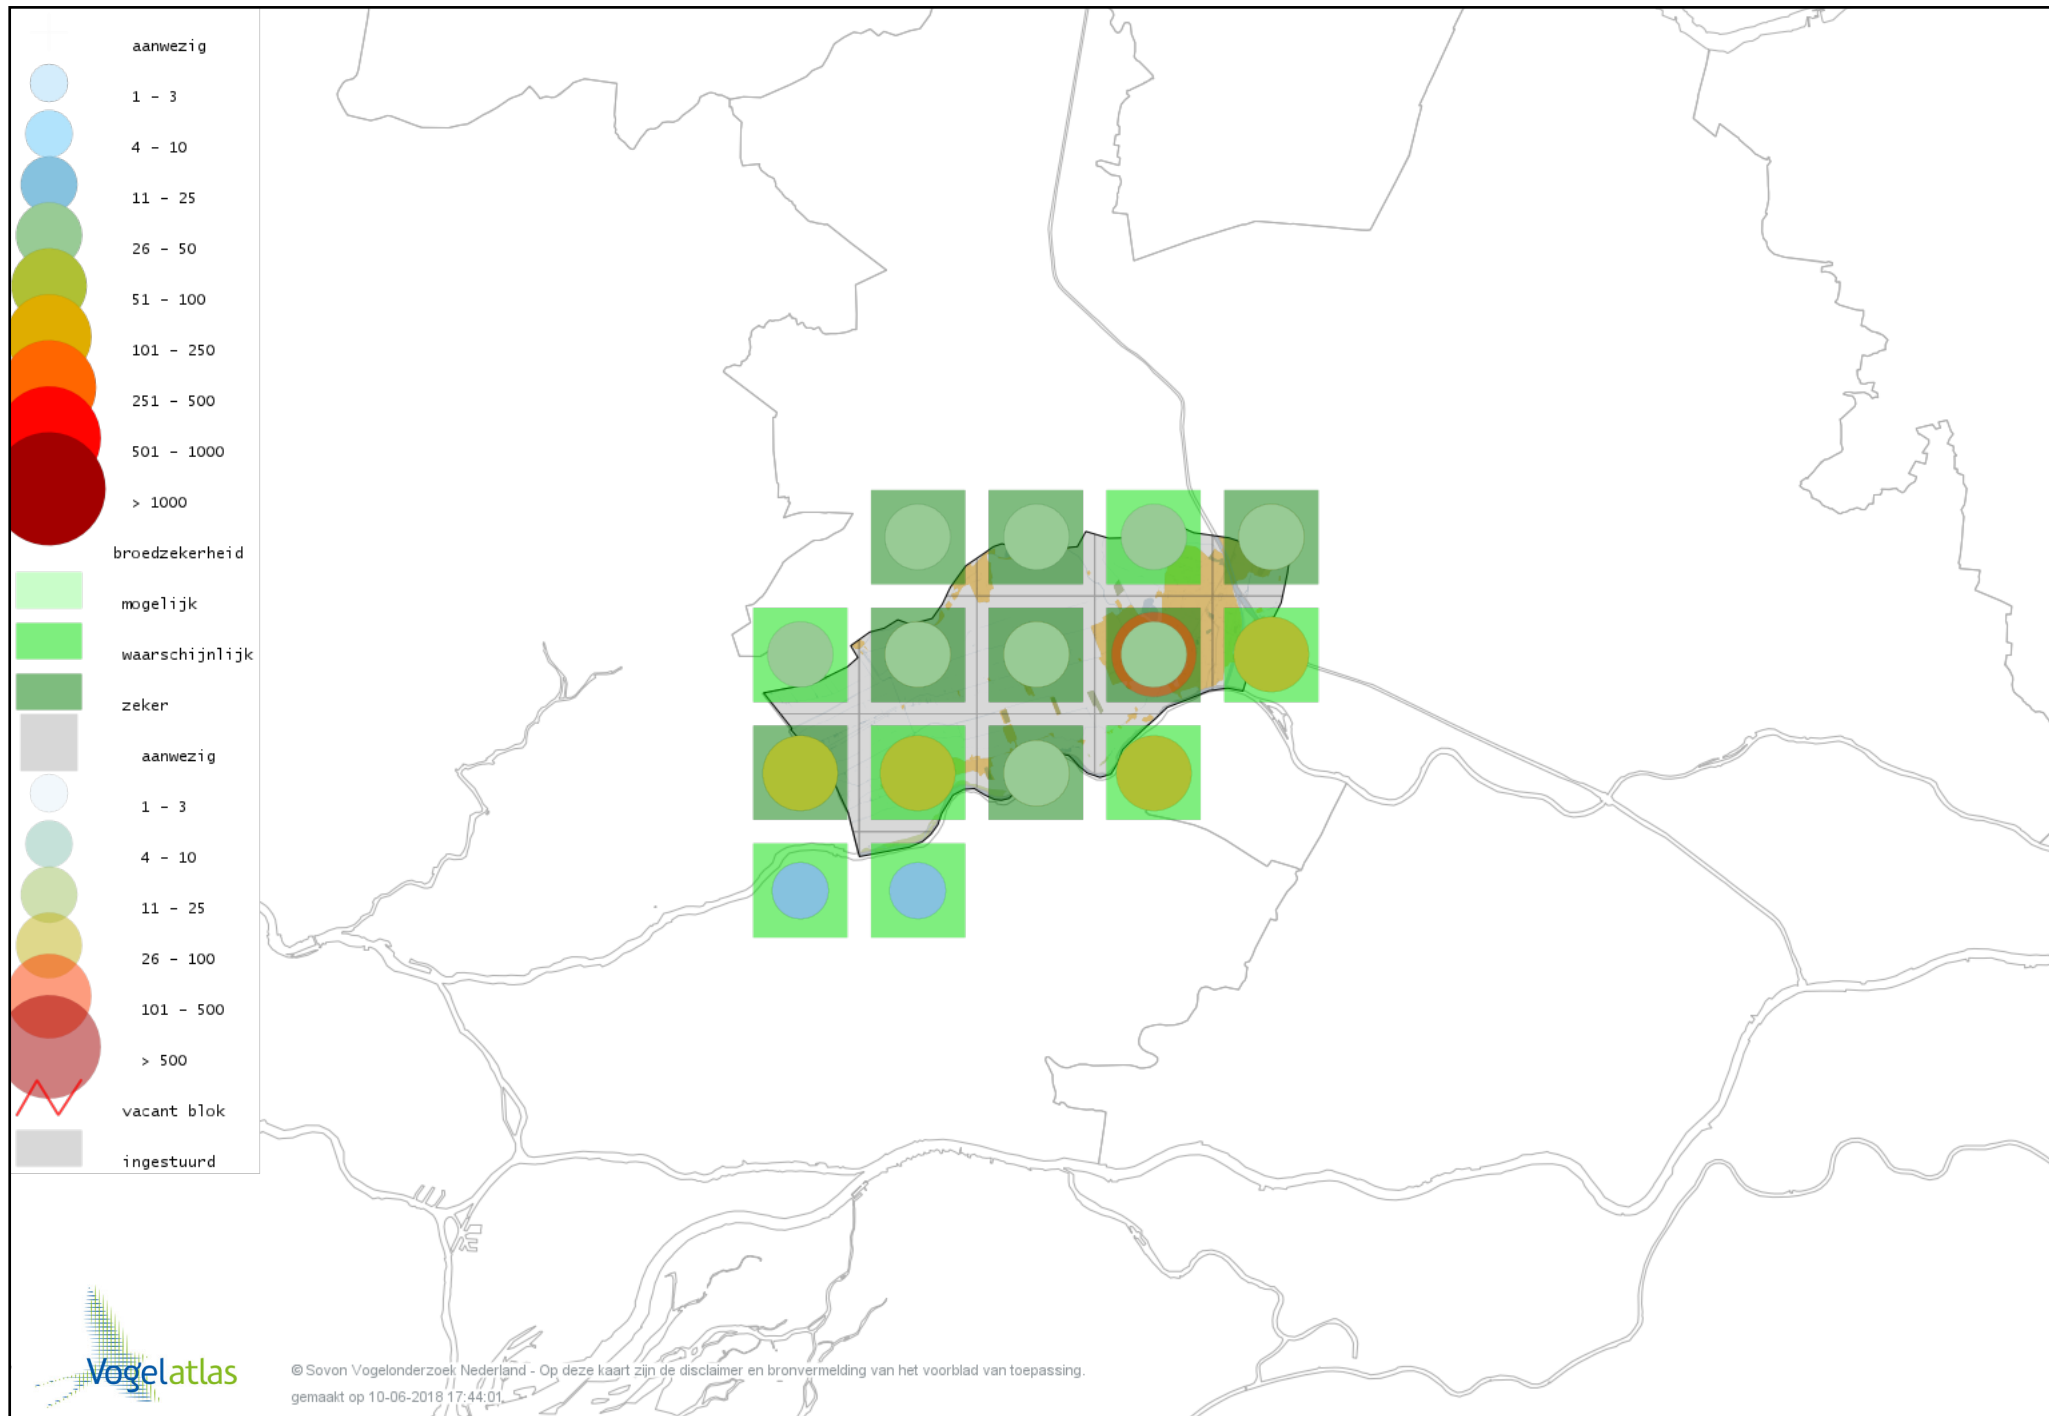

Voorlopige verspreidingskaart Roodborsttapuit broedseizoen

Voorlopige verspreidingskaart Heggenmus broedseizoen

Voorlopige verspreidingskaart Huismus broedseizoen

Voorlopige verspreidingskaart Ringmus broedseizoen

Voorlopige verspreidingskaart Witte Kwikstaart broedseizoen

Voorlopige verspreidingskaart Rouwkwikstaart broedseizoen

Voorlopige verspreidingskaart Boompieper broedseizoen

Voorlopige verspreidingskaart Graspieper broedseizoen

Voorlopige verspreidingskaart Vink broedseizoen

Voorlopige verspreidingskaart Groenling broedseizoen

Voorlopige verspreidingskaart Putter broedseizoen

Voorlopige verspreidingskaart Kneu broedseizoen

Voorlopige verspreidingskaart Goudvink broedseizoen

Voorlopige verspreidingskaart Appelvink broedseizoen

Voorlopige verspreidingskaart Rietgors broedseizoen