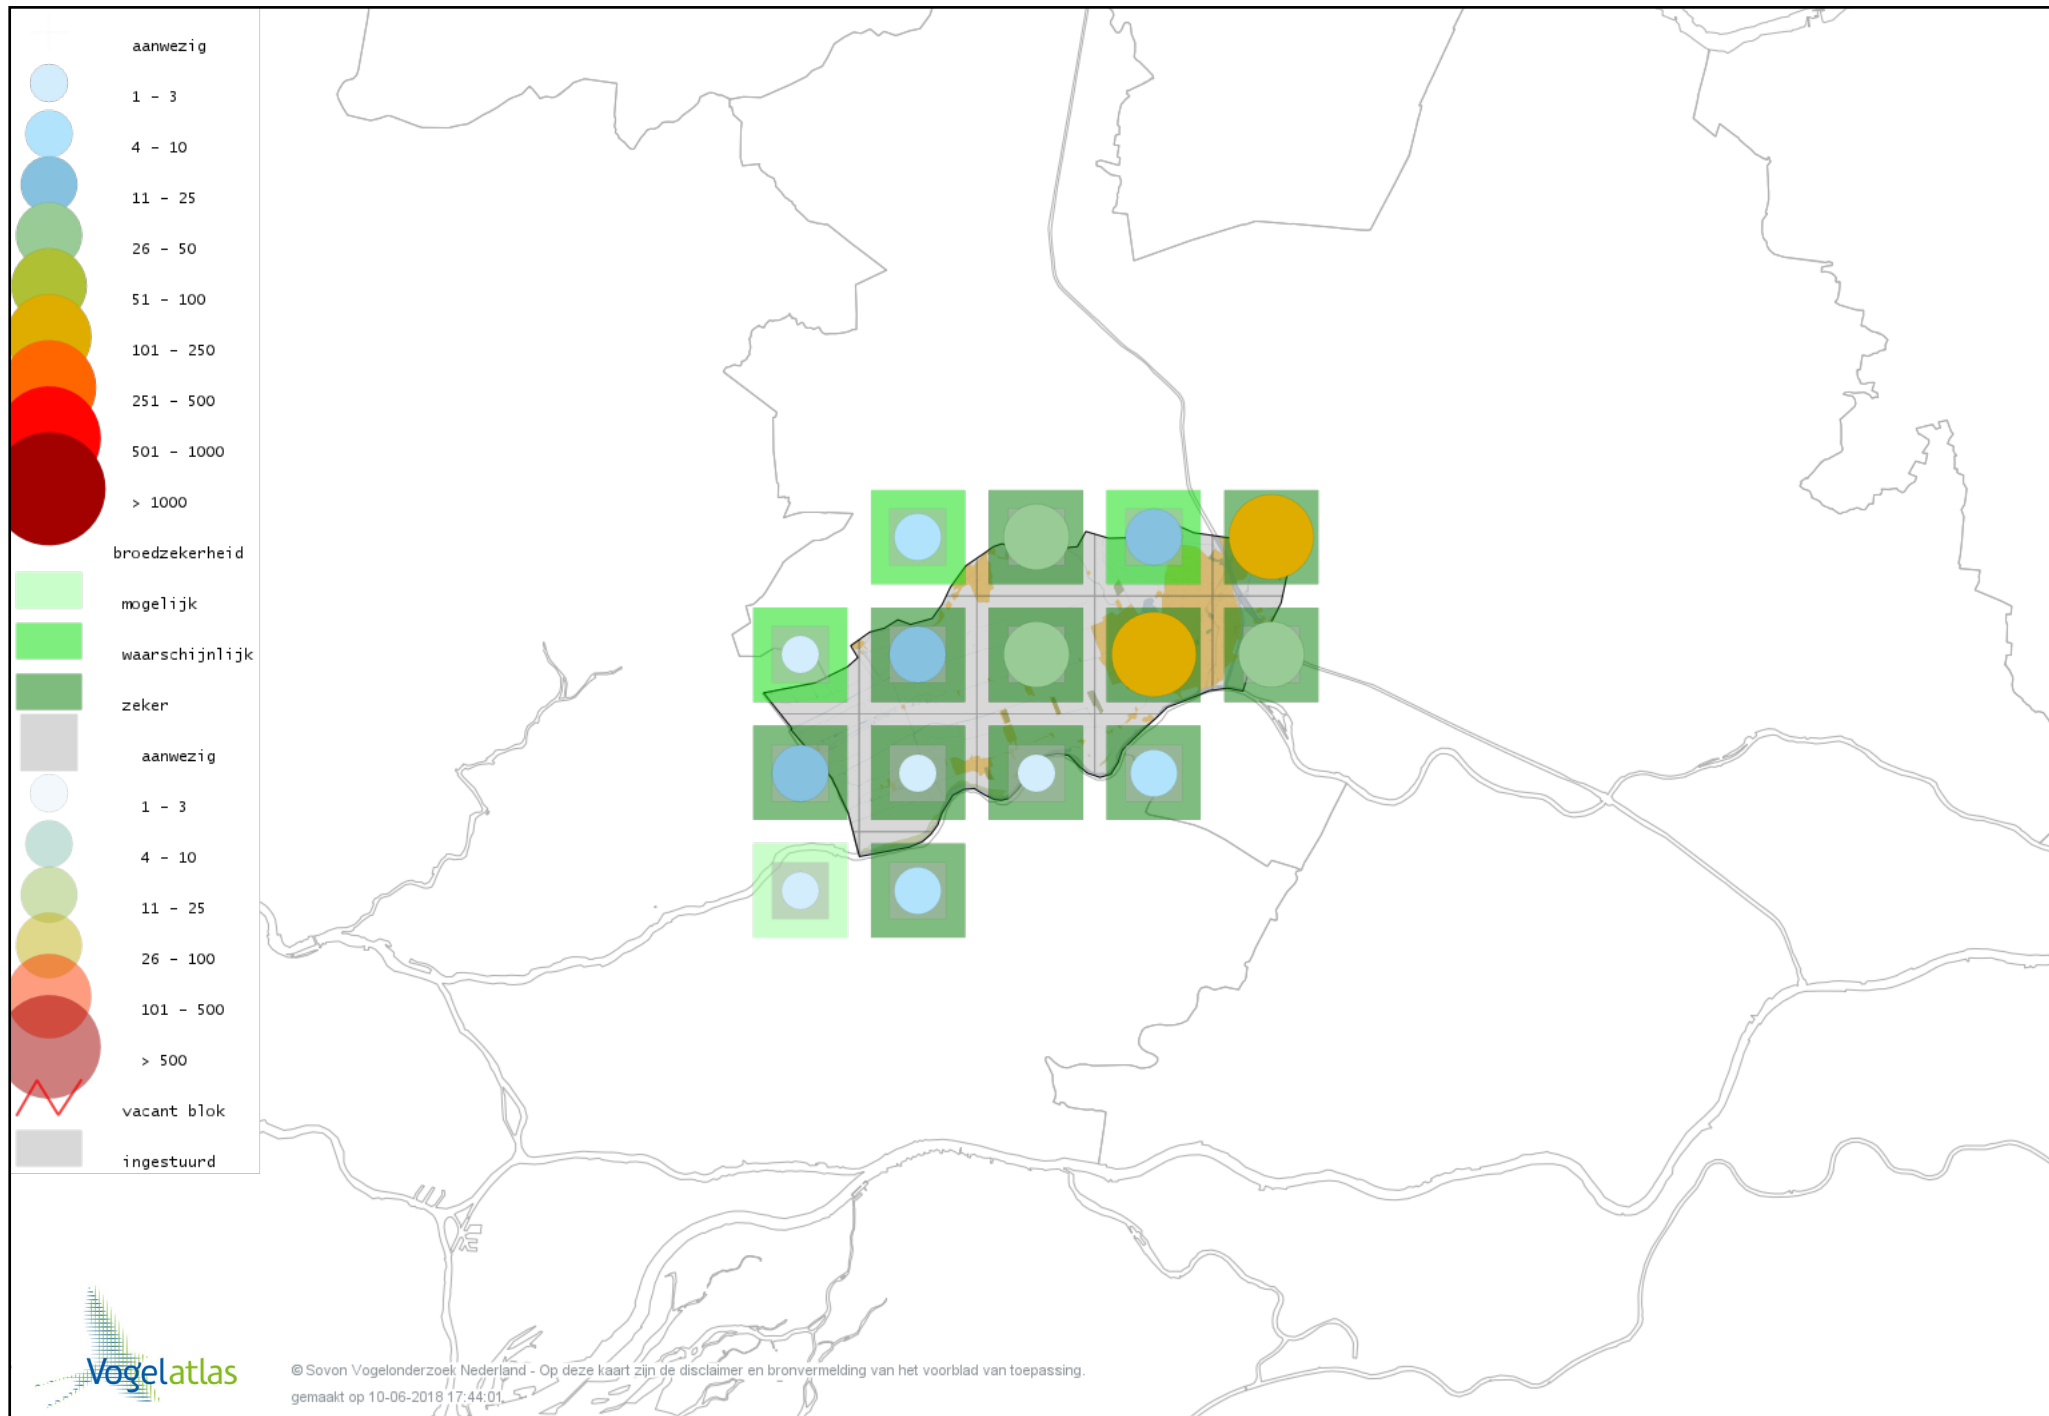

Voorlopige verspreidingskaart Sprinkhaanzanger broedseizoen

Voorlopige verspreidingskaart Snor broedseizoen

Voorlopige verspreidingskaart Spotvogel broedseizoen

Voorlopige verspreidingskaart Bosrietzanger broedseizoen

Voorlopige verspreidingskaart Kleine Karekiet broedseizoen

Voorlopige verspreidingskaart Rietzanger broedseizoen

Voorlopige verspreidingskaart Grote Karekiet broedseizoen

Voorlopige verspreidingskaart Boomklever broedseizoen

Voorlopige verspreidingskaart Boomkruiper broedseizoen

Voorlopige verspreidingskaart Winterkoning broedseizoen

Voorlopige verspreidingskaart Spreeuw broedseizoen

Voorlopige verspreidingskaart Merel broedseizoen

Voorlopige verspreidingskaart Zanglijster broedseizoen

Voorlopige verspreidingskaart Grote Lijster broedseizoen

Voorlopige verspreidingskaart Grauwe Vliegenvanger broedseizoen

Voorlopige verspreidingskaart Roodborst broedseizoen