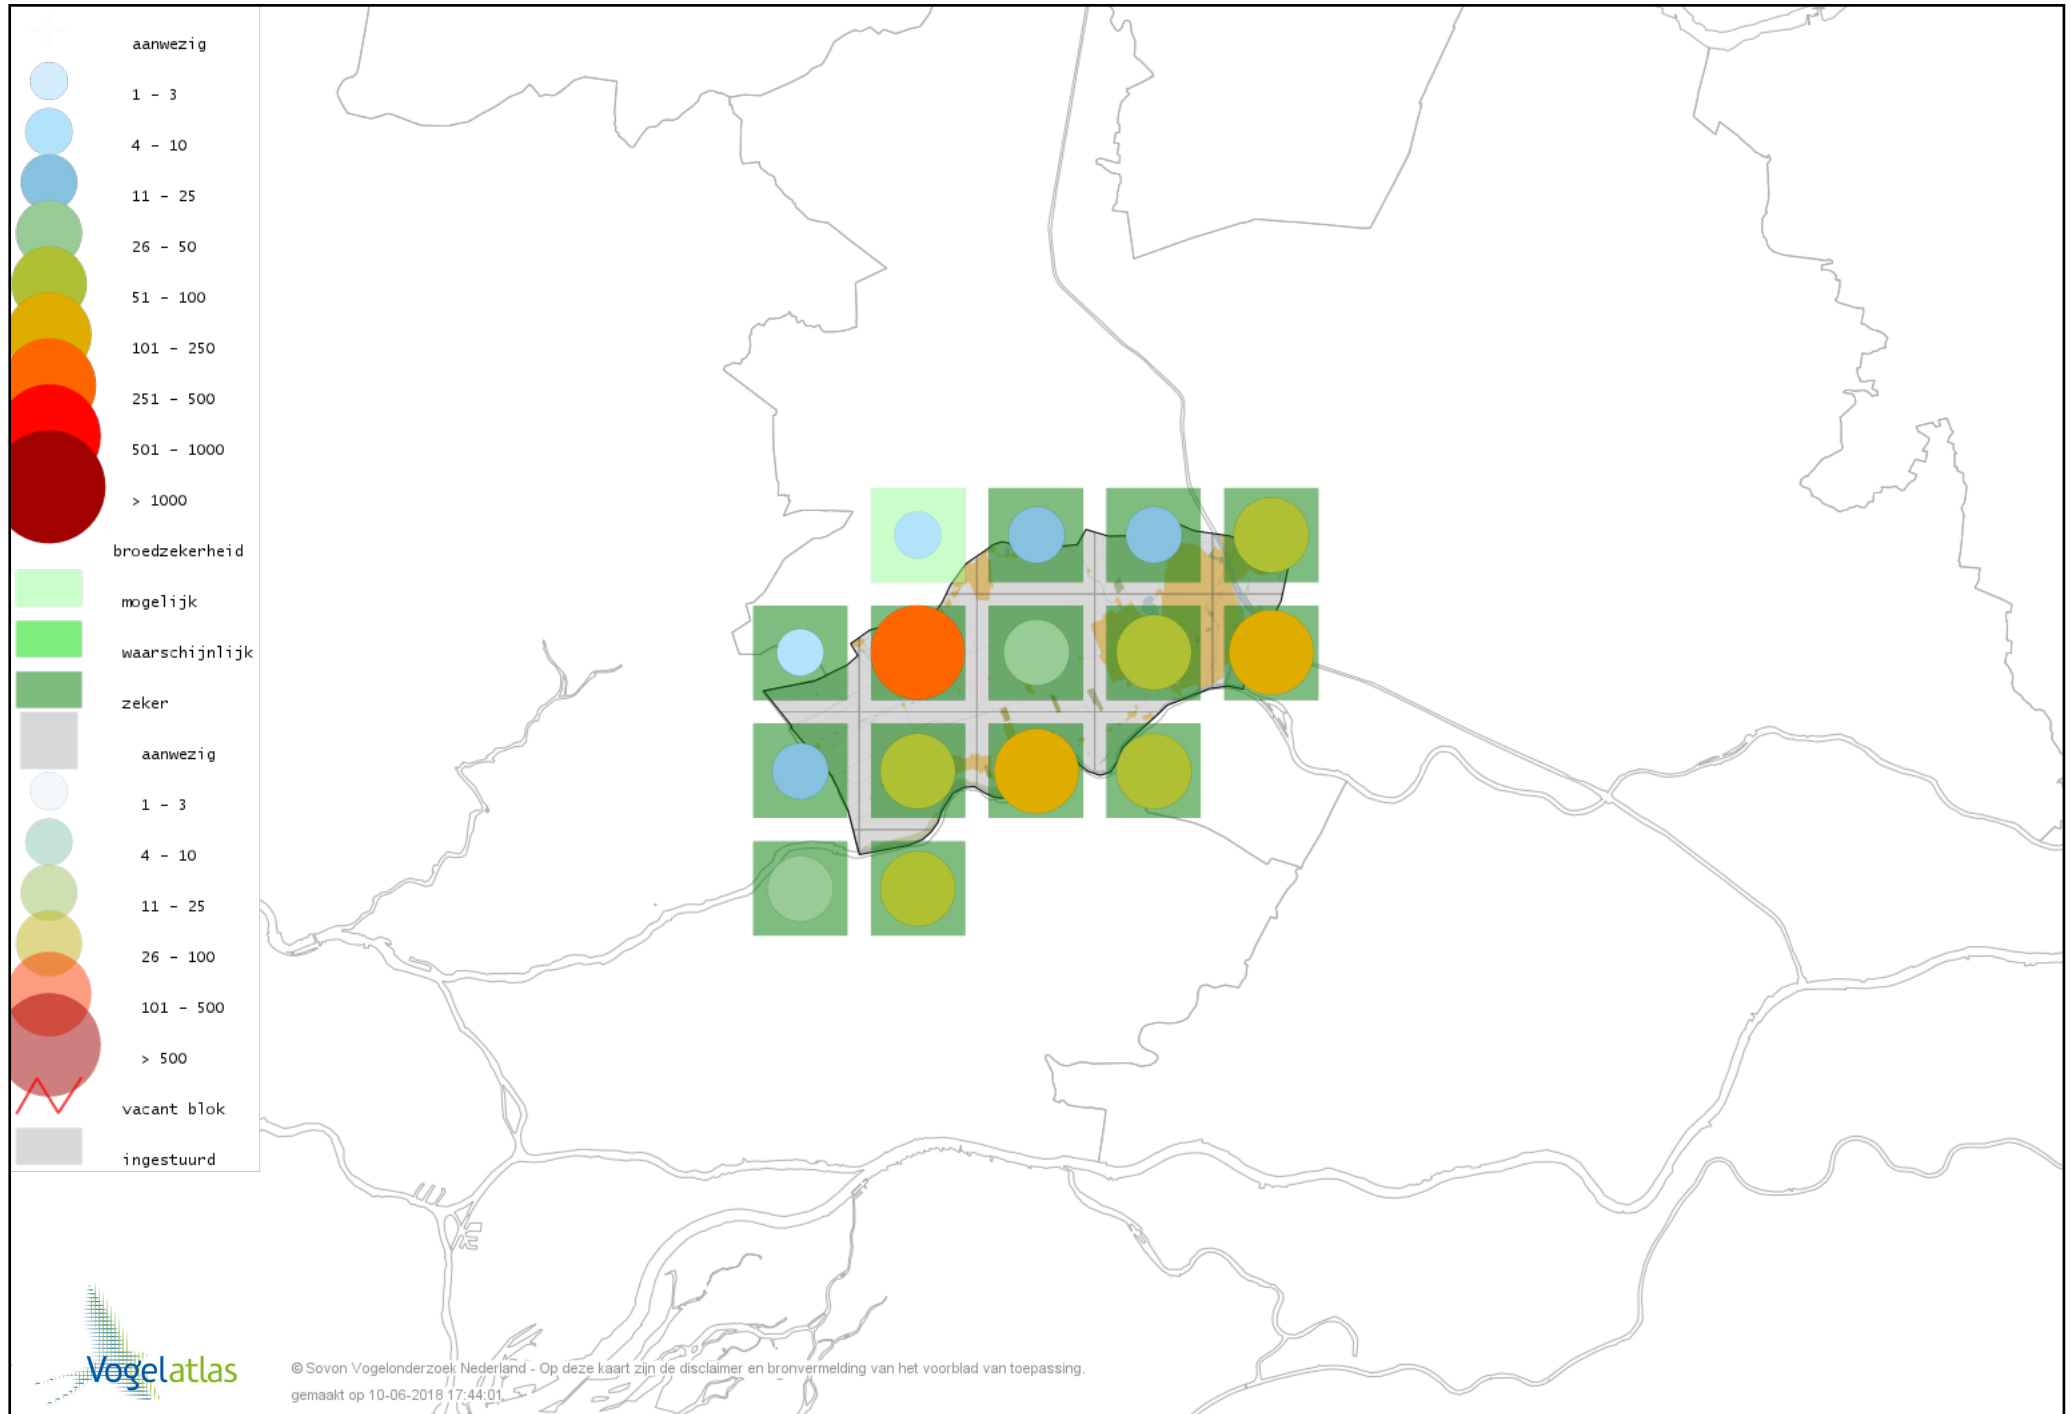

Ook worden in de kaarten de historische atlasresultaten (in rood) weergegeven.

Disclaimer

Deze verspreidingskaarten ondersteunen het completeren van de atlastellingen en verzamelen van aanvullende waarnemingen. De kaarten zijn nog niet volledig en kunnen fouten bevatten. Overname is toegestaan onder voorwaarde van bronvermelding (www.sovon.nl/vogelatlas)

De kleurtint (blauw) is de beste referentie voor de tot nu toe waargenomen aantalsklasse.

De stipgrootte is relatief. Vergelijk daarvoor de atlasblok grootte van de legenda met die van het kaartbeeld.

Voorlopige verspreidingskaart Knobbelzwaan broedseizoen

Voorlopige verspreidingskaart Indische Gans broedseizoen

Voorlopige verspreidingskaart Keizergans broedseizoen

Voorlopige verspreidingskaart Knobbelgans (Chinese) broedseizoen

Voorlopige verspreidingskaart Grauwe Gans broedseizoen

Voorlopige verspreidingskaart Soepgans broedseizoen

Voorlopige verspreidingskaart Dwerggans broedseizoen

Voorlopige verspreidingskaart Kolgans broedseizoen

Voorlopige verspreidingskaart Kleine Canadese Gans (minima) broedseizoen