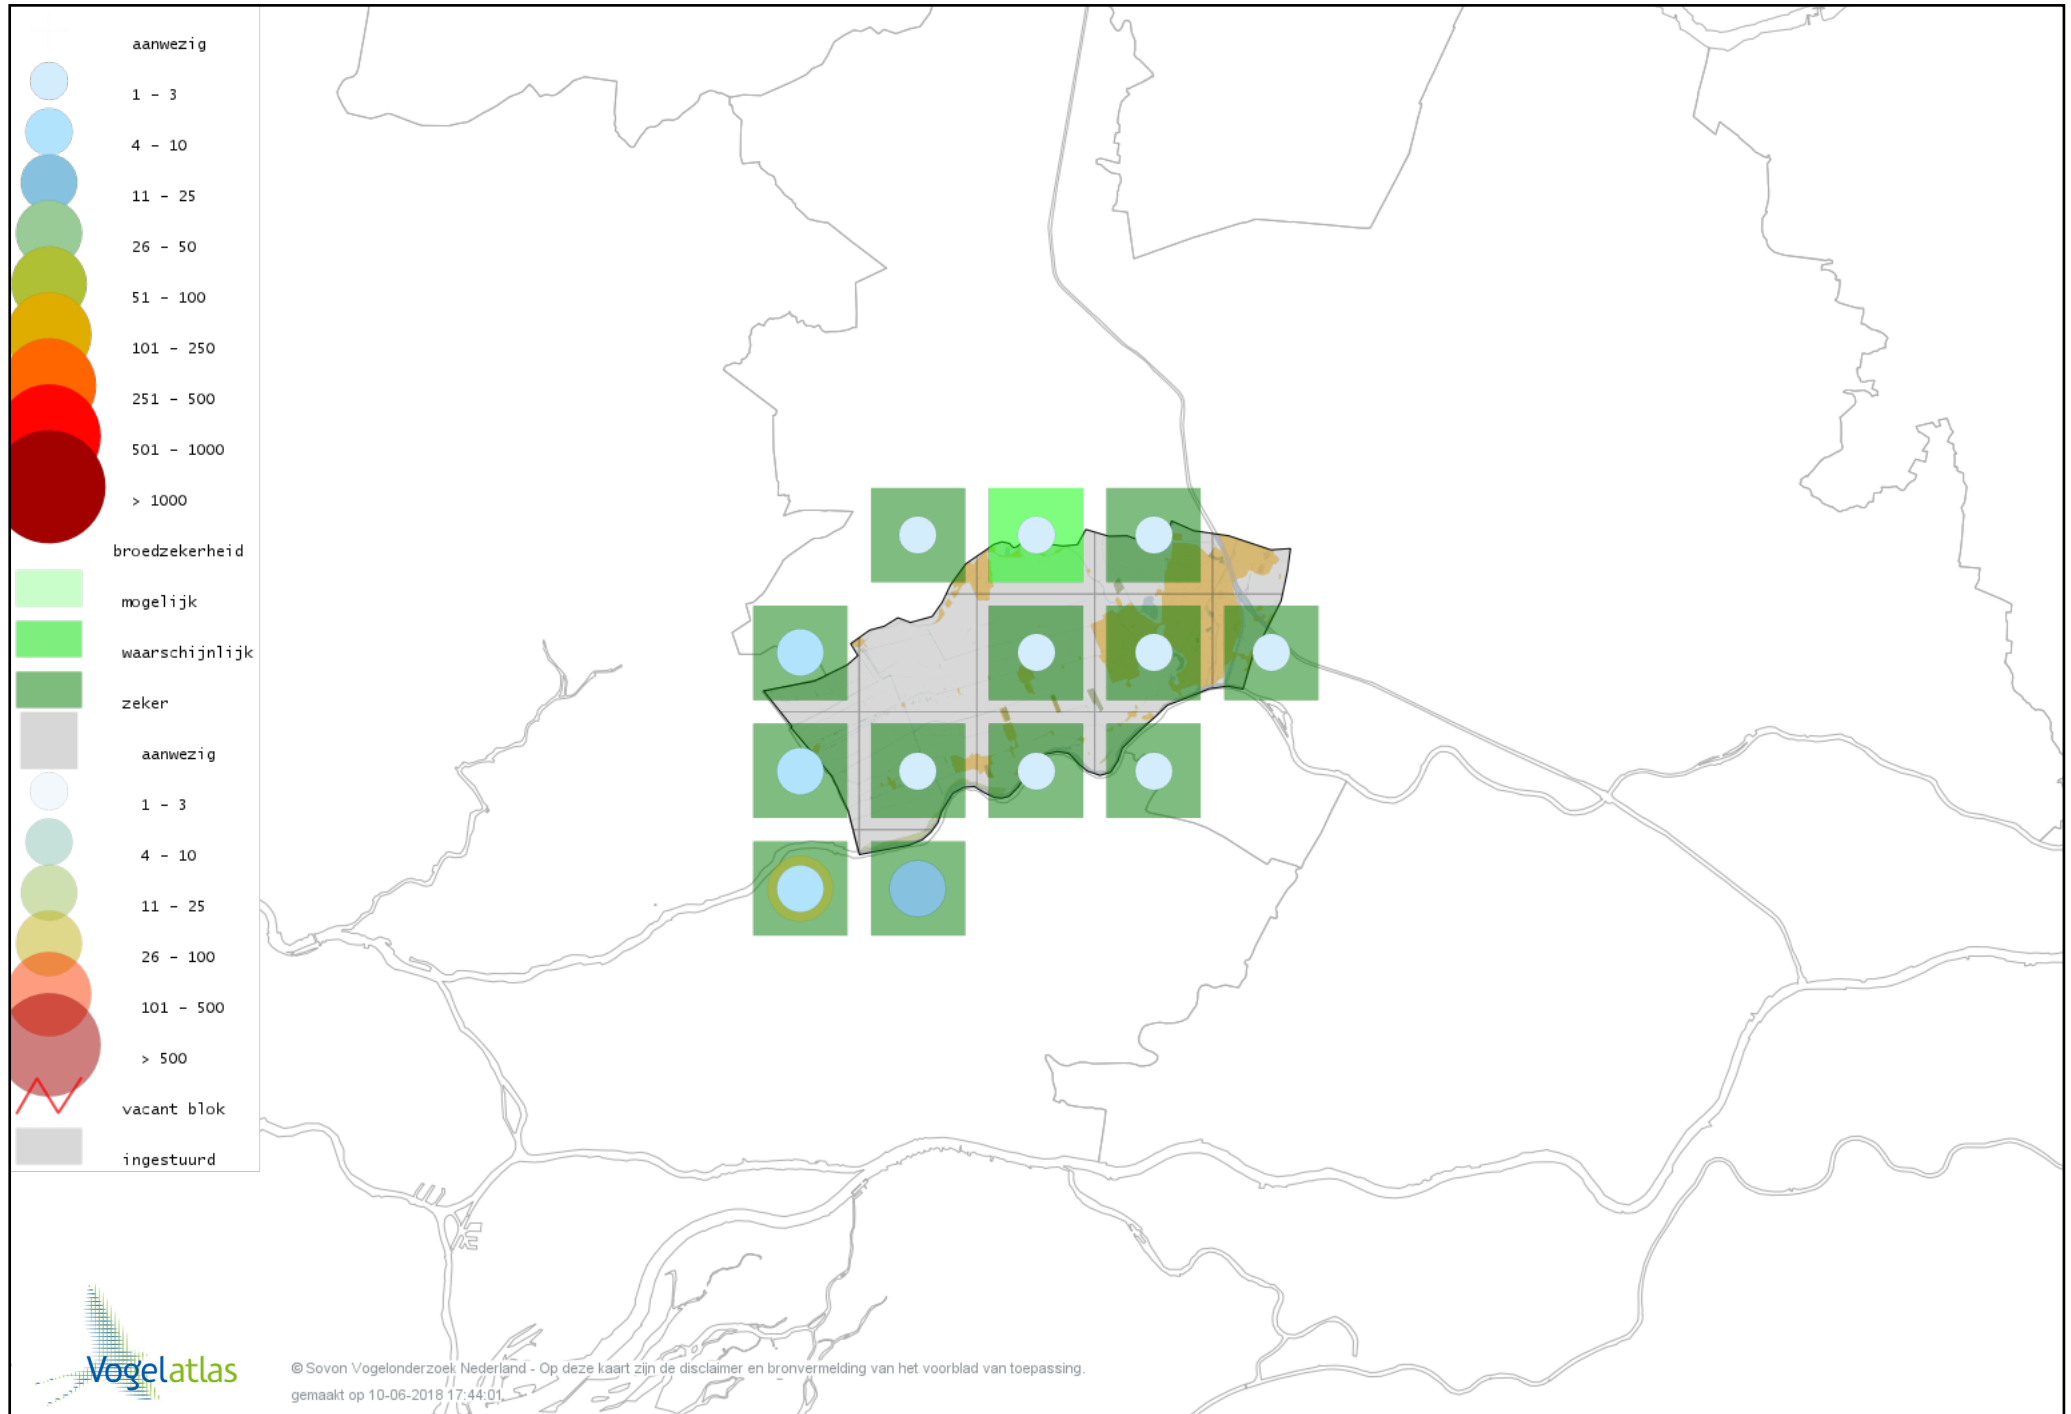

Voorlopige verspreidingskaart Wintertaling broedseizoen

Voorlopige verspreidingskaart Patrijs broedseizoen

Voorlopige verspreidingskaart Kwartel broedseizoen

Voorlopige verspreidingskaart Kip broedseizoen

Voorlopige verspreidingskaart Fazant broedseizoen

Voorlopige verspreidingskaart Aalscholver broedseizoen

Voorlopige verspreidingskaart Roerdomp broedseizoen

Voorlopige verspreidingskaart Blauwe Reiger broedseizoen

Voorlopige verspreidingskaart Purperreiger broedseizoen

Voorlopige verspreidingskaart Ooievaar broedseizoen

Voorlopige verspreidingskaart Lepelaar broedseizoen

Voorlopige verspreidingskaart Dodaars broedseizoen

Voorlopige verspreidingskaart Fuut broedseizoen

Voorlopige verspreidingskaart Bruine Kiekendief broedseizoen

Voorlopige verspreidingskaart Havik broedseizoen

Voorlopige verspreidingskaart Sperwer broedseizoen