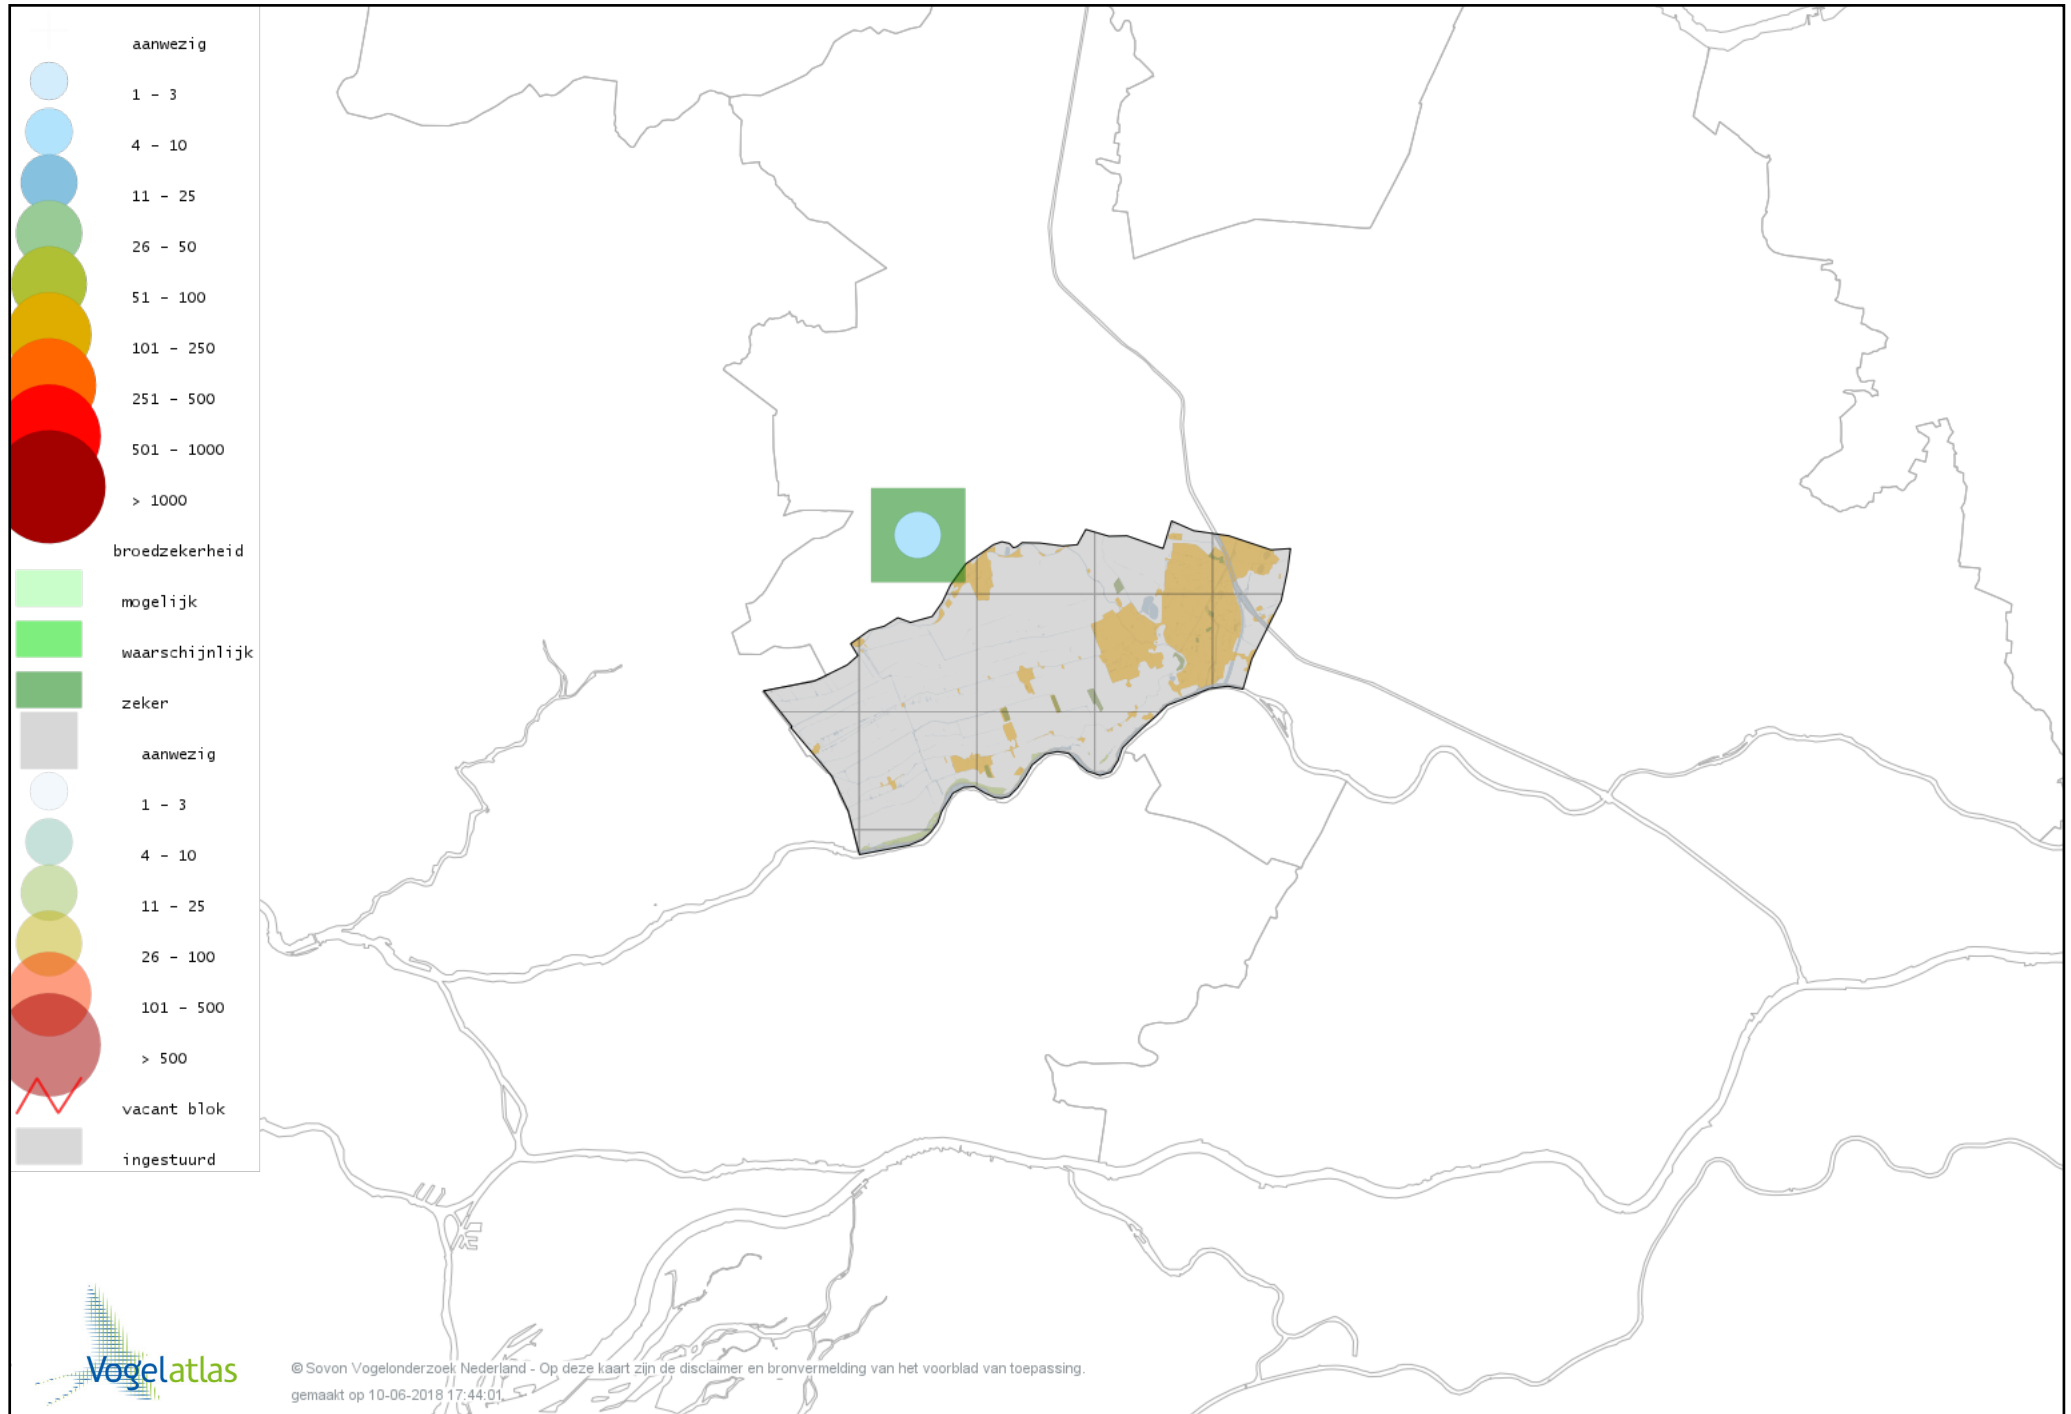

Voorlopige verspreidingskaart Waterral broedseizoen

Voorlopige verspreidingskaart Porseleinhoen broedseizoen

Voorlopige verspreidingskaart Waterhoen broedseizoen

Voorlopige verspreidingskaart Meerkoet broedseizoen

Voorlopige verspreidingskaart Scholekster broedseizoen

Voorlopige verspreidingskaart Steltkluit broedseizoen

Voorlopige verspreidingskaart Kleine Plevier broedseizoen

Voorlopige verspreidingskaart Kievit broedseizoen

Voorlopige verspreidingskaart Watersnip broedseizoen

Voorlopige verspreidingskaart Grutto broedseizoen

Voorlopige verspreidingskaart Wulp broedseizoen

Voorlopige verspreidingskaart Oeverloper broedseizoen

Voorlopige verspreidingskaart Tureluur broedseizoen

Voorlopige verspreidingskaart Kleine Mantelmeeuw broedseizoen

Voorlopige verspreidingskaart Zilvermeeuw broedseizoen

Voorlopige verspreidingskaart Zwarte Stern broedseizoen