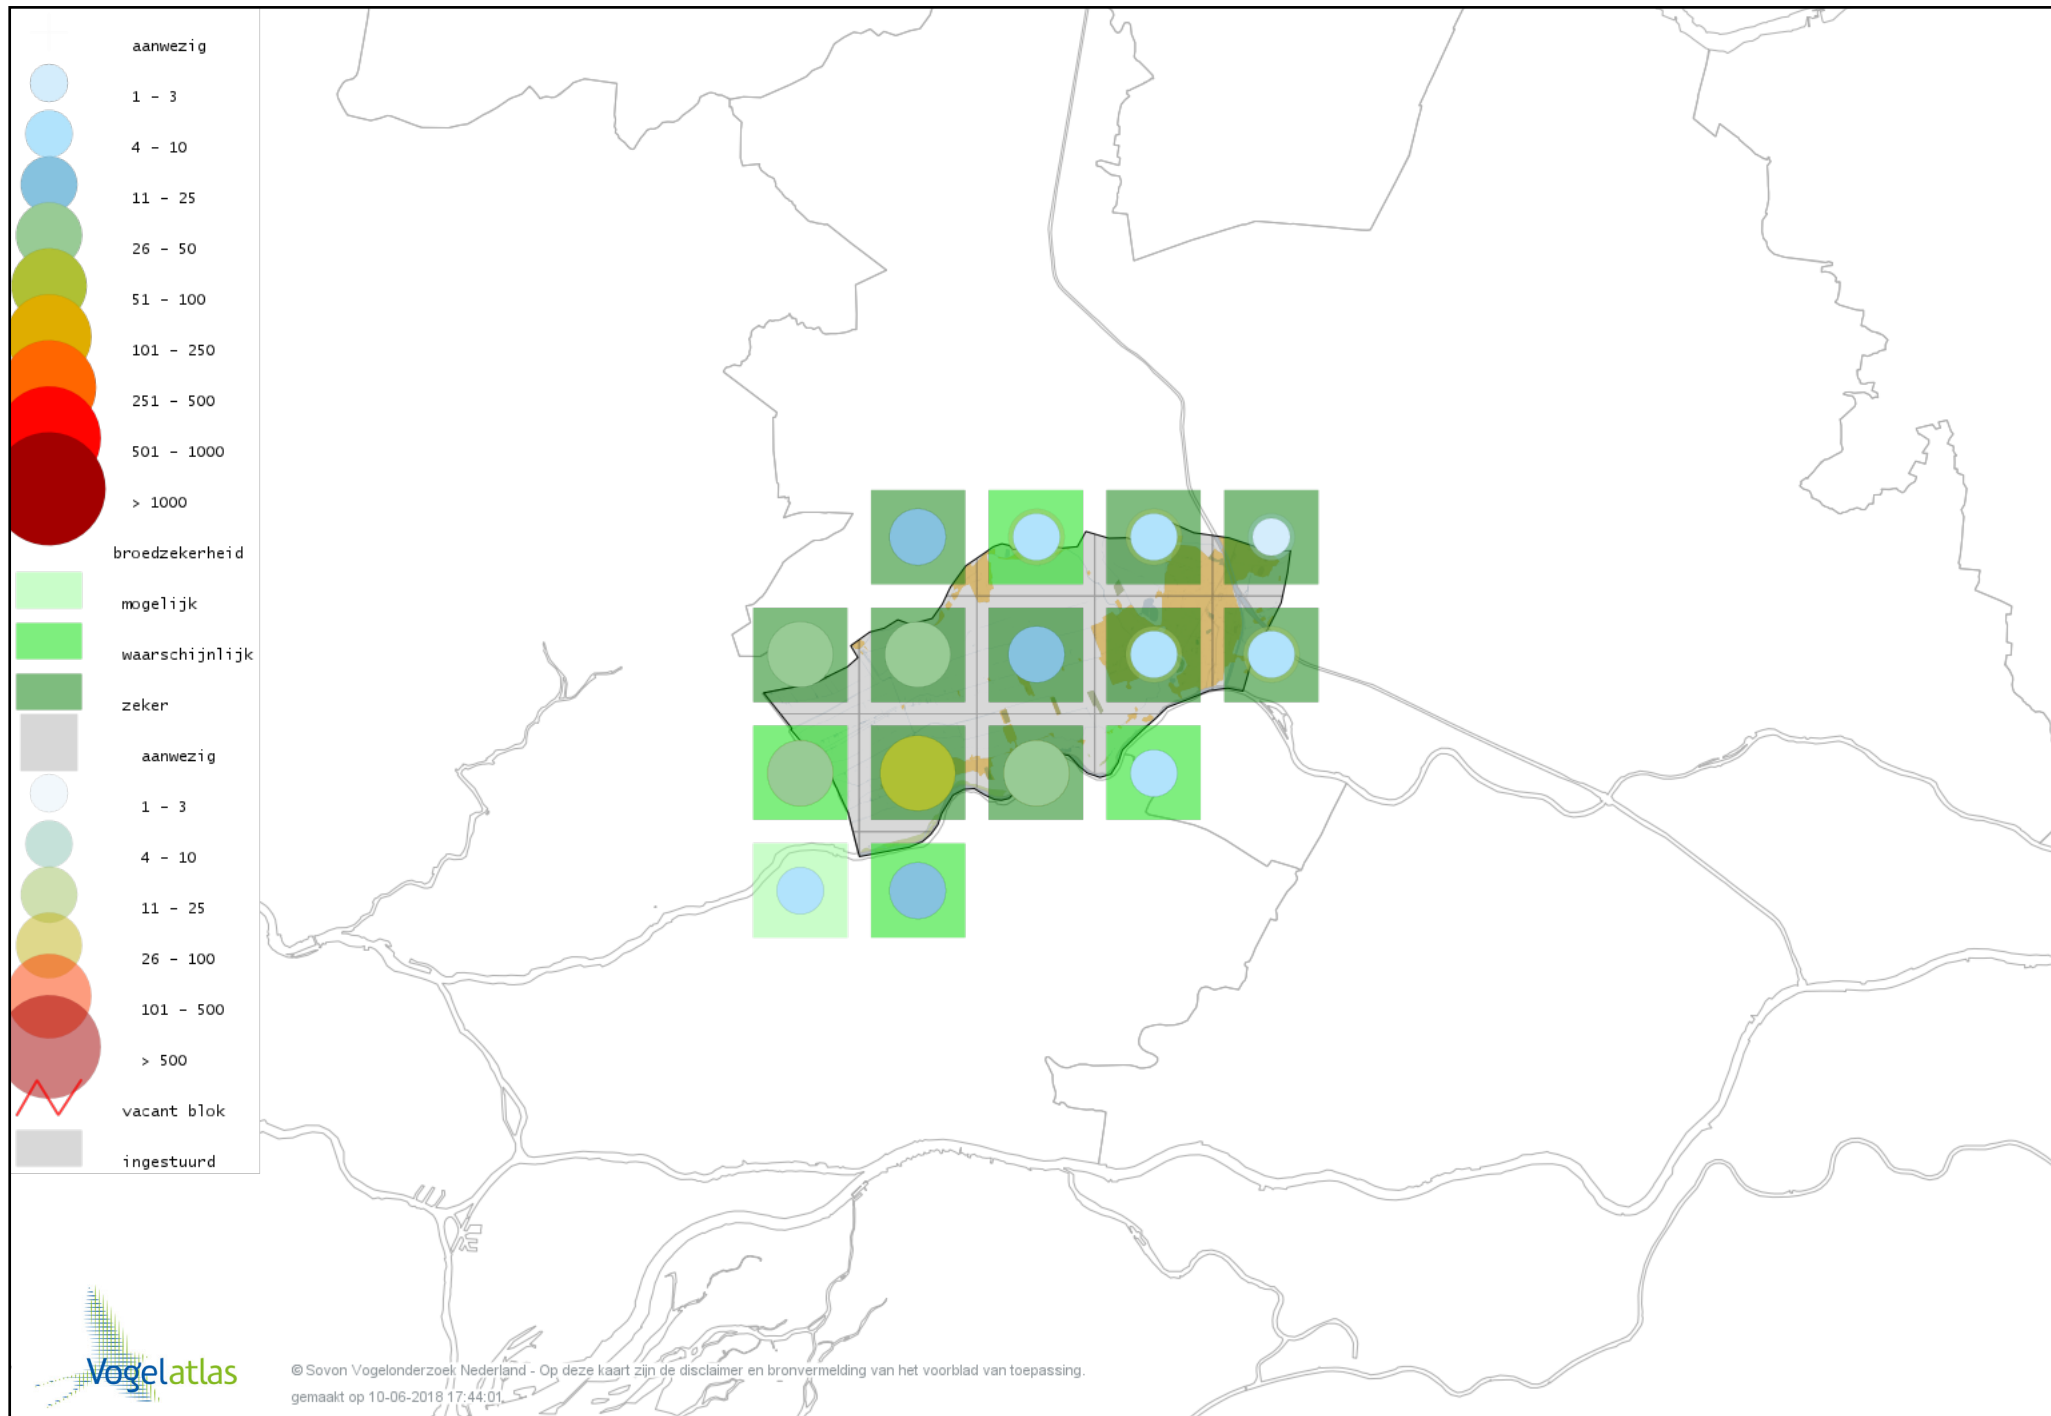

Voorlopige verspreidingskaart Waterral broedseizoen

Voorlopige verspreidingskaart Porseleinhoen broedseizoen

Voorlopige verspreidingskaart Waterhoen broedseizoen

Voorlopige verspreidingskaart Meerkoet broedseizoen

Voorlopige verspreidingskaart Scholekster broedseizoen

Voorlopige verspreidingskaart Steltkluit broedseizoen

Voorlopige verspreidingskaart Kleine Plevier broedseizoen

Voorlopige verspreidingskaart Kievit broedseizoen

Voorlopige verspreidingskaart Watersnip broedseizoen

Voorlopige verspreidingskaart Grutto broedseizoen

Voorlopige verspreidingskaart Wulp broedseizoen

Voorlopige verspreidingskaart Oeverloper broedseizoen

Voorlopige verspreidingskaart Tureluur broedseizoen

Voorlopige verspreidingskaart Kleine Mantelmeeuw broedseizoen

Voorlopige verspreidingskaart Zilvermeeuw broedseizoen

Voorlopige verspreidingskaart Zwarte Stern broedseizoen