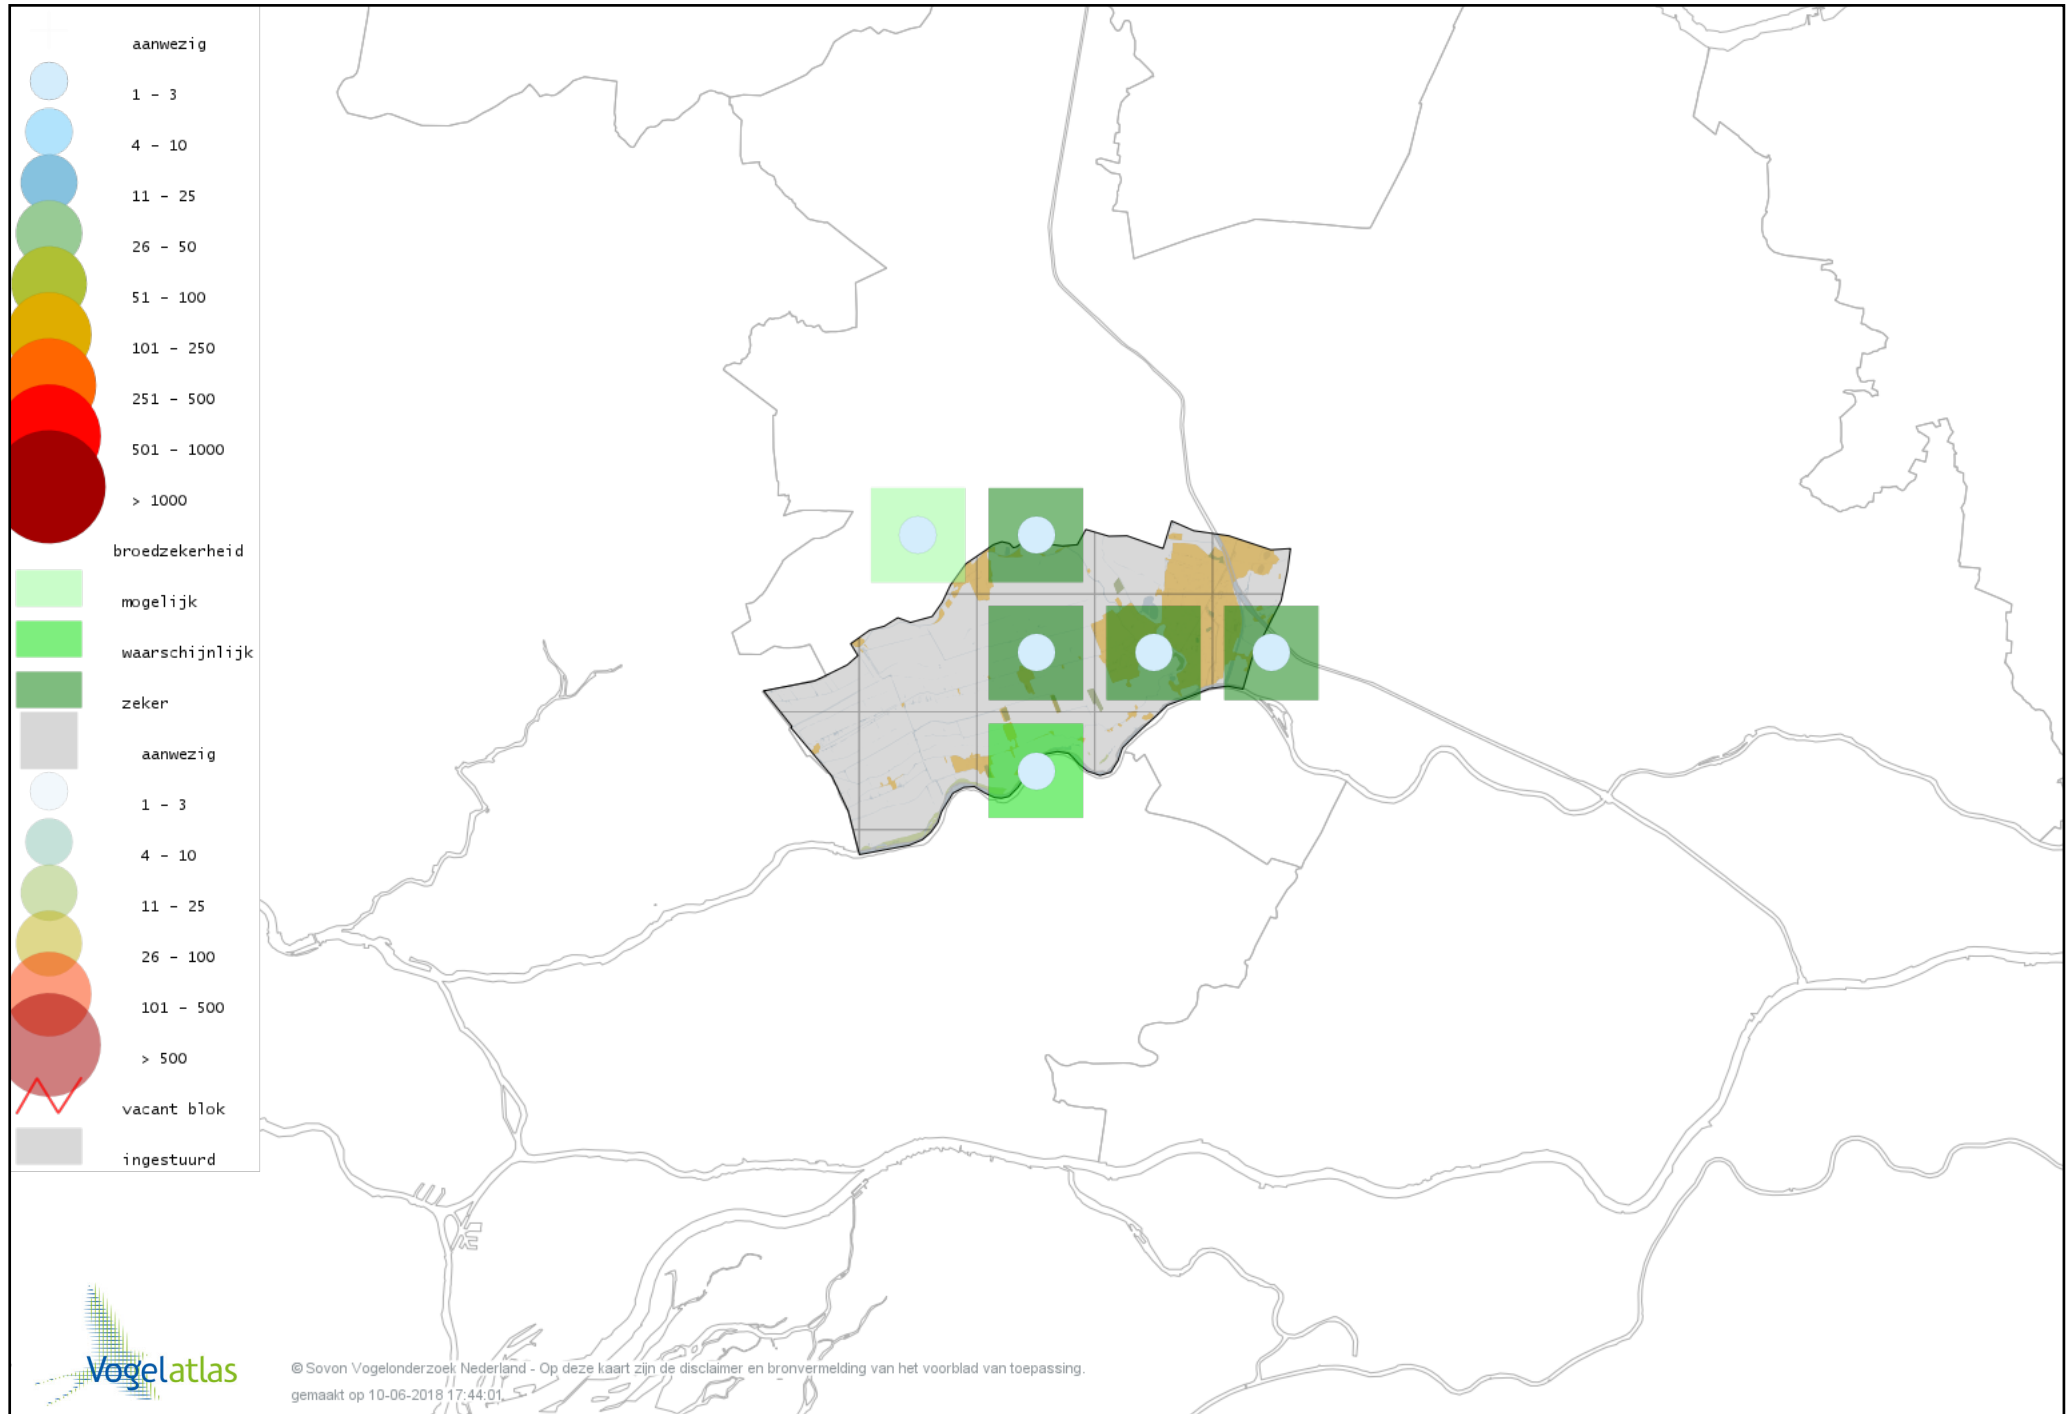

Voorlopige verspreidingskaart Fazant broedseizoen

Voorlopige verspreidingskaart Aalscholver broedseizoen

Voorlopige verspreidingskaart Roerdomp broedseizoen

Voorlopige verspreidingskaart Blauwe Reiger broedseizoen

Voorlopige verspreidingskaart Purperreiger broedseizoen

Voorlopige verspreidingskaart Ooievaar broedseizoen

Voorlopige verspreidingskaart Lepelaar broedseizoen

Voorlopige verspreidingskaart Dodaars broedseizoen

Voorlopige verspreidingskaart Fuut broedseizoen

Voorlopige verspreidingskaart Bruine Kiekendief broedseizoen

Voorlopige verspreidingskaart Havik broedseizoen

Voorlopige verspreidingskaart Sperwer broedseizoen

Voorlopige verspreidingskaart Waterral broedseizoen

Voorlopige verspreidingskaart Porseleinhoen broedseizoen

Voorlopige verspreidingskaart Waterhoen broedseizoen

Voorlopige verspreidingskaart Meerkoet broedseizoen