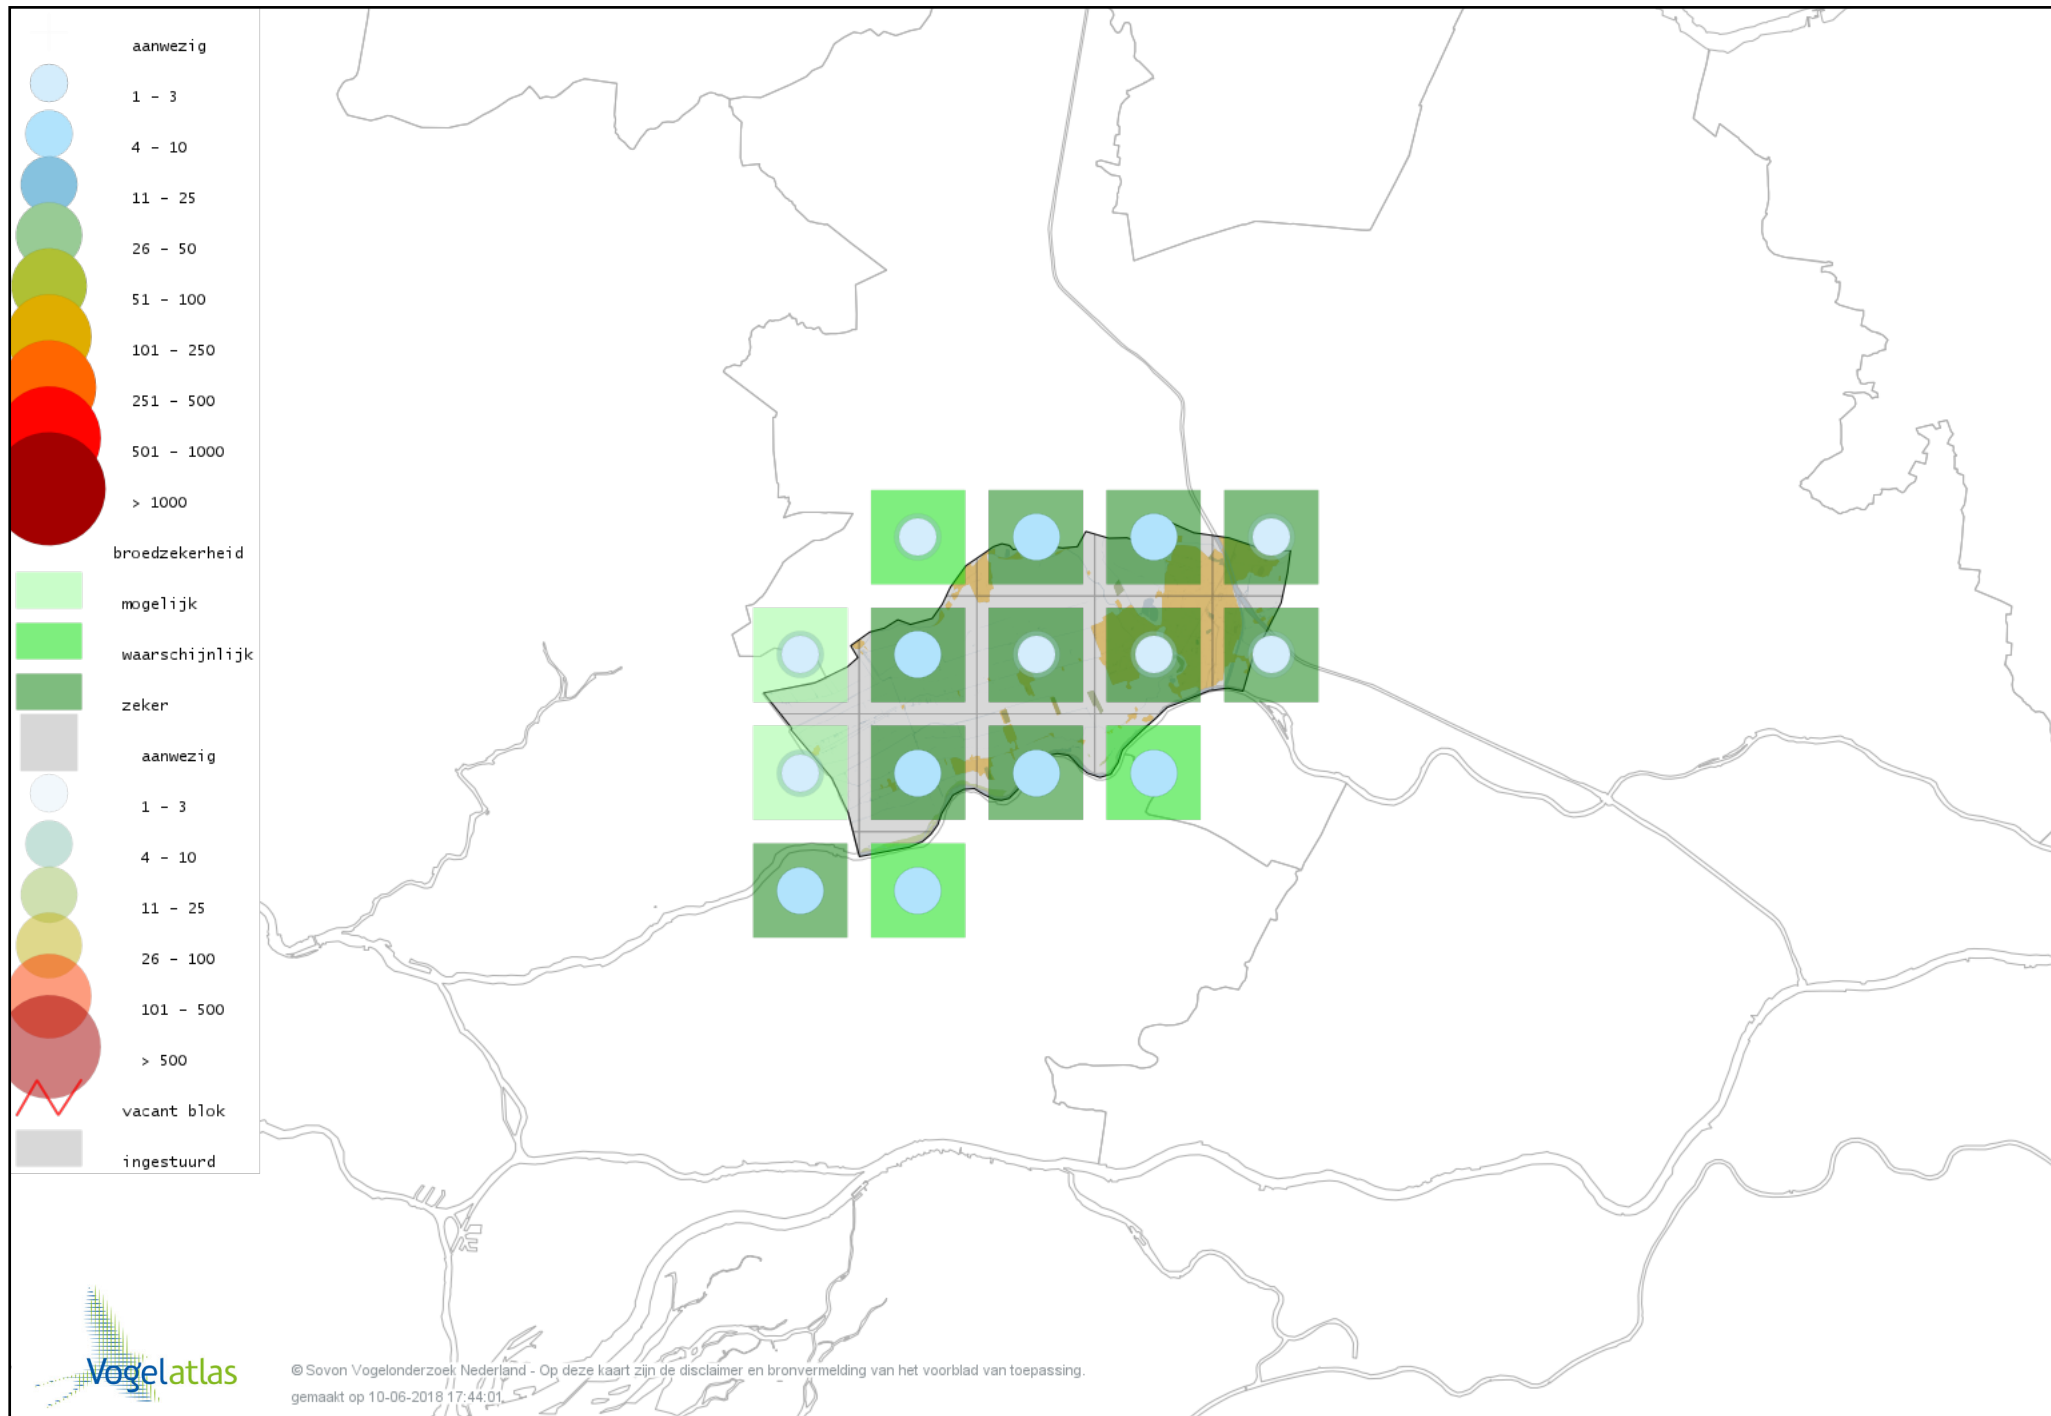

Voorlopige verspreidingskaart Purperreiger broedseizoen

Voorlopige verspreidingskaart Ooievaar broedseizoen

Voorlopige verspreidingskaart Lepelaar broedseizoen

Voorlopige verspreidingskaart Dodaars broedseizoen

Voorlopige verspreidingskaart Fuut broedseizoen

Voorlopige verspreidingskaart Bruine Kiekendief broedseizoen

Voorlopige verspreidingskaart Havik broedseizoen

Voorlopige verspreidingskaart Sperwer broedseizoen

Voorlopige verspreidingskaart Buizerd broedseizoen

Voorlopige verspreidingskaart Torenvalk broedseizoen

Voorlopige verspreidingskaart Boomvalk broedseizoen

Voorlopige verspreidingskaart Slechtvalk broedseizoen

Voorlopige verspreidingskaart Waterral broedseizoen

Voorlopige verspreidingskaart Porseleinhoen broedseizoen

Voorlopige verspreidingskaart Waterhoen broedseizoen

Voorlopige verspreidingskaart Meerkoet broedseizoen