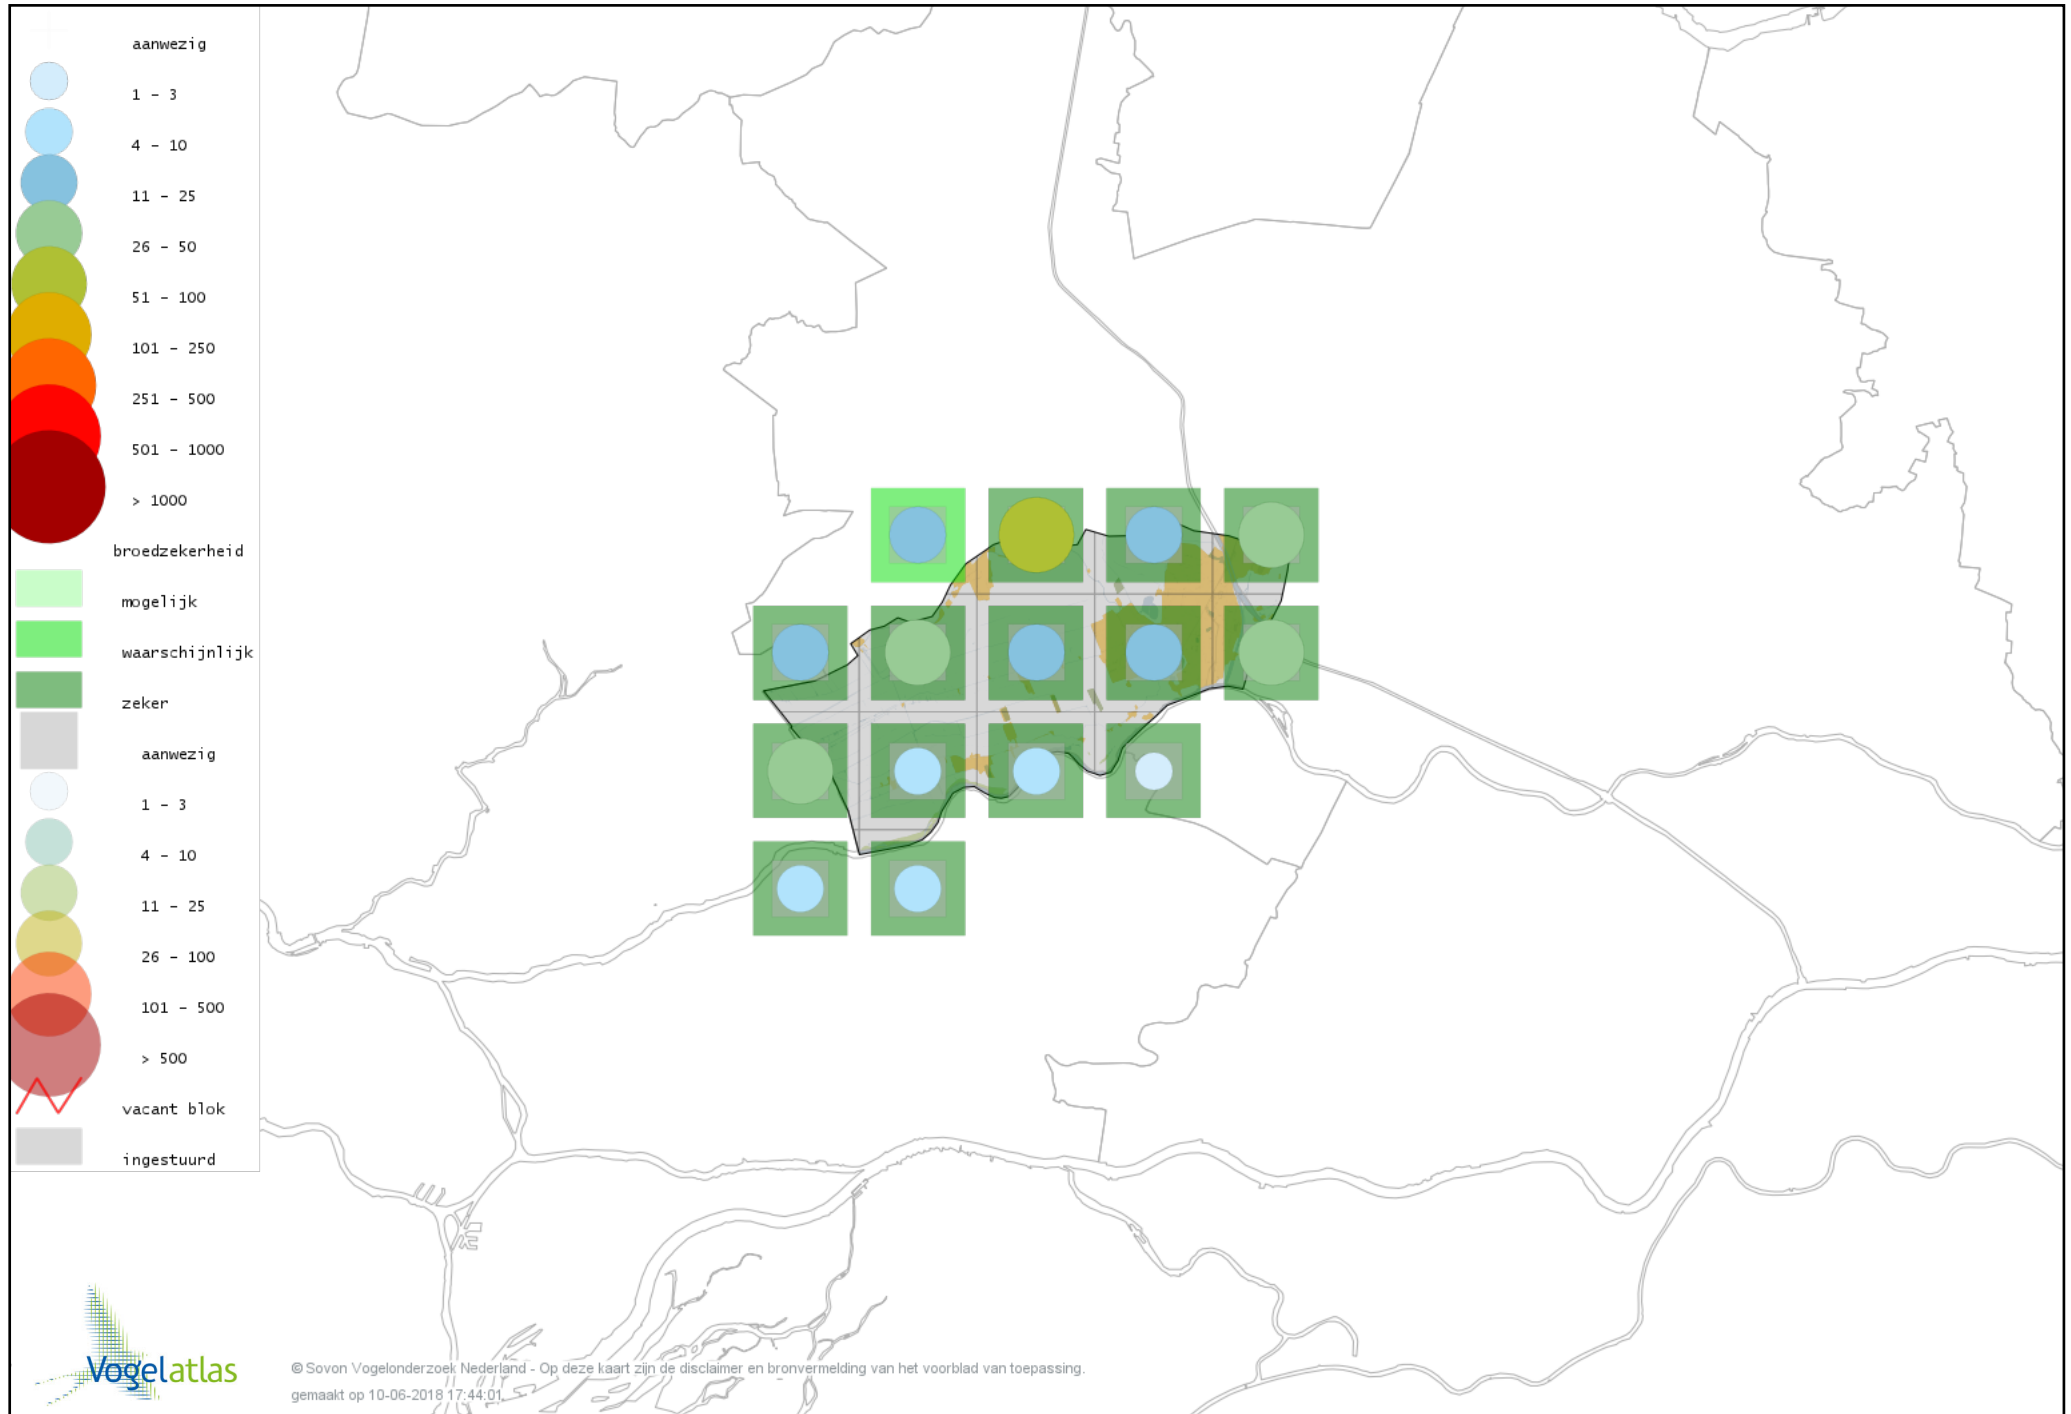

Voorlopige verspreidingskaart Zanglijster broedseizoen

Voorlopige verspreidingskaart Grote Lijster broedseizoen

Voorlopige verspreidingskaart Grauwe Vliegenvanger broedseizoen

Voorlopige verspreidingskaart Roodborst broedseizoen

Voorlopige verspreidingskaart Nachtegaal broedseizoen

Voorlopige verspreidingskaart Blauwborst broedseizoen

Voorlopige verspreidingskaart Zwarte Roodstaart broedseizoen

Voorlopige verspreidingskaart Gekraagde Roodstaart broedseizoen

Voorlopige verspreidingskaart Roodborsttapuit broedseizoen

Voorlopige verspreidingskaart Heggenmus broedseizoen

Voorlopige verspreidingskaart Huismus broedseizoen

Voorlopige verspreidingskaart Ringmus broedseizoen

Voorlopige verspreidingskaart Witte Kwikstaart broedseizoen

Voorlopige verspreidingskaart Rouwkwikstaart broedseizoen

Voorlopige verspreidingskaart Boompieper broedseizoen

Voorlopige verspreidingskaart Graspieper broedseizoen