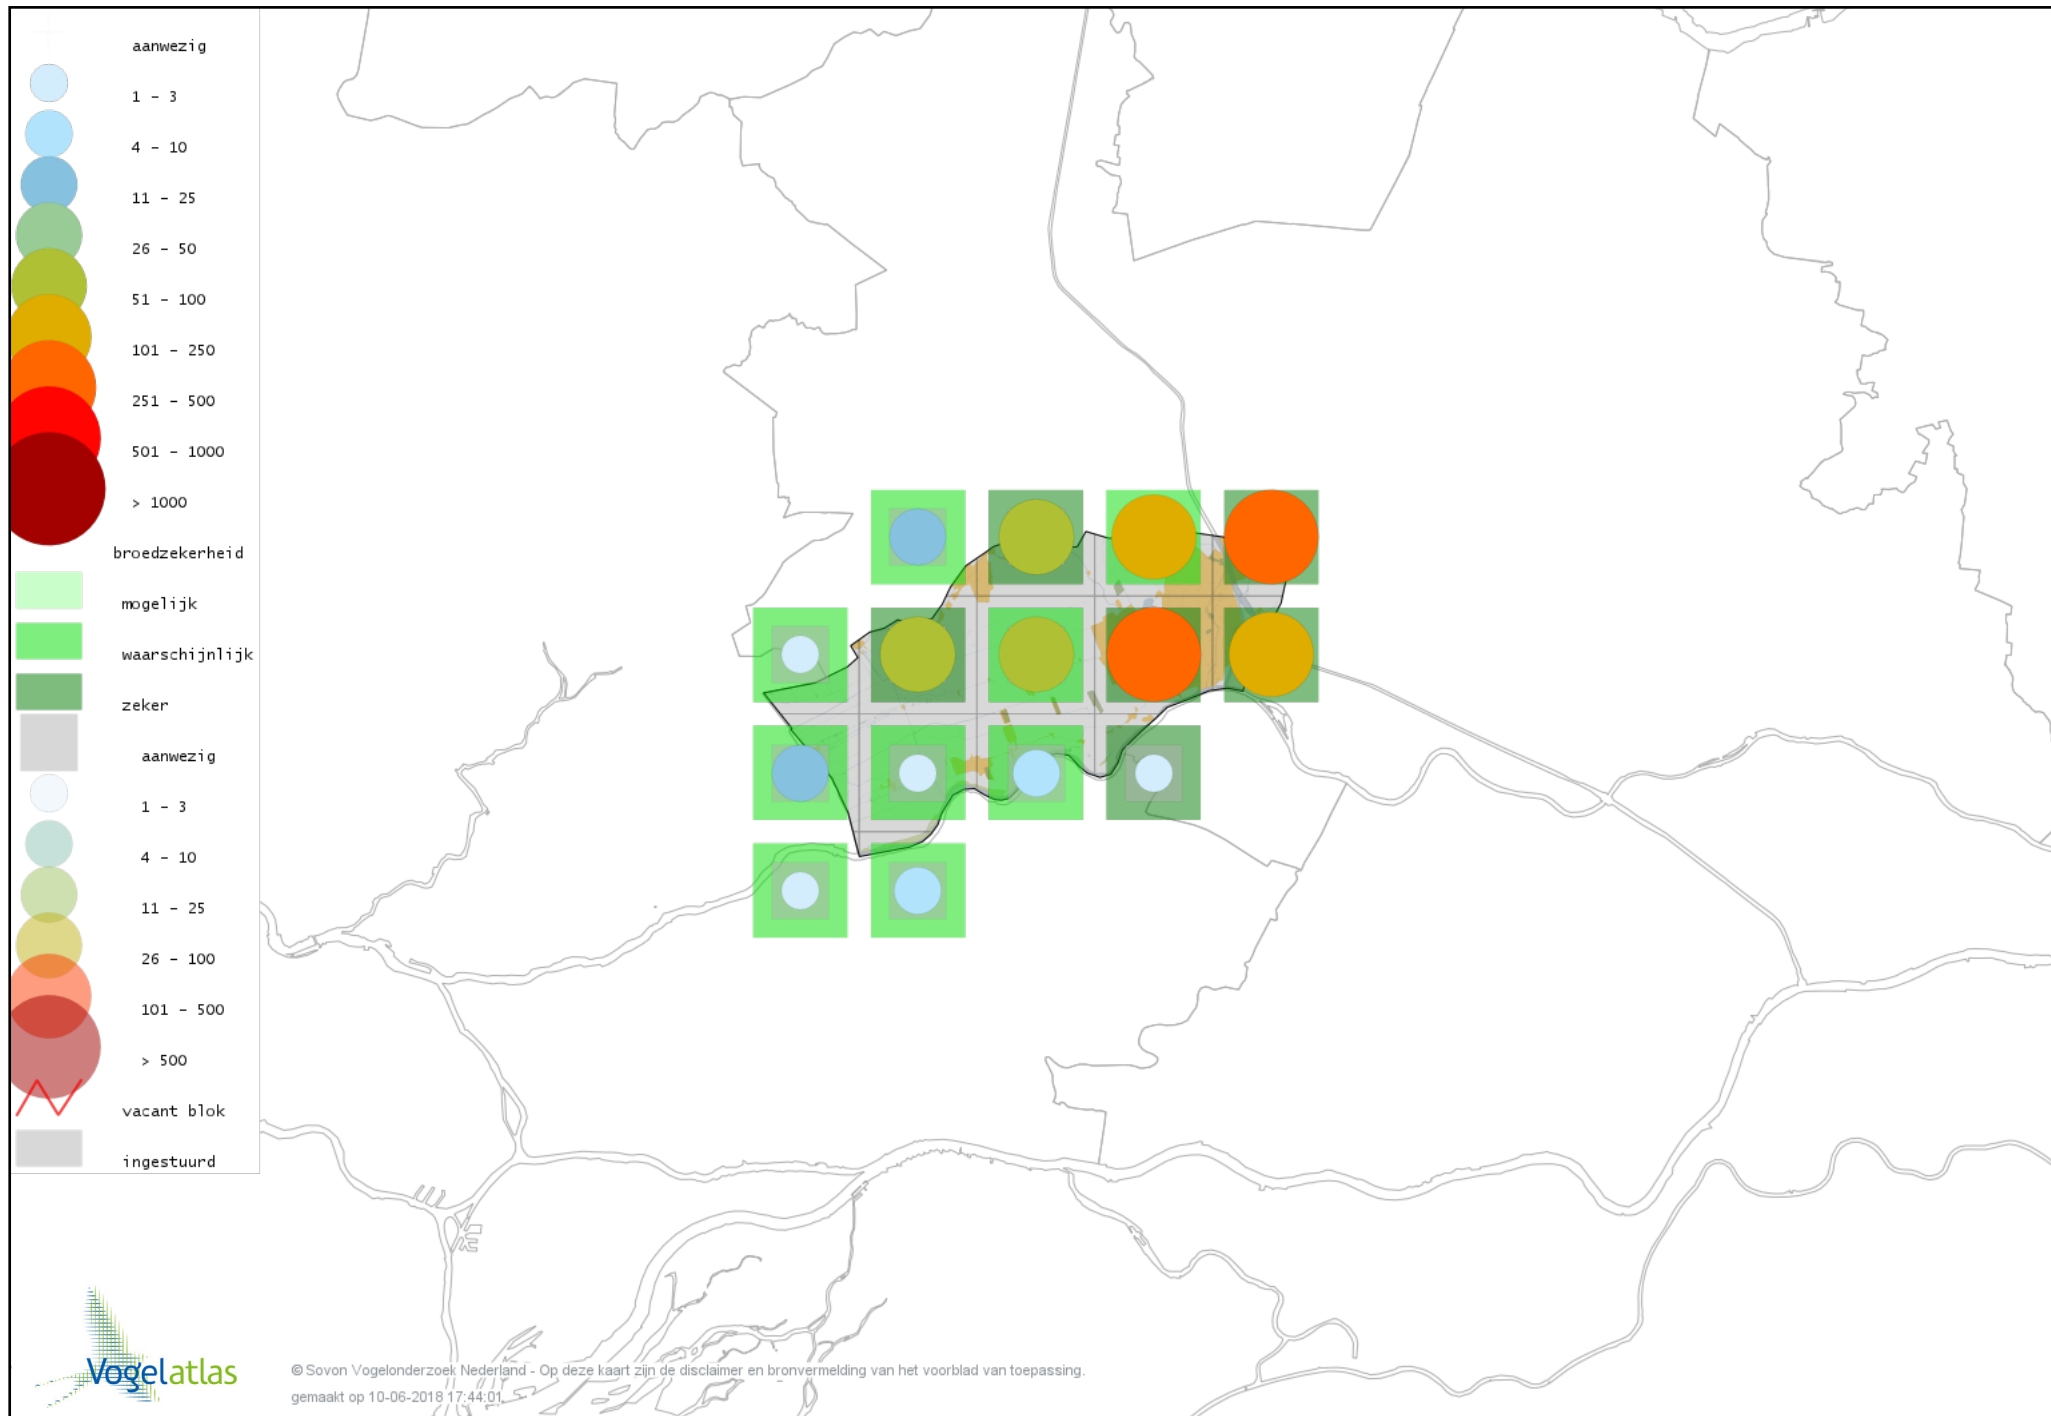

Voorlopige verspreidingskaart Boomkruiper broedseizoen

Voorlopige verspreidingskaart Winterkoning broedseizoen

Voorlopige verspreidingskaart Spreeuw broedseizoen

Voorlopige verspreidingskaart Merel broedseizoen

Voorlopige verspreidingskaart Zanglijster broedseizoen

Voorlopige verspreidingskaart Grote Lijster broedseizoen

Voorlopige verspreidingskaart Grauwe Vliegenvanger broedseizoen

Voorlopige verspreidingskaart Roodborst broedseizoen

Voorlopige verspreidingskaart Nachtegaal broedseizoen

Voorlopige verspreidingskaart Blauwborst broedseizoen

Voorlopige verspreidingskaart Zwarte Roodstaart broedseizoen

Voorlopige verspreidingskaart Gekraagde Roodstaart broedseizoen

Voorlopige verspreidingskaart Roodborsttapuit broedseizoen

Voorlopige verspreidingskaart Heggenmus broedseizoen

Voorlopige verspreidingskaart Huismus broedseizoen

Voorlopige verspreidingskaart Ringmus broedseizoen