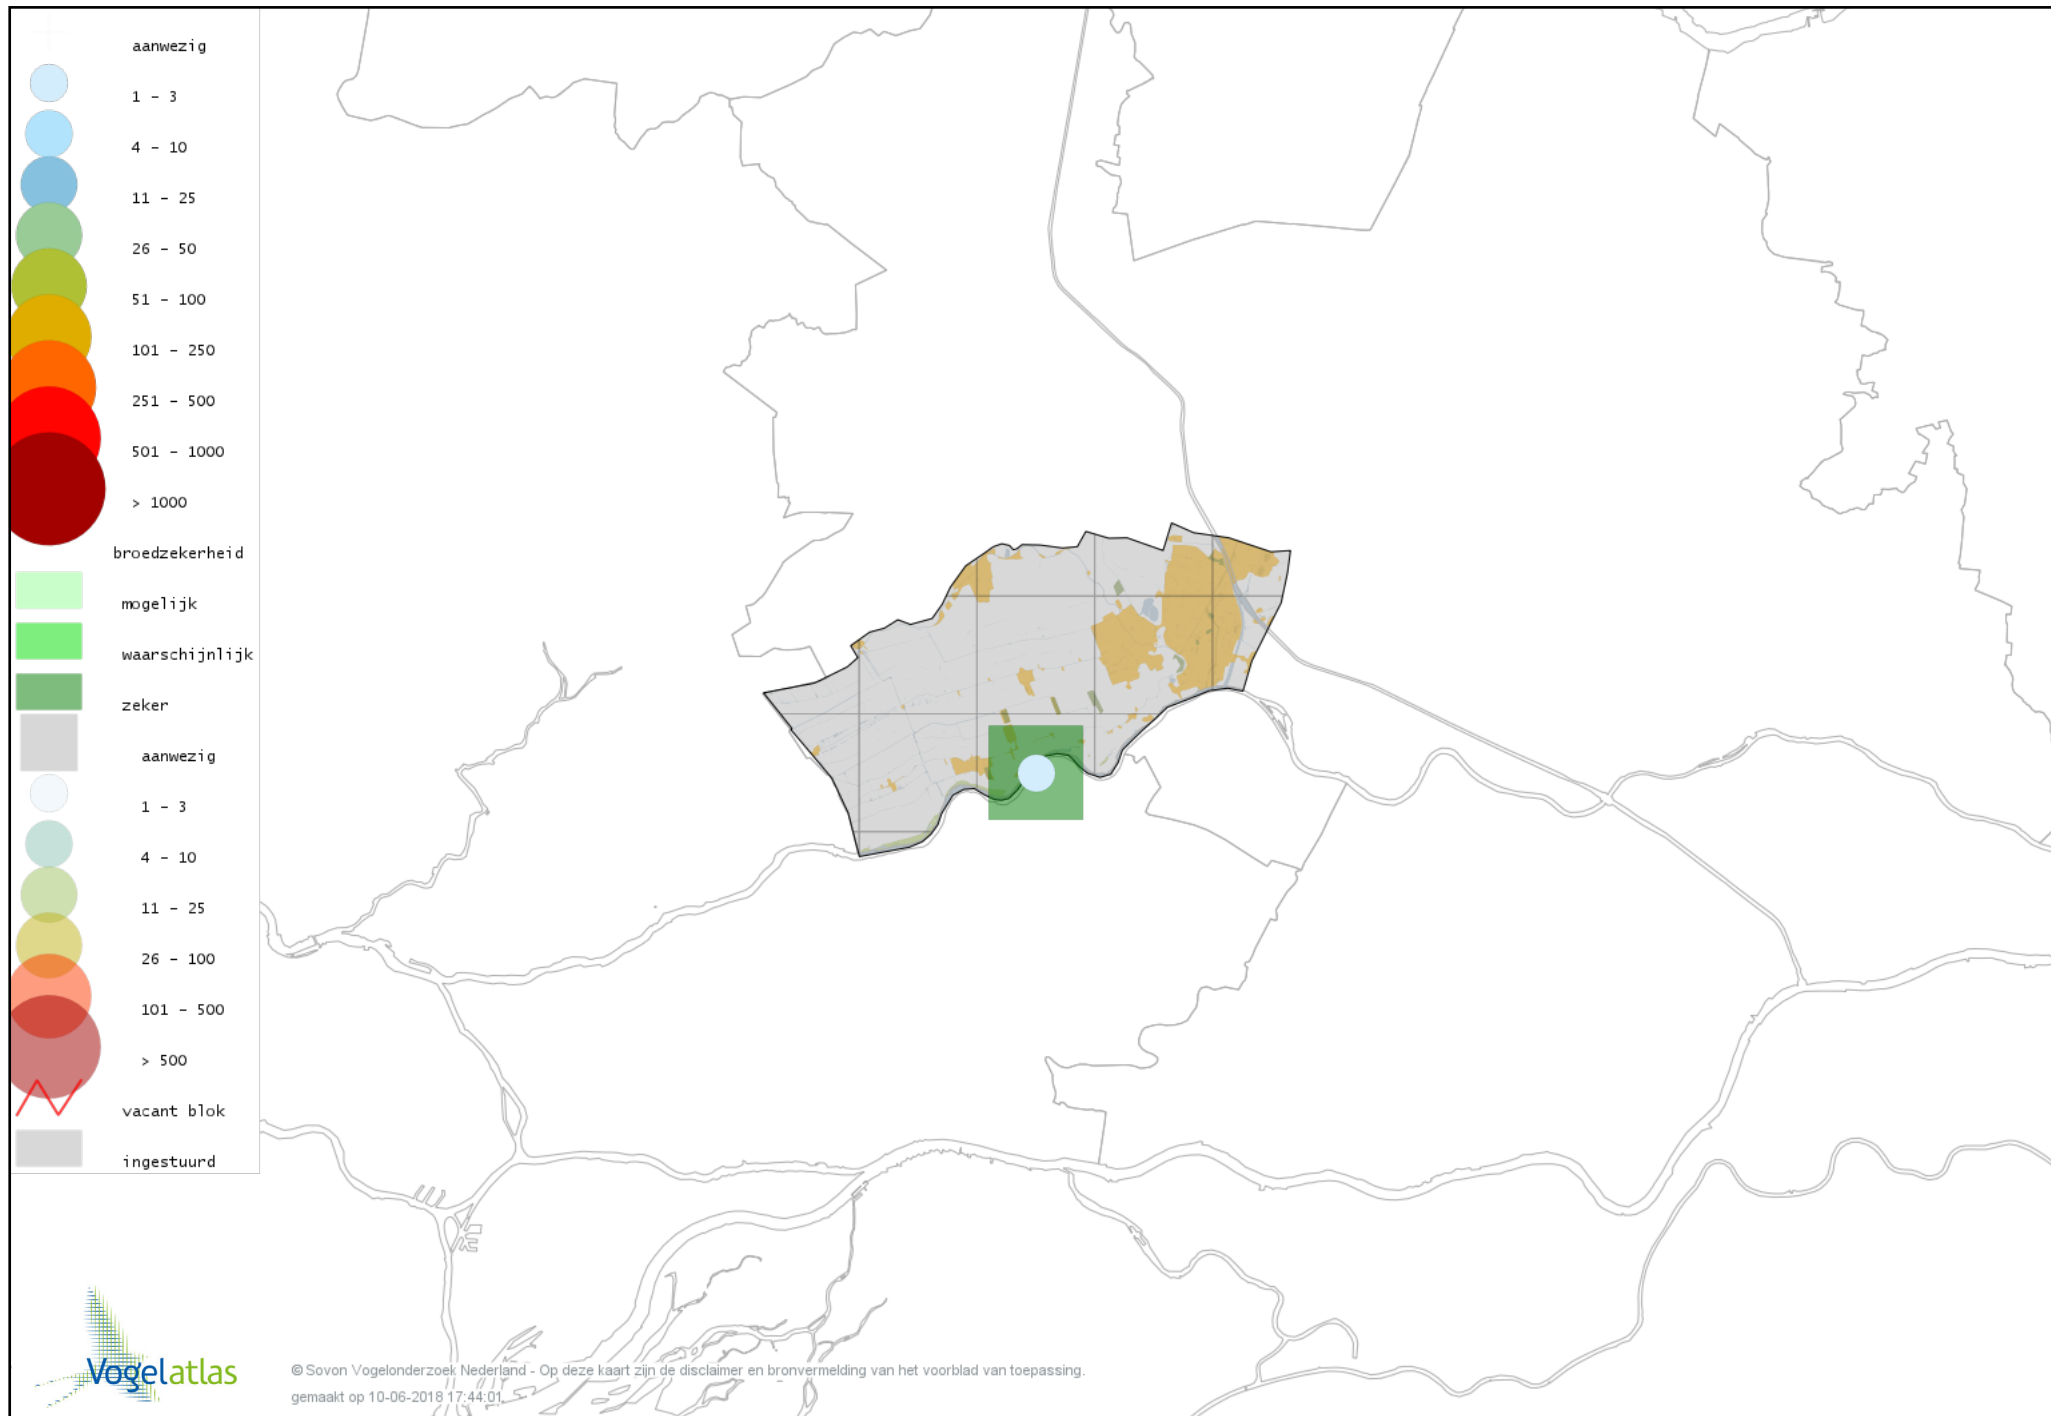

Voorlopige verspreidingskaart Zanglijster broedseizoen

Voorlopige verspreidingskaart Grote Lijster broedseizoen

Voorlopige verspreidingskaart Grauwe Vliegenvanger broedseizoen

Voorlopige verspreidingskaart Roodborst broedseizoen

Voorlopige verspreidingskaart Nachtegaal broedseizoen

Voorlopige verspreidingskaart Blauwborst broedseizoen

Voorlopige verspreidingskaart Zwarte Roodstaart broedseizoen

Voorlopige verspreidingskaart Gekraagde Roodstaart broedseizoen

Voorlopige verspreidingskaart Roodborsttapuit broedseizoen

Voorlopige verspreidingskaart Heggenmus broedseizoen

Voorlopige verspreidingskaart Huismus broedseizoen

Voorlopige verspreidingskaart Ringmus broedseizoen

Voorlopige verspreidingskaart Witte Kwikstaart broedseizoen

Voorlopige verspreidingskaart Rouwkwikstaart broedseizoen

Voorlopige verspreidingskaart Boompieper broedseizoen

Voorlopige verspreidingskaart Graspieper broedseizoen