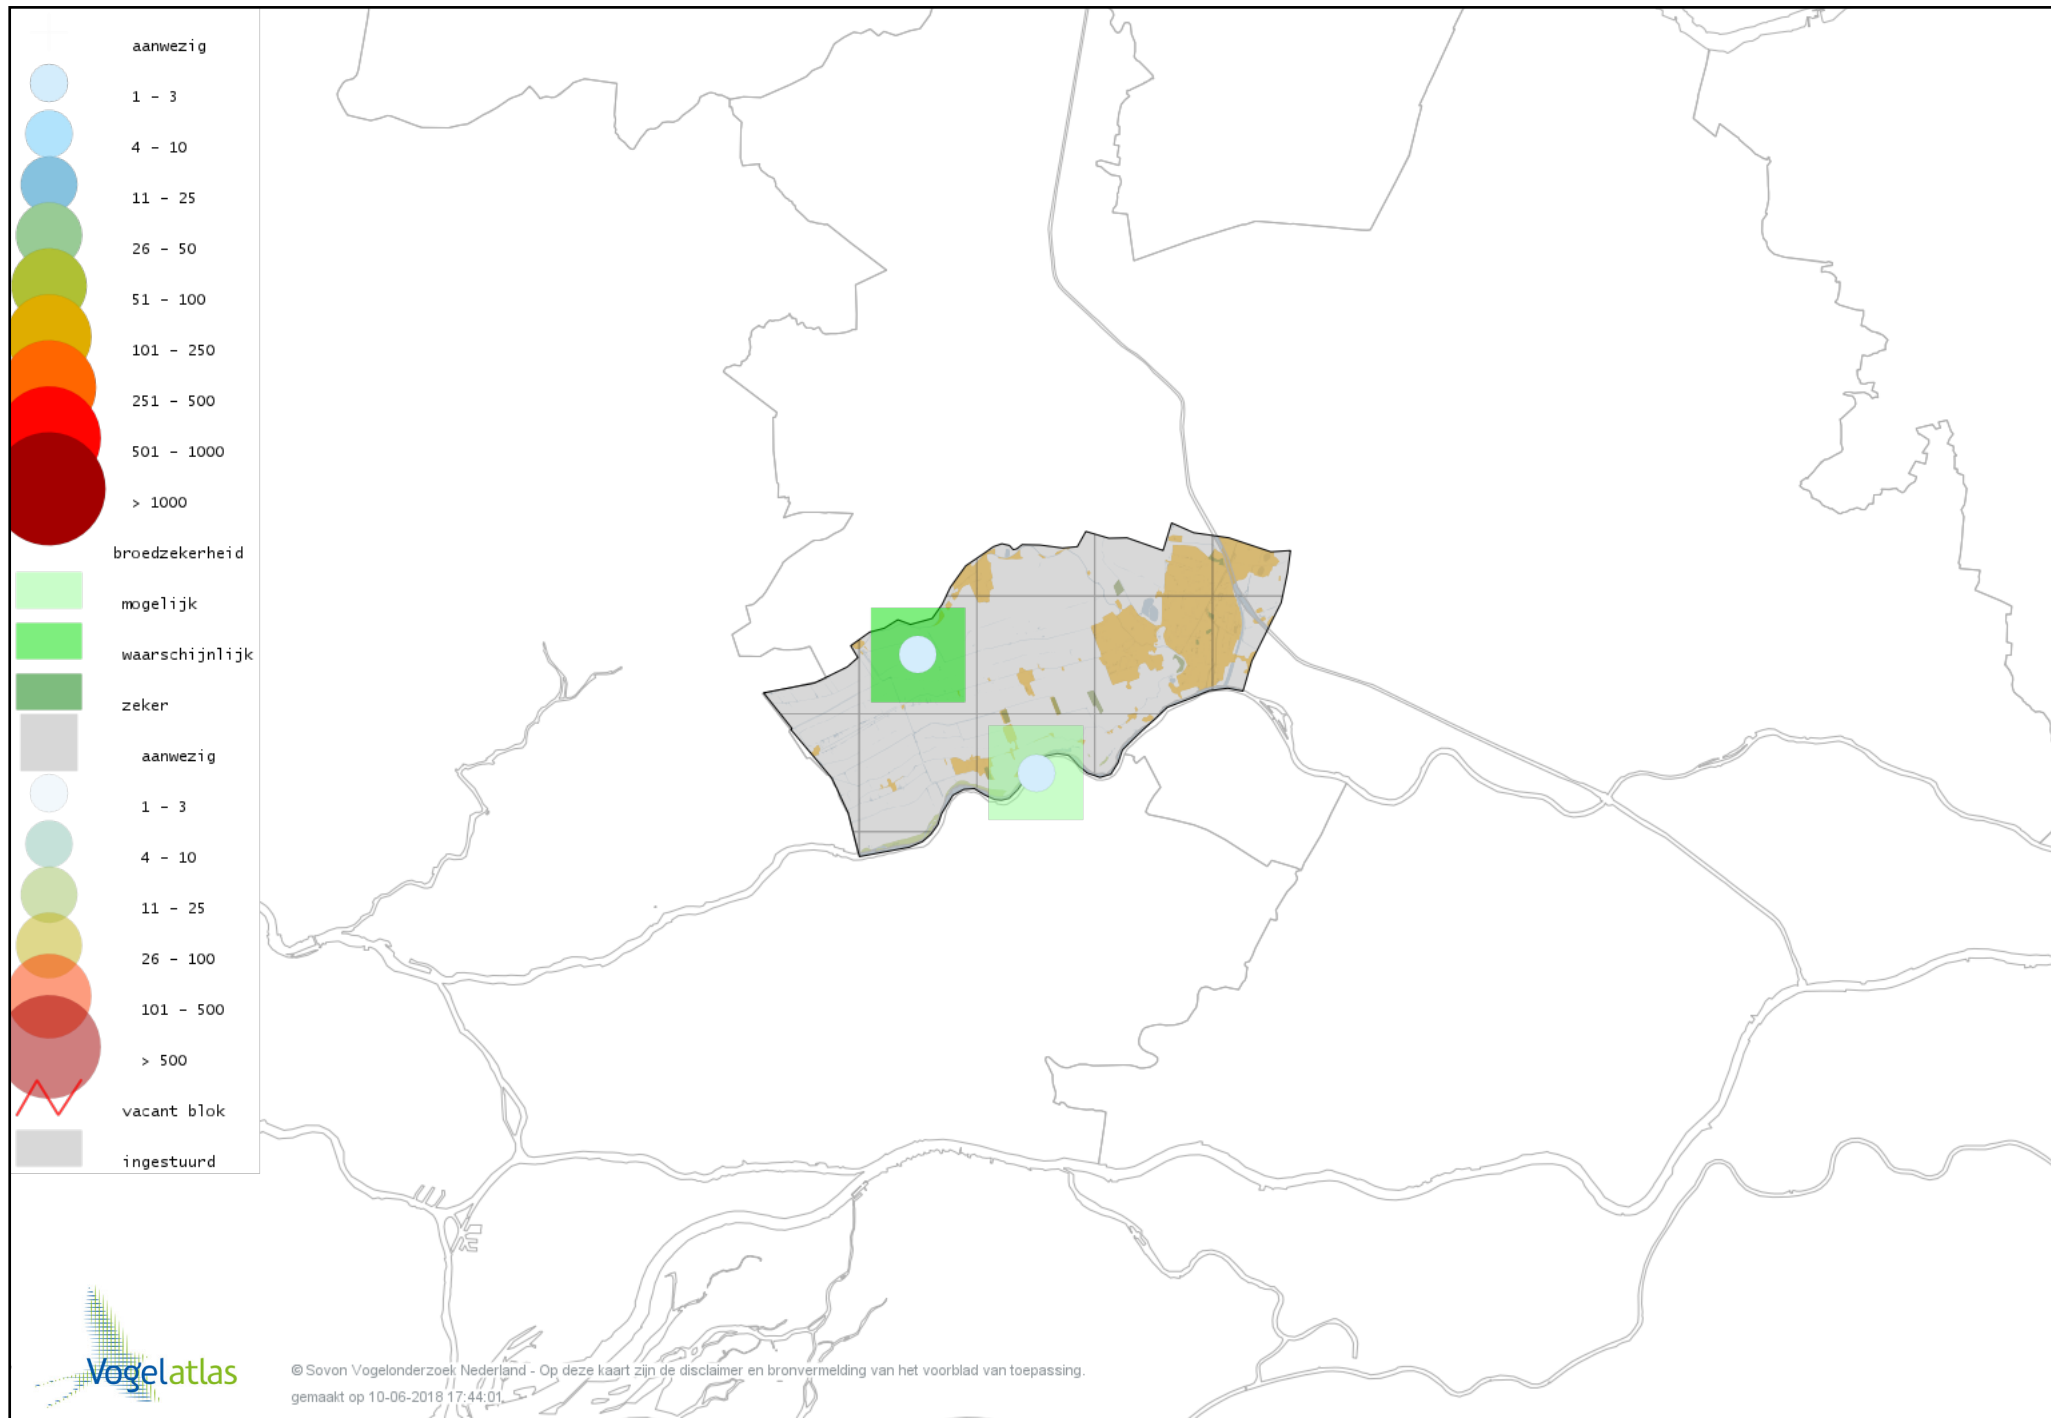

Voorlopige verspreidingskaart hybride gans broedseizoen

Voorlopige verspreidingskaart Bergeend broedseizoen

Voorlopige verspreidingskaart Tafeleend broedseizoen

Voorlopige verspreidingskaart Kuifeend broedseizoen

Voorlopige verspreidingskaart Muskuseend broedseizoen

Voorlopige verspreidingskaart Mandarijneend broedseizoen

Voorlopige verspreidingskaart Krakeend broedseizoen

Voorlopige verspreidingskaart Smient broedseizoen

Voorlopige verspreidingskaart Slobeend broedseizoen

Voorlopige verspreidingskaart Wilde Eend broedseizoen

Voorlopige verspreidingskaart Soepeend broedseizoen

Voorlopige verspreidingskaart Zomertaling broedseizoen