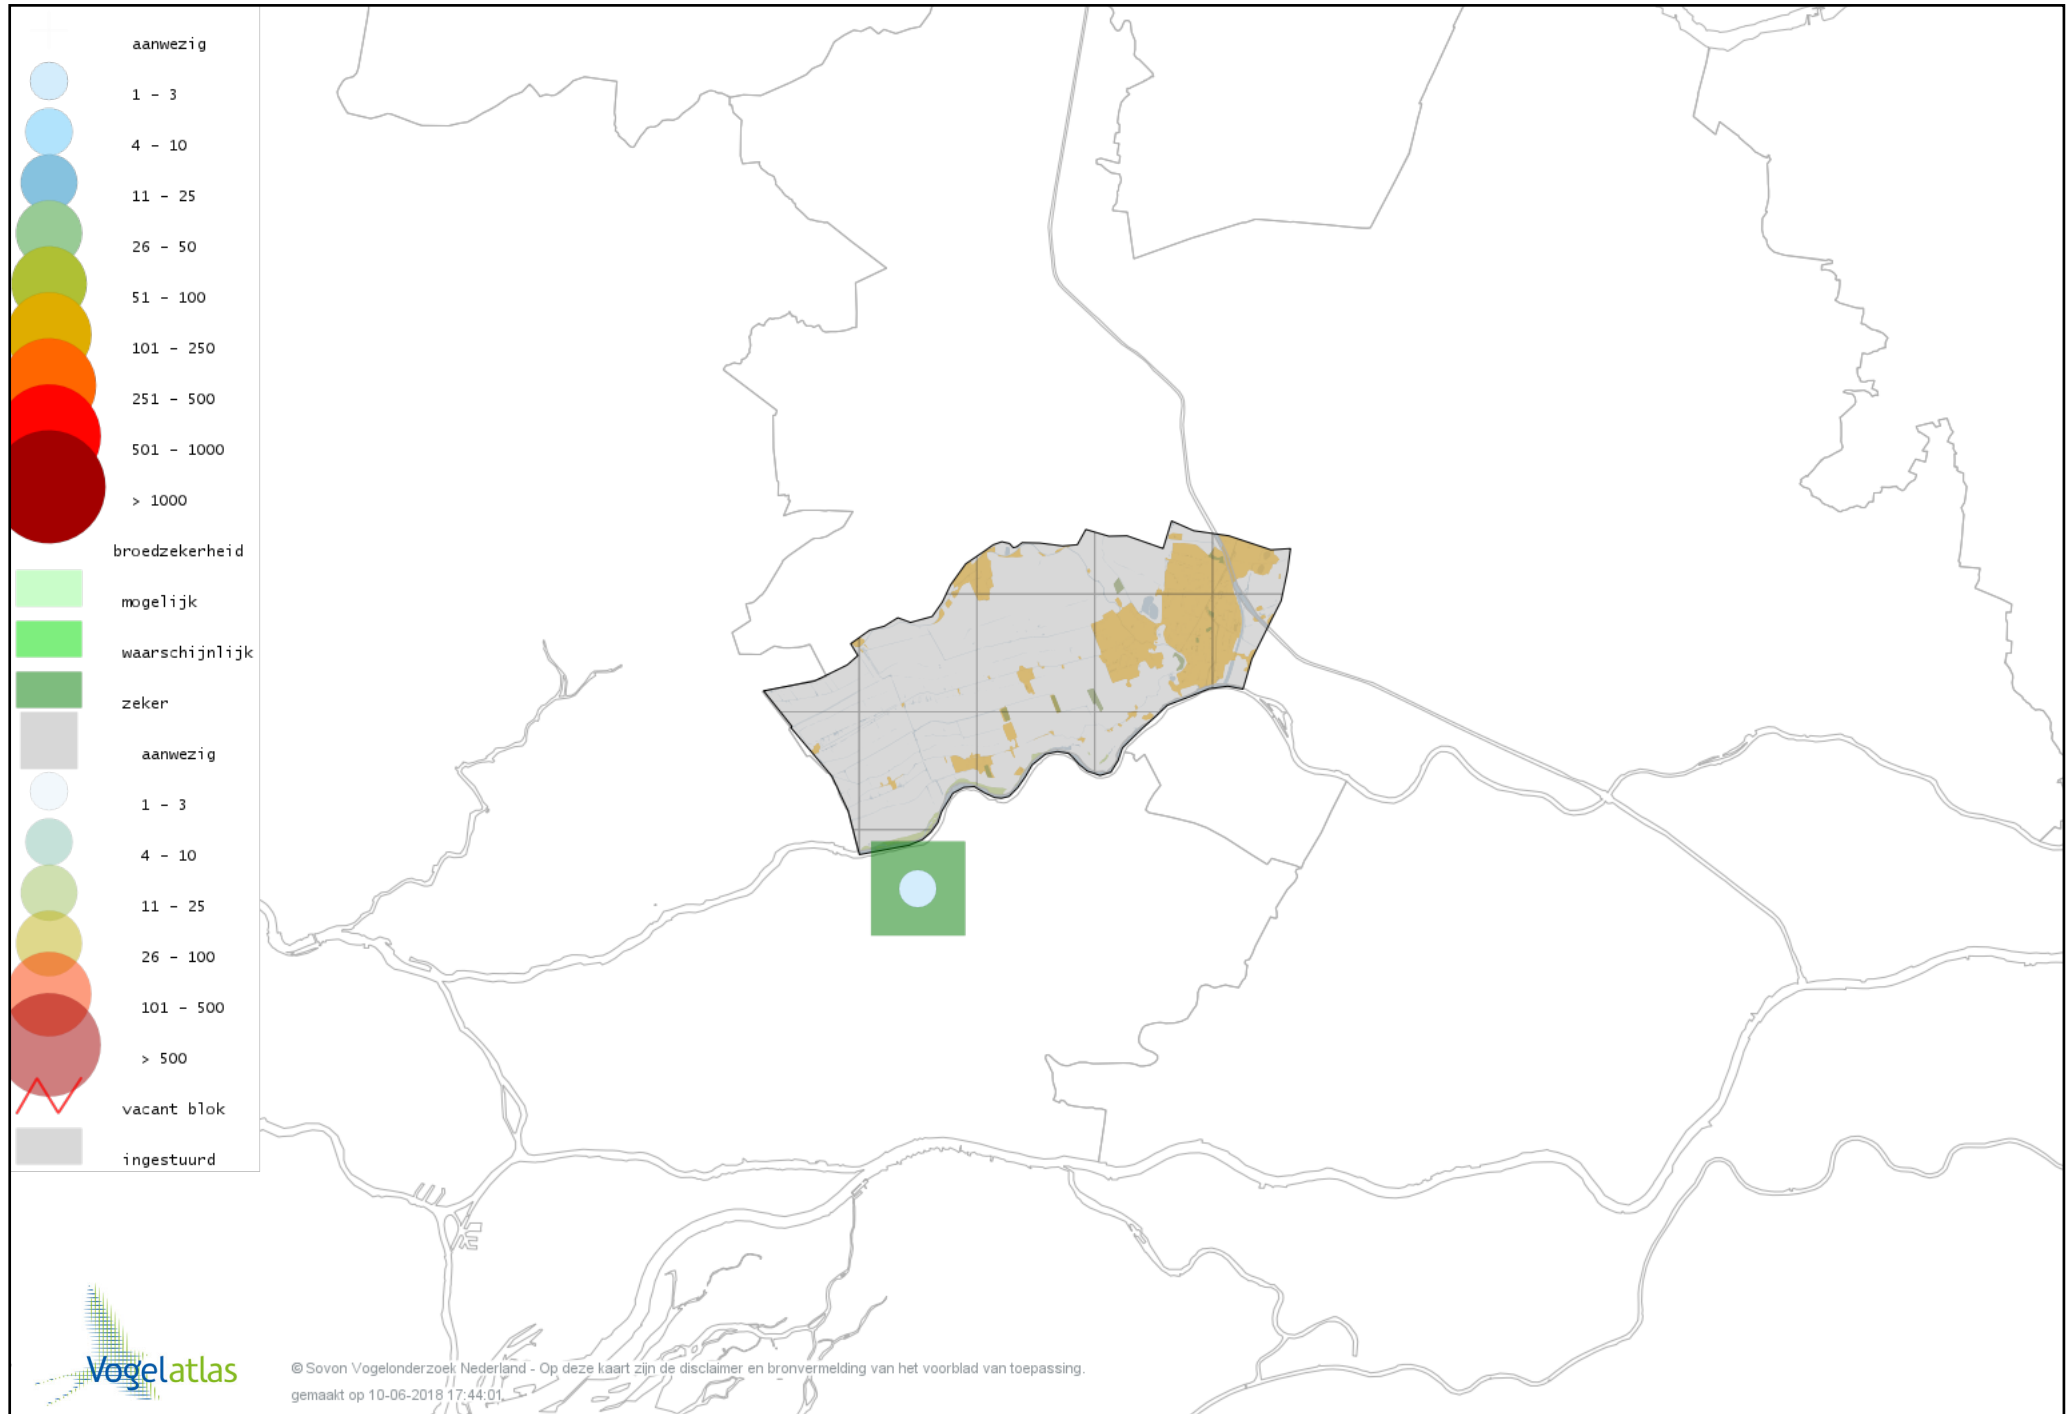

Voorlopige verspreidingskaart Wintertaling broedseizoen

Voorlopige verspreidingskaart Patrijs broedseizoen

Voorlopige verspreidingskaart Kwartel broedseizoen

Voorlopige verspreidingskaart Kip broedseizoen

Voorlopige verspreidingskaart Fazant broedseizoen

Voorlopige verspreidingskaart Aalscholver broedseizoen

Voorlopige verspreidingskaart Roerdomp broedseizoen

Voorlopige verspreidingskaart Blauwe Reiger broedseizoen

Voorlopige verspreidingskaart Purperreiger broedseizoen

Voorlopige verspreidingskaart Ooievaar broedseizoen

Voorlopige verspreidingskaart Lepelaar broedseizoen

Voorlopige verspreidingskaart Dodaars broedseizoen

Voorlopige verspreidingskaart Fuut broedseizoen

Voorlopige verspreidingskaart Bruine Kiekendief broedseizoen

Voorlopige verspreidingskaart Havik broedseizoen

Voorlopige verspreidingskaart Sperwer broedseizoen