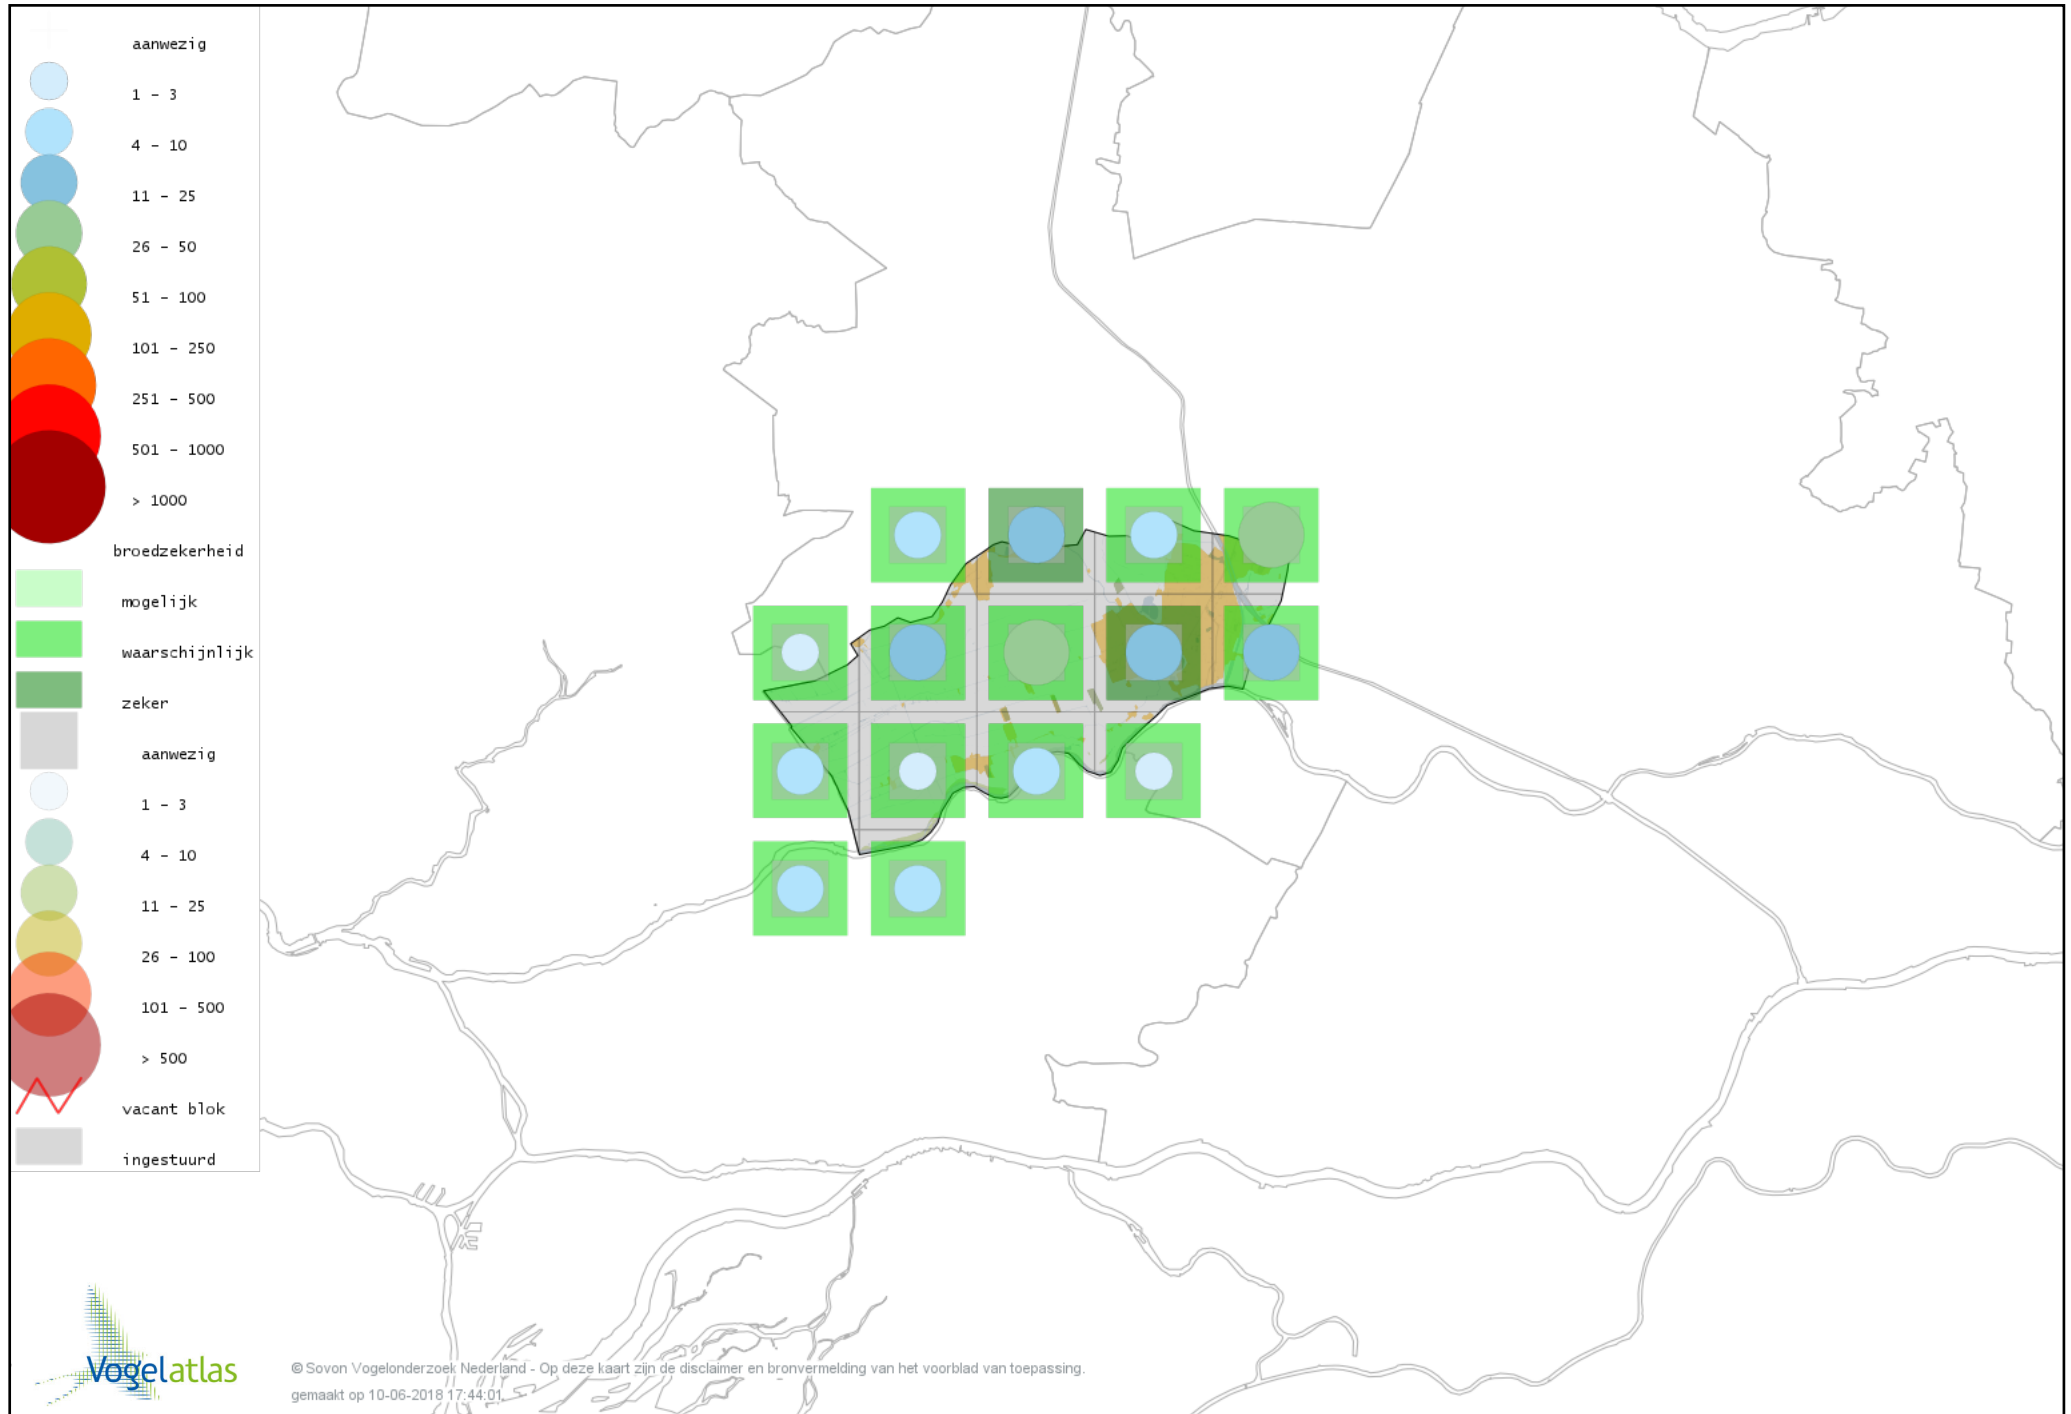

Voorlopige verspreidingskaart Veldleeuwerik broedseizoen

Voorlopige verspreidingskaart Oeverzwaluw broedseizoen

Voorlopige verspreidingskaart Boerenzwaluw broedseizoen

Voorlopige verspreidingskaart Huiszwaluw broedseizoen

Voorlopige verspreidingskaart Cetti's Zanger broedseizoen

Voorlopige verspreidingskaart Staartmees broedseizoen

Voorlopige verspreidingskaart Japanse Nachtegaal broedseizoen

Voorlopige verspreidingskaart Tjiftjaf broedseizoen

Voorlopige verspreidingskaart Fitis broedseizoen

Voorlopige verspreidingskaart Braamsluiper broedseizoen

Voorlopige verspreidingskaart Grasmus broedseizoen

Voorlopige verspreidingskaart Tuinfluiter broedseizoen

Voorlopige verspreidingskaart Sprinkhaanzanger broedseizoen

Voorlopige verspreidingskaart Snor broedseizoen

Voorlopige verspreidingskaart Spotvogel broedseizoen

Voorlopige verspreidingskaart Bosrietzanger broedseizoen