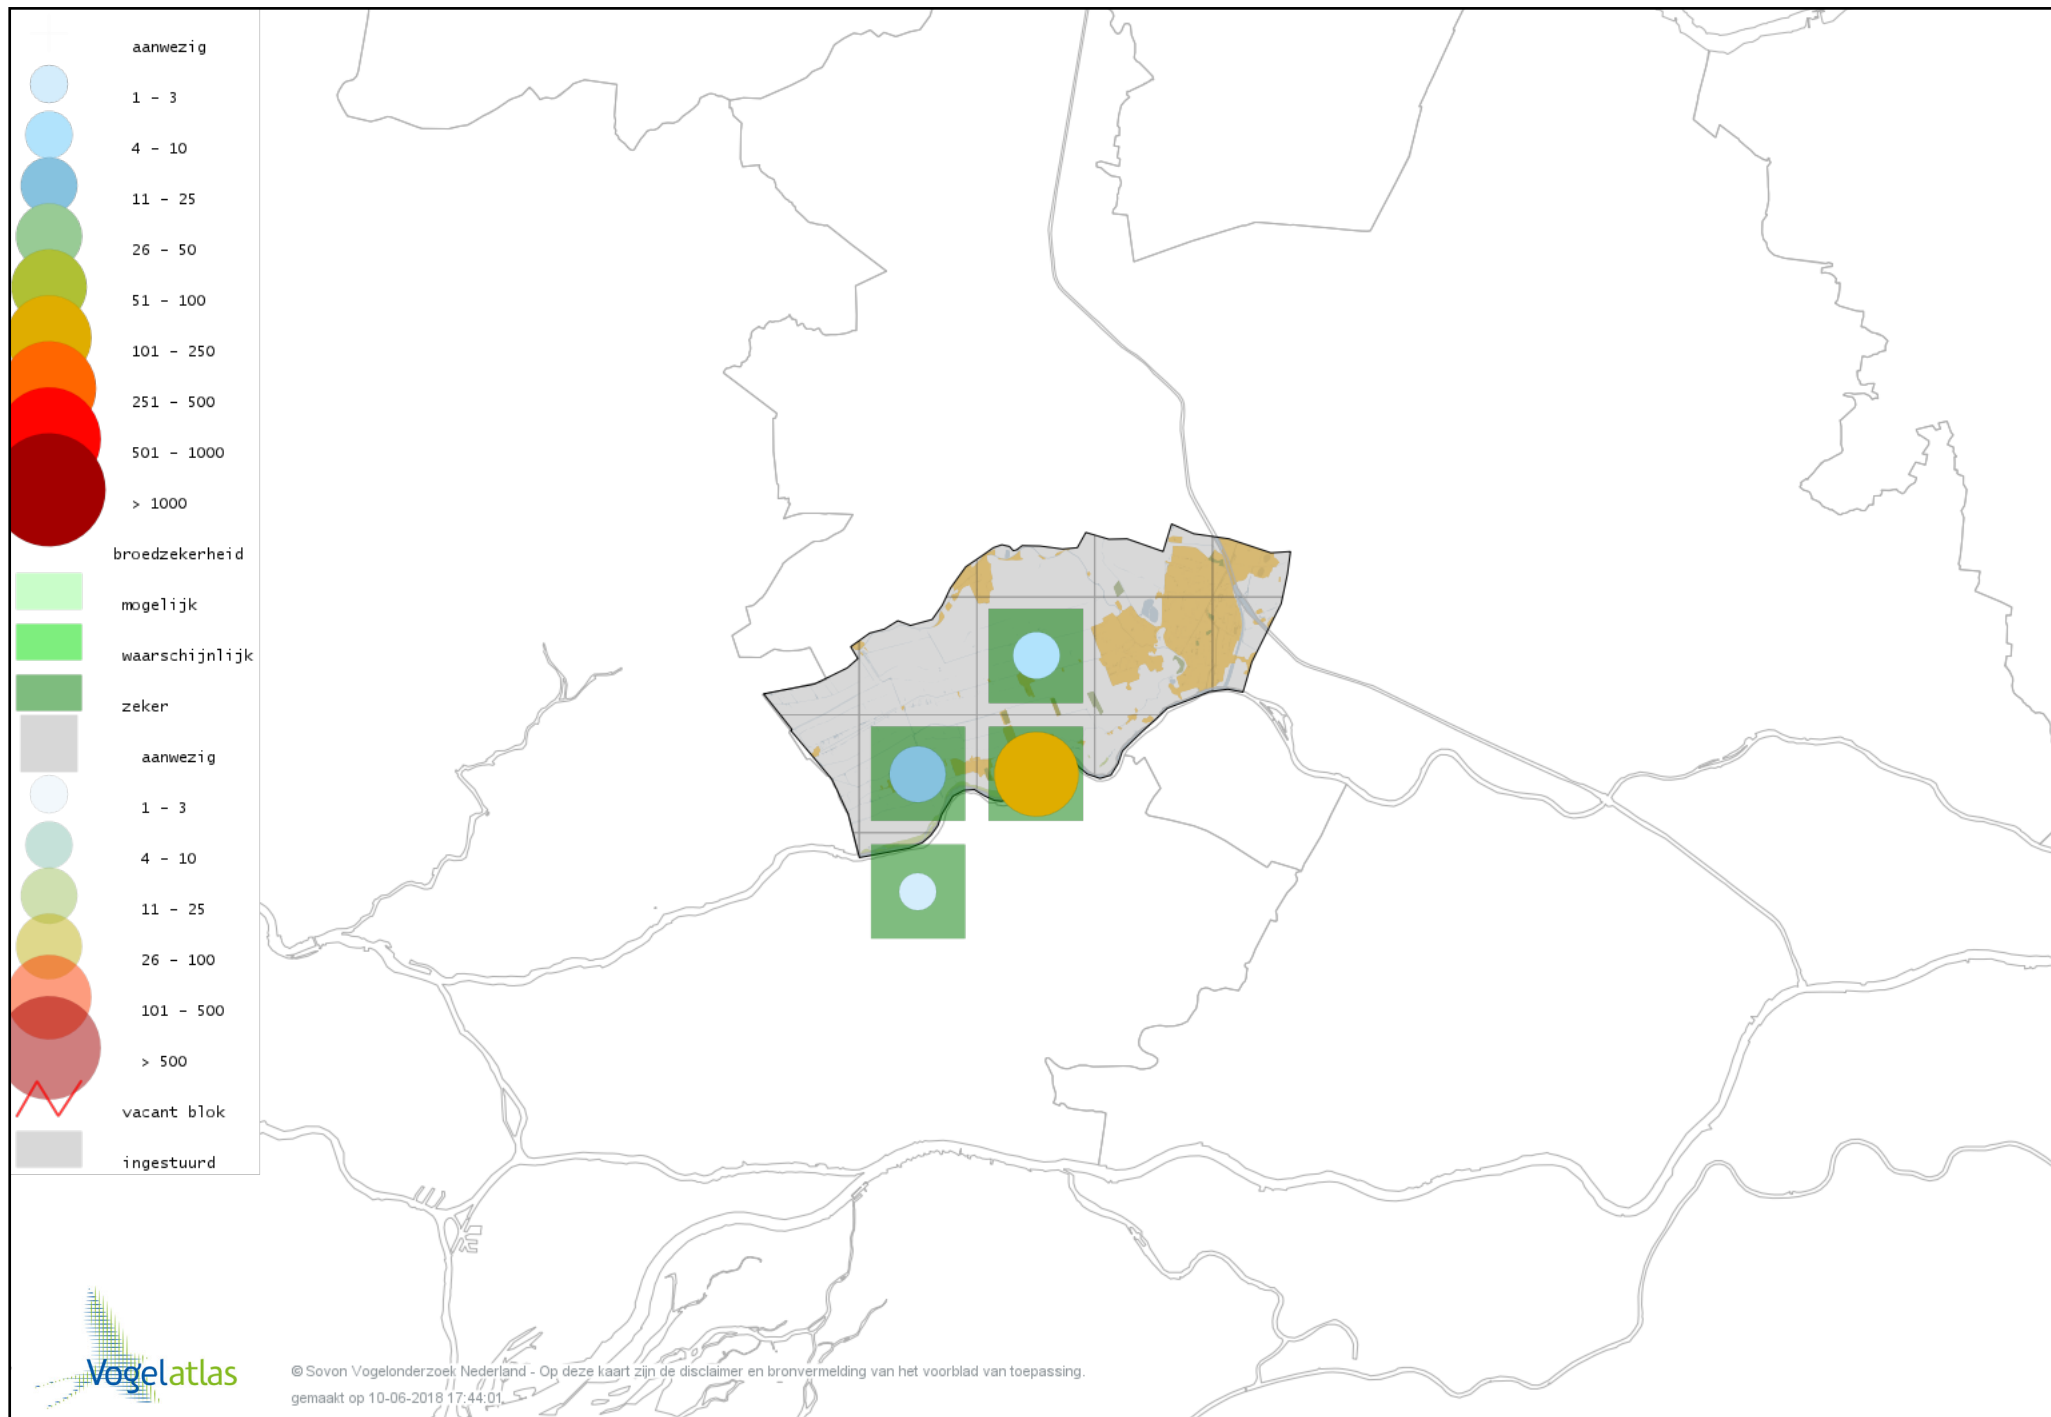

Voorlopige verspreidingskaart Wintertaling broedseizoen

Voorlopige verspreidingskaart Patrijs broedseizoen

Voorlopige verspreidingskaart Kwartel broedseizoen

Voorlopige verspreidingskaart Kip broedseizoen

Voorlopige verspreidingskaart Fazant broedseizoen

Voorlopige verspreidingskaart Aalscholver broedseizoen

Voorlopige verspreidingskaart Roerdomp broedseizoen

Voorlopige verspreidingskaart Blauwe Reiger broedseizoen

Voorlopige verspreidingskaart Purperreiger broedseizoen

Voorlopige verspreidingskaart Ooievaar broedseizoen

Voorlopige verspreidingskaart Lepelaar broedseizoen

Voorlopige verspreidingskaart Dodaars broedseizoen

Voorlopige verspreidingskaart Fuut broedseizoen

Voorlopige verspreidingskaart Bruine Kiekendief broedseizoen

Voorlopige verspreidingskaart Havik broedseizoen

Voorlopige verspreidingskaart Sperwer broedseizoen