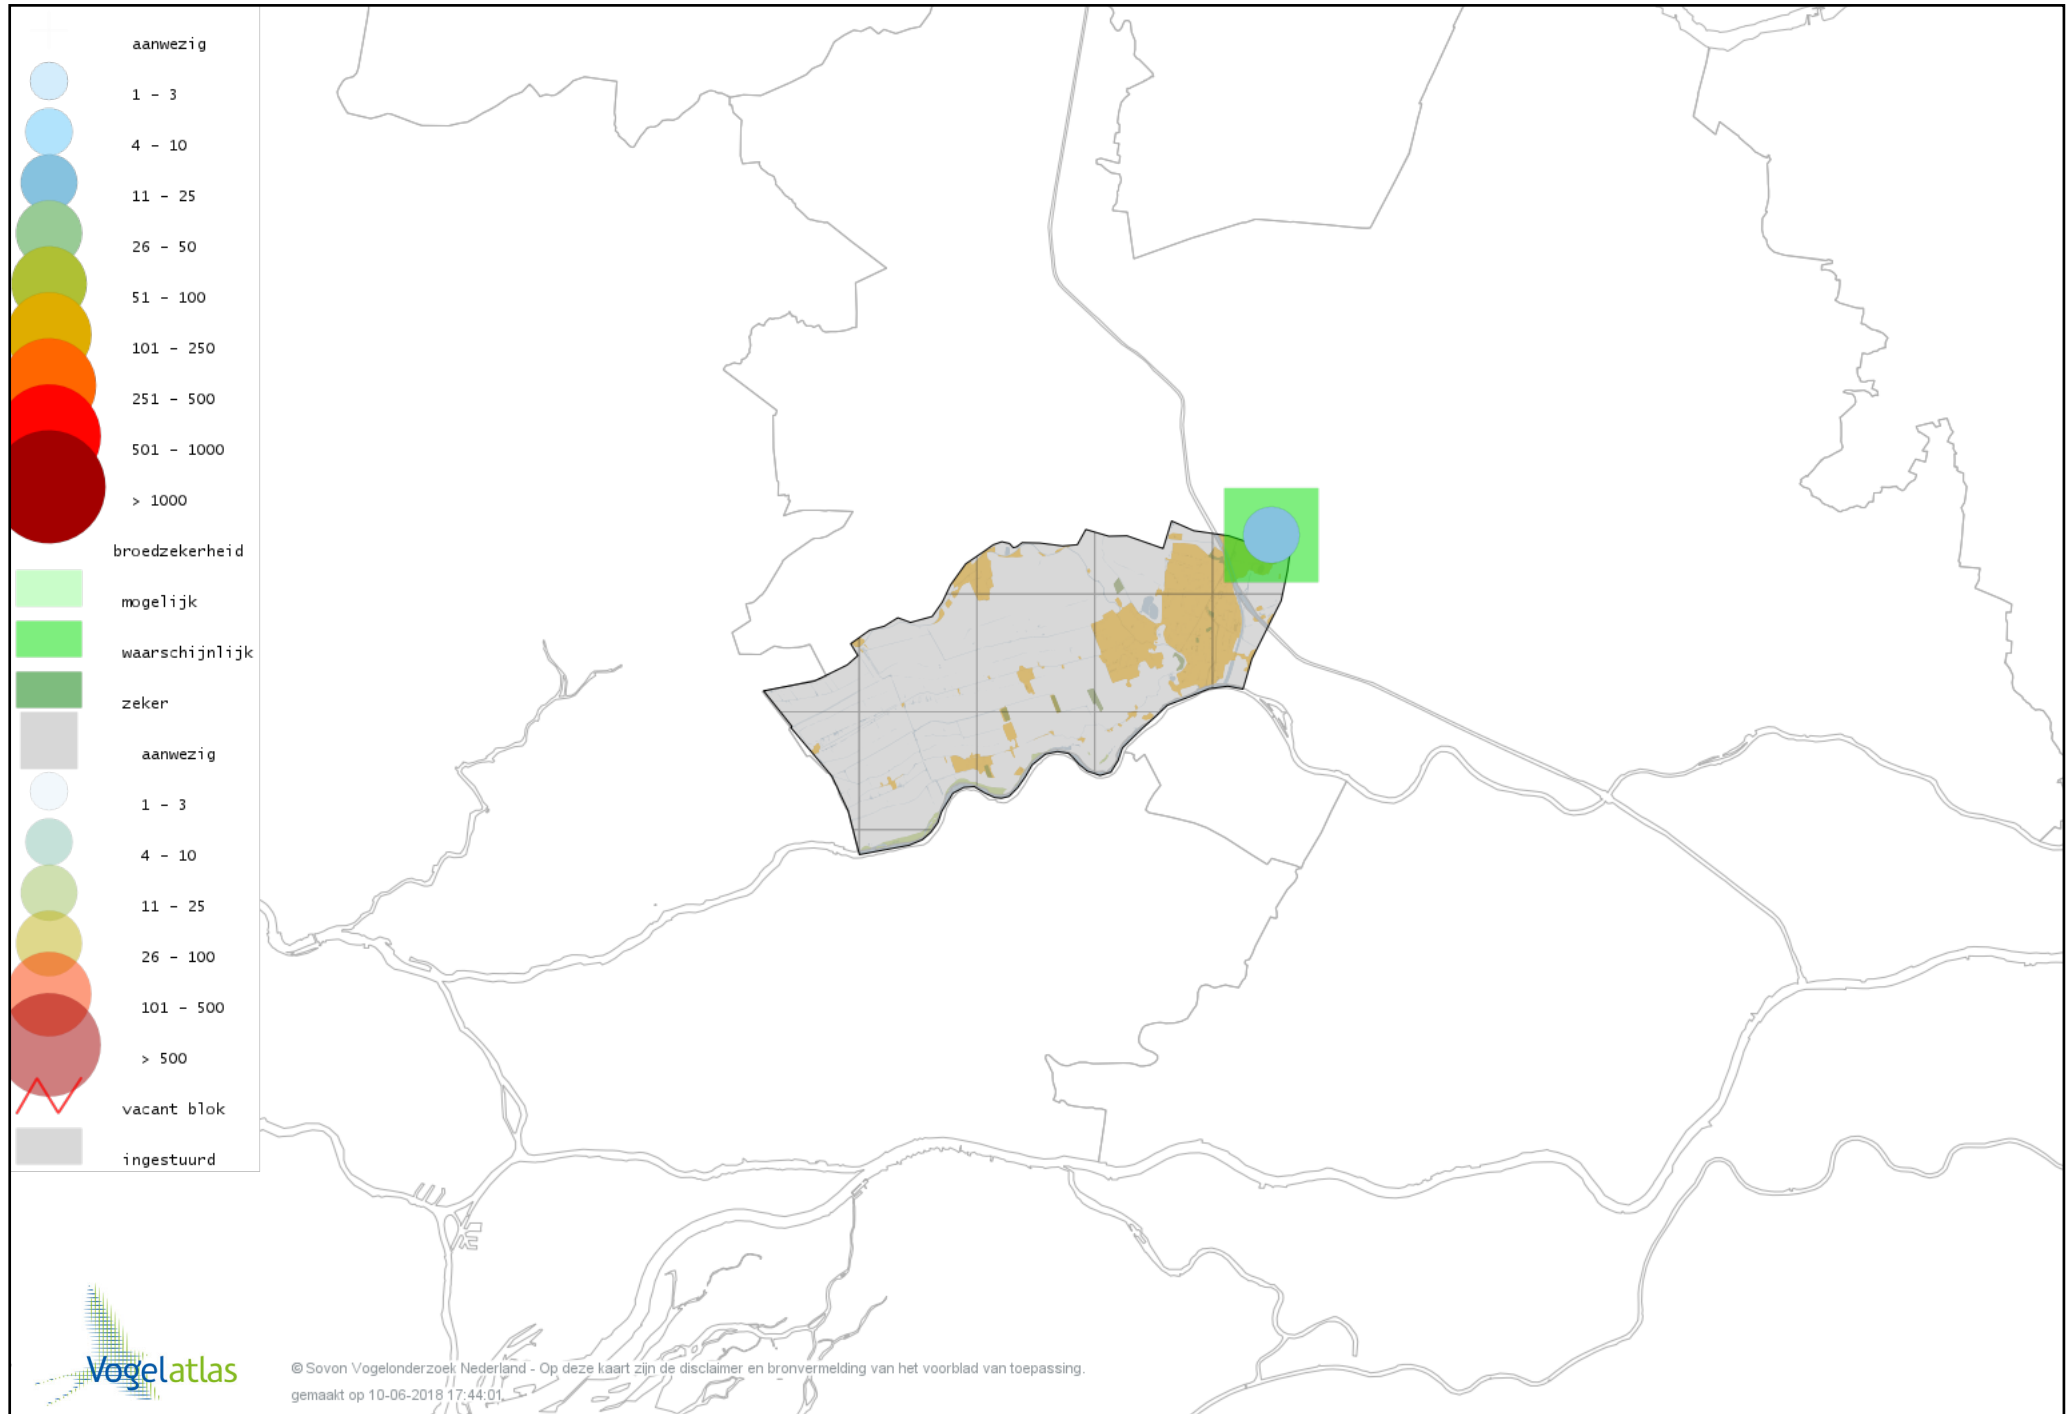

Voorlopige verspreidingskaart Ekster broedseizoen

Voorlopige verspreidingskaart Gaai broedseizoen

Voorlopige verspreidingskaart Kauw broedseizoen

Voorlopige verspreidingskaart Roek broedseizoen

Voorlopige verspreidingskaart Zwarte Kraai broedseizoen

Voorlopige verspreidingskaart Goudhaan broedseizoen

Voorlopige verspreidingskaart Vuurgoudhaan broedseizoen

Voorlopige verspreidingskaart Pimpelmees broedseizoen

Voorlopige verspreidingskaart Koolmees broedseizoen

Voorlopige verspreidingskaart Zwarte Mees broedseizoen

Voorlopige verspreidingskaart Matkop broedseizoen

Voorlopige verspreidingskaart Glanskop broedseizoen

Voorlopige verspreidingskaart Beardman broedseizoen