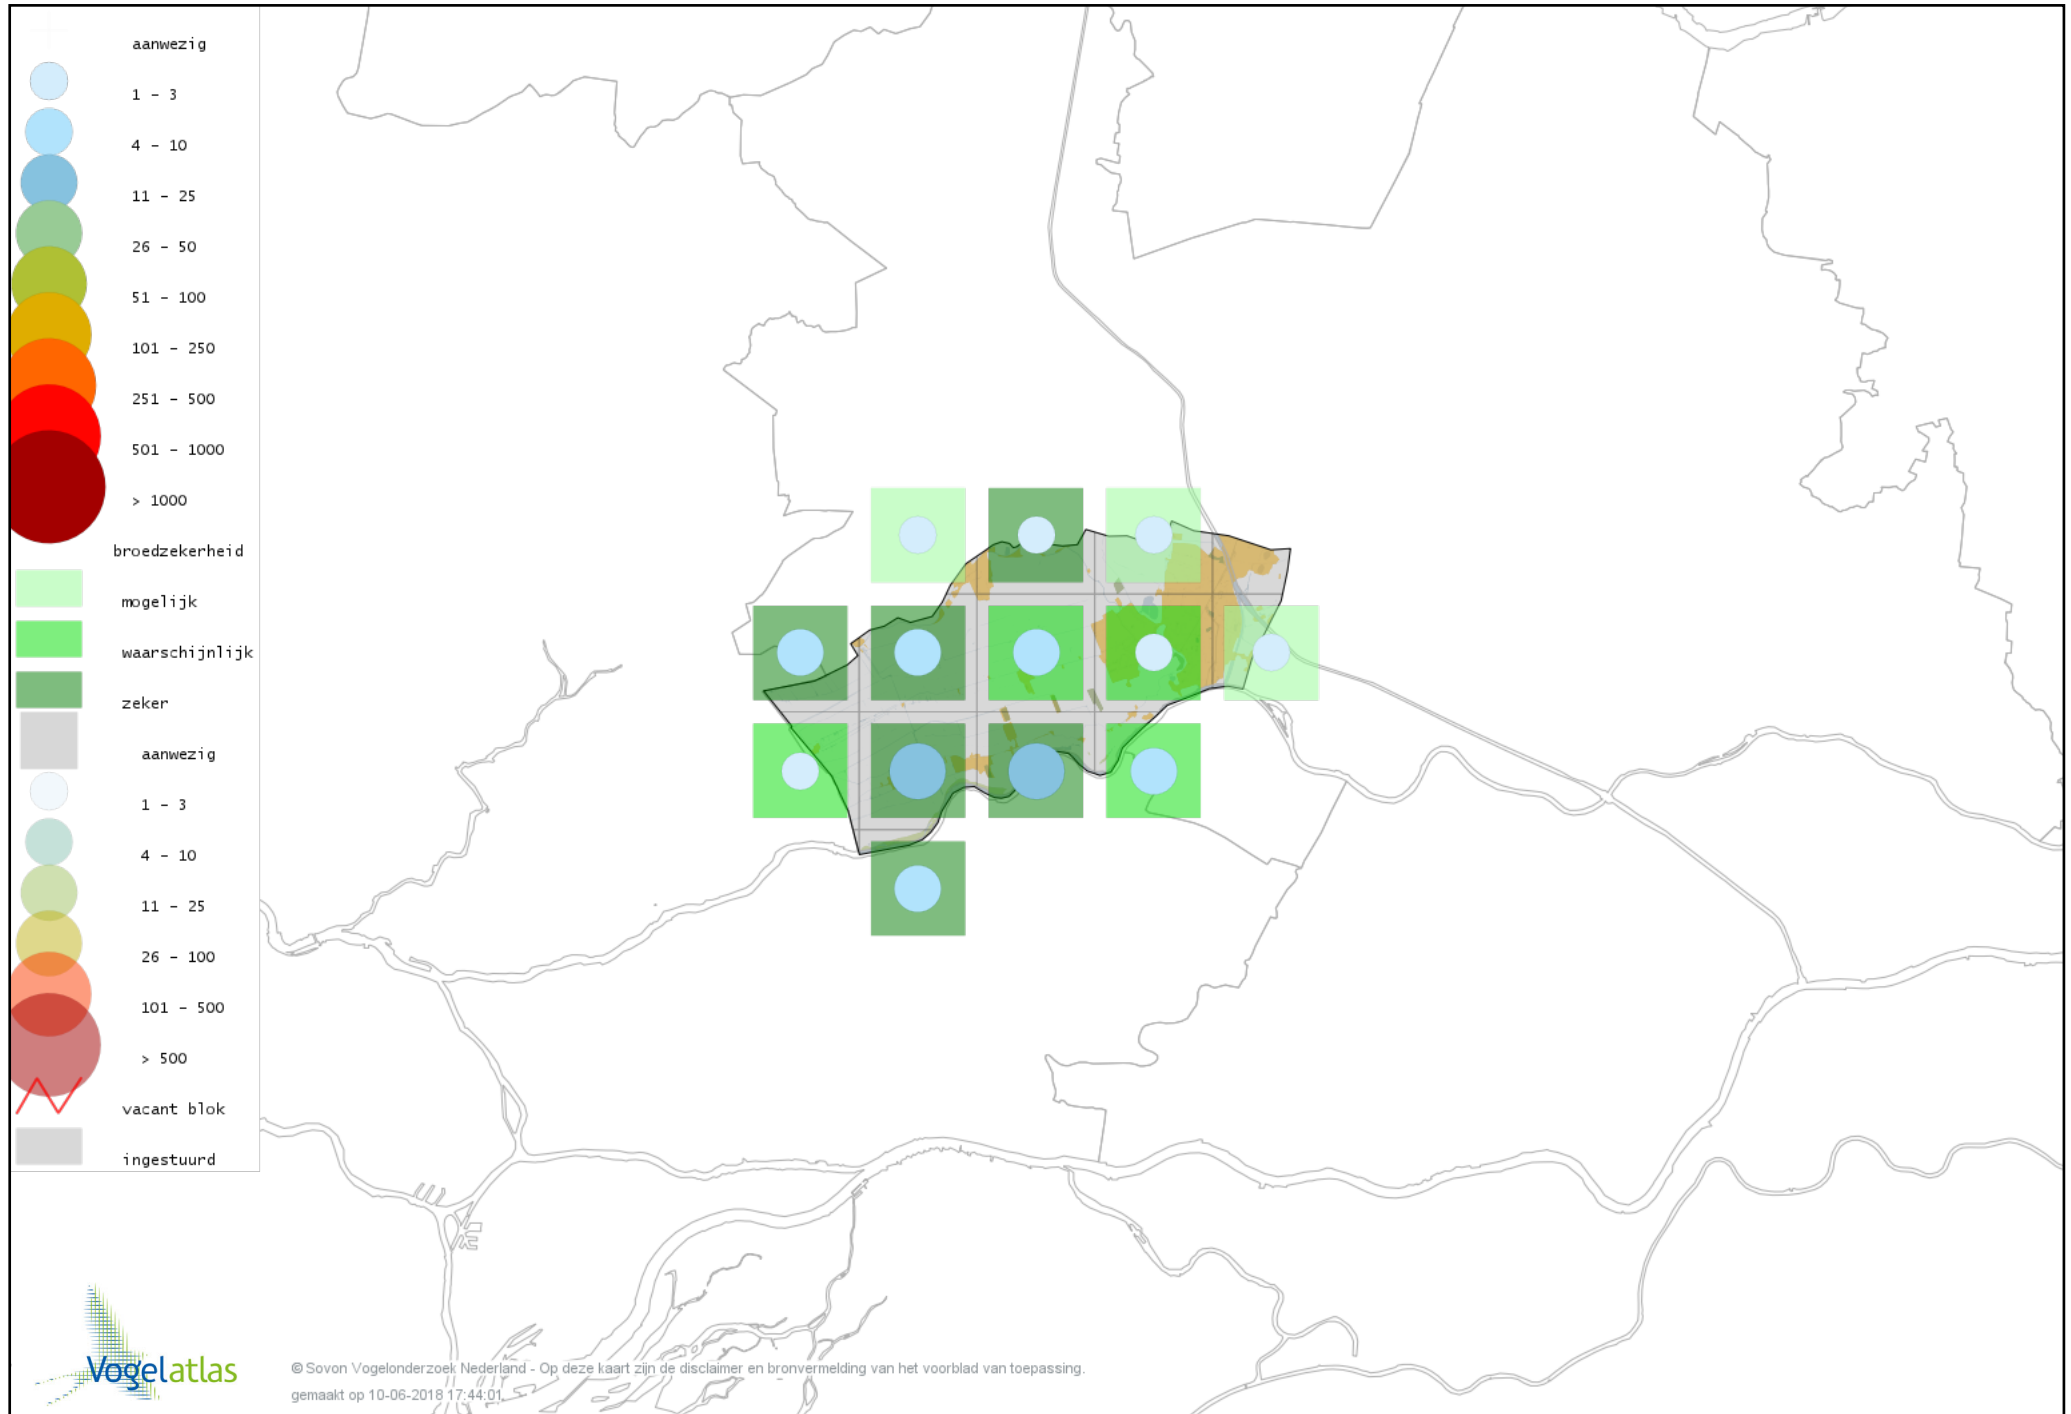

Voorlopige verspreidingskaart Soepgans broedseizoen

Voorlopige verspreidingskaart Dwerggans broedseizoen

Voorlopige verspreidingskaart Kolgans broedseizoen

Voorlopige verspreidingskaart Kleine Canadese Gans (minima) broedseizoen

Voorlopige verspreidingskaart Grote Canadese Gans broedseizoen

Voorlopige verspreidingskaart Brandgans broedseizoen

Voorlopige verspreidingskaart Brandgans x Canadese Gans broedseizoen

Voorlopige verspreidingskaart Nijlgans broedseizoen

Voorlopige verspreidingskaart hybride gans broedseizoen

Voorlopige verspreidingskaart Bergeend broedseizoen

Voorlopige verspreidingskaart Tafeleend broedseizoen

Voorlopige verspreidingskaart Kuifeend broedseizoen

Voorlopige verspreidingskaart Muskuseend broedseizoen

Voorlopige verspreidingskaart Mandarijneend broedseizoen

Voorlopige verspreidingskaart Krakeend broedseizoen

Voorlopige verspreidingskaart Smient broedseizoen