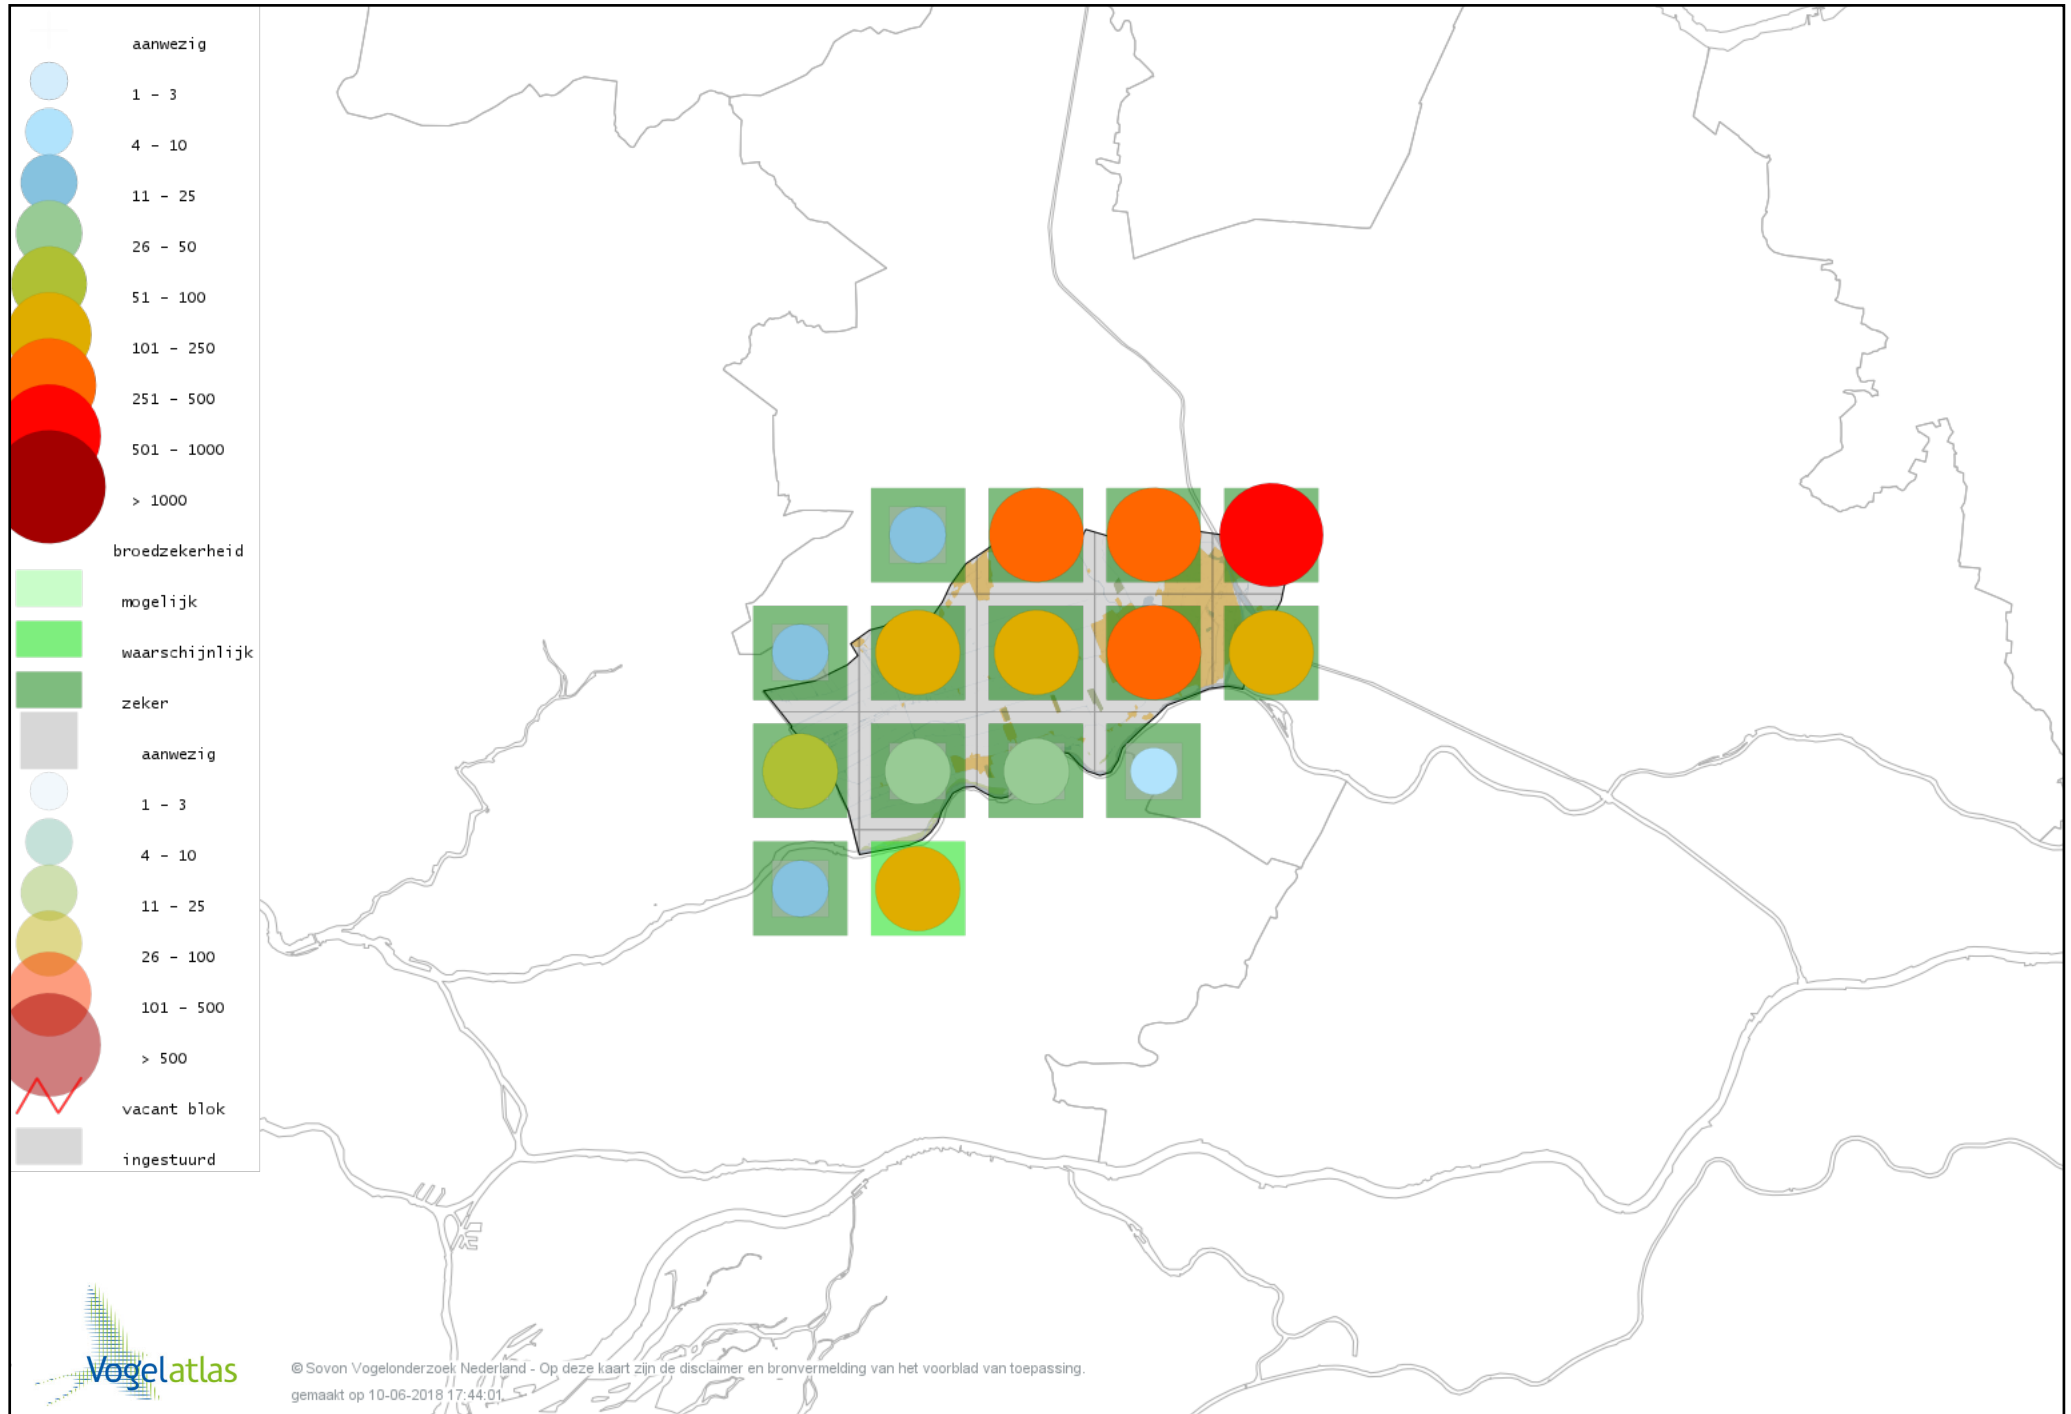

Voorlopige verspreidingskaart Boomkruiper broedseizoen

Voorlopige verspreidingskaart Winterkoning broedseizoen

Voorlopige verspreidingskaart Spreeuw broedseizoen

Voorlopige verspreidingskaart Merel broedseizoen

Voorlopige verspreidingskaart Zanglijster broedseizoen

Voorlopige verspreidingskaart Grote Lijster broedseizoen

Voorlopige verspreidingskaart Grauwe Vliegenvanger broedseizoen

Voorlopige verspreidingskaart Roodborst broedseizoen

Voorlopige verspreidingskaart Nachtegaal broedseizoen

Voorlopige verspreidingskaart Blauwborst broedseizoen

Voorlopige verspreidingskaart Zwarte Roodstaart broedseizoen

Voorlopige verspreidingskaart Gekraagde Roodstaart broedseizoen

Voorlopige verspreidingskaart Roodborsttapuit broedseizoen

Voorlopige verspreidingskaart Heggenmus broedseizoen

Voorlopige verspreidingskaart Huismus broedseizoen

Voorlopige verspreidingskaart Ringmus broedseizoen