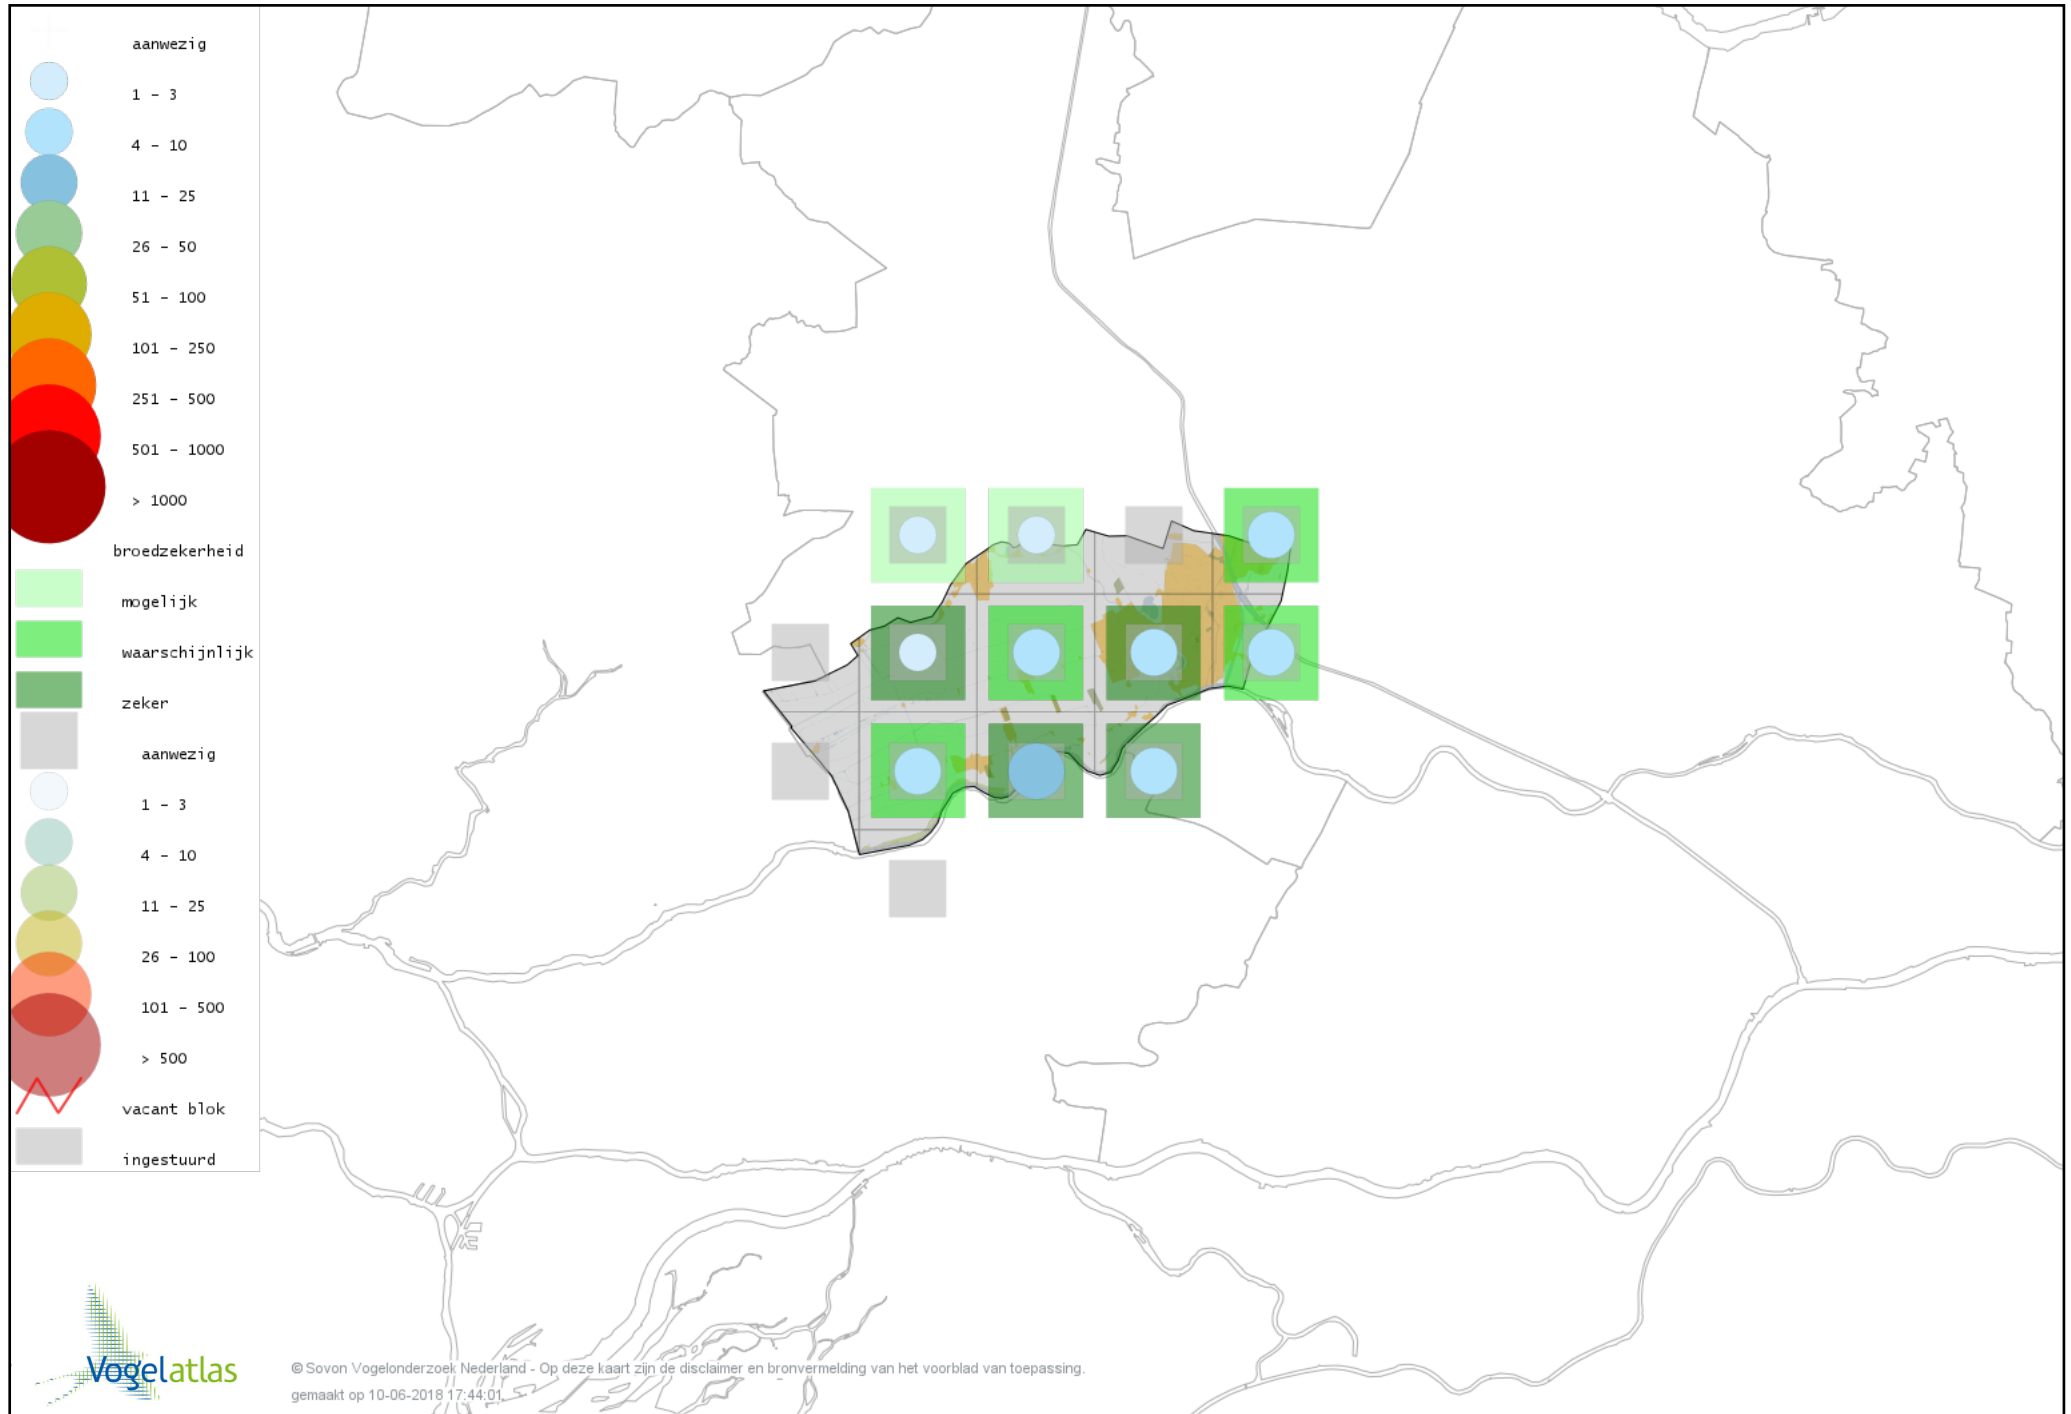

Voorlopige verspreidingskaart Sprinkhaanzanger broedseizoen

Voorlopige verspreidingskaart Snor broedseizoen

Voorlopige verspreidingskaart Spotvogel broedseizoen

Voorlopige verspreidingskaart Bosrietzanger broedseizoen

Voorlopige verspreidingskaart Kleine Karekiet broedseizoen

Voorlopige verspreidingskaart Rietzanger broedseizoen

Voorlopige verspreidingskaart Grote Karekiet broedseizoen

Voorlopige verspreidingskaart Boomklever broedseizoen

Voorlopige verspreidingskaart Boomkruiper broedseizoen

Voorlopige verspreidingskaart Winterkoning broedseizoen

Voorlopige verspreidingskaart Spreeuw broedseizoen

Voorlopige verspreidingskaart Merel broedseizoen

Voorlopige verspreidingskaart Zanglijster broedseizoen

Voorlopige verspreidingskaart Grote Lijster broedseizoen

Voorlopige verspreidingskaart Grauwe Vliegenvanger broedseizoen

Voorlopige verspreidingskaart Roodborst broedseizoen