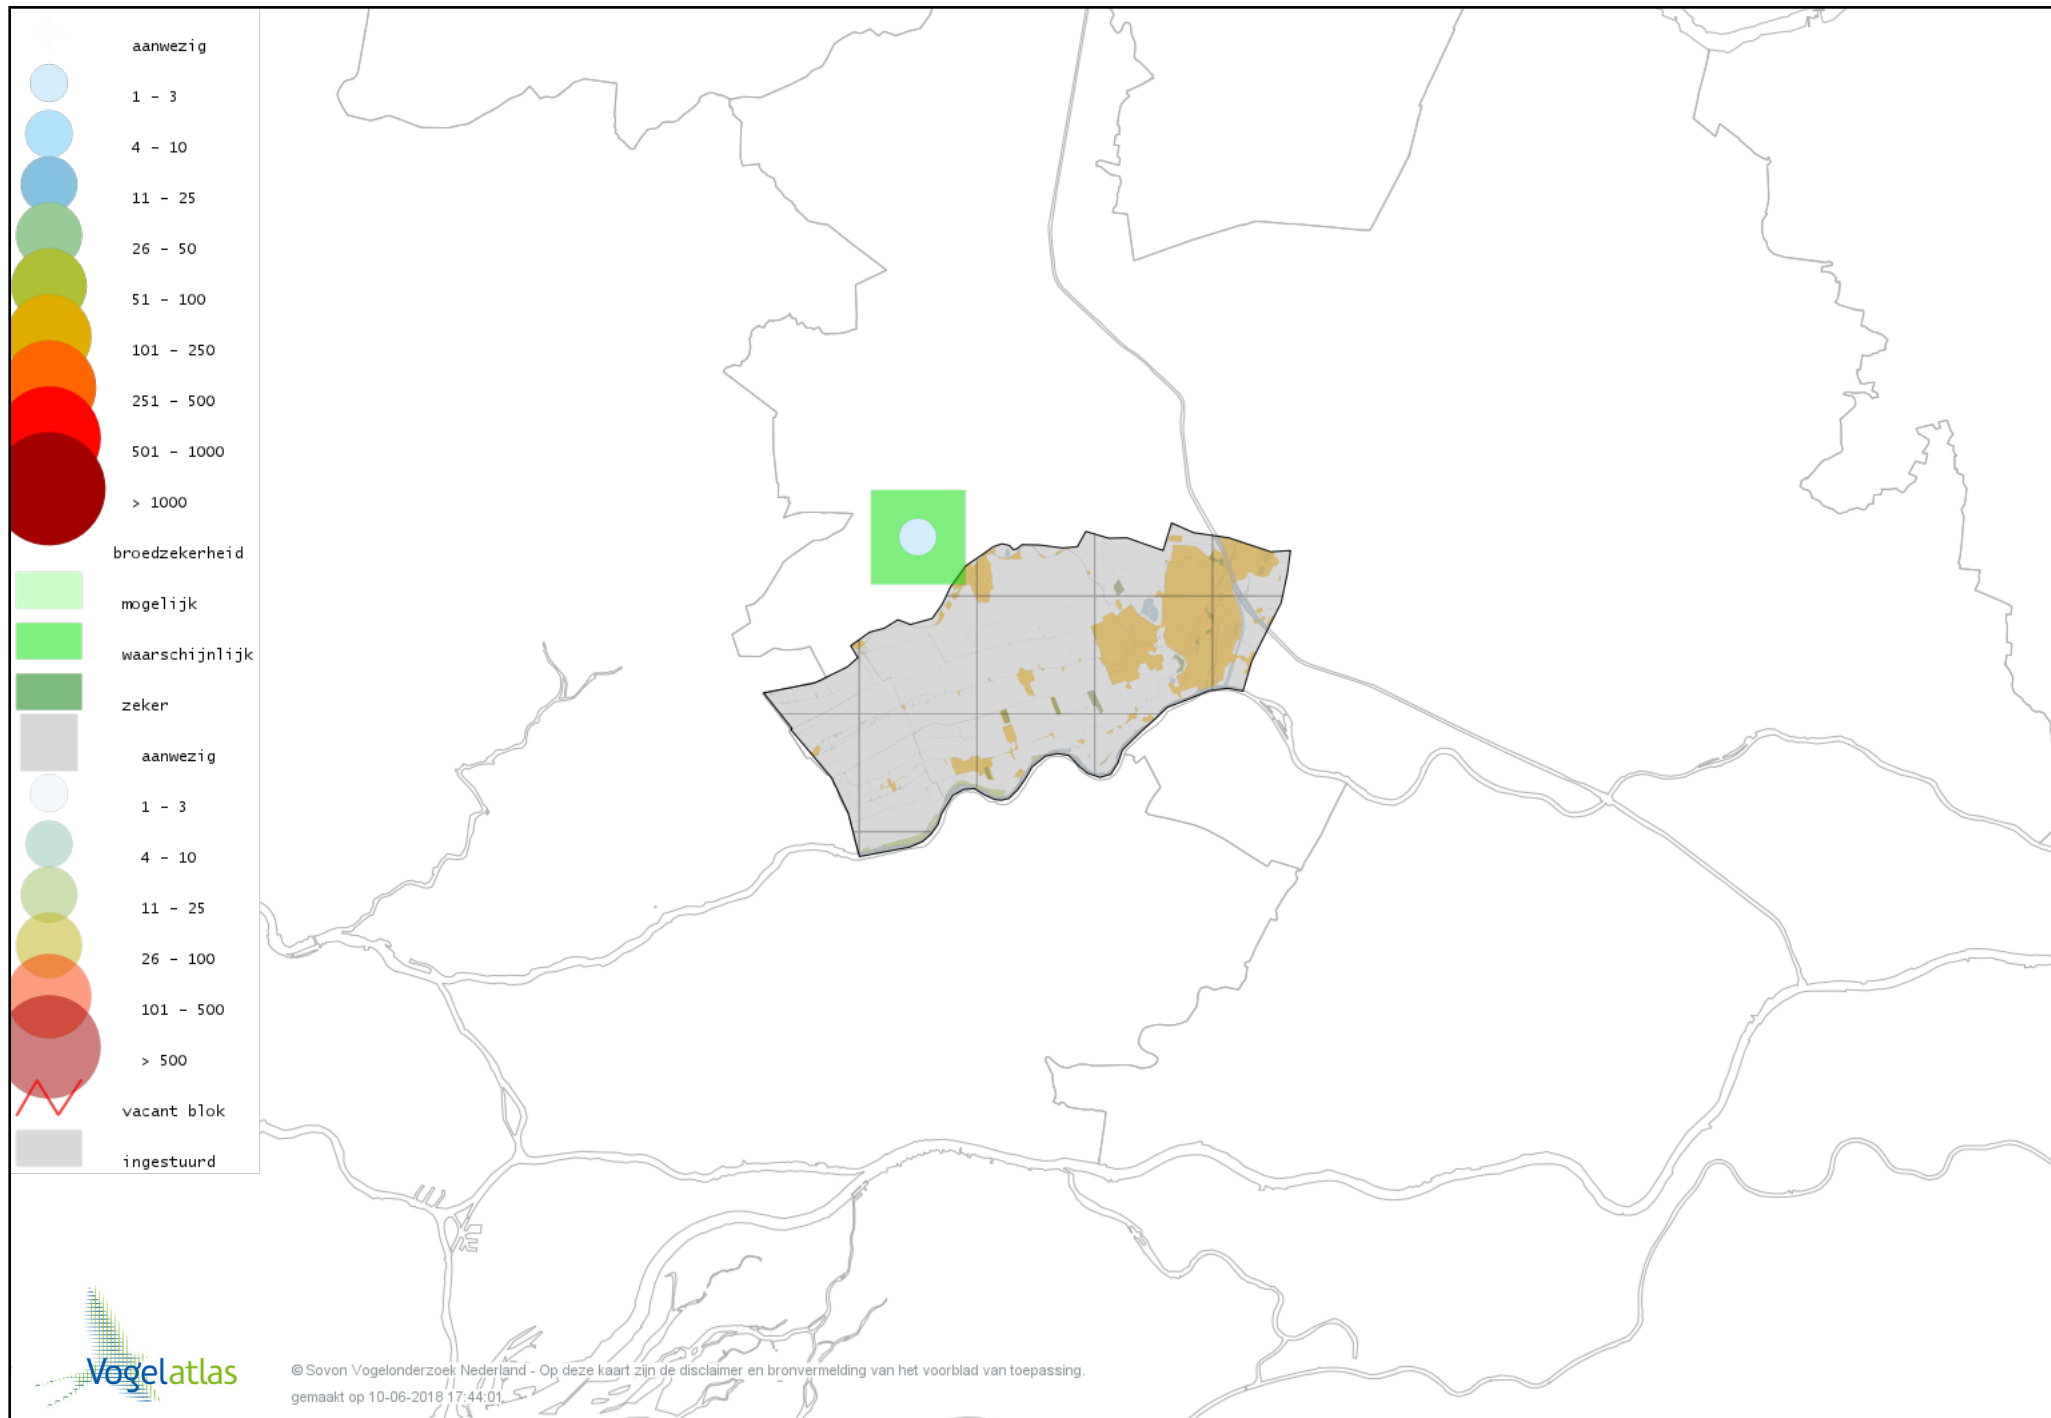

Voorlopige verspreidingskaart Waterral broedseizoen

Voorlopige verspreidingskaart Porseleinhoen broedseizoen

Voorlopige verspreidingskaart Waterhoen broedseizoen

Voorlopige verspreidingskaart Meerkoet broedseizoen

Voorlopige verspreidingskaart Scholekster broedseizoen

Voorlopige verspreidingskaart Steltkluit broedseizoen

Voorlopige verspreidingskaart Kleine Plevier broedseizoen

Voorlopige verspreidingskaart Kievit broedseizoen

Voorlopige verspreidingskaart Watersnip broedseizoen

Voorlopige verspreidingskaart Grutto broedseizoen

Voorlopige verspreidingskaart Wulp broedseizoen

Voorlopige verspreidingskaart Oeverloper broedseizoen

Voorlopige verspreidingskaart Tureluur broedseizoen

Voorlopige verspreidingskaart Kleine Mantelmeeuw broedseizoen

Voorlopige verspreidingskaart Zilvermeeuw broedseizoen

Voorlopige verspreidingskaart Zwarte Stern broedseizoen