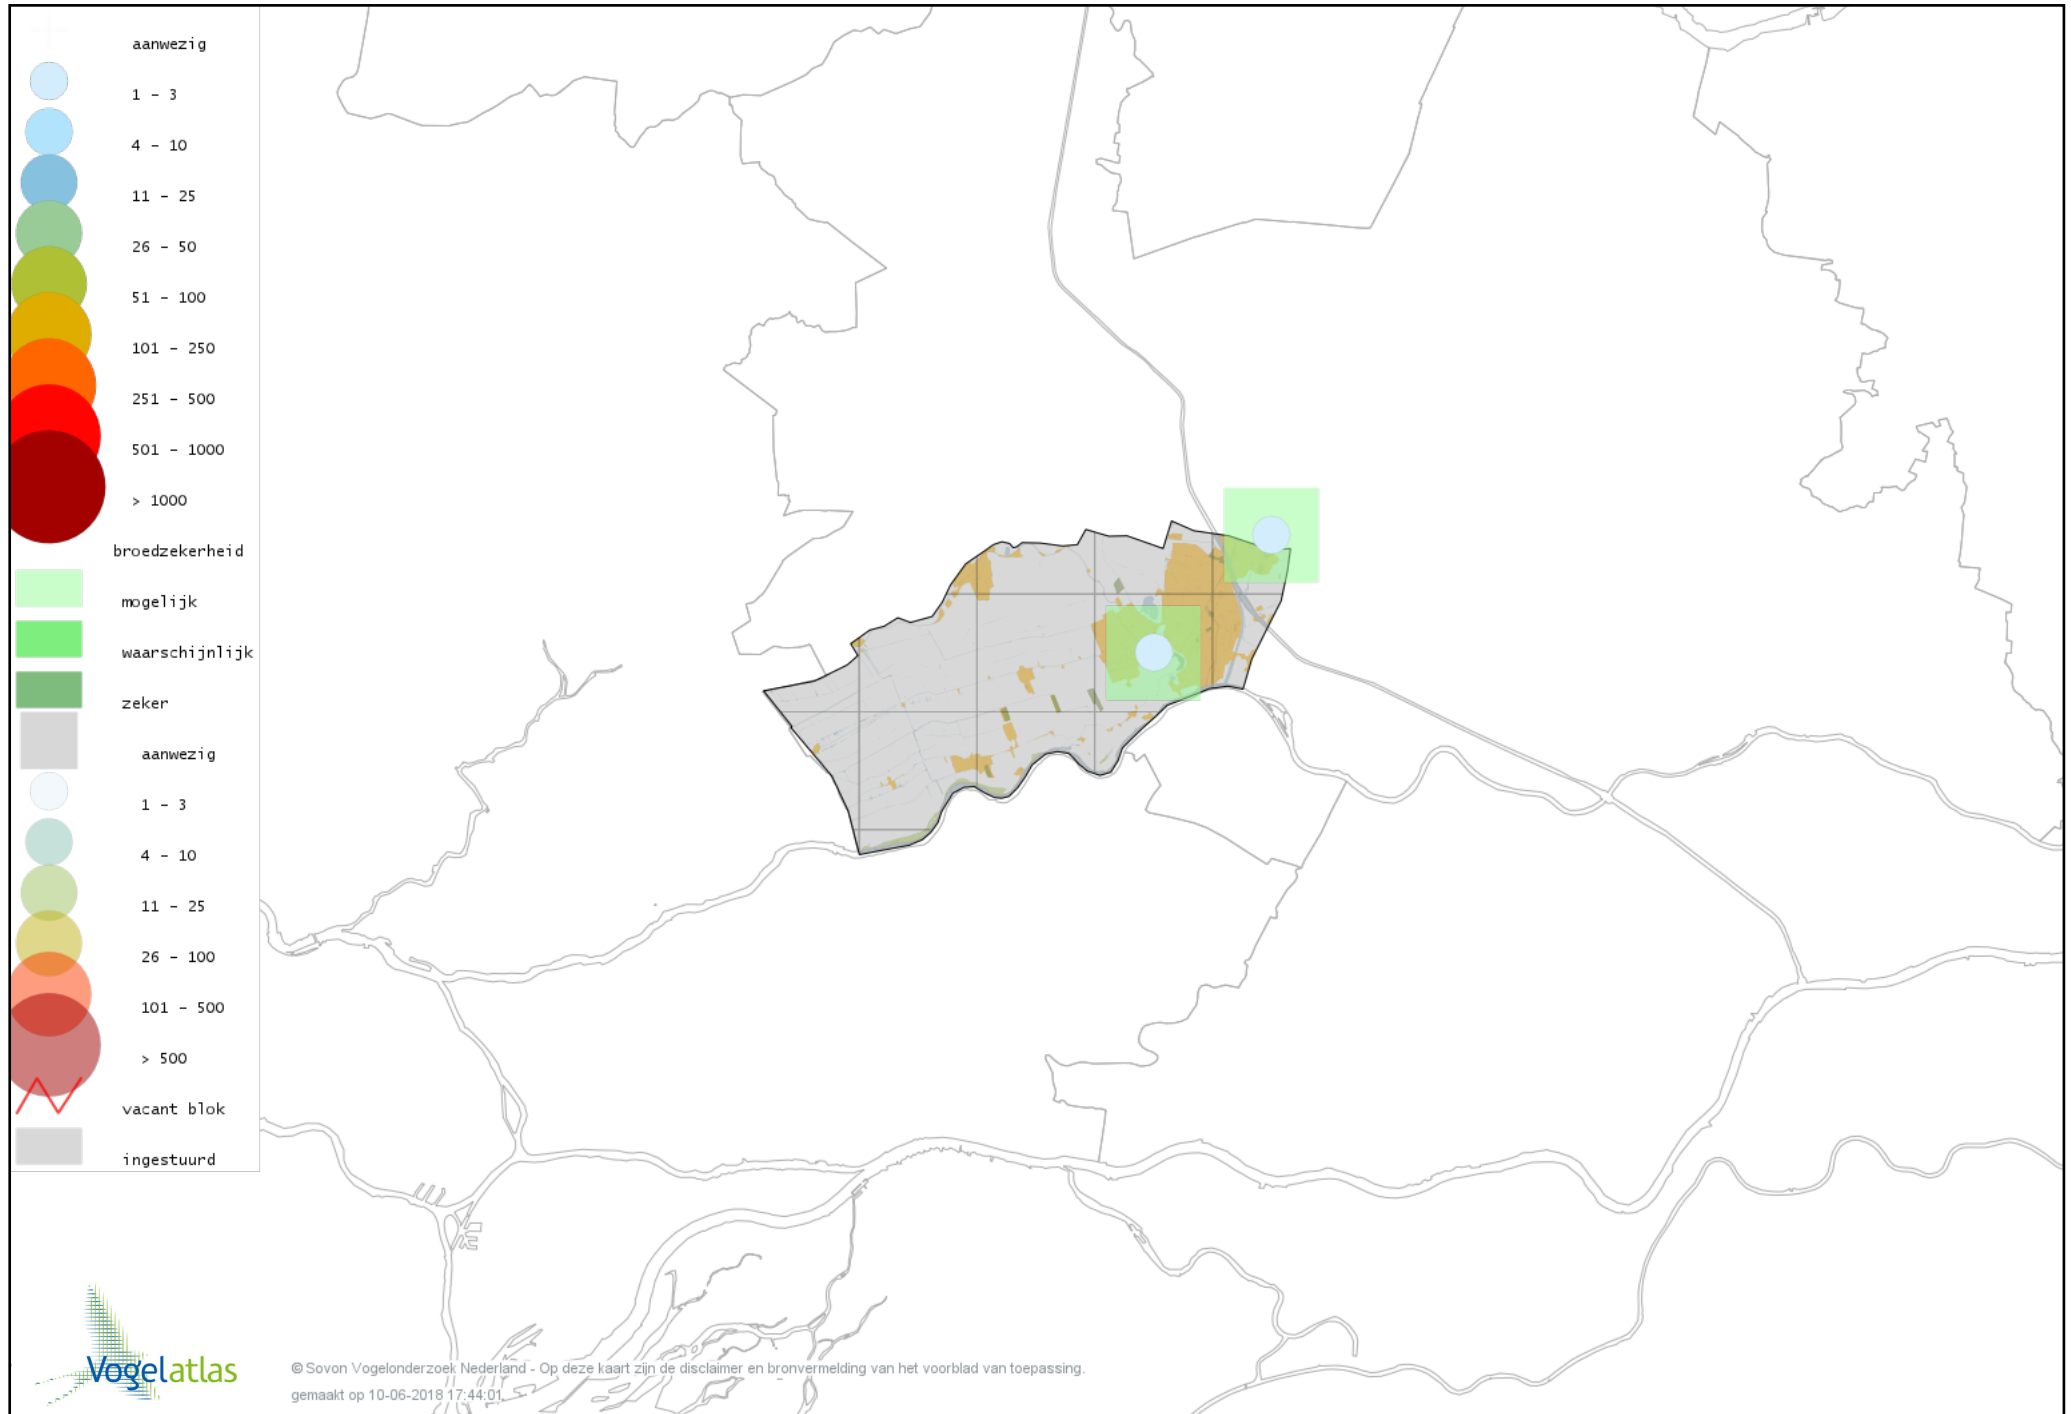

Voorlopige verspreidingskaart Ekster broedseizoen

Voorlopige verspreidingskaart Gaai broedseizoen

Voorlopige verspreidingskaart Kauw broedseizoen

Voorlopige verspreidingskaart Roek broedseizoen

Voorlopige verspreidingskaart Zwarte Kraai broedseizoen

Voorlopige verspreidingskaart Goudhaan broedseizoen

Voorlopige verspreidingskaart Vuurgoudhaan broedseizoen

Voorlopige verspreidingskaart Pimpelmees broedseizoen

Voorlopige verspreidingskaart Koolmees broedseizoen

Voorlopige verspreidingskaart Zwarte Mees broedseizoen

Voorlopige verspreidingskaart Matkop broedseizoen

Voorlopige verspreidingskaart Glanskop broedseizoen

Voorlopige verspreidingskaart Beardman broedseizoen