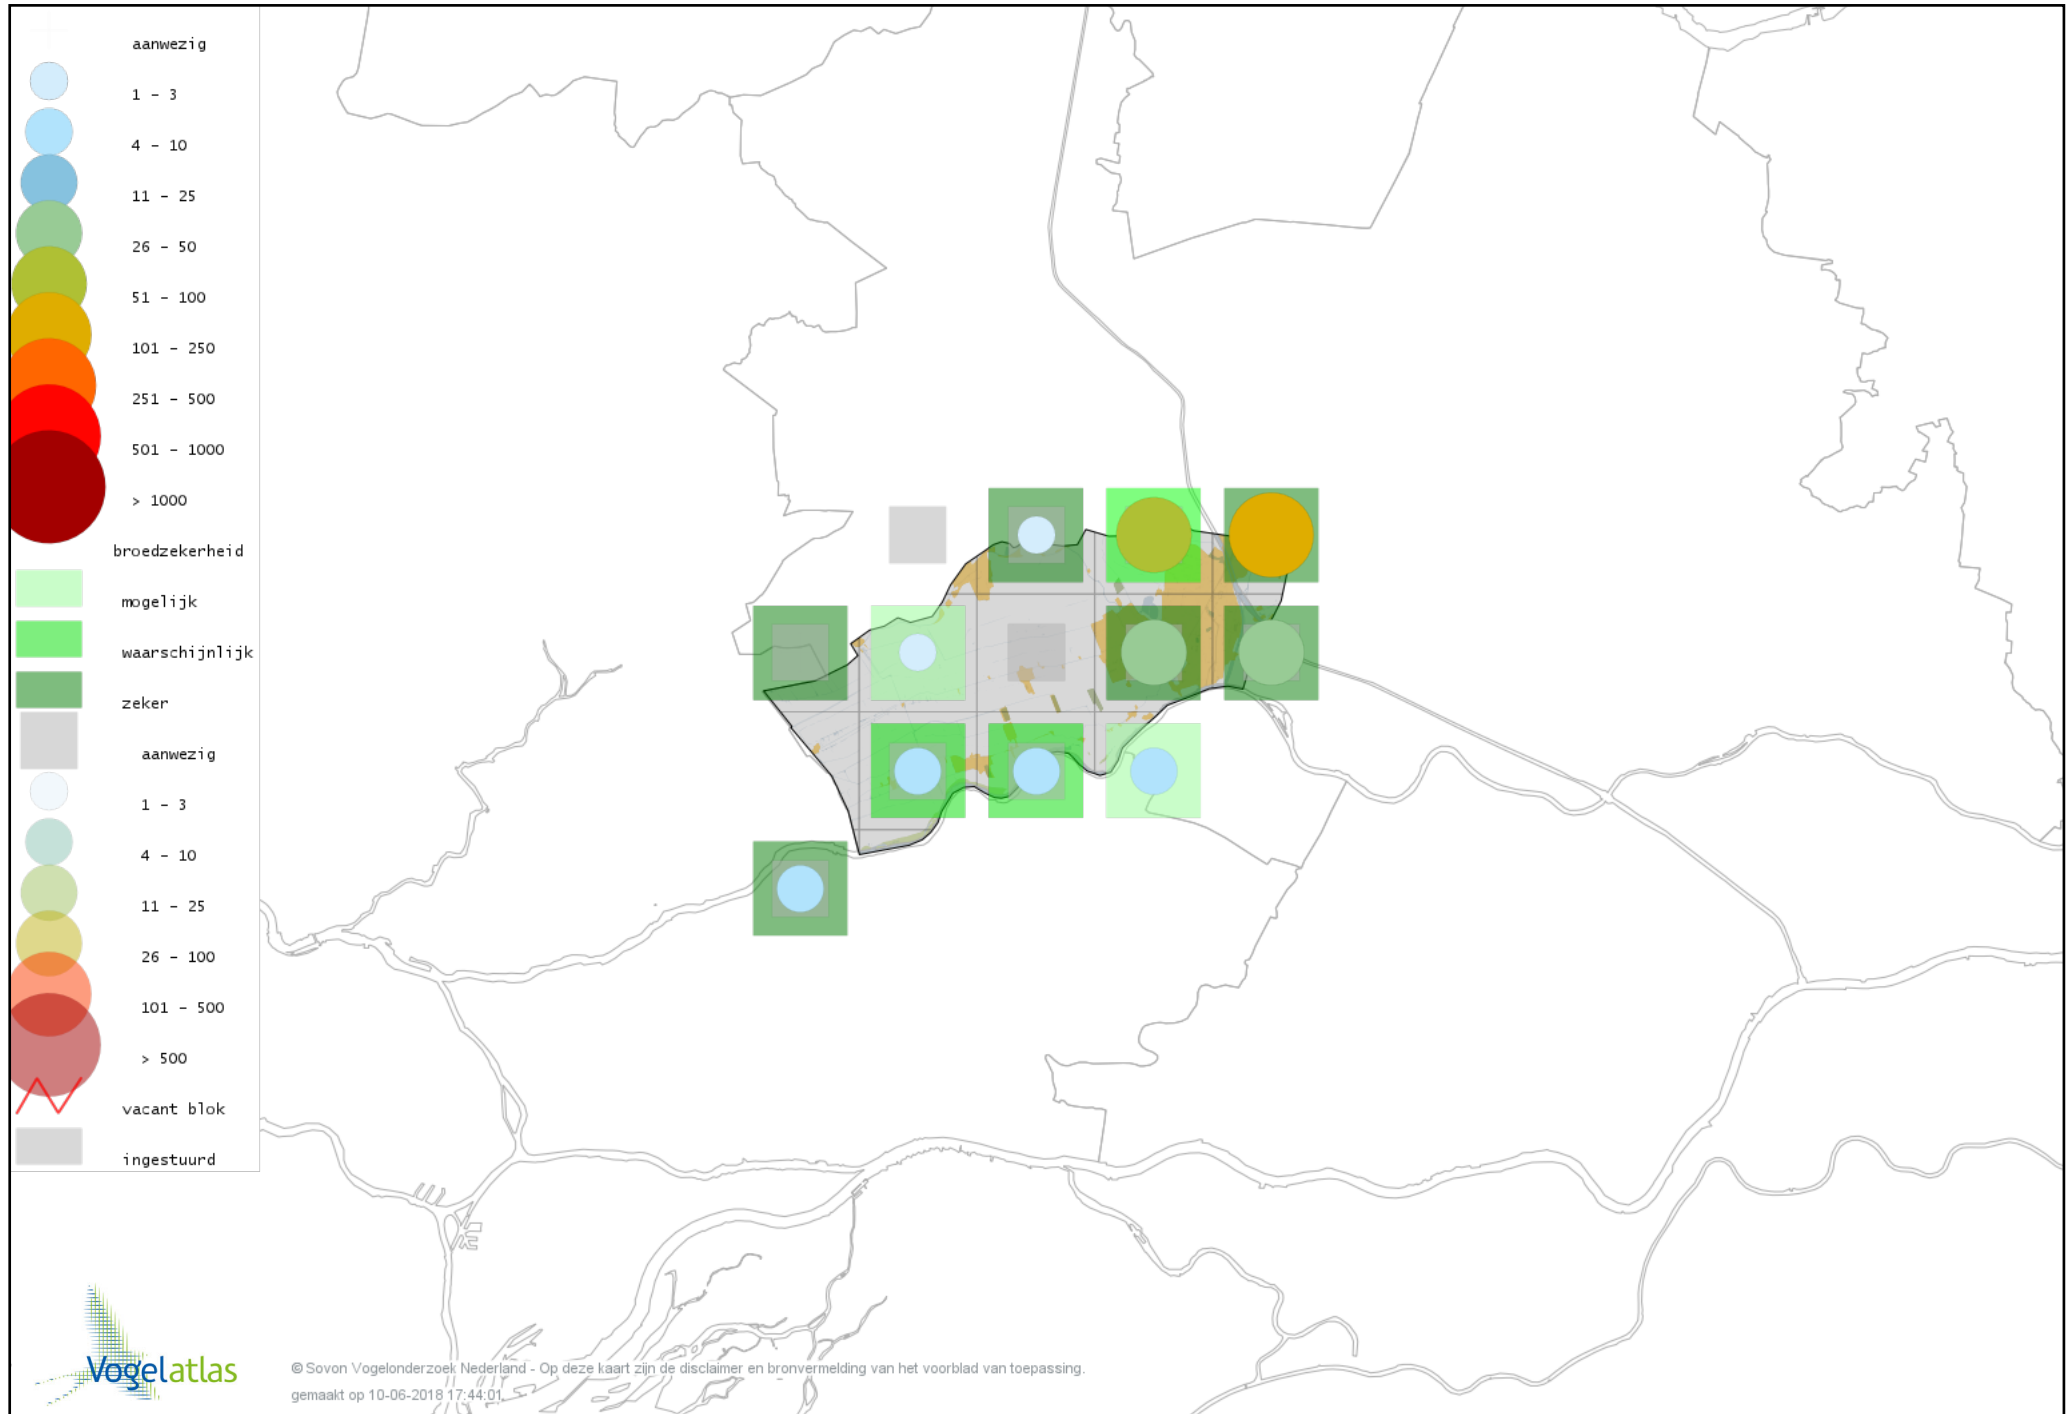

Voorlopige verspreidingskaart Watersnip broedseizoen

Voorlopige verspreidingskaart Grutto broedseizoen

Voorlopige verspreidingskaart Wulp broedseizoen

Voorlopige verspreidingskaart Oeverloper broedseizoen

Voorlopige verspreidingskaart Tureluur broedseizoen

Voorlopige verspreidingskaart Kleine Mantelmeeuw broedseizoen

Voorlopige verspreidingskaart Zilvermeeuw broedseizoen

Voorlopige verspreidingskaart Zwarte Stern broedseizoen

Voorlopige verspreidingskaart Visdief broedseizoen

Voorlopige verspreidingskaart Stadsduif broedseizoen

Voorlopige verspreidingskaart Holenduif broedseizoen

Voorlopige verspreidingskaart Houtduif broedseizoen