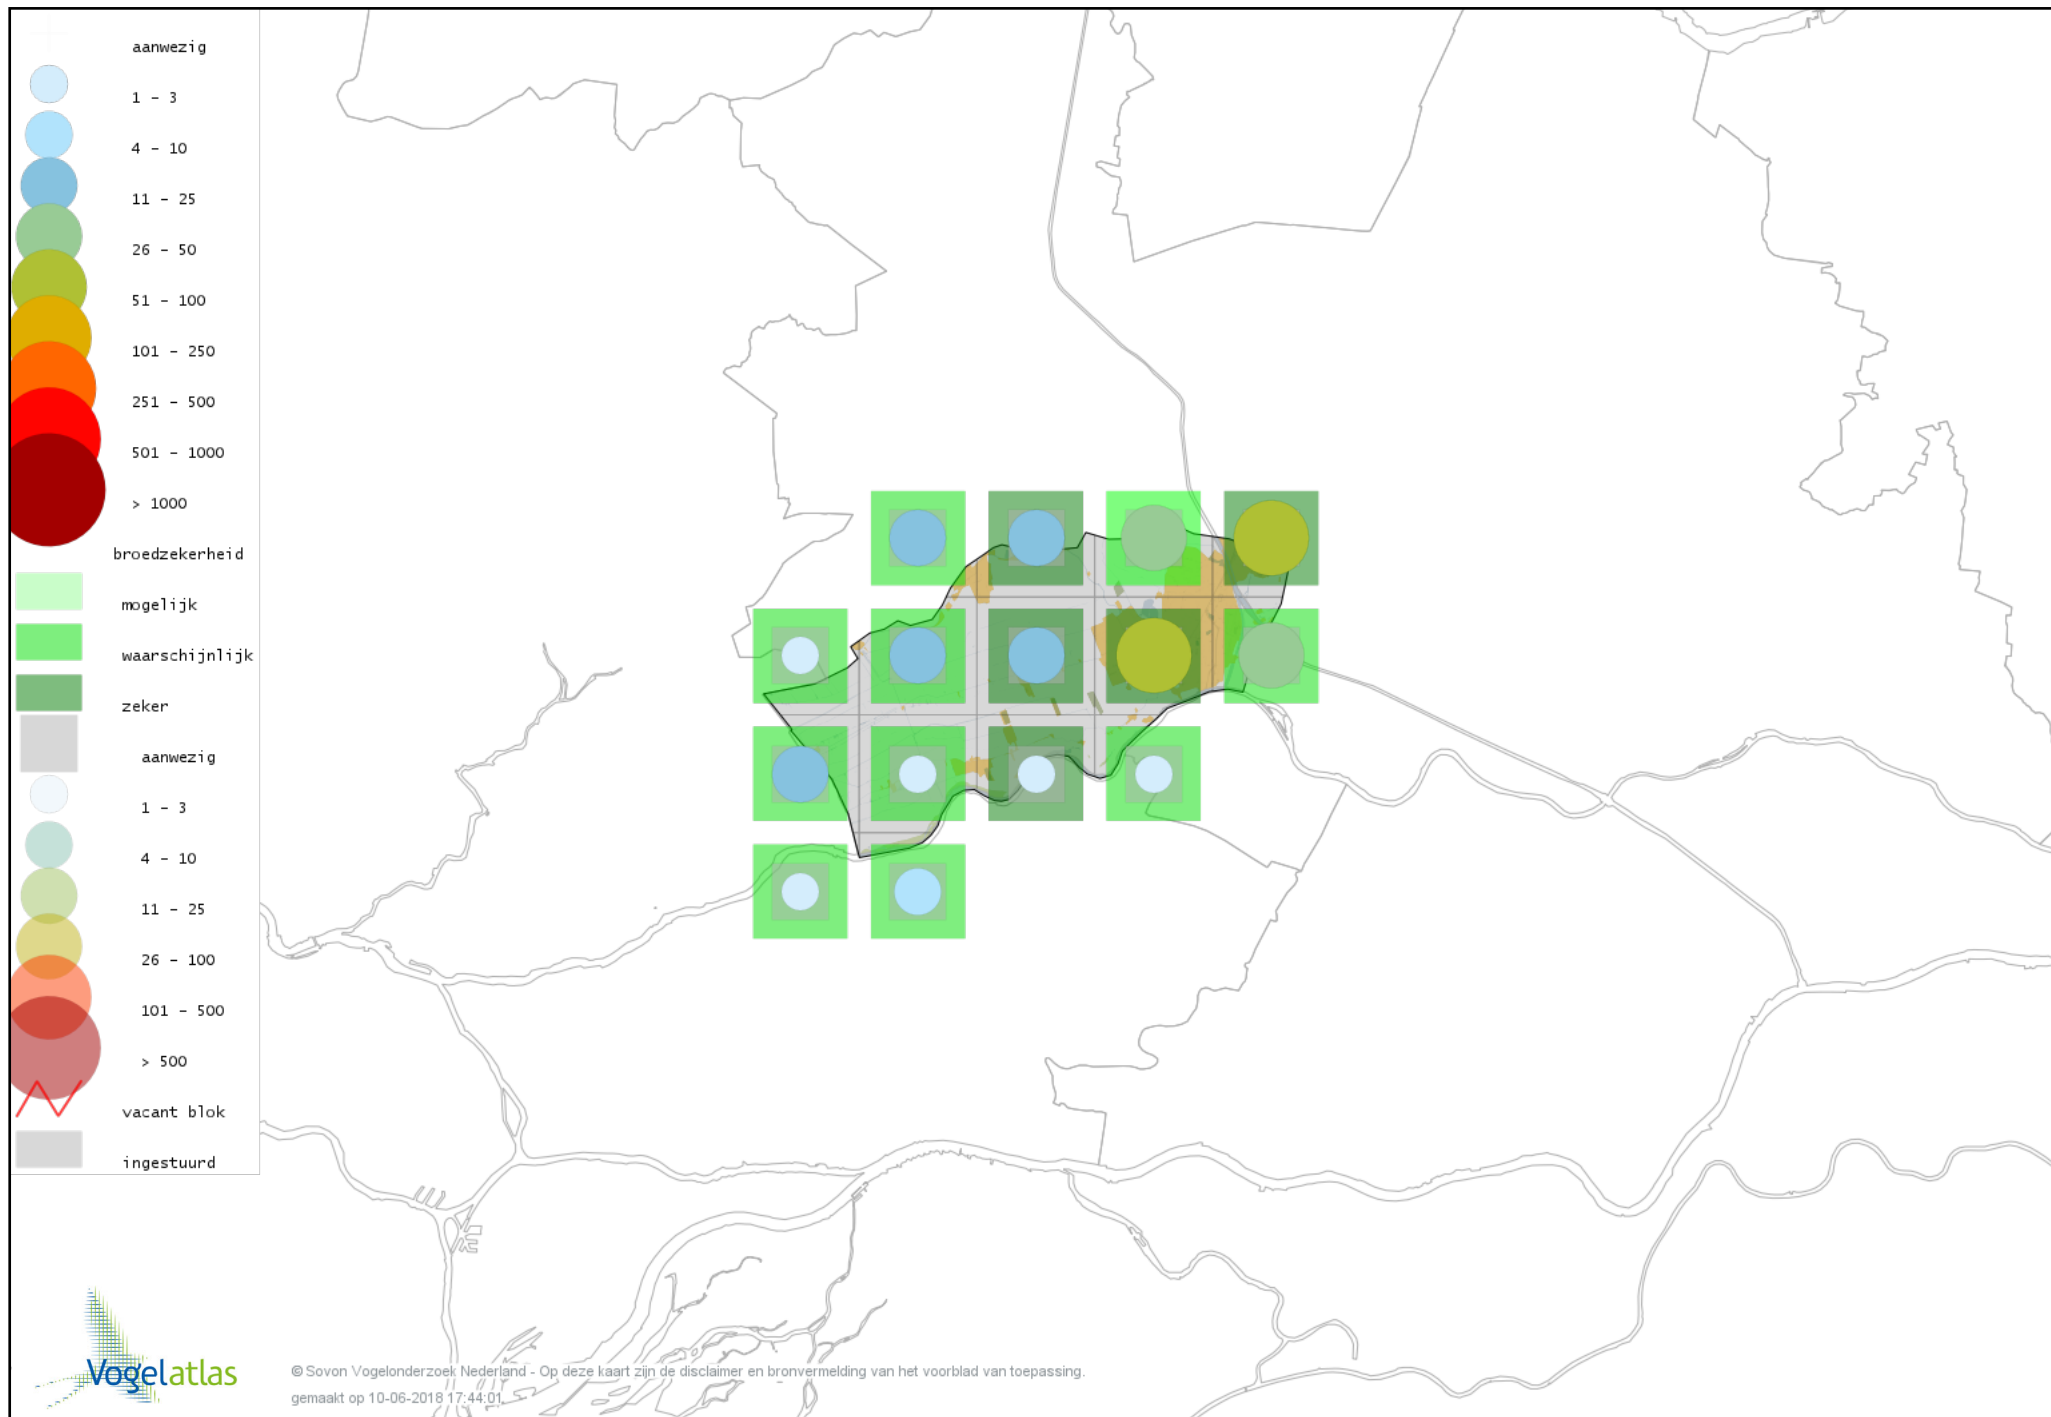

Voorlopige verspreidingskaart Sprinkhaanzanger broedseizoen

Voorlopige verspreidingskaart Snor broedseizoen

Voorlopige verspreidingskaart Spotvogel broedseizoen

Voorlopige verspreidingskaart Bosrietzanger broedseizoen

Voorlopige verspreidingskaart Kleine Karekiet broedseizoen

Voorlopige verspreidingskaart Rietzanger broedseizoen

Voorlopige verspreidingskaart Grote Karekiet broedseizoen

Voorlopige verspreidingskaart Boomklever broedseizoen

Voorlopige verspreidingskaart Boomkruiper broedseizoen

Voorlopige verspreidingskaart Winterkoning broedseizoen

Voorlopige verspreidingskaart Spreeuw broedseizoen

Voorlopige verspreidingskaart Merel broedseizoen

Voorlopige verspreidingskaart Zanglijster broedseizoen

Voorlopige verspreidingskaart Grote Lijster broedseizoen

Voorlopige verspreidingskaart Grauwe Vliegenvanger broedseizoen

Voorlopige verspreidingskaart Roodborst broedseizoen