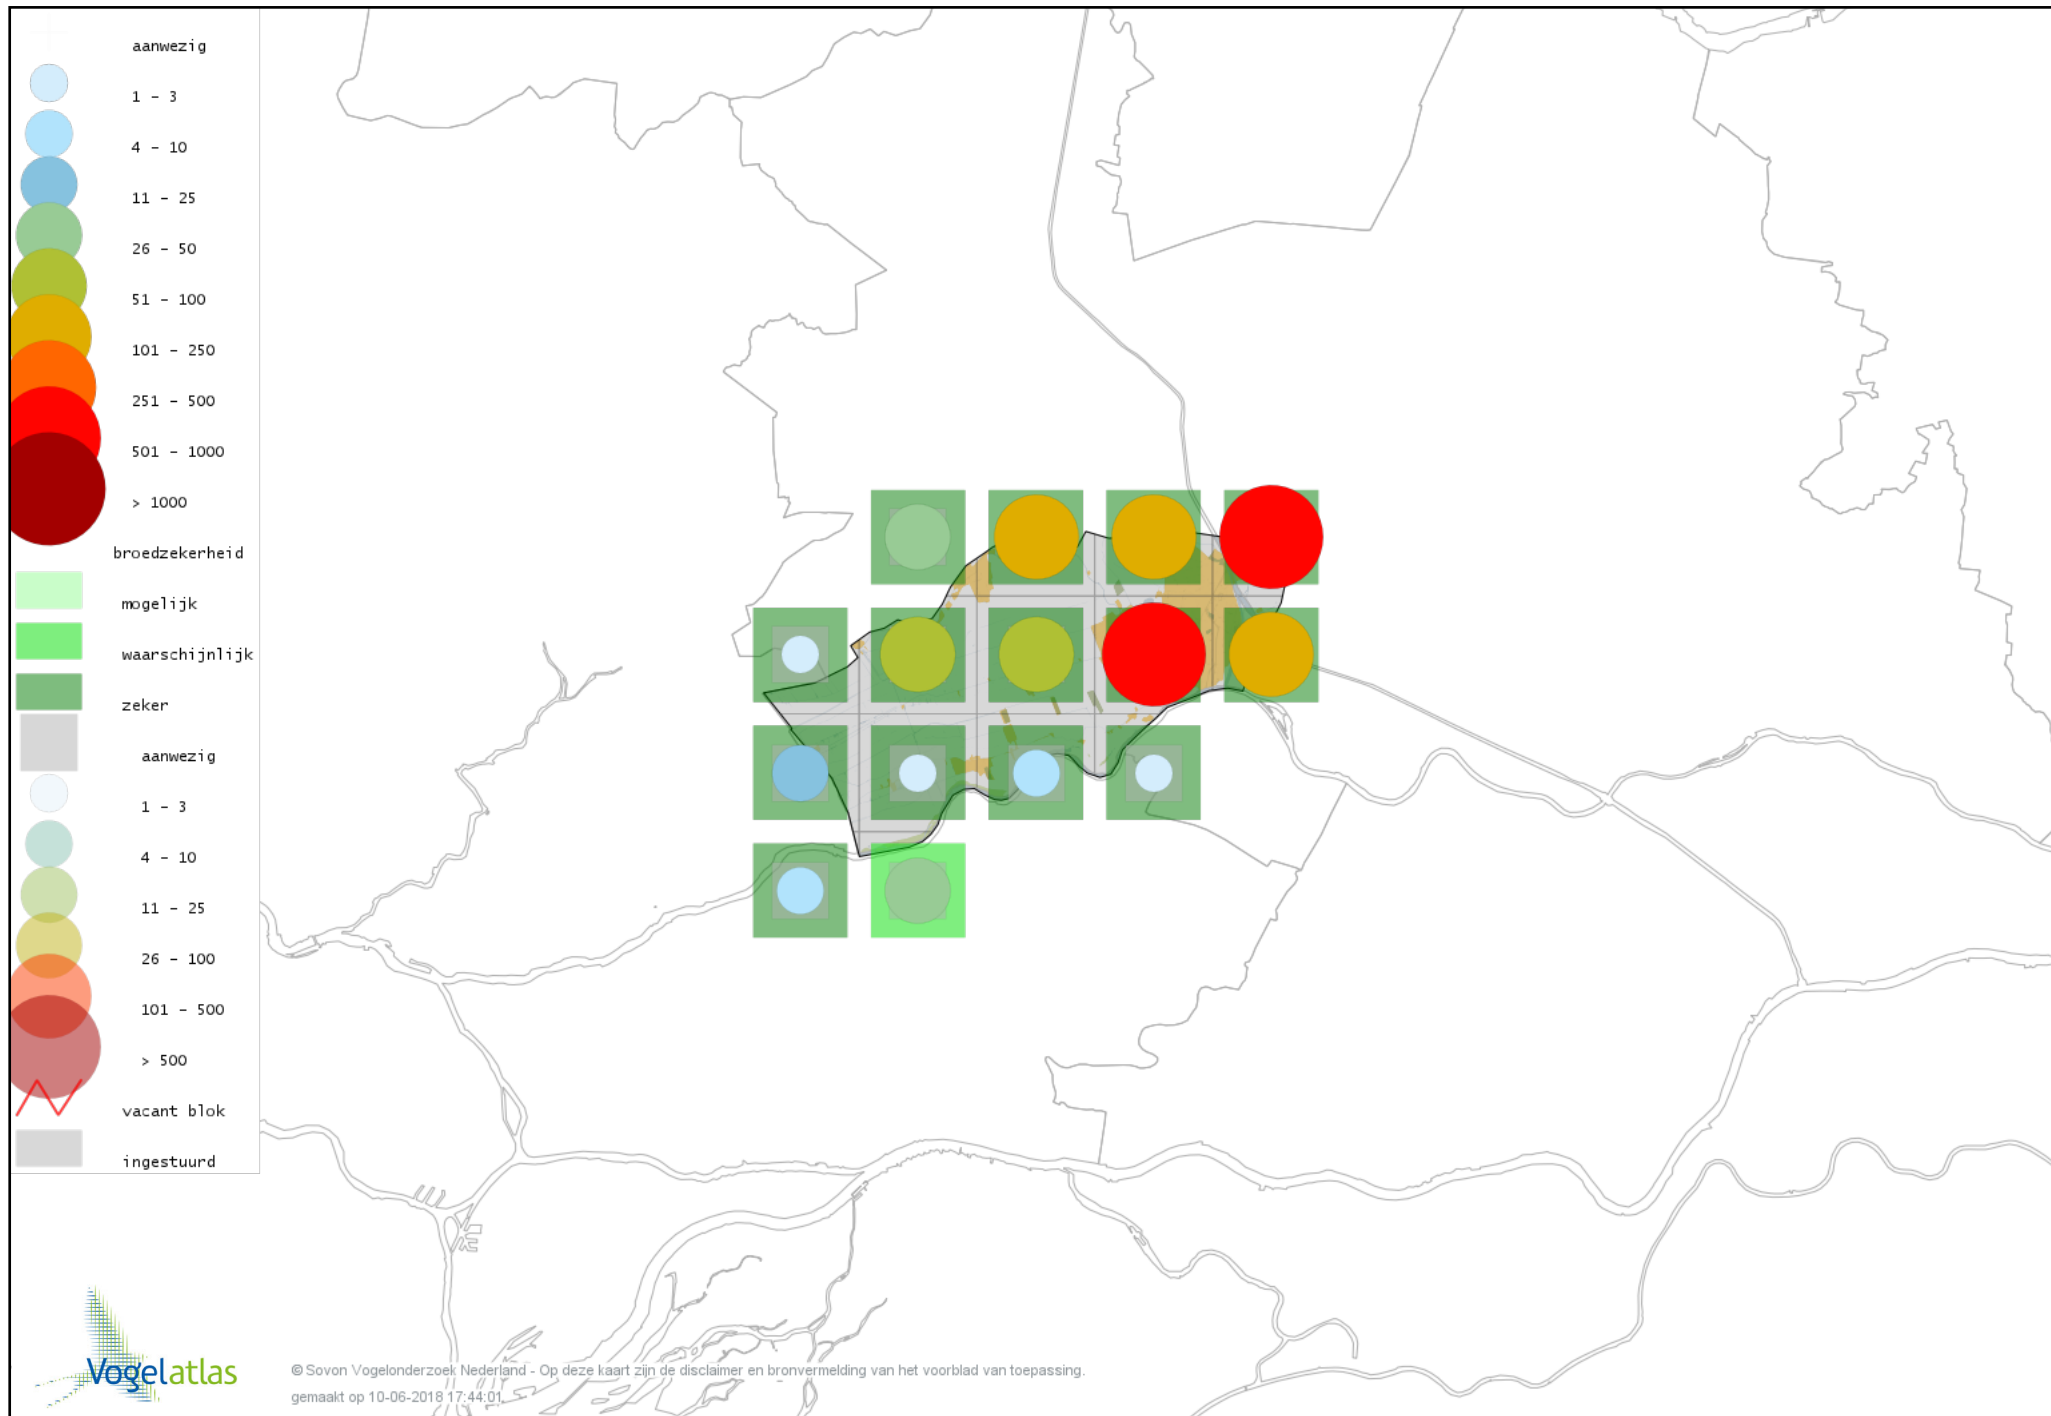

Voorlopige verspreidingskaart Ekster broedseizoen

Voorlopige verspreidingskaart Gaai broedseizoen

Voorlopige verspreidingskaart Kauw broedseizoen

Voorlopige verspreidingskaart Roek broedseizoen

Voorlopige verspreidingskaart Zwarte Kraai broedseizoen

Voorlopige verspreidingskaart Goudhaan broedseizoen

Voorlopige verspreidingskaart Vuurgoudhaan broedseizoen

Voorlopige verspreidingskaart Pimpelmees broedseizoen

Voorlopige verspreidingskaart Koolmees broedseizoen

Voorlopige verspreidingskaart Zwarte Mees broedseizoen

Voorlopige verspreidingskaart Matkop broedseizoen

Voorlopige verspreidingskaart Glanskop broedseizoen

Voorlopige verspreidingskaart Beardman broedseizoen

Voorlopige verspreidingskaart Veldleeuwerik broedseizoen

Voorlopige verspreidingskaart Oeverzwaluw broedseizoen

Voorlopige verspreidingskaart Boerenzwaluw broedseizoen

Voorlopige verspreidingskaart Huiszwaluw broedseizoen