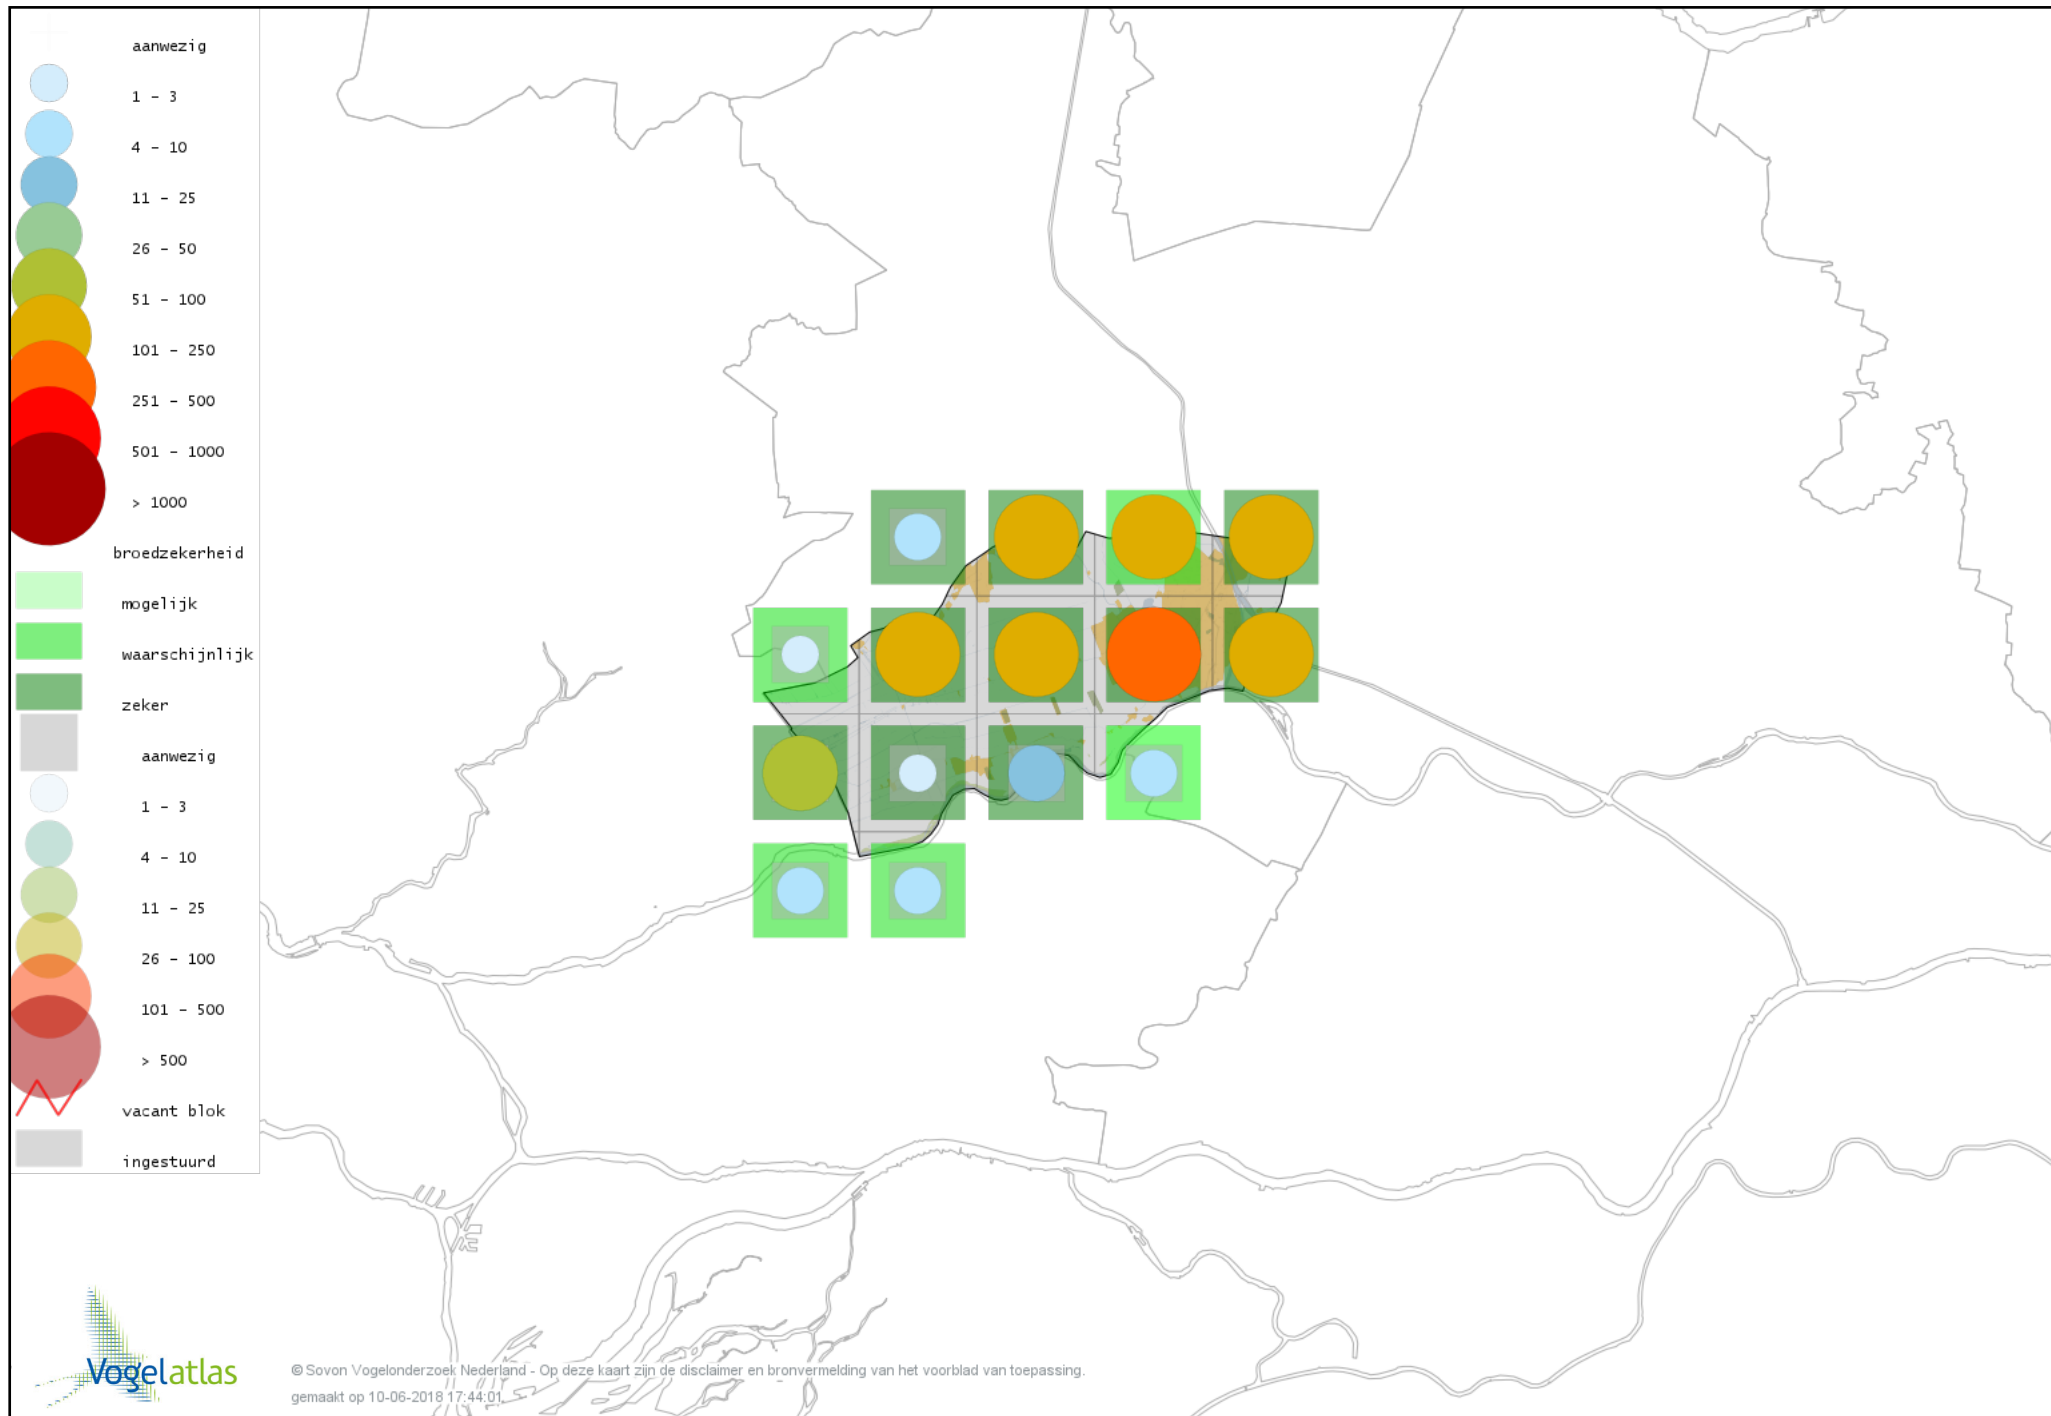

Voorlopige verspreidingskaart Sprinkhaanzanger broedseizoen

Voorlopige verspreidingskaart Snor broedseizoen

Voorlopige verspreidingskaart Spotvogel broedseizoen

Voorlopige verspreidingskaart Bosrietzanger broedseizoen

Voorlopige verspreidingskaart Kleine Karekiet broedseizoen

Voorlopige verspreidingskaart Rietzanger broedseizoen

Voorlopige verspreidingskaart Grote Karekiet broedseizoen

Voorlopige verspreidingskaart Boomklever broedseizoen

Voorlopige verspreidingskaart Boomkruiper broedseizoen

Voorlopige verspreidingskaart Winterkoning broedseizoen

Voorlopige verspreidingskaart Spreeuw broedseizoen

Voorlopige verspreidingskaart Merel broedseizoen

Voorlopige verspreidingskaart Zanglijster broedseizoen

Voorlopige verspreidingskaart Grote Lijster broedseizoen

Voorlopige verspreidingskaart Grauwe Vliegenvanger broedseizoen

Voorlopige verspreidingskaart Roodborst broedseizoen