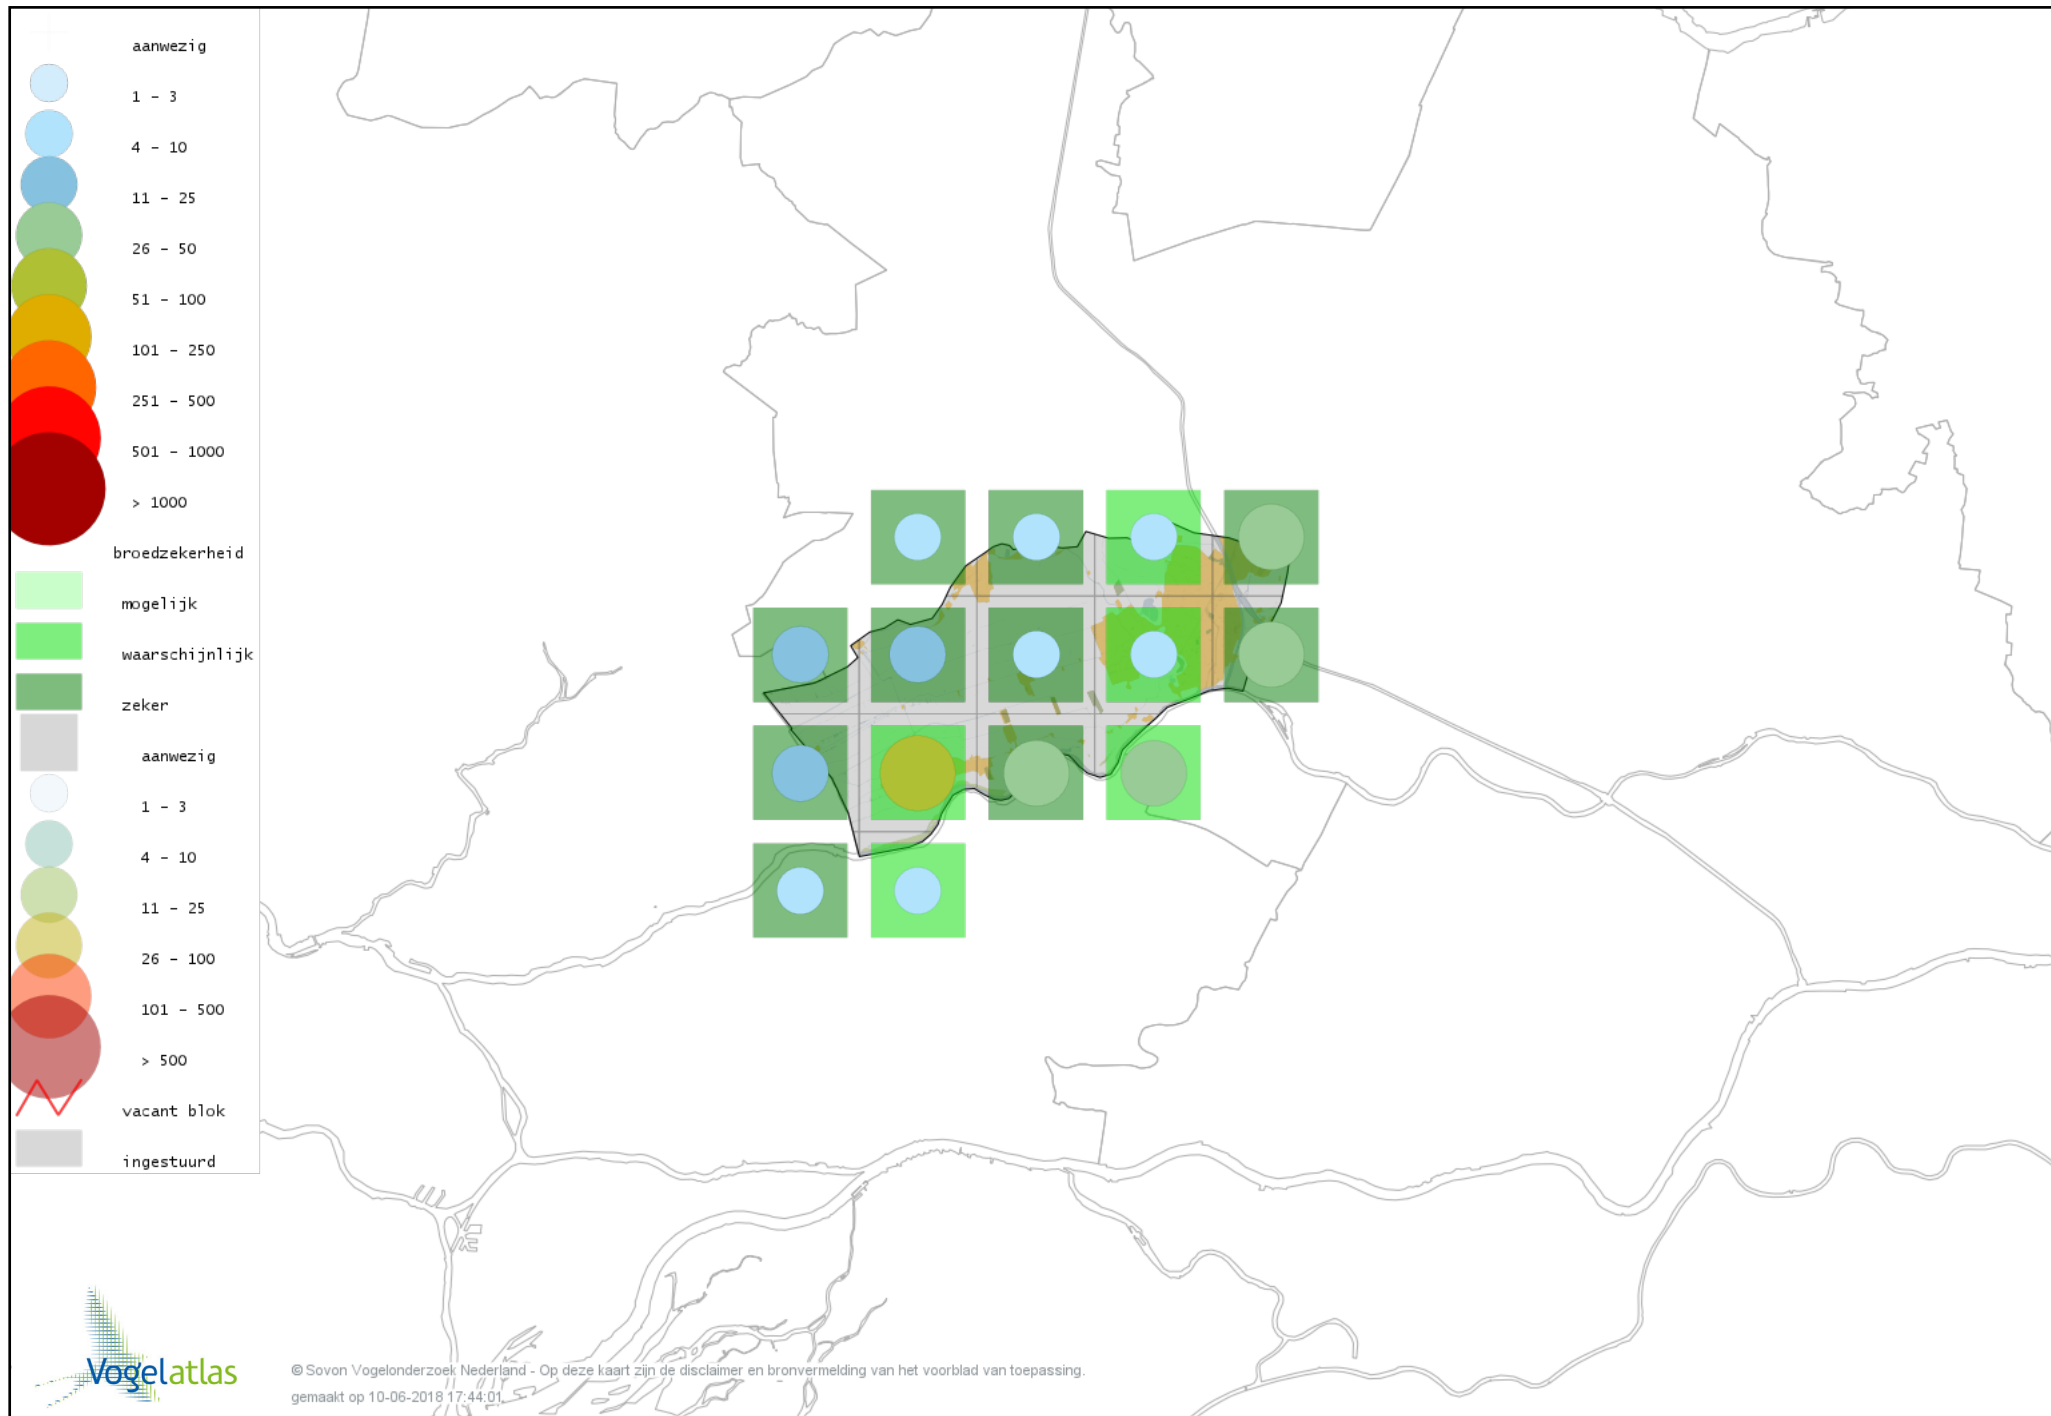

Voorlopige verspreidingskaart Grote Canadese Gans broedseizoen

Voorlopige verspreidingskaart Brandgans broedseizoen

Voorlopige verspreidingskaart Brandgans x Canadese Gans broedseizoen

Voorlopige verspreidingskaart Nijlgans broedseizoen

Voorlopige verspreidingskaart hybride gans broedseizoen

Voorlopige verspreidingskaart Bergeend broedseizoen

Voorlopige verspreidingskaart Tafeleend broedseizoen

Voorlopige verspreidingskaart Kuifeend broedseizoen

Voorlopige verspreidingskaart Muskuseend broedseizoen

Voorlopige verspreidingskaart Mandarijneend broedseizoen

Voorlopige verspreidingskaart Krakeend broedseizoen

Voorlopige verspreidingskaart Smient broedseizoen

Voorlopige verspreidingskaart Slobeend broedseizoen

Voorlopige verspreidingskaart Wilde Eend broedseizoen

Voorlopige verspreidingskaart Soepeend broedseizoen

Voorlopige verspreidingskaart Zomertaling broedseizoen