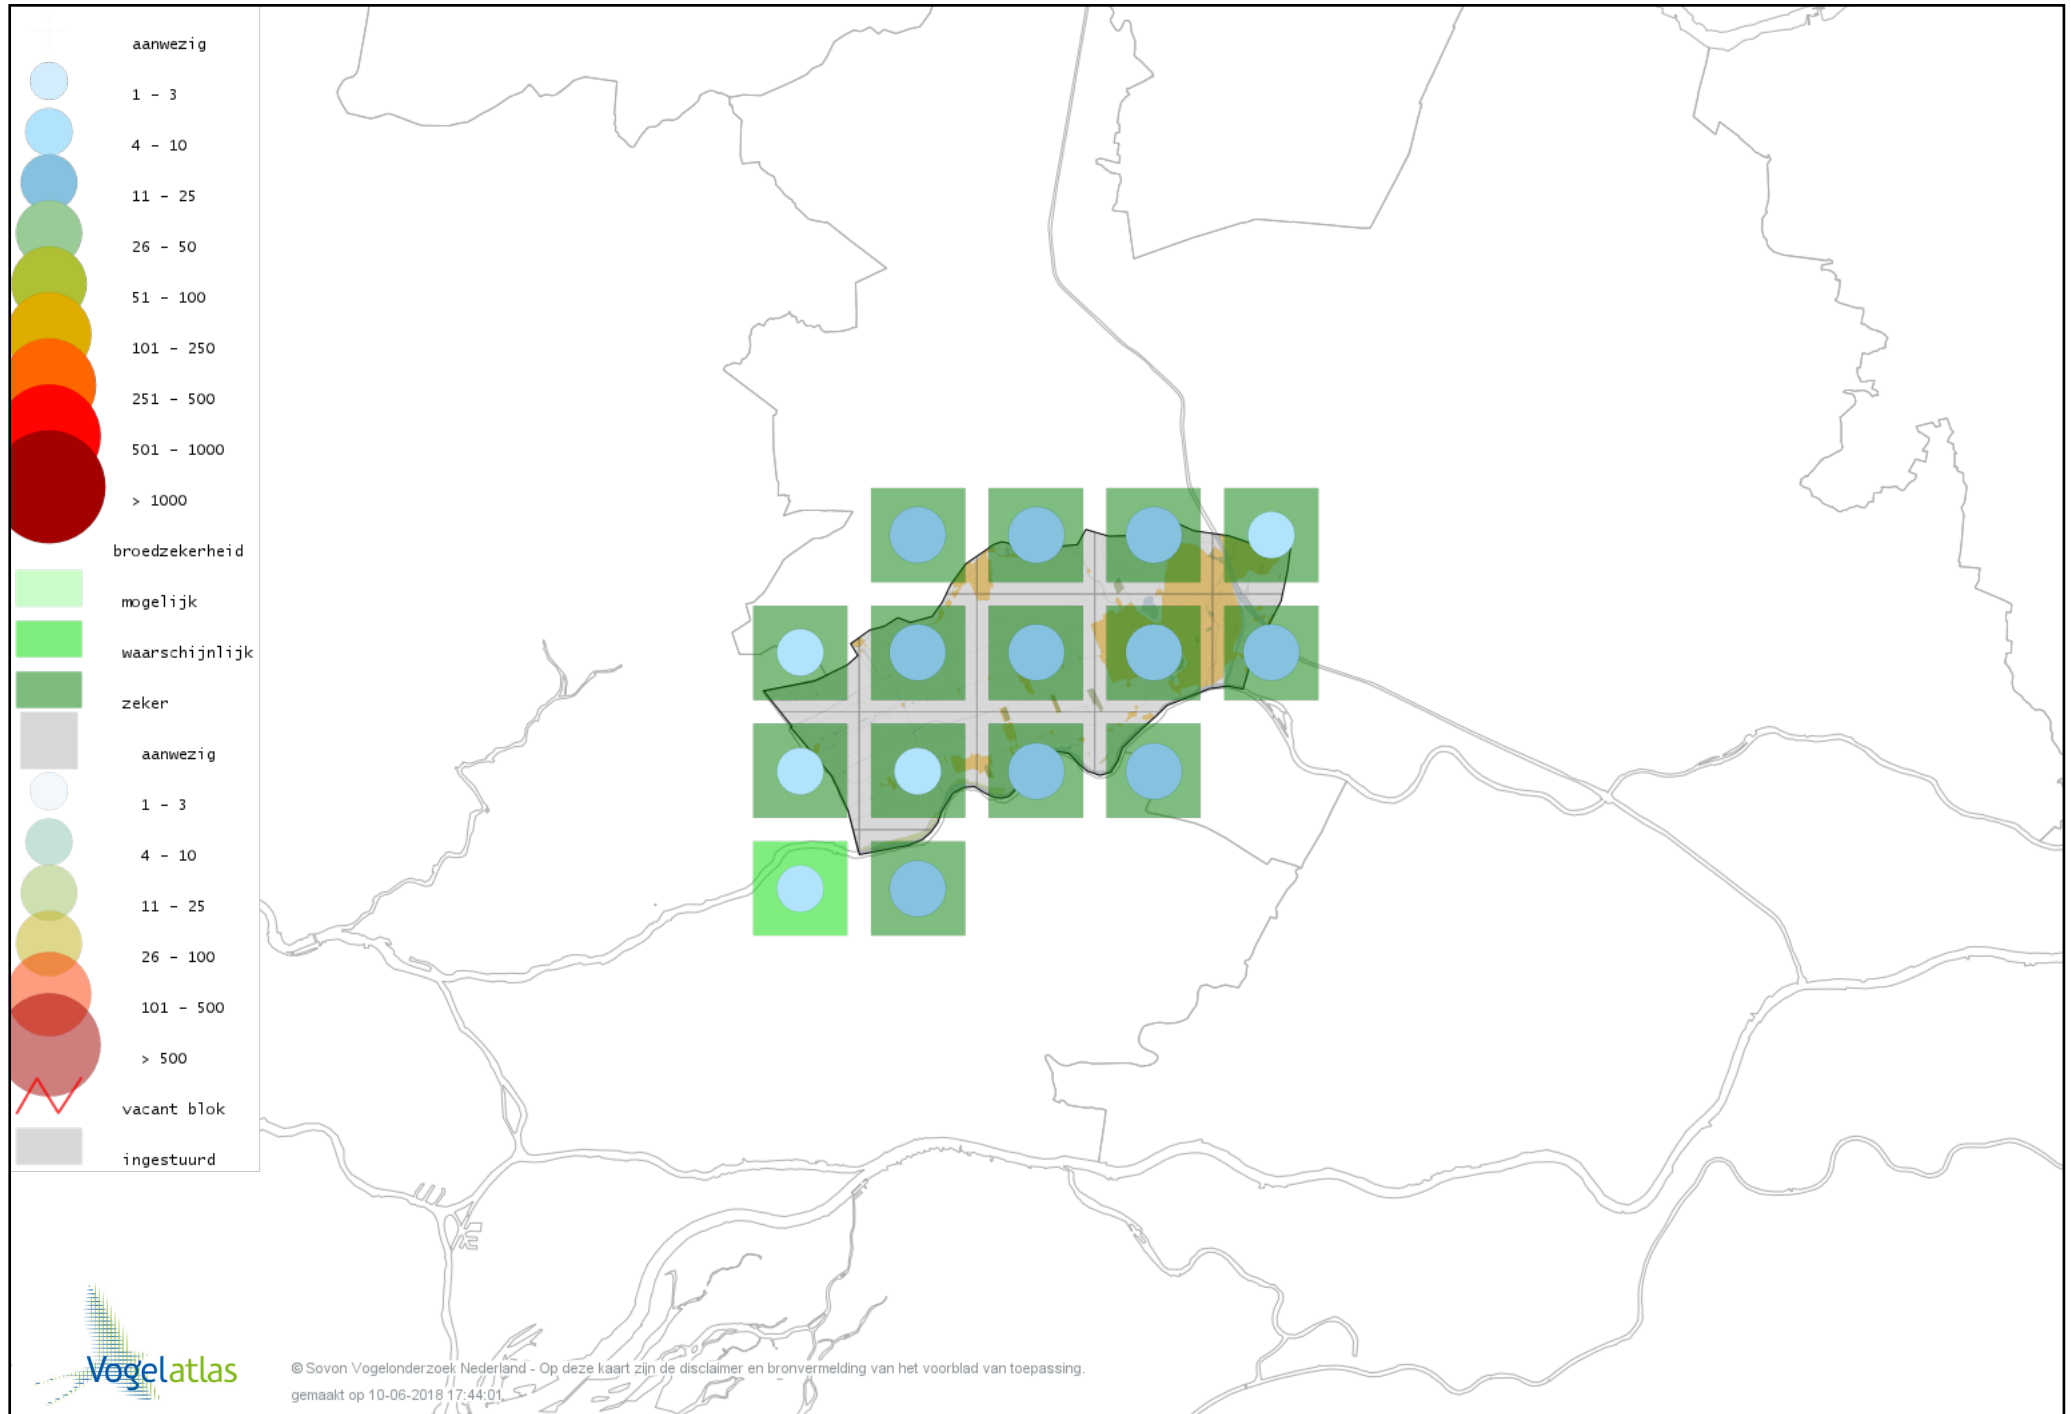

Voorlopige verspreidingskaart Purperreiger broedseizoen

Voorlopige verspreidingskaart Ooievaar broedseizoen

Voorlopige verspreidingskaart Lepelaar broedseizoen

Voorlopige verspreidingskaart Dodaars broedseizoen

Voorlopige verspreidingskaart Fuut broedseizoen

Voorlopige verspreidingskaart Bruine Kiekendief broedseizoen

Voorlopige verspreidingskaart Havik broedseizoen

Voorlopige verspreidingskaart Sperwer broedseizoen

Voorlopige verspreidingskaart Buizerd broedseizoen

Voorlopige verspreidingskaart Torenvalk broedseizoen

Voorlopige verspreidingskaart Boomvalk broedseizoen

Voorlopige verspreidingskaart Slechtvalk broedseizoen

Voorlopige verspreidingskaart Waterral broedseizoen

Voorlopige verspreidingskaart Porseleinhoen broedseizoen

Voorlopige verspreidingskaart Waterhoen broedseizoen

Voorlopige verspreidingskaart Meerkoet broedseizoen