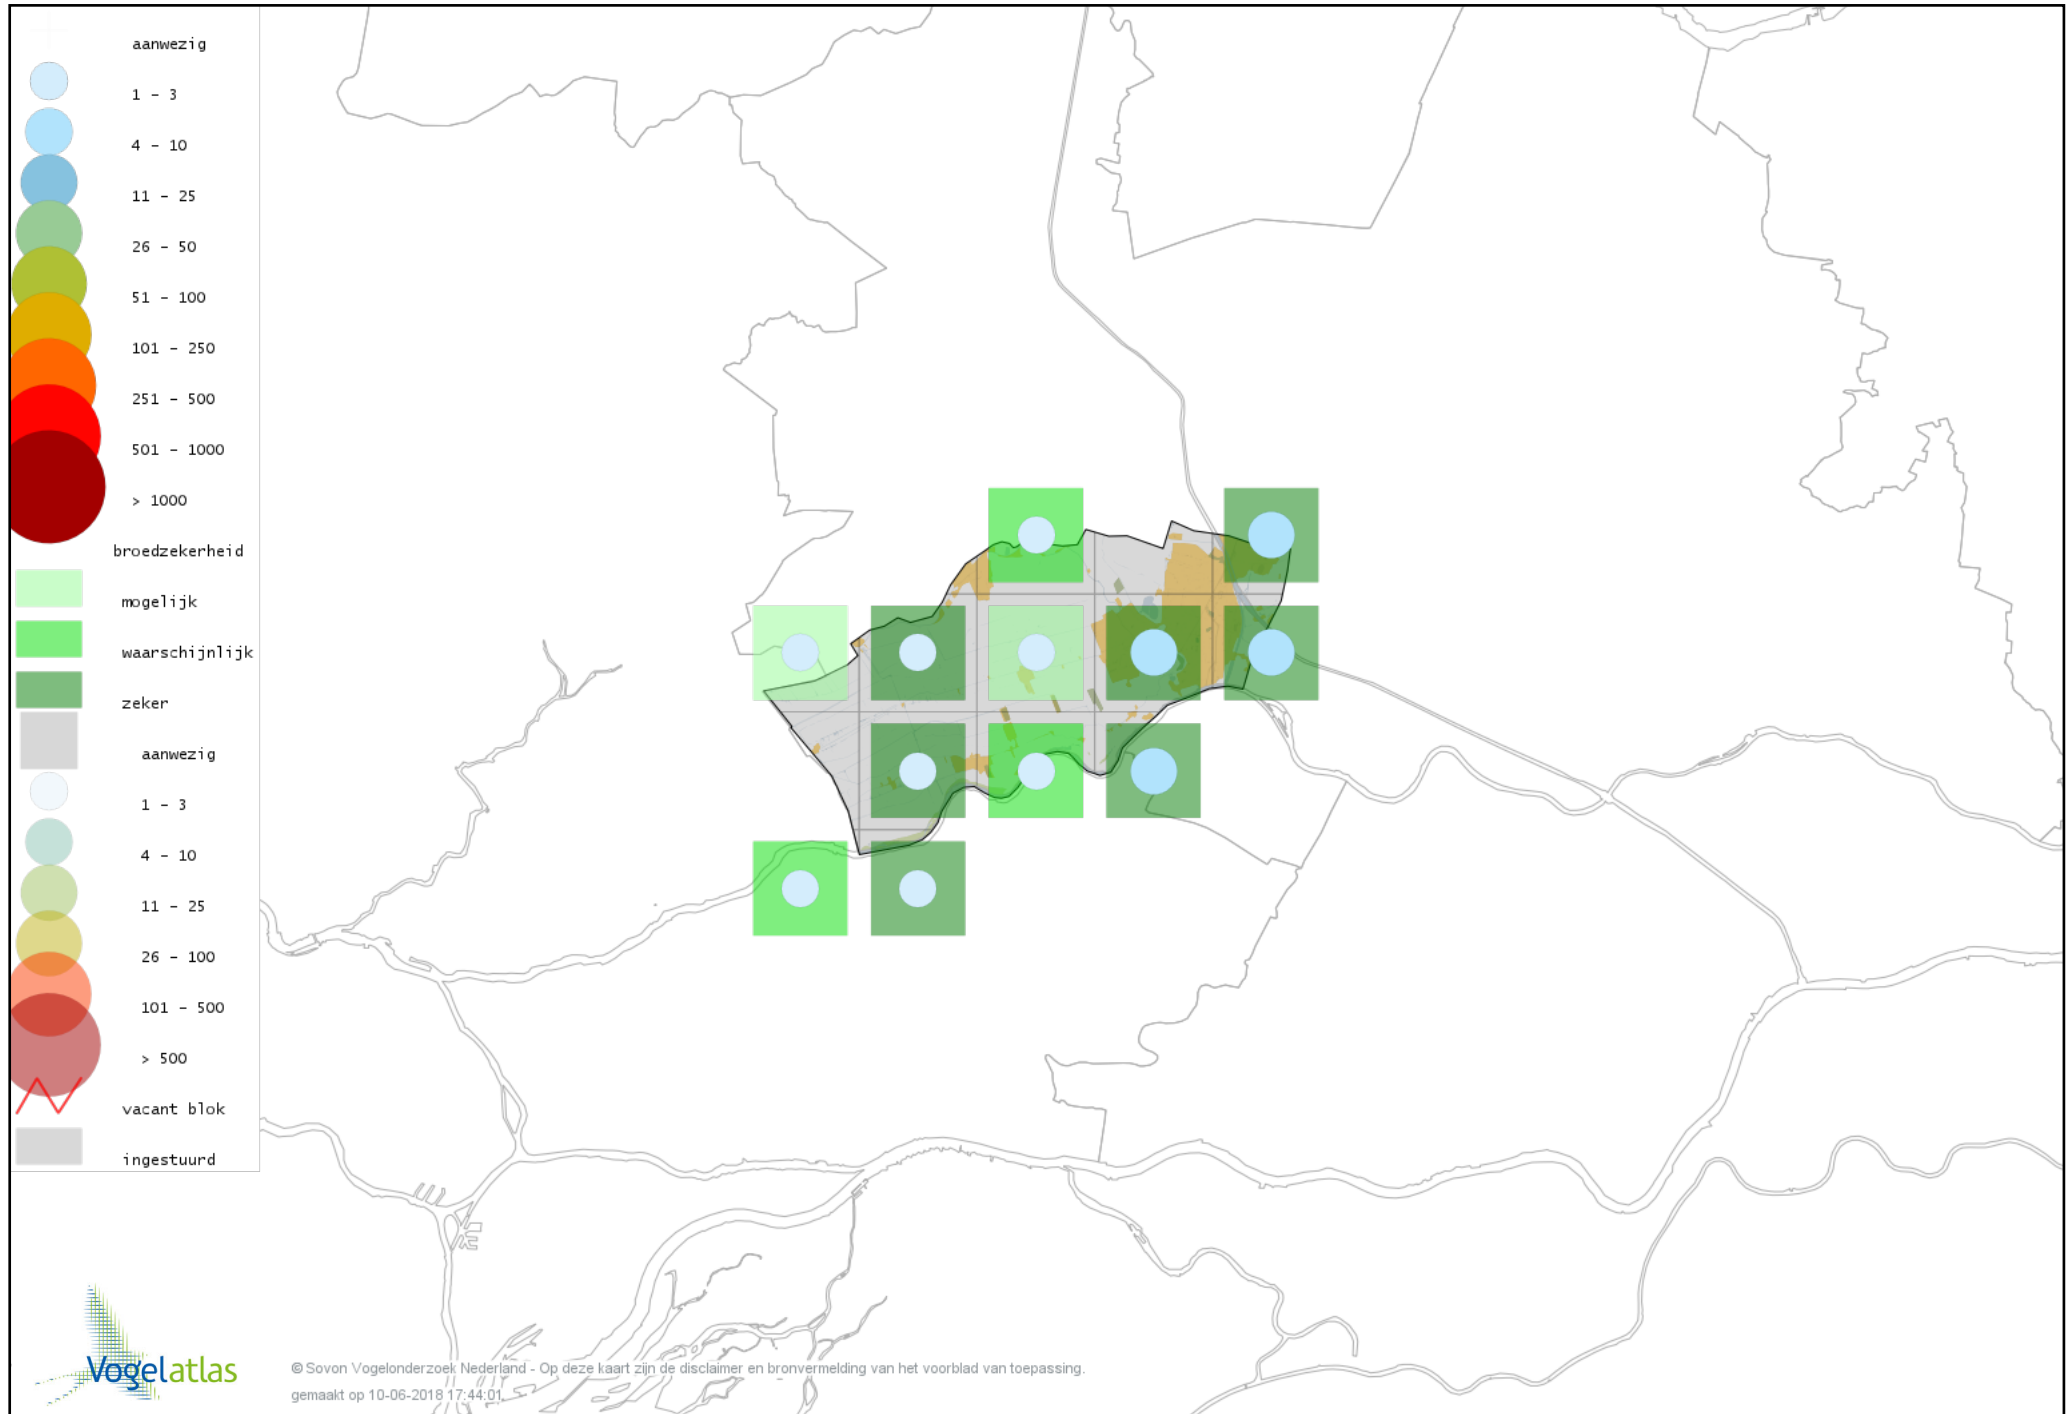

Voorlopige verspreidingskaart Turkse Tortel broedseizoen

Voorlopige verspreidingskaart Halsbandparkiet broedseizoen

Voorlopige verspreidingskaart Koekoek broedseizoen

Voorlopige verspreidingskaart Kerkuil broedseizoen

Voorlopige verspreidingskaart Bosuil broedseizoen

Voorlopige verspreidingskaart Ransuil broedseizoen

Voorlopige verspreidingskaart Gierzwaluw broedseizoen

Voorlopige verspreidingskaart IJsvogel broedseizoen

Voorlopige verspreidingskaart Groene Specht broedseizoen

Voorlopige verspreidingskaart Grote Bonte Specht broedseizoen

Voorlopige verspreidingskaart Kleine Bonte Specht broedseizoen

Voorlopige verspreidingskaart Wielewaal broedseizoen

Voorlopige verspreidingskaart Ekster broedseizoen

Voorlopige verspreidingskaart Gaai broedseizoen

Voorlopige verspreidingskaart Kauw broedseizoen

Voorlopige verspreidingskaart Roek broedseizoen

Voorlopige verspreidingskaart Zwarte Kraai broedseizoen