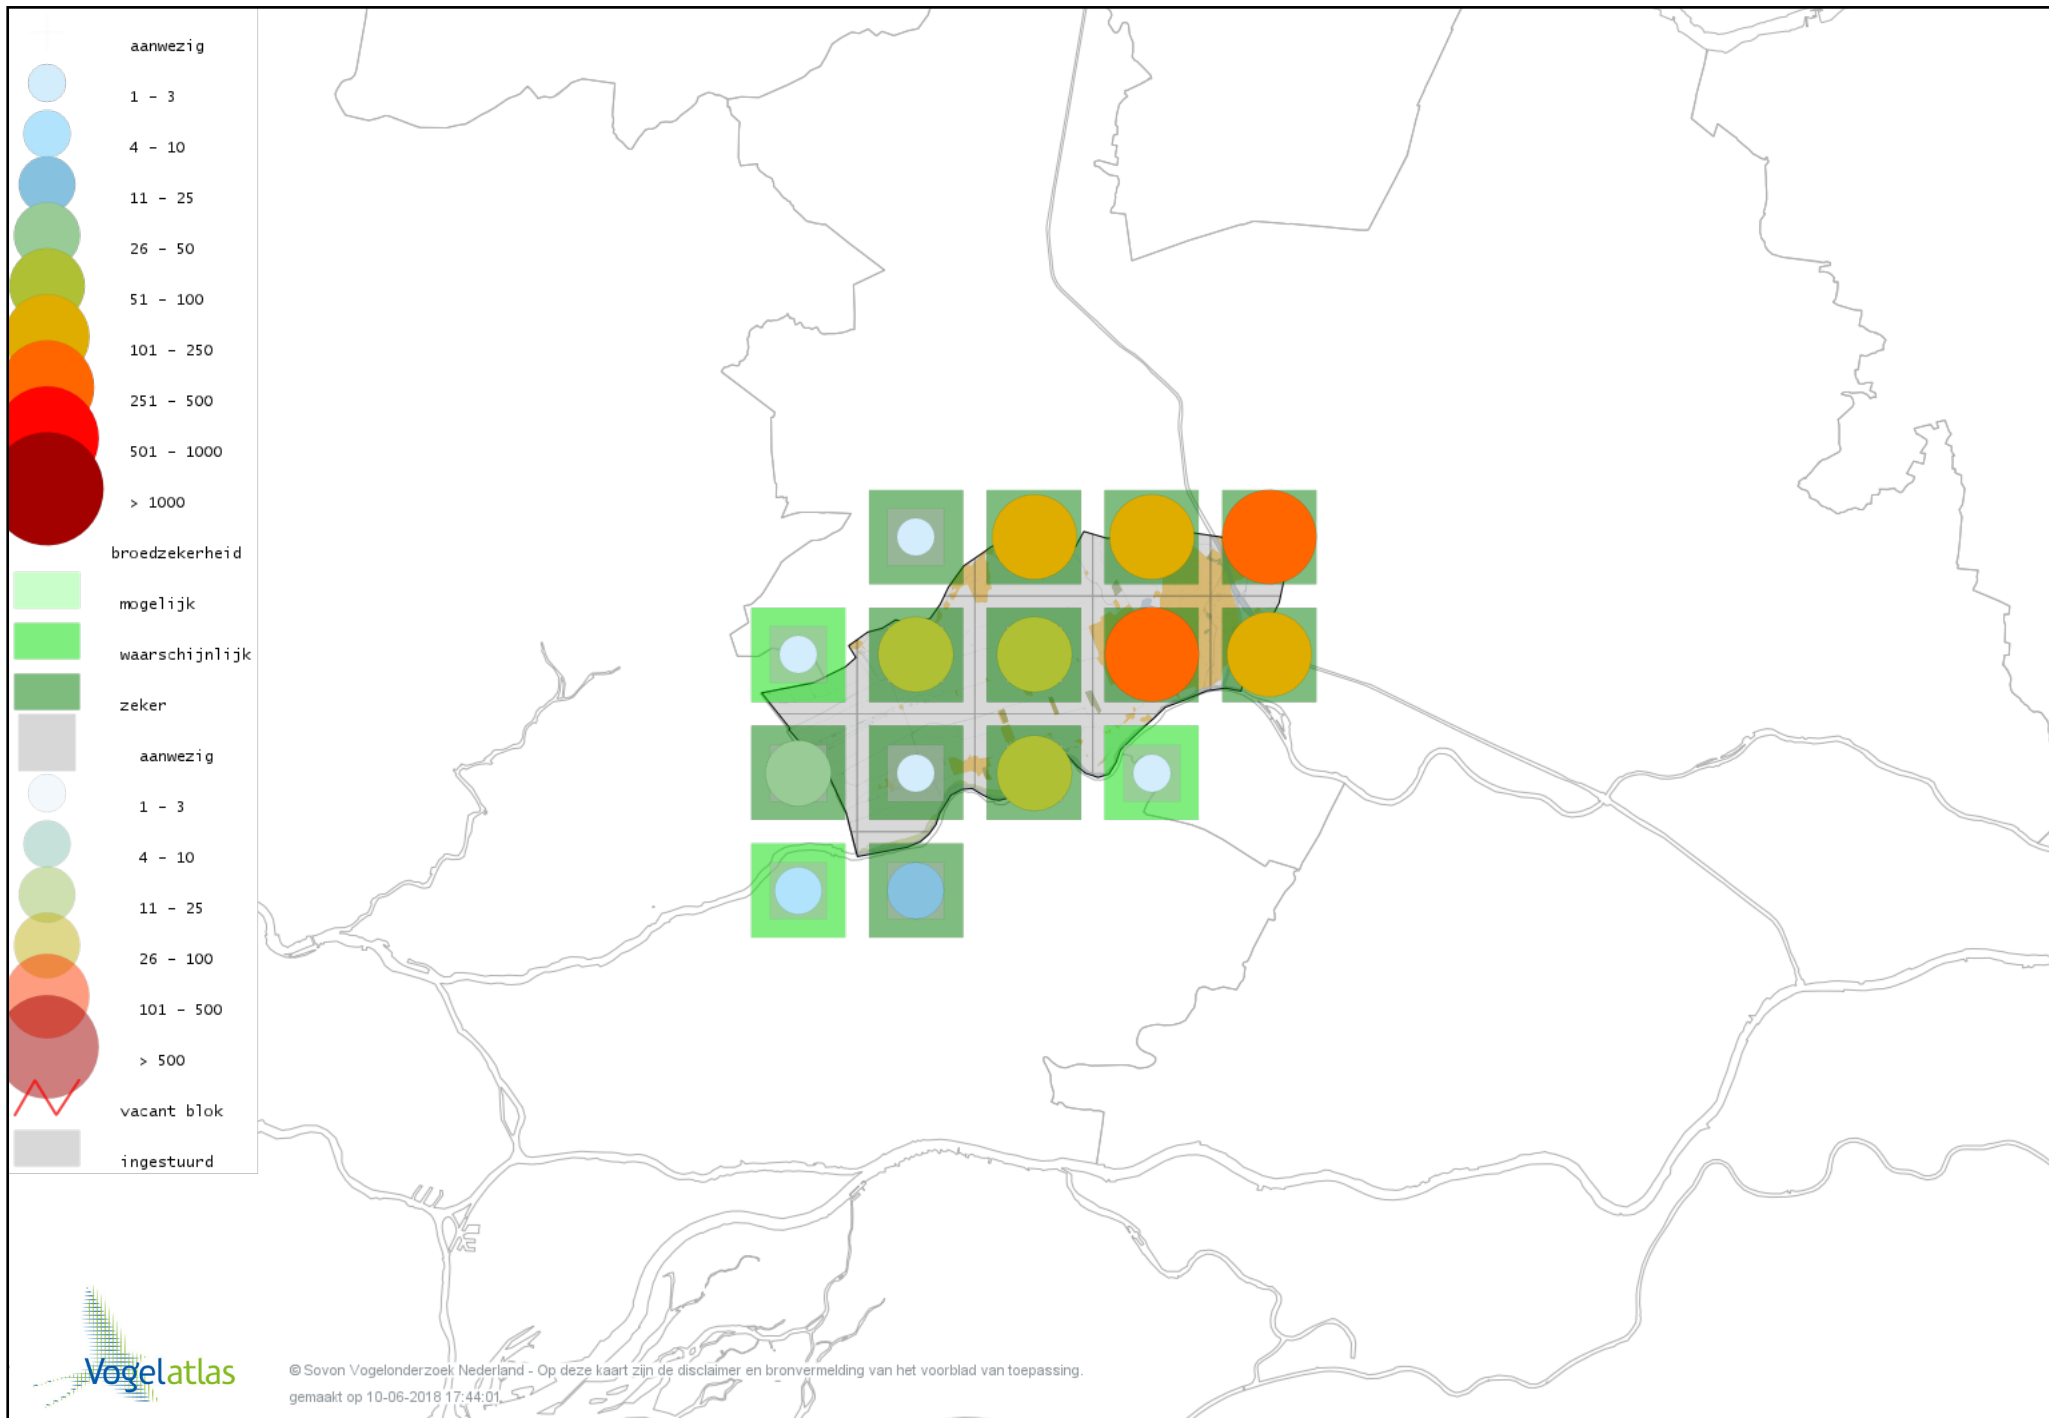

Voorlopige verspreidingskaart Watersnip broedseizoen

Voorlopige verspreidingskaart Grutto broedseizoen

Voorlopige verspreidingskaart Wulp broedseizoen

Voorlopige verspreidingskaart Oeverloper broedseizoen

Voorlopige verspreidingskaart Tureluur broedseizoen

Voorlopige verspreidingskaart Kleine Mantelmeeuw broedseizoen

Voorlopige verspreidingskaart Zilvermeeuw broedseizoen

Voorlopige verspreidingskaart Zwarte Stern broedseizoen

Voorlopige verspreidingskaart Visdief broedseizoen

Voorlopige verspreidingskaart Stadsduif broedseizoen

Voorlopige verspreidingskaart Holenduif broedseizoen

Voorlopige verspreidingskaart Houtduif broedseizoen

Voorlopige verspreidingskaart Turkse Tortel broedseizoen

Voorlopige verspreidingskaart Halsbandparkiet broedseizoen

Voorlopige verspreidingskaart Koekoek broedseizoen

Voorlopige verspreidingskaart Kerkuil broedseizoen