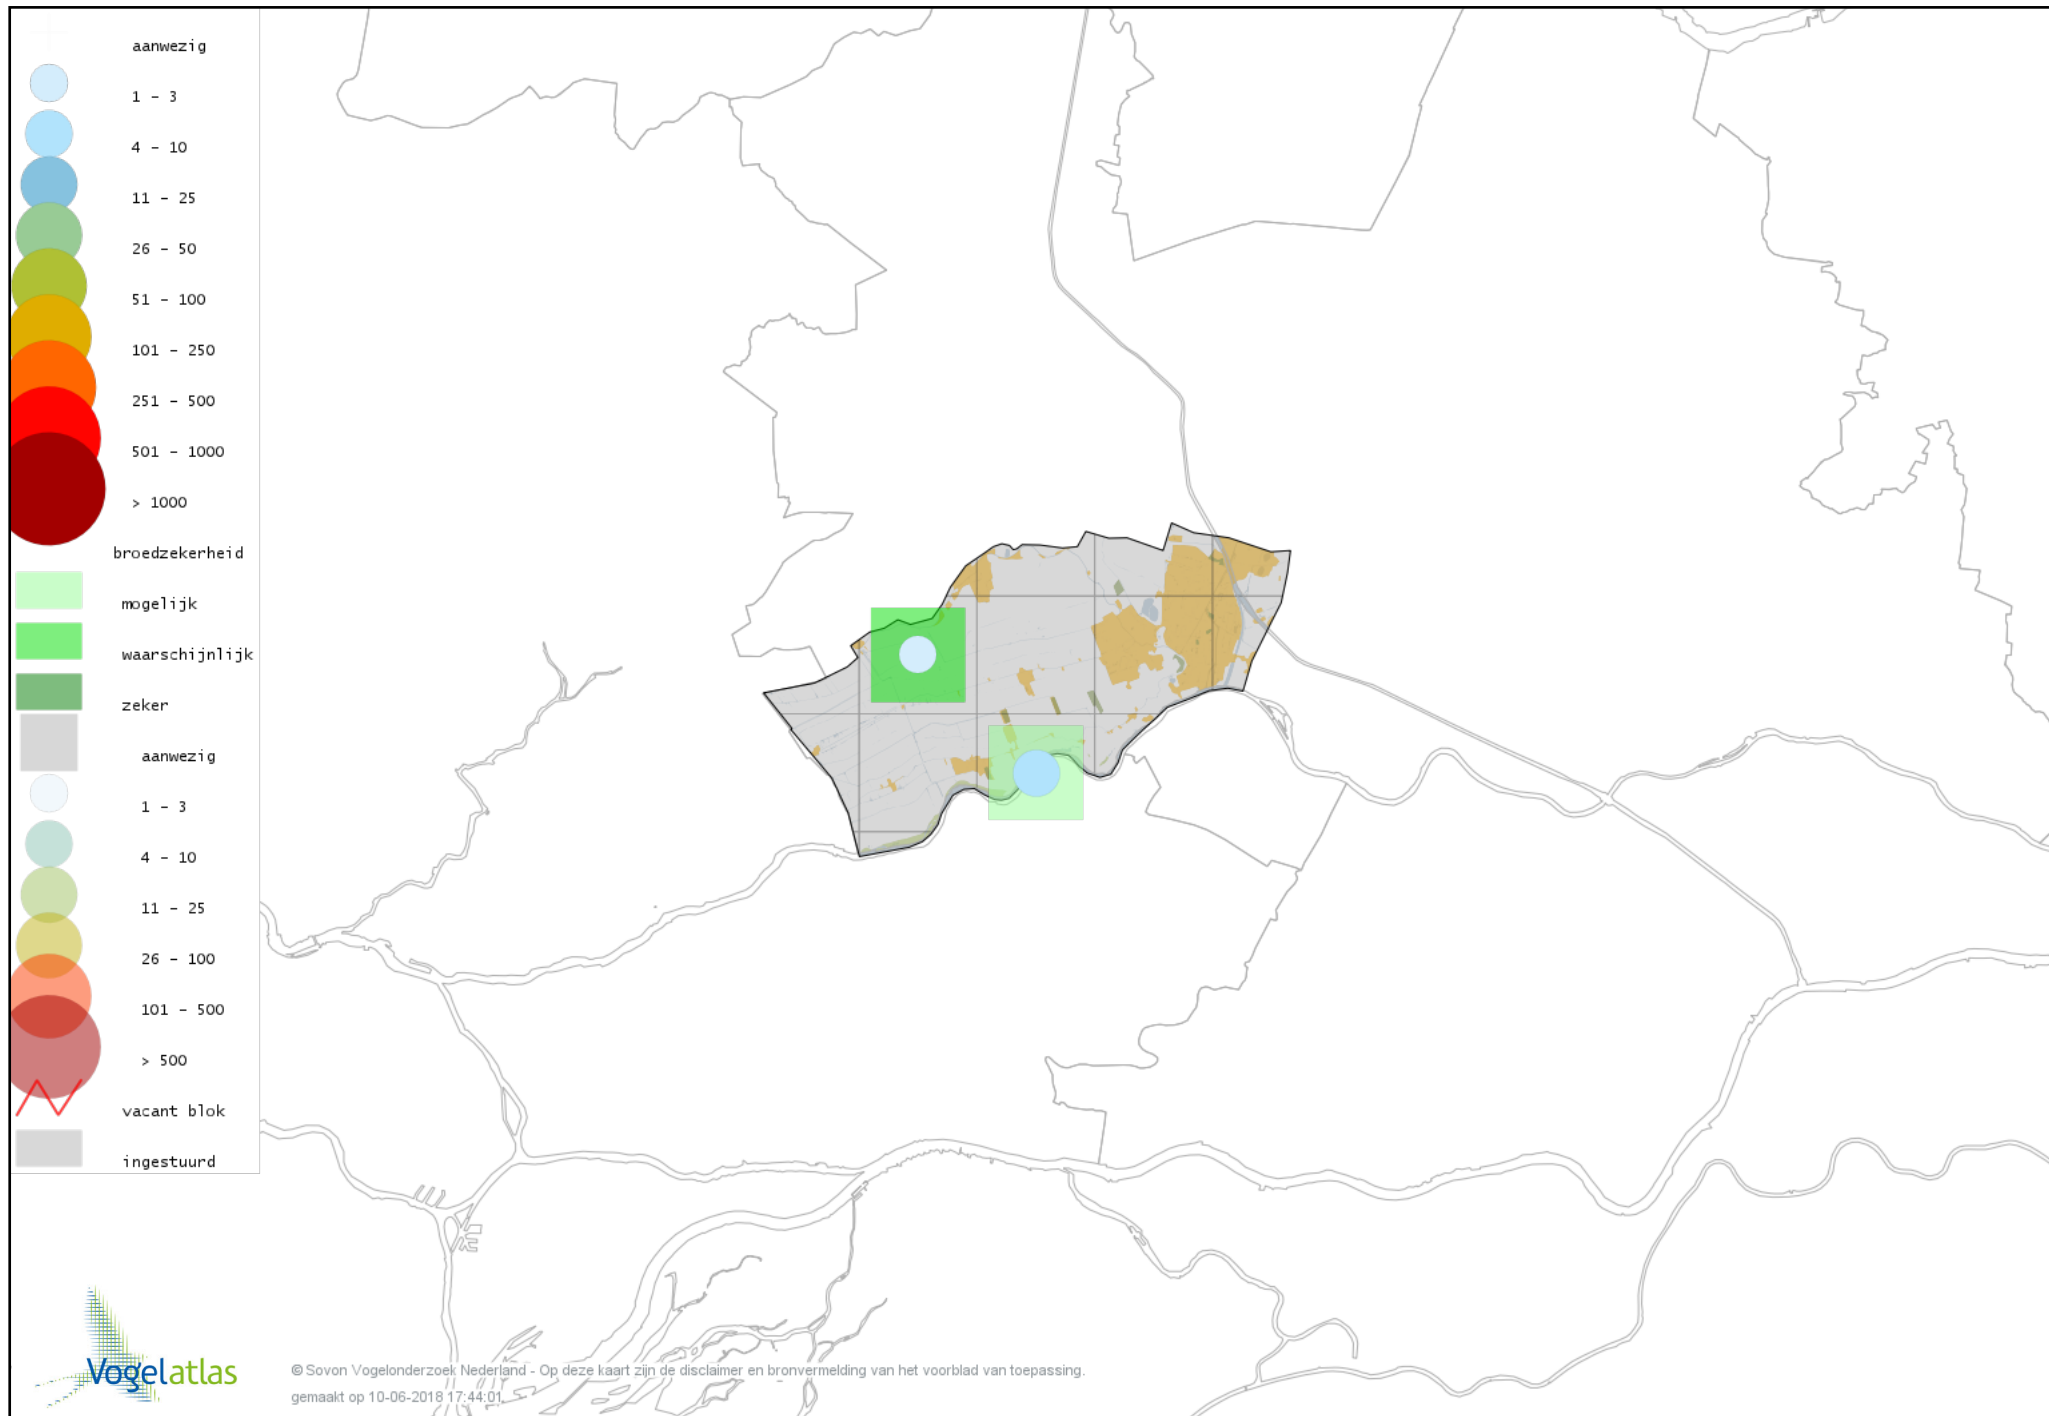

Voorlopige verspreidingskaart Muskuseend broedseizoen

Voorlopige verspreidingskaart Mandarijneend broedseizoen

Voorlopige verspreidingskaart Krakeend broedseizoen

Voorlopige verspreidingskaart Smient broedseizoen

Voorlopige verspreidingskaart Slobeend broedseizoen

Voorlopige verspreidingskaart Wilde Eend broedseizoen

Voorlopige verspreidingskaart Soepeend broedseizoen

Voorlopige verspreidingskaart Zomertaling broedseizoen

Voorlopige verspreidingskaart Wintertaling broedseizoen

Voorlopige verspreidingskaart Patrijs broedseizoen

Voorlopige verspreidingskaart Kwartel broedseizoen

Voorlopige verspreidingskaart Kip broedseizoen

Voorlopige verspreidingskaart Fazant broedseizoen

Voorlopige verspreidingskaart Aalscholver broedseizoen

Voorlopige verspreidingskaart Roerdomp broedseizoen

Voorlopige verspreidingskaart Blauwe Reiger broedseizoen