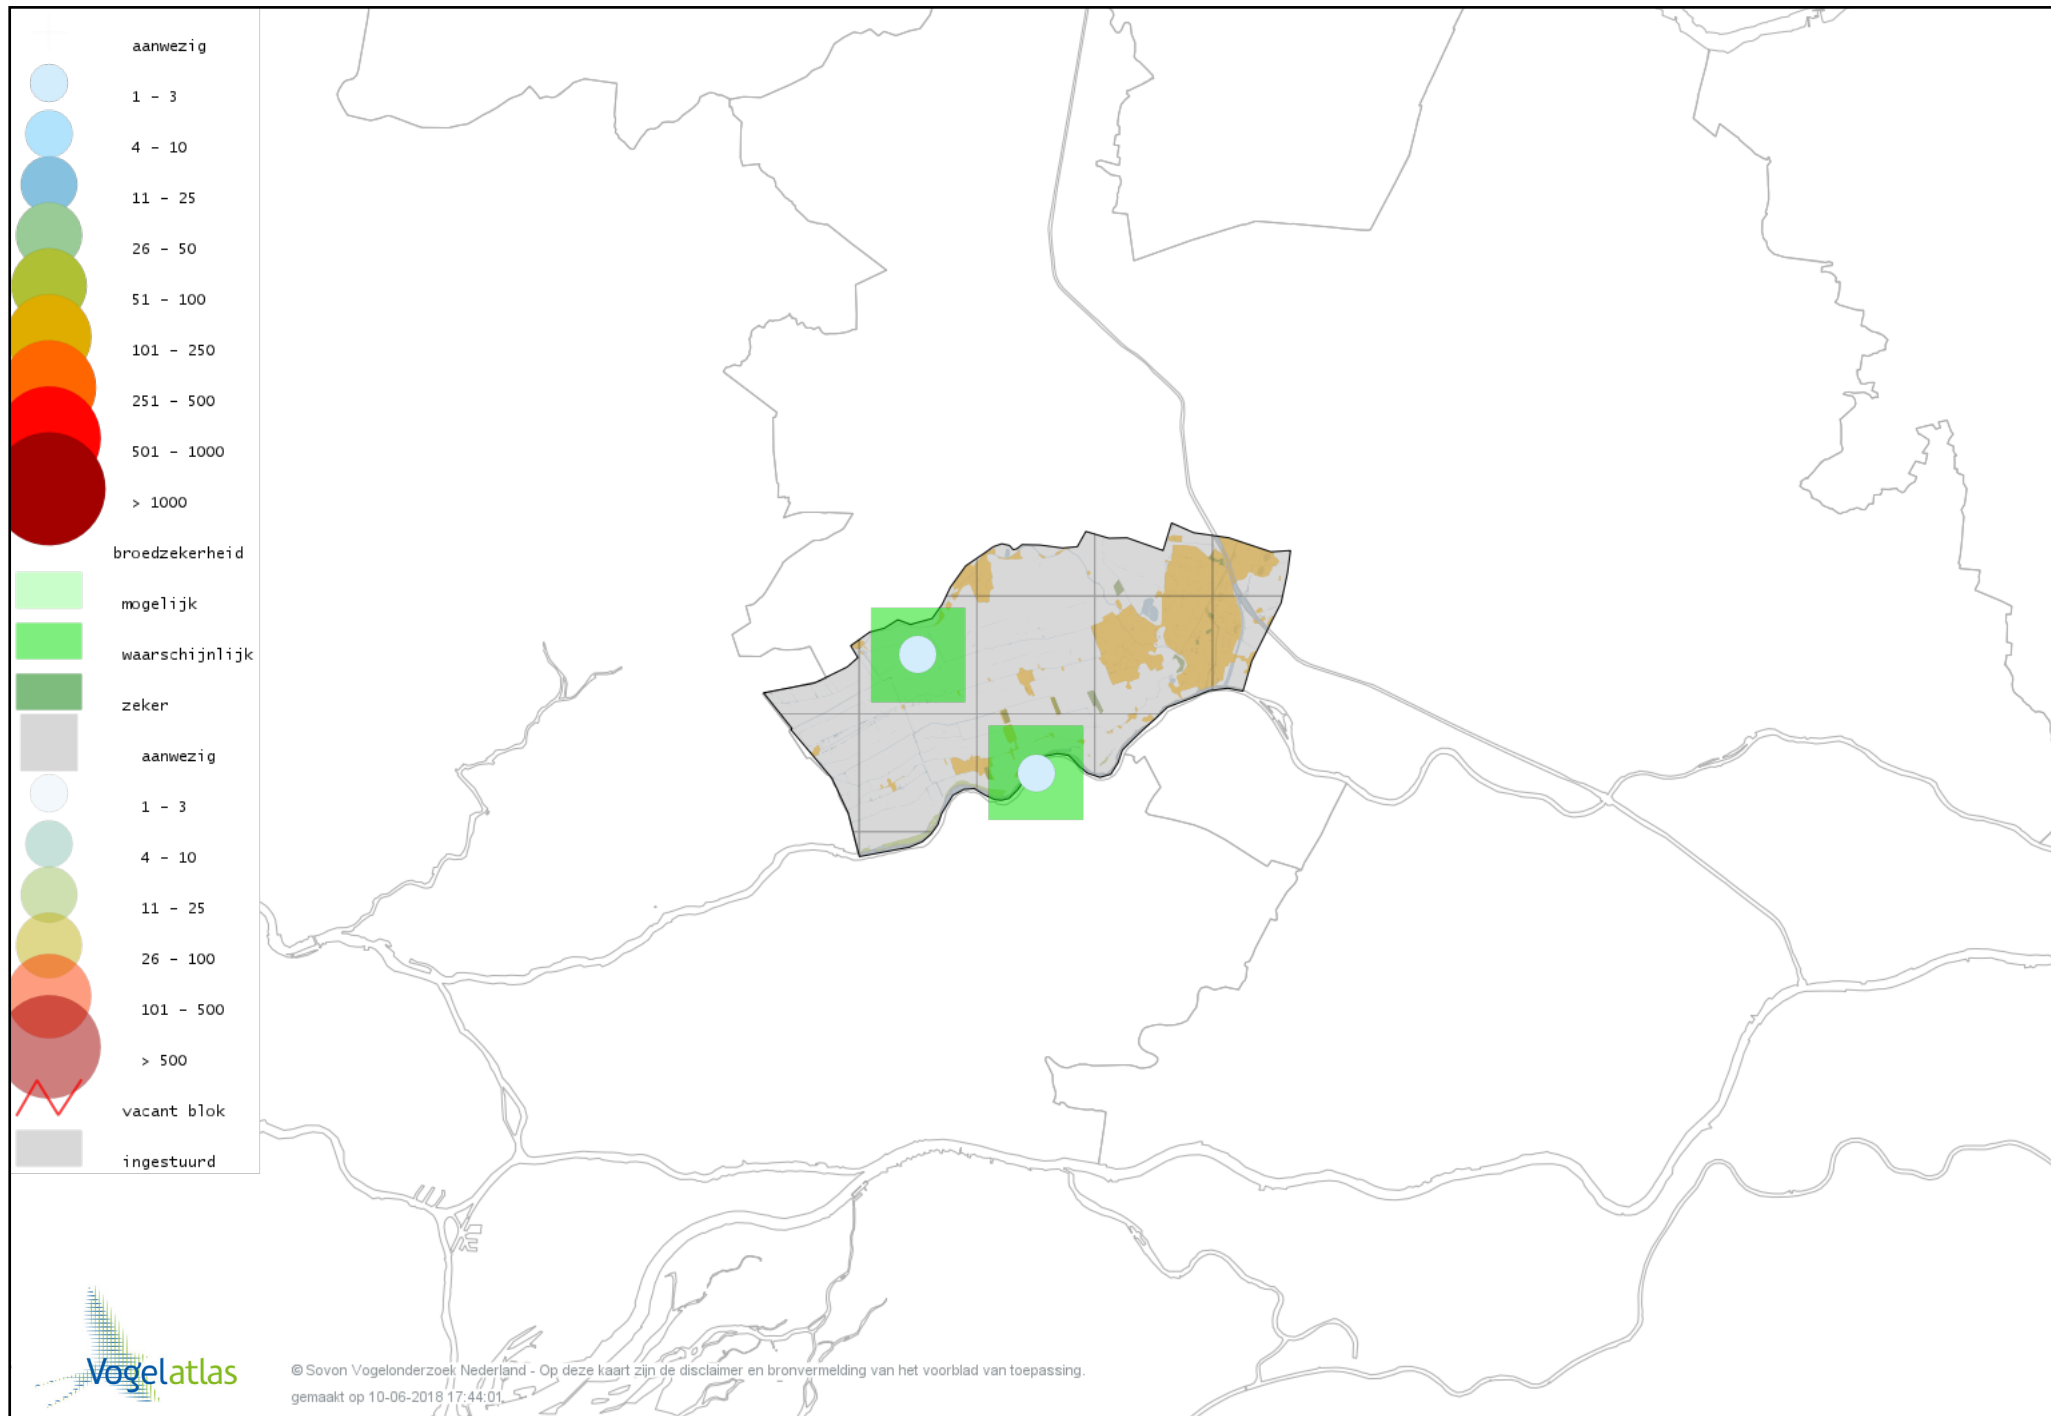

Voorlopige verspreidingskaart Slobeend broedseizoen

Voorlopige verspreidingskaart Wilde Eend broedseizoen

Voorlopige verspreidingskaart Soepeend broedseizoen

Voorlopige verspreidingskaart Zomertaling broedseizoen

Voorlopige verspreidingskaart Wintertaling broedseizoen

Voorlopige verspreidingskaart Patrijs broedseizoen

Voorlopige verspreidingskaart Kwartel broedseizoen

Voorlopige verspreidingskaart Kip broedseizoen

Voorlopige verspreidingskaart Fazant broedseizoen

Voorlopige verspreidingskaart Aalscholver broedseizoen

Voorlopige verspreidingskaart Roerdomp broedseizoen

Voorlopige verspreidingskaart Blauwe Reiger broedseizoen

Voorlopige verspreidingskaart Purperreiger broedseizoen

Voorlopige verspreidingskaart Ooievaar broedseizoen

Voorlopige verspreidingskaart Lepelaar broedseizoen

Voorlopige verspreidingskaart Dodaars broedseizoen