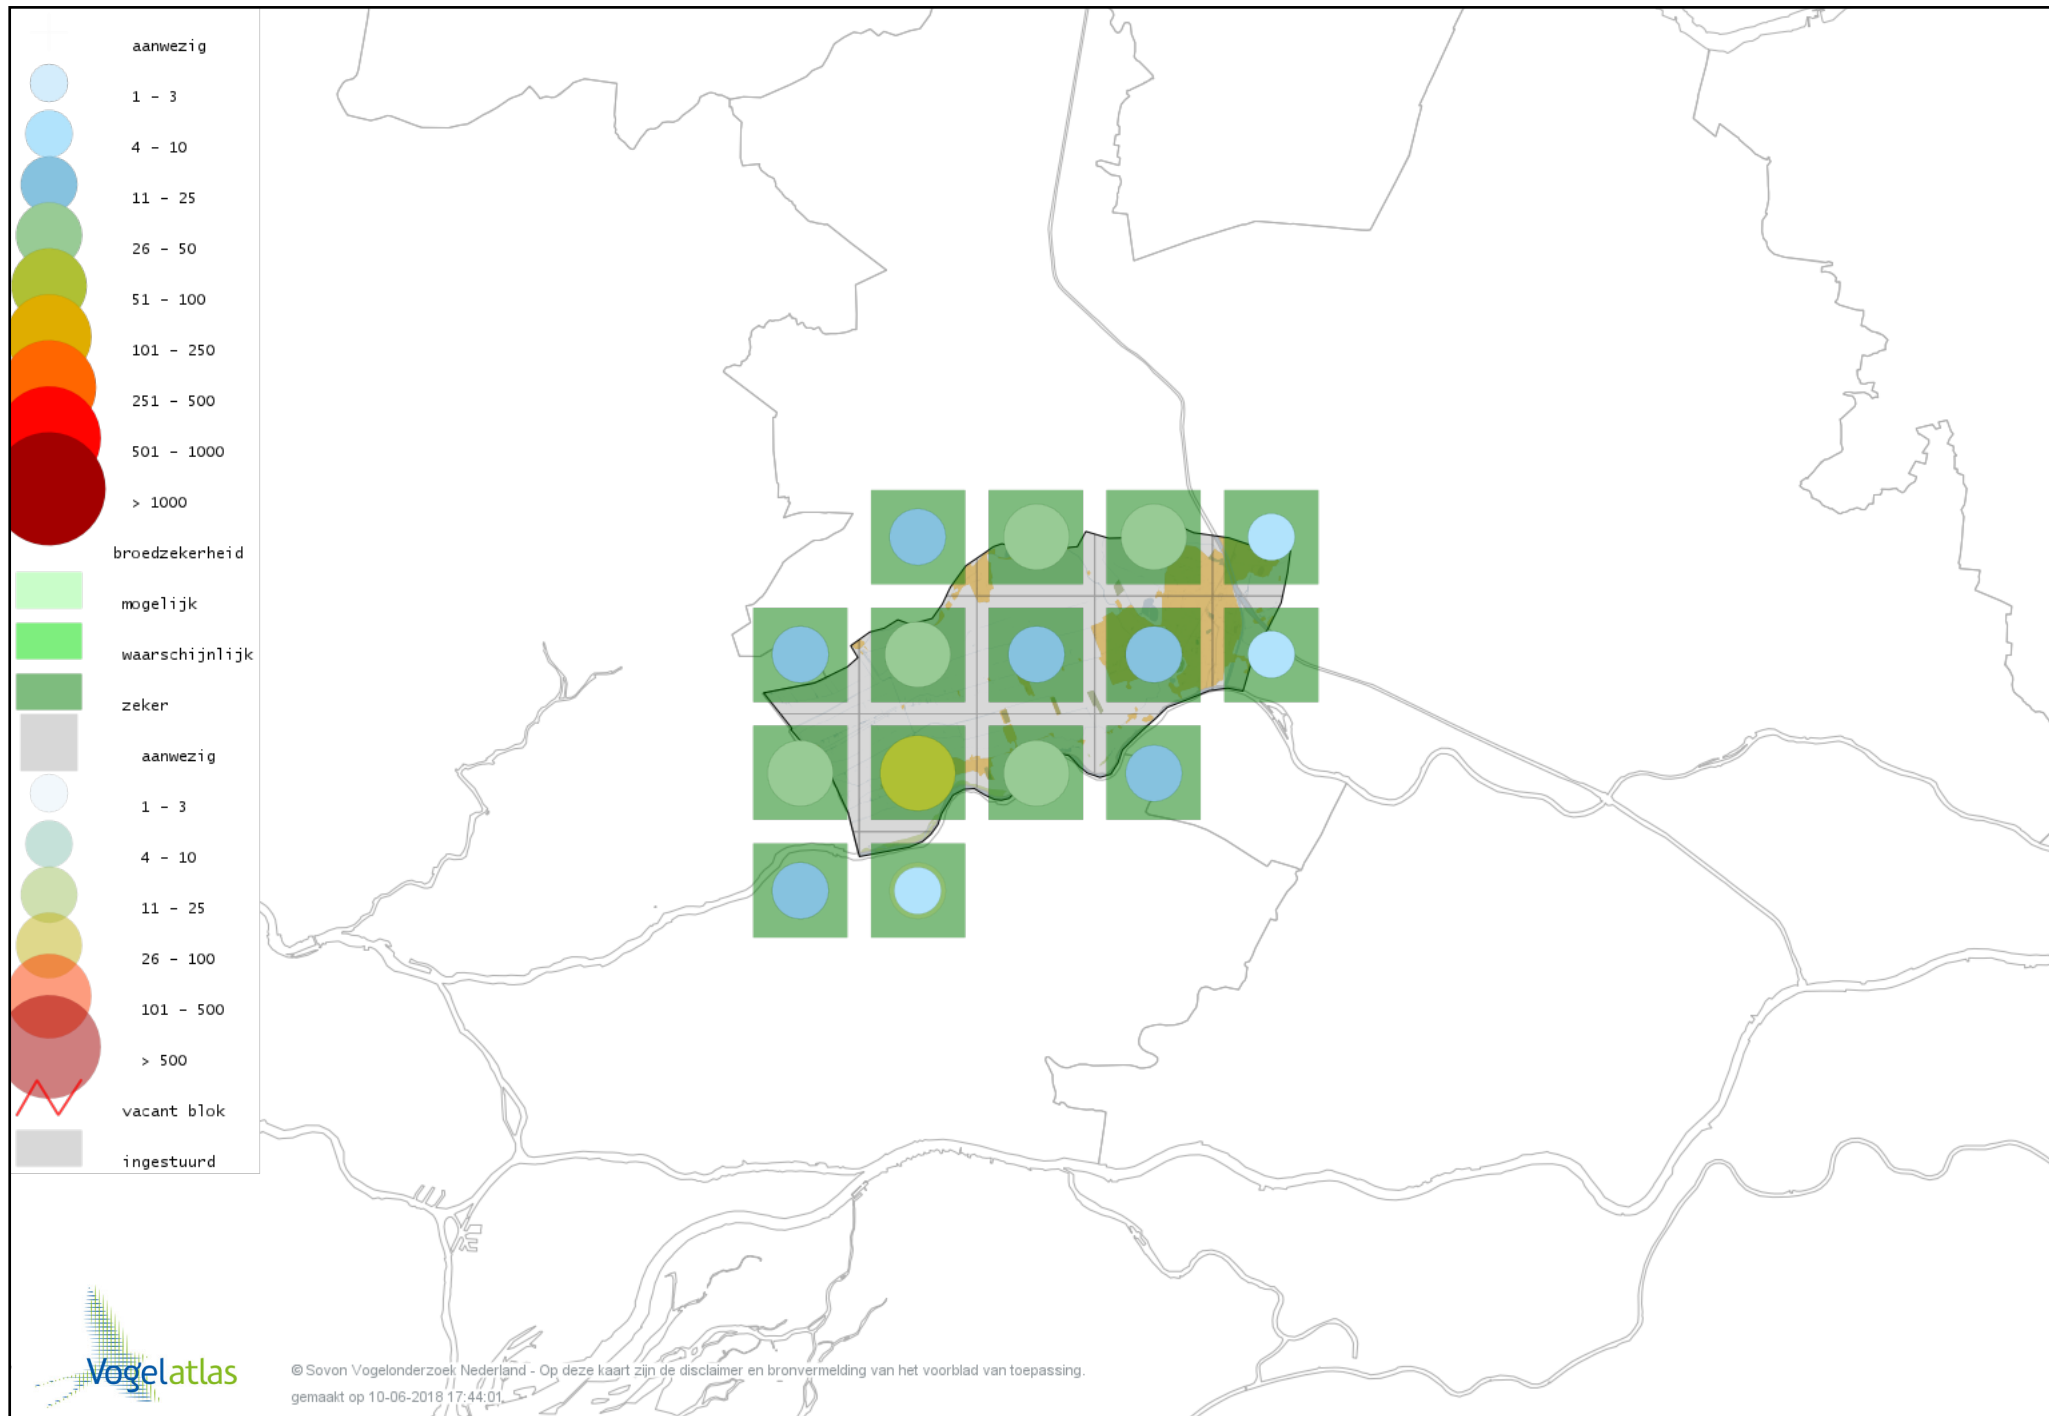

Voorlopige verspreidingskaarten Atlasproject (broedvogels)

Bronvermelding

Deze voorlopige verspreidingskaarten zijn gebaseerd op de huidige atlastellingen (vanaf 1-3-2013), aangevuld met informatie uit de Sovon-meetnetten (Netwerk Ecologische Monitoring) en externe bronnen, met name Waarneming.nl .

Ook worden in de kaarten de historische atlasresultaten (in rood) weergegeven.

Disclaimer

Deze verspreidingskaarten ondersteunen het completeren van de atlastellingen en verzamelen van aanvullende waarnemingen. De kaarten zijn nog niet volledig en kunnen fouten bevatten. Overname is toegestaan onder voorwaarde van bronvermelding (www.sovon.nl/vogelatlas)

De kleurtint (blauw) is de beste referentie voor de tot nu toe waargenomen aantalsklasse.

De stipgrootte is relatief. Vergelijk daarvoor de atlasblok grootte van de legenda met die van het kaartbeeld.

Voorlopige verspreidingskaart Knobbelzwaan broedseizoen