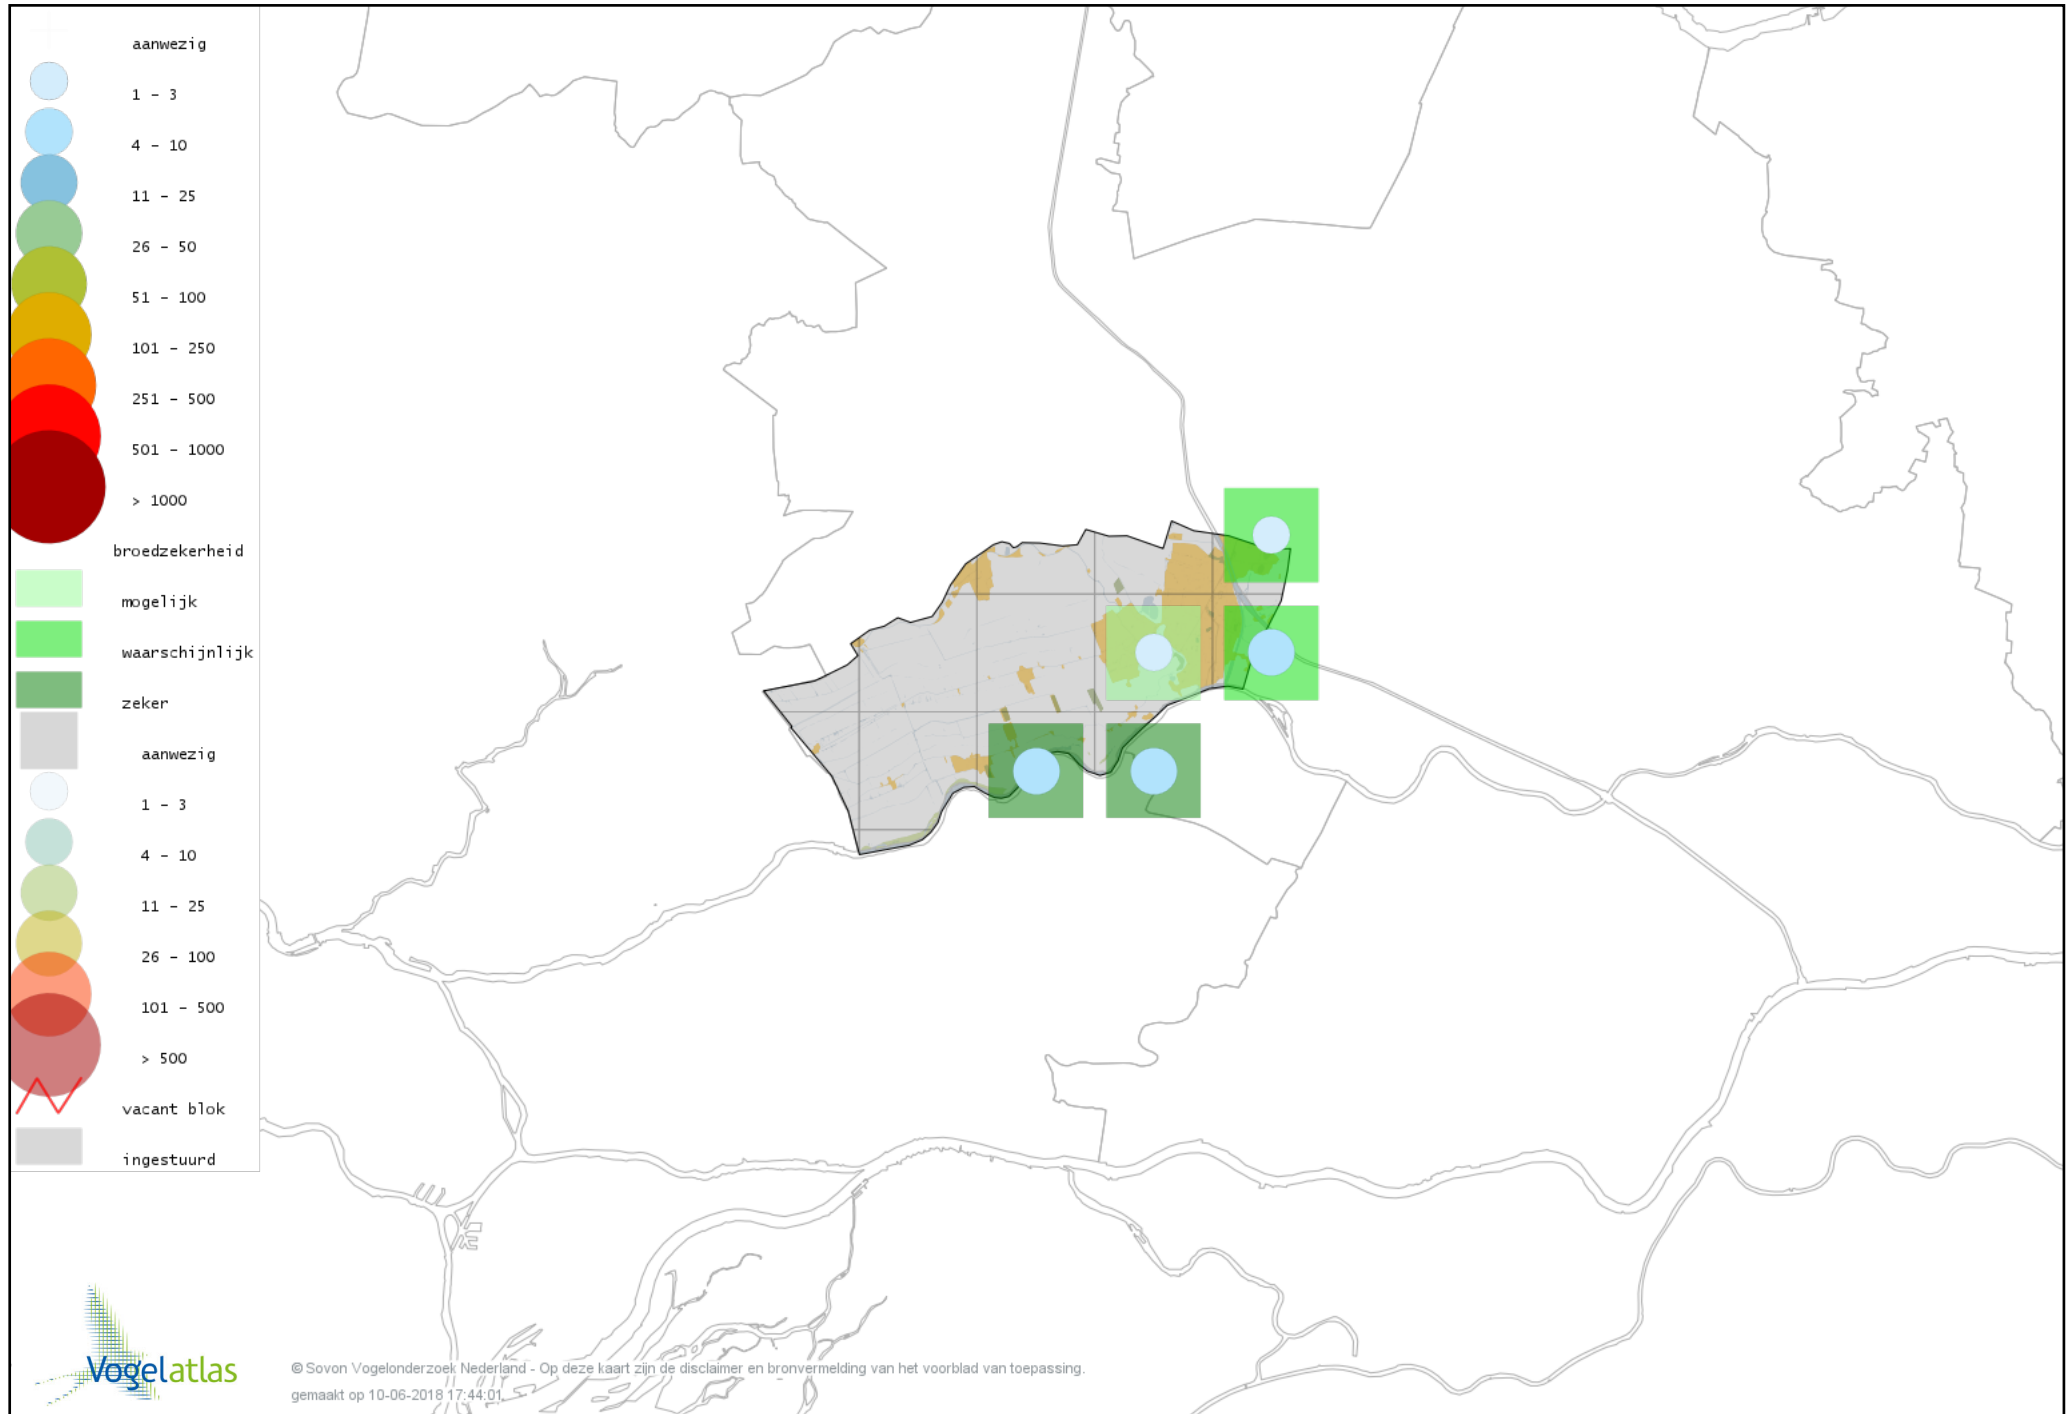

Voorlopige verspreidingskaart Boomkruiper broedseizoen

Voorlopige verspreidingskaart Winterkoning broedseizoen

Voorlopige verspreidingskaart Spreeuw broedseizoen

Voorlopige verspreidingskaart Merel broedseizoen

Voorlopige verspreidingskaart Zanglijster broedseizoen

Voorlopige verspreidingskaart Grote Lijster broedseizoen

Voorlopige verspreidingskaart Grauwe Vliegenvanger broedseizoen

Voorlopige verspreidingskaart Roodborst broedseizoen

Voorlopige verspreidingskaart Nachtegaal broedseizoen

Voorlopige verspreidingskaart Blauwborst broedseizoen

Voorlopige verspreidingskaart Zwarte Roodstaart broedseizoen

Voorlopige verspreidingskaart Gekraagde Roodstaart broedseizoen

Voorlopige verspreidingskaart Roodborsttapuit broedseizoen

Voorlopige verspreidingskaart Heggenmus broedseizoen

Voorlopige verspreidingskaart Huismus broedseizoen

Voorlopige verspreidingskaart Ringmus broedseizoen