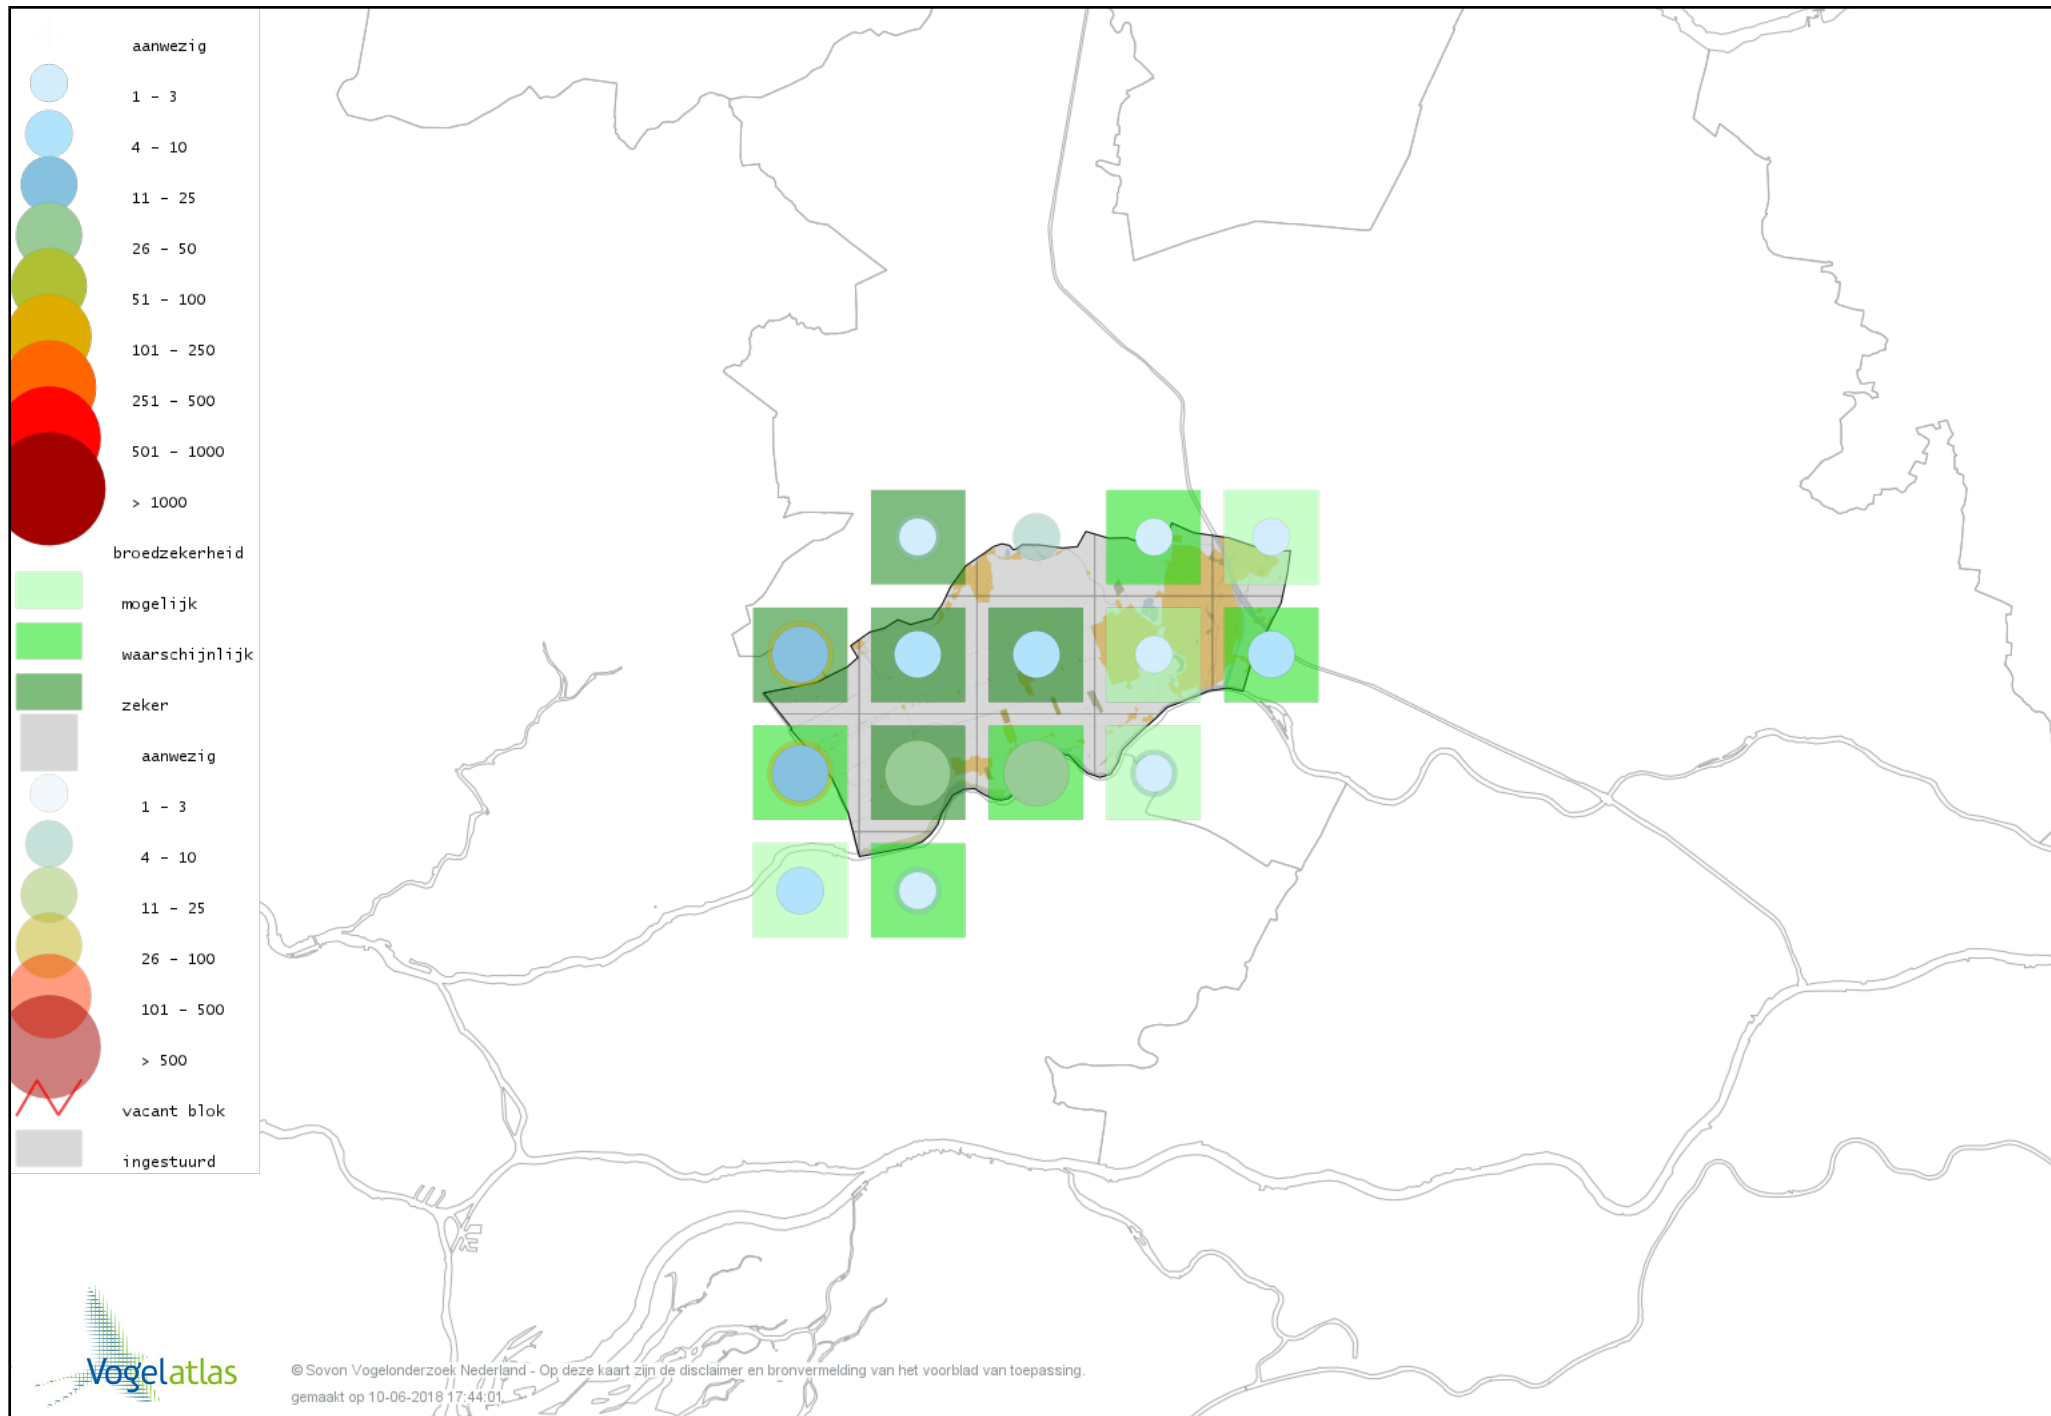

Voorlopige verspreidingskaart hybride gans broedseizoen

Voorlopige verspreidingskaart Bergeend broedseizoen

Voorlopige verspreidingskaart Tafeleend broedseizoen

Voorlopige verspreidingskaart Kuifeend broedseizoen

Voorlopige verspreidingskaart Muskuseend broedseizoen

Voorlopige verspreidingskaart Mandarijneend broedseizoen

Voorlopige verspreidingskaart Krakeend broedseizoen

Voorlopige verspreidingskaart Smient broedseizoen

Voorlopige verspreidingskaart Slobeend broedseizoen

Voorlopige verspreidingskaart Wilde Eend broedseizoen

Voorlopige verspreidingskaart Soepeend broedseizoen

Voorlopige verspreidingskaart Zomertaling broedseizoen

Voorlopige verspreidingskaart Wintertaling broedseizoen

Voorlopige verspreidingskaart Patrijs broedseizoen

Voorlopige verspreidingskaart Kwartel broedseizoen

Voorlopige verspreidingskaart Kip broedseizoen