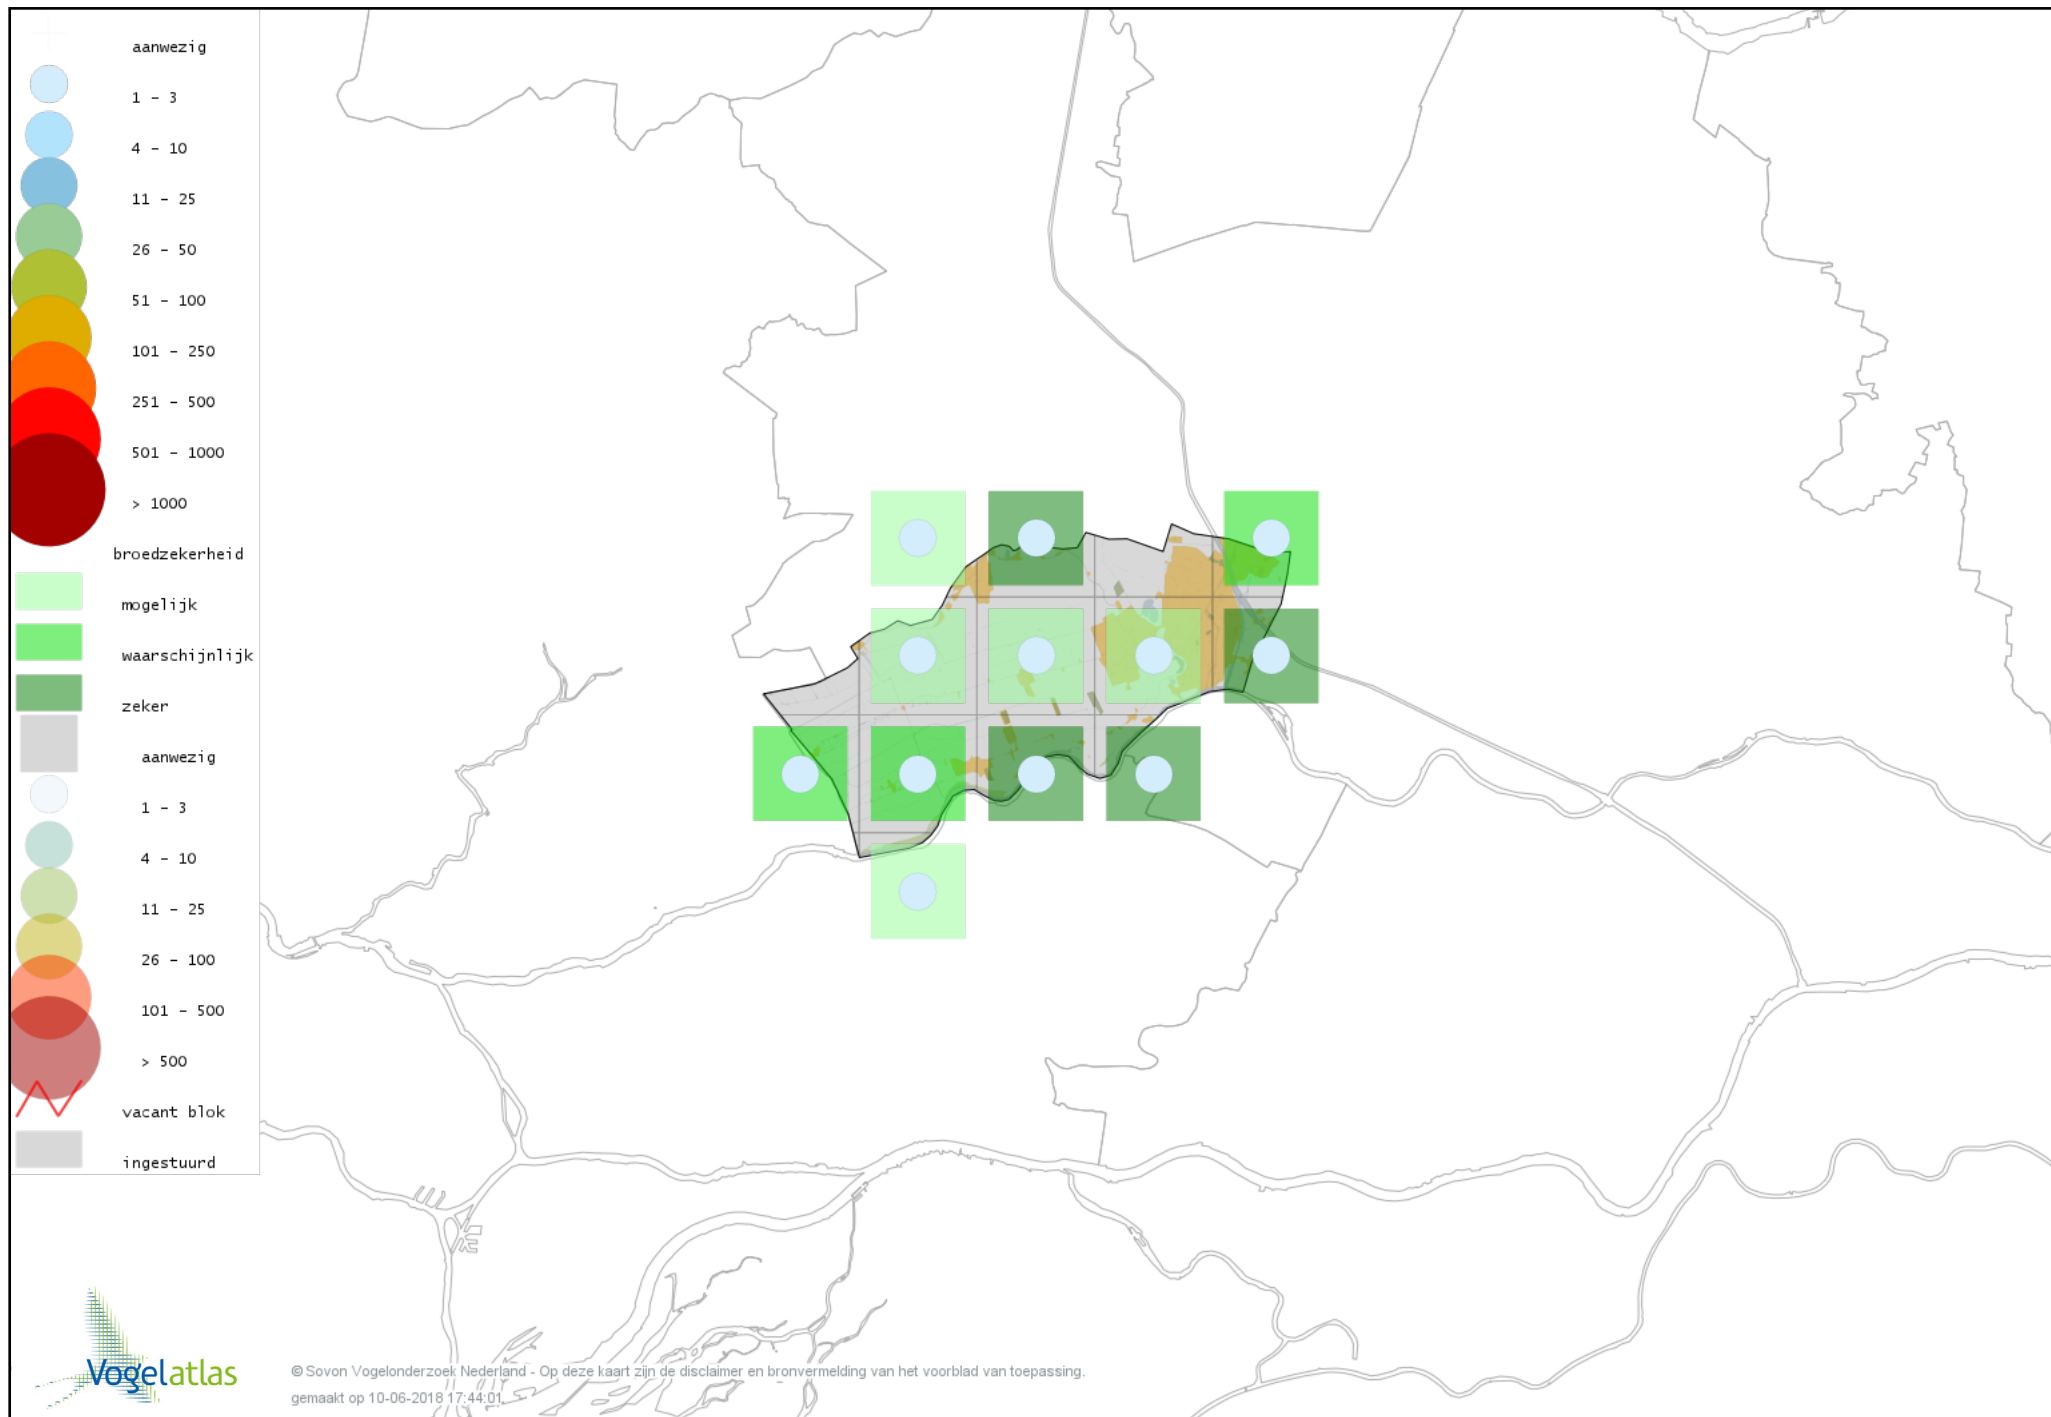

Voorlopige verspreidingskaart Purperreiger broedseizoen

Voorlopige verspreidingskaart Ooievaar broedseizoen

Voorlopige verspreidingskaart Lepelaar broedseizoen

Voorlopige verspreidingskaart Dodaars broedseizoen

Voorlopige verspreidingskaart Fuut broedseizoen

Voorlopige verspreidingskaart Bruine Kiekendief broedseizoen

Voorlopige verspreidingskaart Havik broedseizoen

Voorlopige verspreidingskaart Sperwer broedseizoen

Voorlopige verspreidingskaart Buizerd broedseizoen

Voorlopige verspreidingskaart Torenvalk broedseizoen

Voorlopige verspreidingskaart Boomvalk broedseizoen

Voorlopige verspreidingskaart Slechtvalk broedseizoen

Voorlopige verspreidingskaart Waterral broedseizoen

Voorlopige verspreidingskaart Porseleinhoen broedseizoen

Voorlopige verspreidingskaart Waterhoen broedseizoen

Voorlopige verspreidingskaart Meerkoet broedseizoen