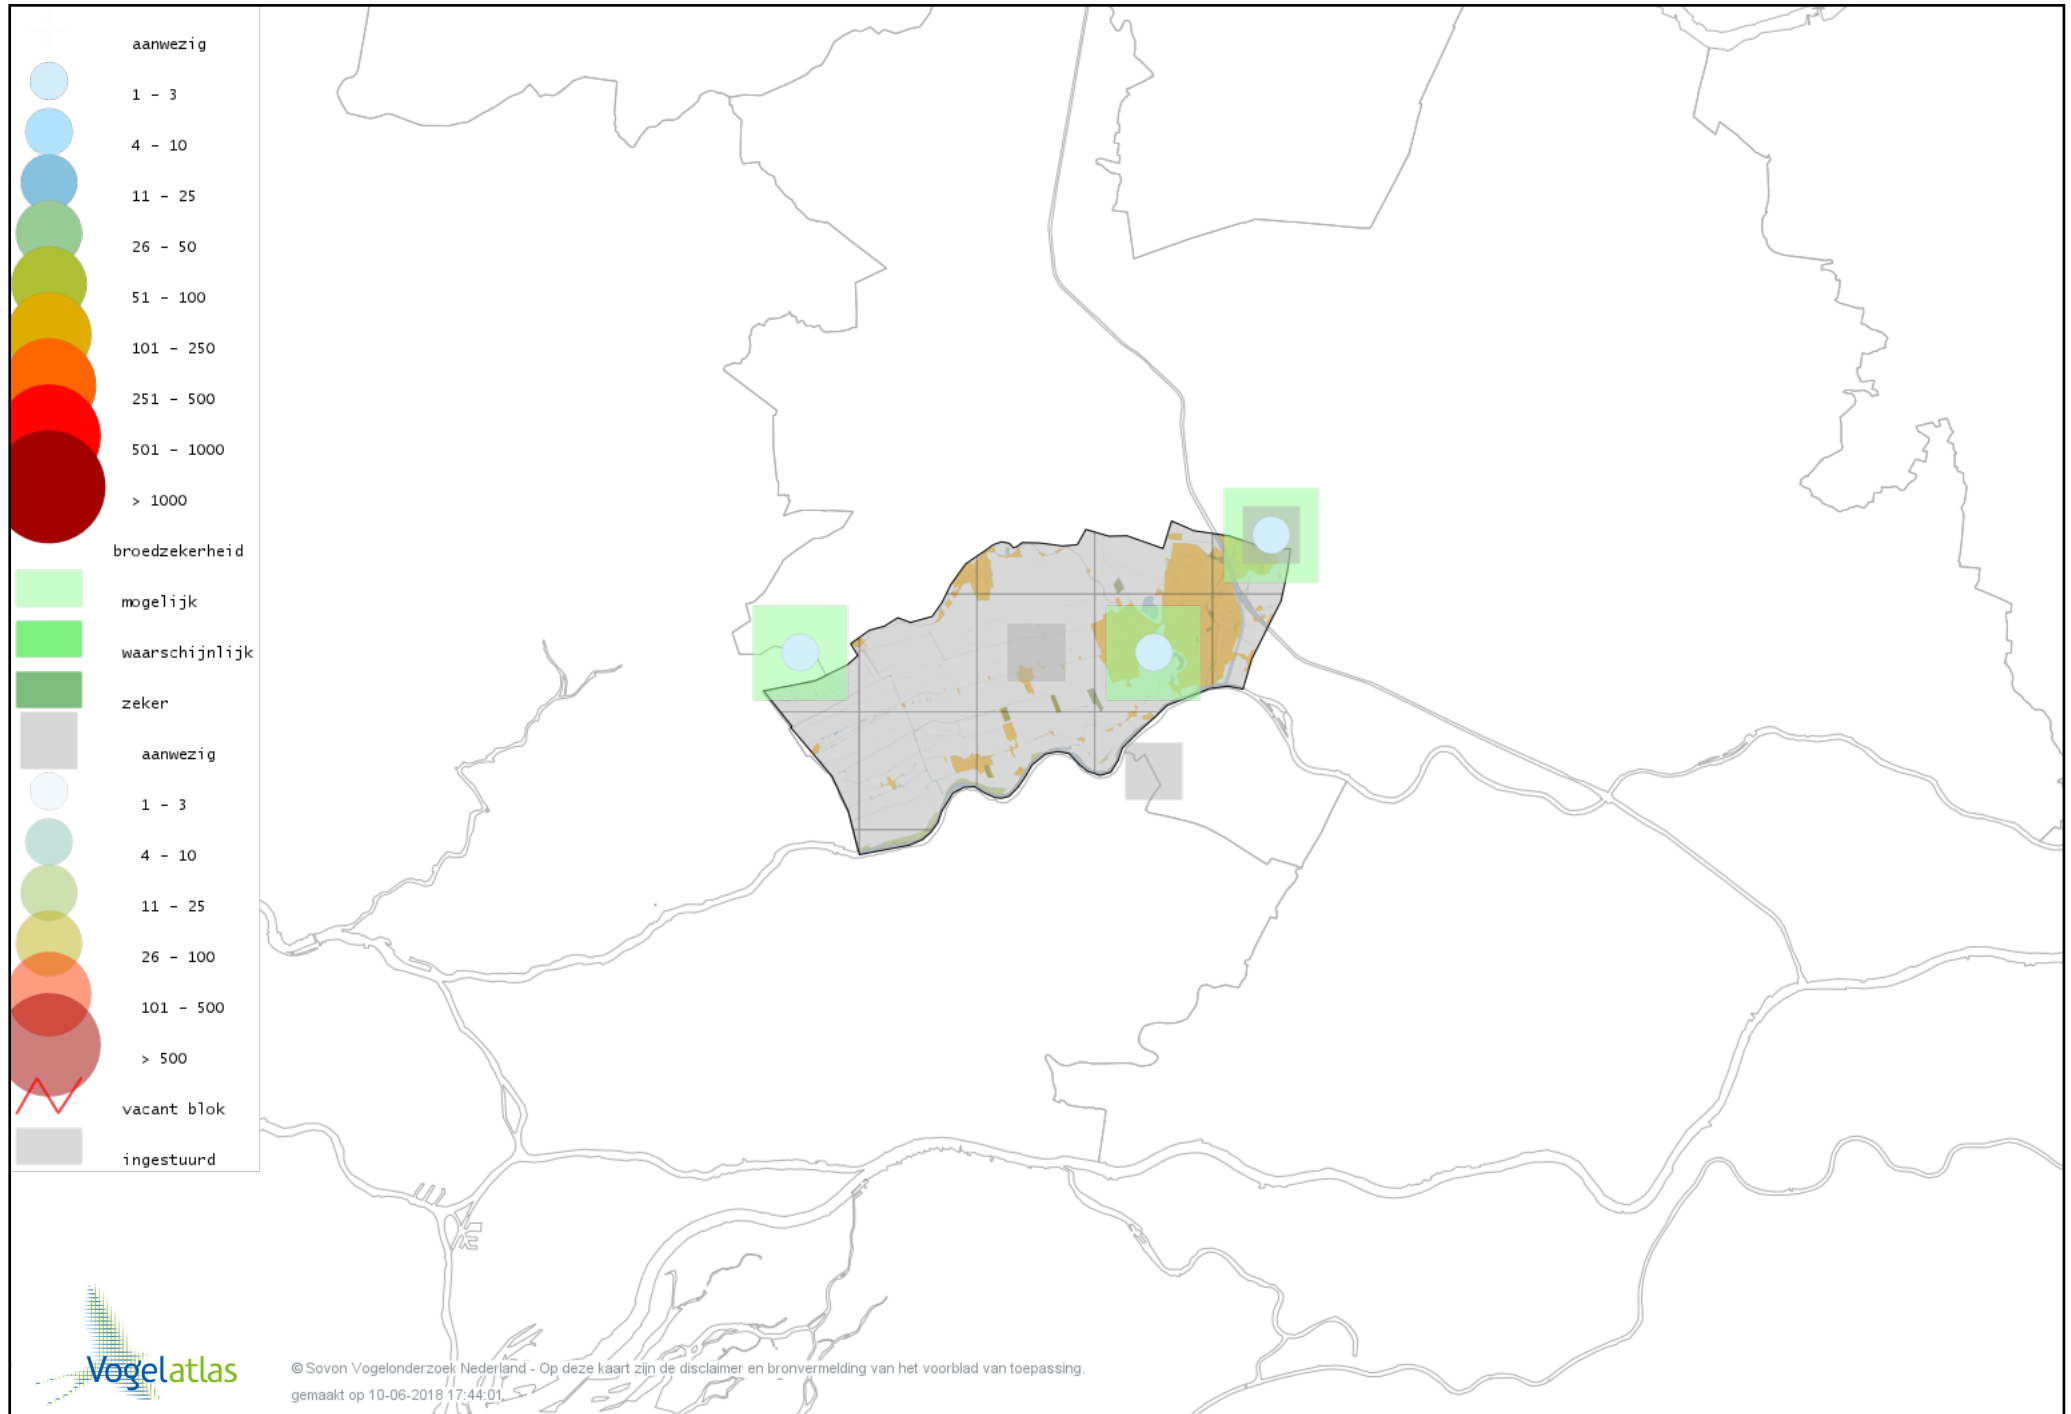

Voorlopige verspreidingskaart Groene Specht broedseizoen

Voorlopige verspreidingskaart Grote Bonte Specht broedseizoen

Voorlopige verspreidingskaart Kleine Bonte Specht broedseizoen

Voorlopige verspreidingskaart Wielewaal broedseizoen

Voorlopige verspreidingskaart Ekster broedseizoen

Voorlopige verspreidingskaart Gaai broedseizoen

Voorlopige verspreidingskaart Kauw broedseizoen

Voorlopige verspreidingskaart Roek broedseizoen

Voorlopige verspreidingskaart Zwarte Kraai broedseizoen

Voorlopige verspreidingskaart Goudhaan broedseizoen

Voorlopige verspreidingskaart Vuurgoudhaan broedseizoen

Voorlopige verspreidingskaart Pimpelmees broedseizoen

Voorlopige verspreidingskaart Koolmees broedseizoen