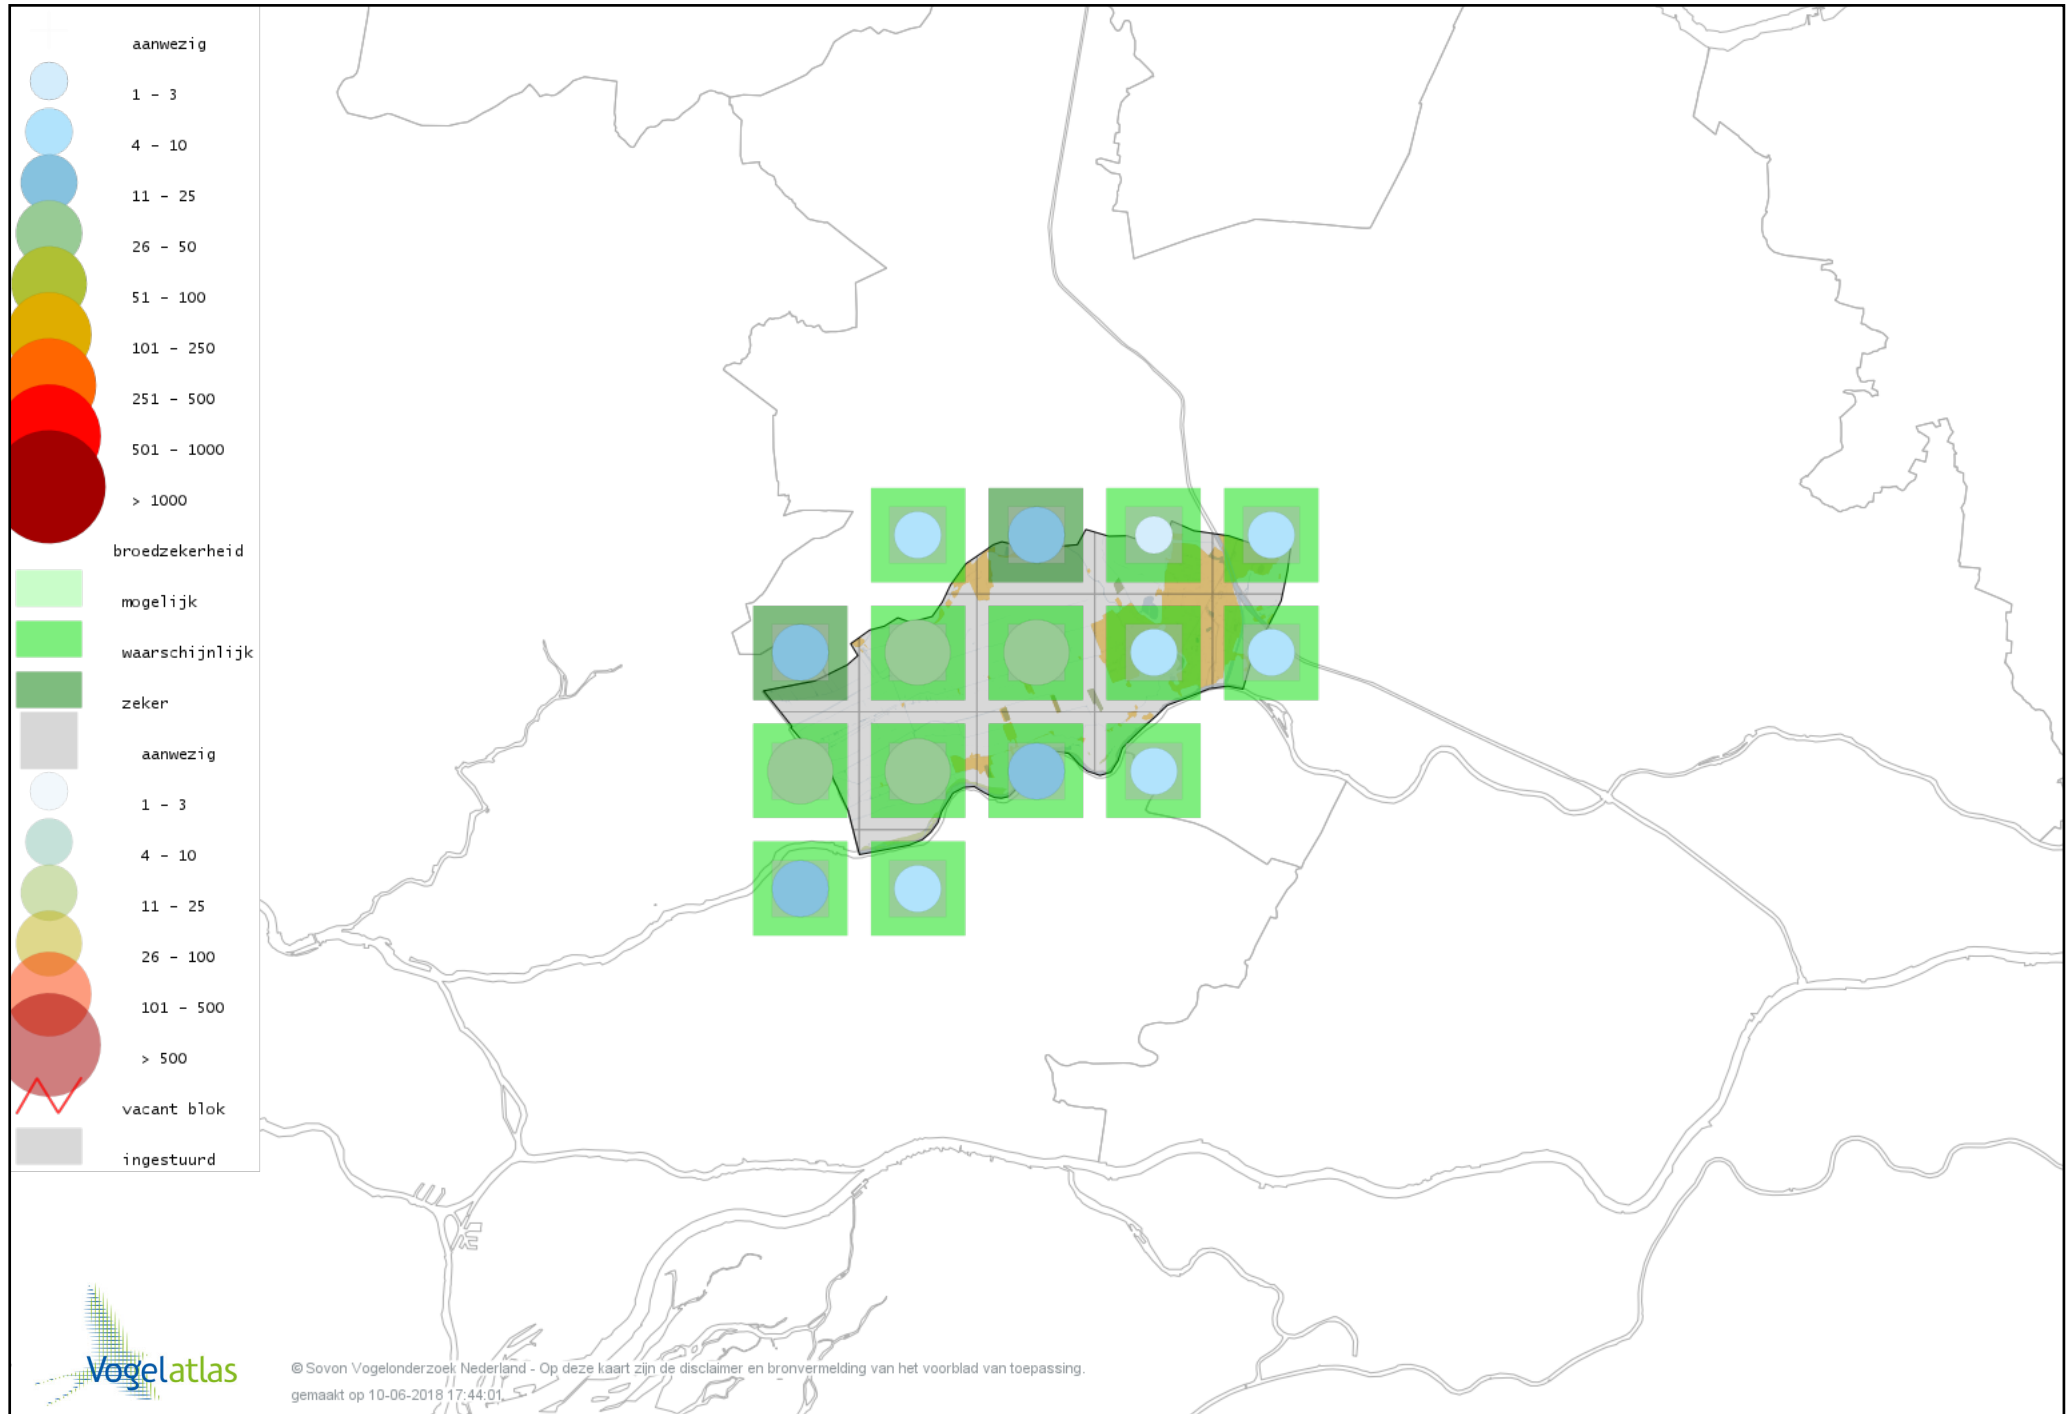

Voorlopige verspreidingskaart Cetti's Zanger broedseizoen

Voorlopige verspreidingskaart Staartmees broedseizoen

Voorlopige verspreidingskaart Japanse Nachtegaal broedseizoen

Voorlopige verspreidingskaart Tjiftjaf broedseizoen

Voorlopige verspreidingskaart Fitis broedseizoen

Voorlopige verspreidingskaart Braamsluiper broedseizoen

Voorlopige verspreidingskaart Grasmus broedseizoen

Voorlopige verspreidingskaart Tuinfluiter broedseizoen

Voorlopige verspreidingskaart Sprinkhaanzanger broedseizoen

Voorlopige verspreidingskaart Snor broedseizoen

Voorlopige verspreidingskaart Spotvogel broedseizoen

Voorlopige verspreidingskaart Bosrietzanger broedseizoen

Voorlopige verspreidingskaart Kleine Karekiet broedseizoen

Voorlopige verspreidingskaart Rietzanger broedseizoen

Voorlopige verspreidingskaart Grote Karekiet broedseizoen

Voorlopige verspreidingskaart Boomklever broedseizoen