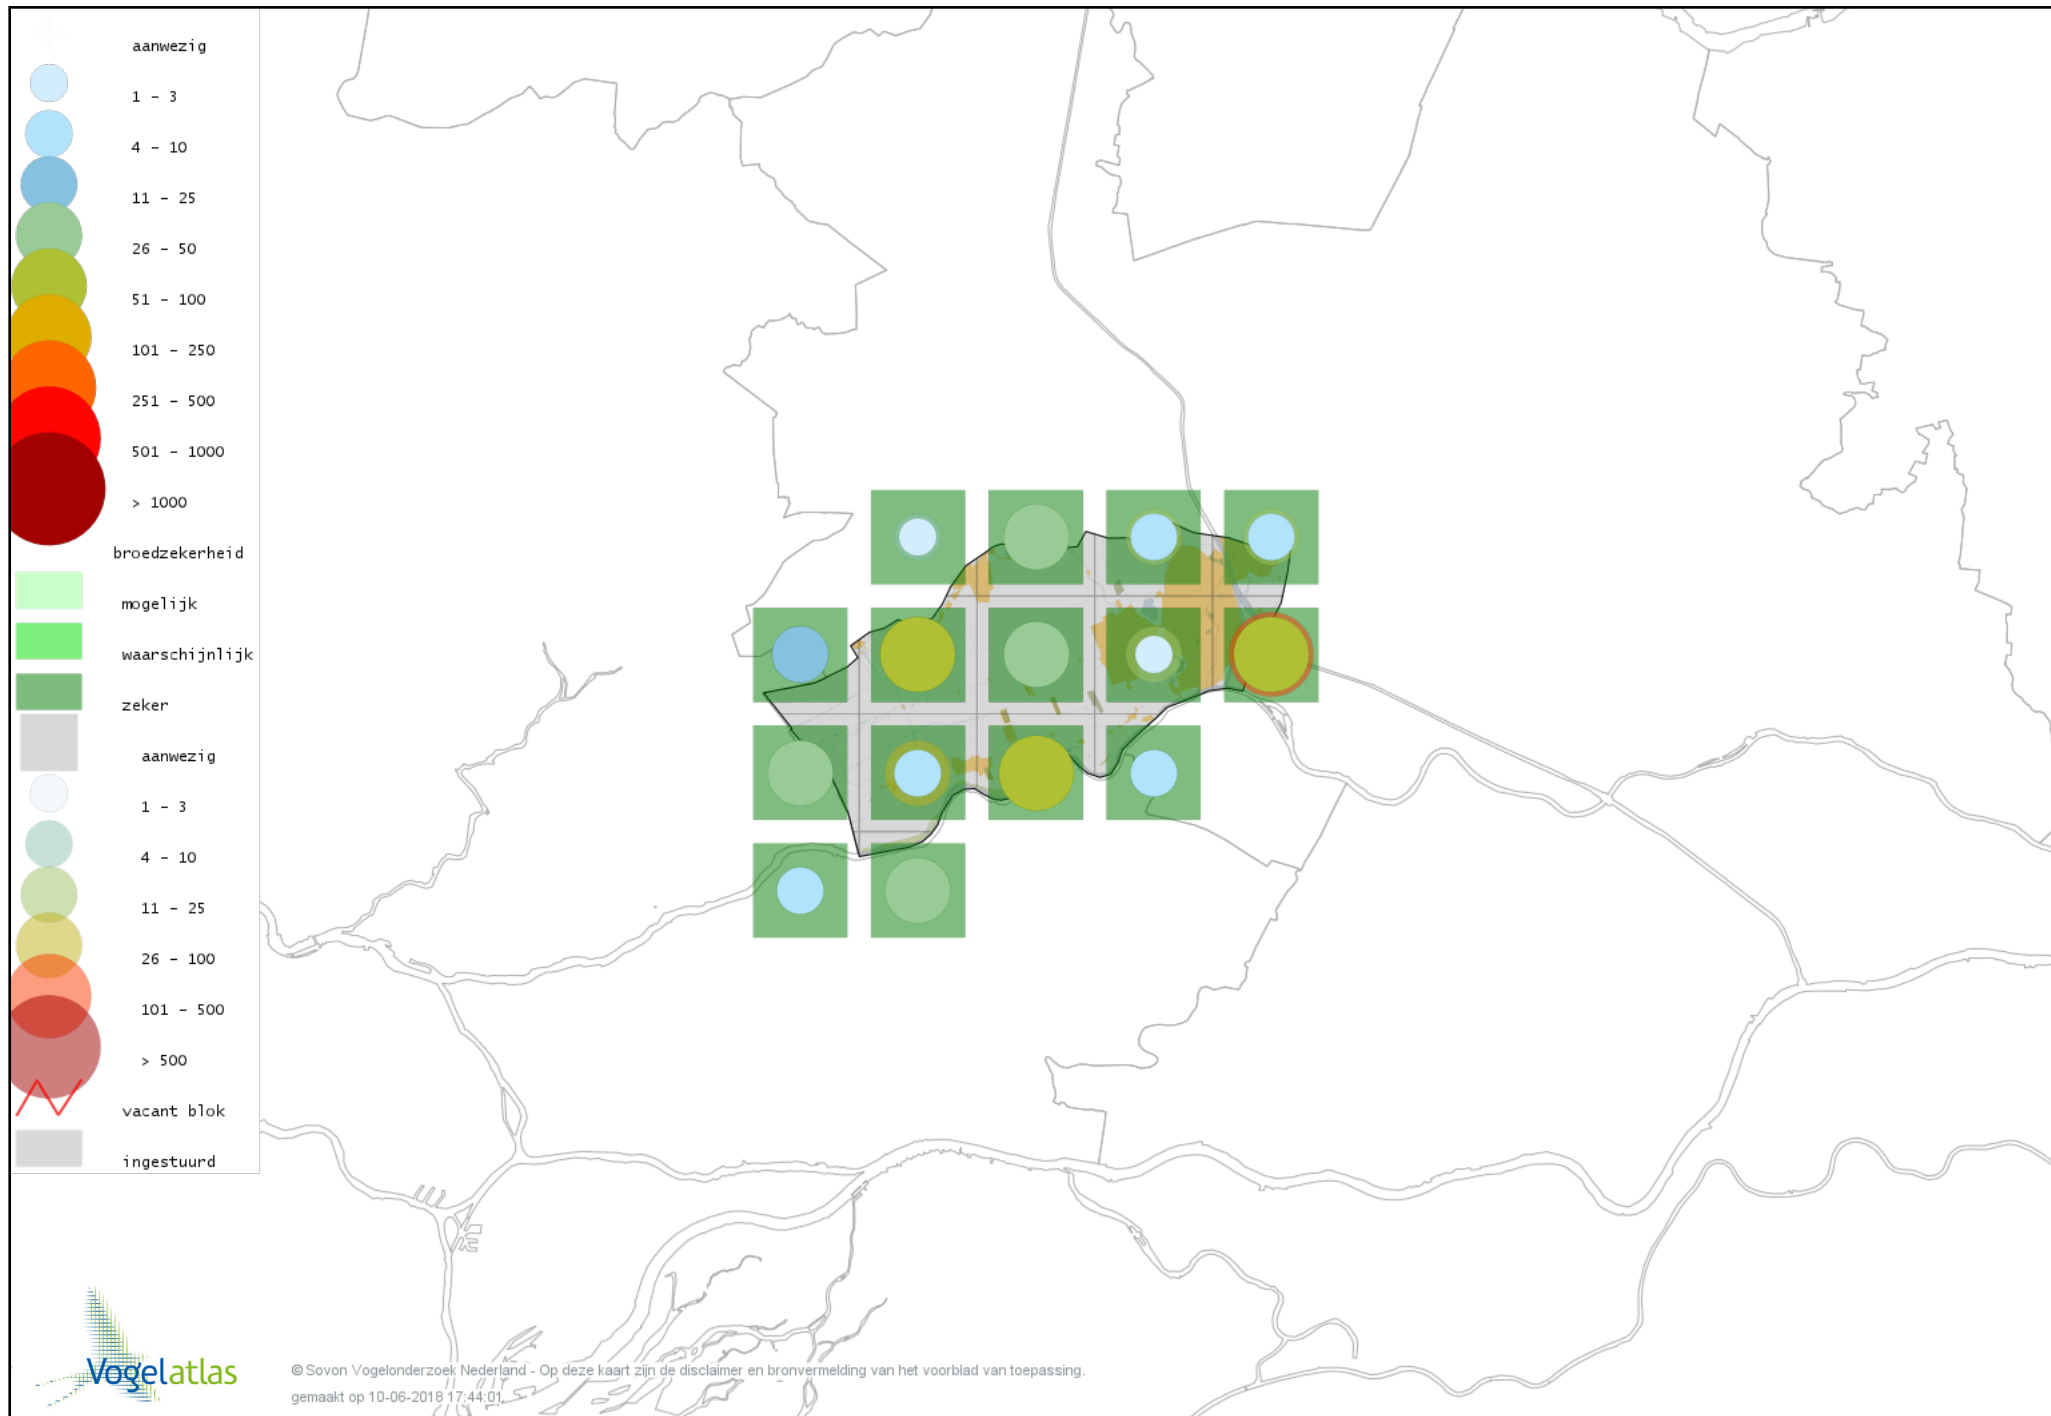

Voorlopige verspreidingskaart Zwarte Mees broedseizoen

Voorlopige verspreidingskaart Matkop broedseizoen

Voorlopige verspreidingskaart Glanskop broedseizoen

Voorlopige verspreidingskaart Beardman broedseizoen

Voorlopige verspreidingskaart Veldleeuwerik broedseizoen

Voorlopige verspreidingskaart Oeverzwaluw broedseizoen

Voorlopige verspreidingskaart Boerenzwaluw broedseizoen

Voorlopige verspreidingskaart Huiszwaluw broedseizoen

Voorlopige verspreidingskaart Cetti's Zanger broedseizoen

Voorlopige verspreidingskaart Staartmees broedseizoen

Voorlopige verspreidingskaart Japanse Nachtegaal broedseizoen

Voorlopige verspreidingskaart Tjiftjaf broedseizoen