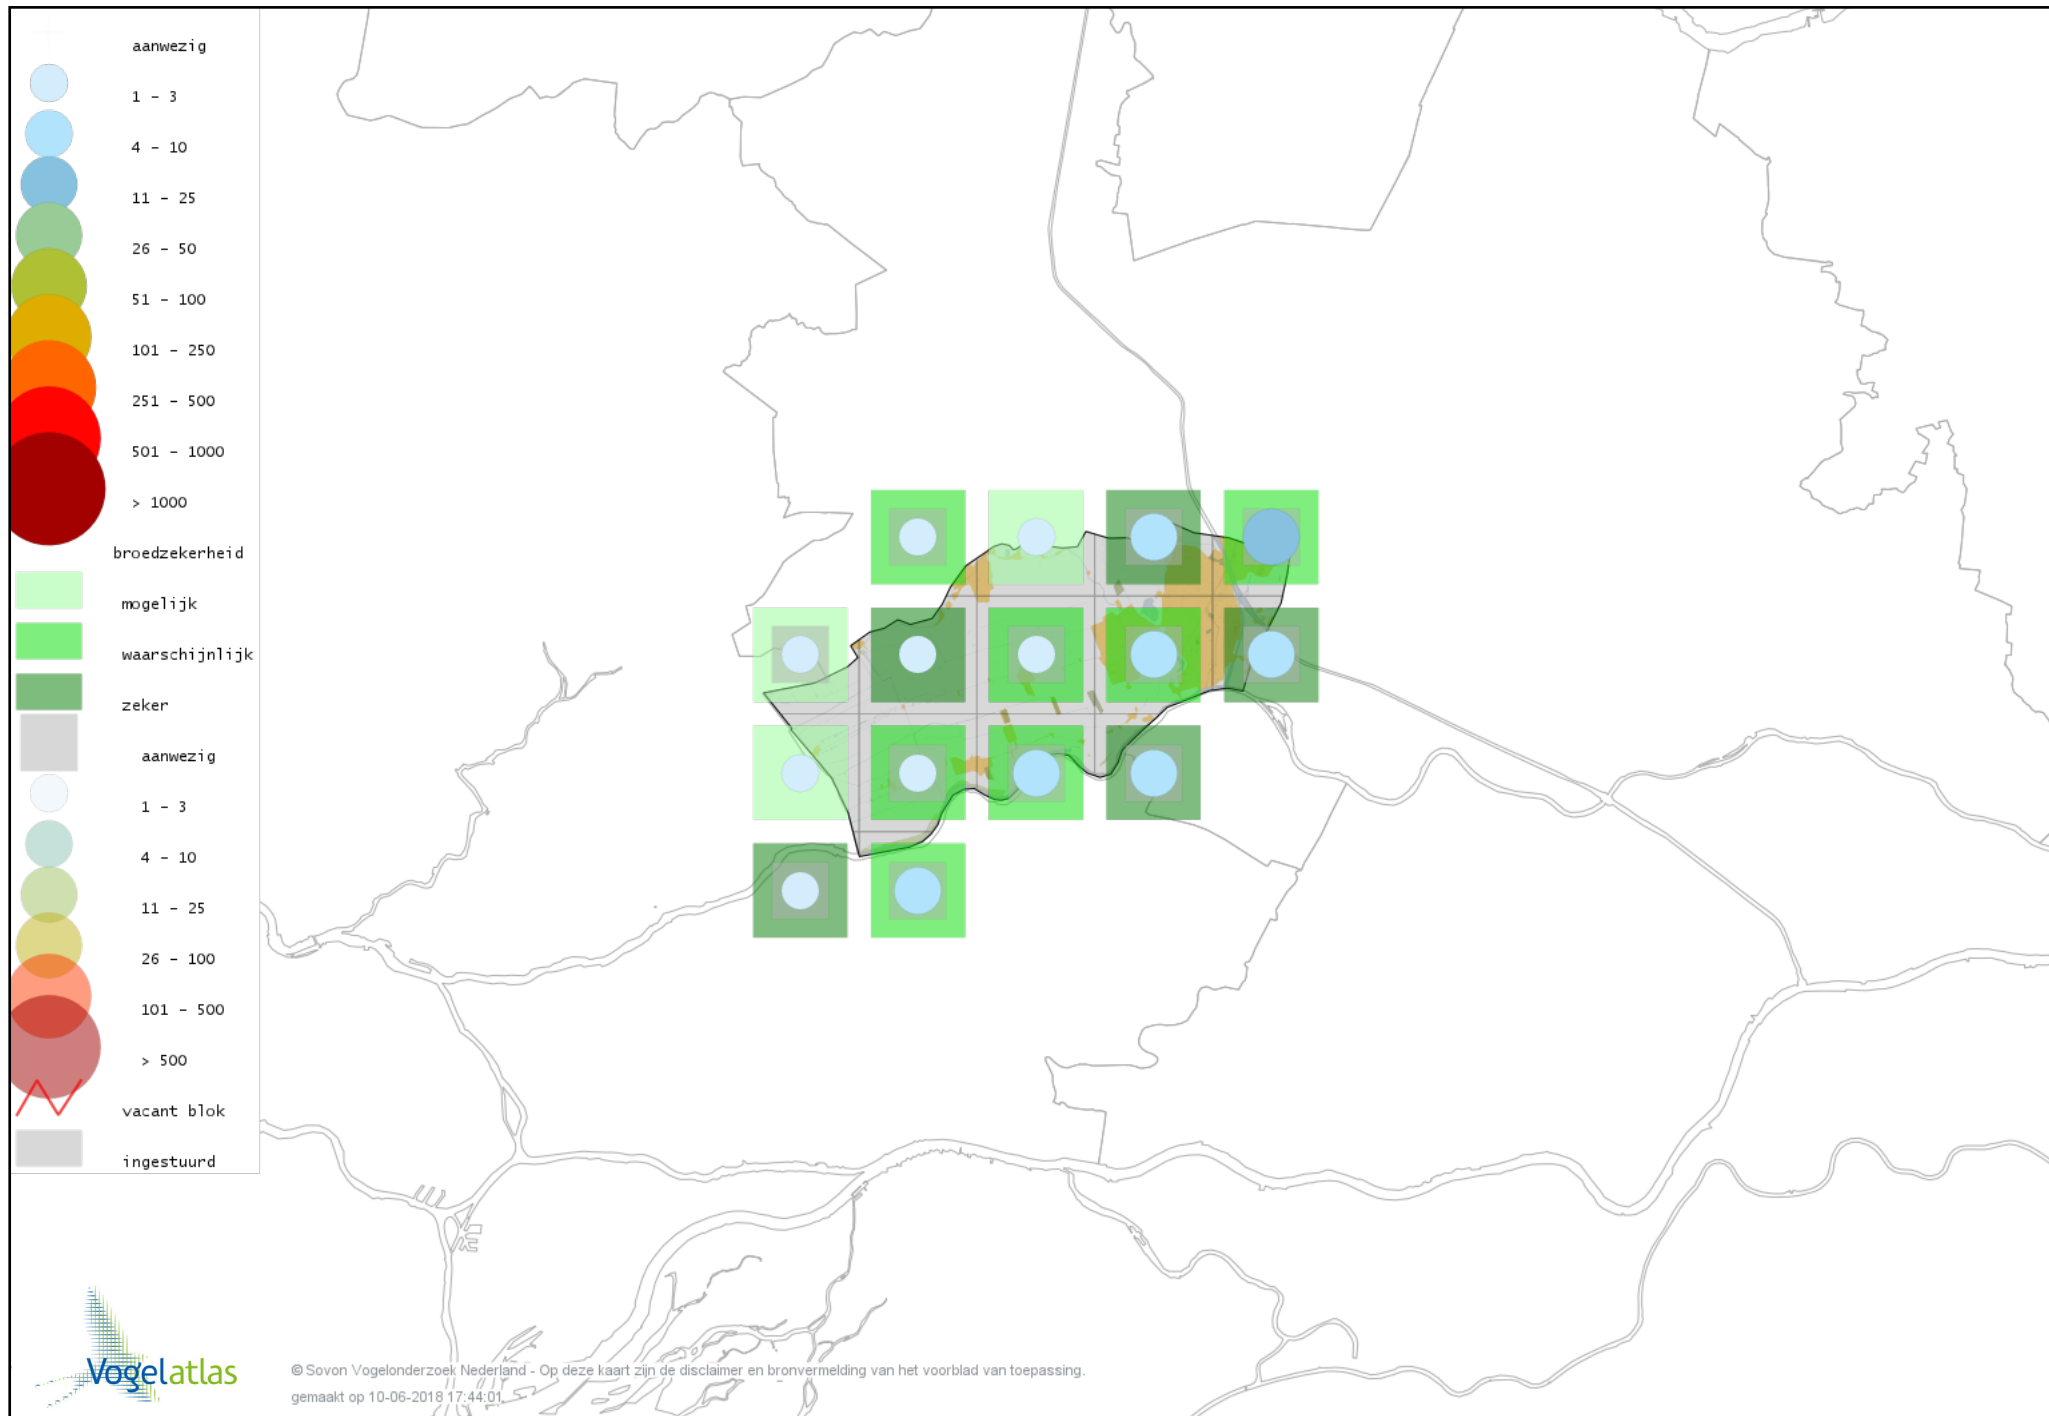

Voorlopige verspreidingskaart Kleine Karekiet broedseizoen

Voorlopige verspreidingskaart Rietzanger broedseizoen

Voorlopige verspreidingskaart Grote Karekiet broedseizoen

Voorlopige verspreidingskaart Boomklever broedseizoen

Voorlopige verspreidingskaart Boomkruiper broedseizoen

Voorlopige verspreidingskaart Winterkoning broedseizoen

Voorlopige verspreidingskaart Spreeuw broedseizoen

Voorlopige verspreidingskaart Merel broedseizoen

Voorlopige verspreidingskaart Zanglijster broedseizoen

Voorlopige verspreidingskaart Grote Lijster broedseizoen

Voorlopige verspreidingskaart Grauwe Vliegenvanger broedseizoen

Voorlopige verspreidingskaart Roodborst broedseizoen

Voorlopige verspreidingskaart Nachtegaal broedseizoen

Voorlopige verspreidingskaart Blauwborst broedseizoen

Voorlopige verspreidingskaart Zwarte Roodstaart broedseizoen

Voorlopige verspreidingskaart Gekraagde Roodstaart broedseizoen