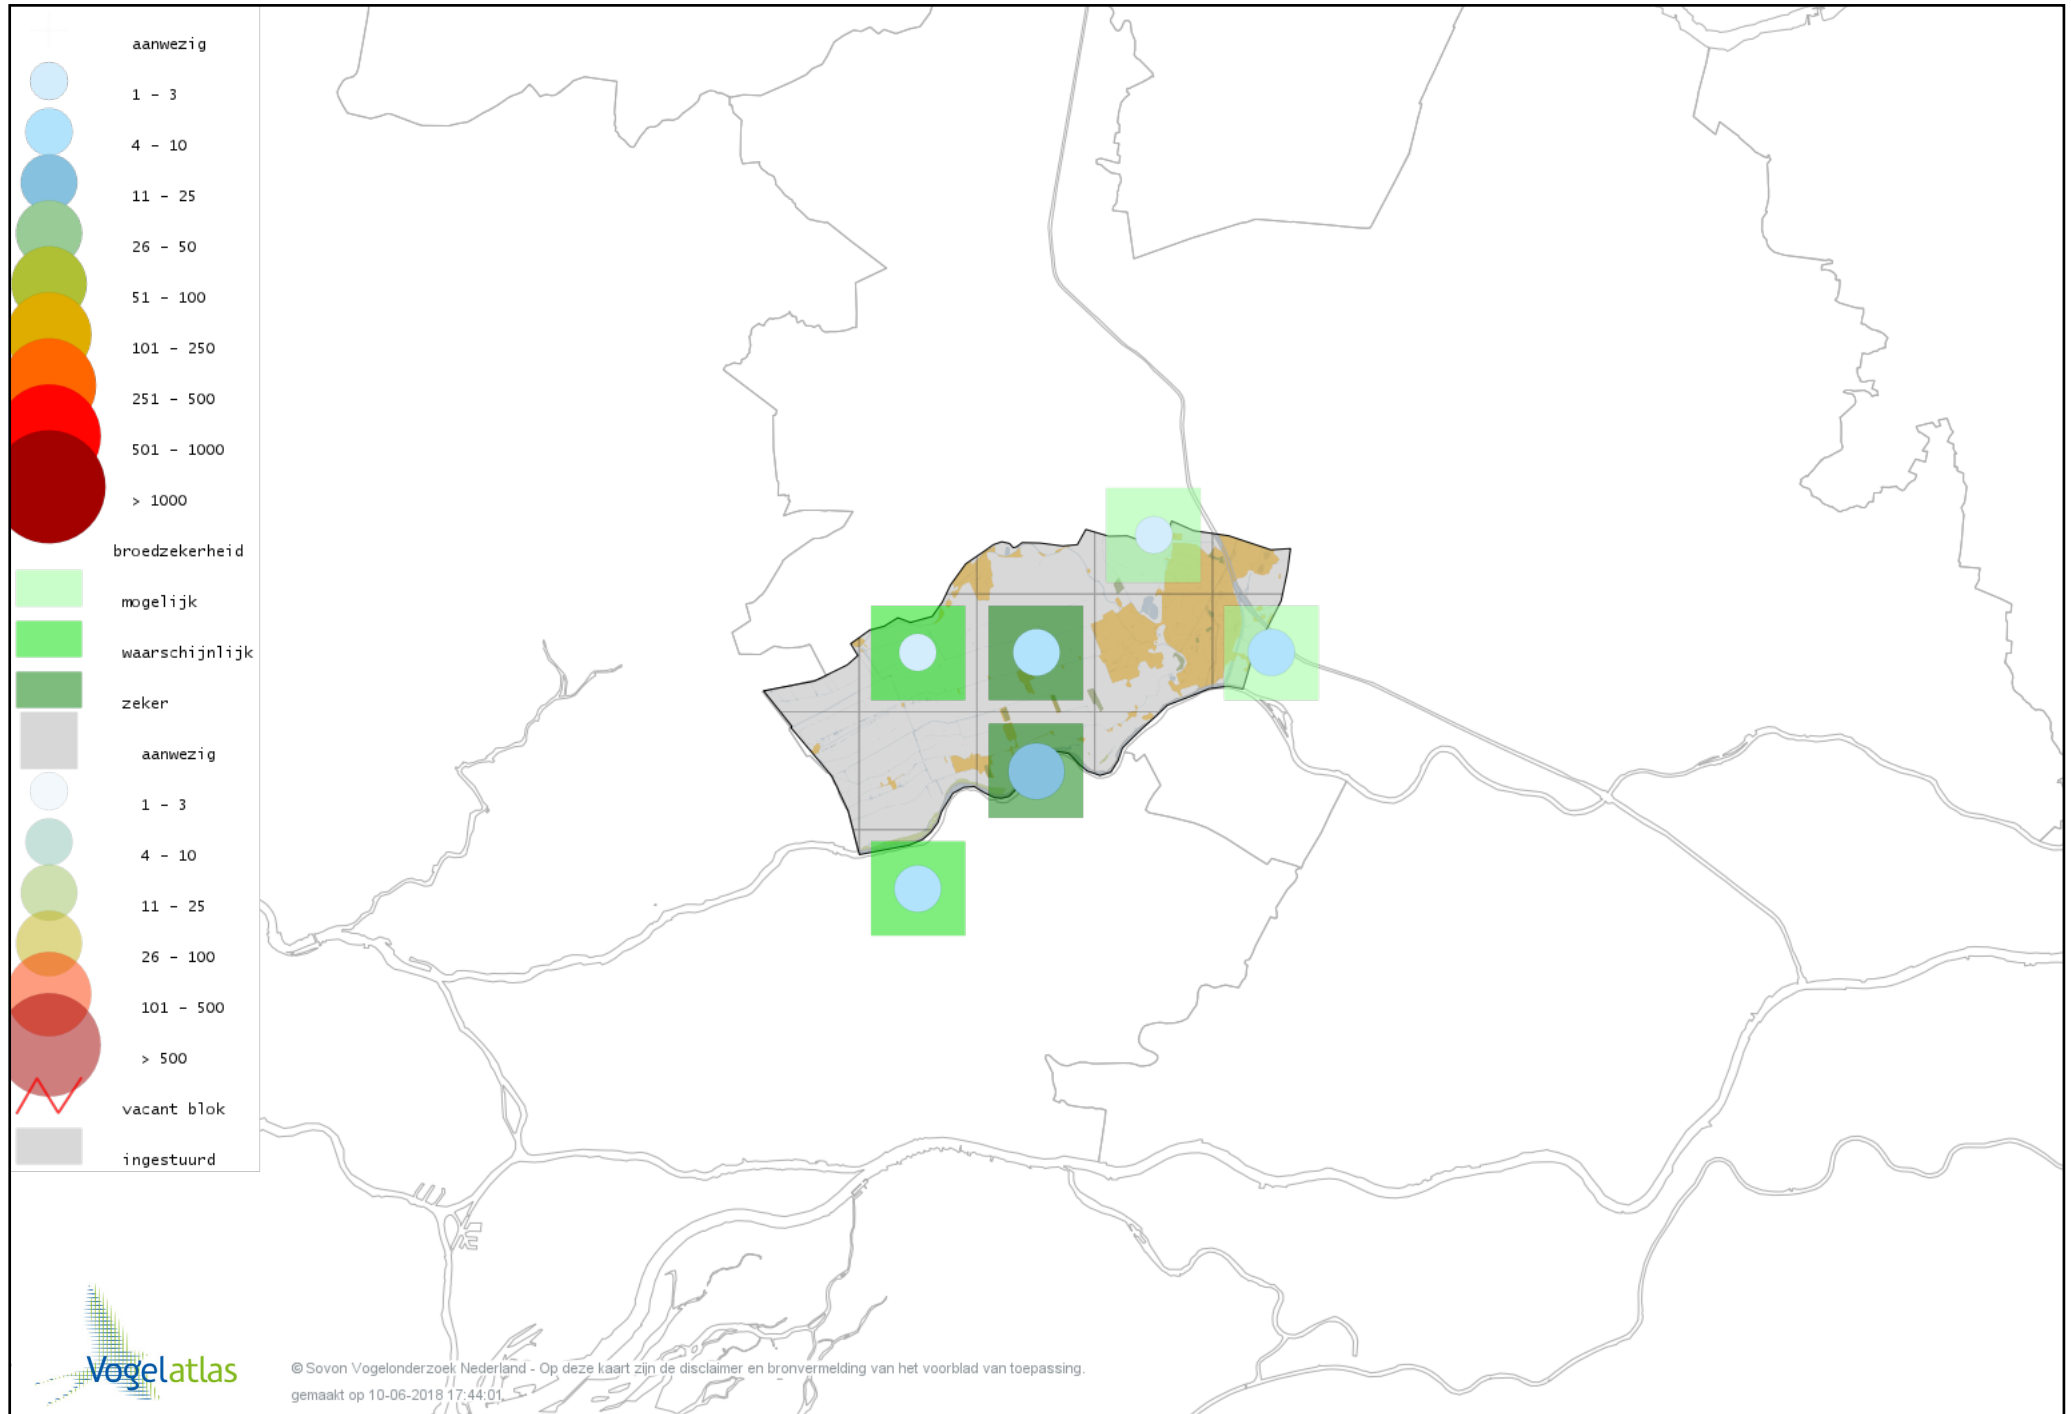

Ook worden in de kaarten de historische atlasresultaten (in rood) weergegeven.

Disclaimer

Deze verspreidingskaarten ondersteunen het completeren van de atlastellingen en verzamelen van aanvullende waarnemingen. De kaarten zijn nog niet volledig en kunnen fouten bevatten. Overname is toegestaan onder voorwaarde van bronvermelding (www.sovon.nl/vogelatlas)

De kleurtint (blauw) is de beste referentie voor de tot nu toe waargenomen aantalsklasse.

De stipgrootte is relatief. Vergelijk daarvoor de atlasblok grootte van de legenda met die van het kaartbeeld.

Voorlopige verspreidingskaart Knobbelzwaan broedseizoen

Voorlopige verspreidingskaart Indische Gans broedseizoen

Voorlopige verspreidingskaart Keizergans broedseizoen

Voorlopige verspreidingskaart Knobbelgans (Chinese) broedseizoen

Voorlopige verspreidingskaart Grauwe Gans broedseizoen

Voorlopige verspreidingskaart Soepgans broedseizoen

Voorlopige verspreidingskaart Dwerggans broedseizoen

Voorlopige verspreidingskaart Kolgans broedseizoen

Voorlopige verspreidingskaart Kleine Canadese Gans (minima) broedseizoen