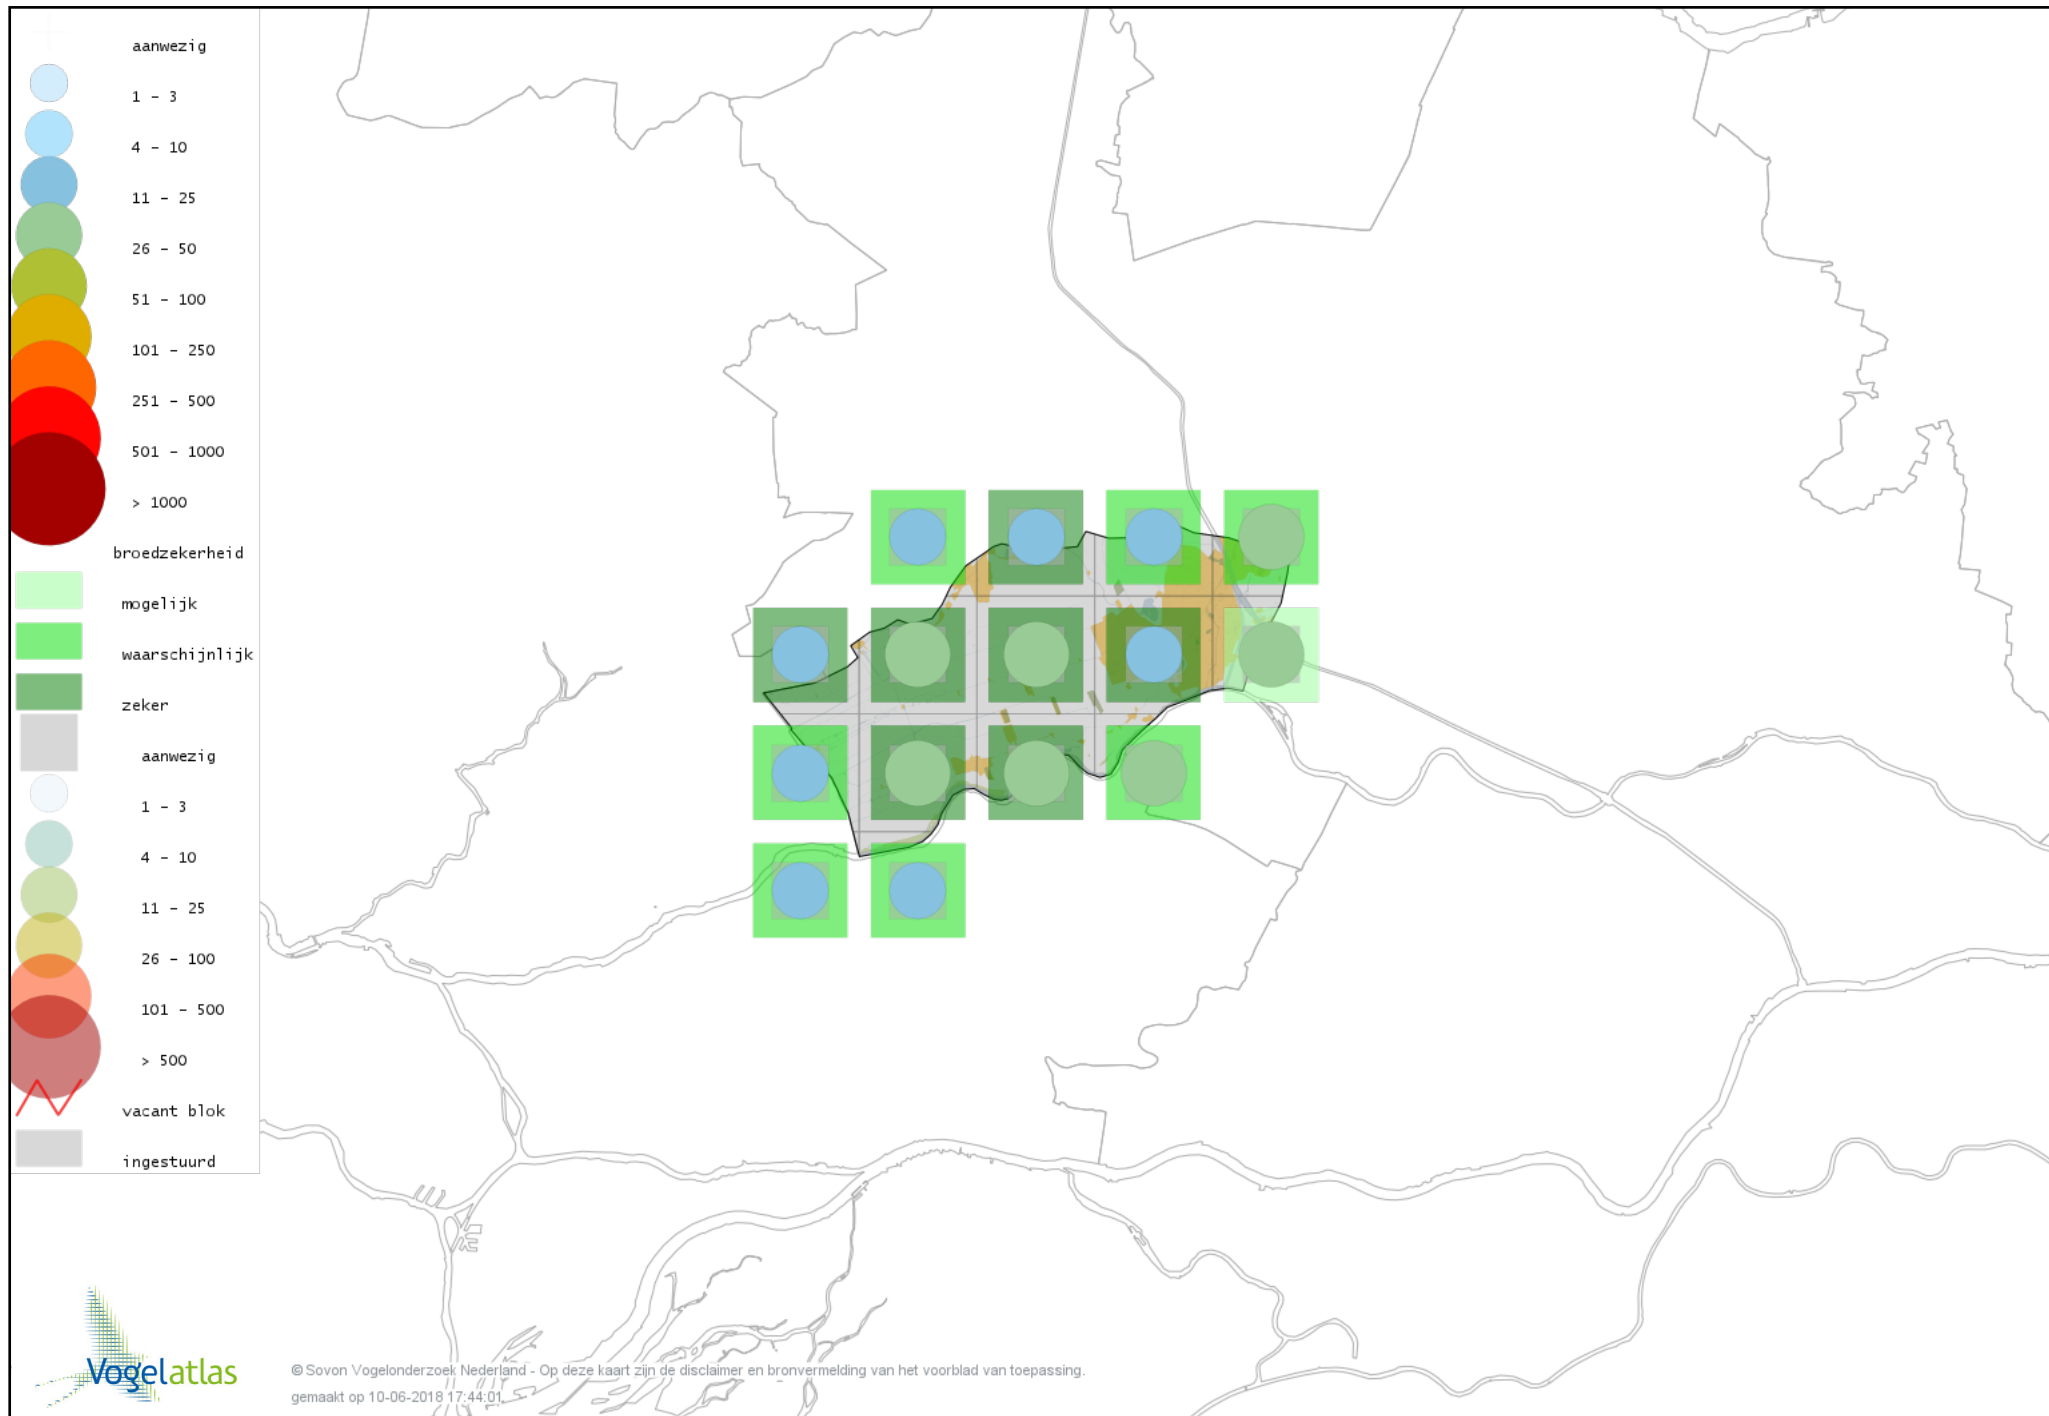

Voorlopige verspreidingskaart Watersnip broedseizoen

Voorlopige verspreidingskaart Grutto broedseizoen

Voorlopige verspreidingskaart Wulp broedseizoen

Voorlopige verspreidingskaart Oeverloper broedseizoen

Voorlopige verspreidingskaart Tureluur broedseizoen

Voorlopige verspreidingskaart Kleine Mantelmeeuw broedseizoen

Voorlopige verspreidingskaart Zilvermeeuw broedseizoen

Voorlopige verspreidingskaart Zwarte Stern broedseizoen

Voorlopige verspreidingskaart Visdief broedseizoen

Voorlopige verspreidingskaart Stadsduif broedseizoen

Voorlopige verspreidingskaart Holenduif broedseizoen

Voorlopige verspreidingskaart Houtduif broedseizoen