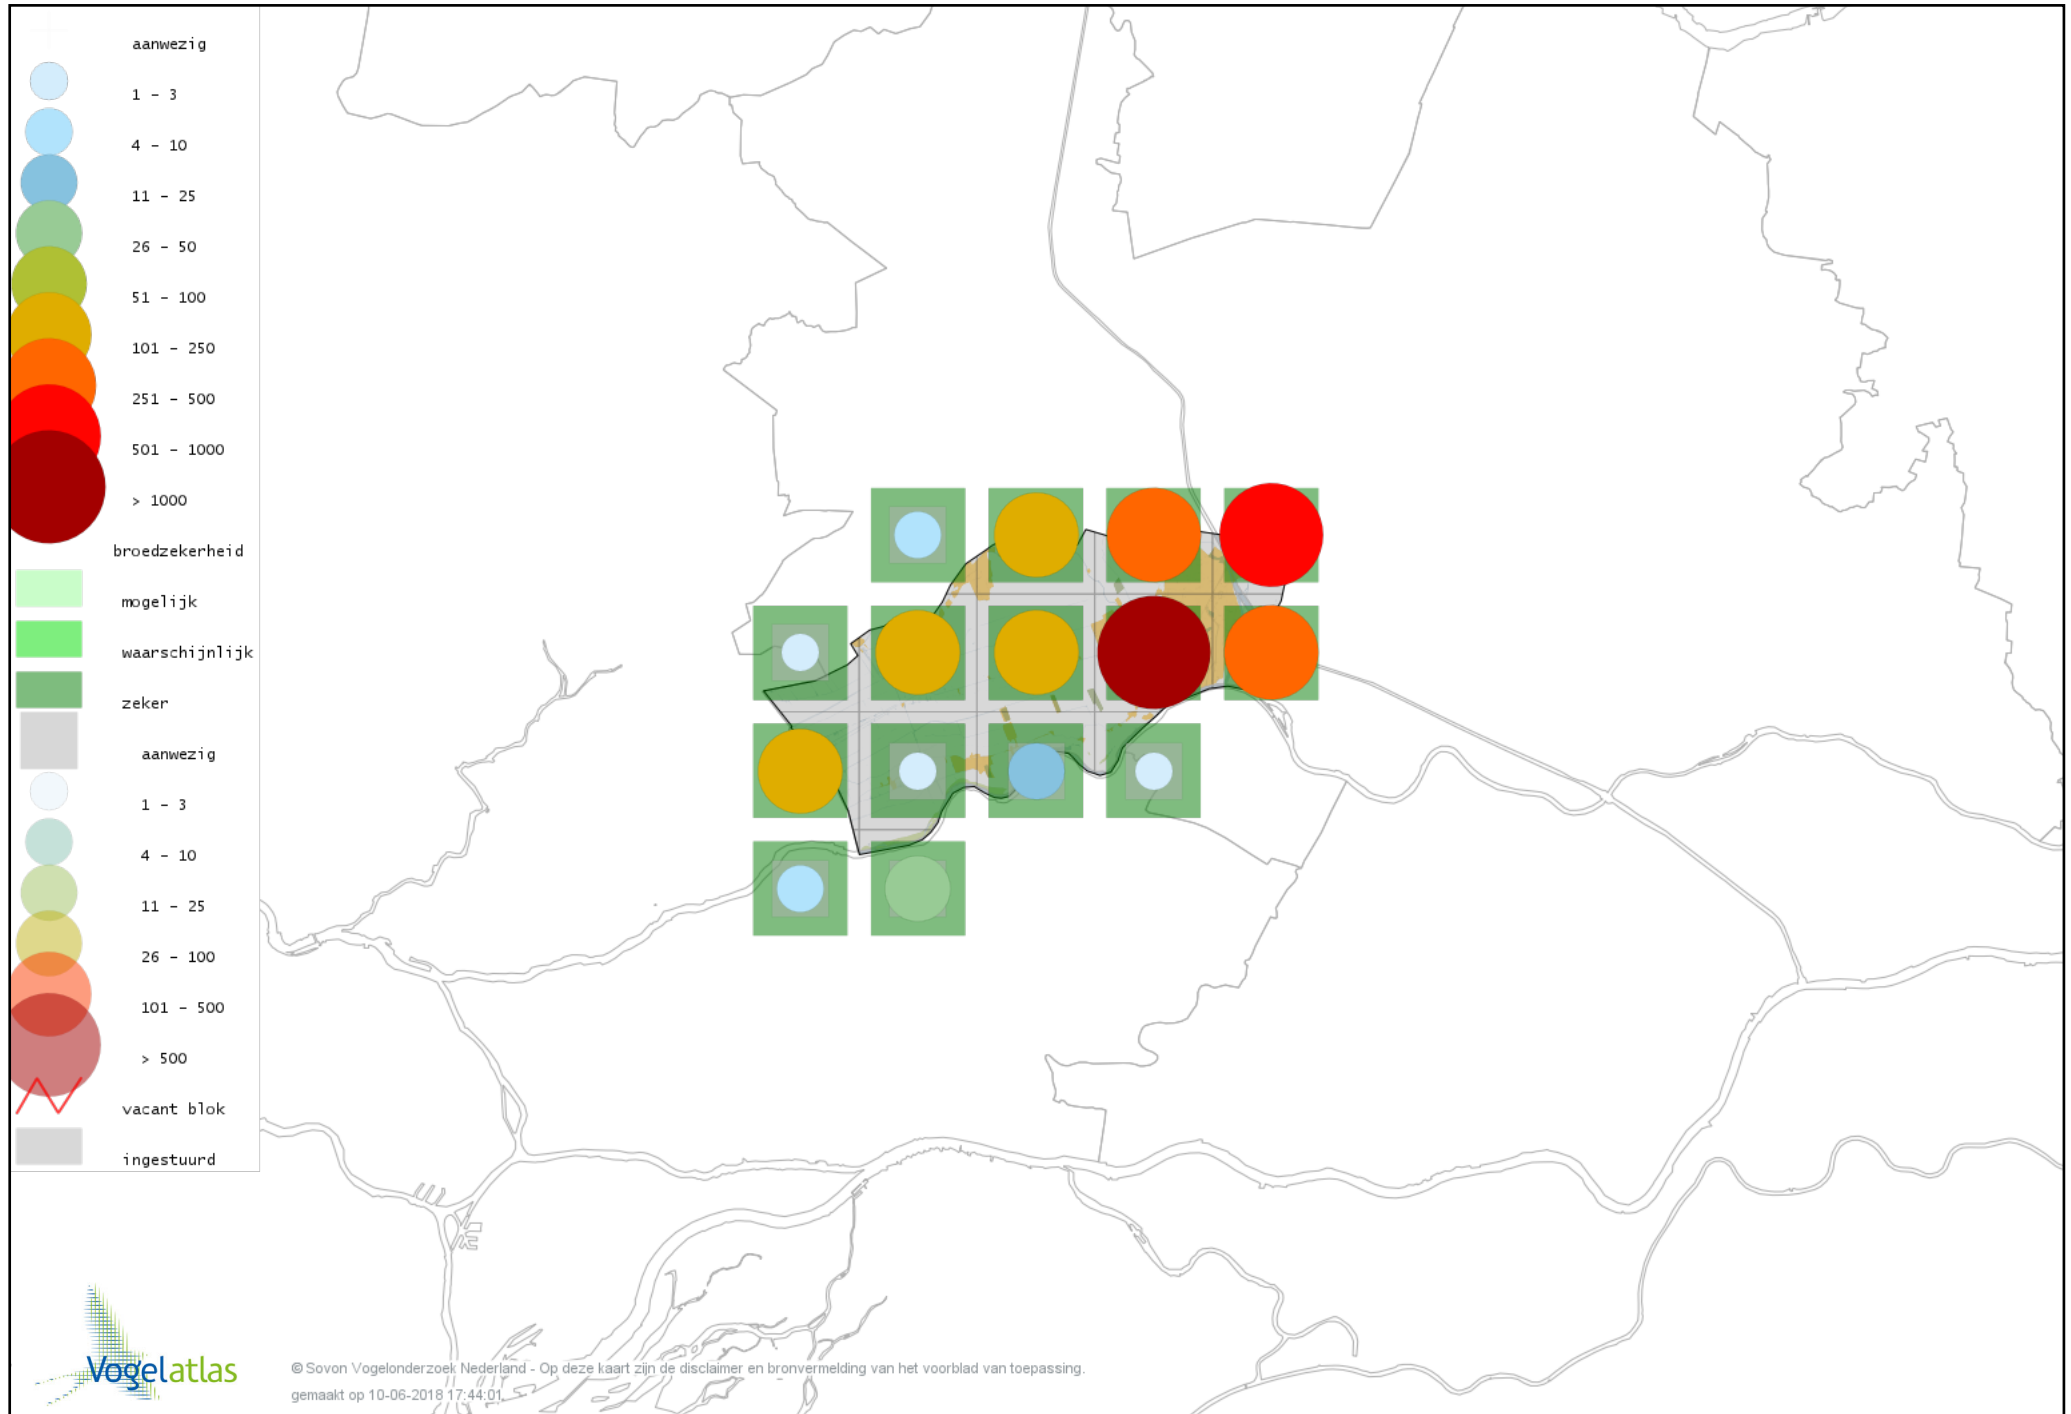

Voorlopige verspreidingskaart Sprinkhaanzanger broedseizoen

Voorlopige verspreidingskaart Snor broedseizoen

Voorlopige verspreidingskaart Spotvogel broedseizoen

Voorlopige verspreidingskaart Bosrietzanger broedseizoen

Voorlopige verspreidingskaart Kleine Karekiet broedseizoen

Voorlopige verspreidingskaart Rietzanger broedseizoen

Voorlopige verspreidingskaart Grote Karekiet broedseizoen

Voorlopige verspreidingskaart Boomklever broedseizoen

Voorlopige verspreidingskaart Boomkruiper broedseizoen

Voorlopige verspreidingskaart Winterkoning broedseizoen

Voorlopige verspreidingskaart Spreeuw broedseizoen

Voorlopige verspreidingskaart Merel broedseizoen

Voorlopige verspreidingskaart Zanglijster broedseizoen

Voorlopige verspreidingskaart Grote Lijster broedseizoen

Voorlopige verspreidingskaart Grauwe Vliegenvanger broedseizoen

Voorlopige verspreidingskaart Roodborst broedseizoen