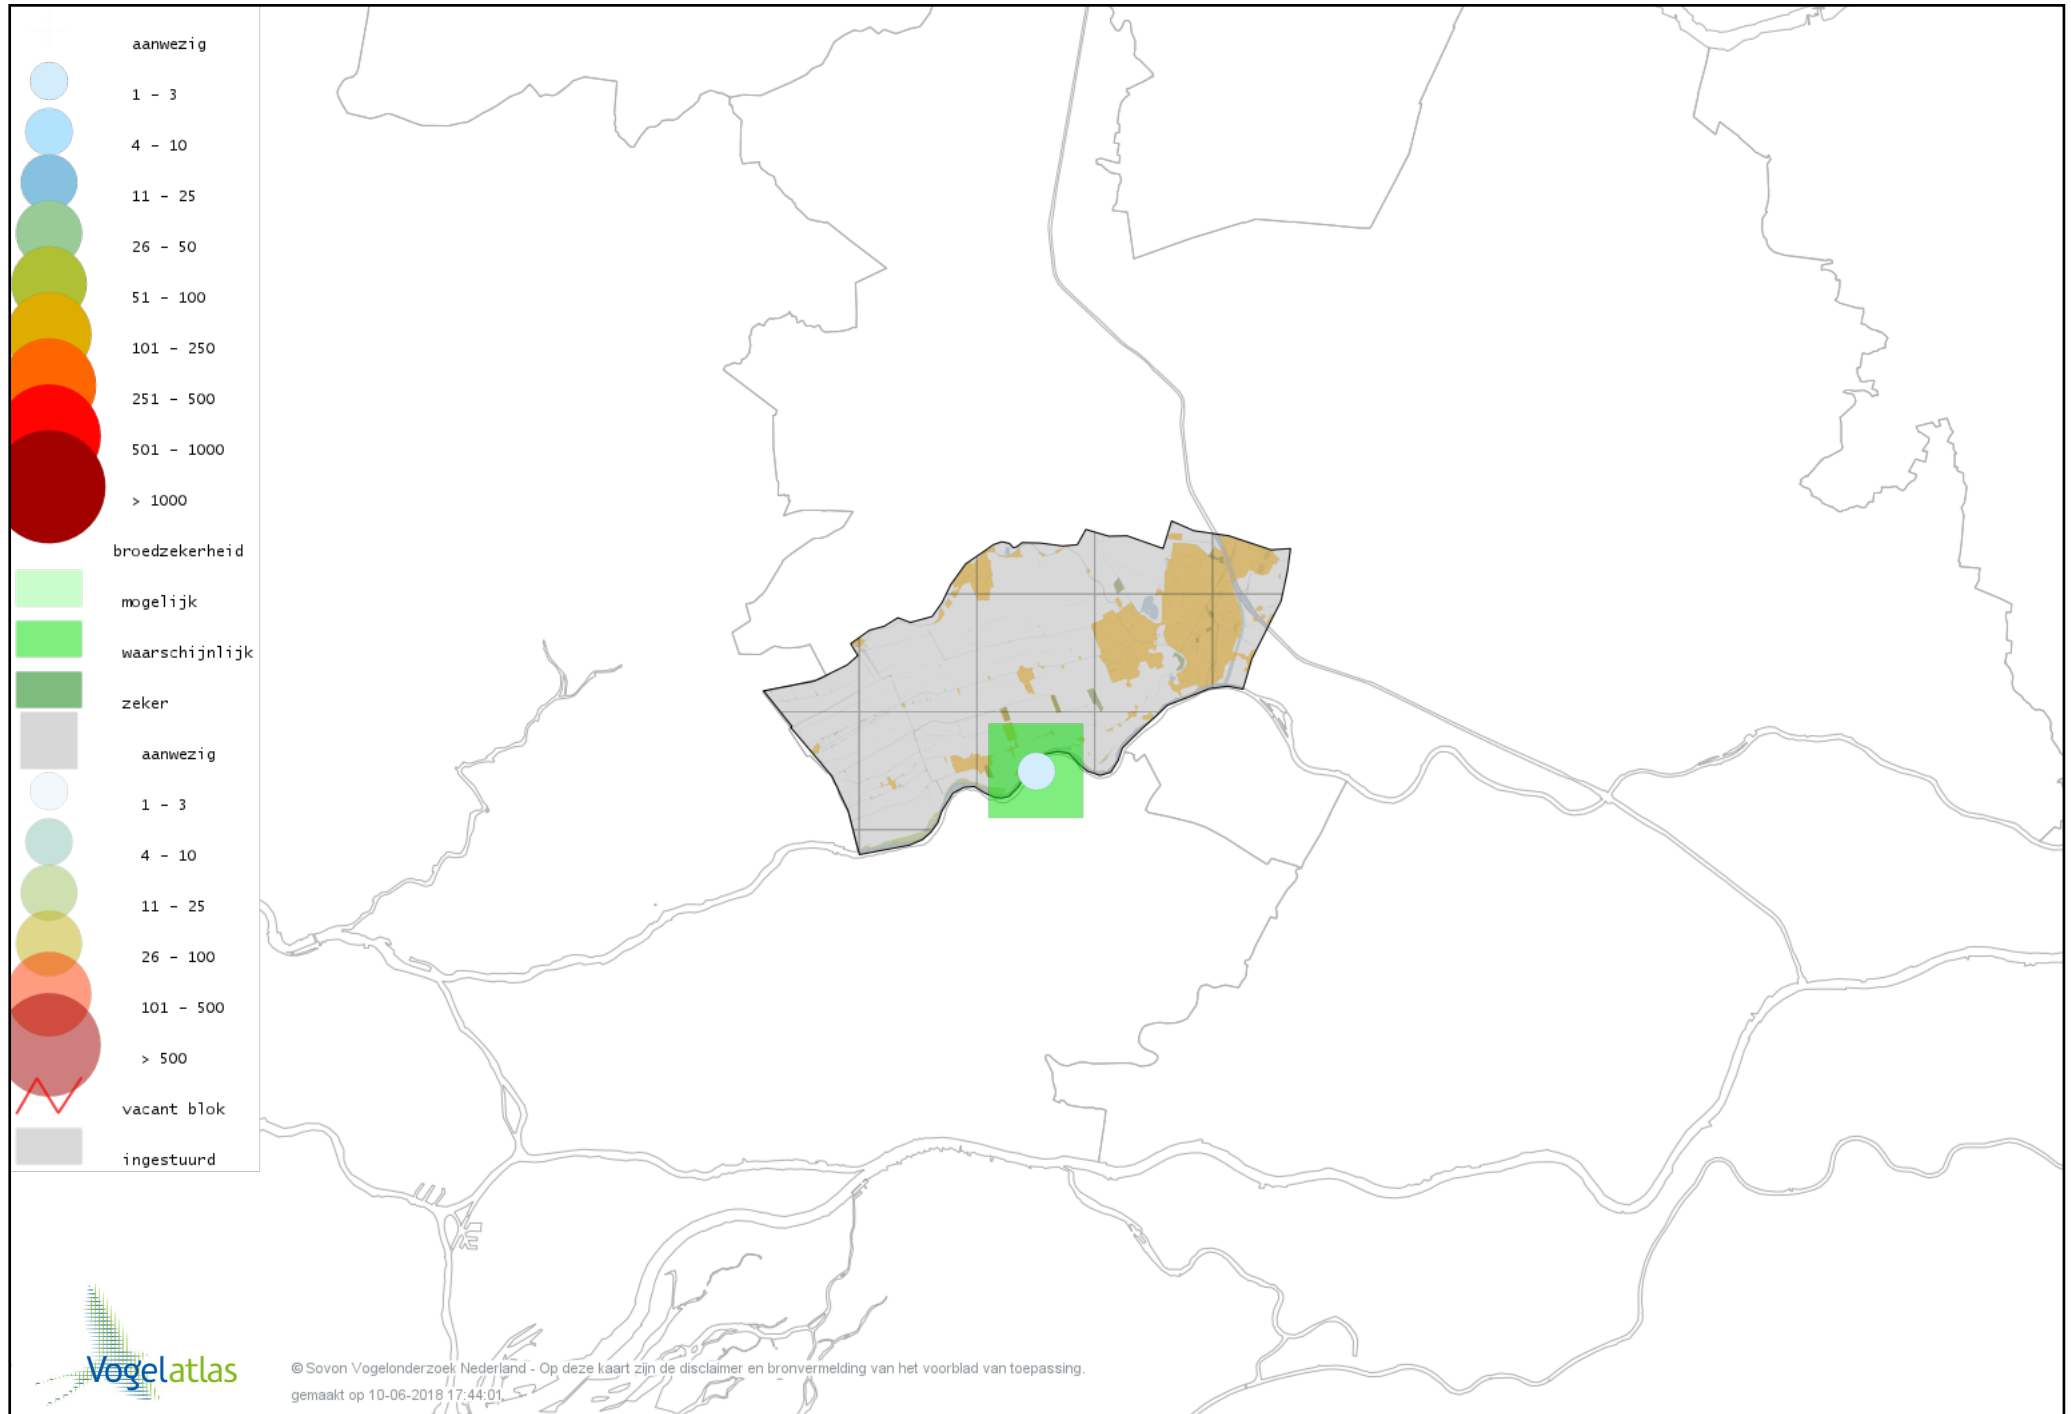

Voorlopige verspreidingskaart Waterral broedseizoen

Voorlopige verspreidingskaart Porseleinhoen broedseizoen

Voorlopige verspreidingskaart Waterhoen broedseizoen

Voorlopige verspreidingskaart Meerkoet broedseizoen

Voorlopige verspreidingskaart Scholekster broedseizoen

Voorlopige verspreidingskaart Steltkluit broedseizoen

Voorlopige verspreidingskaart Kleine Plevier broedseizoen

Voorlopige verspreidingskaart Kievit broedseizoen

Voorlopige verspreidingskaart Watersnip broedseizoen

Voorlopige verspreidingskaart Grutto broedseizoen

Voorlopige verspreidingskaart Wulp broedseizoen

Voorlopige verspreidingskaart Oeverloper broedseizoen

Voorlopige verspreidingskaart Tureluur broedseizoen

Voorlopige verspreidingskaart Kleine Mantelmeeuw broedseizoen

Voorlopige verspreidingskaart Zilvermeeuw broedseizoen

Voorlopige verspreidingskaart Zwarte Stern broedseizoen