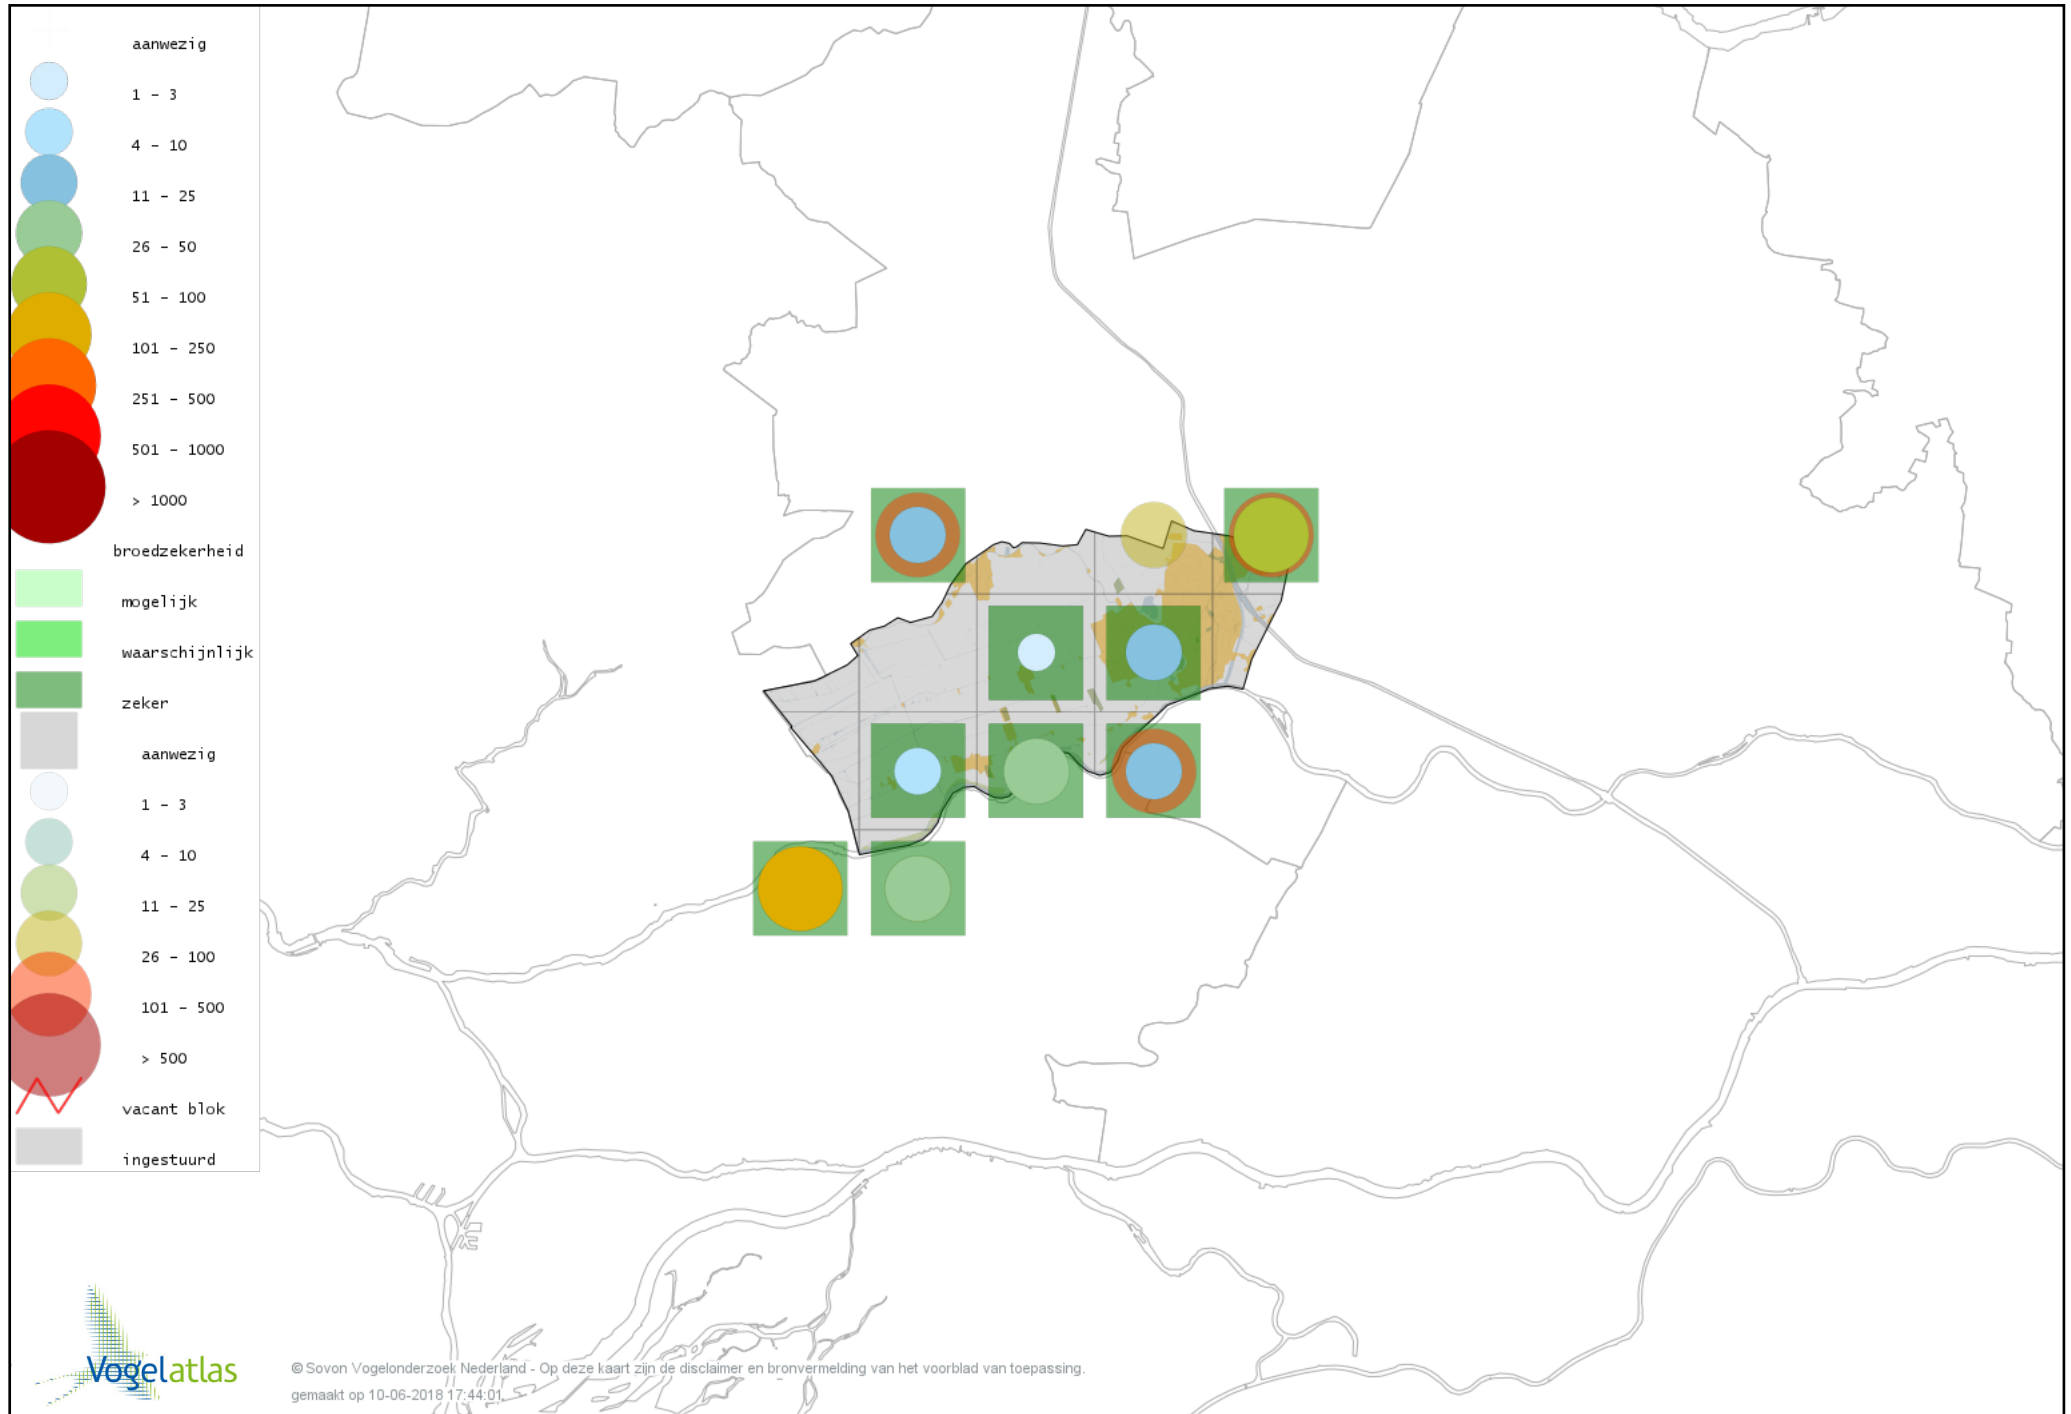

Voorlopige verspreidingskaart Wintertaling broedseizoen

Voorlopige verspreidingskaart Patrijs broedseizoen

Voorlopige verspreidingskaart Kwartel broedseizoen

Voorlopige verspreidingskaart Kip broedseizoen

Voorlopige verspreidingskaart Fazant broedseizoen

Voorlopige verspreidingskaart Aalscholver broedseizoen

Voorlopige verspreidingskaart Roerdomp broedseizoen

Voorlopige verspreidingskaart Blauwe Reiger broedseizoen

Voorlopige verspreidingskaart Purperreiger broedseizoen

Voorlopige verspreidingskaart Ooievaar broedseizoen

Voorlopige verspreidingskaart Lepelaar broedseizoen

Voorlopige verspreidingskaart Dodaars broedseizoen

Voorlopige verspreidingskaart Fuut broedseizoen

Voorlopige verspreidingskaart Bruine Kiekendief broedseizoen

Voorlopige verspreidingskaart Havik broedseizoen

Voorlopige verspreidingskaart Sperwer broedseizoen