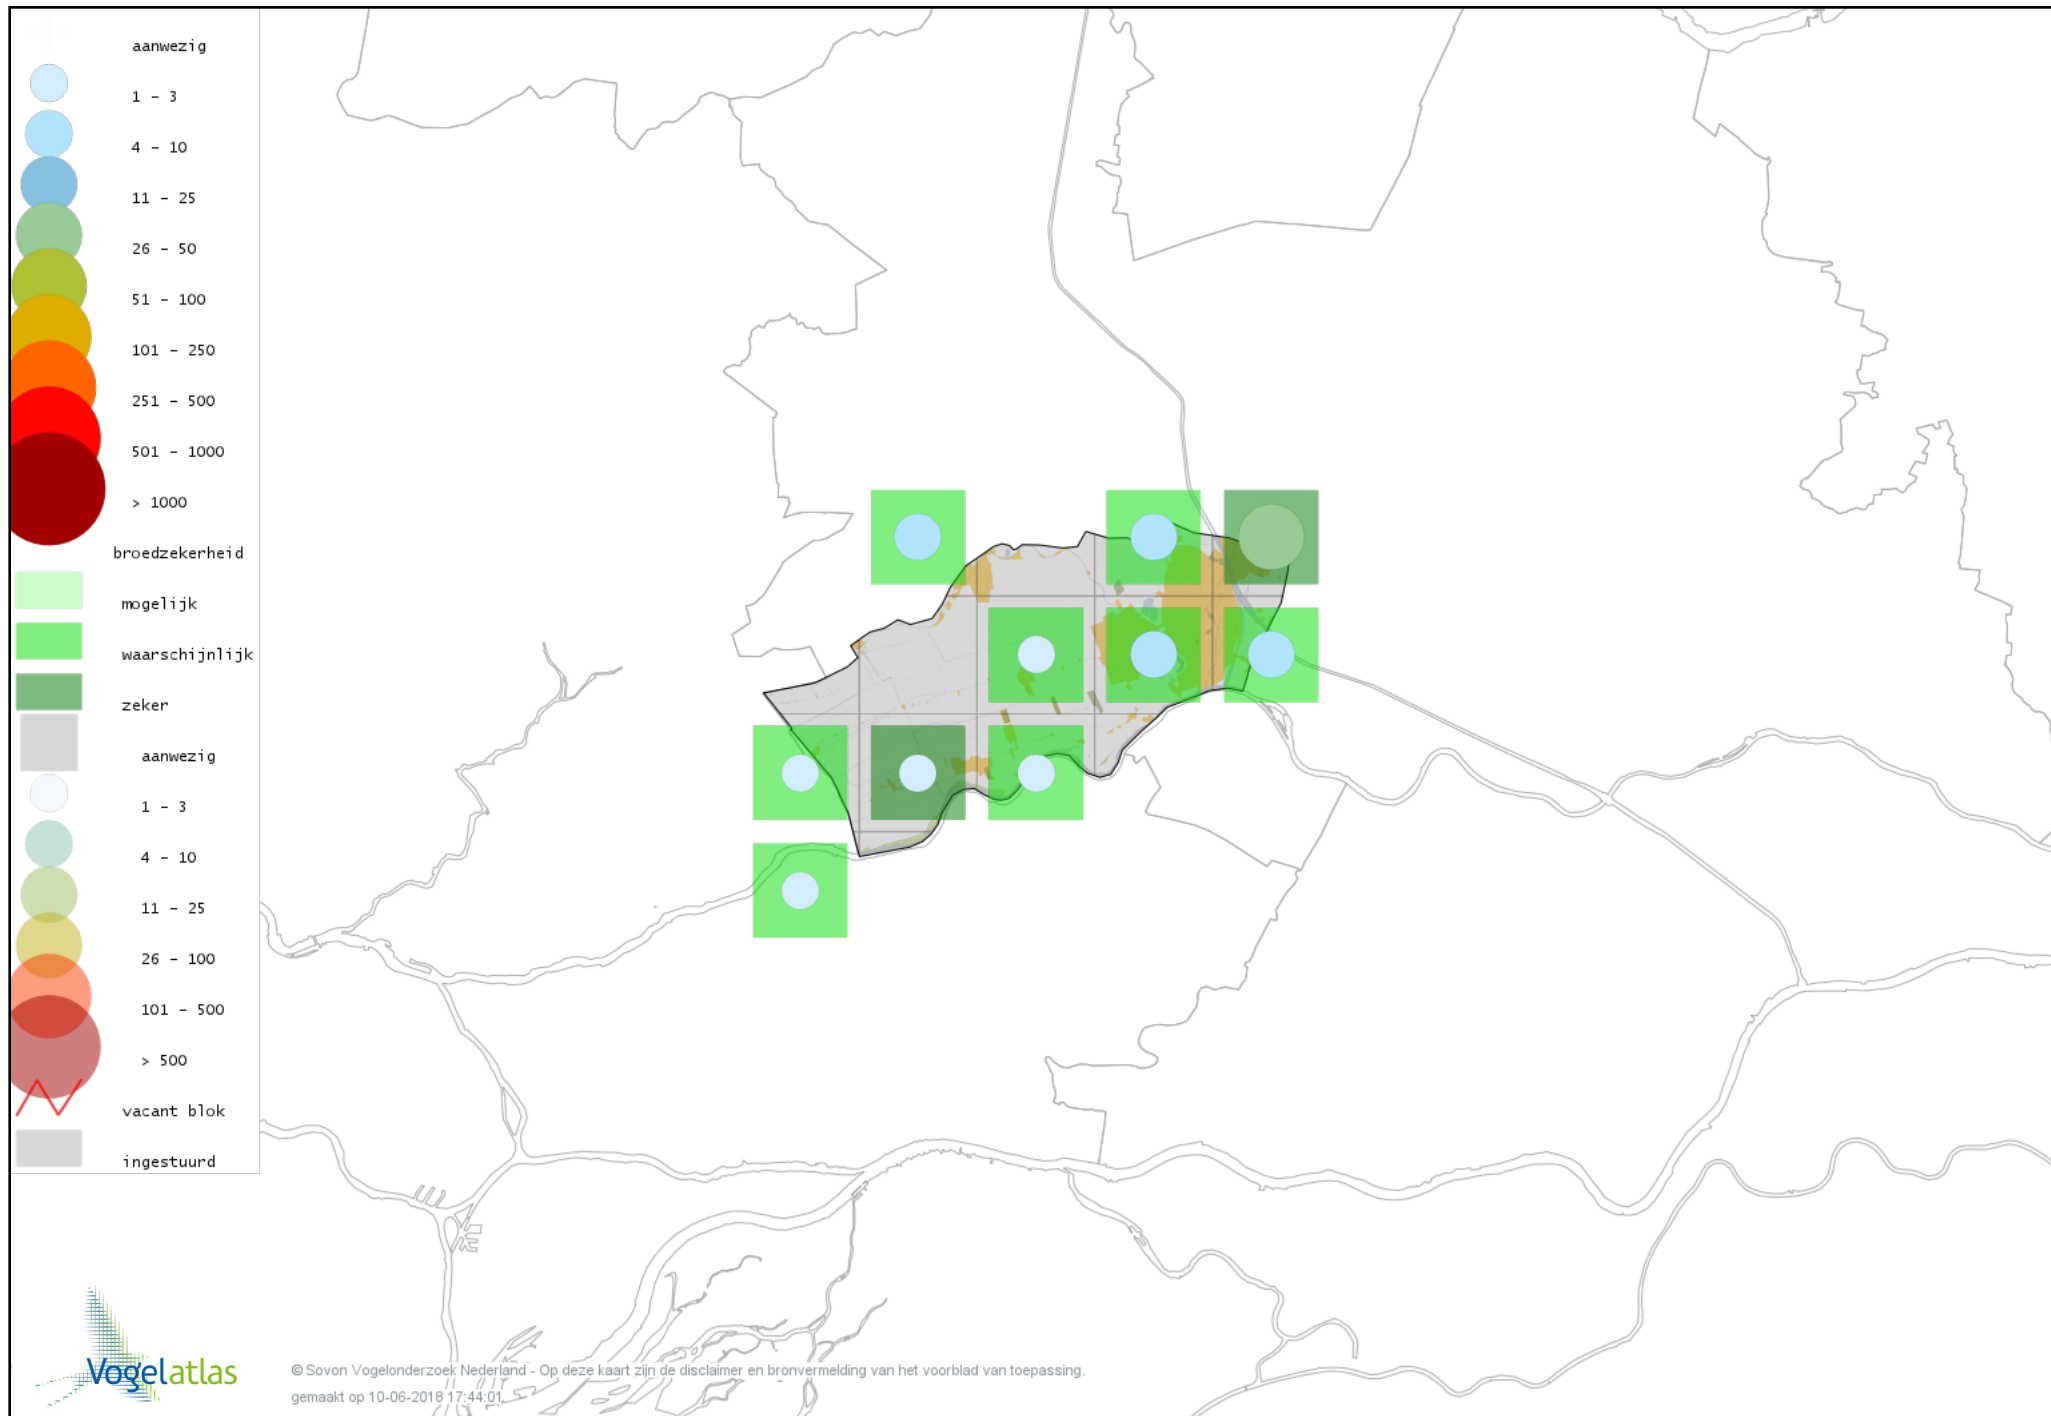

Voorlopige verspreidingskaart Sprinkhaanzanger broedseizoen

Voorlopige verspreidingskaart Snor broedseizoen

Voorlopige verspreidingskaart Spotvogel broedseizoen

Voorlopige verspreidingskaart Bosrietzanger broedseizoen

Voorlopige verspreidingskaart Kleine Karekiet broedseizoen

Voorlopige verspreidingskaart Rietzanger broedseizoen

Voorlopige verspreidingskaart Grote Karekiet broedseizoen

Voorlopige verspreidingskaart Boomklever broedseizoen

Voorlopige verspreidingskaart Boomkruiper broedseizoen

Voorlopige verspreidingskaart Winterkoning broedseizoen

Voorlopige verspreidingskaart Spreeuw broedseizoen

Voorlopige verspreidingskaart Merel broedseizoen

Voorlopige verspreidingskaart Zanglijster broedseizoen

Voorlopige verspreidingskaart Grote Lijster broedseizoen

Voorlopige verspreidingskaart Grauwe Vliegenvanger broedseizoen

Voorlopige verspreidingskaart Roodborst broedseizoen