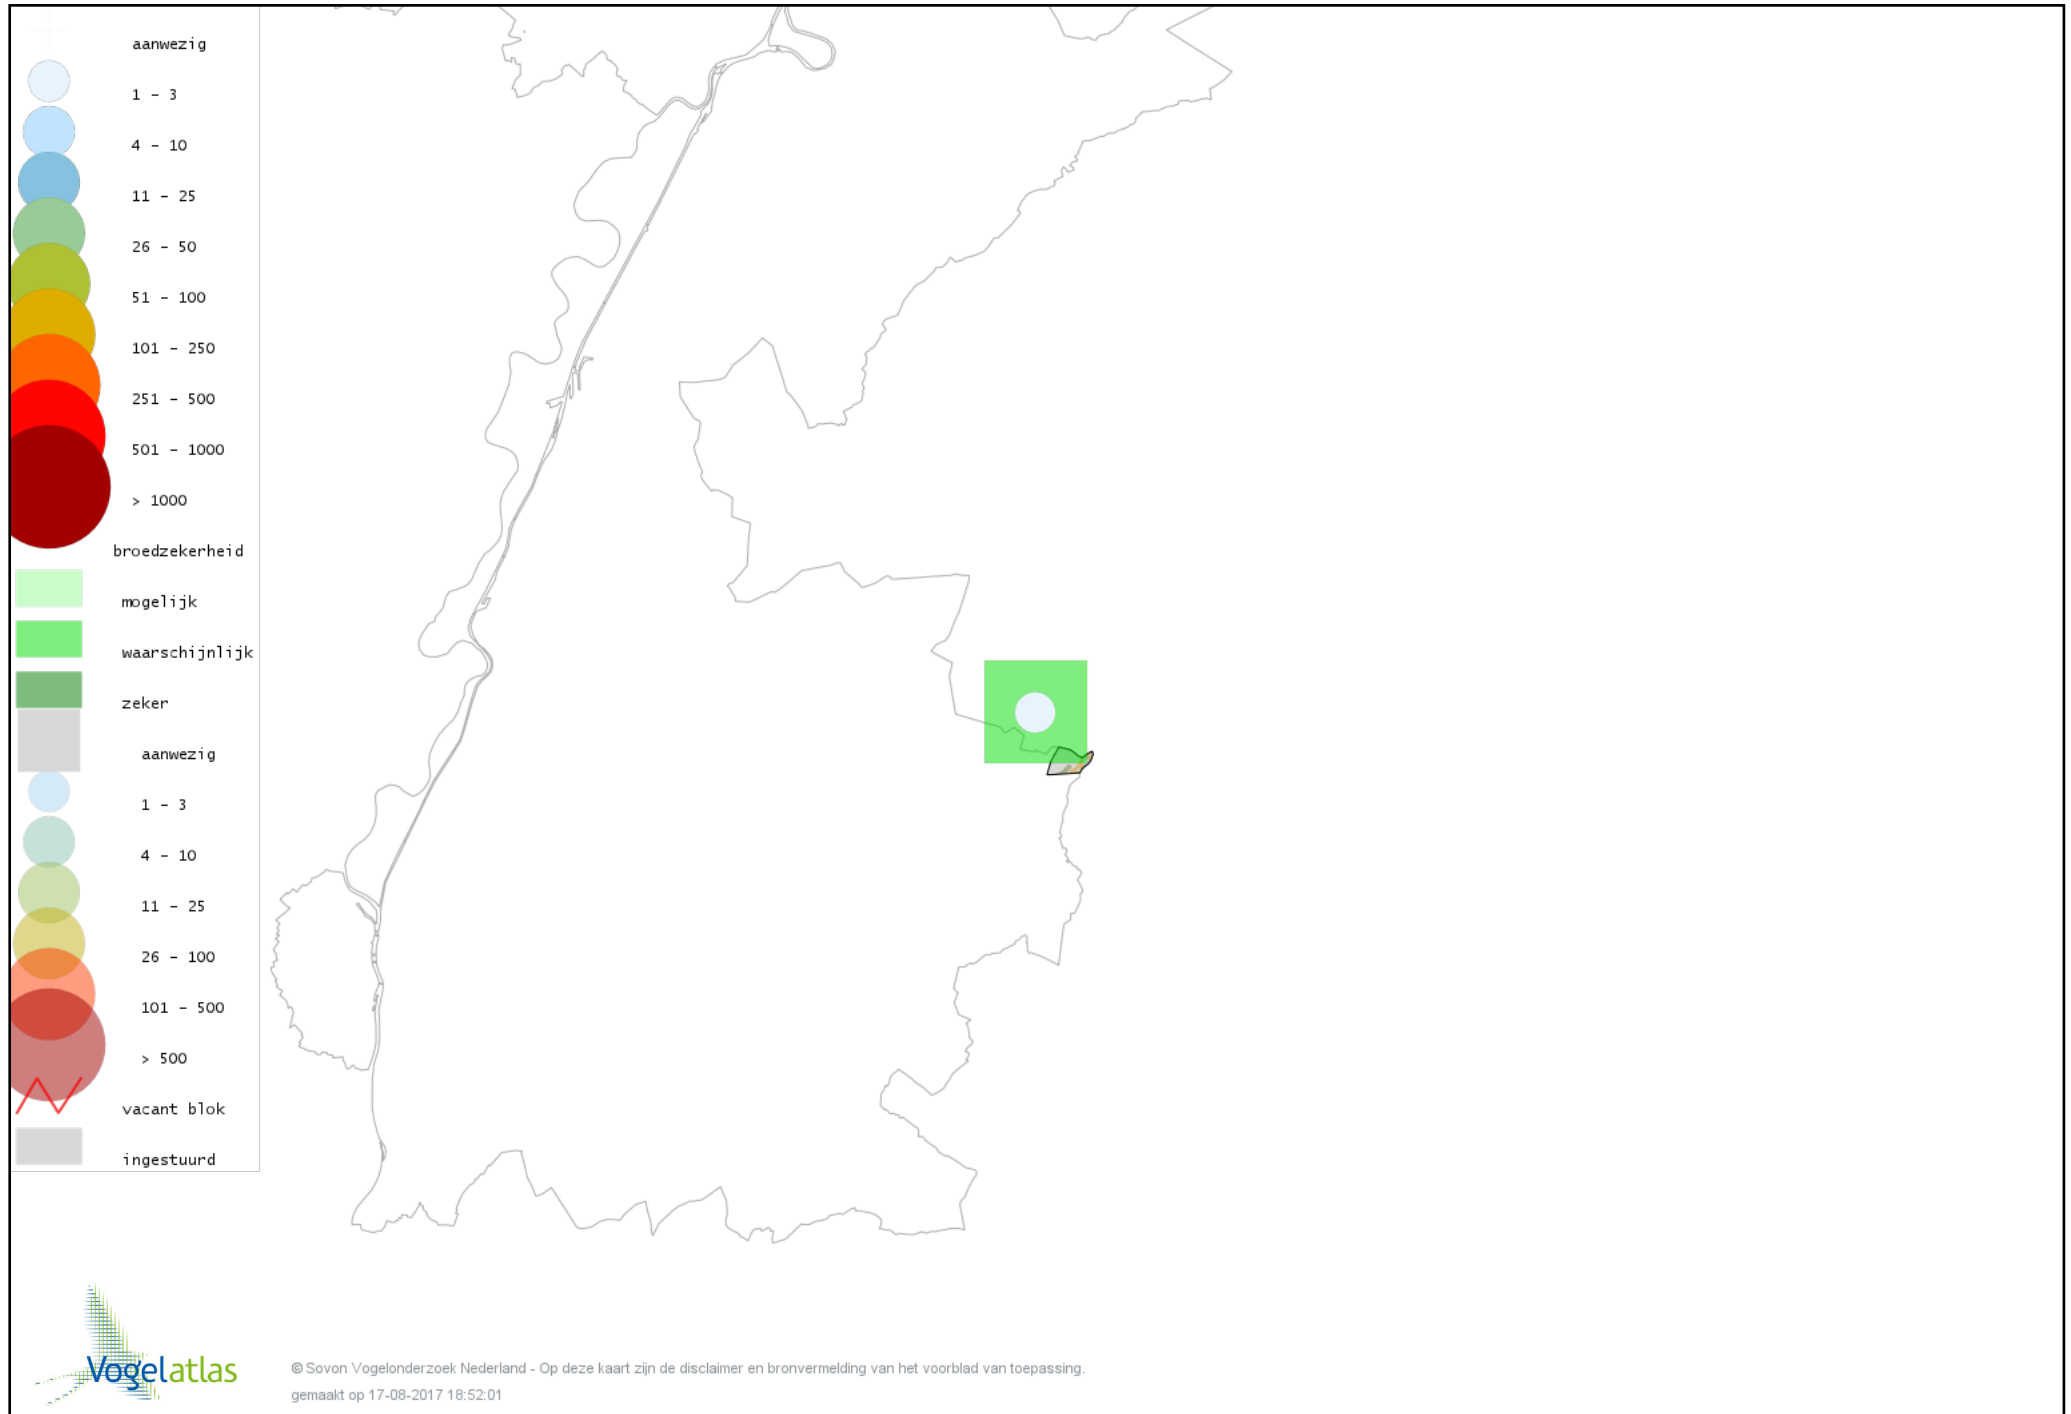

Voorlopige verspreidingskaart Bosuil broedseizoen