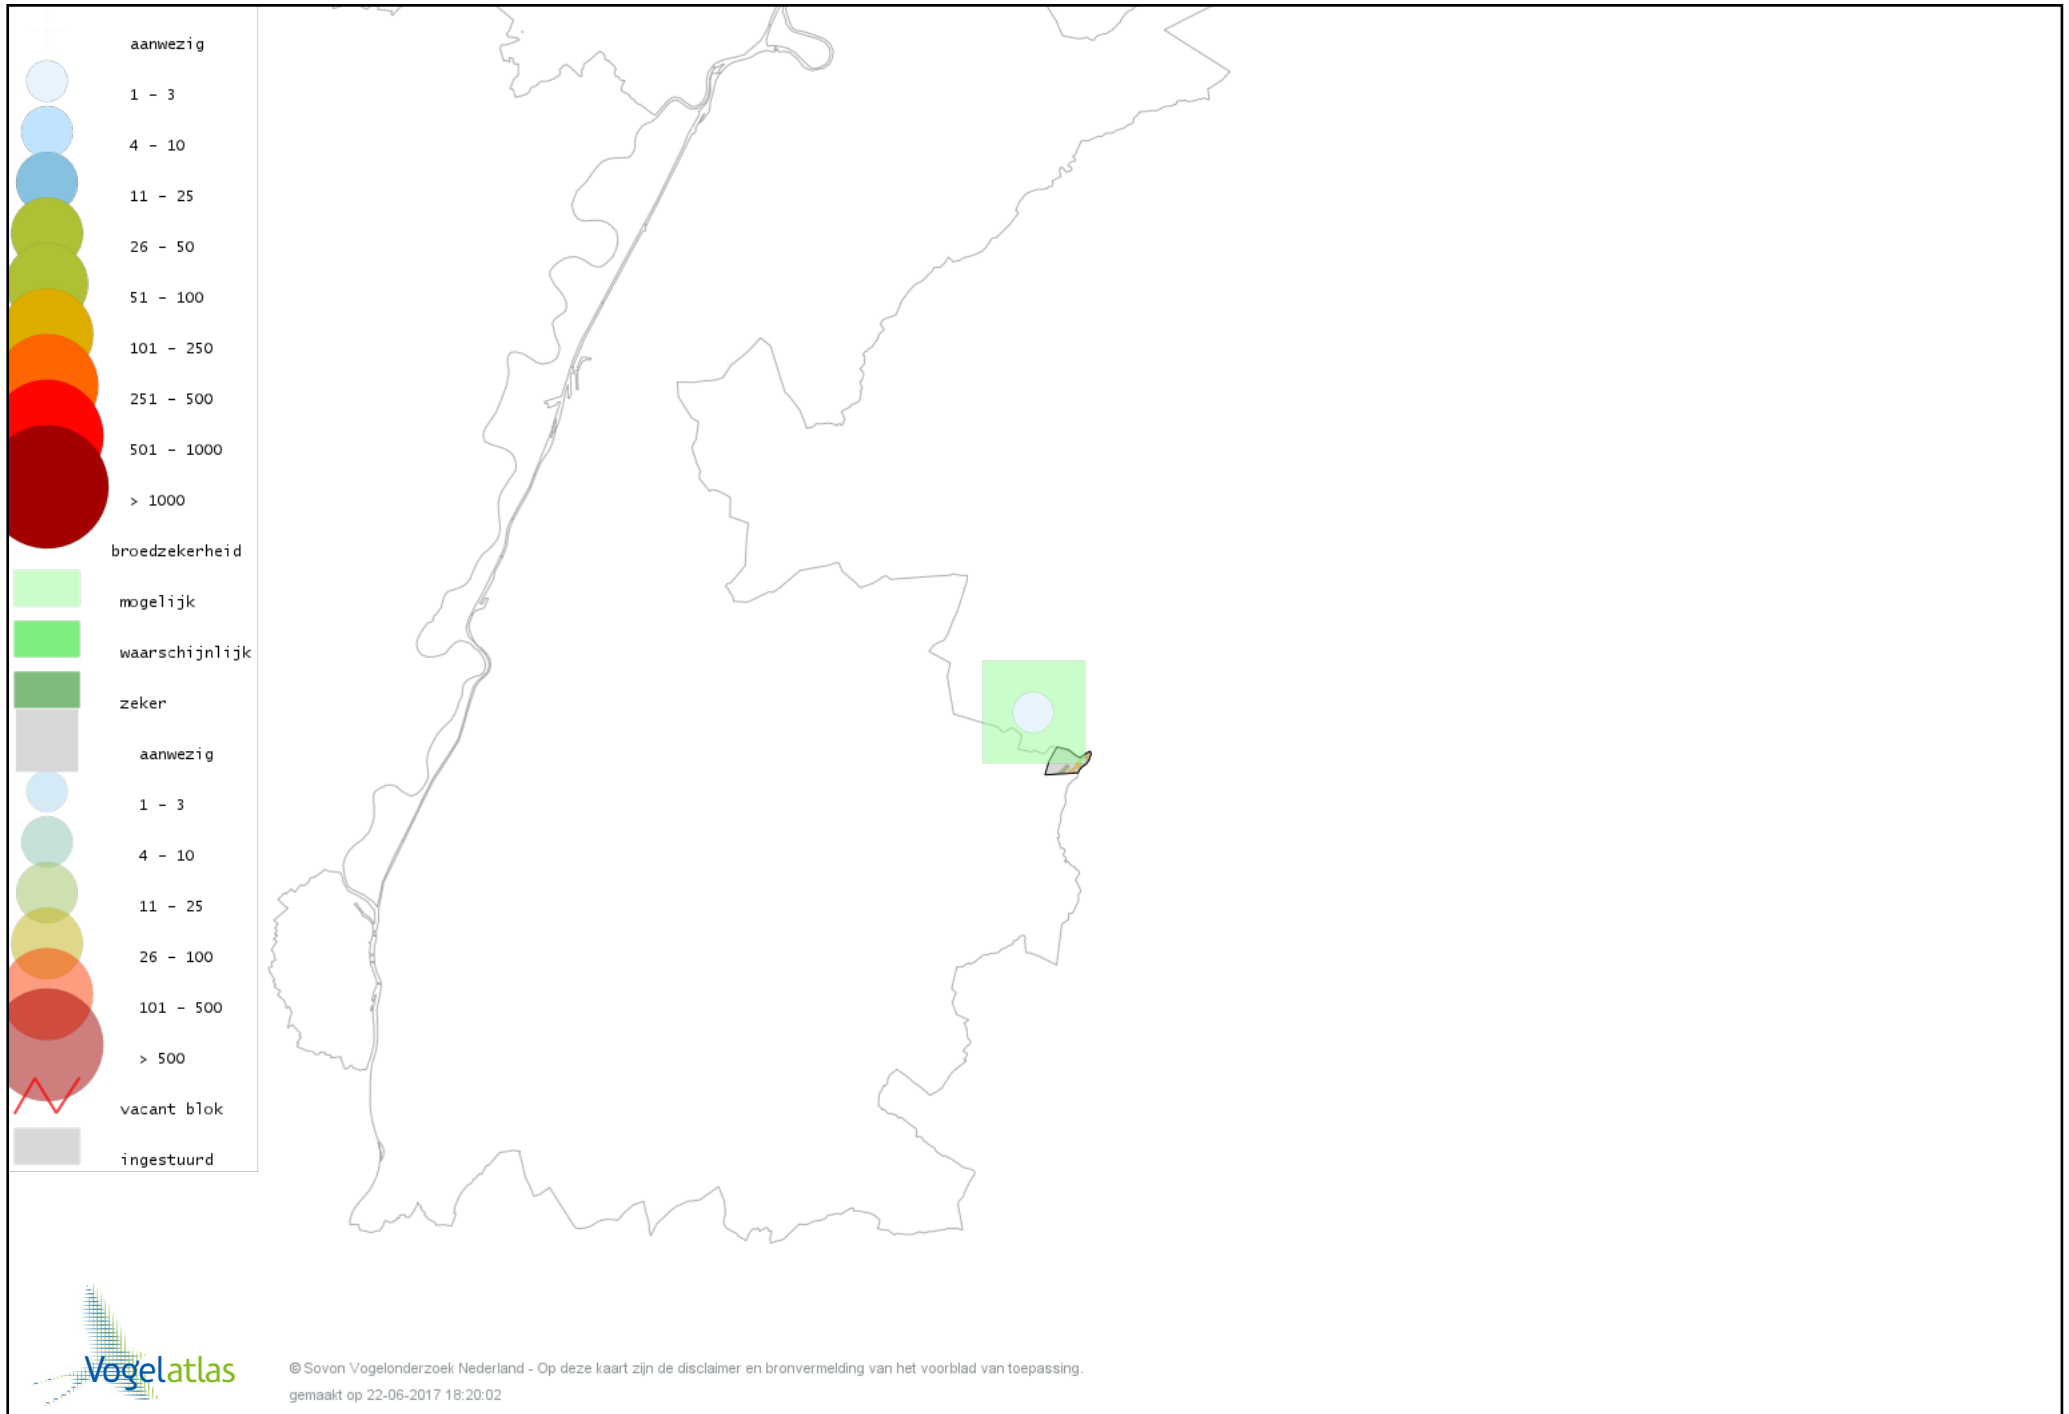

Voorlopige verspreidingskaart Fazant broedseizoen

Voorlopige verspreidingskaart Dodaars broedseizoen

Voorlopige verspreidingskaart Havik broedseizoen

Voorlopige verspreidingskaart Sperwer broedseizoen

Voorlopige verspreidingskaart Buizerd broedseizoen

Voorlopige verspreidingskaart Torenvalk broedseizoen

Voorlopige verspreidingskaart Waterhoen broedseizoen

Voorlopige verspreidingskaart Meerkoet broedseizoen

Voorlopige verspreidingskaart Kievit broedseizoen