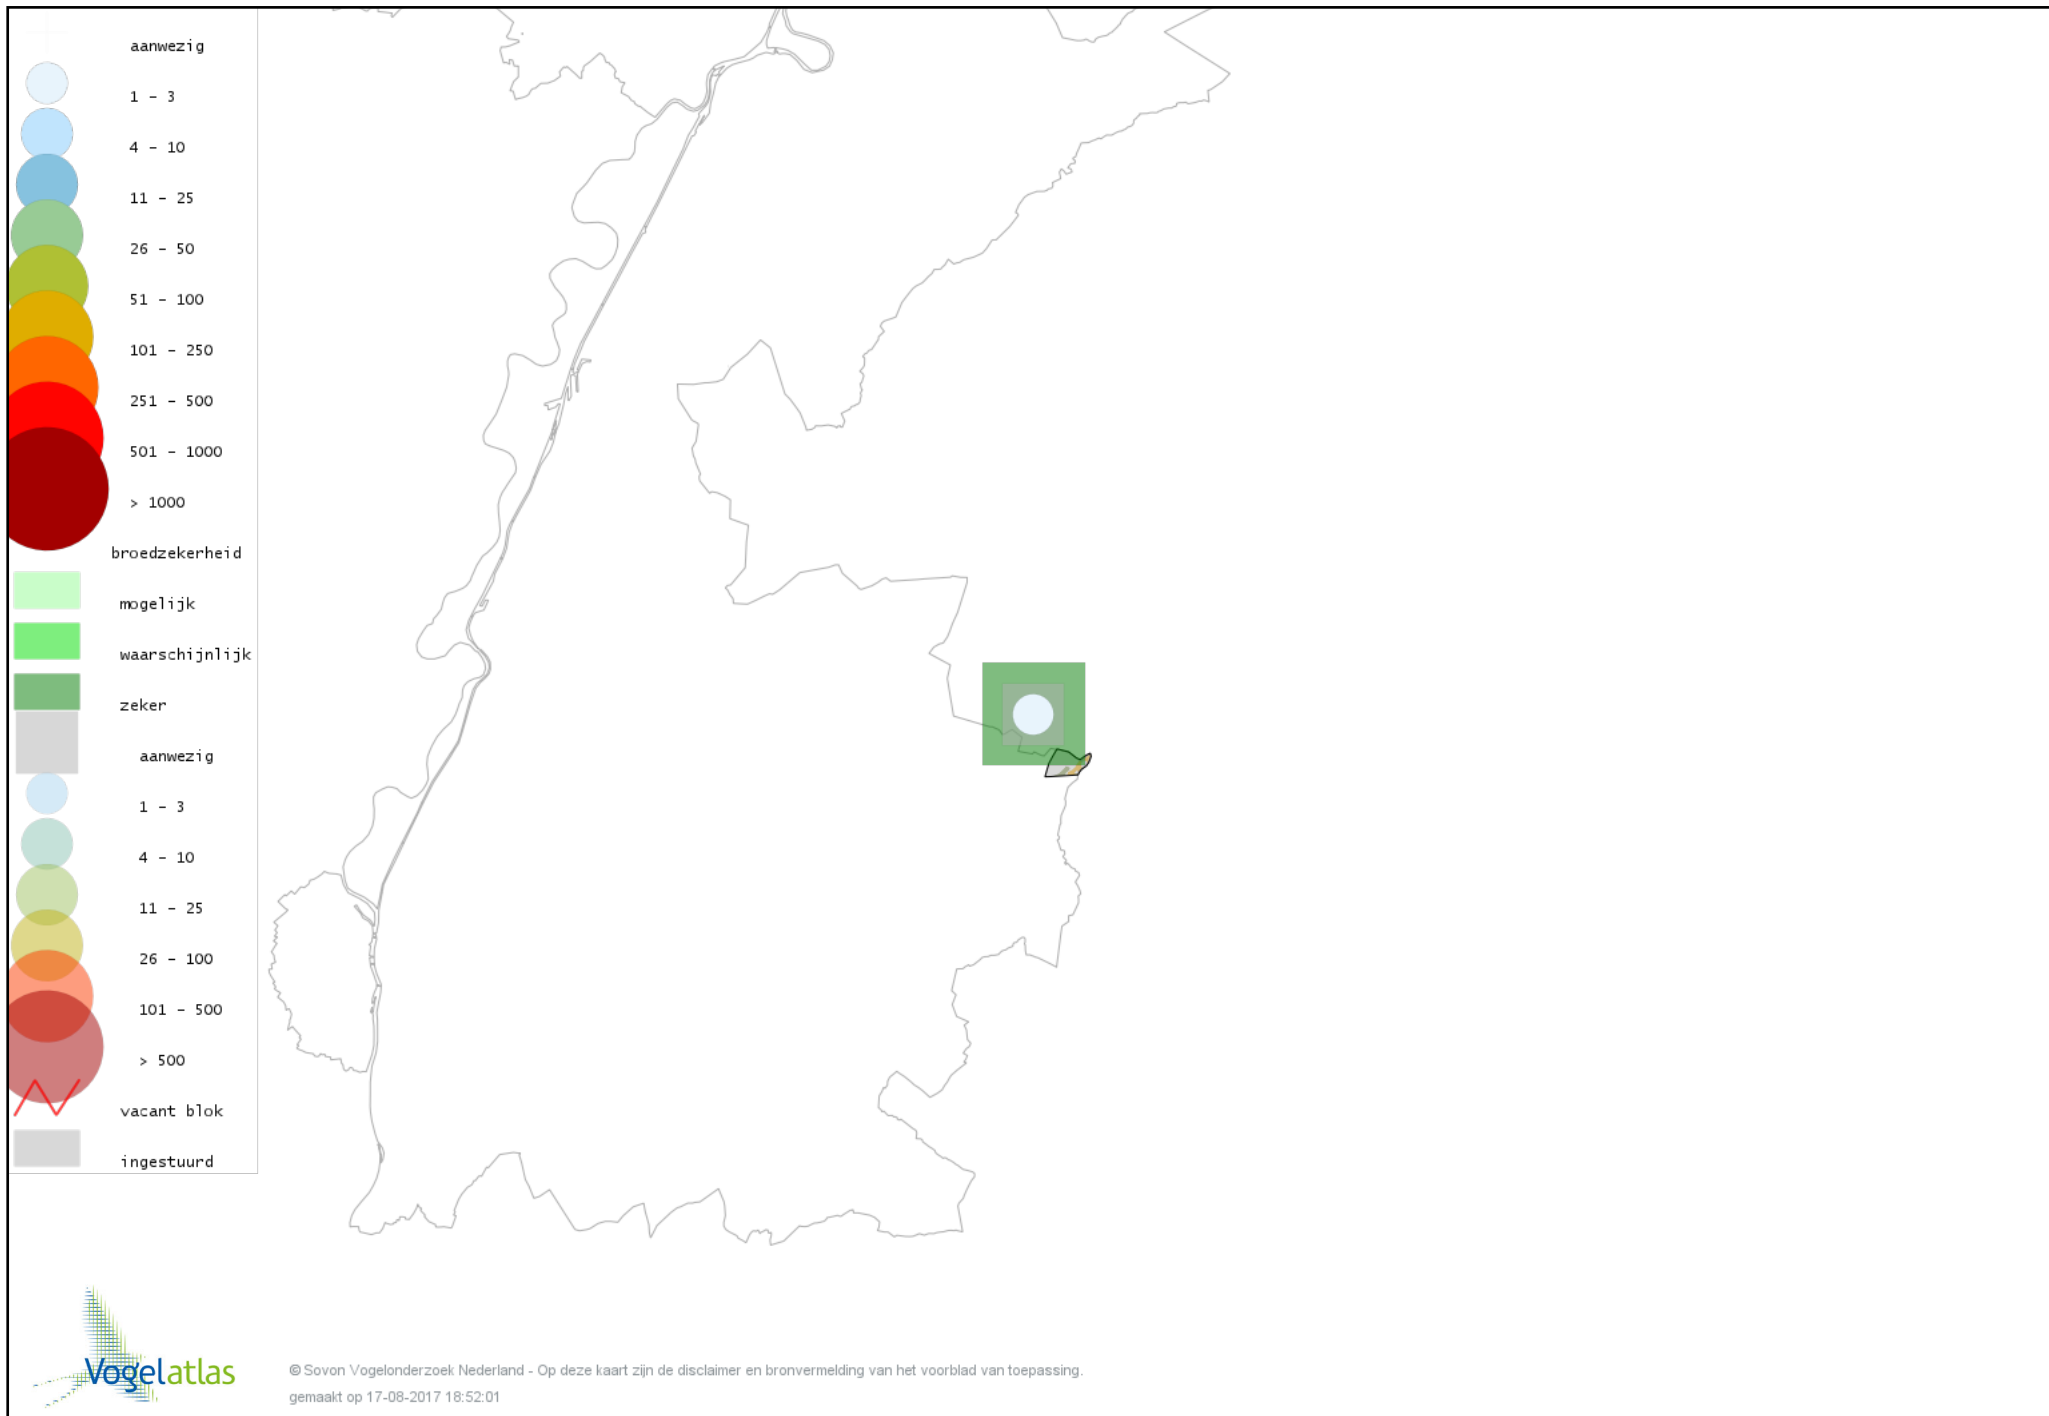

Voorlopige verspreidingskaart Bosrietzanger broedseizoen

Voorlopige verspreidingskaart Boomklever broedseizoen

Voorlopige verspreidingskaart Boomkruiper broedseizoen

Voorlopige verspreidingskaart Winterkoning broedseizoen

Voorlopige verspreidingskaart Spreeuw broedseizoen

Voorlopige verspreidingskaart Merel broedseizoen

Voorlopige verspreidingskaart Zanglijster broedseizoen

Voorlopige verspreidingskaart Grote Lijster broedseizoen