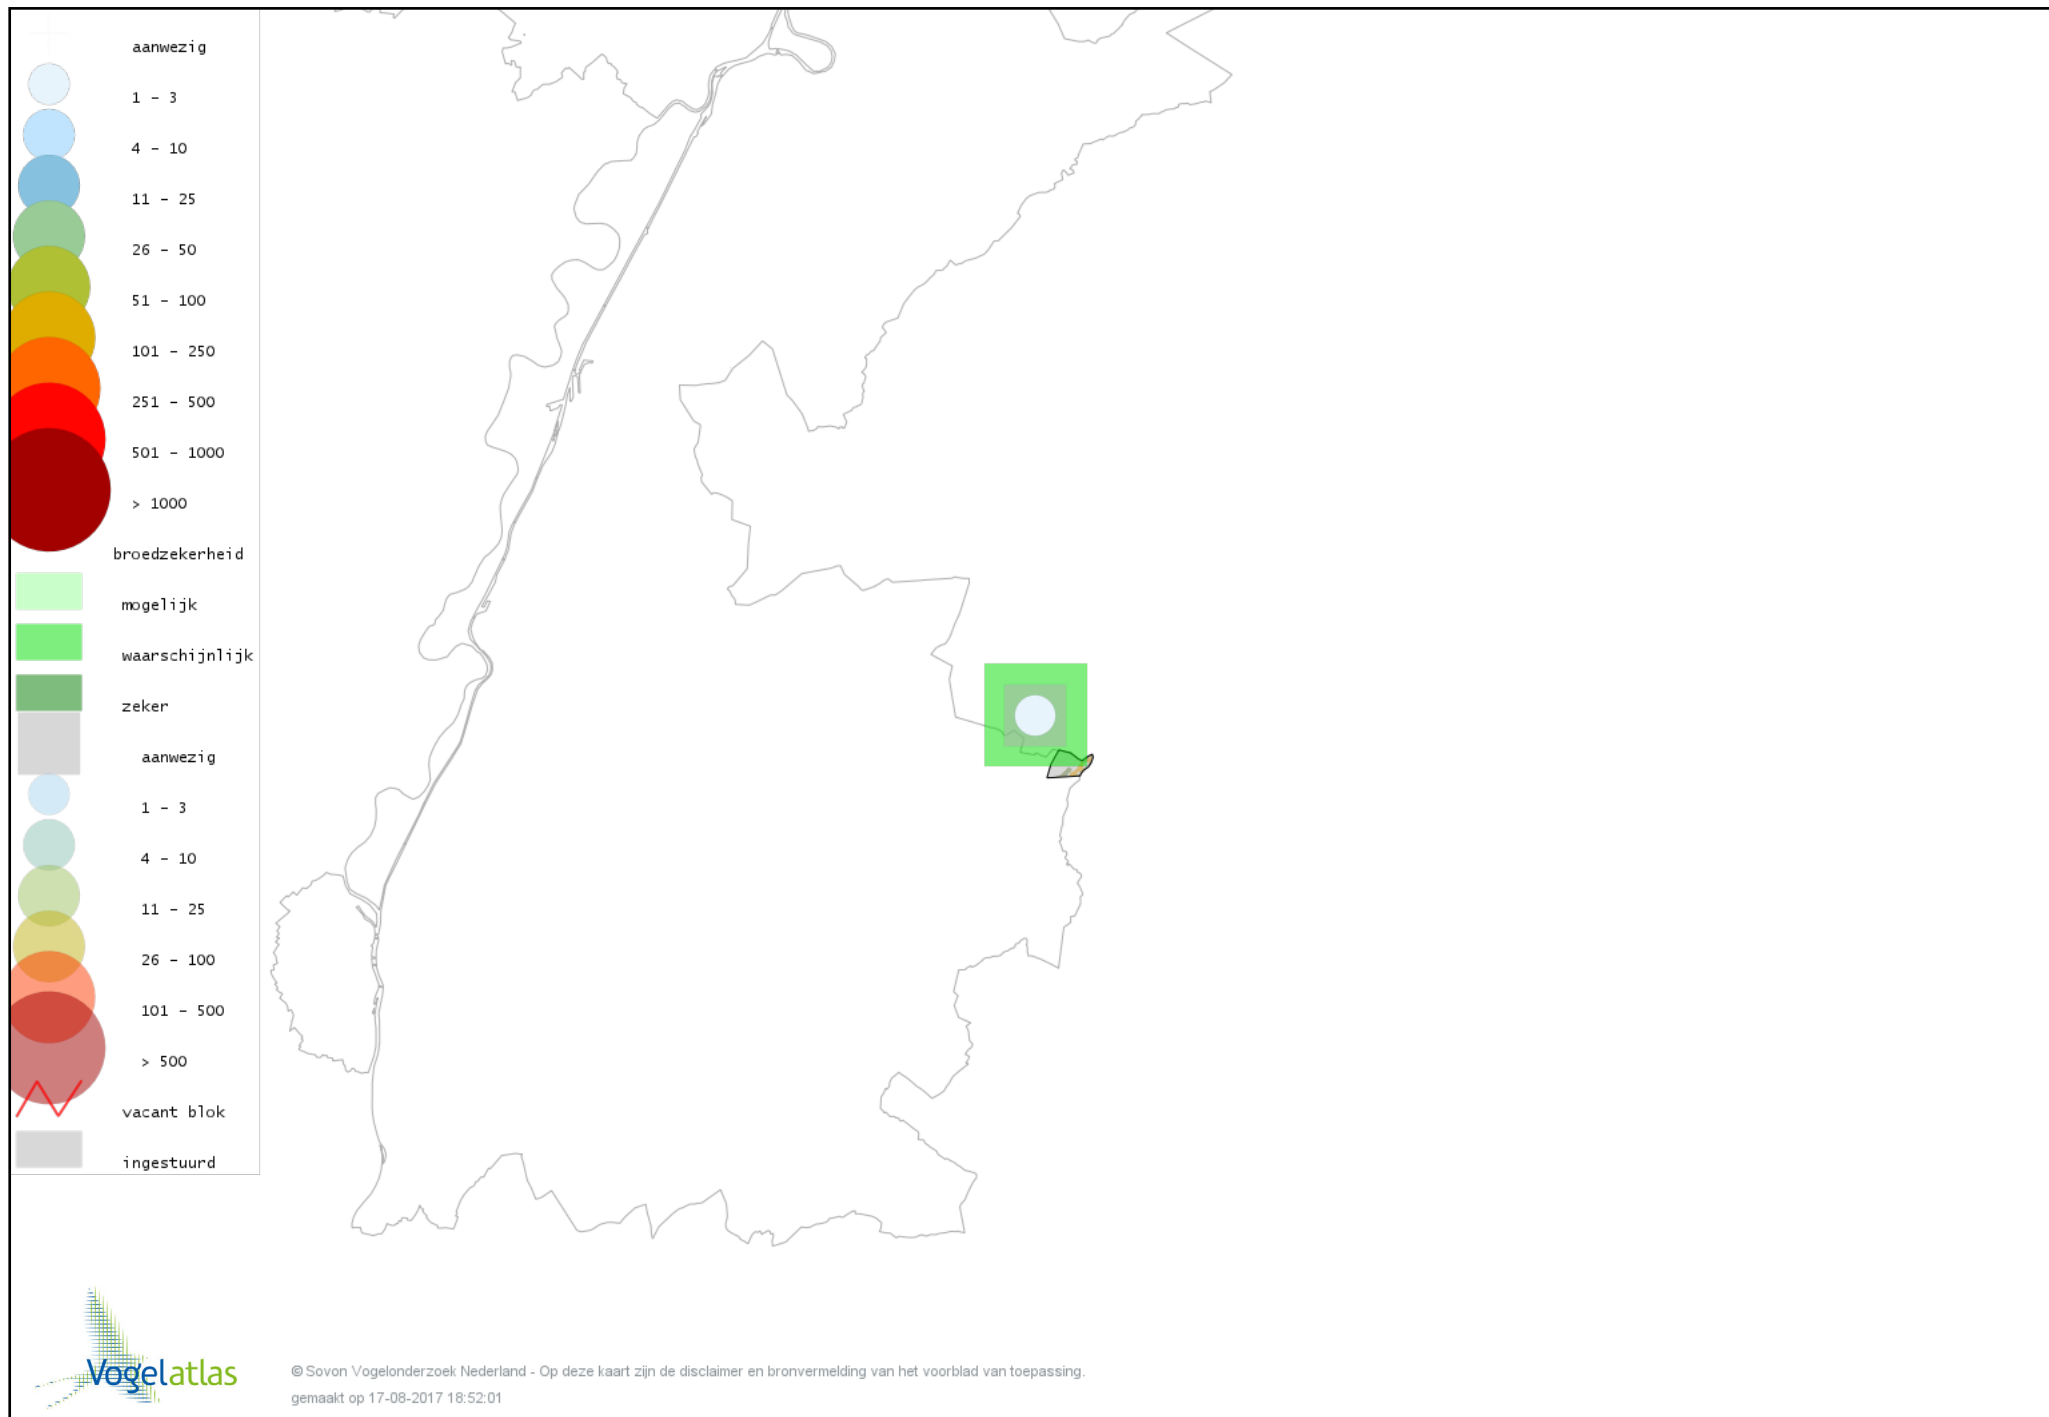

Voorlopige verspreidingskaart Zwartkop broedseizoen