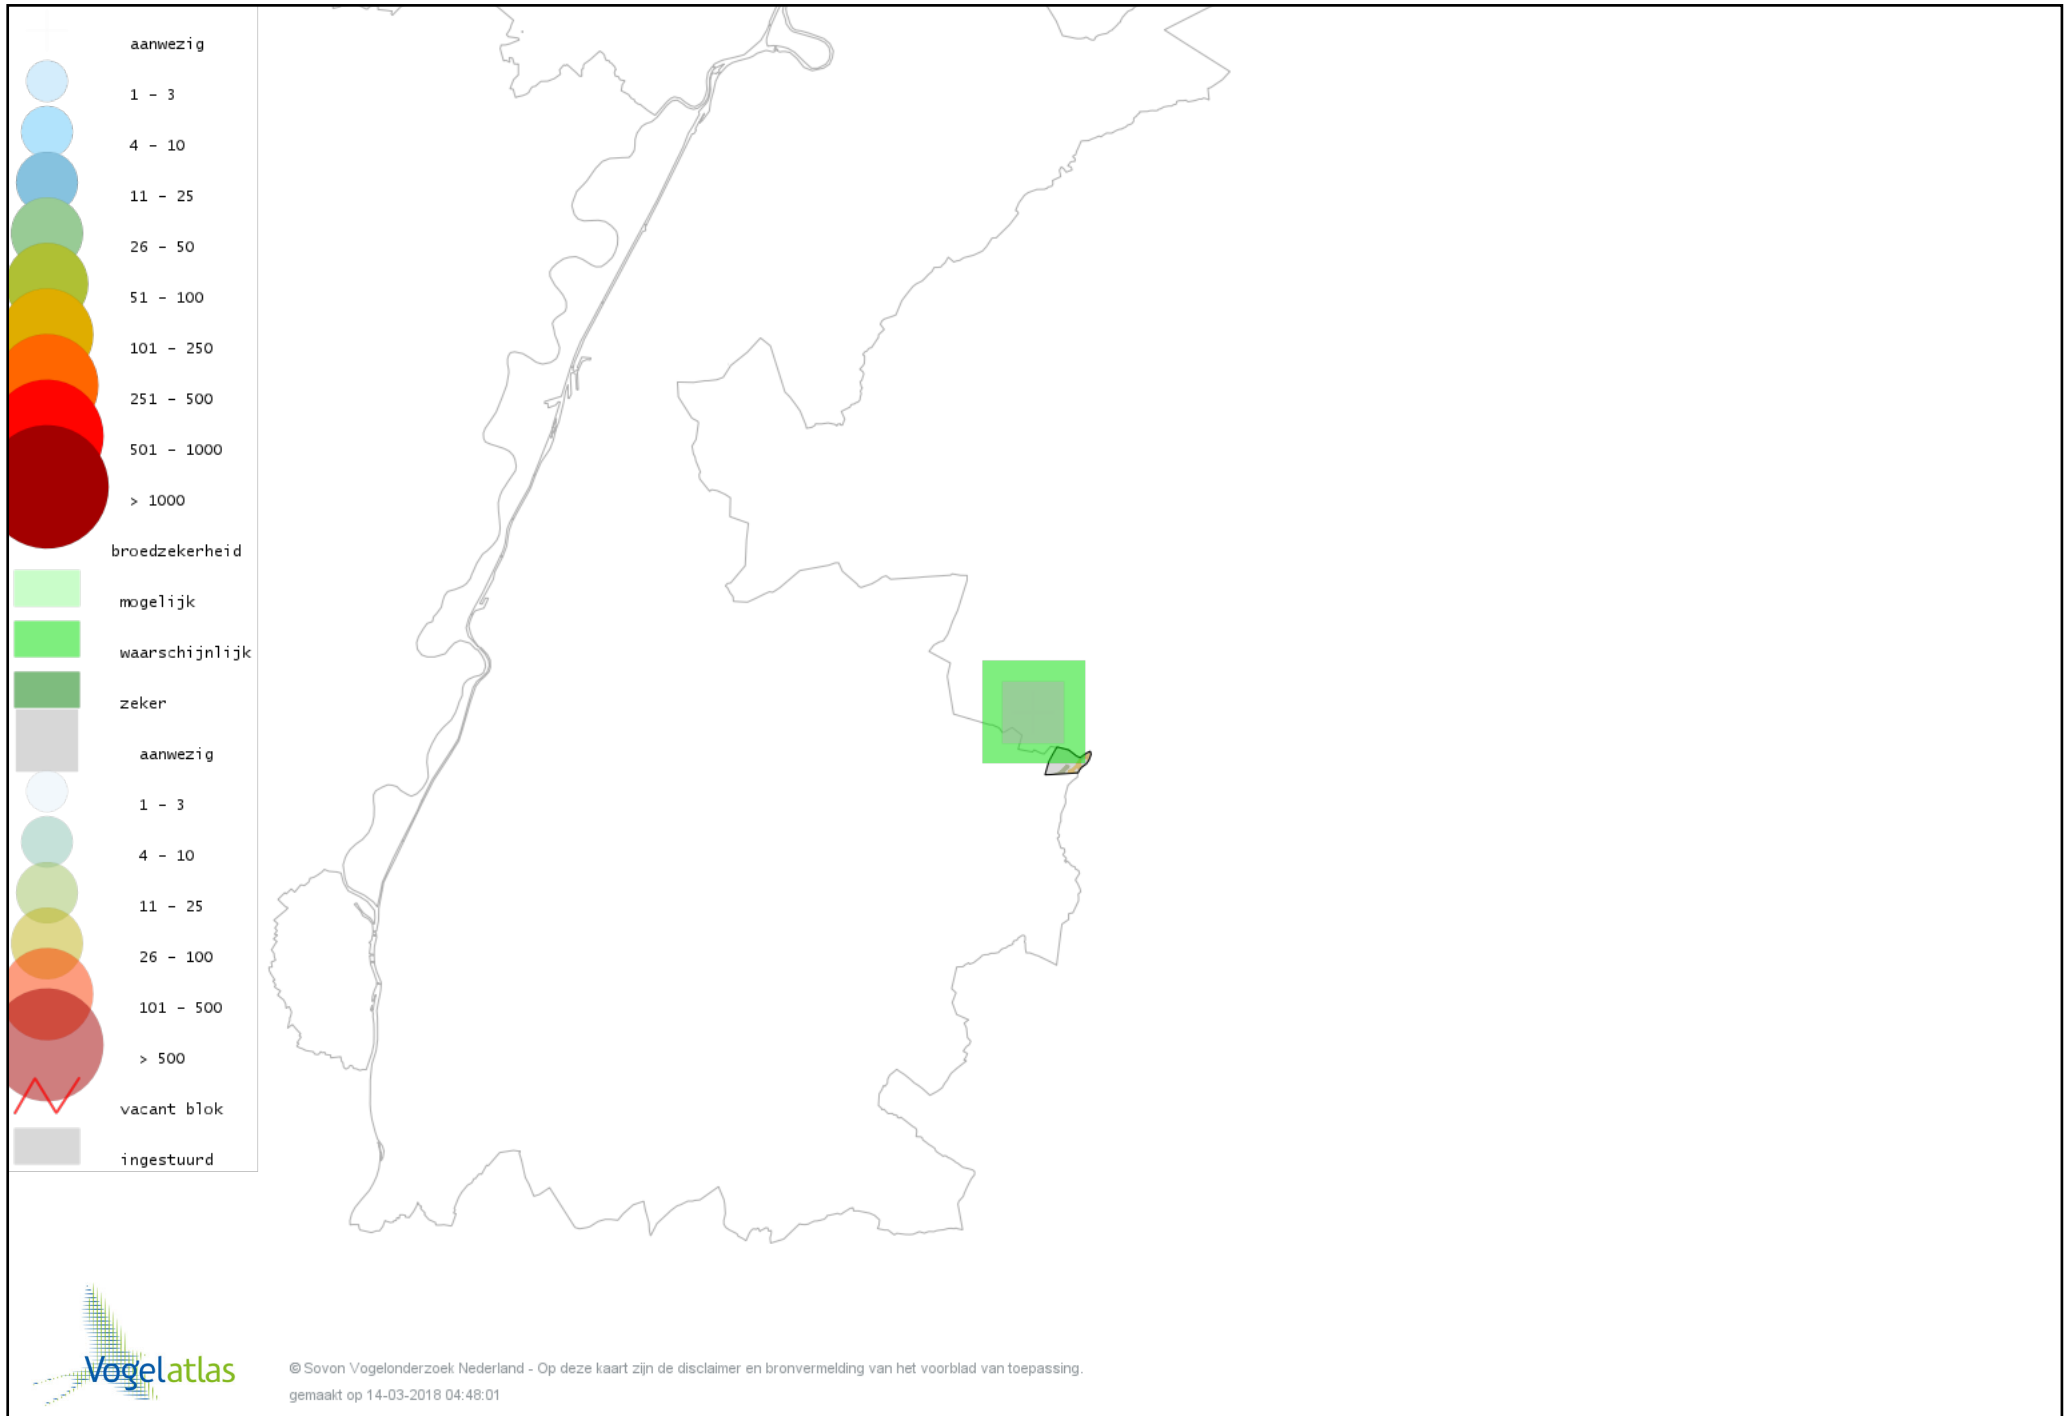

Voorlopige verspreidingskaart Turkse Tortel broedseizoen