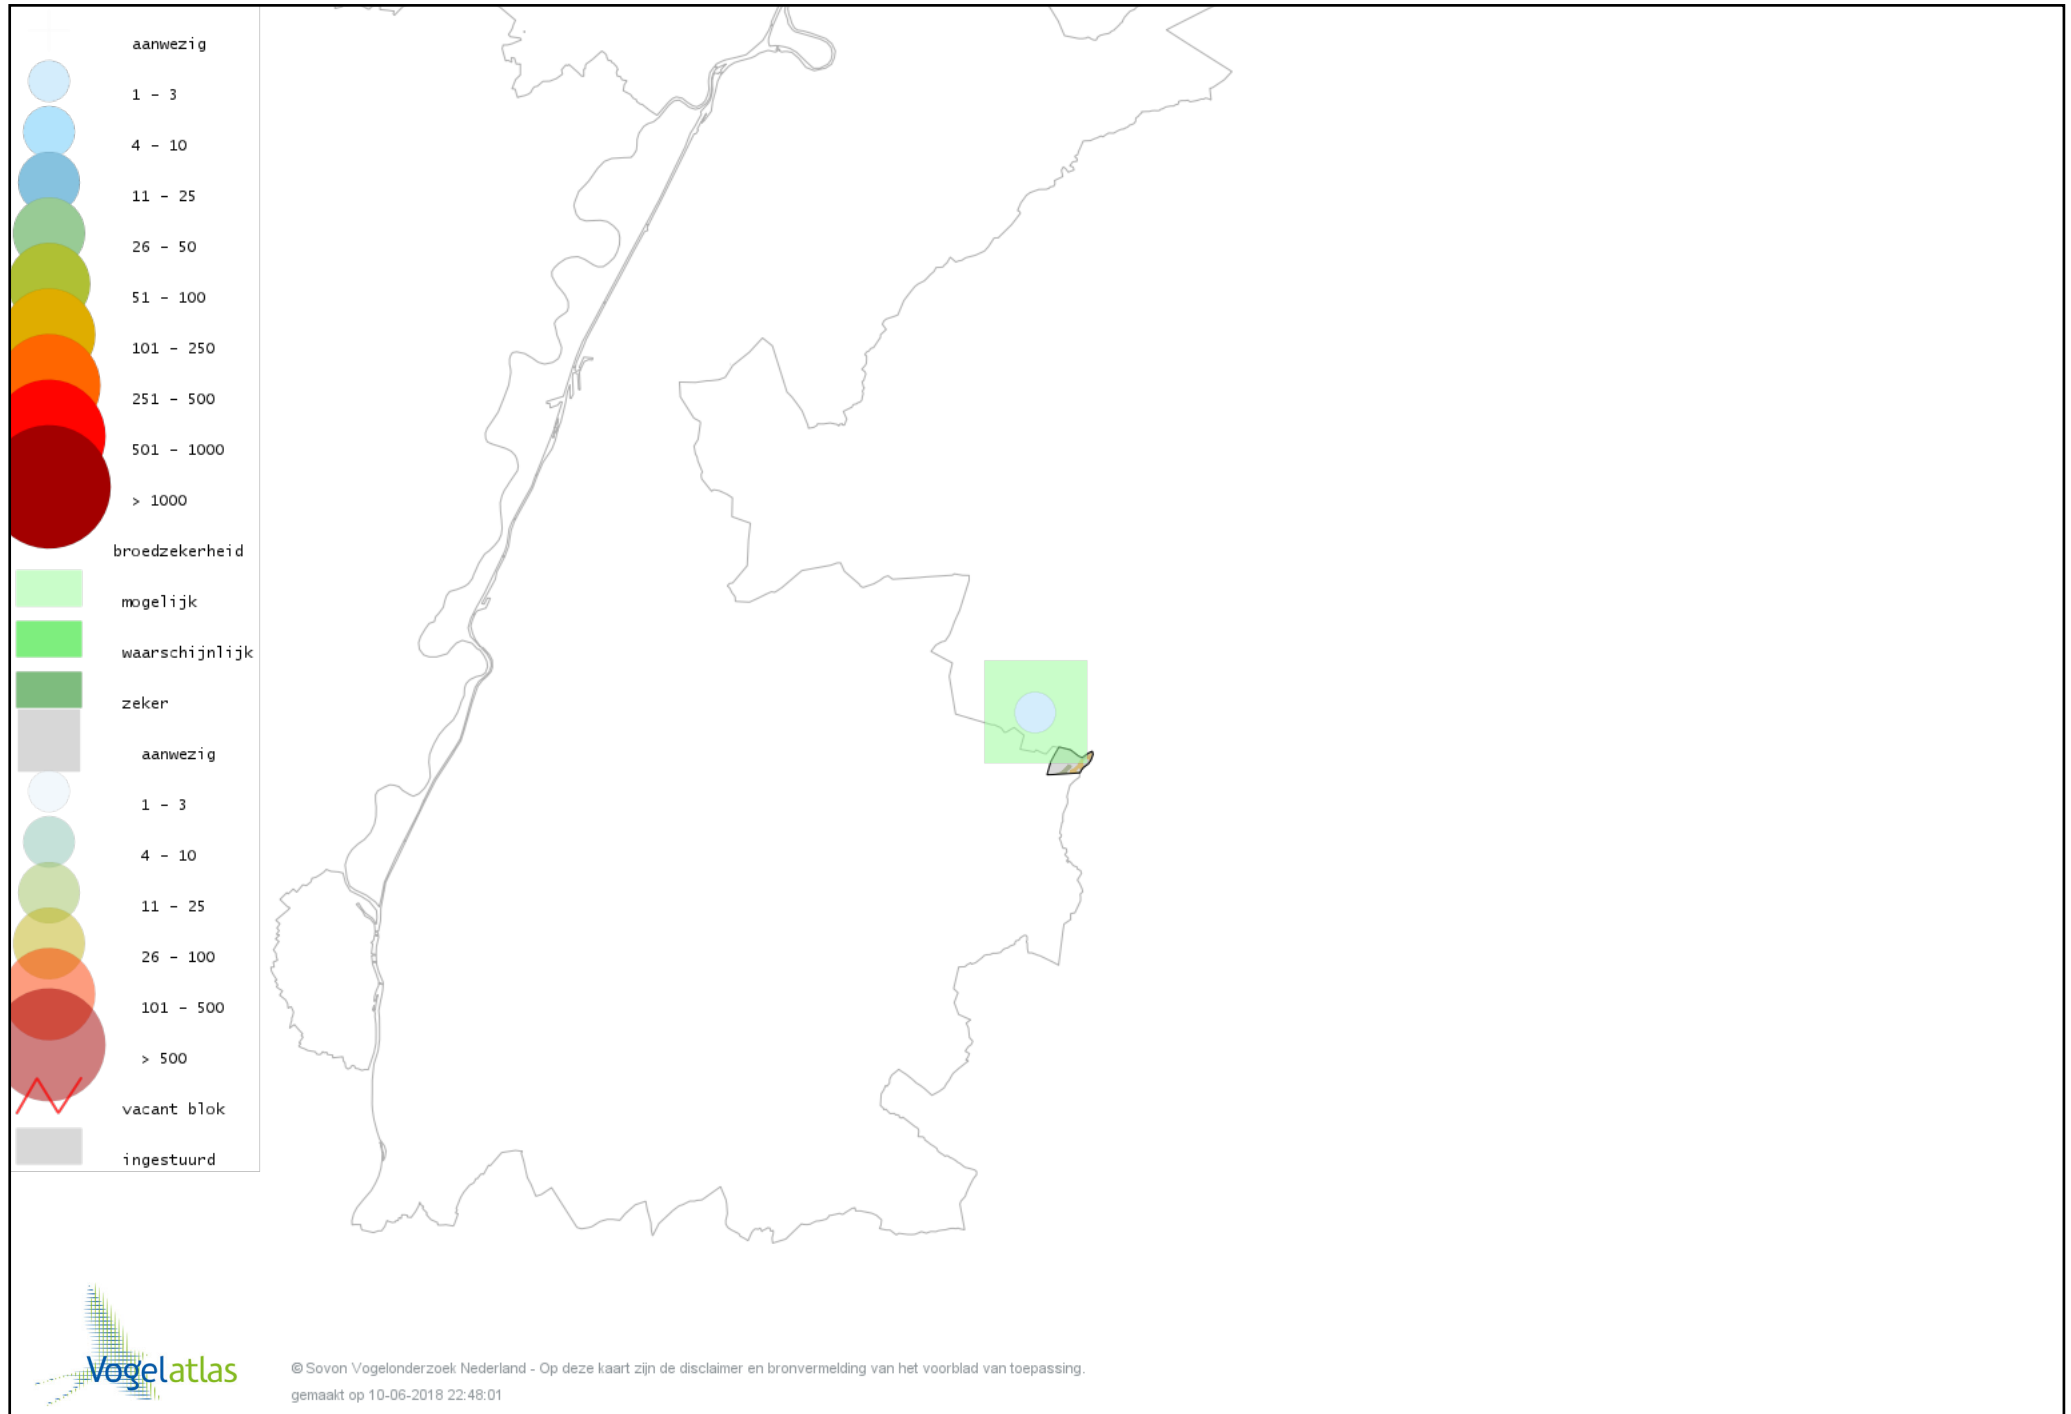

Voorlopige verspreidingskaart IJsvogel broedseizoen