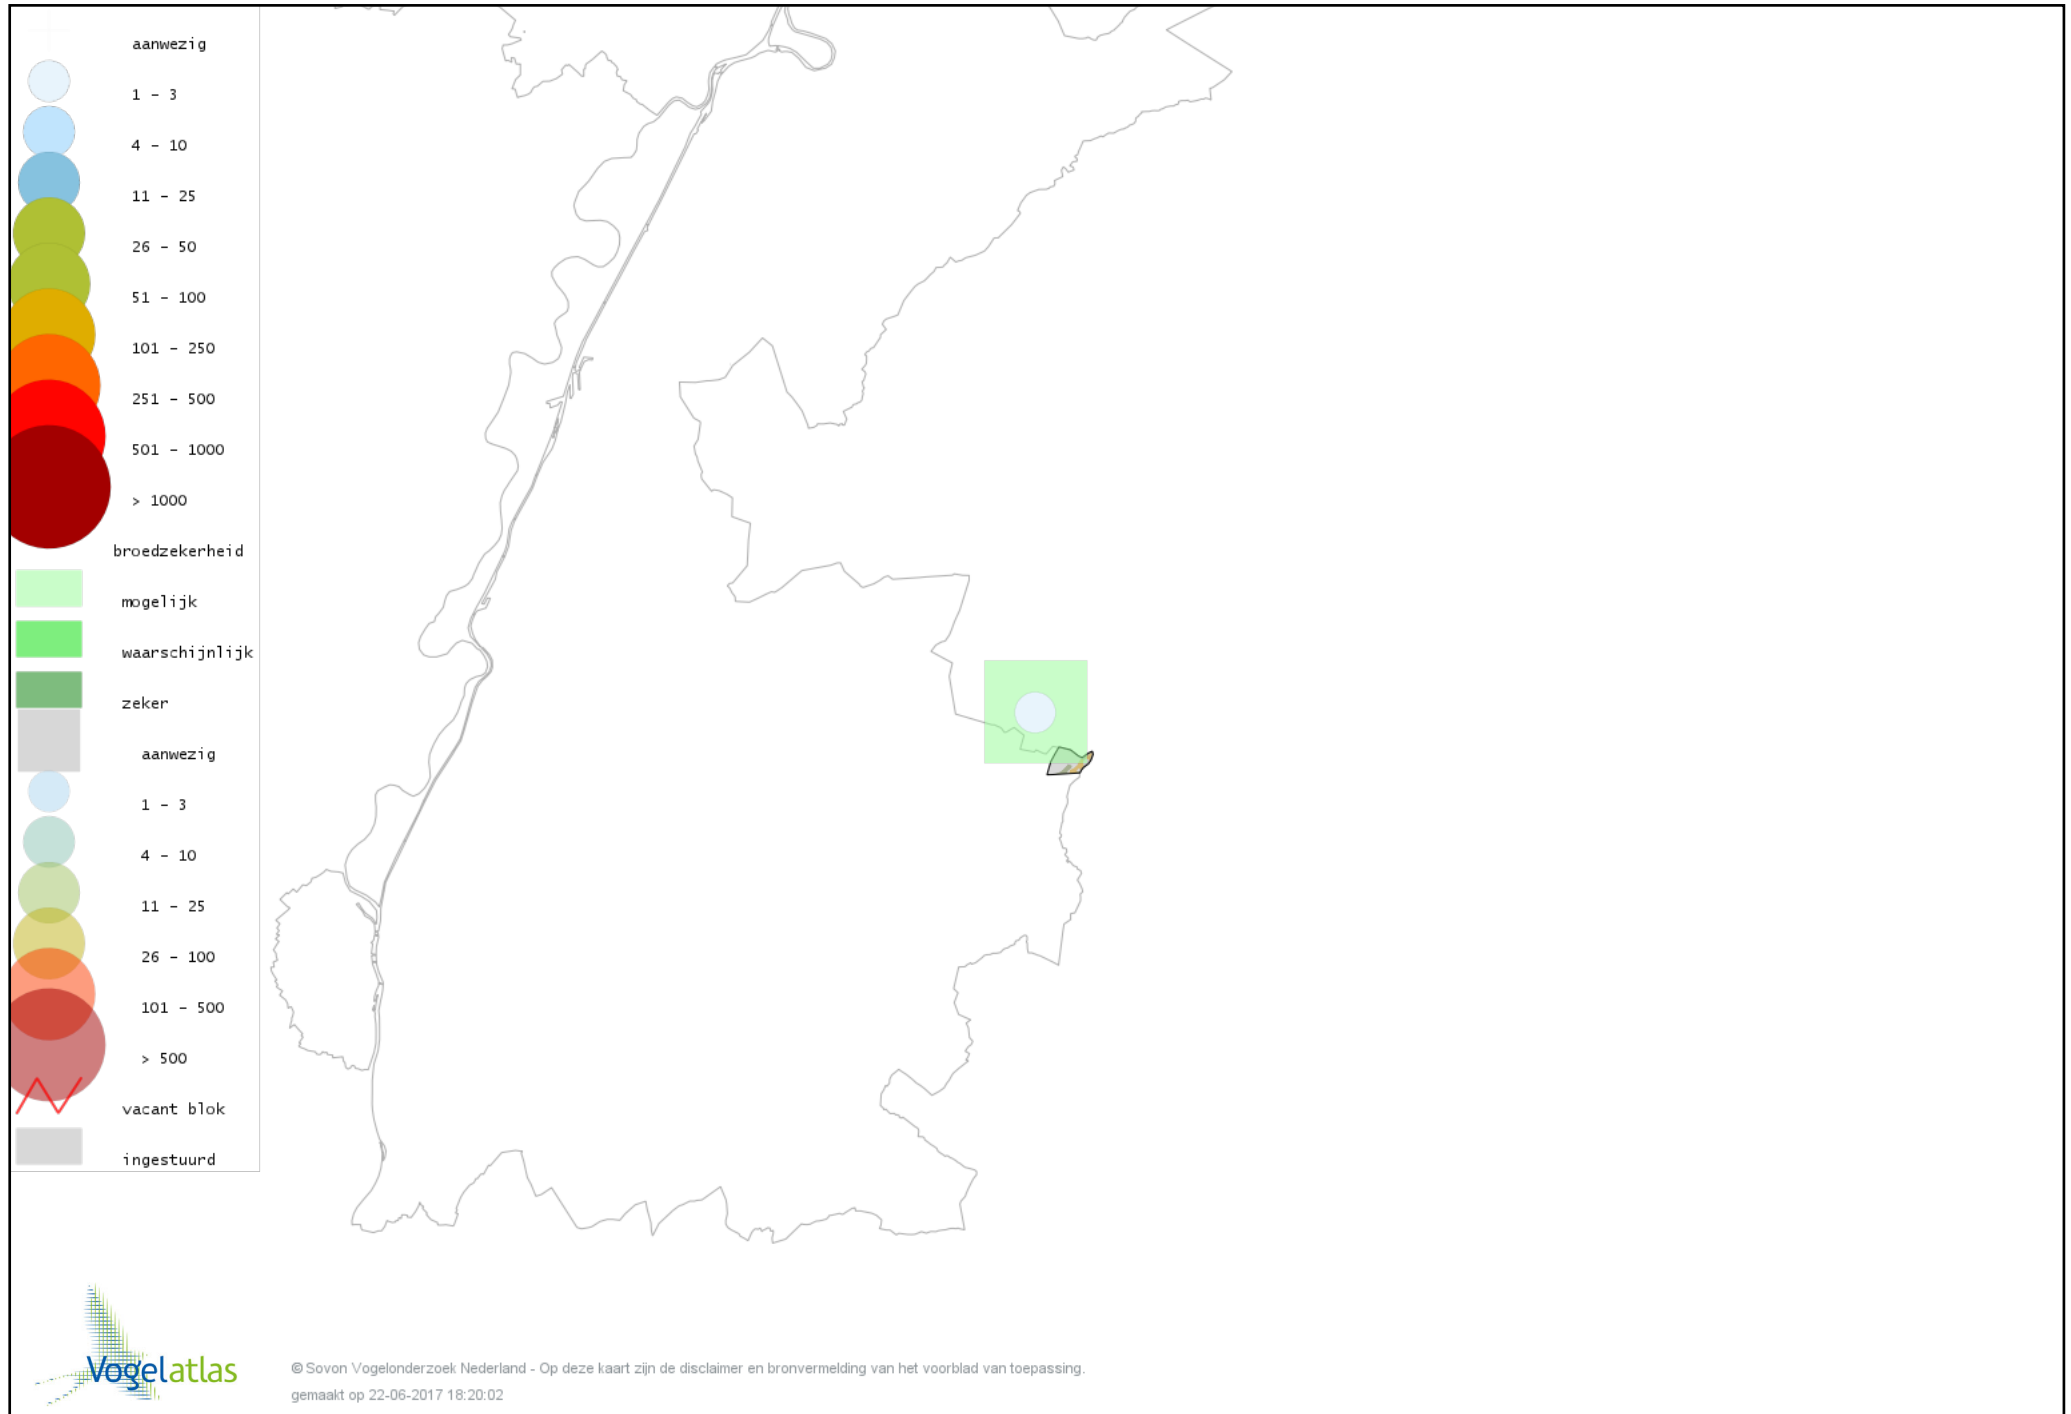

Voorlopige verspreidingskaart Steenuil broedseizoen