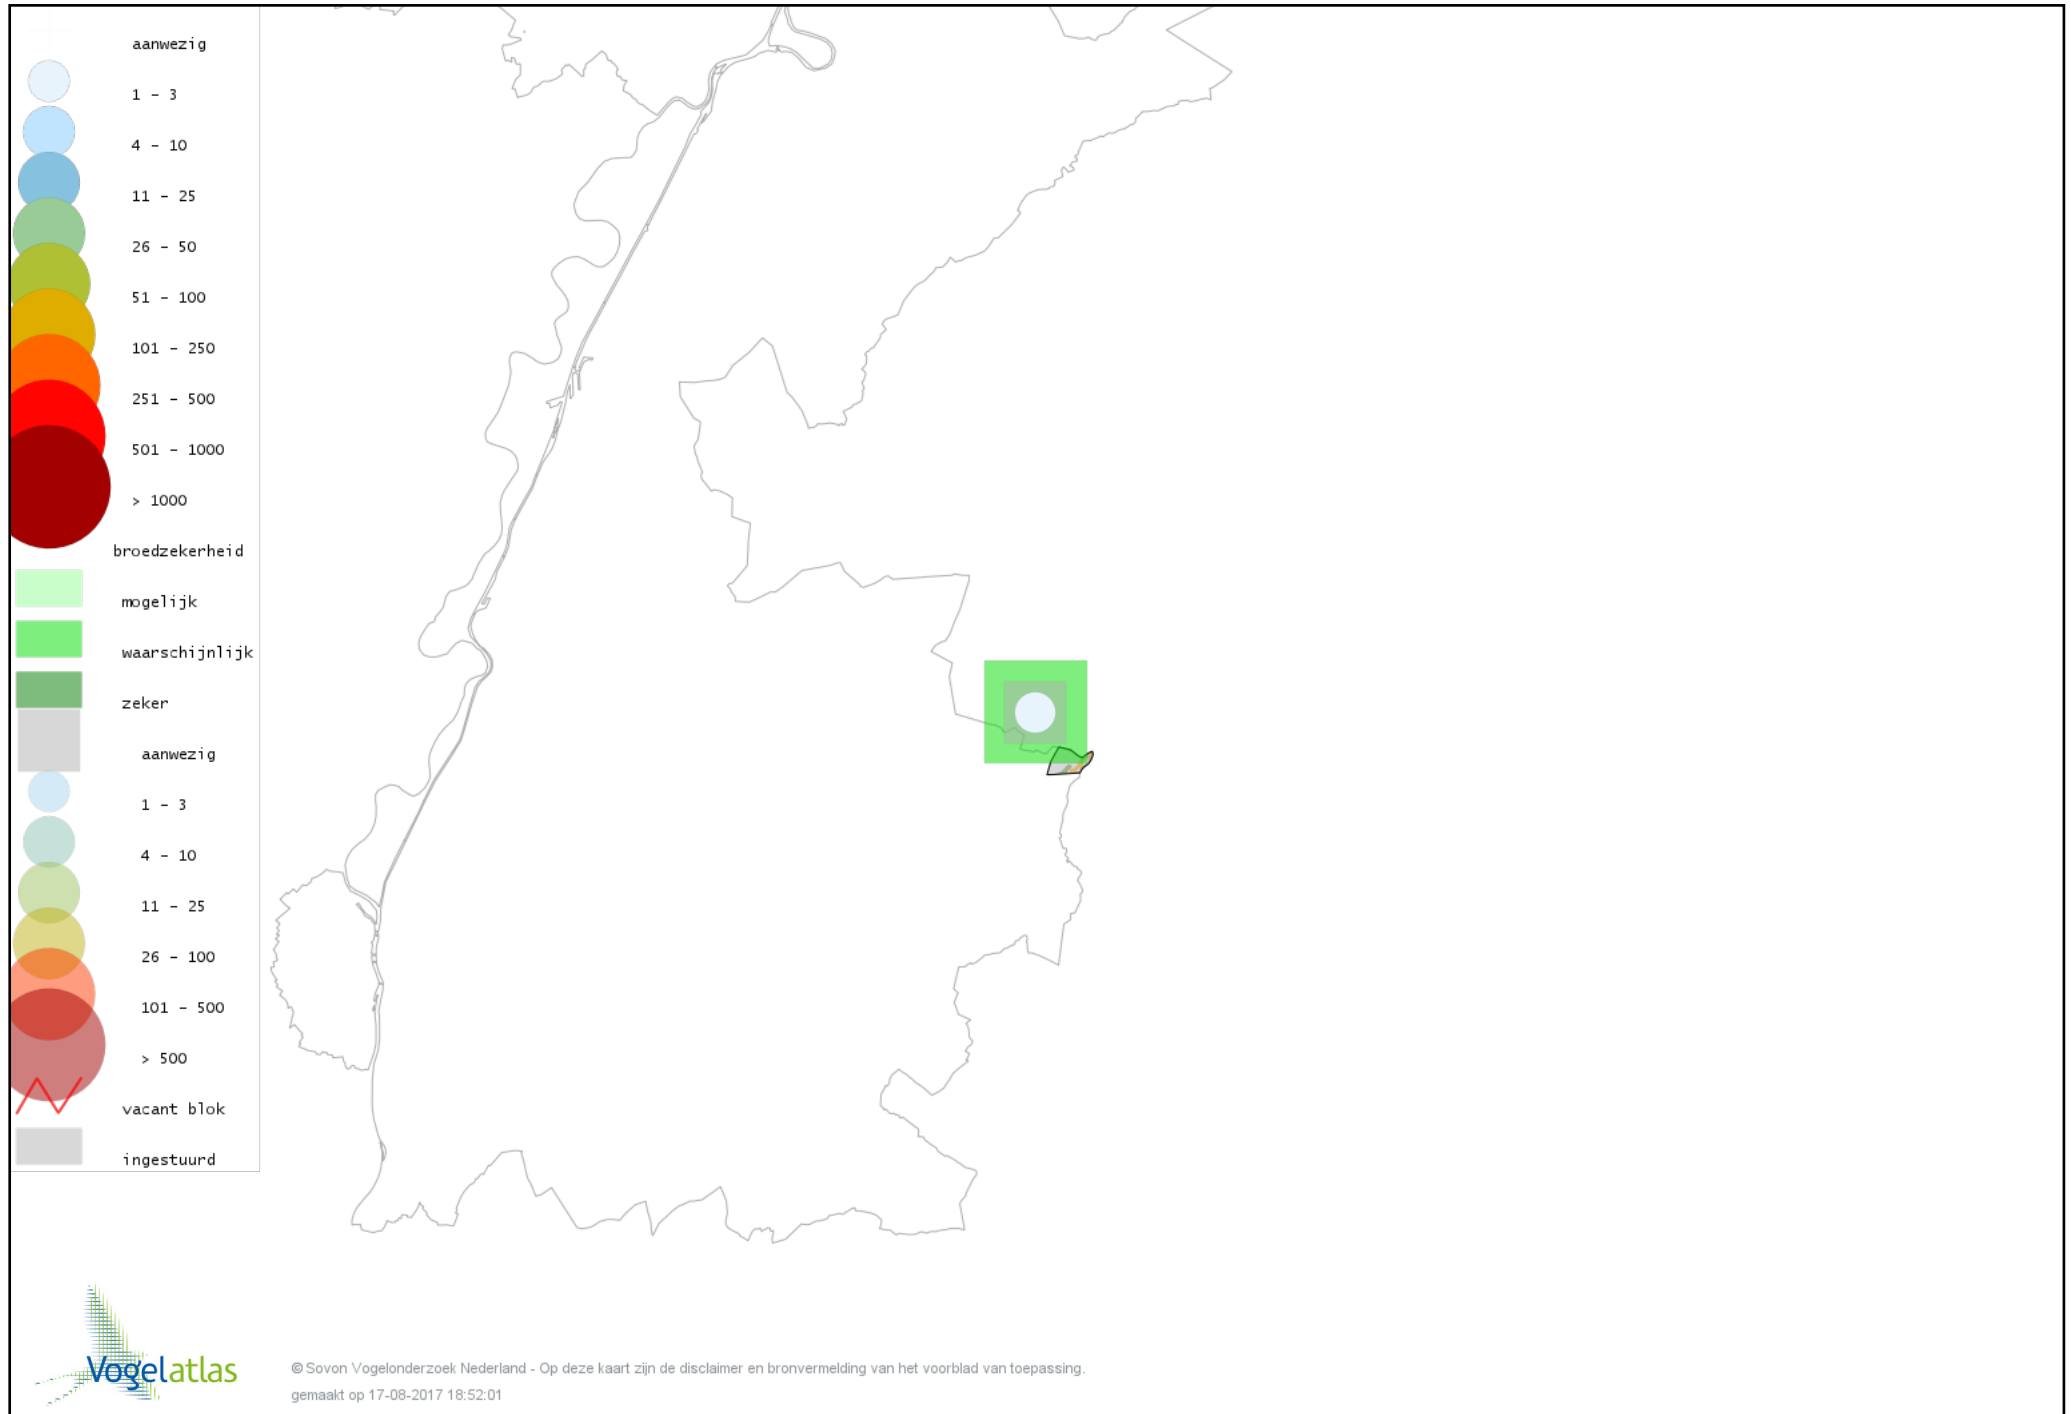

Voorlopige verspreidingskaart Torenvalk broedseizoen

Voorlopige verspreidingskaart Waterhoen broedseizoen

Voorlopige verspreidingskaart Meerkoet broedseizoen

Voorlopige verspreidingskaart Kievit broedseizoen

Voorlopige verspreidingskaart Holenduif broedseizoen

Voorlopige verspreidingskaart Houtduif broedseizoen

Voorlopige verspreidingskaart Turkse Tortel broedseizoen

Voorlopige verspreidingskaart Koekoek broedseizoen