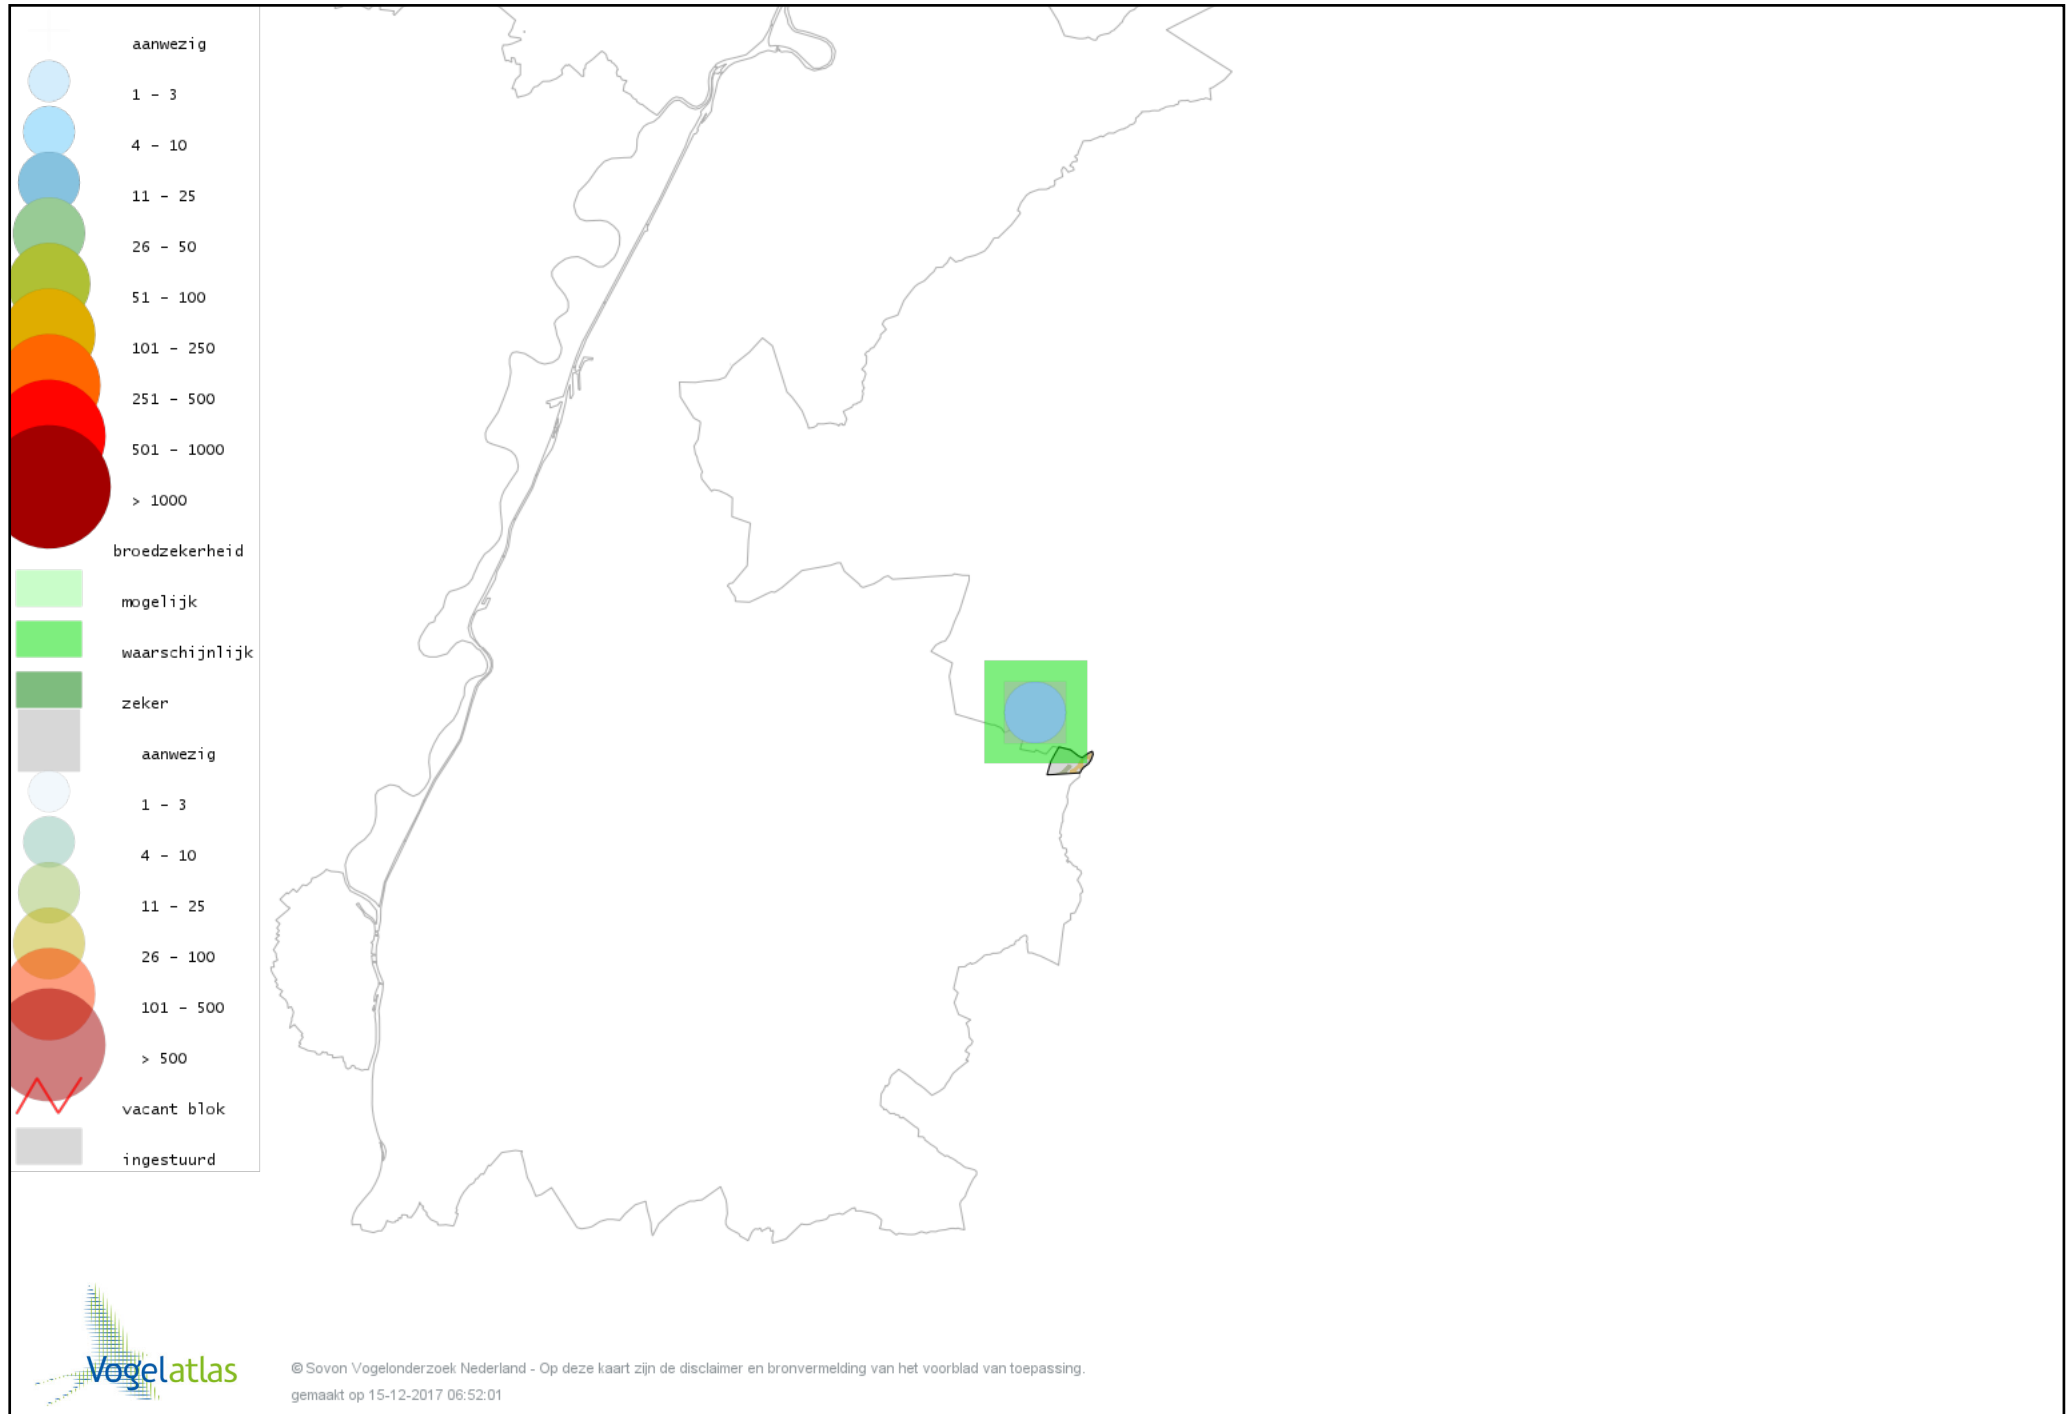

Voorlopige verspreidingskaart Boerenzwaluw broedseizoen