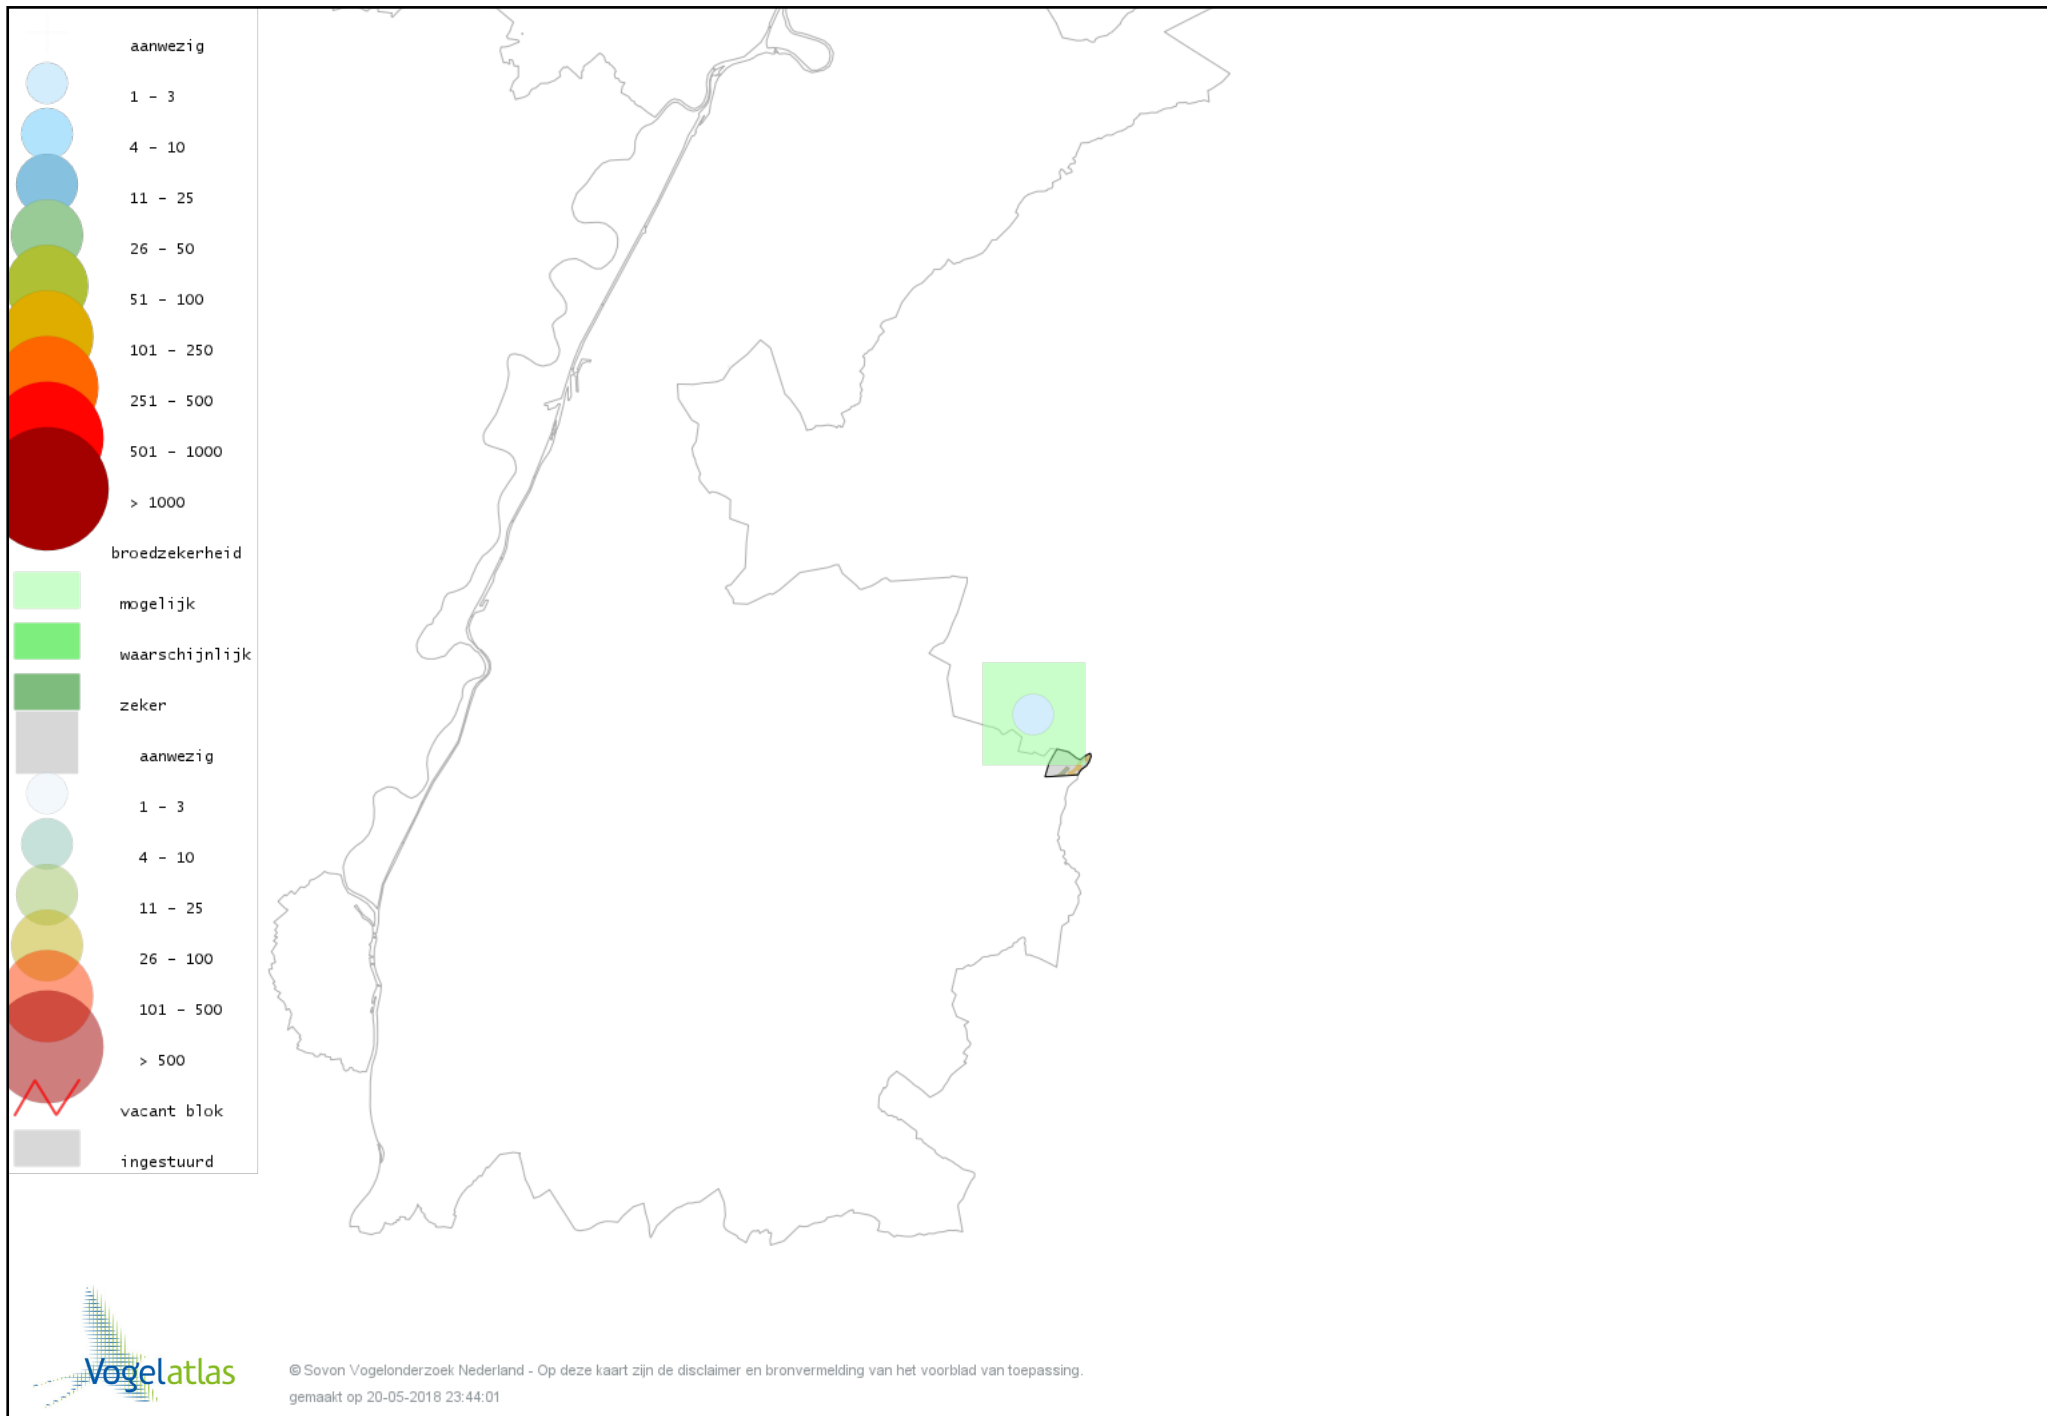

Ook worden in de kaarten de historische atlasresultaten (in rood) weergegeven.

Disclaimer

Deze verspreidingskaarten ondersteunen het completeren van de atlastellingen en verzamelen van aanvullende waarnemingen. De kaarten zijn nog niet volledig en kunnen fouten bevatten. Overname is toegestaan onder voorwaarde van bronvermelding (www.sovon.nl/vogelatlas)

De kleurtint (blauw) is de beste referentie voor de tot nu toe waargenomen aantalsklasse.

De stipgrootte is relatief. Vergelijk daarvoor de atlasblok grootte van de legenda met die van het kaartbeeld.

Voorlopige verspreidingskaart Knobbelzwaan broedseizoen