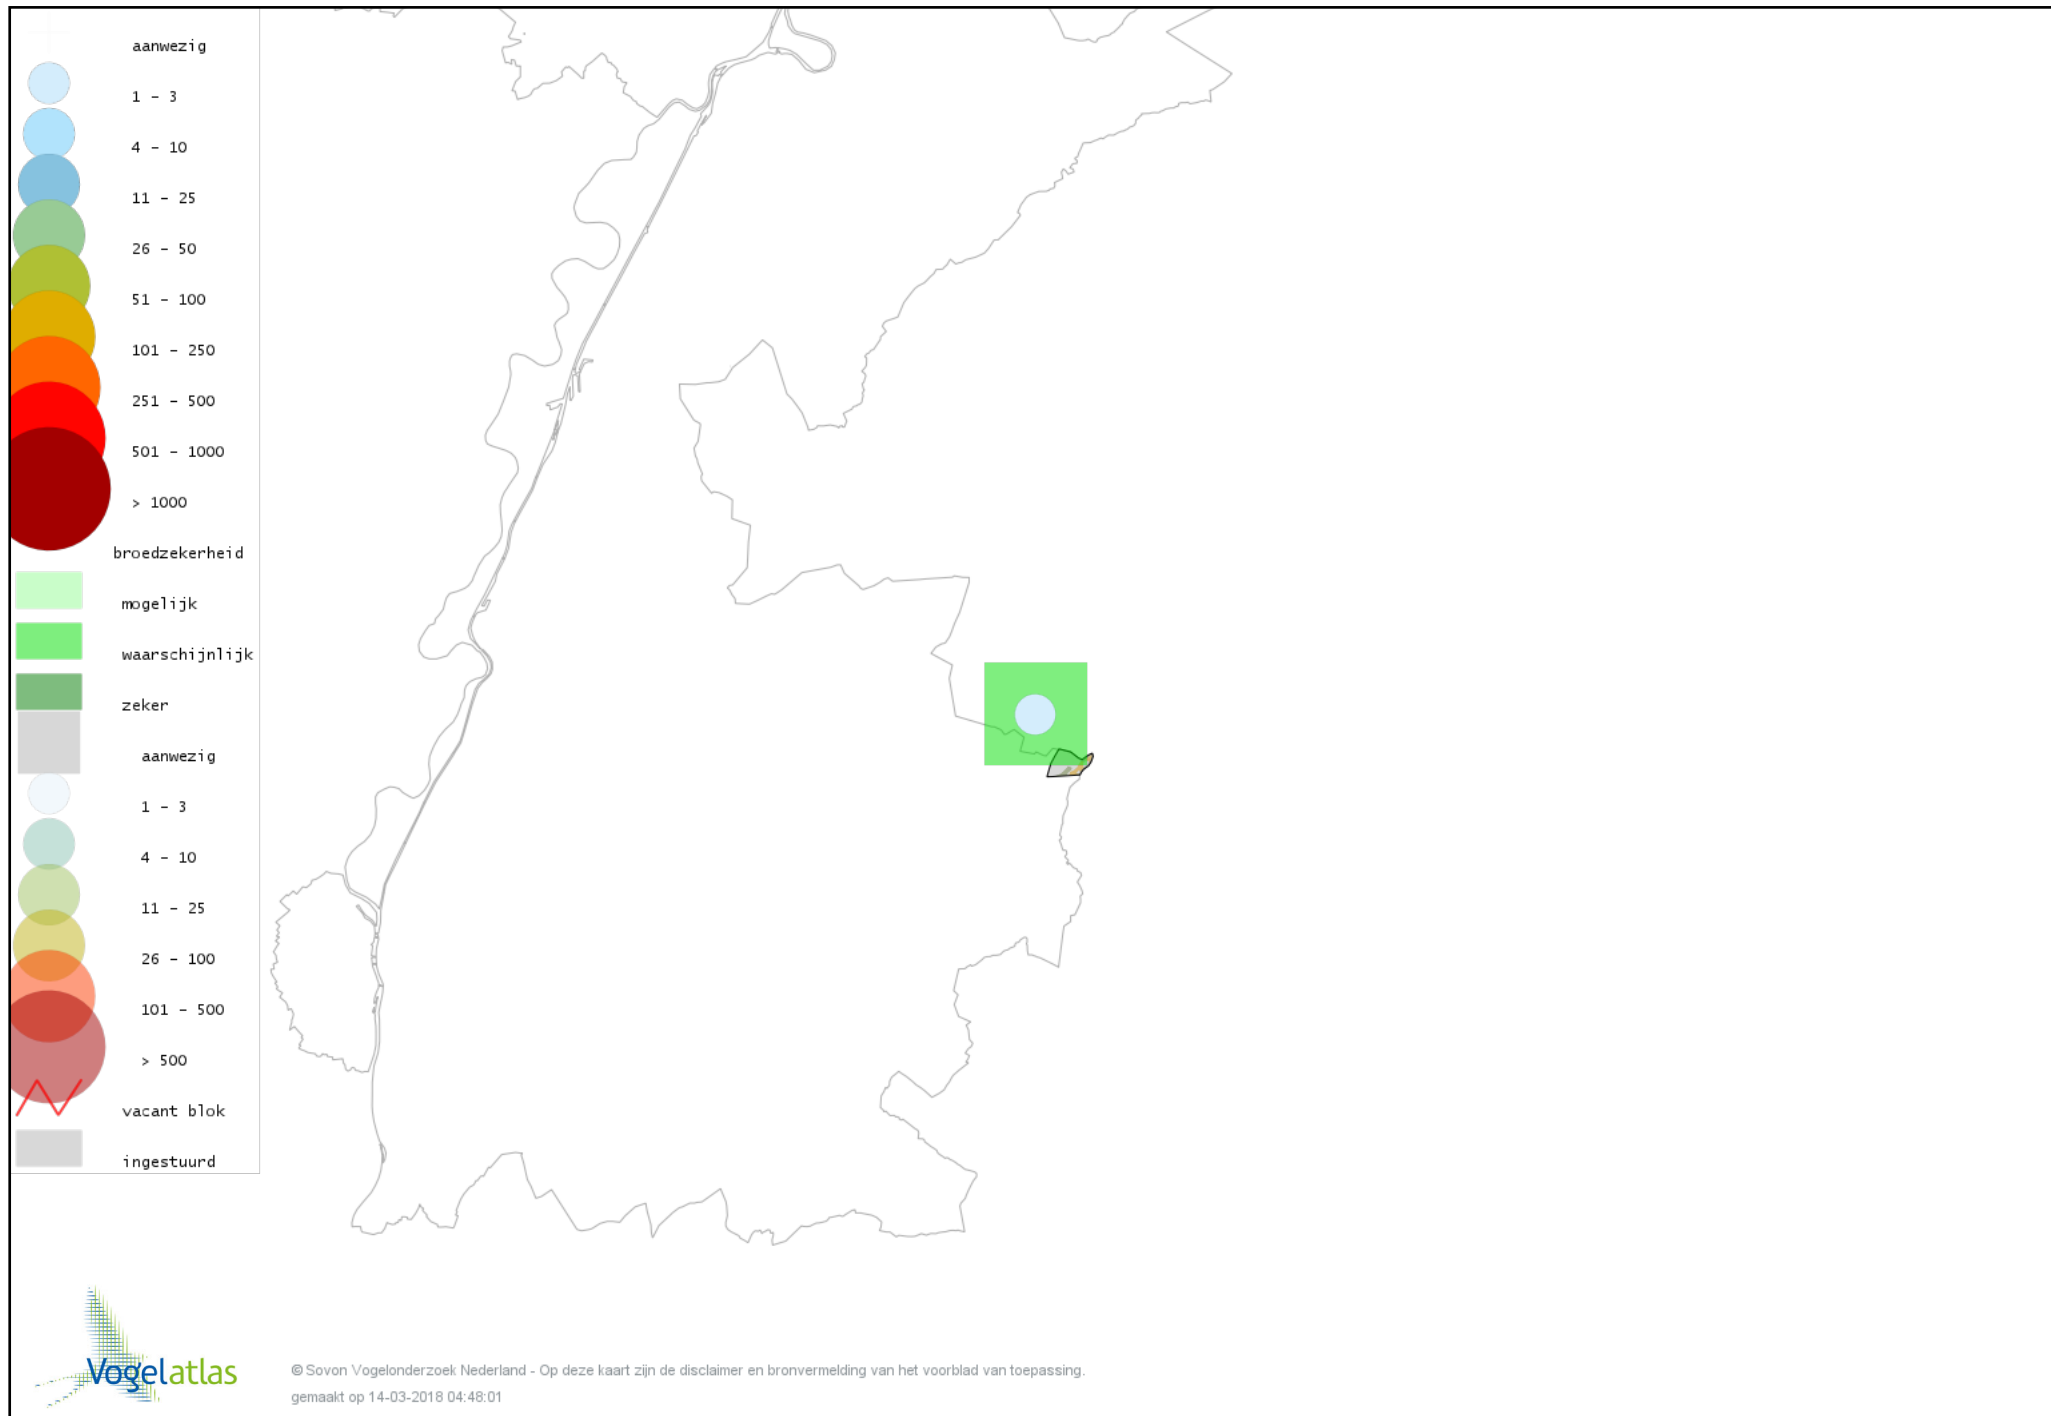

Voorlopige verspreidingskaart Kerkuil broedseizoen