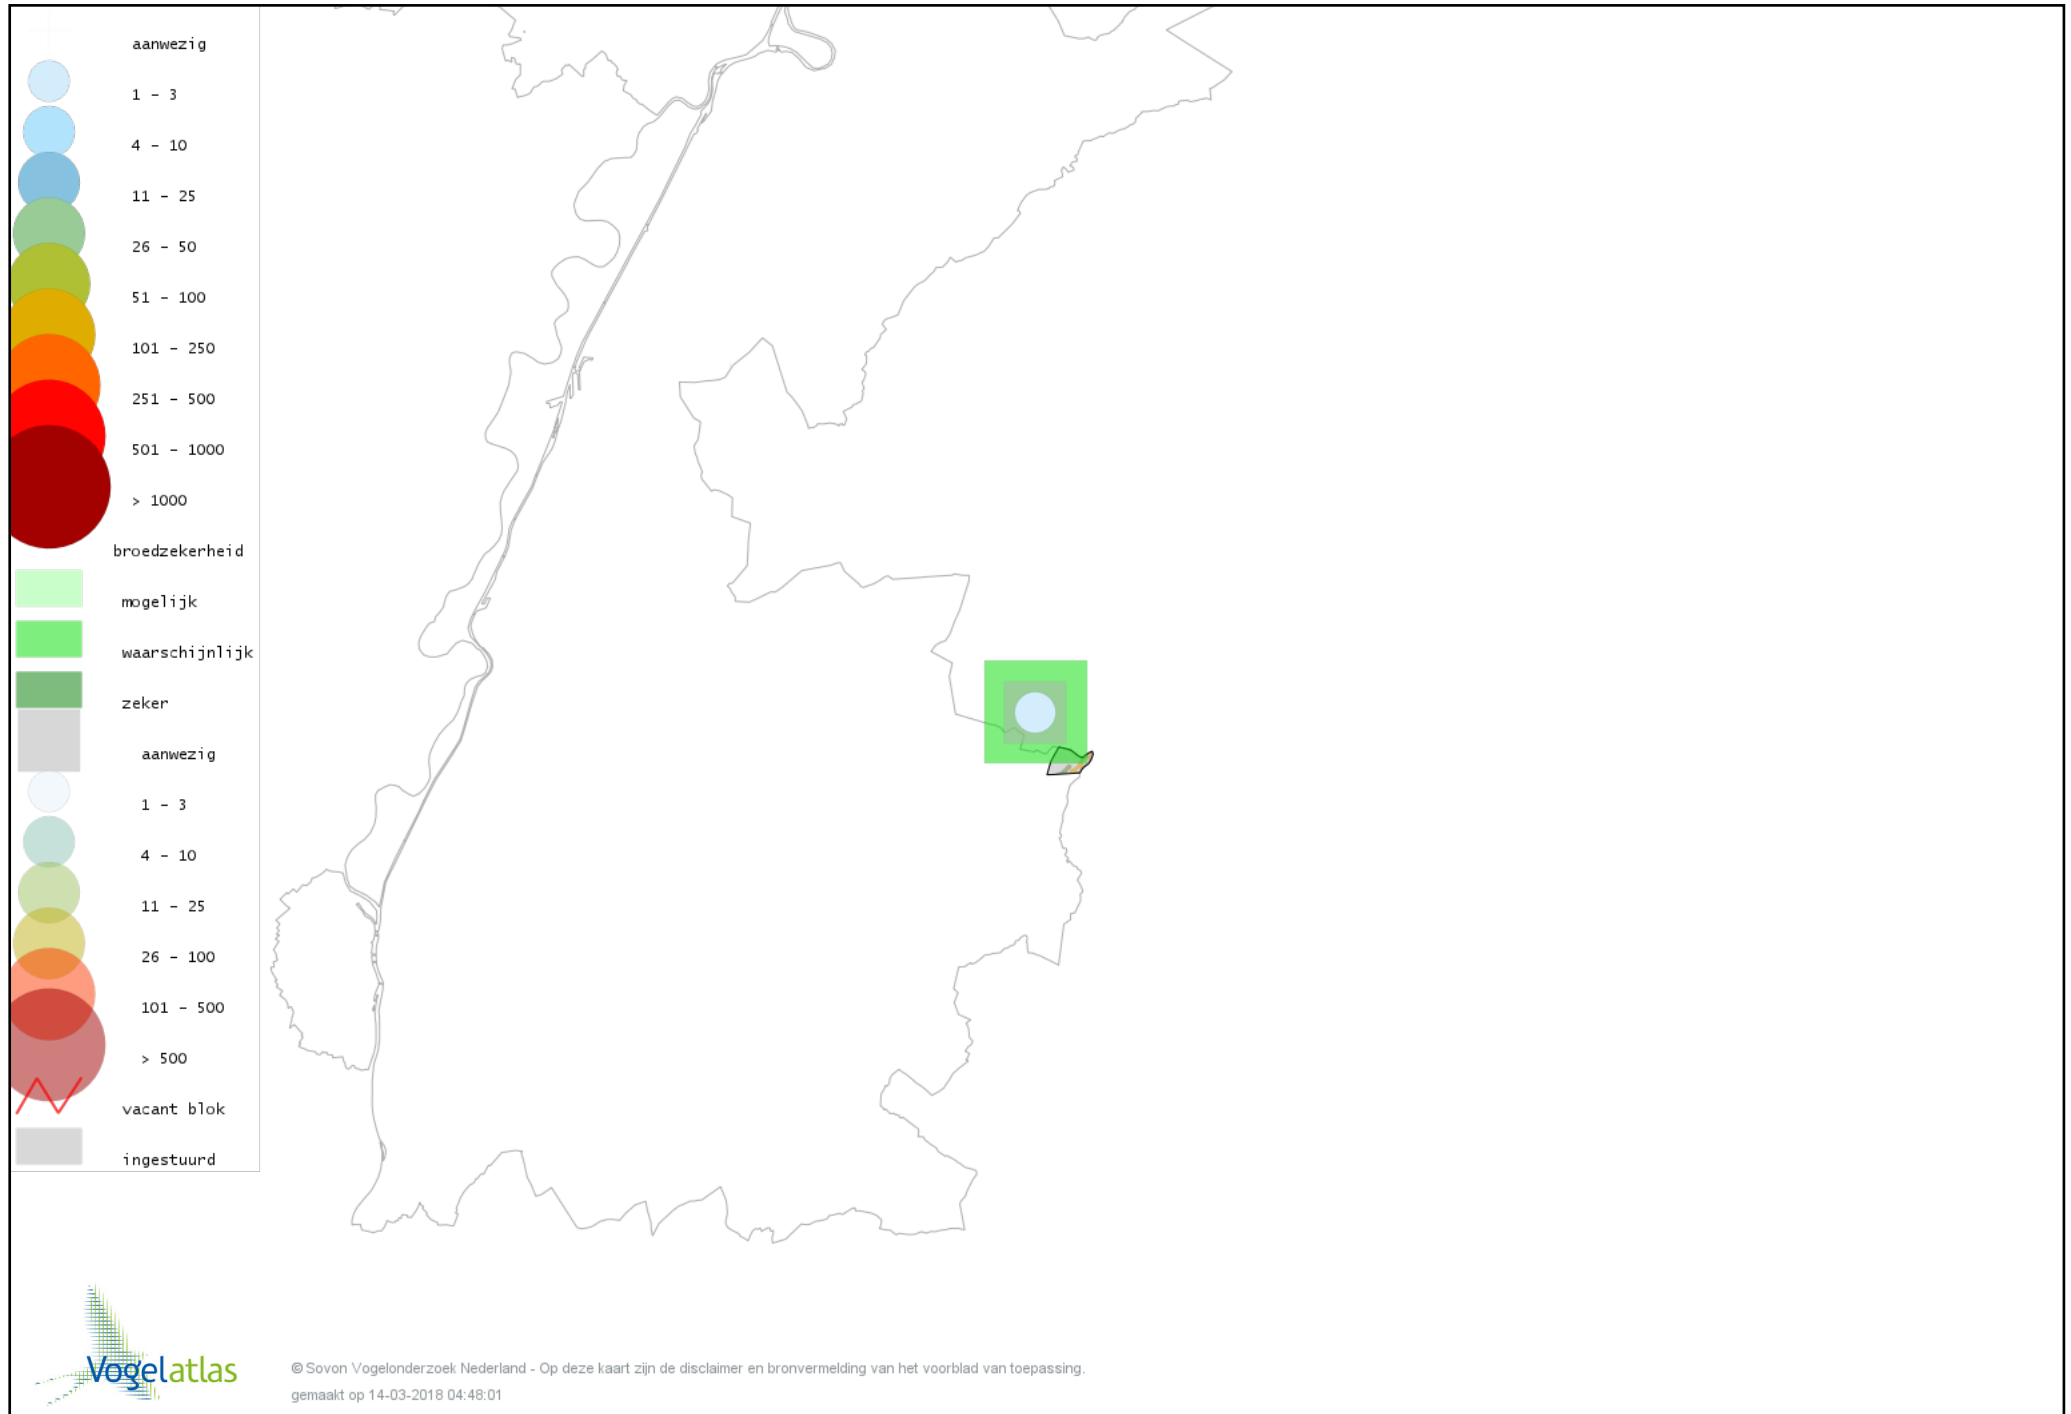

Voorlopige verspreidingskaart Torenvalk broedseizoen

Voorlopige verspreidingskaart Waterhoen broedseizoen

Voorlopige verspreidingskaart Meerkoet broedseizoen

Voorlopige verspreidingskaart Kievit broedseizoen

Voorlopige verspreidingskaart Holenduif broedseizoen

Voorlopige verspreidingskaart Houtduif broedseizoen

Voorlopige verspreidingskaart Turkse Tortel broedseizoen

Voorlopige verspreidingskaart Koekoek broedseizoen