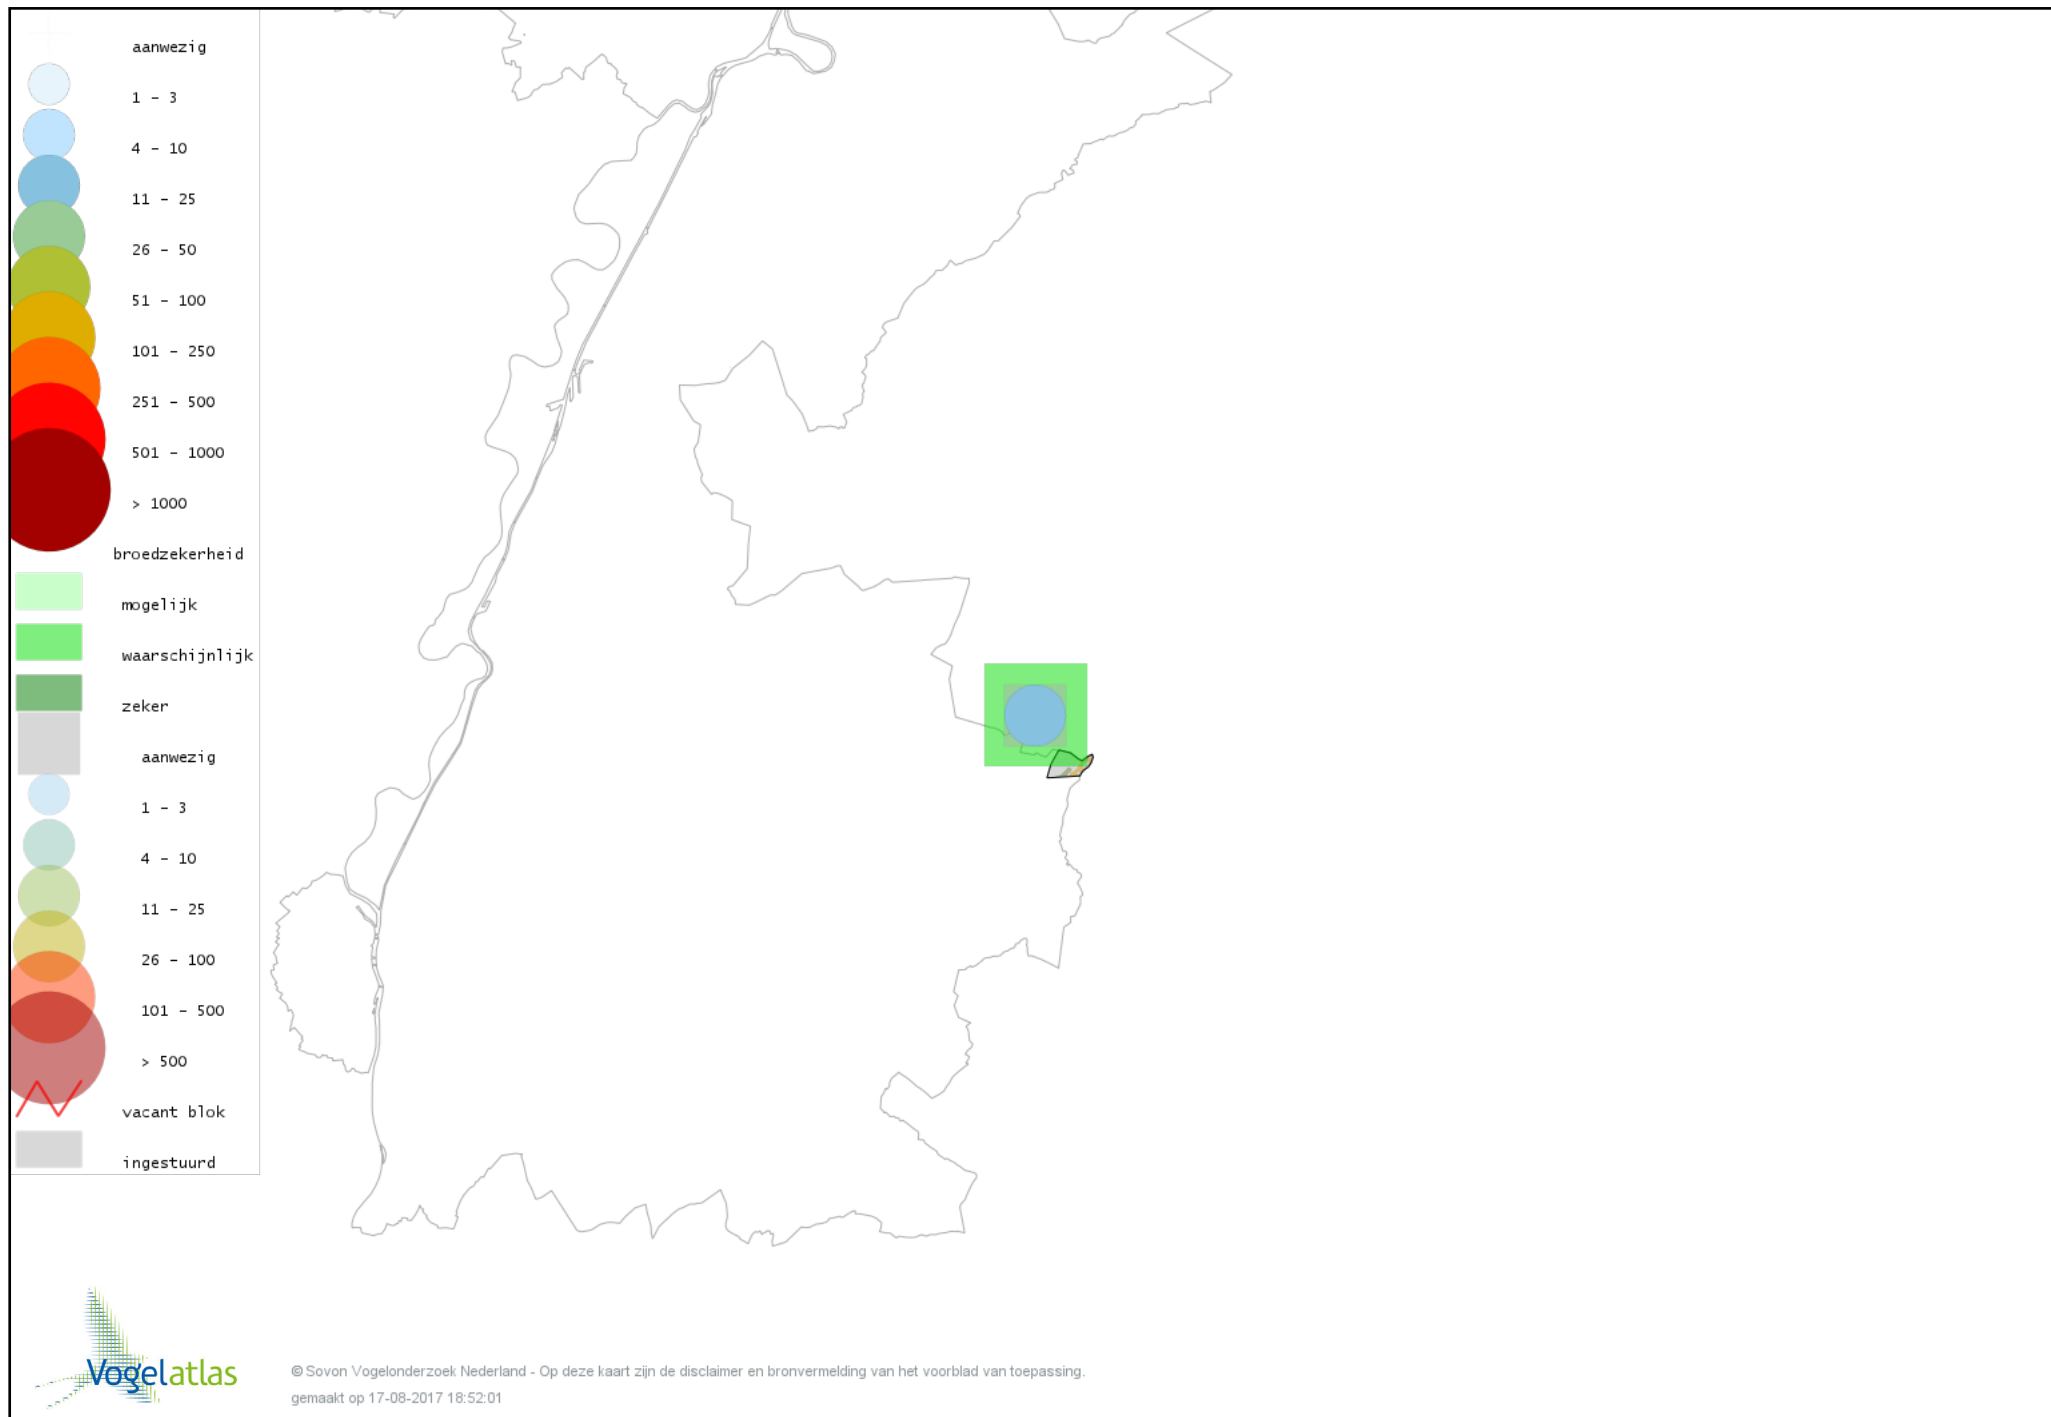

Voorlopige verspreidingskaart Bosrietzanger broedseizoen

Voorlopige verspreidingskaart Boomklever broedseizoen

Voorlopige verspreidingskaart Boomkruiper broedseizoen

Voorlopige verspreidingskaart Winterkoning broedseizoen

Voorlopige verspreidingskaart Spreeuw broedseizoen

Voorlopige verspreidingskaart Merel broedseizoen

Voorlopige verspreidingskaart Zanglijster broedseizoen

Voorlopige verspreidingskaart Grote Lijster broedseizoen

Voorlopige verspreidingskaart Grauwe Vliegenvanger broedseizoen

Voorlopige verspreidingskaart Roodborst broedseizoen

Voorlopige verspreidingskaart Zwarte Roodstaart broedseizoen

Voorlopige verspreidingskaart Gekraagde Roodstaart broedseizoen