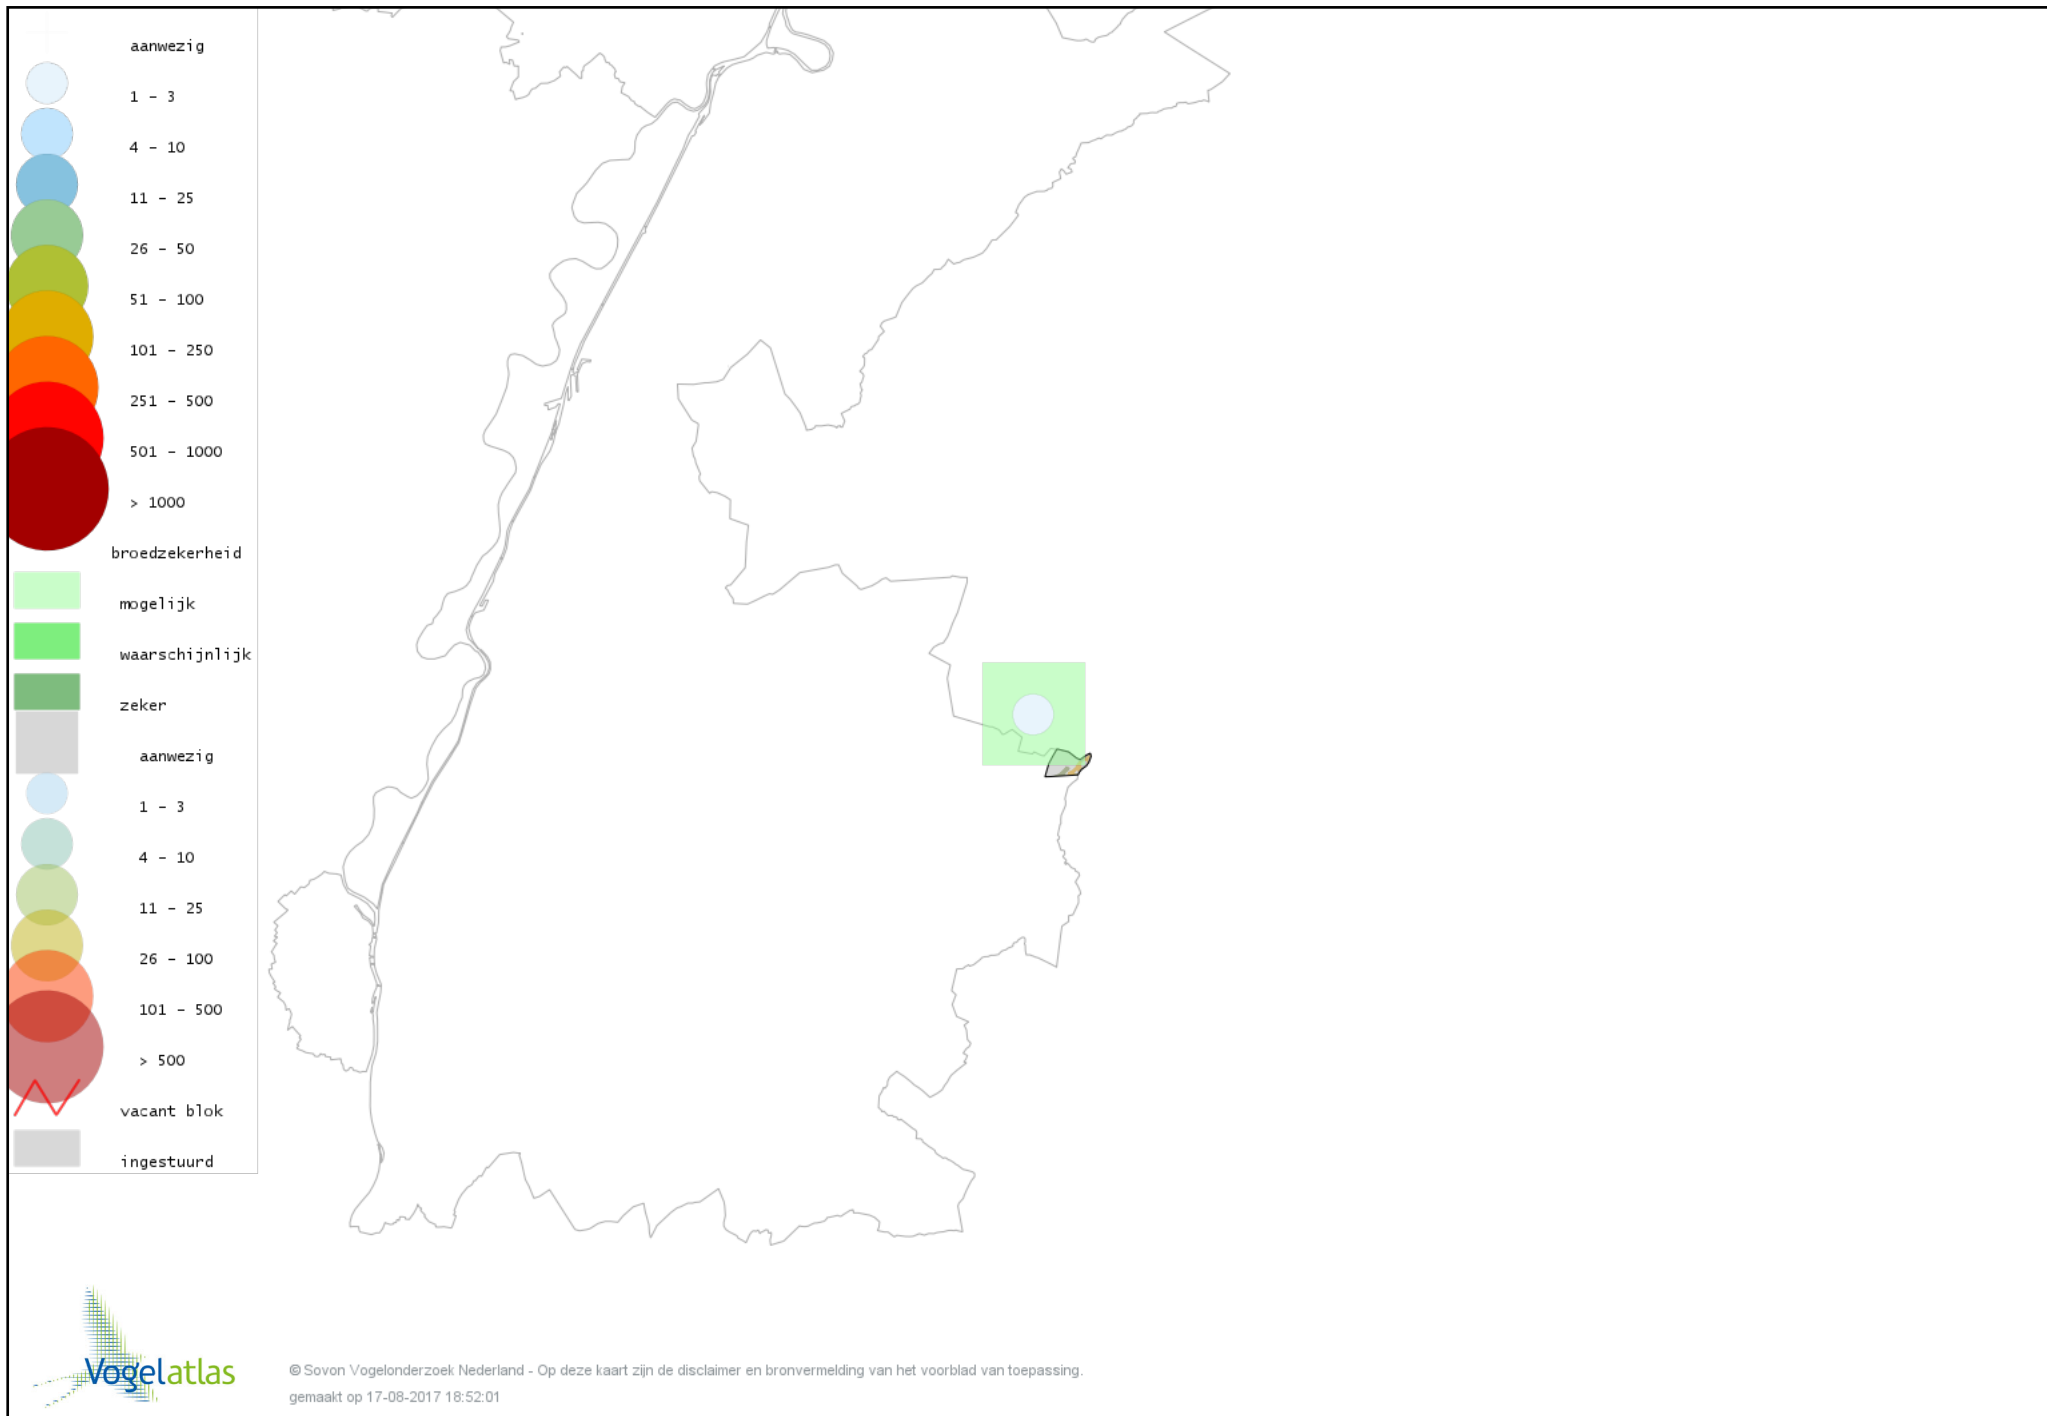

Voorlopige verspreidingskaart IJsvogel broedseizoen

Voorlopige verspreidingskaart Groene Specht broedseizoen

Voorlopige verspreidingskaart Grote Bonte Specht broedseizoen

Voorlopige verspreidingskaart Middelste Bonte Specht broedseizoen

Voorlopige verspreidingskaart Kleine Bonte Specht broedseizoen

Voorlopige verspreidingskaart Ekster broedseizoen

Voorlopige verspreidingskaart Gaai broedseizoen

Voorlopige verspreidingskaart Kauw broedseizoen