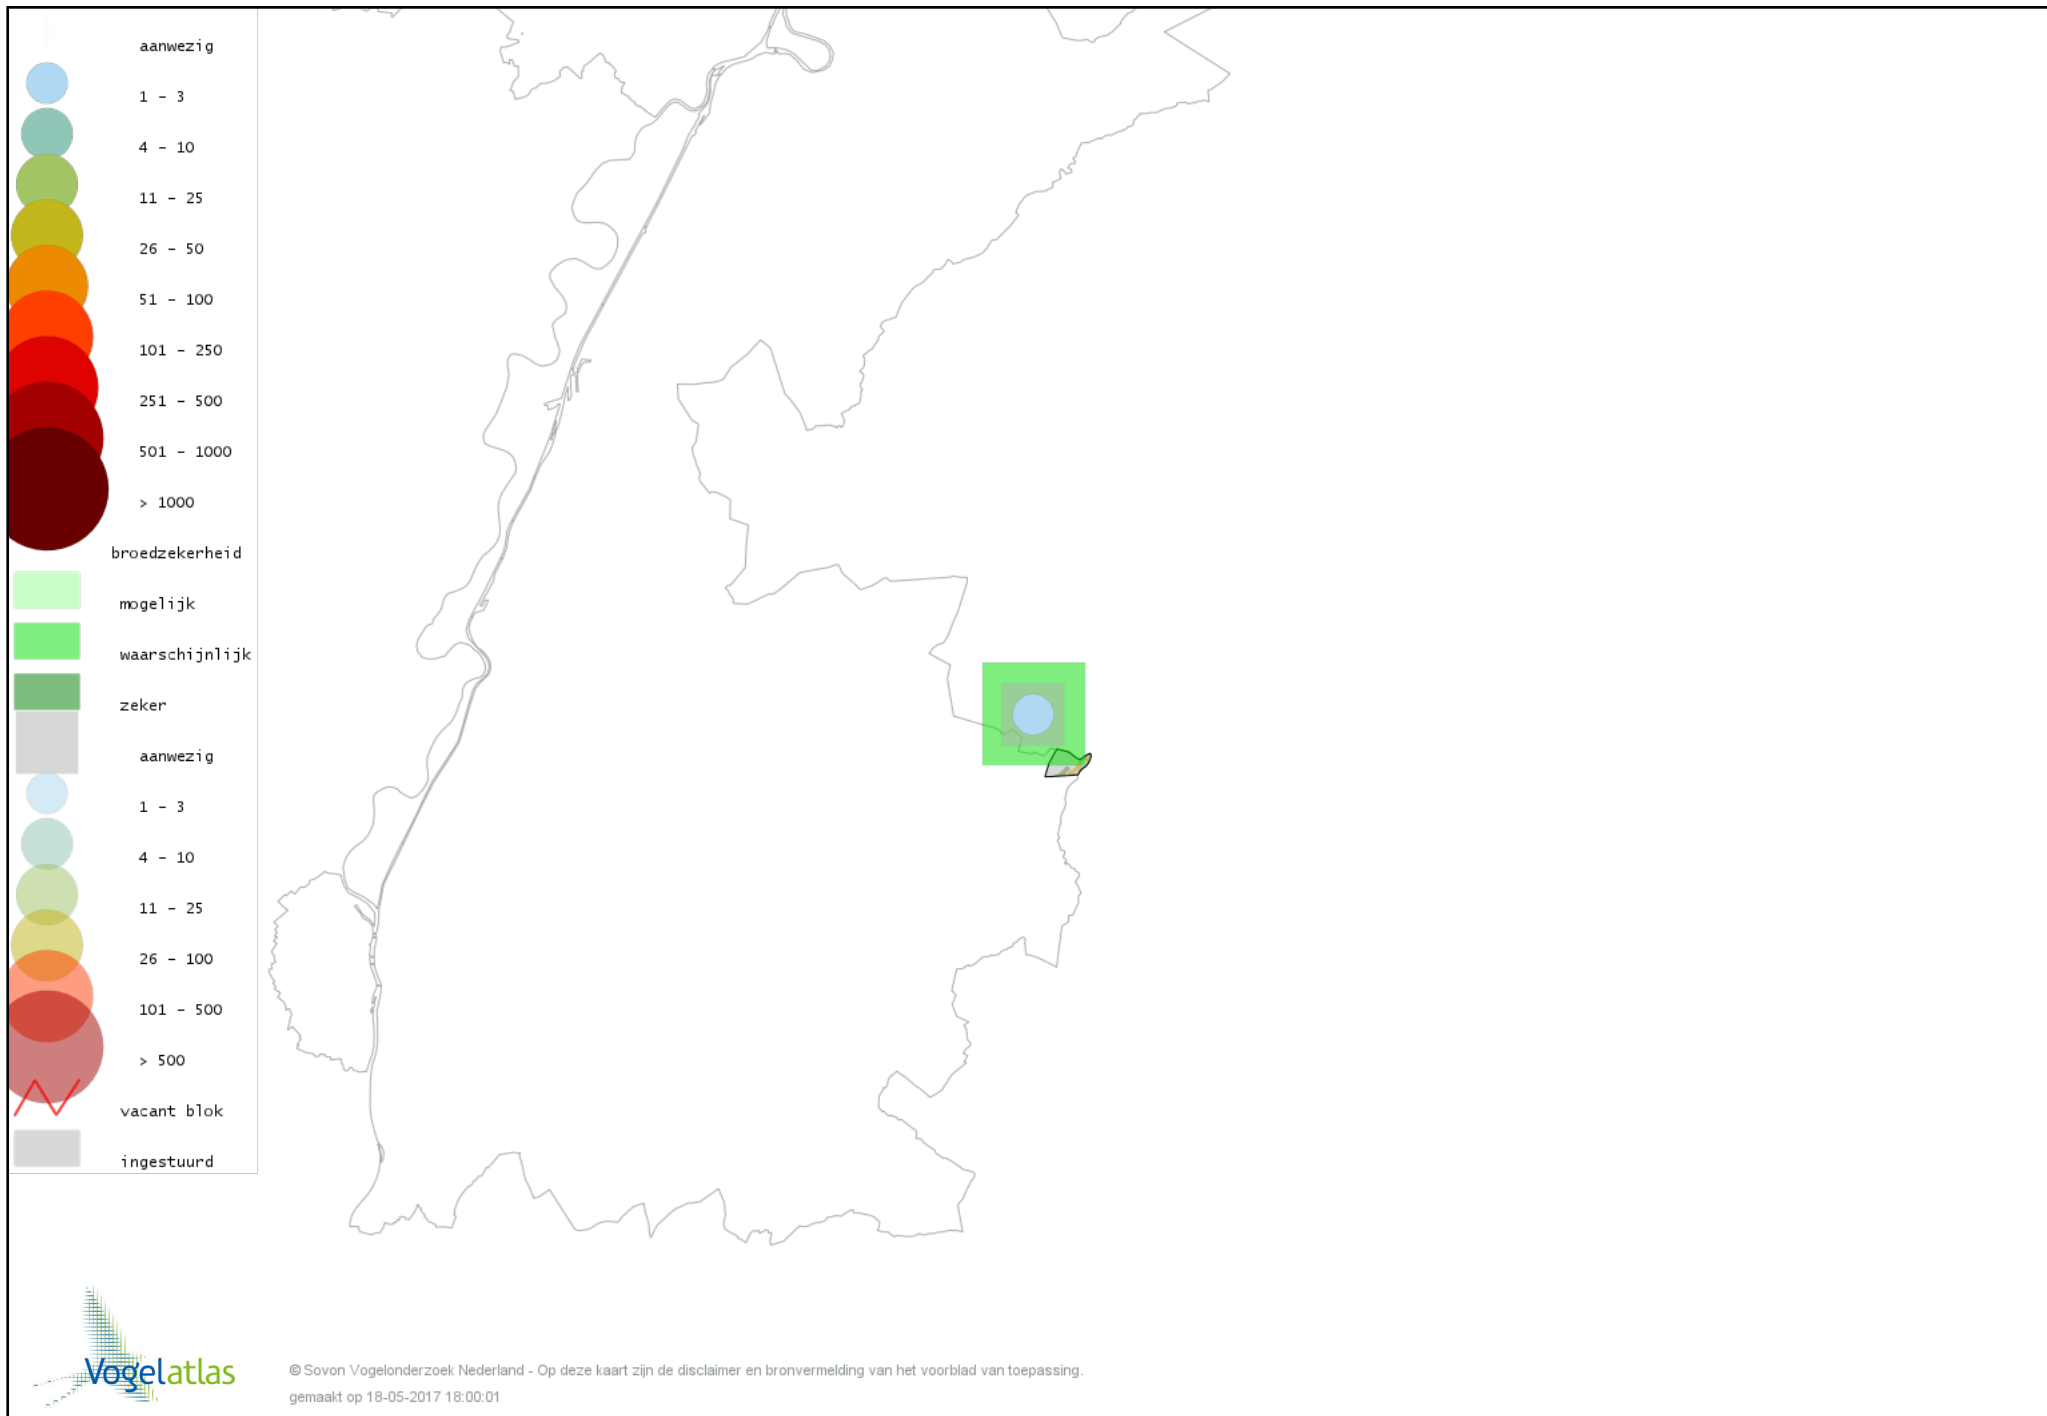

Voorlopige verspreidingskaart Pimpelmees broedseizoen