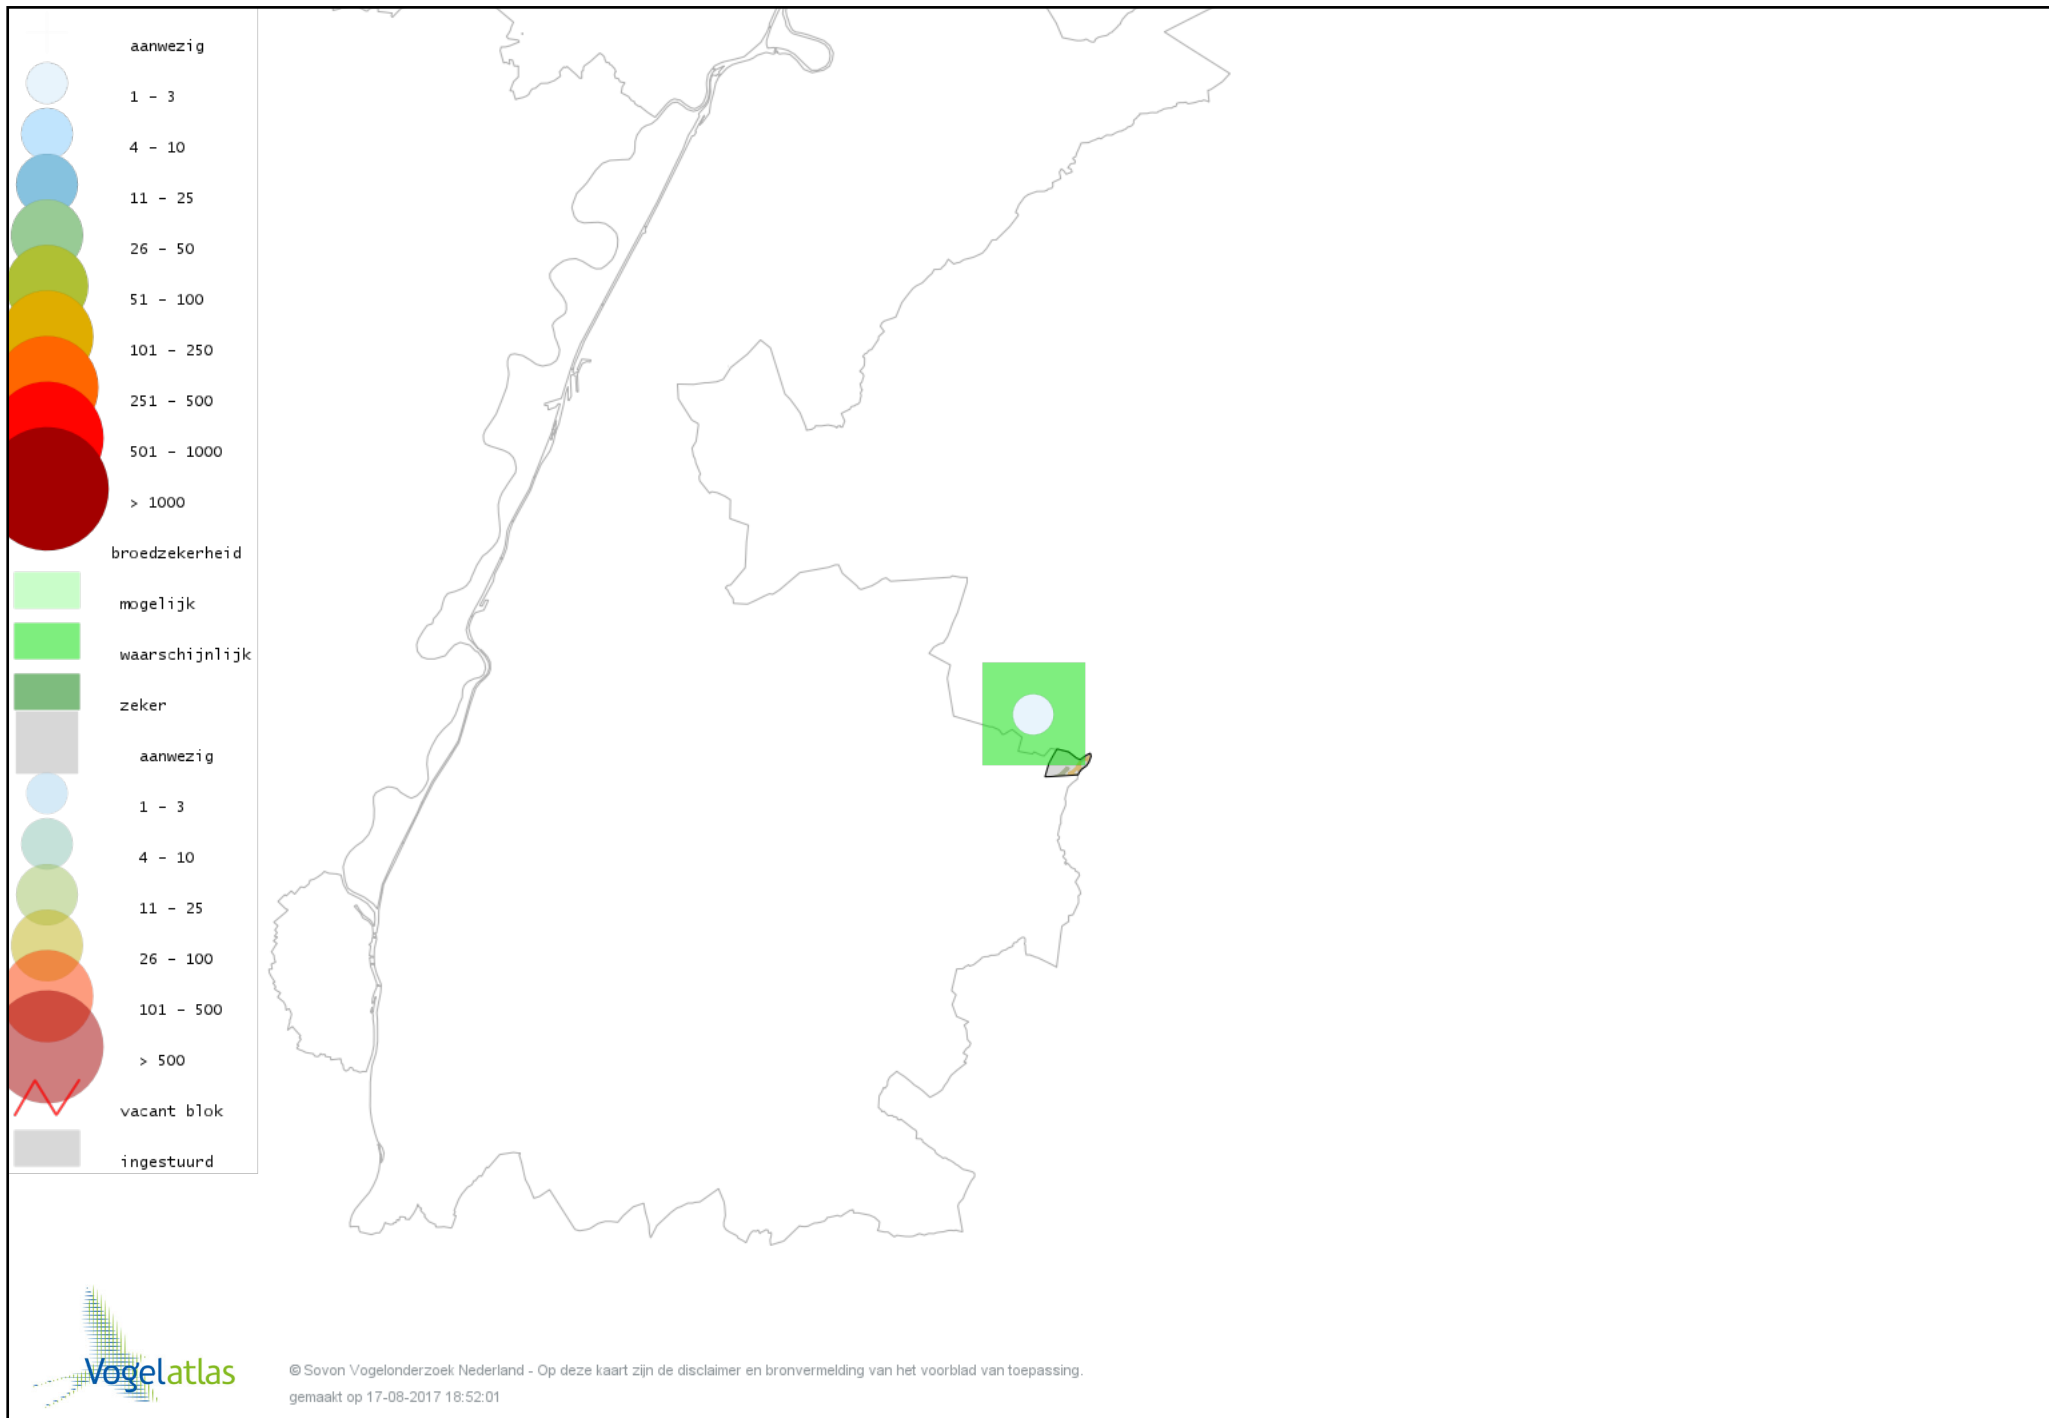

Voorlopige verspreidingskaart Koolmees broedseizoen

Voorlopige verspreidingskaart Kuifmees broedseizoen

Voorlopige verspreidingskaart Zwarte Mees broedseizoen

Voorlopige verspreidingskaart Matkop broedseizoen

Voorlopige verspreidingskaart Glanskop broedseizoen

Voorlopige verspreidingskaart Boomleeuwerik broedseizoen

Voorlopige verspreidingskaart Veldleeuwerik broedseizoen

Voorlopige verspreidingskaart Oeverzwaluw broedseizoen