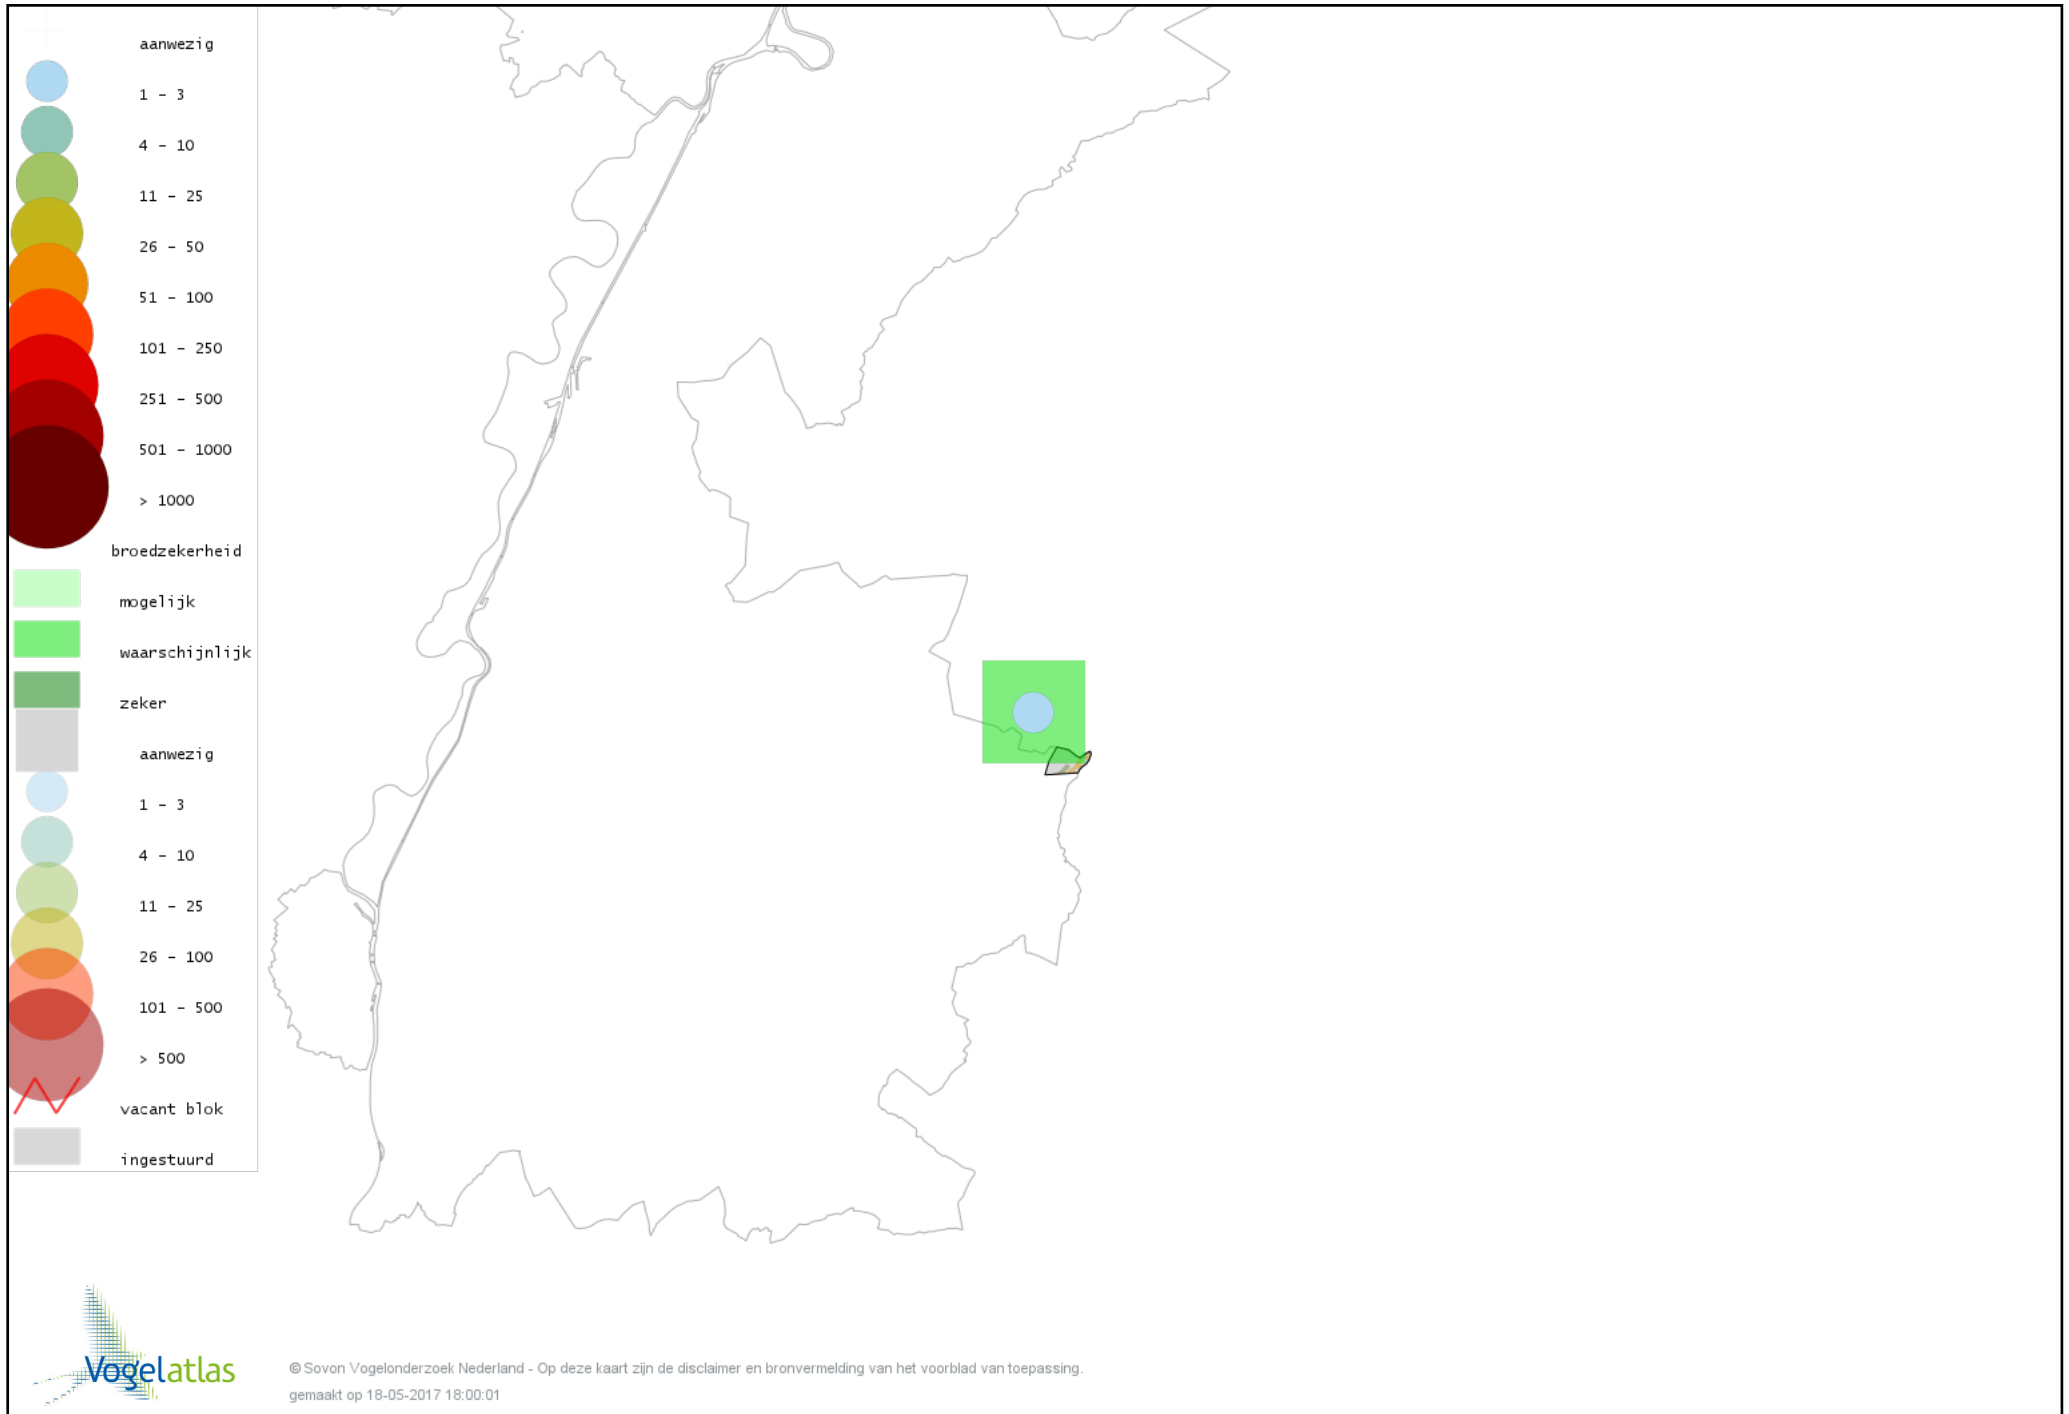

Voorlopige verspreidingskaart Gaai broedseizoen