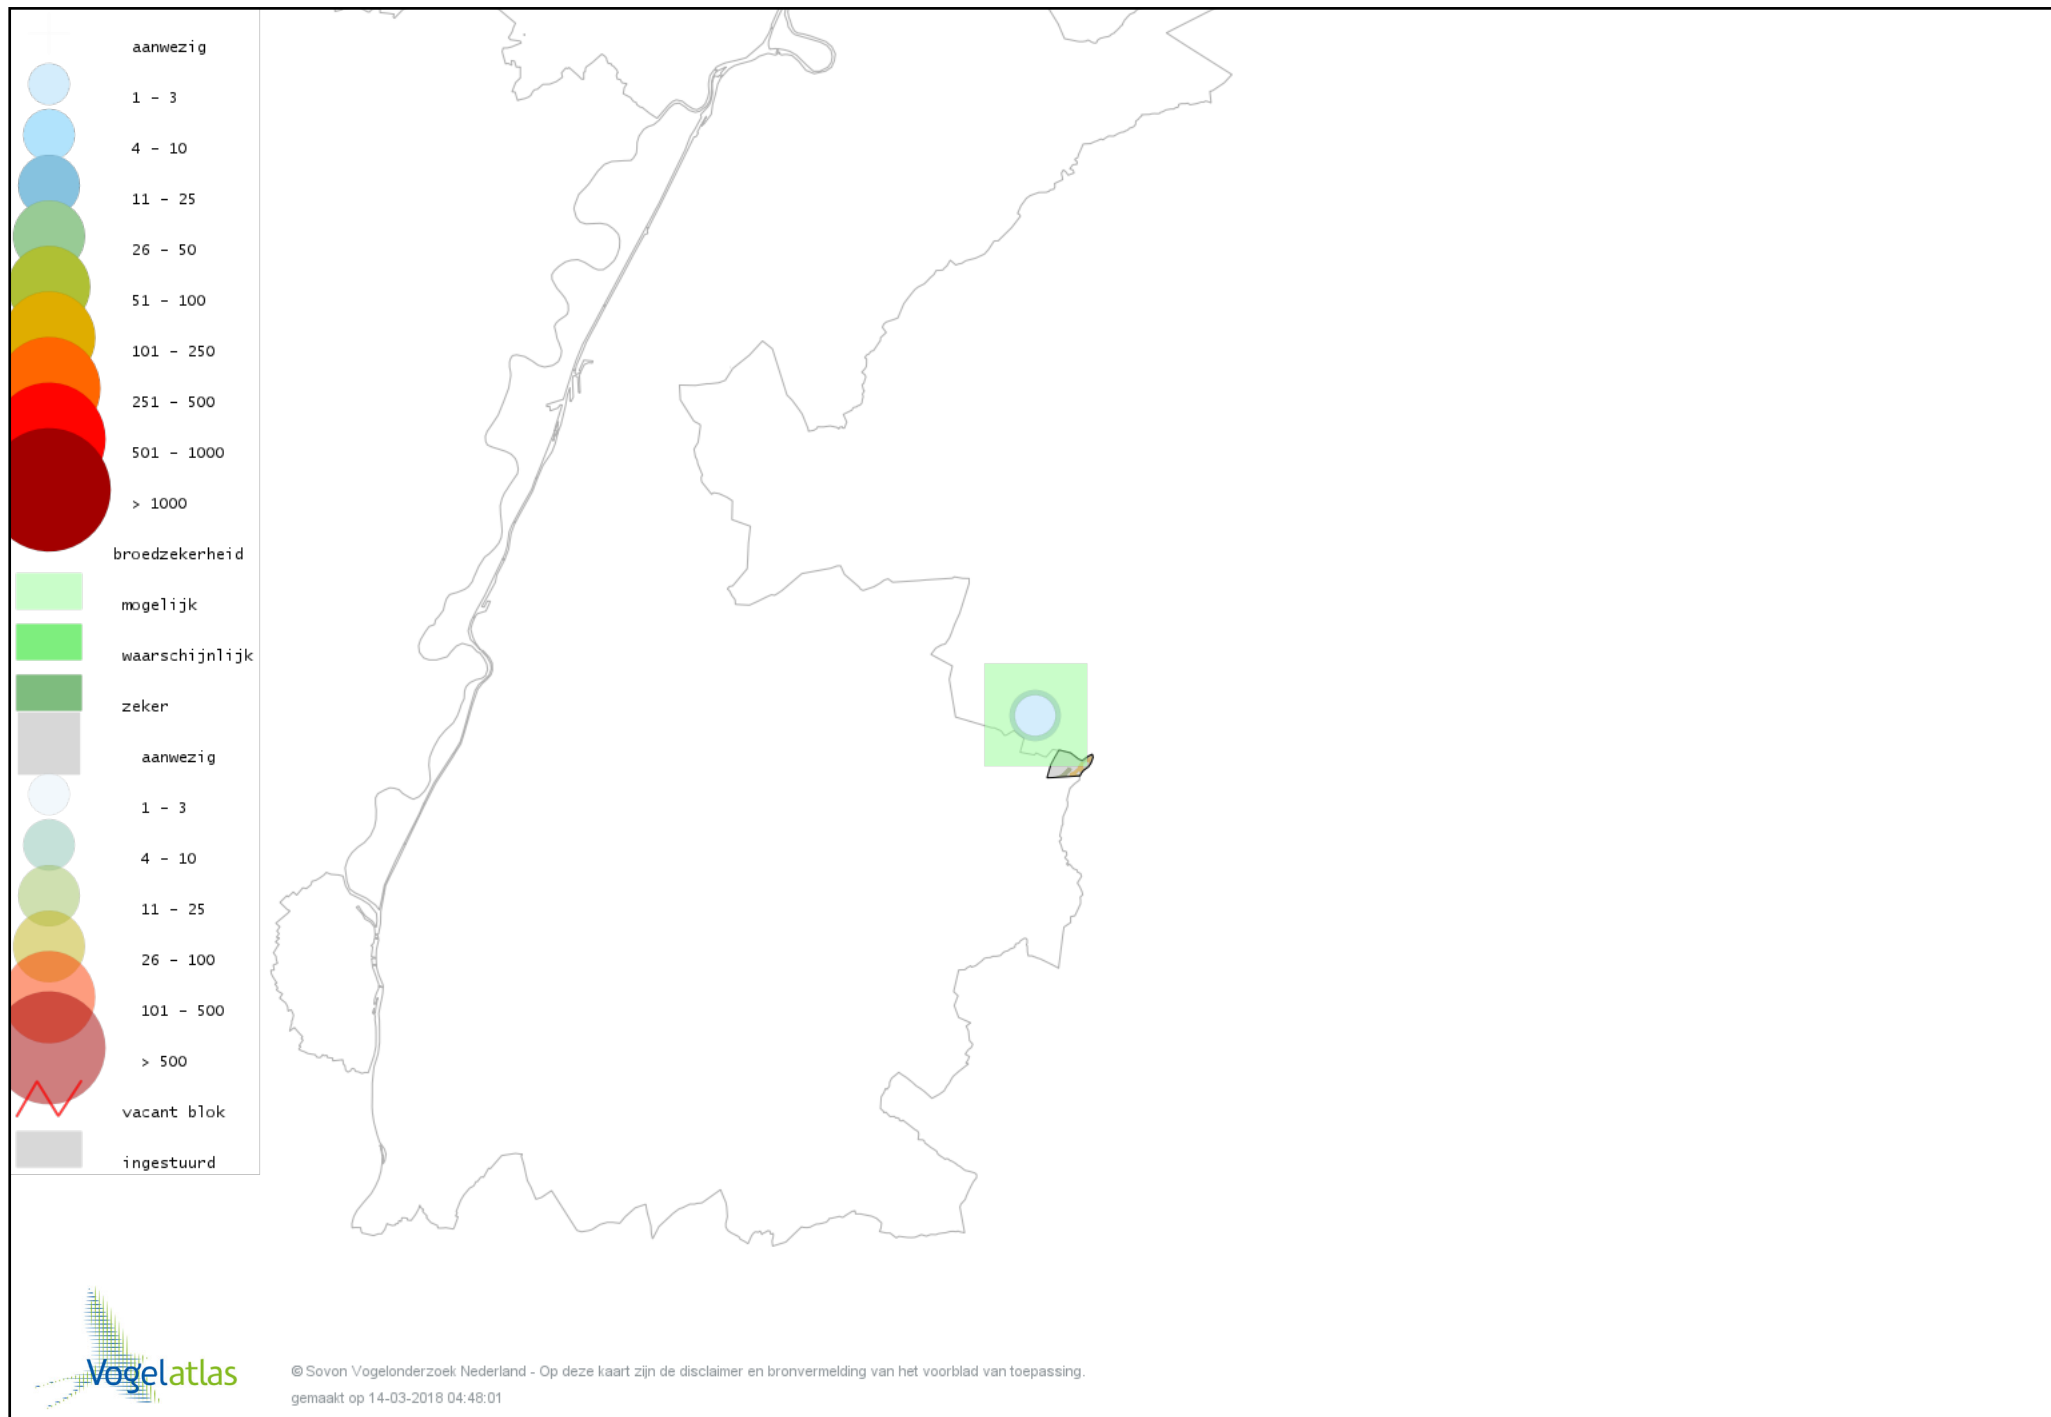

Voorlopige verspreidingskaart Fazant broedseizoen

Voorlopige verspreidingskaart Dodaars broedseizoen

Voorlopige verspreidingskaart Havik broedseizoen

Voorlopige verspreidingskaart Sperwer broedseizoen

Voorlopige verspreidingskaart Buizerd broedseizoen

Voorlopige verspreidingskaart Torenvalk broedseizoen

Voorlopige verspreidingskaart Waterhoen broedseizoen

Voorlopige verspreidingskaart Meerkoet broedseizoen

Voorlopige verspreidingskaart Kievit broedseizoen