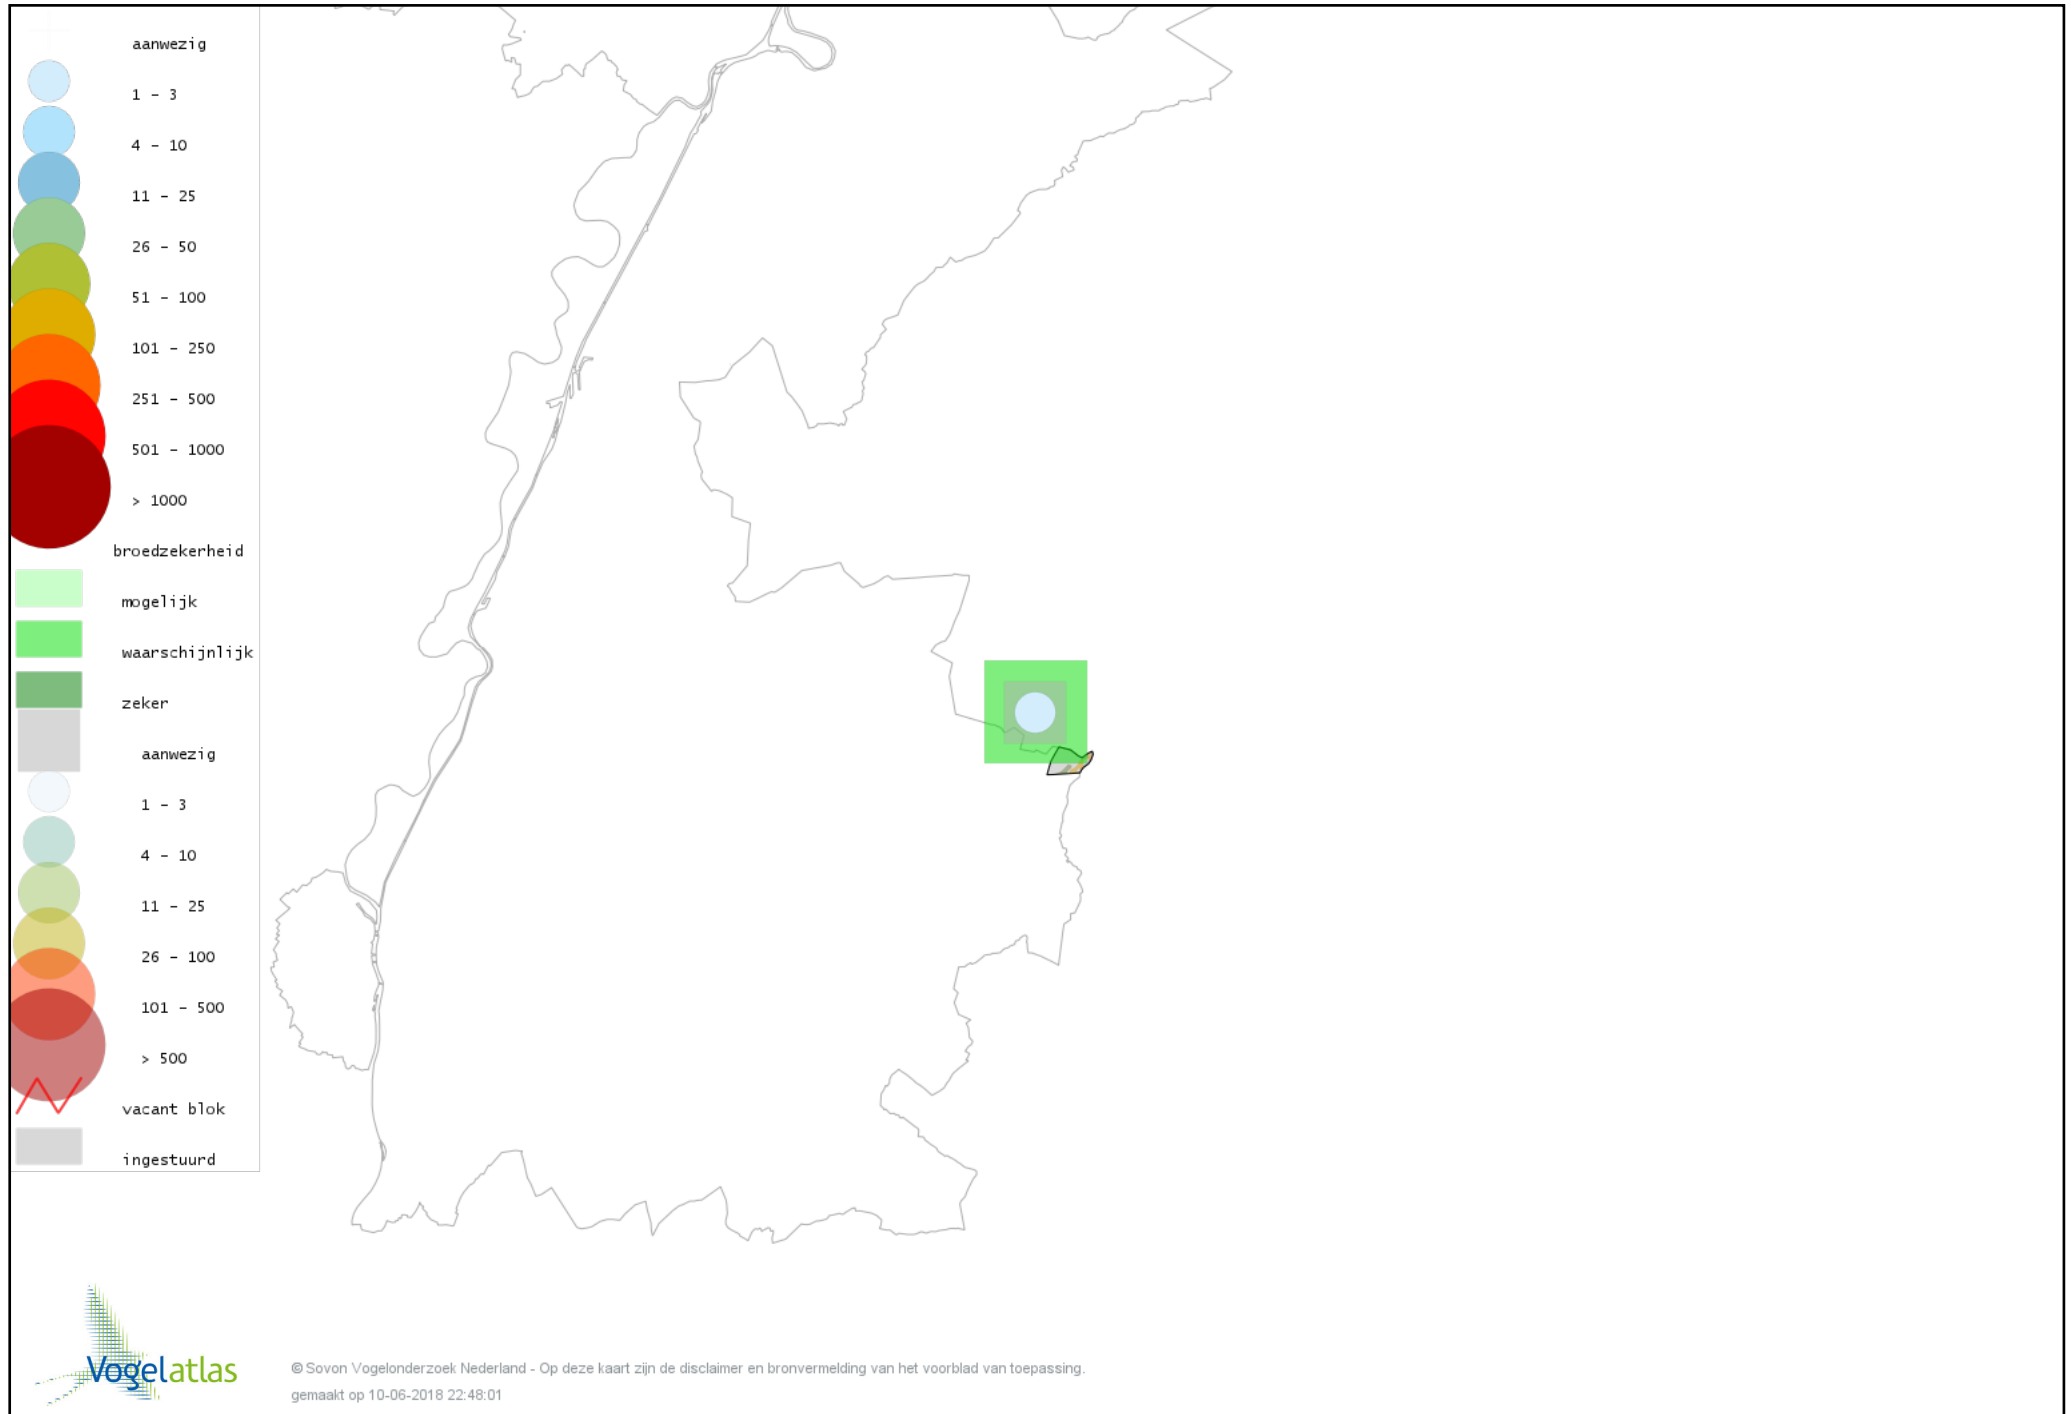

Voorlopige verspreidingskaart Bosrietzanger broedseizoen