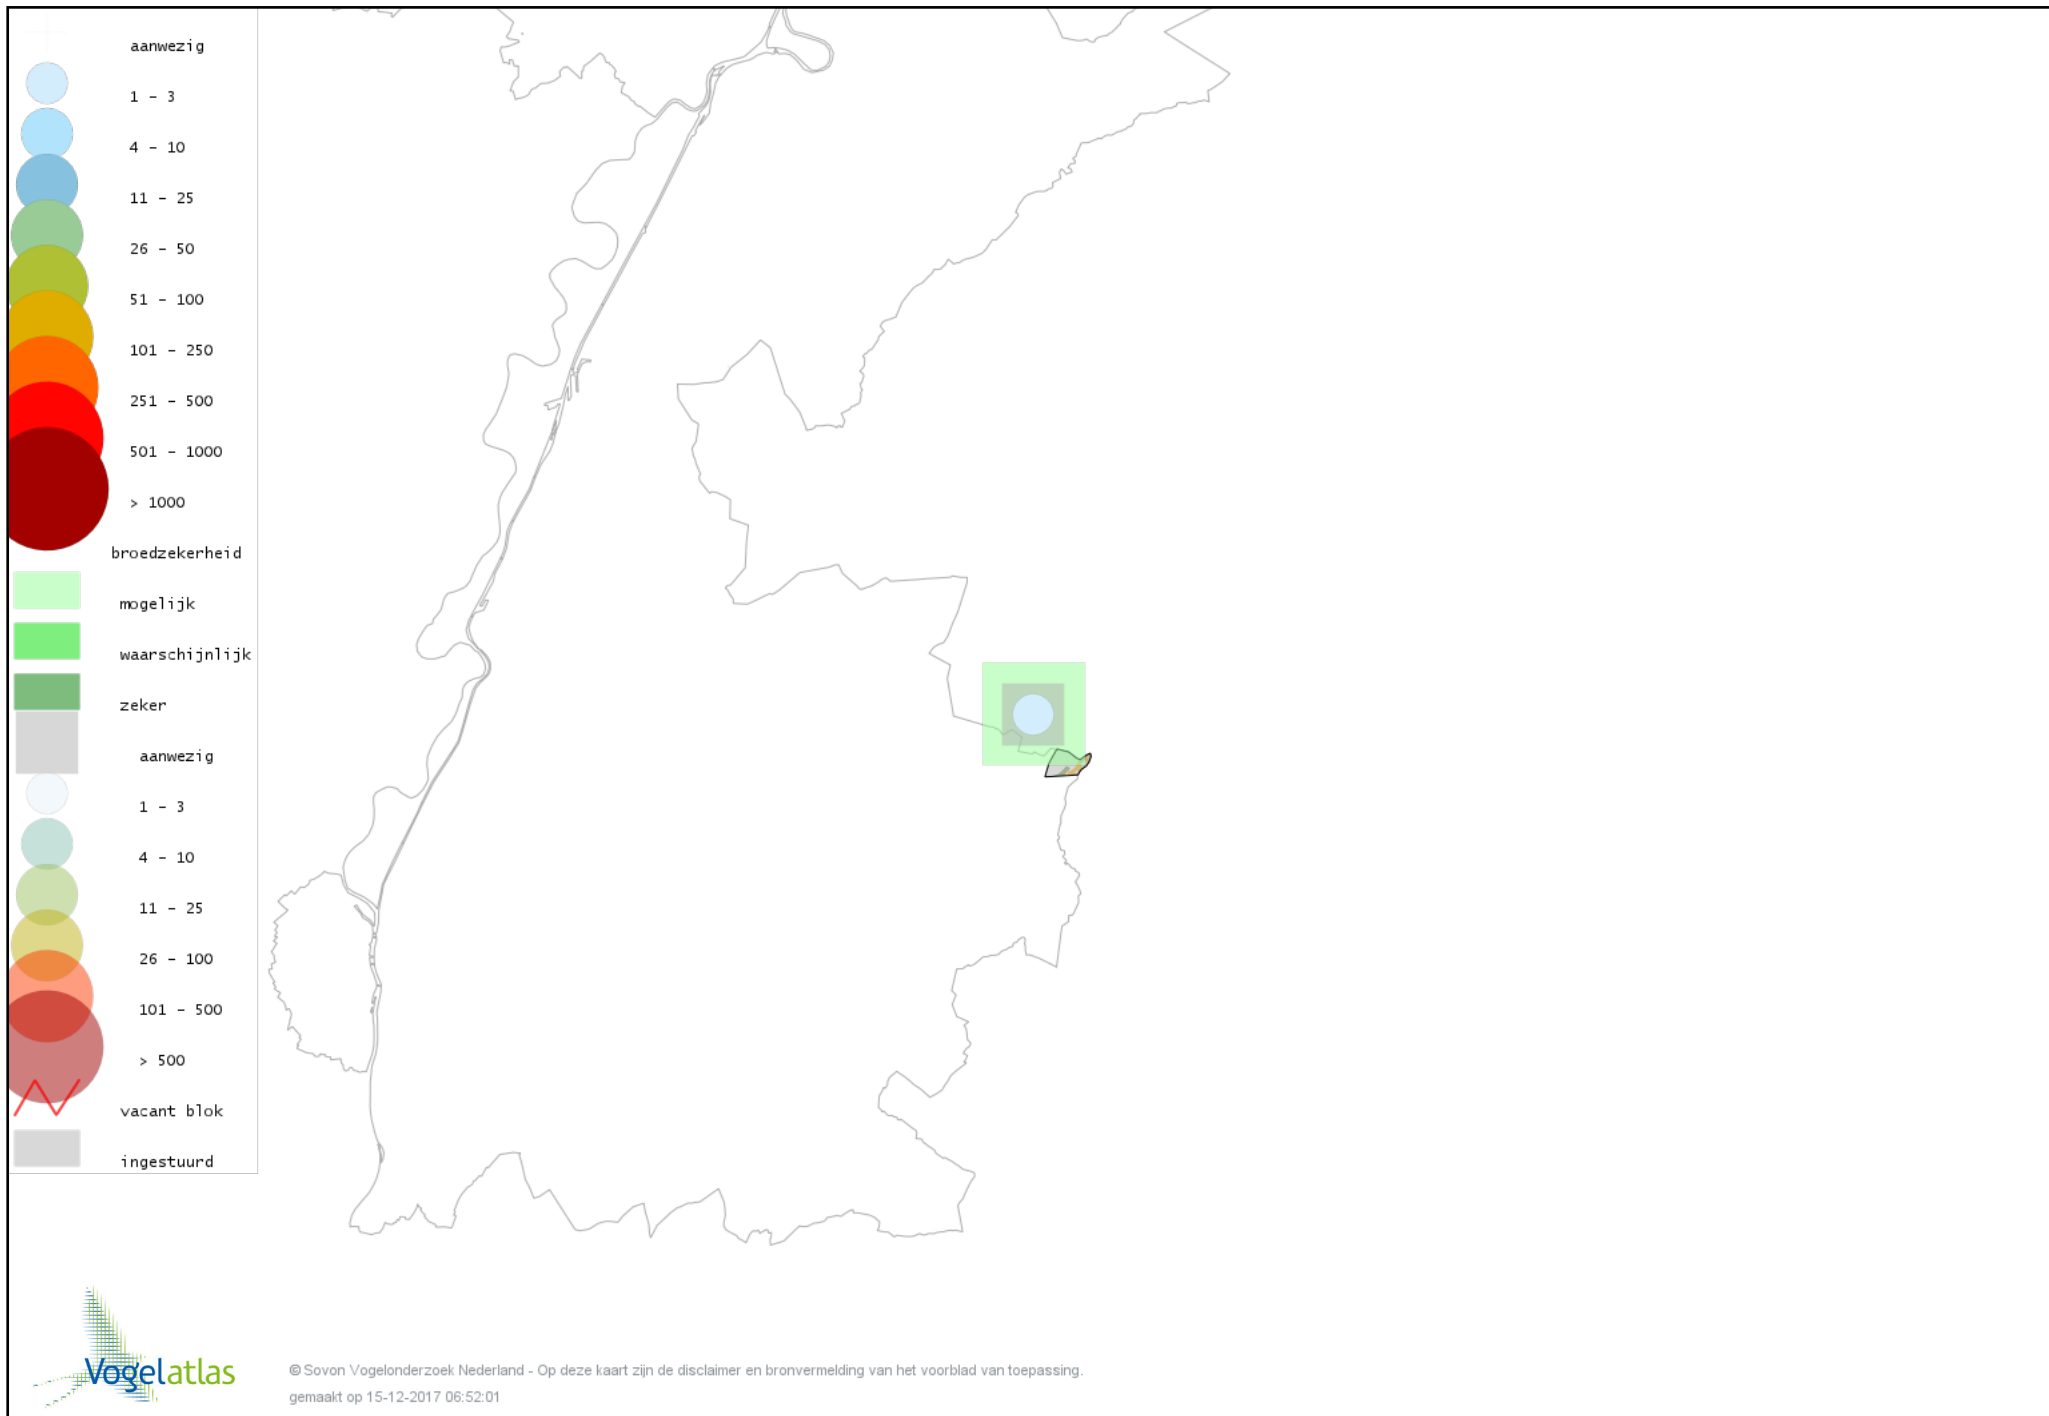

Voorlopige verspreidingskaart Glanskop broedseizoen

Voorlopige verspreidingskaart Boomleeuwerik broedseizoen

Voorlopige verspreidingskaart Veldleeuwerik broedseizoen

Voorlopige verspreidingskaart Oeverzwaluw broedseizoen

Voorlopige verspreidingskaart Boerenzwaluw broedseizoen

Voorlopige verspreidingskaart Tjiftjaf broedseizoen

Voorlopige verspreidingskaart Fitis broedseizoen

Voorlopige verspreidingskaart Braamsluiper broedseizoen