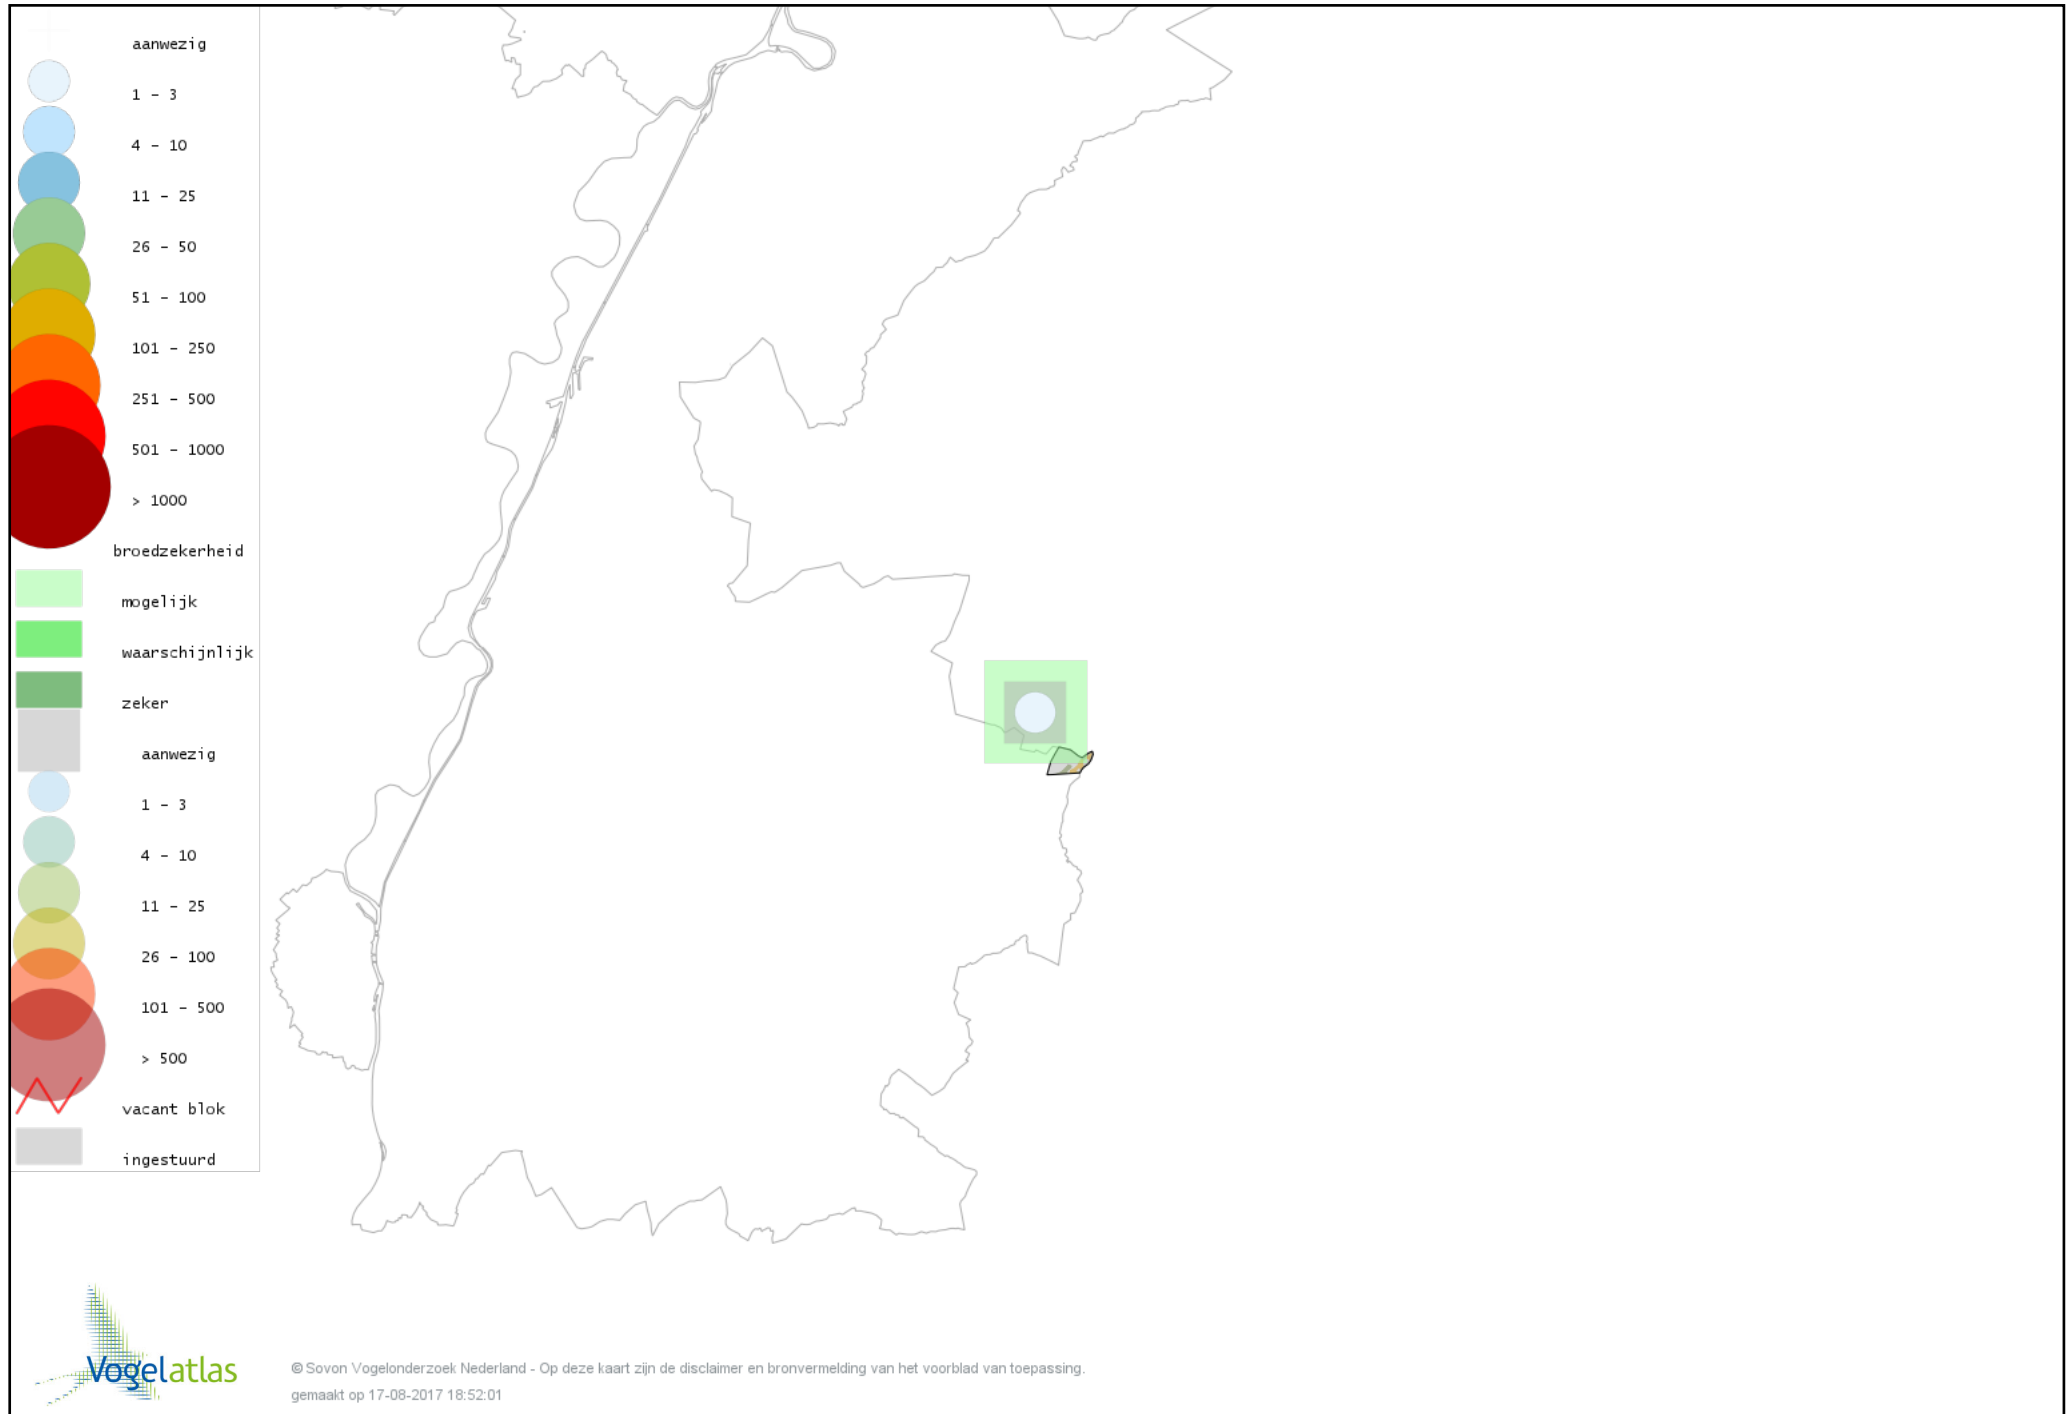

Voorlopige verspreidingskaart Kleine Bonte Specht broedseizoen

Voorlopige verspreidingskaart Ekster broedseizoen

Voorlopige verspreidingskaart Gaai broedseizoen

Voorlopige verspreidingskaart Kauw broedseizoen