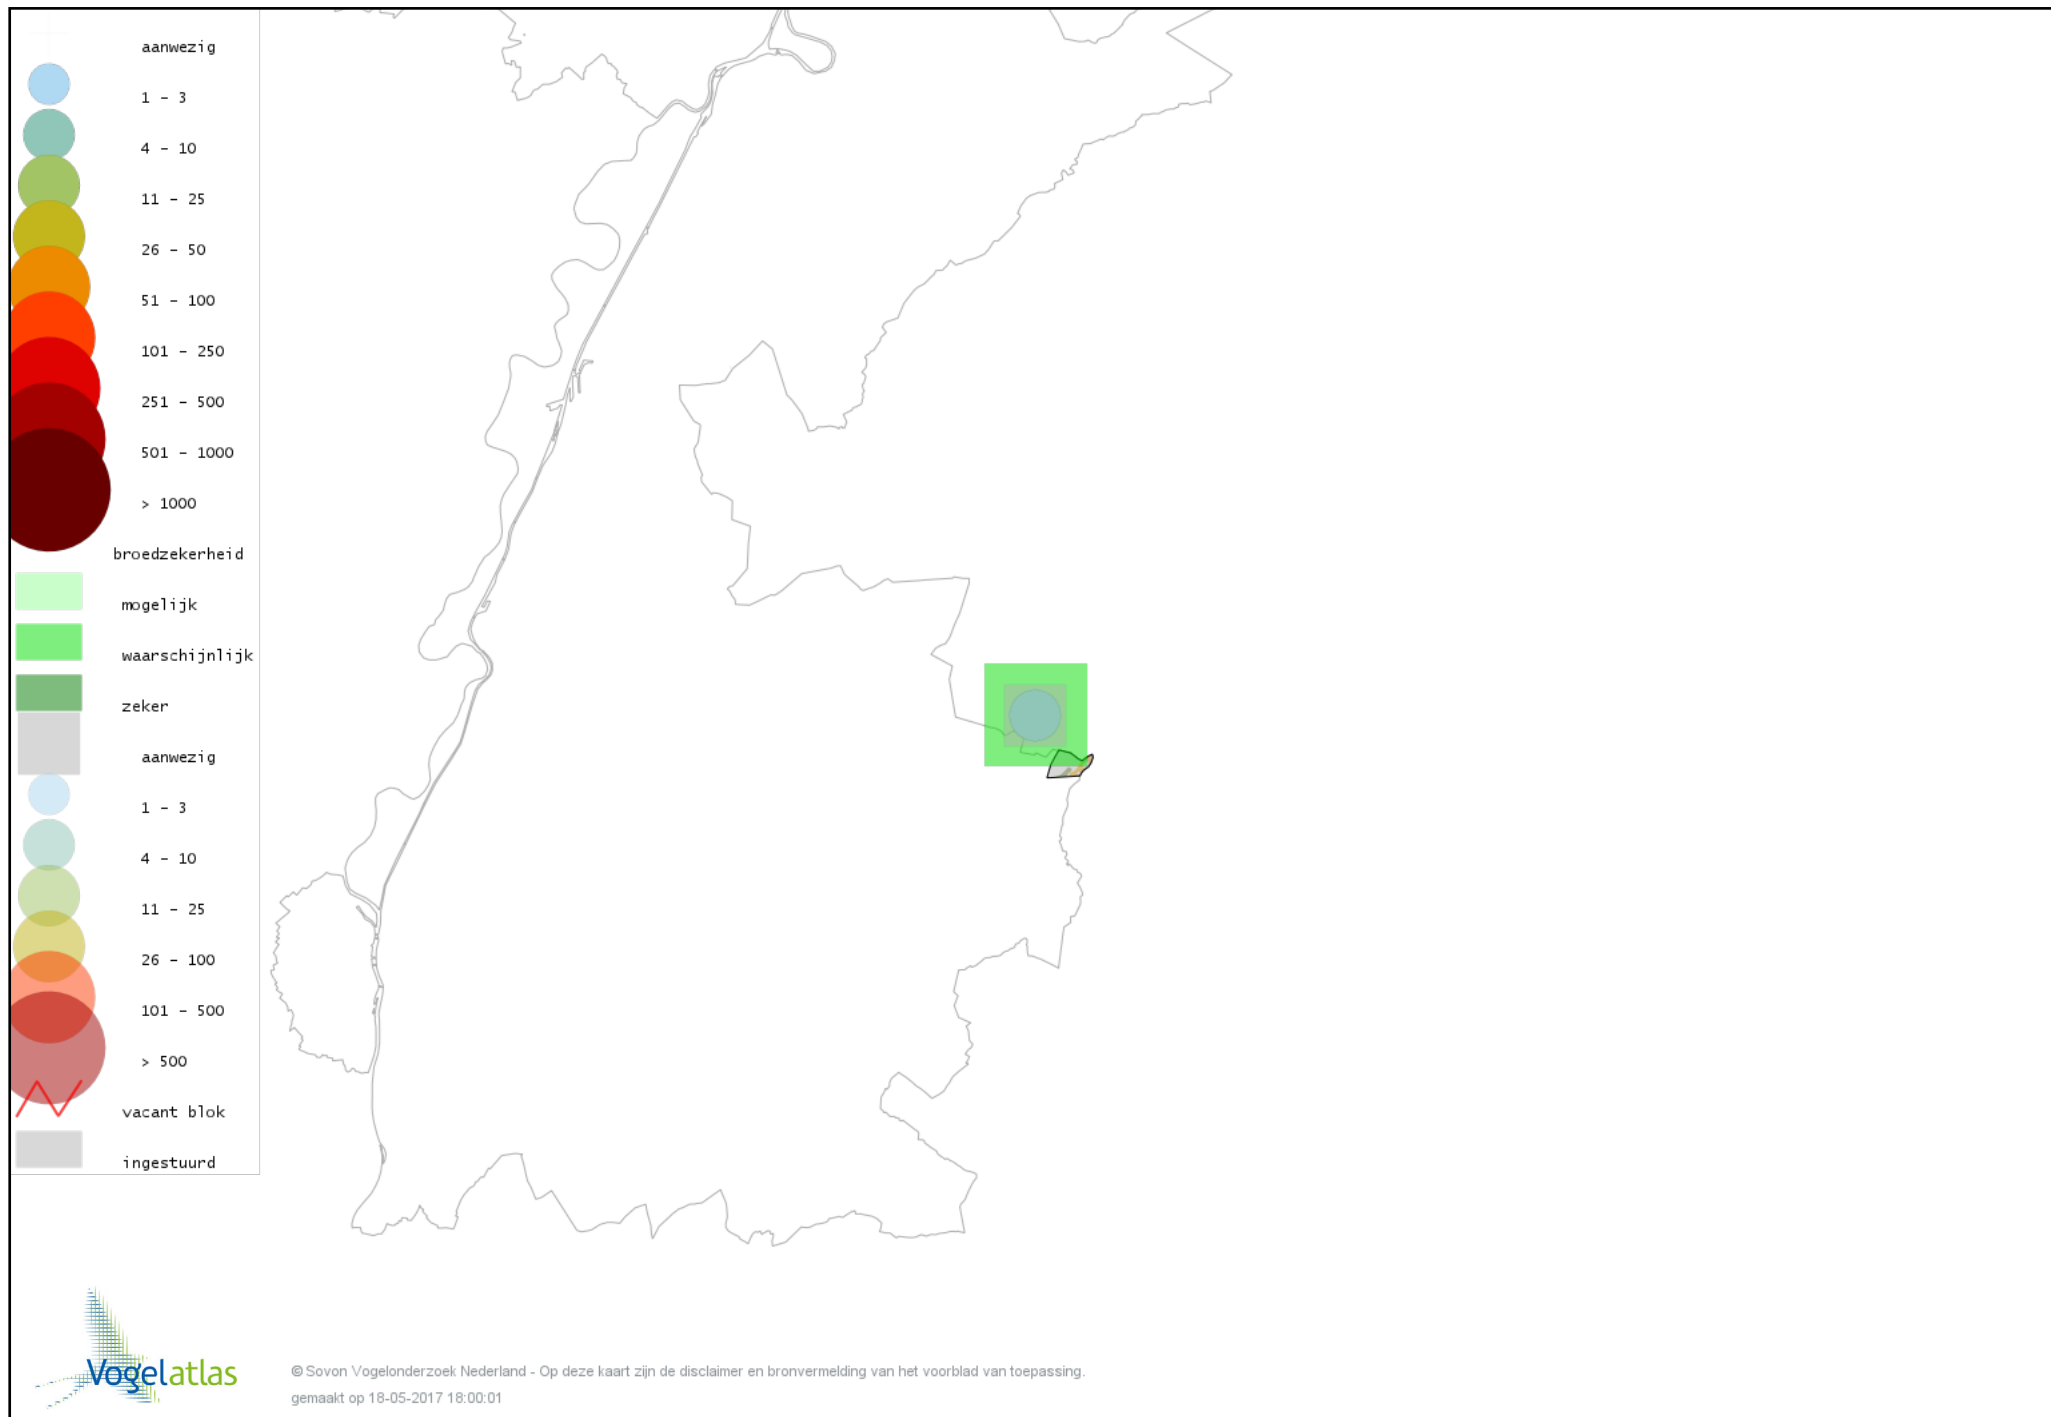

Voorlopige verspreidingskaart Ekster broedseizoen