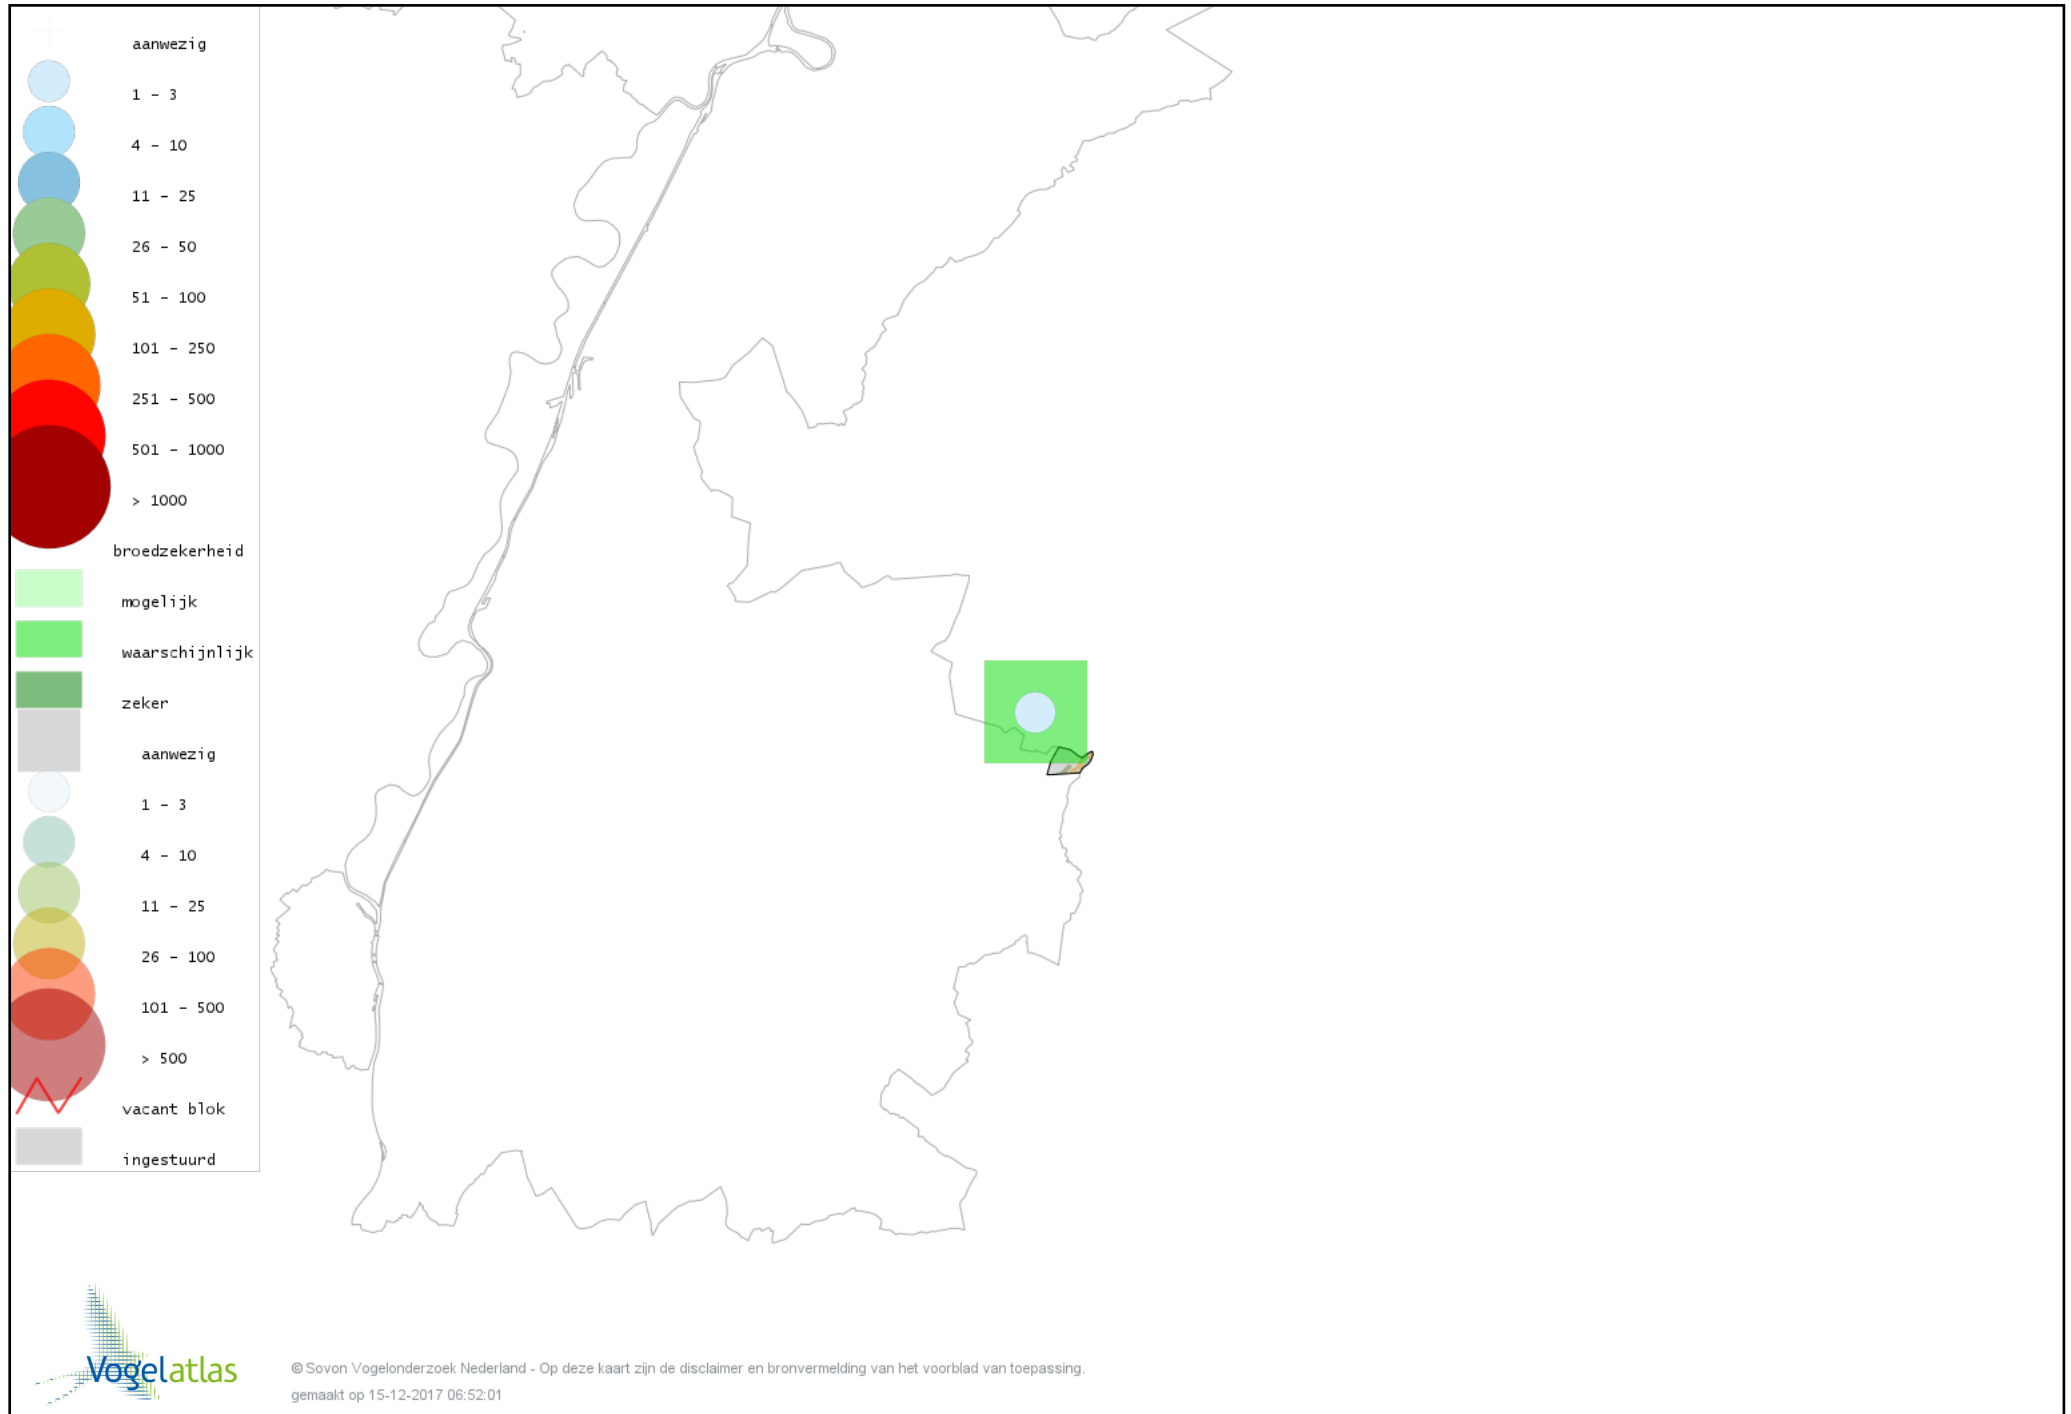

Voorlopige verspreidingskaart Grauwe Vliegenvanger broedseizoen

Voorlopige verspreidingskaart Roodborst broedseizoen

Voorlopige verspreidingskaart Zwarte Roodstaart broedseizoen

Voorlopige verspreidingskaart Gekraagde Roodstaart broedseizoen

Voorlopige verspreidingskaart Roodborsttapuit broedseizoen

Voorlopige verspreidingskaart Heggenmus broedseizoen

Voorlopige verspreidingskaart Huismus broedseizoen

Voorlopige verspreidingskaart Gele Kwikstaart broedseizoen

Voorlopige verspreidingskaart Grote Gele Kwikstaart broedseizoen

Voorlopige verspreidingskaart Witte Kwikstaart broedseizoen

Voorlopige verspreidingskaart Boompieper broedseizoen

Voorlopige verspreidingskaart Graspieper broedseizoen