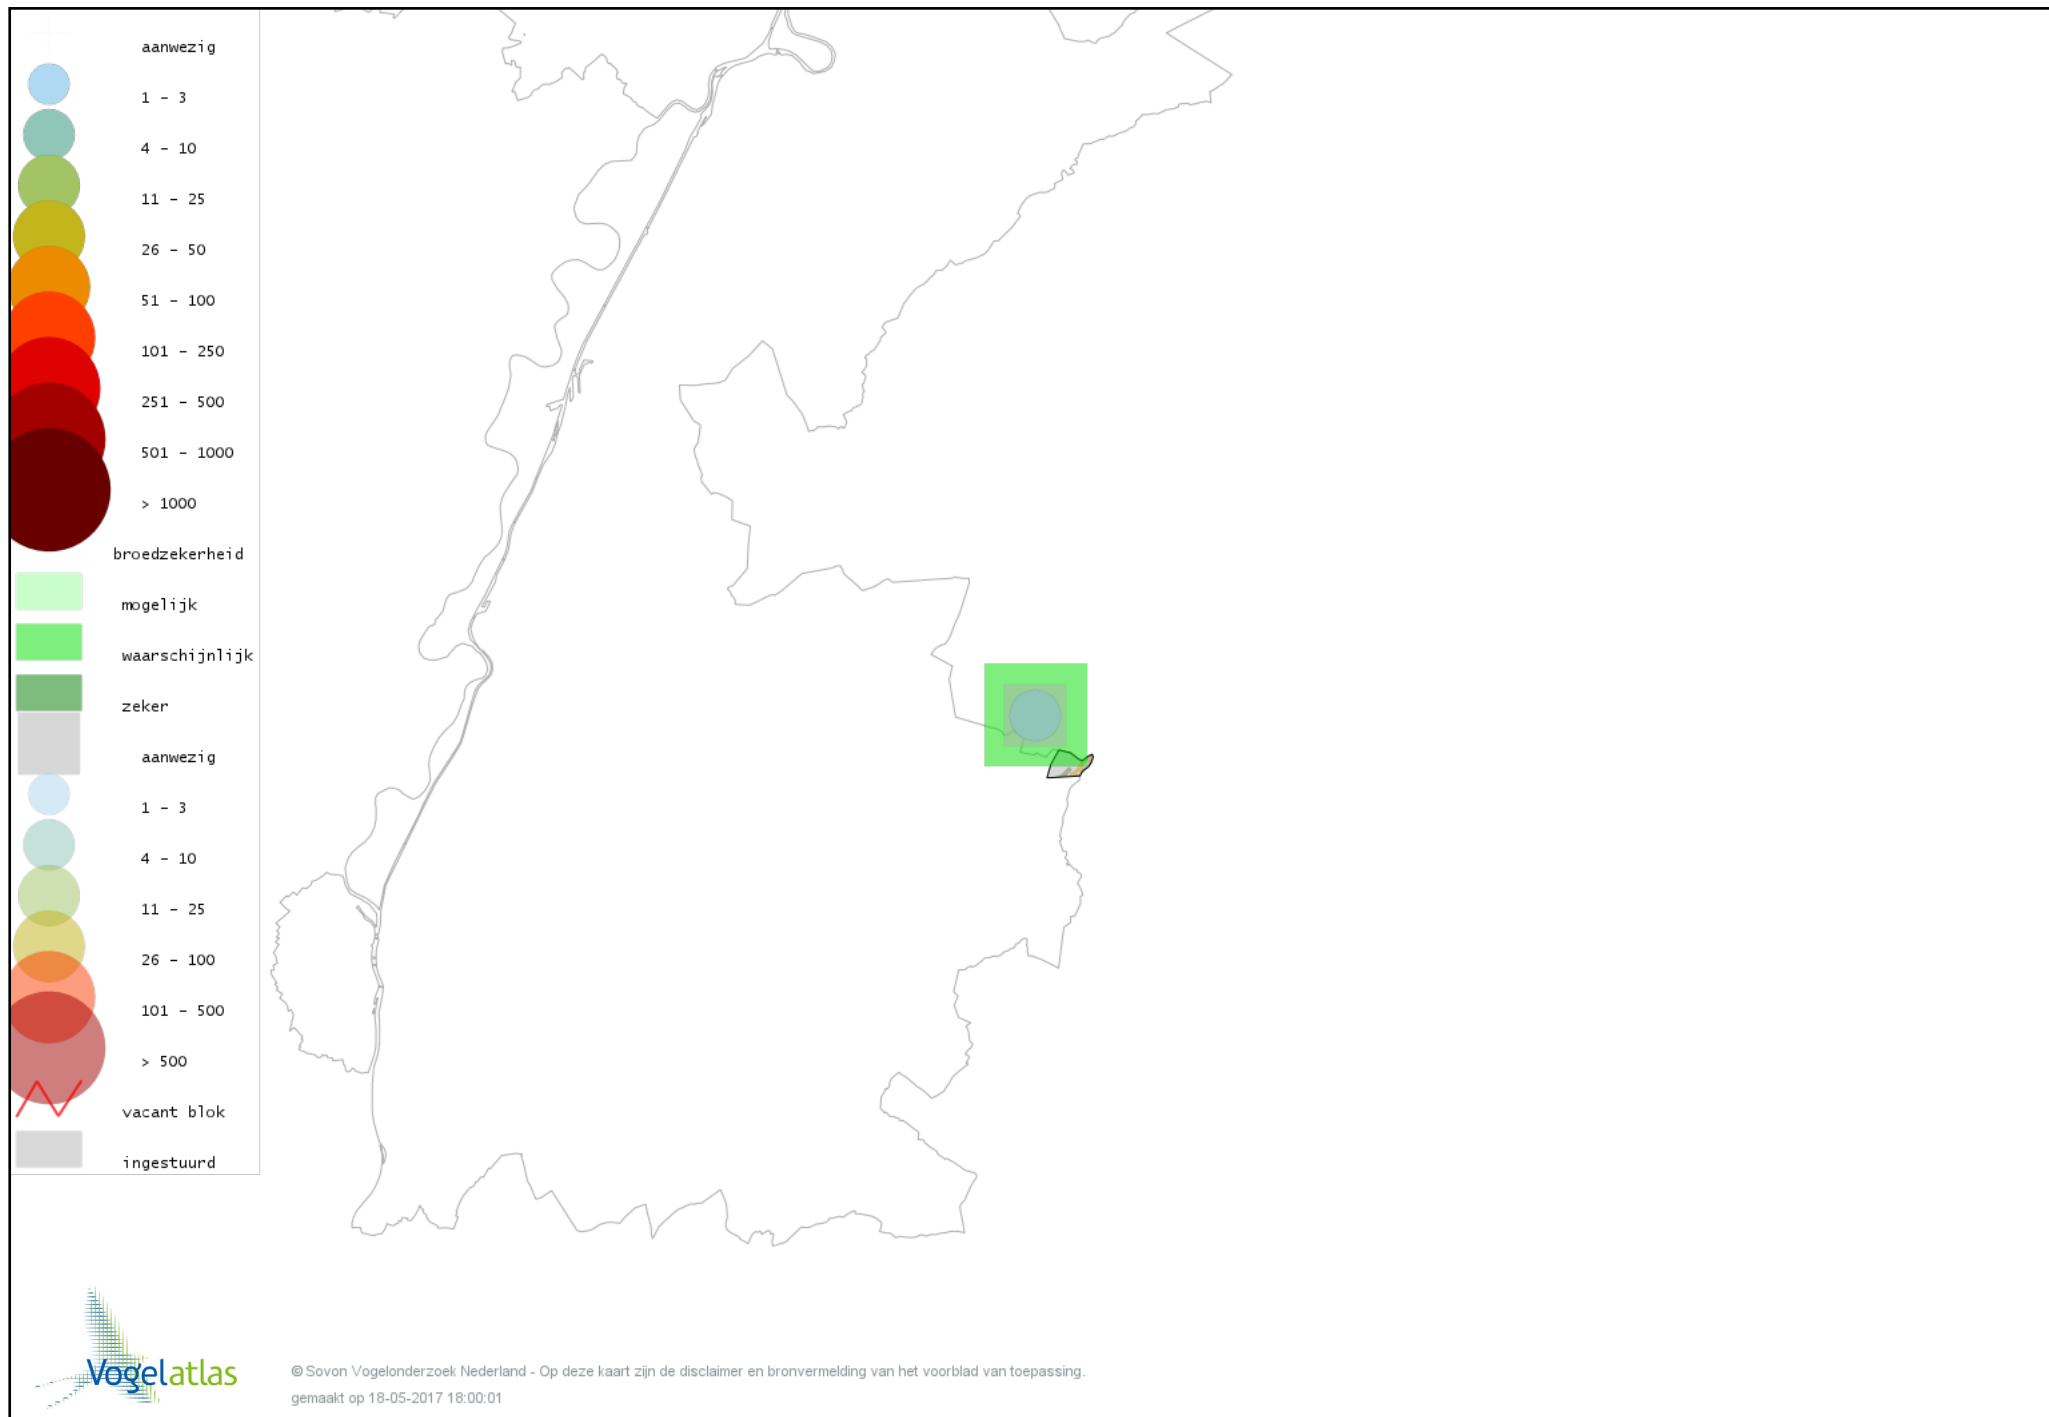

Voorlopige verspreidingskaart Tuinfluiter broedseizoen