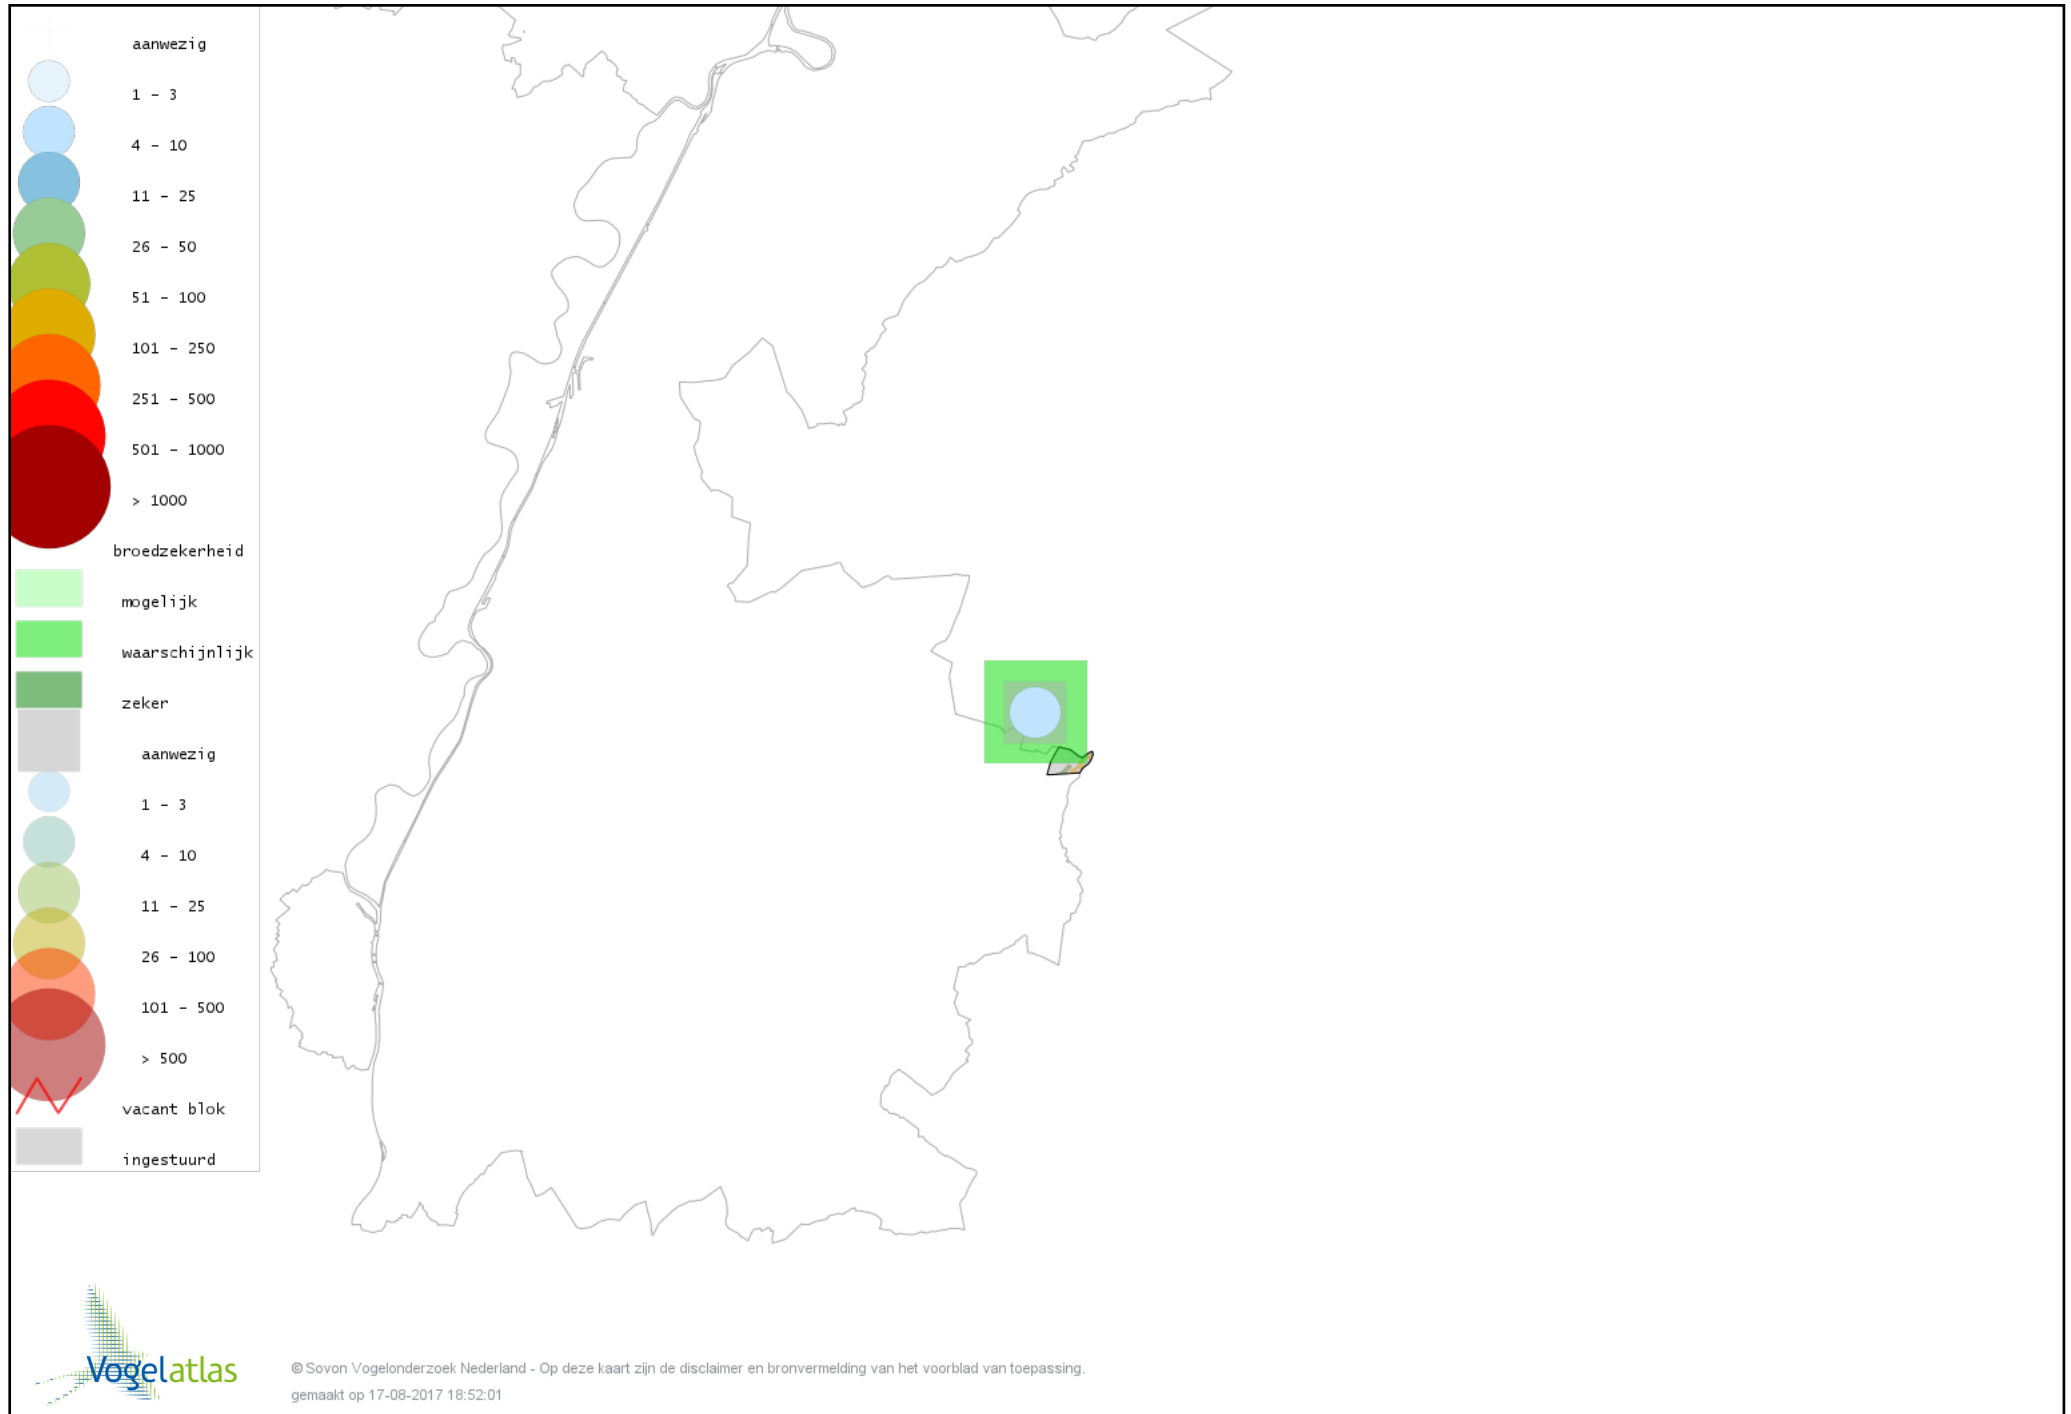

Voorlopige verspreidingskaart Witte Kwikstaart broedseizoen