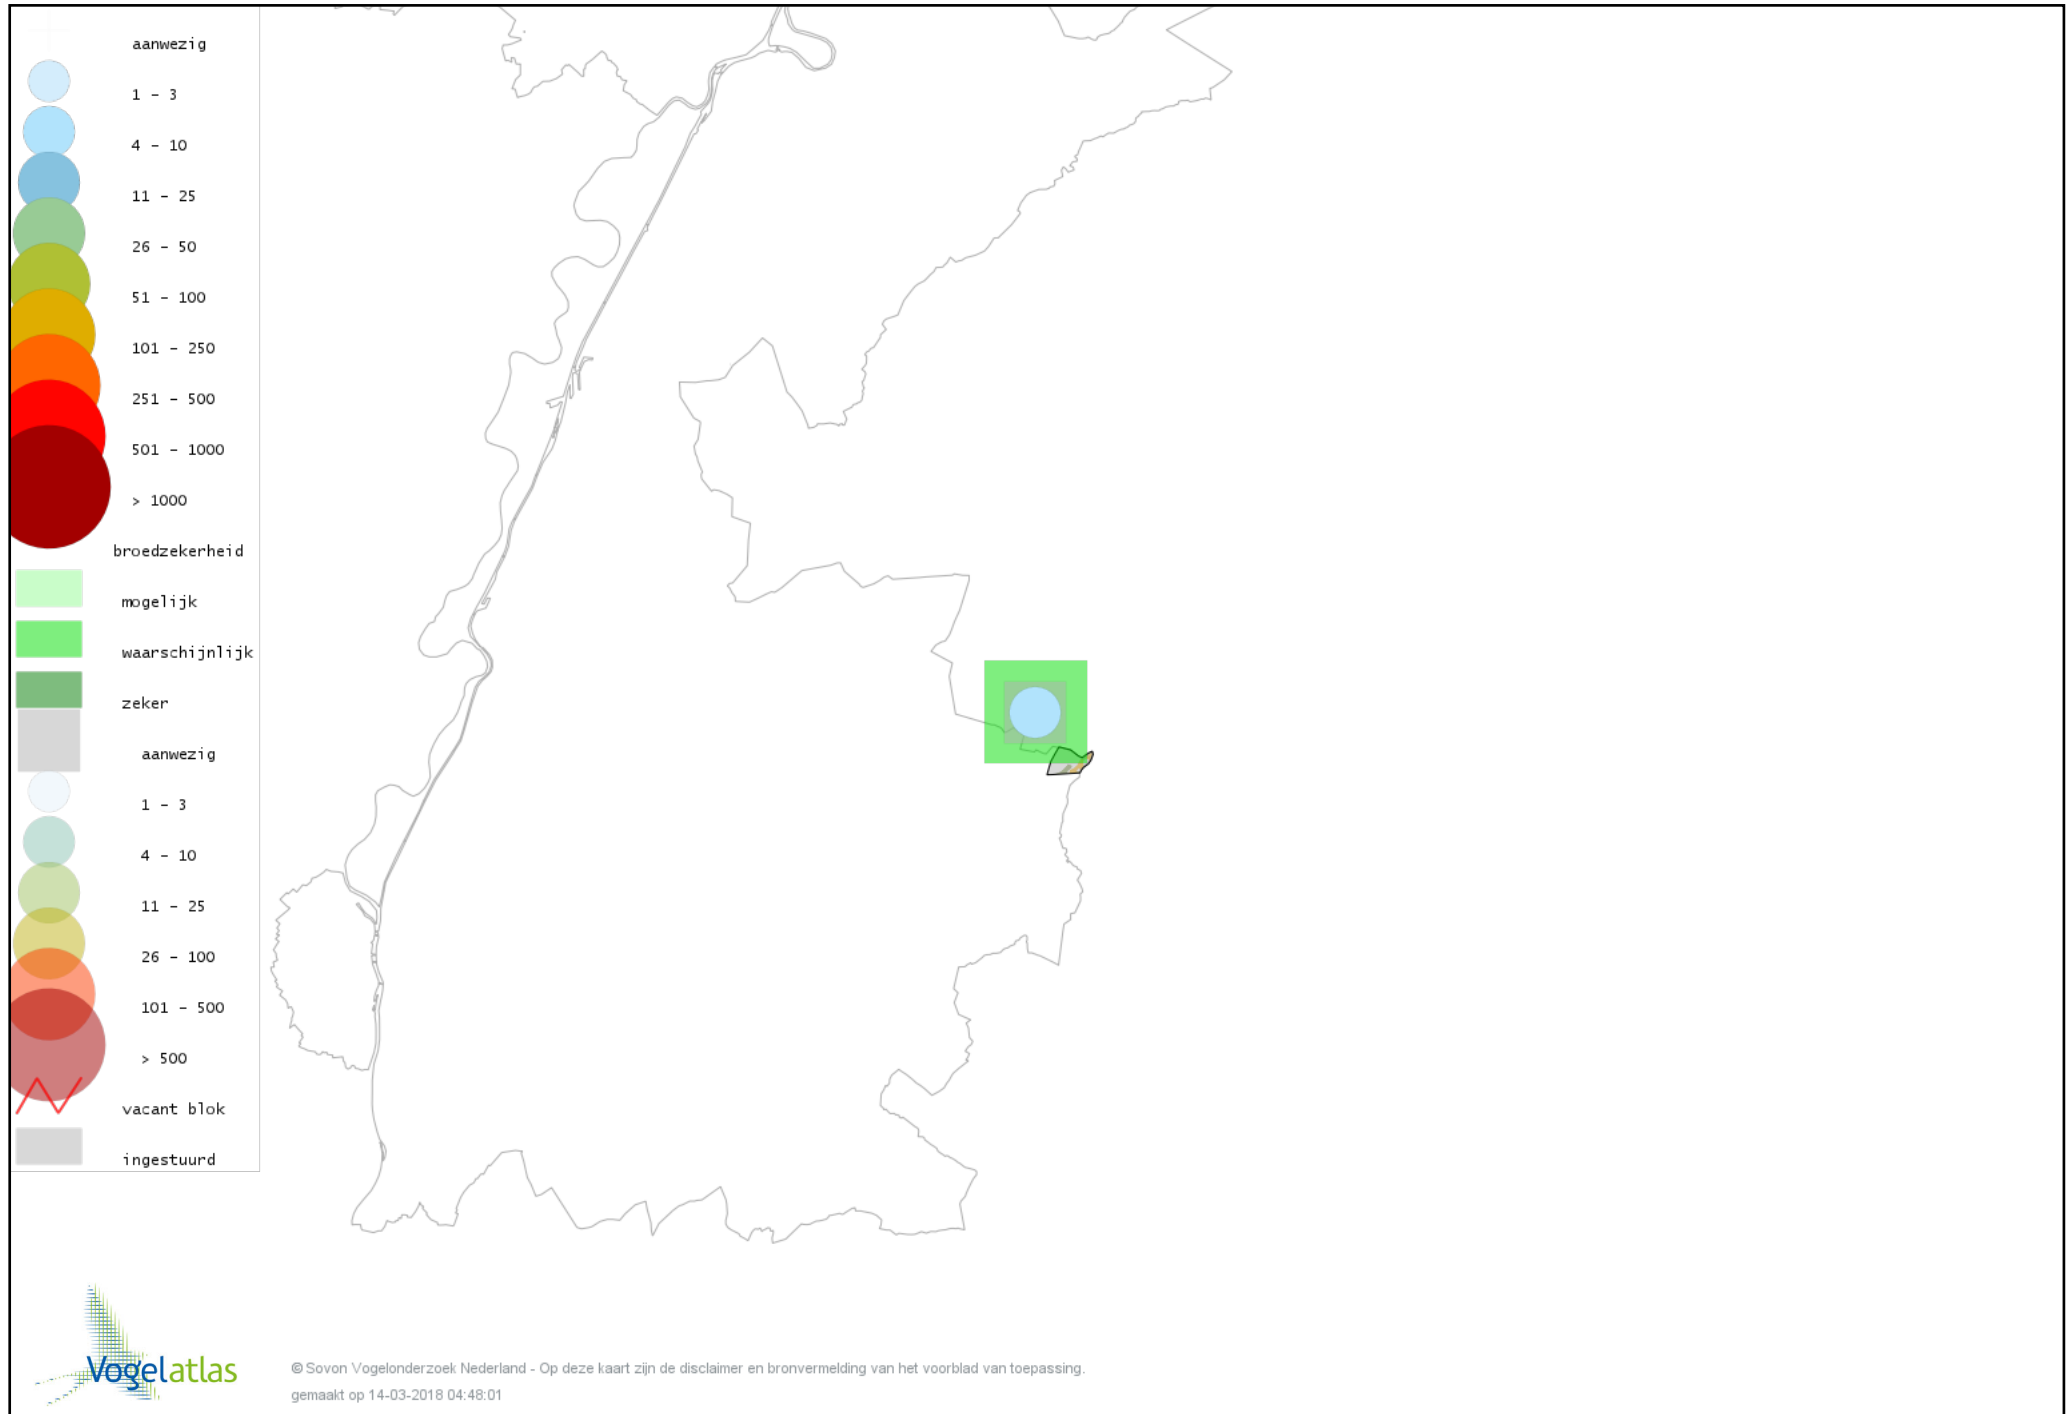

Voorlopige verspreidingskaart Koolmees broedseizoen

Voorlopige verspreidingskaart Kuifmees broedseizoen

Voorlopige verspreidingskaart Zwarte Mees broedseizoen

Voorlopige verspreidingskaart Matkop broedseizoen

Voorlopige verspreidingskaart Glanskop broedseizoen

Voorlopige verspreidingskaart Boomleeuwerik broedseizoen

Voorlopige verspreidingskaart Veldleeuwerik broedseizoen

Voorlopige verspreidingskaart Oeverzwaluw broedseizoen