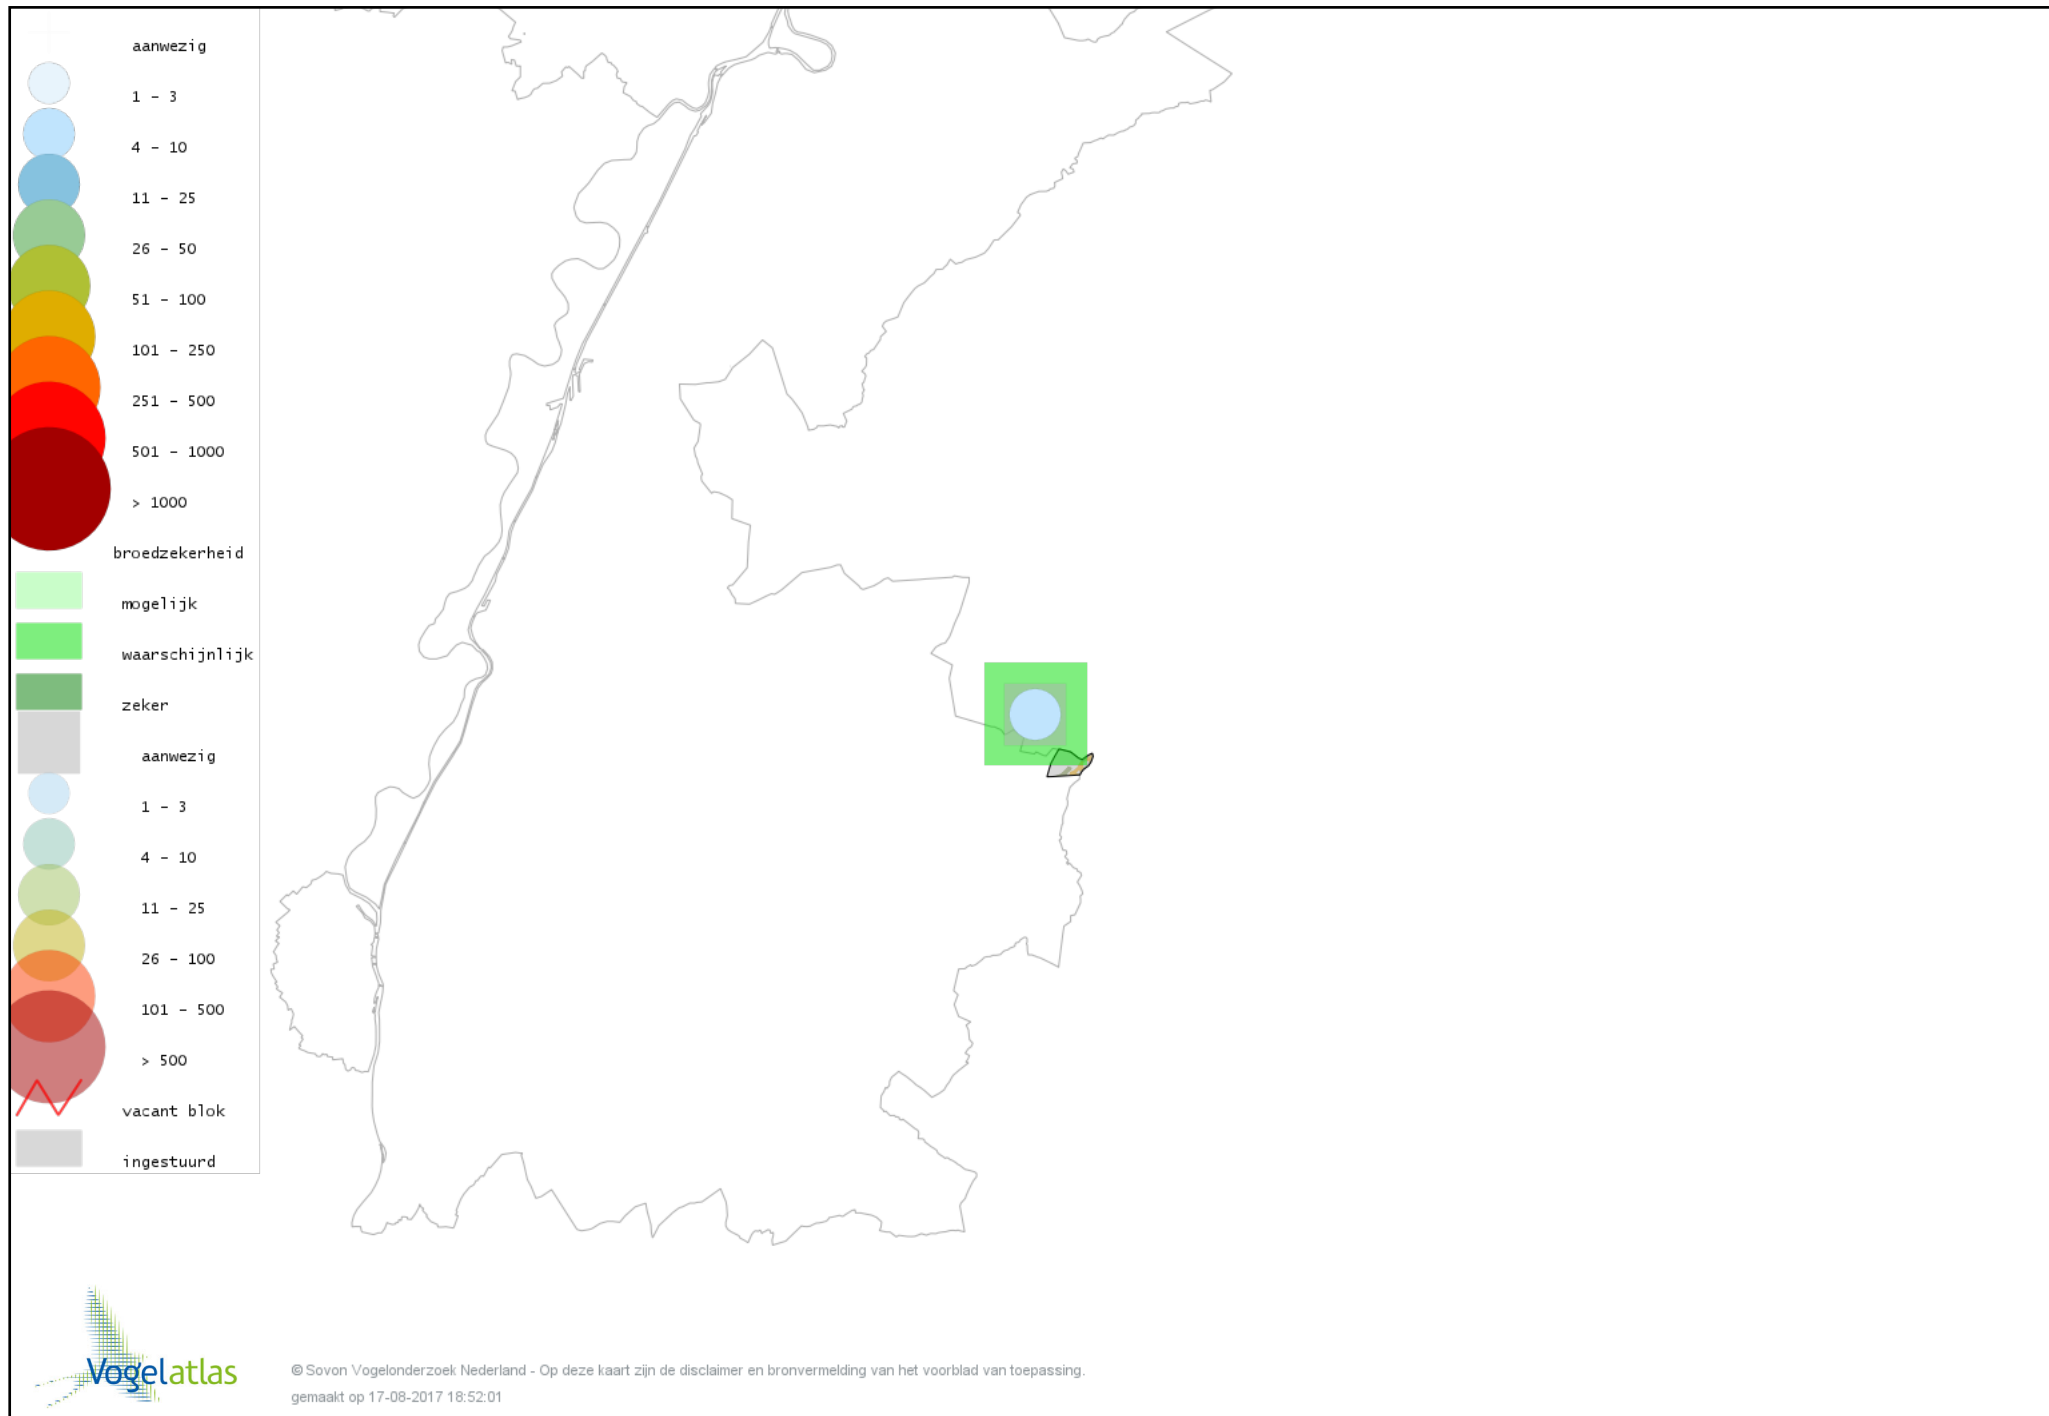

Voorlopige verspreidingskaart Koolmees broedseizoen