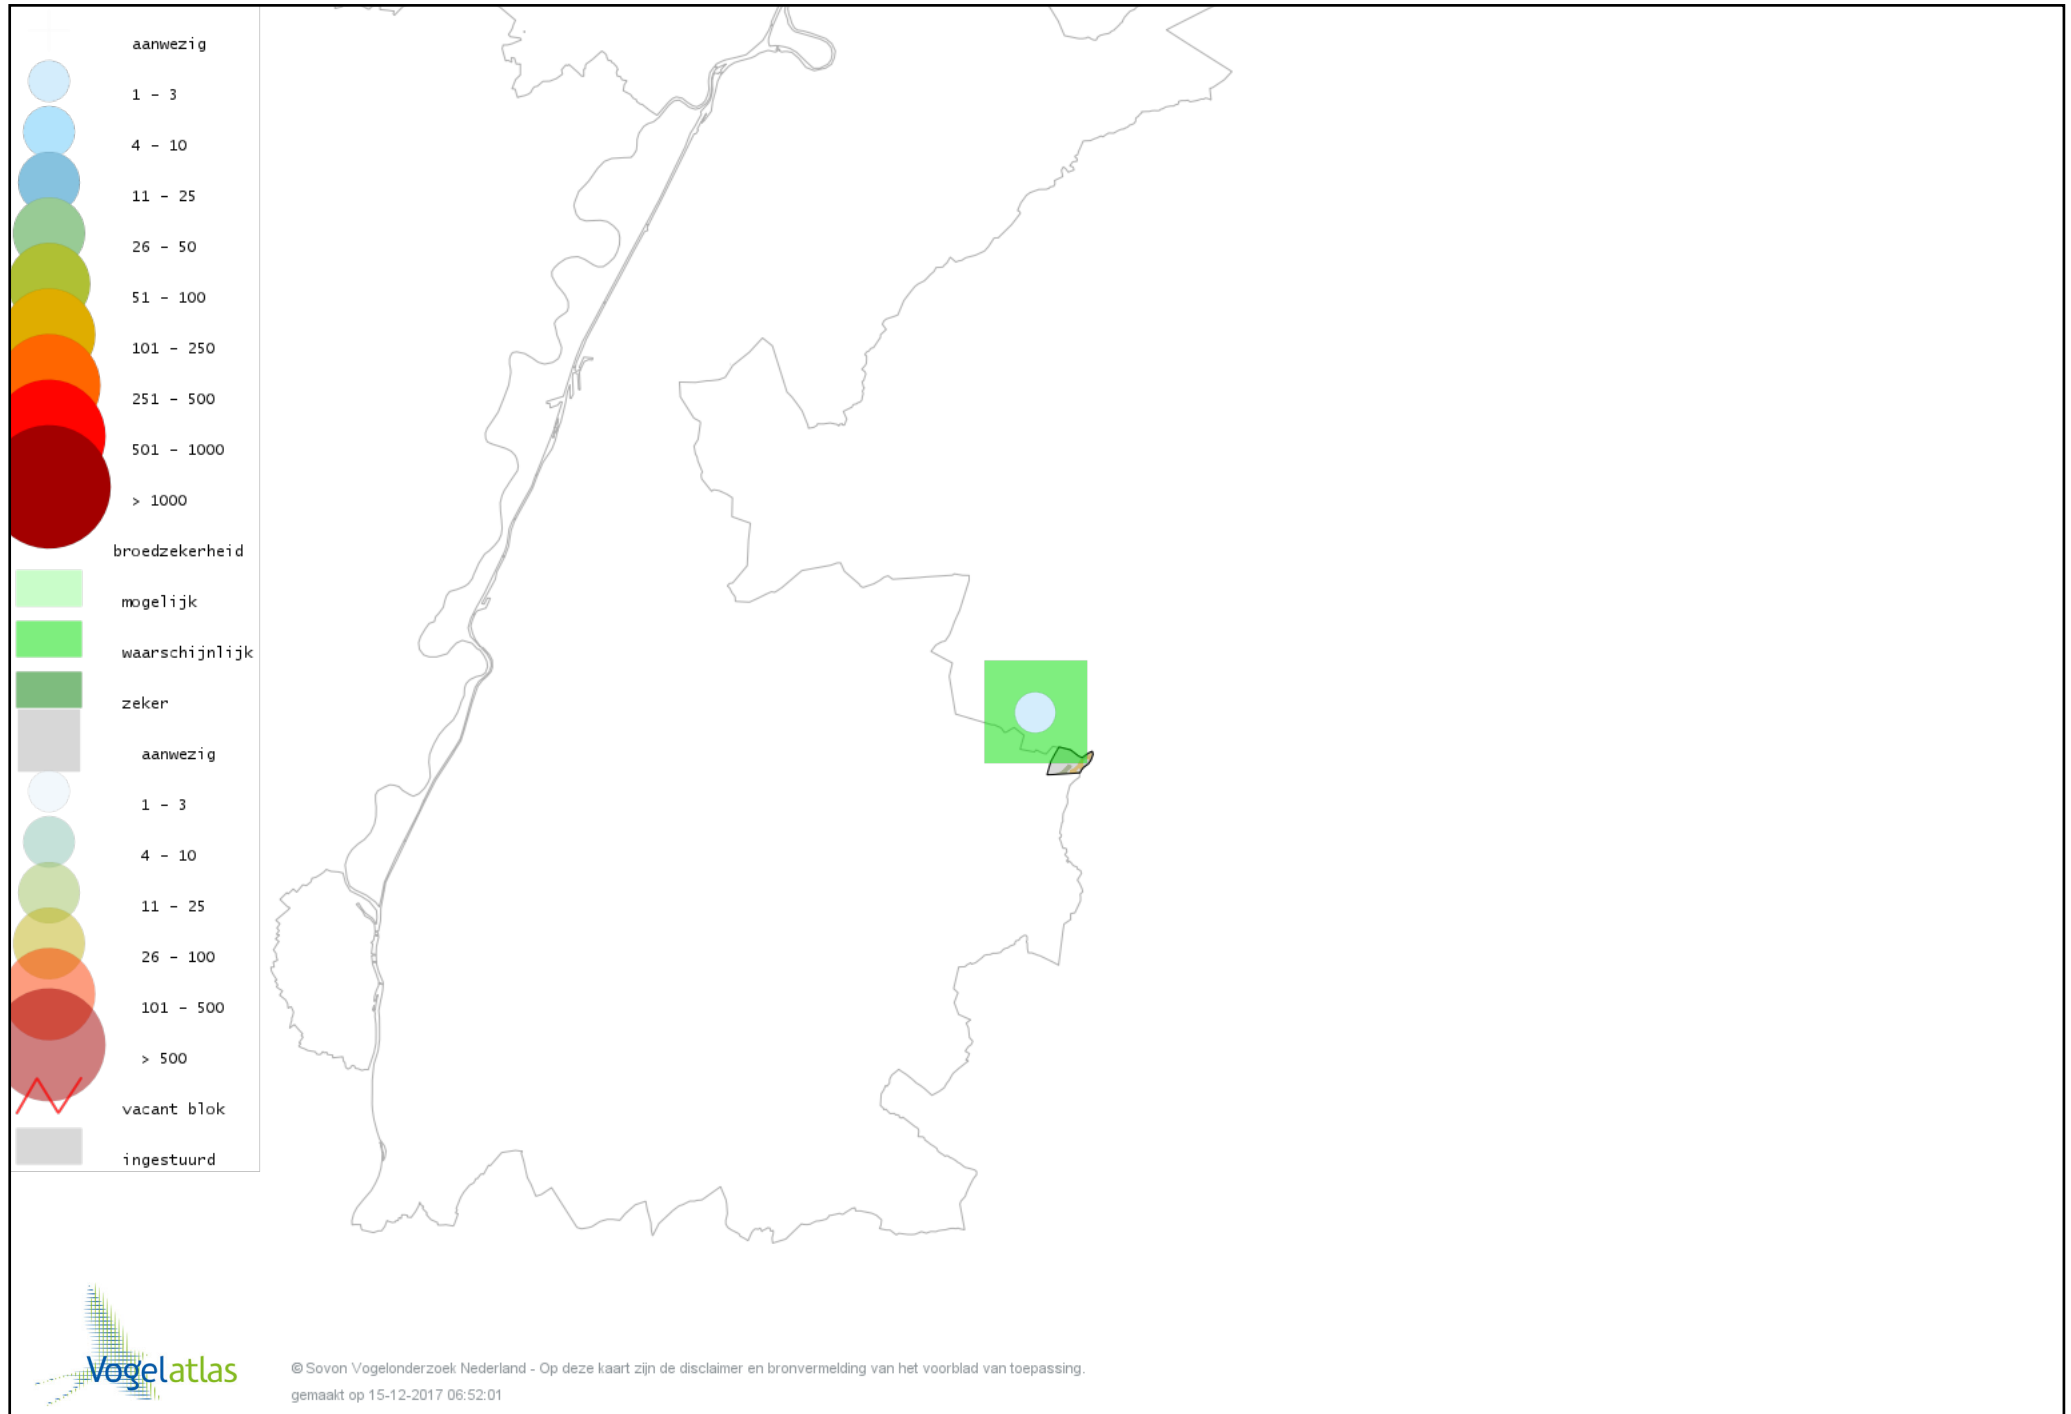

Voorlopige verspreidingskaart Groene Specht broedseizoen