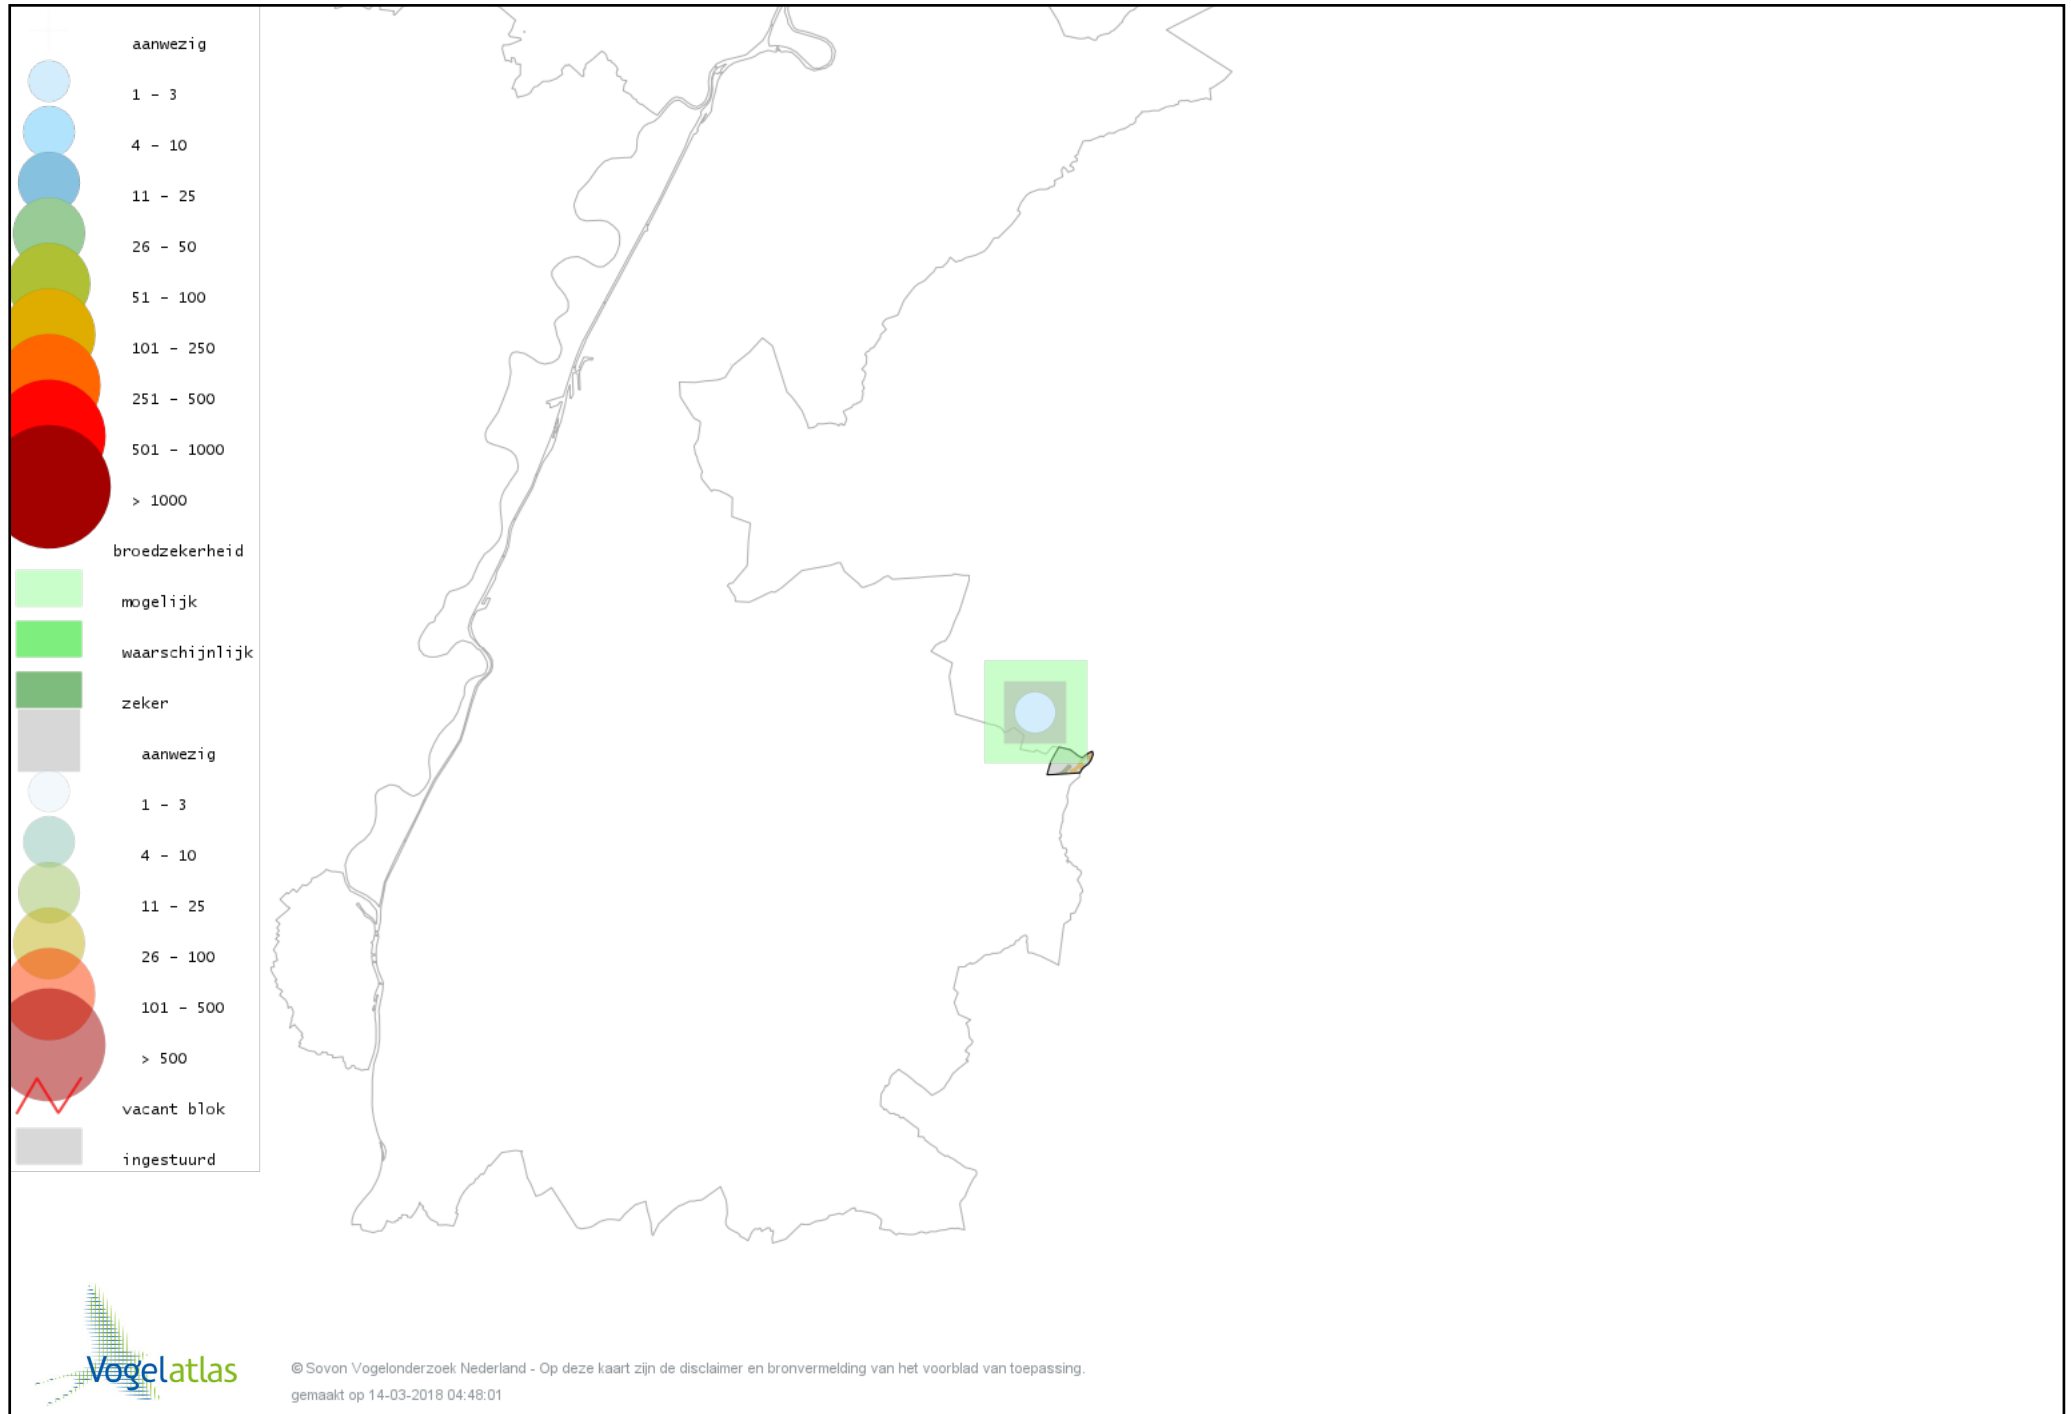

Voorlopige verspreidingskaart Grote Gele Kwikstaart broedseizoen

Voorlopige verspreidingskaart Witte Kwikstaart broedseizoen

Voorlopige verspreidingskaart Boompieper broedseizoen

Voorlopige verspreidingskaart Graspieper broedseizoen

Voorlopige verspreidingskaart Vink broedseizoen

Voorlopige verspreidingskaart Groenling broedseizoen

Voorlopige verspreidingskaart Putter broedseizoen

Voorlopige verspreidingskaart Kneu broedseizoen

Voorlopige verspreidingskaart Appelvink broedseizoen

Voorlopige verspreidingskaart Geelgors broedseizoen