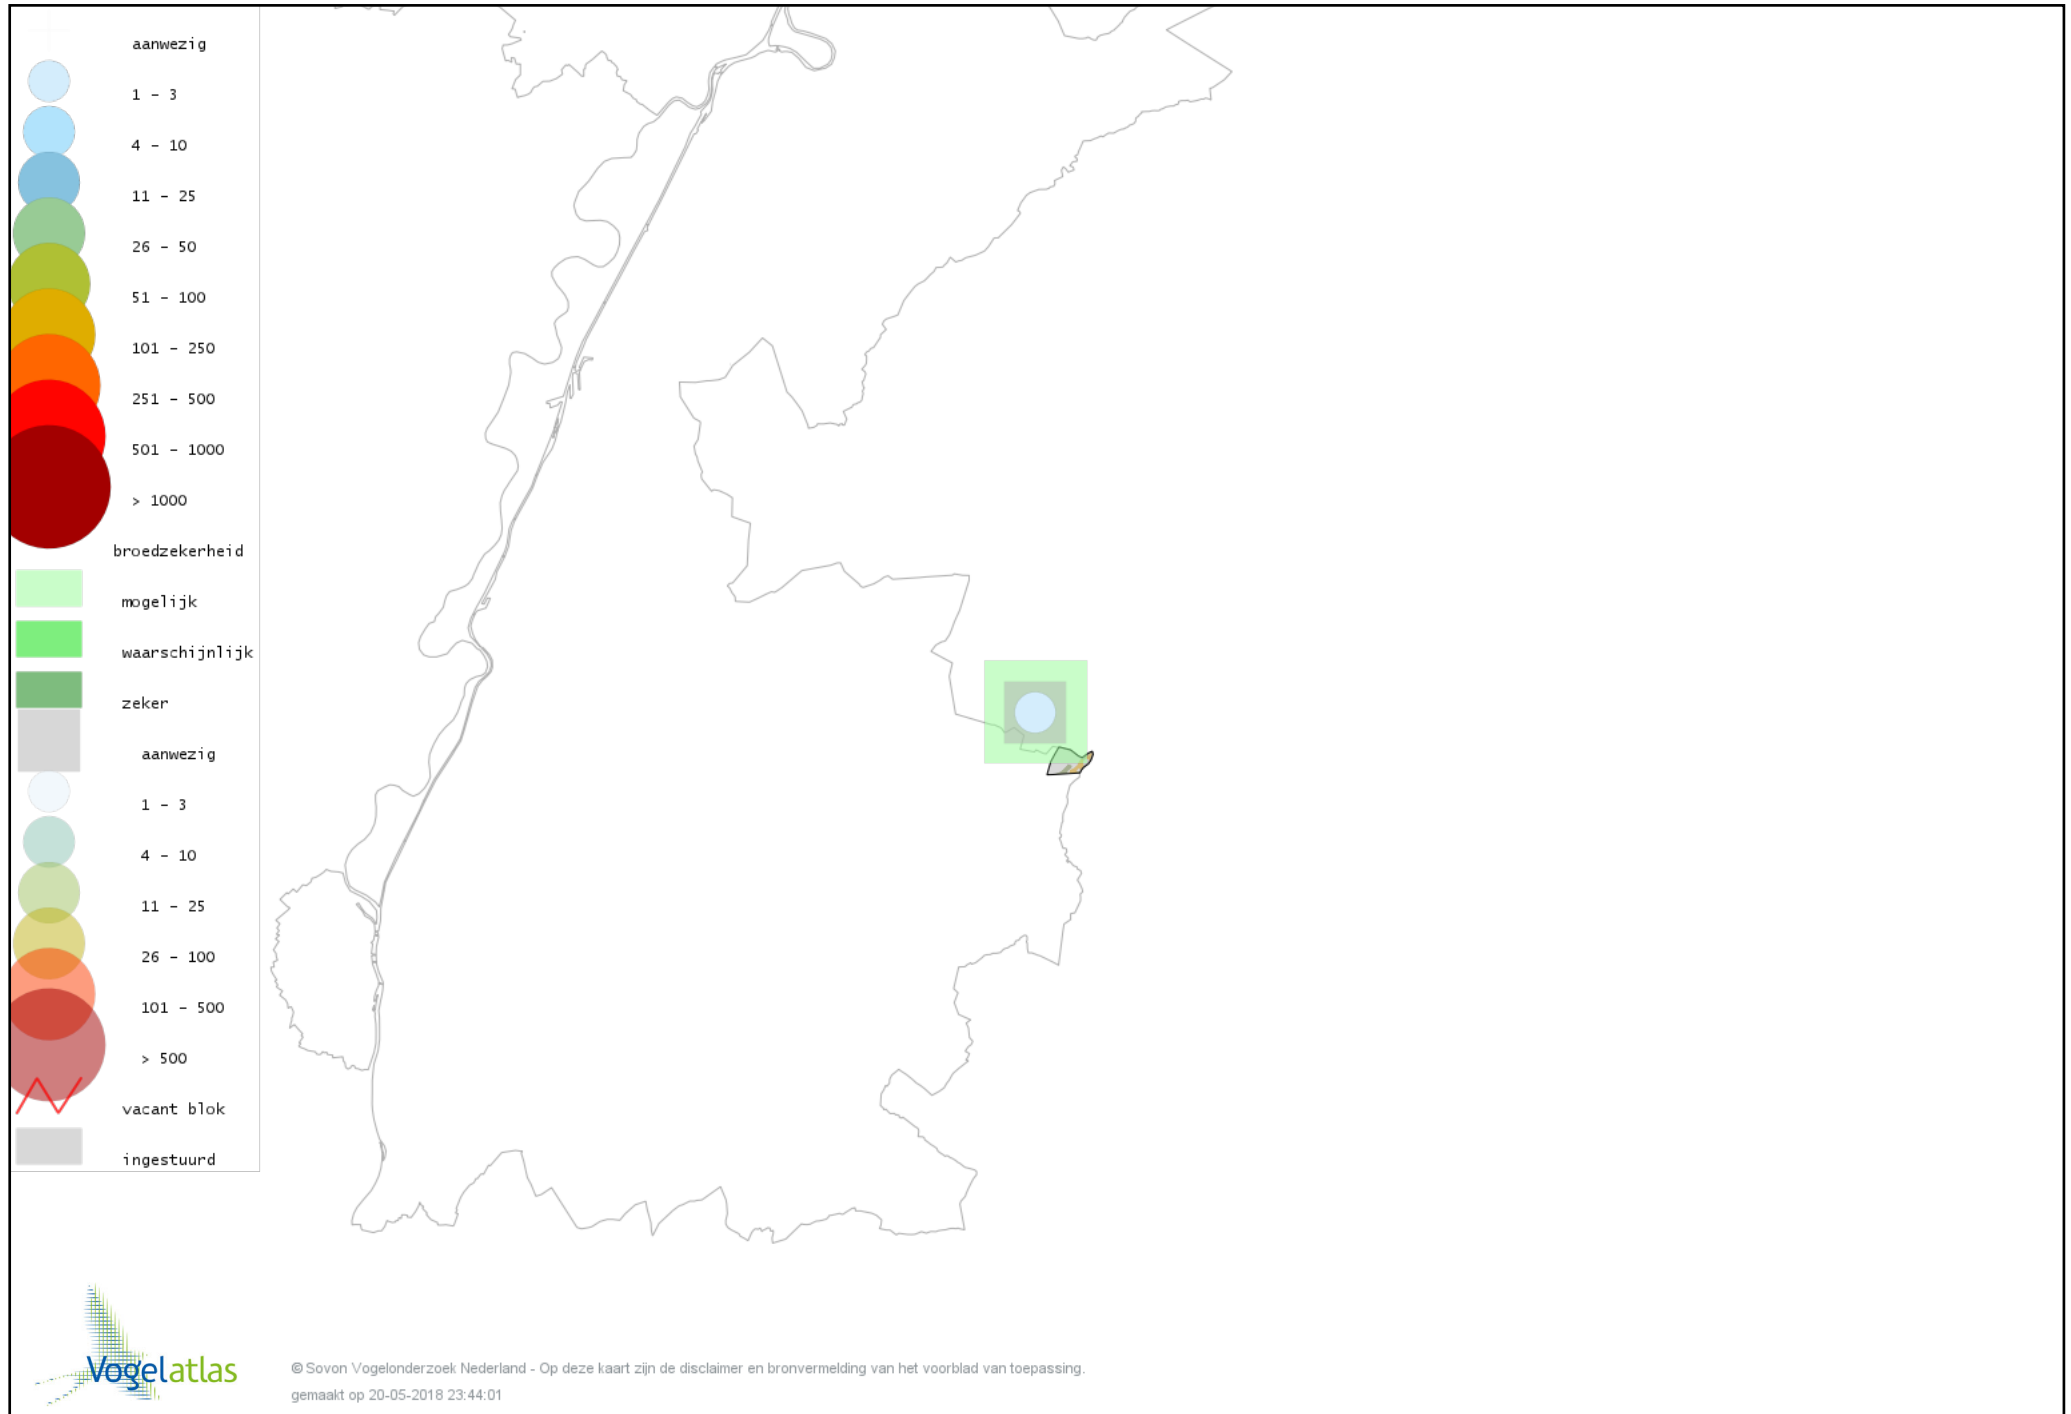

Voorlopige verspreidingskaart Kleine Bonte Specht broedseizoen

Voorlopige verspreidingskaart Ekster broedseizoen

Voorlopige verspreidingskaart Gaai broedseizoen

Voorlopige verspreidingskaart Kauw broedseizoen