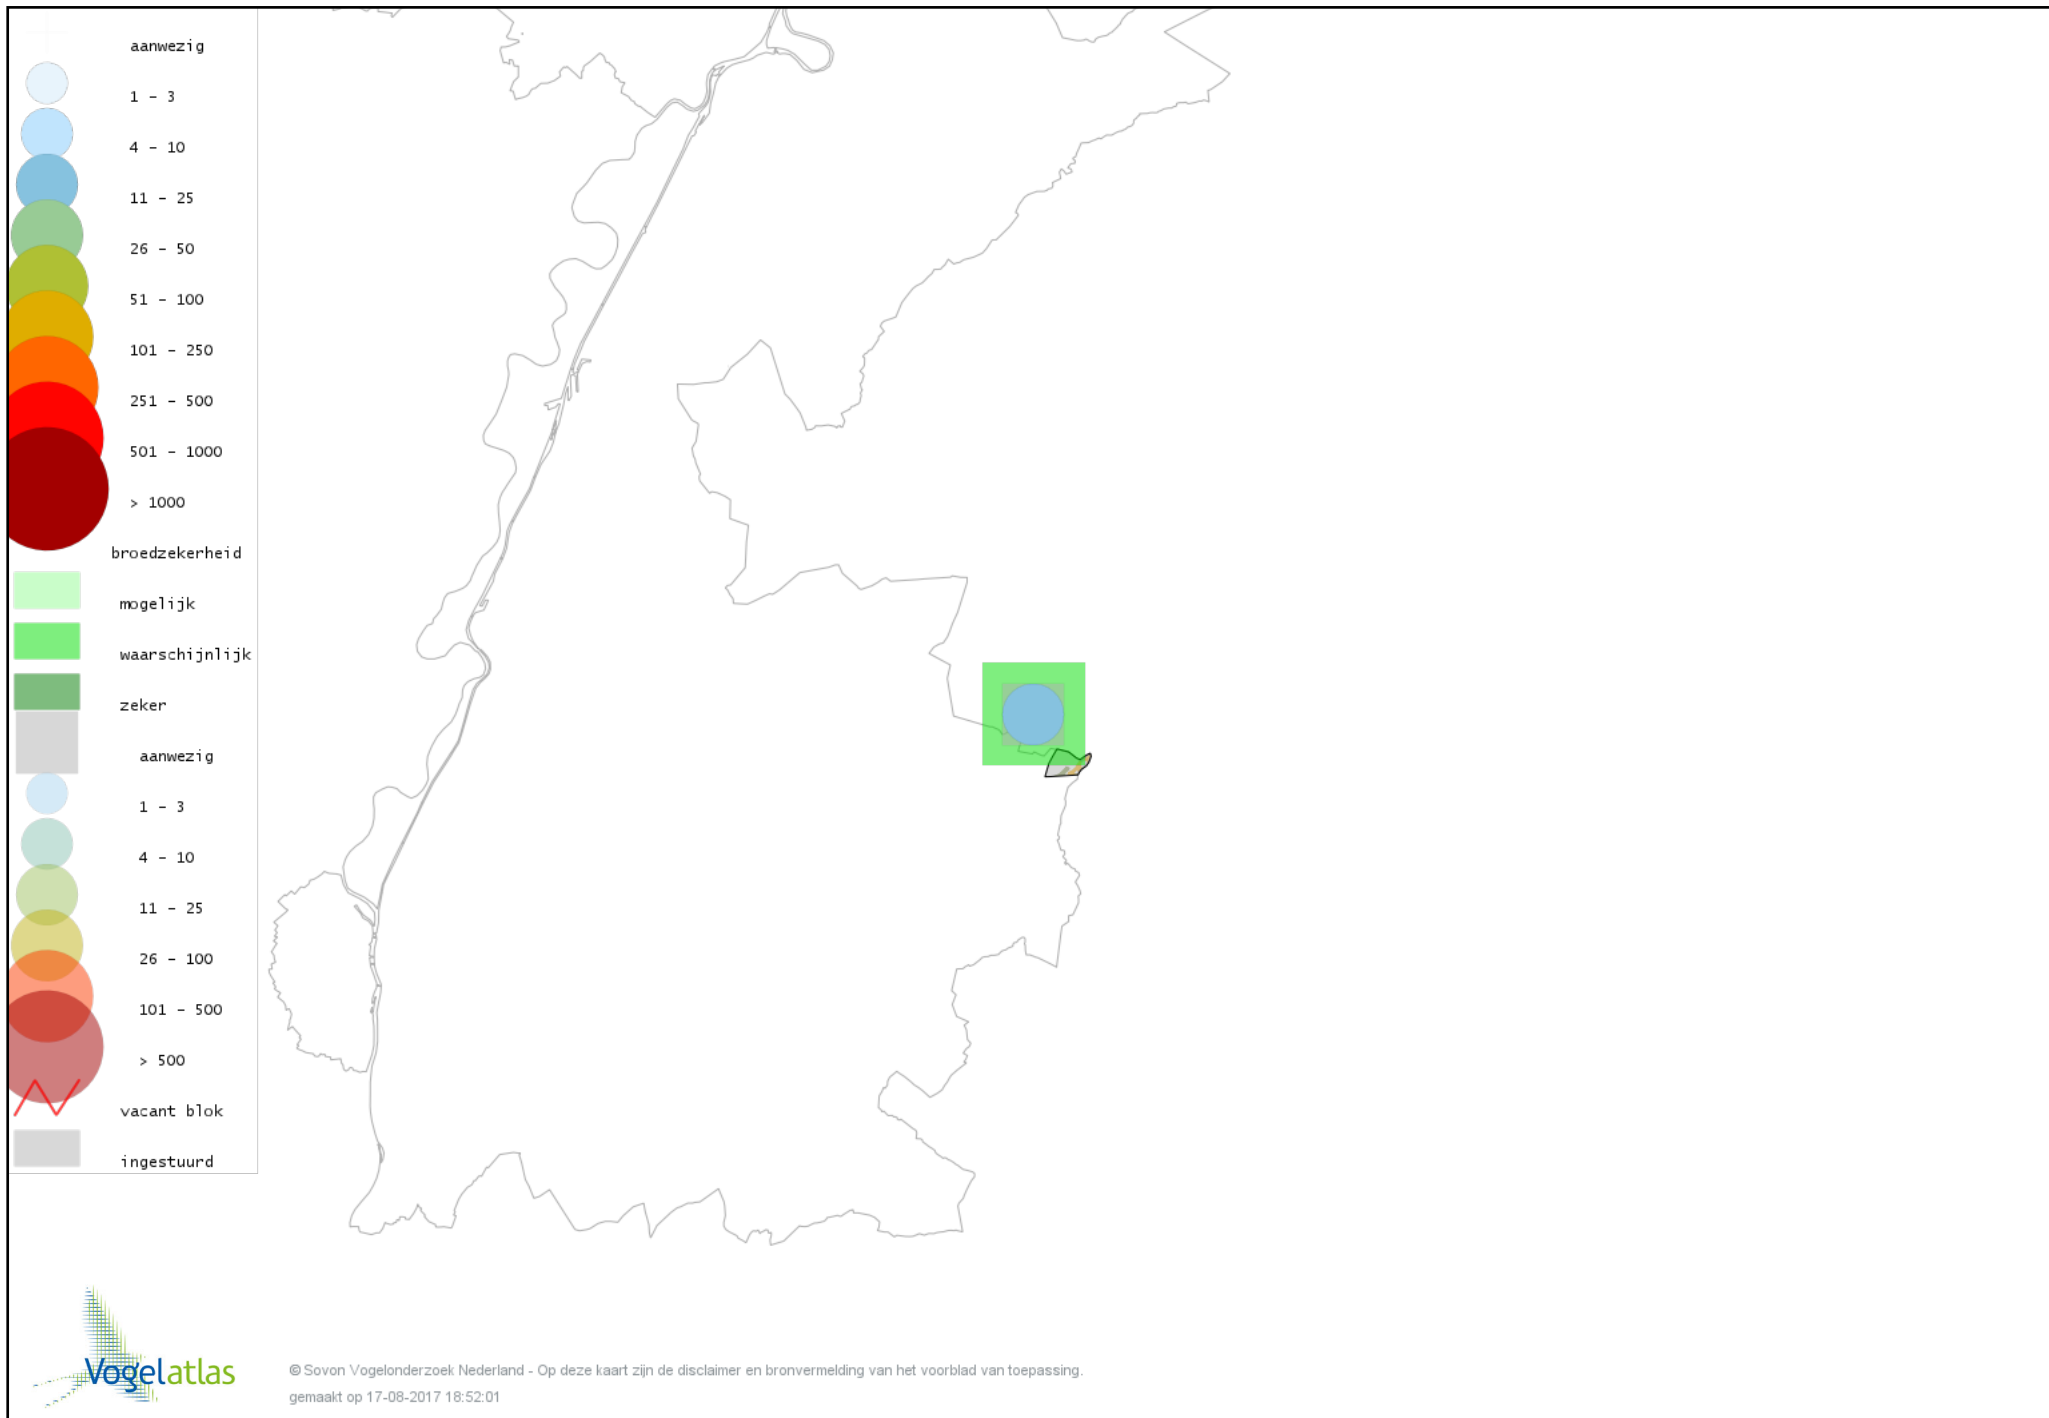

Voorlopige verspreidingskaart Grasmus broedseizoen

Voorlopige verspreidingskaart Tuinfluiter broedseizoen

Voorlopige verspreidingskaart Zwartkop broedseizoen

Voorlopige verspreidingskaart Spotvogel broedseizoen

Voorlopige verspreidingskaart Bosrietzanger broedseizoen

Voorlopige verspreidingskaart Boomklever broedseizoen

Voorlopige verspreidingskaart Boomkruiper broedseizoen

Voorlopige verspreidingskaart Winterkoning broedseizoen