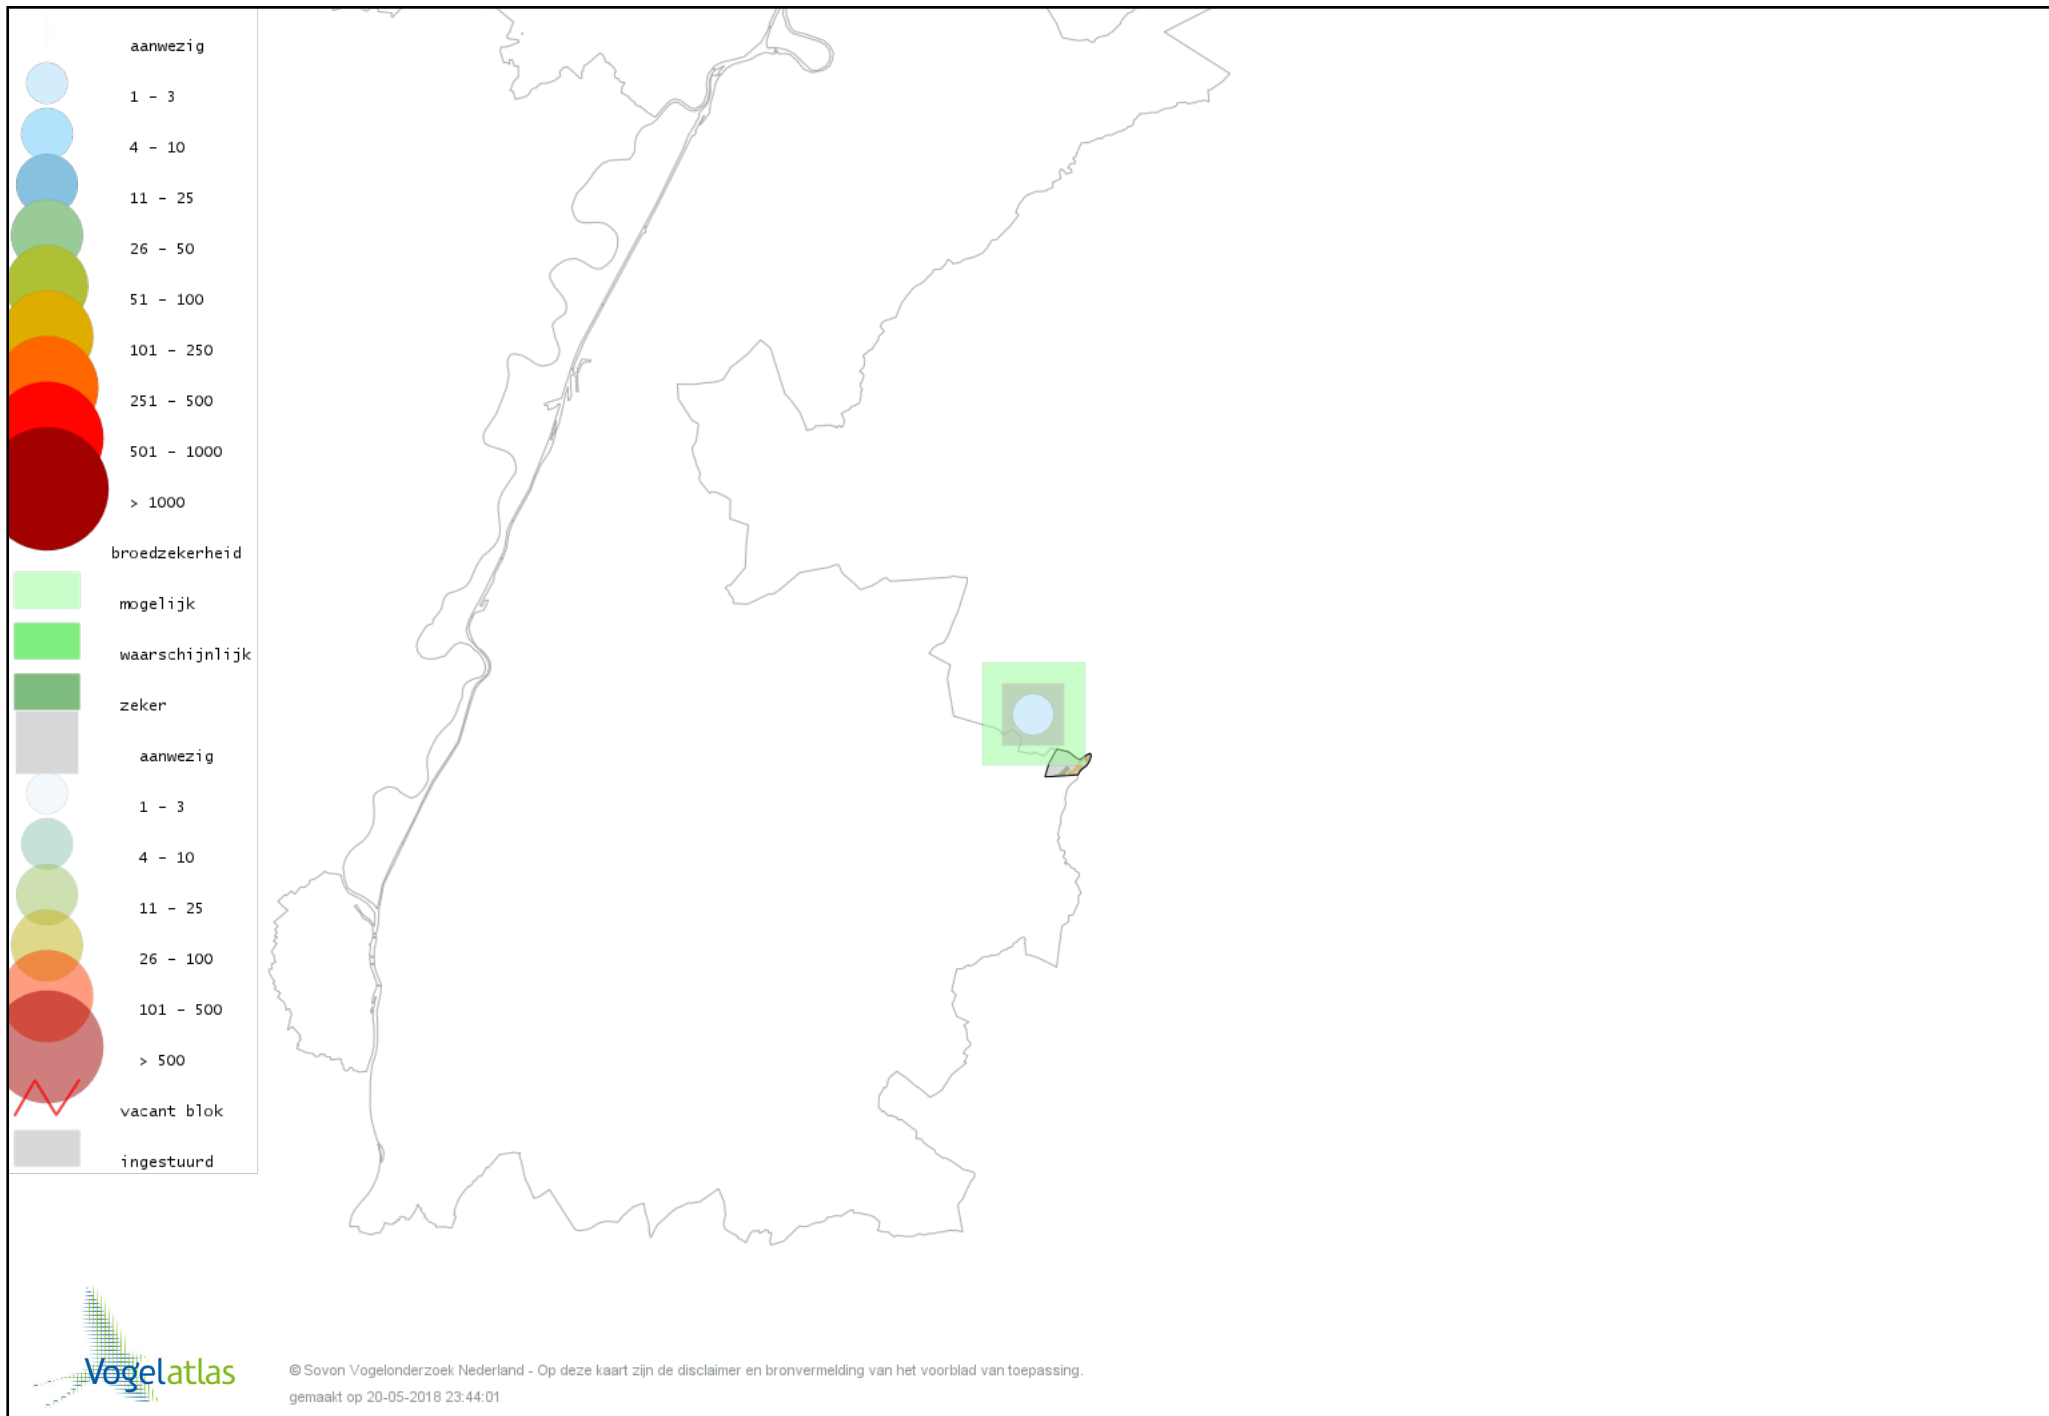

Voorlopige verspreidingskaart Fazant broedseizoen

Voorlopige verspreidingskaart Dodaars broedseizoen

Voorlopige verspreidingskaart Havik broedseizoen

Voorlopige verspreidingskaart Sperwer broedseizoen

Voorlopige verspreidingskaart Buizerd broedseizoen

Voorlopige verspreidingskaart Torenvalk broedseizoen

Voorlopige verspreidingskaart Waterhoen broedseizoen

Voorlopige verspreidingskaart Meerkoet broedseizoen

Voorlopige verspreidingskaart Kievit broedseizoen