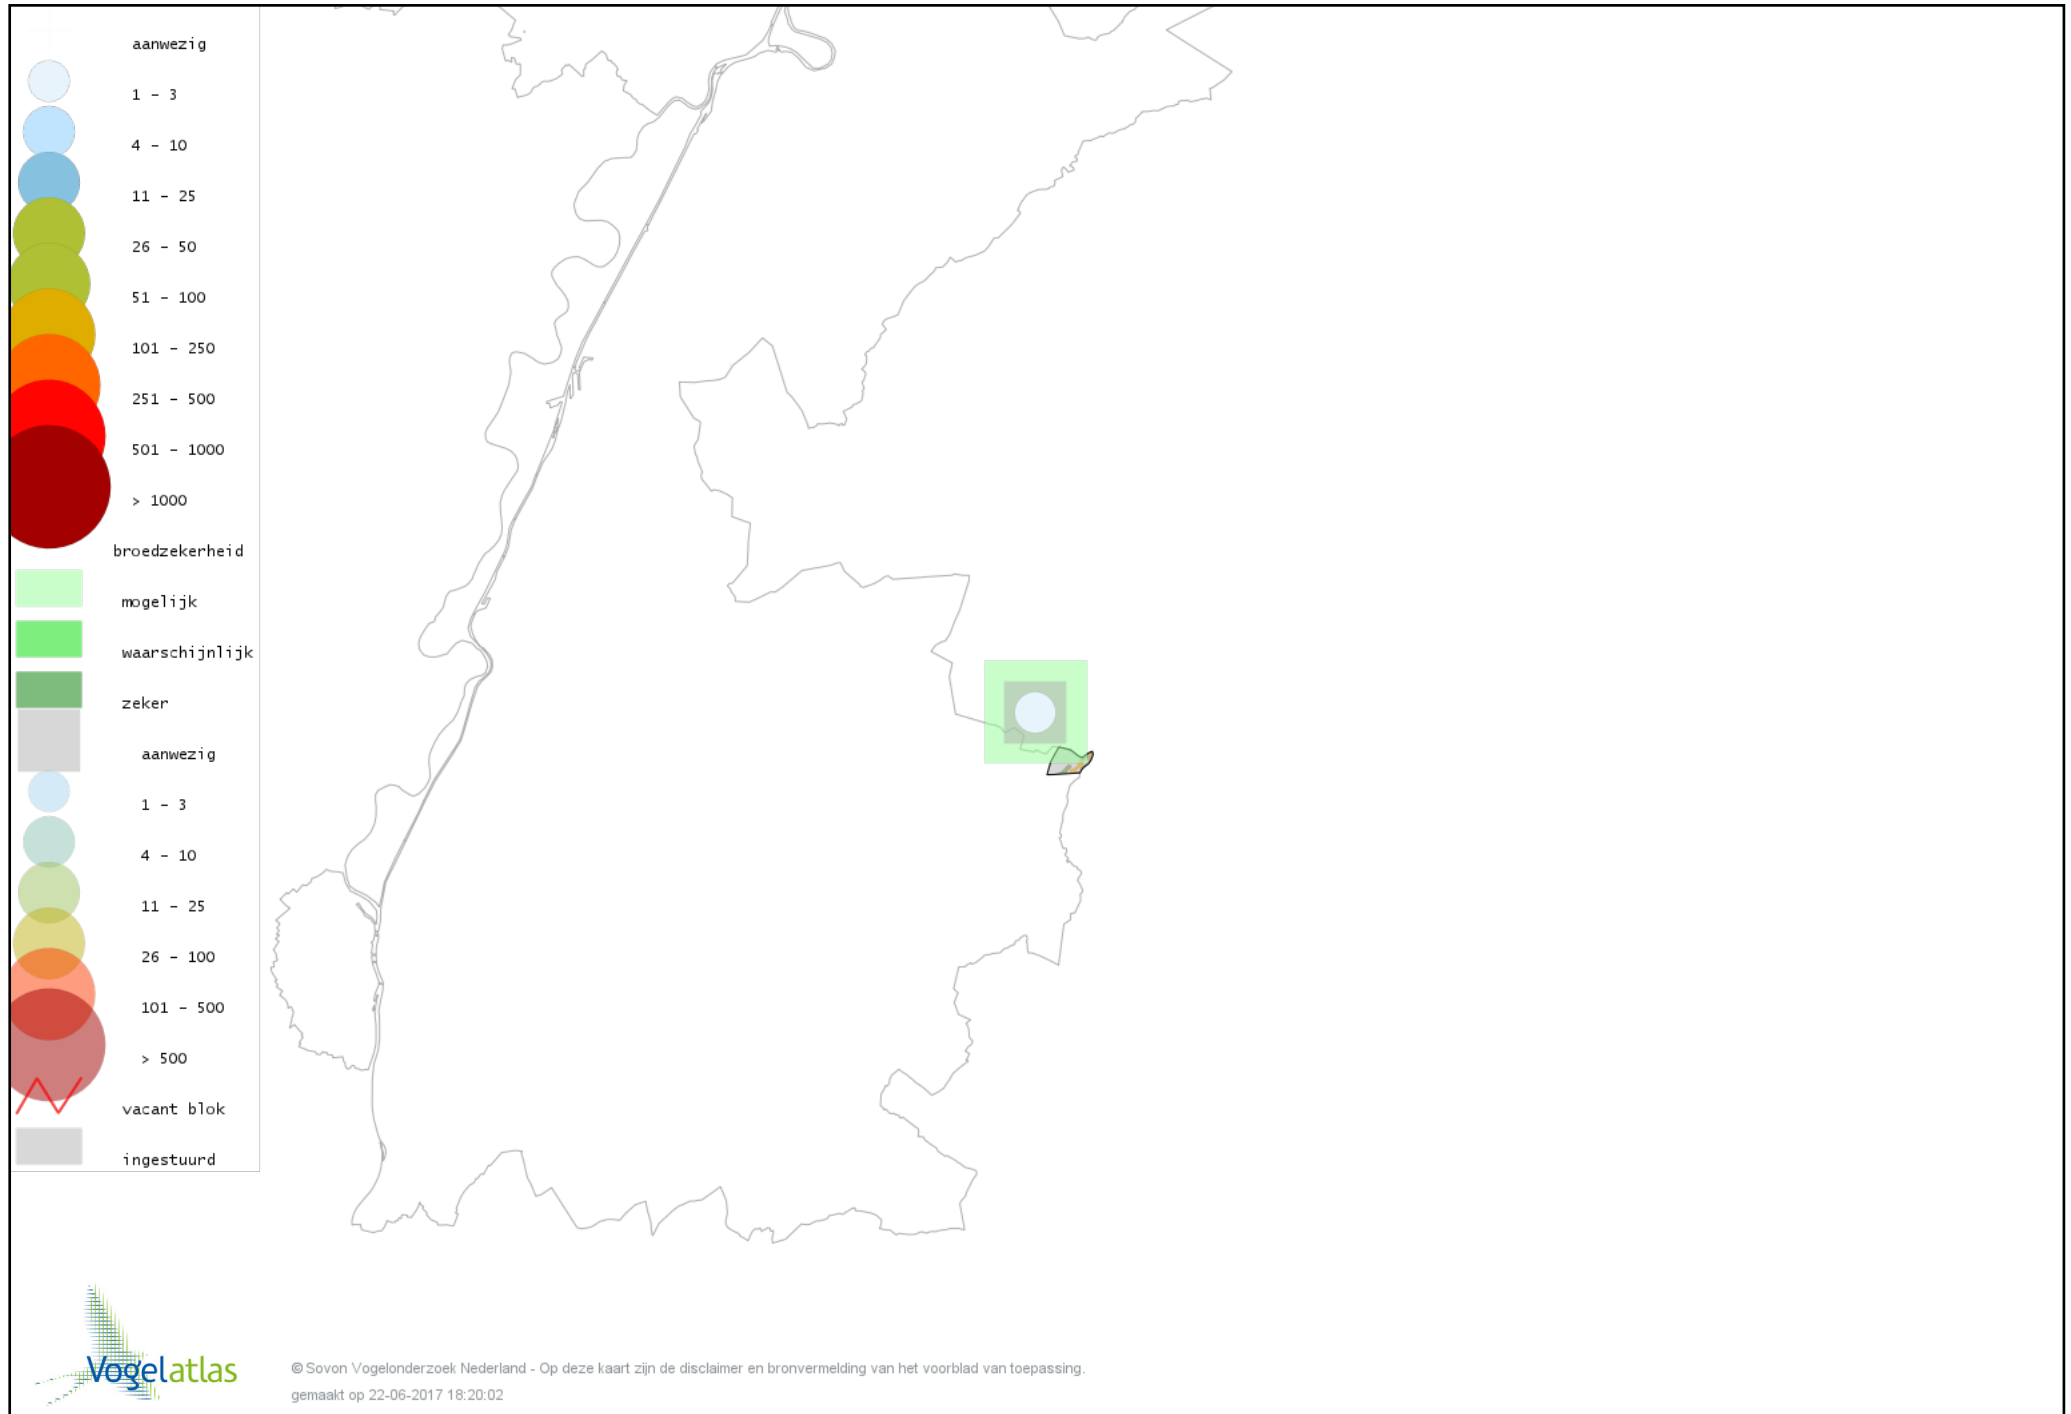

Voorlopige verspreidingskaart Vink broedseizoen

Voorlopige verspreidingskaart Groenling broedseizoen

Voorlopige verspreidingskaart Putter broedseizoen

Voorlopige verspreidingskaart Kneu broedseizoen

Voorlopige verspreidingskaart Appelvink broedseizoen

Voorlopige verspreidingskaart Geelgors broedseizoen