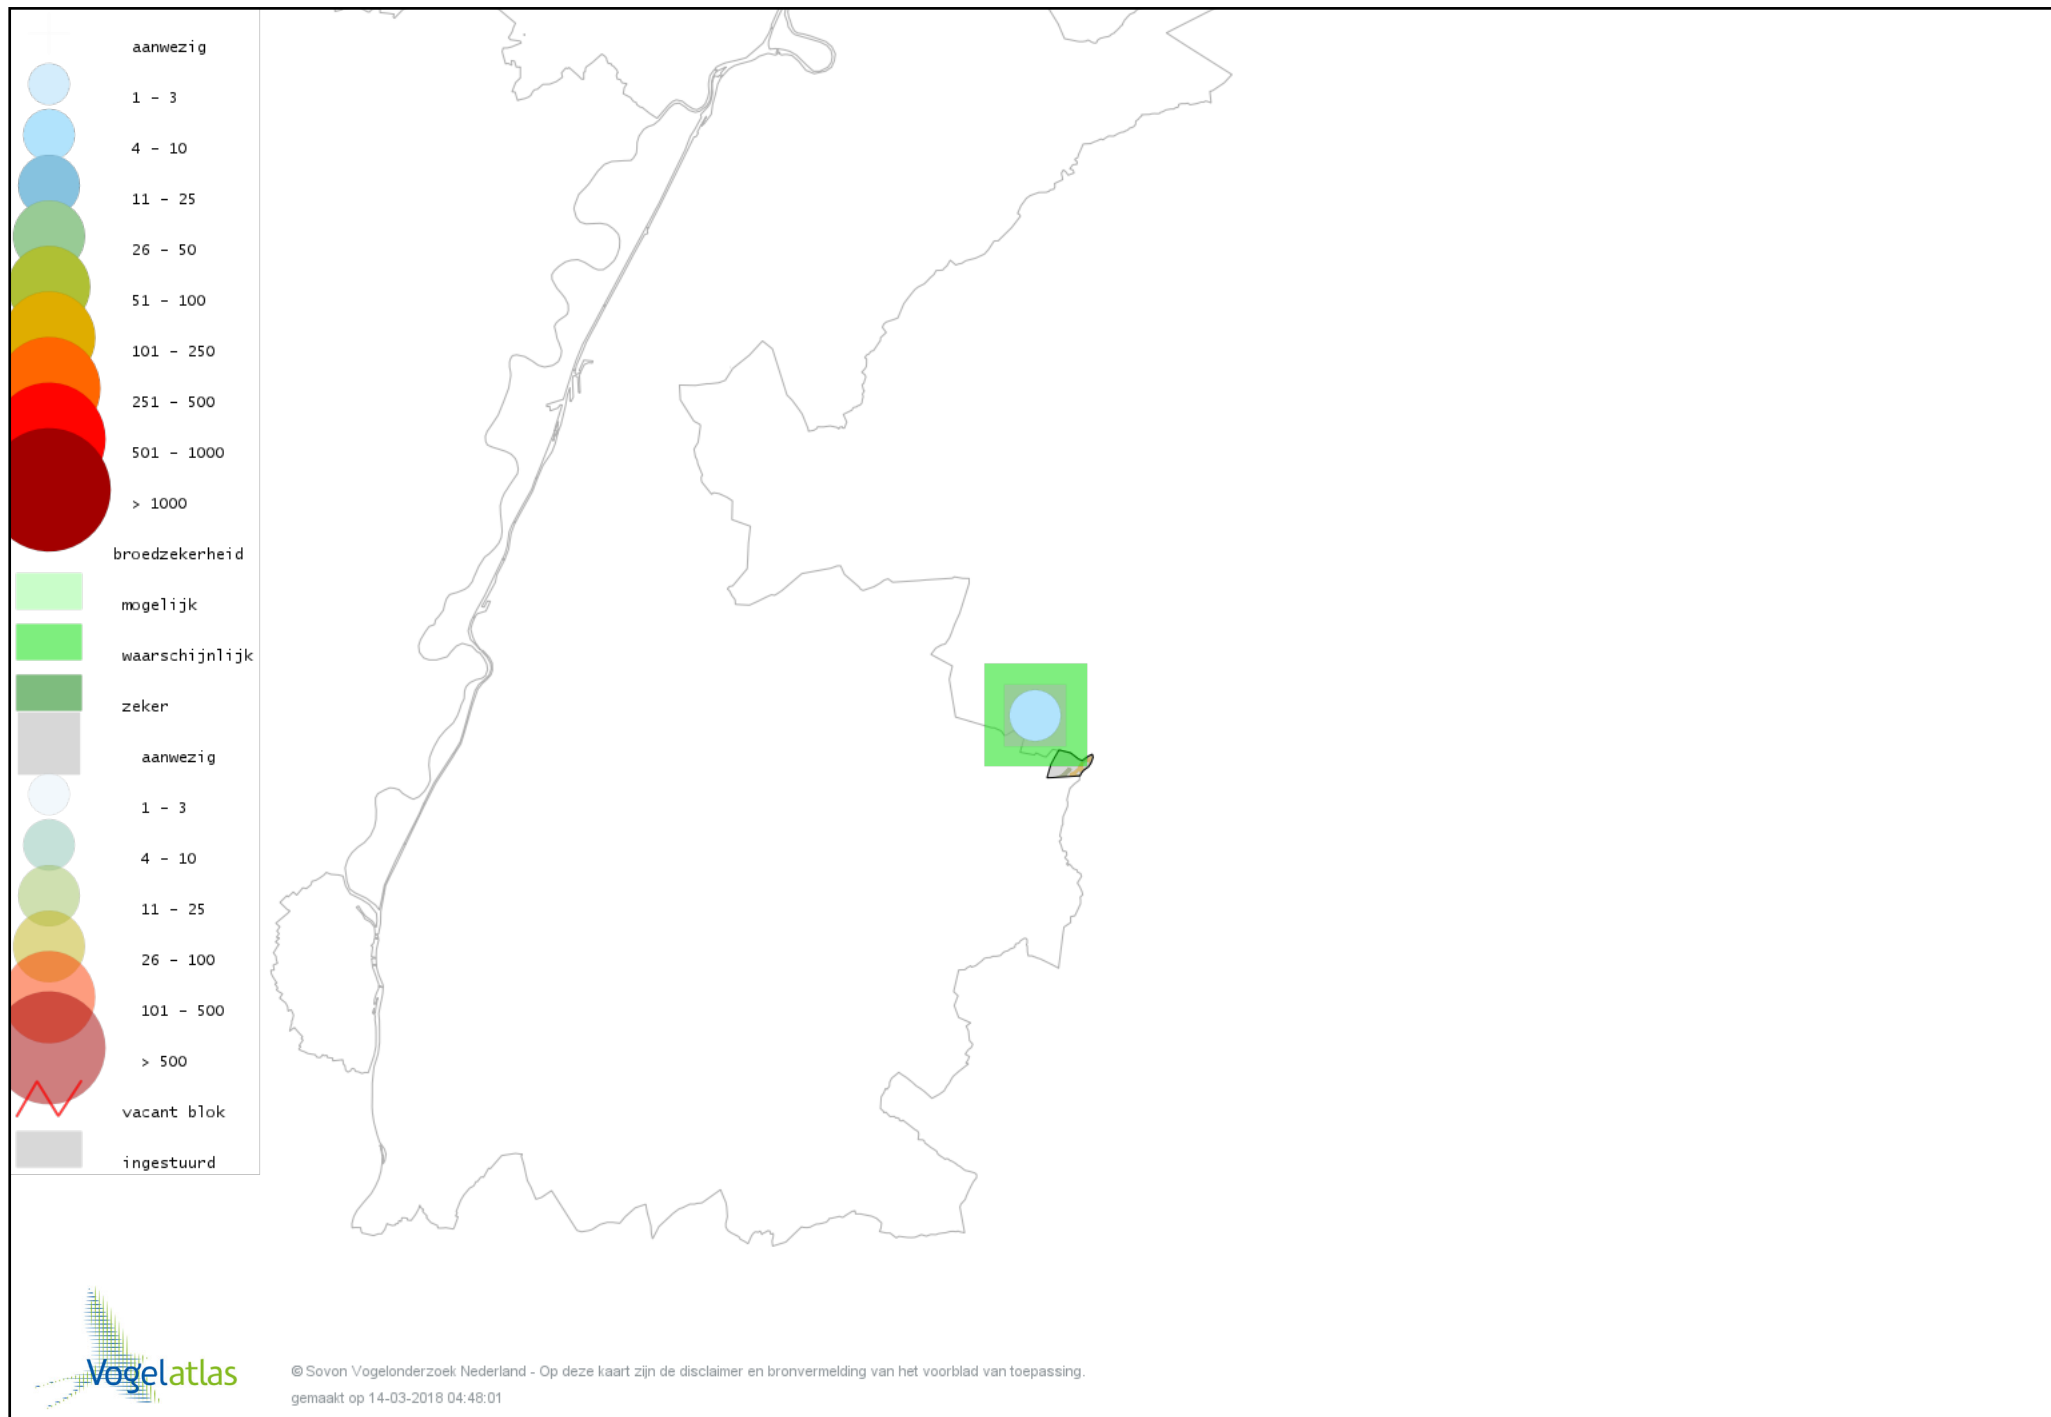

Voorlopige verspreidingskaart Ekster broedseizoen