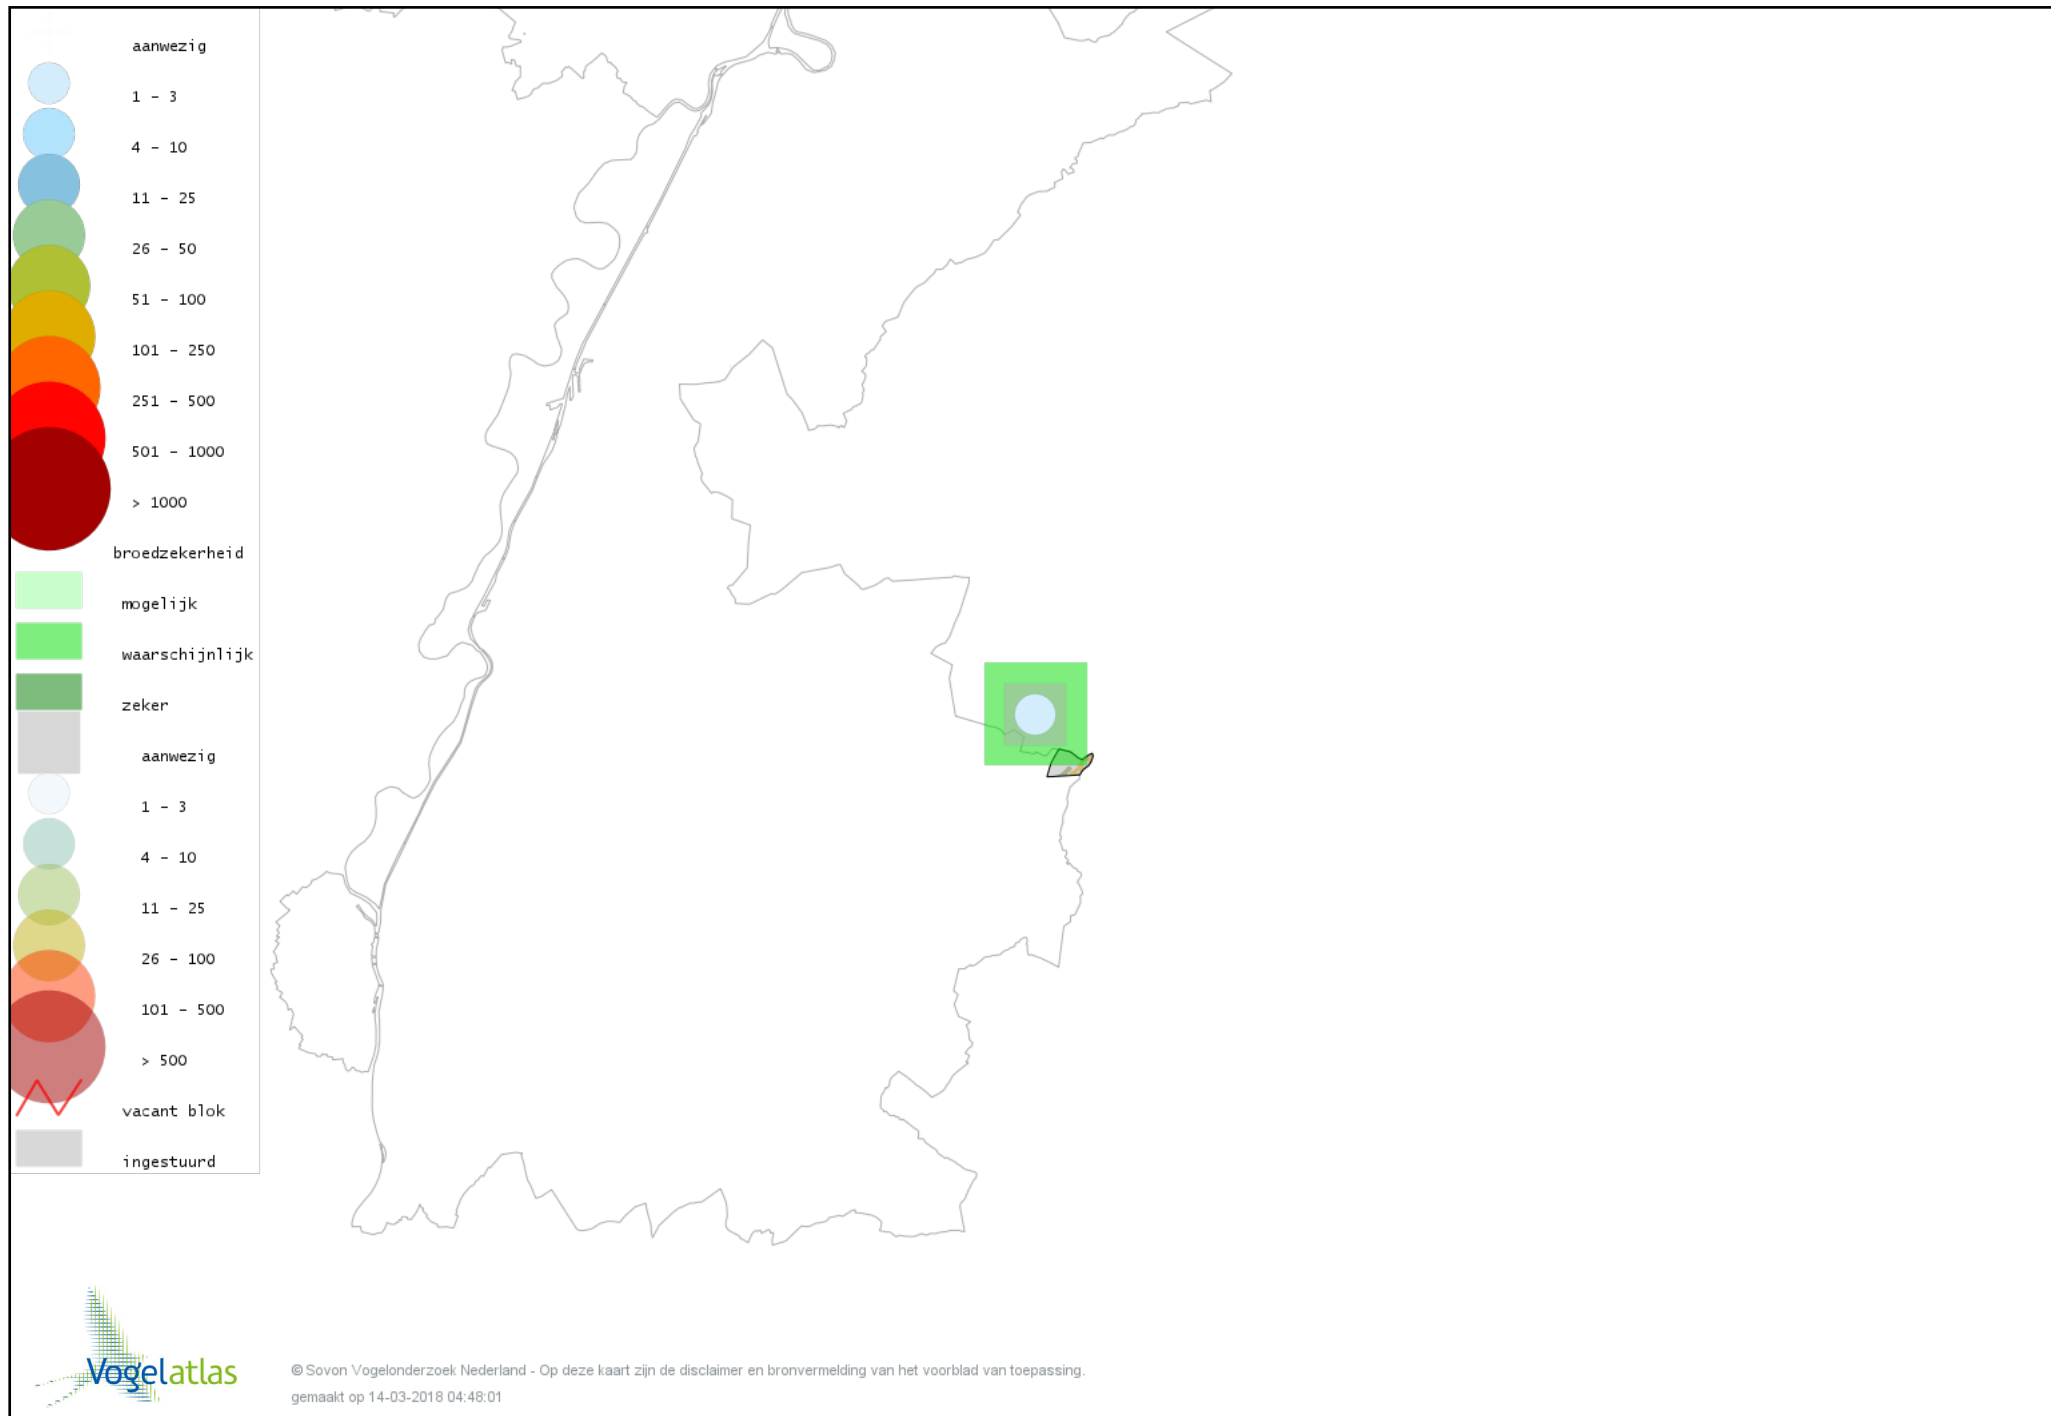

Voorlopige verspreidingskaart Zwartkop broedseizoen