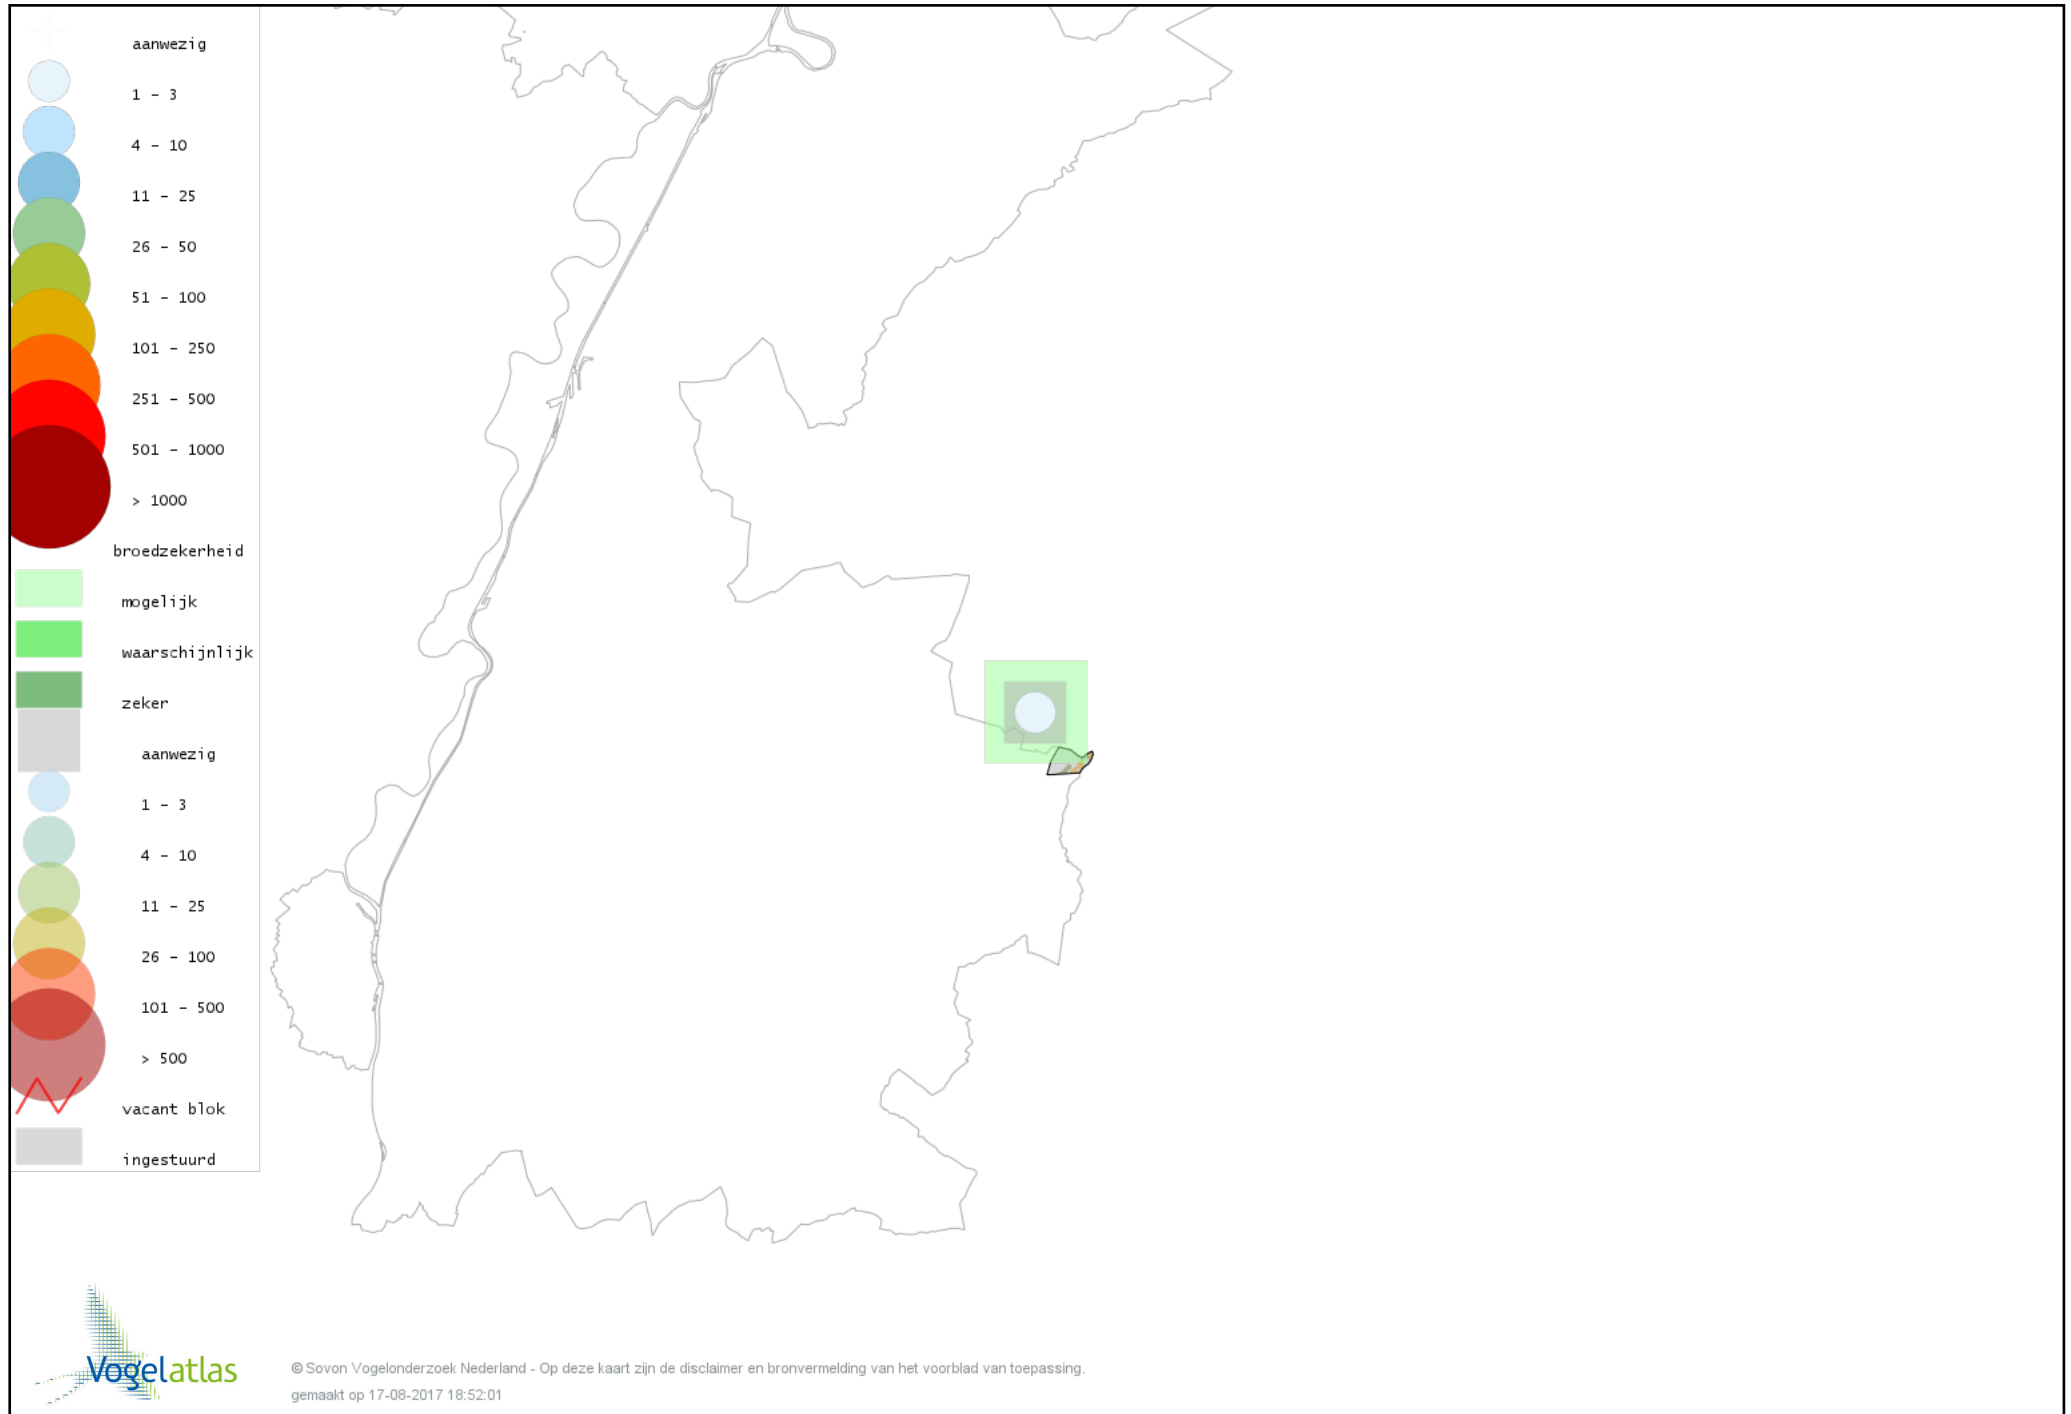

Voorlopige verspreidingskaart Vink broedseizoen

Voorlopige verspreidingskaart Groenling broedseizoen

Voorlopige verspreidingskaart Putter broedseizoen

Voorlopige verspreidingskaart Kneu broedseizoen

Voorlopige verspreidingskaart Appelvink broedseizoen

Voorlopige verspreidingskaart Geelgors broedseizoen