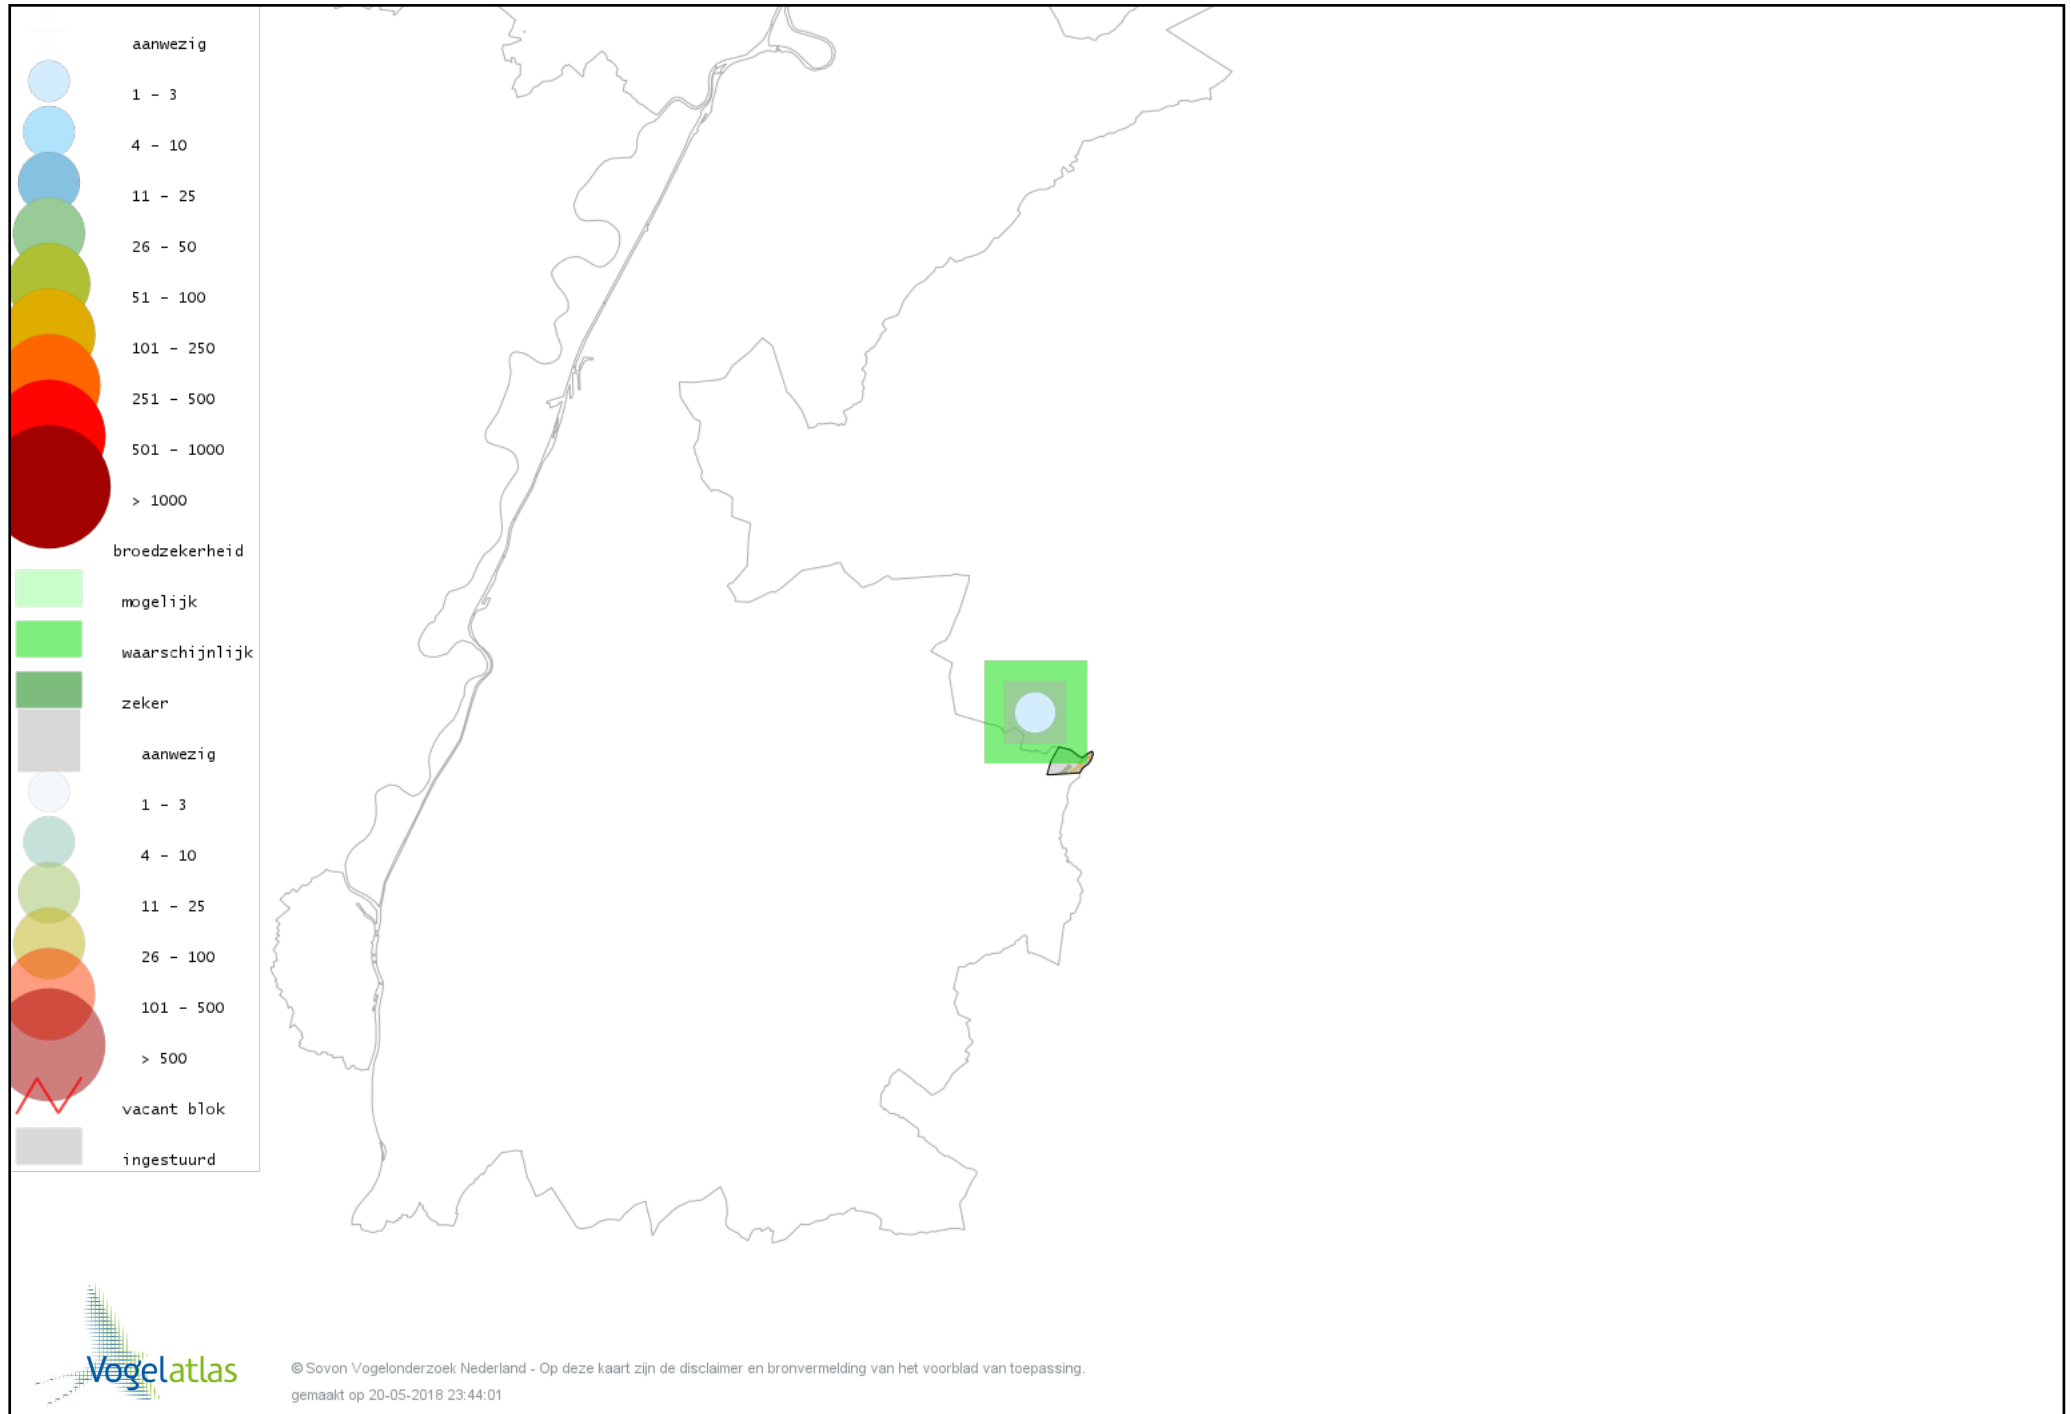

Voorlopige verspreidingskaart Kuifmees broedseizoen