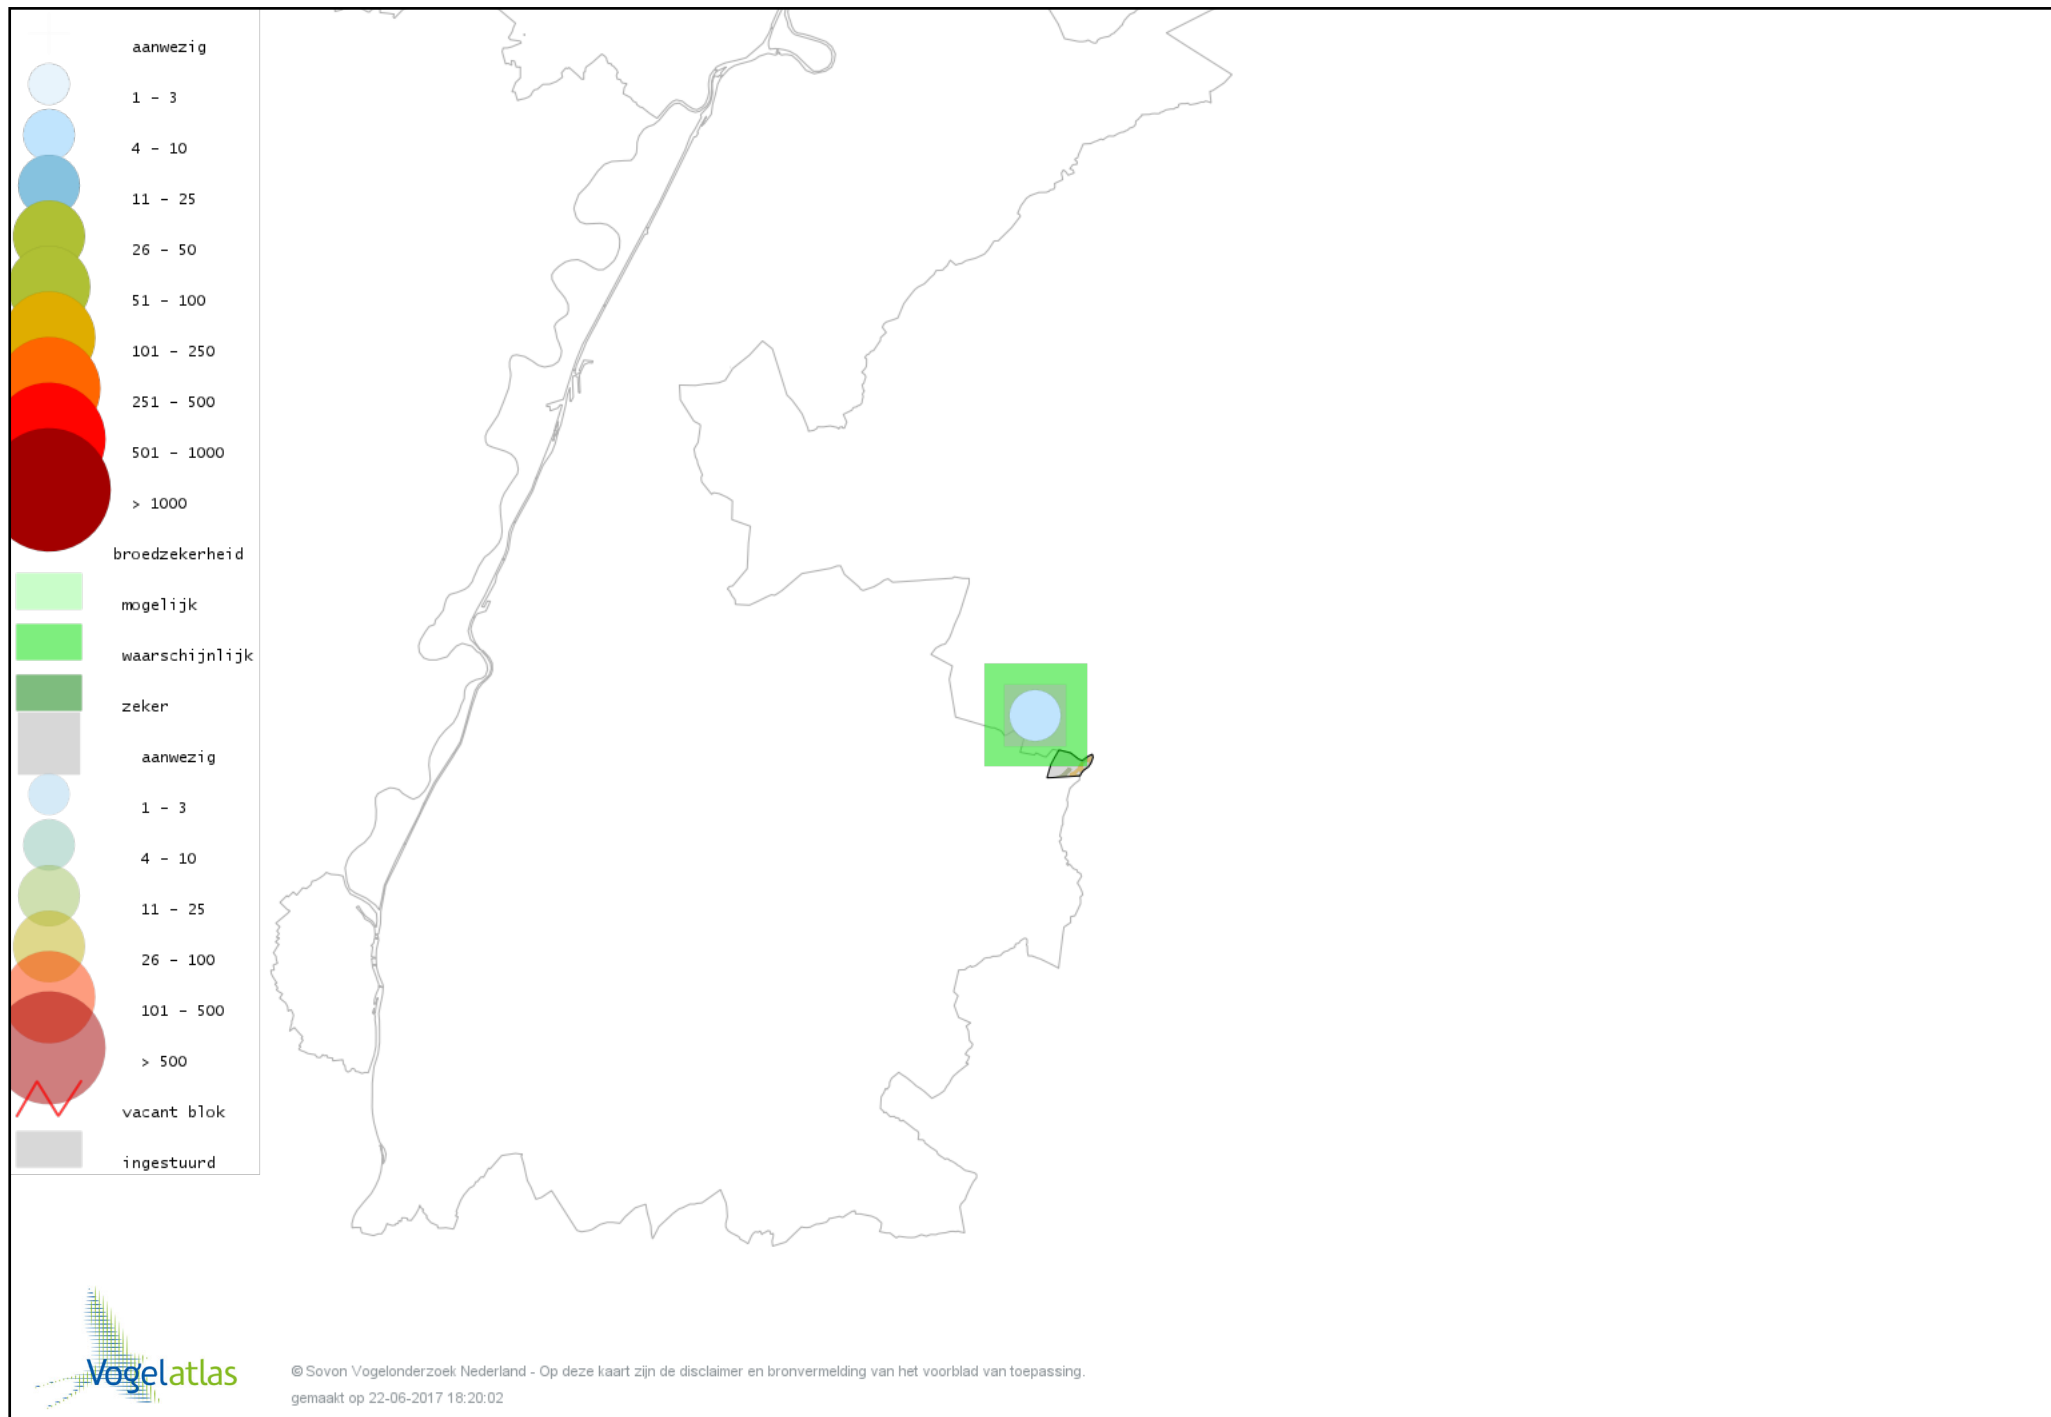

Voorlopige verspreidingskaart Grauwe Vliegenvanger broedseizoen

Voorlopige verspreidingskaart Roodborst broedseizoen

Voorlopige verspreidingskaart Zwarte Roodstaart broedseizoen

Voorlopige verspreidingskaart Gekraagde Roodstaart broedseizoen

Voorlopige verspreidingskaart Roodborsttapuit broedseizoen

Voorlopige verspreidingskaart Heggenmus broedseizoen

Voorlopige verspreidingskaart Huismus broedseizoen

Voorlopige verspreidingskaart Gele Kwikstaart broedseizoen

Voorlopige verspreidingskaart Grote Gele Kwikstaart broedseizoen

Voorlopige verspreidingskaart Witte Kwikstaart broedseizoen

Voorlopige verspreidingskaart Boompieper broedseizoen

Voorlopige verspreidingskaart Graspieper broedseizoen