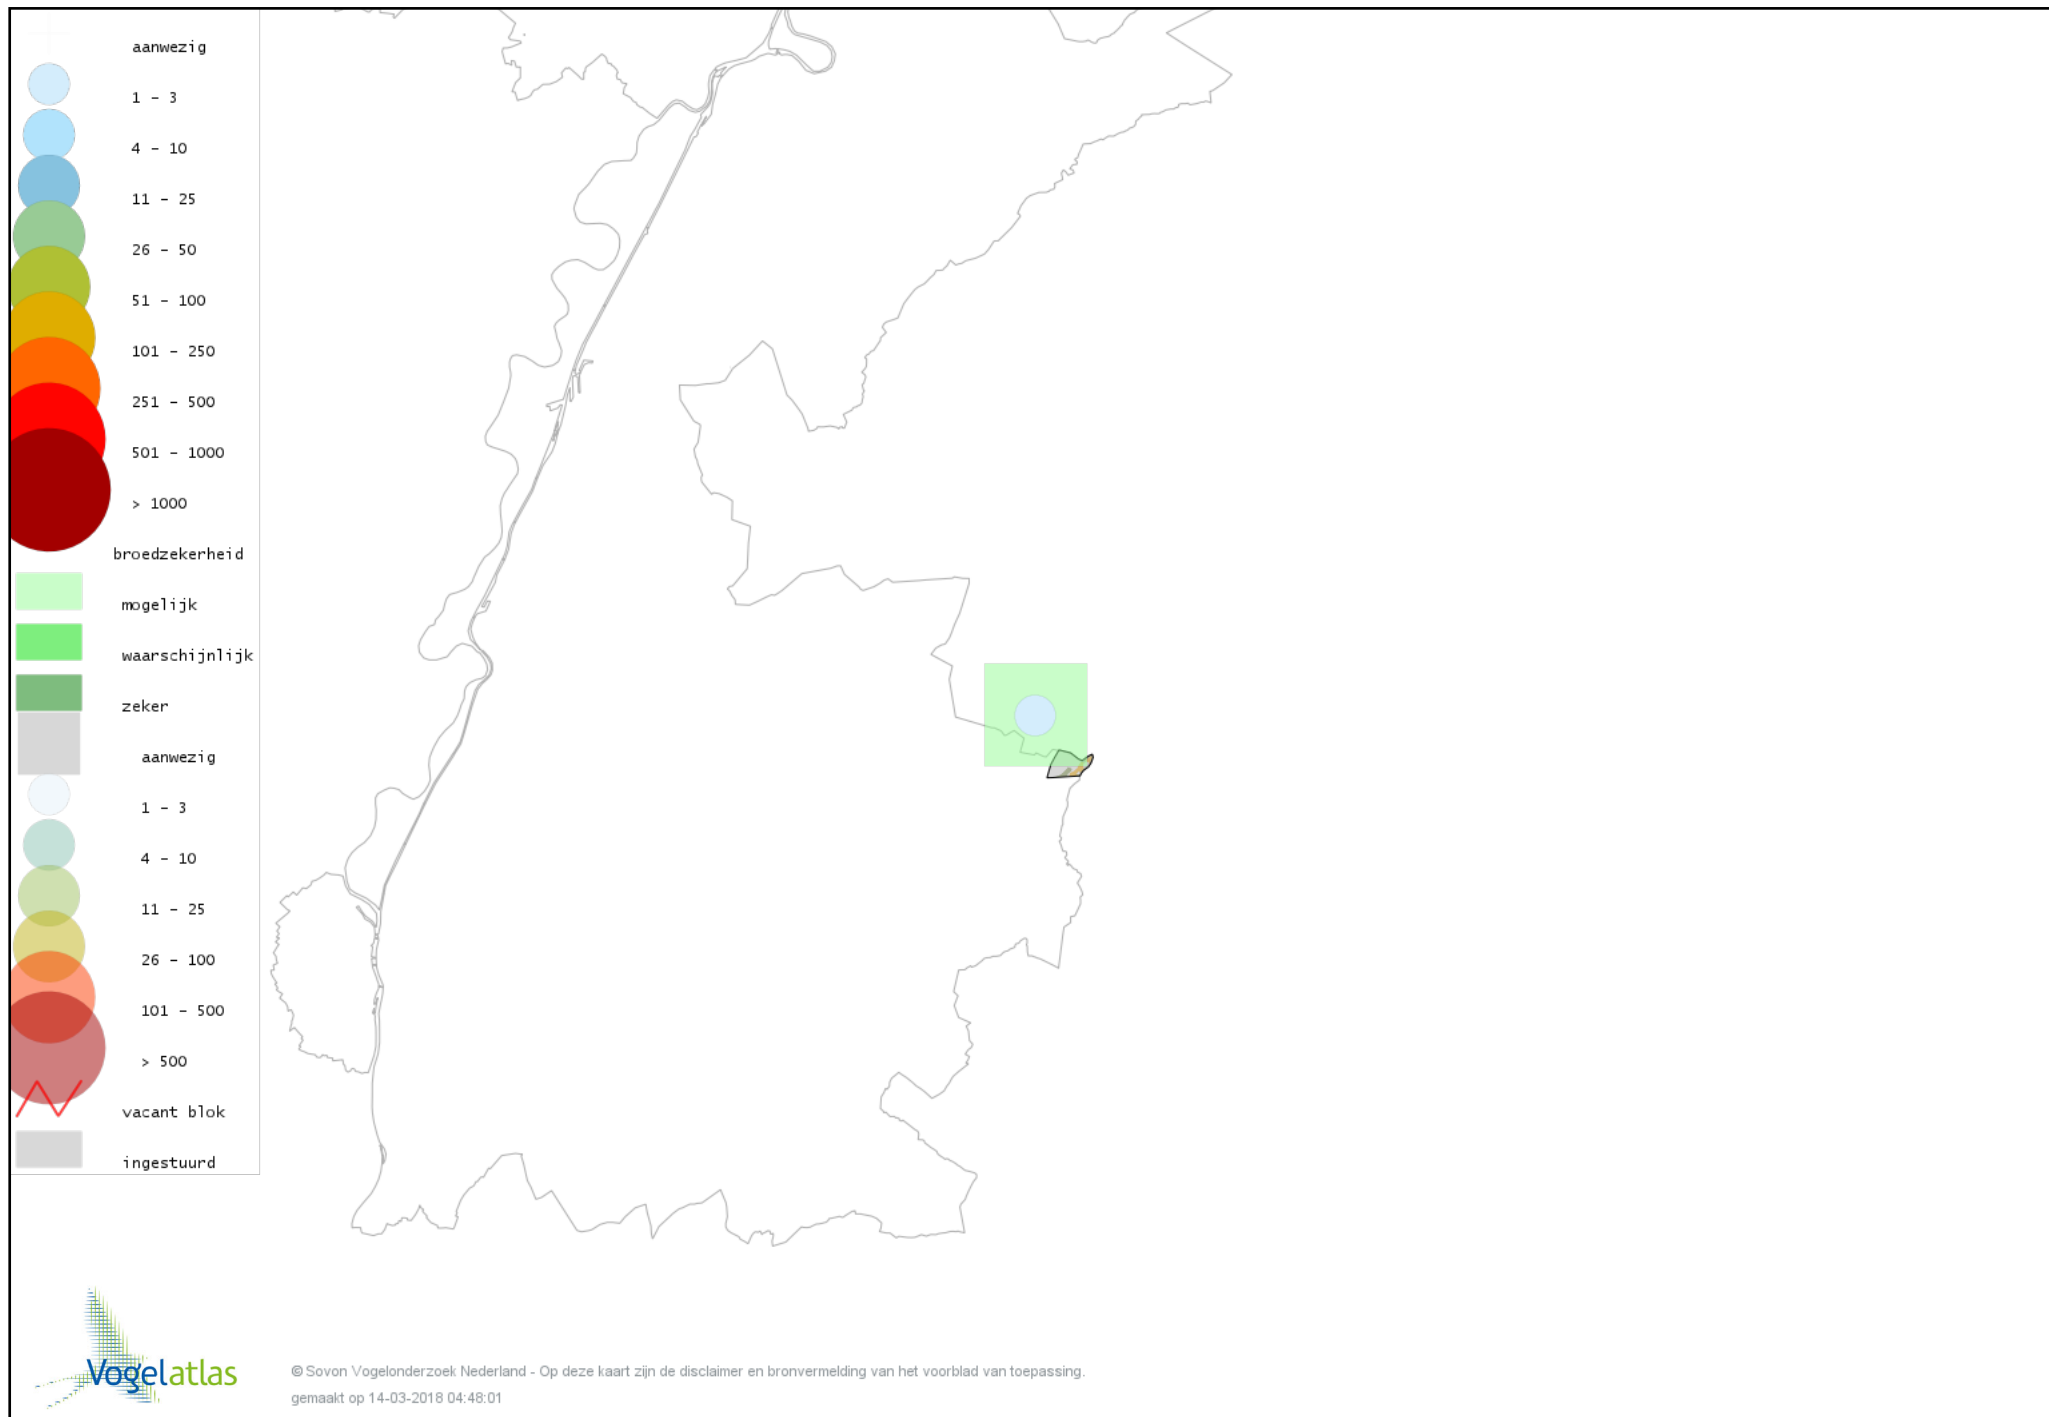

Voorlopige verspreidingskaart Spreeuw broedseizoen

Voorlopige verspreidingskaart Merel broedseizoen

Voorlopige verspreidingskaart Zanglijster broedseizoen

Voorlopige verspreidingskaart Grote Lijster broedseizoen

Voorlopige verspreidingskaart Grauwe Vliegenvanger broedseizoen

Voorlopige verspreidingskaart Roodborst broedseizoen

Voorlopige verspreidingskaart Zwarte Roodstaart broedseizoen

Voorlopige verspreidingskaart Gekraagde Roodstaart broedseizoen

Voorlopige verspreidingskaart Roodborsttapuit broedseizoen

Voorlopige verspreidingskaart Heggenmus broedseizoen

Voorlopige verspreidingskaart Huismus broedseizoen

Voorlopige verspreidingskaart Gele Kwikstaart broedseizoen