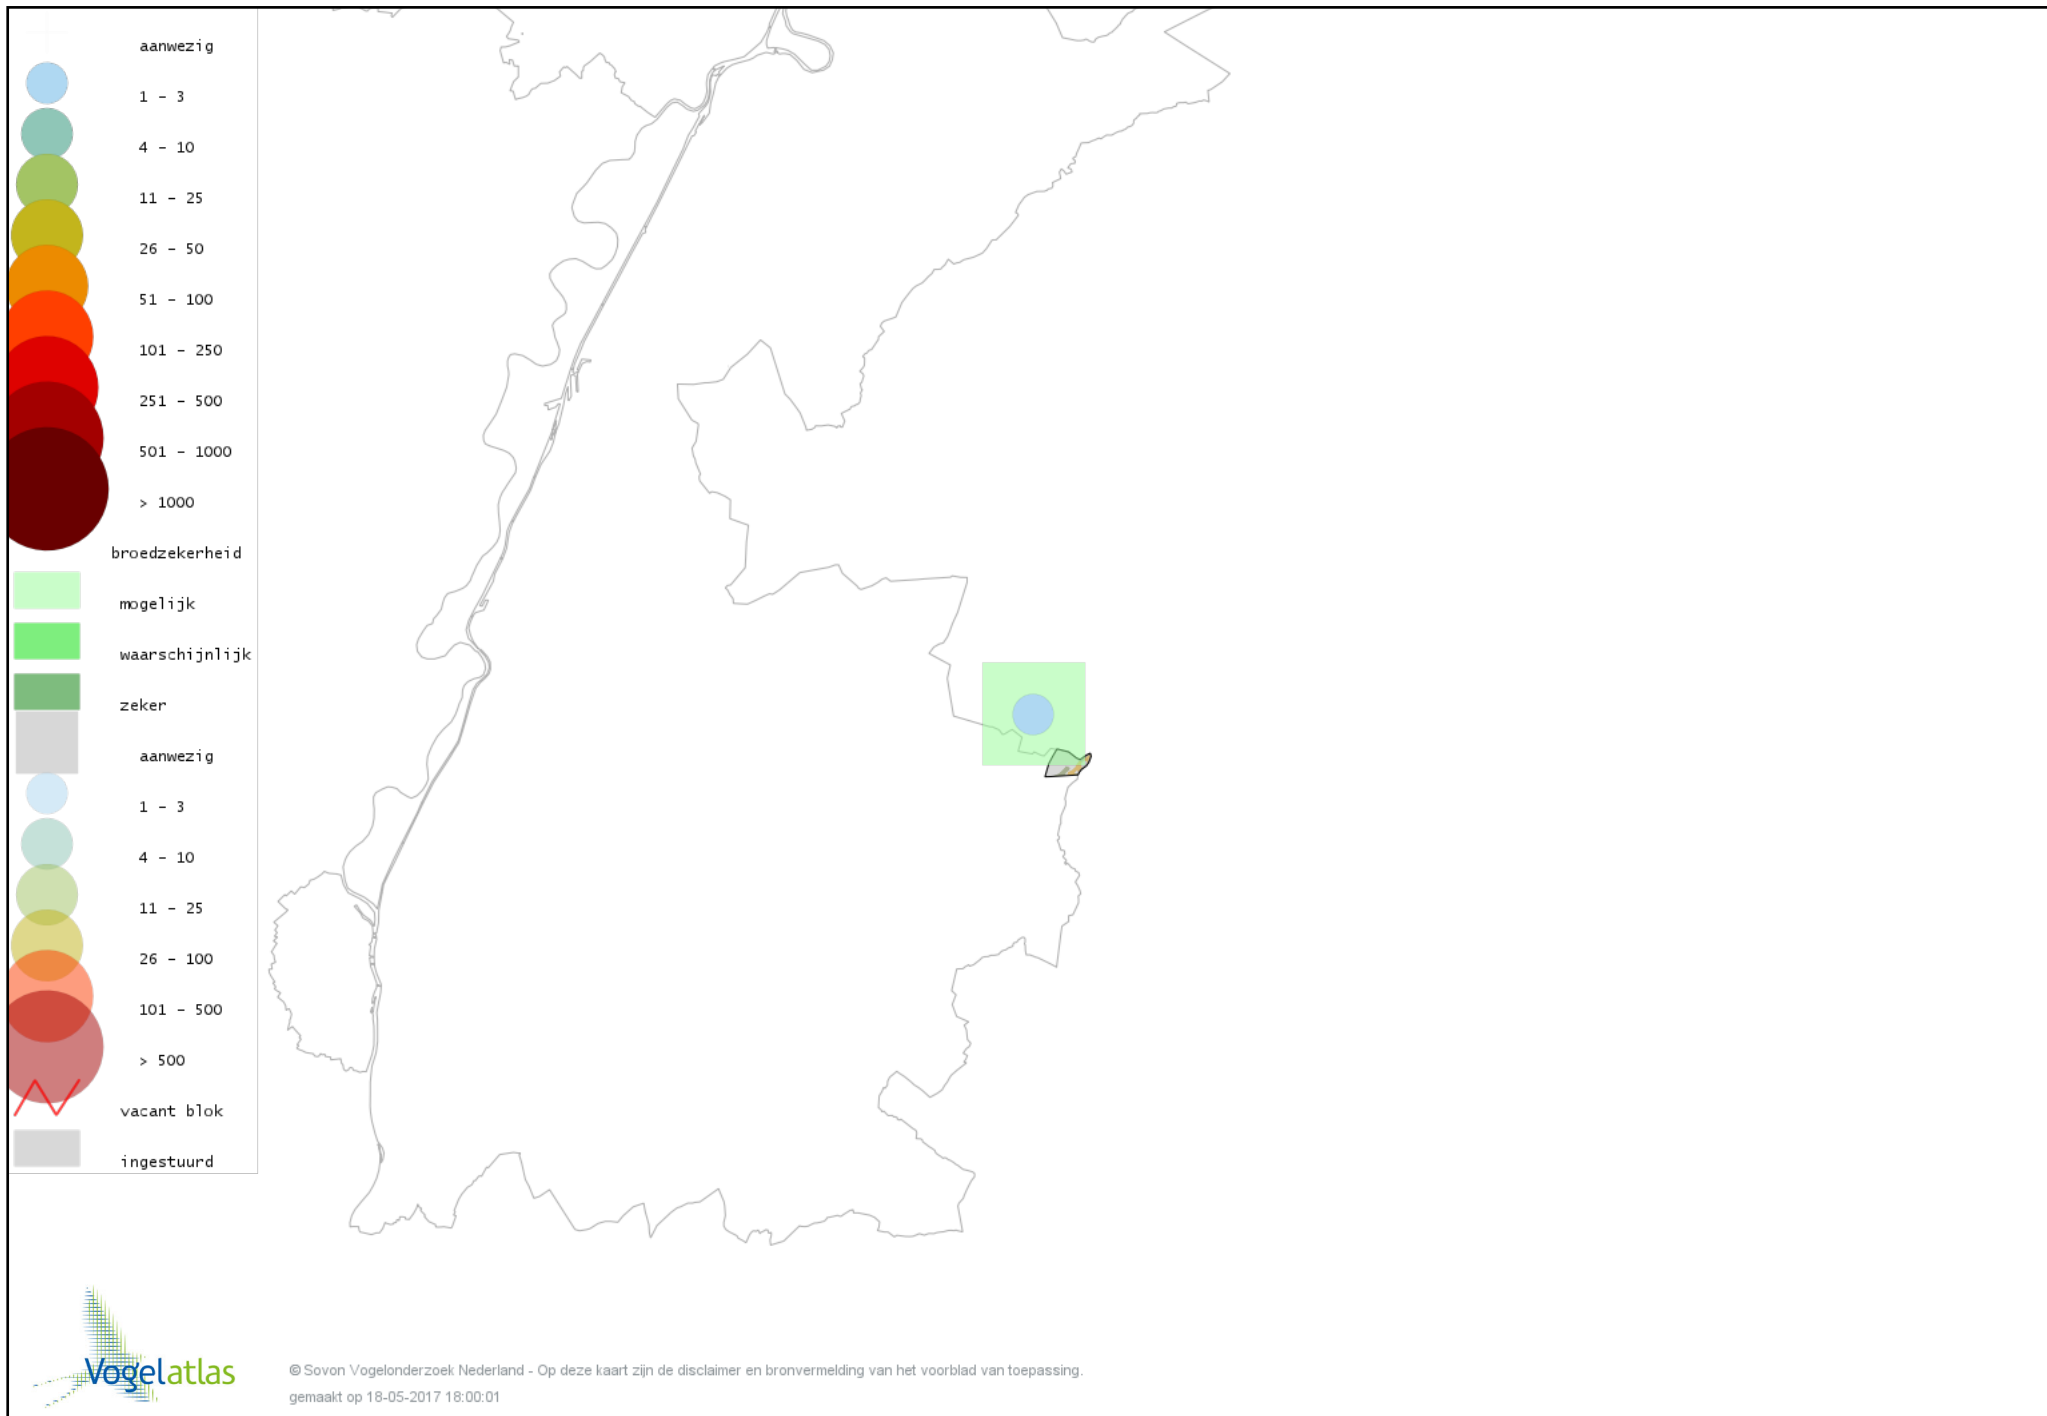

Voorlopige verspreidingskaart Gekraagde Roodstaart broedseizoen