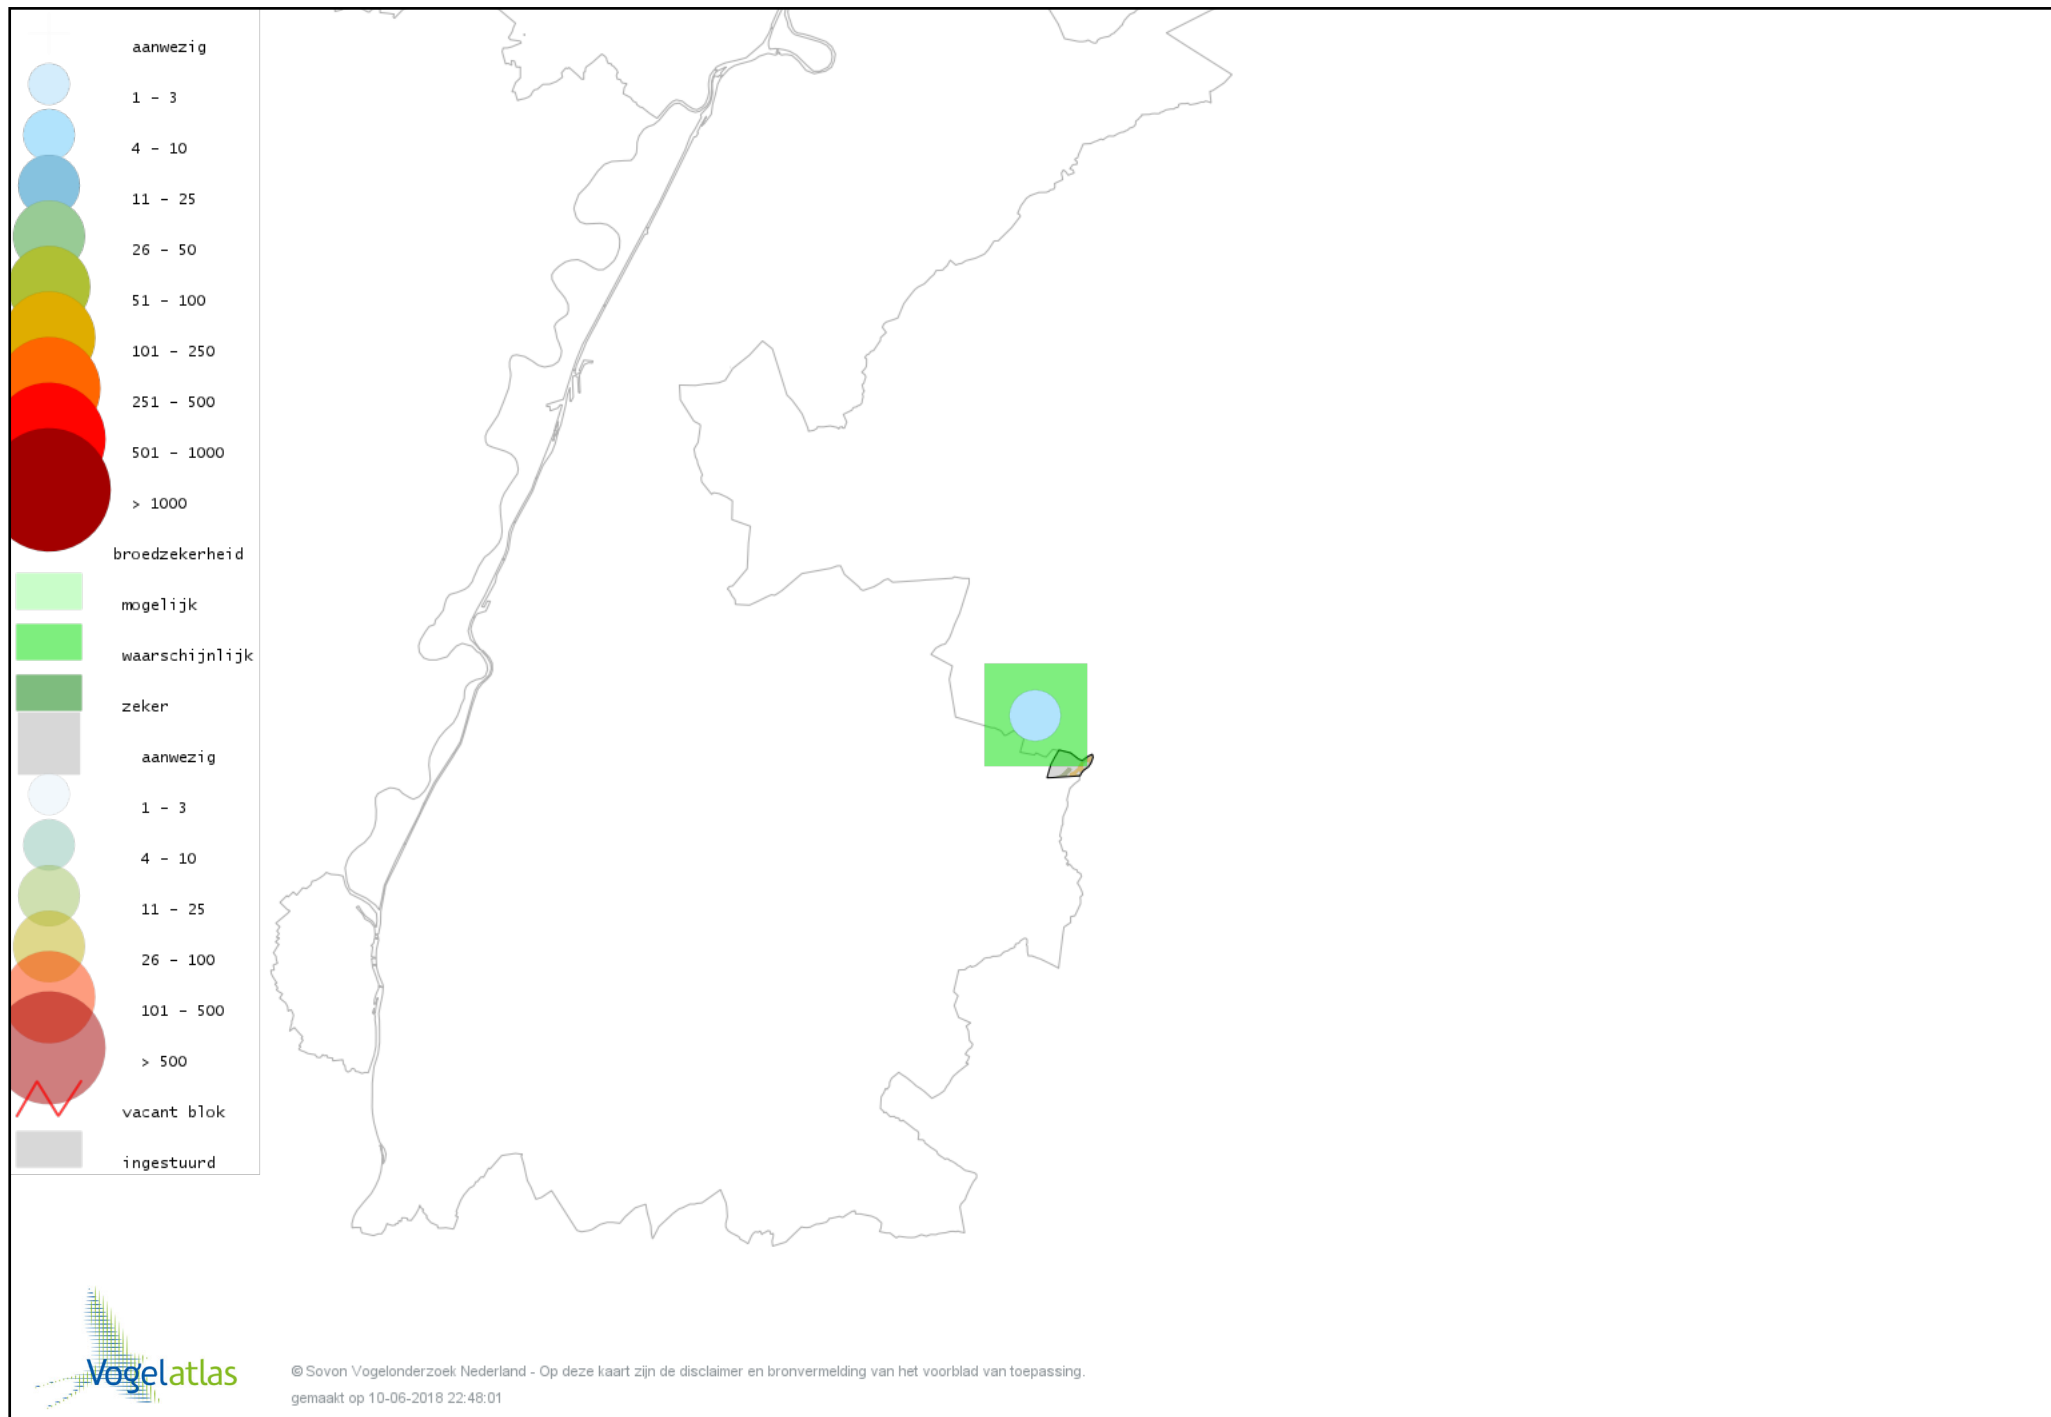

Voorlopige verspreidingskaart Boomklever broedseizoen