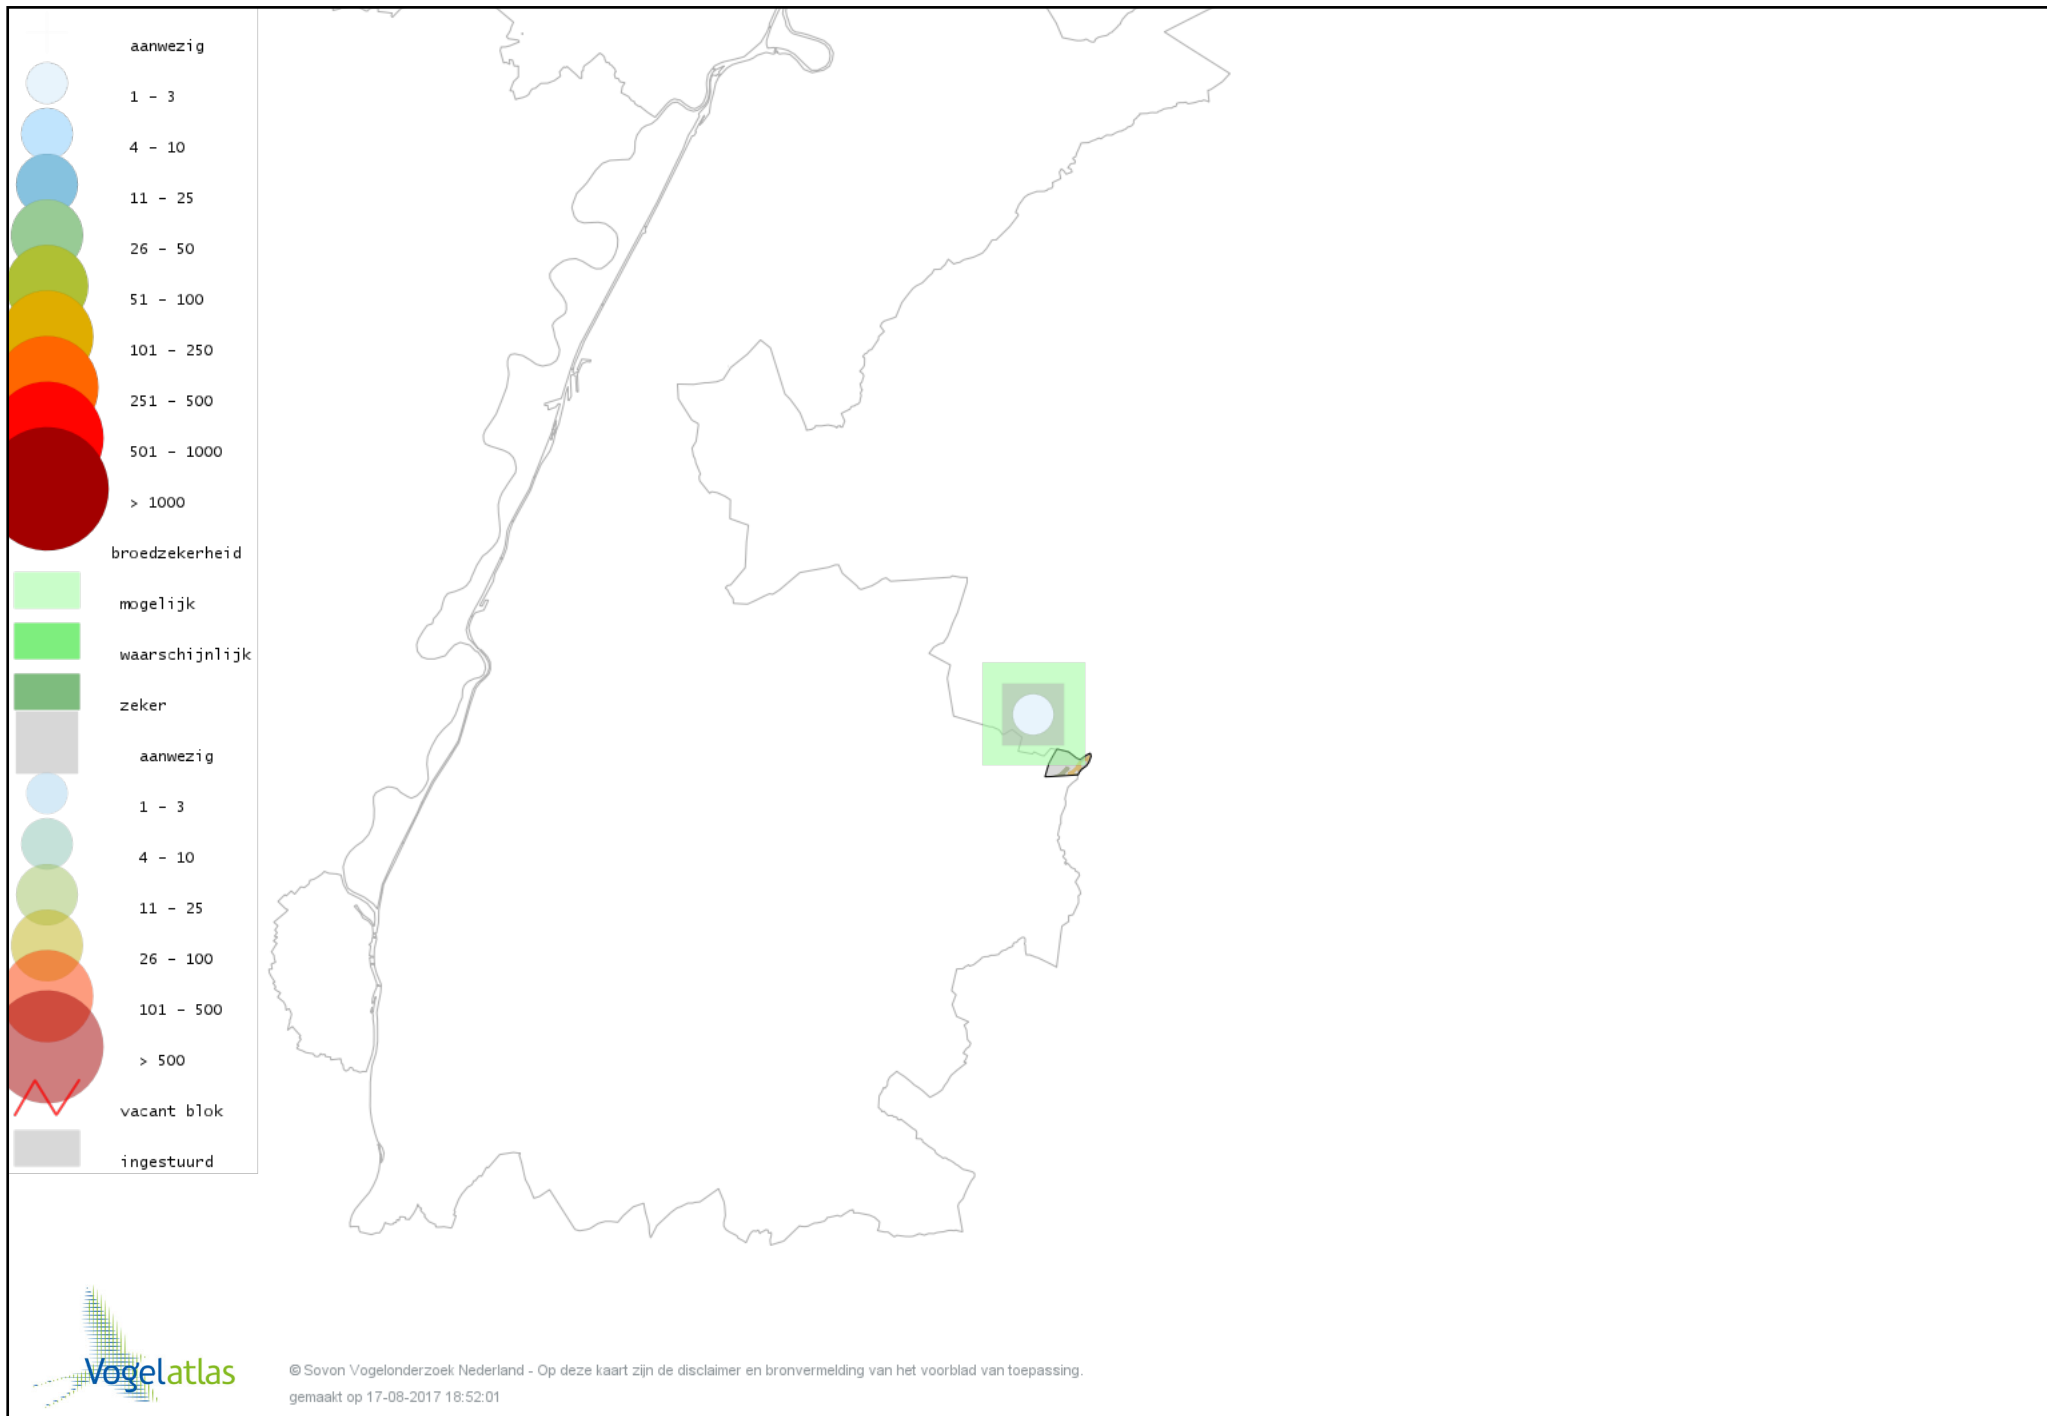

Voorlopige verspreidingskaart Fazant broedseizoen

Voorlopige verspreidingskaart Dodaars broedseizoen

Voorlopige verspreidingskaart Havik broedseizoen

Voorlopige verspreidingskaart Sperwer broedseizoen

Voorlopige verspreidingskaart Buizerd broedseizoen

Voorlopige verspreidingskaart Torenvalk broedseizoen

Voorlopige verspreidingskaart Waterhoen broedseizoen

Voorlopige verspreidingskaart Meerkoet broedseizoen

Voorlopige verspreidingskaart Kievit broedseizoen