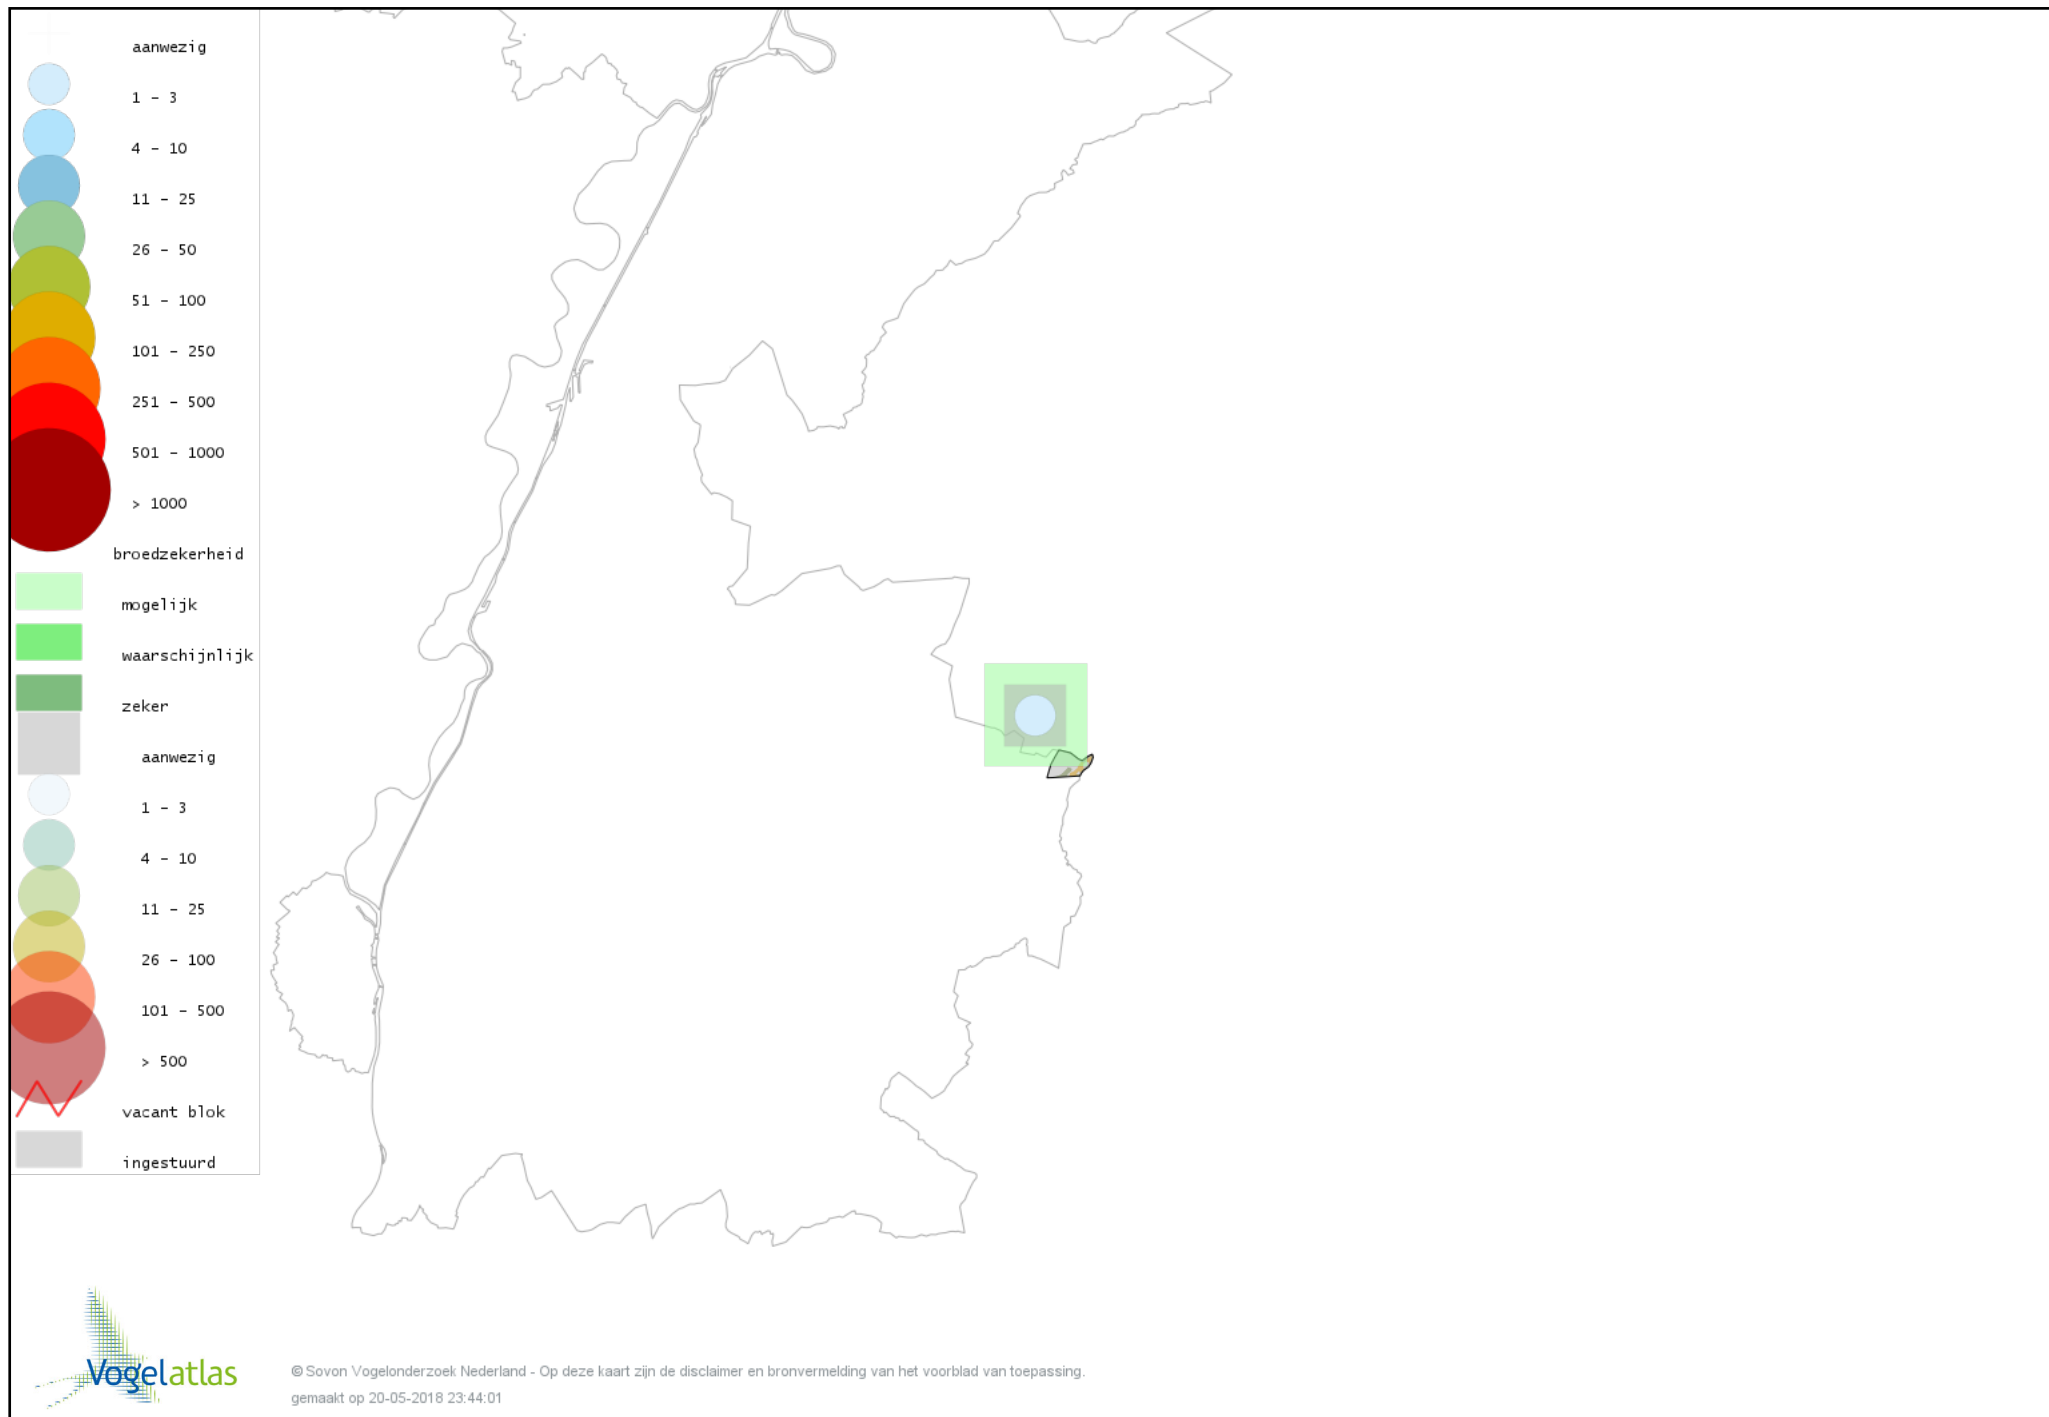

Voorlopige verspreidingskaart Glanskop broedseizoen

Voorlopige verspreidingskaart Boomleeuwerik broedseizoen

Voorlopige verspreidingskaart Veldleeuwerik broedseizoen

Voorlopige verspreidingskaart Oeverzwaluw broedseizoen

Voorlopige verspreidingskaart Boerenzwaluw broedseizoen

Voorlopige verspreidingskaart Tjiftjaf broedseizoen

Voorlopige verspreidingskaart Fitis broedseizoen

Voorlopige verspreidingskaart Braamsluiper broedseizoen