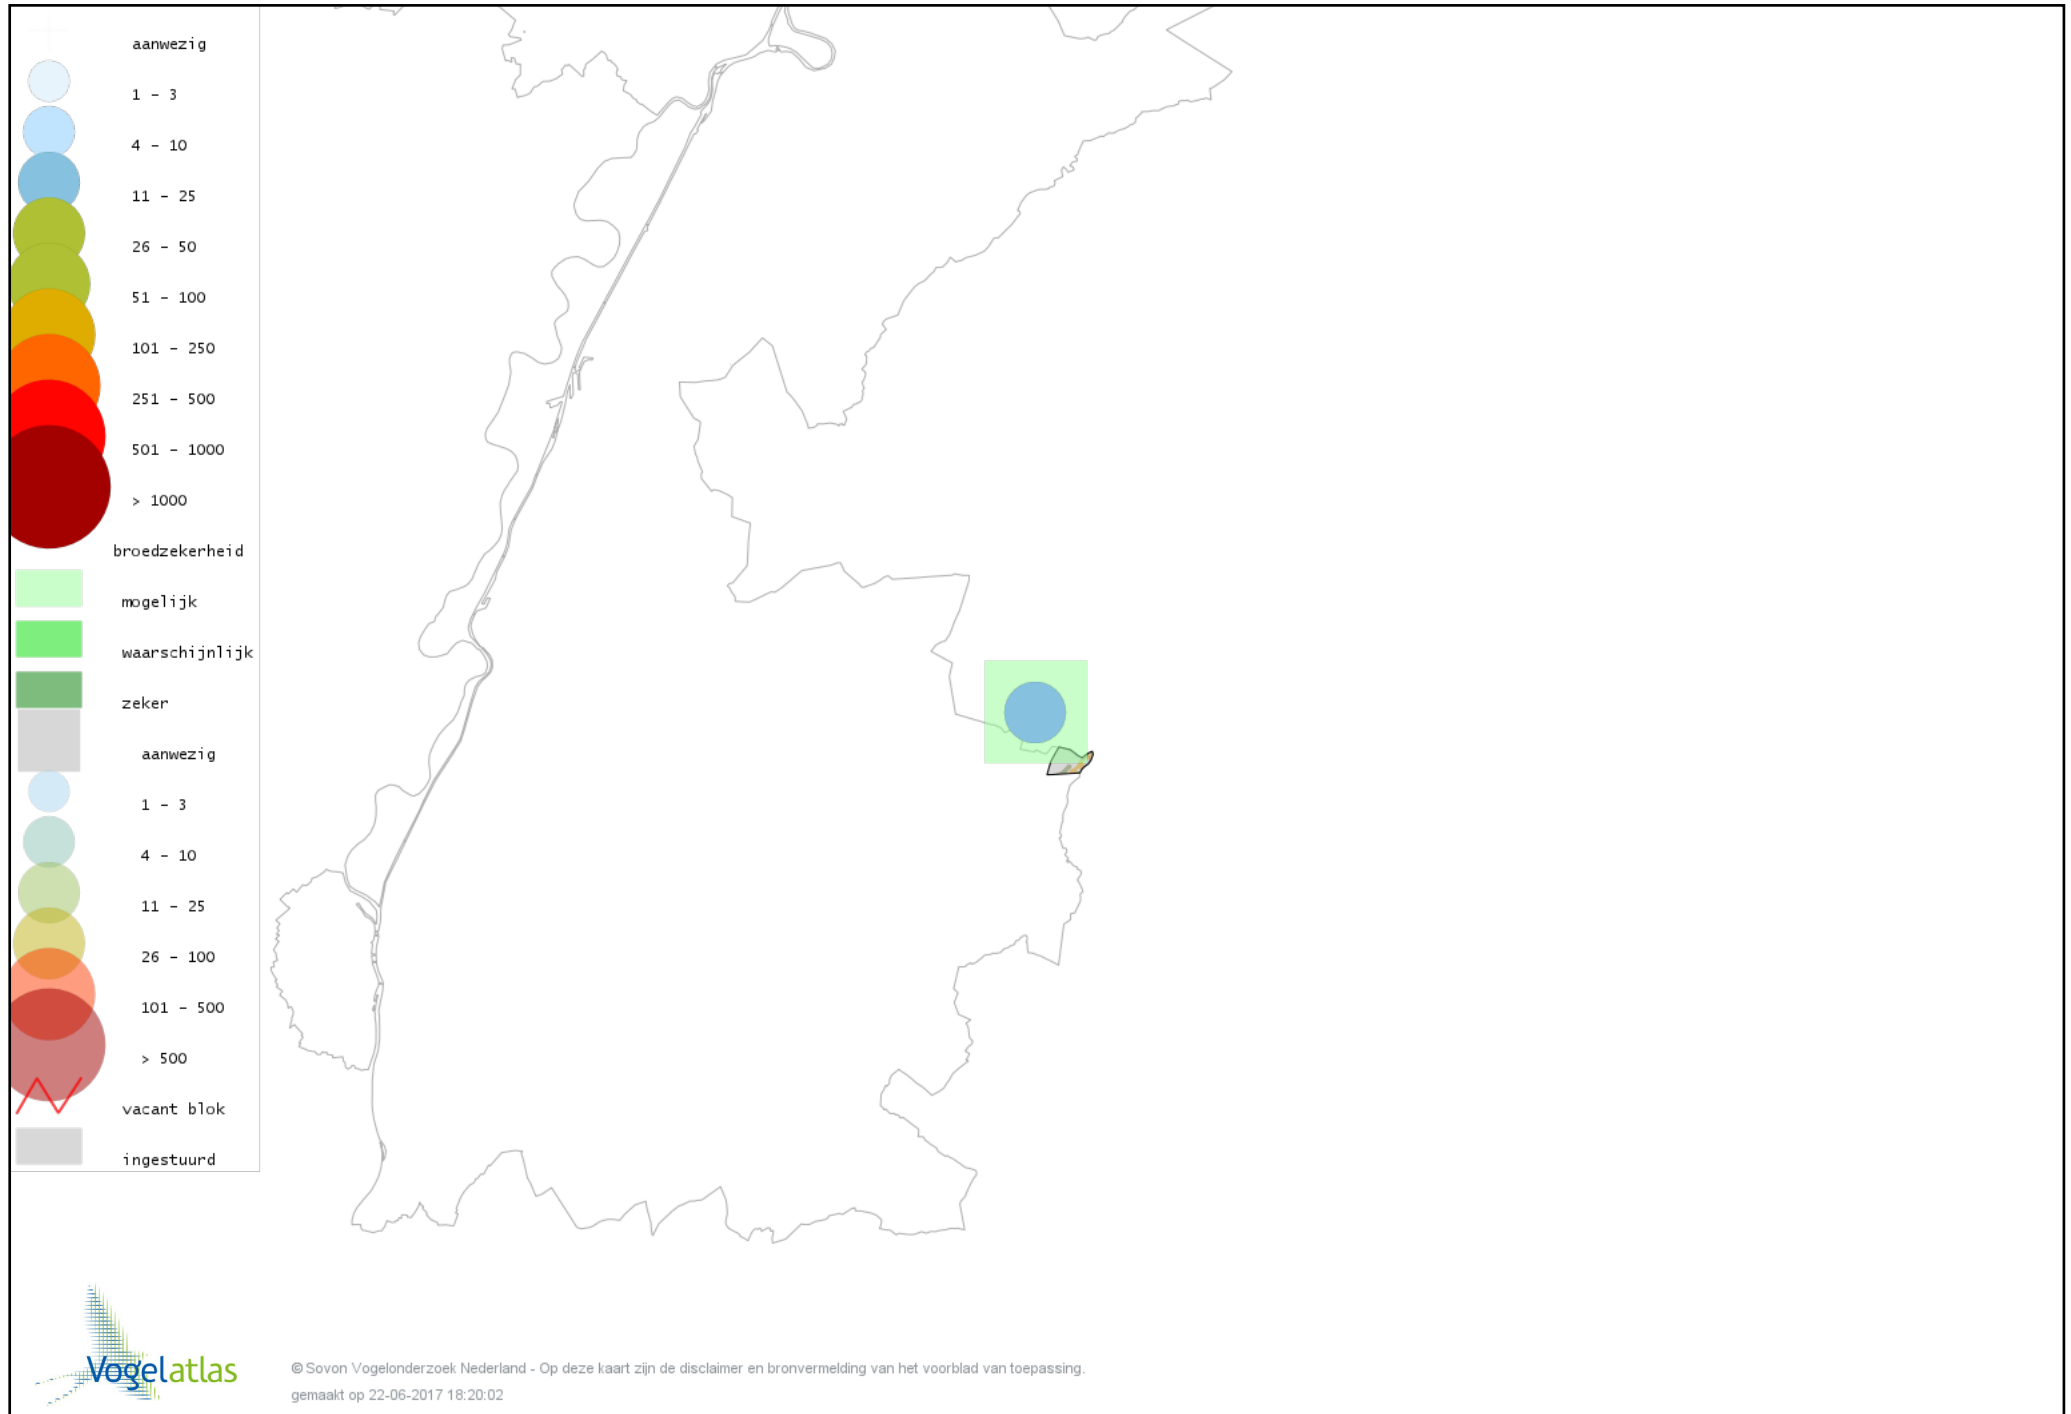

Voorlopige verspreidingskaart Kerkuil broedseizoen

Voorlopige verspreidingskaart Steenuil broedseizoen

Voorlopige verspreidingskaart Bosuil broedseizoen

Voorlopige verspreidingskaart Gierzwaluw broedseizoen