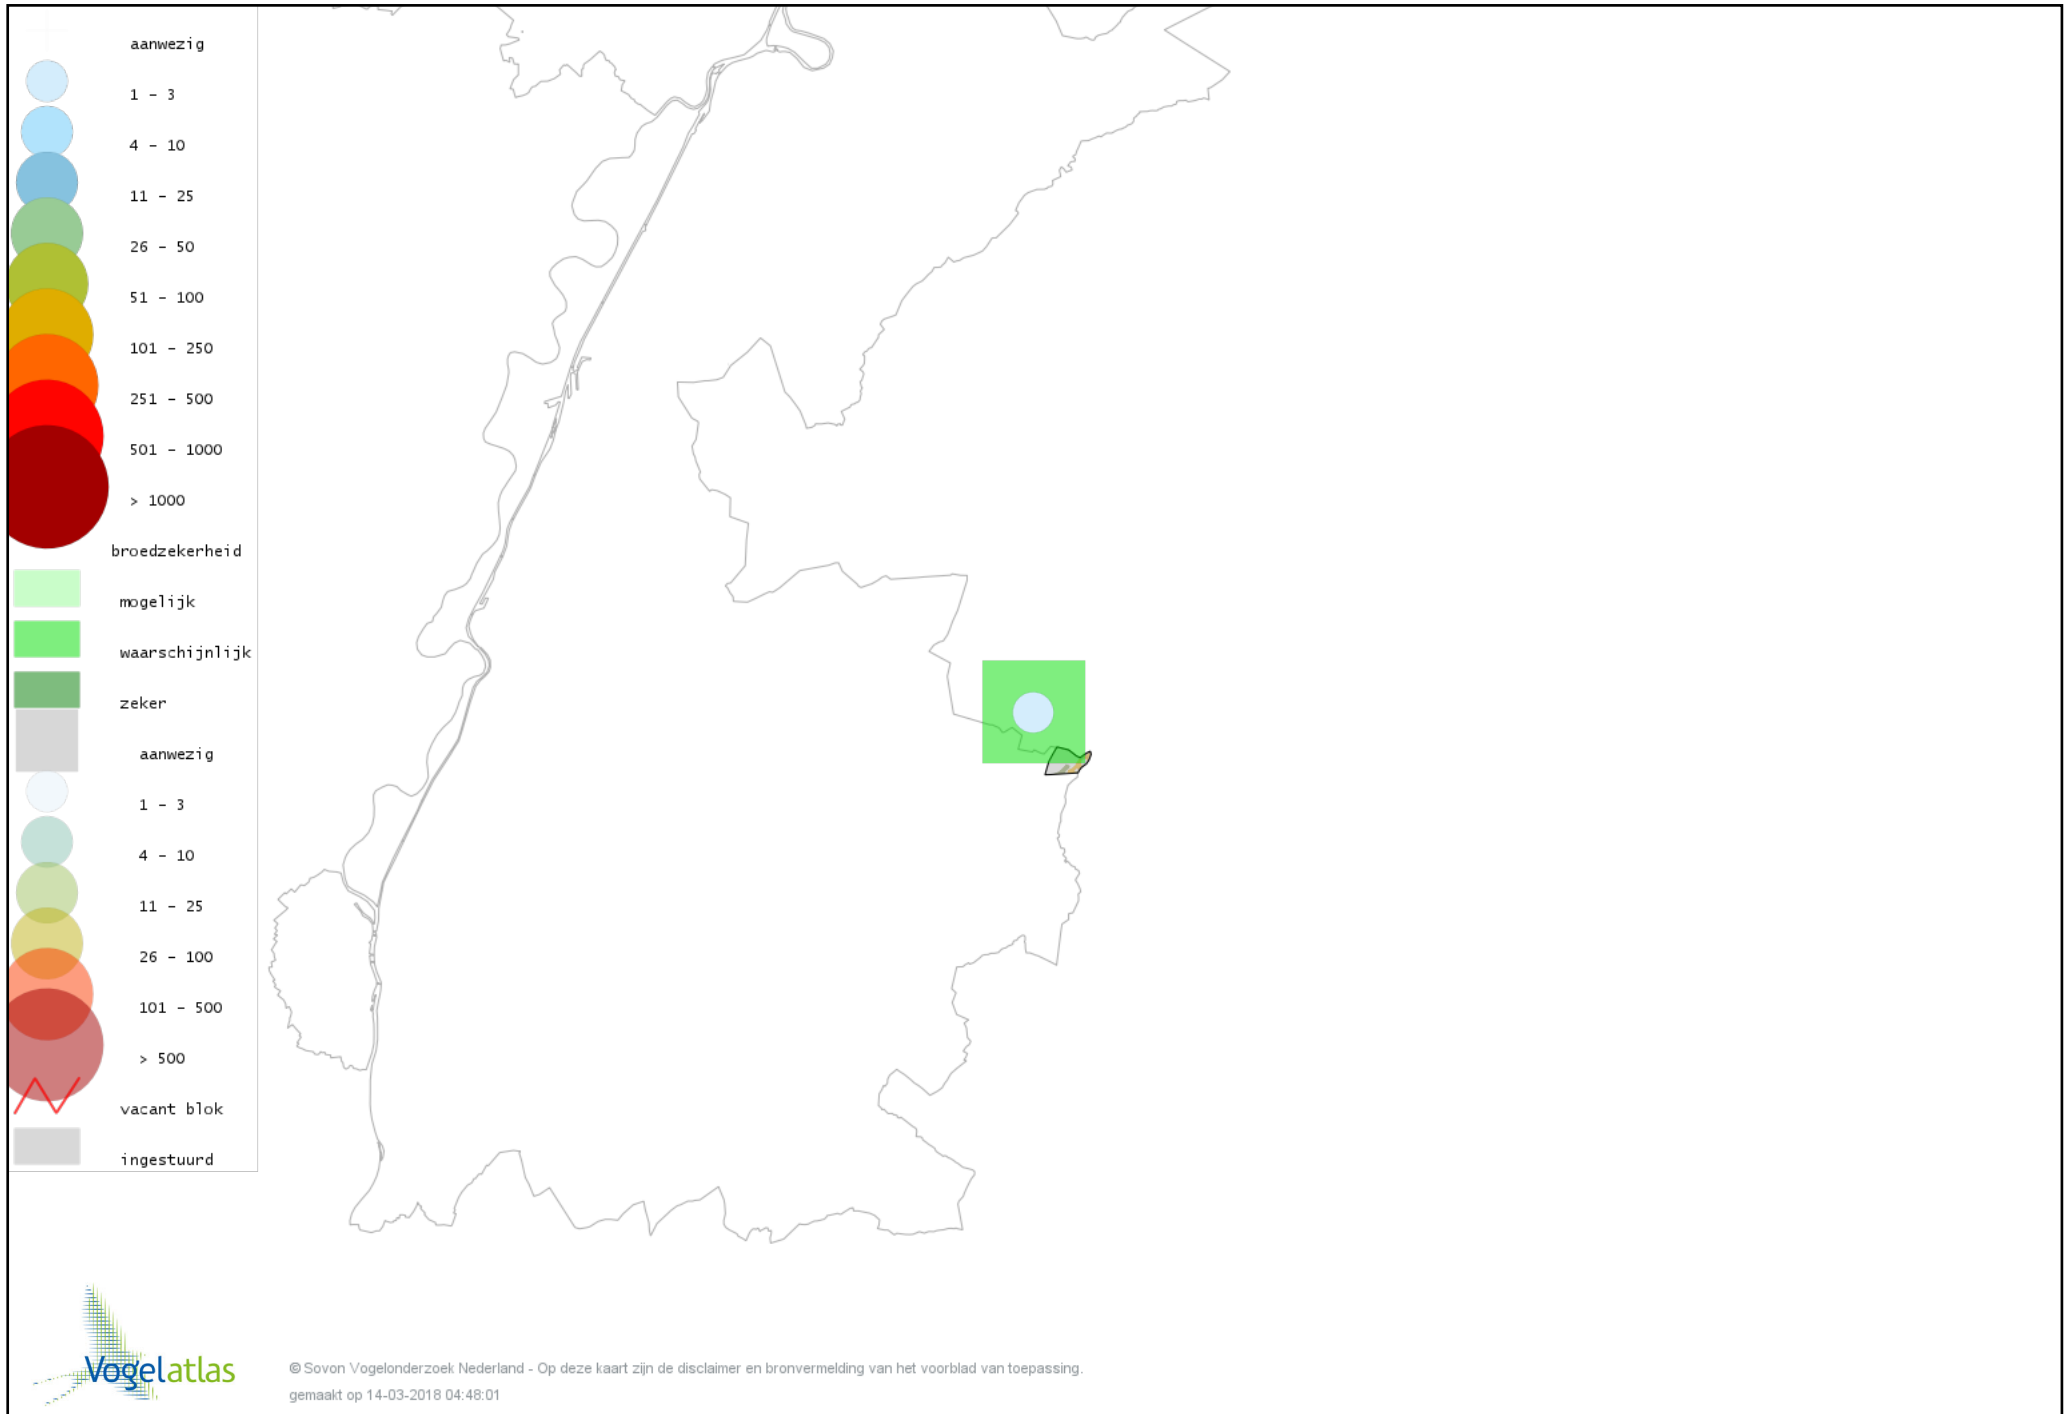

Voorlopige verspreidingskaart Gaai broedseizoen