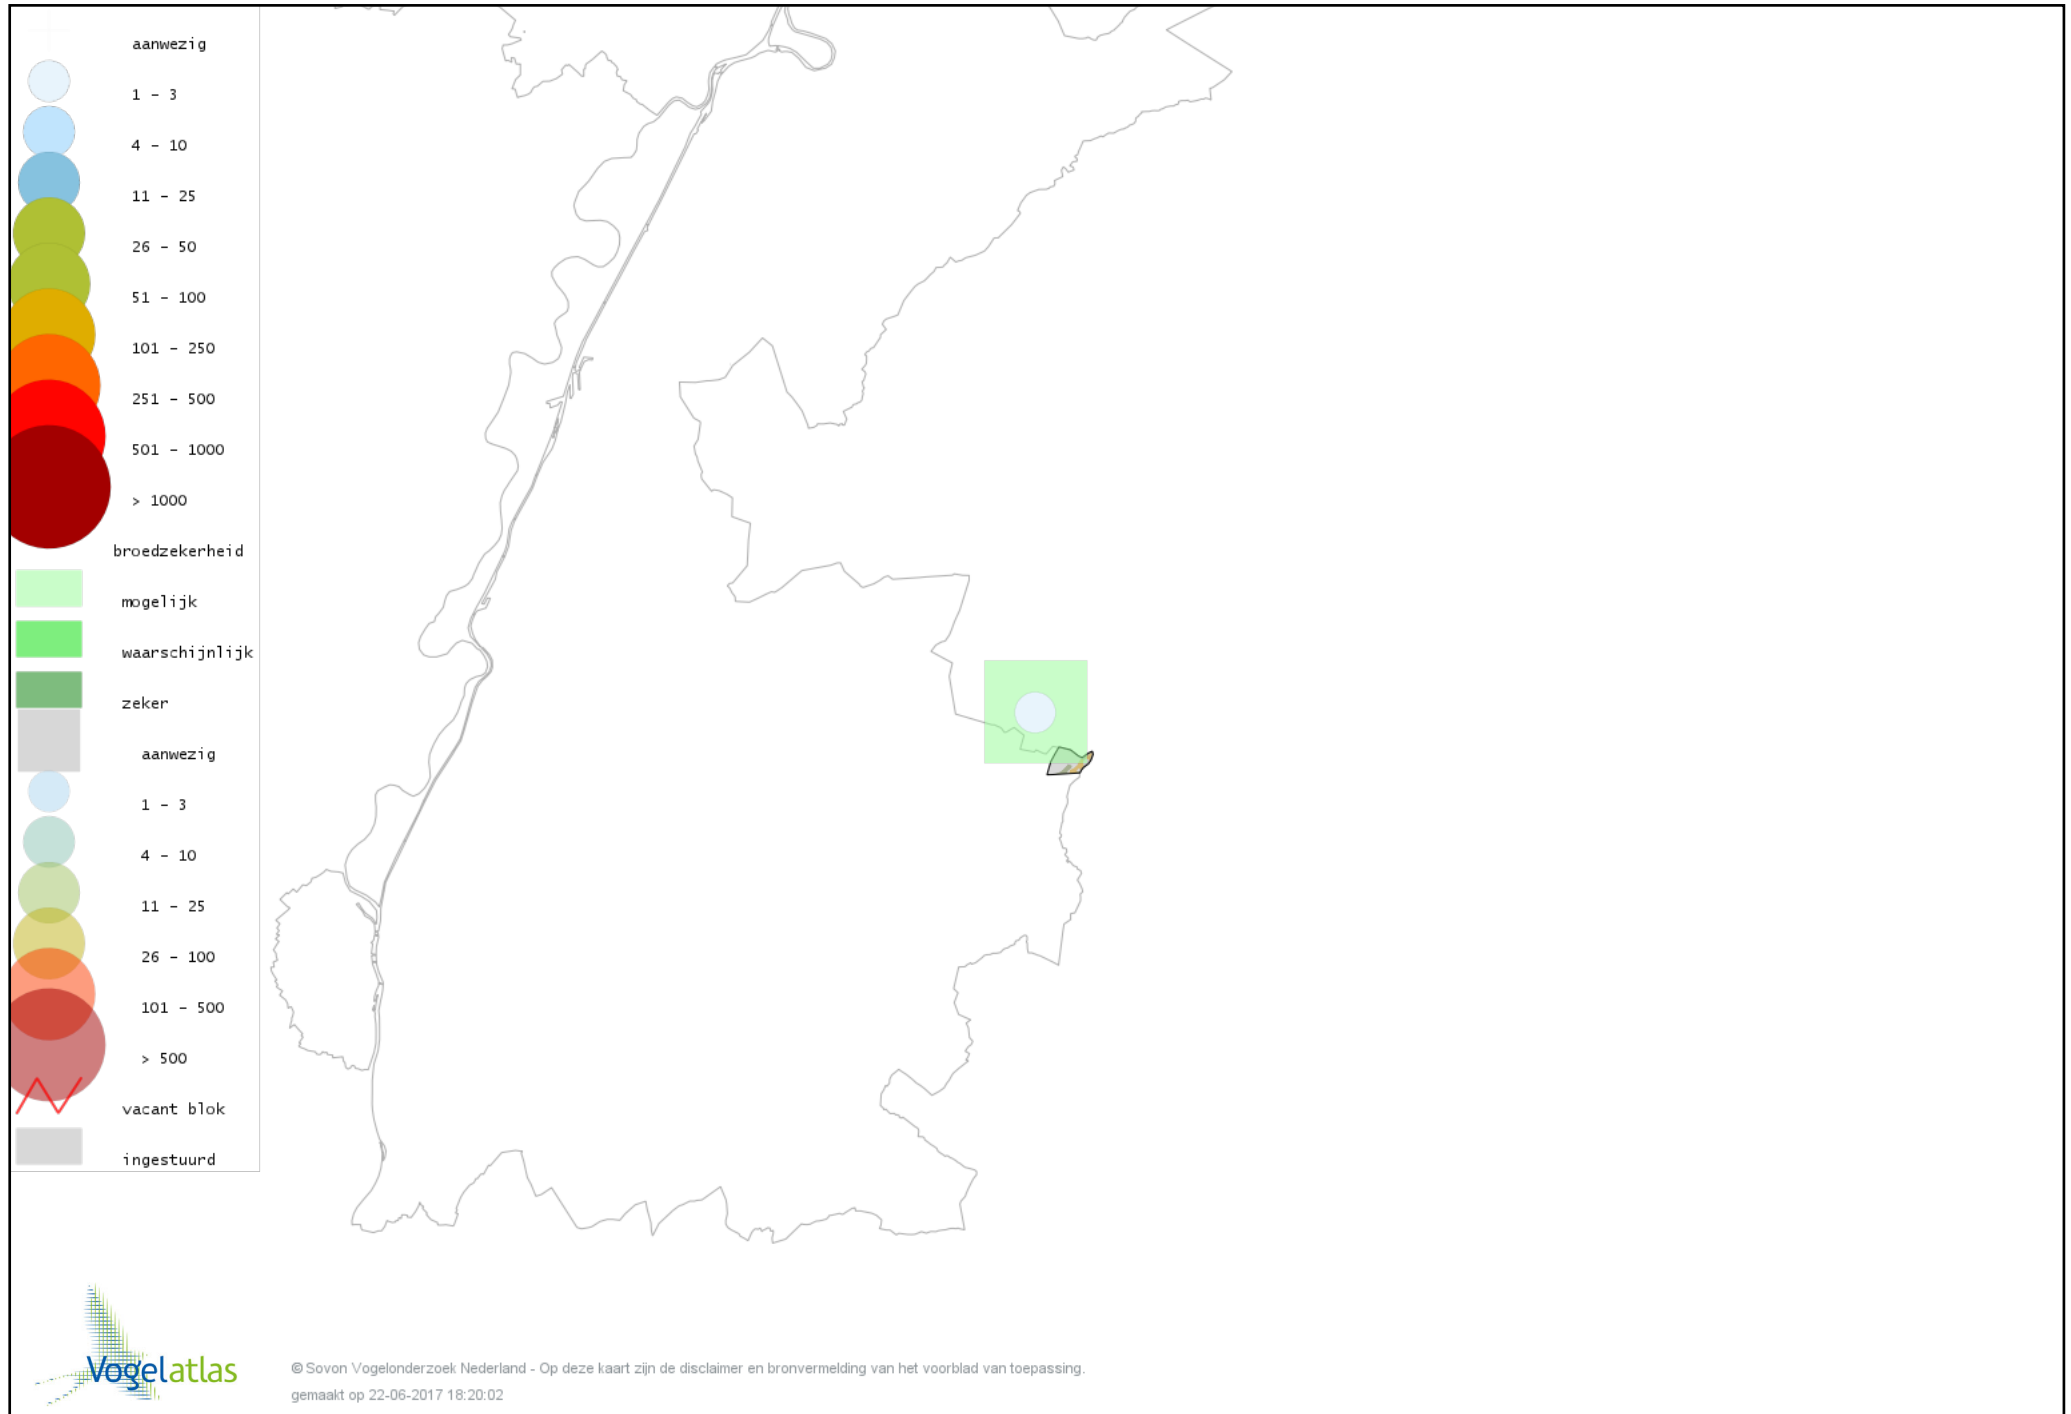

De kleurtint (blauw) is de beste referentie voor de tot nu toe waargenomen aantalsklasse.

De stipgrootte is relatief. Vergelijk daarvoor de atlasblok grootte van de legenda met die van het kaartbeeld.

Voorlopige verspreidingskaart Knobbelzwaan broedseizoen

Voorlopige verspreidingskaart Grote Canadese Gans broedseizoen

Voorlopige verspreidingskaart Nijlgans broedseizoen

Voorlopige verspreidingskaart Mandarijneend broedseizoen

Voorlopige verspreidingskaart Wilde Eend broedseizoen