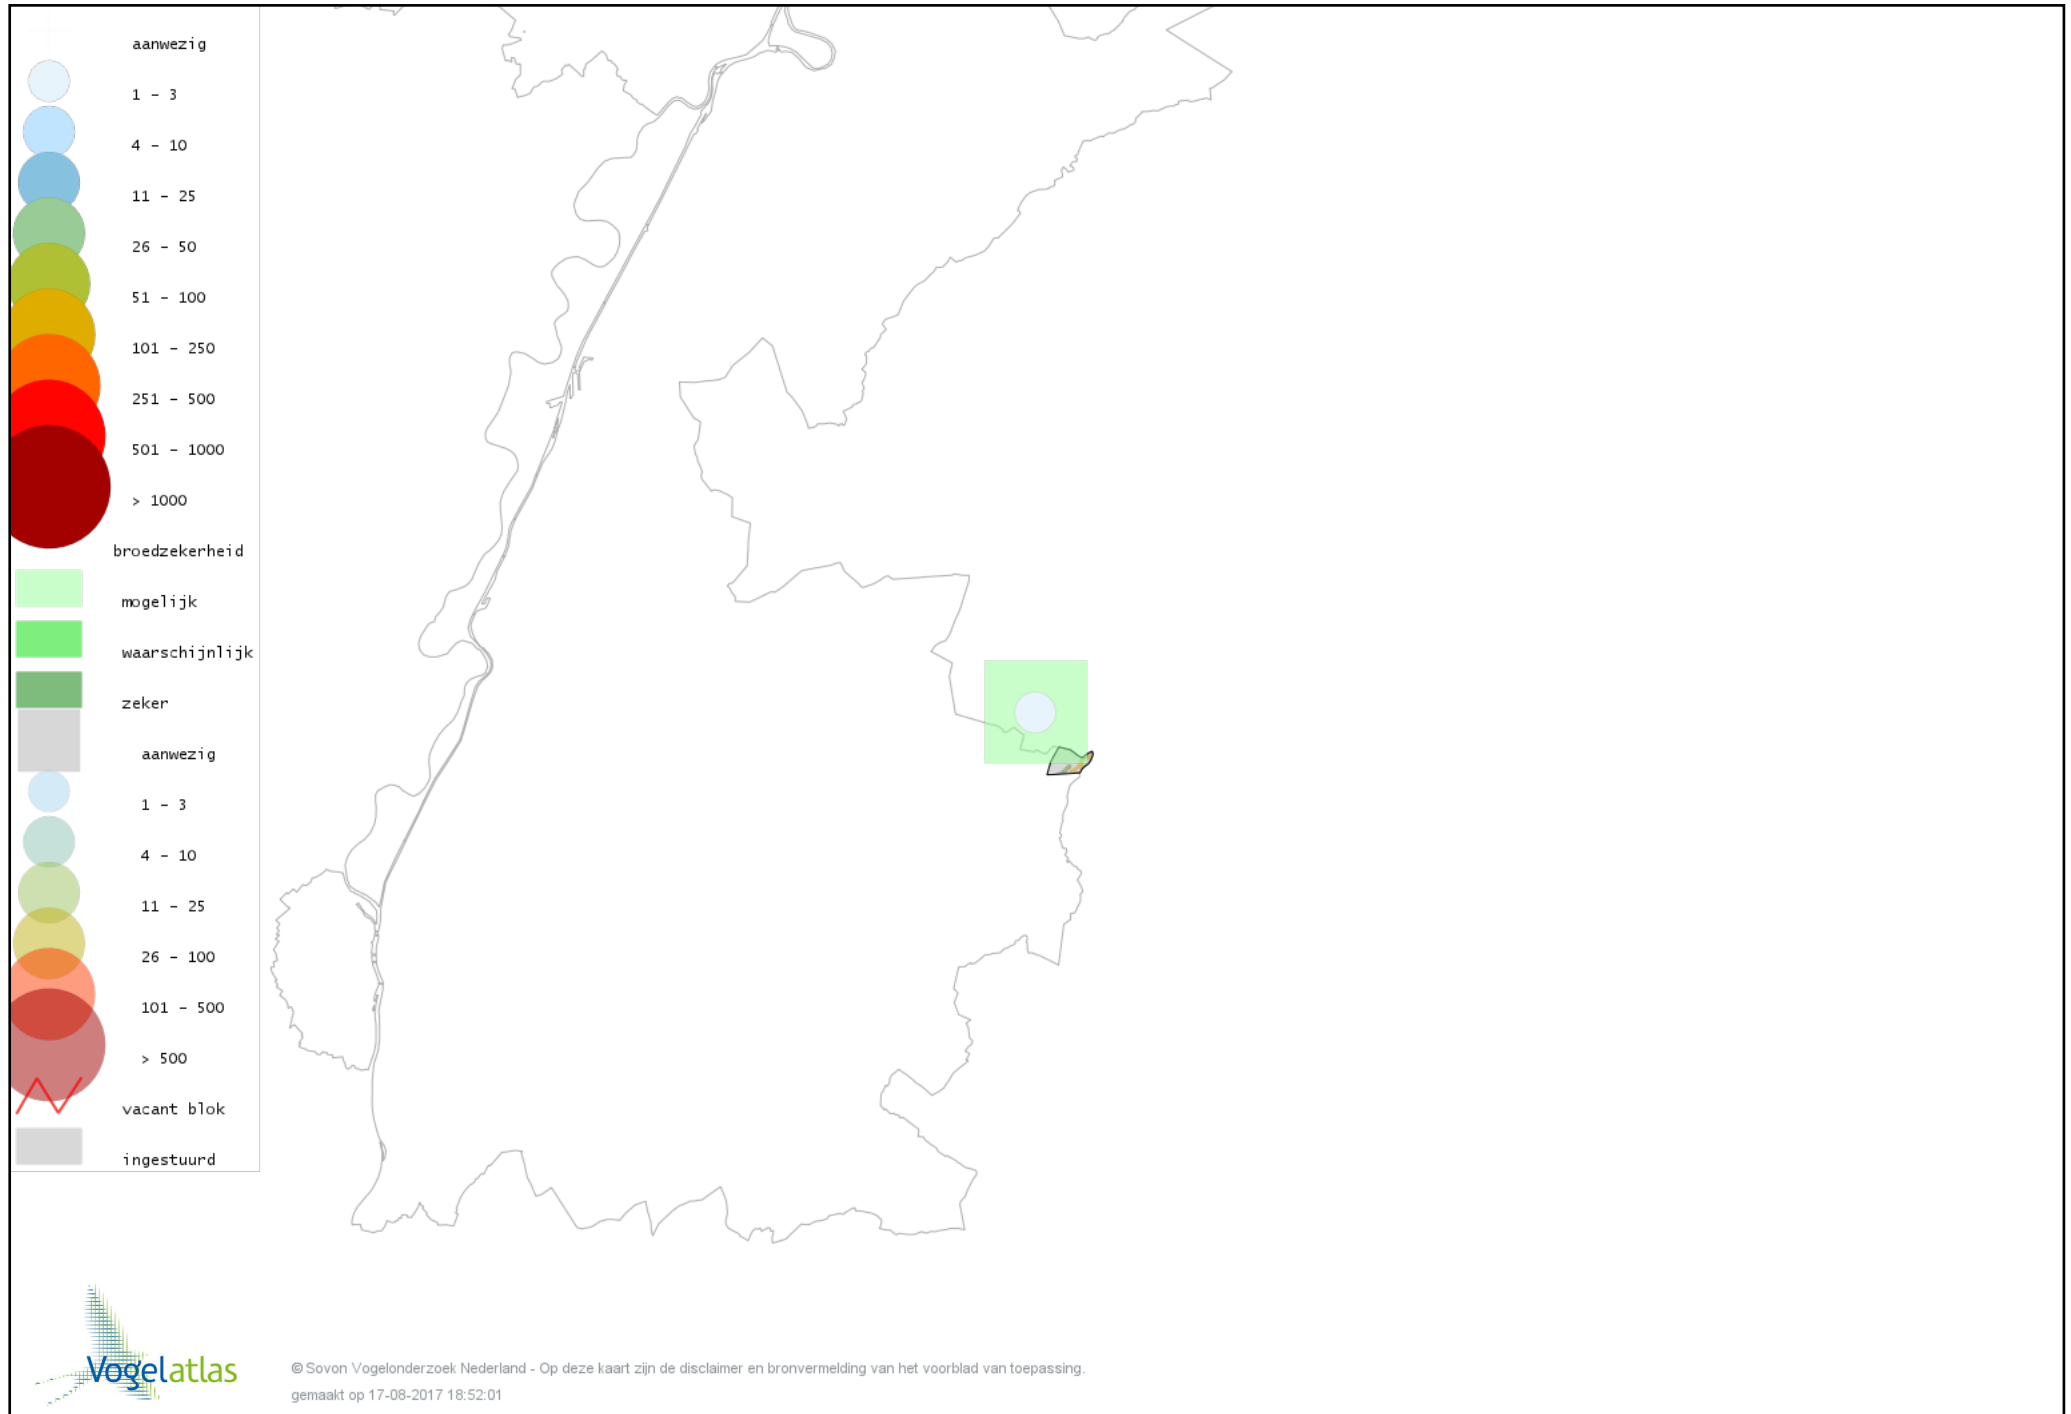

Voorlopige verspreidingskaart Grote Canadese Gans broedseizoen