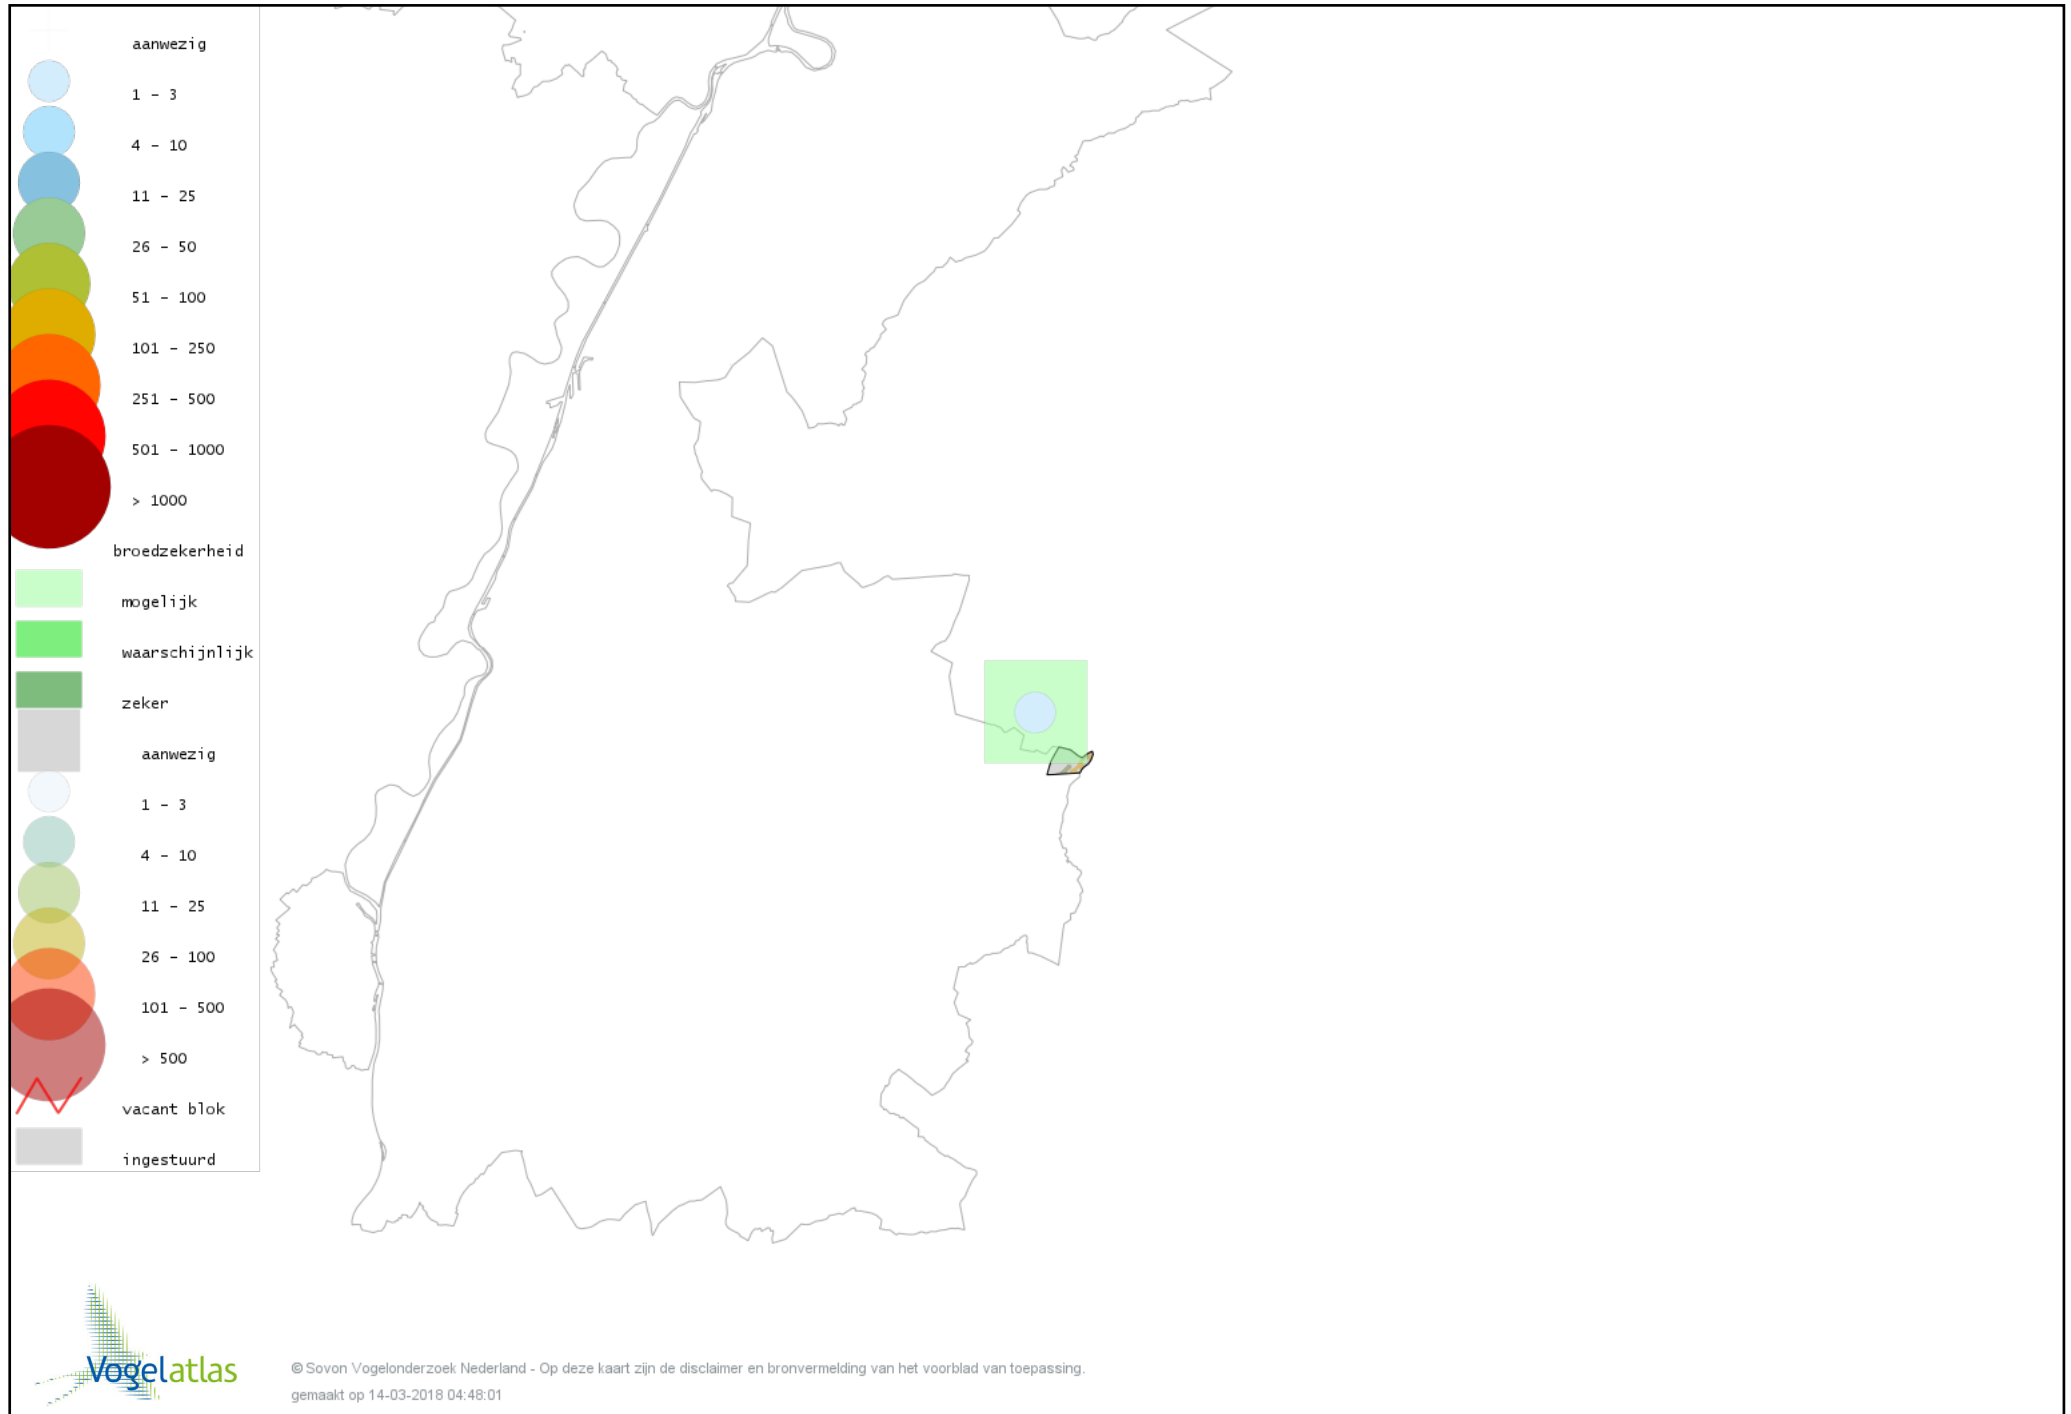

Voorlopige verspreidingskaart IJsvogel broedseizoen