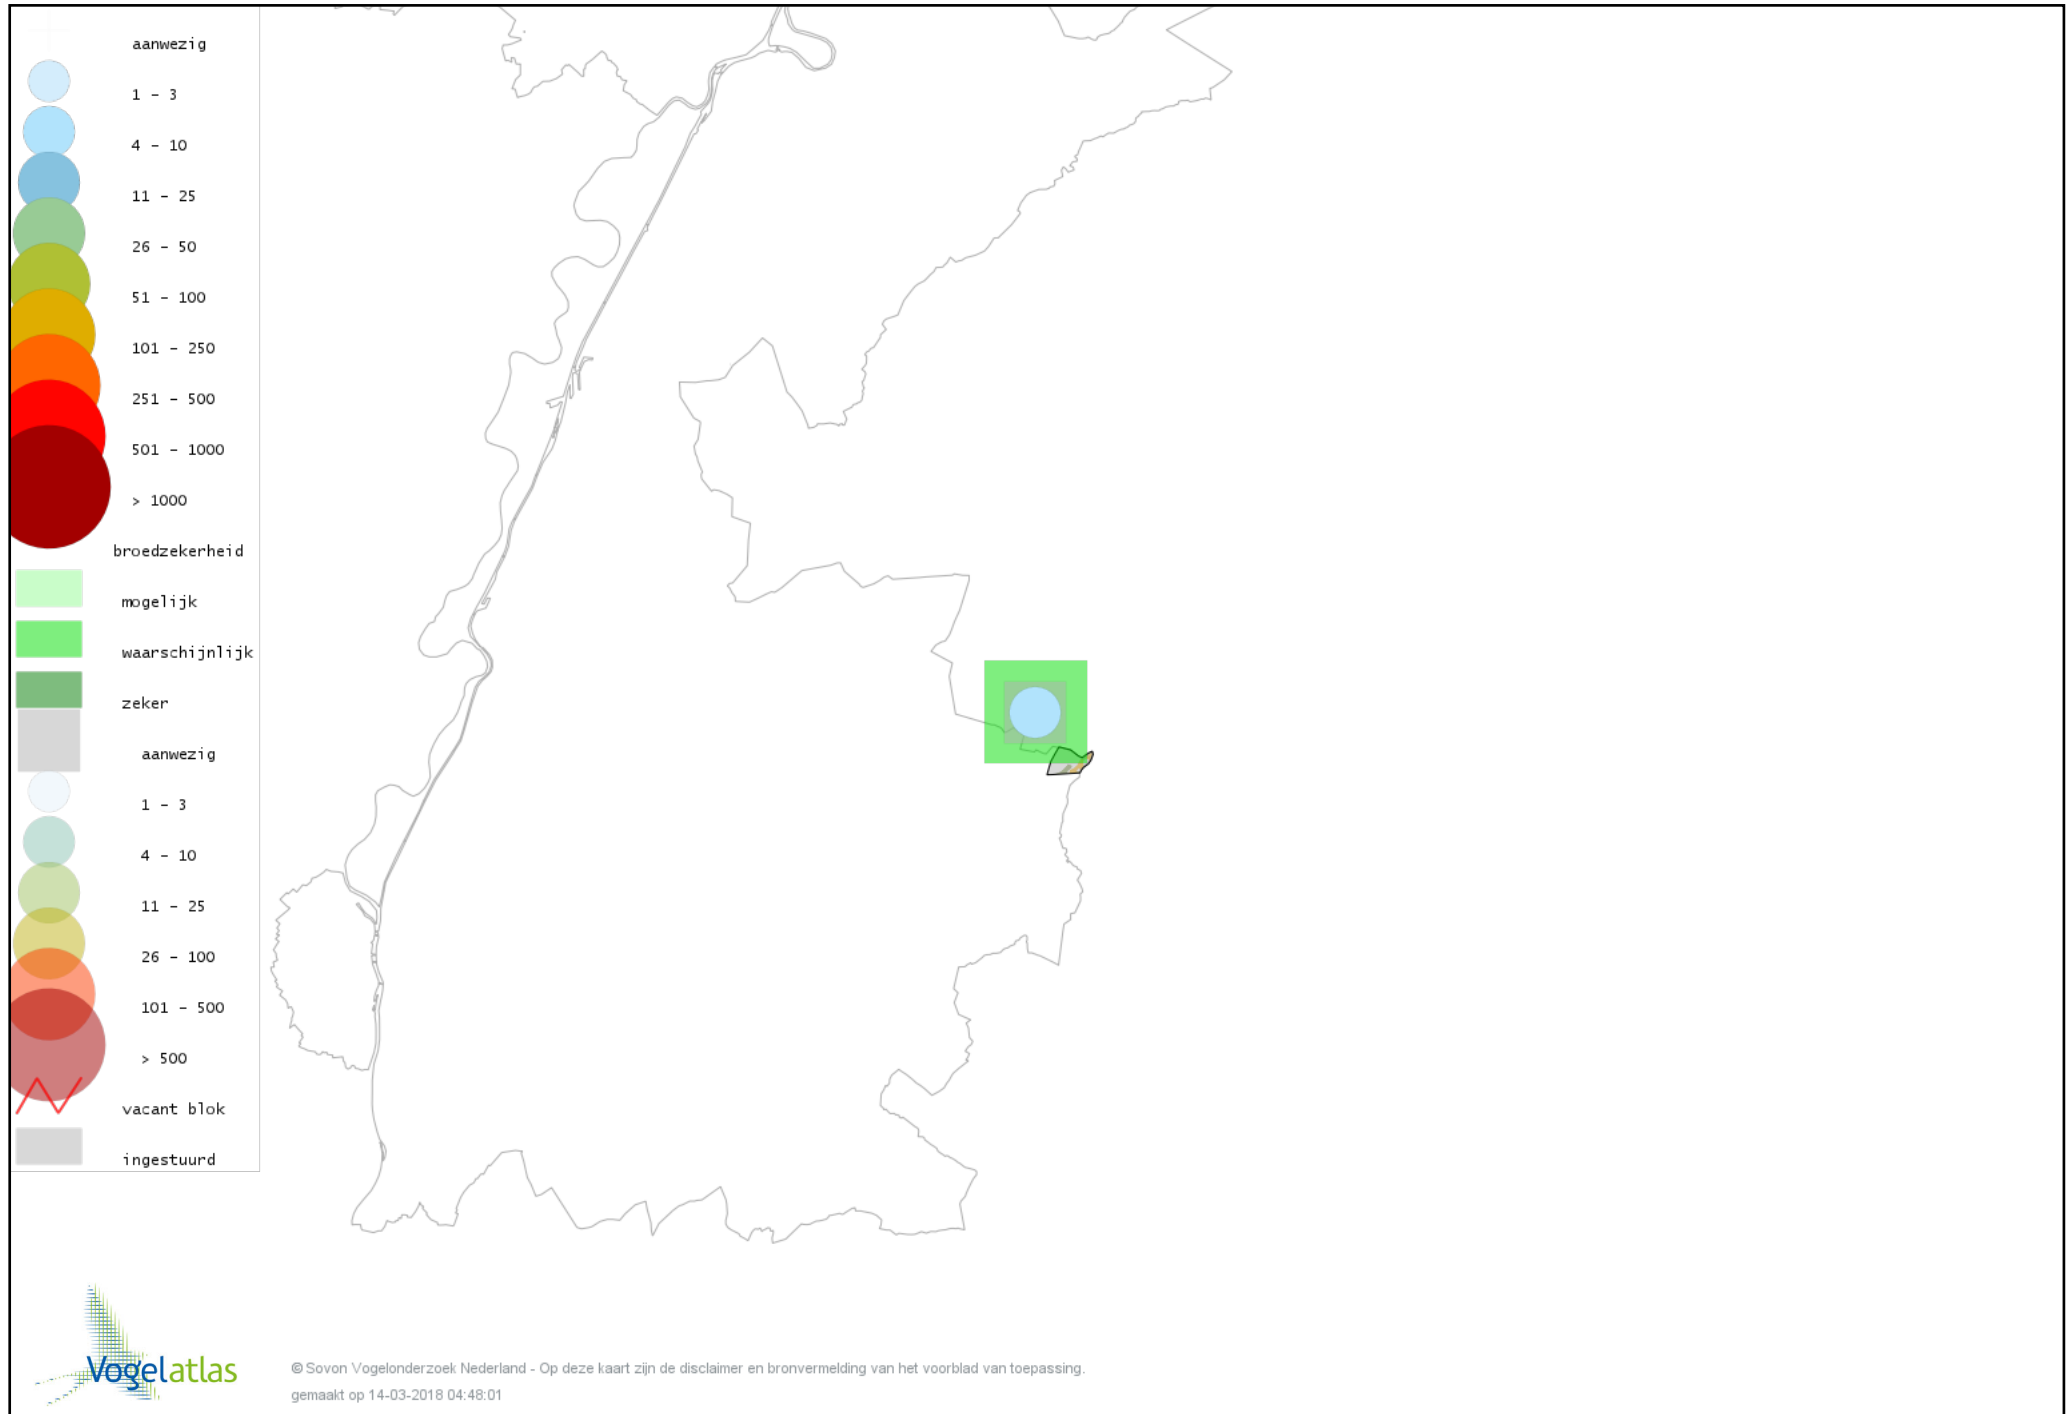

Voorlopige verspreidingskaart Grauwe Vliegenvanger broedseizoen

Voorlopige verspreidingskaart Roodborst broedseizoen

Voorlopige verspreidingskaart Zwarte Roodstaart broedseizoen

Voorlopige verspreidingskaart Gekraagde Roodstaart broedseizoen

Voorlopige verspreidingskaart Roodborsttapuit broedseizoen

Voorlopige verspreidingskaart Heggenmus broedseizoen

Voorlopige verspreidingskaart Huismus broedseizoen

Voorlopige verspreidingskaart Gele Kwikstaart broedseizoen