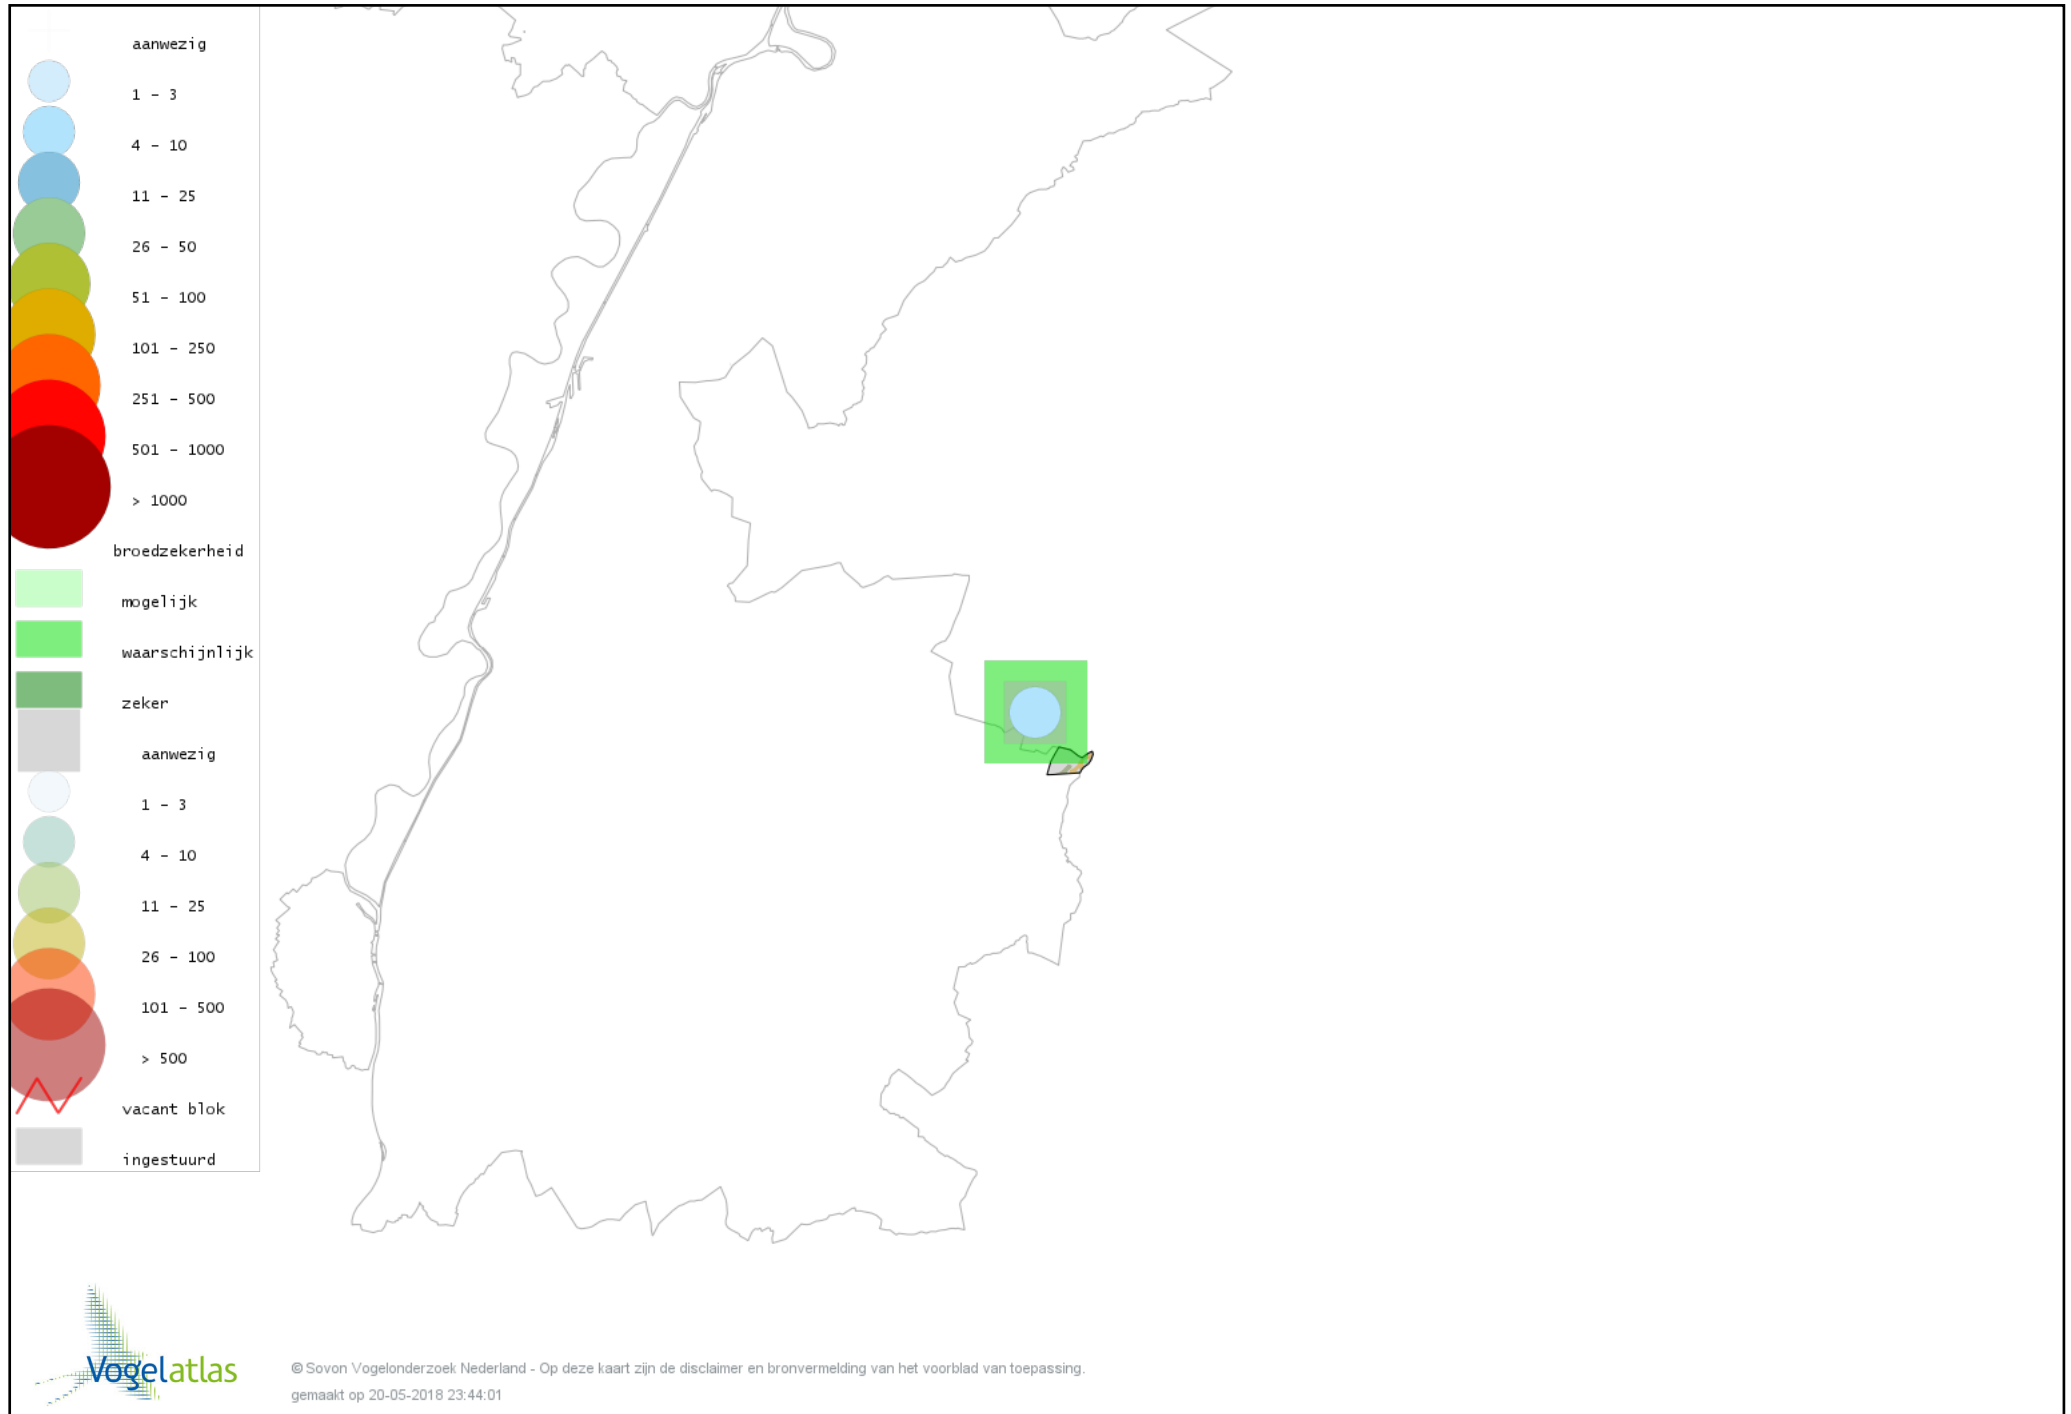

Voorlopige verspreidingskaart Spreeuw broedseizoen

Voorlopige verspreidingskaart Merel broedseizoen

Voorlopige verspreidingskaart Zanglijster broedseizoen

Voorlopige verspreidingskaart Grote Lijster broedseizoen

Voorlopige verspreidingskaart Grauwe Vliegenvanger broedseizoen

Voorlopige verspreidingskaart Roodborst broedseizoen

Voorlopige verspreidingskaart Zwarte Roodstaart broedseizoen

Voorlopige verspreidingskaart Gekraagde Roodstaart broedseizoen

Voorlopige verspreidingskaart Roodborsttapuit broedseizoen

Voorlopige verspreidingskaart Heggenmus broedseizoen

Voorlopige verspreidingskaart Huismus broedseizoen

Voorlopige verspreidingskaart Gele Kwikstaart broedseizoen