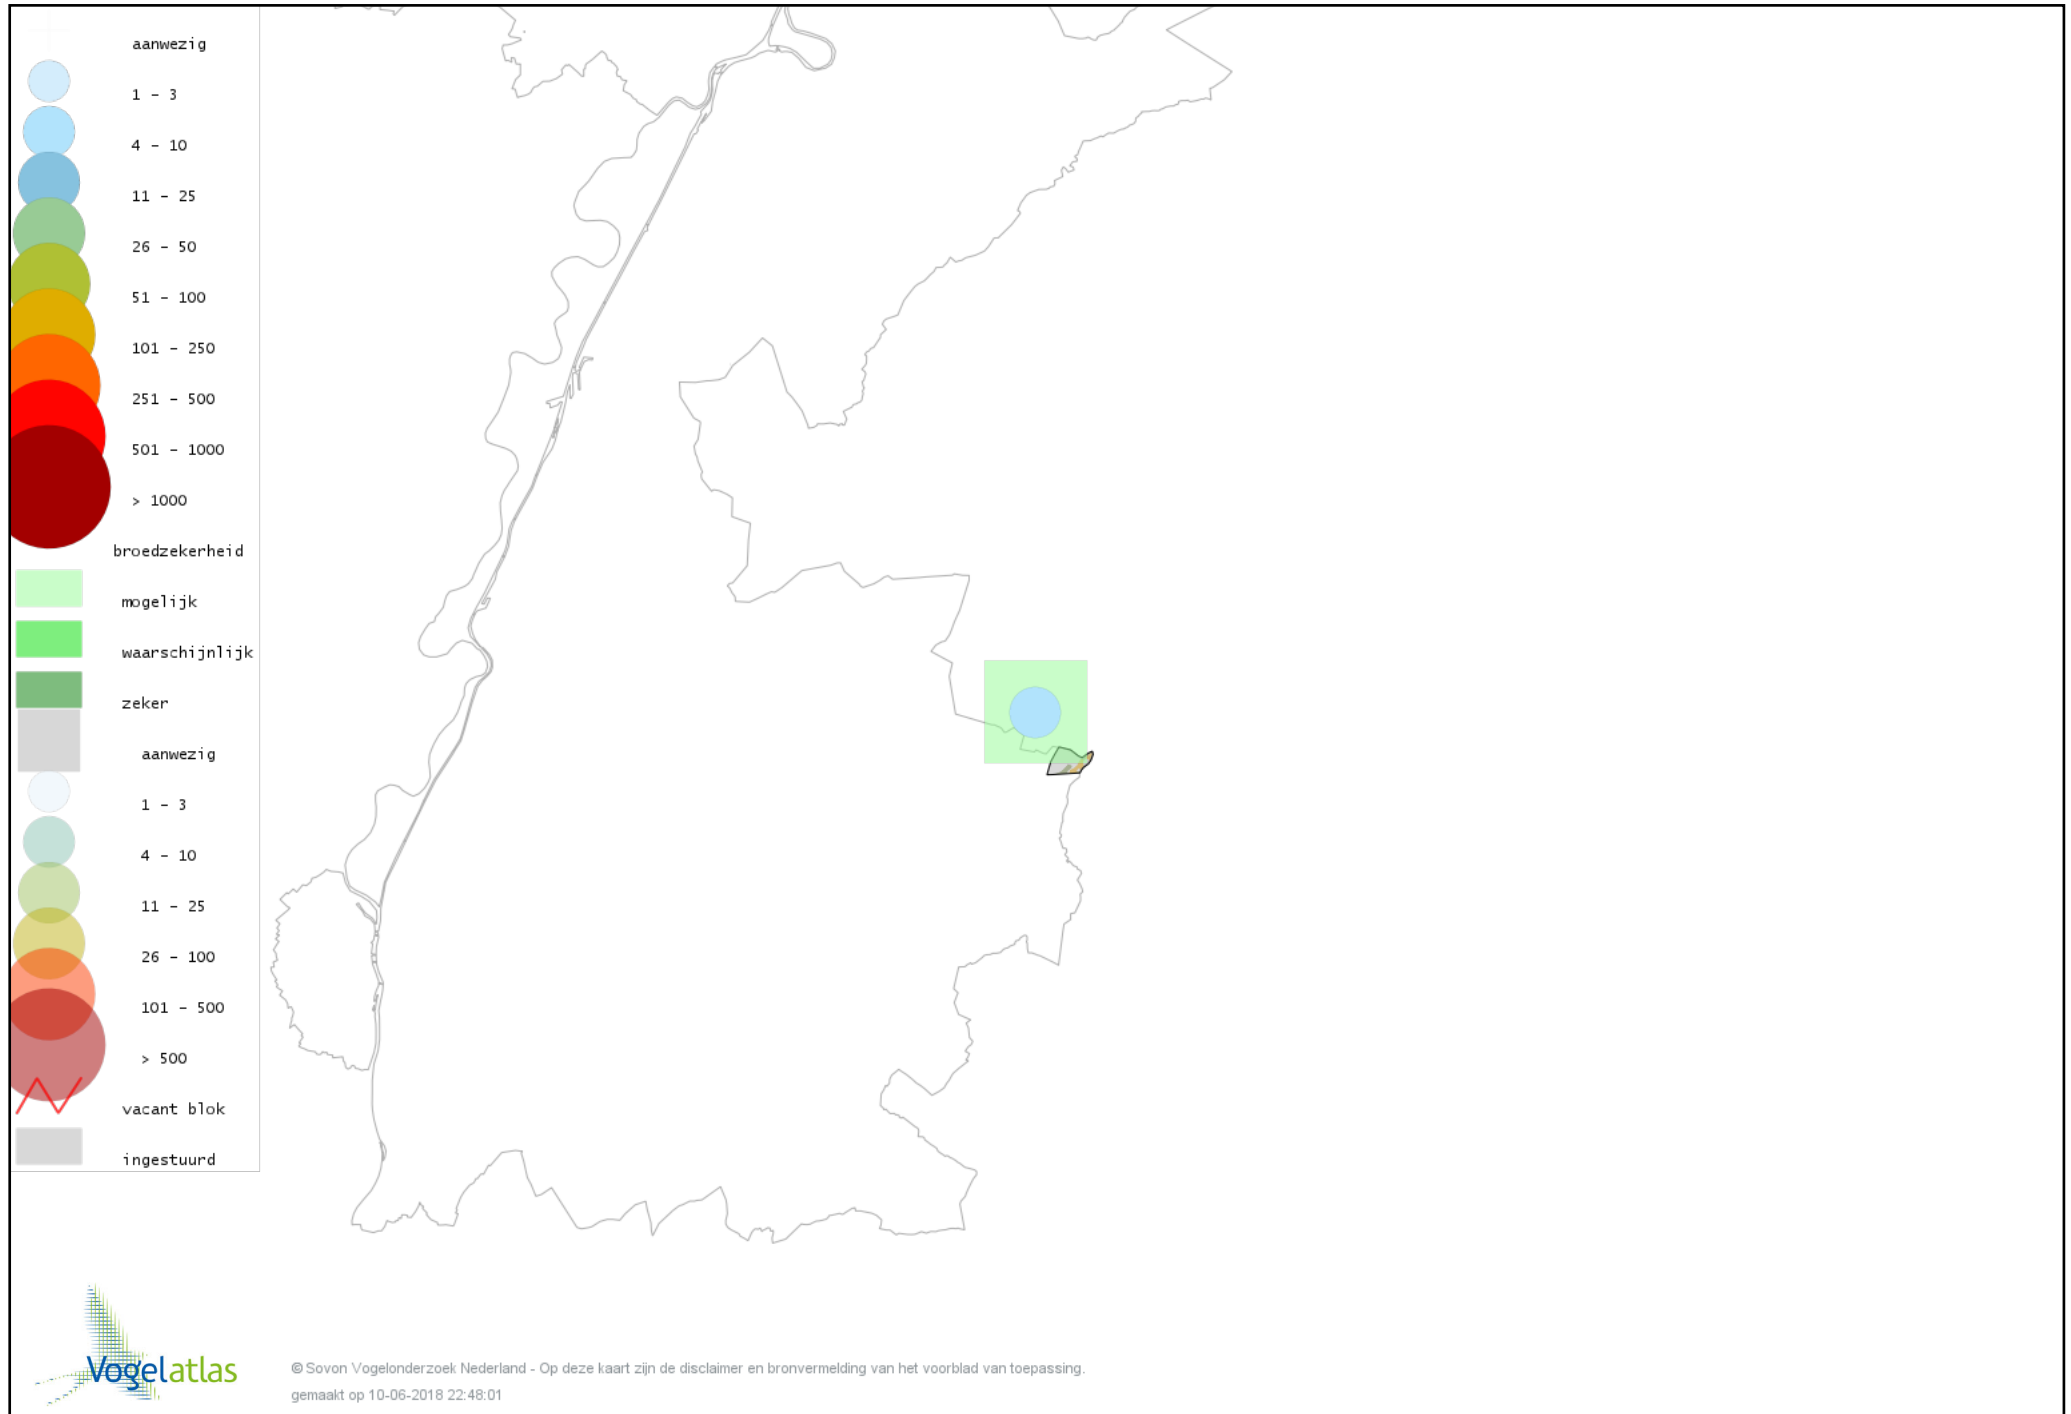

Voorlopige verspreidingskaart Appelvink broedseizoen