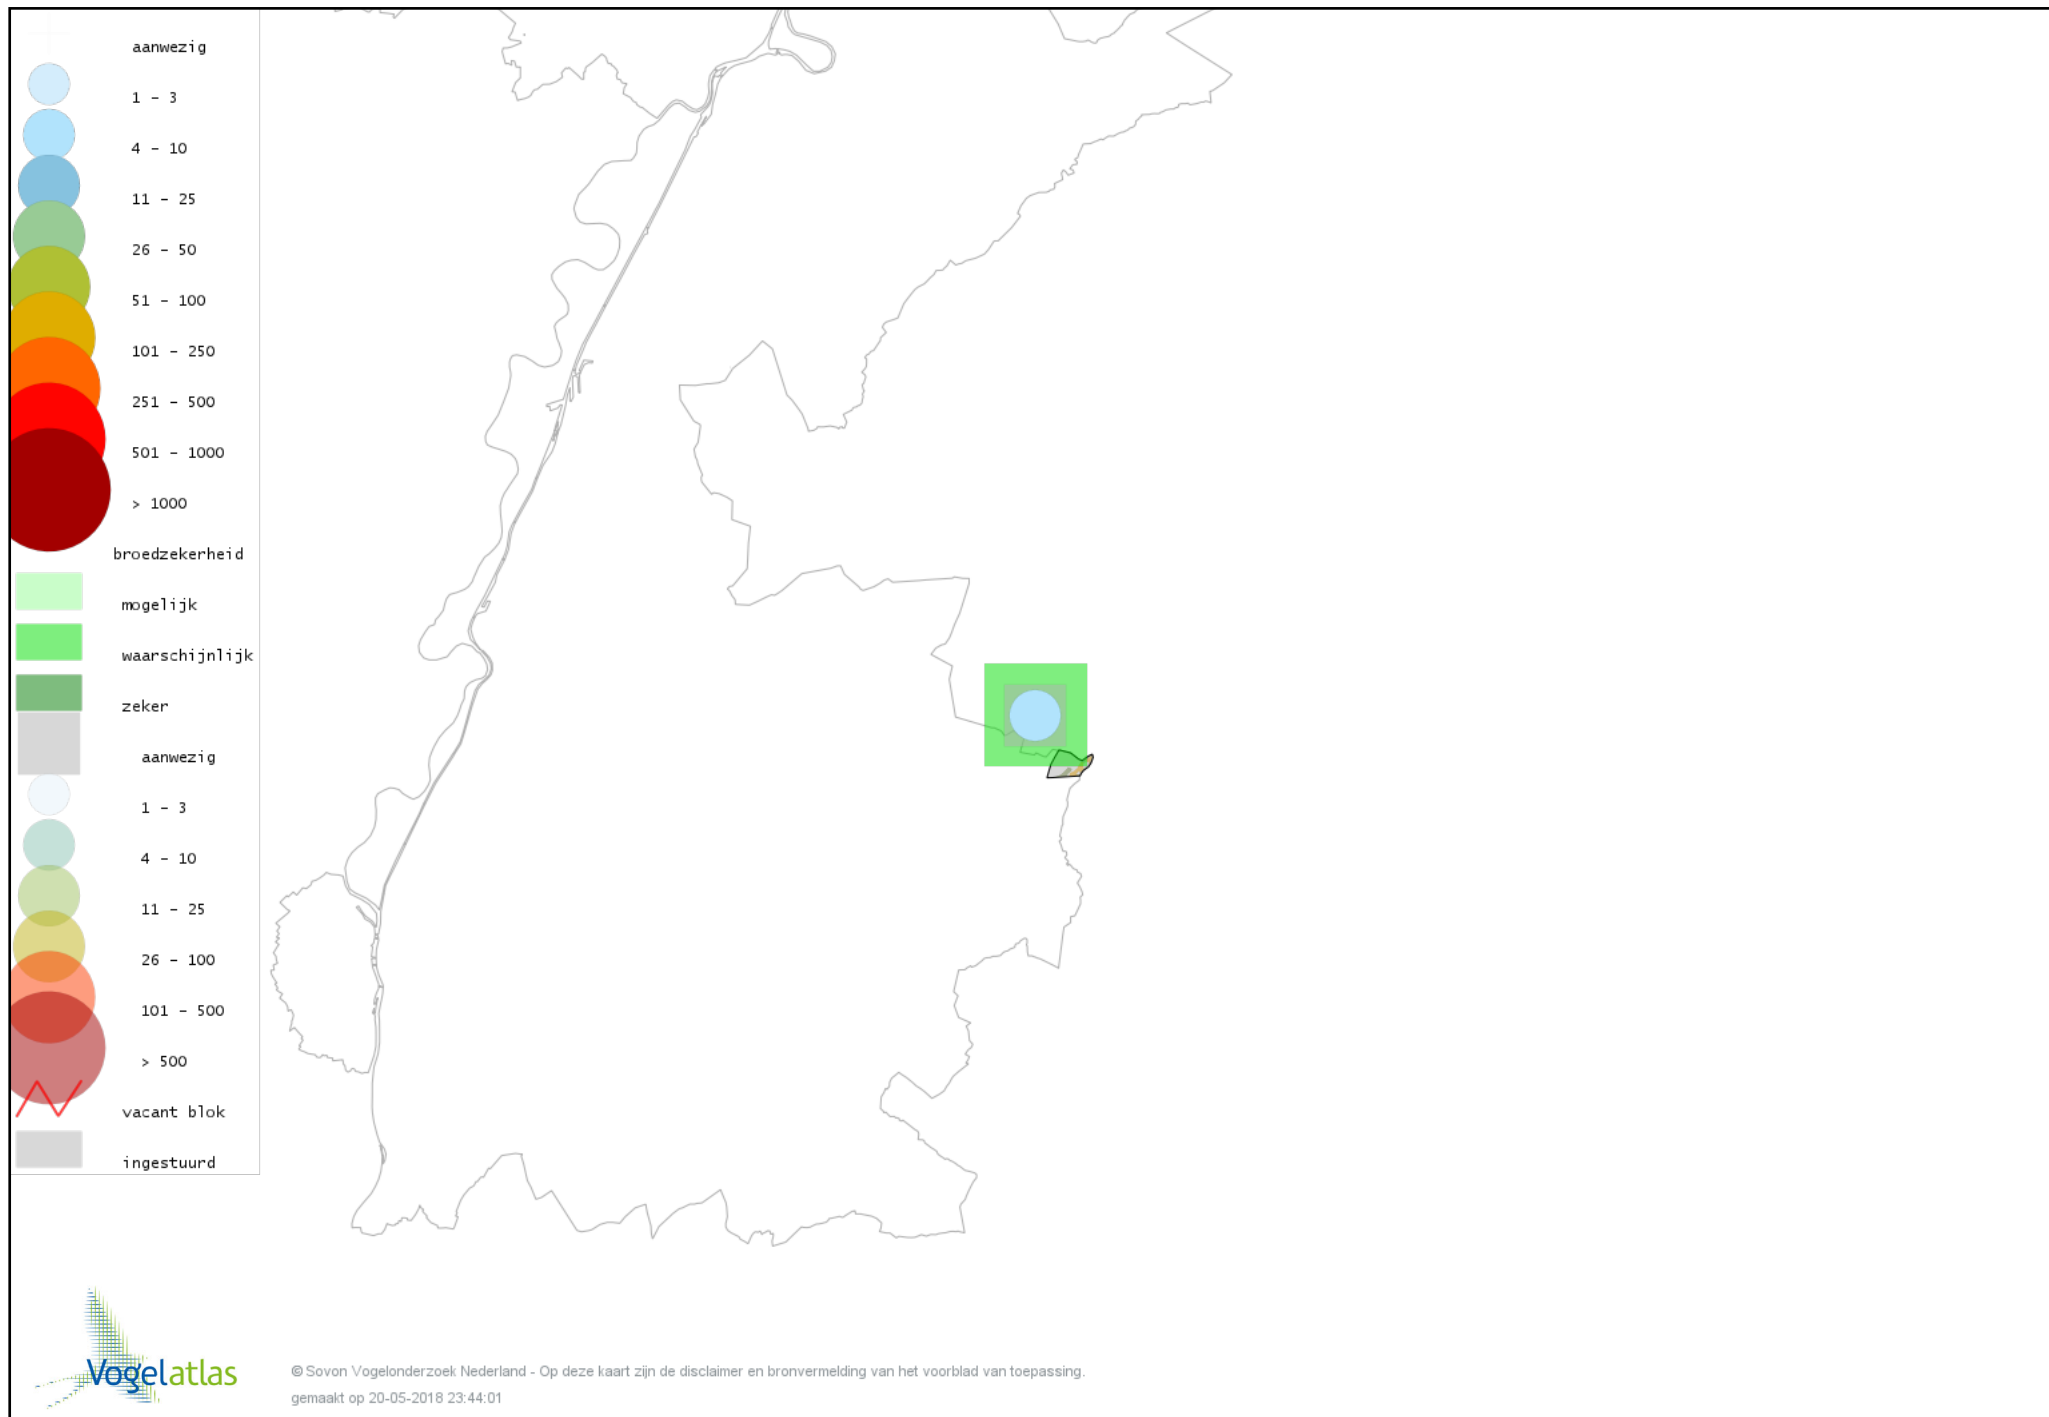

Voorlopige verspreidingskaart Grauwe Vliegenvanger broedseizoen

Voorlopige verspreidingskaart Roodborst broedseizoen

Voorlopige verspreidingskaart Zwarte Roodstaart broedseizoen

Voorlopige verspreidingskaart Gekraagde Roodstaart broedseizoen

Voorlopige verspreidingskaart Roodborsttapuit broedseizoen

Voorlopige verspreidingskaart Heggenmus broedseizoen

Voorlopige verspreidingskaart Huismus broedseizoen

Voorlopige verspreidingskaart Gele Kwikstaart broedseizoen

Voorlopige verspreidingskaart Grote Gele Kwikstaart broedseizoen

Voorlopige verspreidingskaart Witte Kwikstaart broedseizoen

Voorlopige verspreidingskaart Boompieper broedseizoen

Voorlopige verspreidingskaart Graspieper broedseizoen