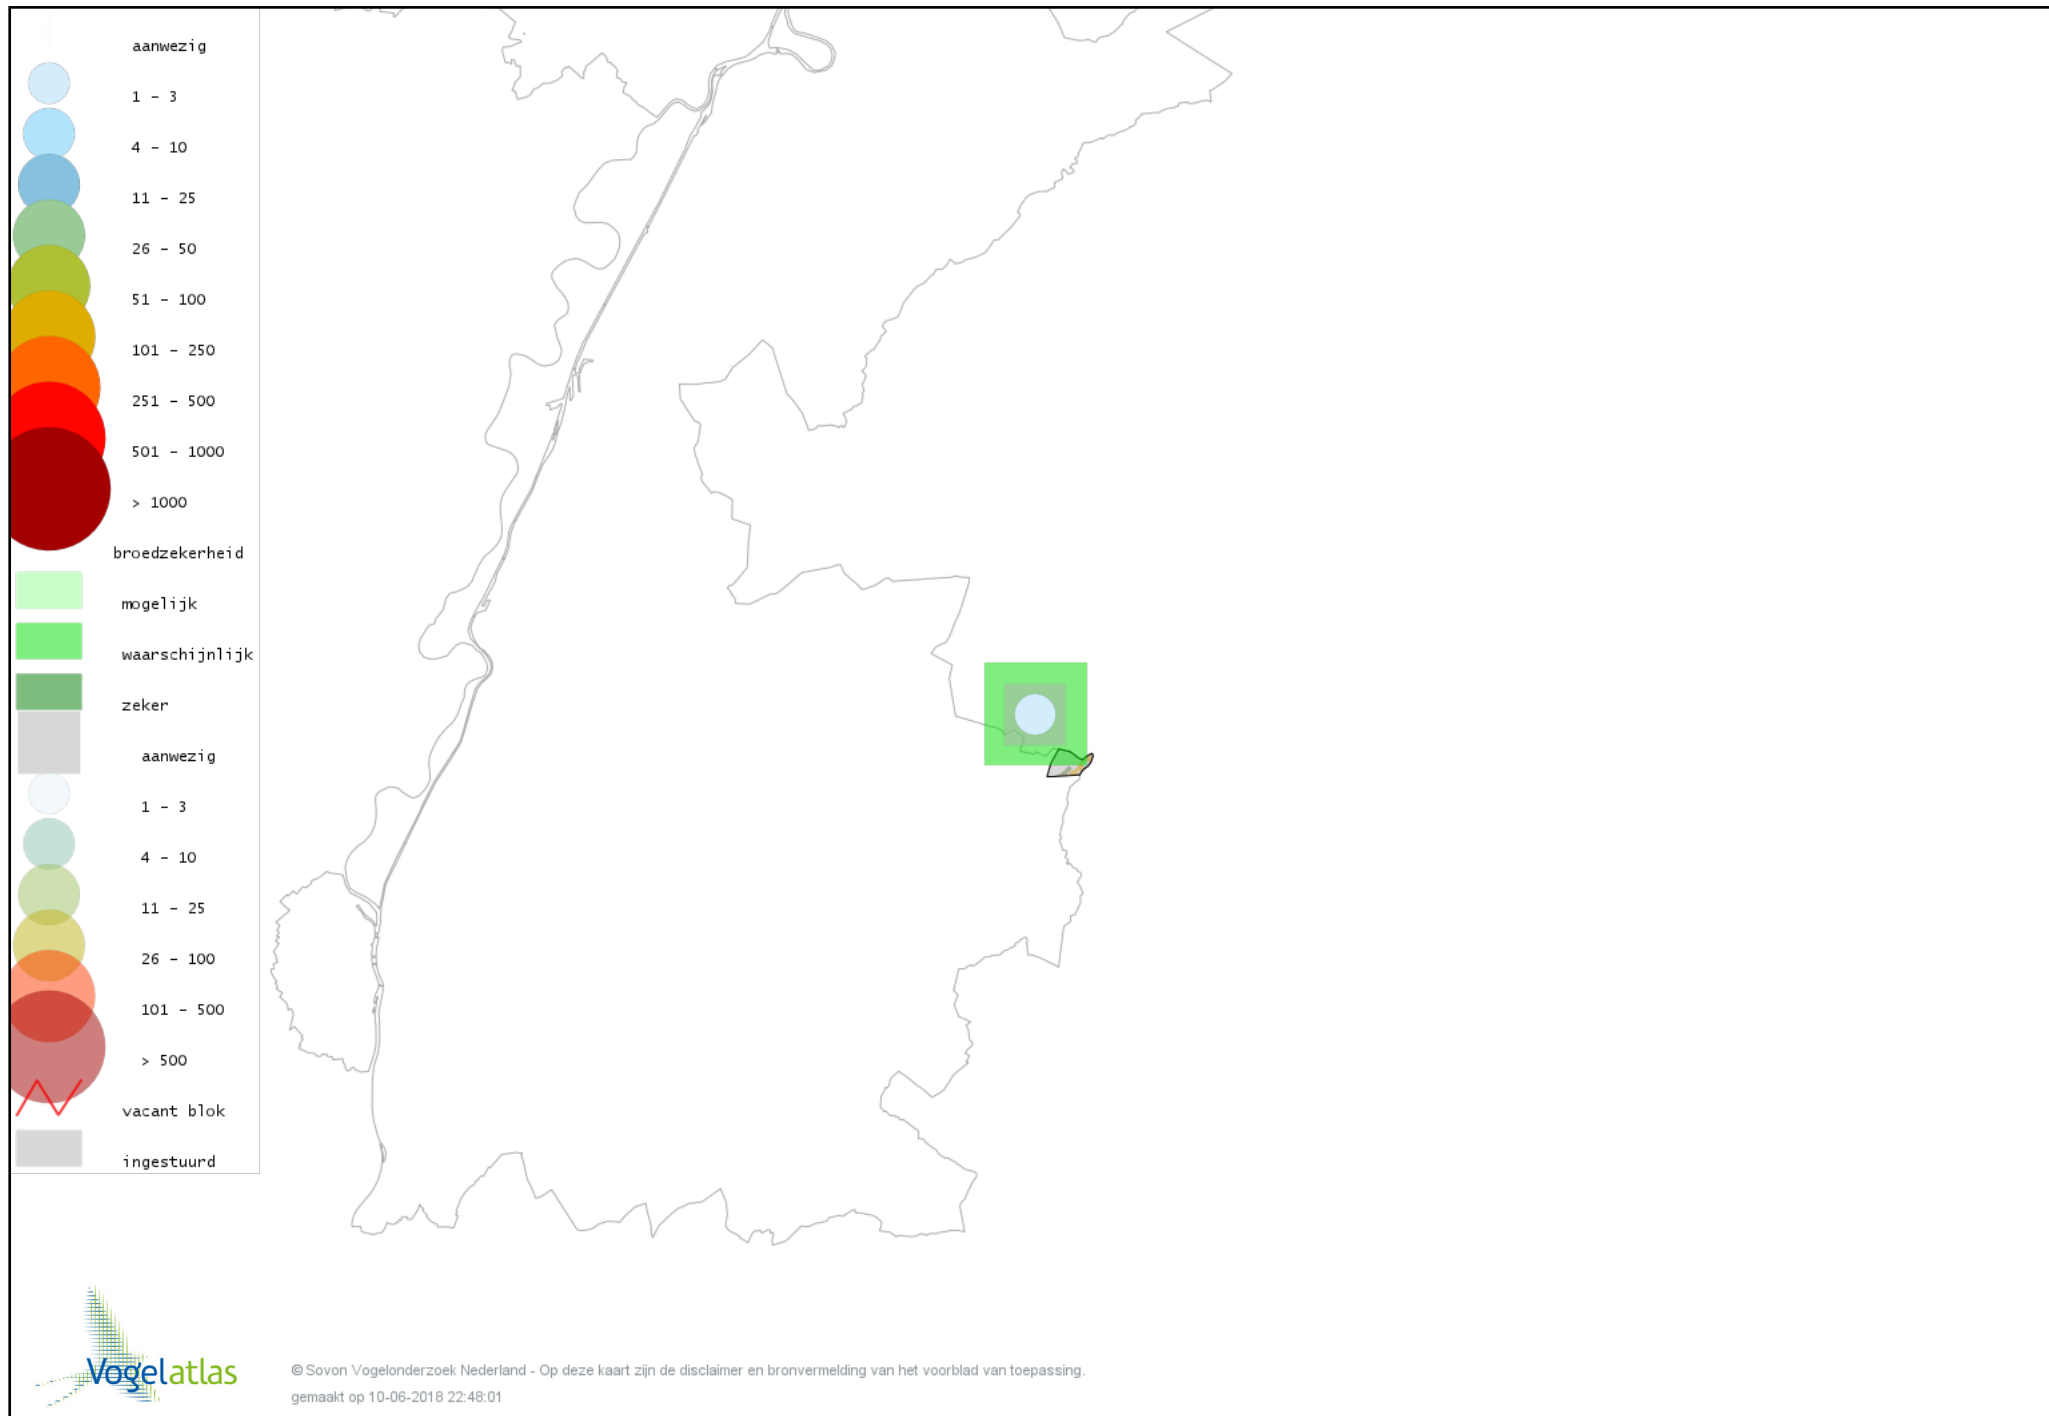

Voorlopige verspreidingskaart Holenduif broedseizoen