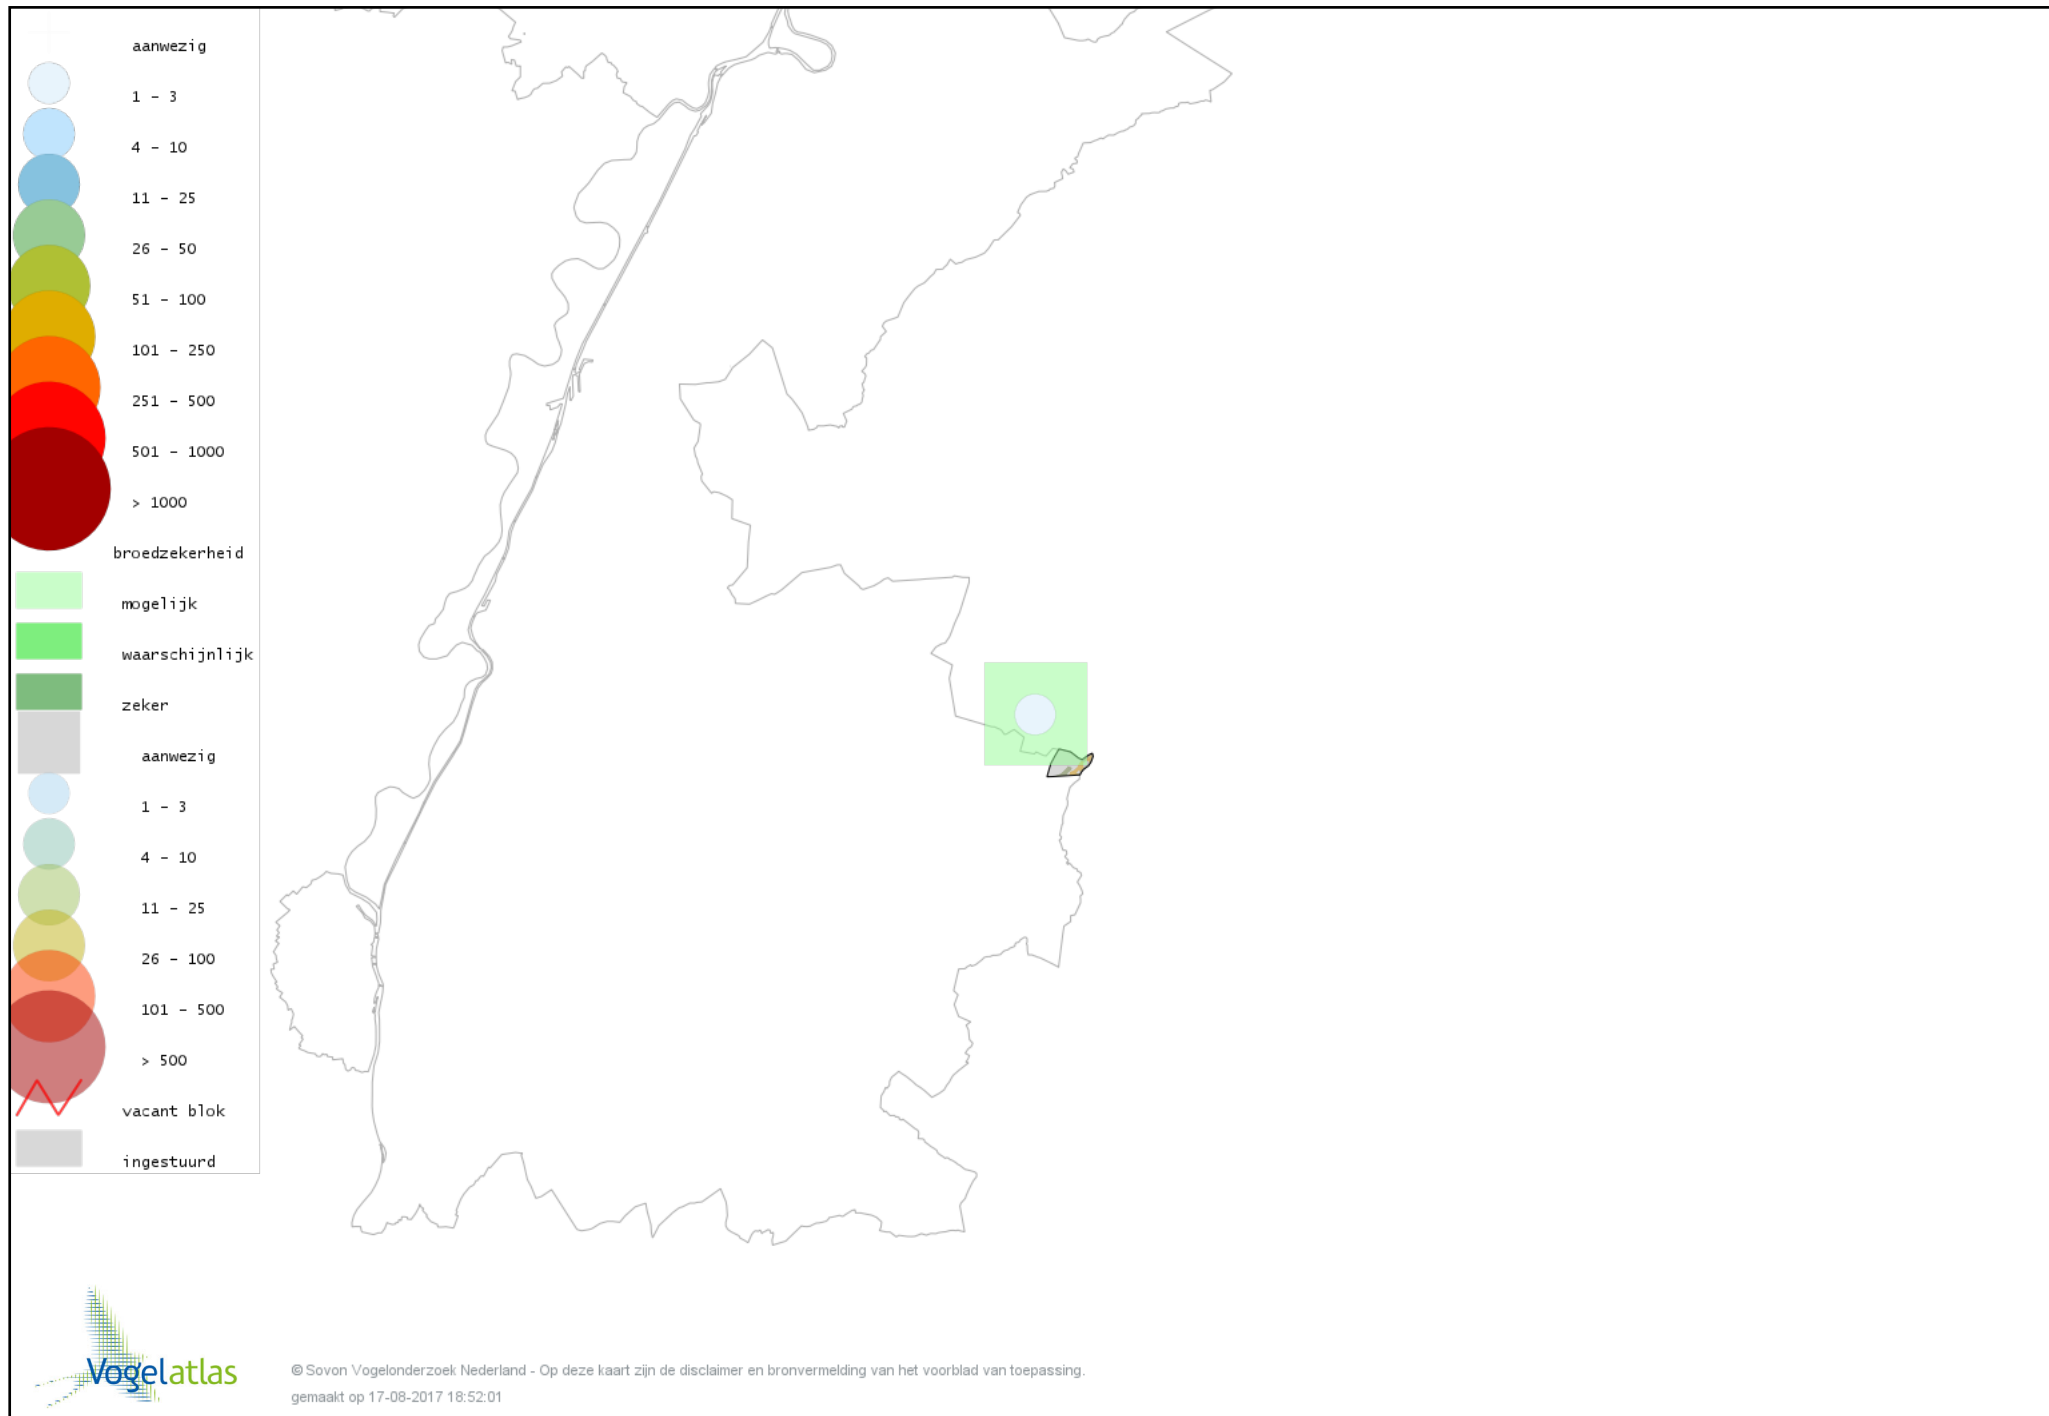

Voorlopige verspreidingskaart IJsvogel broedseizoen

Voorlopige verspreidingskaart Groene Specht broedseizoen

Voorlopige verspreidingskaart Grote Bonte Specht broedseizoen

Voorlopige verspreidingskaart Middelste Bonte Specht broedseizoen