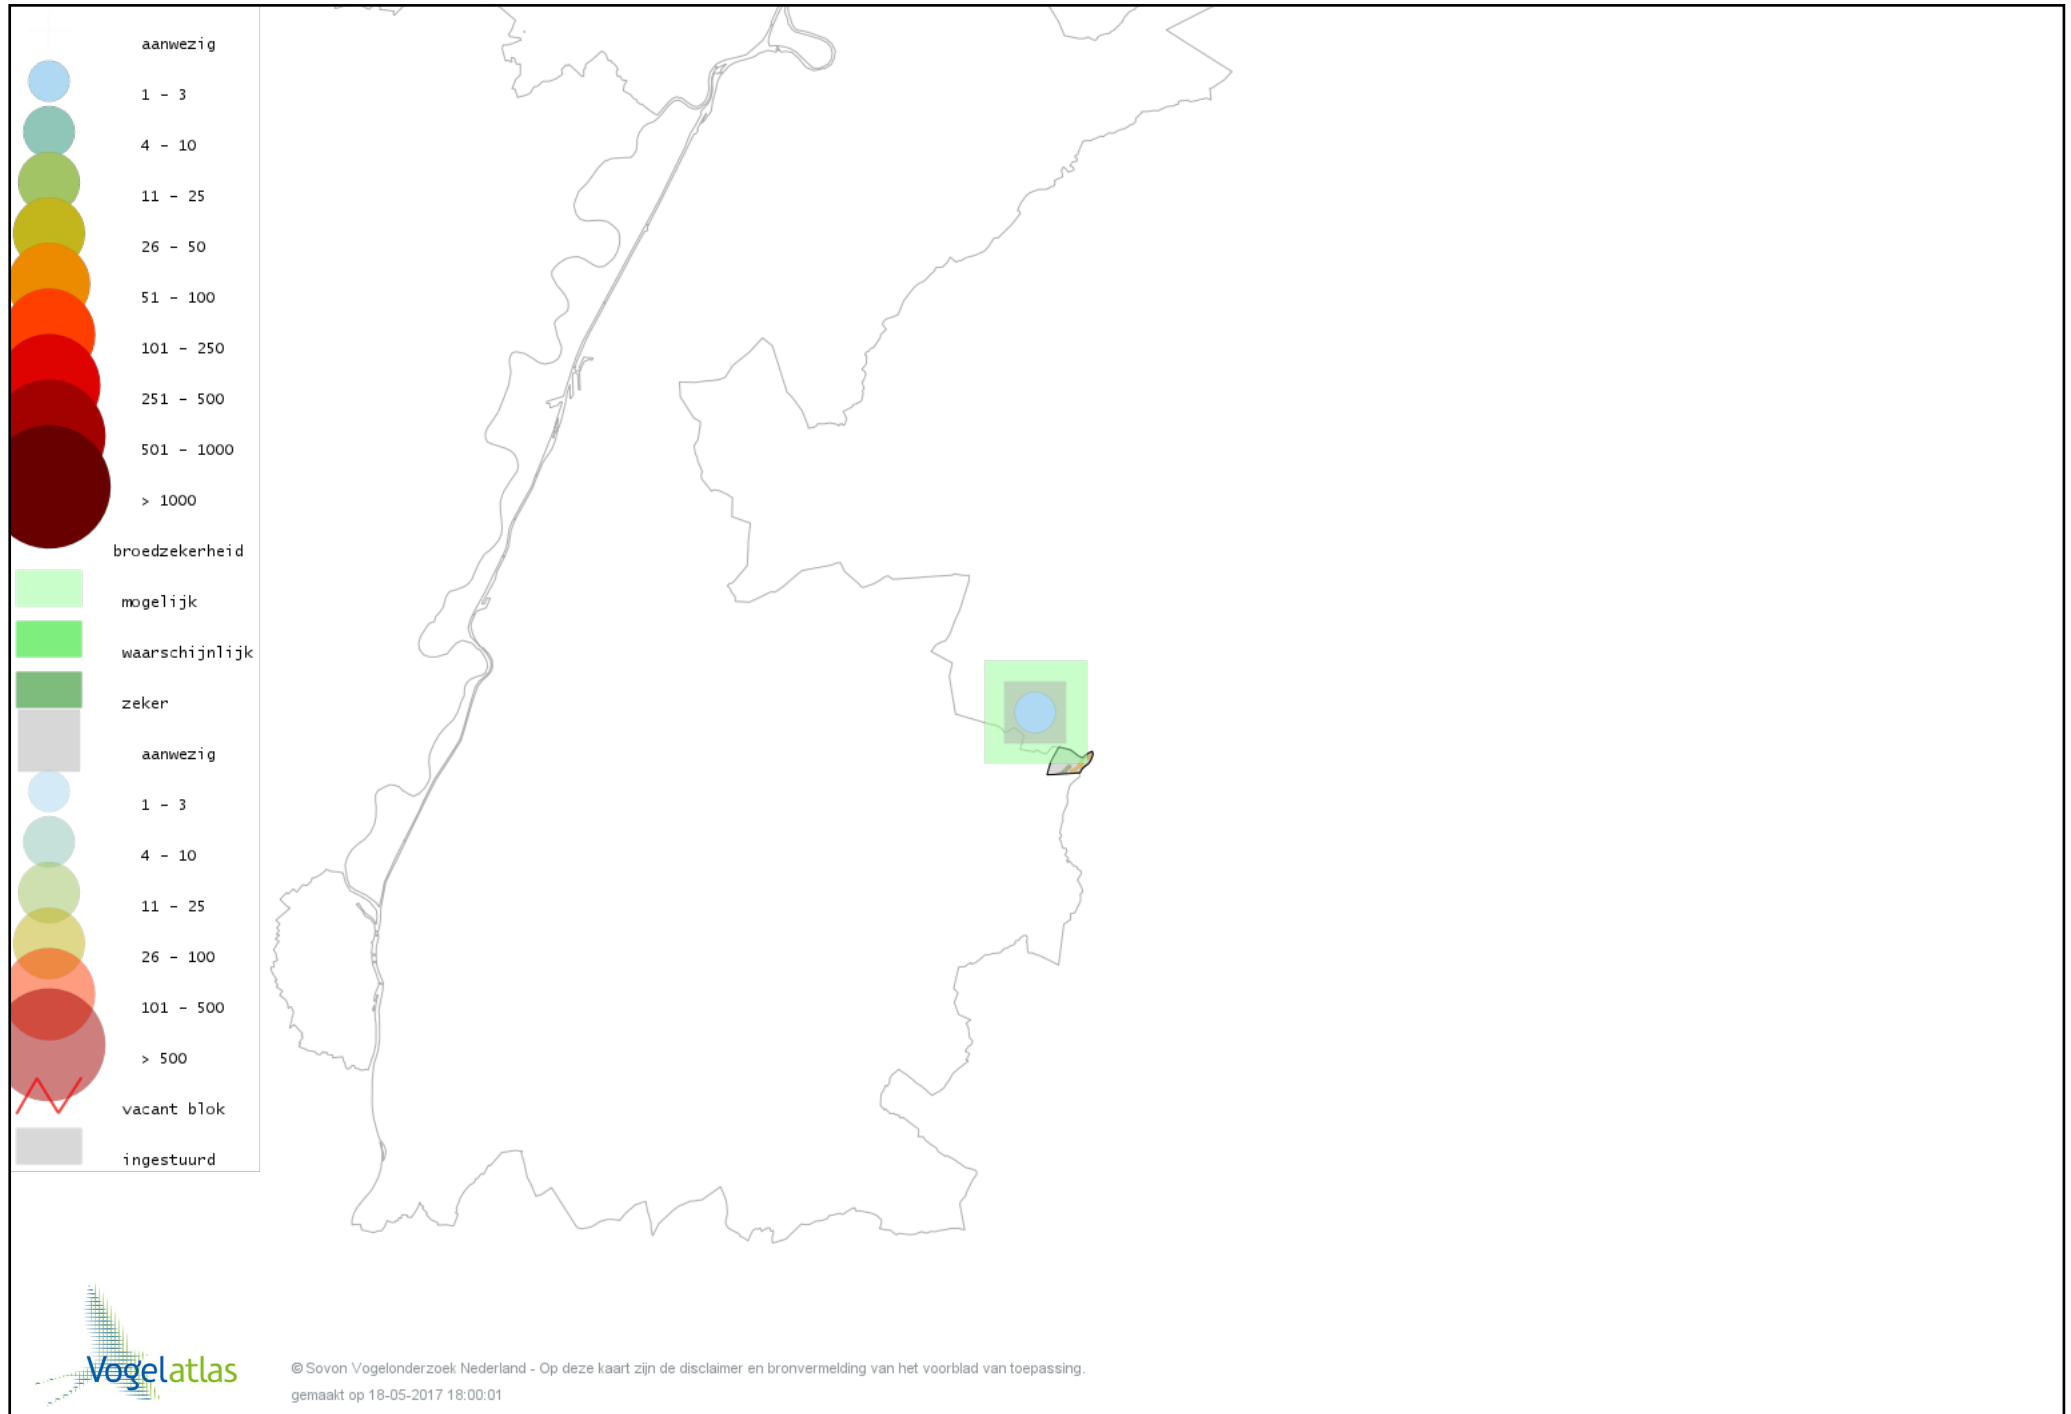

Voorlopige verspreidingskaart Kauw broedseizoen