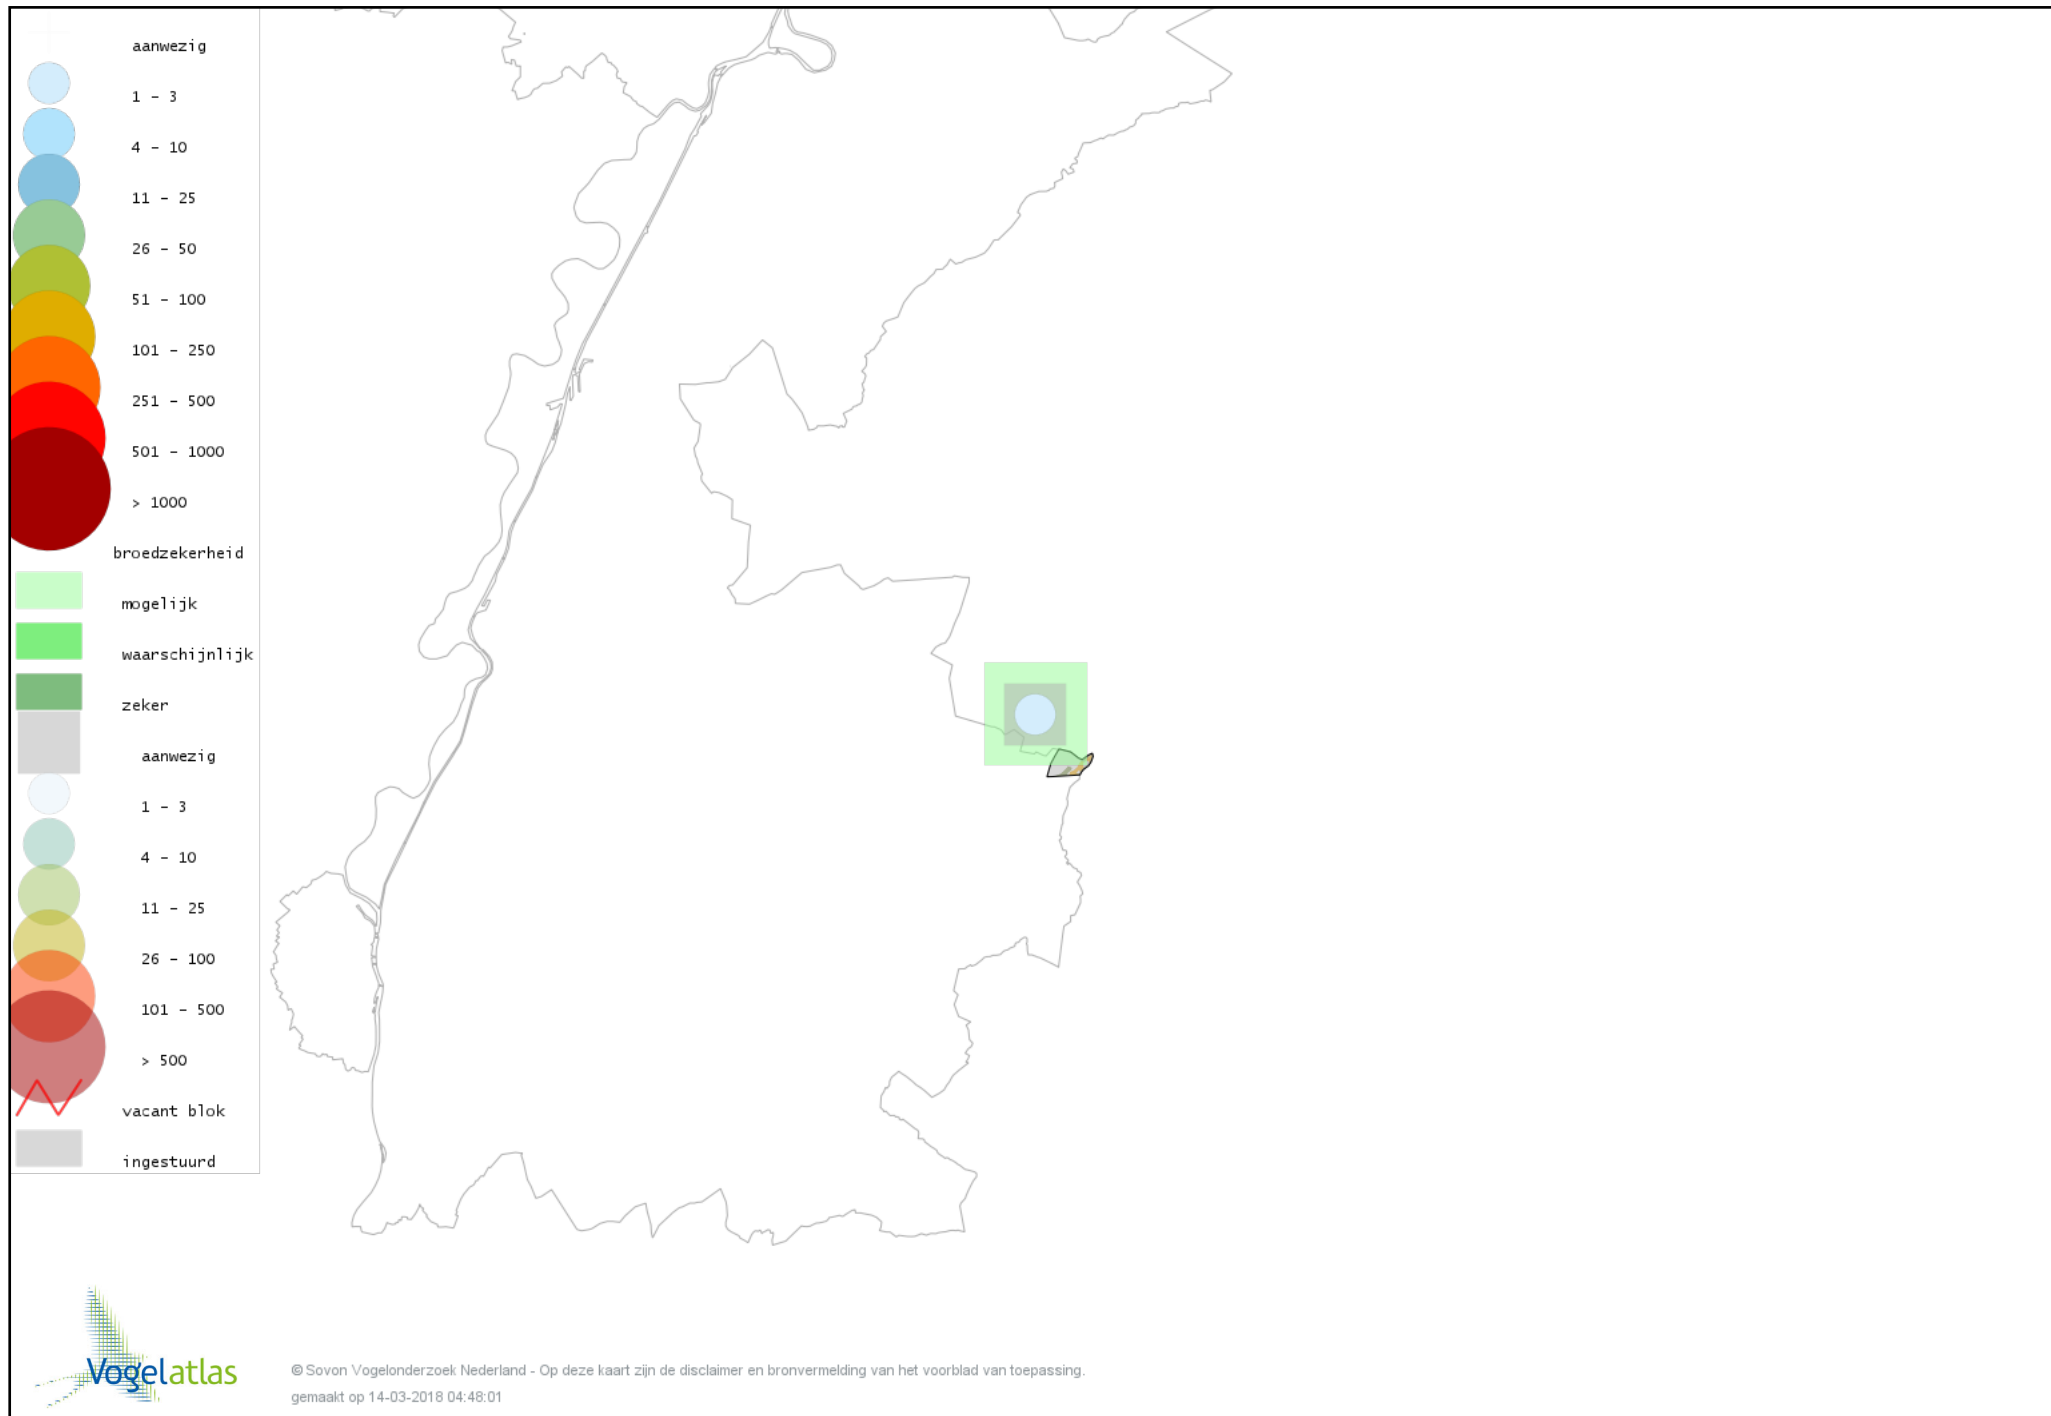

Voorlopige verspreidingskaart Fazant broedseizoen