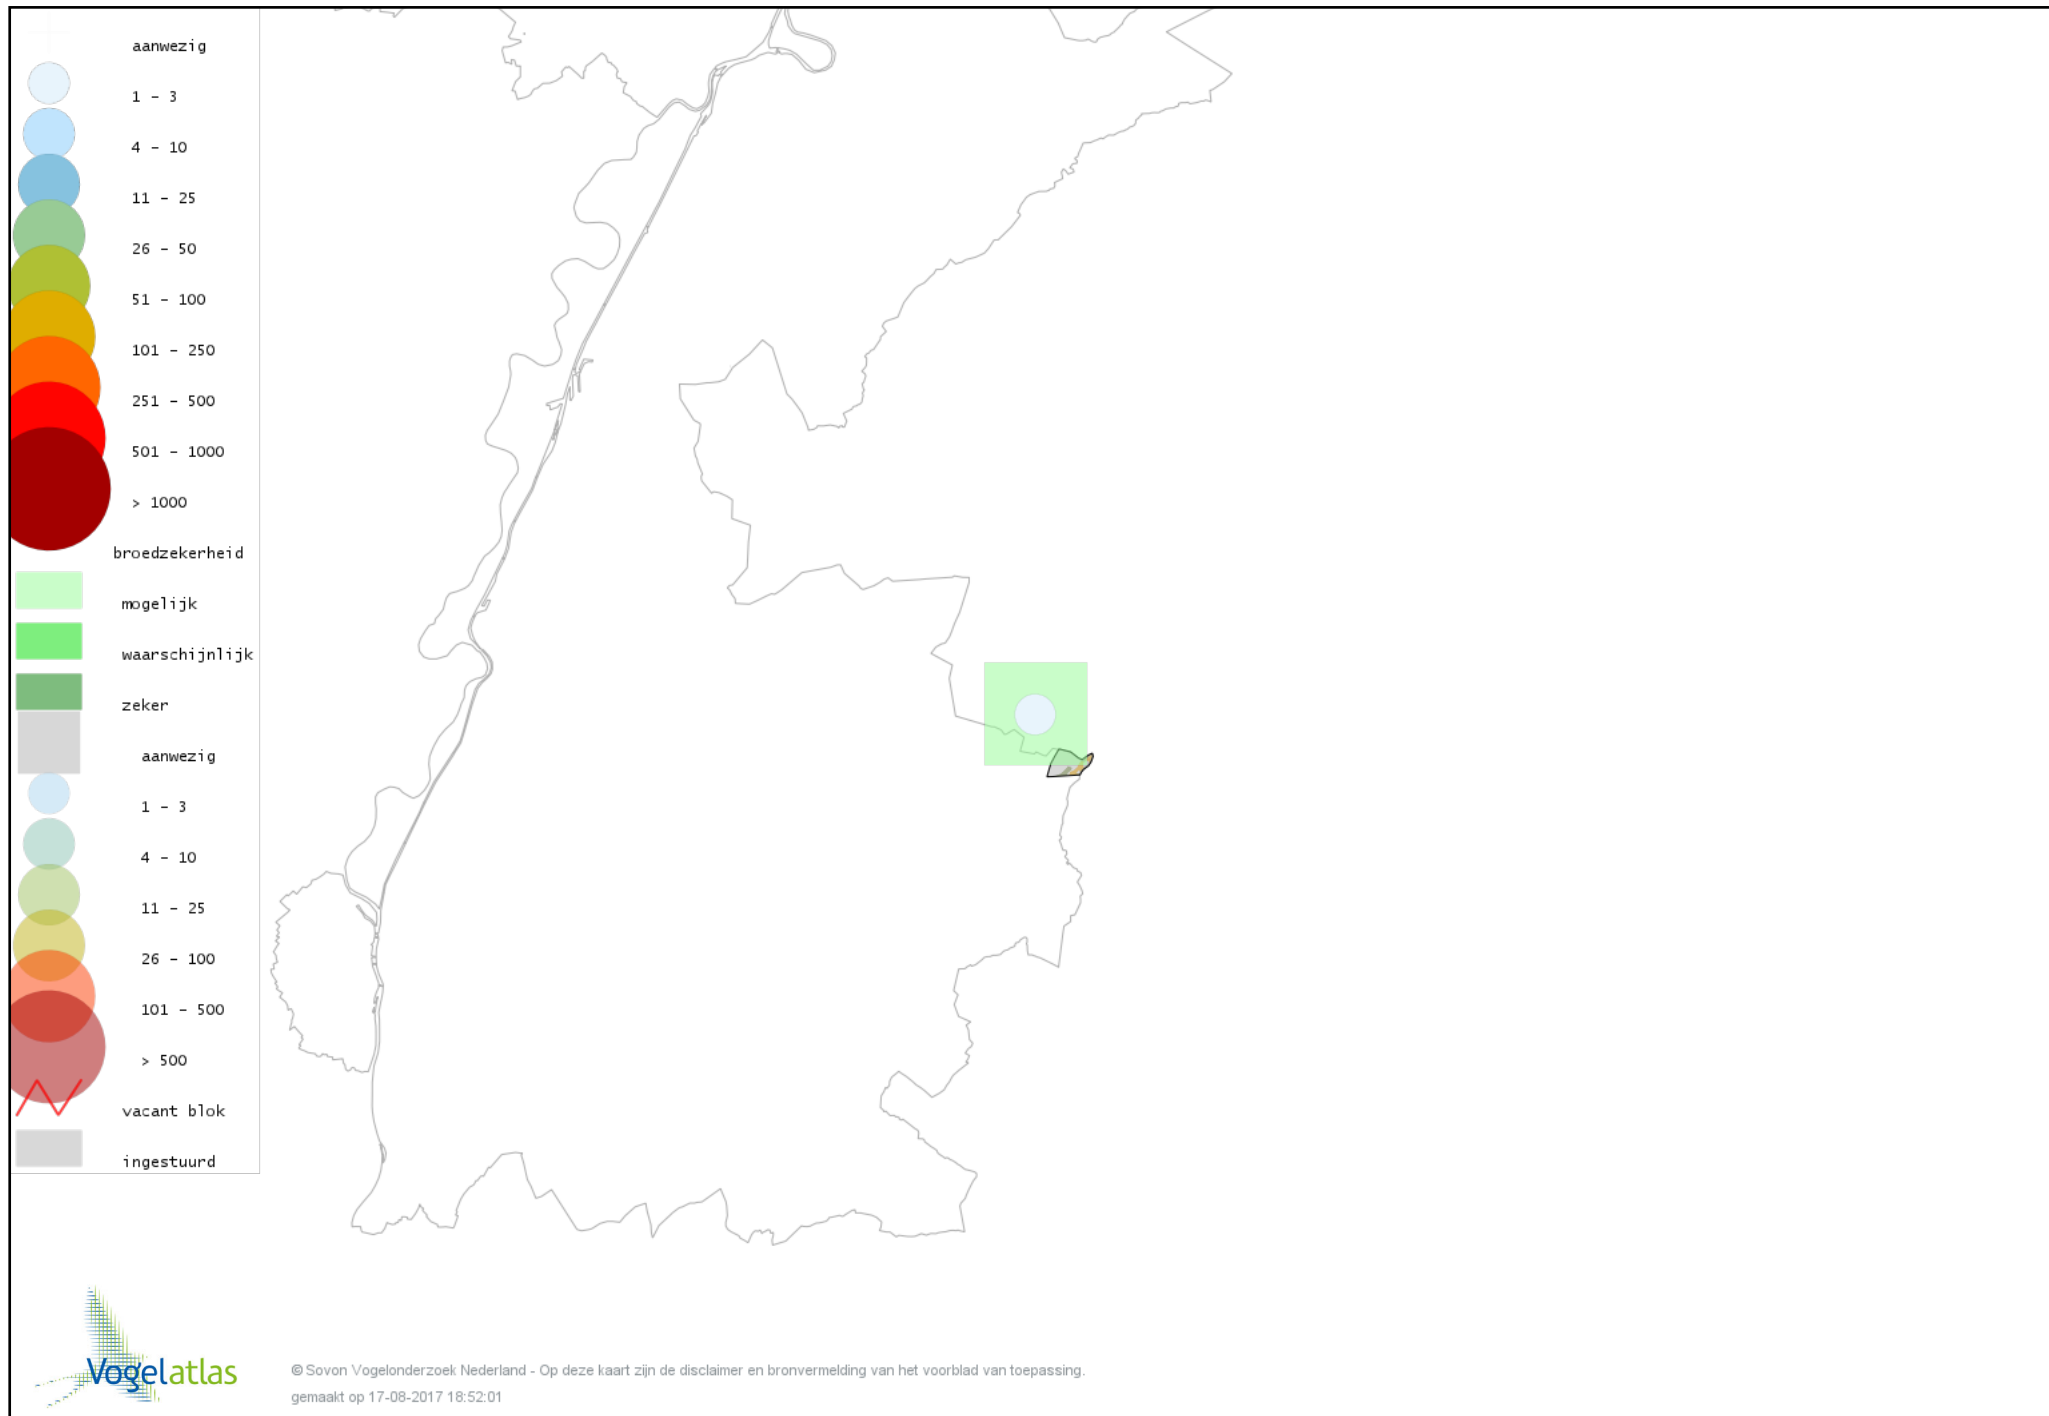

Voorlopige verspreidingskaart Spreeuw broedseizoen

Voorlopige verspreidingskaart Merel broedseizoen

Voorlopige verspreidingskaart Zanglijster broedseizoen

Voorlopige verspreidingskaart Grote Lijster broedseizoen

Voorlopige verspreidingskaart Grauwe Vliegenvanger broedseizoen

Voorlopige verspreidingskaart Roodborst broedseizoen

Voorlopige verspreidingskaart Zwarte Roodstaart broedseizoen

Voorlopige verspreidingskaart Gekraagde Roodstaart broedseizoen

Voorlopige verspreidingskaart Roodborsttapuit broedseizoen

Voorlopige verspreidingskaart Heggenmus broedseizoen

Voorlopige verspreidingskaart Huismus broedseizoen

Voorlopige verspreidingskaart Gele Kwikstaart broedseizoen