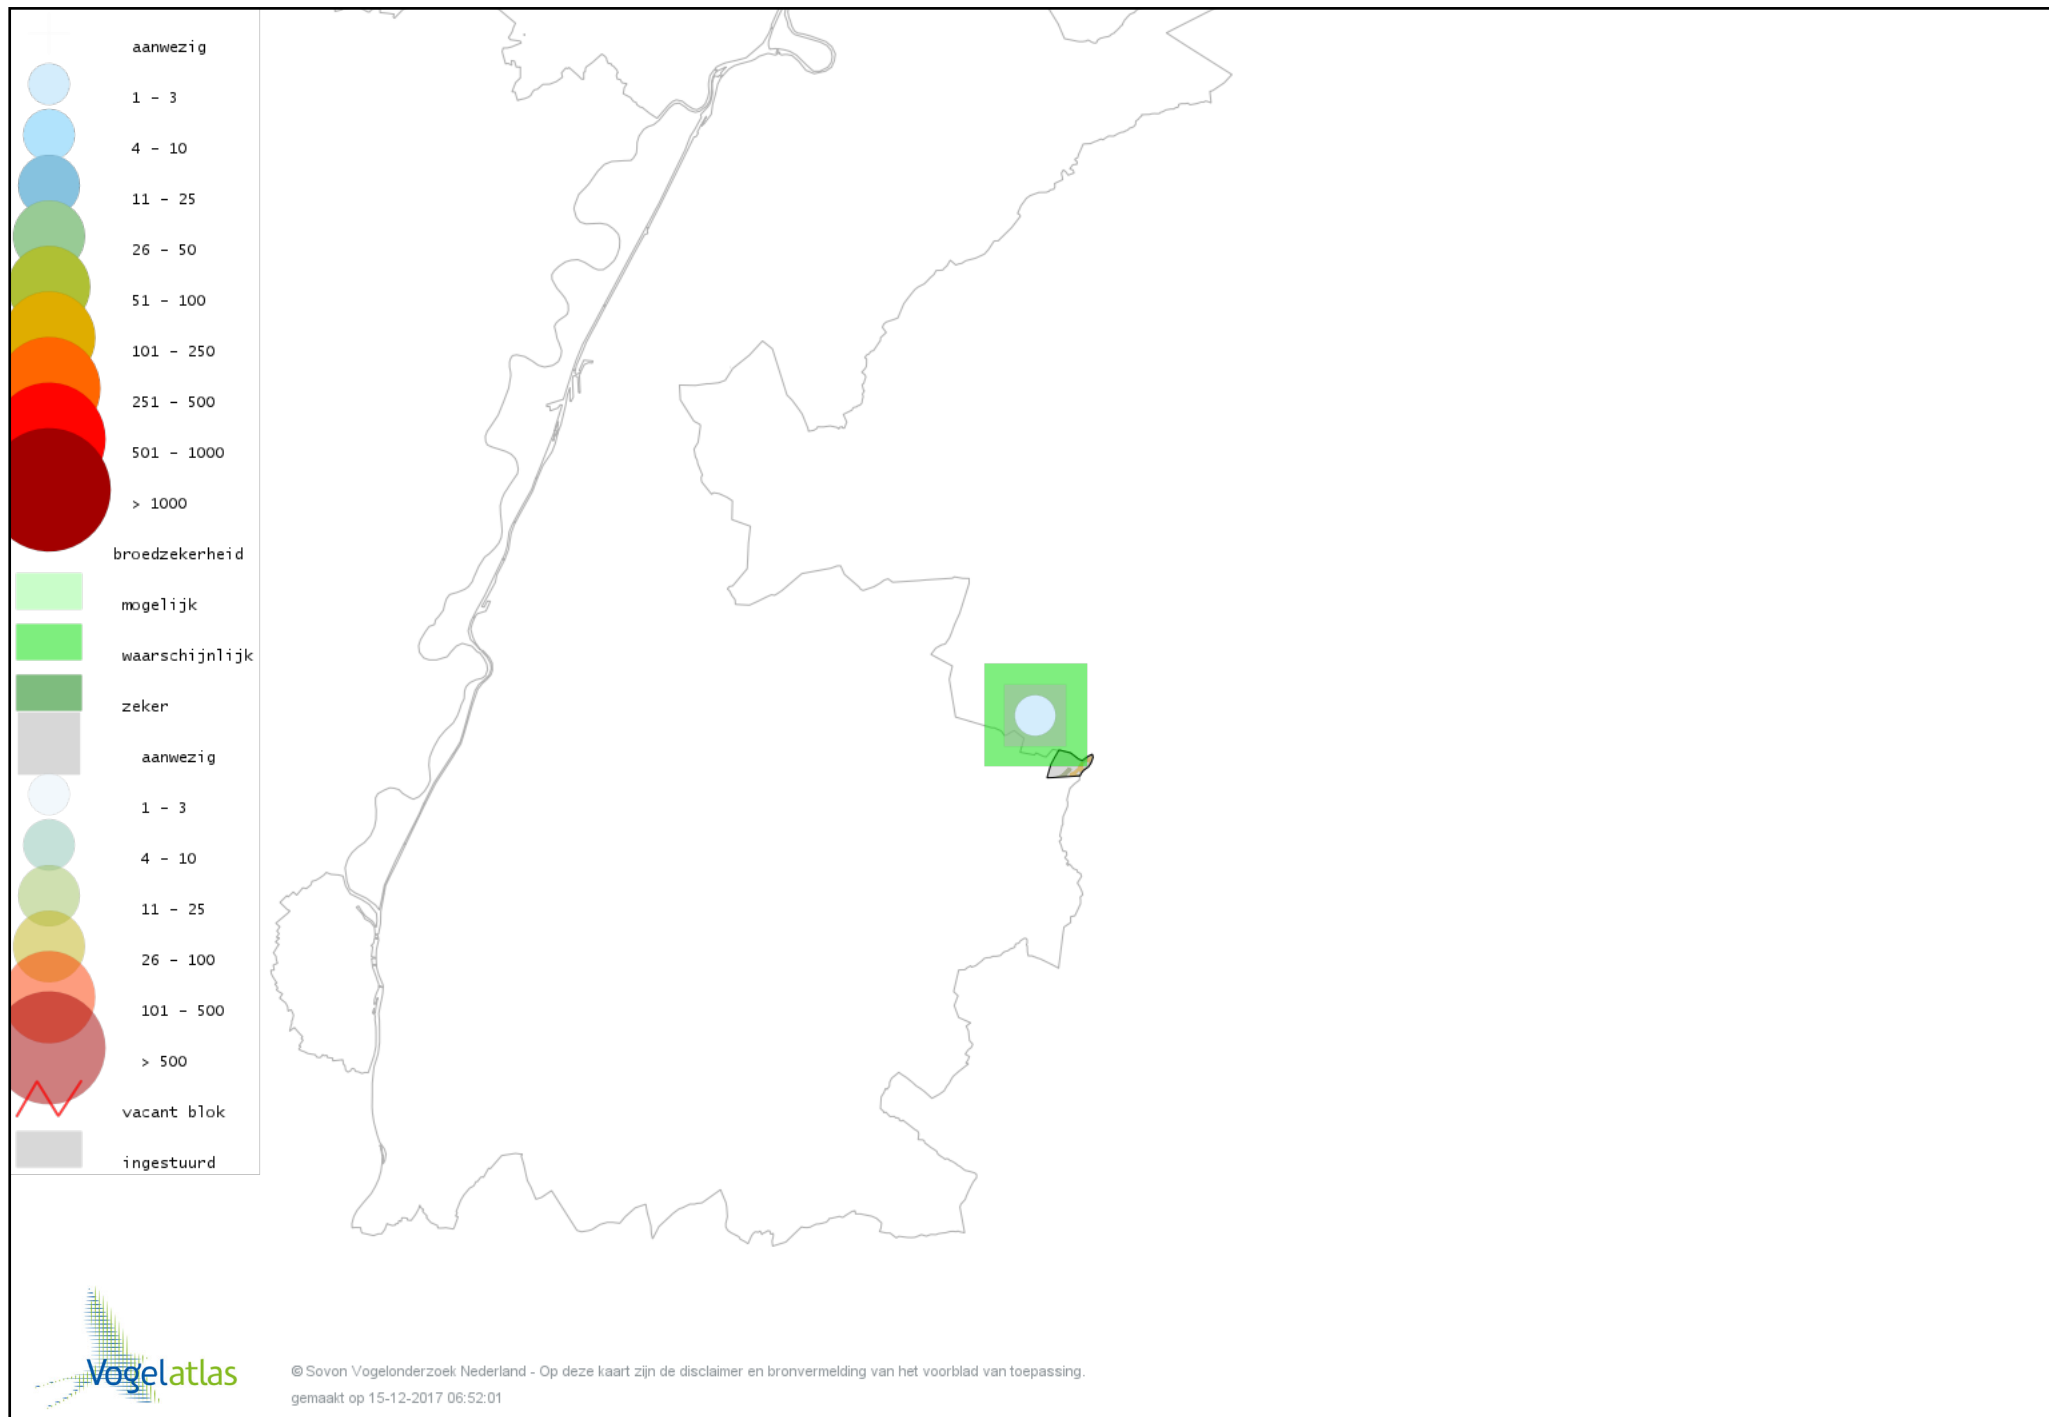

Voorlopige verspreidingskaart Spreeuw broedseizoen

Voorlopige verspreidingskaart Merel broedseizoen

Voorlopige verspreidingskaart Zanglijster broedseizoen

Voorlopige verspreidingskaart Grote Lijster broedseizoen

Voorlopige verspreidingskaart Grauwe Vliegenvanger broedseizoen

Voorlopige verspreidingskaart Roodborst broedseizoen

Voorlopige verspreidingskaart Zwarte Roodstaart broedseizoen

Voorlopige verspreidingskaart Gekraagde Roodstaart broedseizoen

Voorlopige verspreidingskaart Roodborsttapuit broedseizoen

Voorlopige verspreidingskaart Heggenmus broedseizoen

Voorlopige verspreidingskaart Huismus broedseizoen

Voorlopige verspreidingskaart Gele Kwikstaart broedseizoen