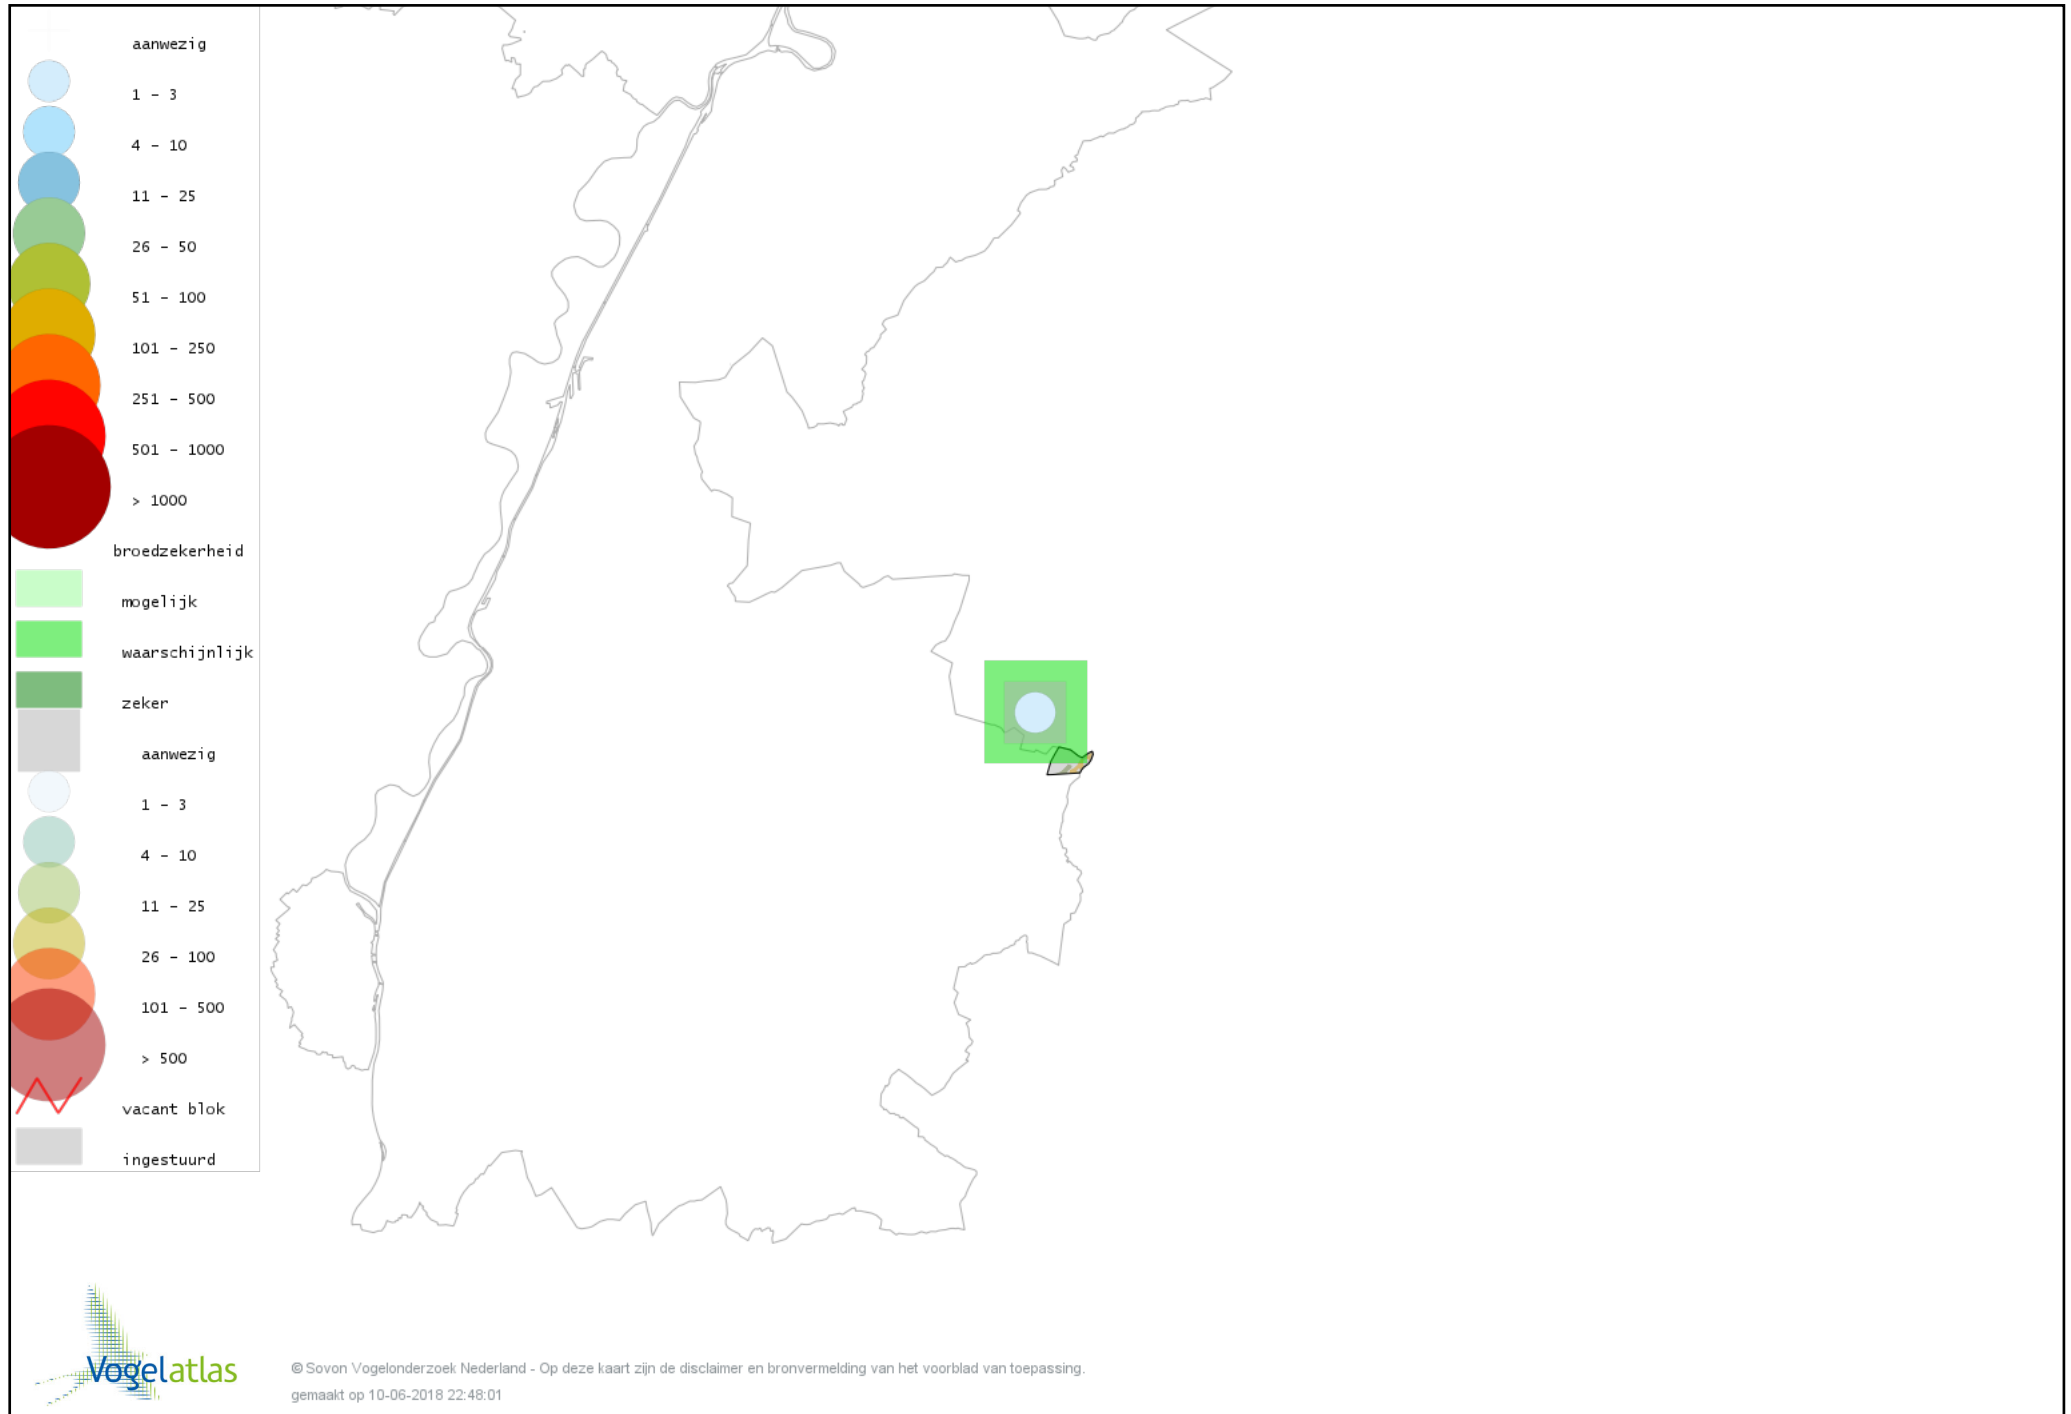

Voorlopige verspreidingskaart Goudhaan broedseizoen