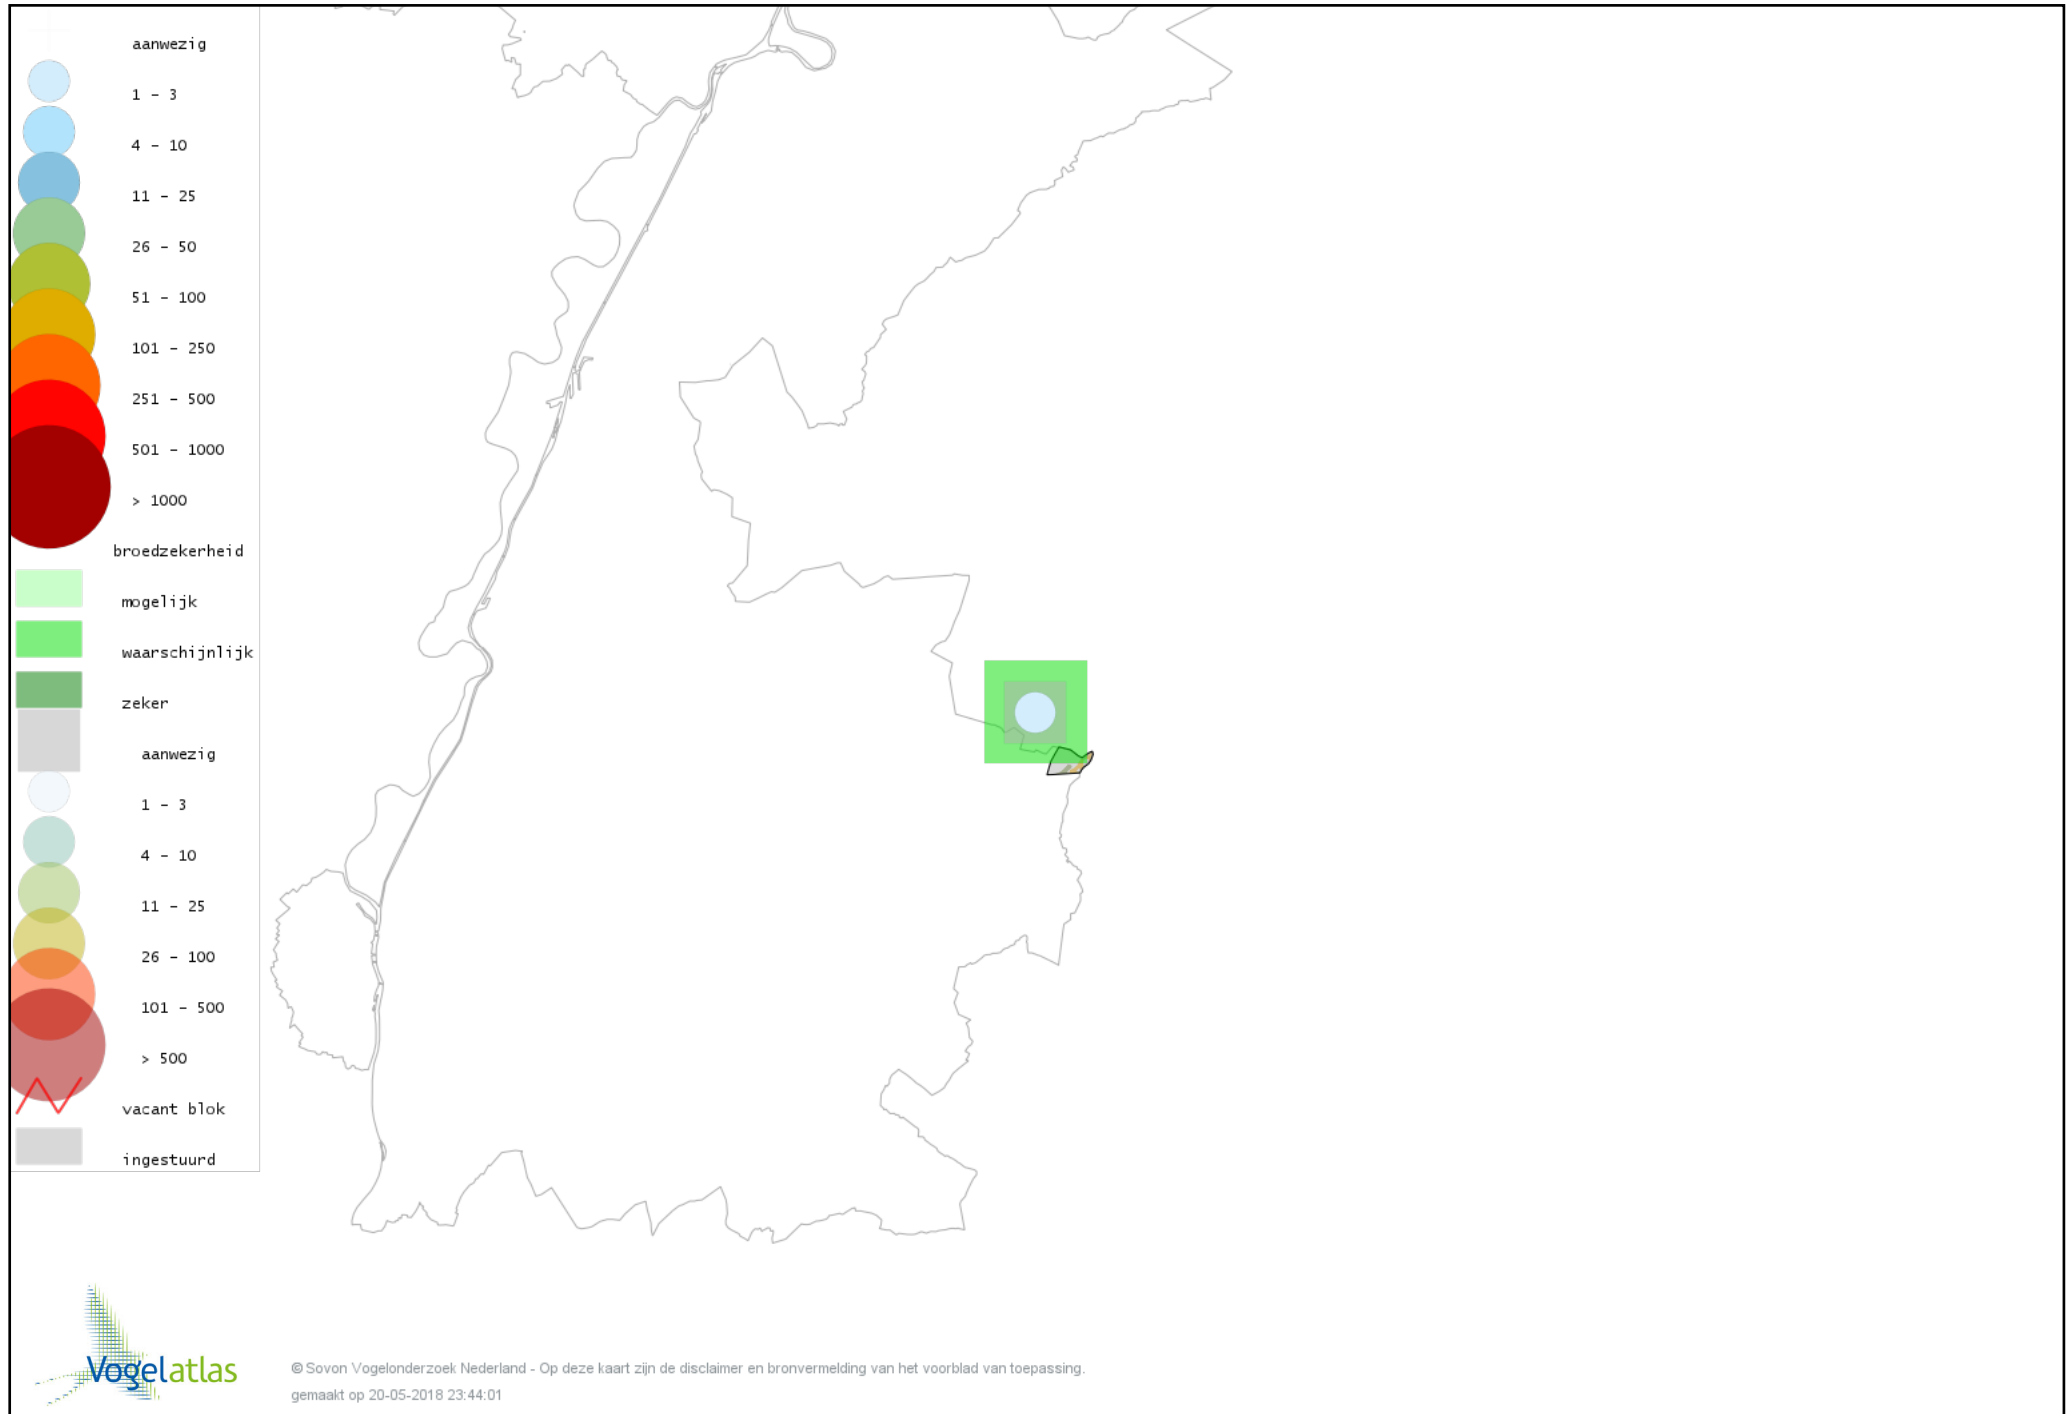

Voorlopige verspreidingskaart Goudhaan broedseizoen