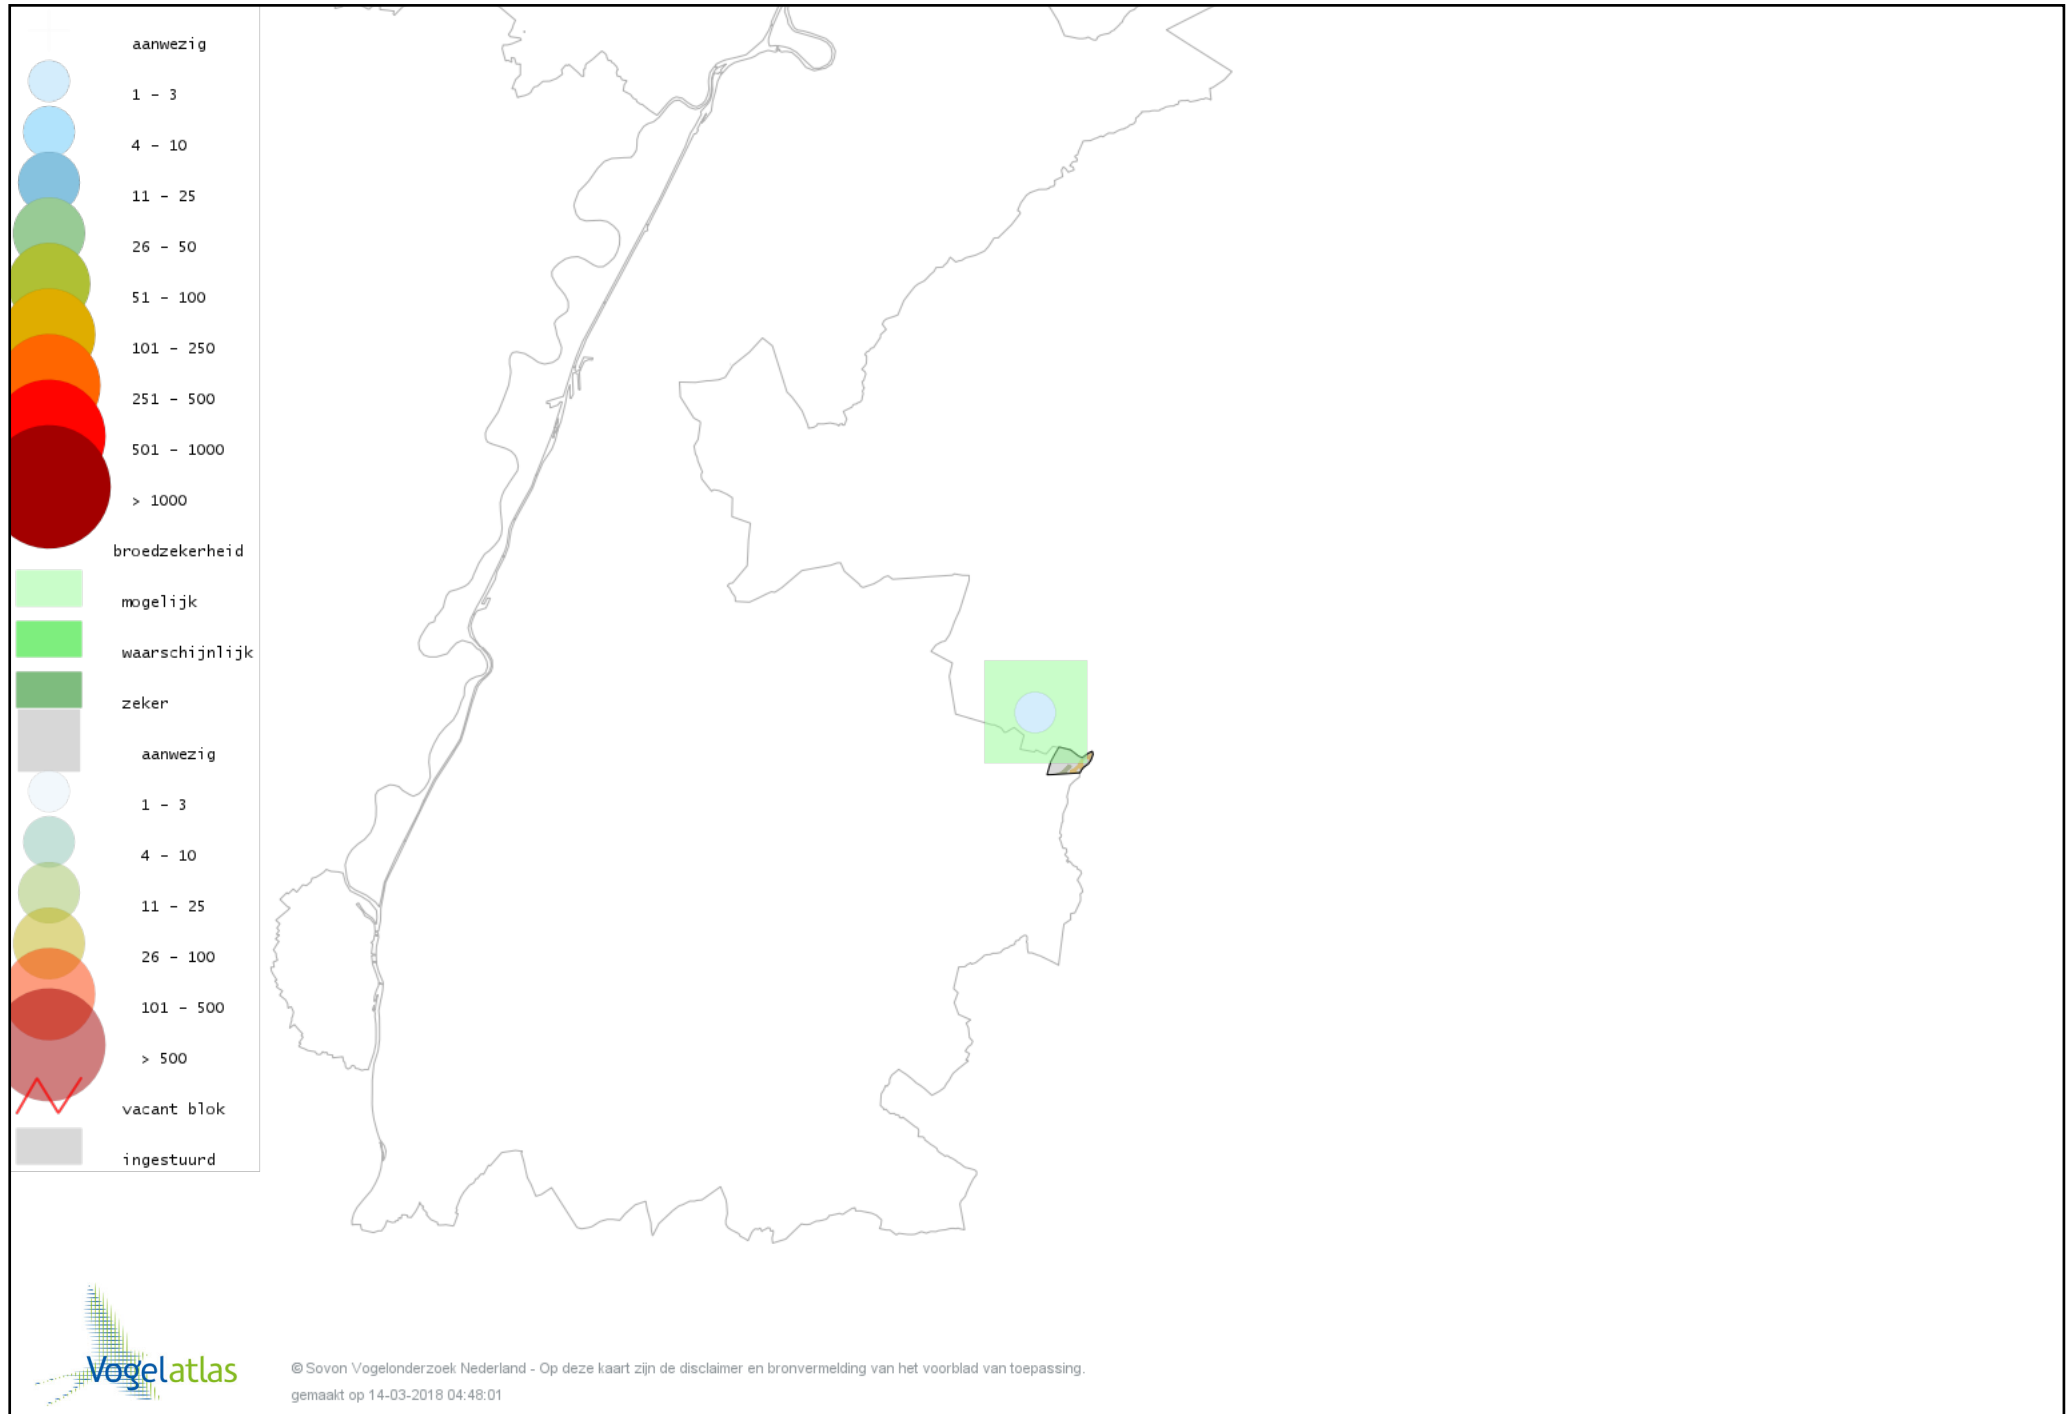

Voorlopige verspreidingskaart Steenuil broedseizoen