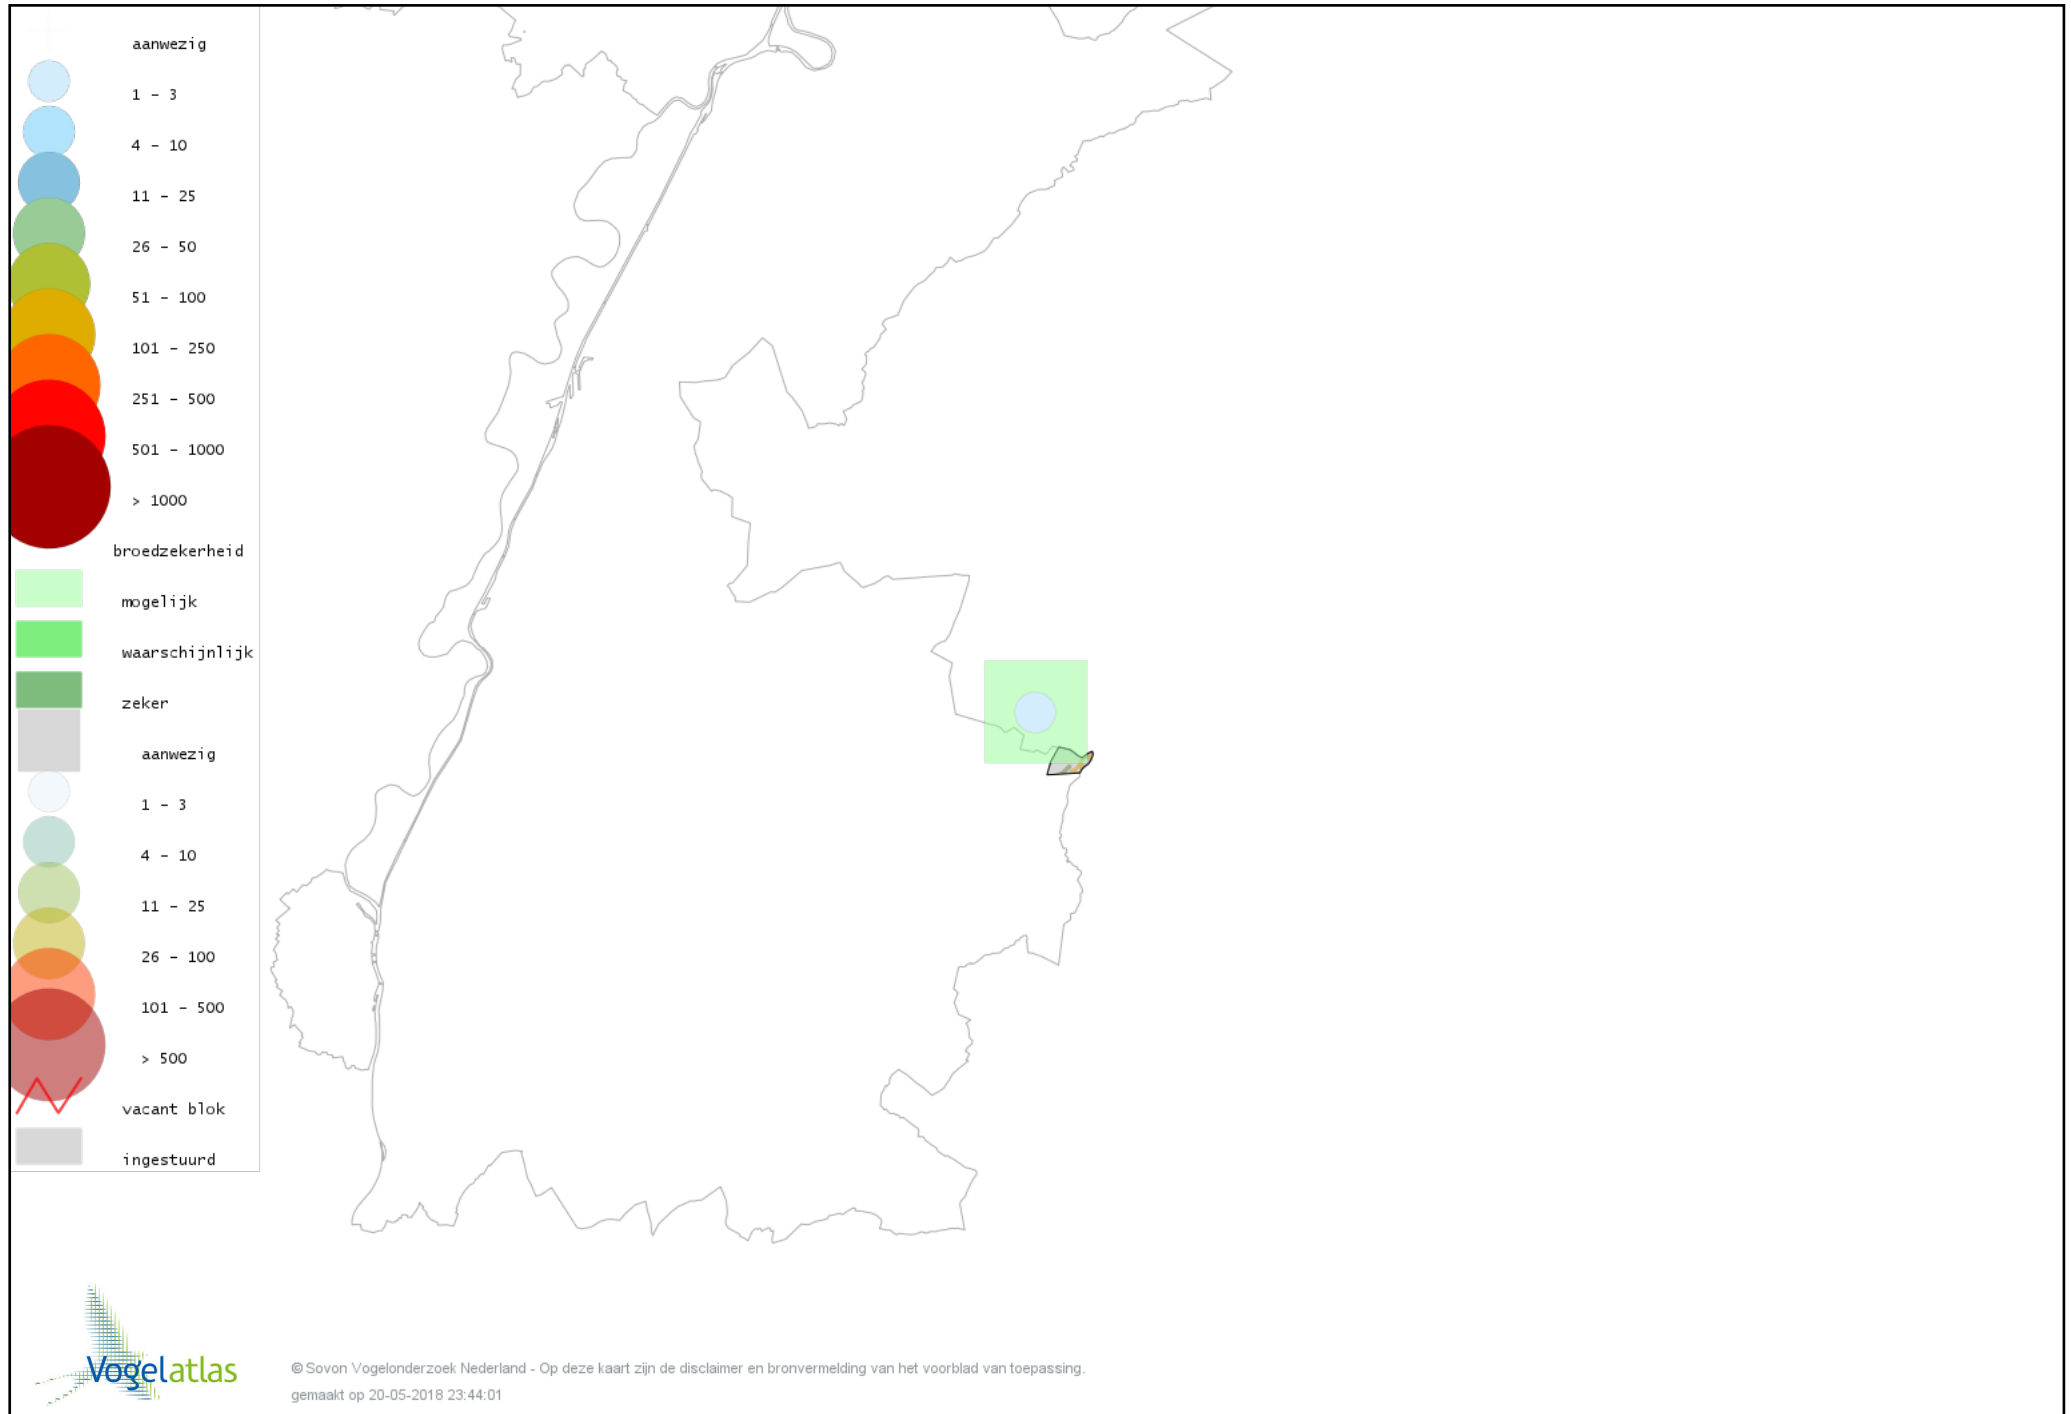

Voorlopige verspreidingskaart Grote Canadese Gans broedseizoen