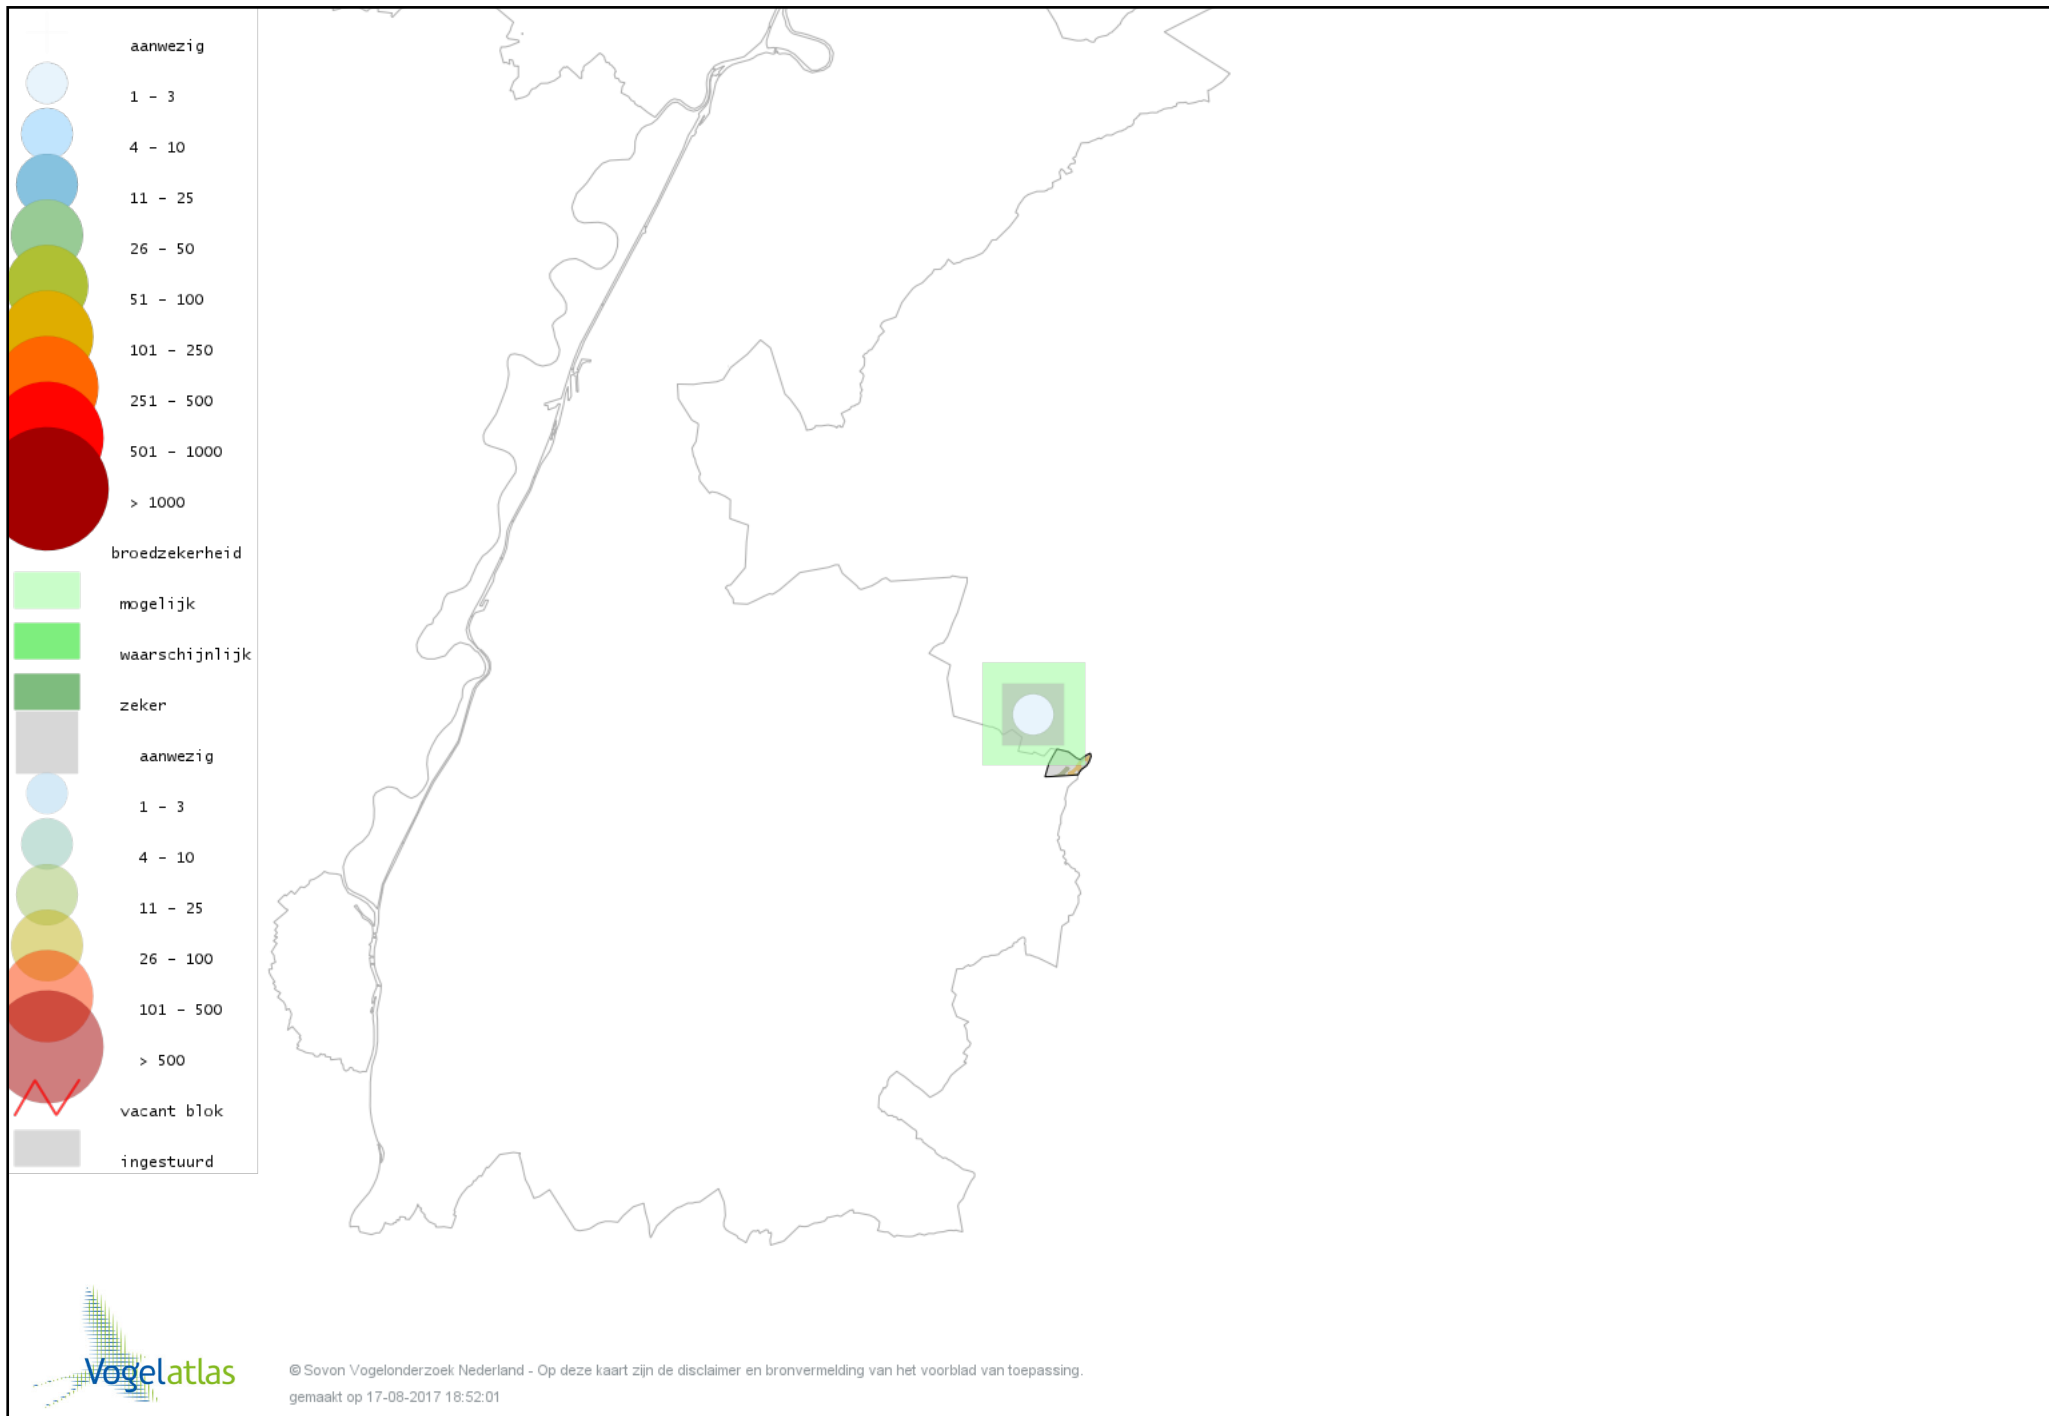

De kleurtint (blauw) is de beste referentie voor de tot nu toe waargenomen aantalsklasse.

De stipgrootte is relatief. Vergelijk daarvoor de atlasblok grootte van de legenda met die van het kaartbeeld.

Voorlopige verspreidingskaart Knobbelzwaan broedseizoen

Voorlopige verspreidingskaart Grote Canadese Gans broedseizoen

Voorlopige verspreidingskaart Nijlgans broedseizoen

Voorlopige verspreidingskaart Mandarijneend broedseizoen

Voorlopige verspreidingskaart Wilde Eend broedseizoen

Voorlopige verspreidingskaart Torenvalk broedseizoen

Voorlopige verspreidingskaart Waterhoen broedseizoen

Voorlopige verspreidingskaart Meerkoet broedseizoen

Voorlopige verspreidingskaart Kievit broedseizoen