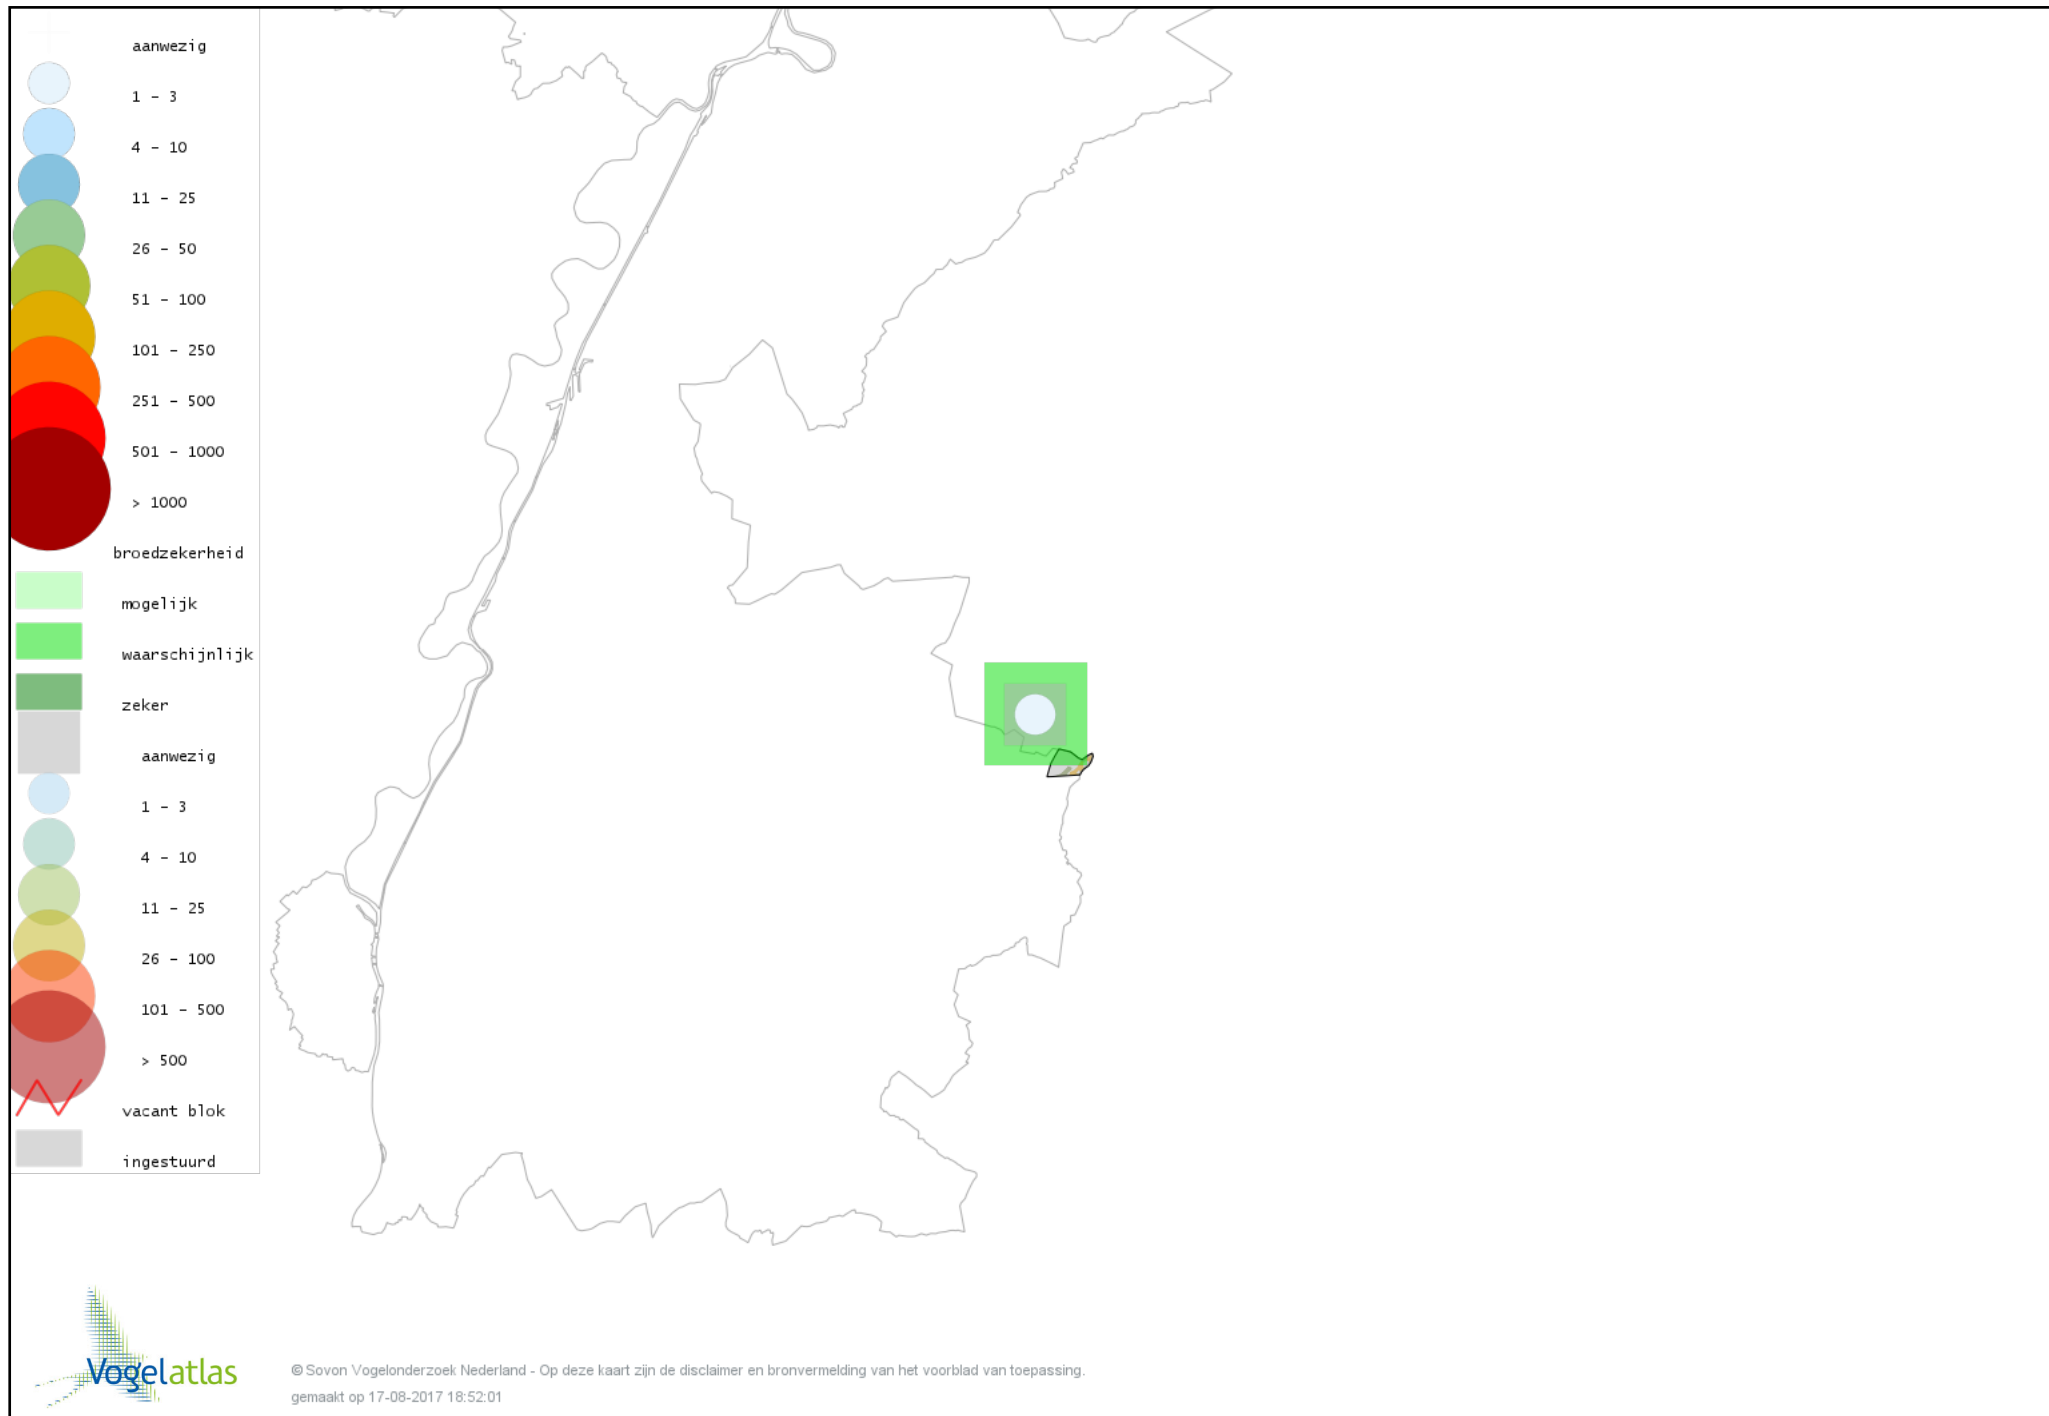

Voorlopige verspreidingskaart Bosrietzanger broedseizoen

Voorlopige verspreidingskaart Boomklever broedseizoen

Voorlopige verspreidingskaart Boomkruiper broedseizoen

Voorlopige verspreidingskaart Winterkoning broedseizoen

Voorlopige verspreidingskaart Spreeuw broedseizoen

Voorlopige verspreidingskaart Merel broedseizoen

Voorlopige verspreidingskaart Zanglijster broedseizoen

Voorlopige verspreidingskaart Grote Lijster broedseizoen