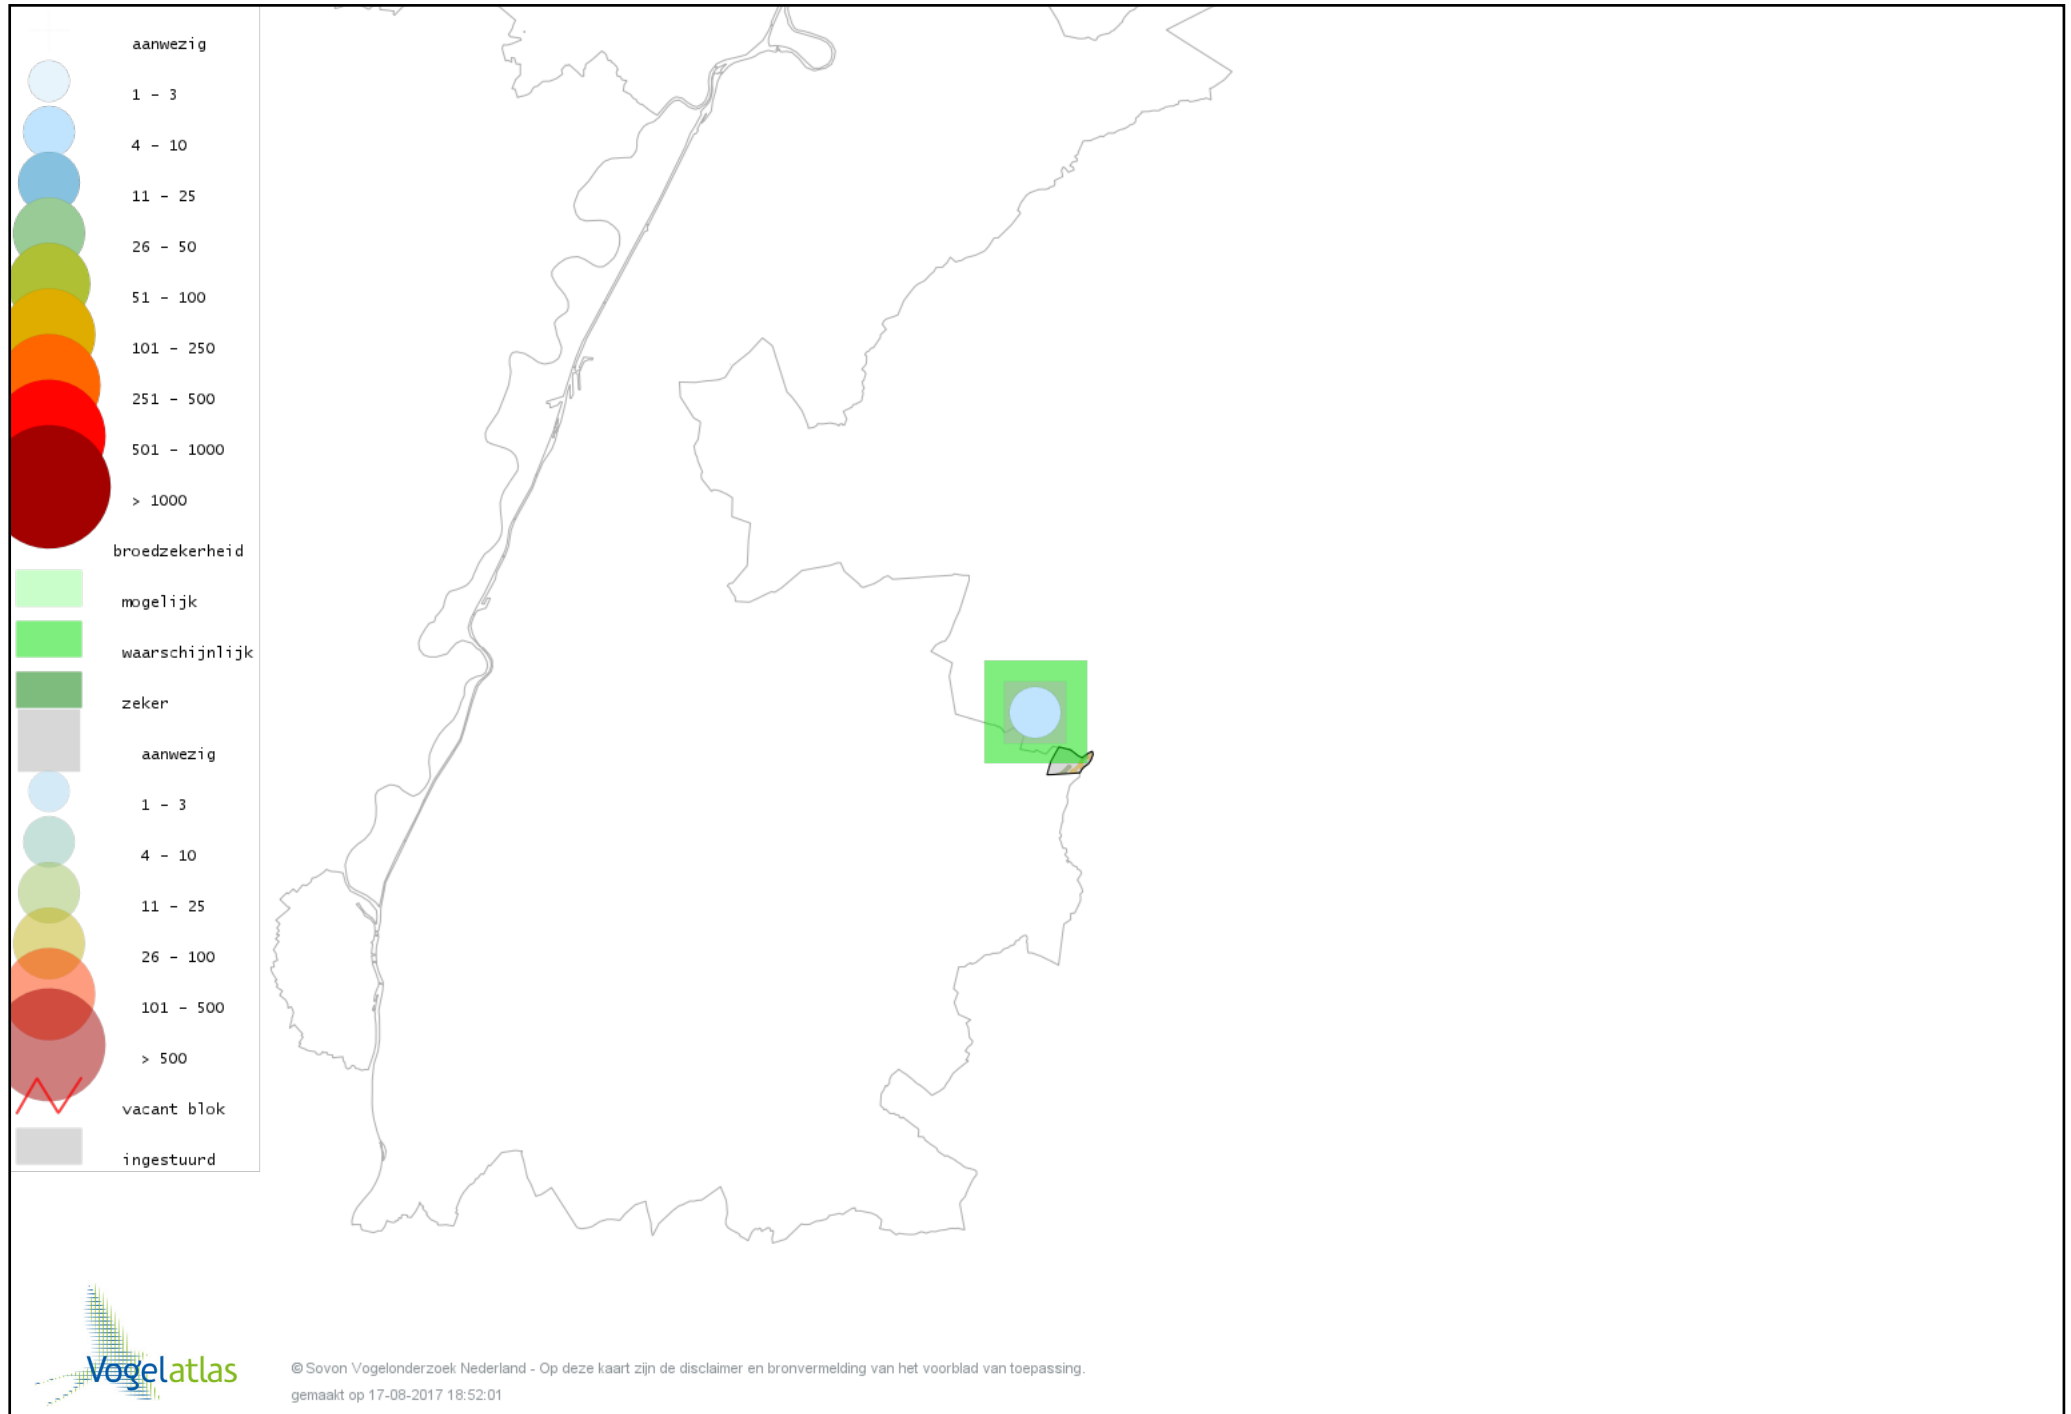

Voorlopige verspreidingskaart Spreeuw broedseizoen

Voorlopige verspreidingskaart Merel broedseizoen

Voorlopige verspreidingskaart Zanglijster broedseizoen

Voorlopige verspreidingskaart Grote Lijster broedseizoen

Voorlopige verspreidingskaart Grauwe Vliegenvanger broedseizoen

Voorlopige verspreidingskaart Roodborst broedseizoen

Voorlopige verspreidingskaart Zwarte Roodstaart broedseizoen

Voorlopige verspreidingskaart Gekraagde Roodstaart broedseizoen

Voorlopige verspreidingskaart Roodborsttapuit broedseizoen

Voorlopige verspreidingskaart Heggenmus broedseizoen

Voorlopige verspreidingskaart Huismus broedseizoen

Voorlopige verspreidingskaart Gele Kwikstaart broedseizoen