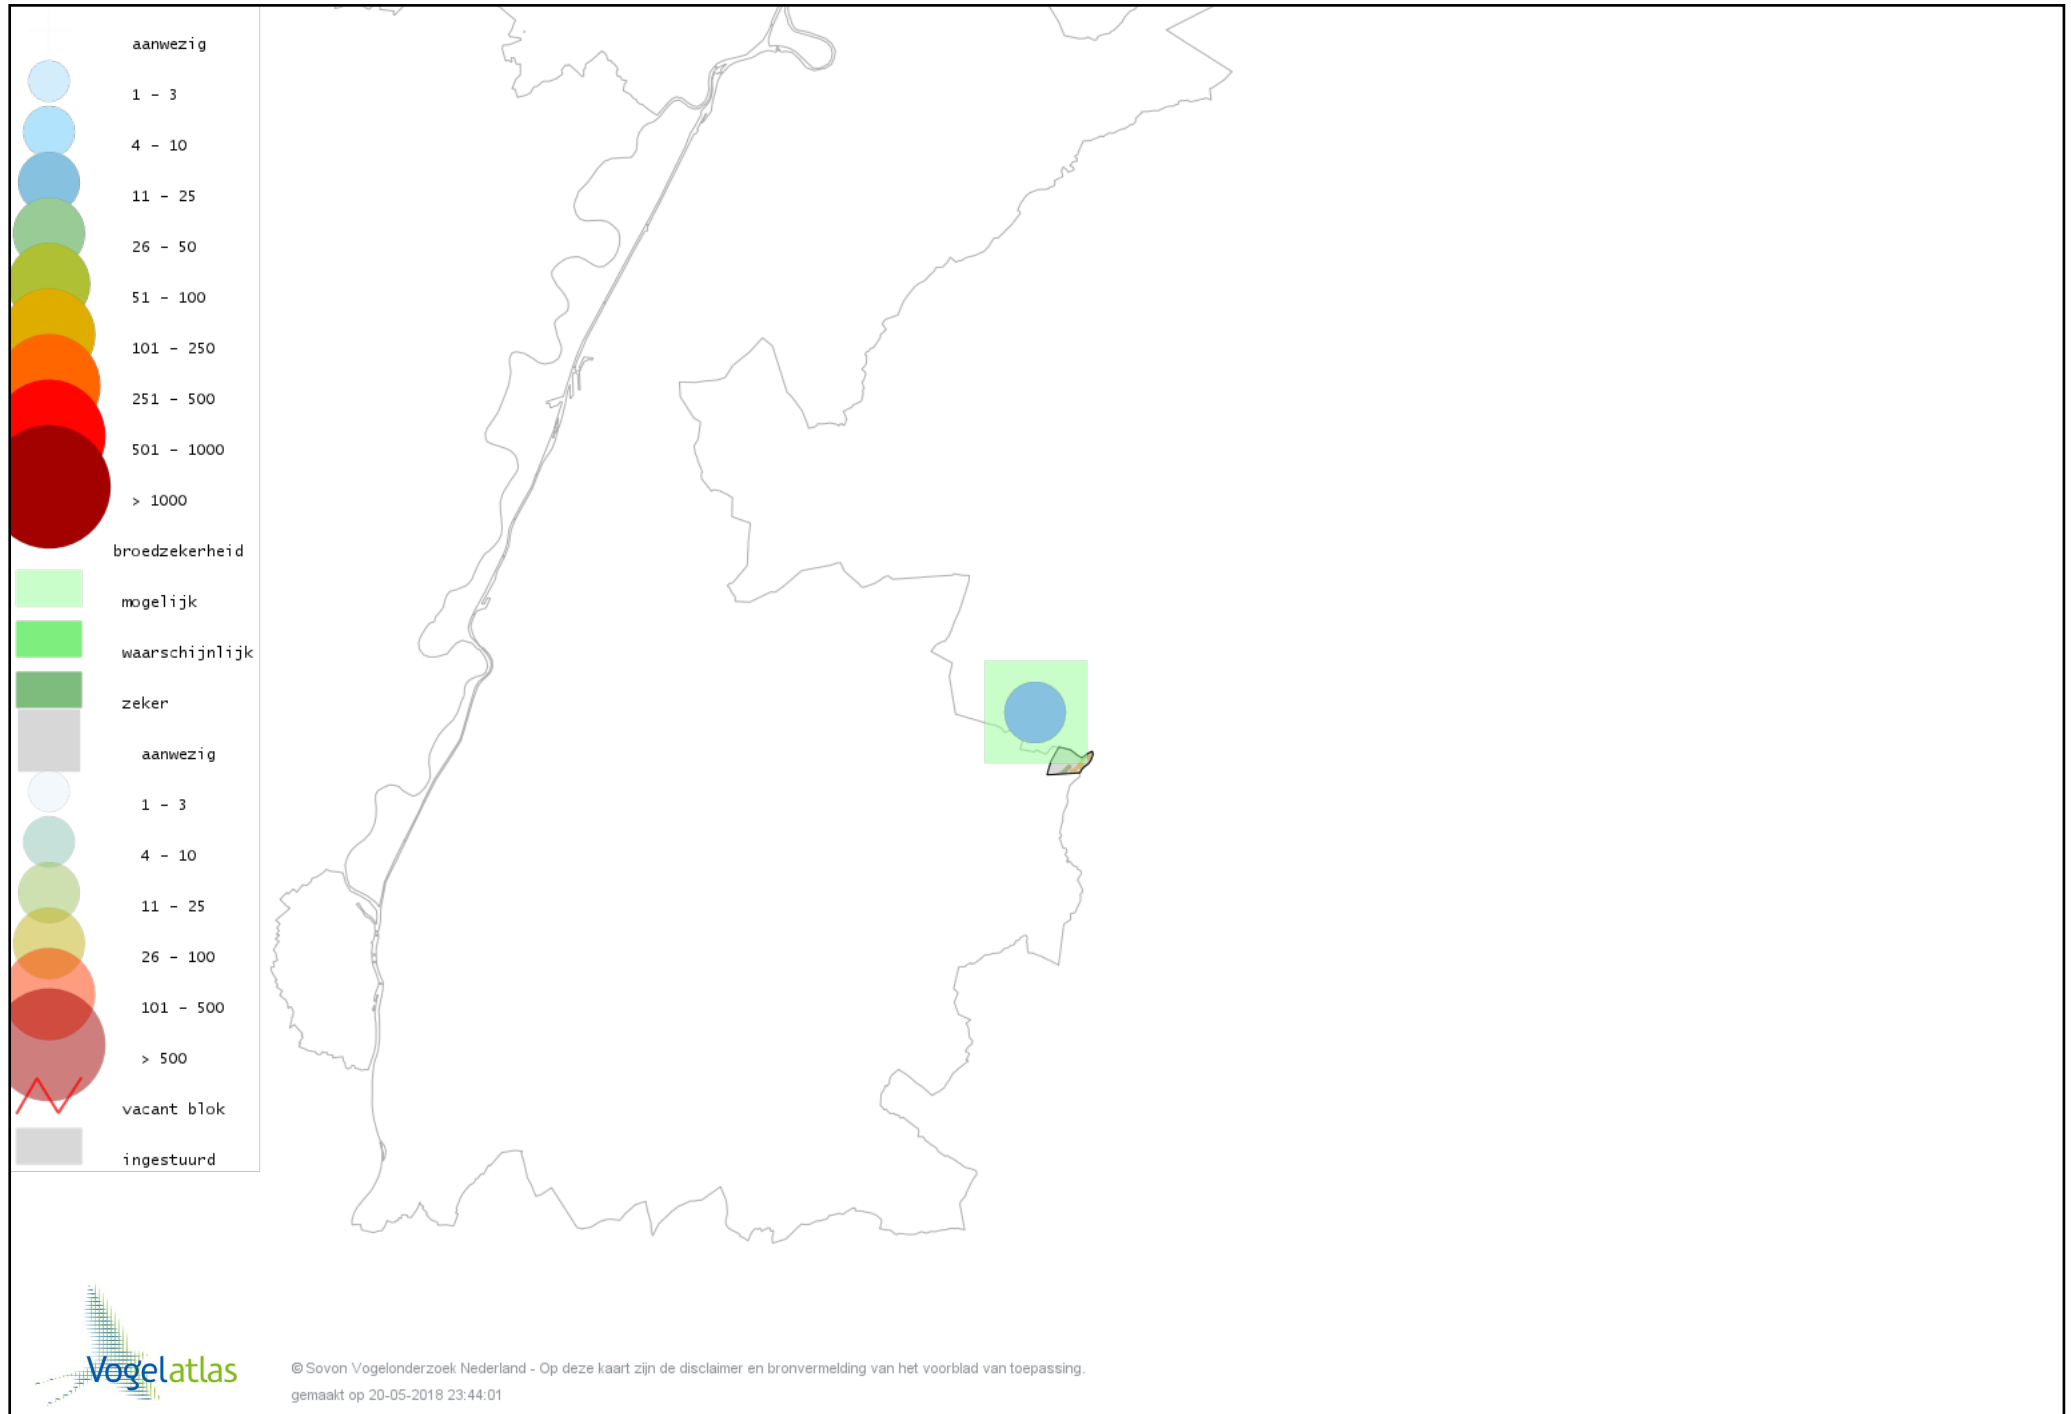

Voorlopige verspreidingskaart Kerkuil broedseizoen

Voorlopige verspreidingskaart Steenuil broedseizoen

Voorlopige verspreidingskaart Bosuil broedseizoen

Voorlopige verspreidingskaart Gierzwaluw broedseizoen