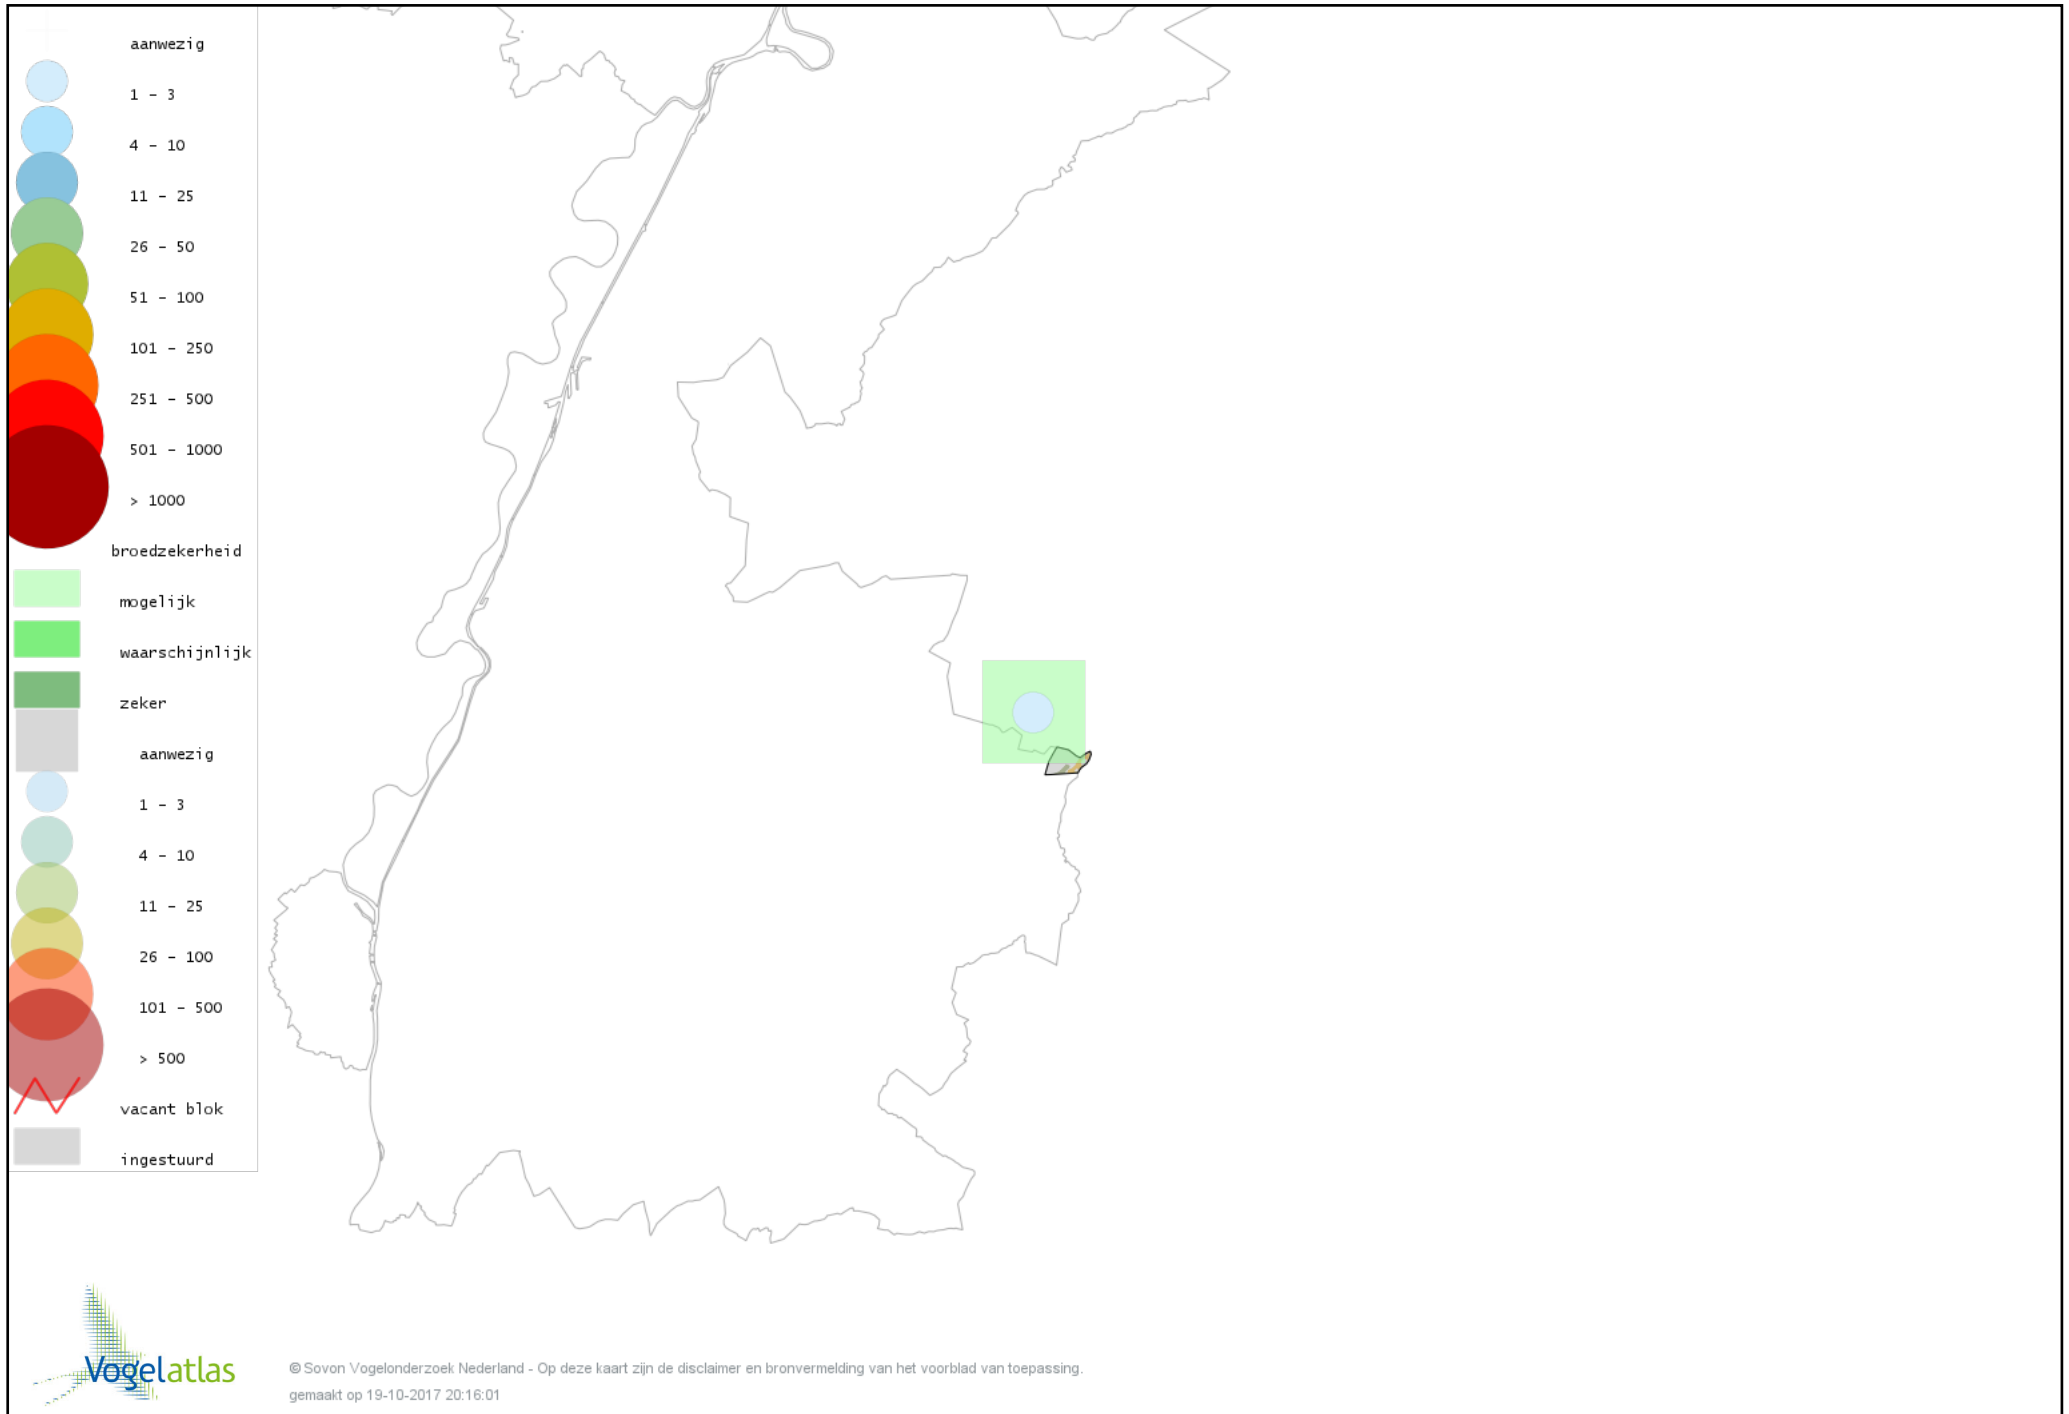

Voorlopige verspreidingskaart Nijlgans broedseizoen