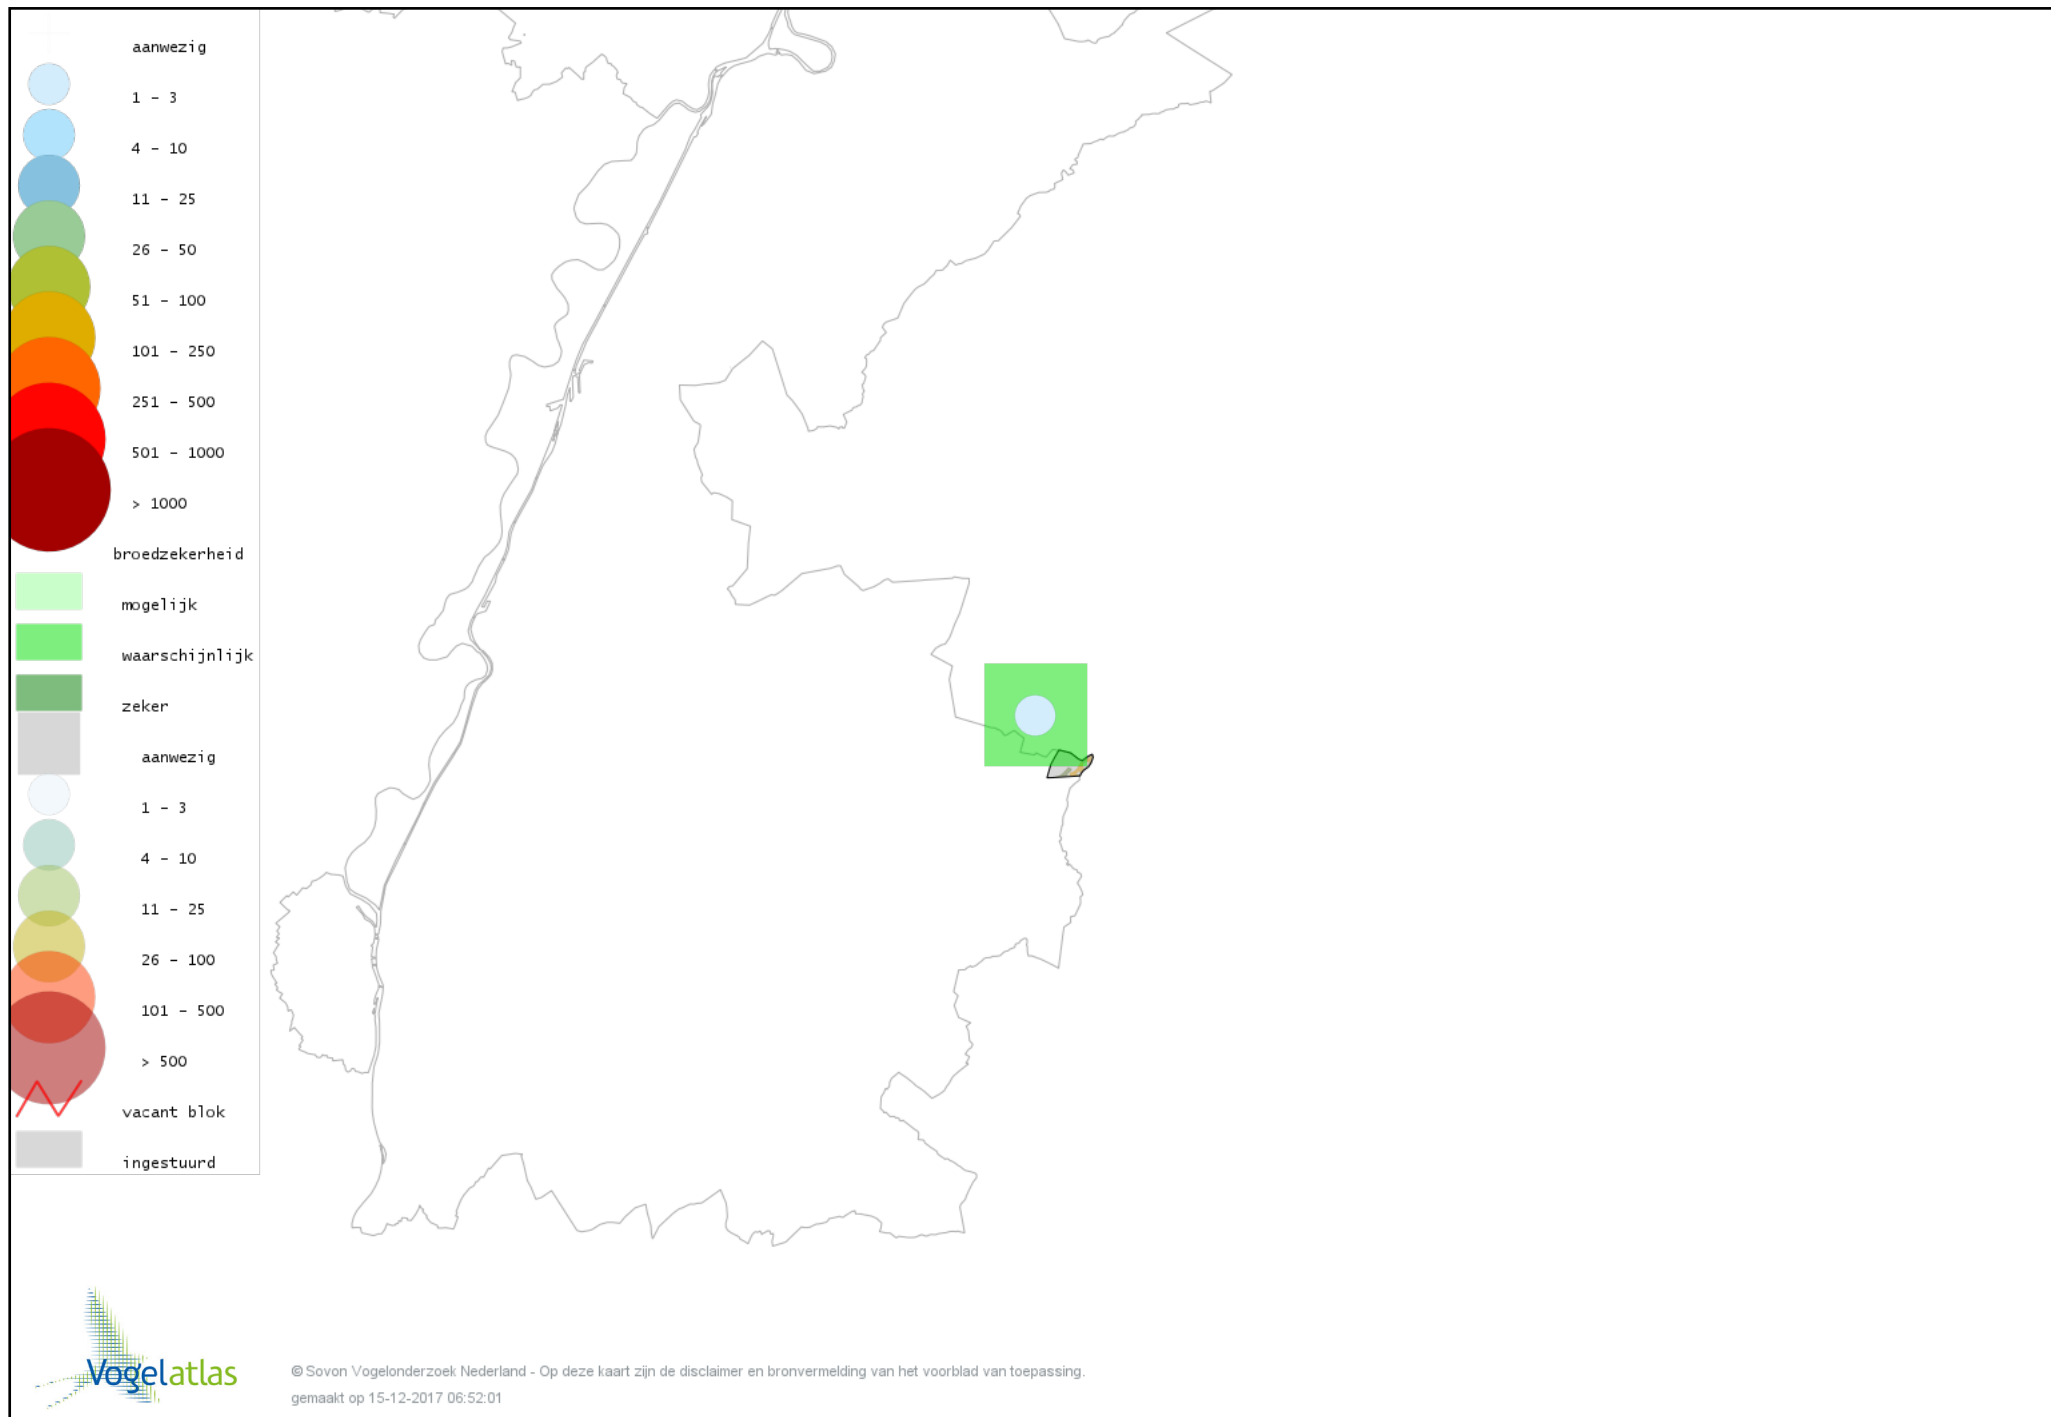

Voorlopige verspreidingskaart Koolmees broedseizoen

Voorlopige verspreidingskaart Kuifmees broedseizoen

Voorlopige verspreidingskaart Zwarte Mees broedseizoen

Voorlopige verspreidingskaart Matkop broedseizoen

Voorlopige verspreidingskaart Glanskop broedseizoen

Voorlopige verspreidingskaart Boomleeuwerik broedseizoen

Voorlopige verspreidingskaart Veldleeuwerik broedseizoen

Voorlopige verspreidingskaart Oeverzwaluw broedseizoen