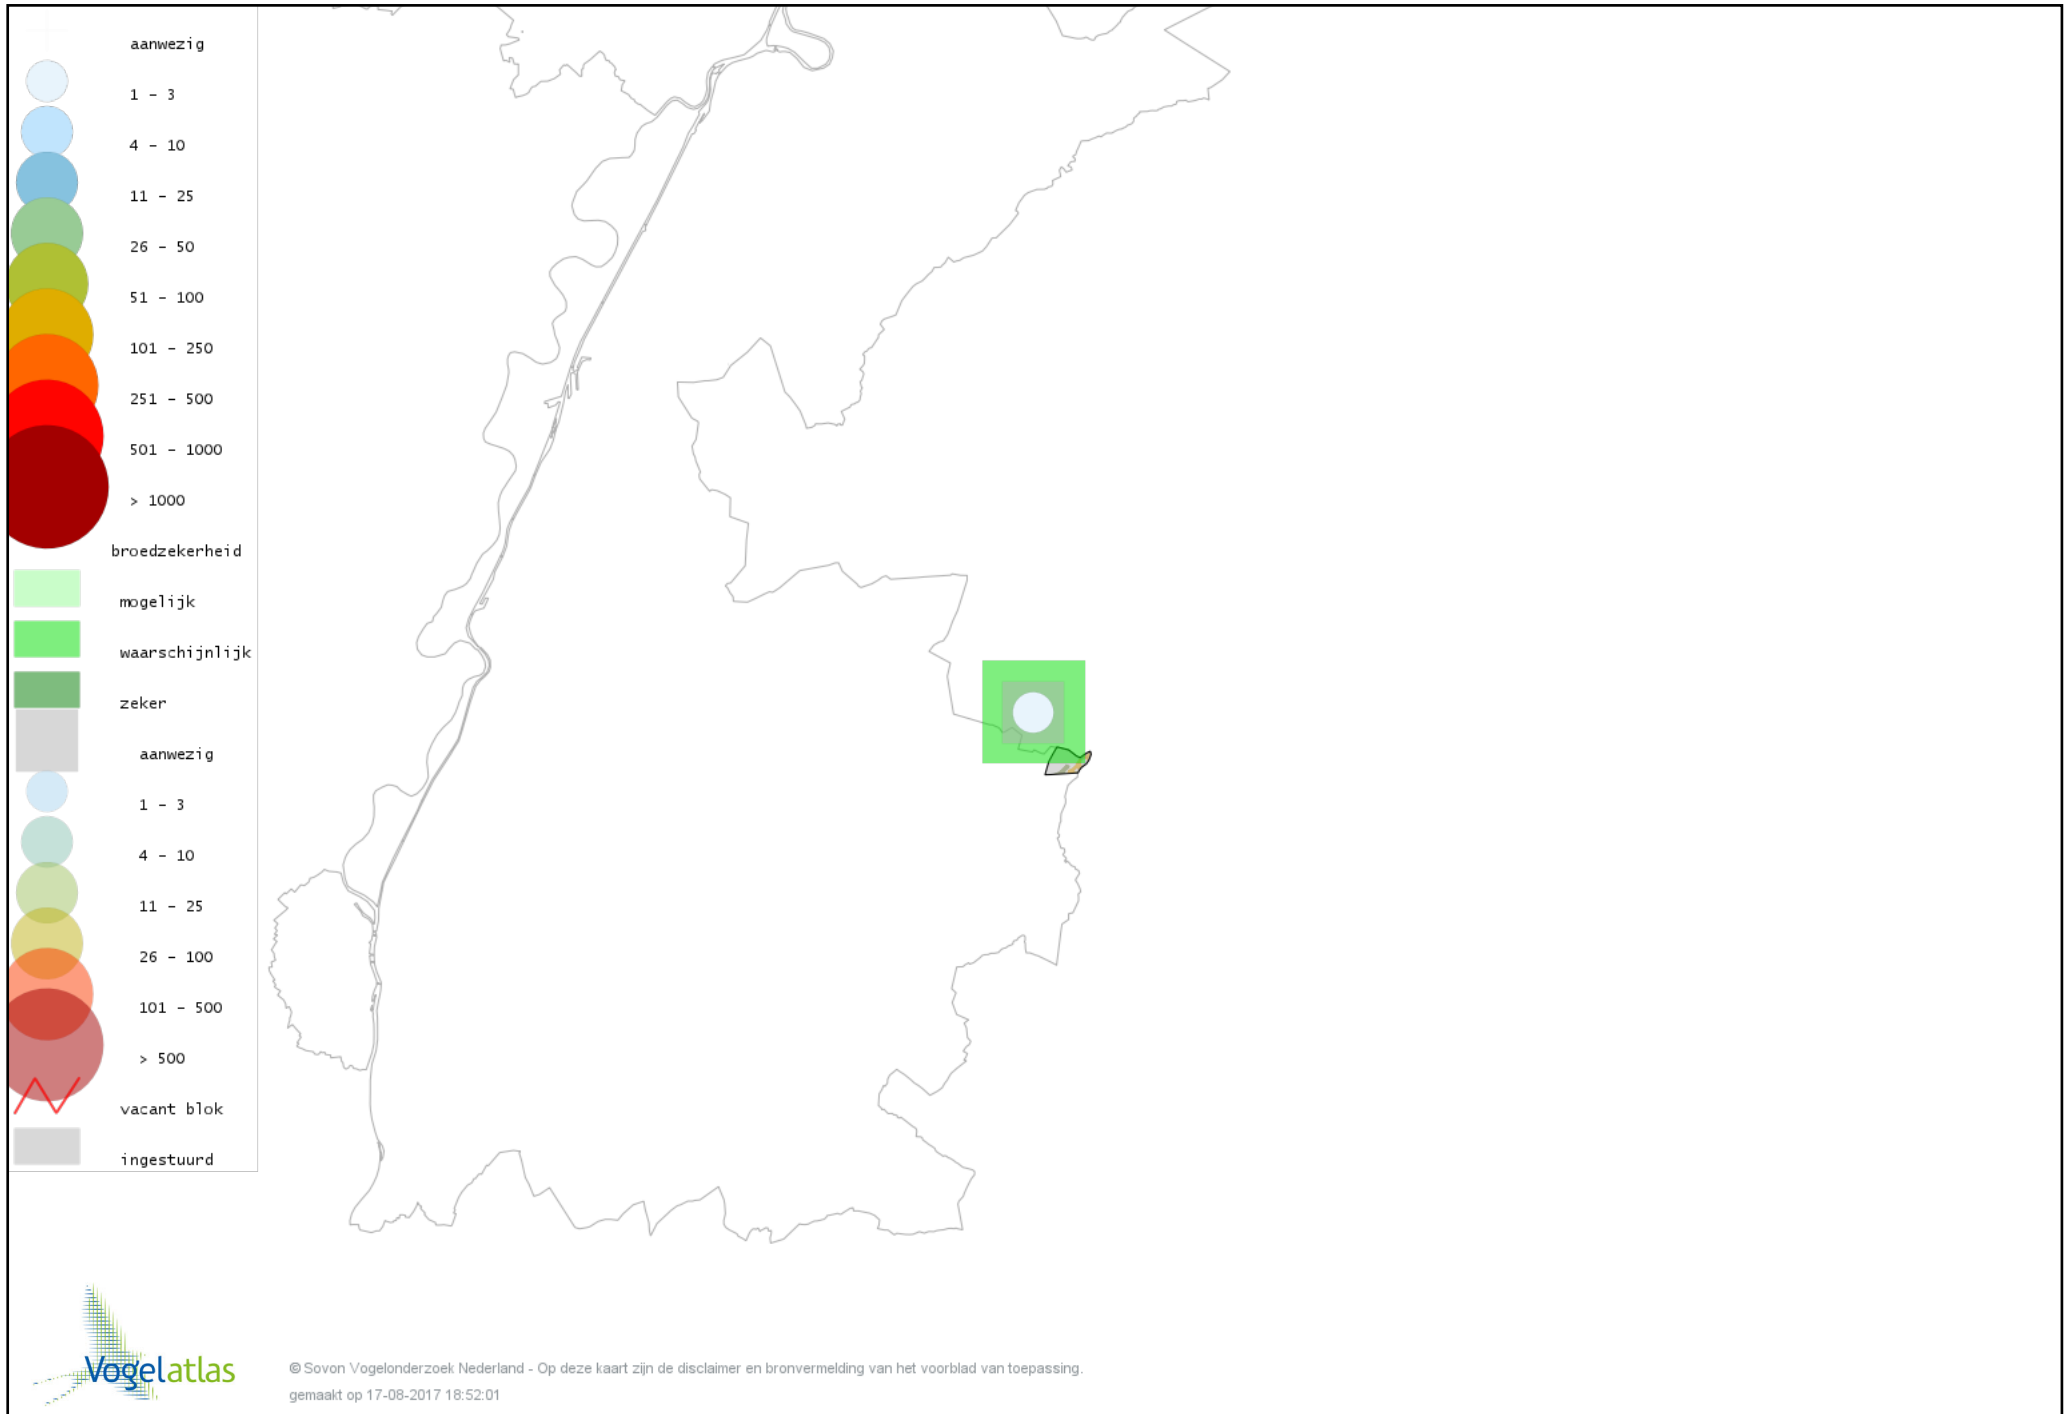

Voorlopige verspreidingskaart Kuifmees broedseizoen