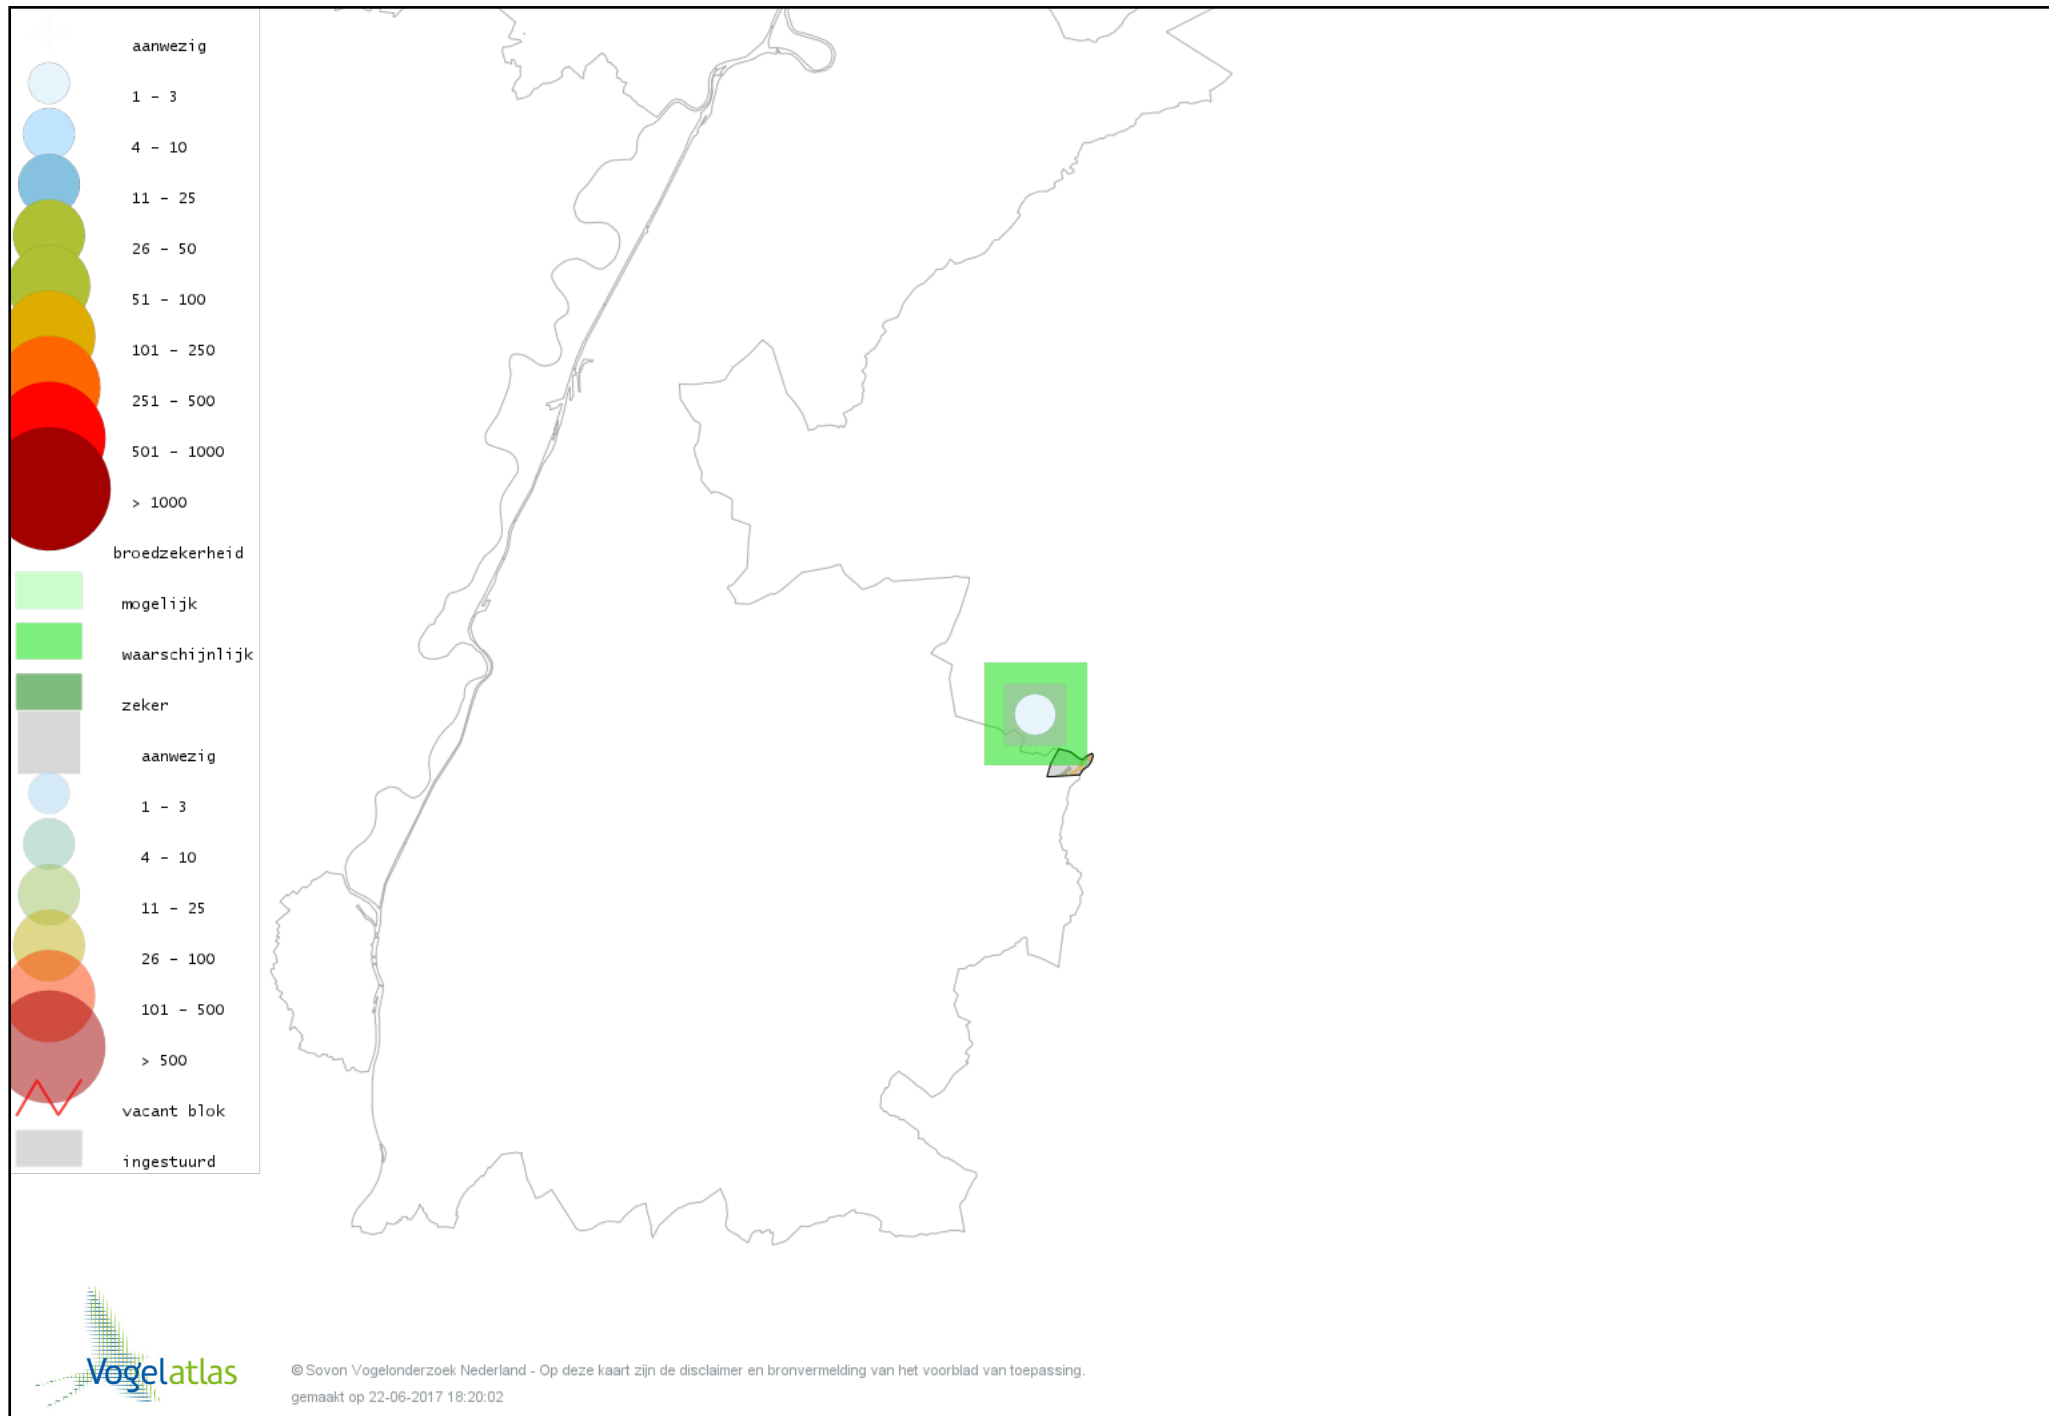

Voorlopige verspreidingskaart Holenduif broedseizoen