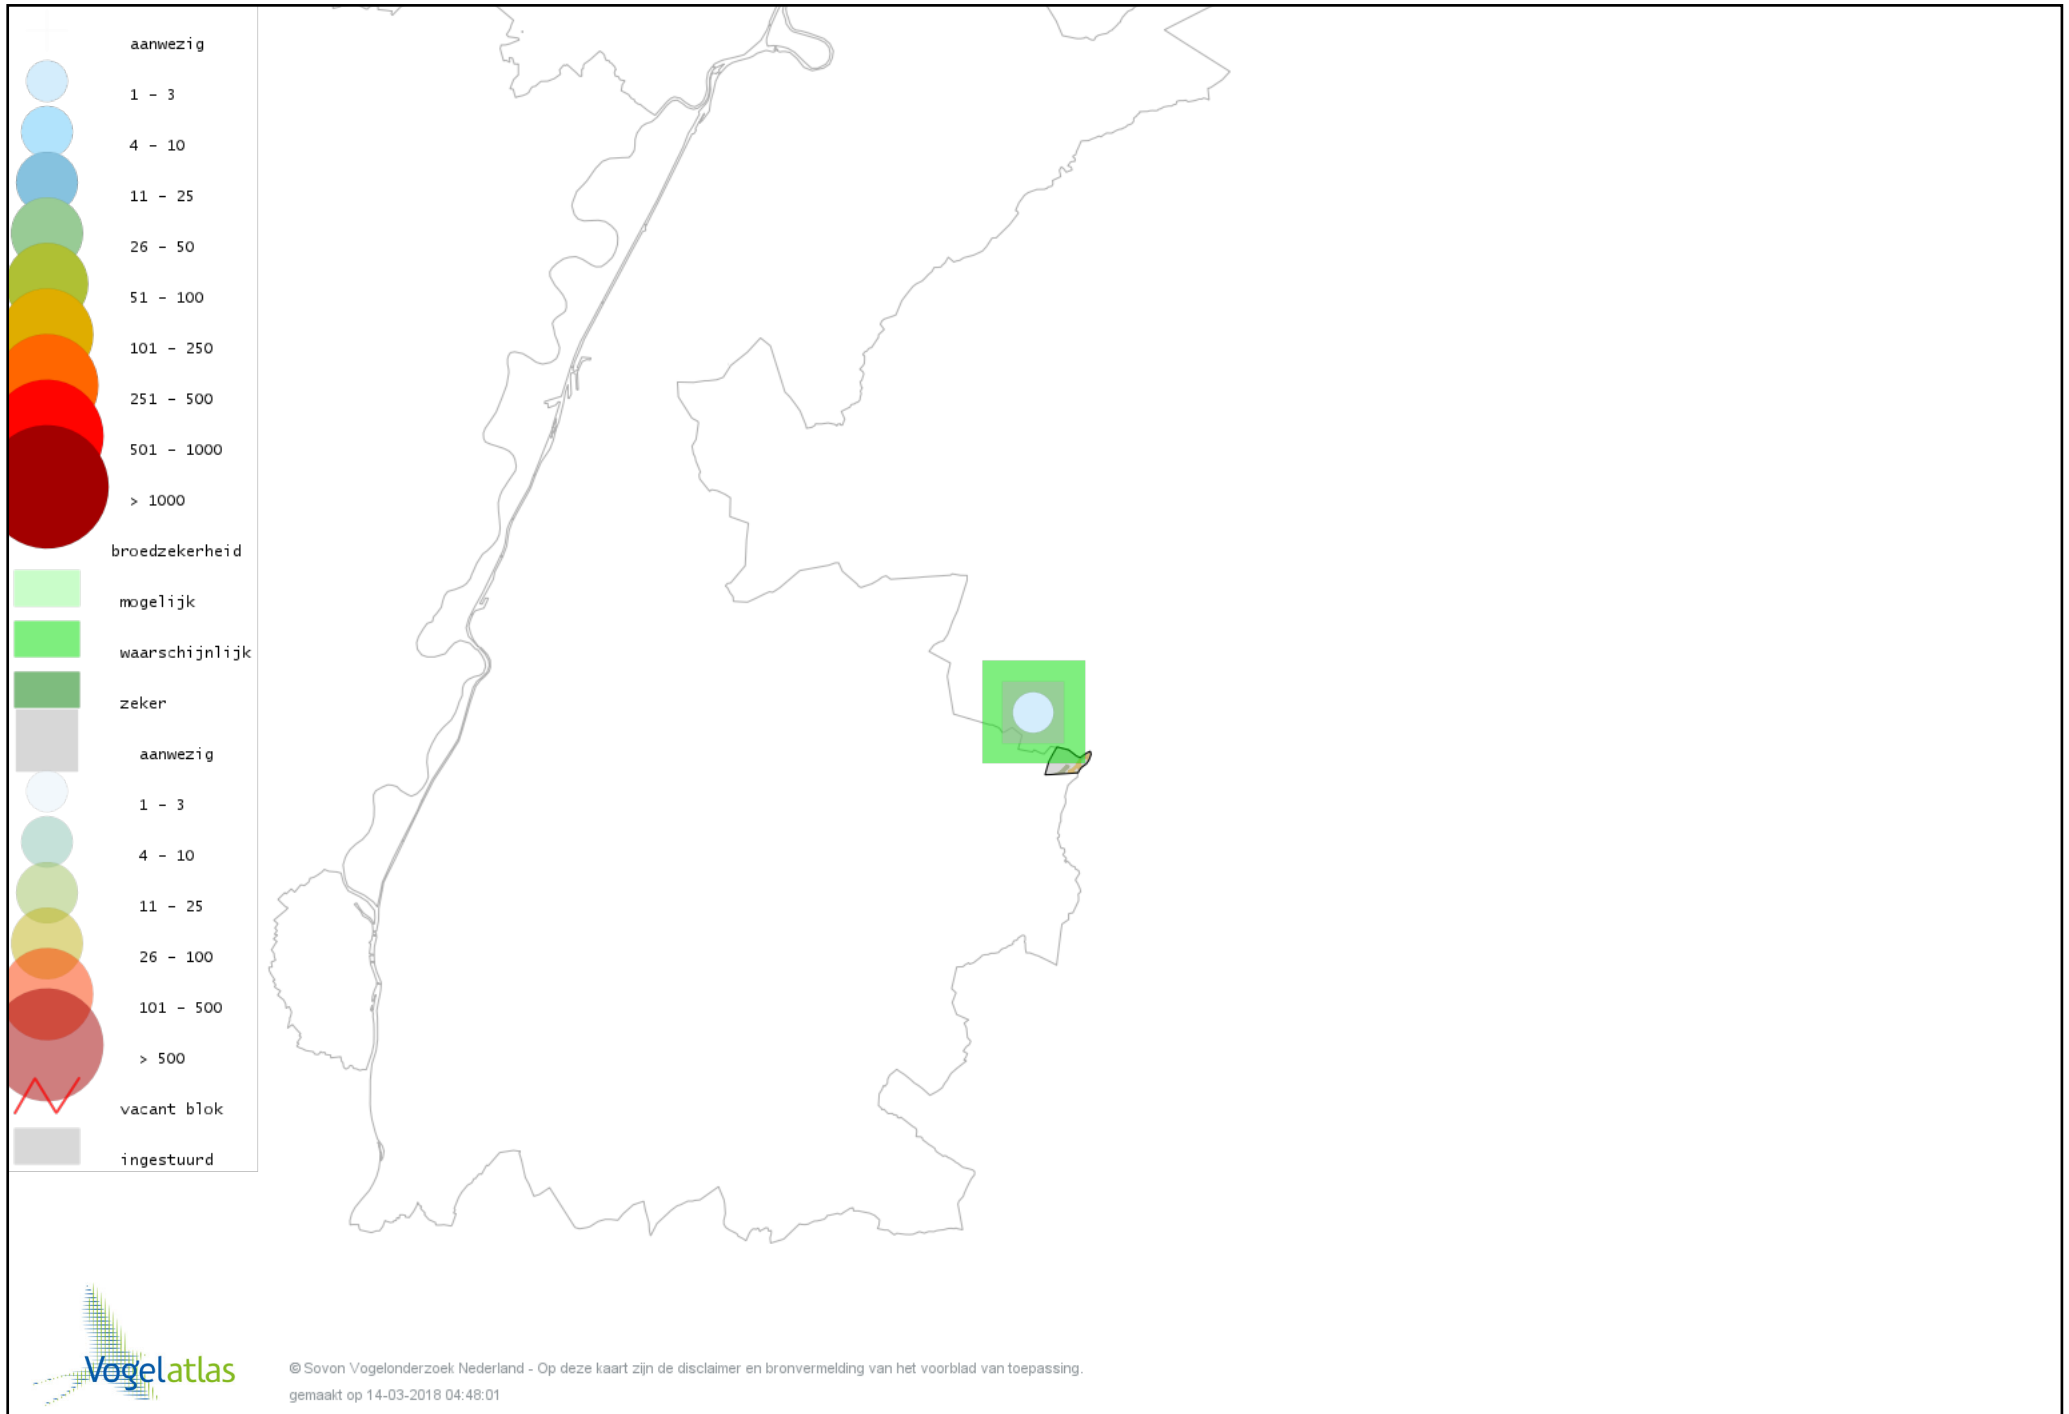

Voorlopige verspreidingskaart Houtduif broedseizoen