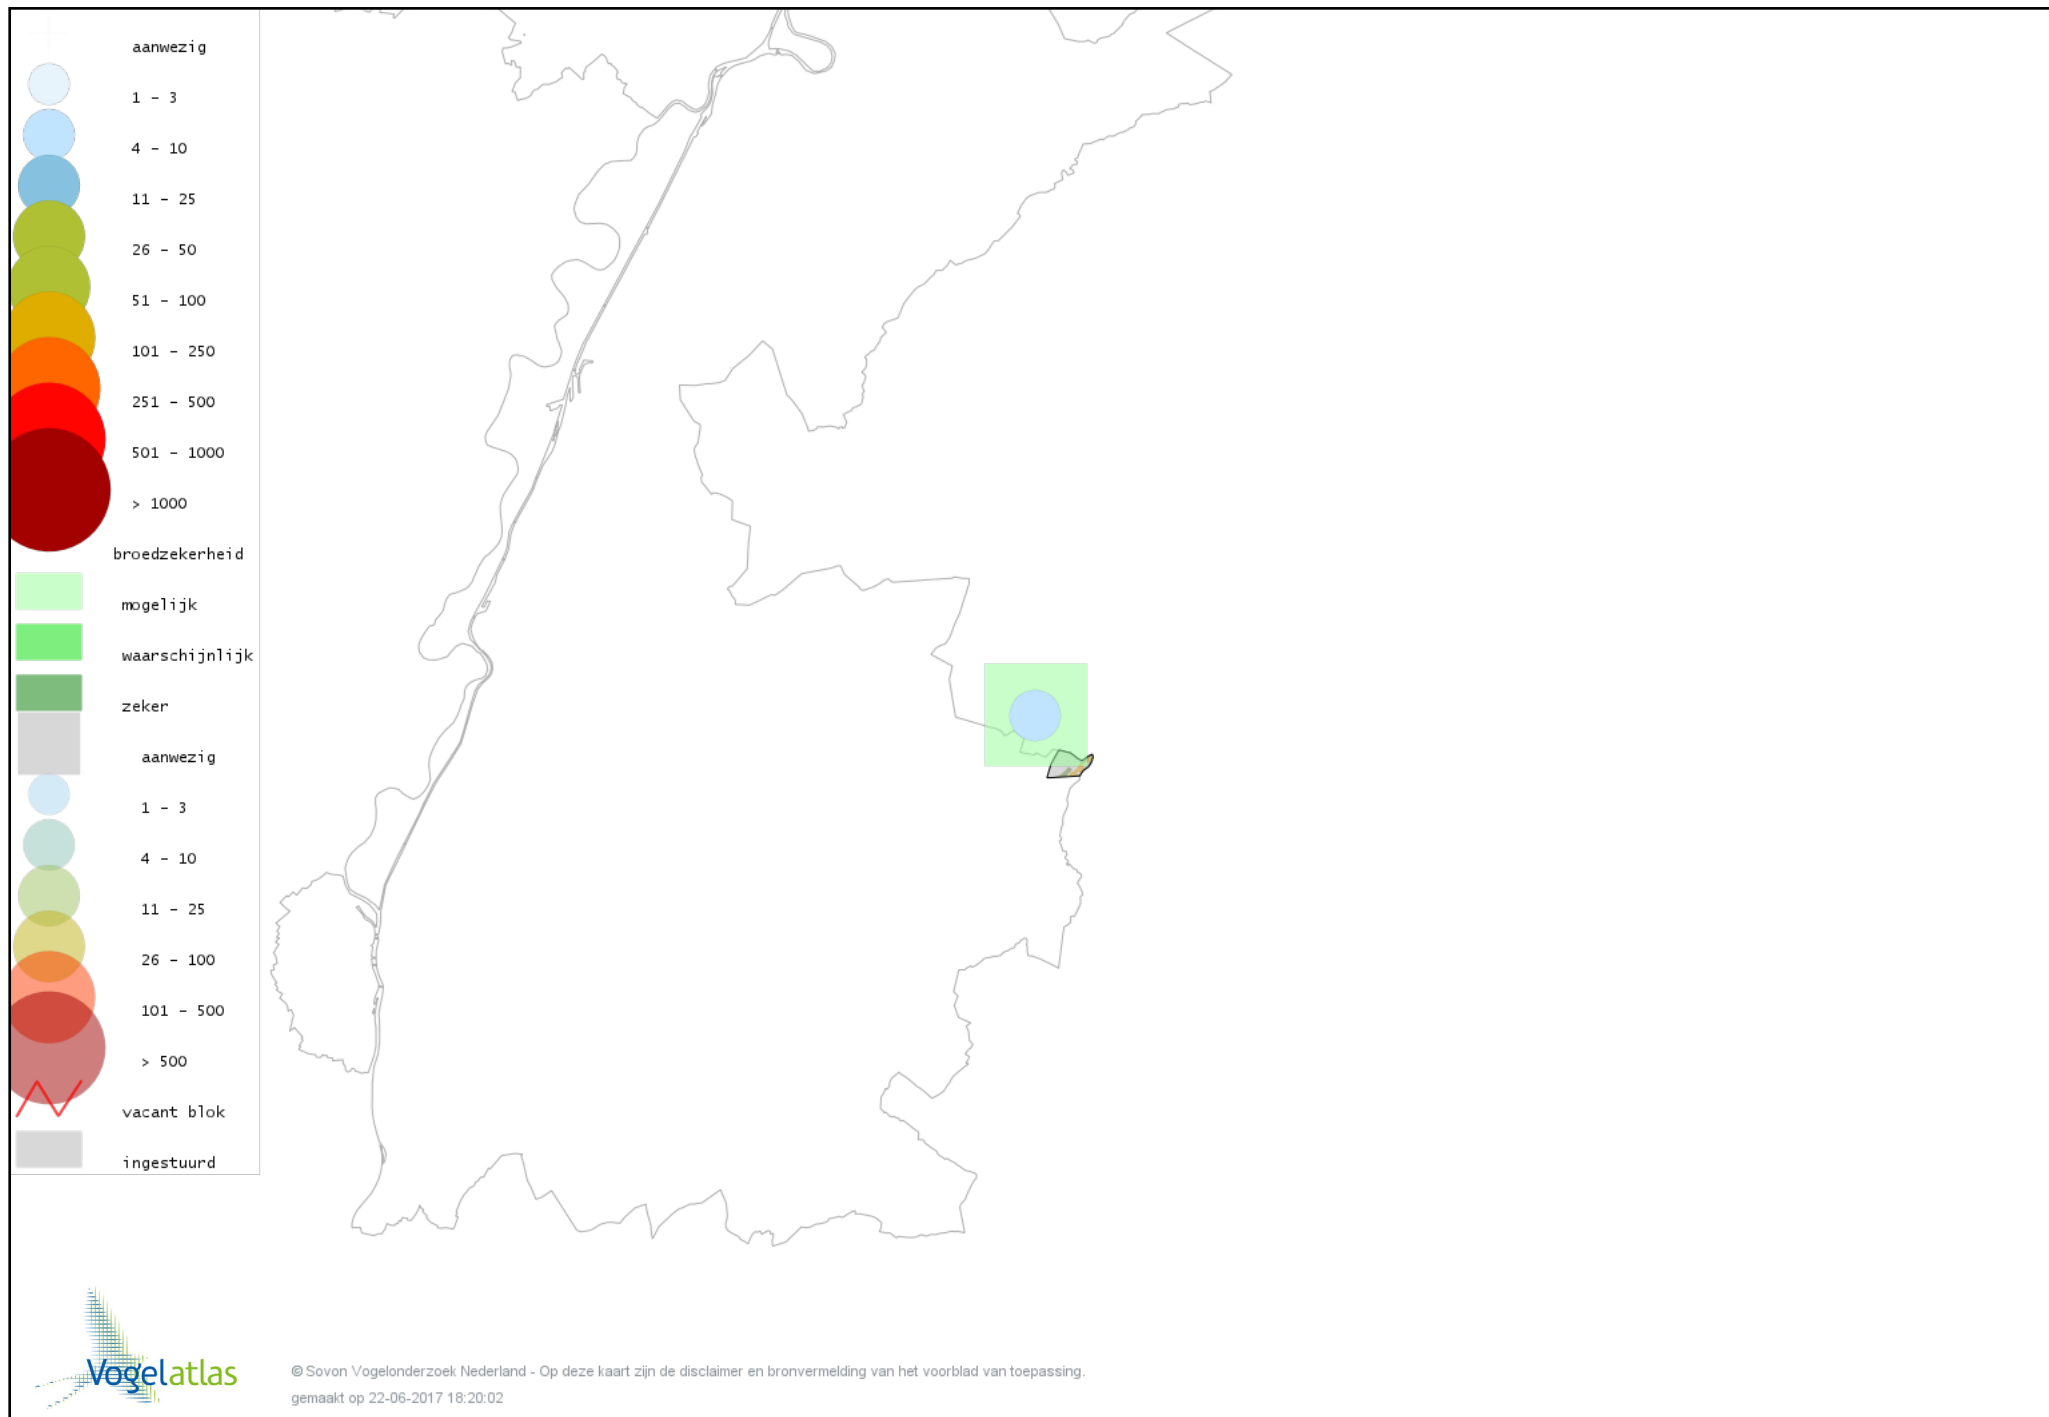

Voorlopige verspreidingskaart Kleine Bonte Specht broedseizoen

Voorlopige verspreidingskaart Ekster broedseizoen

Voorlopige verspreidingskaart Gaai broedseizoen

Voorlopige verspreidingskaart Kauw broedseizoen

Voorlopige verspreidingskaart Zwarte Kraai broedseizoen

Voorlopige verspreidingskaart Goudhaan broedseizoen

Voorlopige verspreidingskaart Vuurgoudhaan broedseizoen

Voorlopige verspreidingskaart Pimpelmees broedseizoen