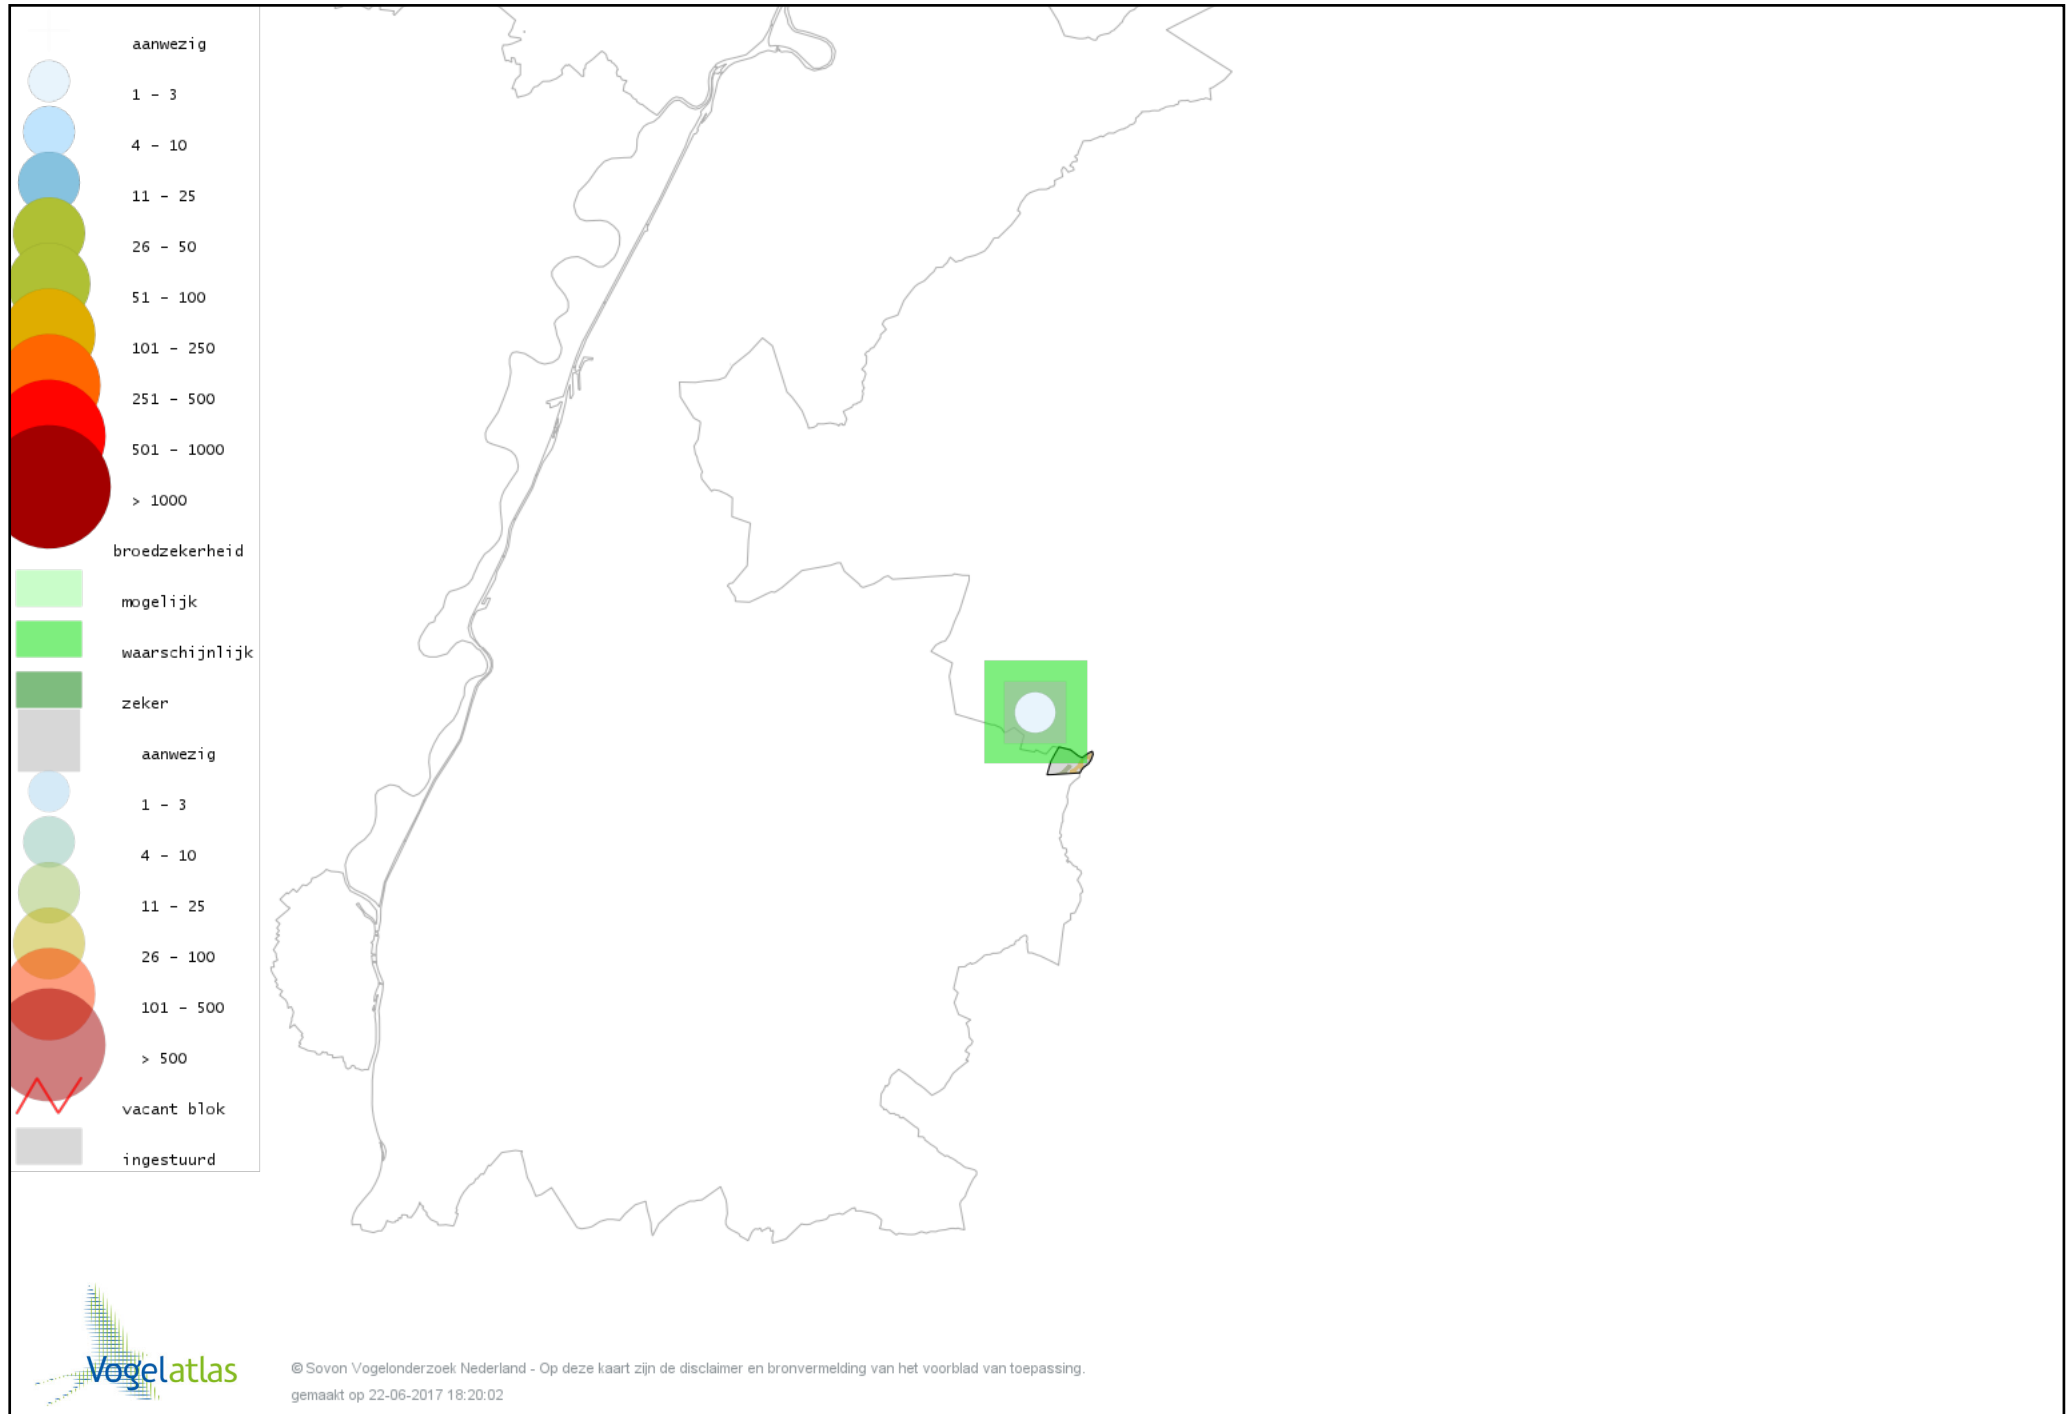

Voorlopige verspreidingskaart Bosrietzanger broedseizoen

Voorlopige verspreidingskaart Boomklever broedseizoen

Voorlopige verspreidingskaart Boomkruiper broedseizoen

Voorlopige verspreidingskaart Winterkoning broedseizoen

Voorlopige verspreidingskaart Spreeuw broedseizoen

Voorlopige verspreidingskaart Merel broedseizoen

Voorlopige verspreidingskaart Zanglijster broedseizoen

Voorlopige verspreidingskaart Grote Lijster broedseizoen

Voorlopige verspreidingskaart Grauwe Vliegenvanger broedseizoen

Voorlopige verspreidingskaart Roodborst broedseizoen

Voorlopige verspreidingskaart Zwarte Roodstaart broedseizoen

Voorlopige verspreidingskaart Gekraagde Roodstaart broedseizoen