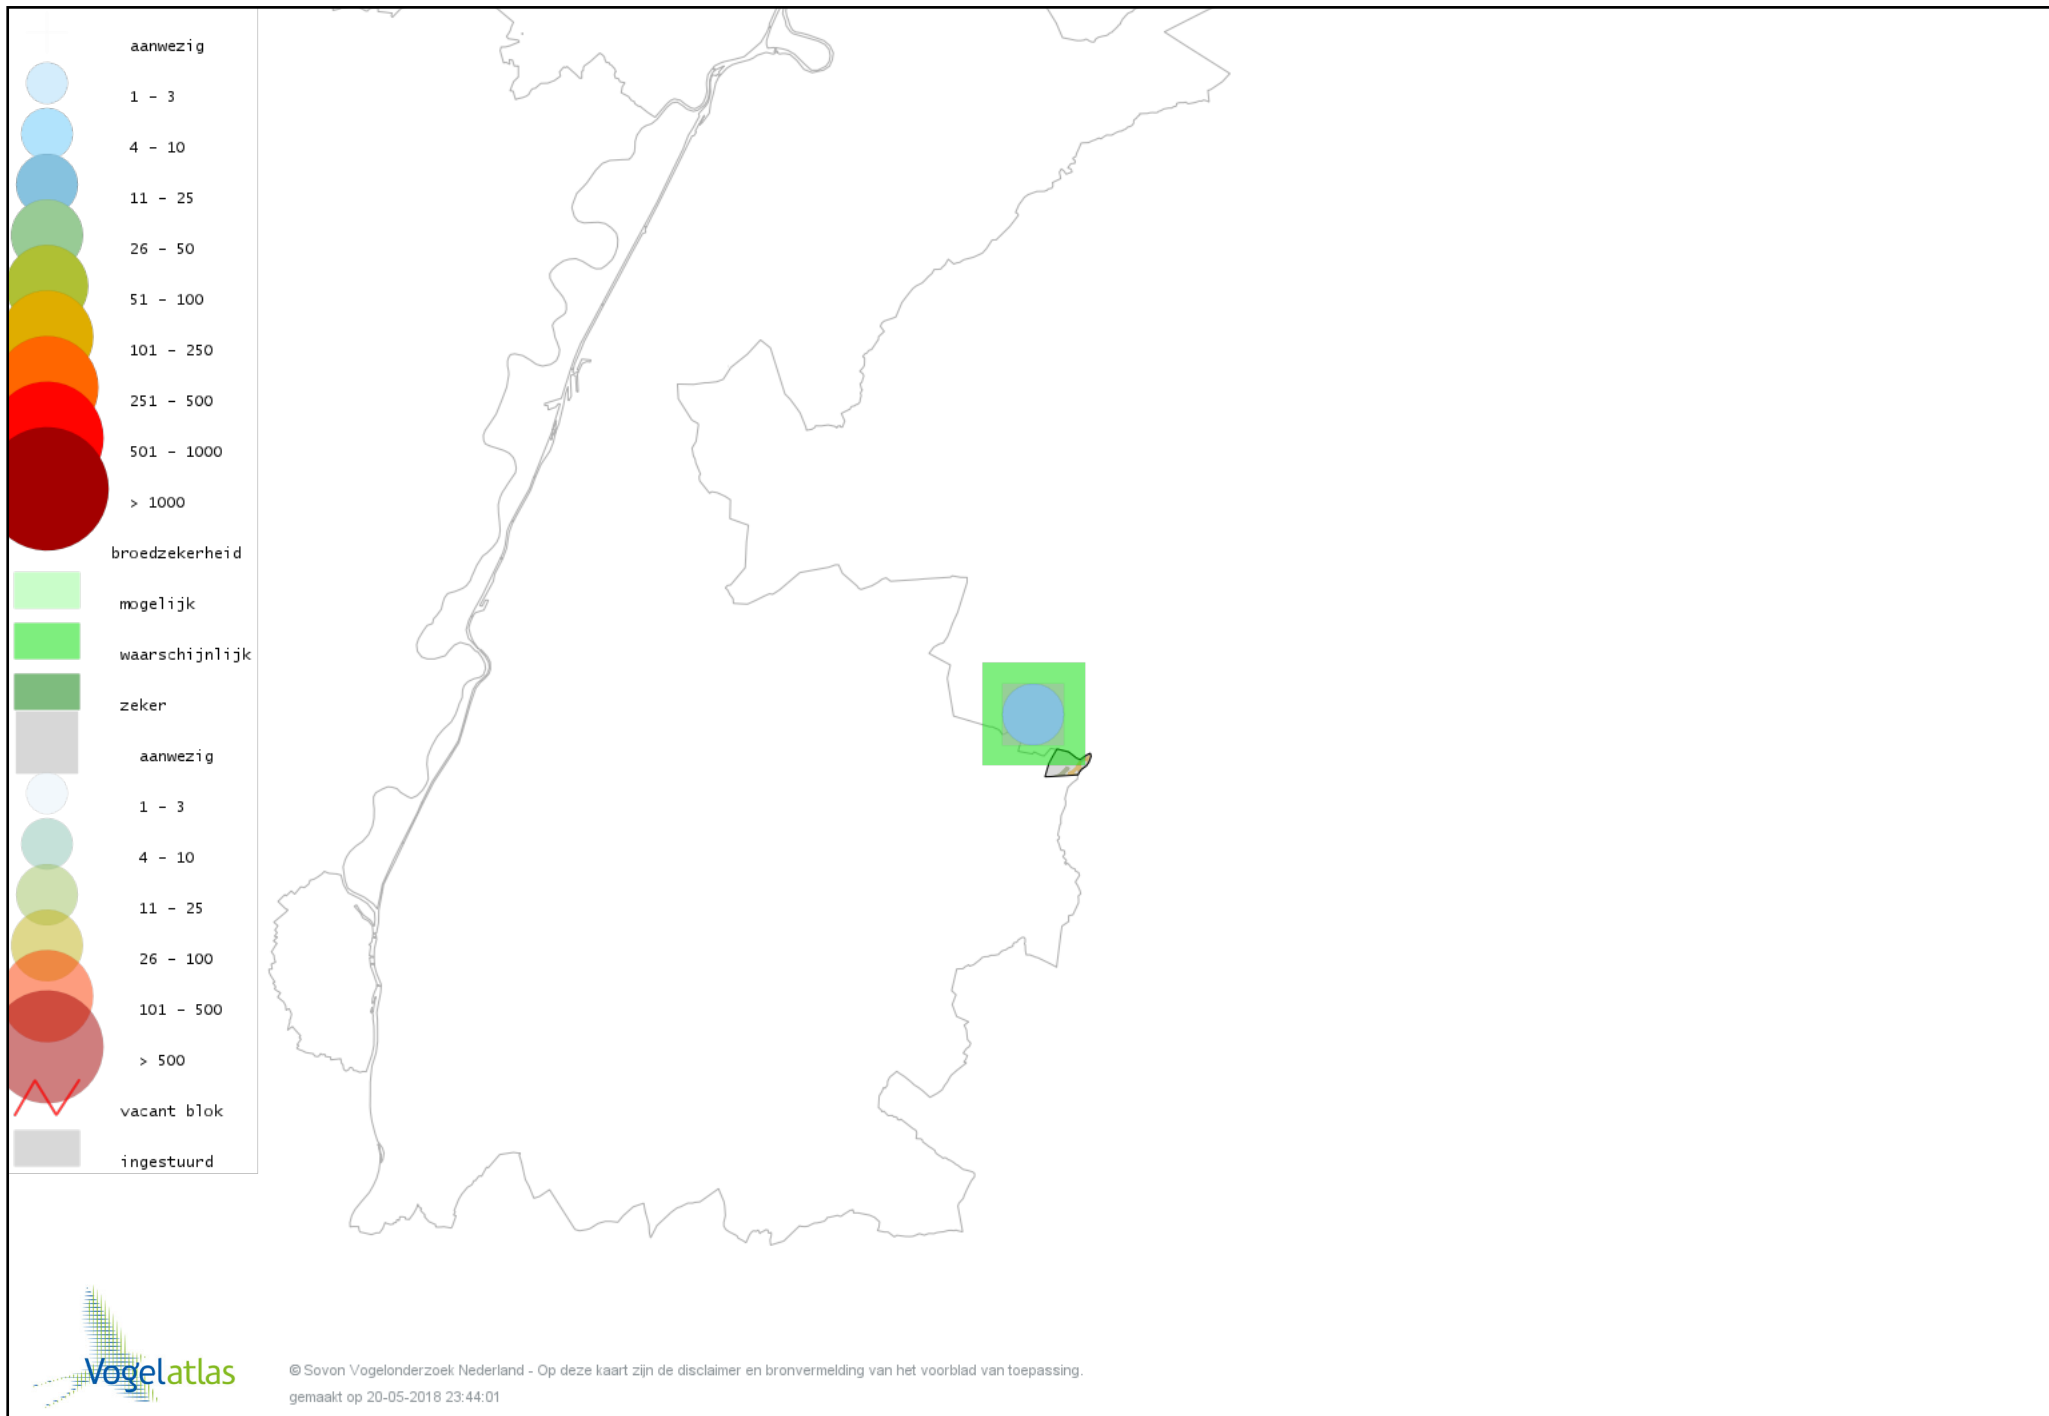

Voorlopige verspreidingskaart Grasmus broedseizoen

Voorlopige verspreidingskaart Tuinfluiter broedseizoen

Voorlopige verspreidingskaart Zwartkop broedseizoen

Voorlopige verspreidingskaart Spotvogel broedseizoen

Voorlopige verspreidingskaart Bosrietzanger broedseizoen

Voorlopige verspreidingskaart Boomklever broedseizoen

Voorlopige verspreidingskaart Boomkruiper broedseizoen

Voorlopige verspreidingskaart Winterkoning broedseizoen