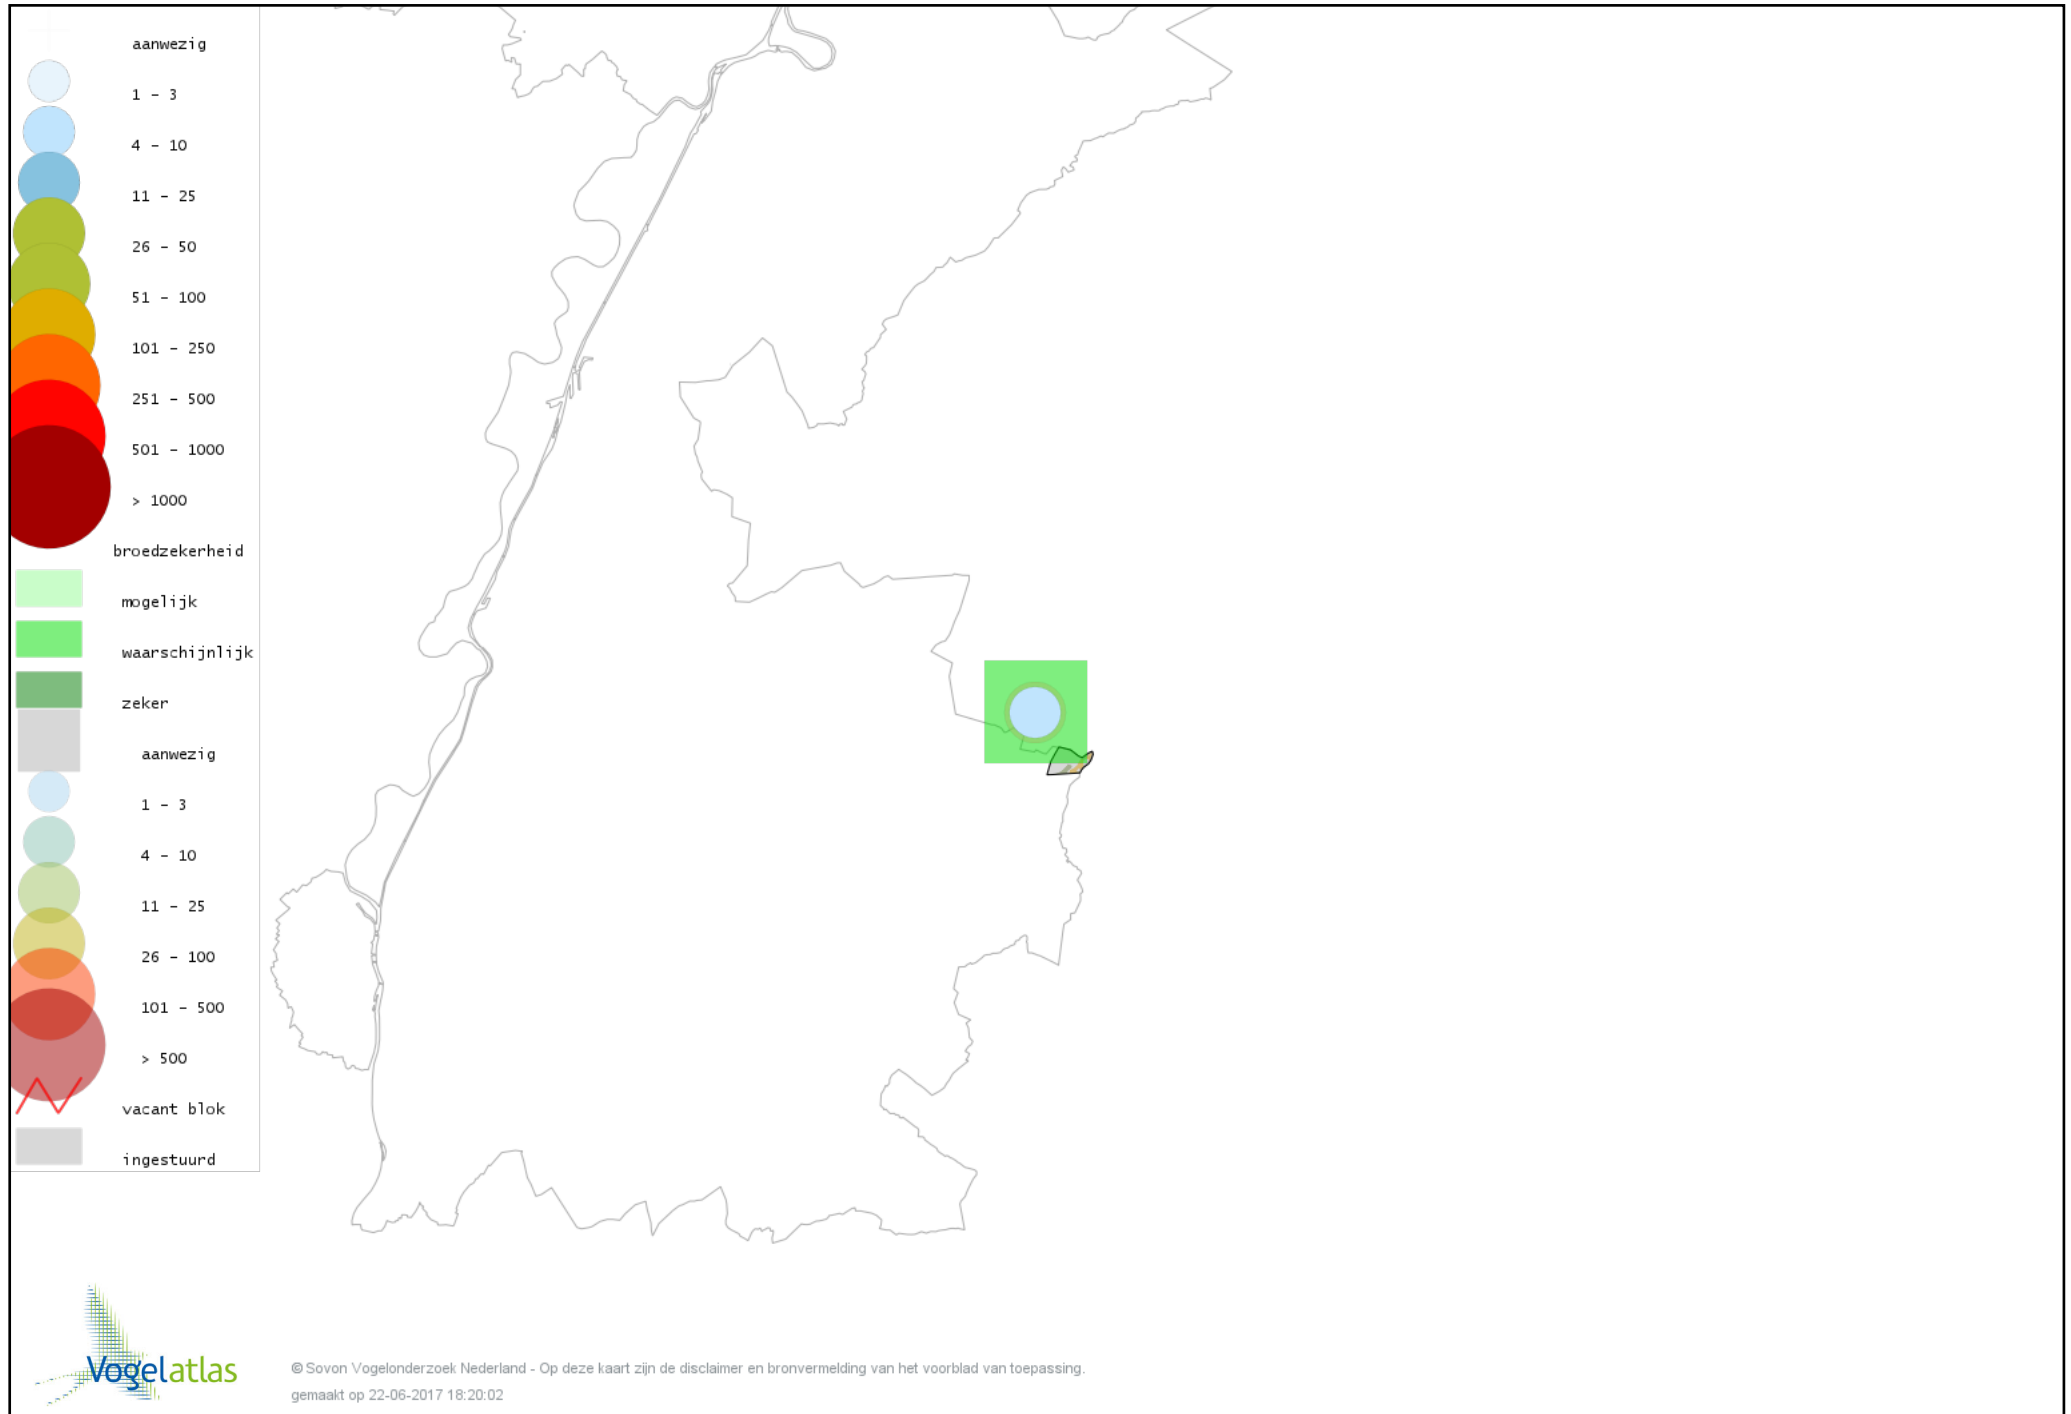

Voorlopige verspreidingskaart Glanskop broedseizoen

Voorlopige verspreidingskaart Boomleeuwerik broedseizoen

Voorlopige verspreidingskaart Veldleeuwerik broedseizoen

Voorlopige verspreidingskaart Oeverzwaluw broedseizoen