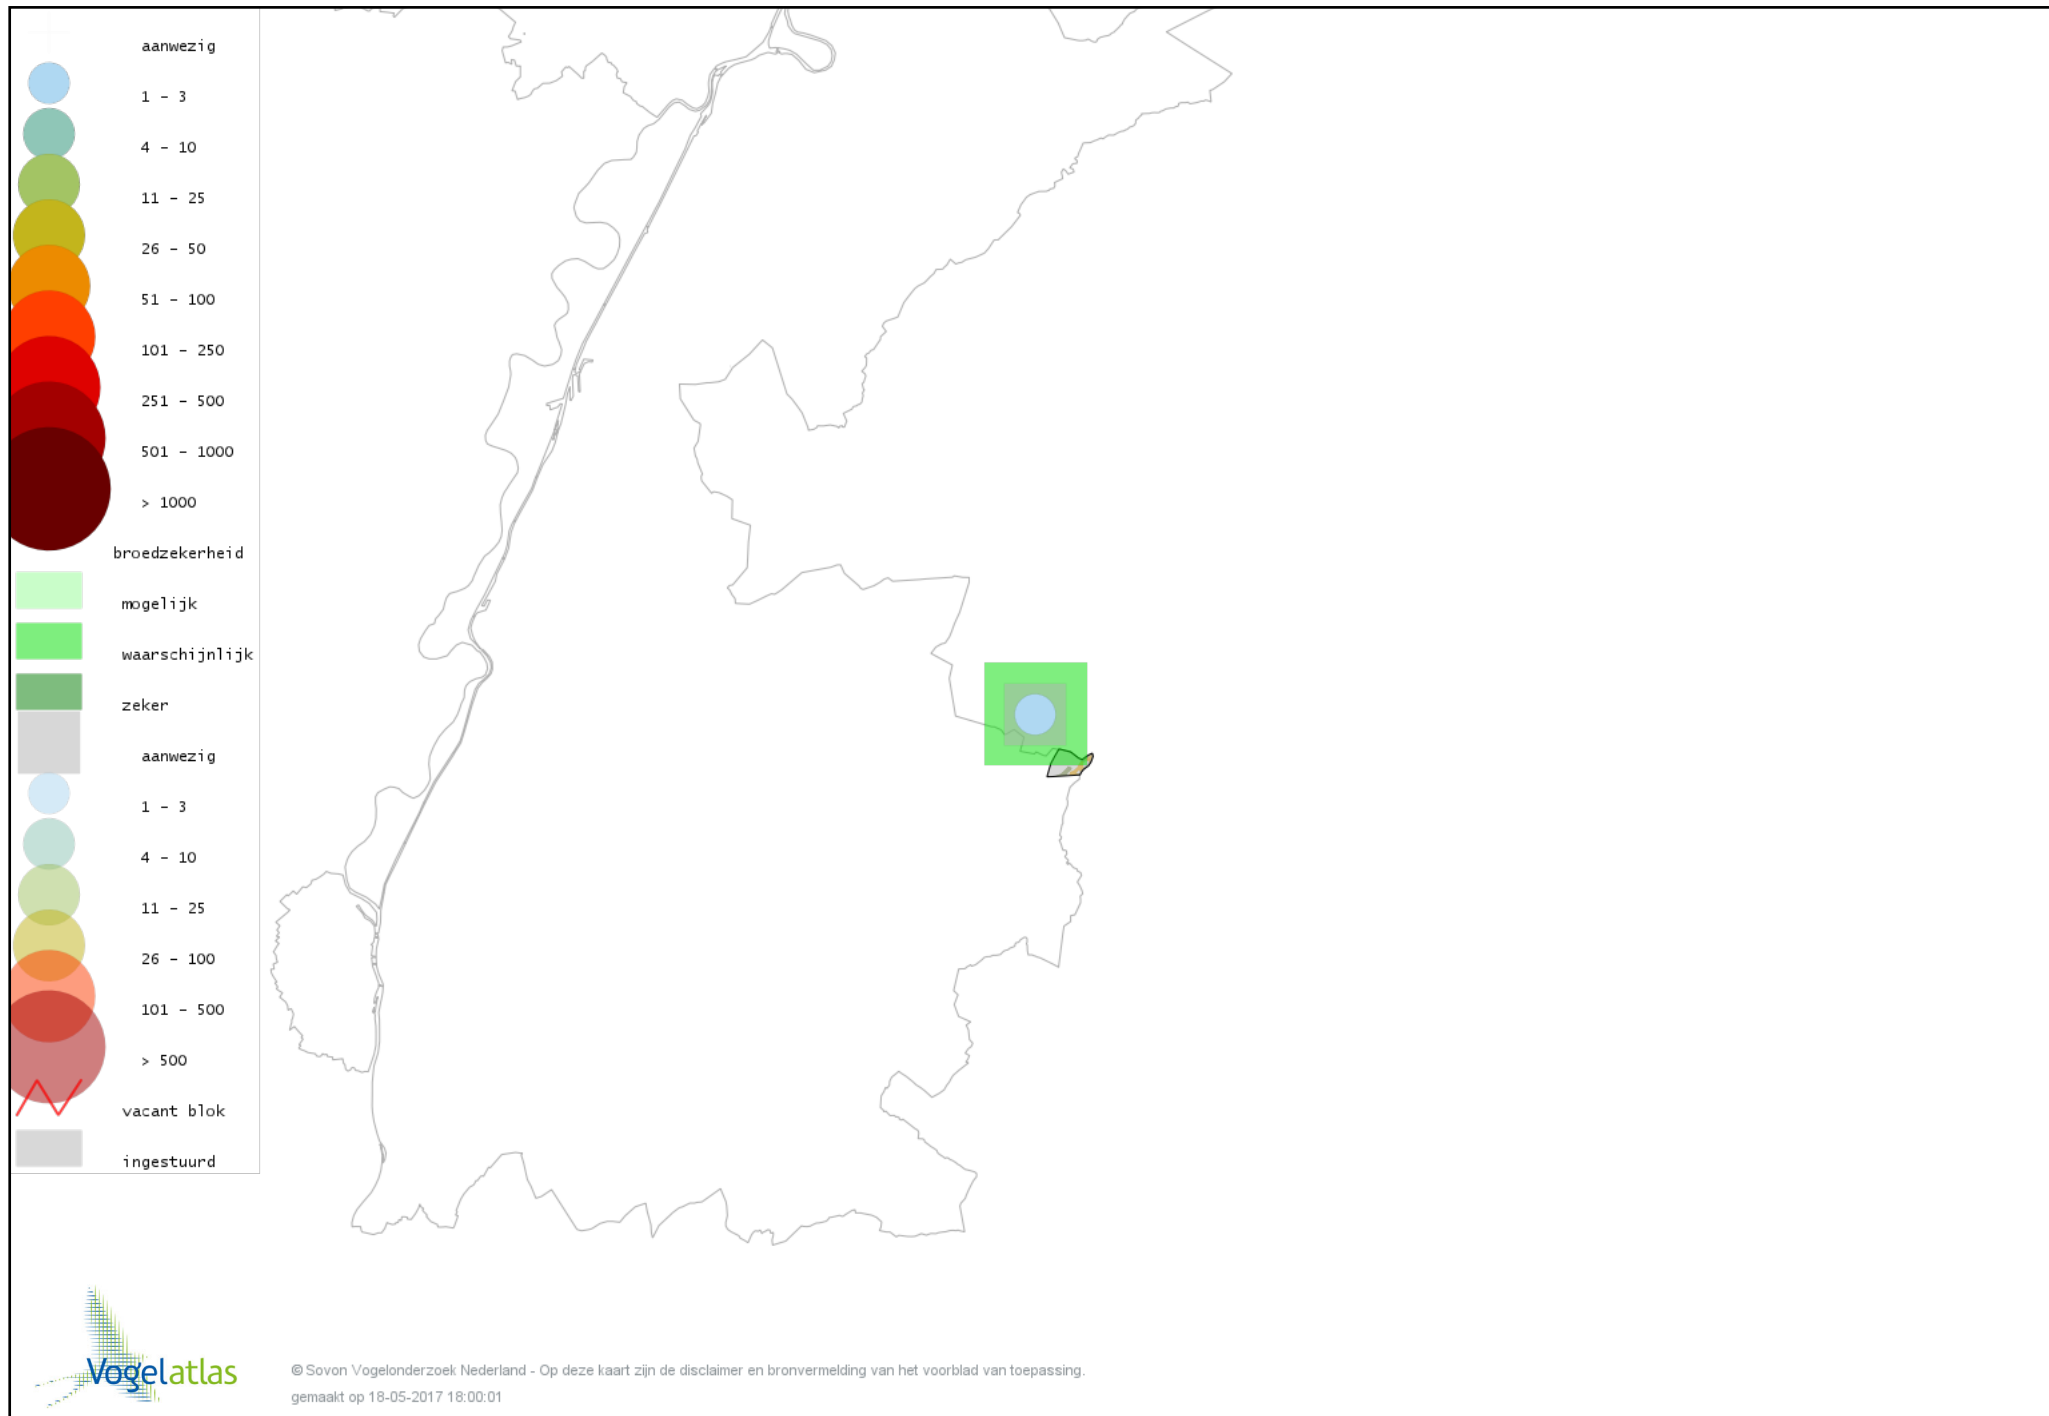

Voorlopige verspreidingskaart Kievit broedseizoen