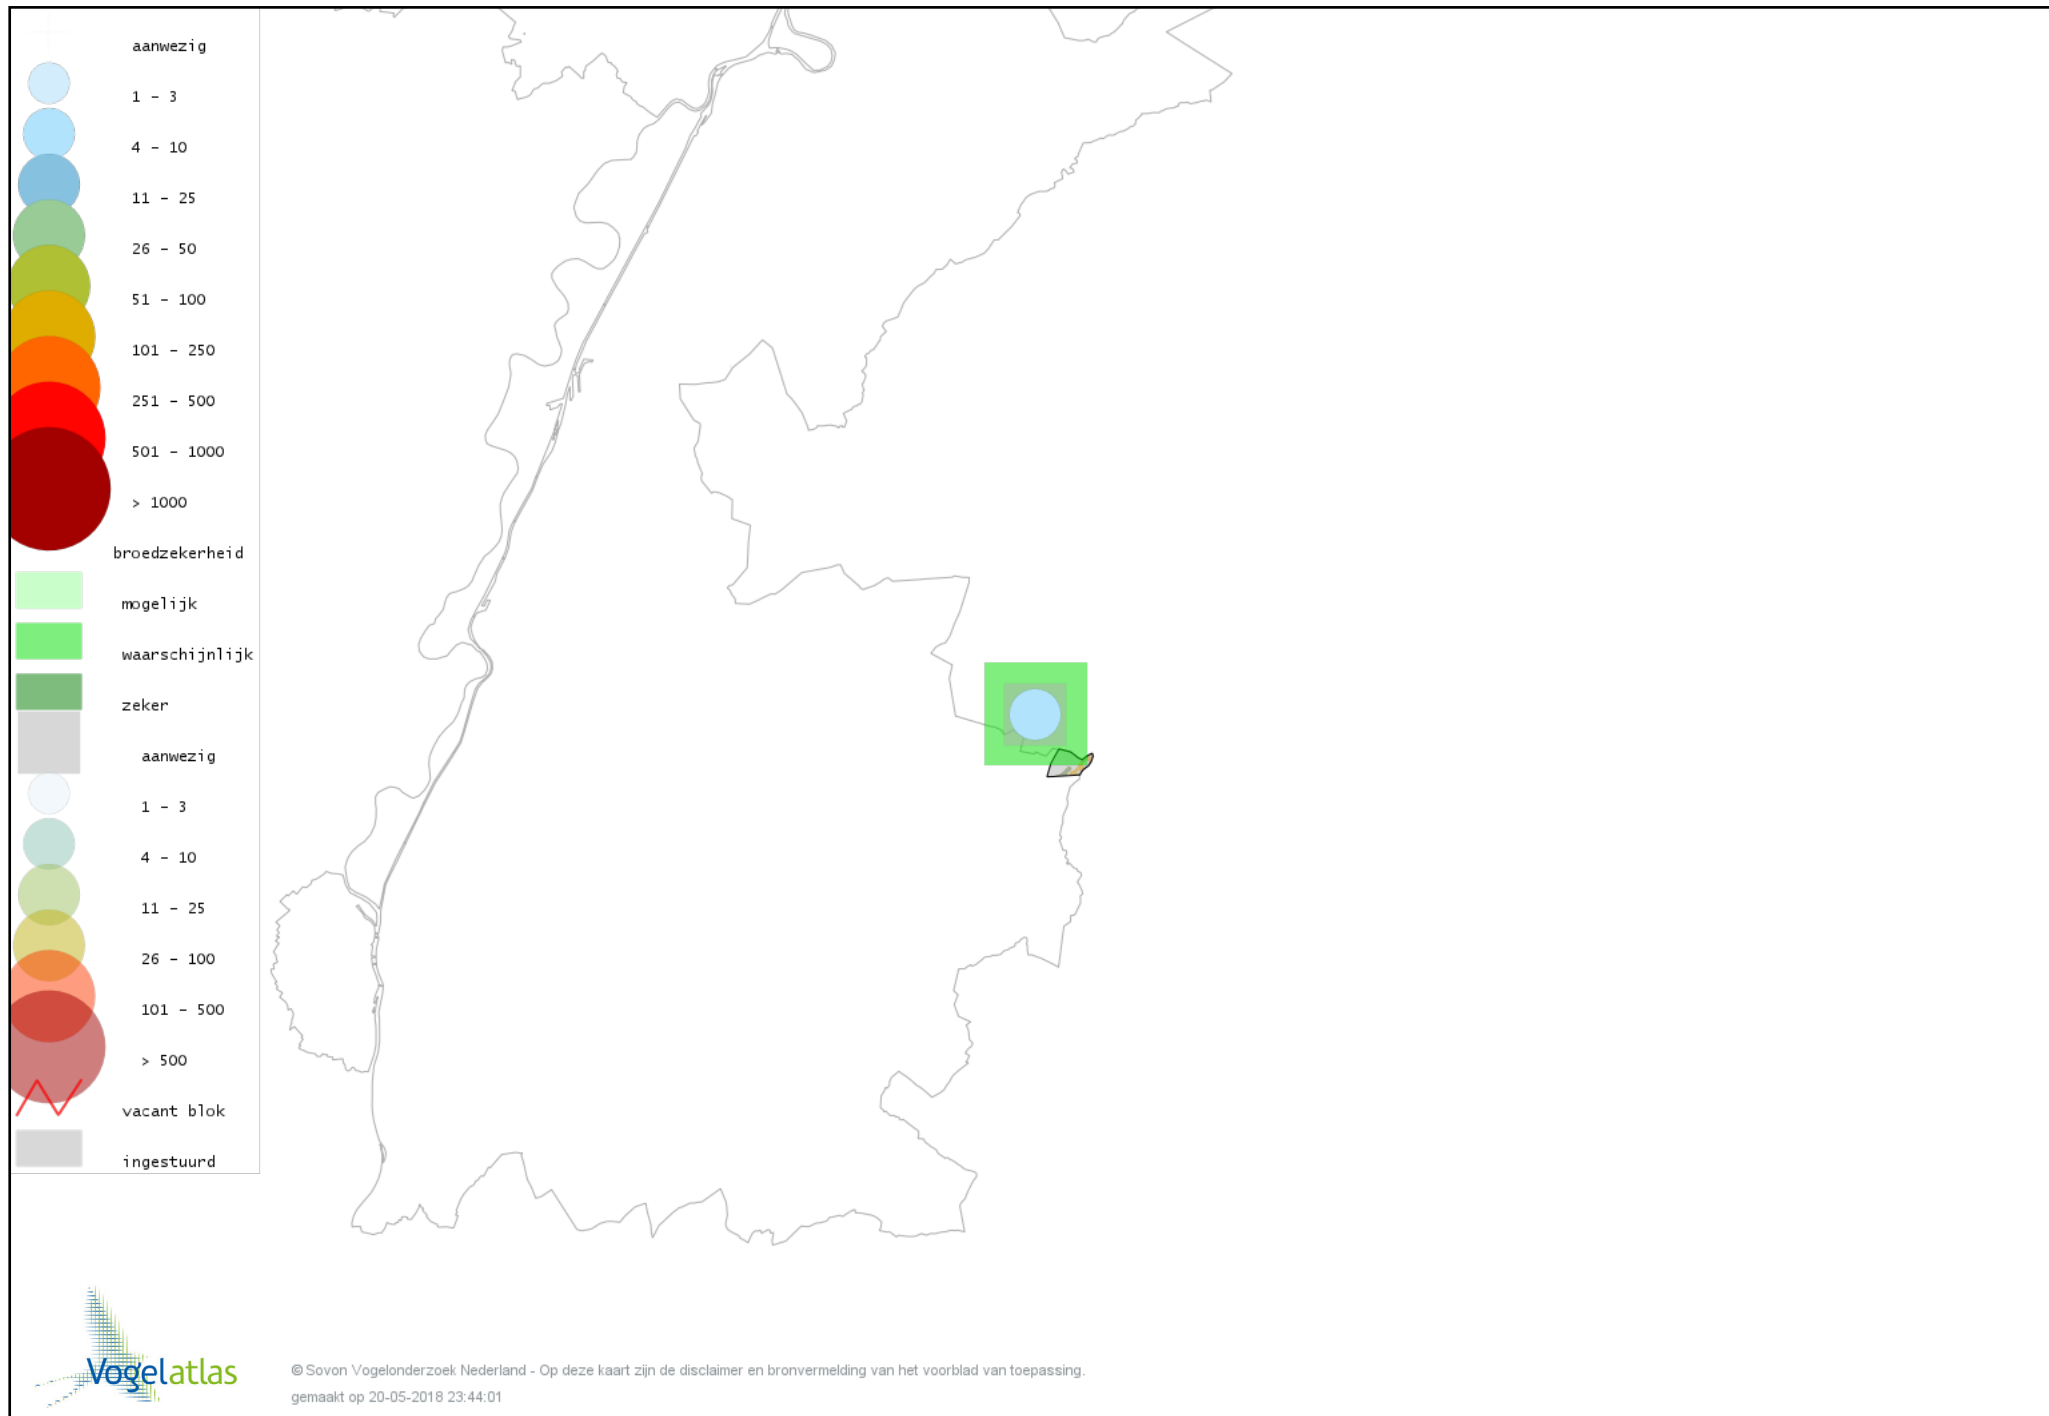

Voorlopige verspreidingskaart Grasmus broedseizoen