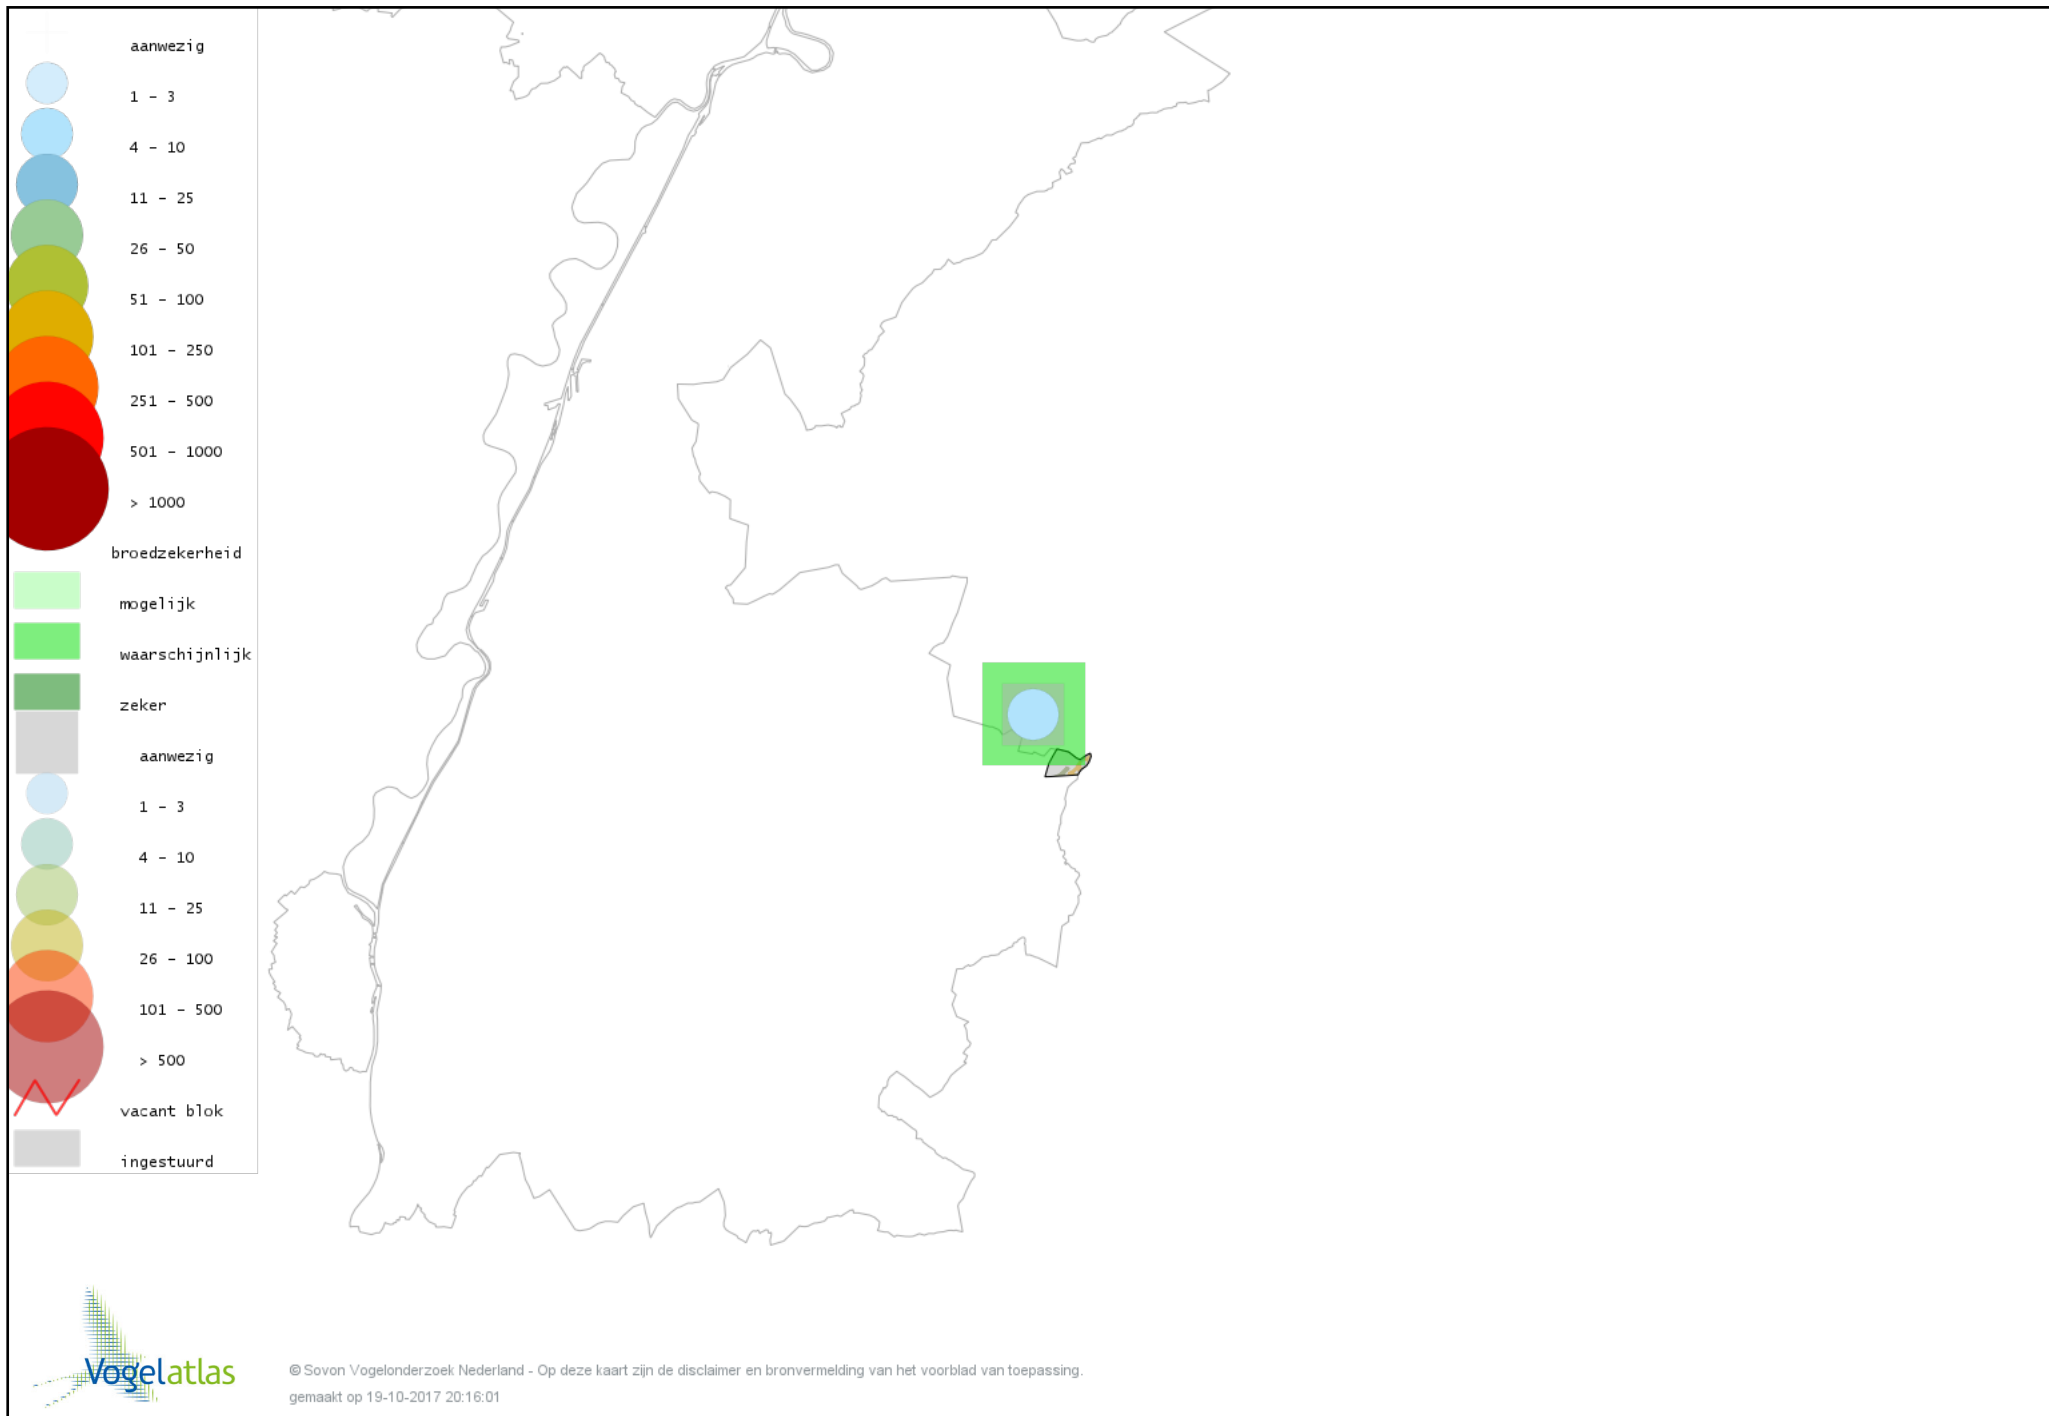

Voorlopige verspreidingskaart Ekster broedseizoen