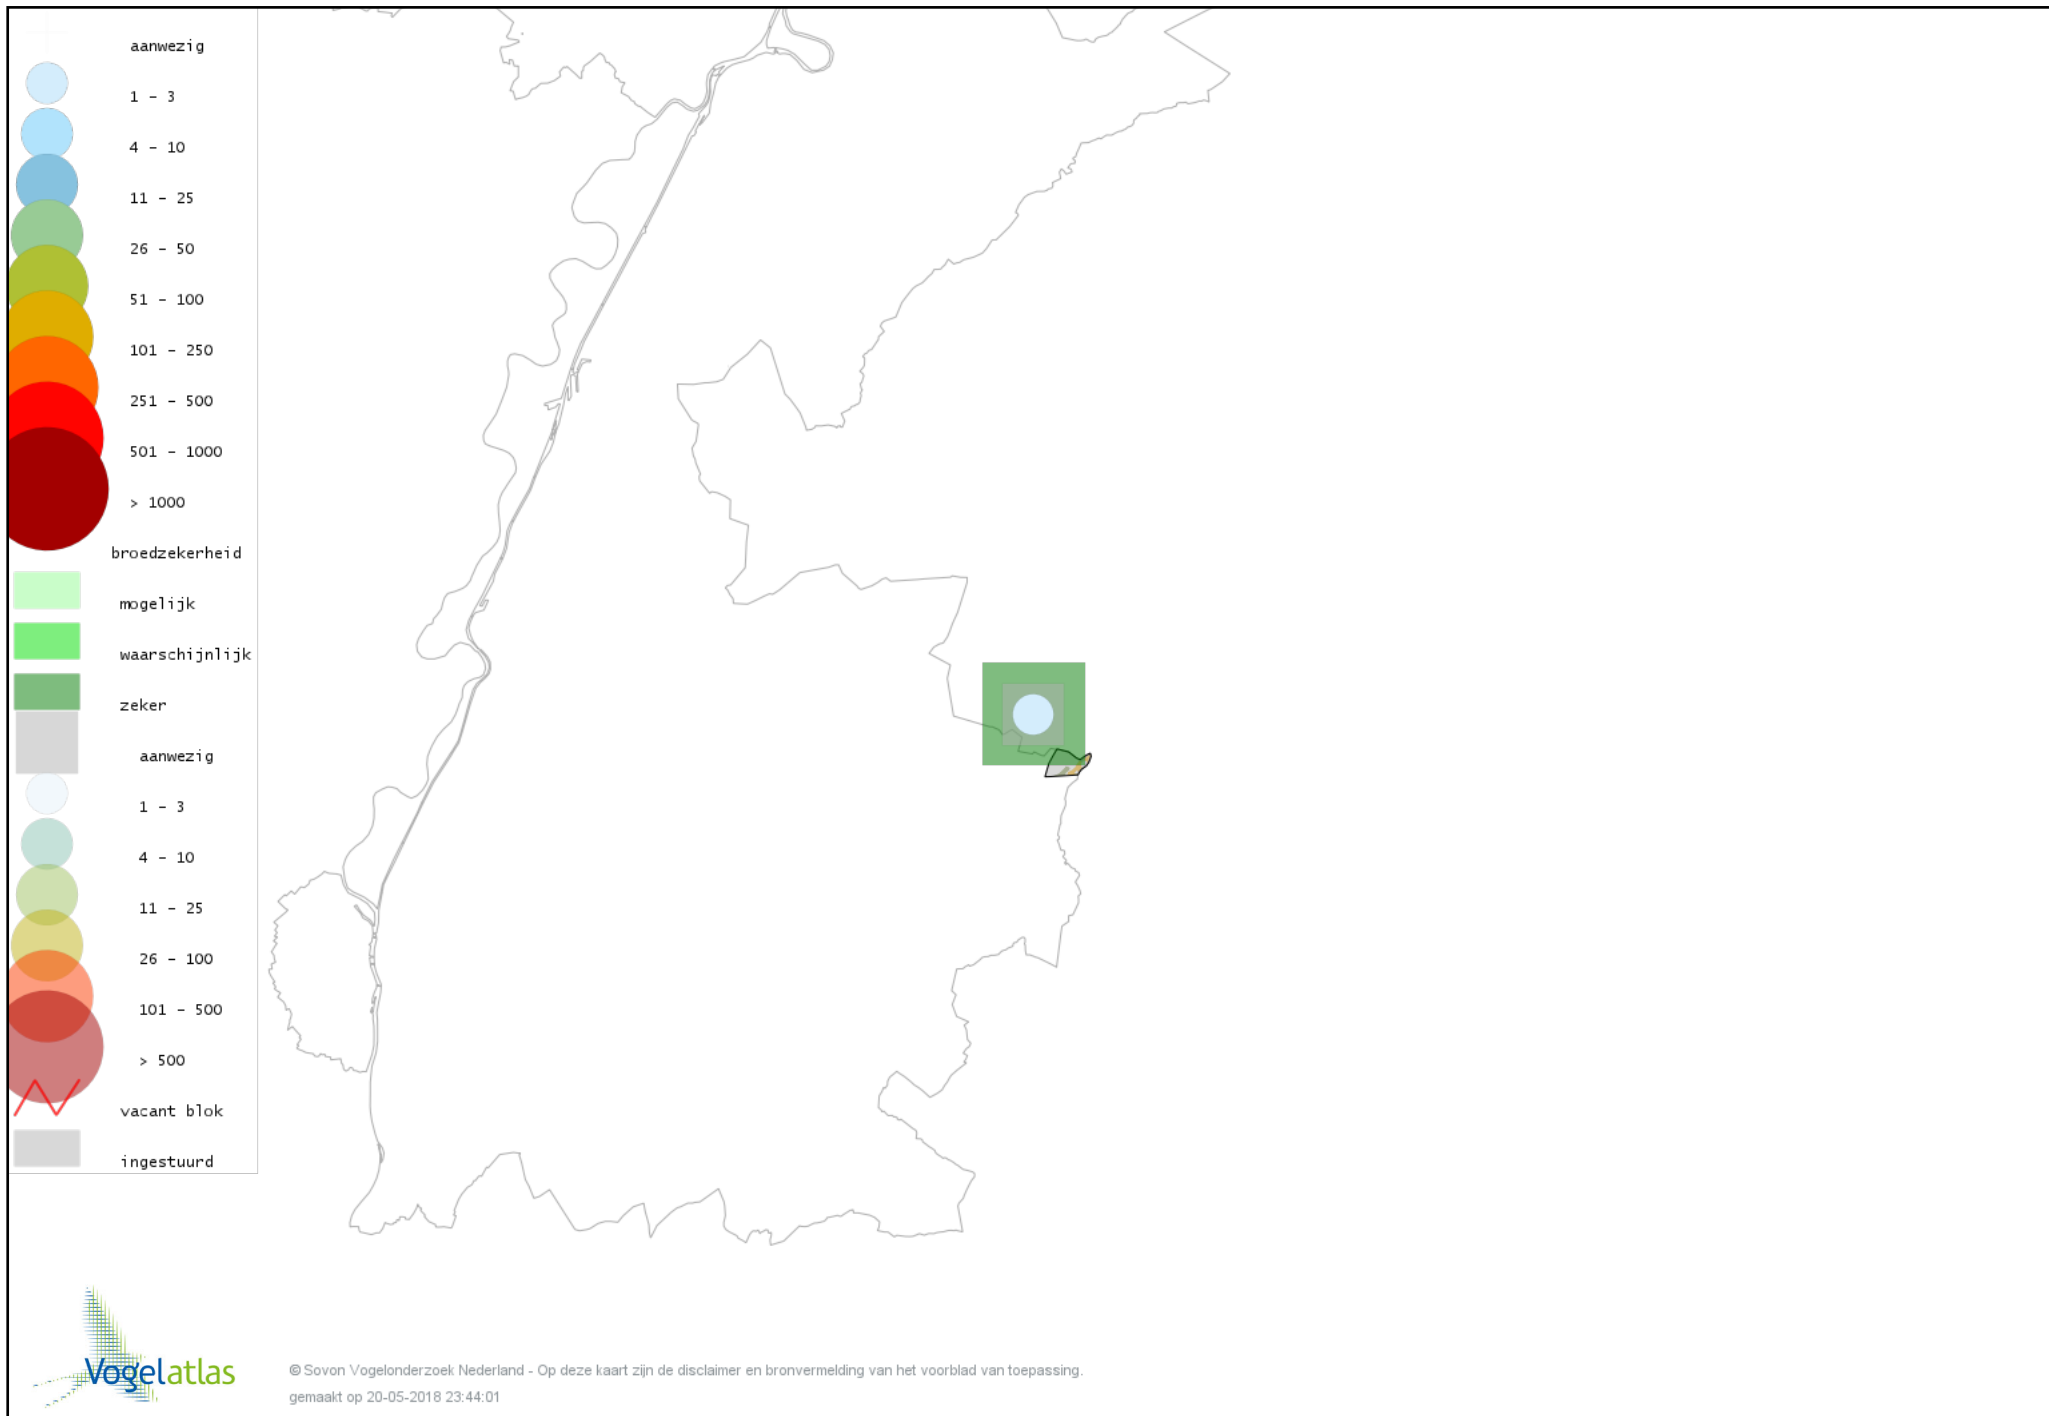

Voorlopige verspreidingskaart Bosrietzanger broedseizoen

Voorlopige verspreidingskaart Boomklever broedseizoen

Voorlopige verspreidingskaart Boomkruiper broedseizoen

Voorlopige verspreidingskaart Winterkoning broedseizoen

Voorlopige verspreidingskaart Spreeuw broedseizoen

Voorlopige verspreidingskaart Merel broedseizoen

Voorlopige verspreidingskaart Zanglijster broedseizoen

Voorlopige verspreidingskaart Grote Lijster broedseizoen