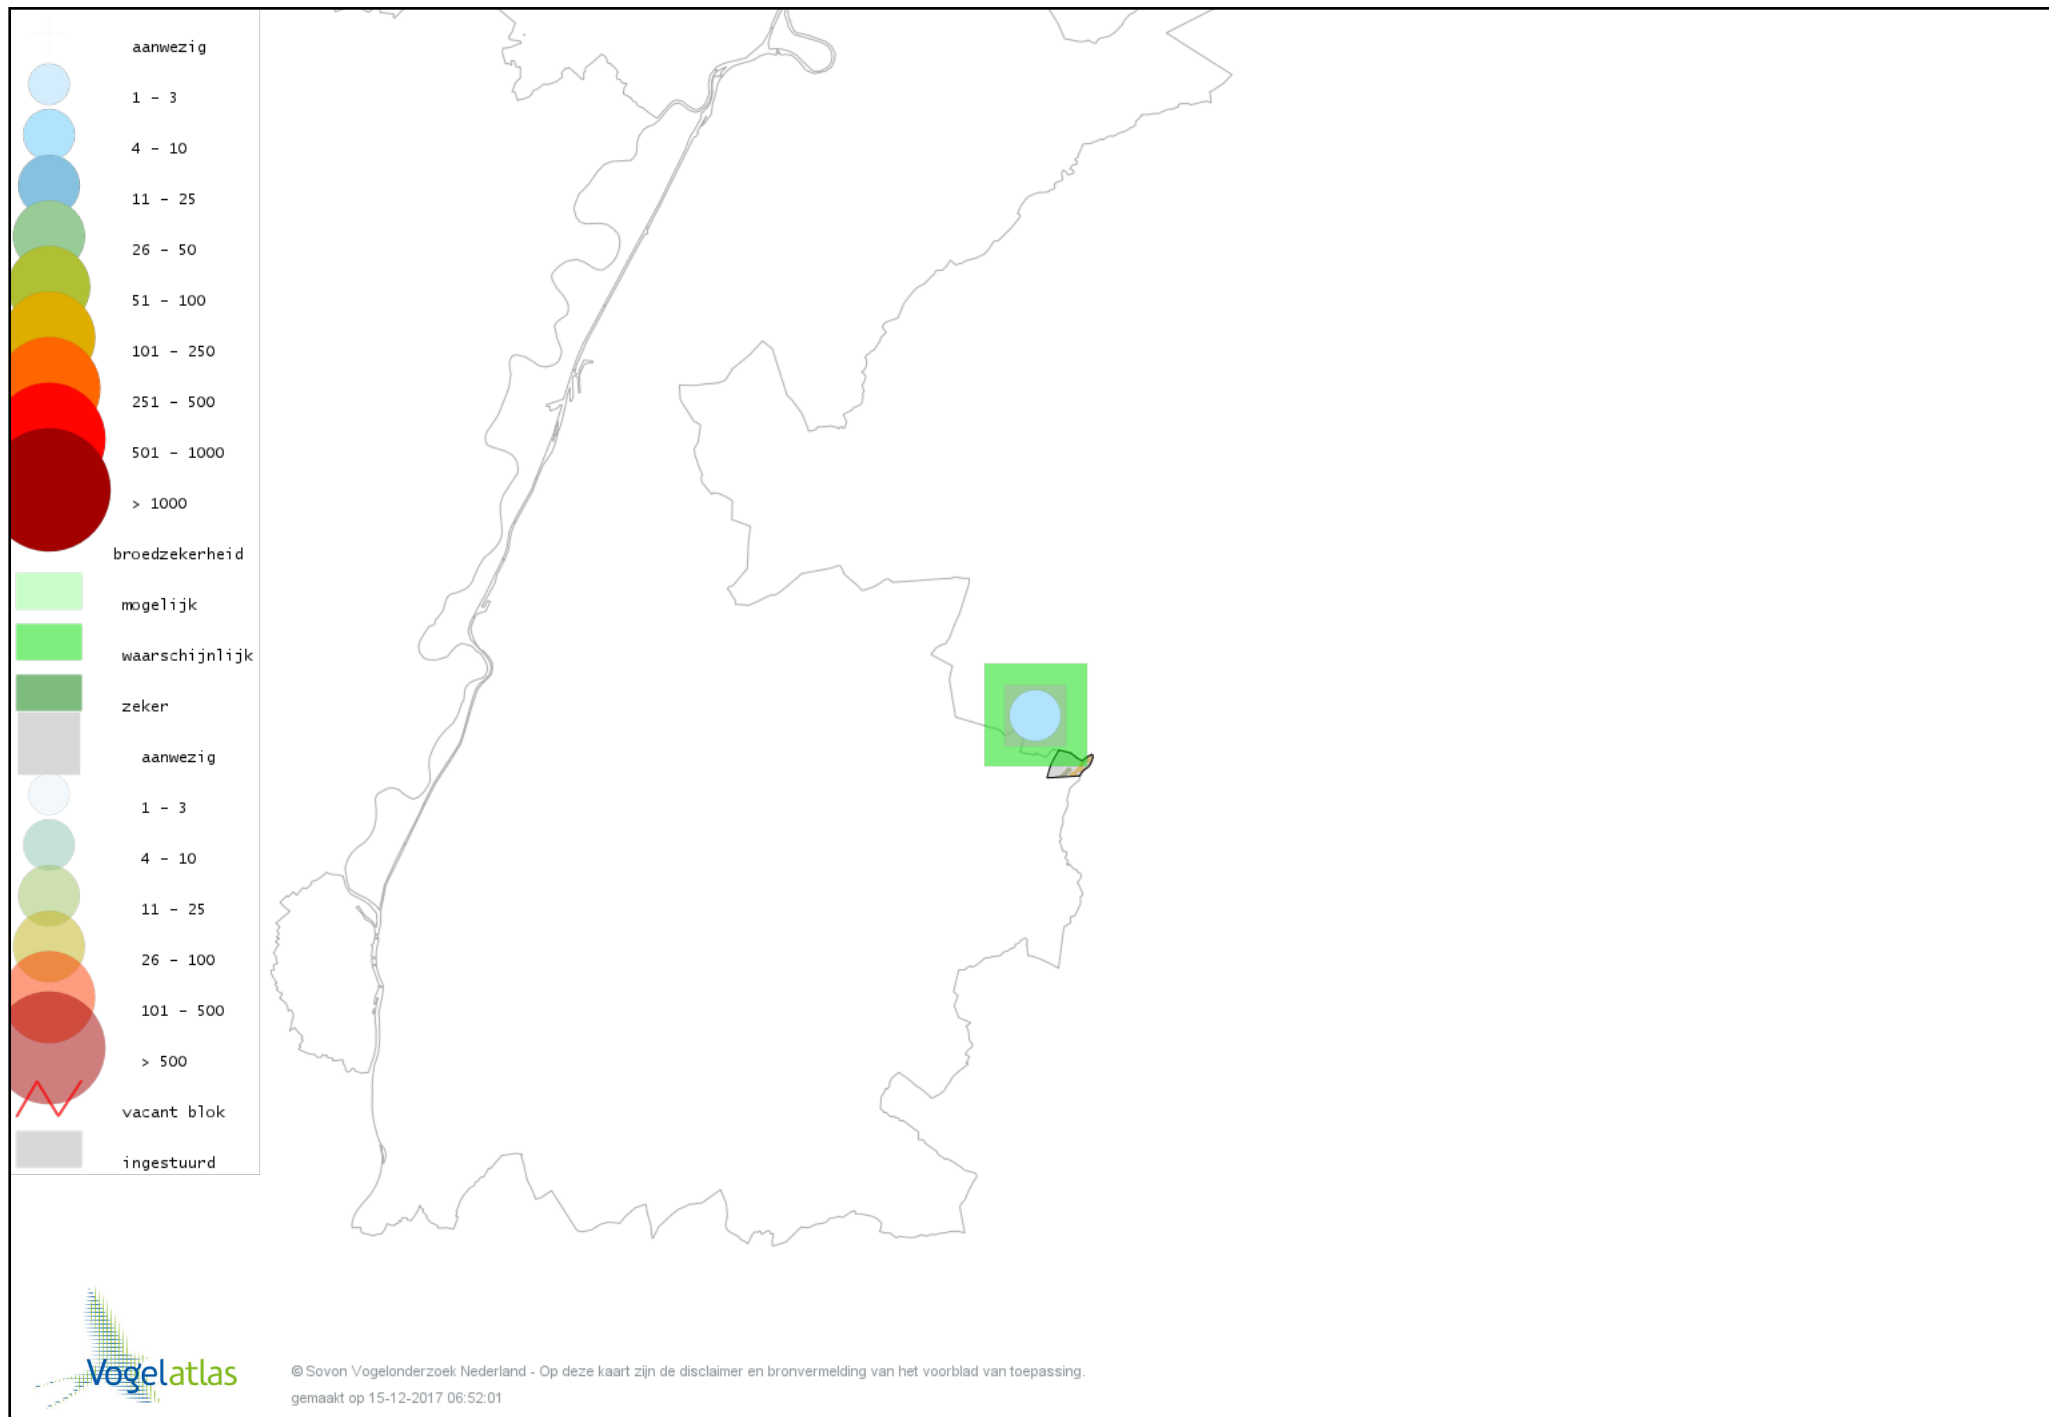

Voorlopige verspreidingskaart Bosrietzanger broedseizoen

Voorlopige verspreidingskaart Boomklever broedseizoen

Voorlopige verspreidingskaart Boomkruiper broedseizoen

Voorlopige verspreidingskaart Winterkoning broedseizoen

Voorlopige verspreidingskaart Spreeuw broedseizoen

Voorlopige verspreidingskaart Merel broedseizoen

Voorlopige verspreidingskaart Zanglijster broedseizoen

Voorlopige verspreidingskaart Grote Lijster broedseizoen