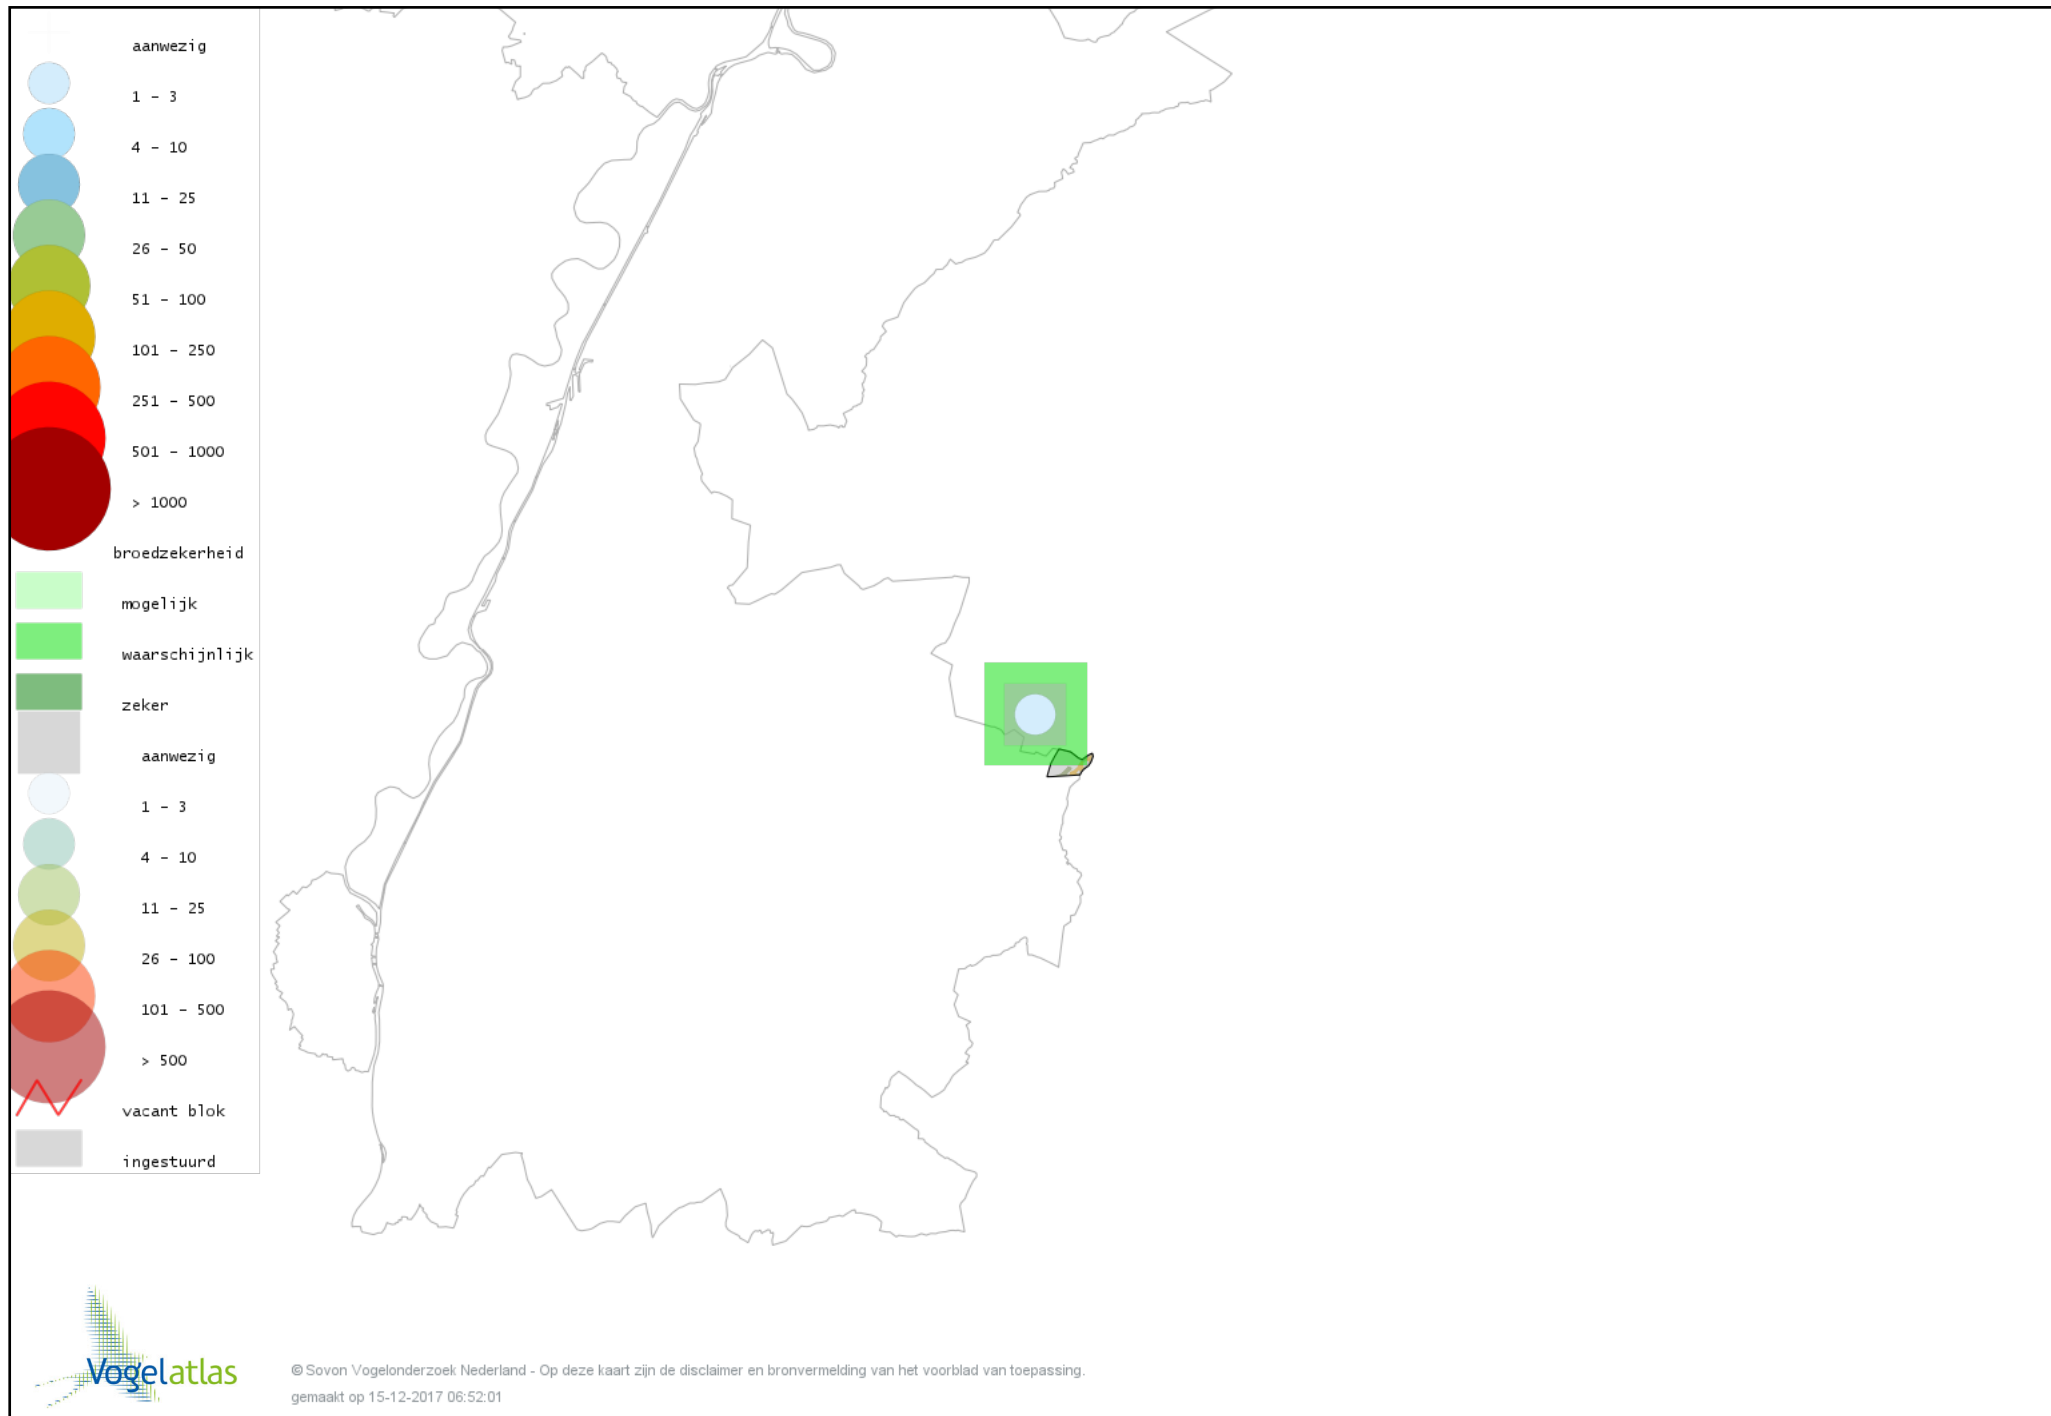

Voorlopige verspreidingskaart Tjiftjaf broedseizoen