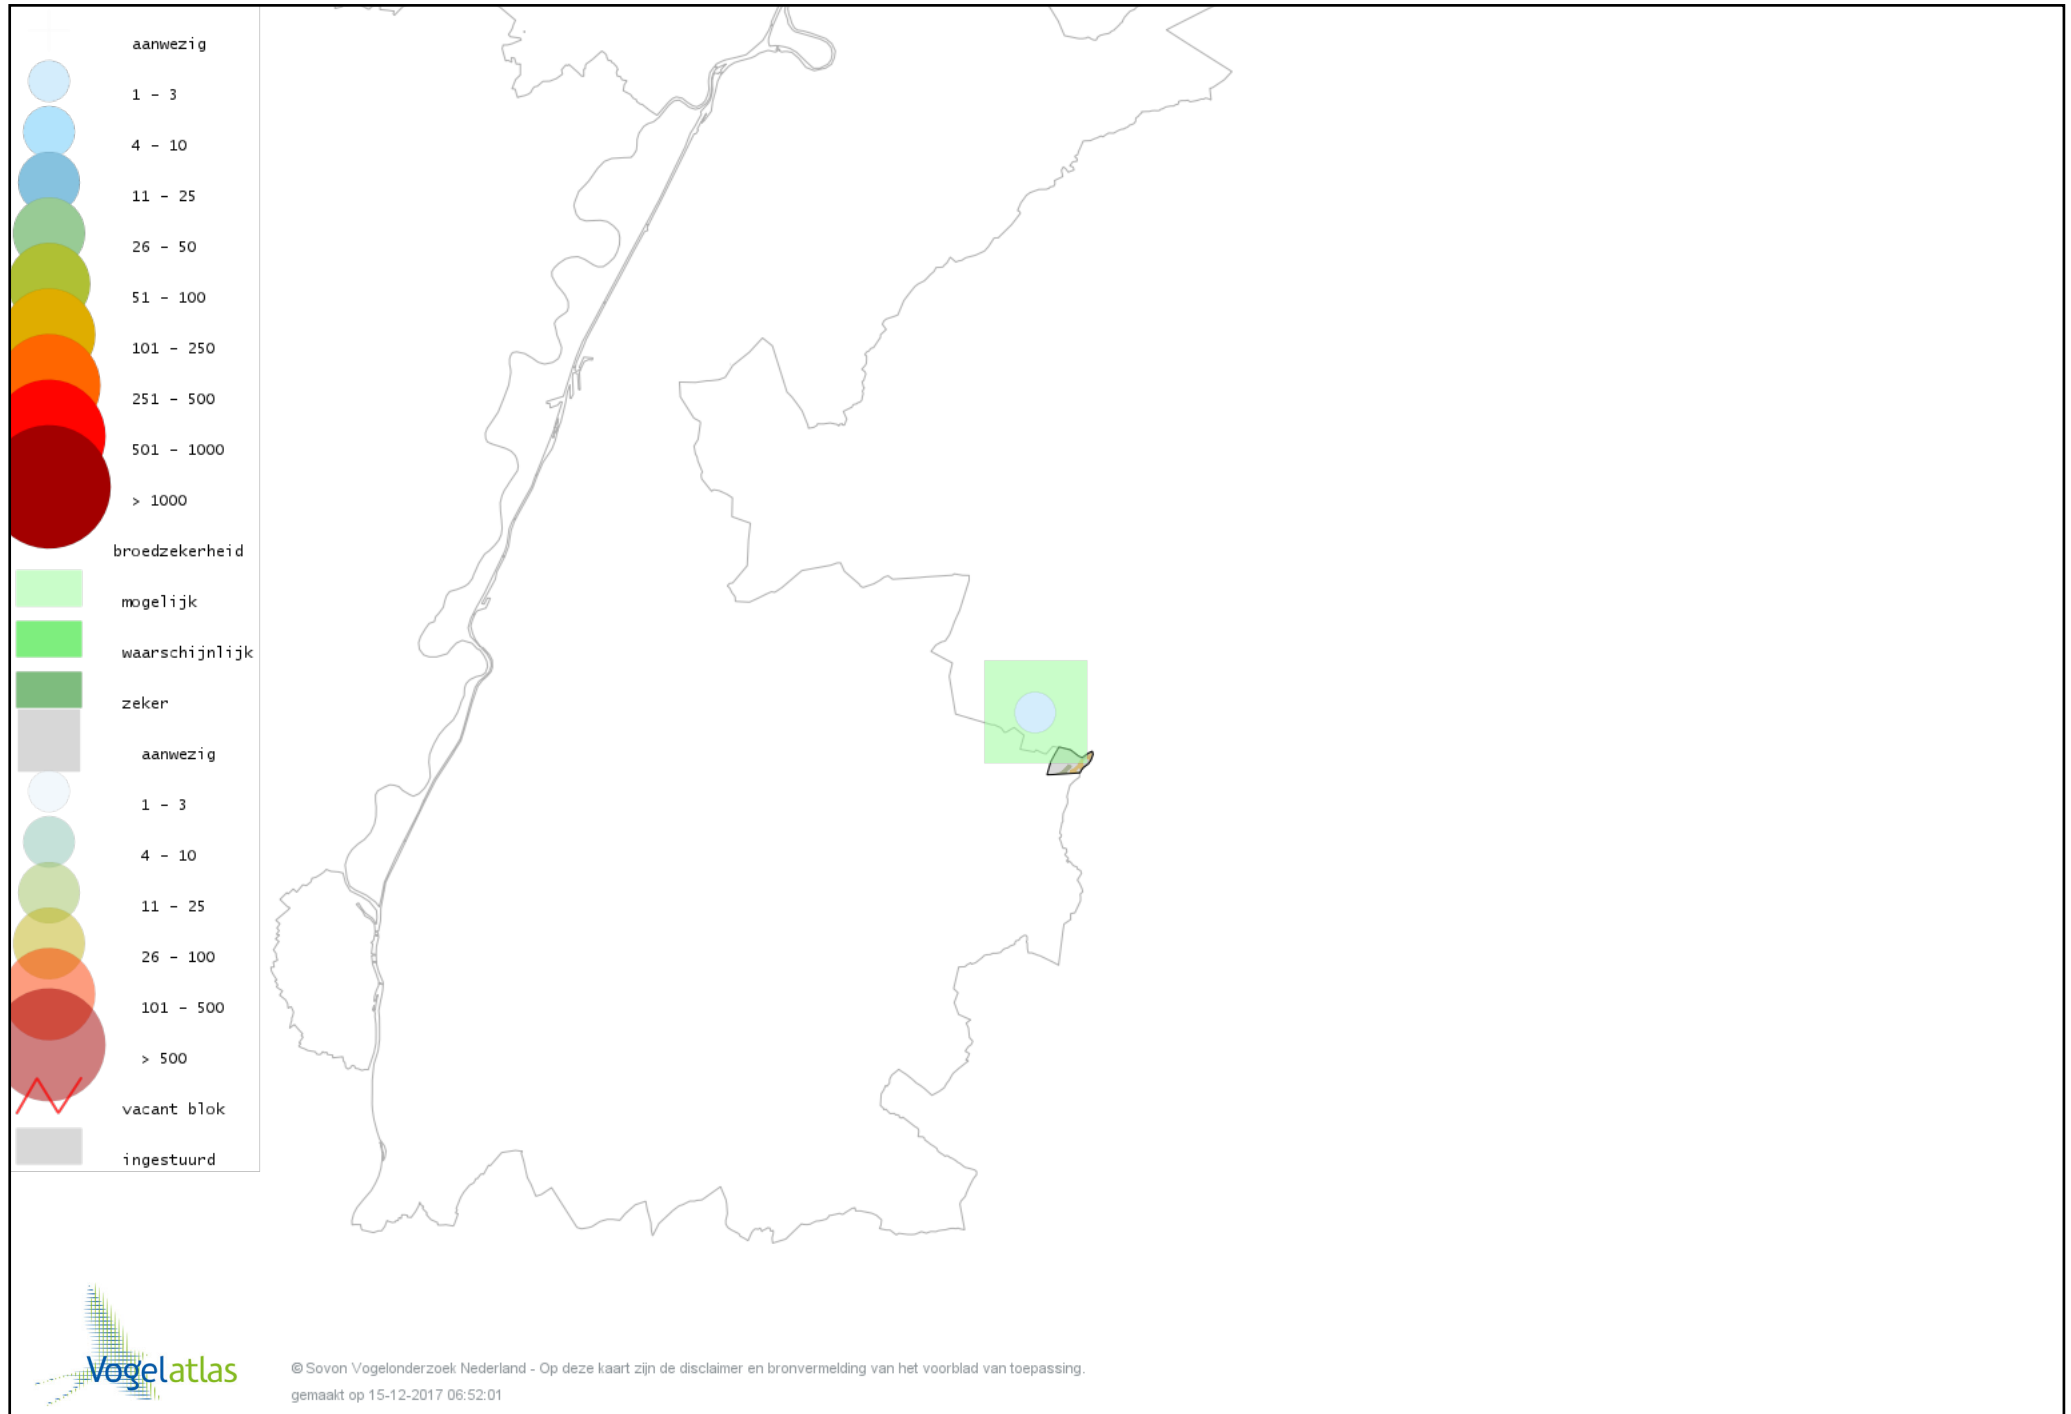

Voorlopige verspreidingskaart Grote Canadese Gans broedseizoen