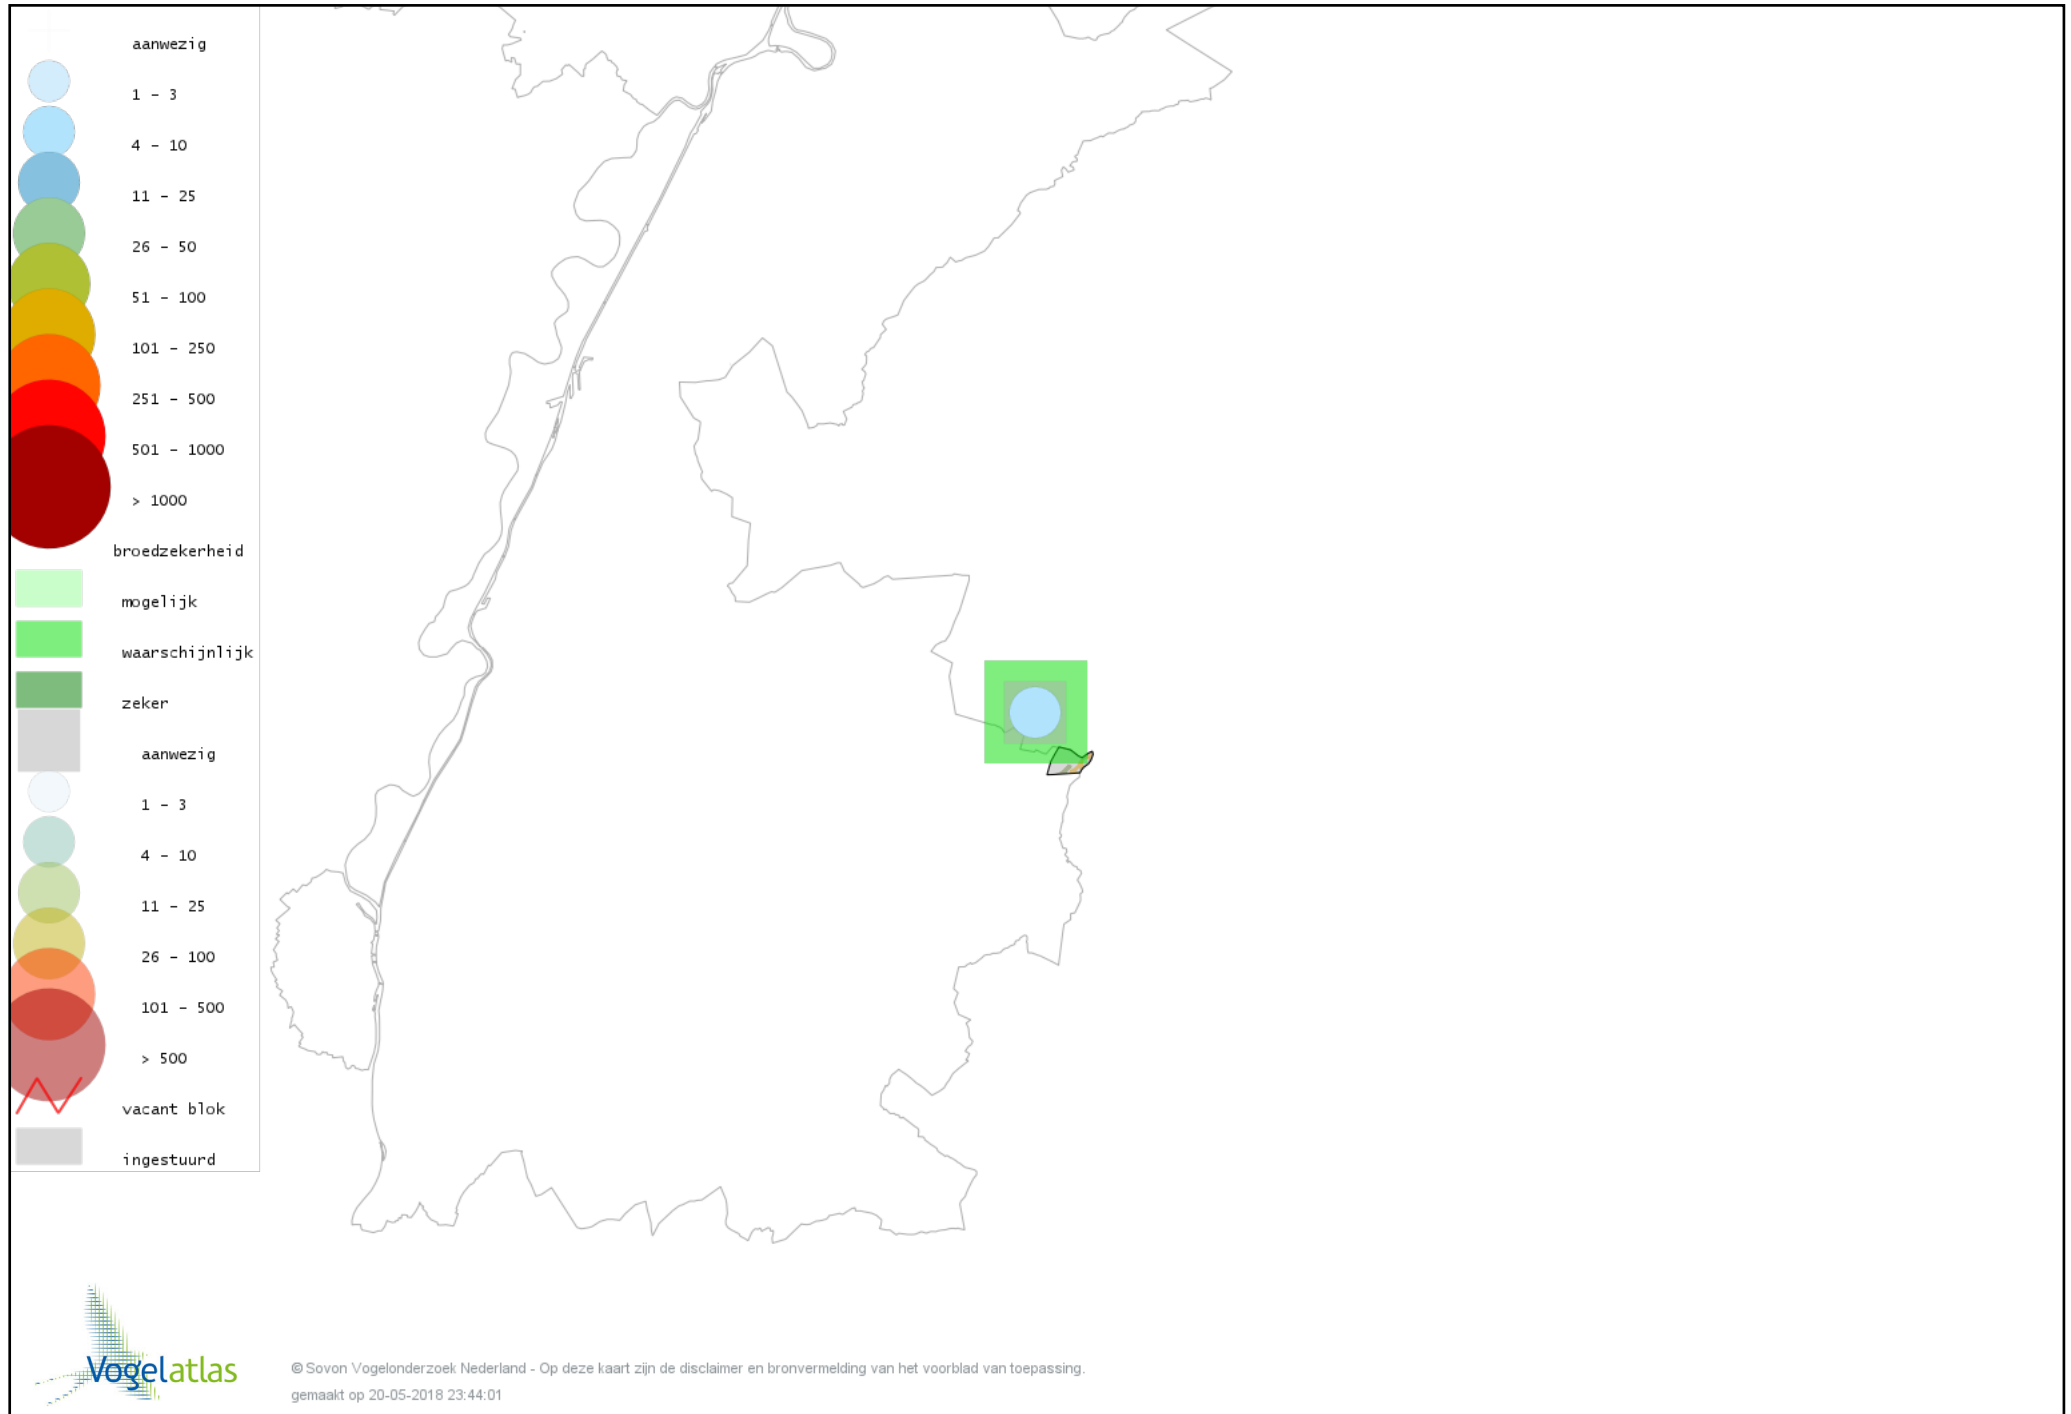

Voorlopige verspreidingskaart Koolmees broedseizoen

Voorlopige verspreidingskaart Kuifmees broedseizoen

Voorlopige verspreidingskaart Zwarte Mees broedseizoen

Voorlopige verspreidingskaart Matkop broedseizoen

Voorlopige verspreidingskaart Glanskop broedseizoen

Voorlopige verspreidingskaart Boomleeuwerik broedseizoen

Voorlopige verspreidingskaart Veldleeuwerik broedseizoen

Voorlopige verspreidingskaart Oeverzwaluw broedseizoen