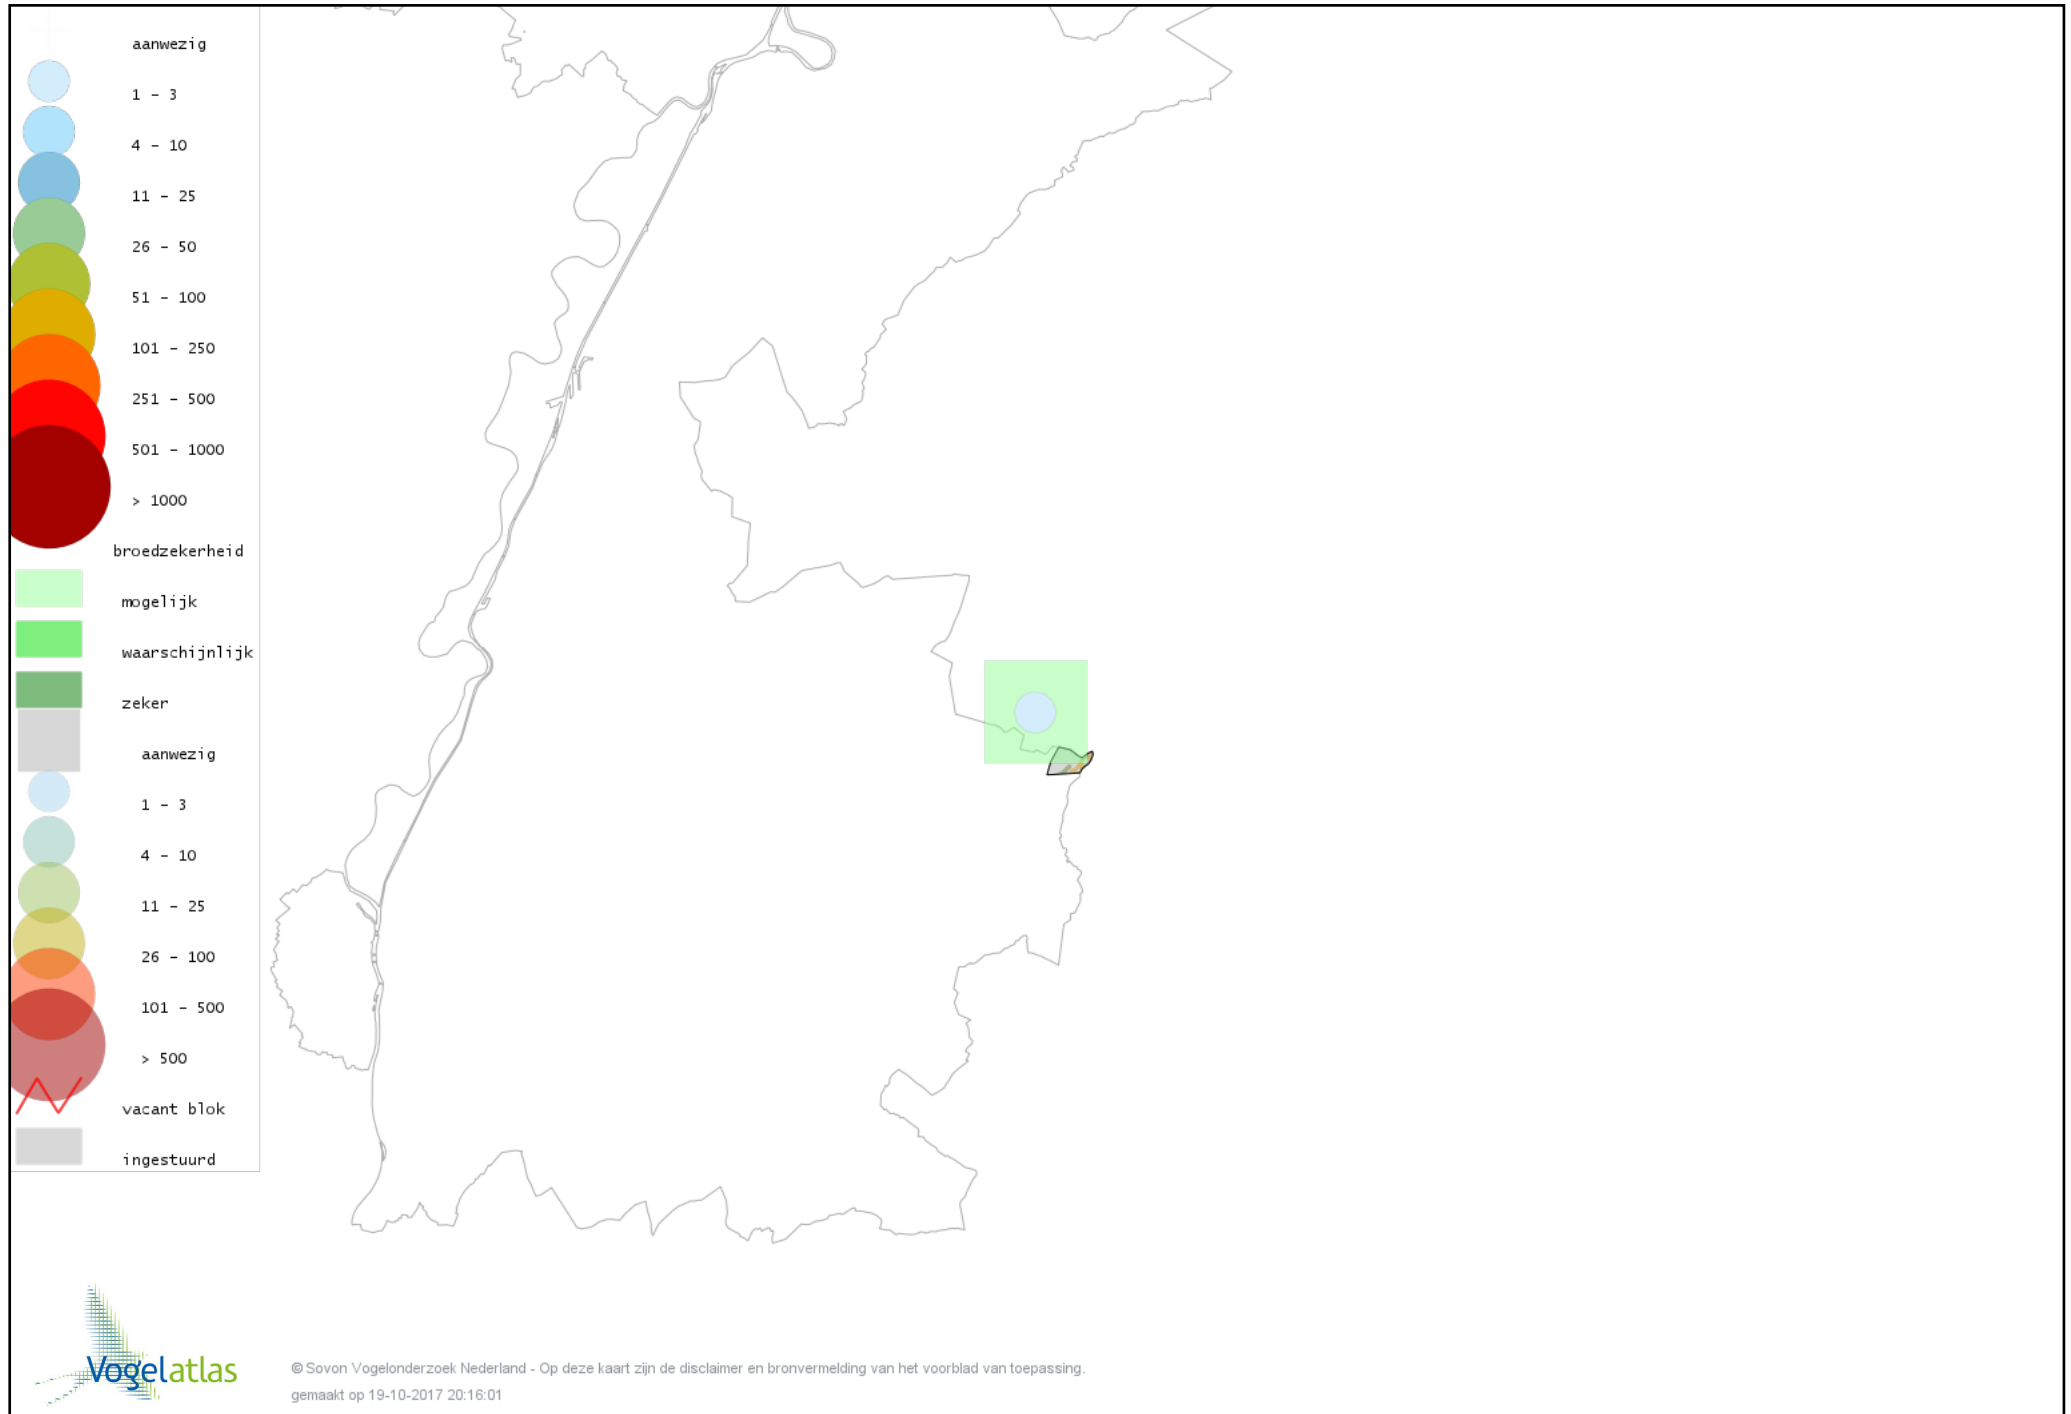

Voorlopige verspreidingskaart IJsvogel broedseizoen