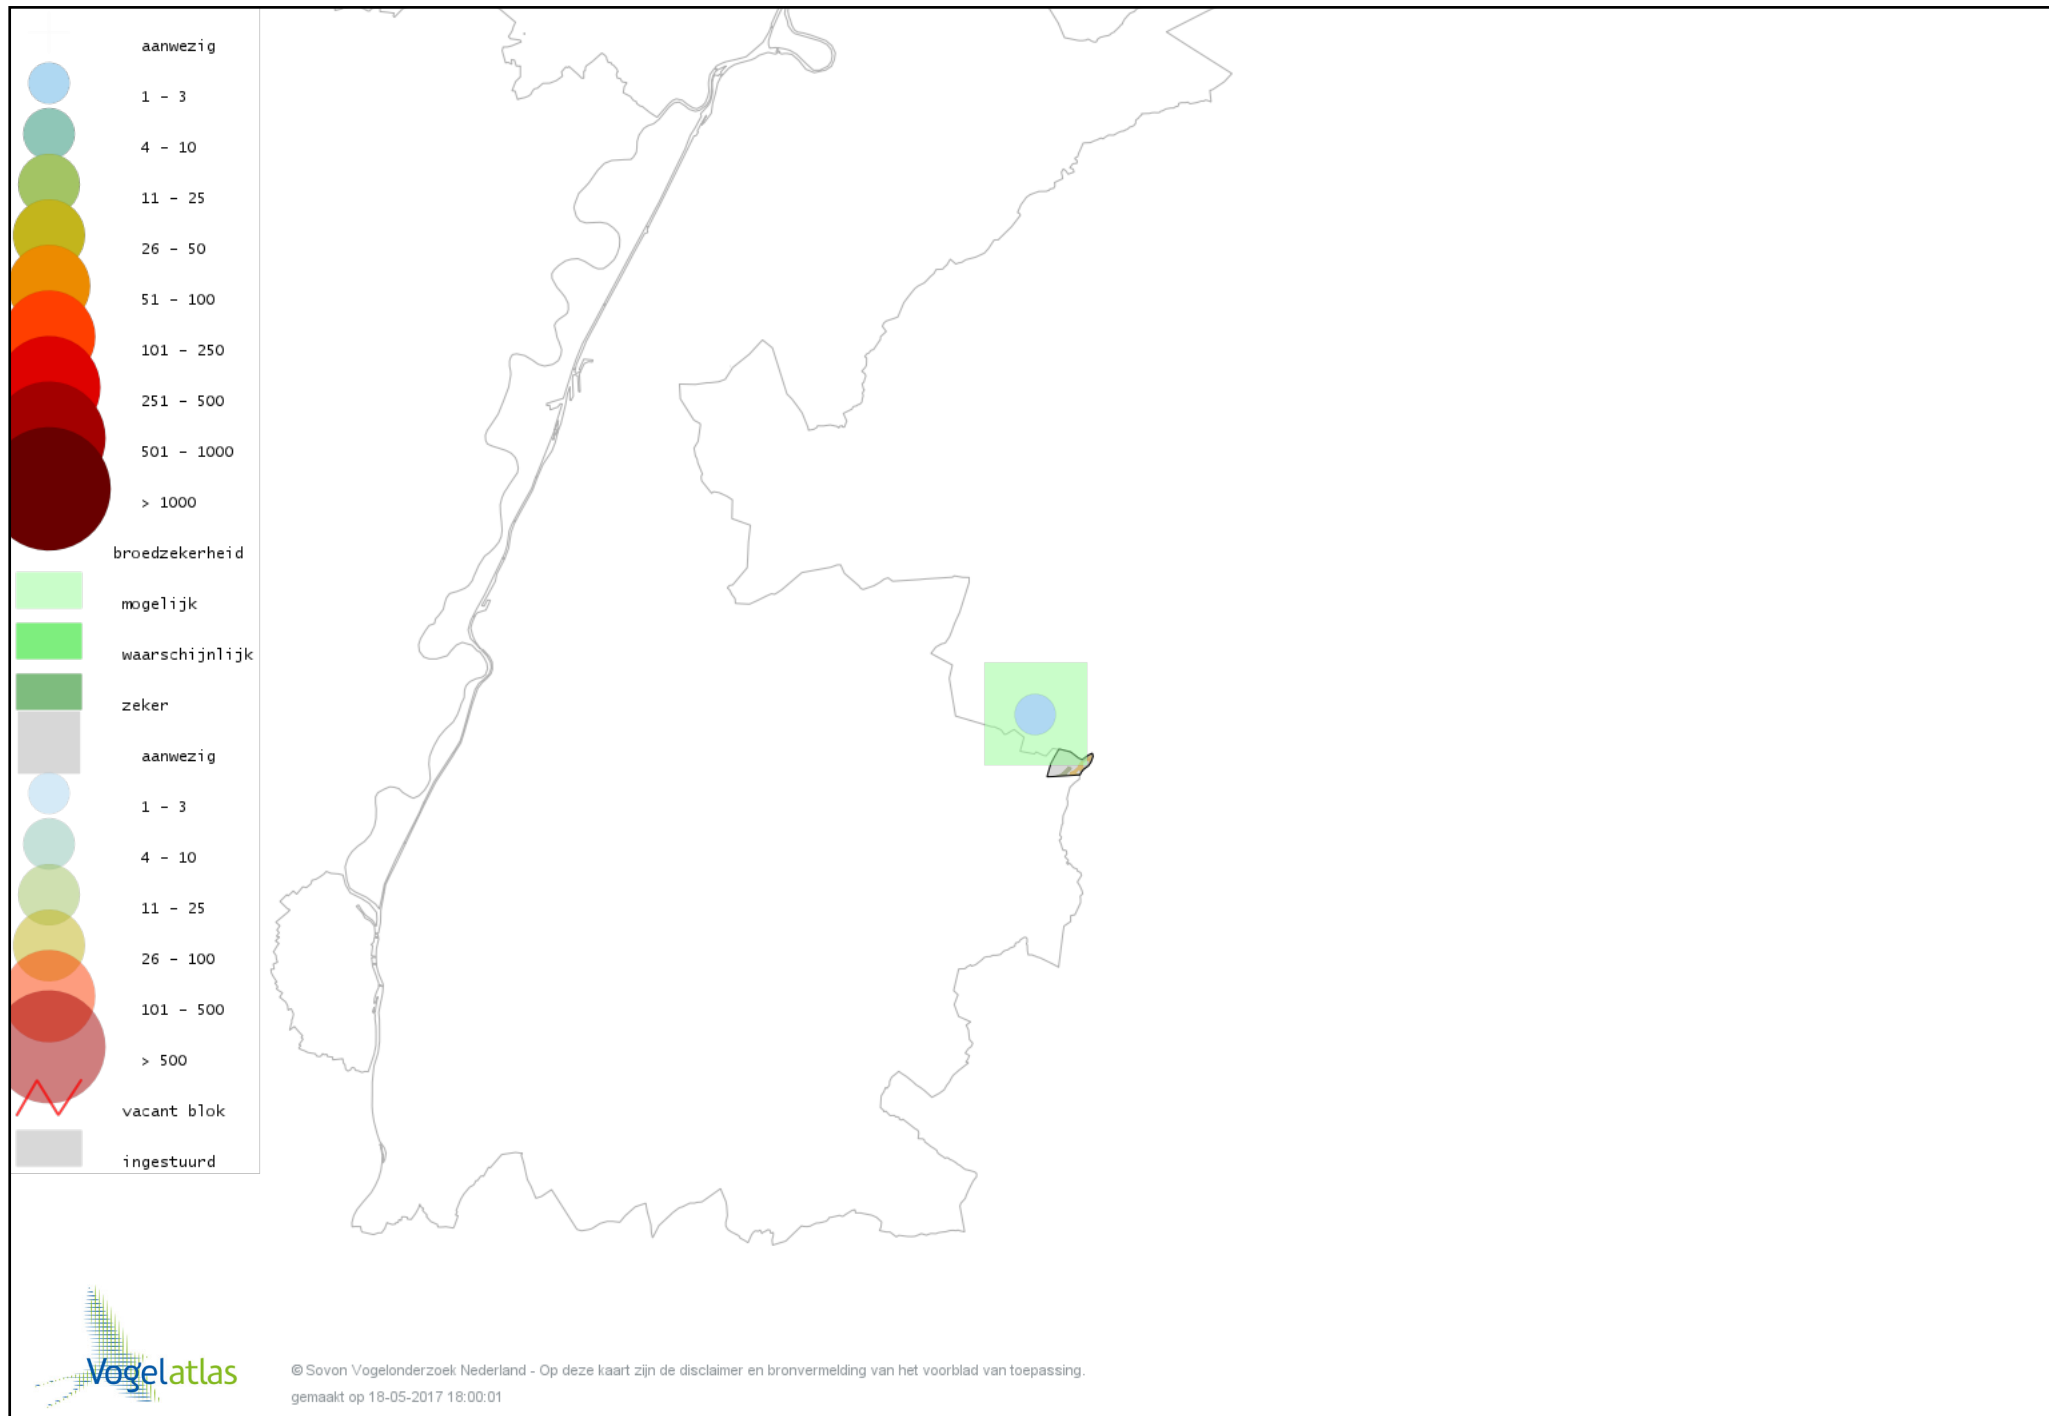

Voorlopige verspreidingskaart Roodborsttapuit broedseizoen