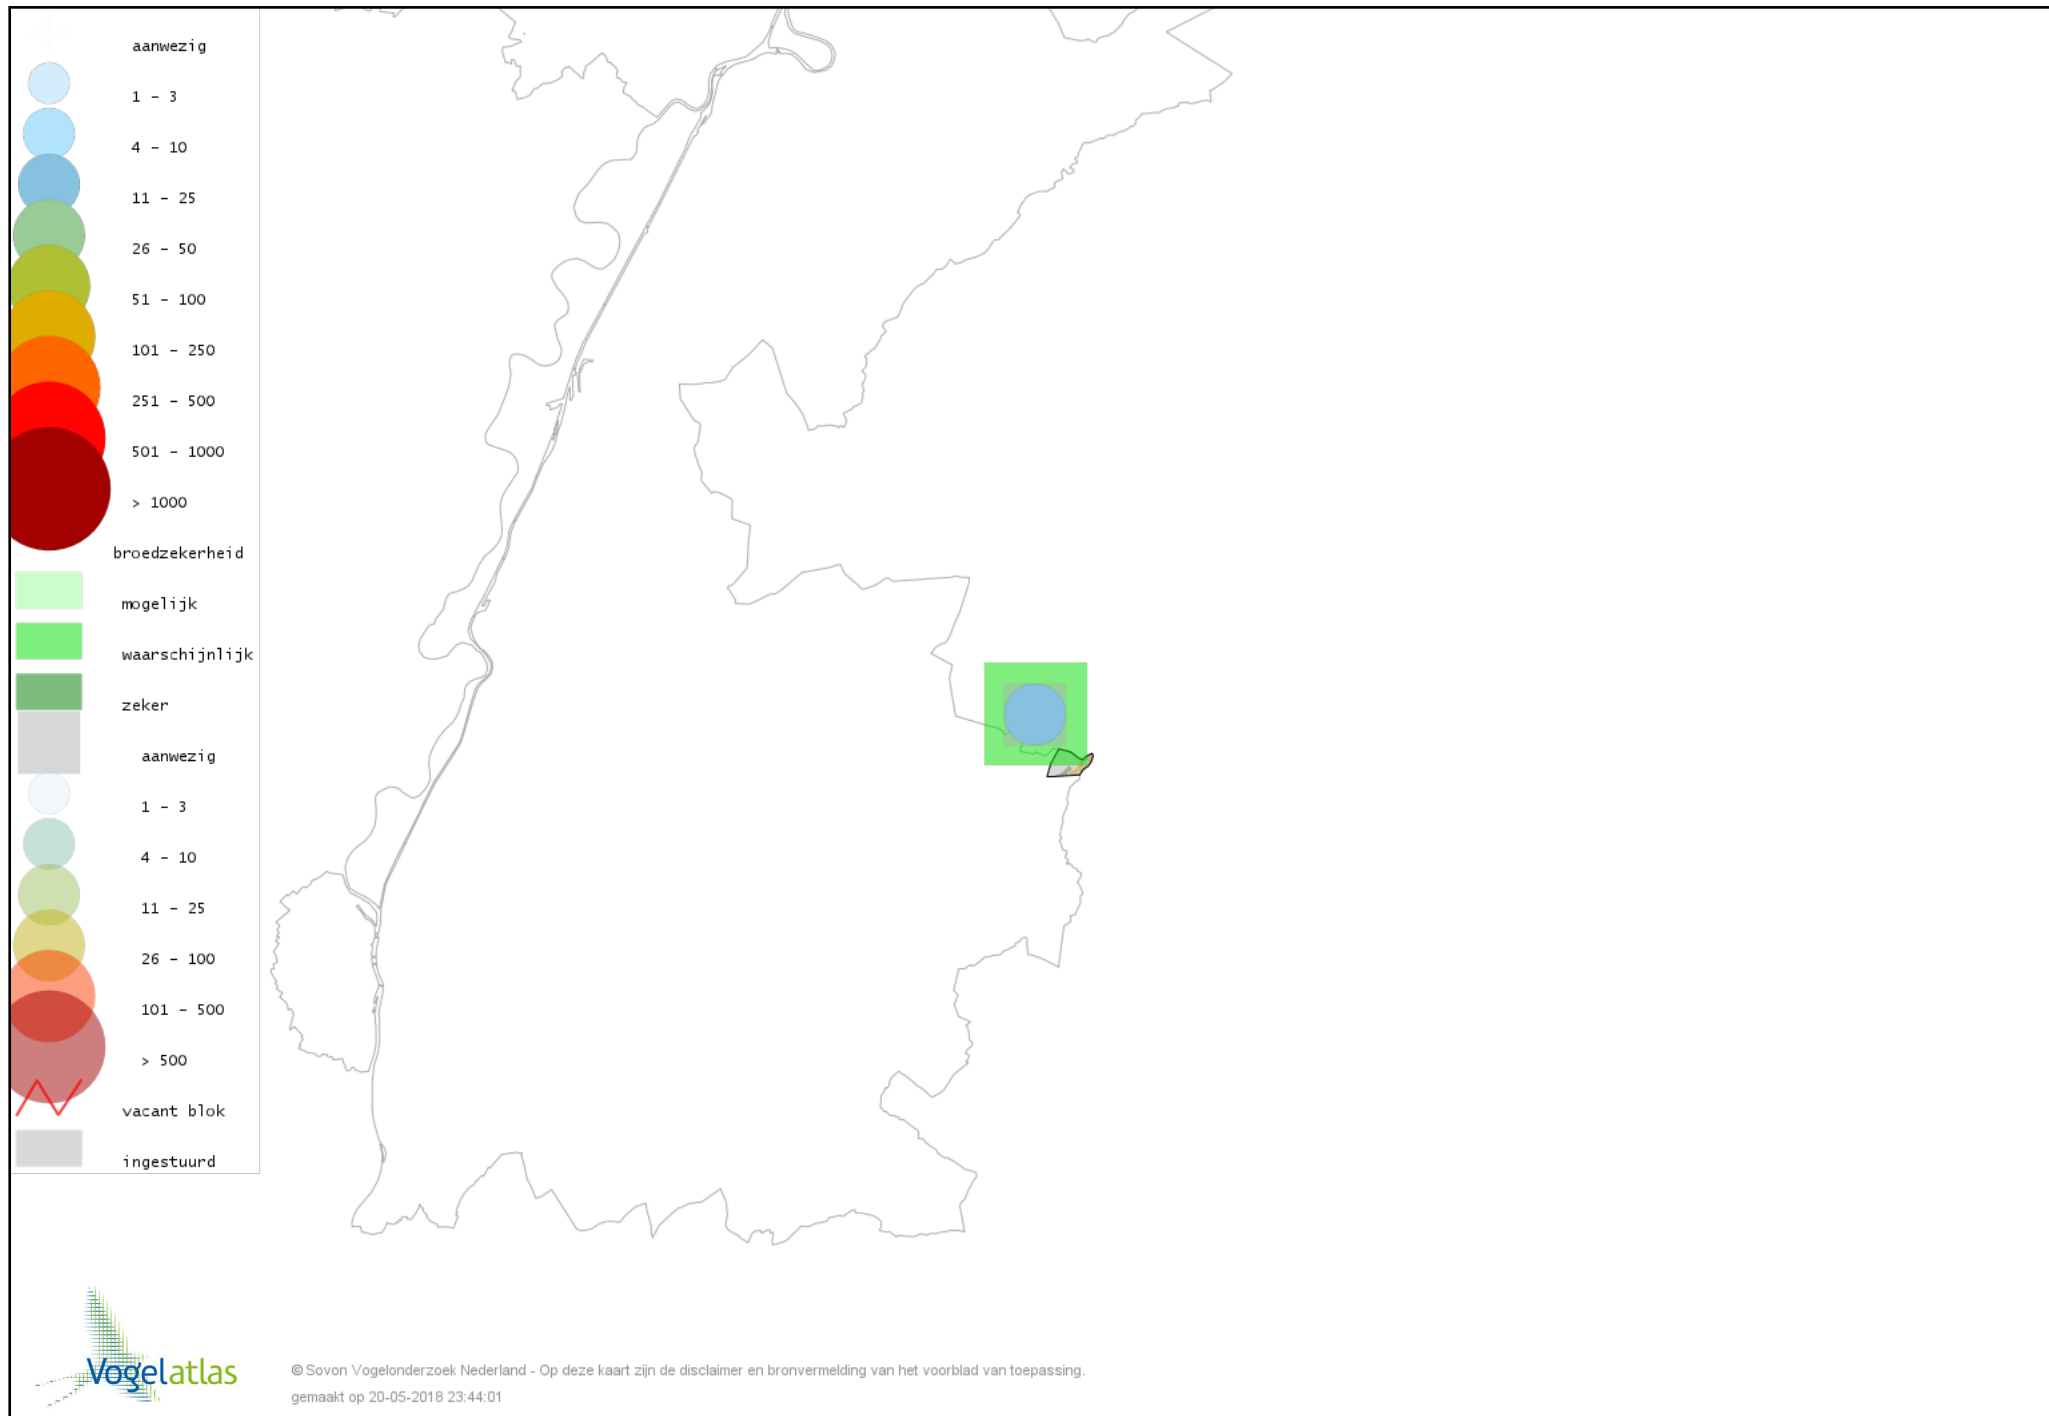

Voorlopige verspreidingskaart Grote Bonte Specht broedseizoen