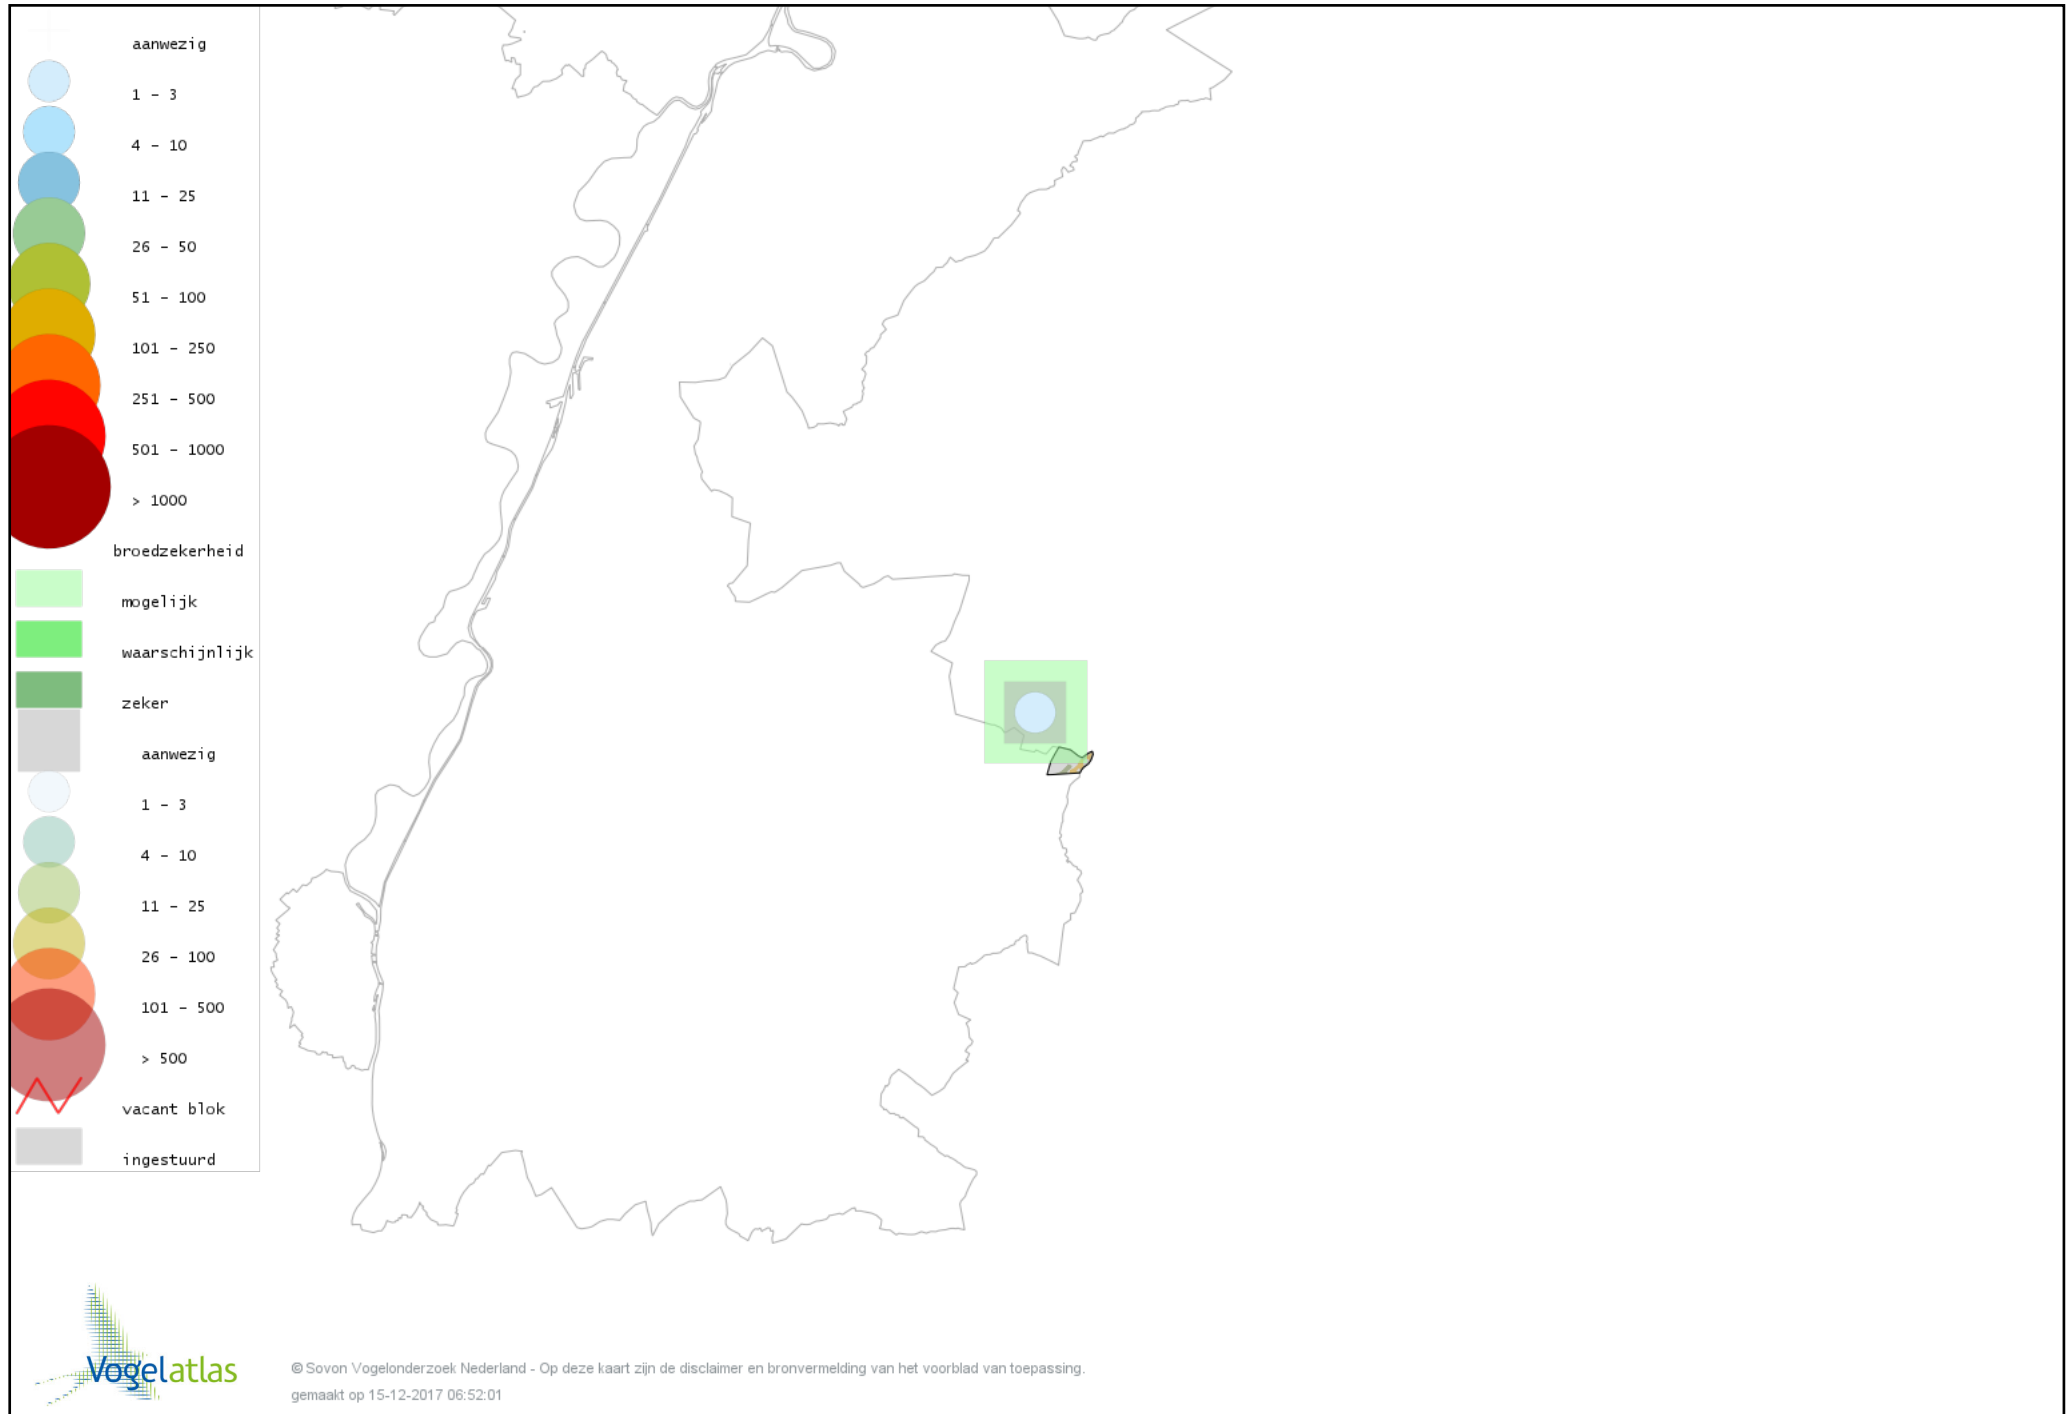

Voorlopige verspreidingskaart Vink broedseizoen

Voorlopige verspreidingskaart Groenling broedseizoen

Voorlopige verspreidingskaart Putter broedseizoen

Voorlopige verspreidingskaart Kneu broedseizoen

Voorlopige verspreidingskaart Appelvink broedseizoen

Voorlopige verspreidingskaart Geelgors broedseizoen