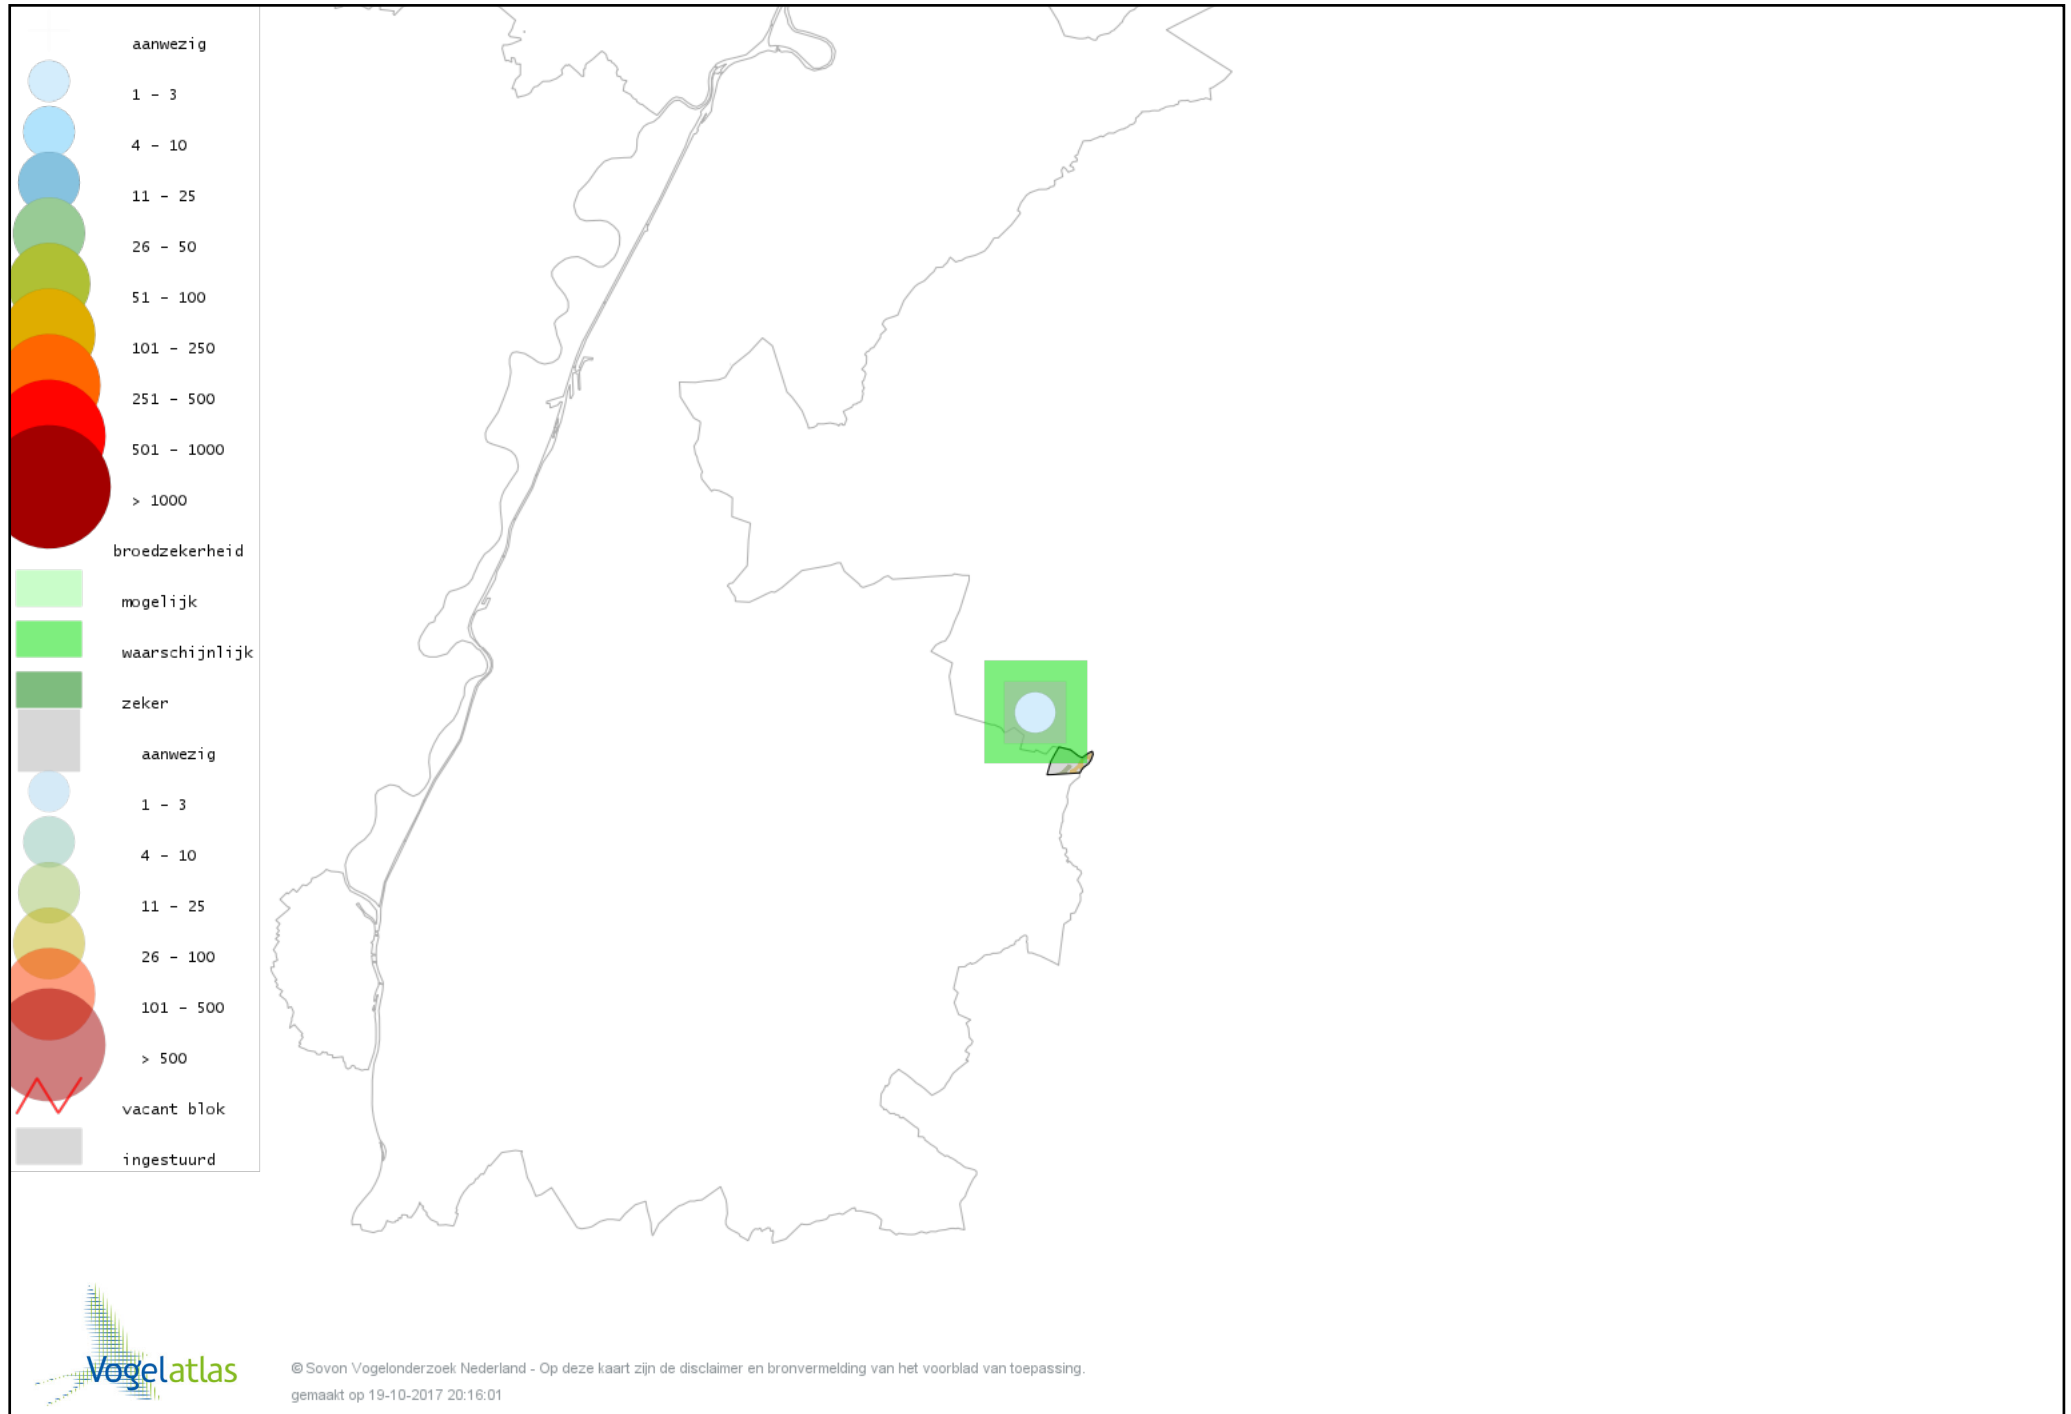

Voorlopige verspreidingskaart Pimpelmees broedseizoen