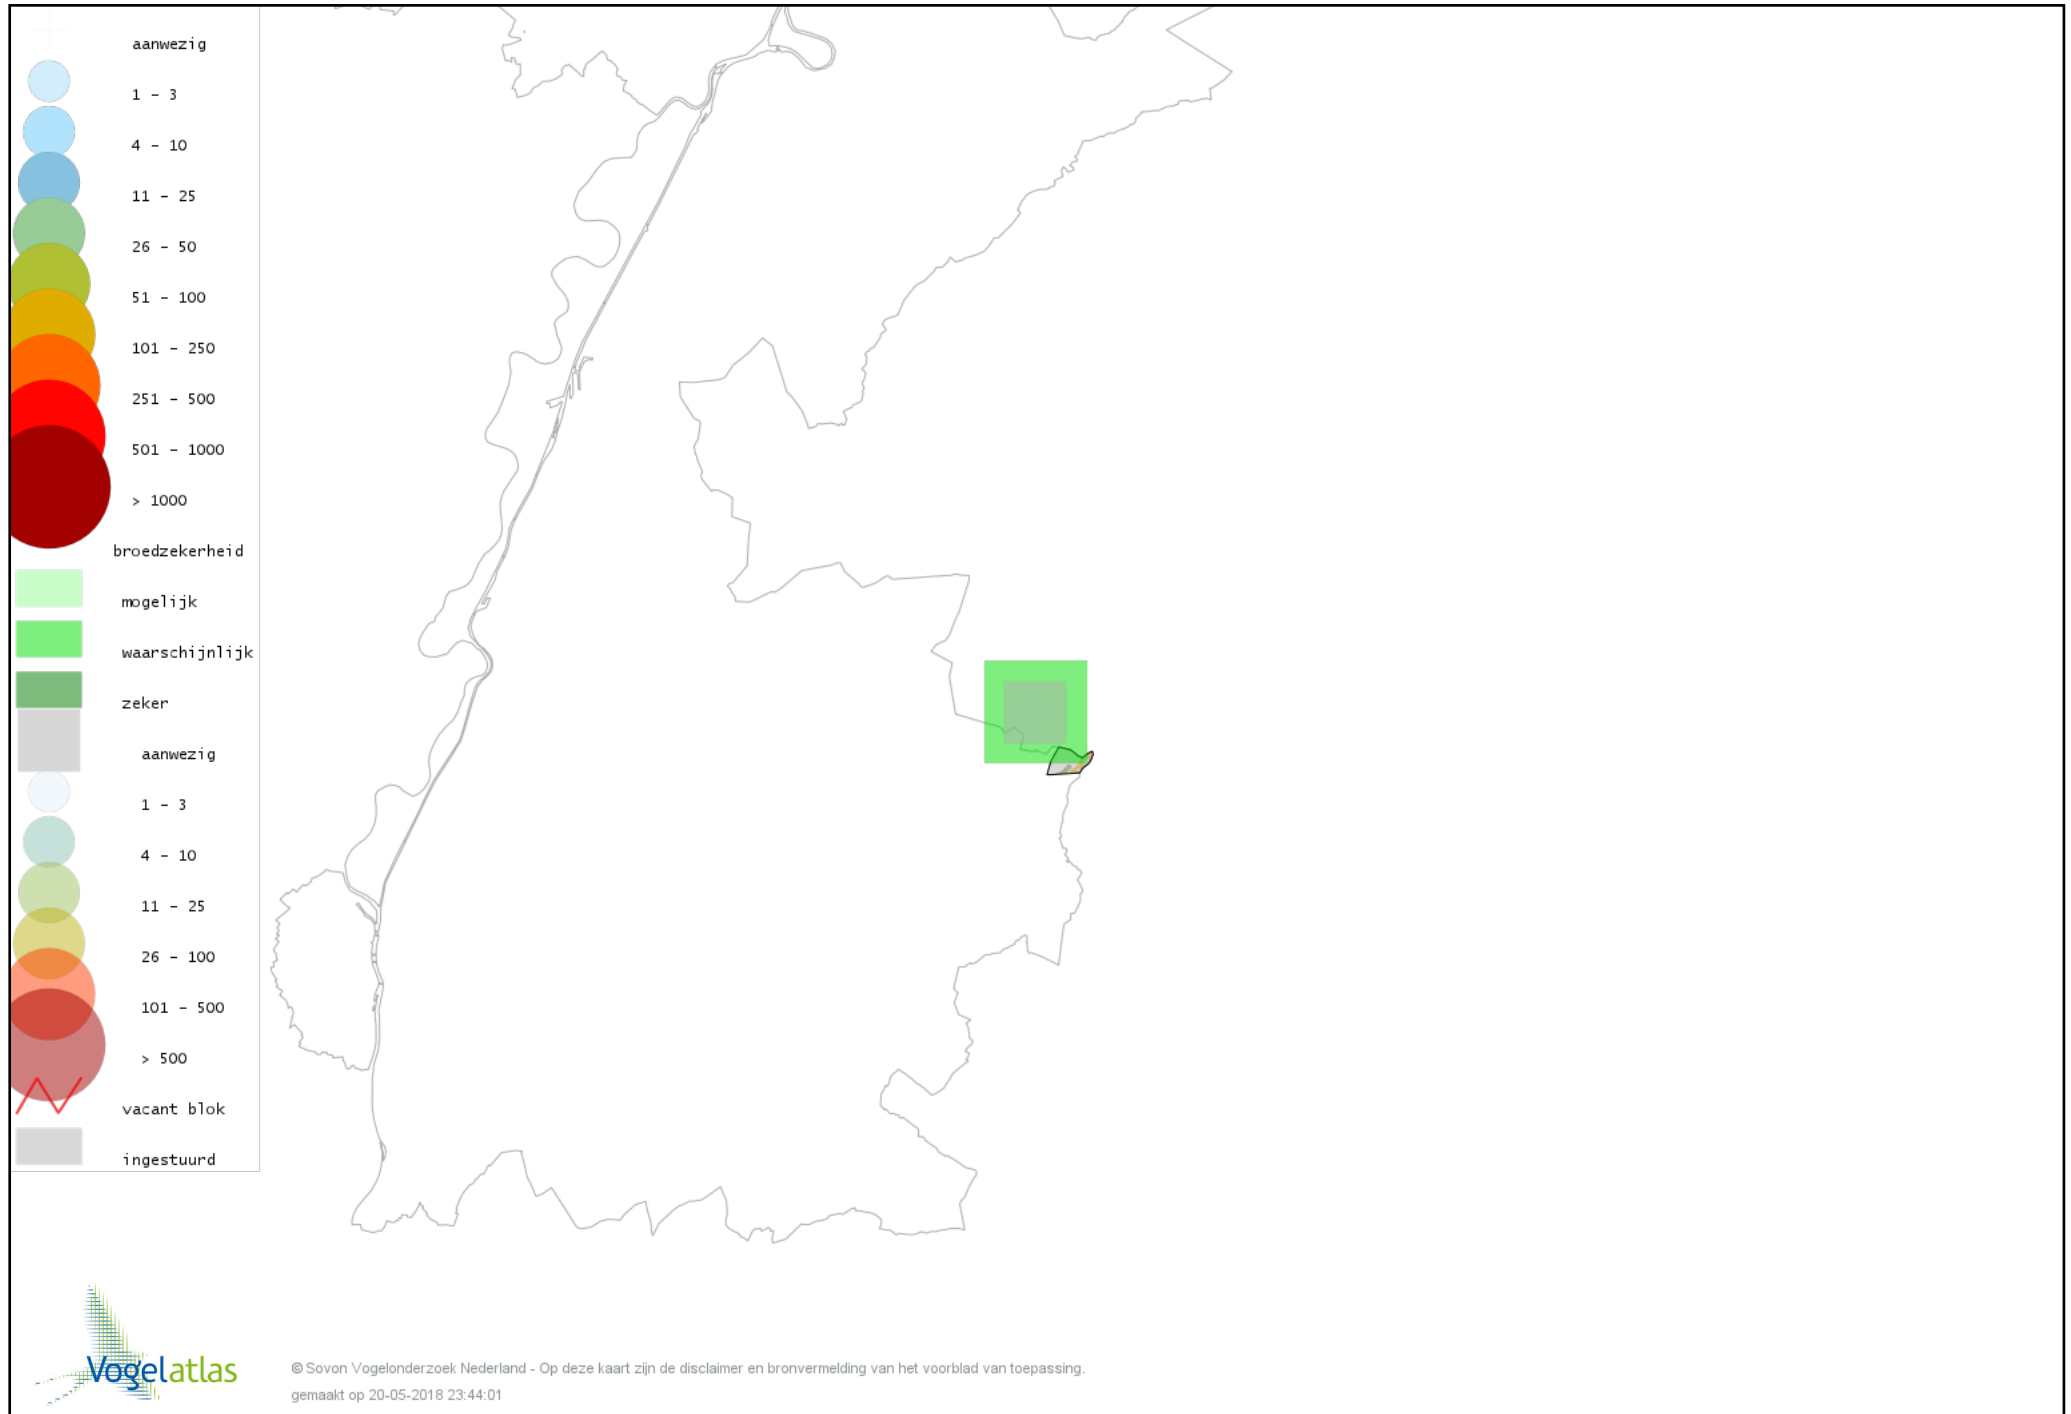

Voorlopige verspreidingskaart Grote Gele Kwikstaart broedseizoen

Voorlopige verspreidingskaart Witte Kwikstaart broedseizoen

Voorlopige verspreidingskaart Boompieper broedseizoen

Voorlopige verspreidingskaart Graspieper broedseizoen

Voorlopige verspreidingskaart Vink broedseizoen

Voorlopige verspreidingskaart Groenling broedseizoen

Voorlopige verspreidingskaart Putter broedseizoen

Voorlopige verspreidingskaart Kneu broedseizoen

Voorlopige verspreidingskaart Geelgors broedseizoen