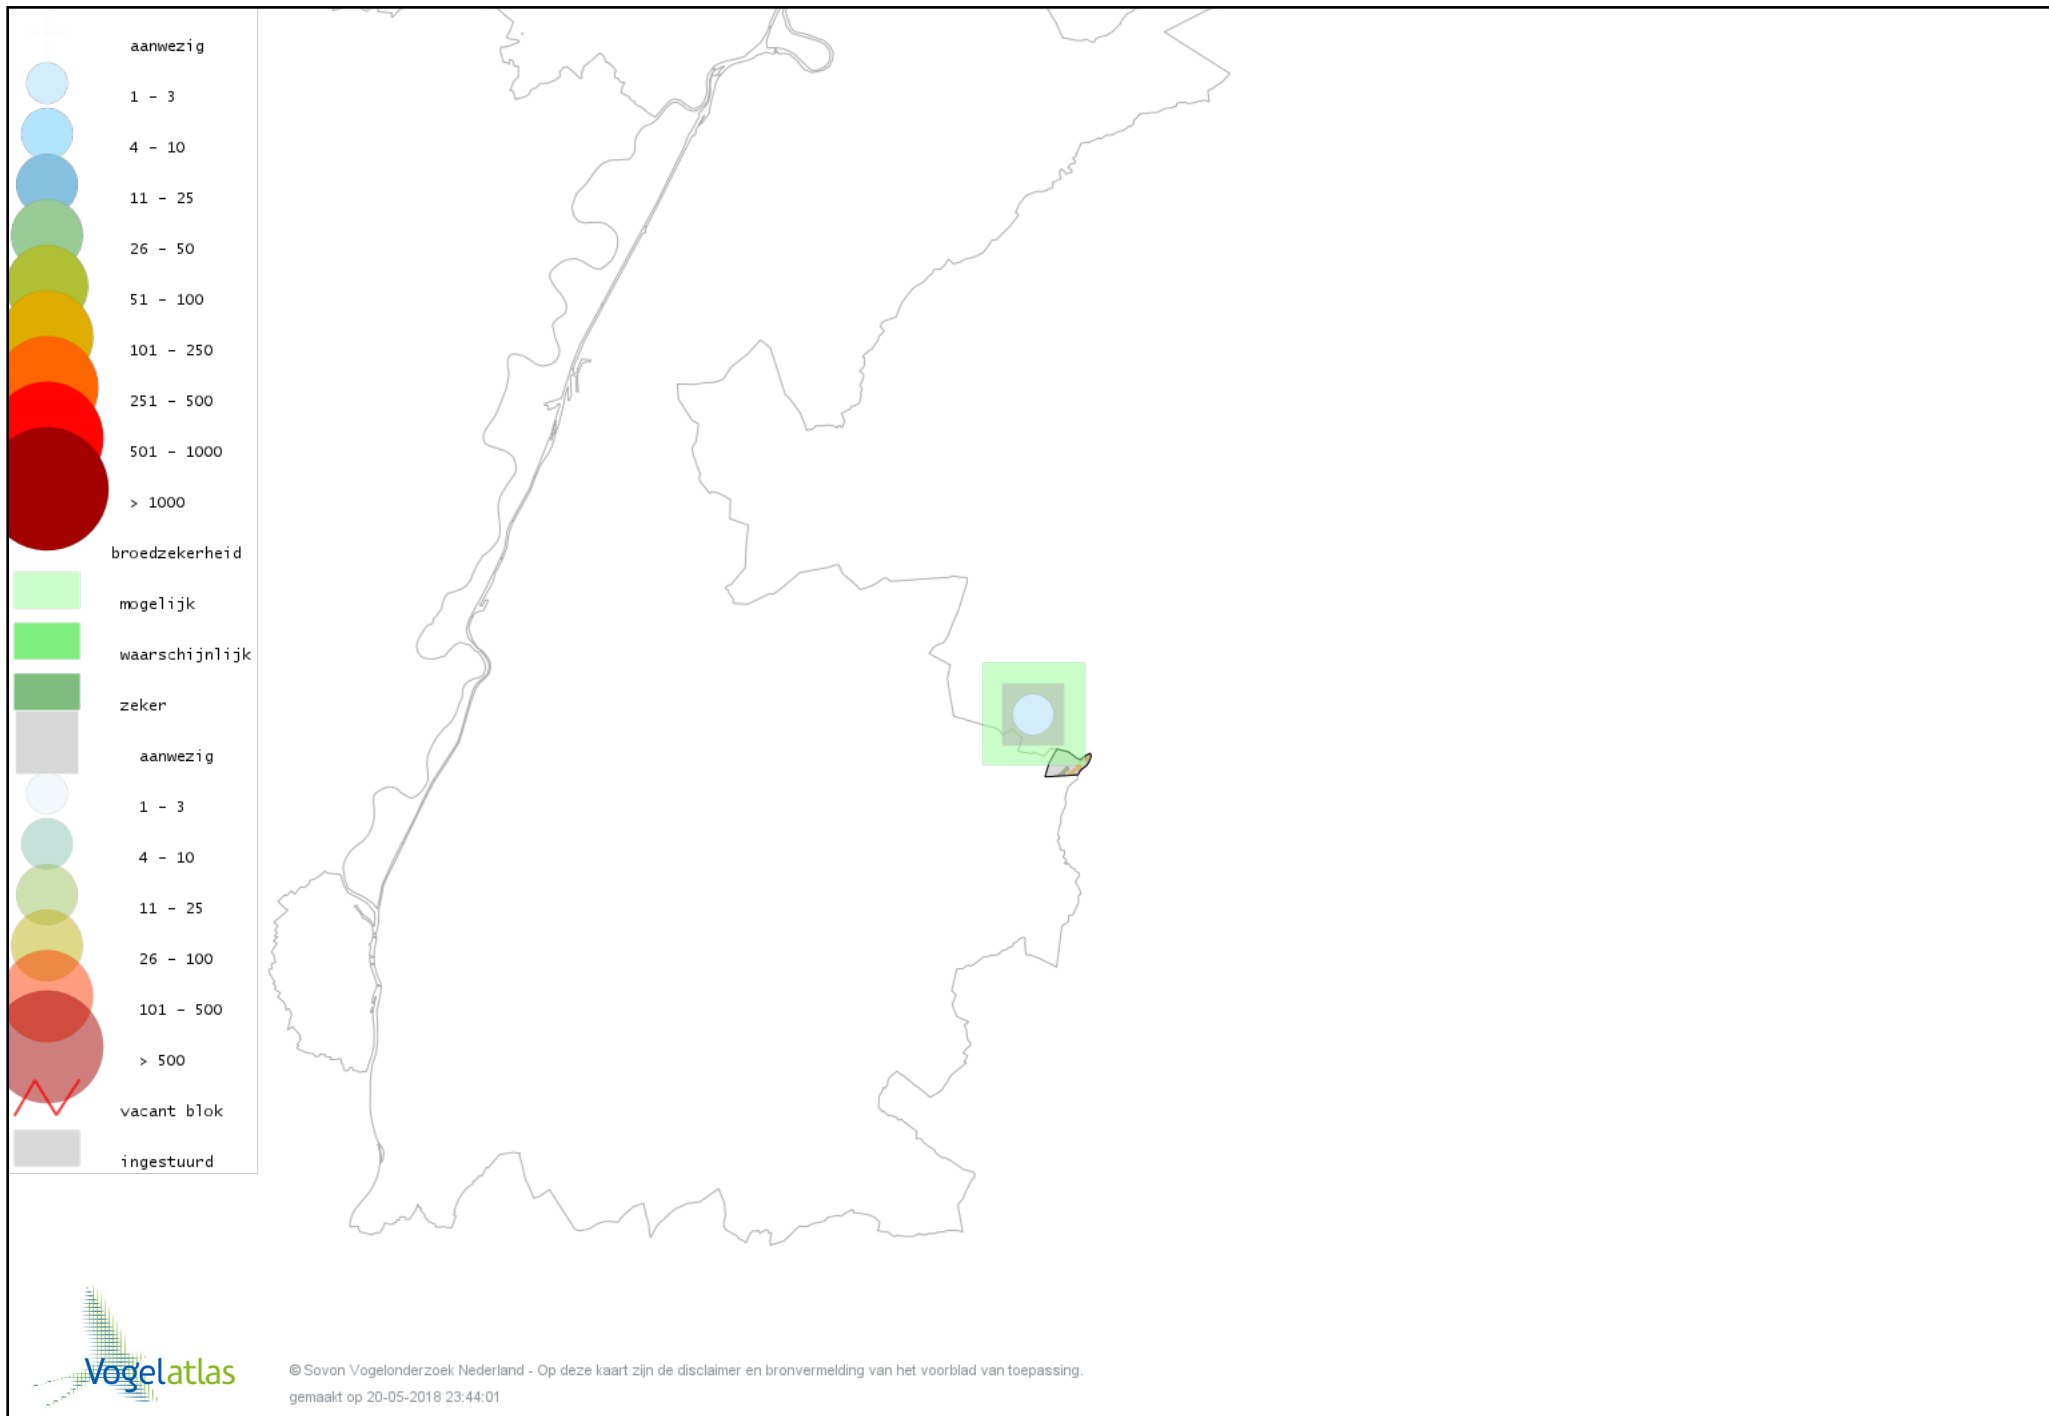

De kleurtint (blauw) is de beste referentie voor de tot nu toe waargenomen aantalsklasse.

De stipgrootte is relatief. Vergelijk daarvoor de atlasblok grootte van de legenda met die van het kaartbeeld.

Voorlopige verspreidingskaart Knobbelzwaan broedseizoen

Voorlopige verspreidingskaart Grote Canadese Gans broedseizoen

Voorlopige verspreidingskaart Nijlgans broedseizoen

Voorlopige verspreidingskaart Mandarijneend broedseizoen

Voorlopige verspreidingskaart Wilde Eend broedseizoen

Voorlopige verspreidingskaart Torenvalk broedseizoen

Voorlopige verspreidingskaart Waterhoen broedseizoen

Voorlopige verspreidingskaart Meerkoet broedseizoen

Voorlopige verspreidingskaart Kievit broedseizoen