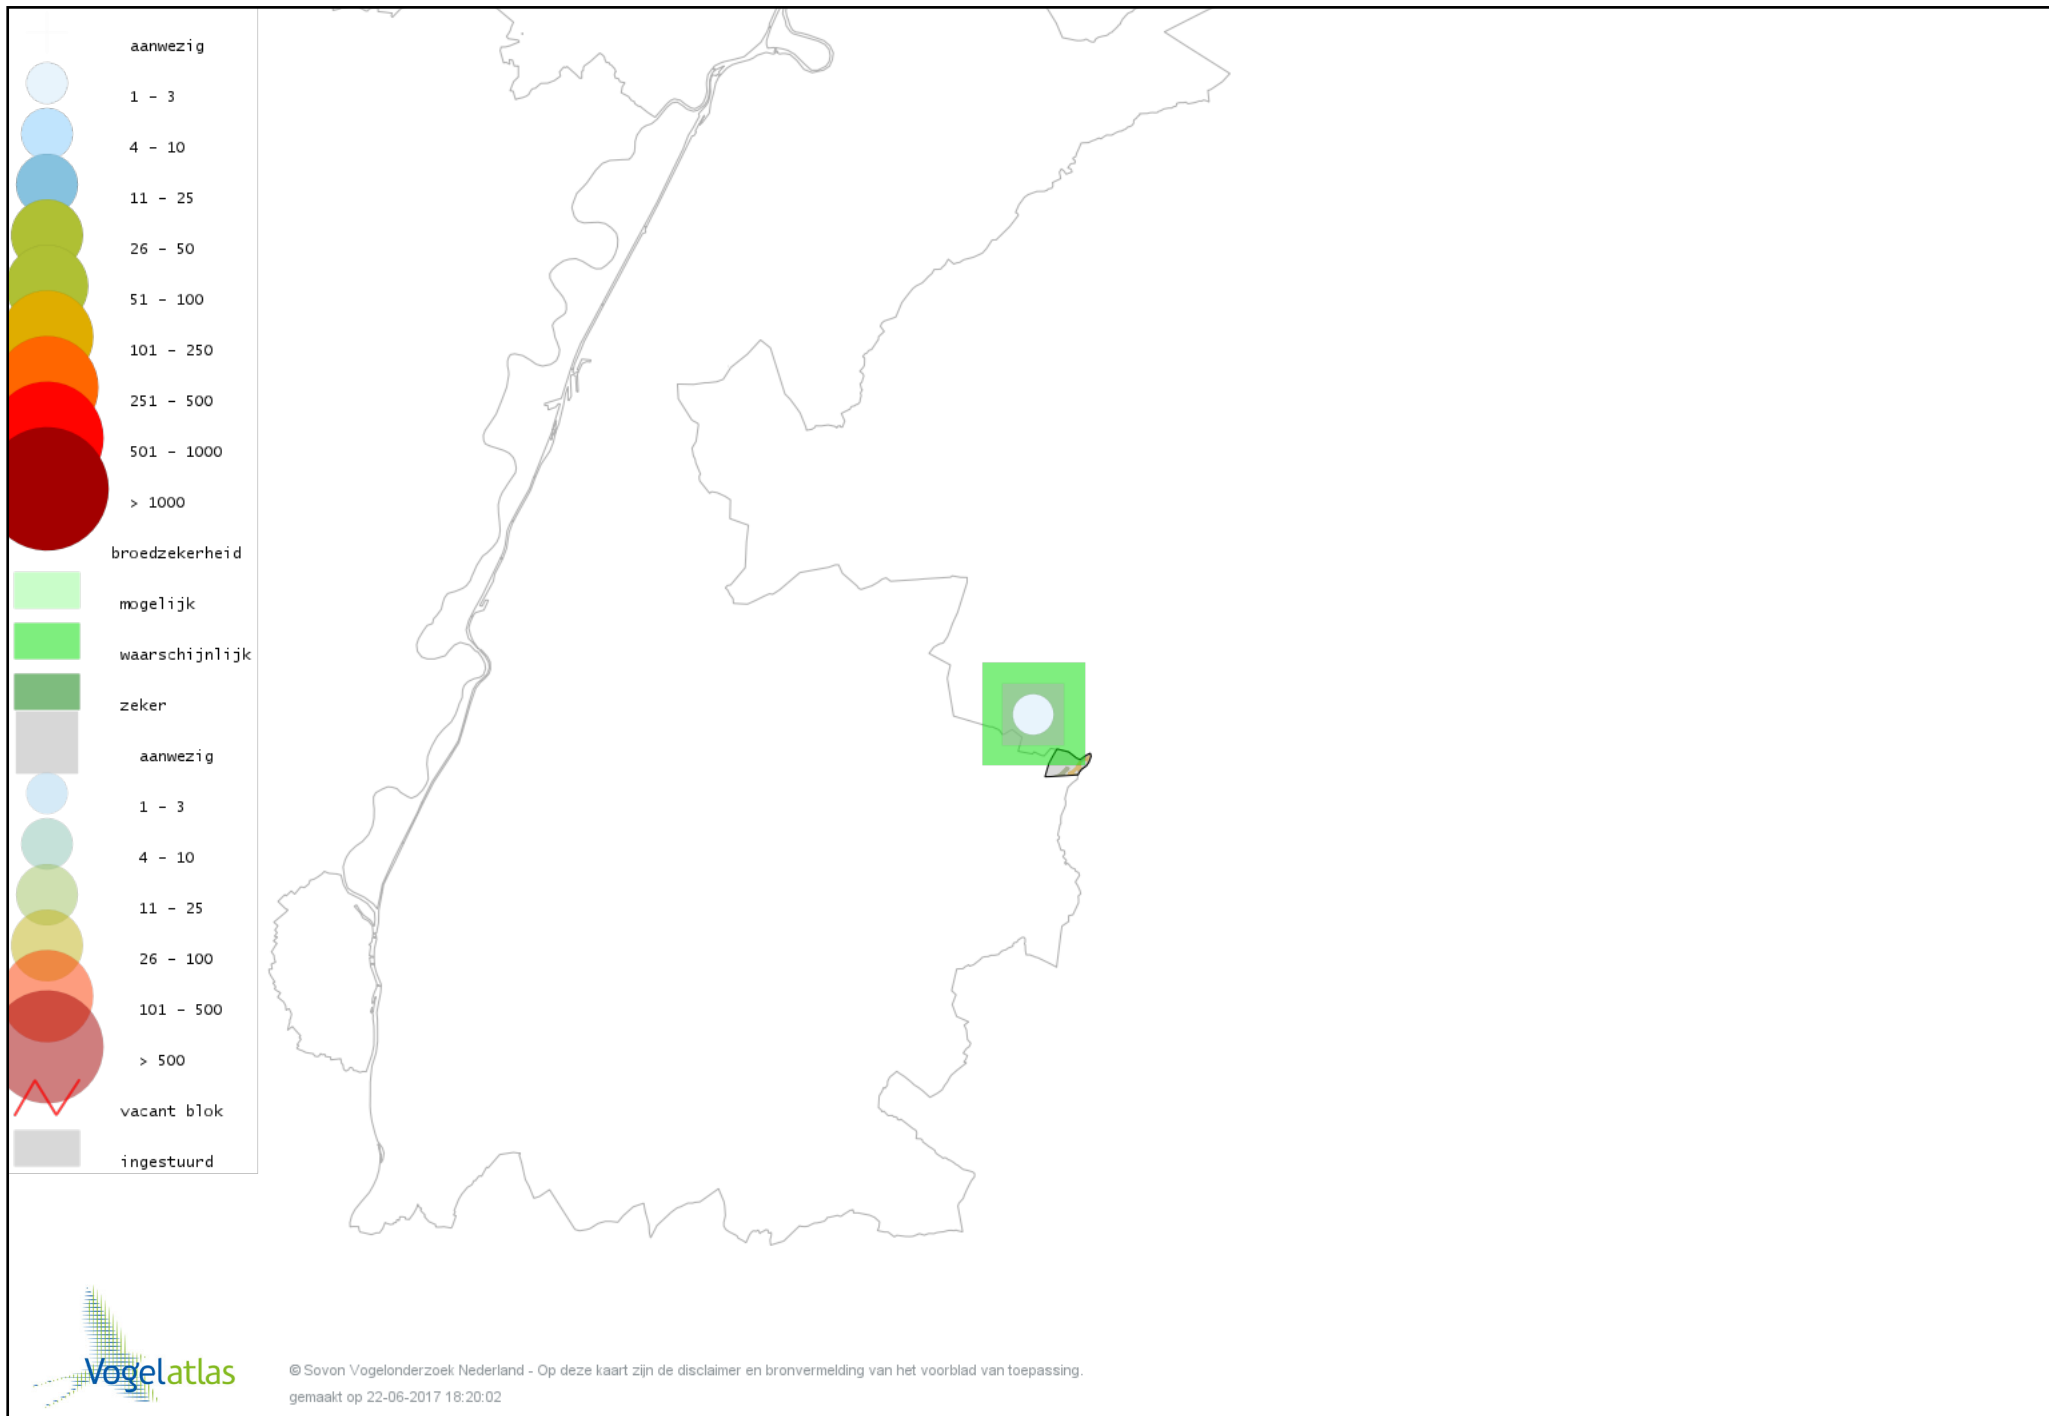

Voorlopige verspreidingskaart Zwarte Kraai broedseizoen

Voorlopige verspreidingskaart Goudhaan broedseizoen

Voorlopige verspreidingskaart Vuurgoudhaan broedseizoen

Voorlopige verspreidingskaart Pimpelmees broedseizoen