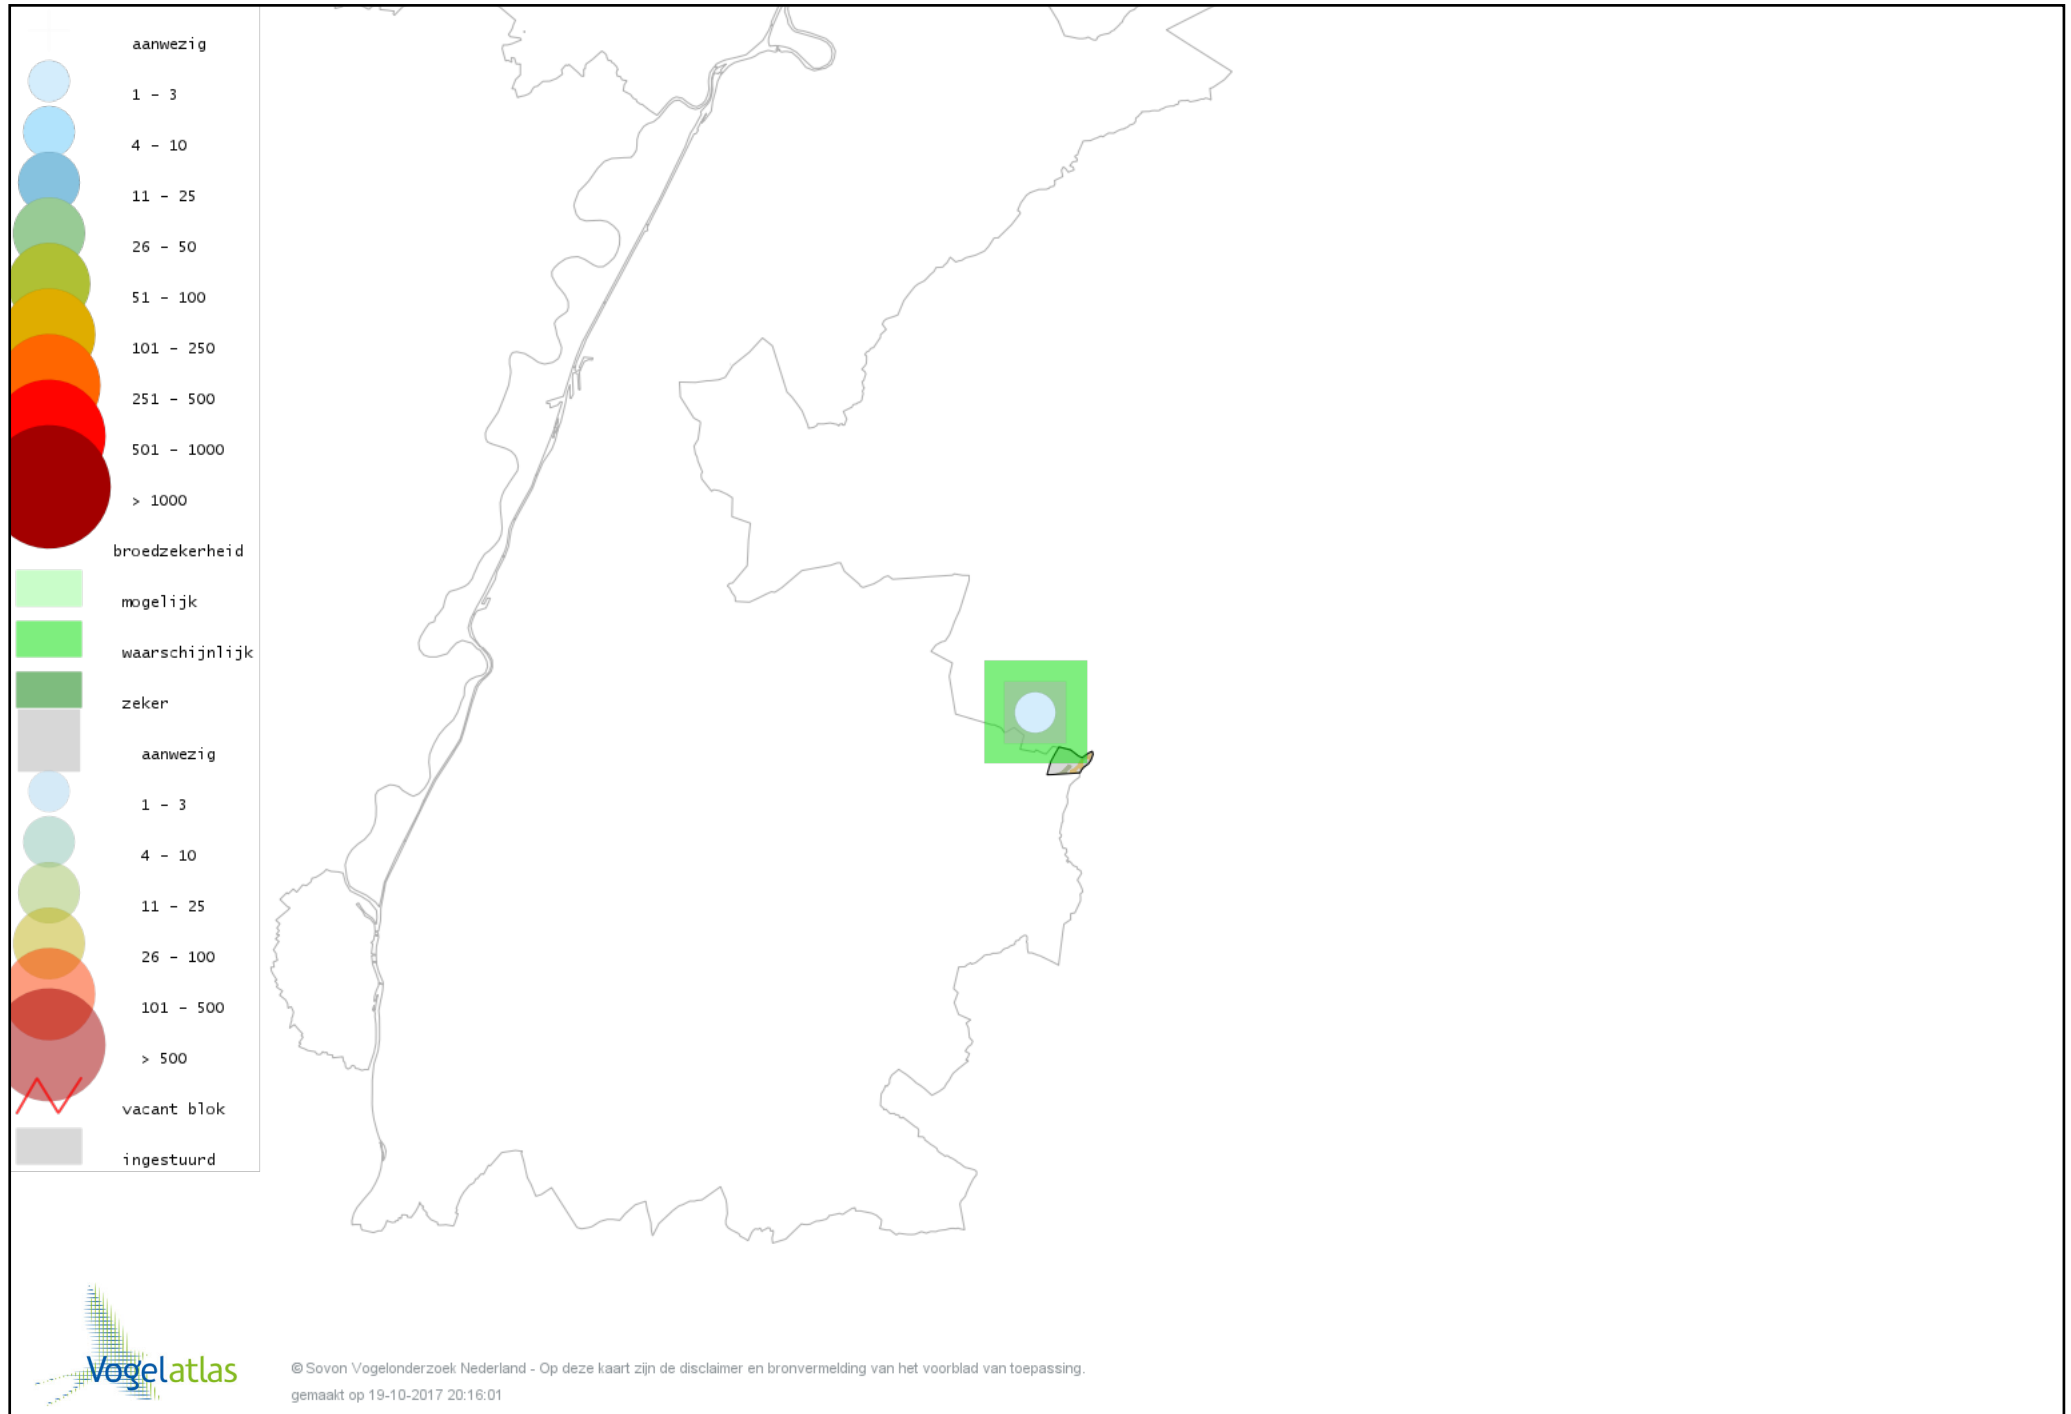

Voorlopige verspreidingskaart Gele Kwikstaart broedseizoen