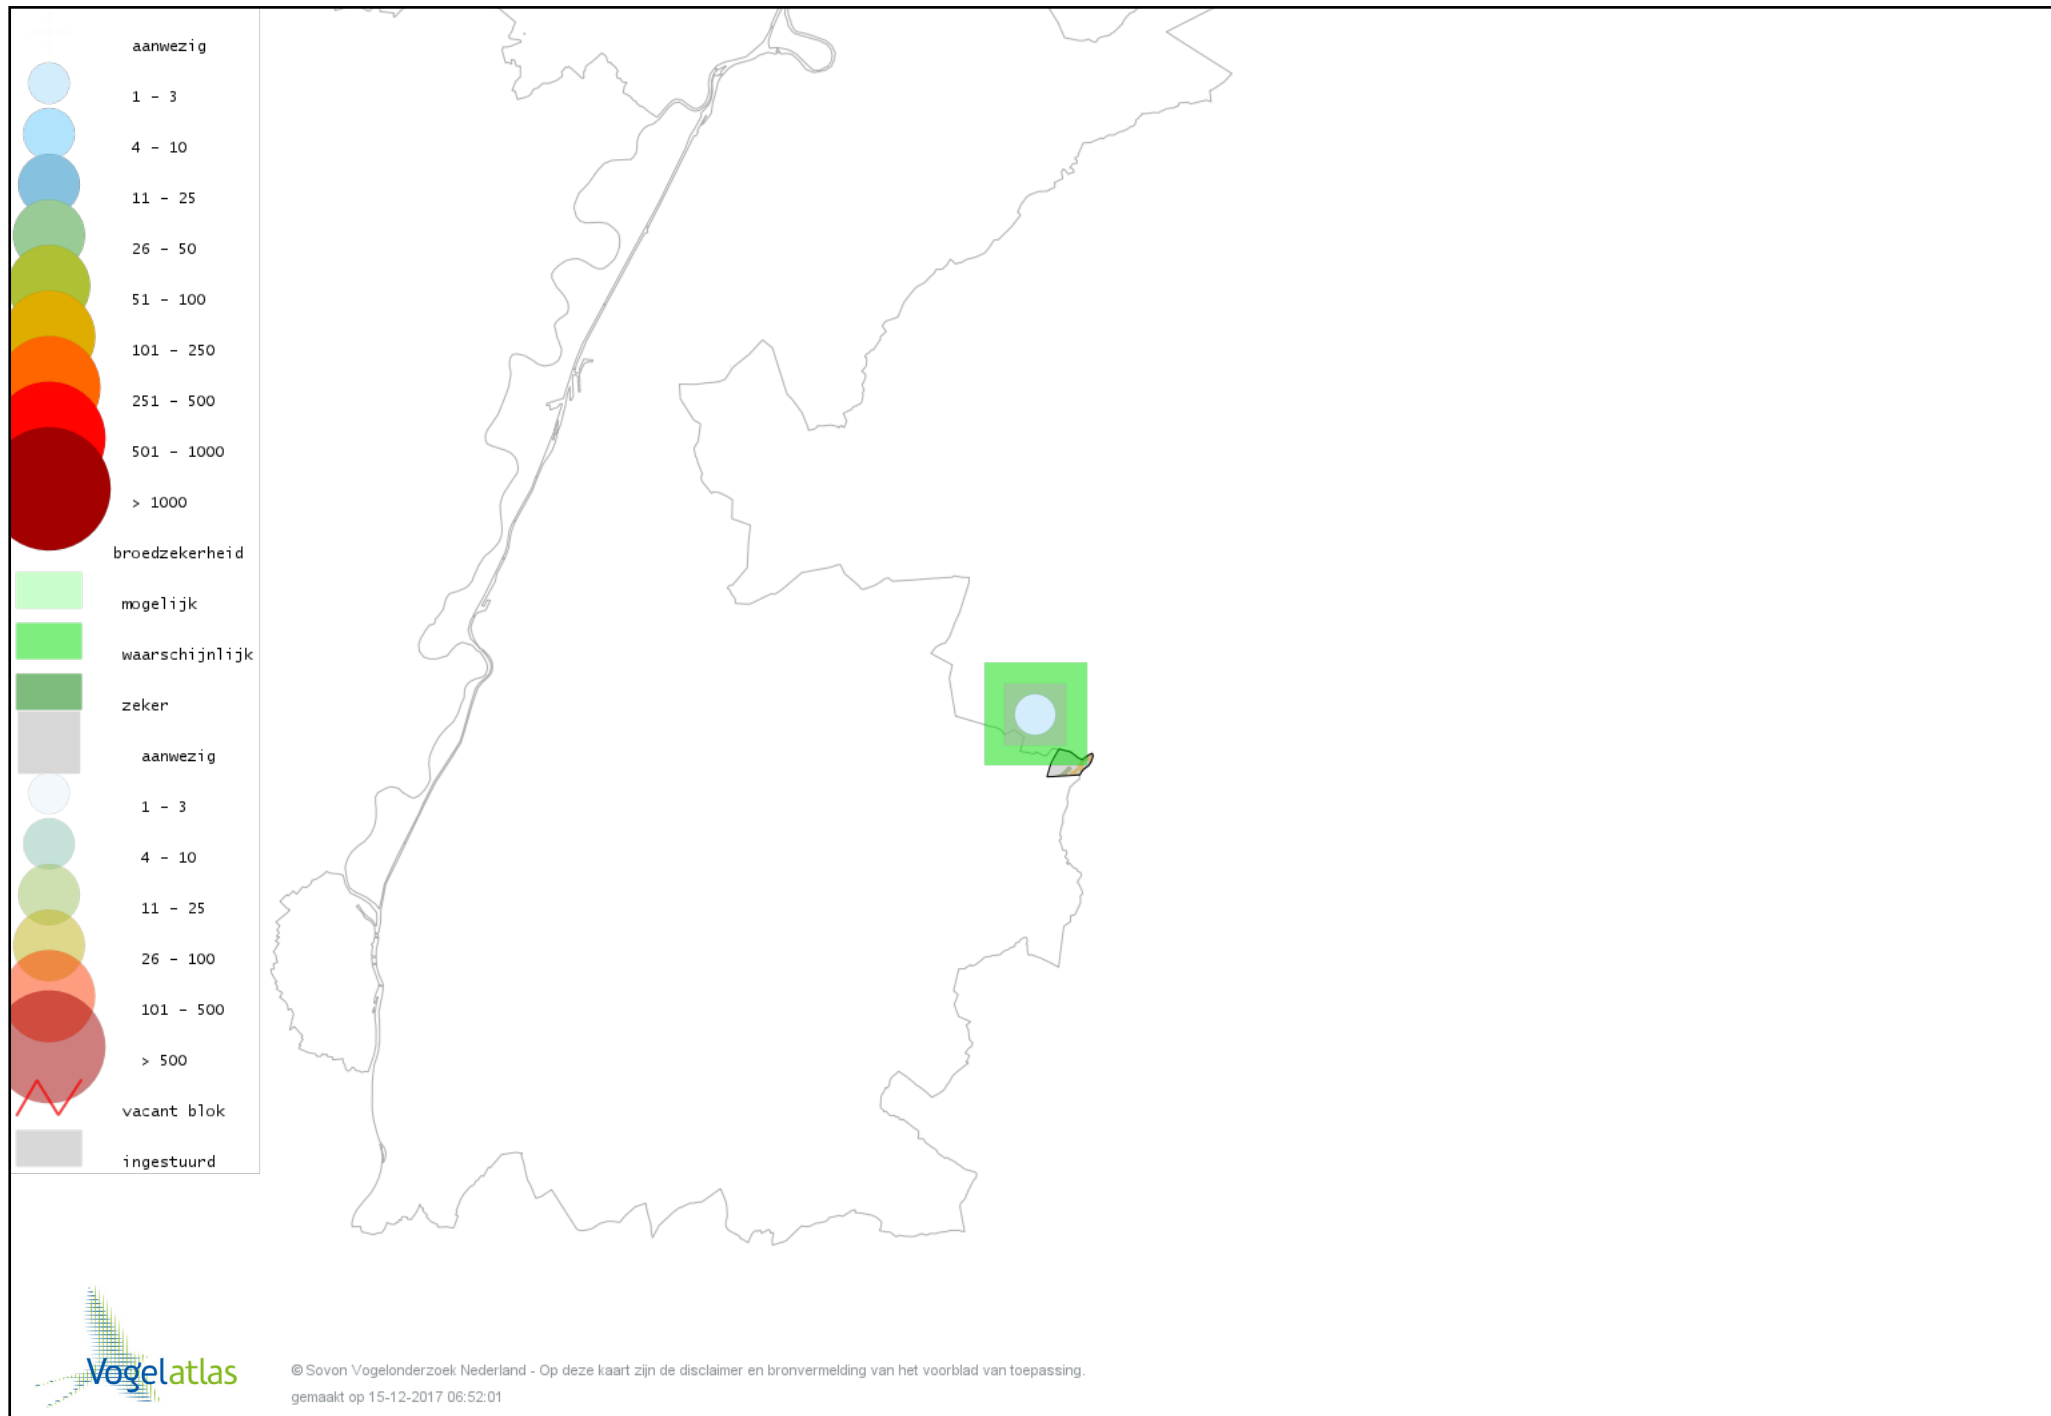

Voorlopige verspreidingskaart Zwartkop broedseizoen