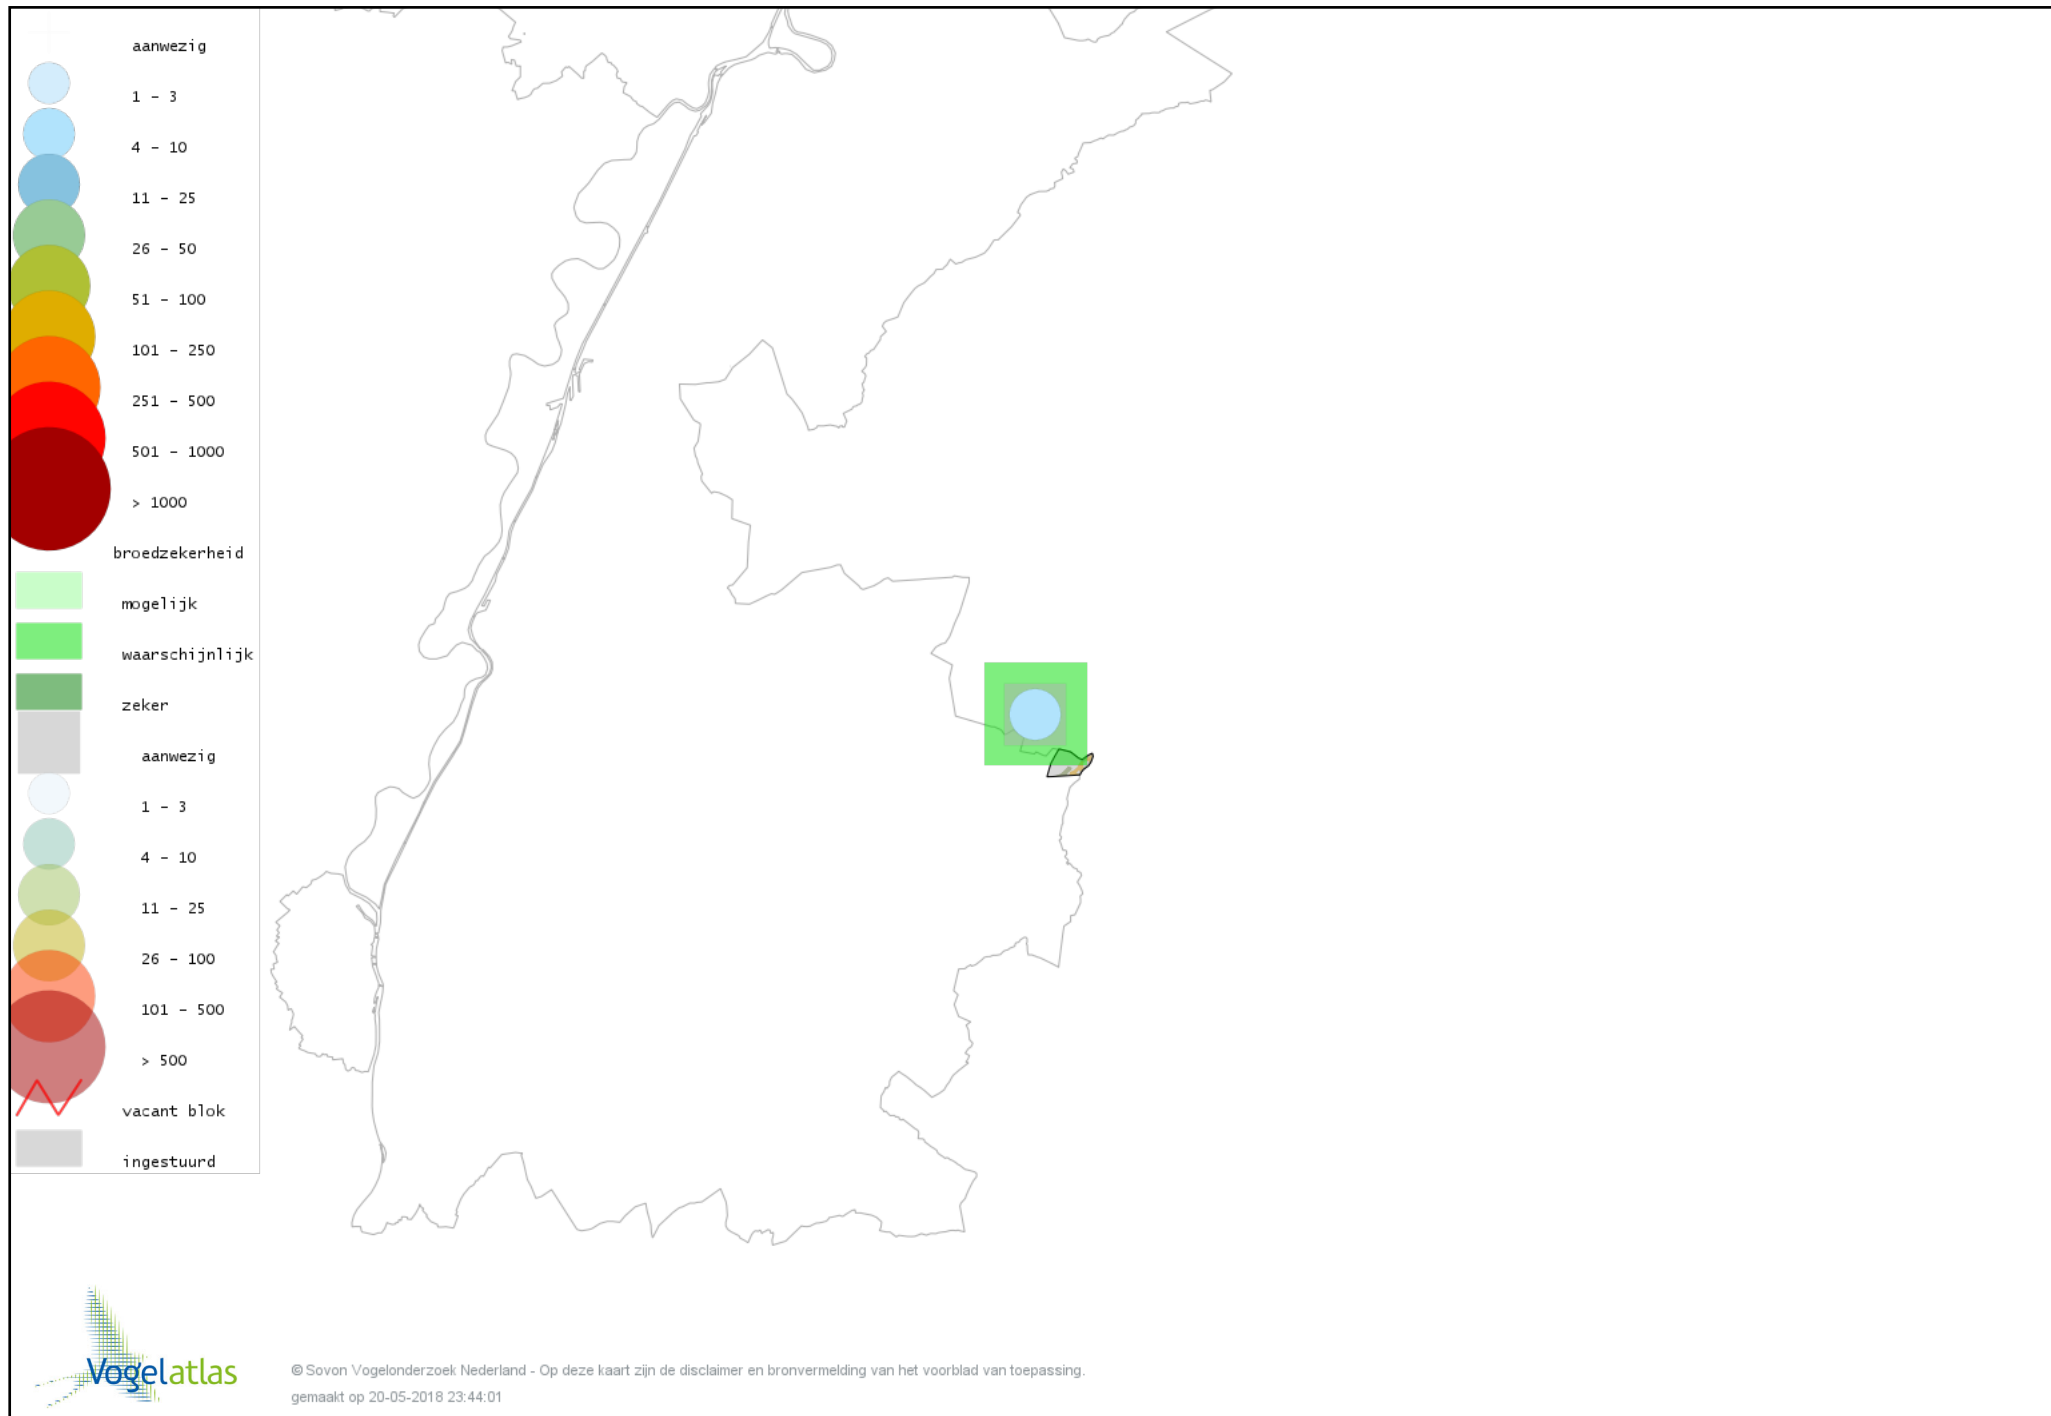

Voorlopige verspreidingskaart Ekster broedseizoen