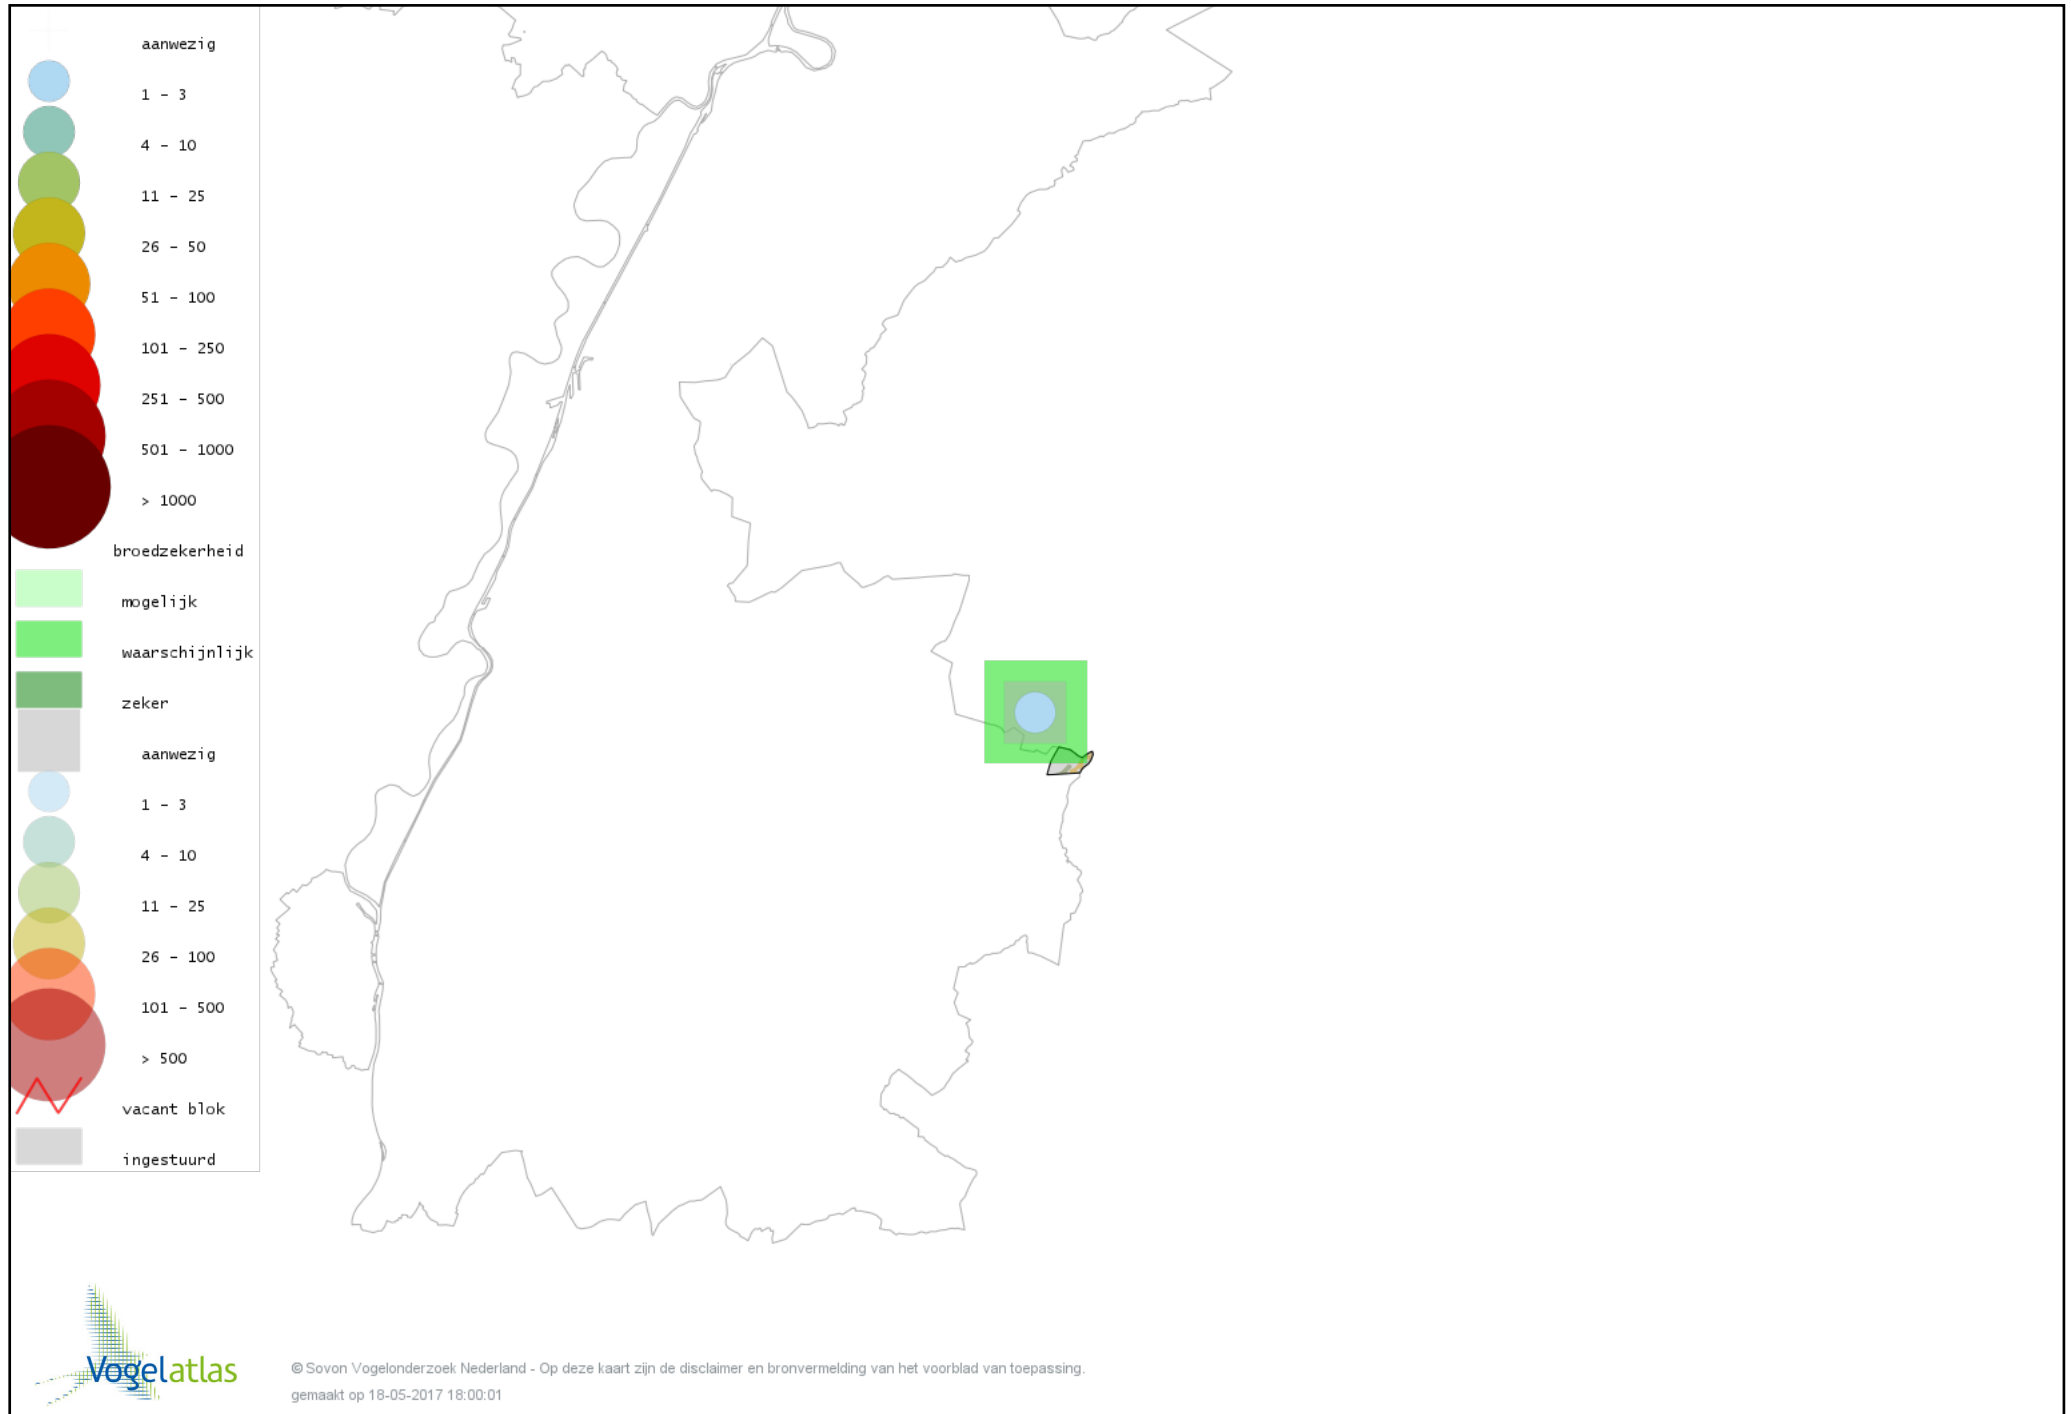

Voorlopige verspreidingskaart Spotvogel broedseizoen