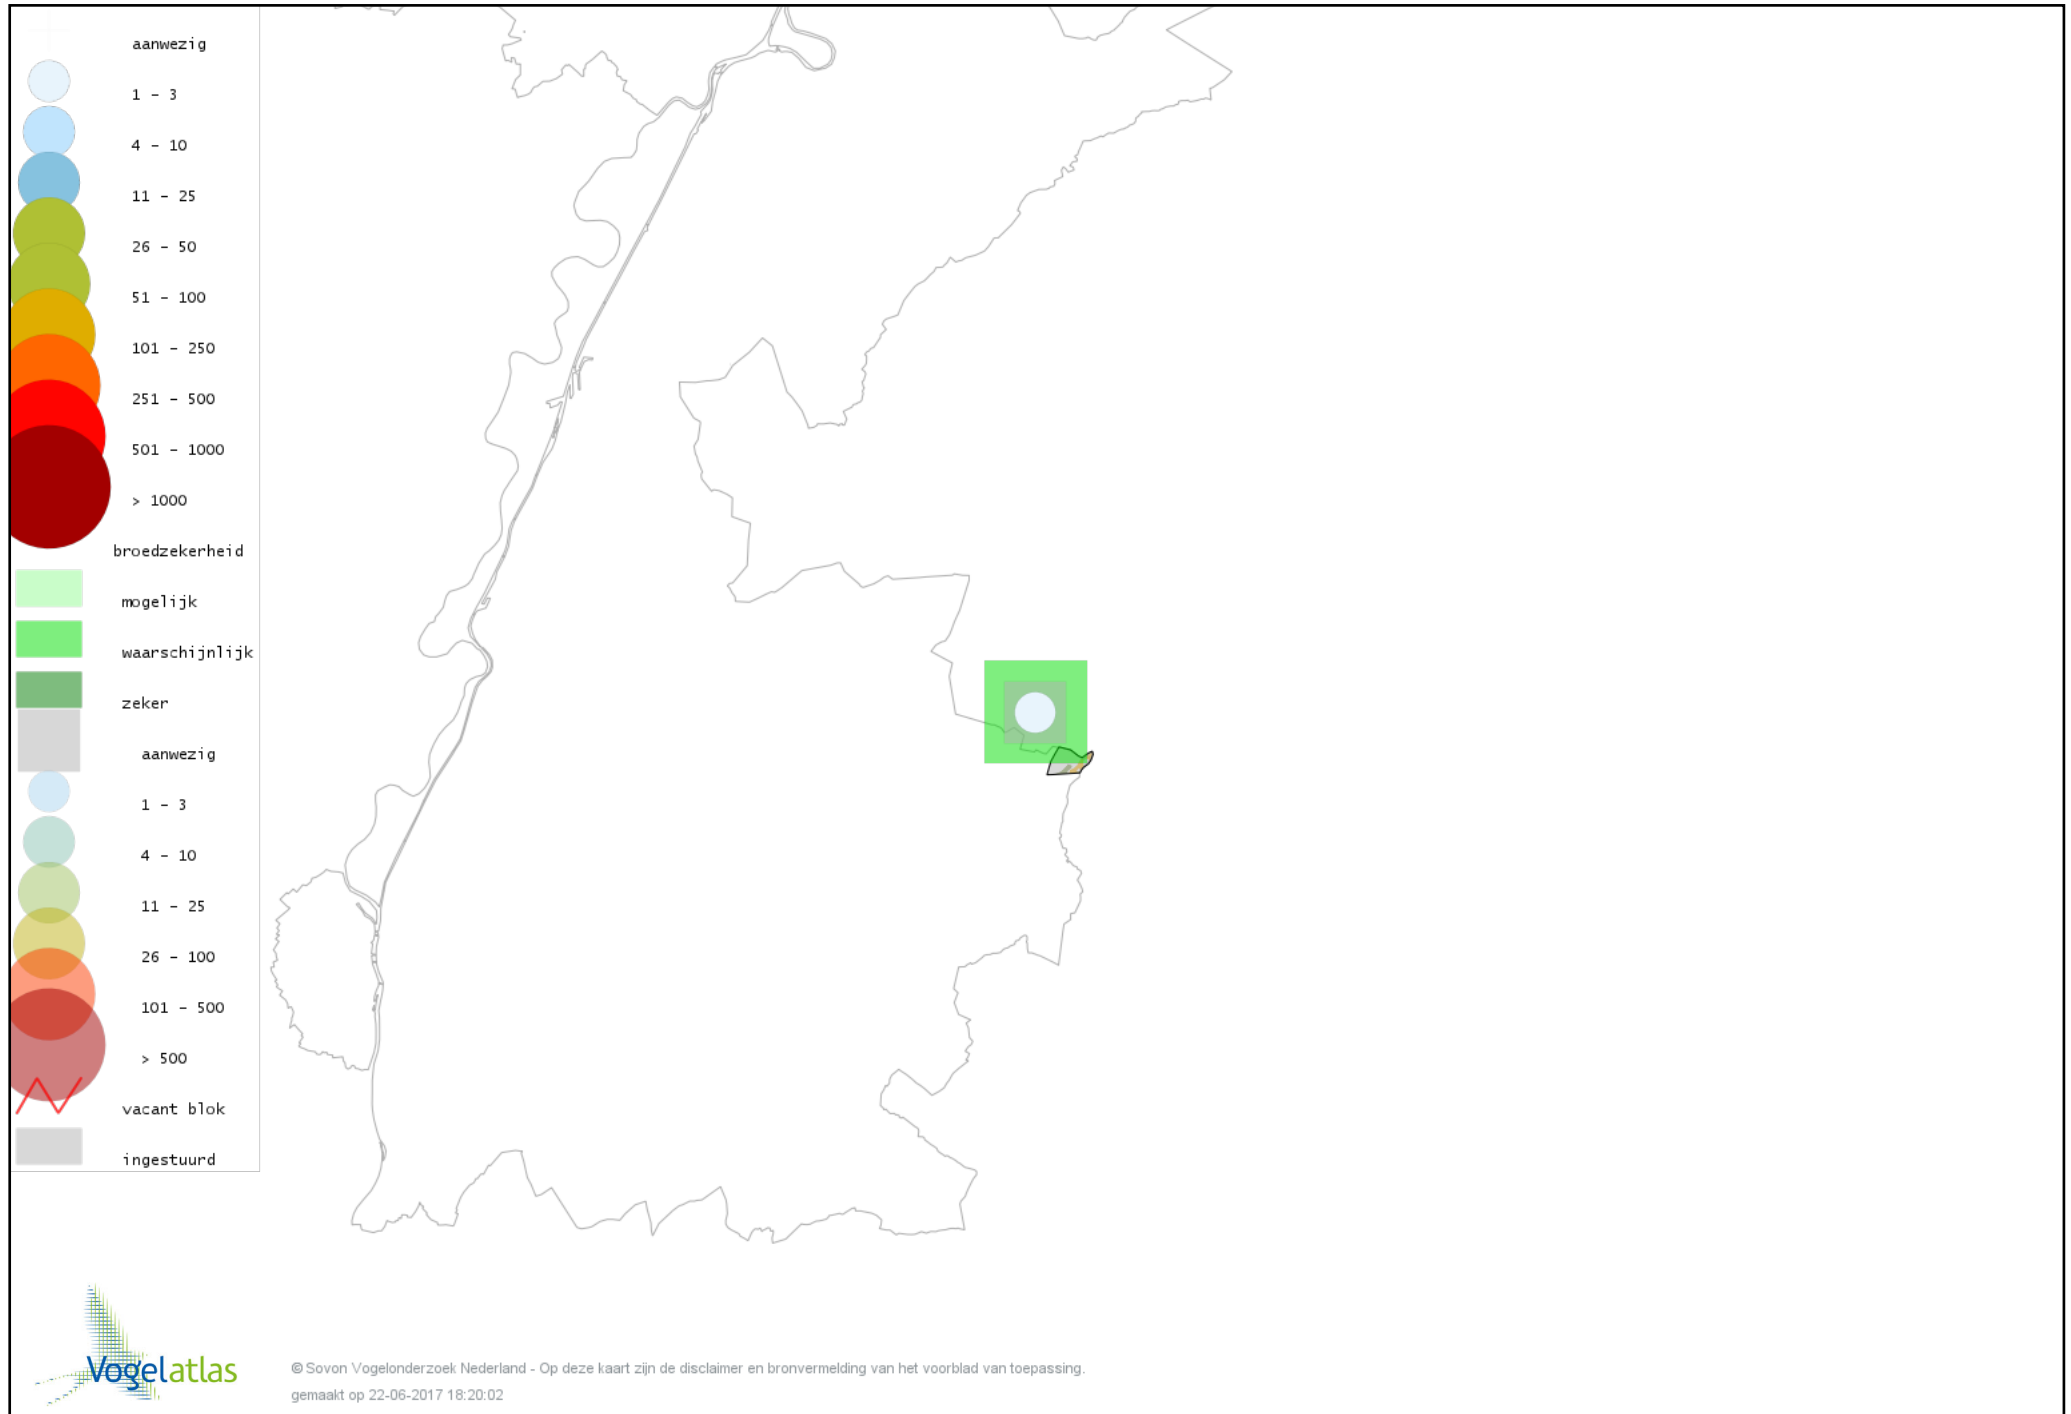

Voorlopige verspreidingskaart Torenvalk broedseizoen

Voorlopige verspreidingskaart Waterhoen broedseizoen

Voorlopige verspreidingskaart Meerkoet broedseizoen

Voorlopige verspreidingskaart Kievit broedseizoen