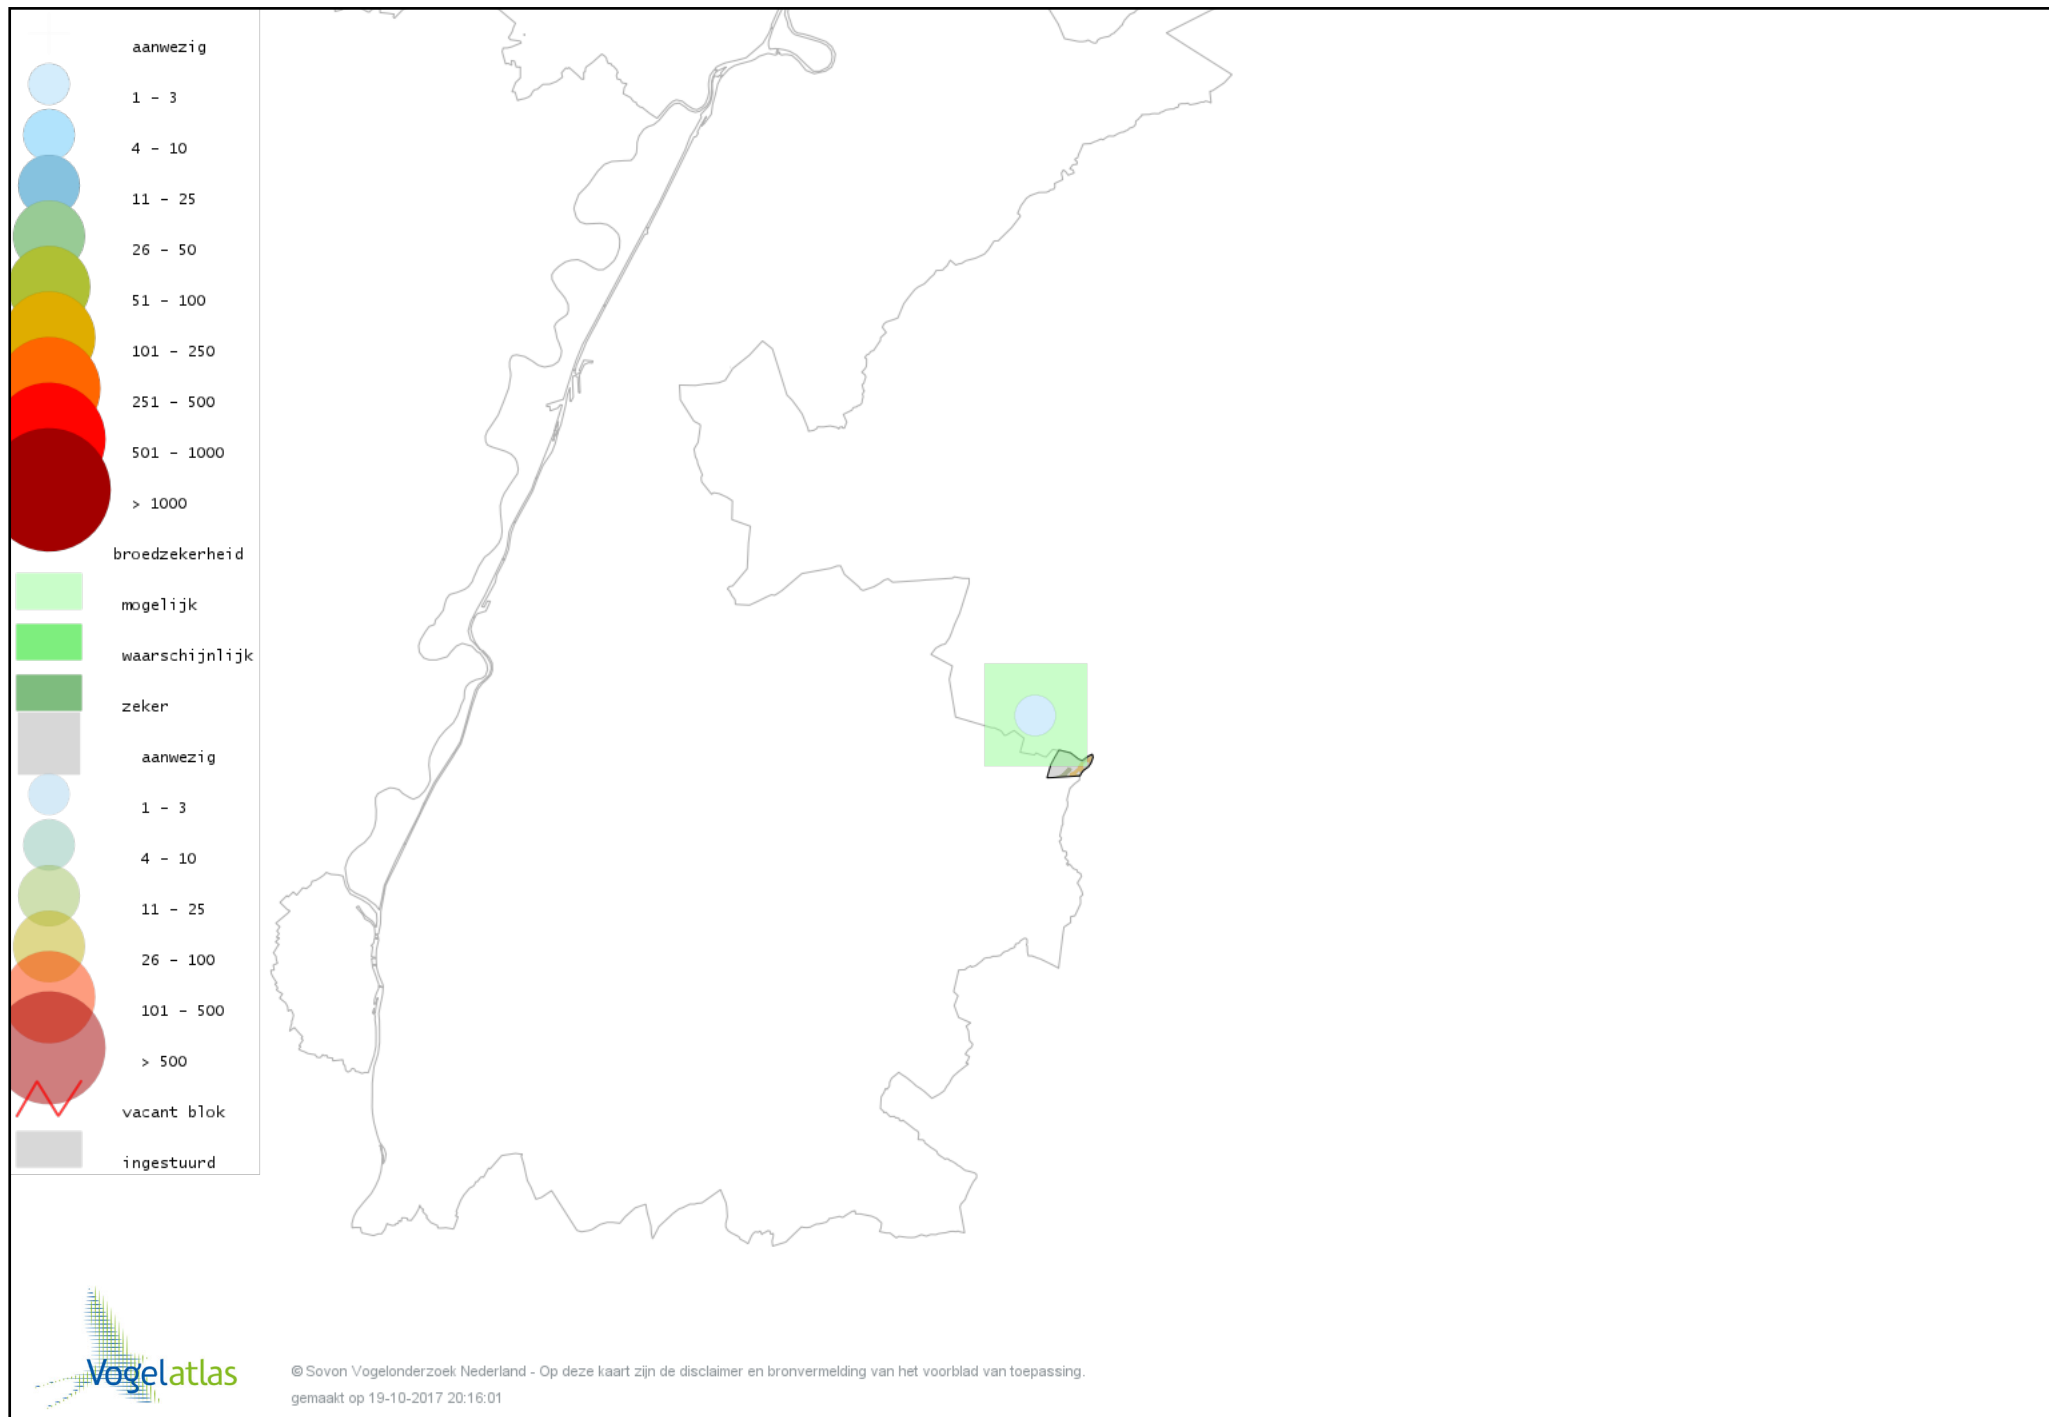

Voorlopige verspreidingskaart Middelste Bonte Specht broedseizoen