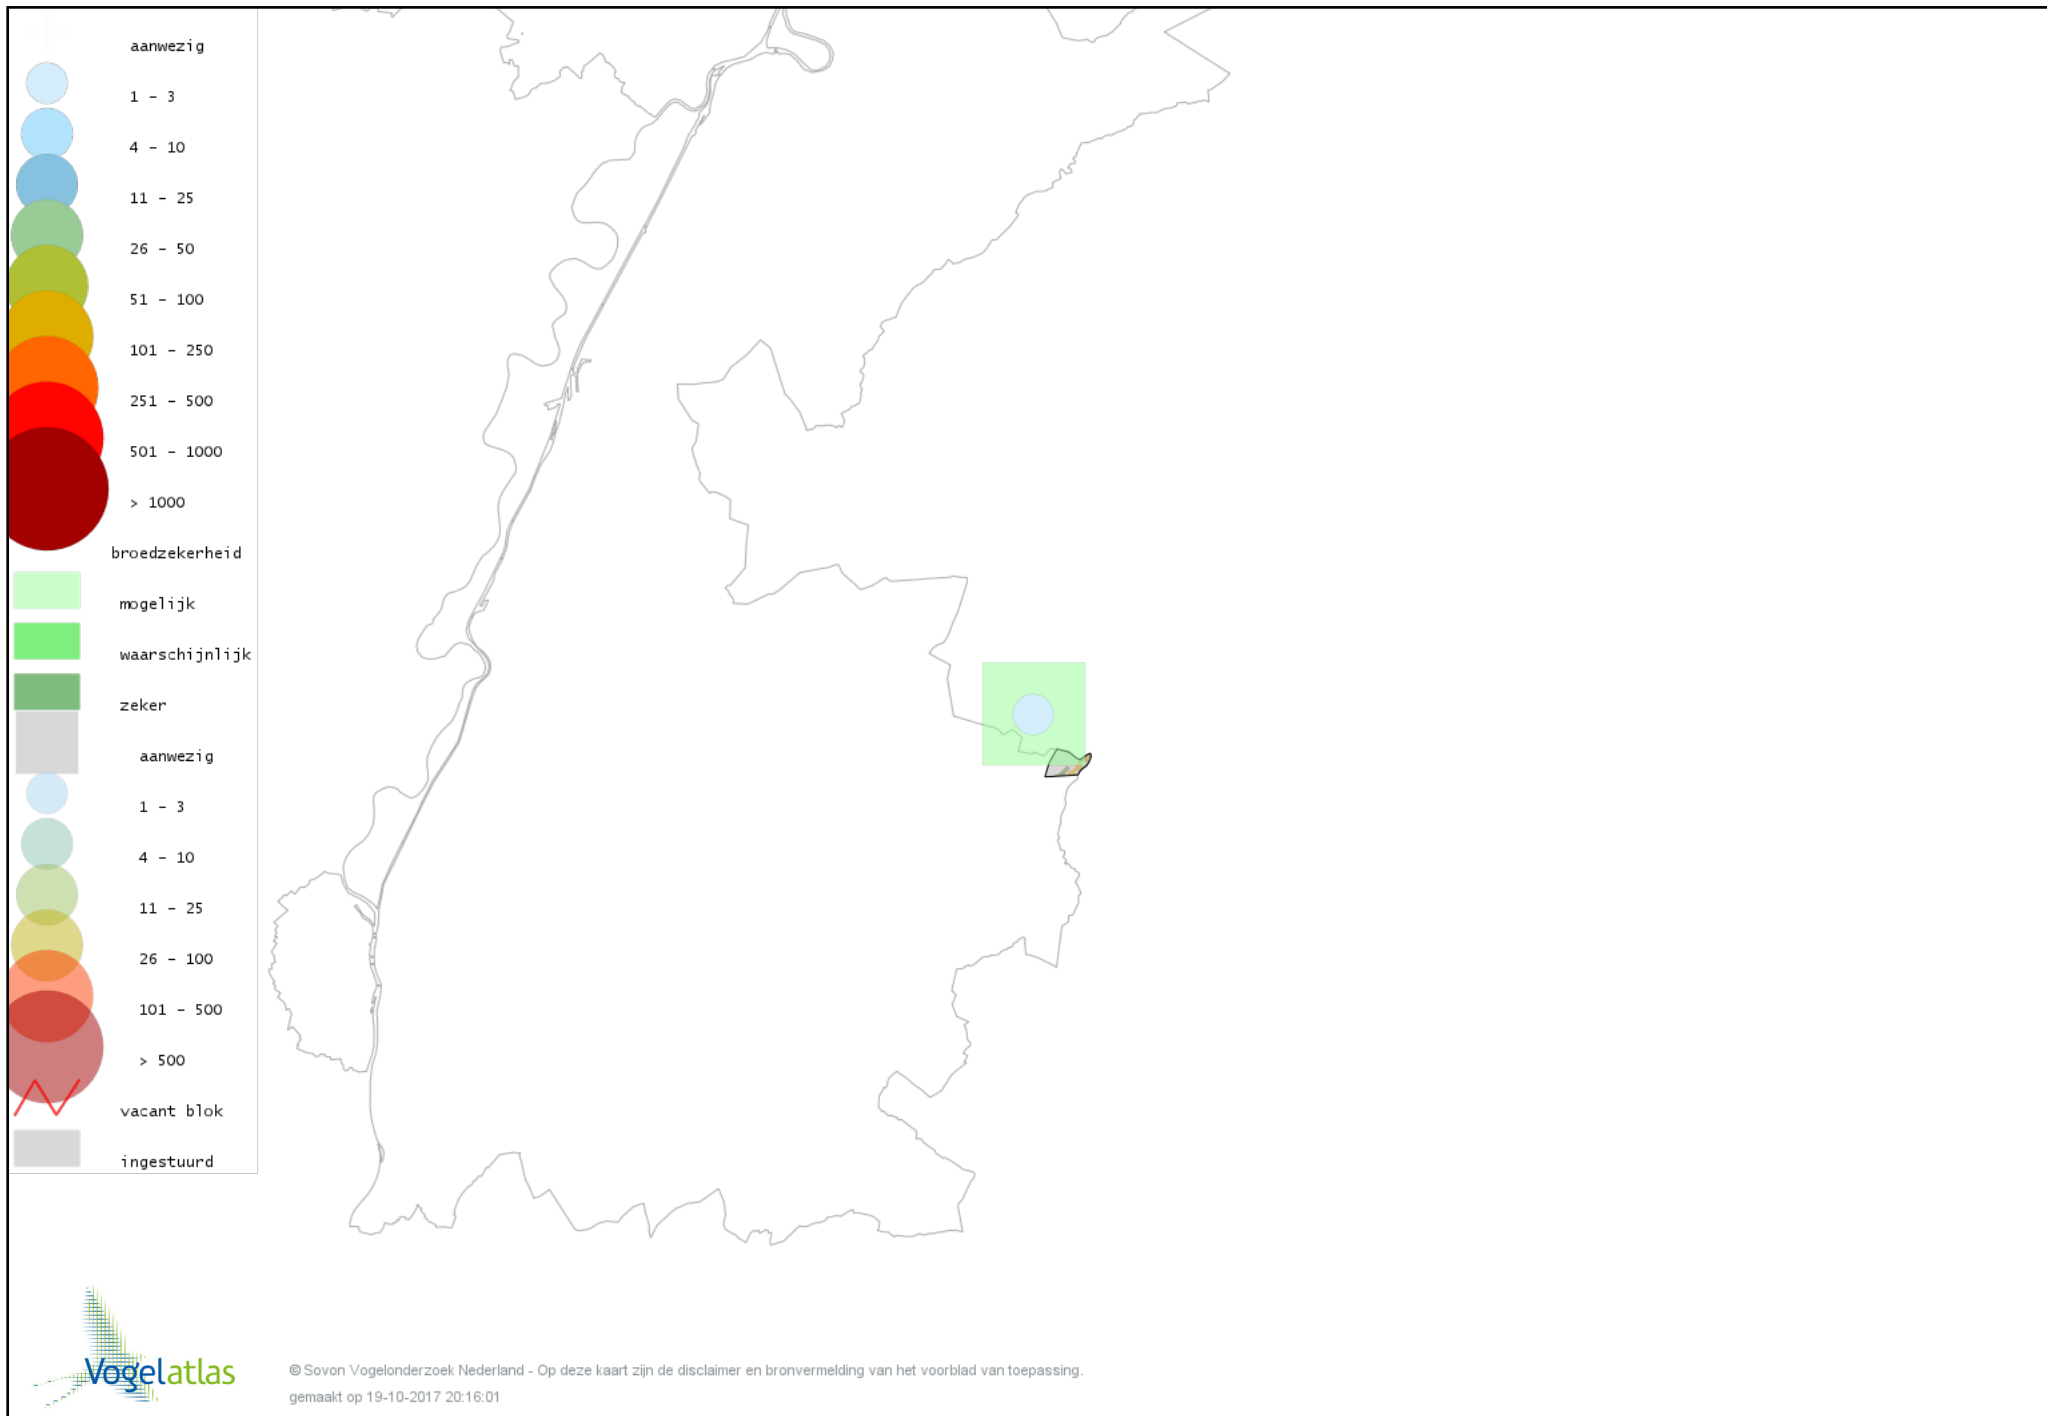

Voorlopige verspreidingskaart Kleine Bonte Specht broedseizoen