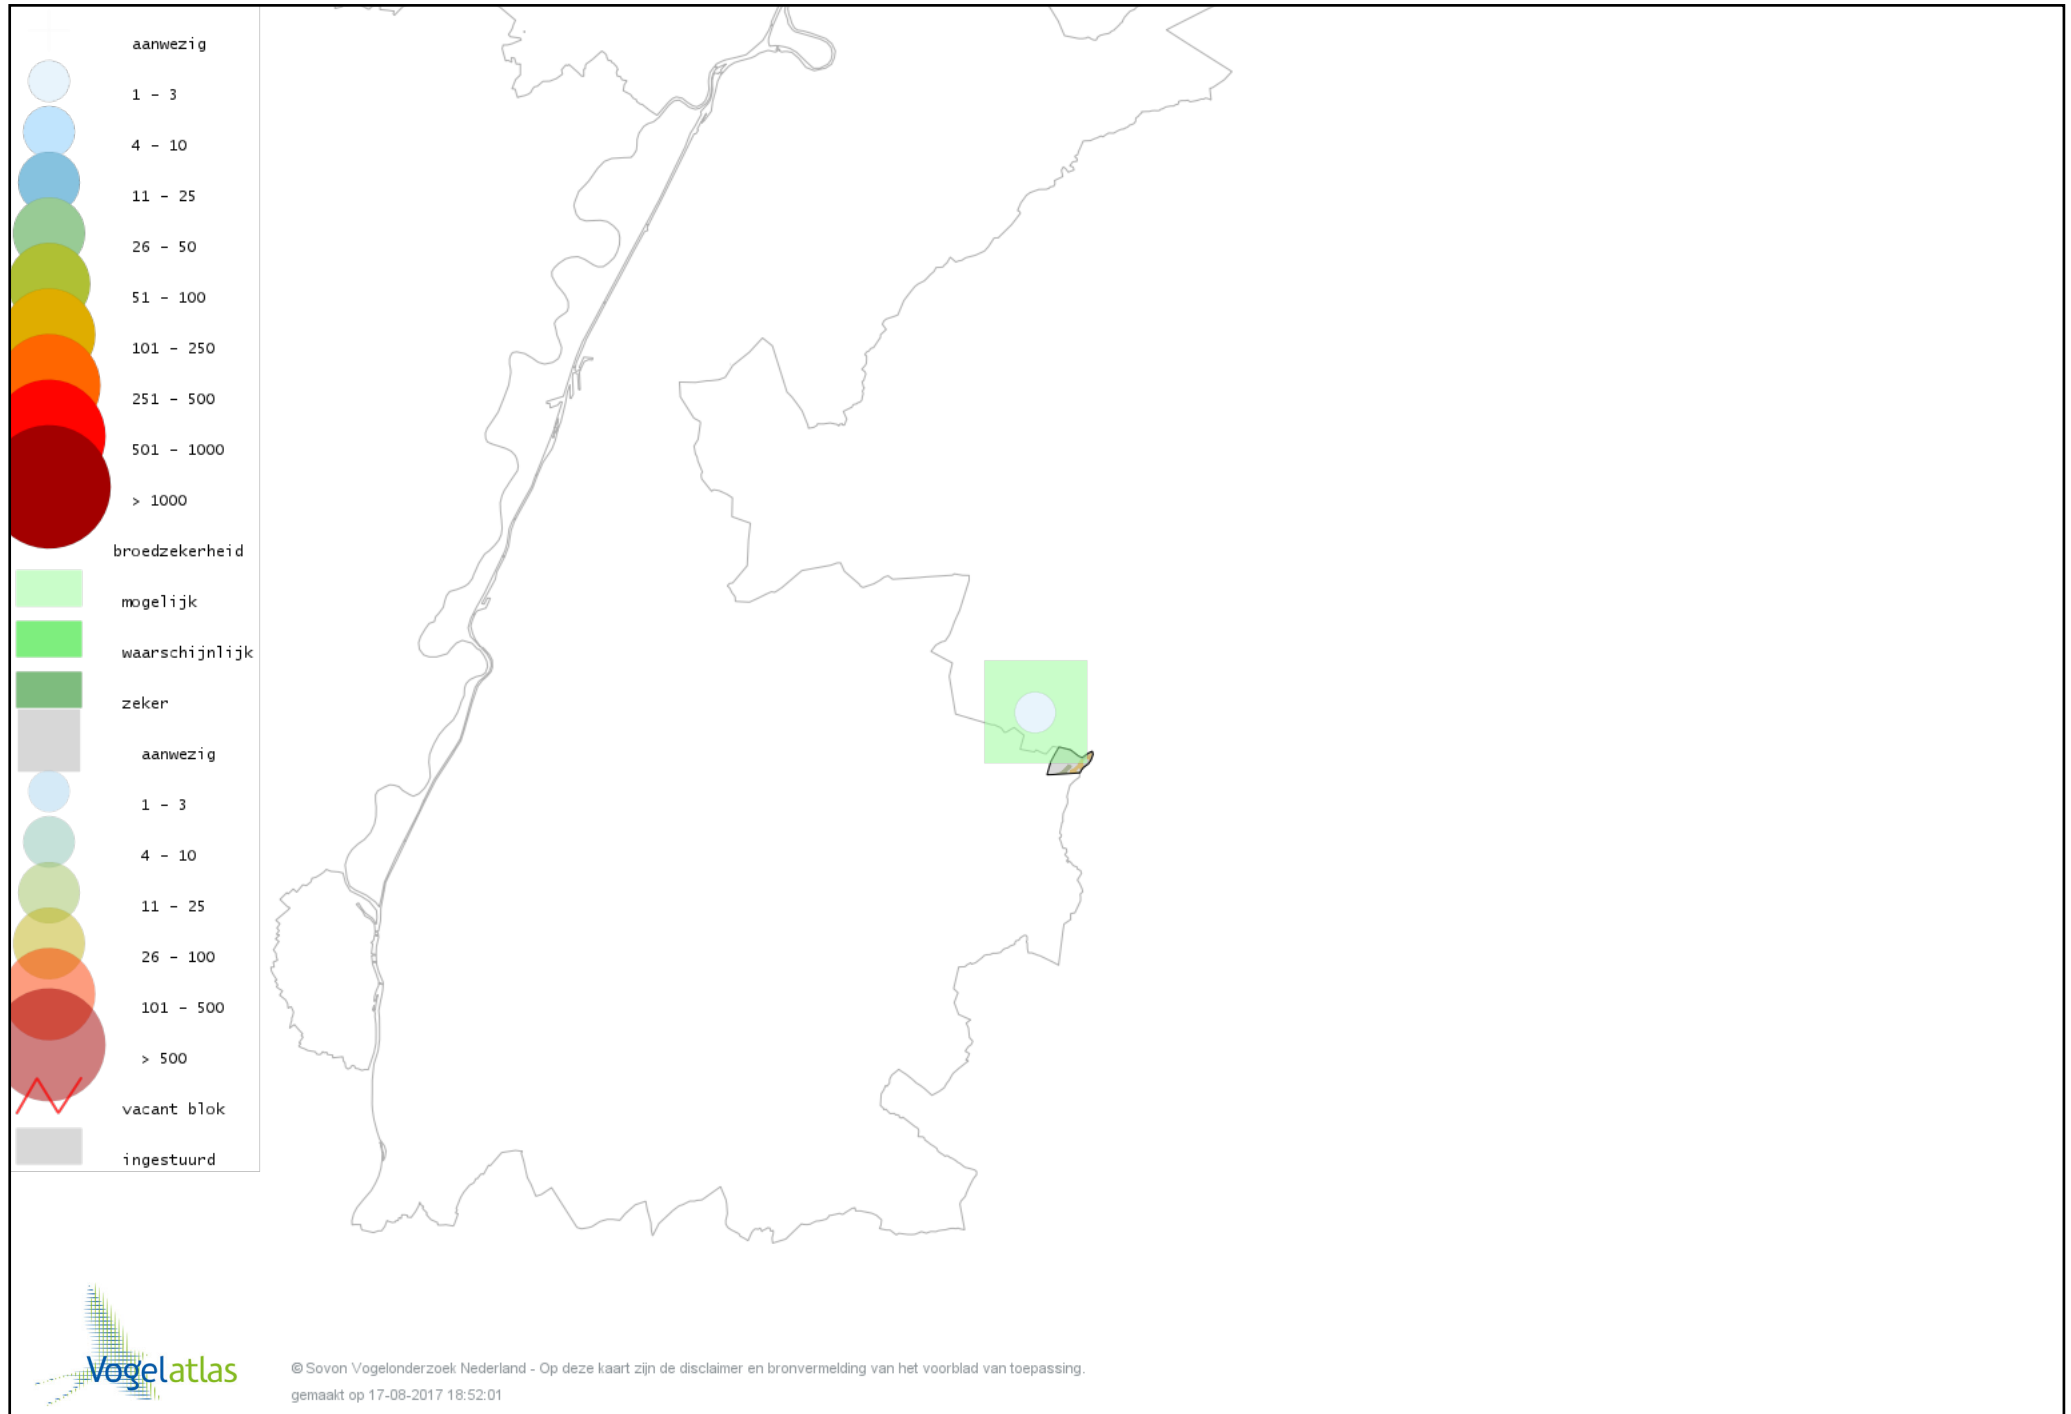

Voorlopige verspreidingskaart Grauwe Vliegenvanger broedseizoen

Voorlopige verspreidingskaart Roodborst broedseizoen

Voorlopige verspreidingskaart Zwarte Roodstaart broedseizoen

Voorlopige verspreidingskaart Gekraagde Roodstaart broedseizoen

Voorlopige verspreidingskaart Roodborsttapuit broedseizoen

Voorlopige verspreidingskaart Heggenmus broedseizoen

Voorlopige verspreidingskaart Huismus broedseizoen

Voorlopige verspreidingskaart Gele Kwikstaart broedseizoen