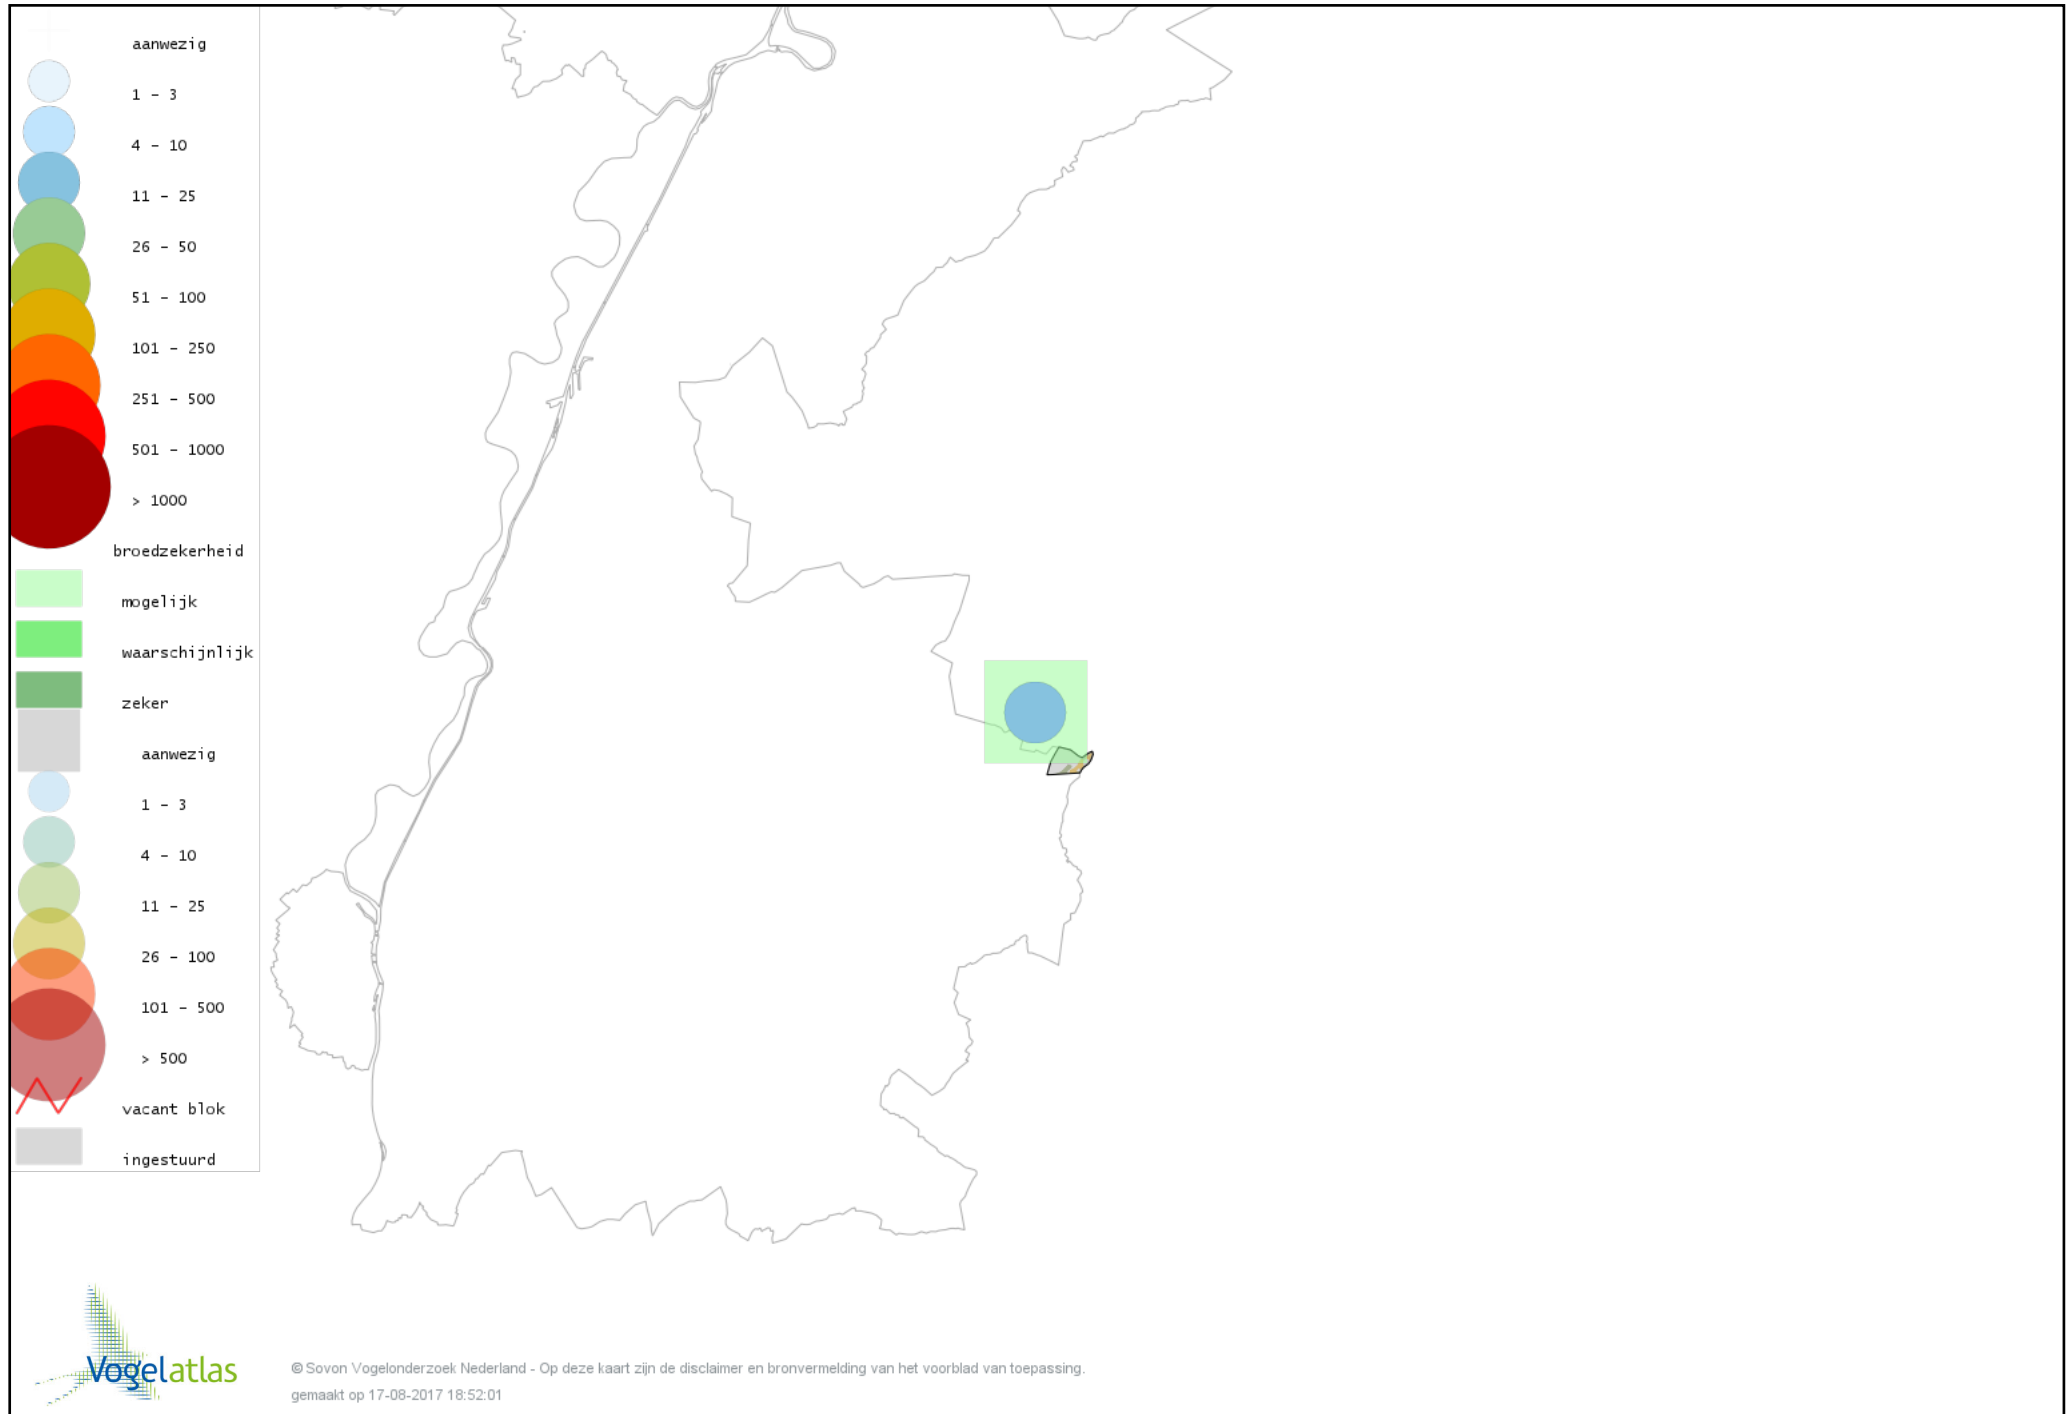

Voorlopige verspreidingskaart Kerkuil broedseizoen

Voorlopige verspreidingskaart Steenuil broedseizoen

Voorlopige verspreidingskaart Bosuil broedseizoen

Voorlopige verspreidingskaart Gierzwaluw broedseizoen