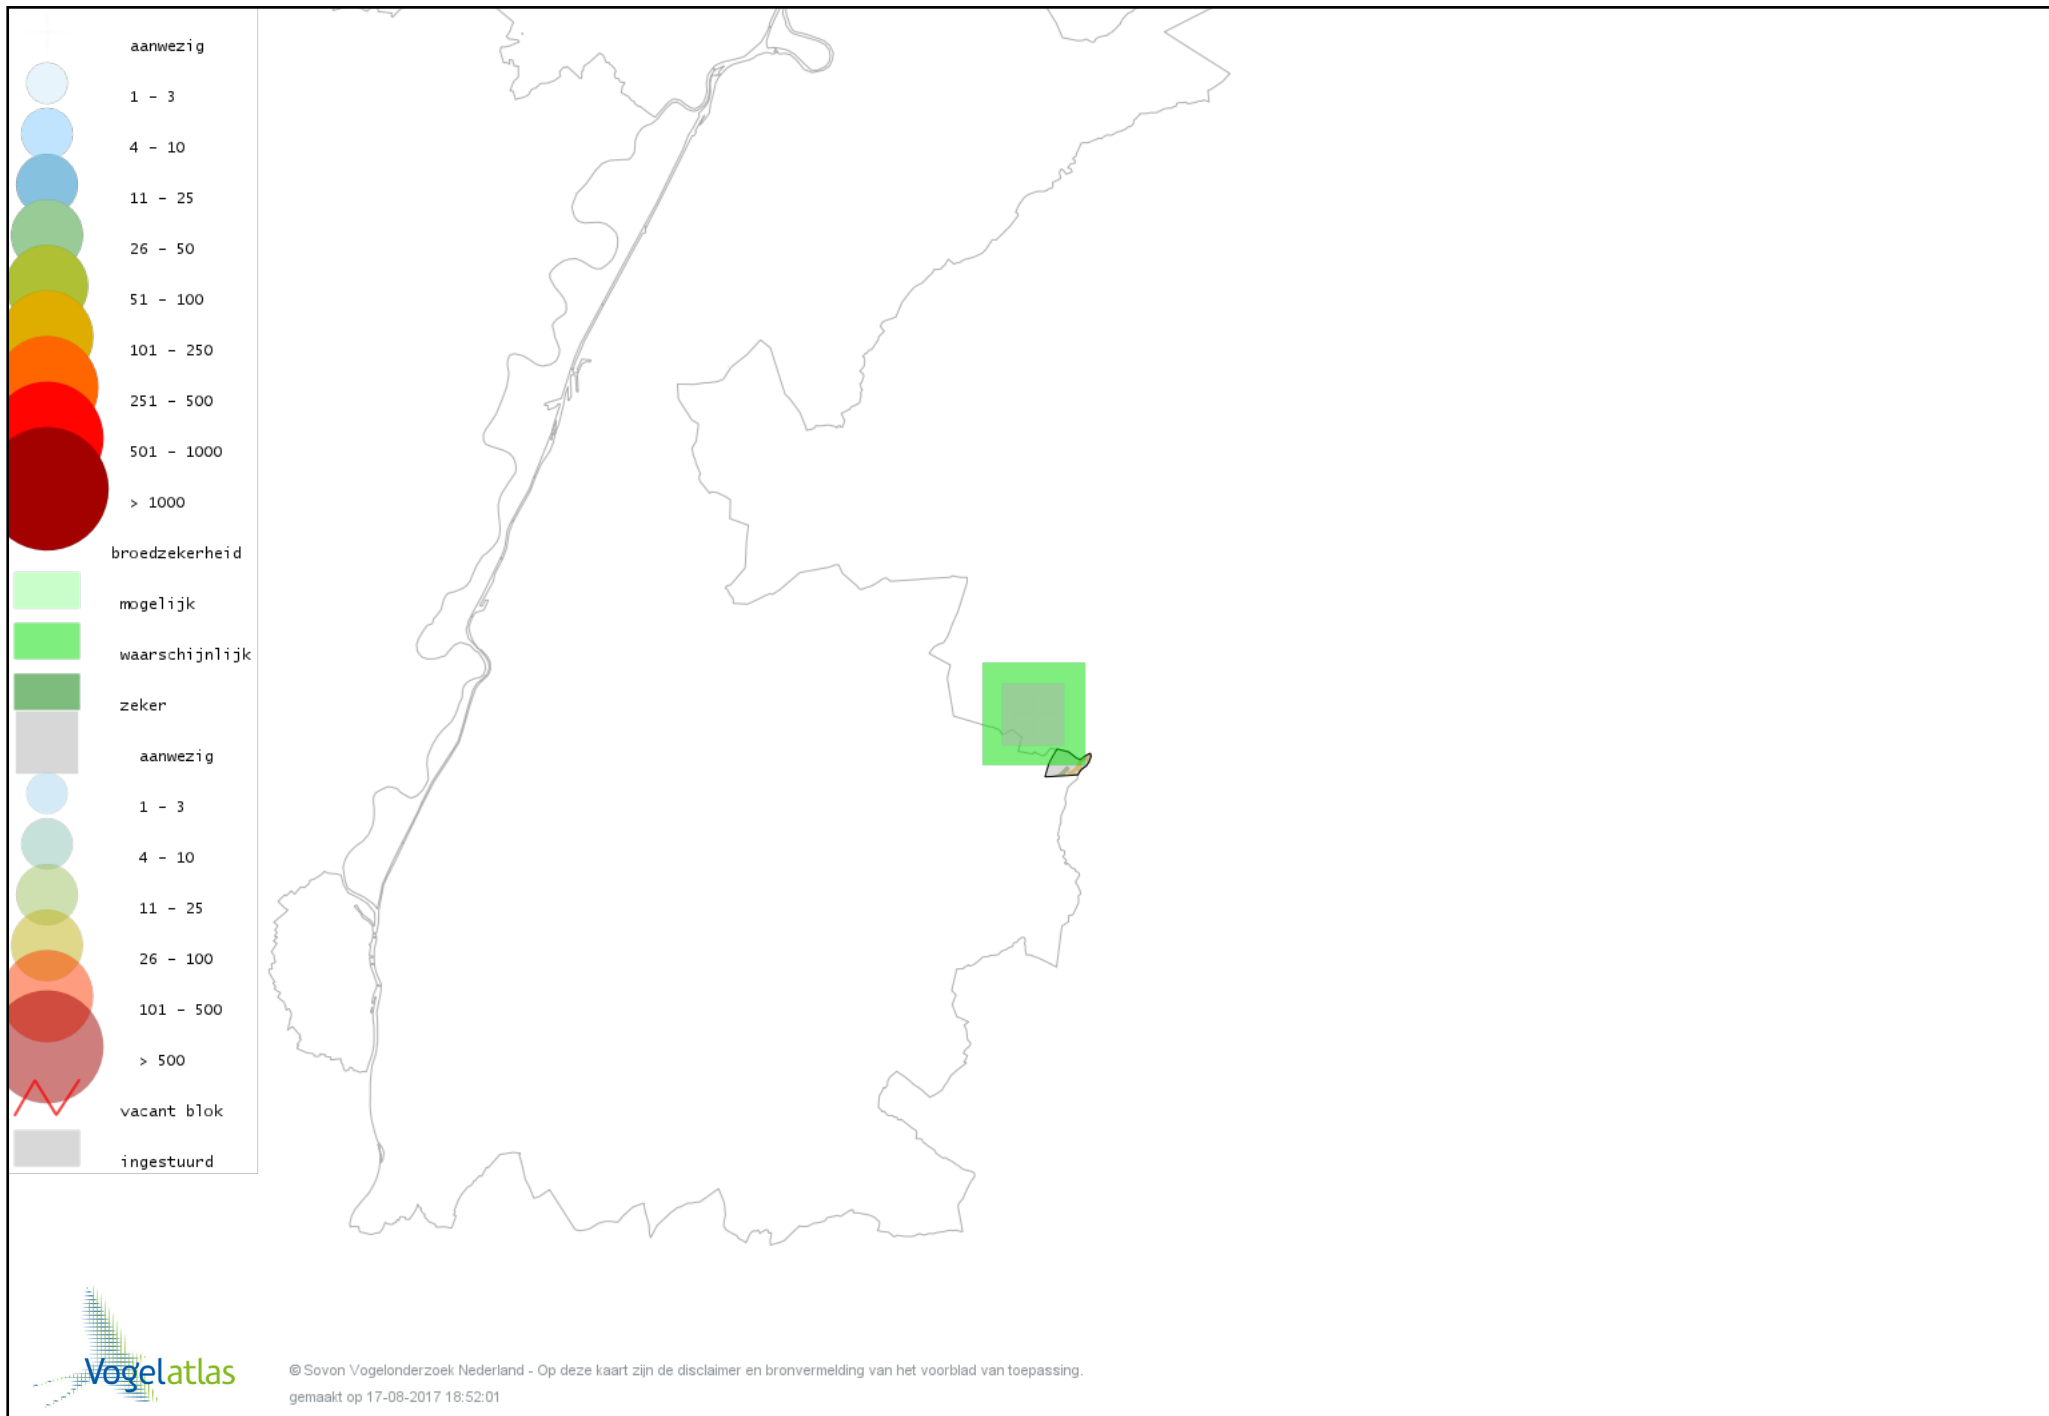

Voorlopige verspreidingskaart Turkse Tortel broedseizoen