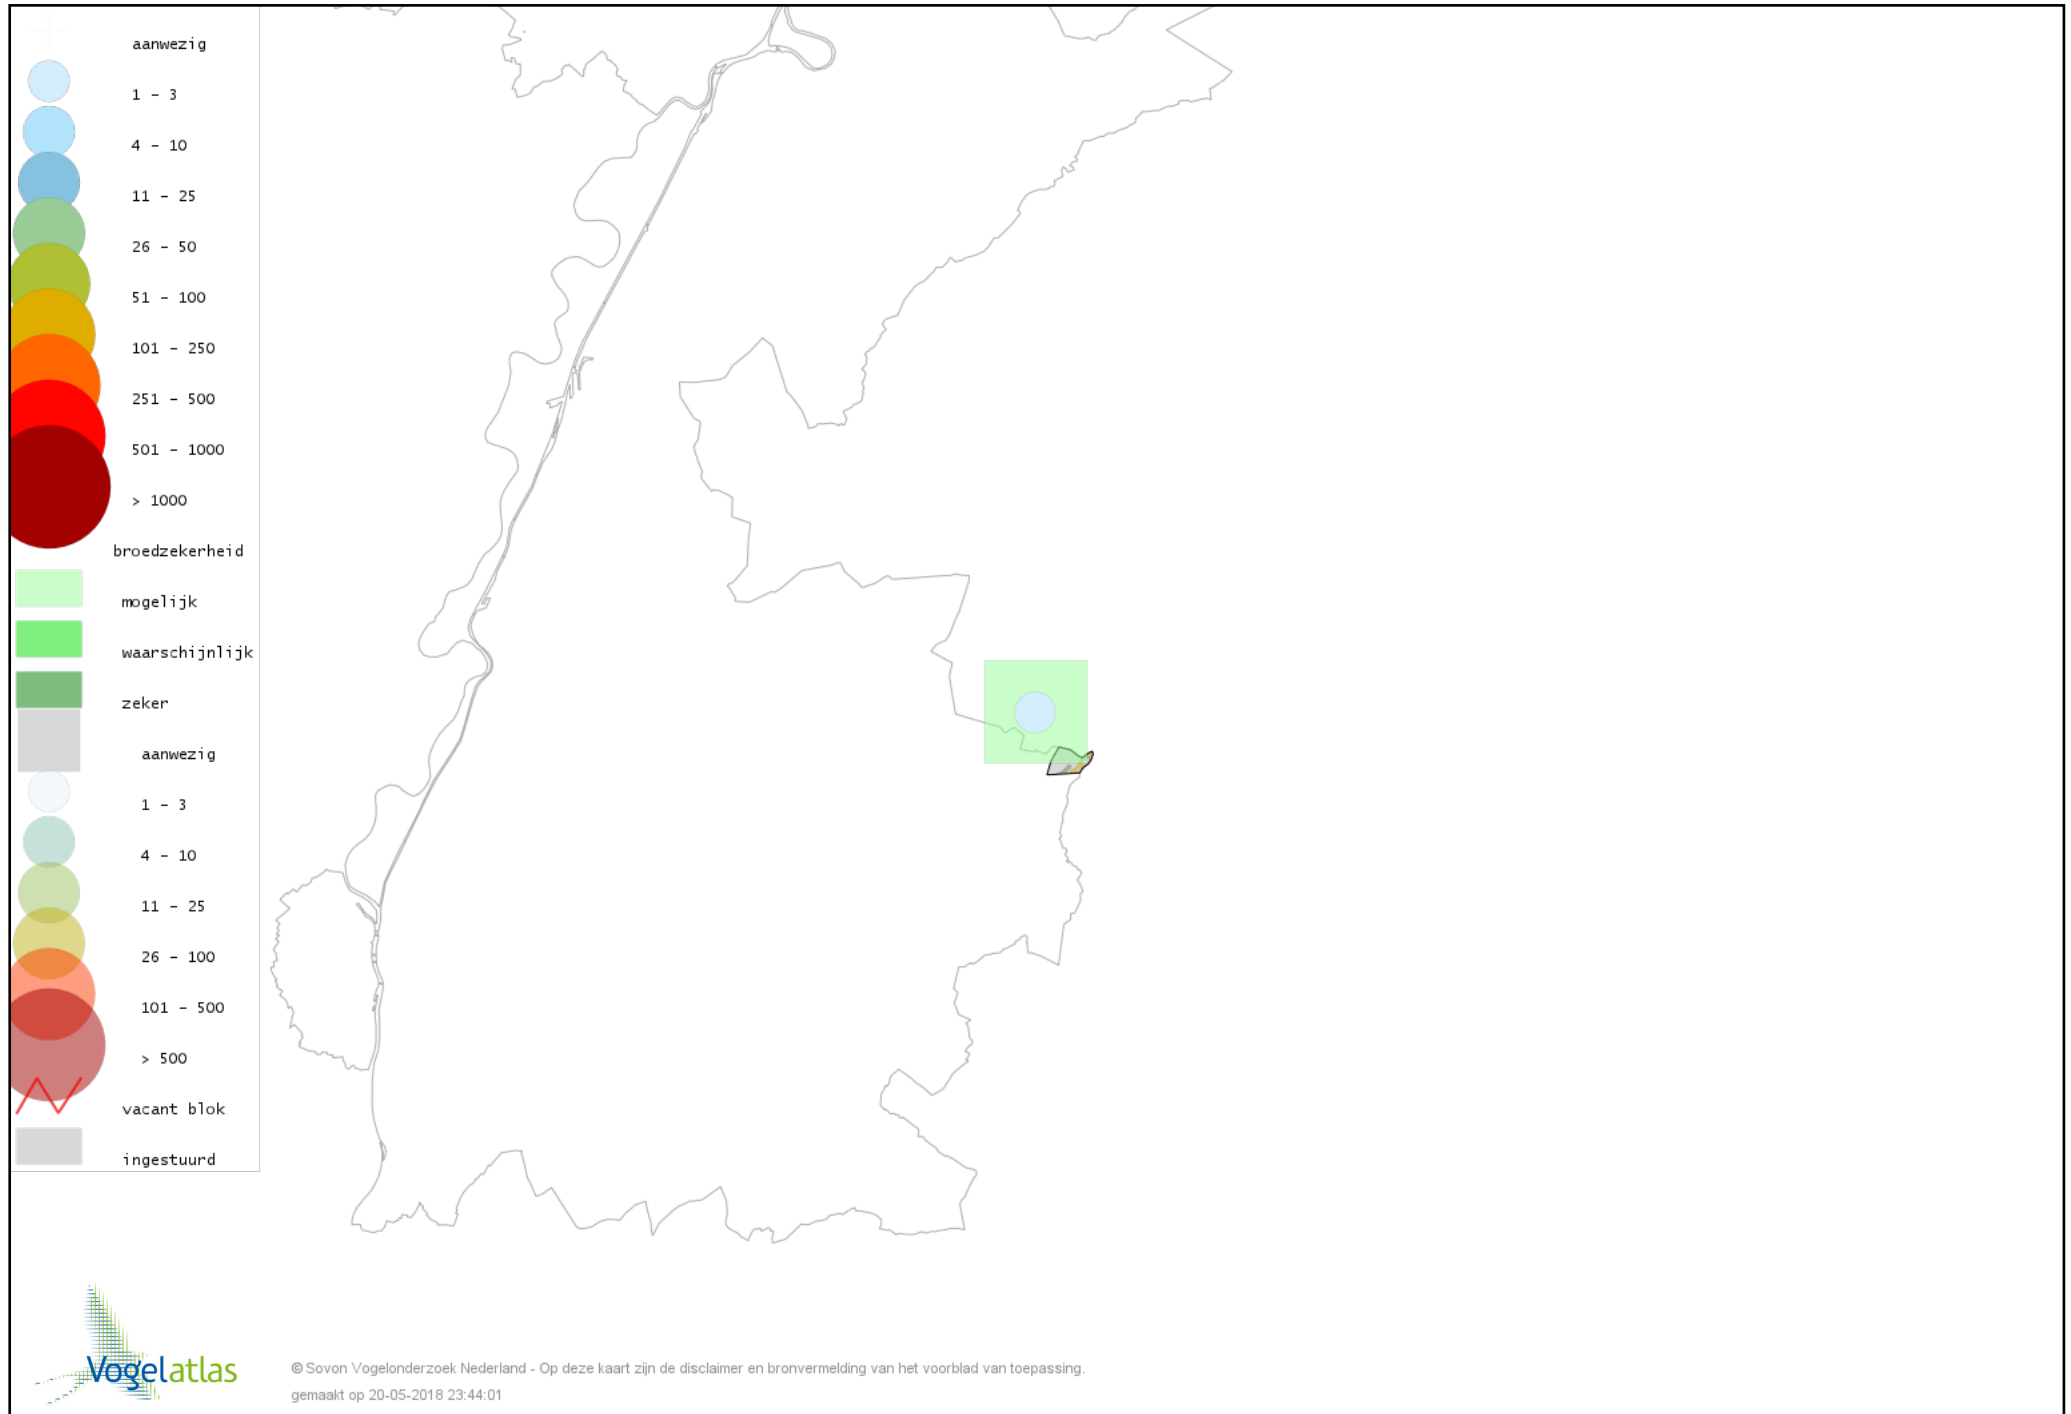

Voorlopige verspreidingskaart Dodaars broedseizoen