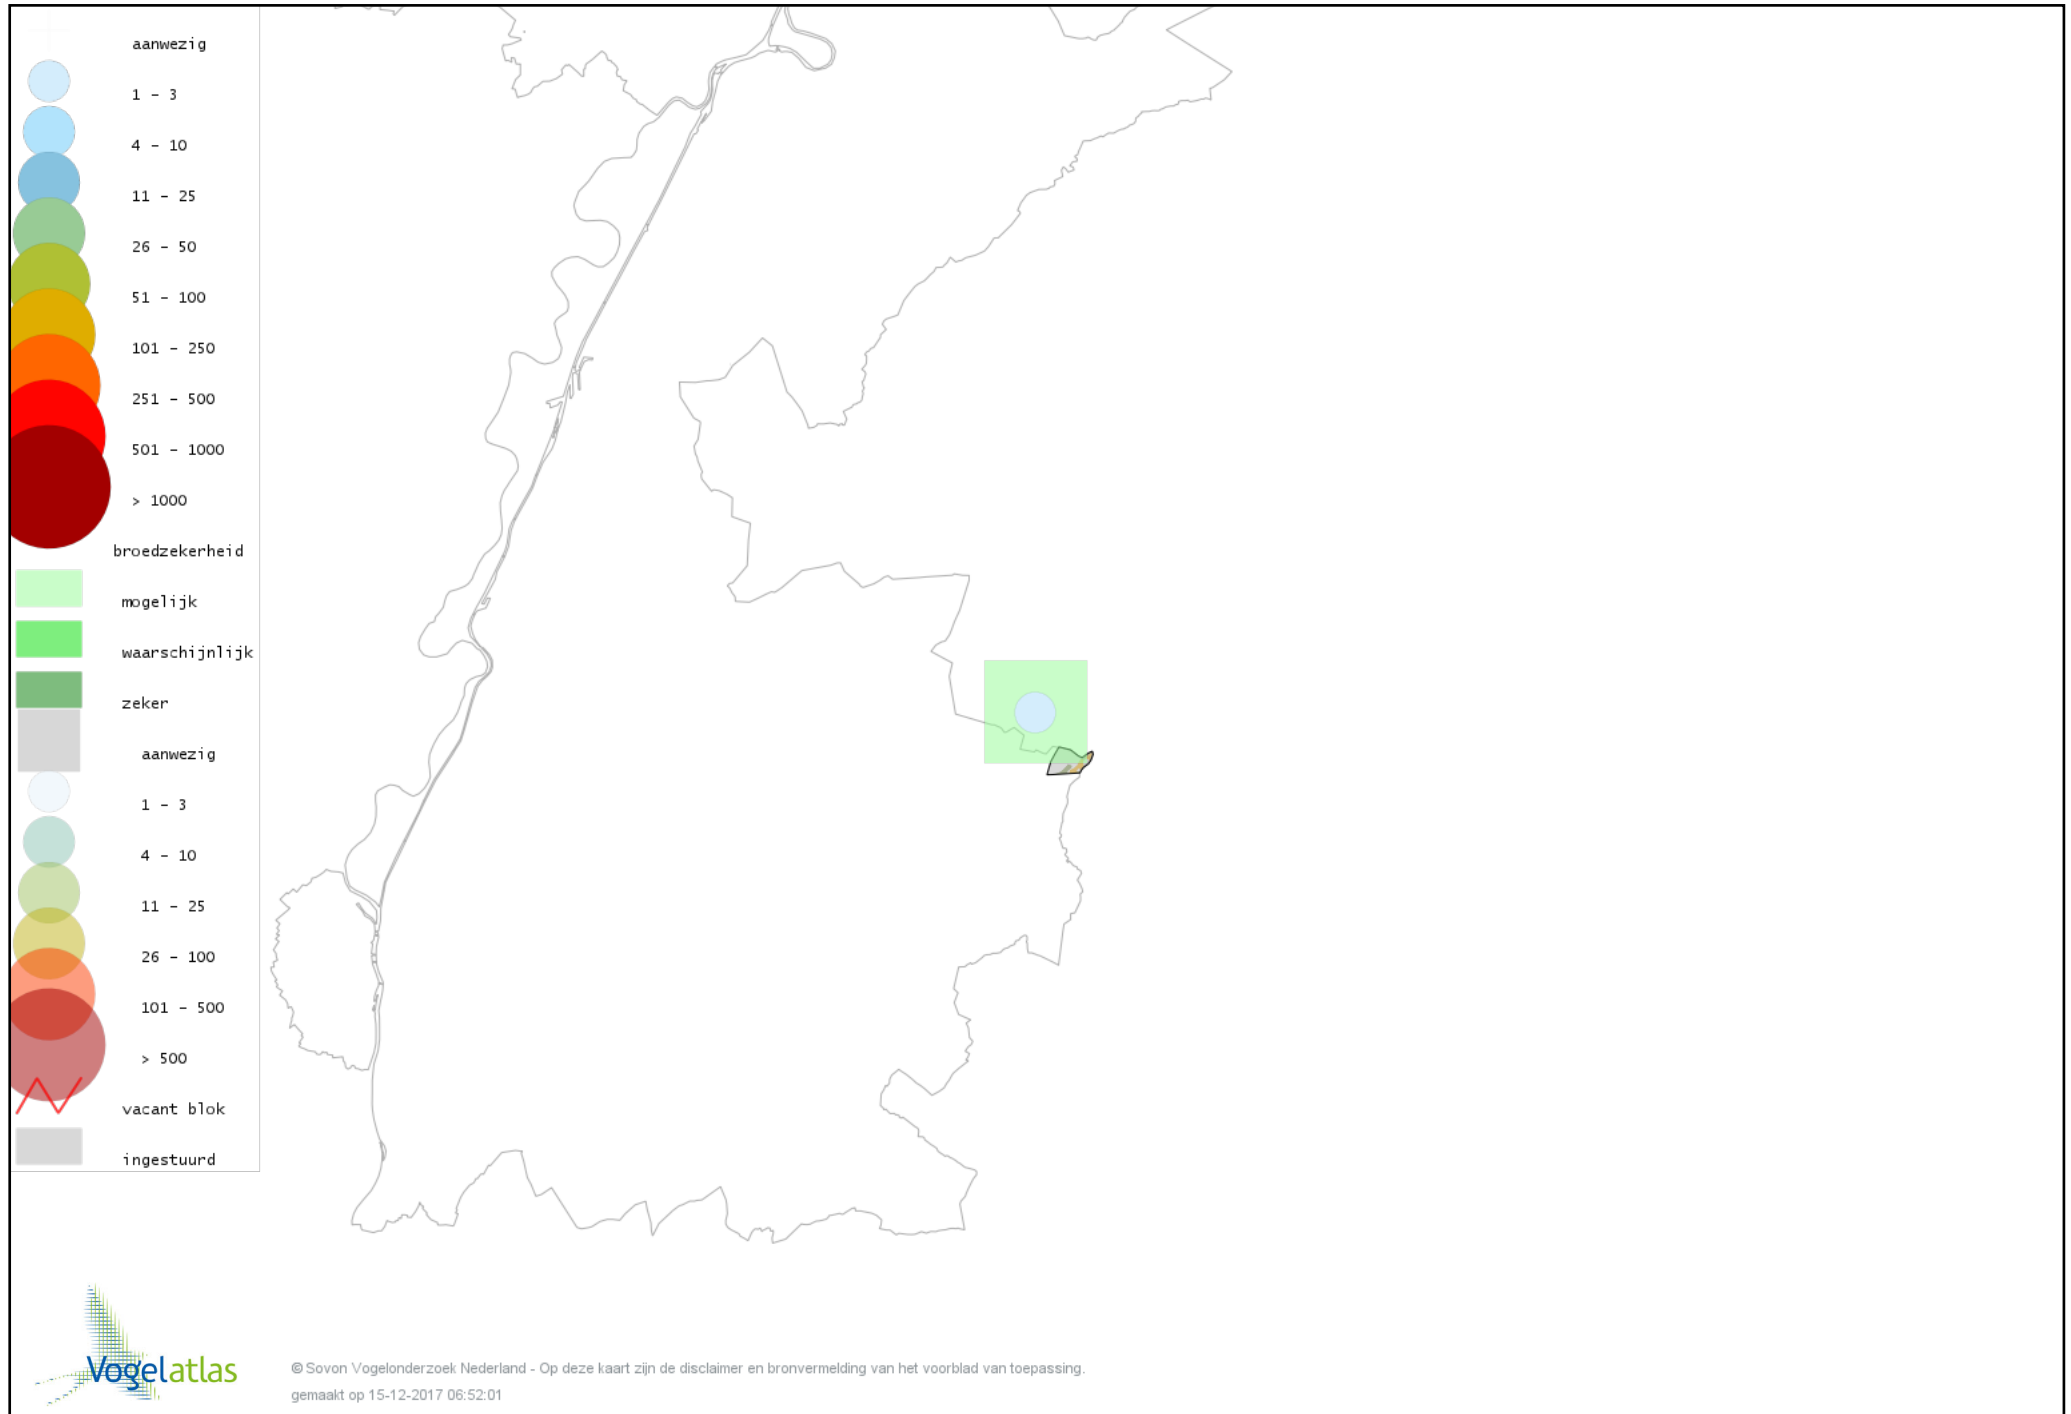

Voorlopige verspreidingskaart Fazant broedseizoen

Voorlopige verspreidingskaart Dodaars broedseizoen

Voorlopige verspreidingskaart Havik broedseizoen

Voorlopige verspreidingskaart Sperwer broedseizoen

Voorlopige verspreidingskaart Buizerd broedseizoen

Voorlopige verspreidingskaart Torenvalk broedseizoen

Voorlopige verspreidingskaart Waterhoen broedseizoen

Voorlopige verspreidingskaart Meerkoet broedseizoen

Voorlopige verspreidingskaart Kievit broedseizoen