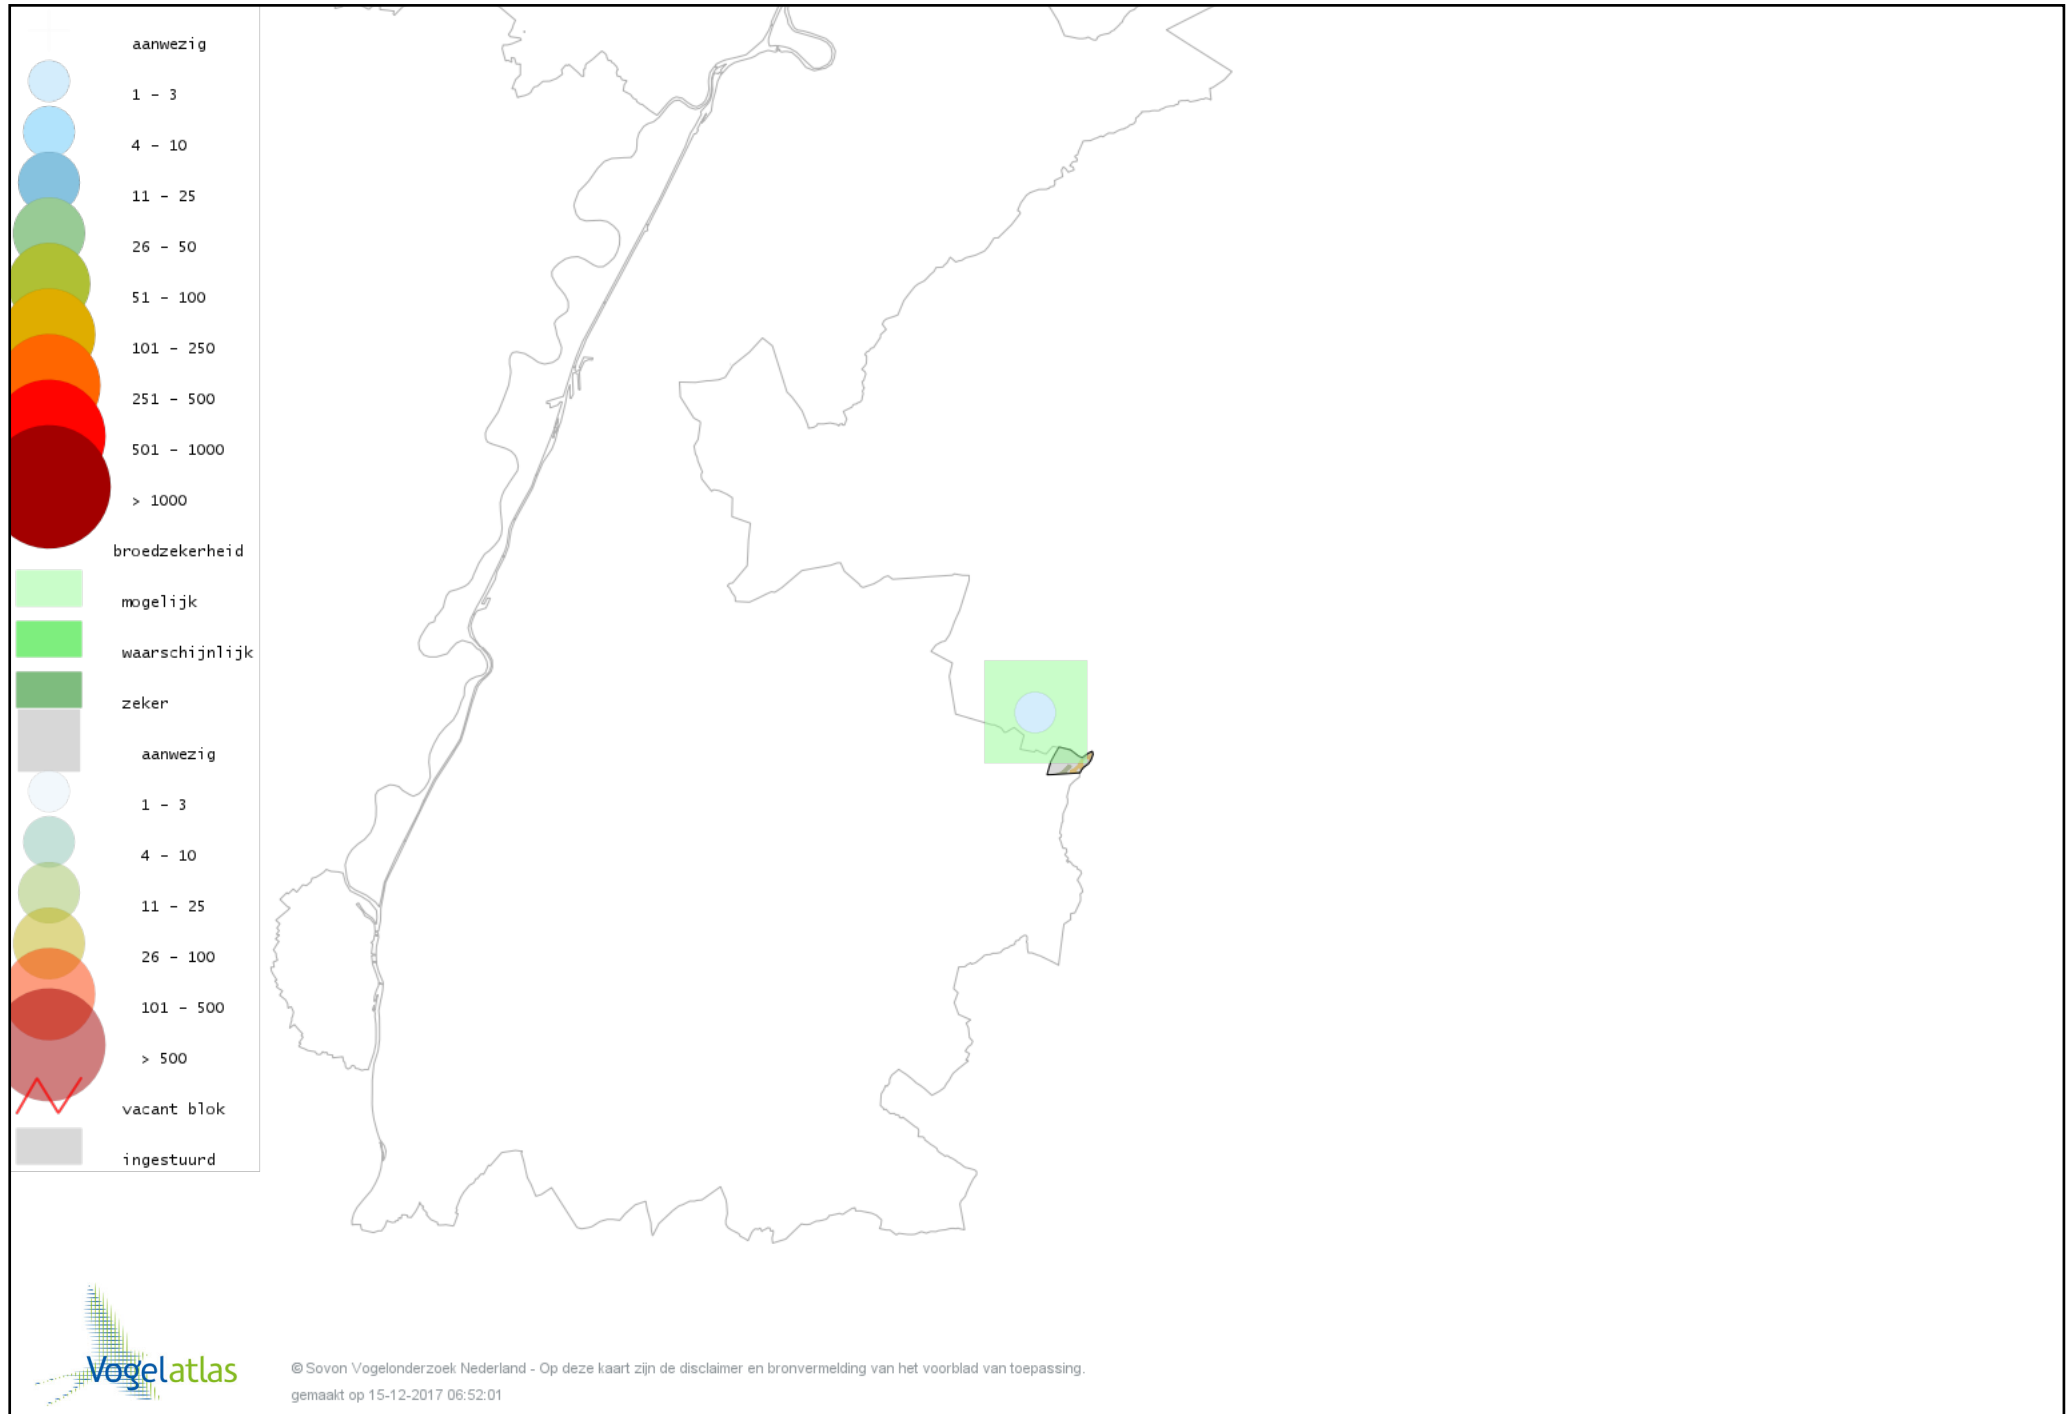

Voorlopige verspreidingskaart Steenuil broedseizoen