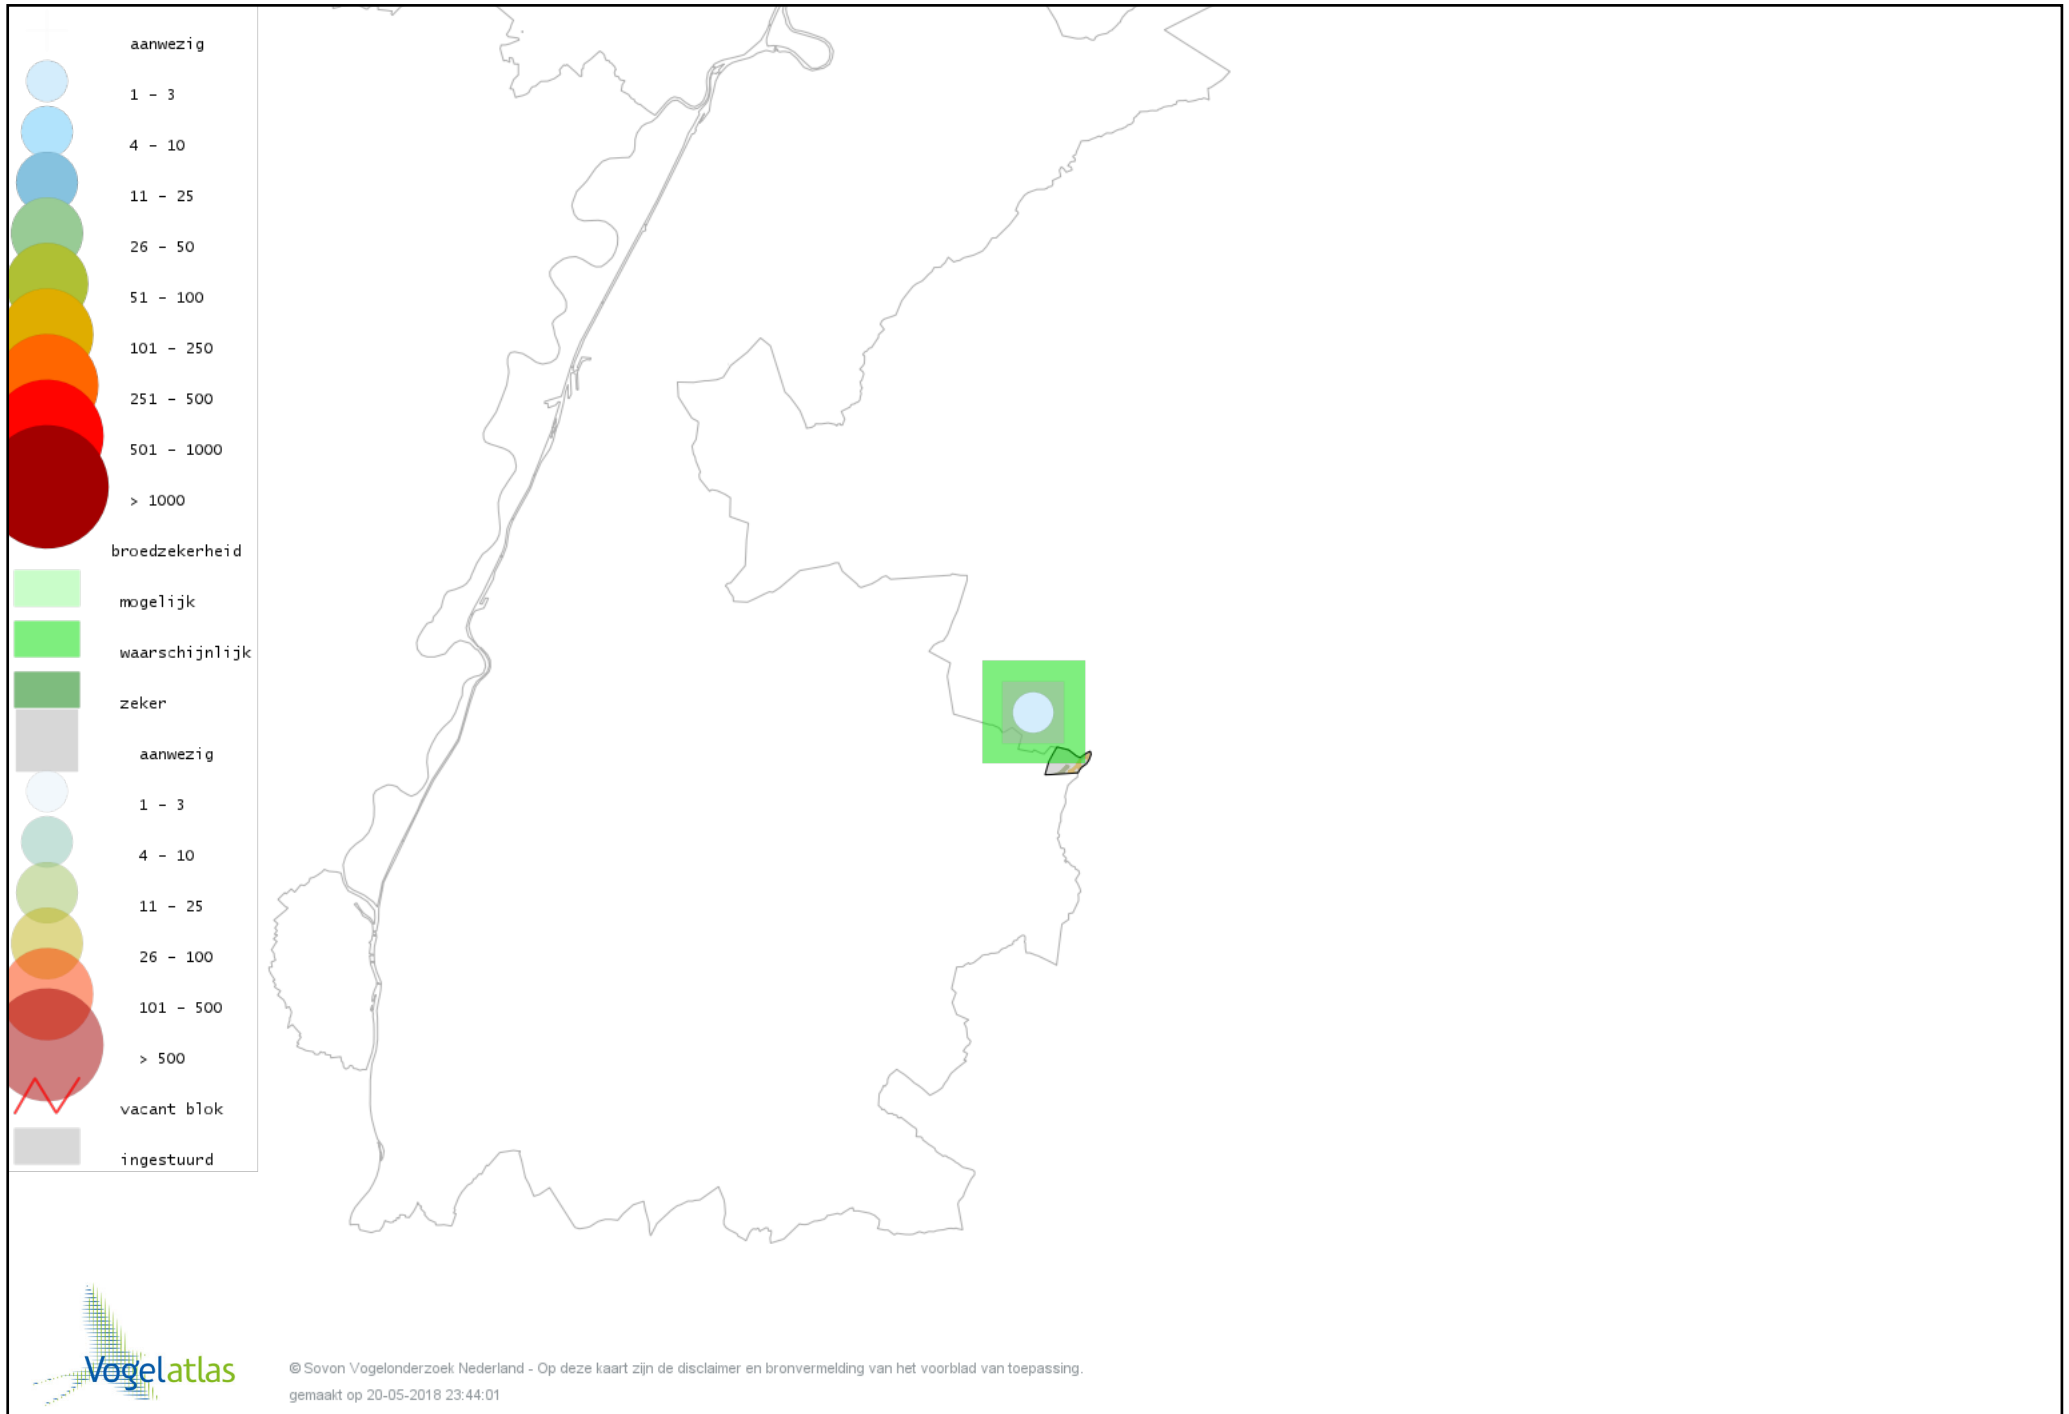

Voorlopige verspreidingskaart Houtduif broedseizoen