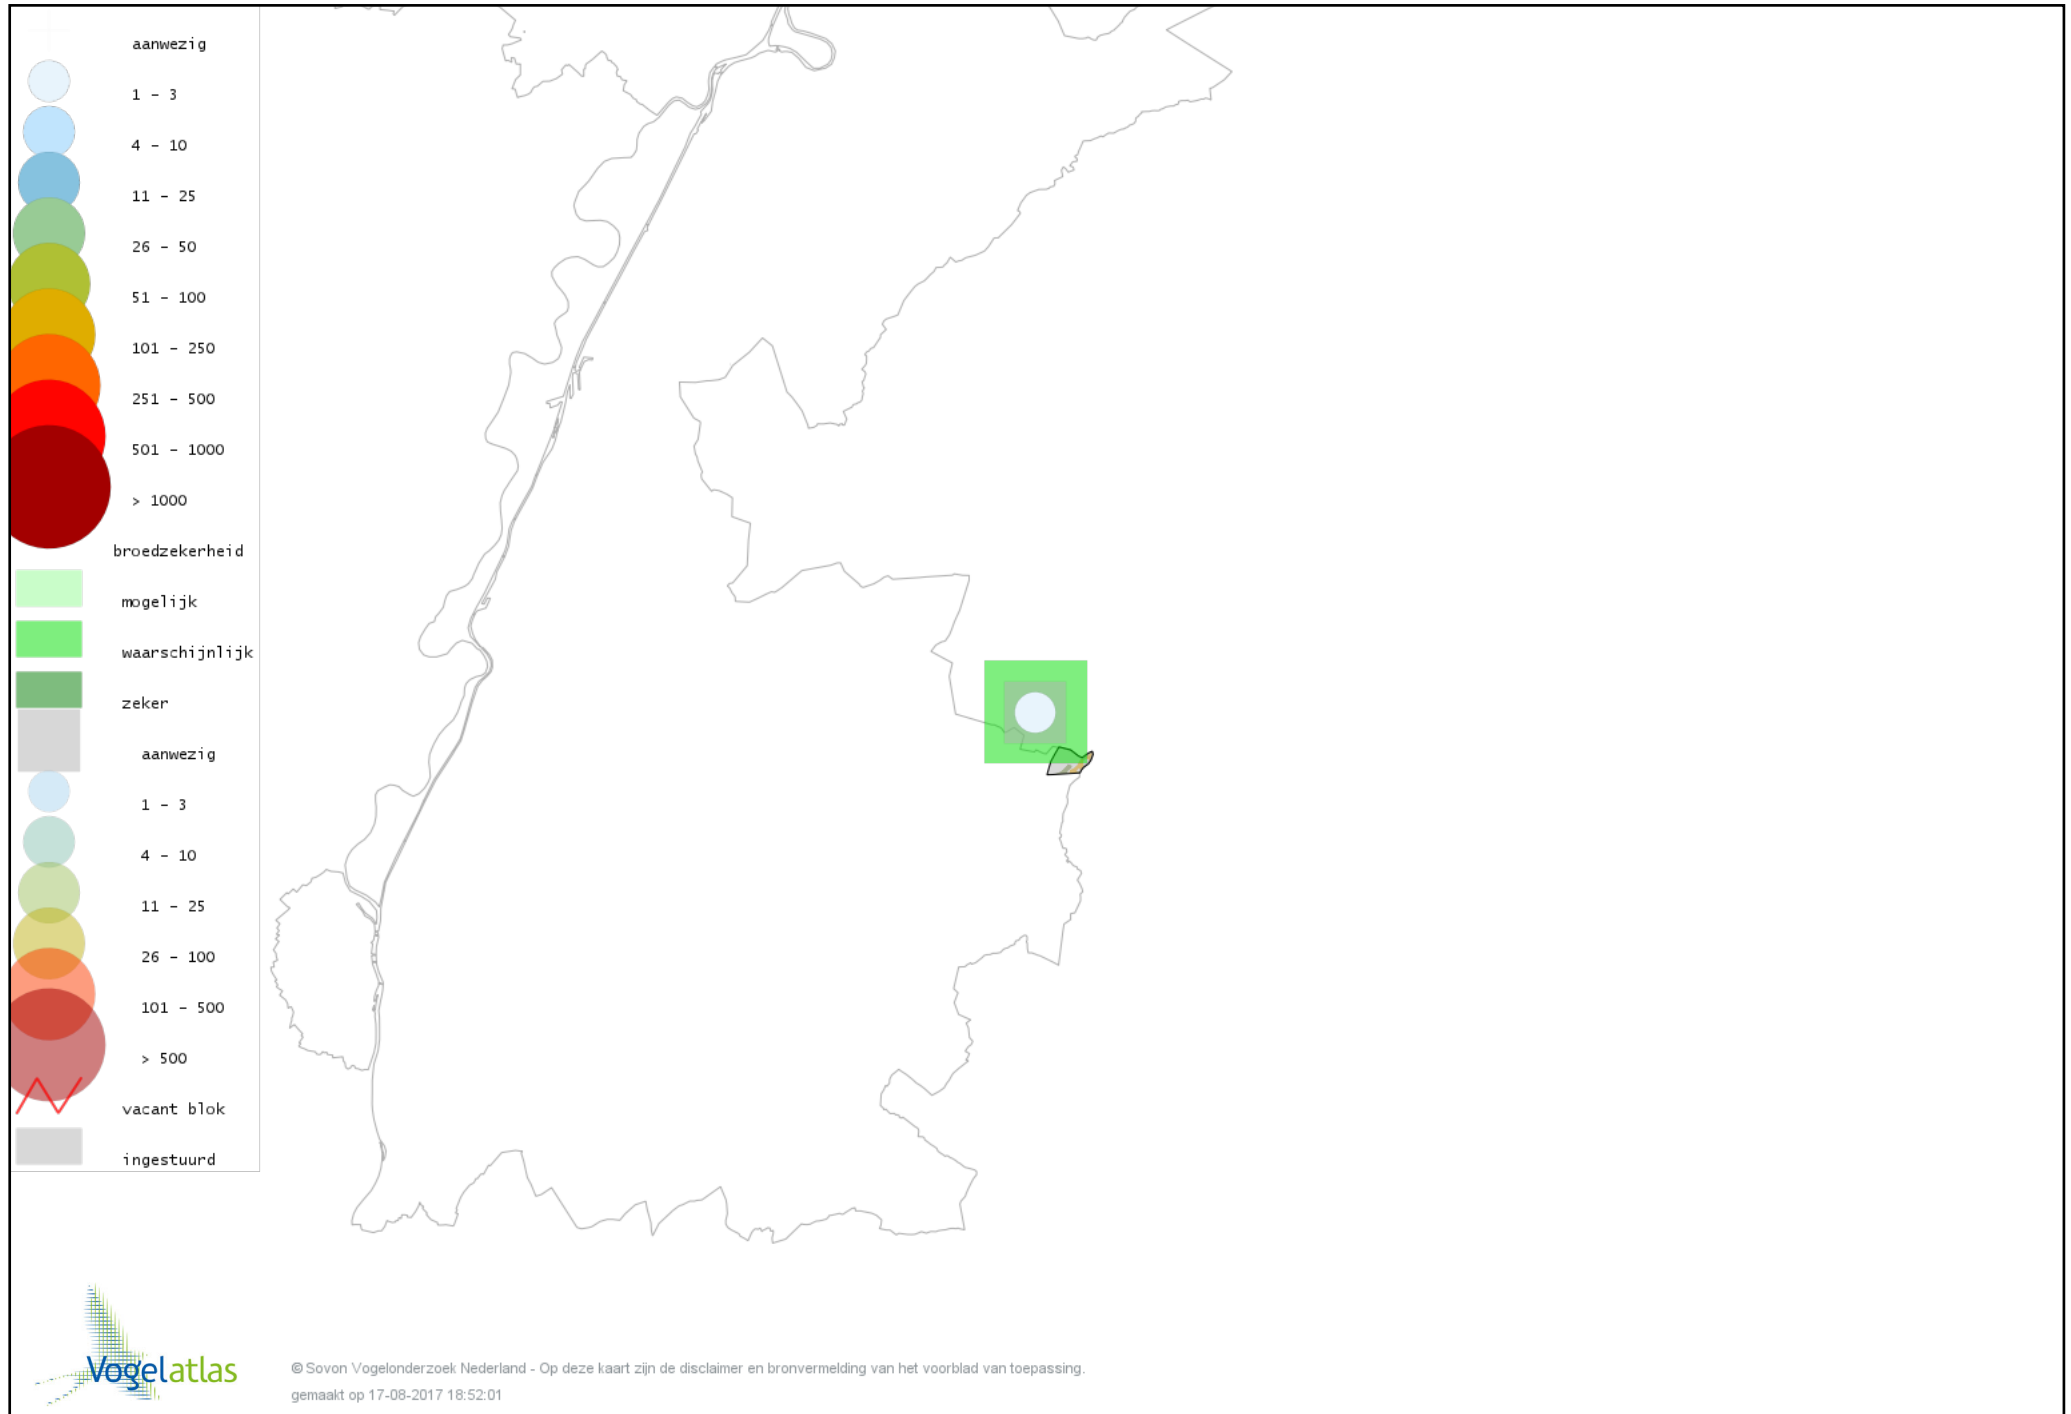

Voorlopige verspreidingskaart Grasmus broedseizoen

Voorlopige verspreidingskaart Tuinfluiter broedseizoen

Voorlopige verspreidingskaart Zwartkop broedseizoen

Voorlopige verspreidingskaart Spotvogel broedseizoen

Voorlopige verspreidingskaart Bosrietzanger broedseizoen

Voorlopige verspreidingskaart Boomklever broedseizoen

Voorlopige verspreidingskaart Boomkruiper broedseizoen

Voorlopige verspreidingskaart Winterkoning broedseizoen