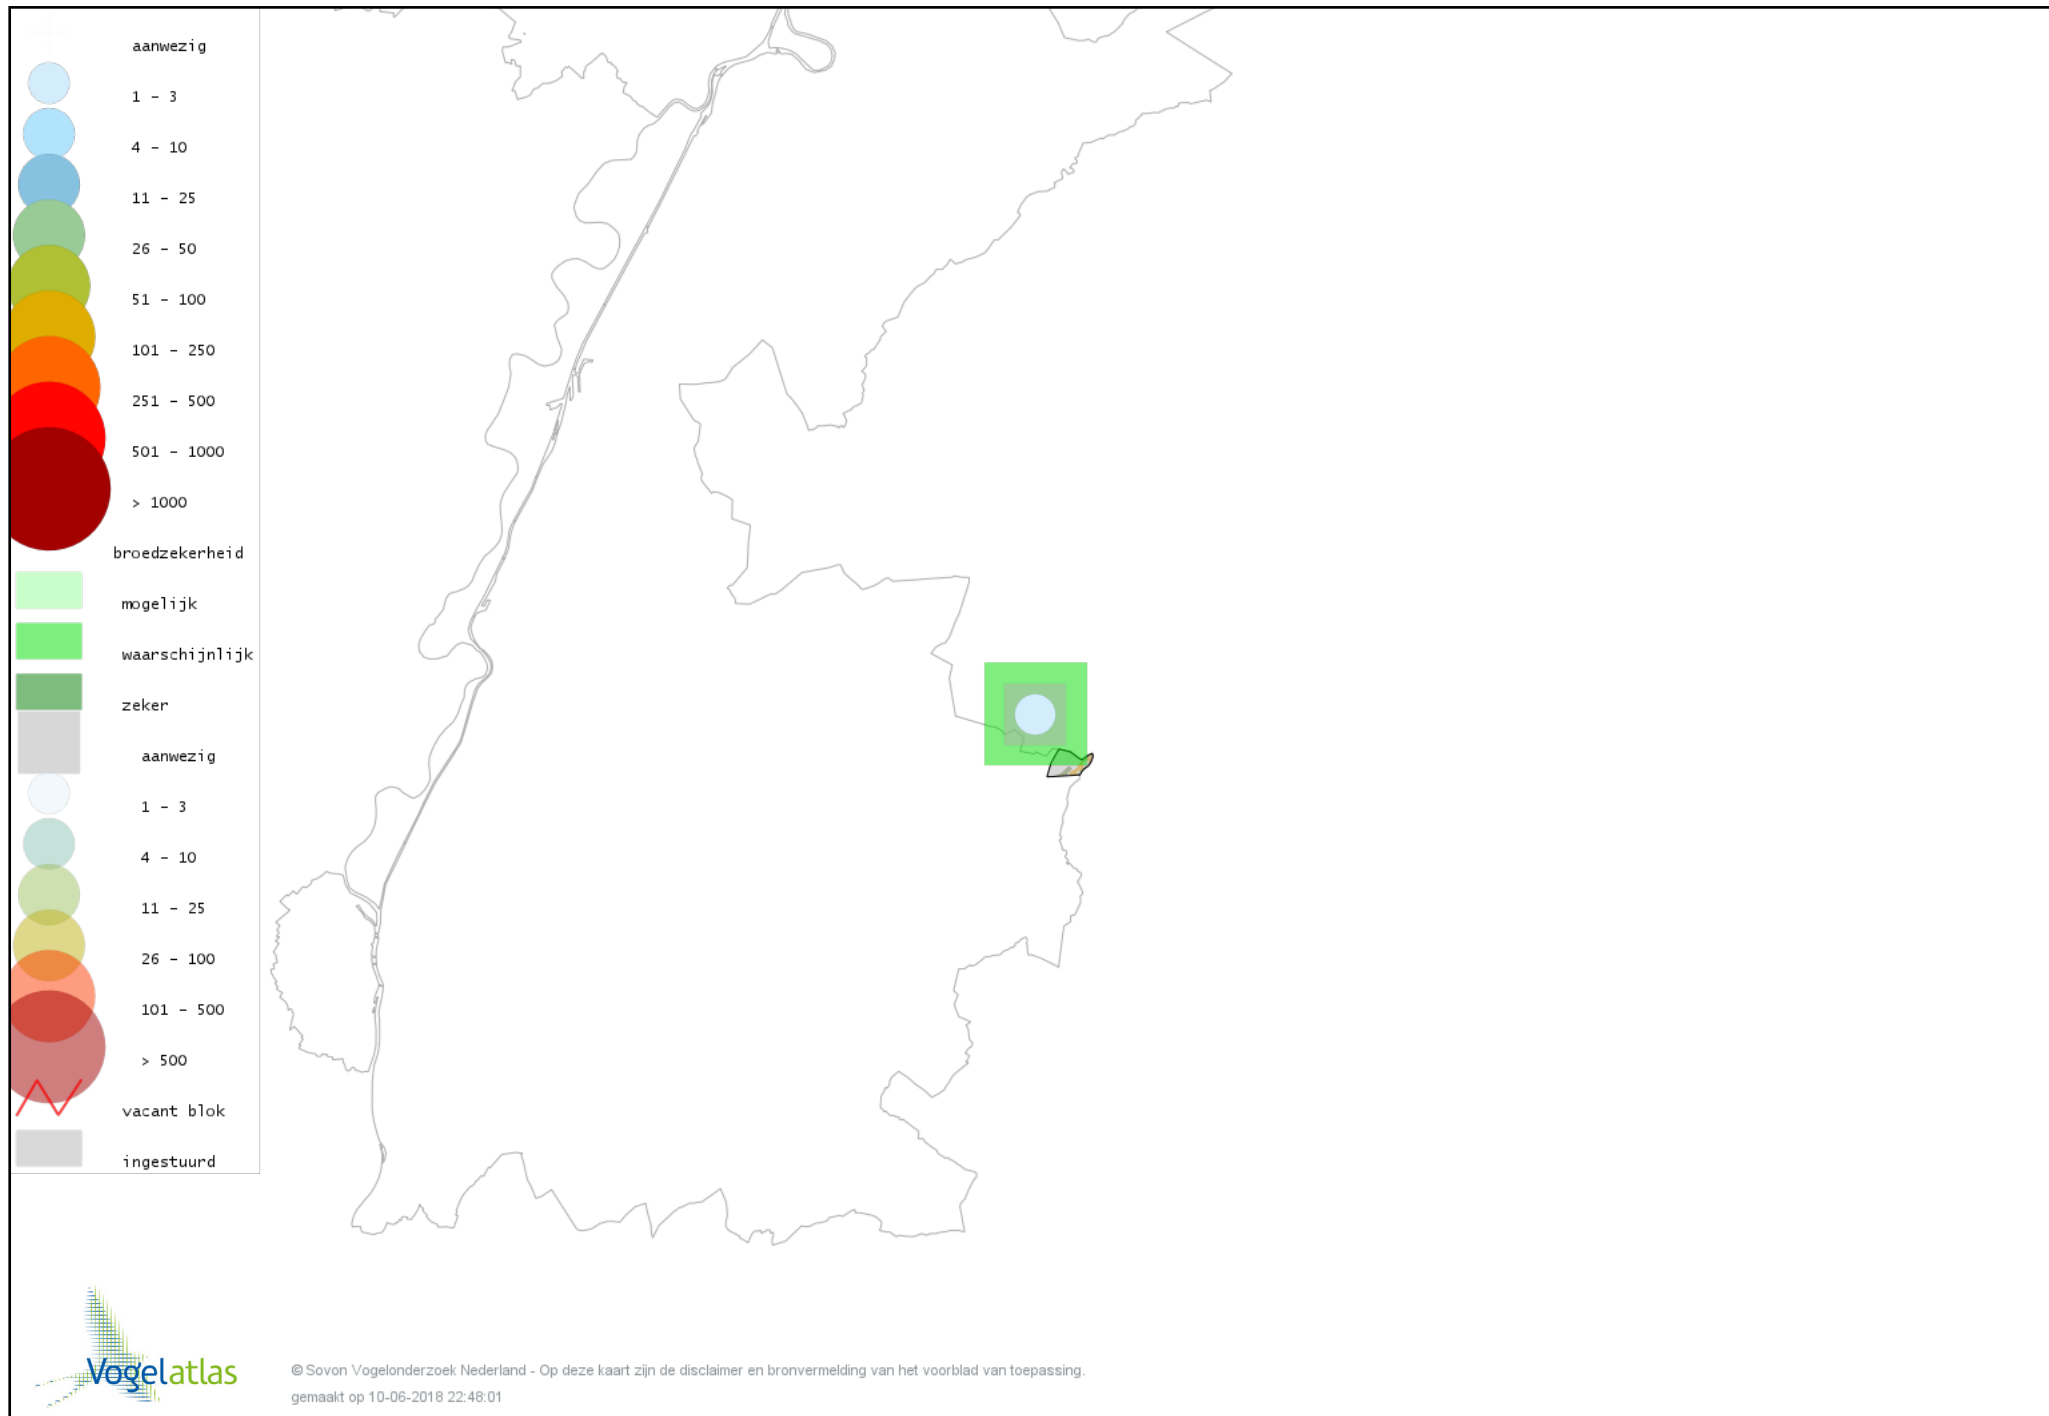

Voorlopige verspreidingskaart Pimpelmees broedseizoen