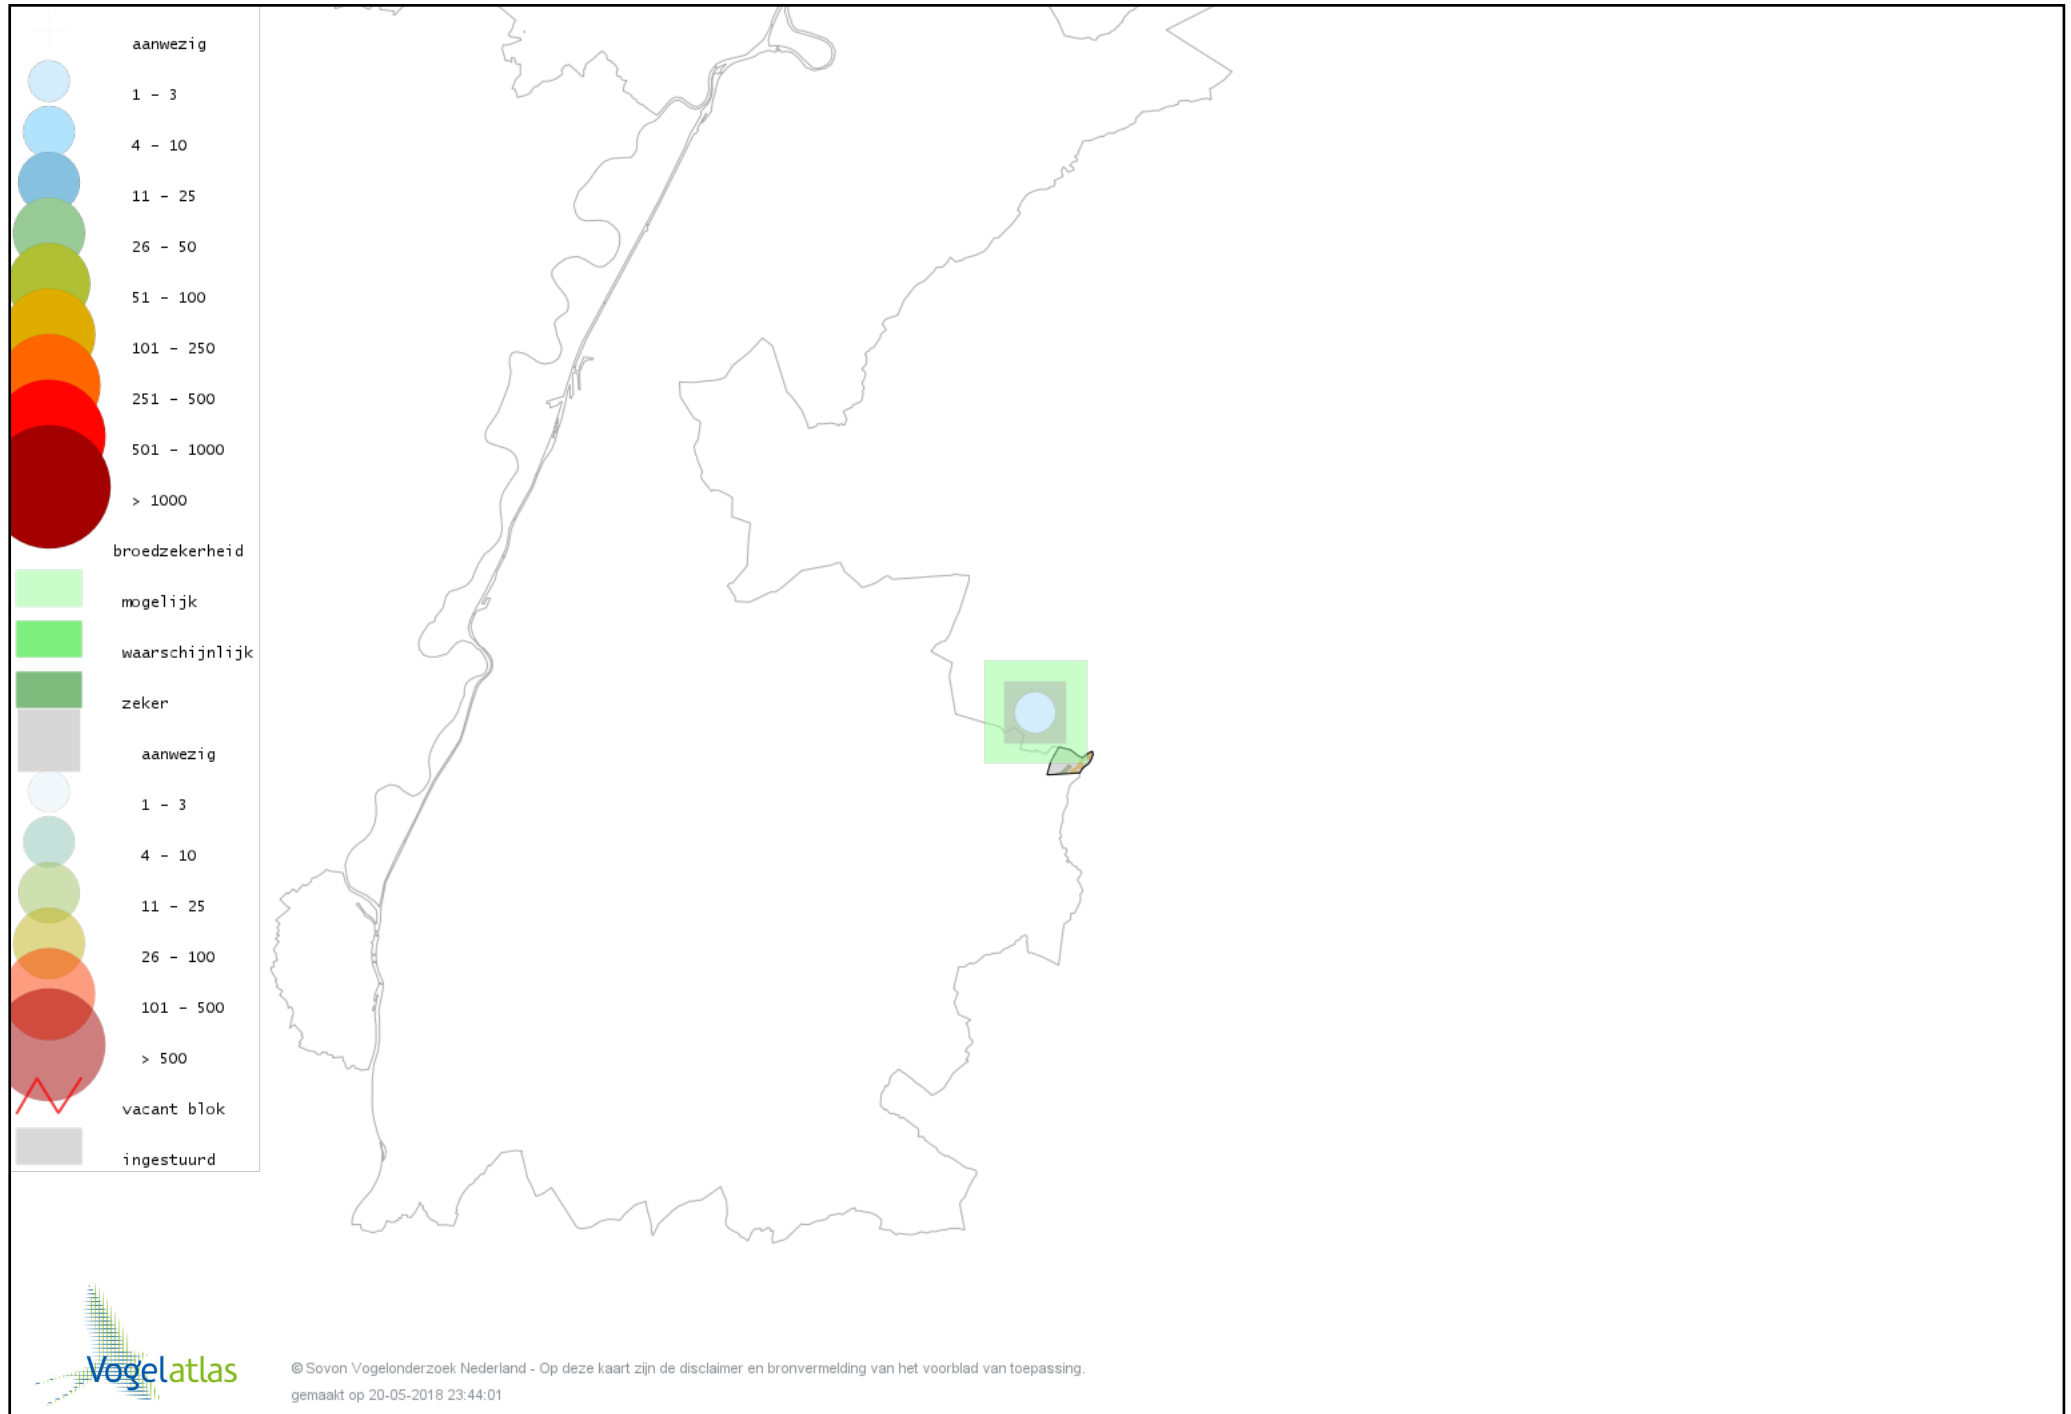

Voorlopige verspreidingskaart Fazant broedseizoen

Voorlopige verspreidingskaart Dodaars broedseizoen

Voorlopige verspreidingskaart Havik broedseizoen

Voorlopige verspreidingskaart Sperwer broedseizoen

Voorlopige verspreidingskaart Buizerd broedseizoen

Voorlopige verspreidingskaart Torenvalk broedseizoen

Voorlopige verspreidingskaart Waterhoen broedseizoen

Voorlopige verspreidingskaart Meerkoet broedseizoen

Voorlopige verspreidingskaart Kievit broedseizoen