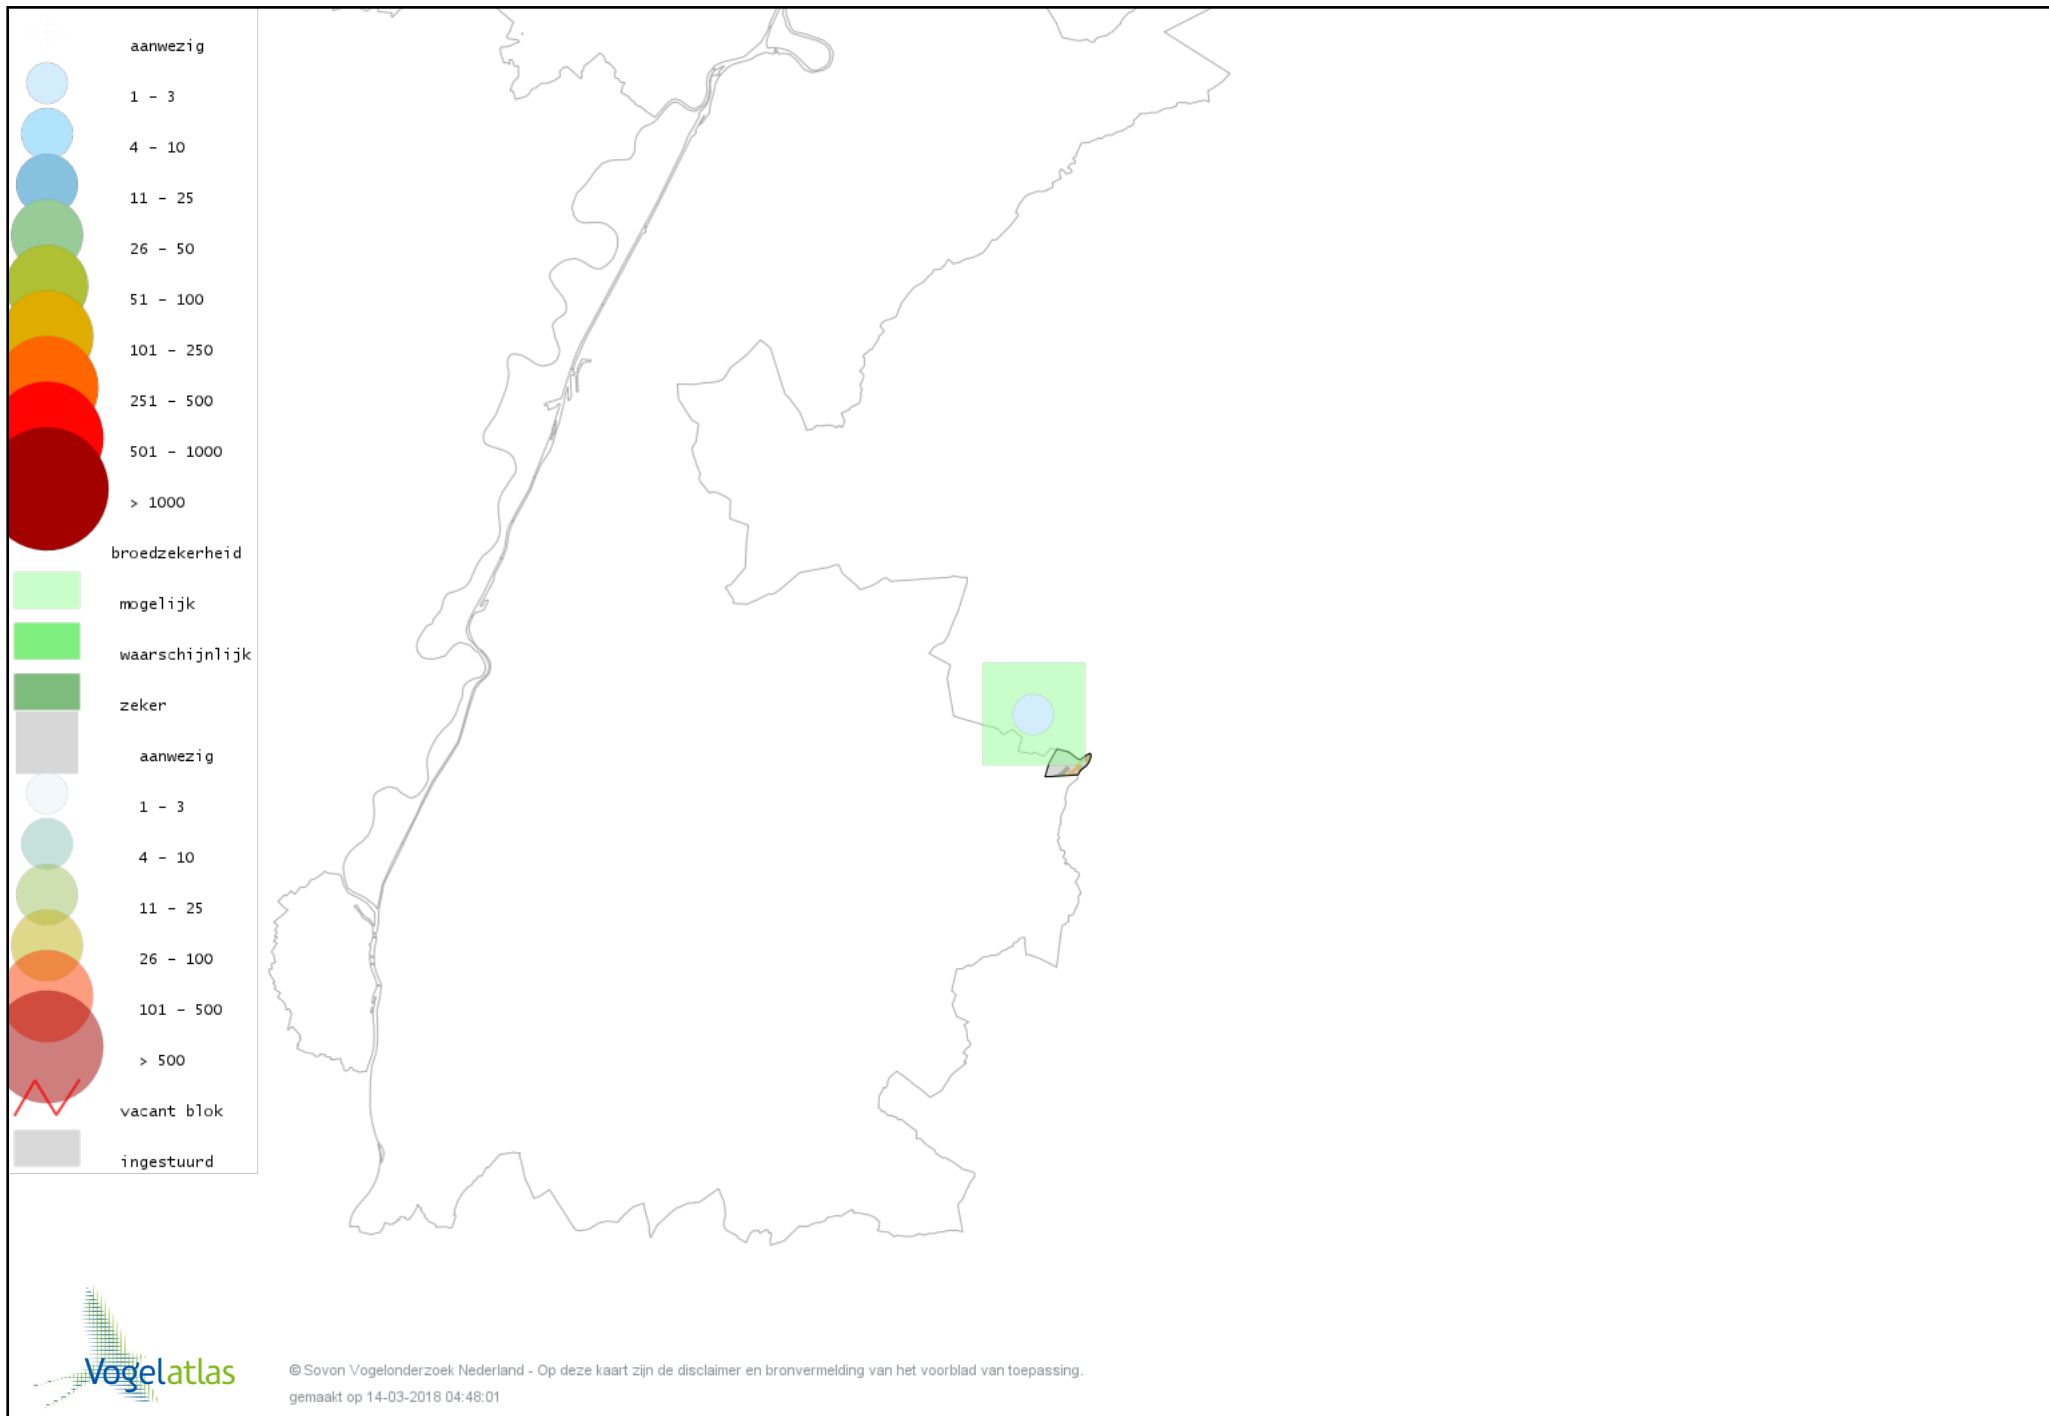

Voorlopige verspreidingskaart Fazant broedseizoen

Voorlopige verspreidingskaart Dodaars broedseizoen

Voorlopige verspreidingskaart Havik broedseizoen

Voorlopige verspreidingskaart Sperwer broedseizoen

Voorlopige verspreidingskaart Buizerd broedseizoen

Voorlopige verspreidingskaart Torenvalk broedseizoen

Voorlopige verspreidingskaart Waterhoen broedseizoen

Voorlopige verspreidingskaart Meerkoet broedseizoen

Voorlopige verspreidingskaart Kievit broedseizoen