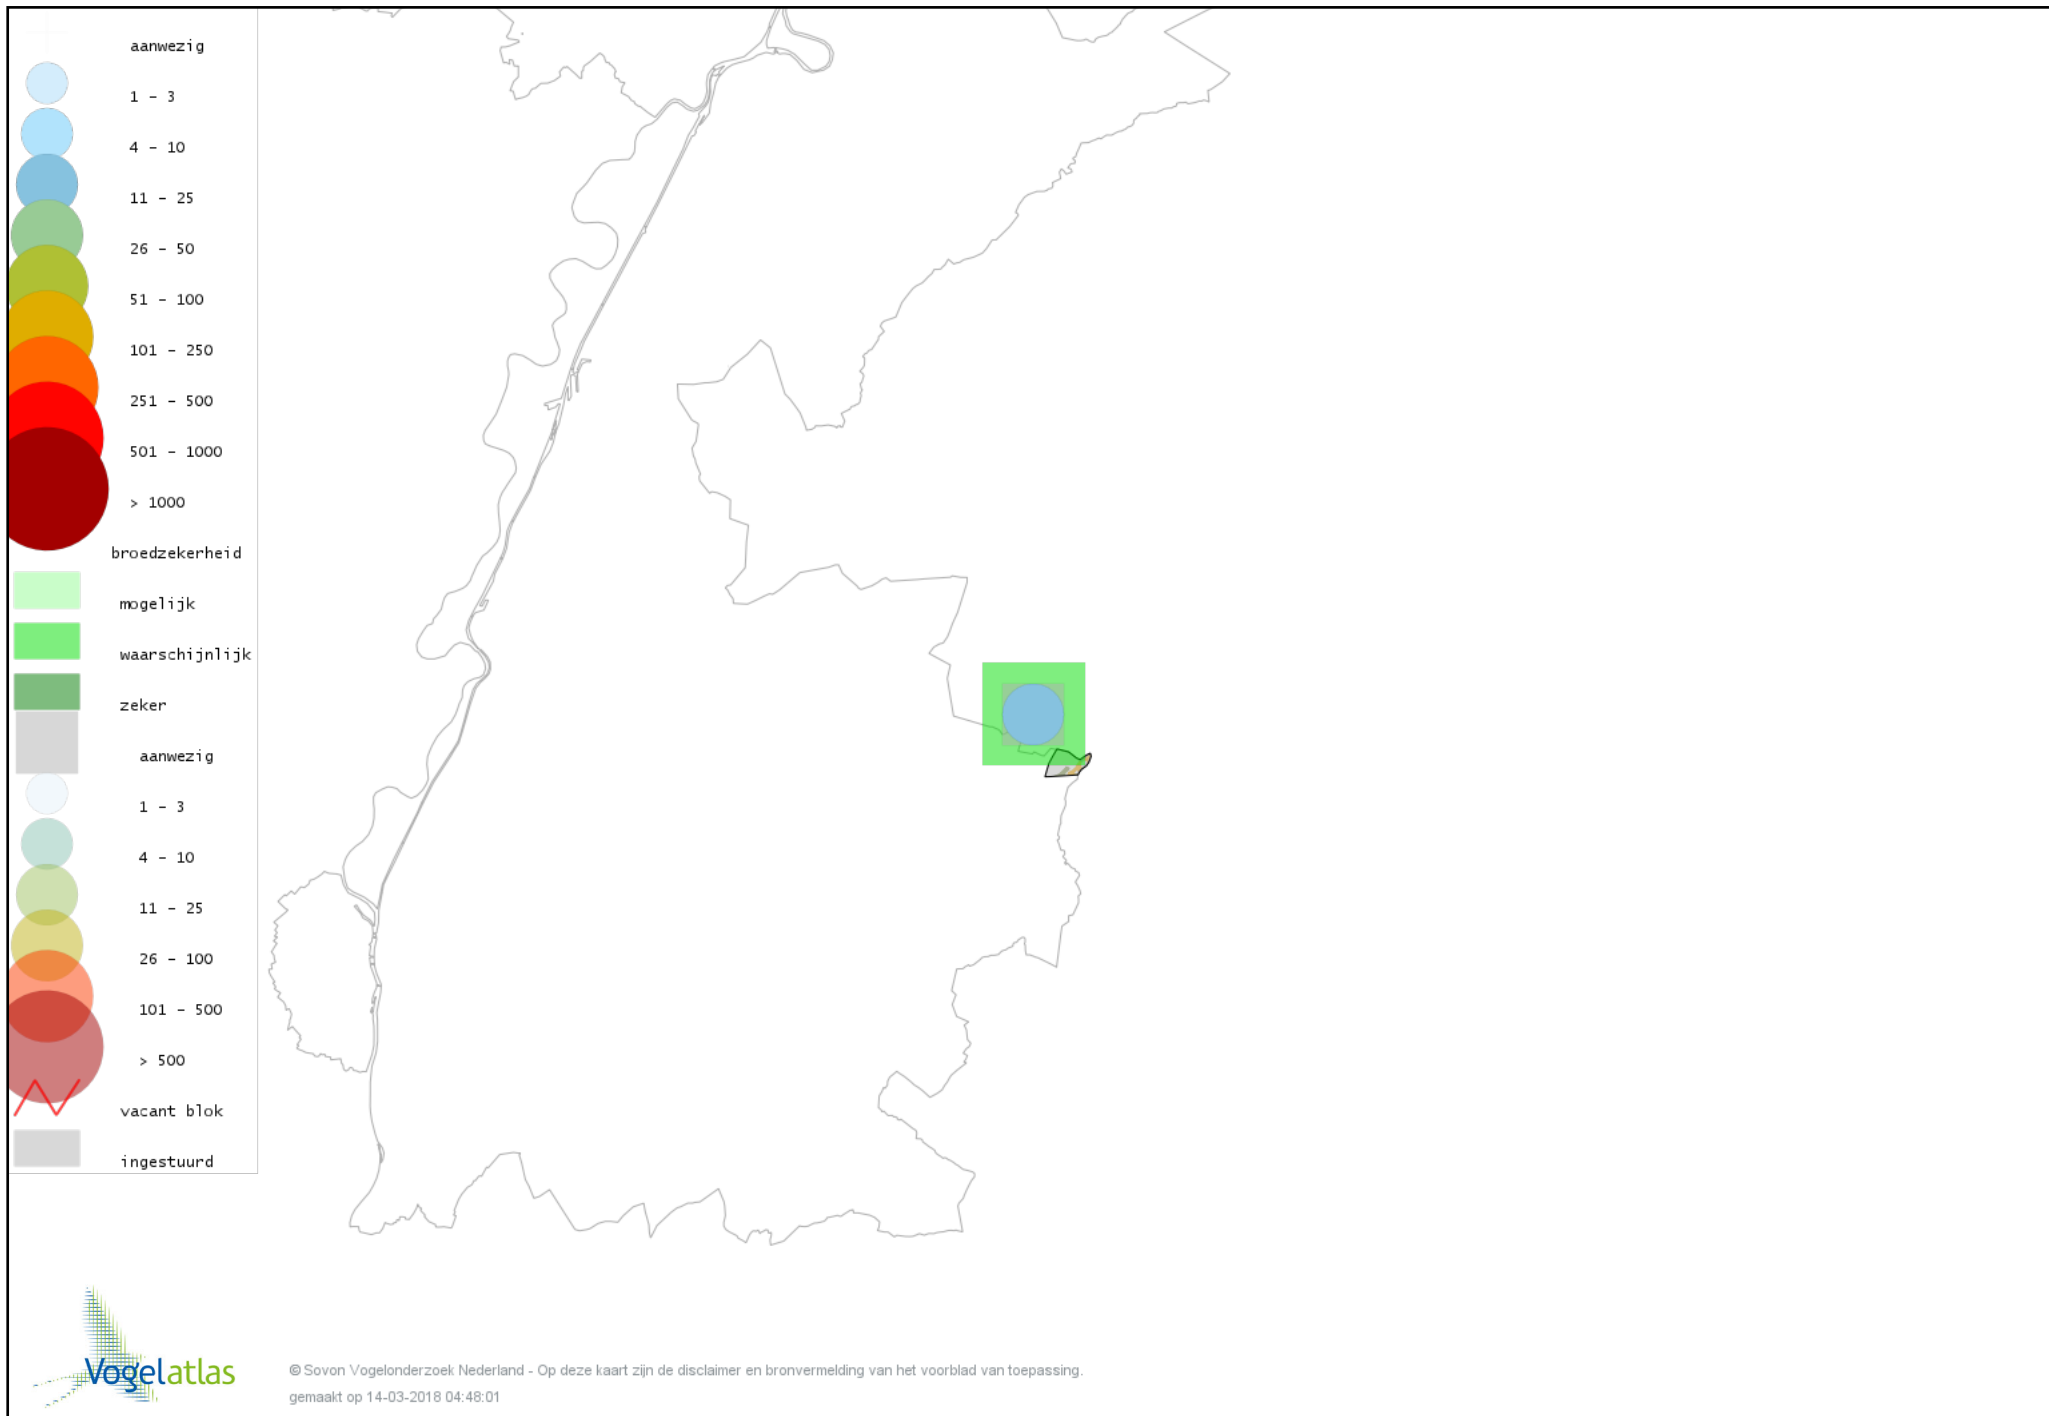

Voorlopige verspreidingskaart Grasmus broedseizoen

Voorlopige verspreidingskaart Tuinfluiter broedseizoen

Voorlopige verspreidingskaart Zwartkop broedseizoen

Voorlopige verspreidingskaart Spotvogel broedseizoen

Voorlopige verspreidingskaart Bosrietzanger broedseizoen

Voorlopige verspreidingskaart Boomklever broedseizoen

Voorlopige verspreidingskaart Boomkruiper broedseizoen

Voorlopige verspreidingskaart Winterkoning broedseizoen