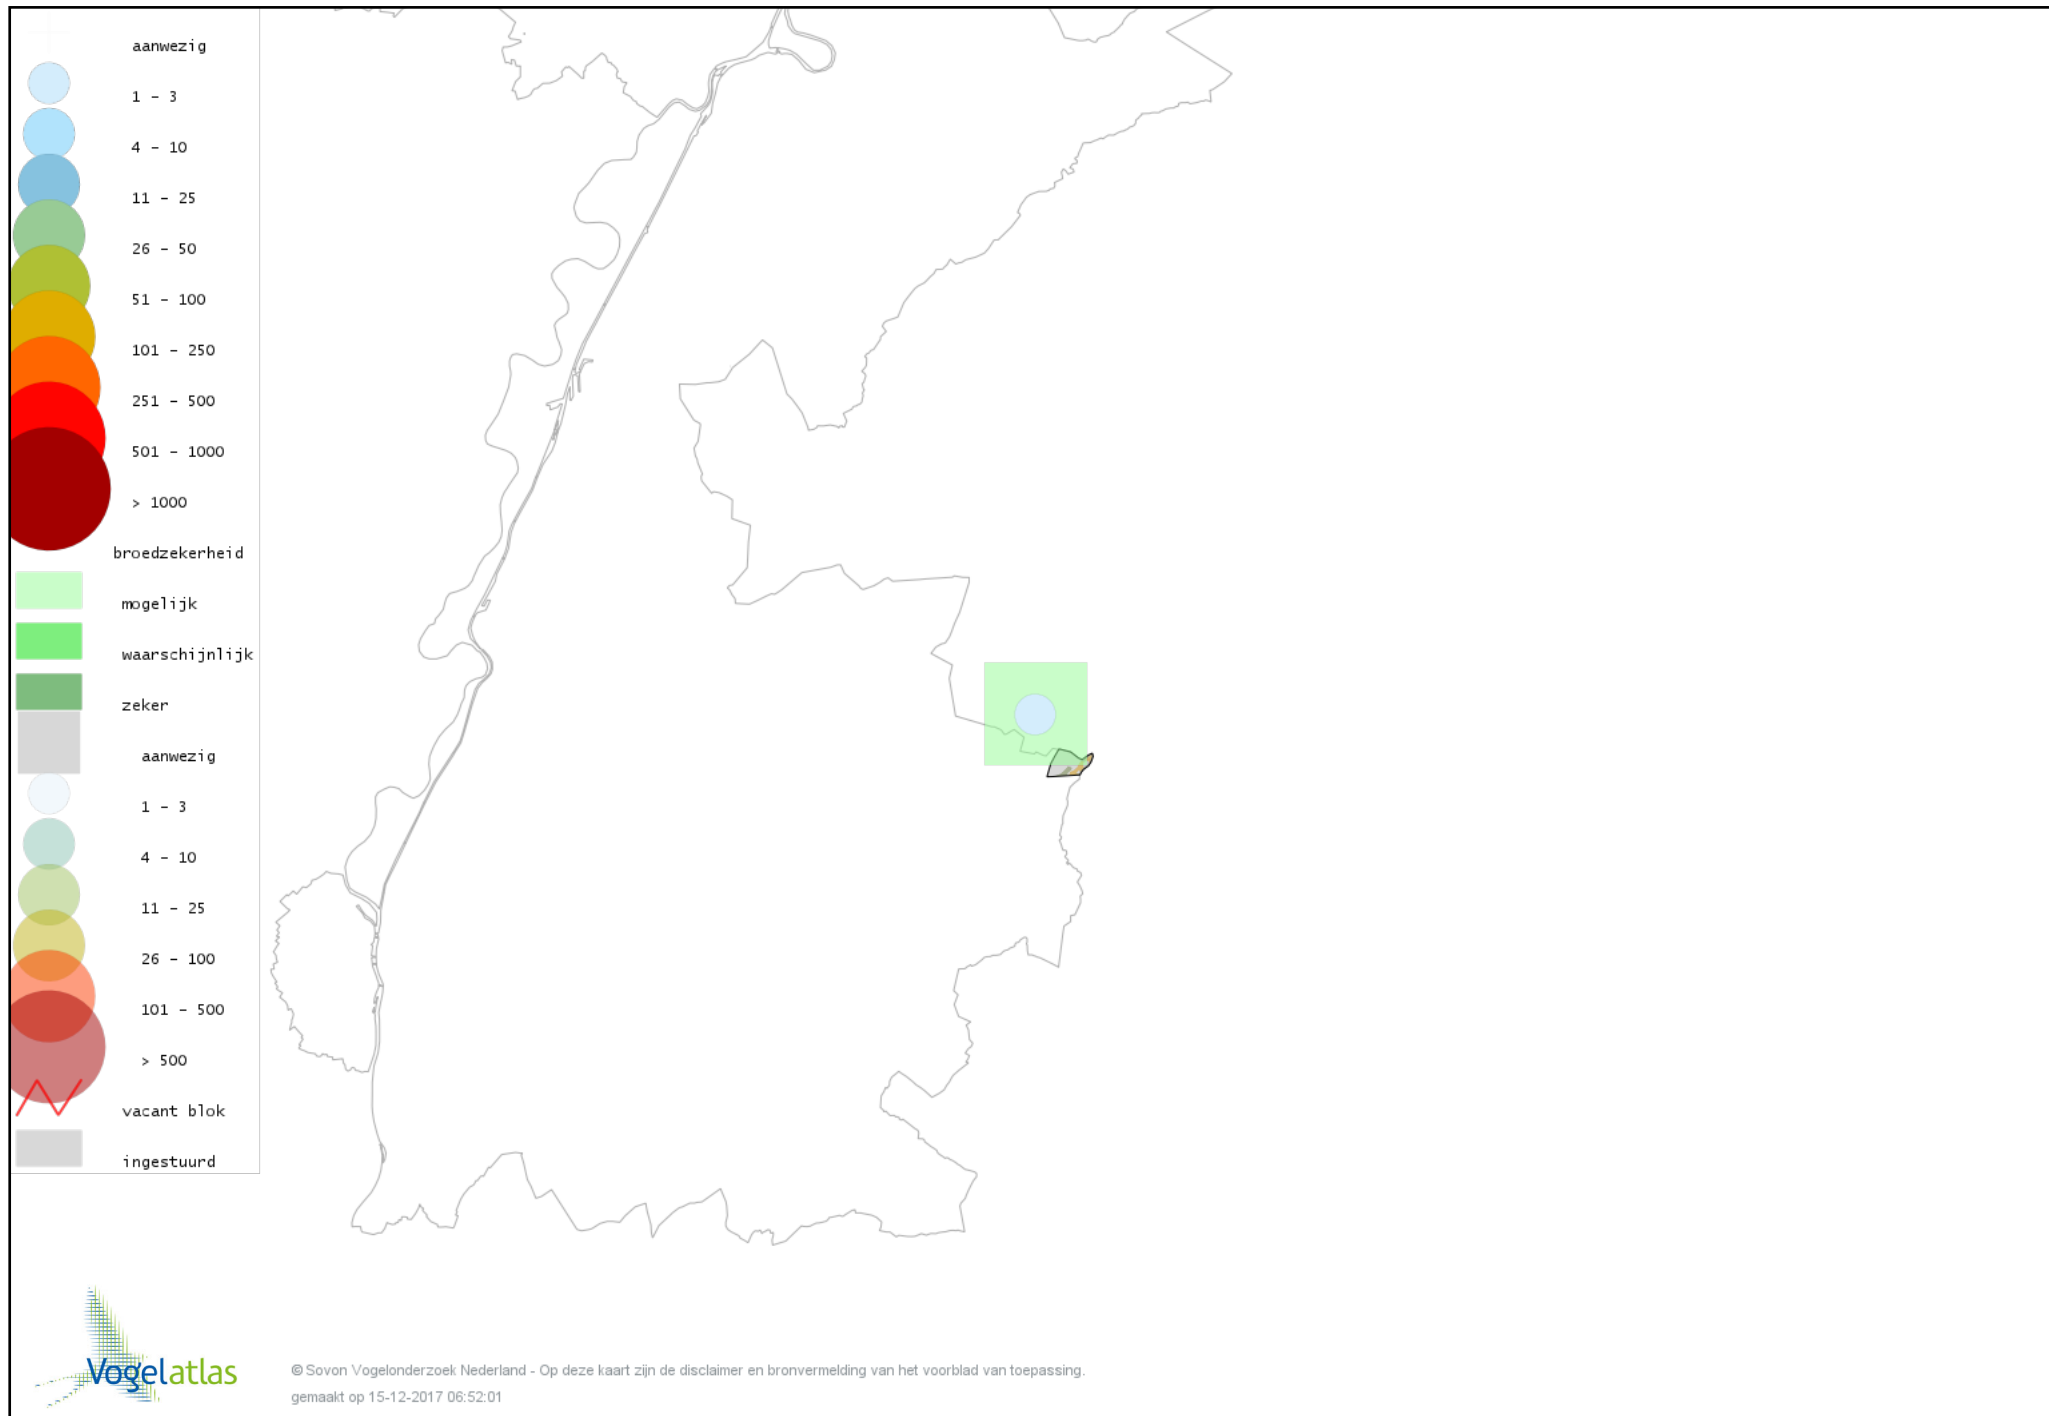

Ook worden in de kaarten de historische atlasresultaten (in rood) weergegeven.

Disclaimer

Deze verspreidingskaarten ondersteunen het completeren van de atlastellingen en verzamelen van aanvullende waarnemingen. De kaarten zijn nog niet volledig en kunnen fouten bevatten. Overname is toegestaan onder voorwaarde van bronvermelding (www.sovon.nl/vogelatlas)

De kleurtint (blauw) is de beste referentie voor de tot nu toe waargenomen aantalsklasse.

De stipgrootte is relatief. Vergelijk daarvoor de atlasblok grootte van de legenda met die van het kaartbeeld.

Voorlopige verspreidingskaart Knobbelzwaan broedseizoen