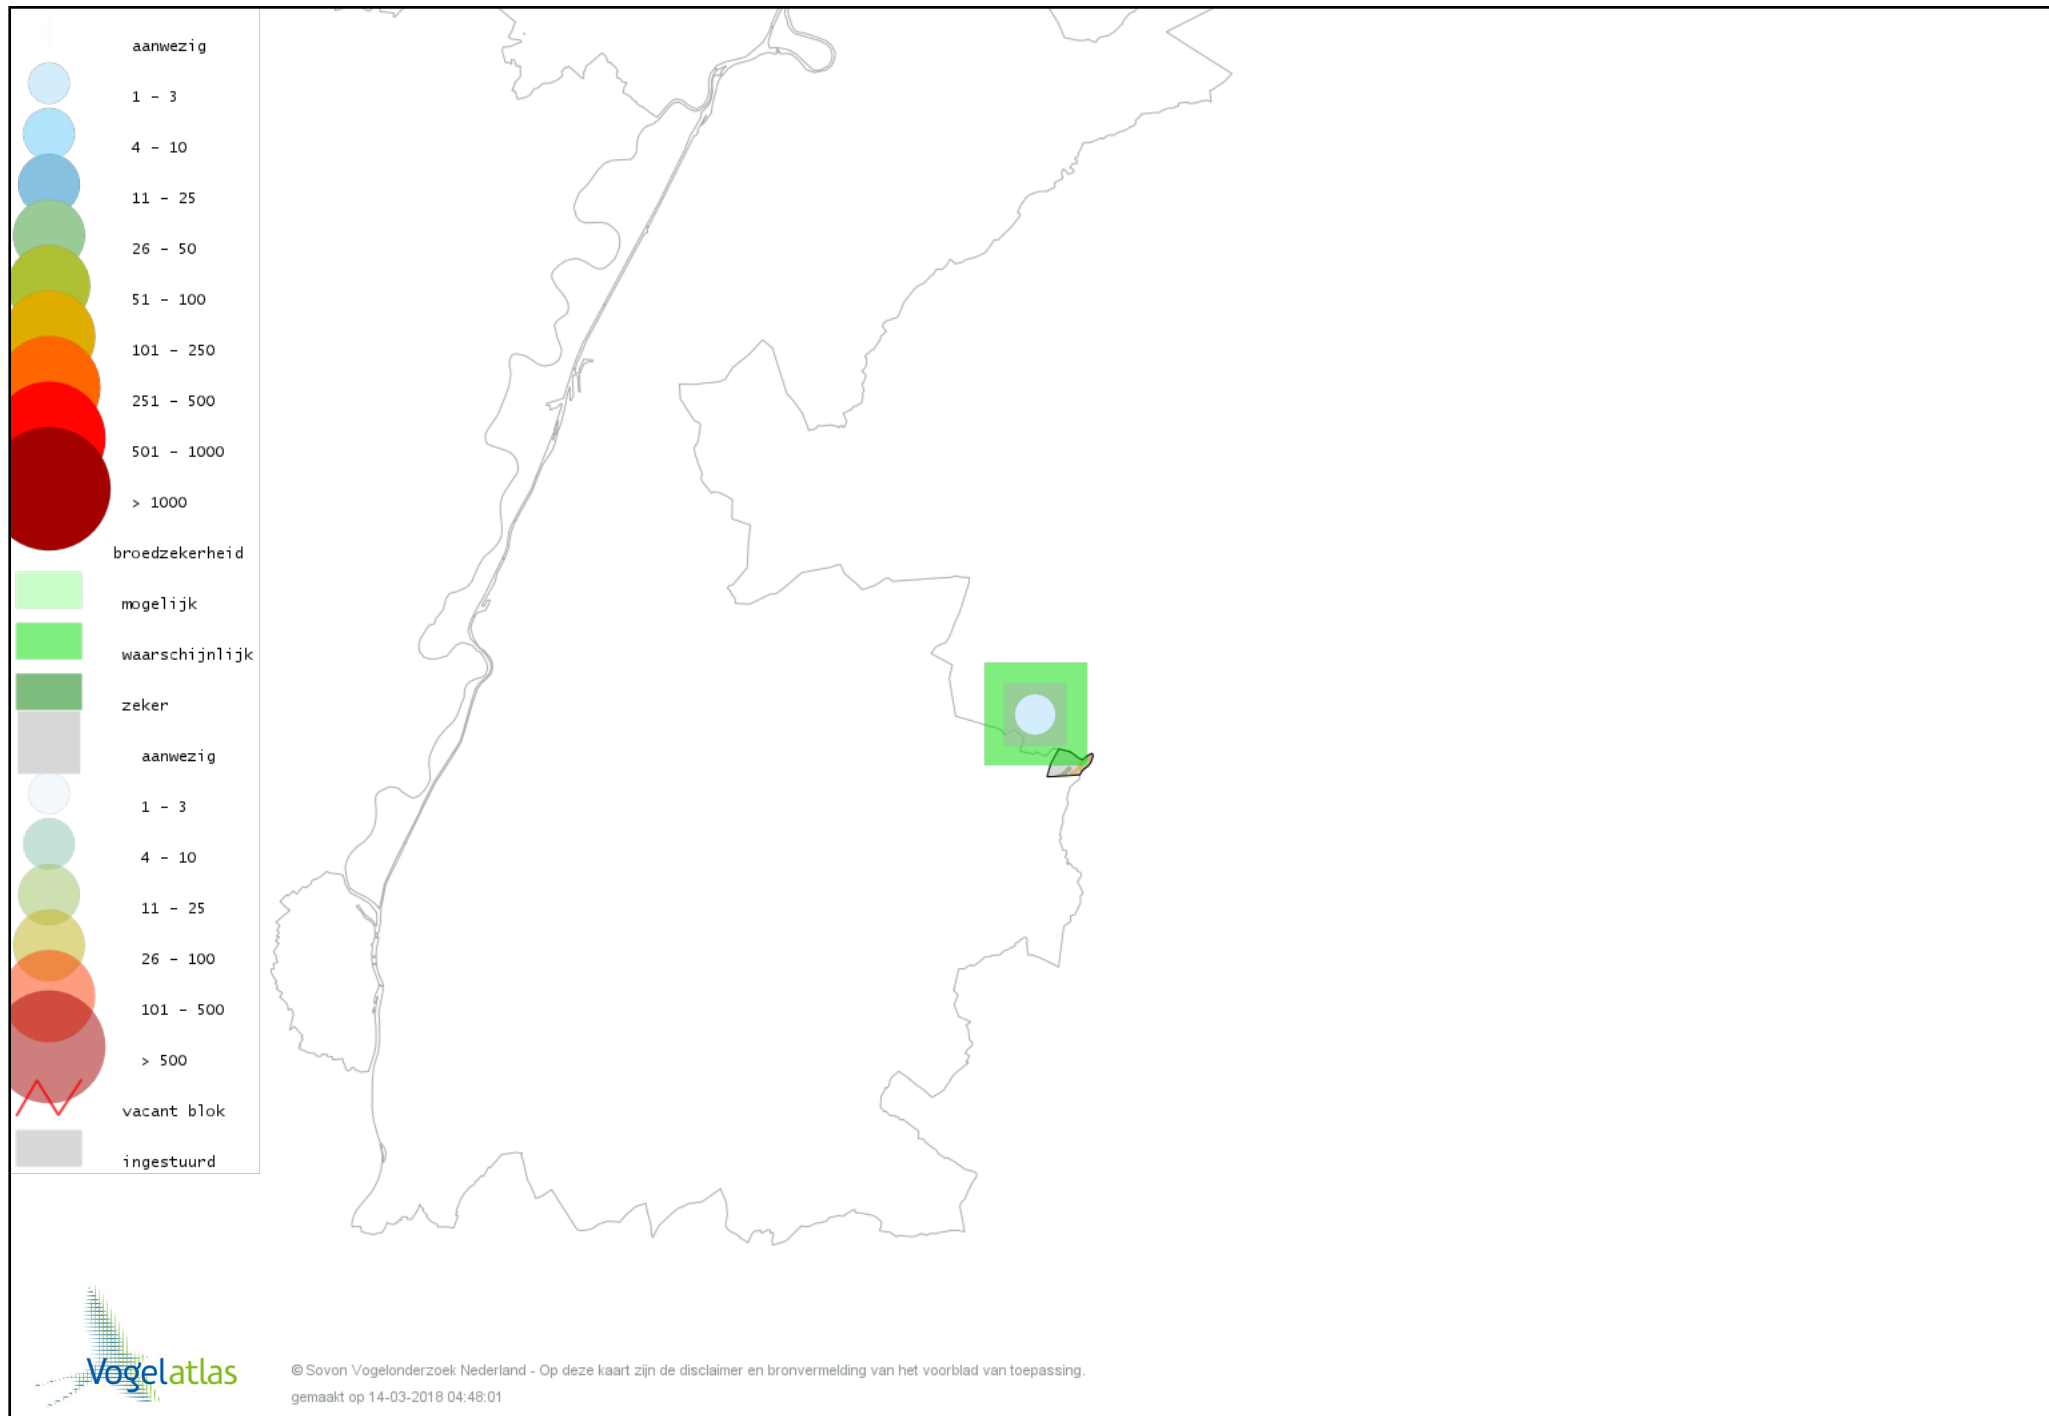

Voorlopige verspreidingskaart Holenduif broedseizoen