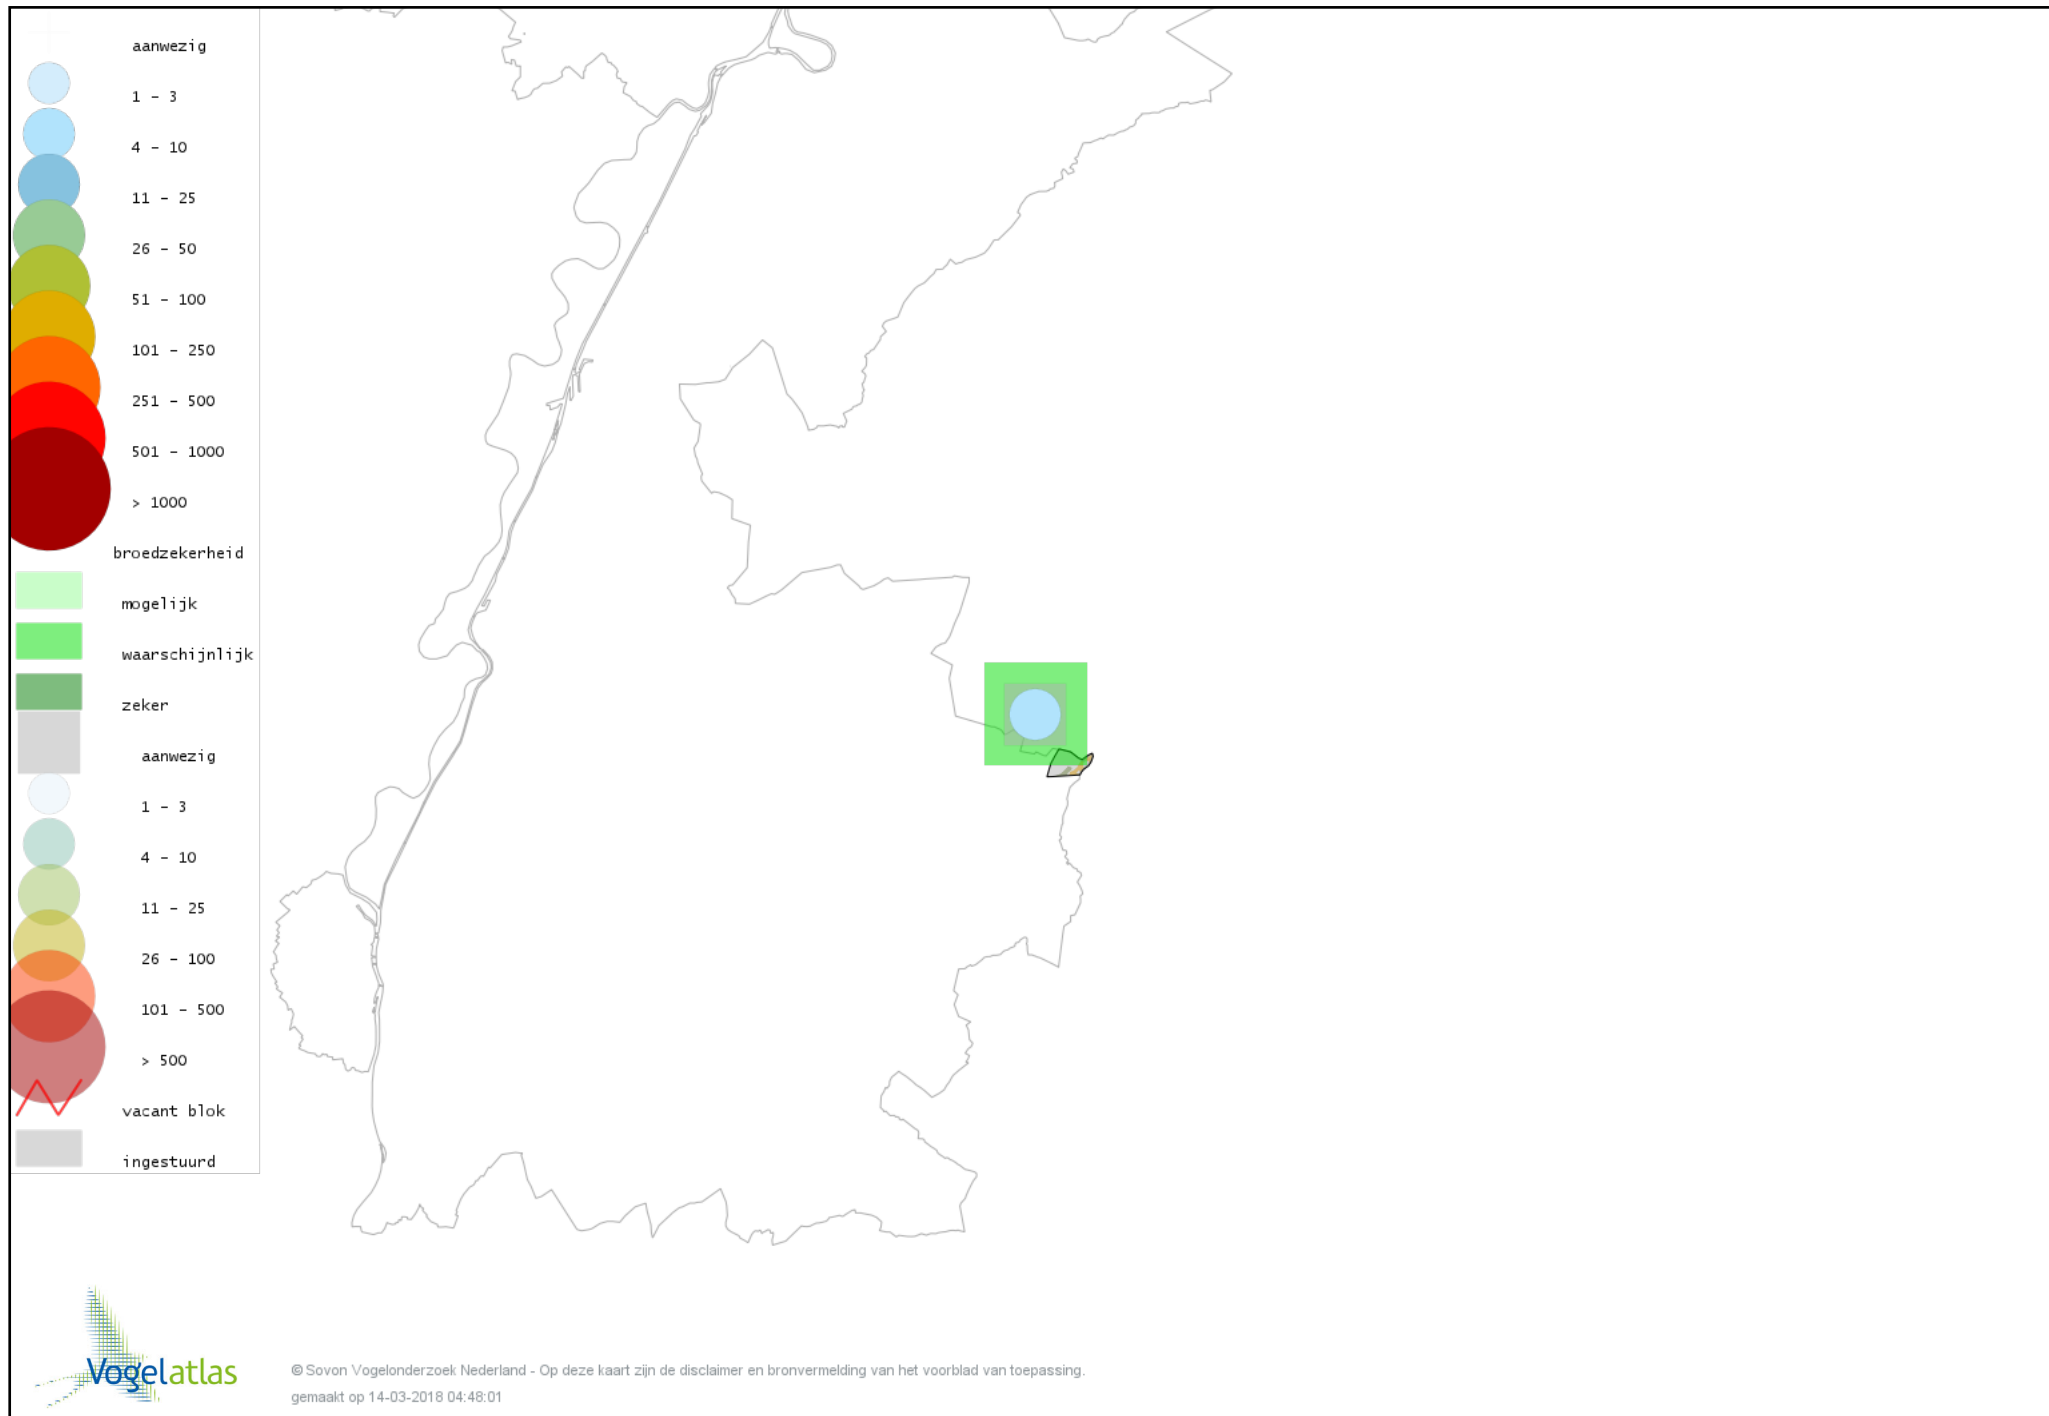

Voorlopige verspreidingskaart Koolmees broedseizoen