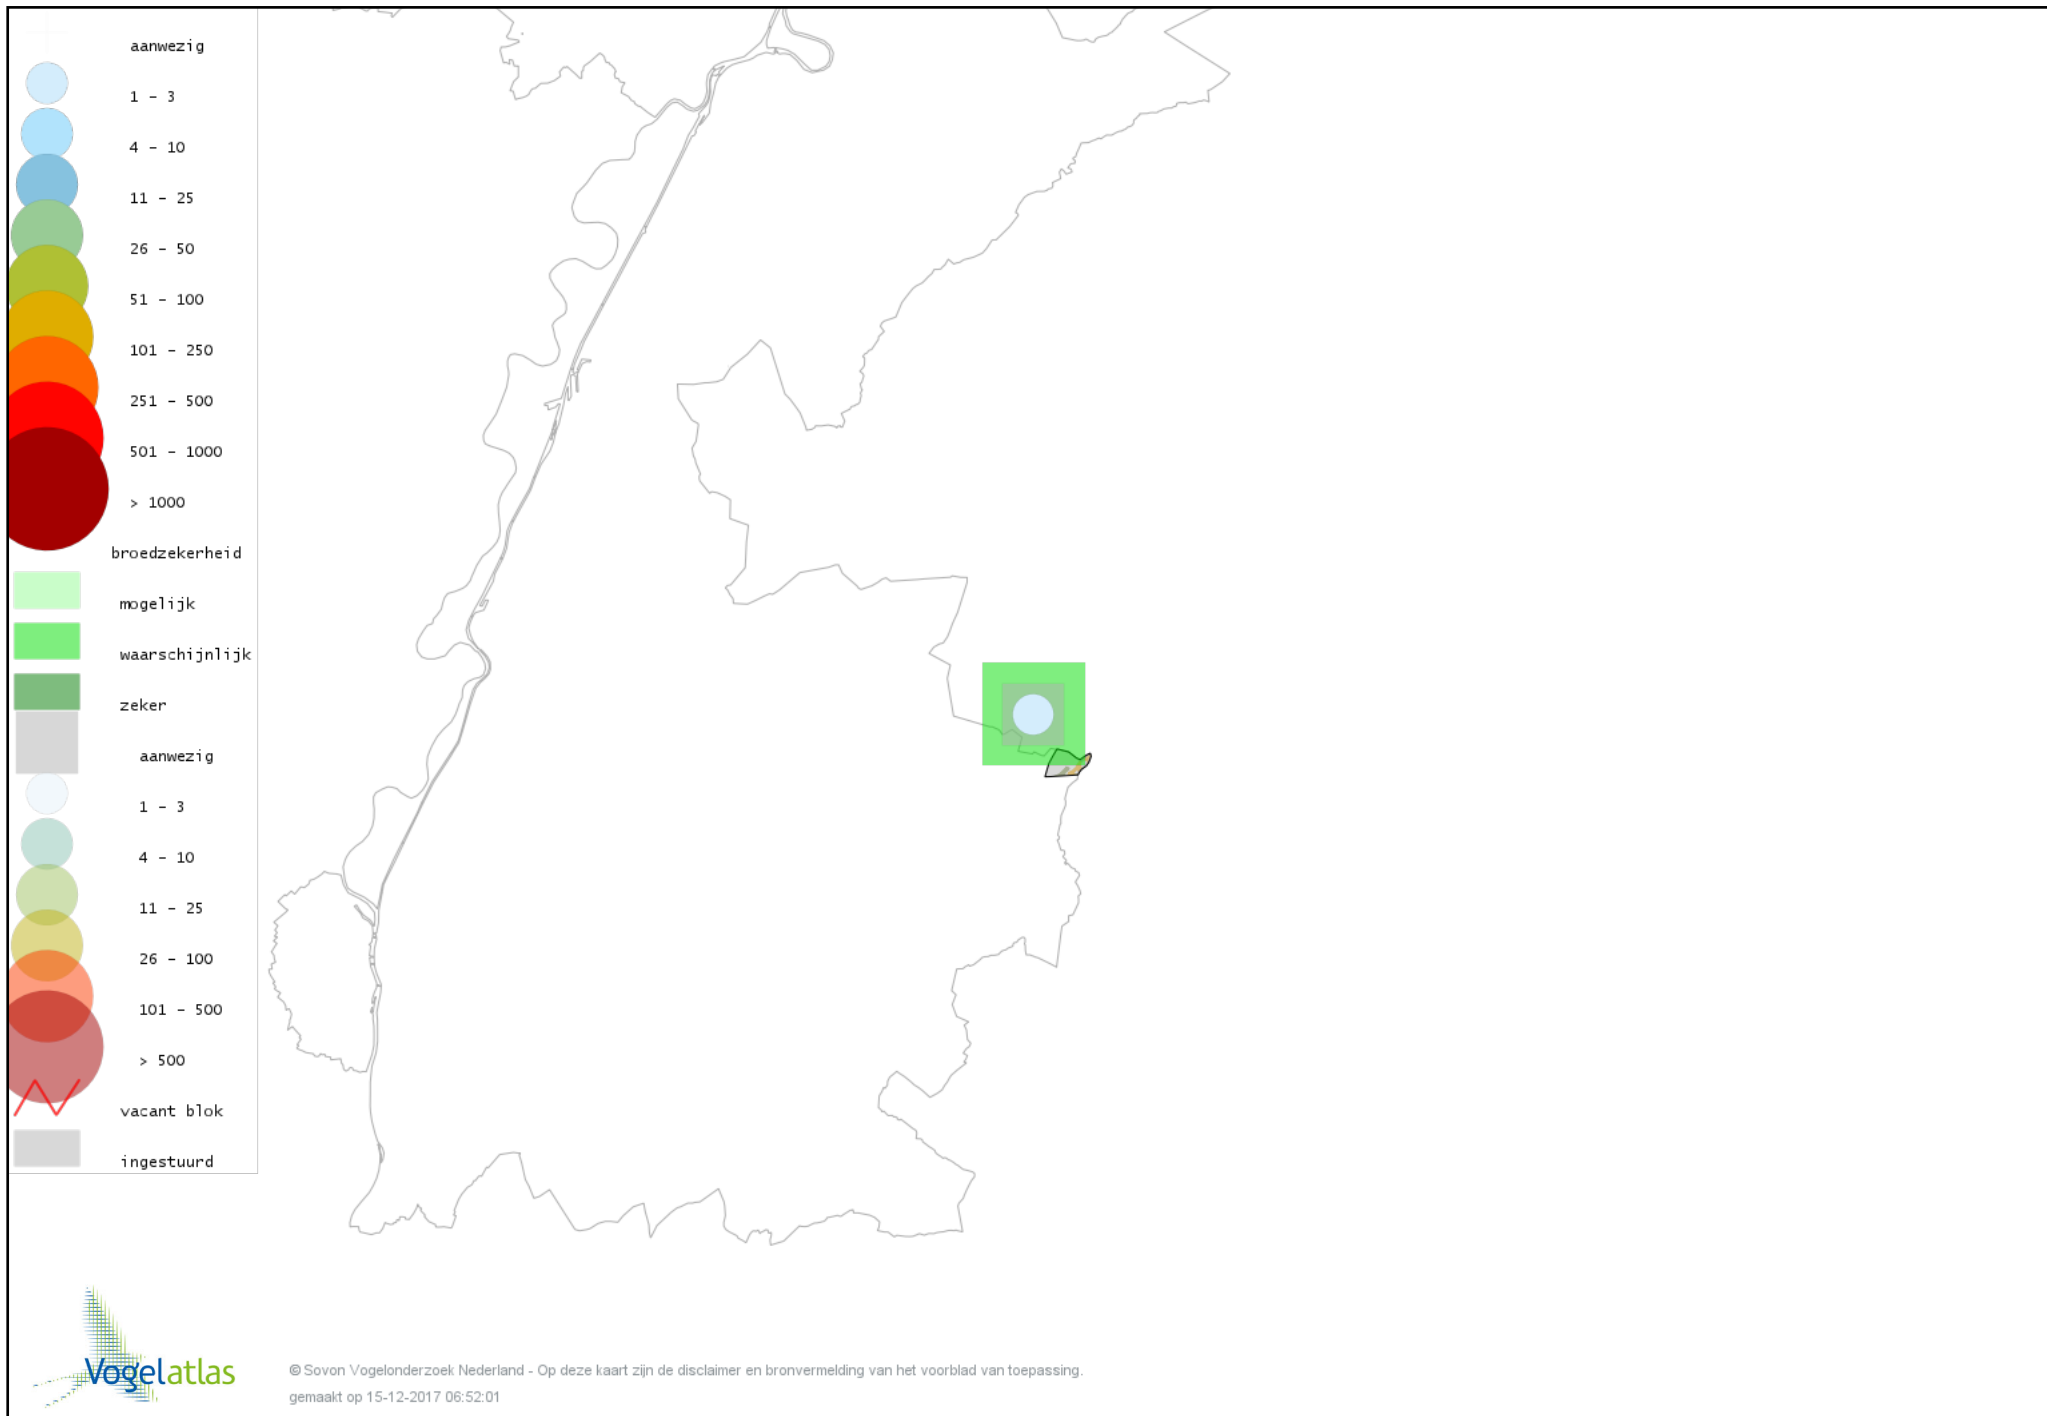

Voorlopige verspreidingskaart Grauwe Vliegenvanger broedseizoen

Voorlopige verspreidingskaart Roodborst broedseizoen

Voorlopige verspreidingskaart Zwarte Roodstaart broedseizoen

Voorlopige verspreidingskaart Gekraagde Roodstaart broedseizoen

Voorlopige verspreidingskaart Roodborsttapuit broedseizoen

Voorlopige verspreidingskaart Heggenmus broedseizoen

Voorlopige verspreidingskaart Huismus broedseizoen

Voorlopige verspreidingskaart Gele Kwikstaart broedseizoen

Voorlopige verspreidingskaart Grote Gele Kwikstaart broedseizoen

Voorlopige verspreidingskaart Witte Kwikstaart broedseizoen

Voorlopige verspreidingskaart Boompieper broedseizoen

Voorlopige verspreidingskaart Graspieper broedseizoen