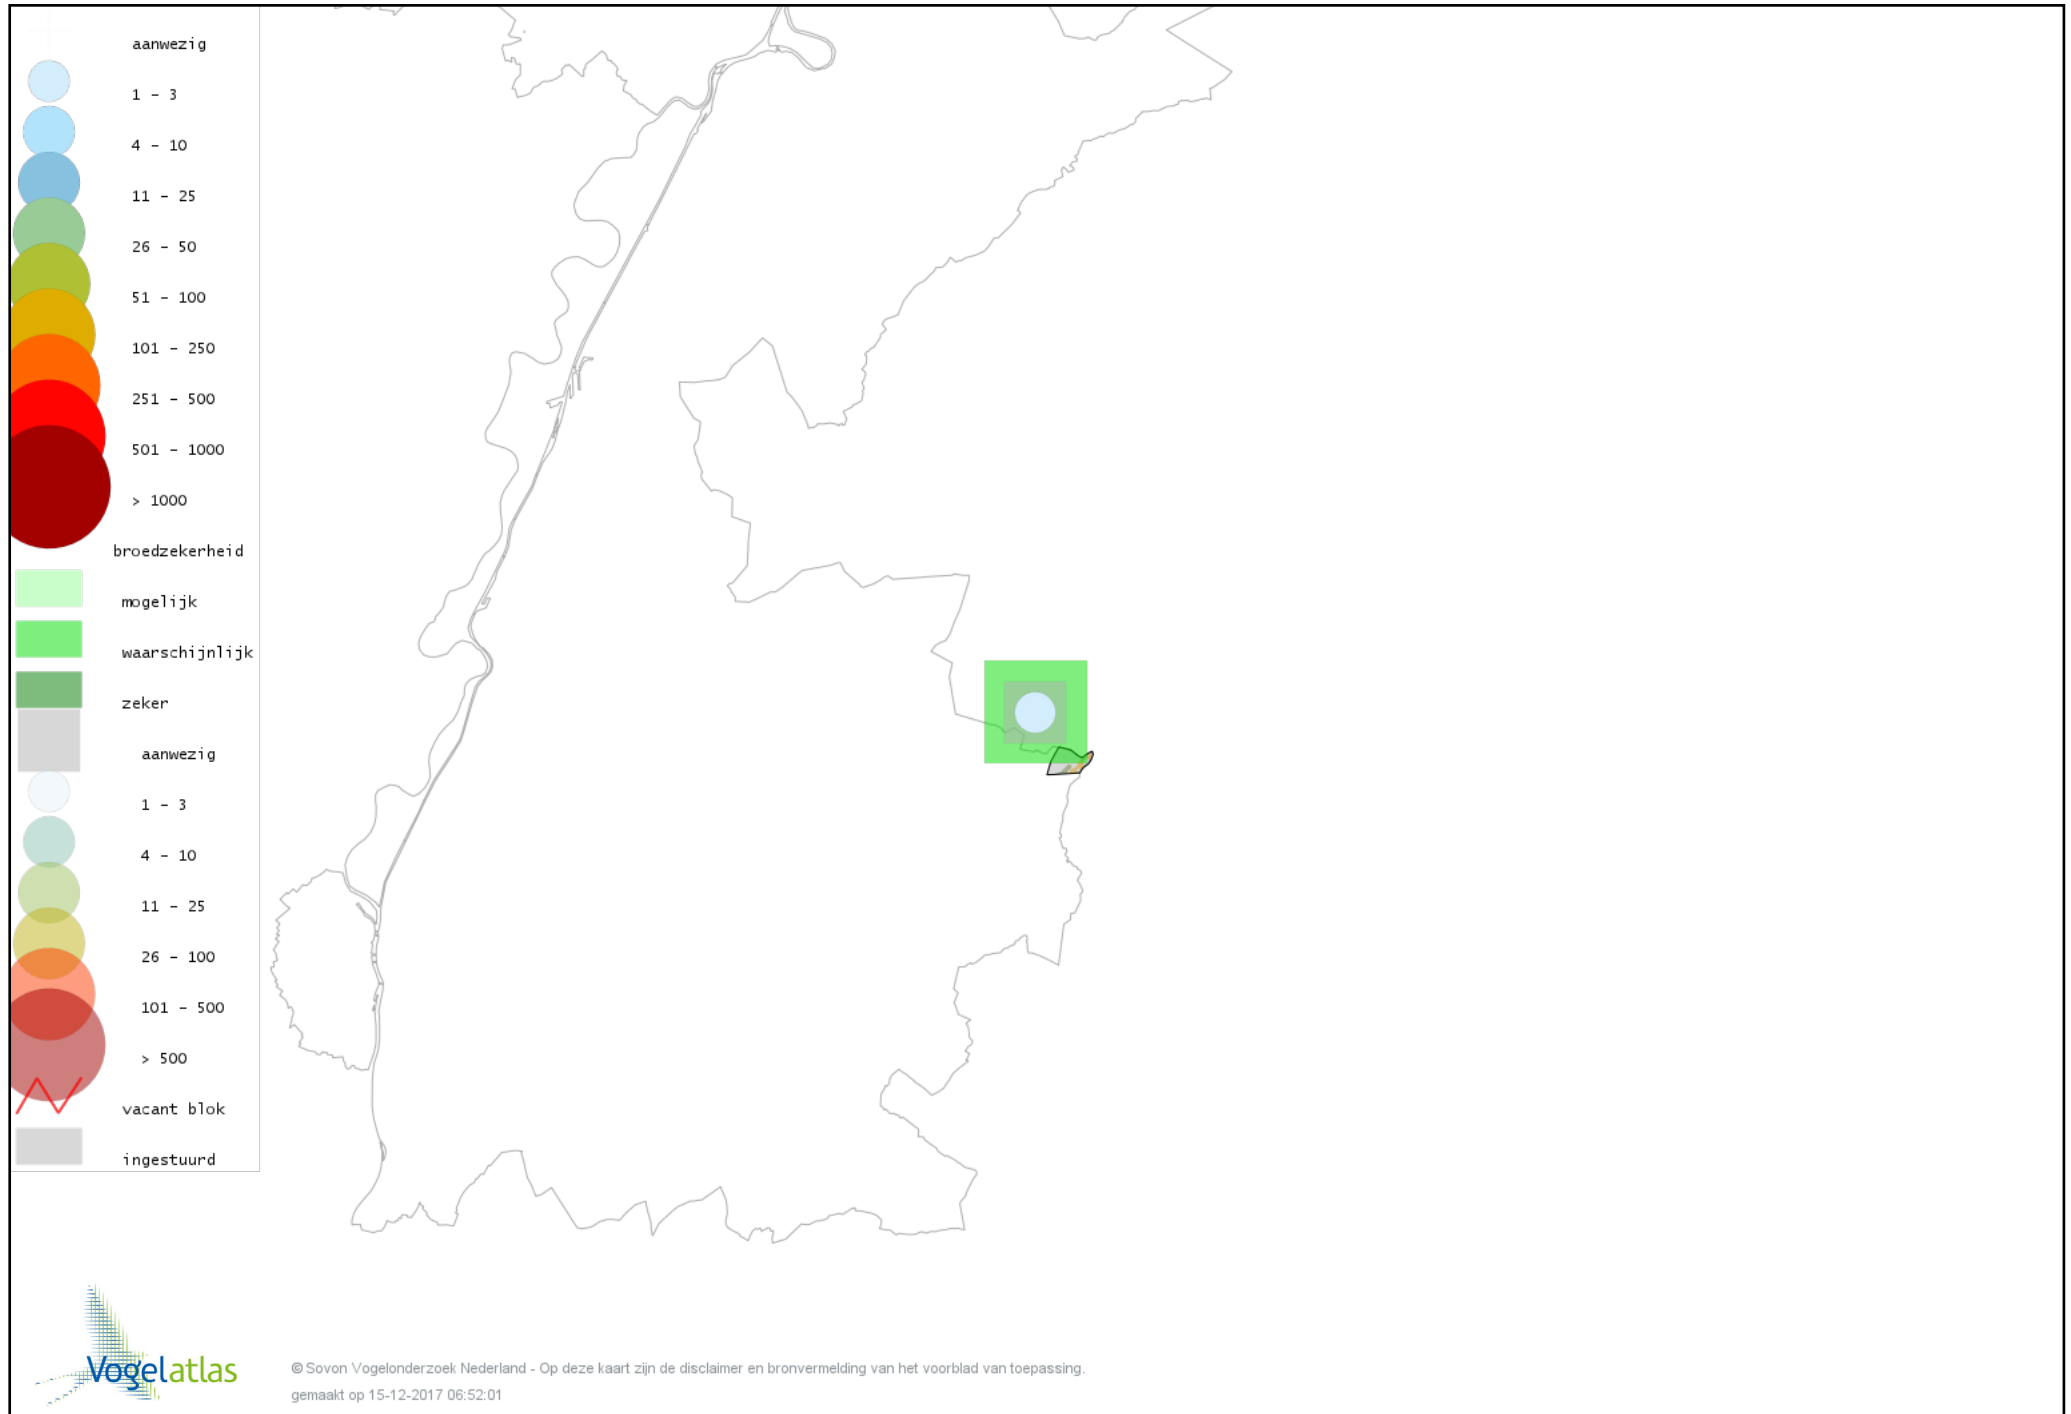

Voorlopige verspreidingskaart Torenvalk broedseizoen

Voorlopige verspreidingskaart Waterhoen broedseizoen

Voorlopige verspreidingskaart Meerkoet broedseizoen

Voorlopige verspreidingskaart Kievit broedseizoen