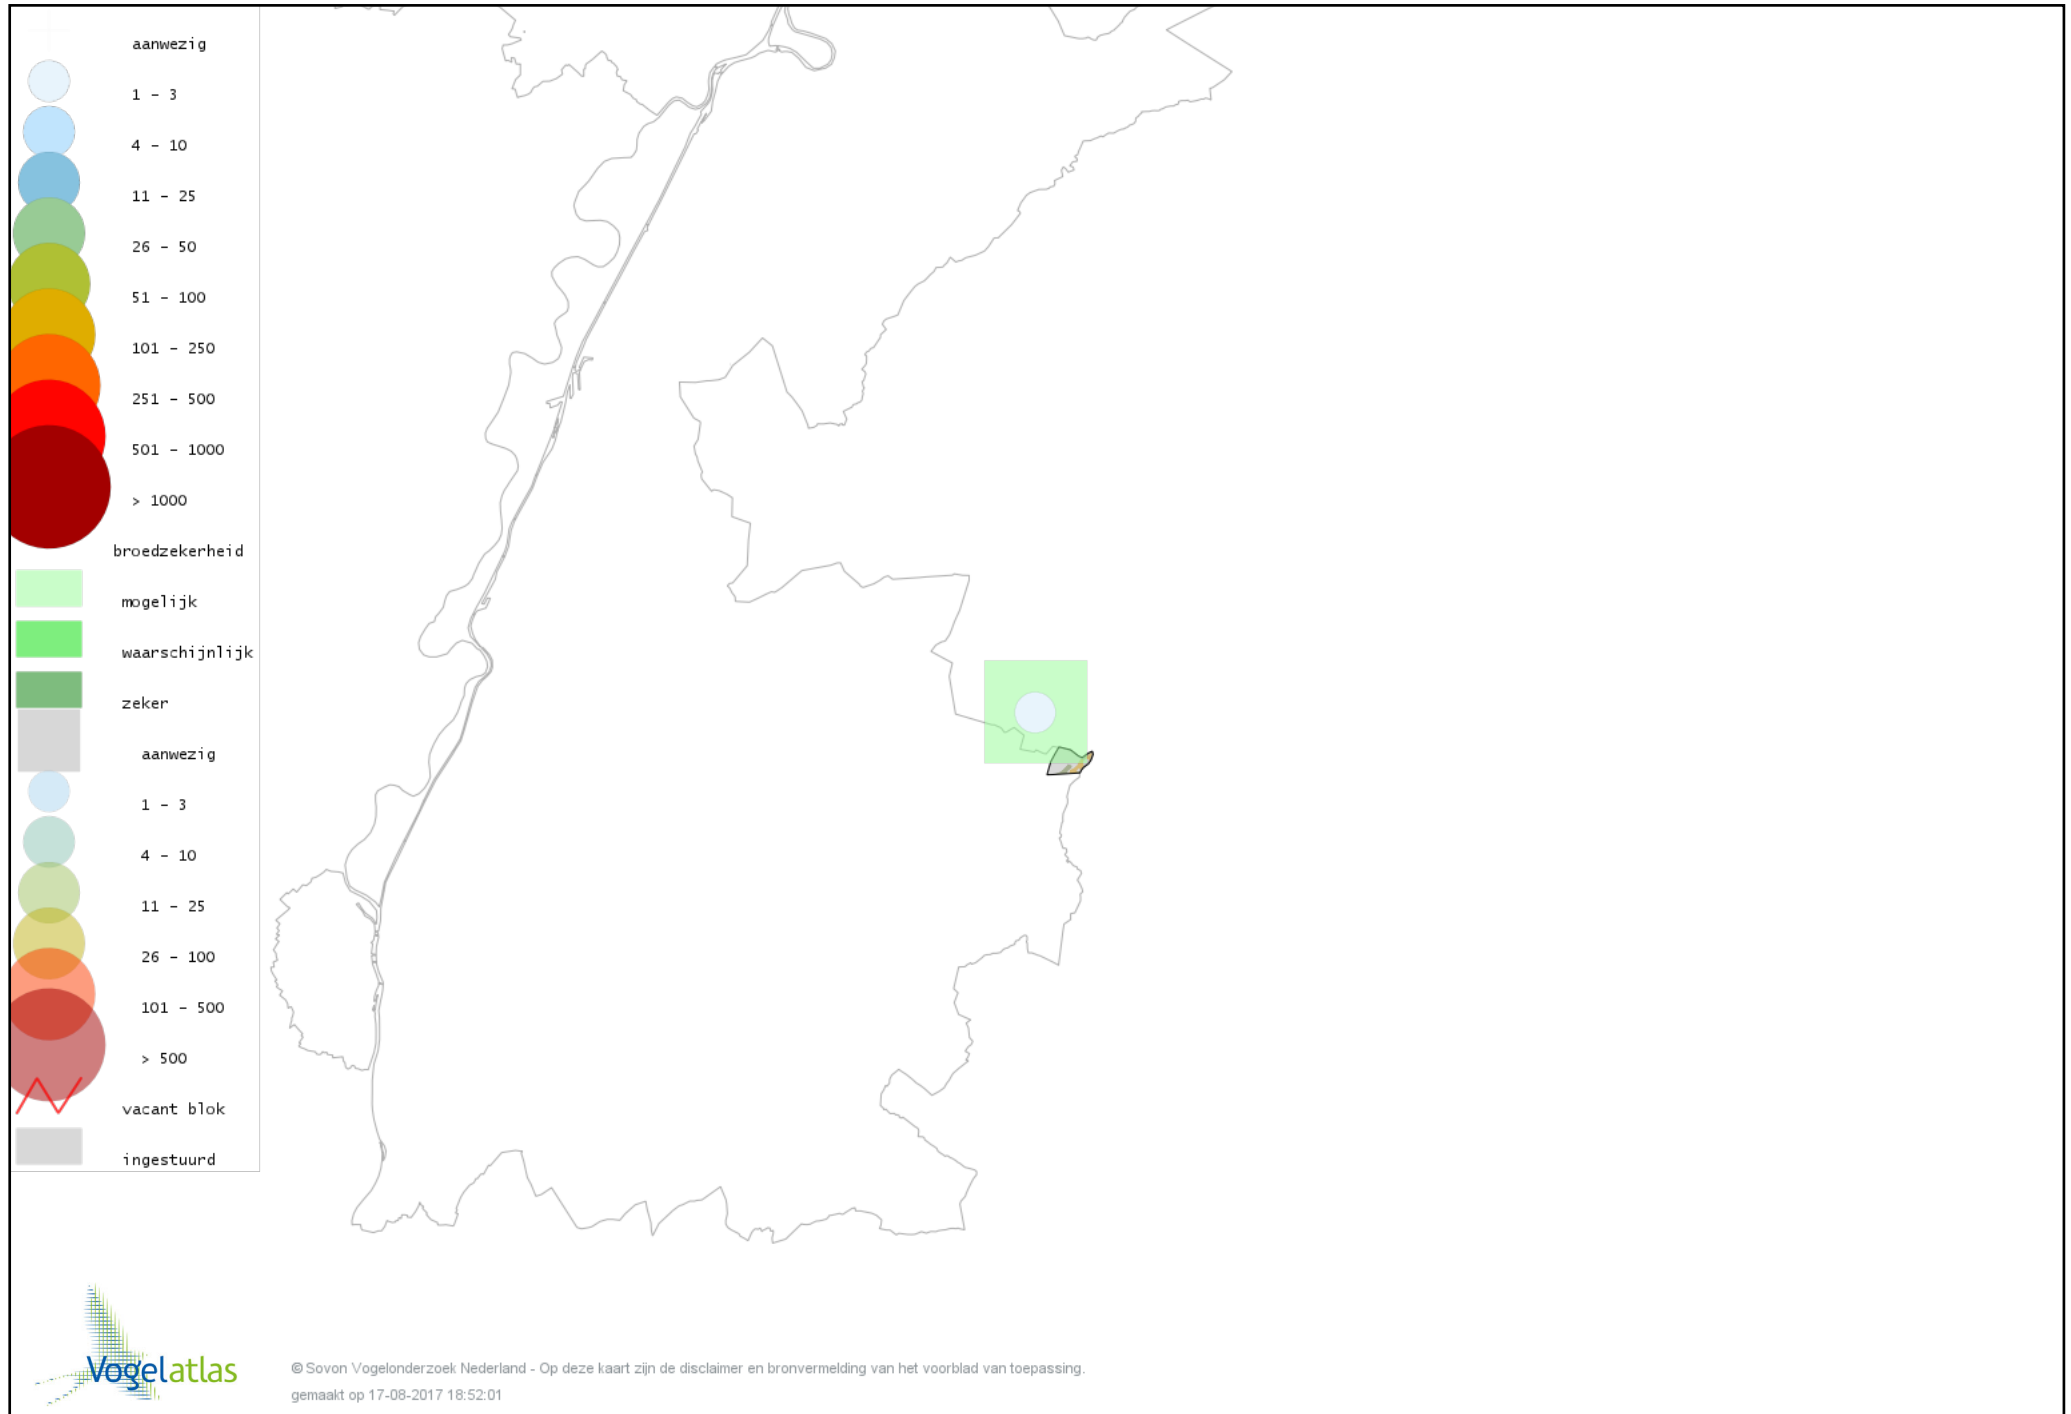

De kleurtint (blauw) is de beste referentie voor de tot nu toe waargenomen aantalsklasse.

De stipgrootte is relatief. Vergelijk daarvoor de atlasblok grootte van de legenda met die van het kaartbeeld.

Voorlopige verspreidingskaart Knobbelzwaan broedseizoen

Voorlopige verspreidingskaart Grote Canadese Gans broedseizoen

Voorlopige verspreidingskaart Nijlgans broedseizoen

Voorlopige verspreidingskaart Mandarijneend broedseizoen

Voorlopige verspreidingskaart Wilde Eend broedseizoen