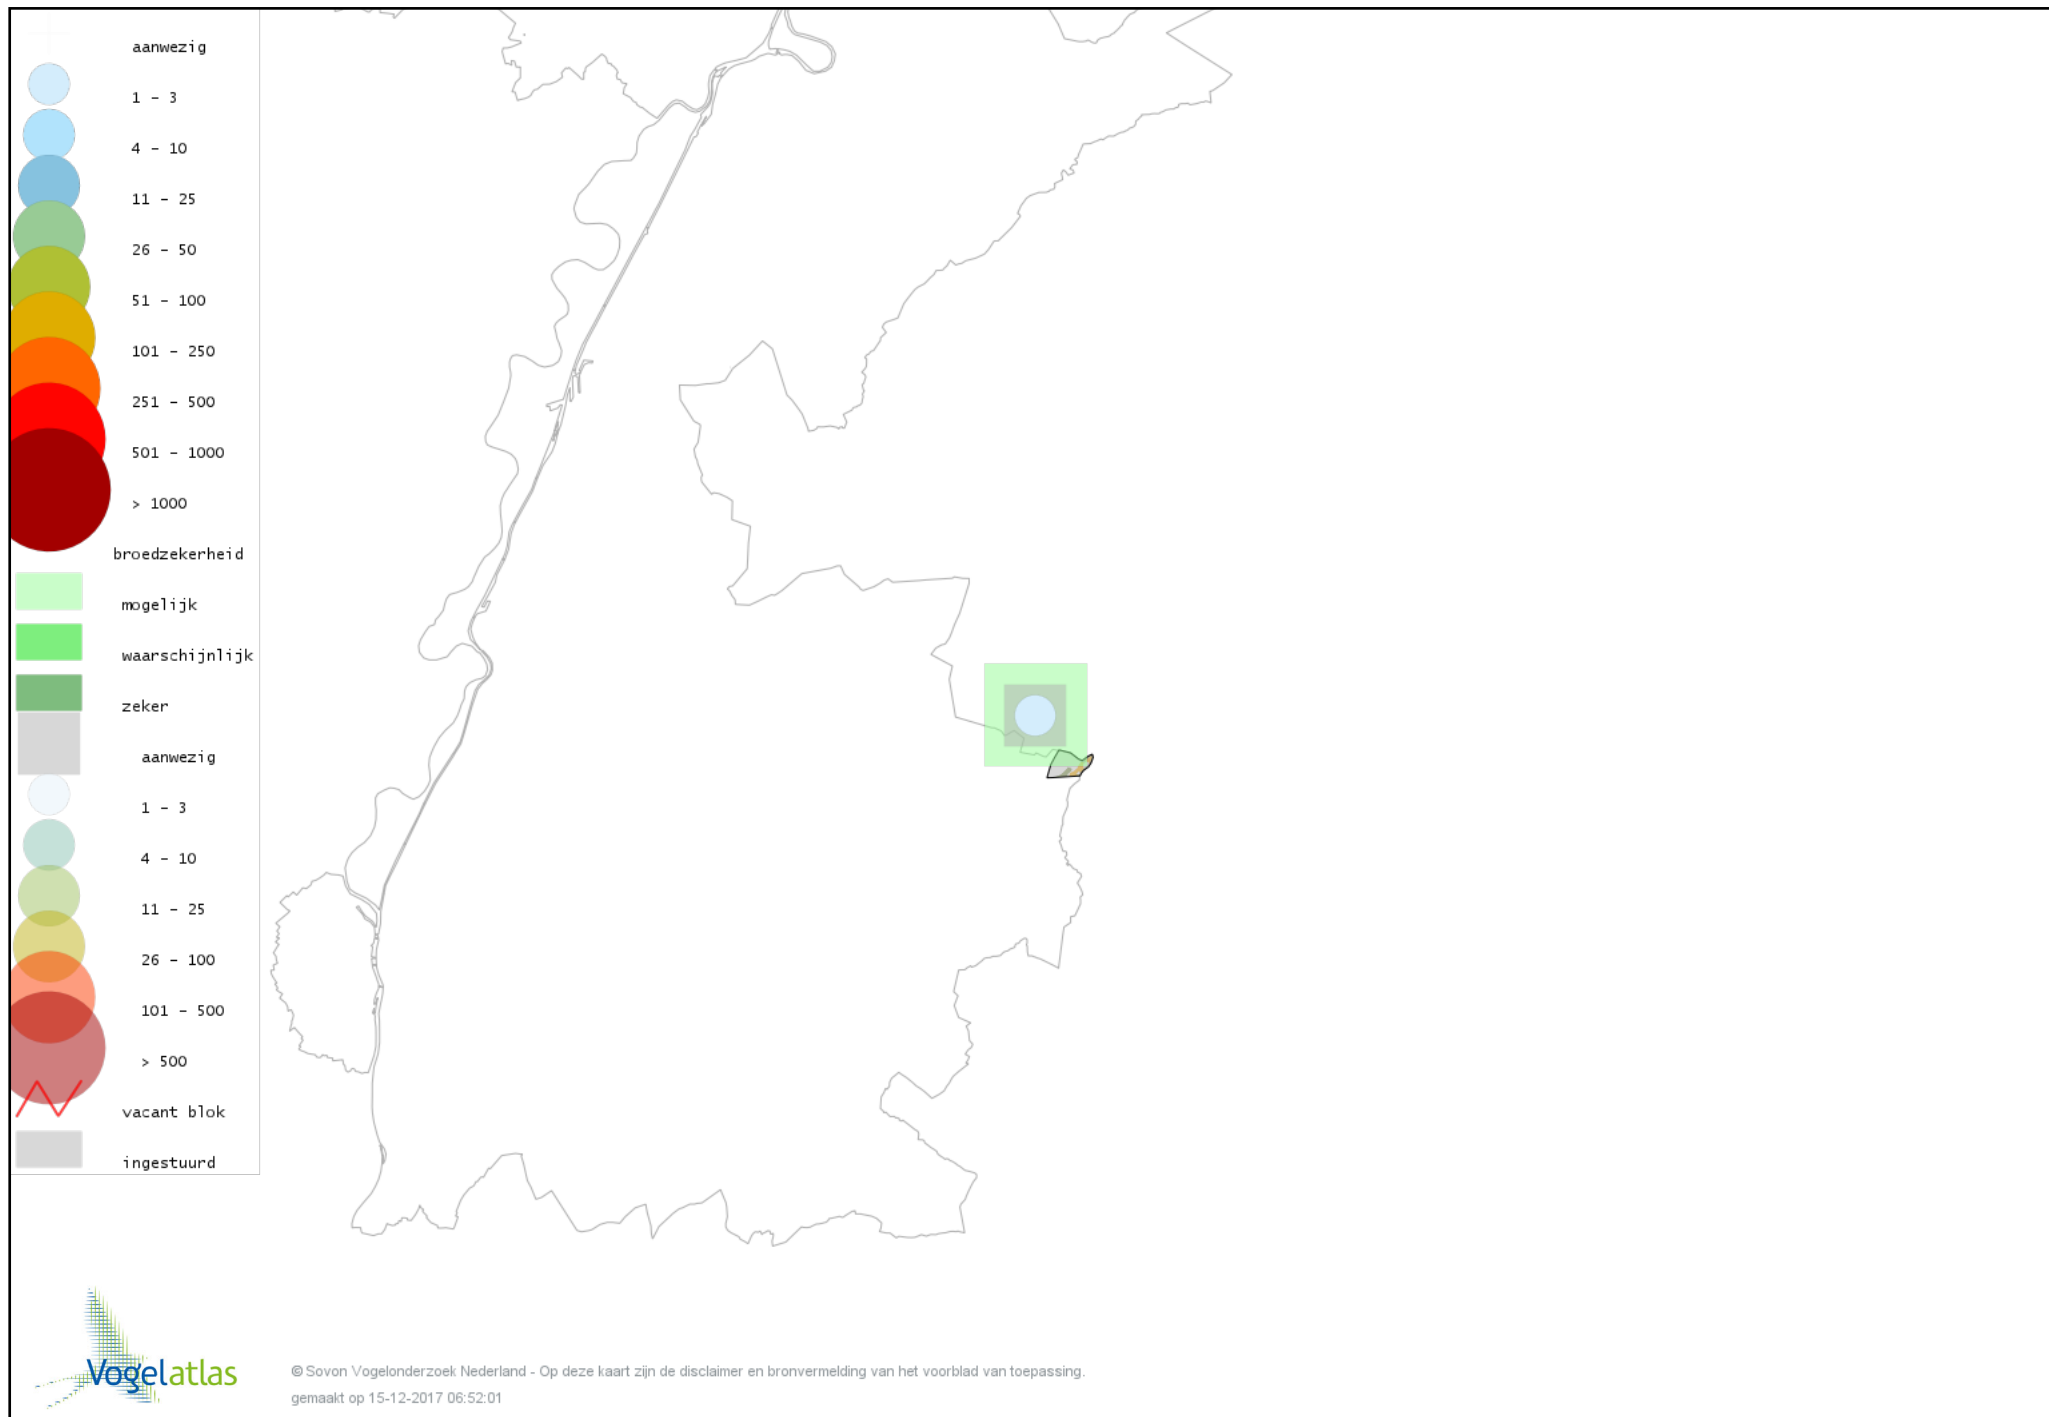

Voorlopige verspreidingskaart Fazant broedseizoen

Voorlopige verspreidingskaart Dodaars broedseizoen

Voorlopige verspreidingskaart Havik broedseizoen

Voorlopige verspreidingskaart Sperwer broedseizoen

Voorlopige verspreidingskaart Buizerd broedseizoen

Voorlopige verspreidingskaart Torenvalk broedseizoen

Voorlopige verspreidingskaart Waterhoen broedseizoen

Voorlopige verspreidingskaart Meerkoet broedseizoen

Voorlopige verspreidingskaart Kievit broedseizoen