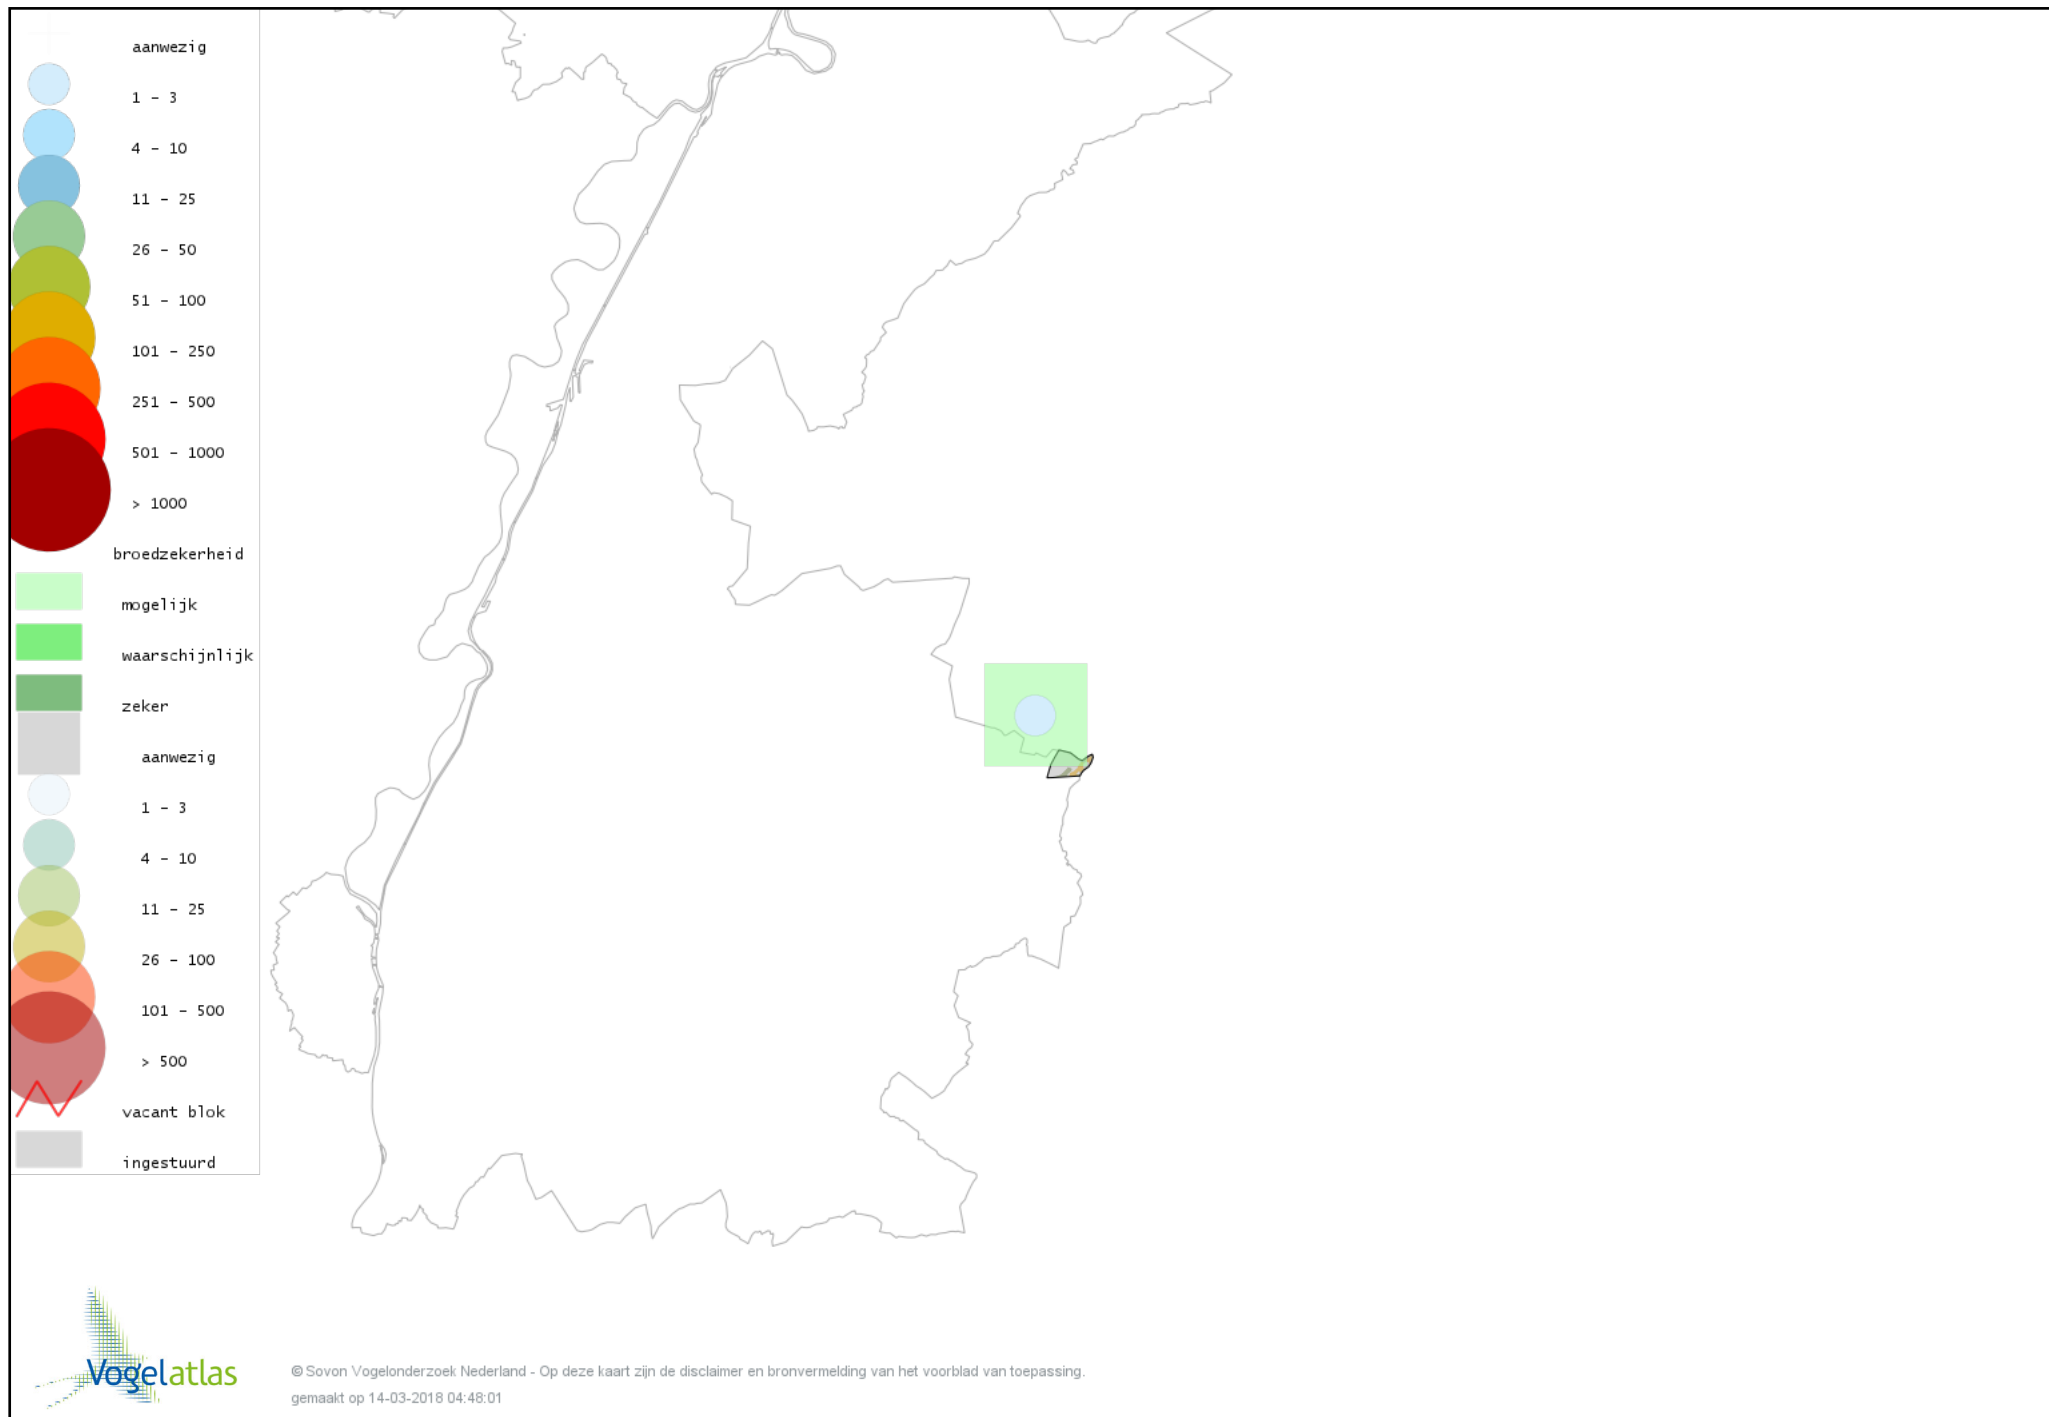

Voorlopige verspreidingskaart Koolmees broedseizoen

Voorlopige verspreidingskaart Kuifmees broedseizoen

Voorlopige verspreidingskaart Zwarte Mees broedseizoen

Voorlopige verspreidingskaart Matkop broedseizoen

Voorlopige verspreidingskaart Glanskop broedseizoen

Voorlopige verspreidingskaart Boomleeuwerik broedseizoen

Voorlopige verspreidingskaart Veldleeuwerik broedseizoen

Voorlopige verspreidingskaart Oeverzwaluw broedseizoen