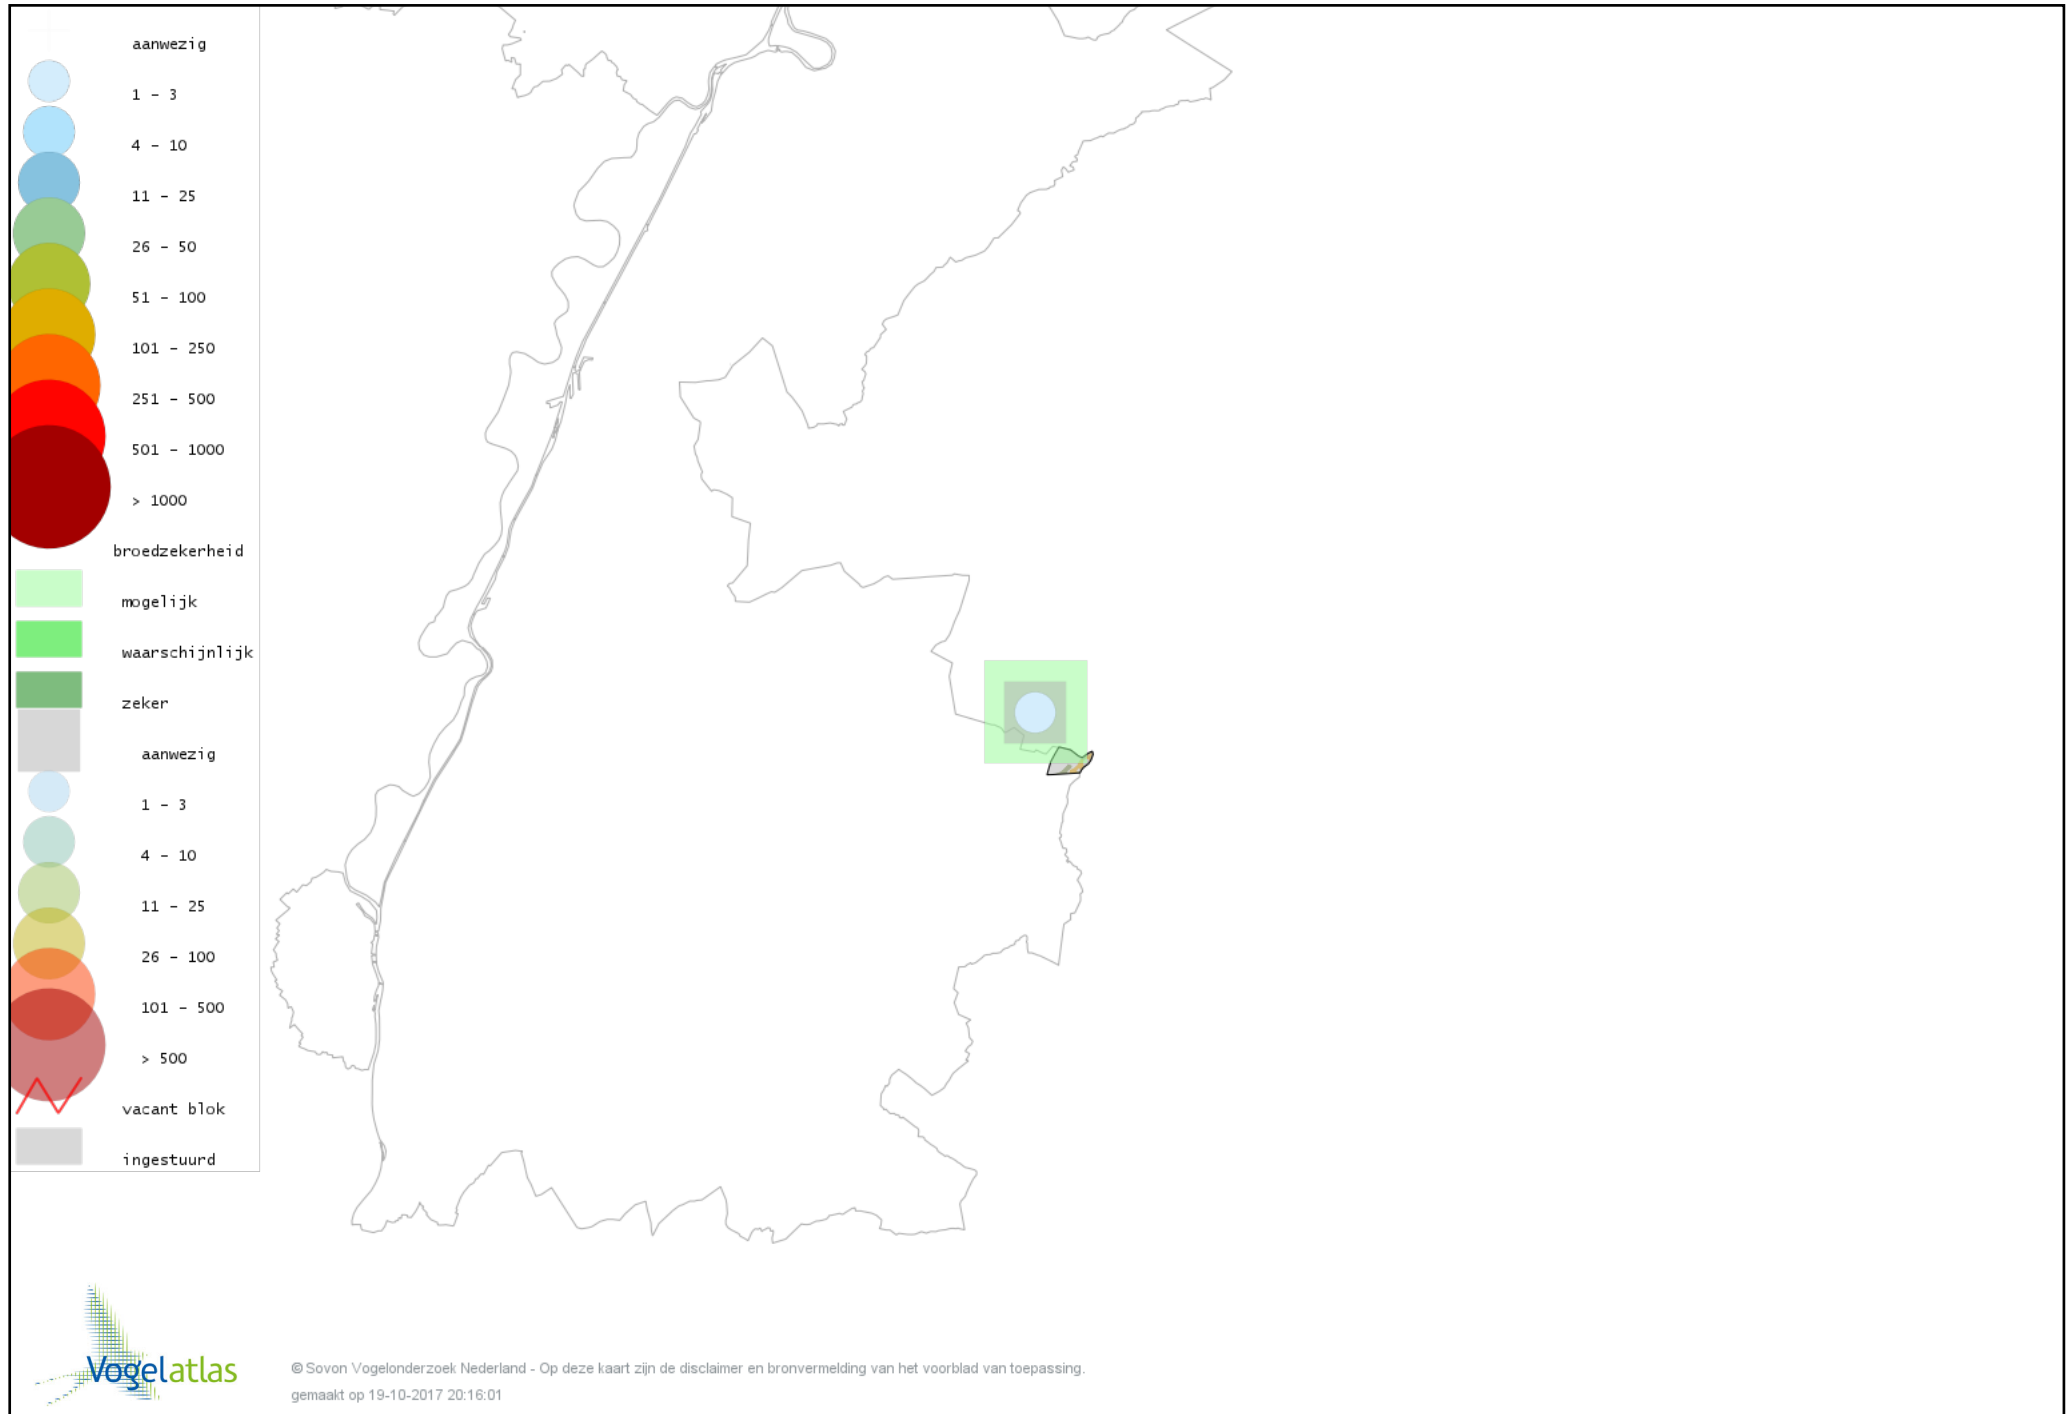

Voorlopige verspreidingskaart Kauw broedseizoen