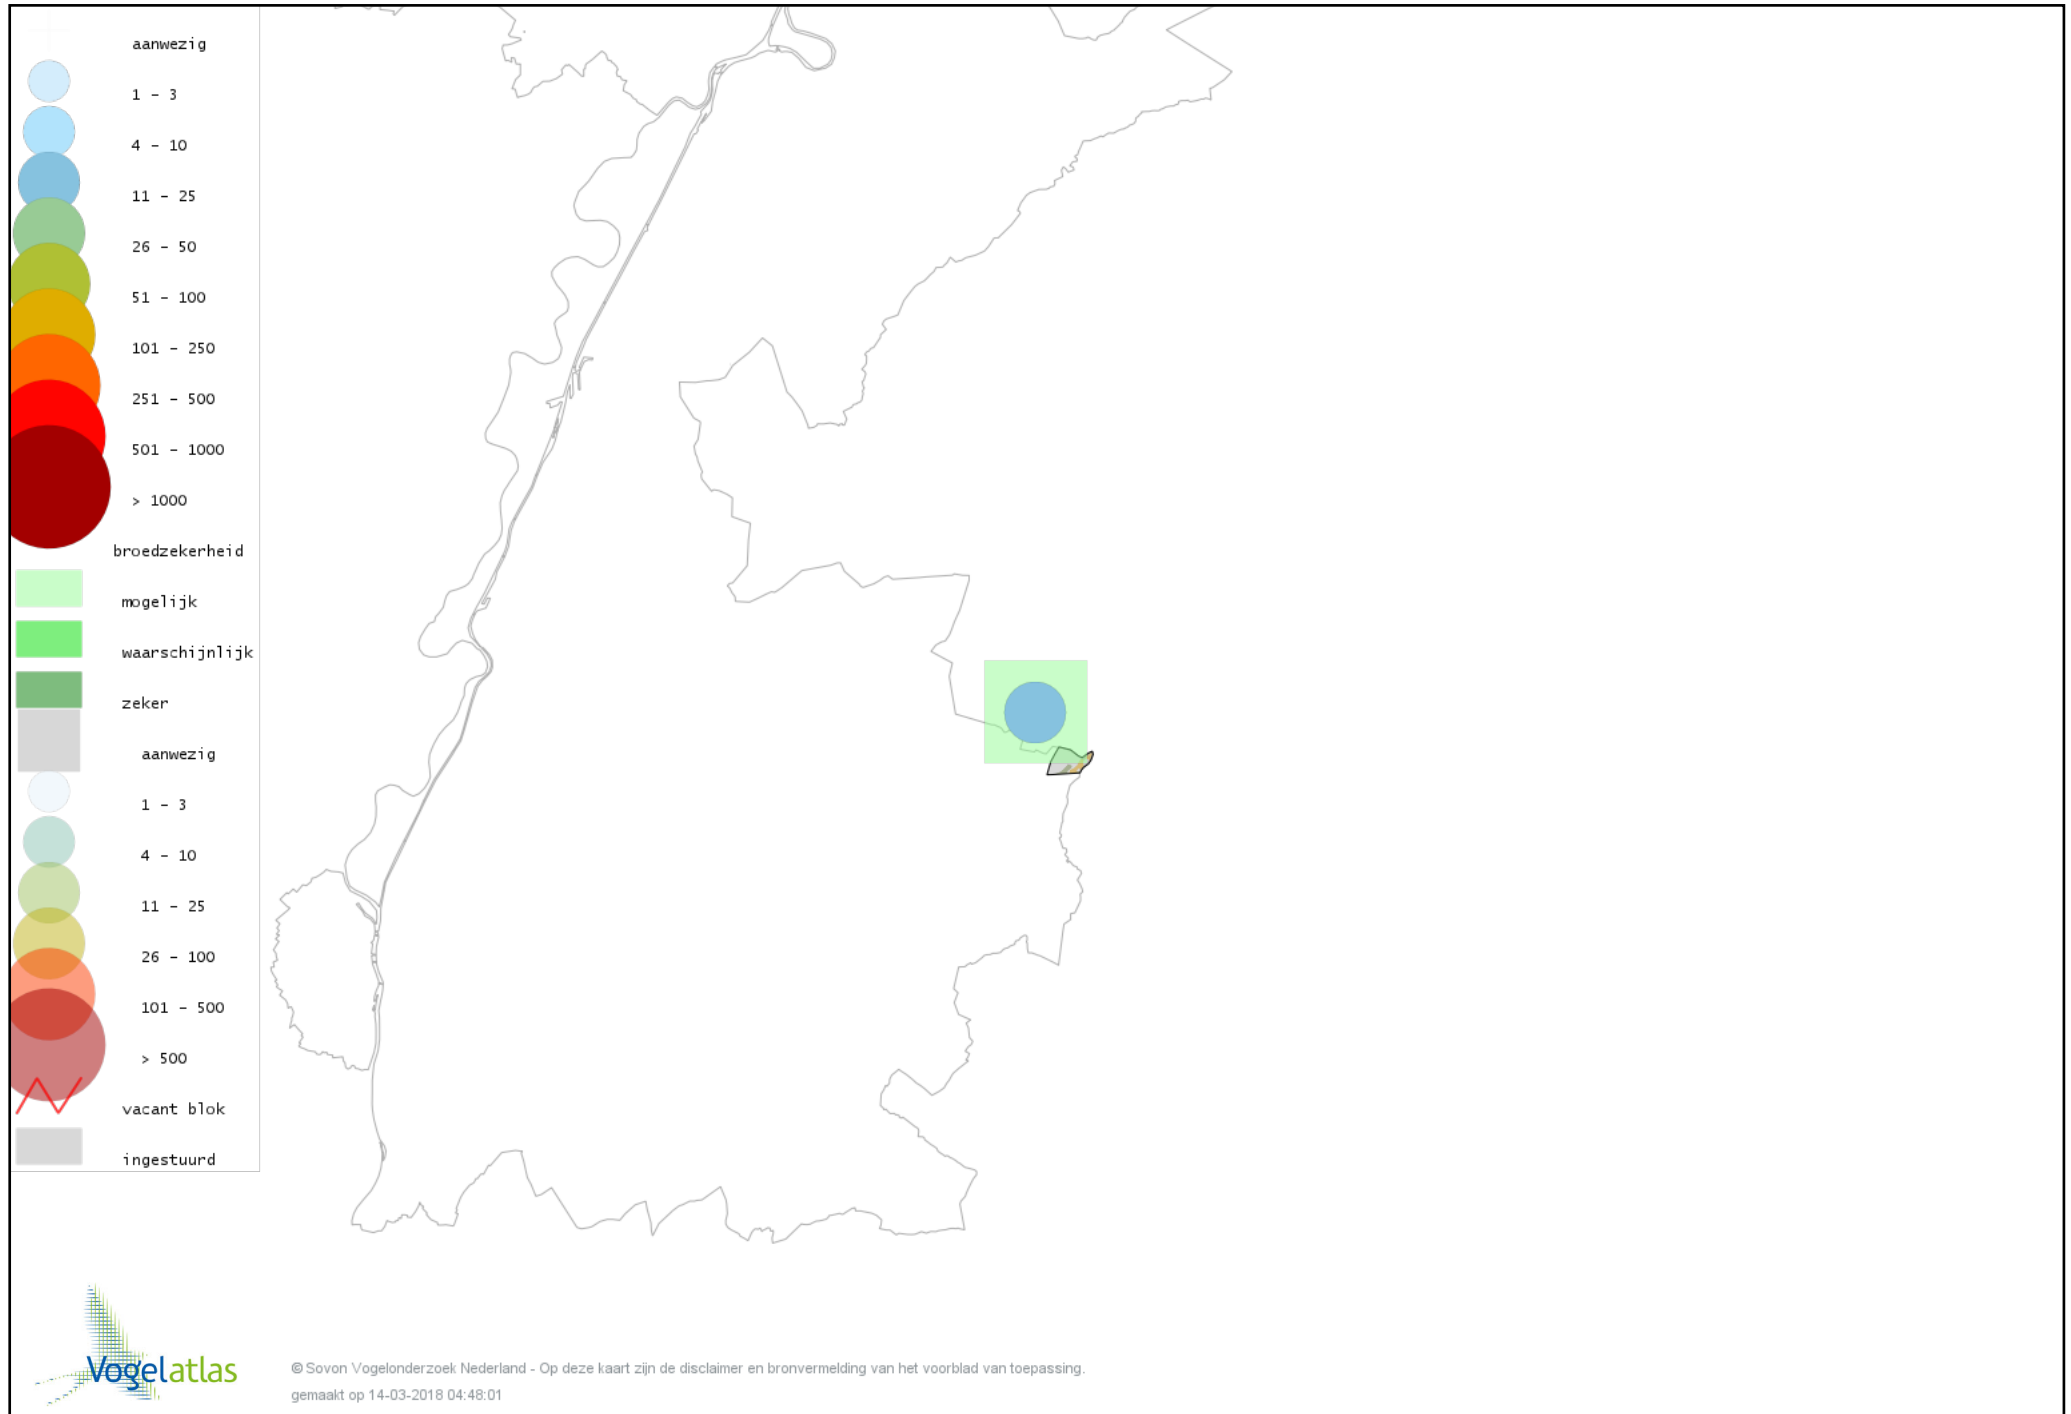

Voorlopige verspreidingskaart Kerkuil broedseizoen

Voorlopige verspreidingskaart Steenuil broedseizoen

Voorlopige verspreidingskaart Bosuil broedseizoen

Voorlopige verspreidingskaart Gierzwaluw broedseizoen