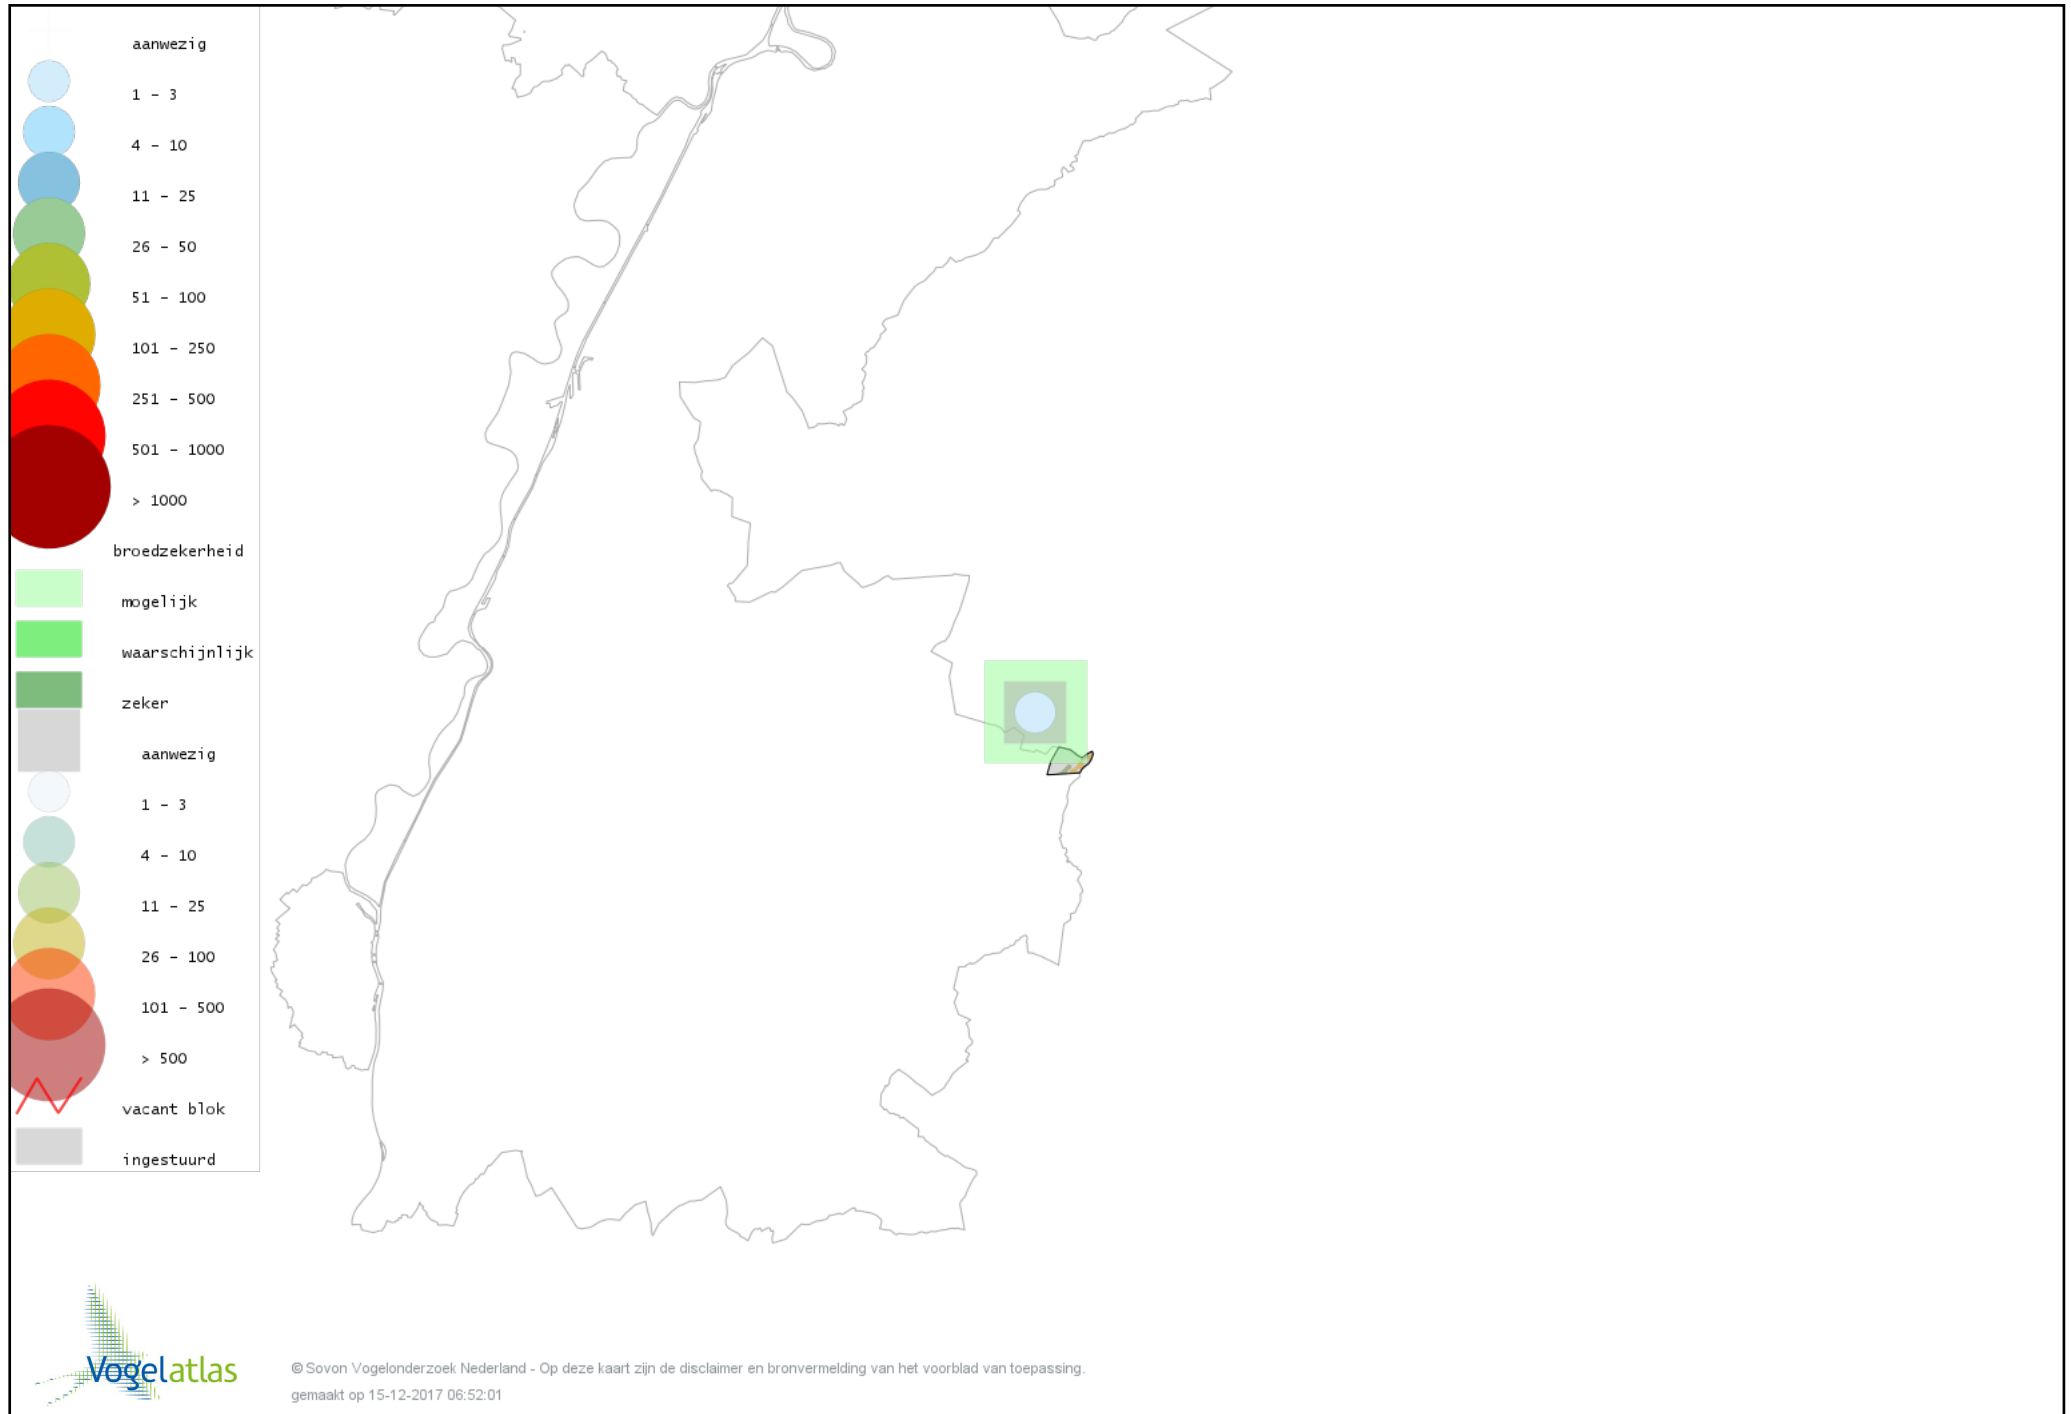

Voorlopige verspreidingskaart Kleine Bonte Specht broedseizoen

Voorlopige verspreidingskaart Ekster broedseizoen

Voorlopige verspreidingskaart Gaai broedseizoen

Voorlopige verspreidingskaart Kauw broedseizoen