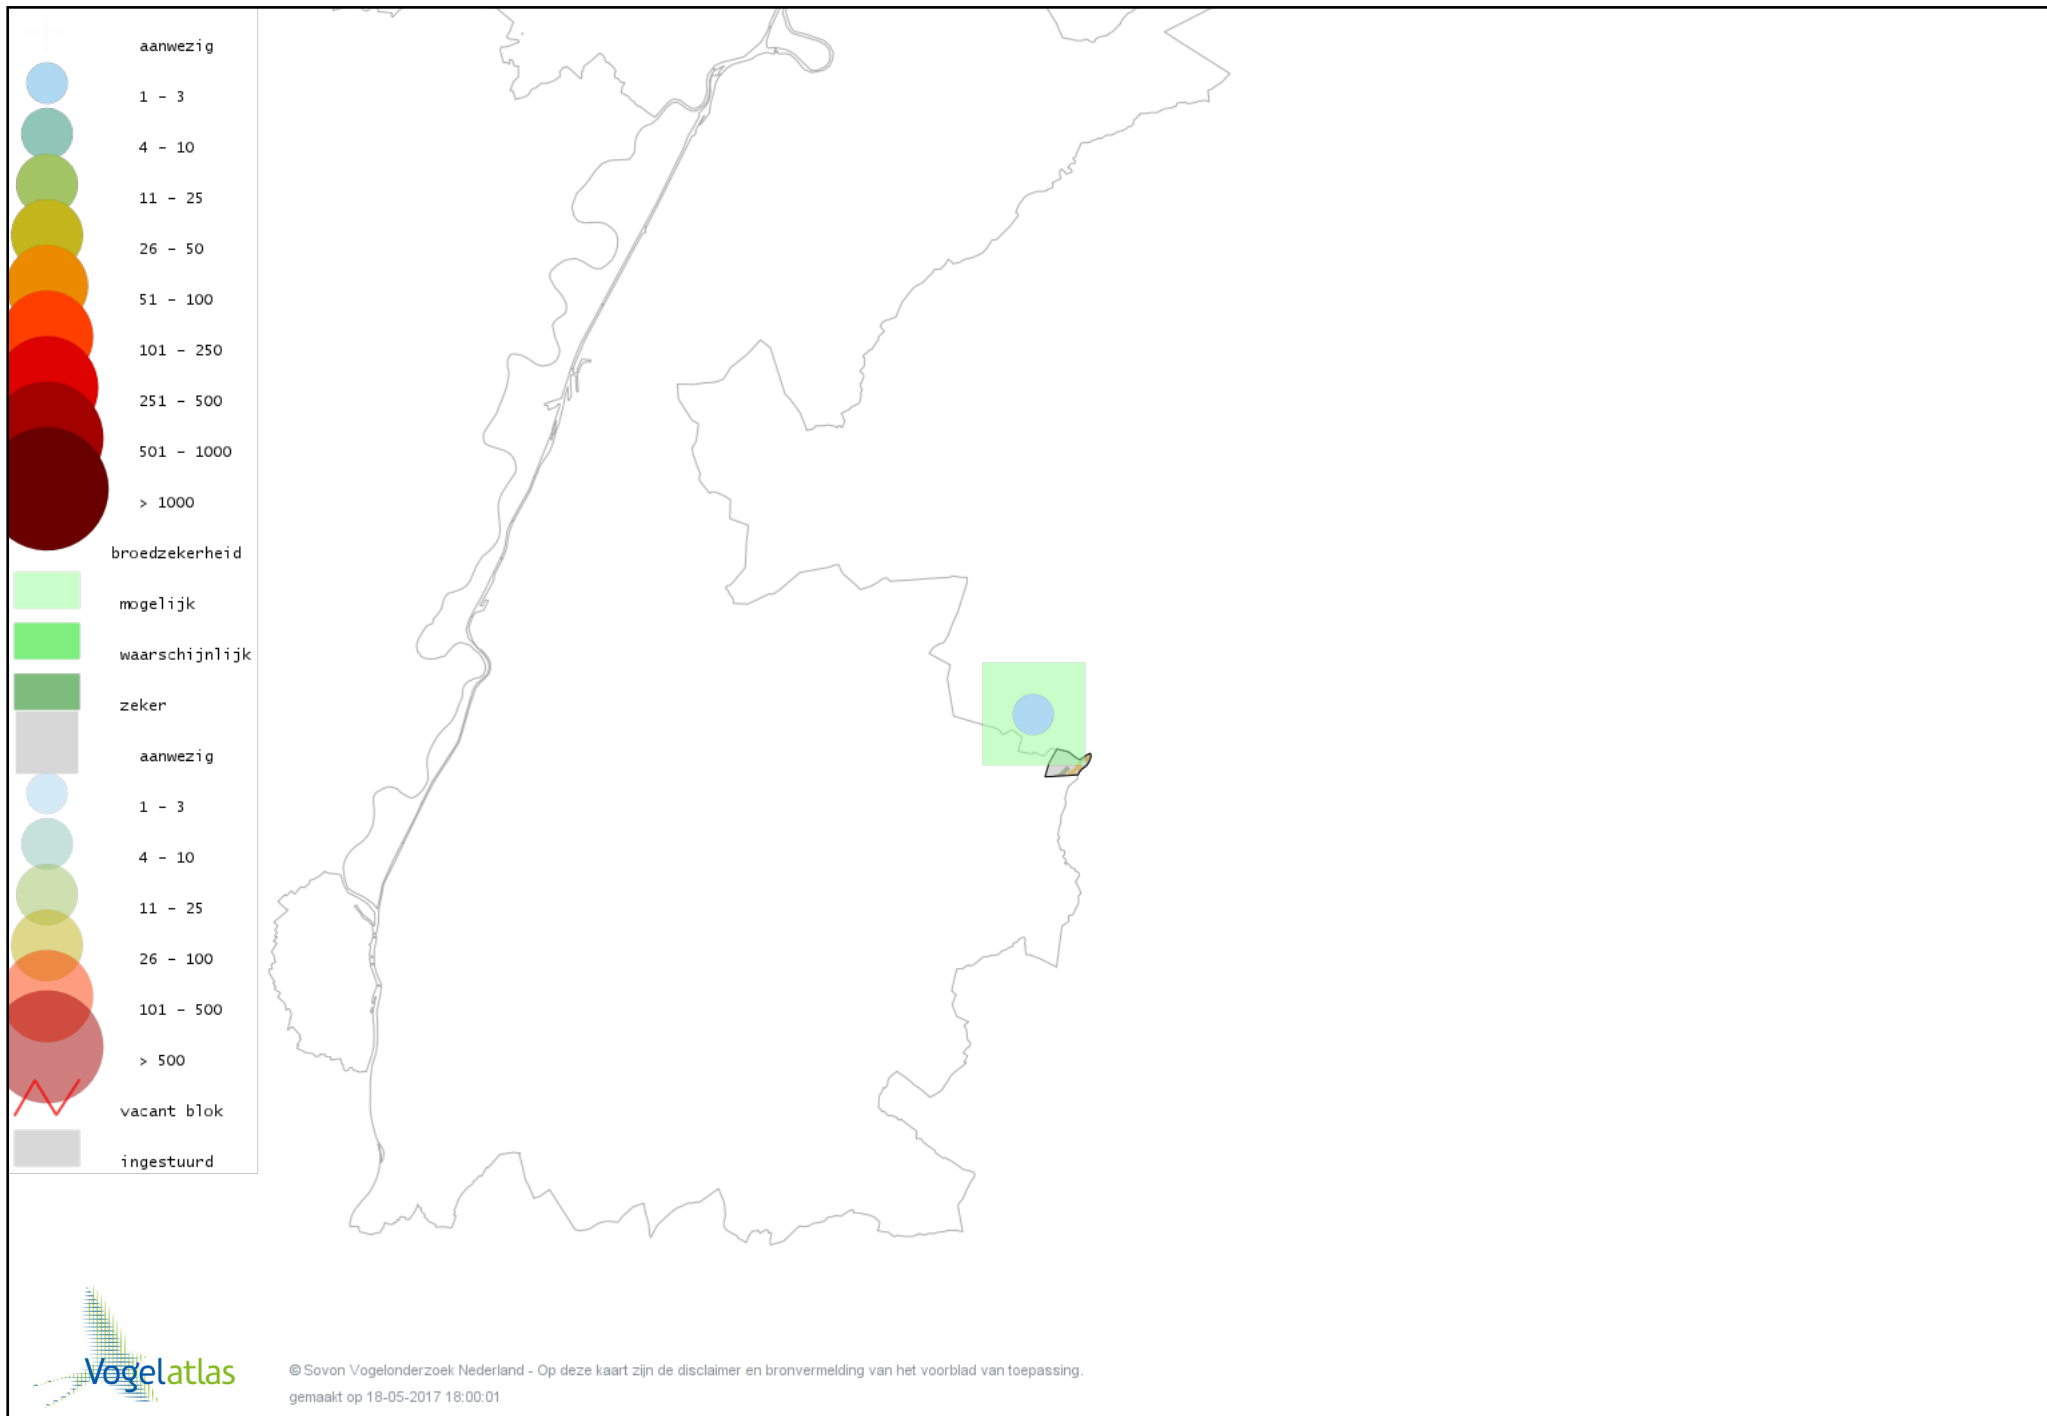

Voorlopige verspreidingskaart Kleine Bonte Specht broedseizoen