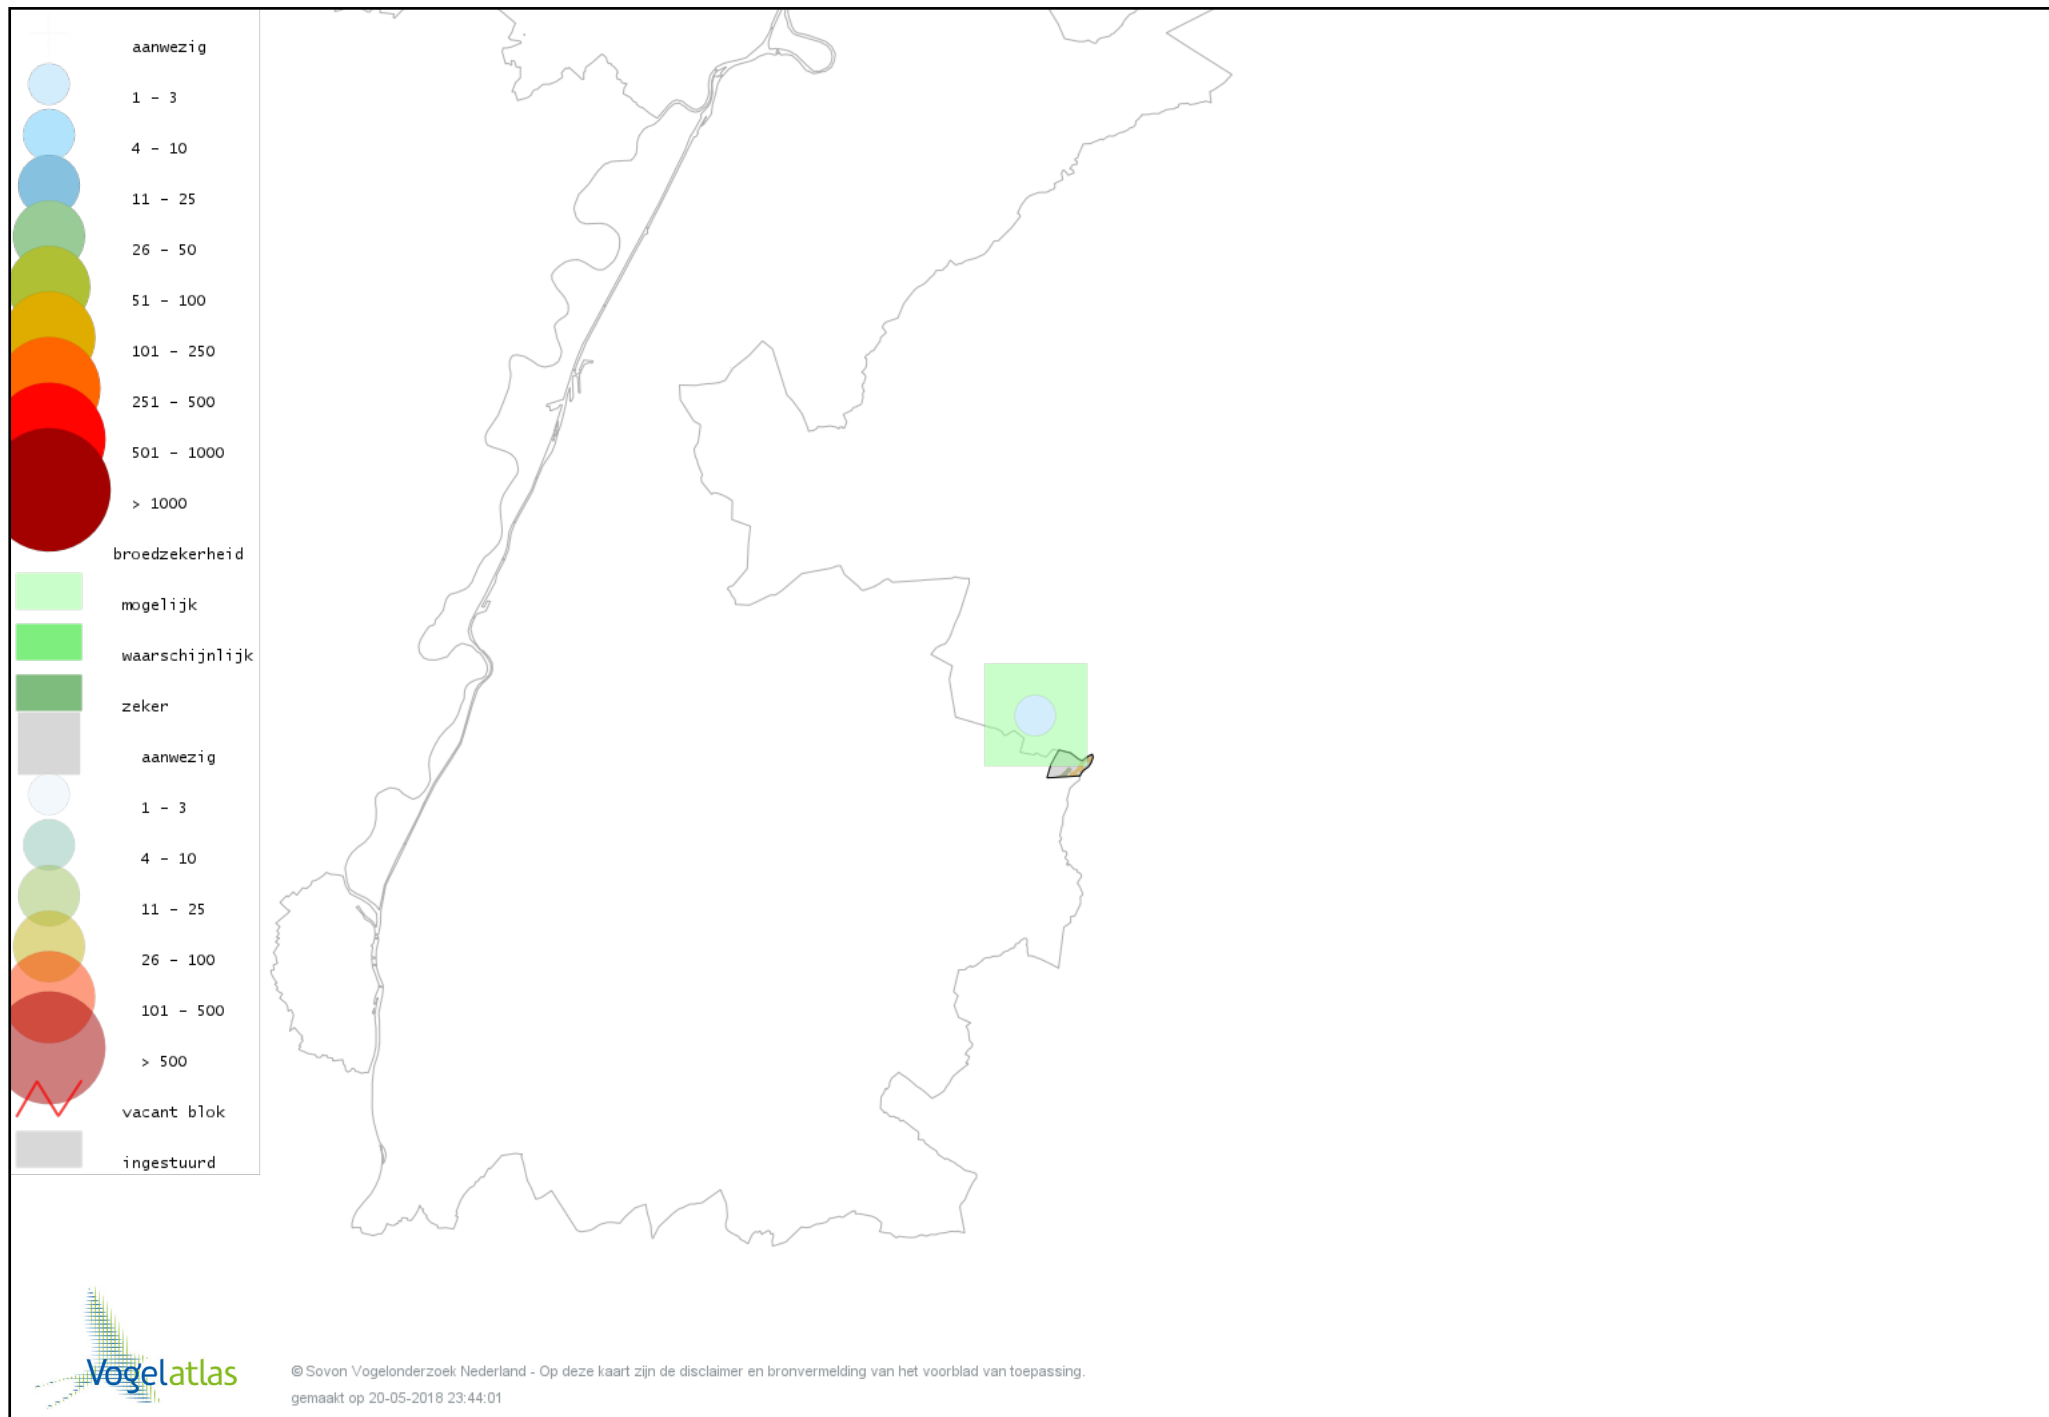

Voorlopige verspreidingskaart Roodborsttapuit broedseizoen

Voorlopige verspreidingskaart Heggenmus broedseizoen

Voorlopige verspreidingskaart Huismus broedseizoen

Voorlopige verspreidingskaart Gele Kwikstaart broedseizoen

Voorlopige verspreidingskaart Grote Gele Kwikstaart broedseizoen

Voorlopige verspreidingskaart Witte Kwikstaart broedseizoen

Voorlopige verspreidingskaart Boompieper broedseizoen

Voorlopige verspreidingskaart Graspieper broedseizoen

Voorlopige verspreidingskaart Vink broedseizoen

Voorlopige verspreidingskaart Groenling broedseizoen

Voorlopige verspreidingskaart Putter broedseizoen

Voorlopige verspreidingskaart Kneu broedseizoen

Voorlopige verspreidingskaart Geelgors broedseizoen