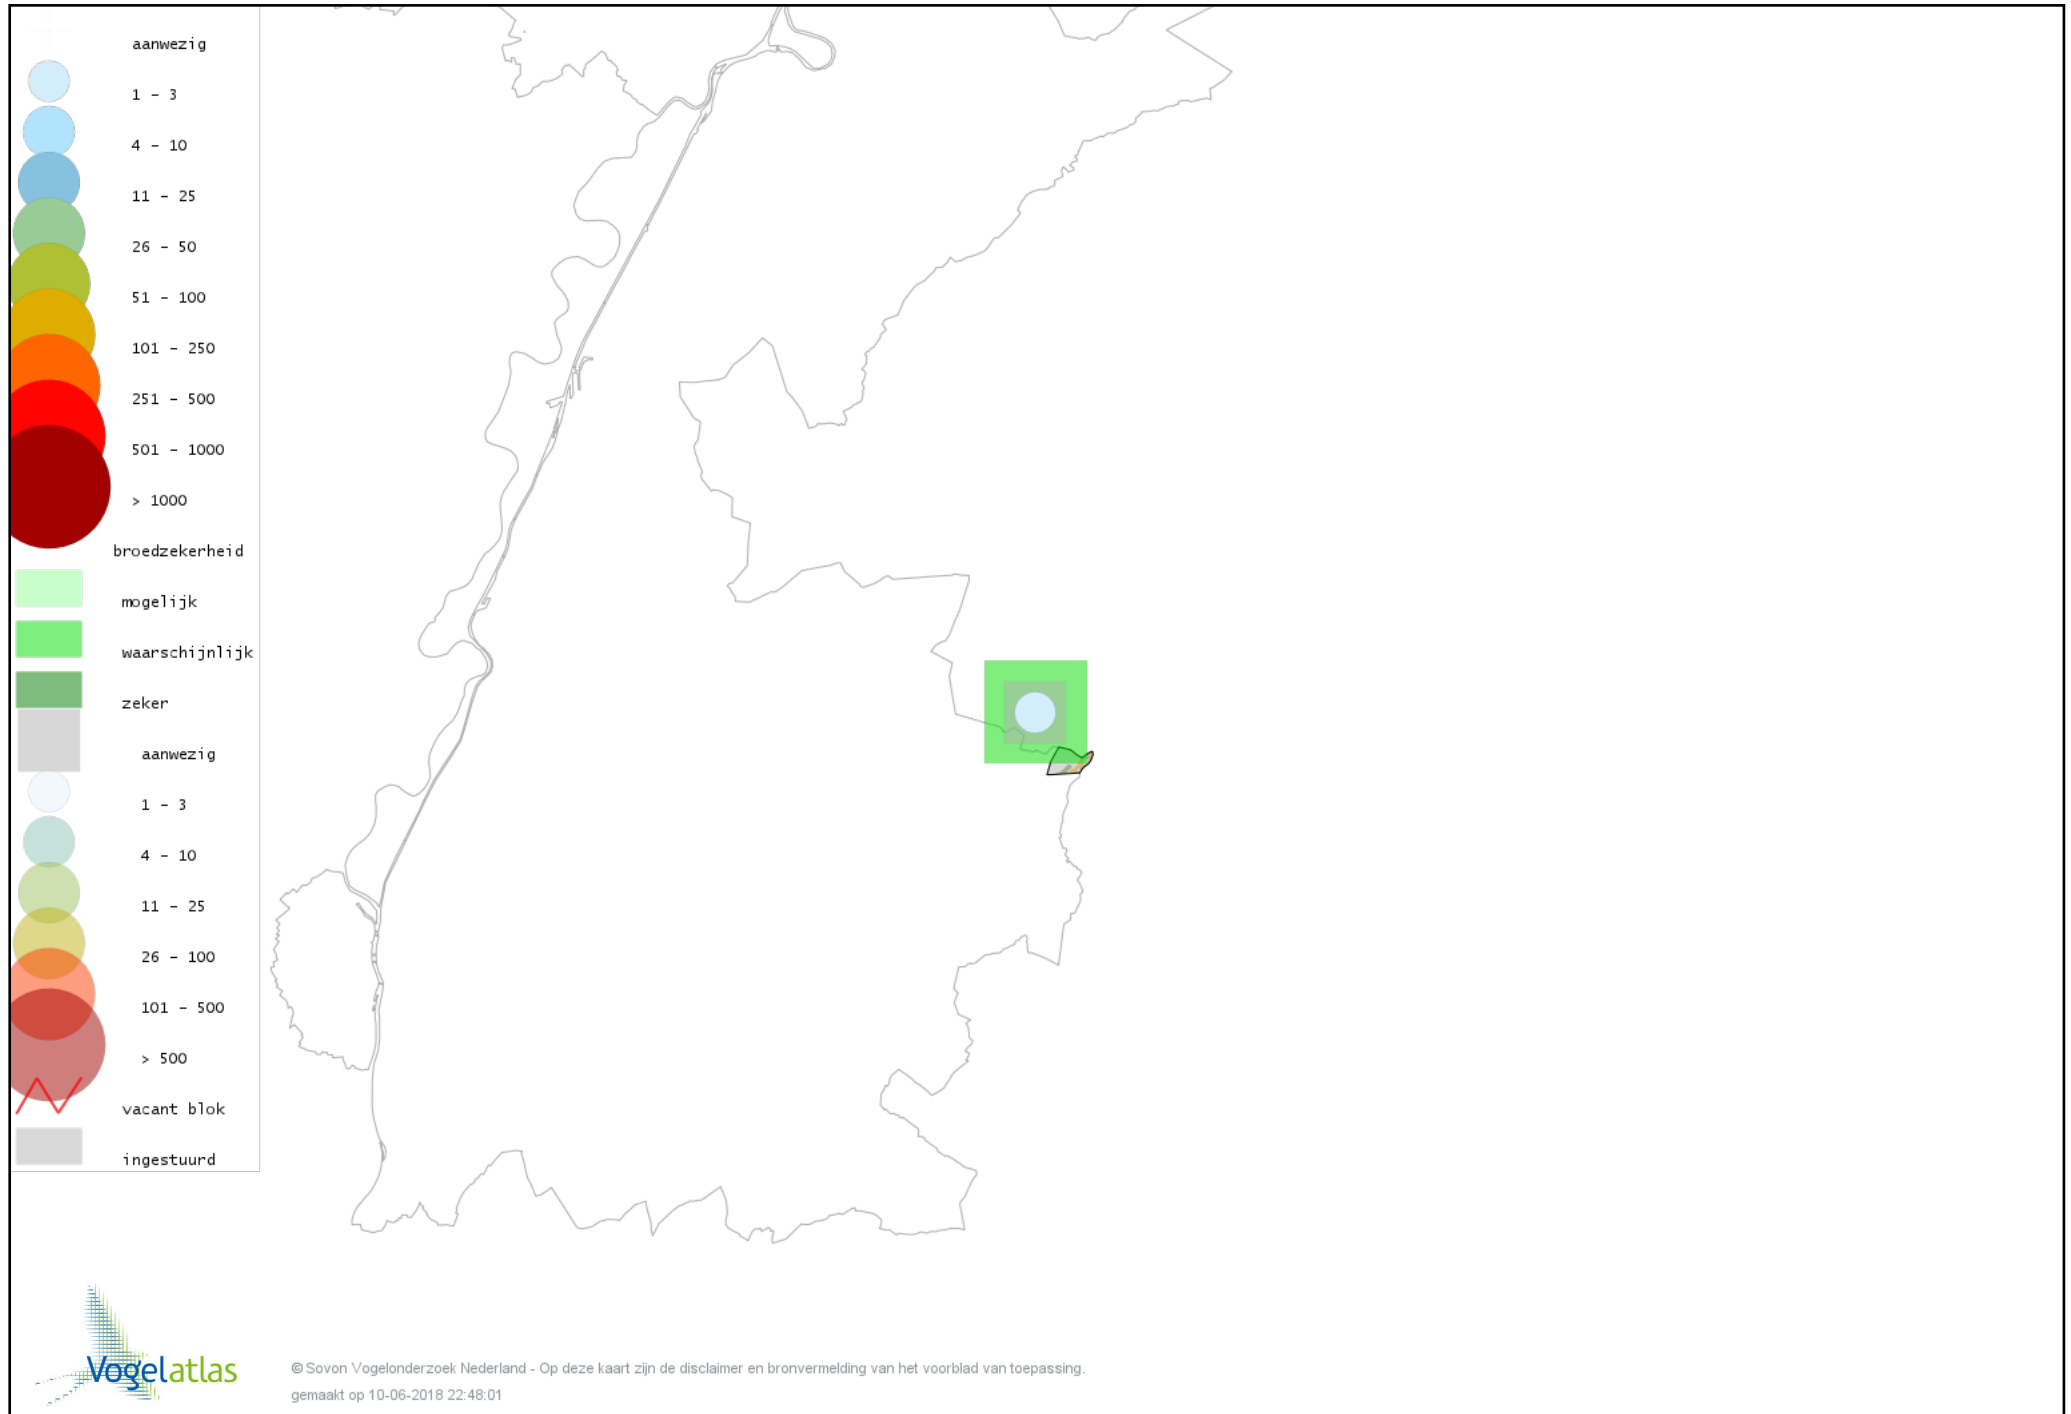

Voorlopige verspreidingskaart Gele Kwikstaart broedseizoen