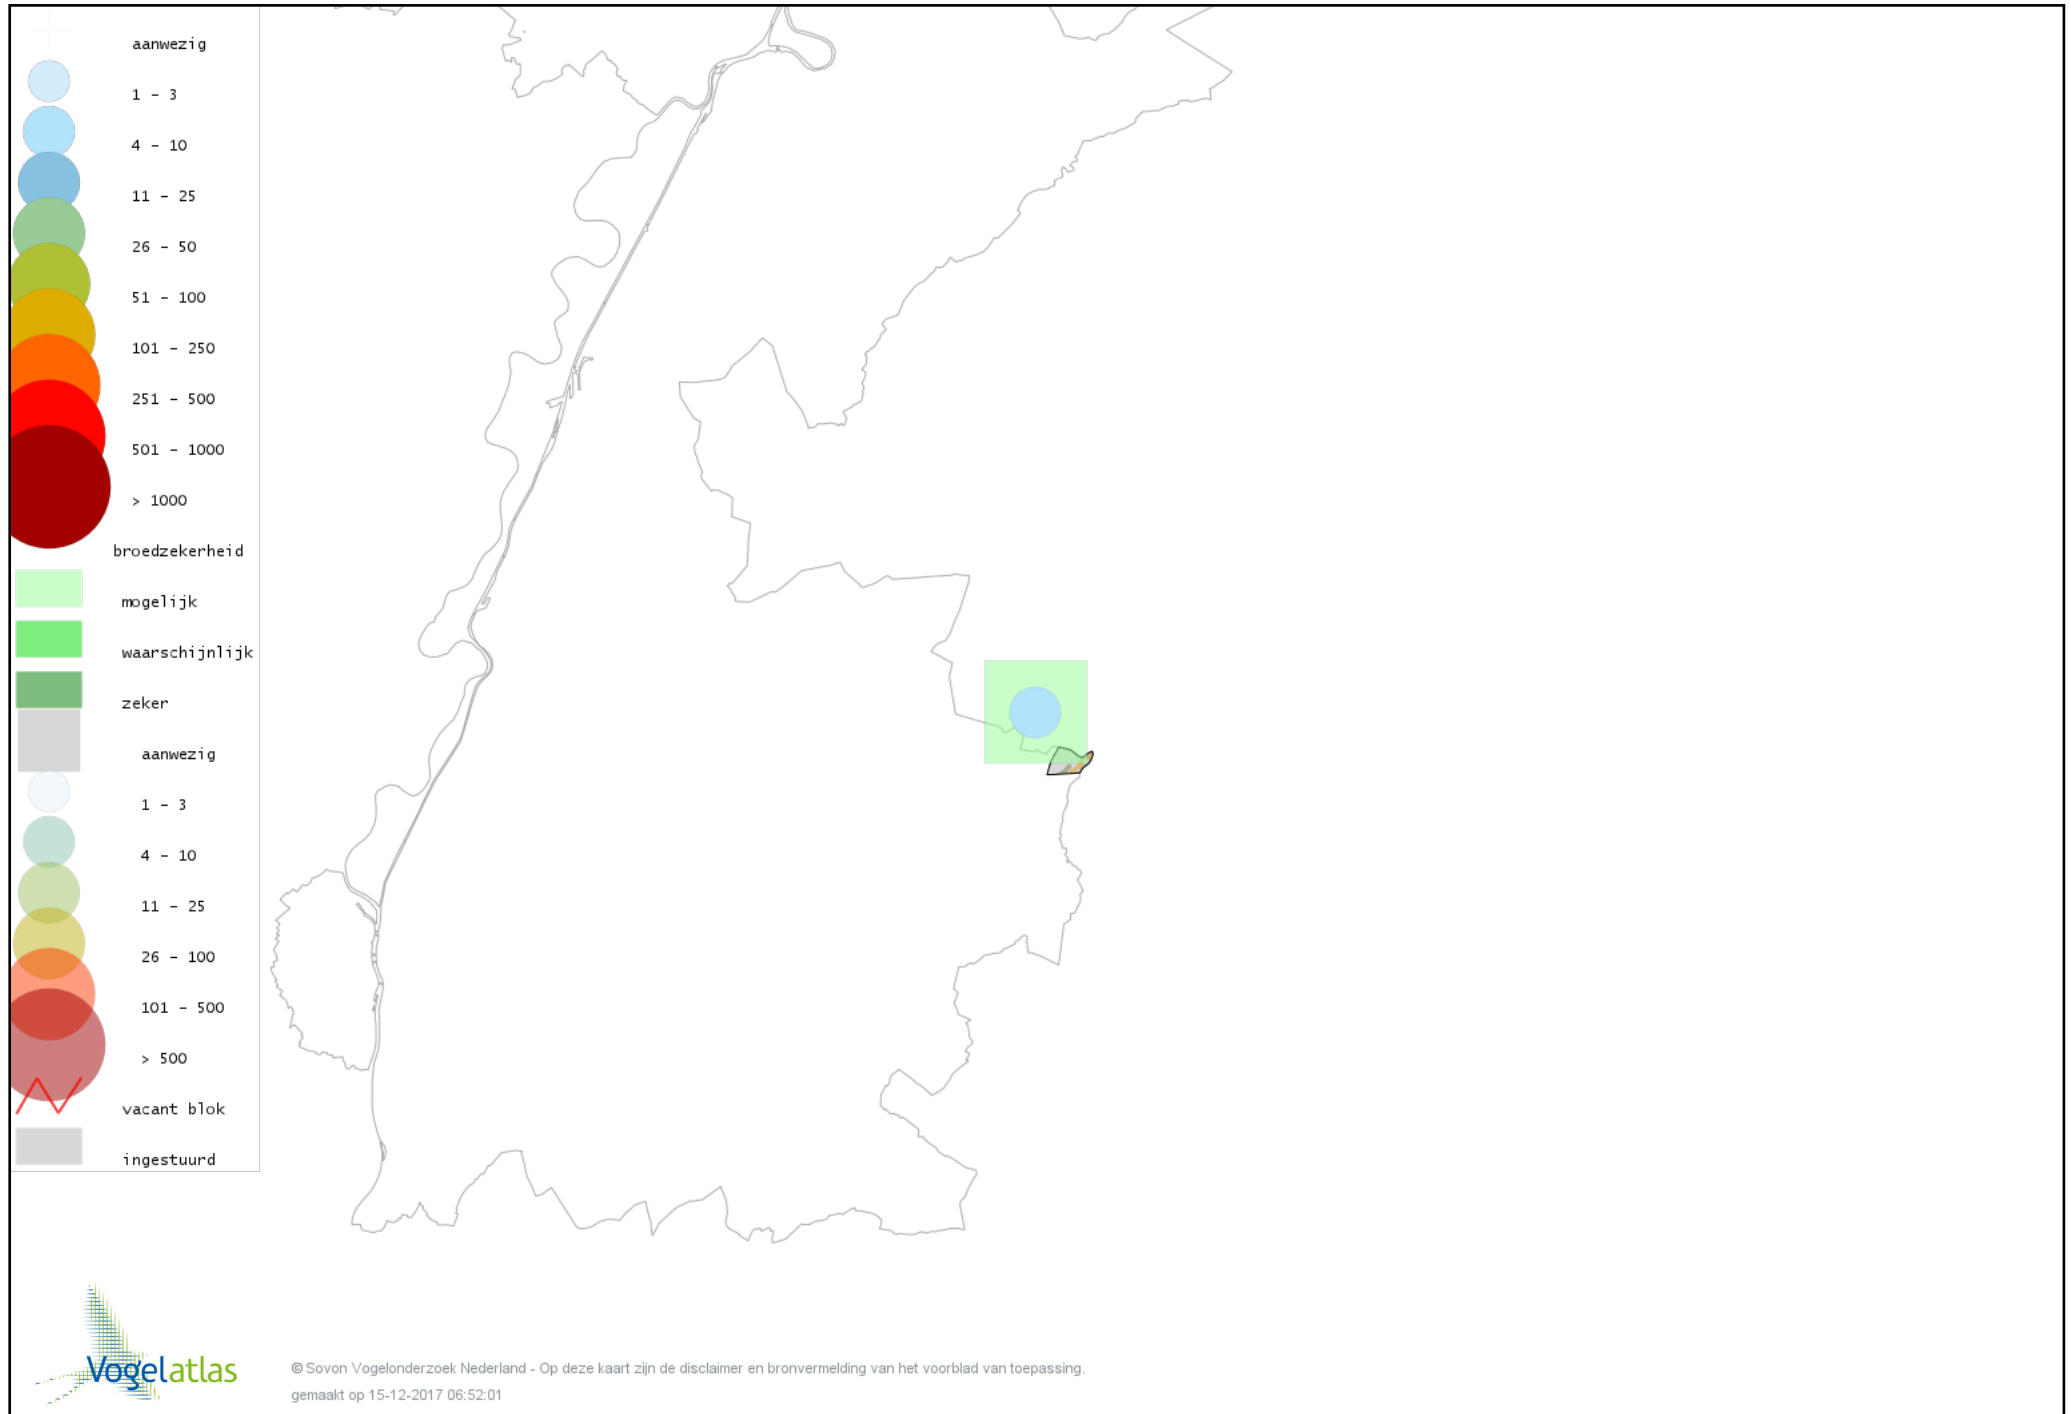

Voorlopige verspreidingskaart Vink broedseizoen

Voorlopige verspreidingskaart Groenling broedseizoen

Voorlopige verspreidingskaart Putter broedseizoen

Voorlopige verspreidingskaart Kneu broedseizoen

Voorlopige verspreidingskaart Appelvink broedseizoen

Voorlopige verspreidingskaart Geelgors broedseizoen