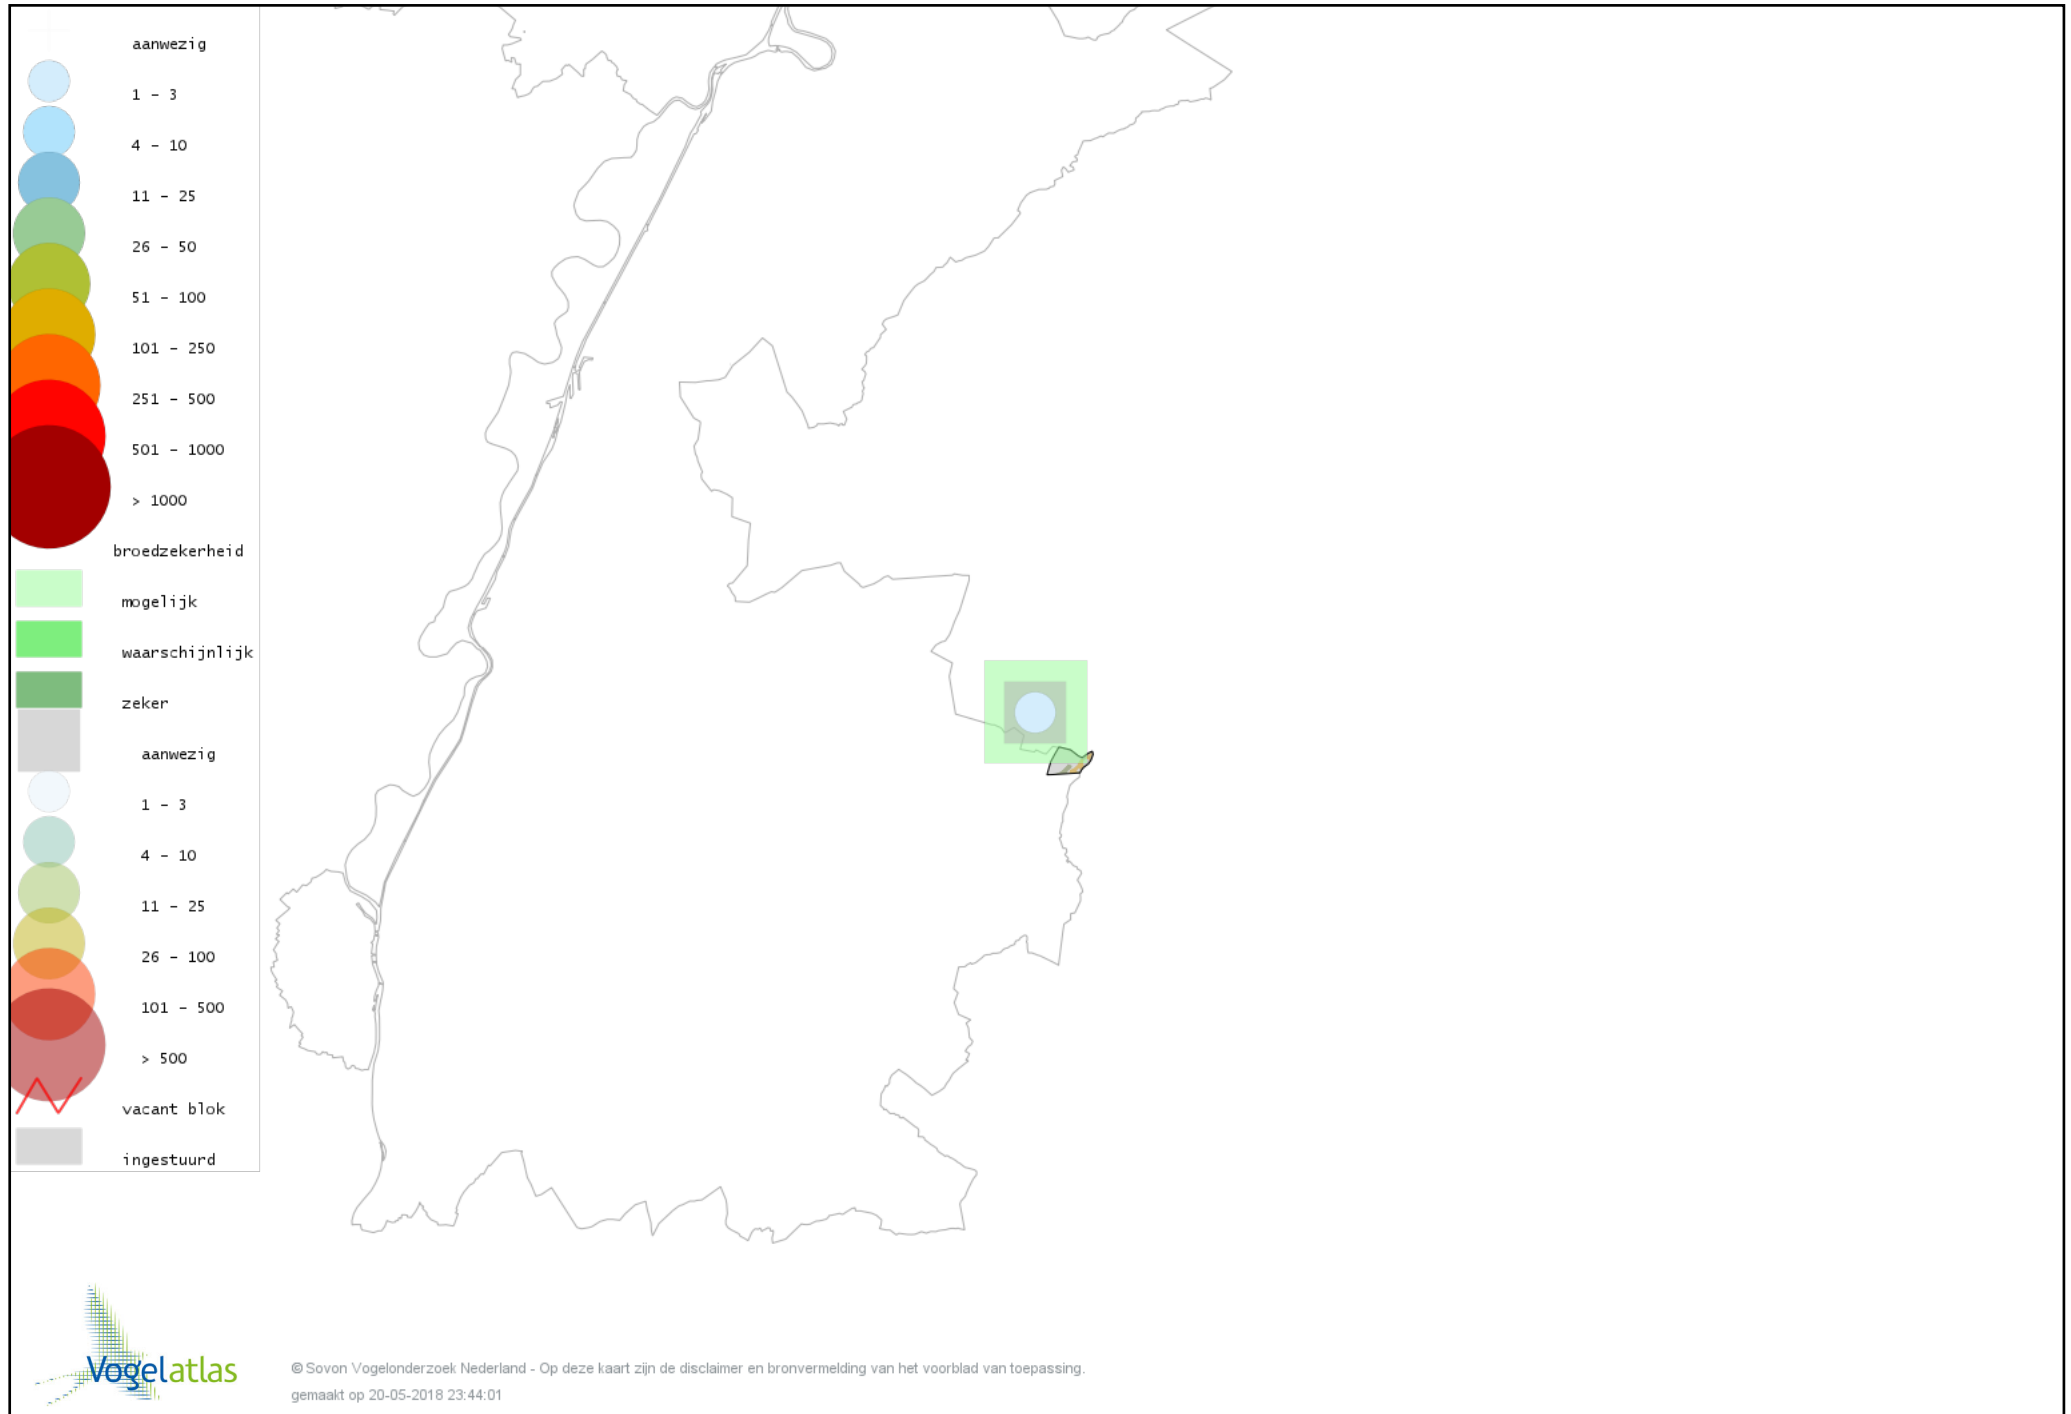

Voorlopige verspreidingskaart Grote Gele Kwikstaart broedseizoen

Voorlopige verspreidingskaart Witte Kwikstaart broedseizoen

Voorlopige verspreidingskaart Boompieper broedseizoen

Voorlopige verspreidingskaart Graspieper broedseizoen

Voorlopige verspreidingskaart Vink broedseizoen

Voorlopige verspreidingskaart Groenling broedseizoen

Voorlopige verspreidingskaart Putter broedseizoen

Voorlopige verspreidingskaart Kneu broedseizoen

Voorlopige verspreidingskaart Geelgors broedseizoen