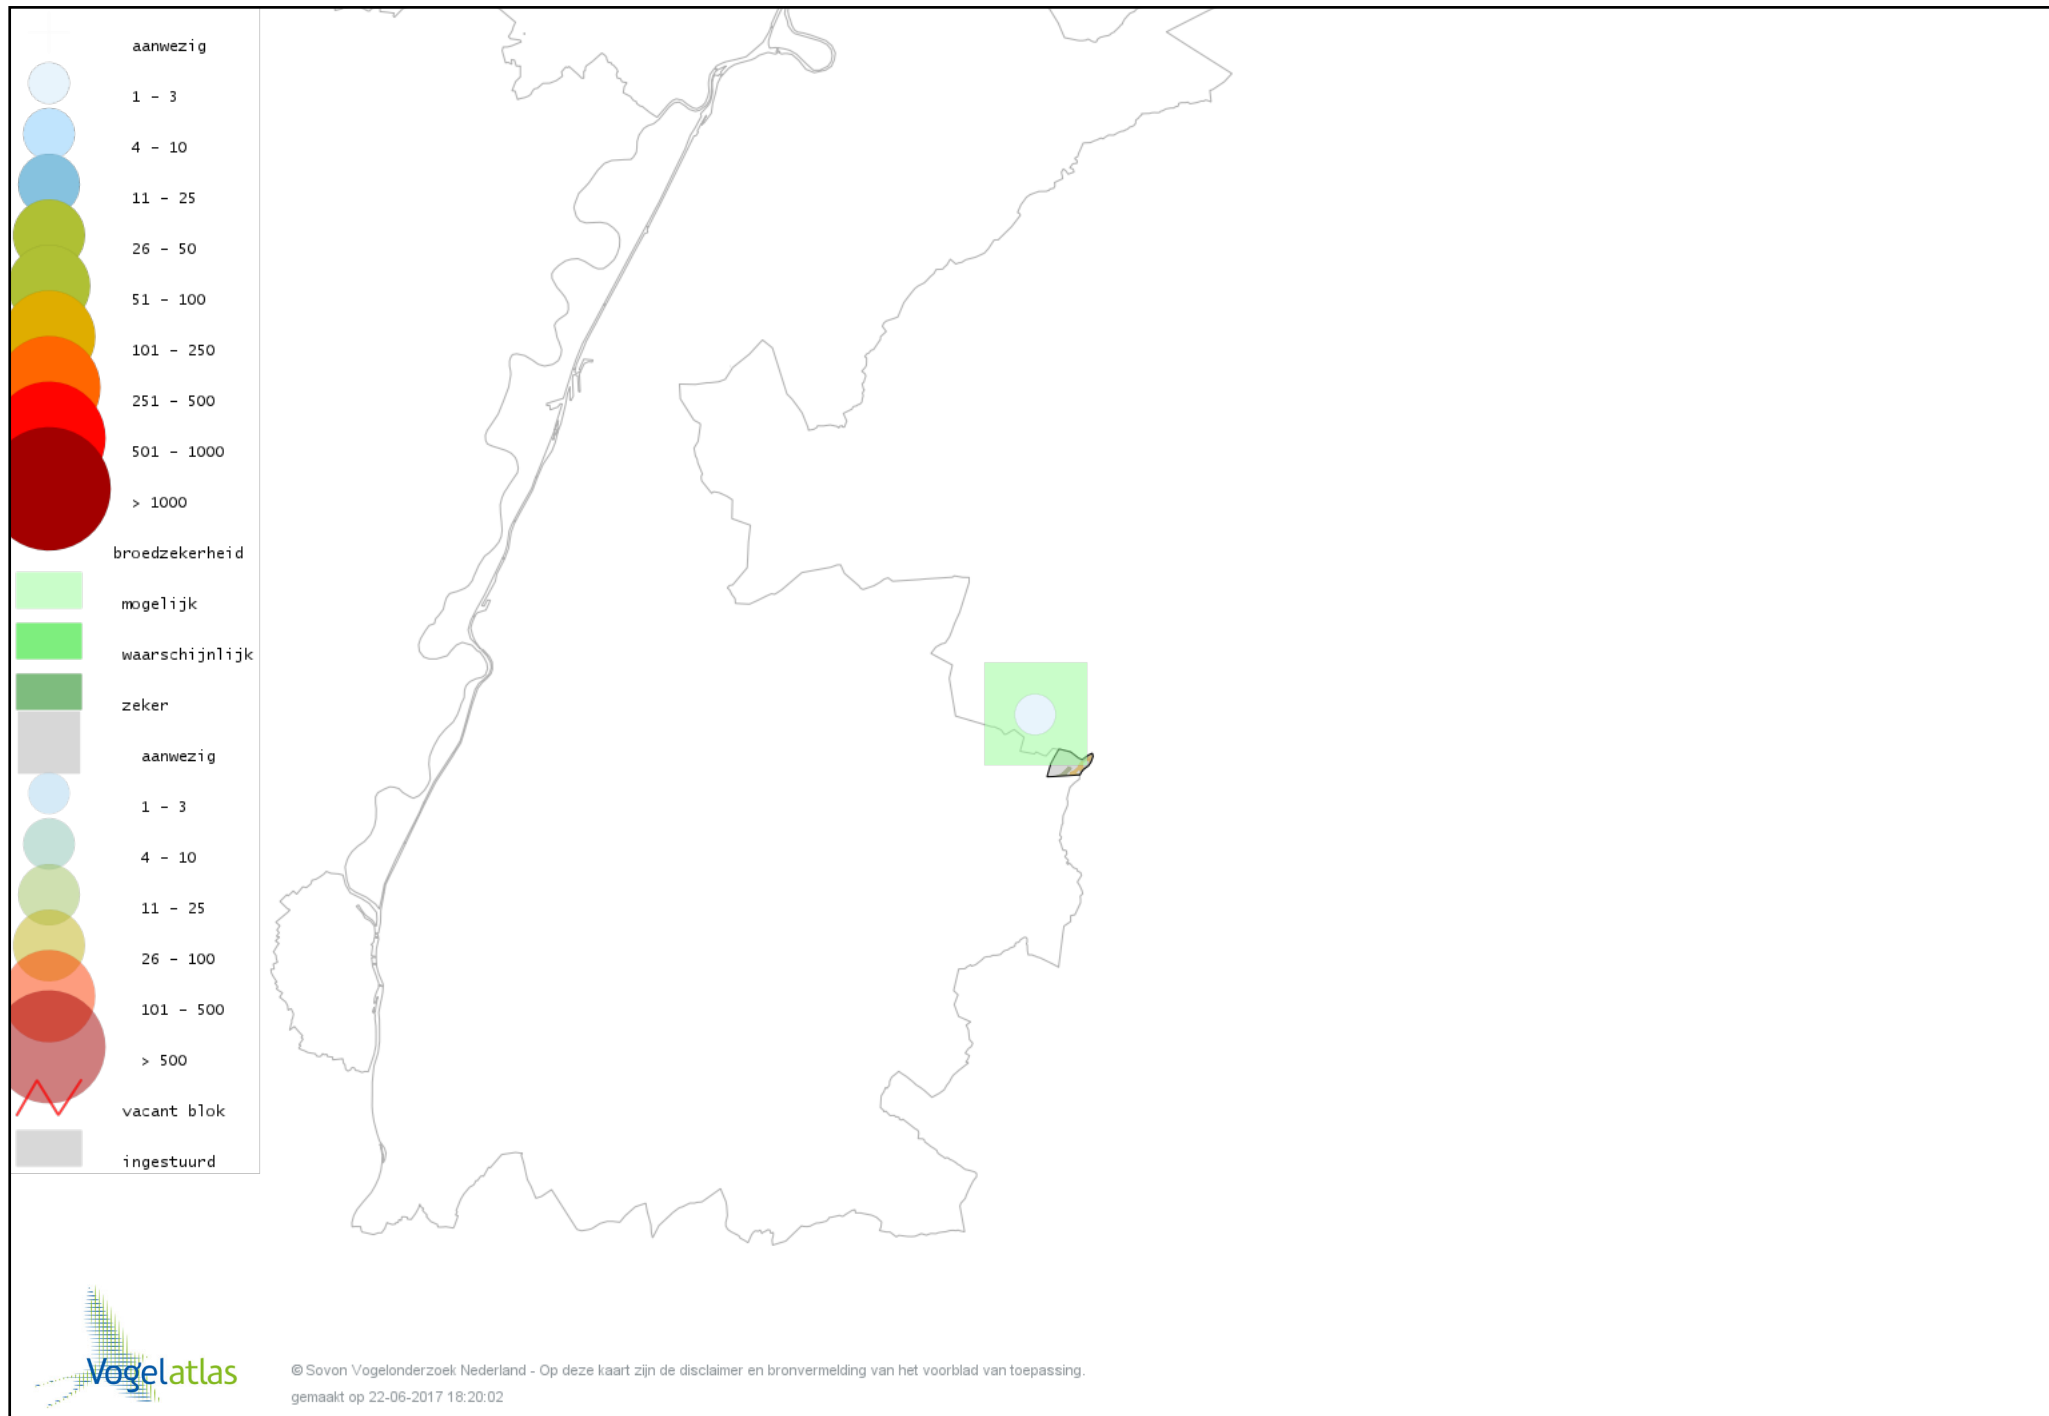

Voorlopige verspreidingskaart Spreeuw broedseizoen

Voorlopige verspreidingskaart Merel broedseizoen

Voorlopige verspreidingskaart Zanglijster broedseizoen

Voorlopige verspreidingskaart Grote Lijster broedseizoen

Voorlopige verspreidingskaart Grauwe Vliegenvanger broedseizoen

Voorlopige verspreidingskaart Roodborst broedseizoen

Voorlopige verspreidingskaart Zwarte Roodstaart broedseizoen

Voorlopige verspreidingskaart Gekraagde Roodstaart broedseizoen

Voorlopige verspreidingskaart Roodborsttapuit broedseizoen

Voorlopige verspreidingskaart Heggenmus broedseizoen

Voorlopige verspreidingskaart Huismus broedseizoen

Voorlopige verspreidingskaart Gele Kwikstaart broedseizoen