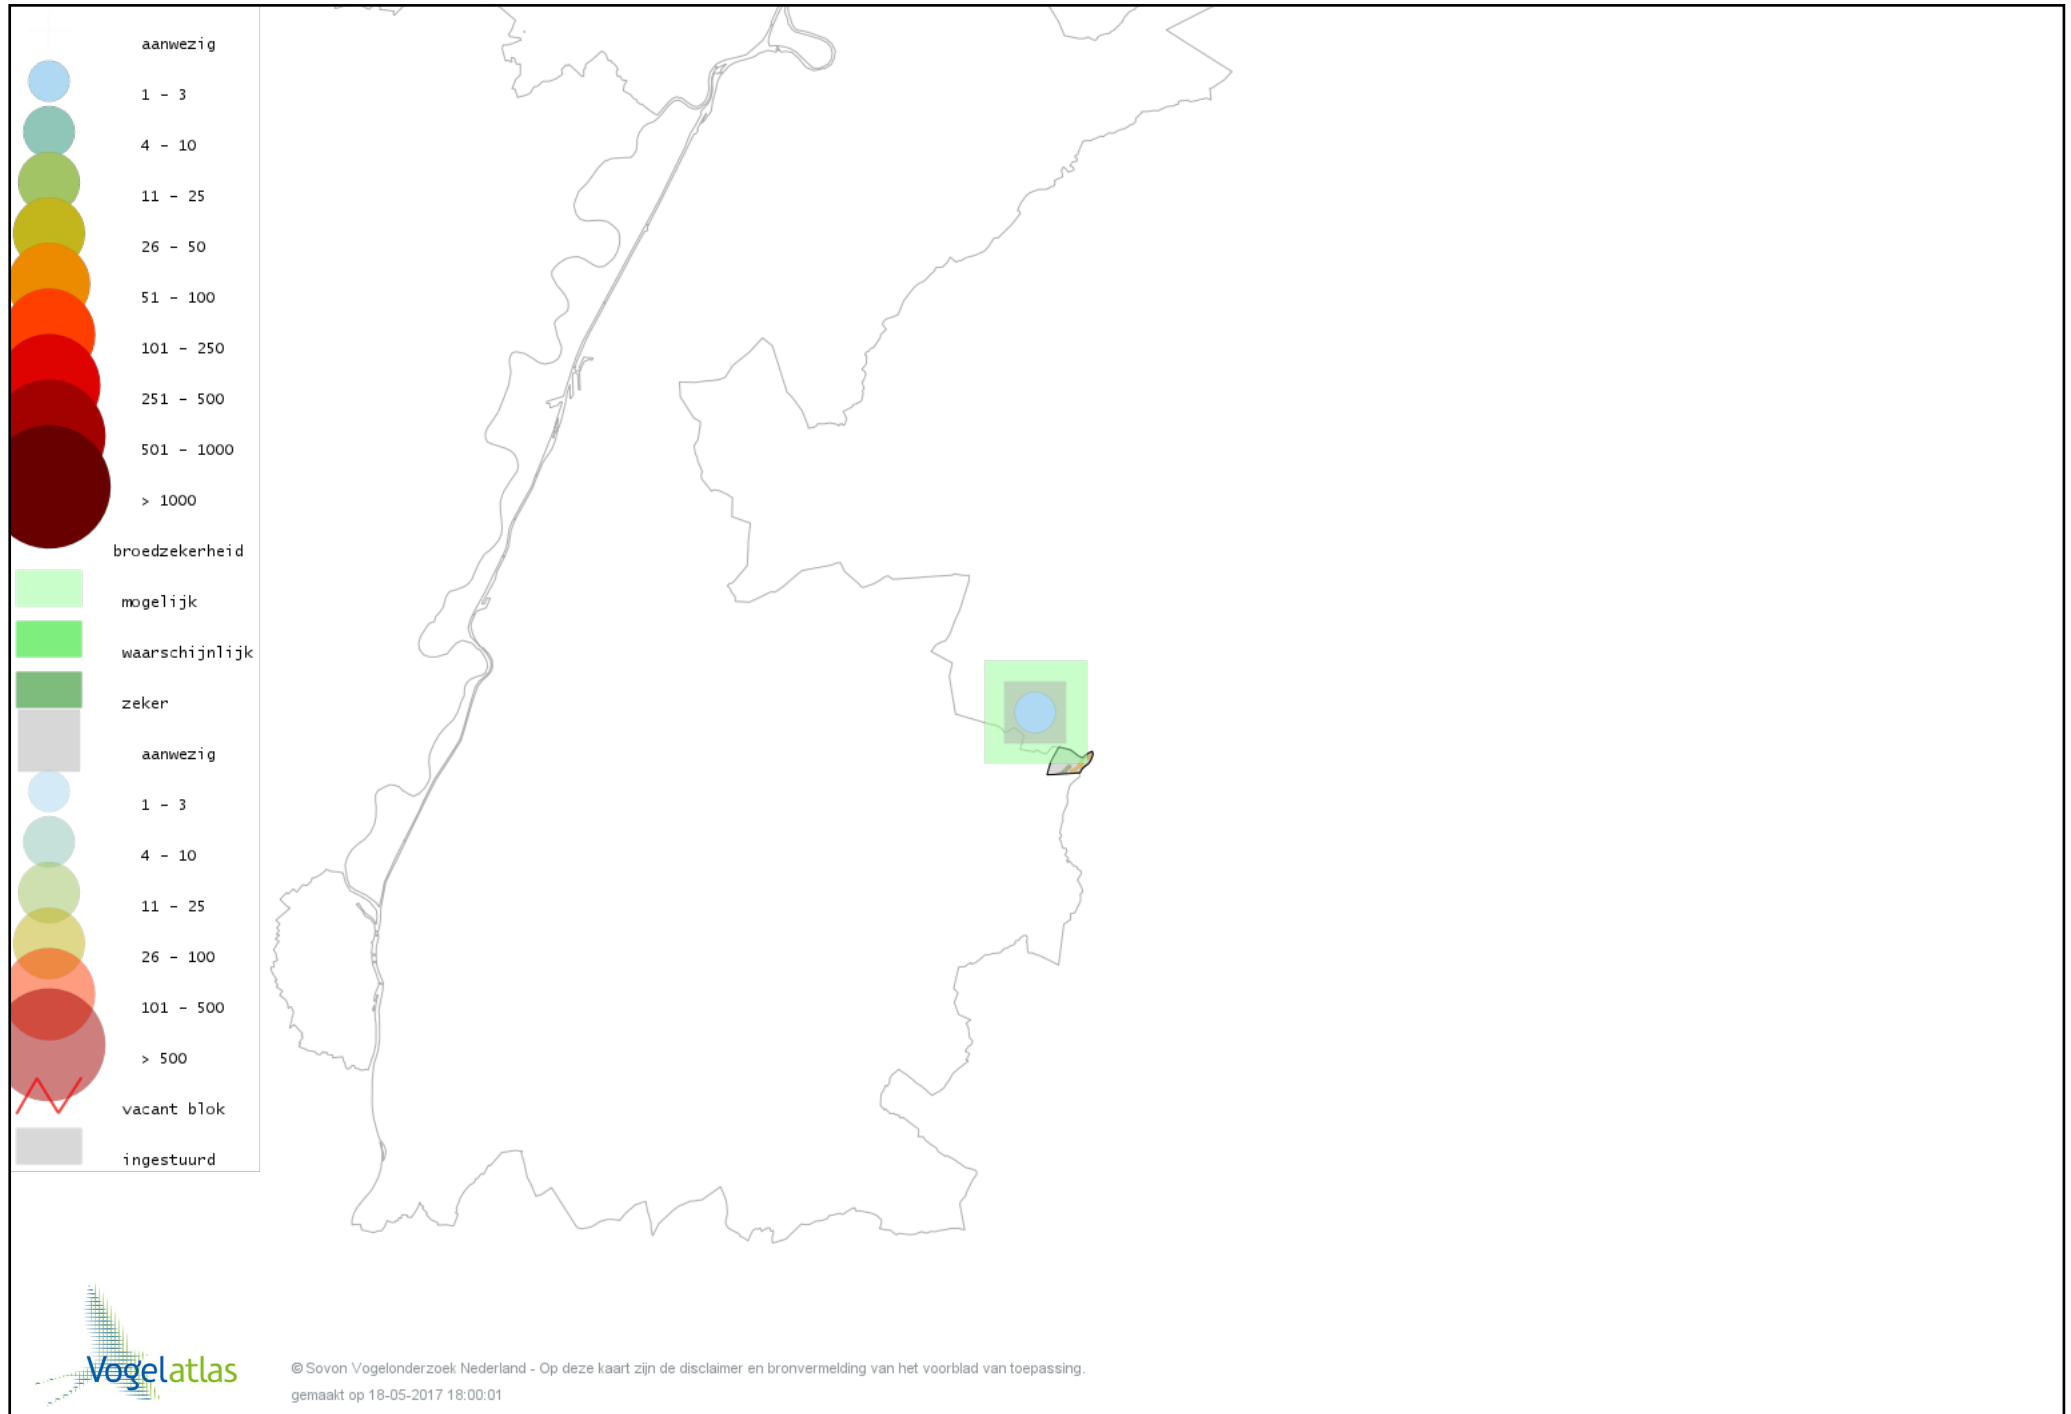

Voorlopige verspreidingskaart Graspieper broedseizoen