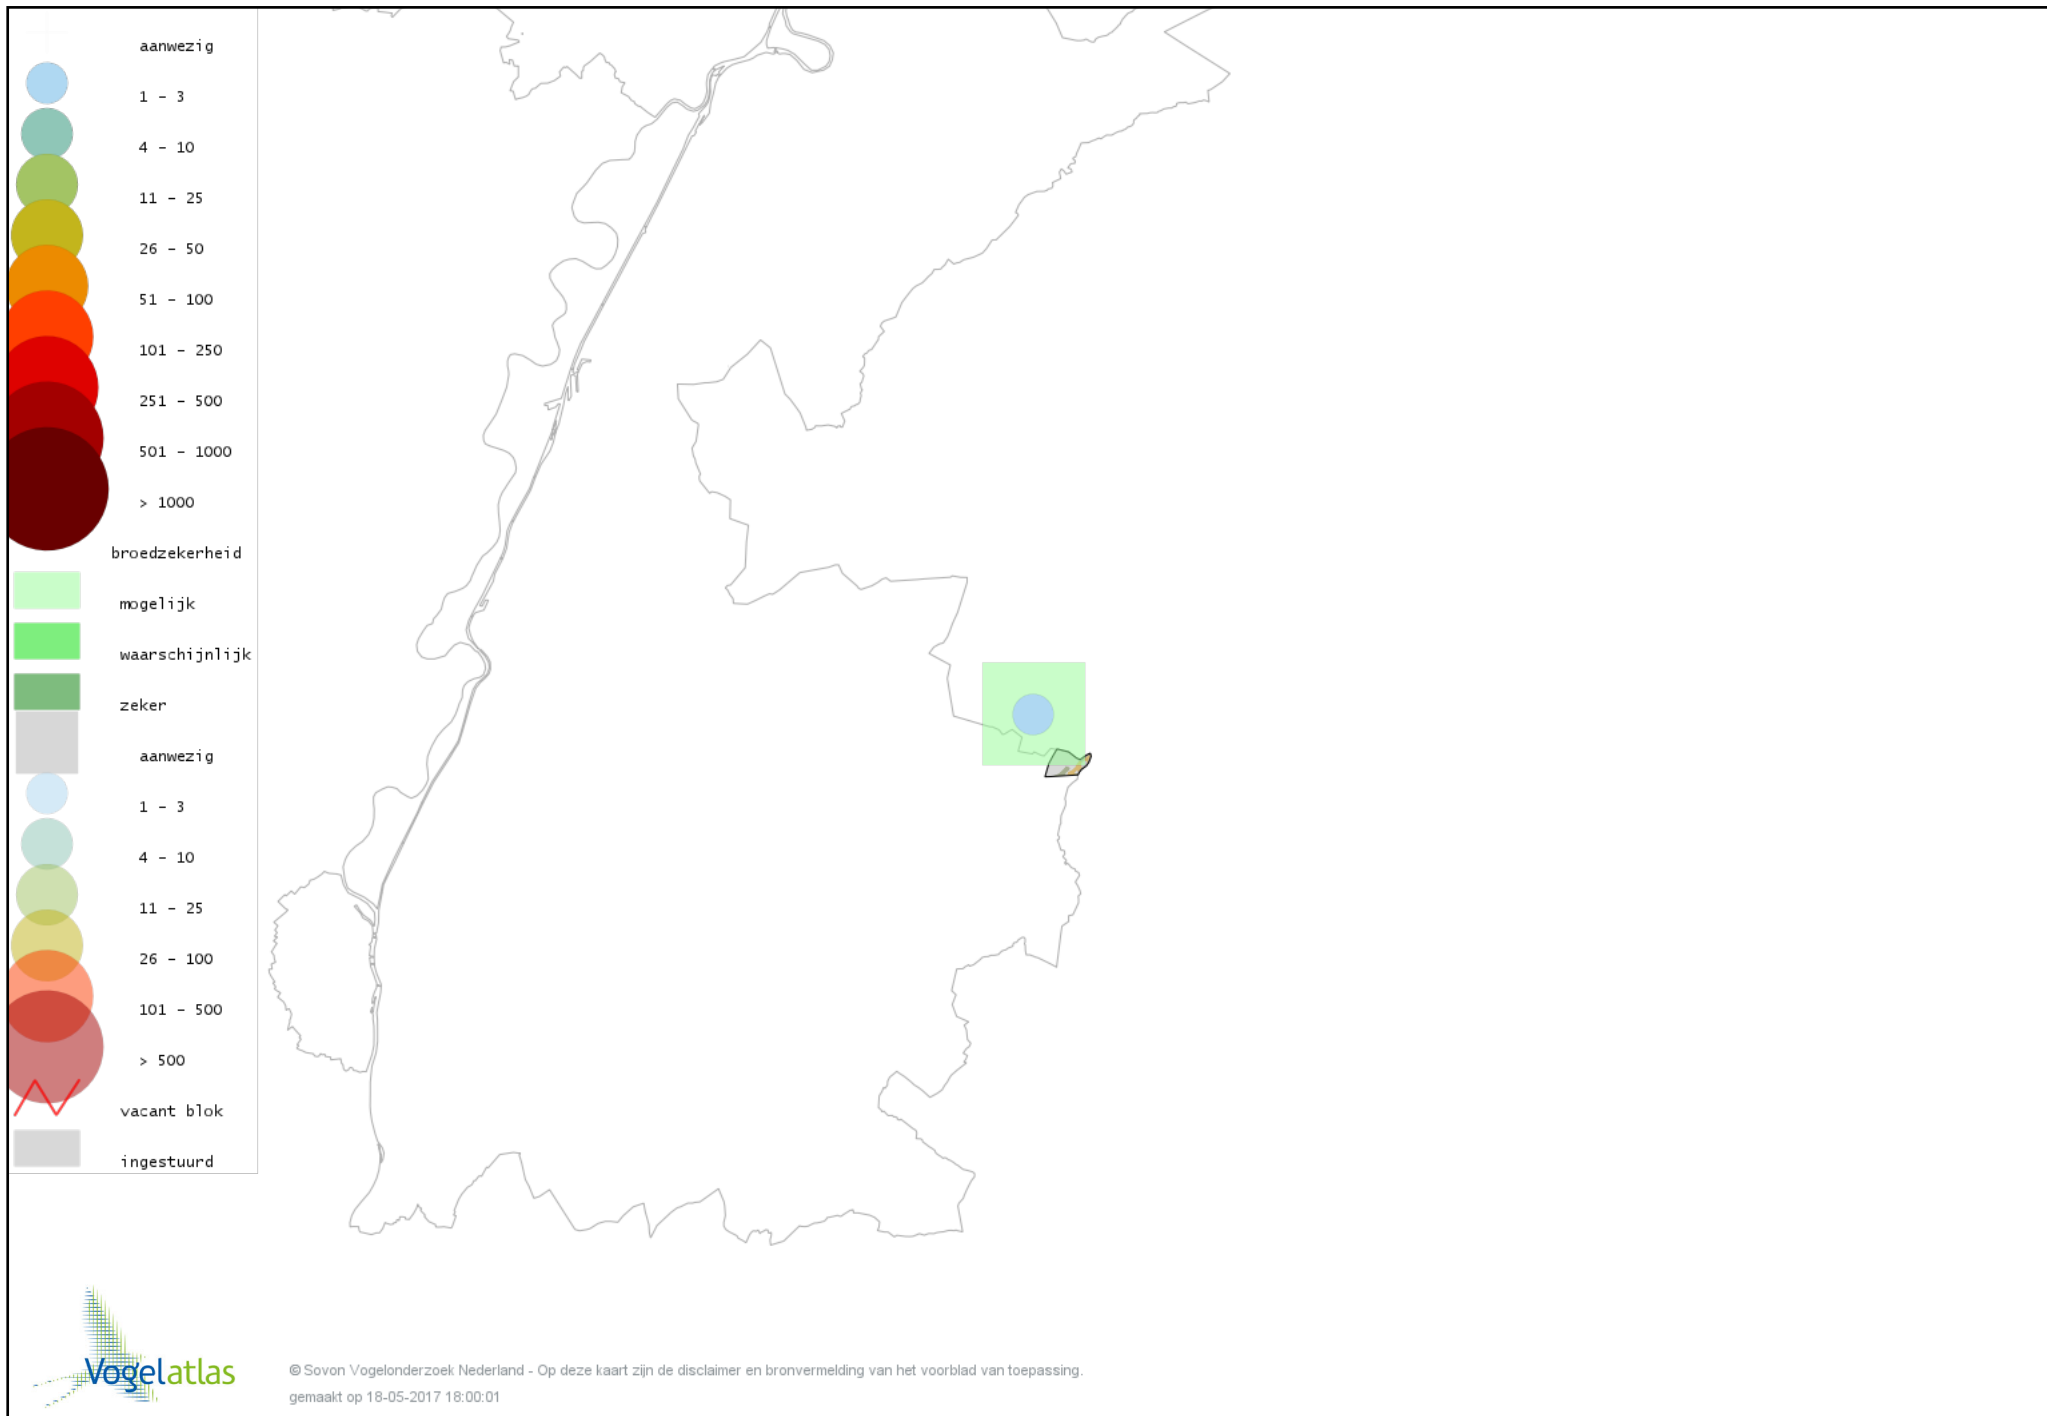

Voorlopige verspreidingskaart Knobbelzwaan broedseizoen