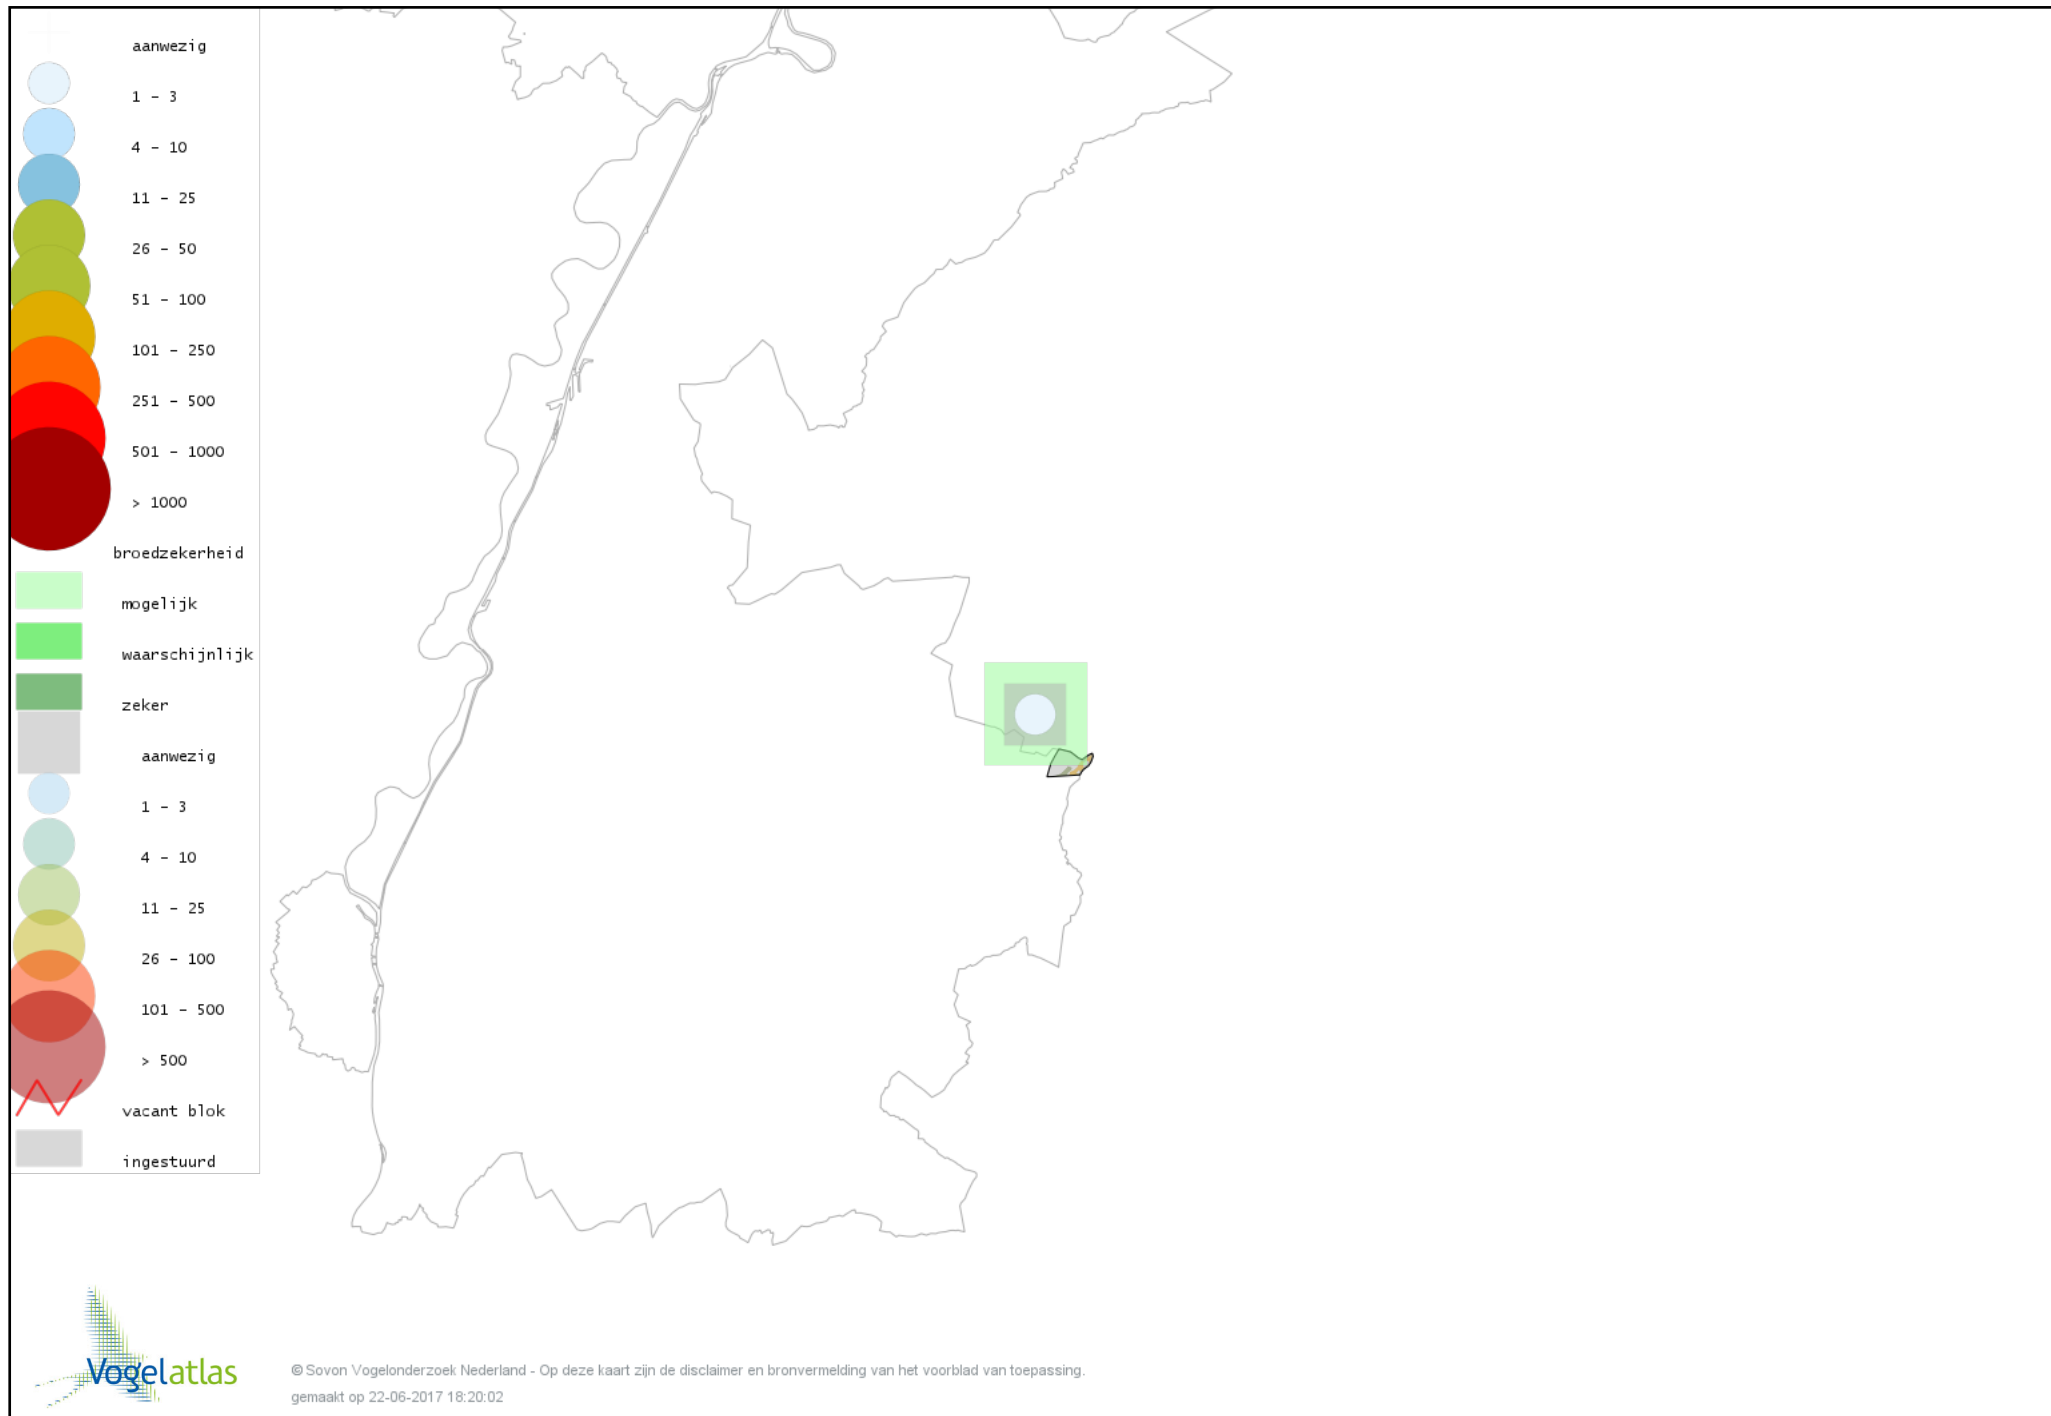

Voorlopige verspreidingskaart Fazant broedseizoen