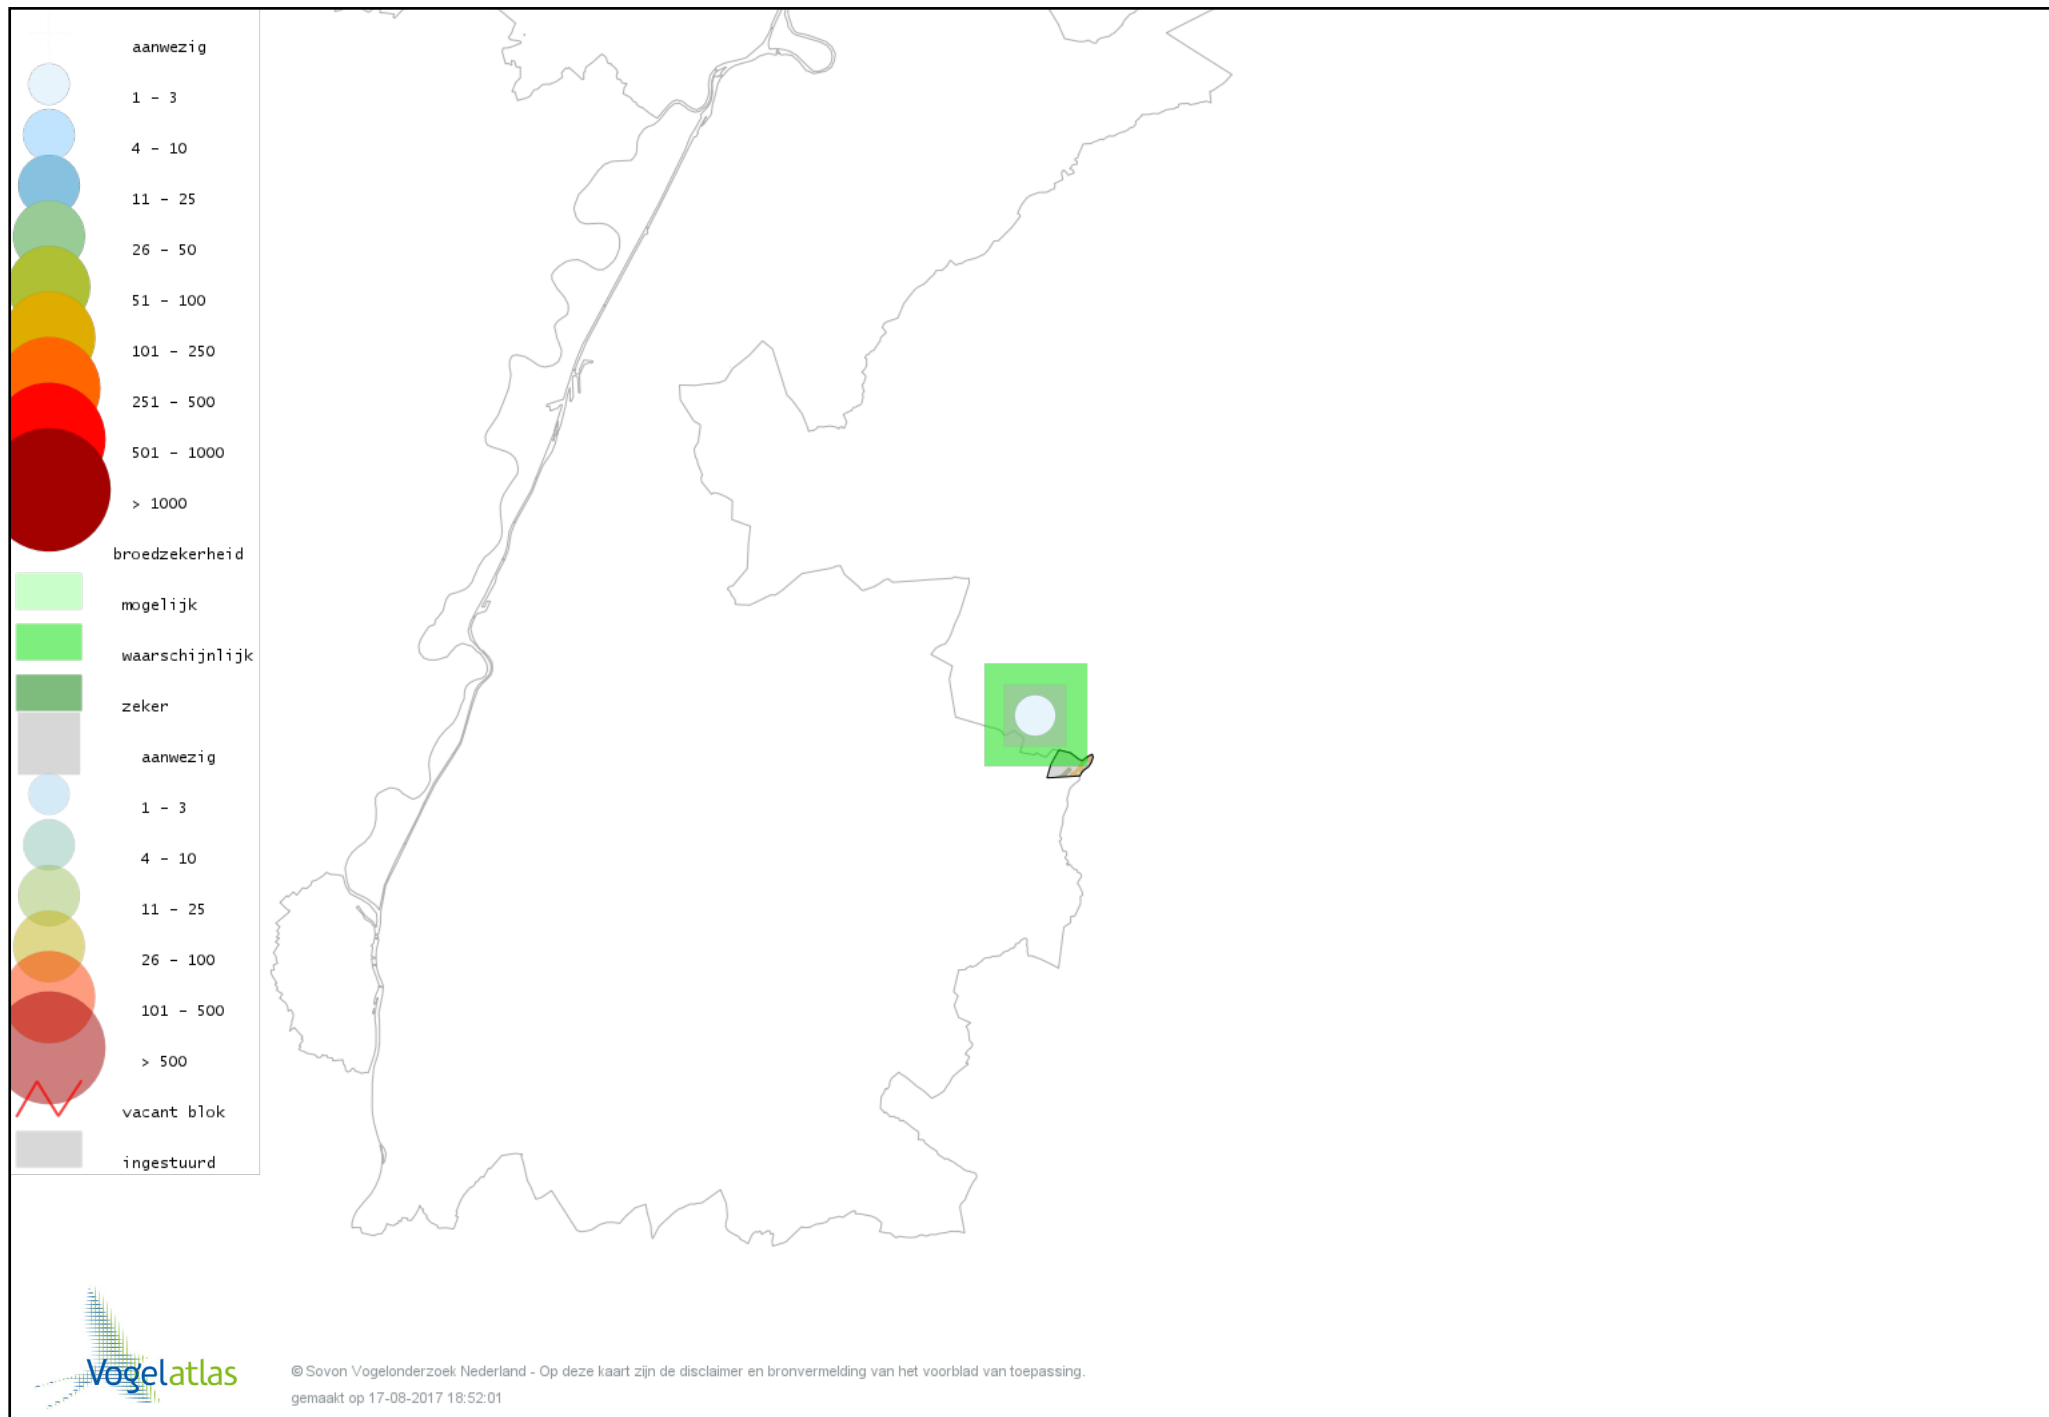

Voorlopige verspreidingskaart Spreeuw broedseizoen

Voorlopige verspreidingskaart Merel broedseizoen

Voorlopige verspreidingskaart Zanglijster broedseizoen

Voorlopige verspreidingskaart Grote Lijster broedseizoen

Voorlopige verspreidingskaart Grauwe Vliegenvanger broedseizoen

Voorlopige verspreidingskaart Roodborst broedseizoen

Voorlopige verspreidingskaart Zwarte Roodstaart broedseizoen

Voorlopige verspreidingskaart Gekraagde Roodstaart broedseizoen

Voorlopige verspreidingskaart Roodborsttapuit broedseizoen

Voorlopige verspreidingskaart Heggenmus broedseizoen

Voorlopige verspreidingskaart Huismus broedseizoen

Voorlopige verspreidingskaart Gele Kwikstaart broedseizoen