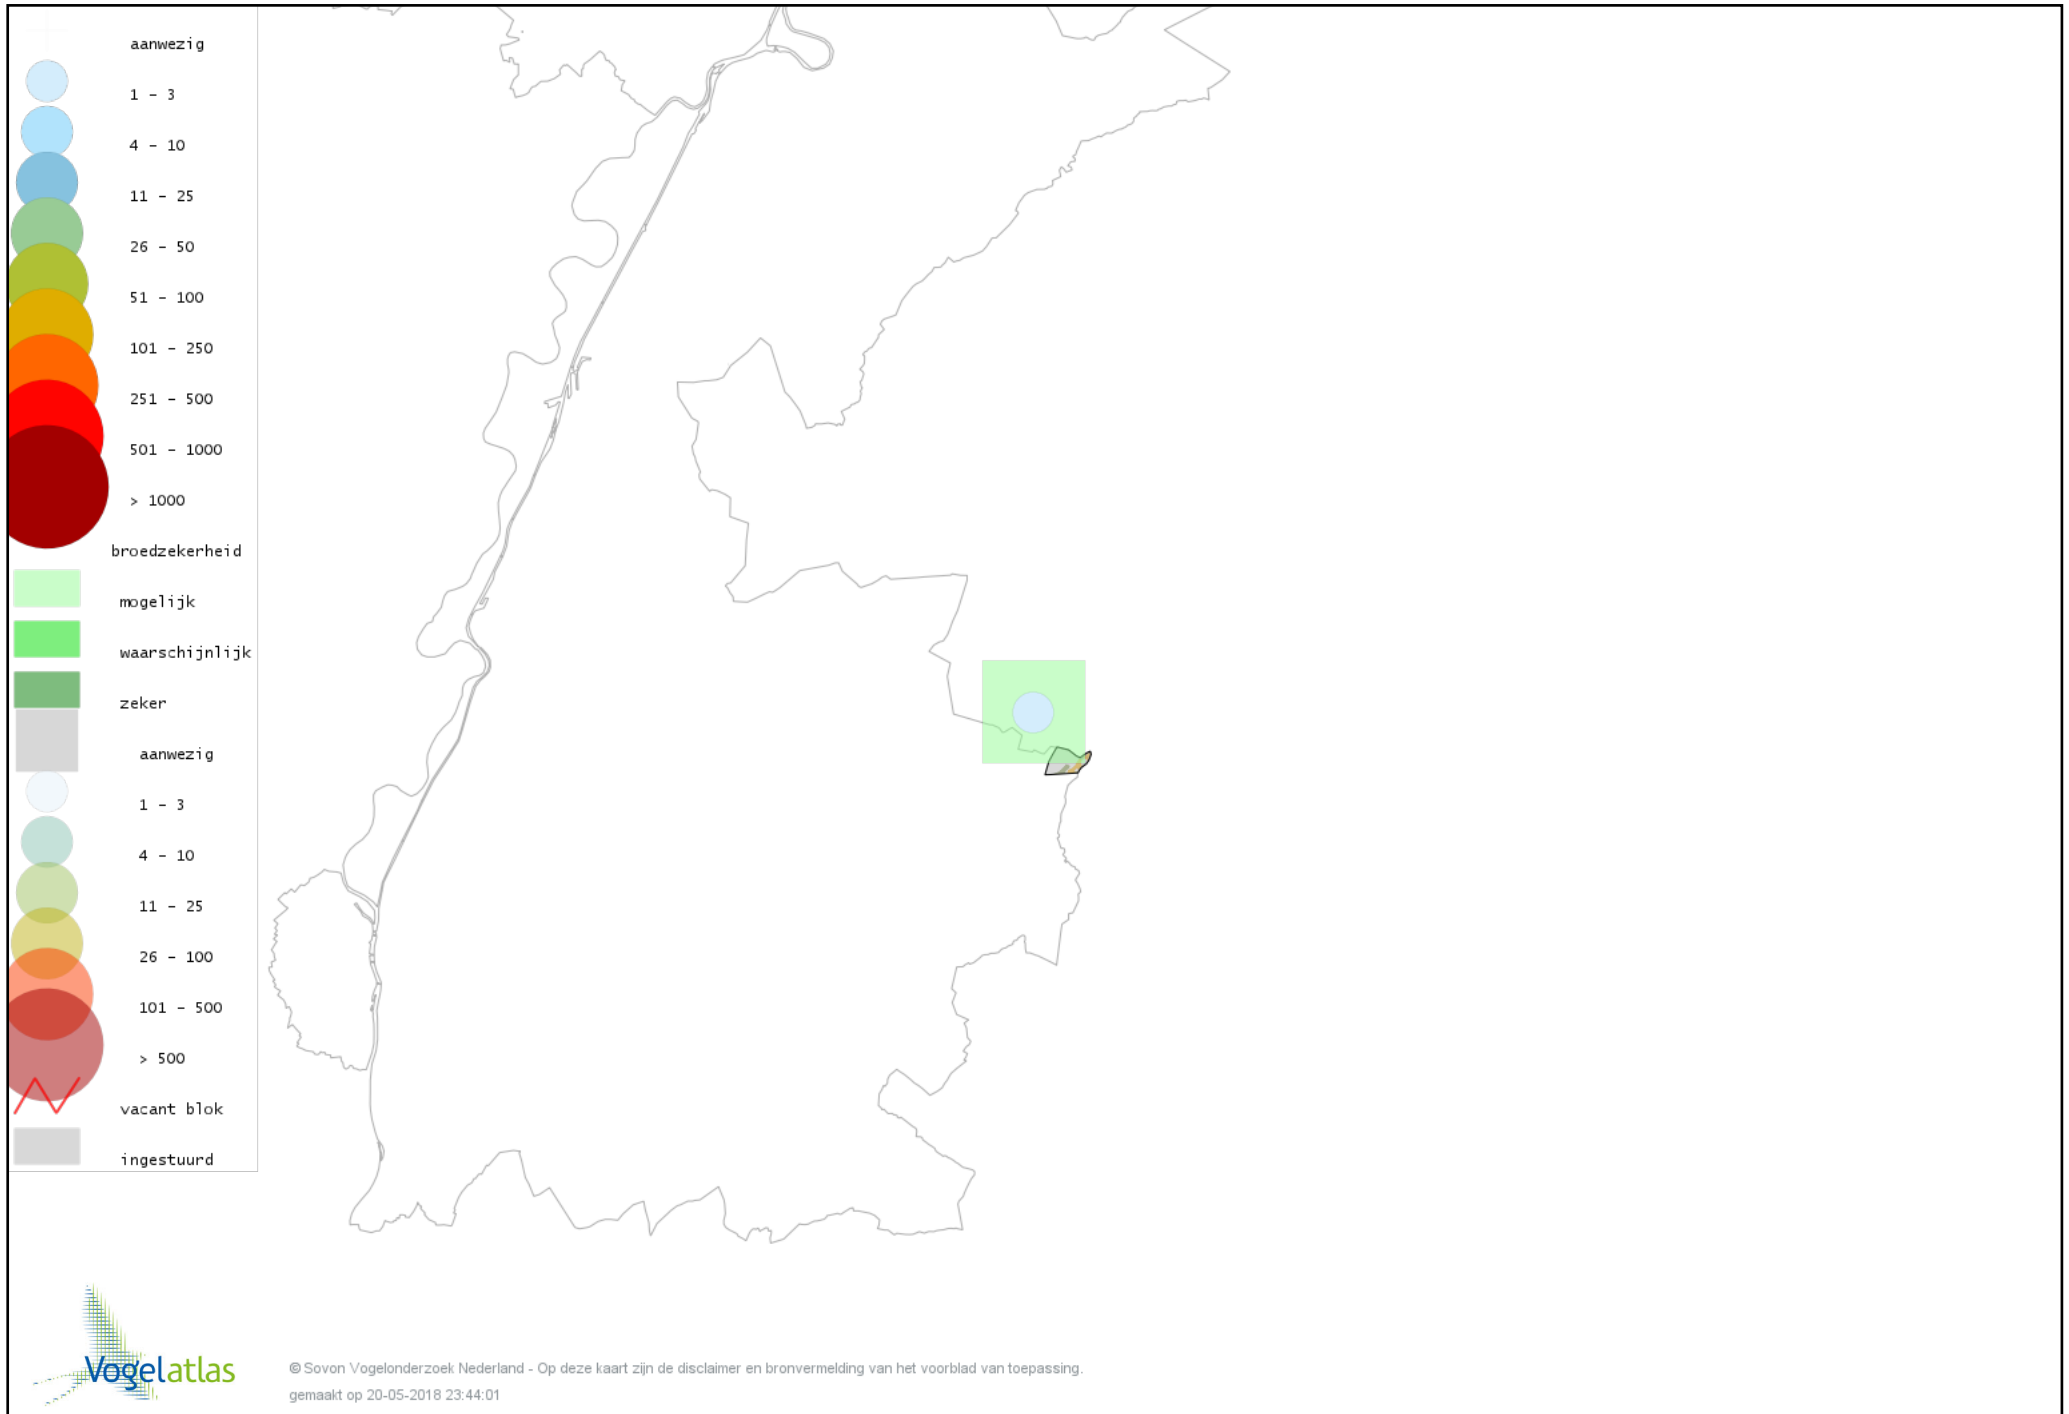

De kleurtint (blauw) is de beste referentie voor de tot nu toe waargenomen aantalsklasse.

De stipgrootte is relatief. Vergelijk daarvoor de atlasblok grootte van de legenda met die van het kaartbeeld.

Voorlopige verspreidingskaart Knobbelzwaan broedseizoen

Voorlopige verspreidingskaart Grote Canadese Gans broedseizoen

Voorlopige verspreidingskaart Nijlgans broedseizoen

Voorlopige verspreidingskaart Mandarijneend broedseizoen

Voorlopige verspreidingskaart Wilde Eend broedseizoen