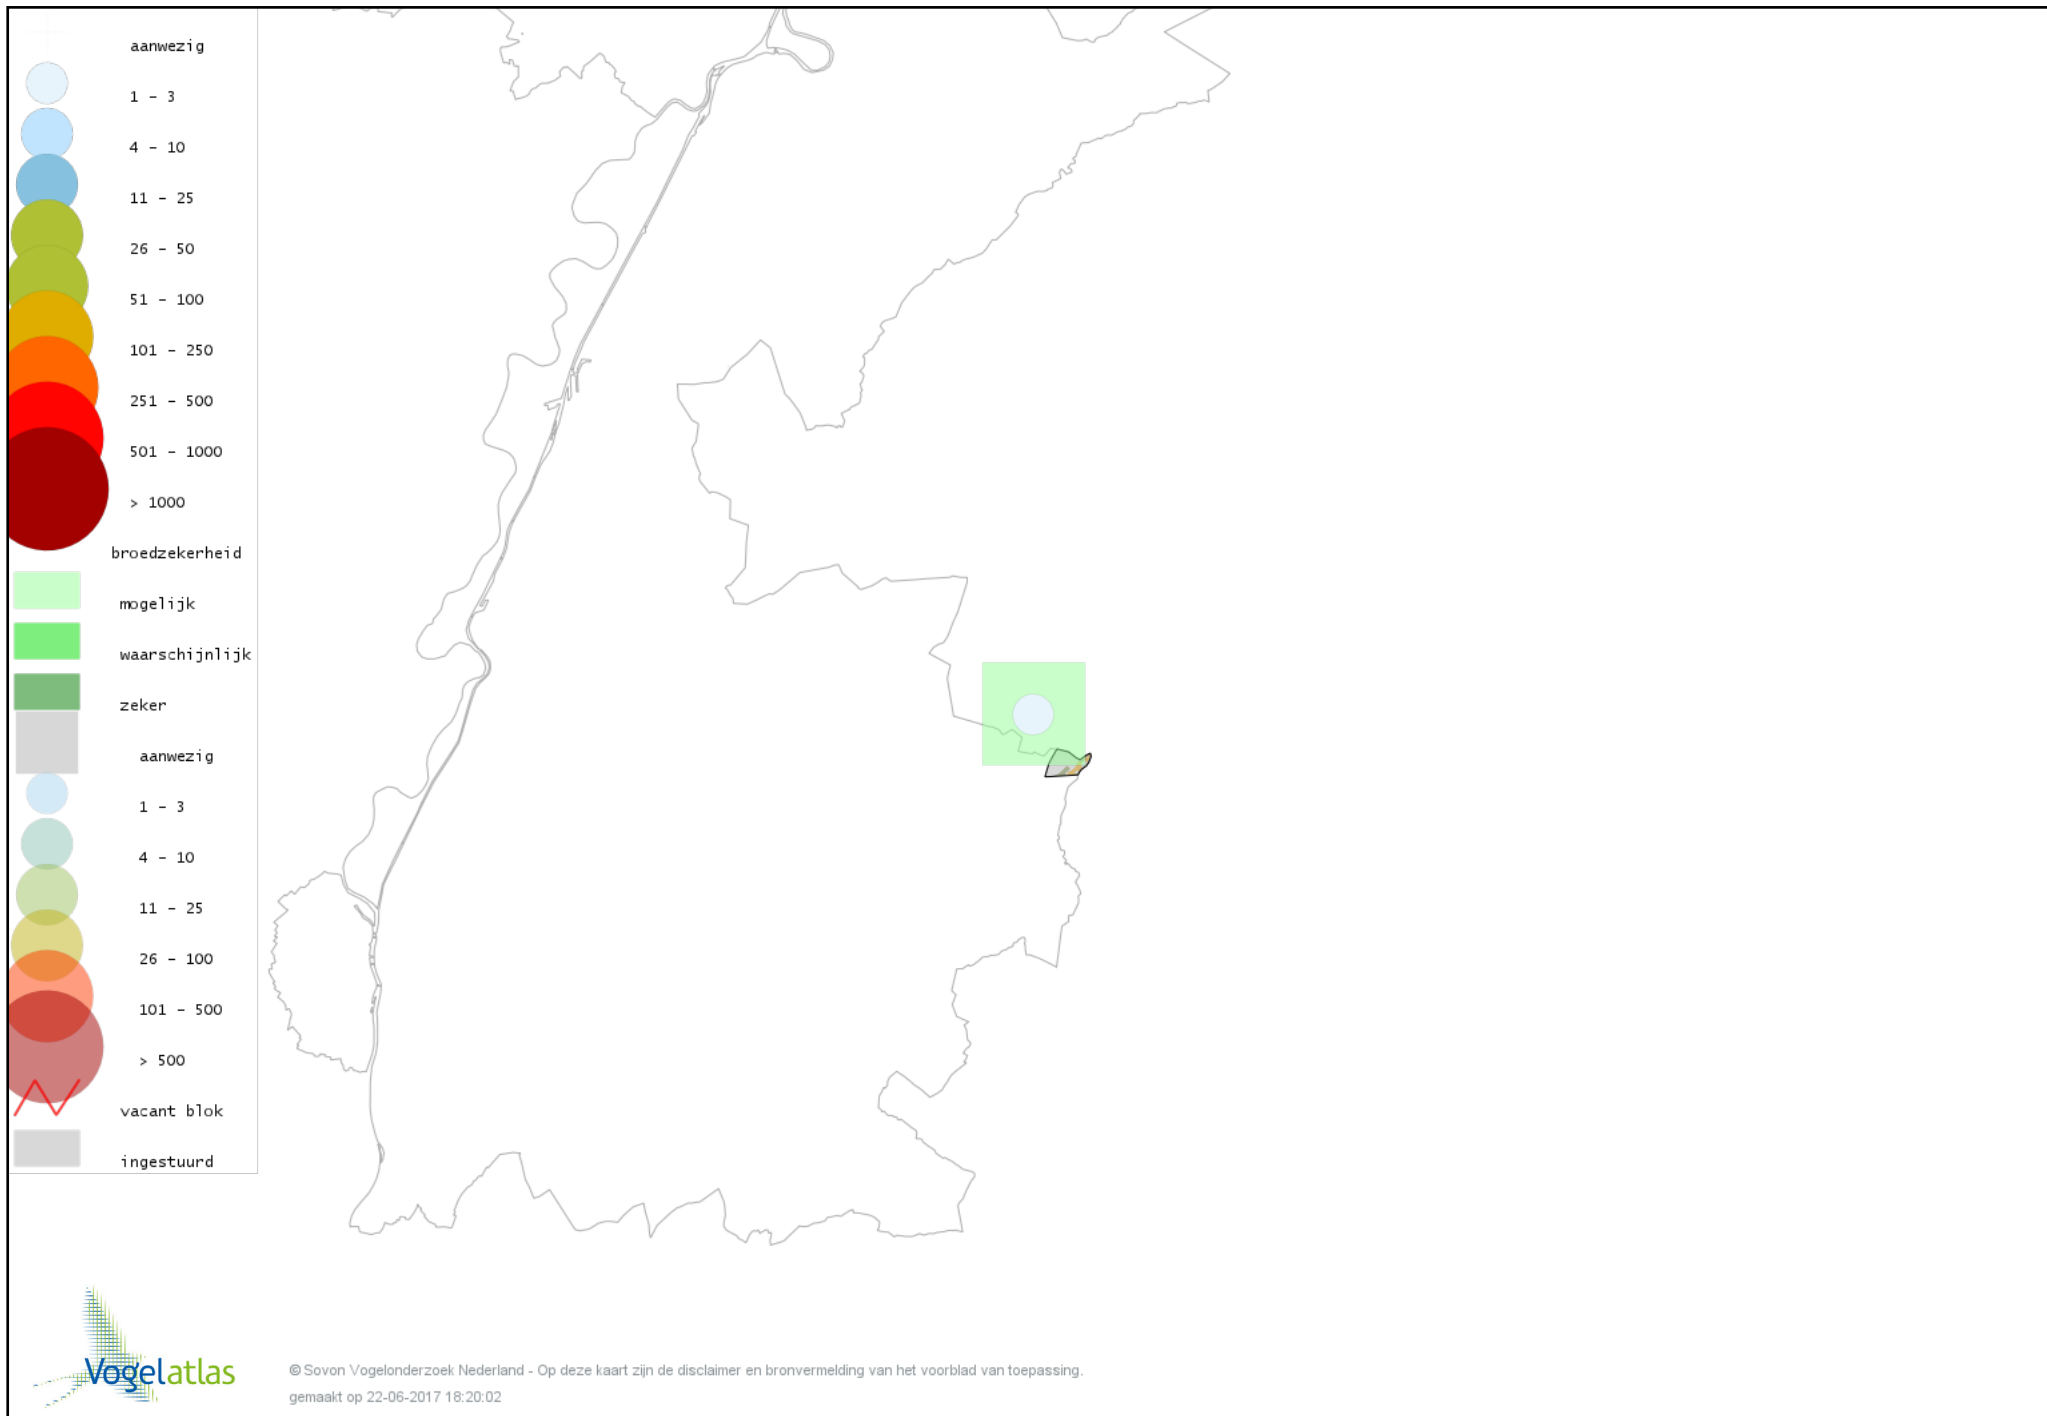

Voorlopige verspreidingskaart Spreeuw broedseizoen

Voorlopige verspreidingskaart Merel broedseizoen

Voorlopige verspreidingskaart Zanglijster broedseizoen

Voorlopige verspreidingskaart Grote Lijster broedseizoen

Voorlopige verspreidingskaart Grauwe Vliegenvanger broedseizoen

Voorlopige verspreidingskaart Roodborst broedseizoen

Voorlopige verspreidingskaart Zwarte Roodstaart broedseizoen

Voorlopige verspreidingskaart Gekraagde Roodstaart broedseizoen

Voorlopige verspreidingskaart Roodborsttapuit broedseizoen

Voorlopige verspreidingskaart Heggenmus broedseizoen

Voorlopige verspreidingskaart Huismus broedseizoen

Voorlopige verspreidingskaart Gele Kwikstaart broedseizoen