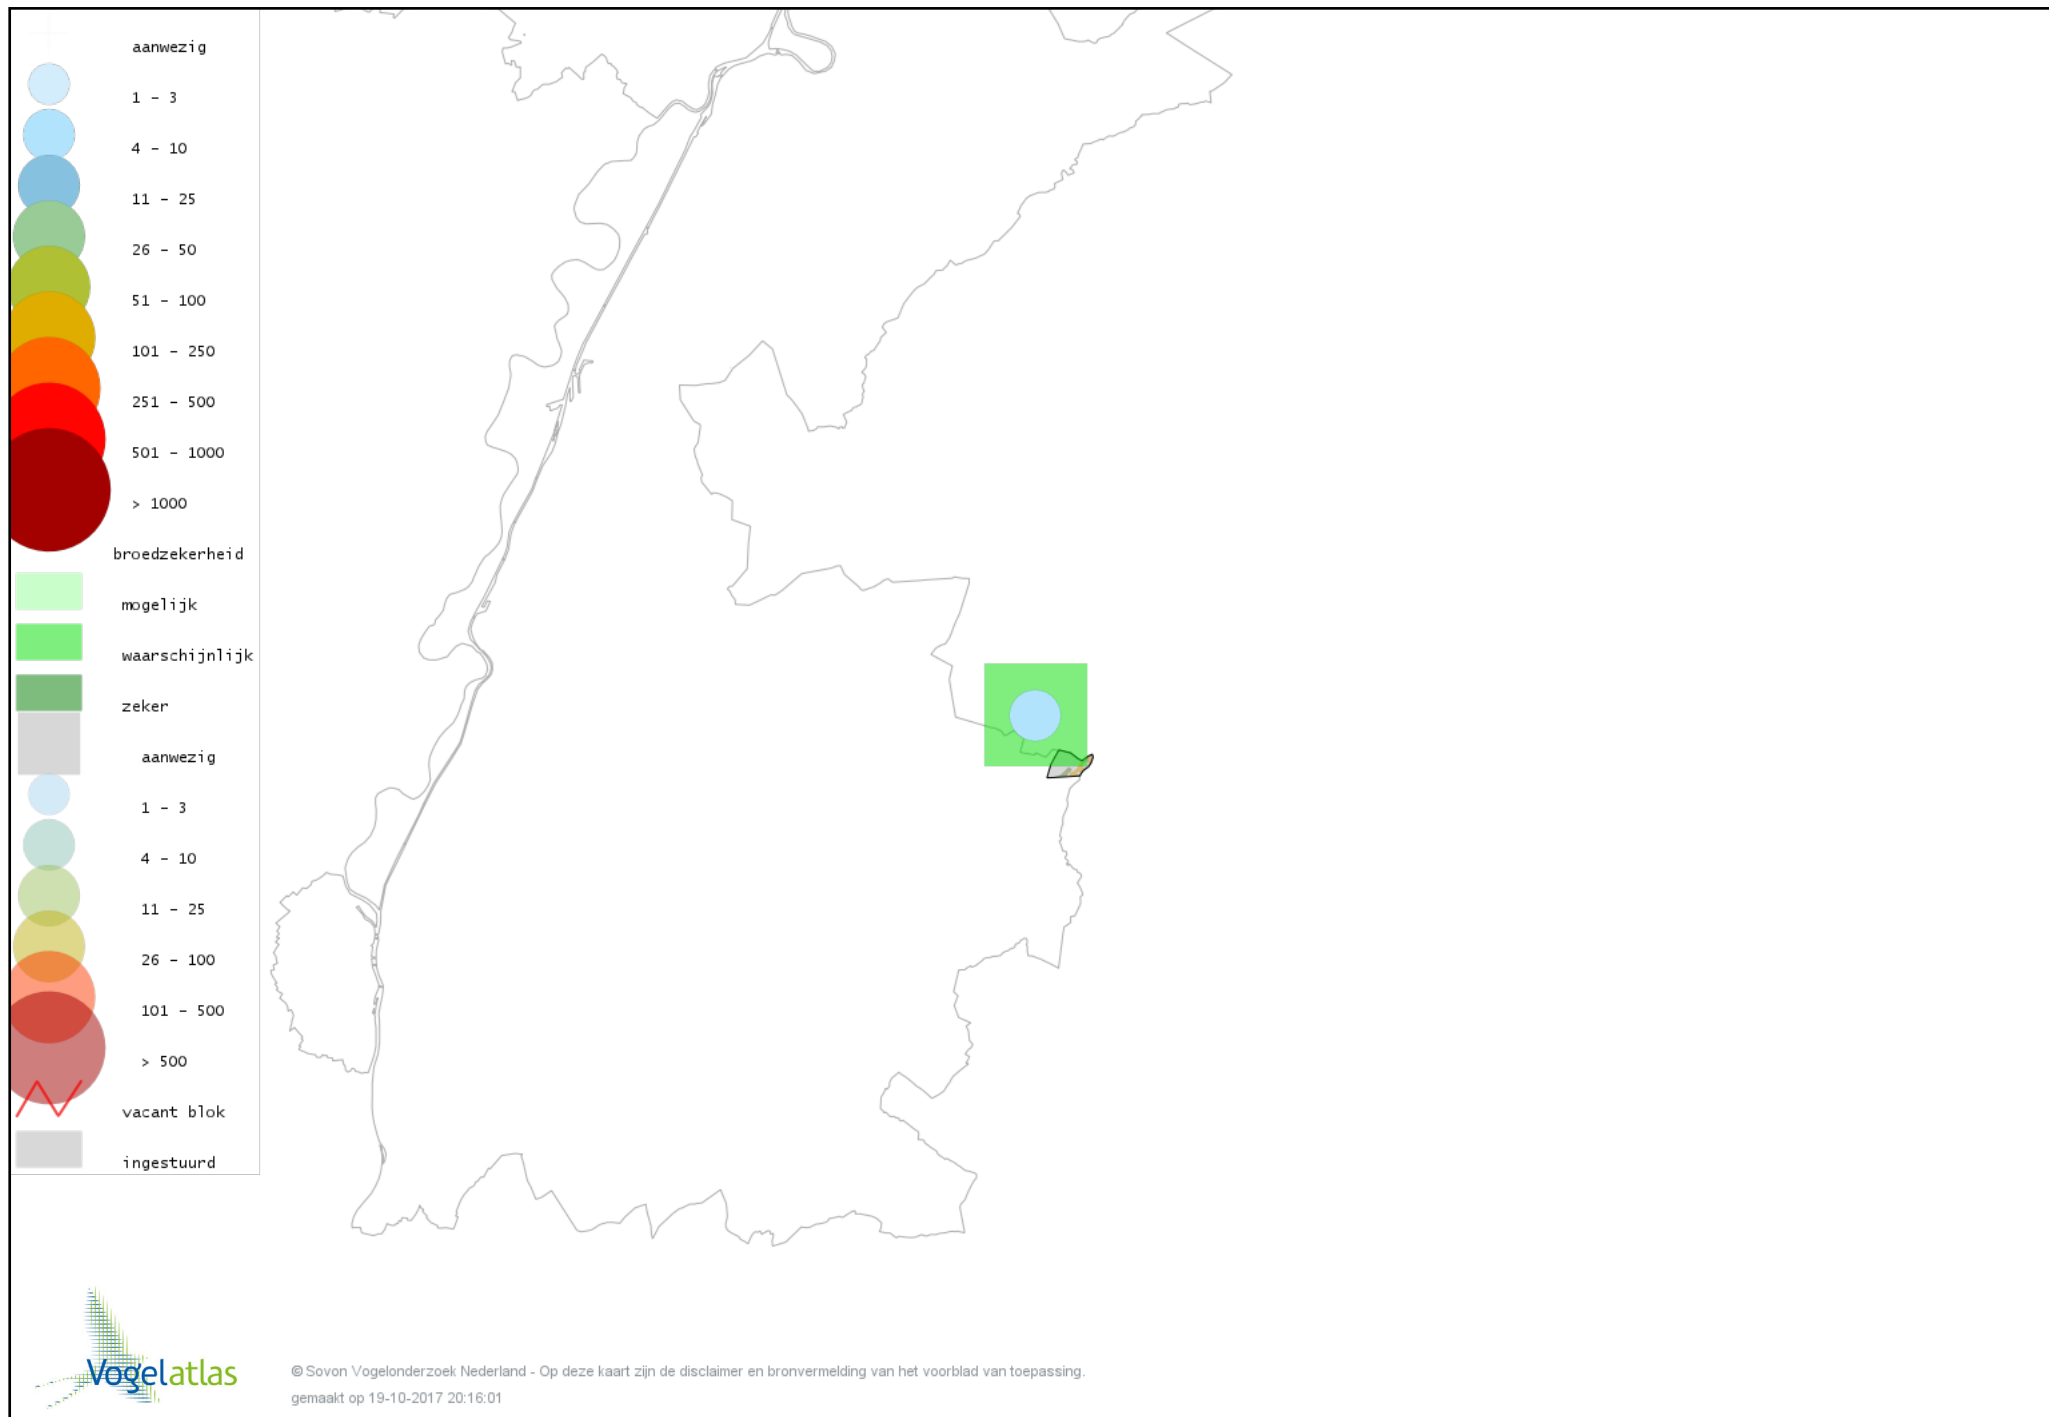

Voorlopige verspreidingskaart Boomklever broedseizoen