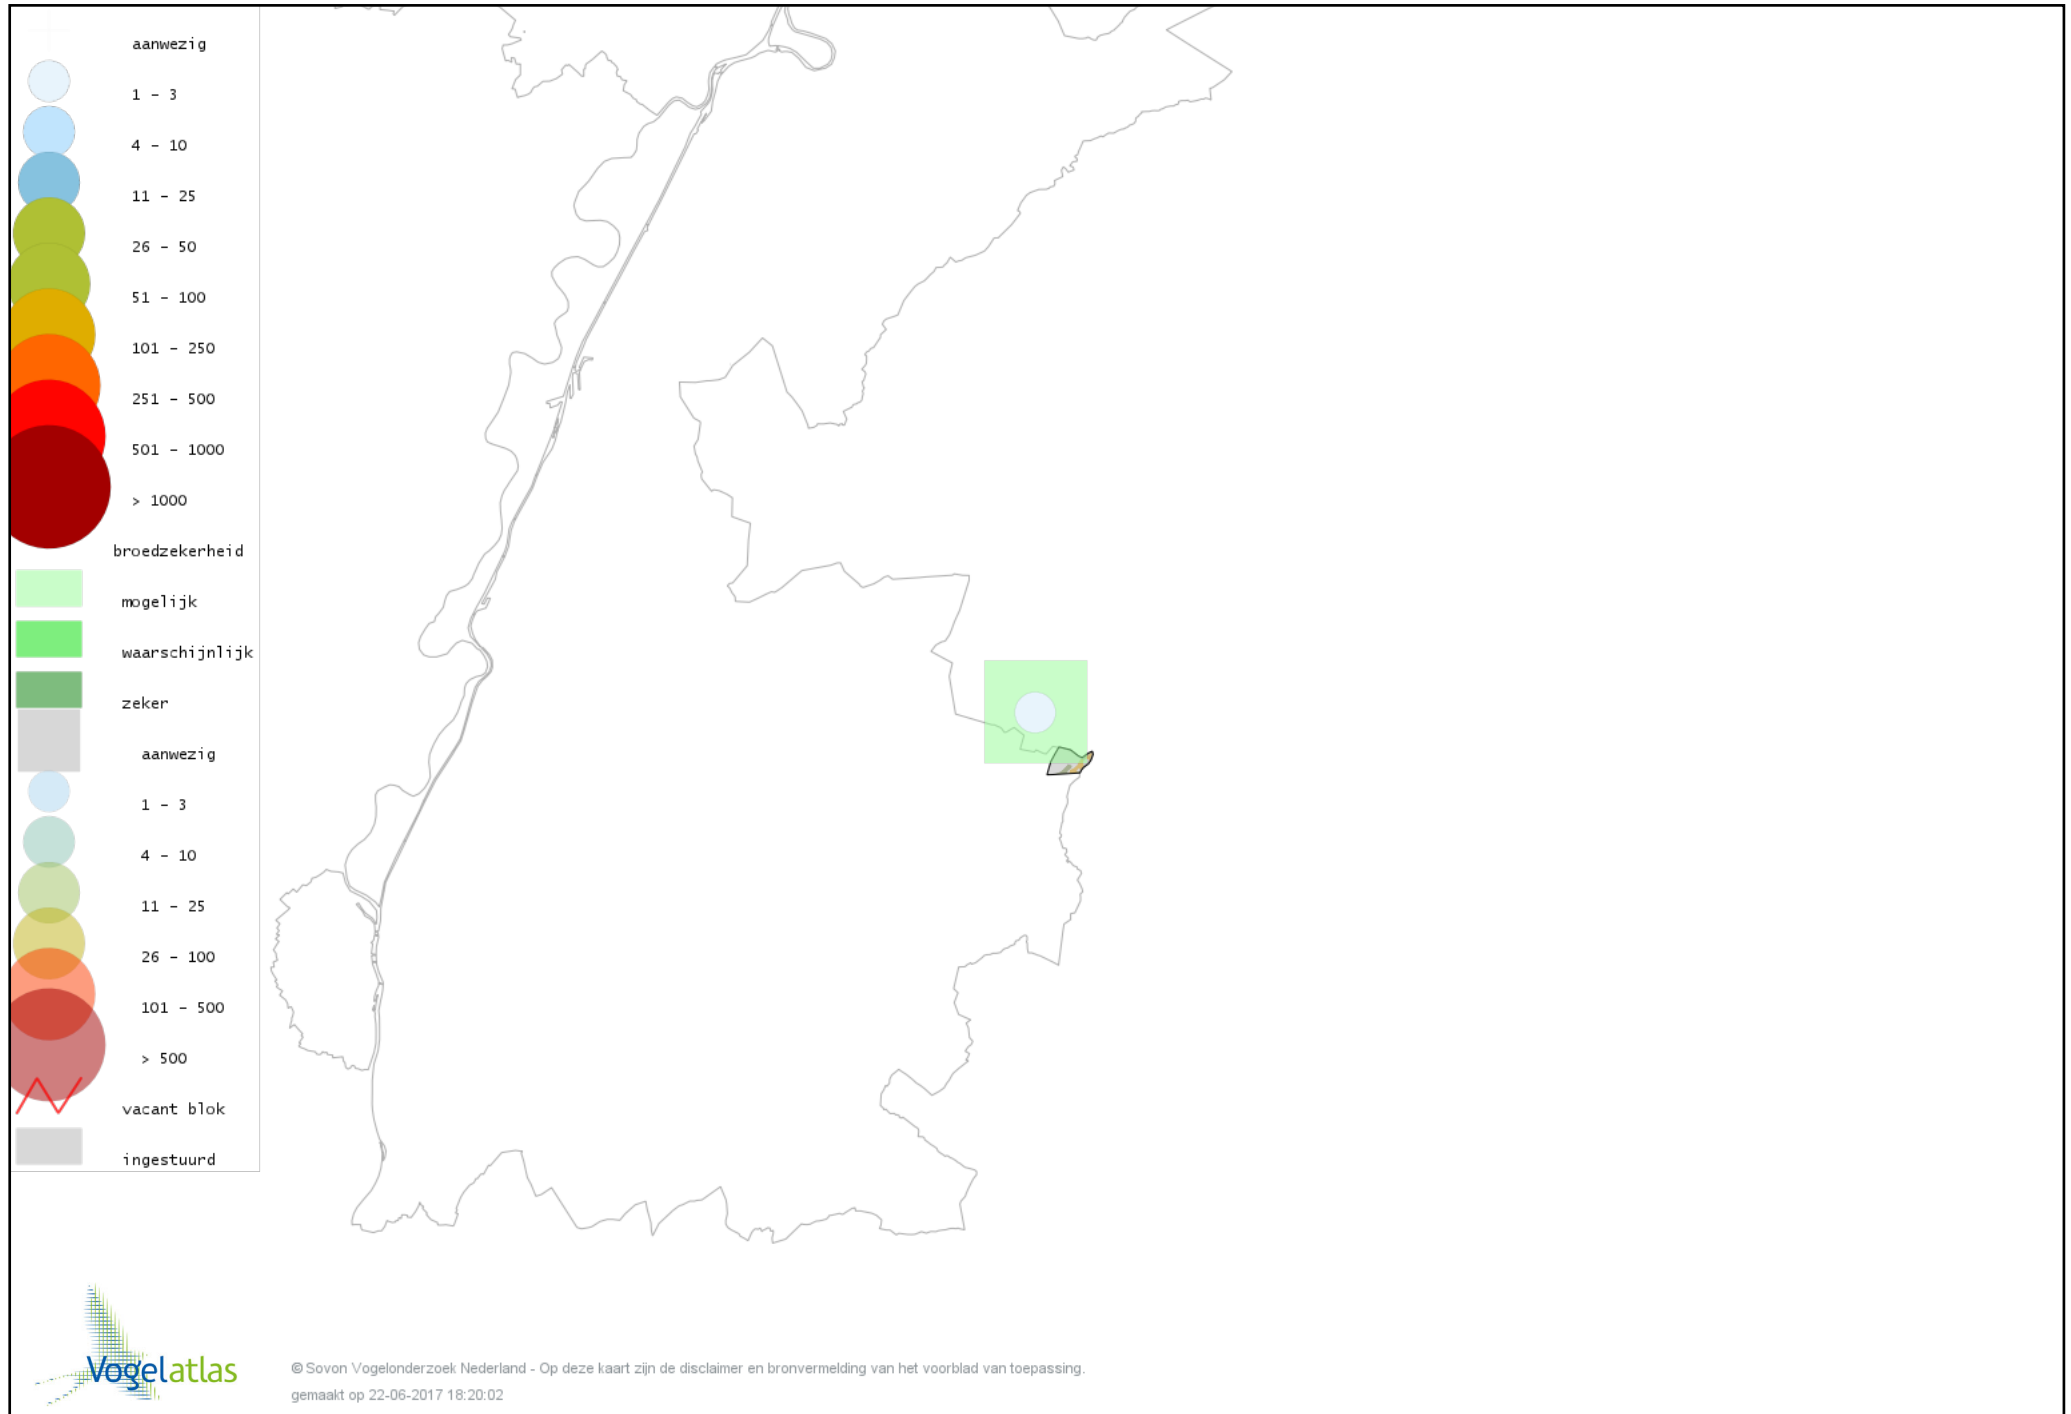

Voorlopige verspreidingskaart IJsvogel broedseizoen