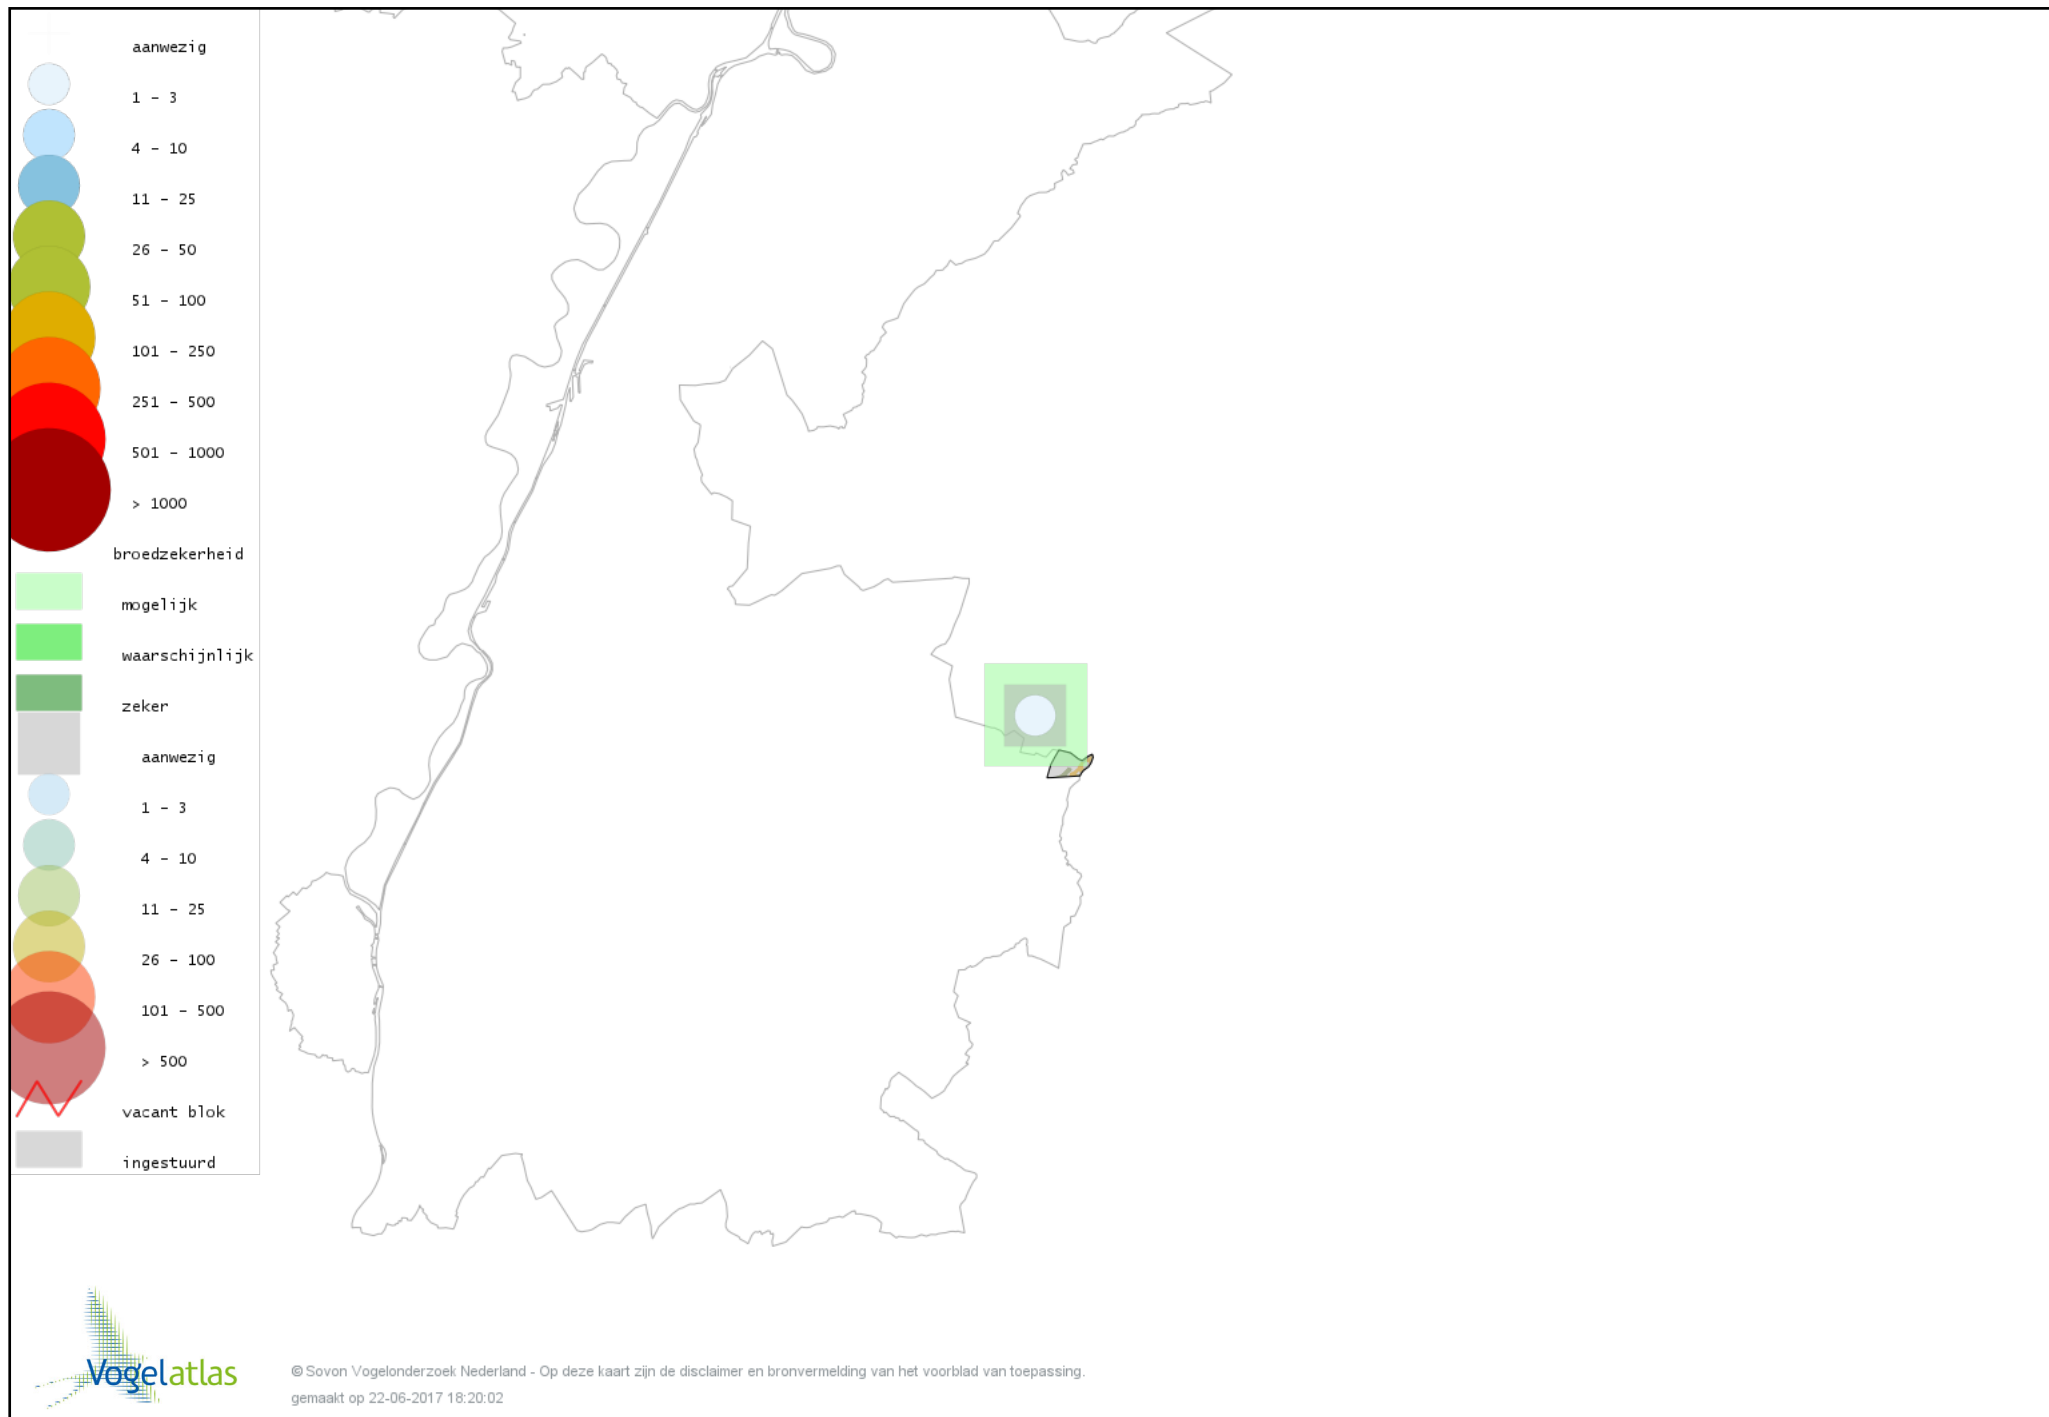

Voorlopige verspreidingskaart Glanskop broedseizoen

Voorlopige verspreidingskaart Boomleeuwerik broedseizoen

Voorlopige verspreidingskaart Veldleeuwerik broedseizoen

Voorlopige verspreidingskaart Oeverzwaluw broedseizoen

Voorlopige verspreidingskaart Boerenzwaluw broedseizoen

Voorlopige verspreidingskaart Tjiftjaf broedseizoen

Voorlopige verspreidingskaart Fitis broedseizoen

Voorlopige verspreidingskaart Braamsluiper broedseizoen