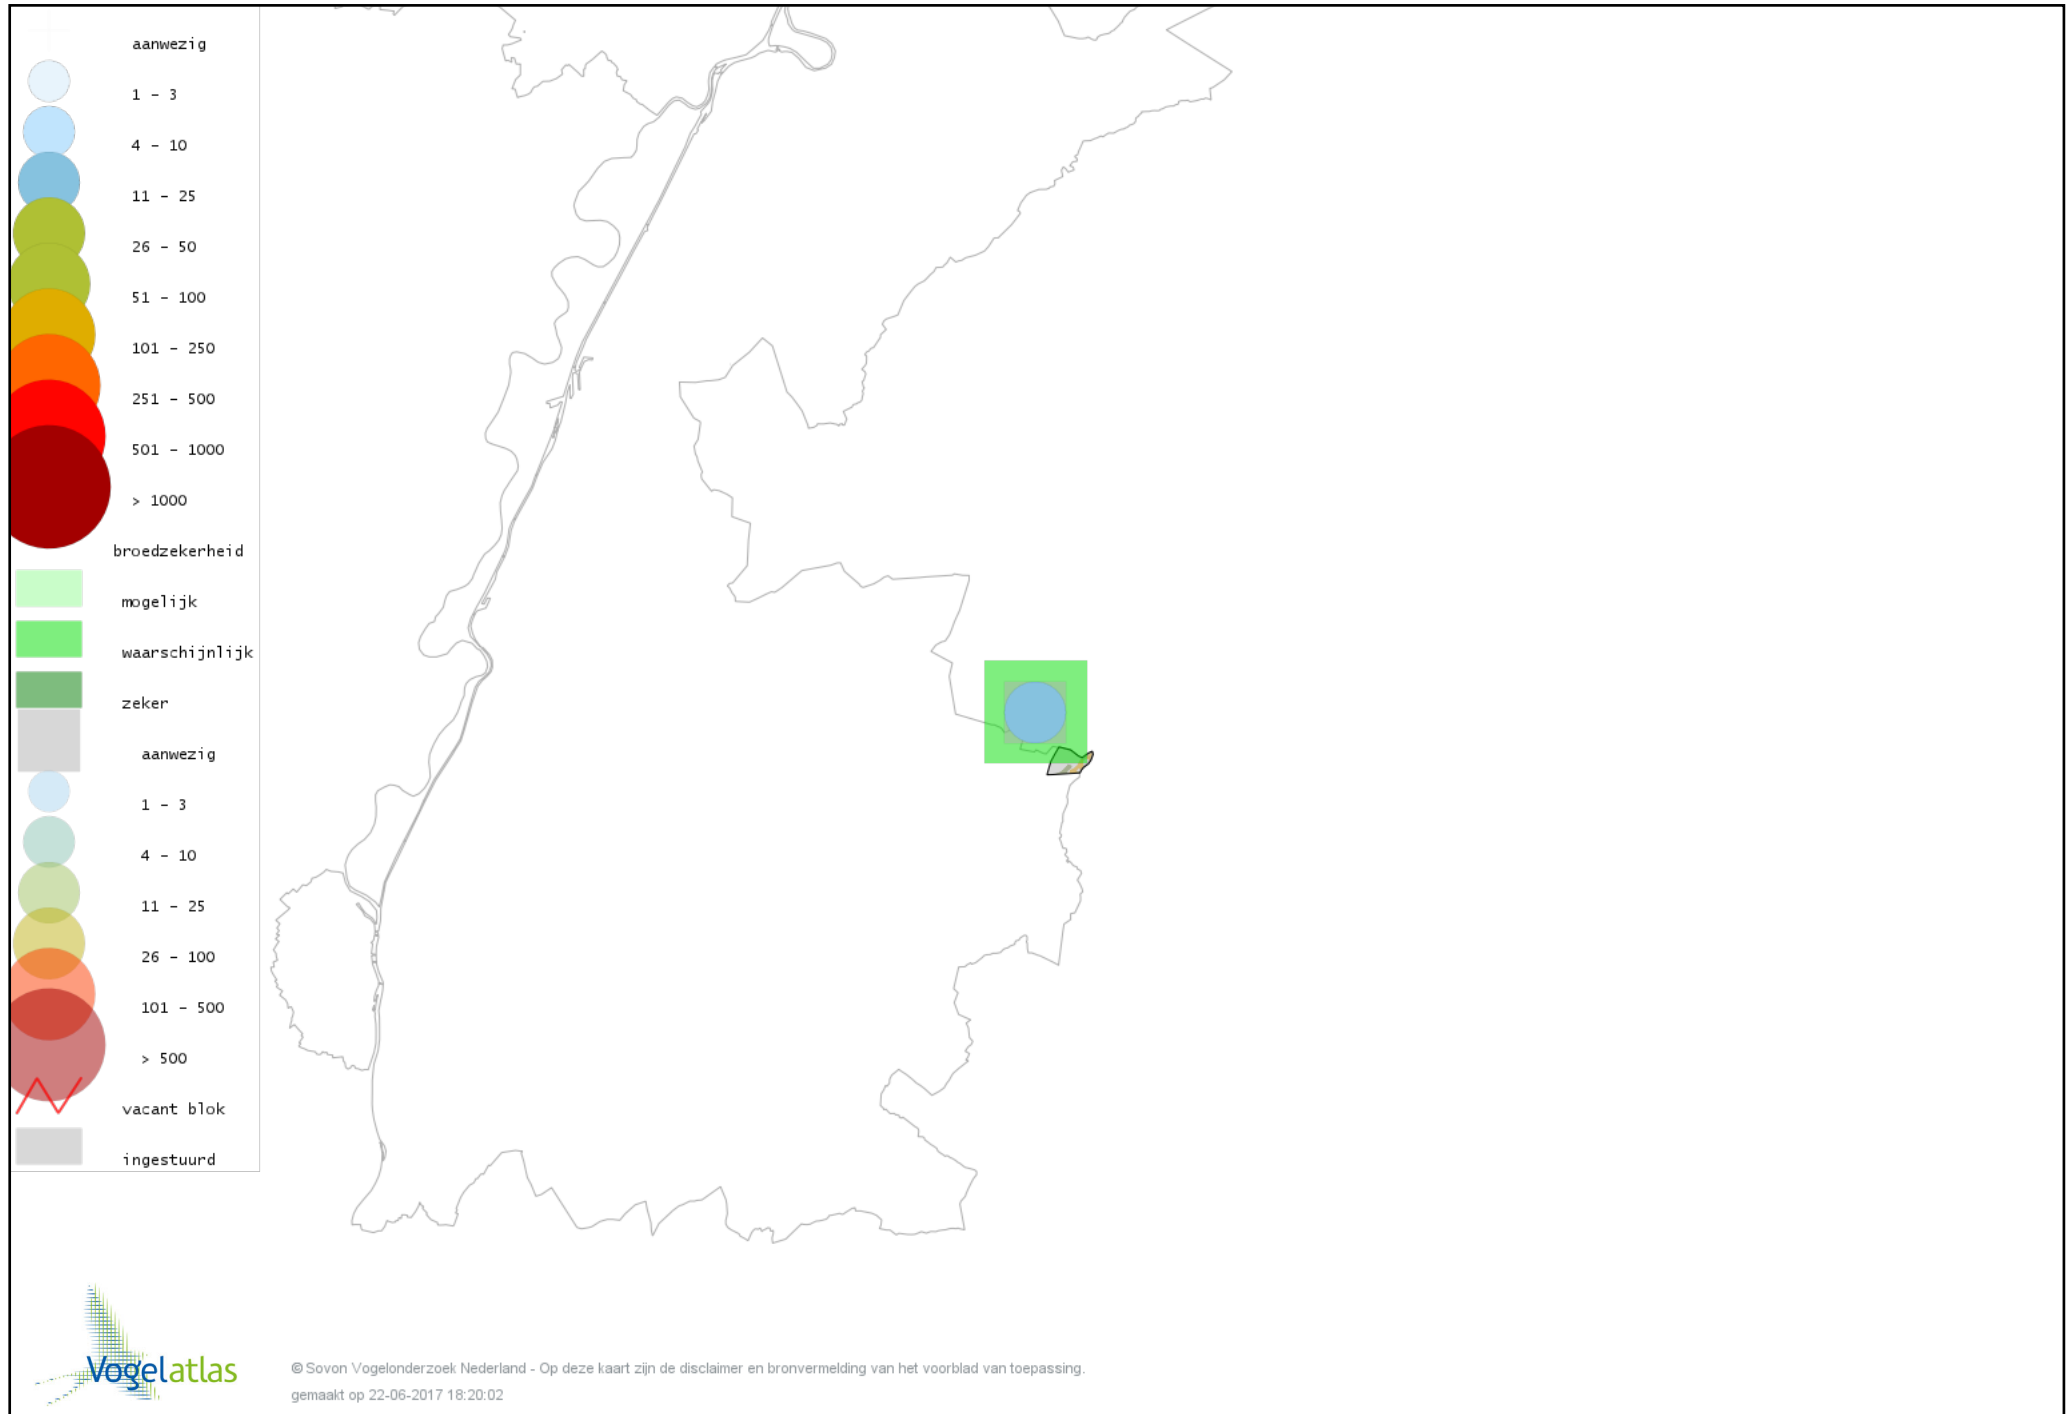

Voorlopige verspreidingskaart Vink broedseizoen