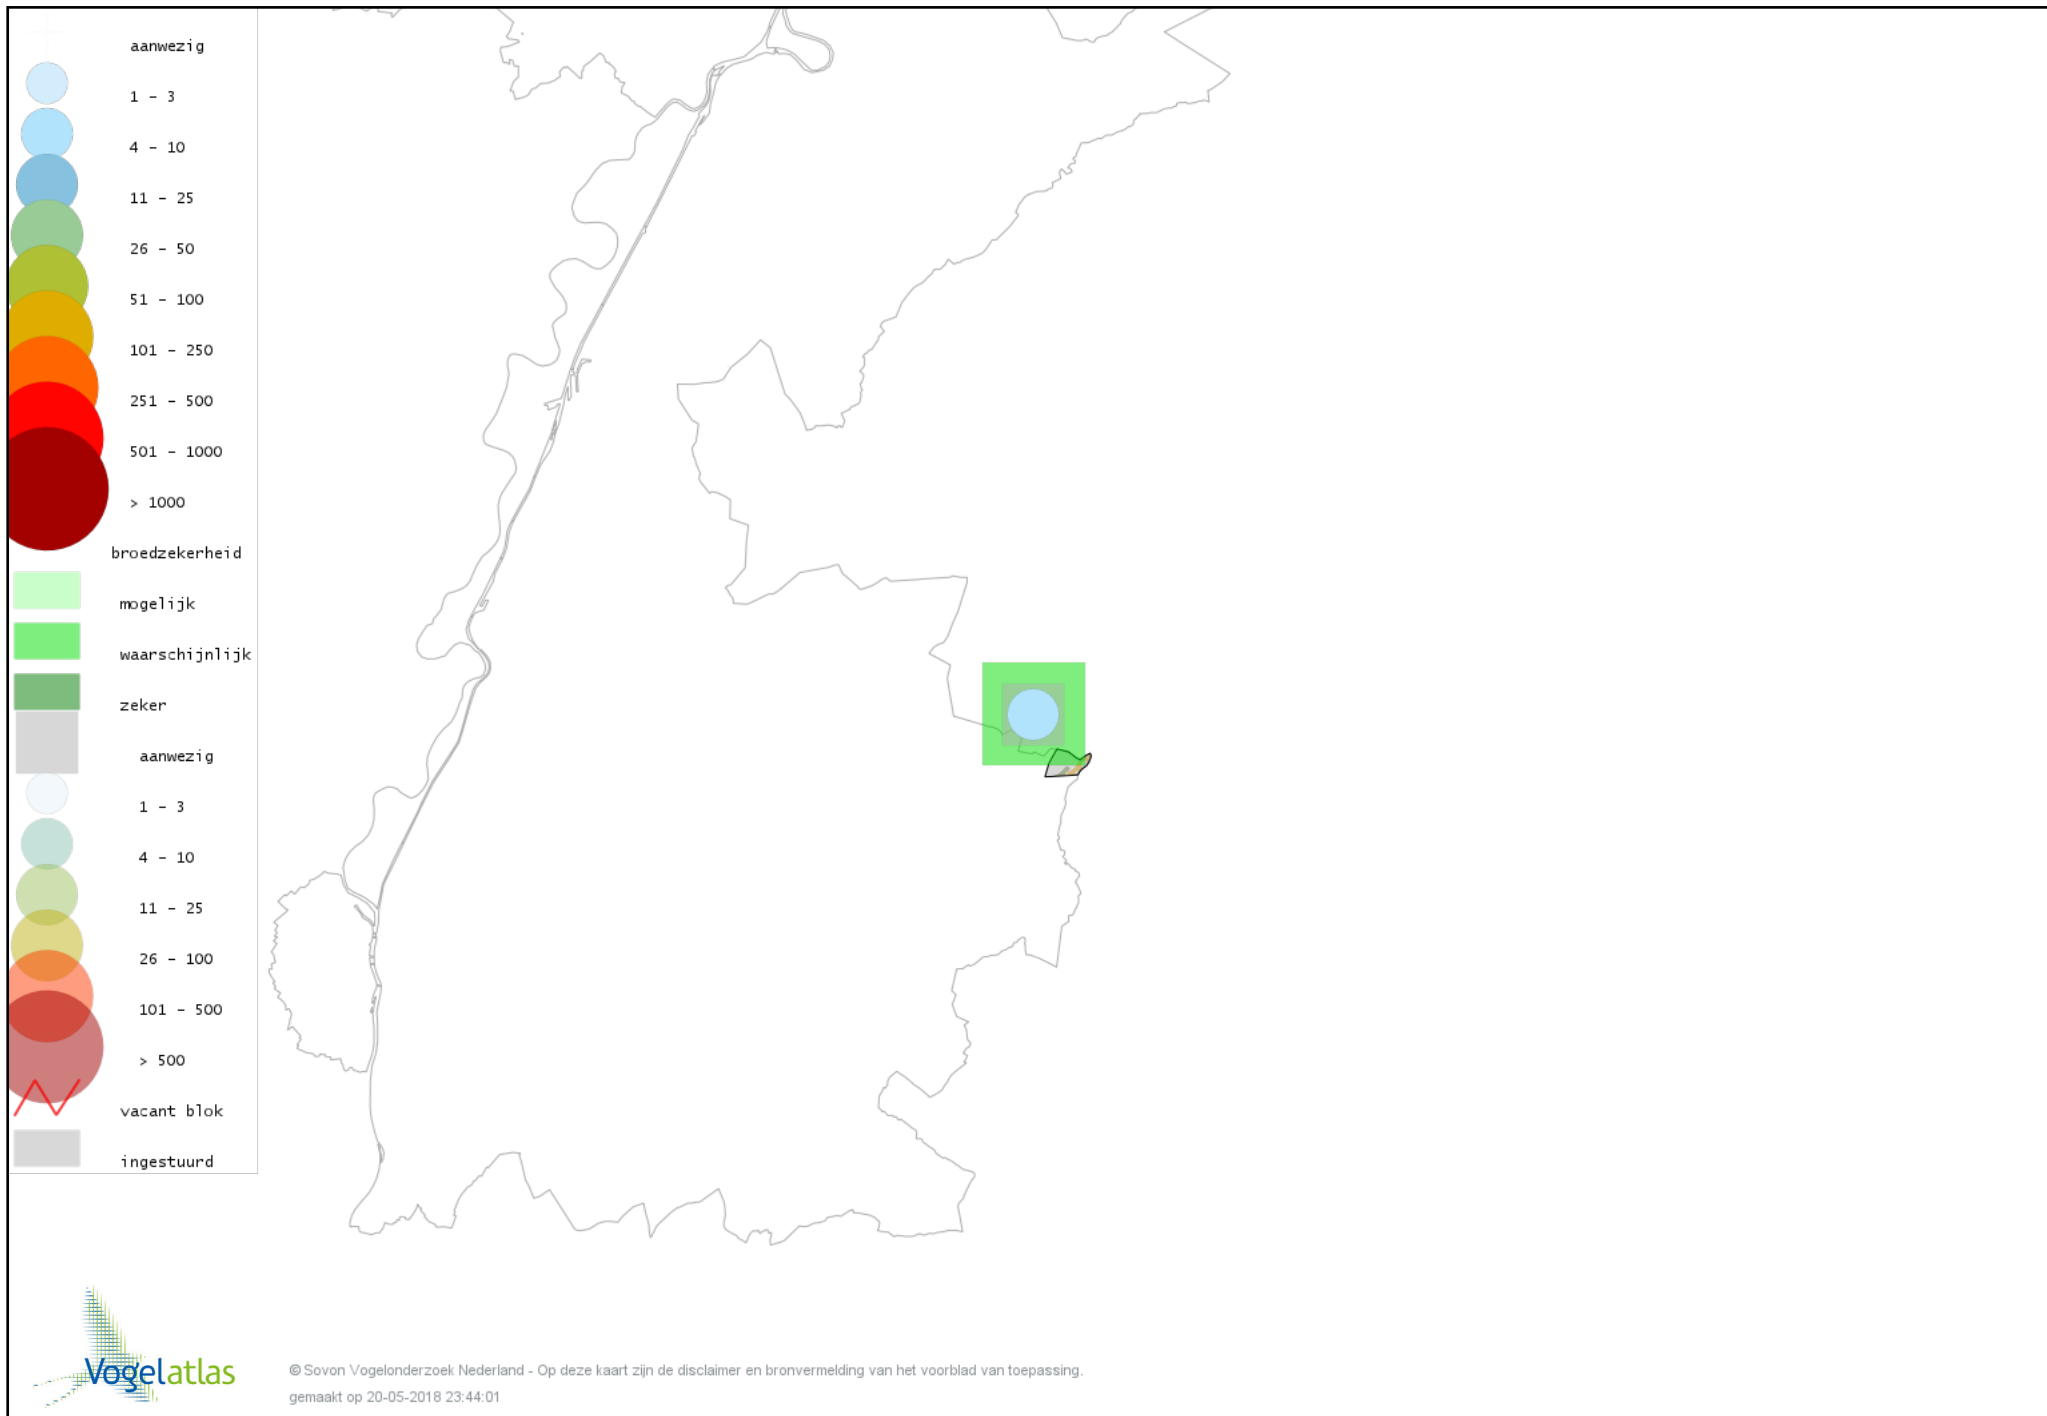

Voorlopige verspreidingskaart Bosrietzanger broedseizoen

Voorlopige verspreidingskaart Boomklever broedseizoen

Voorlopige verspreidingskaart Boomkruiper broedseizoen

Voorlopige verspreidingskaart Winterkoning broedseizoen

Voorlopige verspreidingskaart Spreeuw broedseizoen

Voorlopige verspreidingskaart Merel broedseizoen

Voorlopige verspreidingskaart Zanglijster broedseizoen

Voorlopige verspreidingskaart Grote Lijster broedseizoen