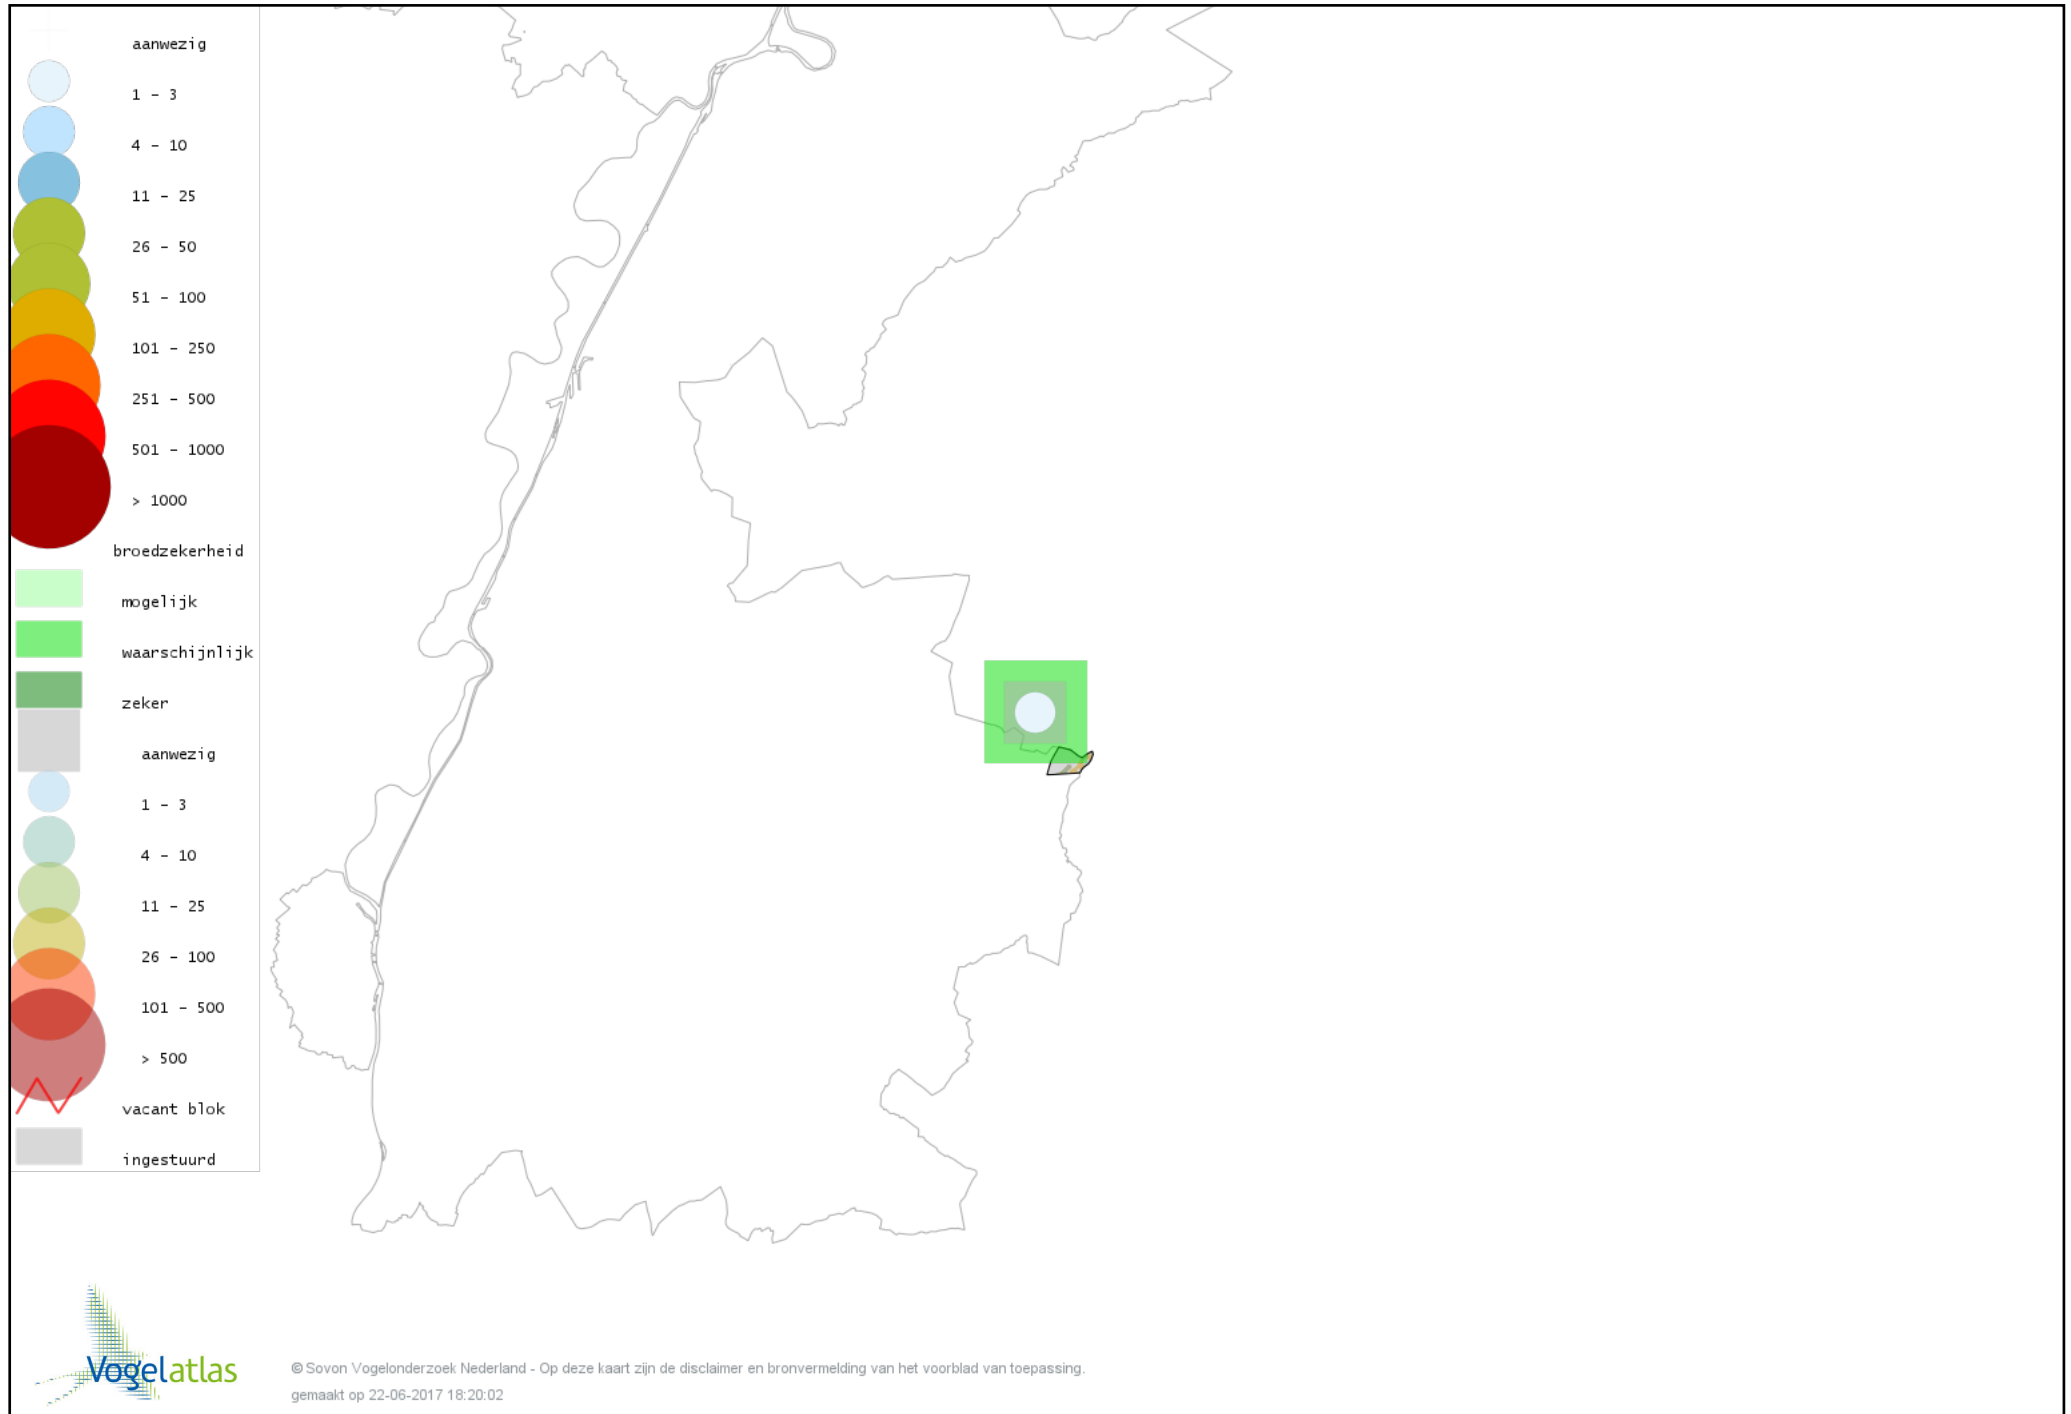

Voorlopige verspreidingskaart Kuifmees broedseizoen