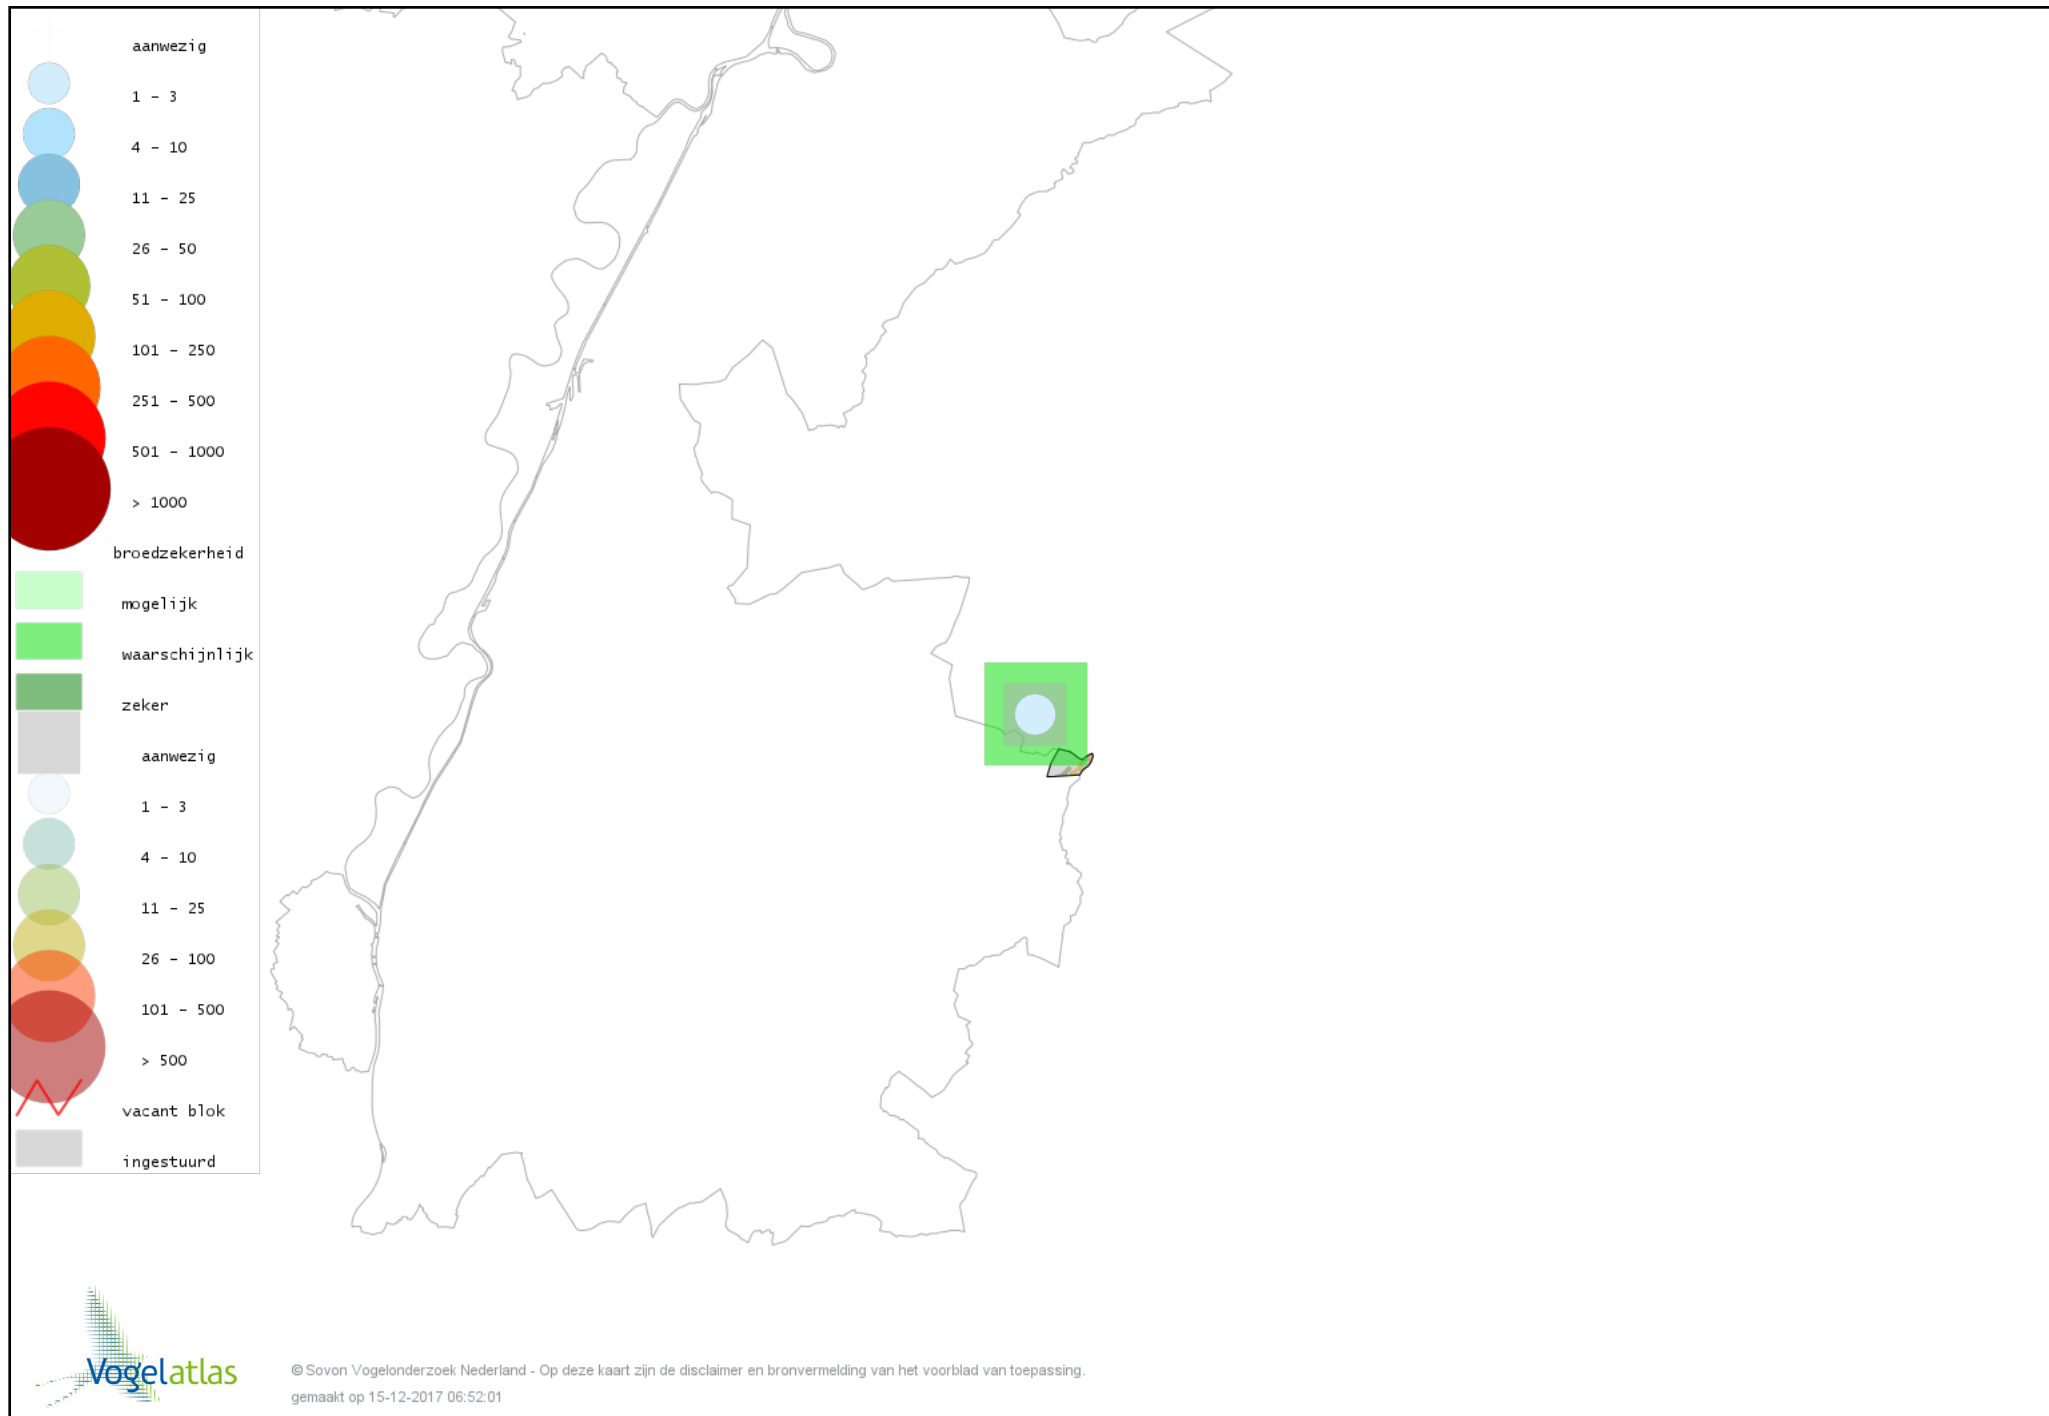

Voorlopige verspreidingskaart Grasmus broedseizoen

Voorlopige verspreidingskaart Tuinfluiter broedseizoen

Voorlopige verspreidingskaart Zwartkop broedseizoen

Voorlopige verspreidingskaart Spotvogel broedseizoen

Voorlopige verspreidingskaart Bosrietzanger broedseizoen

Voorlopige verspreidingskaart Boomklever broedseizoen

Voorlopige verspreidingskaart Boomkruiper broedseizoen

Voorlopige verspreidingskaart Winterkoning broedseizoen