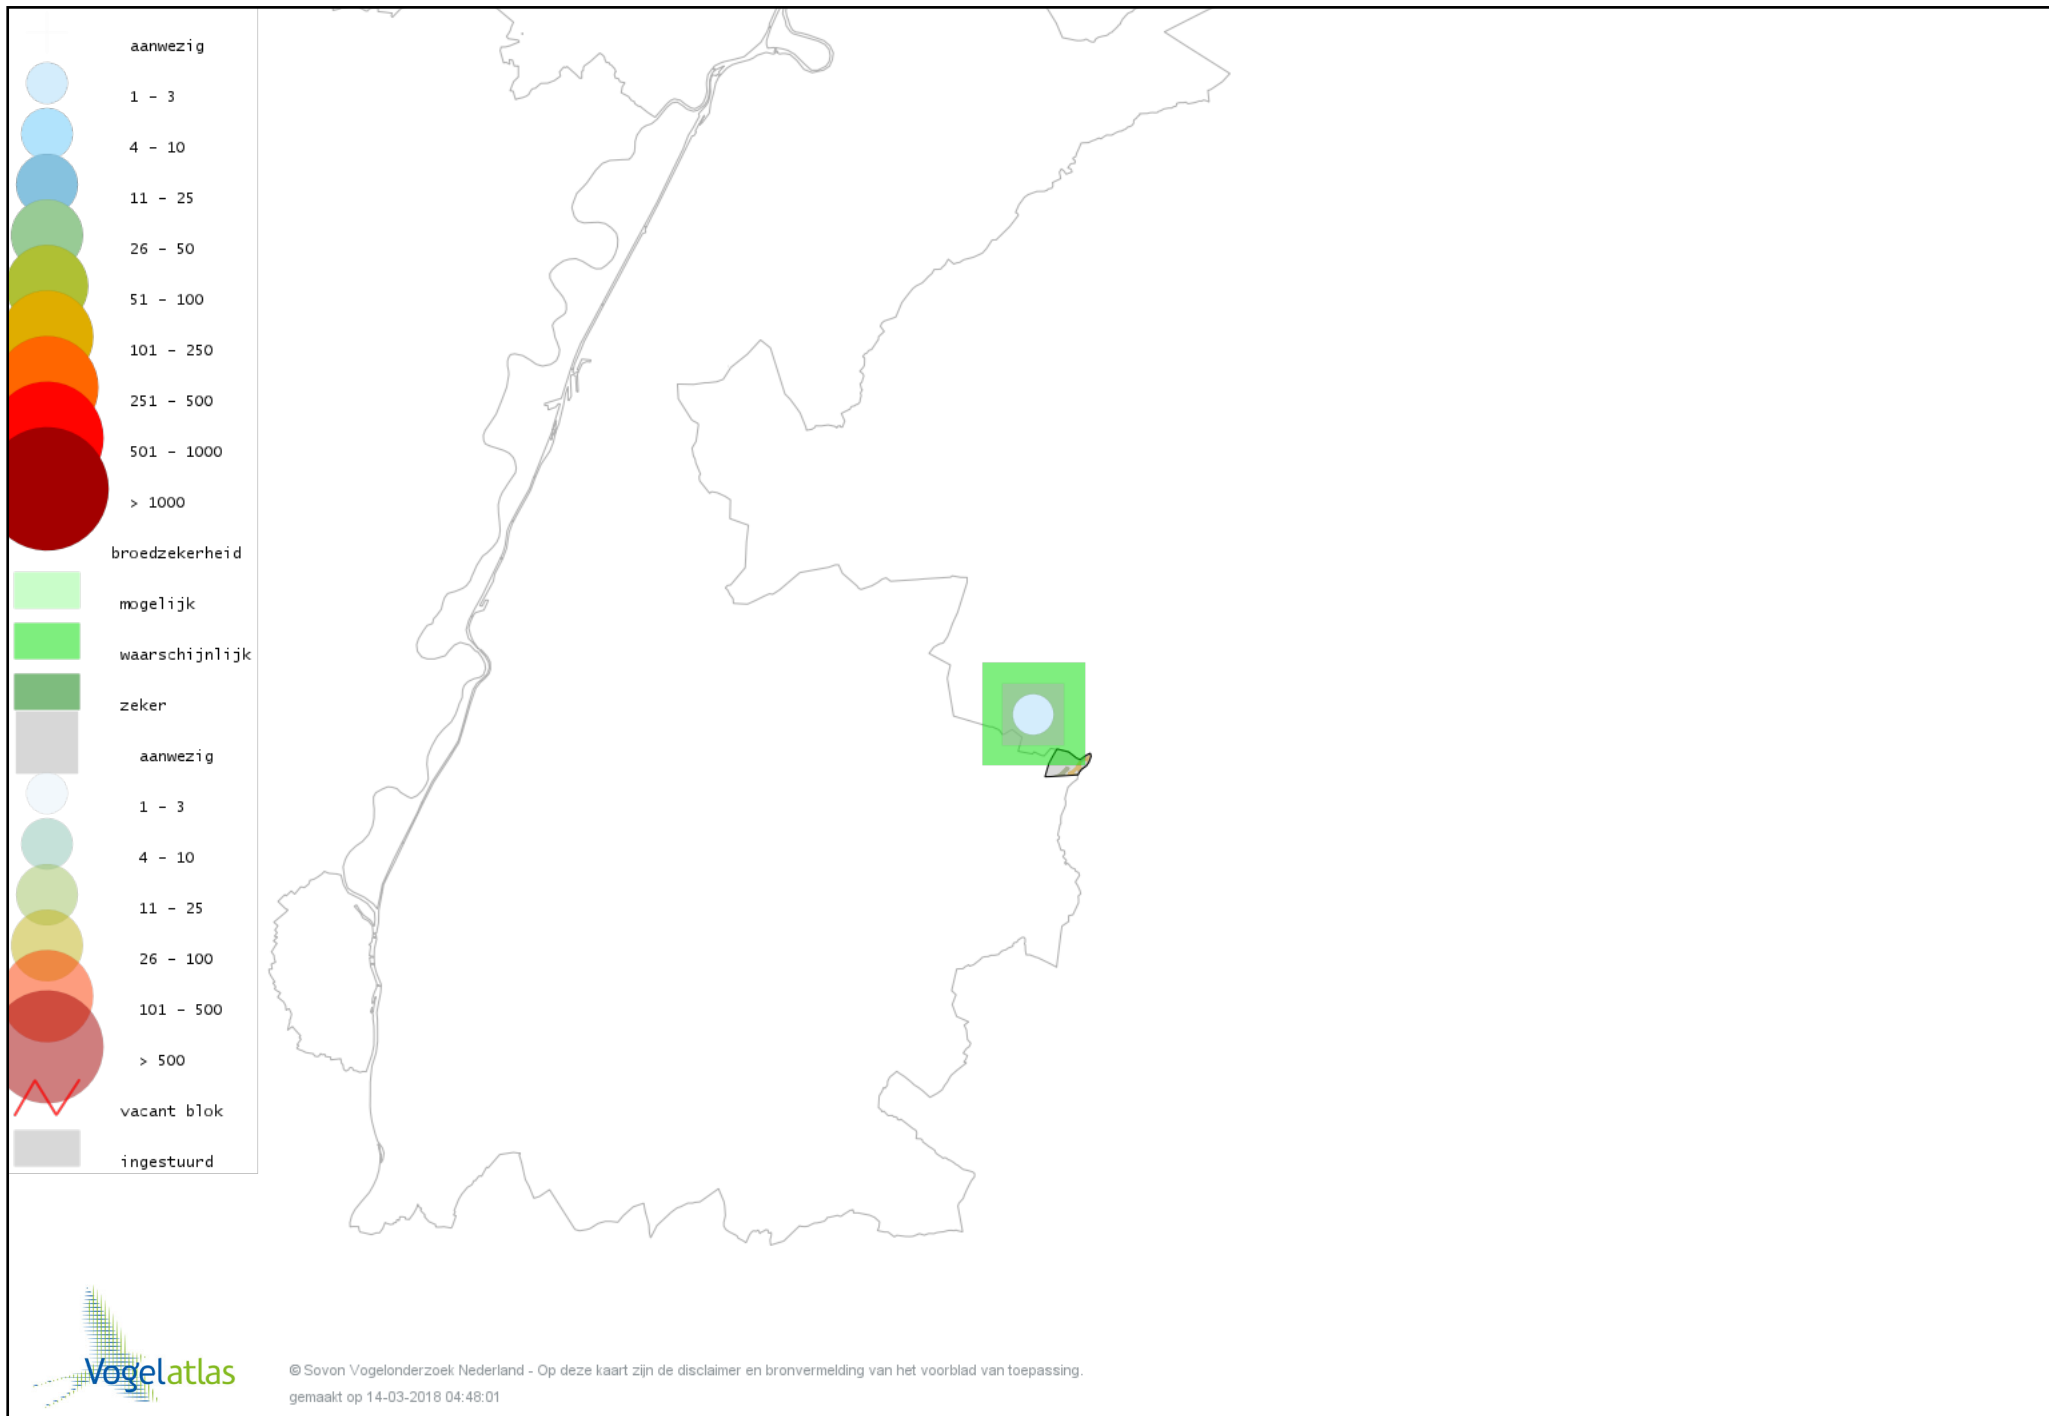

Voorlopige verspreidingskaart Grauwe Vliegenvanger broedseizoen

Voorlopige verspreidingskaart Roodborst broedseizoen

Voorlopige verspreidingskaart Zwarte Roodstaart broedseizoen

Voorlopige verspreidingskaart Gekraagde Roodstaart broedseizoen

Voorlopige verspreidingskaart Roodborsttapuit broedseizoen

Voorlopige verspreidingskaart Heggenmus broedseizoen

Voorlopige verspreidingskaart Huismus broedseizoen

Voorlopige verspreidingskaart Gele Kwikstaart broedseizoen

Voorlopige verspreidingskaart Grote Gele Kwikstaart broedseizoen

Voorlopige verspreidingskaart Witte Kwikstaart broedseizoen

Voorlopige verspreidingskaart Boompieper broedseizoen

Voorlopige verspreidingskaart Graspieper broedseizoen