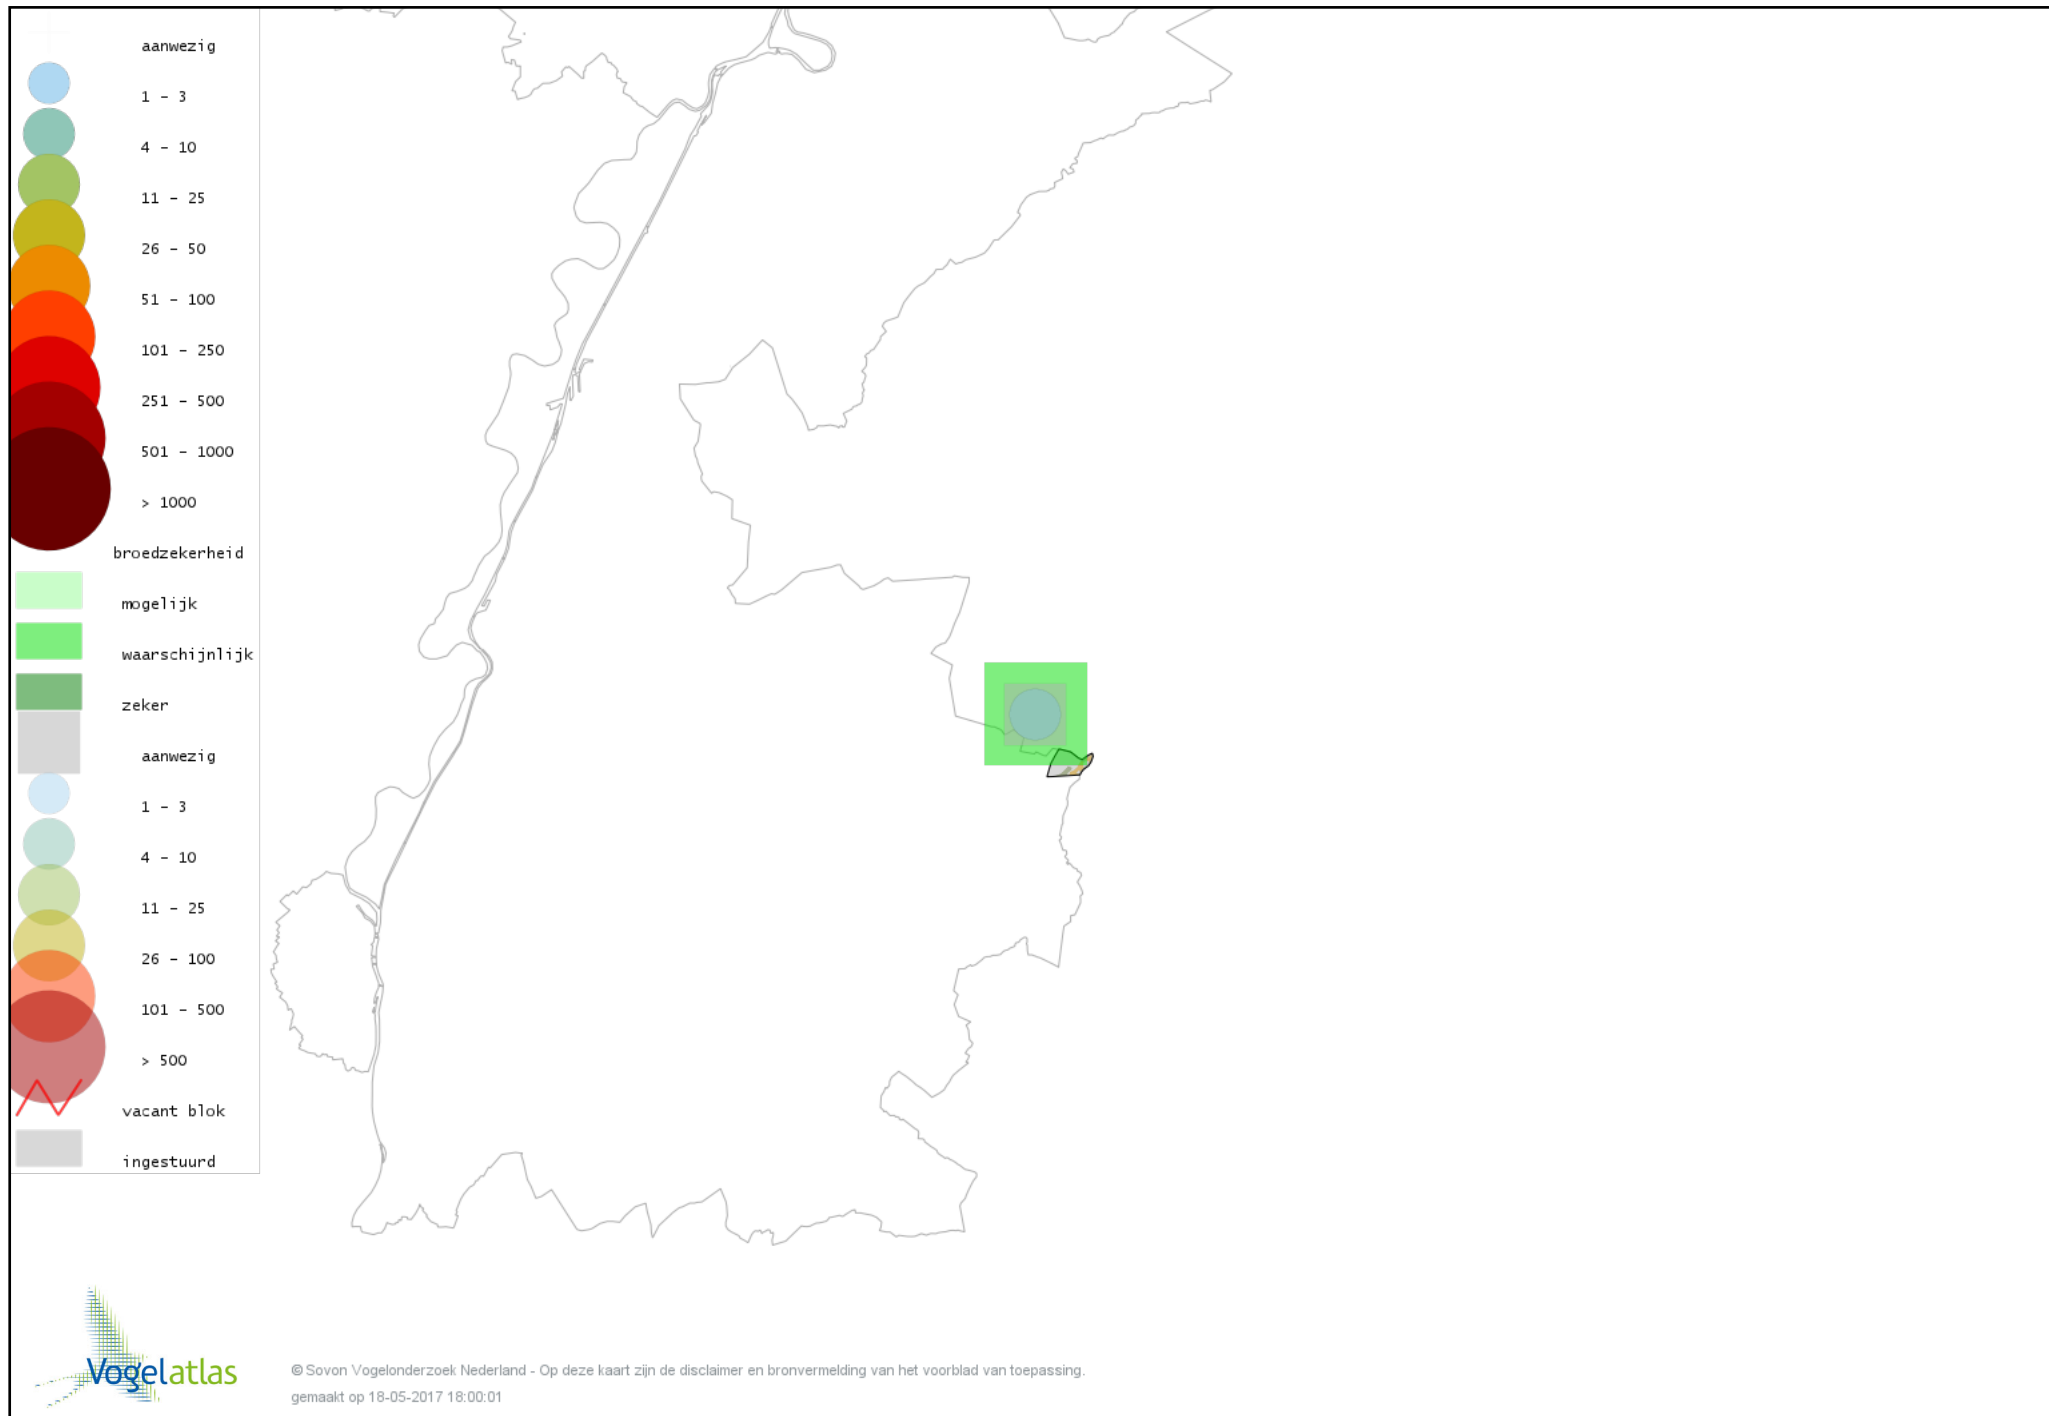

Voorlopige verspreidingskaart Koolmees broedseizoen