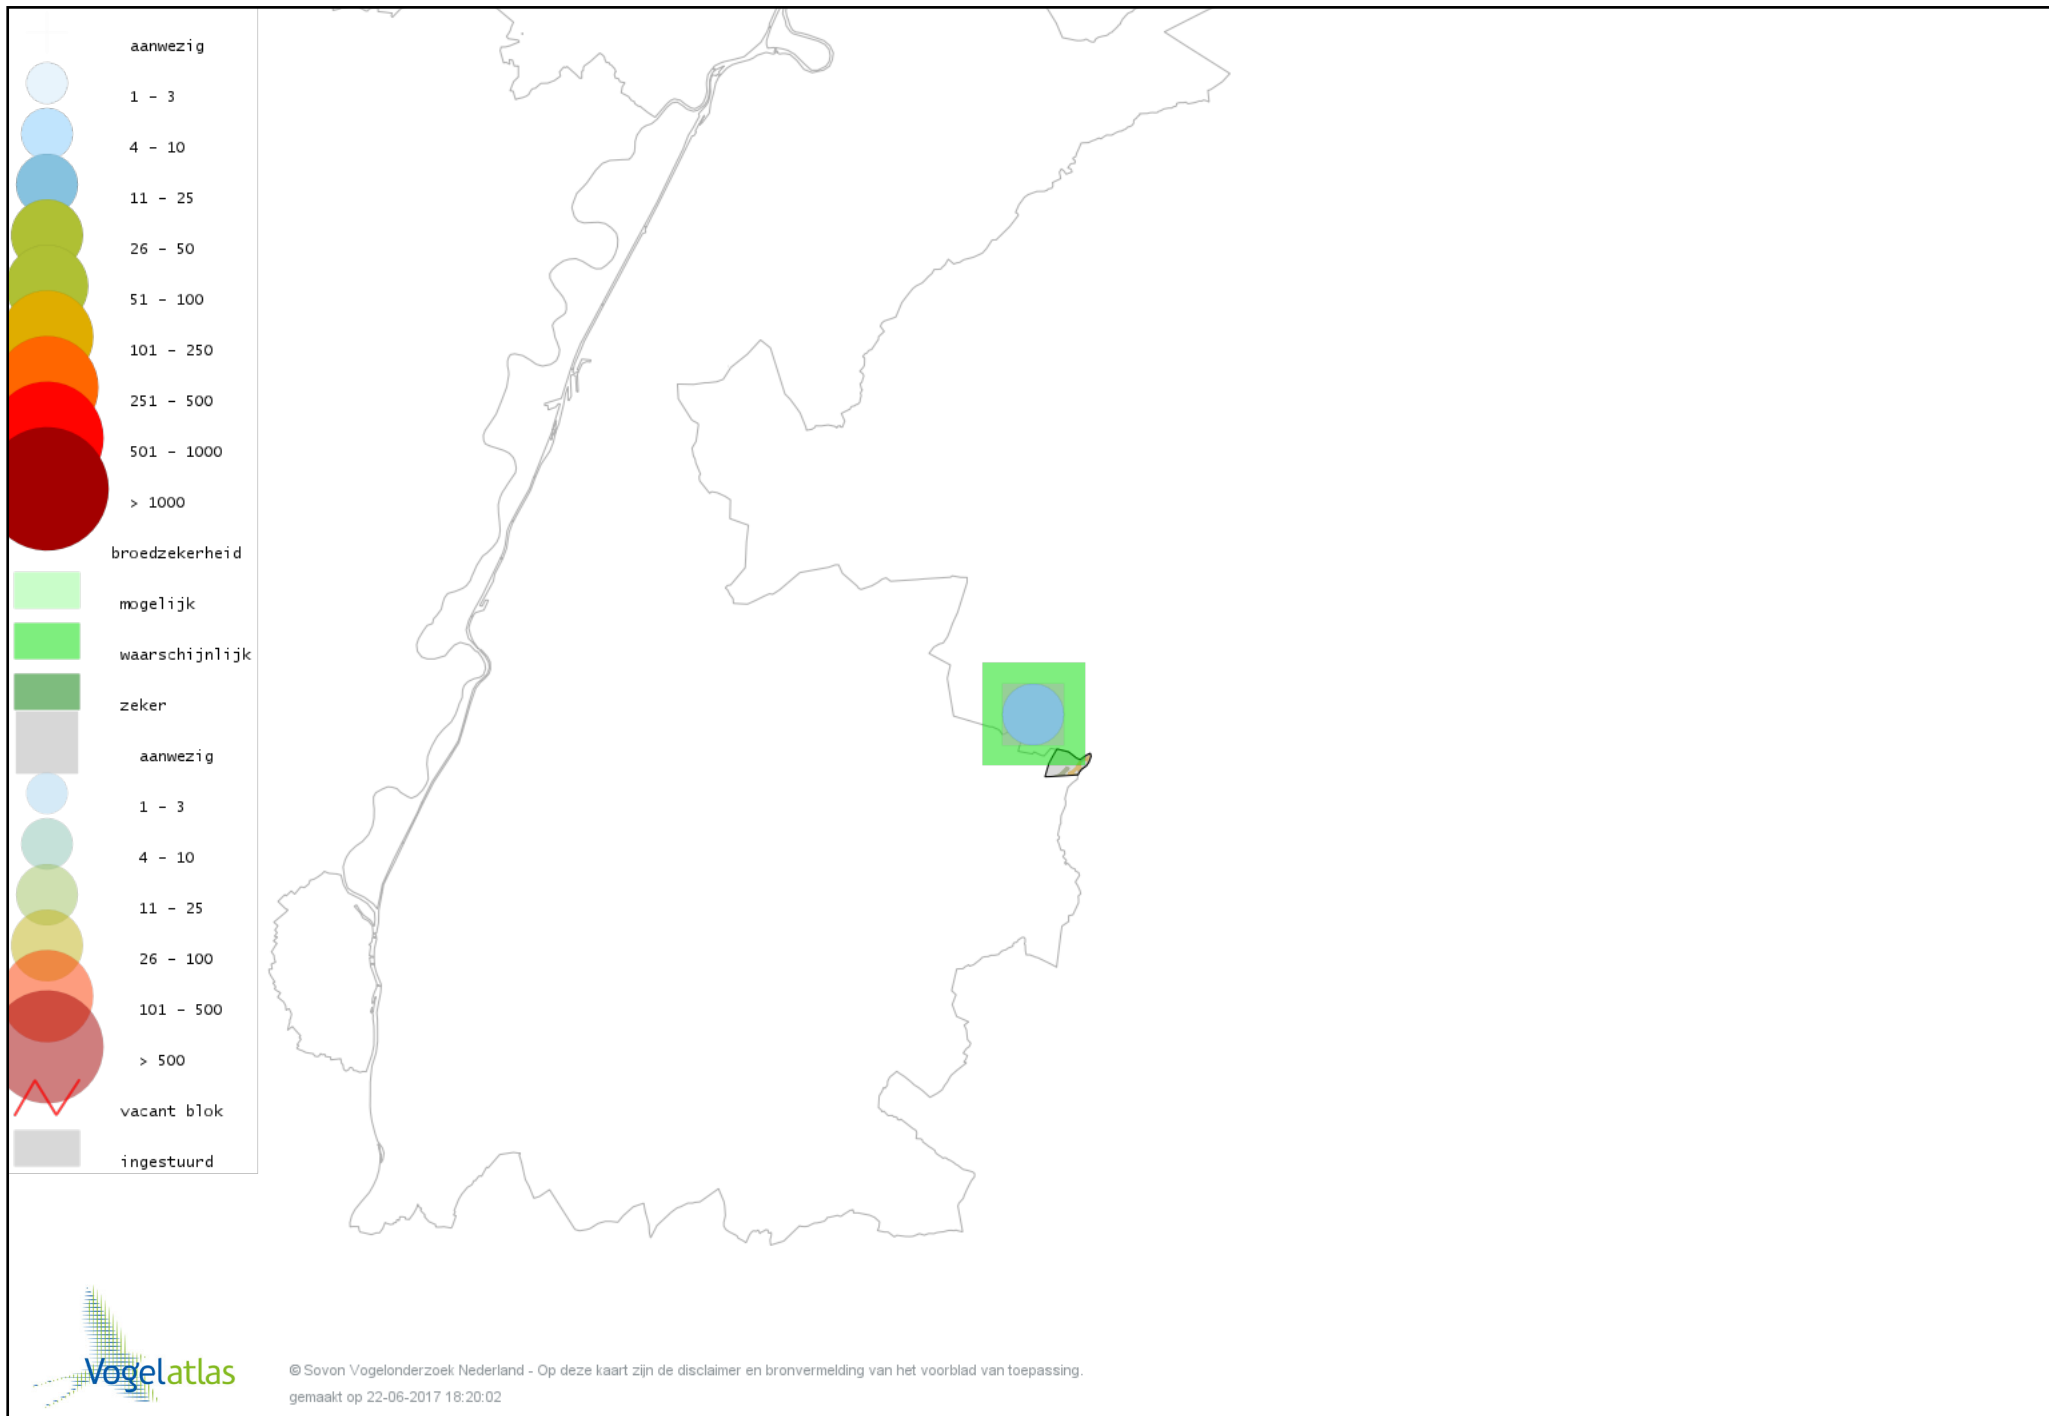

Voorlopige verspreidingskaart Grasmus broedseizoen

Voorlopige verspreidingskaart Tuinfluiter broedseizoen

Voorlopige verspreidingskaart Zwartkop broedseizoen

Voorlopige verspreidingskaart Spotvogel broedseizoen

Voorlopige verspreidingskaart Bosrietzanger broedseizoen

Voorlopige verspreidingskaart Boomklever broedseizoen

Voorlopige verspreidingskaart Boomkruiper broedseizoen

Voorlopige verspreidingskaart Winterkoning broedseizoen