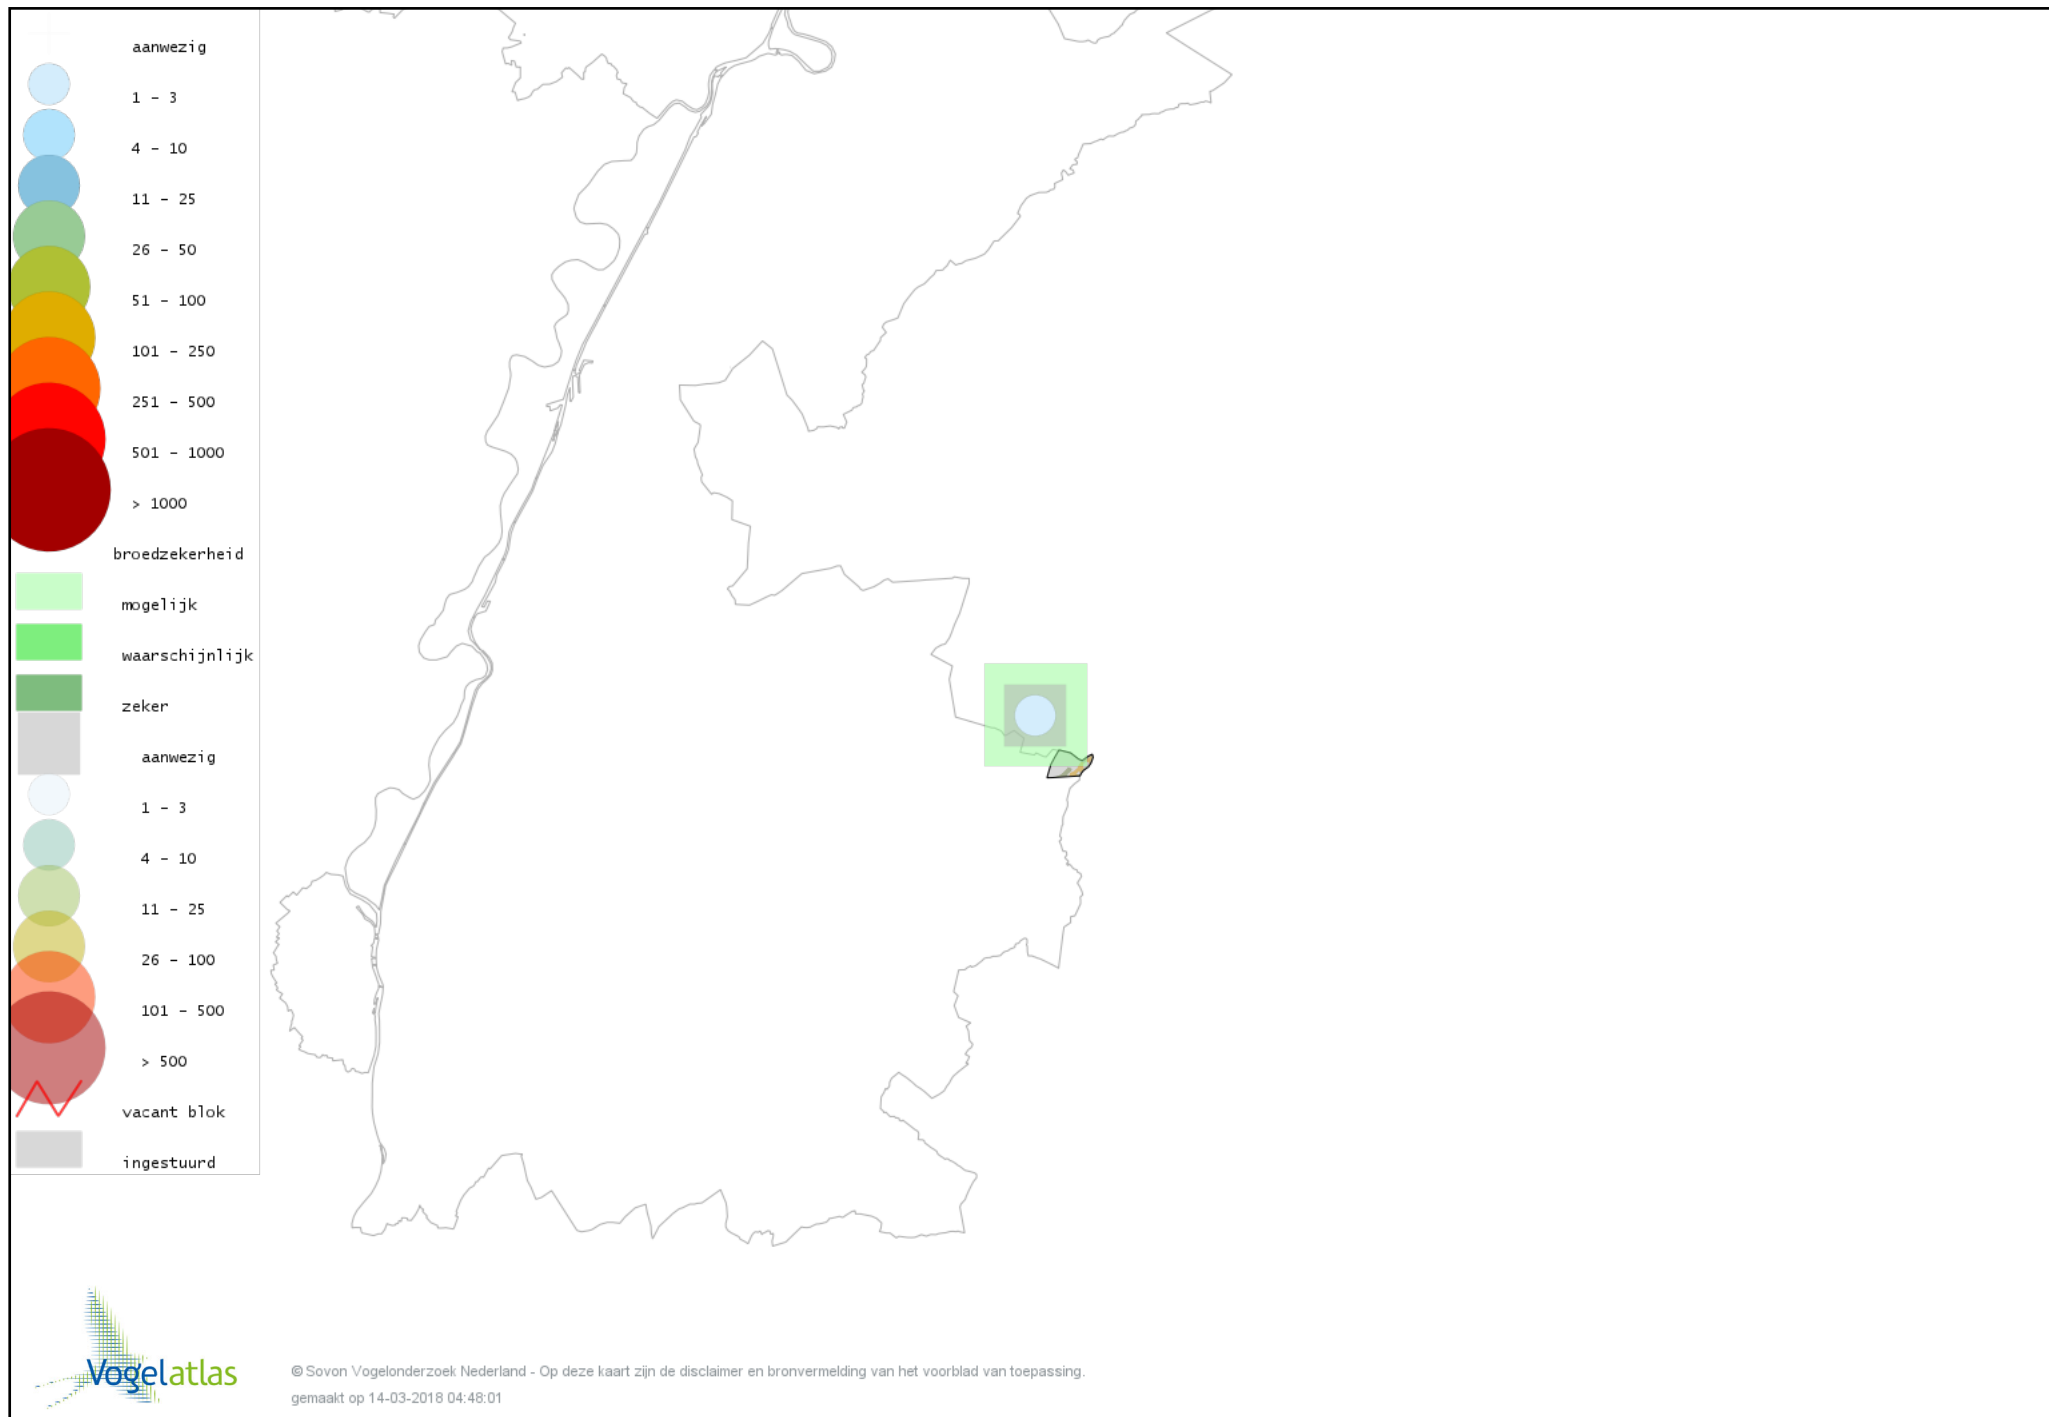

Voorlopige verspreidingskaart Fazant broedseizoen

Voorlopige verspreidingskaart Dodaars broedseizoen

Voorlopige verspreidingskaart Havik broedseizoen

Voorlopige verspreidingskaart Sperwer broedseizoen

Voorlopige verspreidingskaart Buizerd broedseizoen

Voorlopige verspreidingskaart Torenvalk broedseizoen

Voorlopige verspreidingskaart Waterhoen broedseizoen

Voorlopige verspreidingskaart Meerkoet broedseizoen

Voorlopige verspreidingskaart Kievit broedseizoen