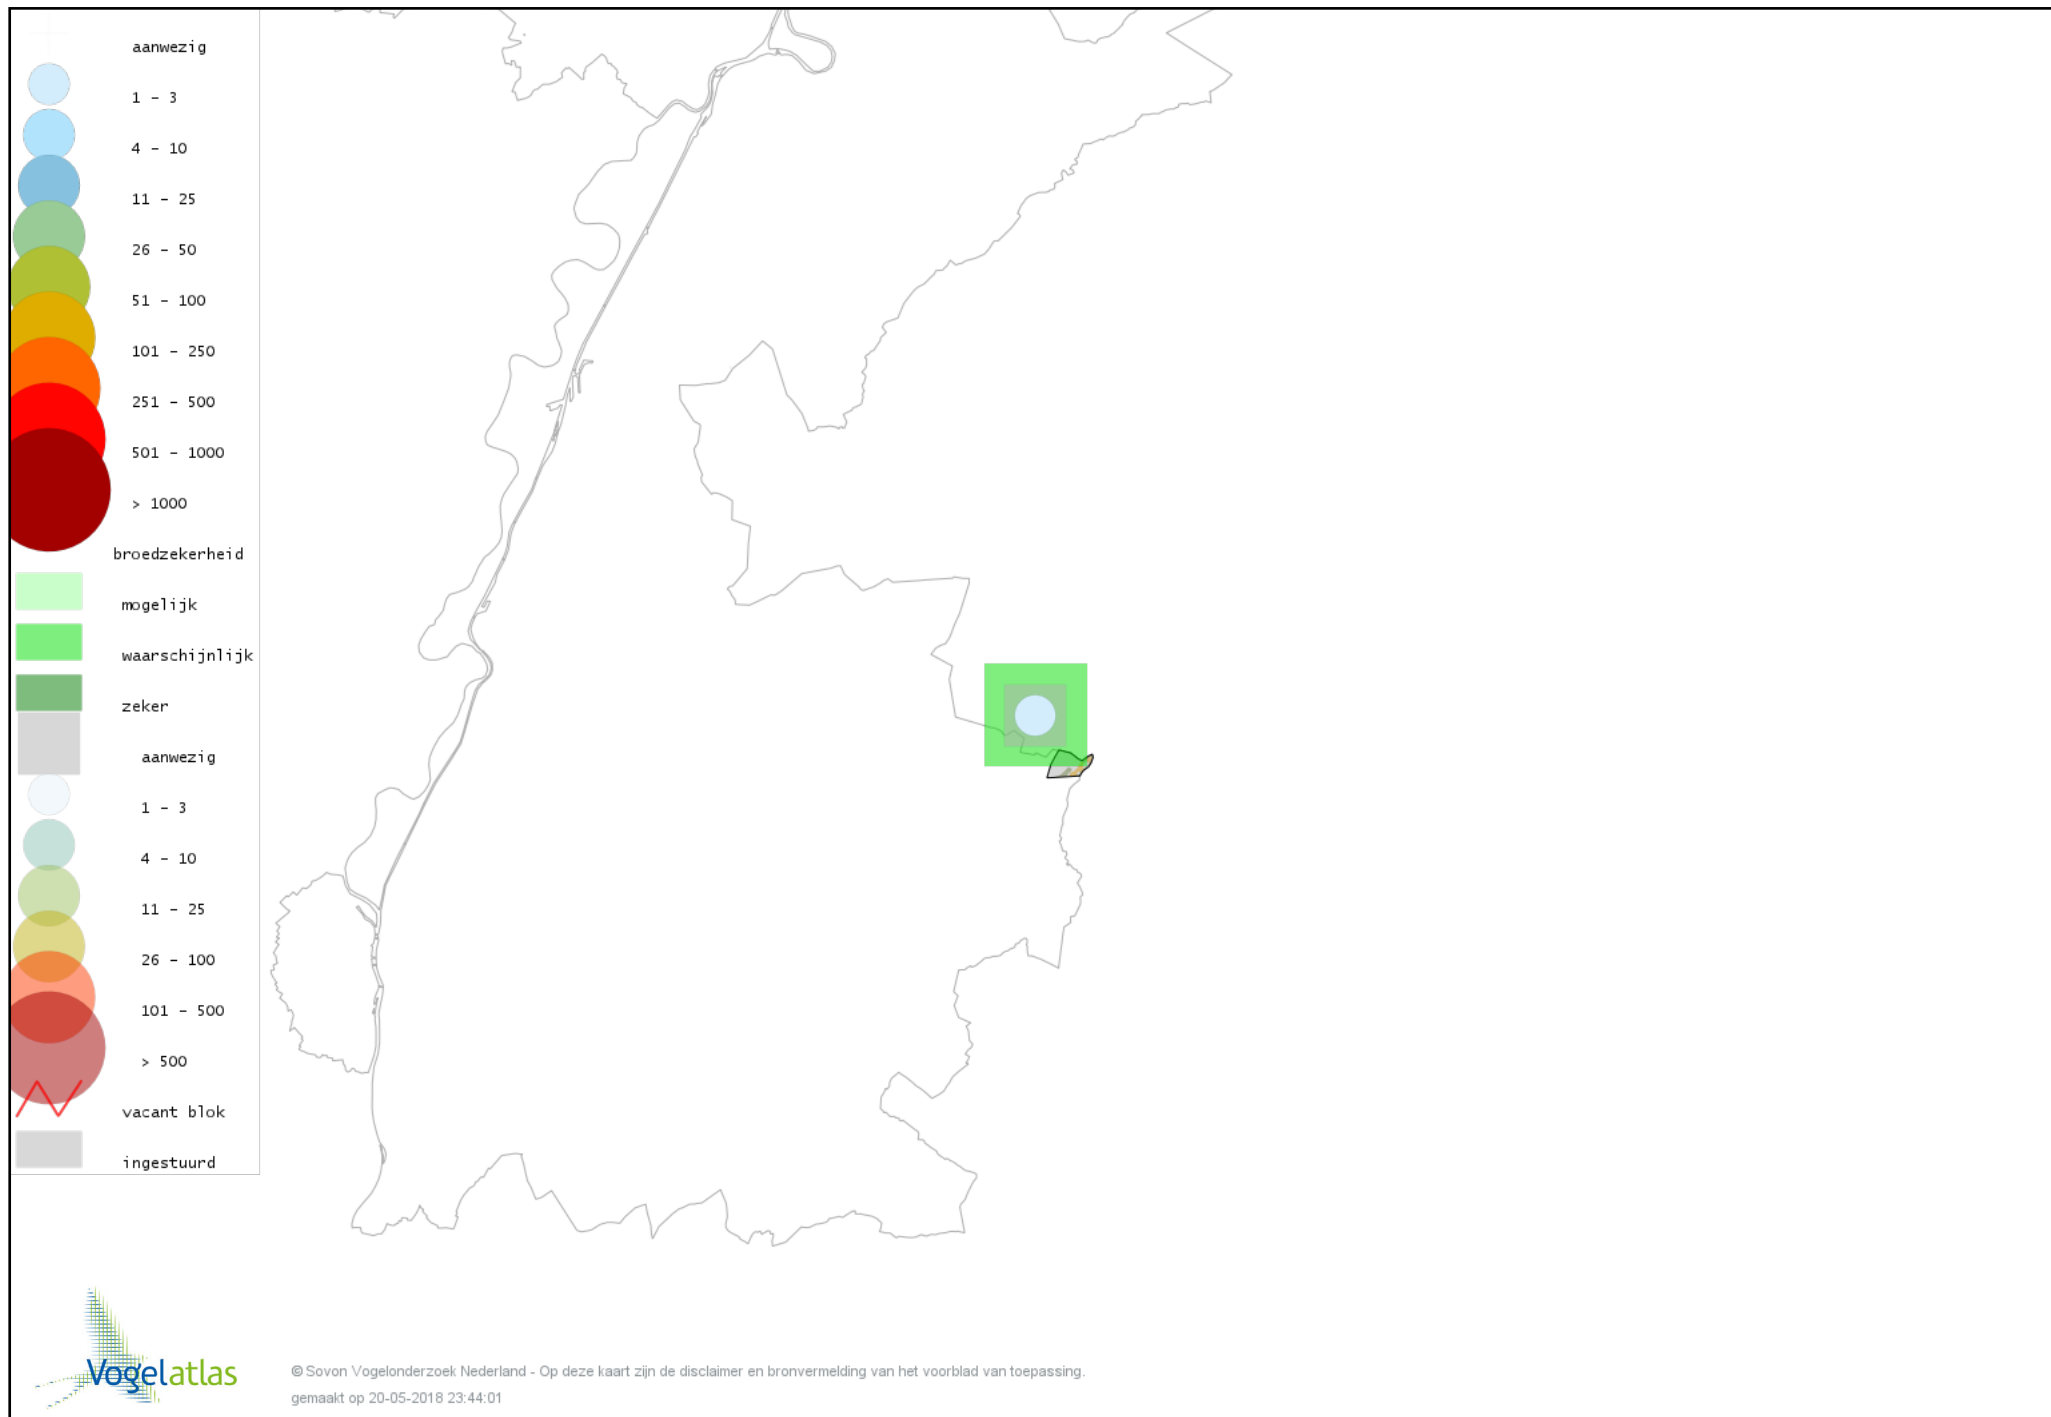

Voorlopige verspreidingskaart Zwartkop broedseizoen