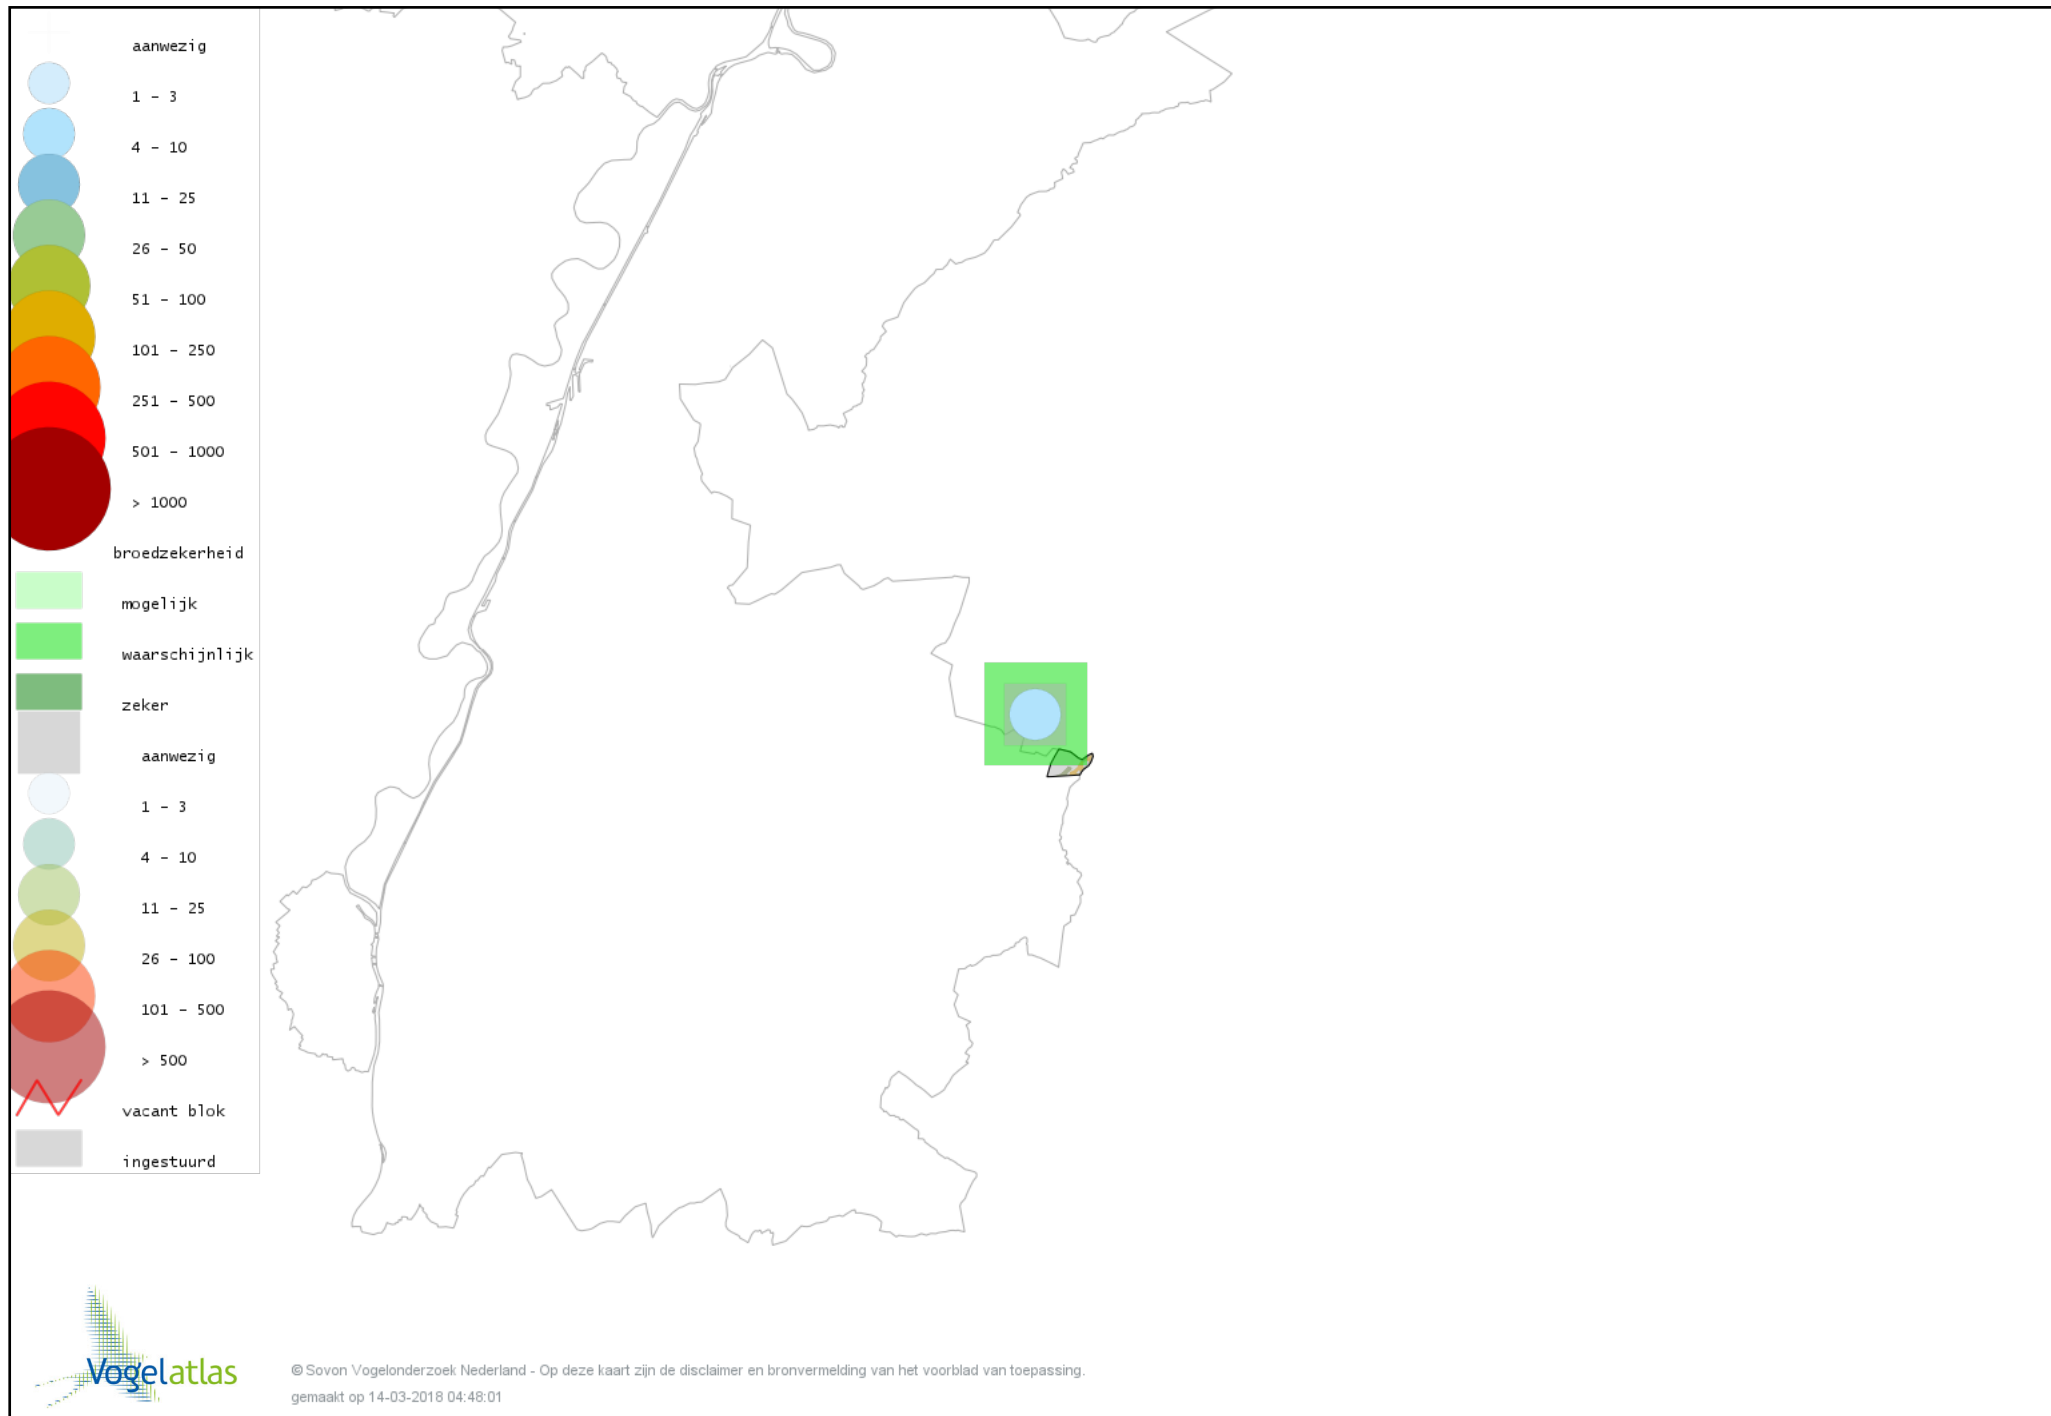

Voorlopige verspreidingskaart Tuinfluiter broedseizoen