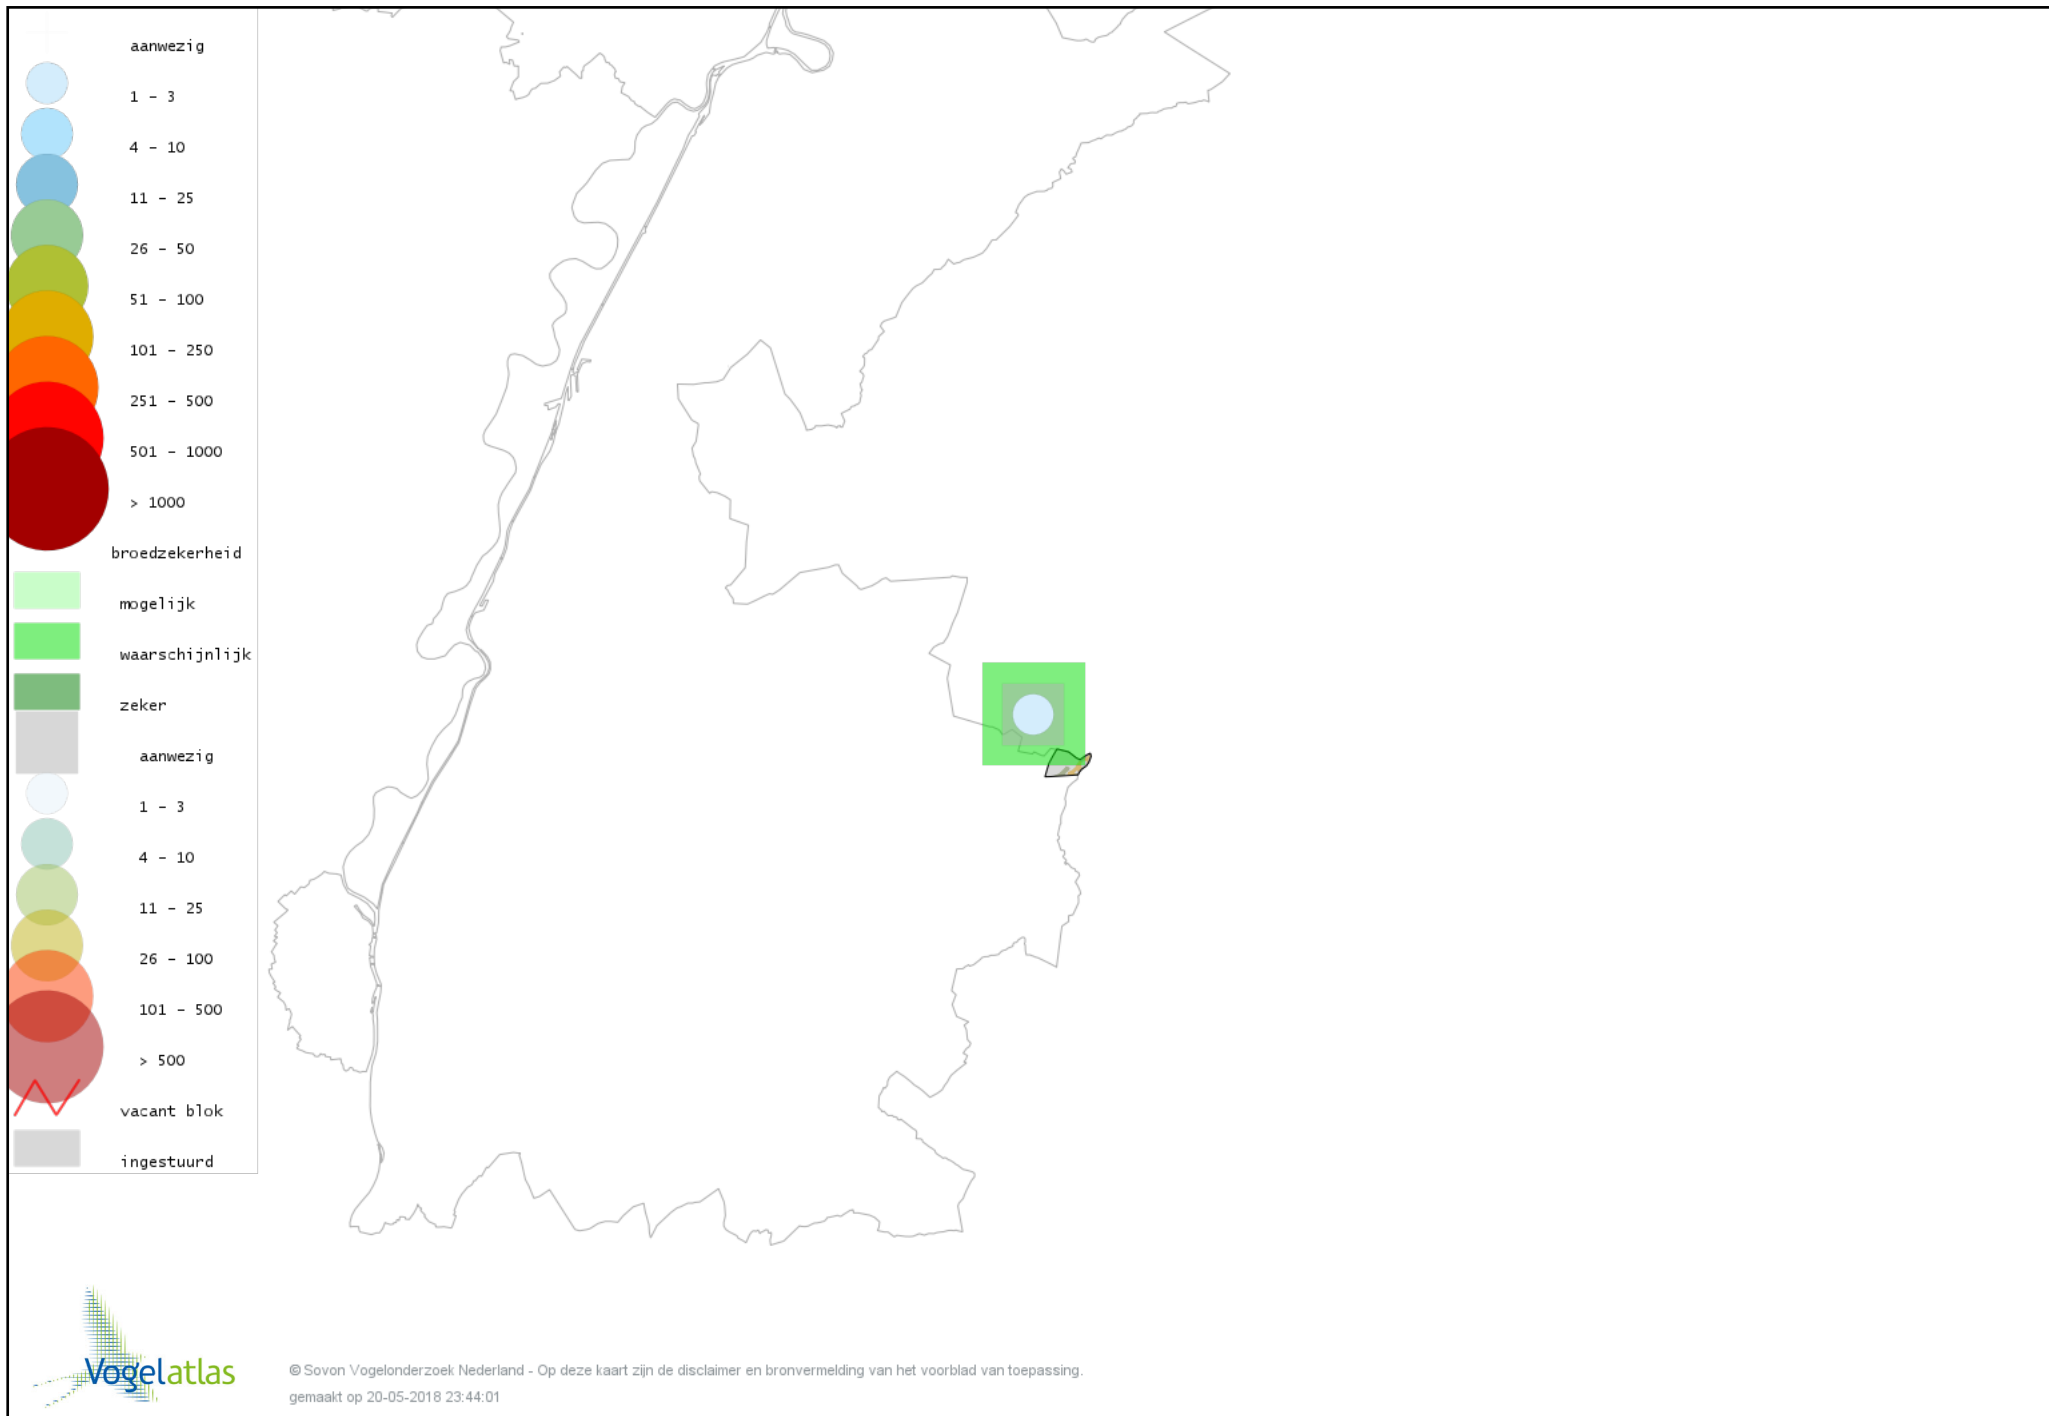

Voorlopige verspreidingskaart Zwarte Kraai broedseizoen

Voorlopige verspreidingskaart Goudhaan broedseizoen

Voorlopige verspreidingskaart Vuurgoudhaan broedseizoen

Voorlopige verspreidingskaart Pimpelmees broedseizoen