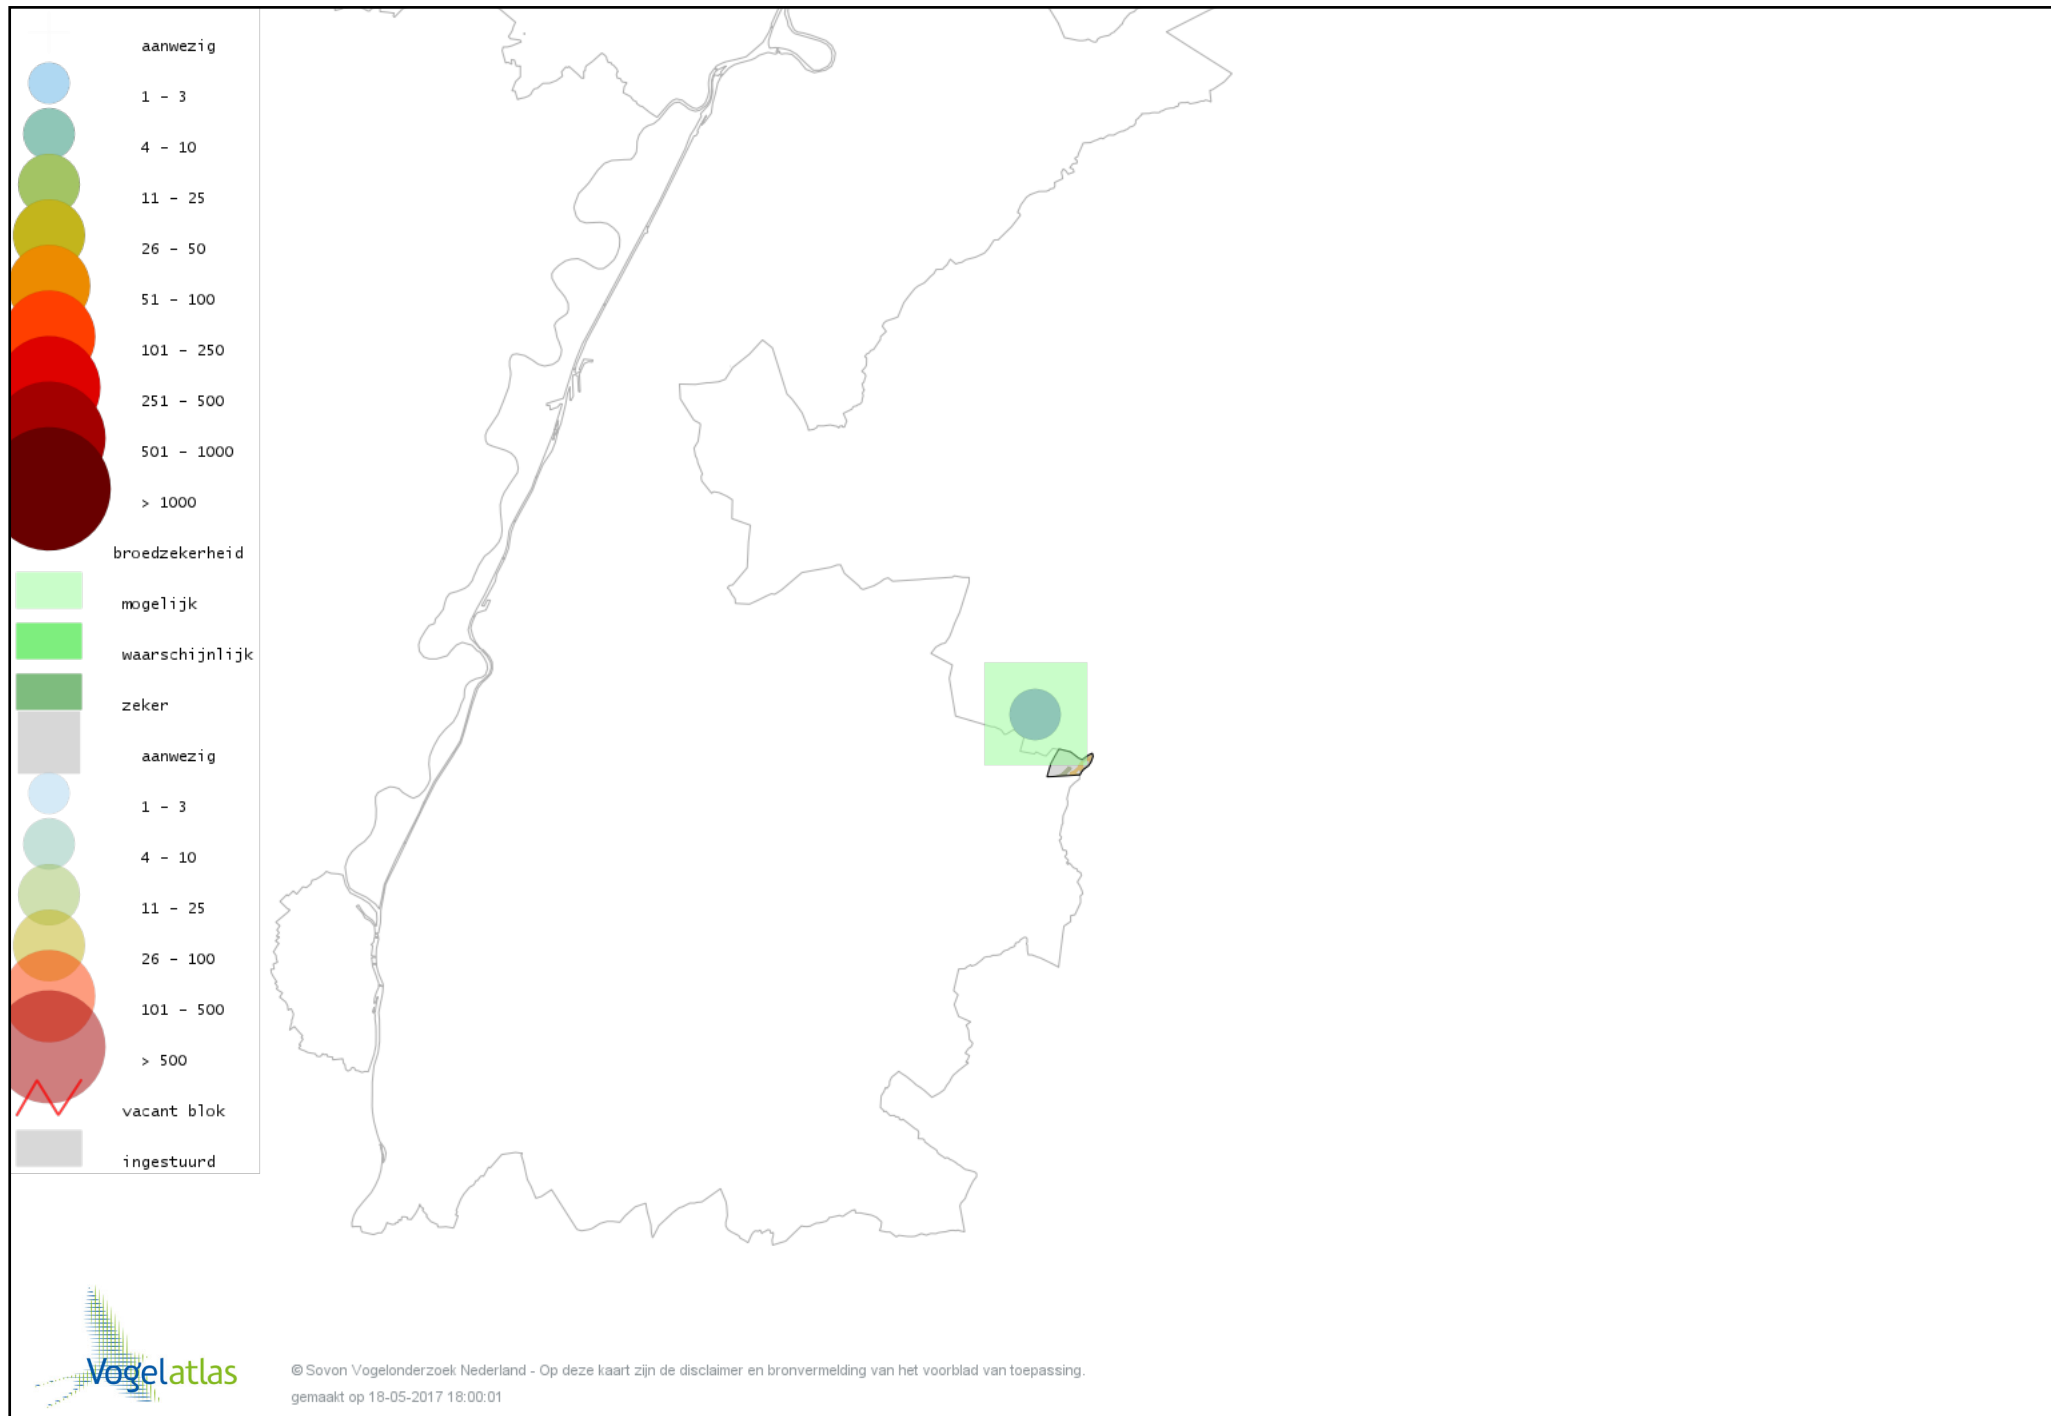

Voorlopige verspreidingskaart Vuurgoudhaan broedseizoen