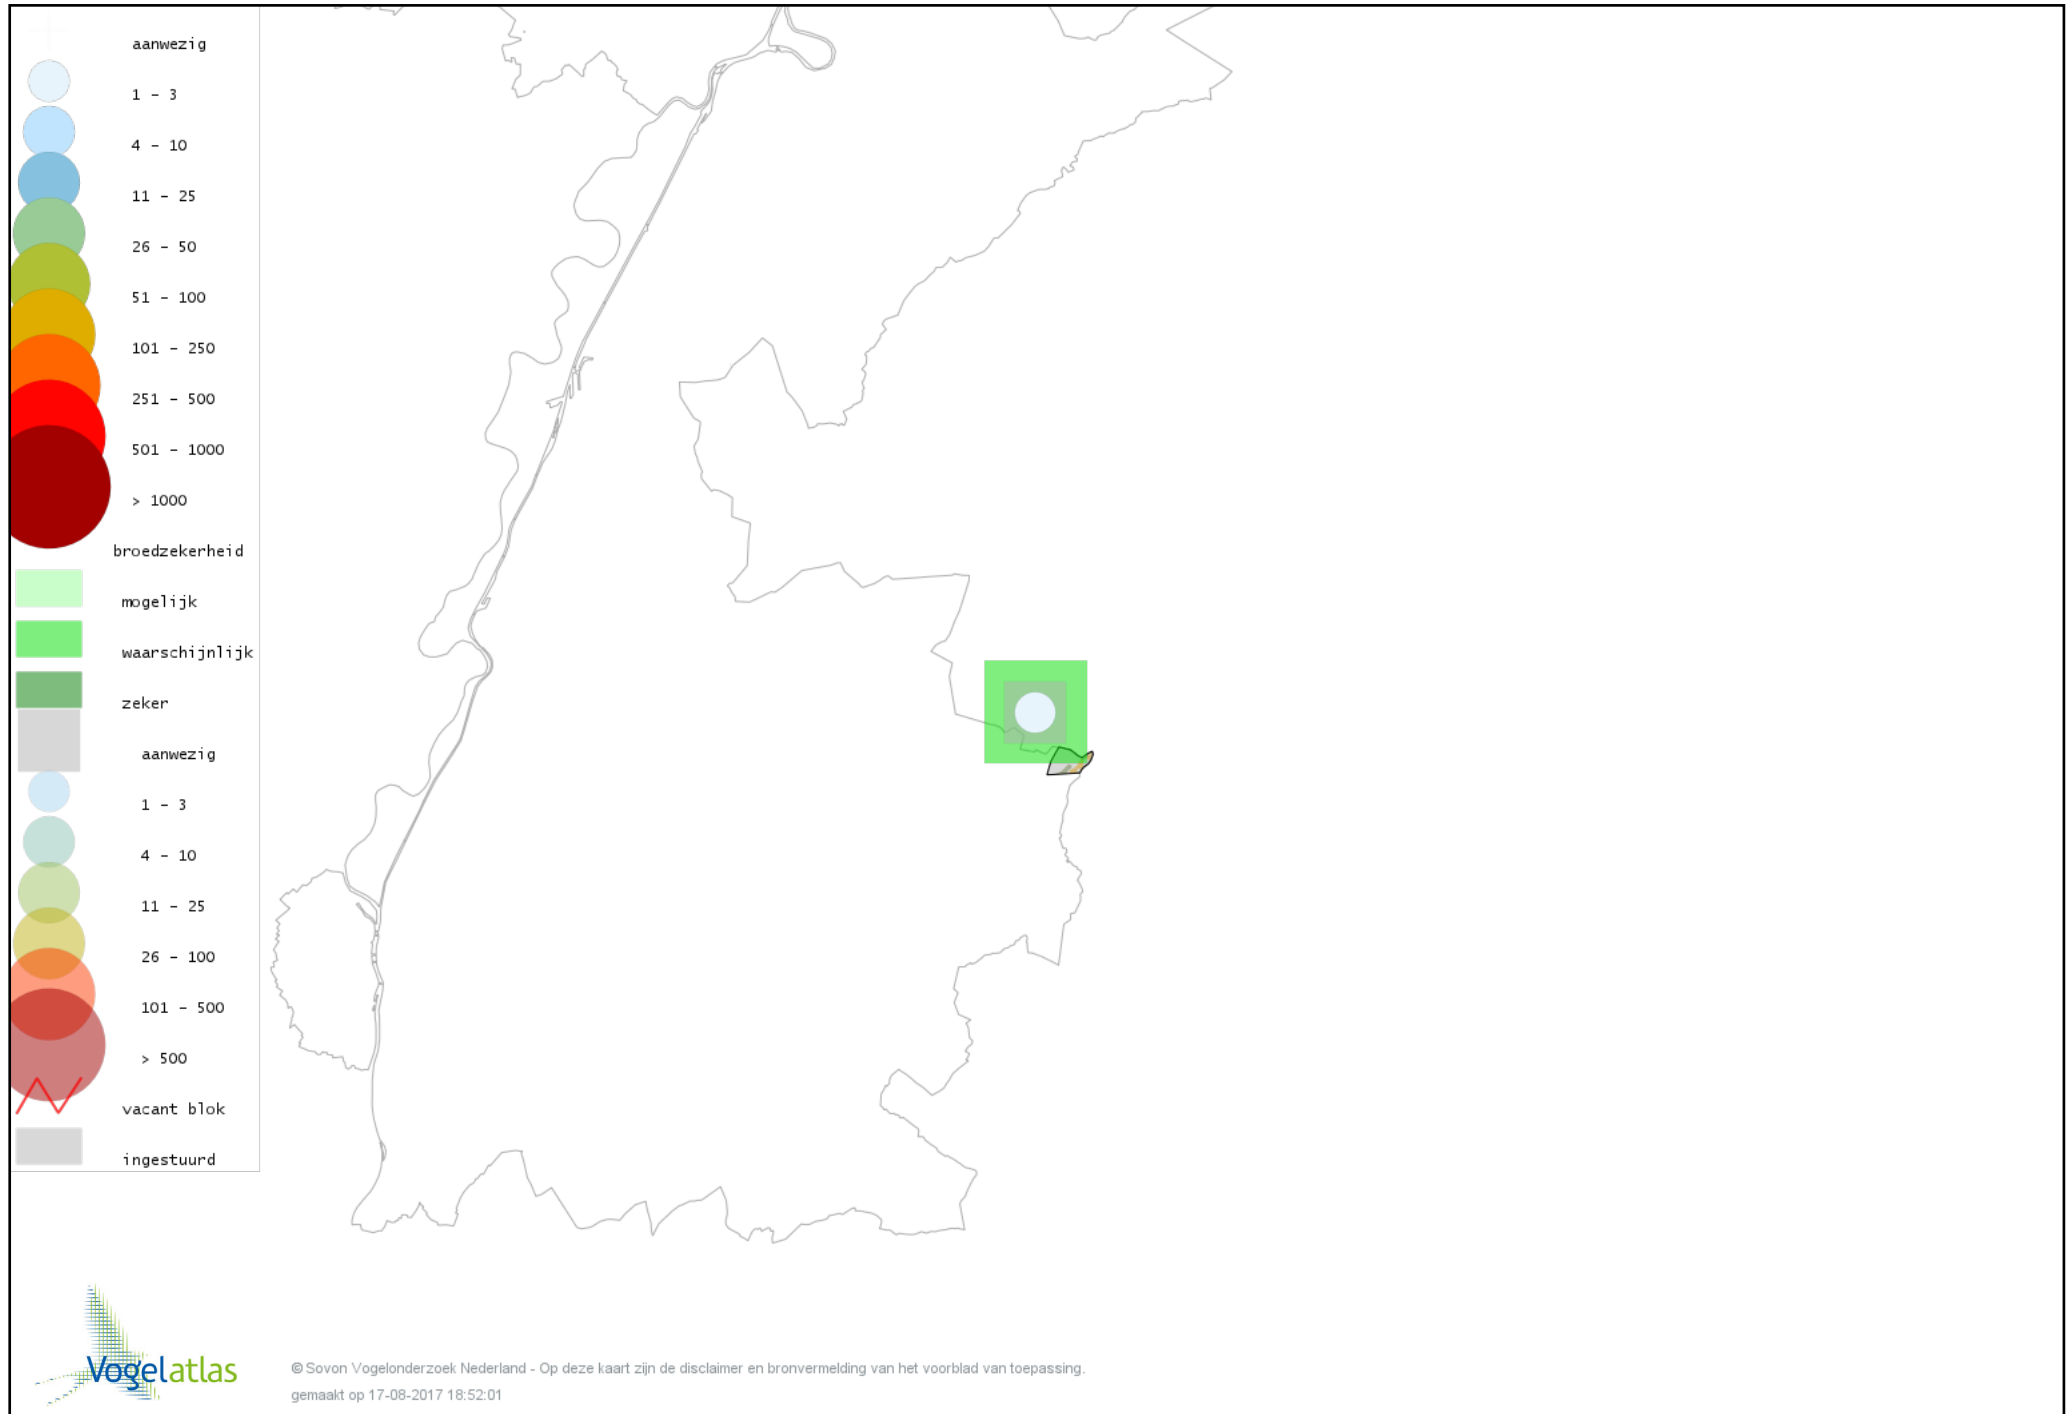

Voorlopige verspreidingskaart Torenvalk broedseizoen

Voorlopige verspreidingskaart Waterhoen broedseizoen

Voorlopige verspreidingskaart Meerkoet broedseizoen

Voorlopige verspreidingskaart Kievit broedseizoen