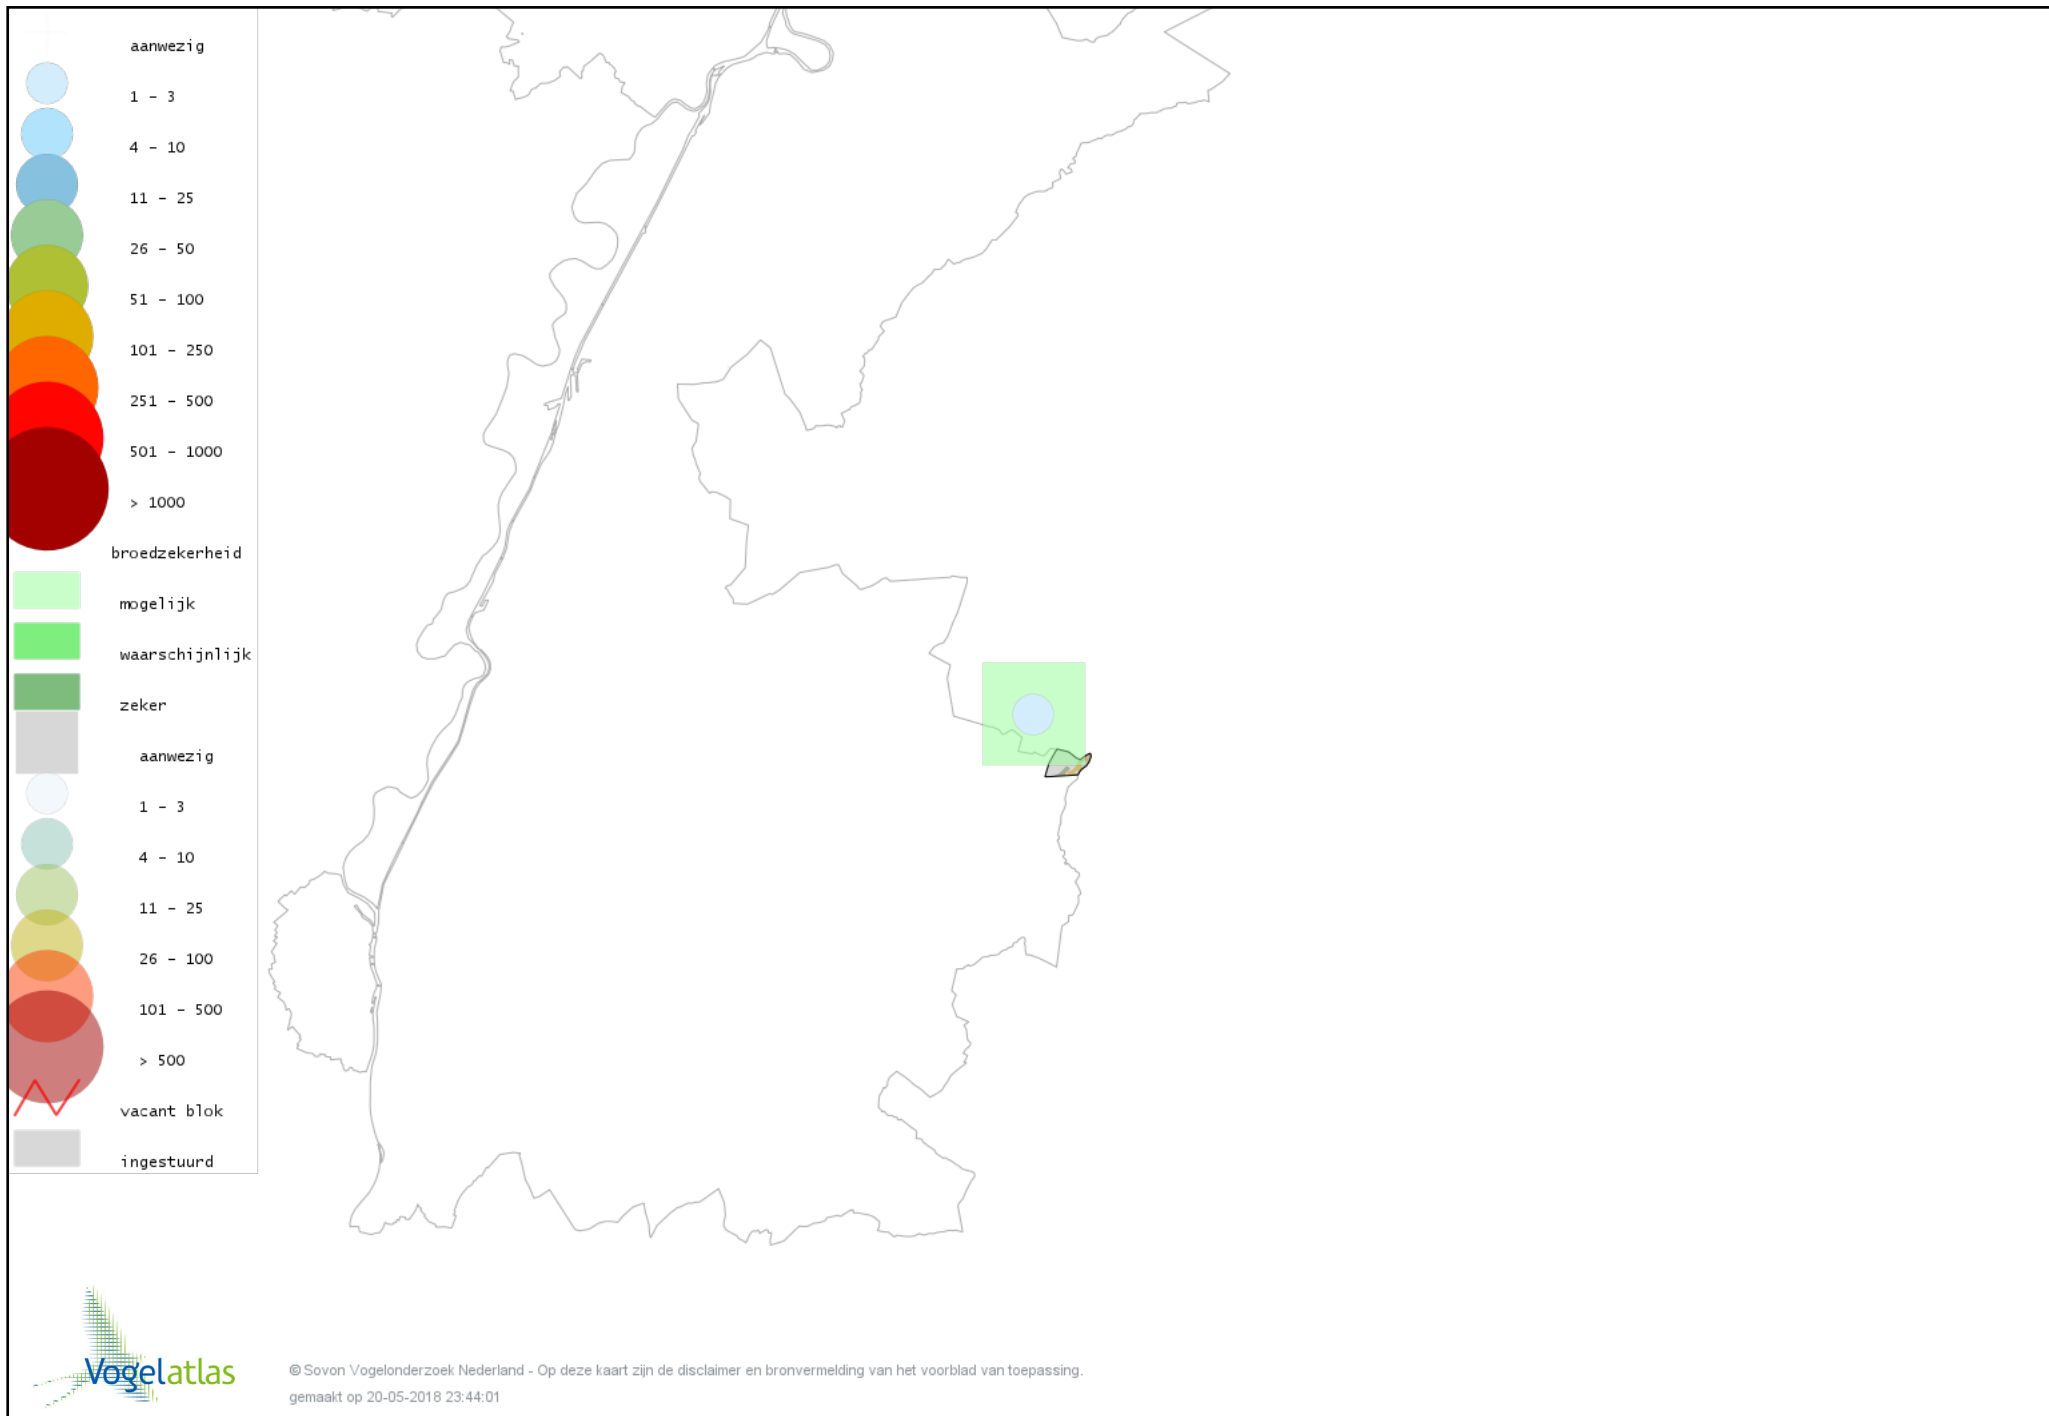

Voorlopige verspreidingskaart Fazant broedseizoen

Voorlopige verspreidingskaart Dodaars broedseizoen

Voorlopige verspreidingskaart Havik broedseizoen

Voorlopige verspreidingskaart Sperwer broedseizoen

Voorlopige verspreidingskaart Buizerd broedseizoen

Voorlopige verspreidingskaart Torenvalk broedseizoen

Voorlopige verspreidingskaart Waterhoen broedseizoen

Voorlopige verspreidingskaart Meerkoet broedseizoen

Voorlopige verspreidingskaart Kievit broedseizoen