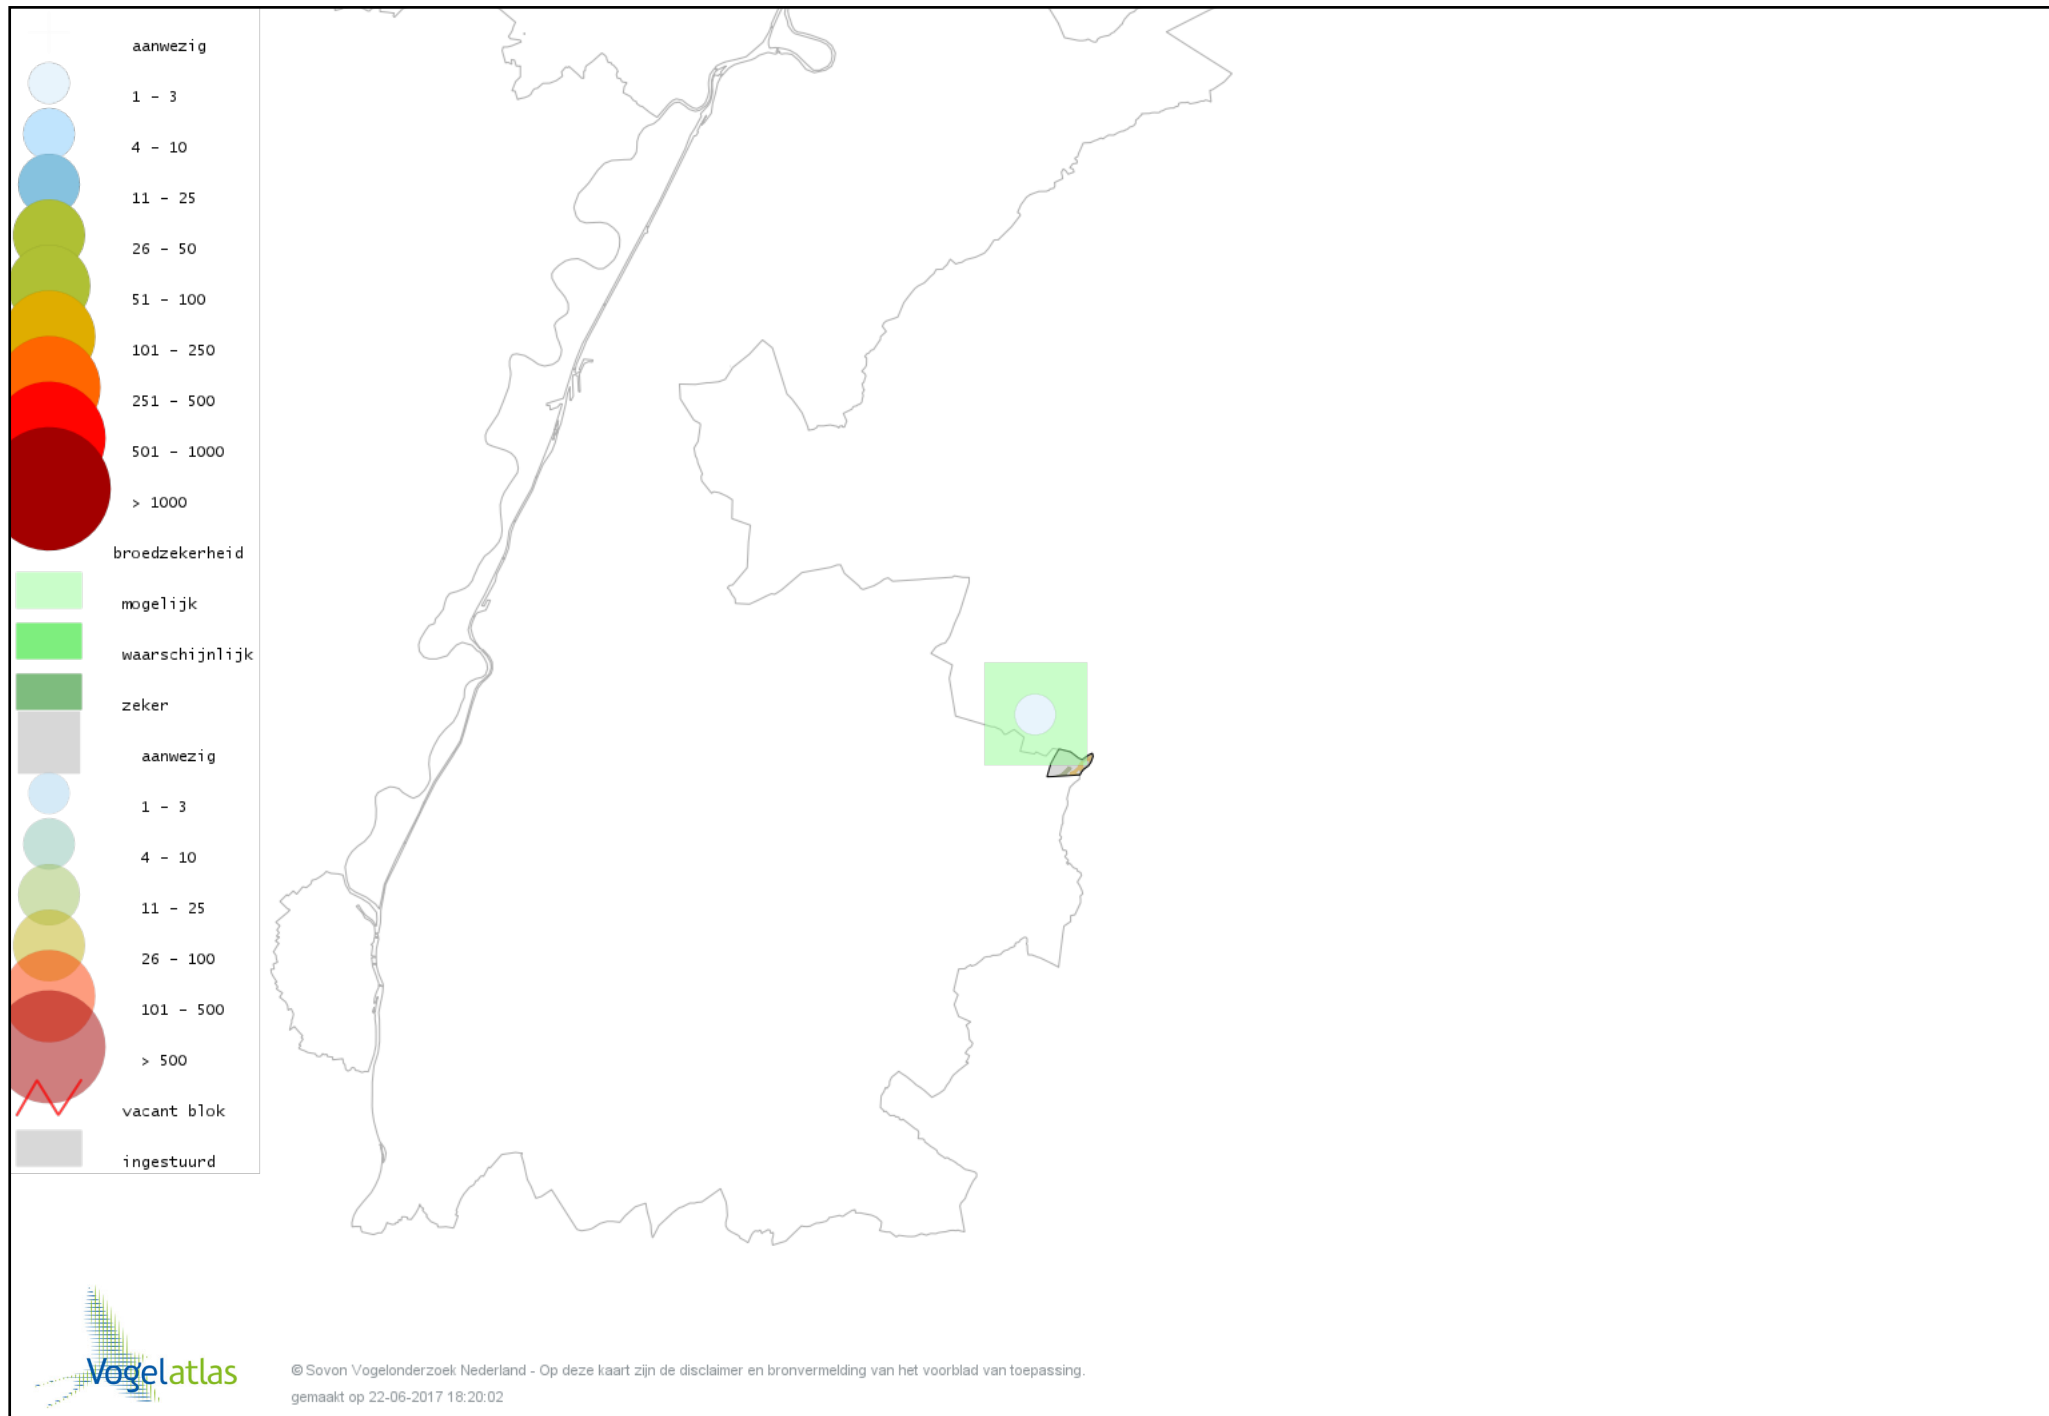

Voorlopige verspreidingskaart Koolmees broedseizoen

Voorlopige verspreidingskaart Kuifmees broedseizoen

Voorlopige verspreidingskaart Zwarte Mees broedseizoen

Voorlopige verspreidingskaart Matkop broedseizoen

Voorlopige verspreidingskaart Glanskop broedseizoen

Voorlopige verspreidingskaart Boomleeuwerik broedseizoen

Voorlopige verspreidingskaart Veldleeuwerik broedseizoen

Voorlopige verspreidingskaart Oeverzwaluw broedseizoen