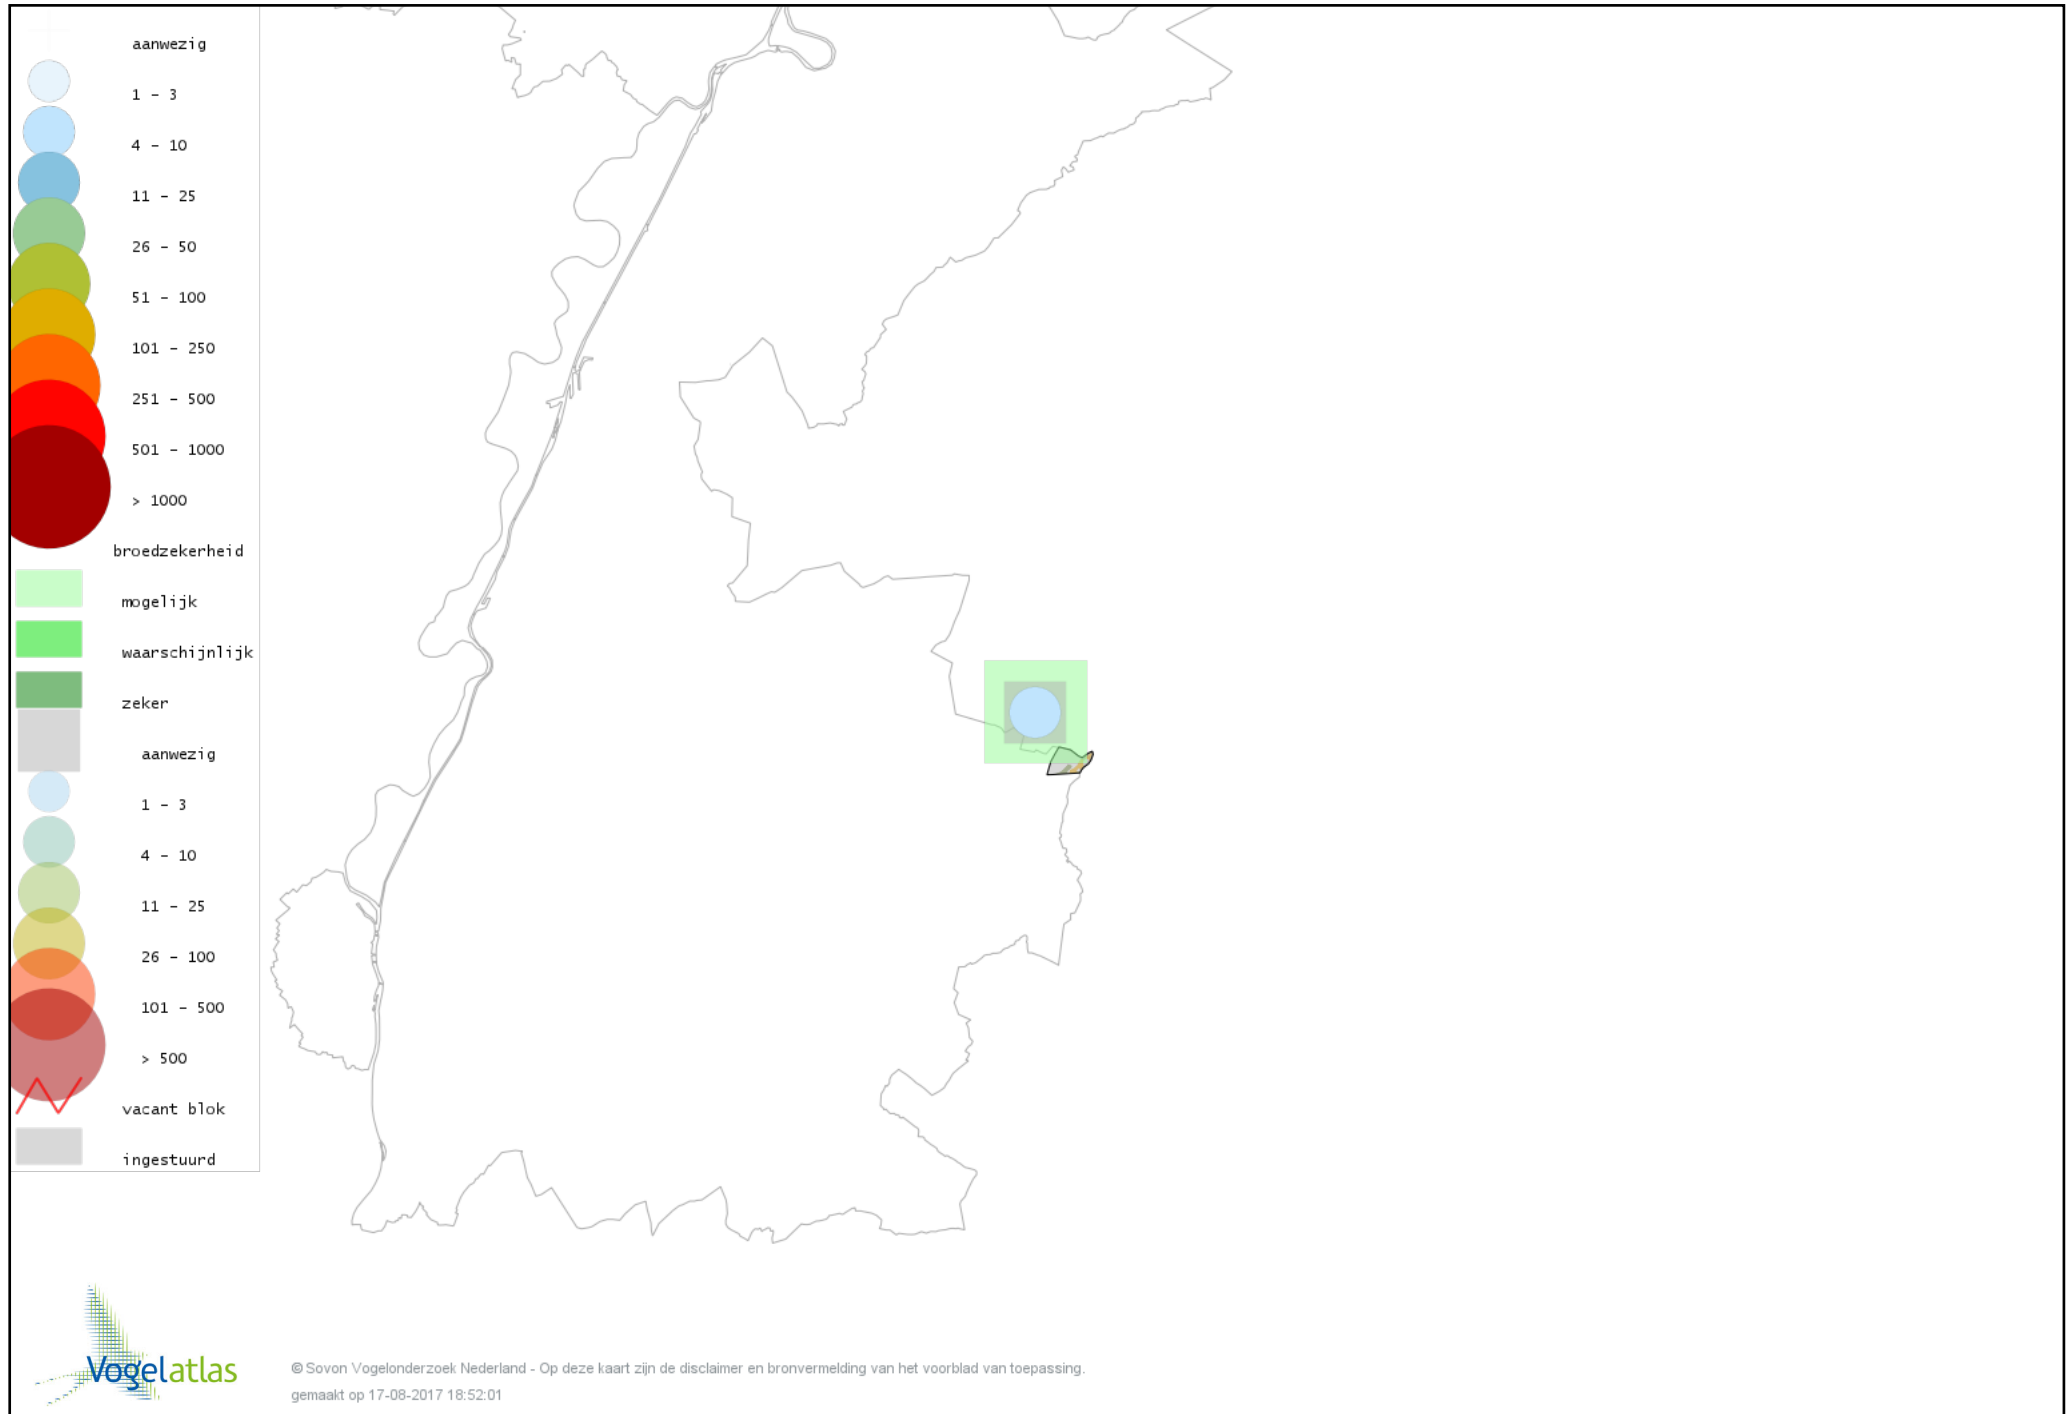

Voorlopige verspreidingskaart Bosrietzanger broedseizoen

Voorlopige verspreidingskaart Boomklever broedseizoen

Voorlopige verspreidingskaart Boomkruiper broedseizoen

Voorlopige verspreidingskaart Winterkoning broedseizoen

Voorlopige verspreidingskaart Spreeuw broedseizoen

Voorlopige verspreidingskaart Merel broedseizoen

Voorlopige verspreidingskaart Zanglijster broedseizoen

Voorlopige verspreidingskaart Grote Lijster broedseizoen

Voorlopige verspreidingskaart Grauwe Vliegenvanger broedseizoen

Voorlopige verspreidingskaart Roodborst broedseizoen

Voorlopige verspreidingskaart Zwarte Roodstaart broedseizoen

Voorlopige verspreidingskaart Gekraagde Roodstaart broedseizoen