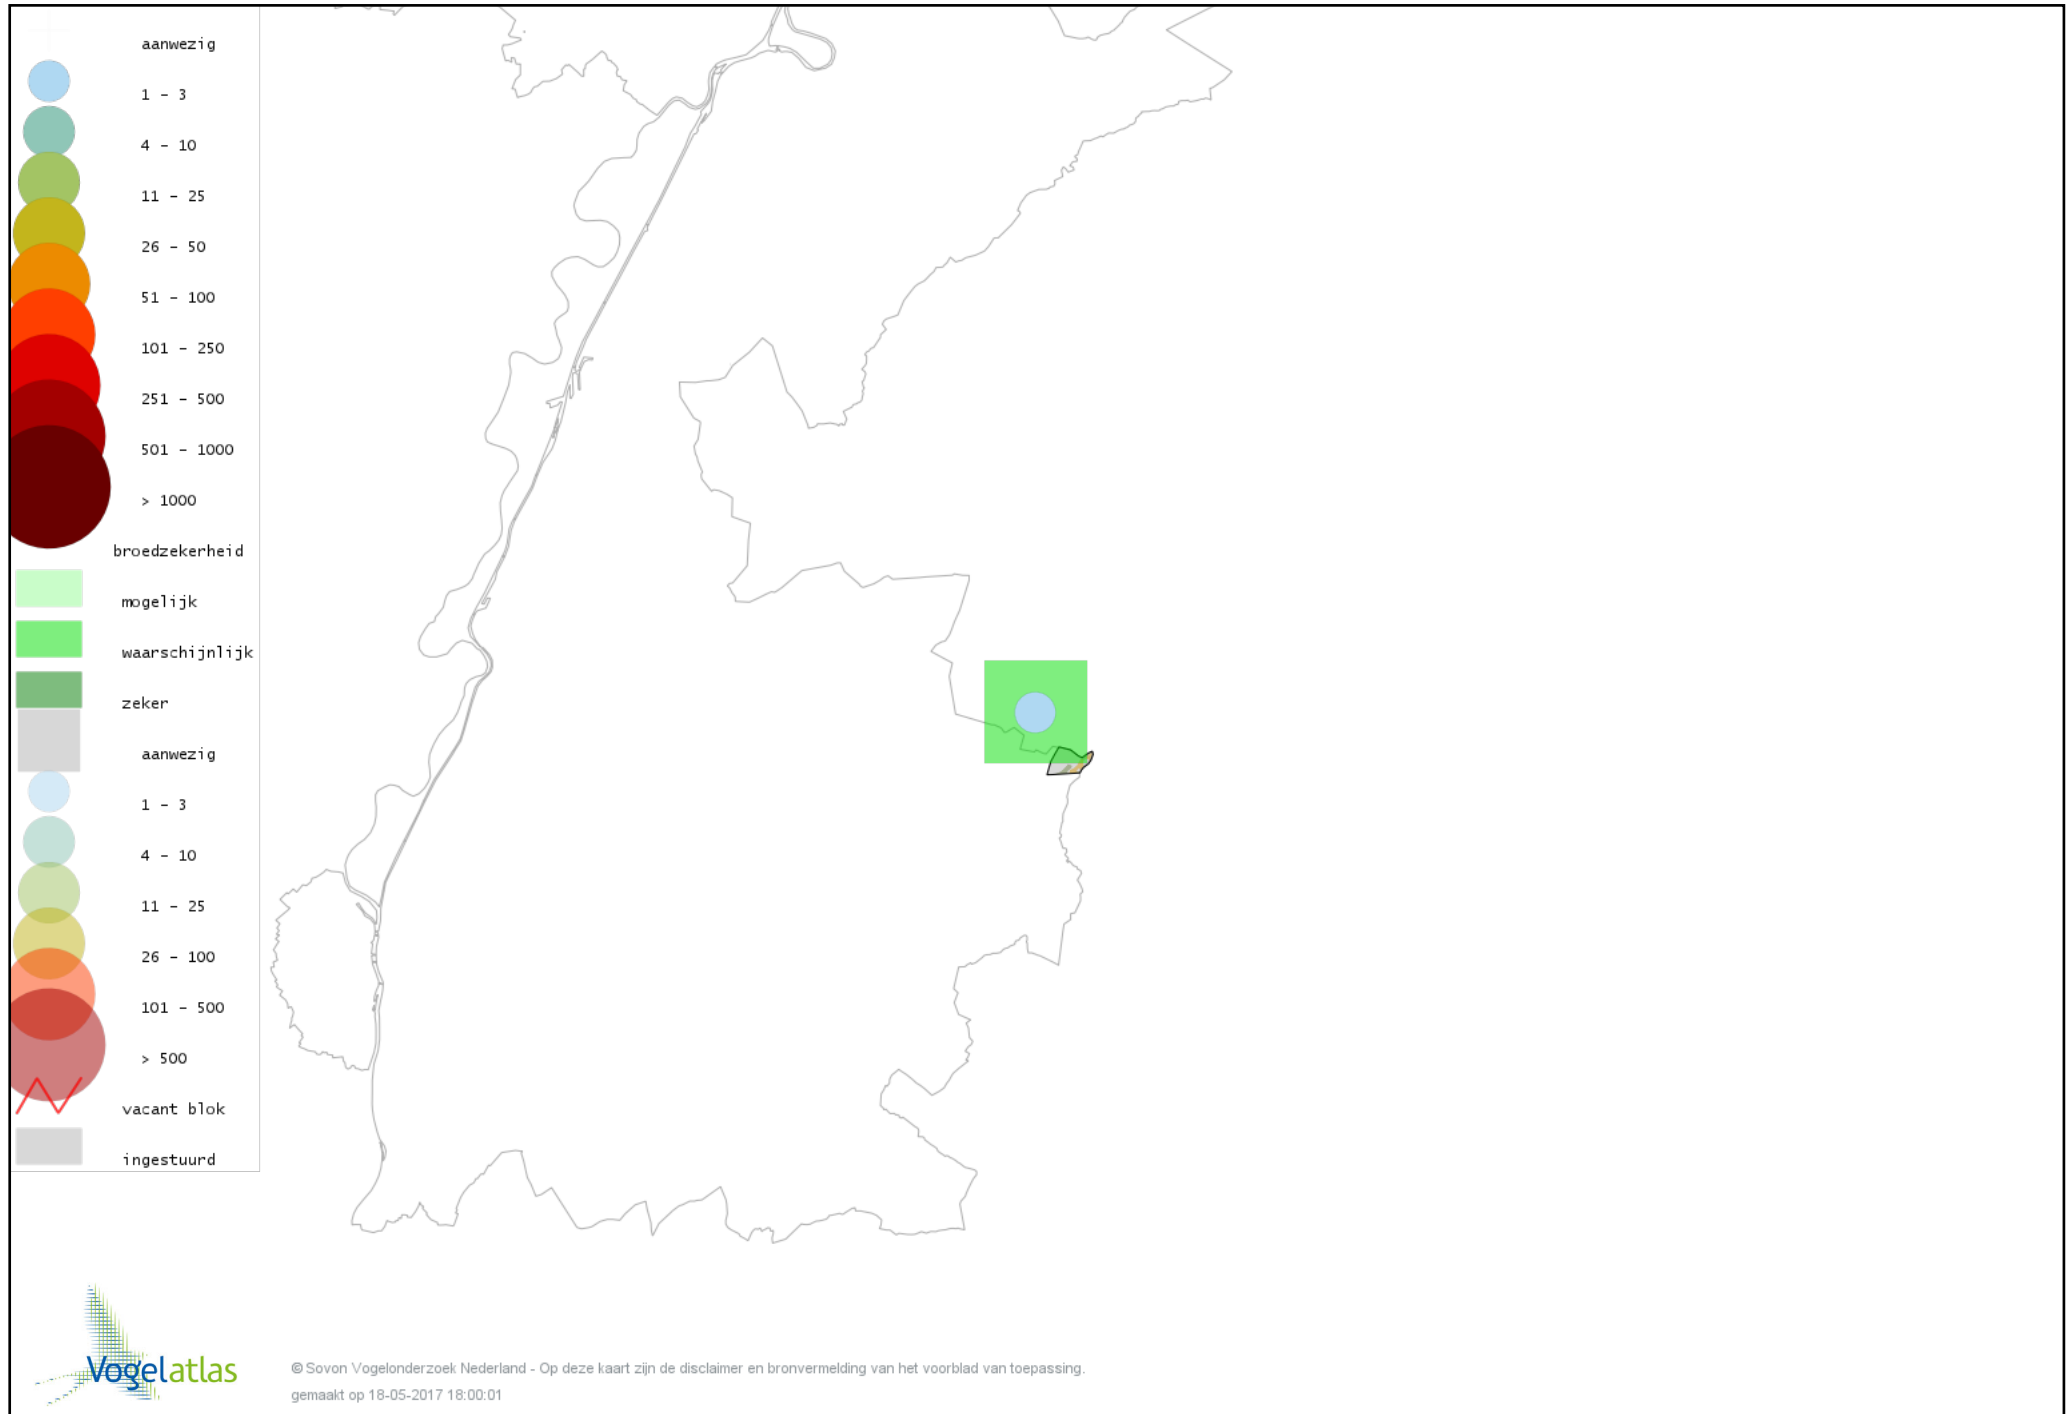

Voorlopige verspreidingskaart Grote Gele Kwikstaart broedseizoen