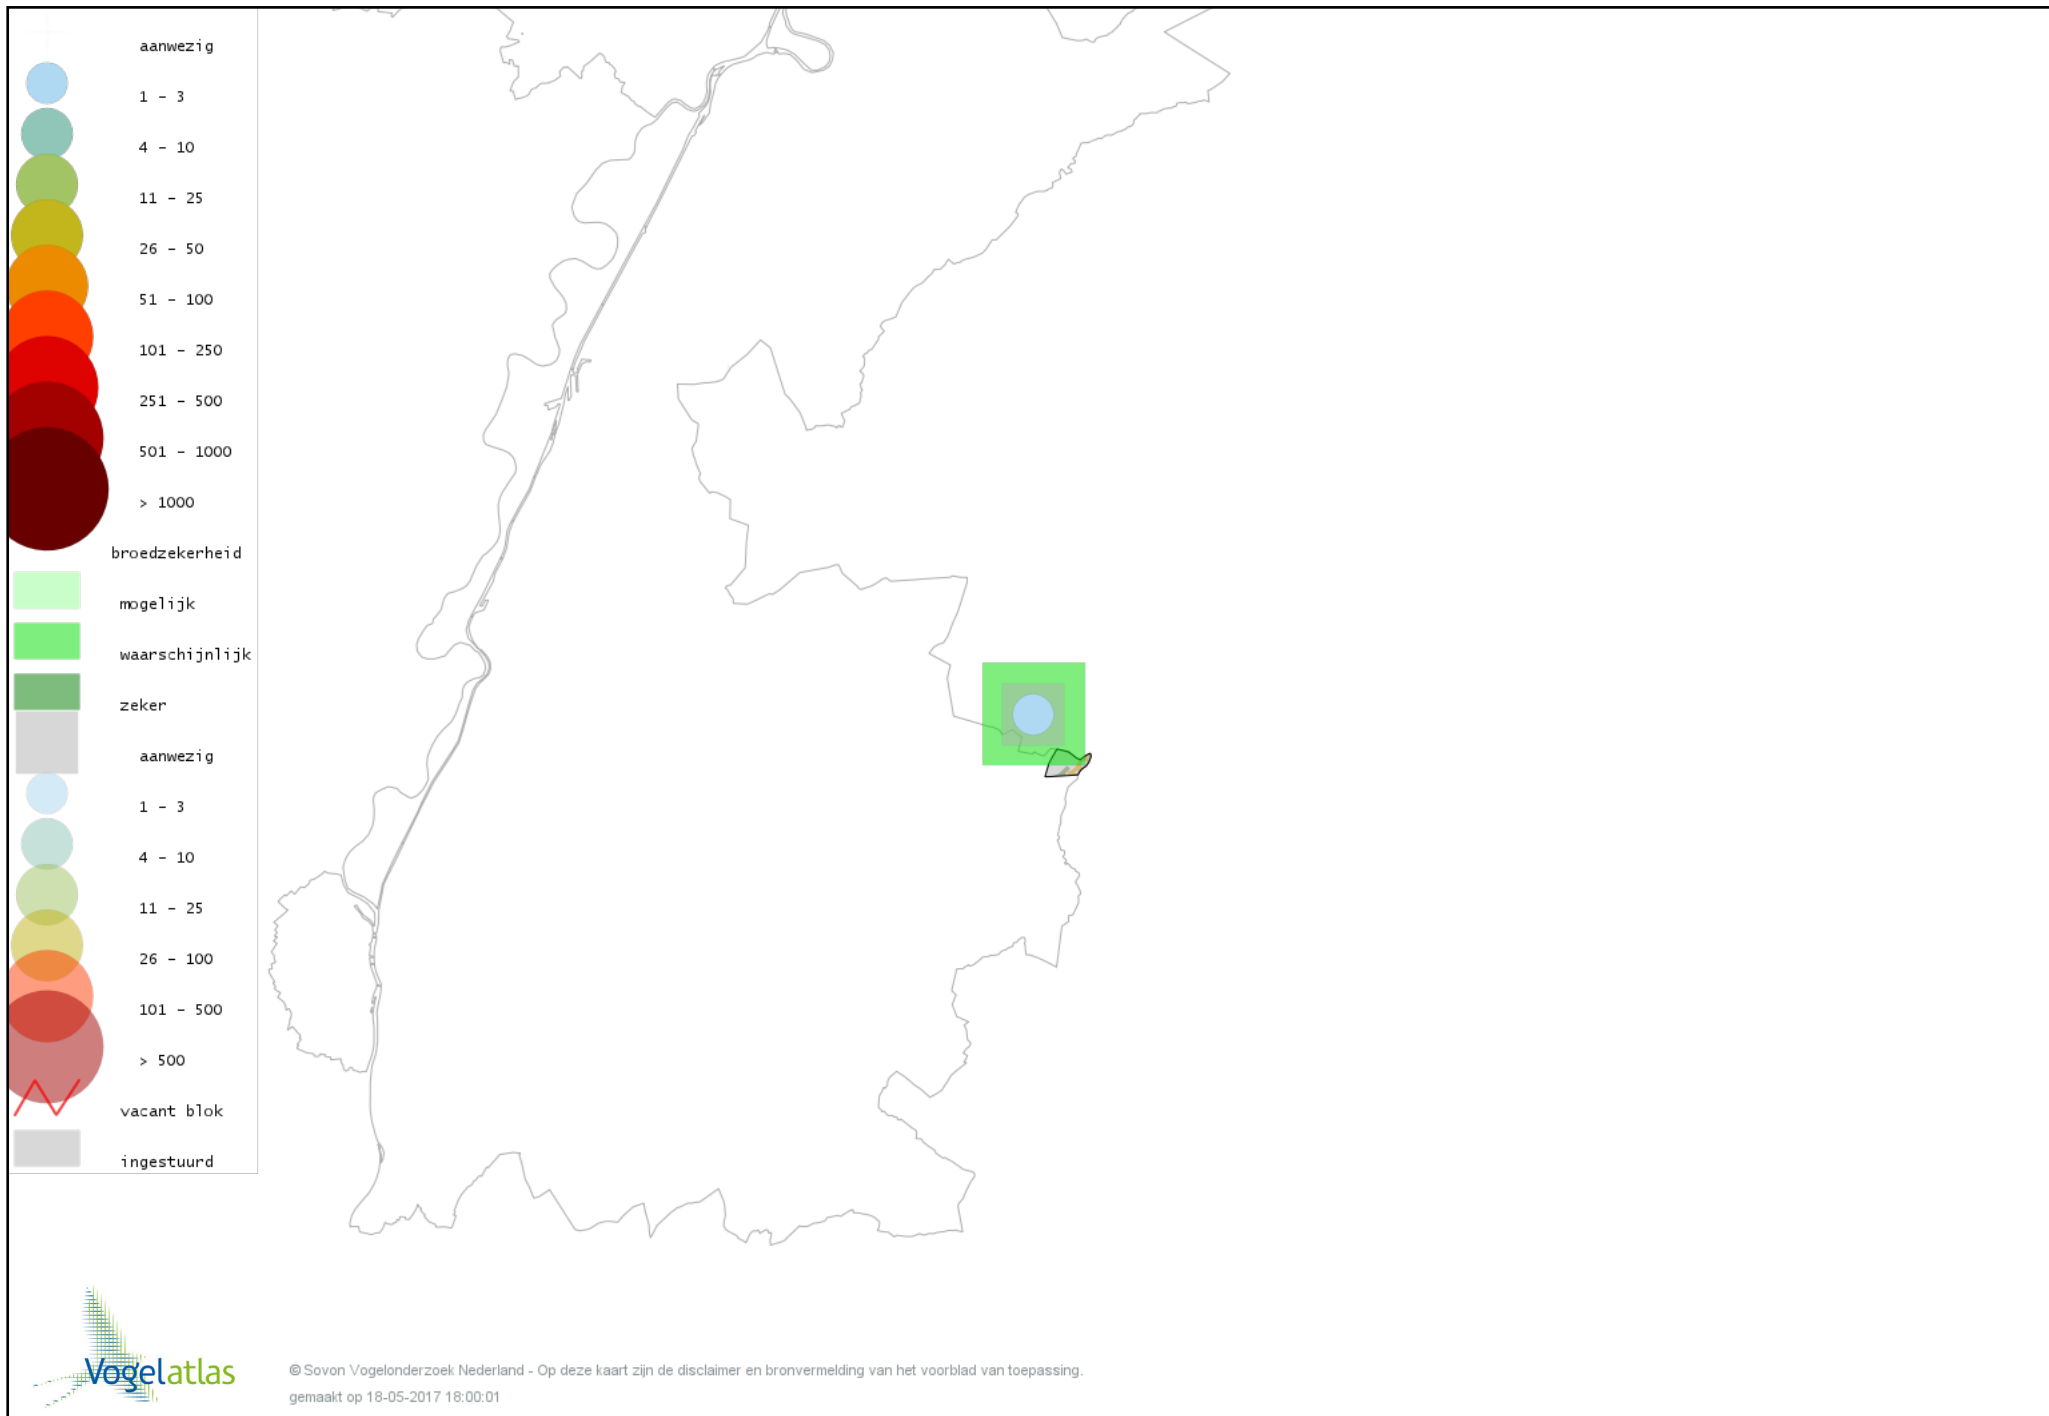

Voorlopige verspreidingskaart Gele Kwikstaart broedseizoen