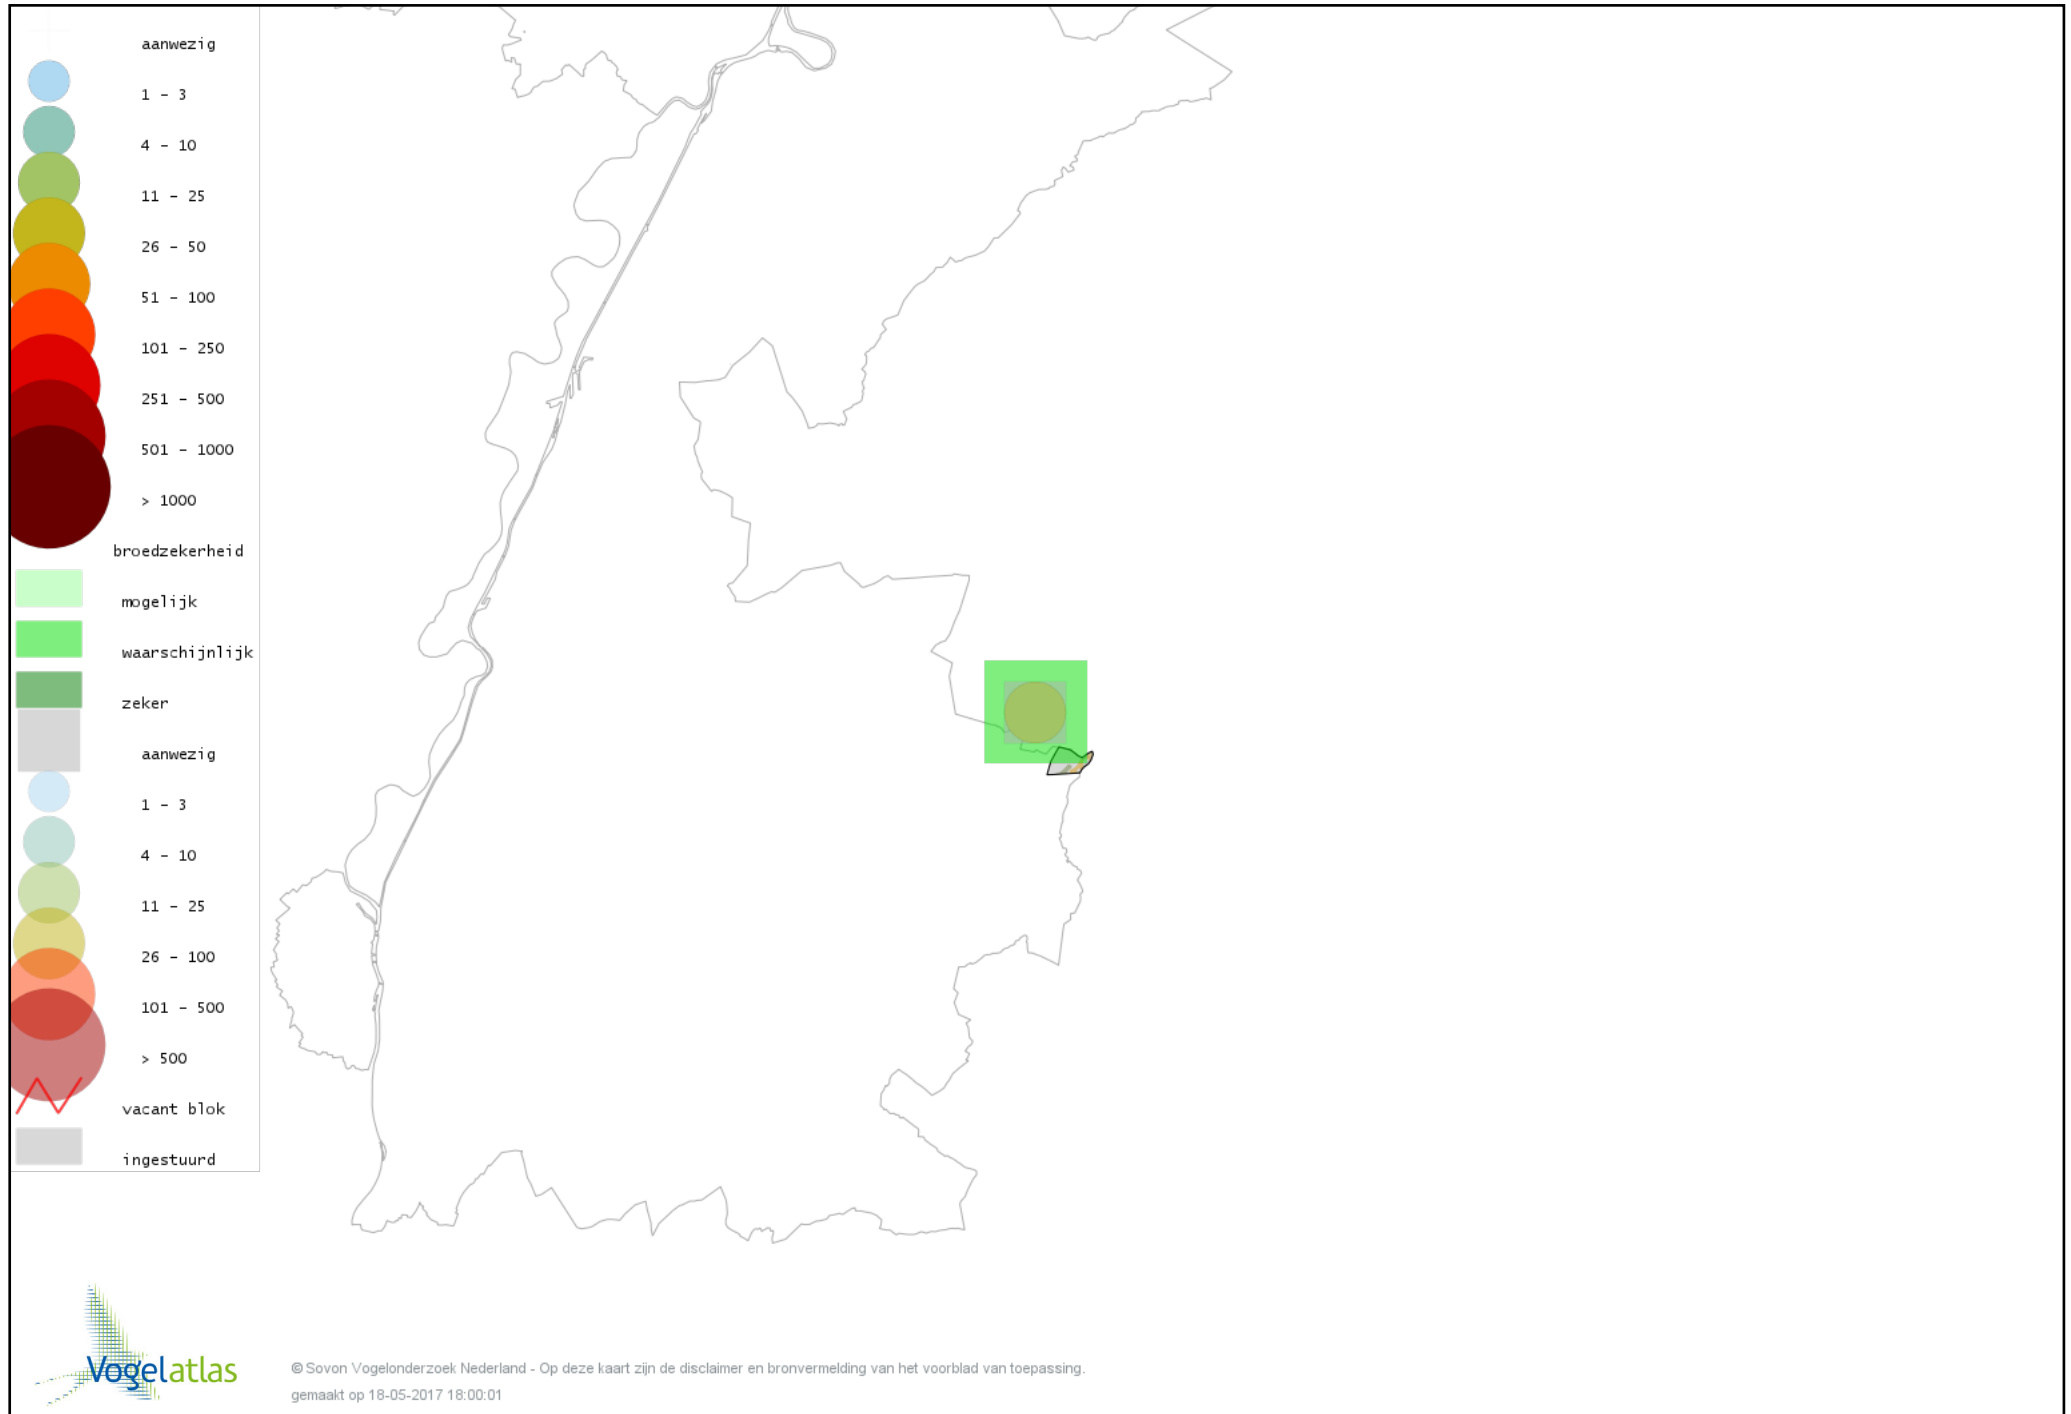

Voorlopige verspreidingskaart Boerenzwaluw broedseizoen