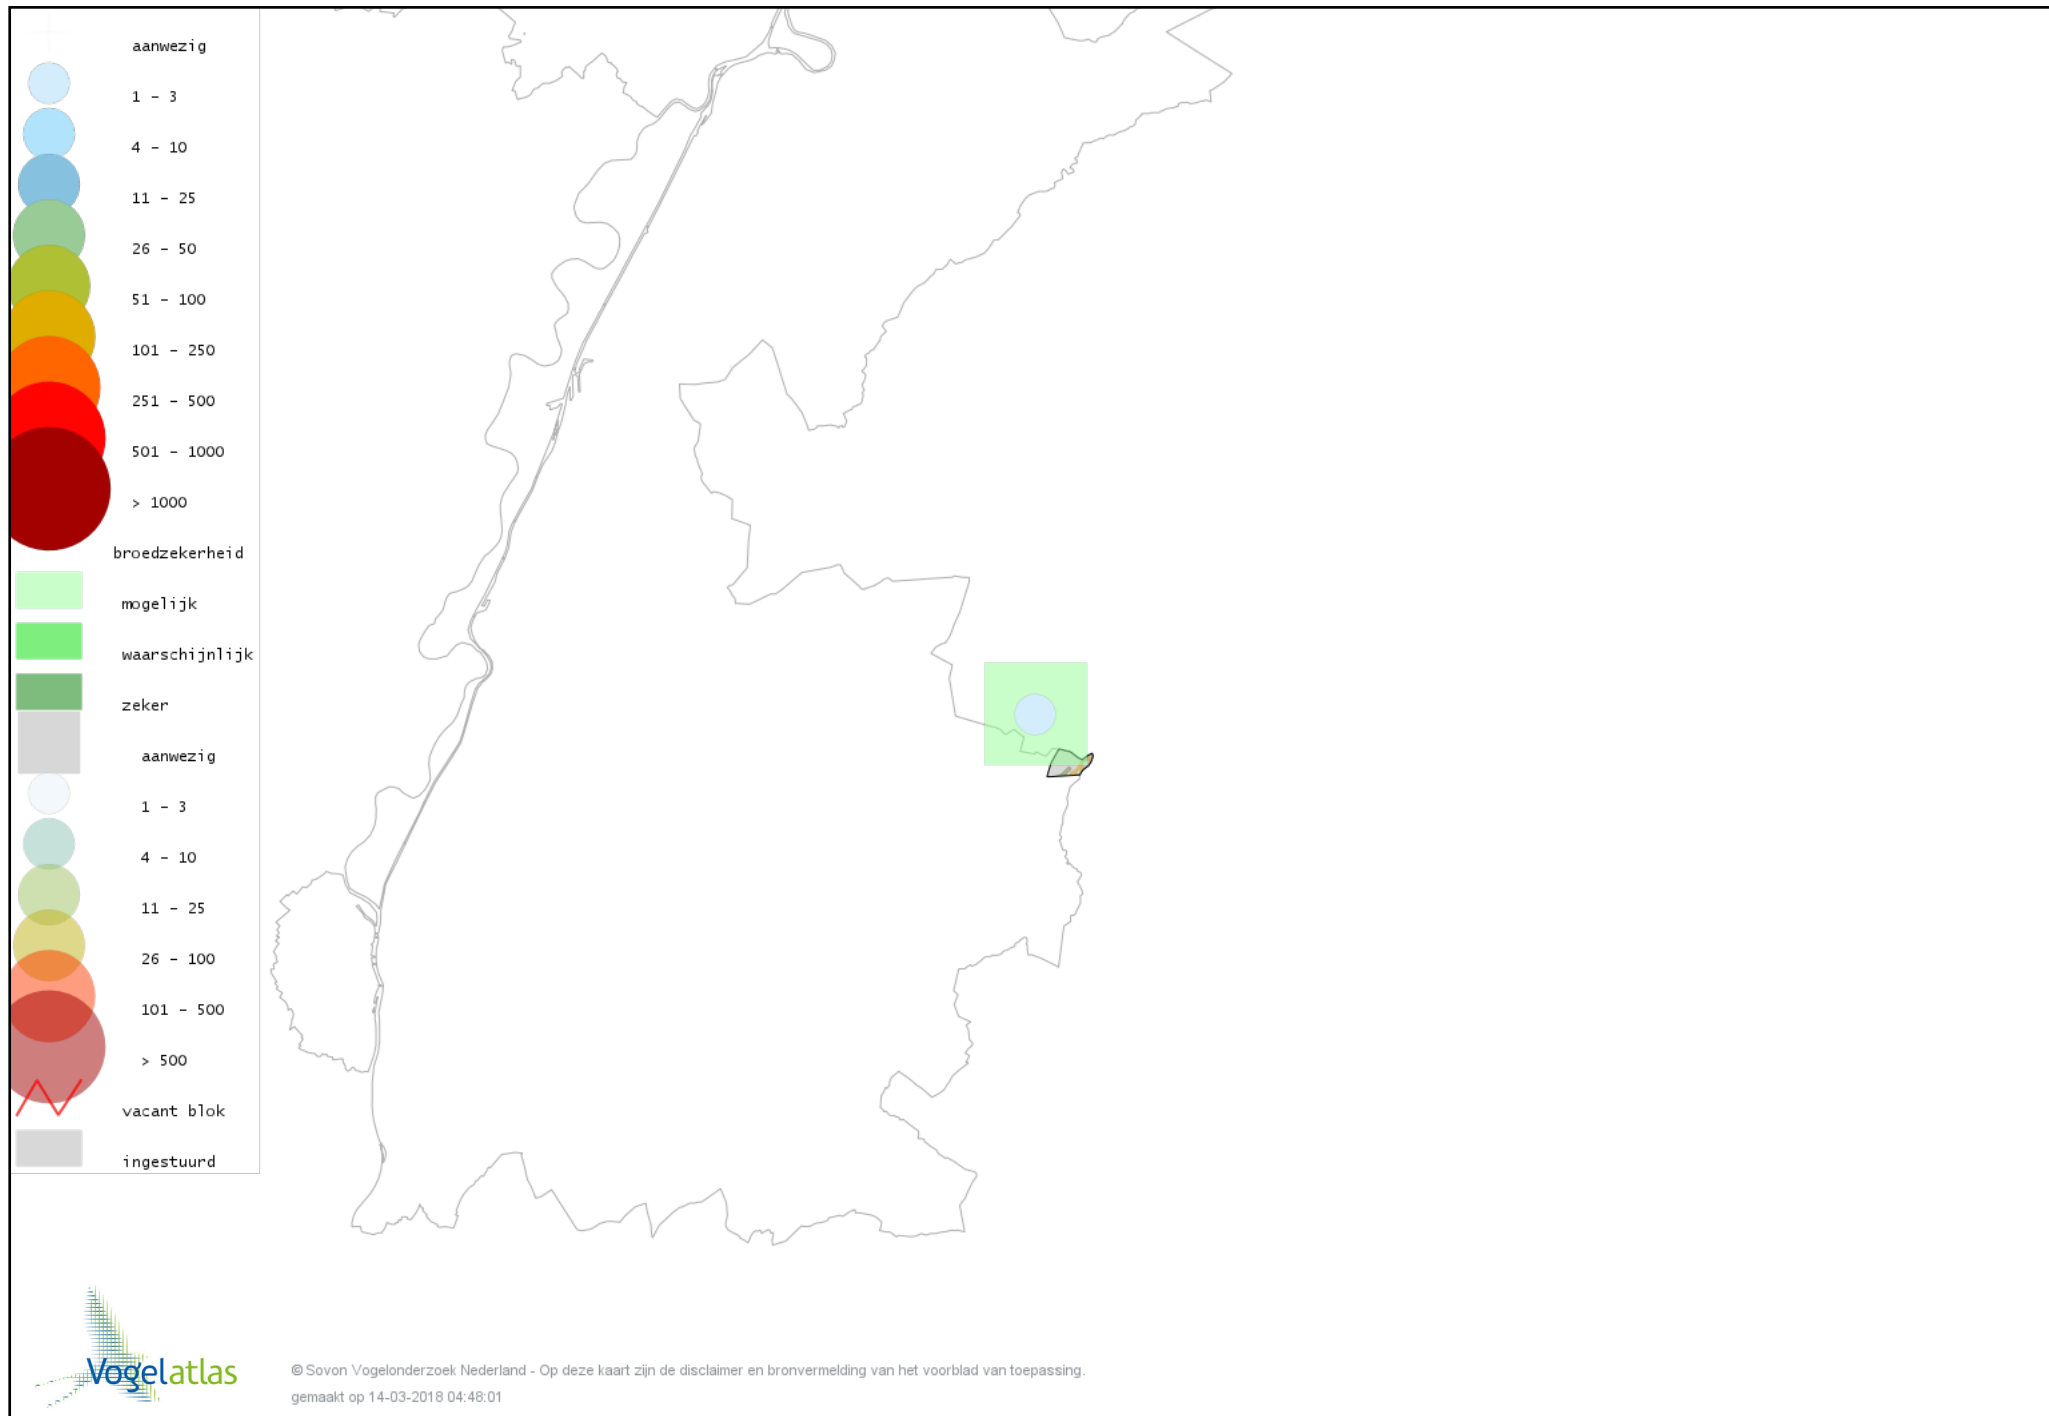

De kleurtint (blauw) is de beste referentie voor de tot nu toe waargenomen aantalsklasse.

De stipgrootte is relatief. Vergelijk daarvoor de atlasblok grootte van de legenda met die van het kaartbeeld.

Voorlopige verspreidingskaart Knobbelzwaan broedseizoen

Voorlopige verspreidingskaart Grote Canadese Gans broedseizoen

Voorlopige verspreidingskaart Nijlgans broedseizoen

Voorlopige verspreidingskaart Mandarijneend broedseizoen

Voorlopige verspreidingskaart Wilde Eend broedseizoen