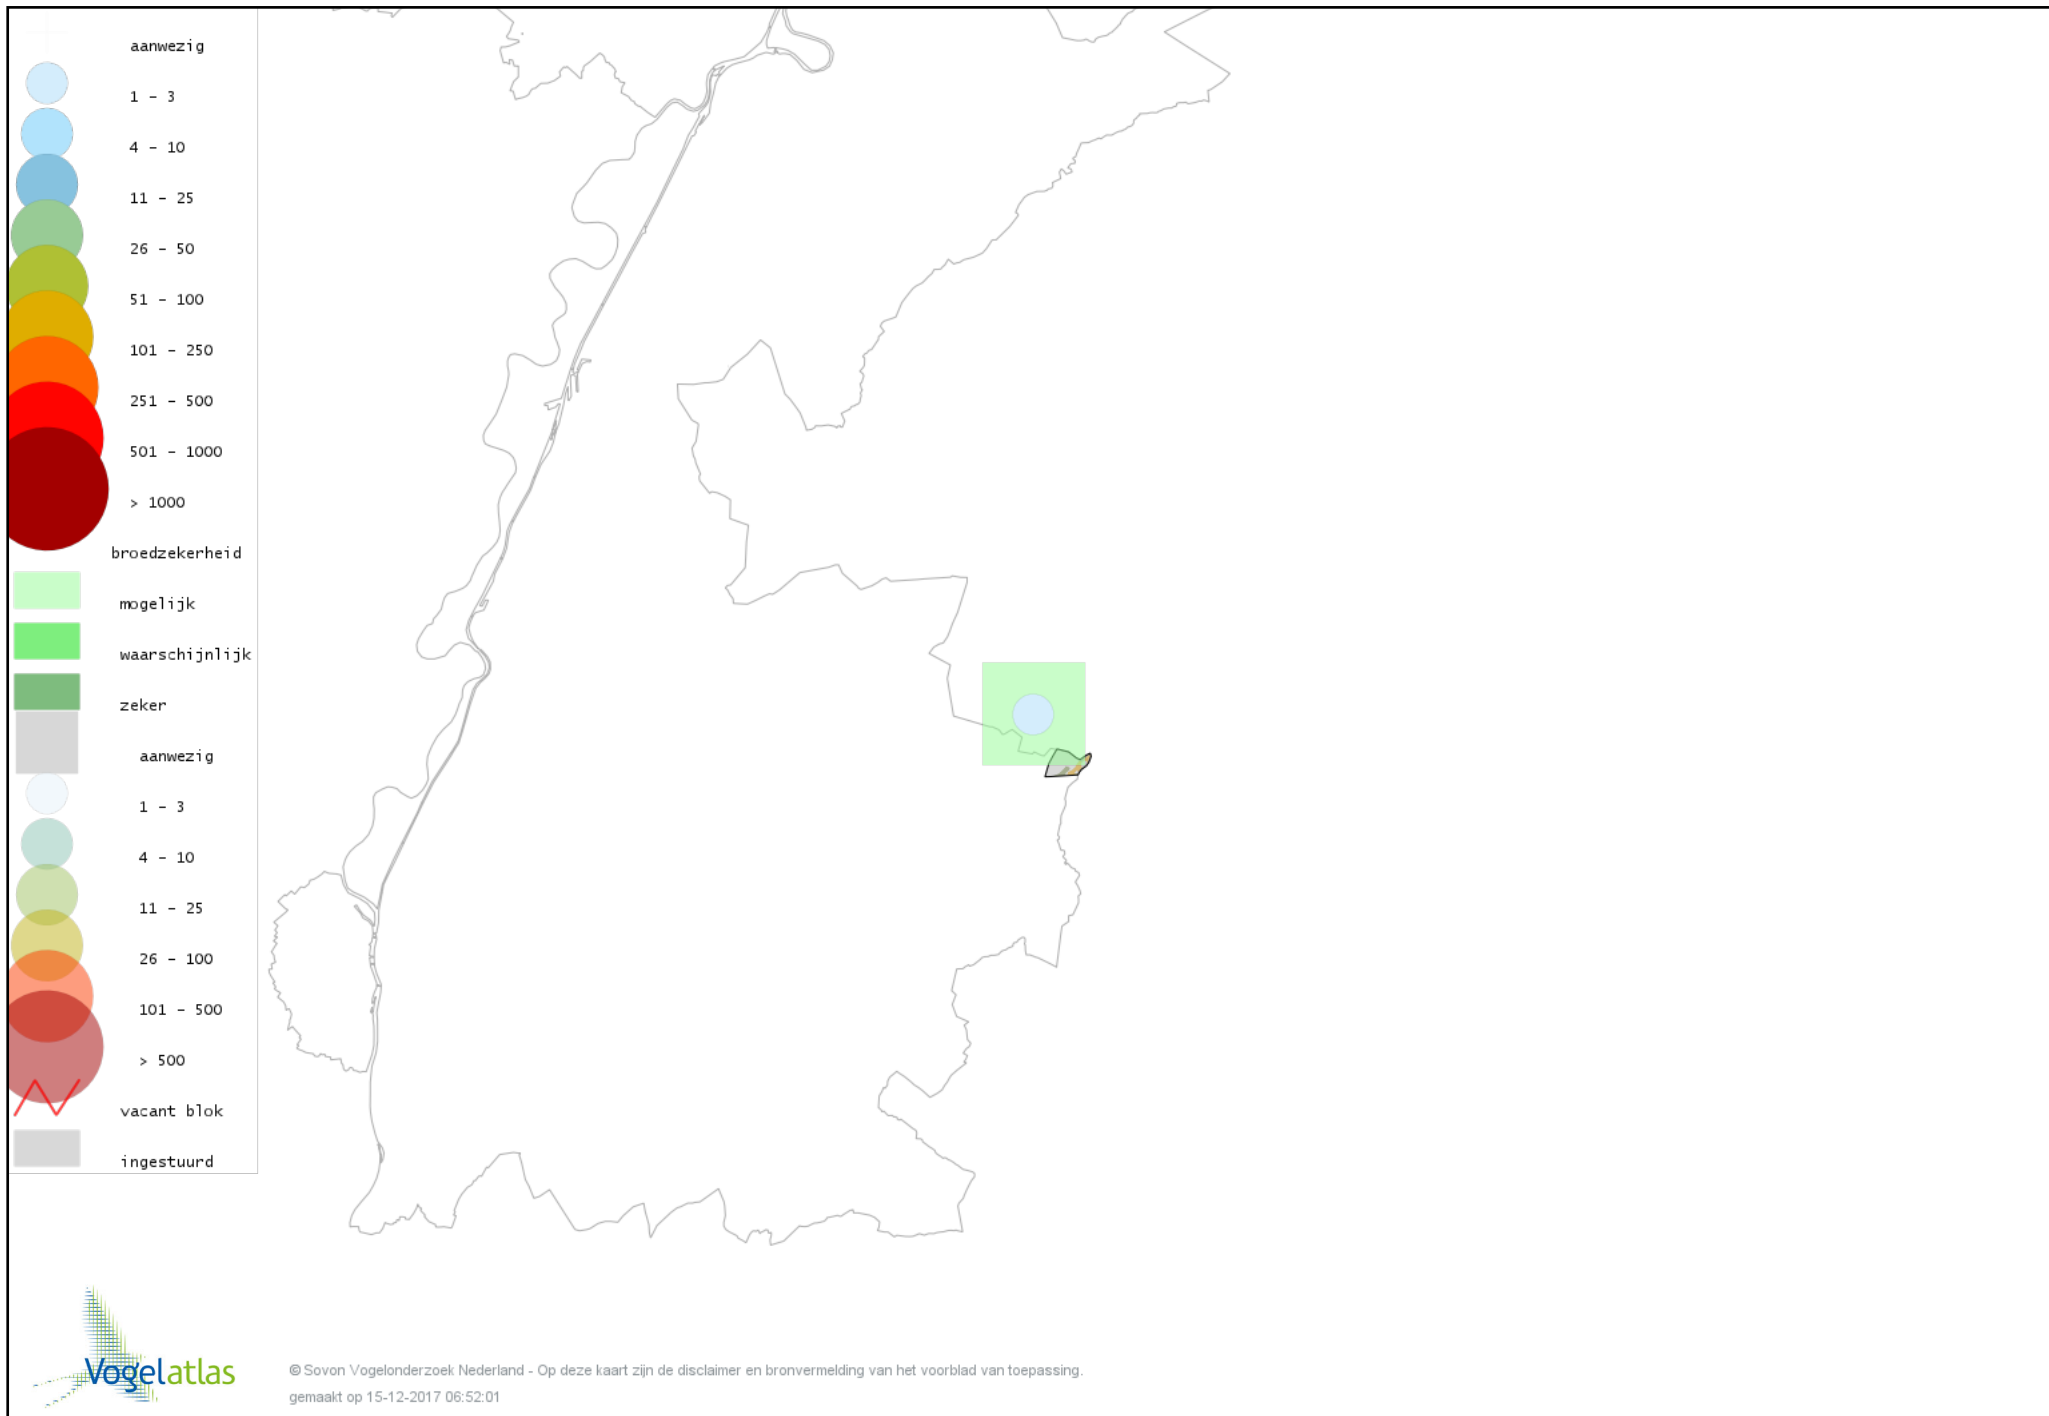

Voorlopige verspreidingskaart Roodborsttapuit broedseizoen

Voorlopige verspreidingskaart Heggenmus broedseizoen

Voorlopige verspreidingskaart Huismus broedseizoen

Voorlopige verspreidingskaart Gele Kwikstaart broedseizoen

Voorlopige verspreidingskaart Grote Gele Kwikstaart broedseizoen

Voorlopige verspreidingskaart Witte Kwikstaart broedseizoen

Voorlopige verspreidingskaart Boompieper broedseizoen

Voorlopige verspreidingskaart Graspieper broedseizoen

Voorlopige verspreidingskaart Vink broedseizoen

Voorlopige verspreidingskaart Groenling broedseizoen

Voorlopige verspreidingskaart Putter broedseizoen

Voorlopige verspreidingskaart Kneu broedseizoen

Voorlopige verspreidingskaart Appelvink broedseizoen

Voorlopige verspreidingskaart Geelgors broedseizoen