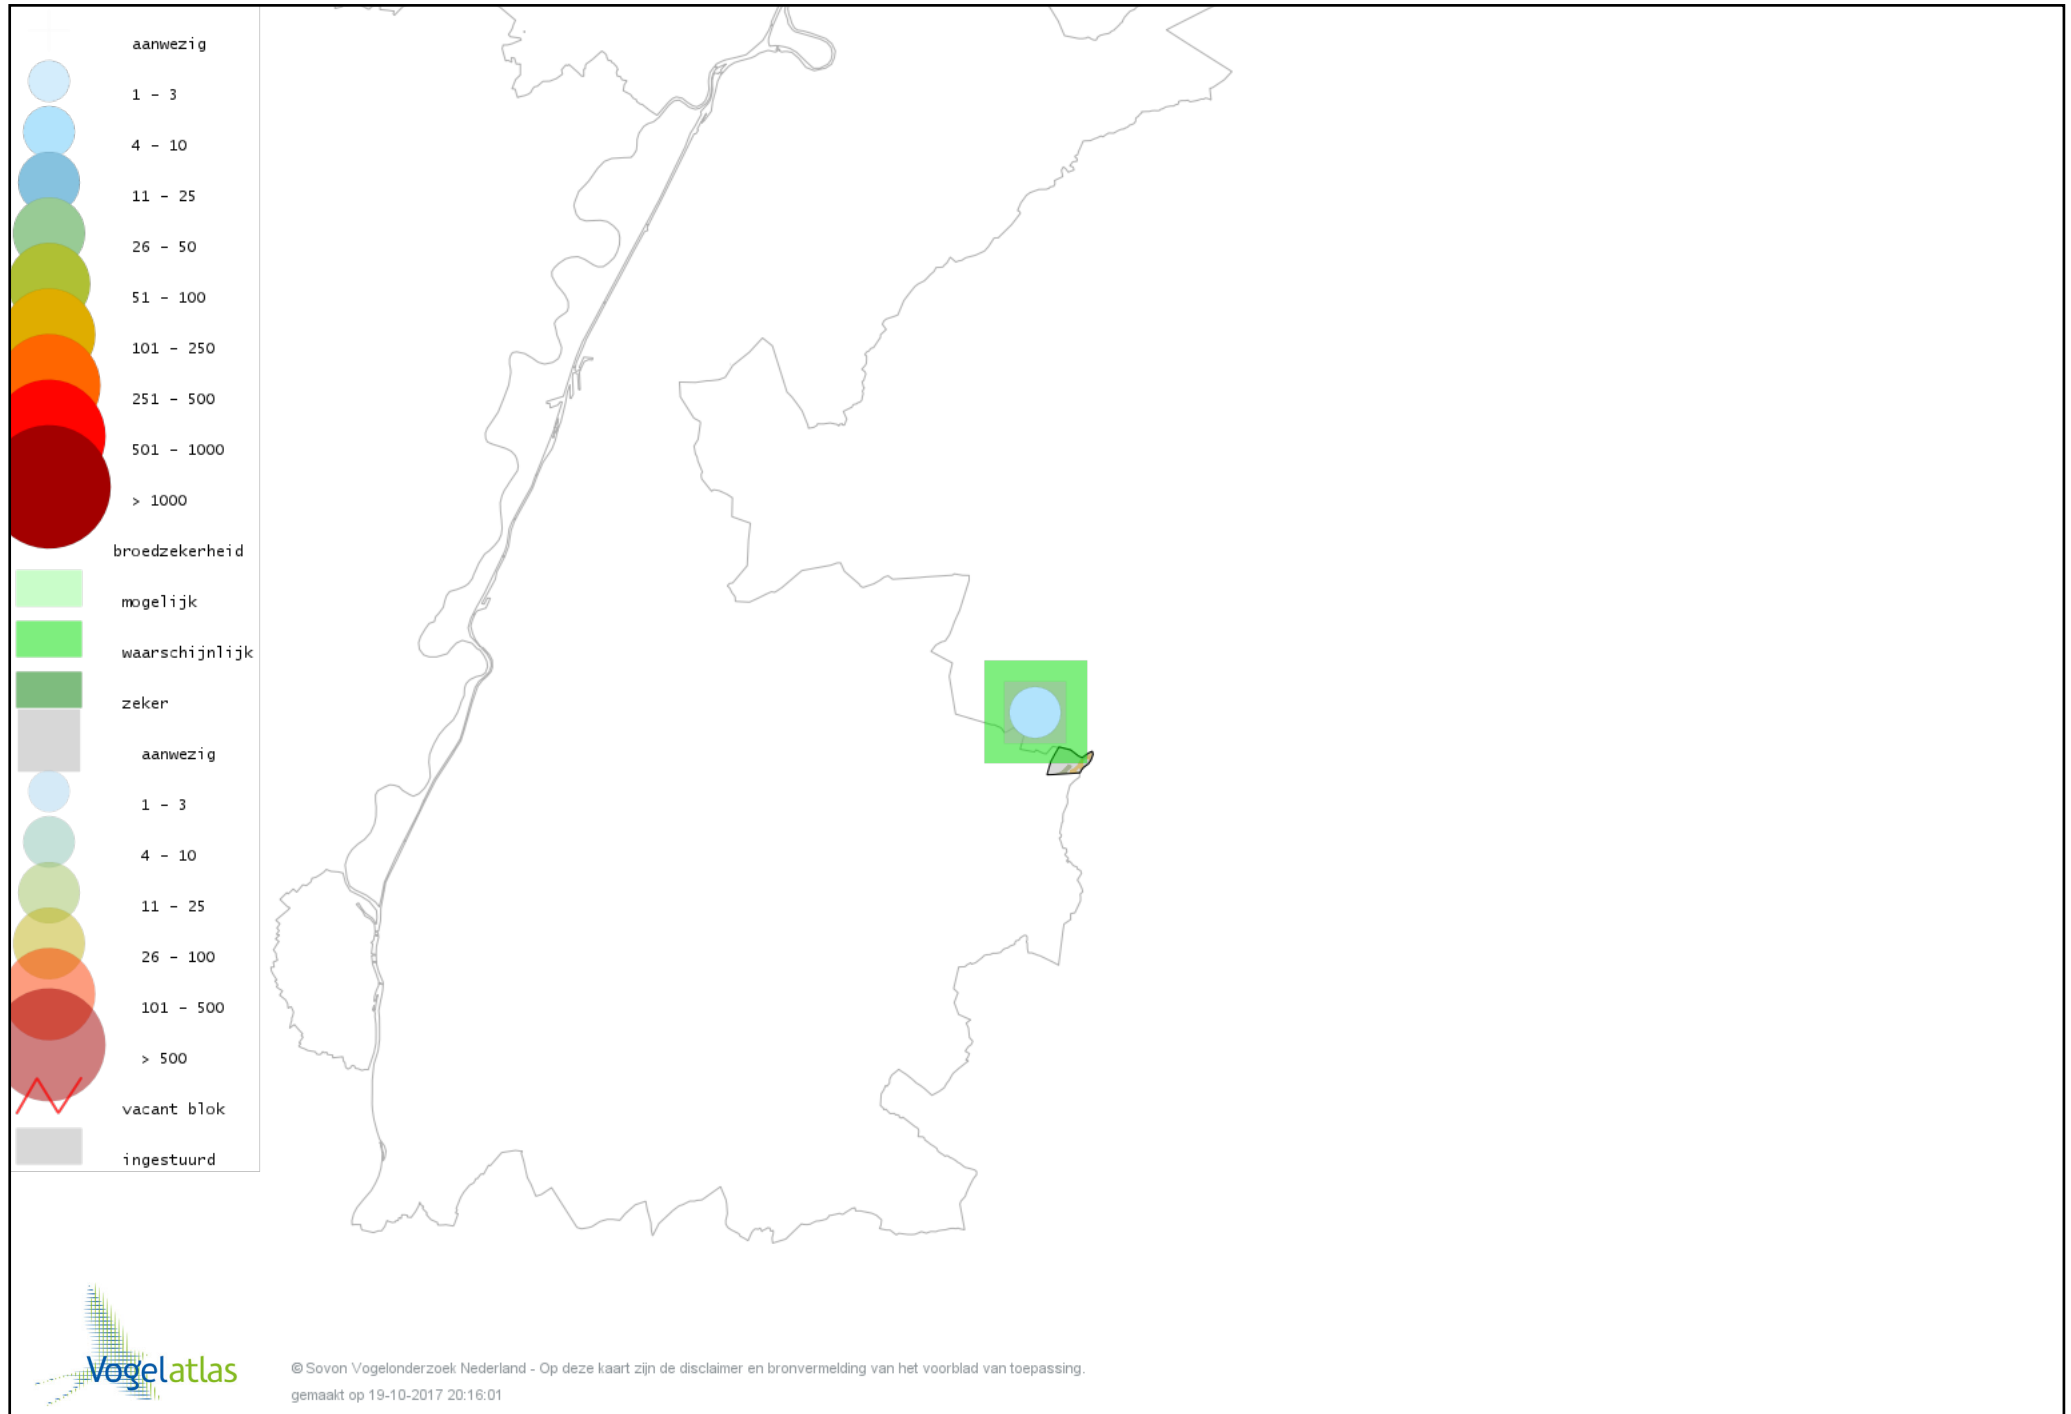

Voorlopige verspreidingskaart Huismus broedseizoen