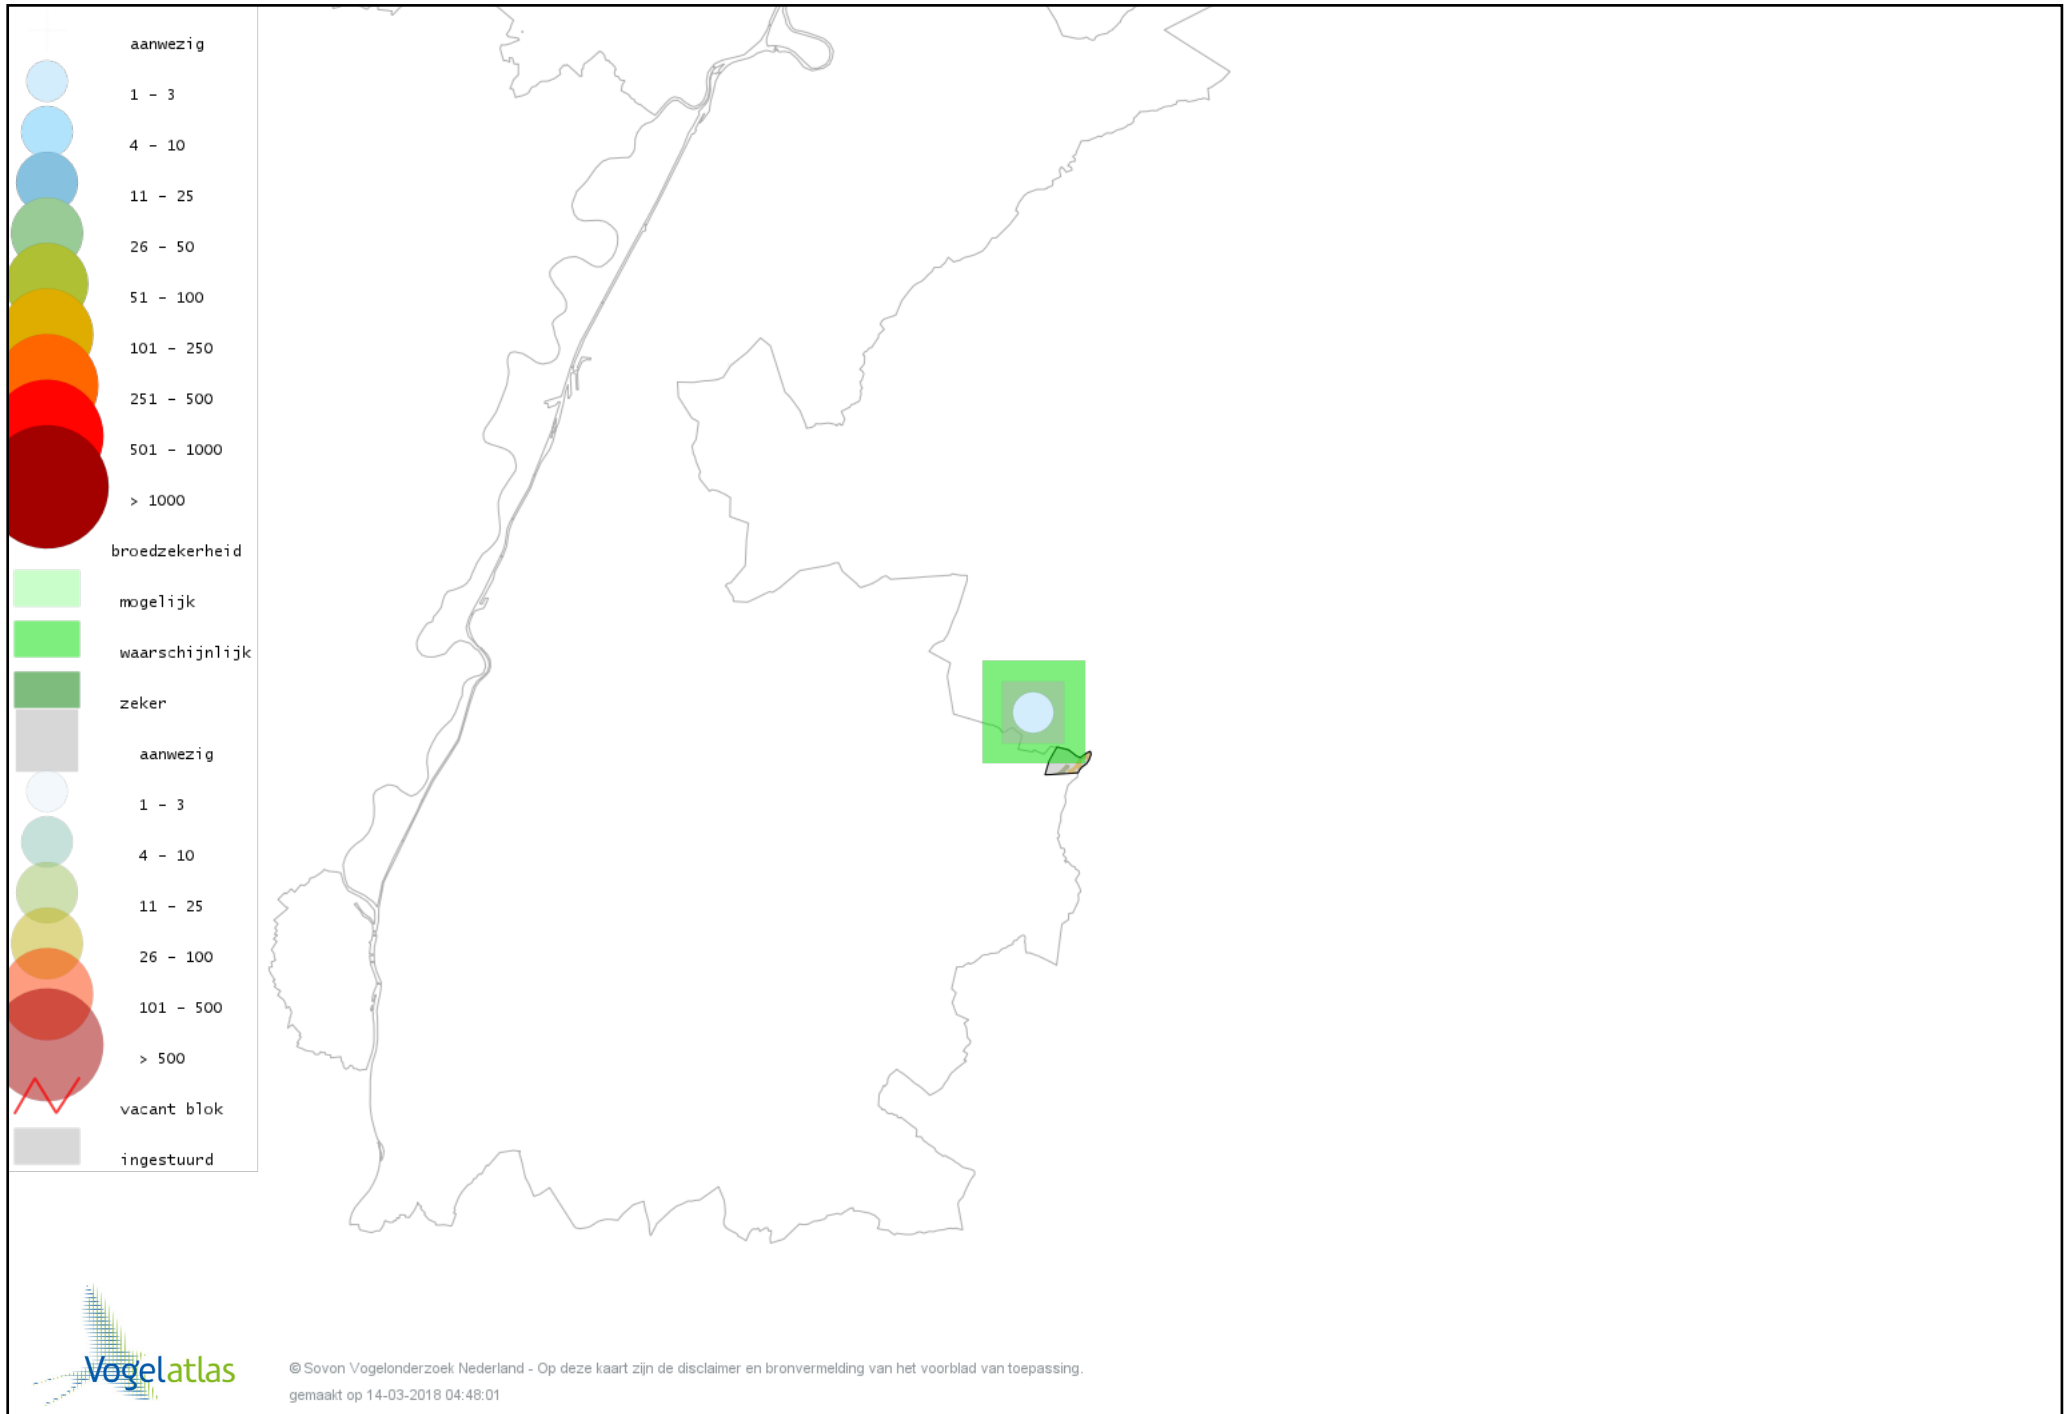

Voorlopige verspreidingskaart Bosrietzanger broedseizoen

Voorlopige verspreidingskaart Boomklever broedseizoen

Voorlopige verspreidingskaart Boomkruiper broedseizoen

Voorlopige verspreidingskaart Winterkoning broedseizoen

Voorlopige verspreidingskaart Spreeuw broedseizoen

Voorlopige verspreidingskaart Merel broedseizoen

Voorlopige verspreidingskaart Zanglijster broedseizoen

Voorlopige verspreidingskaart Grote Lijster broedseizoen