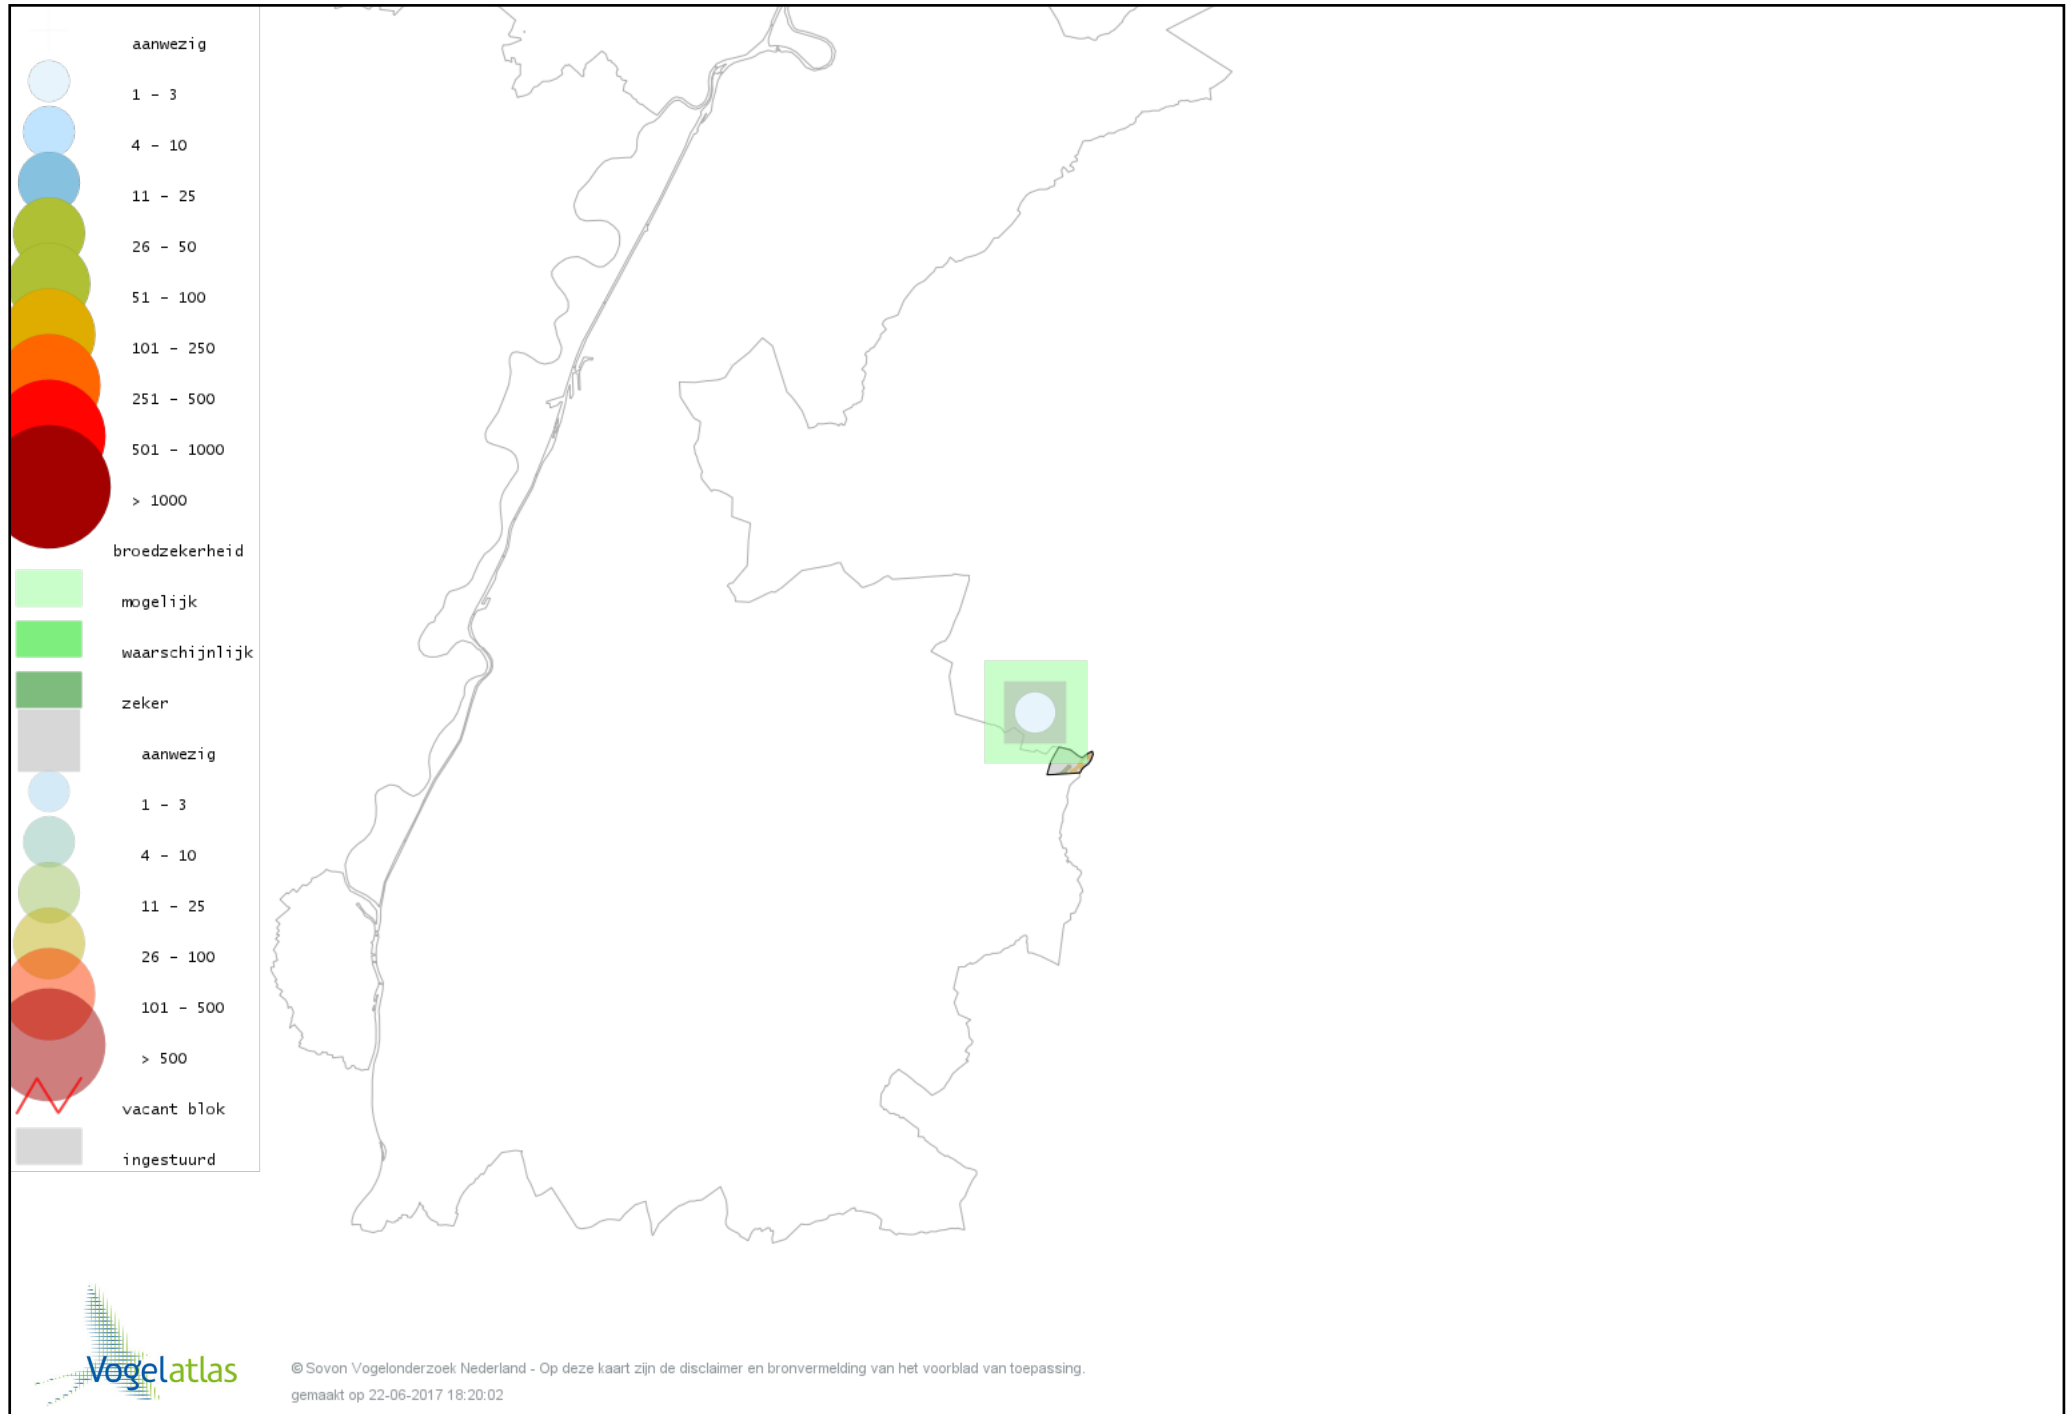

Voorlopige verspreidingskaart Fazant broedseizoen

Voorlopige verspreidingskaart Dodaars broedseizoen

Voorlopige verspreidingskaart Havik broedseizoen

Voorlopige verspreidingskaart Sperwer broedseizoen

Voorlopige verspreidingskaart Buizerd broedseizoen

Voorlopige verspreidingskaart Torenvalk broedseizoen

Voorlopige verspreidingskaart Waterhoen broedseizoen

Voorlopige verspreidingskaart Meerkoet broedseizoen

Voorlopige verspreidingskaart Kievit broedseizoen