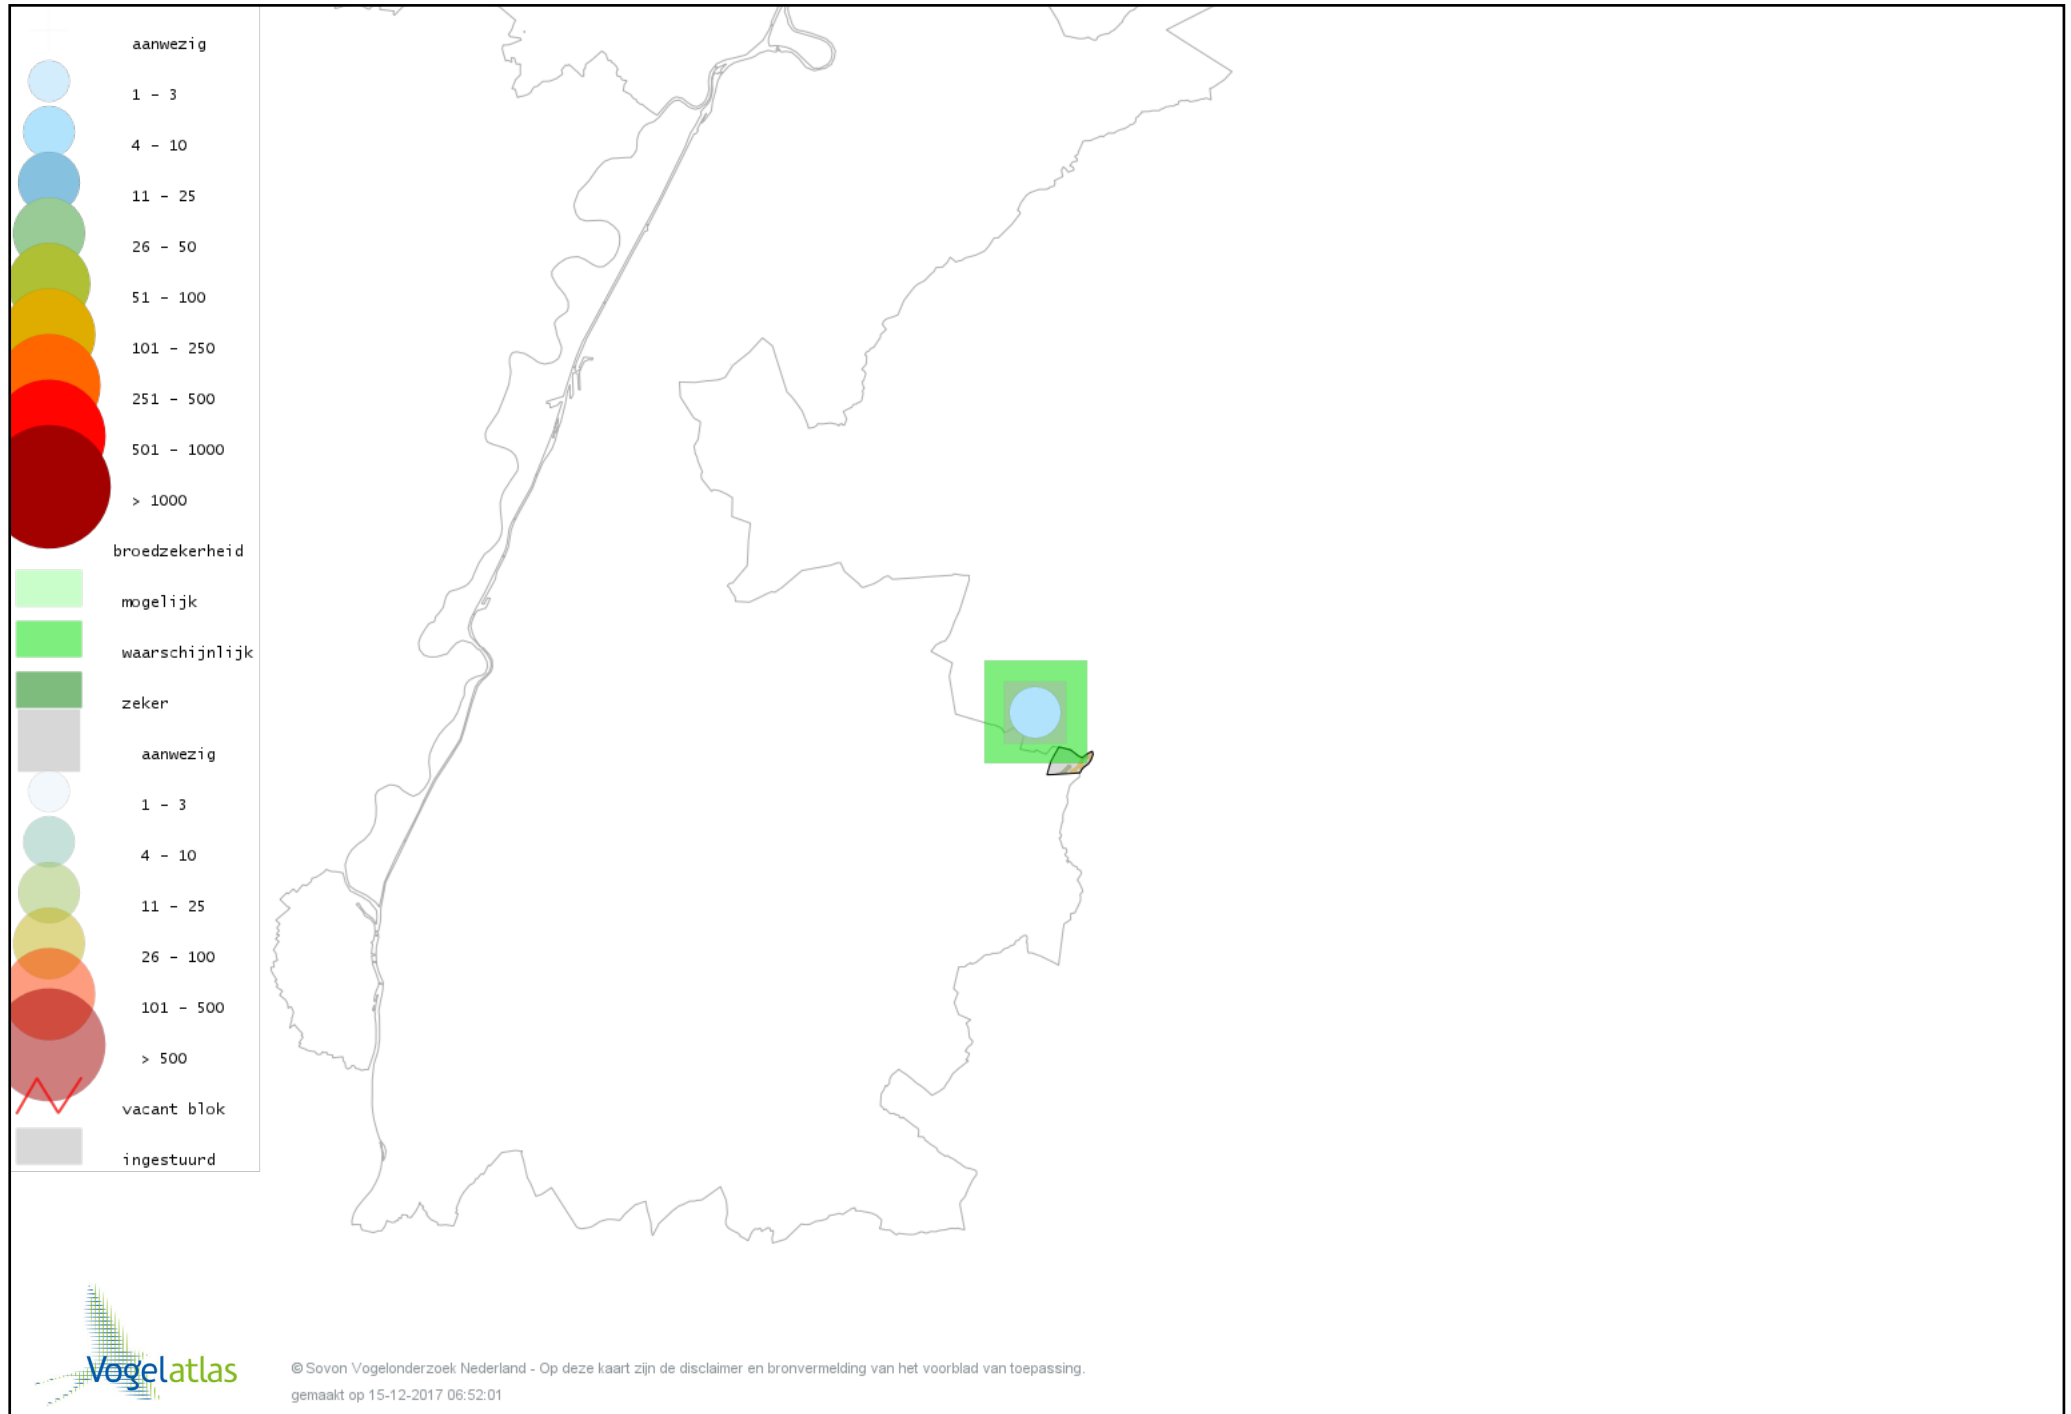

Voorlopige verspreidingskaart Koolmees broedseizoen

Voorlopige verspreidingskaart Kuifmees broedseizoen

Voorlopige verspreidingskaart Zwarte Mees broedseizoen

Voorlopige verspreidingskaart Matkop broedseizoen

Voorlopige verspreidingskaart Glanskop broedseizoen

Voorlopige verspreidingskaart Boomleeuwerik broedseizoen

Voorlopige verspreidingskaart Veldleeuwerik broedseizoen

Voorlopige verspreidingskaart Oeverzwaluw broedseizoen