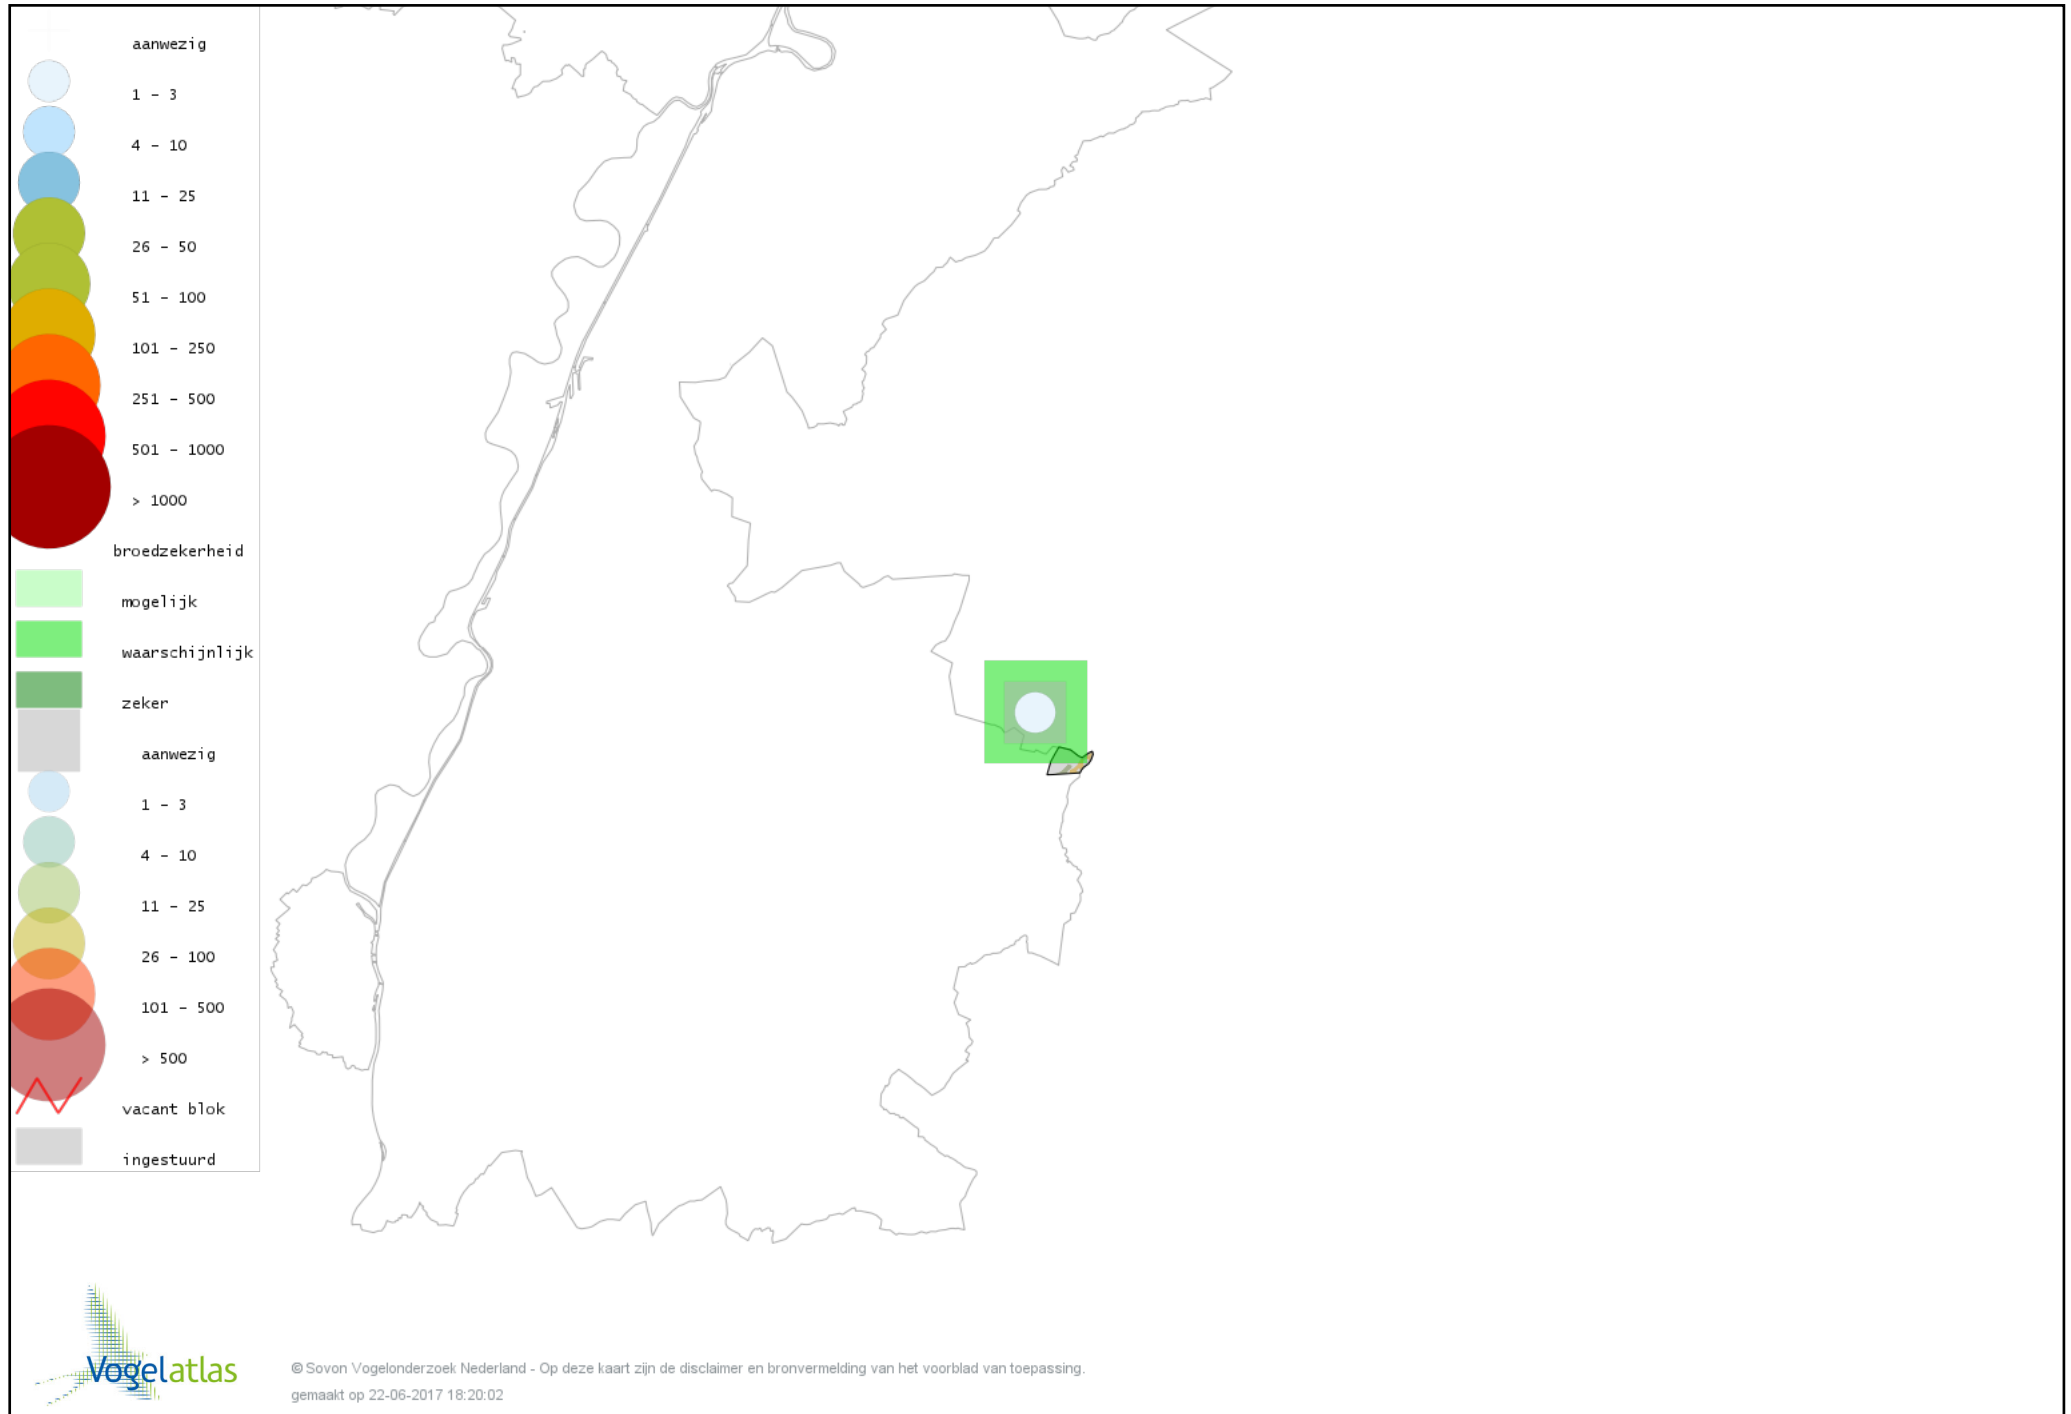

Voorlopige verspreidingskaart Grasmus broedseizoen

Voorlopige verspreidingskaart Tuinfluiter broedseizoen

Voorlopige verspreidingskaart Zwartkop broedseizoen

Voorlopige verspreidingskaart Spotvogel broedseizoen

Voorlopige verspreidingskaart Bosrietzanger broedseizoen

Voorlopige verspreidingskaart Boomklever broedseizoen

Voorlopige verspreidingskaart Boomkruiper broedseizoen

Voorlopige verspreidingskaart Winterkoning broedseizoen