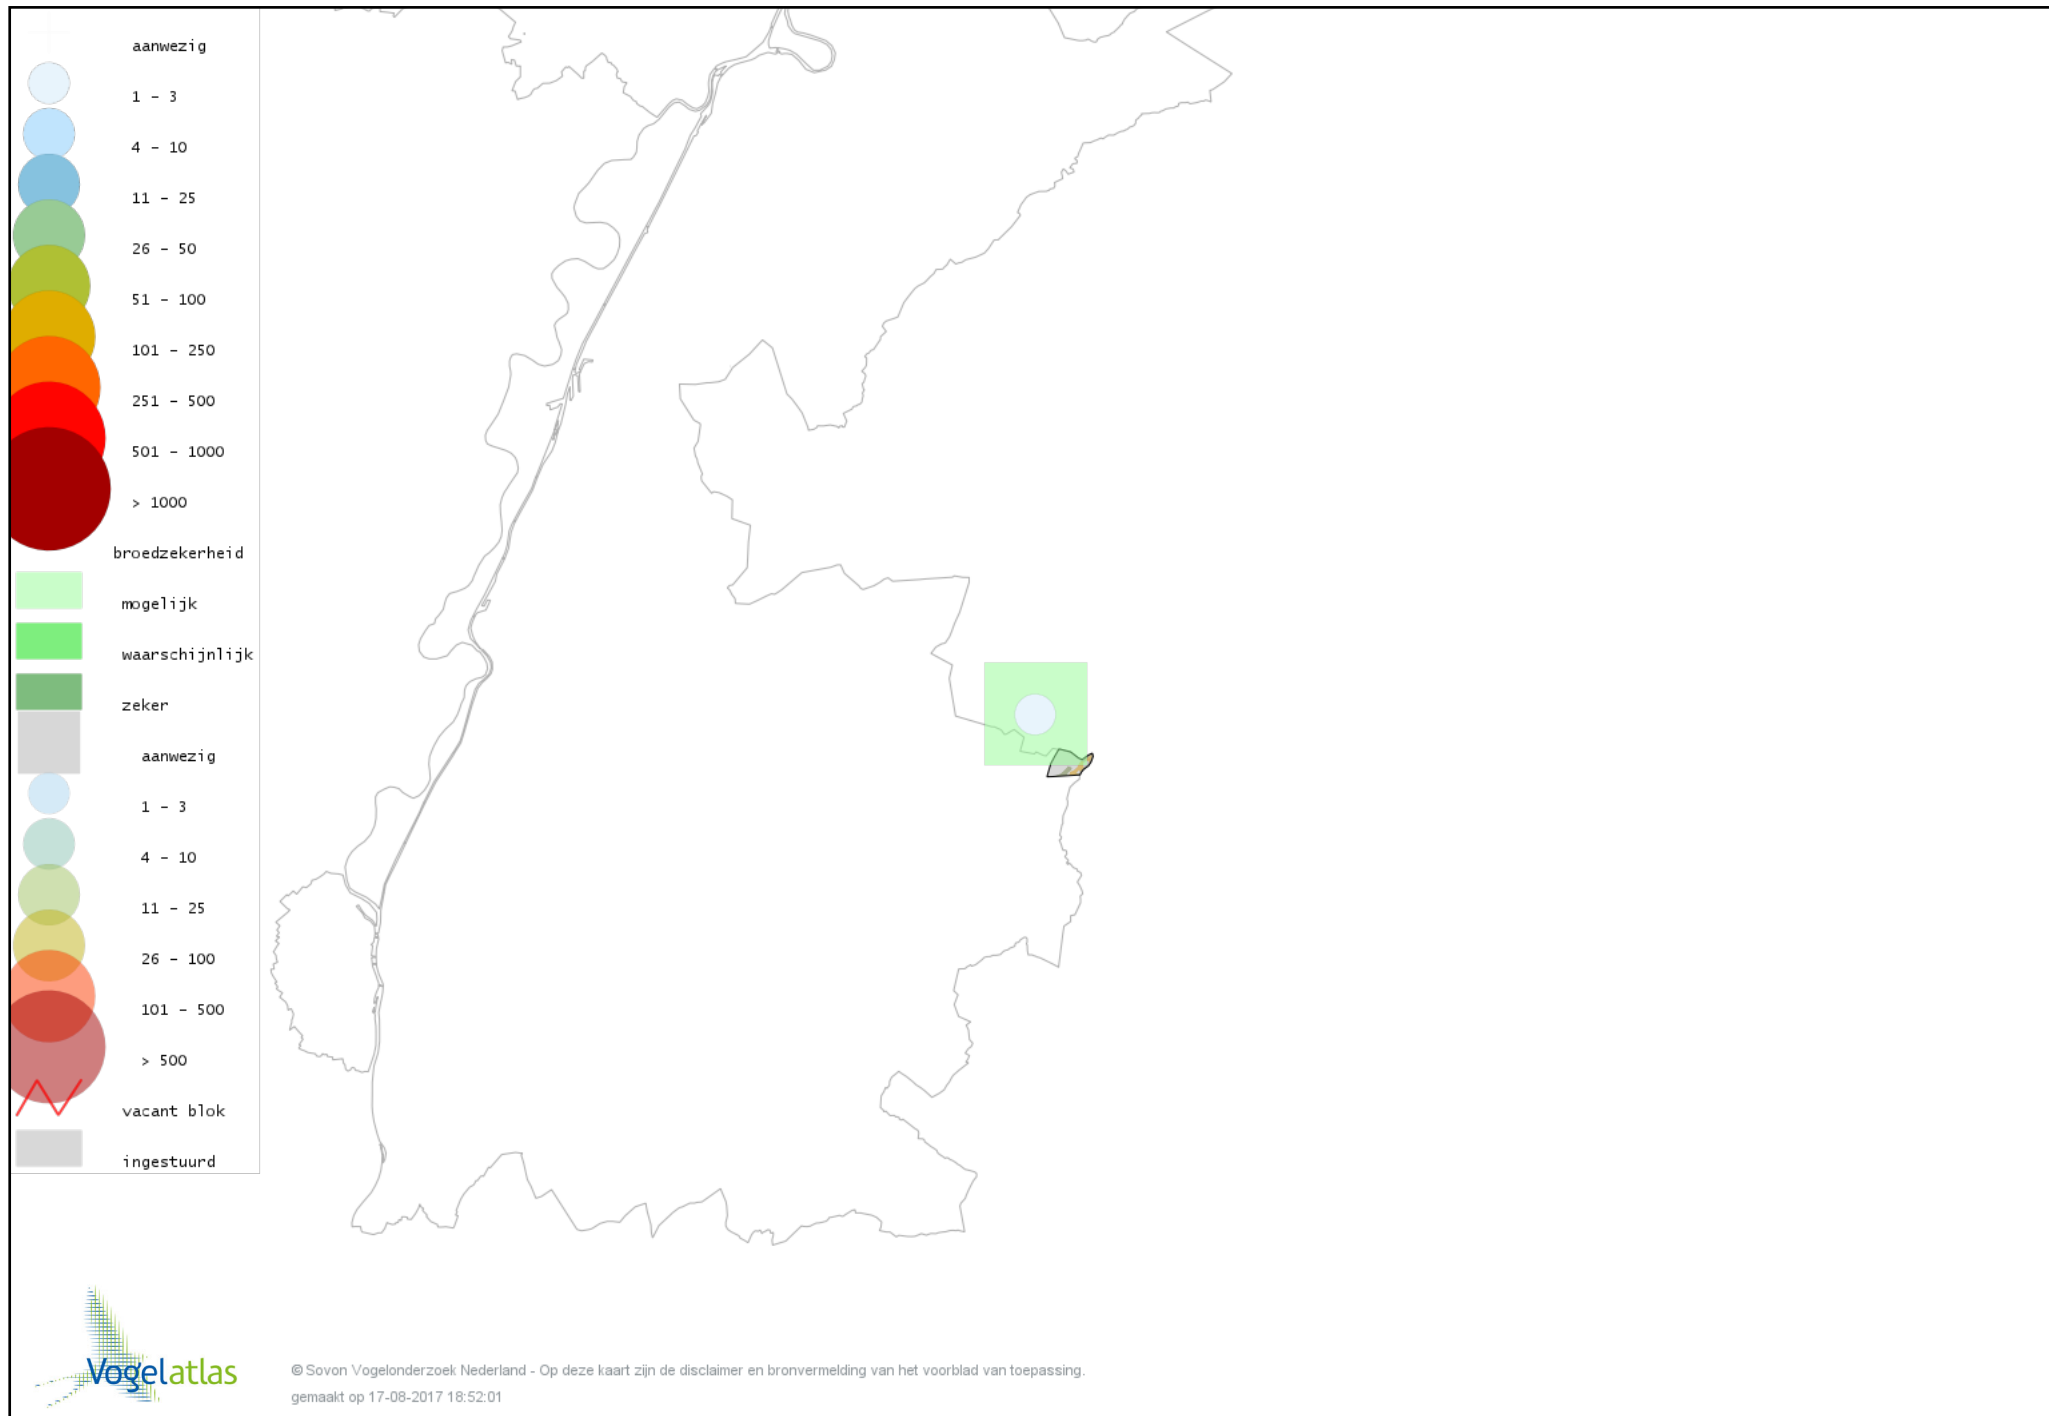

Ook worden in de kaarten de historische atlasresultaten (in rood) weergegeven.

Disclaimer

Deze verspreidingskaarten ondersteunen het completeren van de atlastellingen en verzamelen van aanvullende waarnemingen. De kaarten zijn nog niet volledig en kunnen fouten bevatten. Overname is toegestaan onder voorwaarde van bronvermelding (www.sovon.nl/vogelatlas)

De kleurtint (blauw) is de beste referentie voor de tot nu toe waargenomen aantalsklasse.

De stipgrootte is relatief. Vergelijk daarvoor de atlasblok grootte van de legenda met die van het kaartbeeld.

Voorlopige verspreidingskaart Knobbelzwaan broedseizoen