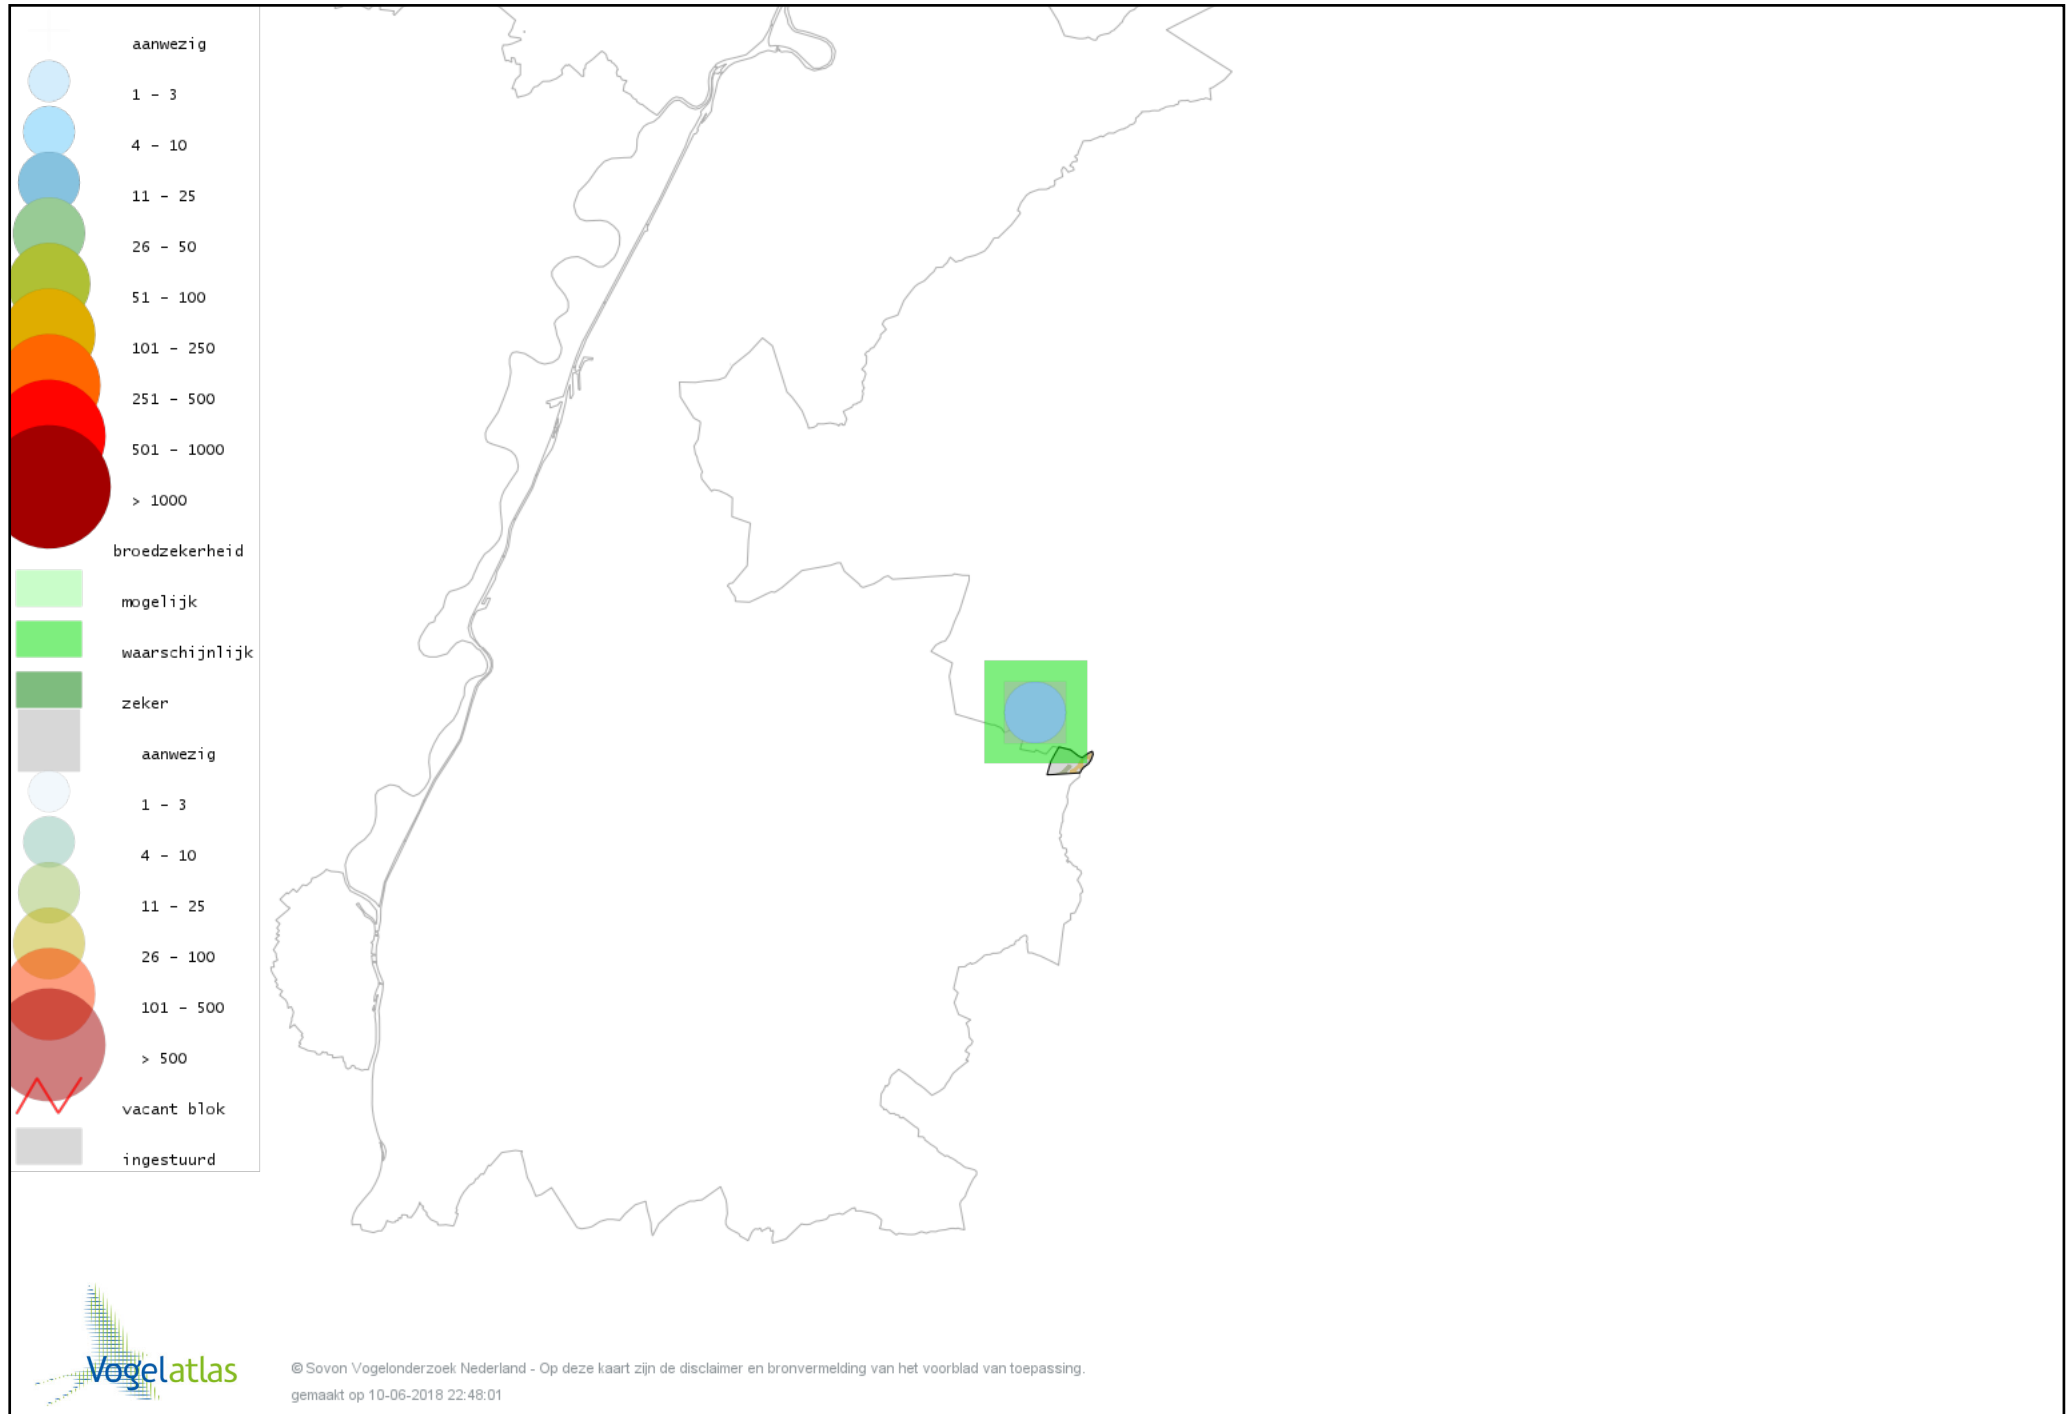

Voorlopige verspreidingskaart Boerenzwaluw broedseizoen