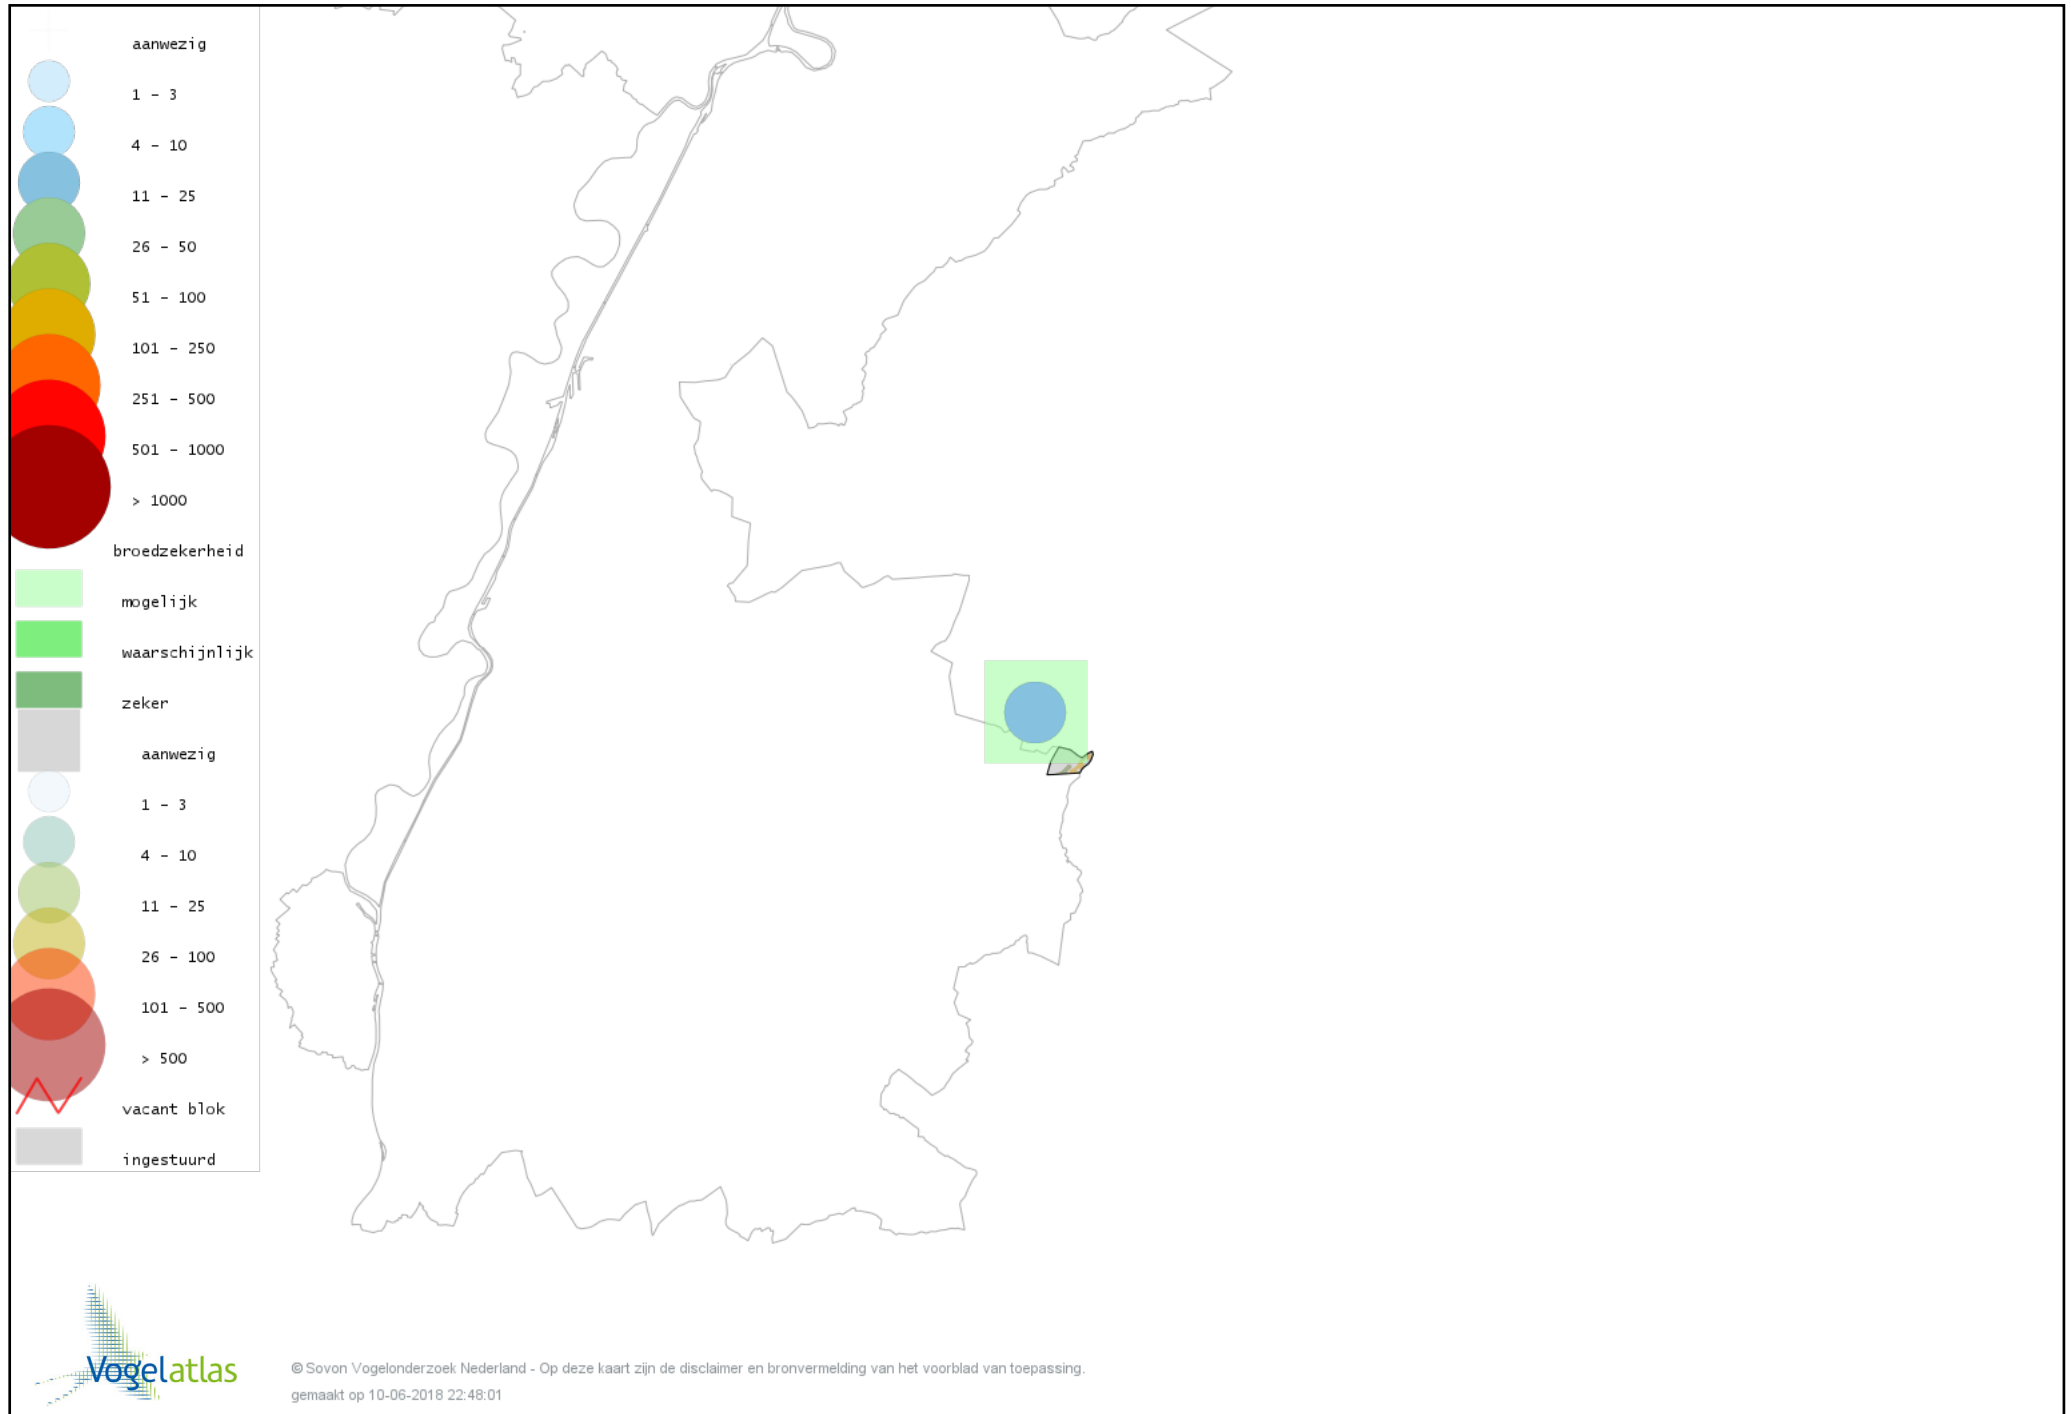

Voorlopige verspreidingskaart Gierzwaluw broedseizoen