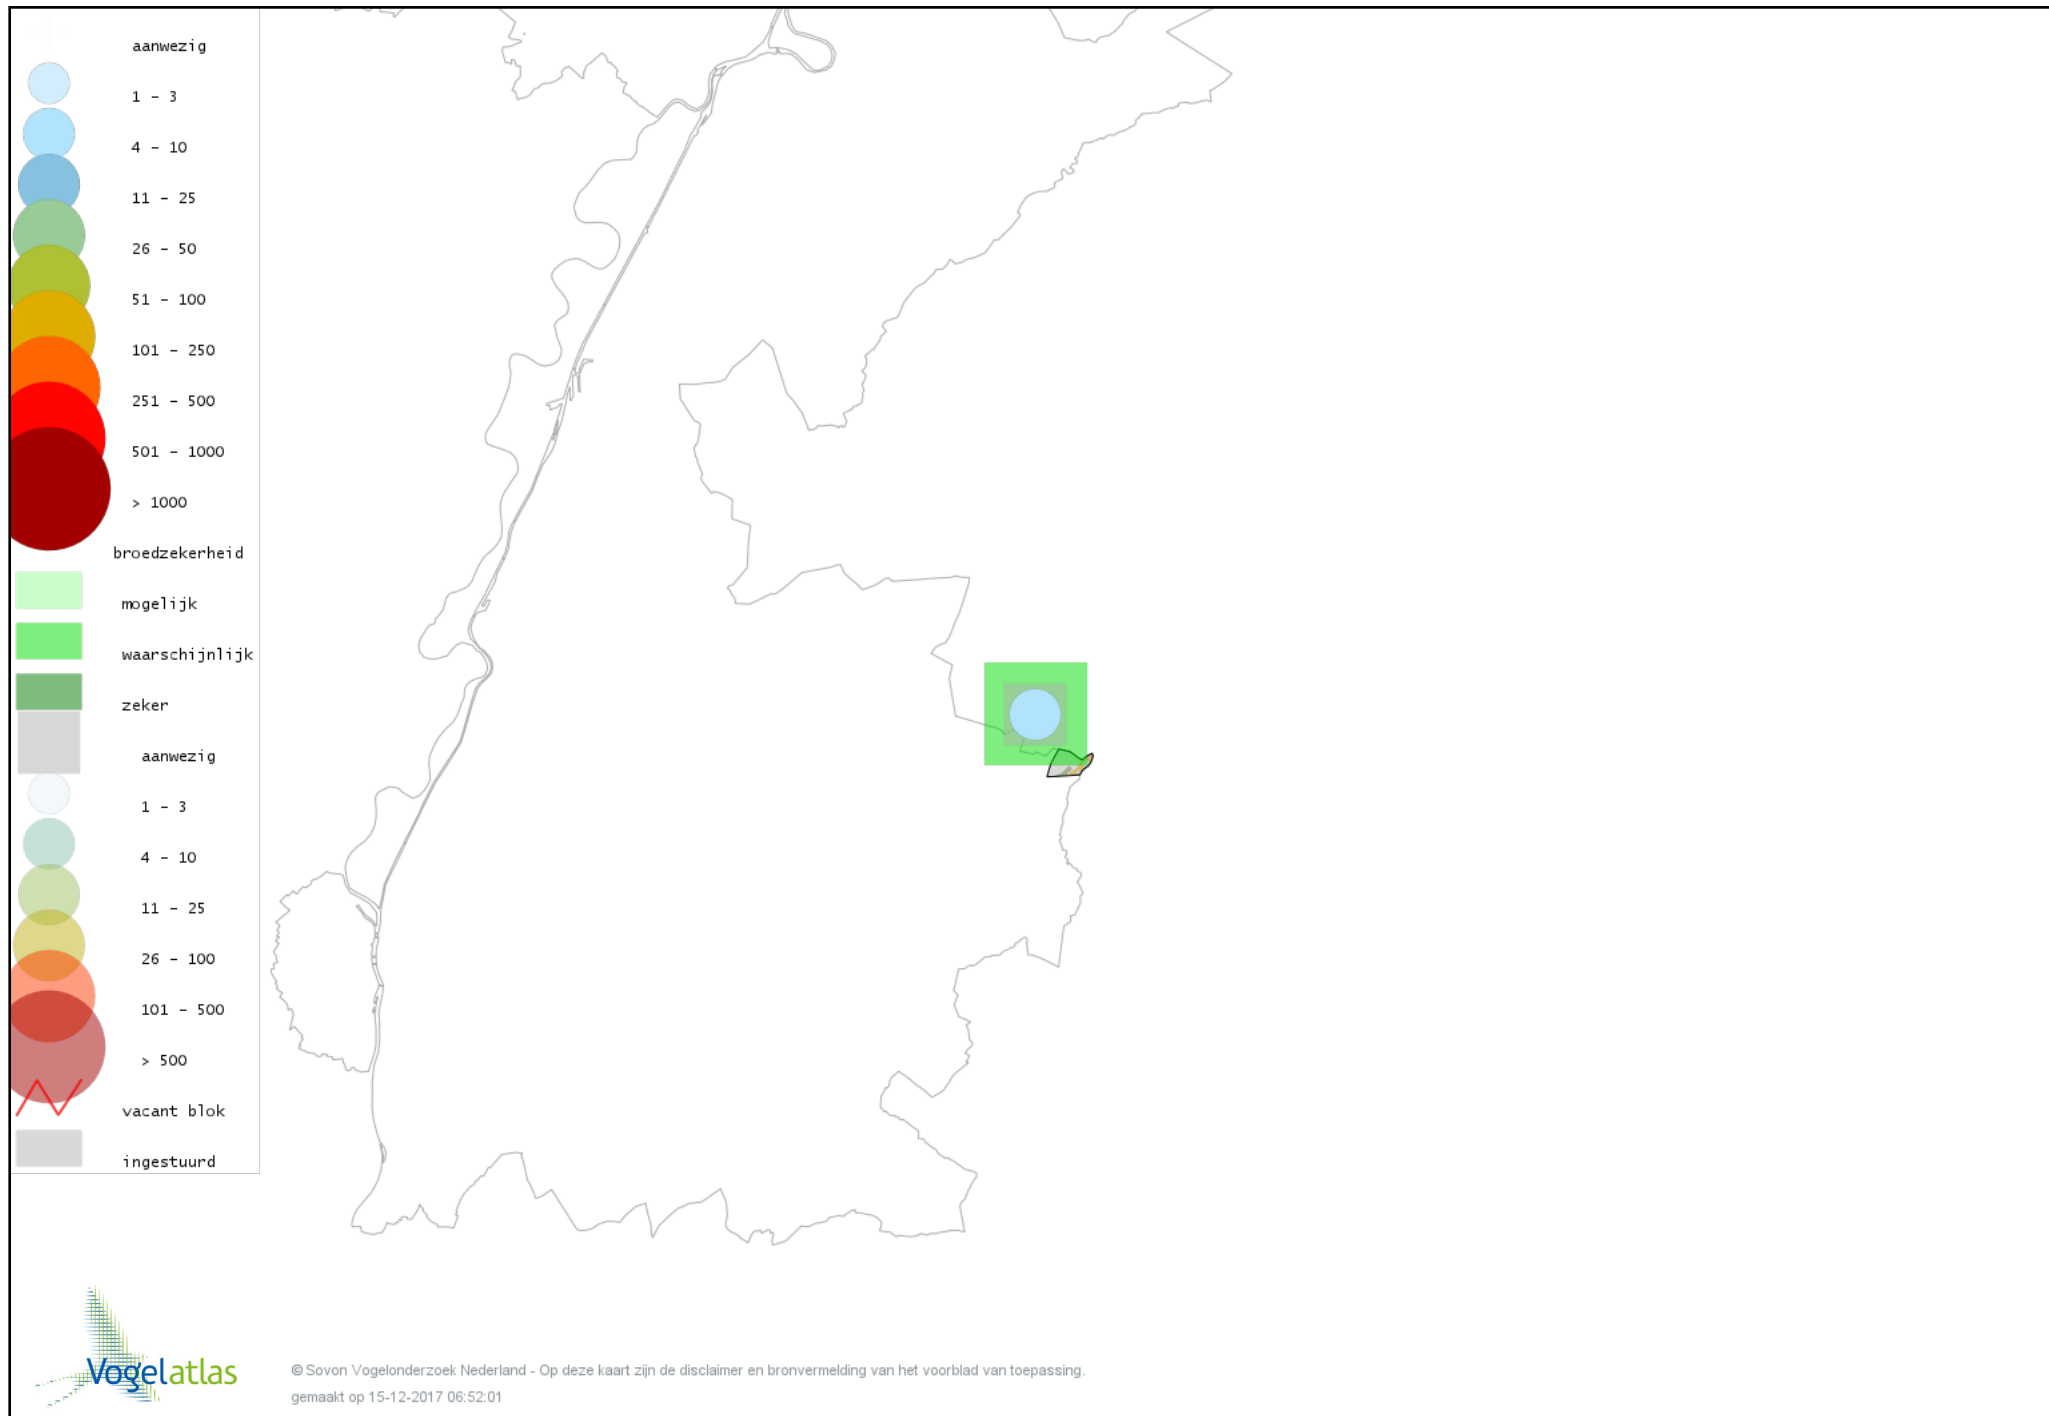

Voorlopige verspreidingskaart Koolmees broedseizoen