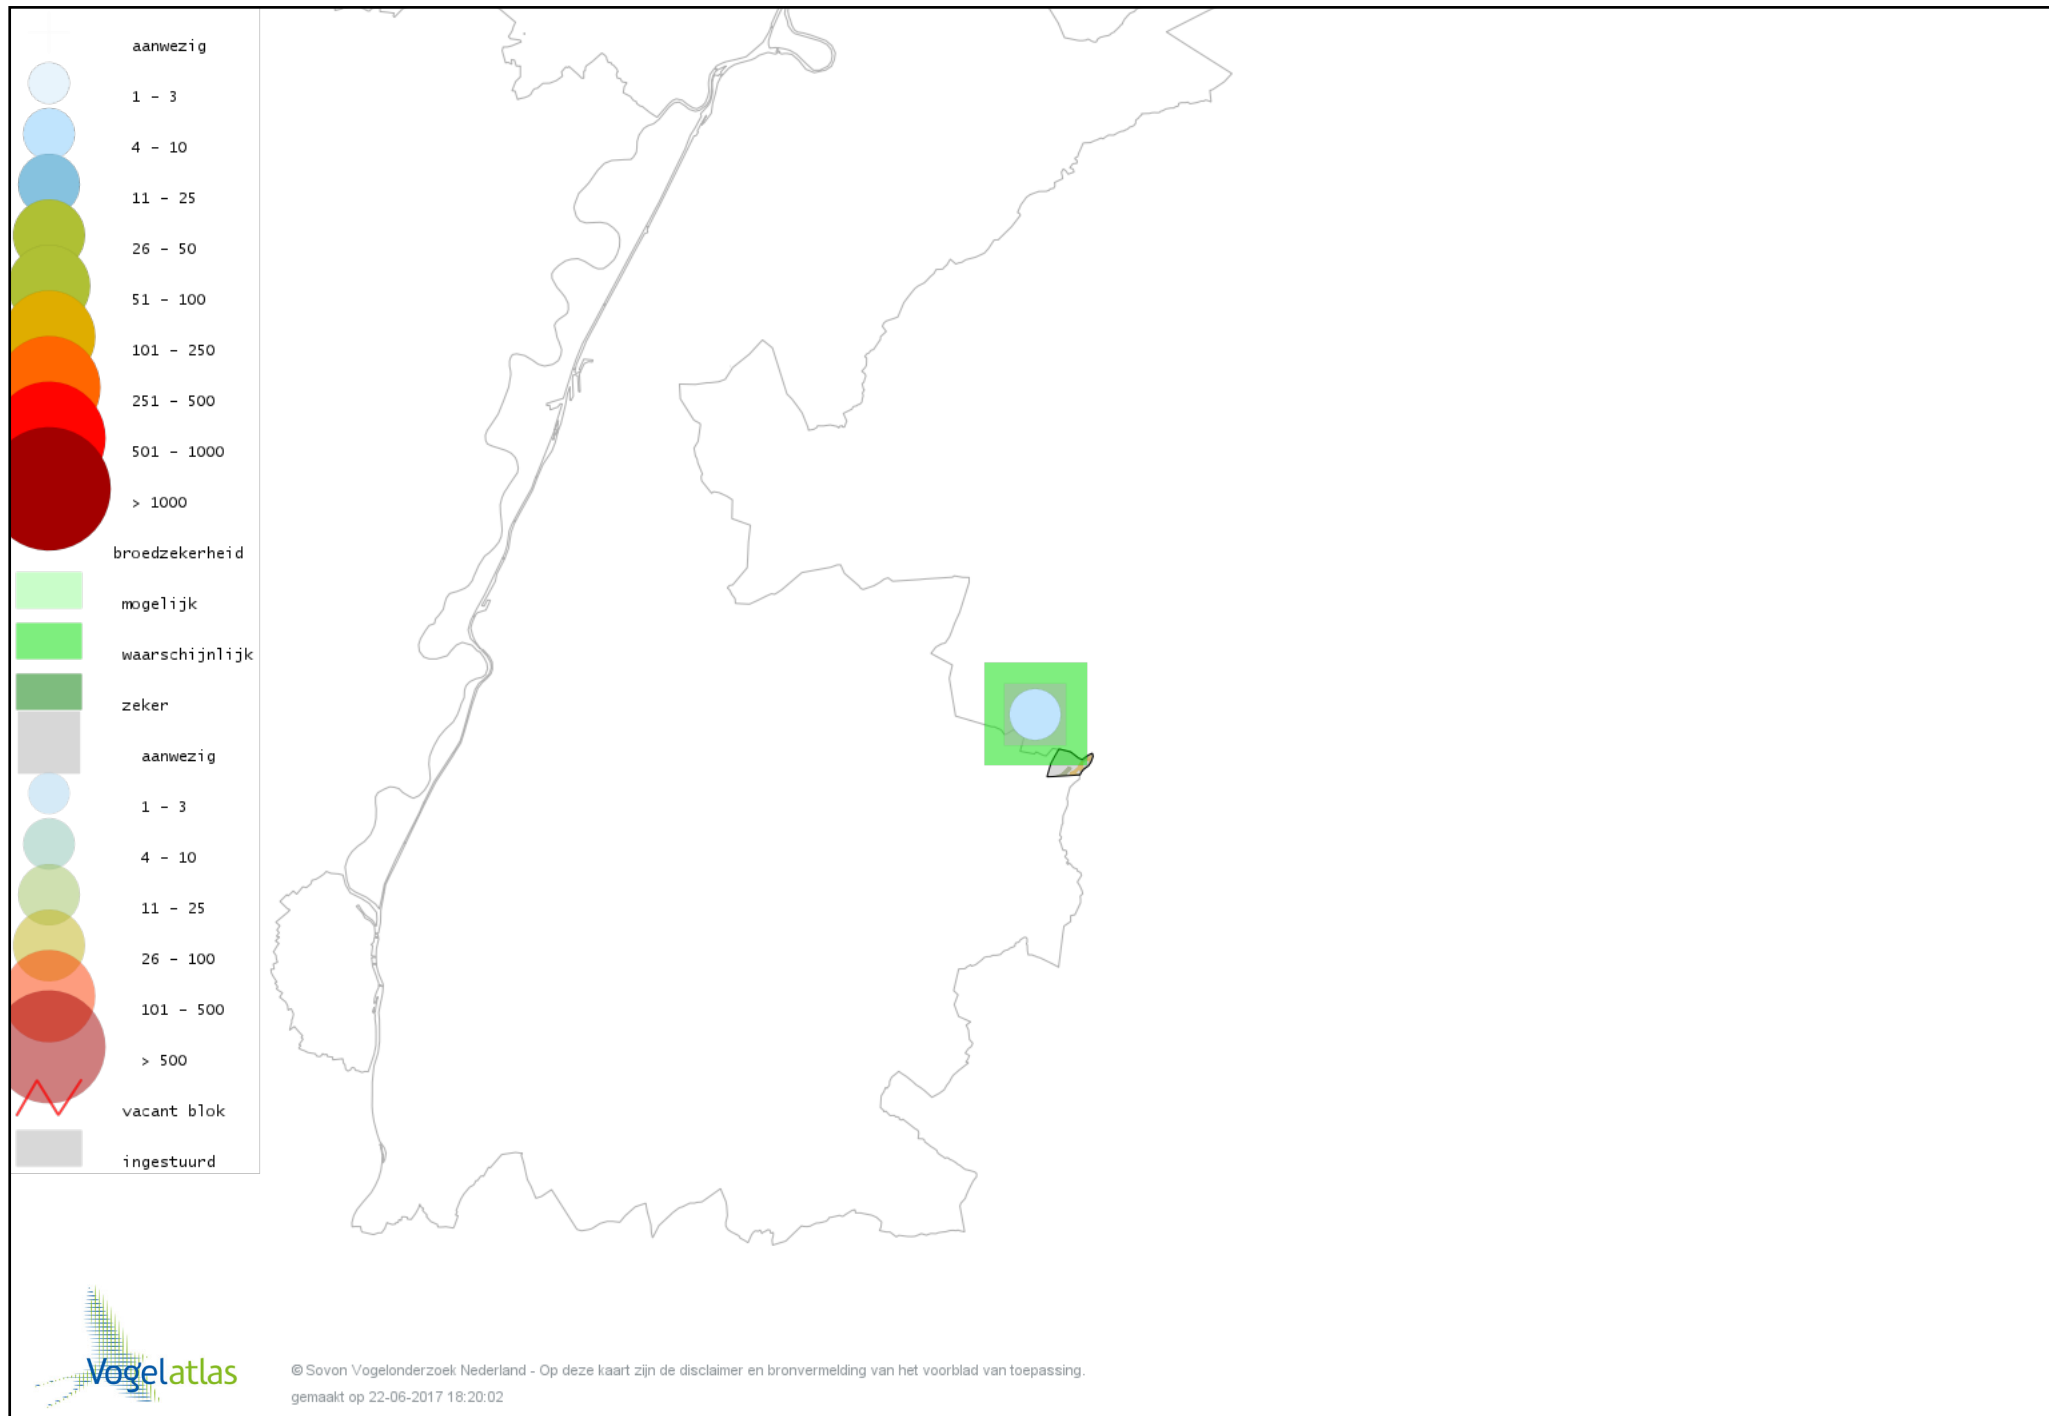

Voorlopige verspreidingskaart Koolmees broedseizoen