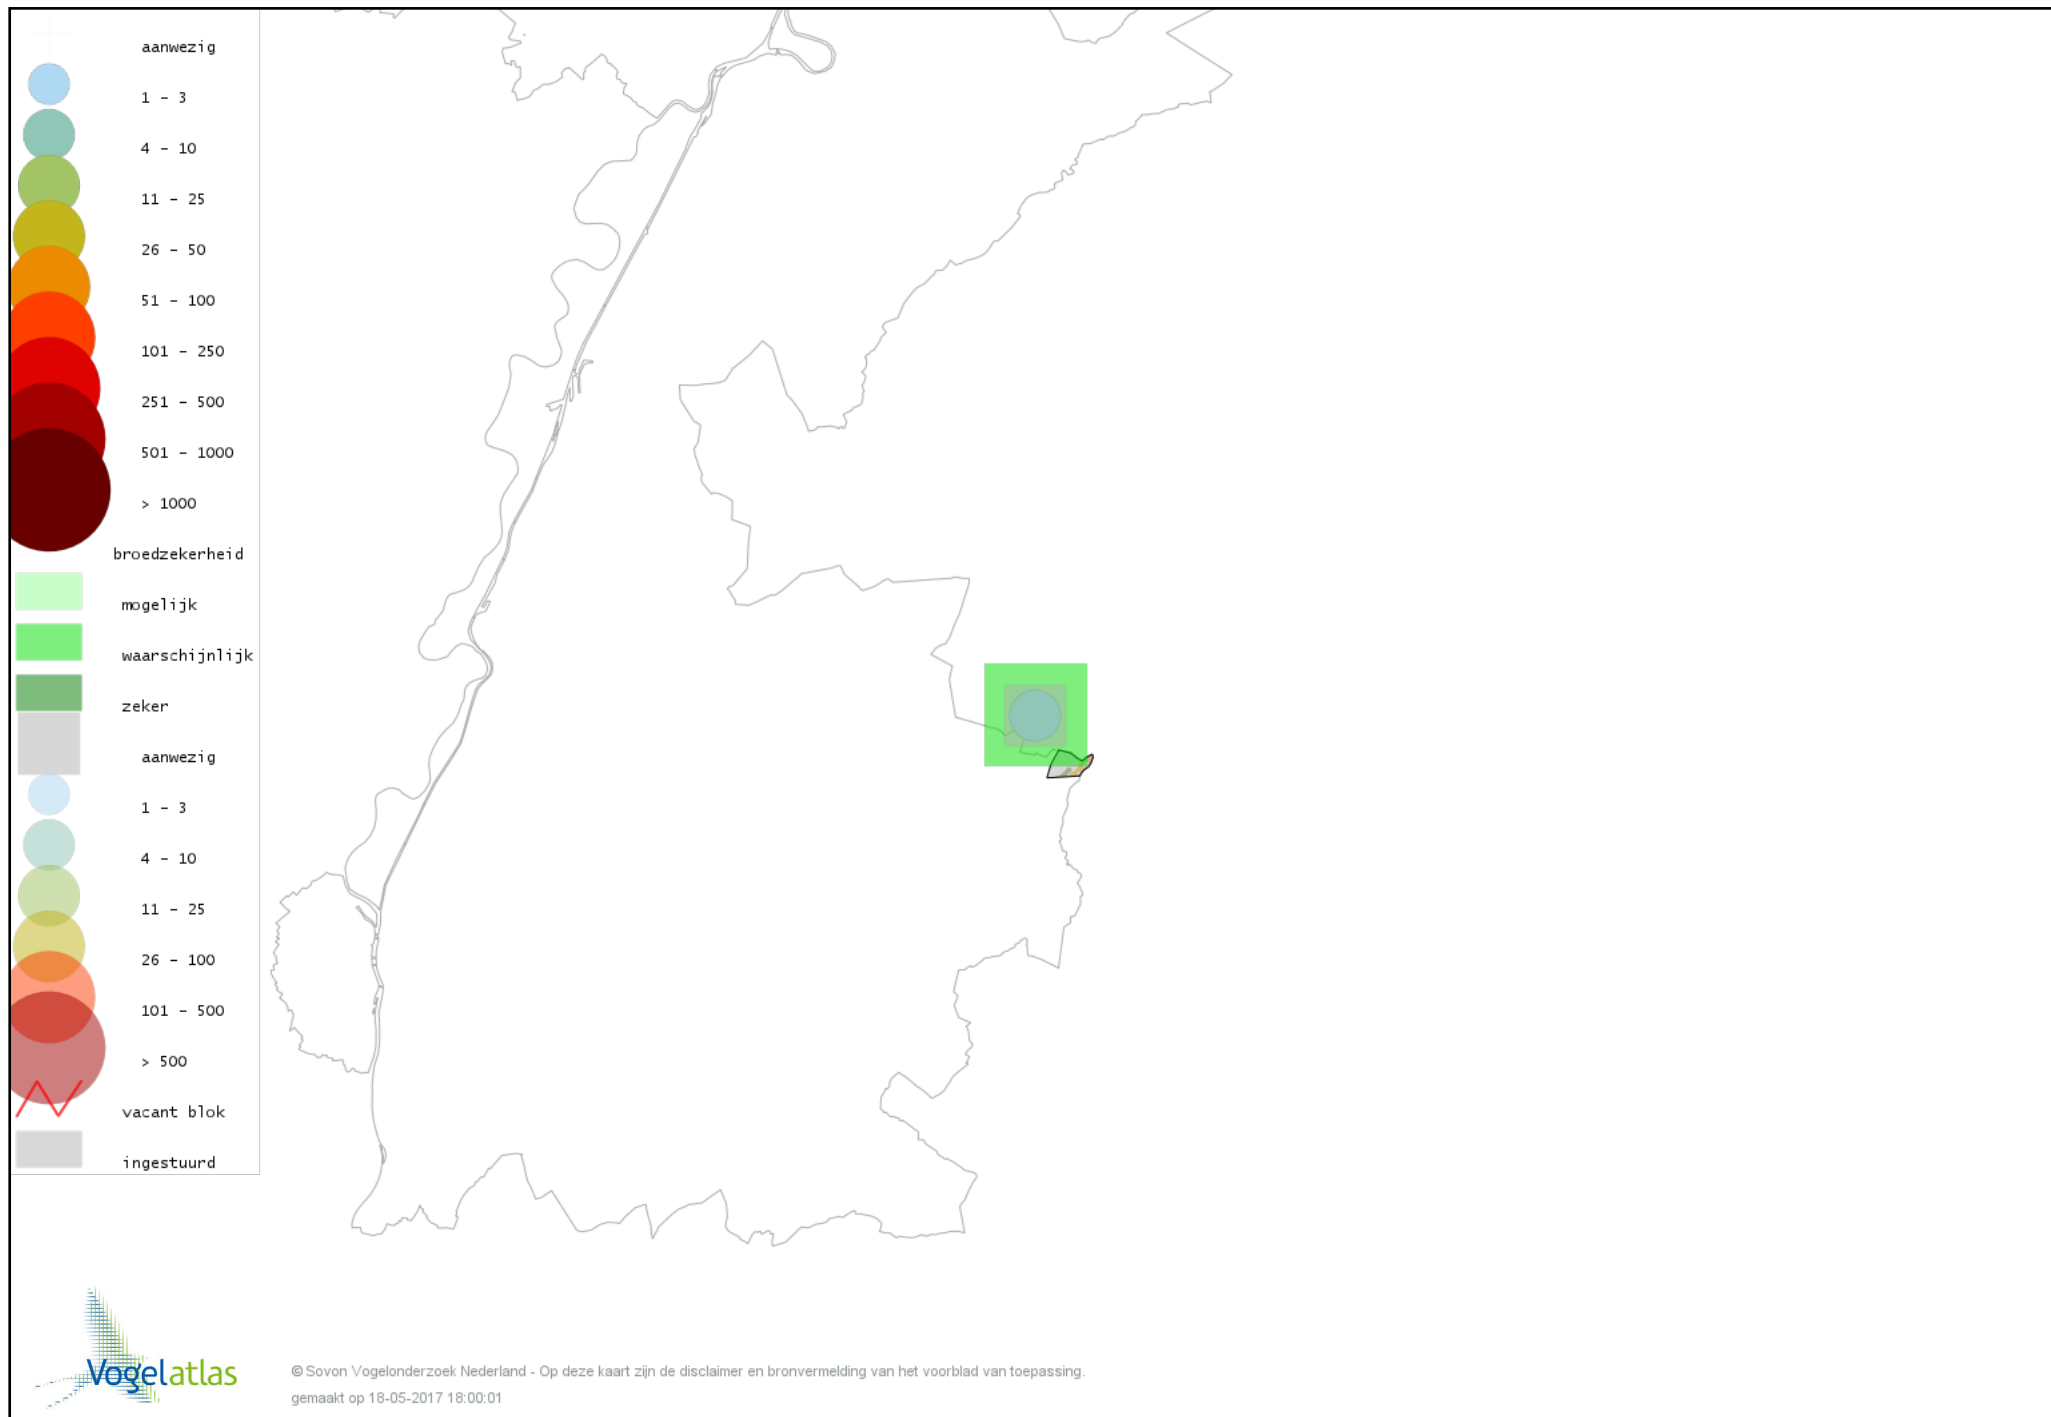

Voorlopige verspreidingskaart Boompieper broedseizoen