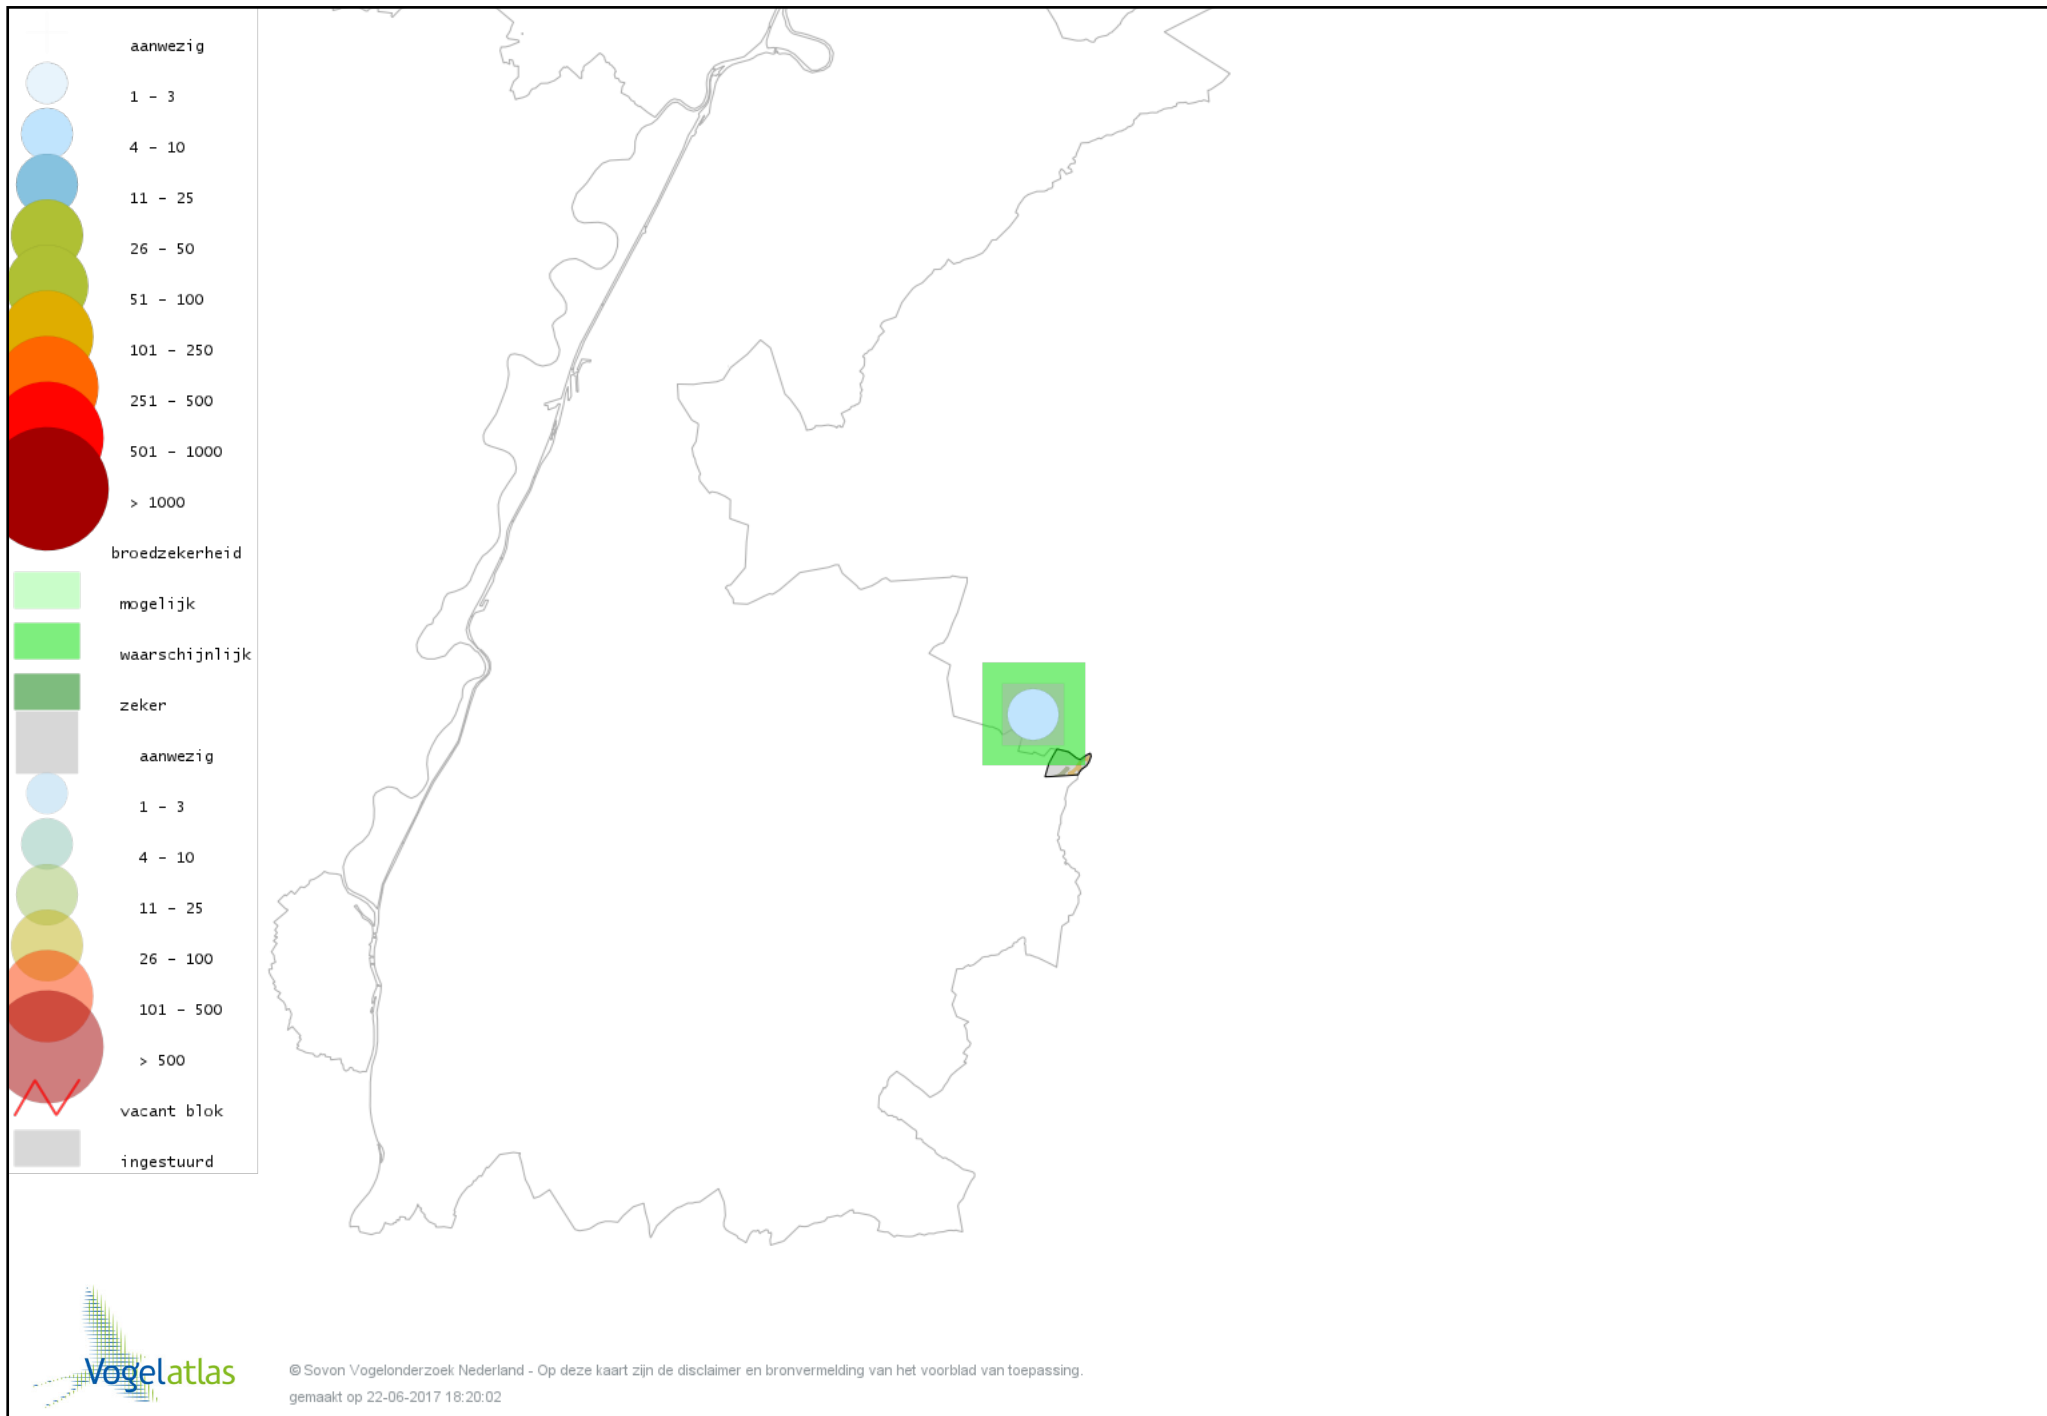

Voorlopige verspreidingskaart Ekster broedseizoen