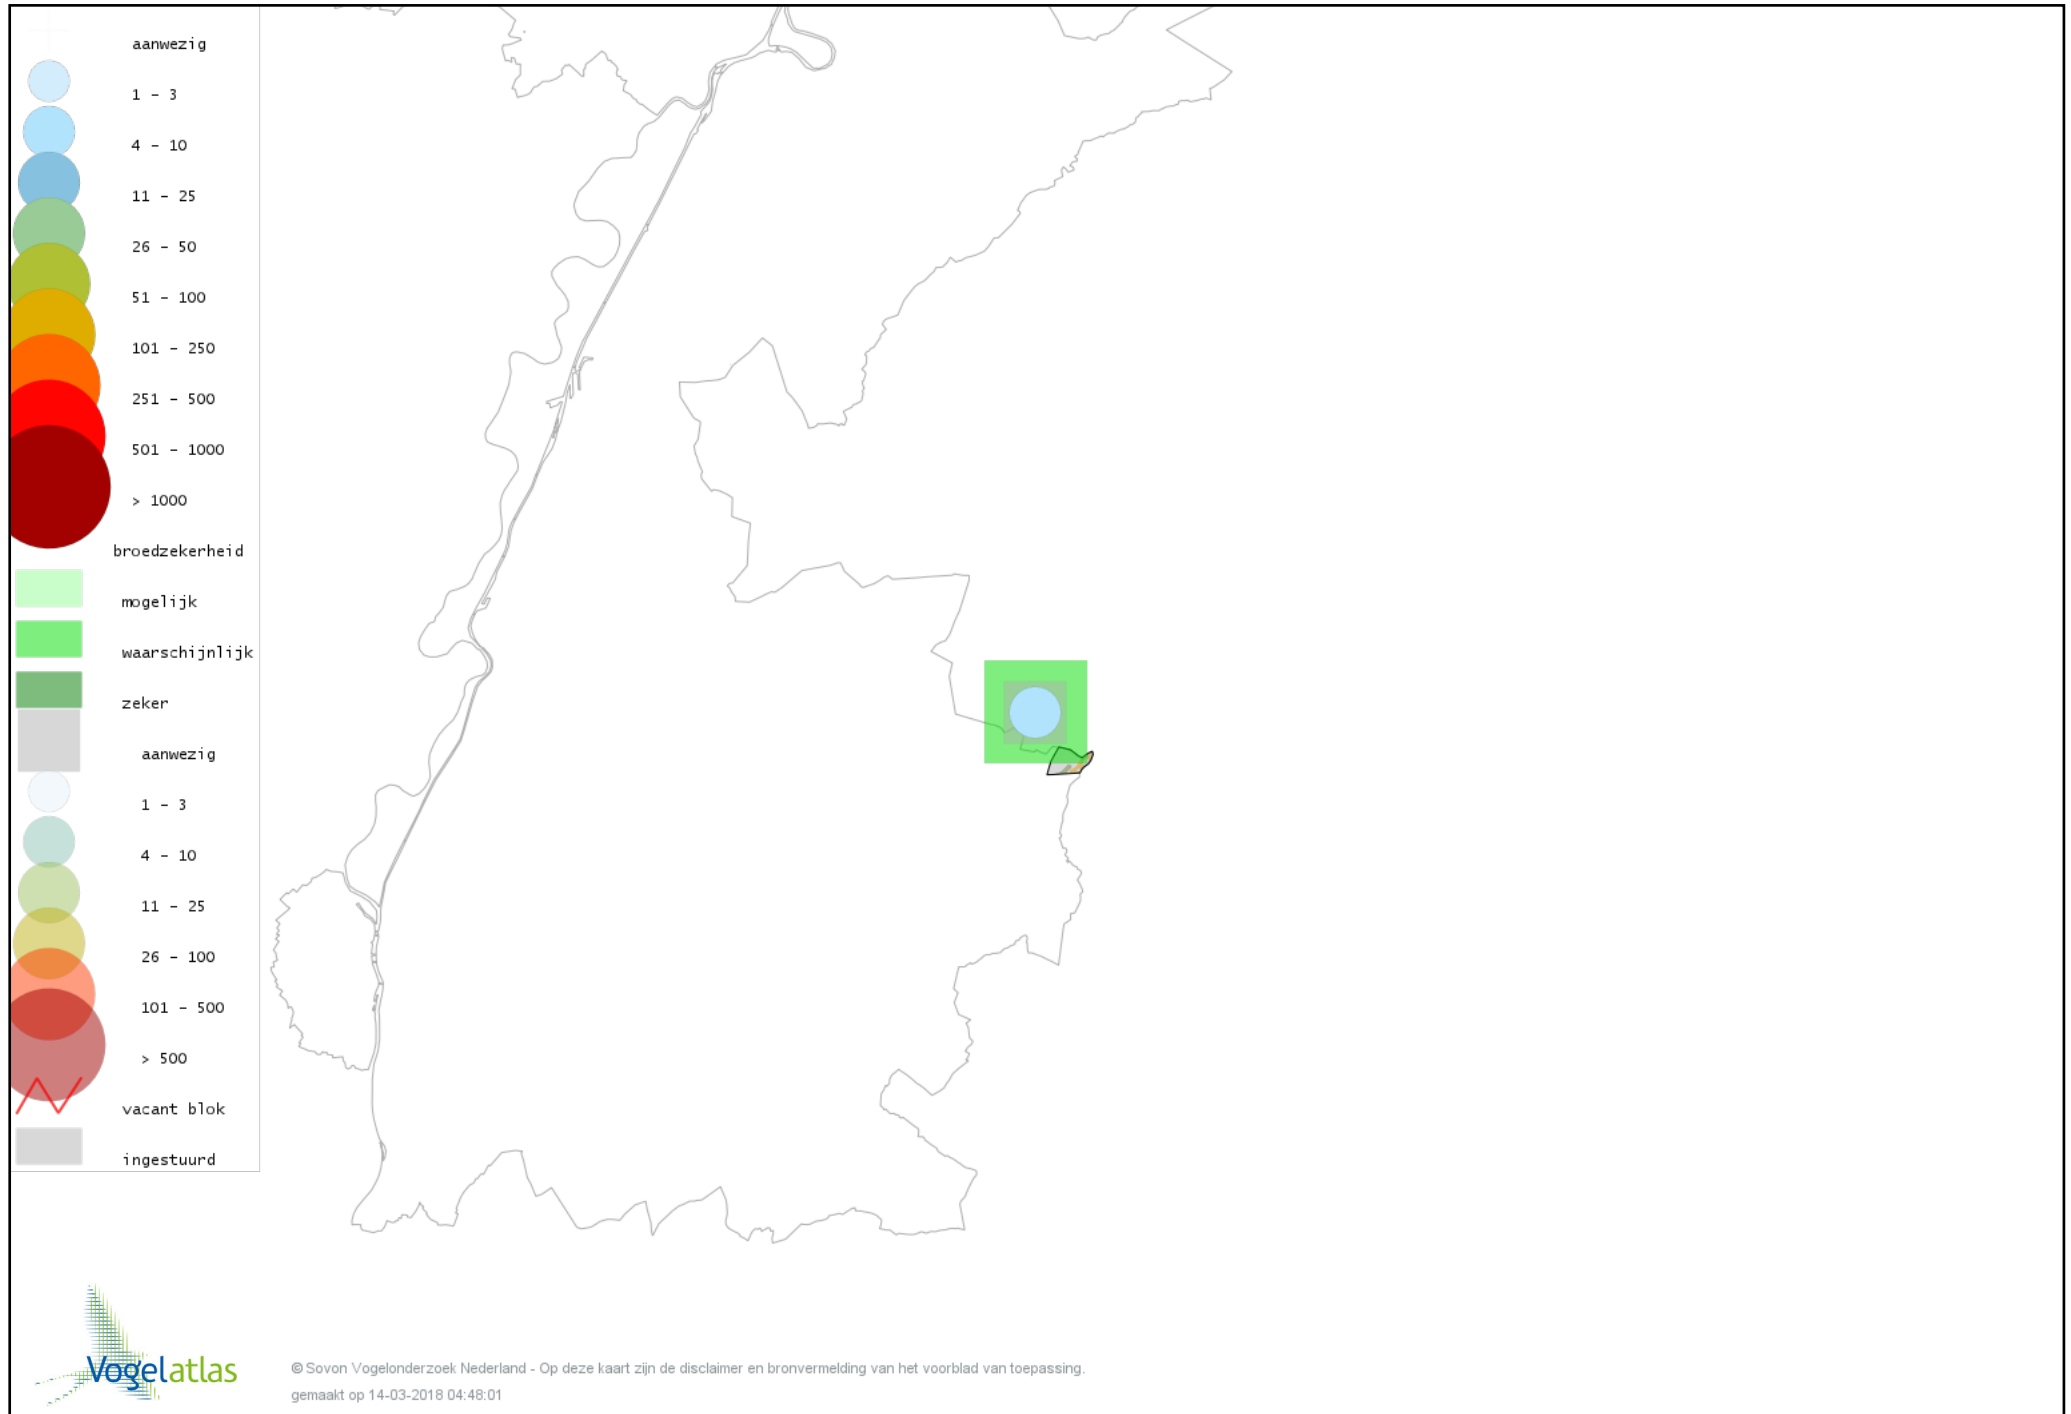

Voorlopige verspreidingskaart Bosrietzanger broedseizoen

Voorlopige verspreidingskaart Boomklever broedseizoen

Voorlopige verspreidingskaart Boomkruiper broedseizoen

Voorlopige verspreidingskaart Winterkoning broedseizoen

Voorlopige verspreidingskaart Spreeuw broedseizoen

Voorlopige verspreidingskaart Merel broedseizoen

Voorlopige verspreidingskaart Zanglijster broedseizoen

Voorlopige verspreidingskaart Grote Lijster broedseizoen