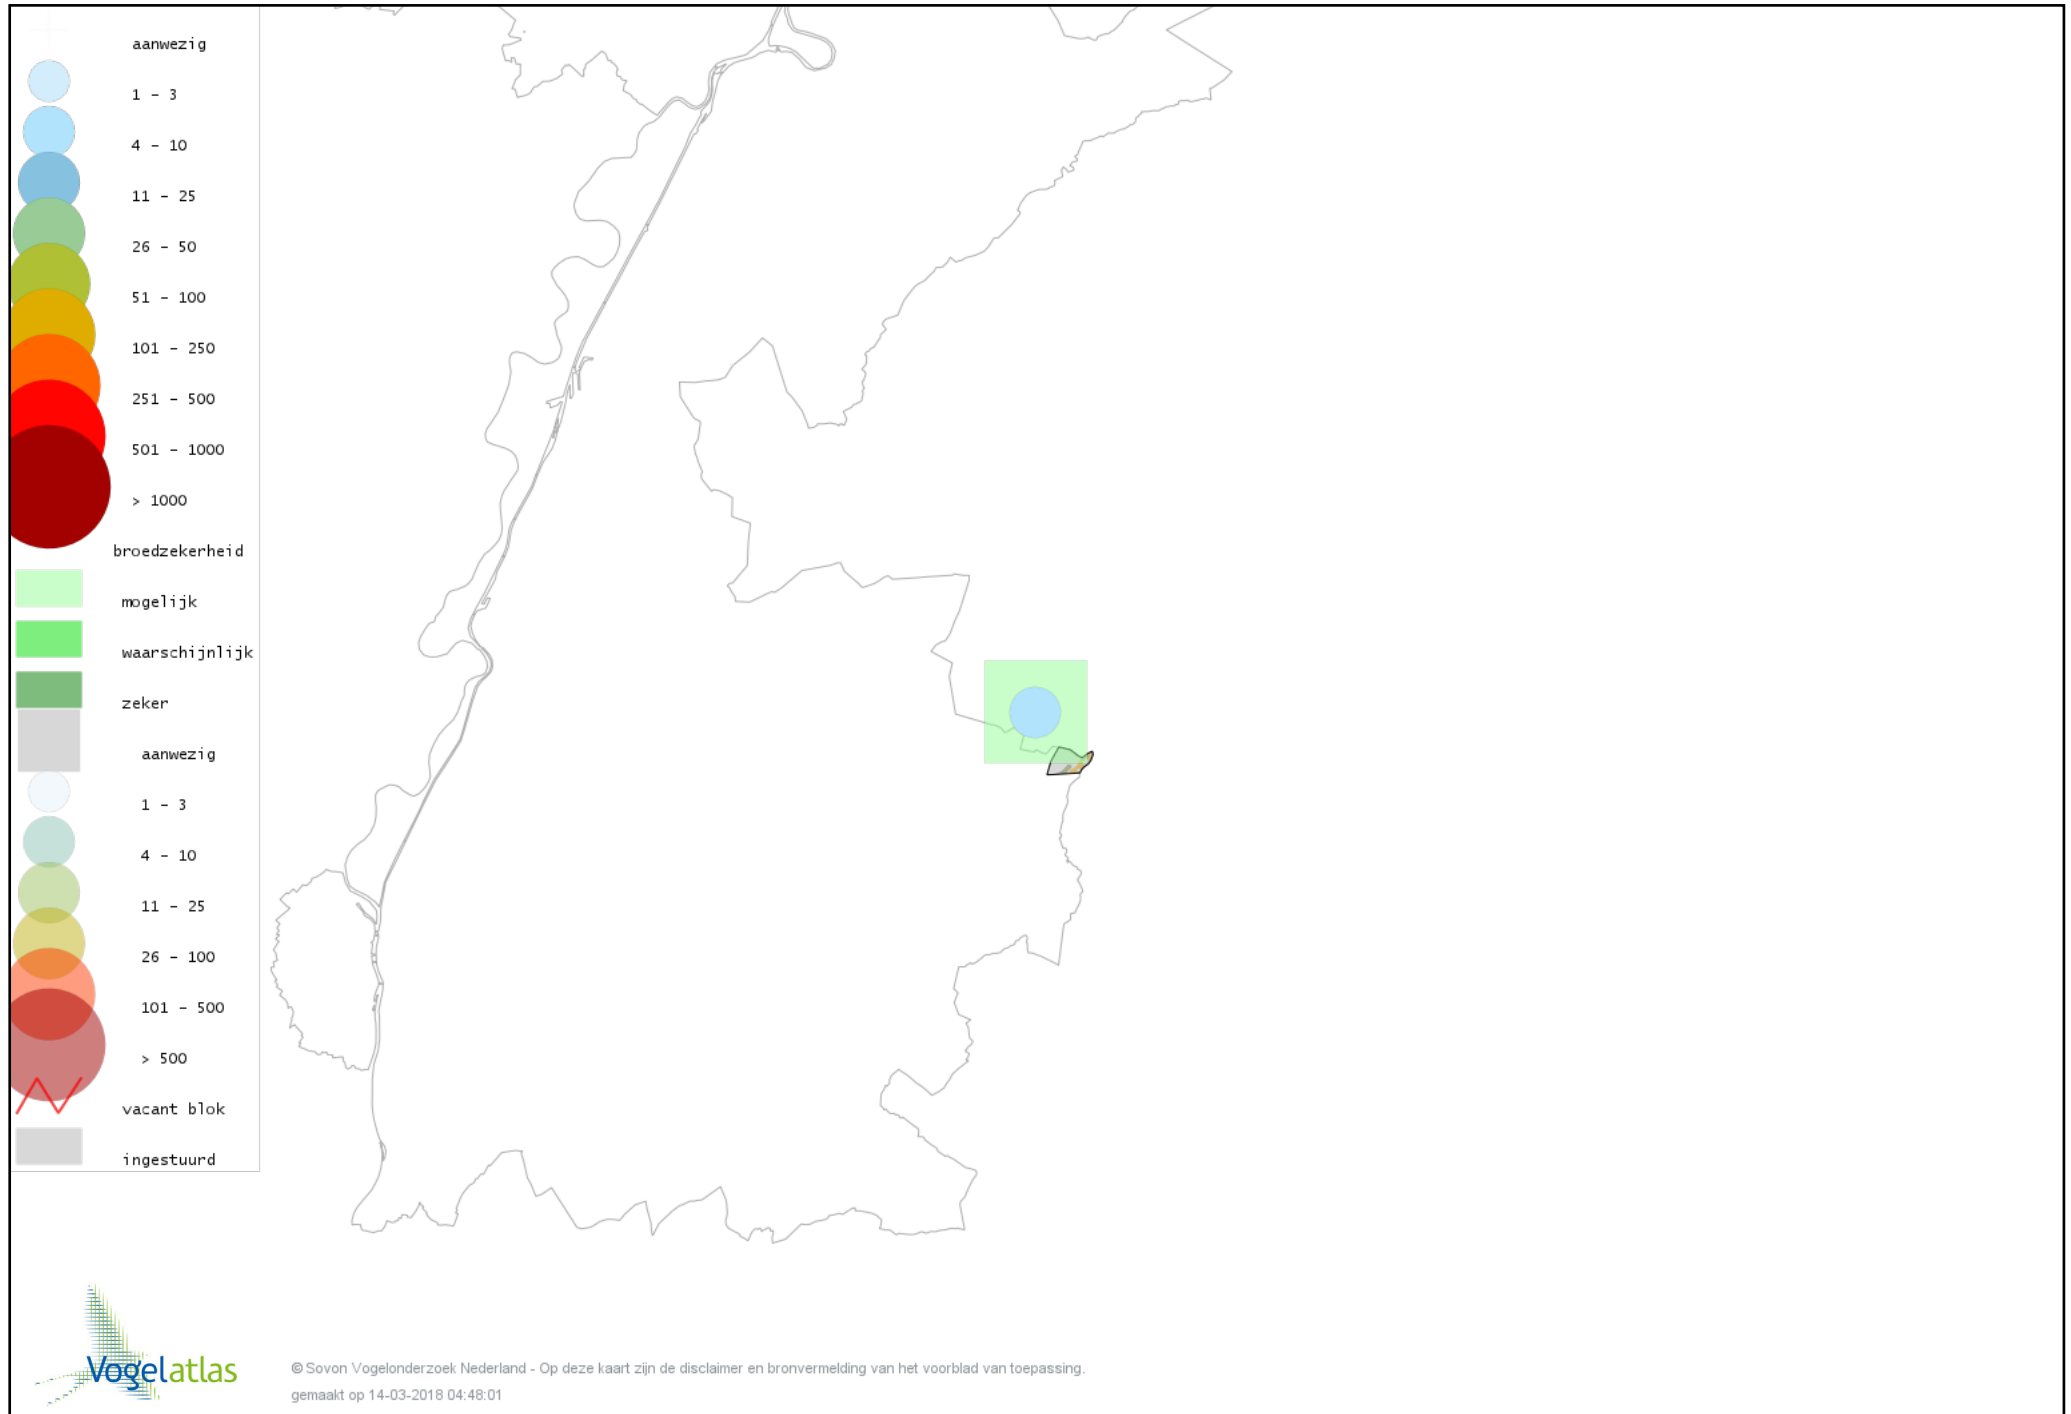

Voorlopige verspreidingskaart Vink broedseizoen

Voorlopige verspreidingskaart Groenling broedseizoen

Voorlopige verspreidingskaart Putter broedseizoen

Voorlopige verspreidingskaart Kneu broedseizoen

Voorlopige verspreidingskaart Appelvink broedseizoen

Voorlopige verspreidingskaart Geelgors broedseizoen