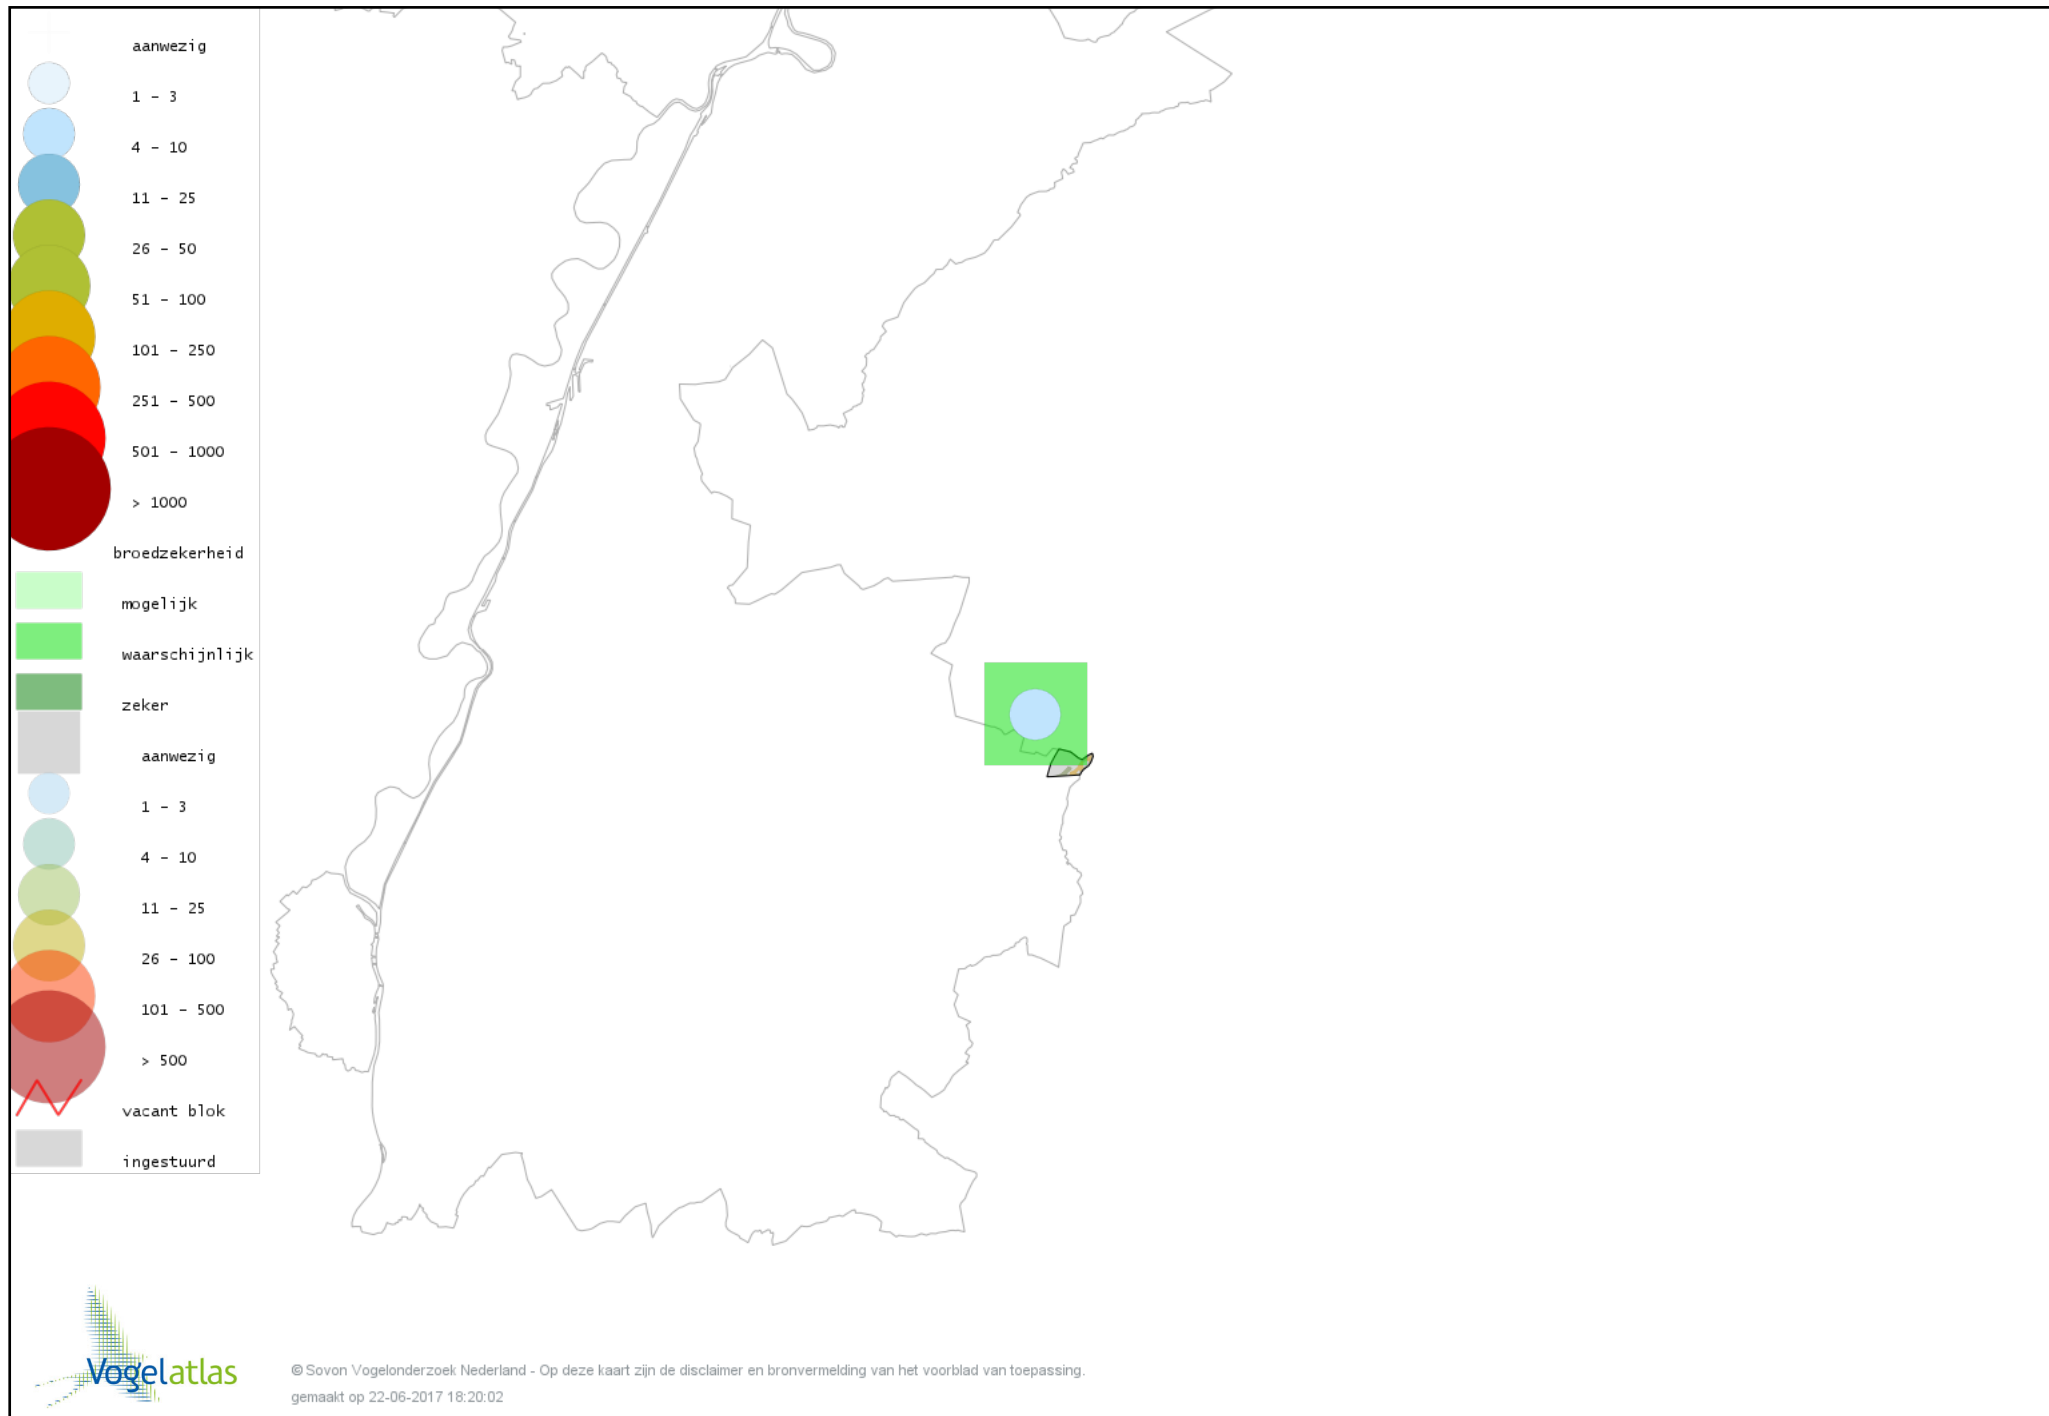

Voorlopige verspreidingskaart Grasmus broedseizoen

Voorlopige verspreidingskaart Tuinfluiter broedseizoen

Voorlopige verspreidingskaart Zwartkop broedseizoen

Voorlopige verspreidingskaart Spotvogel broedseizoen

Voorlopige verspreidingskaart Bosrietzanger broedseizoen

Voorlopige verspreidingskaart Boomklever broedseizoen

Voorlopige verspreidingskaart Boomkruiper broedseizoen

Voorlopige verspreidingskaart Winterkoning broedseizoen