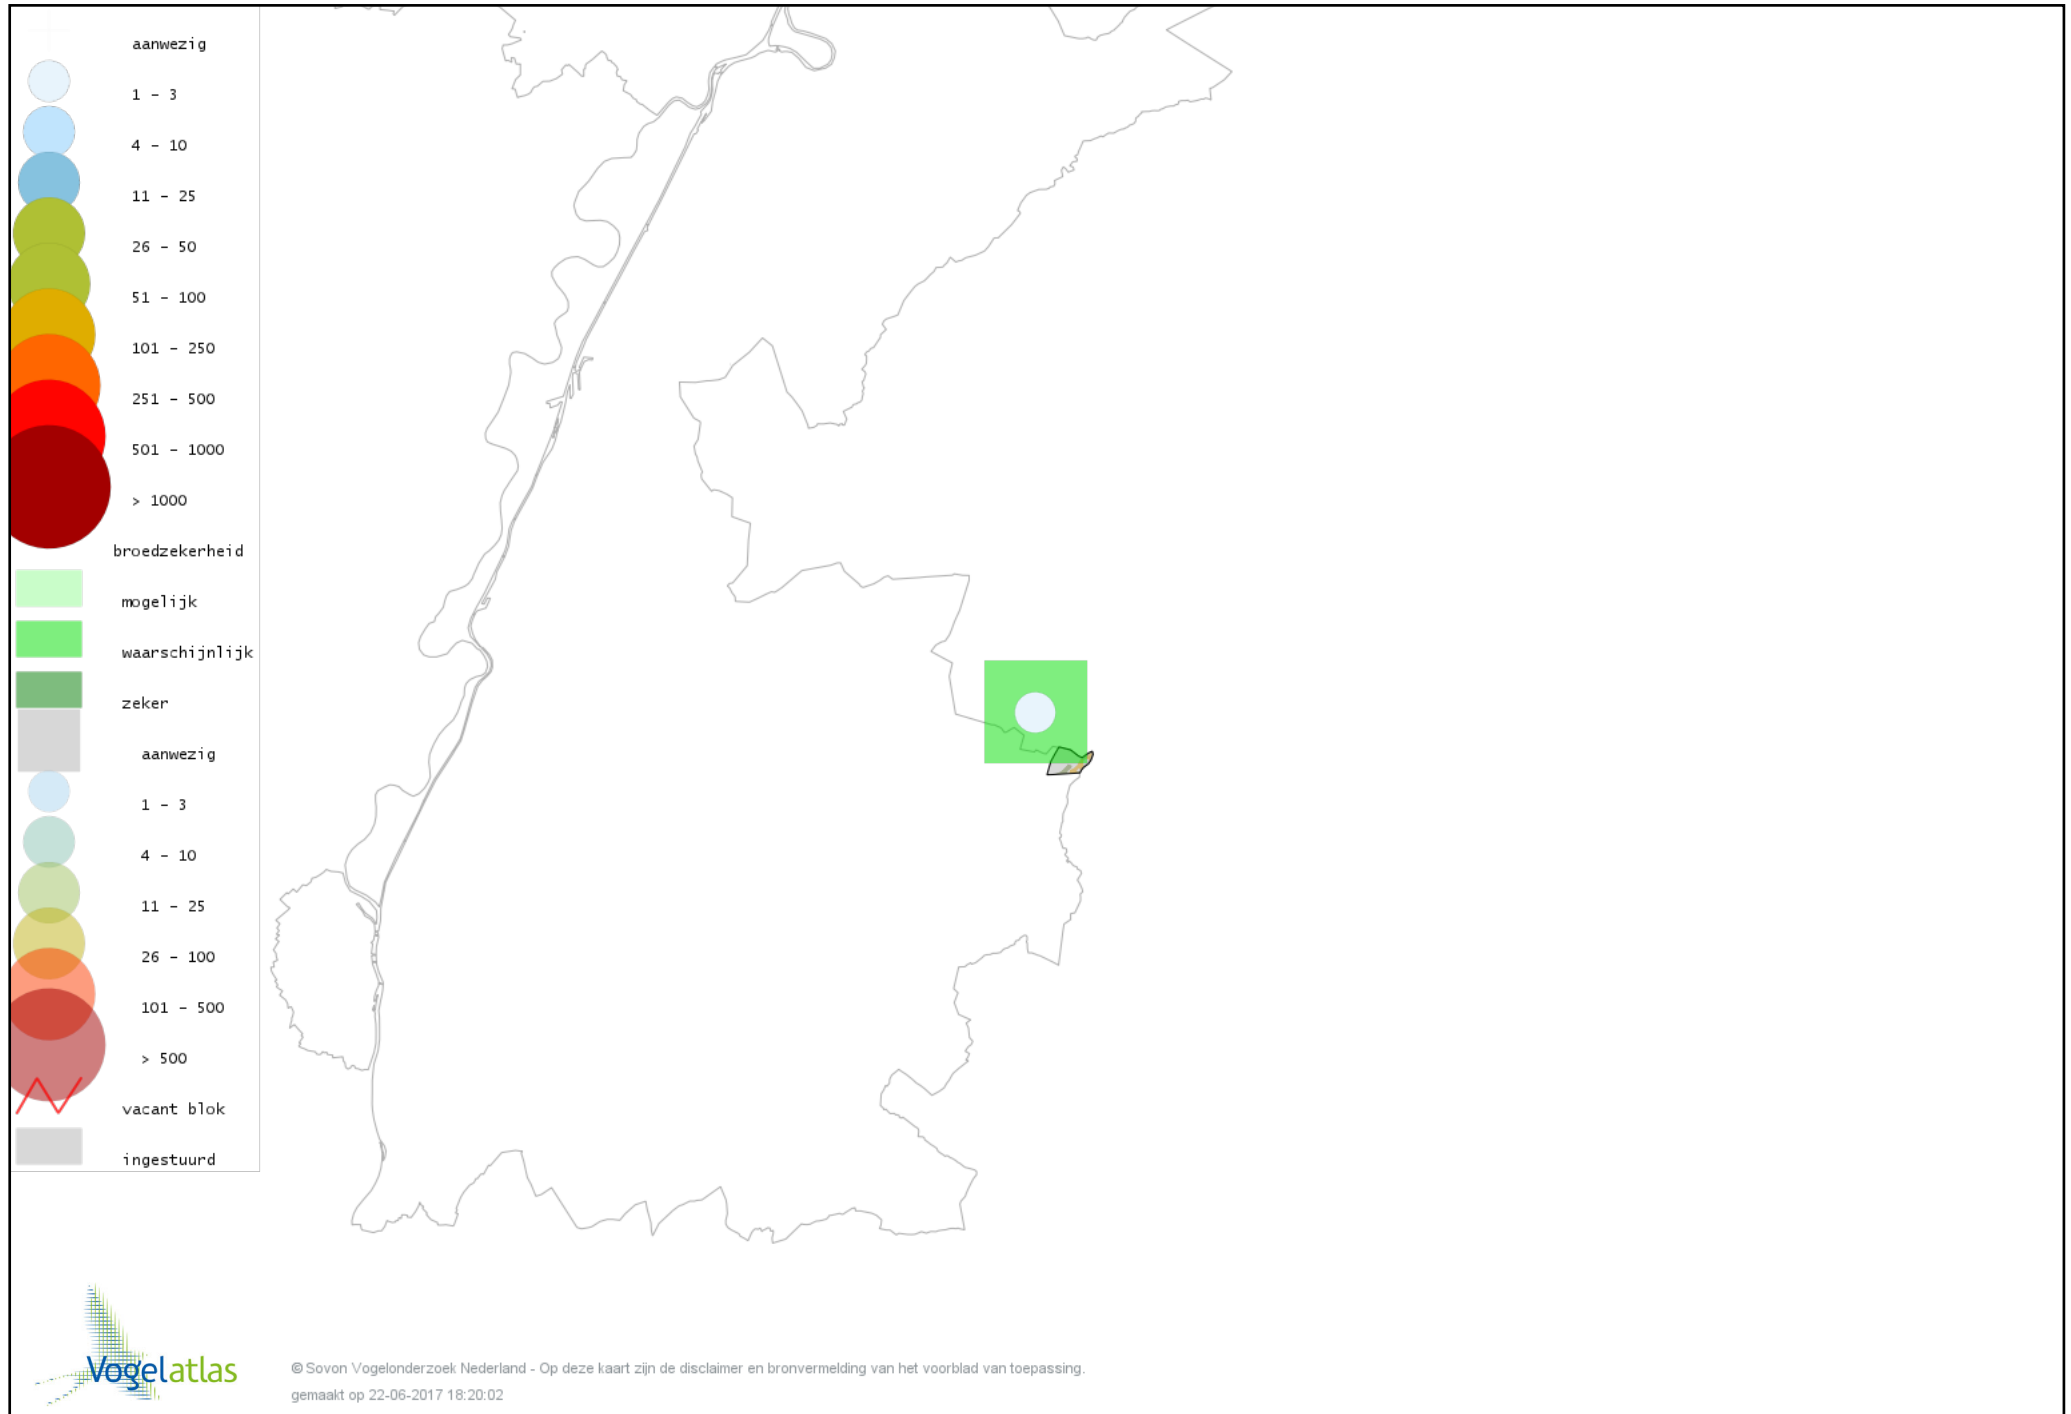

Voorlopige verspreidingskaart Grauwe Vliegenvanger broedseizoen

Voorlopige verspreidingskaart Roodborst broedseizoen

Voorlopige verspreidingskaart Zwarte Roodstaart broedseizoen

Voorlopige verspreidingskaart Gekraagde Roodstaart broedseizoen

Voorlopige verspreidingskaart Roodborsttapuit broedseizoen

Voorlopige verspreidingskaart Heggenmus broedseizoen

Voorlopige verspreidingskaart Huismus broedseizoen

Voorlopige verspreidingskaart Gele Kwikstaart broedseizoen

Voorlopige verspreidingskaart Grote Gele Kwikstaart broedseizoen

Voorlopige verspreidingskaart Witte Kwikstaart broedseizoen

Voorlopige verspreidingskaart Boompieper broedseizoen

Voorlopige verspreidingskaart Graspieper broedseizoen