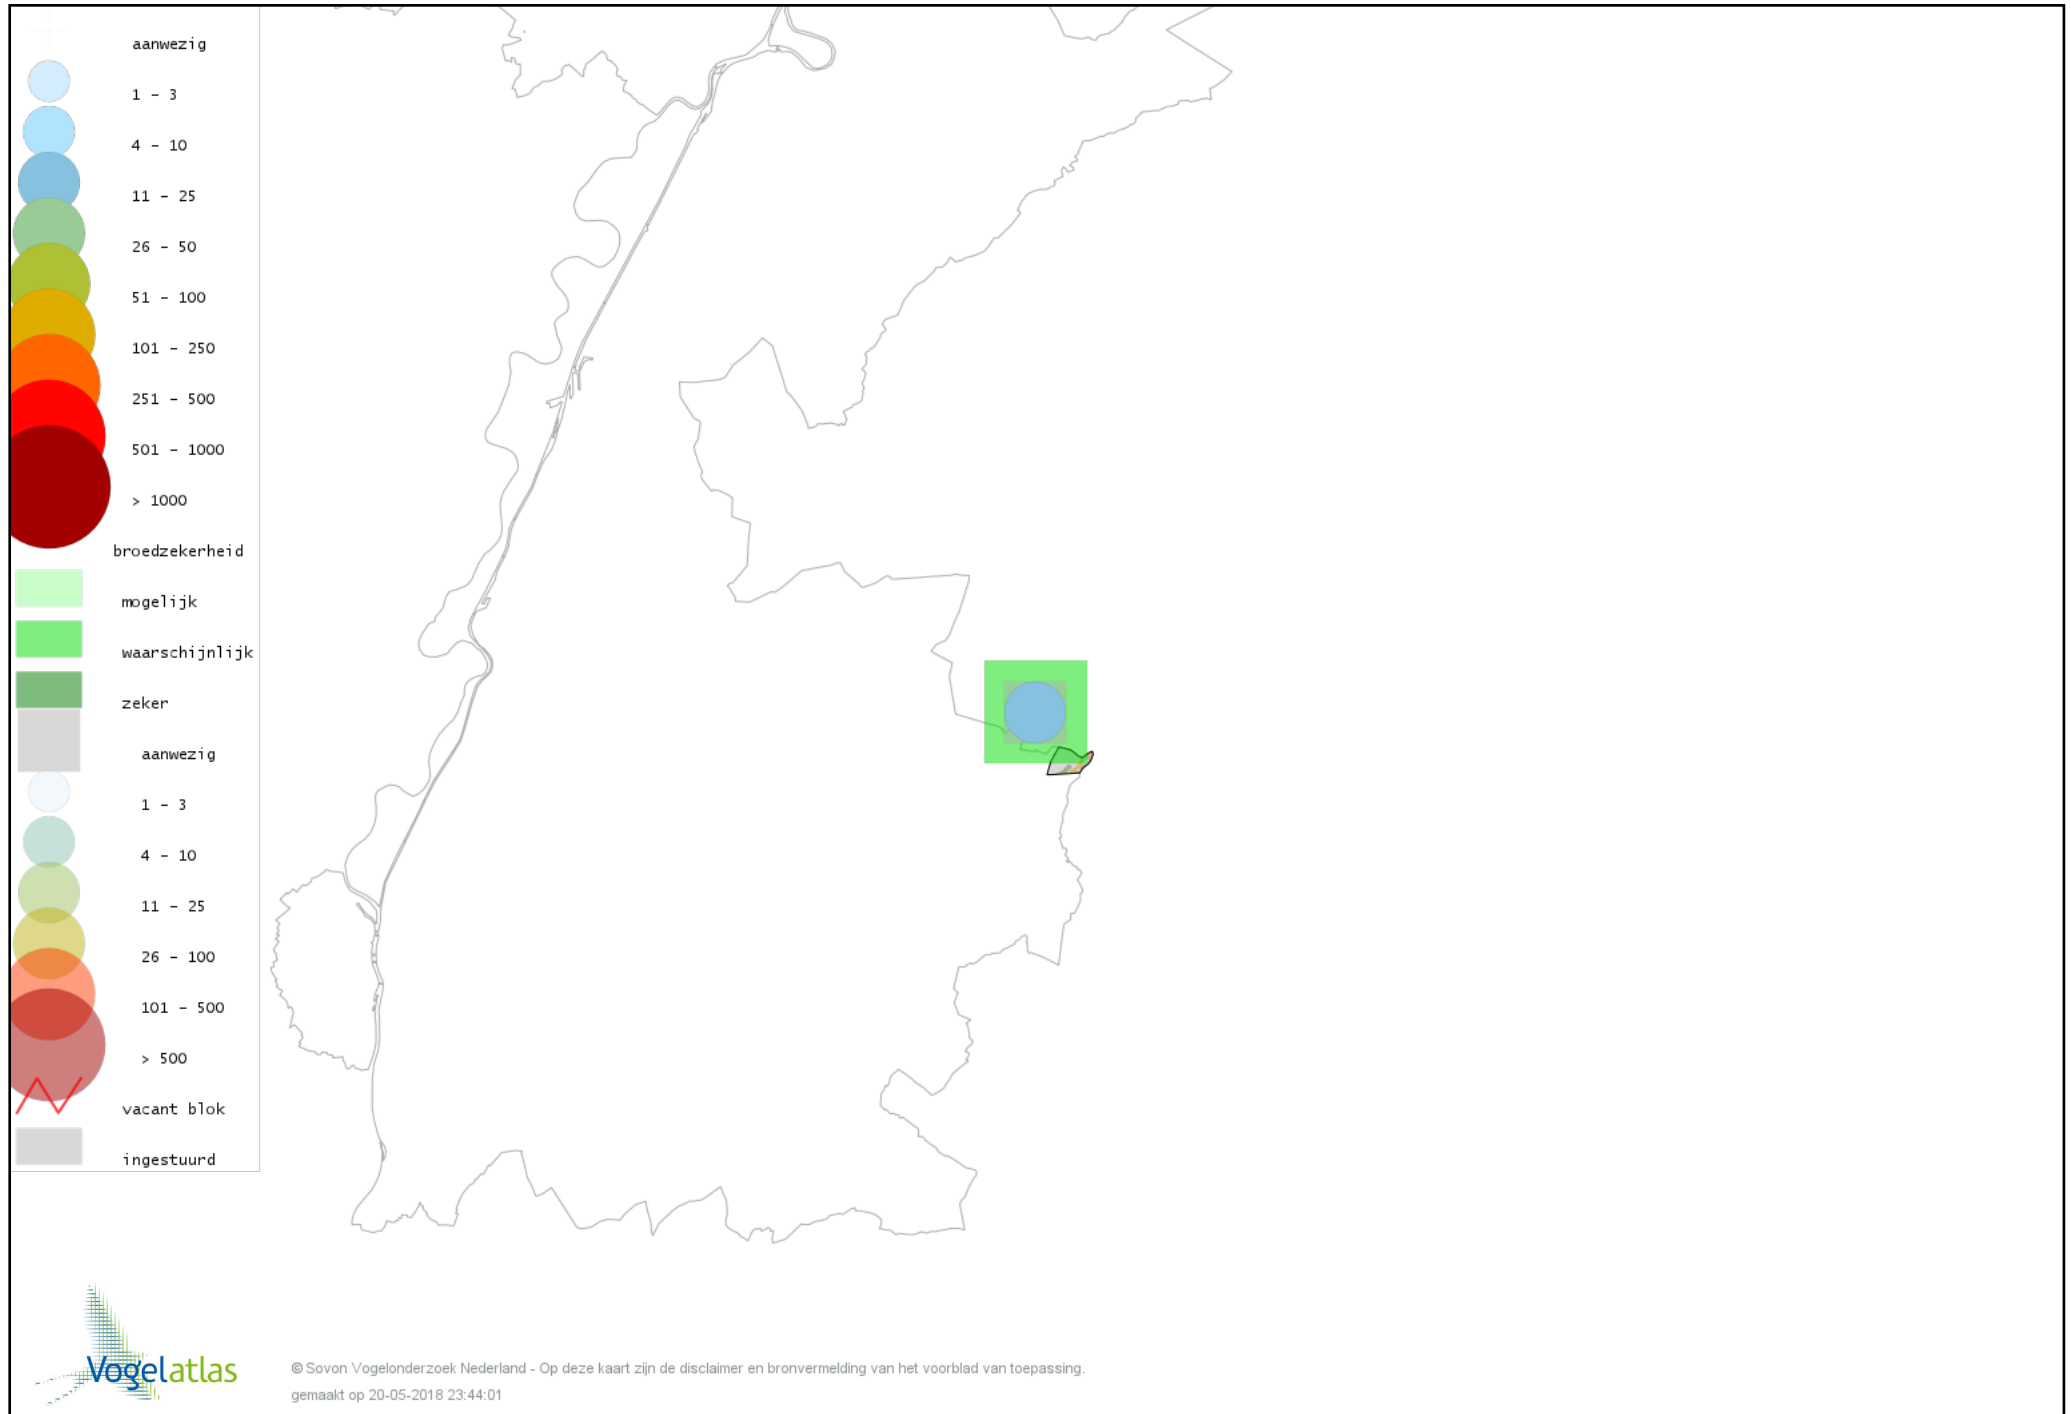

Voorlopige verspreidingskaart Grote Gele Kwikstaart broedseizoen

Voorlopige verspreidingskaart Witte Kwikstaart broedseizoen

Voorlopige verspreidingskaart Boompieper broedseizoen

Voorlopige verspreidingskaart Graspieper broedseizoen

Voorlopige verspreidingskaart Vink broedseizoen

Voorlopige verspreidingskaart Groenling broedseizoen

Voorlopige verspreidingskaart Putter broedseizoen

Voorlopige verspreidingskaart Kneu broedseizoen

Voorlopige verspreidingskaart Geelgors broedseizoen