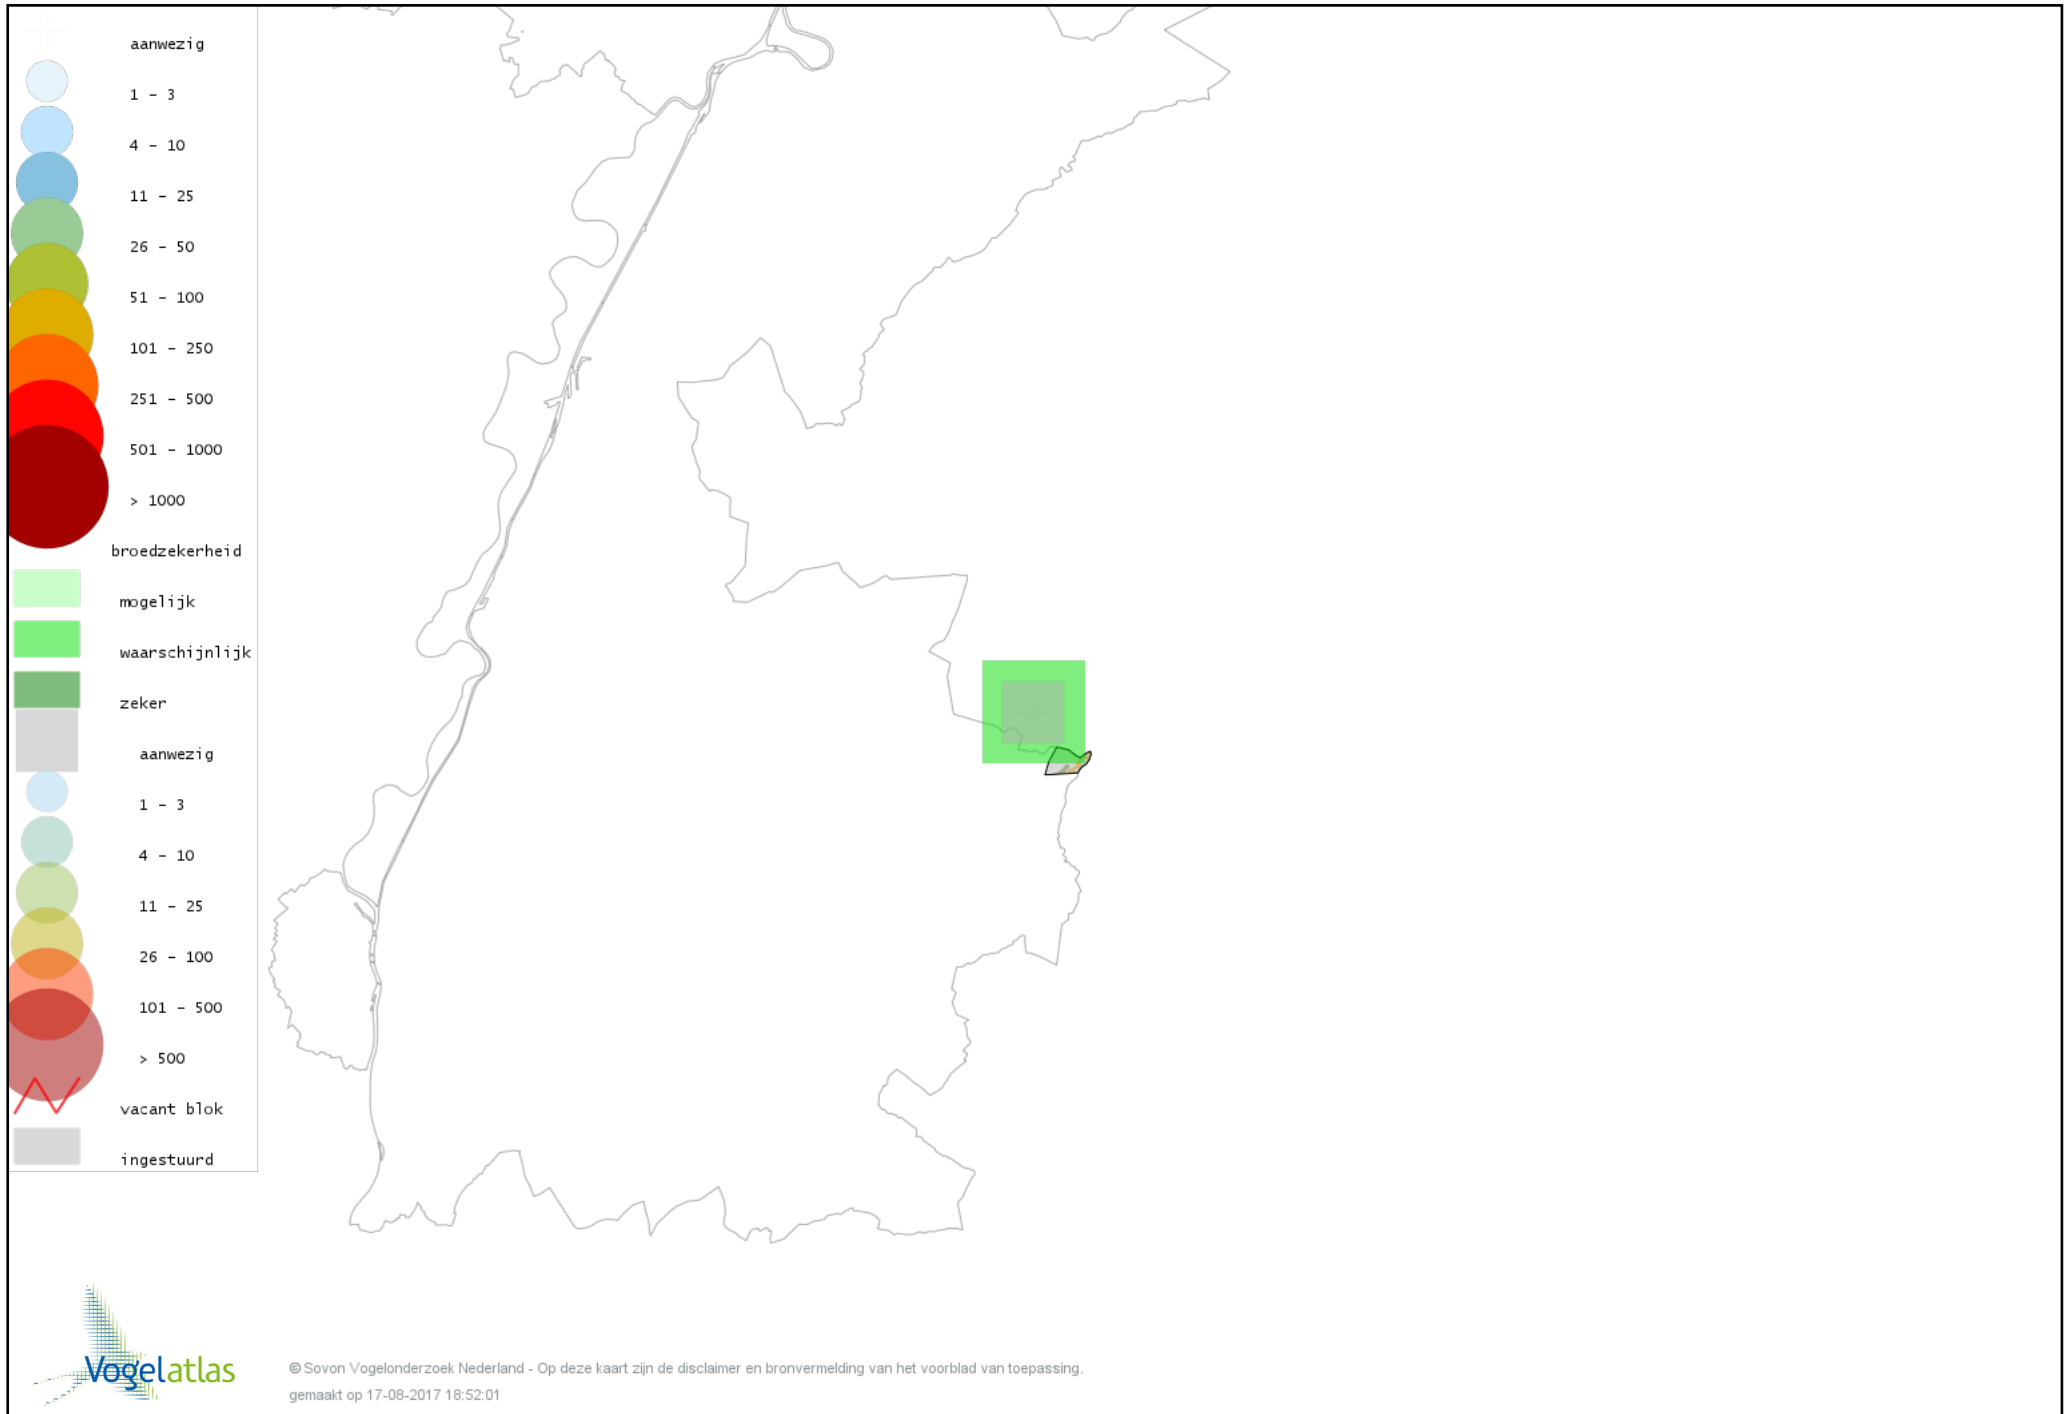

Voorlopige verspreidingskaart Groenling broedseizoen