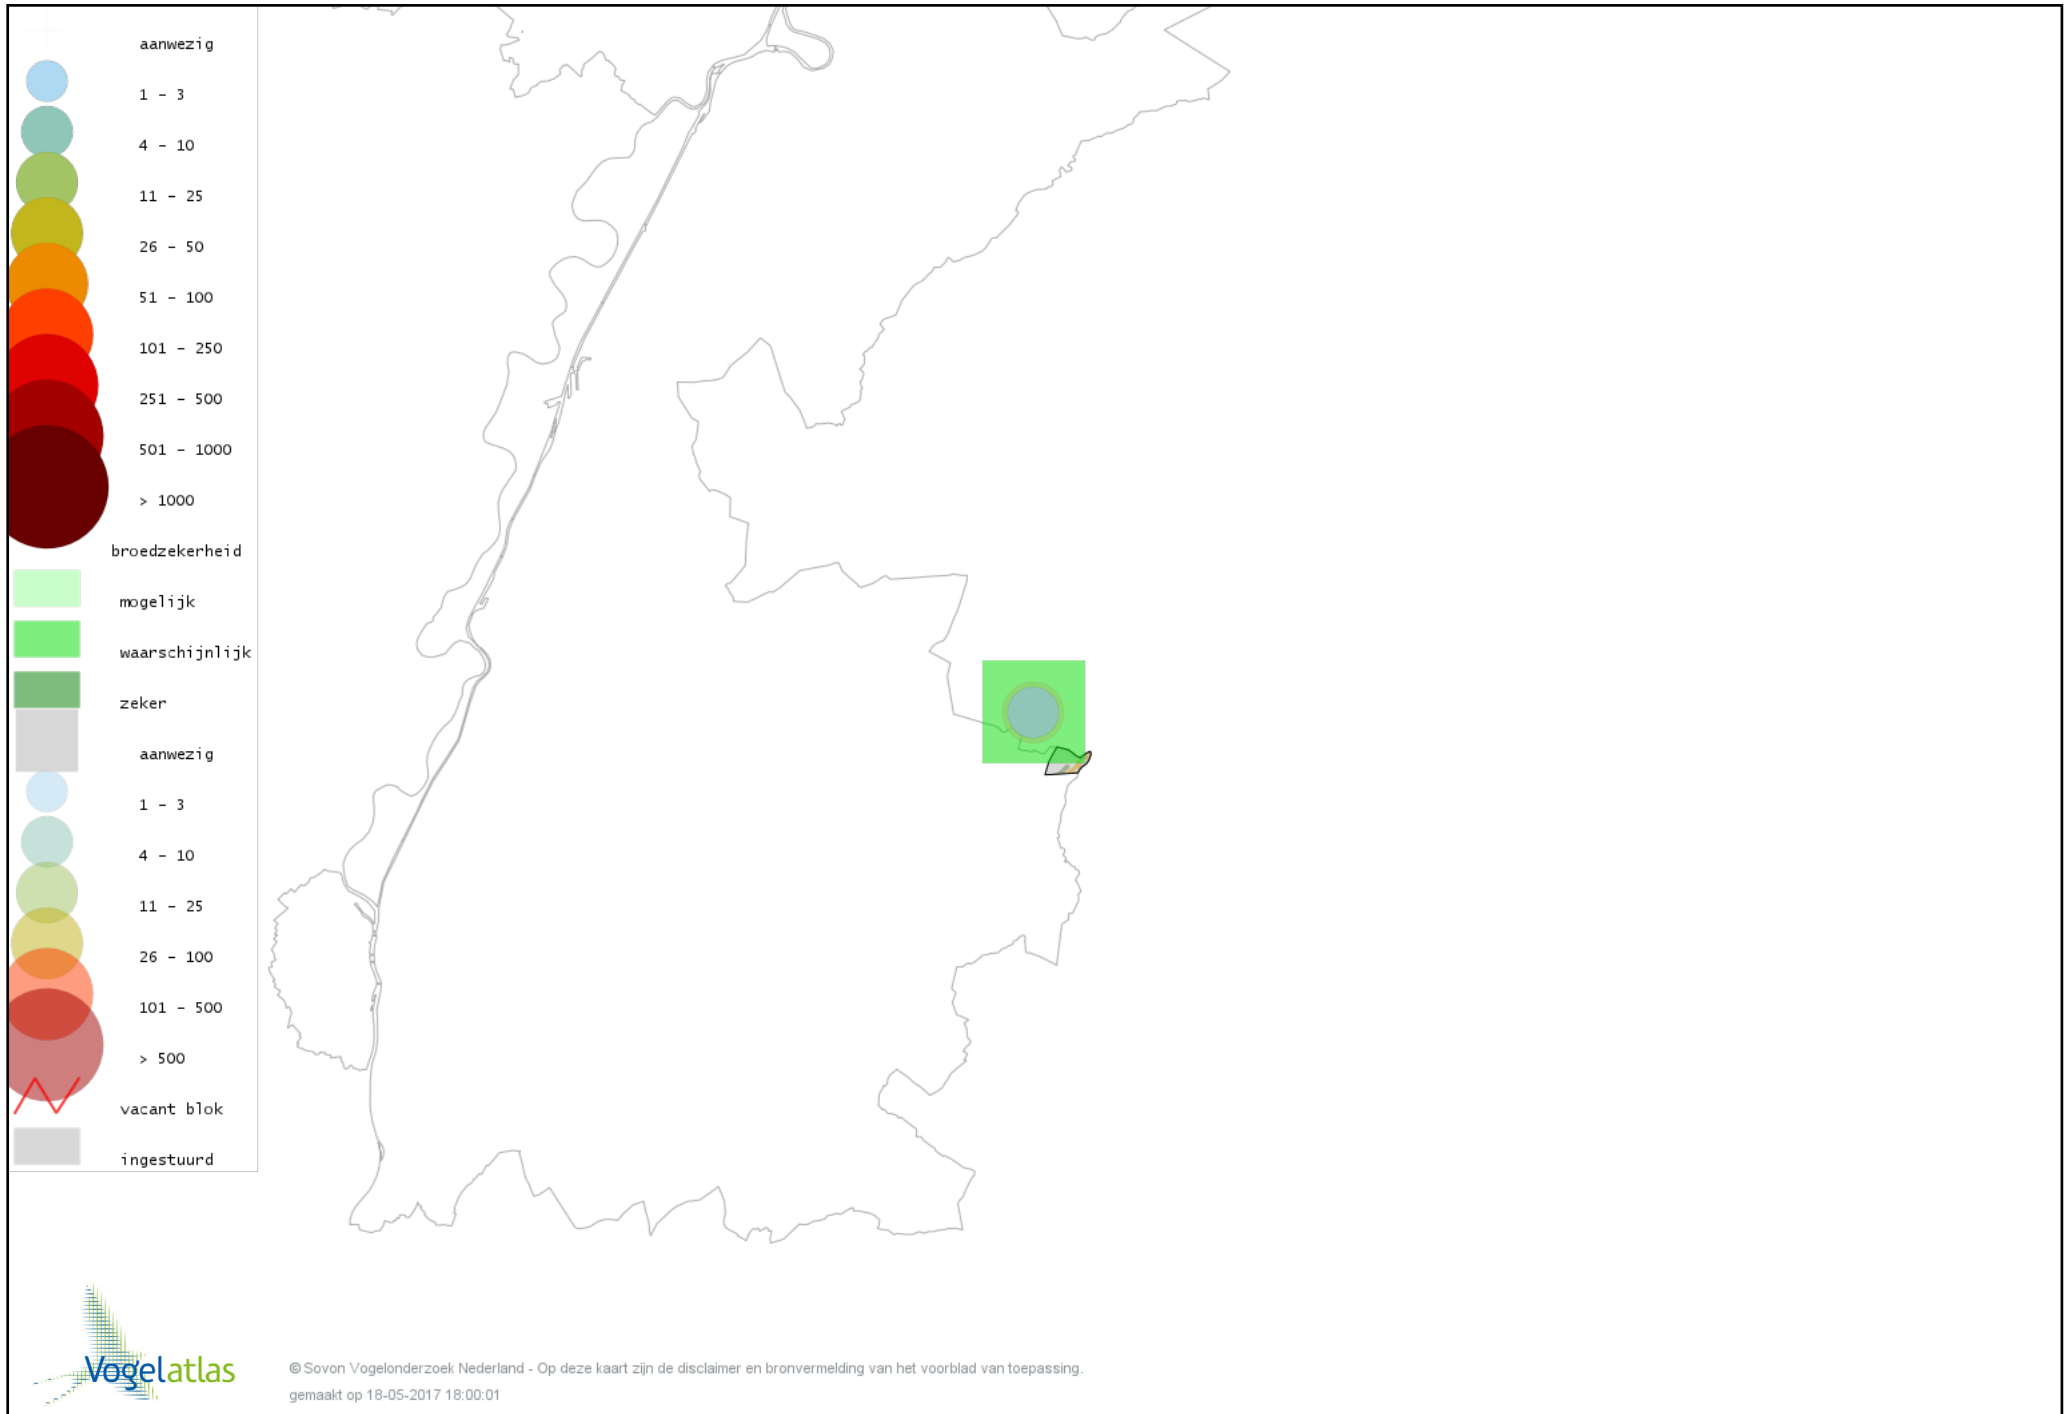

Voorlopige verspreidingskaart Oeverzwaluw broedseizoen