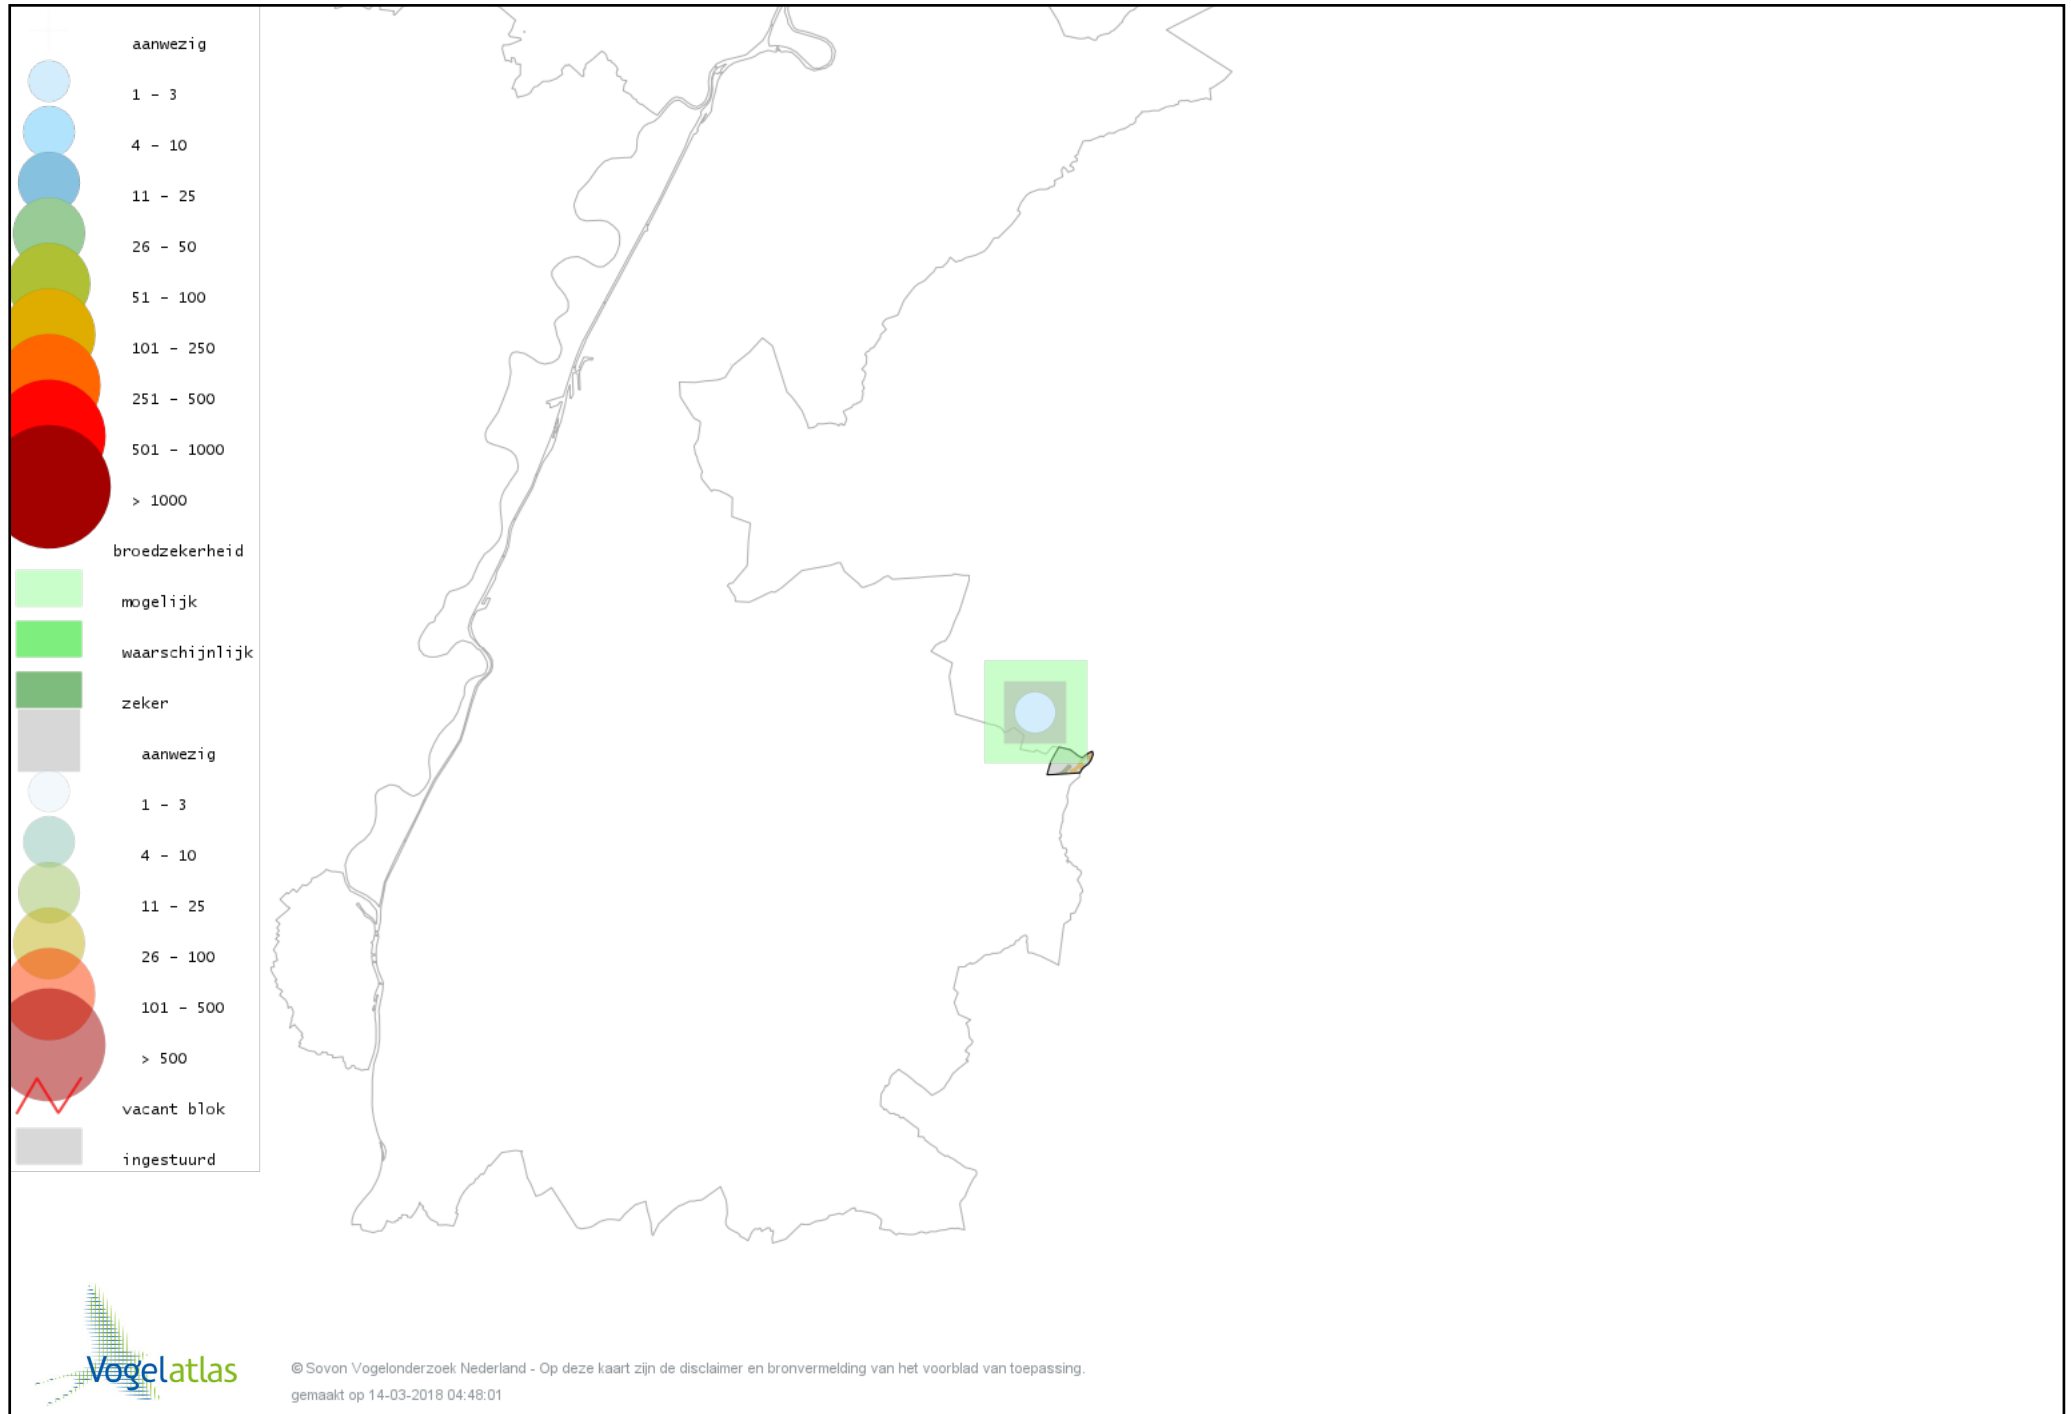

Voorlopige verspreidingskaart Koolmees broedseizoen

Voorlopige verspreidingskaart Kuifmees broedseizoen

Voorlopige verspreidingskaart Zwarte Mees broedseizoen

Voorlopige verspreidingskaart Matkop broedseizoen

Voorlopige verspreidingskaart Glanskop broedseizoen

Voorlopige verspreidingskaart Boomleeuwerik broedseizoen

Voorlopige verspreidingskaart Veldleeuwerik broedseizoen

Voorlopige verspreidingskaart Oeverzwaluw broedseizoen