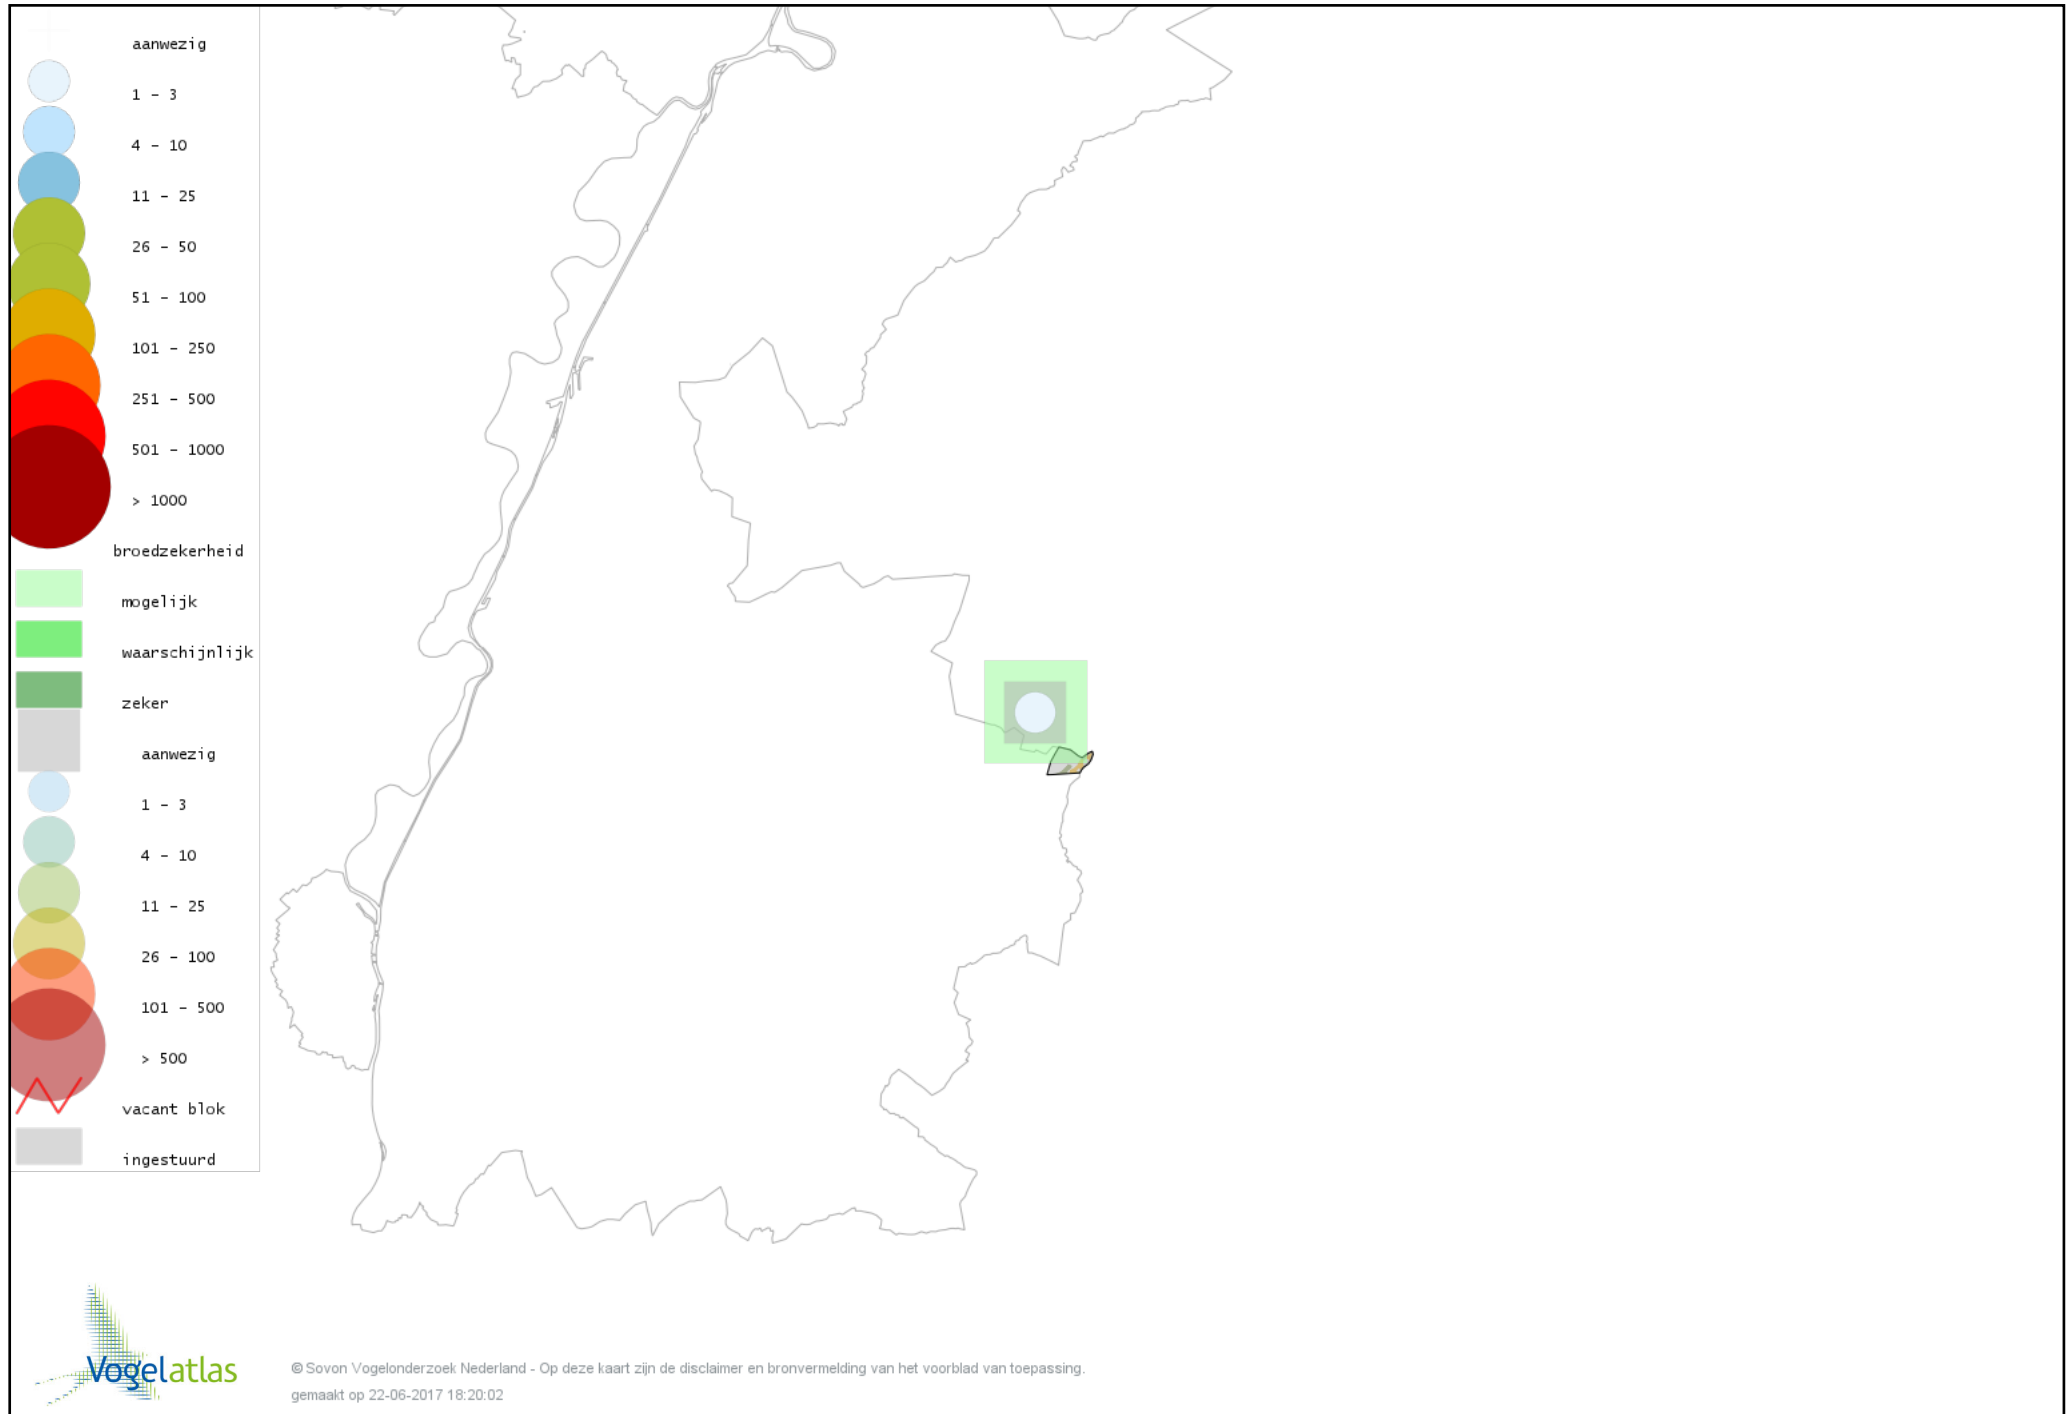

Voorlopige verspreidingskaart Kleine Bonte Specht broedseizoen

Voorlopige verspreidingskaart Ekster broedseizoen

Voorlopige verspreidingskaart Gaai broedseizoen

Voorlopige verspreidingskaart Kauw broedseizoen