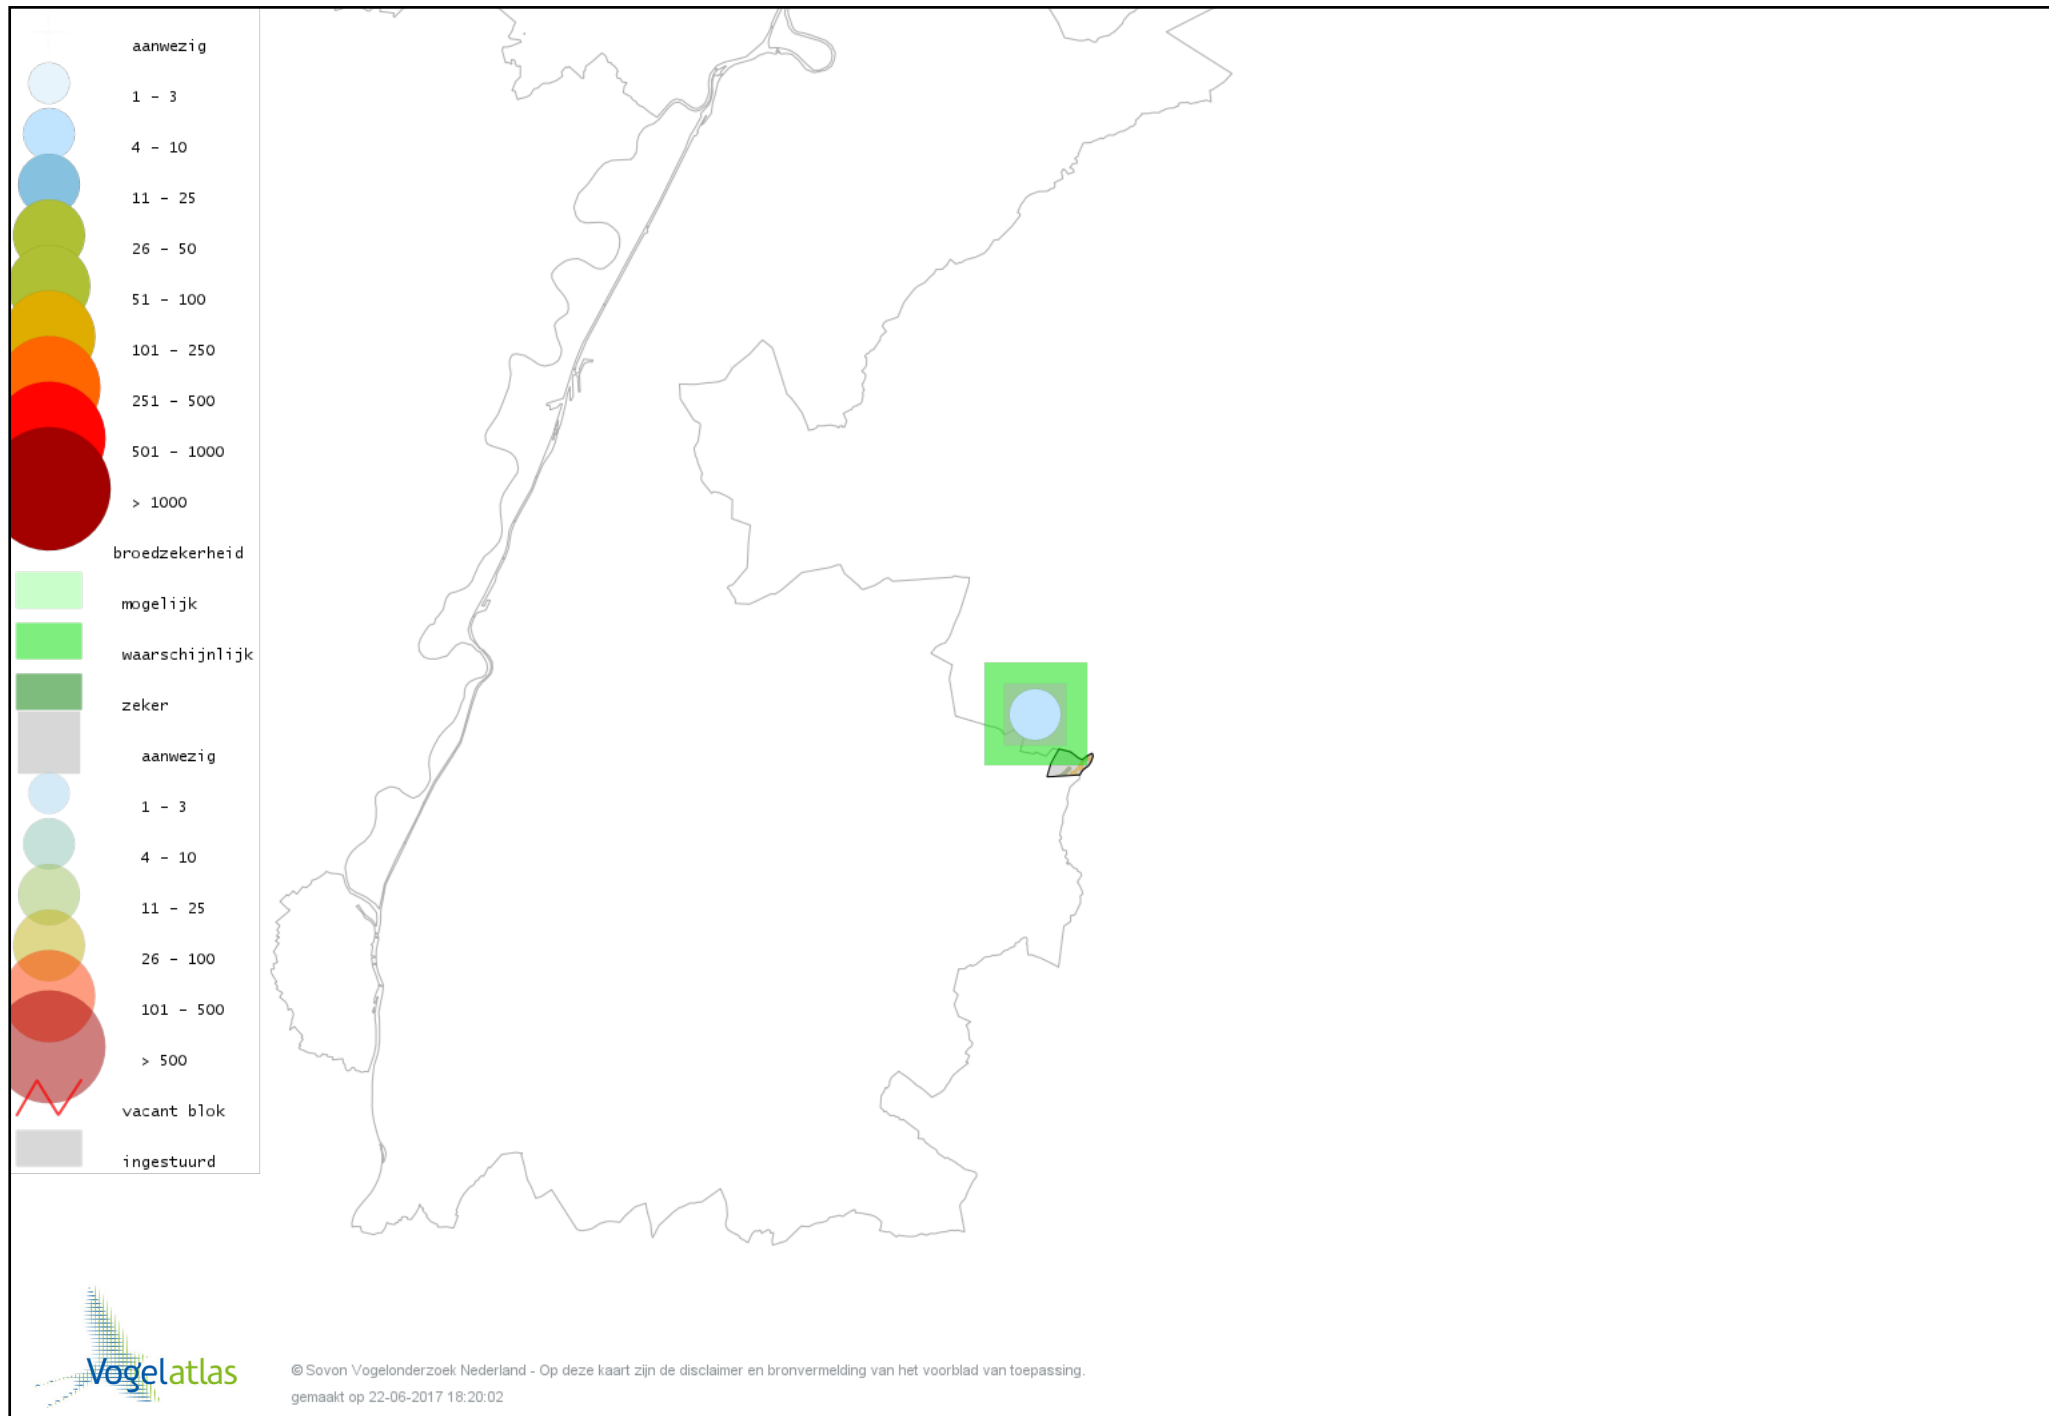

Voorlopige verspreidingskaart Bosrietzanger broedseizoen

Voorlopige verspreidingskaart Boomklever broedseizoen

Voorlopige verspreidingskaart Boomkruiper broedseizoen

Voorlopige verspreidingskaart Winterkoning broedseizoen

Voorlopige verspreidingskaart Spreeuw broedseizoen

Voorlopige verspreidingskaart Merel broedseizoen

Voorlopige verspreidingskaart Zanglijster broedseizoen

Voorlopige verspreidingskaart Grote Lijster broedseizoen