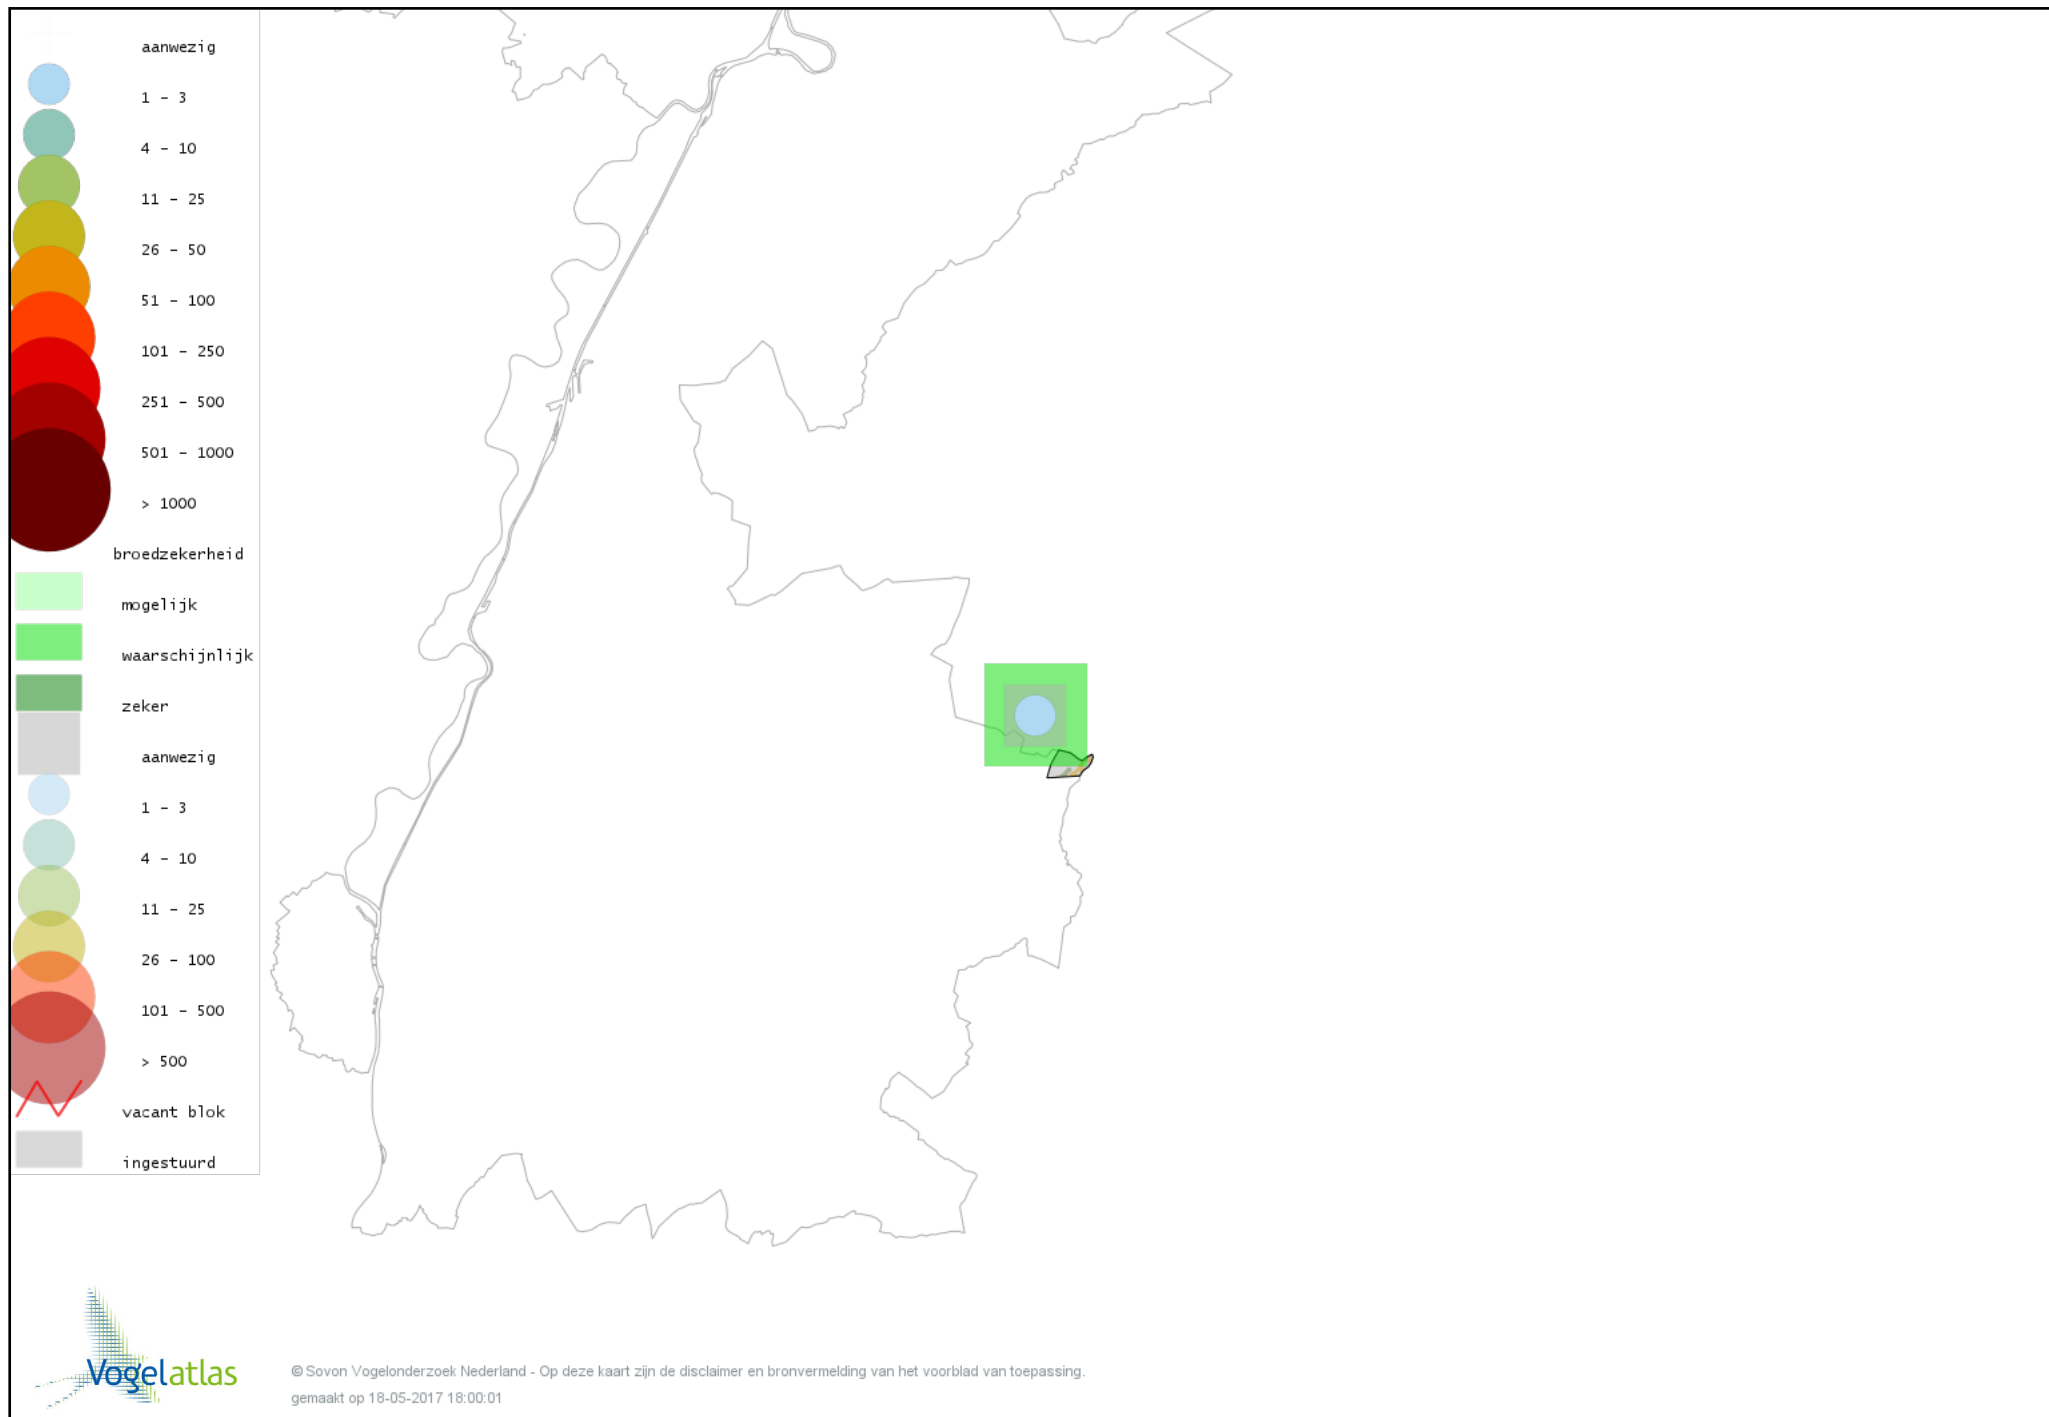

Voorlopige verspreidingskaart Heggenmus broedseizoen