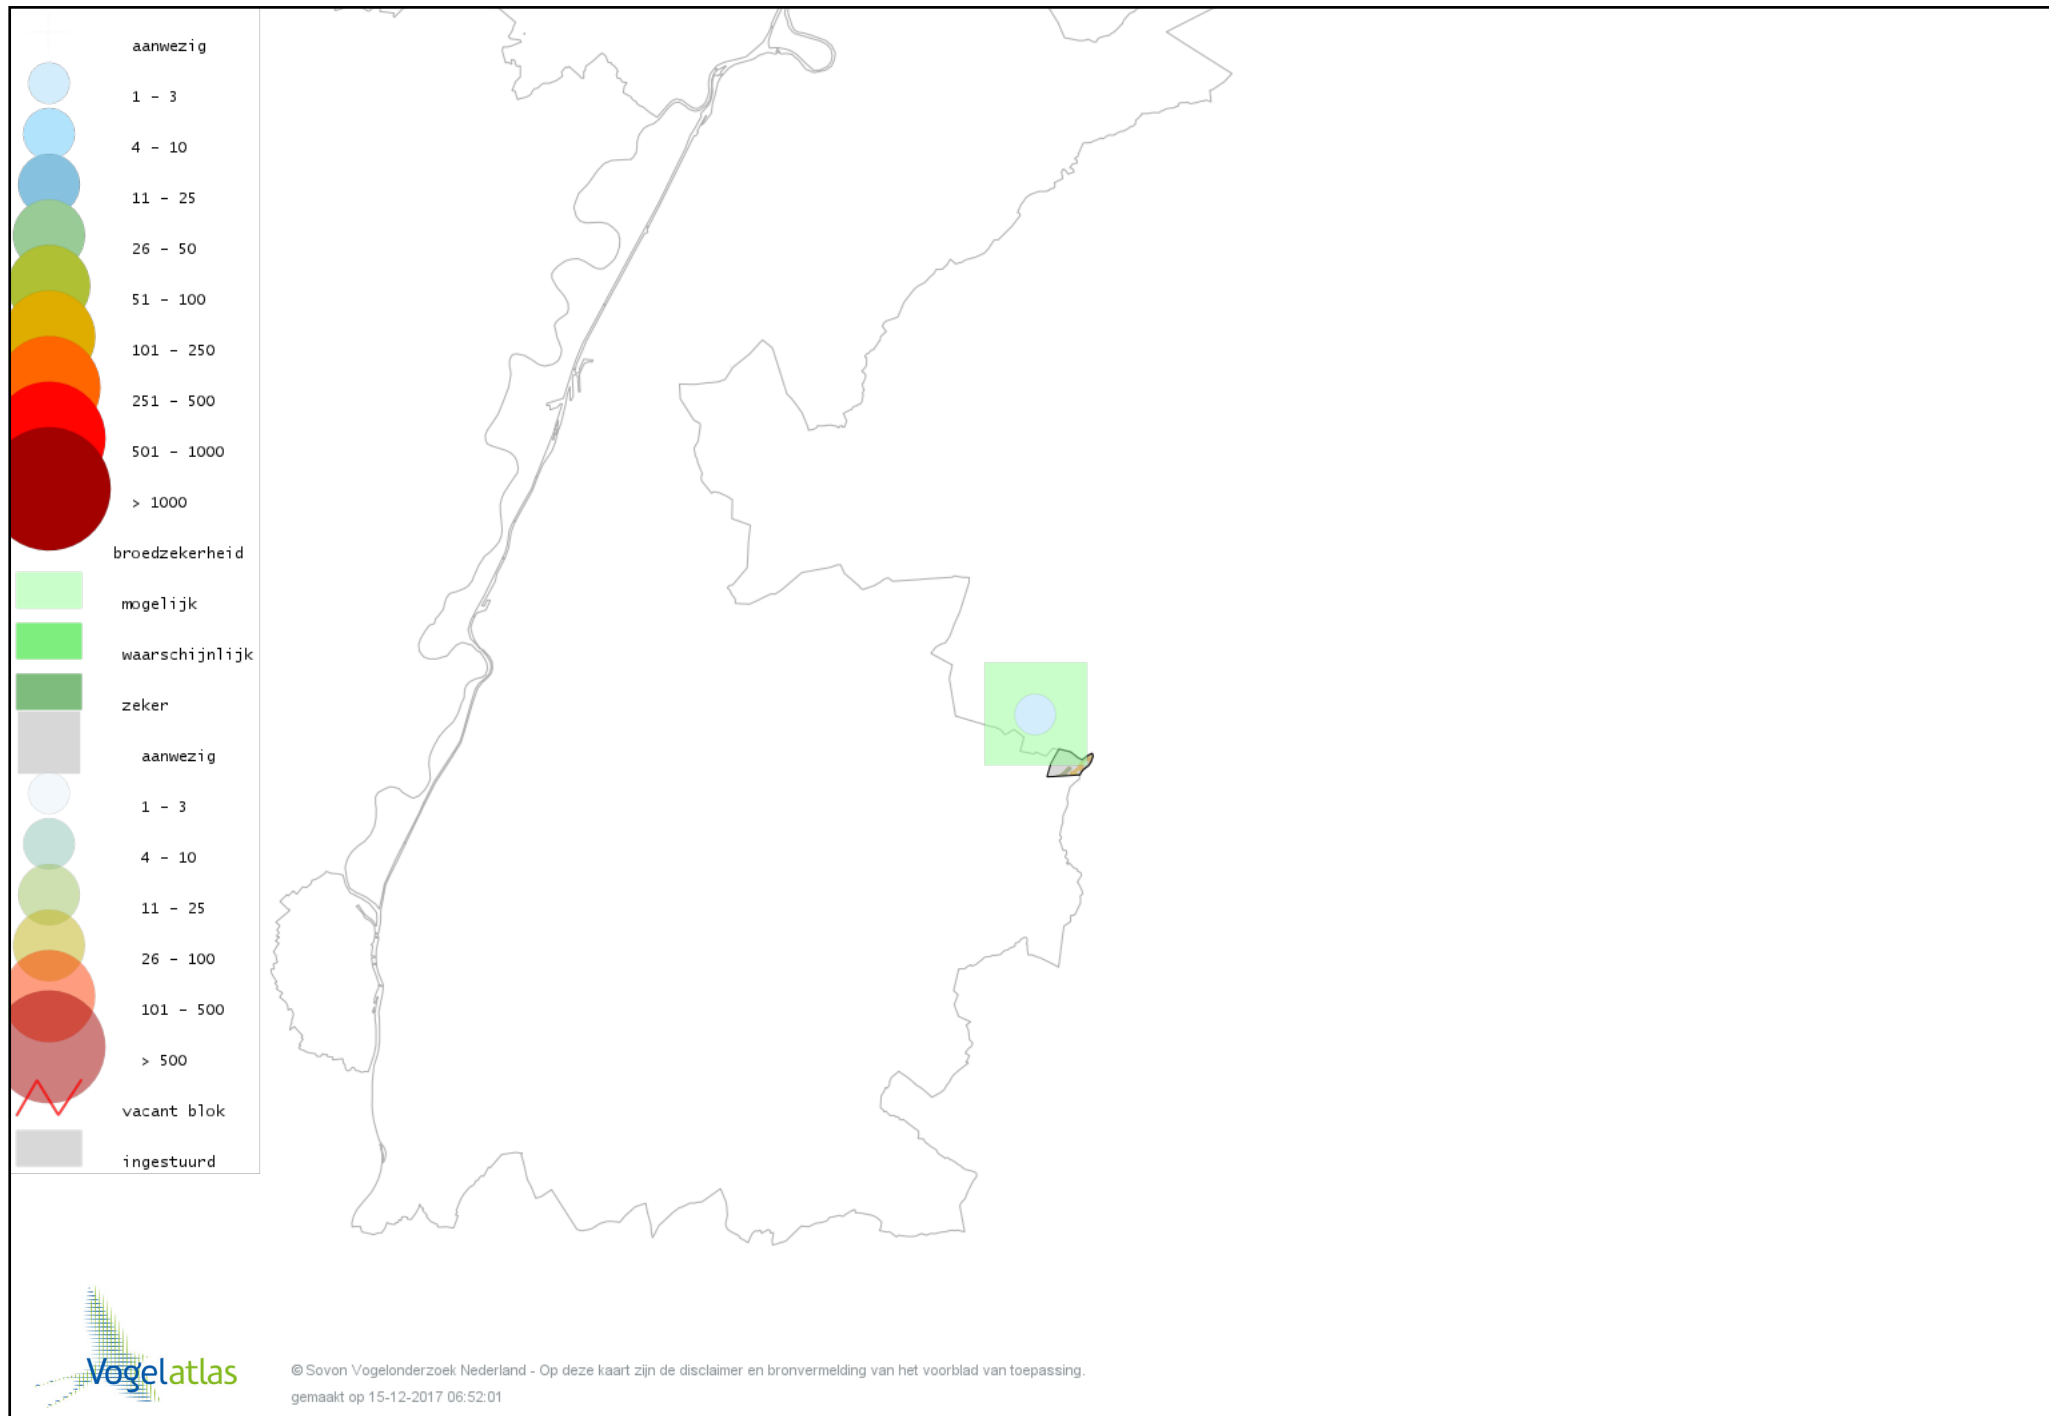

Voorlopige verspreidingskaart IJsvogel broedseizoen

Voorlopige verspreidingskaart Groene Specht broedseizoen

Voorlopige verspreidingskaart Grote Bonte Specht broedseizoen

Voorlopige verspreidingskaart Middelste Bonte Specht broedseizoen

Voorlopige verspreidingskaart Kleine Bonte Specht broedseizoen

Voorlopige verspreidingskaart Ekster broedseizoen

Voorlopige verspreidingskaart Gaai broedseizoen

Voorlopige verspreidingskaart Kauw broedseizoen