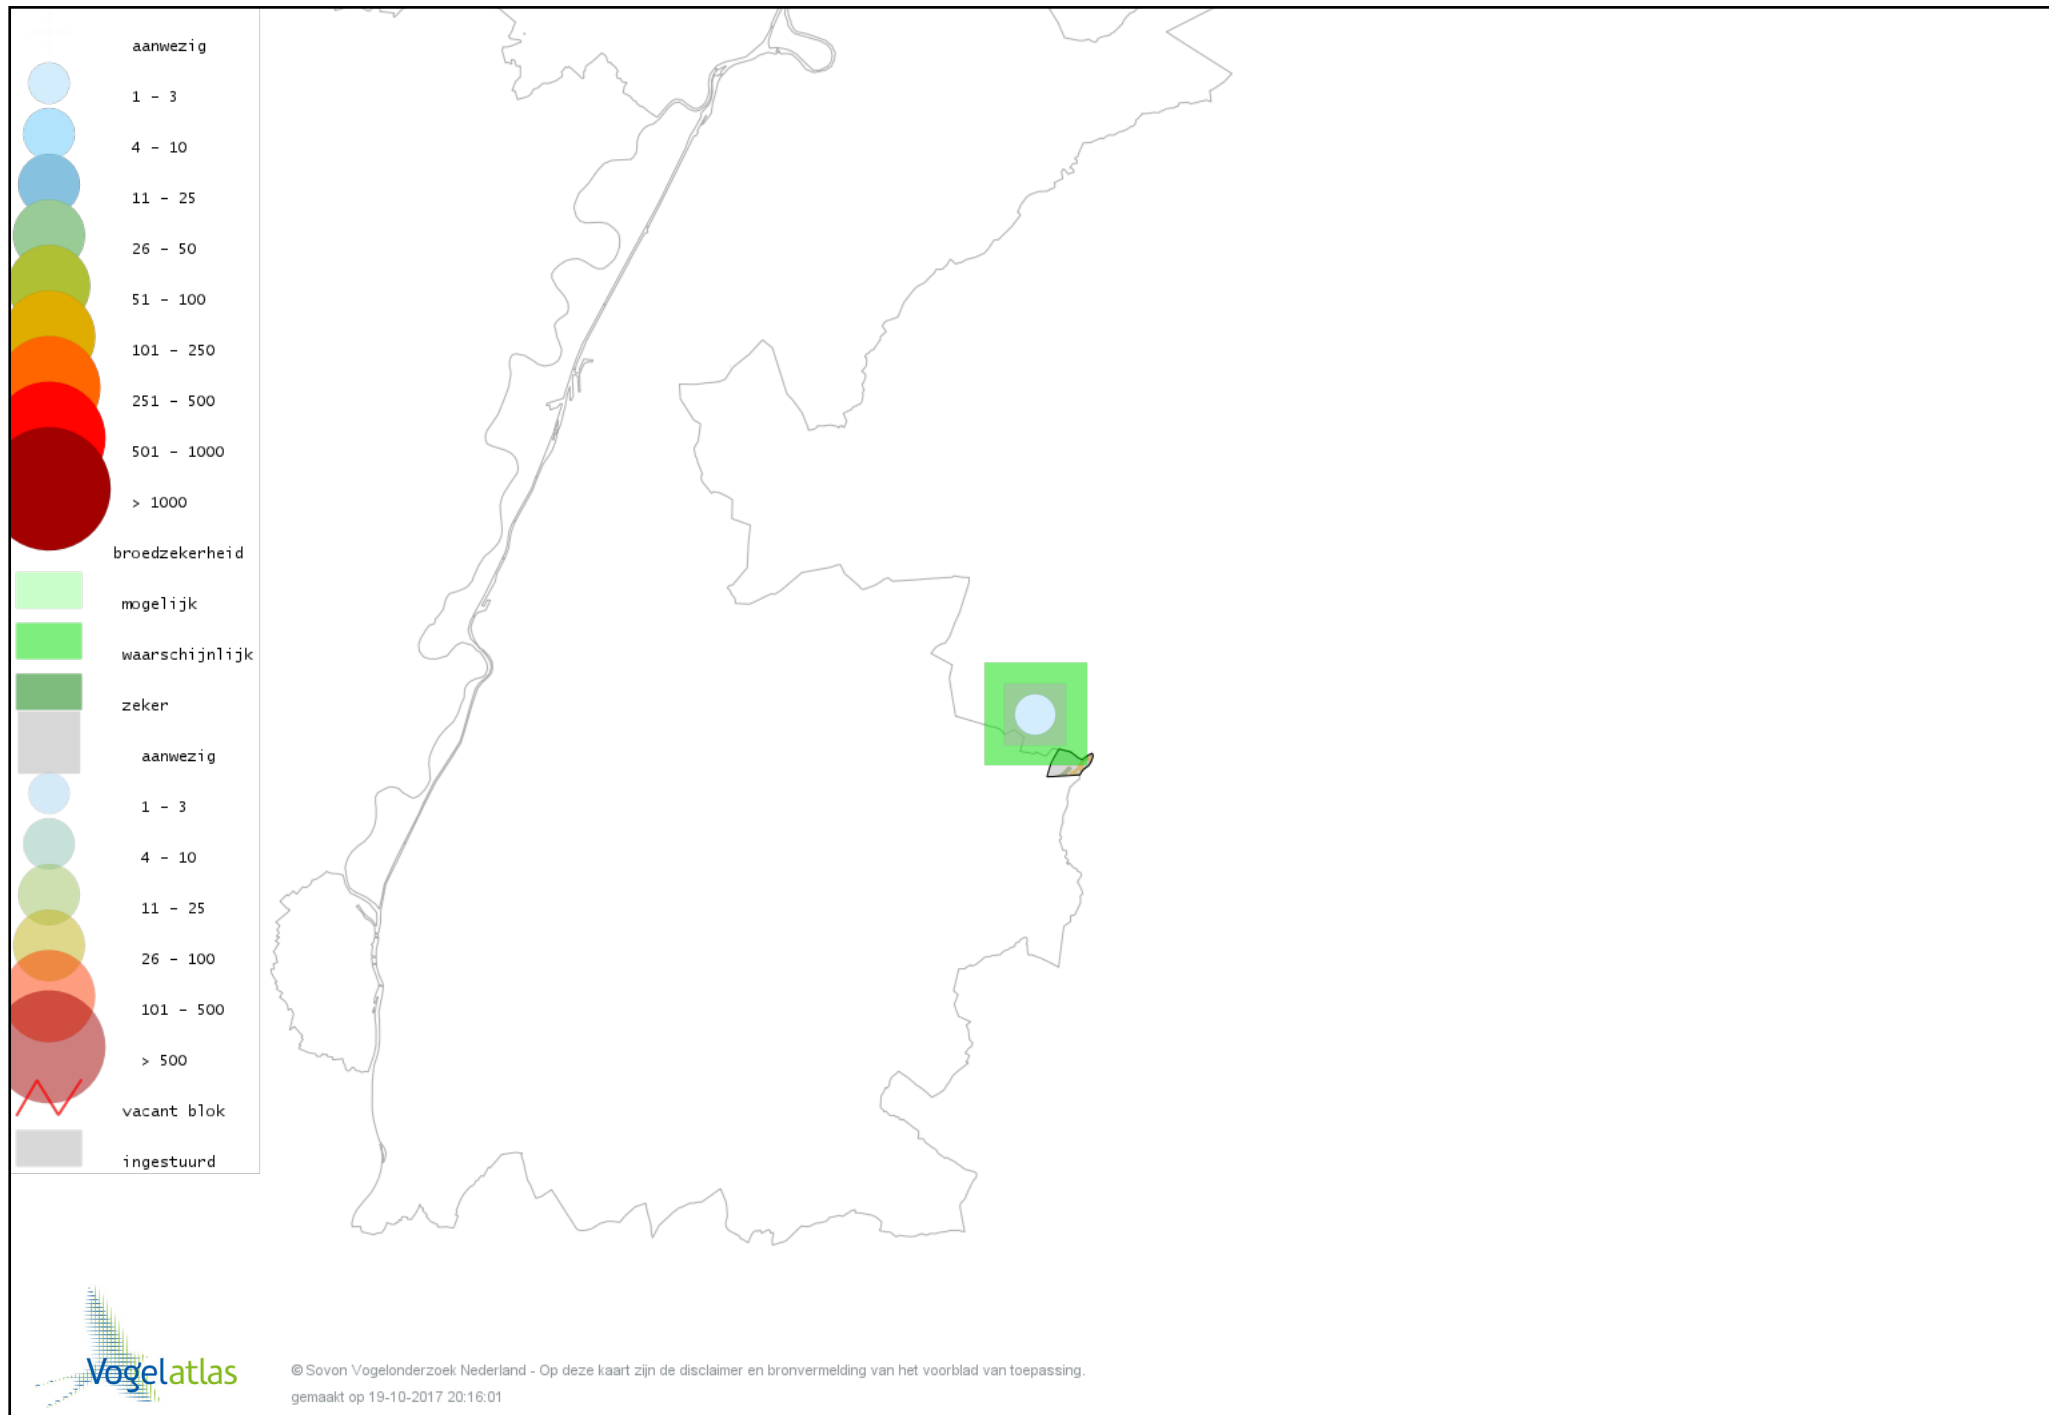

Voorlopige verspreidingskaart Kievit broedseizoen