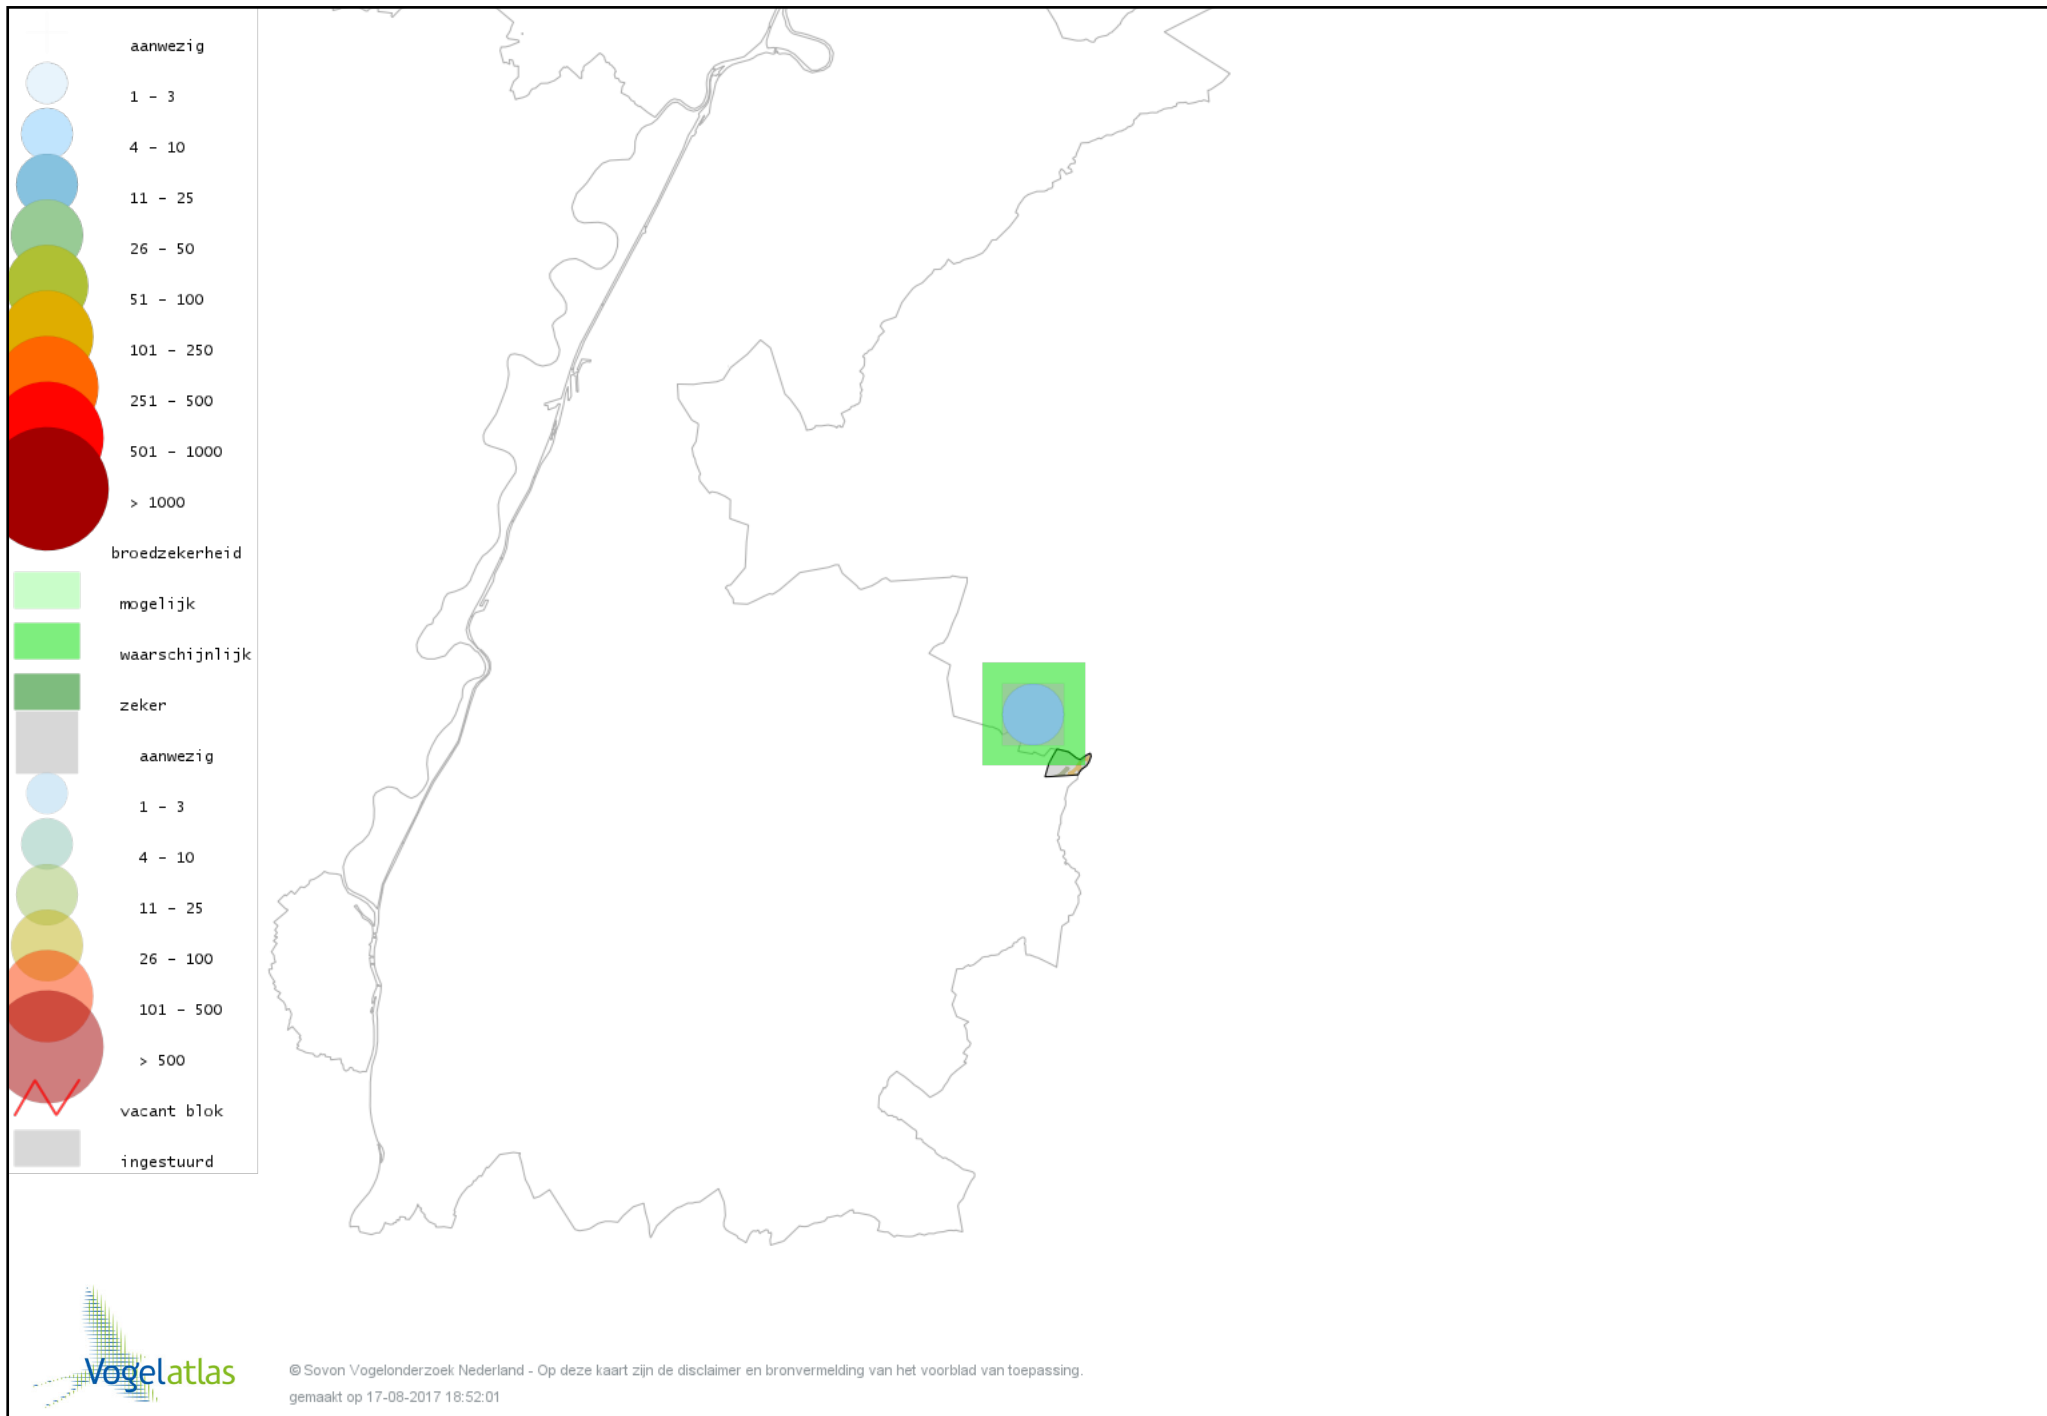

Voorlopige verspreidingskaart Grote Bonte Specht broedseizoen