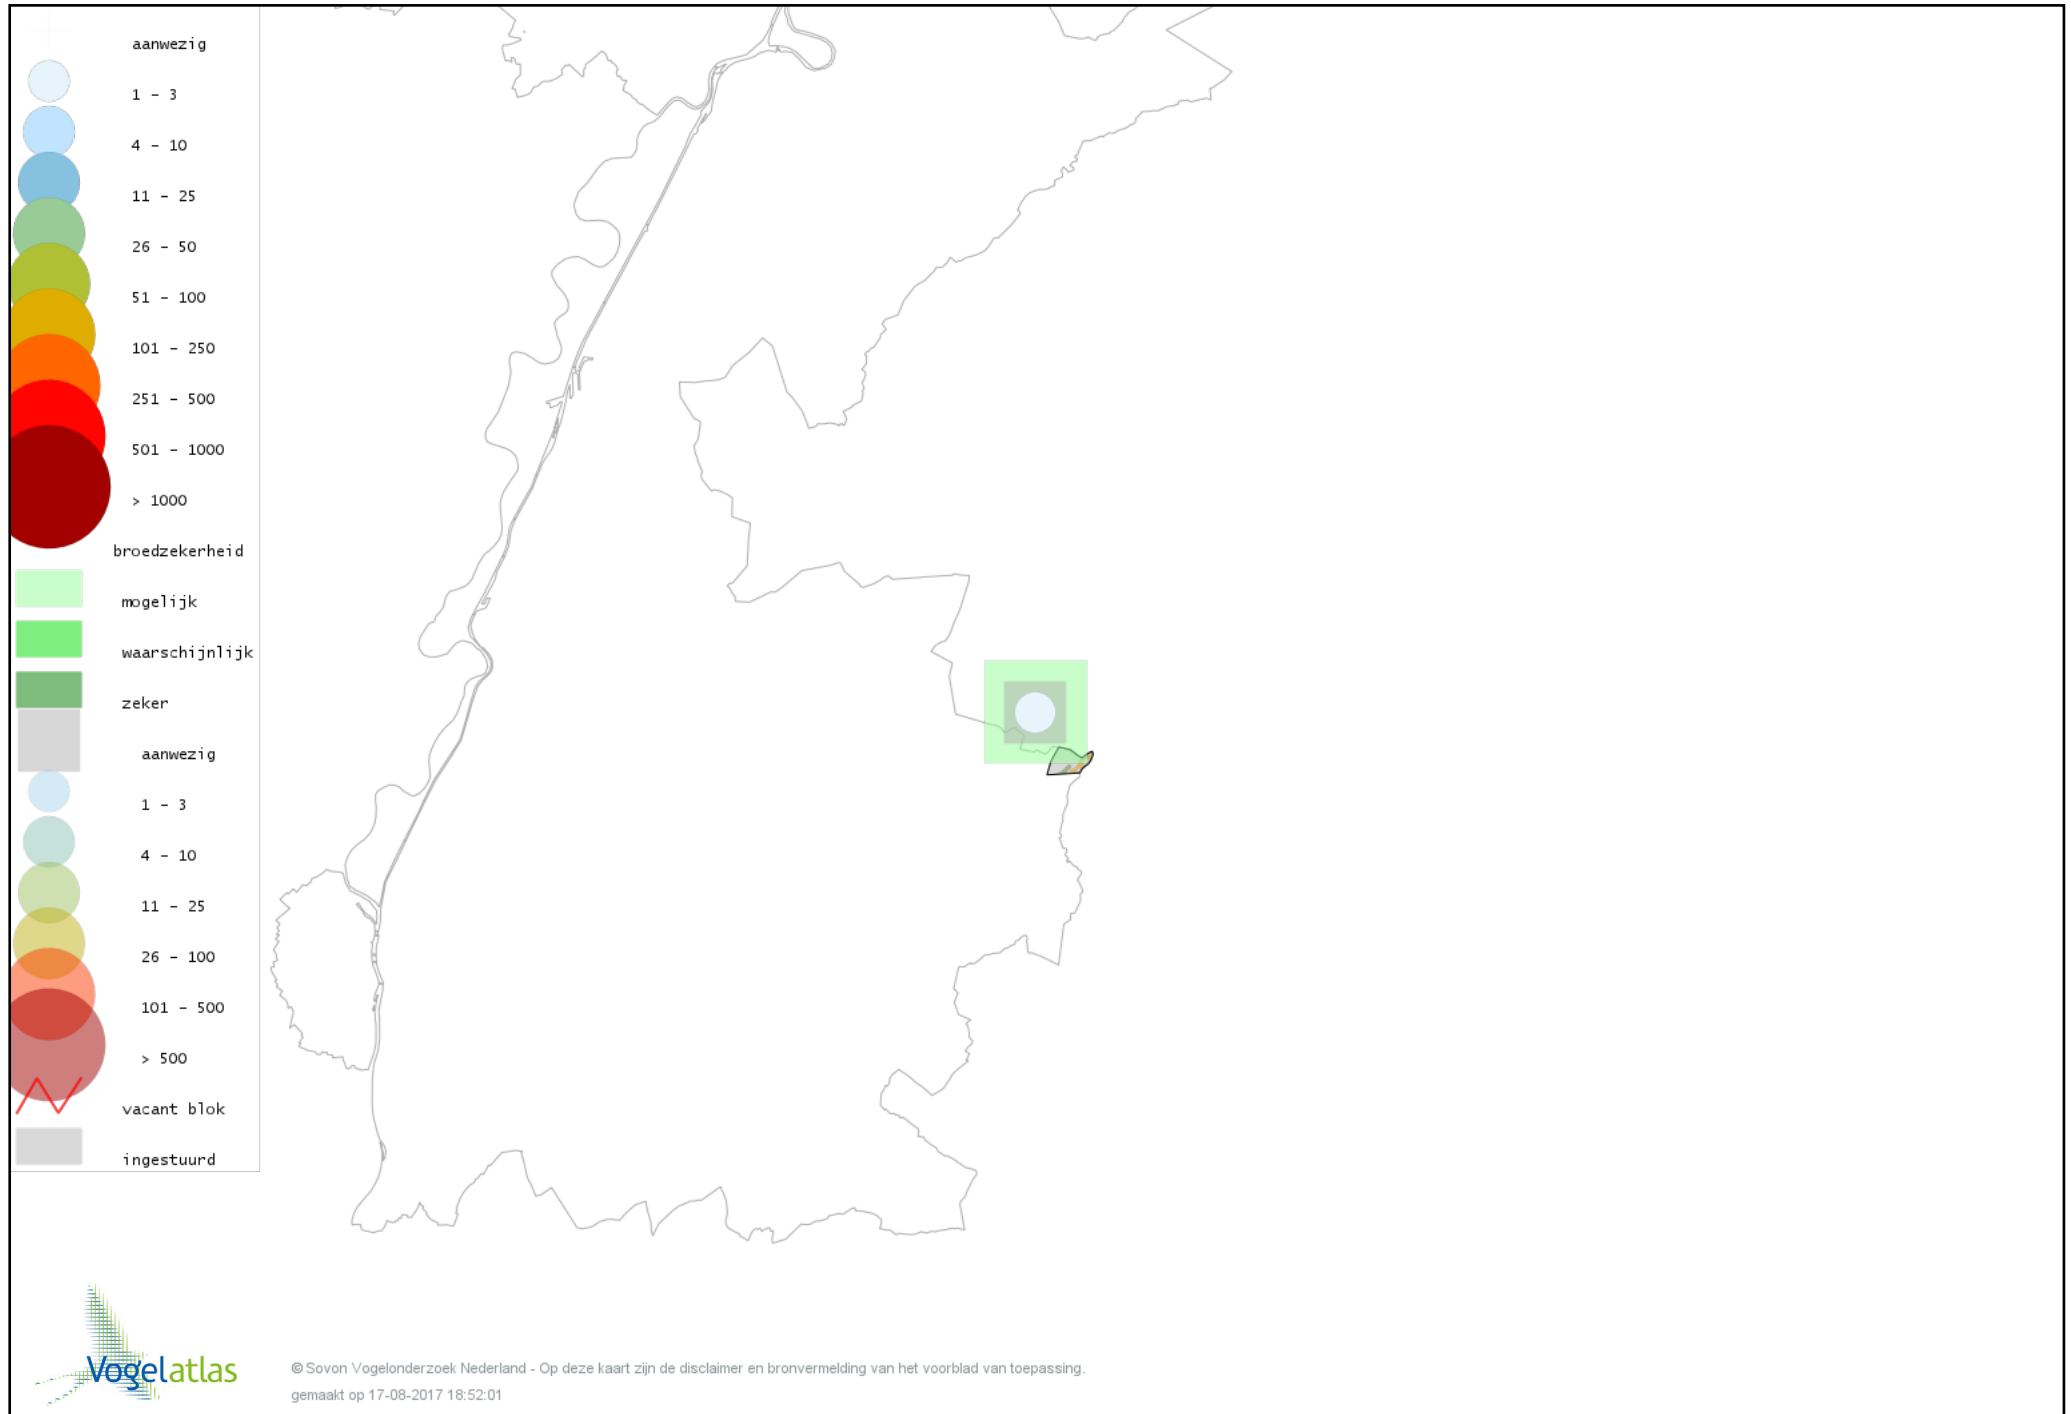

Voorlopige verspreidingskaart Fazant broedseizoen

Voorlopige verspreidingskaart Dodaars broedseizoen

Voorlopige verspreidingskaart Havik broedseizoen

Voorlopige verspreidingskaart Sperwer broedseizoen

Voorlopige verspreidingskaart Buizerd broedseizoen

Voorlopige verspreidingskaart Torenvalk broedseizoen

Voorlopige verspreidingskaart Waterhoen broedseizoen

Voorlopige verspreidingskaart Meerkoet broedseizoen

Voorlopige verspreidingskaart Kievit broedseizoen