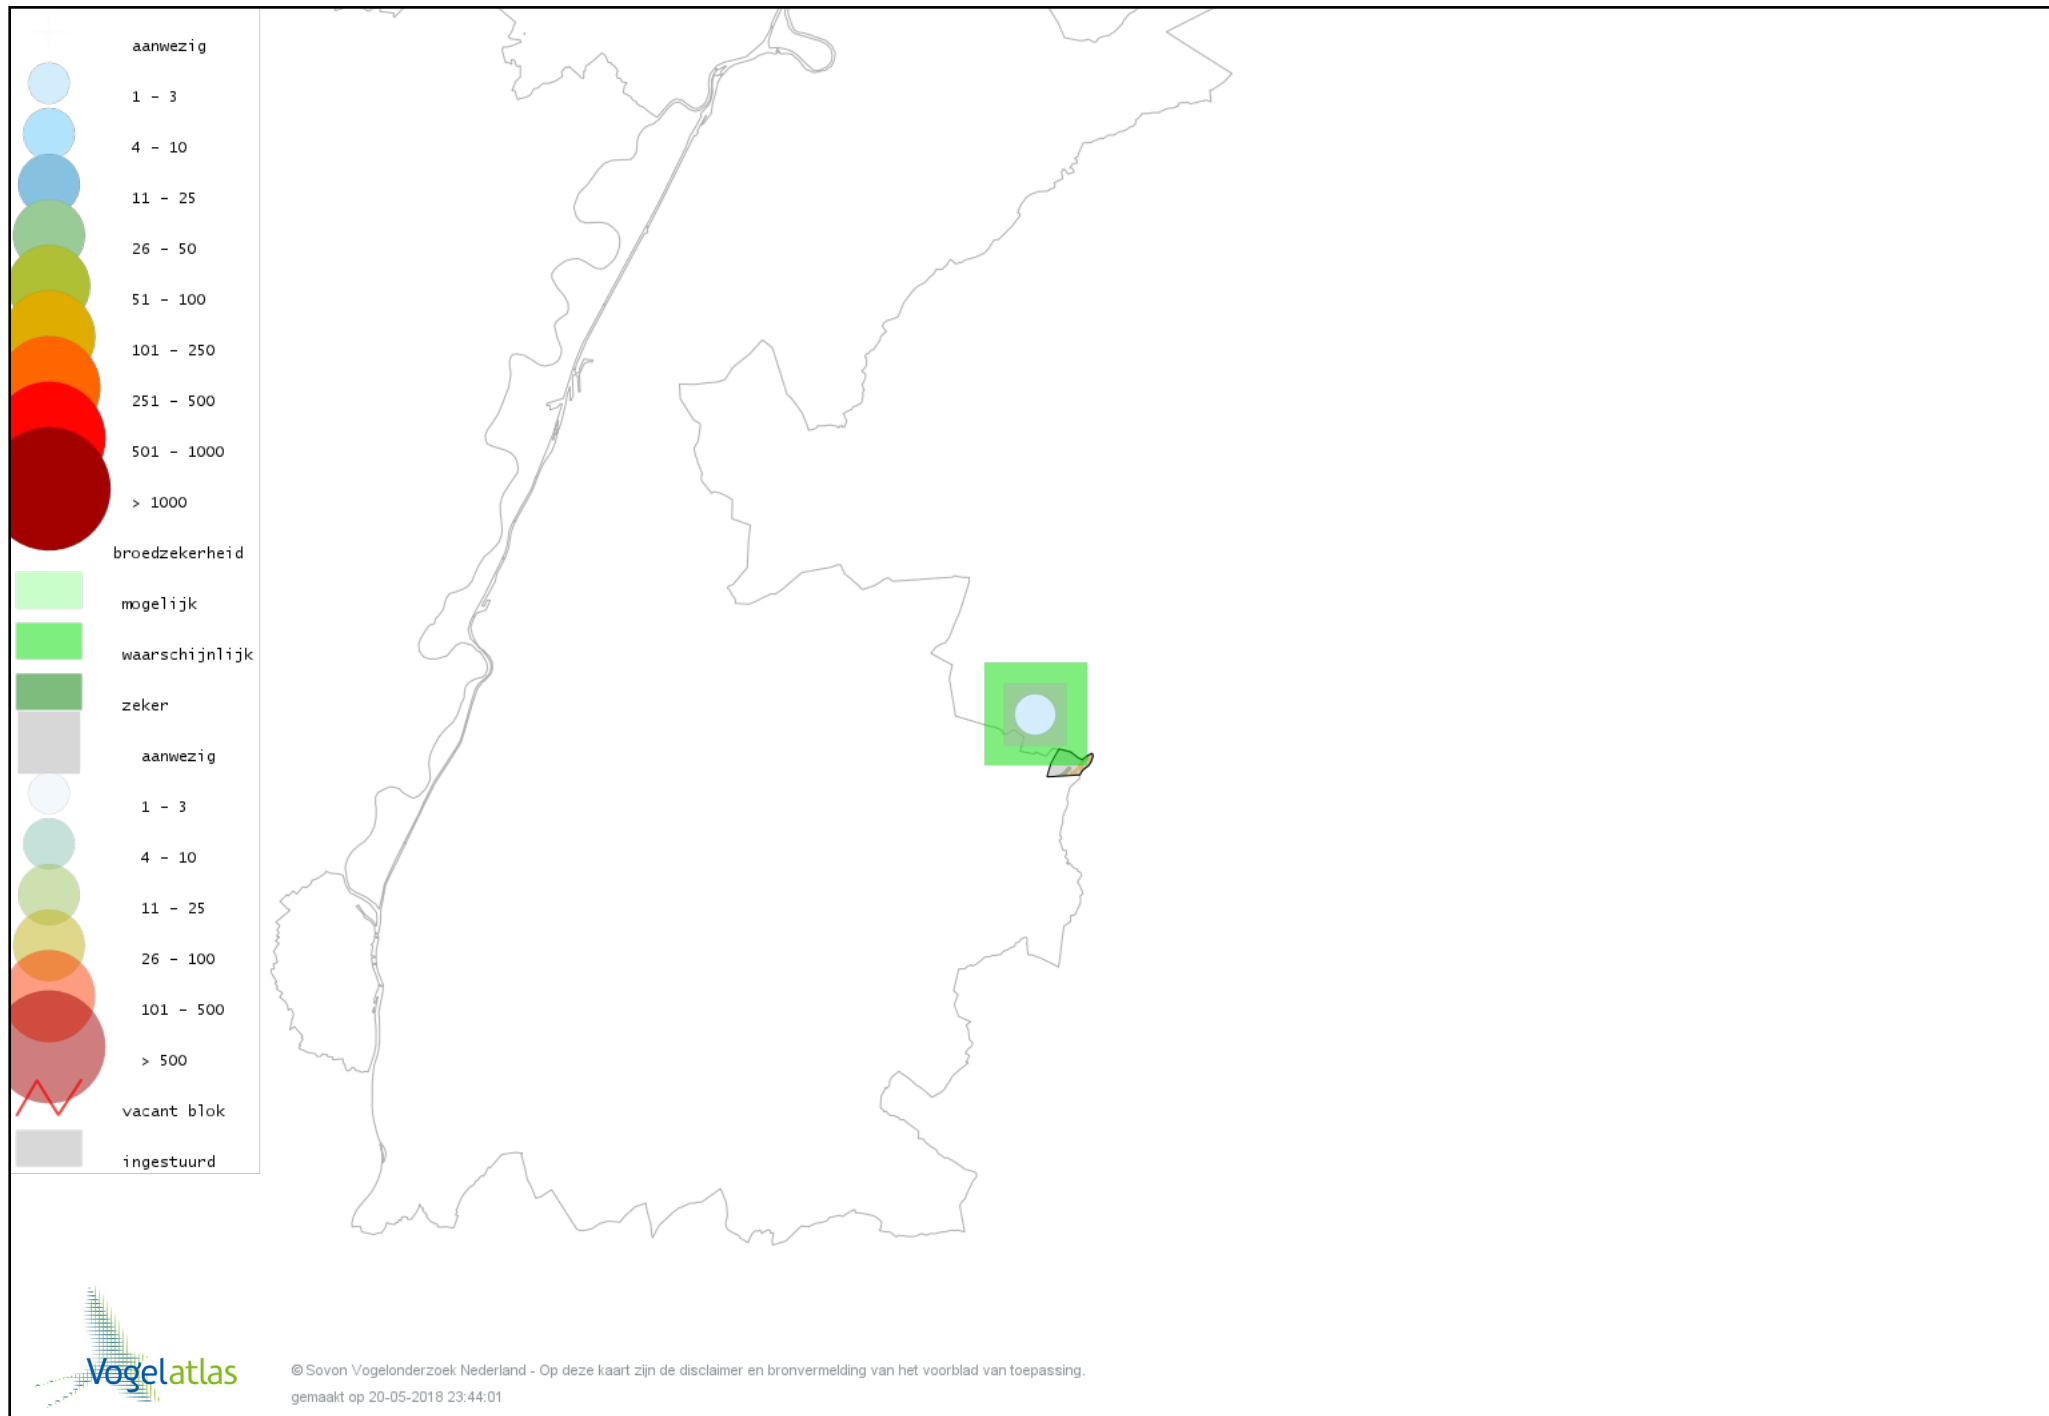

Voorlopige verspreidingskaart Grasmus broedseizoen

Voorlopige verspreidingskaart Tuinfluiter broedseizoen

Voorlopige verspreidingskaart Zwartkop broedseizoen

Voorlopige verspreidingskaart Spotvogel broedseizoen

Voorlopige verspreidingskaart Bosrietzanger broedseizoen

Voorlopige verspreidingskaart Boomklever broedseizoen

Voorlopige verspreidingskaart Boomkruiper broedseizoen

Voorlopige verspreidingskaart Winterkoning broedseizoen