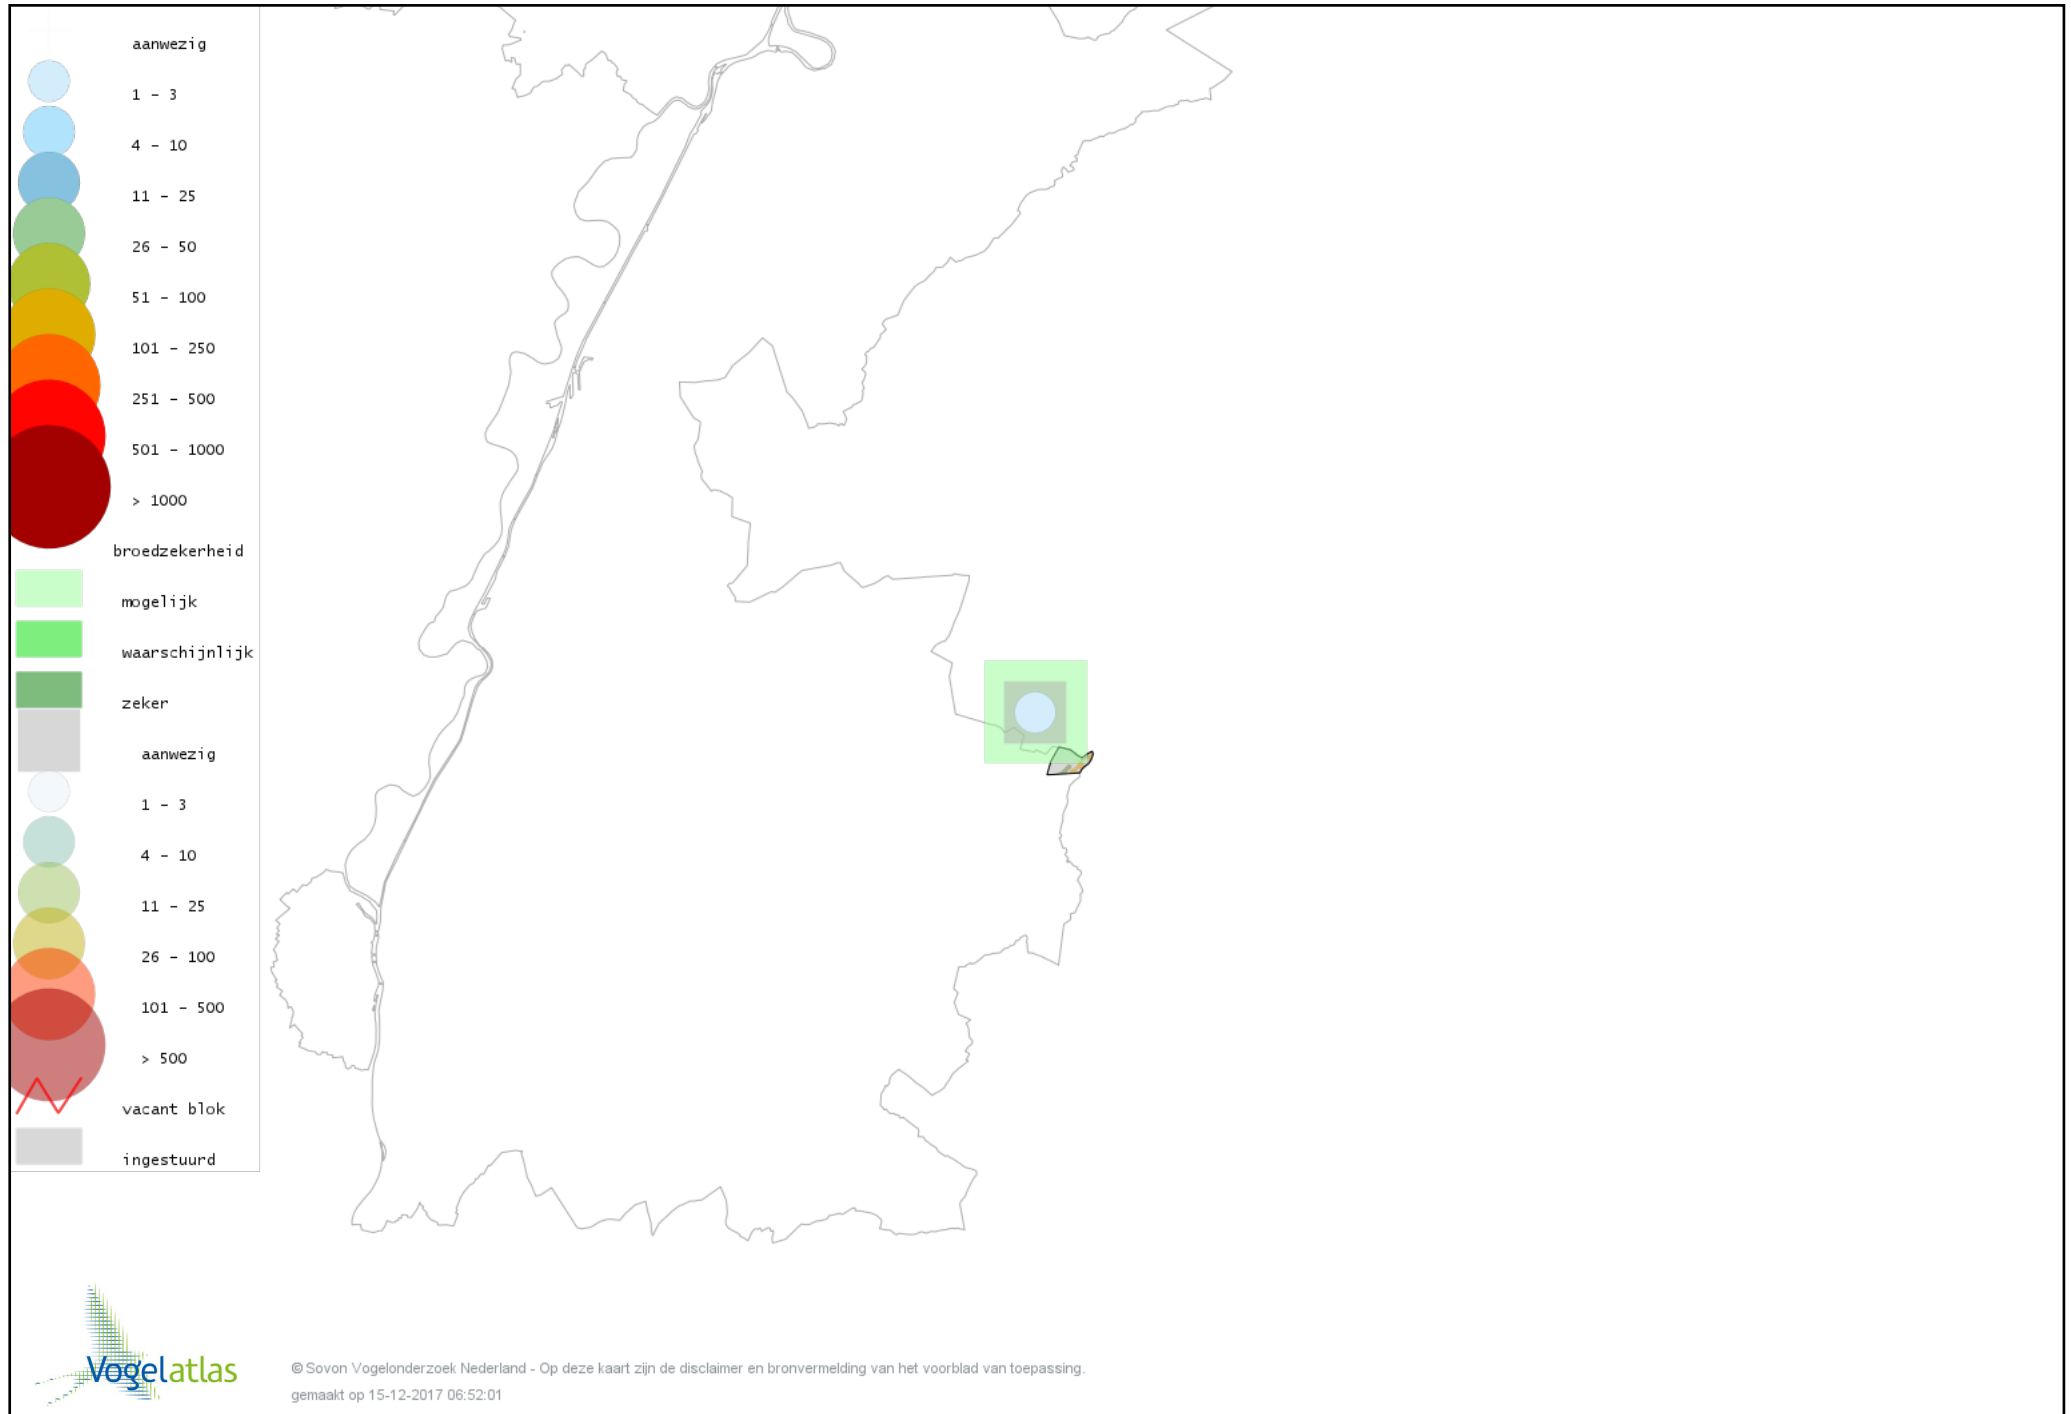

Voorlopige verspreidingskaart Koolmees broedseizoen

Voorlopige verspreidingskaart Kuifmees broedseizoen

Voorlopige verspreidingskaart Zwarte Mees broedseizoen

Voorlopige verspreidingskaart Matkop broedseizoen

Voorlopige verspreidingskaart Glanskop broedseizoen

Voorlopige verspreidingskaart Boomleeuwerik broedseizoen

Voorlopige verspreidingskaart Veldleeuwerik broedseizoen

Voorlopige verspreidingskaart Oeverzwaluw broedseizoen