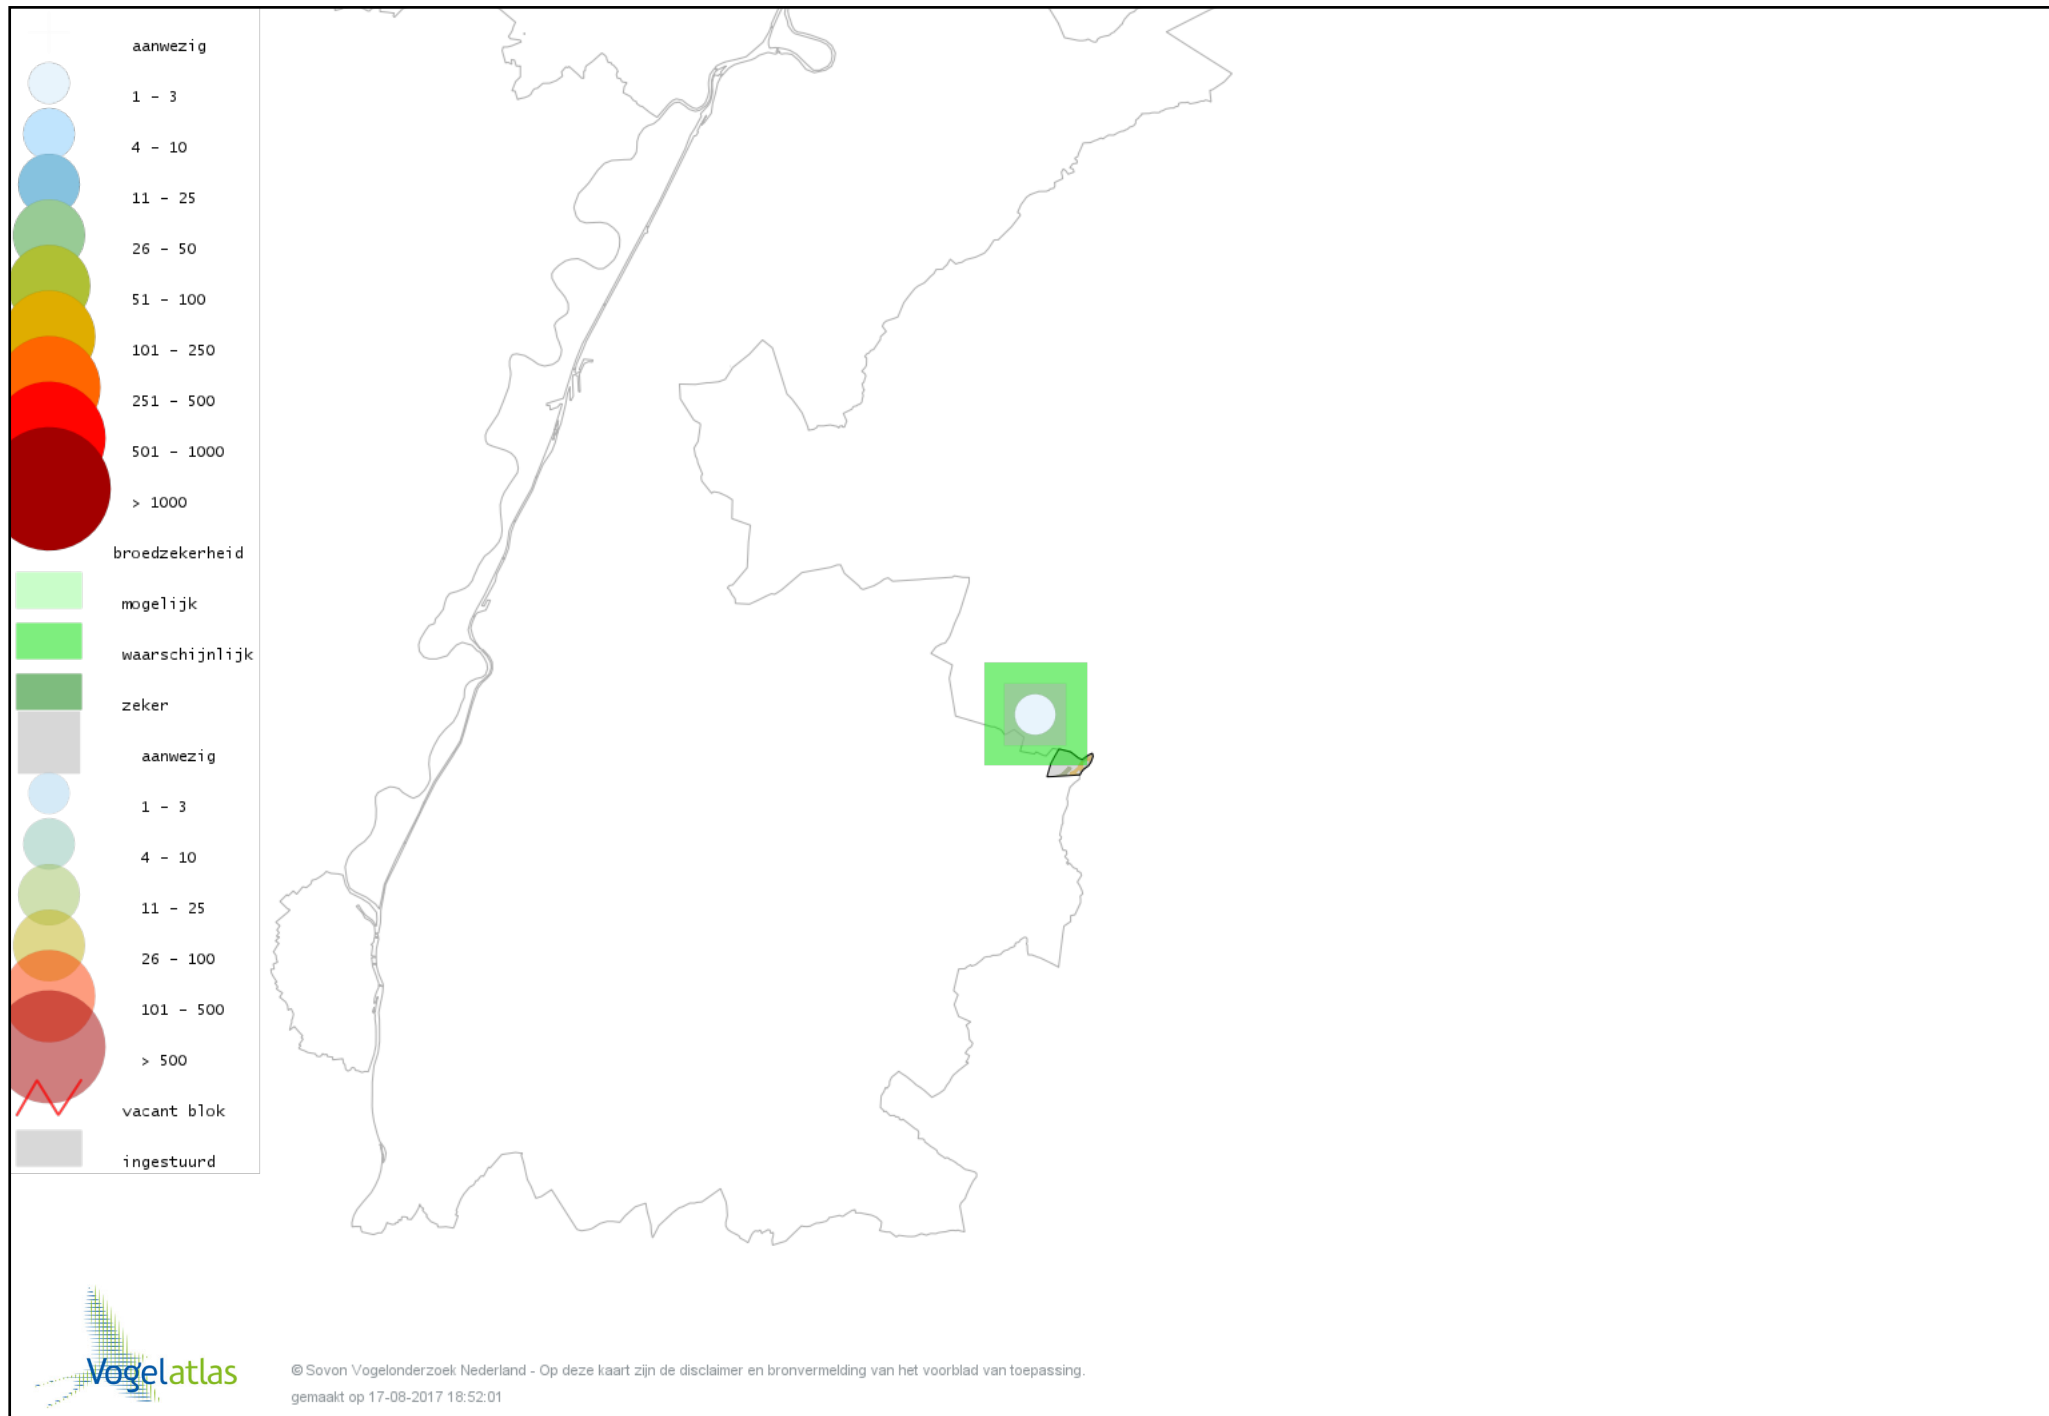

Voorlopige verspreidingskaart Holenduif broedseizoen