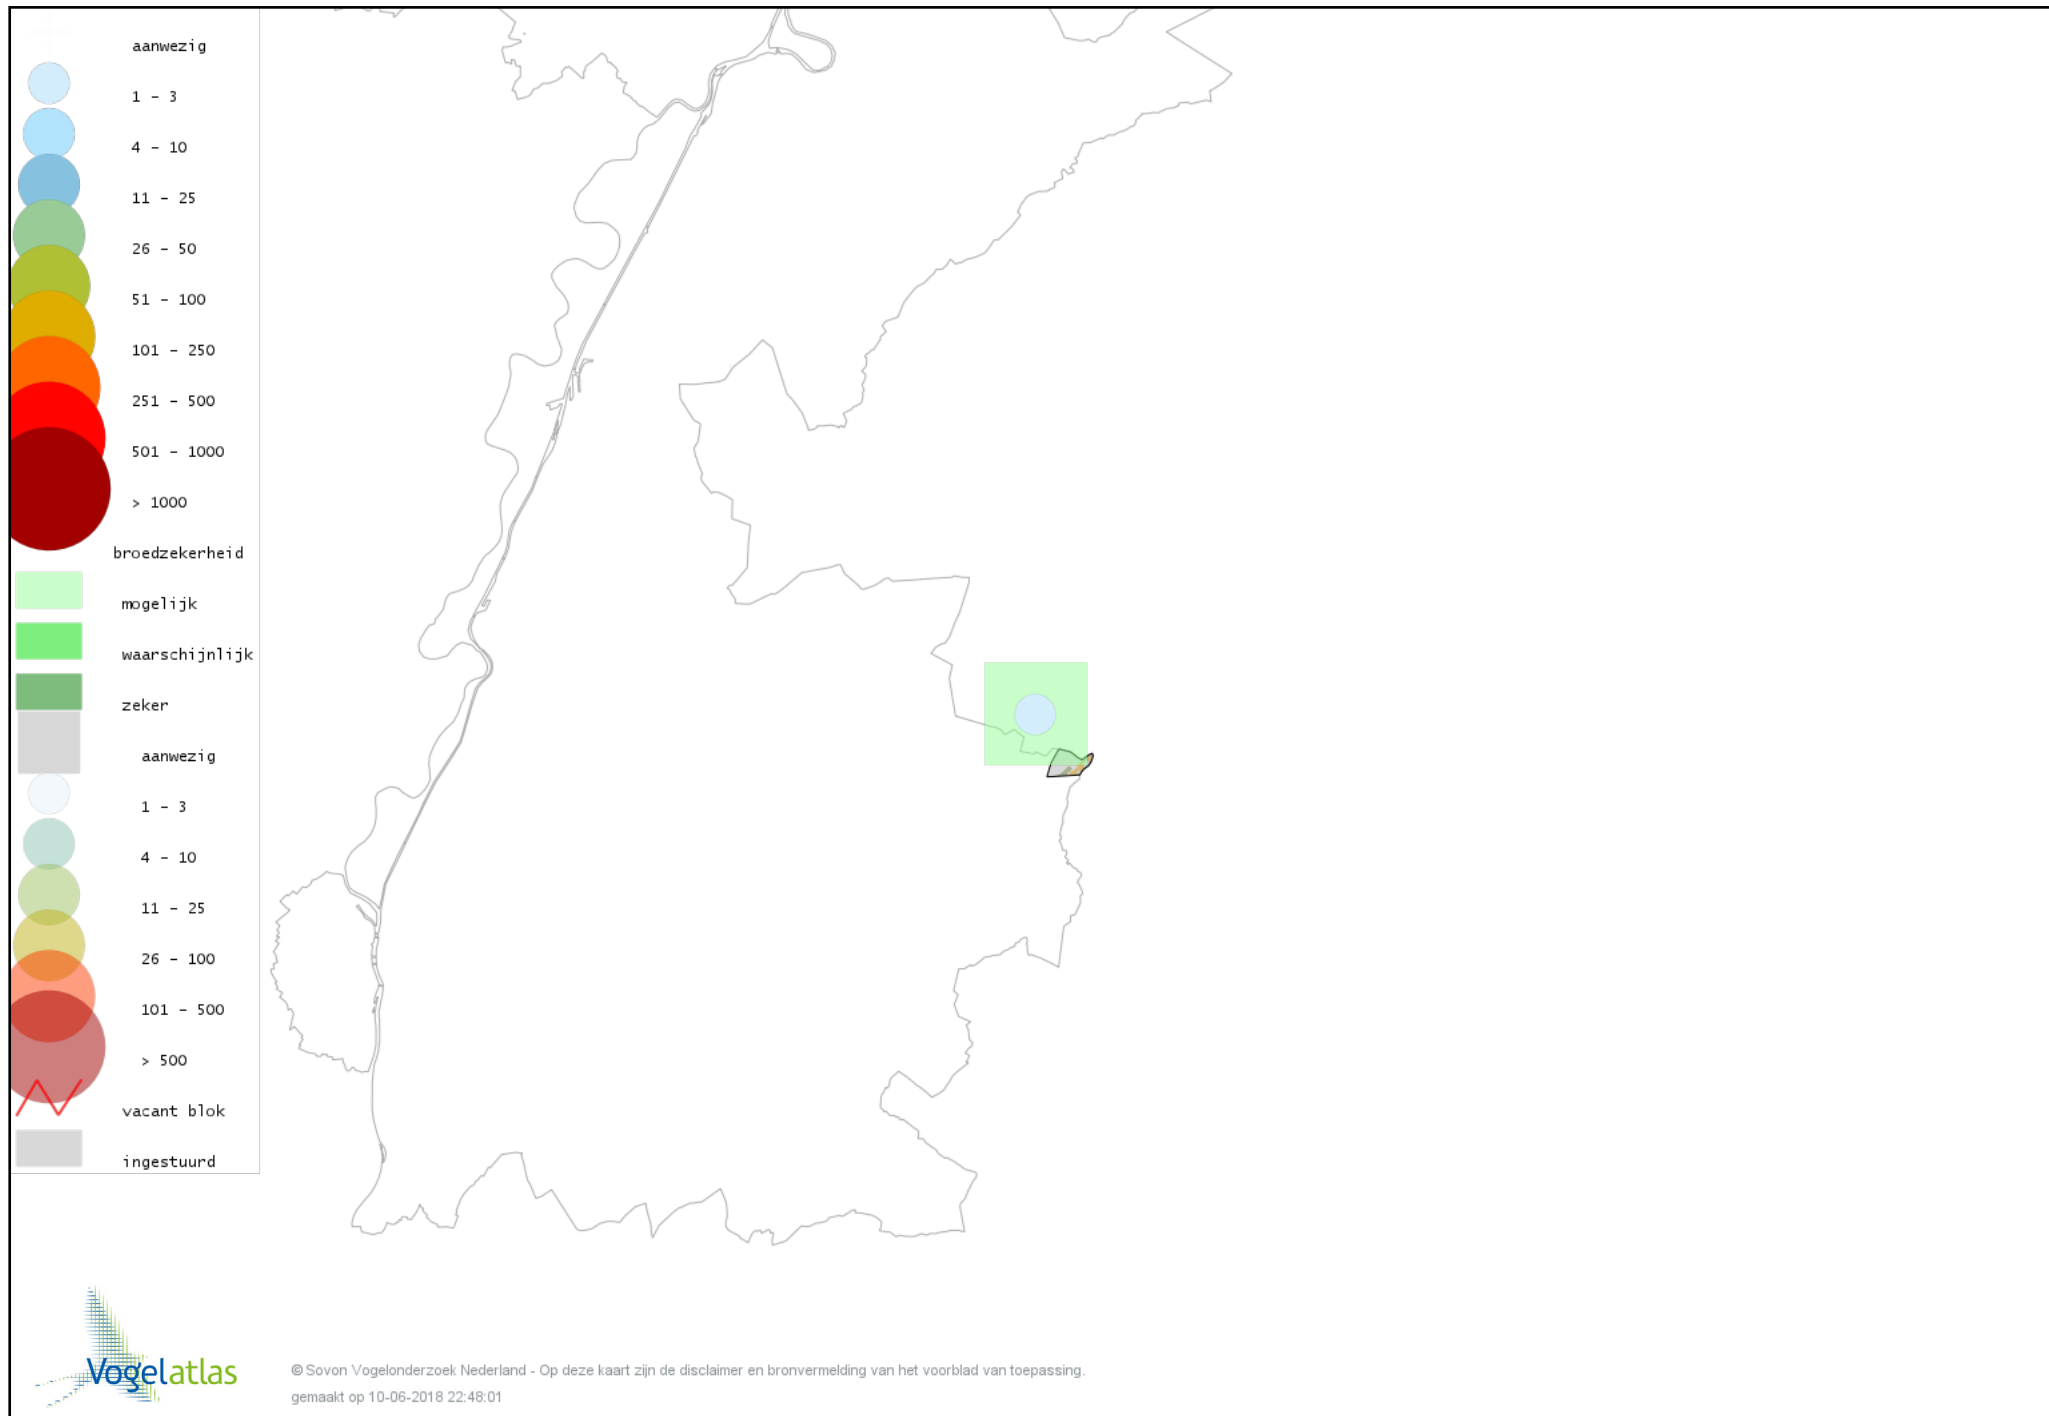

Voorlopige verspreidingskaart Roodborsttapuit broedseizoen