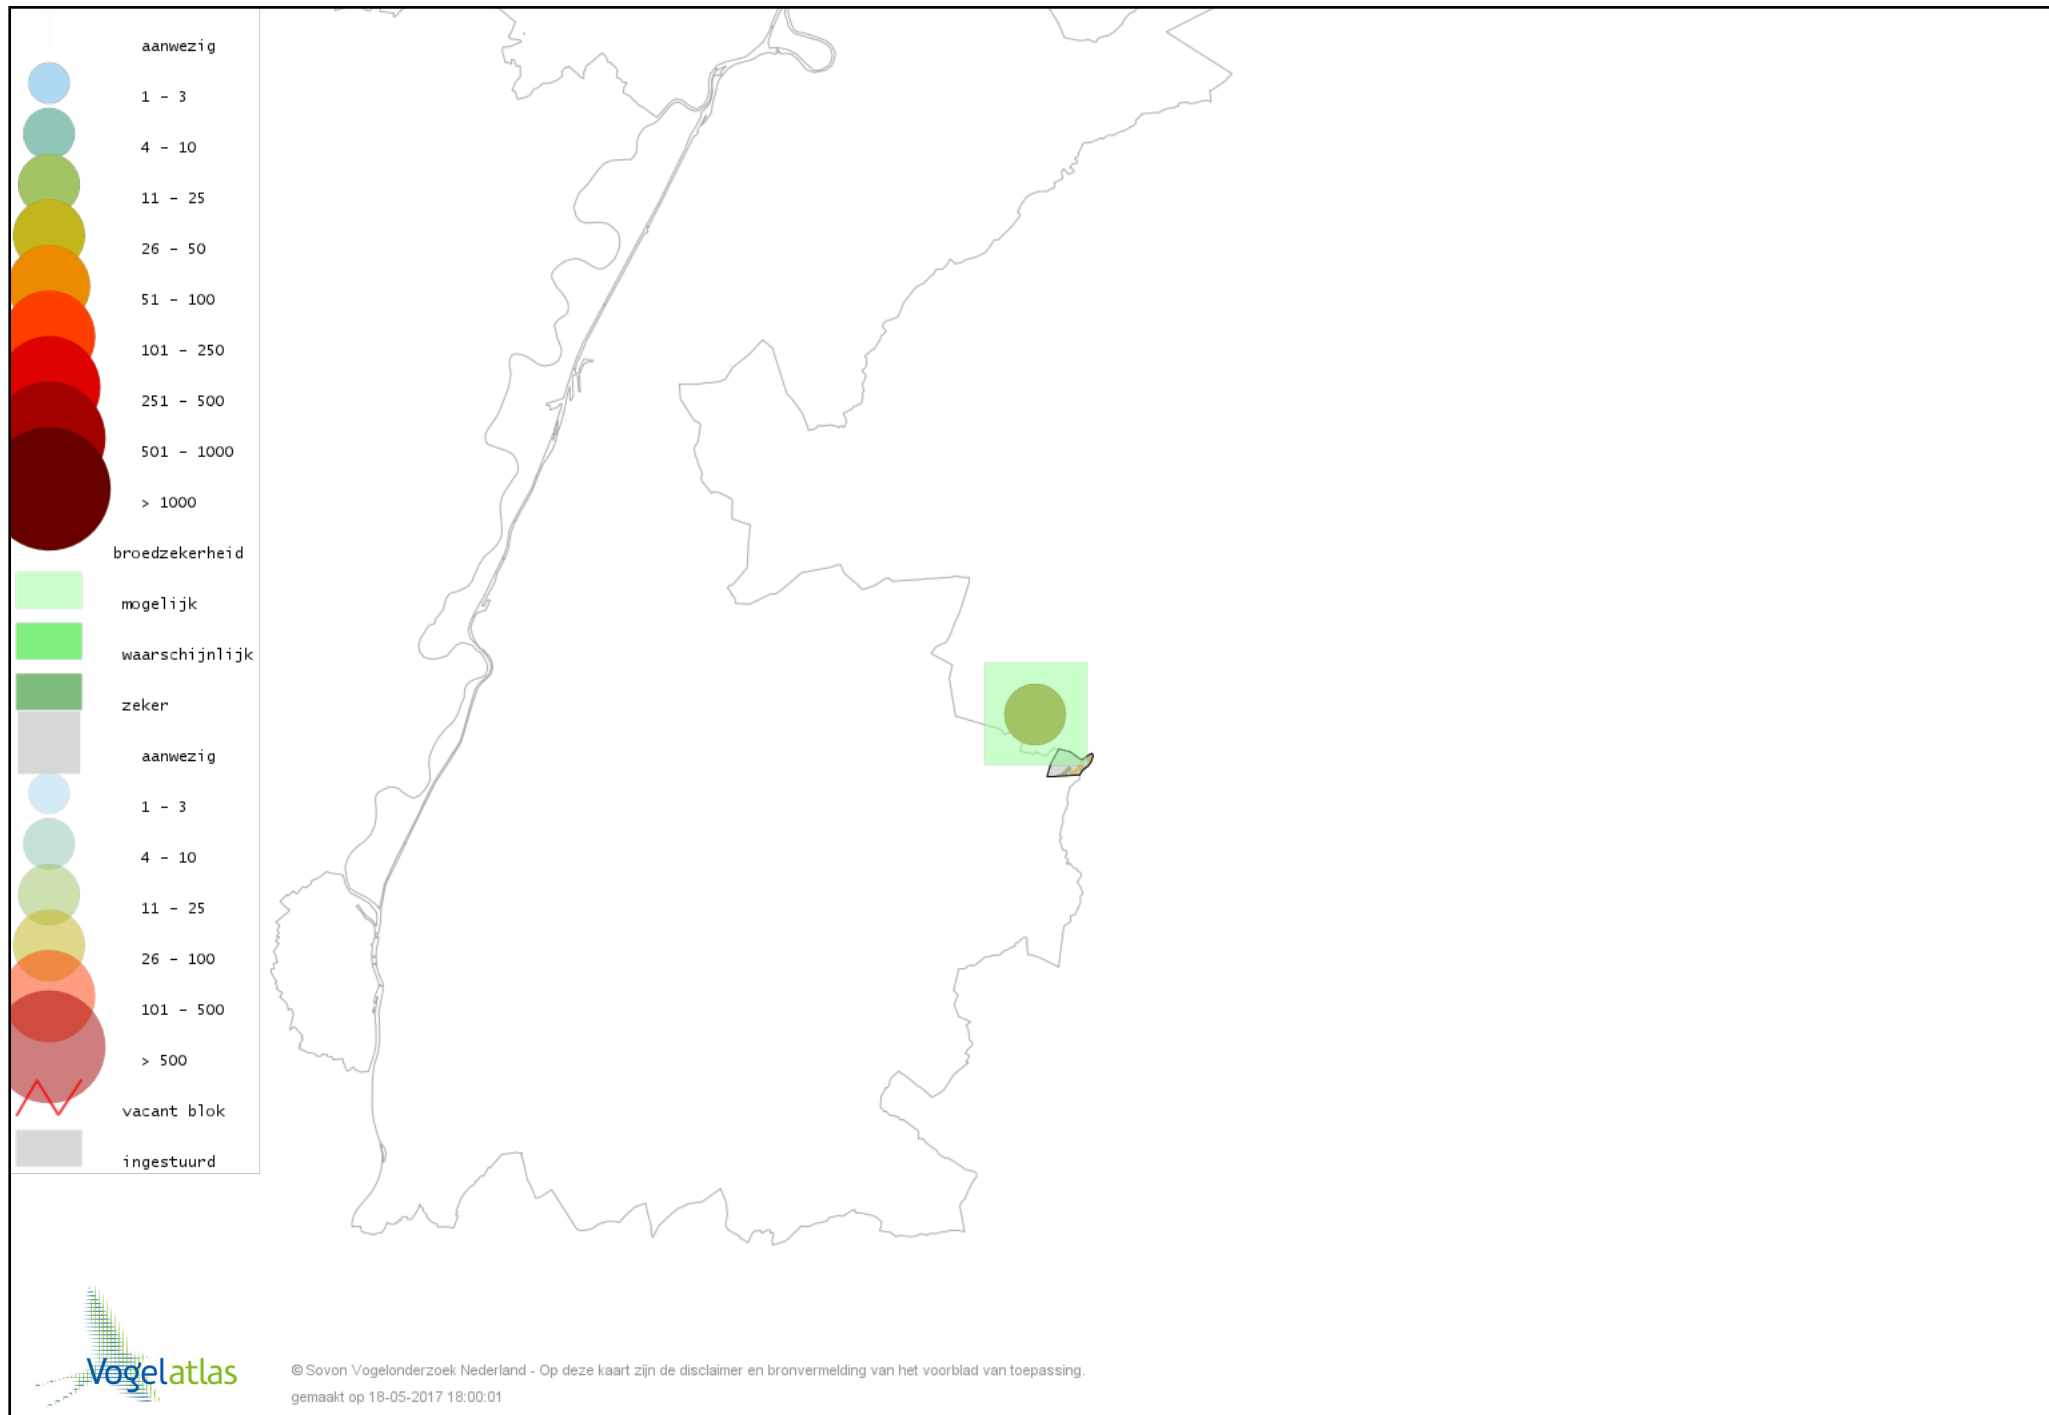

Voorlopige verspreidingskaart Gierzwaluw broedseizoen