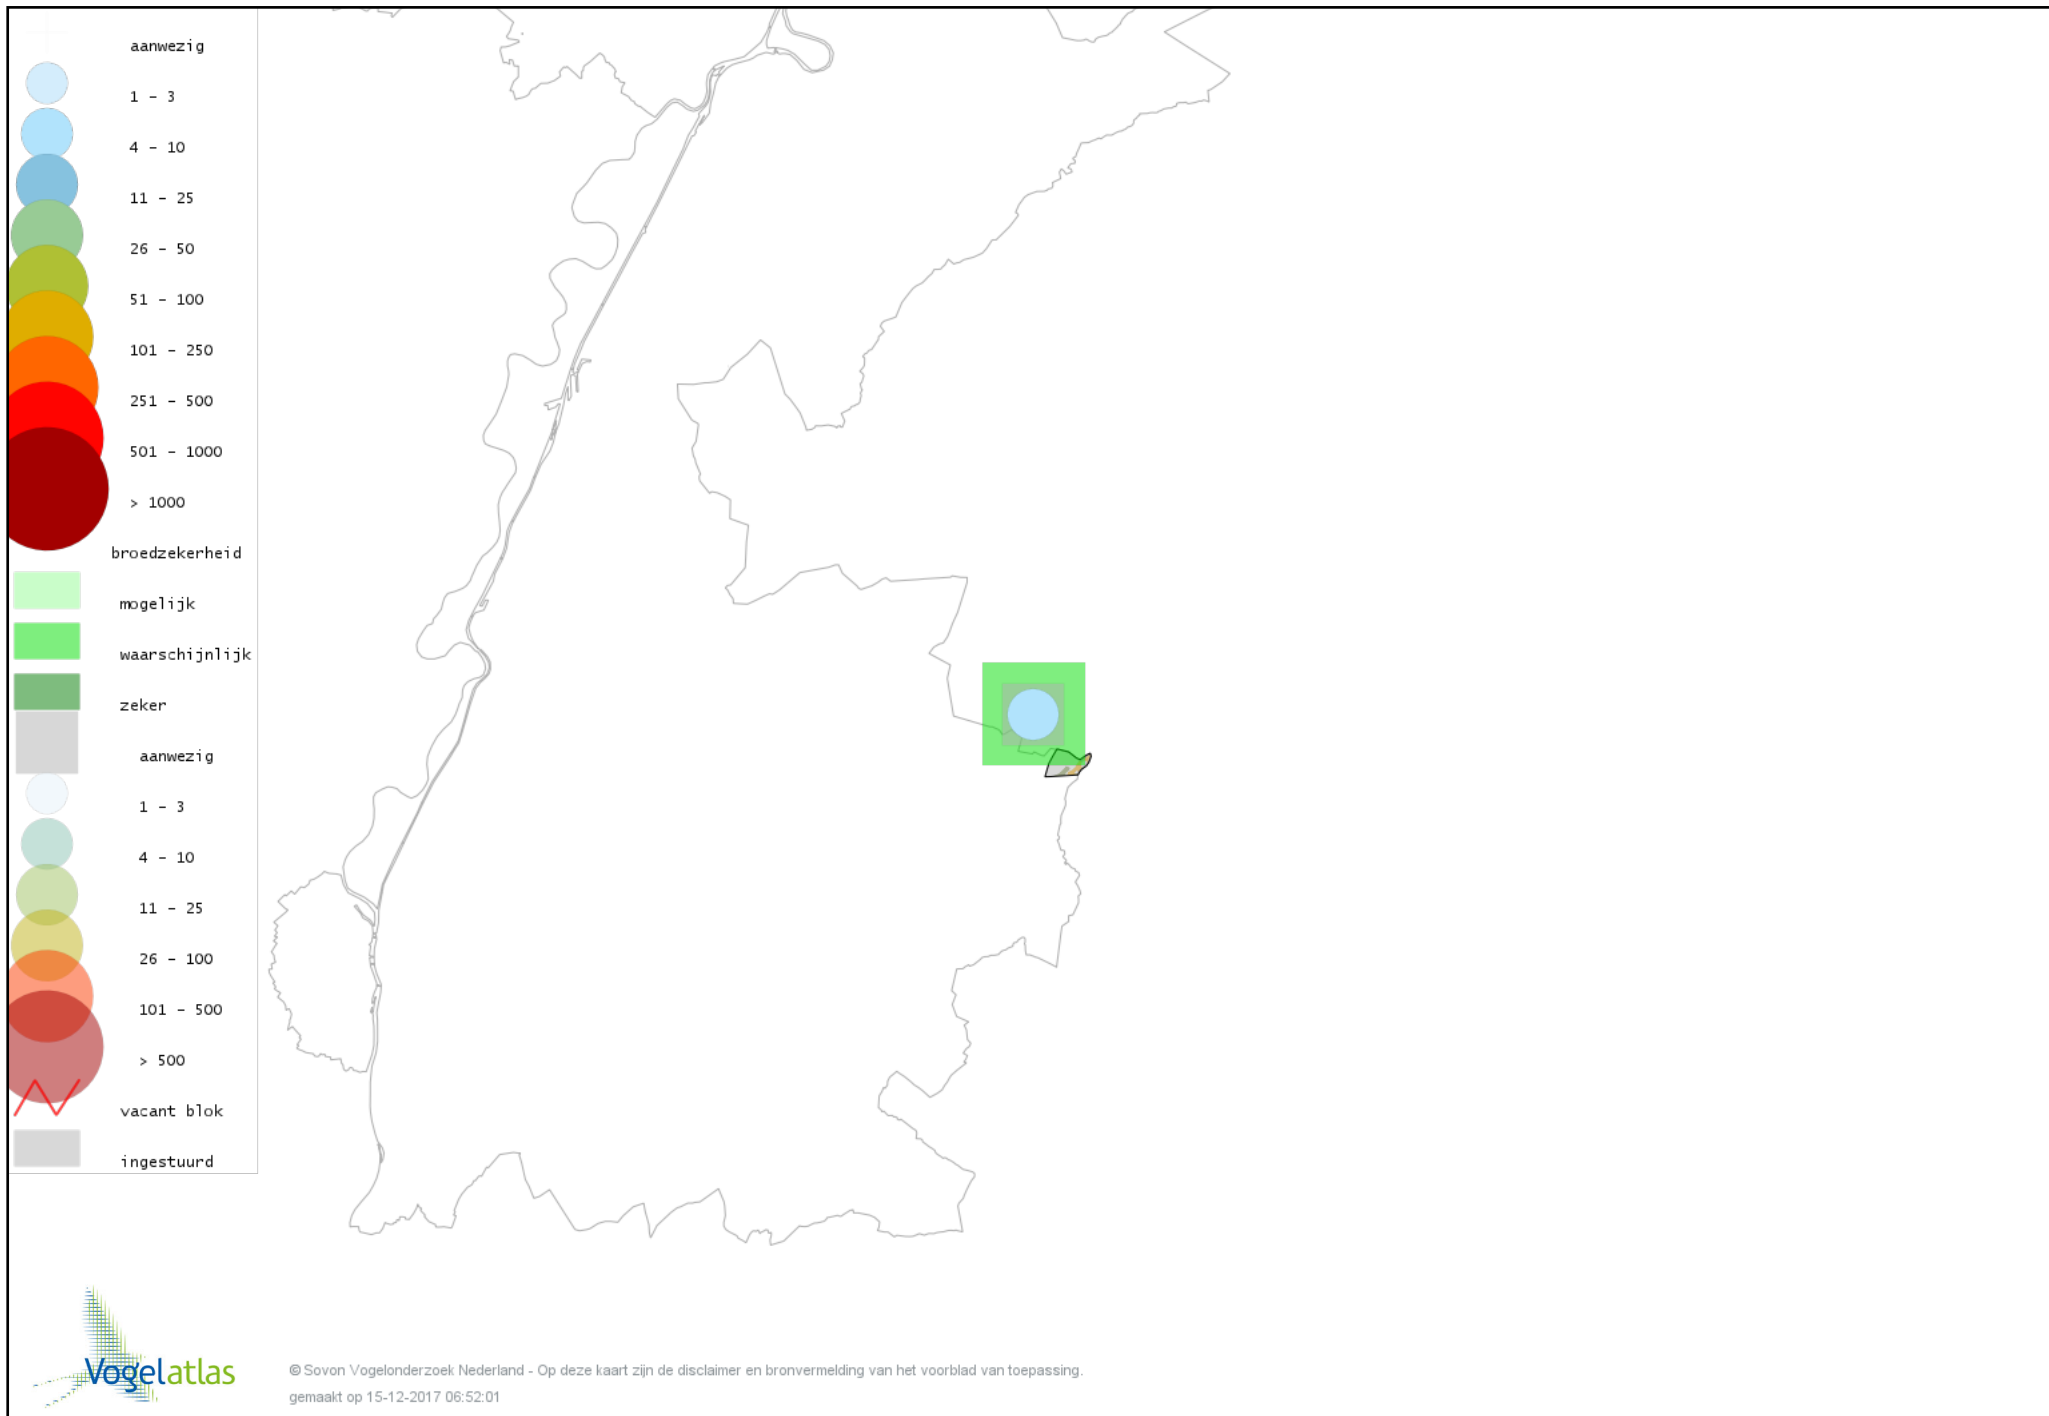

Voorlopige verspreidingskaart Kleine Bonte Specht broedseizoen

Voorlopige verspreidingskaart Ekster broedseizoen

Voorlopige verspreidingskaart Gaai broedseizoen

Voorlopige verspreidingskaart Kauw broedseizoen

Voorlopige verspreidingskaart Zwarte Kraai broedseizoen

Voorlopige verspreidingskaart Goudhaan broedseizoen

Voorlopige verspreidingskaart Vuurgoudhaan broedseizoen

Voorlopige verspreidingskaart Pimpelmees broedseizoen