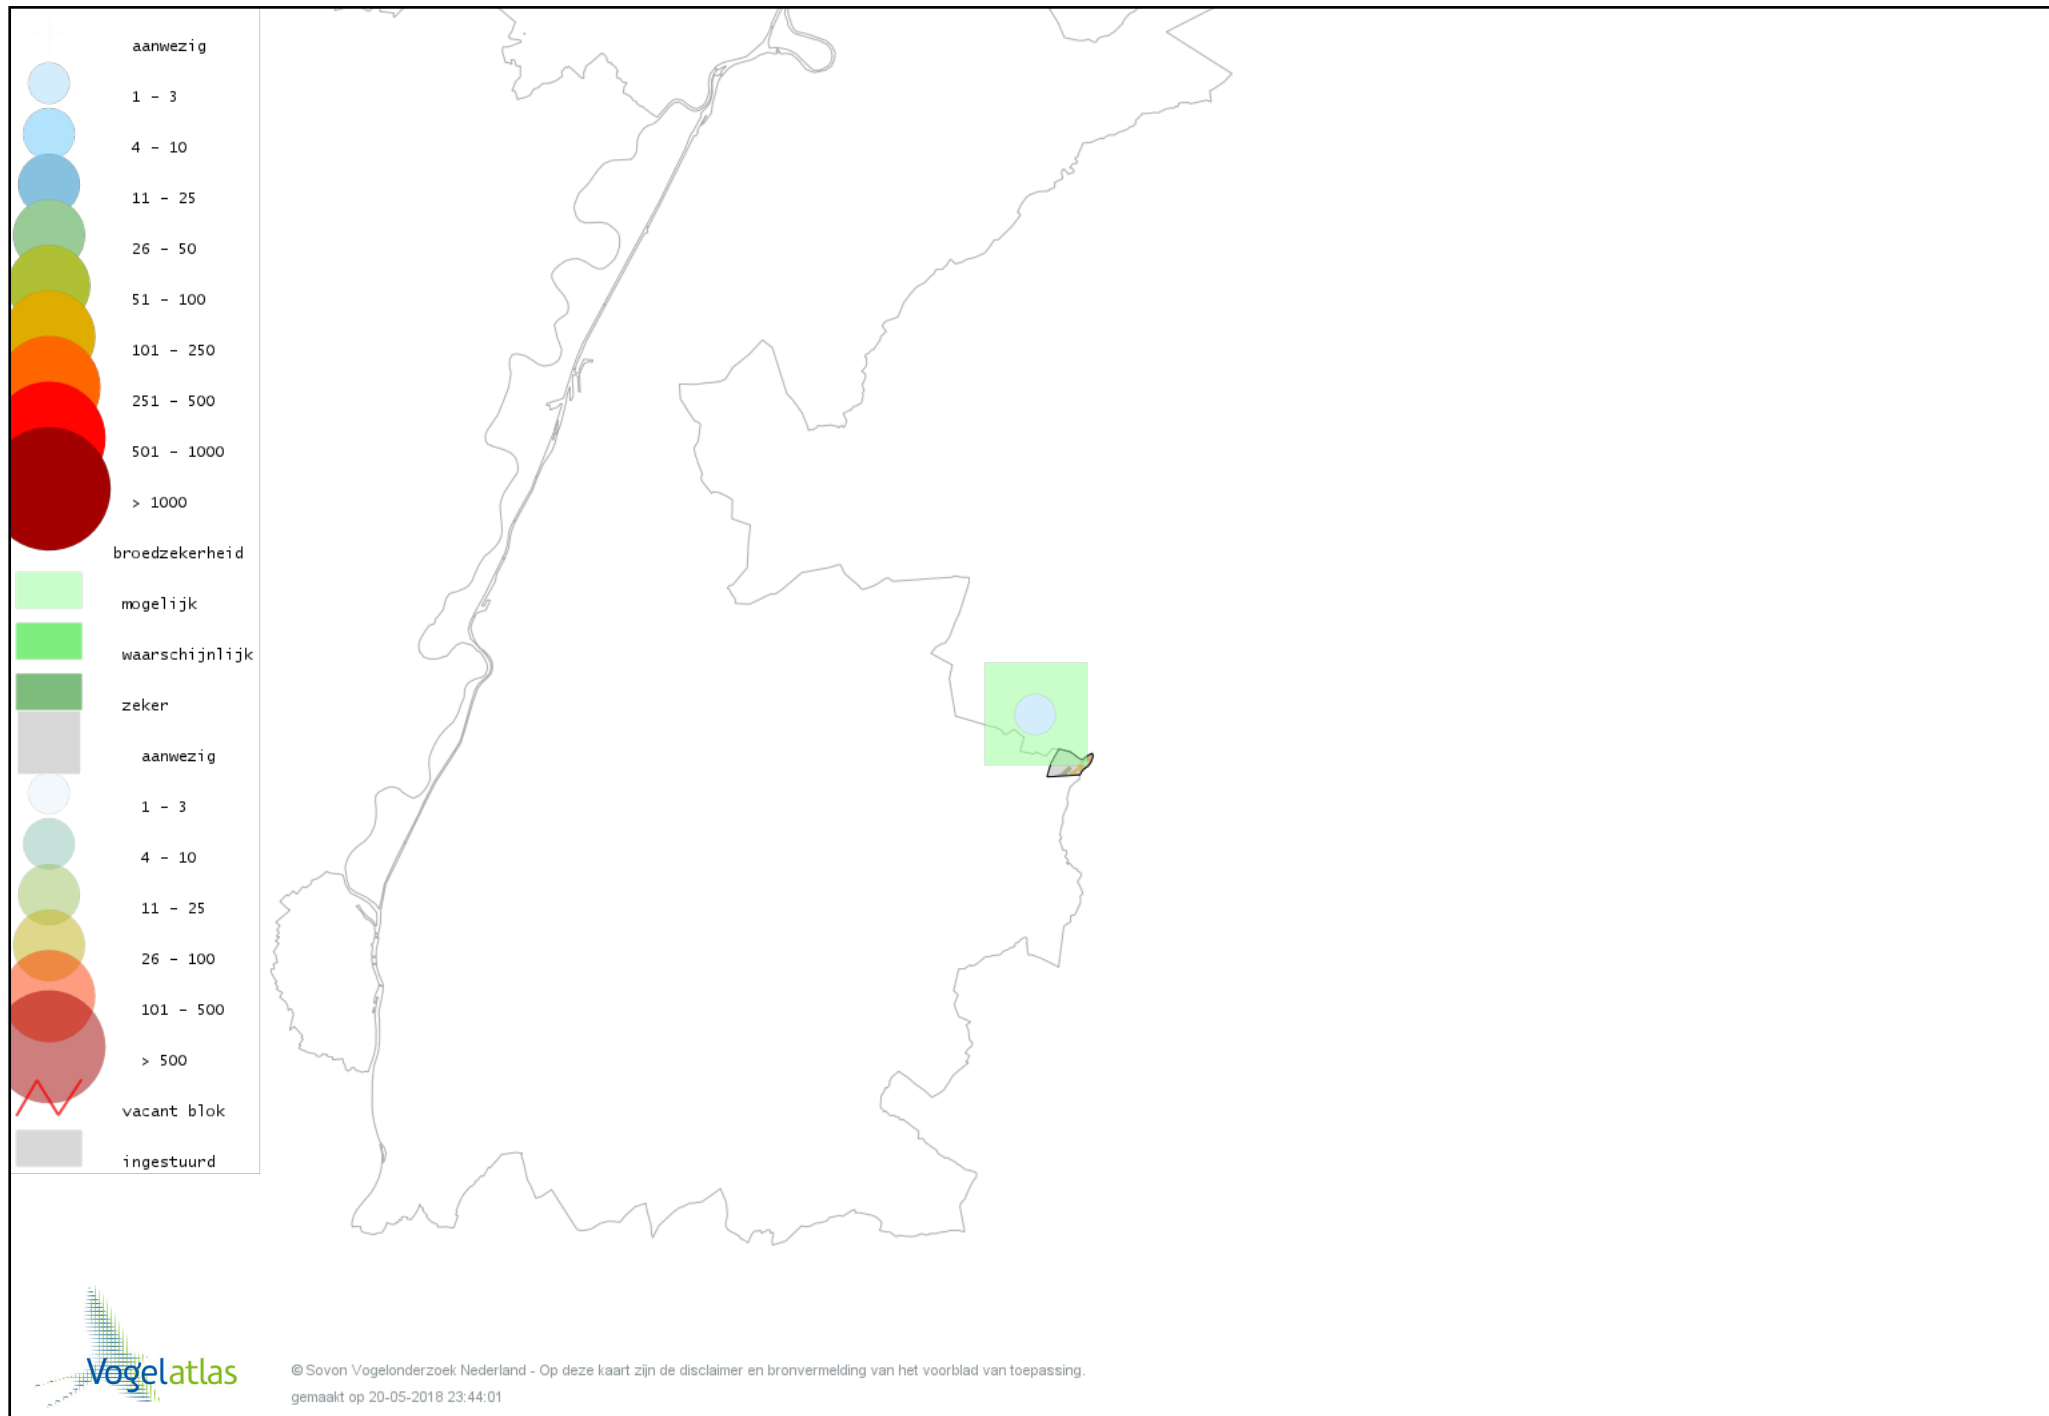

Voorlopige verspreidingskaart Koolmees broedseizoen

Voorlopige verspreidingskaart Kuifmees broedseizoen

Voorlopige verspreidingskaart Zwarte Mees broedseizoen

Voorlopige verspreidingskaart Matkop broedseizoen

Voorlopige verspreidingskaart Glanskop broedseizoen

Voorlopige verspreidingskaart Boomleeuwerik broedseizoen

Voorlopige verspreidingskaart Veldleeuwerik broedseizoen

Voorlopige verspreidingskaart Oeverzwaluw broedseizoen