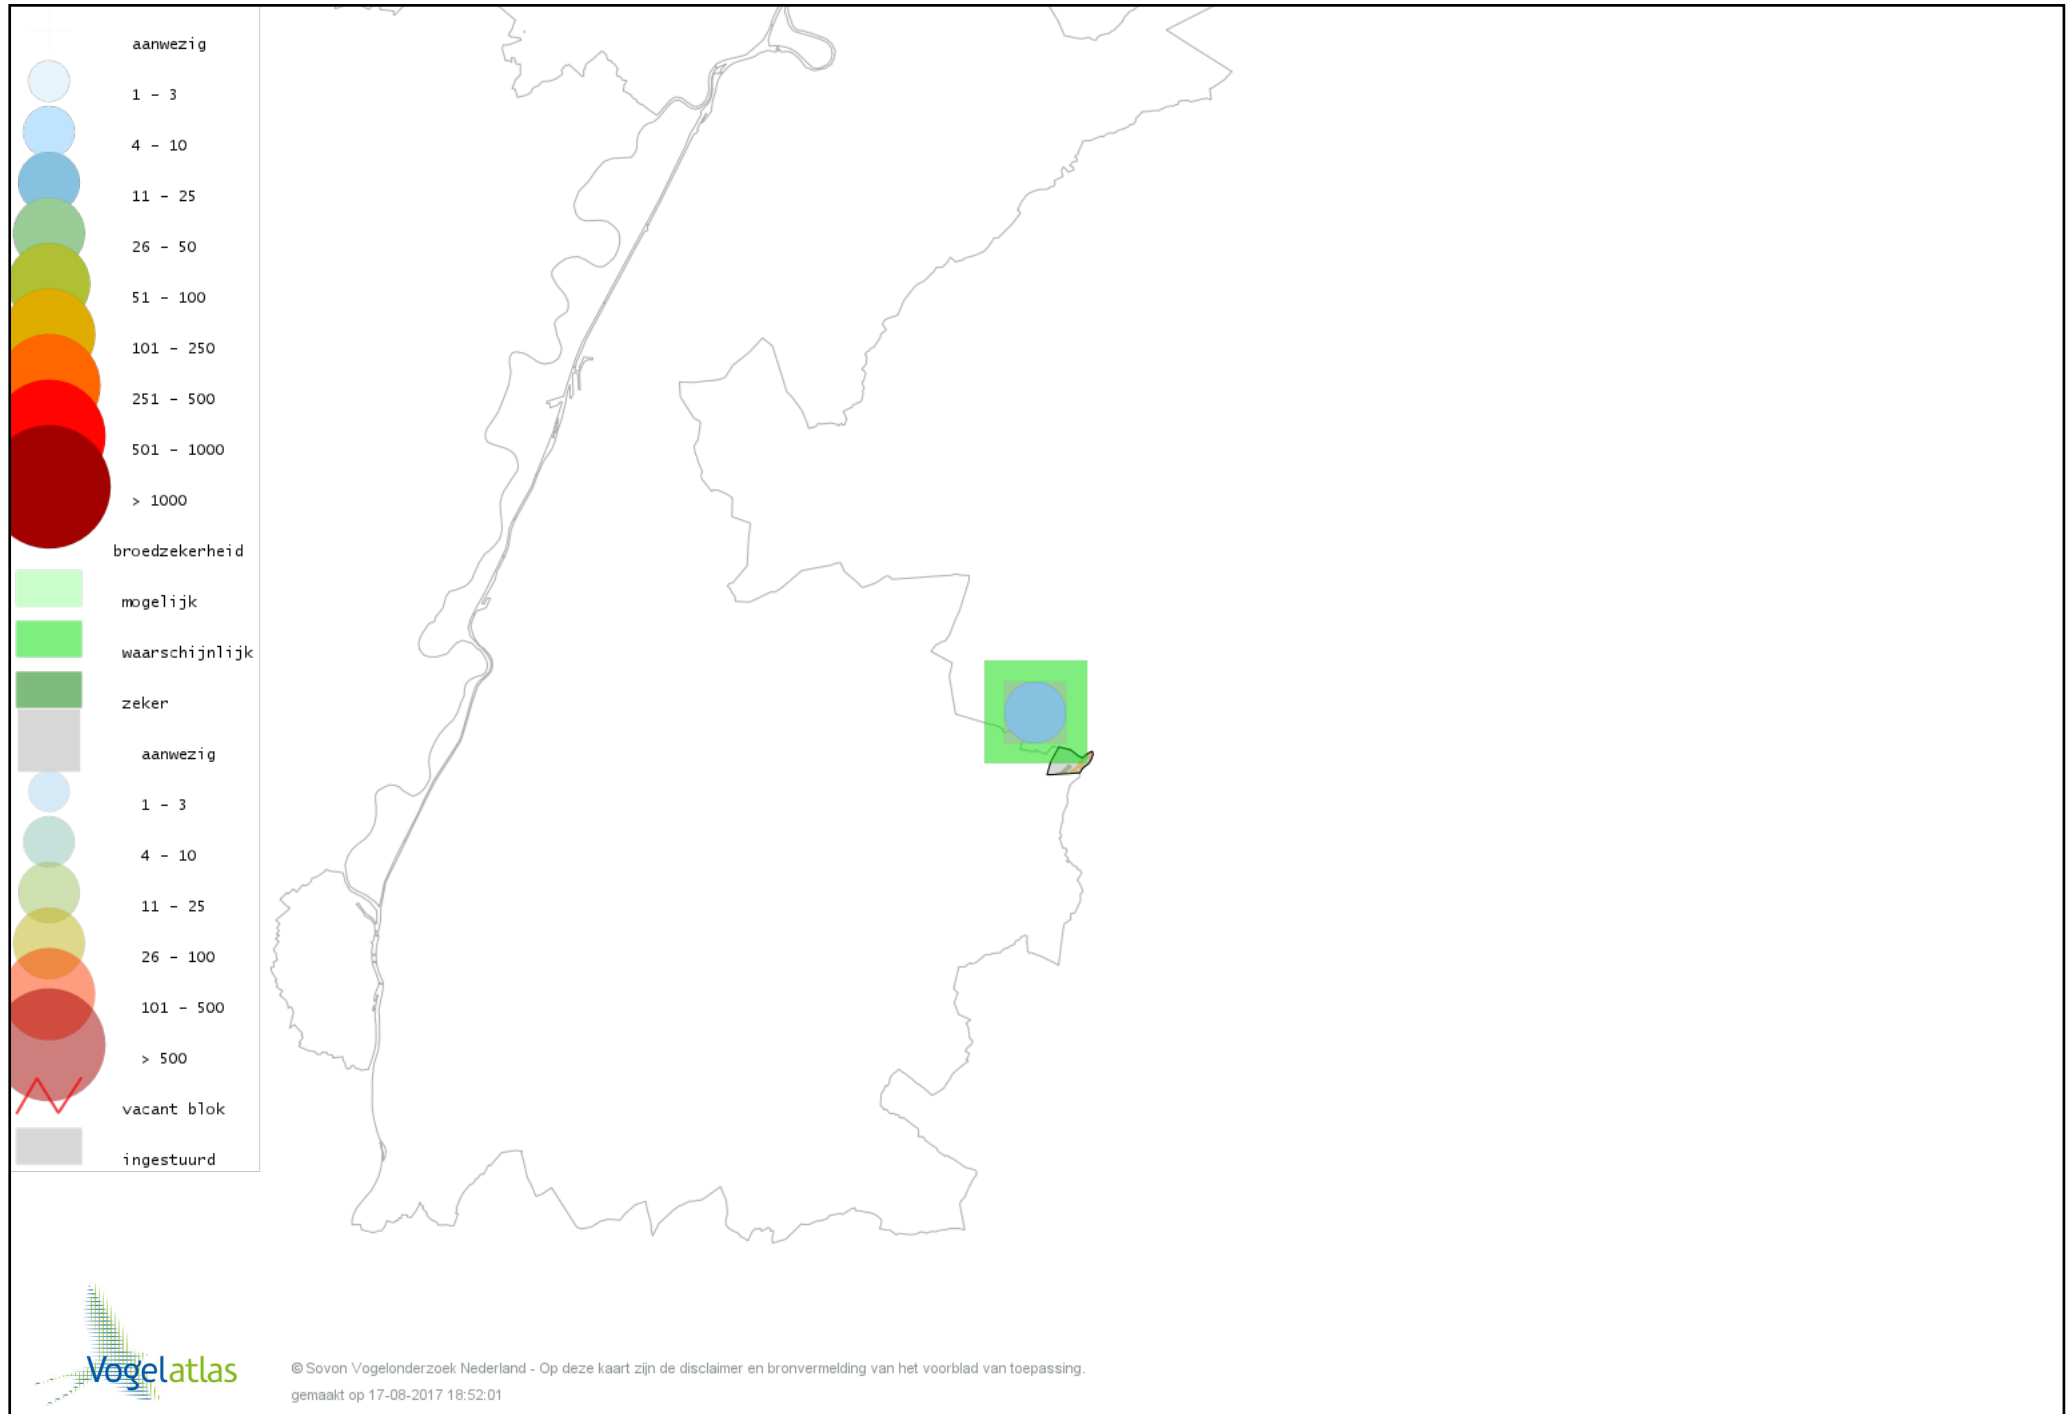

Voorlopige verspreidingskaart Boerenzwaluw broedseizoen