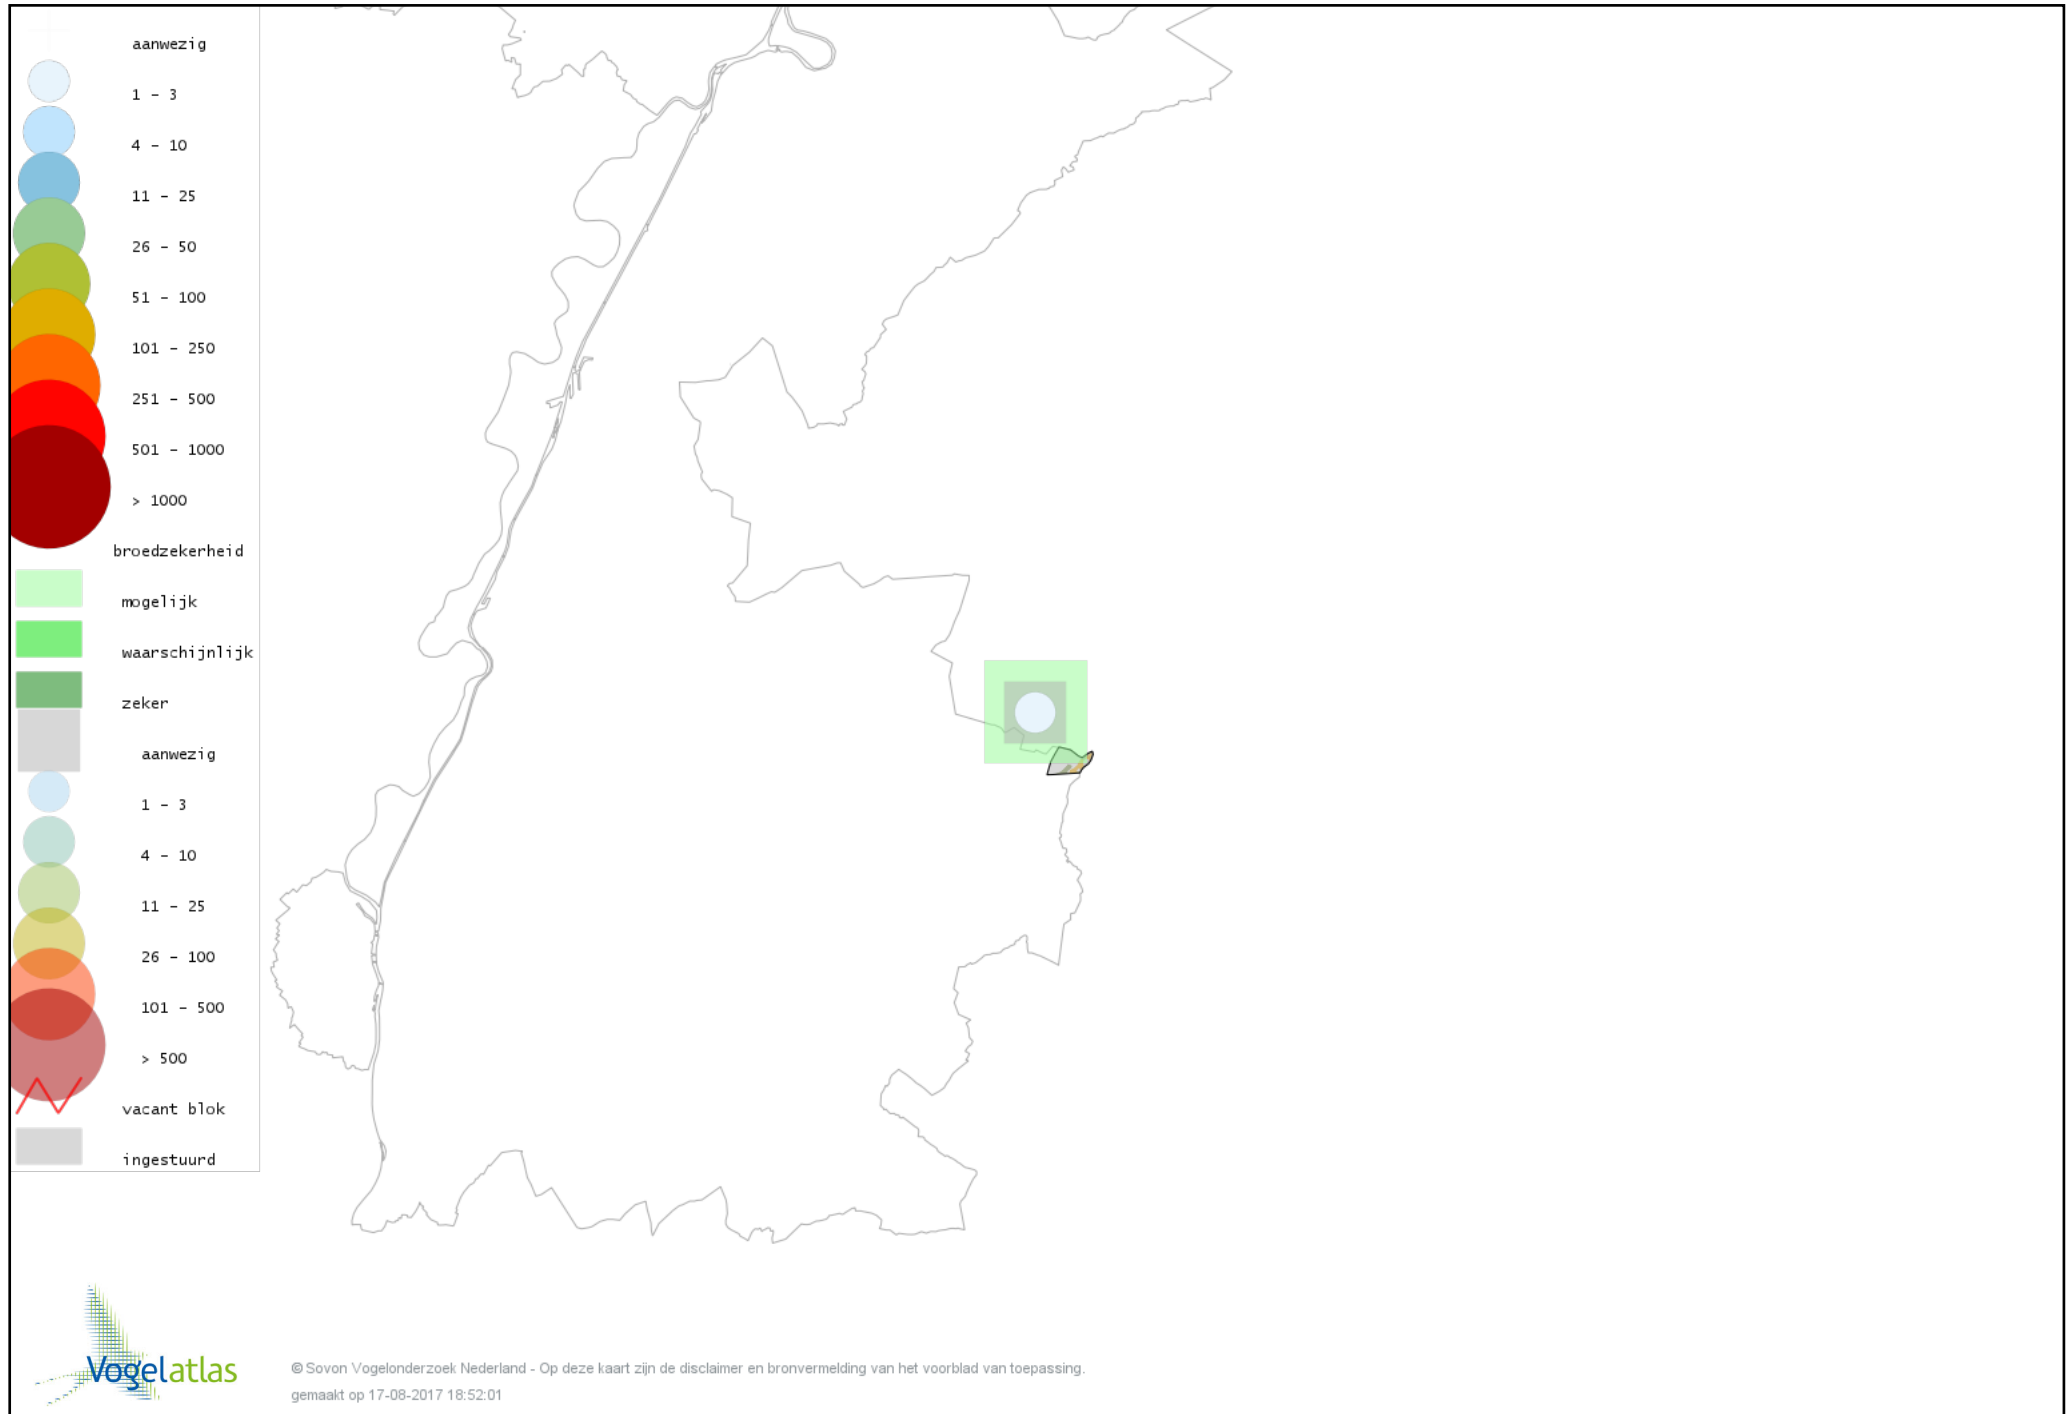

Voorlopige verspreidingskaart Fazant broedseizoen