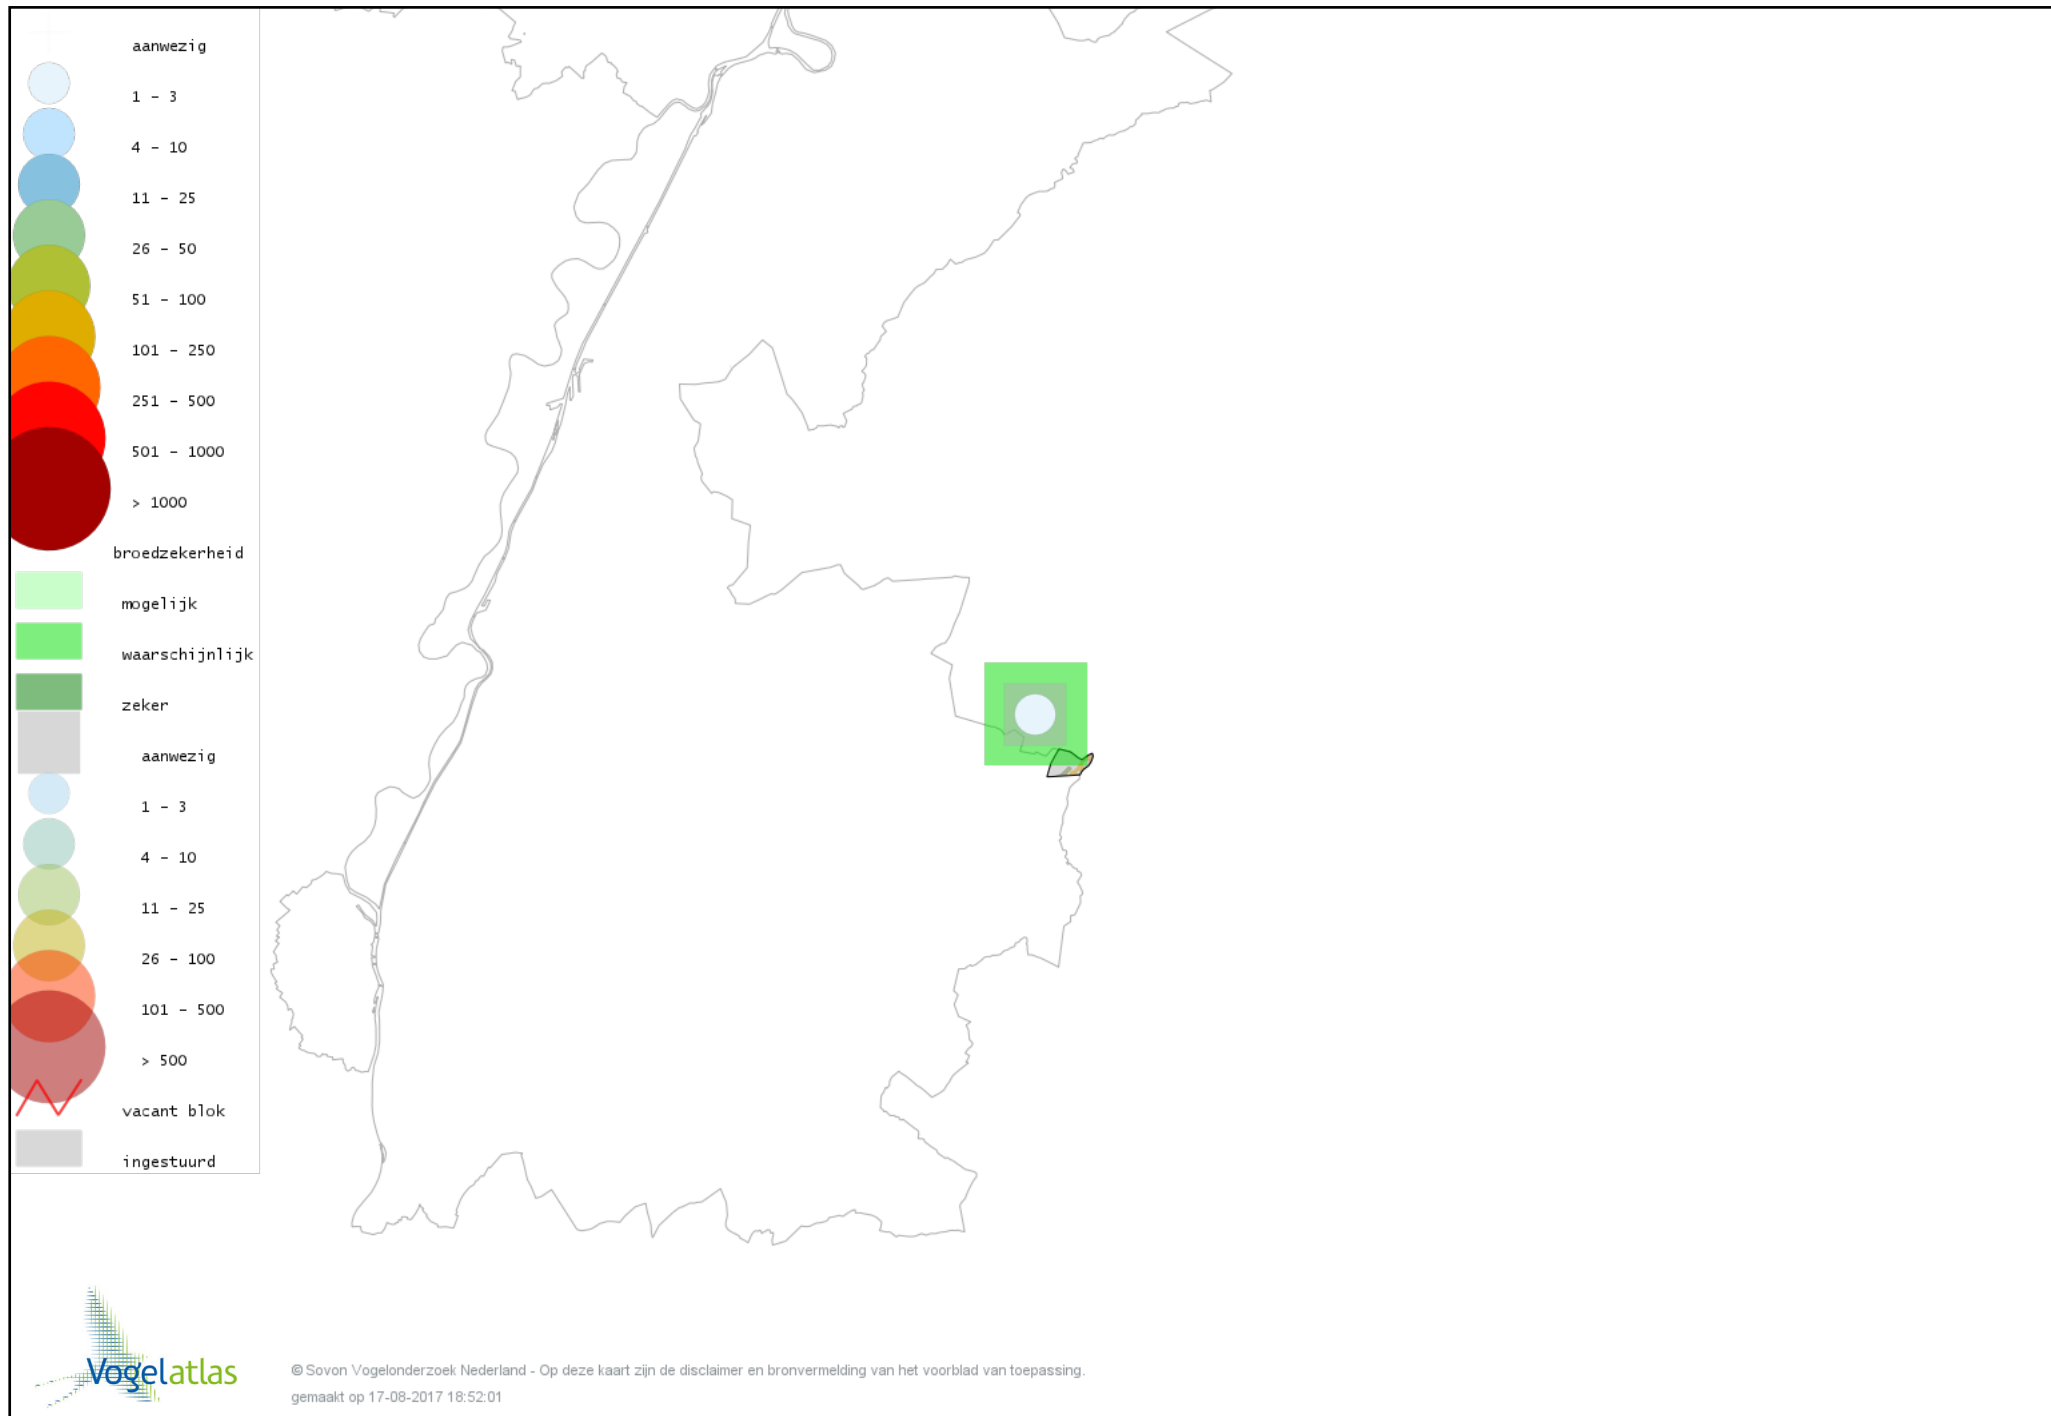

Voorlopige verspreidingskaart Grasmus broedseizoen

Voorlopige verspreidingskaart Tuinfluiter broedseizoen

Voorlopige verspreidingskaart Zwartkop broedseizoen

Voorlopige verspreidingskaart Spotvogel broedseizoen

Voorlopige verspreidingskaart Bosrietzanger broedseizoen

Voorlopige verspreidingskaart Boomklever broedseizoen

Voorlopige verspreidingskaart Boomkruiper broedseizoen

Voorlopige verspreidingskaart Winterkoning broedseizoen