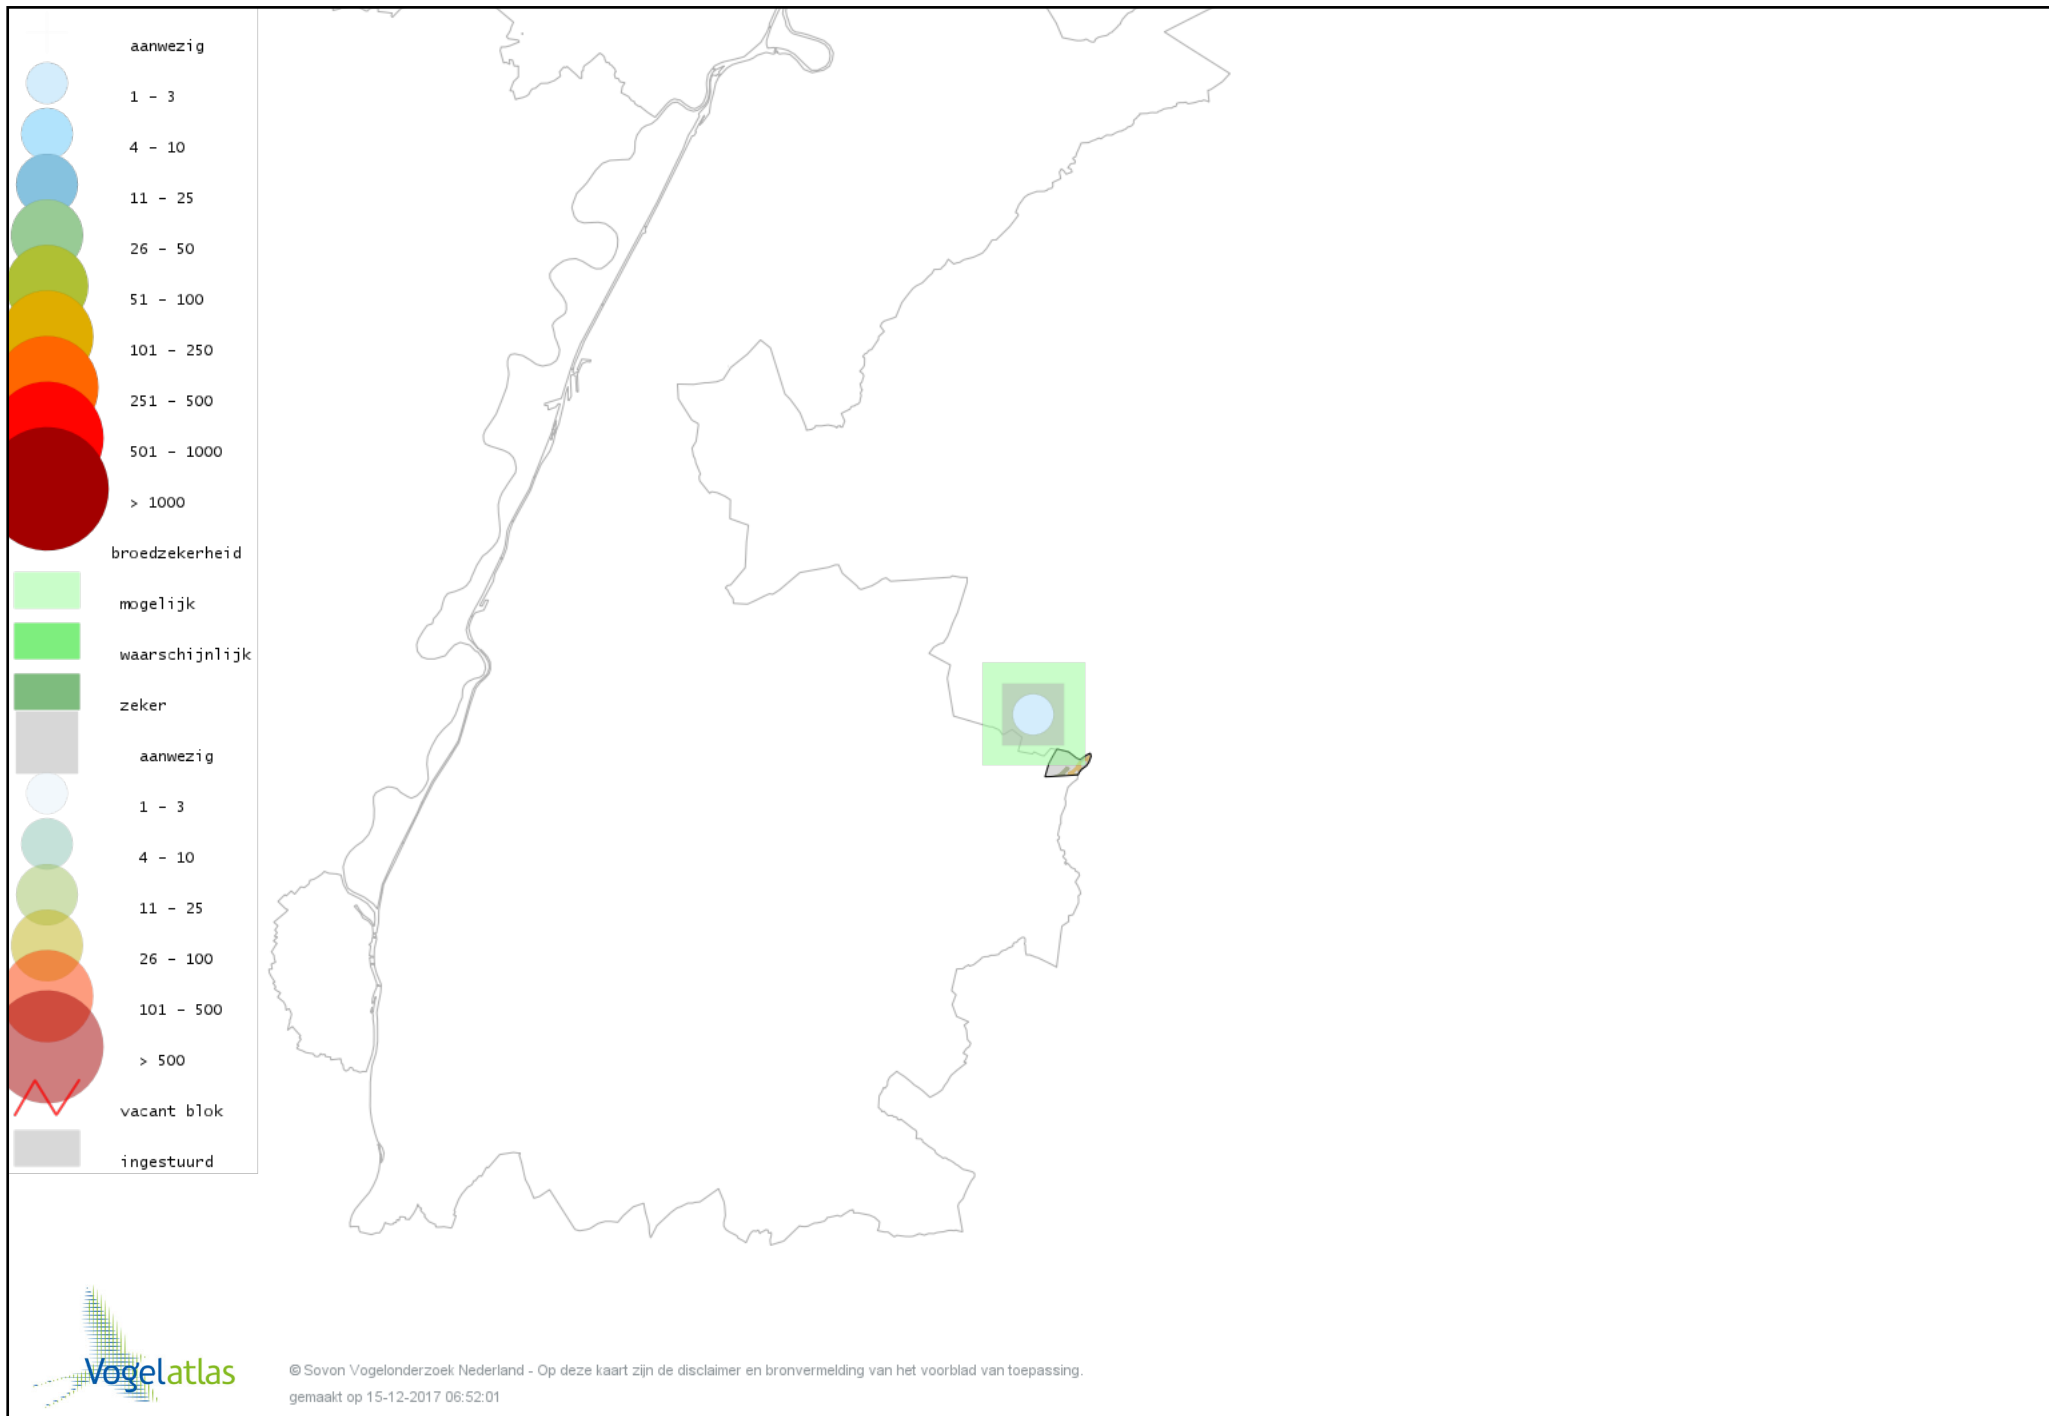

De kleurtint (blauw) is de beste referentie voor de tot nu toe waargenomen aantalsklasse.

De stipgrootte is relatief. Vergelijk daarvoor de atlasblok grootte van de legenda met die van het kaartbeeld.

Voorlopige verspreidingskaart Knobbelzwaan broedseizoen

Voorlopige verspreidingskaart Grote Canadese Gans broedseizoen

Voorlopige verspreidingskaart Nijlgans broedseizoen

Voorlopige verspreidingskaart Mandarijneend broedseizoen

Voorlopige verspreidingskaart Wilde Eend broedseizoen

Voorlopige verspreidingskaart Torenvalk broedseizoen

Voorlopige verspreidingskaart Waterhoen broedseizoen

Voorlopige verspreidingskaart Meerkoet broedseizoen

Voorlopige verspreidingskaart Kievit broedseizoen