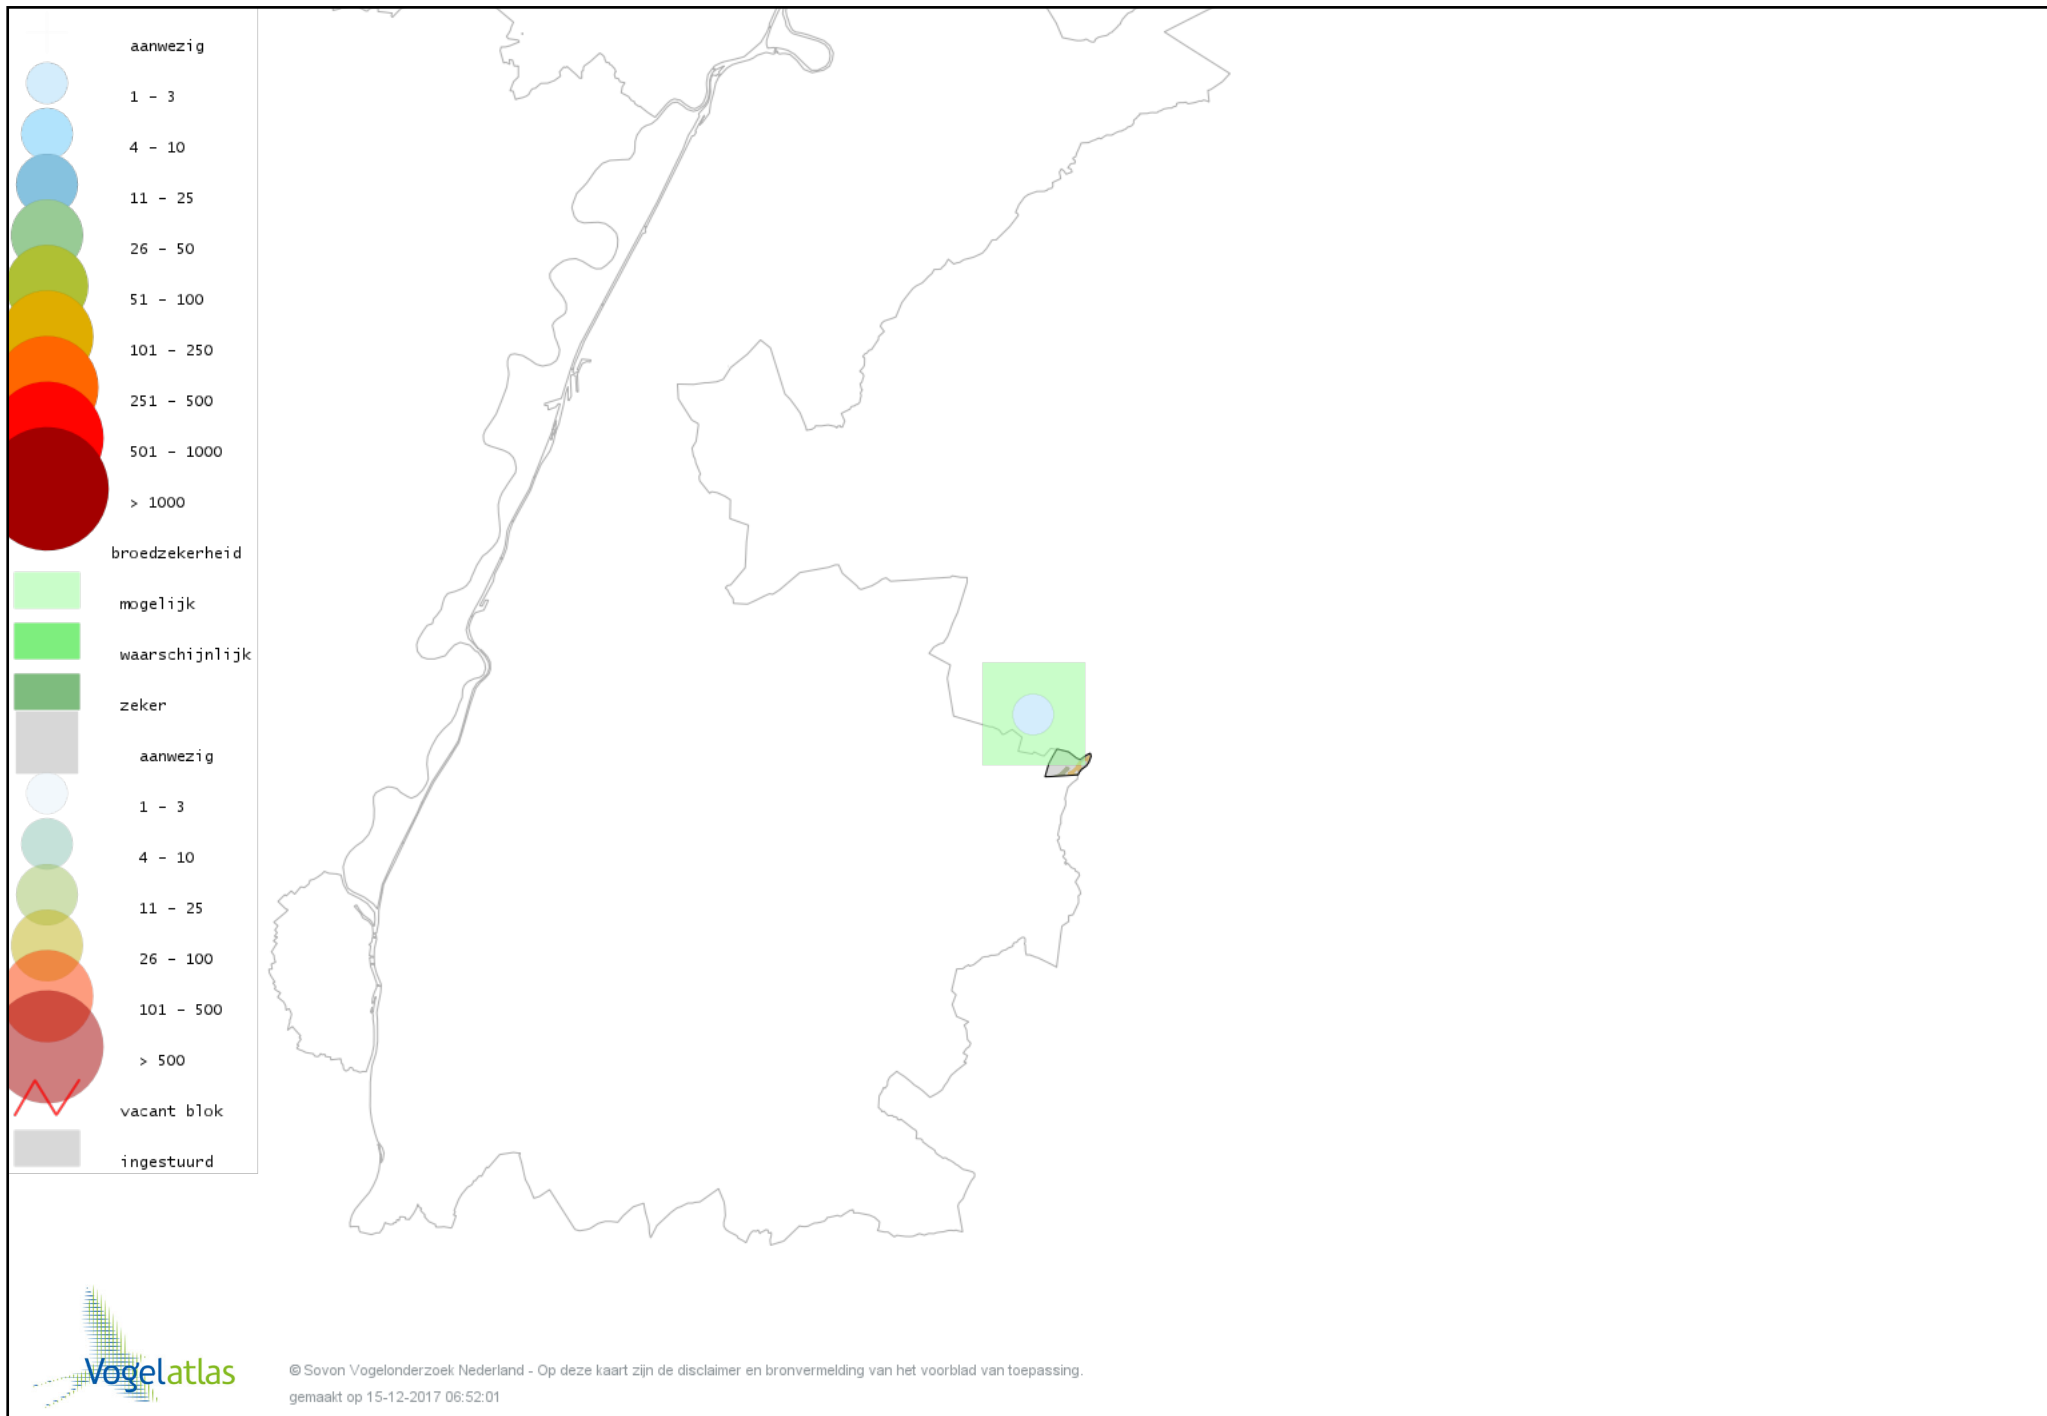

Voorlopige verspreidingskaart Spreeuw broedseizoen

Voorlopige verspreidingskaart Merel broedseizoen

Voorlopige verspreidingskaart Zanglijster broedseizoen

Voorlopige verspreidingskaart Grote Lijster broedseizoen

Voorlopige verspreidingskaart Grauwe Vliegenvanger broedseizoen

Voorlopige verspreidingskaart Roodborst broedseizoen

Voorlopige verspreidingskaart Zwarte Roodstaart broedseizoen

Voorlopige verspreidingskaart Gekraagde Roodstaart broedseizoen

Voorlopige verspreidingskaart Roodborsttapuit broedseizoen

Voorlopige verspreidingskaart Heggenmus broedseizoen

Voorlopige verspreidingskaart Huismus broedseizoen

Voorlopige verspreidingskaart Gele Kwikstaart broedseizoen