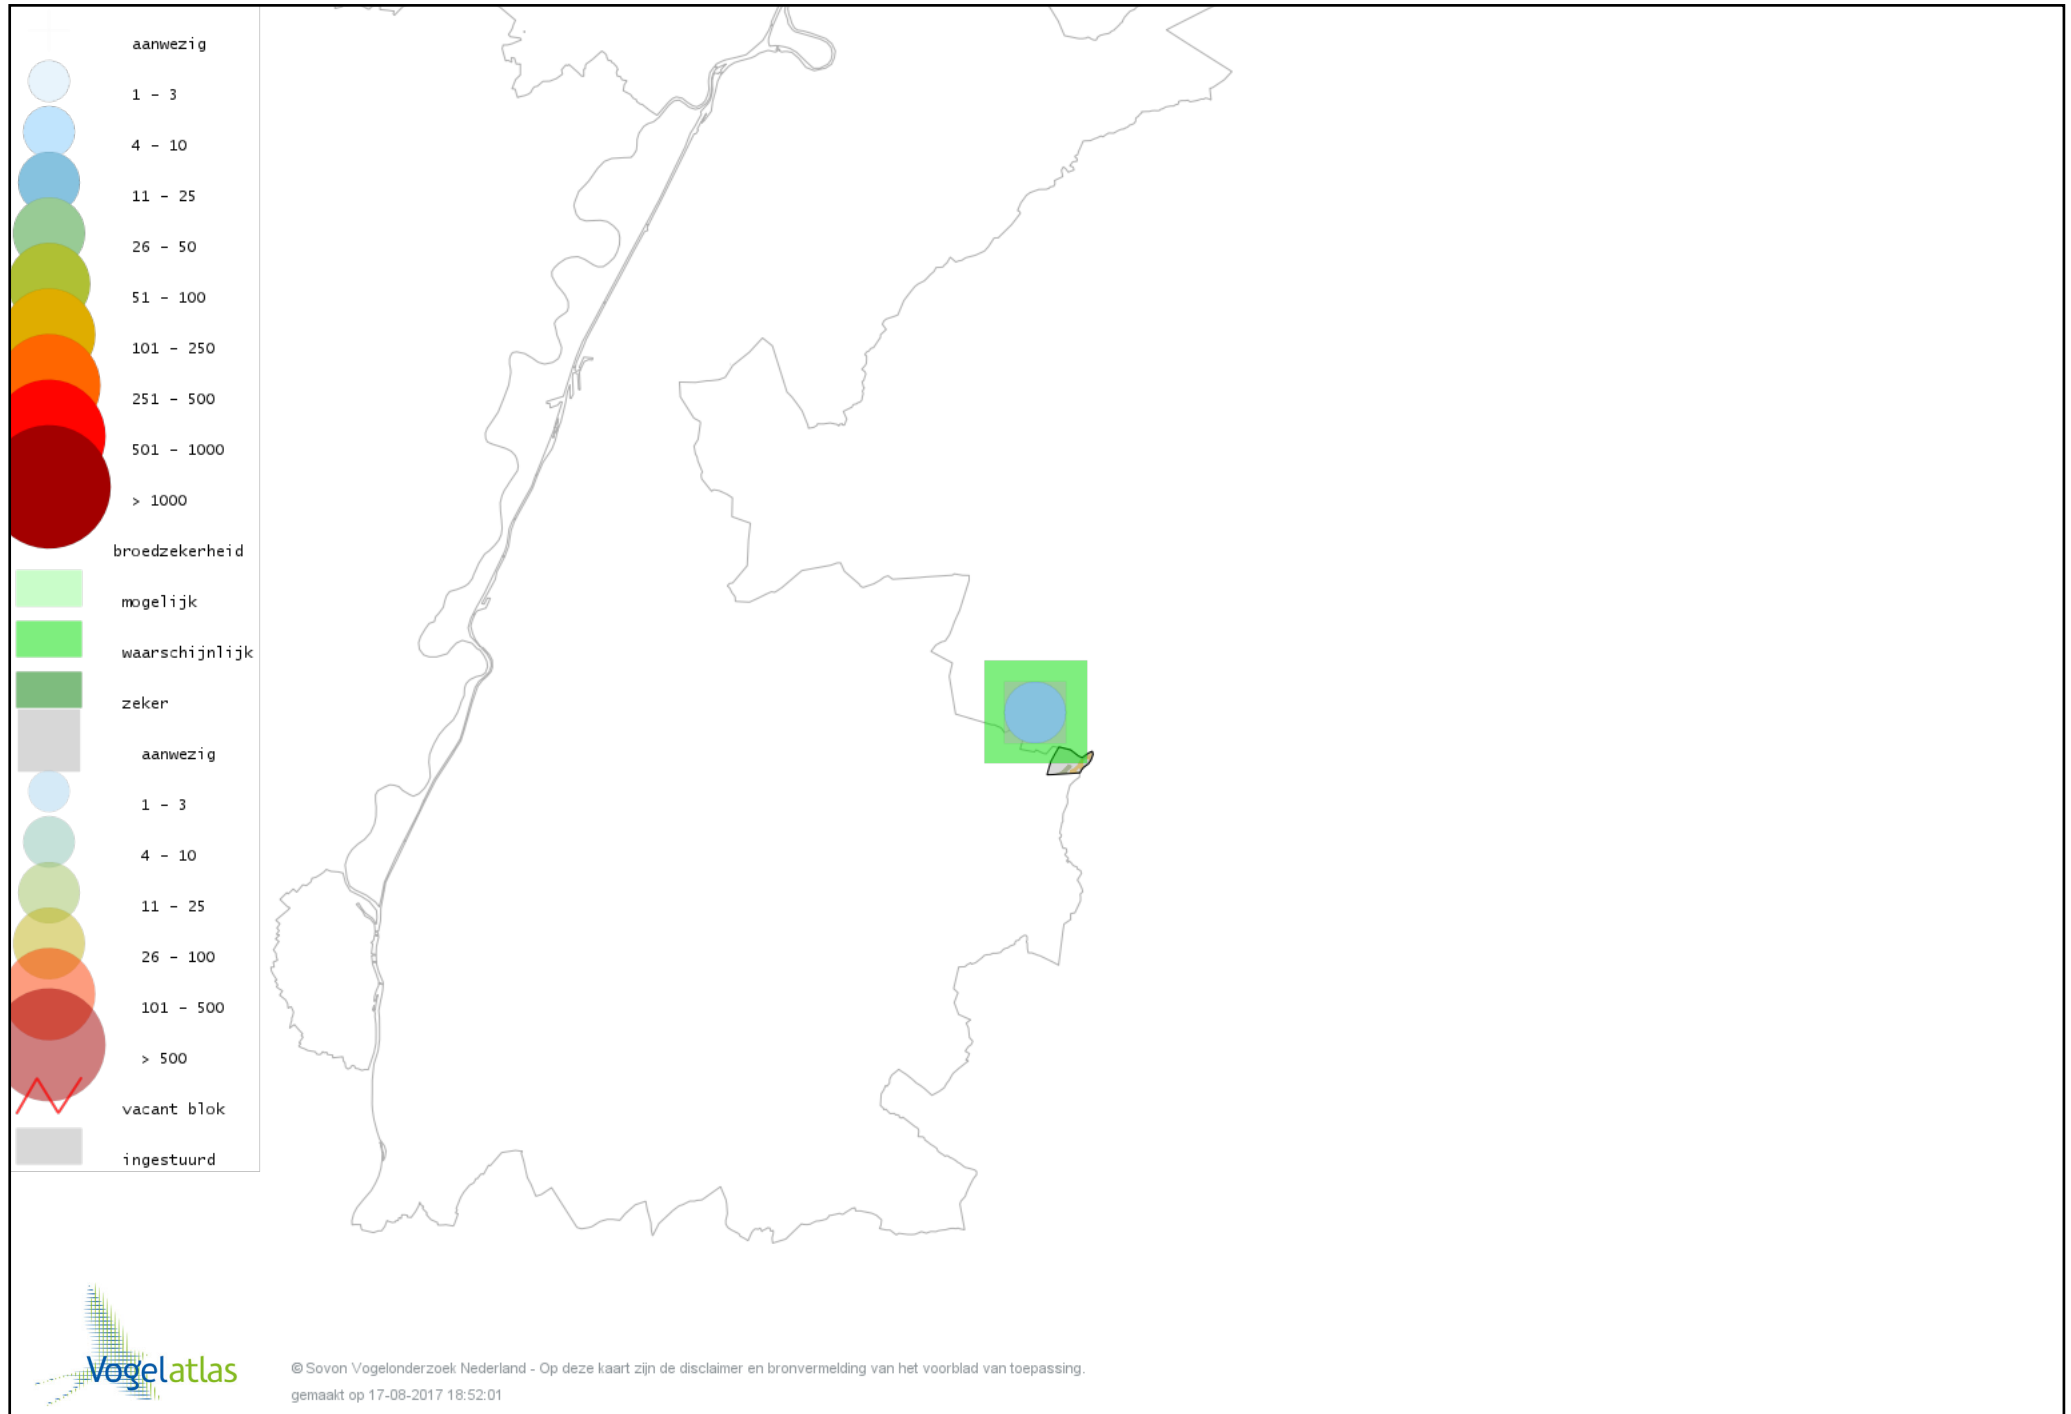

Voorlopige verspreidingskaart Vink broedseizoen