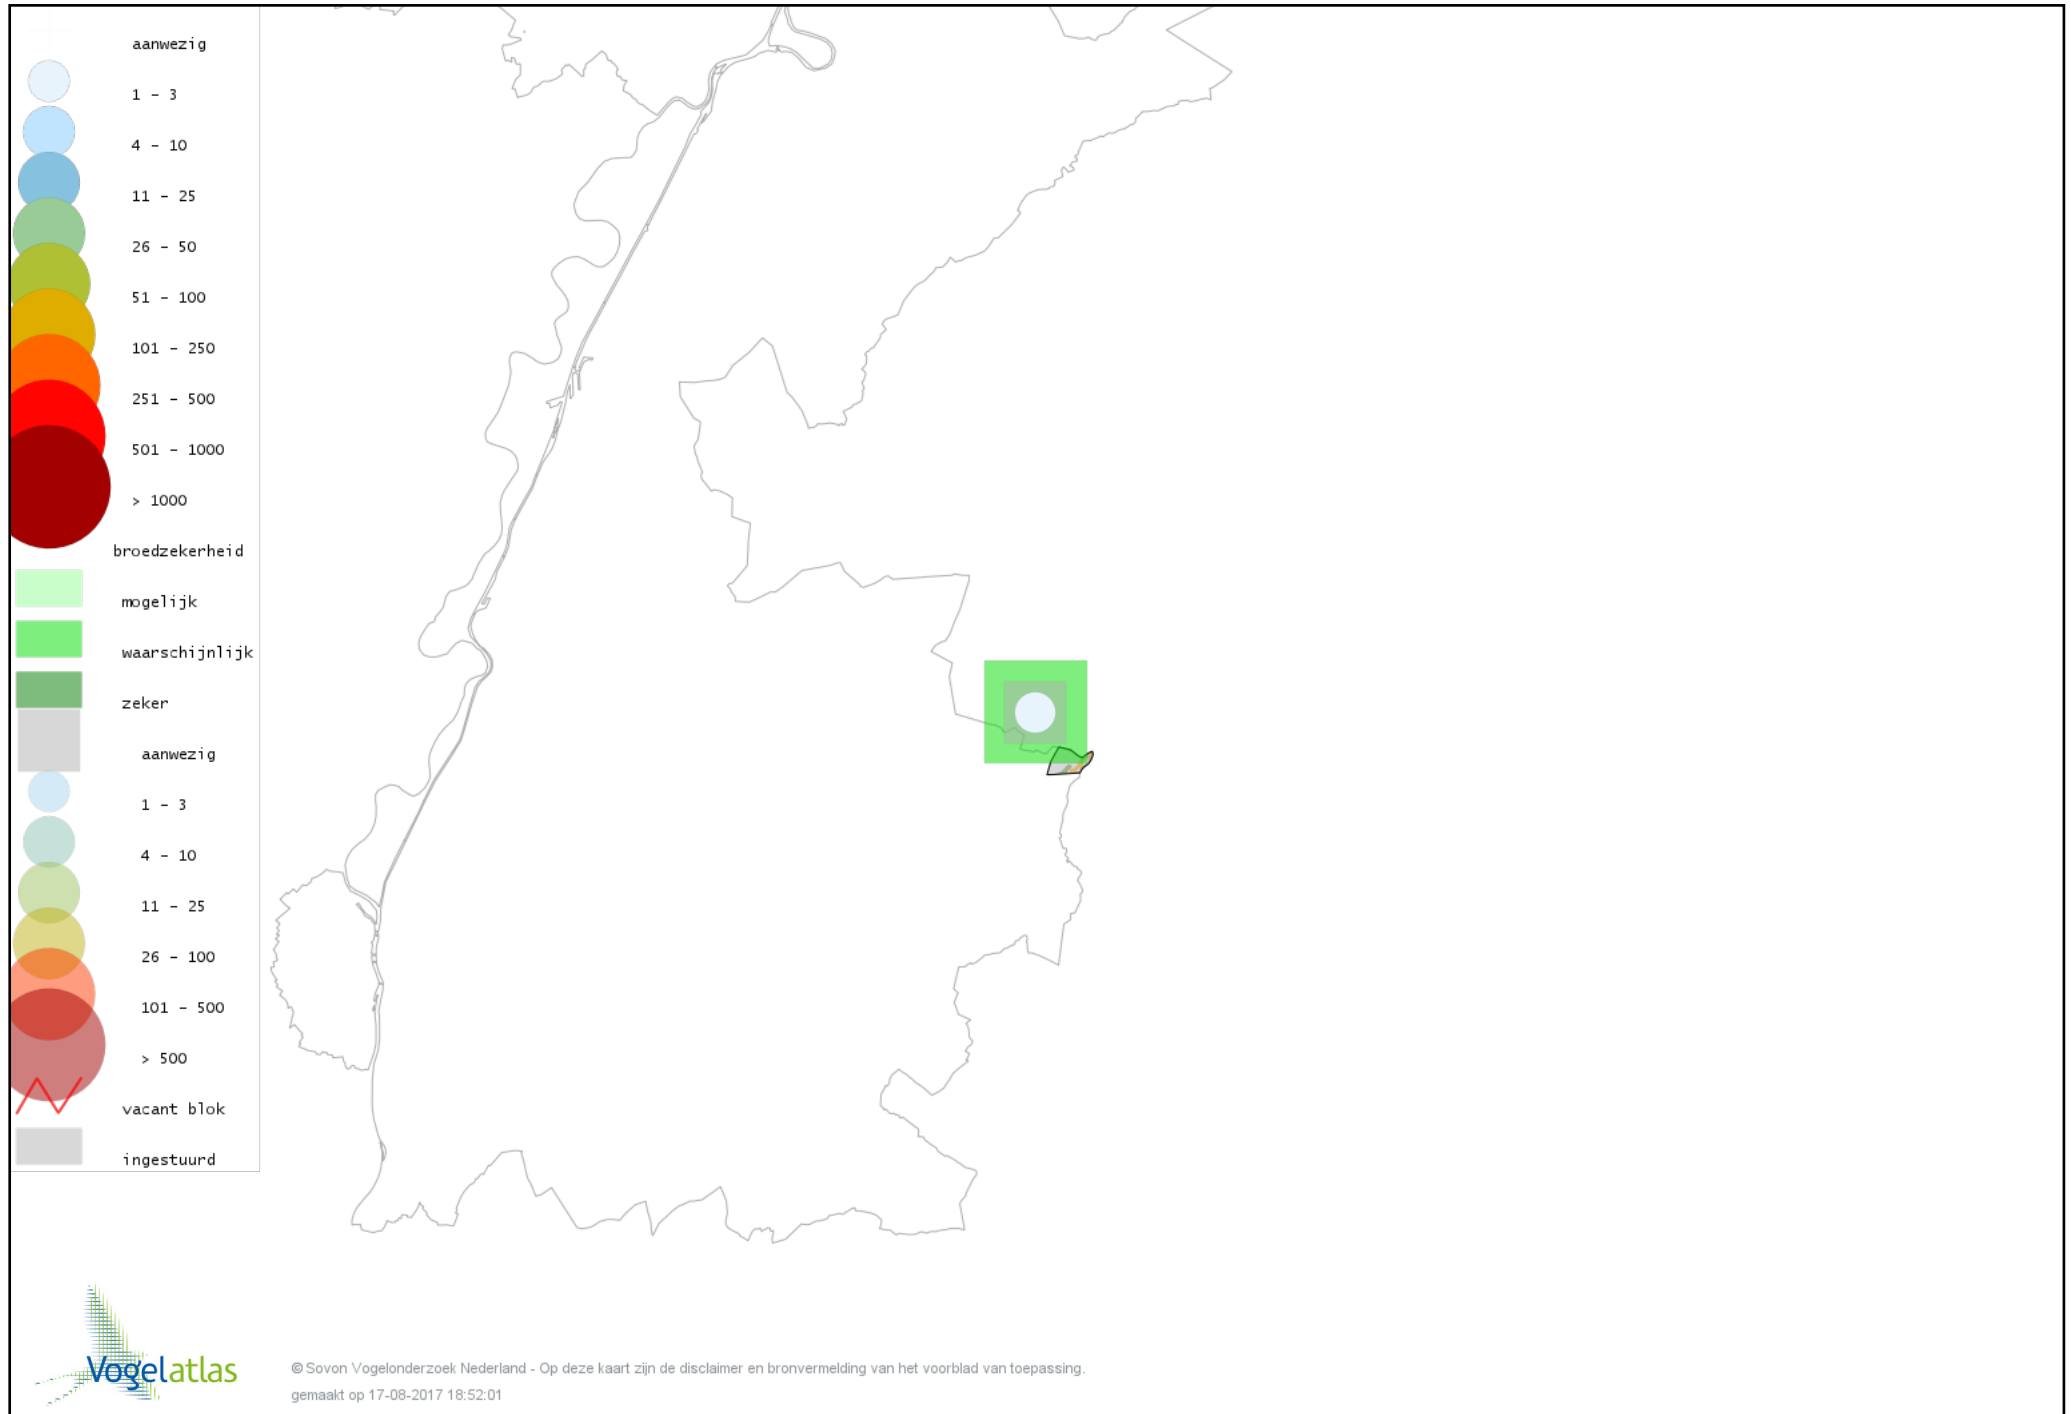

Voorlopige verspreidingskaart Bosrietzanger broedseizoen

Voorlopige verspreidingskaart Boomklever broedseizoen

Voorlopige verspreidingskaart Boomkruiper broedseizoen

Voorlopige verspreidingskaart Winterkoning broedseizoen

Voorlopige verspreidingskaart Spreeuw broedseizoen

Voorlopige verspreidingskaart Merel broedseizoen

Voorlopige verspreidingskaart Zanglijster broedseizoen

Voorlopige verspreidingskaart Grote Lijster broedseizoen

Voorlopige verspreidingskaart Grauwe Vliegenvanger broedseizoen

Voorlopige verspreidingskaart Roodborst broedseizoen

Voorlopige verspreidingskaart Zwarte Roodstaart broedseizoen

Voorlopige verspreidingskaart Gekraagde Roodstaart broedseizoen