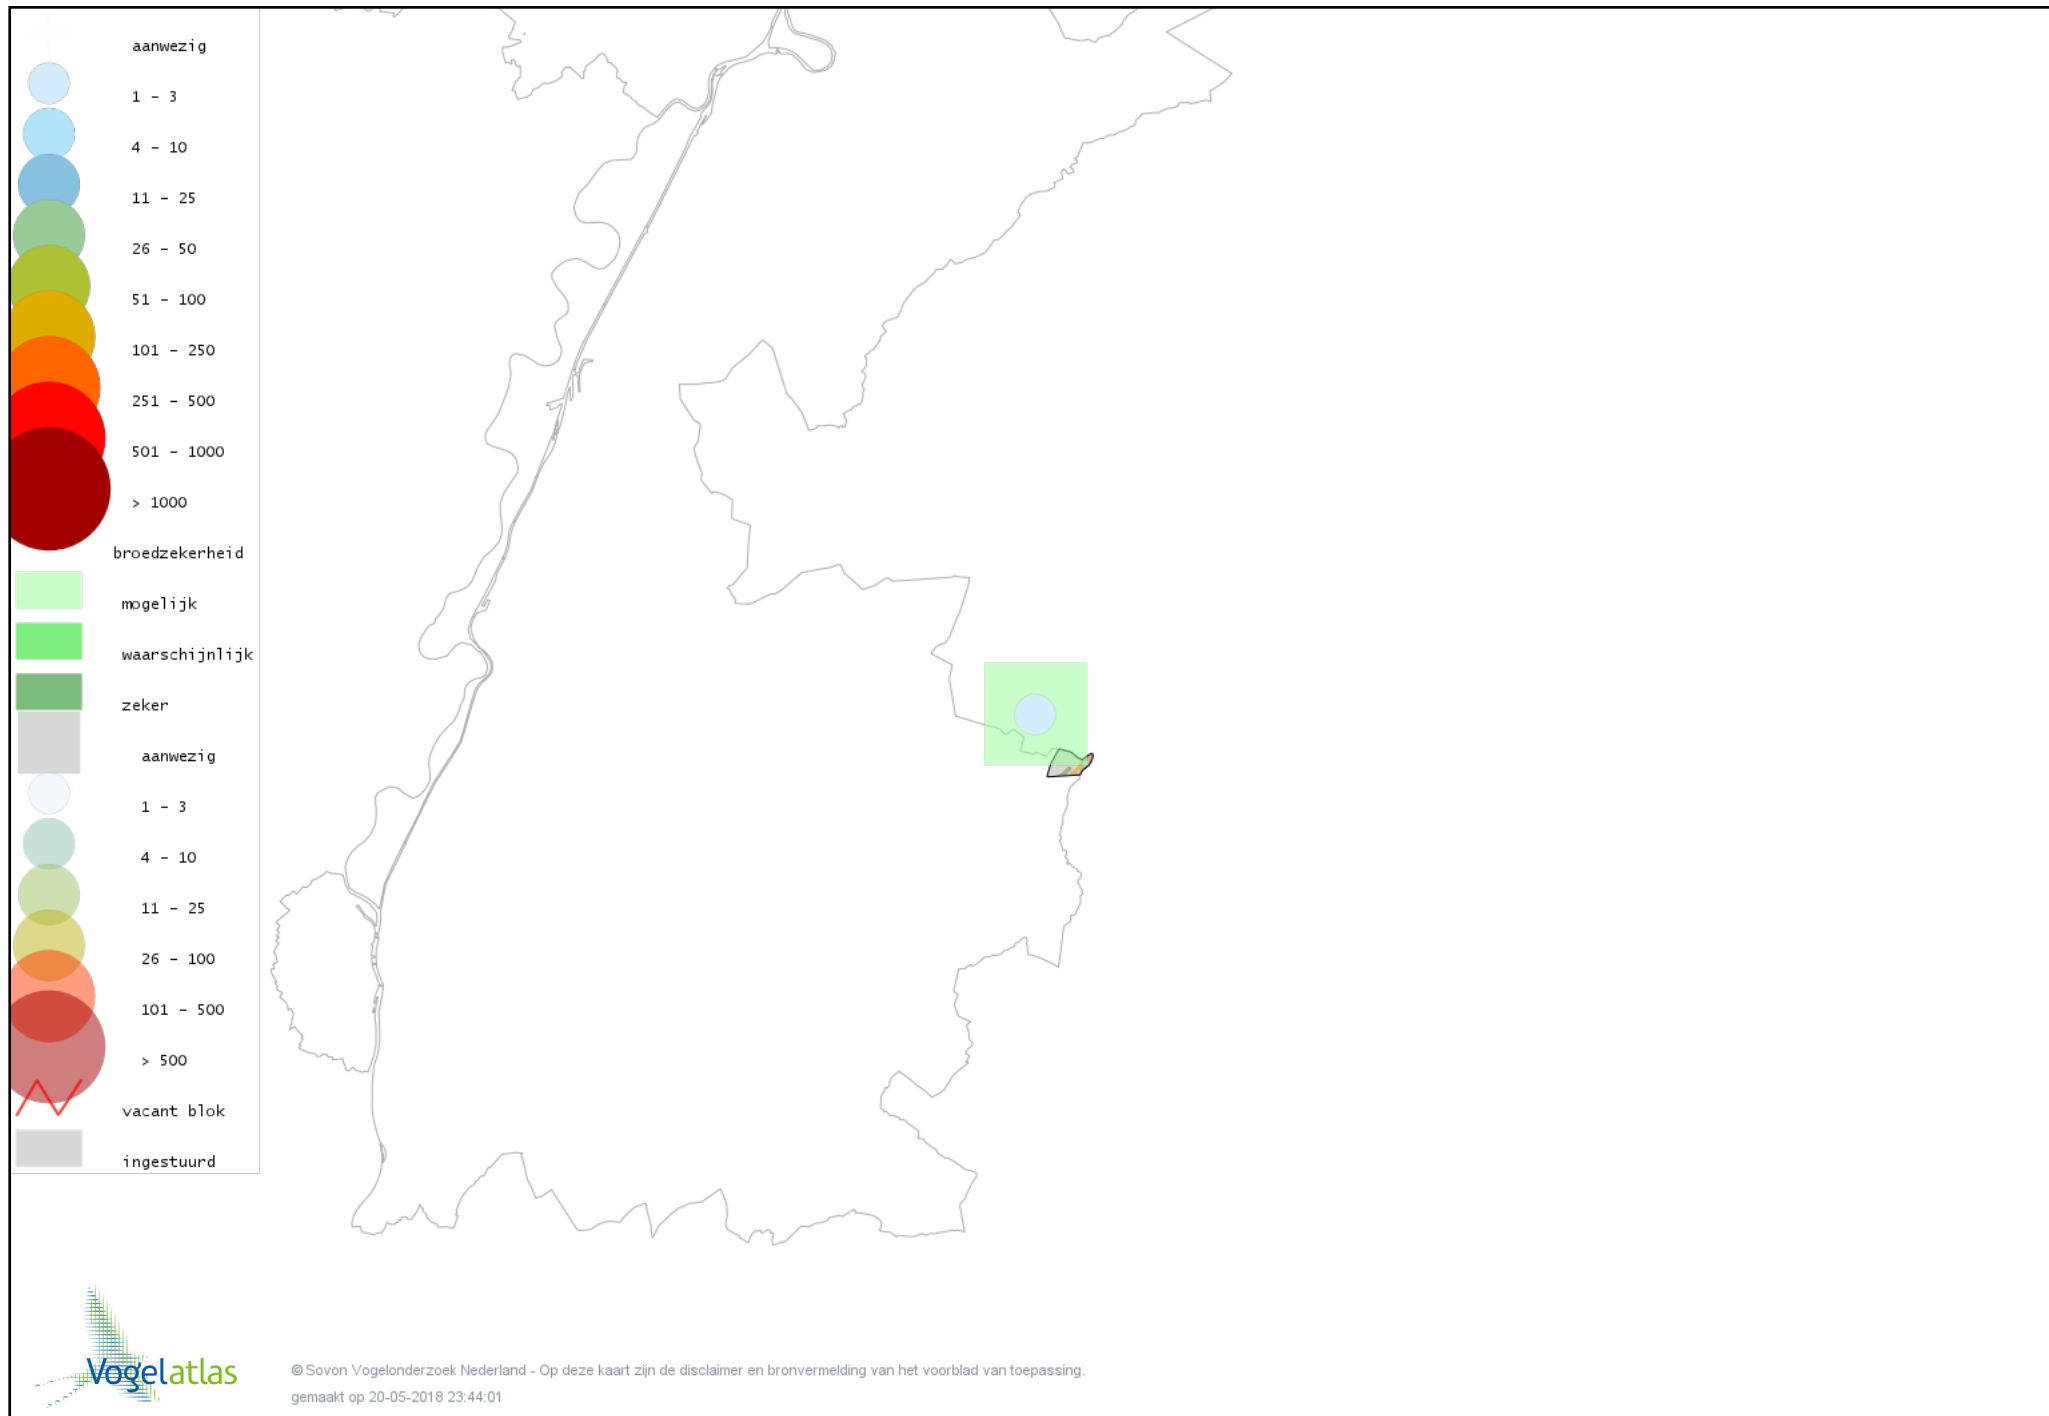

Voorlopige verspreidingskaart IJsvogel broedseizoen

Voorlopige verspreidingskaart Groene Specht broedseizoen

Voorlopige verspreidingskaart Grote Bonte Specht broedseizoen

Voorlopige verspreidingskaart Middelste Bonte Specht broedseizoen

Voorlopige verspreidingskaart Kleine Bonte Specht broedseizoen

Voorlopige verspreidingskaart Ekster broedseizoen

Voorlopige verspreidingskaart Gaai broedseizoen

Voorlopige verspreidingskaart Kauw broedseizoen