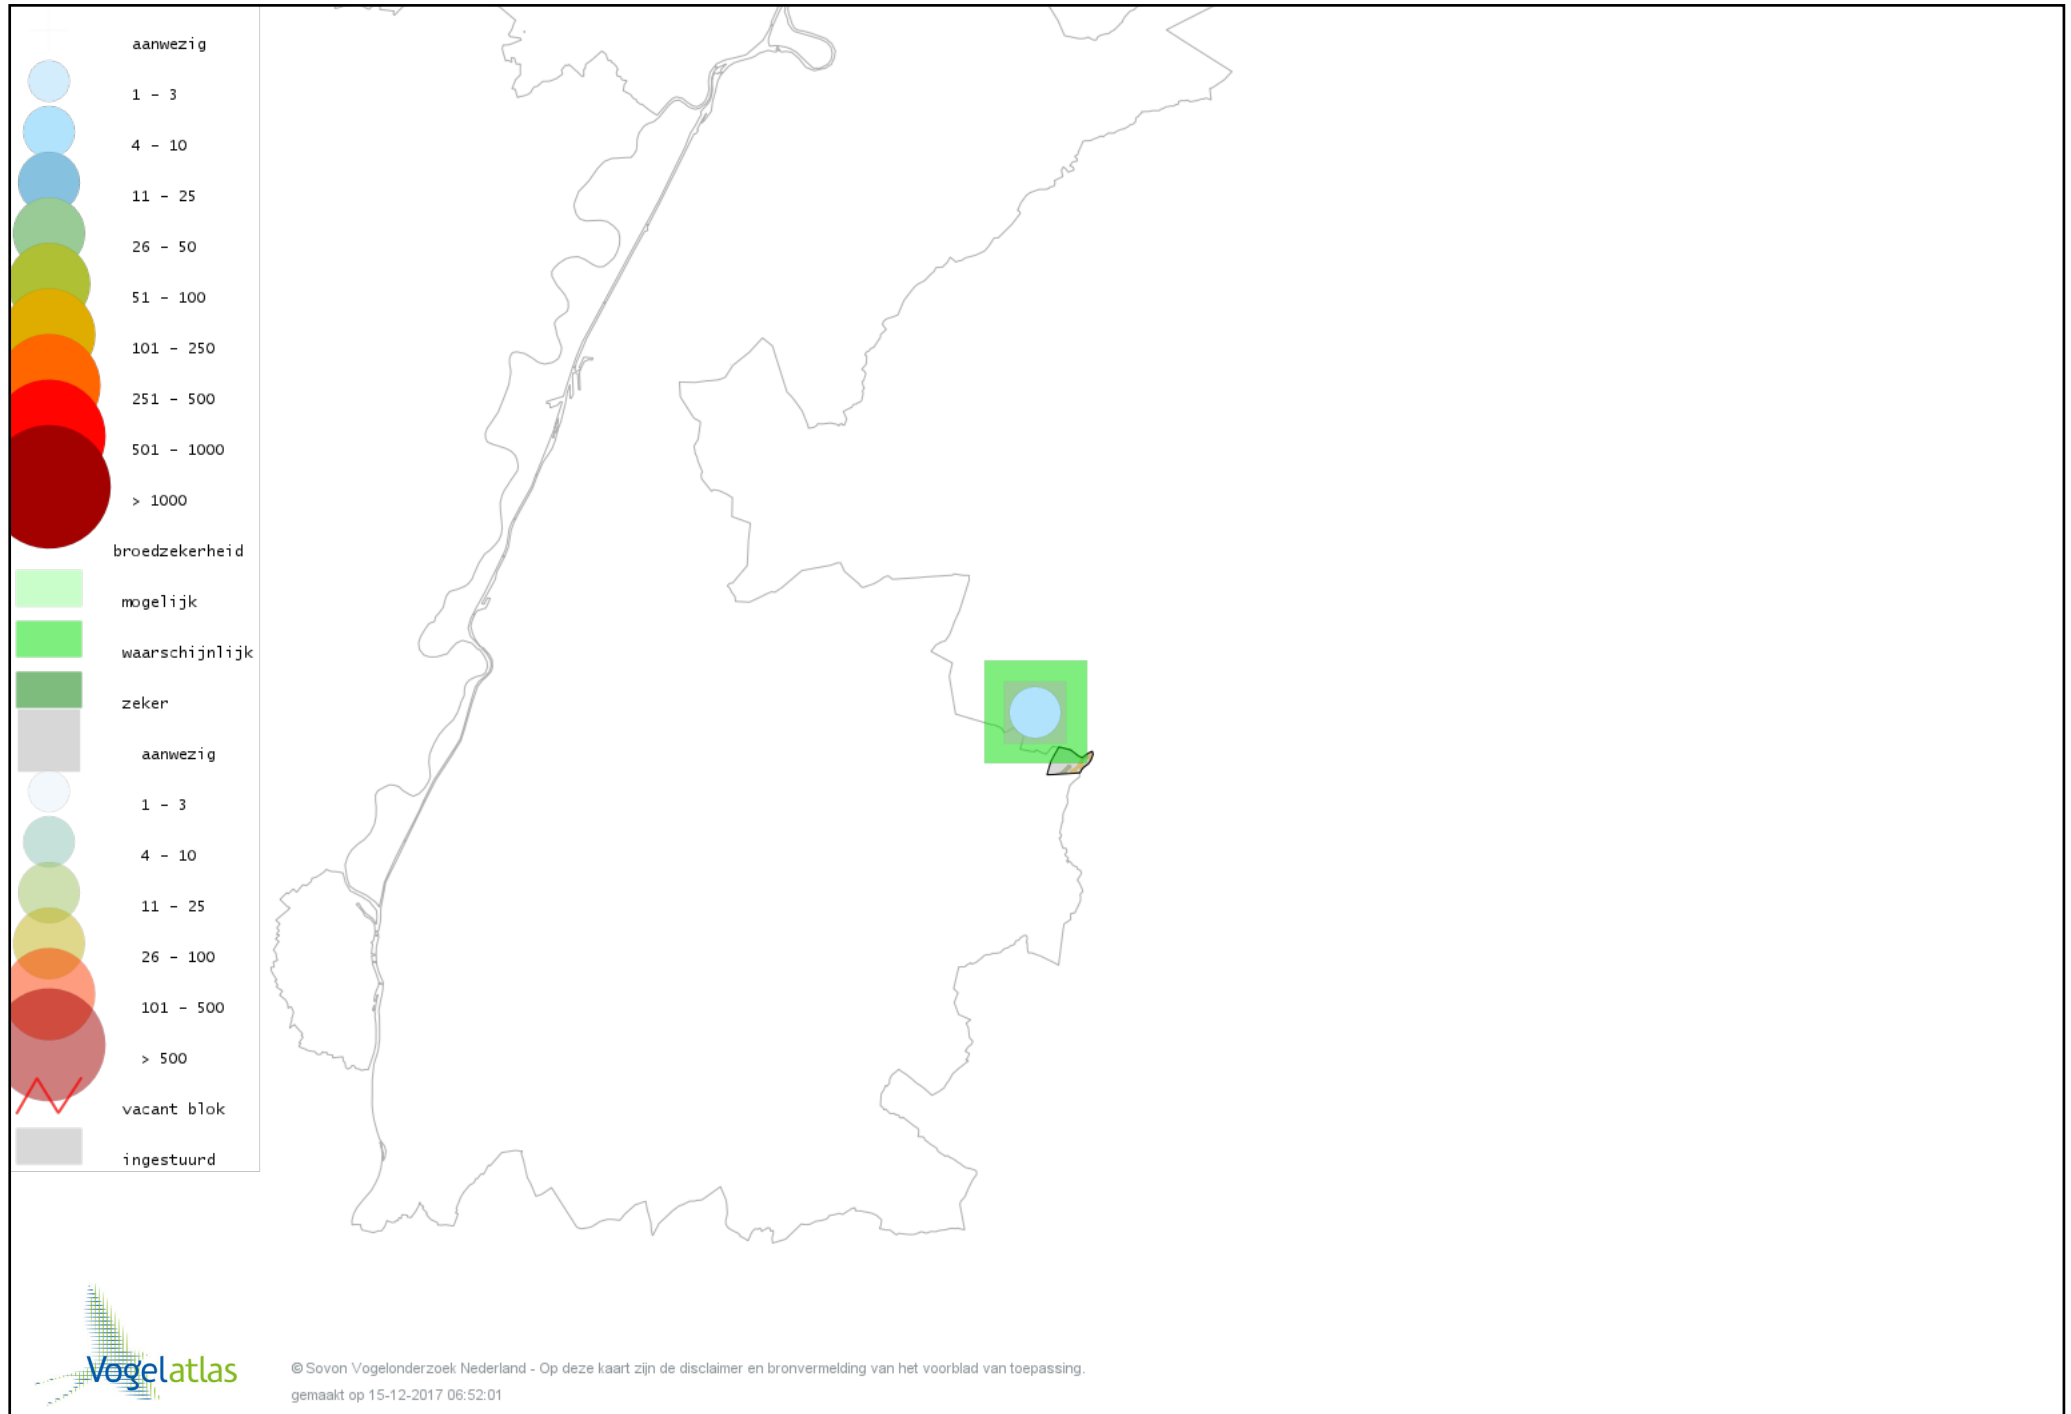

Voorlopige verspreidingskaart Grauwe Vliegenvanger broedseizoen

Voorlopige verspreidingskaart Roodborst broedseizoen

Voorlopige verspreidingskaart Zwarte Roodstaart broedseizoen

Voorlopige verspreidingskaart Gekraagde Roodstaart broedseizoen

Voorlopige verspreidingskaart Roodborsttapuit broedseizoen

Voorlopige verspreidingskaart Heggenmus broedseizoen

Voorlopige verspreidingskaart Huismus broedseizoen

Voorlopige verspreidingskaart Gele Kwikstaart broedseizoen