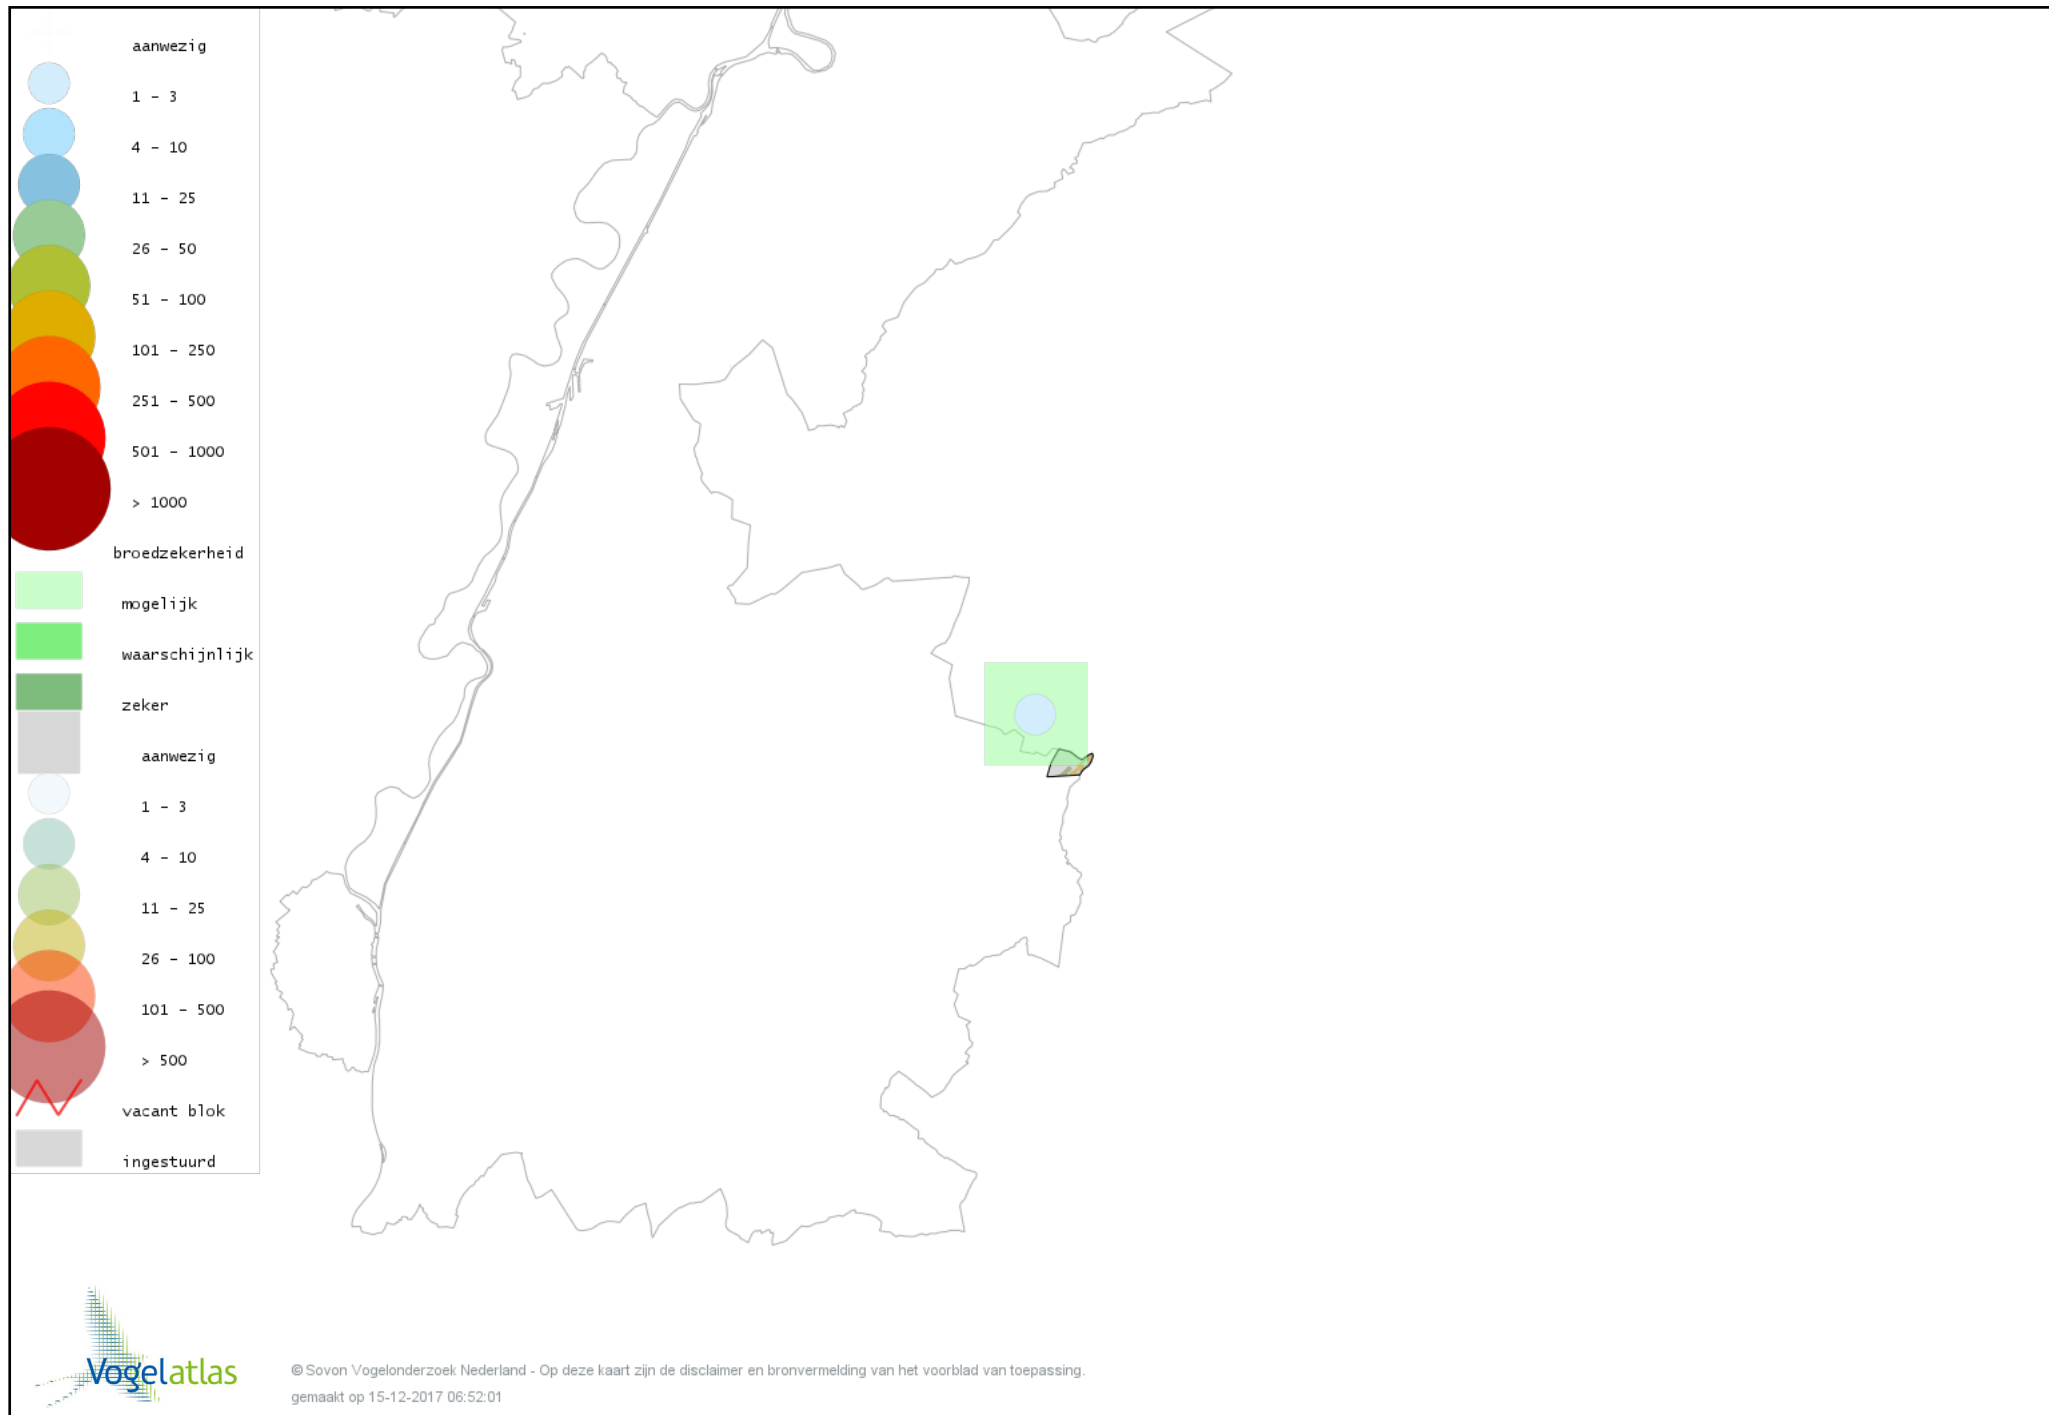

Voorlopige verspreidingskaart IJsvogel broedseizoen

Voorlopige verspreidingskaart Groene Specht broedseizoen

Voorlopige verspreidingskaart Grote Bonte Specht broedseizoen

Voorlopige verspreidingskaart Middelste Bonte Specht broedseizoen

Voorlopige verspreidingskaart Kleine Bonte Specht broedseizoen

Voorlopige verspreidingskaart Ekster broedseizoen

Voorlopige verspreidingskaart Gaai broedseizoen

Voorlopige verspreidingskaart Kauw broedseizoen