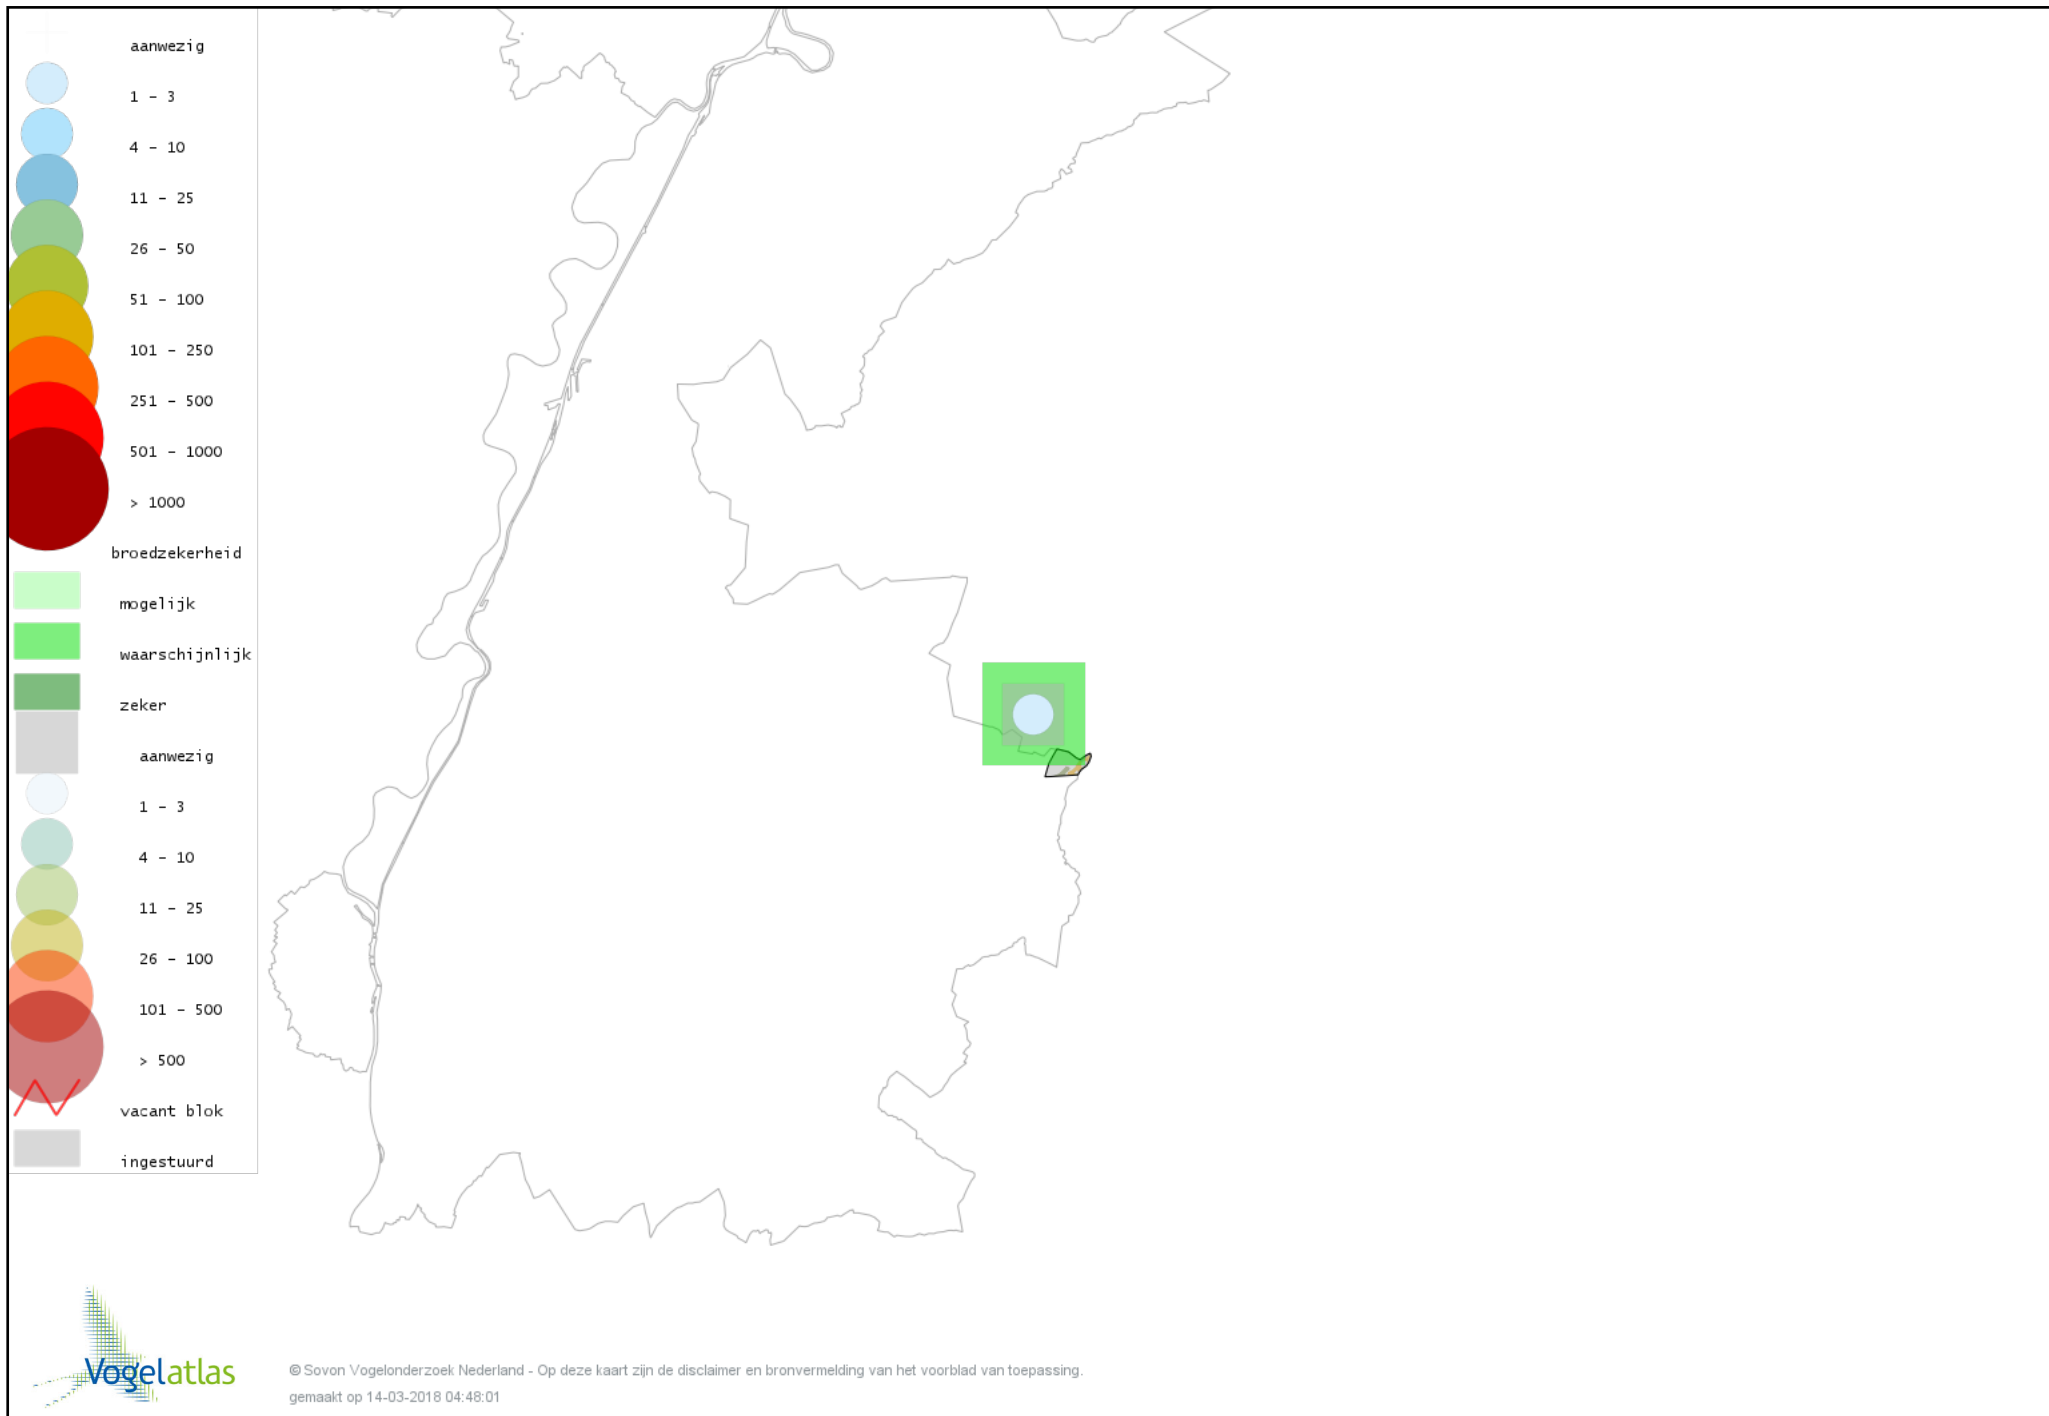

Voorlopige verspreidingskaart Tjiftjaf broedseizoen