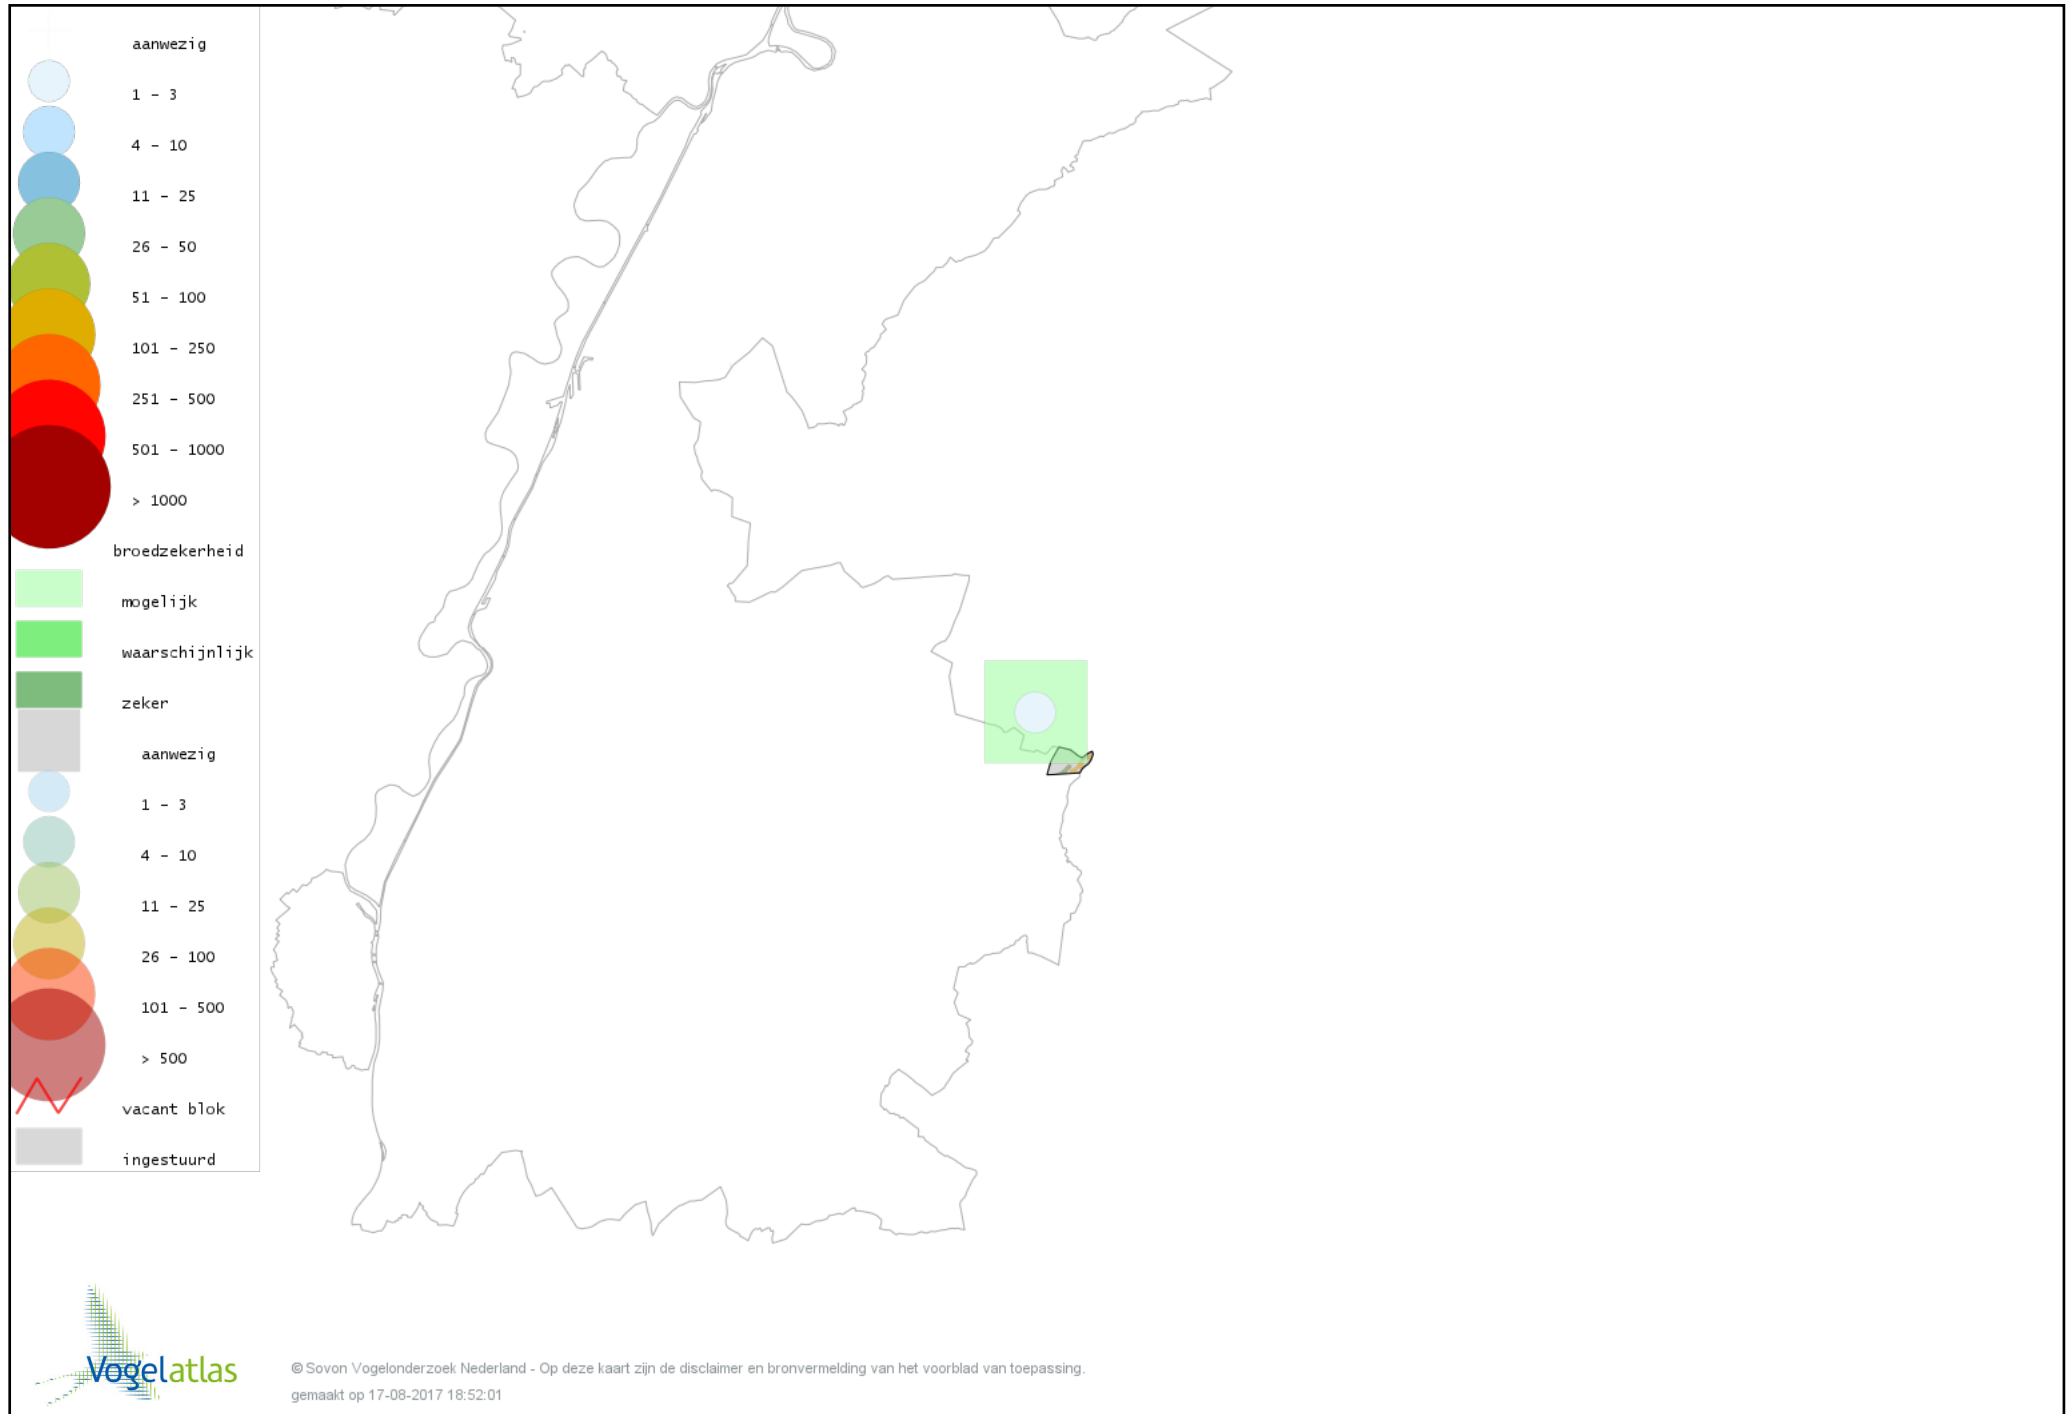

Voorlopige verspreidingskaart IJsvogel broedseizoen