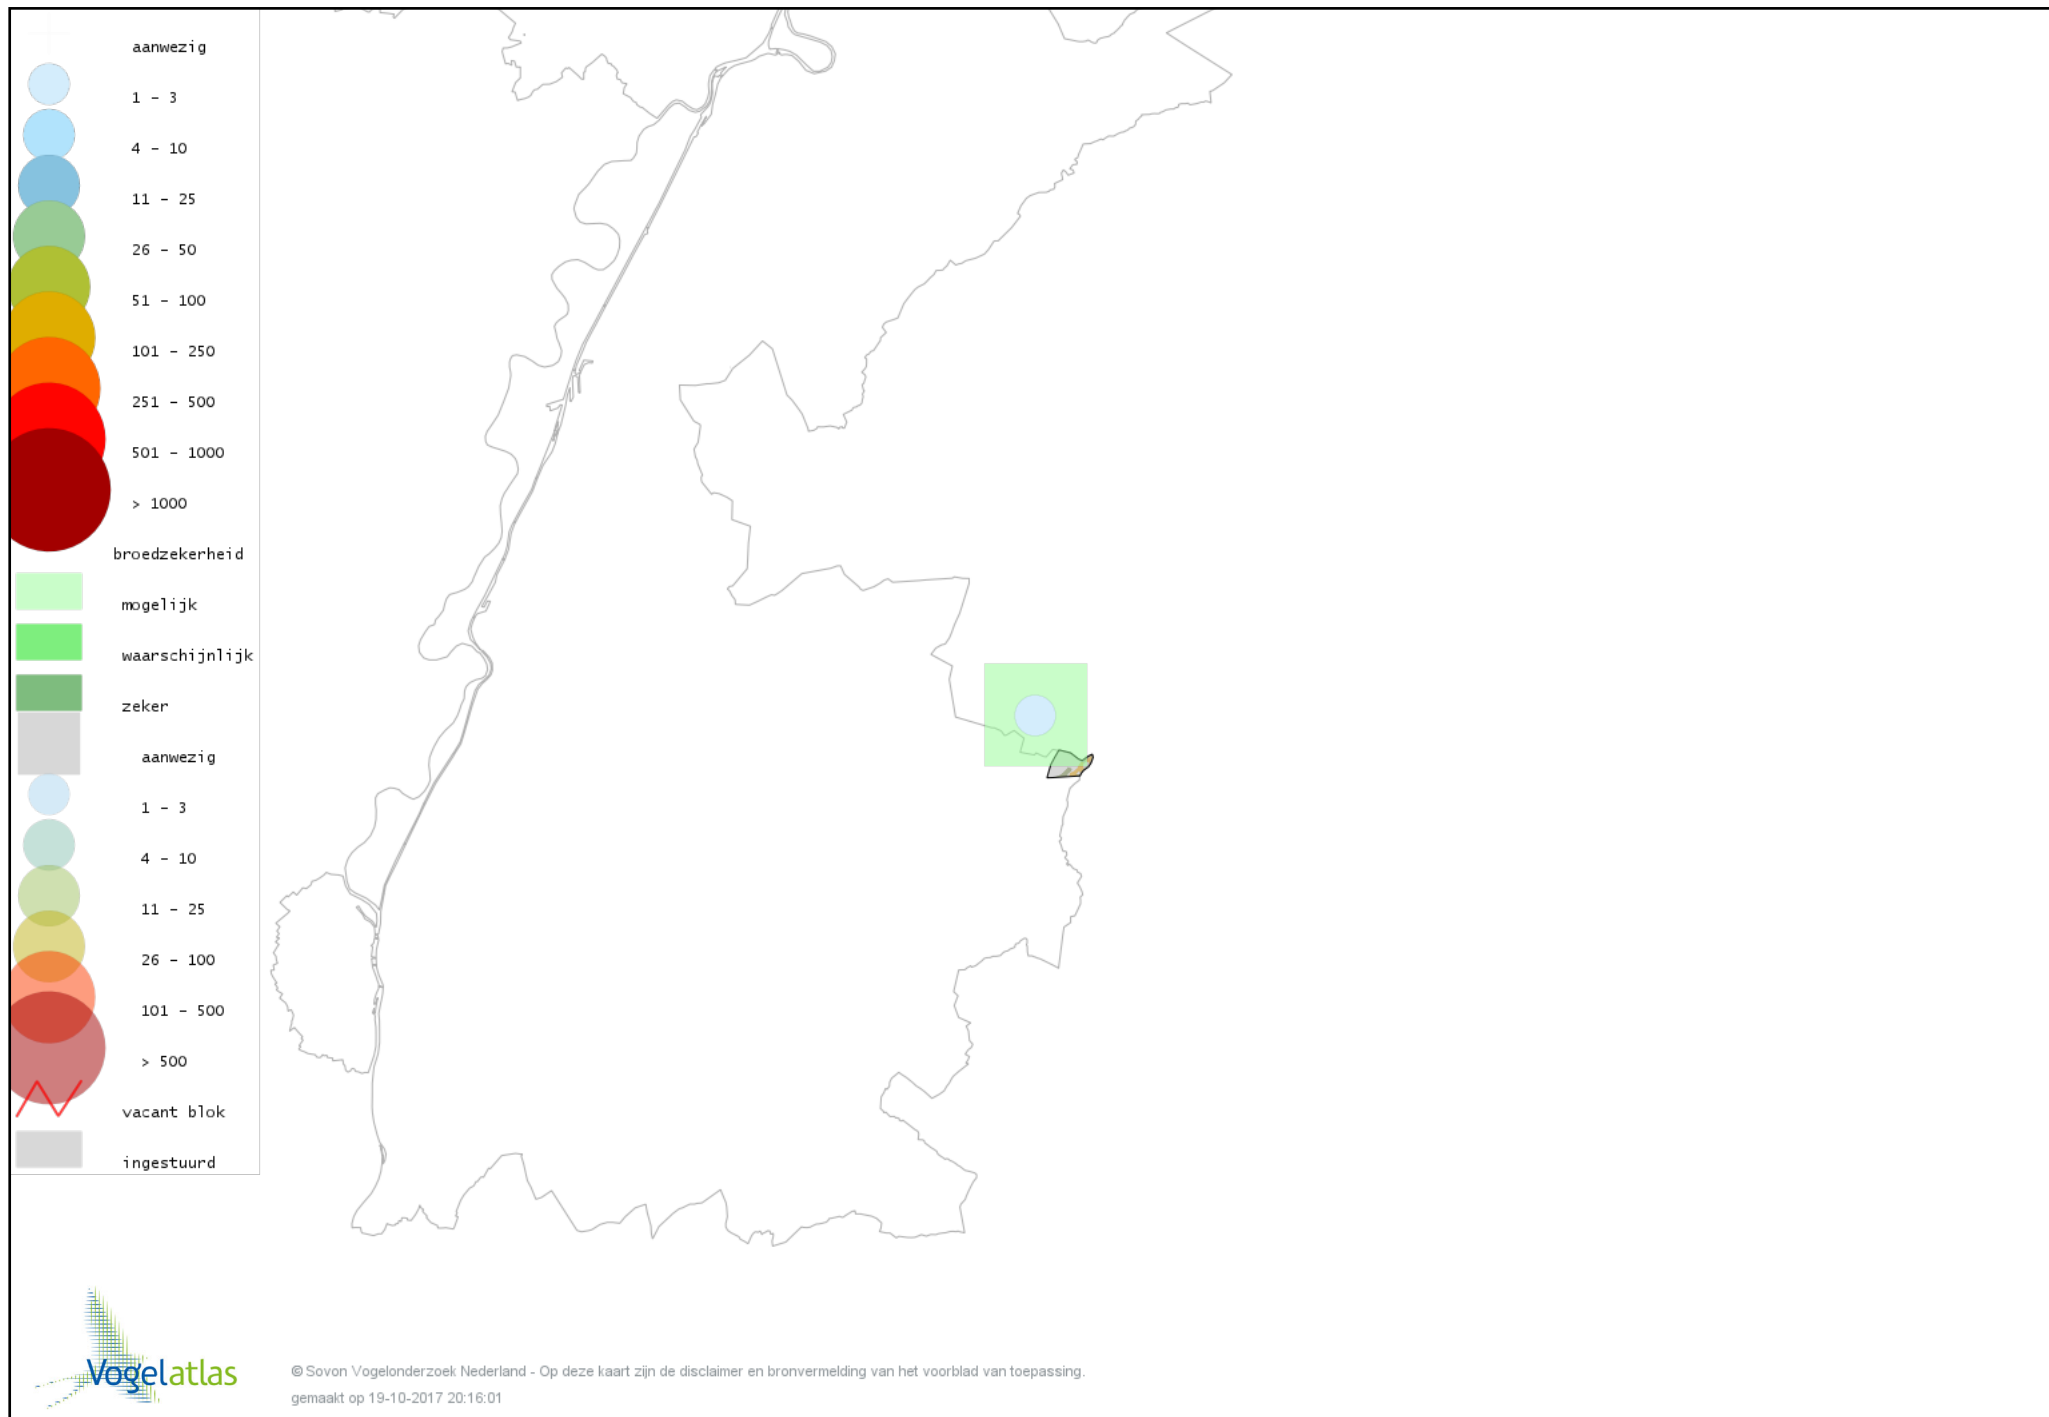

Voorlopige verspreidingskaart Gekraagde Roodstaart broedseizoen