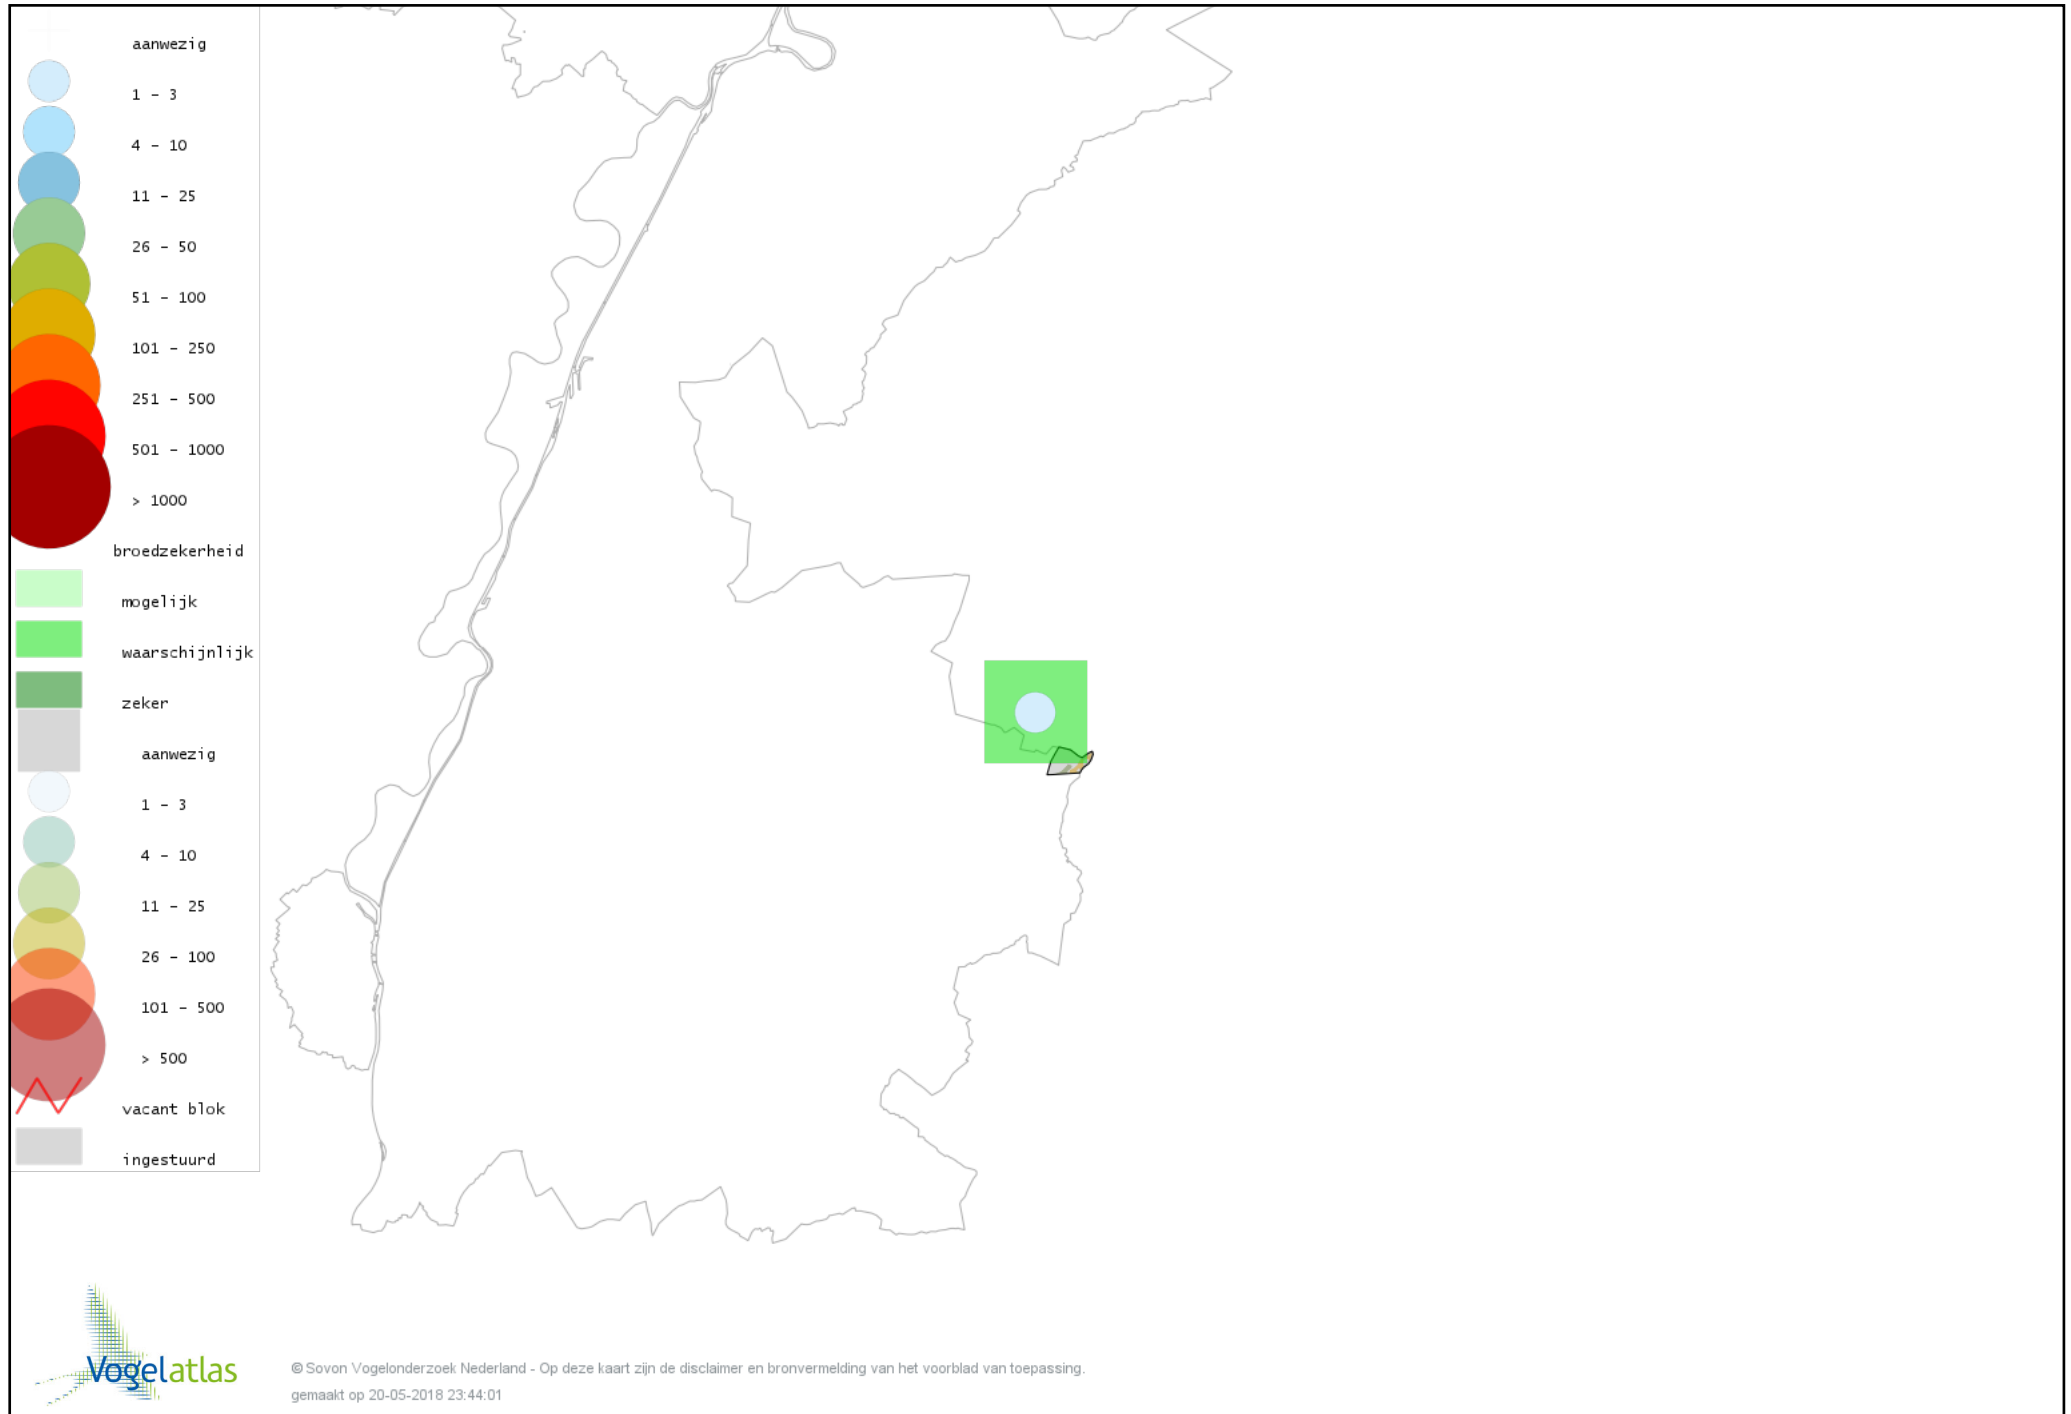

Voorlopige verspreidingskaart Fazant broedseizoen

Voorlopige verspreidingskaart Dodaars broedseizoen

Voorlopige verspreidingskaart Havik broedseizoen

Voorlopige verspreidingskaart Sperwer broedseizoen

Voorlopige verspreidingskaart Buizerd broedseizoen

Voorlopige verspreidingskaart Torenvalk broedseizoen

Voorlopige verspreidingskaart Waterhoen broedseizoen

Voorlopige verspreidingskaart Meerkoet broedseizoen

Voorlopige verspreidingskaart Kievit broedseizoen