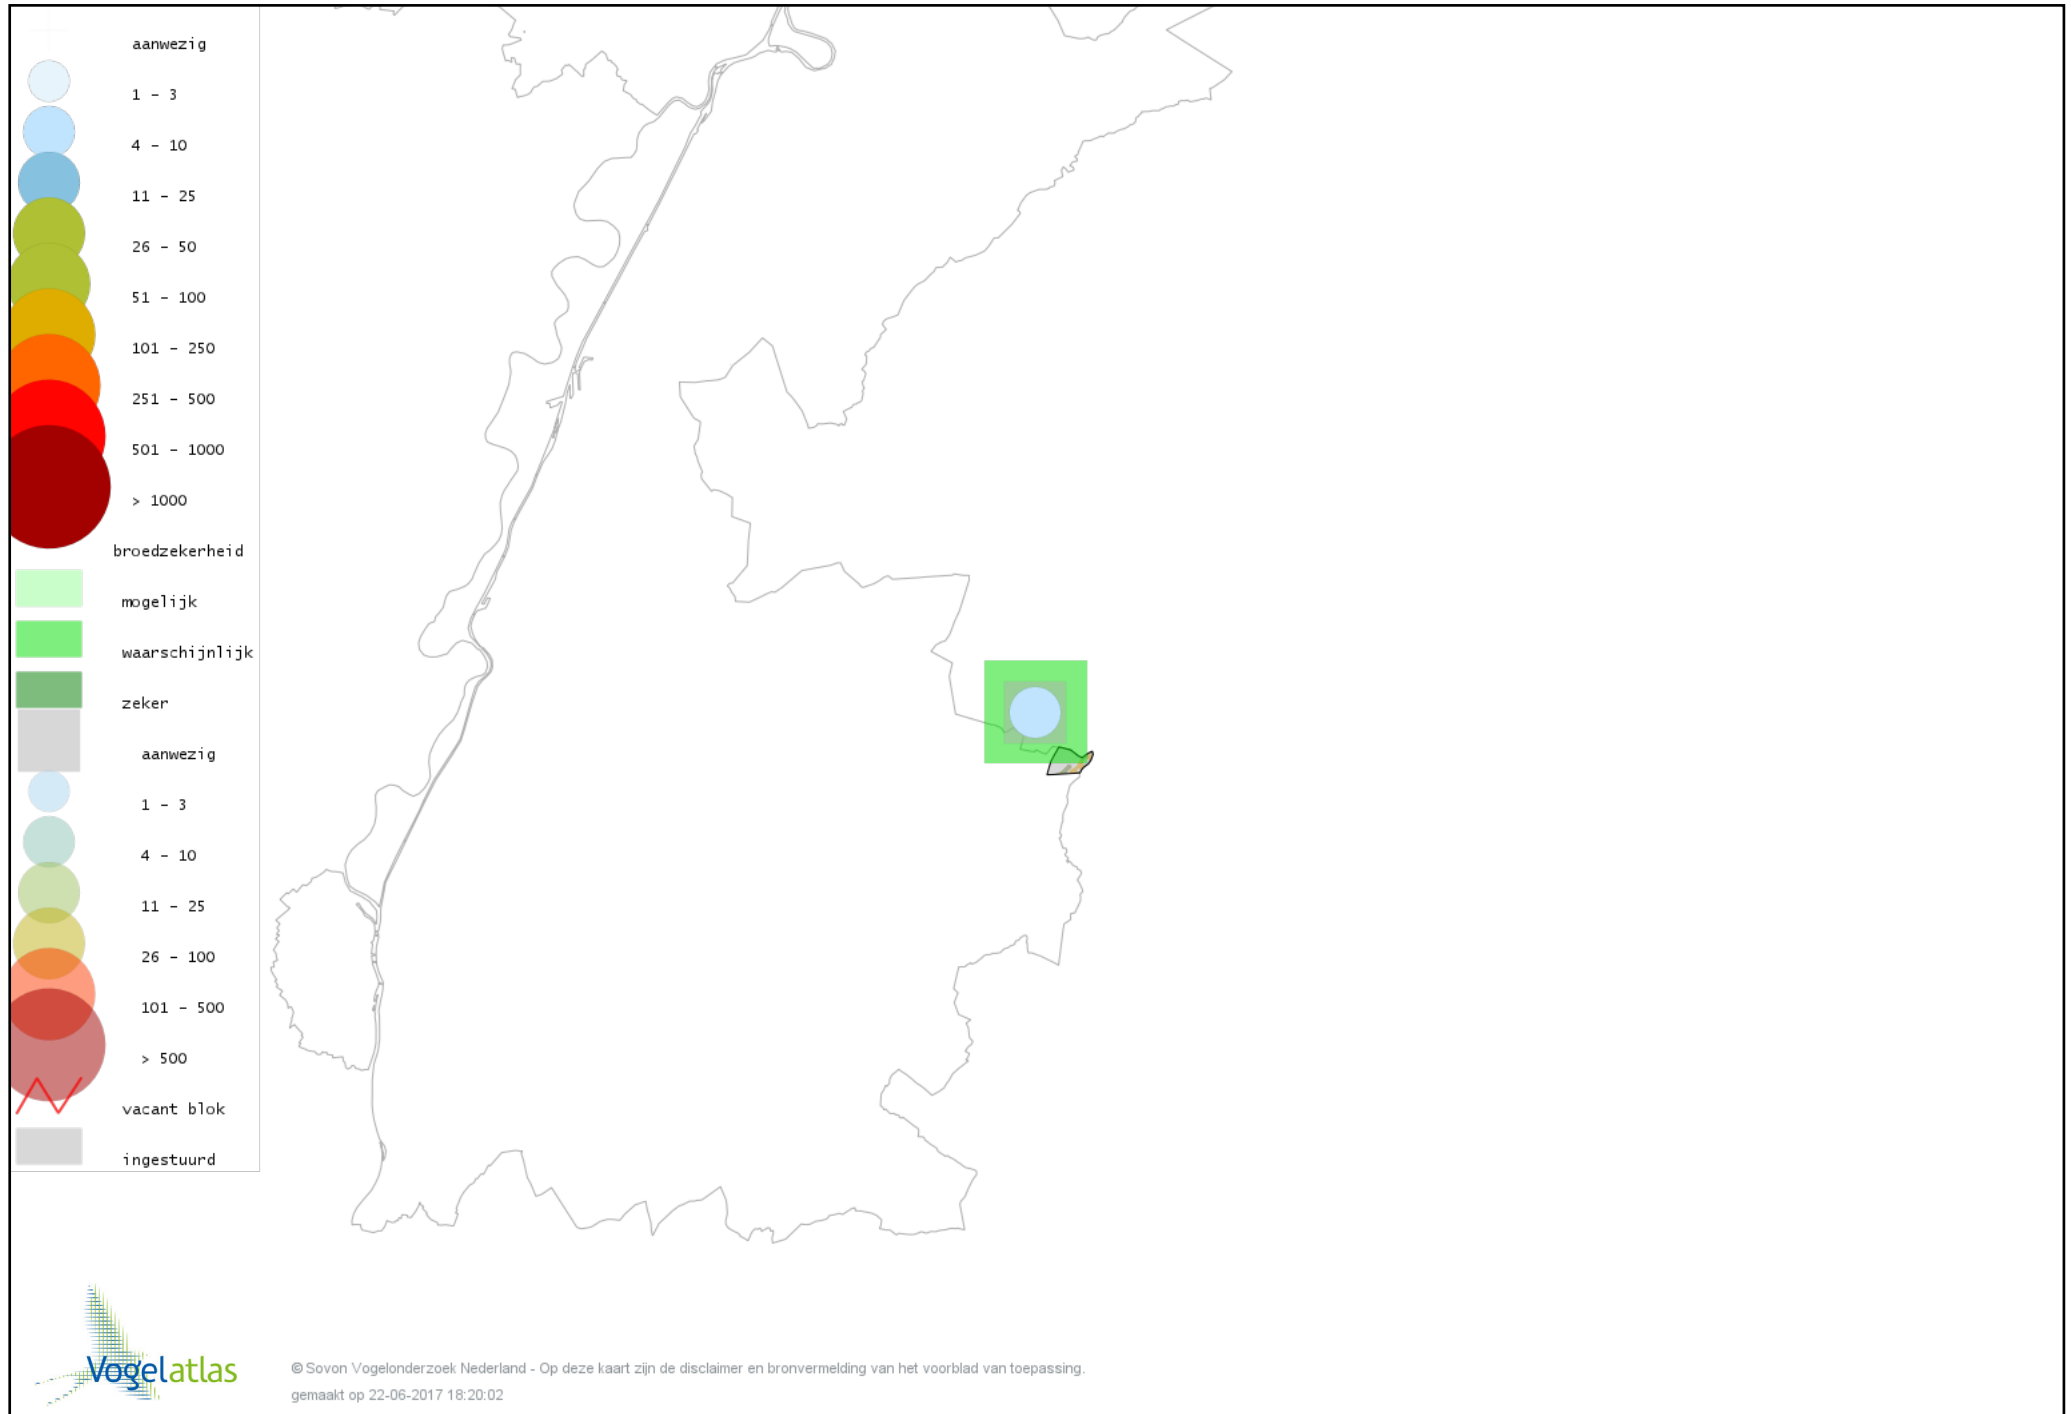

Voorlopige verspreidingskaart Witte Kwikstaart broedseizoen