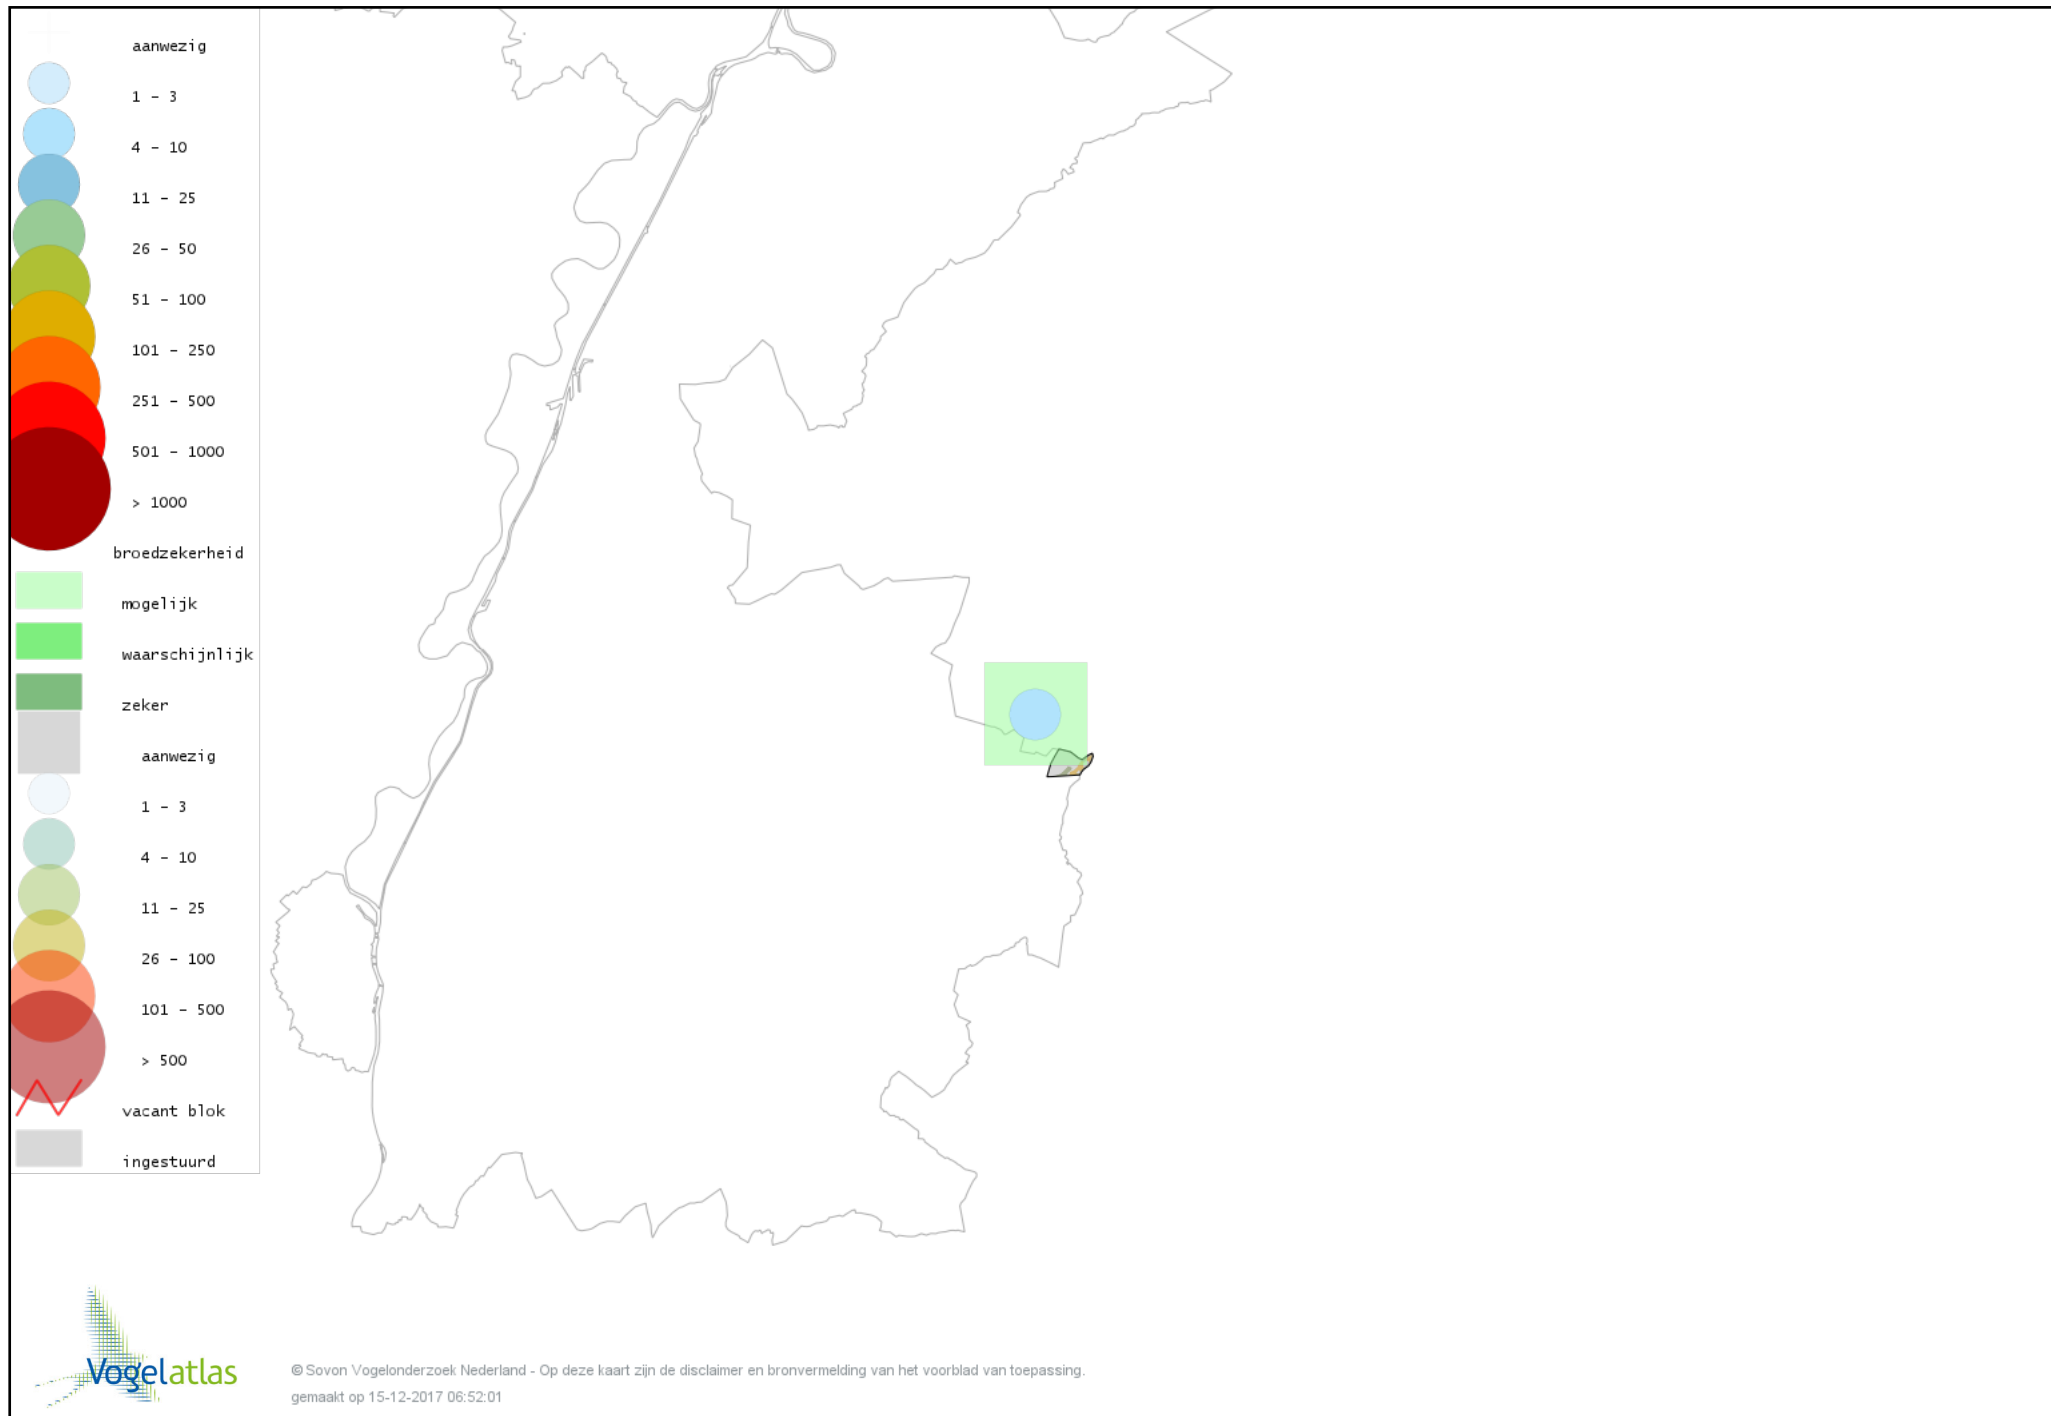

Voorlopige verspreidingskaart Kleine Bonte Specht broedseizoen

Voorlopige verspreidingskaart Ekster broedseizoen

Voorlopige verspreidingskaart Gaai broedseizoen

Voorlopige verspreidingskaart Kauw broedseizoen

Voorlopige verspreidingskaart Zwarte Kraai broedseizoen

Voorlopige verspreidingskaart Goudhaan broedseizoen

Voorlopige verspreidingskaart Vuurgoudhaan broedseizoen

Voorlopige verspreidingskaart Pimpelmees broedseizoen