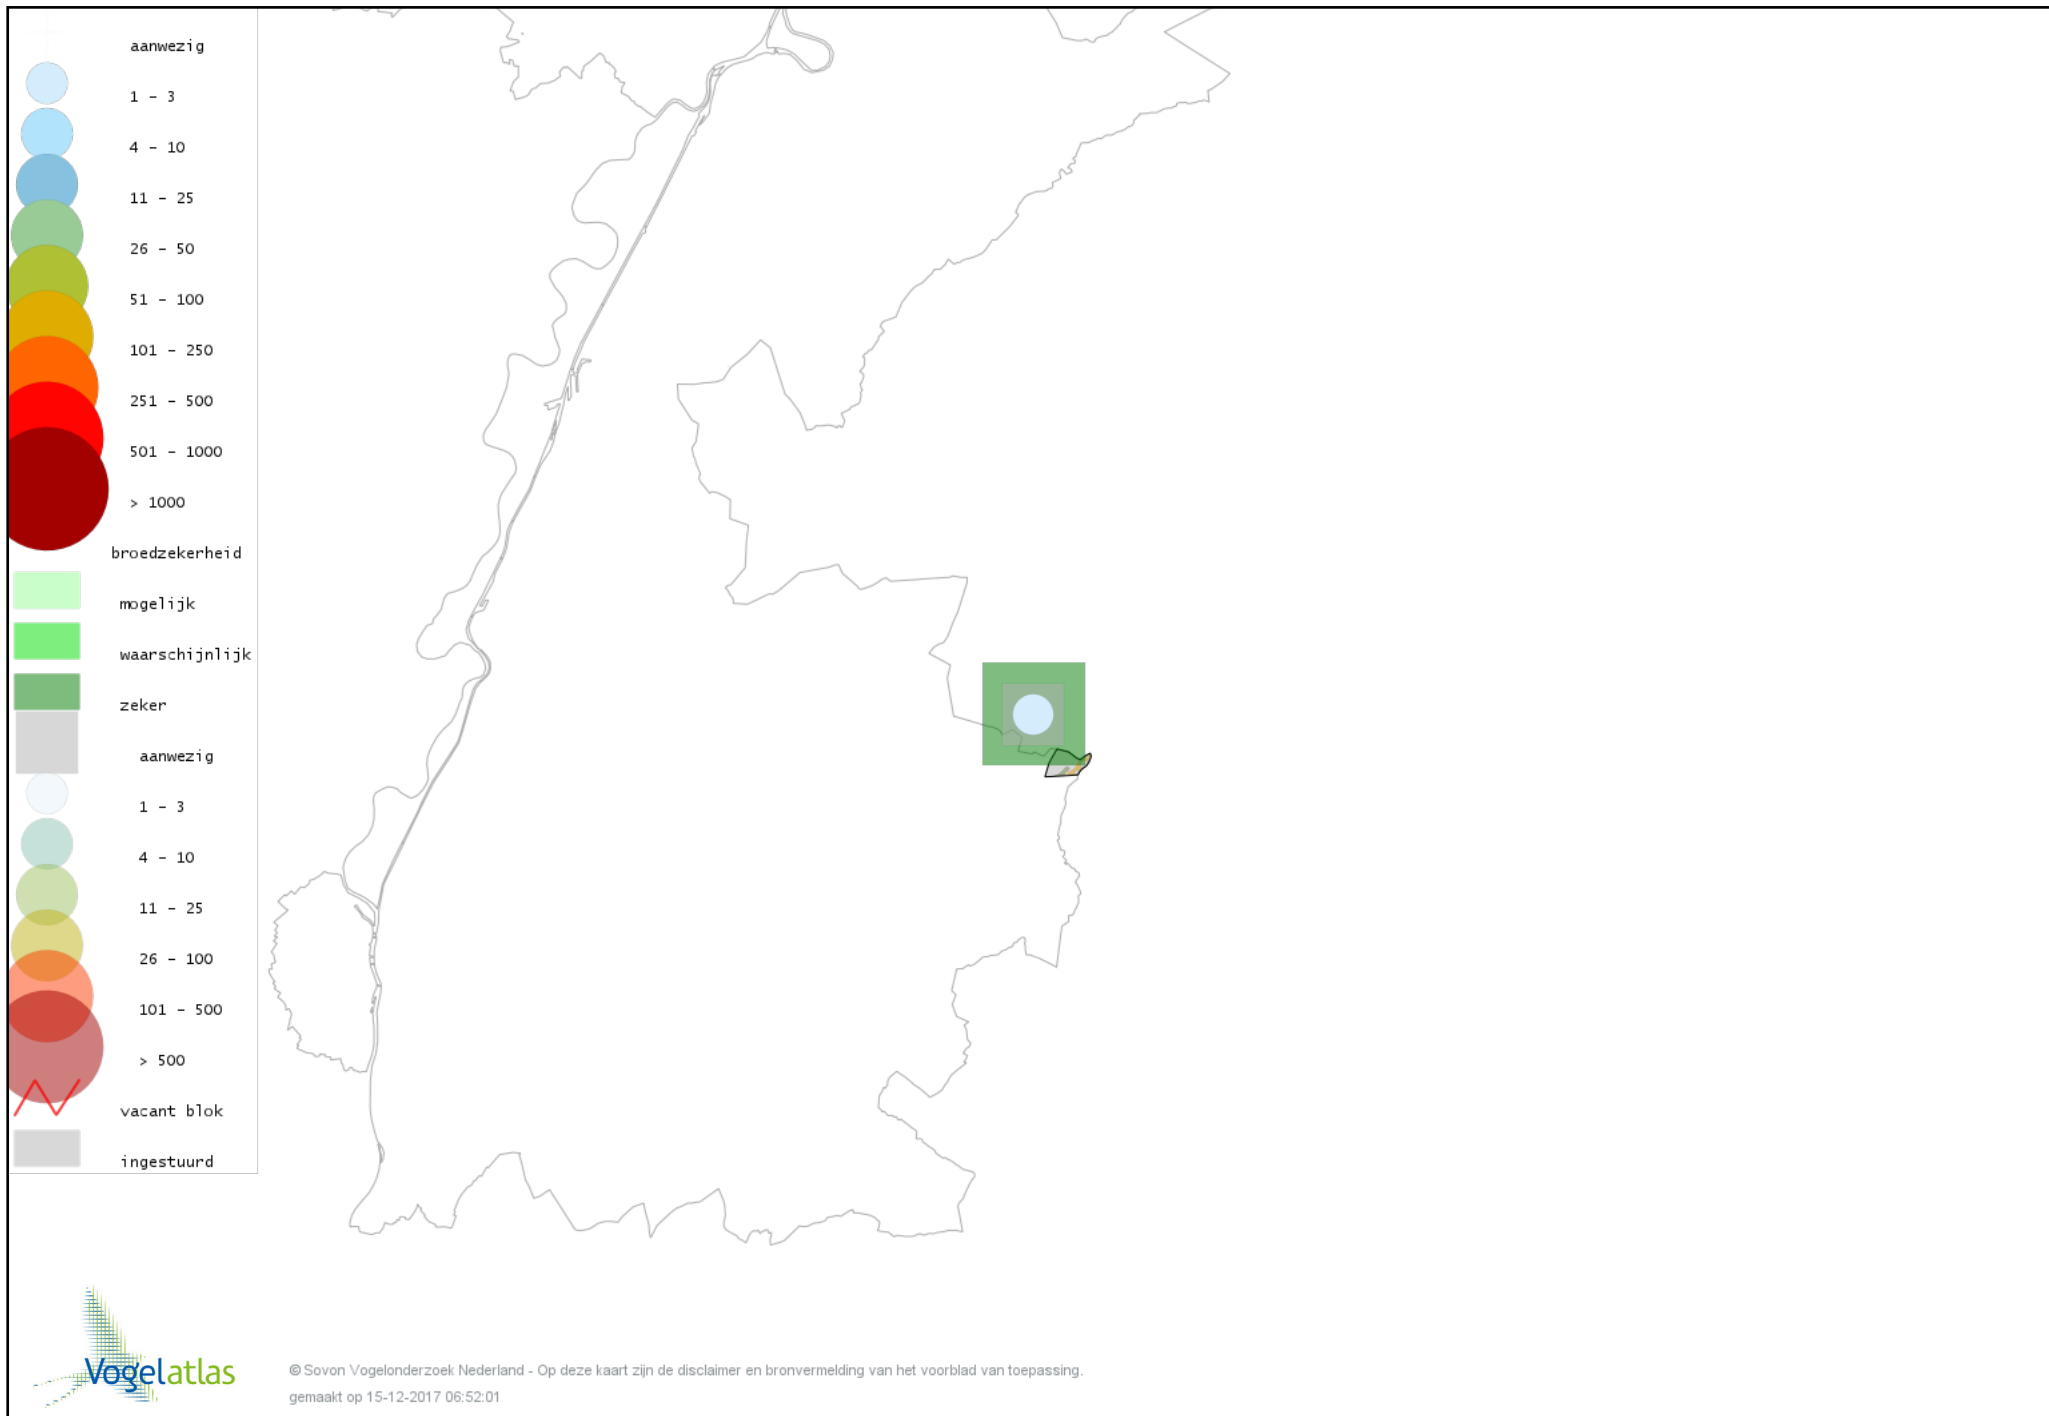

Voorlopige verspreidingskaart Bosrietzanger broedseizoen

Voorlopige verspreidingskaart Boomklever broedseizoen

Voorlopige verspreidingskaart Boomkruiper broedseizoen

Voorlopige verspreidingskaart Winterkoning broedseizoen

Voorlopige verspreidingskaart Spreeuw broedseizoen

Voorlopige verspreidingskaart Merel broedseizoen

Voorlopige verspreidingskaart Zanglijster broedseizoen

Voorlopige verspreidingskaart Grote Lijster broedseizoen