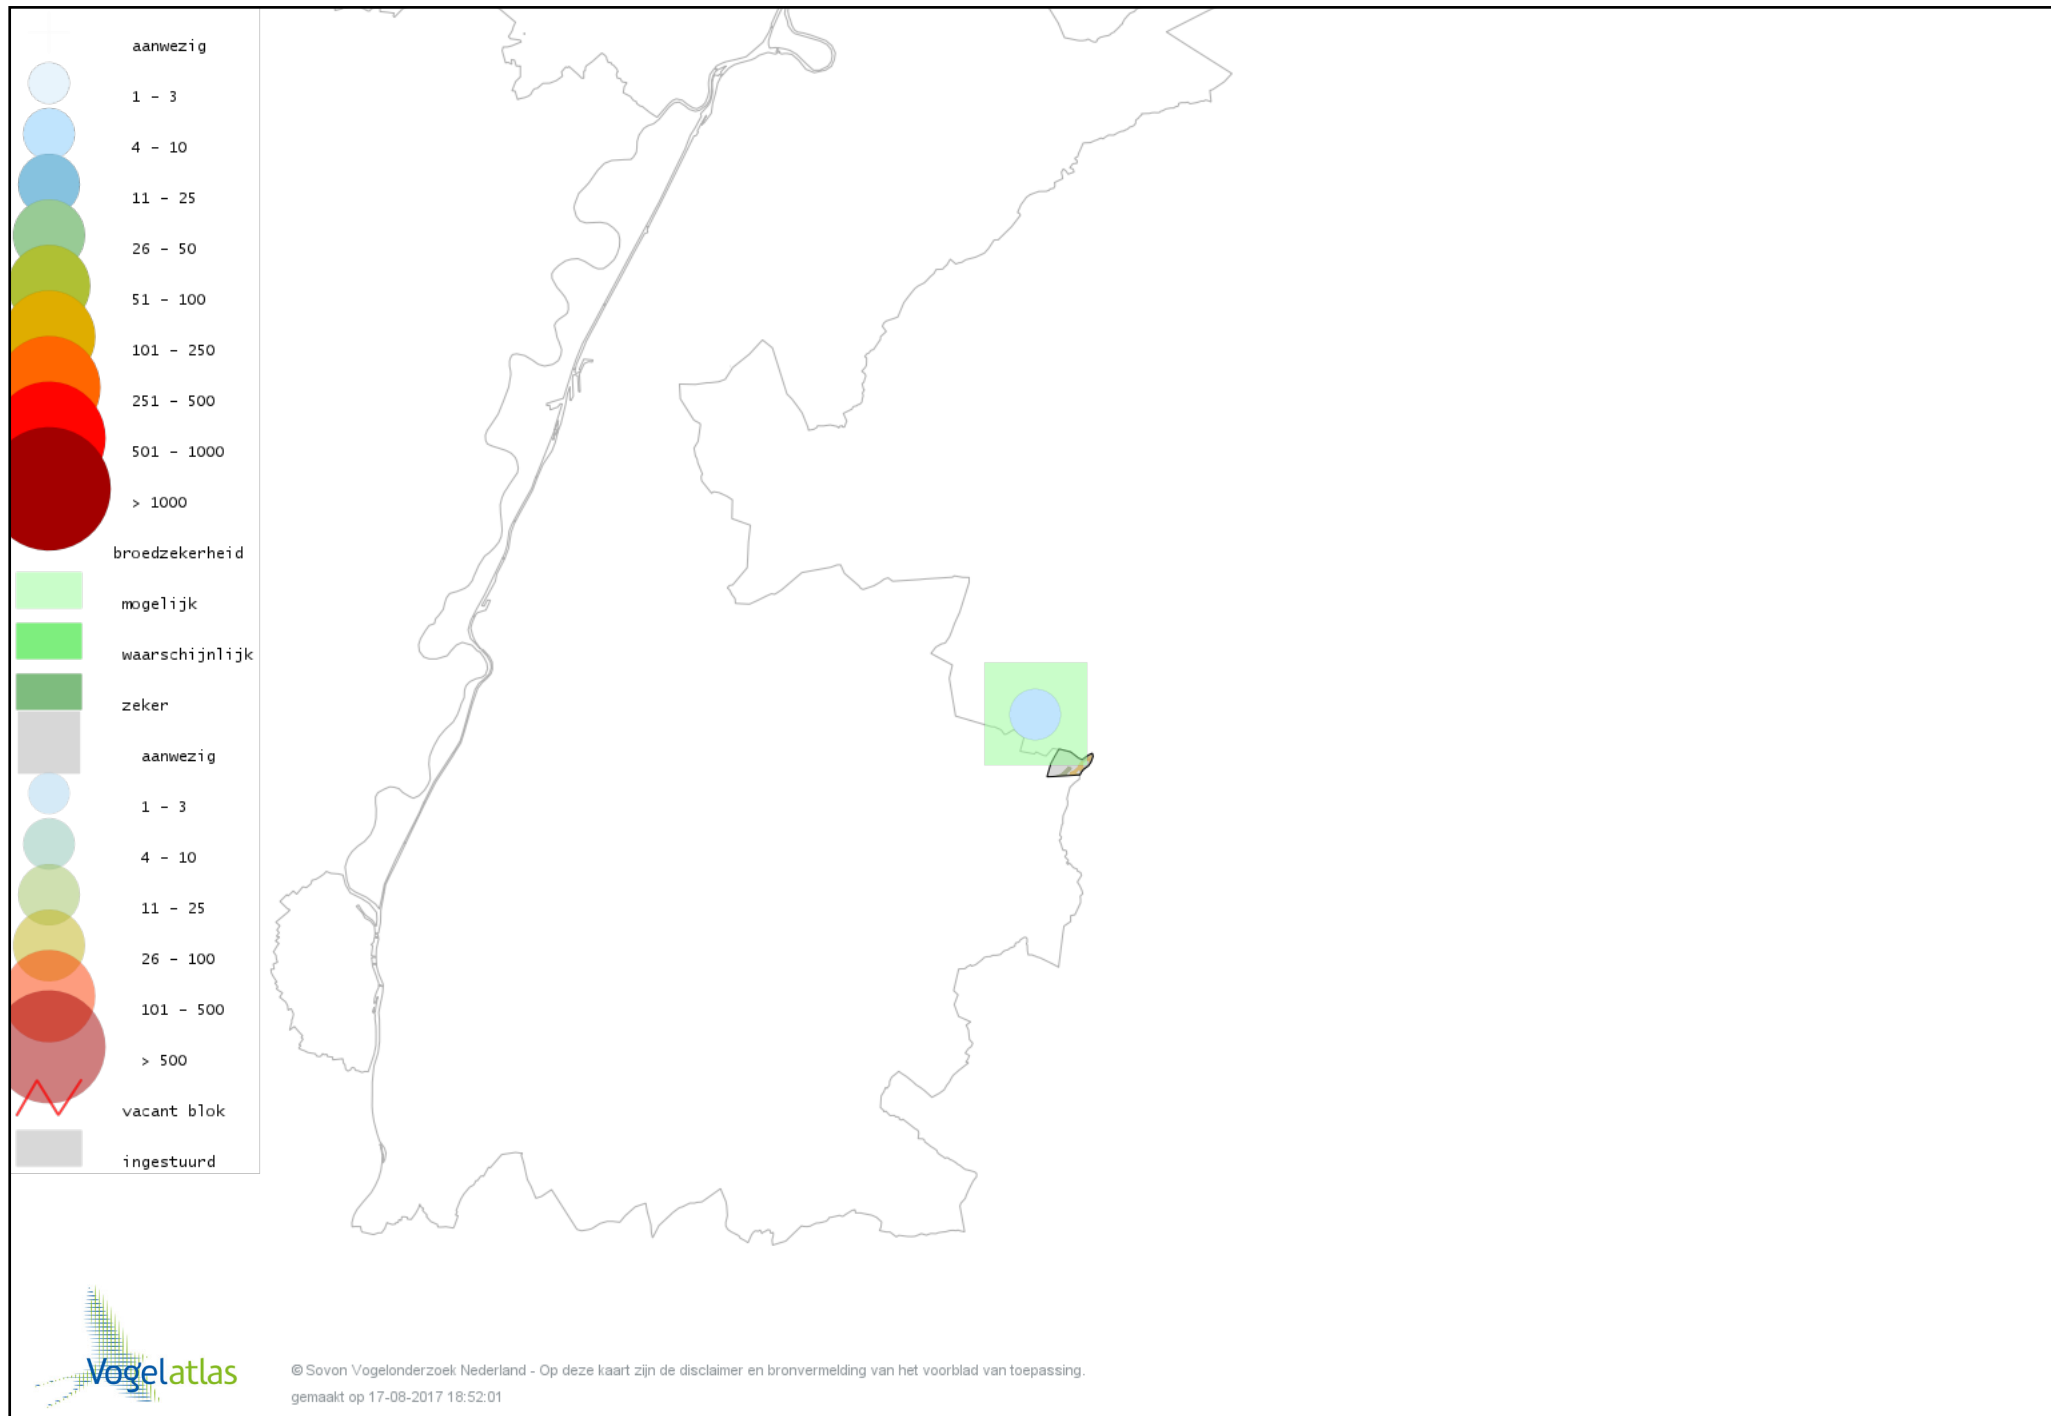

Voorlopige verspreidingskaart Kleine Bonte Specht broedseizoen

Voorlopige verspreidingskaart Ekster broedseizoen

Voorlopige verspreidingskaart Gaai broedseizoen

Voorlopige verspreidingskaart Kauw broedseizoen

Voorlopige verspreidingskaart Zwarte Kraai broedseizoen

Voorlopige verspreidingskaart Goudhaan broedseizoen

Voorlopige verspreidingskaart Vuurgoudhaan broedseizoen

Voorlopige verspreidingskaart Pimpelmees broedseizoen