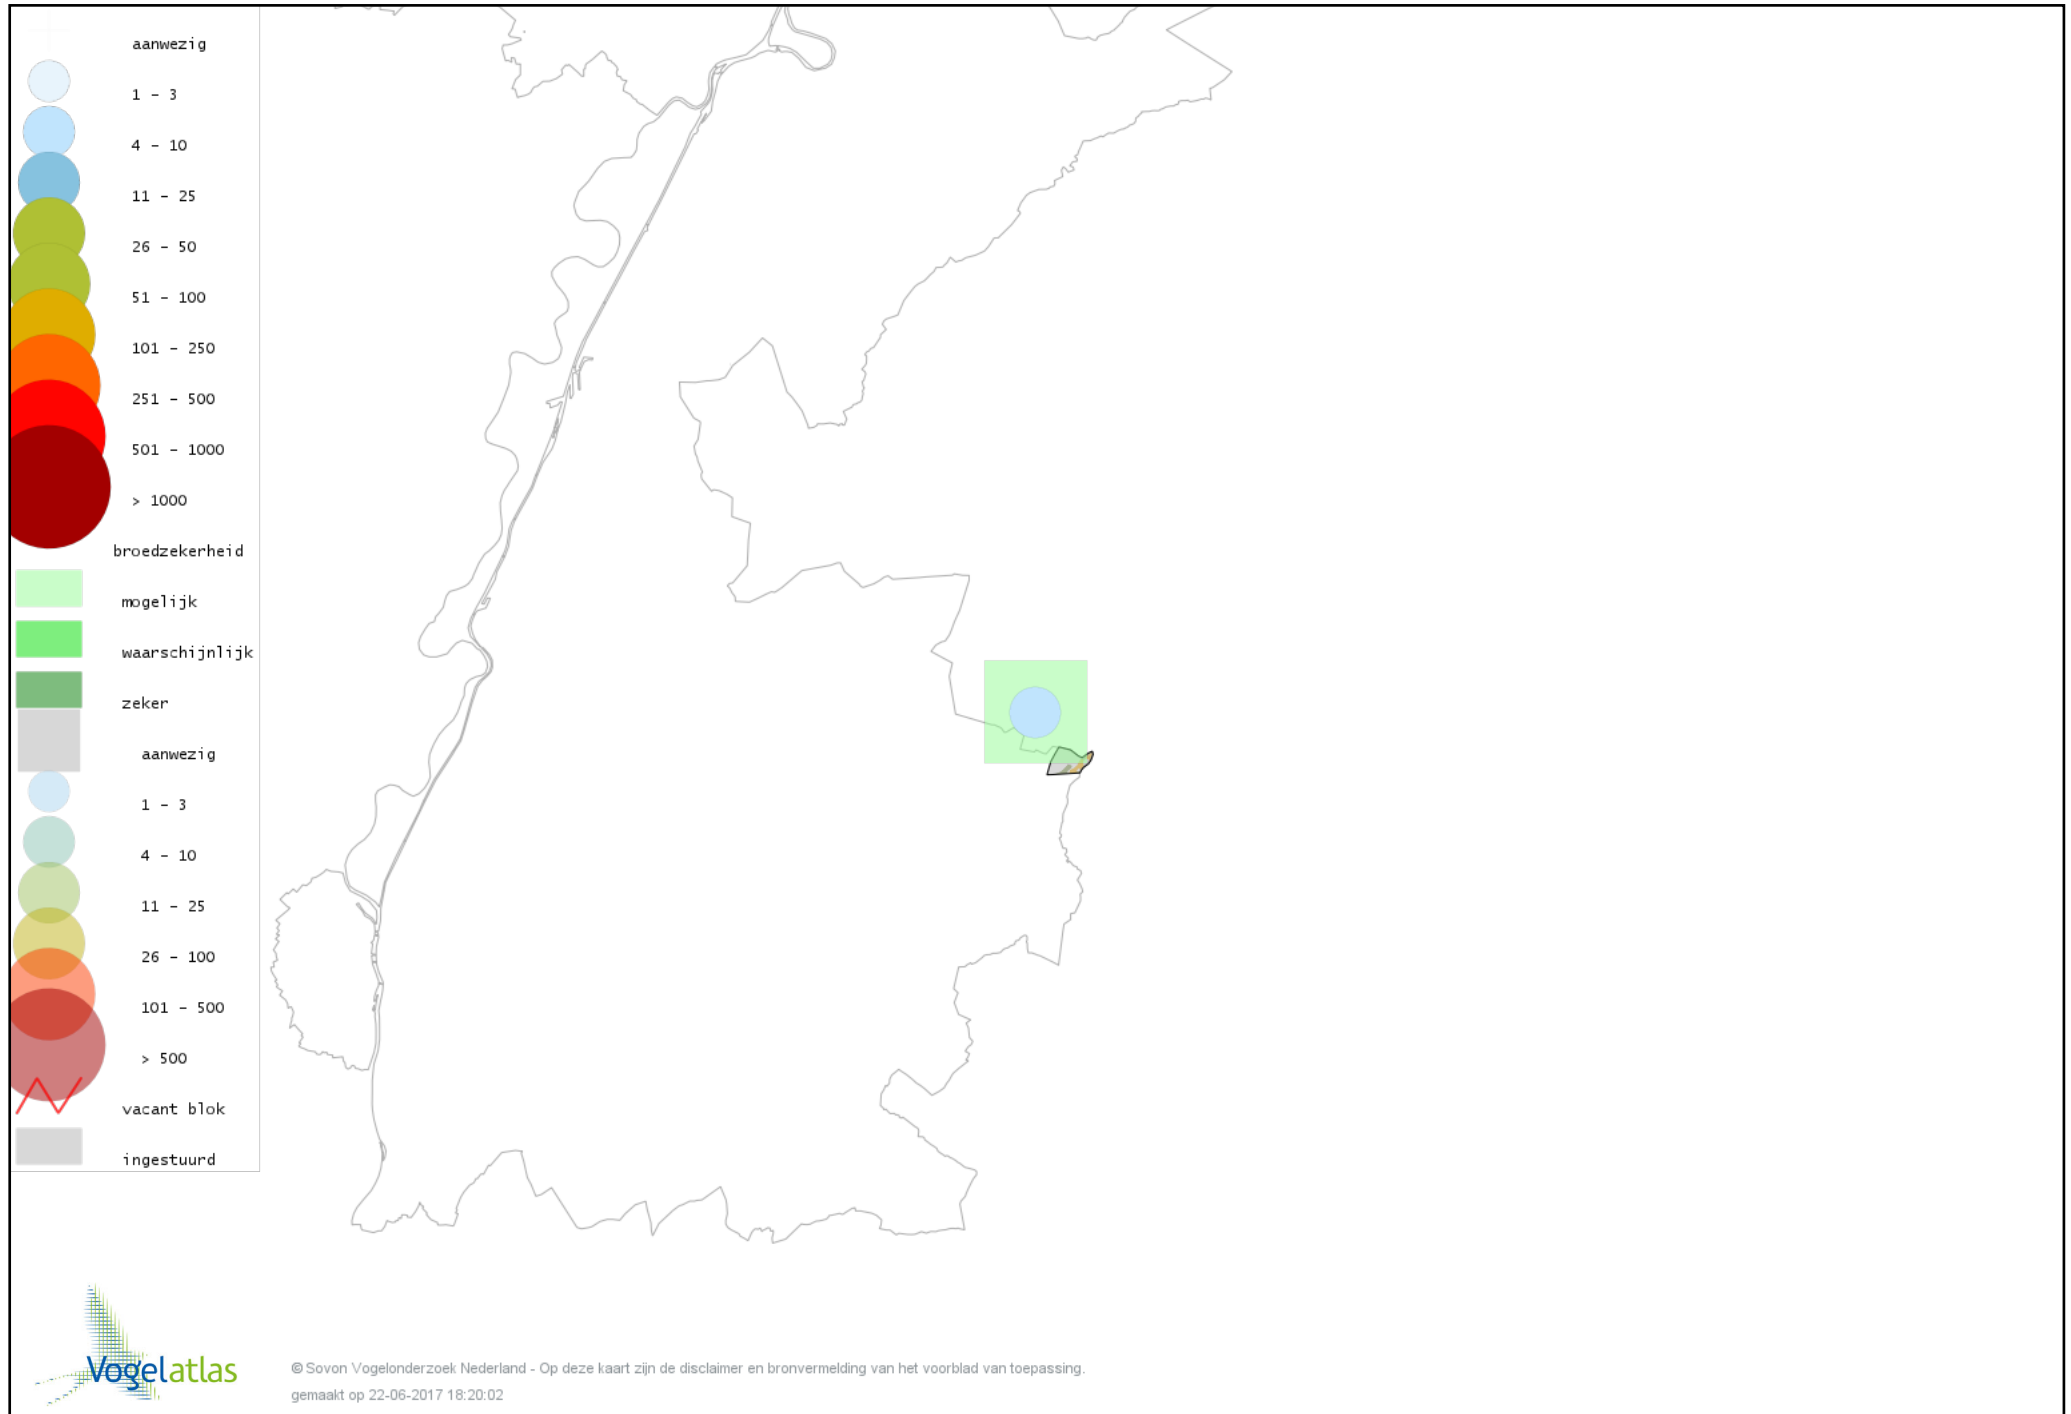

Voorlopige verspreidingskaart Vink broedseizoen

Voorlopige verspreidingskaart Groenling broedseizoen

Voorlopige verspreidingskaart Putter broedseizoen

Voorlopige verspreidingskaart Kneu broedseizoen

Voorlopige verspreidingskaart Appelvink broedseizoen

Voorlopige verspreidingskaart Geelgors broedseizoen