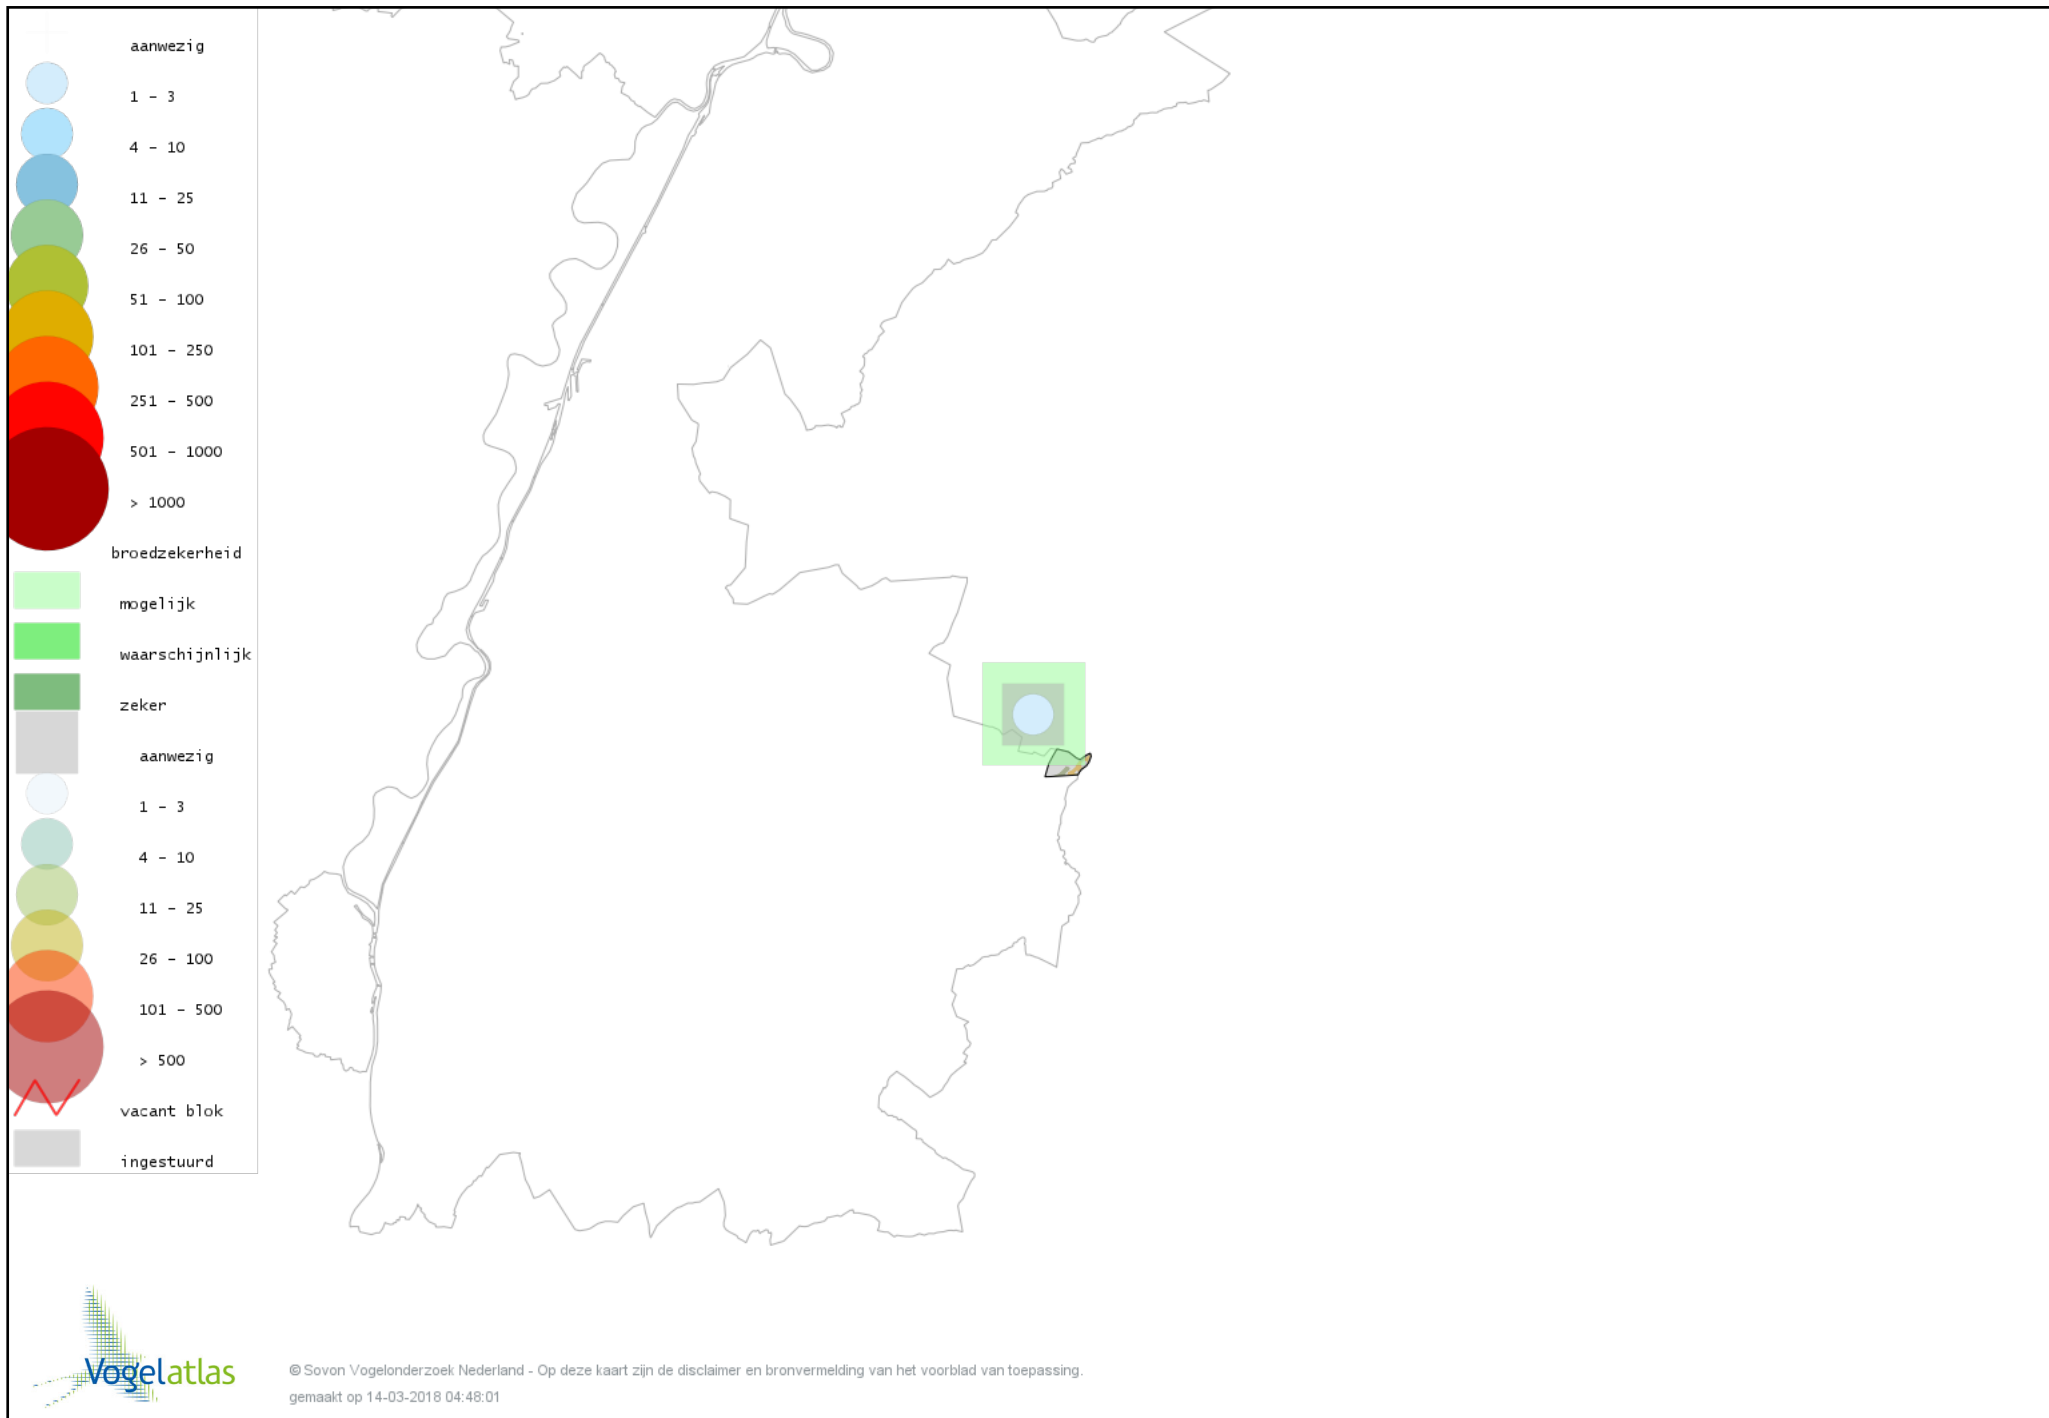

Voorlopige verspreidingskaart Glanskop broedseizoen

Voorlopige verspreidingskaart Boomleeuwerik broedseizoen

Voorlopige verspreidingskaart Veldleeuwerik broedseizoen

Voorlopige verspreidingskaart Oeverzwaluw broedseizoen

Voorlopige verspreidingskaart Boerenzwaluw broedseizoen

Voorlopige verspreidingskaart Tjiftjaf broedseizoen

Voorlopige verspreidingskaart Fitis broedseizoen

Voorlopige verspreidingskaart Braamsluiper broedseizoen

Voorlopige verspreidingskaart Grasmus broedseizoen

Voorlopige verspreidingskaart Tuinfluiter broedseizoen

Voorlopige verspreidingskaart Zwartkop broedseizoen

Voorlopige verspreidingskaart Spotvogel broedseizoen