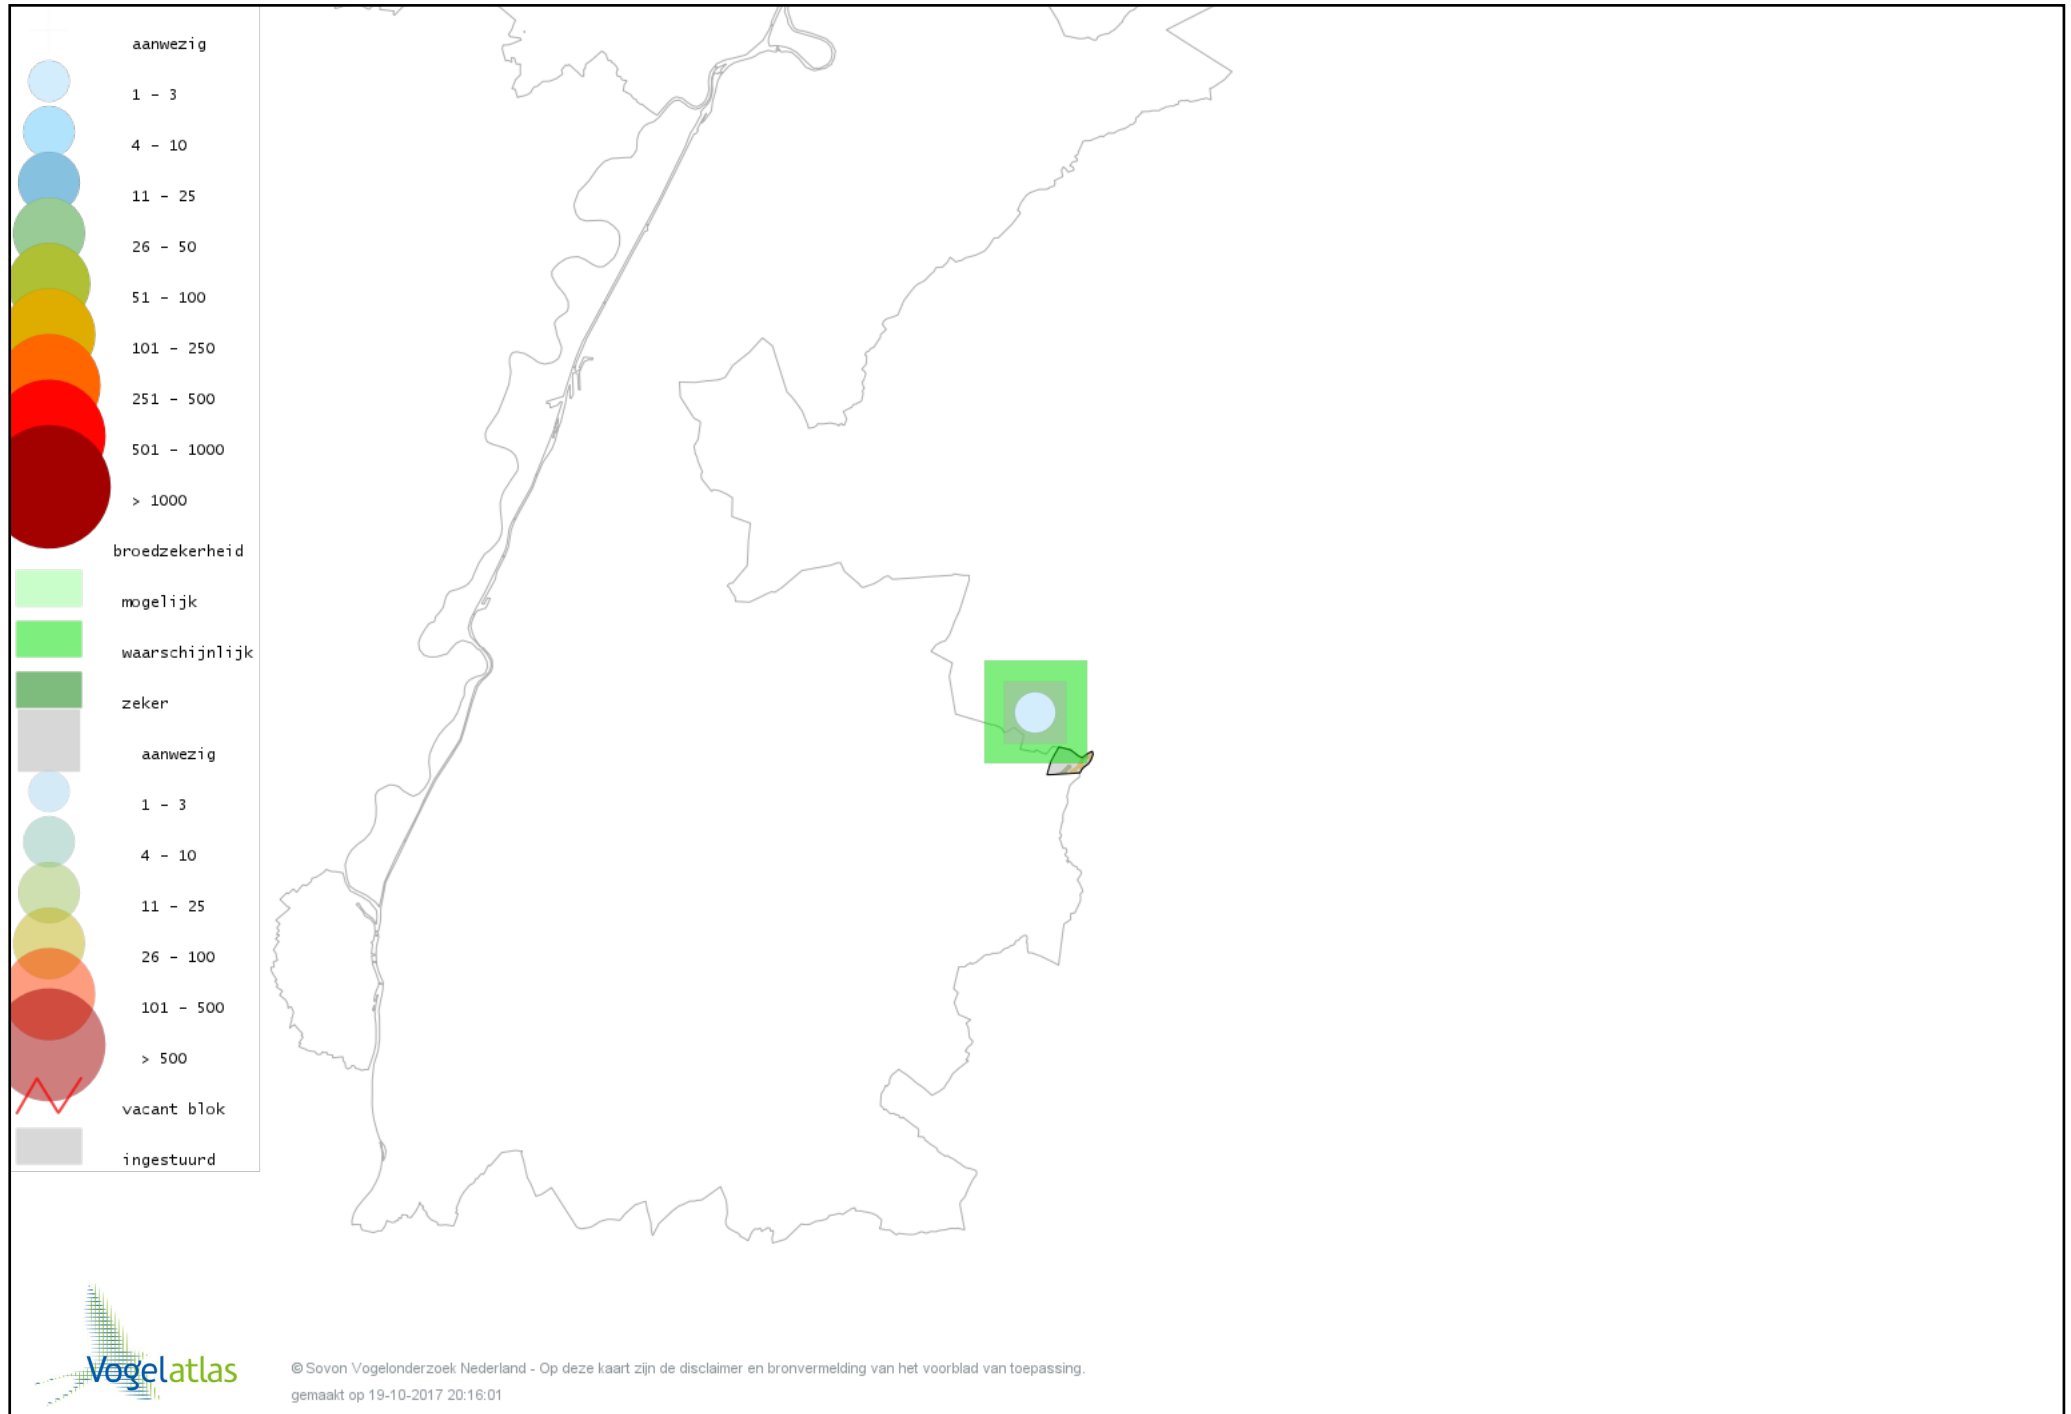

Voorlopige verspreidingskaart Winterkoning broedseizoen