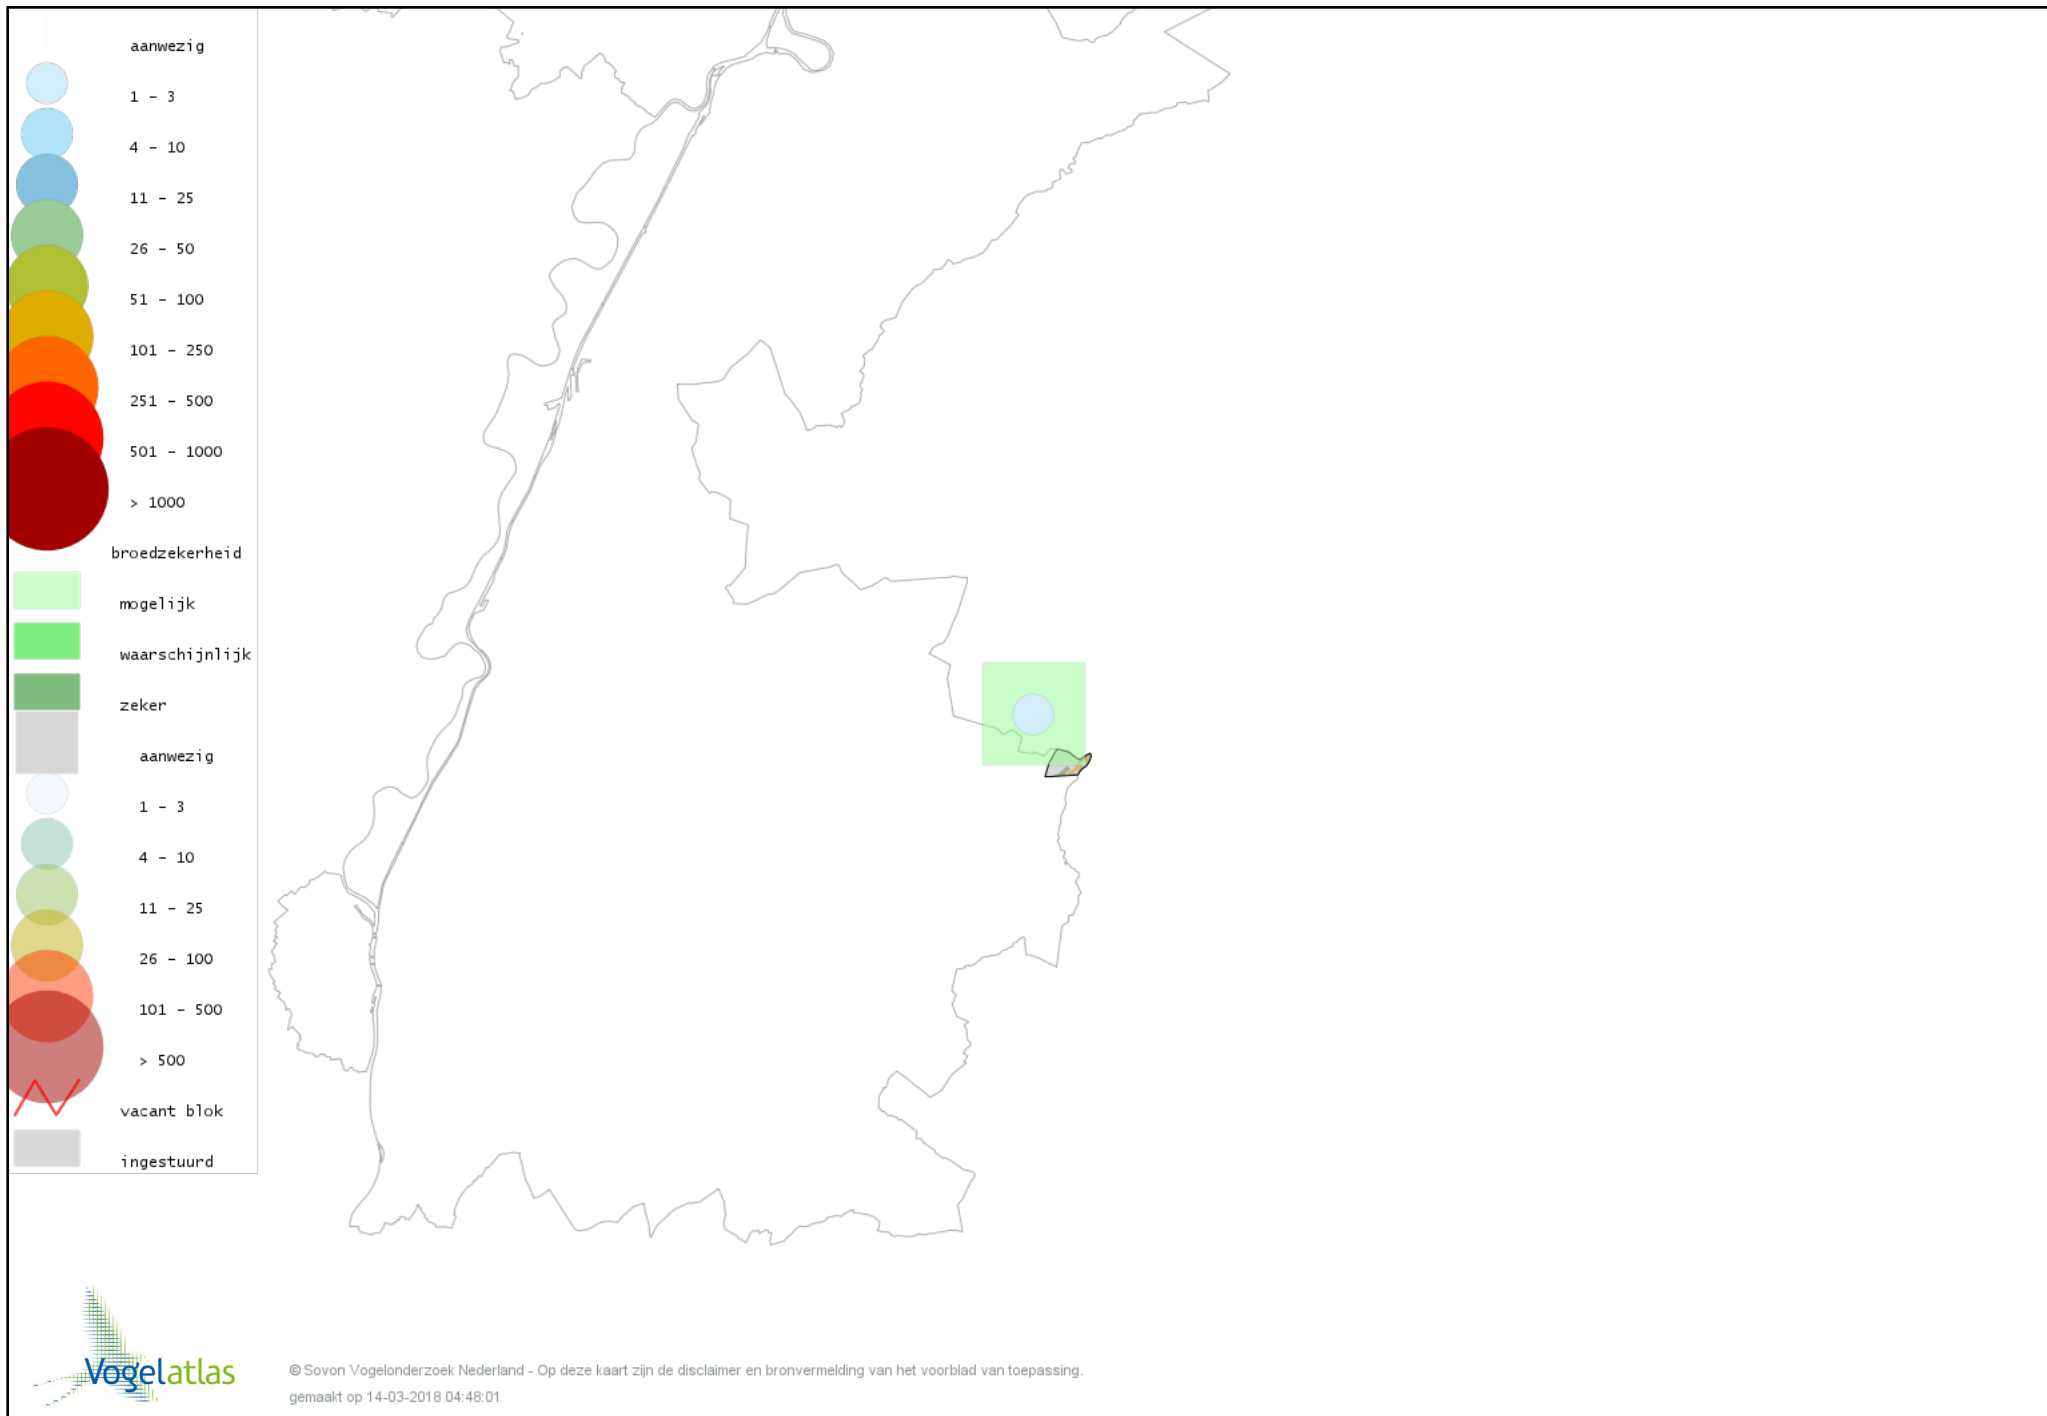

Voorlopige verspreidingskaart IJsvogel broedseizoen

Voorlopige verspreidingskaart Groene Specht broedseizoen

Voorlopige verspreidingskaart Grote Bonte Specht broedseizoen

Voorlopige verspreidingskaart Middelste Bonte Specht broedseizoen

Voorlopige verspreidingskaart Kleine Bonte Specht broedseizoen

Voorlopige verspreidingskaart Ekster broedseizoen

Voorlopige verspreidingskaart Gaai broedseizoen

Voorlopige verspreidingskaart Kauw broedseizoen