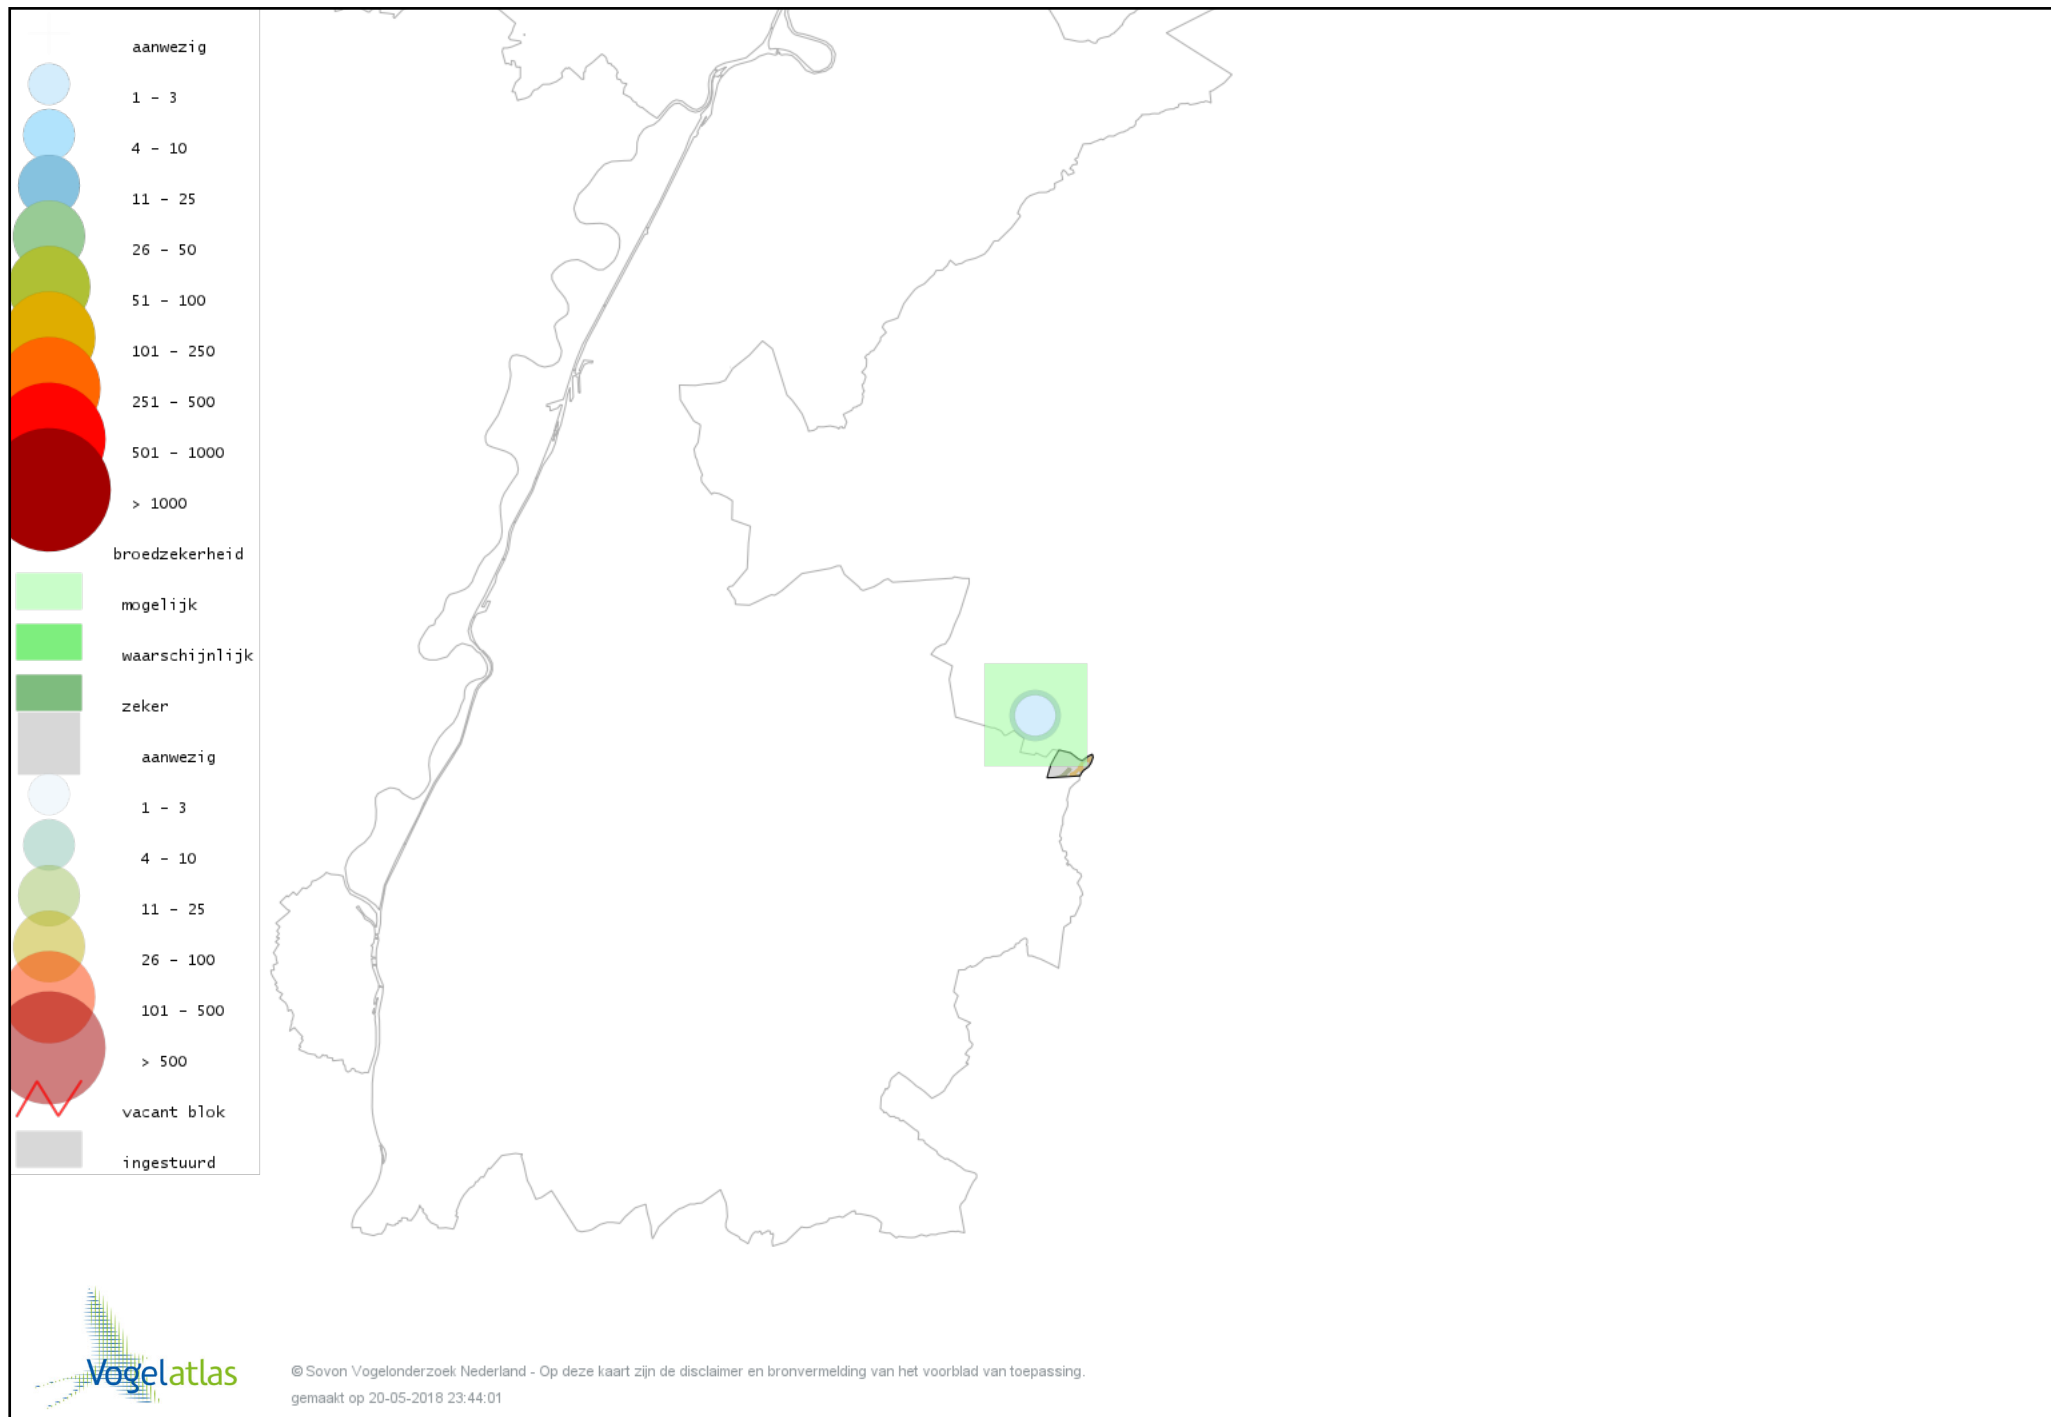

Voorlopige verspreidingskaart Fazant broedseizoen

Voorlopige verspreidingskaart Dodaars broedseizoen

Voorlopige verspreidingskaart Havik broedseizoen

Voorlopige verspreidingskaart Sperwer broedseizoen

Voorlopige verspreidingskaart Buizerd broedseizoen

Voorlopige verspreidingskaart Torenvalk broedseizoen

Voorlopige verspreidingskaart Waterhoen broedseizoen

Voorlopige verspreidingskaart Meerkoet broedseizoen

Voorlopige verspreidingskaart Kievit broedseizoen