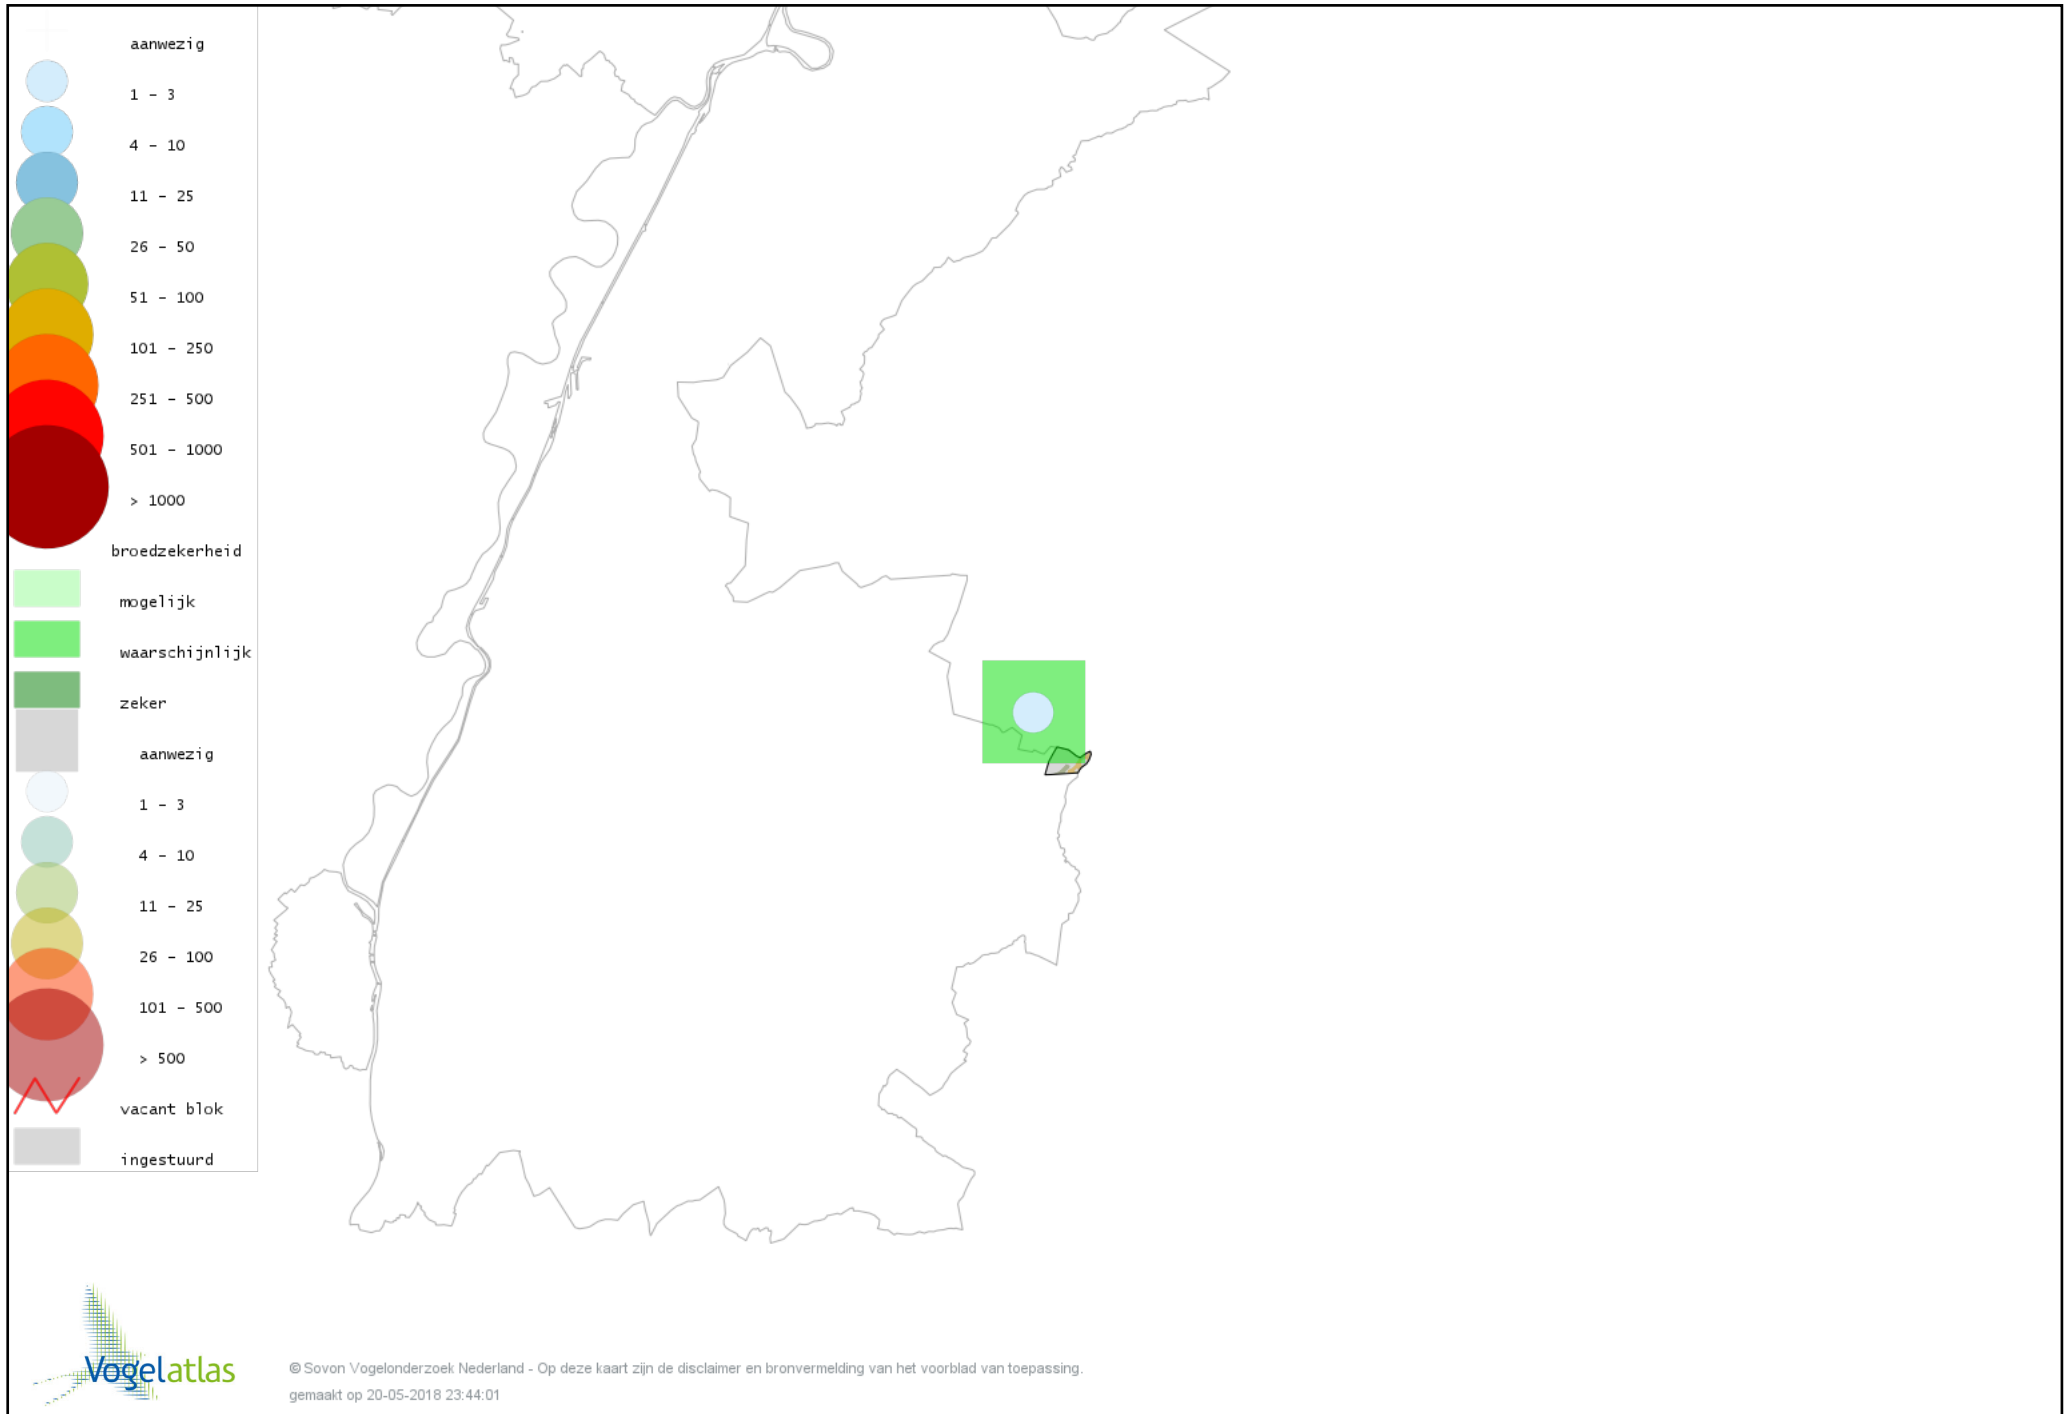

Voorlopige verspreidingskaart Gaai broedseizoen