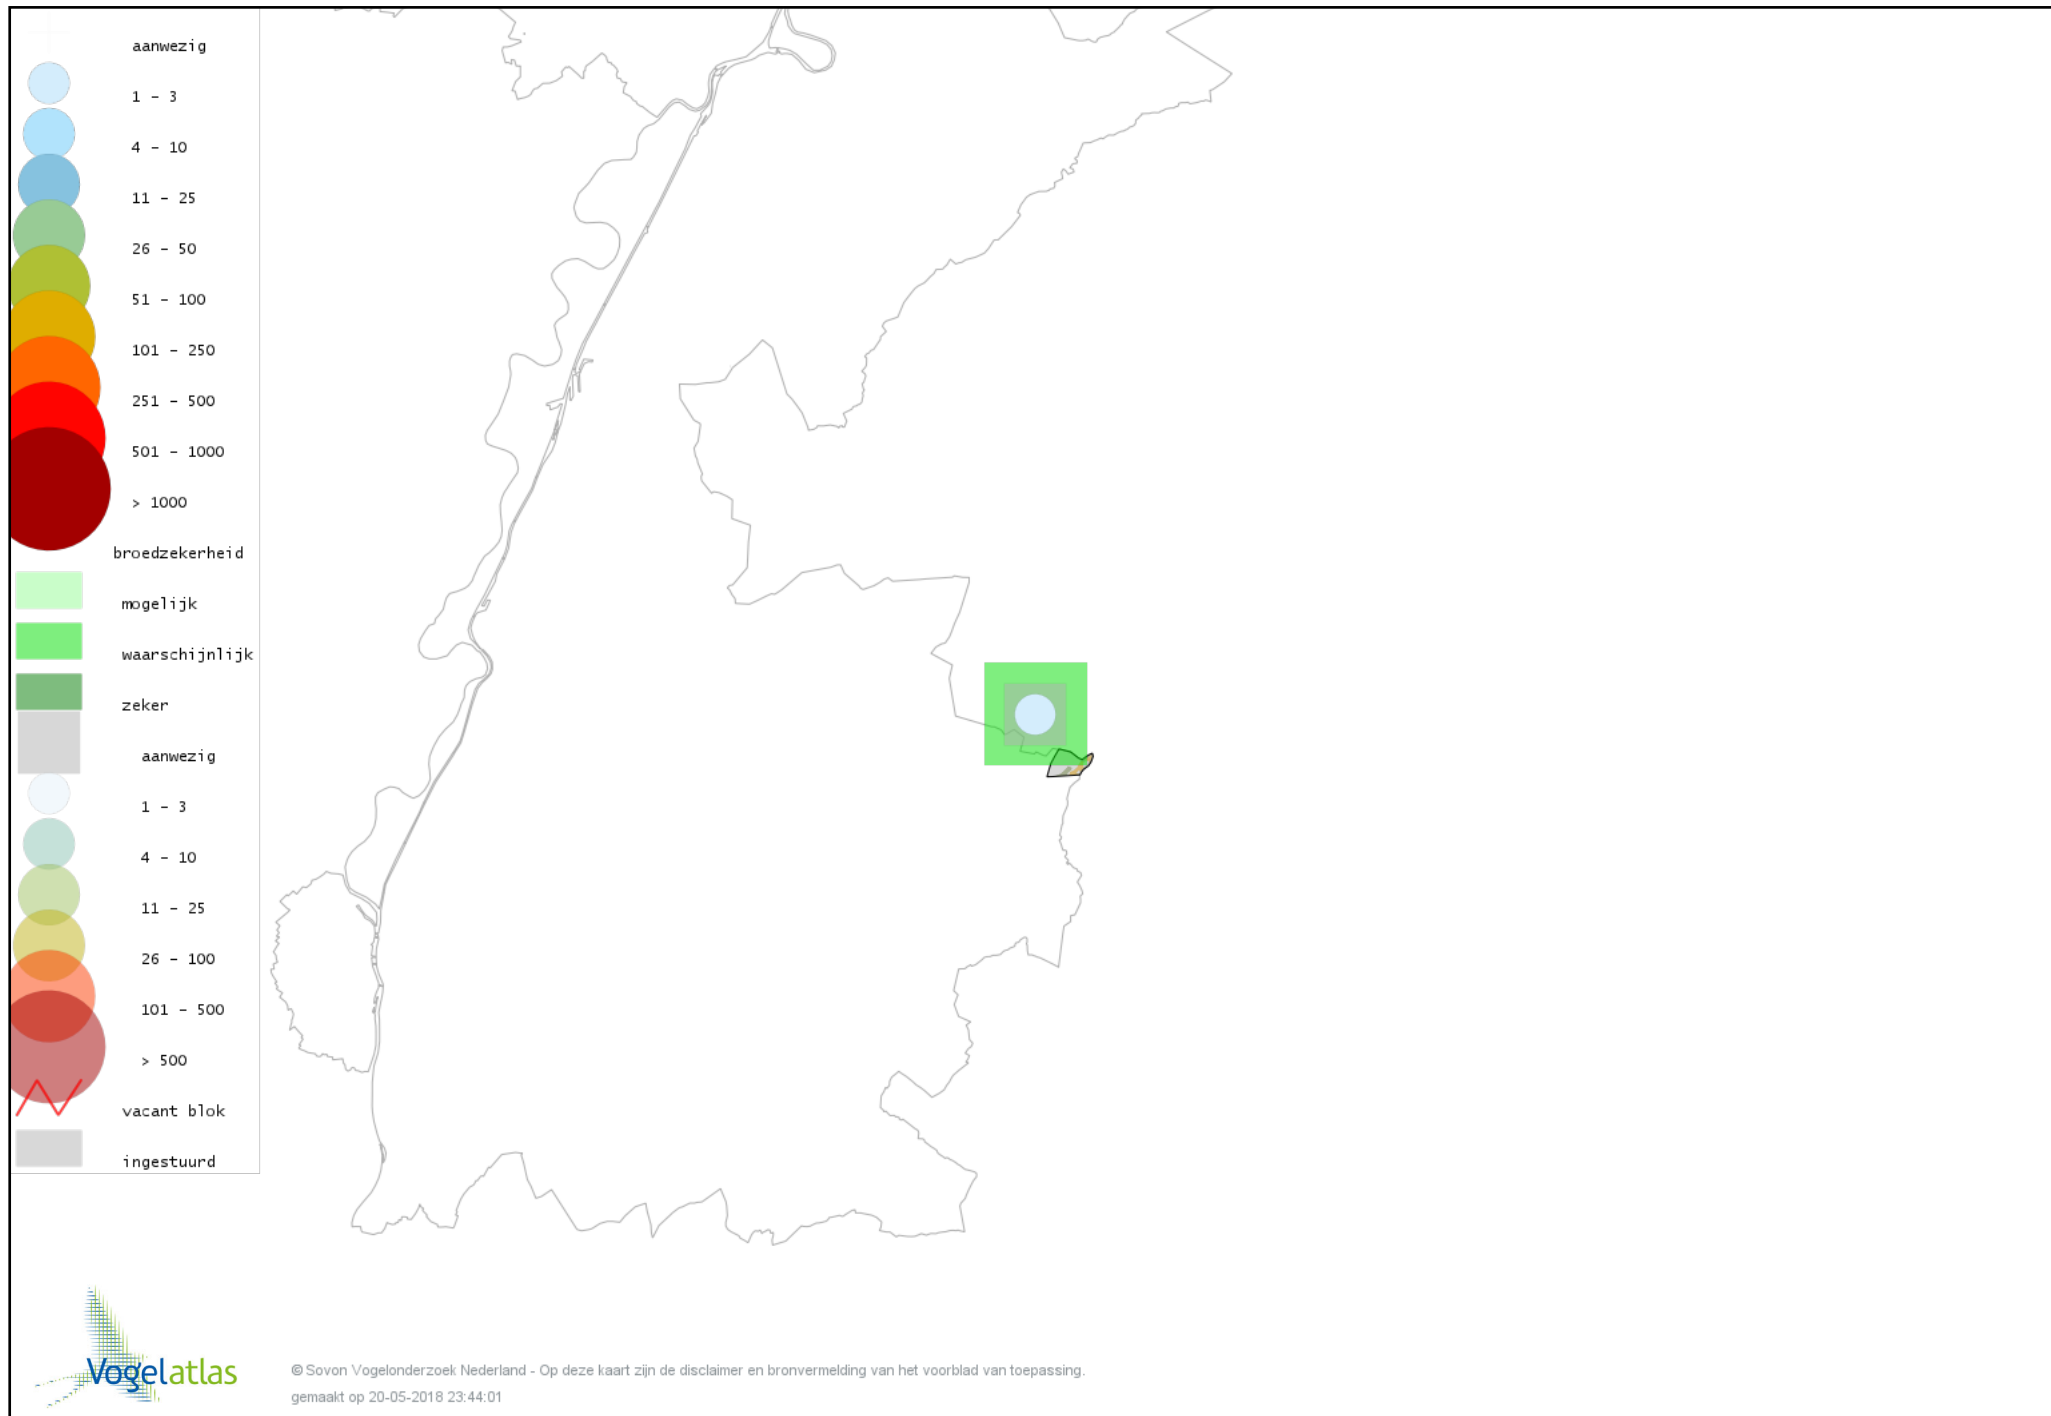

Voorlopige verspreidingskaart Tjiftjaf broedseizoen