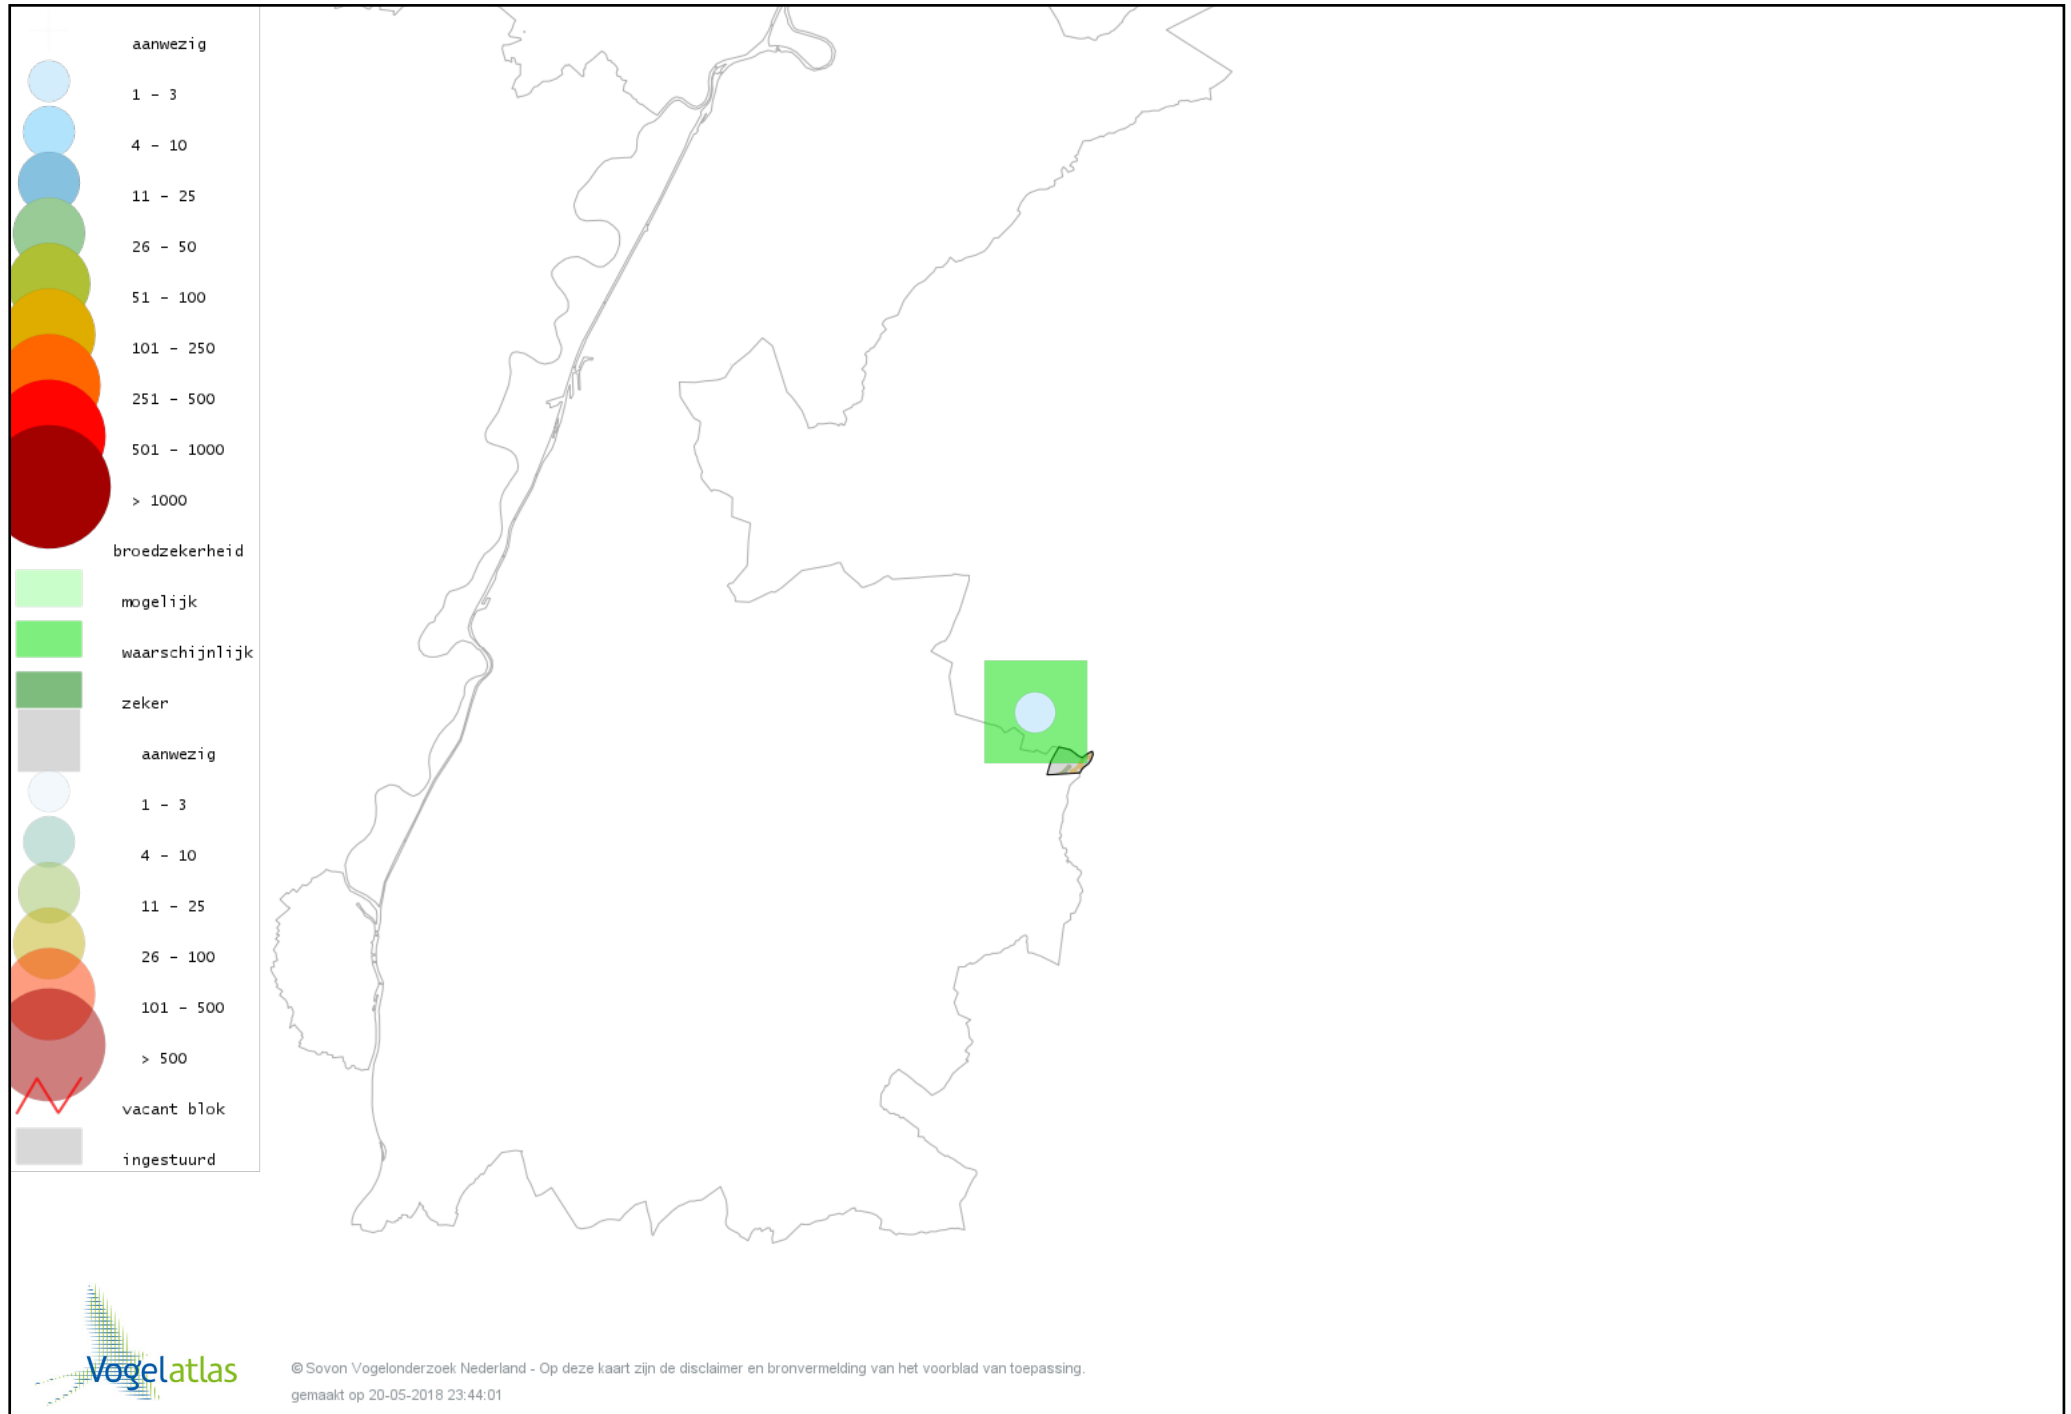

Voorlopige verspreidingskaart Groene Specht broedseizoen