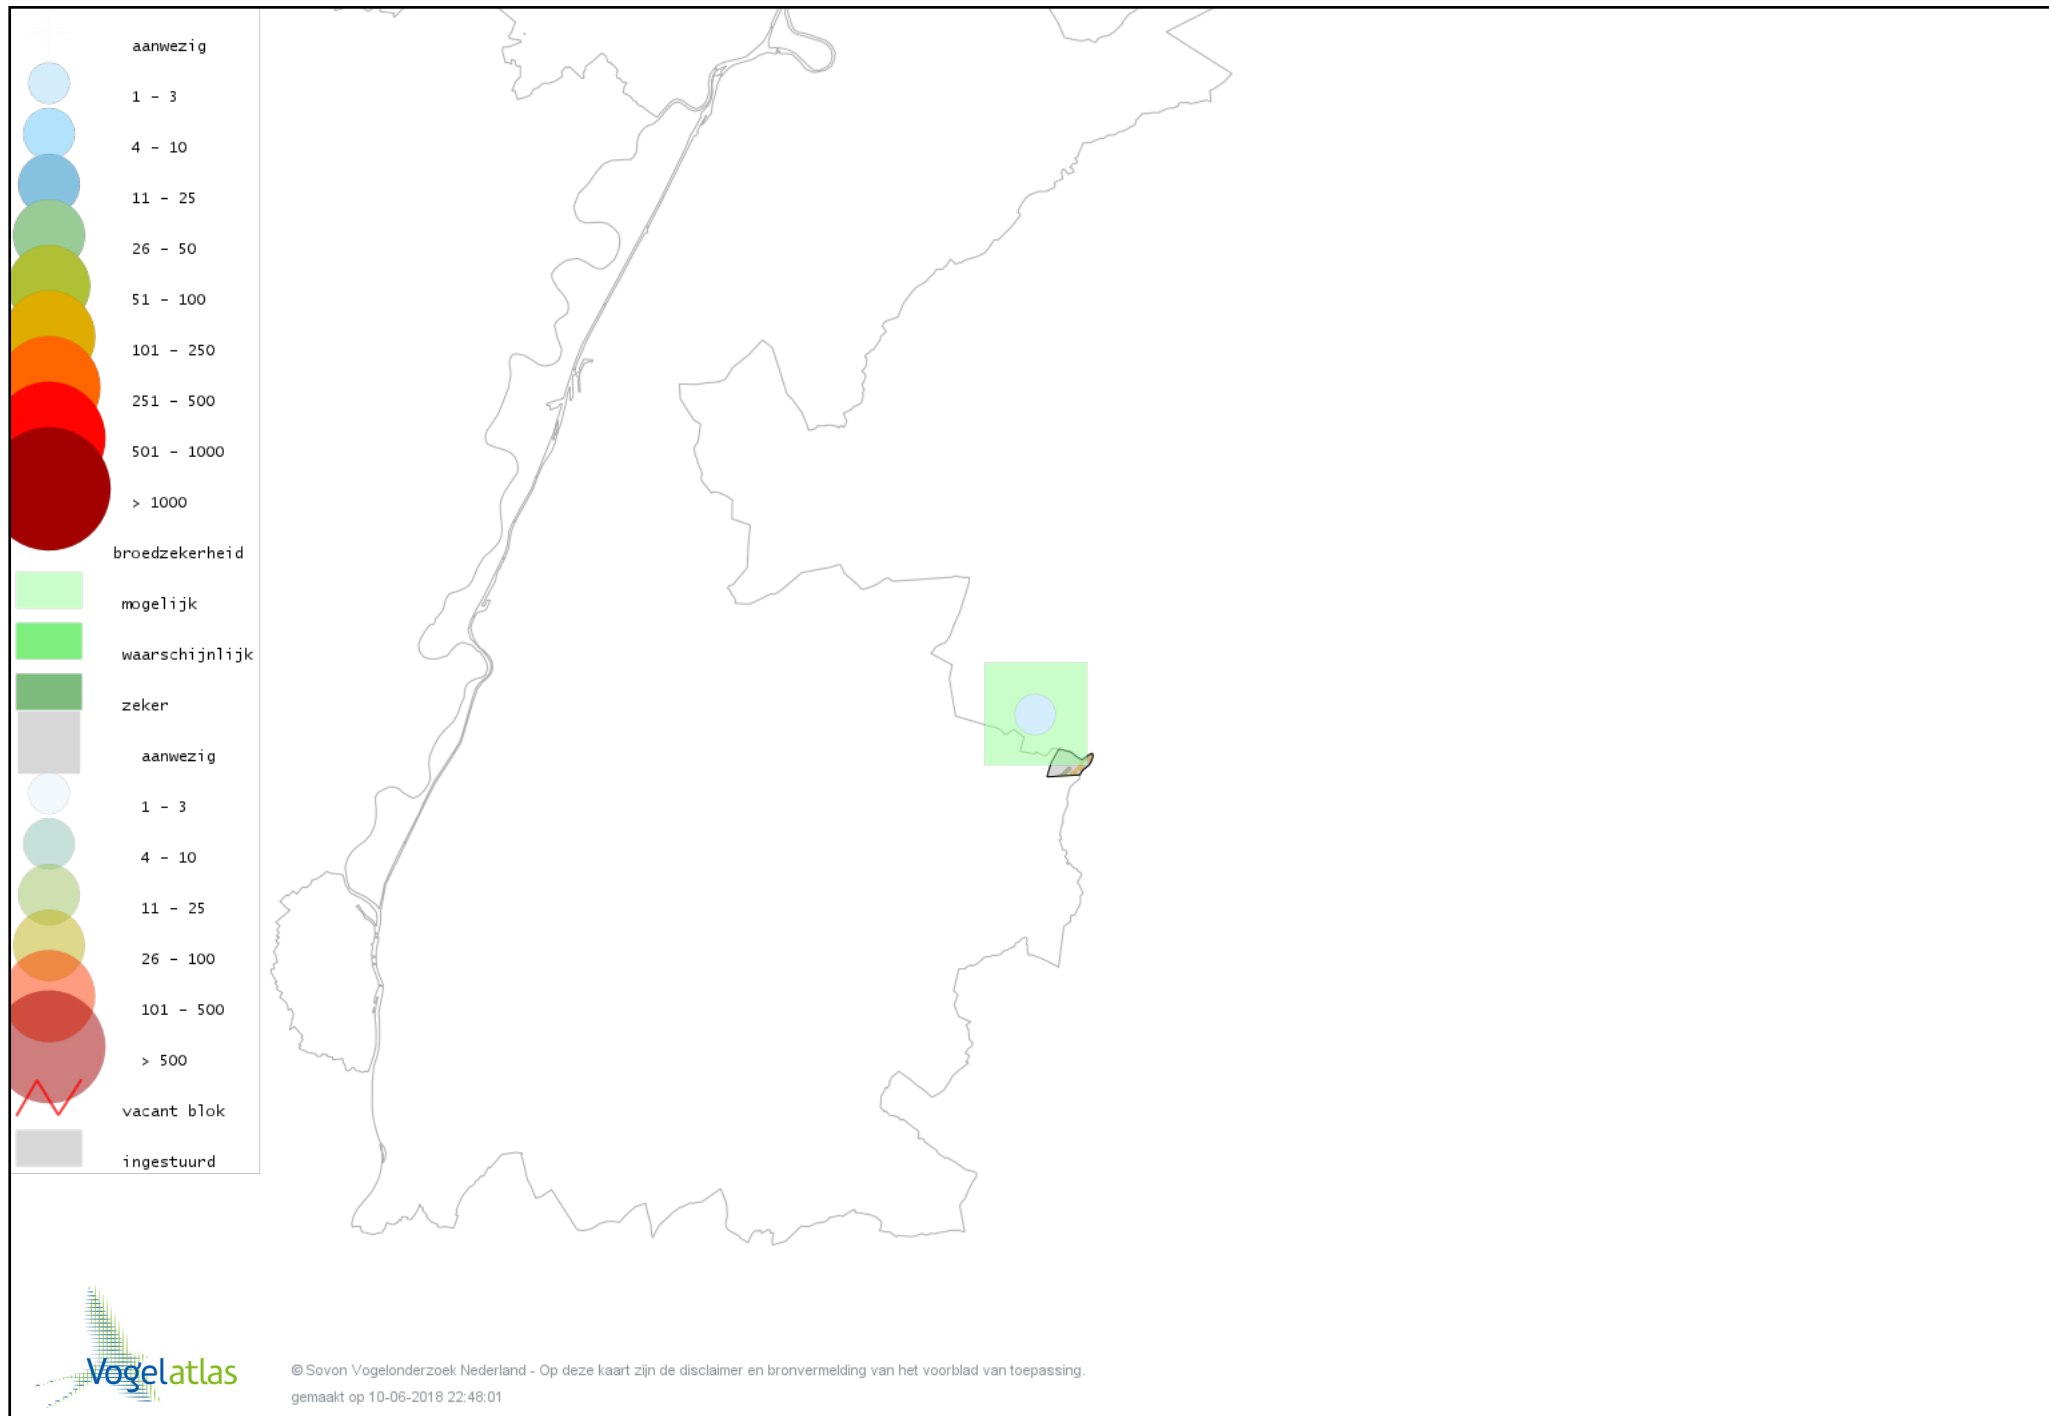

Voorlopige verspreidingskaart Middelste Bonte Specht broedseizoen