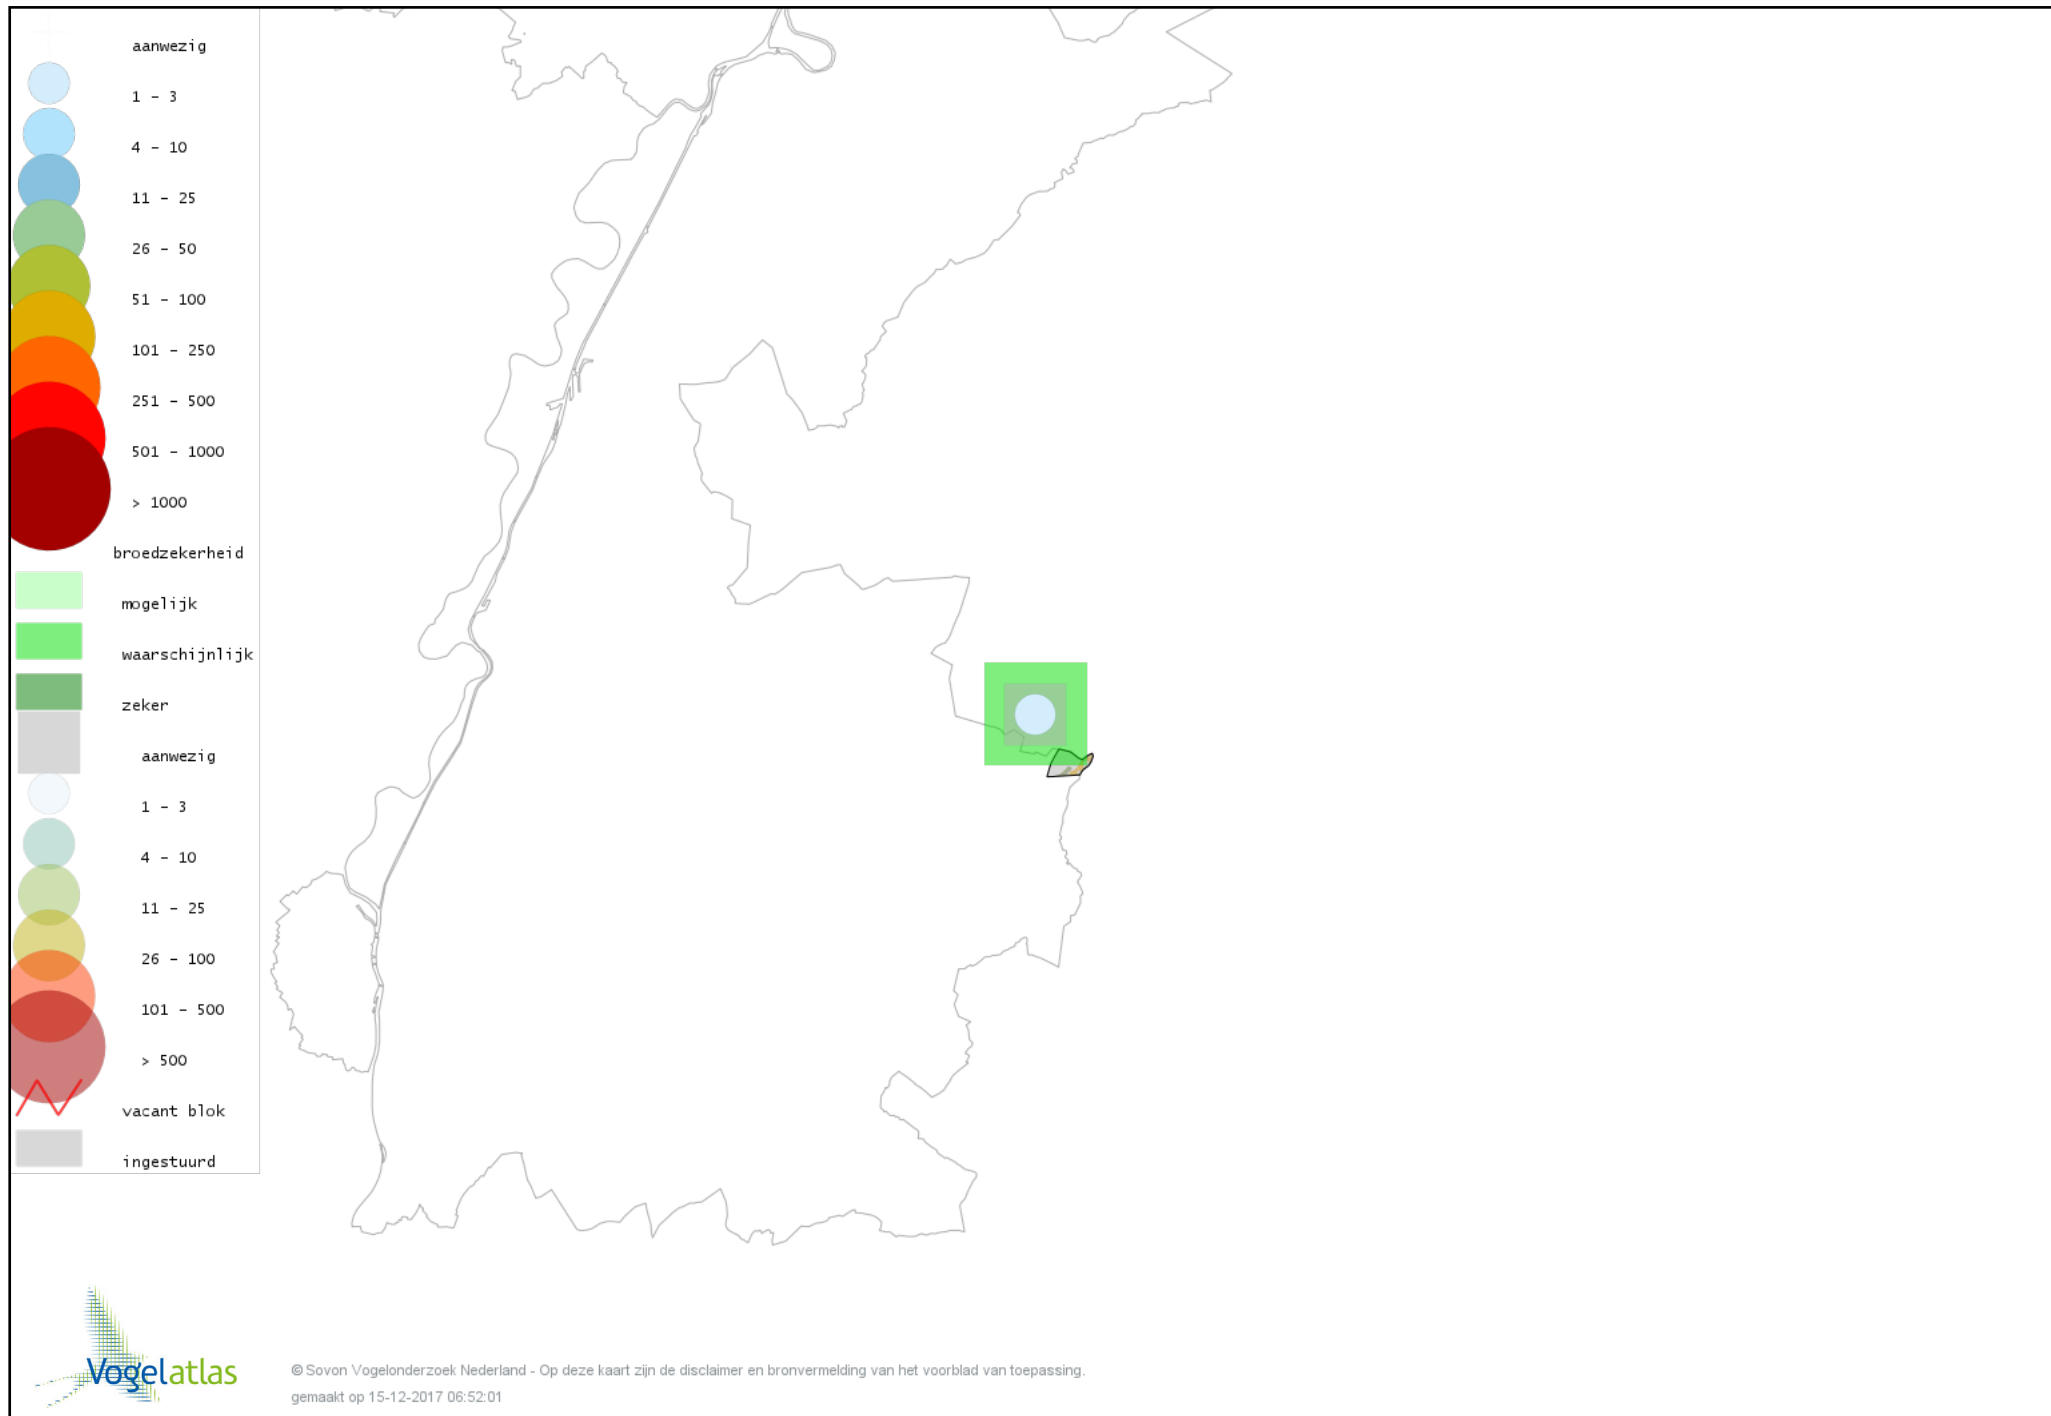

Voorlopige verspreidingskaart Houtduif broedseizoen