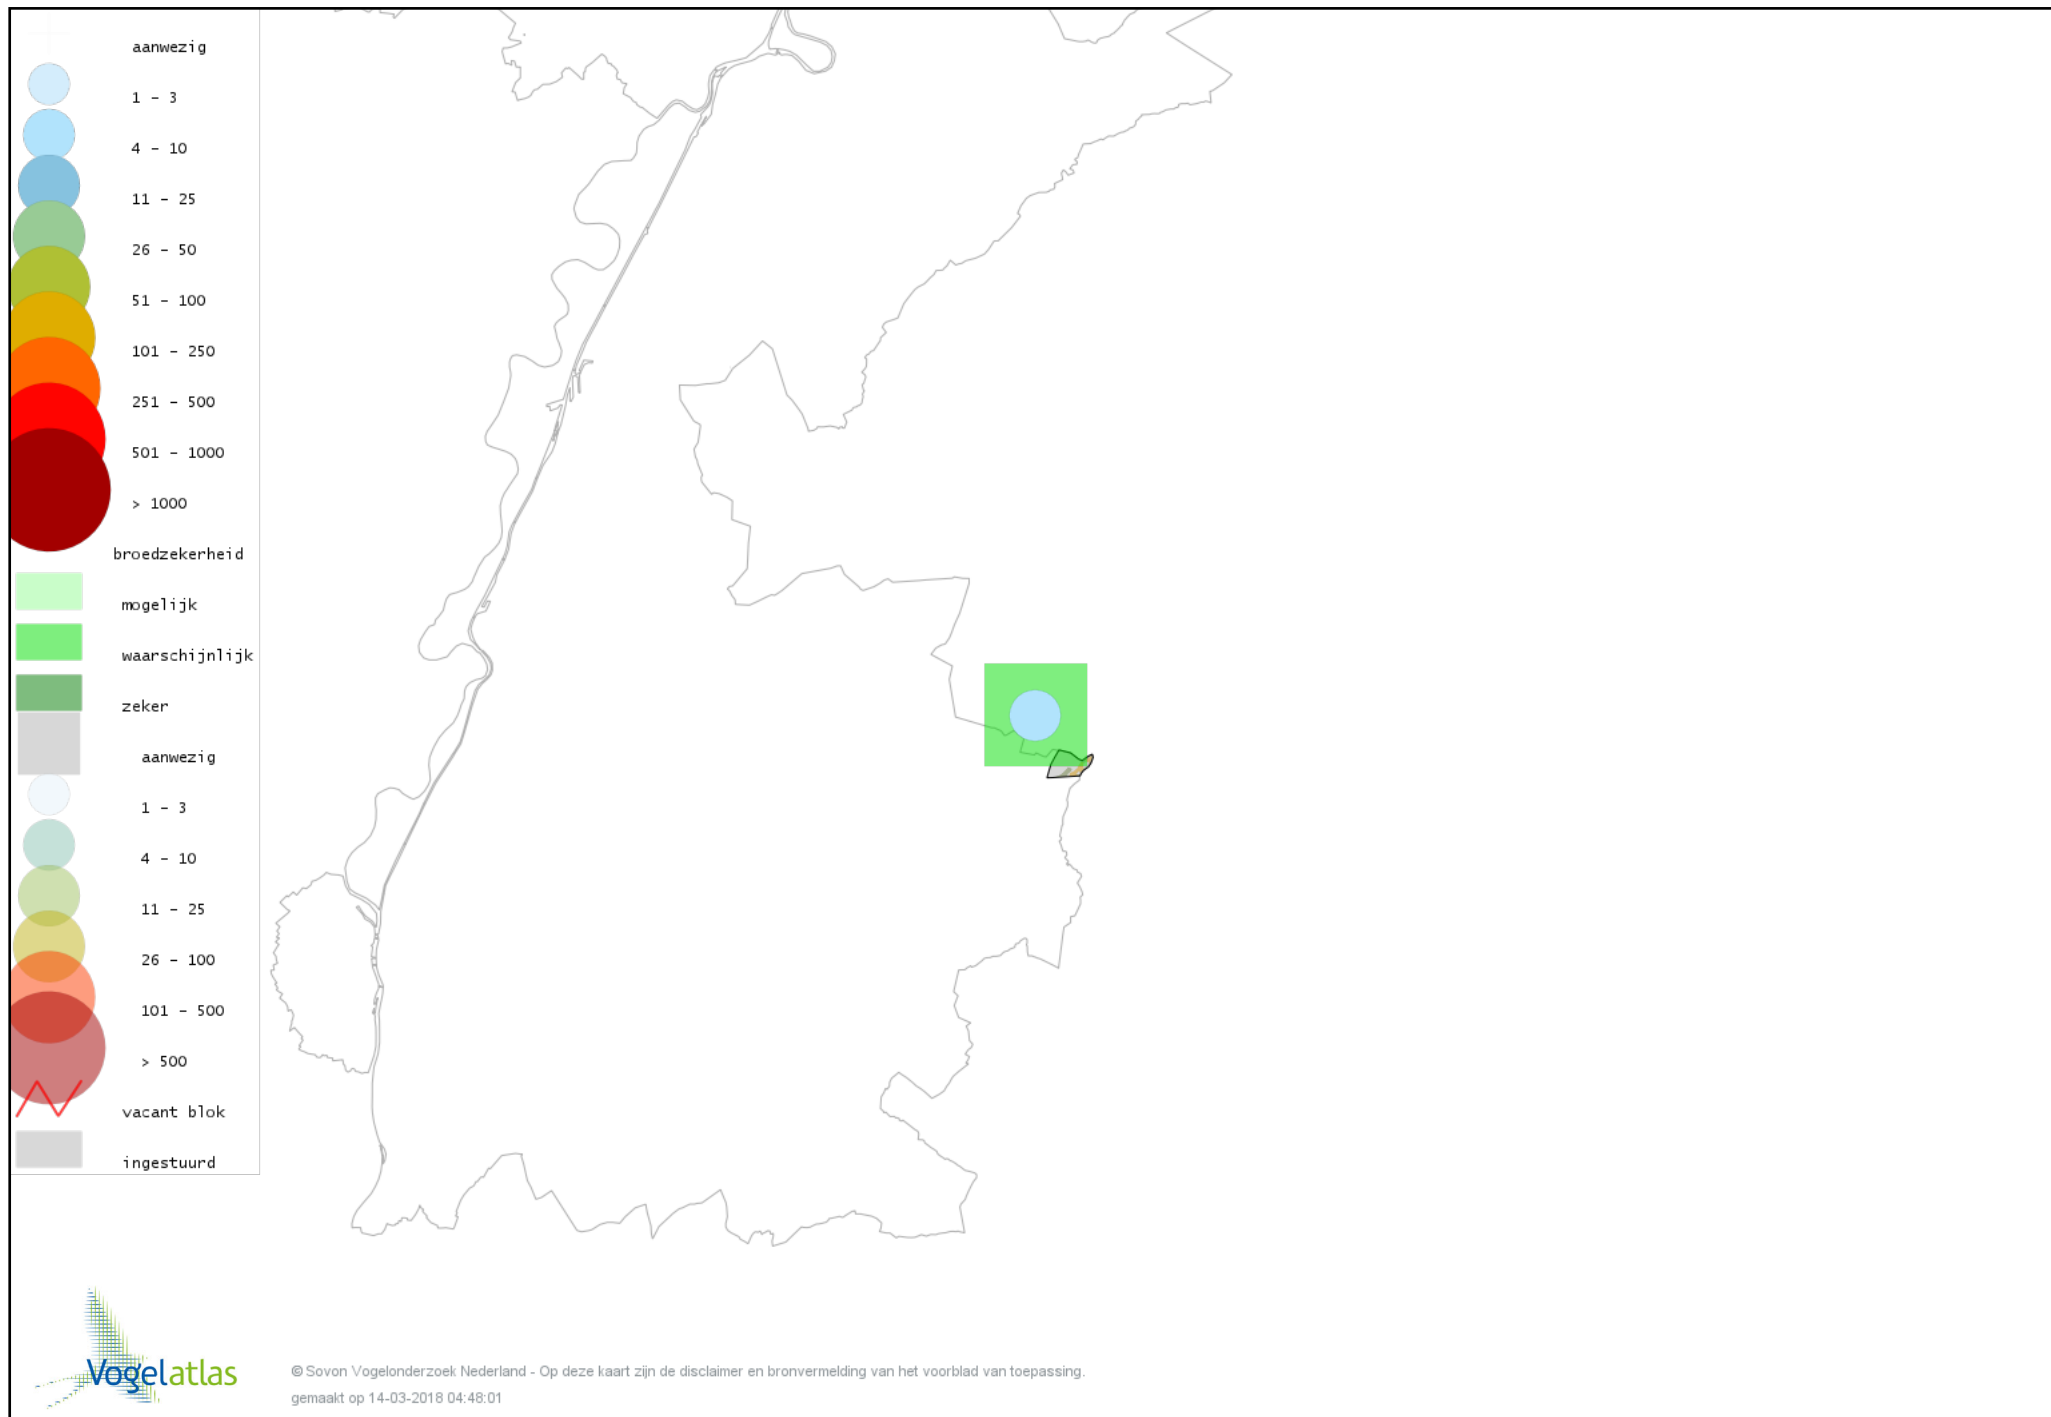

Voorlopige verspreidingskaart Grasmus broedseizoen

Voorlopige verspreidingskaart Tuinfluiter broedseizoen

Voorlopige verspreidingskaart Zwartkop broedseizoen

Voorlopige verspreidingskaart Spotvogel broedseizoen

Voorlopige verspreidingskaart Bosrietzanger broedseizoen

Voorlopige verspreidingskaart Boomklever broedseizoen

Voorlopige verspreidingskaart Boomkruiper broedseizoen

Voorlopige verspreidingskaart Winterkoning broedseizoen