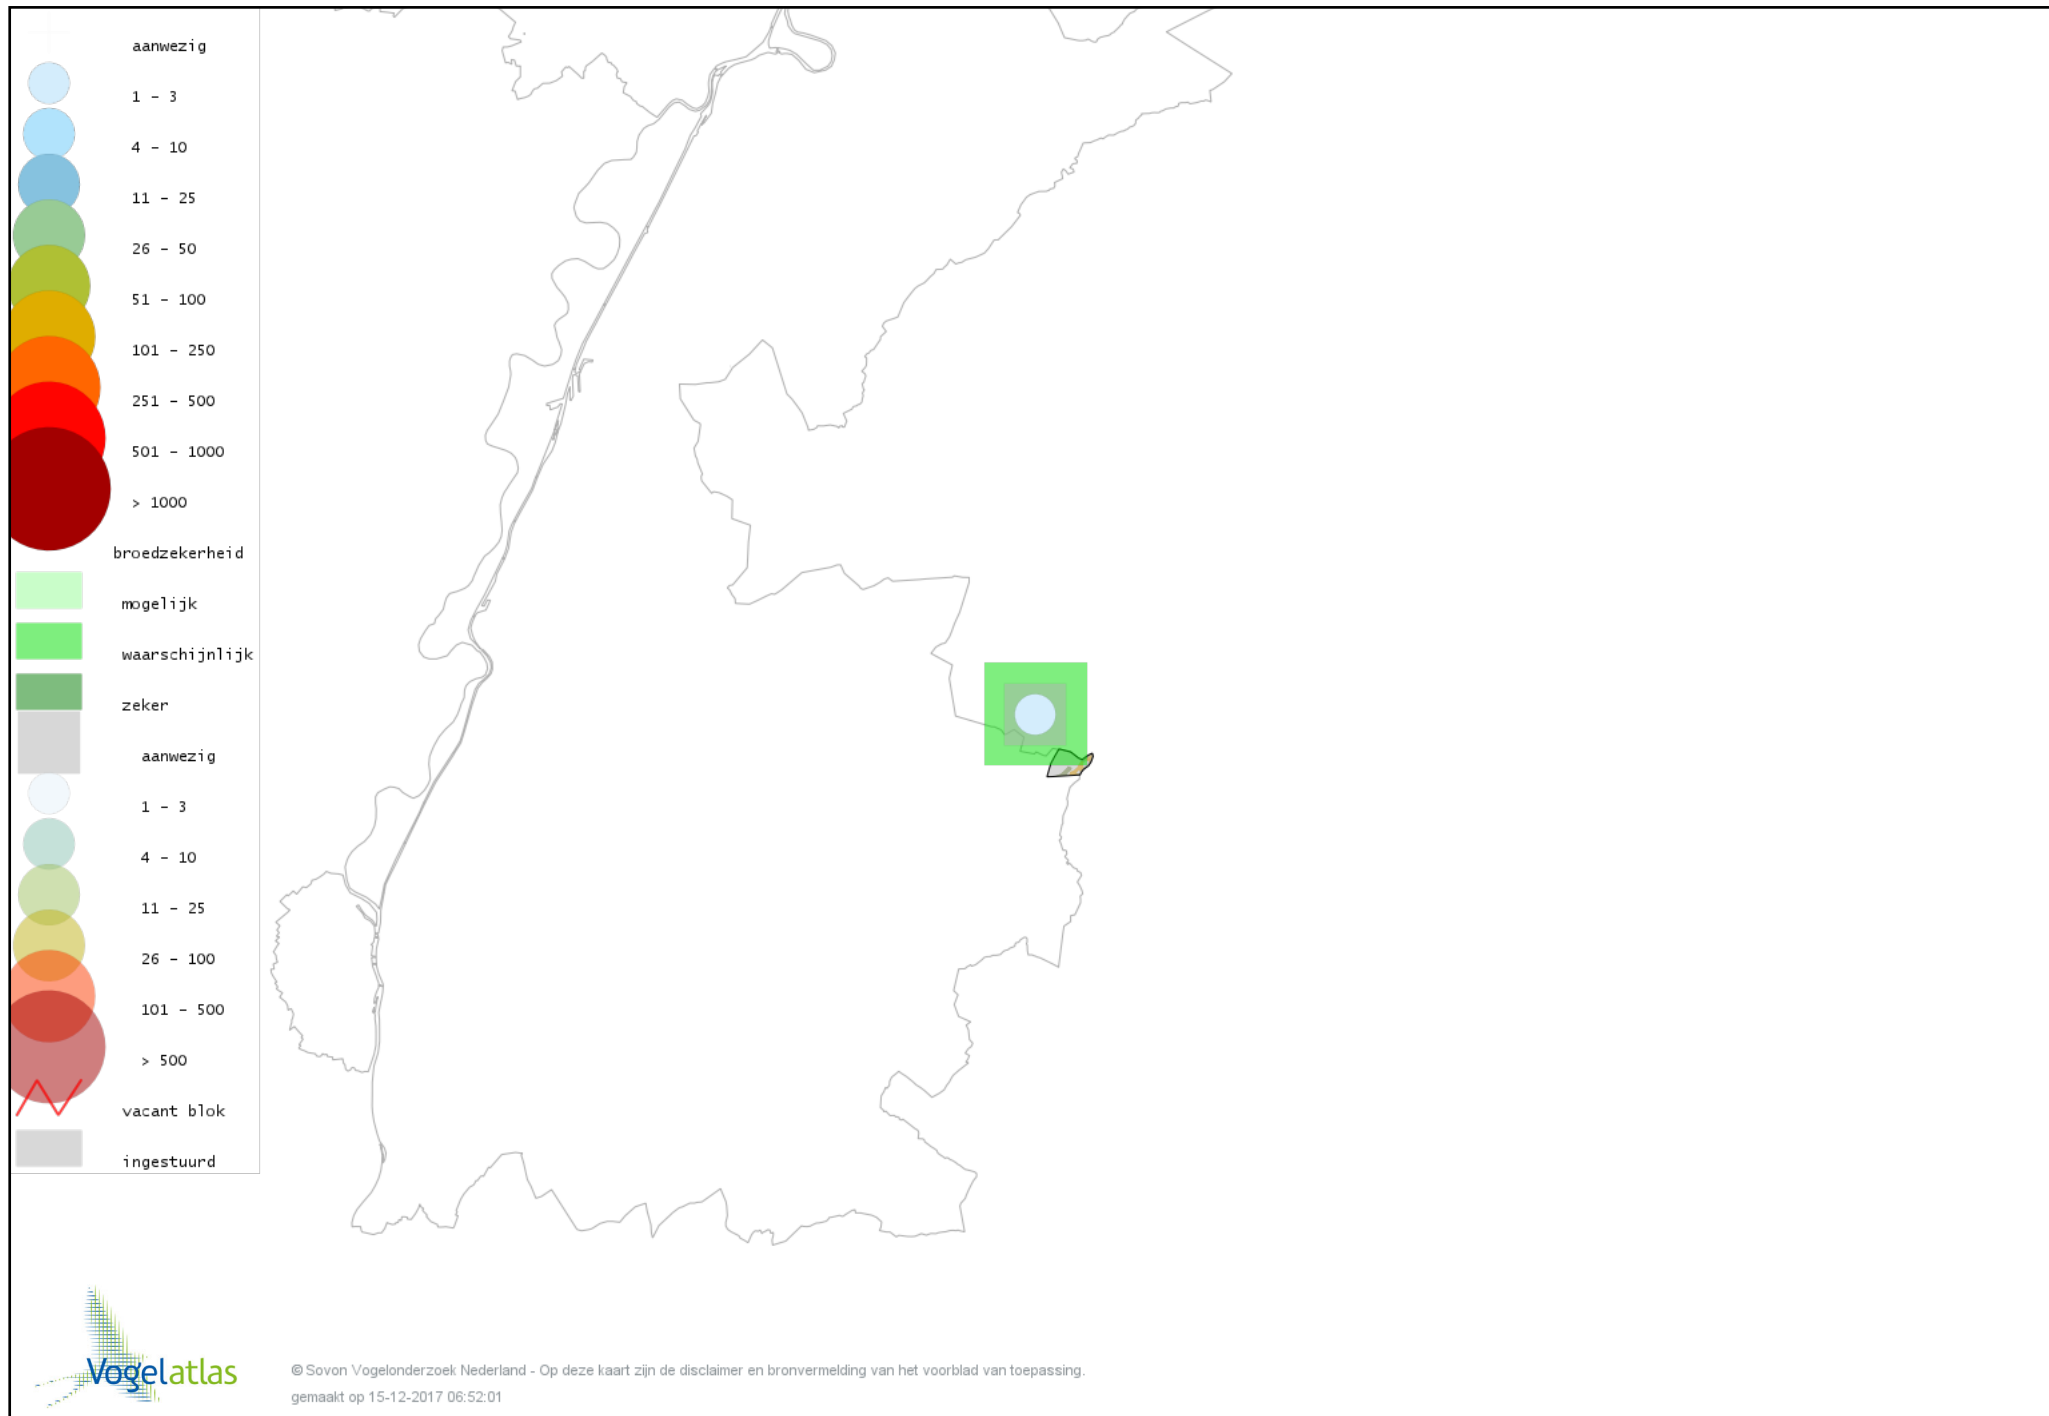

Voorlopige verspreidingskaart Holenduif broedseizoen