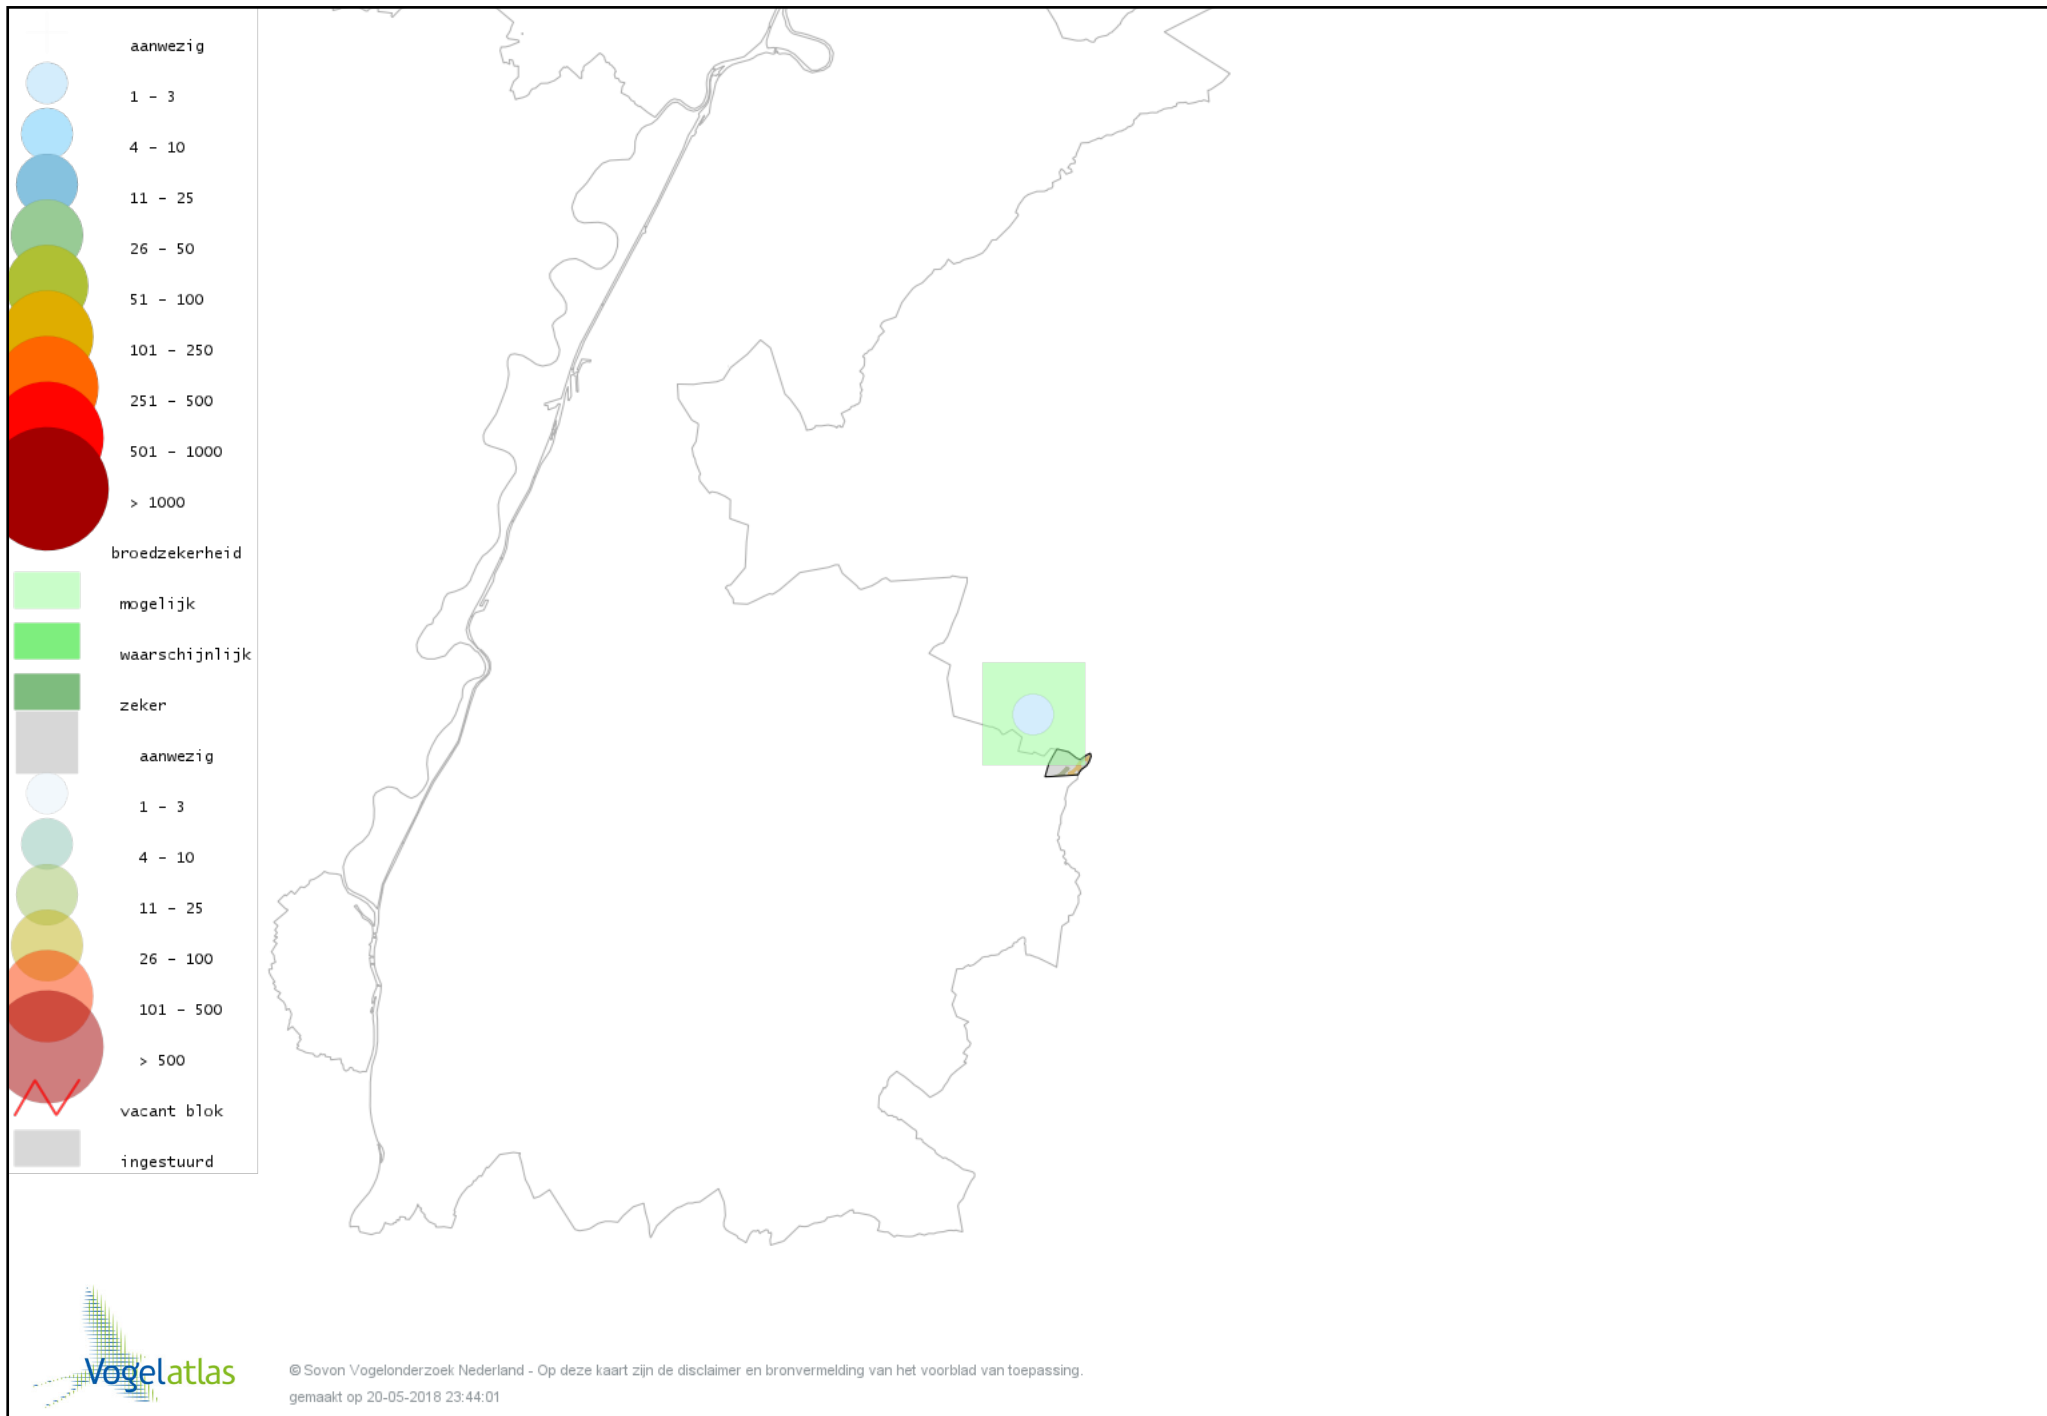

Voorlopige verspreidingskaart Spreeuw broedseizoen

Voorlopige verspreidingskaart Merel broedseizoen

Voorlopige verspreidingskaart Zanglijster broedseizoen

Voorlopige verspreidingskaart Grote Lijster broedseizoen

Voorlopige verspreidingskaart Grauwe Vliegenvanger broedseizoen

Voorlopige verspreidingskaart Roodborst broedseizoen

Voorlopige verspreidingskaart Zwarte Roodstaart broedseizoen

Voorlopige verspreidingskaart Gekraagde Roodstaart broedseizoen

Voorlopige verspreidingskaart Roodborsttapuit broedseizoen

Voorlopige verspreidingskaart Heggenmus broedseizoen

Voorlopige verspreidingskaart Huismus broedseizoen

Voorlopige verspreidingskaart Gele Kwikstaart broedseizoen