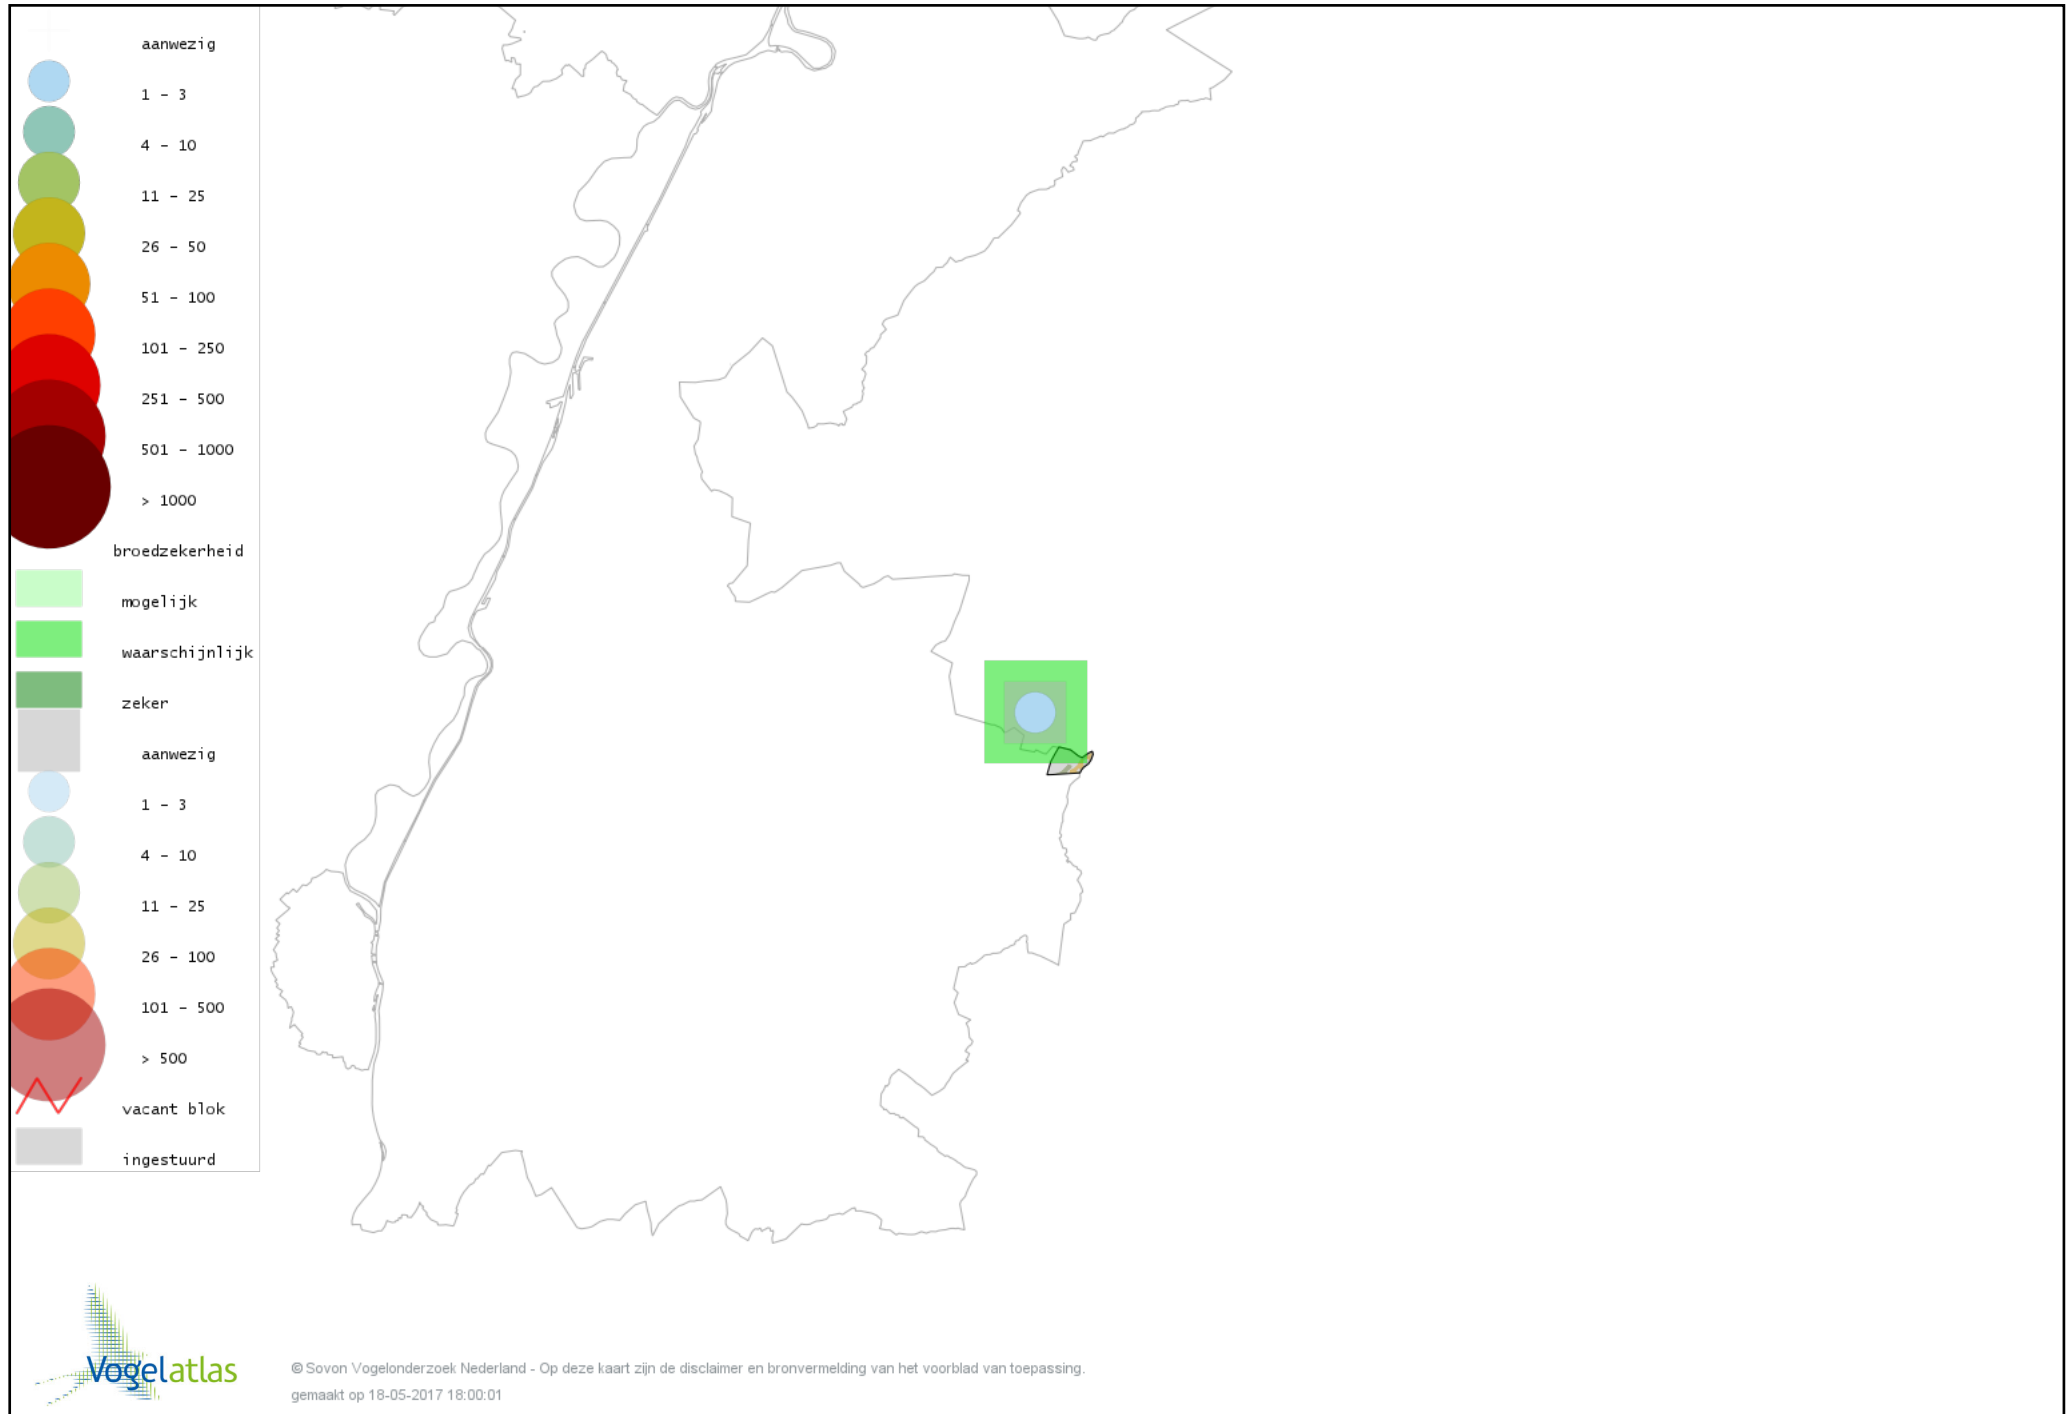

Voorlopige verspreidingskaart Goudhaan broedseizoen