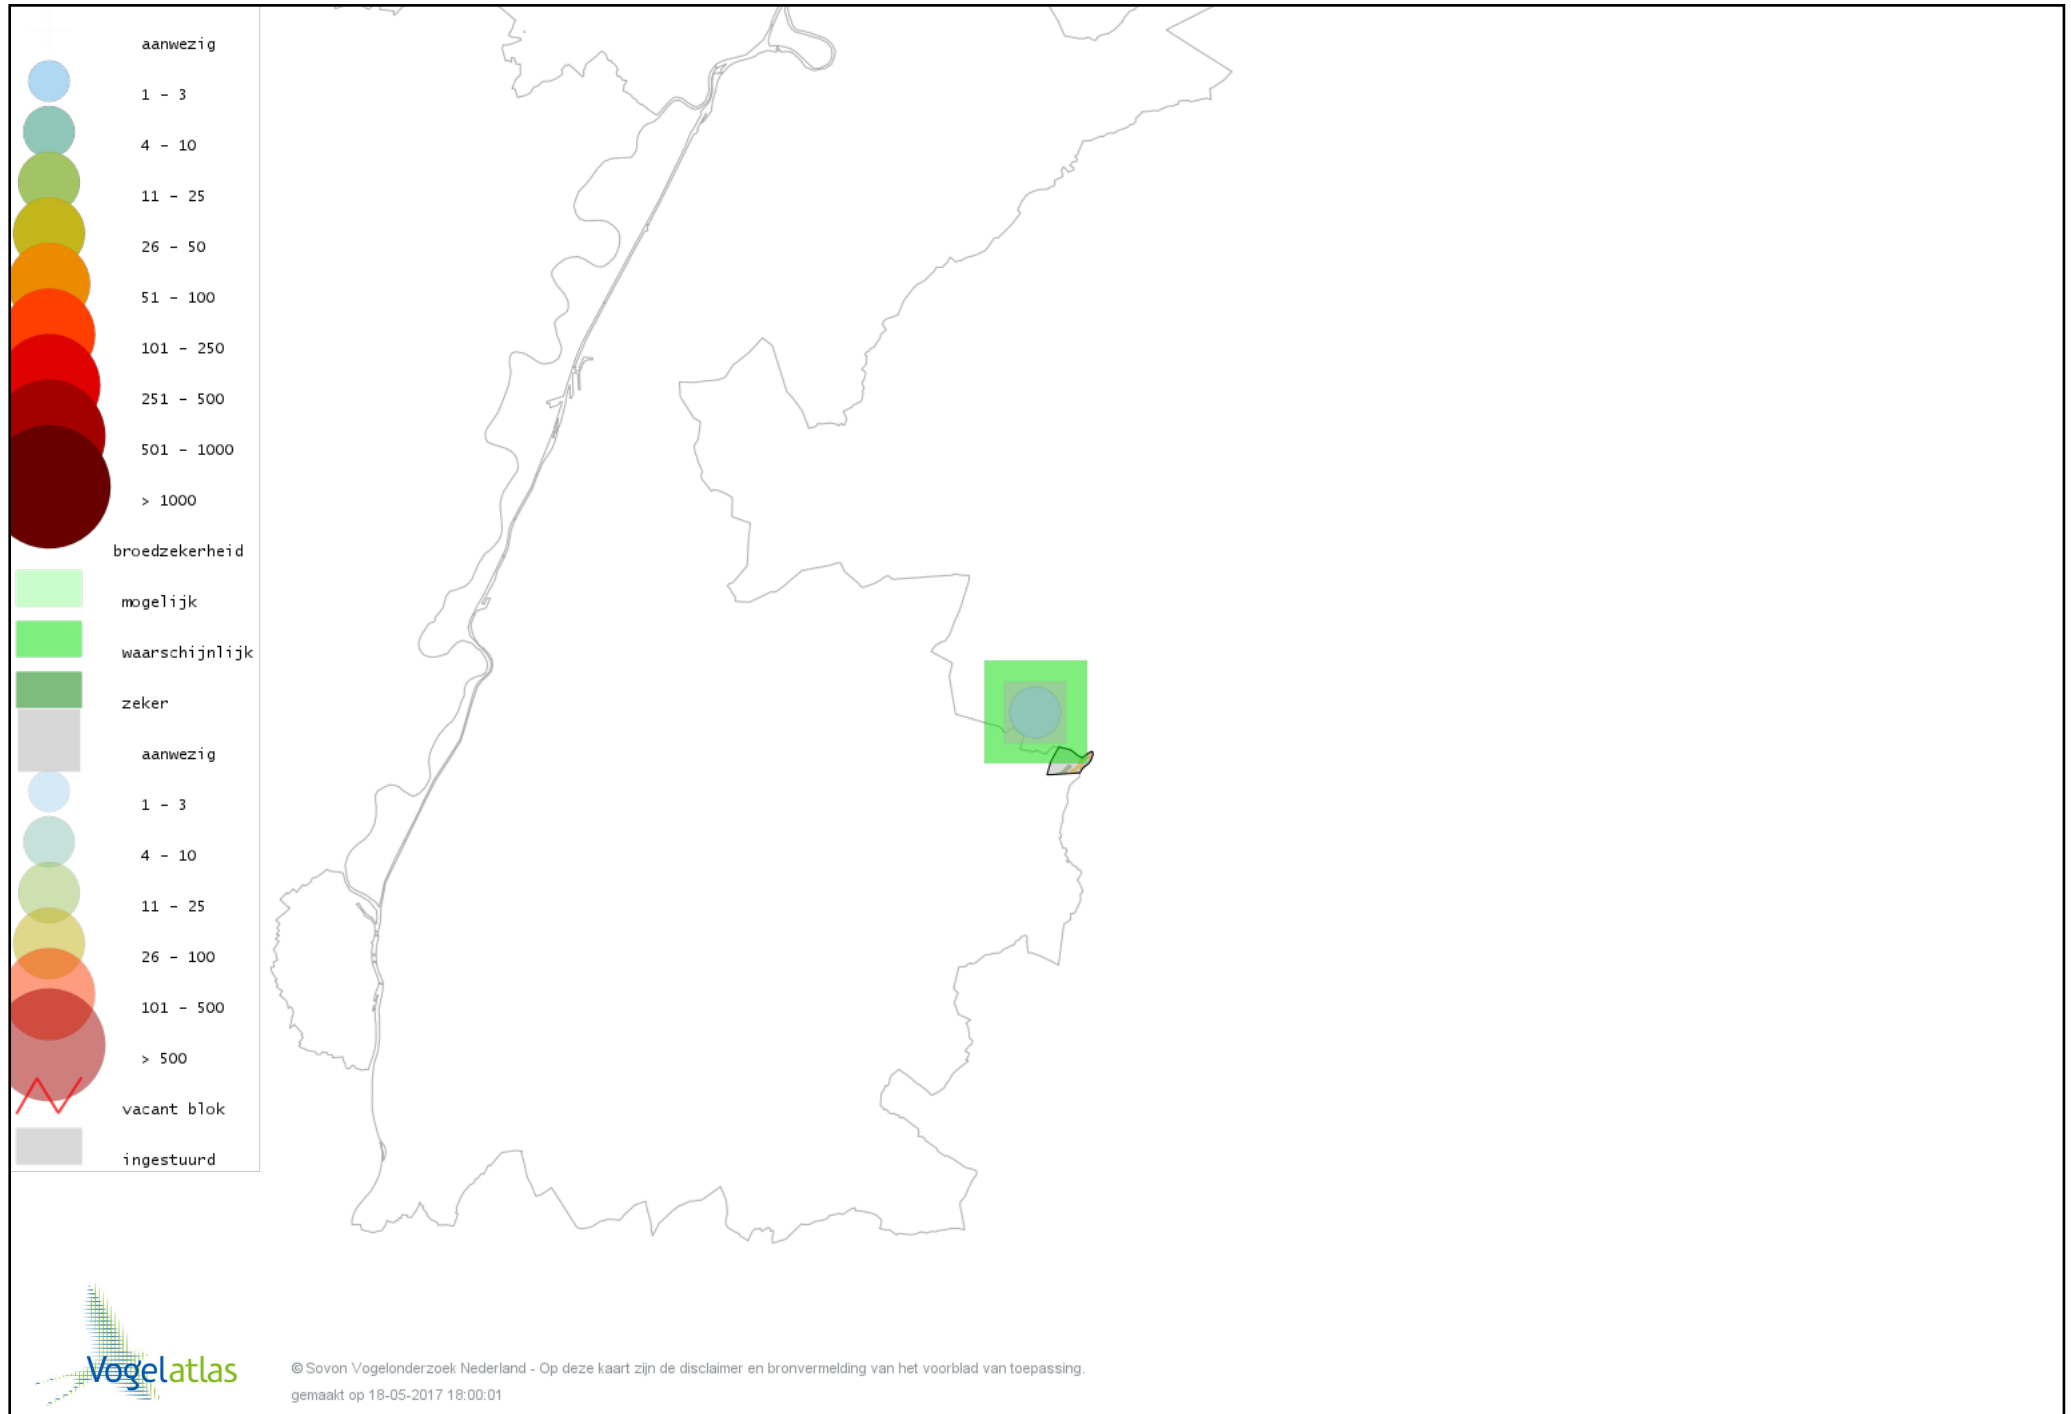

Voorlopige verspreidingskaart Veldleeuwerik broedseizoen