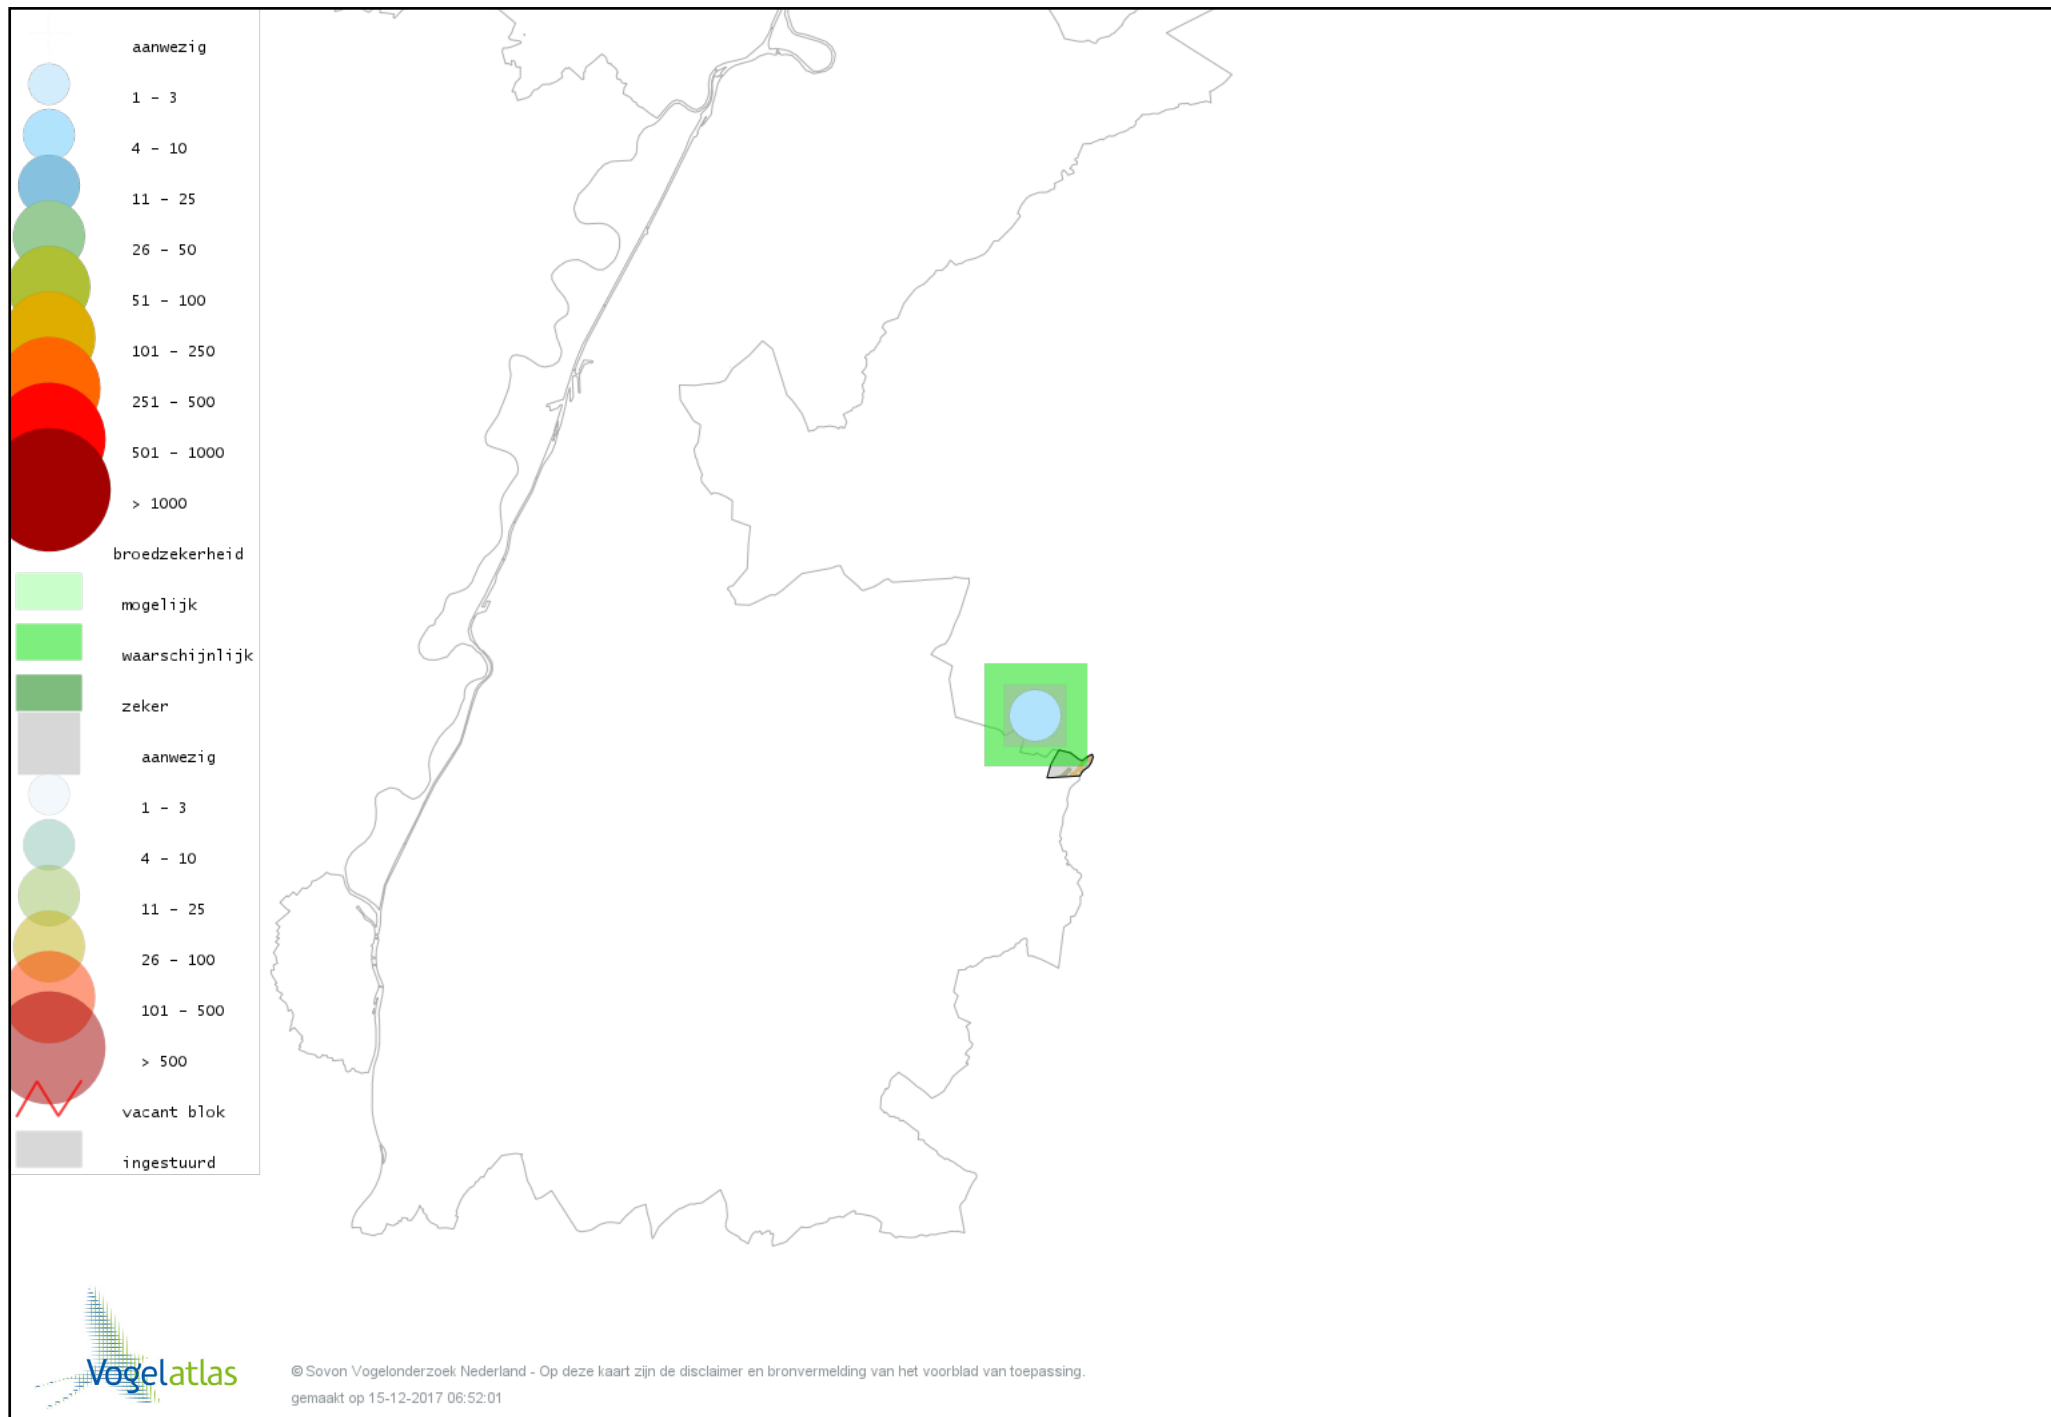

Voorlopige verspreidingskaart Tuinfluiter broedseizoen