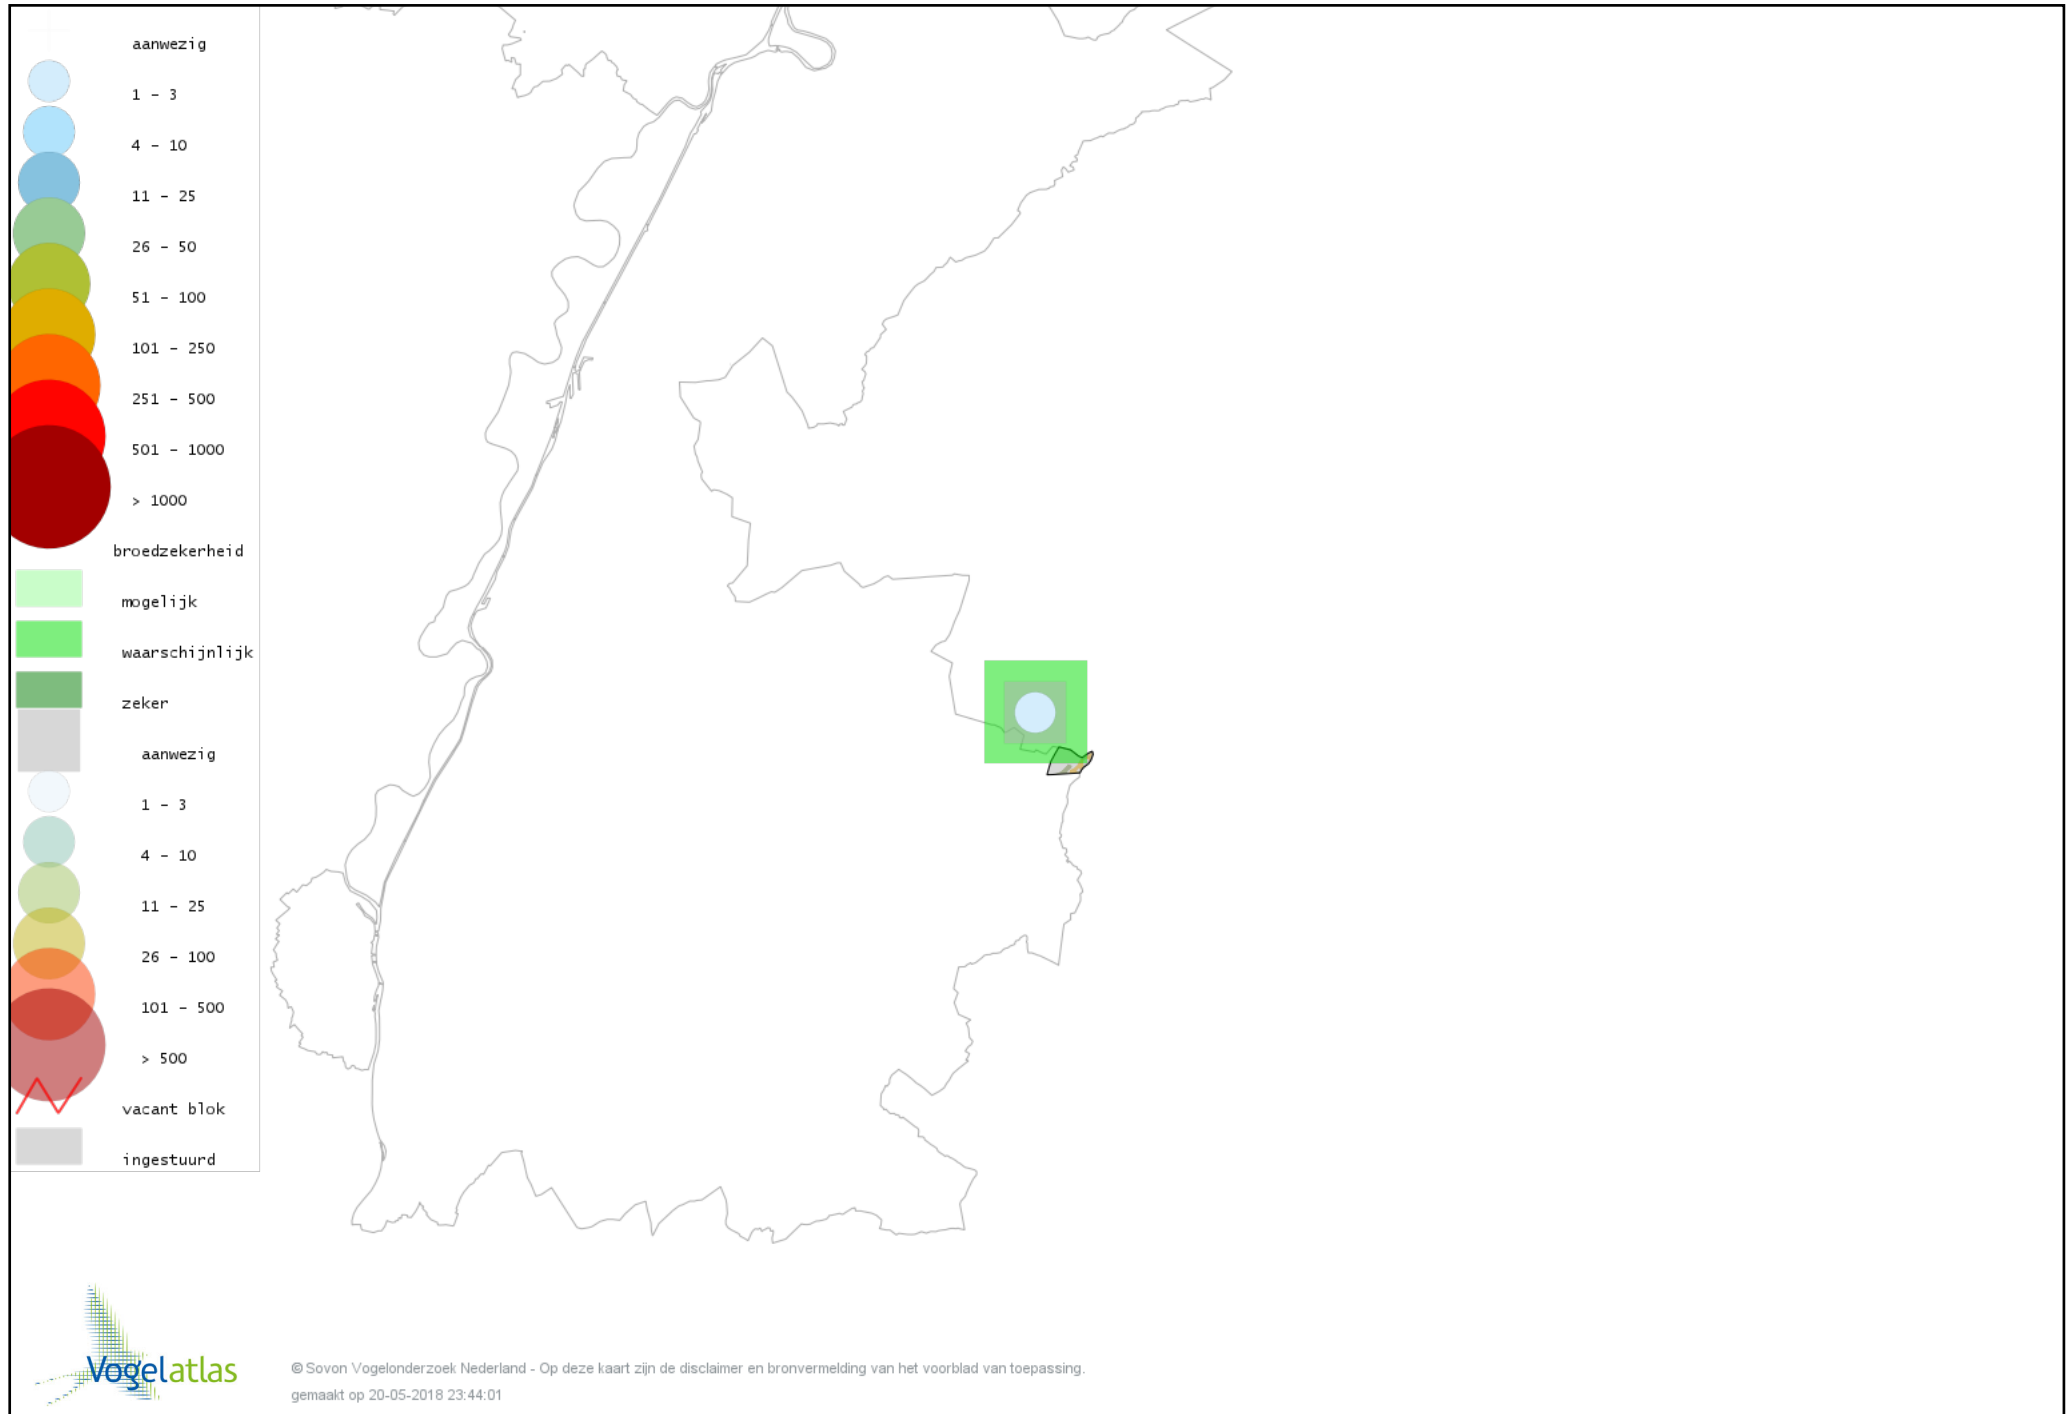

Voorlopige verspreidingskaart Torenvalk broedseizoen

Voorlopige verspreidingskaart Waterhoen broedseizoen

Voorlopige verspreidingskaart Meerkoet broedseizoen

Voorlopige verspreidingskaart Kievit broedseizoen

Voorlopige verspreidingskaart Holenduif broedseizoen

Voorlopige verspreidingskaart Houtduif broedseizoen

Voorlopige verspreidingskaart Turkse Tortel broedseizoen

Voorlopige verspreidingskaart Koekoek broedseizoen