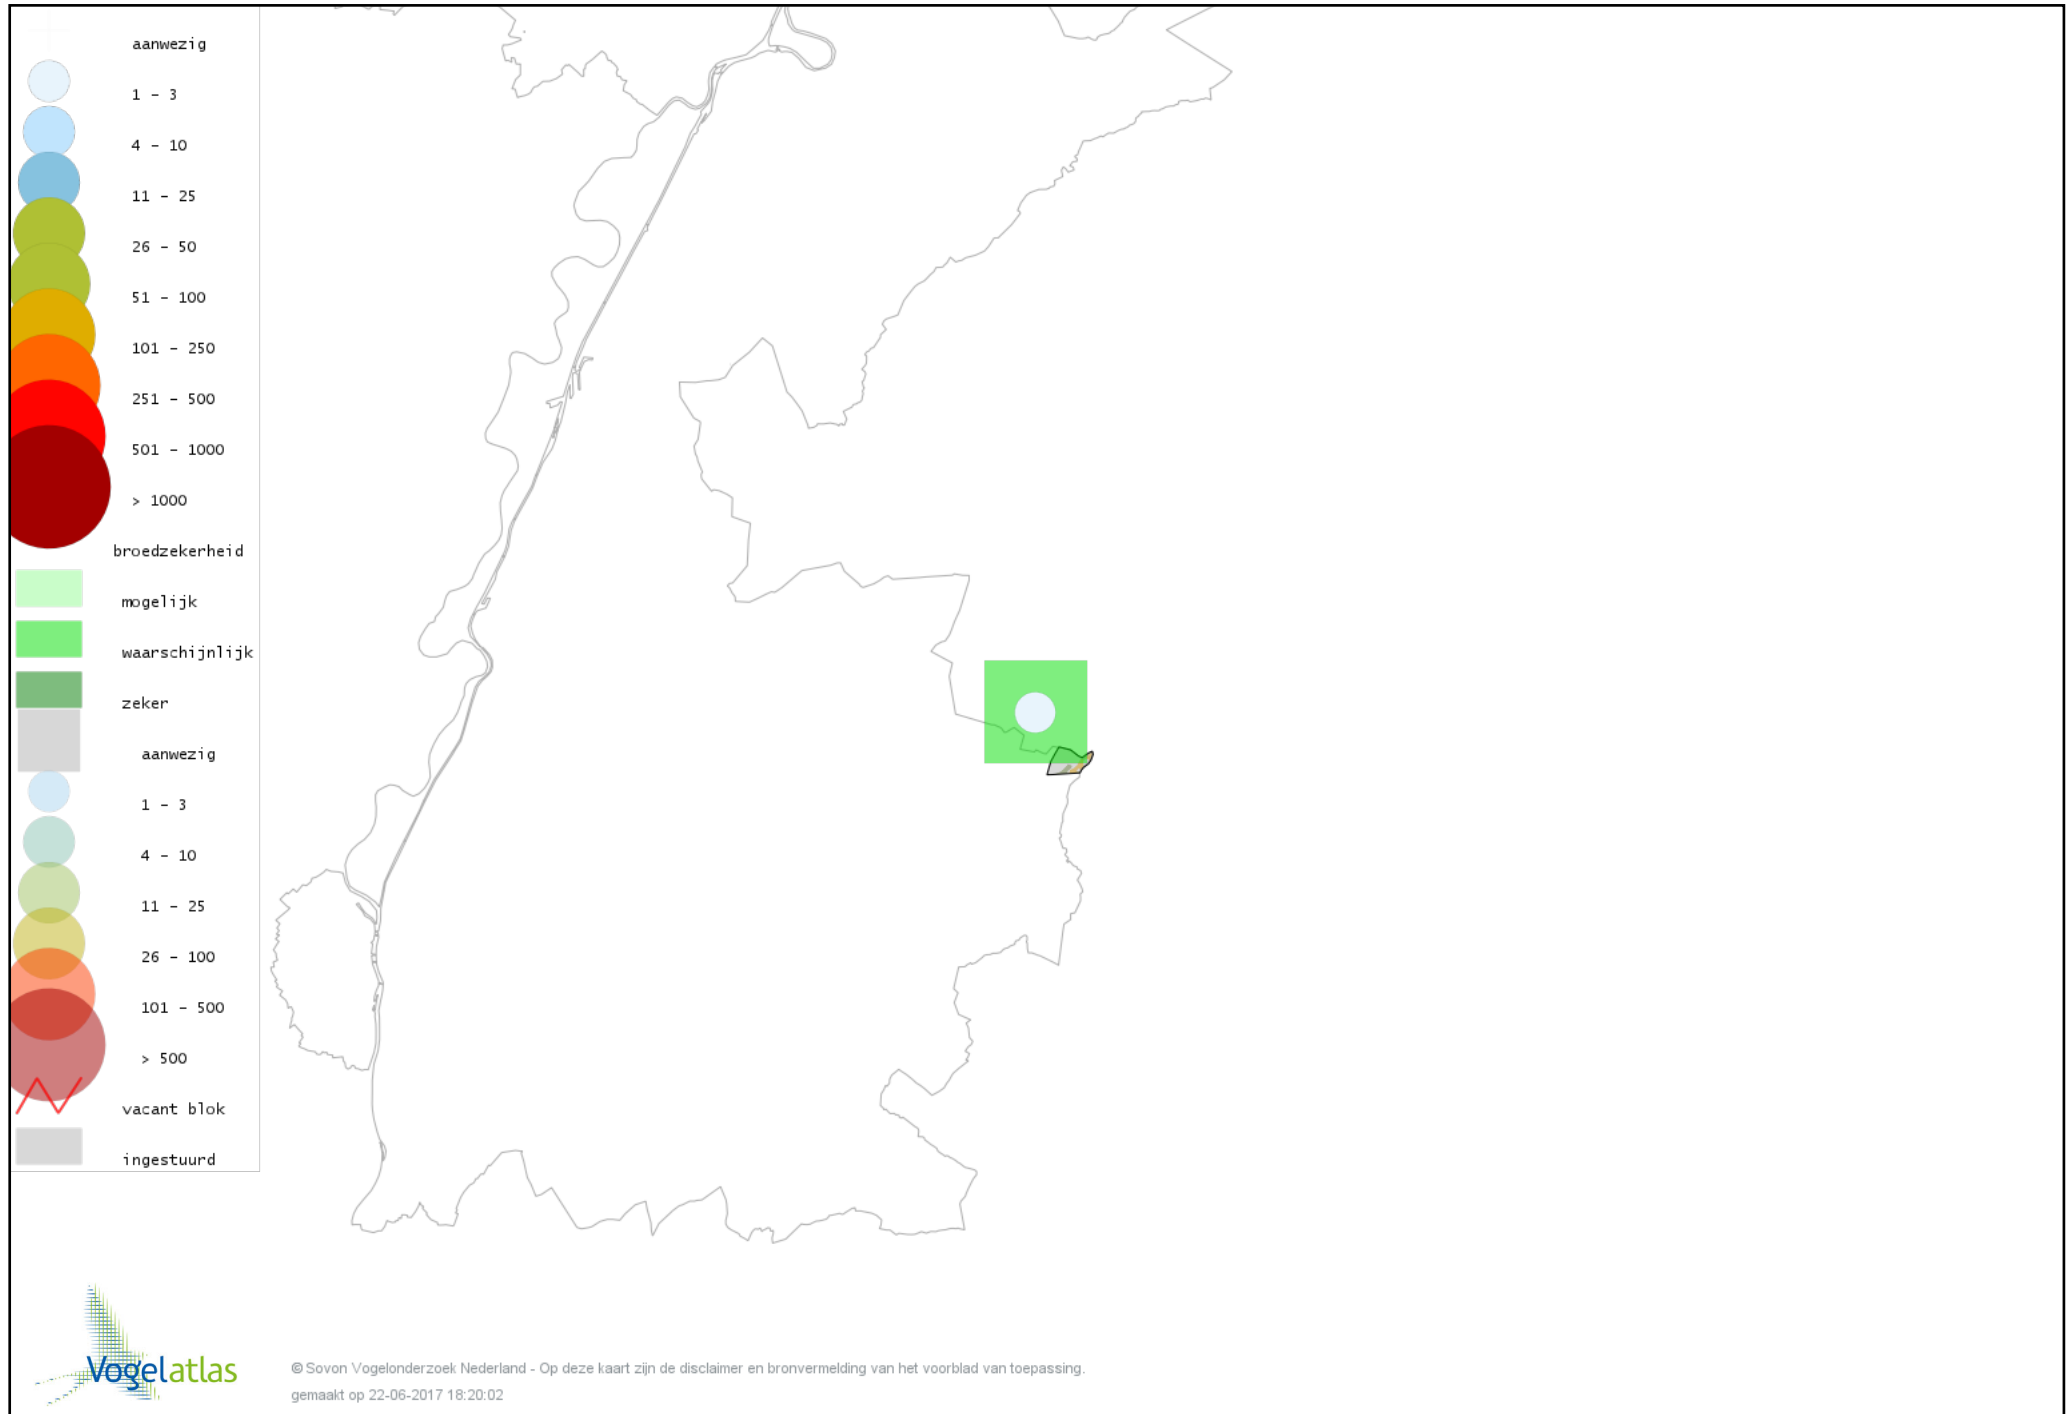

Voorlopige verspreidingskaart Bosuil broedseizoen