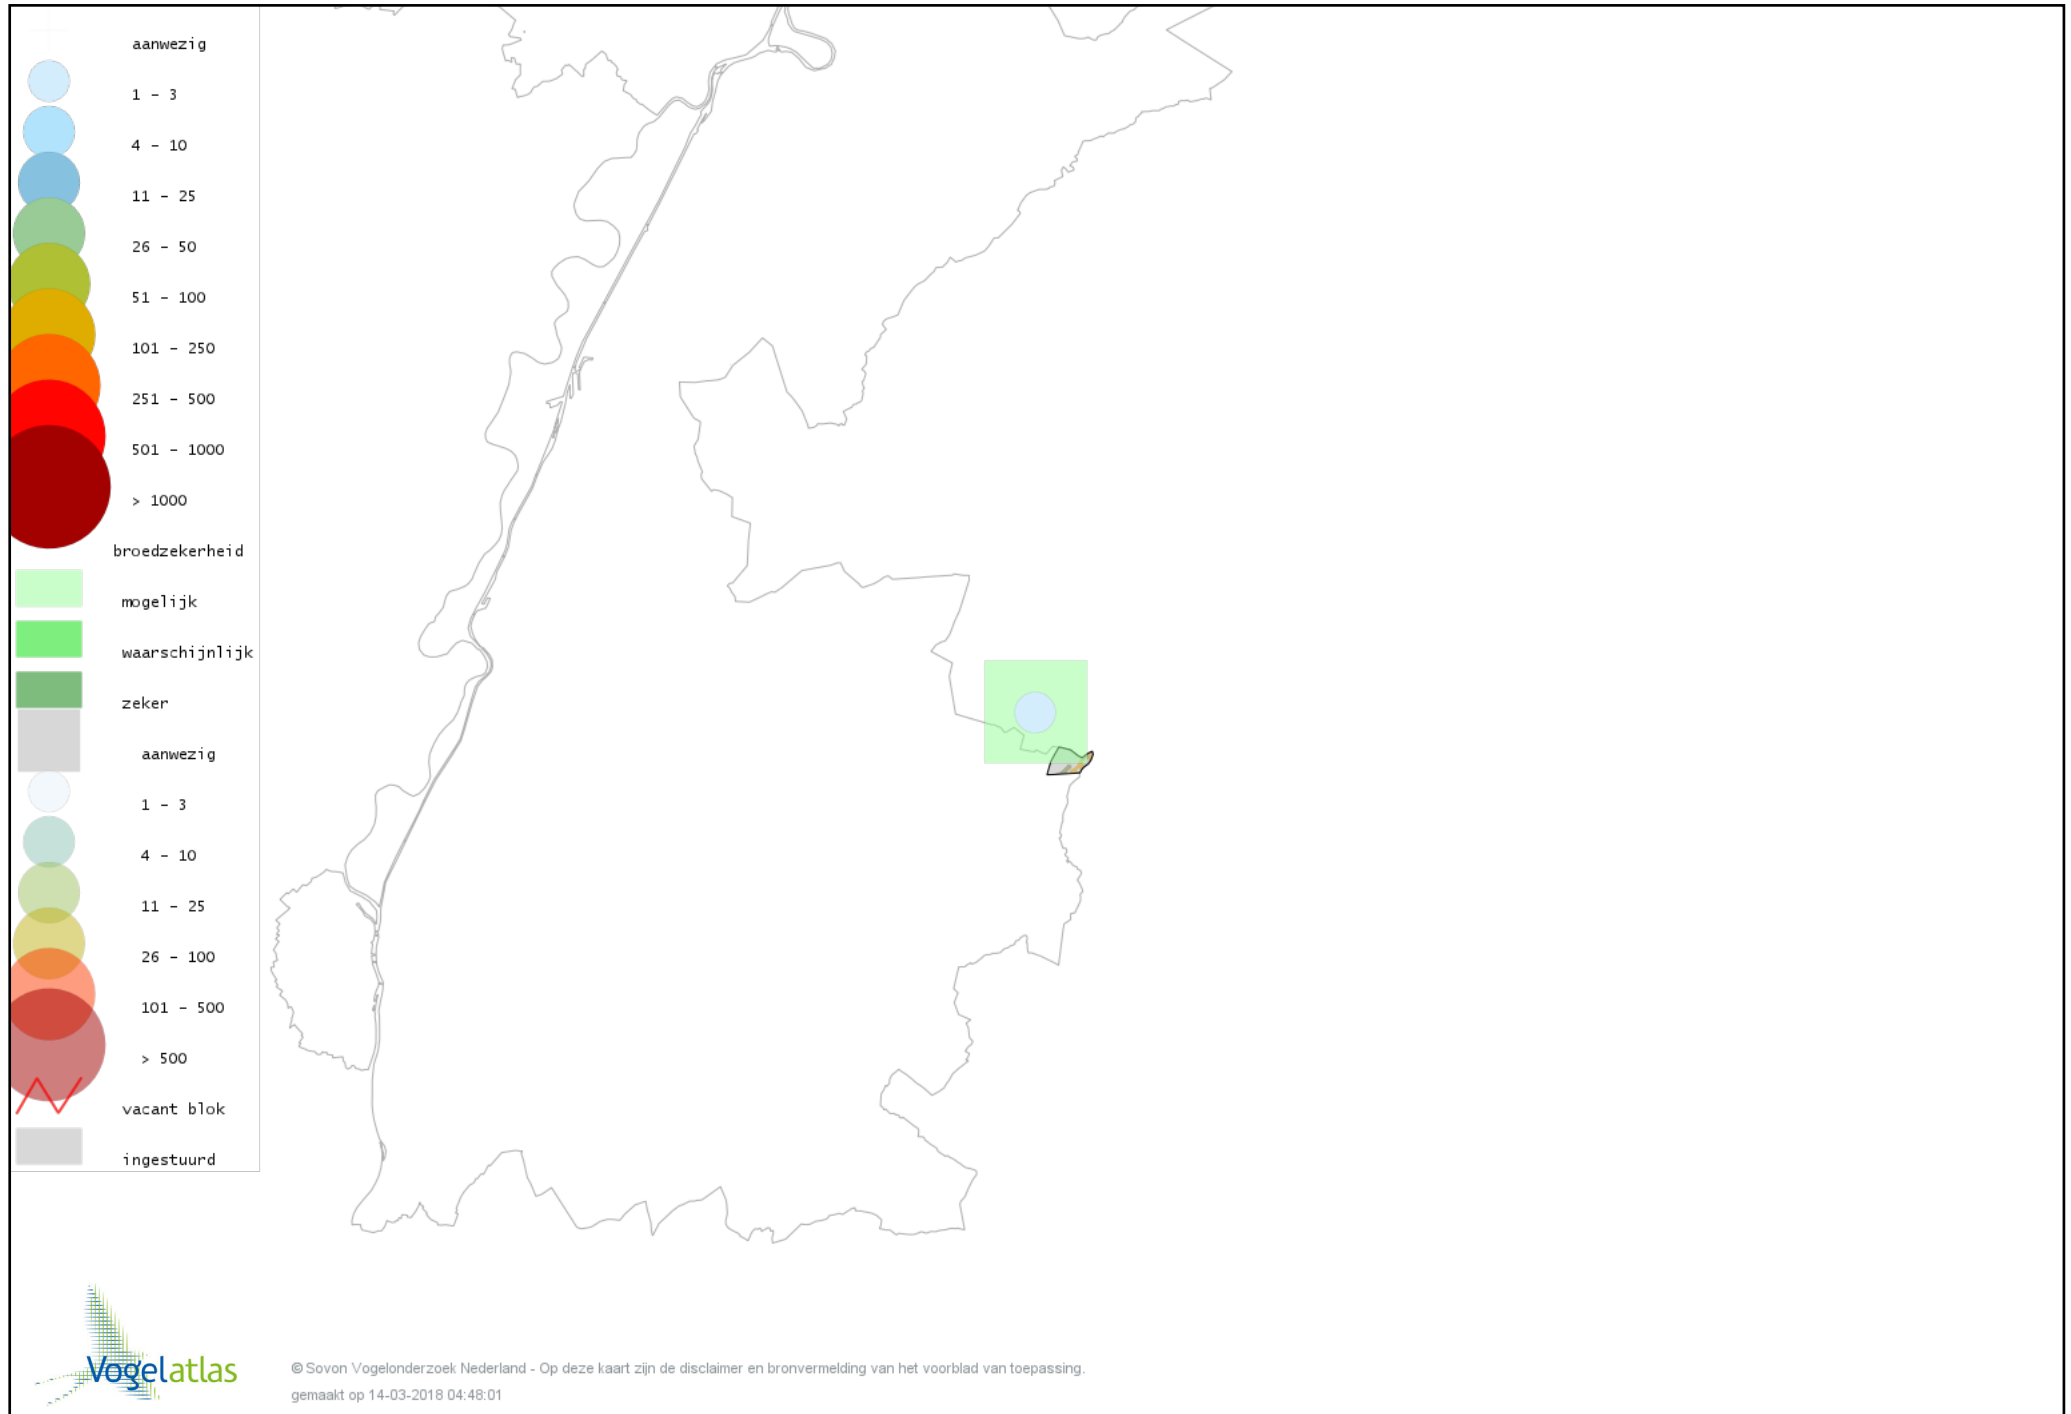

Voorlopige verspreidingskaart Dodaars broedseizoen