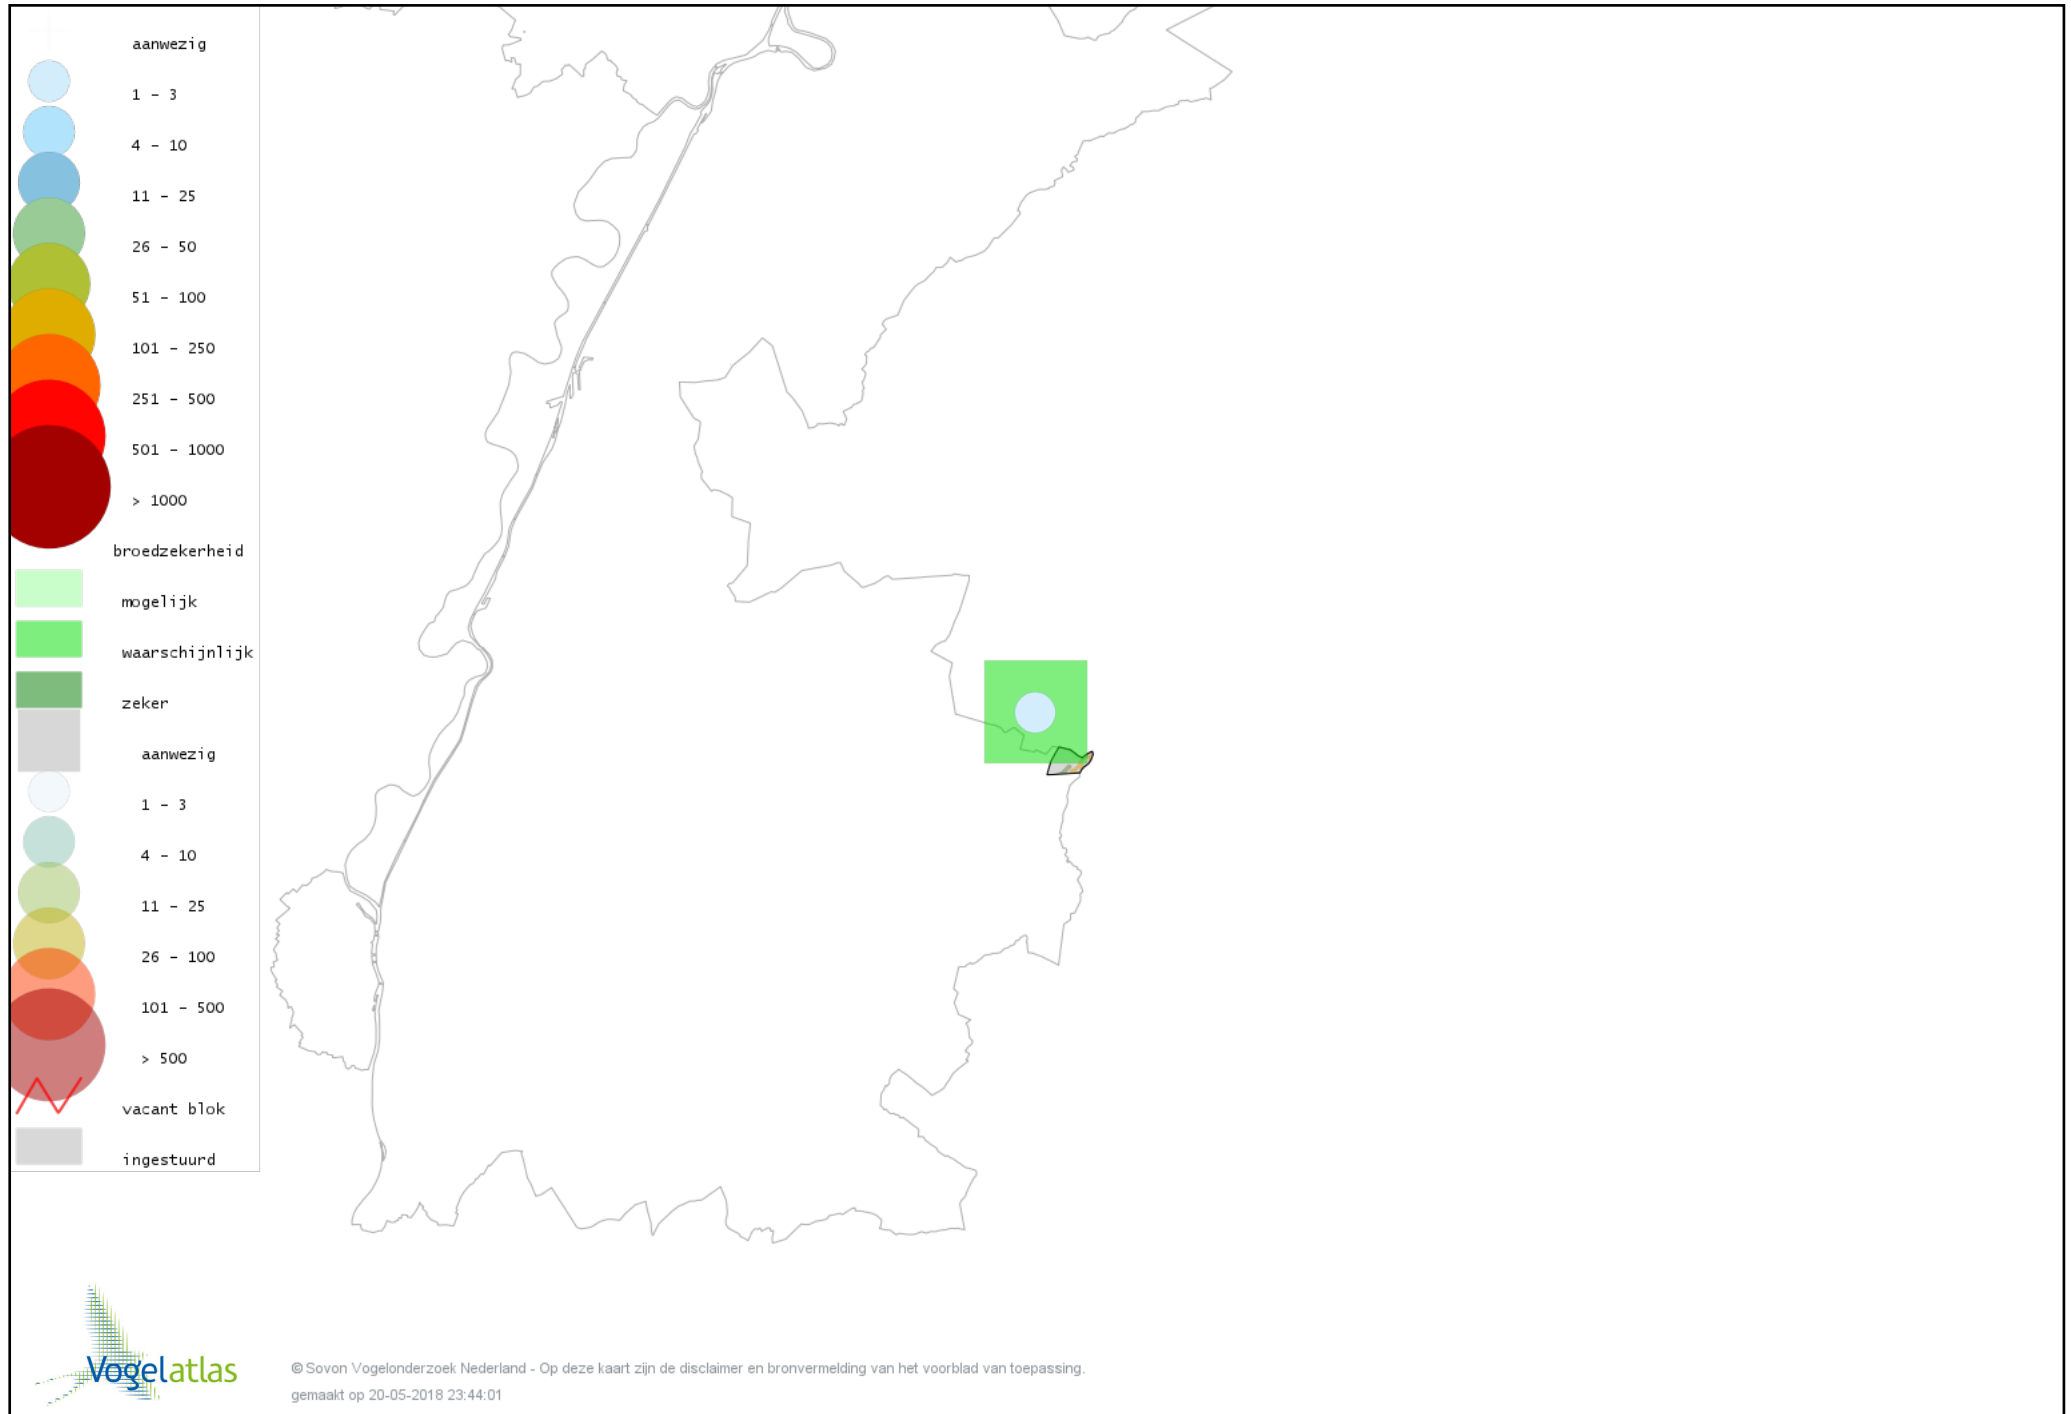

Voorlopige verspreidingskaart Bosuil broedseizoen