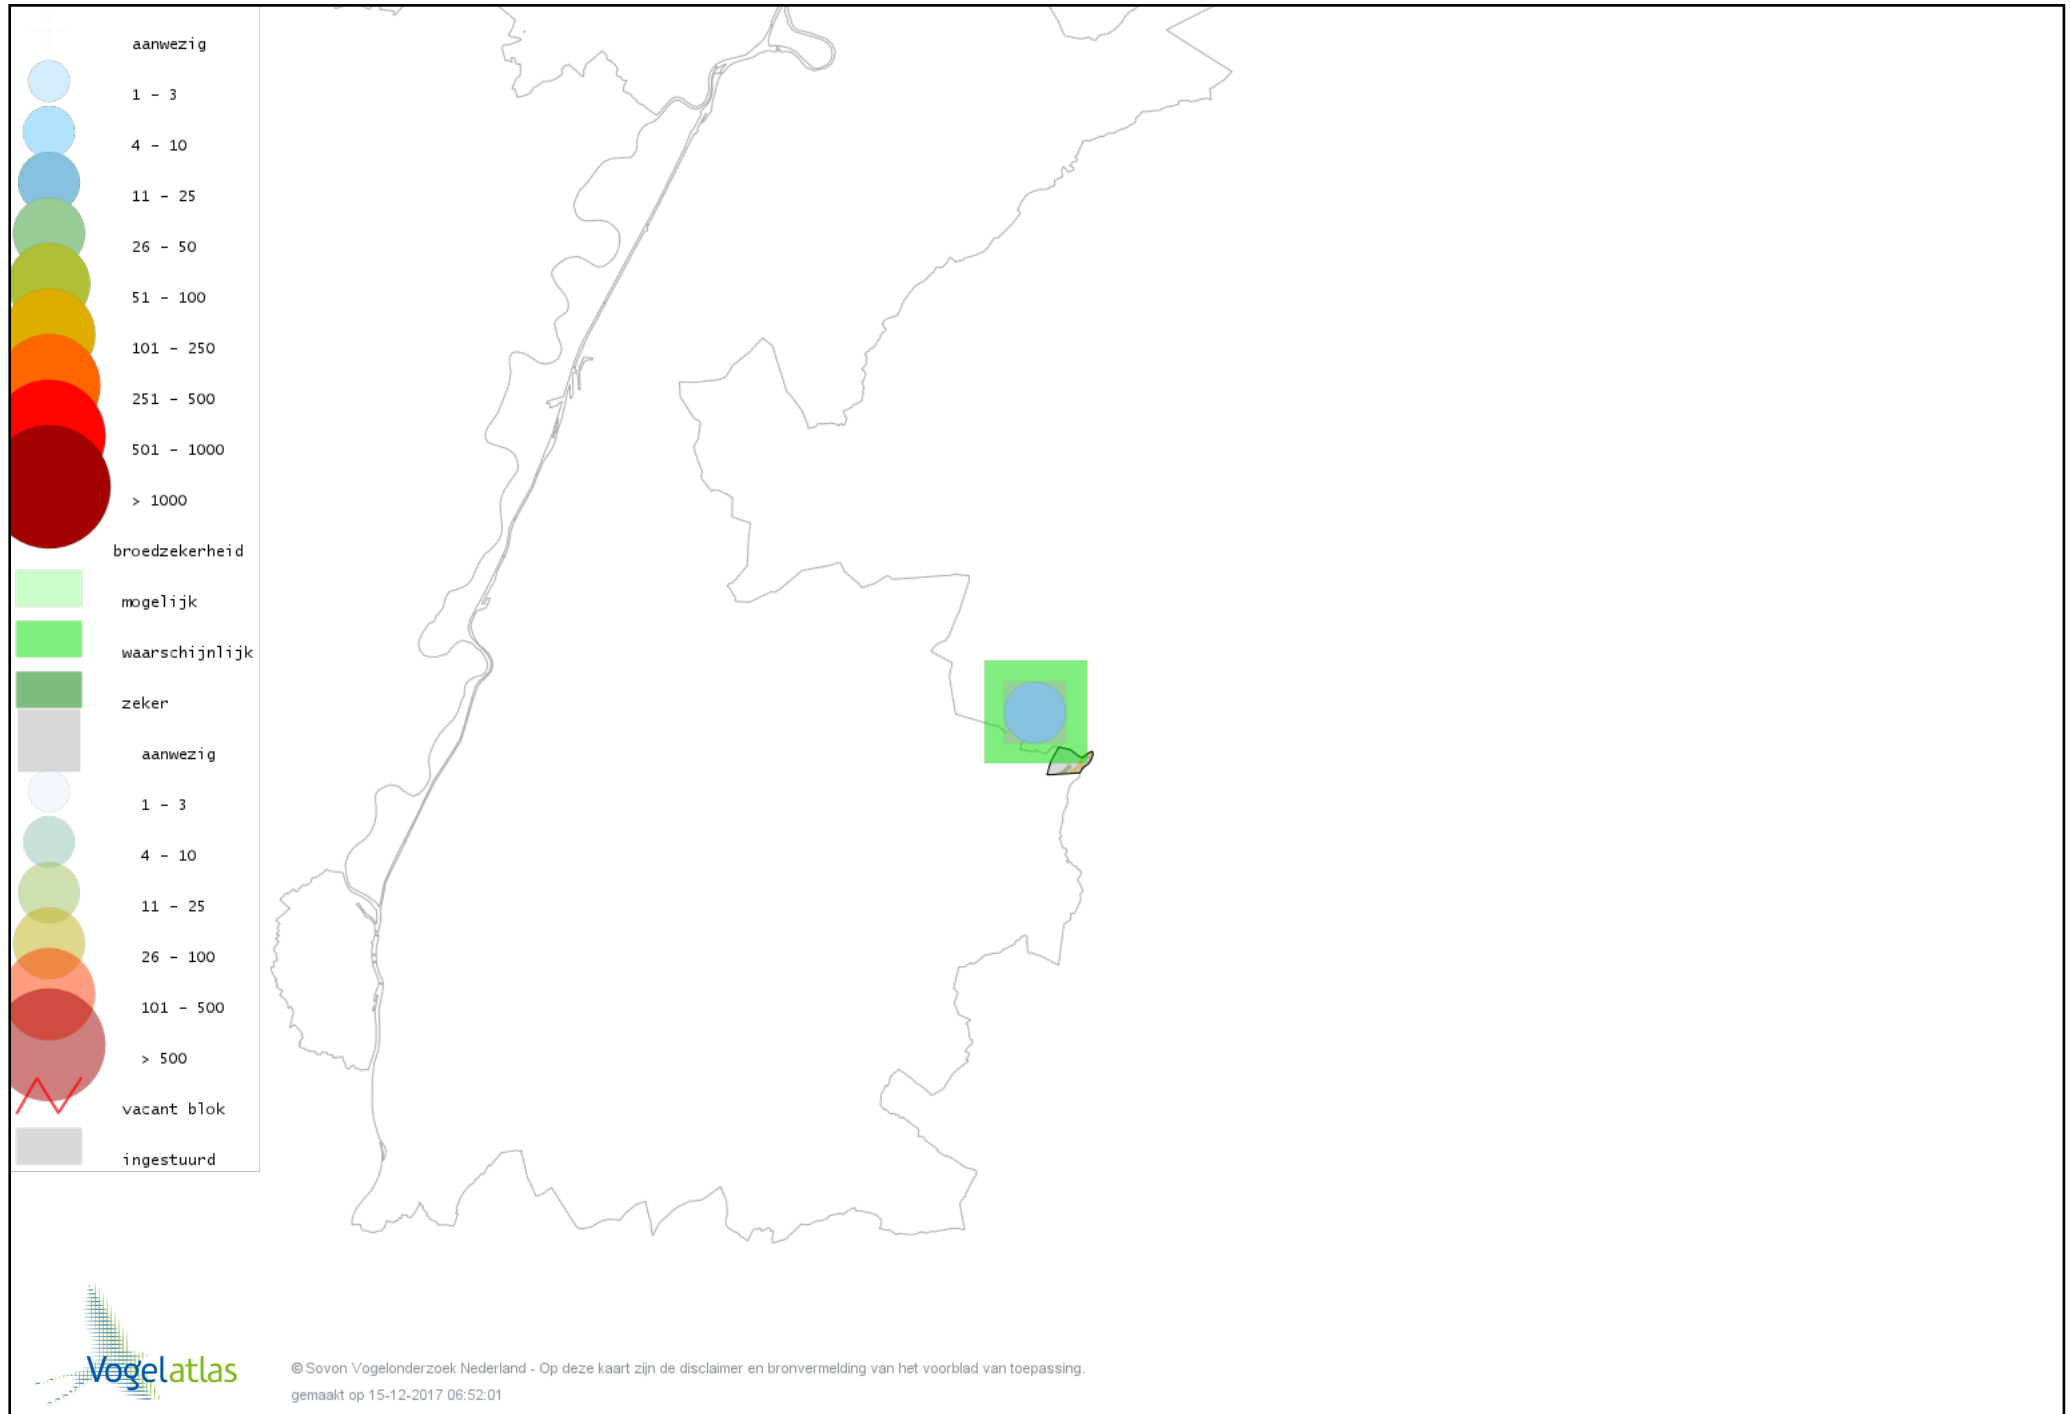

Voorlopige verspreidingskaart Grote Bonte Specht broedseizoen