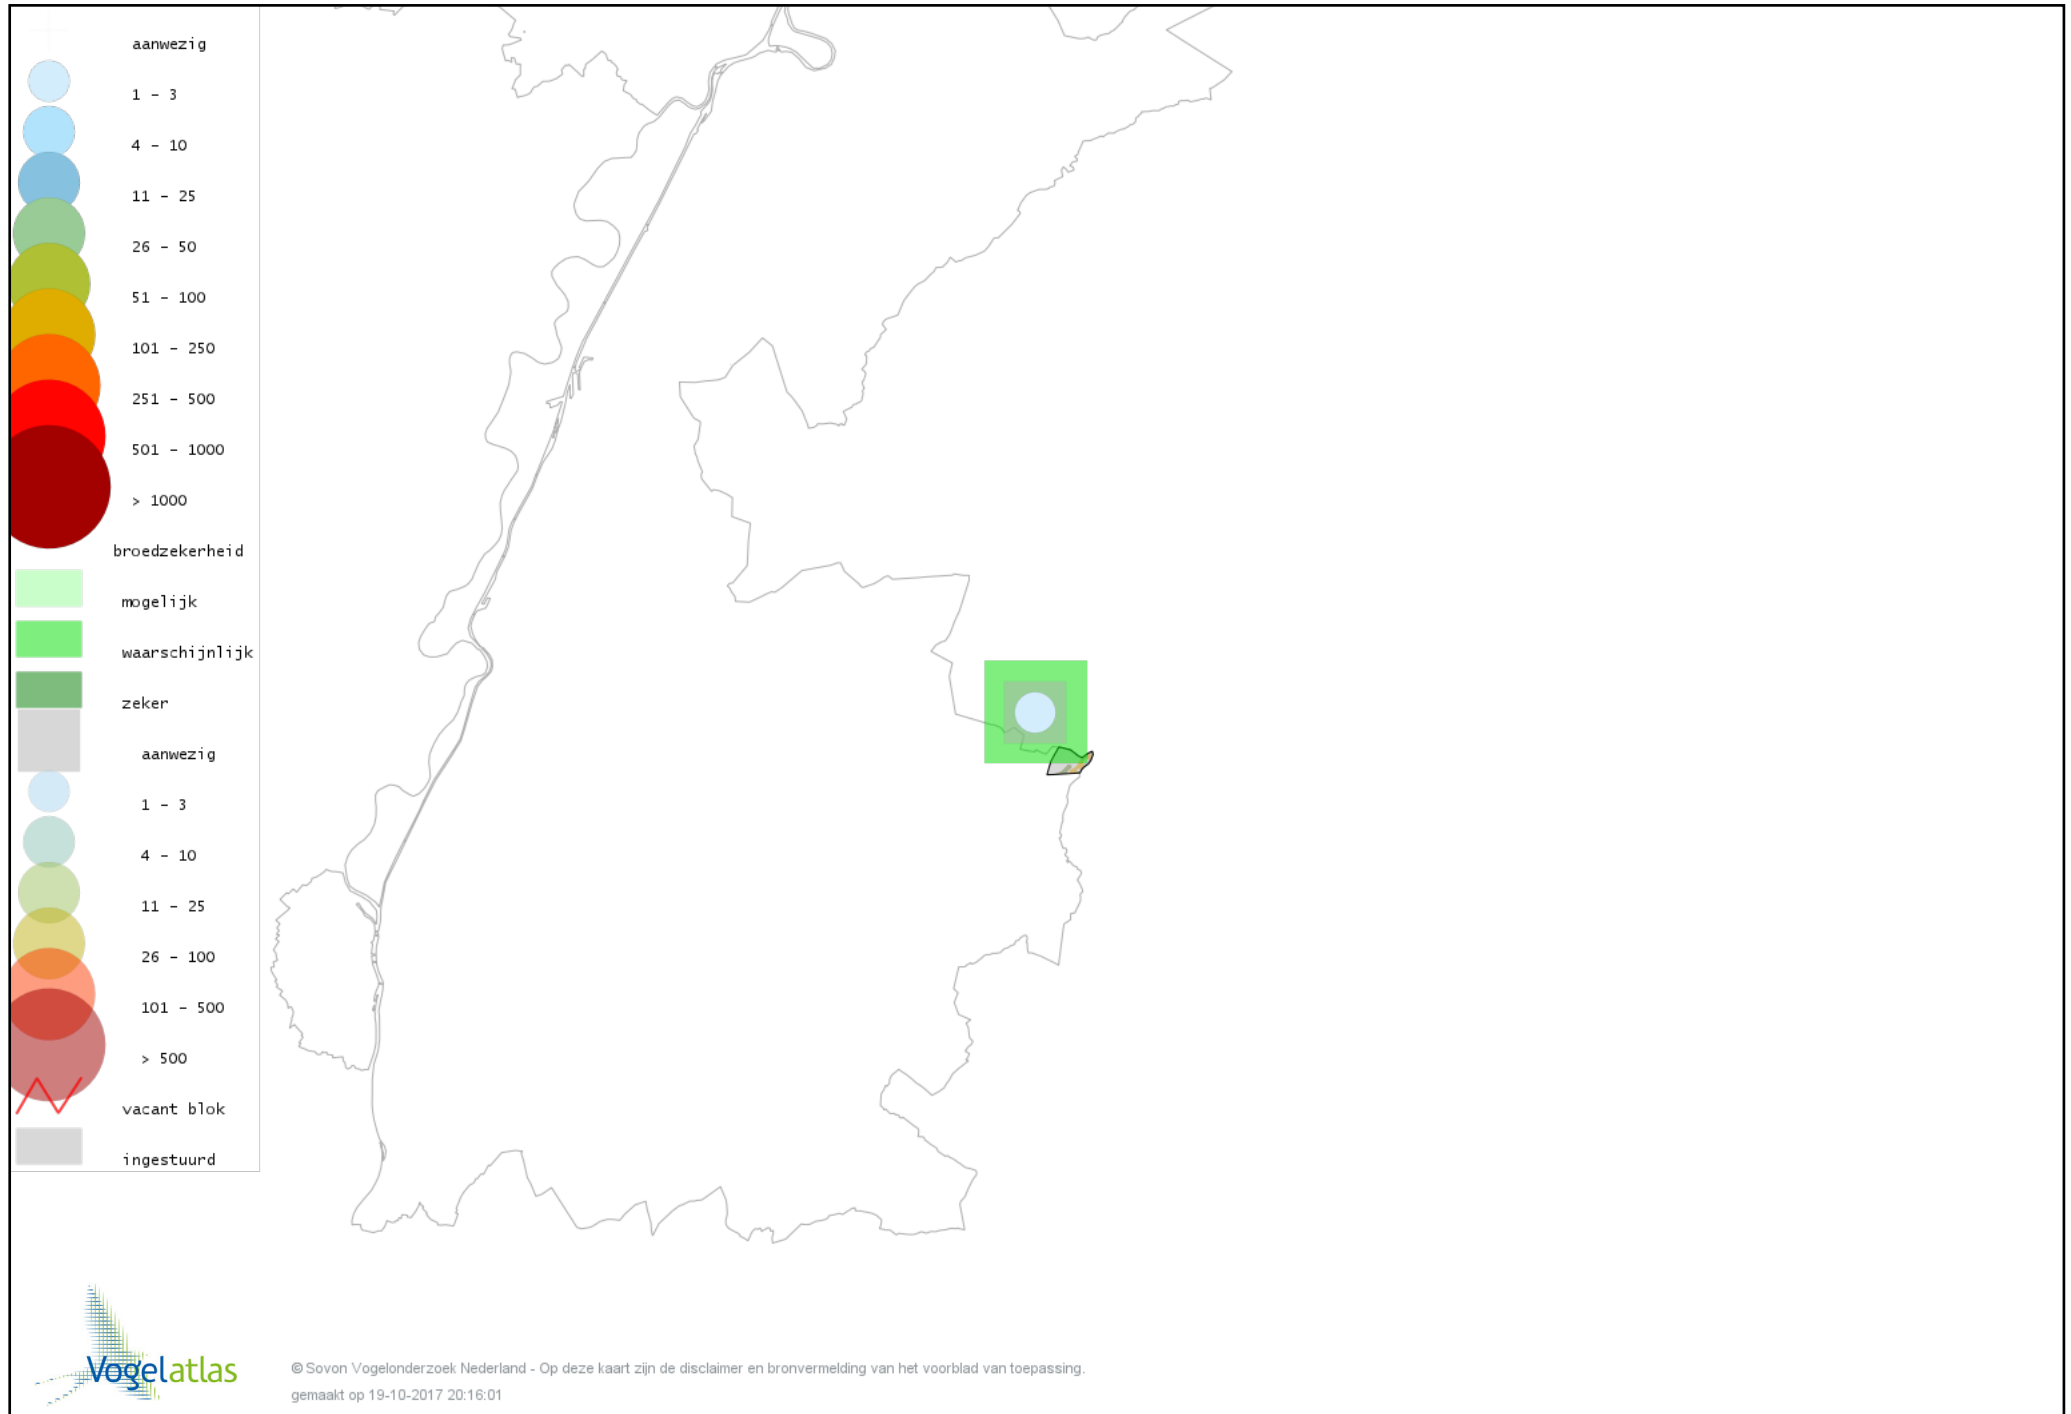

Voorlopige verspreidingskaart Goudhaan broedseizoen