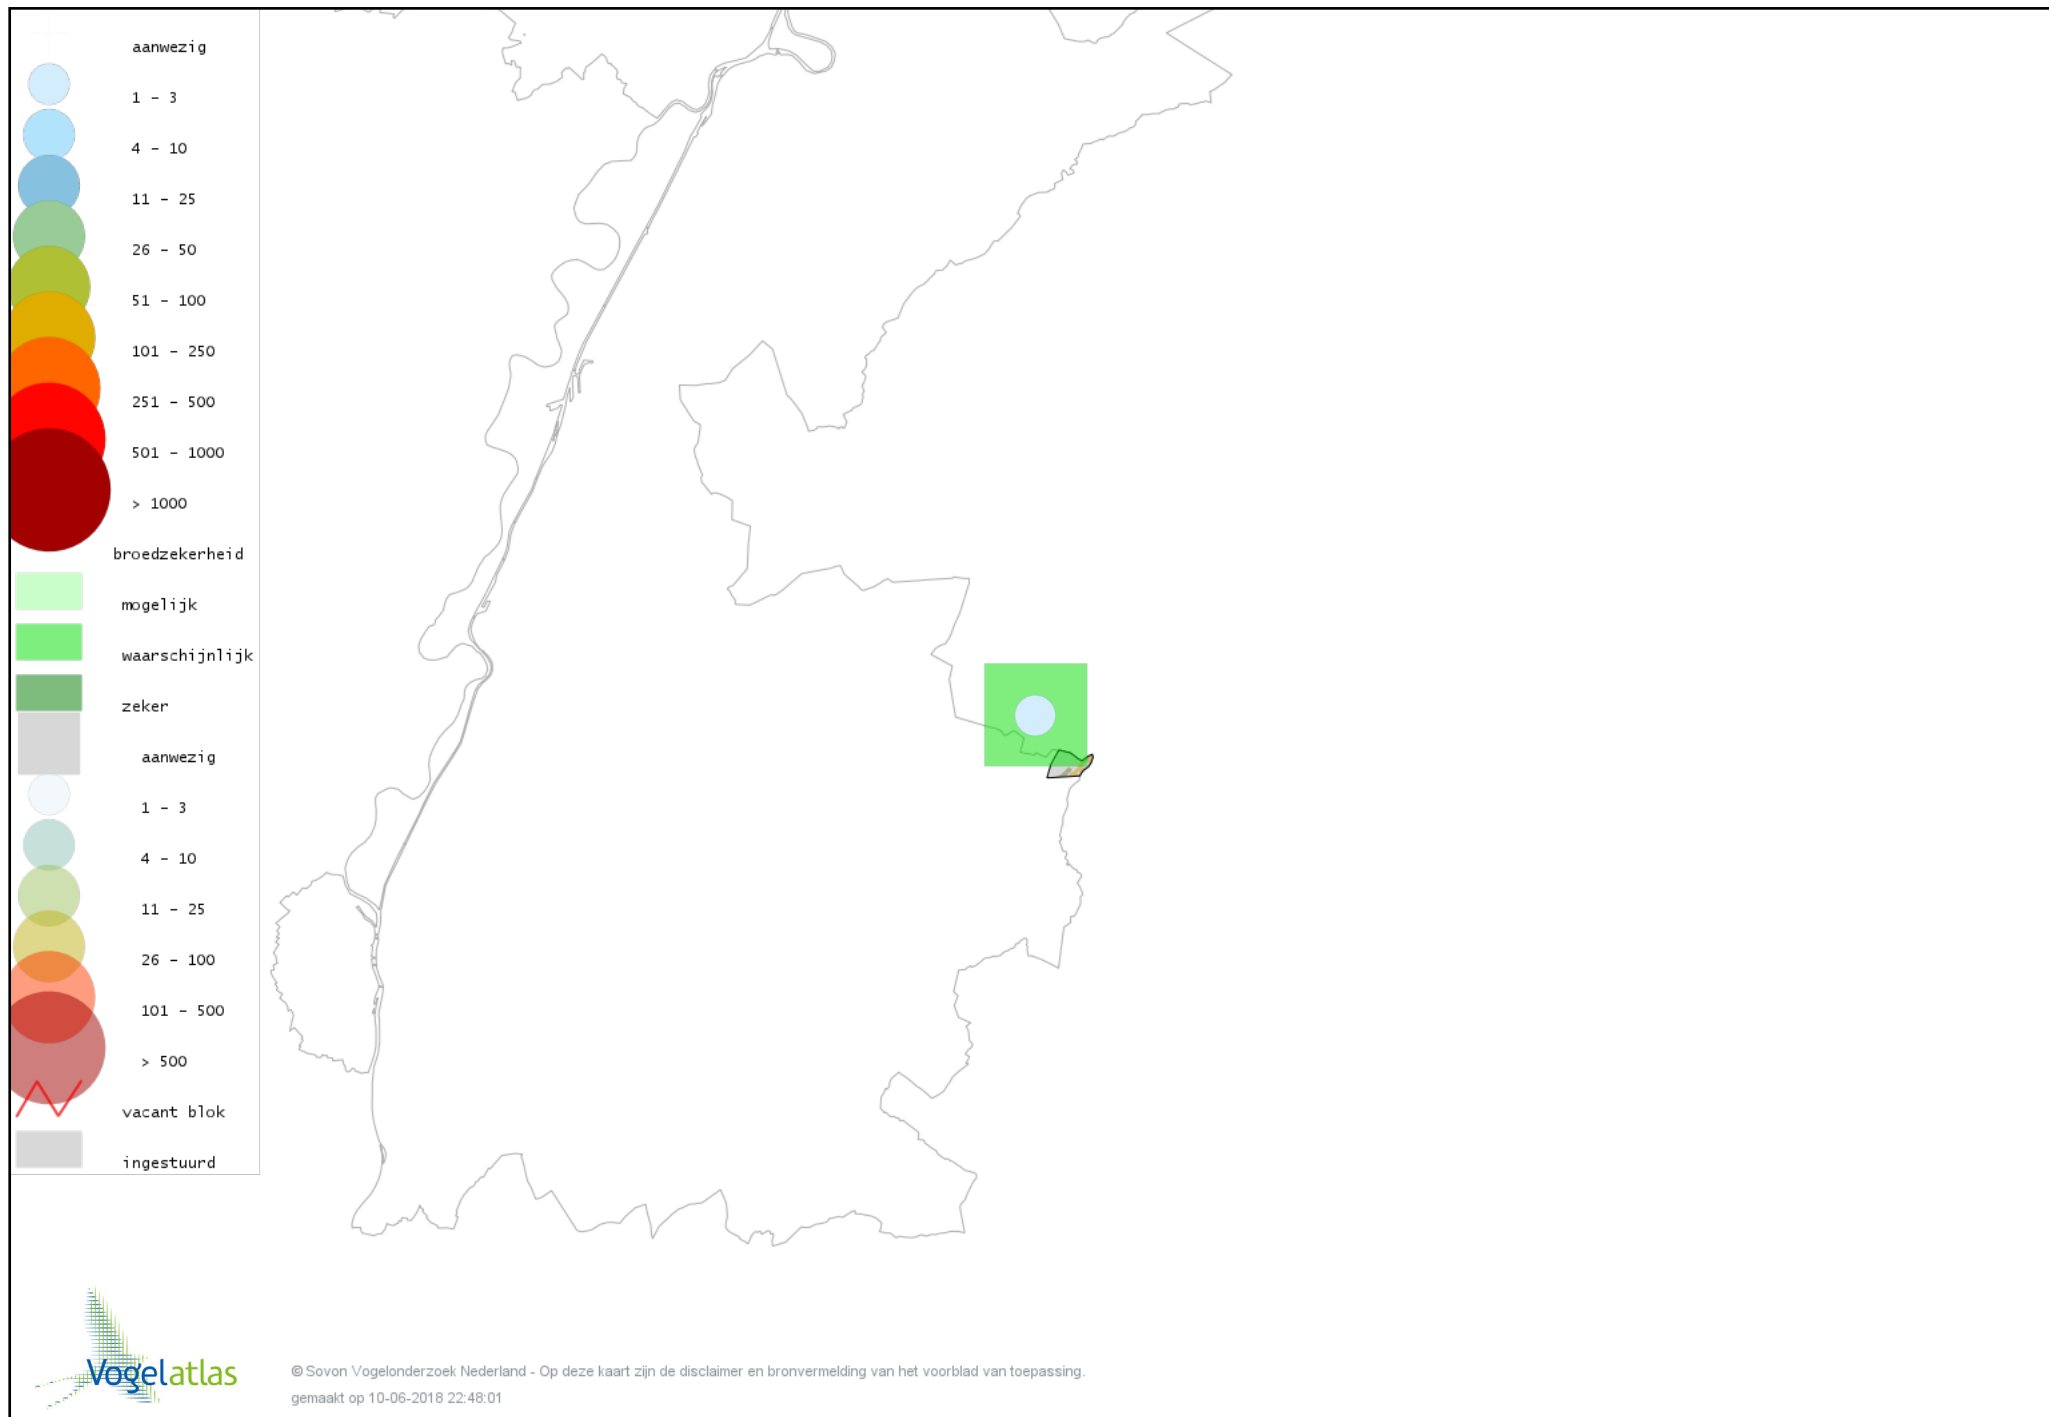

Voorlopige verspreidingskaart Grote Gele Kwikstaart broedseizoen