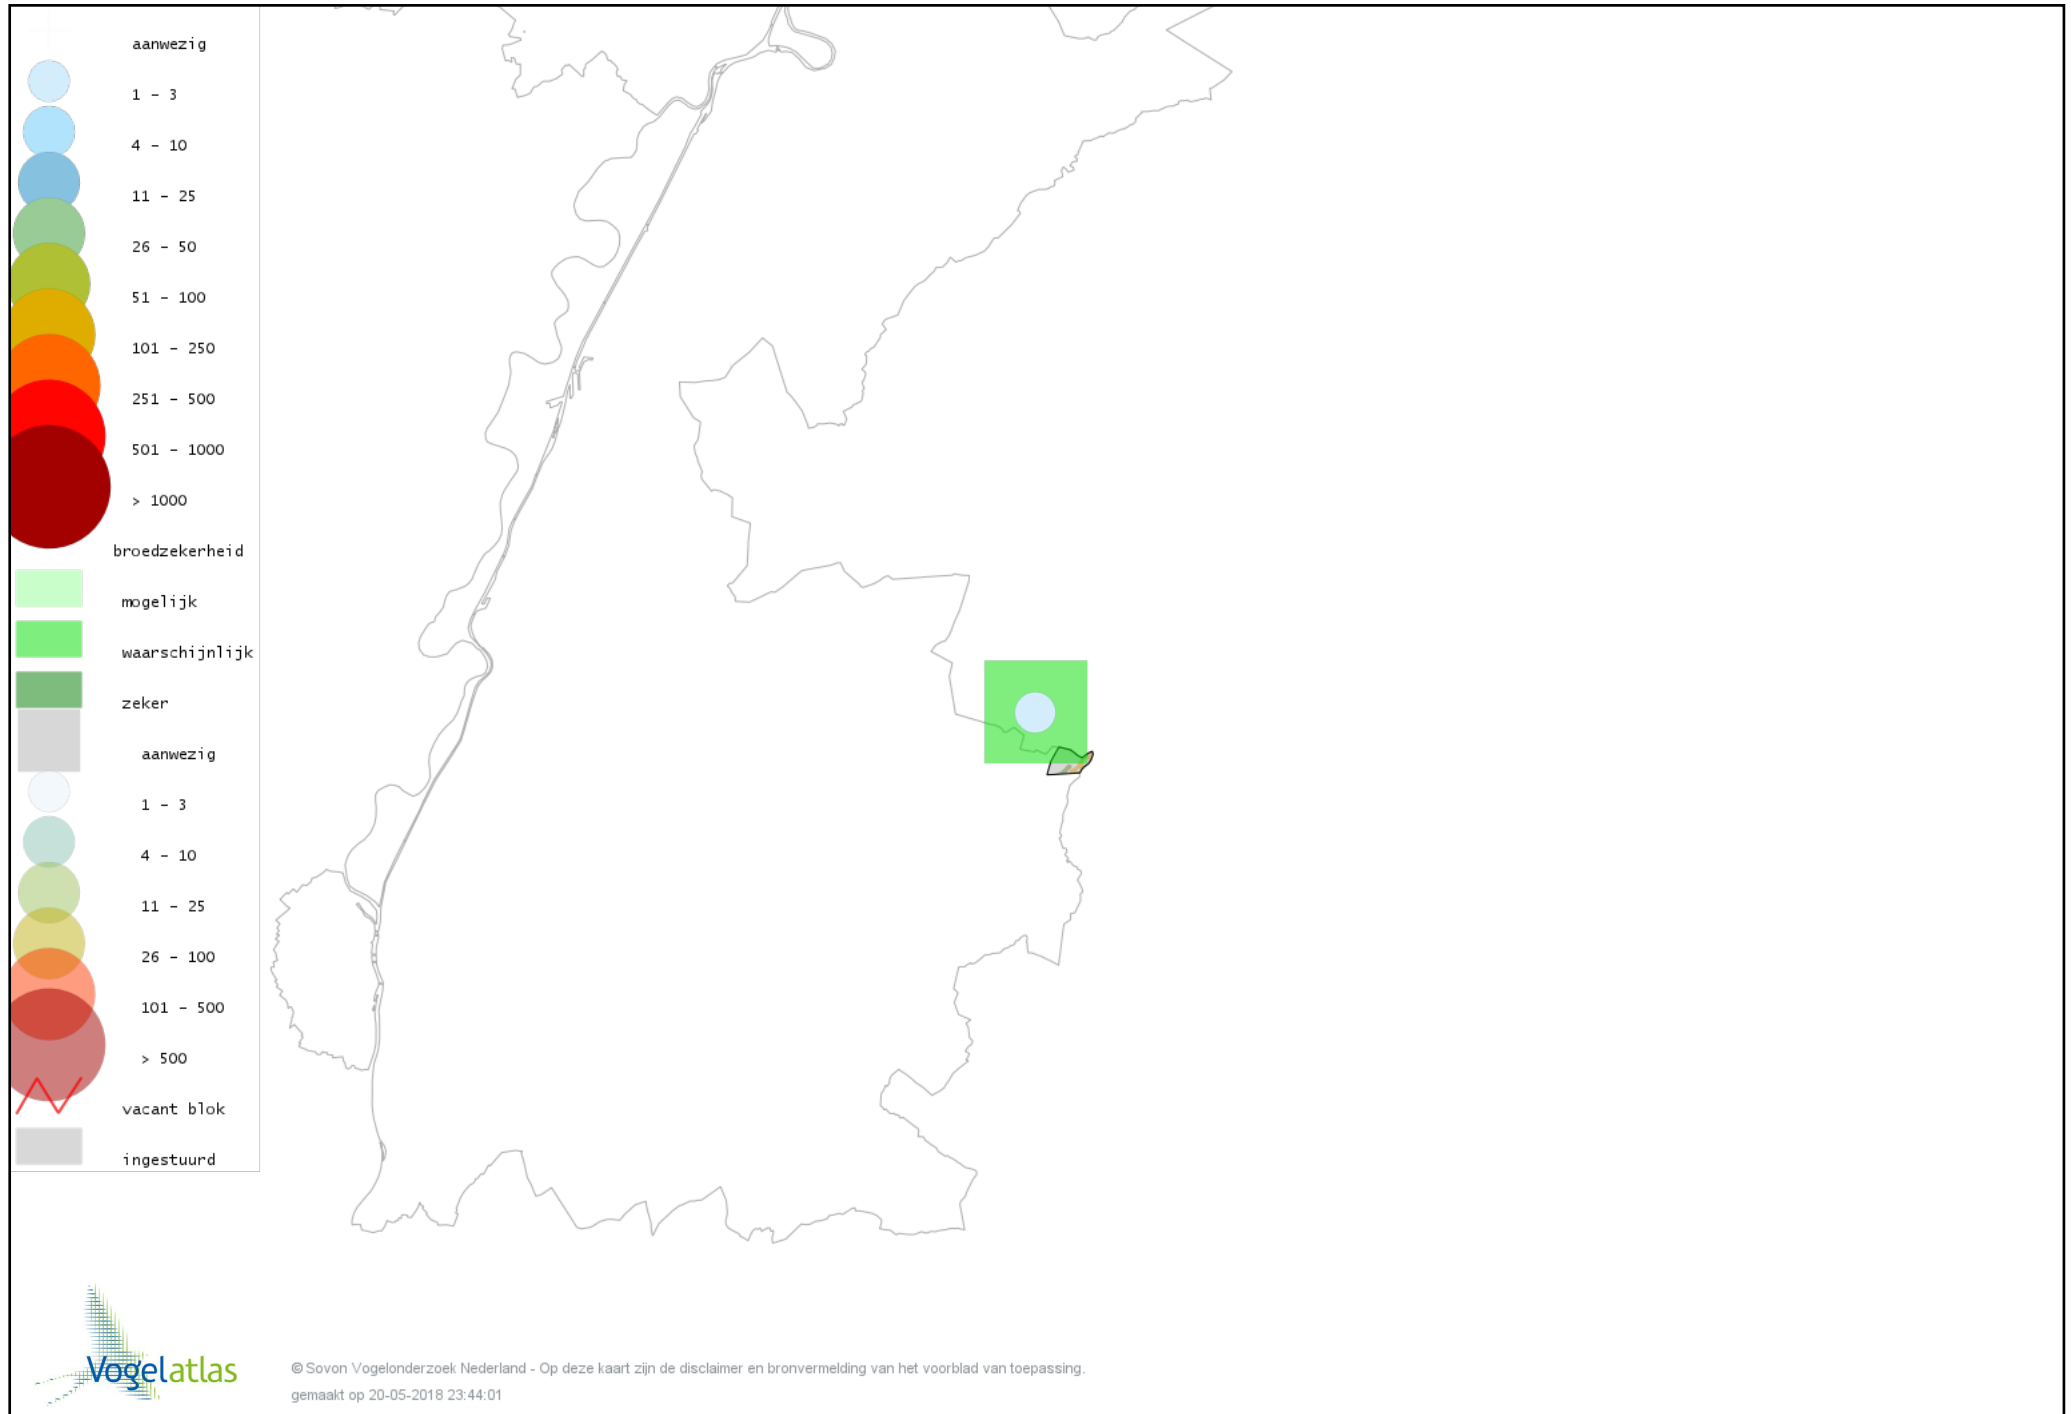

Voorlopige verspreidingskaart Grauwe Vliegenvanger broedseizoen

Voorlopige verspreidingskaart Roodborst broedseizoen

Voorlopige verspreidingskaart Zwarte Roodstaart broedseizoen

Voorlopige verspreidingskaart Gekraagde Roodstaart broedseizoen

Voorlopige verspreidingskaart Roodborsttapuit broedseizoen

Voorlopige verspreidingskaart Heggenmus broedseizoen

Voorlopige verspreidingskaart Huismus broedseizoen

Voorlopige verspreidingskaart Gele Kwikstaart broedseizoen

Voorlopige verspreidingskaart Grote Gele Kwikstaart broedseizoen

Voorlopige verspreidingskaart Witte Kwikstaart broedseizoen

Voorlopige verspreidingskaart Boompieper broedseizoen

Voorlopige verspreidingskaart Graspieper broedseizoen