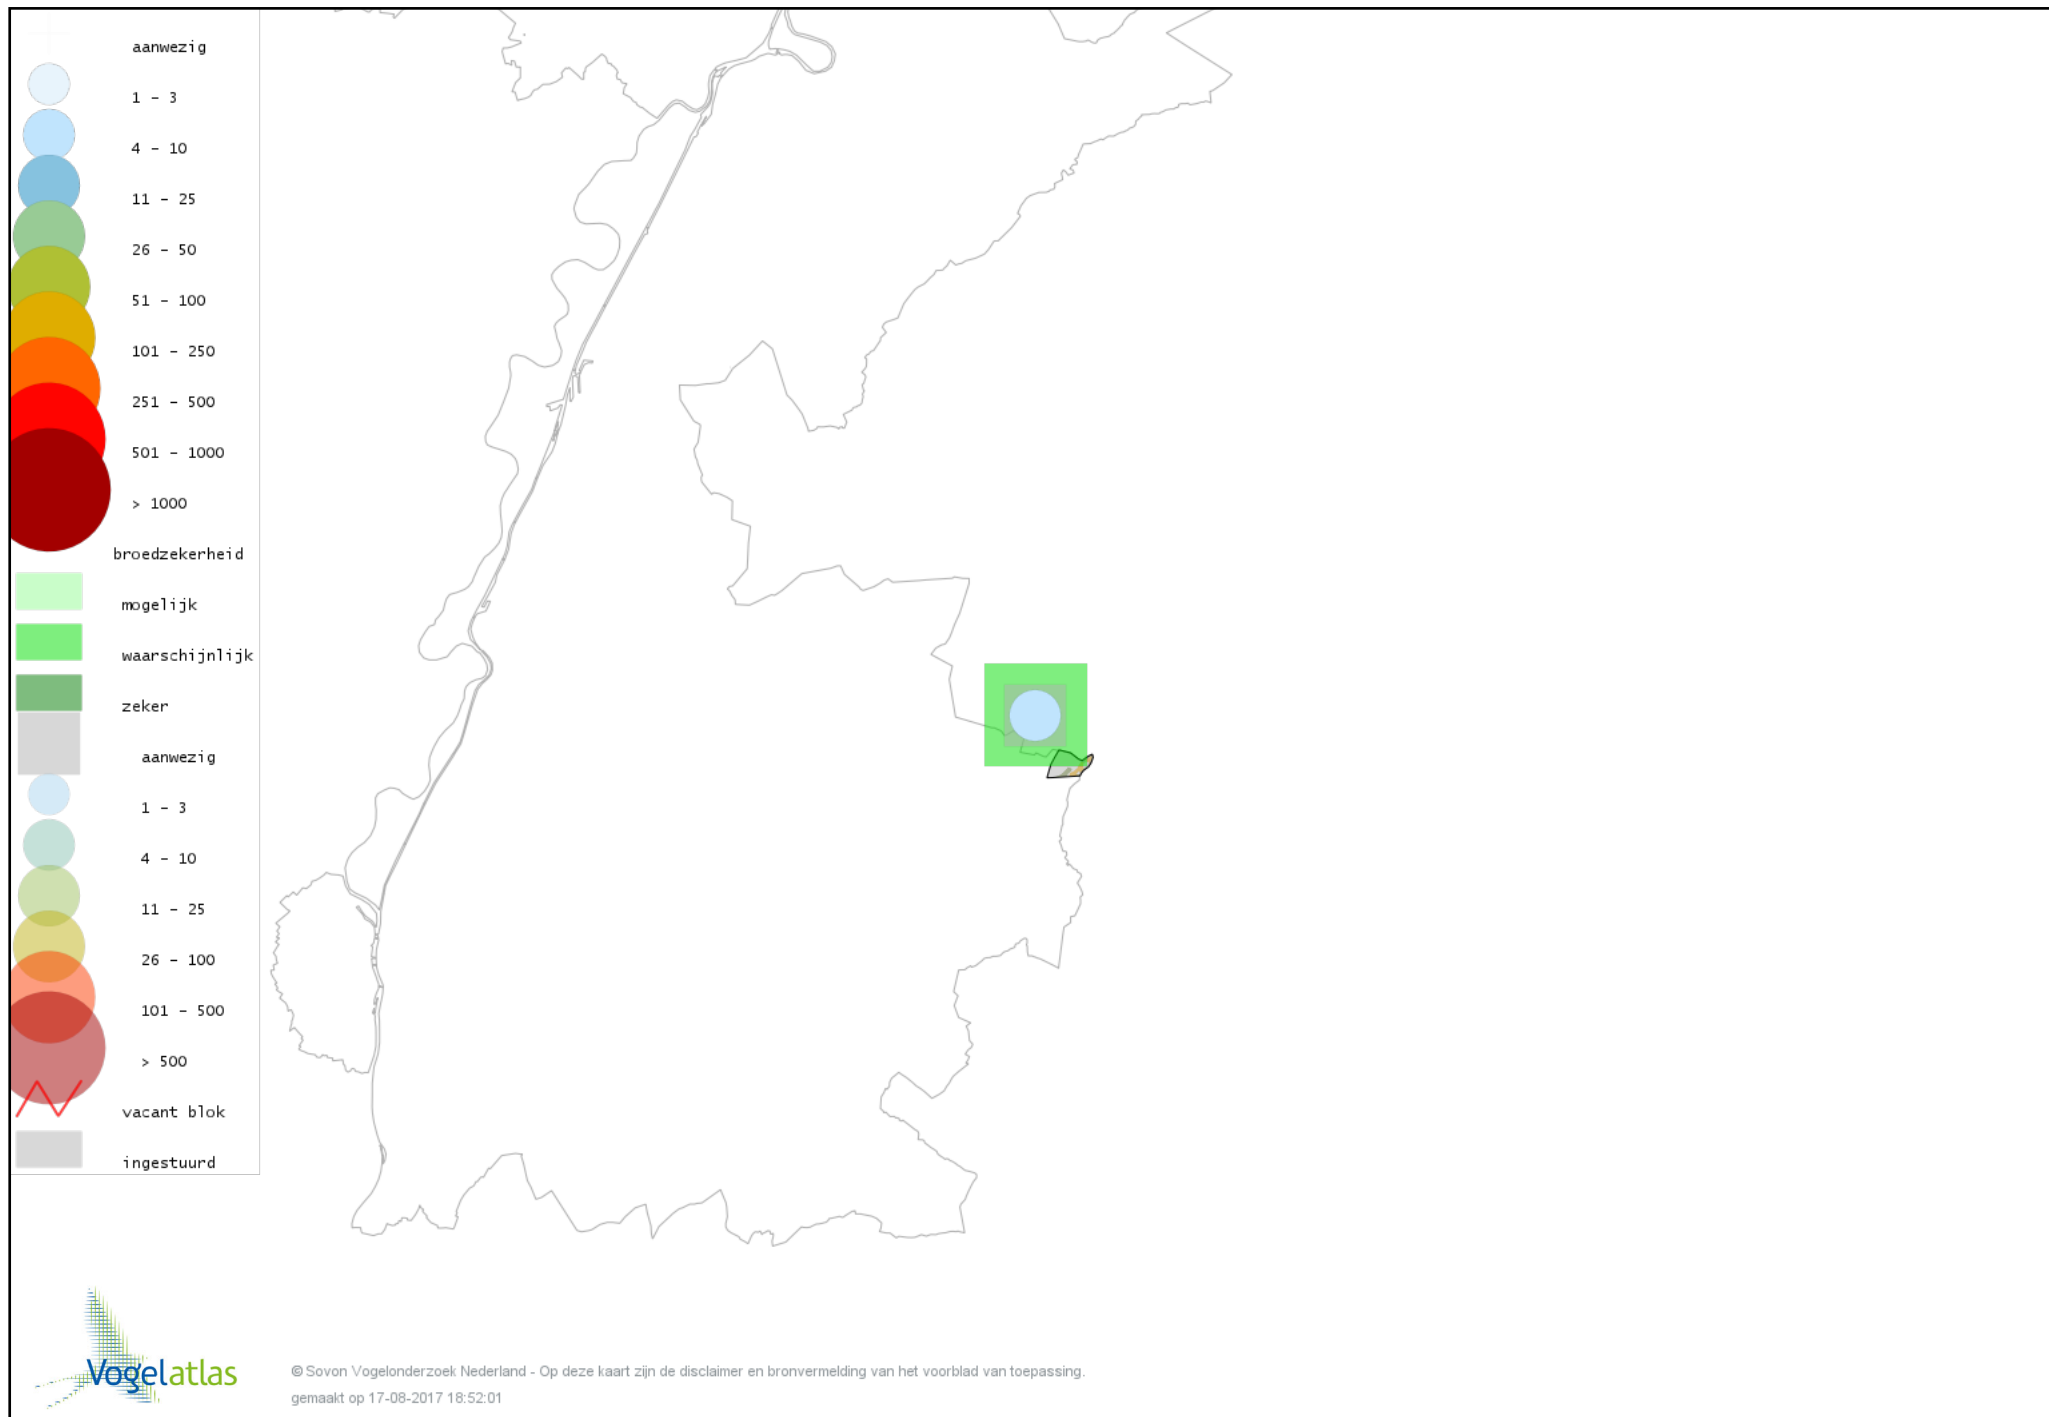

Voorlopige verspreidingskaart Grauwe Vliegenvanger broedseizoen

Voorlopige verspreidingskaart Roodborst broedseizoen

Voorlopige verspreidingskaart Zwarte Roodstaart broedseizoen

Voorlopige verspreidingskaart Gekraagde Roodstaart broedseizoen

Voorlopige verspreidingskaart Roodborsttapuit broedseizoen

Voorlopige verspreidingskaart Heggenmus broedseizoen

Voorlopige verspreidingskaart Huismus broedseizoen

Voorlopige verspreidingskaart Gele Kwikstaart broedseizoen

Voorlopige verspreidingskaart Grote Gele Kwikstaart broedseizoen

Voorlopige verspreidingskaart Witte Kwikstaart broedseizoen

Voorlopige verspreidingskaart Boompieper broedseizoen

Voorlopige verspreidingskaart Graspieper broedseizoen