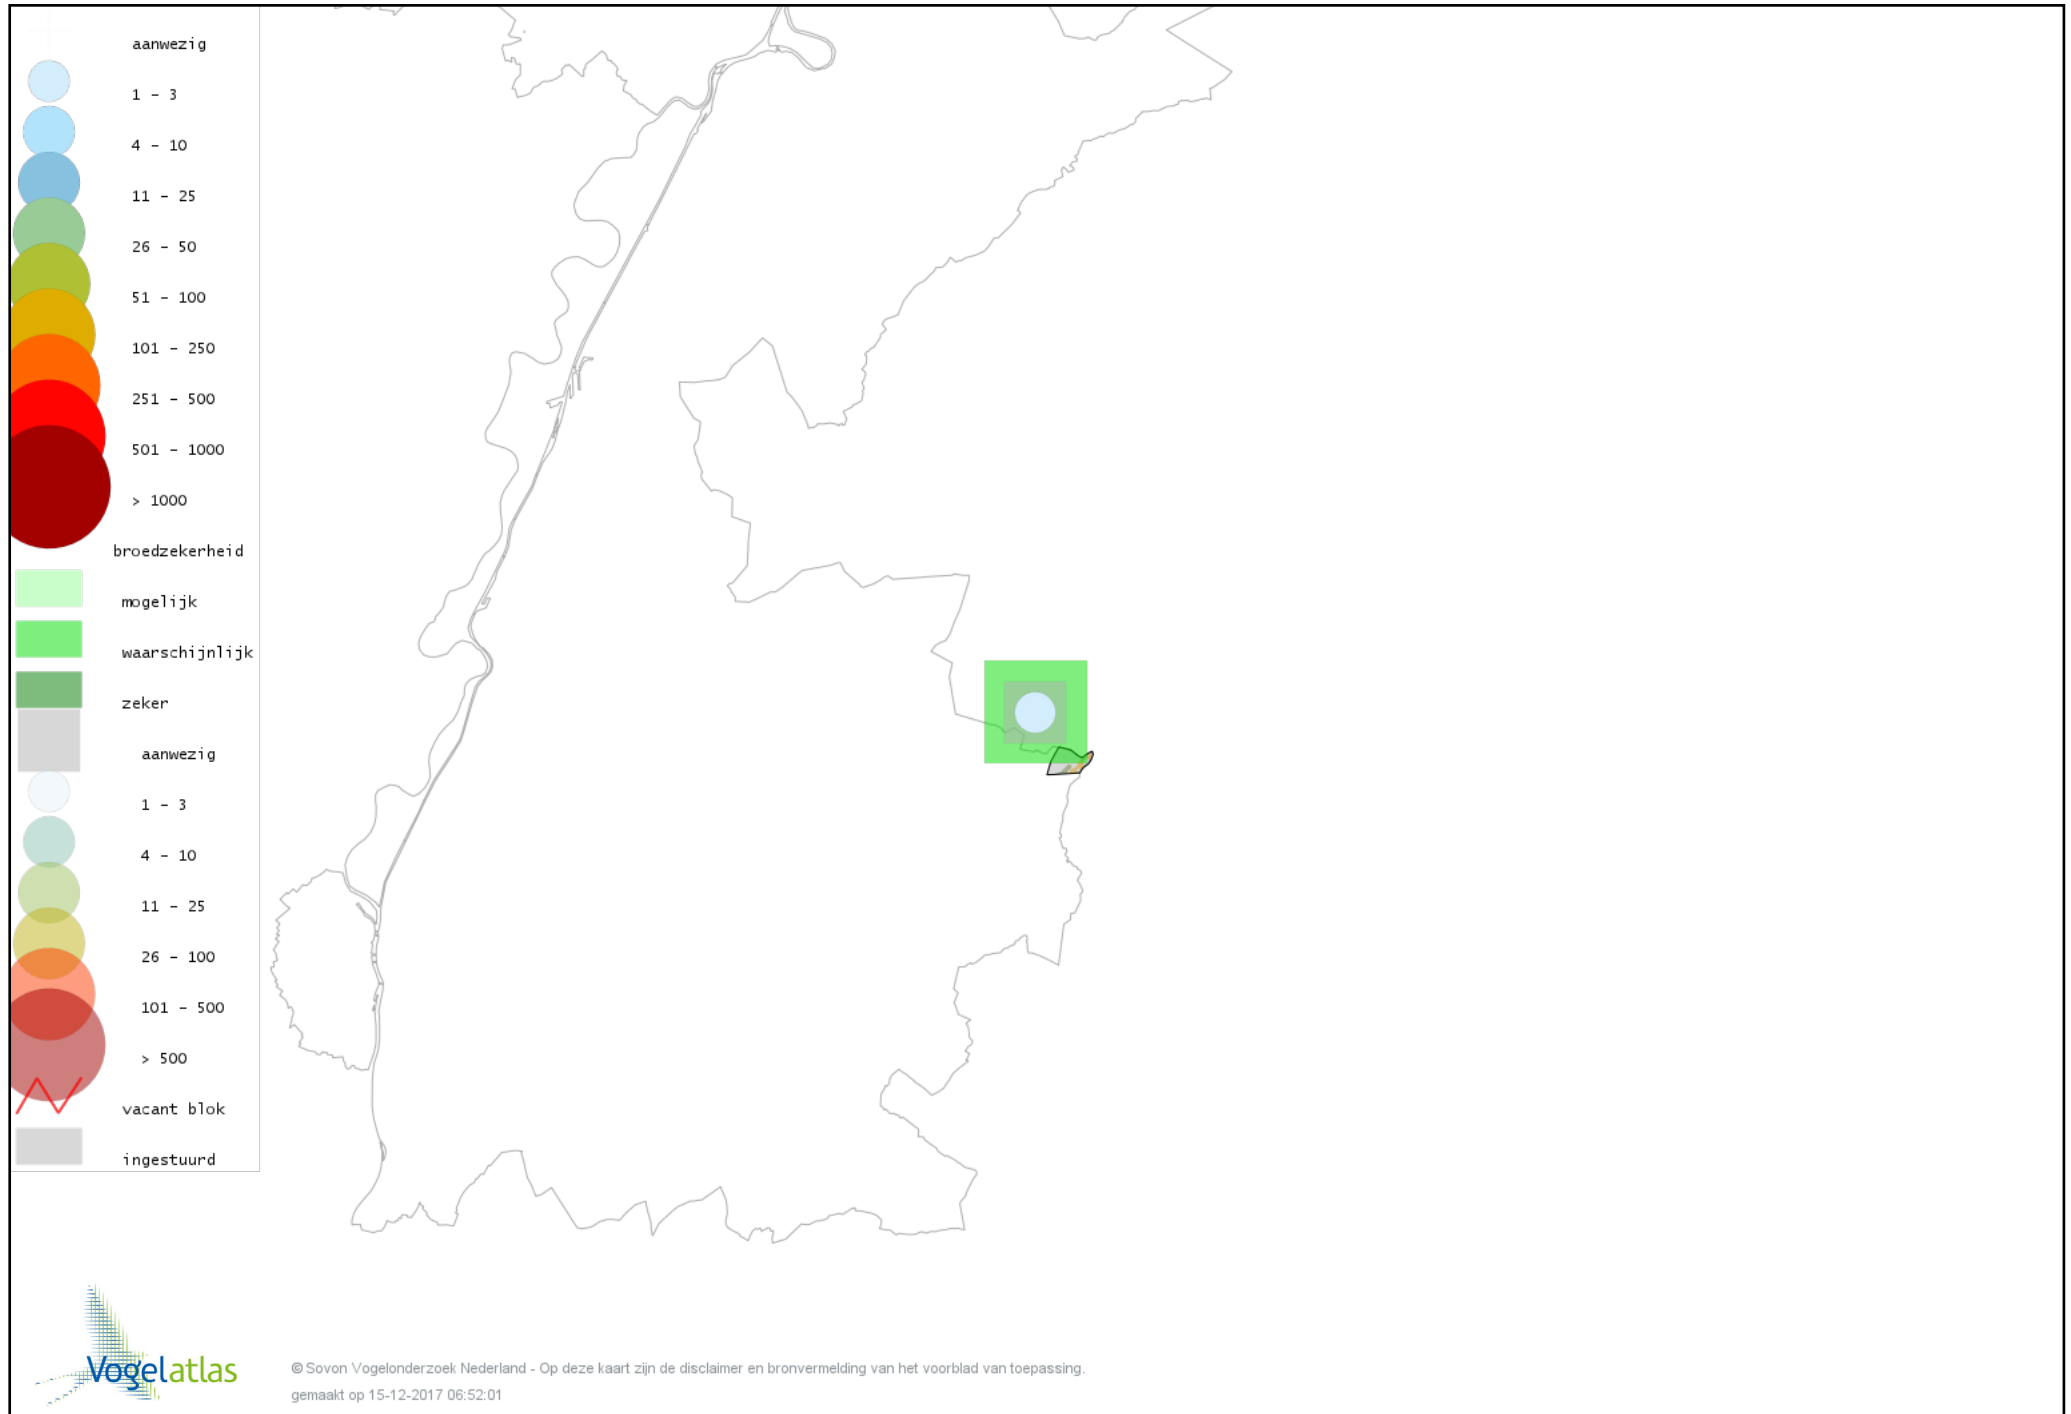

Voorlopige verspreidingskaart Bosrietzanger broedseizoen

Voorlopige verspreidingskaart Boomklever broedseizoen

Voorlopige verspreidingskaart Boomkruiper broedseizoen

Voorlopige verspreidingskaart Winterkoning broedseizoen

Voorlopige verspreidingskaart Spreeuw broedseizoen

Voorlopige verspreidingskaart Merel broedseizoen

Voorlopige verspreidingskaart Zanglijster broedseizoen

Voorlopige verspreidingskaart Grote Lijster broedseizoen