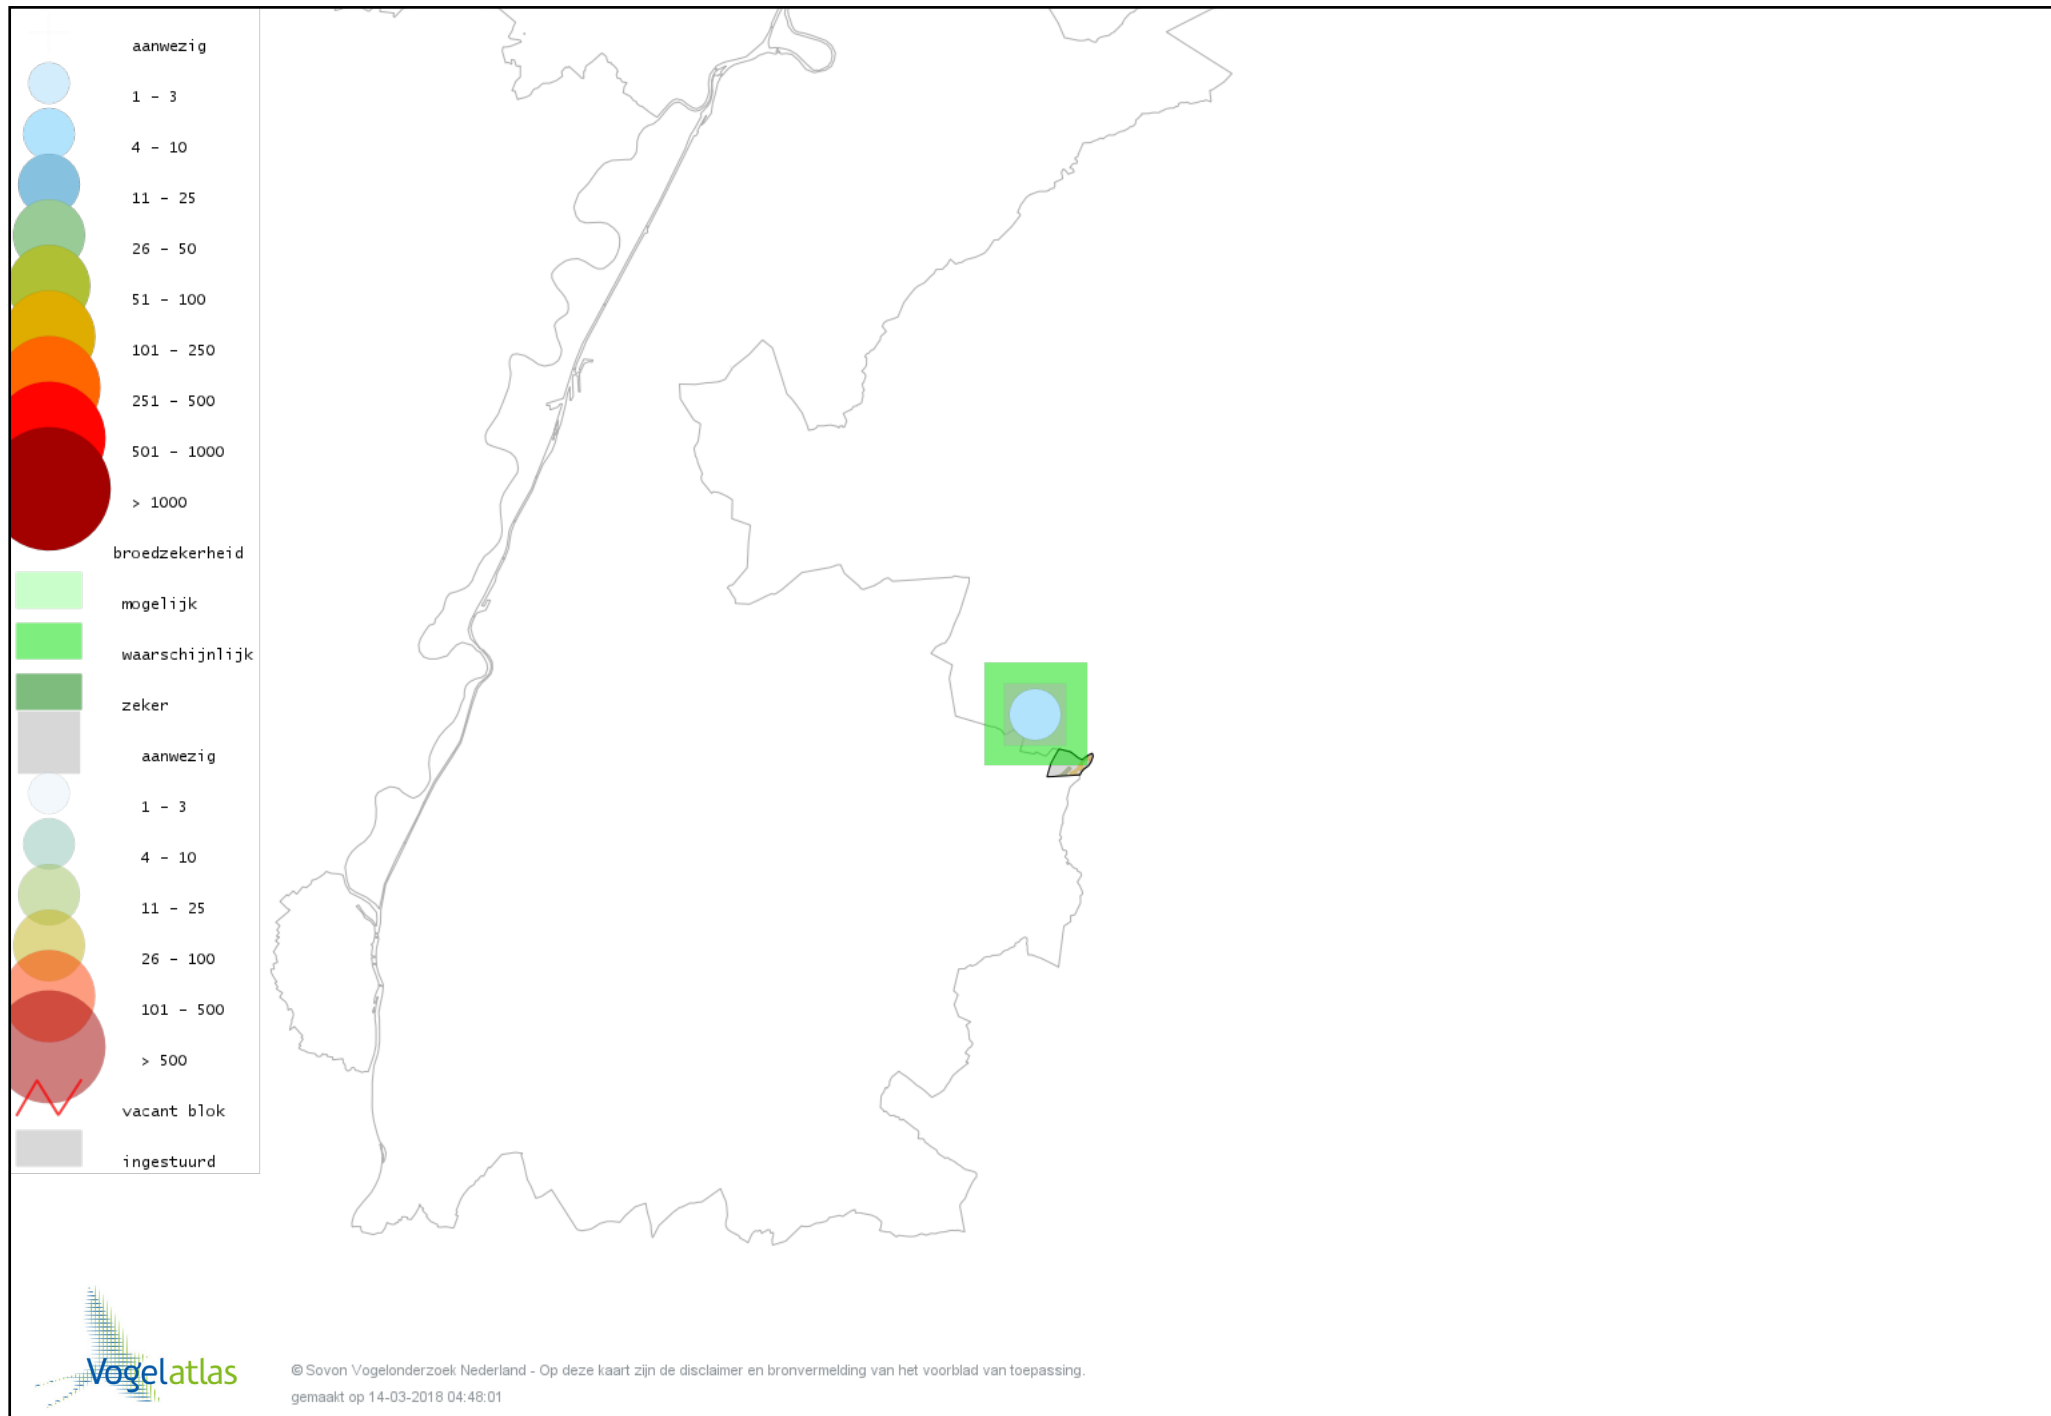

Voorlopige verspreidingskaart Bosrietzanger broedseizoen

Voorlopige verspreidingskaart Boomklever broedseizoen

Voorlopige verspreidingskaart Boomkruiper broedseizoen

Voorlopige verspreidingskaart Winterkoning broedseizoen

Voorlopige verspreidingskaart Spreeuw broedseizoen

Voorlopige verspreidingskaart Merel broedseizoen

Voorlopige verspreidingskaart Zanglijster broedseizoen

Voorlopige verspreidingskaart Grote Lijster broedseizoen