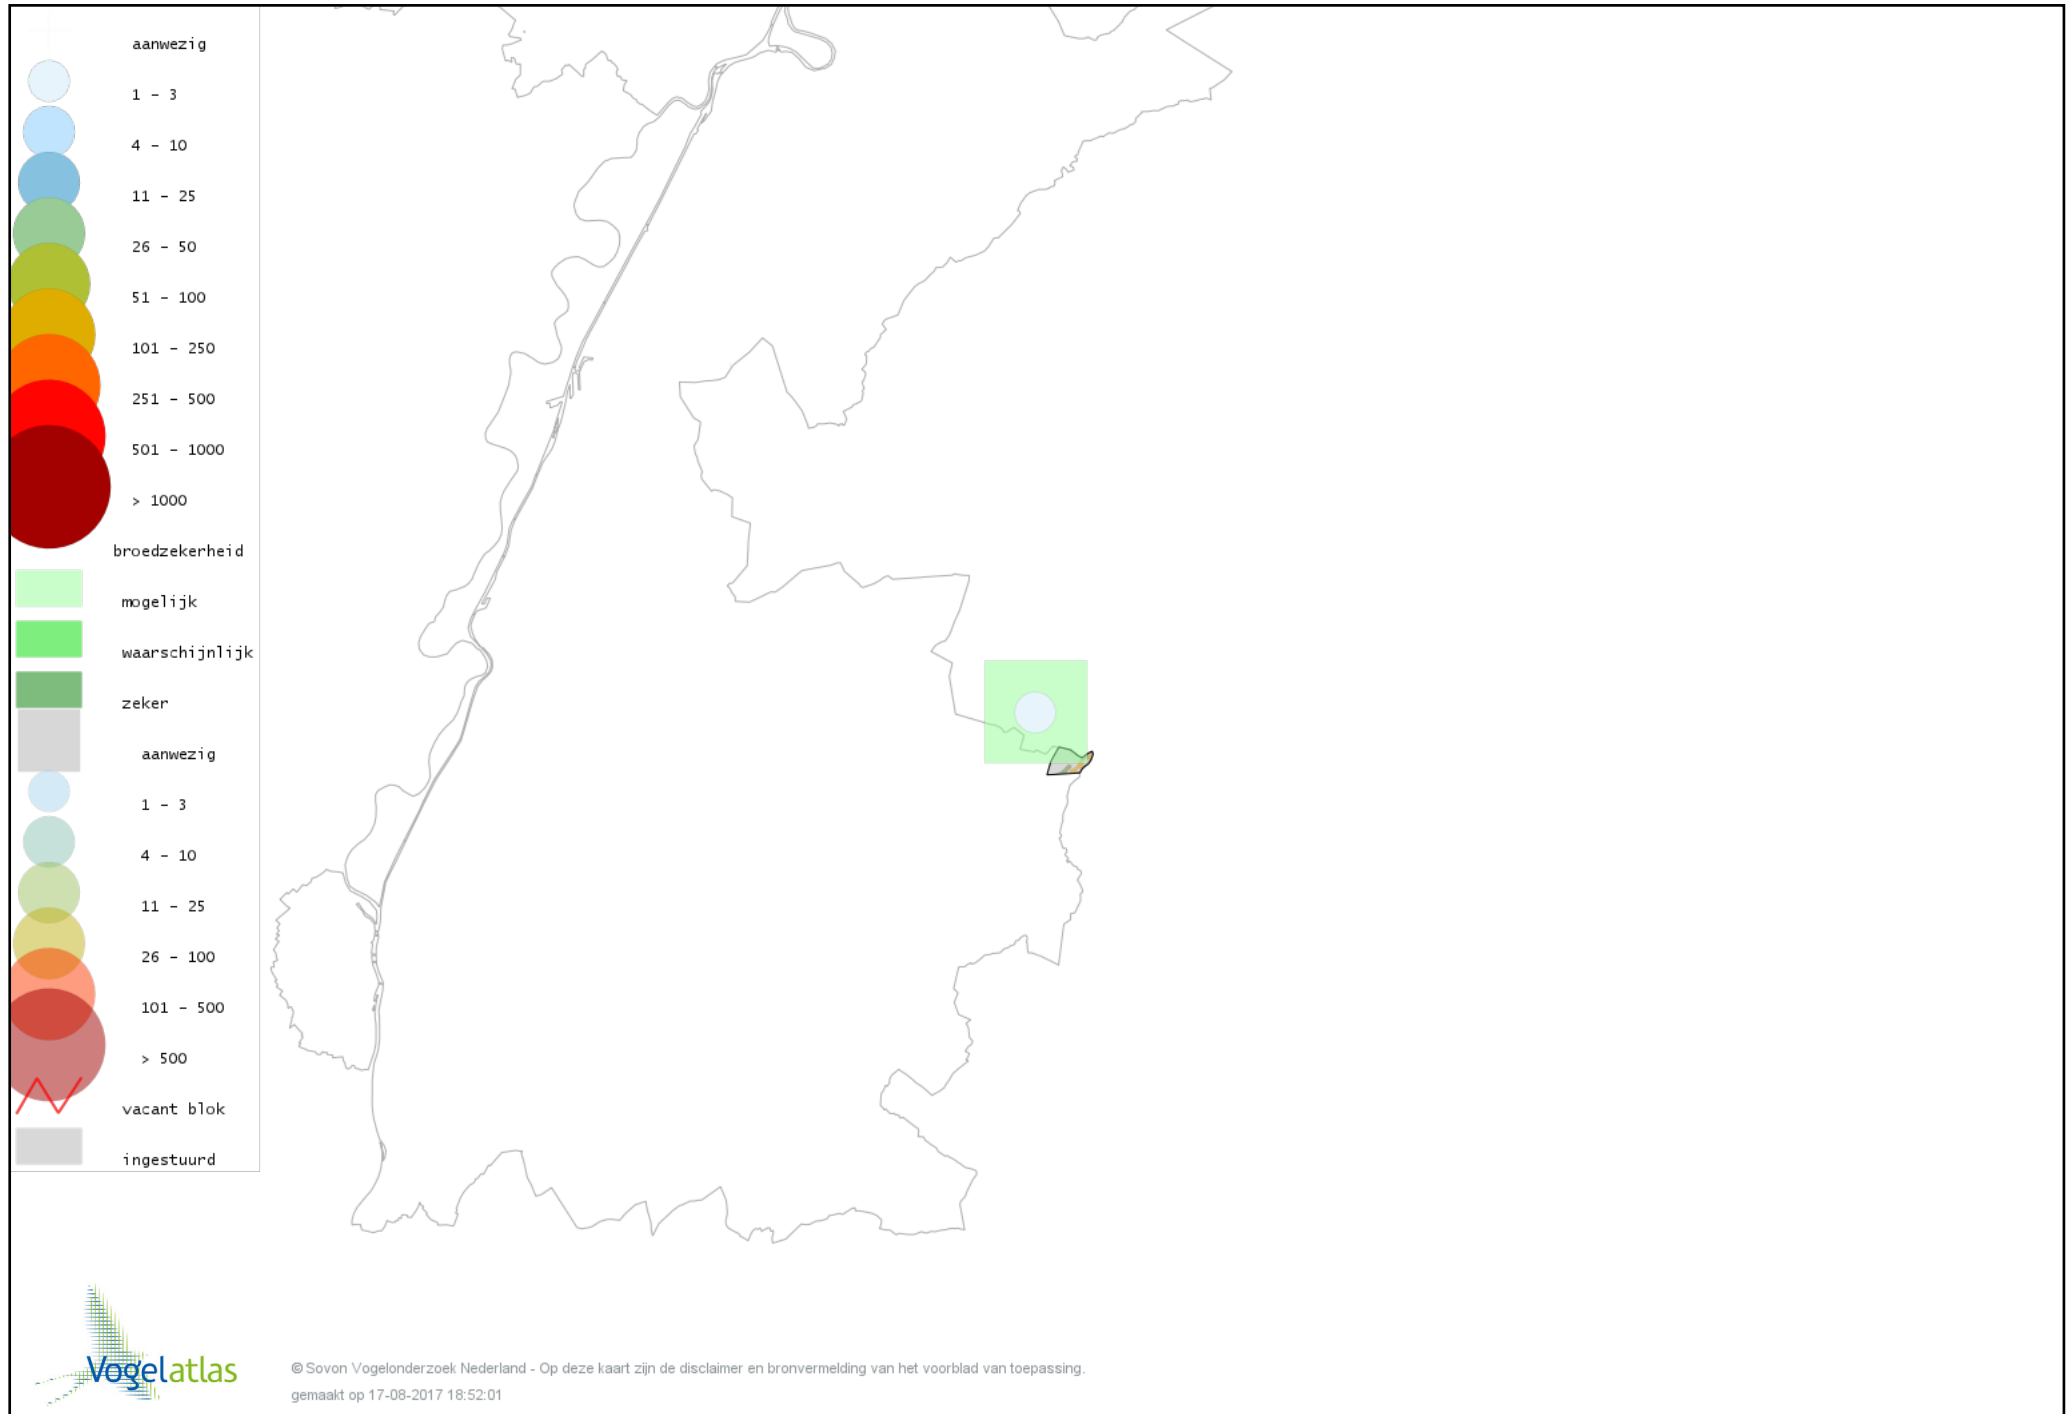

Voorlopige verspreidingskaart Dodaars broedseizoen