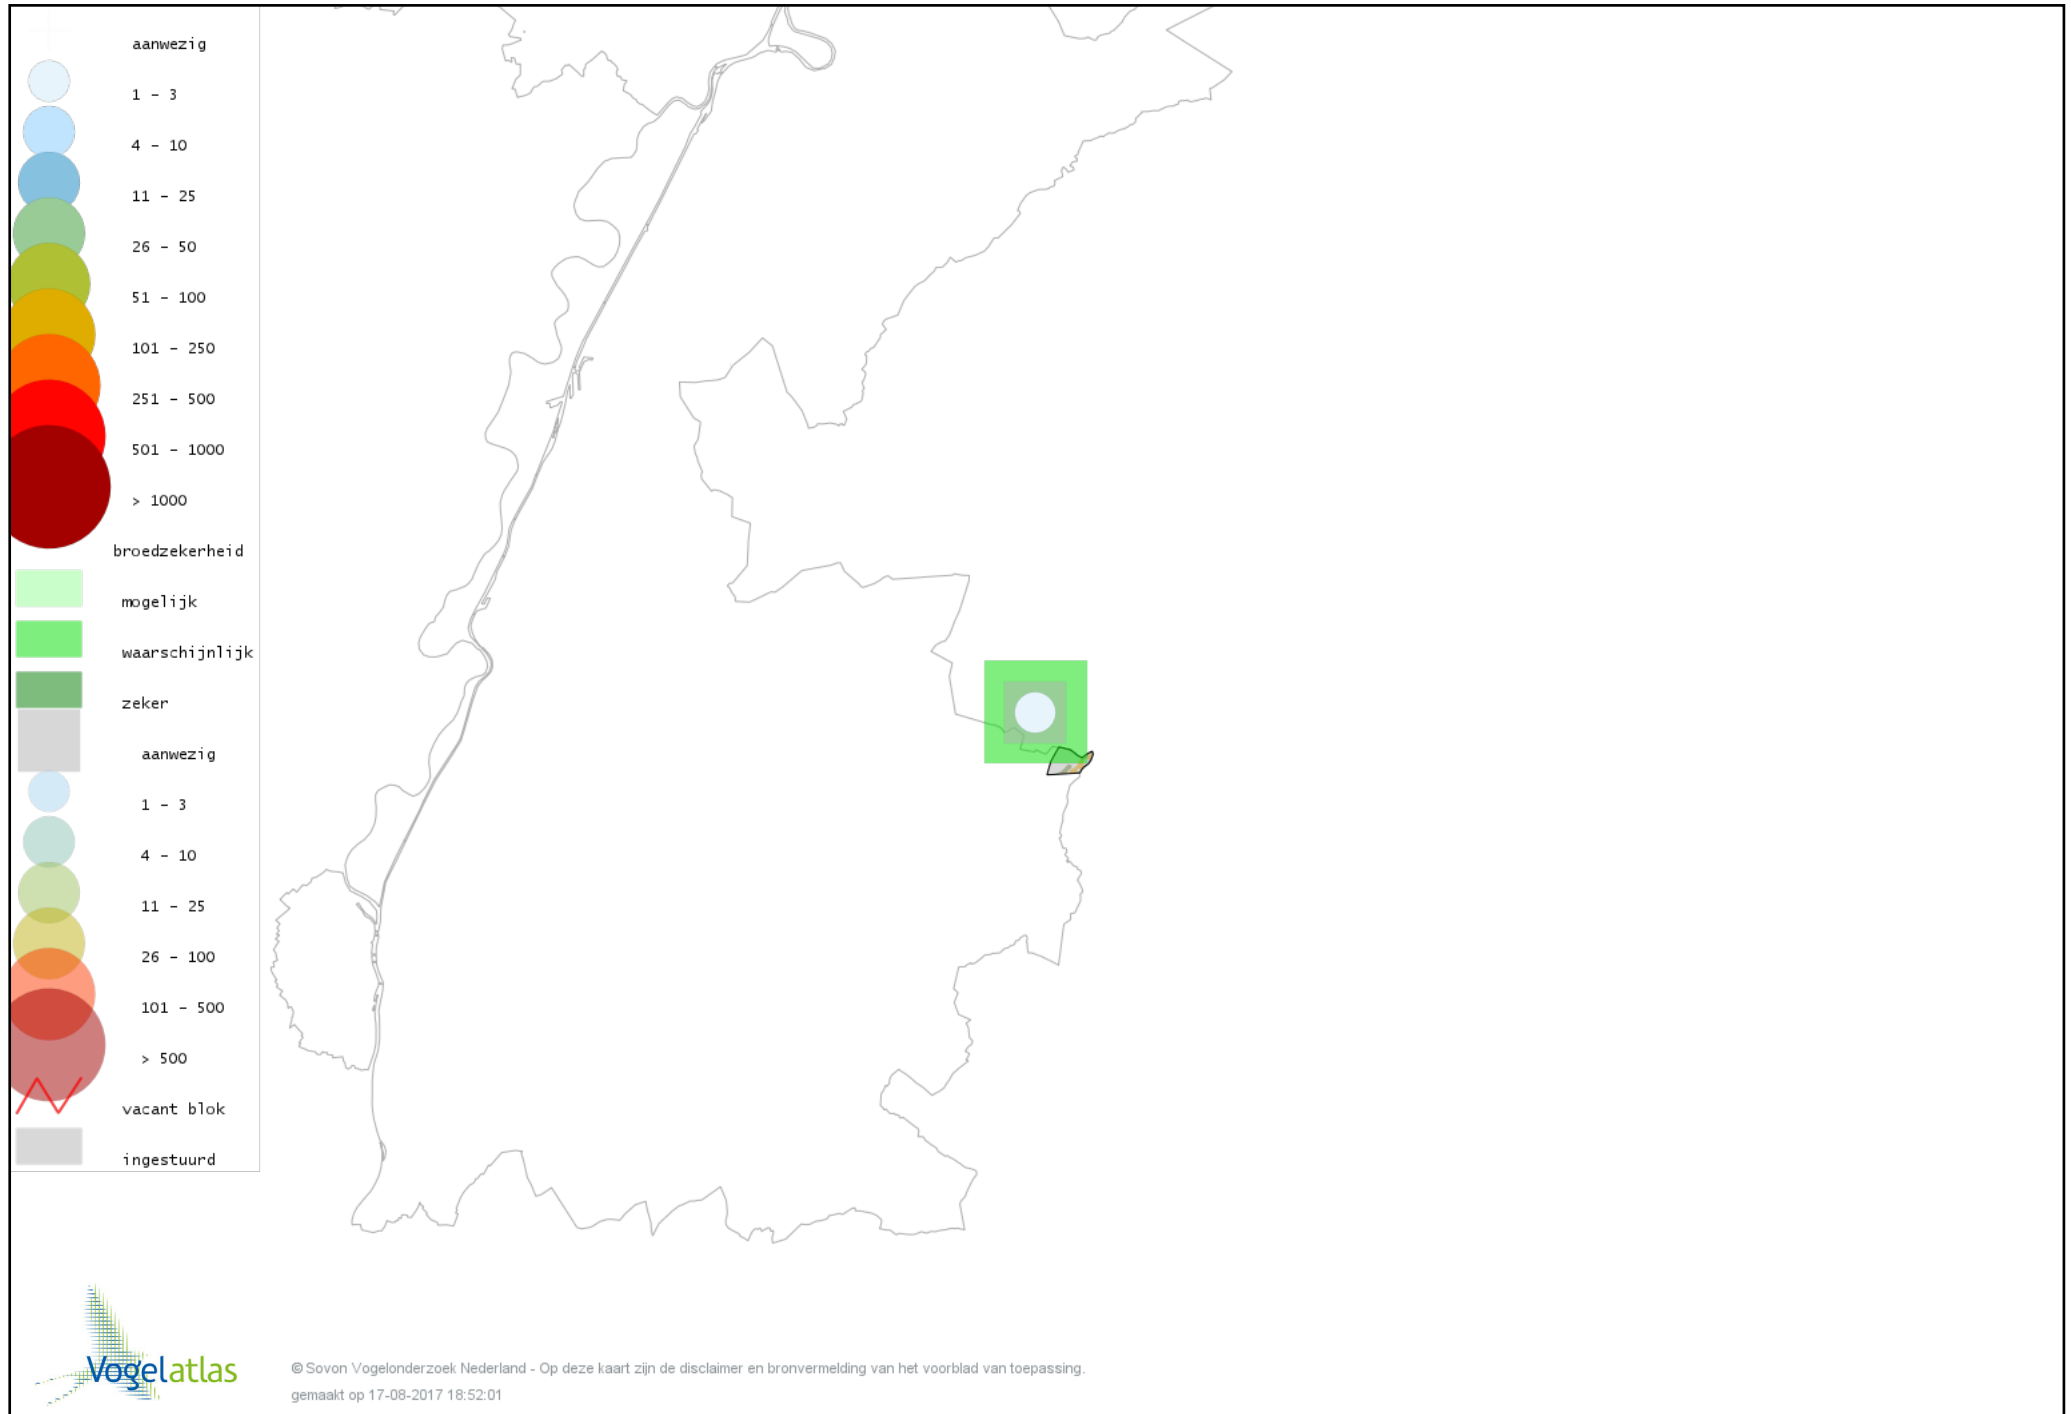

Voorlopige verspreidingskaart Goudhaan broedseizoen