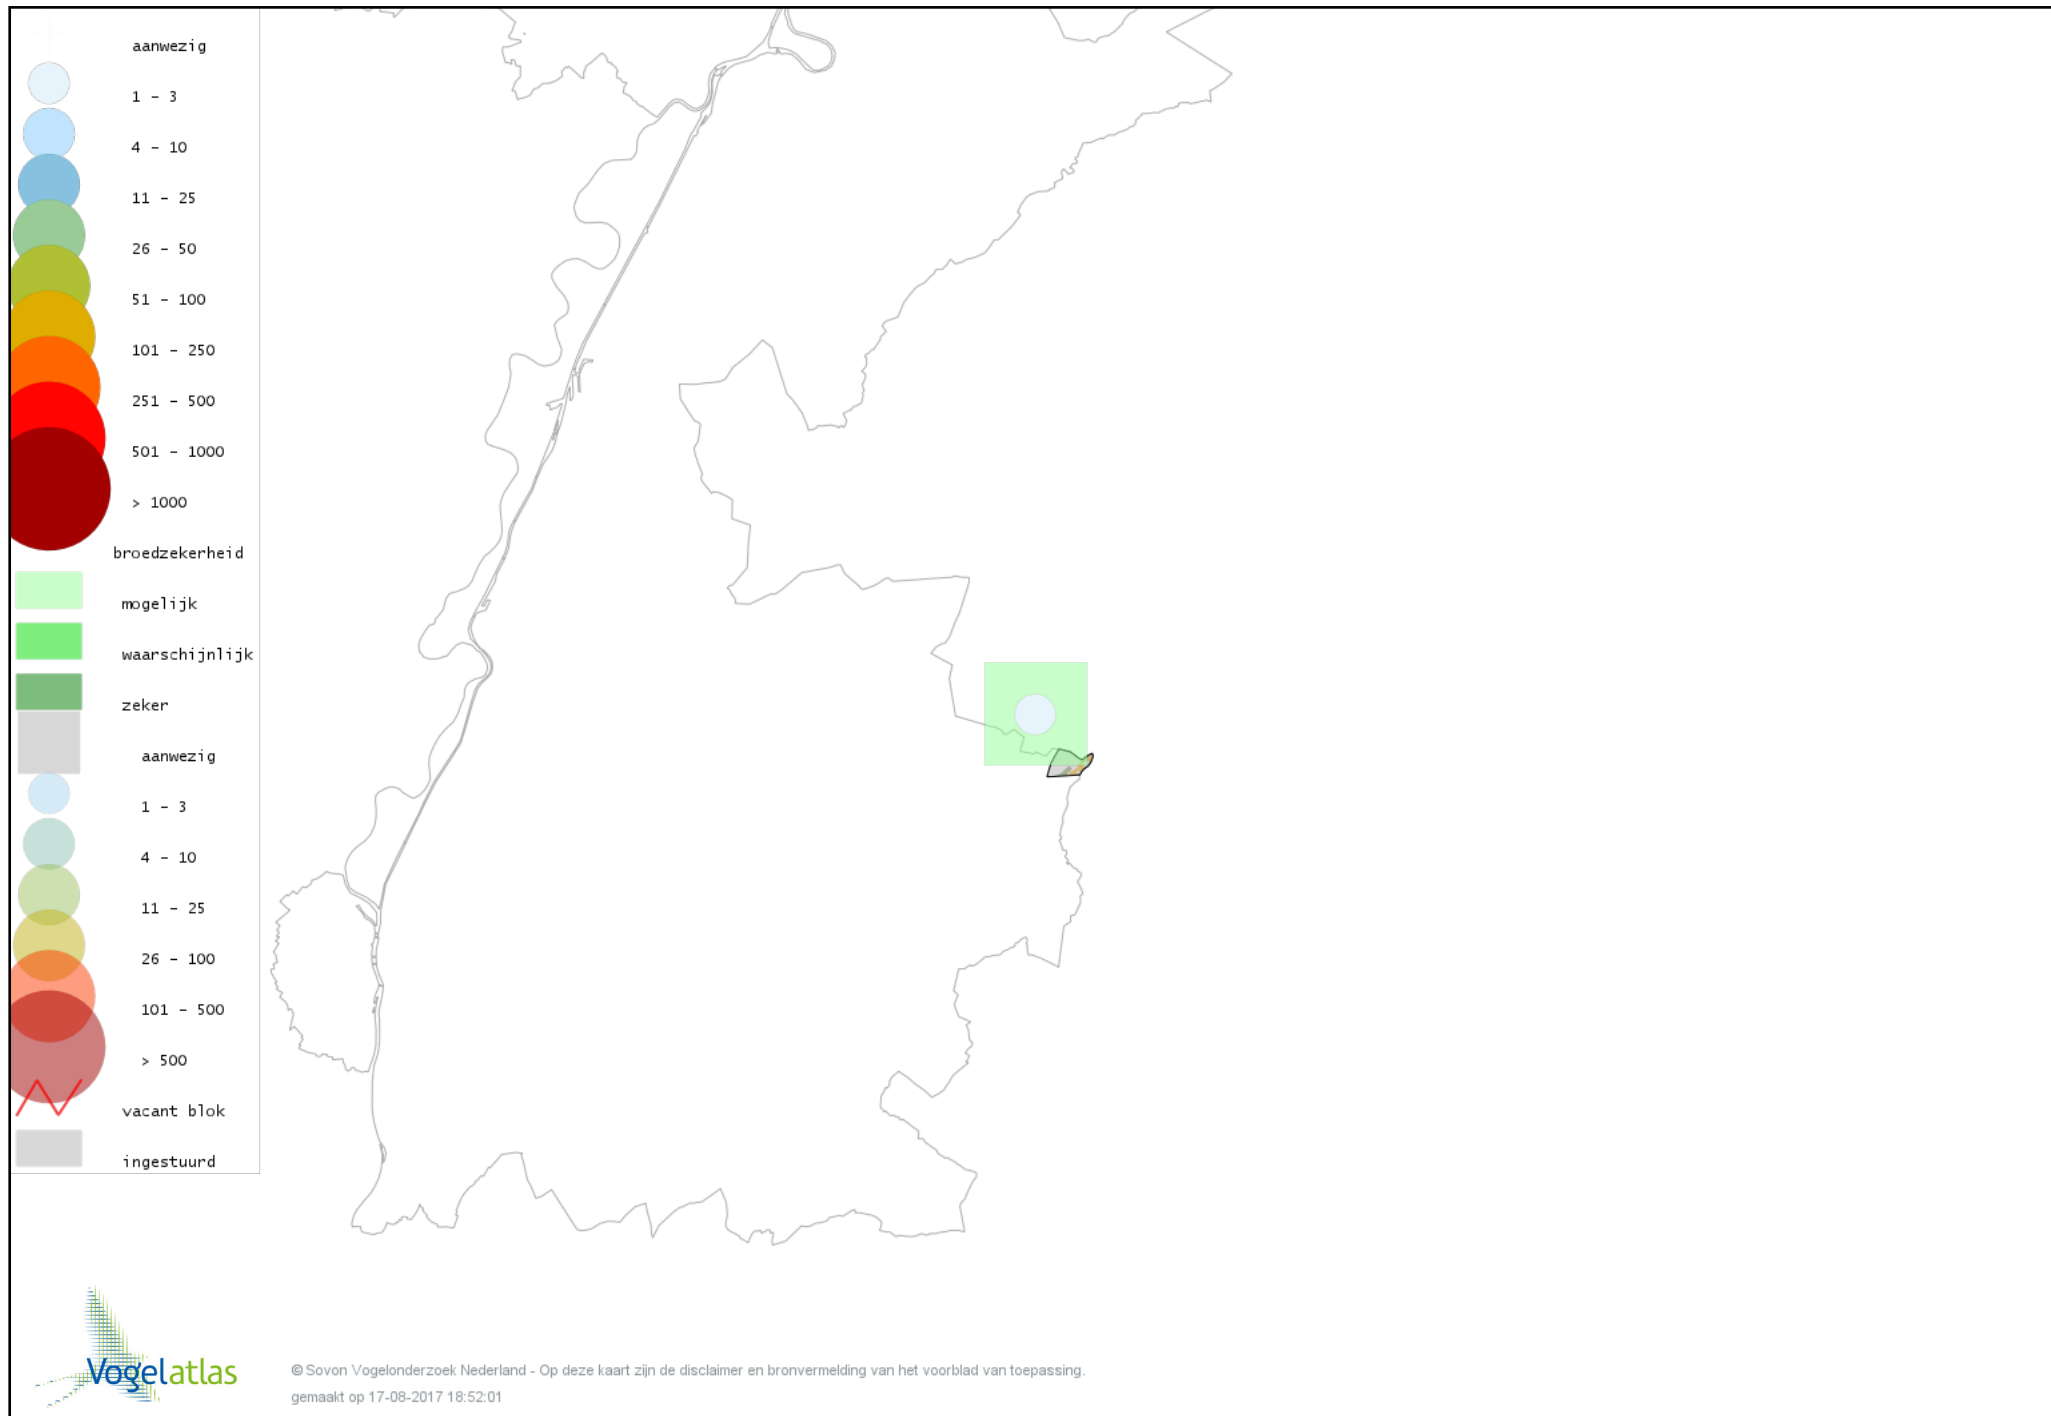

Voorlopige verspreidingskaart Koolmees broedseizoen

Voorlopige verspreidingskaart Kuifmees broedseizoen

Voorlopige verspreidingskaart Zwarte Mees broedseizoen

Voorlopige verspreidingskaart Matkop broedseizoen

Voorlopige verspreidingskaart Glanskop broedseizoen

Voorlopige verspreidingskaart Boomleeuwerik broedseizoen

Voorlopige verspreidingskaart Veldleeuwerik broedseizoen

Voorlopige verspreidingskaart Oeverzwaluw broedseizoen