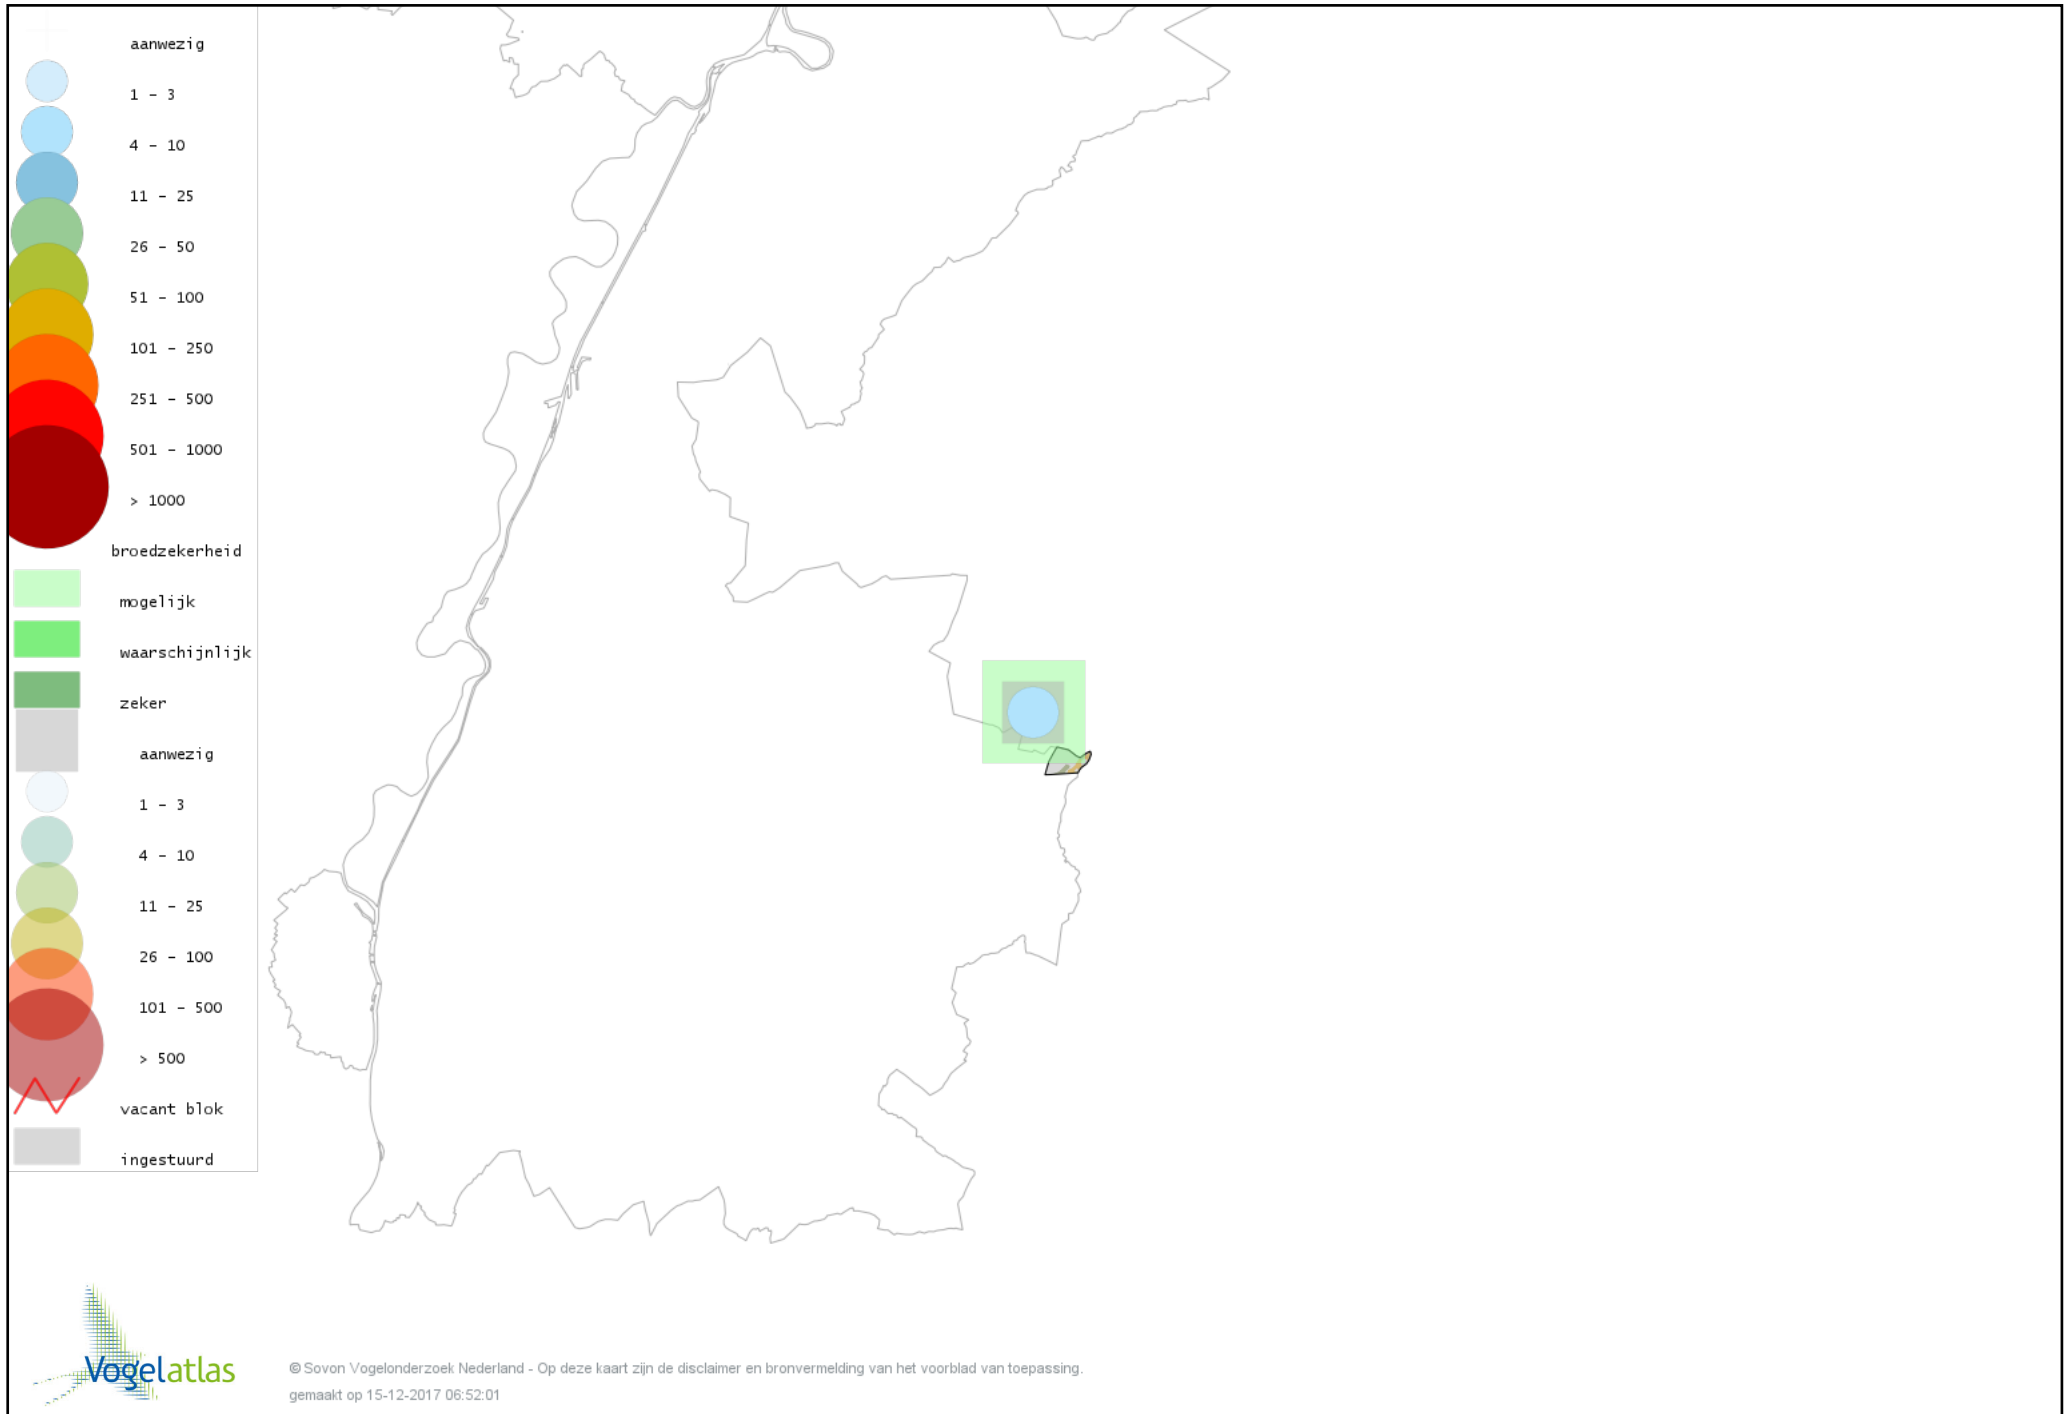

Voorlopige verspreidingskaart Bosrietzanger broedseizoen

Voorlopige verspreidingskaart Boomklever broedseizoen

Voorlopige verspreidingskaart Boomkruiper broedseizoen

Voorlopige verspreidingskaart Winterkoning broedseizoen

Voorlopige verspreidingskaart Spreeuw broedseizoen

Voorlopige verspreidingskaart Merel broedseizoen

Voorlopige verspreidingskaart Zanglijster broedseizoen

Voorlopige verspreidingskaart Grote Lijster broedseizoen

Voorlopige verspreidingskaart Grauwe Vliegenvanger broedseizoen

Voorlopige verspreidingskaart Roodborst broedseizoen

Voorlopige verspreidingskaart Zwarte Roodstaart broedseizoen

Voorlopige verspreidingskaart Gekraagde Roodstaart broedseizoen