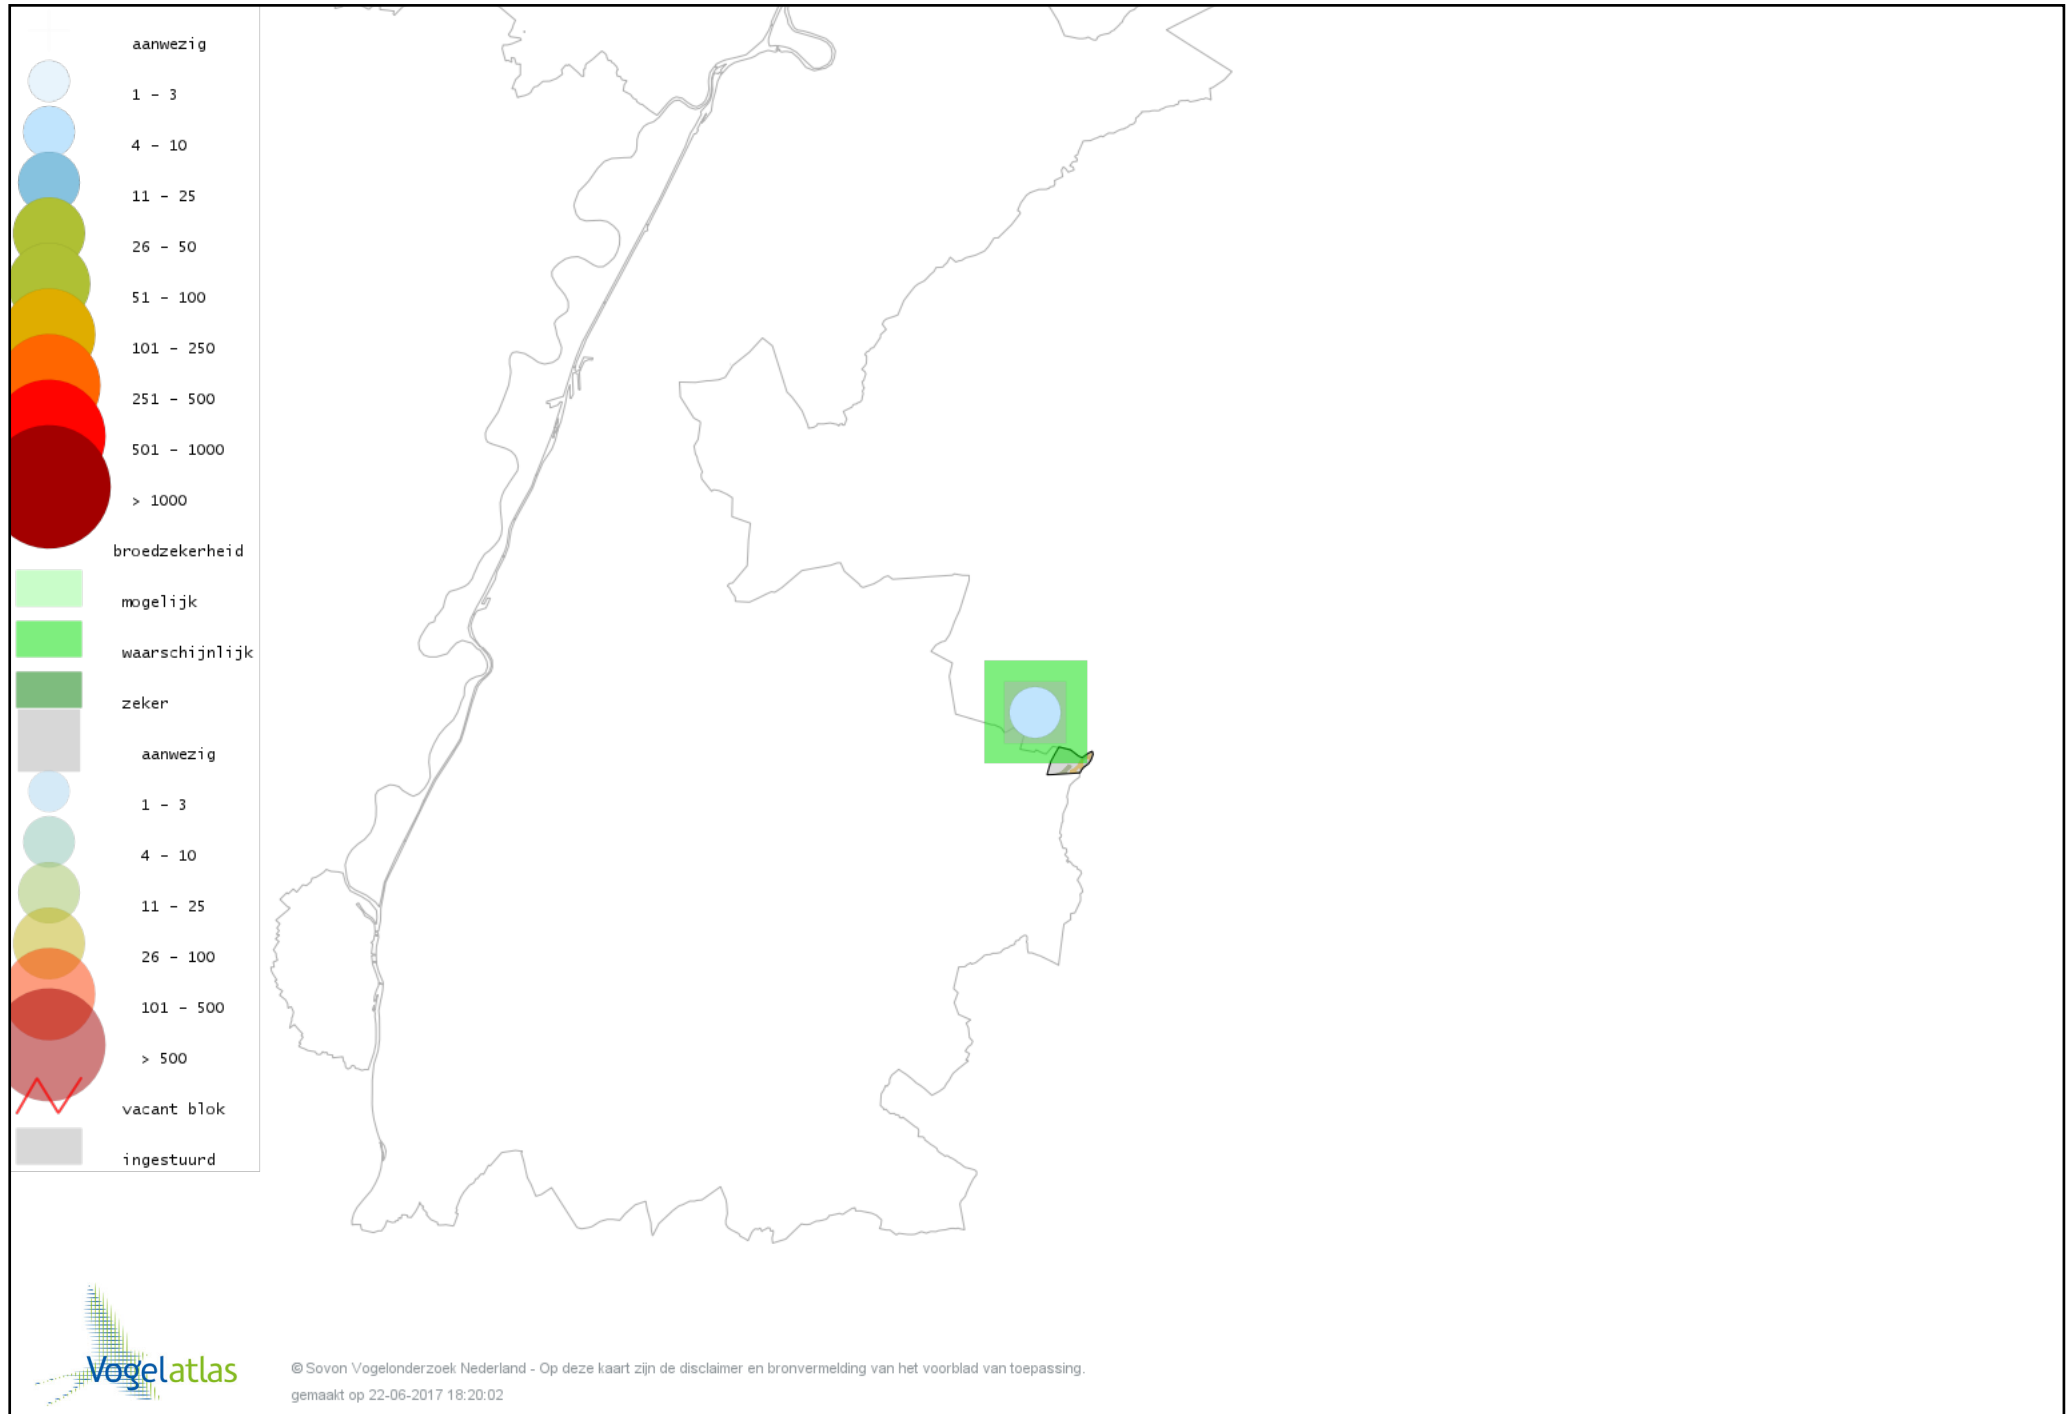

Voorlopige verspreidingskaart Spreeuw broedseizoen

Voorlopige verspreidingskaart Merel broedseizoen

Voorlopige verspreidingskaart Zanglijster broedseizoen

Voorlopige verspreidingskaart Grote Lijster broedseizoen

Voorlopige verspreidingskaart Grauwe Vliegenvanger broedseizoen

Voorlopige verspreidingskaart Roodborst broedseizoen

Voorlopige verspreidingskaart Zwarte Roodstaart broedseizoen

Voorlopige verspreidingskaart Gekraagde Roodstaart broedseizoen

Voorlopige verspreidingskaart Roodborsttapuit broedseizoen

Voorlopige verspreidingskaart Heggenmus broedseizoen

Voorlopige verspreidingskaart Huismus broedseizoen

Voorlopige verspreidingskaart Gele Kwikstaart broedseizoen