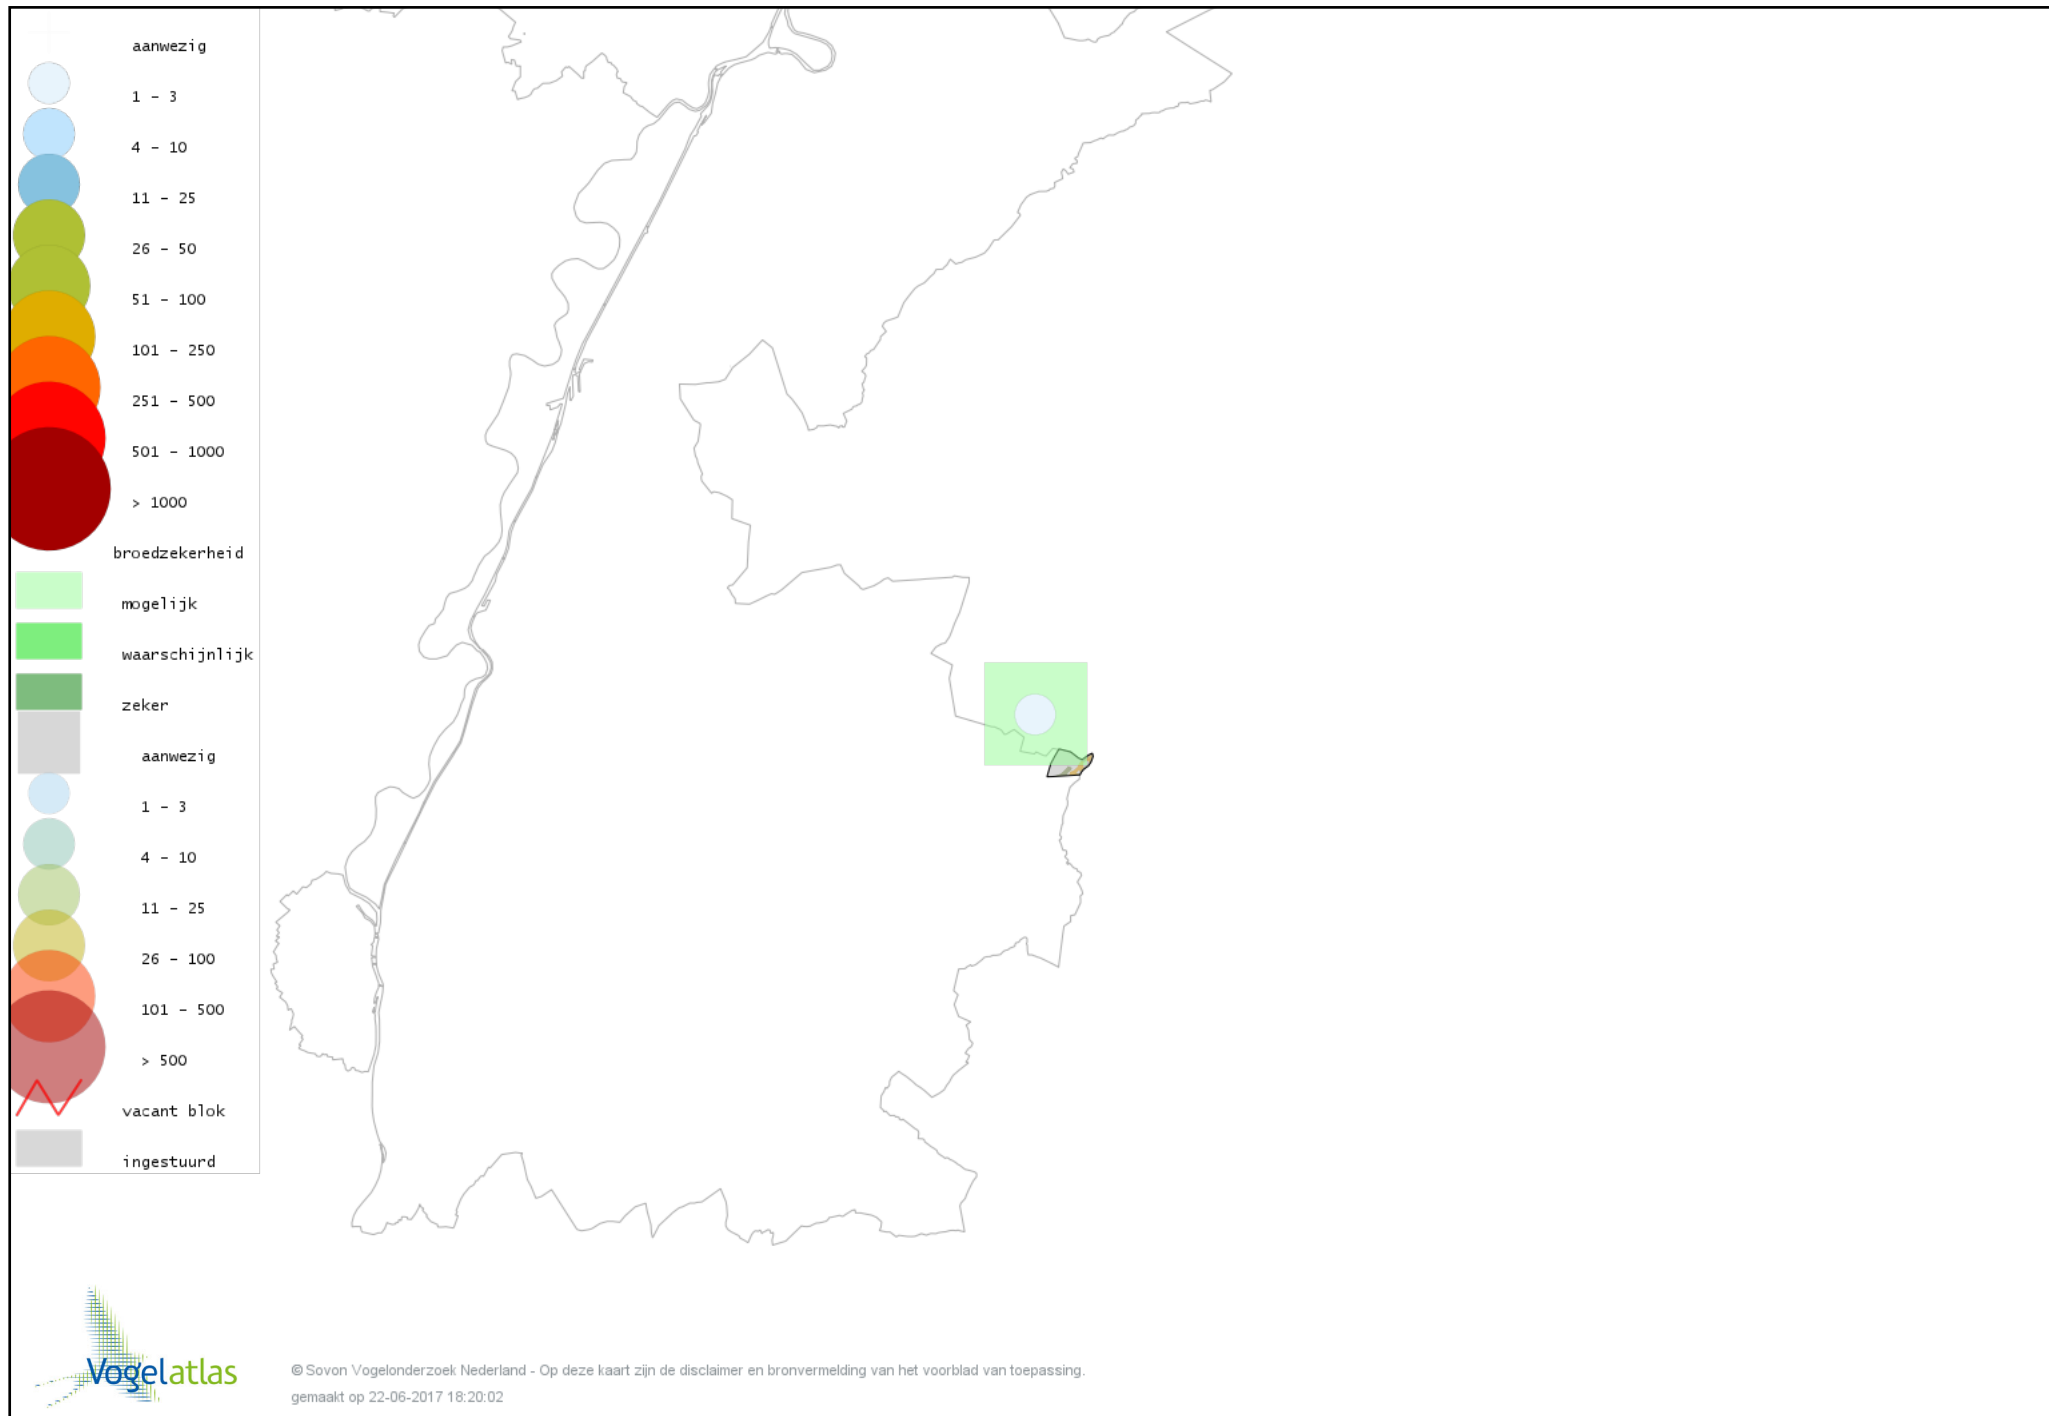

Voorlopige verspreidingskaart IJsvogel broedseizoen

Voorlopige verspreidingskaart Groene Specht broedseizoen

Voorlopige verspreidingskaart Grote Bonte Specht broedseizoen

Voorlopige verspreidingskaart Middelste Bonte Specht broedseizoen

Voorlopige verspreidingskaart Kleine Bonte Specht broedseizoen

Voorlopige verspreidingskaart Ekster broedseizoen

Voorlopige verspreidingskaart Gaai broedseizoen

Voorlopige verspreidingskaart Kauw broedseizoen