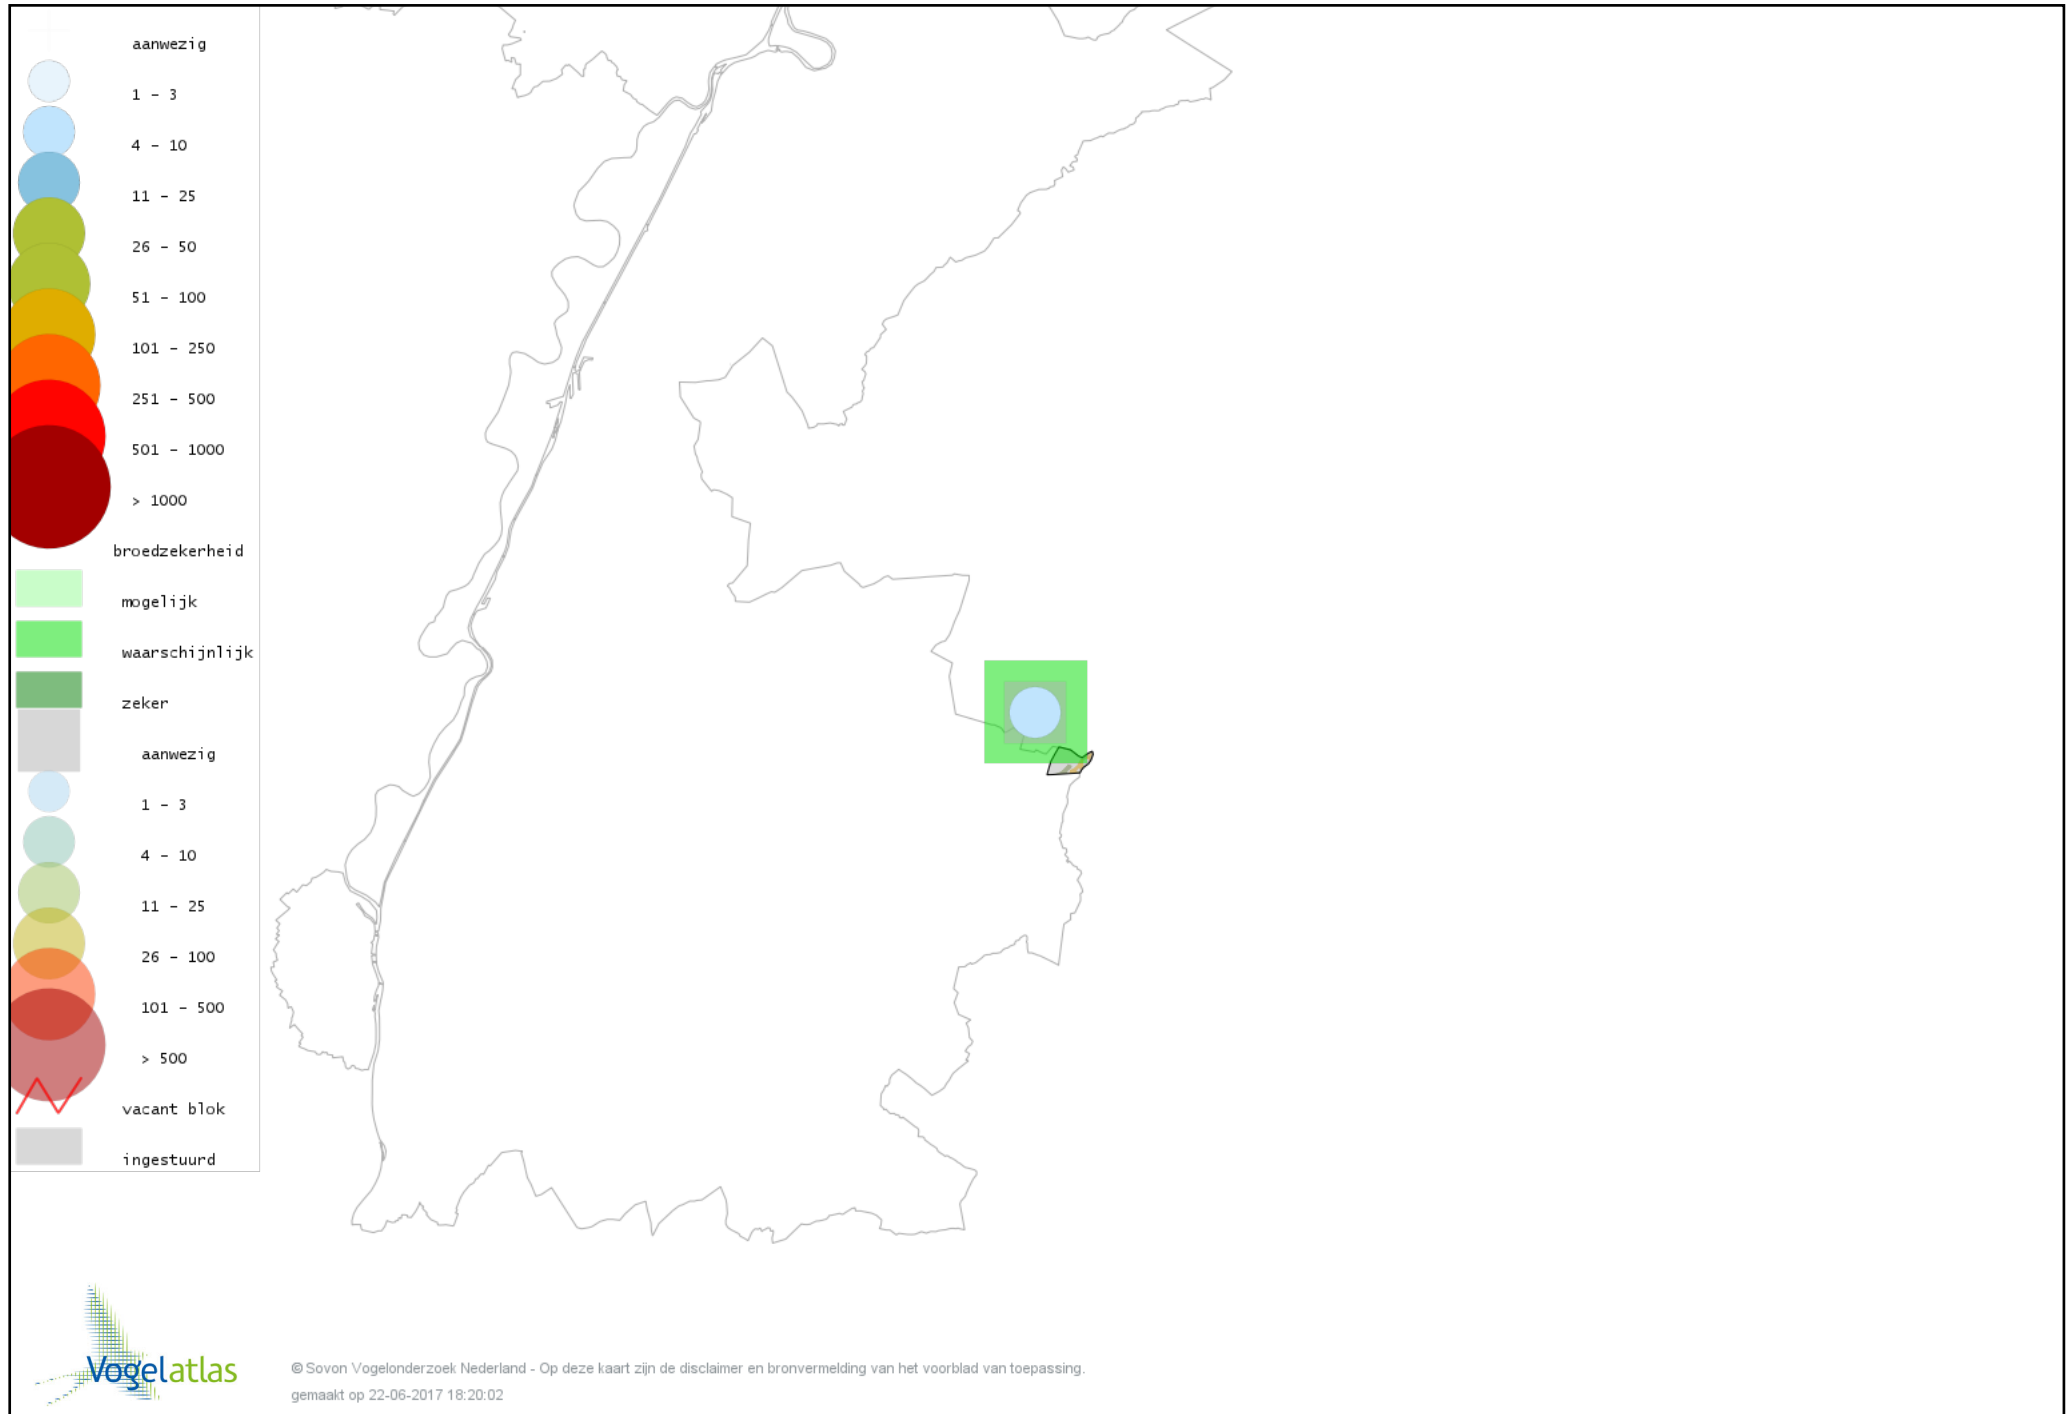

Voorlopige verspreidingskaart Bosrietzanger broedseizoen

Voorlopige verspreidingskaart Boomklever broedseizoen

Voorlopige verspreidingskaart Boomkruiper broedseizoen

Voorlopige verspreidingskaart Winterkoning broedseizoen

Voorlopige verspreidingskaart Spreeuw broedseizoen

Voorlopige verspreidingskaart Merel broedseizoen

Voorlopige verspreidingskaart Zanglijster broedseizoen

Voorlopige verspreidingskaart Grote Lijster broedseizoen