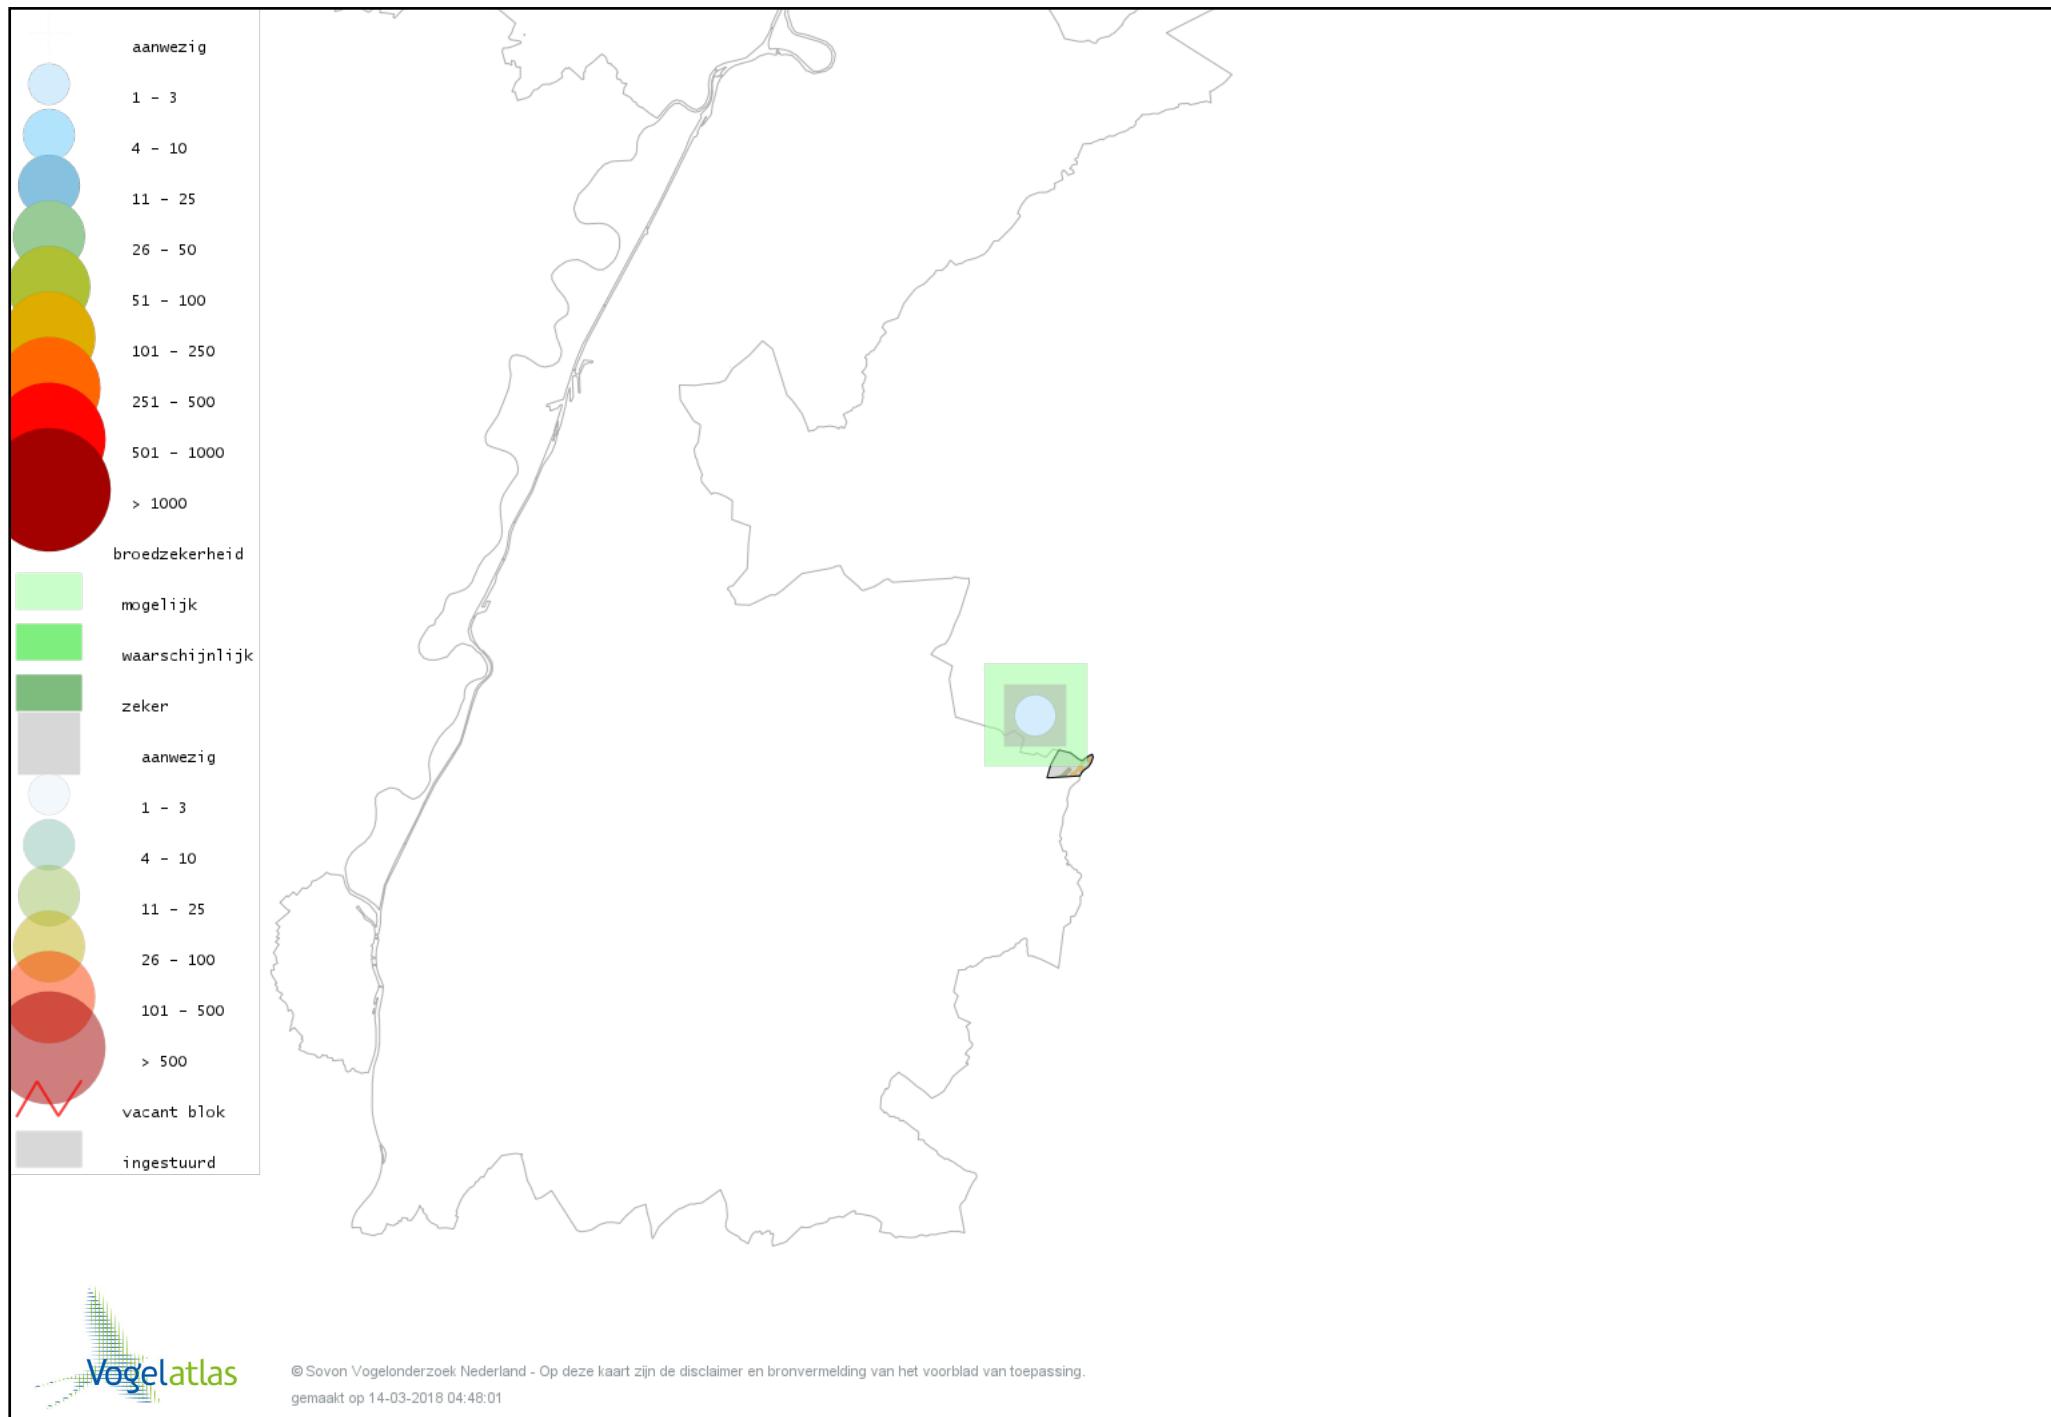

De kleurtint (blauw) is de beste referentie voor de tot nu toe waargenomen aantalsklasse.

De stipgrootte is relatief. Vergelijk daarvoor de atlasblok grootte van de legenda met die van het kaartbeeld.

Voorlopige verspreidingskaart Knobbelzwaan broedseizoen

Voorlopige verspreidingskaart Grote Canadese Gans broedseizoen

Voorlopige verspreidingskaart Nijlgans broedseizoen

Voorlopige verspreidingskaart Mandarijneend broedseizoen

Voorlopige verspreidingskaart Wilde Eend broedseizoen

Voorlopige verspreidingskaart Torenvalk broedseizoen

Voorlopige verspreidingskaart Waterhoen broedseizoen

Voorlopige verspreidingskaart Meerkoet broedseizoen

Voorlopige verspreidingskaart Kievit broedseizoen