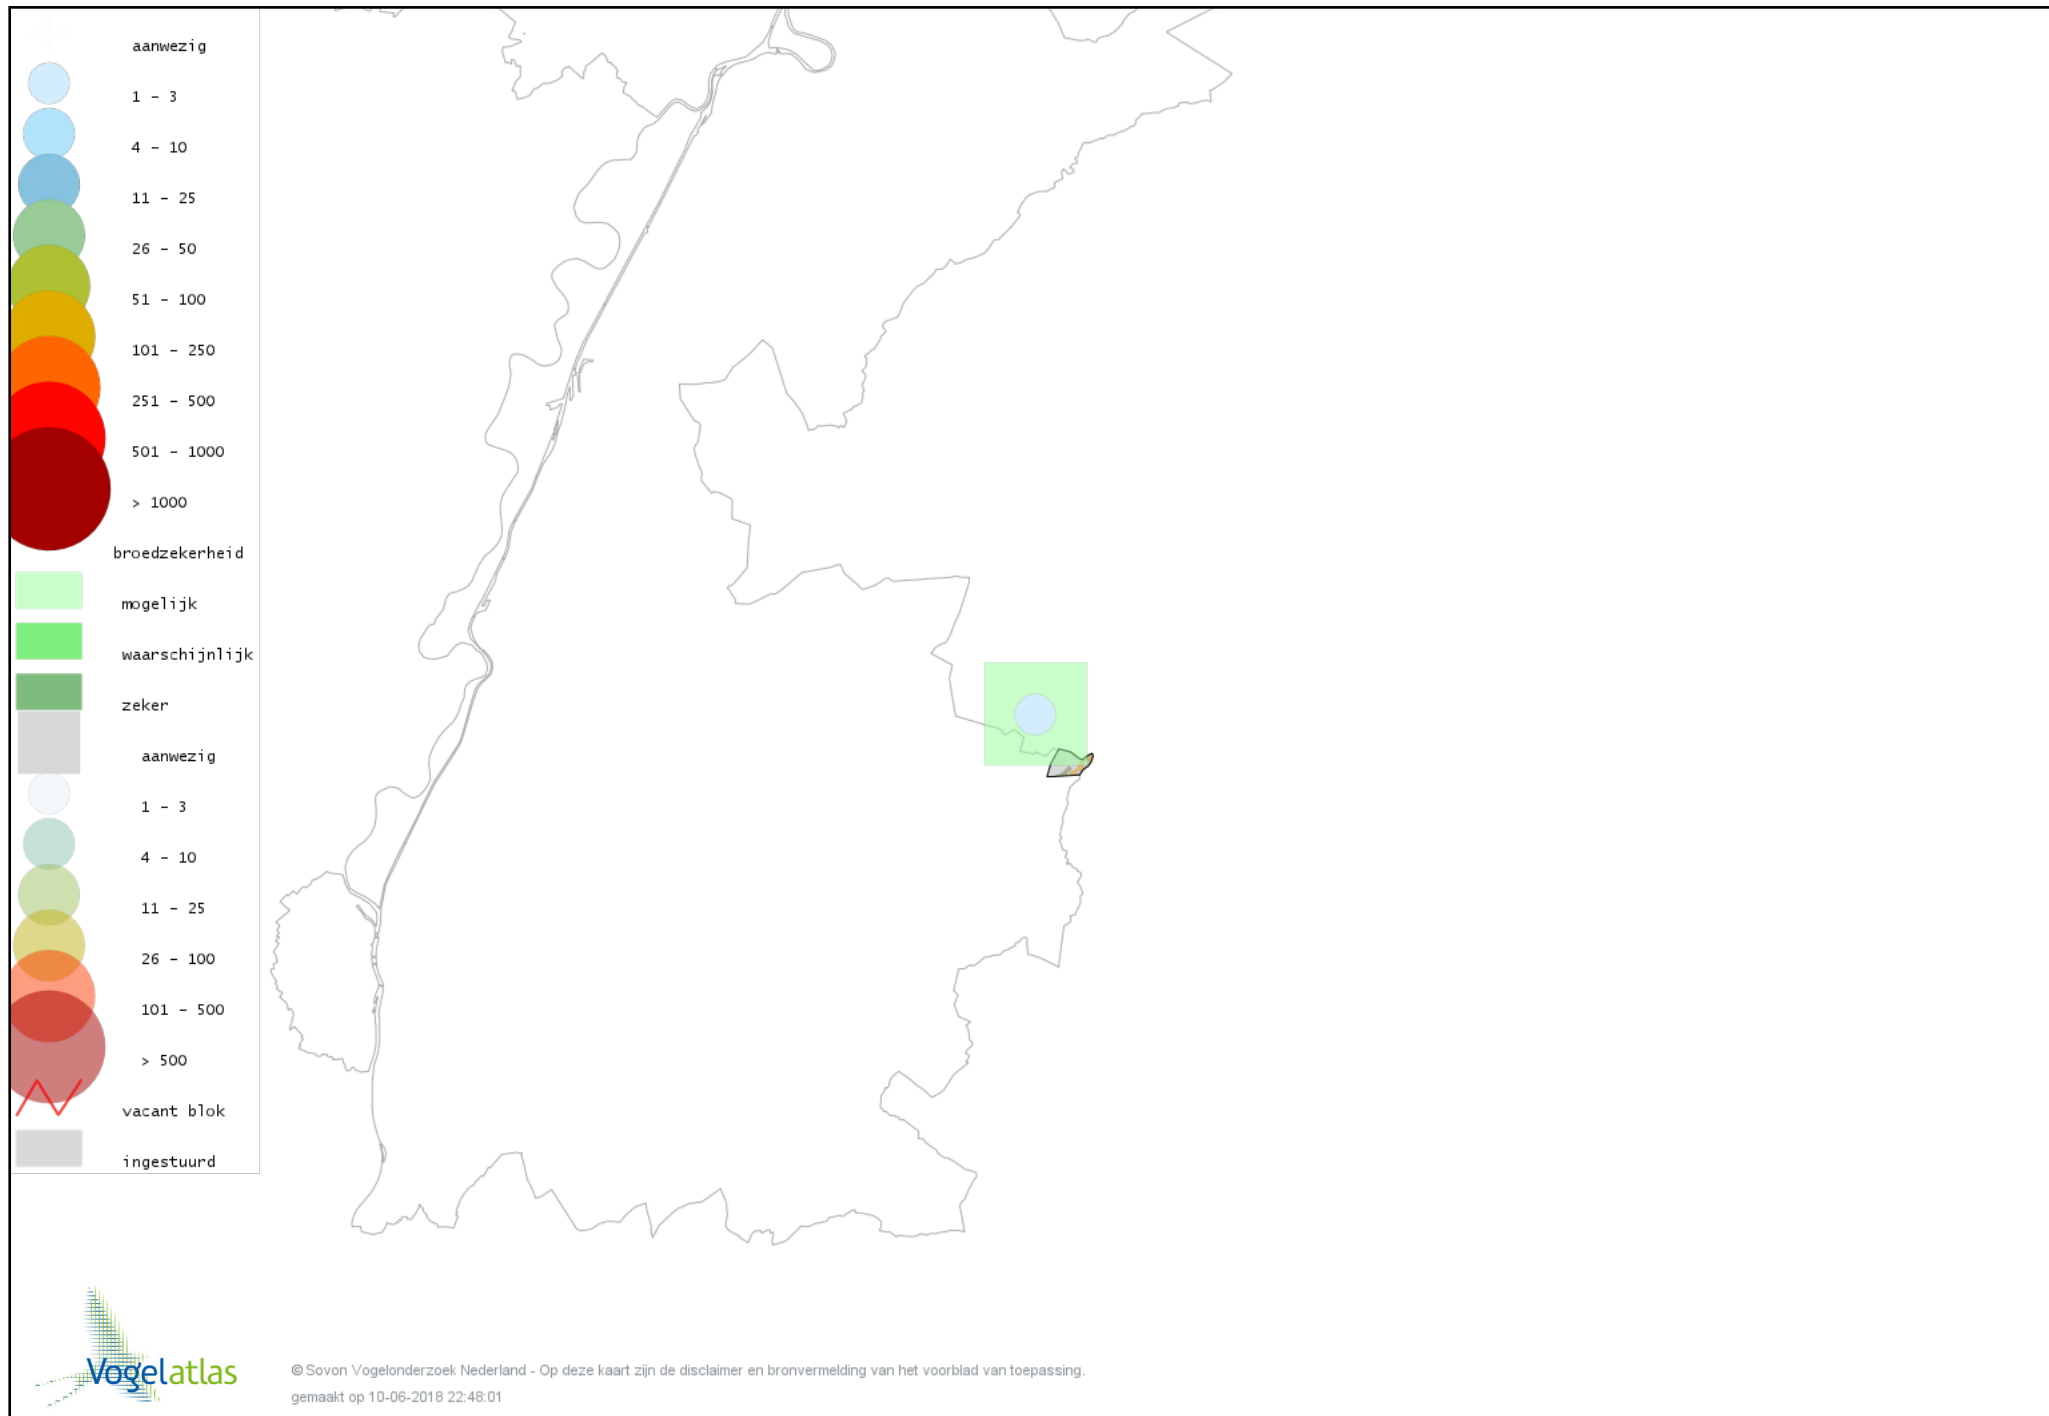

Voorlopige verspreidingskaart Knobbelzwaan broedseizoen