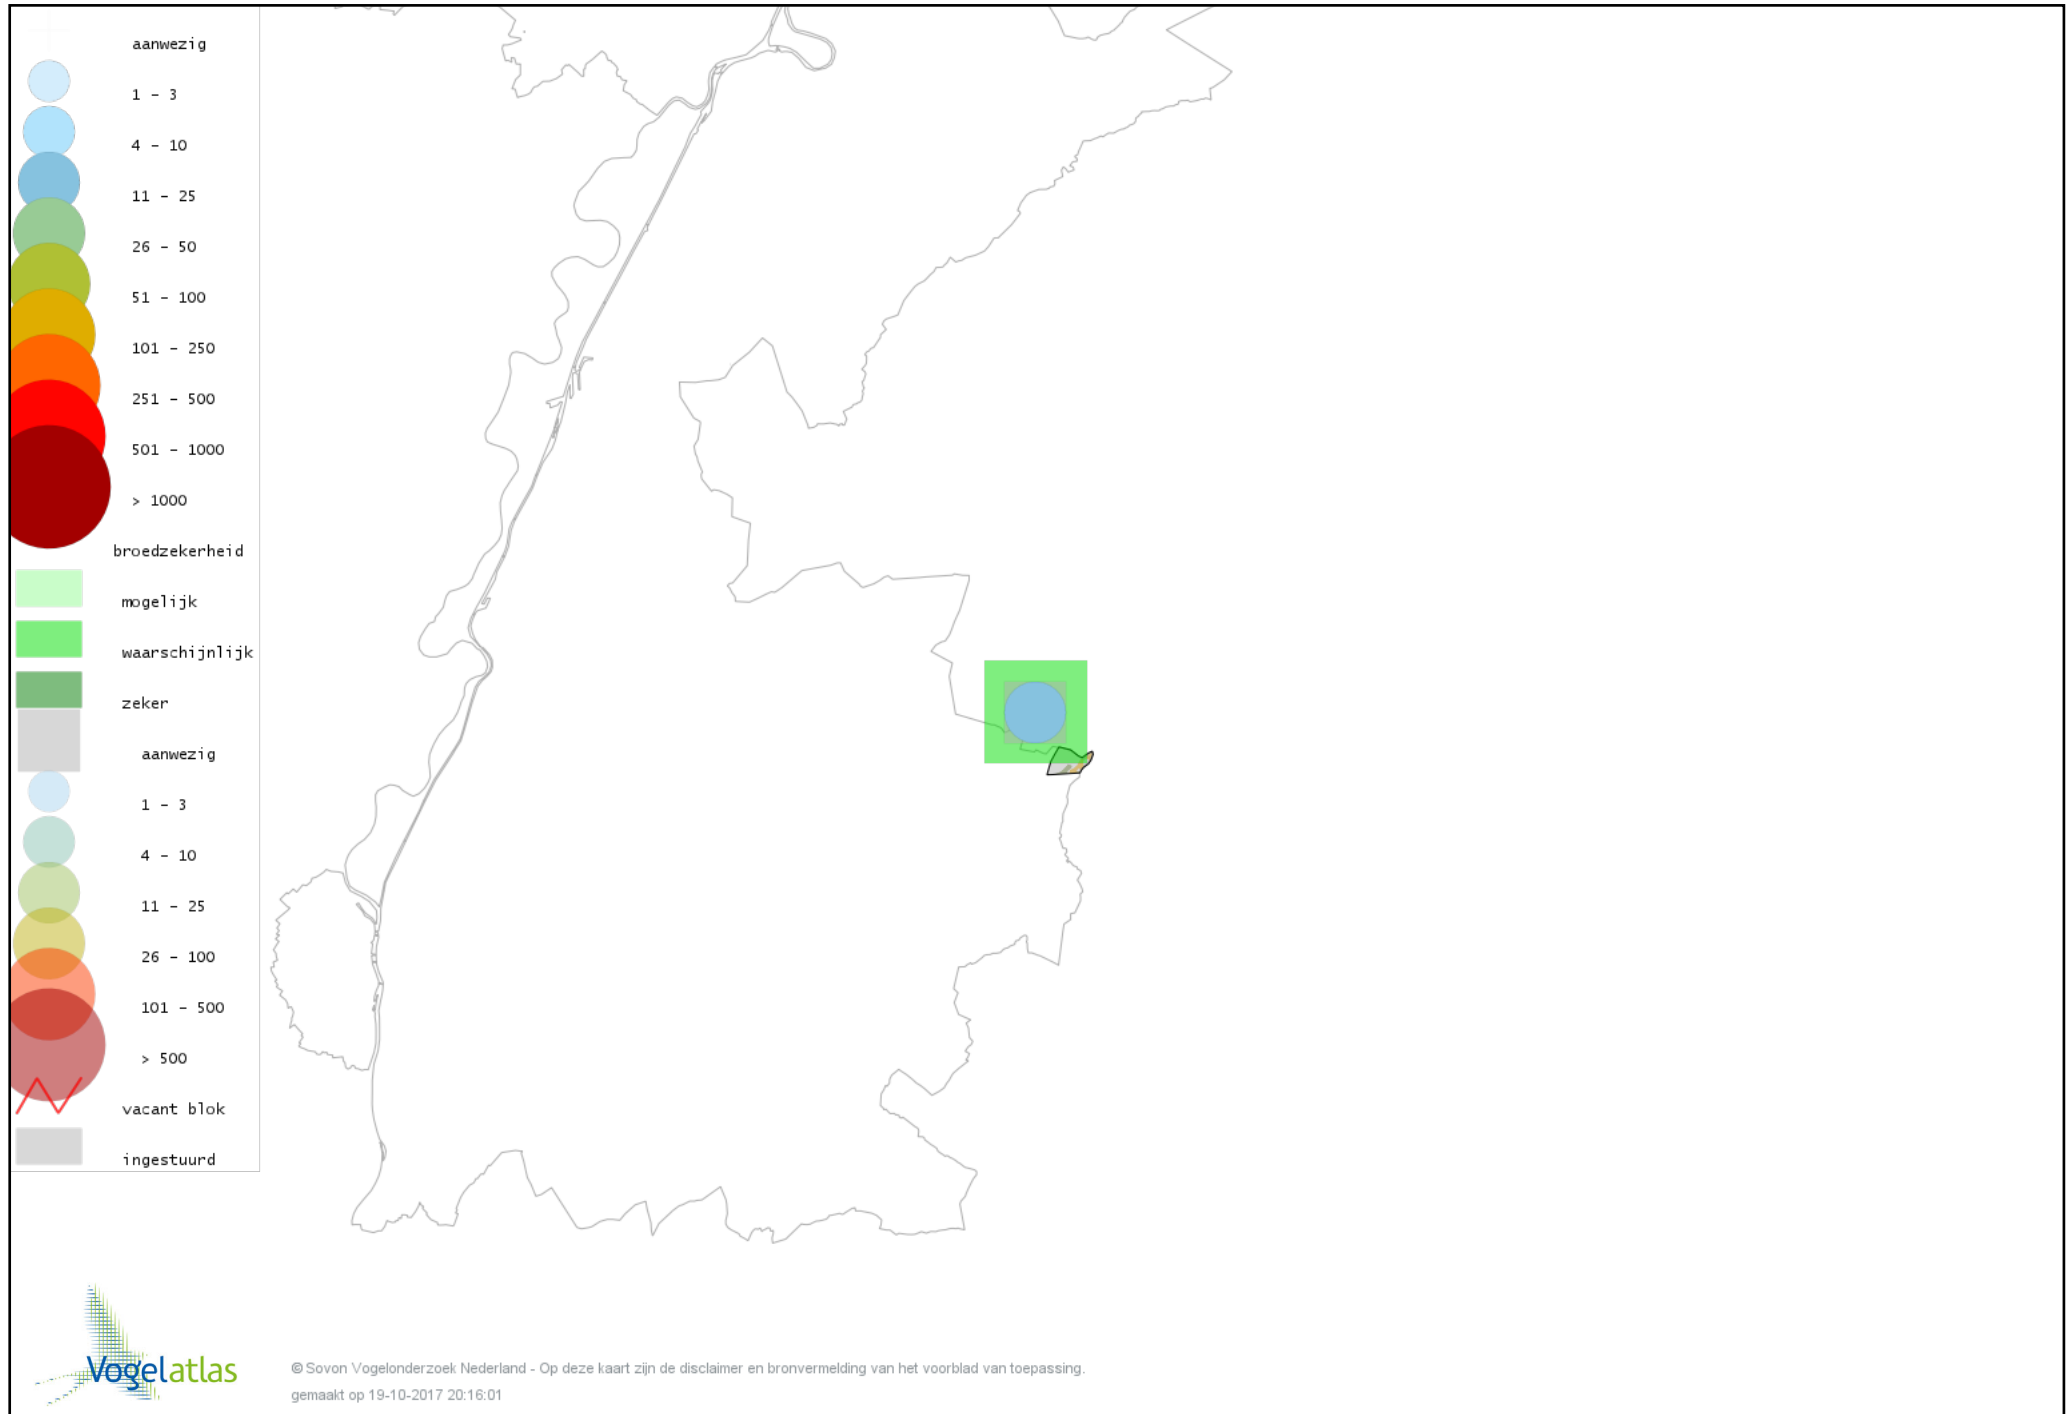

Voorlopige verspreidingskaart Boerenzwaluw broedseizoen