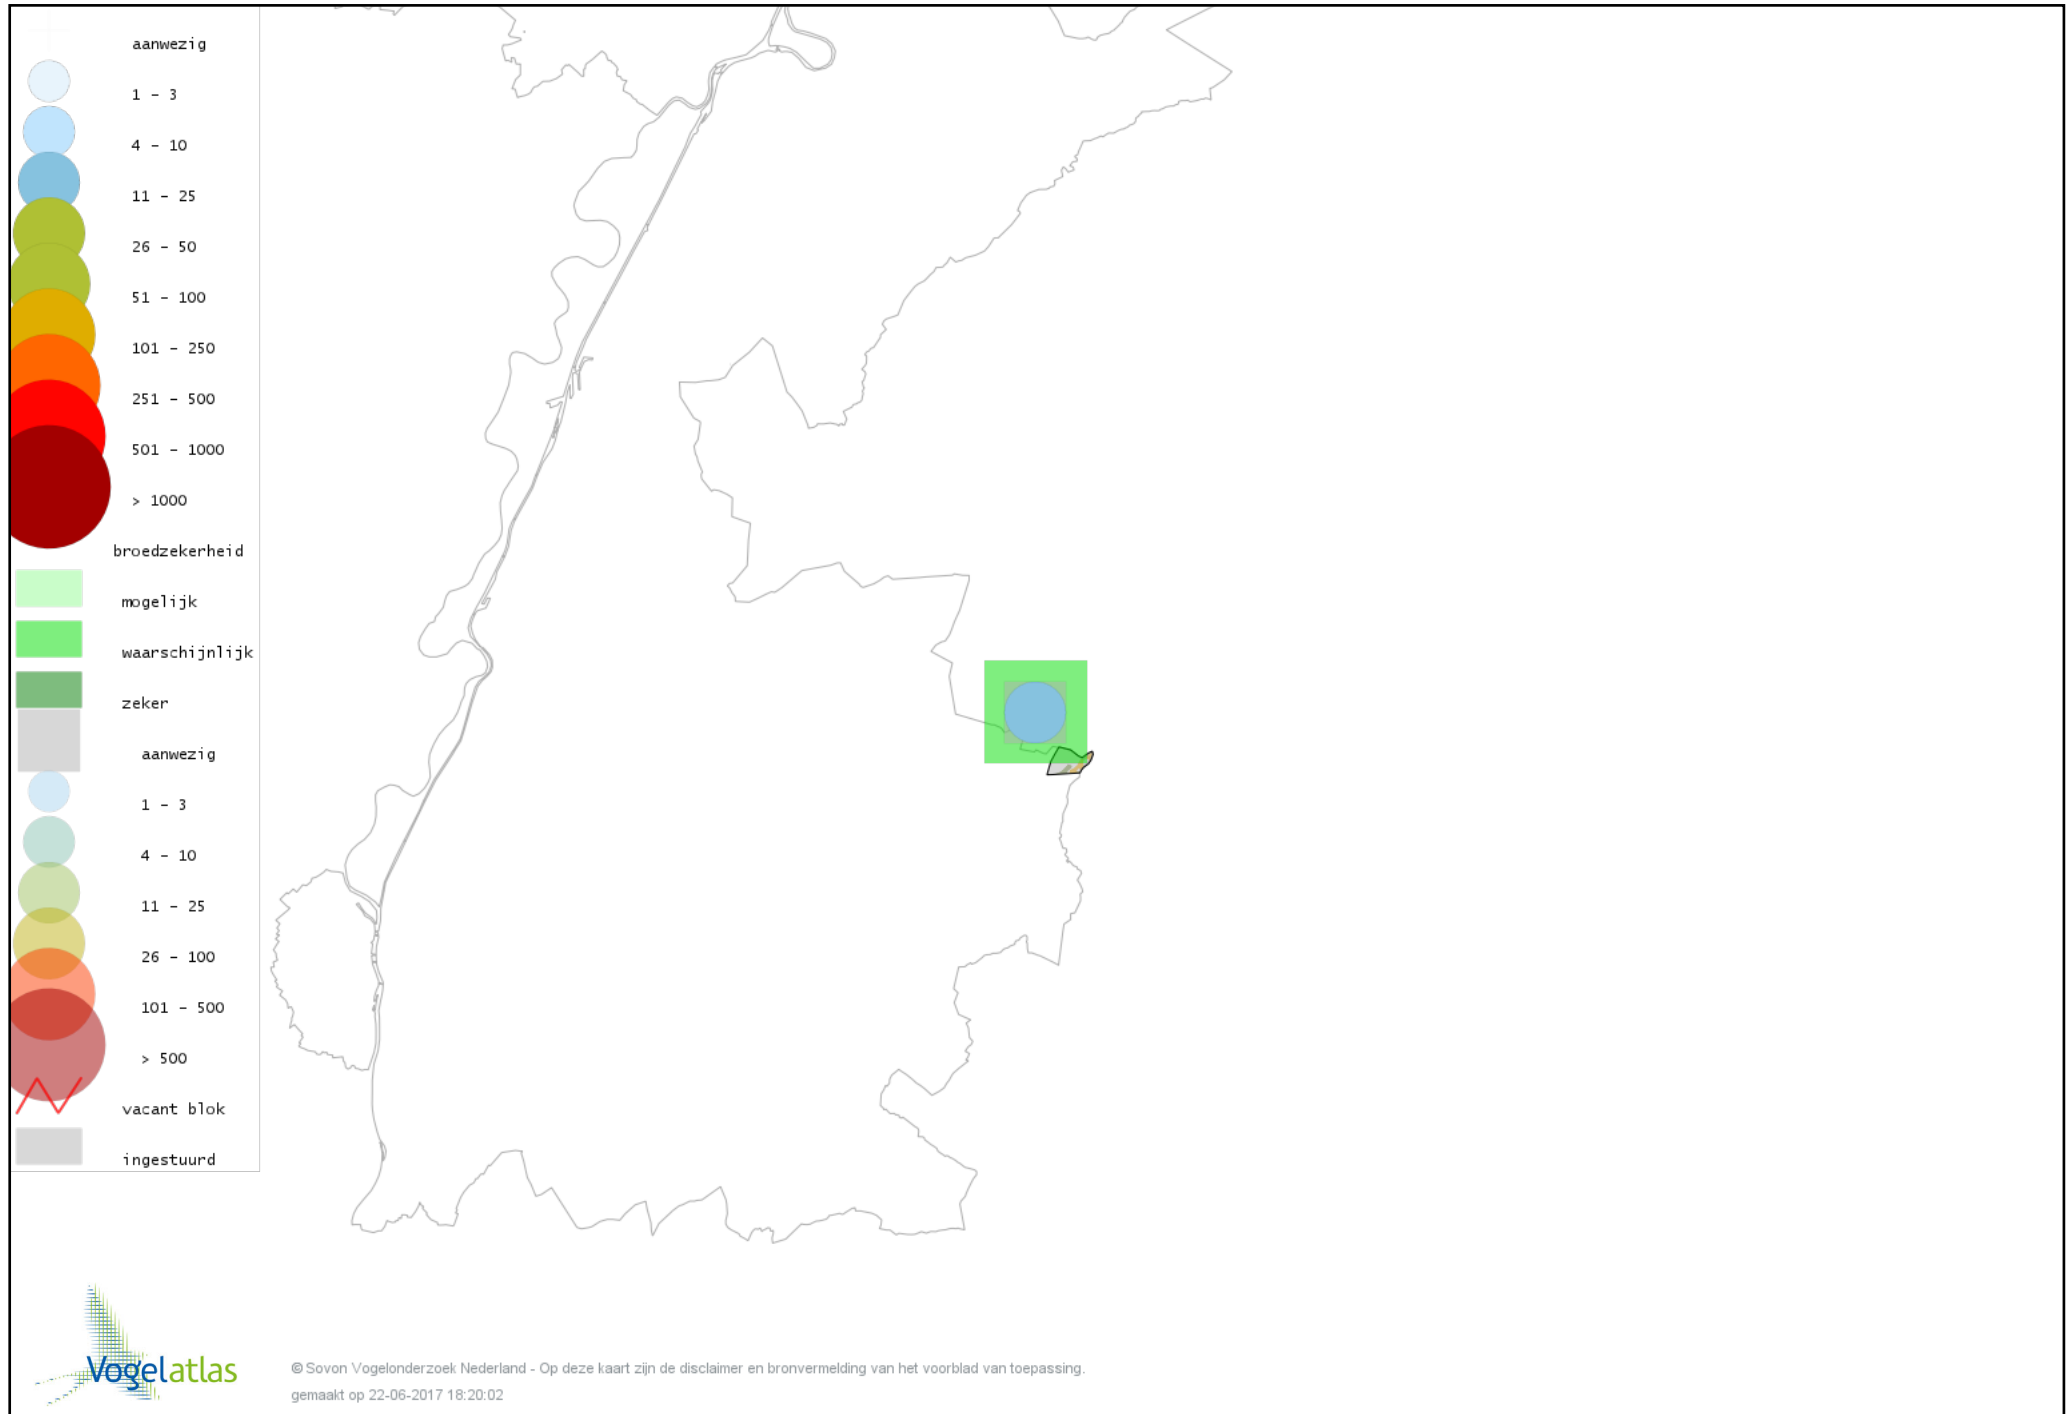

Voorlopige verspreidingskaart Boerenzwaluw broedseizoen