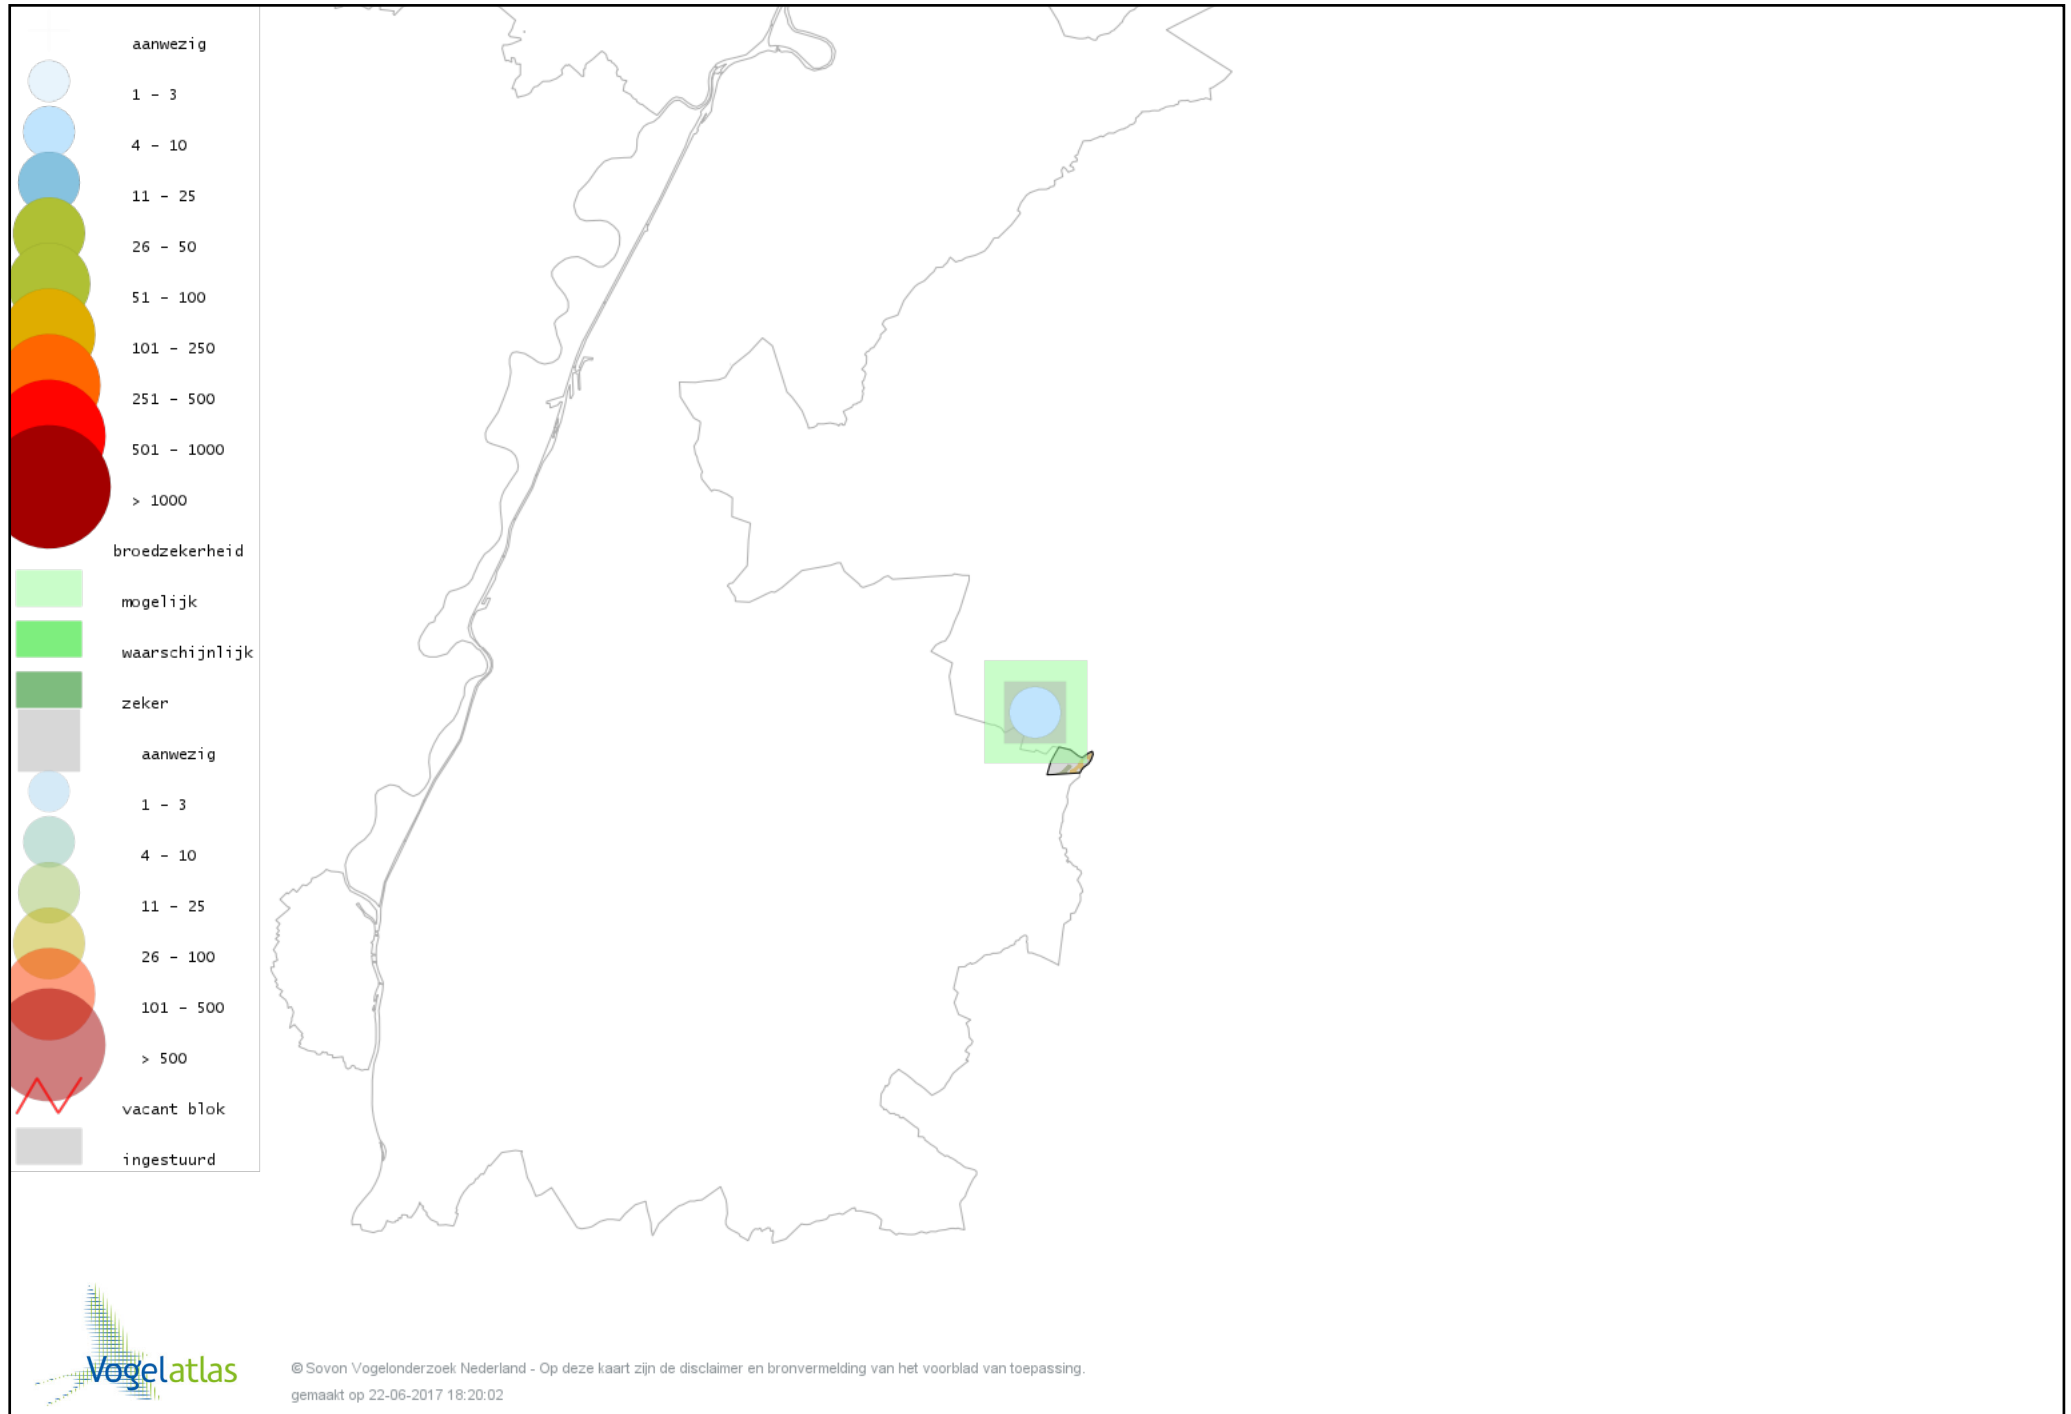

Voorlopige verspreidingskaart Bosrietzanger broedseizoen

Voorlopige verspreidingskaart Boomklever broedseizoen

Voorlopige verspreidingskaart Boomkruiper broedseizoen

Voorlopige verspreidingskaart Winterkoning broedseizoen

Voorlopige verspreidingskaart Spreeuw broedseizoen

Voorlopige verspreidingskaart Merel broedseizoen

Voorlopige verspreidingskaart Zanglijster broedseizoen

Voorlopige verspreidingskaart Grote Lijster broedseizoen

Voorlopige verspreidingskaart Grauwe Vliegenvanger broedseizoen

Voorlopige verspreidingskaart Roodborst broedseizoen

Voorlopige verspreidingskaart Zwarte Roodstaart broedseizoen

Voorlopige verspreidingskaart Gekraagde Roodstaart broedseizoen