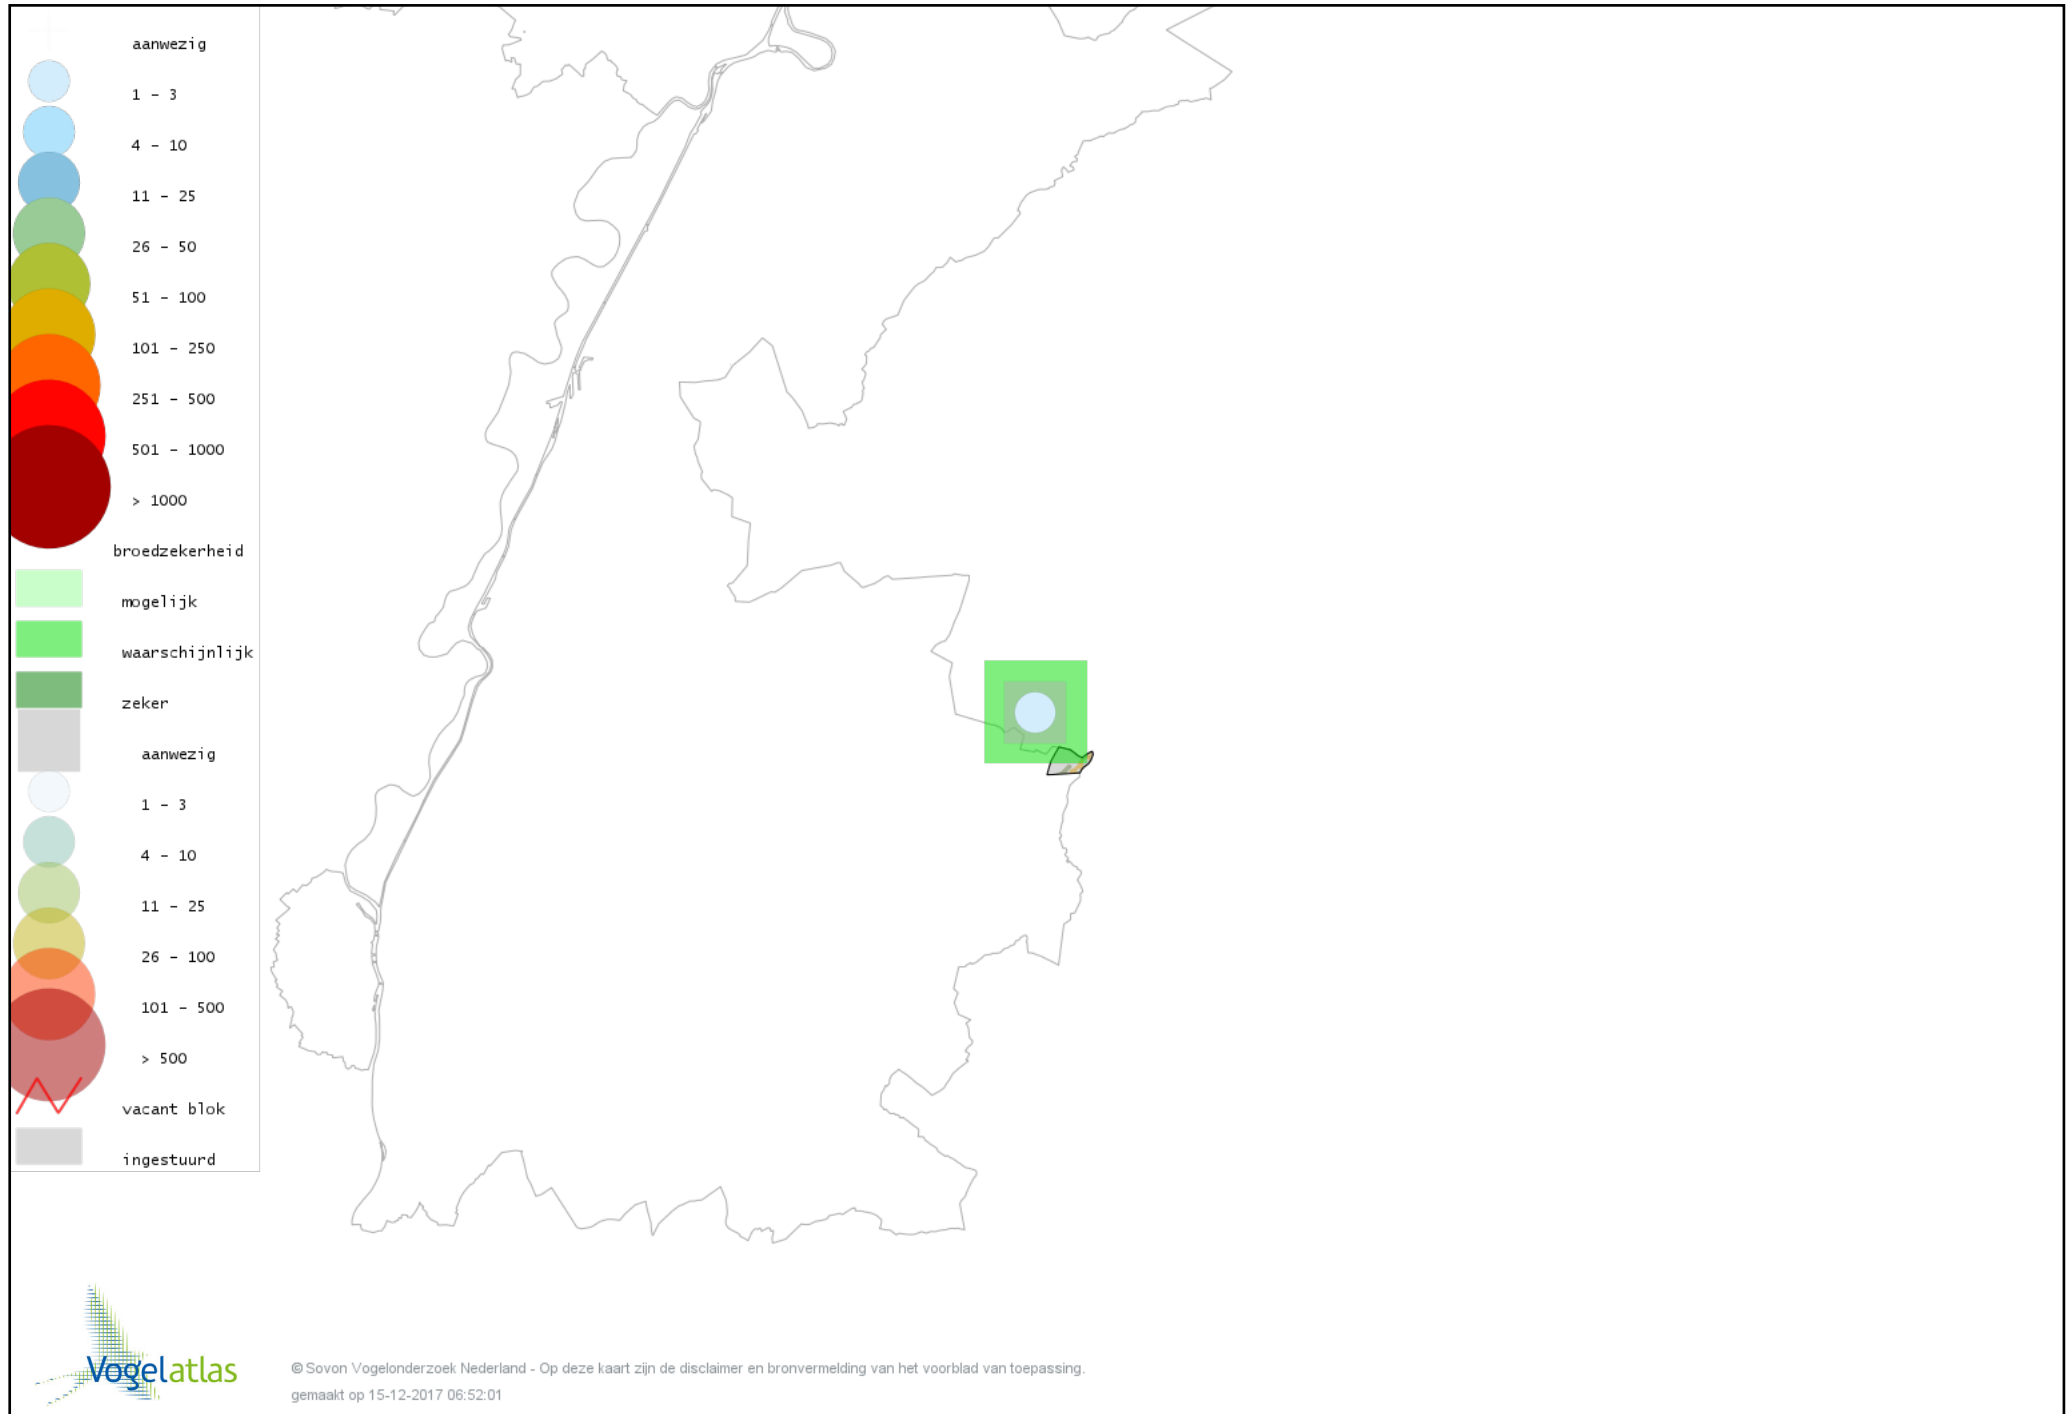

Voorlopige verspreidingskaart Bosrietzanger broedseizoen

Voorlopige verspreidingskaart Boomklever broedseizoen

Voorlopige verspreidingskaart Boomkruiper broedseizoen

Voorlopige verspreidingskaart Winterkoning broedseizoen

Voorlopige verspreidingskaart Spreeuw broedseizoen

Voorlopige verspreidingskaart Merel broedseizoen

Voorlopige verspreidingskaart Zanglijster broedseizoen

Voorlopige verspreidingskaart Grote Lijster broedseizoen

Voorlopige verspreidingskaart Grauwe Vliegenvanger broedseizoen

Voorlopige verspreidingskaart Roodborst broedseizoen

Voorlopige verspreidingskaart Zwarte Roodstaart broedseizoen

Voorlopige verspreidingskaart Gekraagde Roodstaart broedseizoen