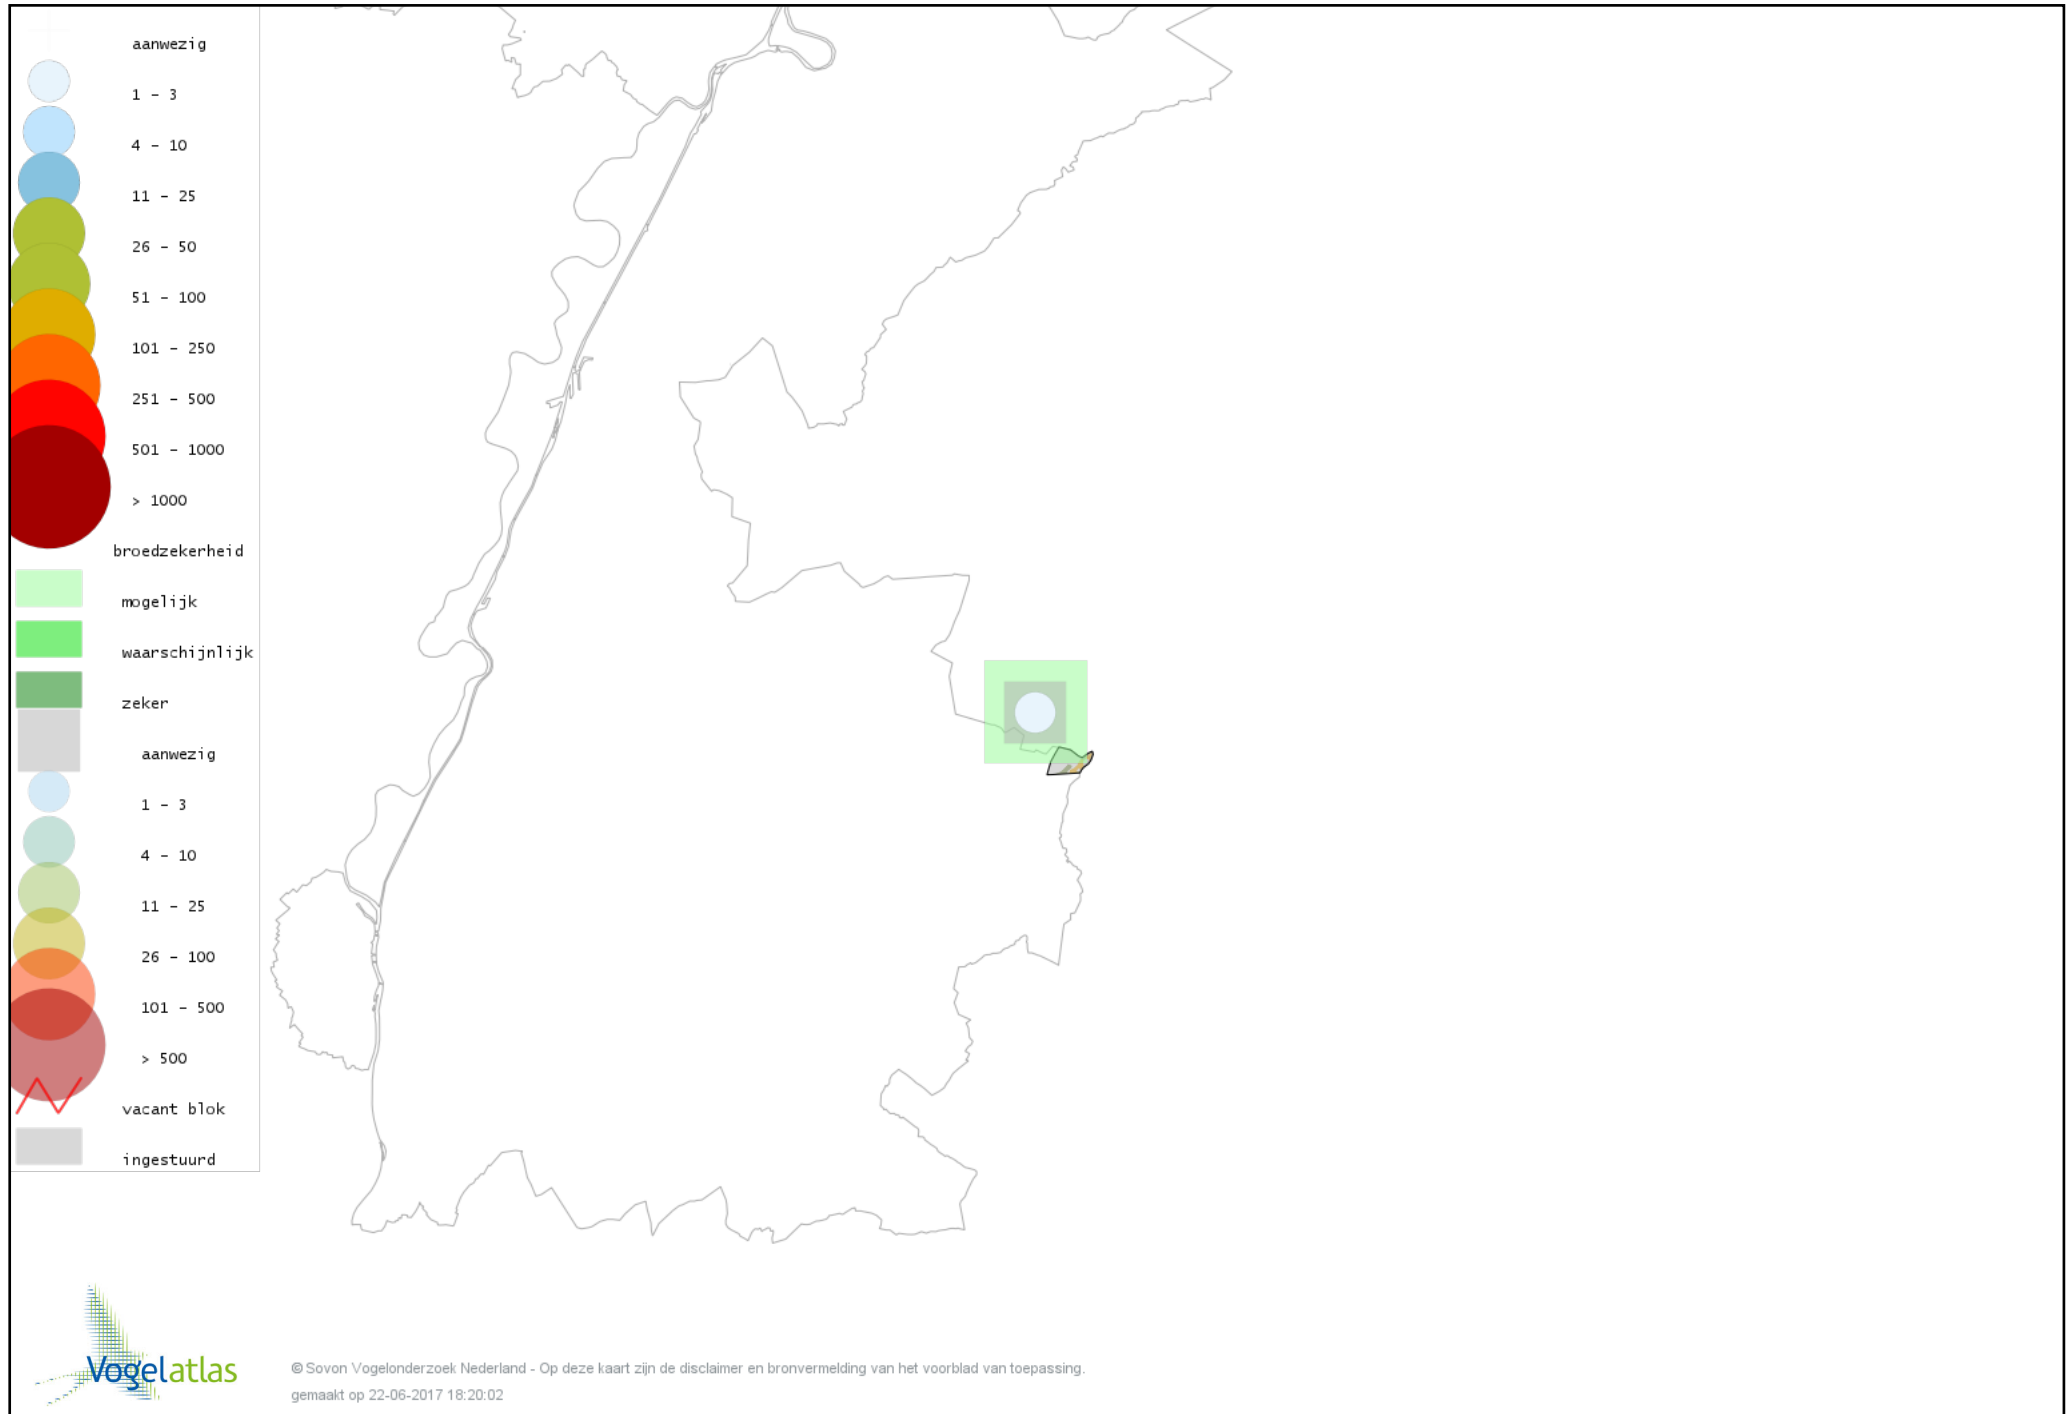

Voorlopige verspreidingskaart Grote Gele Kwikstaart broedseizoen

Voorlopige verspreidingskaart Witte Kwikstaart broedseizoen

Voorlopige verspreidingskaart Boompieper broedseizoen

Voorlopige verspreidingskaart Graspieper broedseizoen

Voorlopige verspreidingskaart Vink broedseizoen

Voorlopige verspreidingskaart Groenling broedseizoen

Voorlopige verspreidingskaart Putter broedseizoen

Voorlopige verspreidingskaart Kneu broedseizoen

Voorlopige verspreidingskaart Appelvink broedseizoen

Voorlopige verspreidingskaart Geelgors broedseizoen