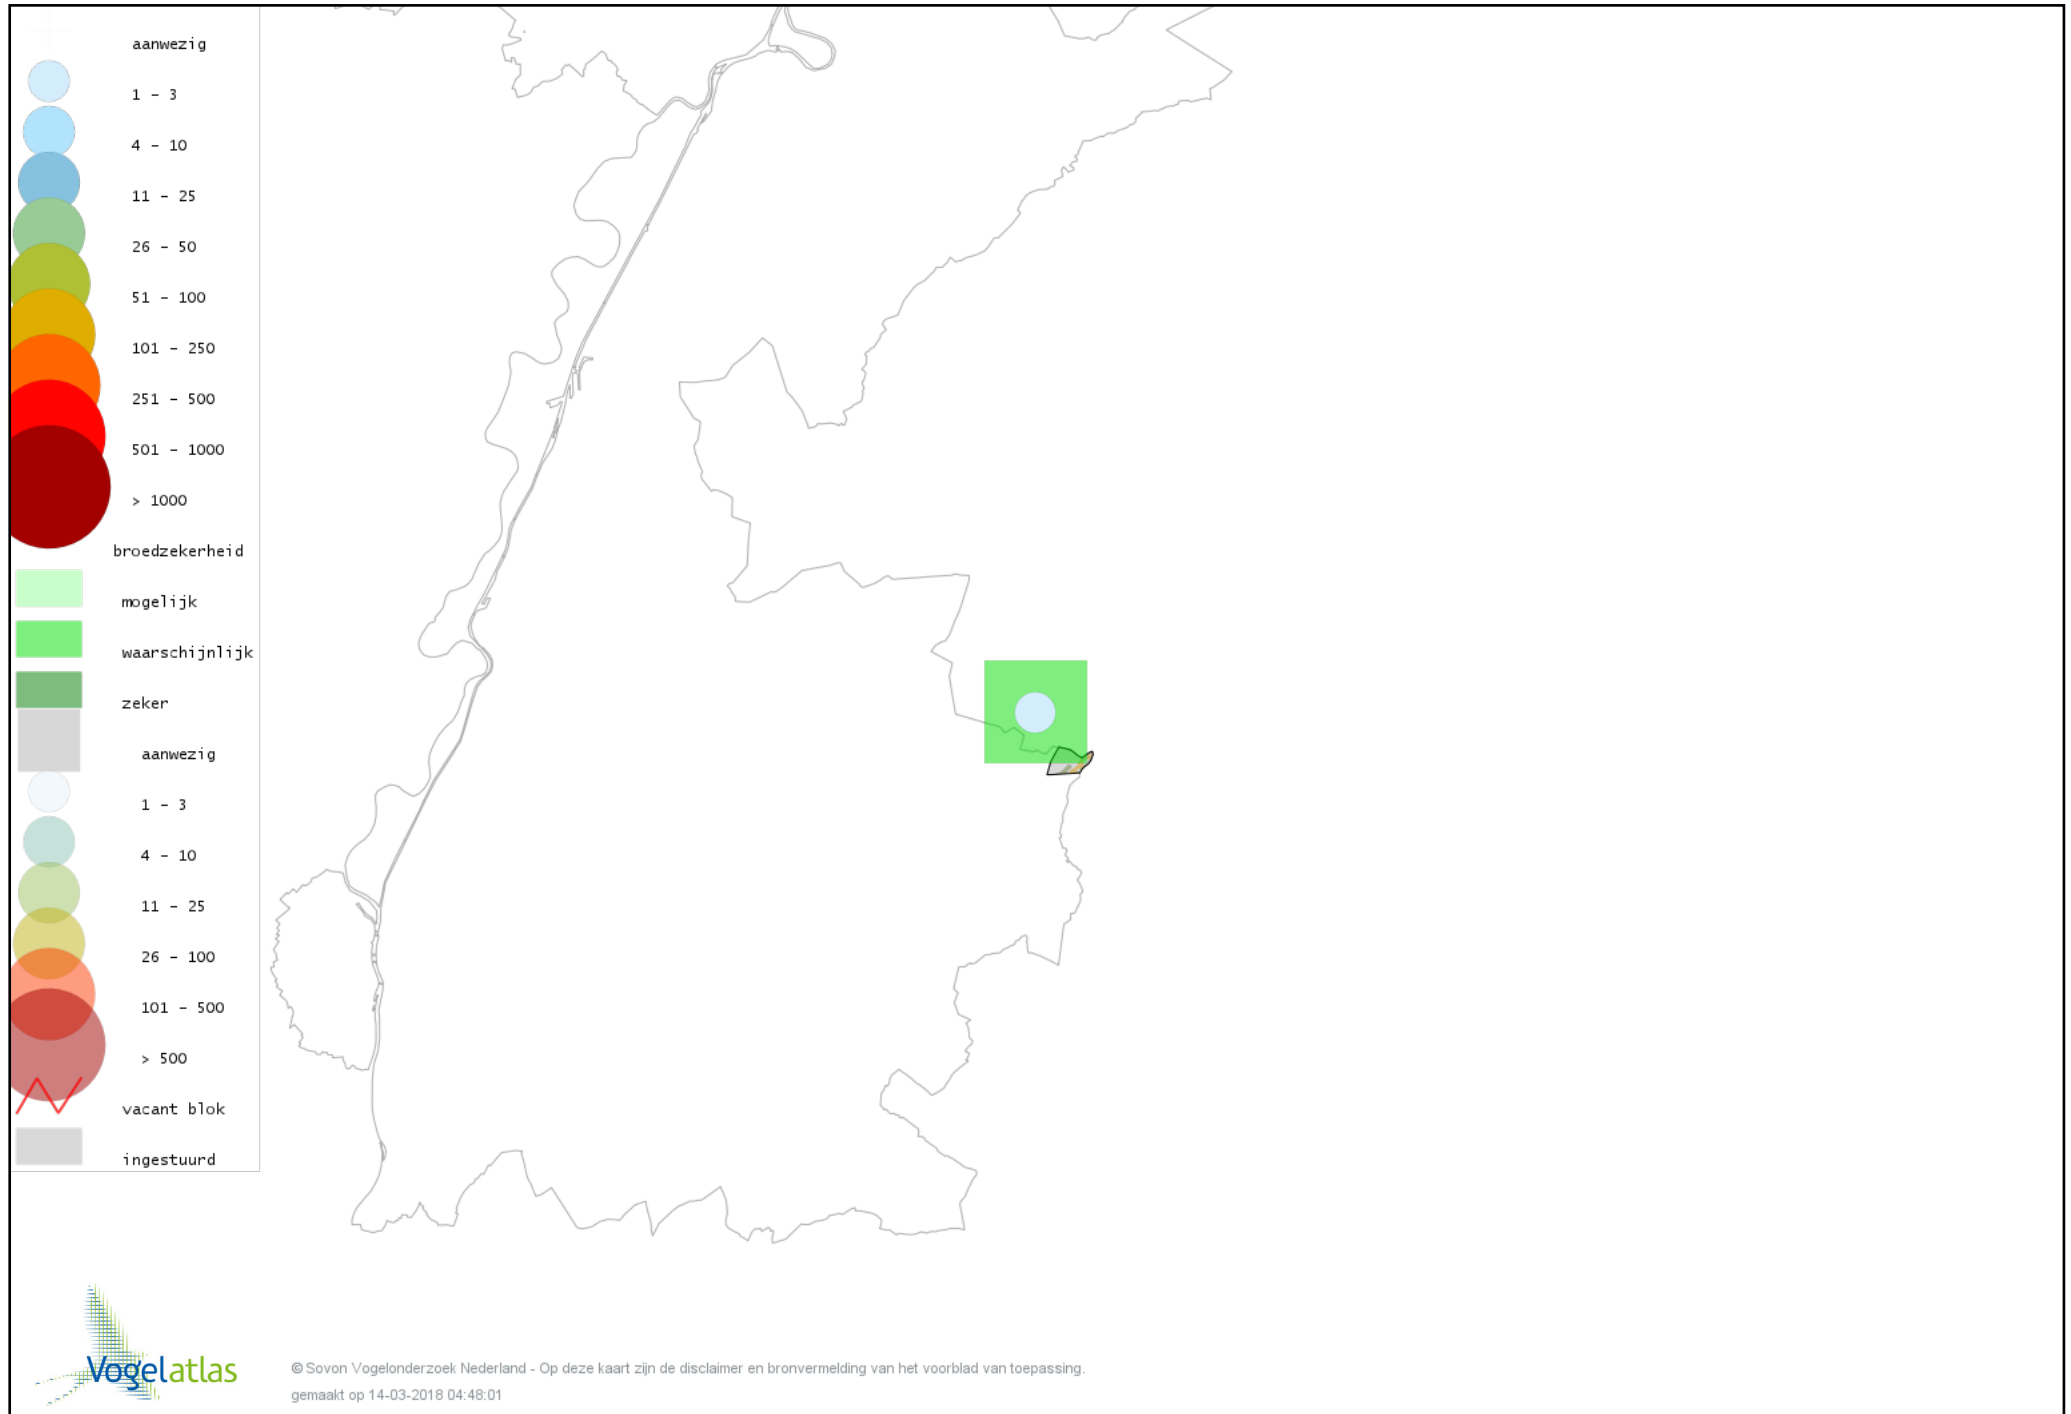

Voorlopige verspreidingskaart Fazant broedseizoen

Voorlopige verspreidingskaart Dodaars broedseizoen

Voorlopige verspreidingskaart Havik broedseizoen

Voorlopige verspreidingskaart Sperwer broedseizoen

Voorlopige verspreidingskaart Buizerd broedseizoen

Voorlopige verspreidingskaart Torenvalk broedseizoen

Voorlopige verspreidingskaart Waterhoen broedseizoen

Voorlopige verspreidingskaart Meerkoet broedseizoen

Voorlopige verspreidingskaart Kievit broedseizoen