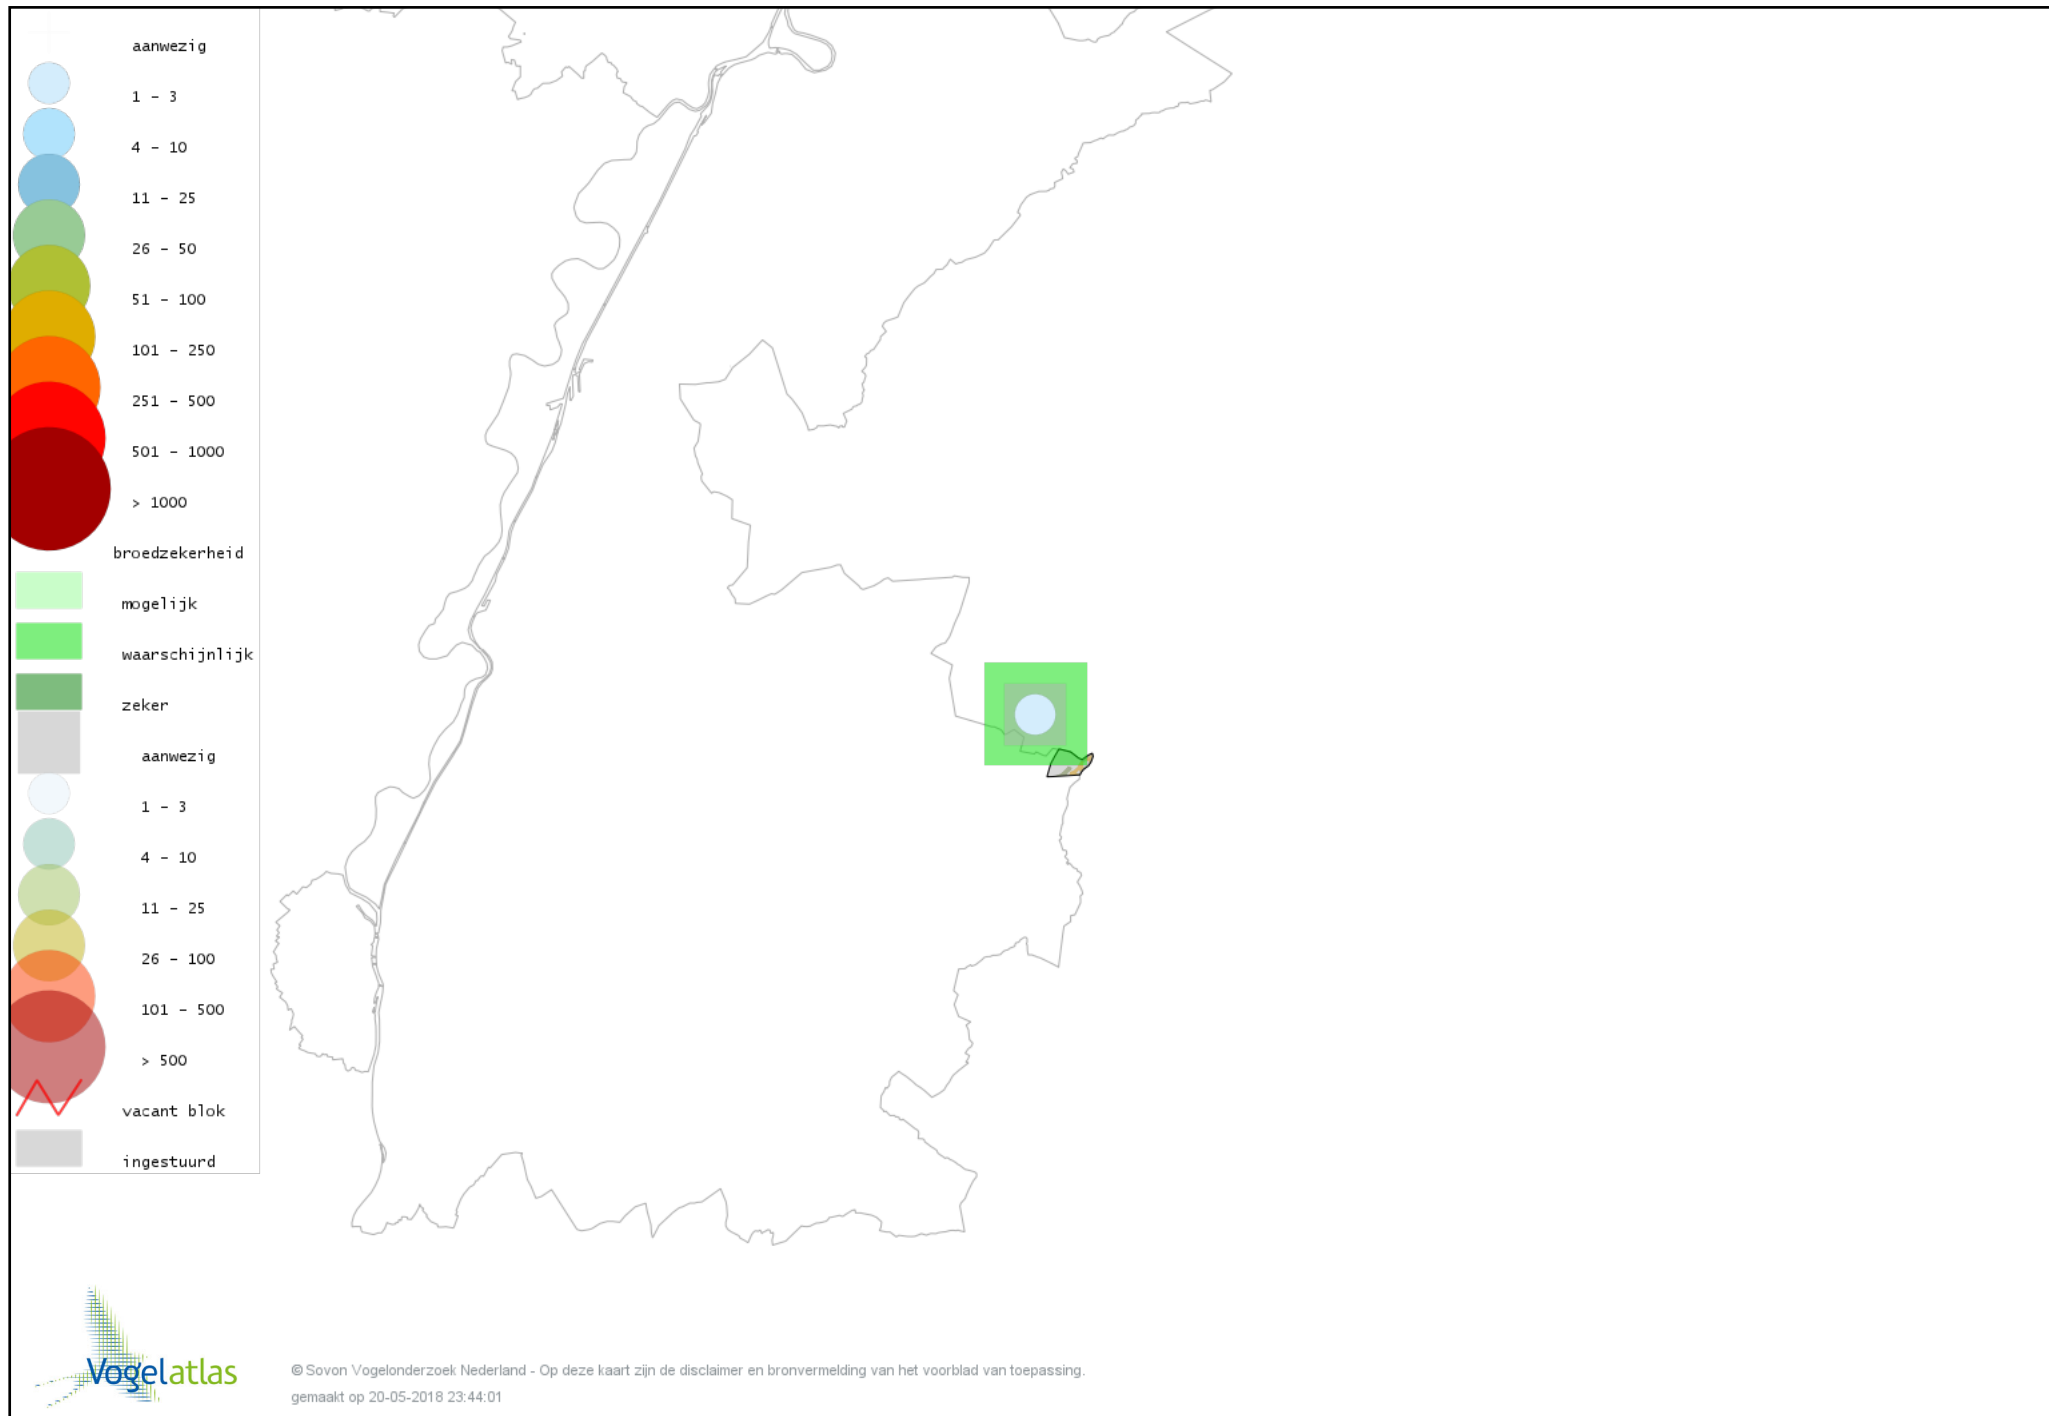

Voorlopige verspreidingskaart Holenduif broedseizoen