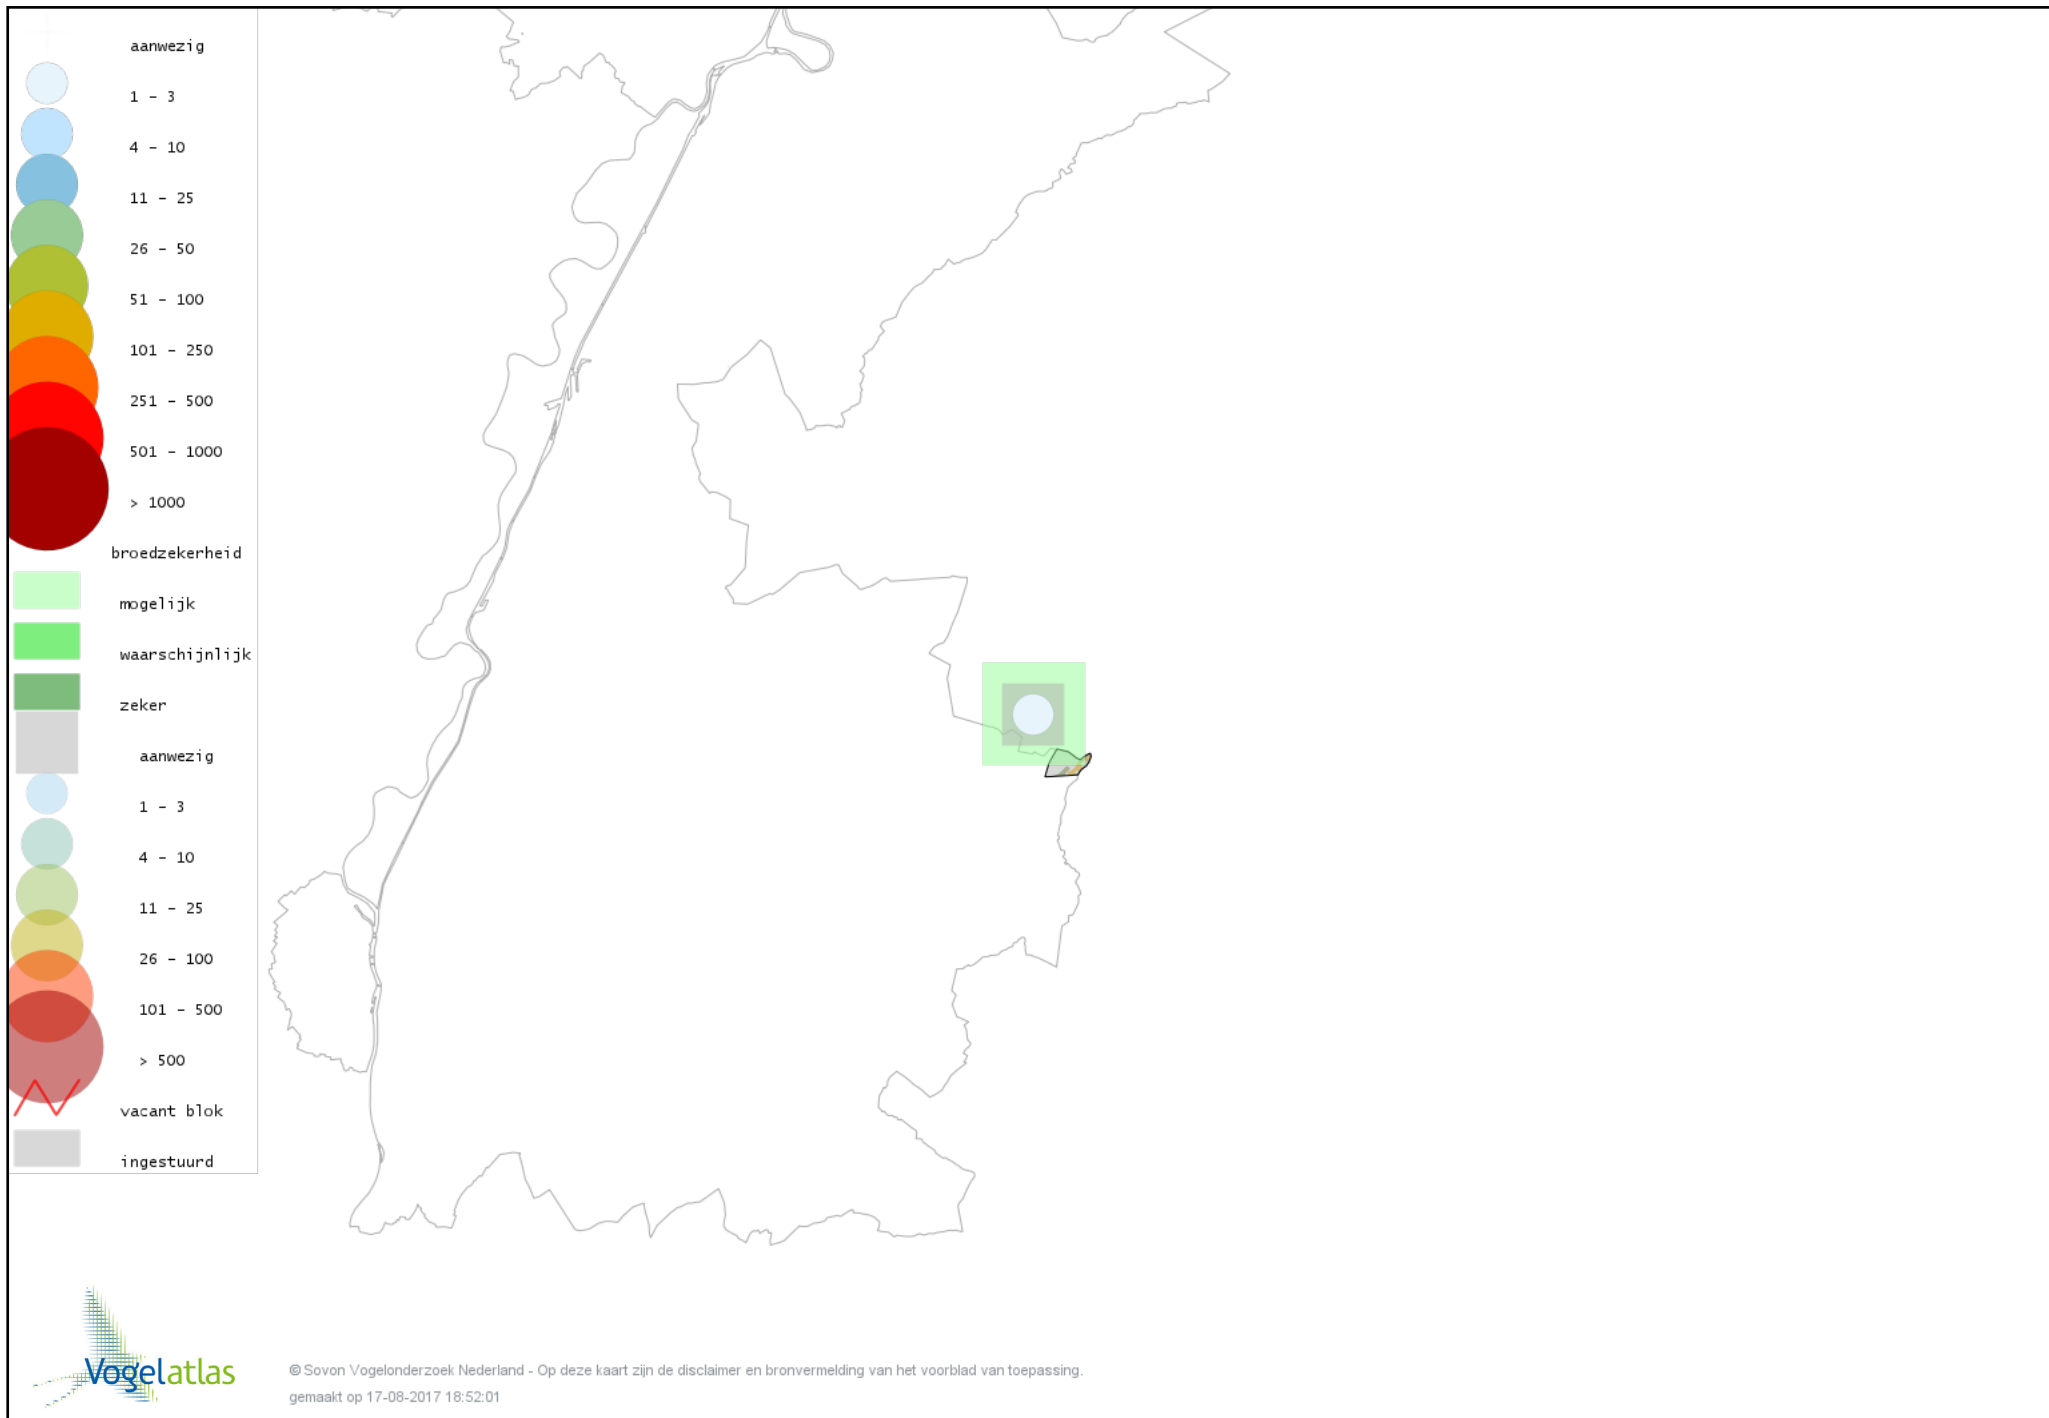

Voorlopige verspreidingskaart Glanskop broedseizoen

Voorlopige verspreidingskaart Boomleeuwerik broedseizoen

Voorlopige verspreidingskaart Veldleeuwerik broedseizoen

Voorlopige verspreidingskaart Oeverzwaluw broedseizoen

Voorlopige verspreidingskaart Boerenzwaluw broedseizoen

Voorlopige verspreidingskaart Tjiftjaf broedseizoen

Voorlopige verspreidingskaart Fitis broedseizoen

Voorlopige verspreidingskaart Braamsluiper broedseizoen