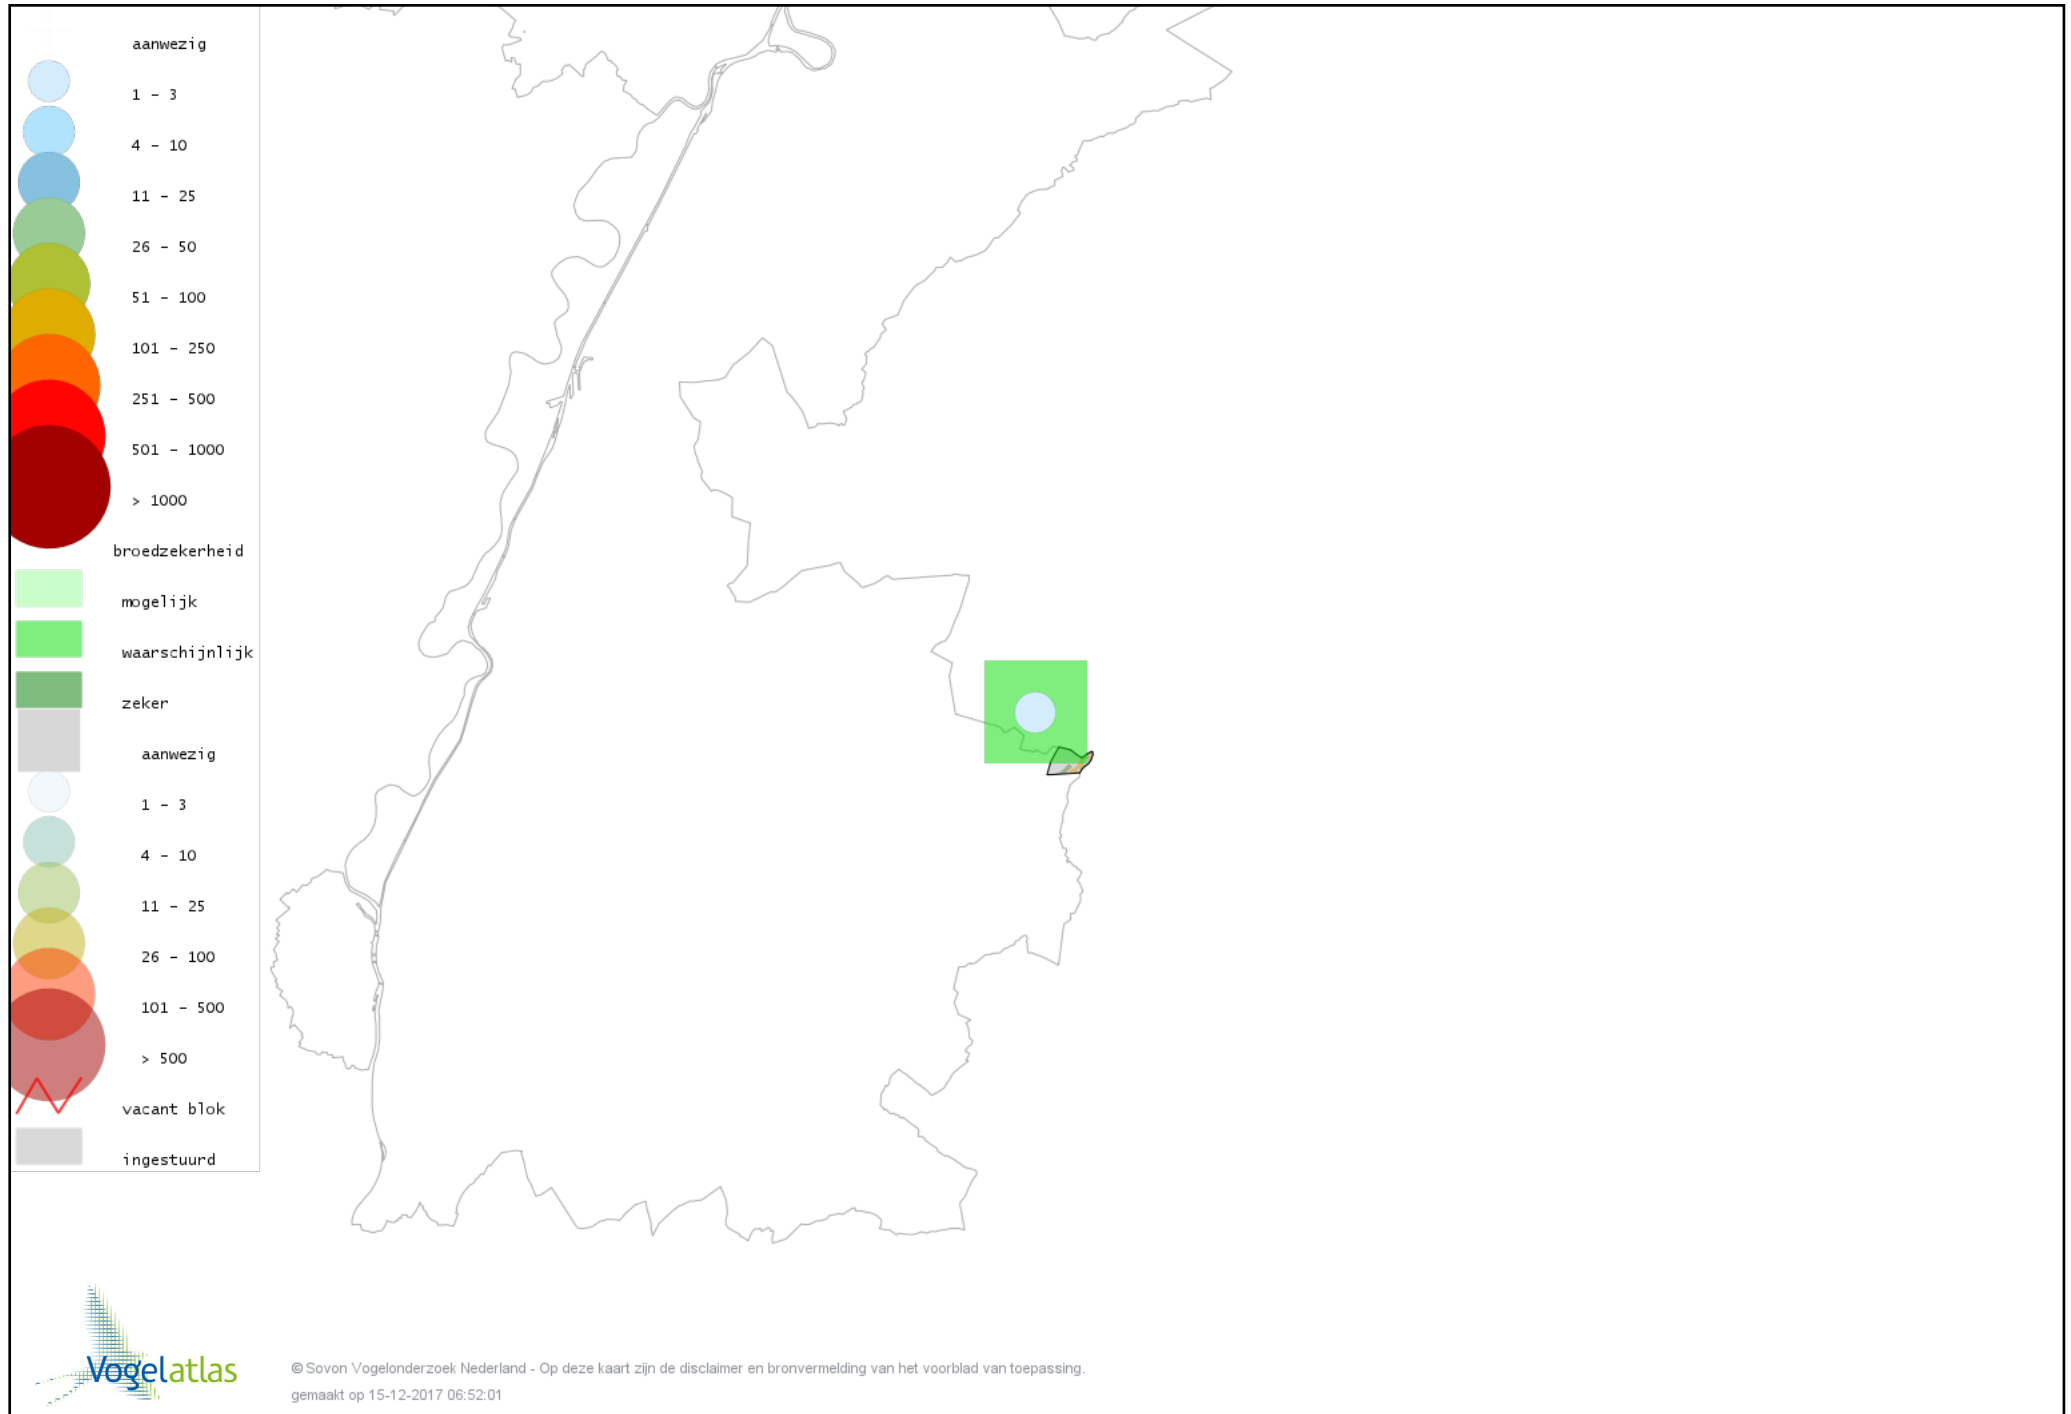

Voorlopige verspreidingskaart Fazant broedseizoen

Voorlopige verspreidingskaart Dodaars broedseizoen

Voorlopige verspreidingskaart Havik broedseizoen

Voorlopige verspreidingskaart Sperwer broedseizoen

Voorlopige verspreidingskaart Buizerd broedseizoen

Voorlopige verspreidingskaart Torenvalk broedseizoen

Voorlopige verspreidingskaart Waterhoen broedseizoen

Voorlopige verspreidingskaart Meerkoet broedseizoen

Voorlopige verspreidingskaart Kievit broedseizoen