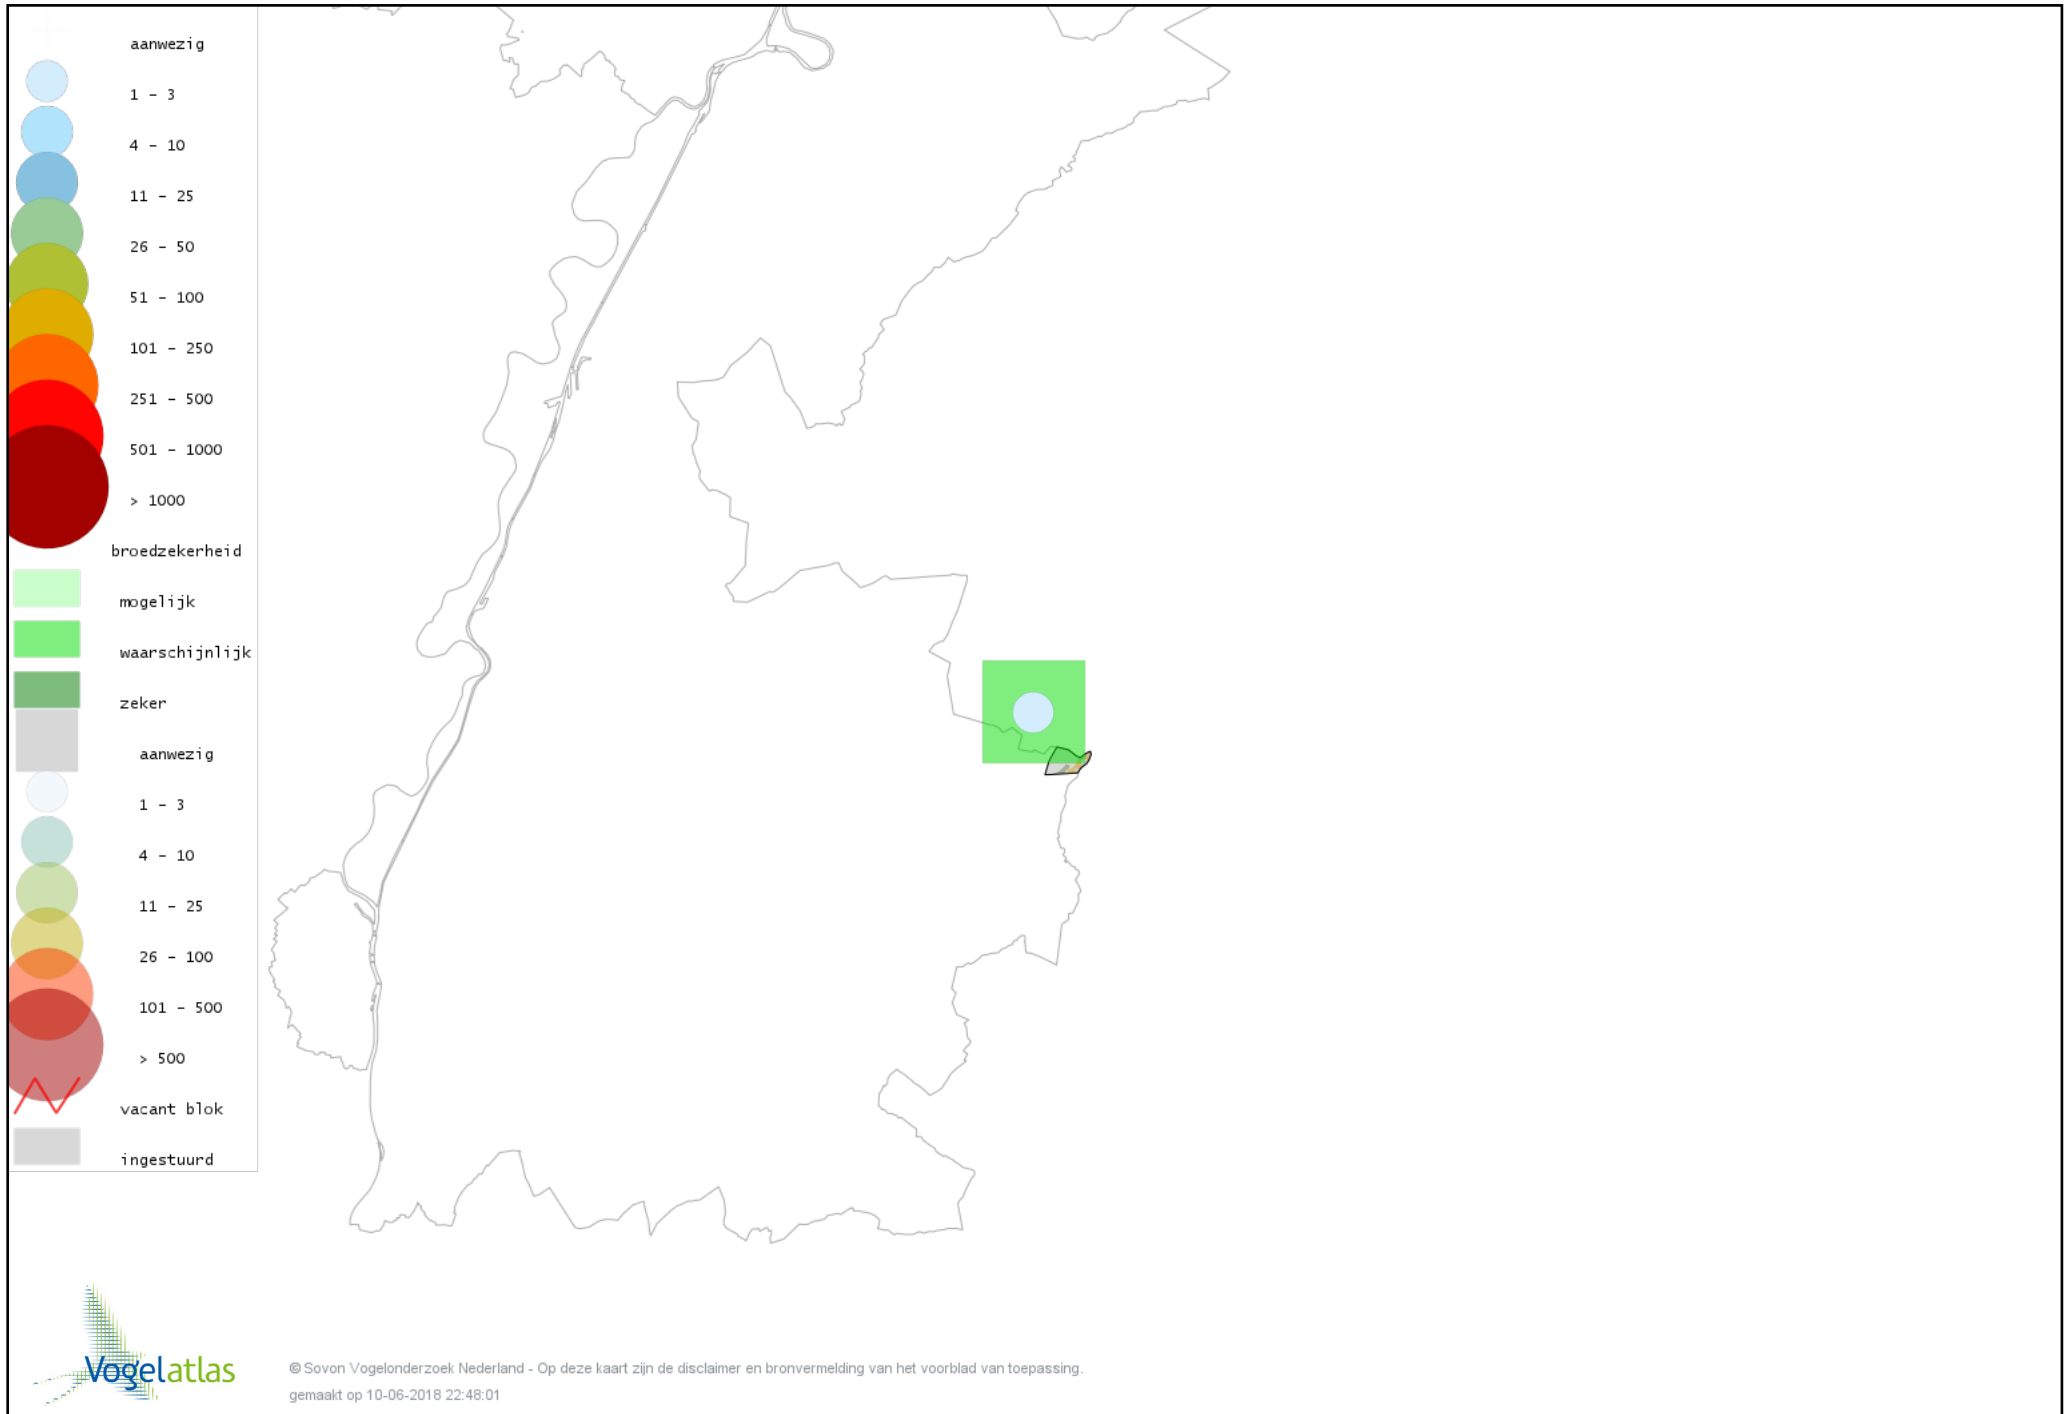

Voorlopige verspreidingskaart Gaai broedseizoen