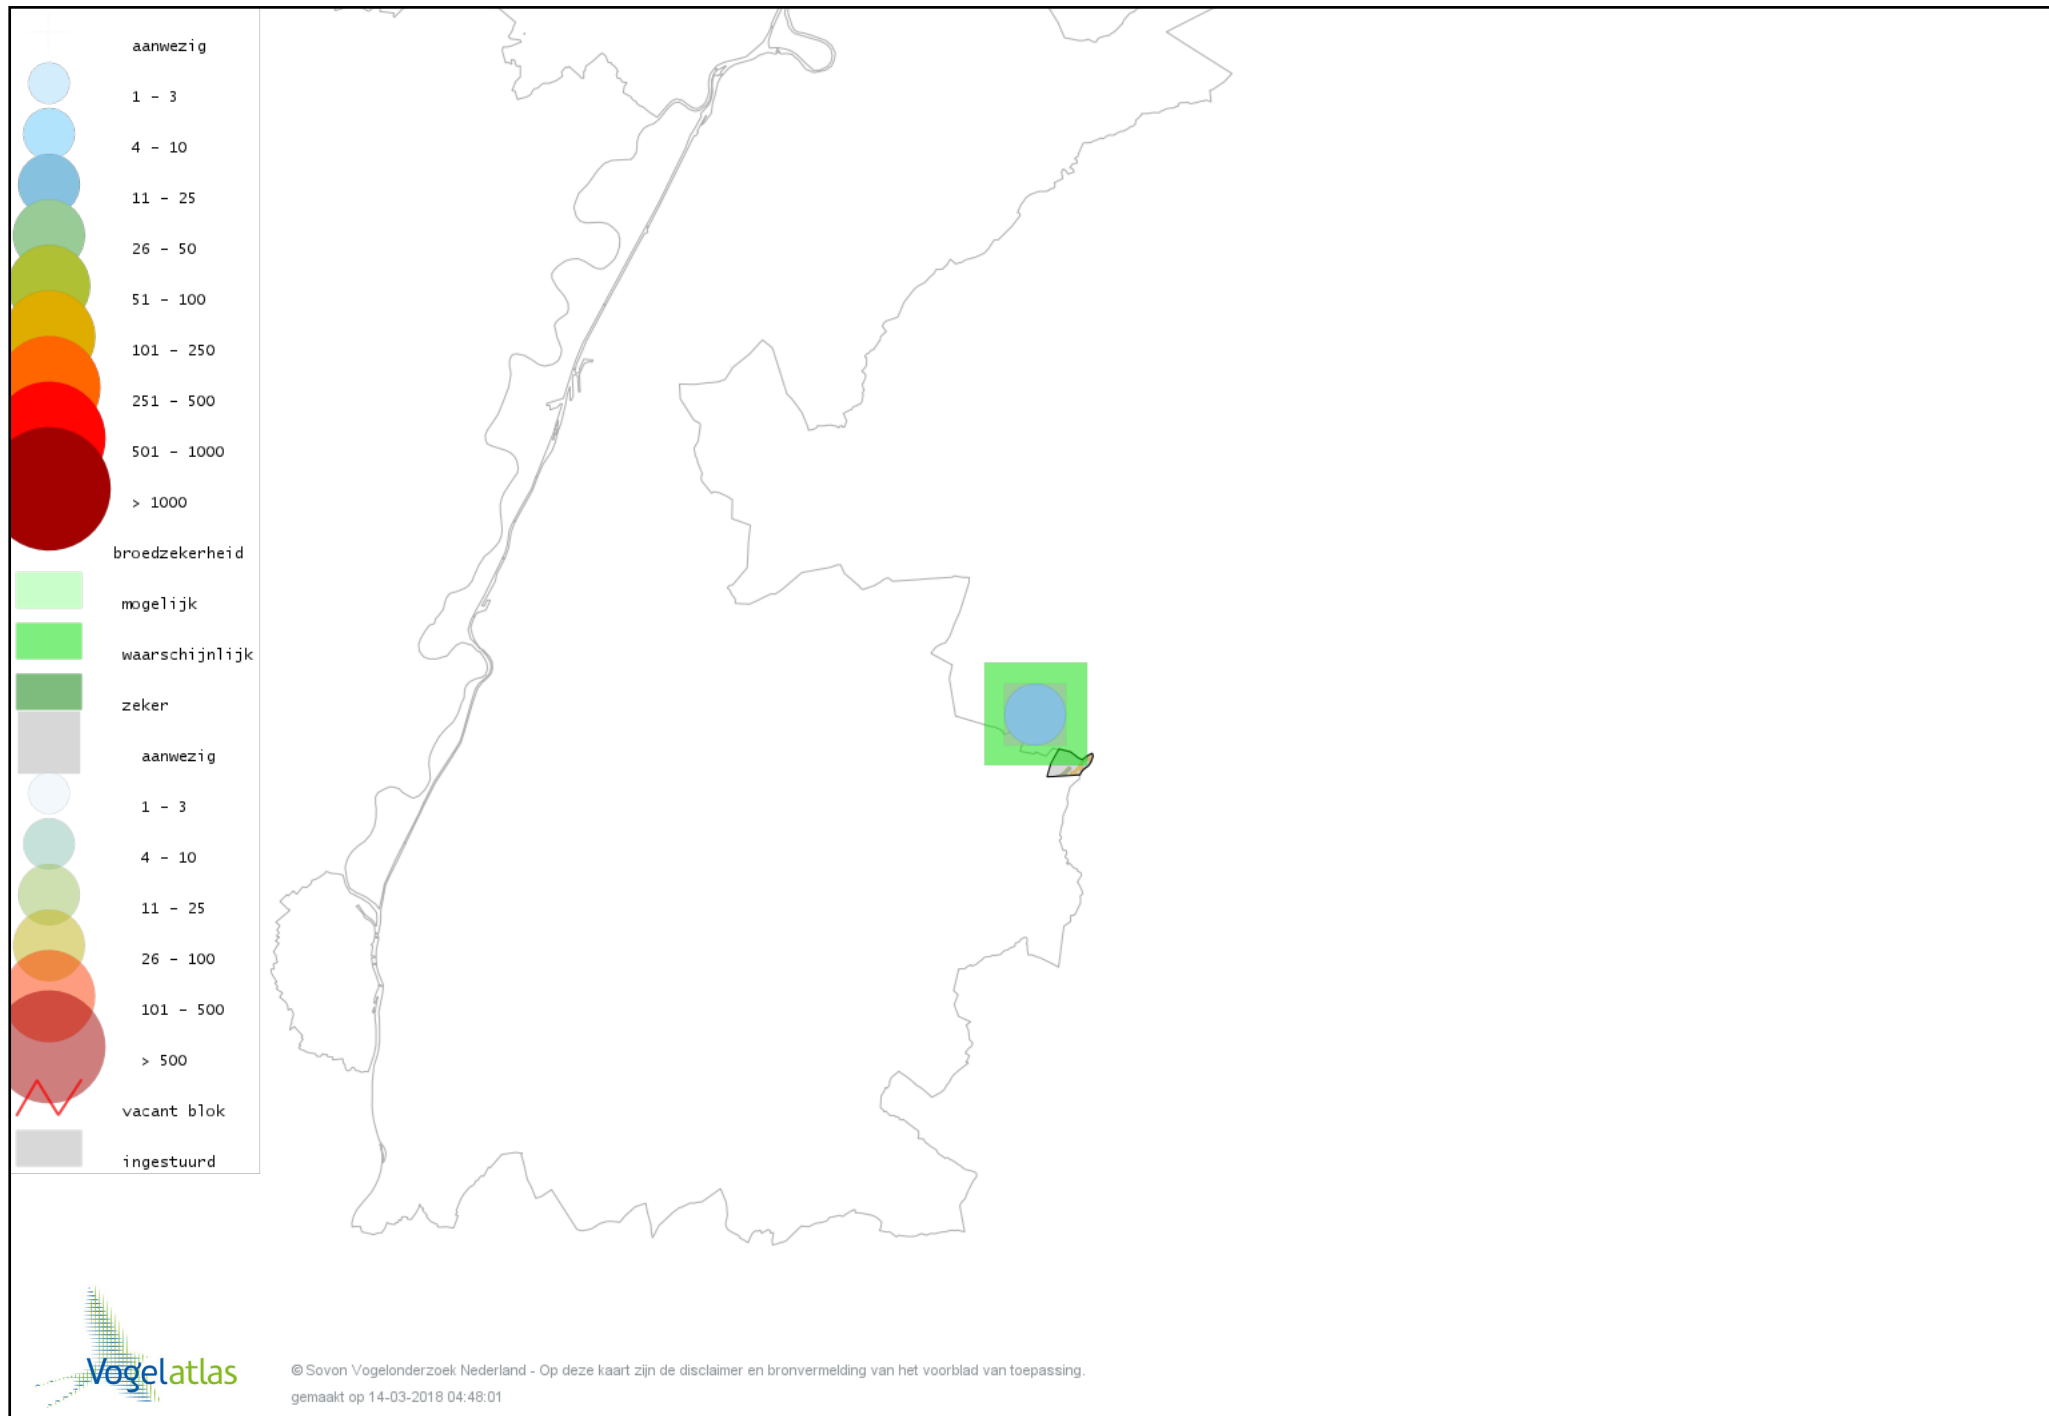

Voorlopige verspreidingskaart Grote Bonte Specht broedseizoen