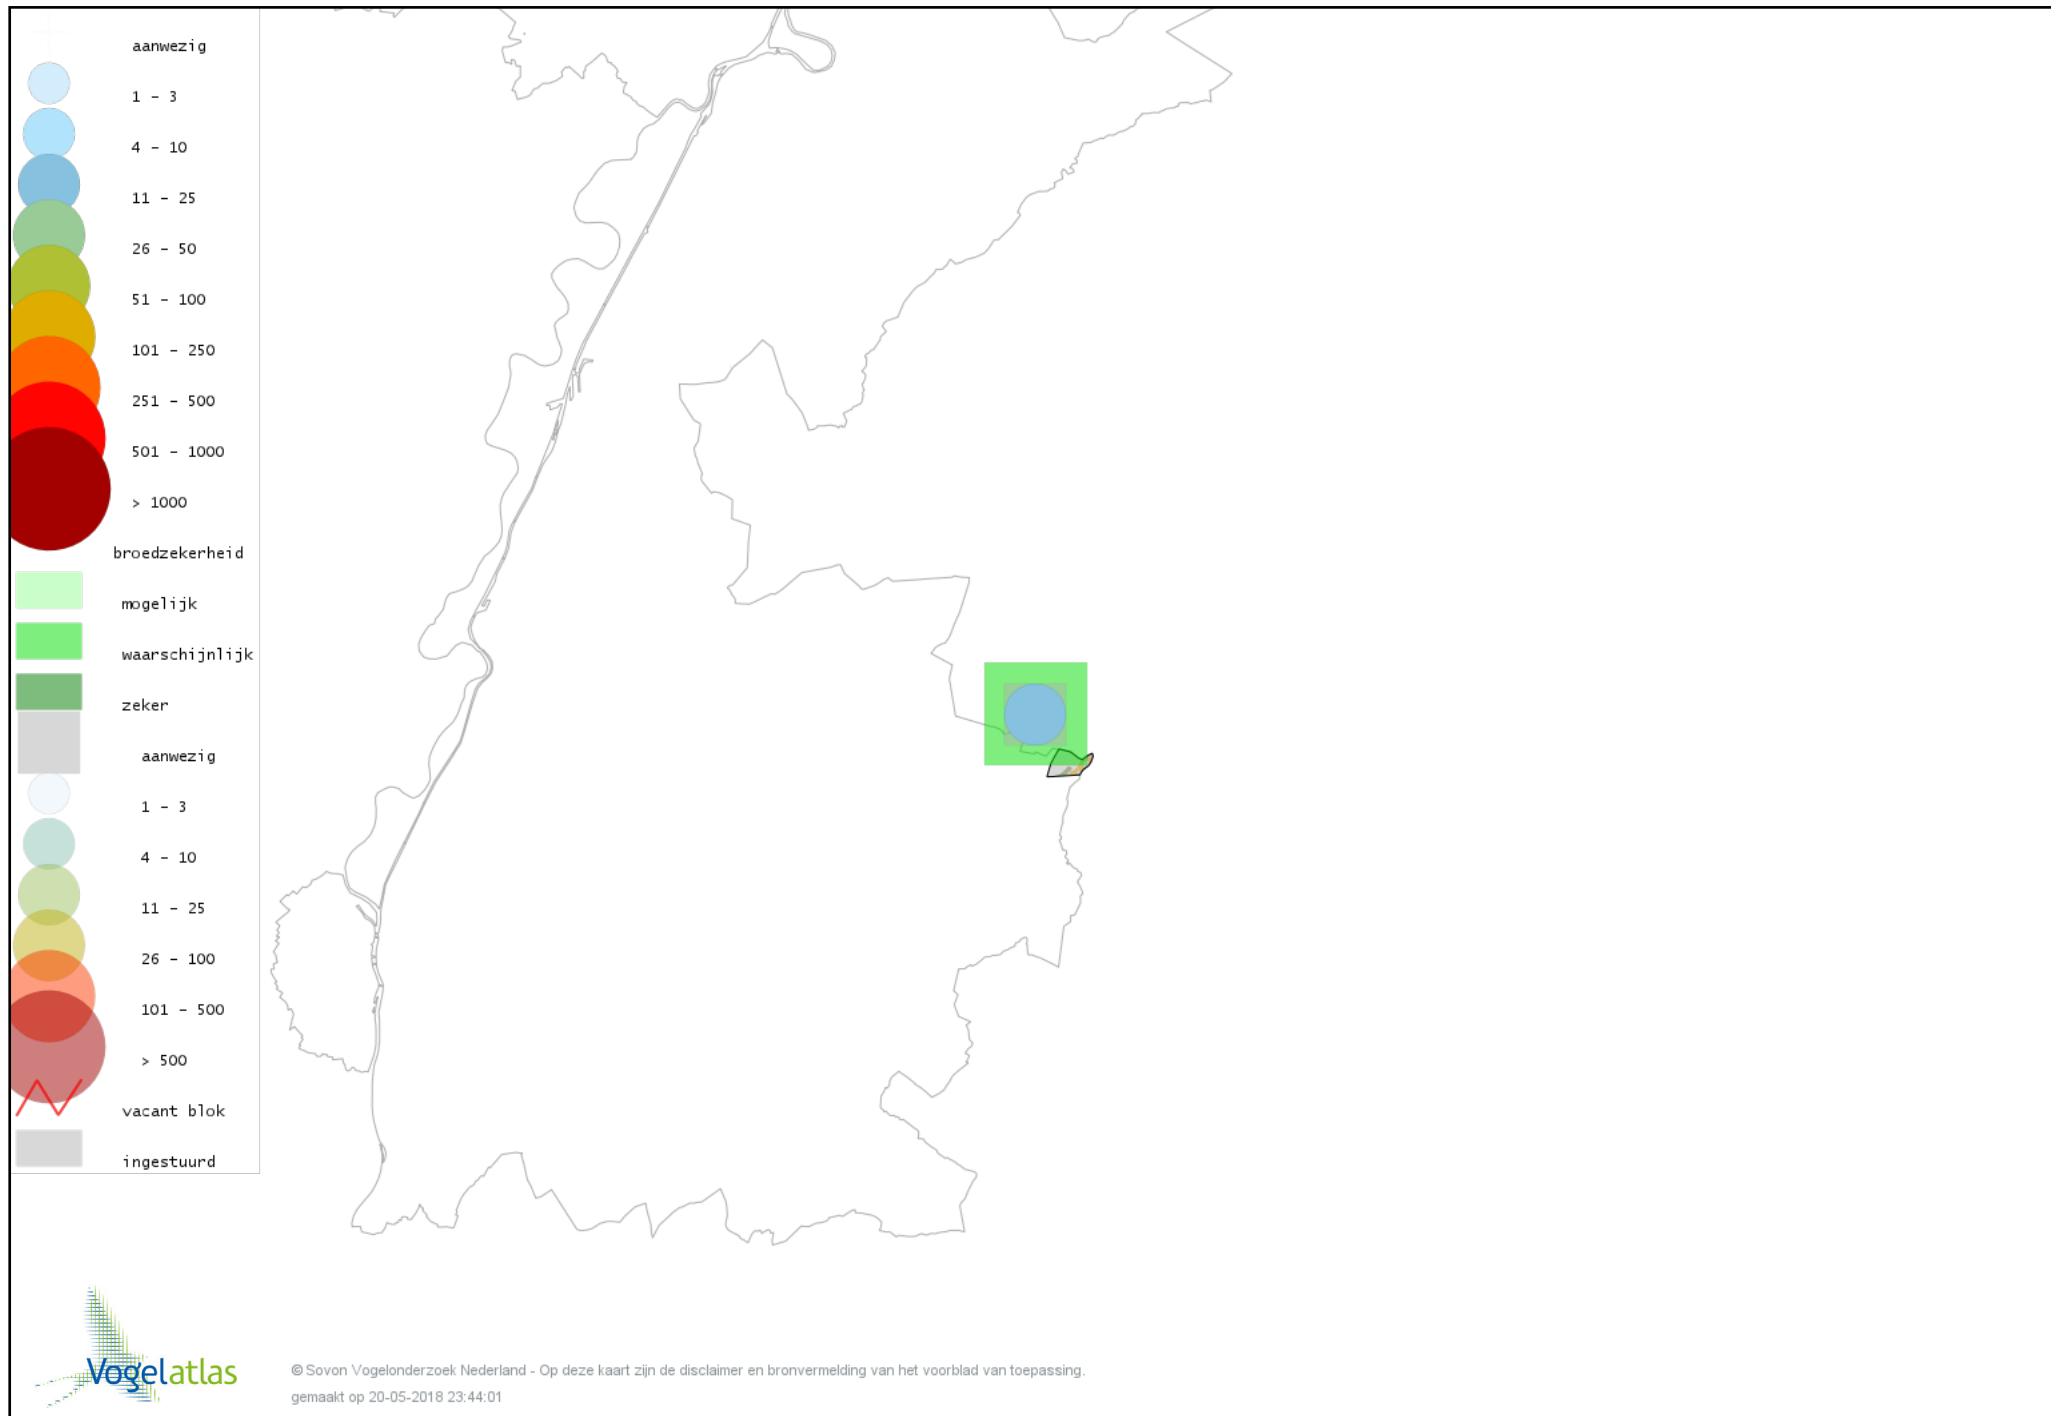

Voorlopige verspreidingskaart Bosrietzanger broedseizoen

Voorlopige verspreidingskaart Boomklever broedseizoen

Voorlopige verspreidingskaart Boomkruiper broedseizoen

Voorlopige verspreidingskaart Winterkoning broedseizoen

Voorlopige verspreidingskaart Spreeuw broedseizoen

Voorlopige verspreidingskaart Merel broedseizoen

Voorlopige verspreidingskaart Zanglijster broedseizoen

Voorlopige verspreidingskaart Grote Lijster broedseizoen

Voorlopige verspreidingskaart Grauwe Vliegenvanger broedseizoen

Voorlopige verspreidingskaart Roodborst broedseizoen

Voorlopige verspreidingskaart Zwarte Roodstaart broedseizoen

Voorlopige verspreidingskaart Gekraagde Roodstaart broedseizoen