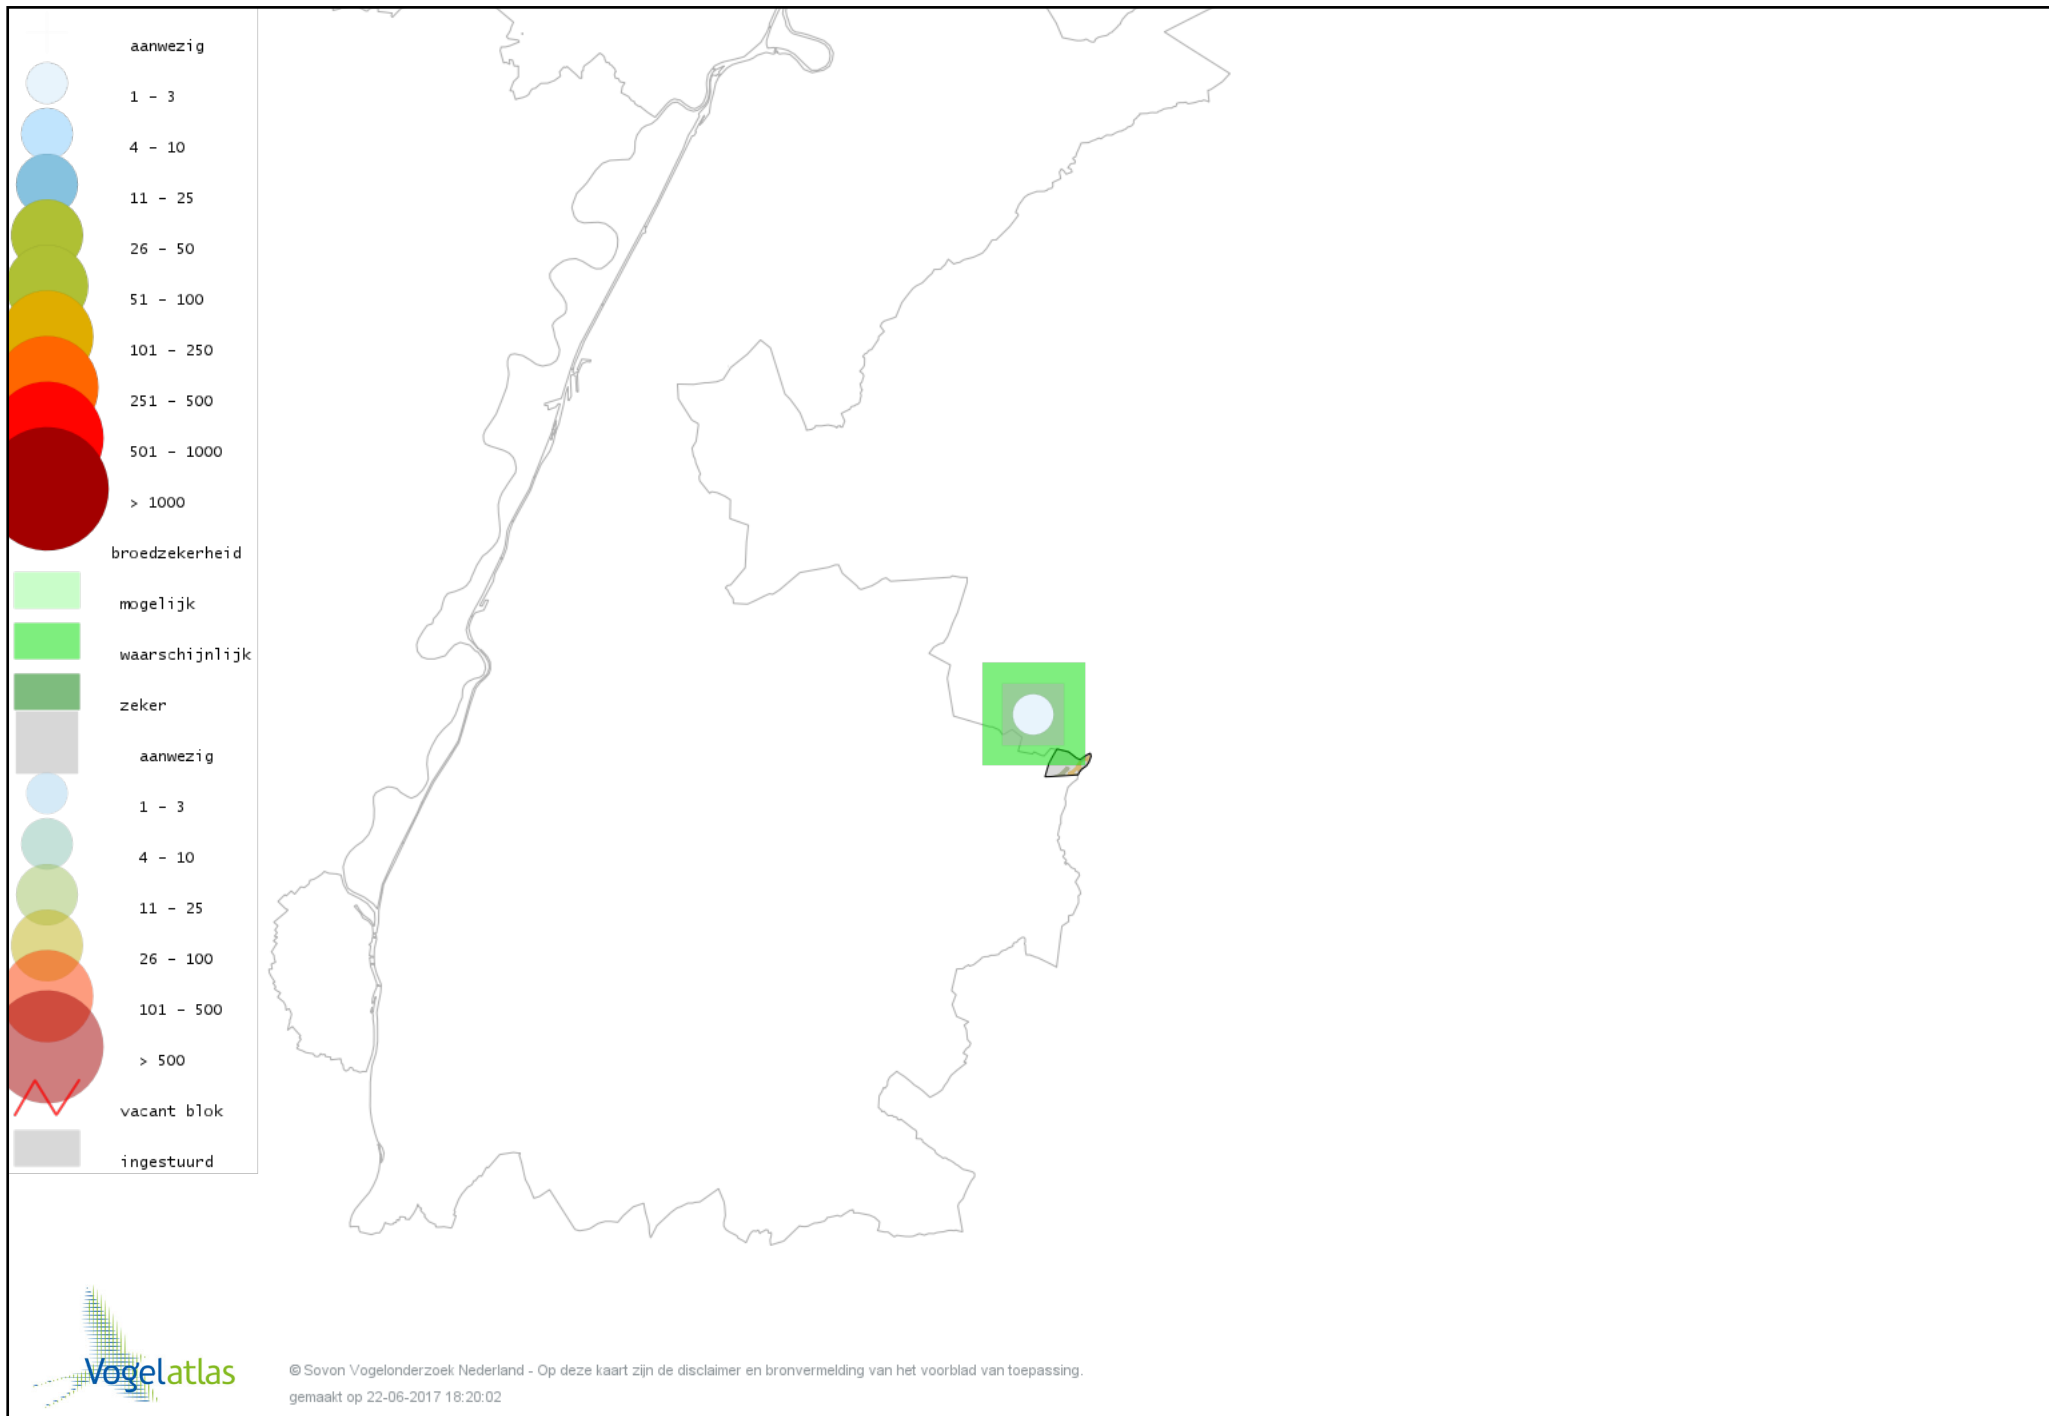

Voorlopige verspreidingskaart Grauwe Vliegenvanger broedseizoen

Voorlopige verspreidingskaart Roodborst broedseizoen

Voorlopige verspreidingskaart Zwarte Roodstaart broedseizoen

Voorlopige verspreidingskaart Gekraagde Roodstaart broedseizoen

Voorlopige verspreidingskaart Roodborsttapuit broedseizoen

Voorlopige verspreidingskaart Heggenmus broedseizoen

Voorlopige verspreidingskaart Huismus broedseizoen

Voorlopige verspreidingskaart Gele Kwikstaart broedseizoen

Voorlopige verspreidingskaart Grote Gele Kwikstaart broedseizoen

Voorlopige verspreidingskaart Witte Kwikstaart broedseizoen

Voorlopige verspreidingskaart Boompieper broedseizoen

Voorlopige verspreidingskaart Graspieper broedseizoen