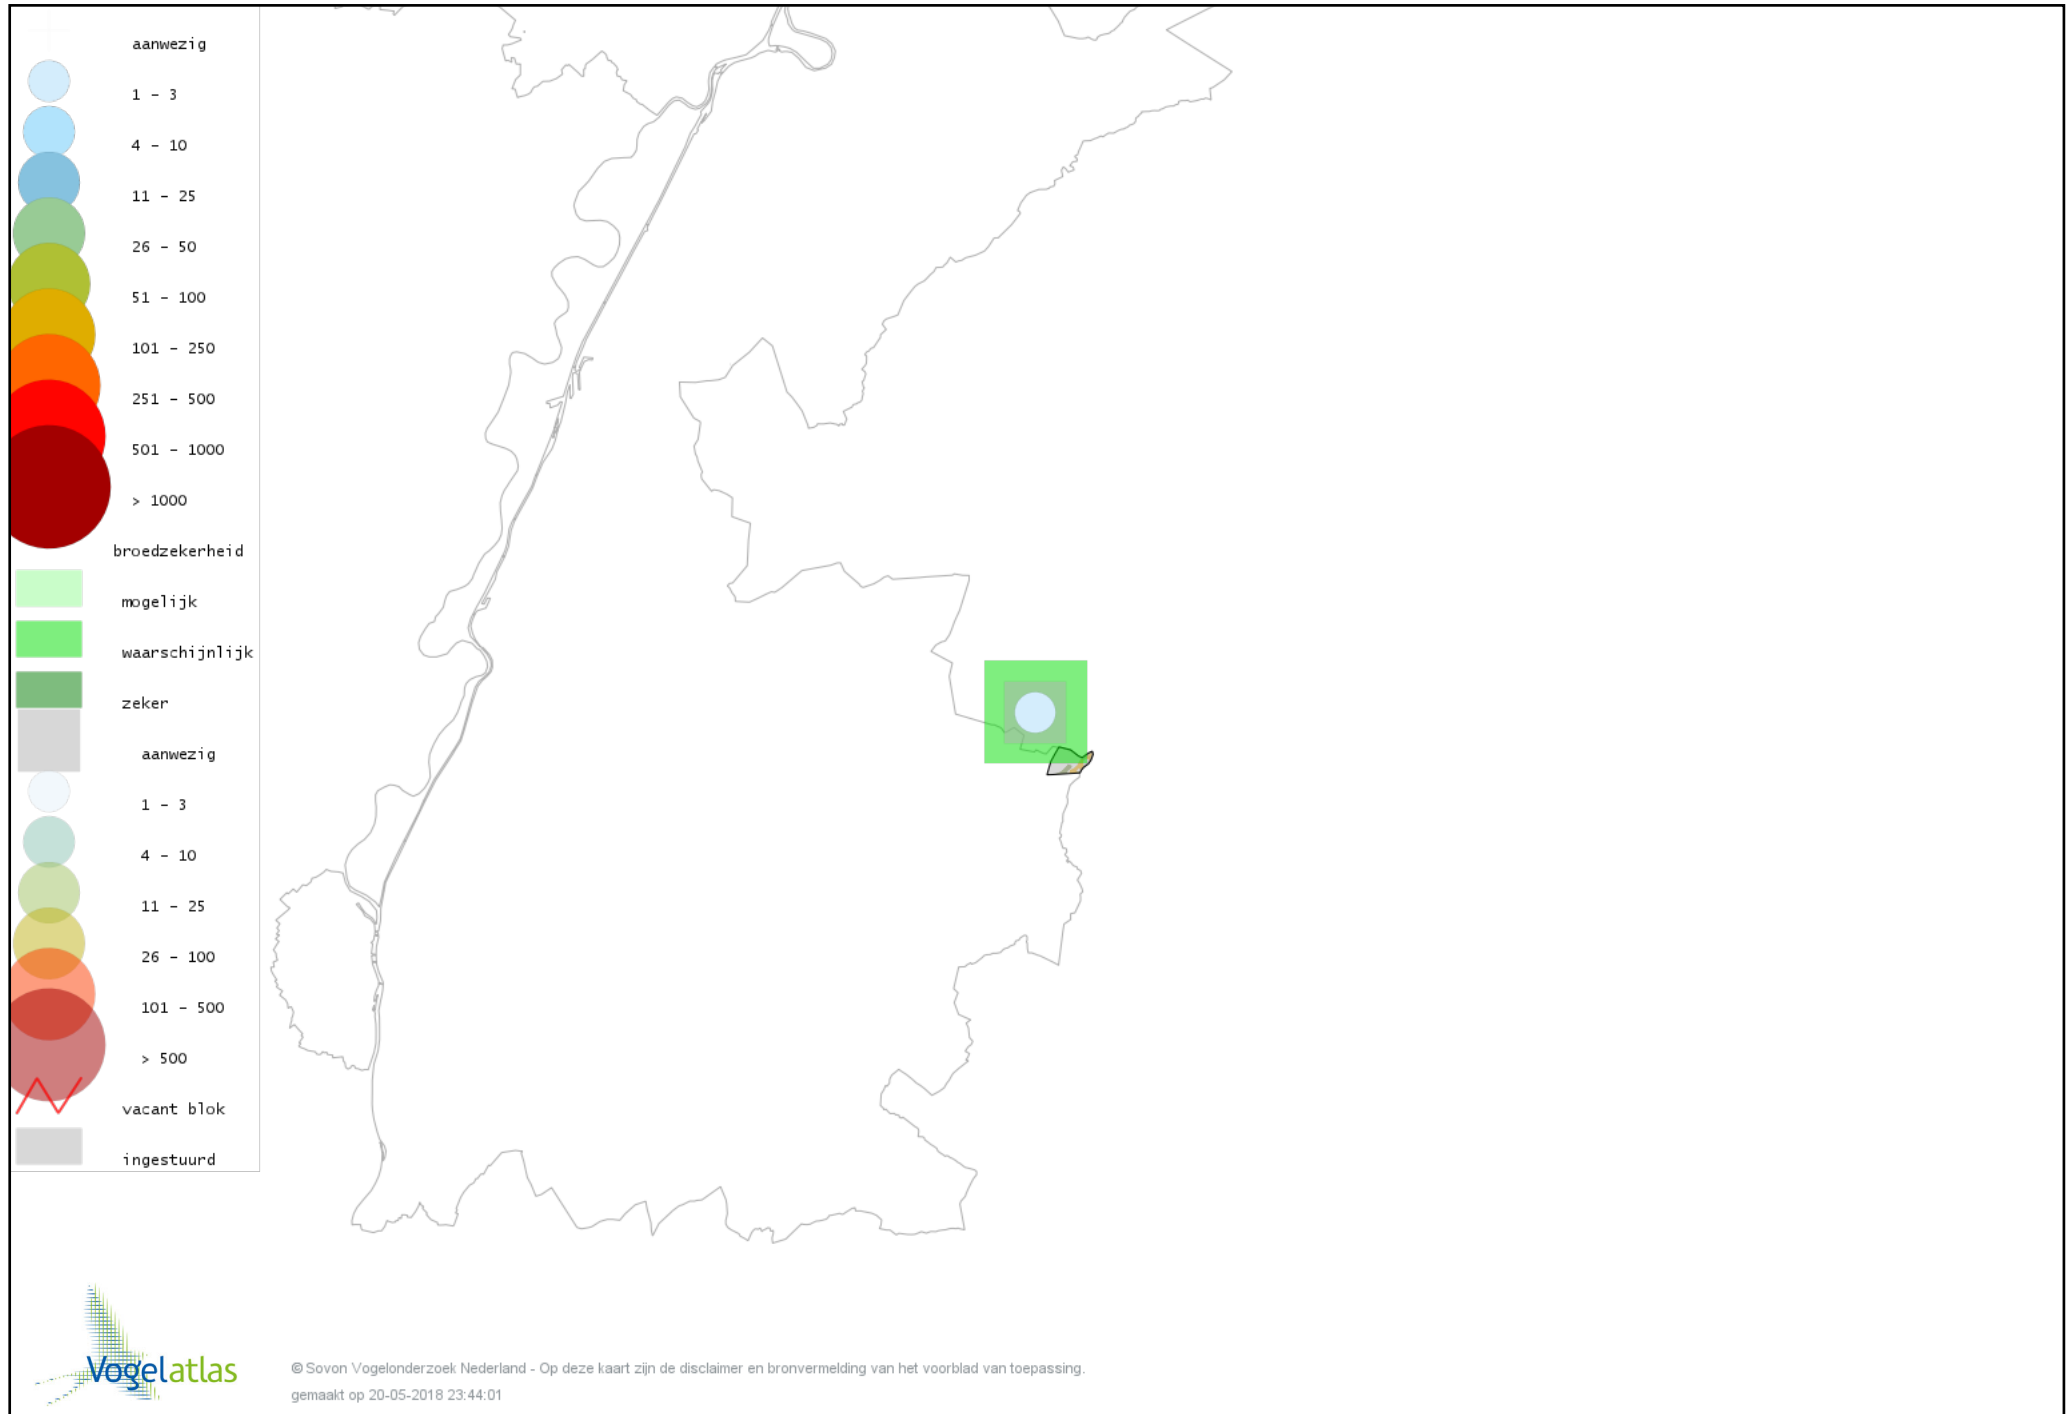

Voorlopige verspreidingskaart Bosrietzanger broedseizoen

Voorlopige verspreidingskaart Boomklever broedseizoen

Voorlopige verspreidingskaart Boomkruiper broedseizoen

Voorlopige verspreidingskaart Winterkoning broedseizoen

Voorlopige verspreidingskaart Spreeuw broedseizoen

Voorlopige verspreidingskaart Merel broedseizoen

Voorlopige verspreidingskaart Zanglijster broedseizoen

Voorlopige verspreidingskaart Grote Lijster broedseizoen

Voorlopige verspreidingskaart Grauwe Vliegenvanger broedseizoen

Voorlopige verspreidingskaart Roodborst broedseizoen

Voorlopige verspreidingskaart Zwarte Roodstaart broedseizoen

Voorlopige verspreidingskaart Gekraagde Roodstaart broedseizoen