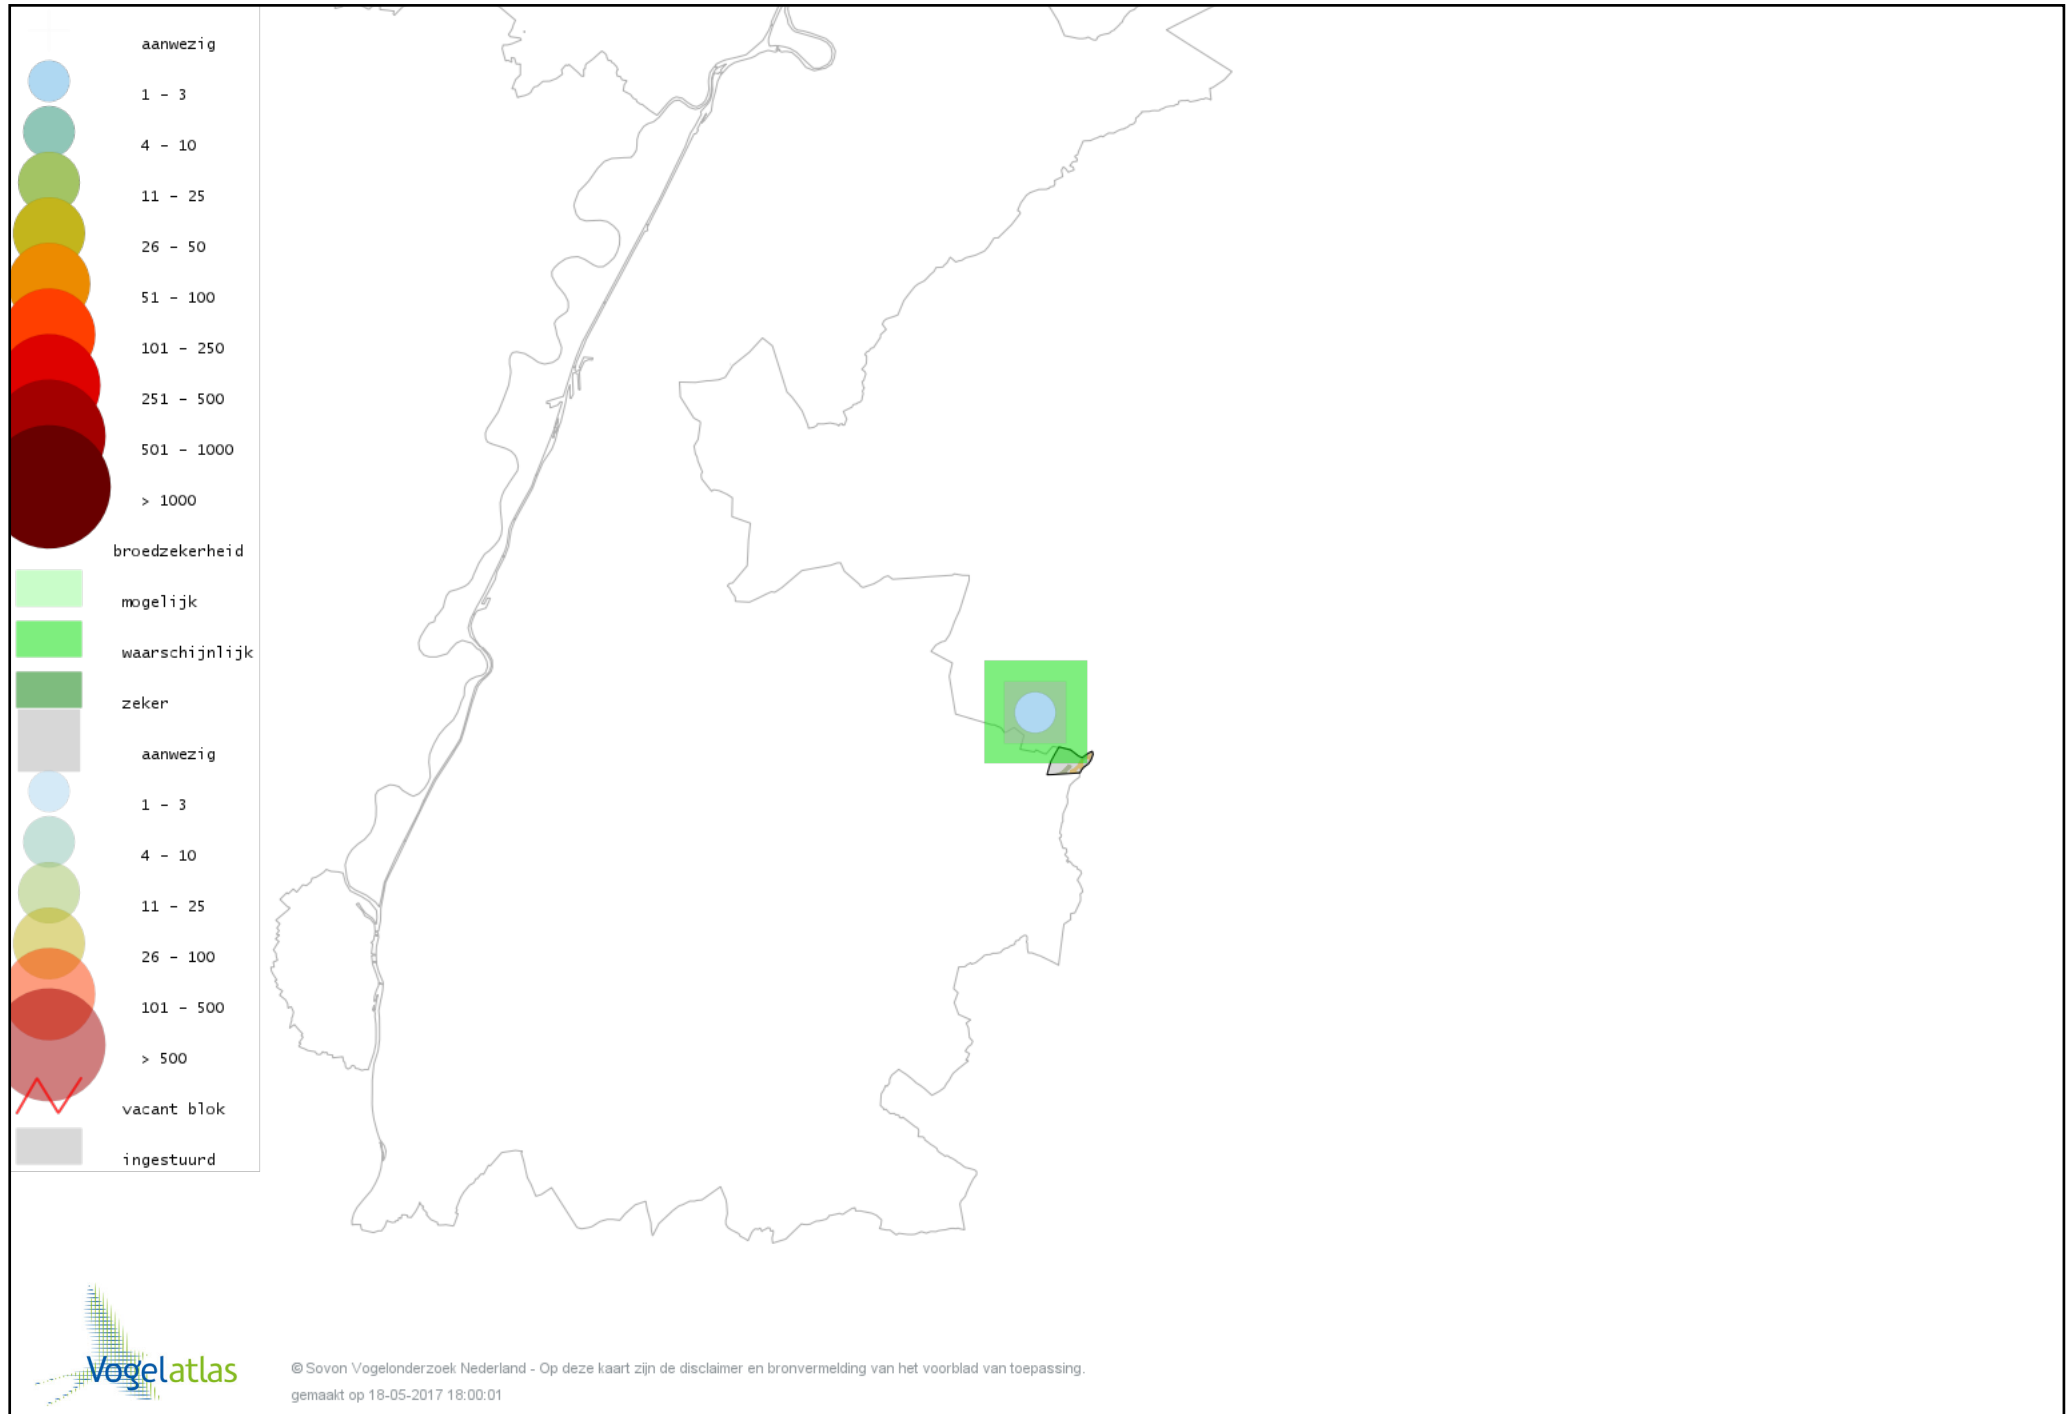

Voorlopige verspreidingskaart Bosrietzanger broedseizoen