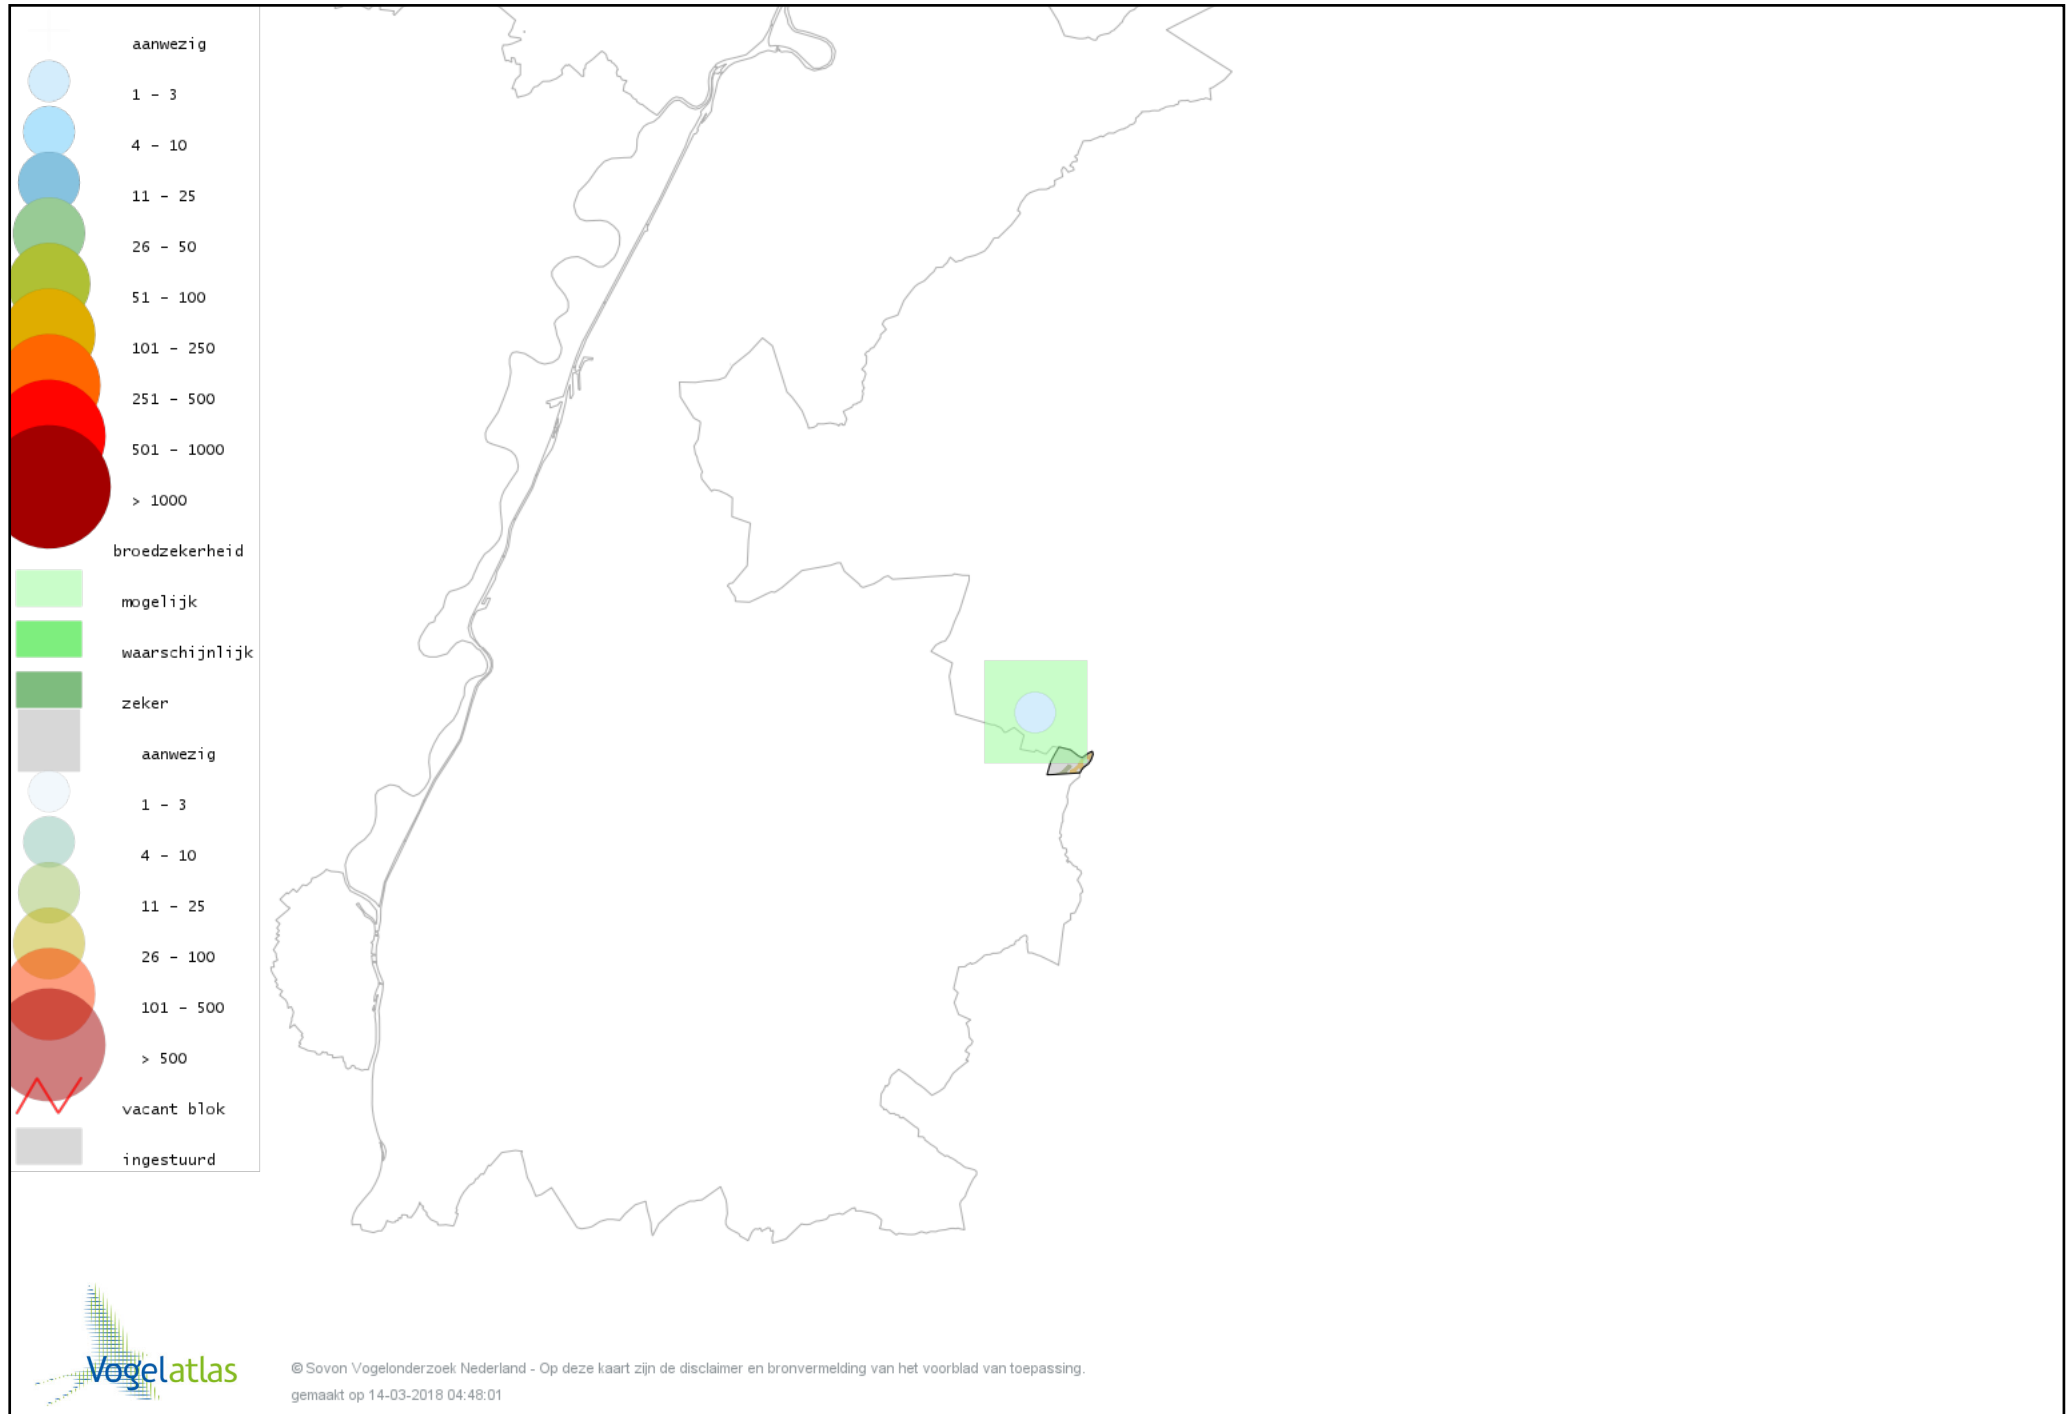

De kleurtint (blauw) is de beste referentie voor de tot nu toe waargenomen aantalsklasse.

De stipgrootte is relatief. Vergelijk daarvoor de atlasblok grootte van de legenda met die van het kaartbeeld.

Voorlopige verspreidingskaart Knobbelzwaan broedseizoen

Voorlopige verspreidingskaart Grote Canadese Gans broedseizoen

Voorlopige verspreidingskaart Nijlgans broedseizoen

Voorlopige verspreidingskaart Mandarijneend broedseizoen

Voorlopige verspreidingskaart Wilde Eend broedseizoen