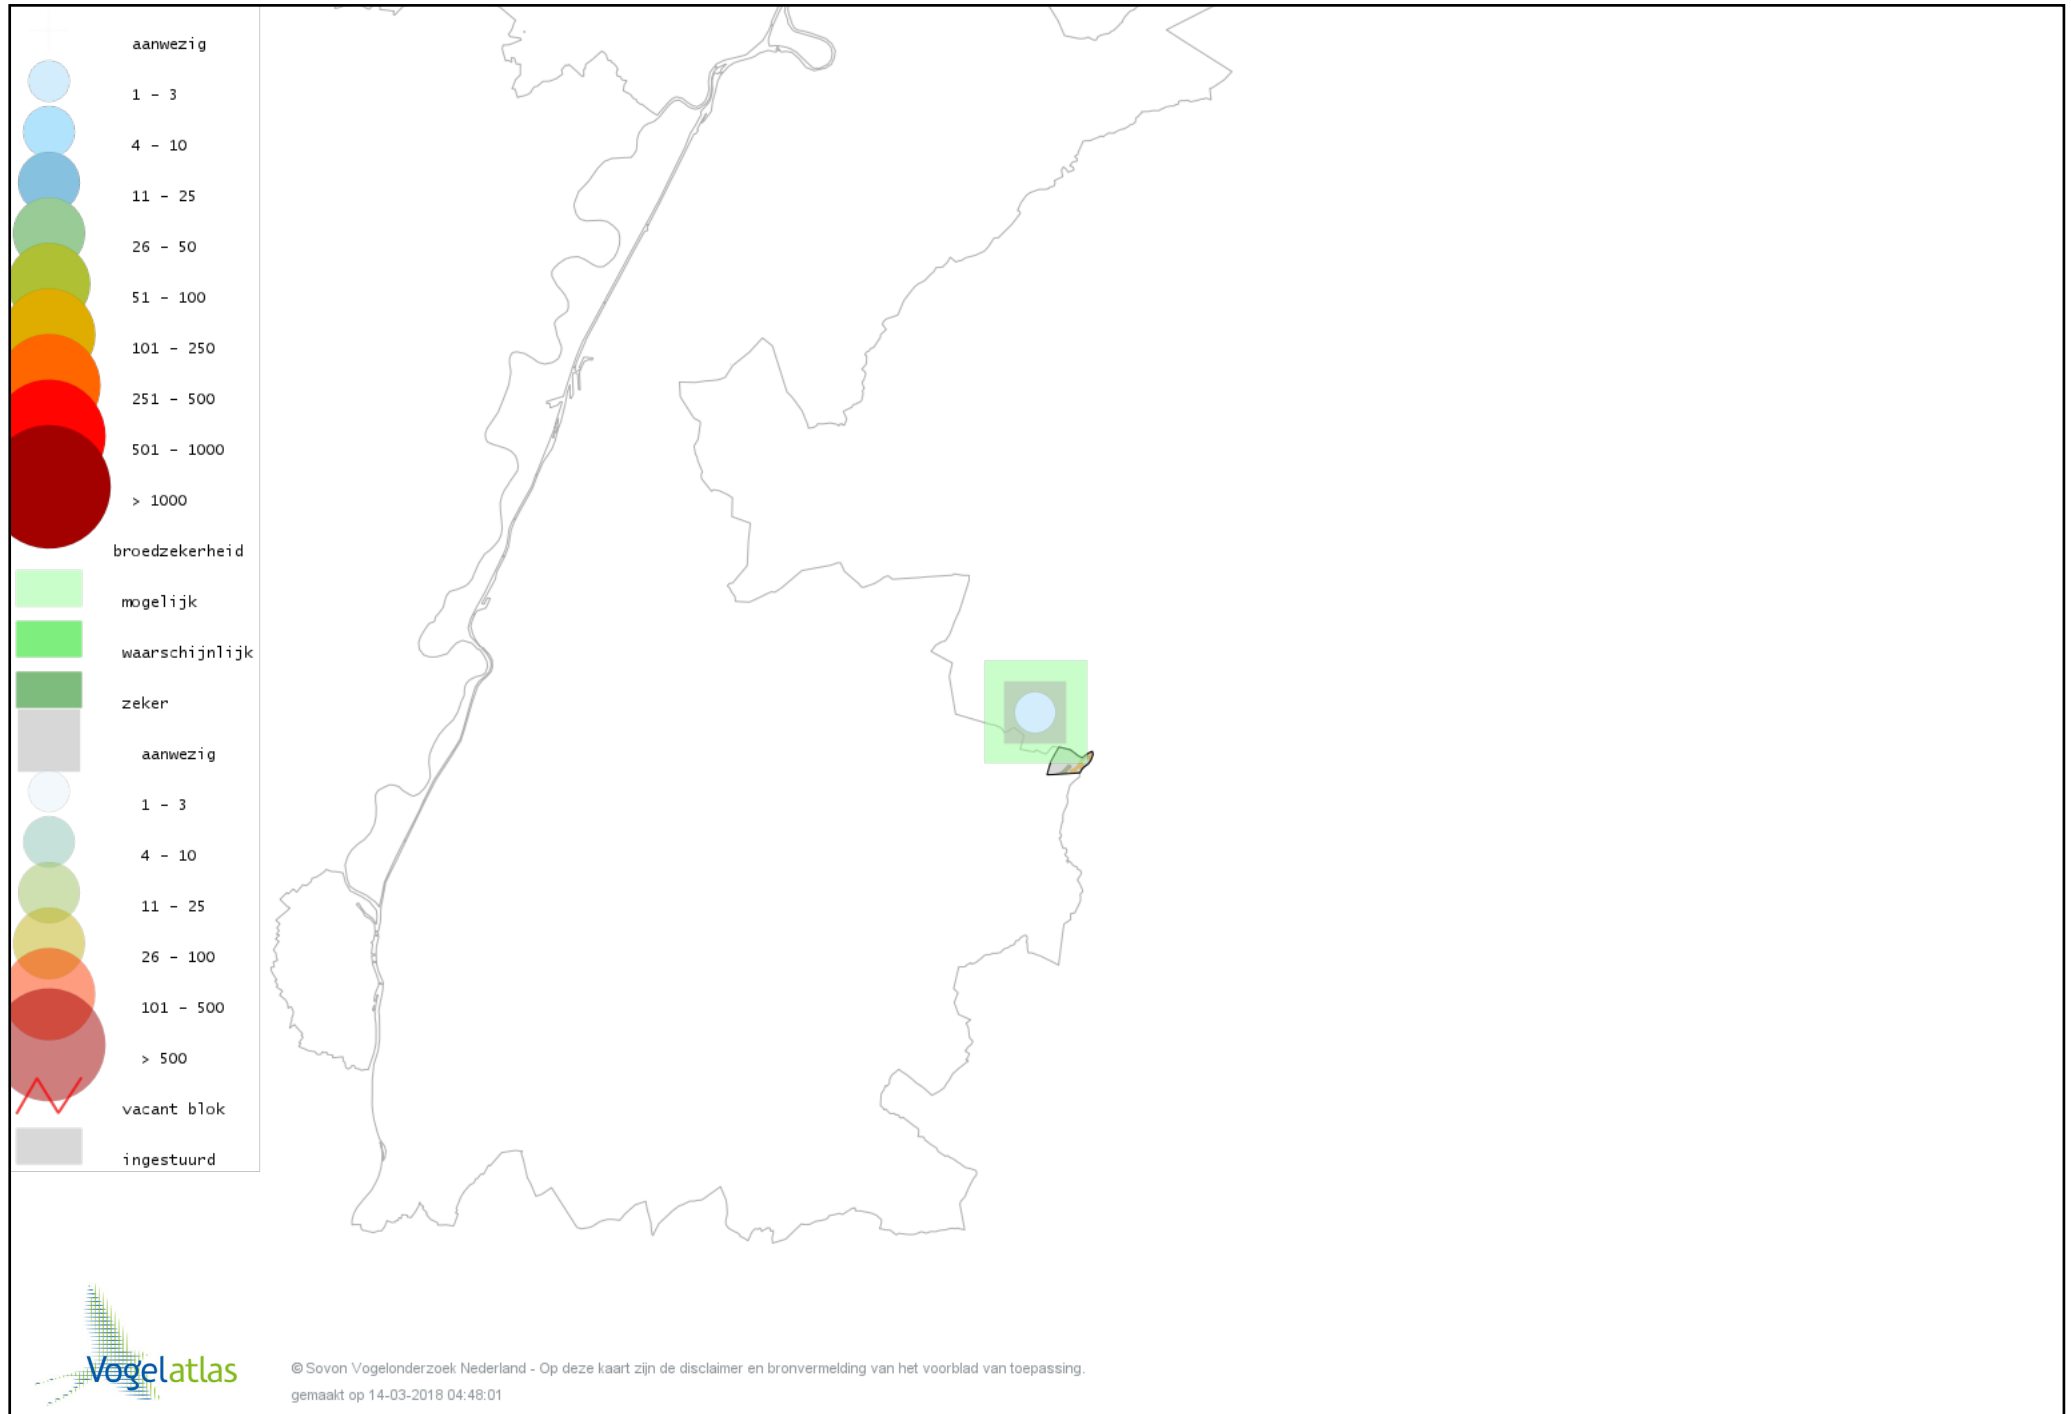

Voorlopige verspreidingskaart Kleine Bonte Specht broedseizoen

Voorlopige verspreidingskaart Ekster broedseizoen

Voorlopige verspreidingskaart Gaai broedseizoen

Voorlopige verspreidingskaart Kauw broedseizoen