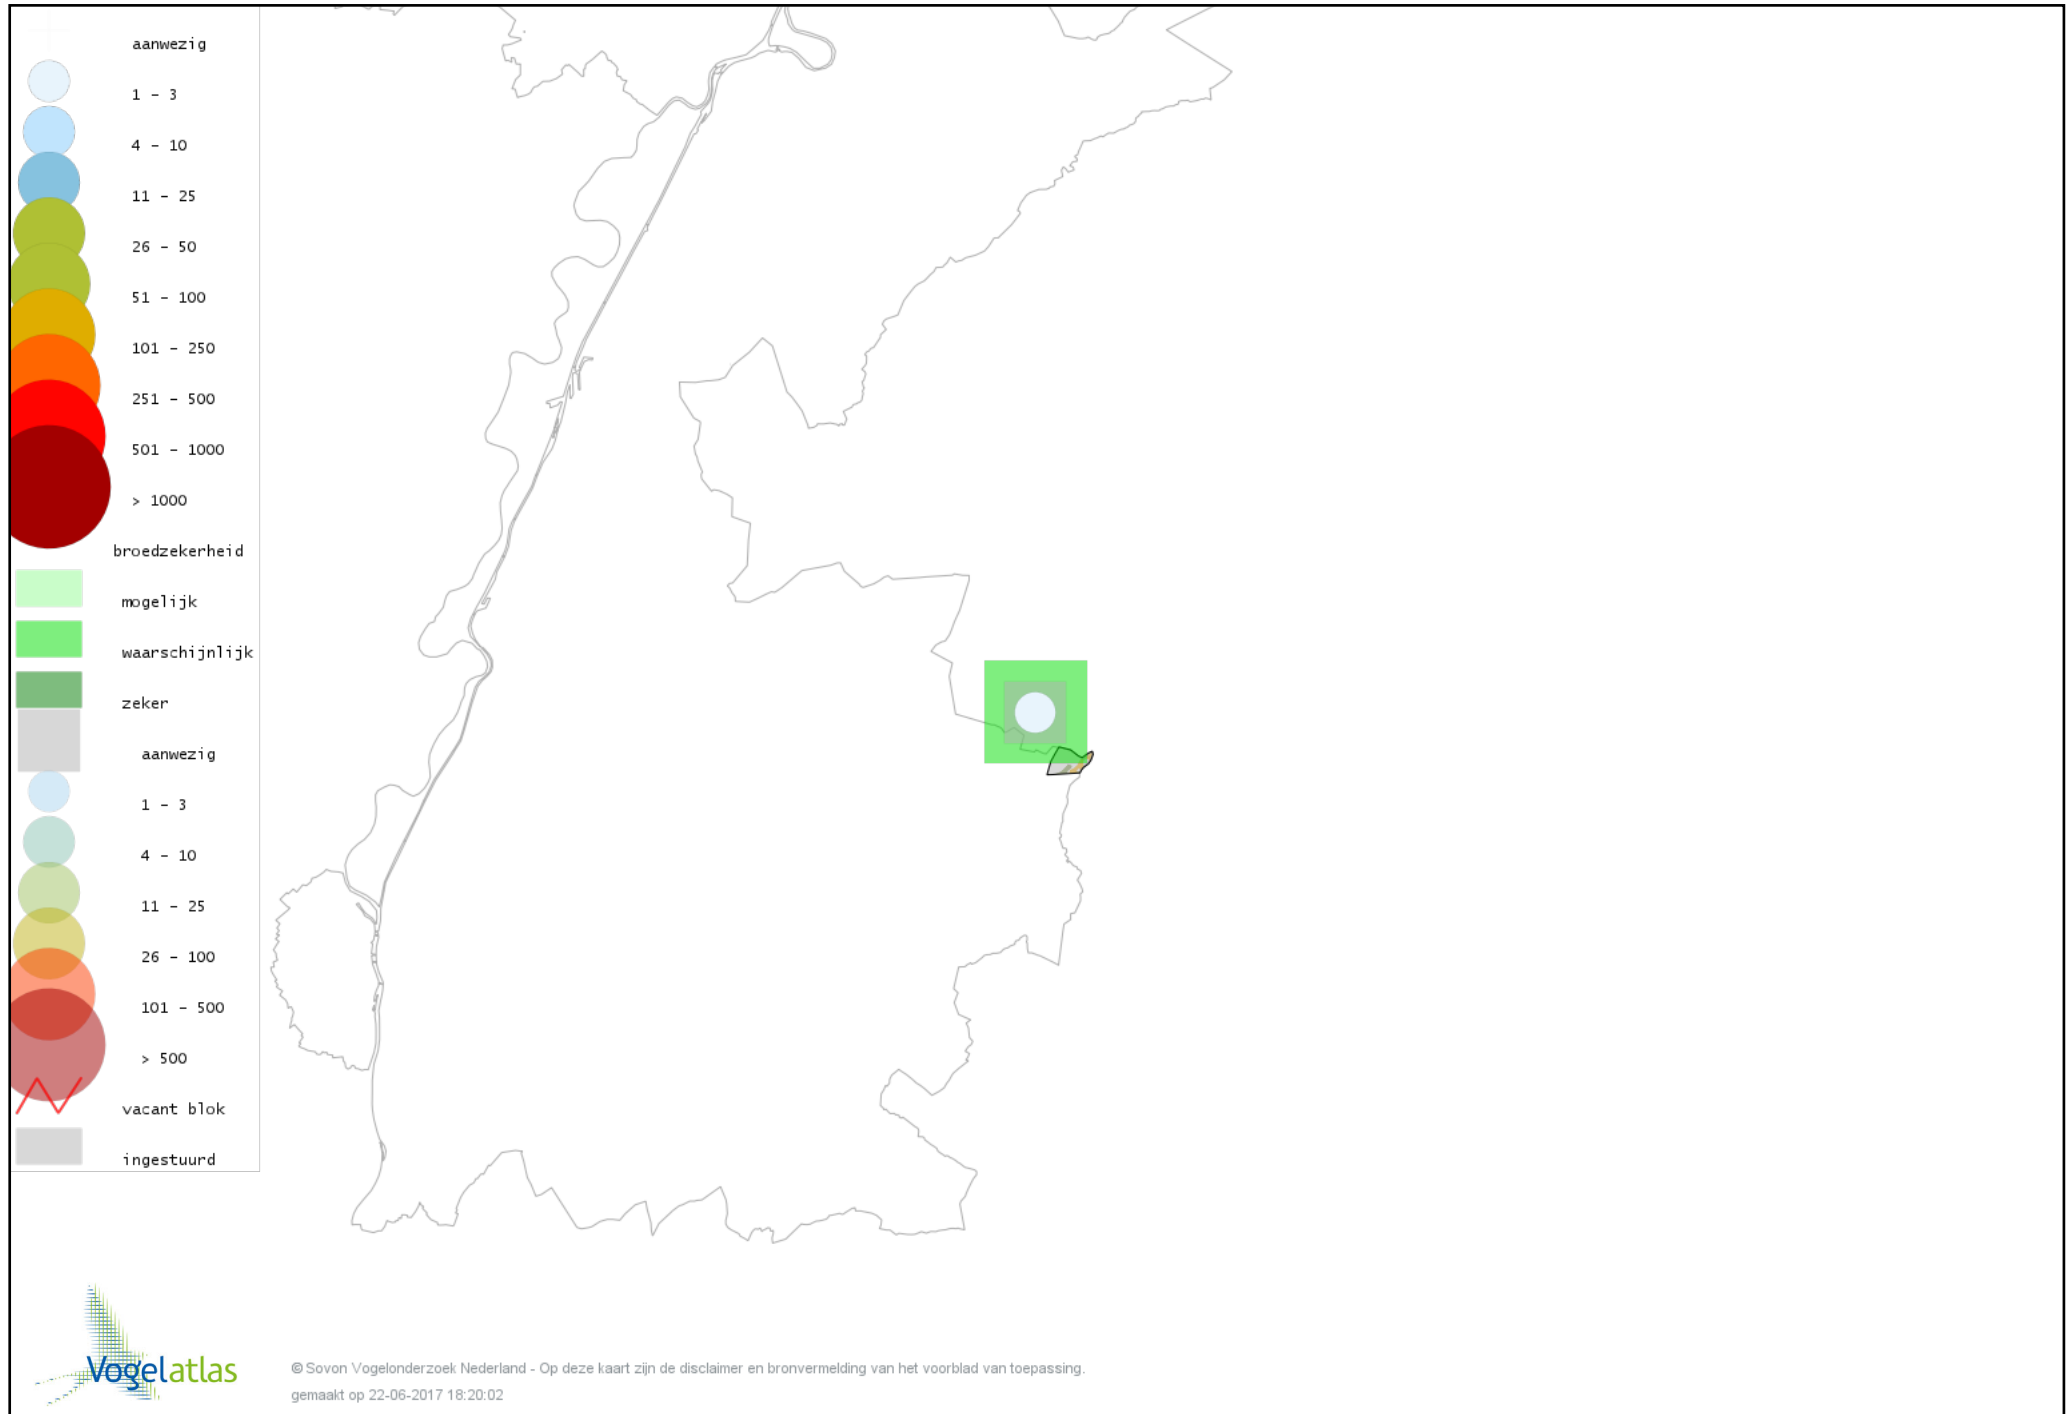

Voorlopige verspreidingskaart Goudhaan broedseizoen