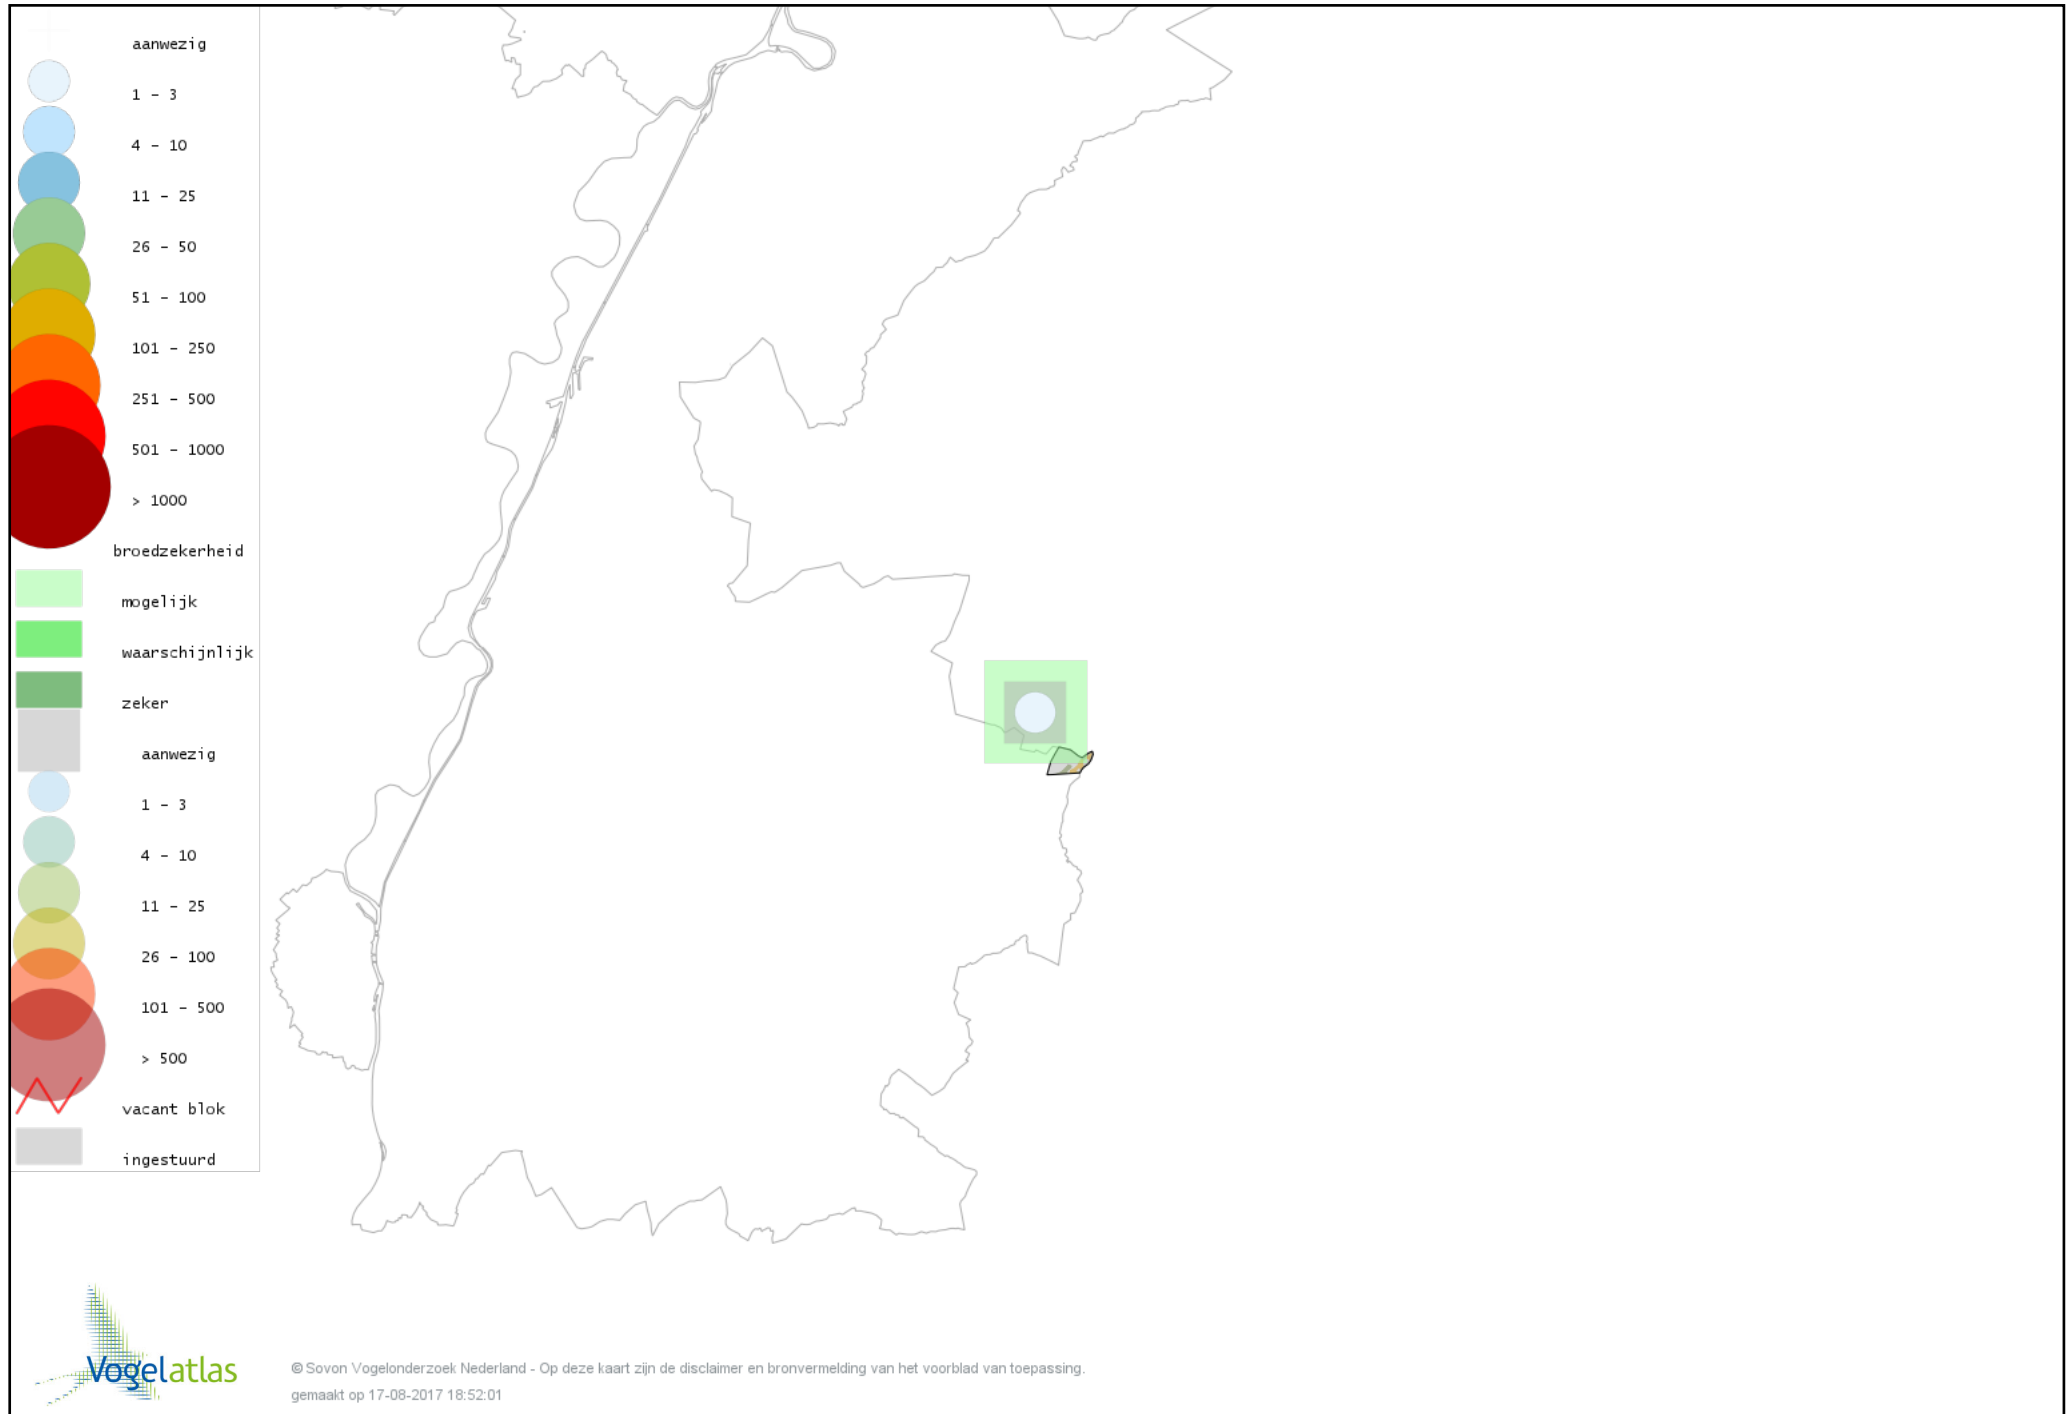

Voorlopige verspreidingskaart Koolmees broedseizoen

Voorlopige verspreidingskaart Kuifmees broedseizoen

Voorlopige verspreidingskaart Zwarte Mees broedseizoen

Voorlopige verspreidingskaart Matkop broedseizoen

Voorlopige verspreidingskaart Glanskop broedseizoen

Voorlopige verspreidingskaart Boomleeuwerik broedseizoen

Voorlopige verspreidingskaart Veldleeuwerik broedseizoen

Voorlopige verspreidingskaart Oeverzwaluw broedseizoen