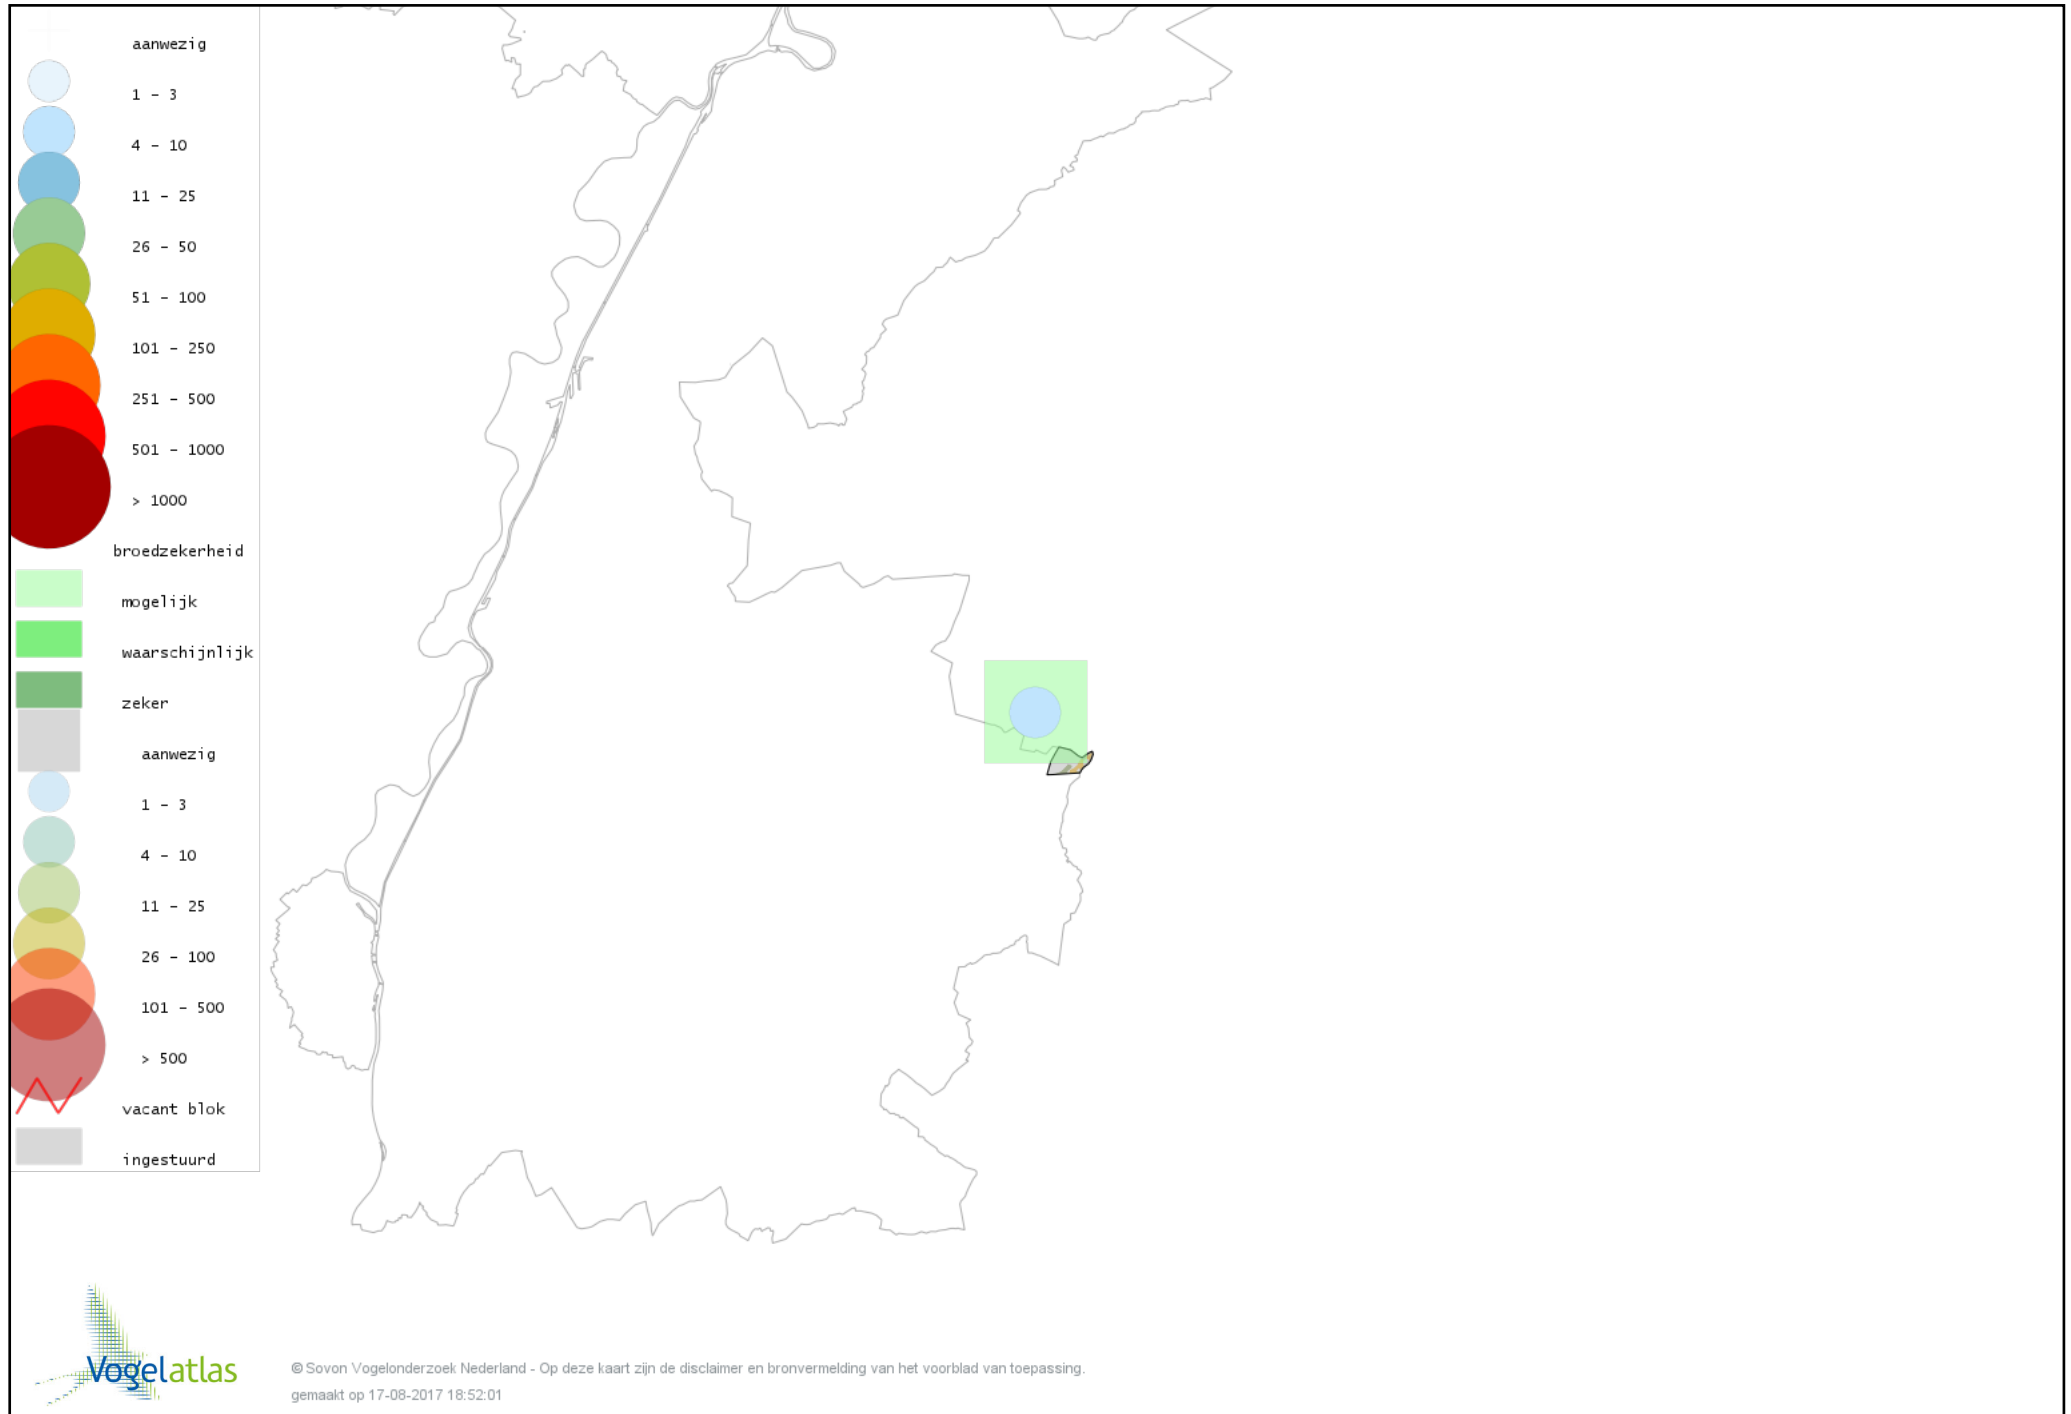

Voorlopige verspreidingskaart Vink broedseizoen

Voorlopige verspreidingskaart Groenling broedseizoen

Voorlopige verspreidingskaart Putter broedseizoen

Voorlopige verspreidingskaart Kneu broedseizoen

Voorlopige verspreidingskaart Appelvink broedseizoen

Voorlopige verspreidingskaart Geelgors broedseizoen