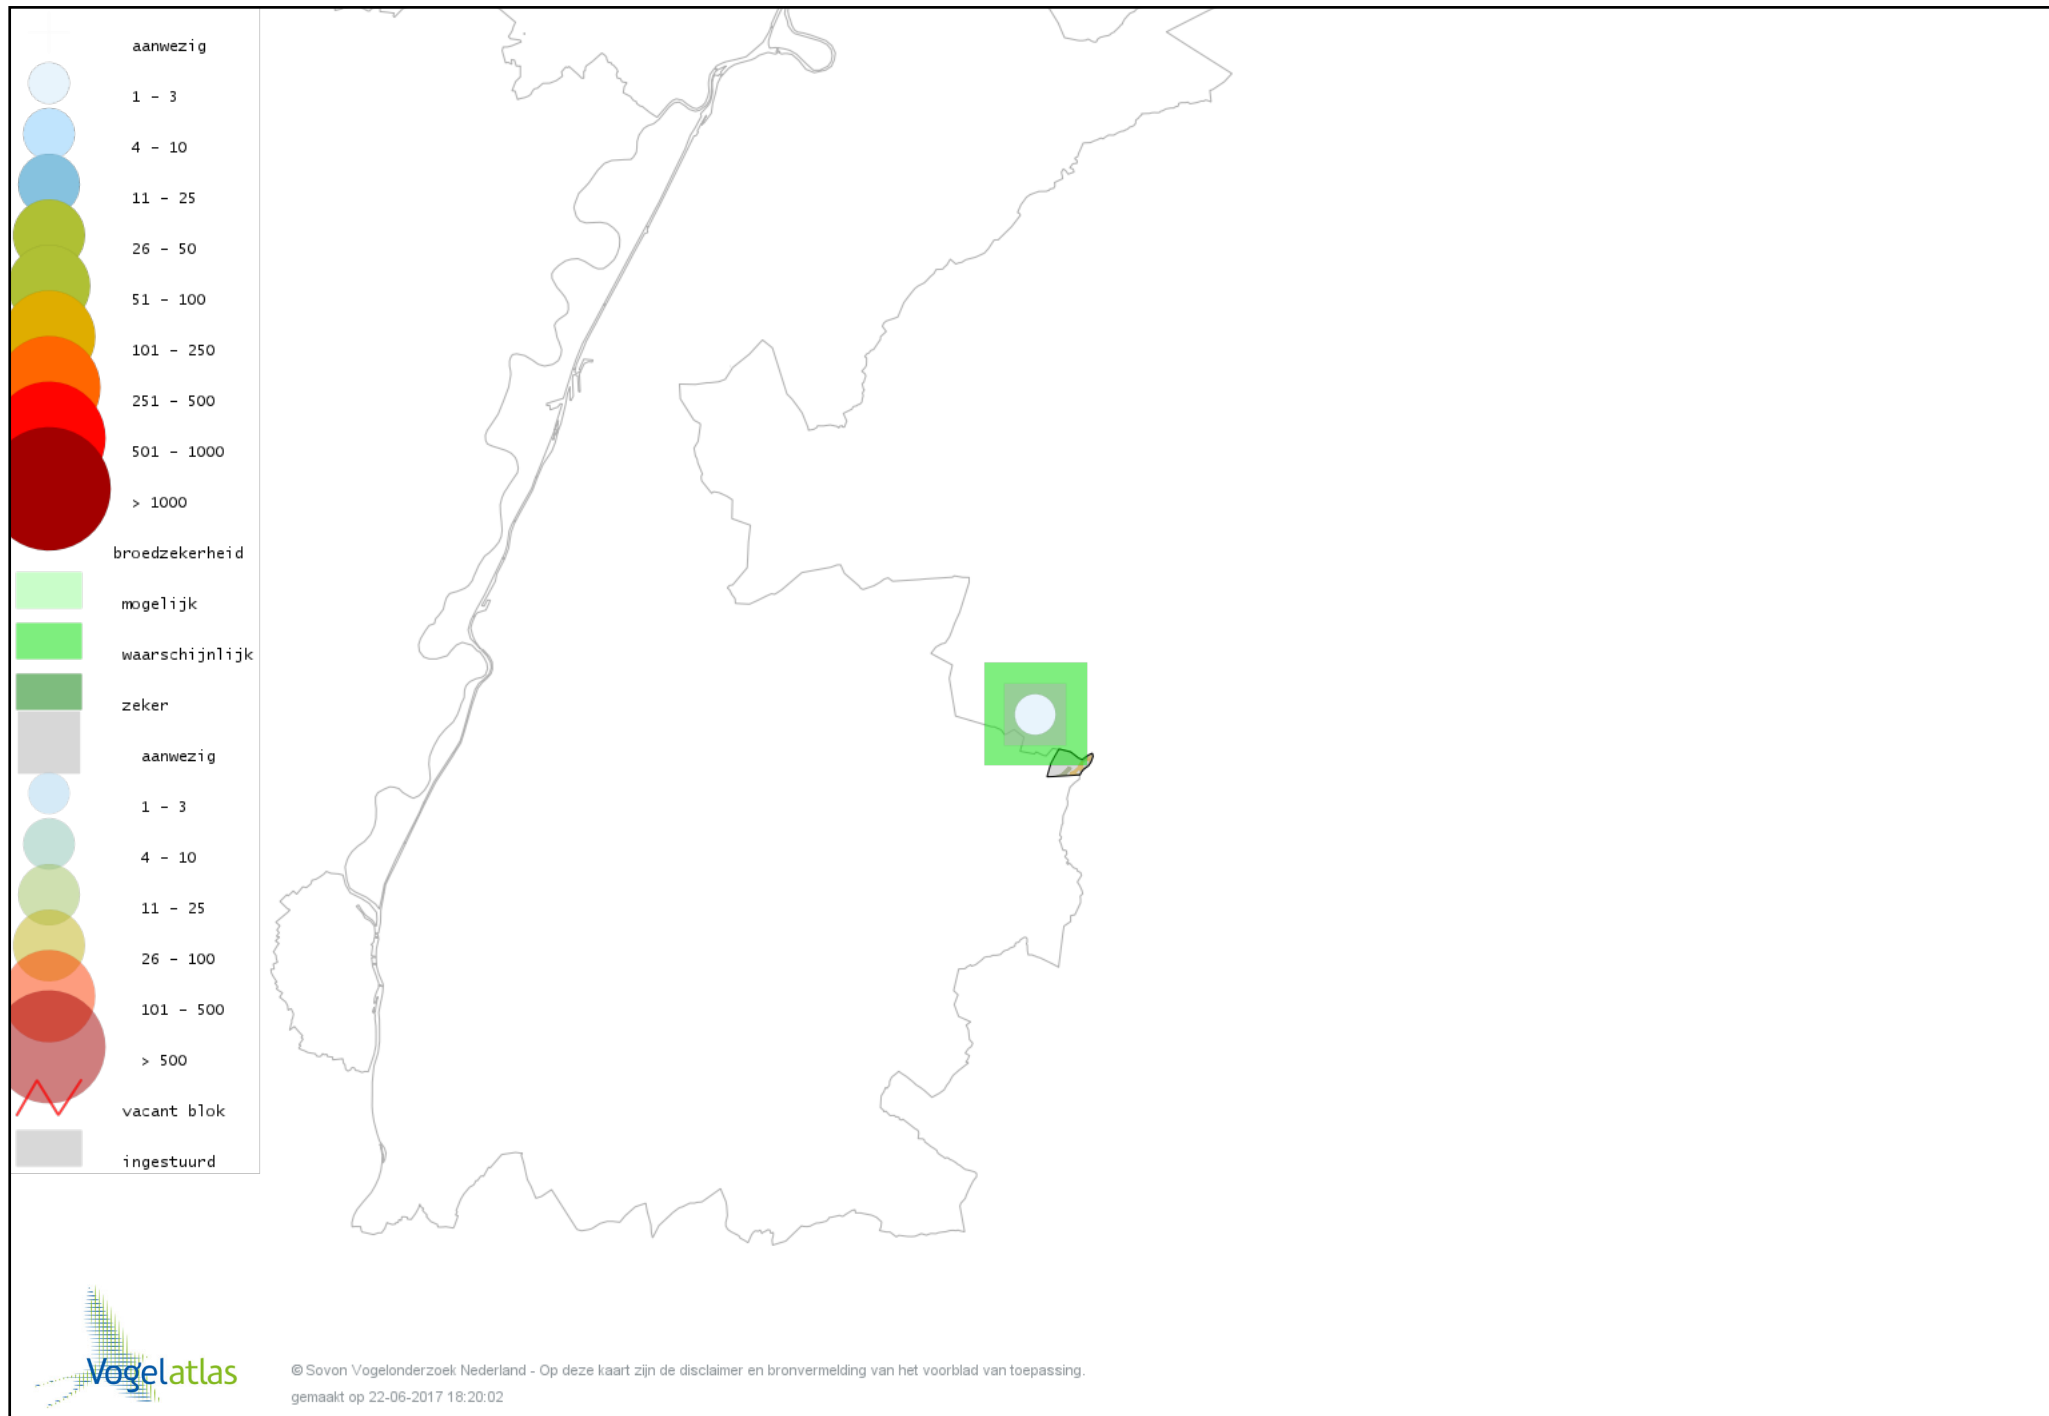

Voorlopige verspreidingskaart Tjiftjaf broedseizoen