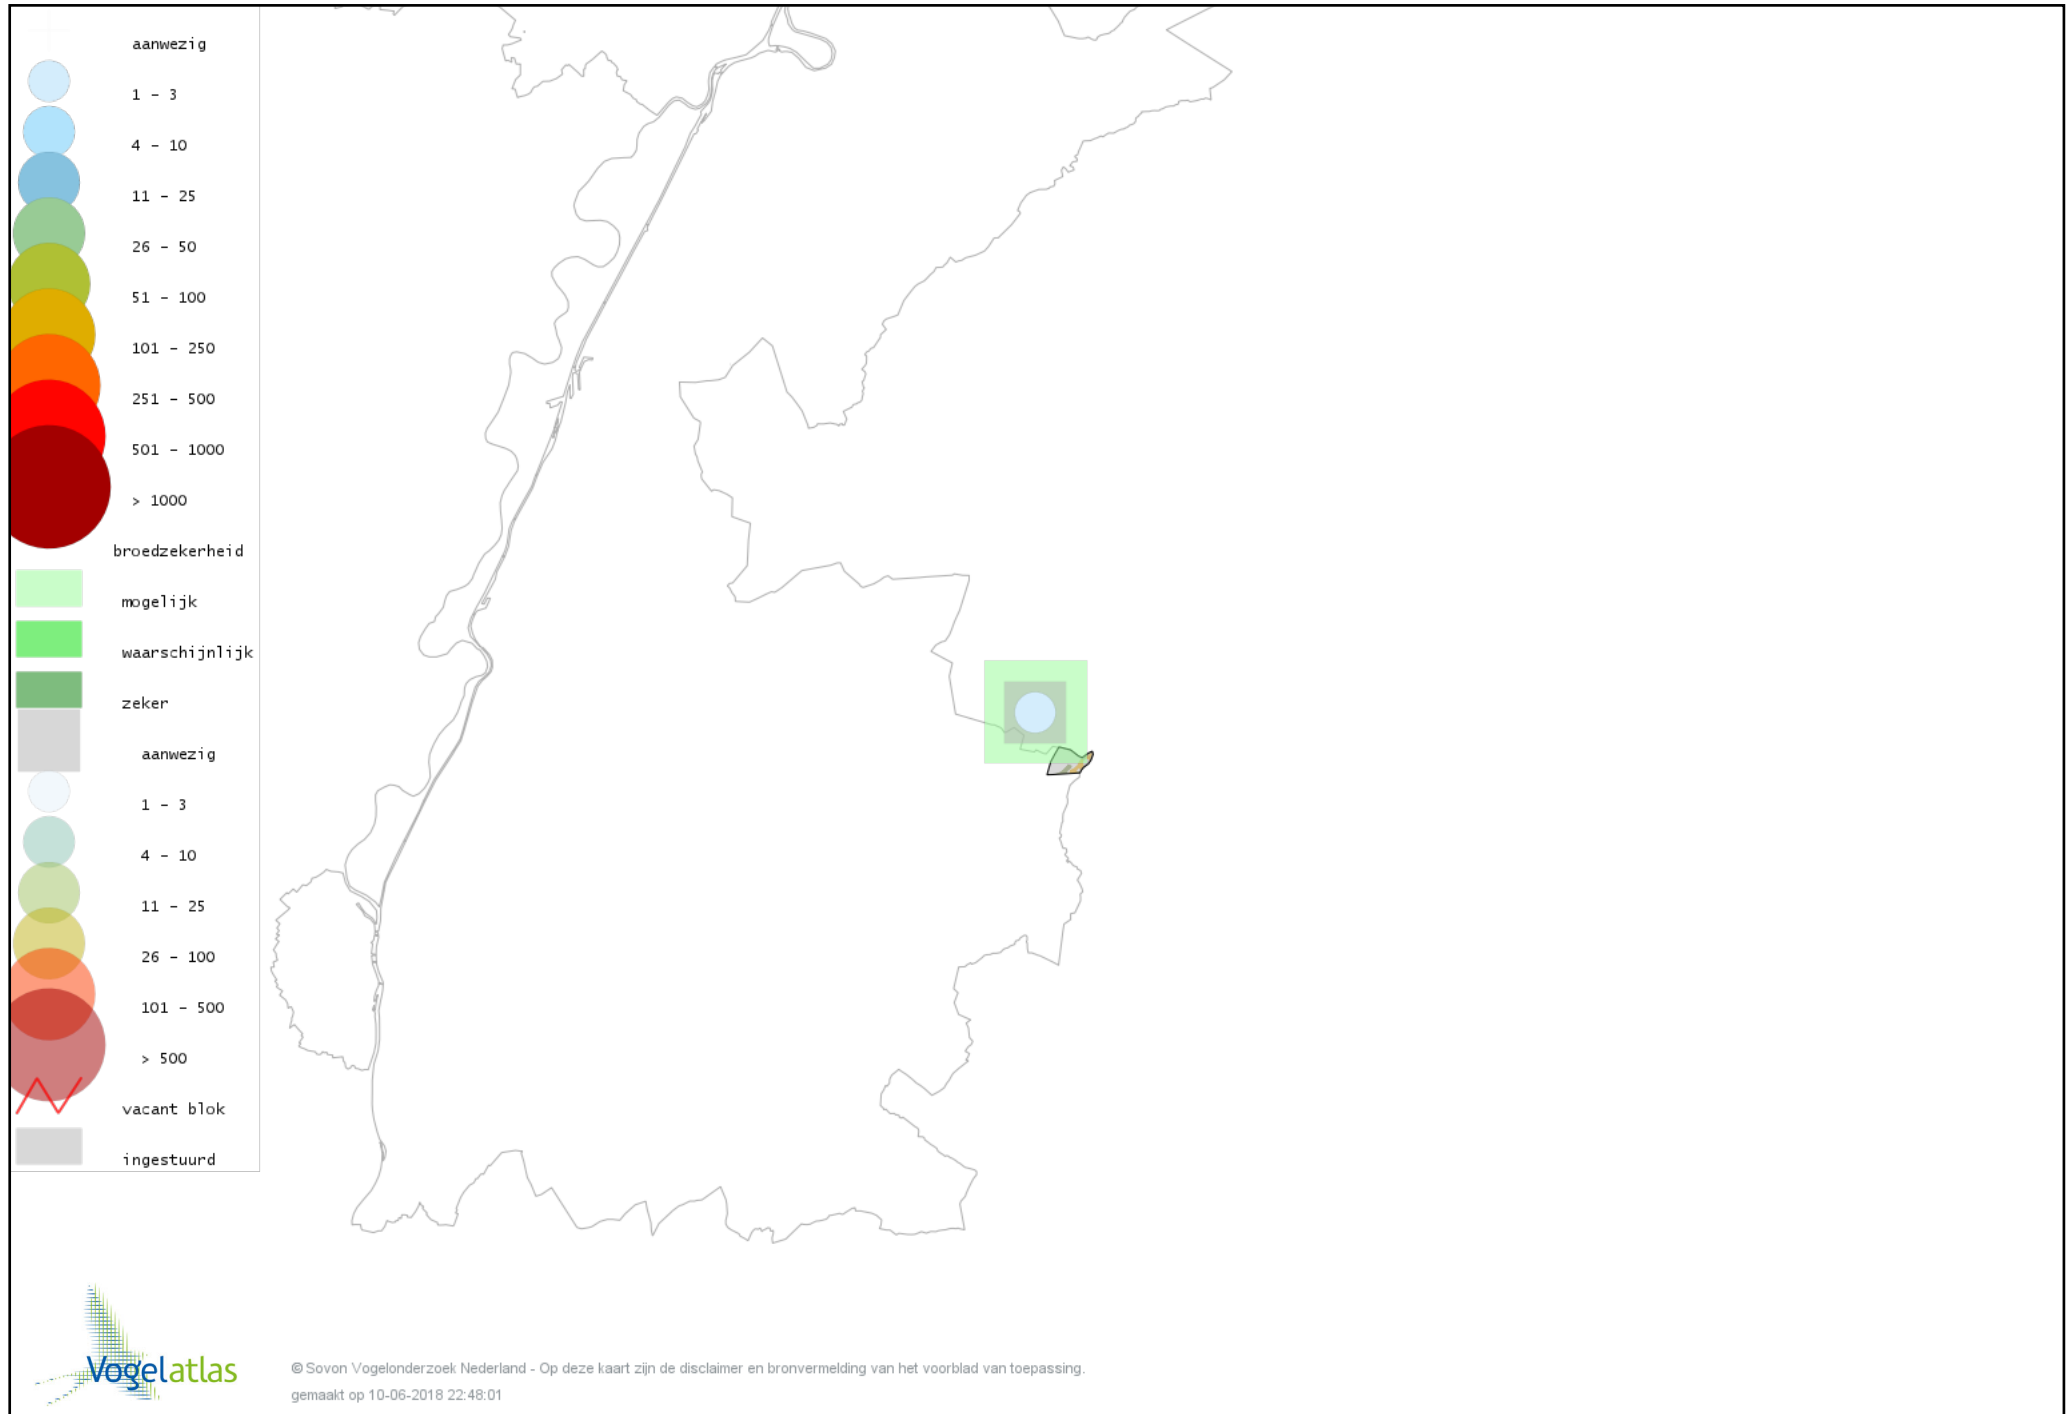

Voorlopige verspreidingskaart Kauw broedseizoen