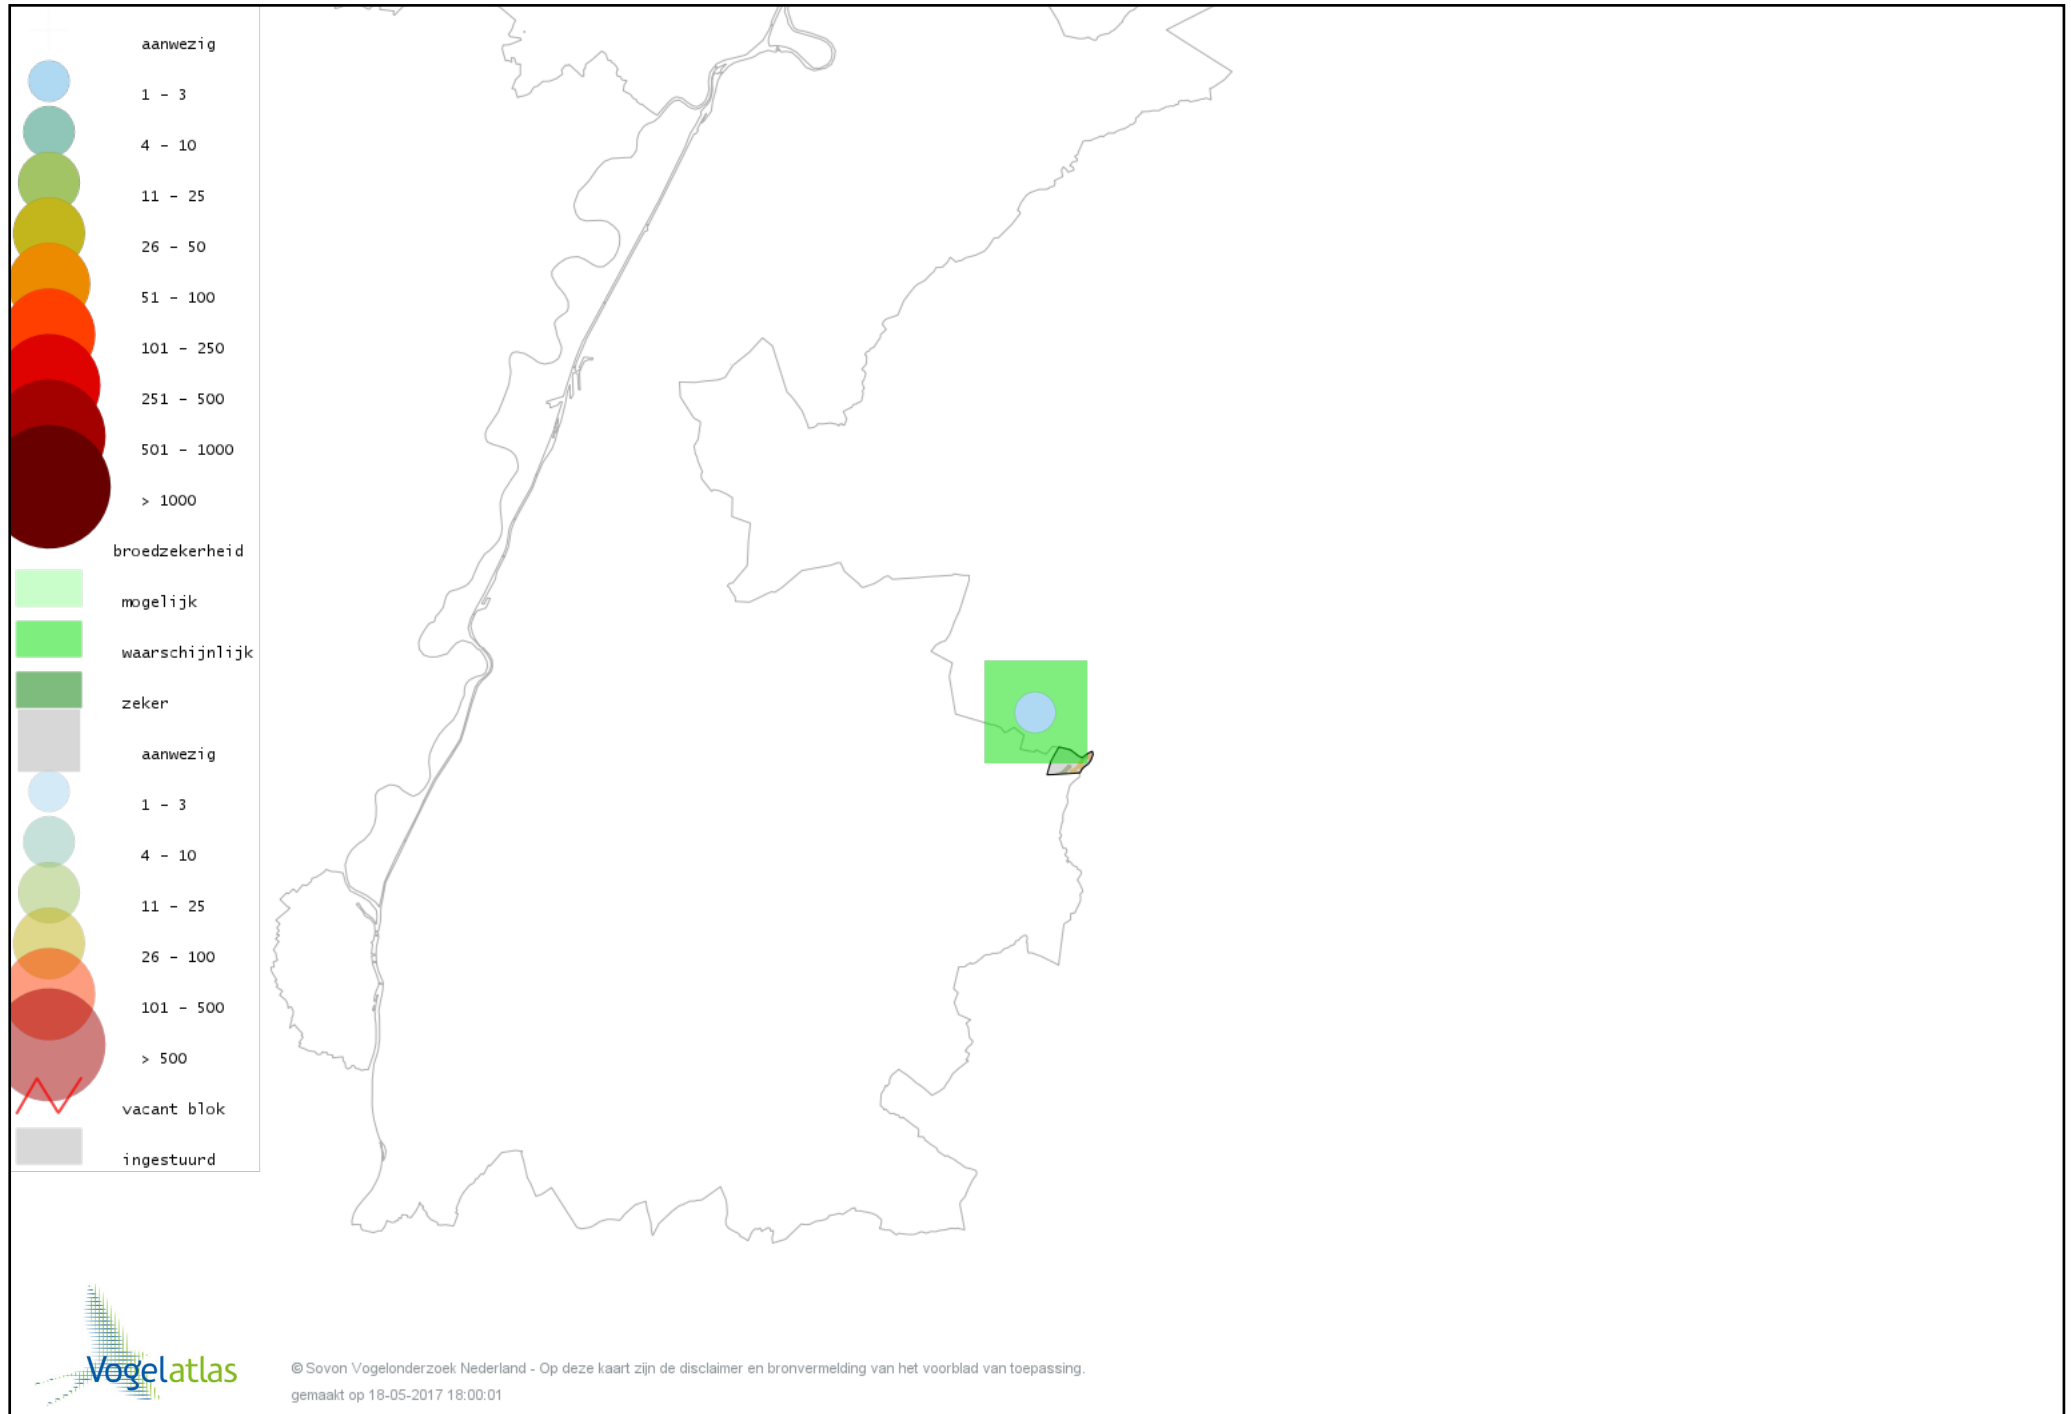

Voorlopige verspreidingskaart Groene Specht broedseizoen