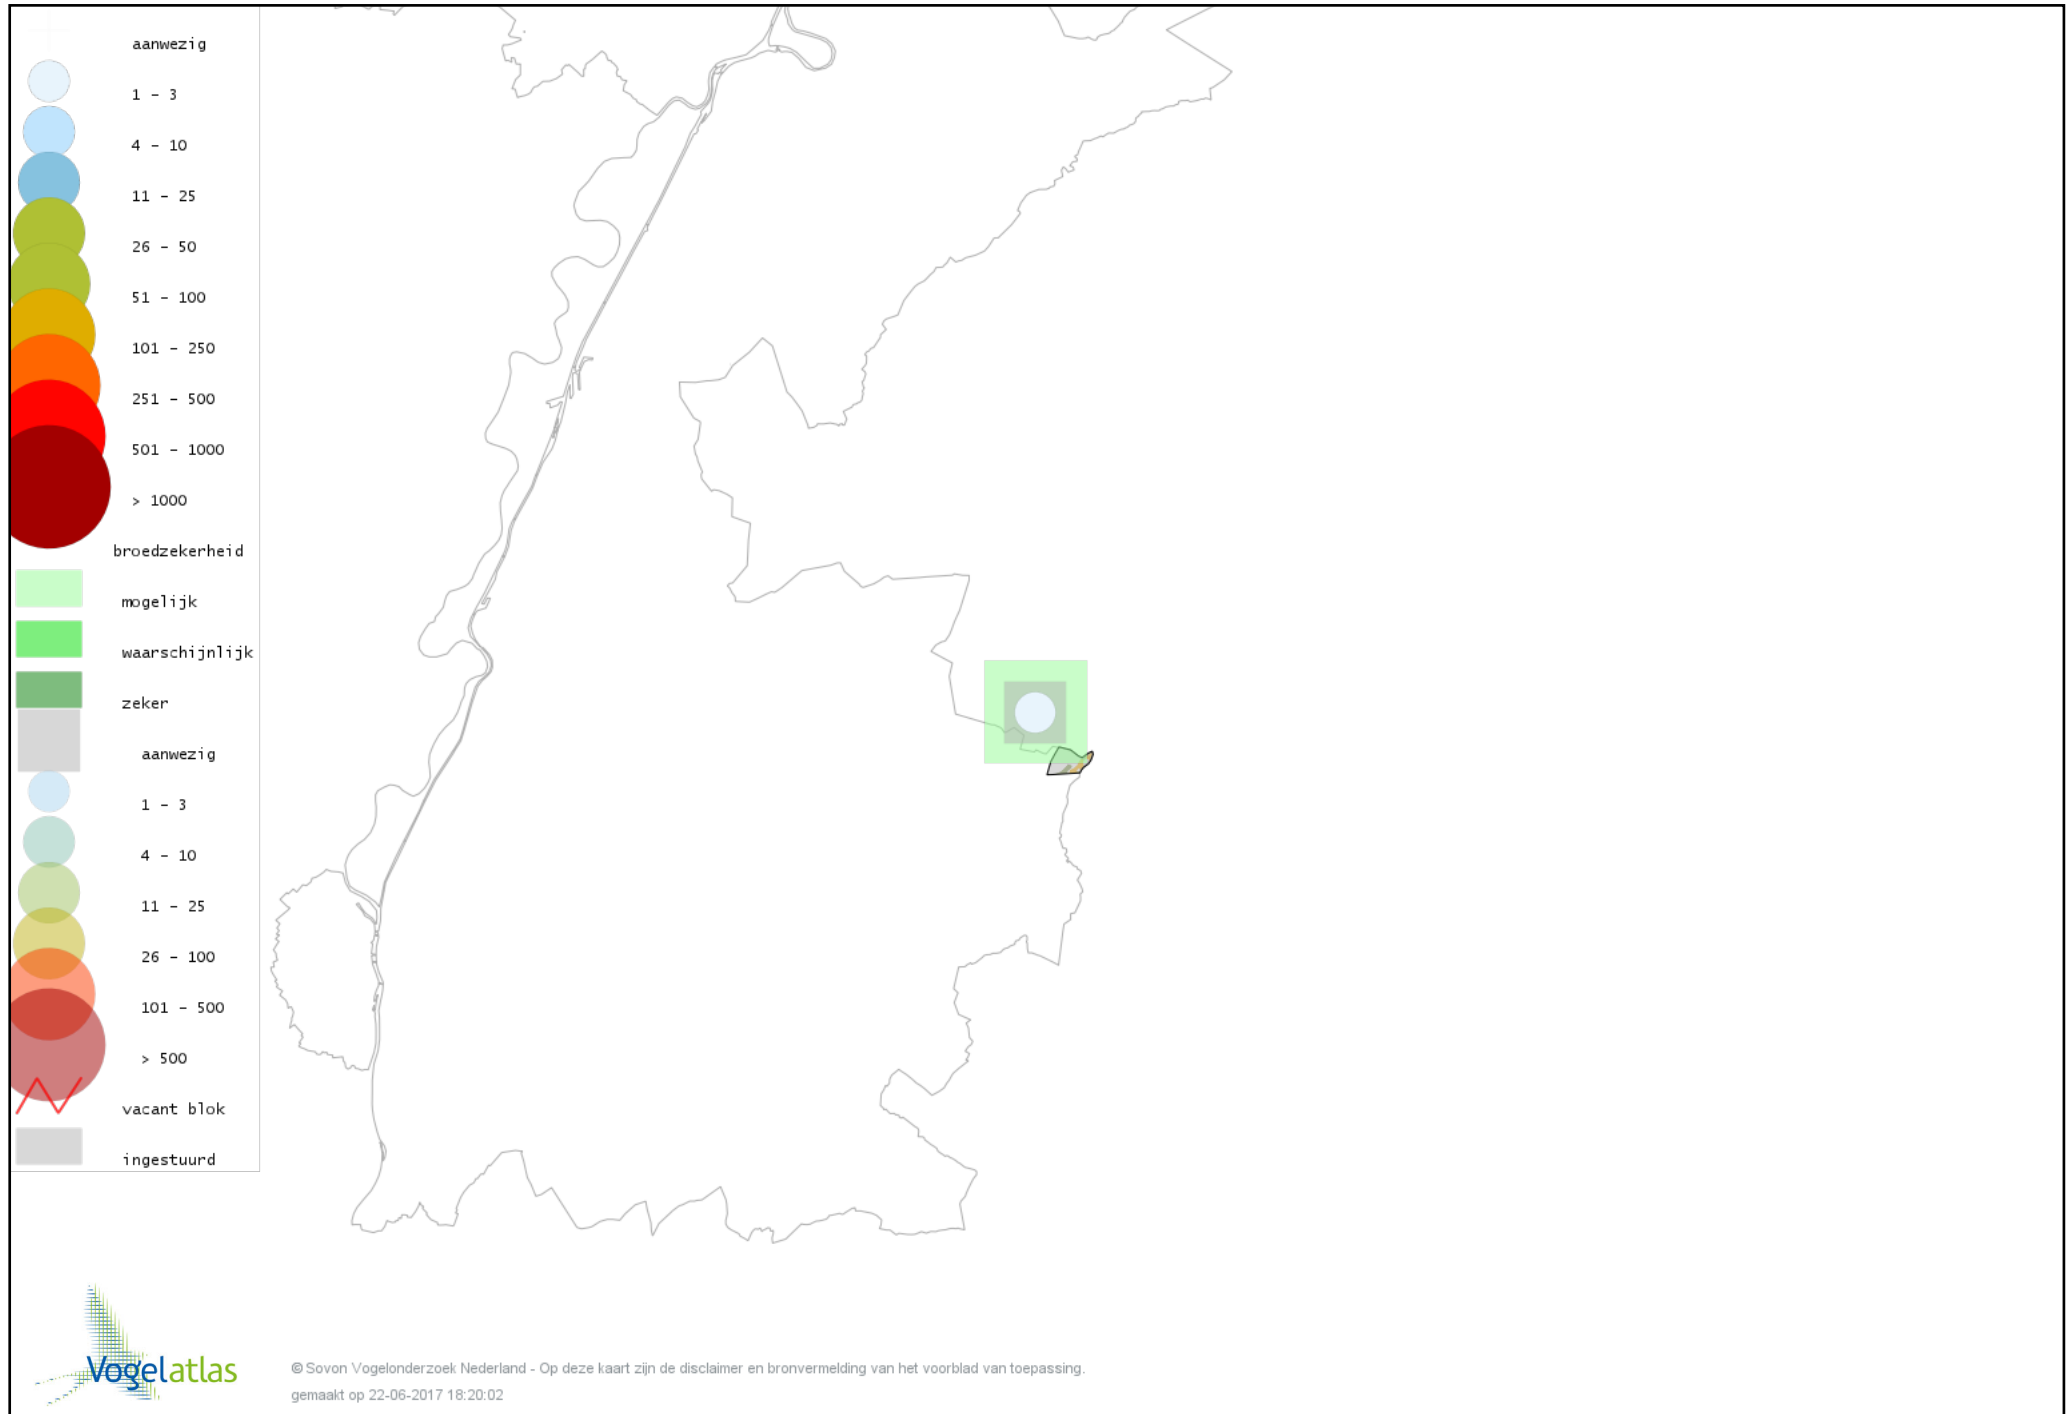

Voorlopige verspreidingskaart Koolmees broedseizoen

Voorlopige verspreidingskaart Kuifmees broedseizoen

Voorlopige verspreidingskaart Zwarte Mees broedseizoen

Voorlopige verspreidingskaart Matkop broedseizoen

Voorlopige verspreidingskaart Glanskop broedseizoen

Voorlopige verspreidingskaart Boomleeuwerik broedseizoen

Voorlopige verspreidingskaart Veldleeuwerik broedseizoen

Voorlopige verspreidingskaart Oeverzwaluw broedseizoen