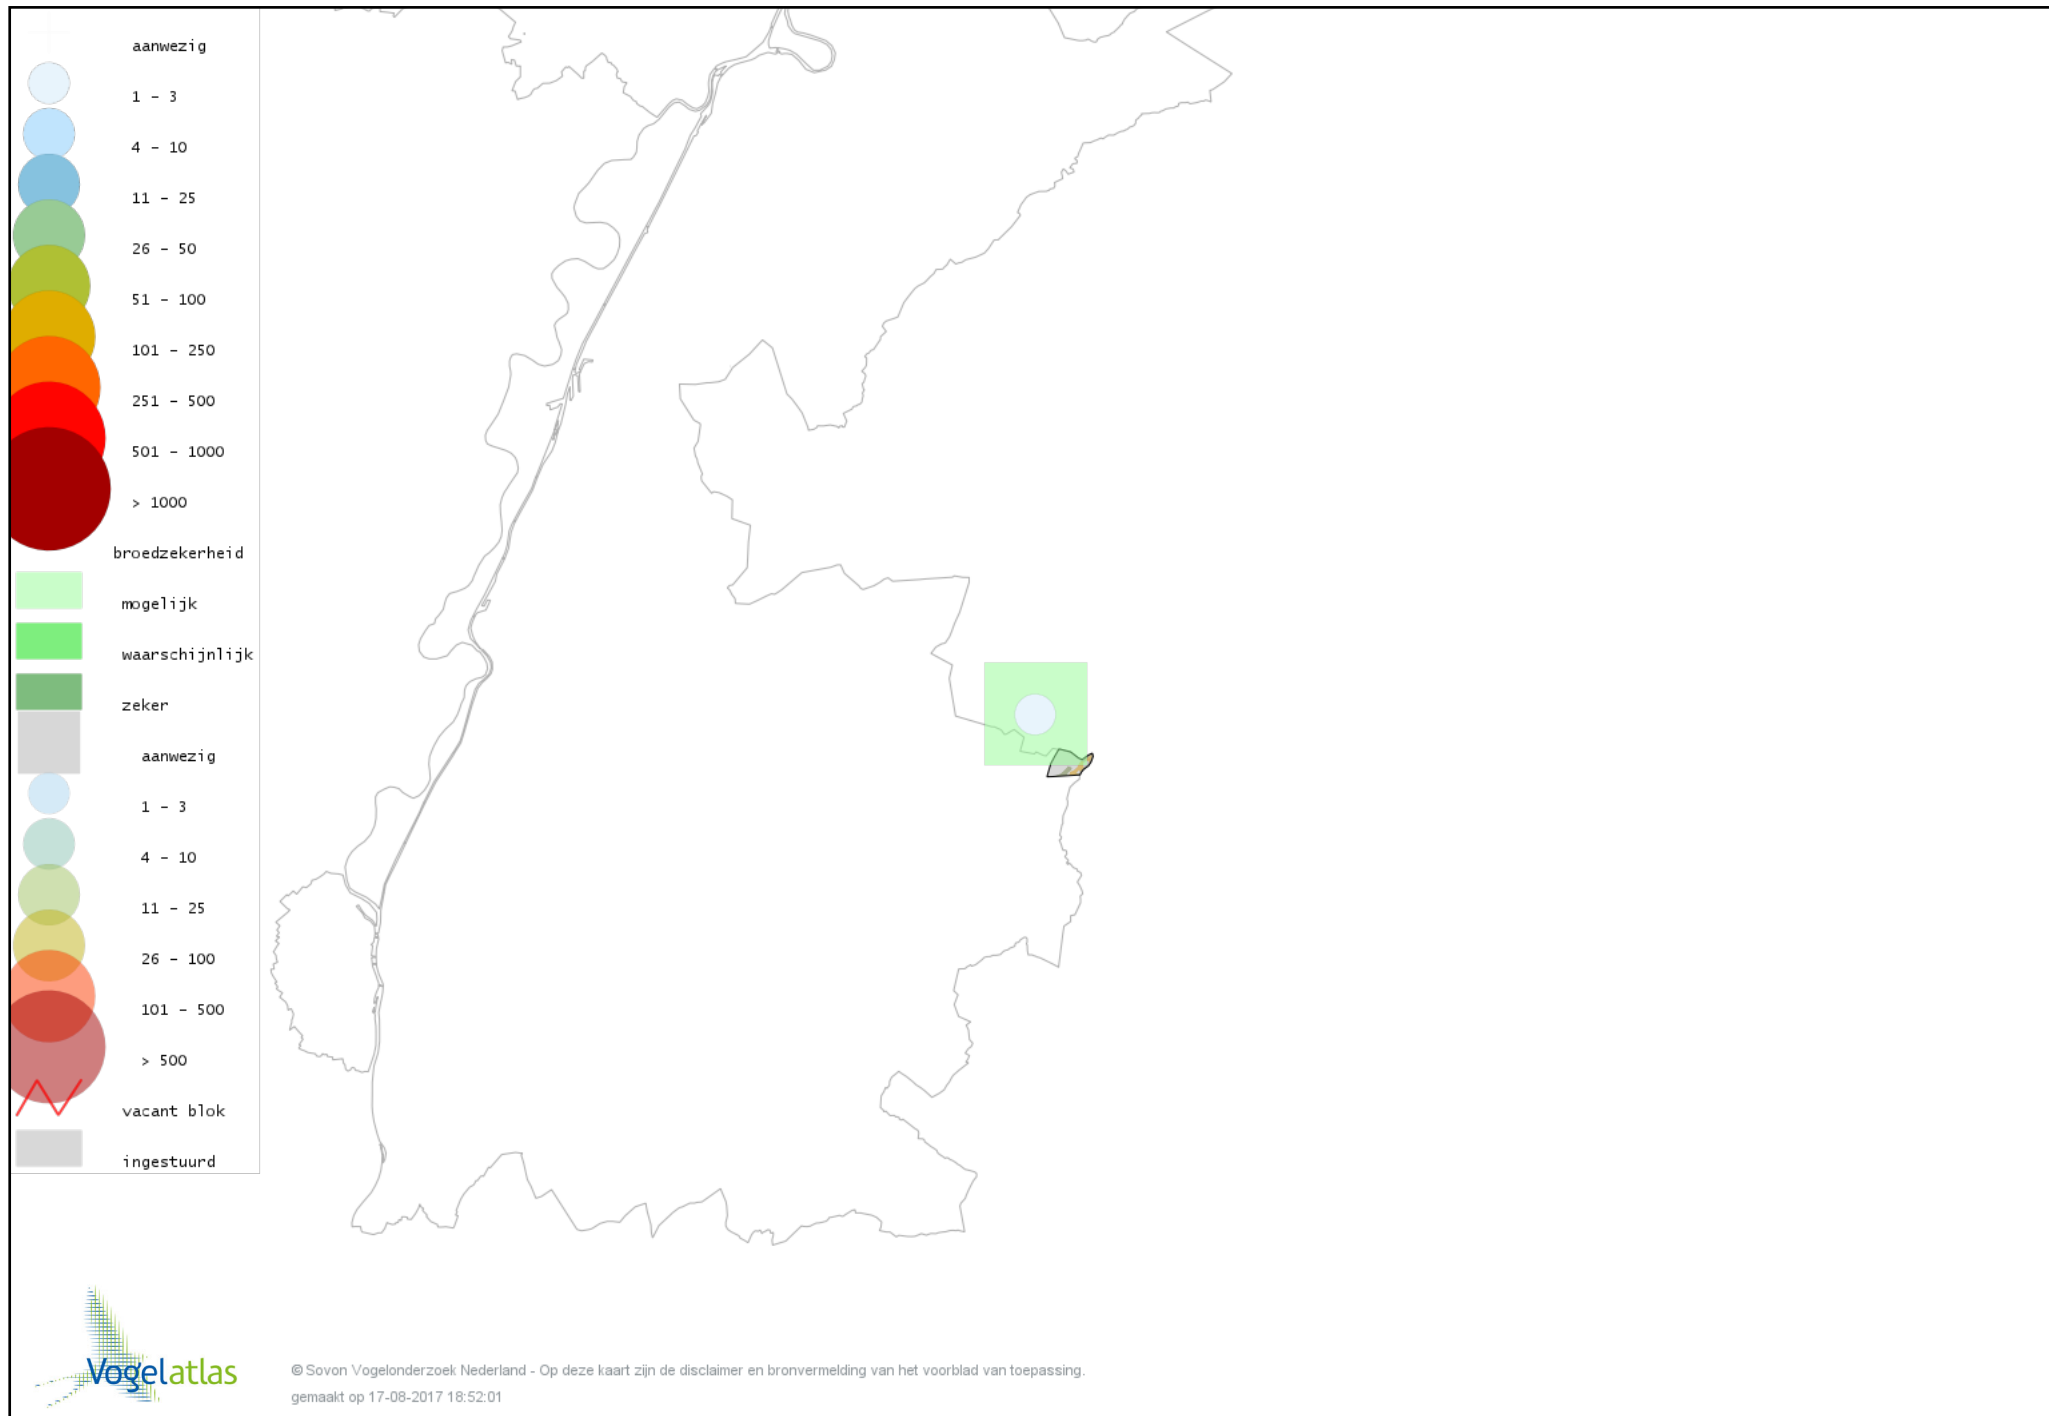

Voorlopige verspreidingskaart Roodborsttapuit broedseizoen

Voorlopige verspreidingskaart Heggenmus broedseizoen

Voorlopige verspreidingskaart Huismus broedseizoen

Voorlopige verspreidingskaart Gele Kwikstaart broedseizoen

Voorlopige verspreidingskaart Grote Gele Kwikstaart broedseizoen

Voorlopige verspreidingskaart Witte Kwikstaart broedseizoen

Voorlopige verspreidingskaart Boompieper broedseizoen

Voorlopige verspreidingskaart Graspieper broedseizoen

Voorlopige verspreidingskaart Vink broedseizoen

Voorlopige verspreidingskaart Groenling broedseizoen

Voorlopige verspreidingskaart Putter broedseizoen

Voorlopige verspreidingskaart Kneu broedseizoen

Voorlopige verspreidingskaart Appelvink broedseizoen

Voorlopige verspreidingskaart Geelgors broedseizoen