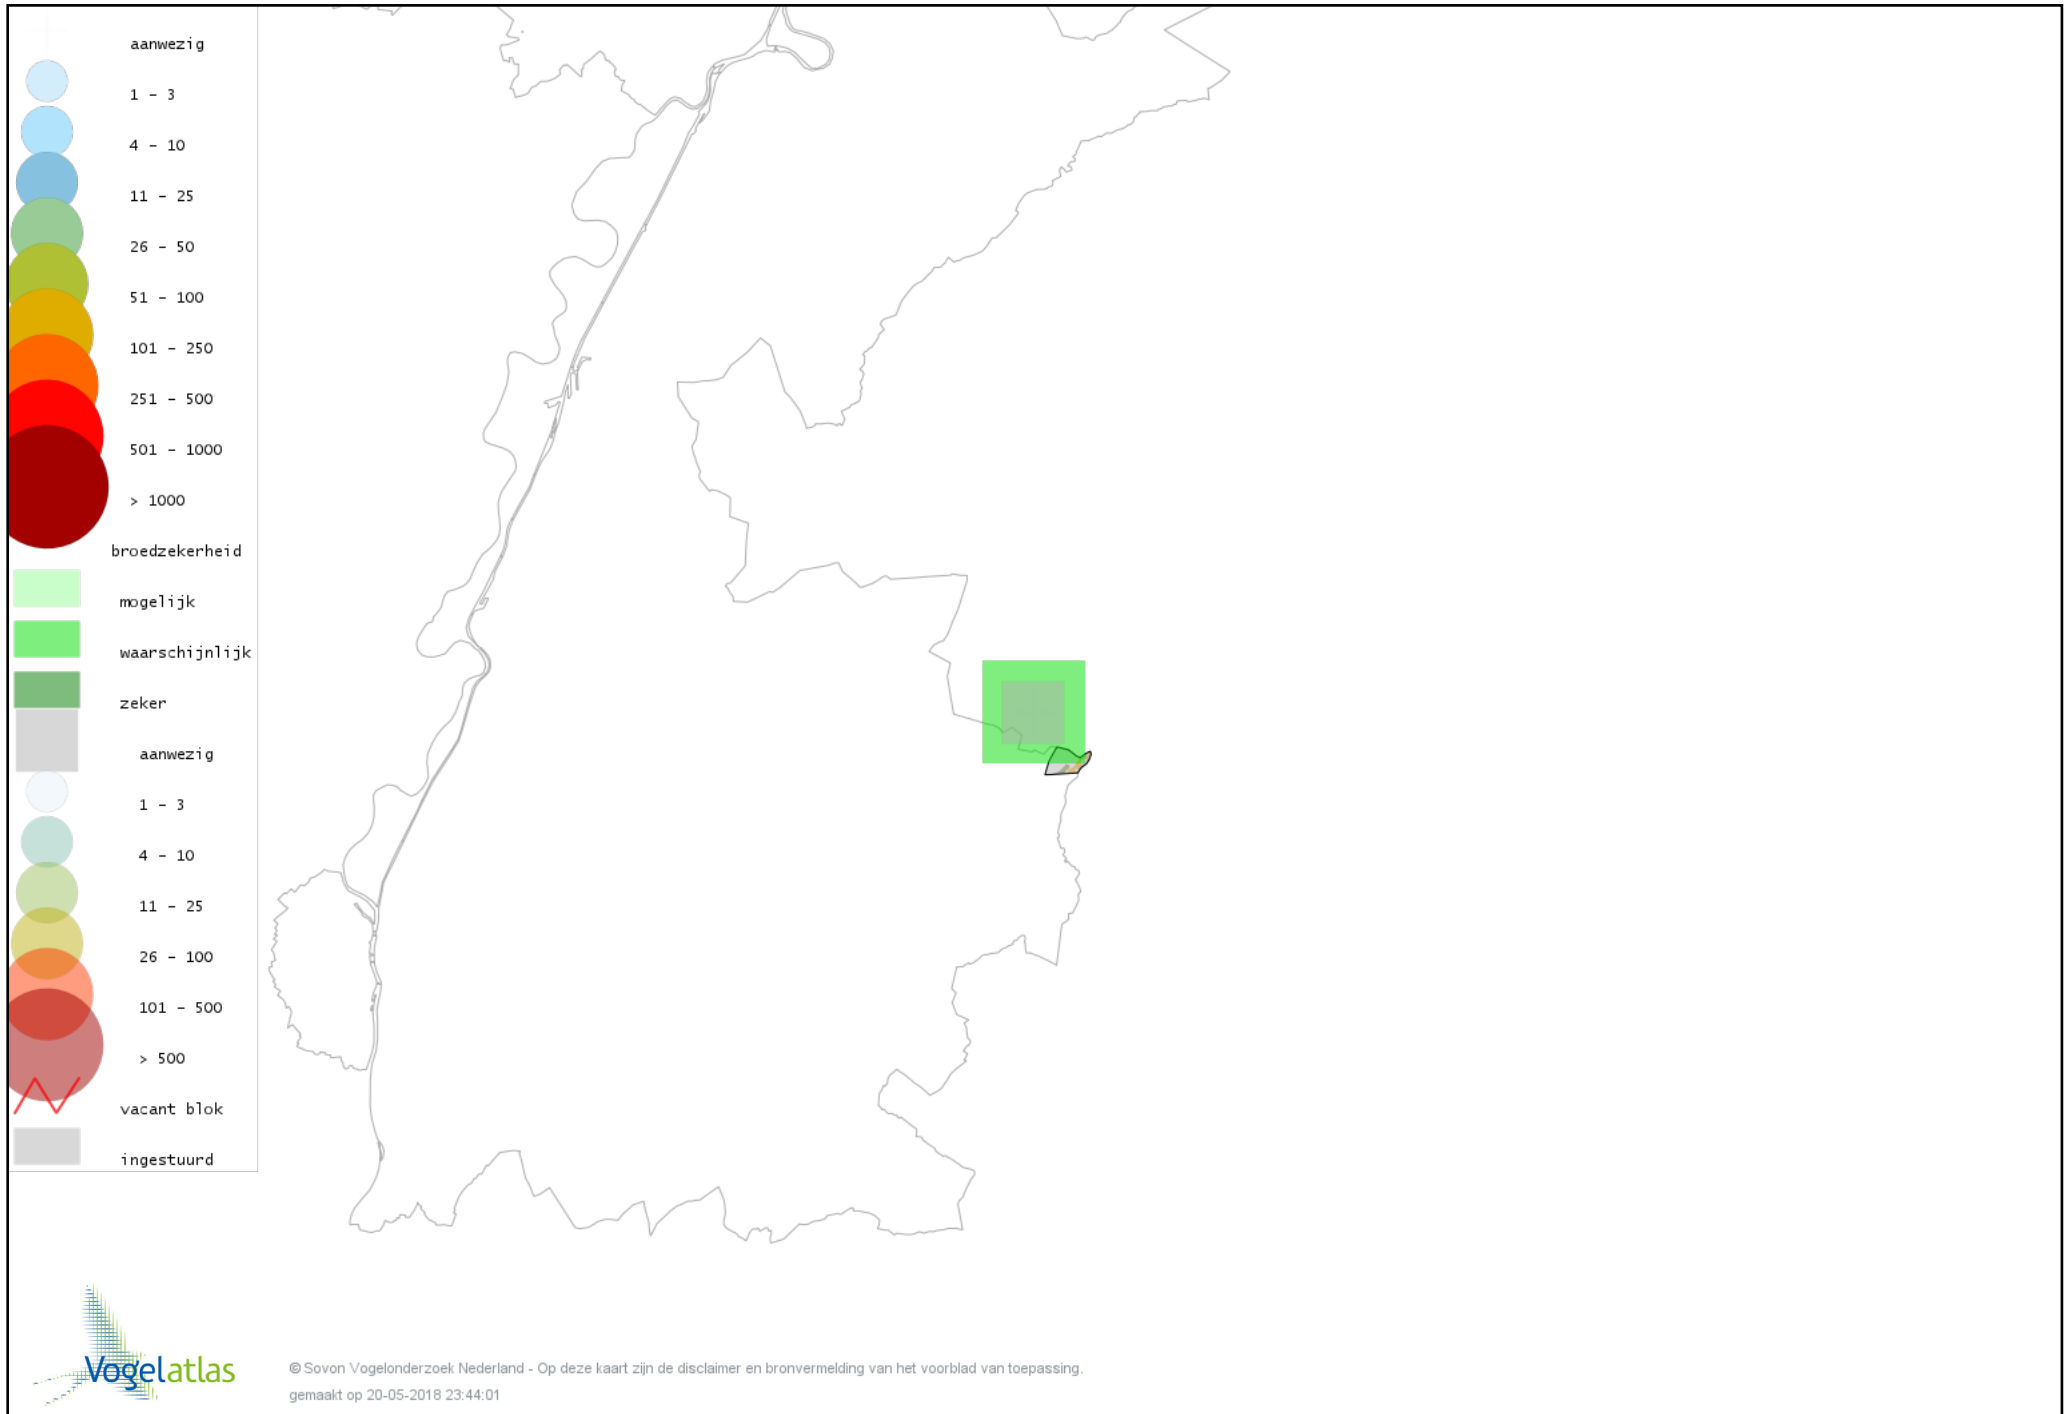

Voorlopige verspreidingskaart Turkse Tortel broedseizoen