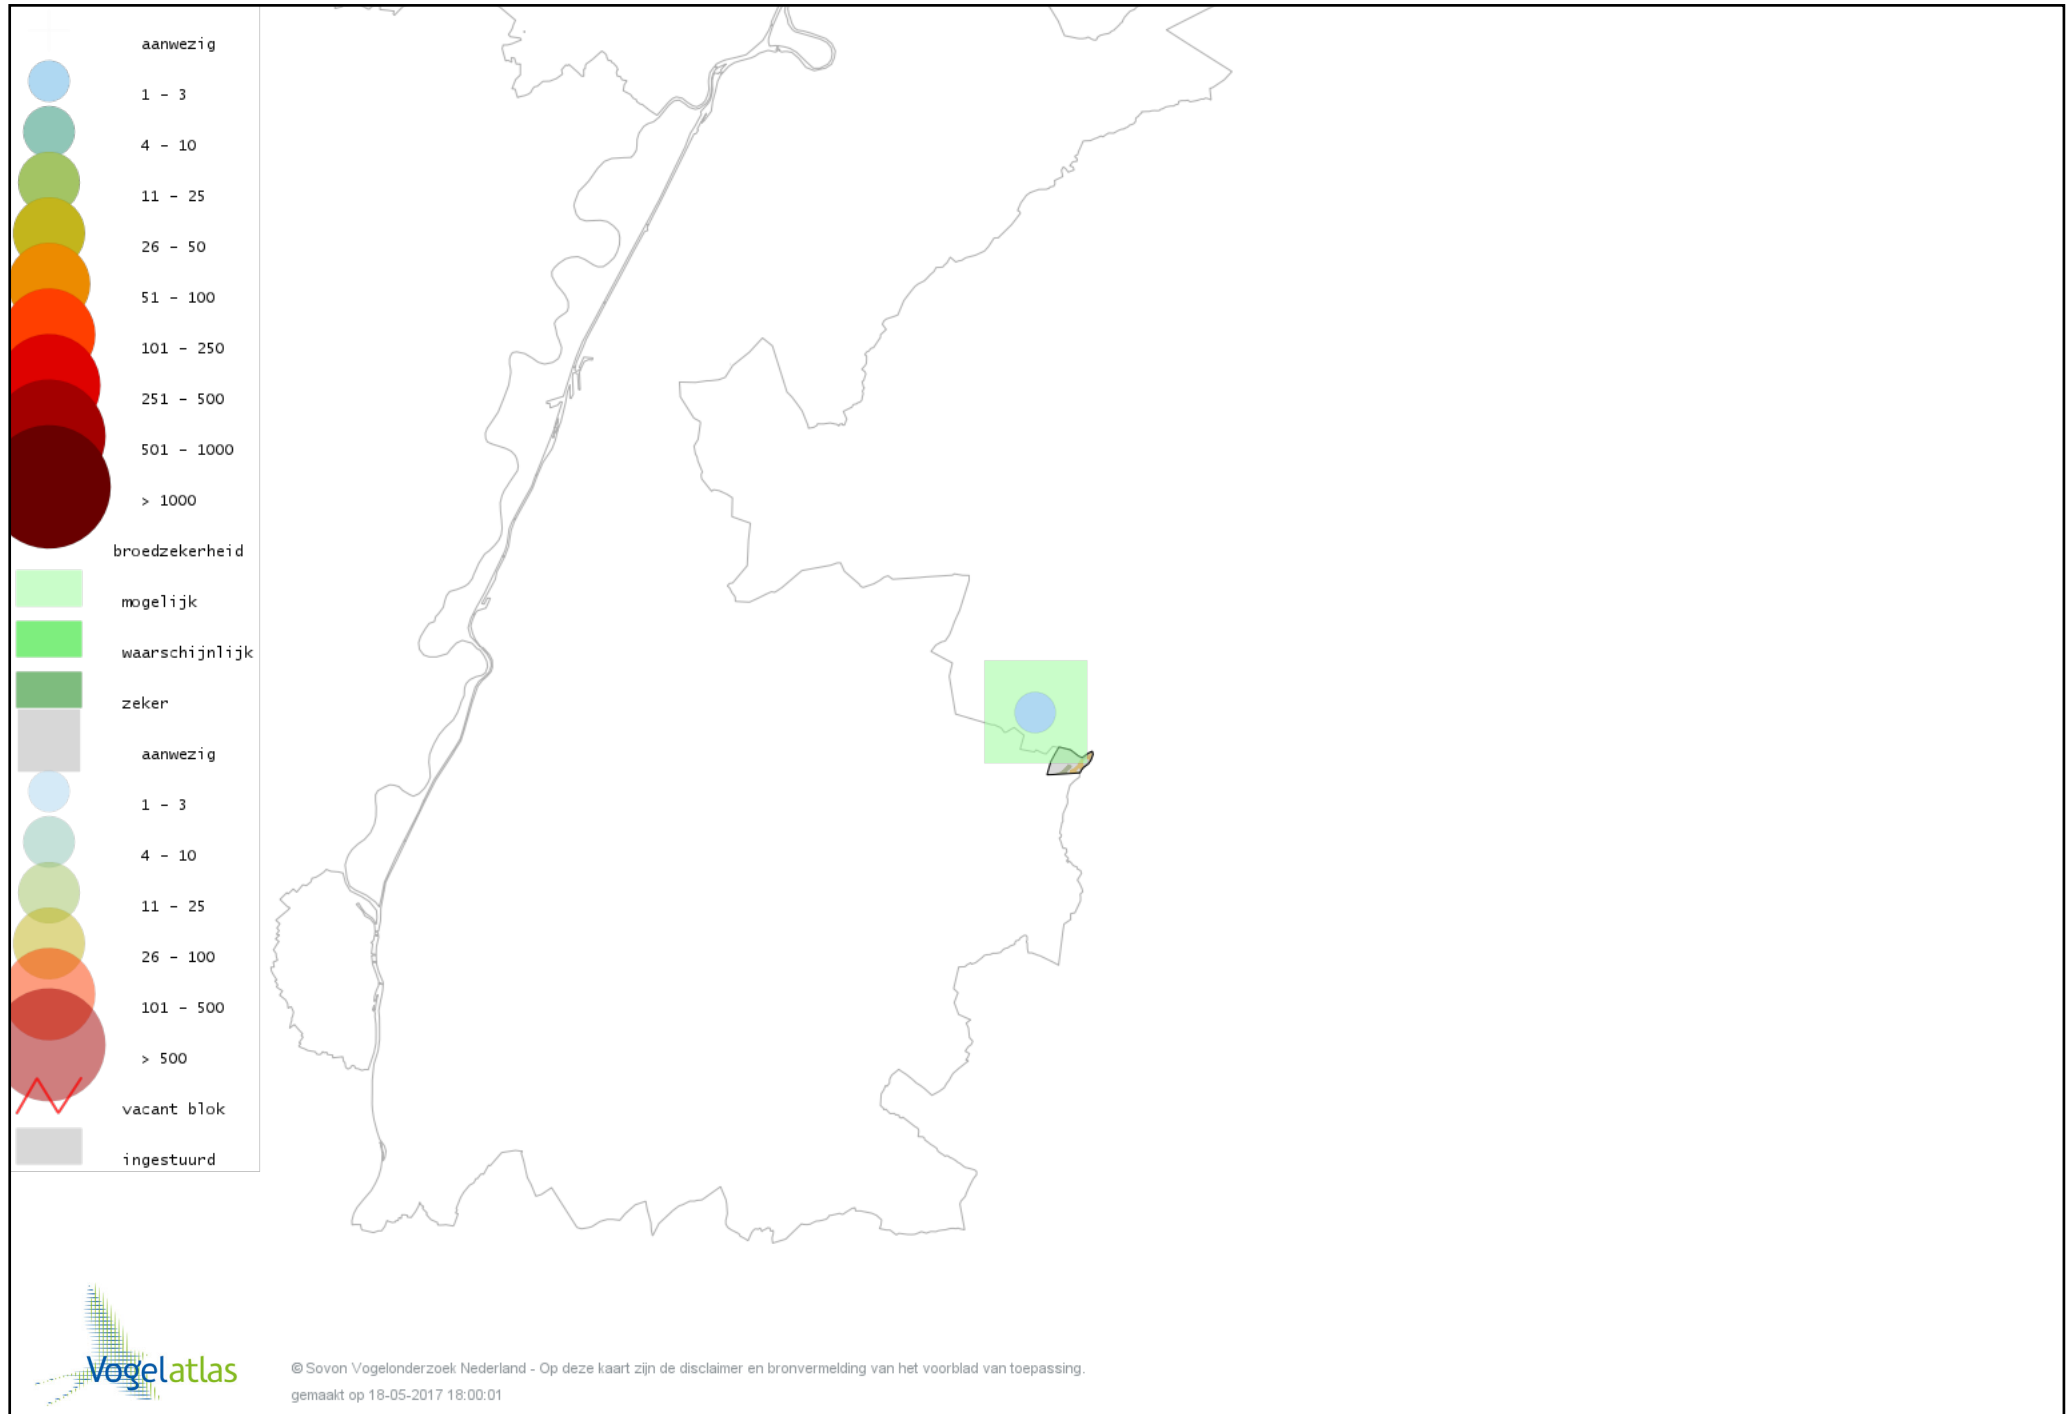

Voorlopige verspreidingskaart Nijlgans broedseizoen