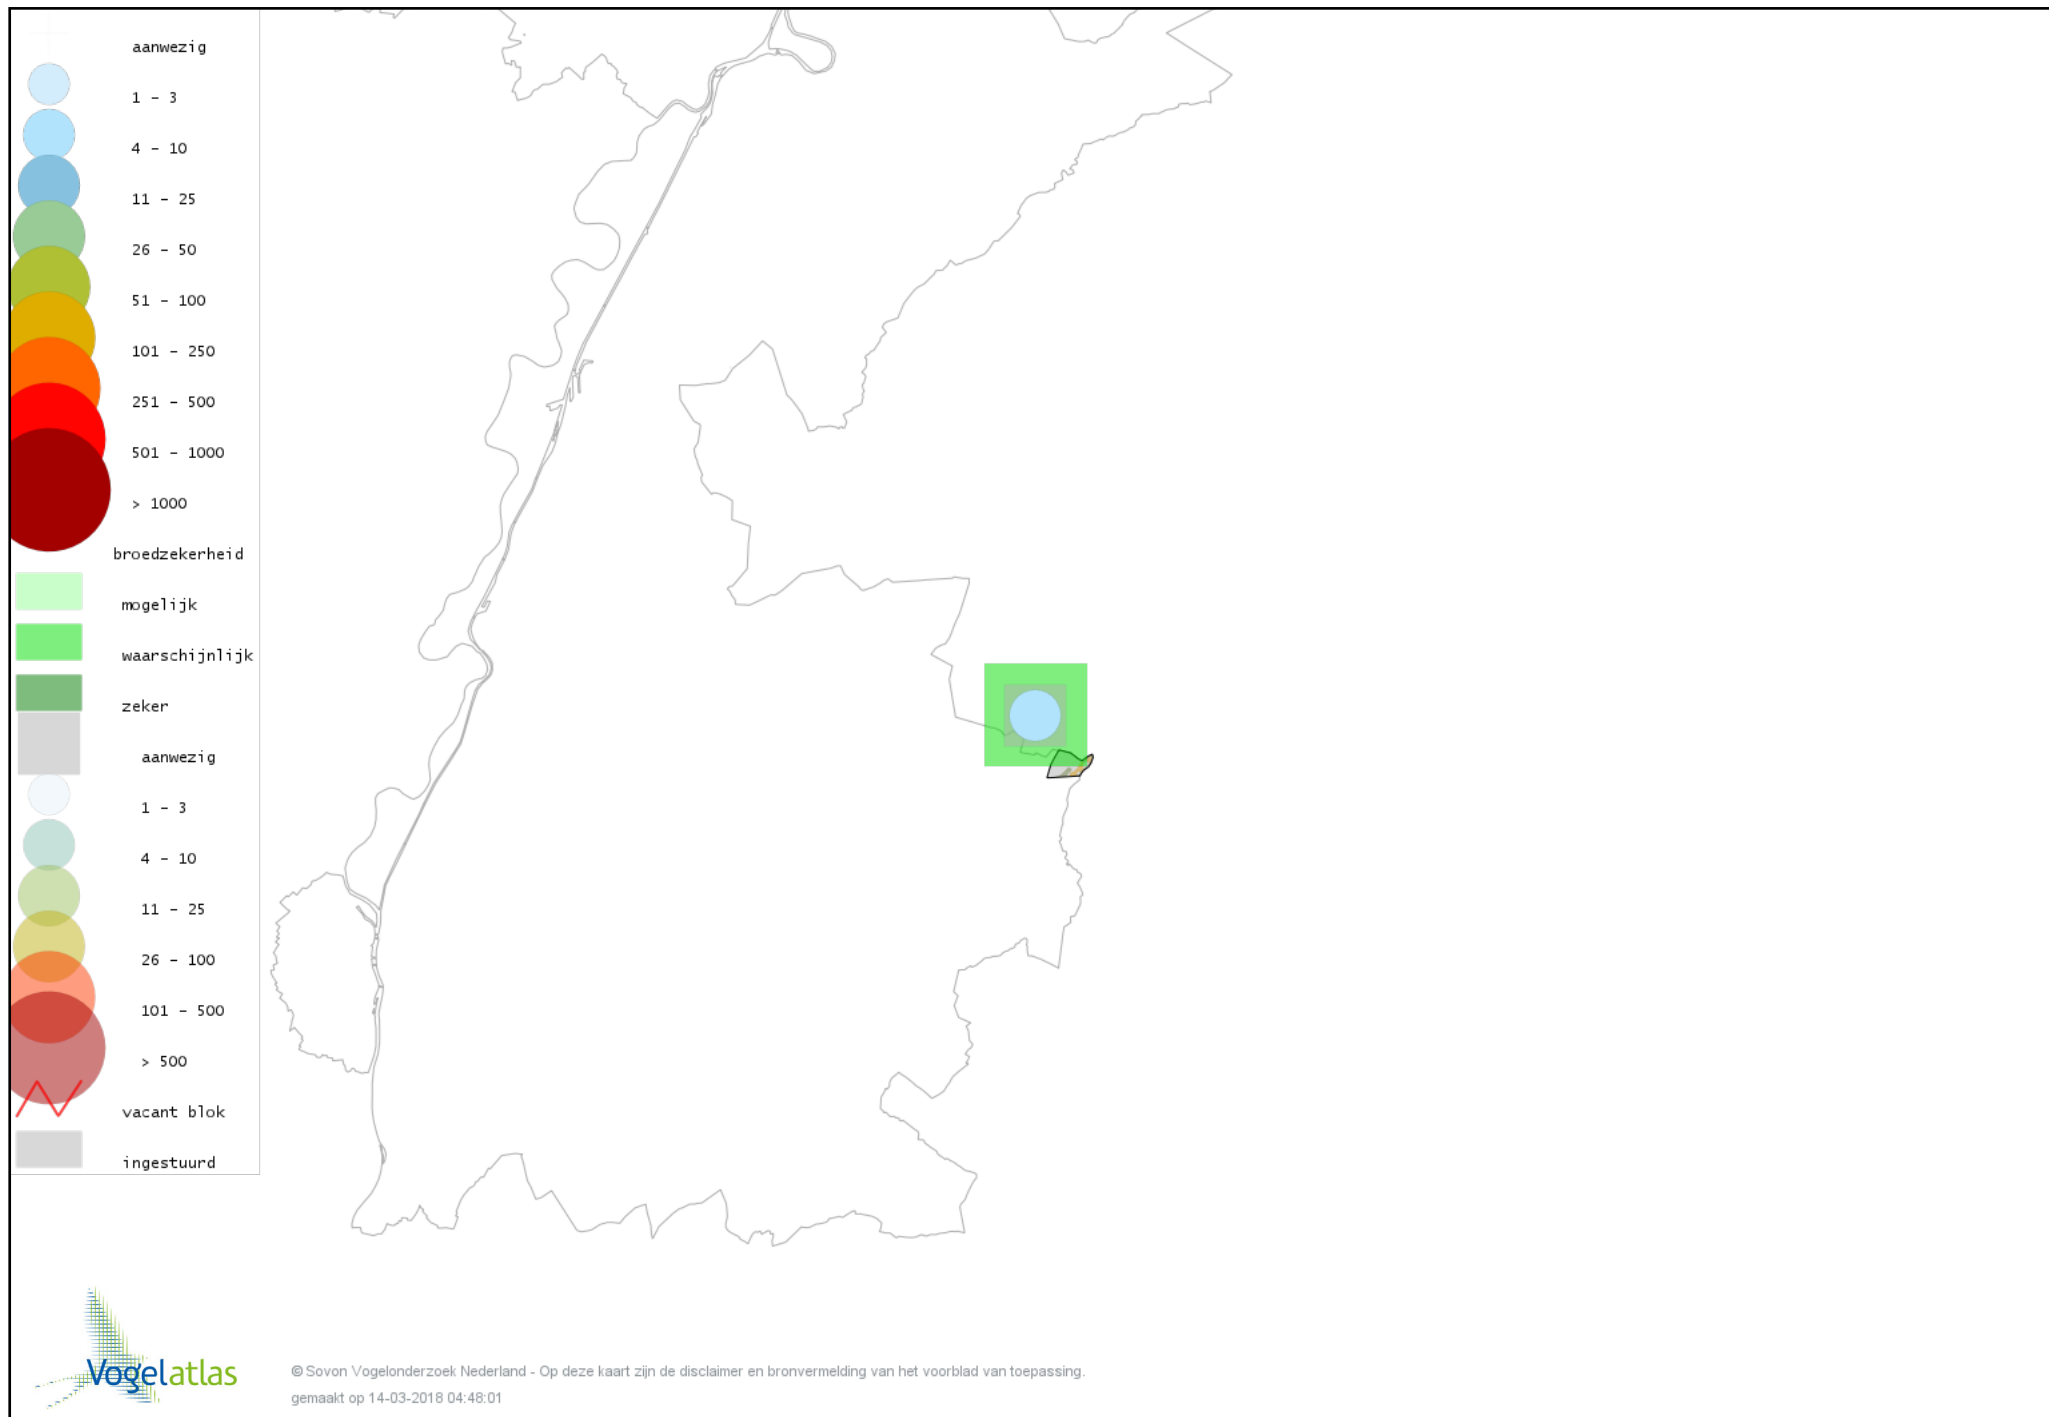

Voorlopige verspreidingskaart Kleine Bonte Specht broedseizoen

Voorlopige verspreidingskaart Ekster broedseizoen

Voorlopige verspreidingskaart Gaai broedseizoen

Voorlopige verspreidingskaart Kauw broedseizoen

Voorlopige verspreidingskaart Zwarte Kraai broedseizoen

Voorlopige verspreidingskaart Goudhaan broedseizoen

Voorlopige verspreidingskaart Vuurgoudhaan broedseizoen

Voorlopige verspreidingskaart Pimpelmees broedseizoen