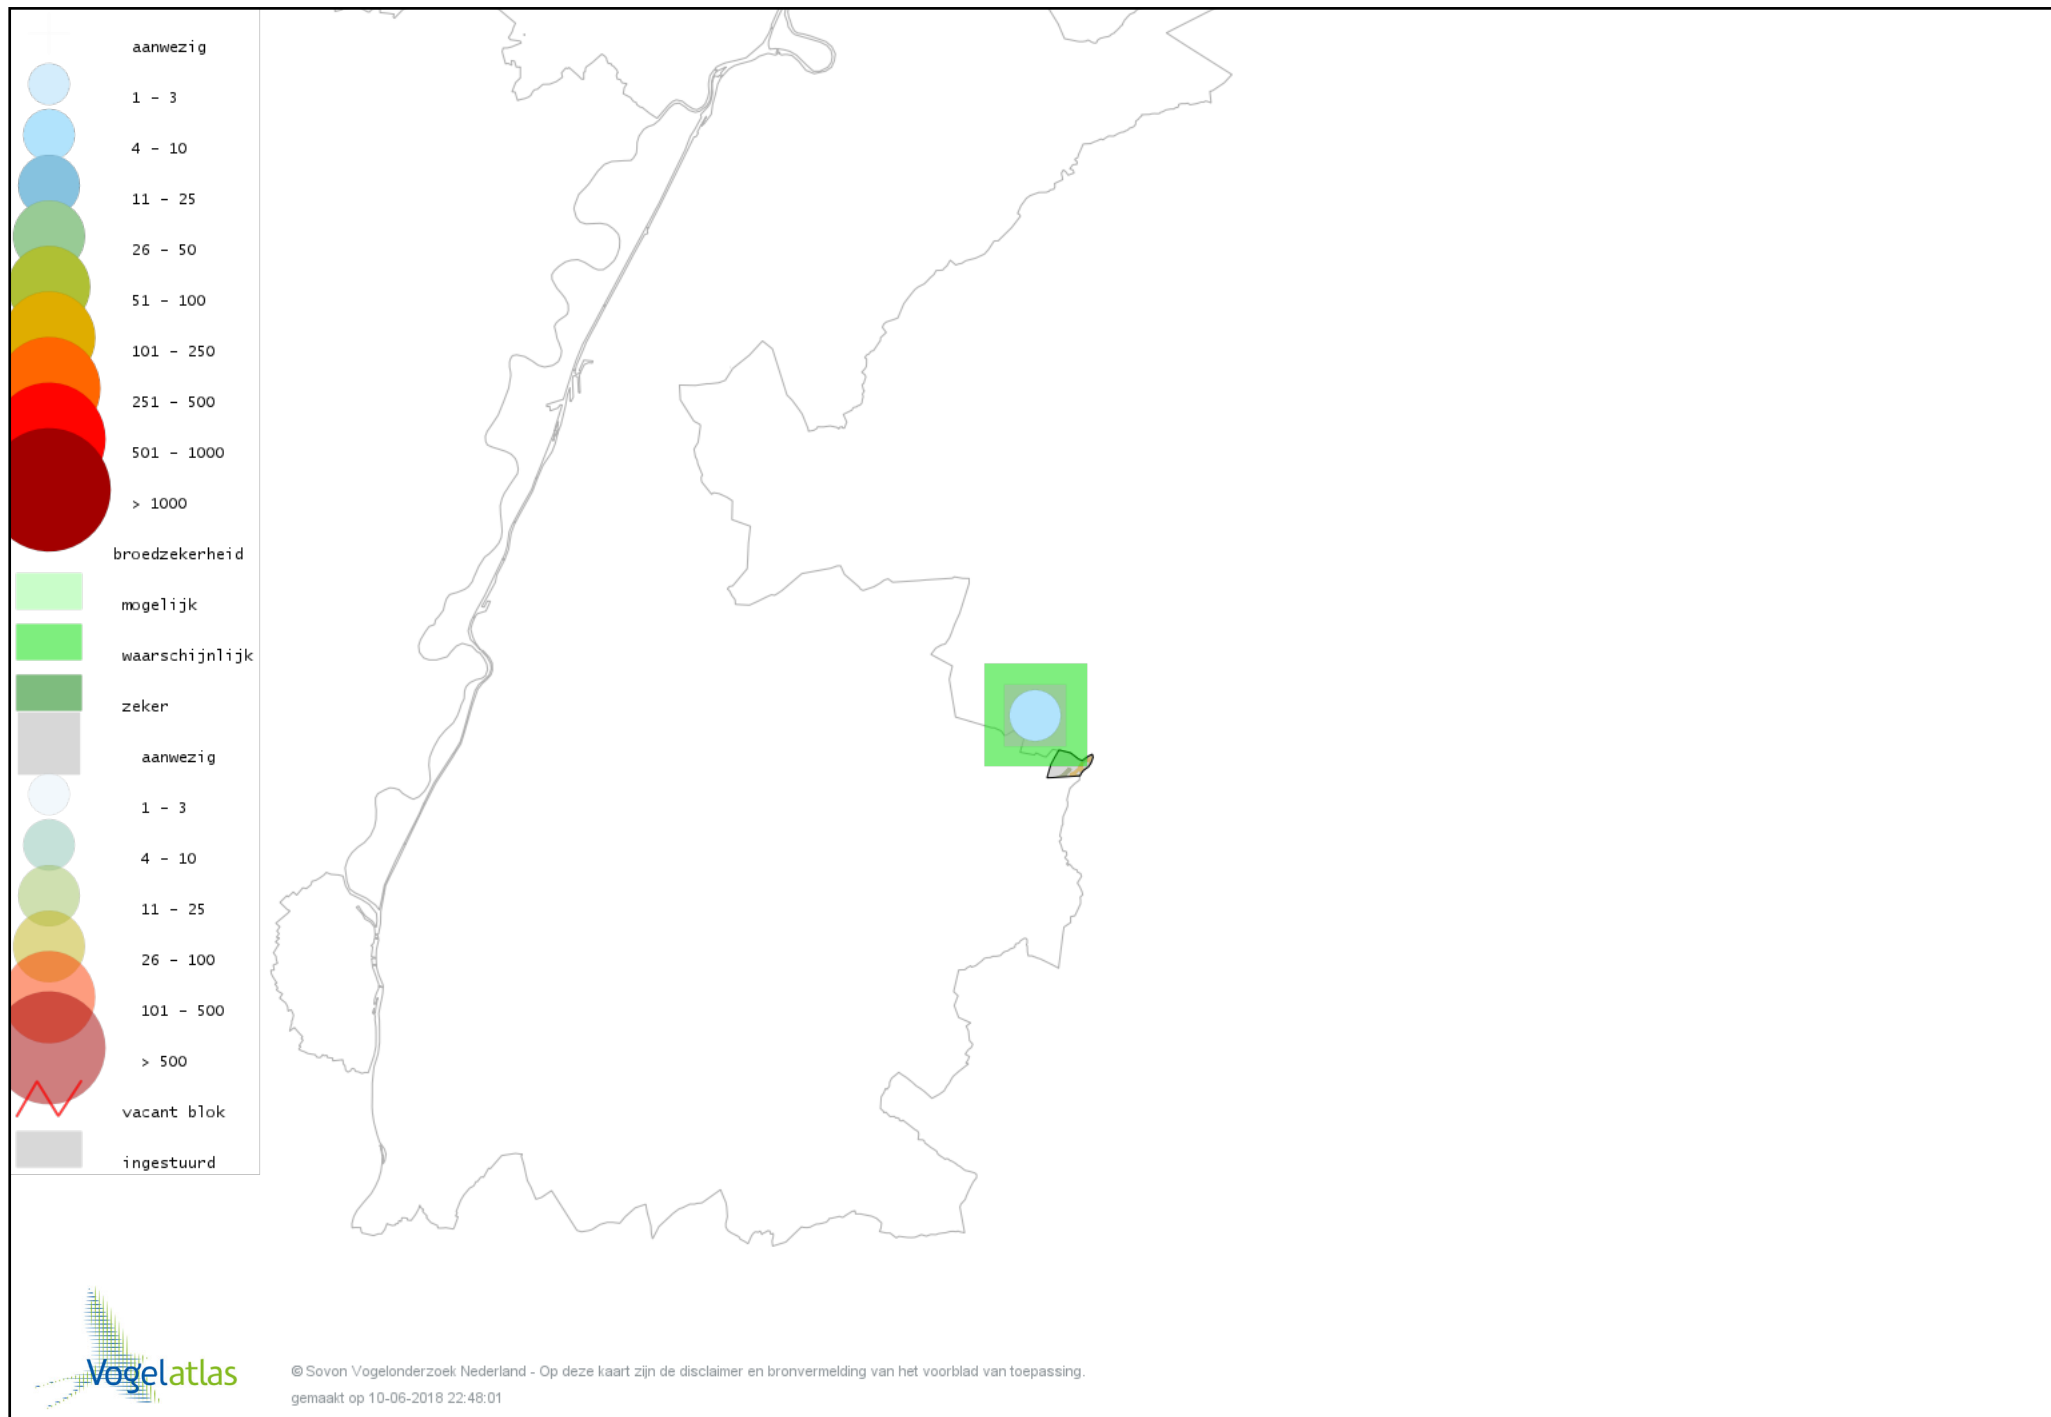

Voorlopige verspreidingskaart Tuinfluiter broedseizoen