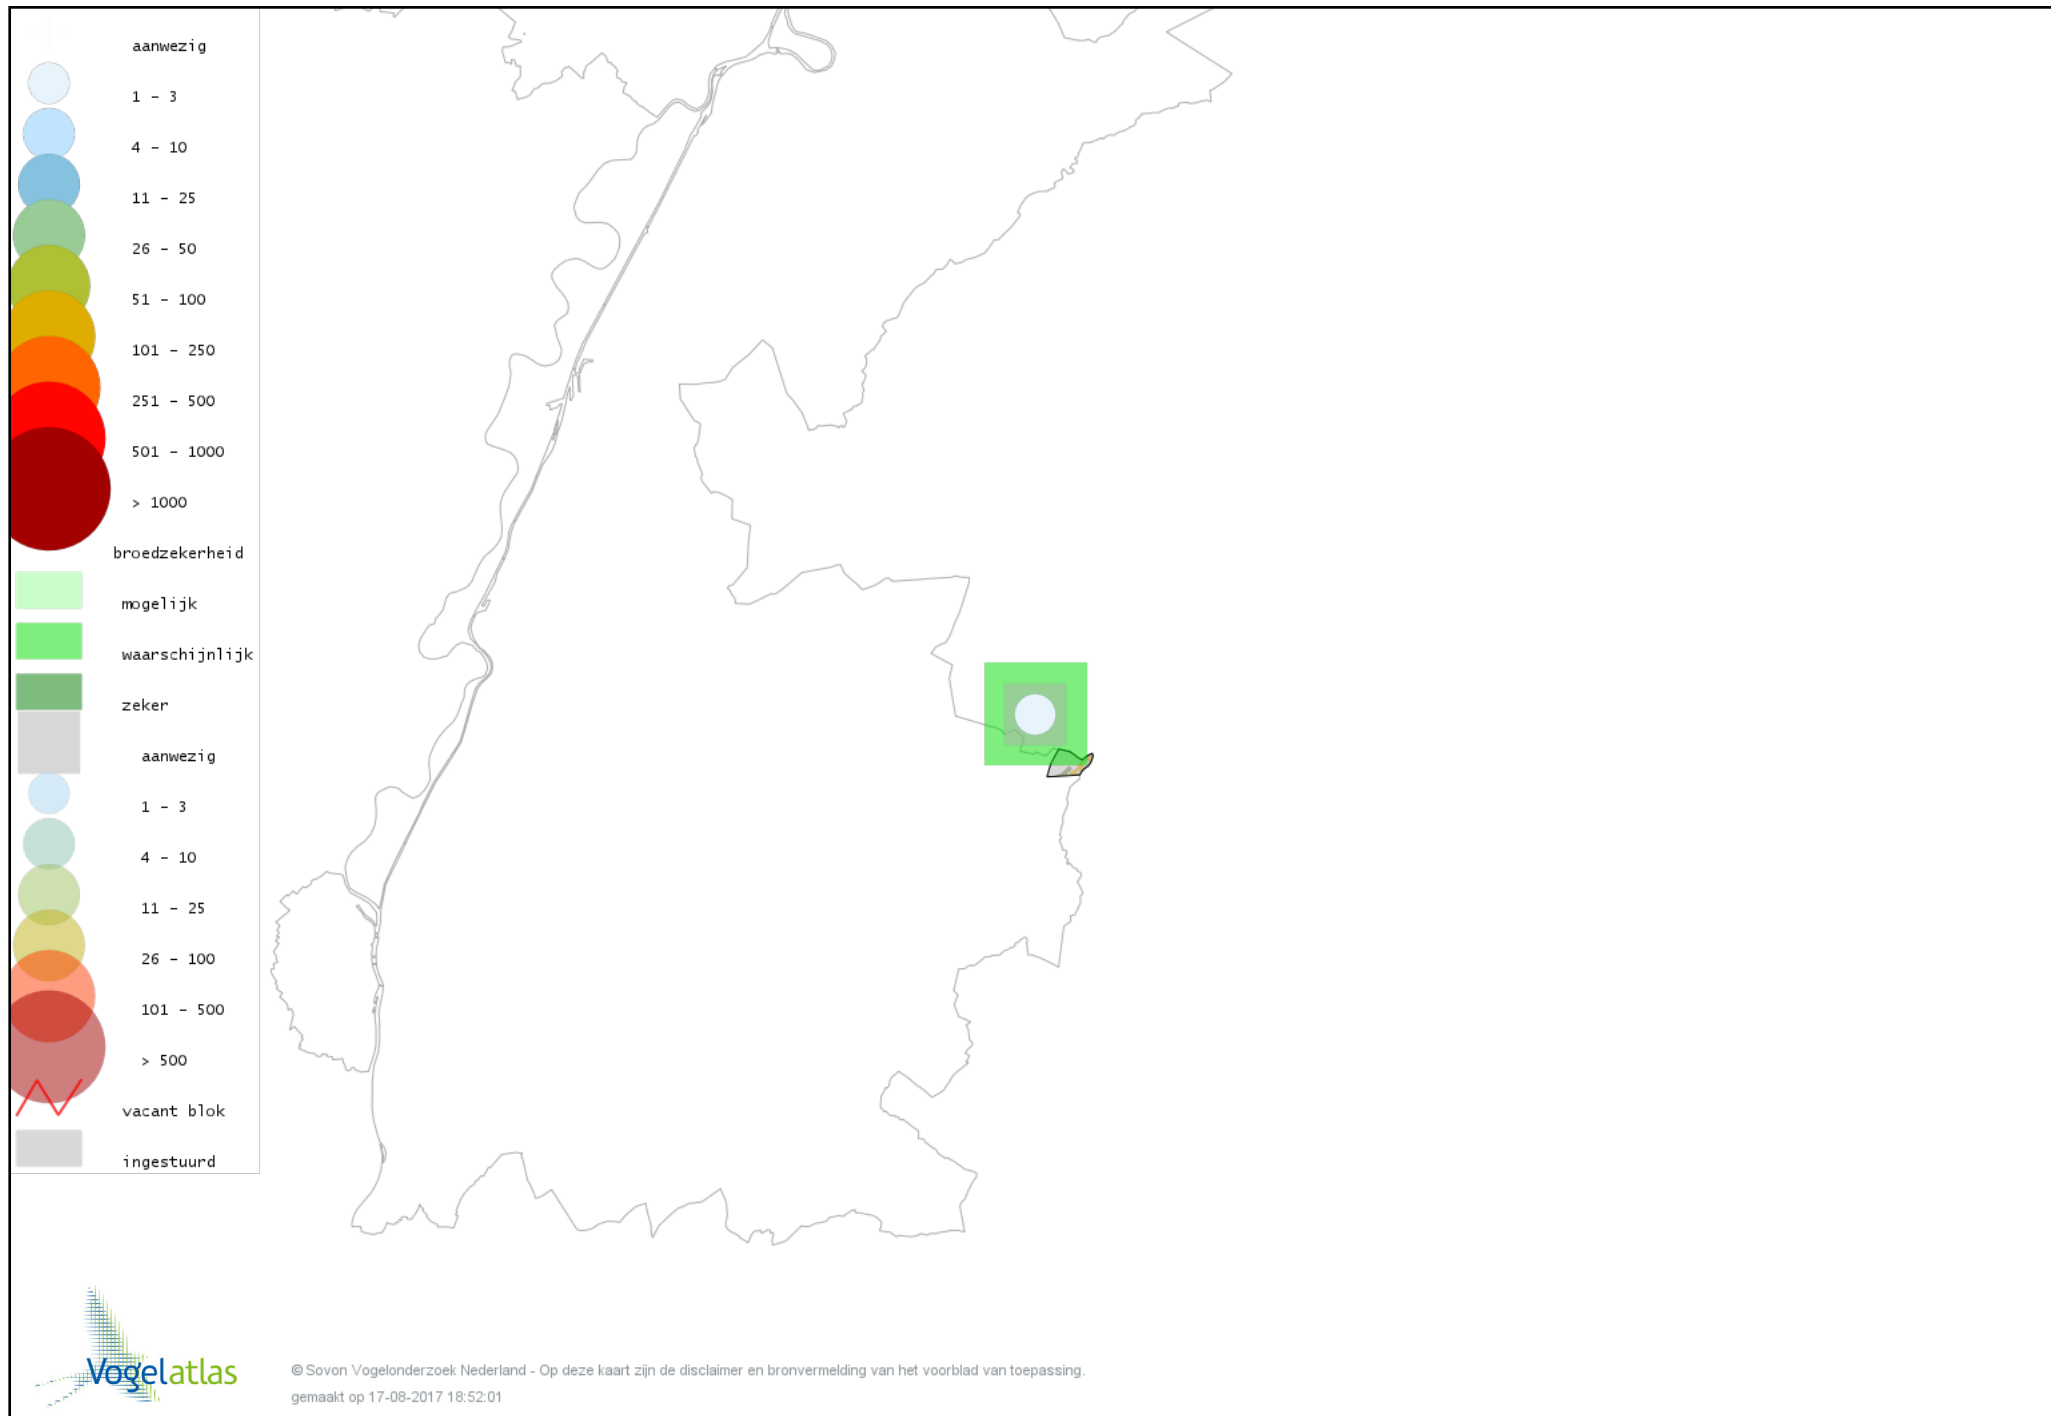

Voorlopige verspreidingskaart Houtduif broedseizoen