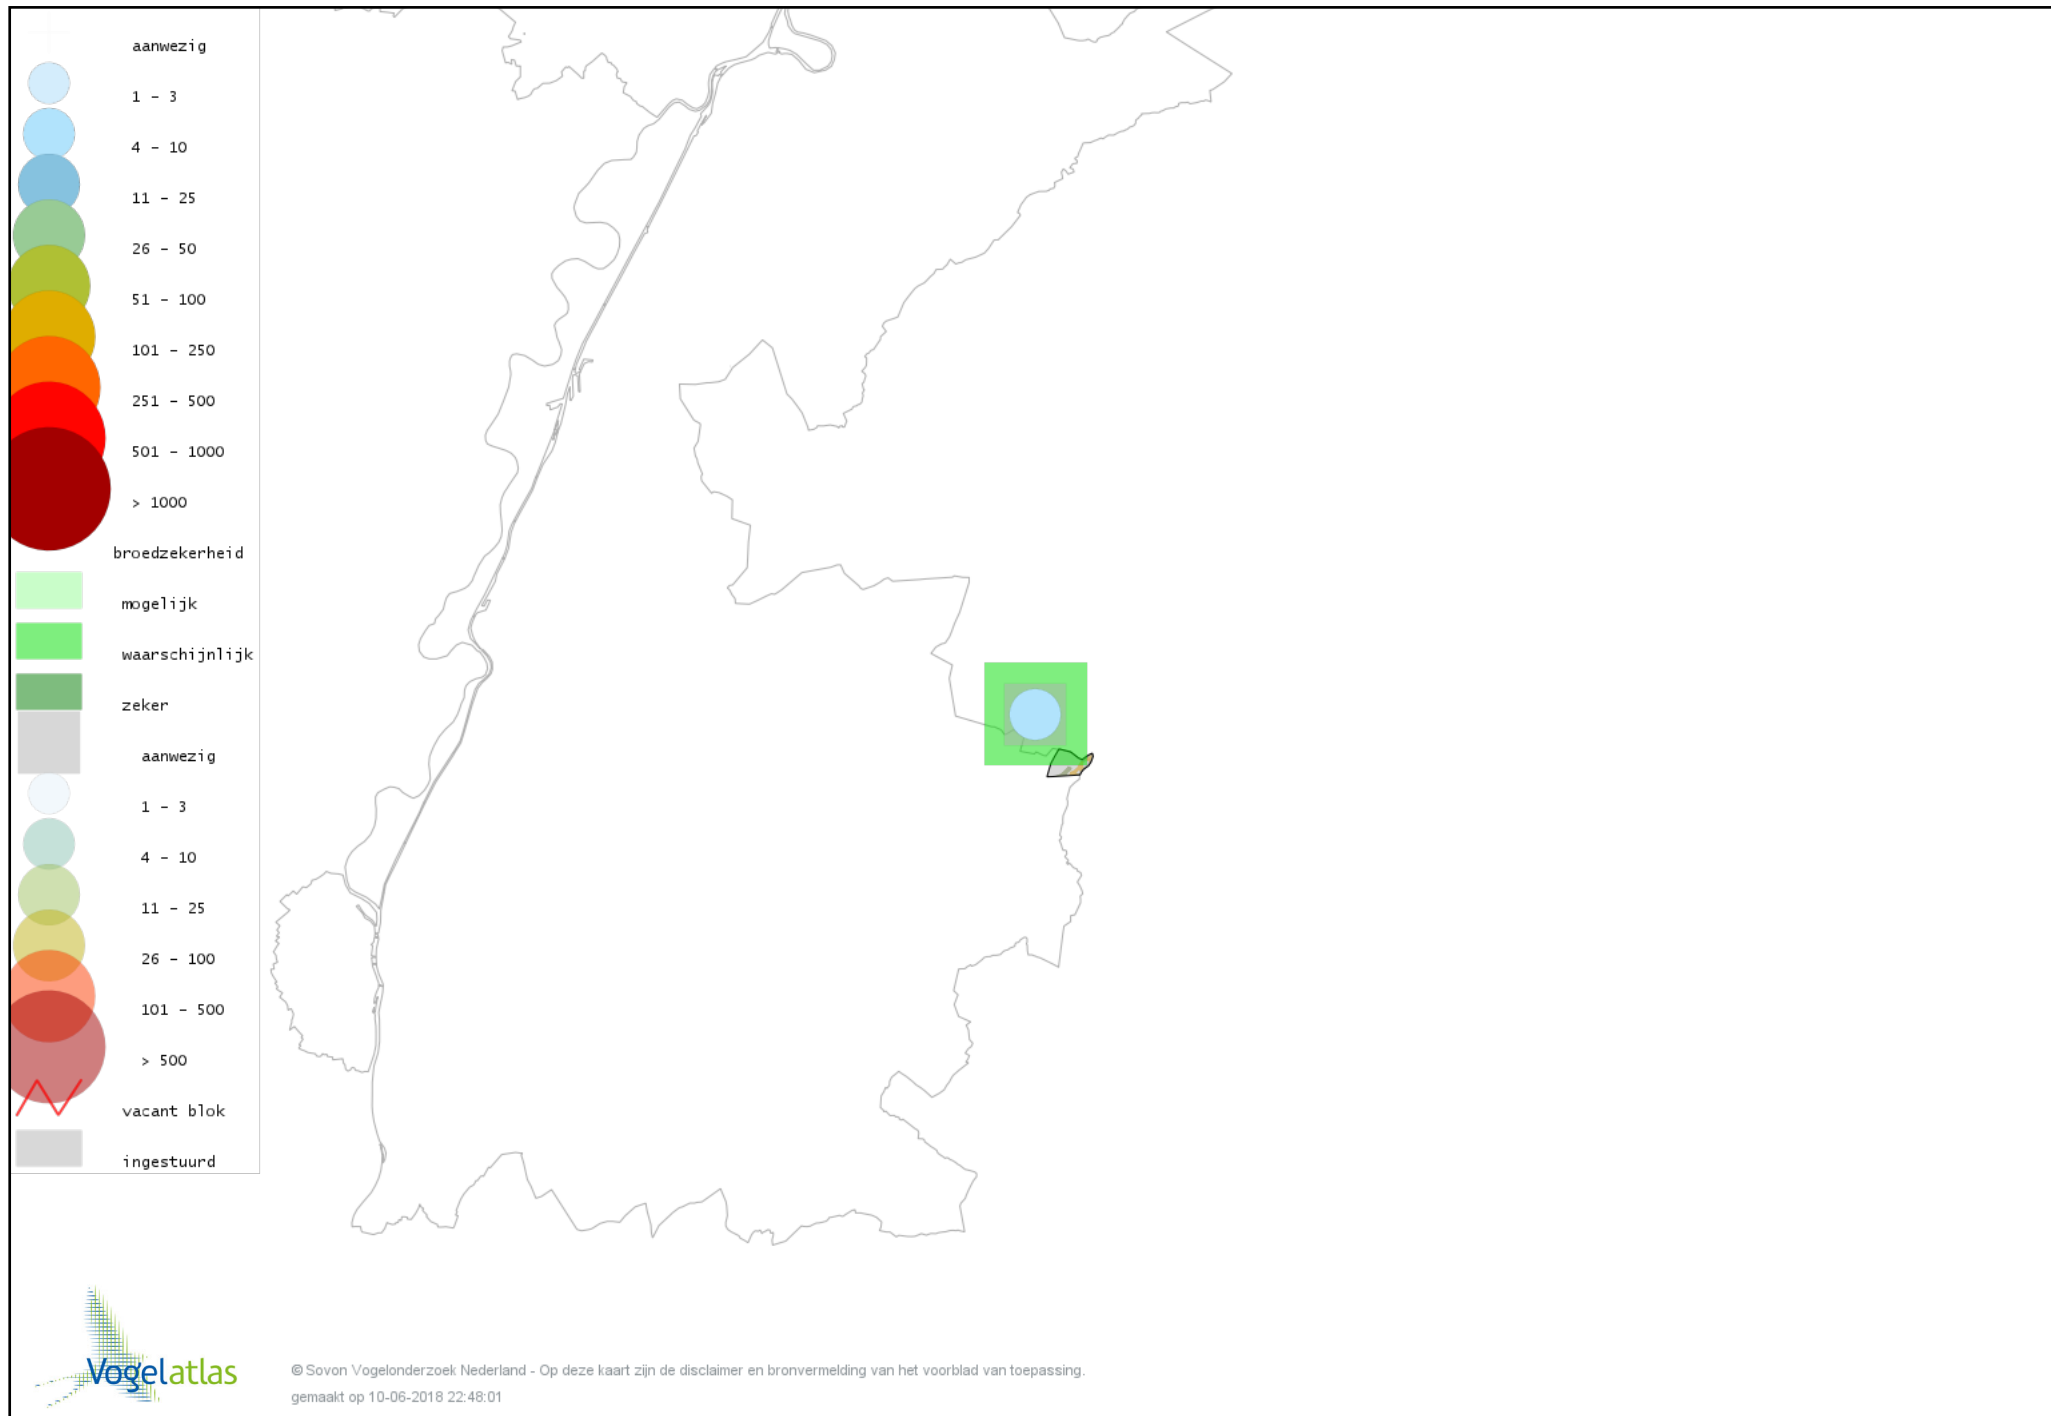

Voorlopige verspreidingskaart Ekster broedseizoen