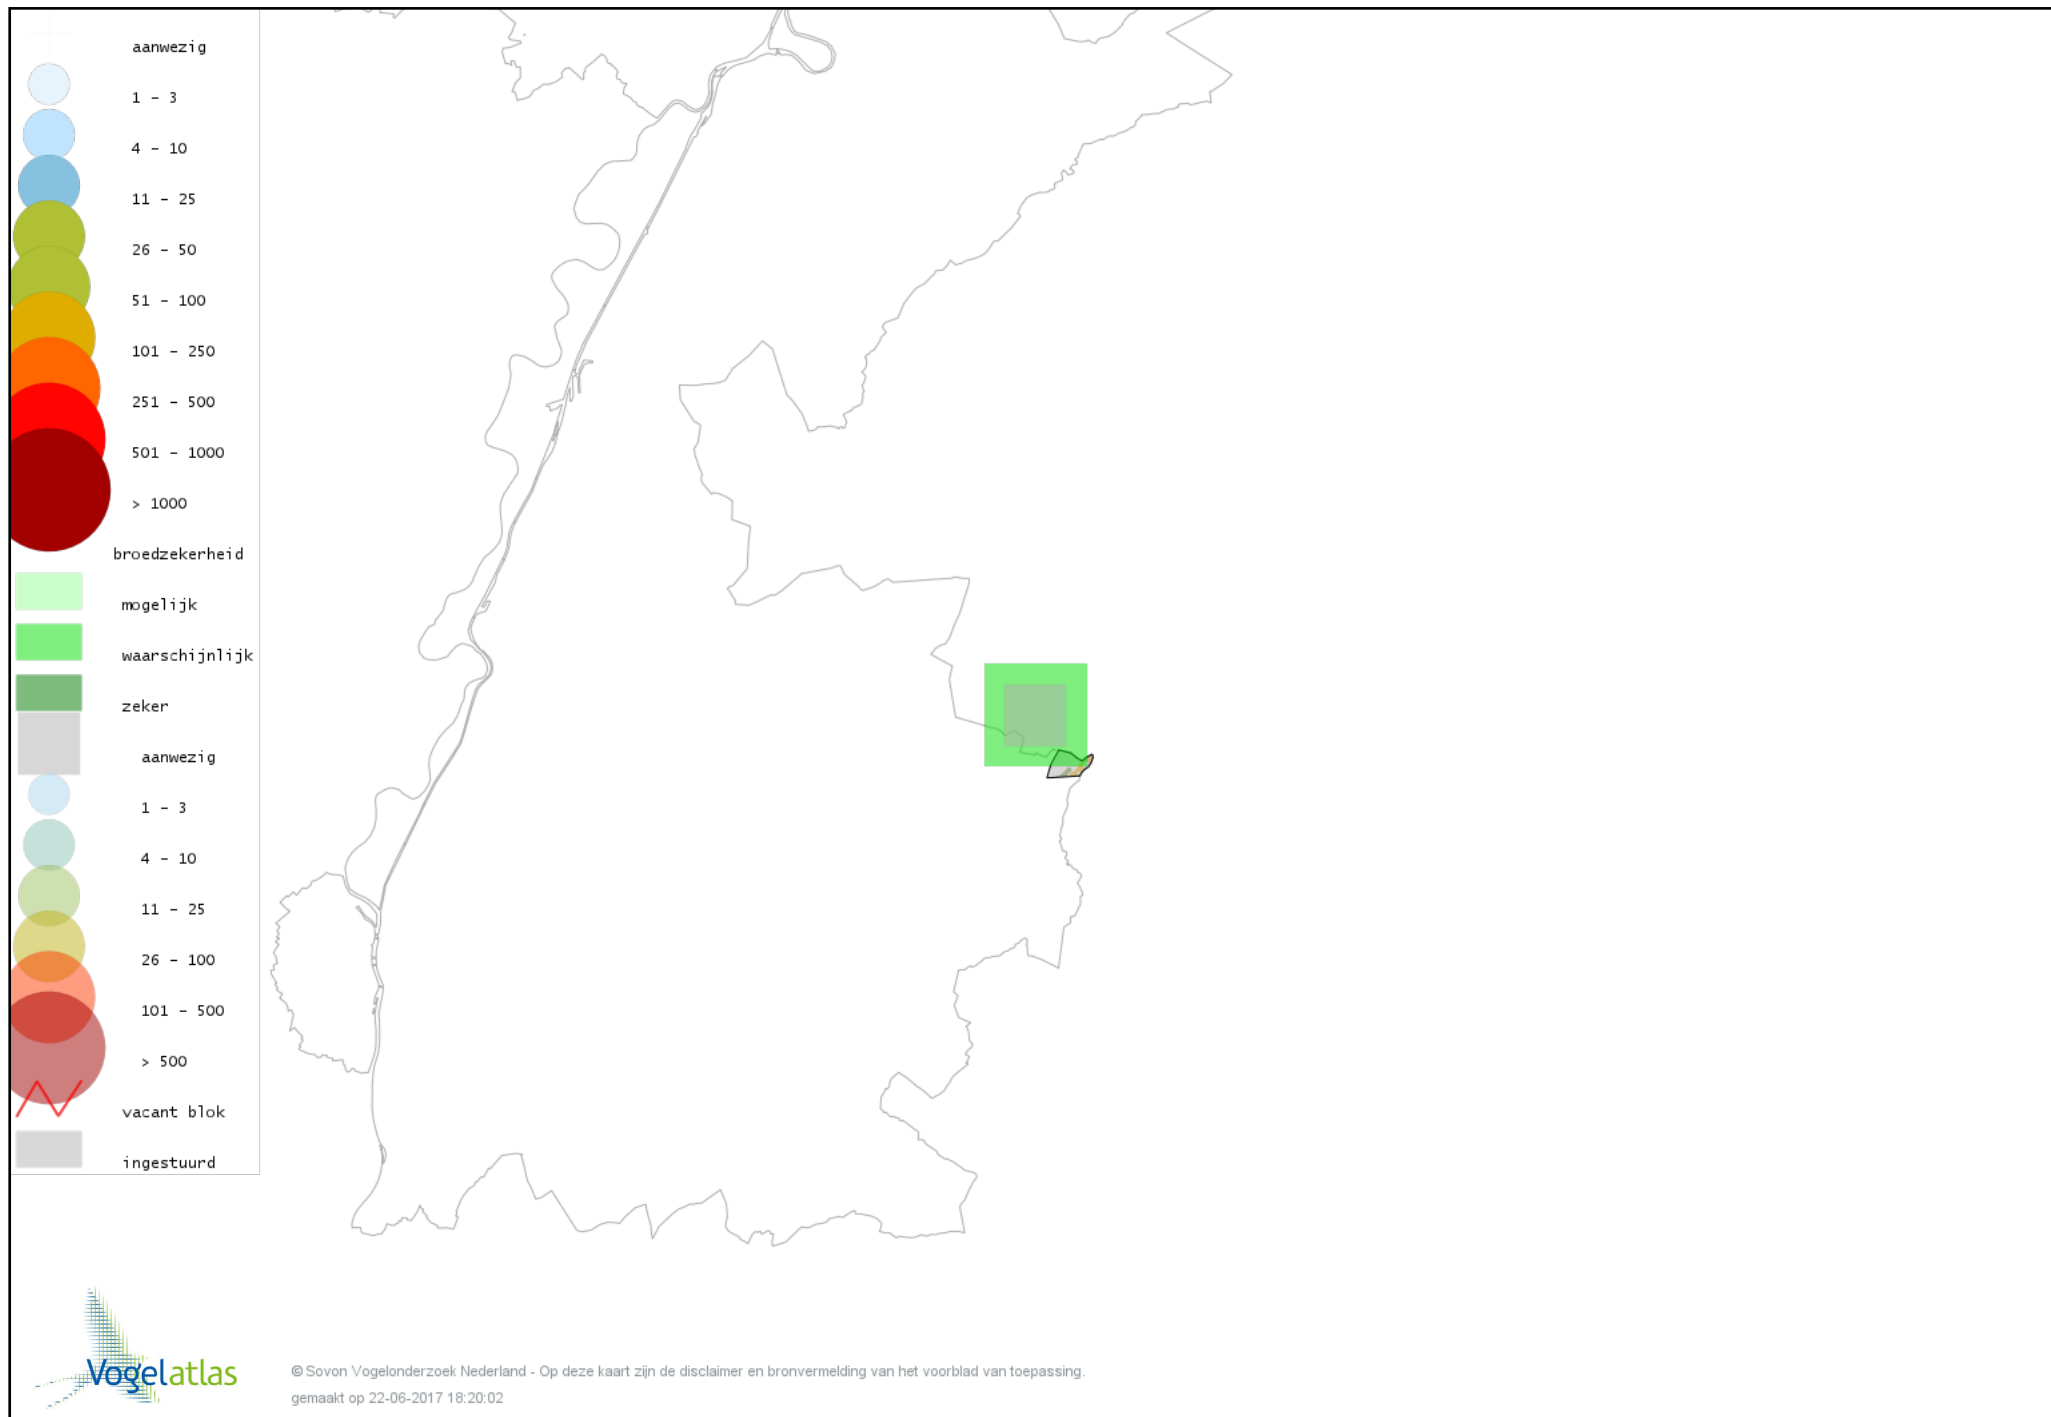

Voorlopige verspreidingskaart Turkse Tortel broedseizoen