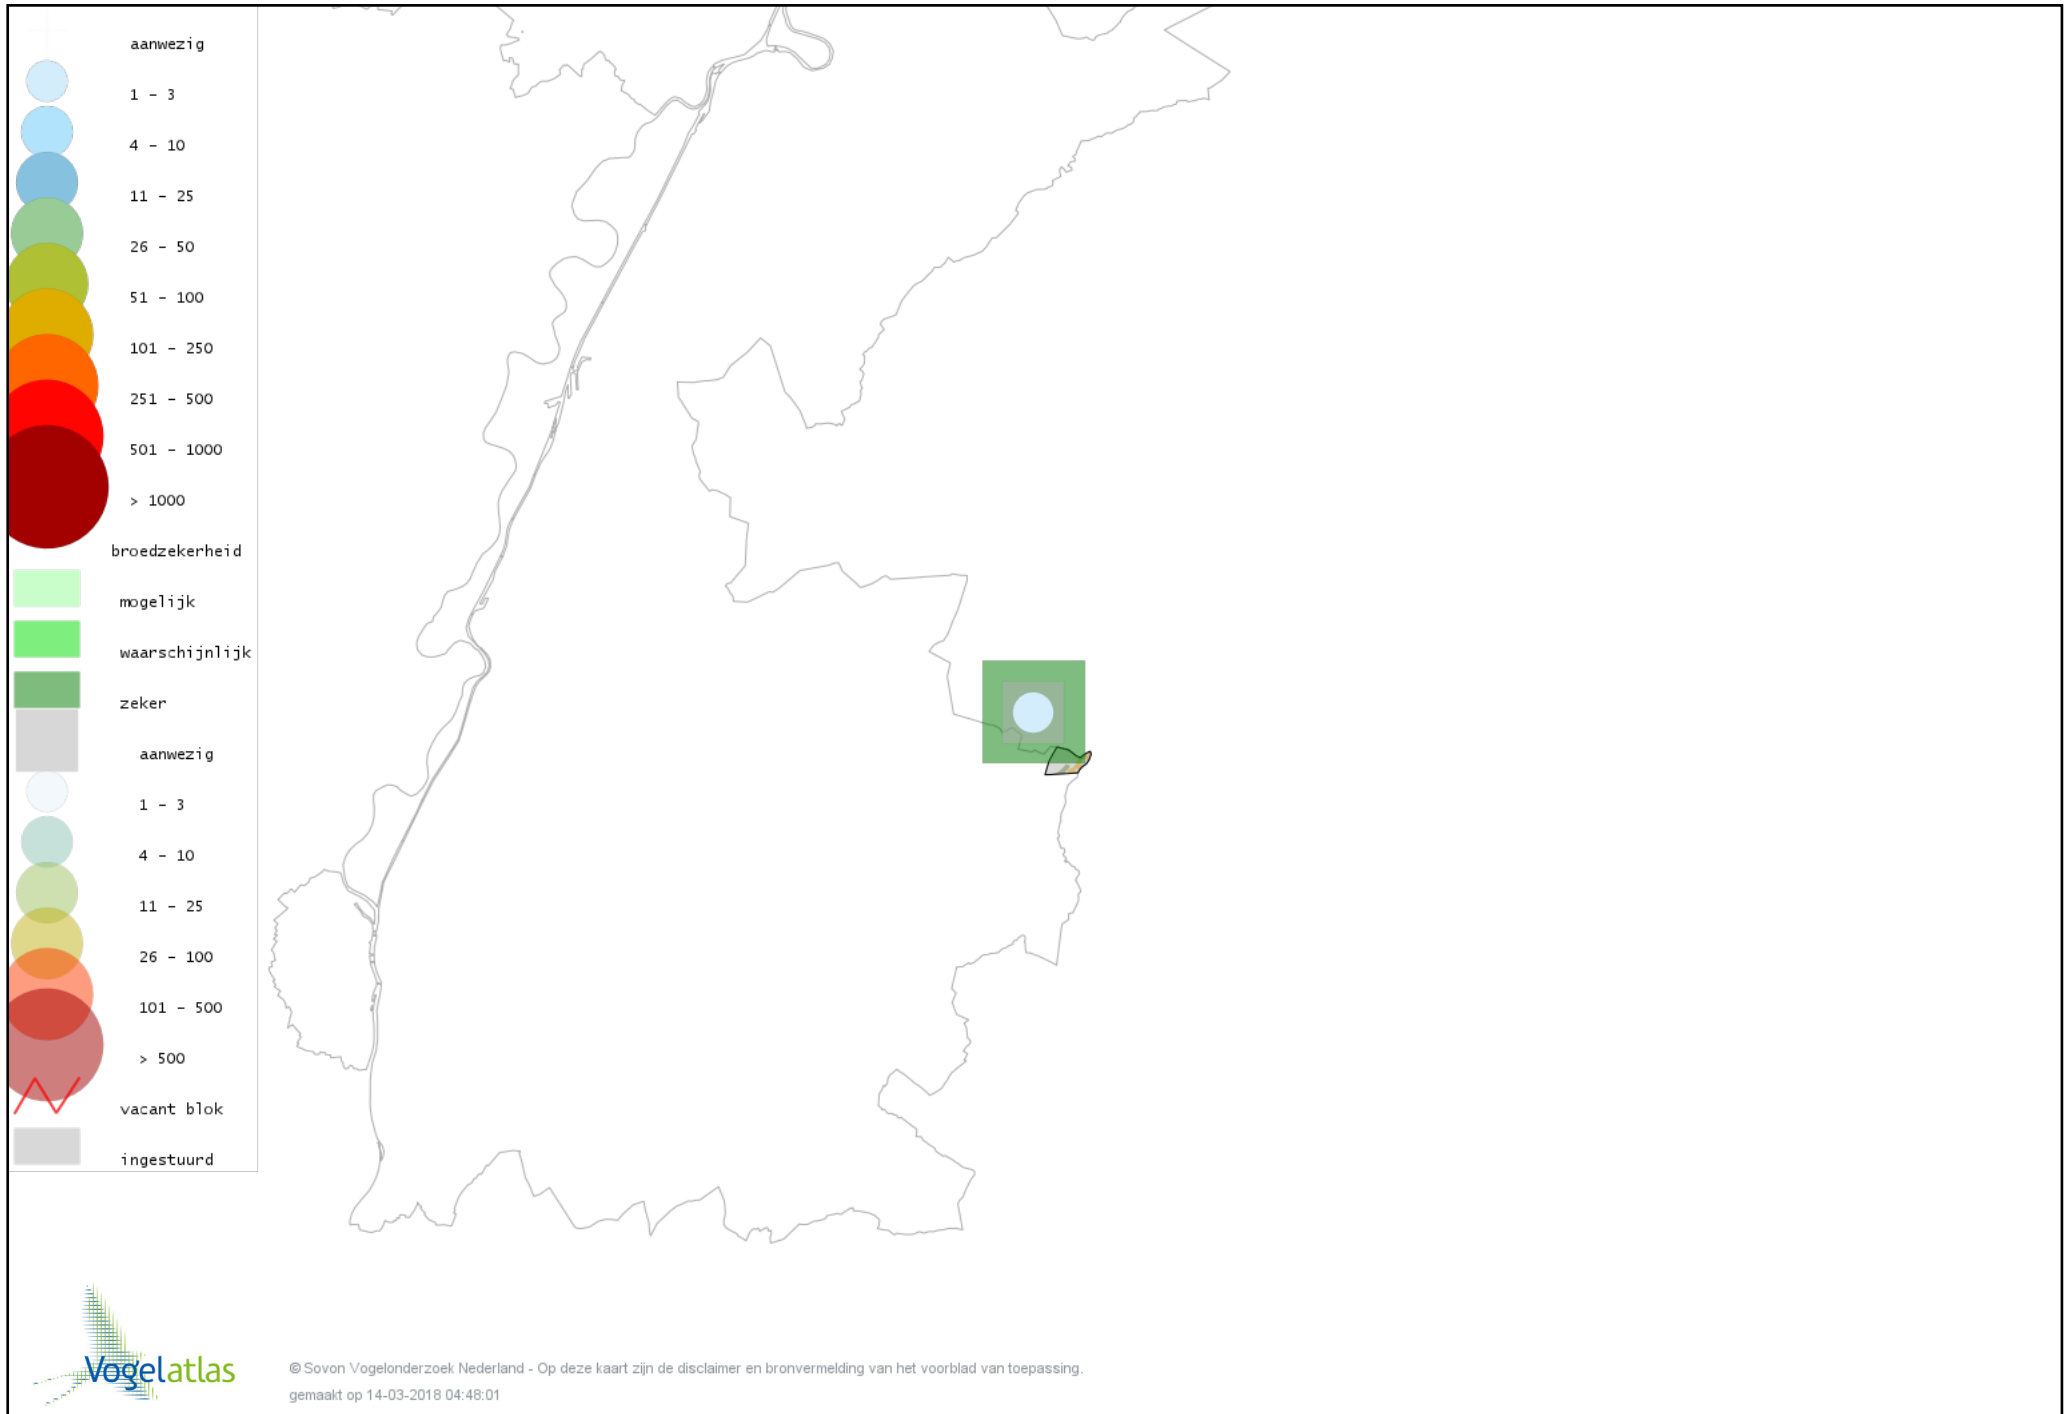

Voorlopige verspreidingskaart Bosrietzanger broedseizoen

Voorlopige verspreidingskaart Boomklever broedseizoen

Voorlopige verspreidingskaart Boomkruiper broedseizoen

Voorlopige verspreidingskaart Winterkoning broedseizoen

Voorlopige verspreidingskaart Spreeuw broedseizoen

Voorlopige verspreidingskaart Merel broedseizoen

Voorlopige verspreidingskaart Zanglijster broedseizoen

Voorlopige verspreidingskaart Grote Lijster broedseizoen