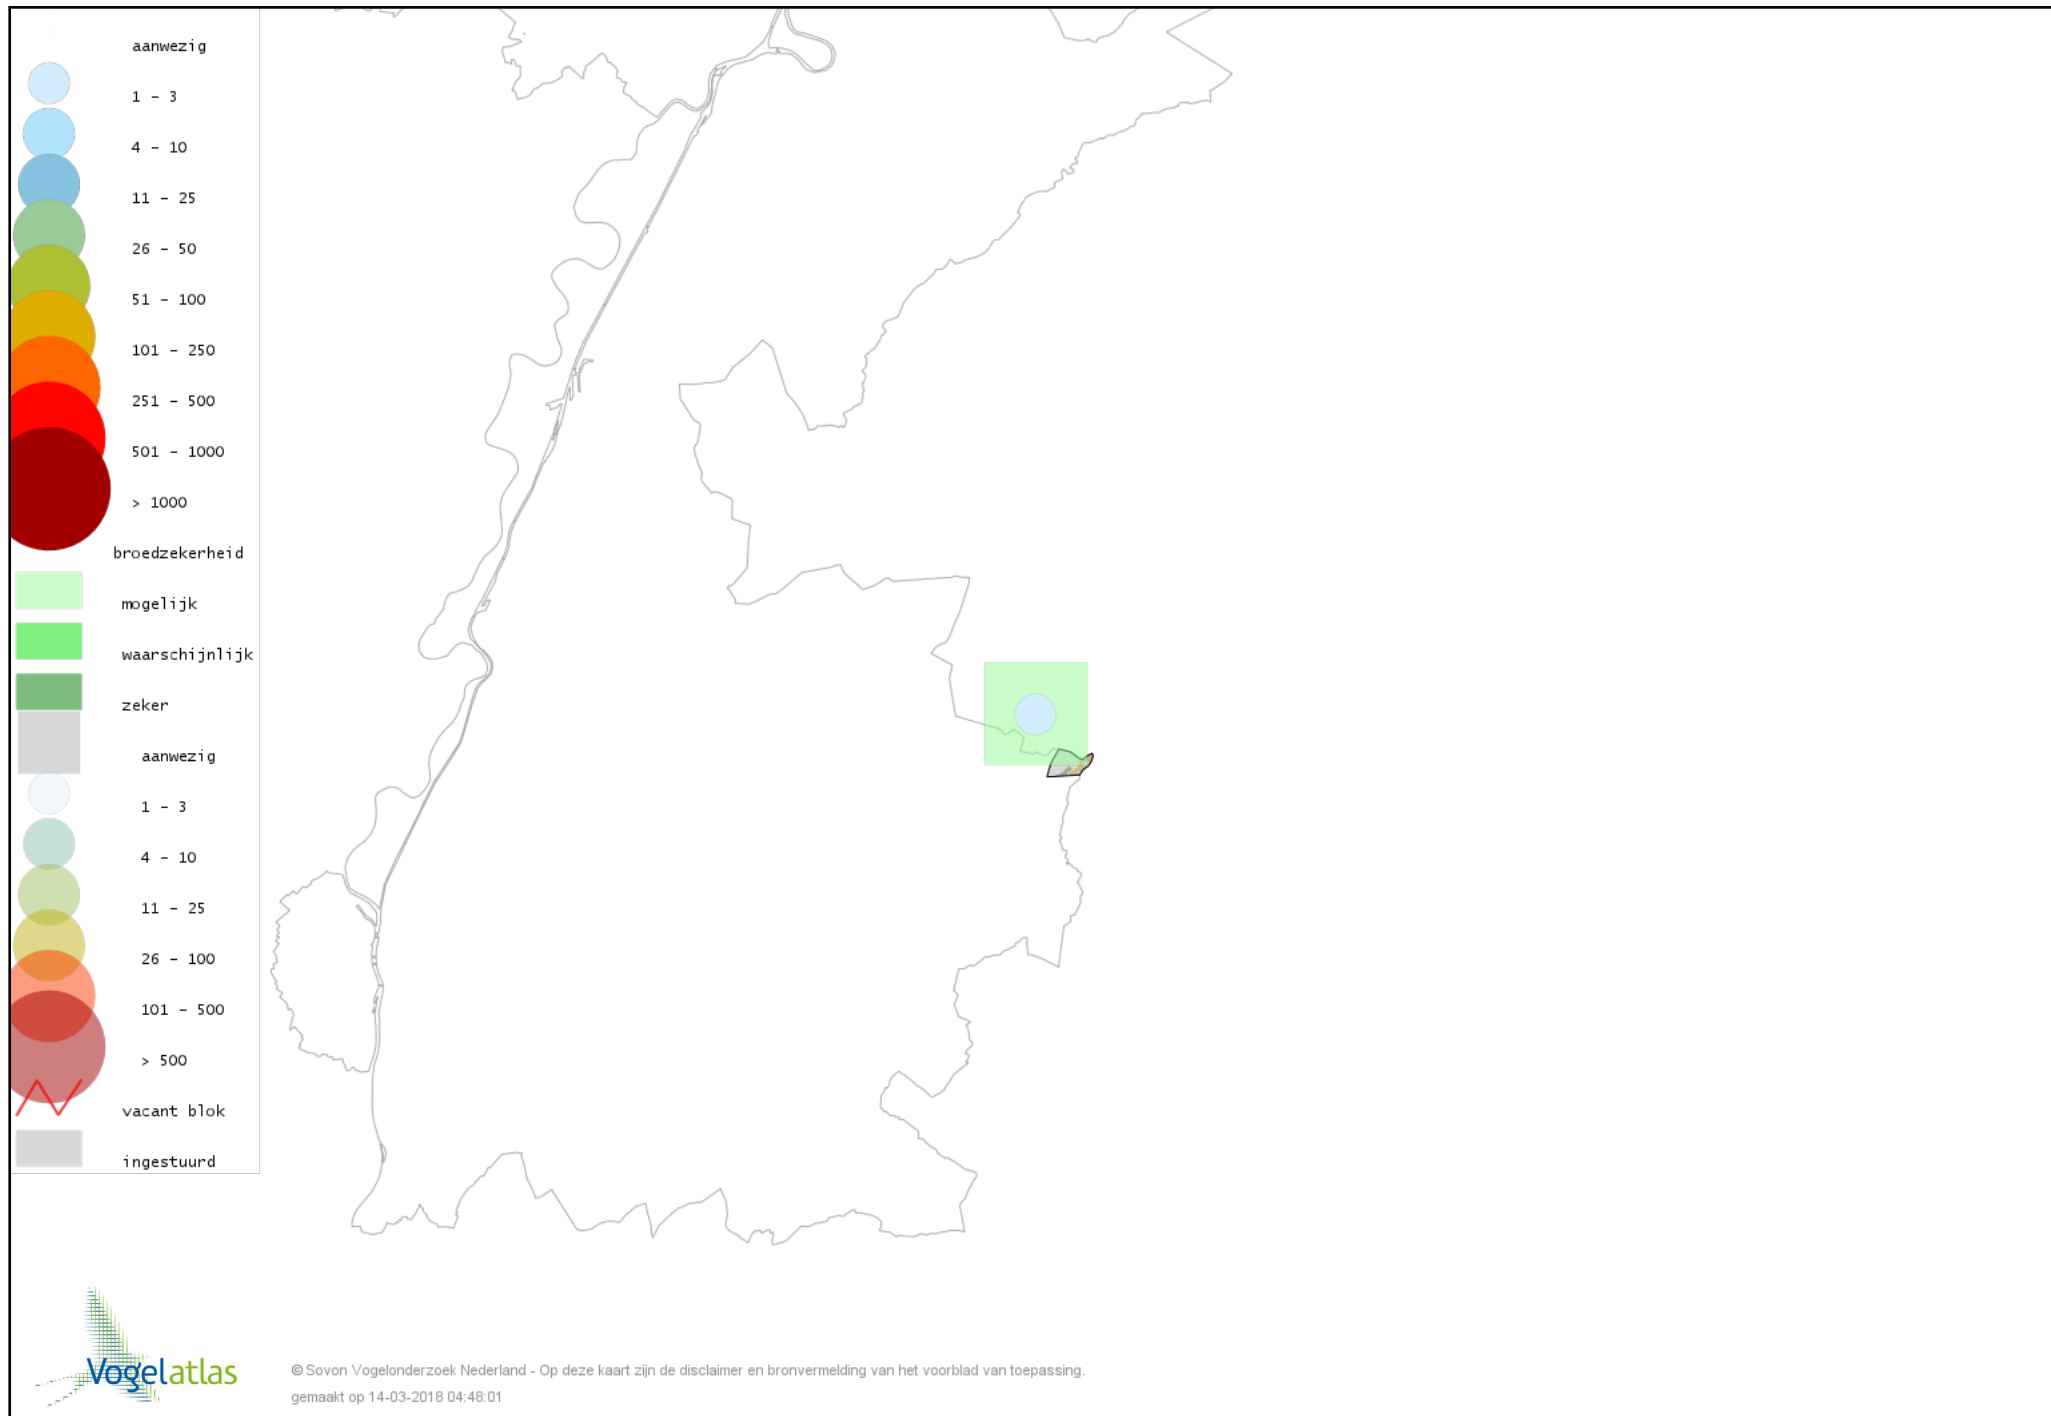

Voorlopige verspreidingskaart IJsvogel broedseizoen

Voorlopige verspreidingskaart Groene Specht broedseizoen

Voorlopige verspreidingskaart Grote Bonte Specht broedseizoen

Voorlopige verspreidingskaart Middelste Bonte Specht broedseizoen

Voorlopige verspreidingskaart Kleine Bonte Specht broedseizoen

Voorlopige verspreidingskaart Ekster broedseizoen

Voorlopige verspreidingskaart Gaai broedseizoen

Voorlopige verspreidingskaart Kauw broedseizoen