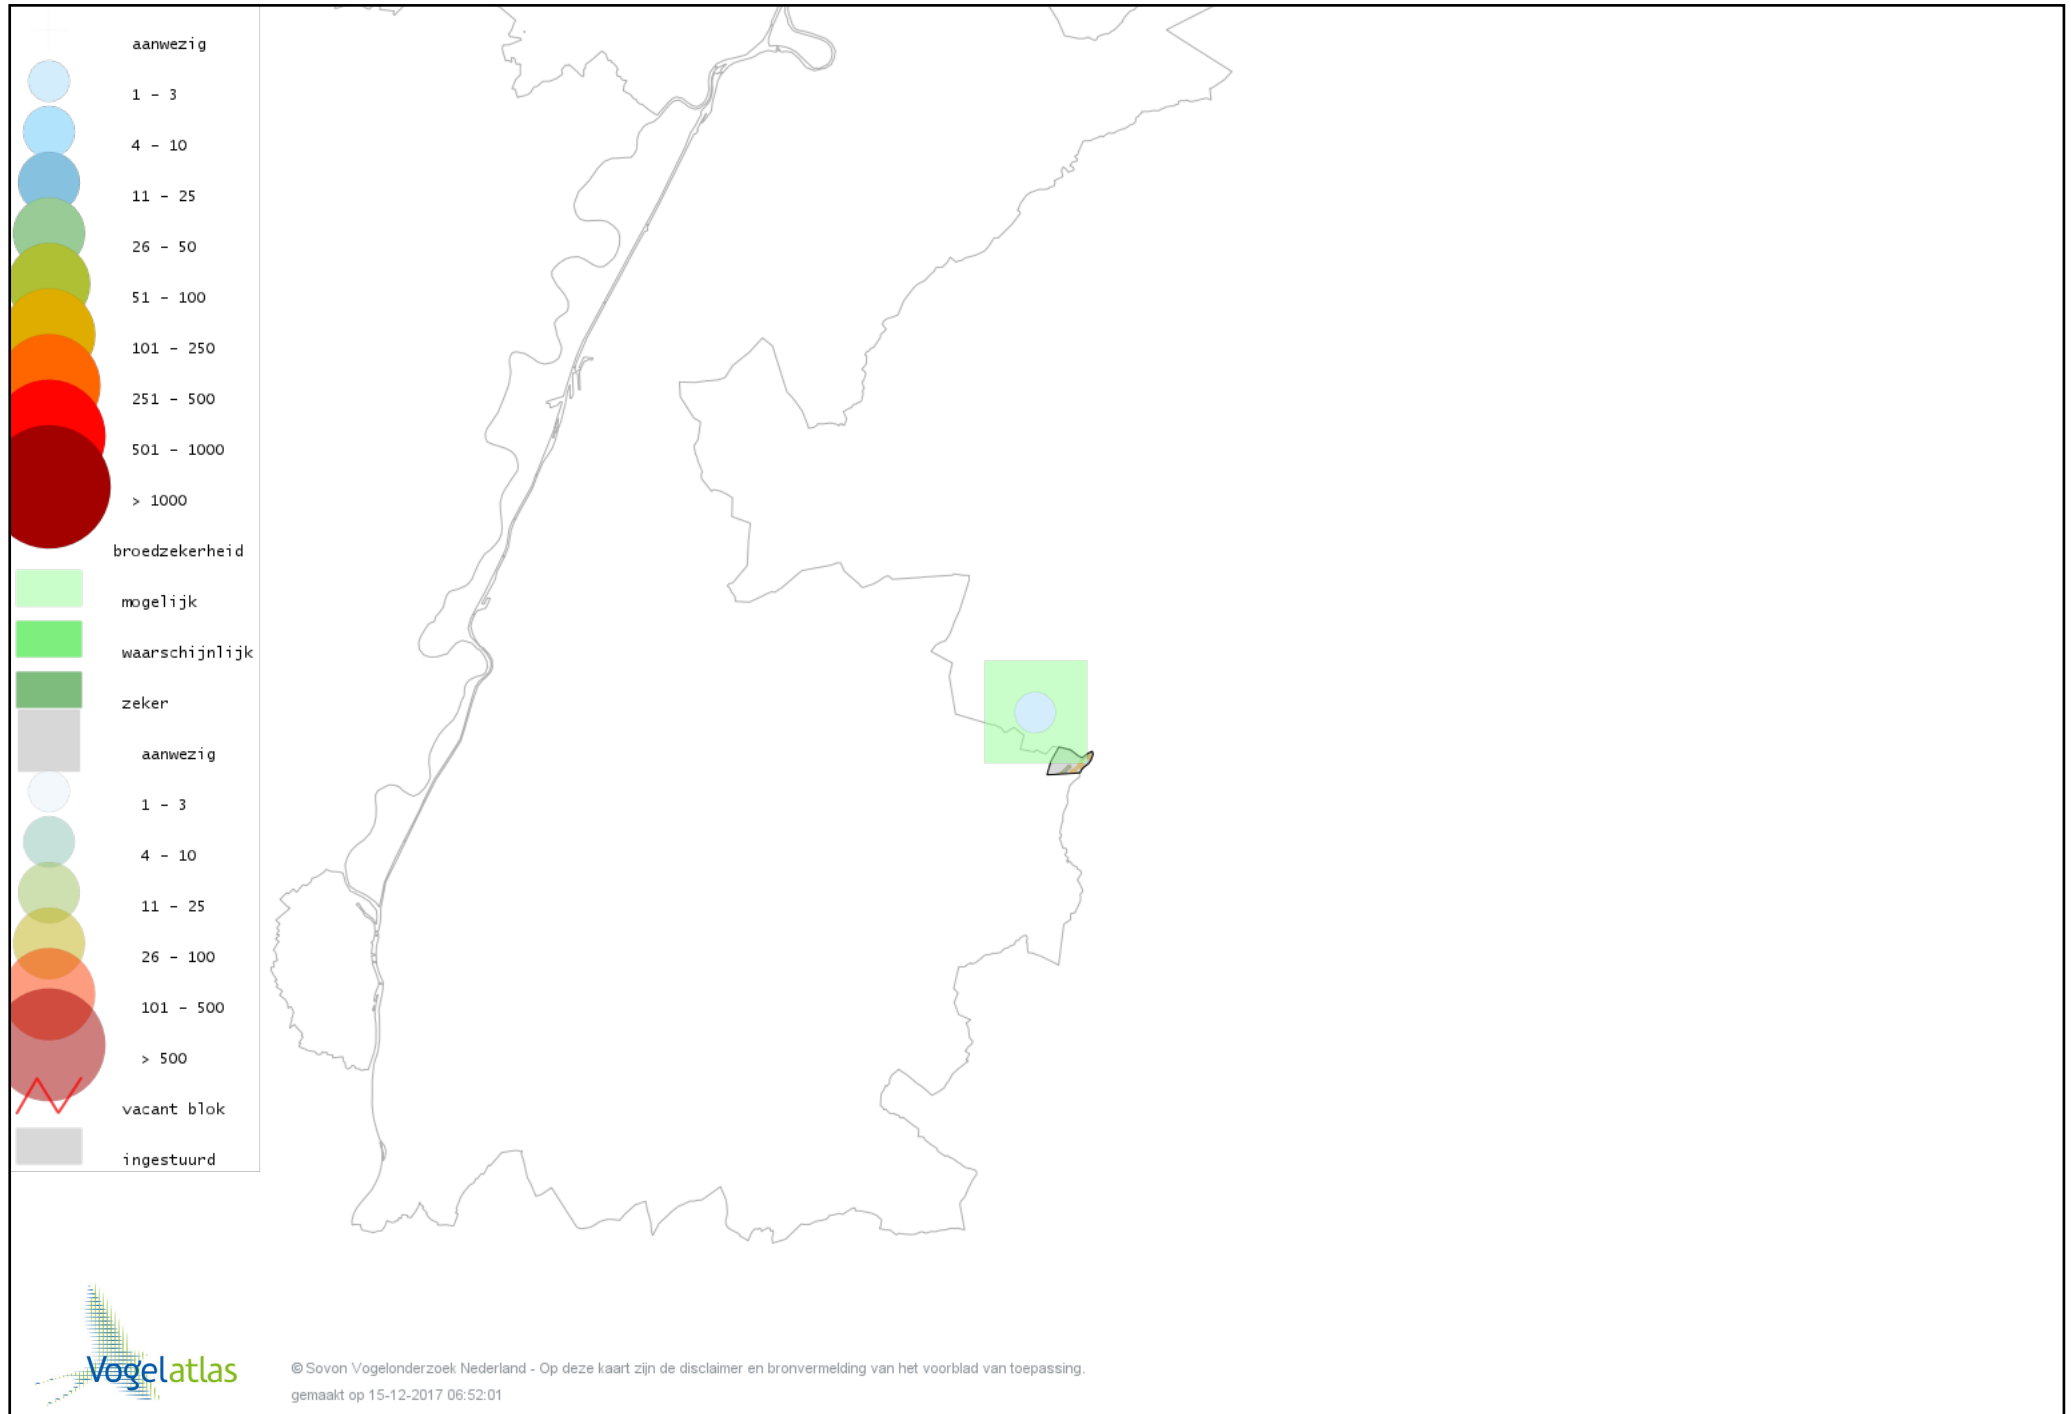

Voorlopige verspreidingskaart IJsvogel broedseizoen