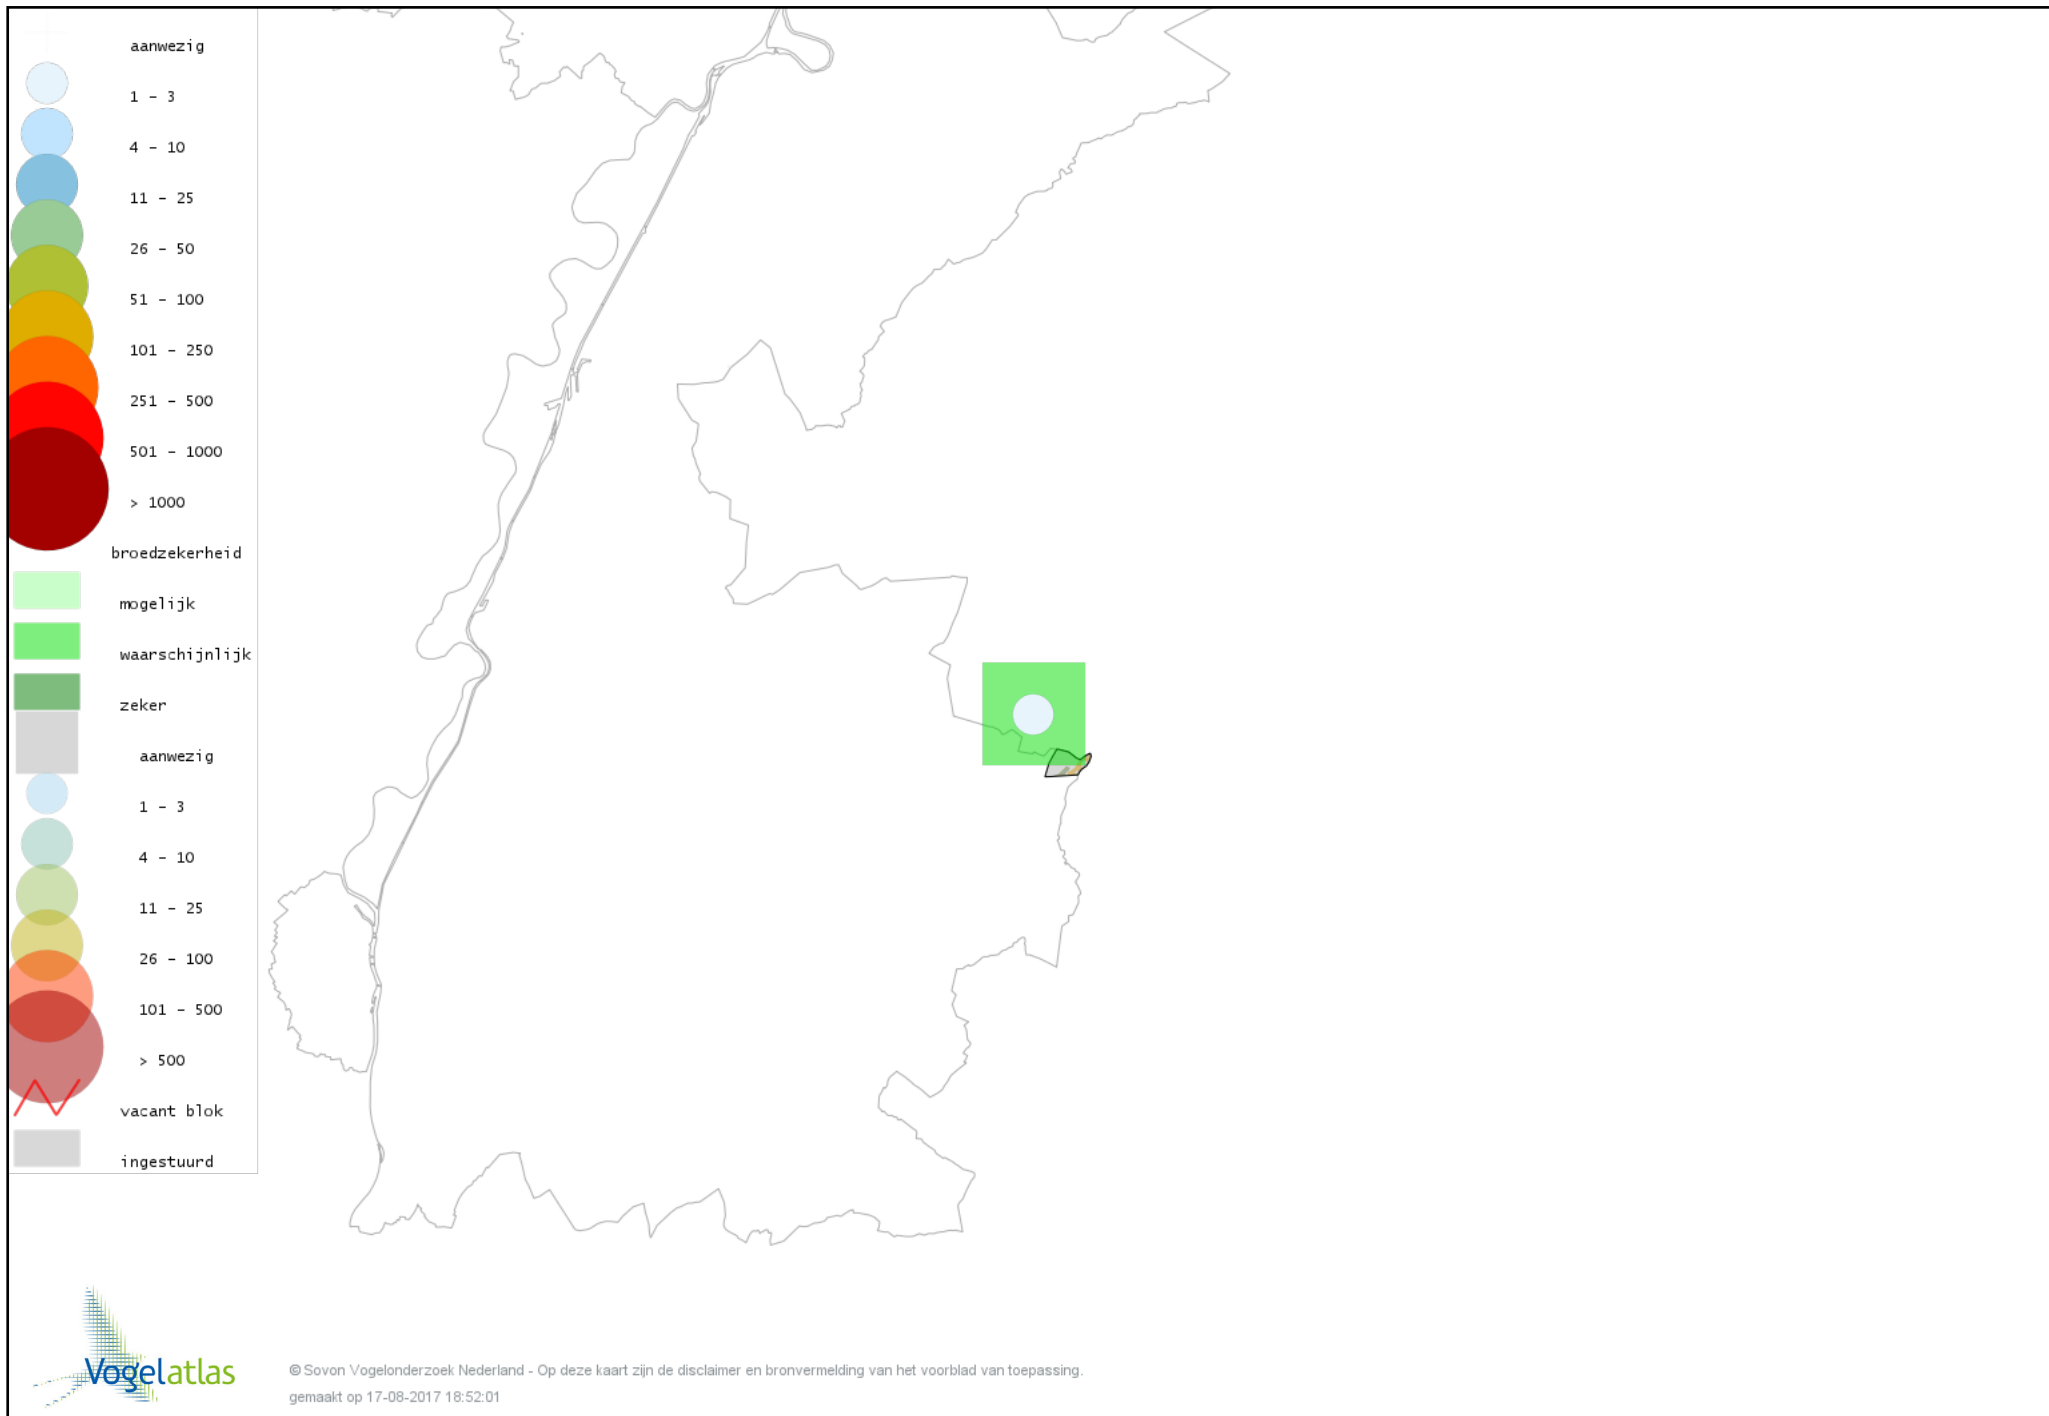

Voorlopige verspreidingskaart Kerkuil broedseizoen