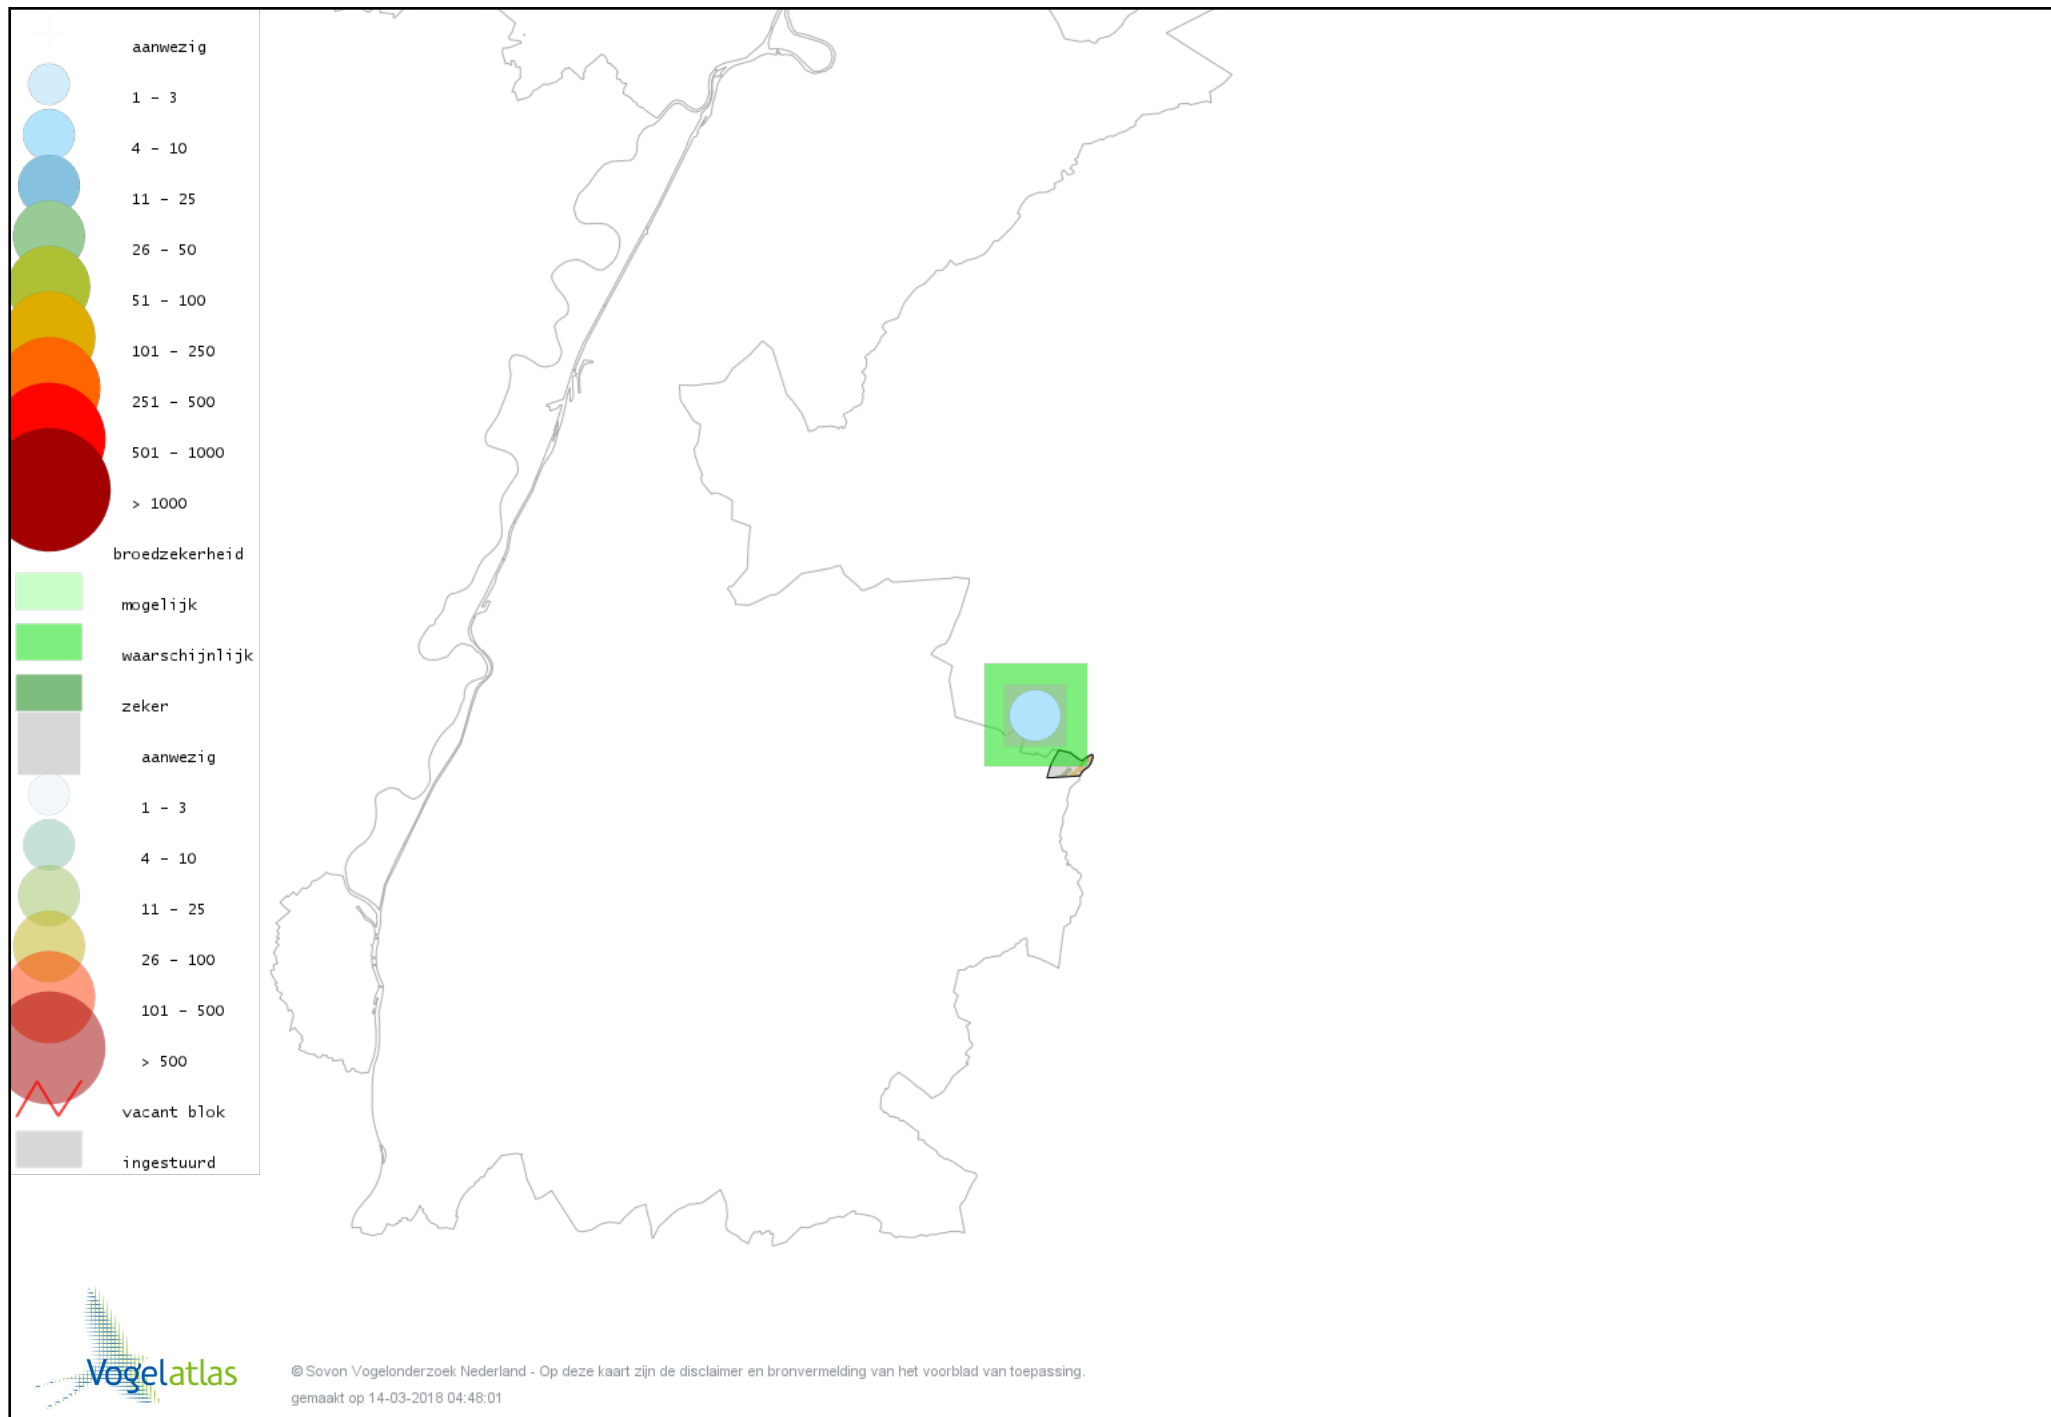

Voorlopige verspreidingskaart Grauwe Vliegenvanger broedseizoen

Voorlopige verspreidingskaart Roodborst broedseizoen

Voorlopige verspreidingskaart Zwarte Roodstaart broedseizoen

Voorlopige verspreidingskaart Gekraagde Roodstaart broedseizoen

Voorlopige verspreidingskaart Roodborsttapuit broedseizoen

Voorlopige verspreidingskaart Heggenmus broedseizoen

Voorlopige verspreidingskaart Huismus broedseizoen

Voorlopige verspreidingskaart Gele Kwikstaart broedseizoen

Voorlopige verspreidingskaart Grote Gele Kwikstaart broedseizoen

Voorlopige verspreidingskaart Witte Kwikstaart broedseizoen

Voorlopige verspreidingskaart Boompieper broedseizoen

Voorlopige verspreidingskaart Graspieper broedseizoen