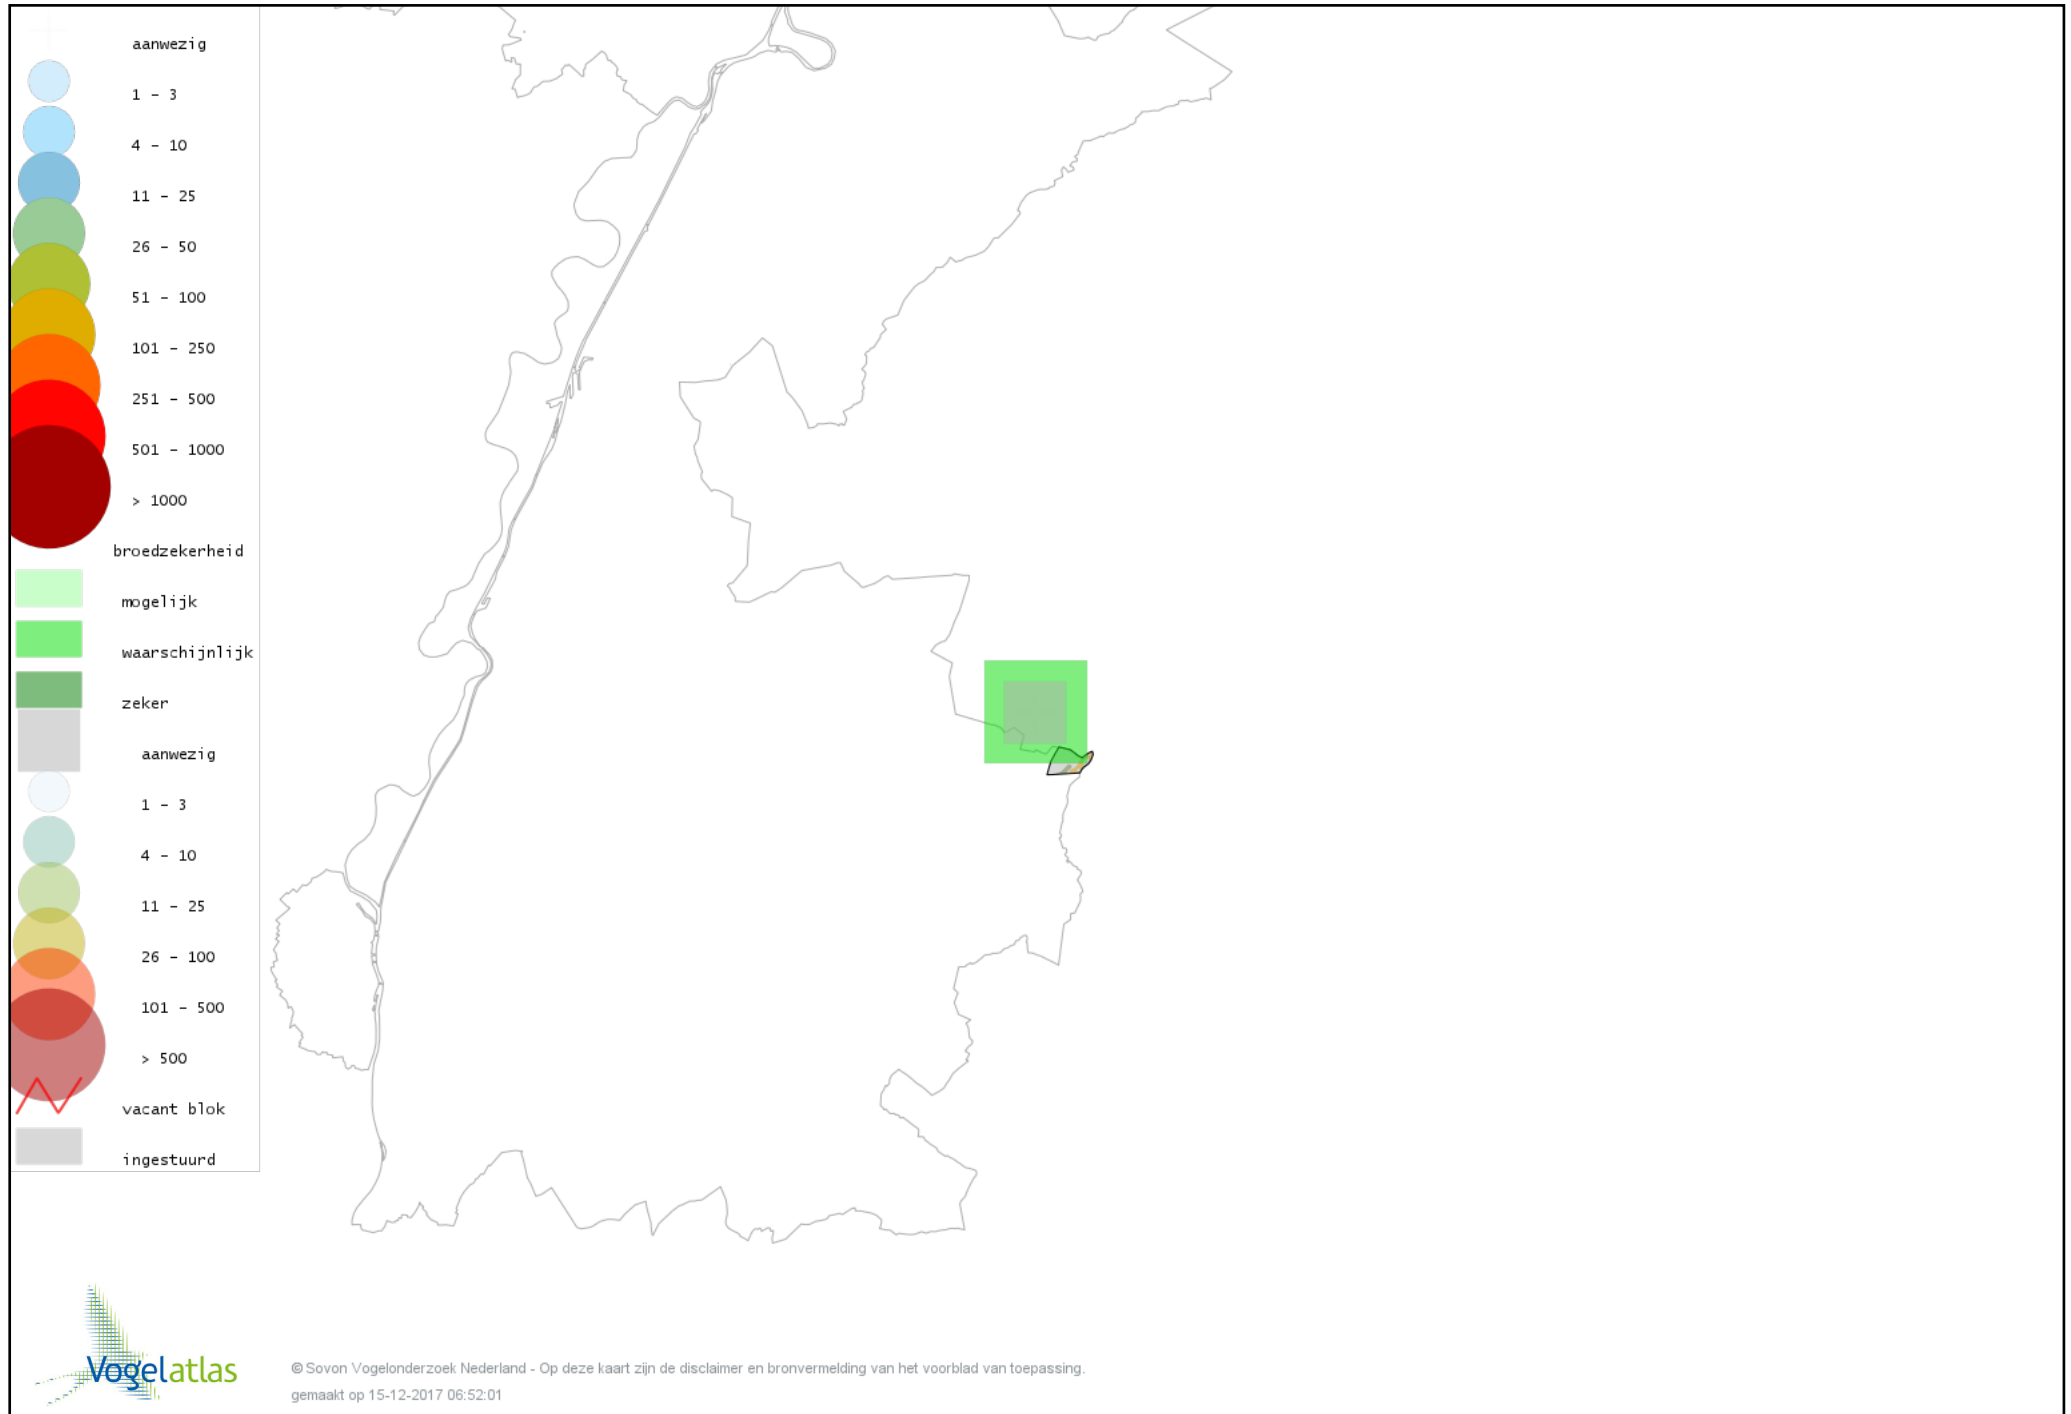

Voorlopige verspreidingskaart Groenling broedseizoen