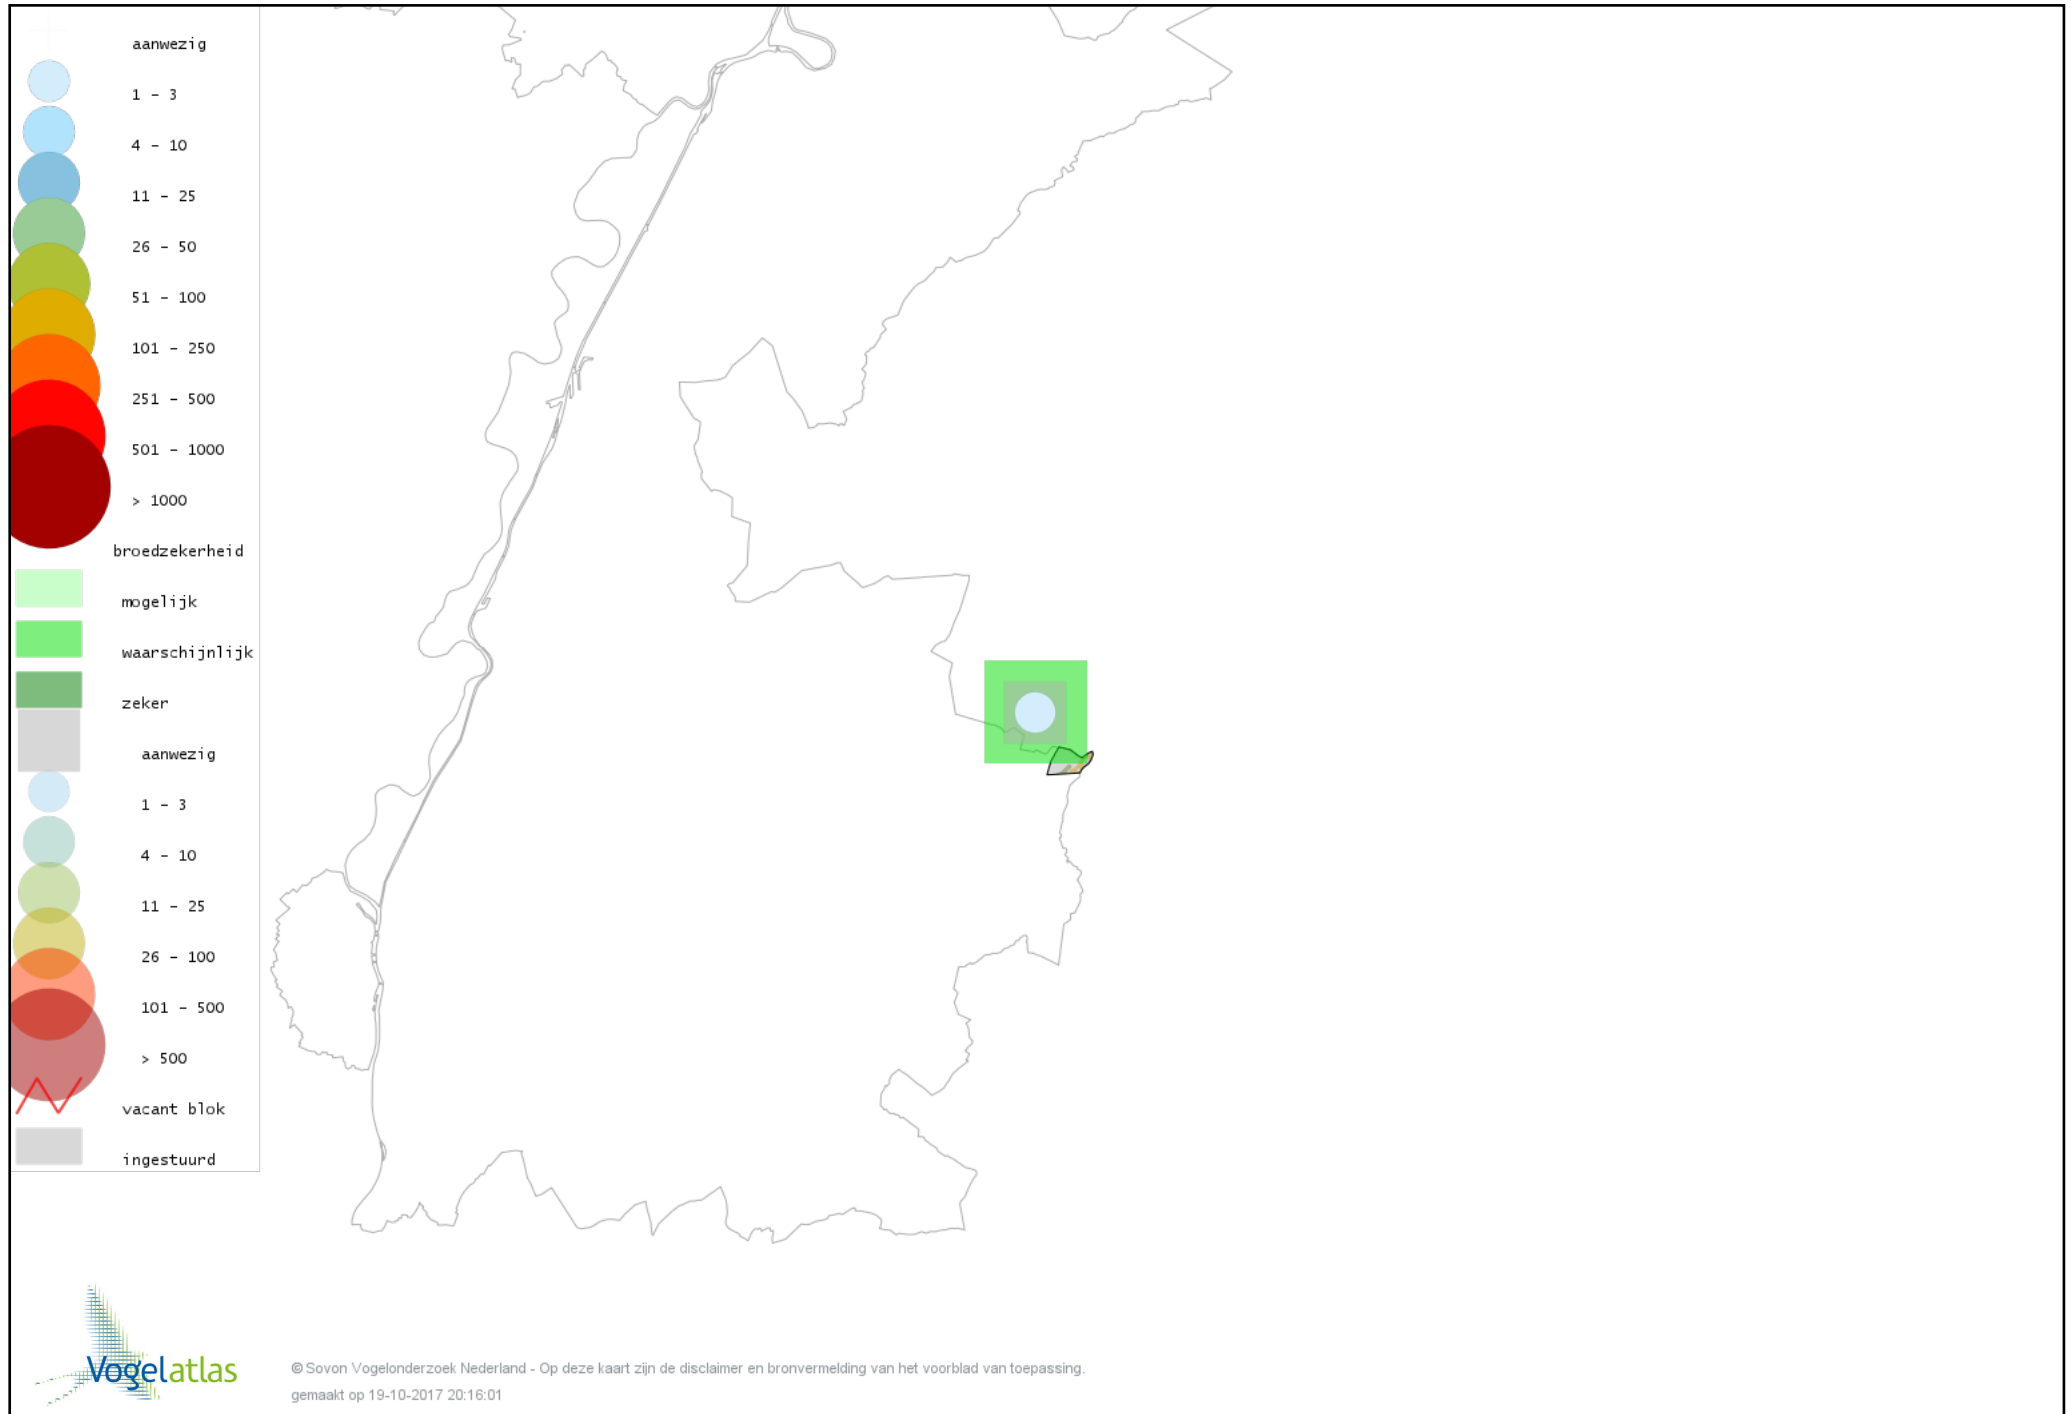

Voorlopige verspreidingskaart Bosrietzanger broedseizoen