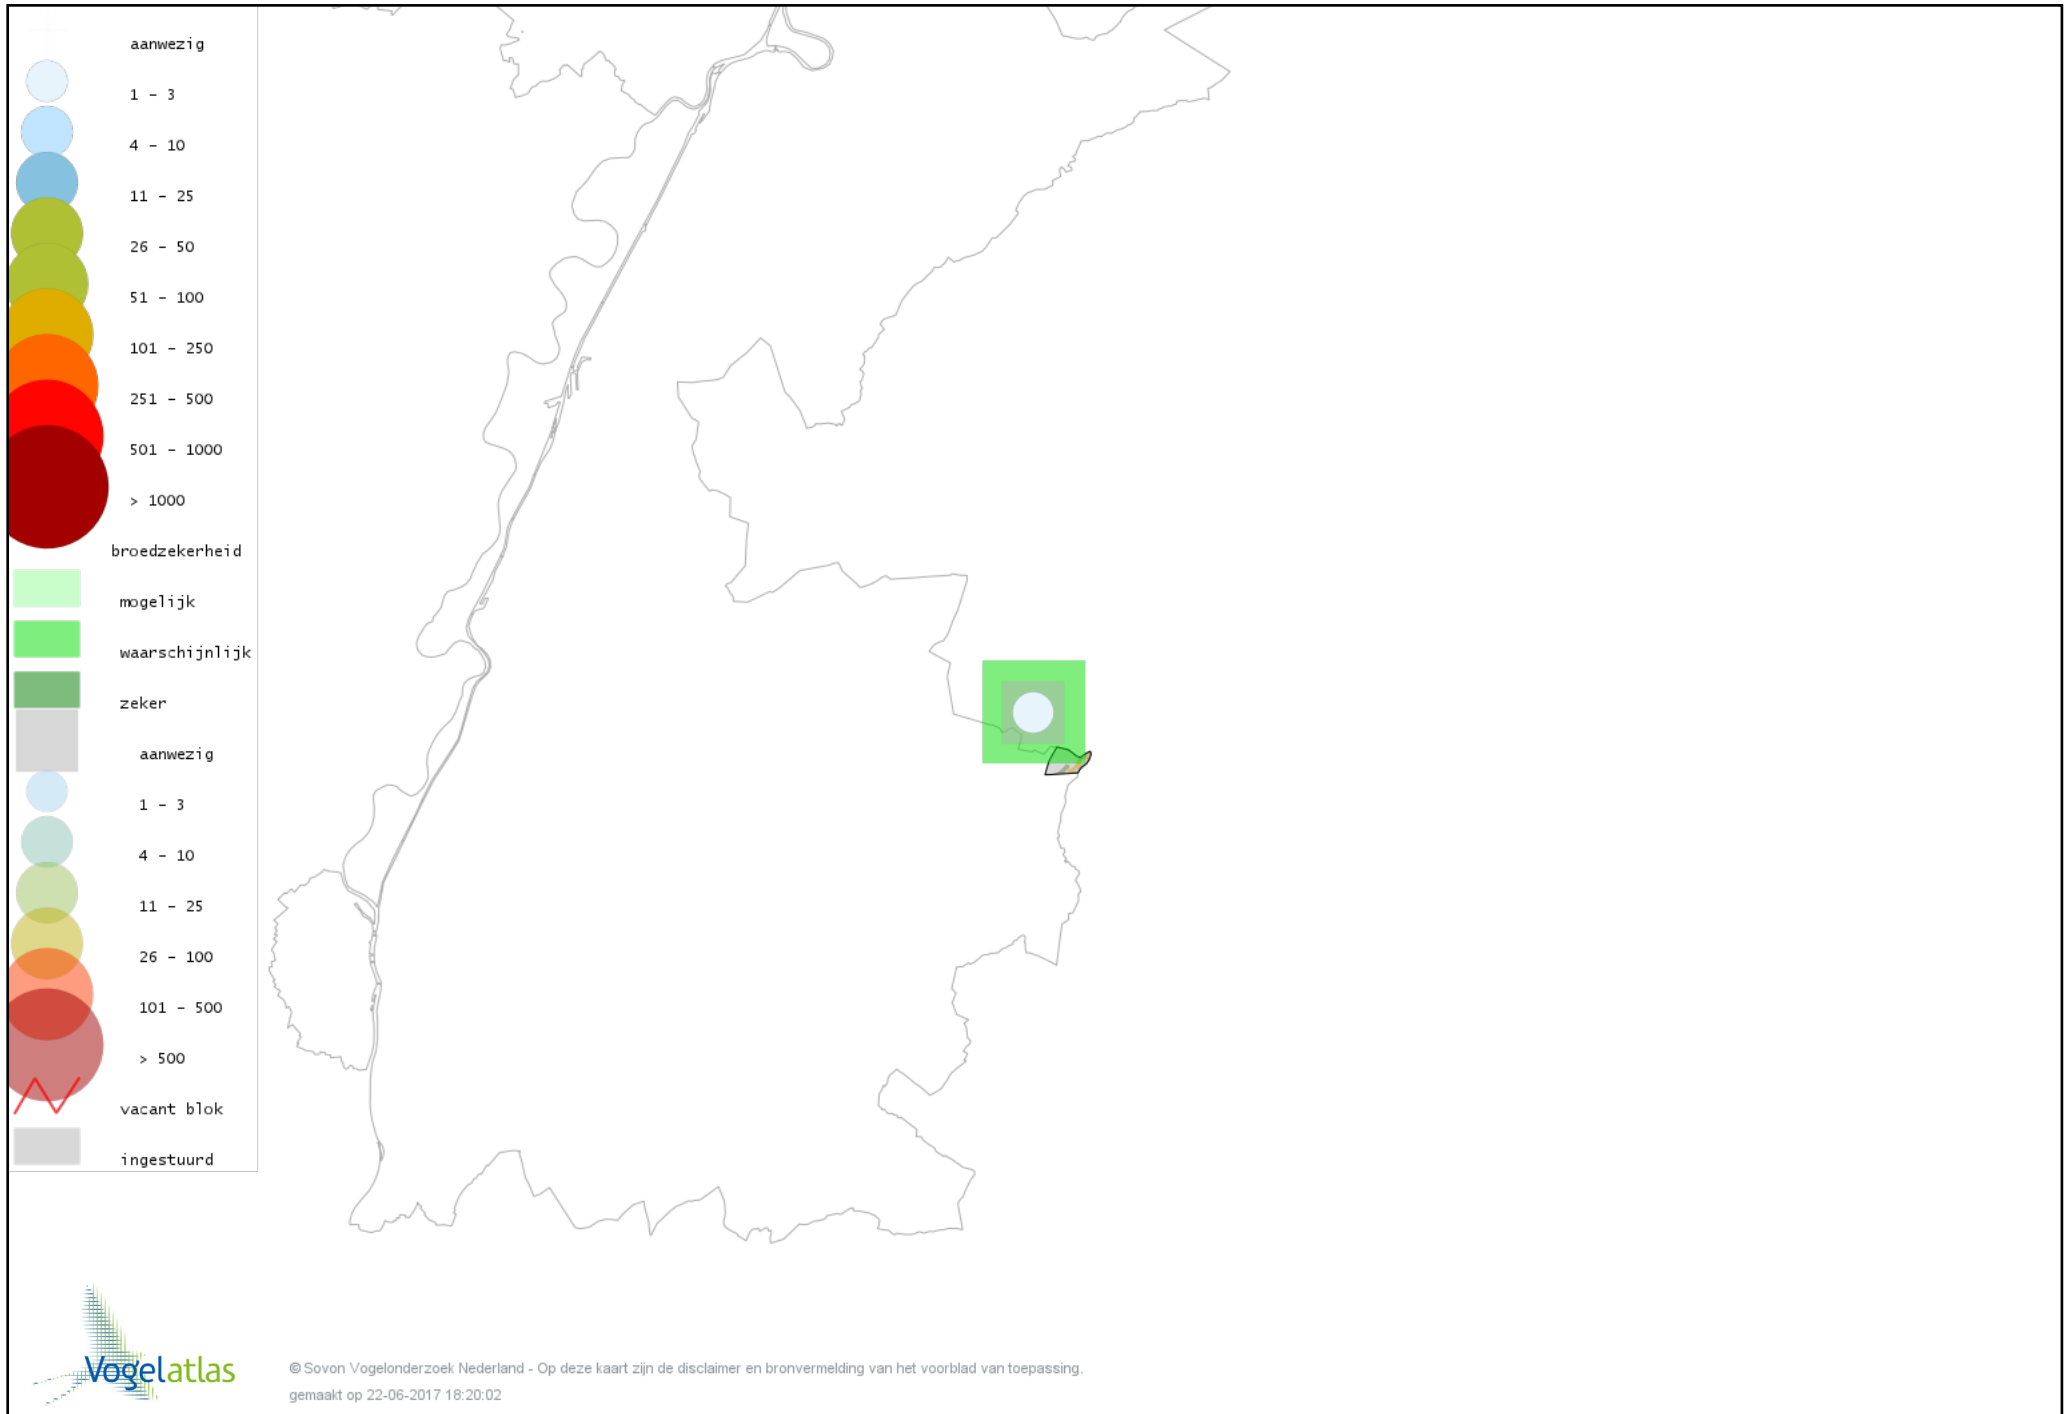

Voorlopige verspreidingskaart Houtduif broedseizoen