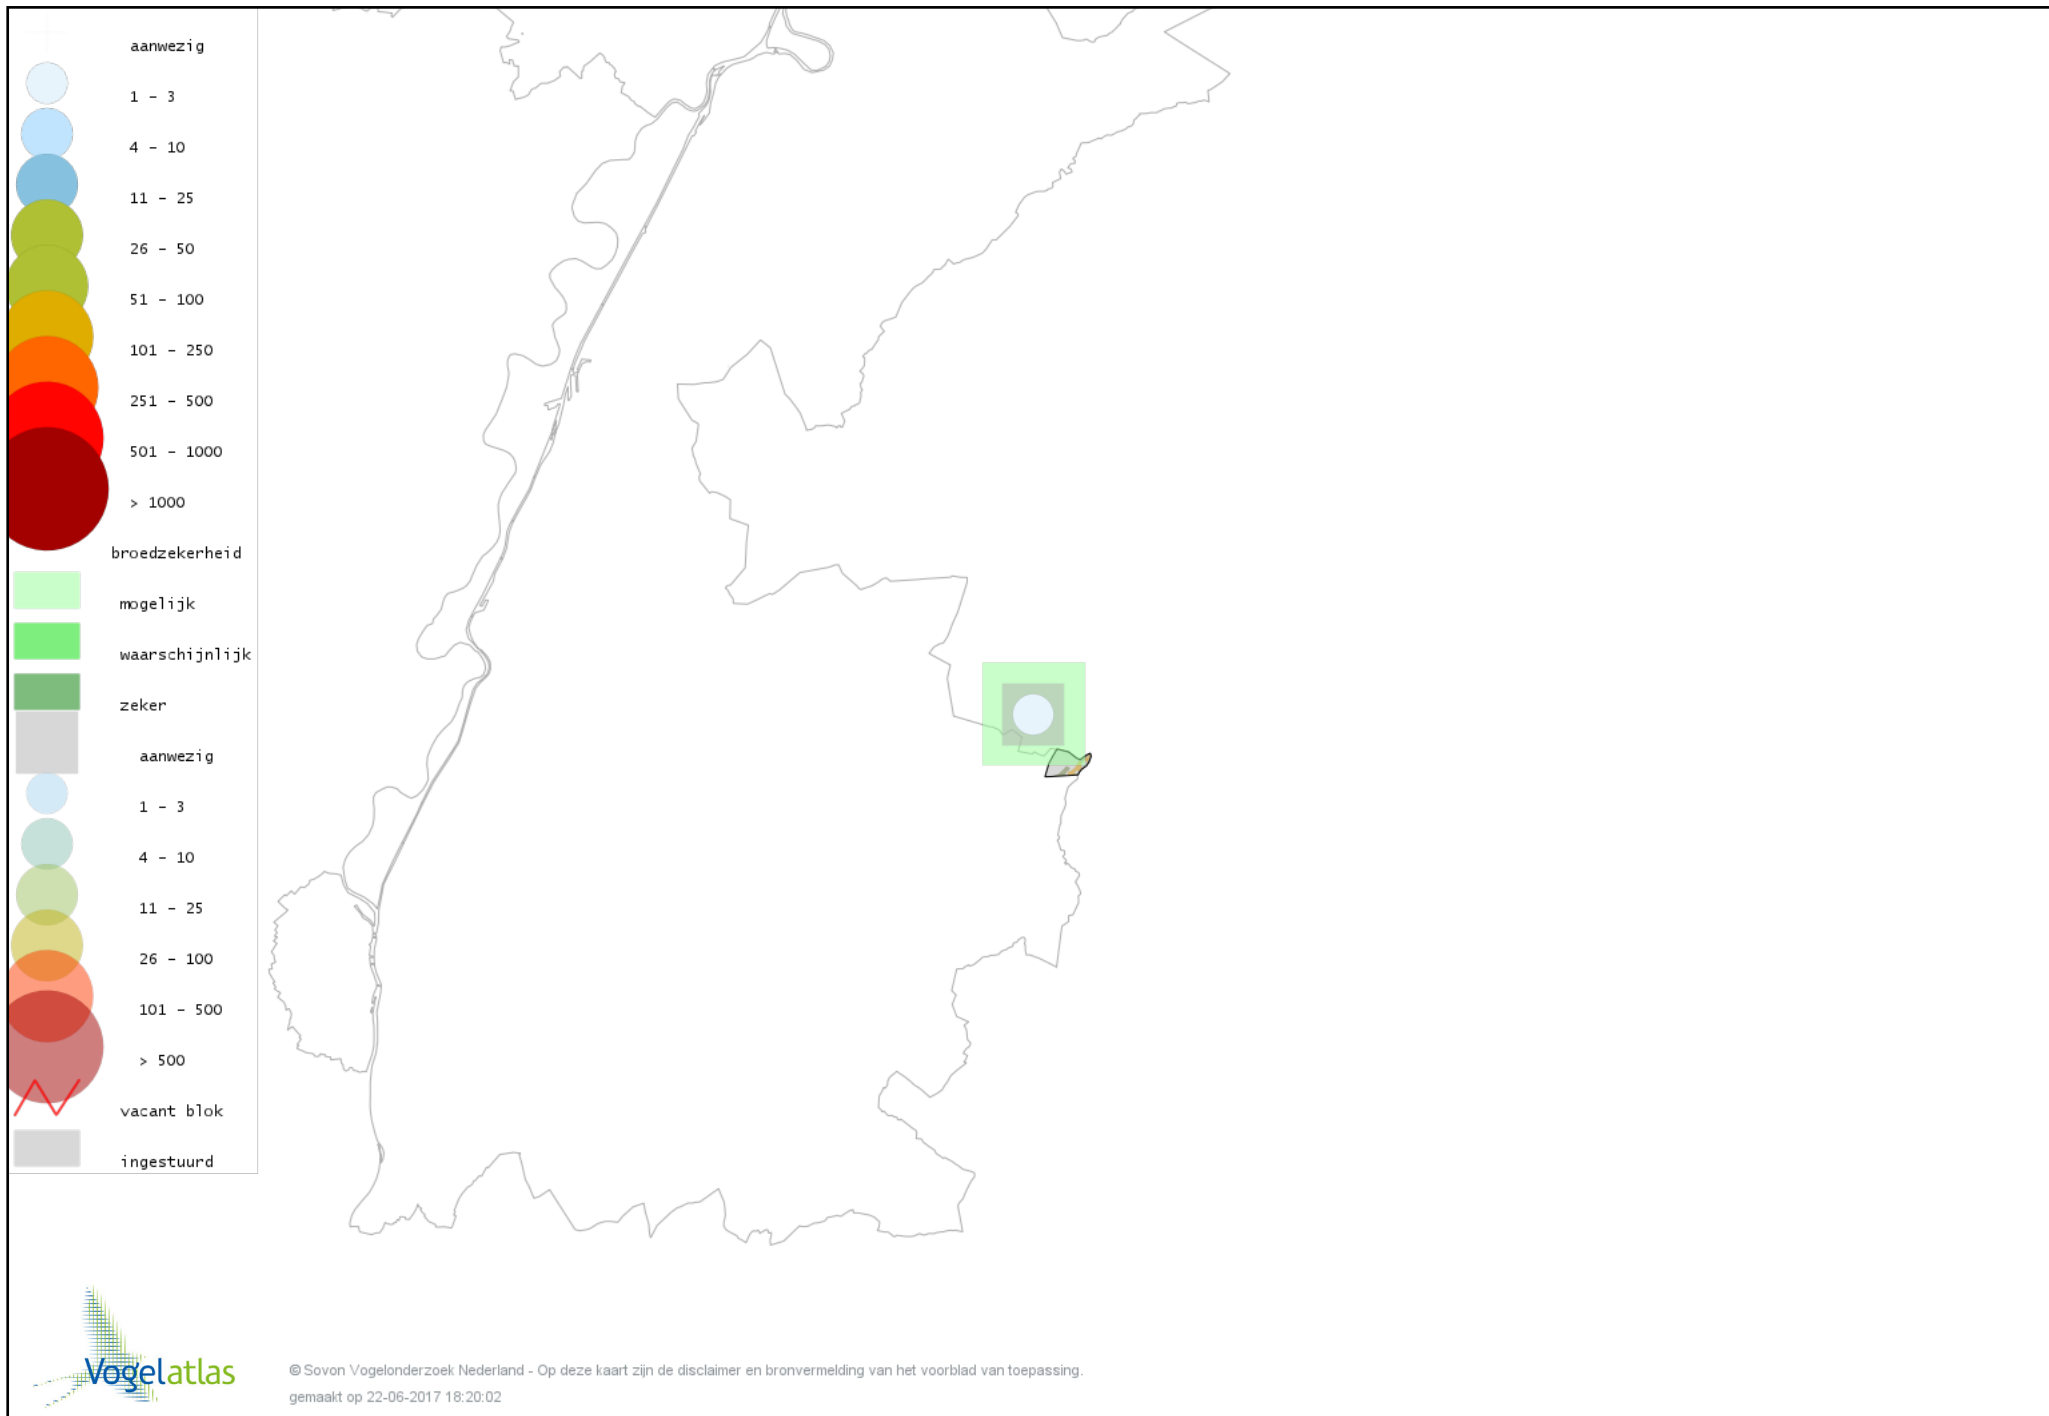

De kleurtint (blauw) is de beste referentie voor de tot nu toe waargenomen aantalsklasse.

De stipgrootte is relatief. Vergelijk daarvoor de atlasblok grootte van de legenda met die van het kaartbeeld.

Voorlopige verspreidingskaart Knobbelzwaan broedseizoen

Voorlopige verspreidingskaart Grote Canadese Gans broedseizoen

Voorlopige verspreidingskaart Nijlgans broedseizoen

Voorlopige verspreidingskaart Mandarijneend broedseizoen

Voorlopige verspreidingskaart Wilde Eend broedseizoen

Voorlopige verspreidingskaart Torenvalk broedseizoen

Voorlopige verspreidingskaart Waterhoen broedseizoen

Voorlopige verspreidingskaart Meerkoet broedseizoen

Voorlopige verspreidingskaart Kievit broedseizoen