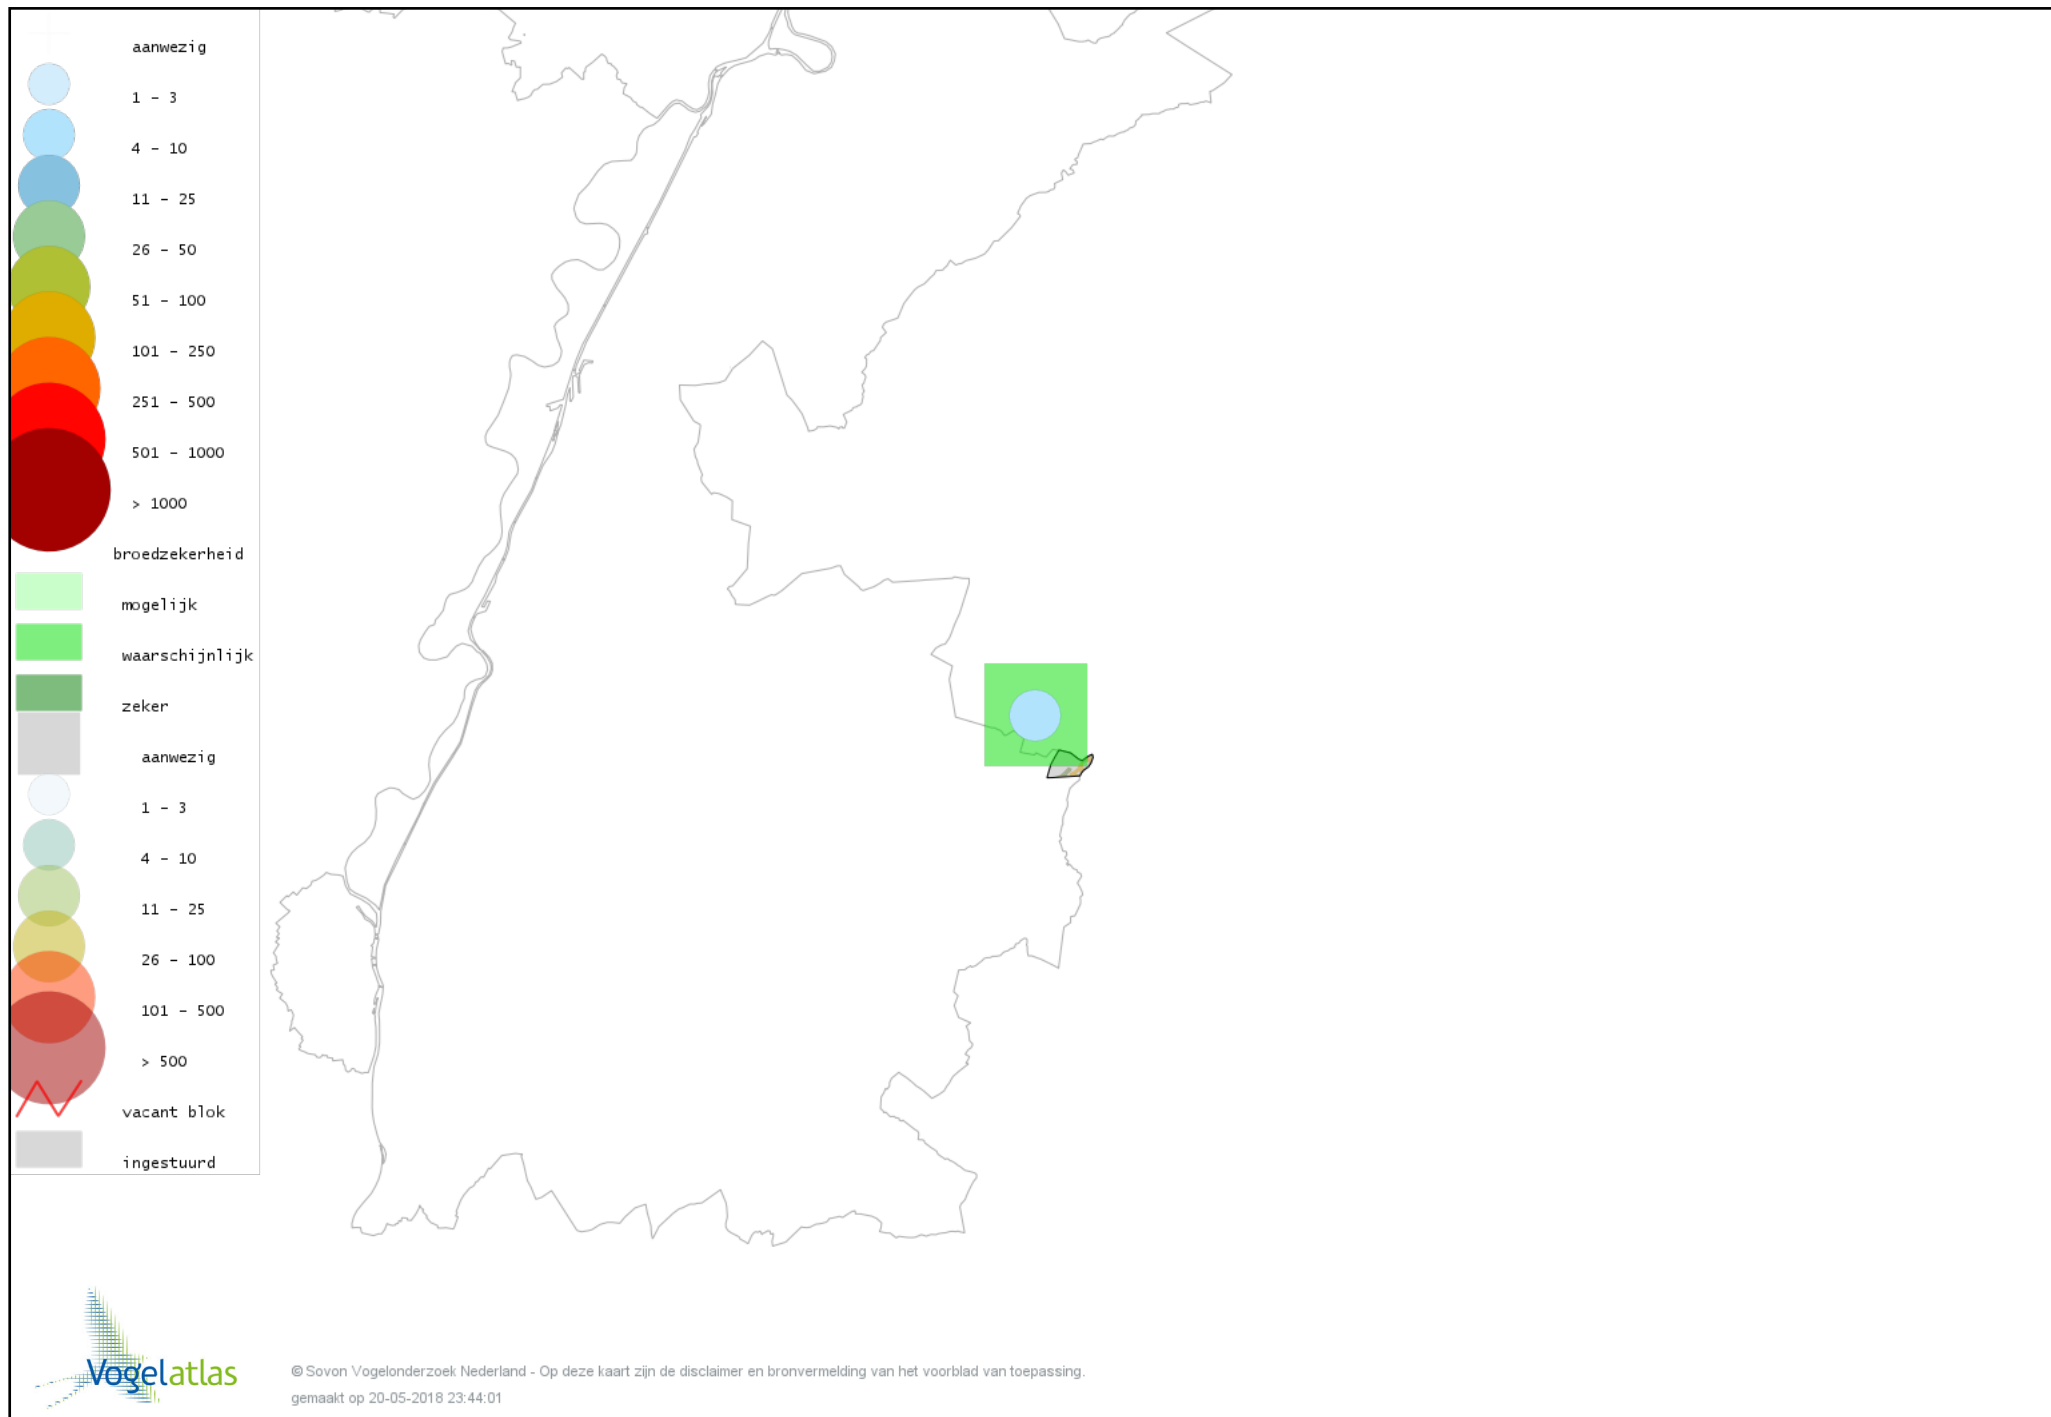

Voorlopige verspreidingskaart Grasmus broedseizoen

Voorlopige verspreidingskaart Tuinfluiter broedseizoen

Voorlopige verspreidingskaart Zwartkop broedseizoen

Voorlopige verspreidingskaart Spotvogel broedseizoen

Voorlopige verspreidingskaart Bosrietzanger broedseizoen

Voorlopige verspreidingskaart Boomklever broedseizoen

Voorlopige verspreidingskaart Boomkruiper broedseizoen

Voorlopige verspreidingskaart Winterkoning broedseizoen