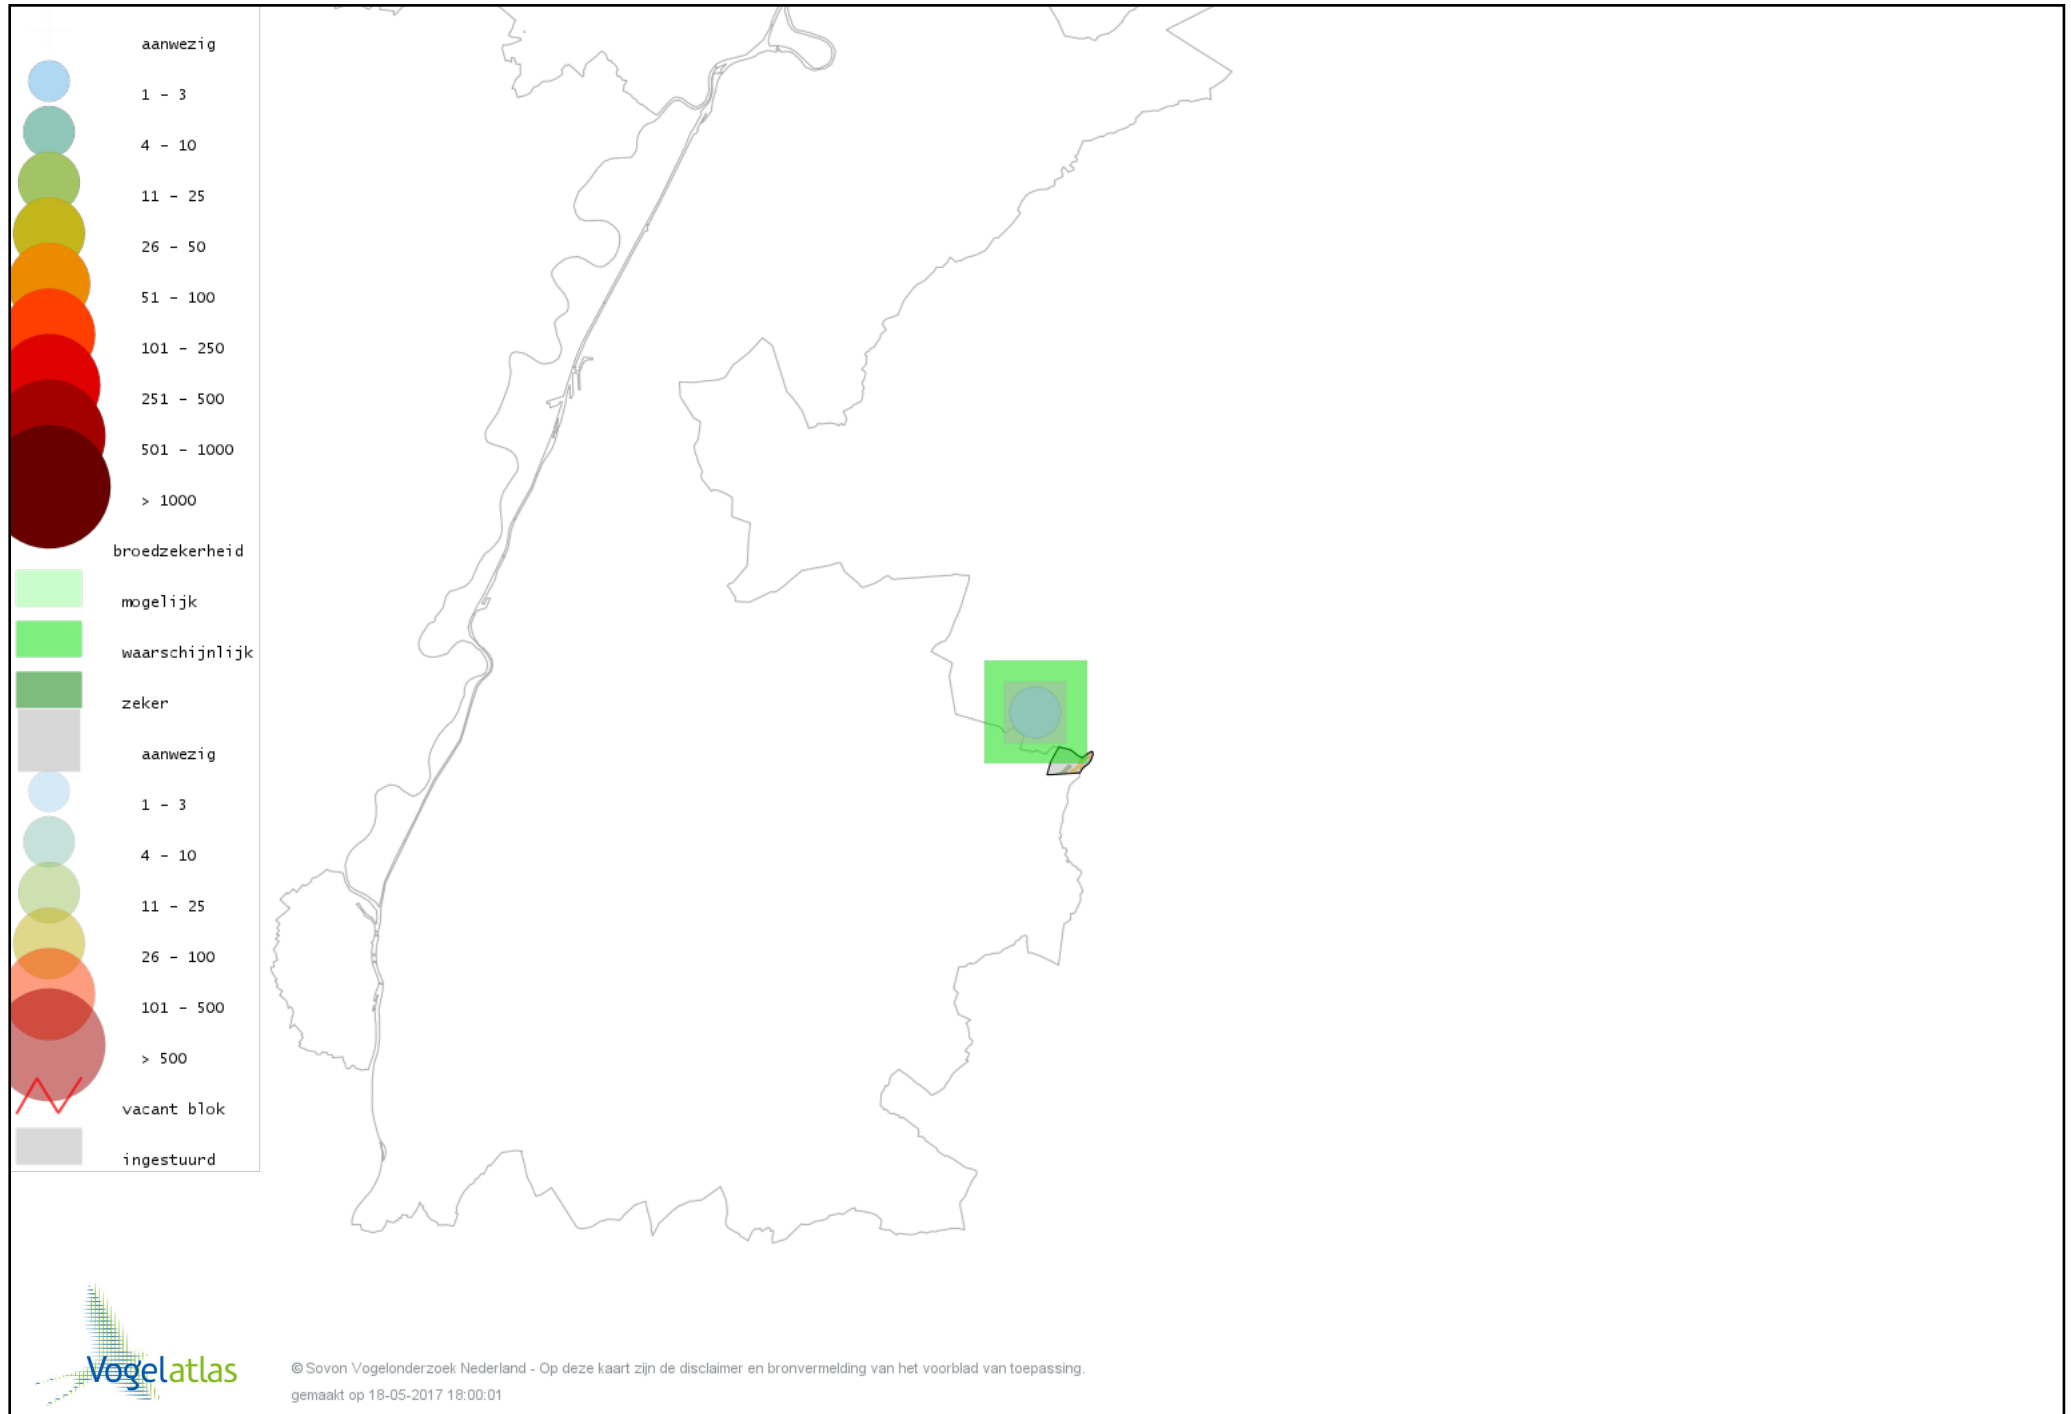

Voorlopige verspreidingskaart Huismus broedseizoen