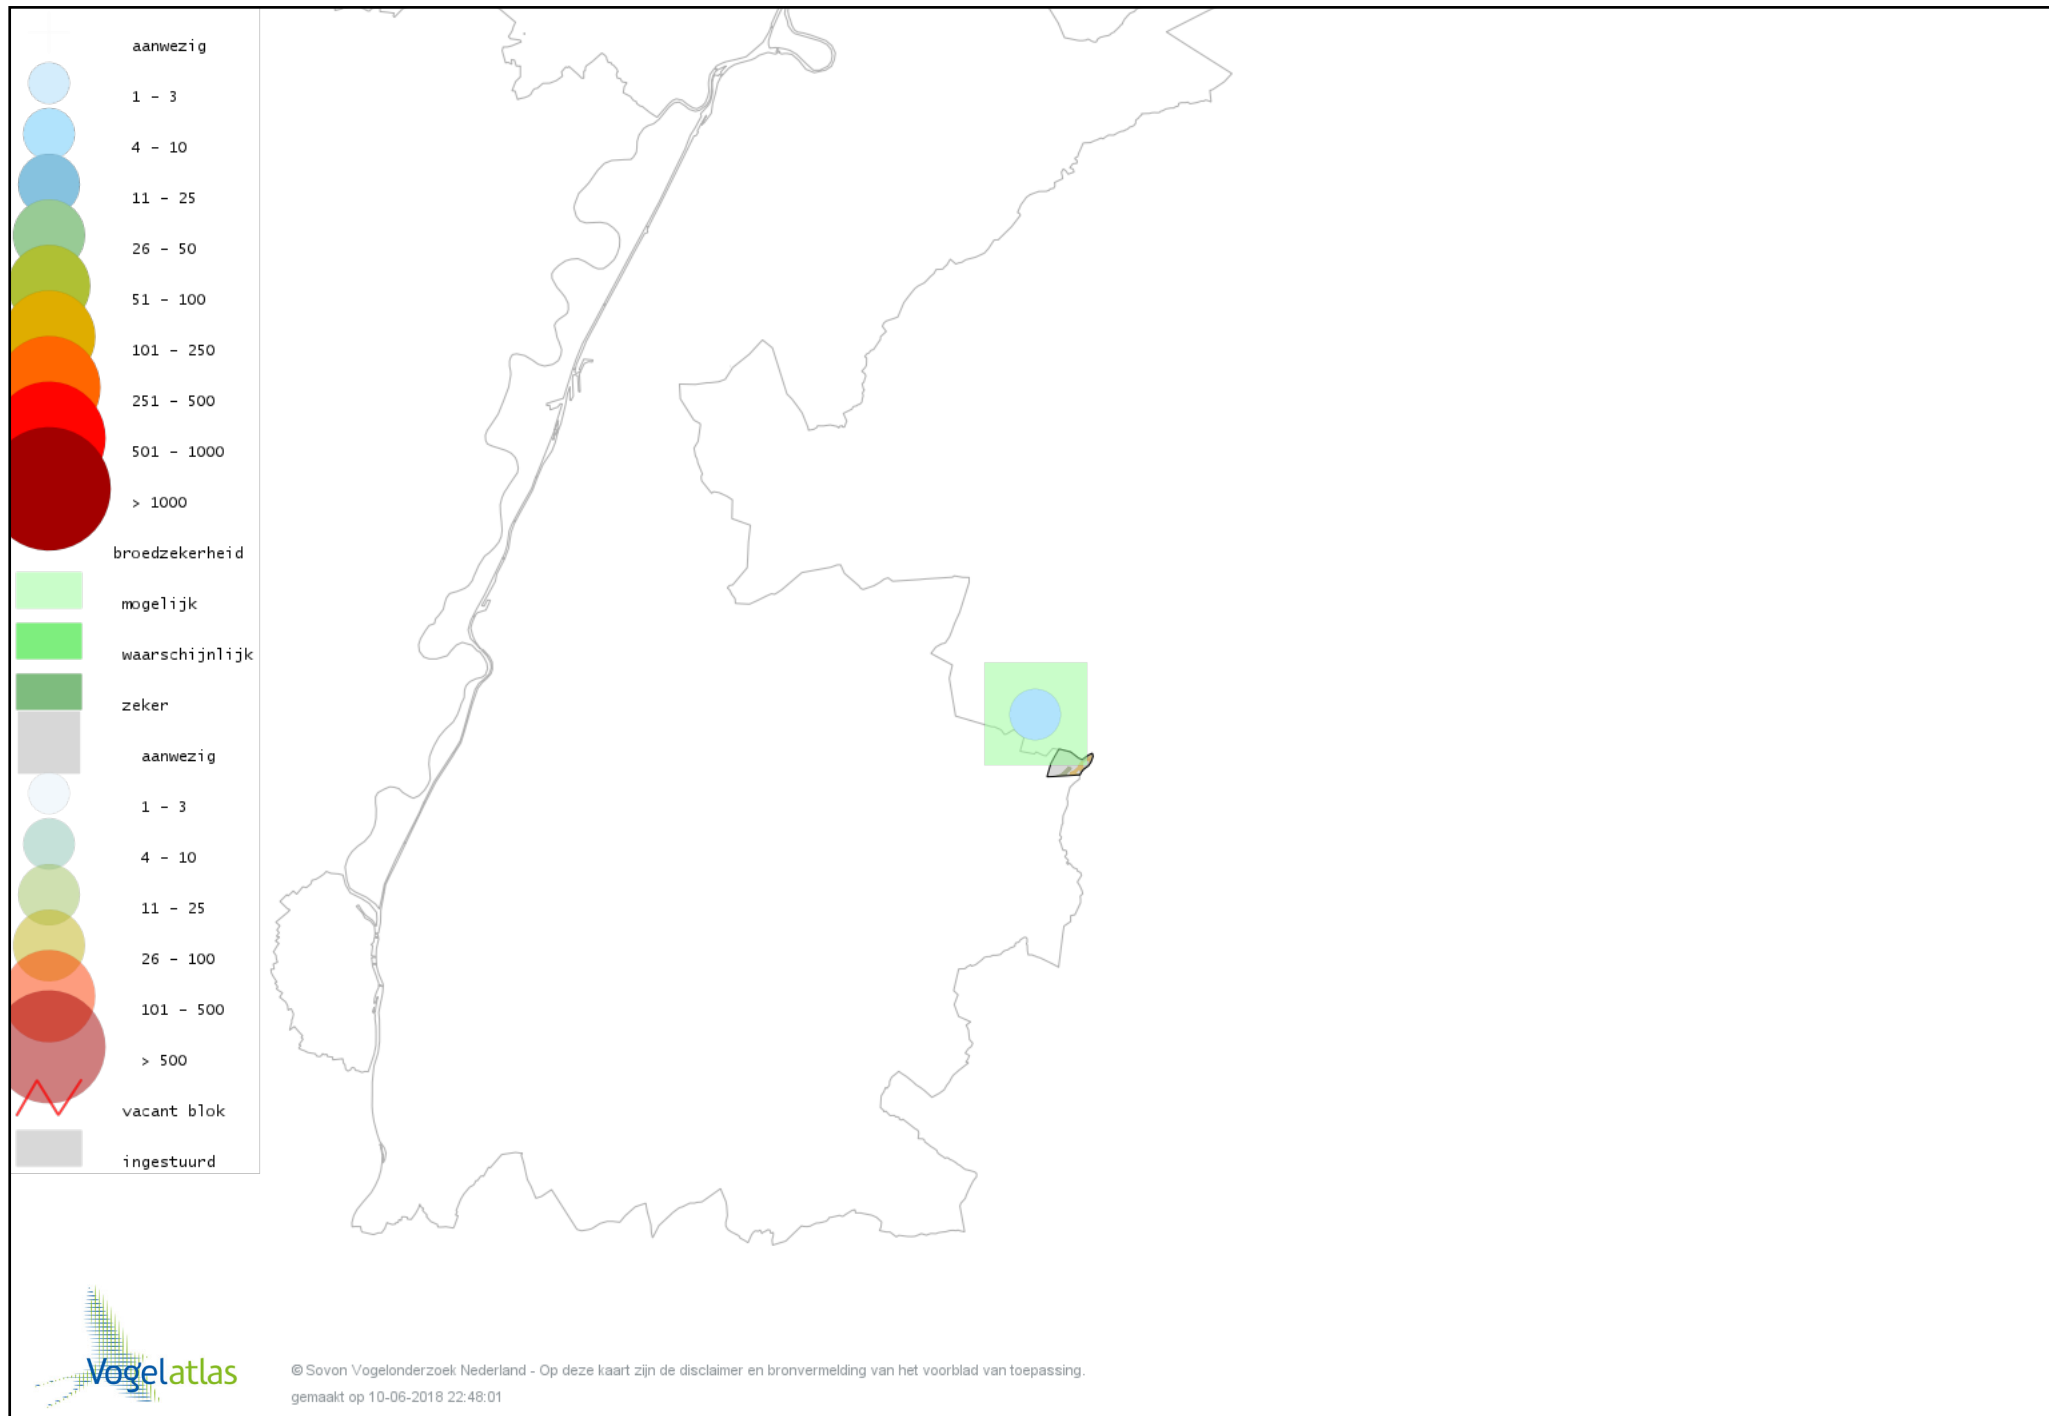

Voorlopige verspreidingskaart Vuurgoudhaan broedseizoen