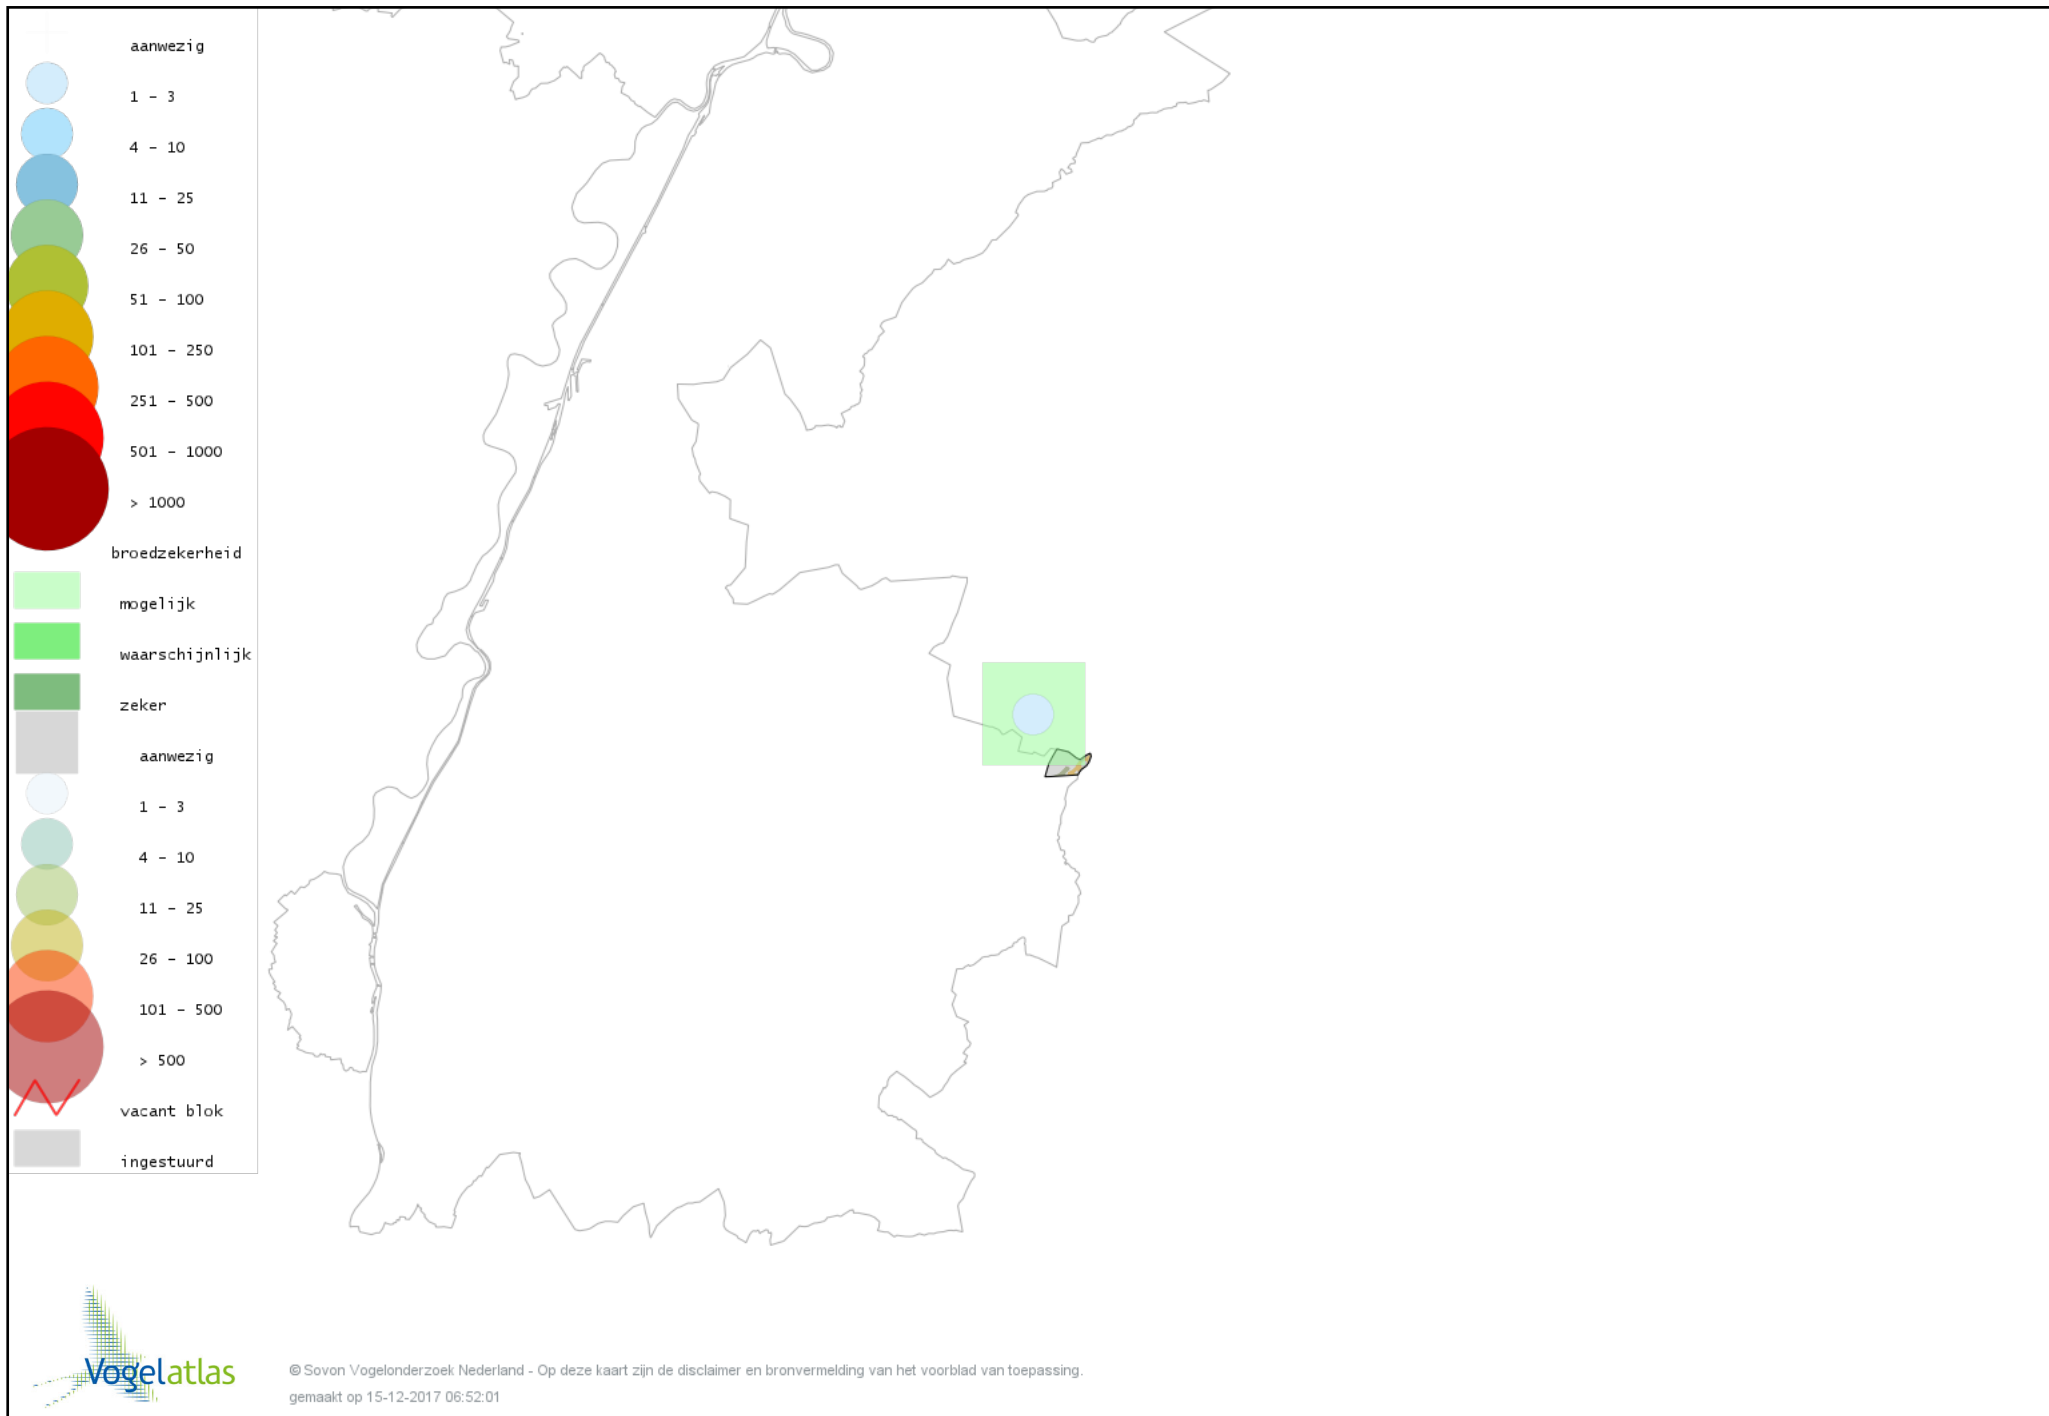

Ook worden in de kaarten de historische atlasresultaten (in rood) weergegeven.

Disclaimer

Deze verspreidingskaarten ondersteunen het completeren van de atlastellingen en verzamelen van aanvullende waarnemingen. De kaarten zijn nog niet volledig en kunnen fouten bevatten. Overname is toegestaan onder voorwaarde van bronvermelding (www.sovon.nl/vogelatlas)

De kleurtint (blauw) is de beste referentie voor de tot nu toe waargenomen aantalsklasse.

De stipgrootte is relatief. Vergelijk daarvoor de atlasblok grootte van de legenda met die van het kaartbeeld.

Voorlopige verspreidingskaart Knobbelzwaan broedseizoen

Voorlopige verspreidingskaart Grote Canadese Gans broedseizoen

Voorlopige verspreidingskaart Nijlgans broedseizoen

Voorlopige verspreidingskaart Mandarijneend broedseizoen

Voorlopige verspreidingskaart Wilde Eend broedseizoen