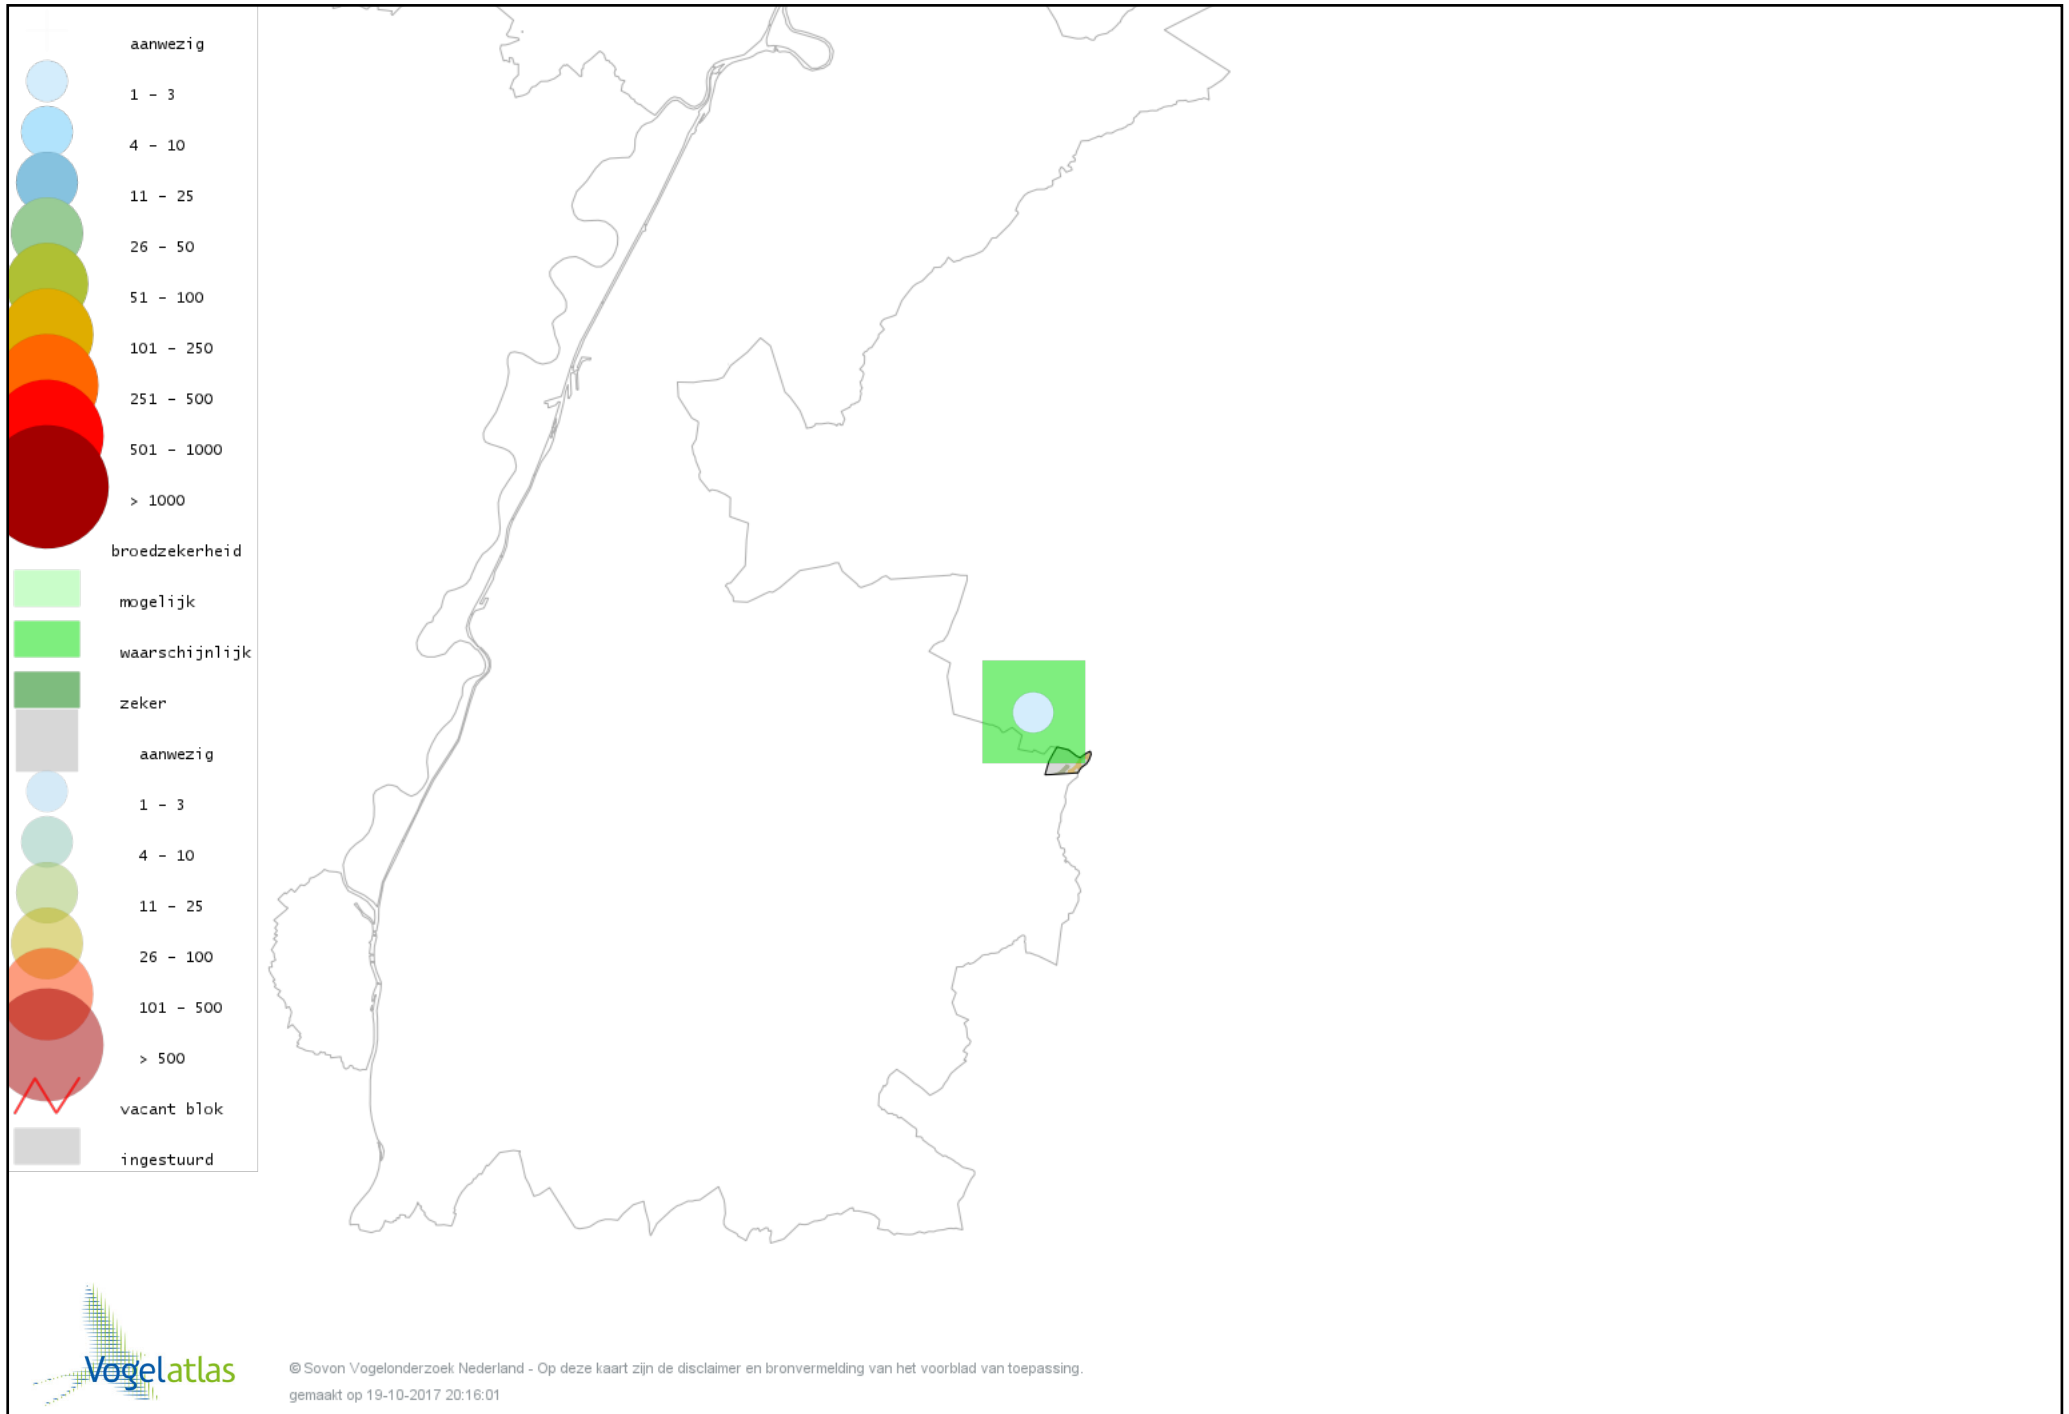

Voorlopige verspreidingskaart Gaai broedseizoen