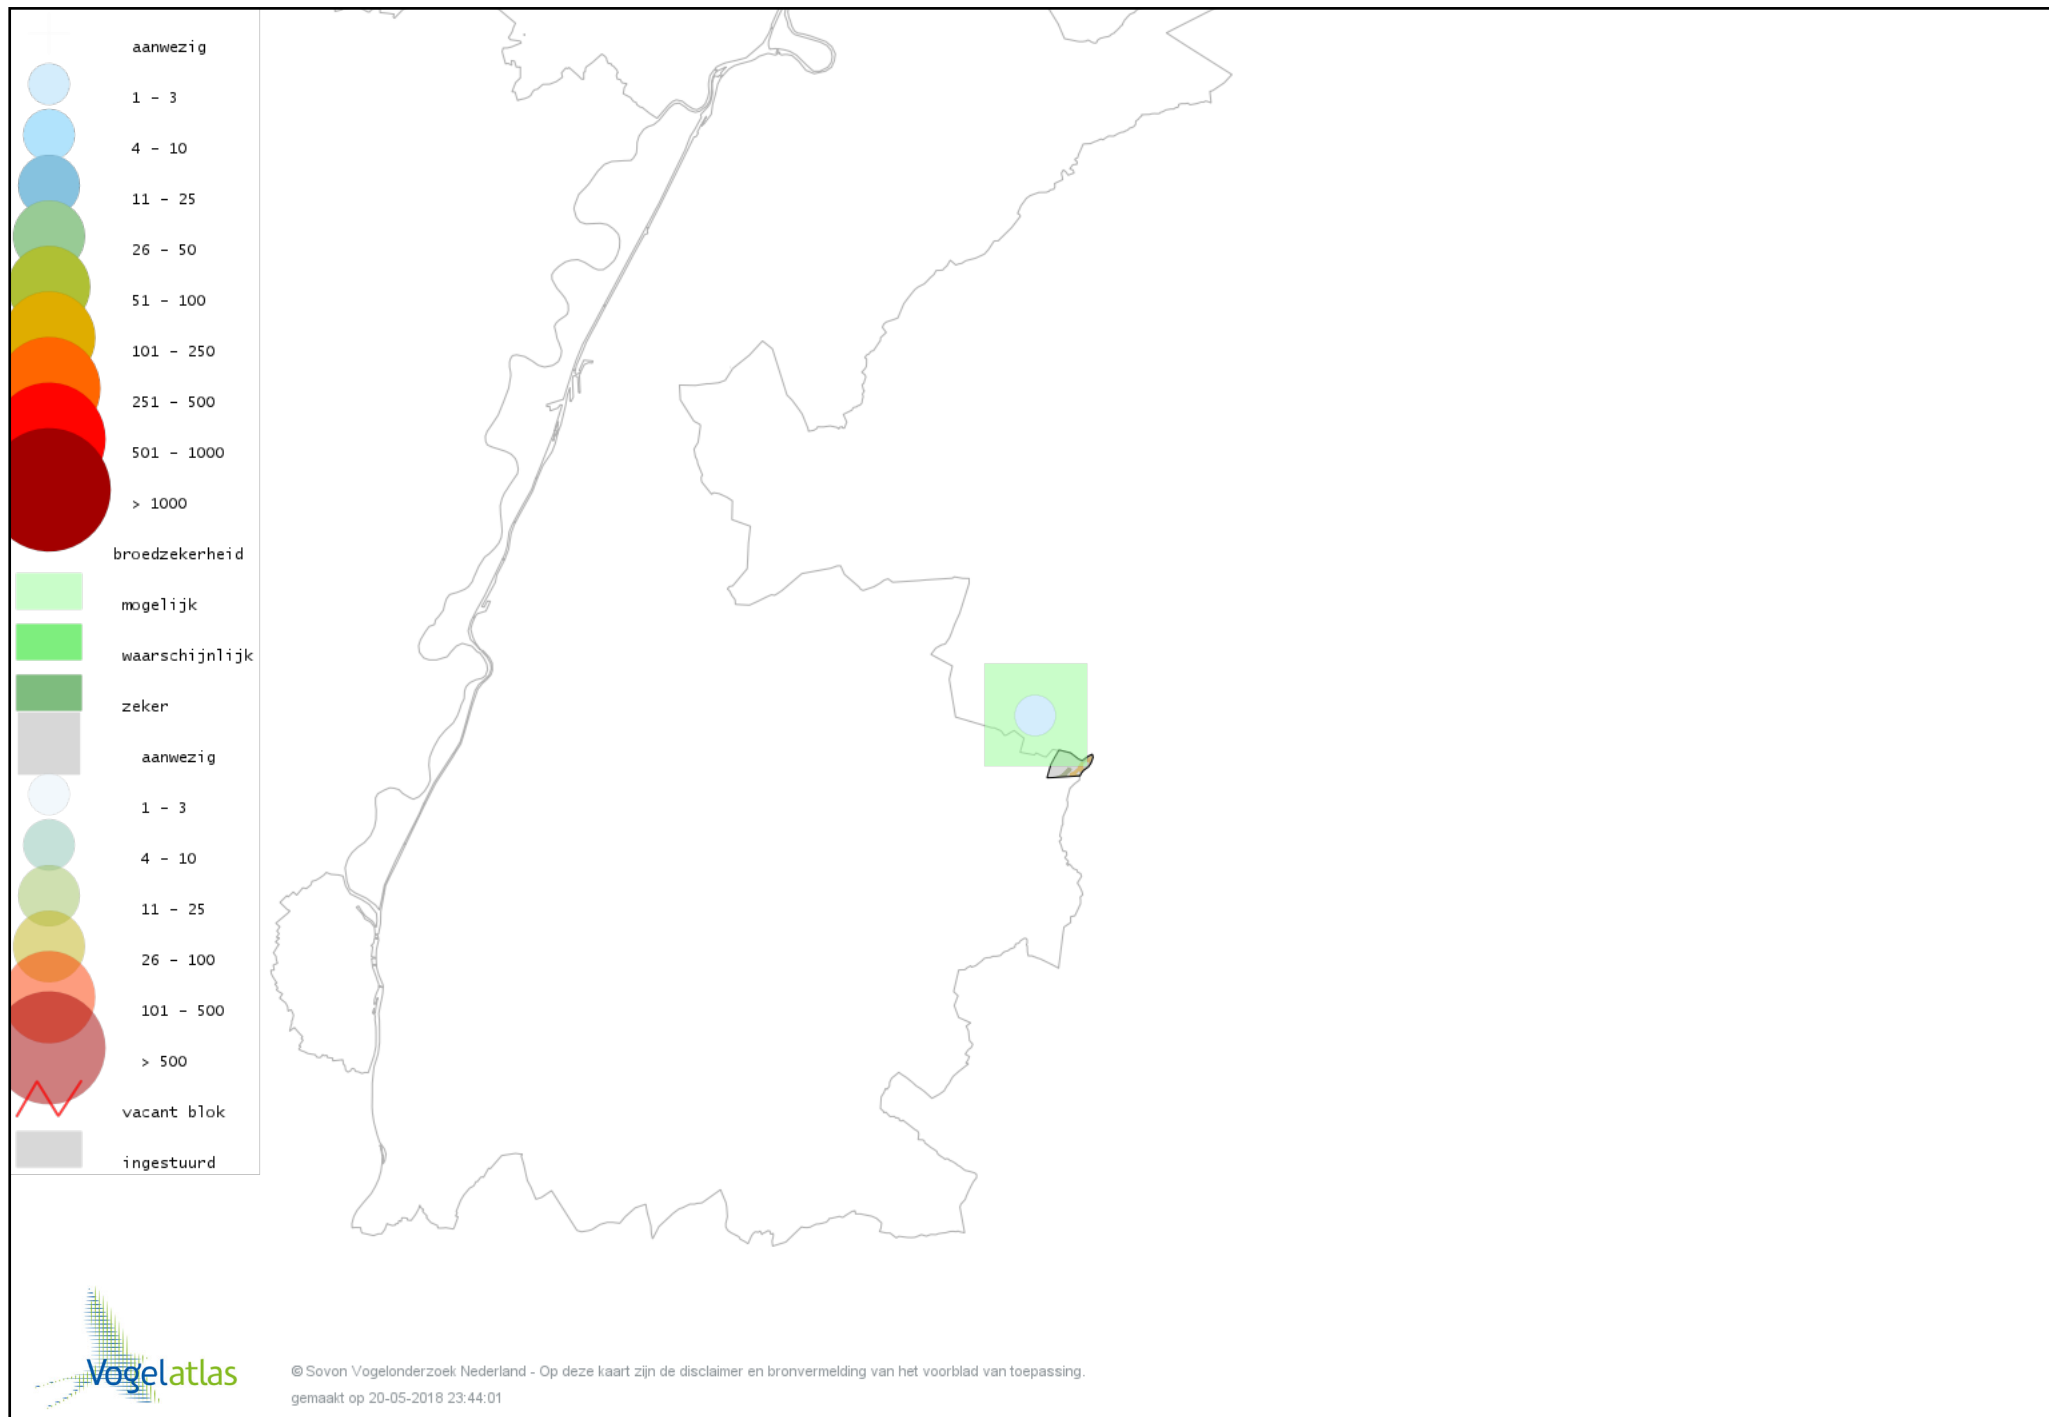

Voorlopige verspreidingskaart Spreeuw broedseizoen

Voorlopige verspreidingskaart Merel broedseizoen

Voorlopige verspreidingskaart Zanglijster broedseizoen

Voorlopige verspreidingskaart Grote Lijster broedseizoen

Voorlopige verspreidingskaart Grauwe Vliegenvanger broedseizoen

Voorlopige verspreidingskaart Roodborst broedseizoen

Voorlopige verspreidingskaart Zwarte Roodstaart broedseizoen

Voorlopige verspreidingskaart Gekraagde Roodstaart broedseizoen

Voorlopige verspreidingskaart Roodborsttapuit broedseizoen

Voorlopige verspreidingskaart Heggenmus broedseizoen

Voorlopige verspreidingskaart Huismus broedseizoen

Voorlopige verspreidingskaart Gele Kwikstaart broedseizoen