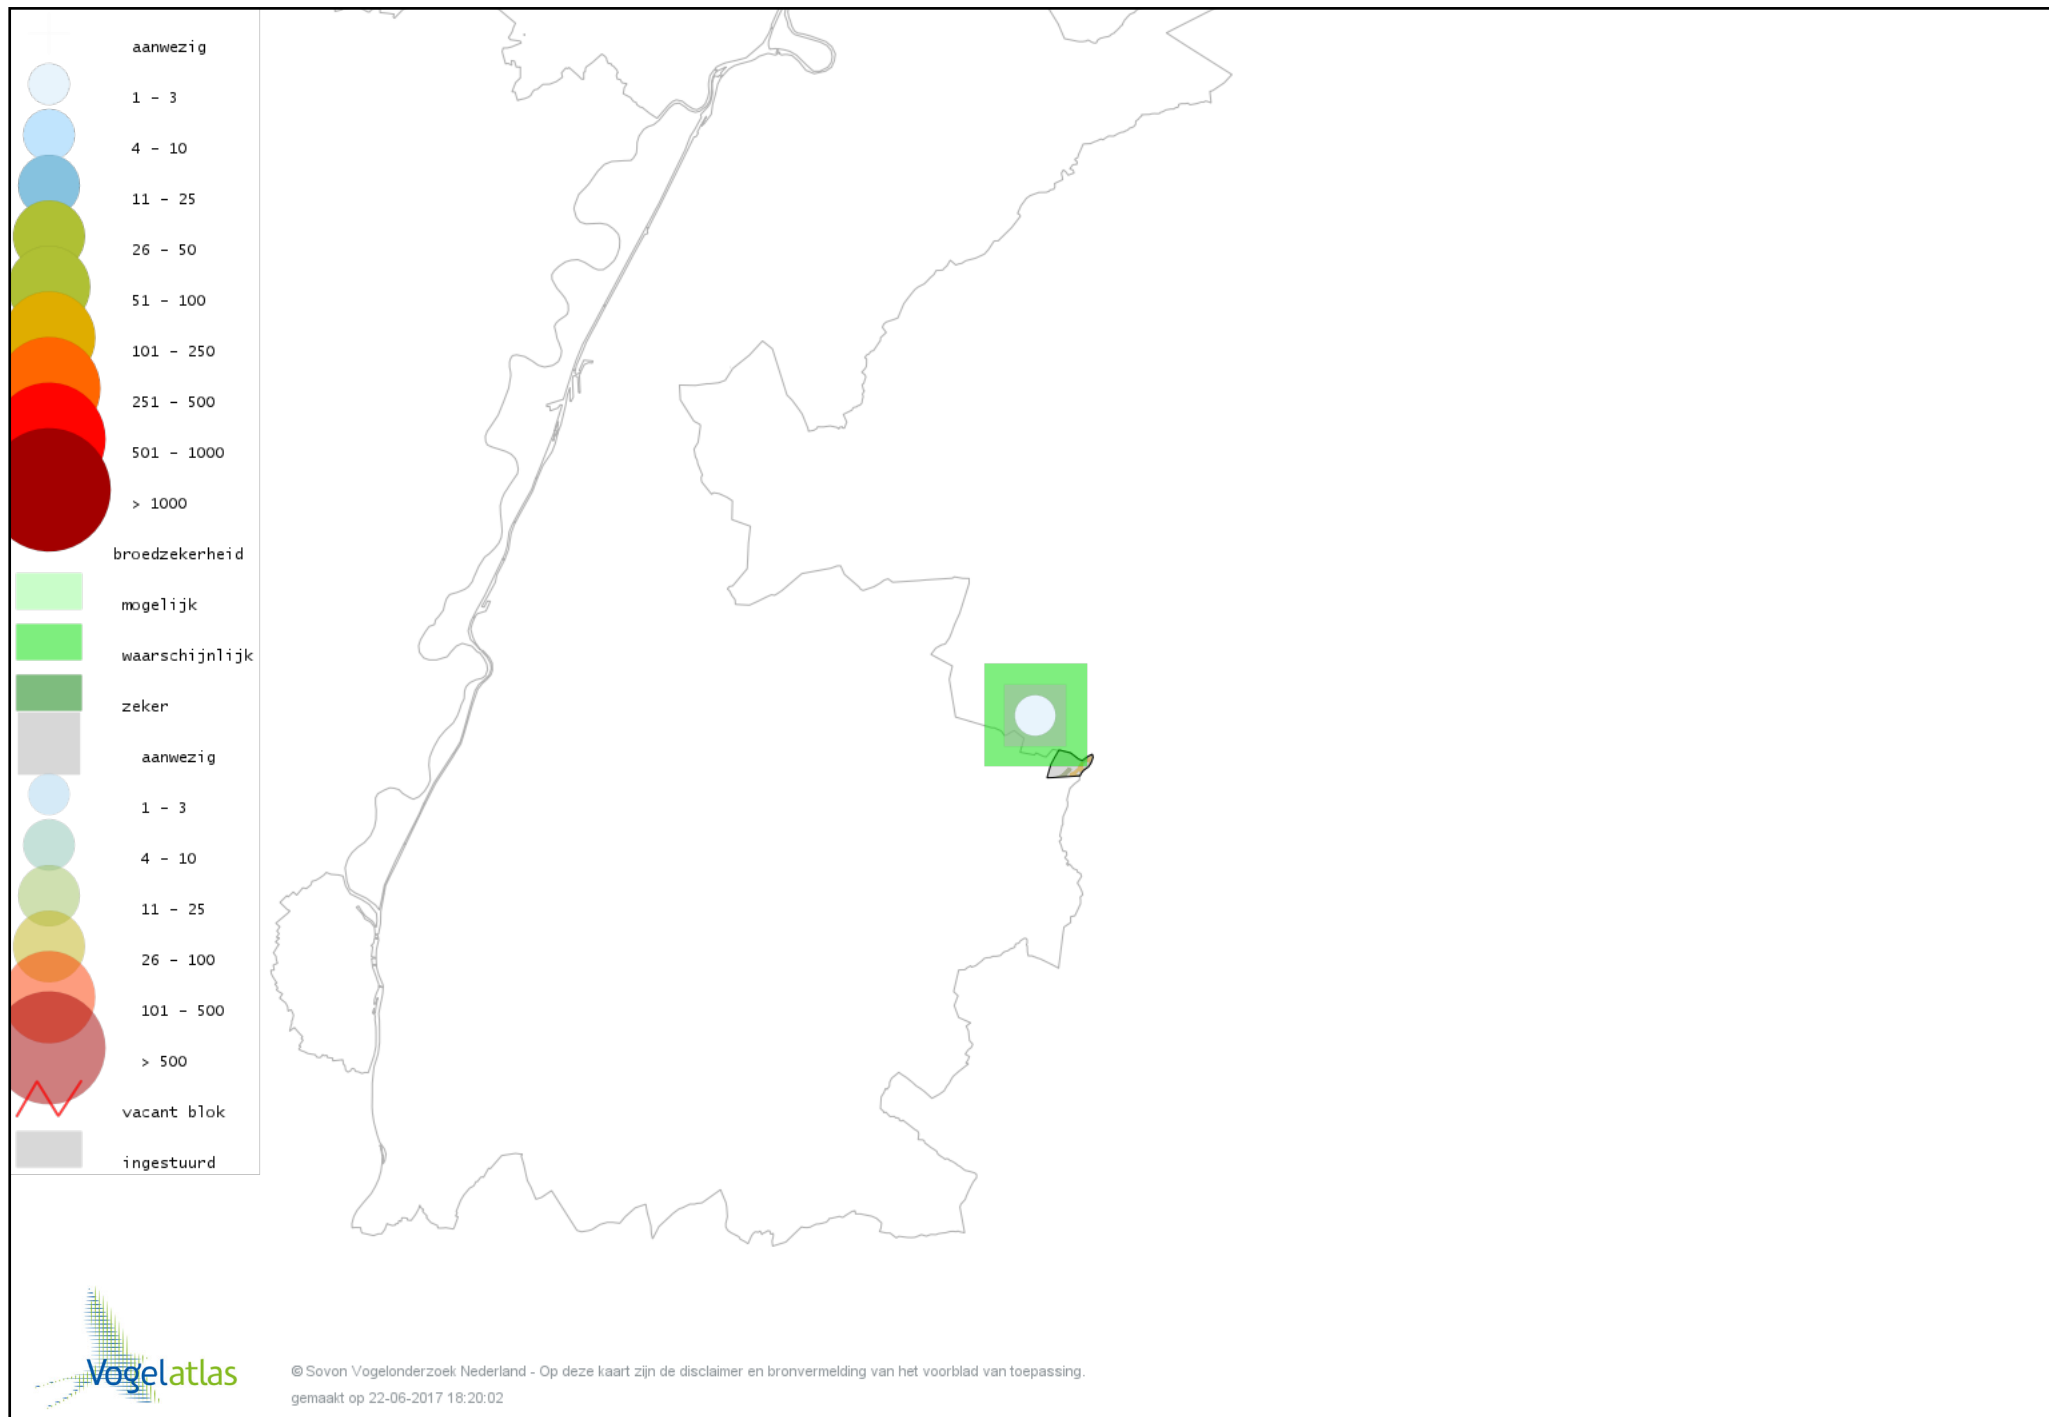

Voorlopige verspreidingskaart Spreeuw broedseizoen

Voorlopige verspreidingskaart Merel broedseizoen

Voorlopige verspreidingskaart Zanglijster broedseizoen

Voorlopige verspreidingskaart Grote Lijster broedseizoen

Voorlopige verspreidingskaart Grauwe Vliegenvanger broedseizoen

Voorlopige verspreidingskaart Roodborst broedseizoen

Voorlopige verspreidingskaart Zwarte Roodstaart broedseizoen

Voorlopige verspreidingskaart Gekraagde Roodstaart broedseizoen

Voorlopige verspreidingskaart Roodborsttapuit broedseizoen

Voorlopige verspreidingskaart Heggenmus broedseizoen

Voorlopige verspreidingskaart Huismus broedseizoen

Voorlopige verspreidingskaart Gele Kwikstaart broedseizoen