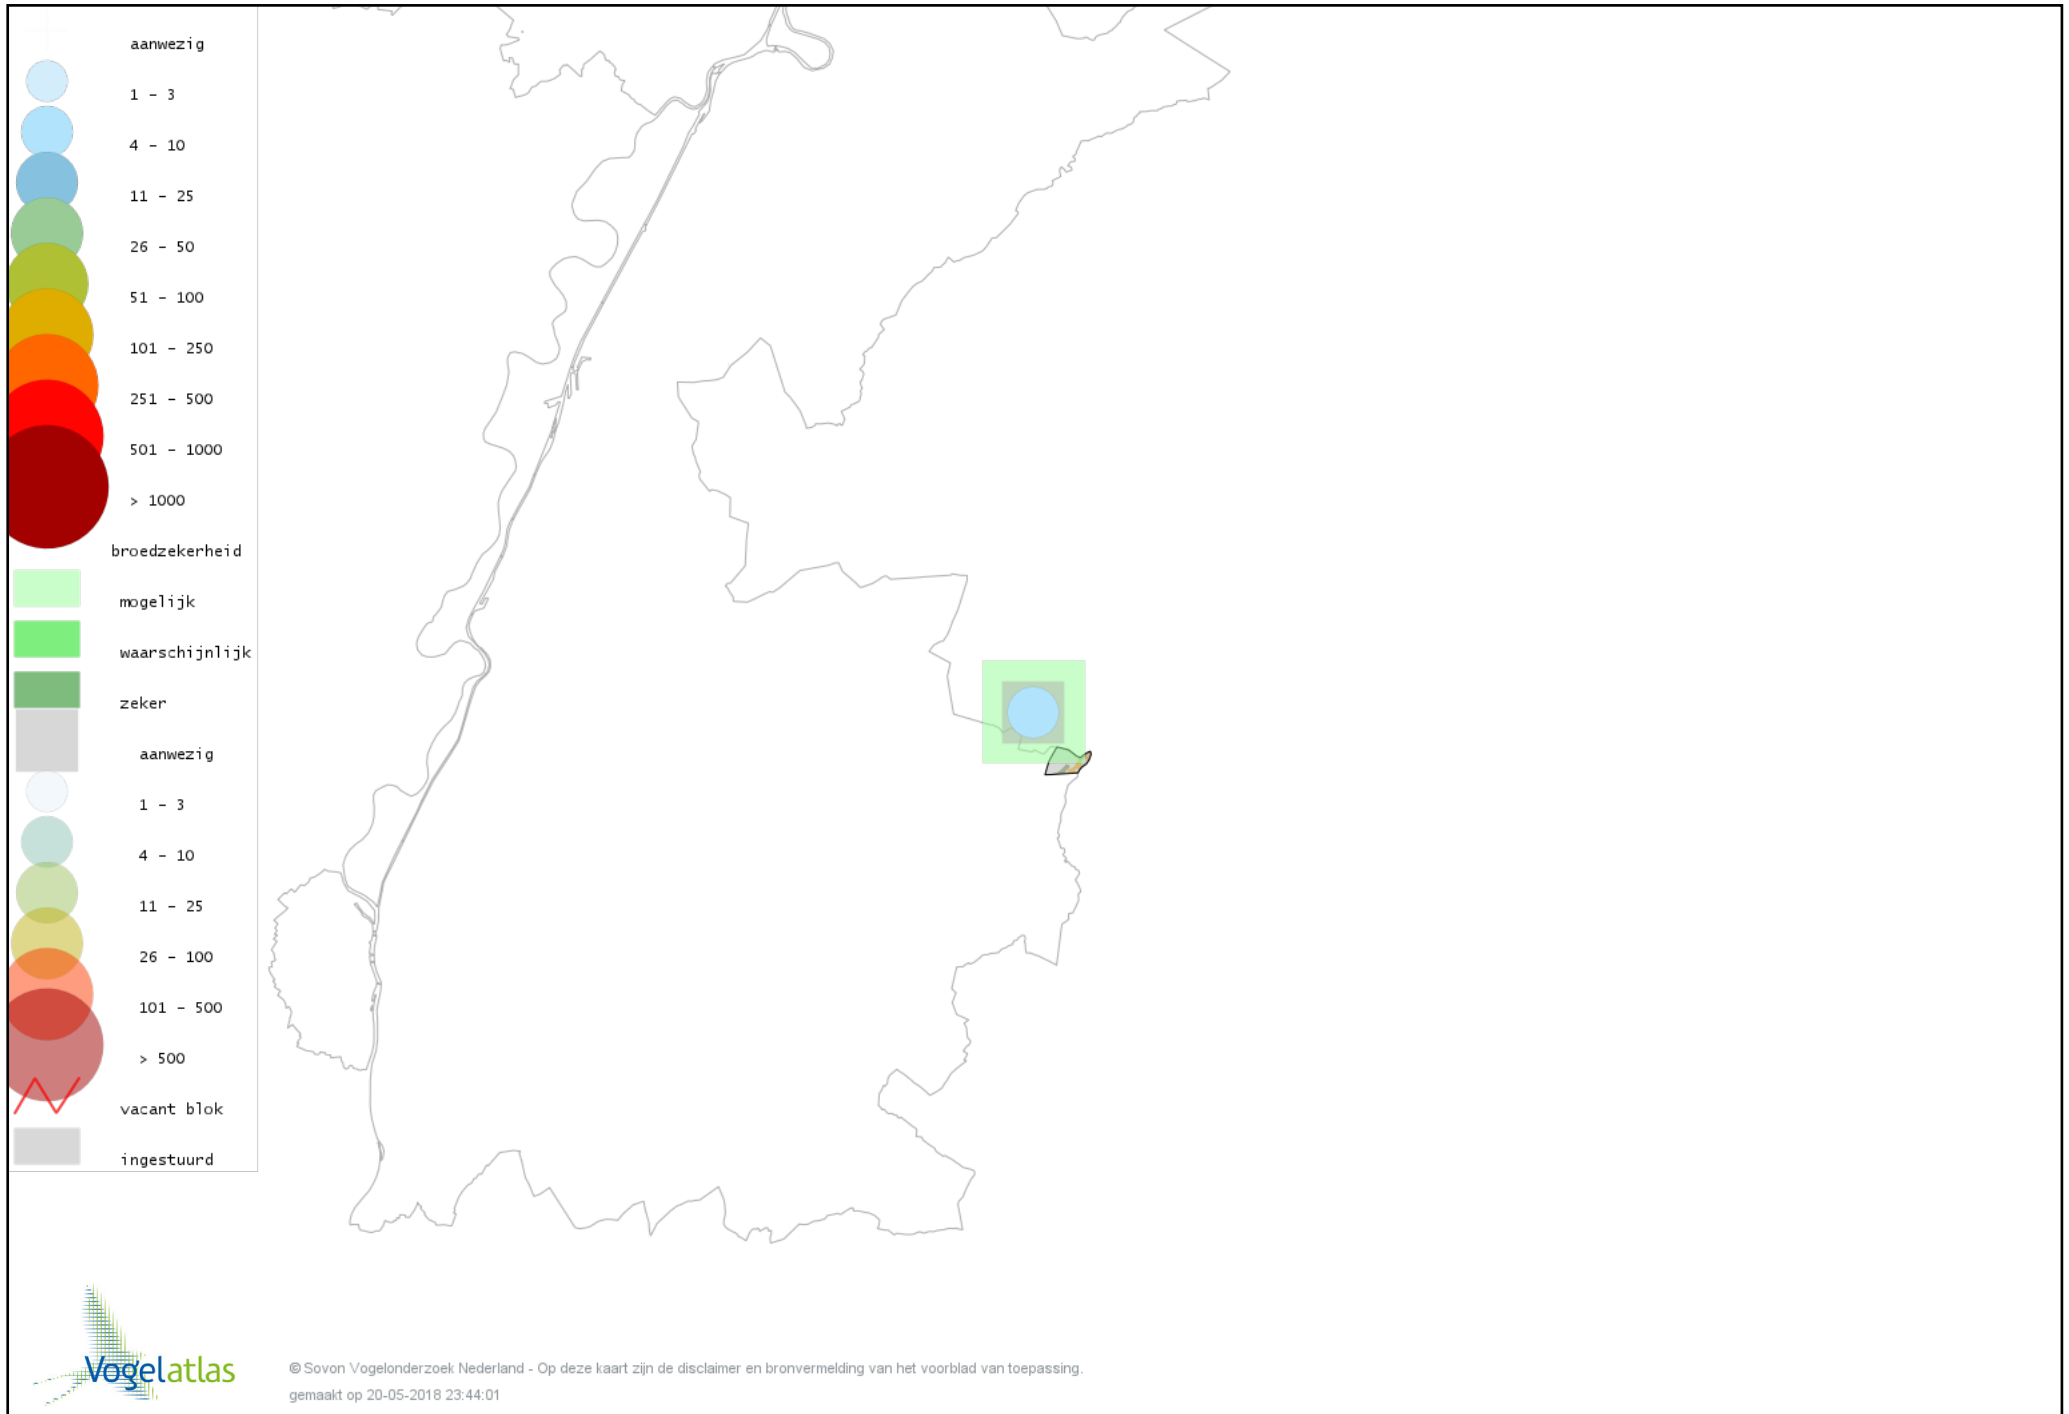

Voorlopige verspreidingskaart Bosrietzanger broedseizoen

Voorlopige verspreidingskaart Boomklever broedseizoen

Voorlopige verspreidingskaart Boomkruiper broedseizoen

Voorlopige verspreidingskaart Winterkoning broedseizoen

Voorlopige verspreidingskaart Spreeuw broedseizoen

Voorlopige verspreidingskaart Merel broedseizoen

Voorlopige verspreidingskaart Zanglijster broedseizoen

Voorlopige verspreidingskaart Grote Lijster broedseizoen

Voorlopige verspreidingskaart Grauwe Vliegenvanger broedseizoen

Voorlopige verspreidingskaart Roodborst broedseizoen

Voorlopige verspreidingskaart Zwarte Roodstaart broedseizoen

Voorlopige verspreidingskaart Gekraagde Roodstaart broedseizoen