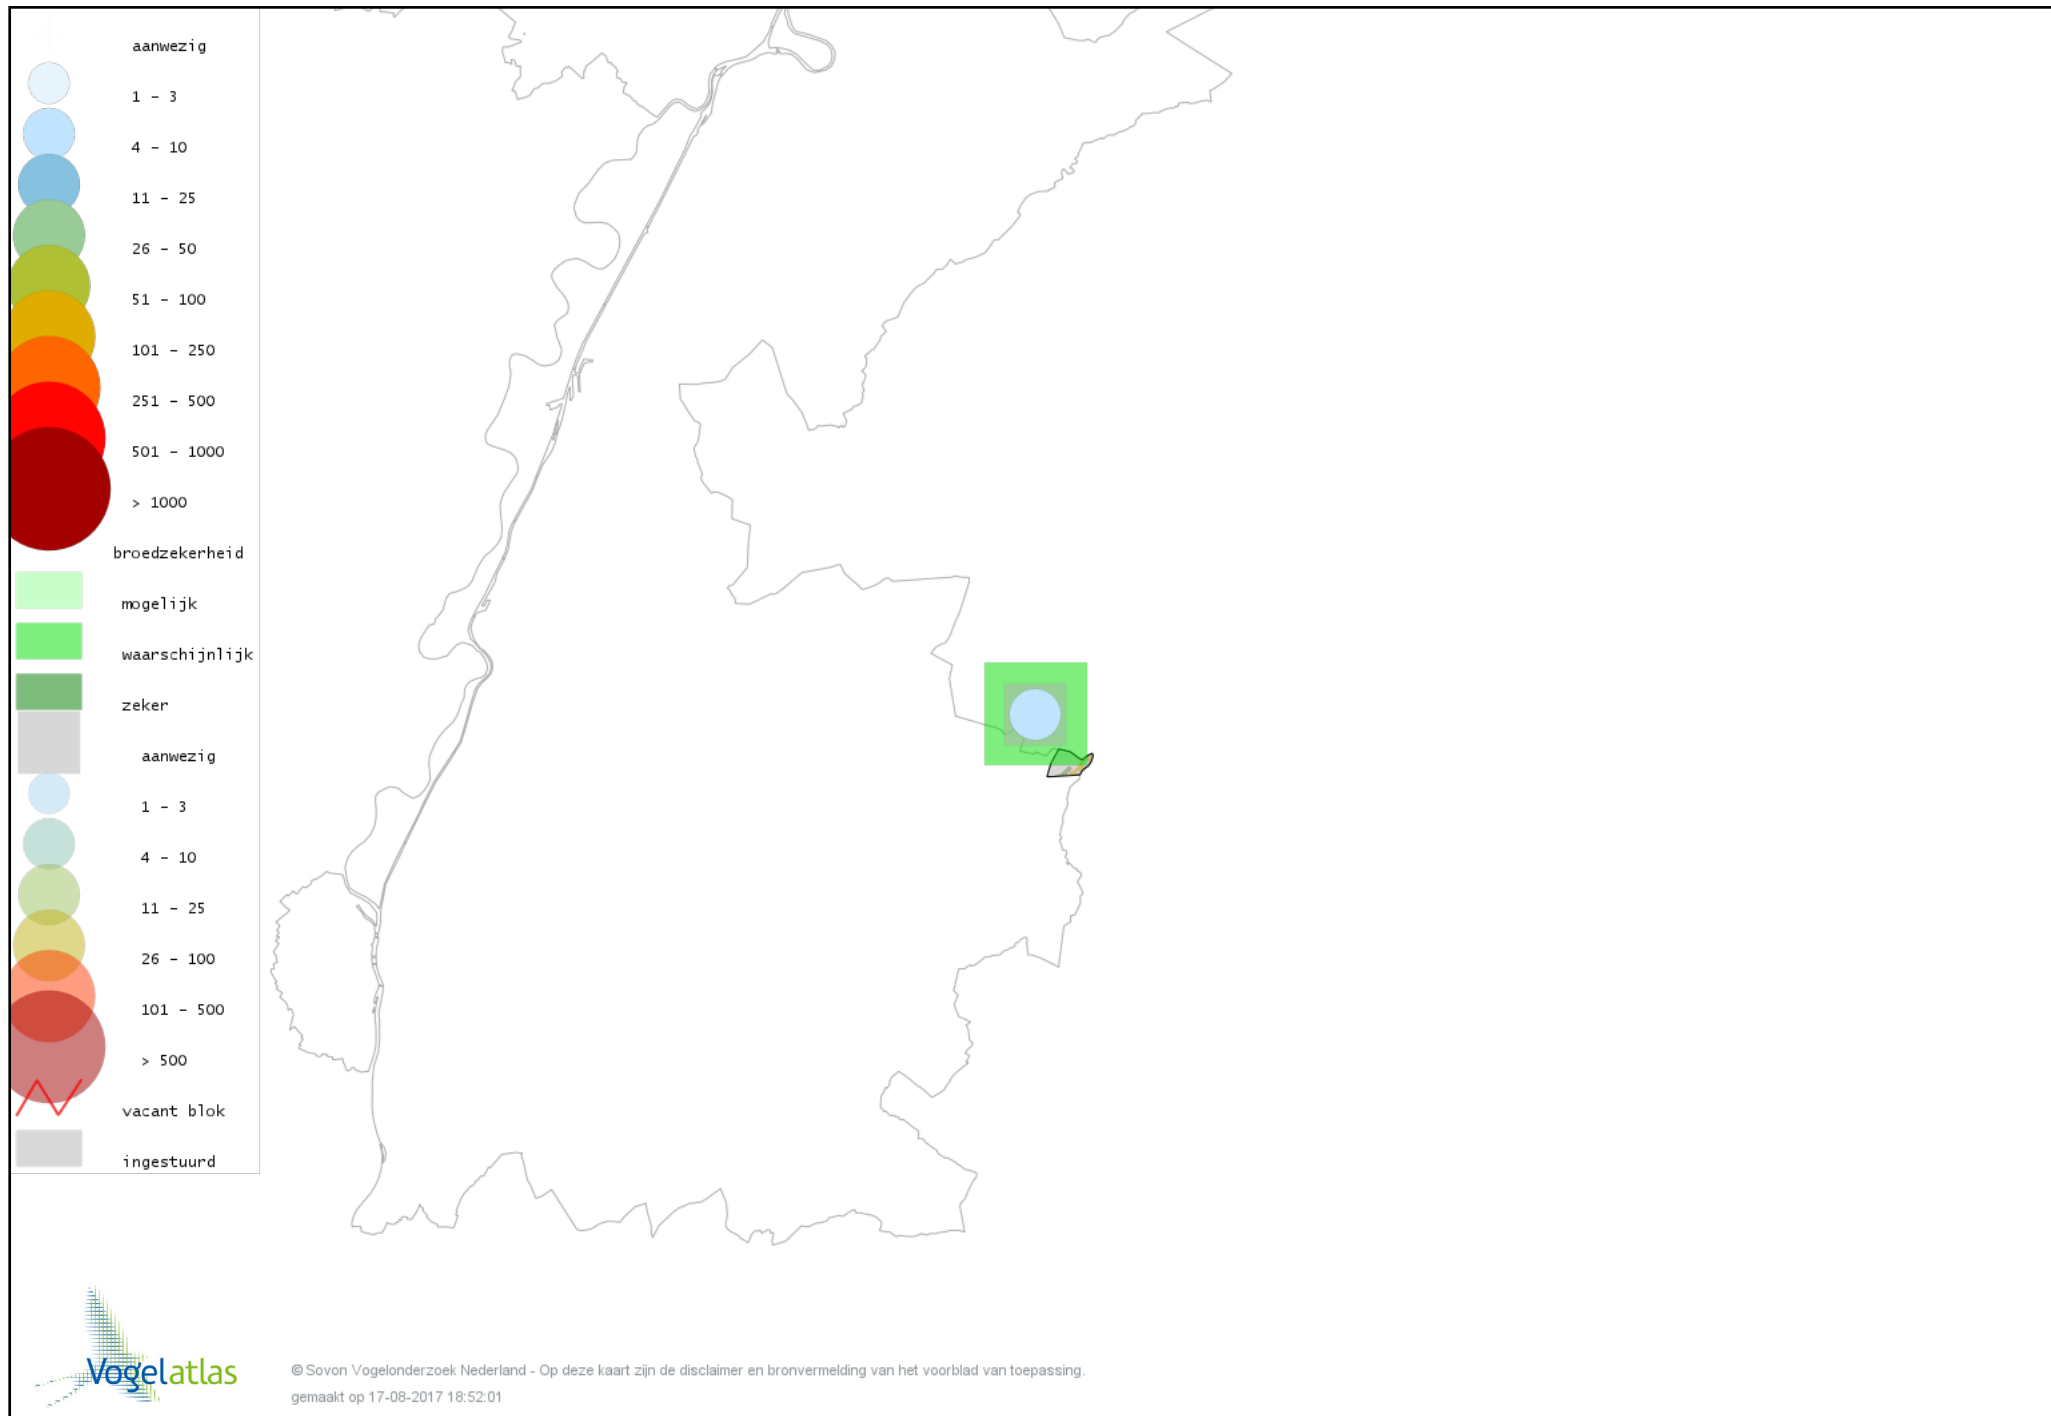

Voorlopige verspreidingskaart Bosrietzanger broedseizoen

Voorlopige verspreidingskaart Boomklever broedseizoen

Voorlopige verspreidingskaart Boomkruiper broedseizoen

Voorlopige verspreidingskaart Winterkoning broedseizoen

Voorlopige verspreidingskaart Spreeuw broedseizoen

Voorlopige verspreidingskaart Merel broedseizoen

Voorlopige verspreidingskaart Zanglijster broedseizoen

Voorlopige verspreidingskaart Grote Lijster broedseizoen