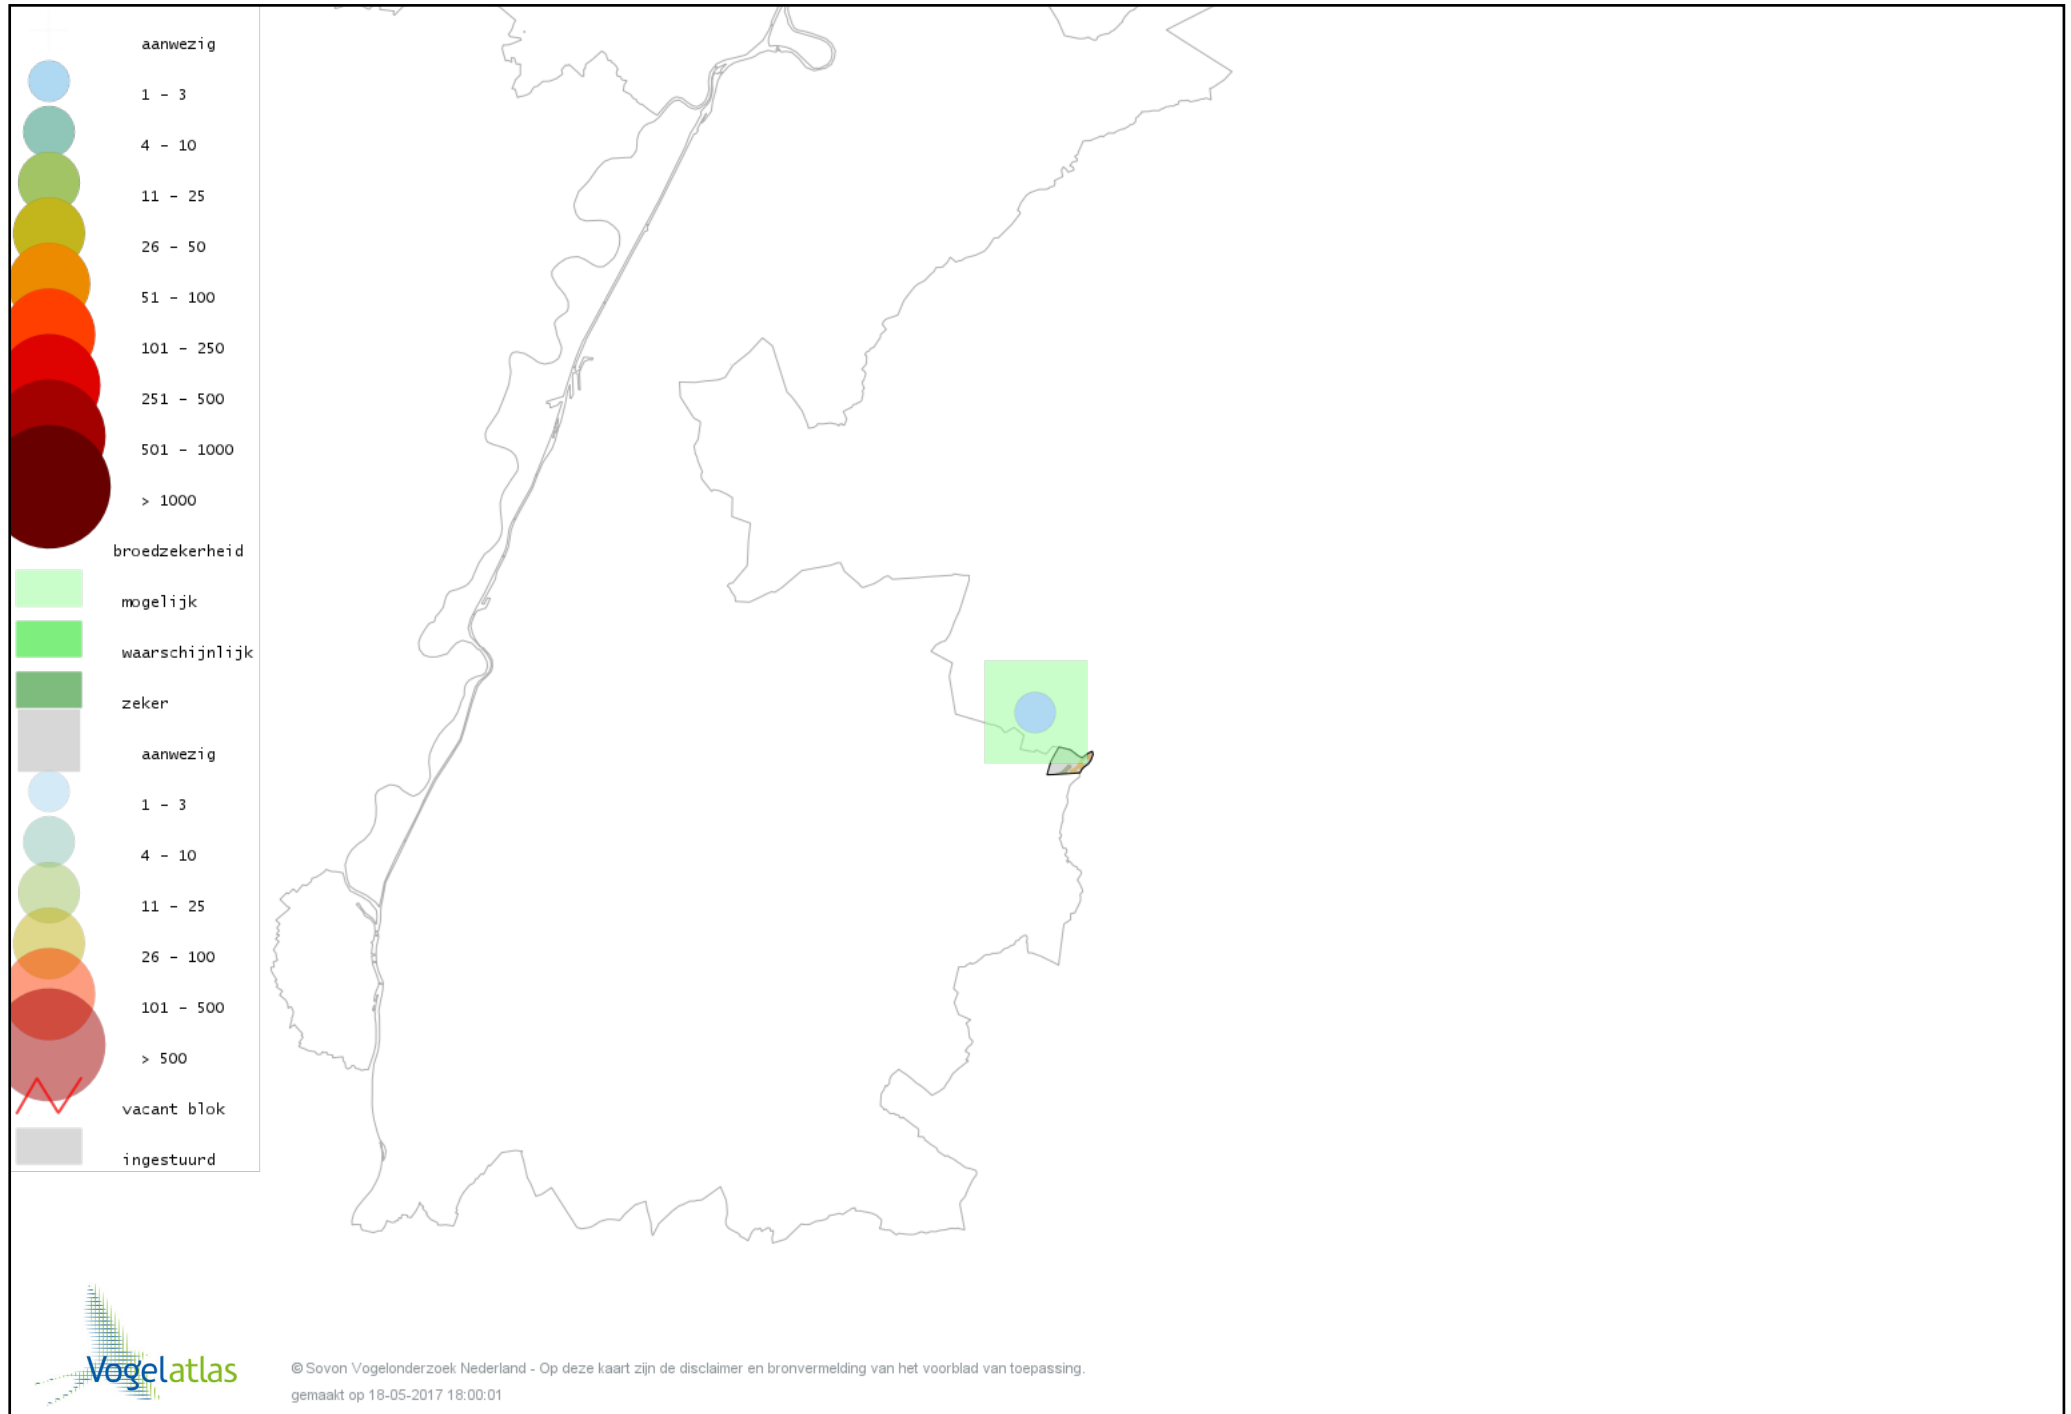

Voorlopige verspreidingskaart IJsvogel broedseizoen