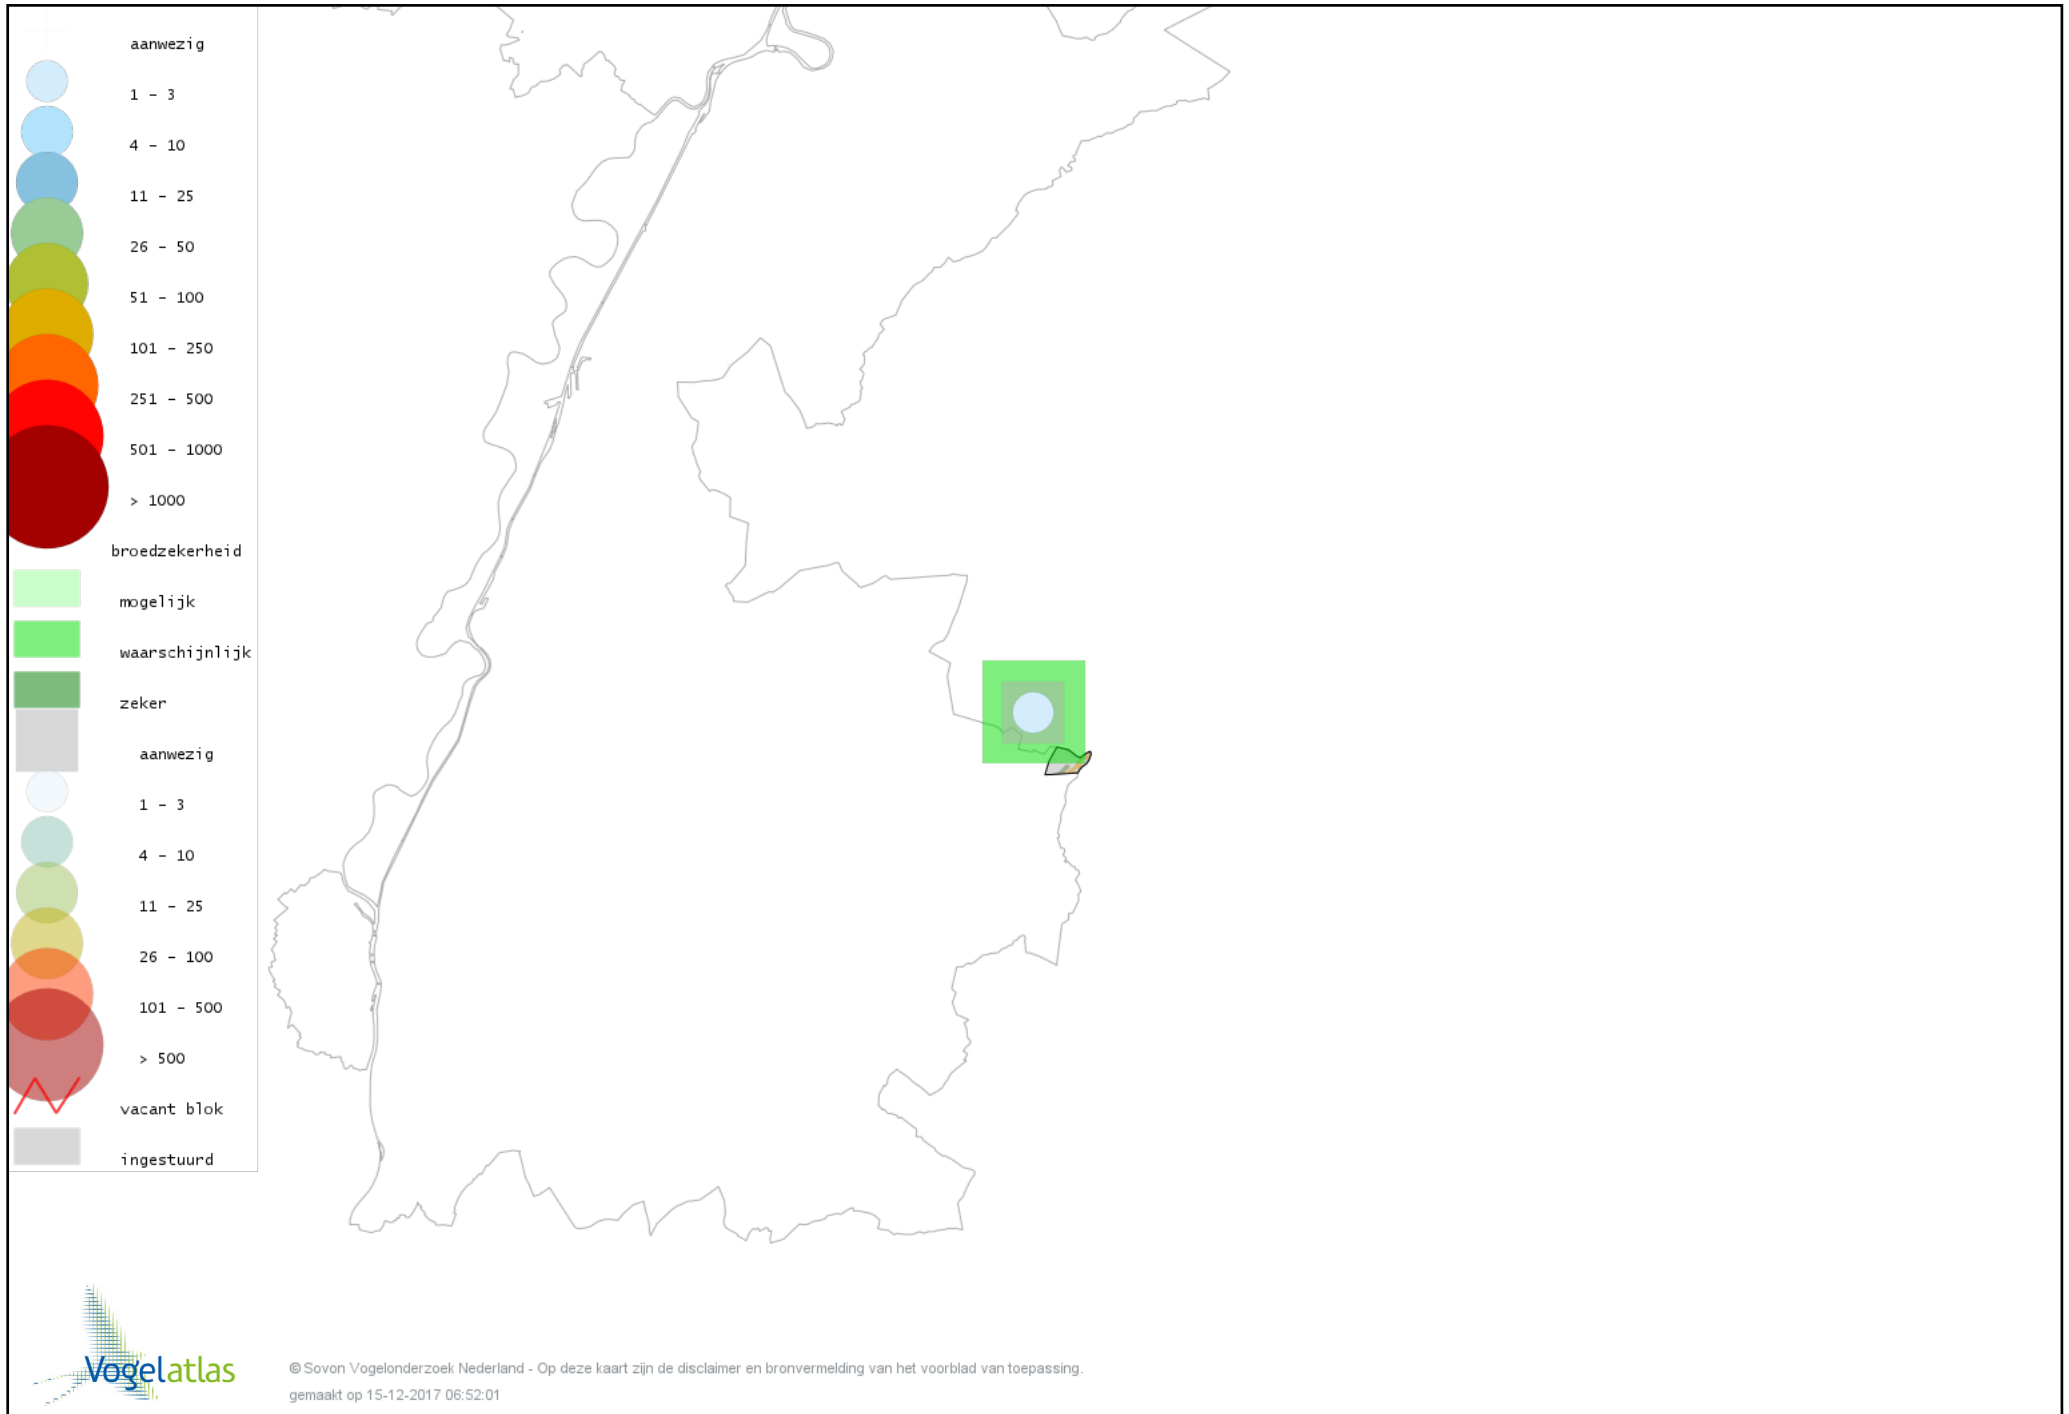

Voorlopige verspreidingskaart Torenvalk broedseizoen

Voorlopige verspreidingskaart Waterhoen broedseizoen

Voorlopige verspreidingskaart Meerkoet broedseizoen

Voorlopige verspreidingskaart Kievit broedseizoen

Voorlopige verspreidingskaart Holenduif broedseizoen

Voorlopige verspreidingskaart Houtduif broedseizoen

Voorlopige verspreidingskaart Turkse Tortel broedseizoen

Voorlopige verspreidingskaart Koekoek broedseizoen