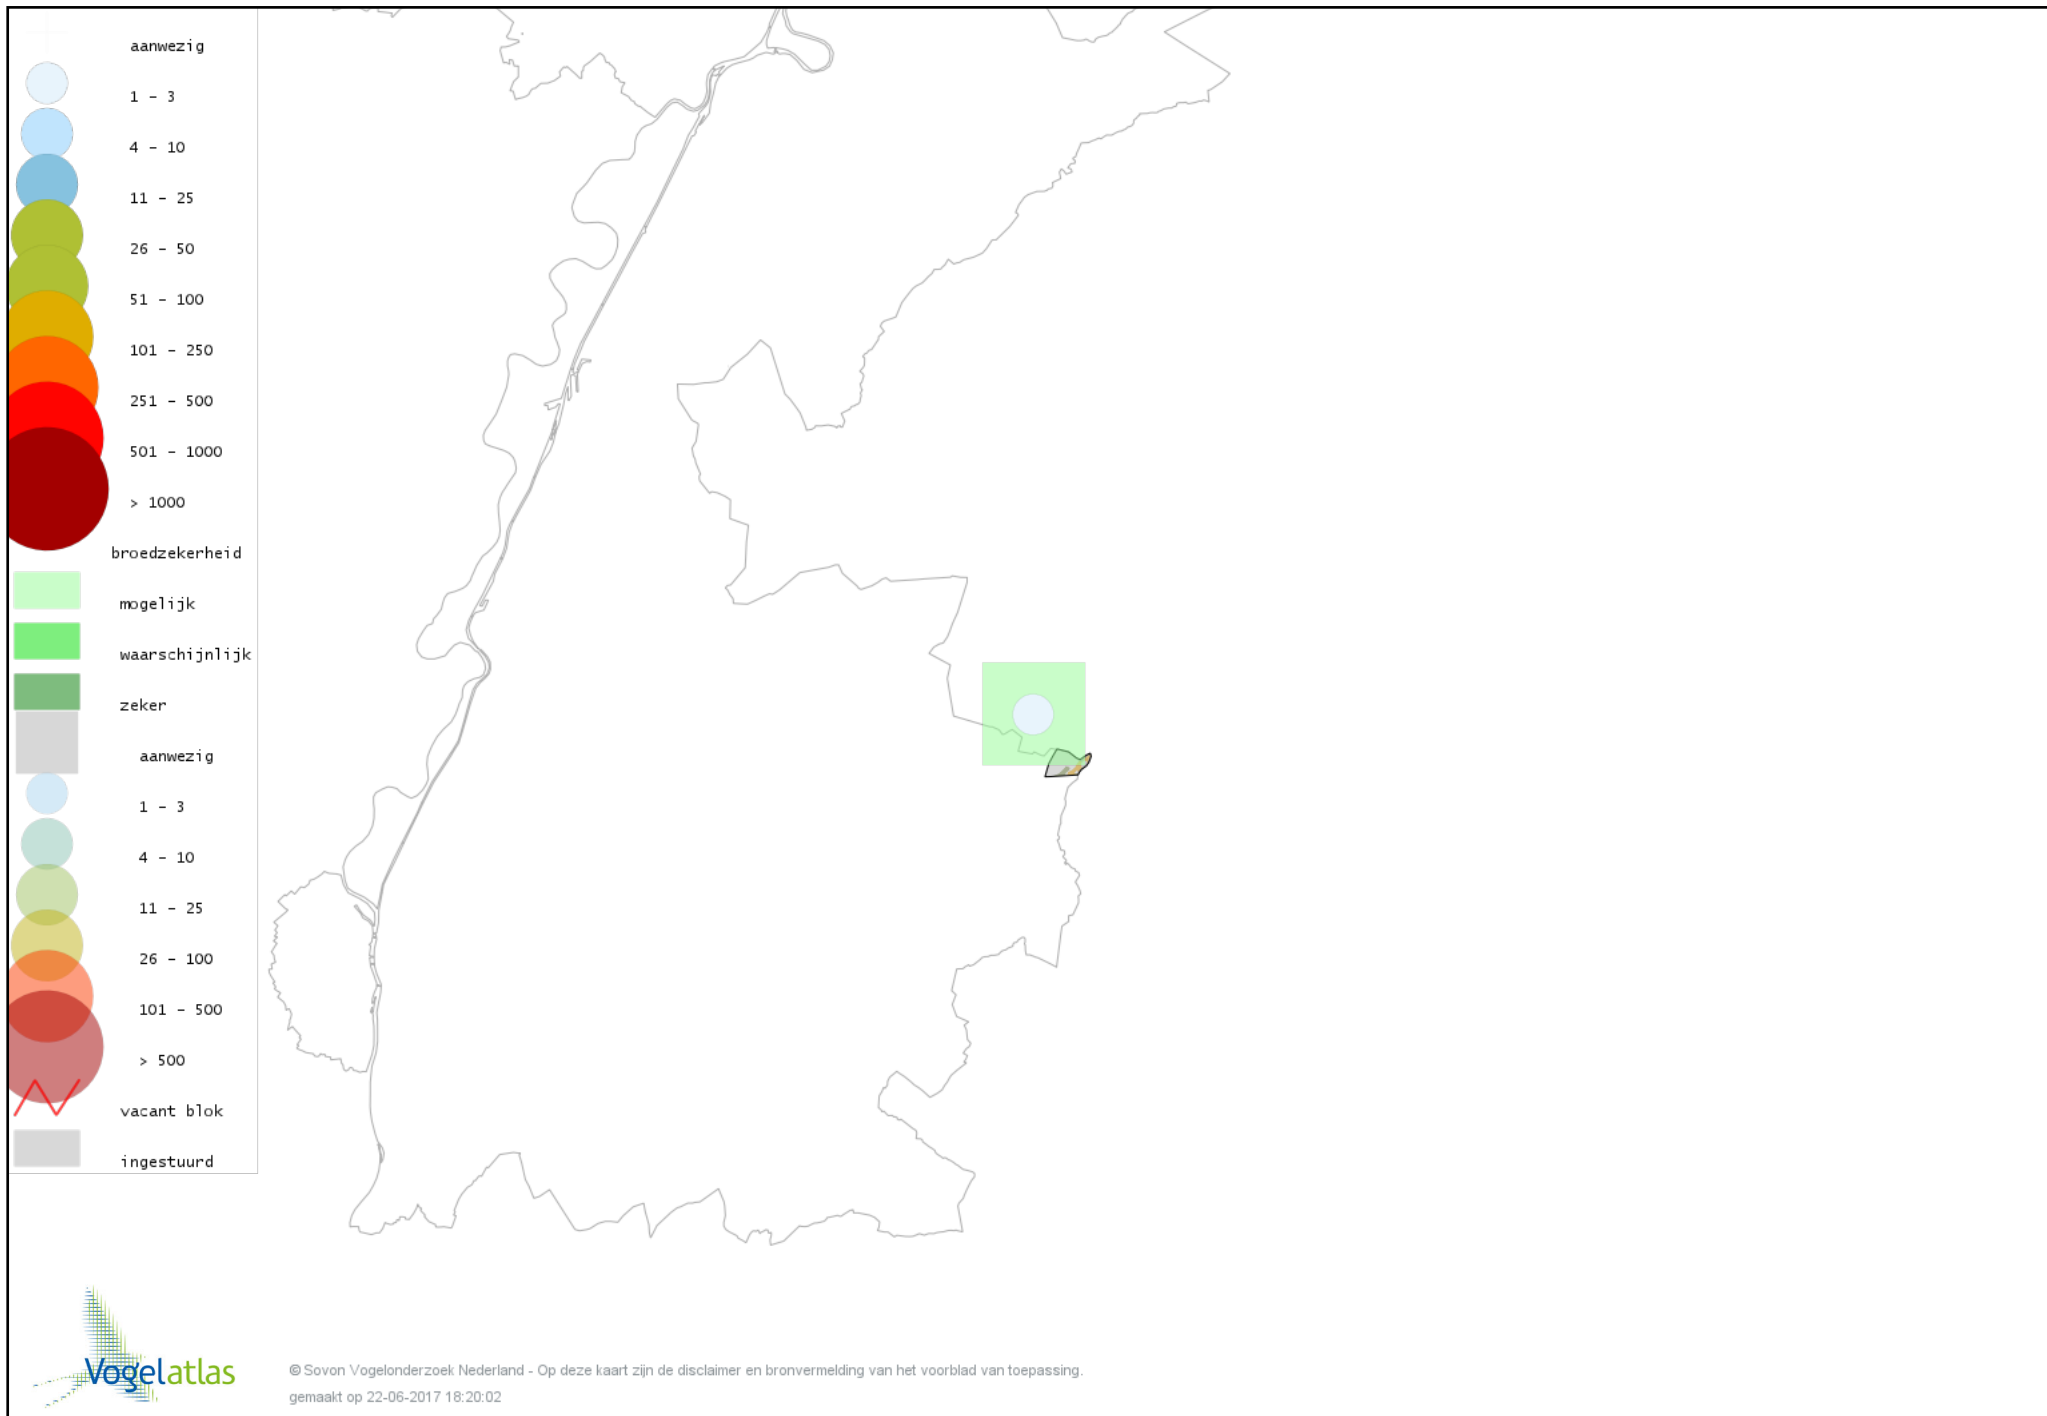

Voorlopige verspreidingskaart Roodborsttapuit broedseizoen

Voorlopige verspreidingskaart Heggenmus broedseizoen

Voorlopige verspreidingskaart Huismus broedseizoen

Voorlopige verspreidingskaart Gele Kwikstaart broedseizoen

Voorlopige verspreidingskaart Grote Gele Kwikstaart broedseizoen

Voorlopige verspreidingskaart Witte Kwikstaart broedseizoen

Voorlopige verspreidingskaart Boompieper broedseizoen

Voorlopige verspreidingskaart Graspieper broedseizoen

Voorlopige verspreidingskaart Vink broedseizoen

Voorlopige verspreidingskaart Groenling broedseizoen

Voorlopige verspreidingskaart Putter broedseizoen

Voorlopige verspreidingskaart Kneu broedseizoen

Voorlopige verspreidingskaart Appelvink broedseizoen

Voorlopige verspreidingskaart Geelgors broedseizoen