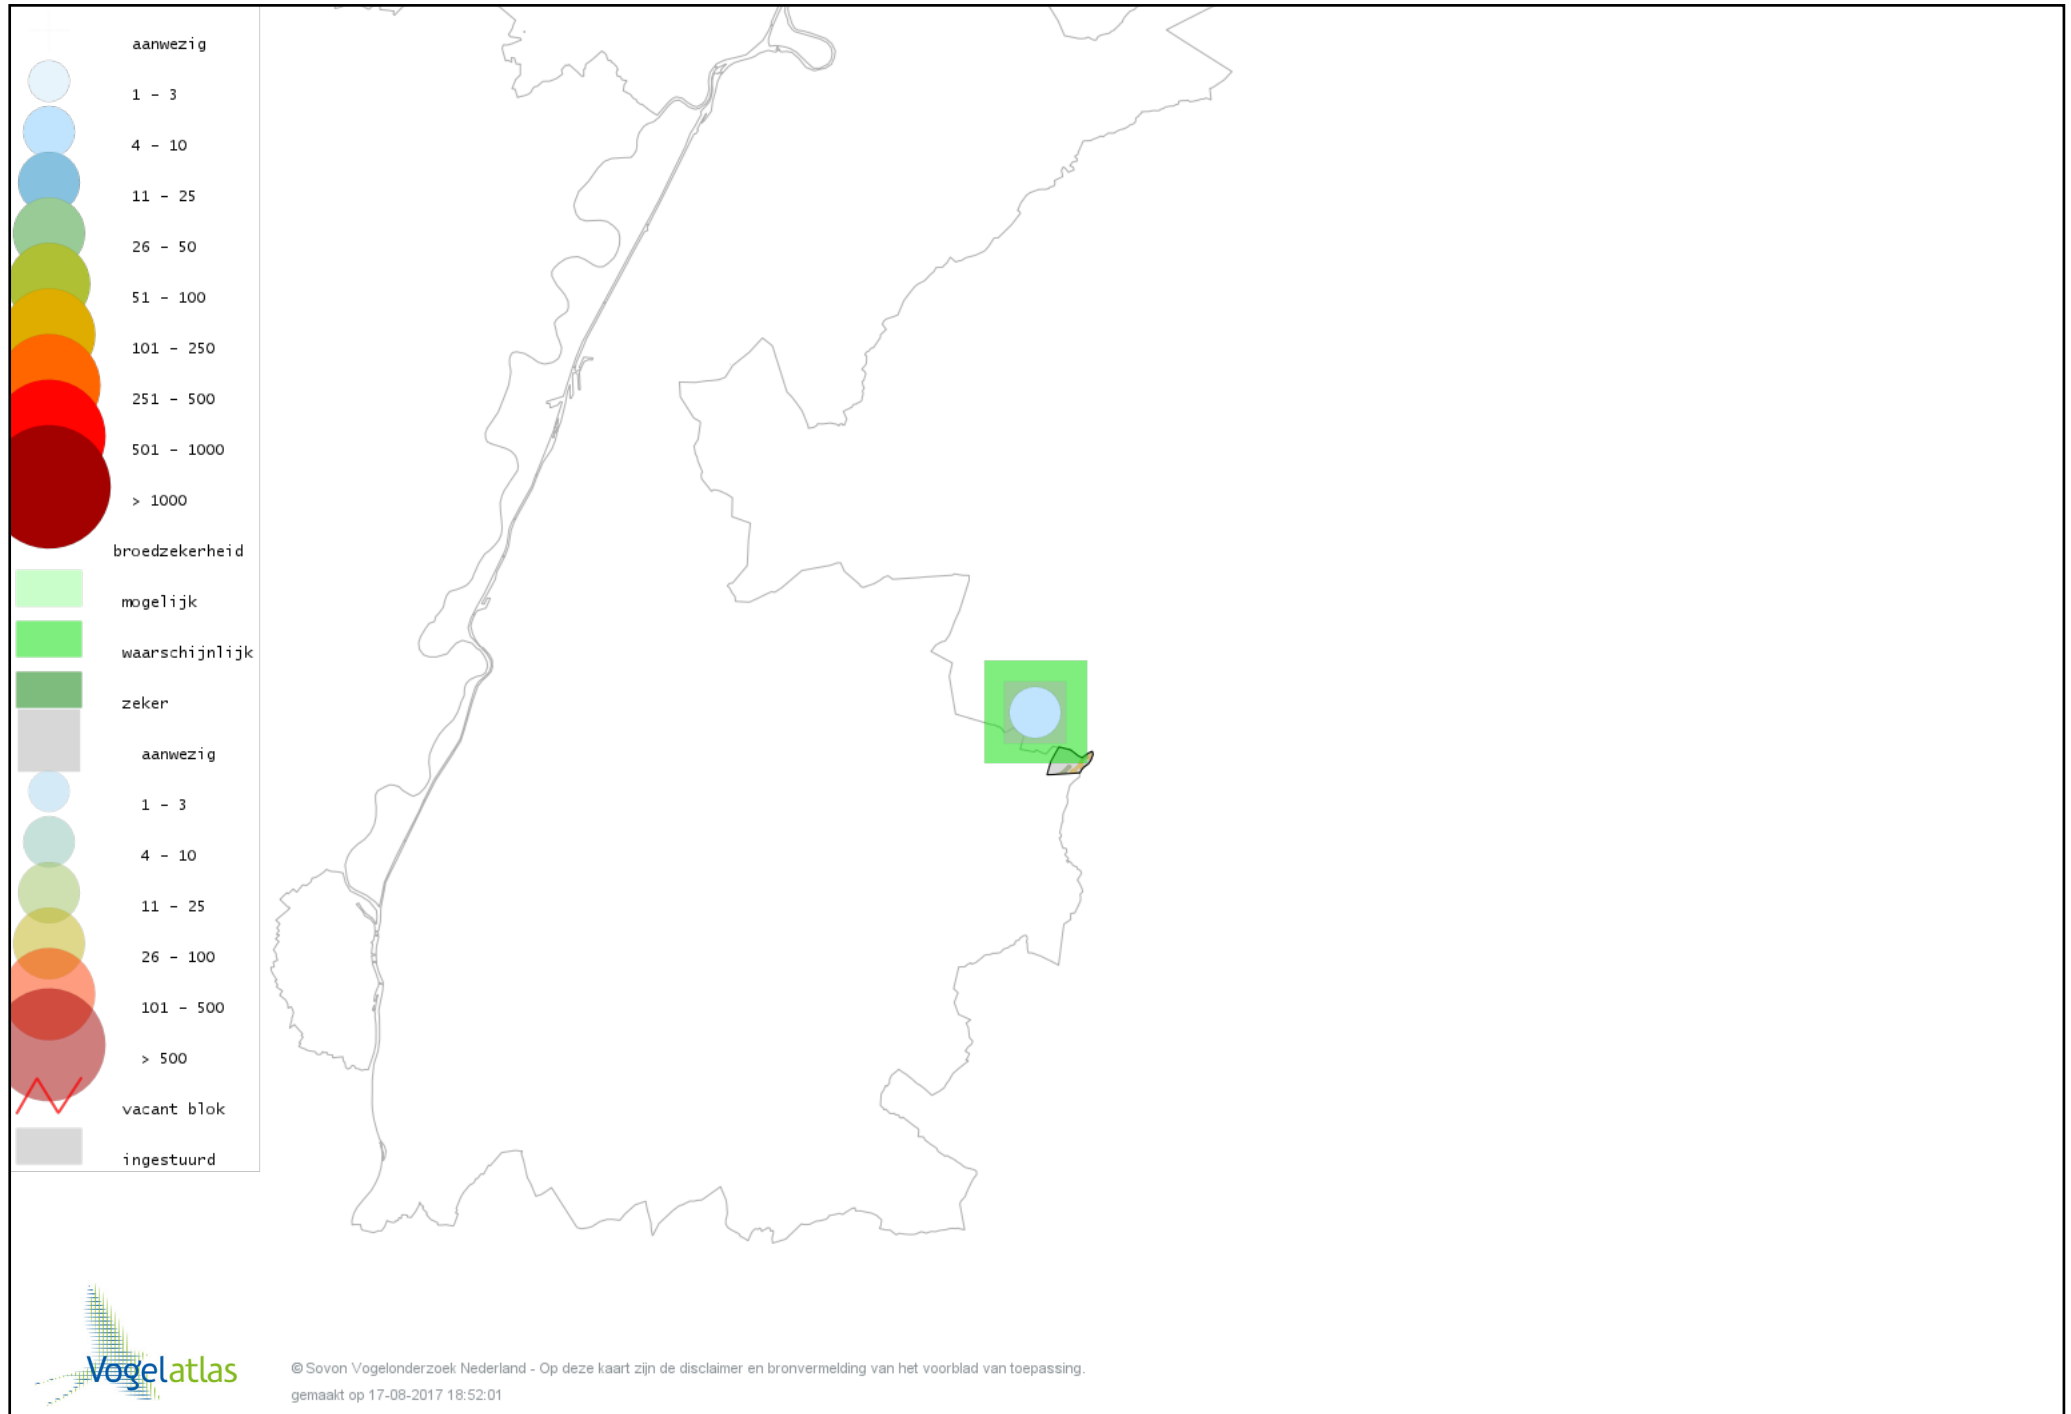

Voorlopige verspreidingskaart Koolmees broedseizoen

Voorlopige verspreidingskaart Kuifmees broedseizoen

Voorlopige verspreidingskaart Zwarte Mees broedseizoen

Voorlopige verspreidingskaart Matkop broedseizoen

Voorlopige verspreidingskaart Glanskop broedseizoen

Voorlopige verspreidingskaart Boomleeuwerik broedseizoen

Voorlopige verspreidingskaart Veldleeuwerik broedseizoen

Voorlopige verspreidingskaart Oeverzwaluw broedseizoen