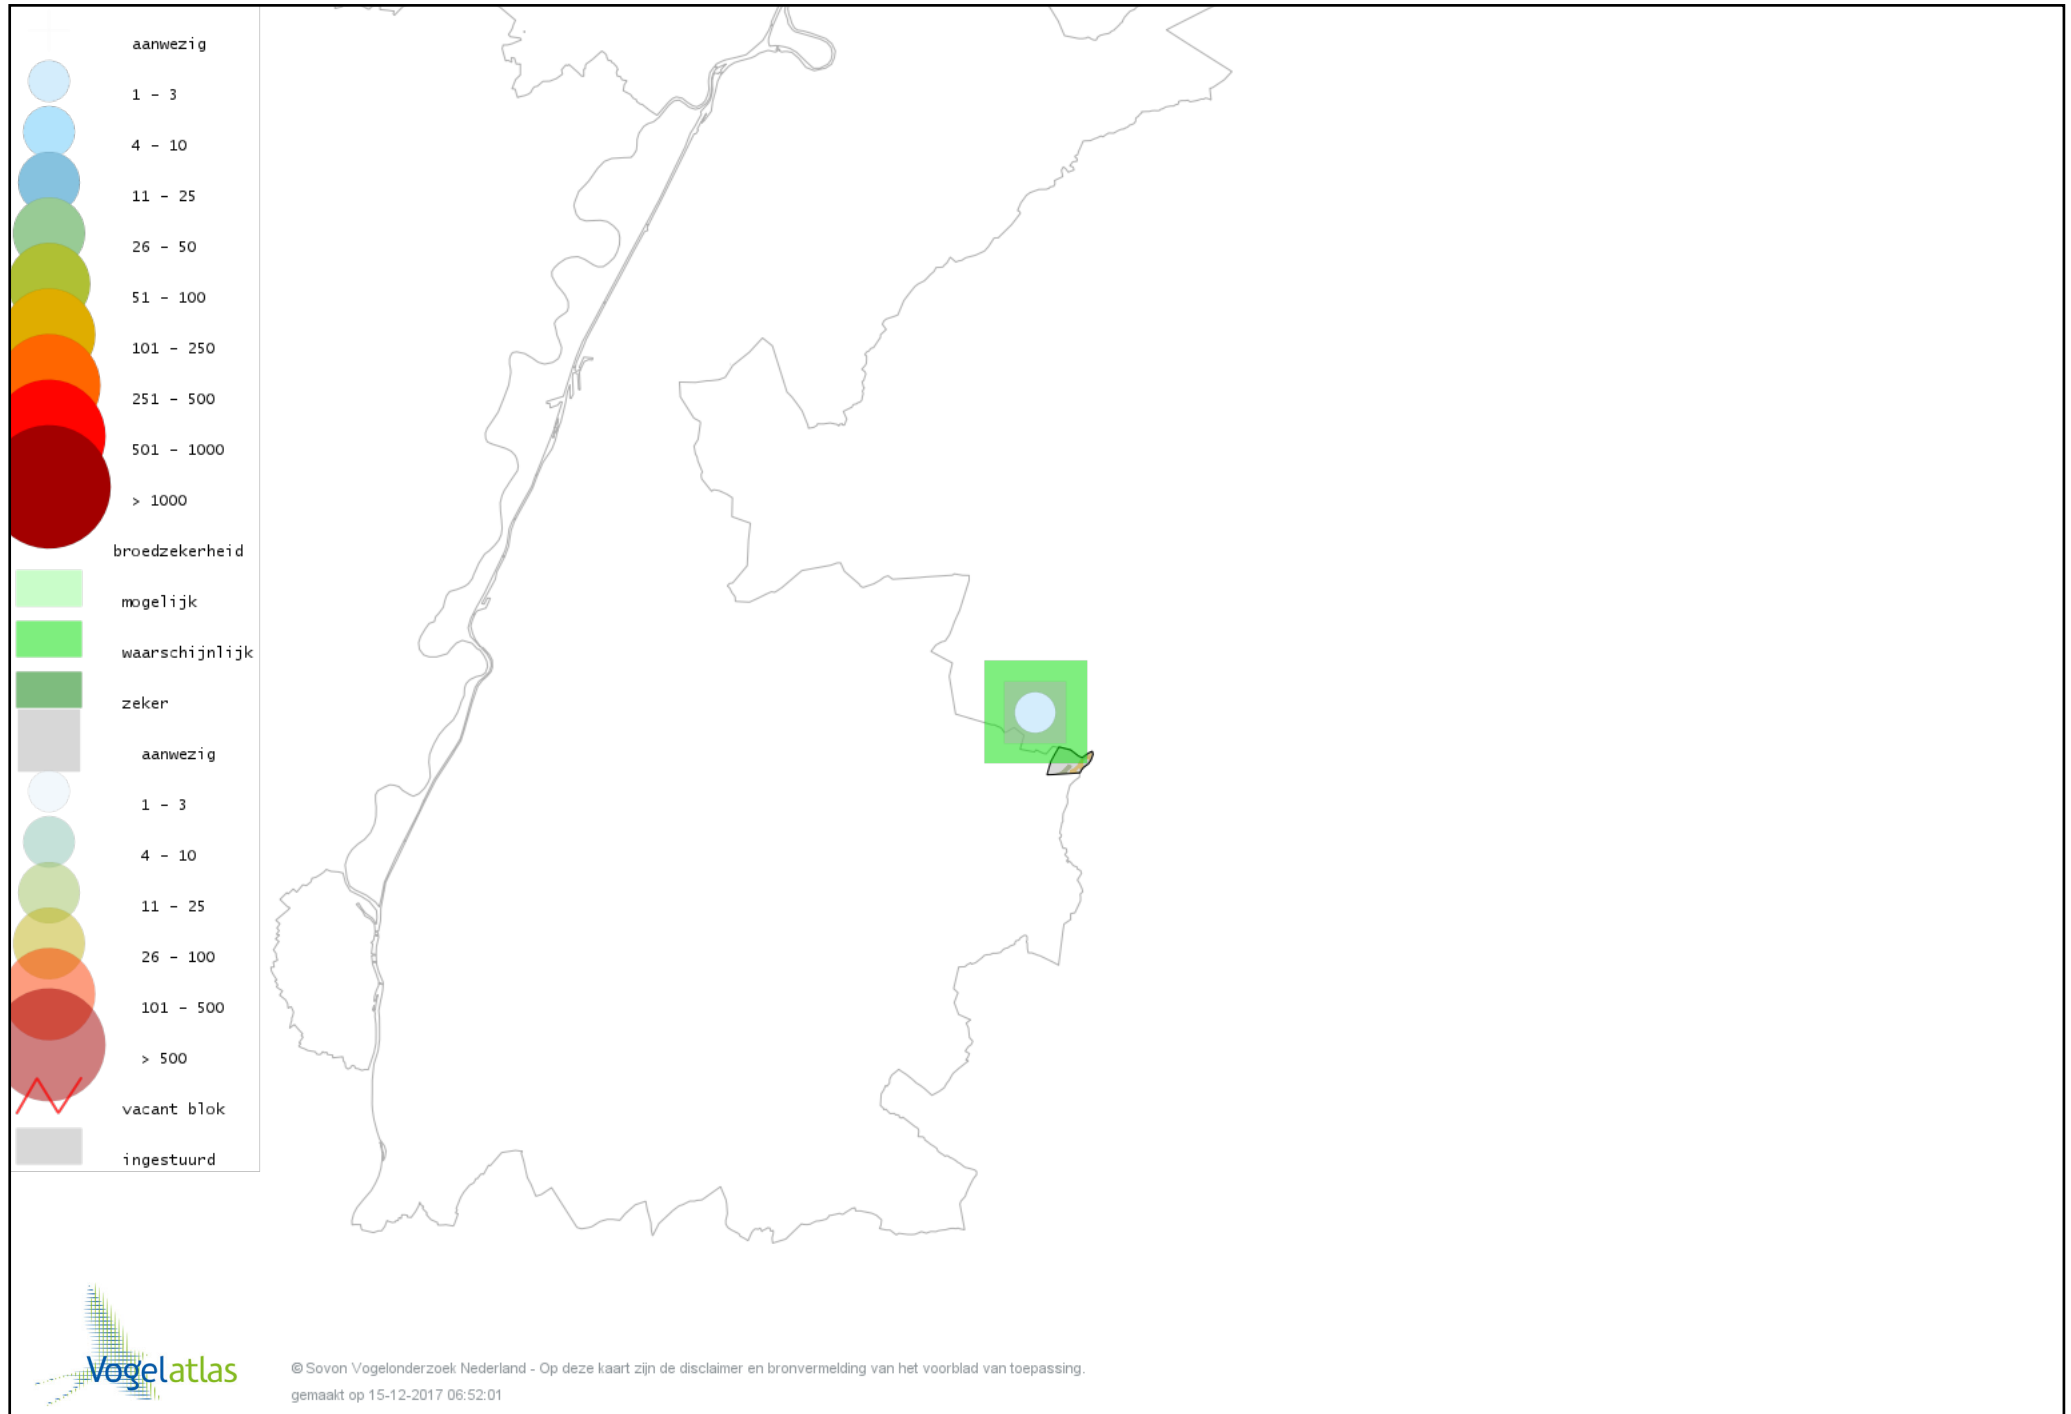

Voorlopige verspreidingskaart Goudhaan broedseizoen