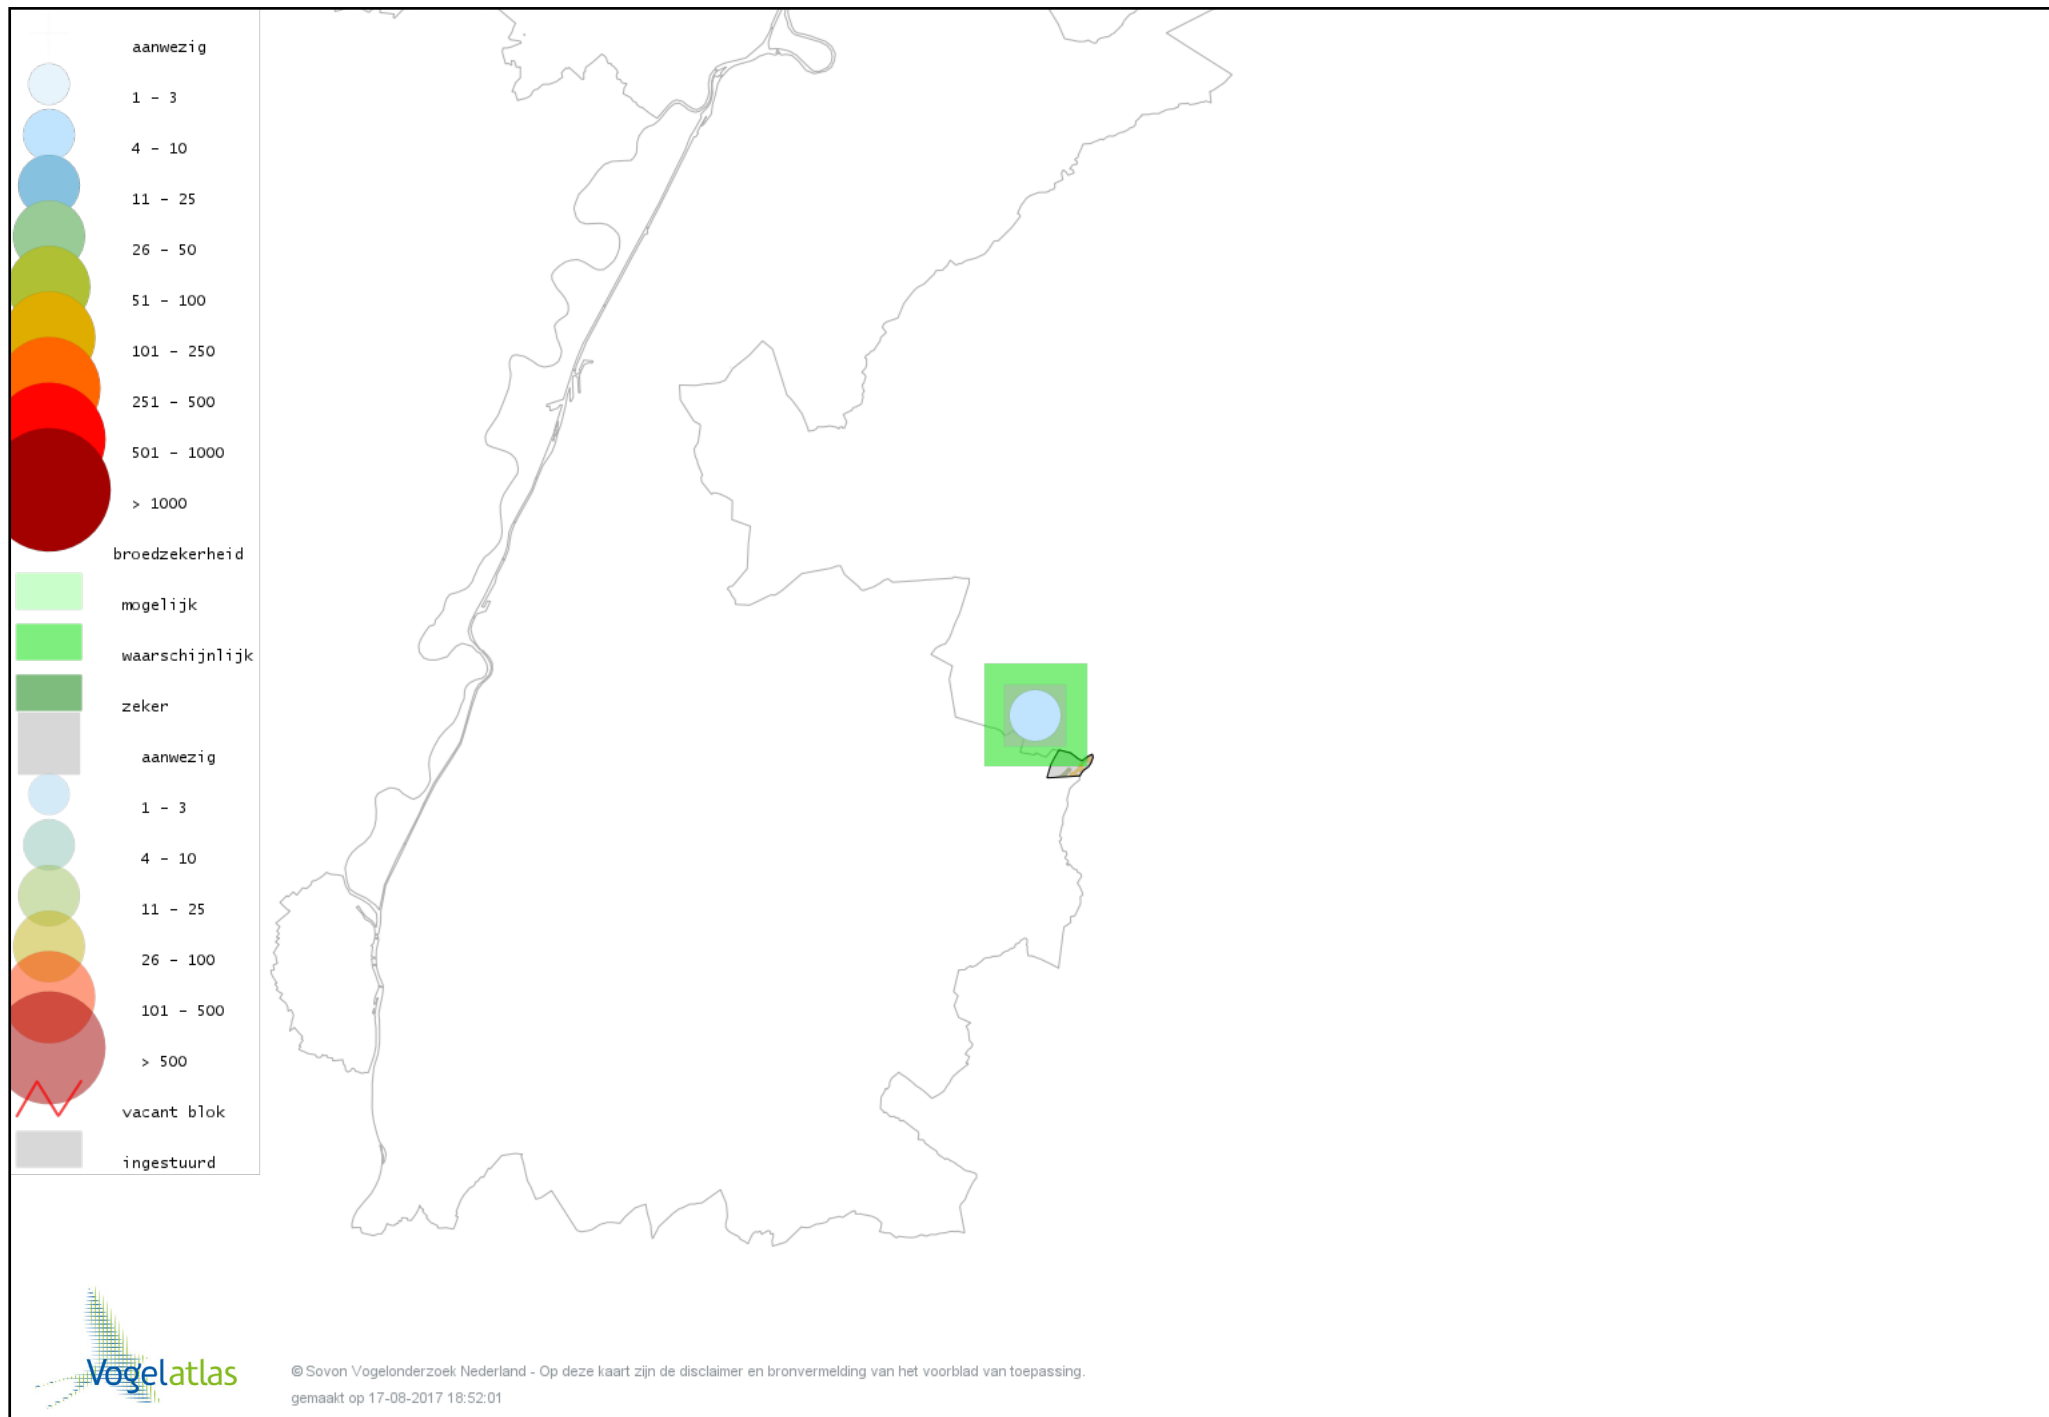

Voorlopige verspreidingskaart Tuinfluiter broedseizoen