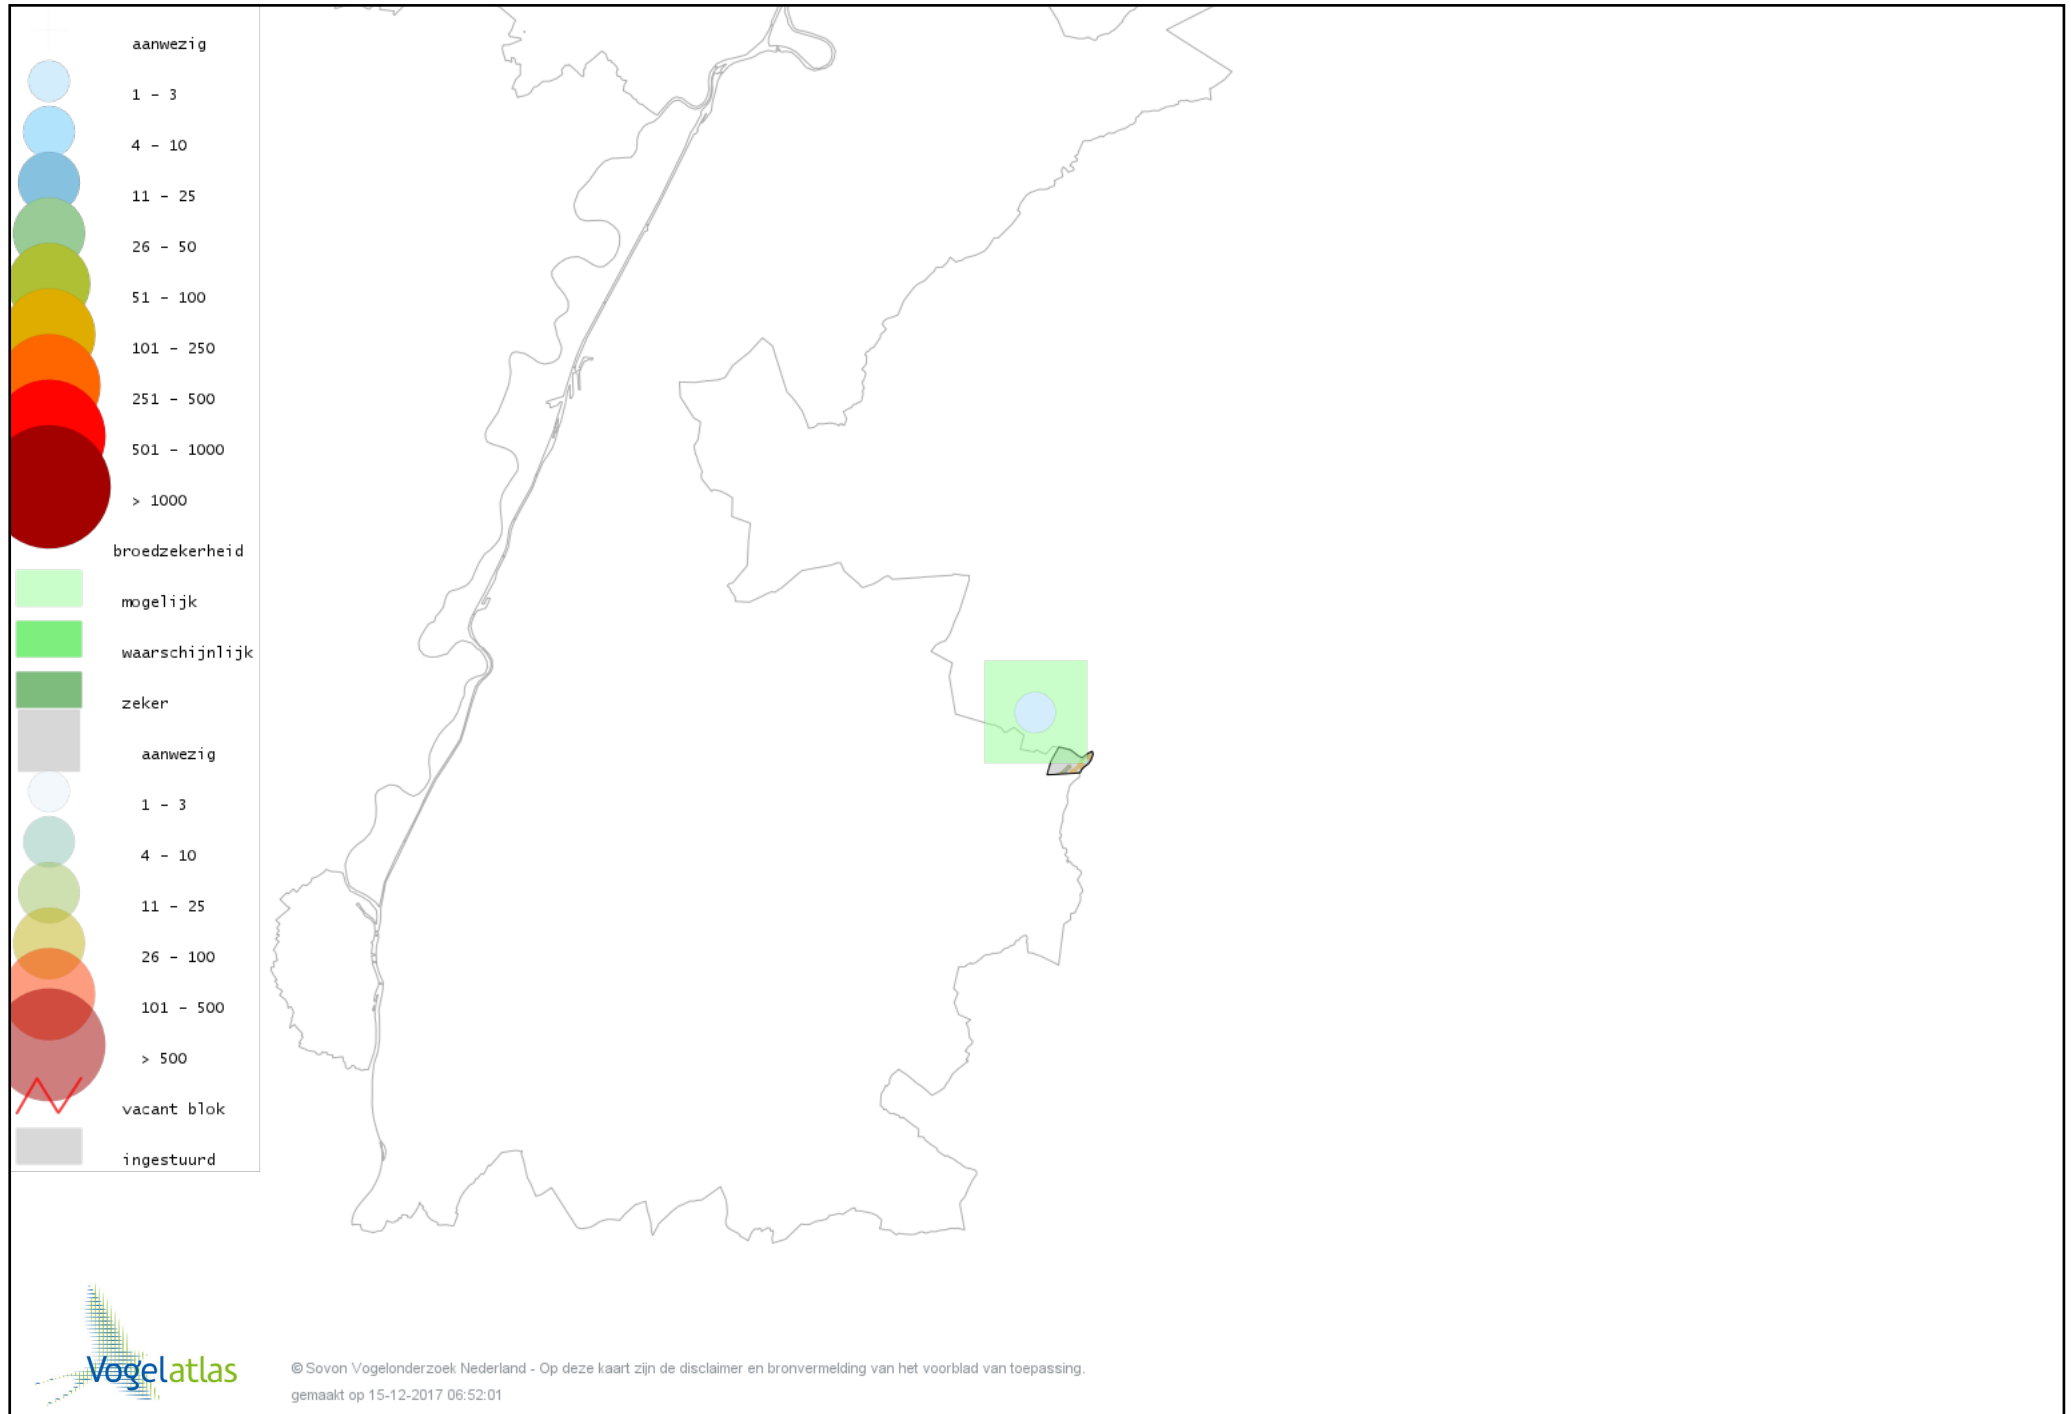

Voorlopige verspreidingskaart Koolmees broedseizoen

Voorlopige verspreidingskaart Kuifmees broedseizoen

Voorlopige verspreidingskaart Zwarte Mees broedseizoen

Voorlopige verspreidingskaart Matkop broedseizoen

Voorlopige verspreidingskaart Glanskop broedseizoen

Voorlopige verspreidingskaart Boomleeuwerik broedseizoen

Voorlopige verspreidingskaart Veldleeuwerik broedseizoen

Voorlopige verspreidingskaart Oeverzwaluw broedseizoen