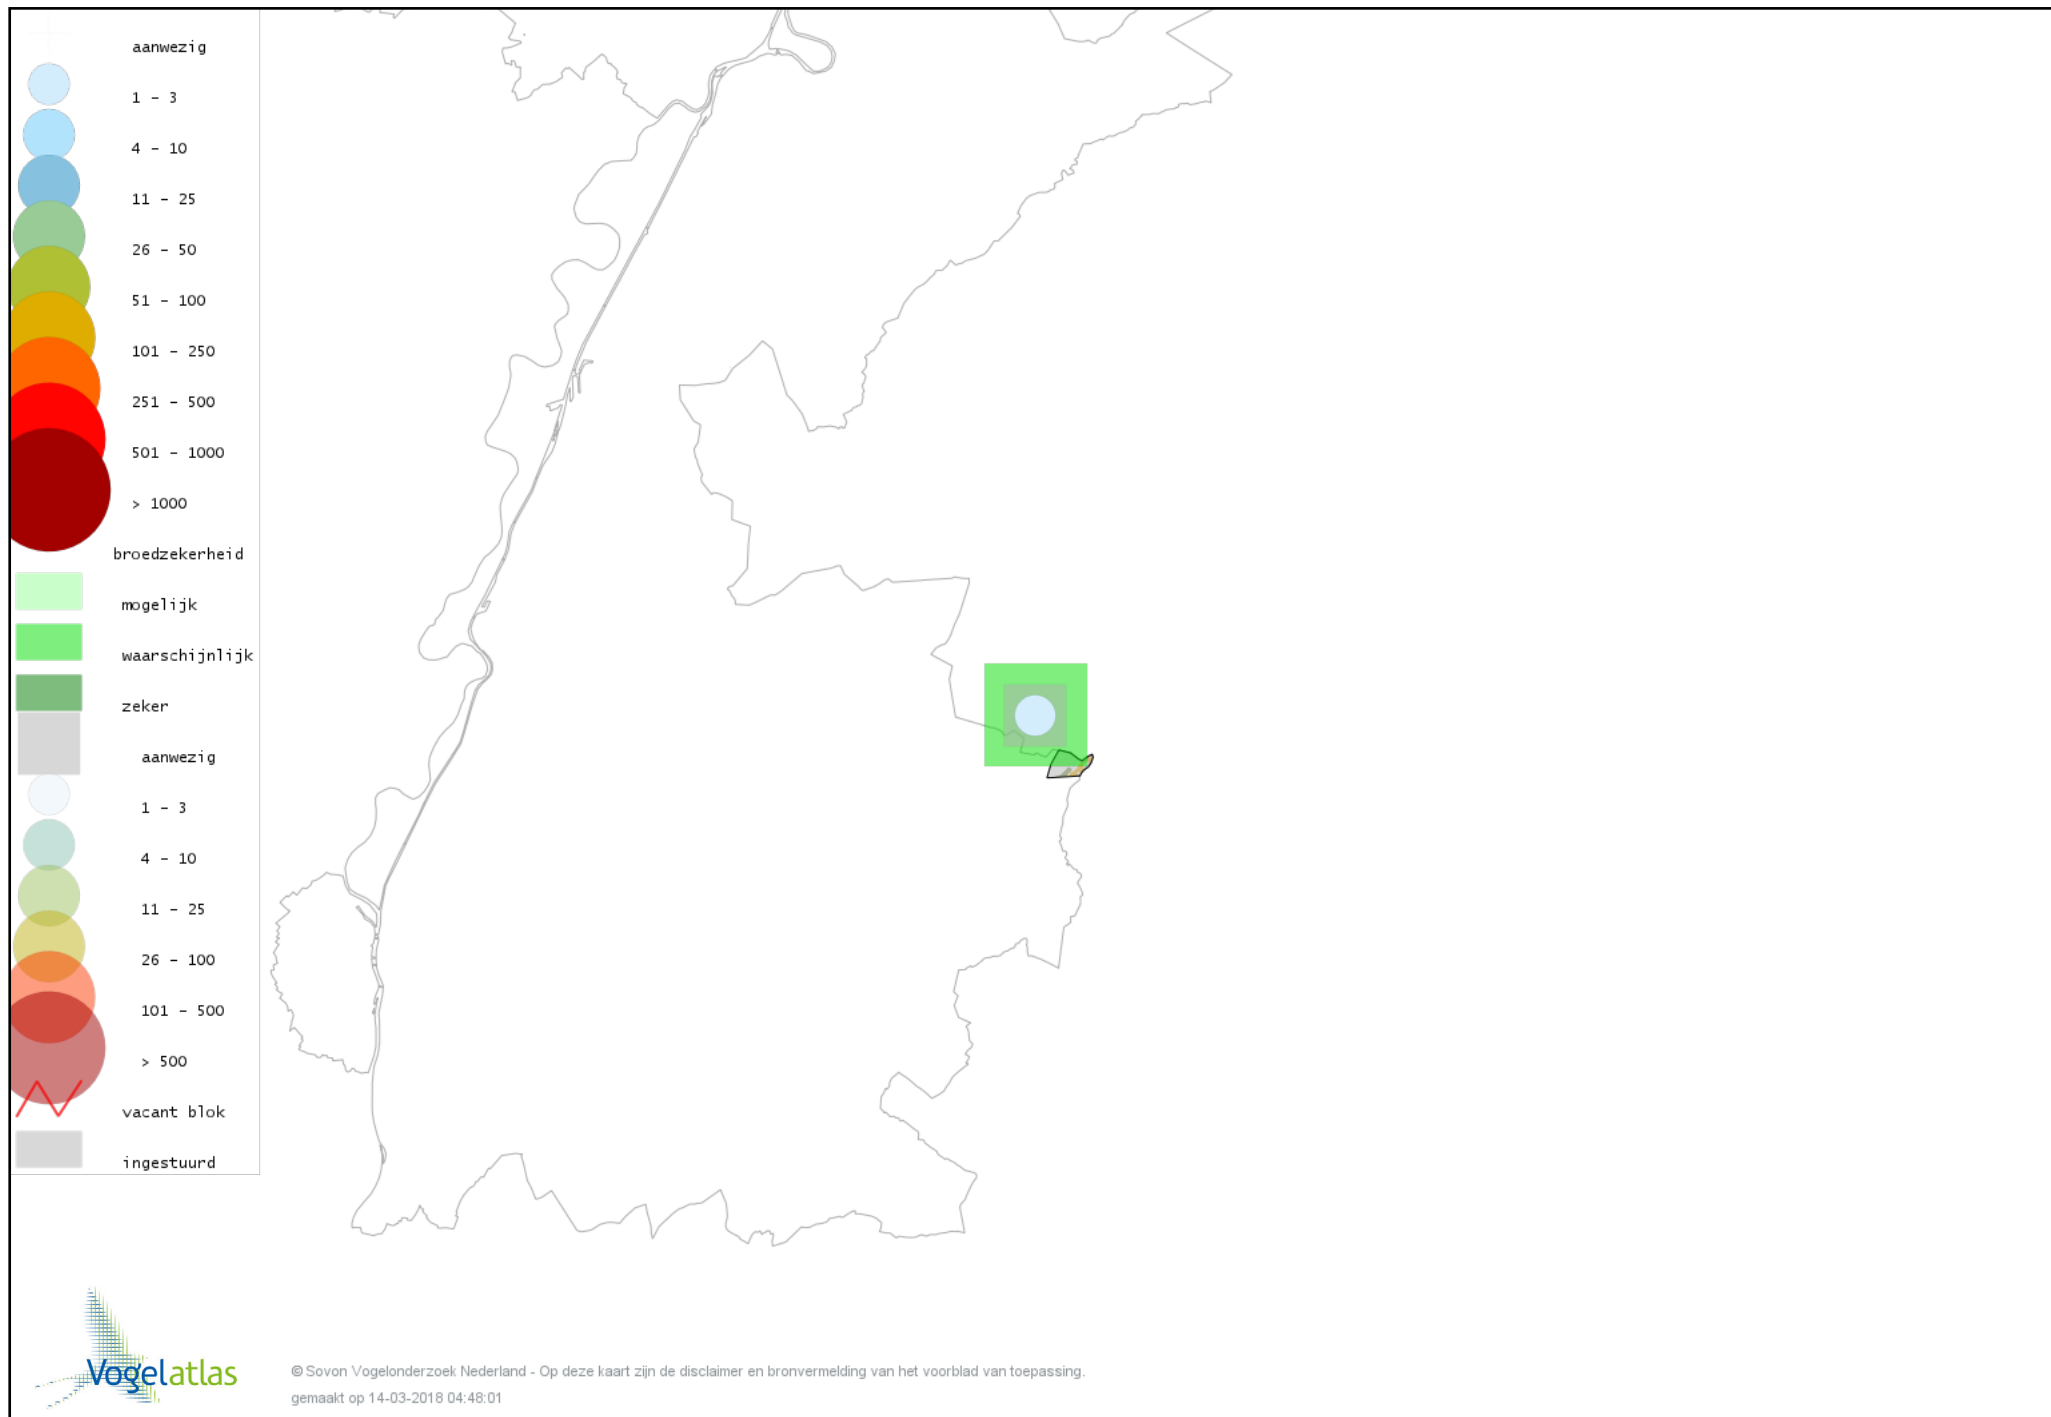

Voorlopige verspreidingskaart Zwarte Kraai broedseizoen

Voorlopige verspreidingskaart Goudhaan broedseizoen

Voorlopige verspreidingskaart Vuurgoudhaan broedseizoen

Voorlopige verspreidingskaart Pimpelmees broedseizoen