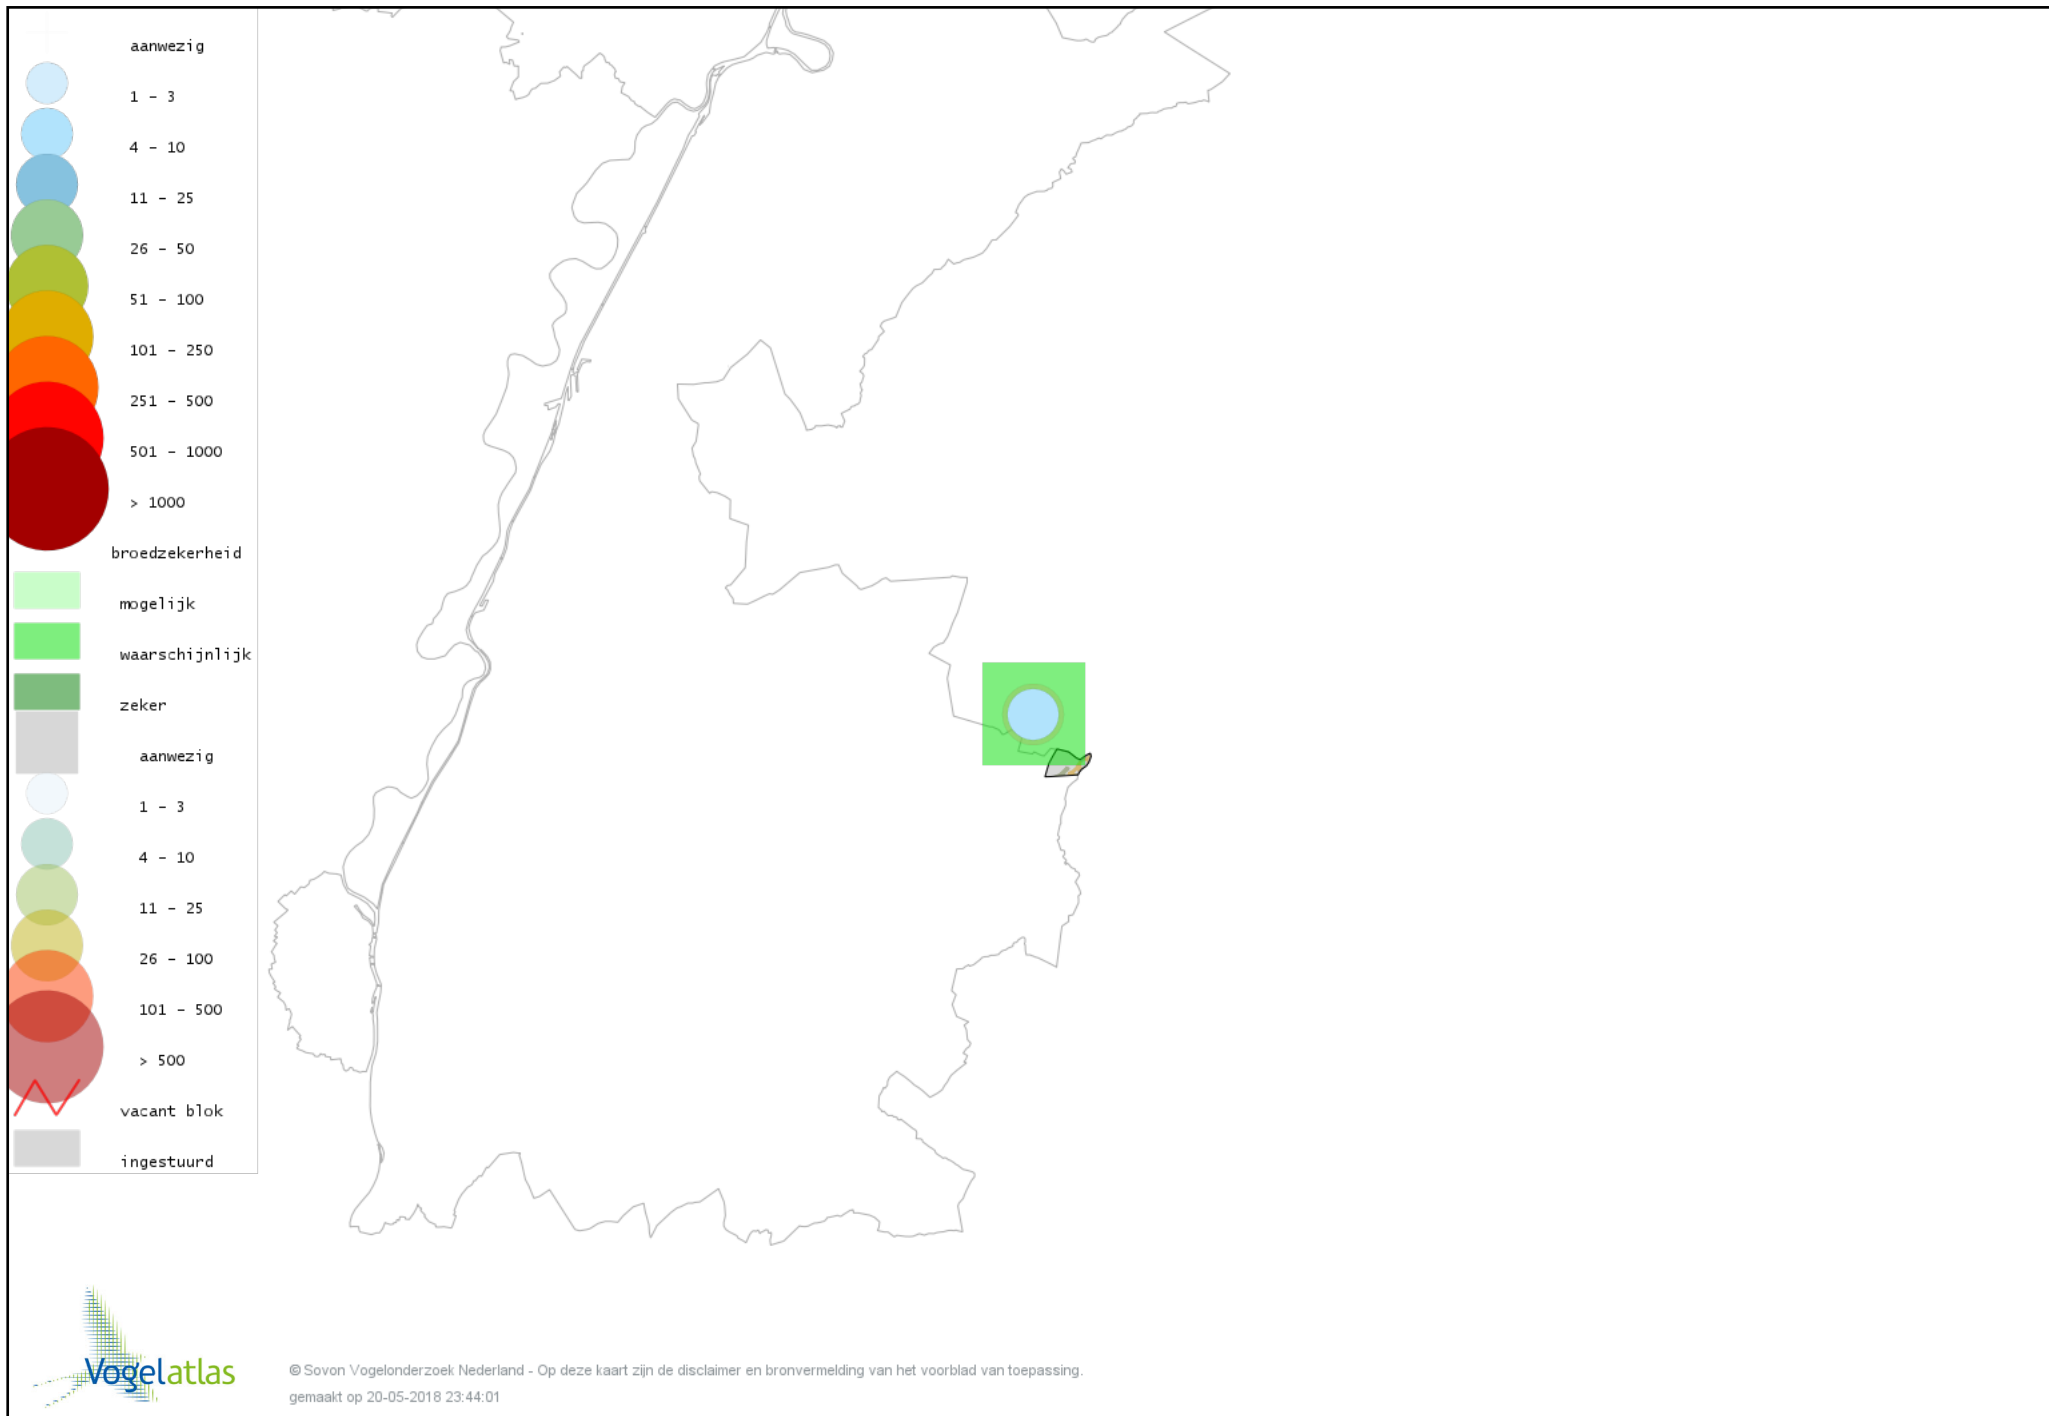

Voorlopige verspreidingskaart Glanskop broedseizoen

Voorlopige verspreidingskaart Boomleeuwerik broedseizoen

Voorlopige verspreidingskaart Veldleeuwerik broedseizoen

Voorlopige verspreidingskaart Oeverzwaluw broedseizoen

Voorlopige verspreidingskaart Boerenzwaluw broedseizoen

Voorlopige verspreidingskaart Tjiftjaf broedseizoen

Voorlopige verspreidingskaart Fitis broedseizoen

Voorlopige verspreidingskaart Braamsluiper broedseizoen