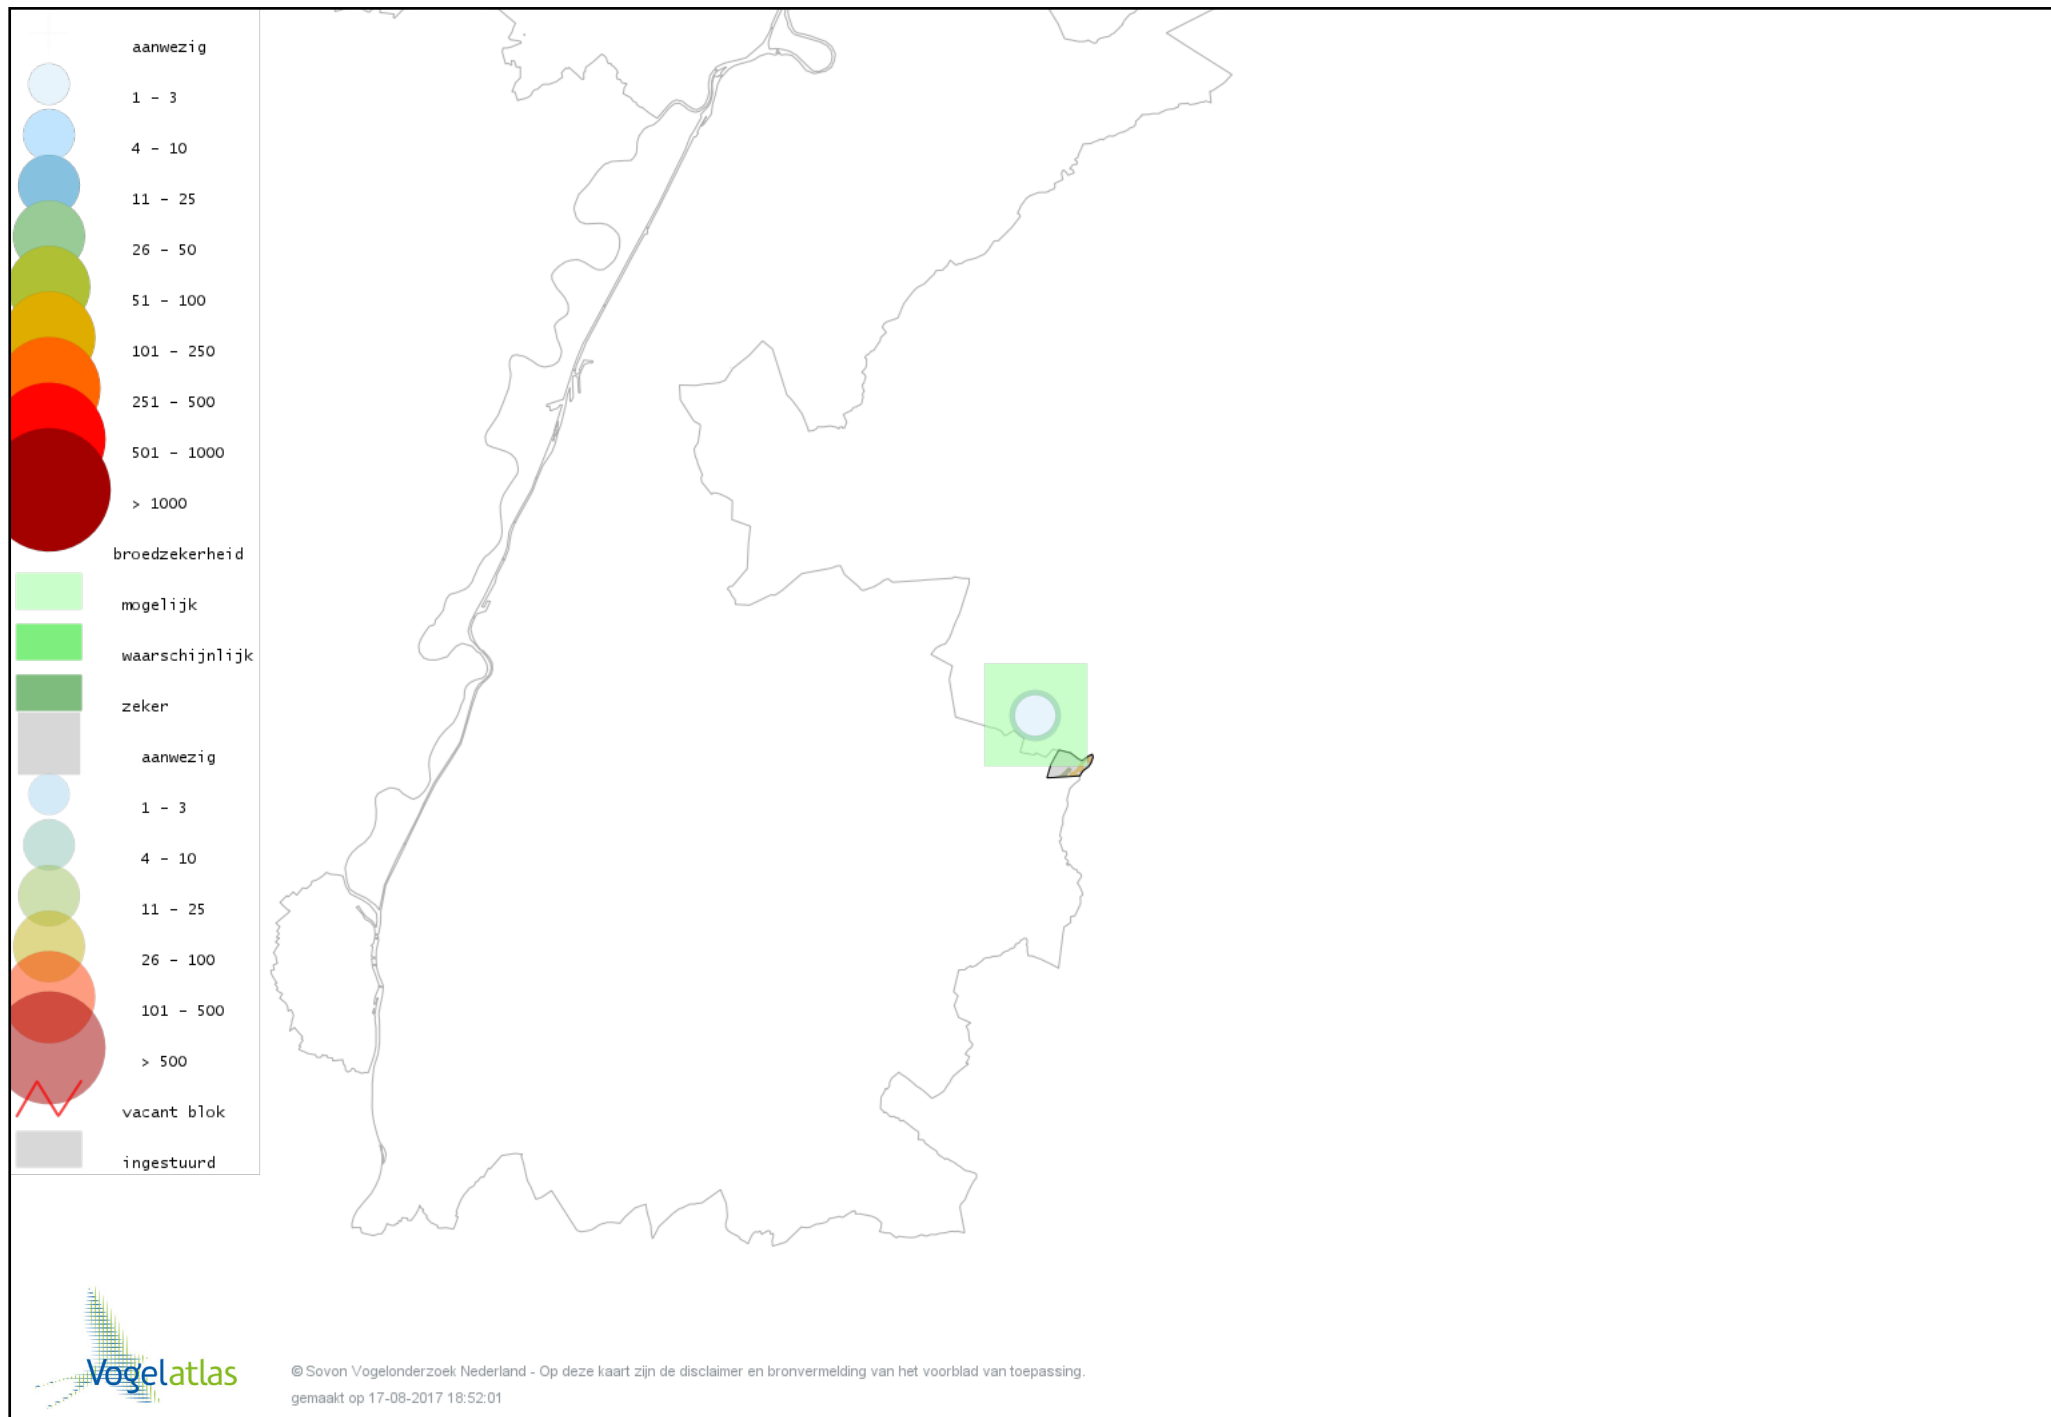

Voorlopige verspreidingskaart Fazant broedseizoen

Voorlopige verspreidingskaart Dodaars broedseizoen

Voorlopige verspreidingskaart Havik broedseizoen

Voorlopige verspreidingskaart Sperwer broedseizoen

Voorlopige verspreidingskaart Buizerd broedseizoen

Voorlopige verspreidingskaart Torenvalk broedseizoen

Voorlopige verspreidingskaart Waterhoen broedseizoen

Voorlopige verspreidingskaart Meerkoet broedseizoen

Voorlopige verspreidingskaart Kievit broedseizoen