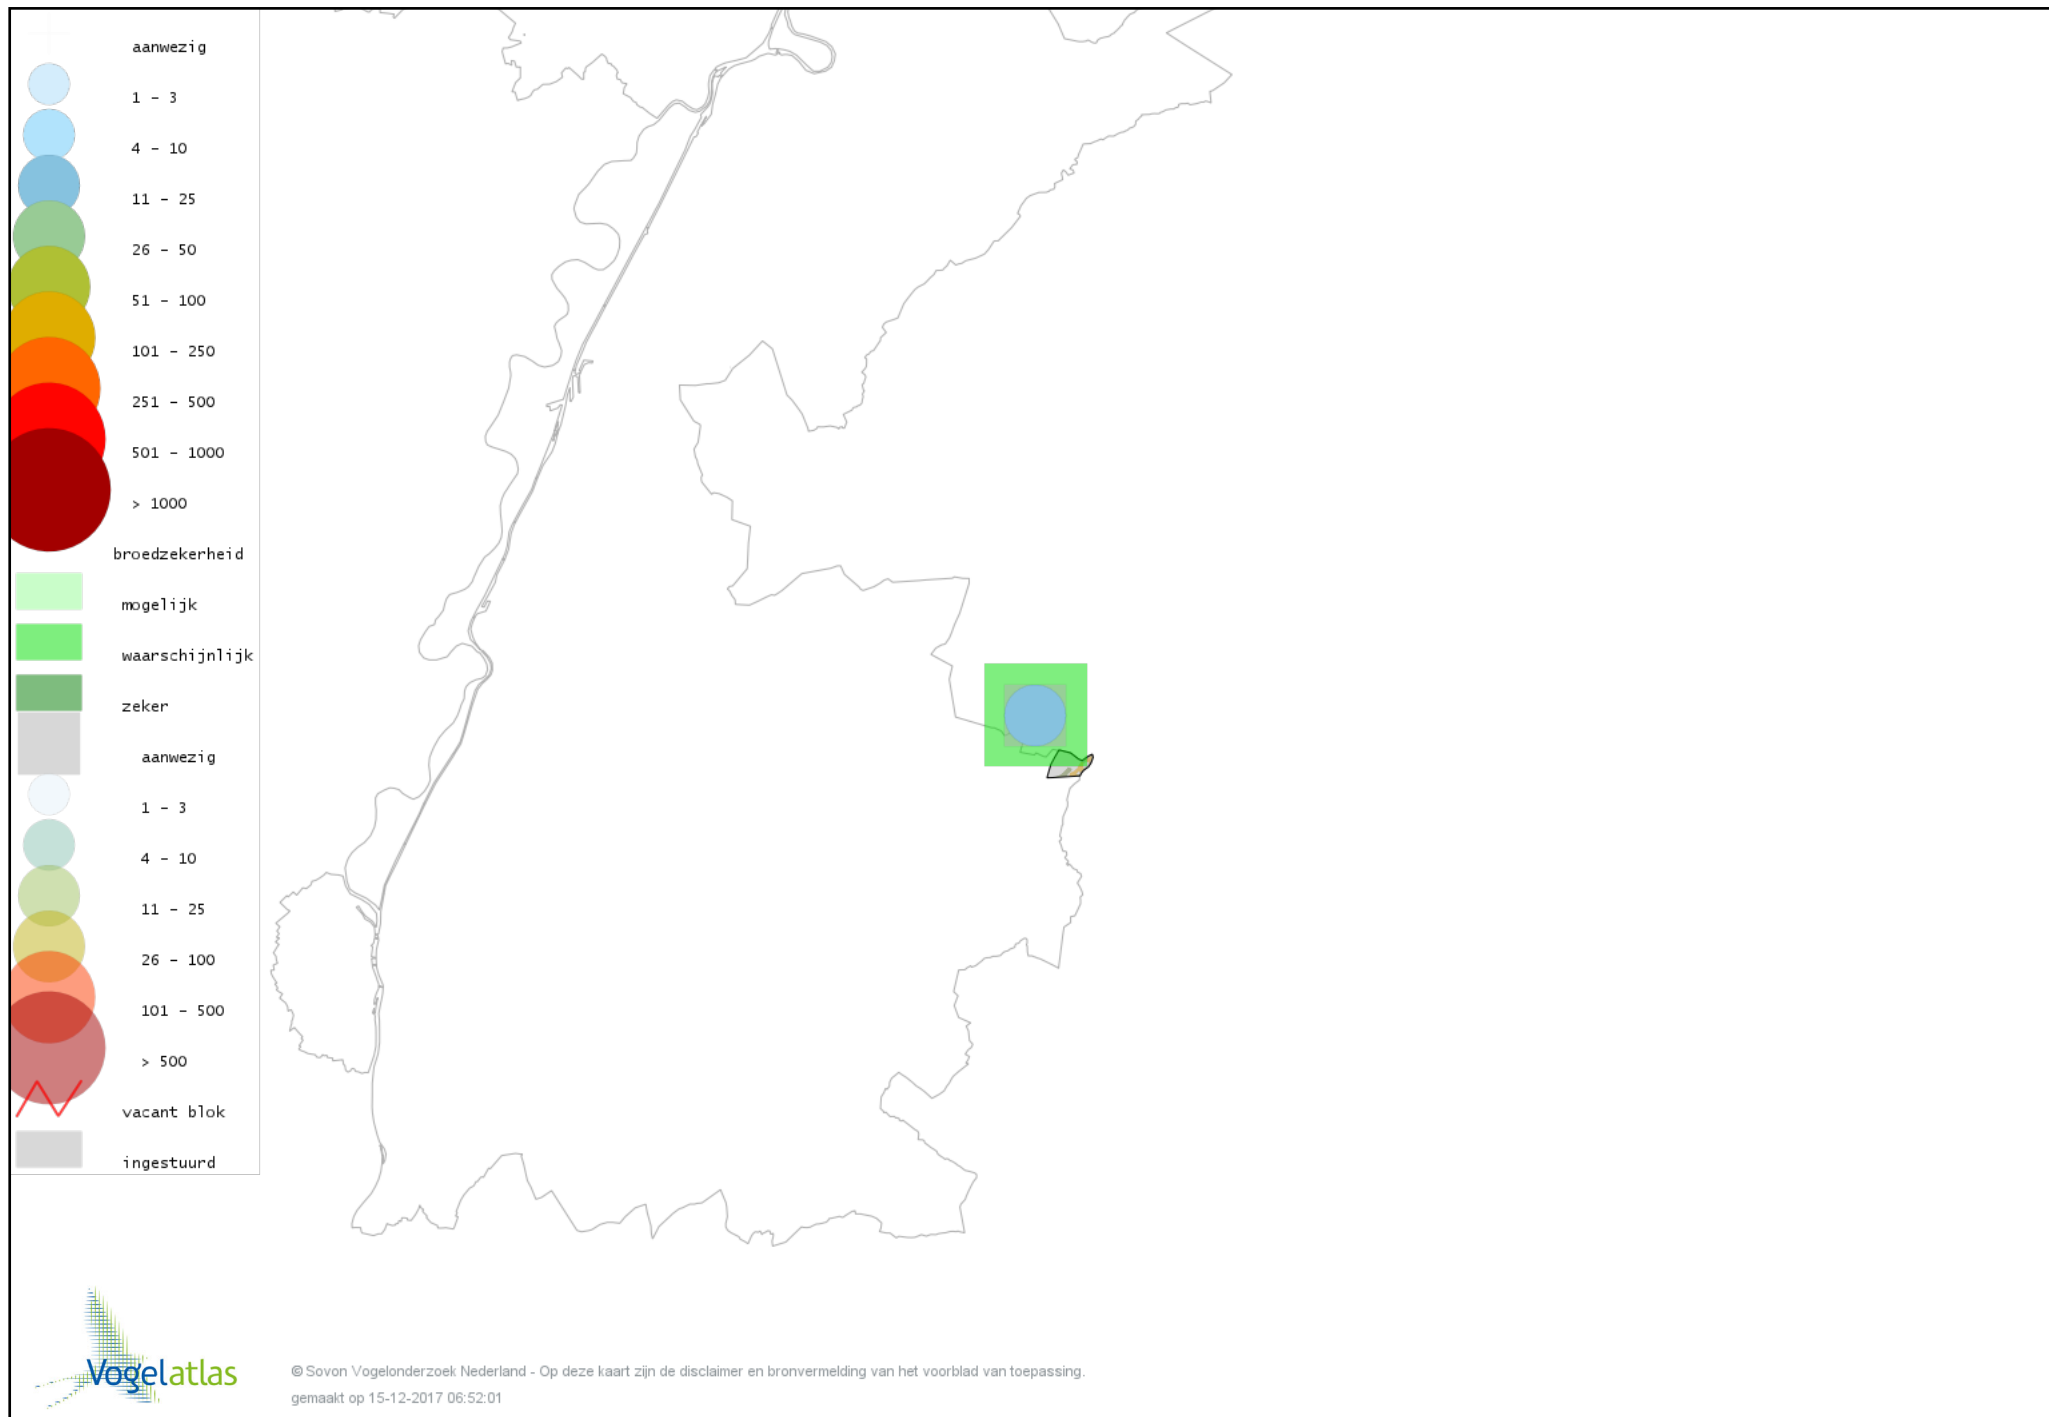

Voorlopige verspreidingskaart Bosrietzanger broedseizoen

Voorlopige verspreidingskaart Boomklever broedseizoen

Voorlopige verspreidingskaart Boomkruiper broedseizoen

Voorlopige verspreidingskaart Winterkoning broedseizoen

Voorlopige verspreidingskaart Spreeuw broedseizoen

Voorlopige verspreidingskaart Merel broedseizoen

Voorlopige verspreidingskaart Zanglijster broedseizoen

Voorlopige verspreidingskaart Grote Lijster broedseizoen

Voorlopige verspreidingskaart Grauwe Vliegenvanger broedseizoen

Voorlopige verspreidingskaart Roodborst broedseizoen

Voorlopige verspreidingskaart Zwarte Roodstaart broedseizoen

Voorlopige verspreidingskaart Gekraagde Roodstaart broedseizoen