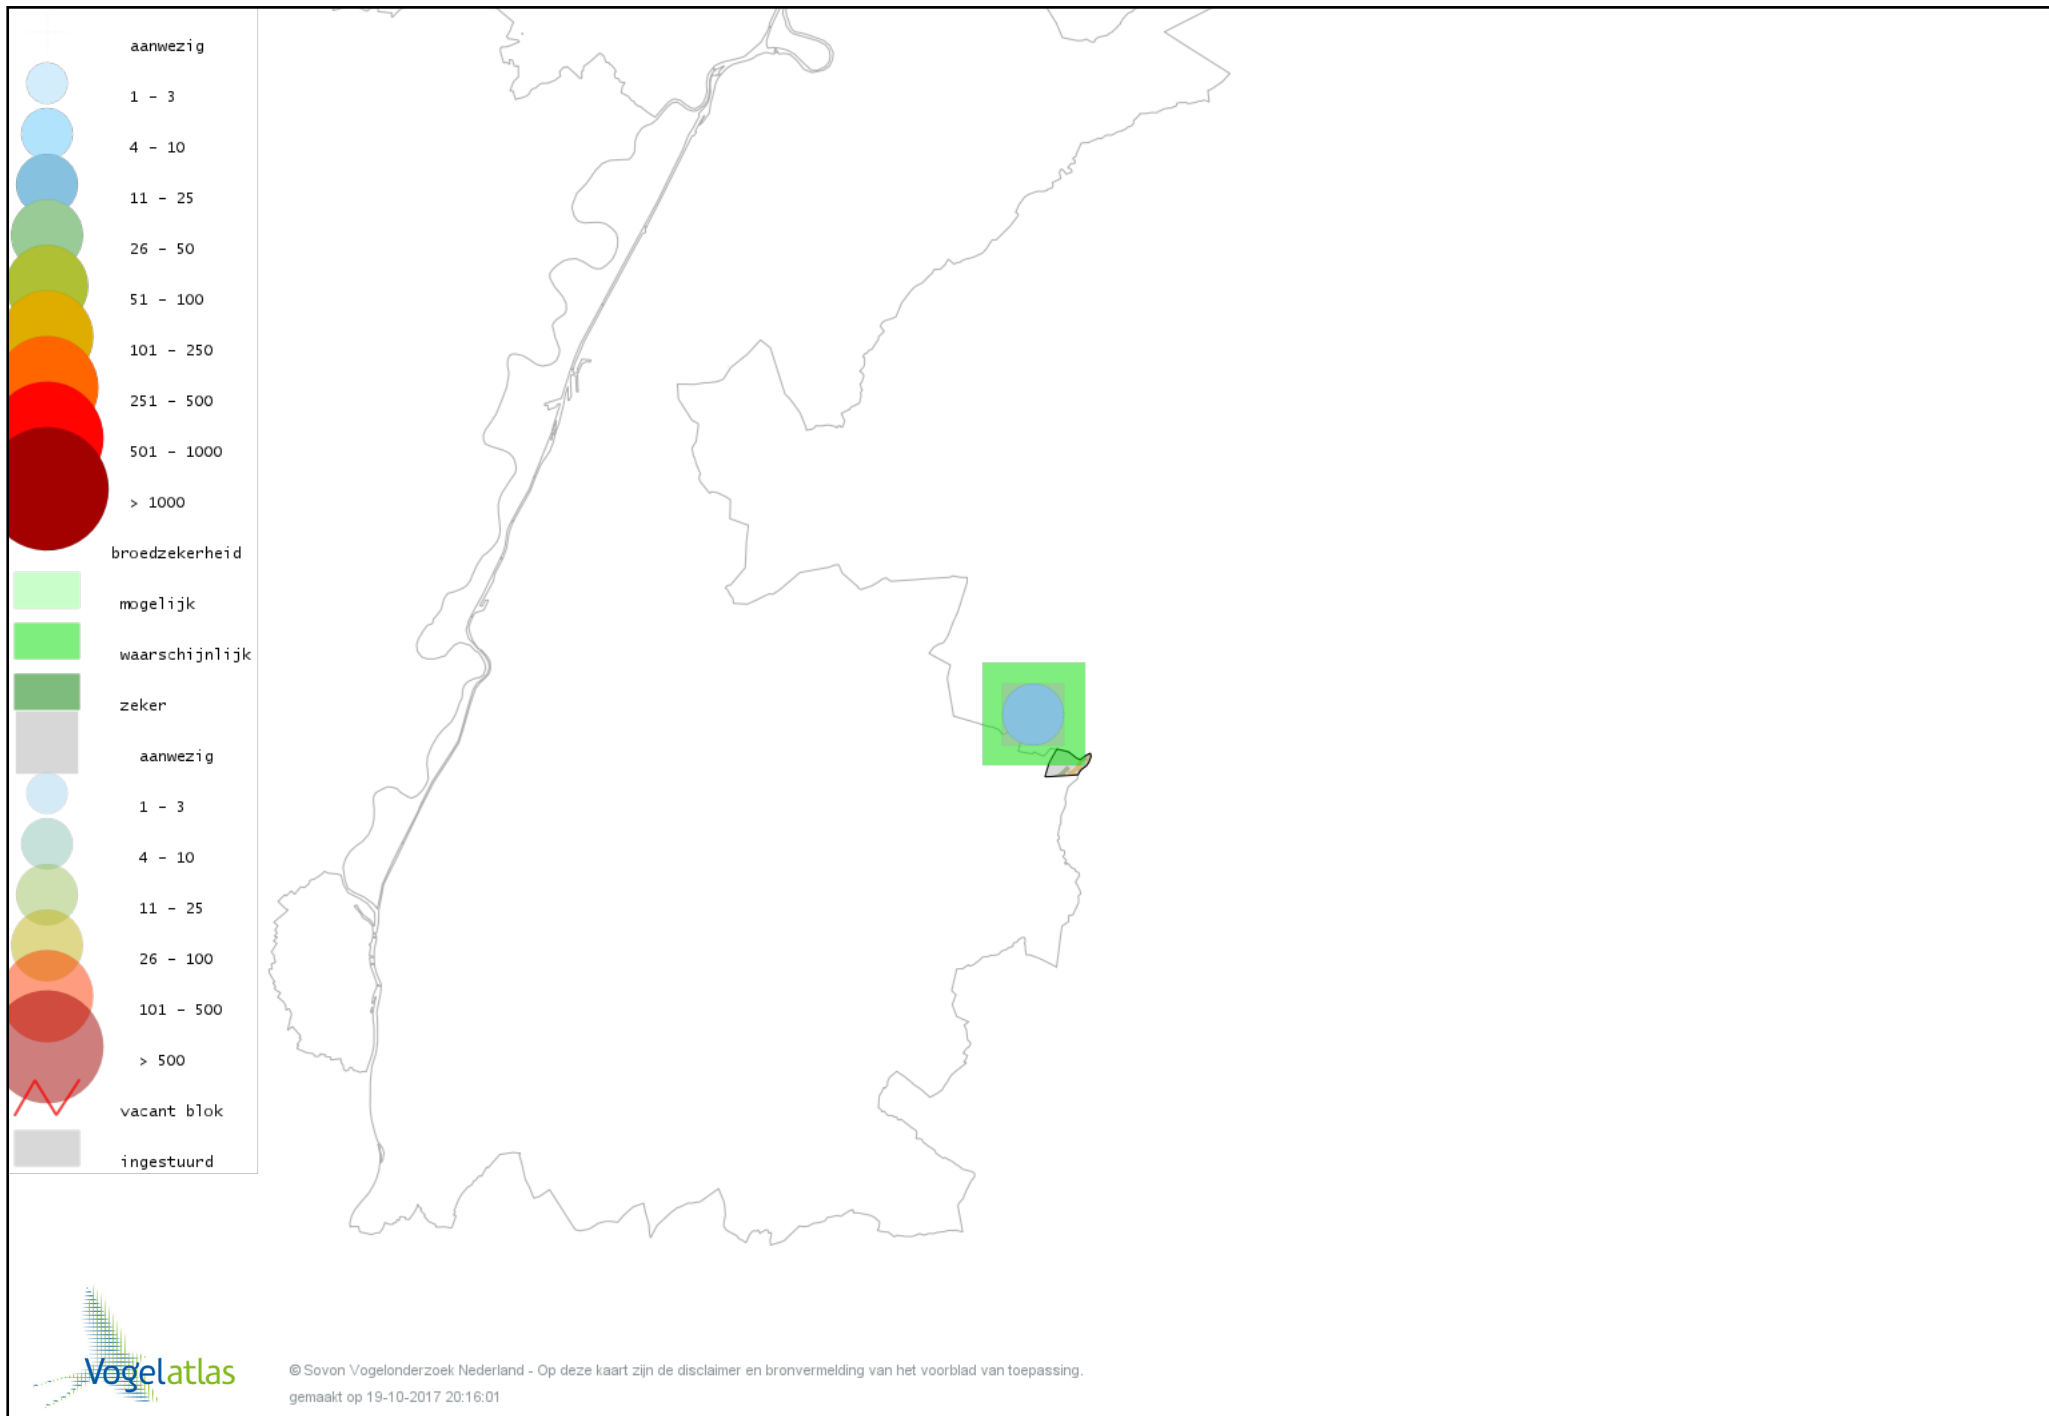

Voorlopige verspreidingskaart Boomkruiper broedseizoen