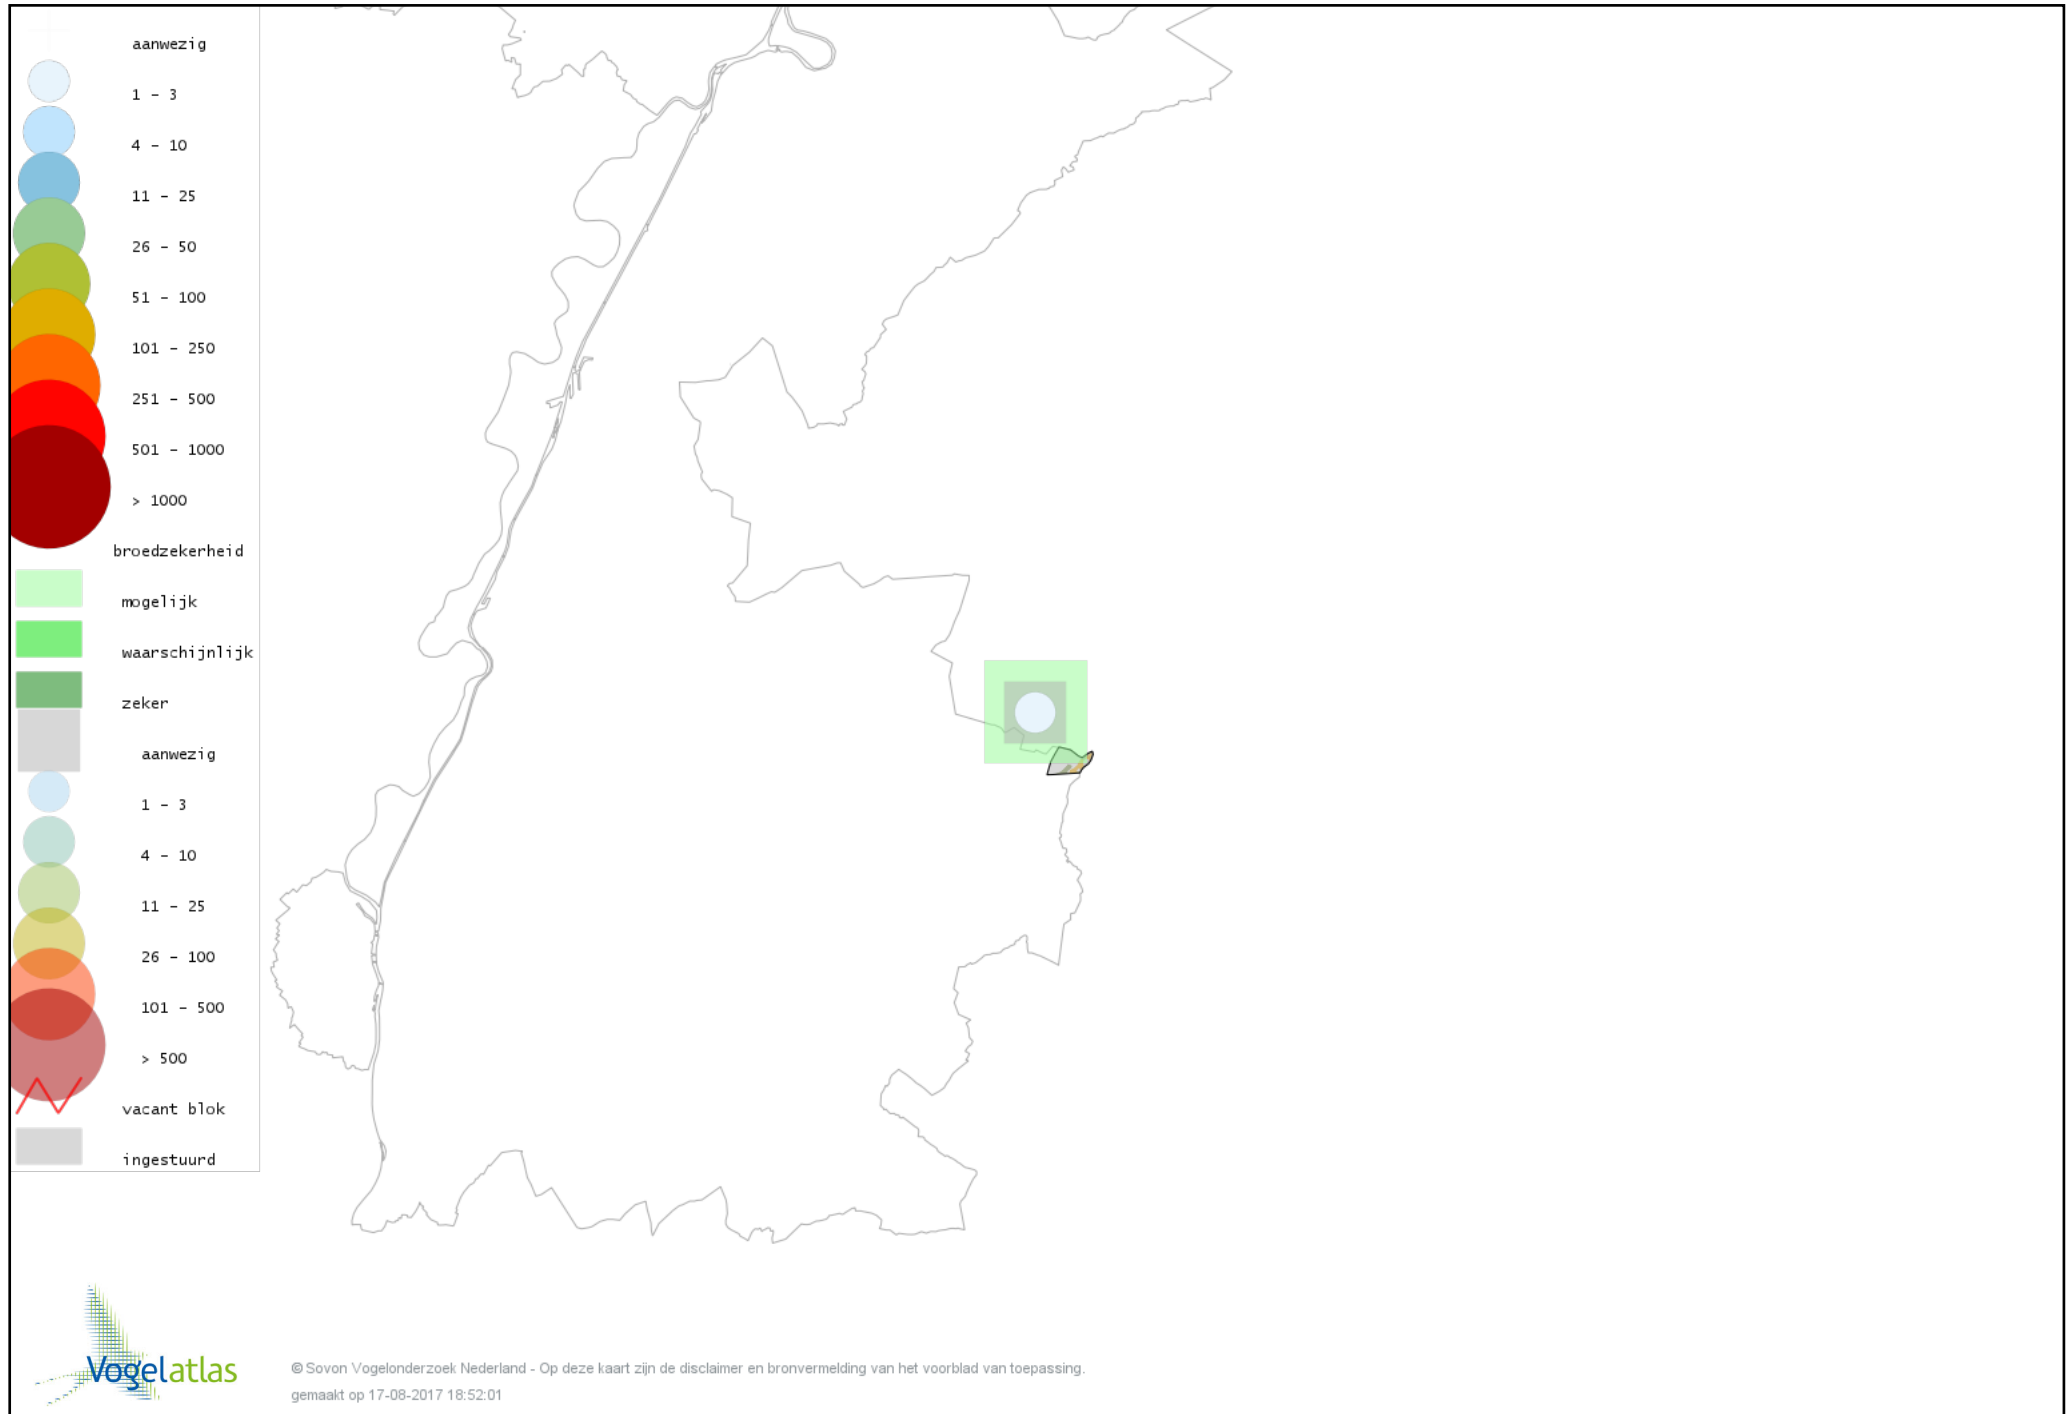

Voorlopige verspreidingskaart Grote Gele Kwikstaart broedseizoen

Voorlopige verspreidingskaart Witte Kwikstaart broedseizoen

Voorlopige verspreidingskaart Boompieper broedseizoen

Voorlopige verspreidingskaart Graspieper broedseizoen

Voorlopige verspreidingskaart Vink broedseizoen

Voorlopige verspreidingskaart Groenling broedseizoen

Voorlopige verspreidingskaart Putter broedseizoen

Voorlopige verspreidingskaart Kneu broedseizoen

Voorlopige verspreidingskaart Appelvink broedseizoen

Voorlopige verspreidingskaart Geelgors broedseizoen