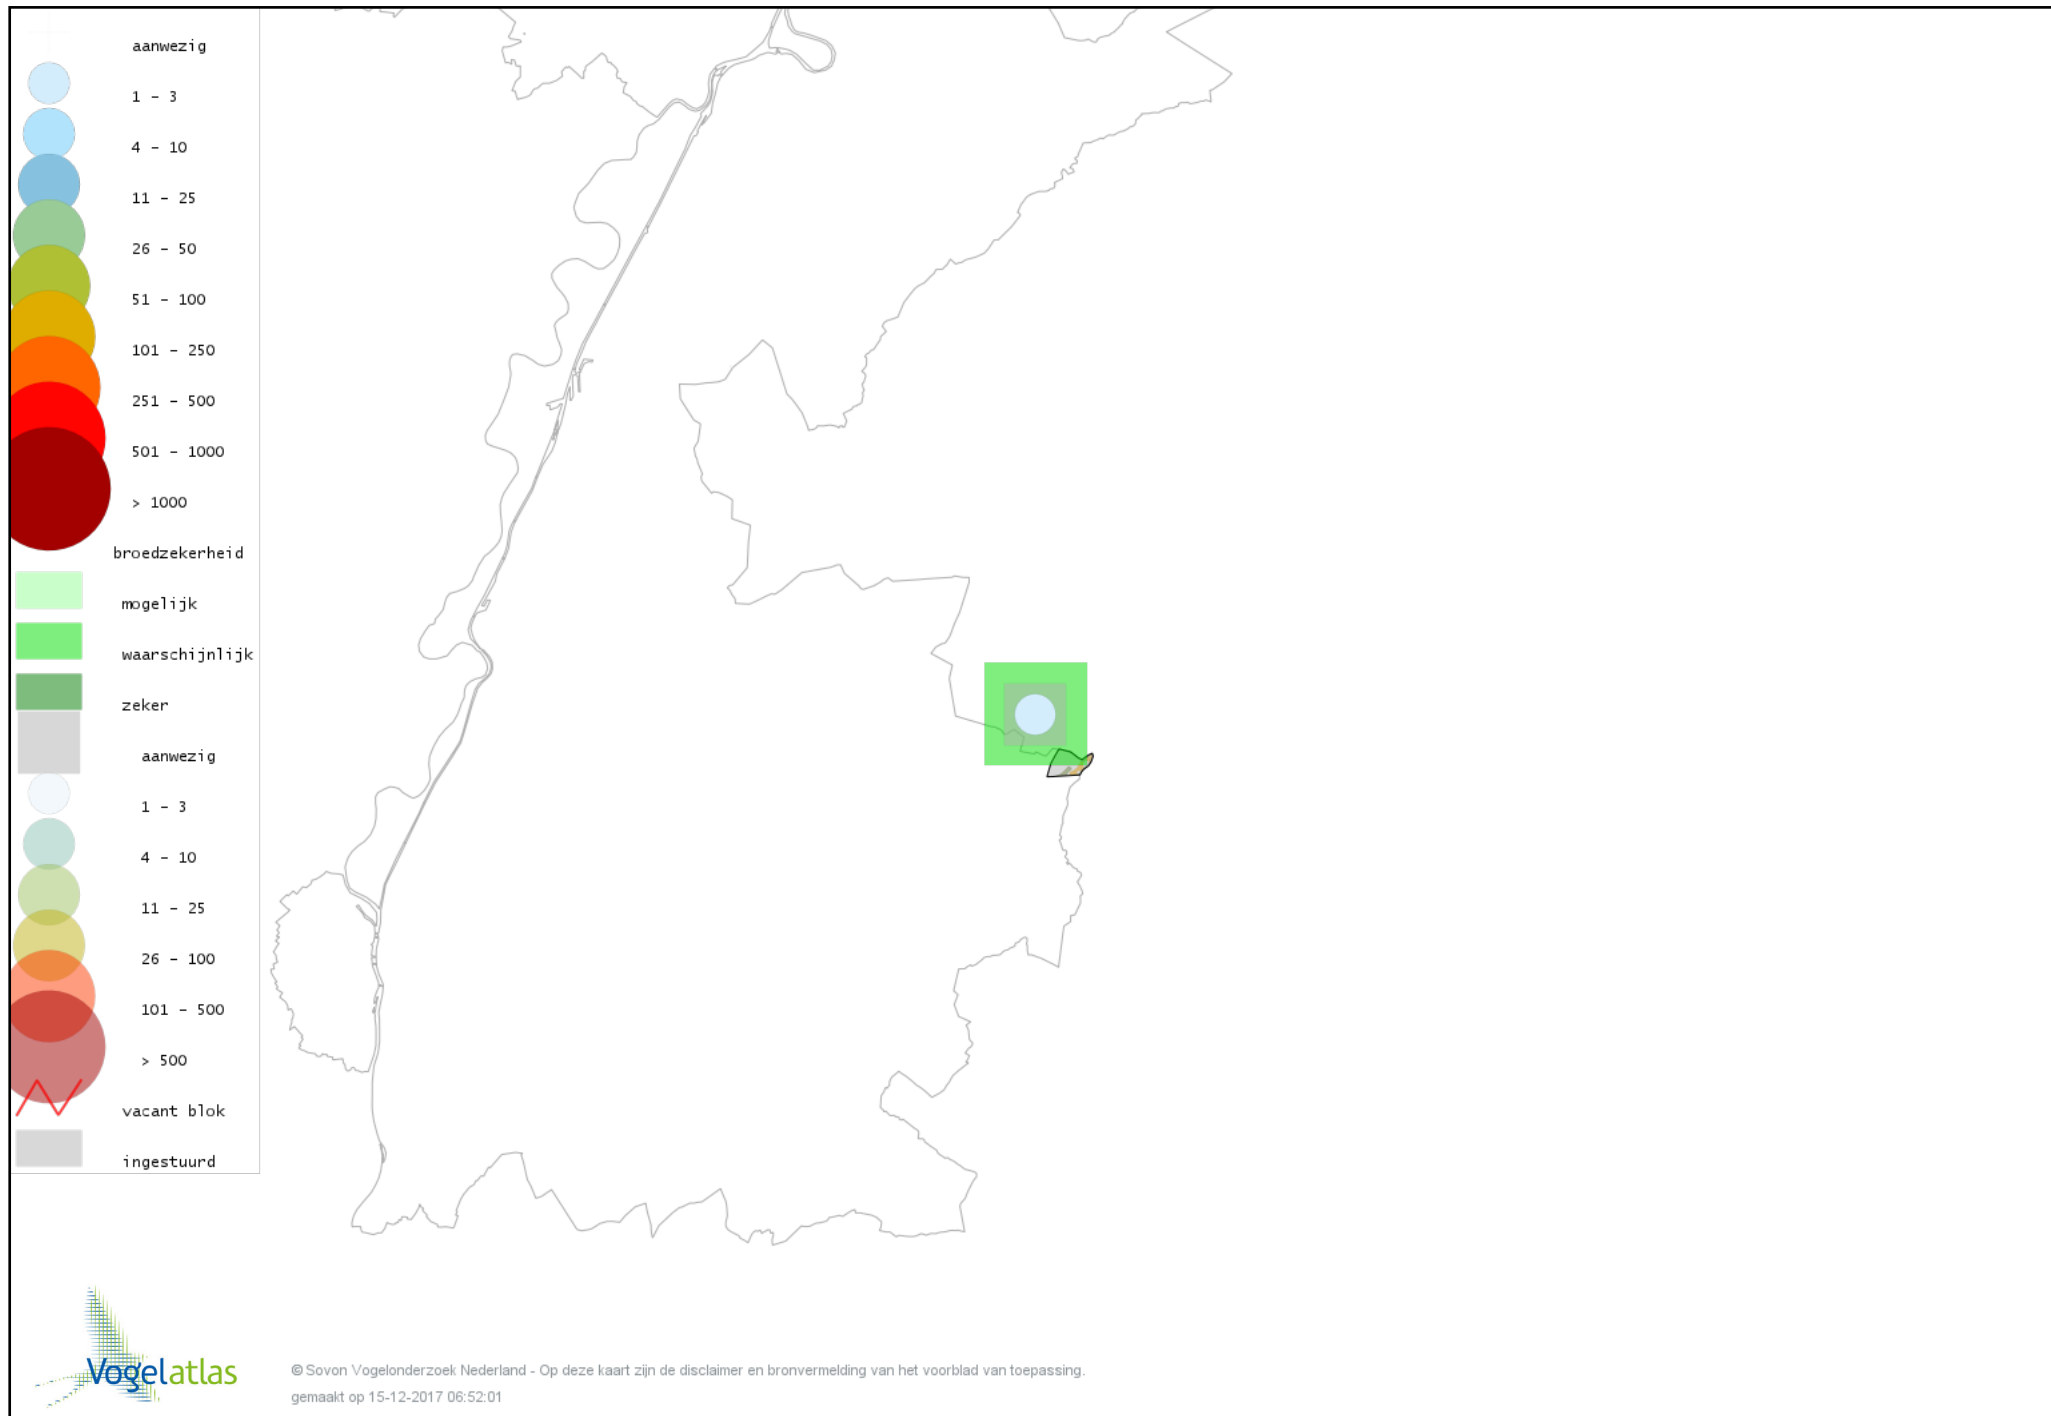

Voorlopige verspreidingskaart Zwarte Kraai broedseizoen

Voorlopige verspreidingskaart Goudhaan broedseizoen

Voorlopige verspreidingskaart Vuurgoudhaan broedseizoen

Voorlopige verspreidingskaart Pimpelmees broedseizoen