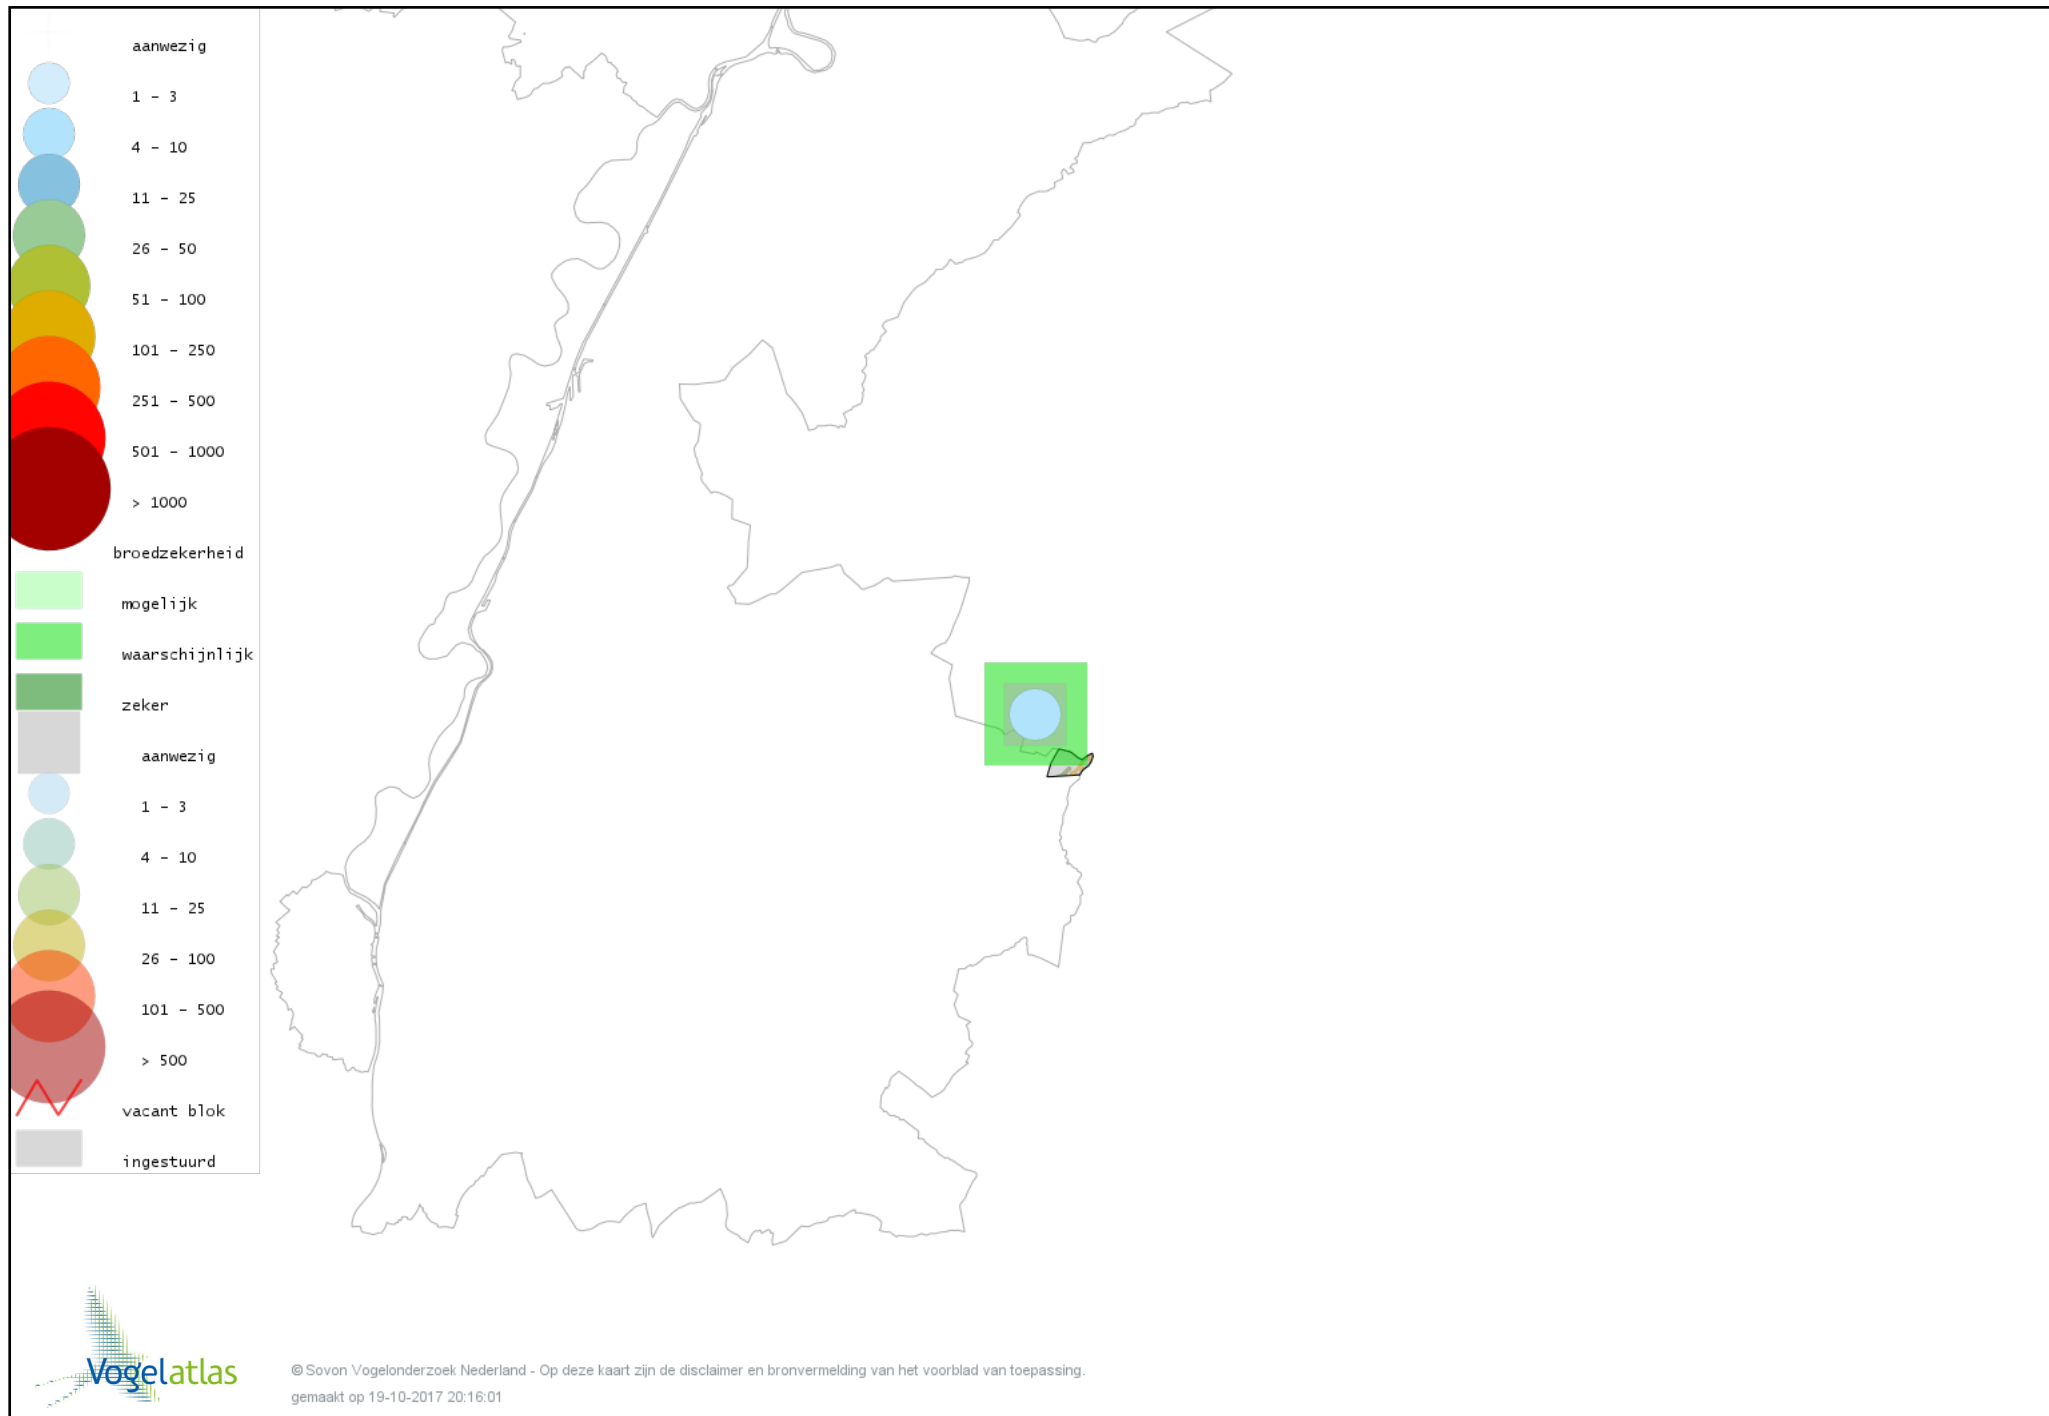

Voorlopige verspreidingskaart Tuinfluiter broedseizoen