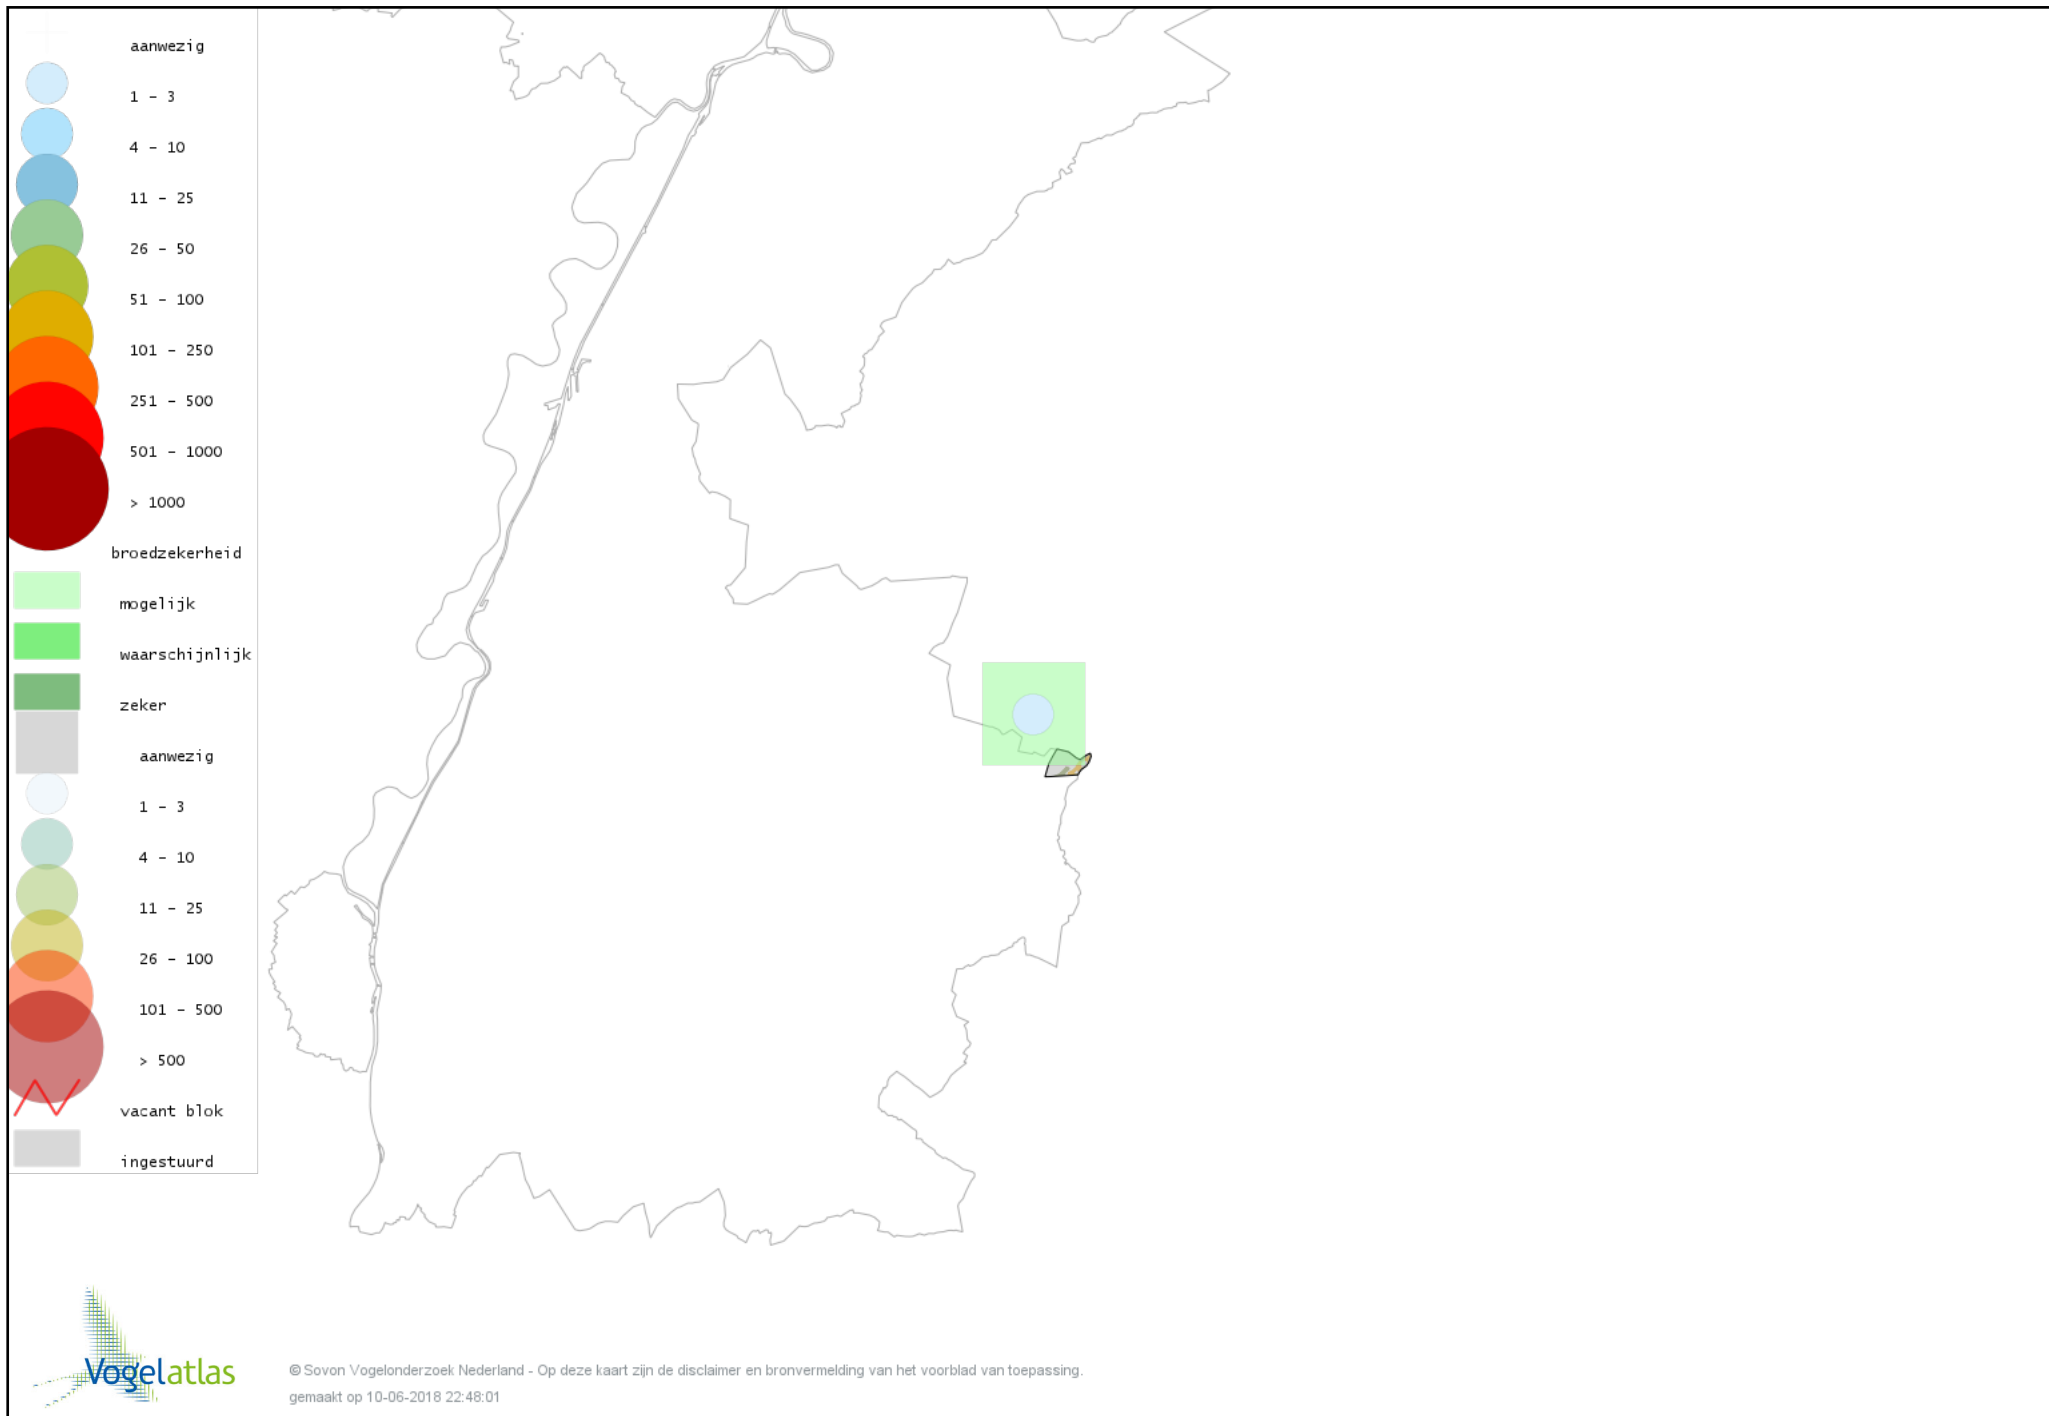

Voorlopige verspreidingskaart Kleine Bonte Specht broedseizoen