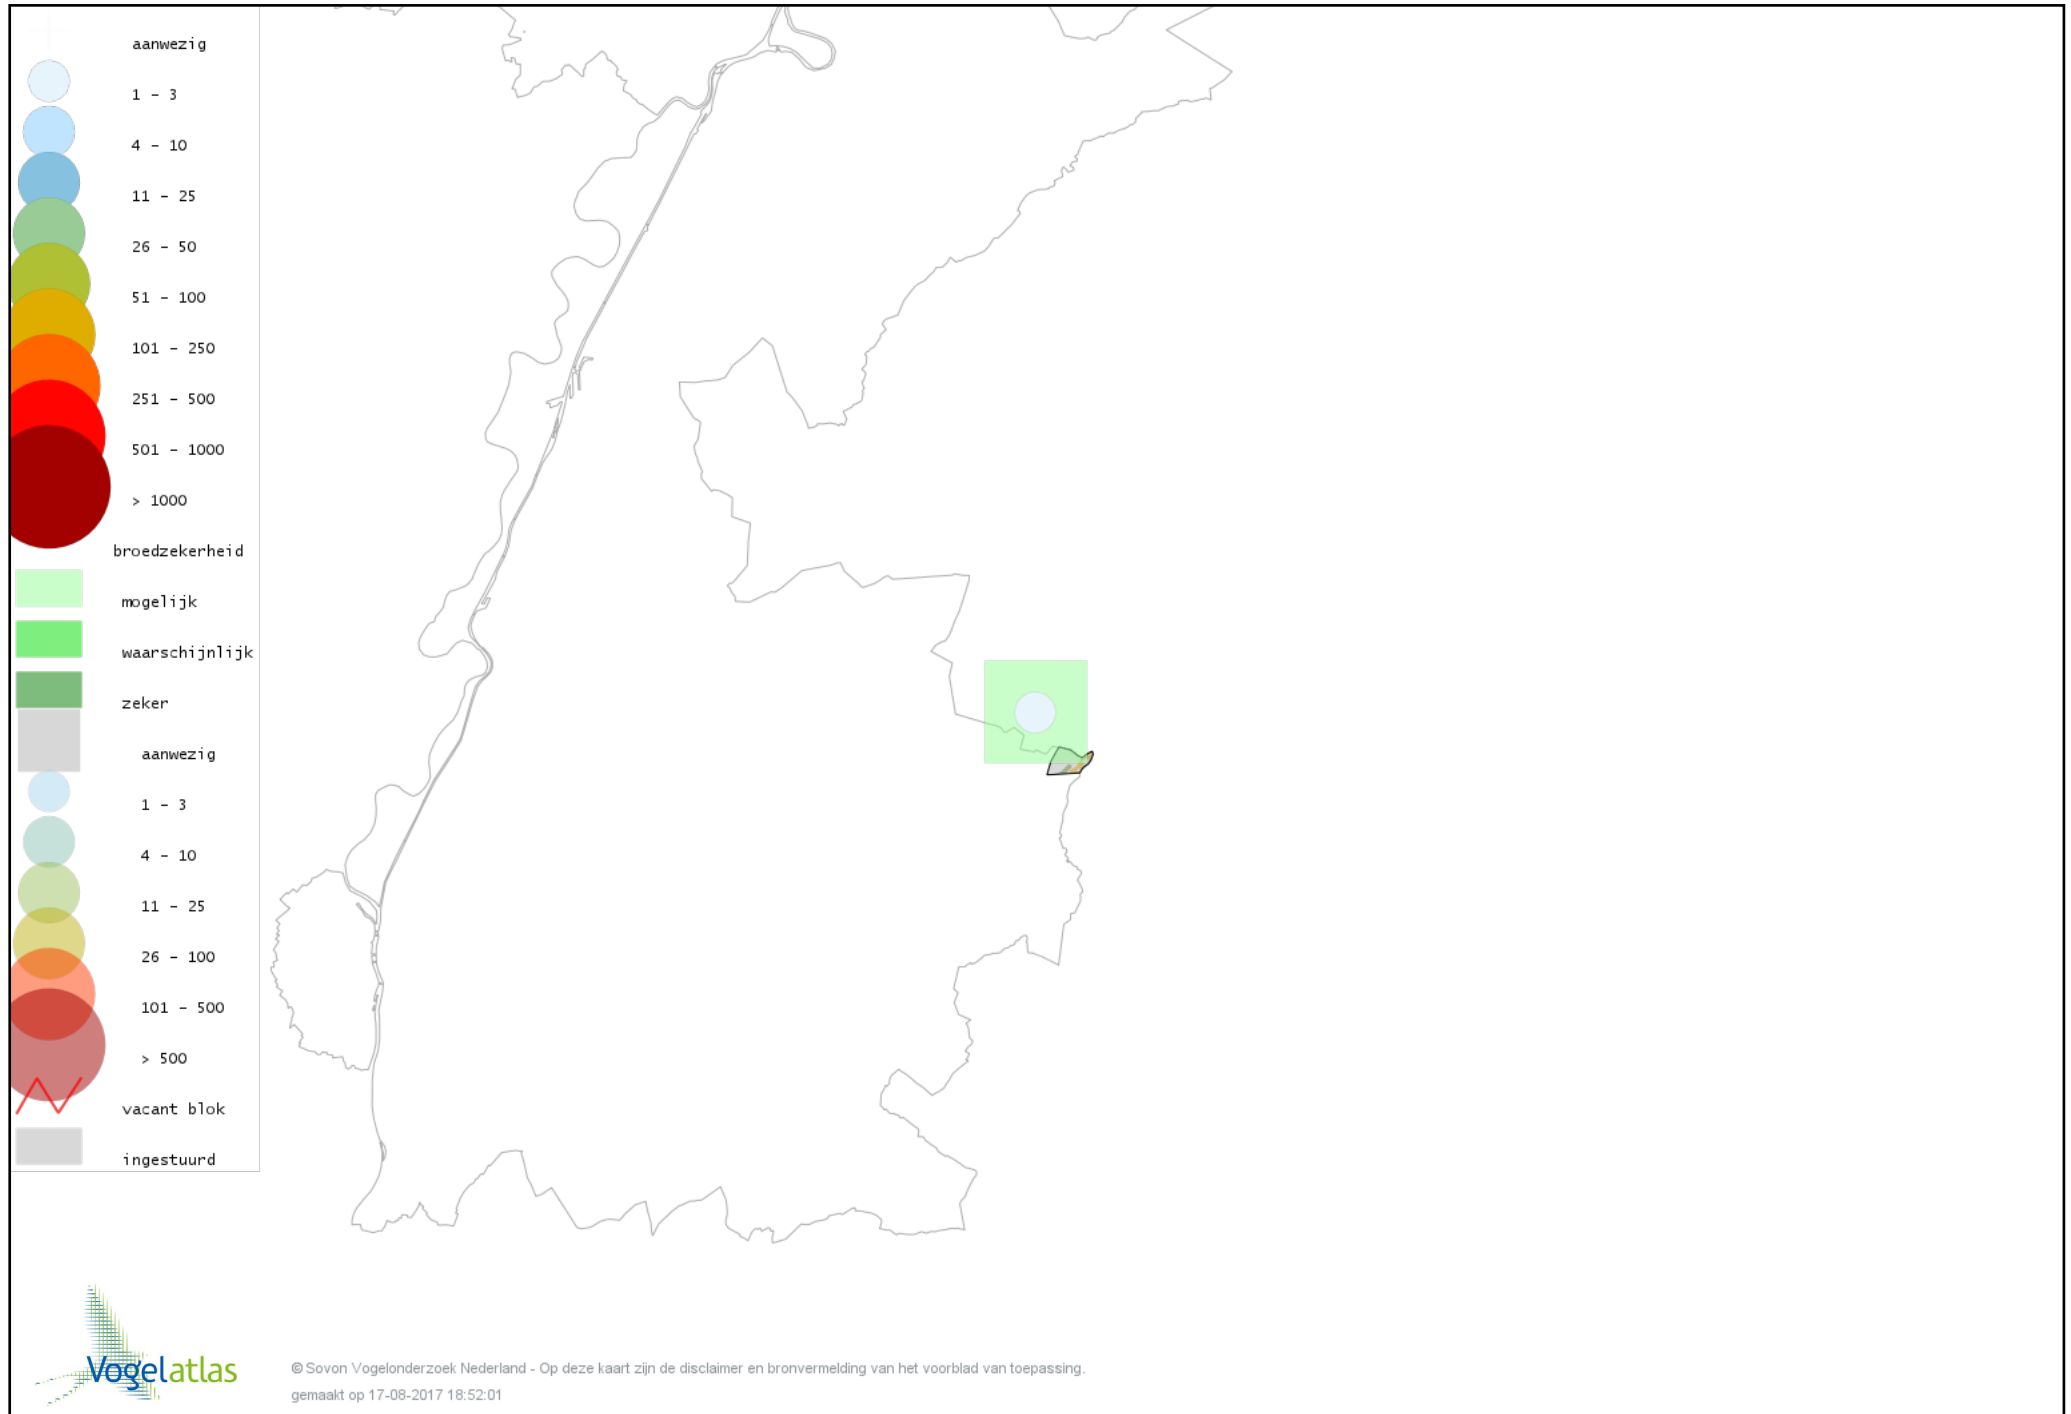

Voorlopige verspreidingskaart Steenuil broedseizoen