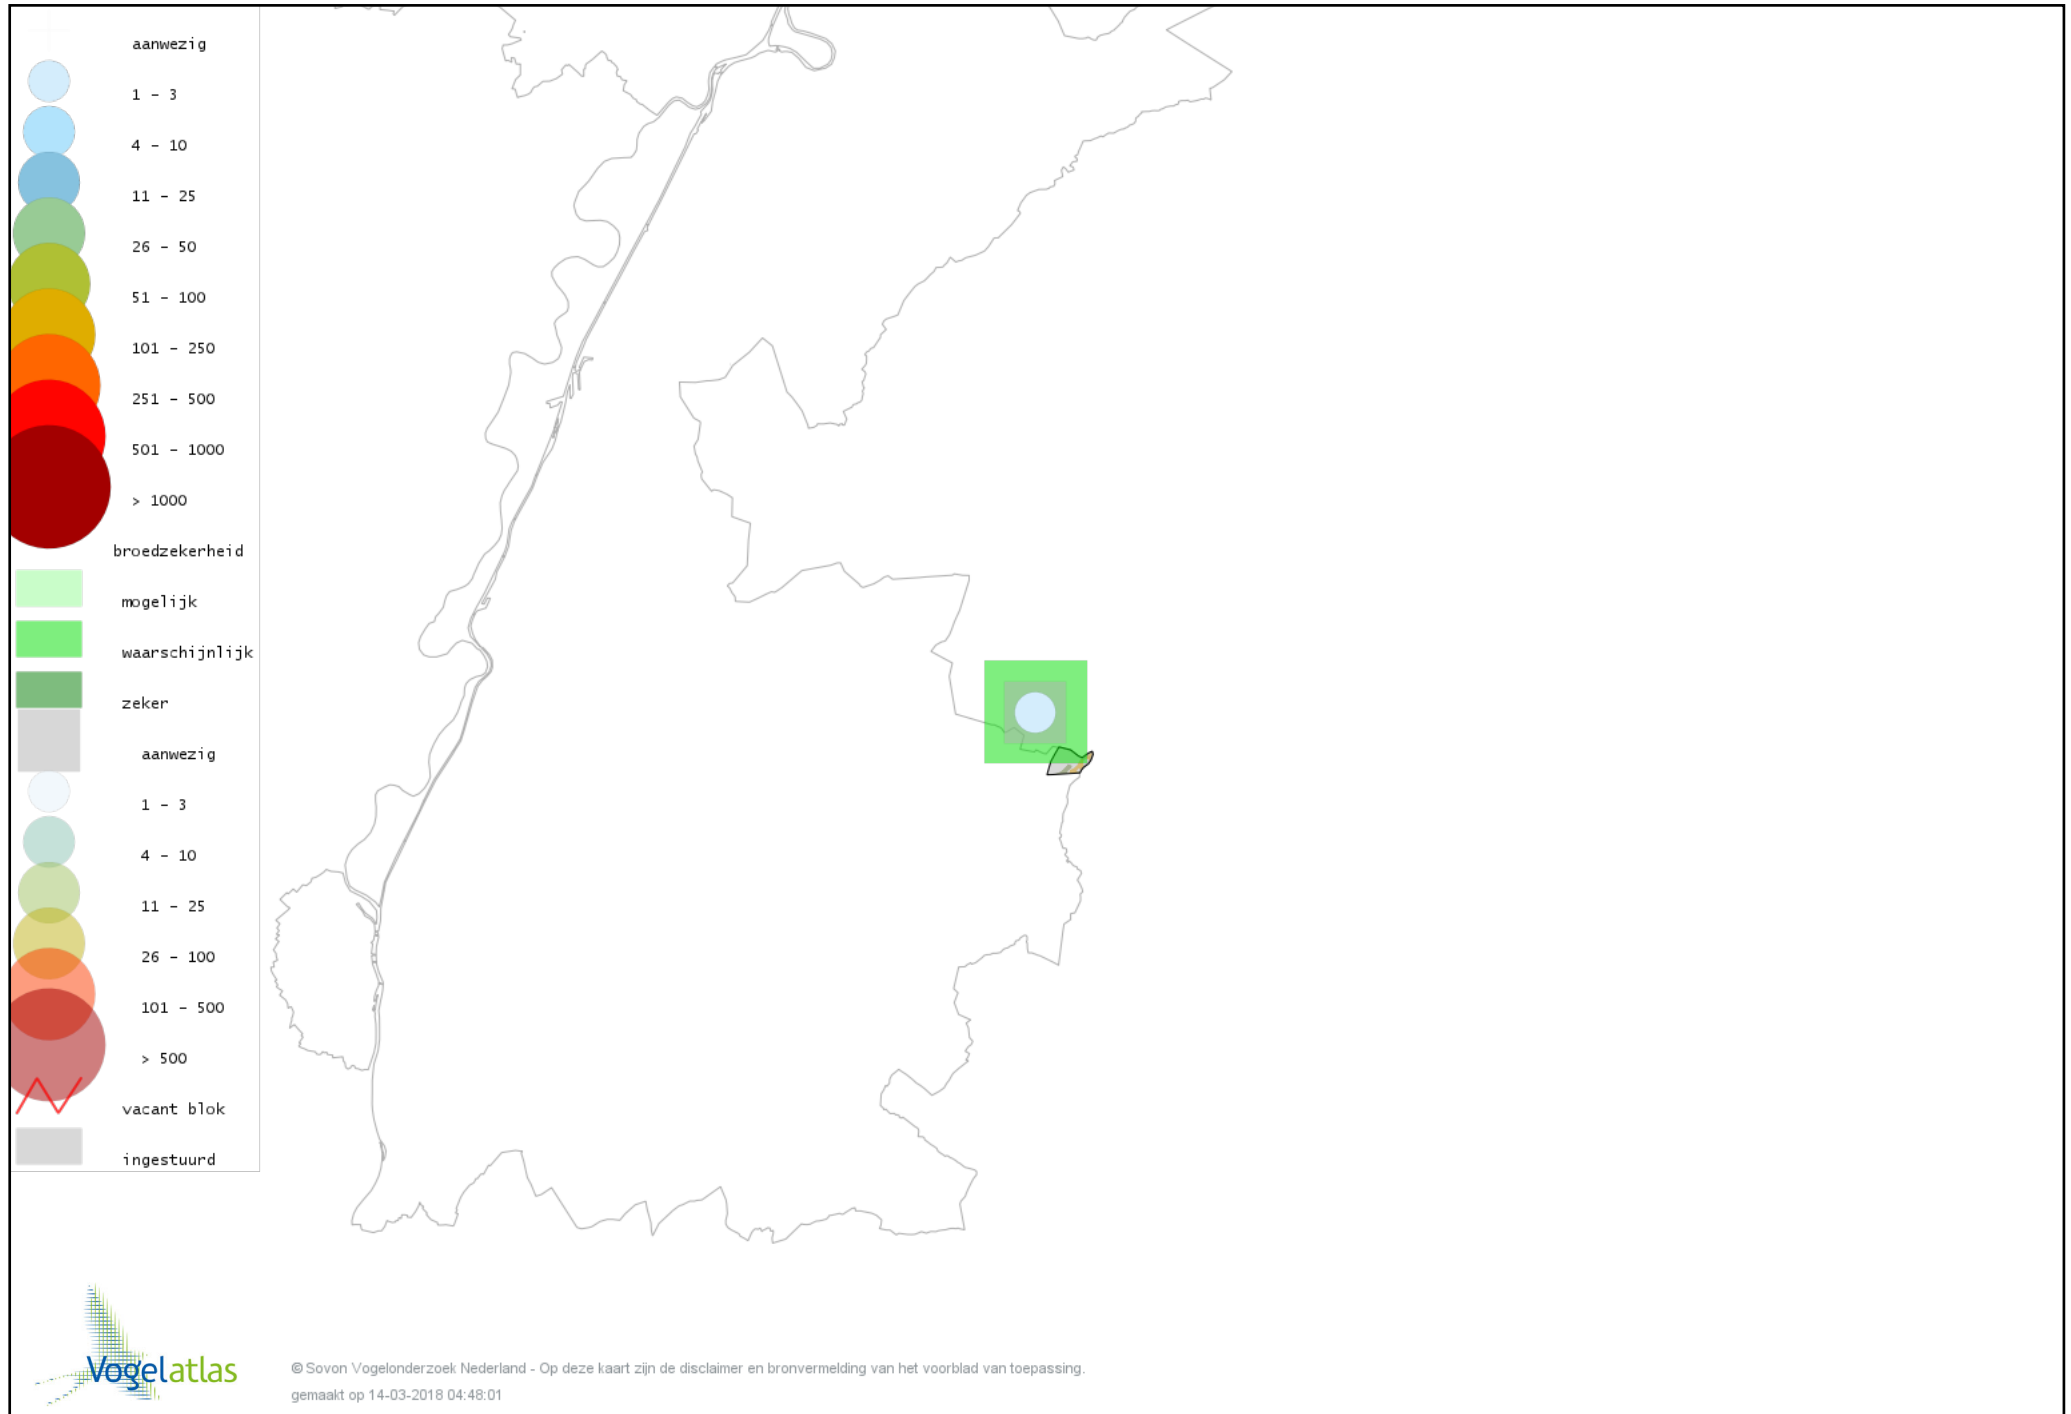

Voorlopige verspreidingskaart Kuifmees broedseizoen