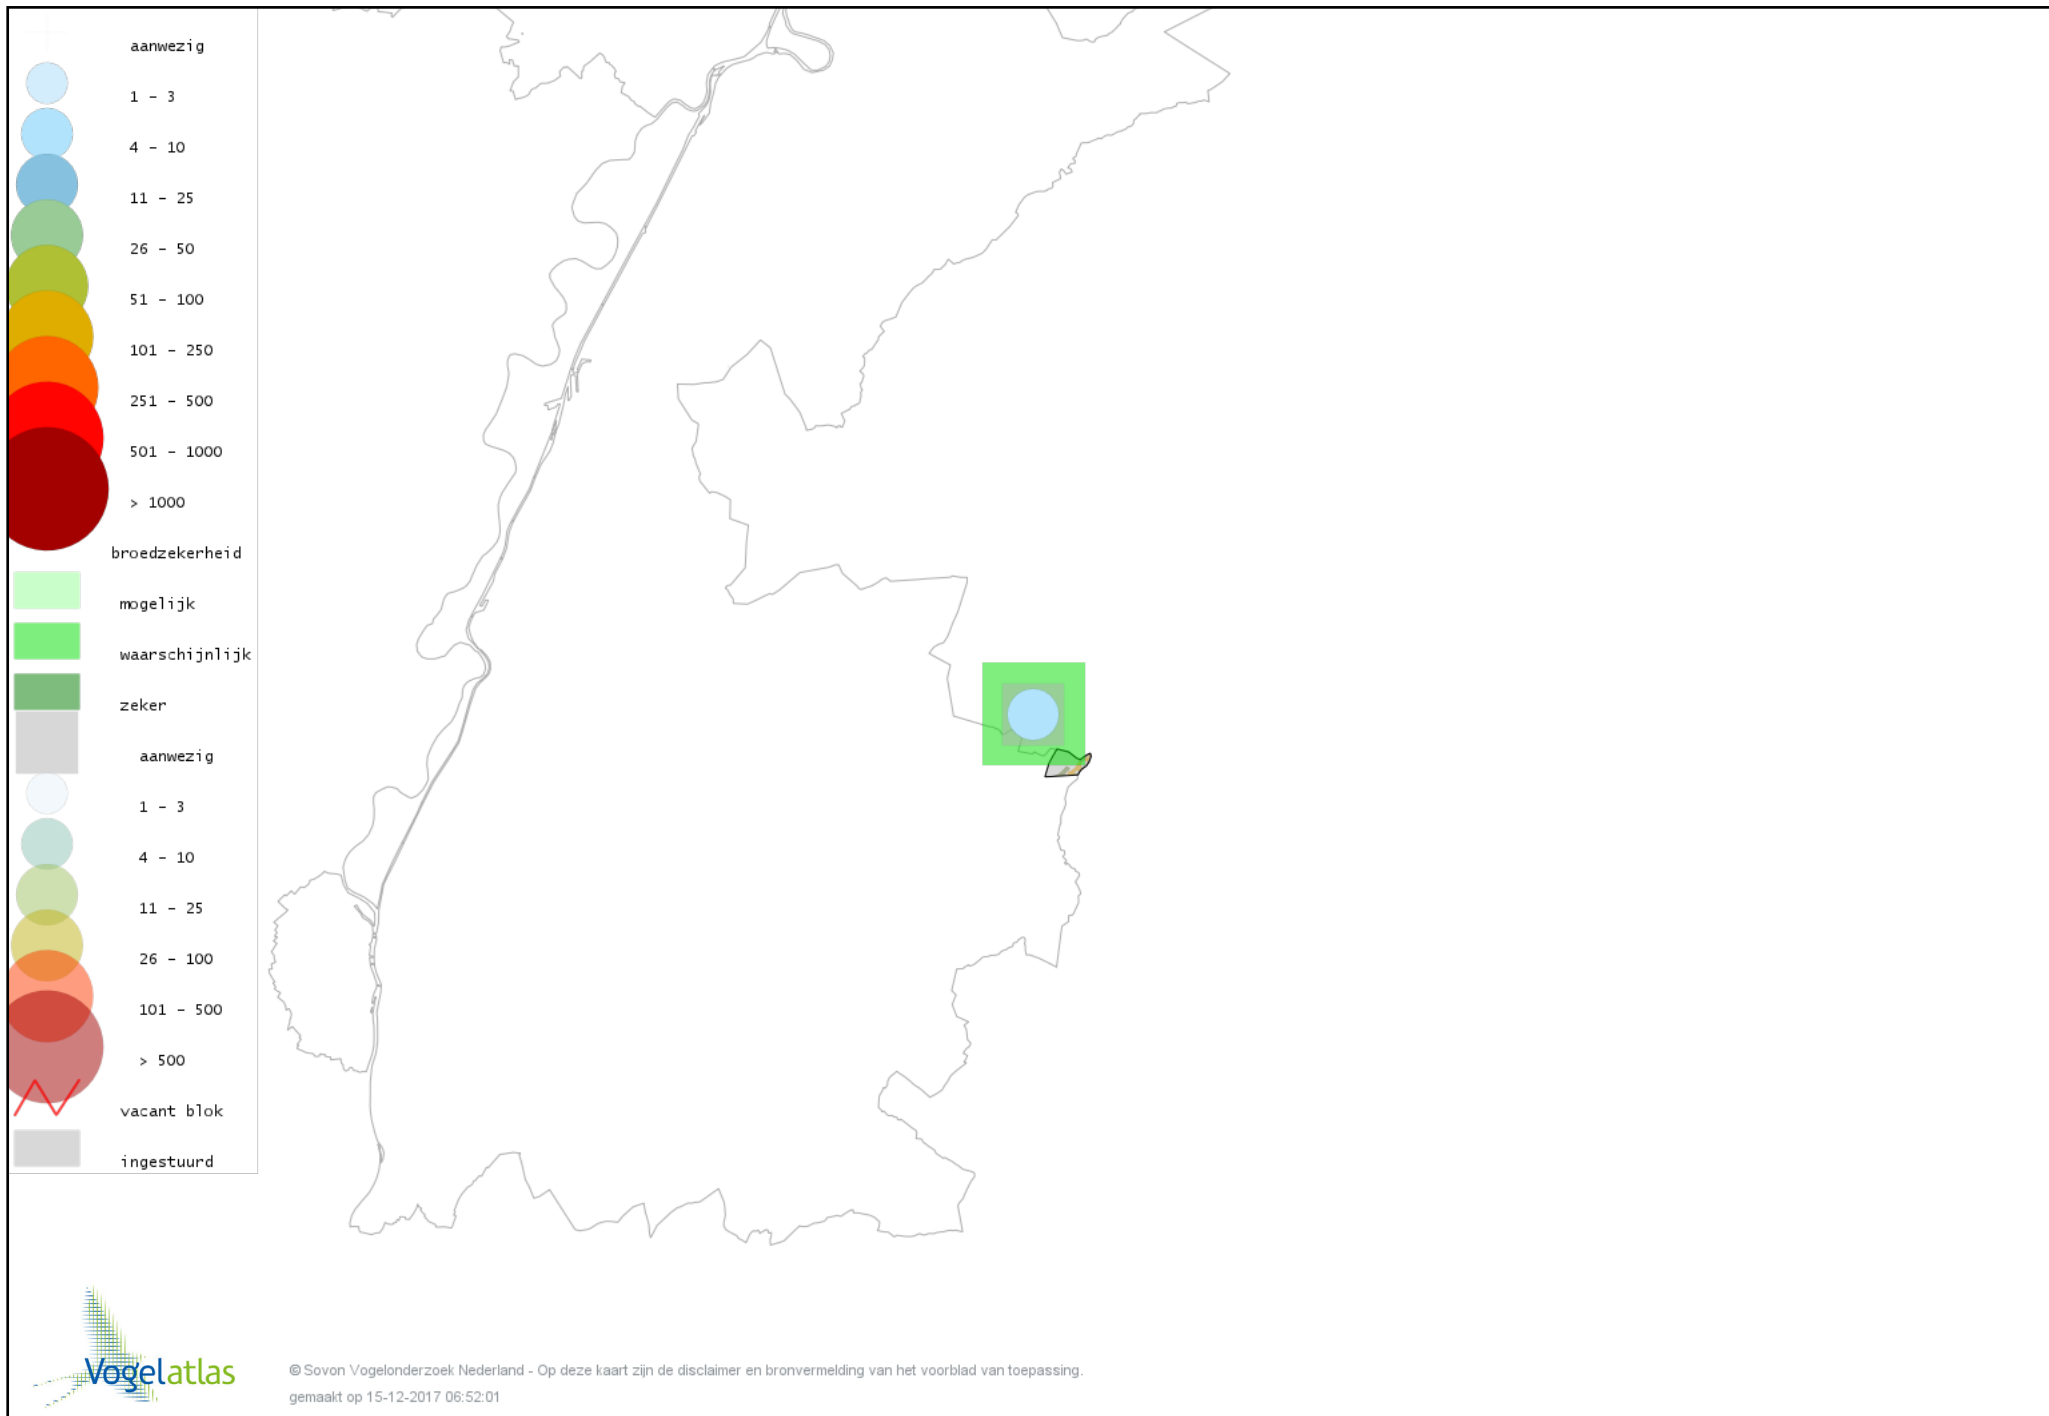

Voorlopige verspreidingskaart Ekster broedseizoen