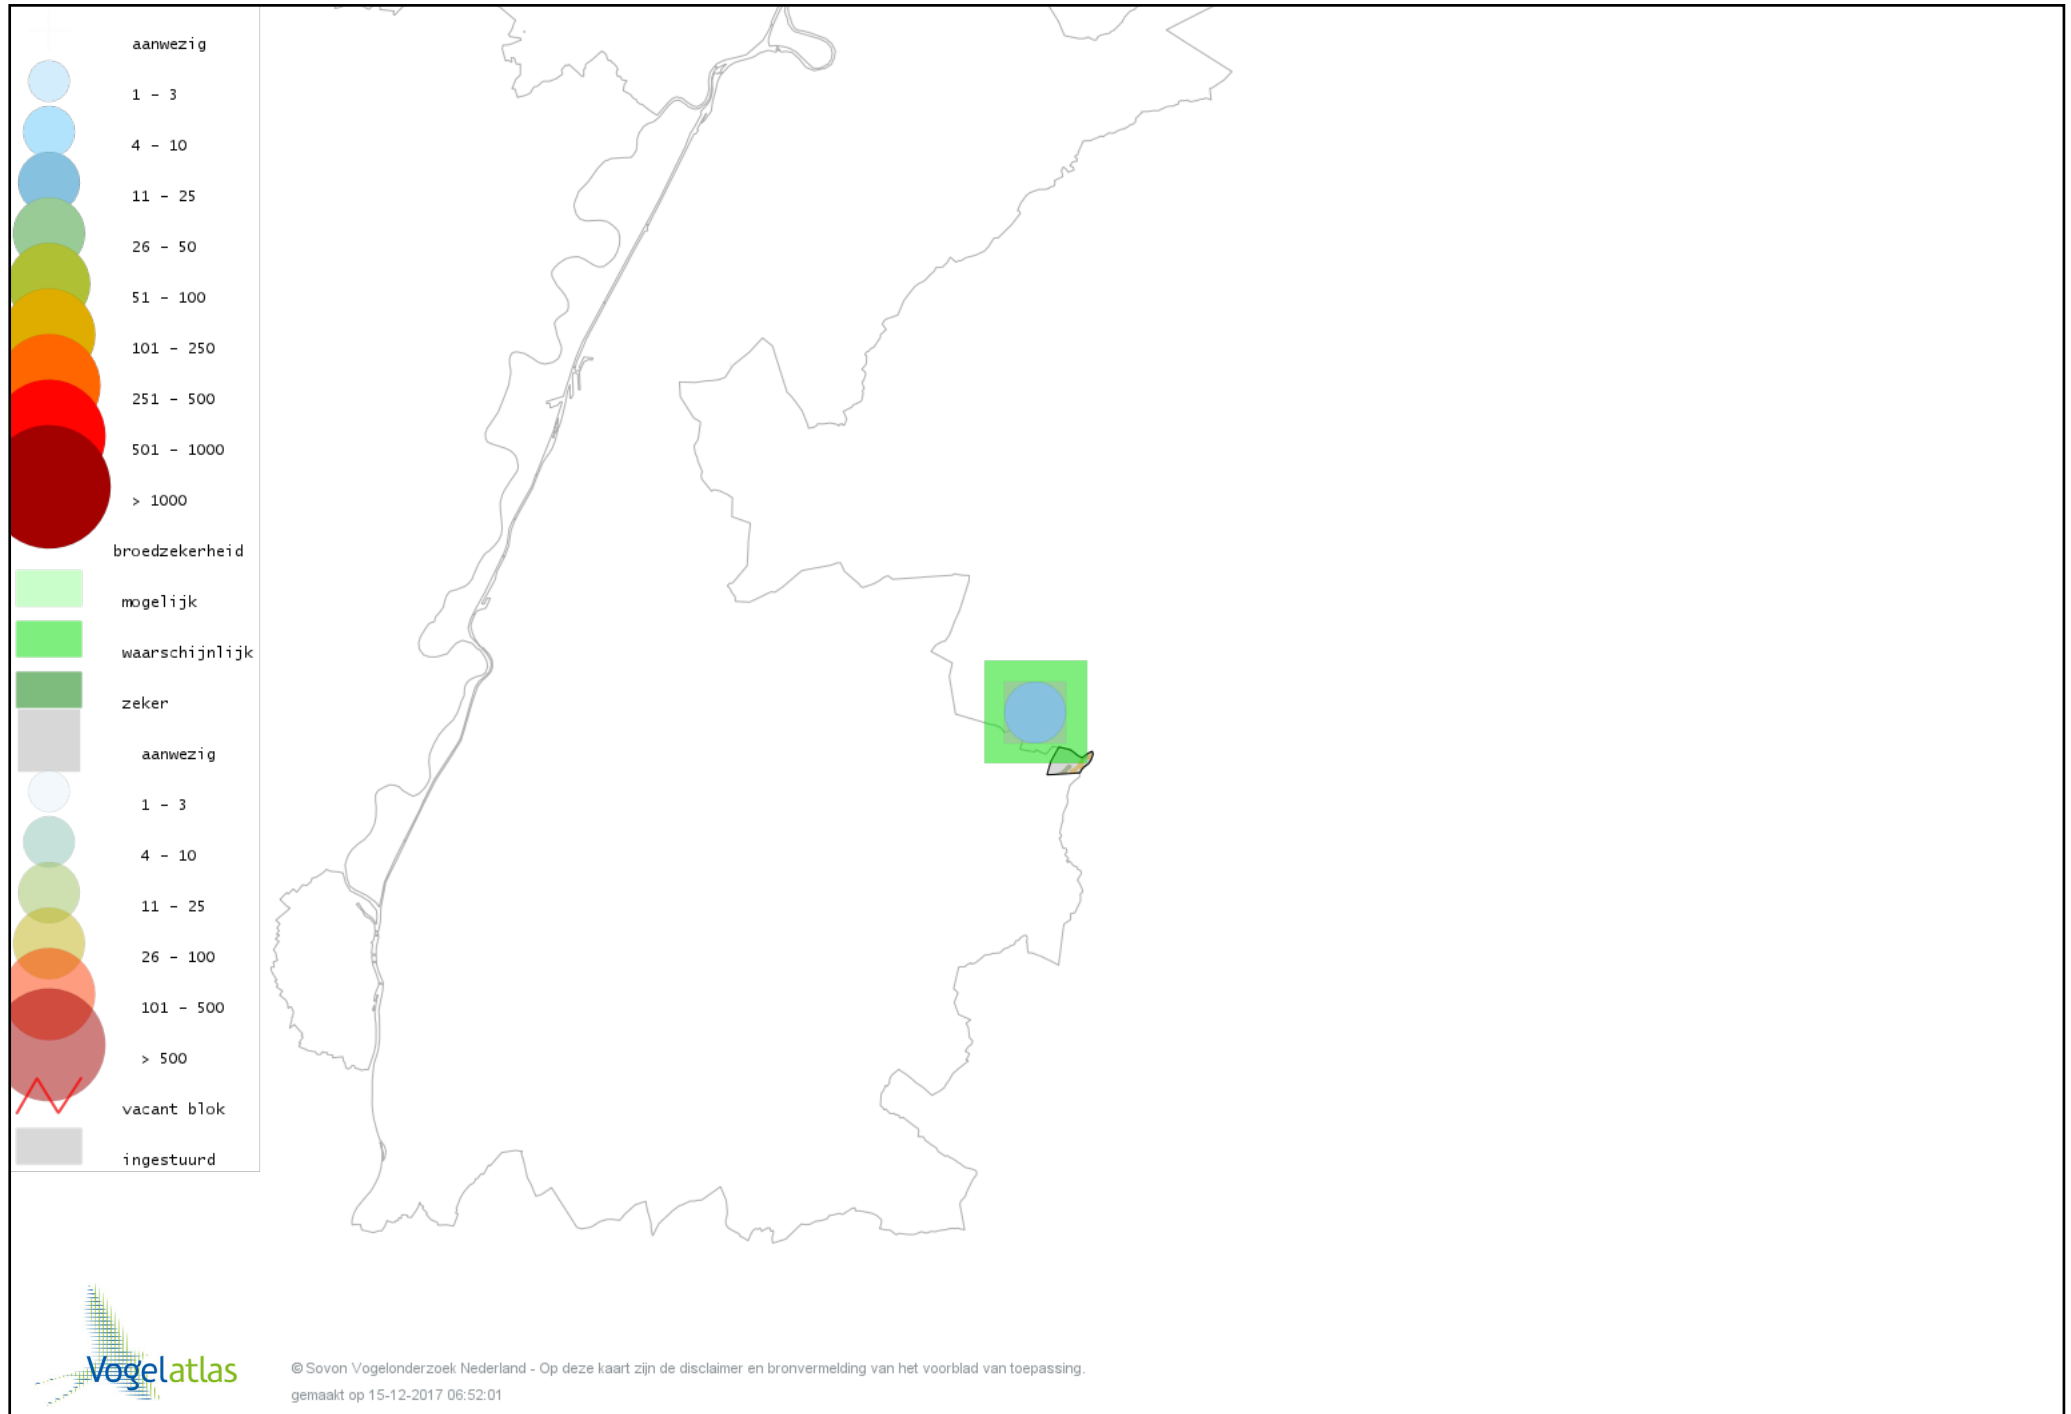

Voorlopige verspreidingskaart Vink broedseizoen