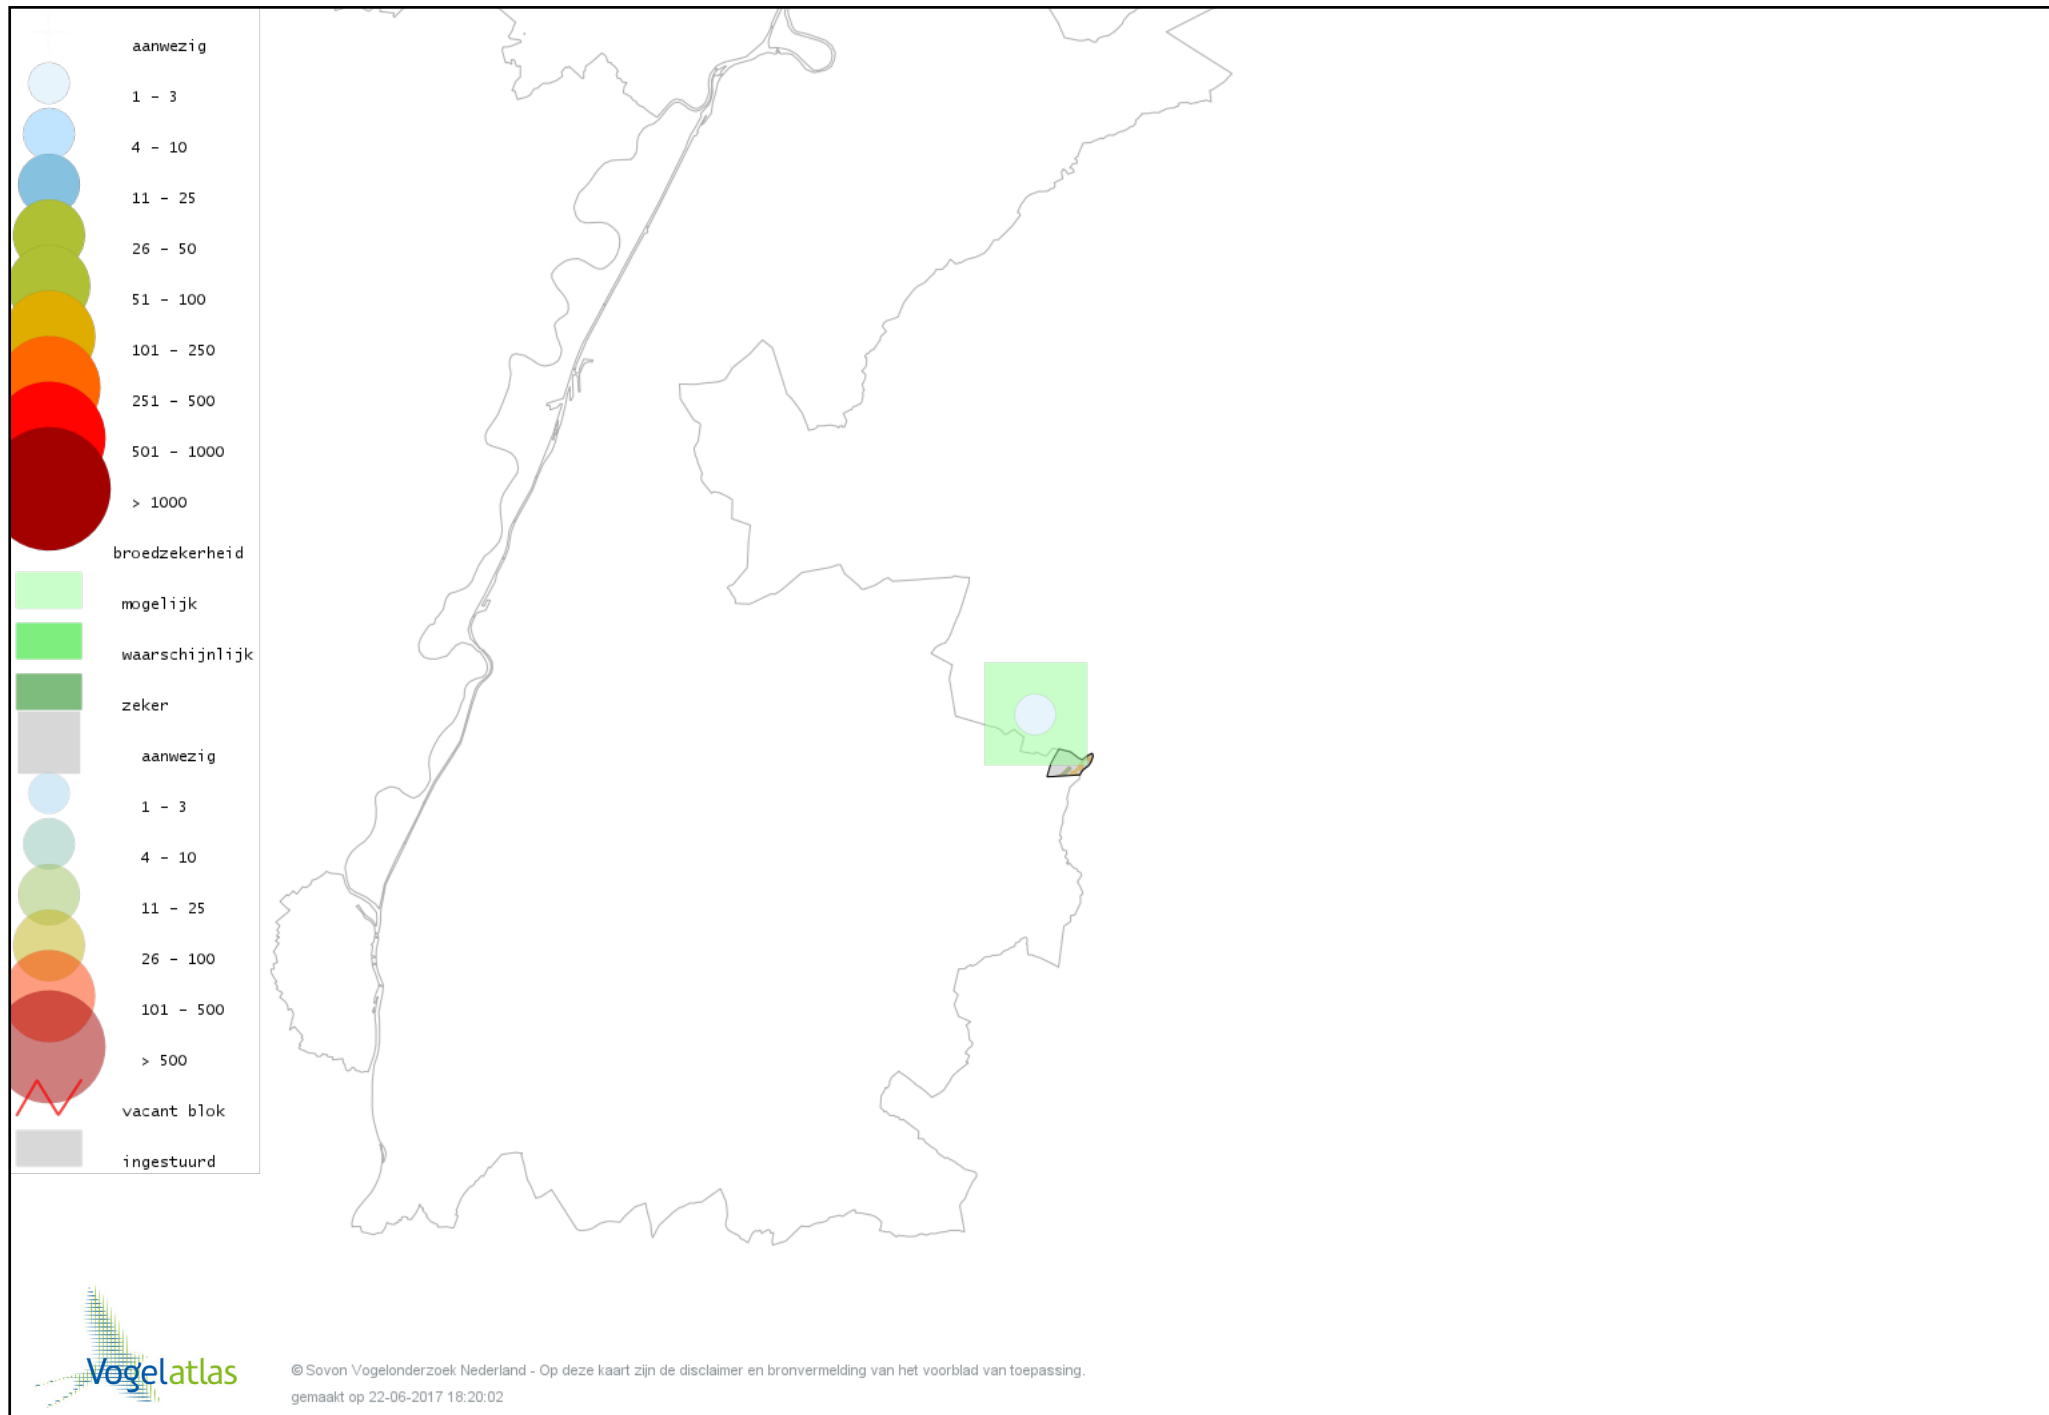

Voorlopige verspreidingskaart IJsvogel broedseizoen

Voorlopige verspreidingskaart Groene Specht broedseizoen

Voorlopige verspreidingskaart Grote Bonte Specht broedseizoen

Voorlopige verspreidingskaart Middelste Bonte Specht broedseizoen