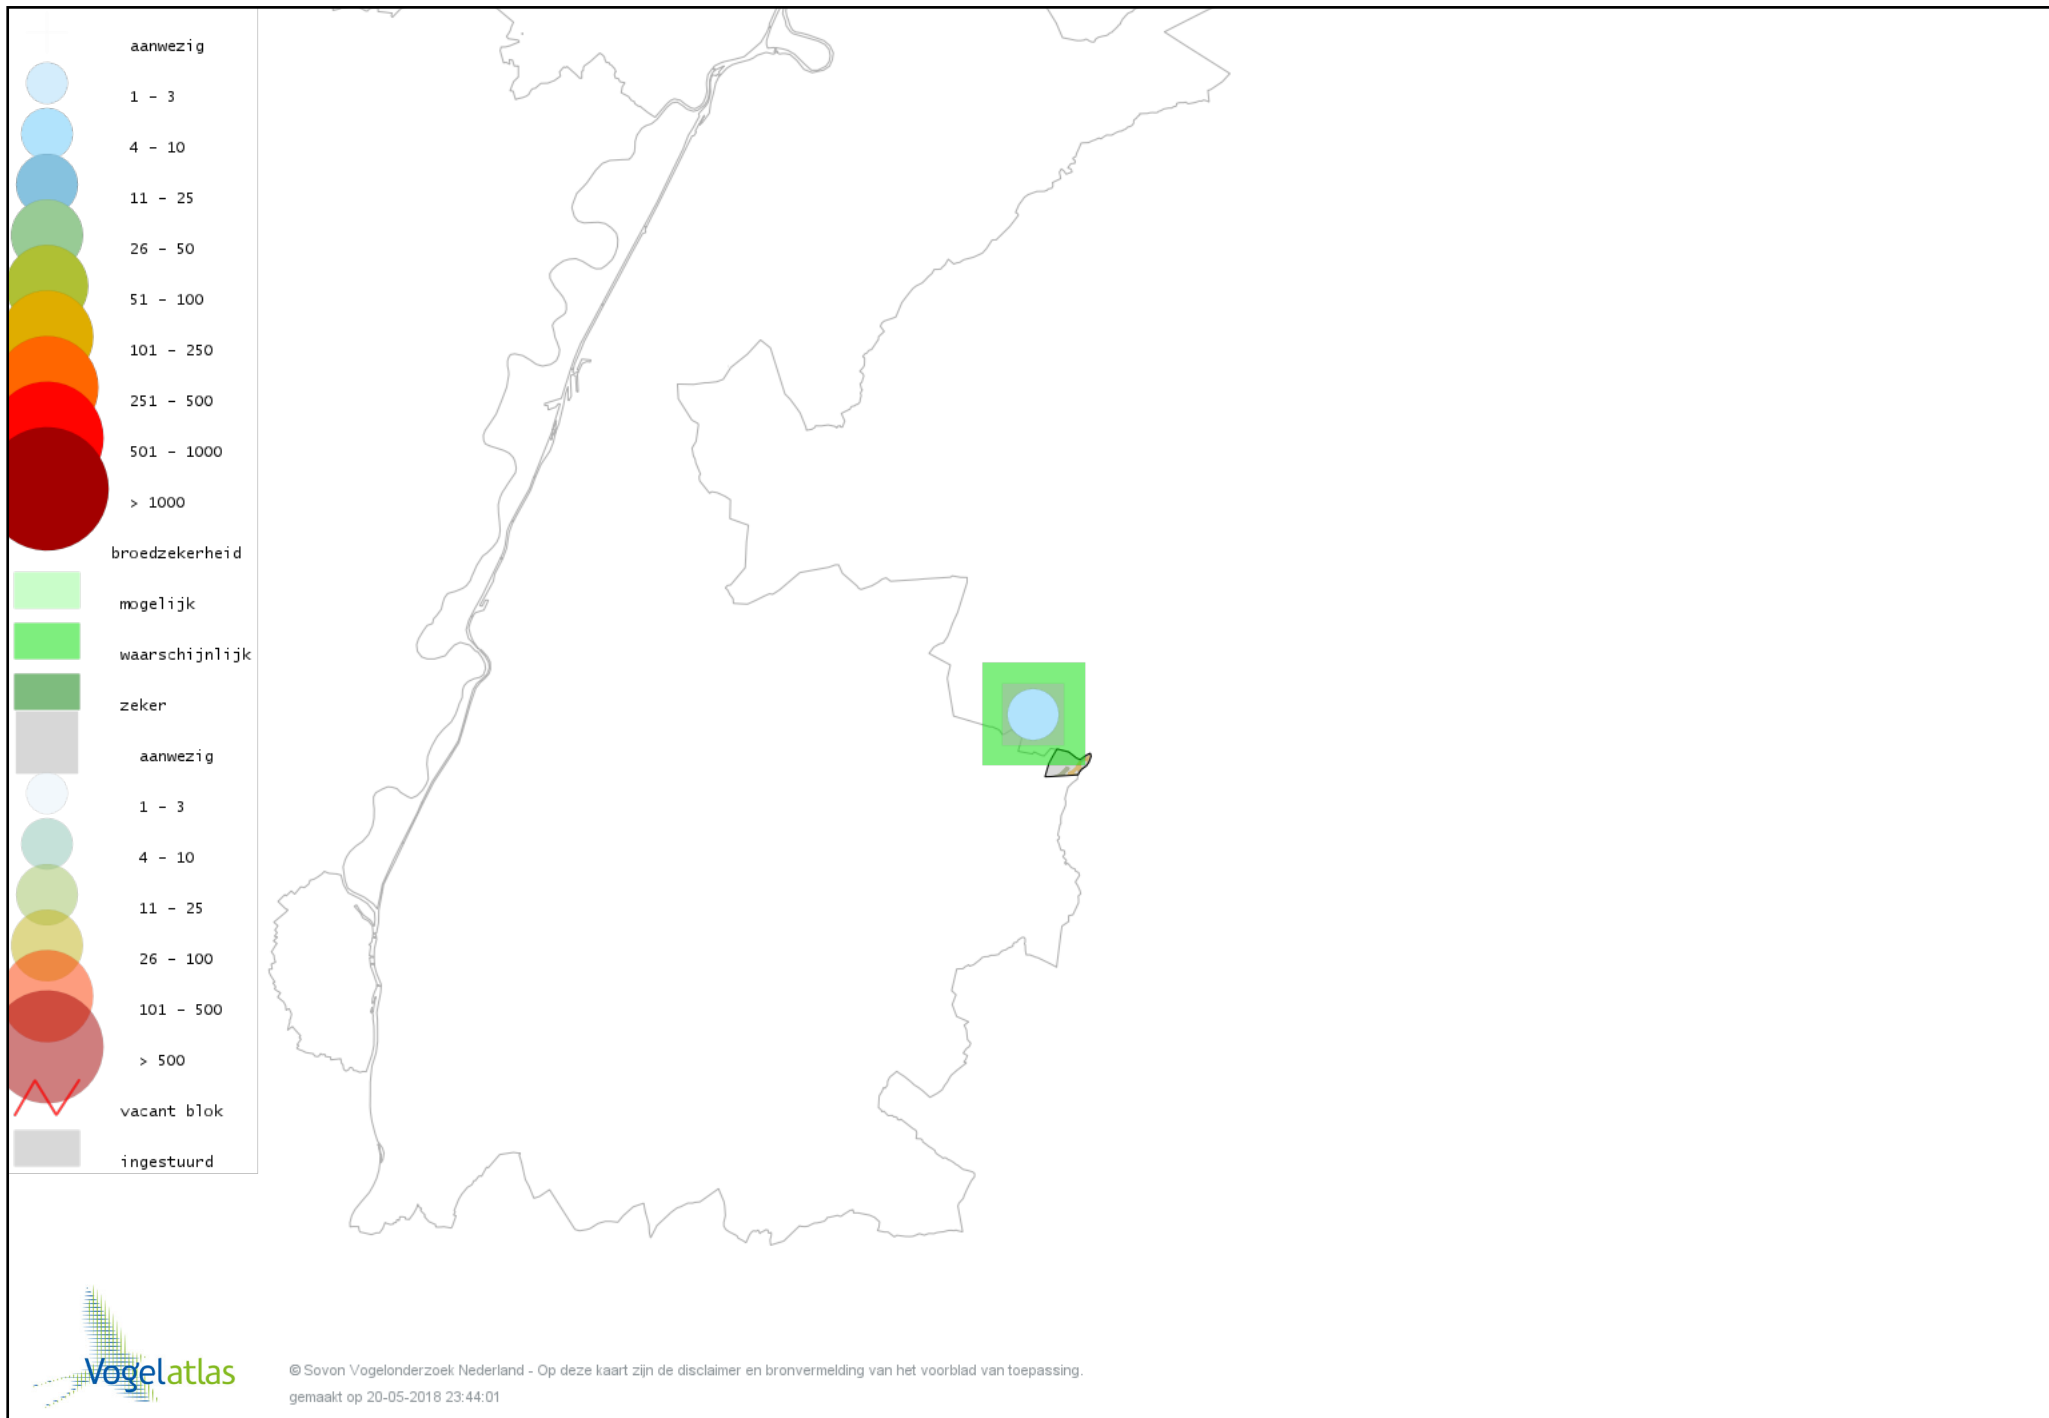

Voorlopige verspreidingskaart Kleine Bonte Specht broedseizoen

Voorlopige verspreidingskaart Ekster broedseizoen

Voorlopige verspreidingskaart Gaai broedseizoen

Voorlopige verspreidingskaart Kauw broedseizoen

Voorlopige verspreidingskaart Zwarte Kraai broedseizoen

Voorlopige verspreidingskaart Goudhaan broedseizoen

Voorlopige verspreidingskaart Vuurgoudhaan broedseizoen

Voorlopige verspreidingskaart Pimpelmees broedseizoen