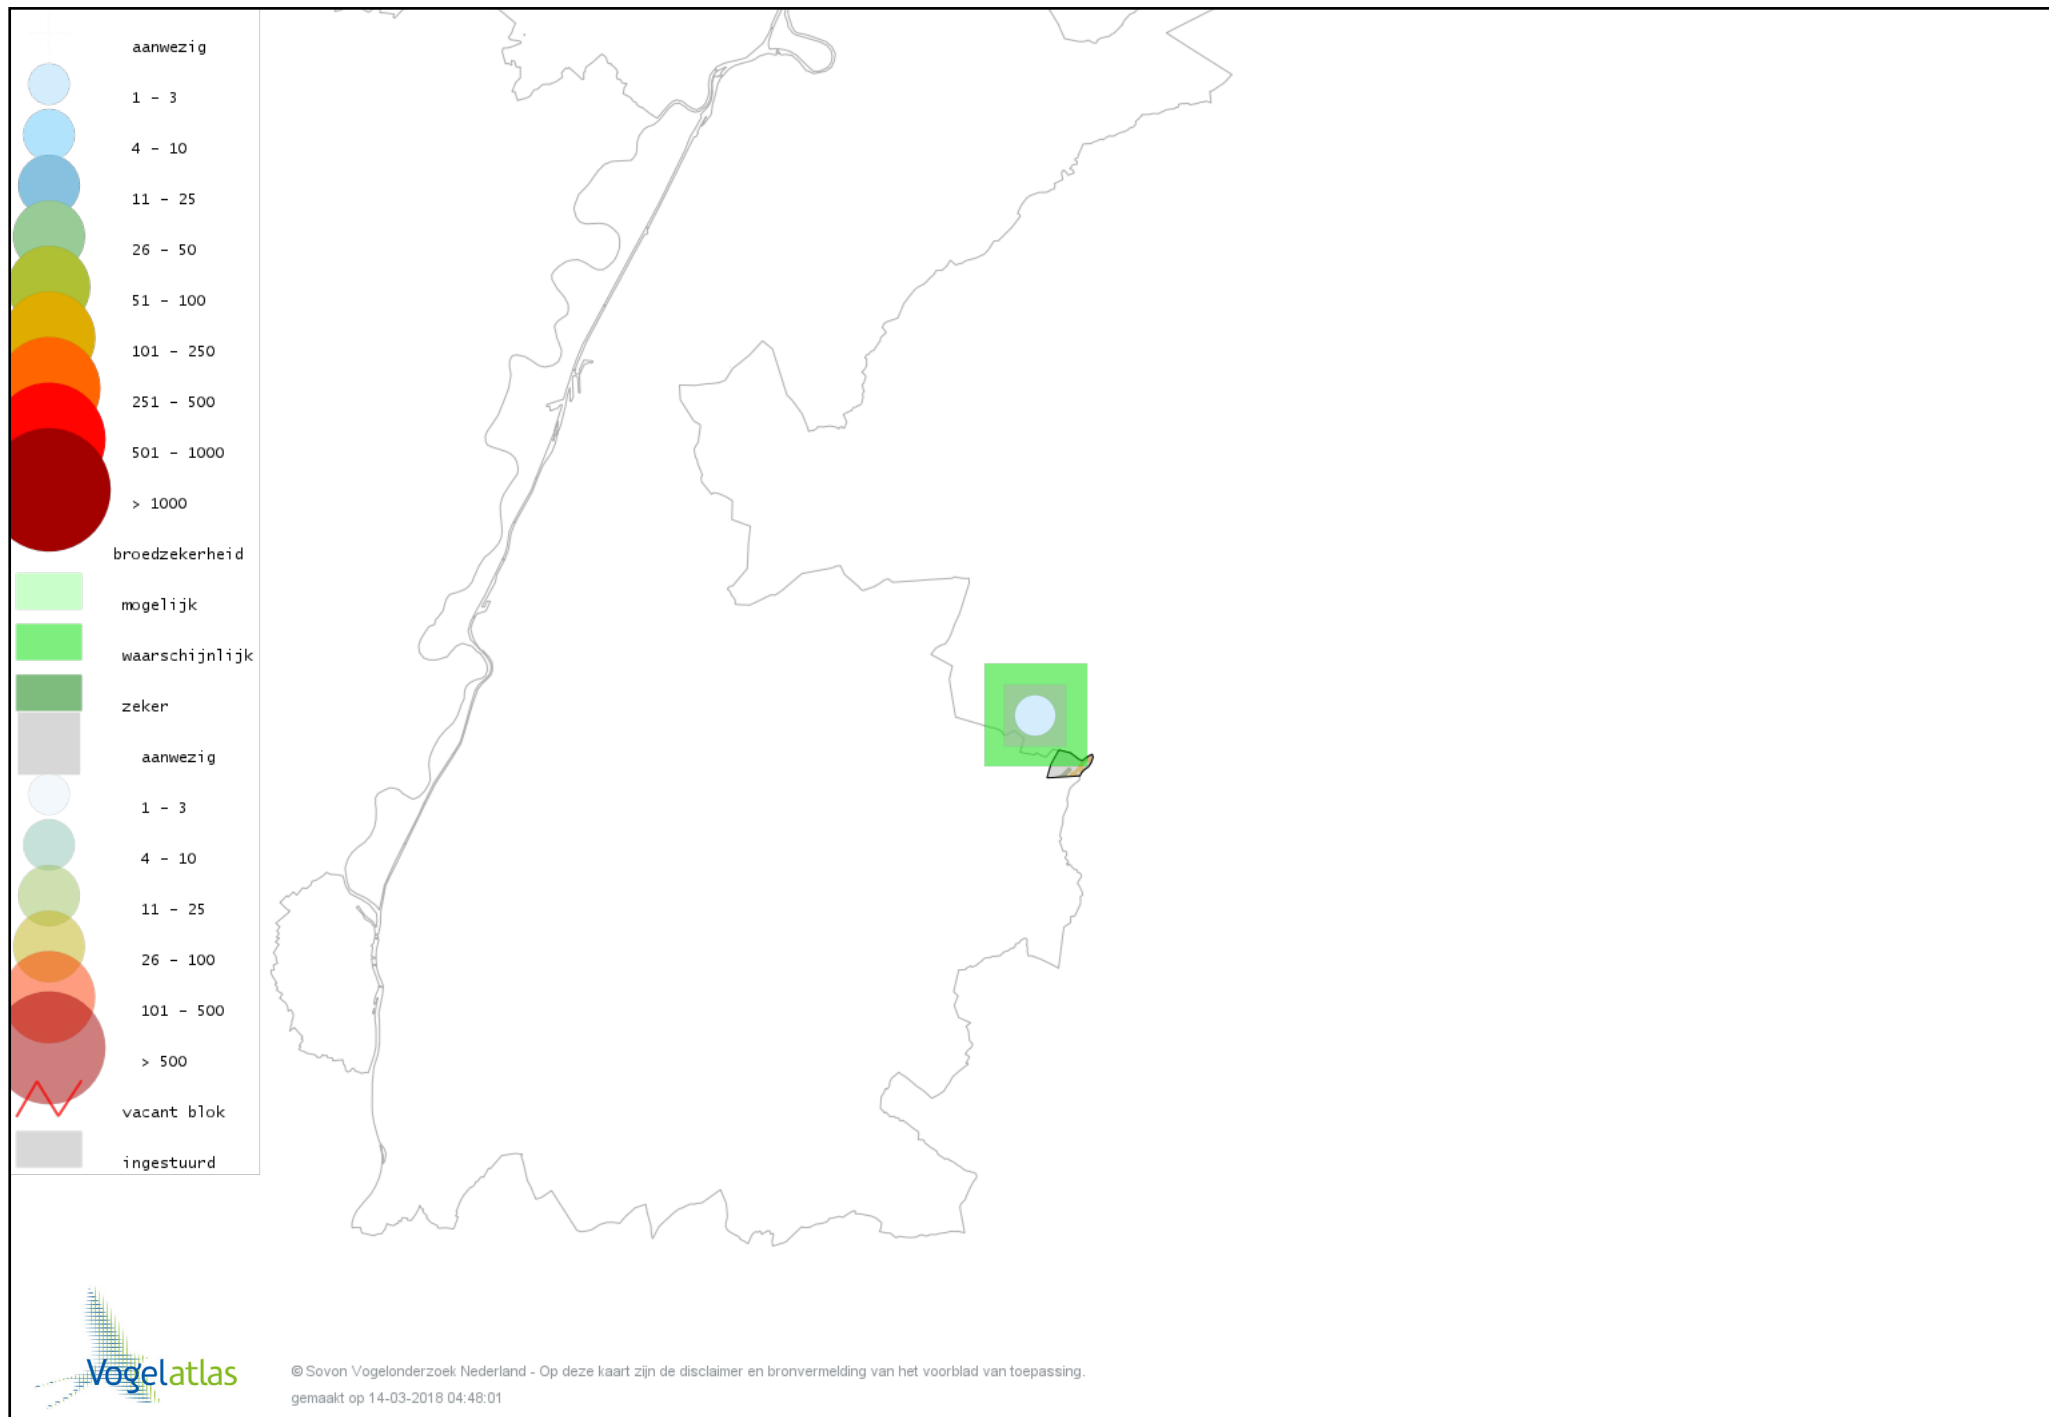

Voorlopige verspreidingskaart Spreeuw broedseizoen

Voorlopige verspreidingskaart Merel broedseizoen

Voorlopige verspreidingskaart Zanglijster broedseizoen

Voorlopige verspreidingskaart Grote Lijster broedseizoen

Voorlopige verspreidingskaart Grauwe Vliegenvanger broedseizoen

Voorlopige verspreidingskaart Roodborst broedseizoen

Voorlopige verspreidingskaart Zwarte Roodstaart broedseizoen

Voorlopige verspreidingskaart Gekraagde Roodstaart broedseizoen

Voorlopige verspreidingskaart Roodborsttapuit broedseizoen

Voorlopige verspreidingskaart Heggenmus broedseizoen

Voorlopige verspreidingskaart Huismus broedseizoen

Voorlopige verspreidingskaart Gele Kwikstaart broedseizoen