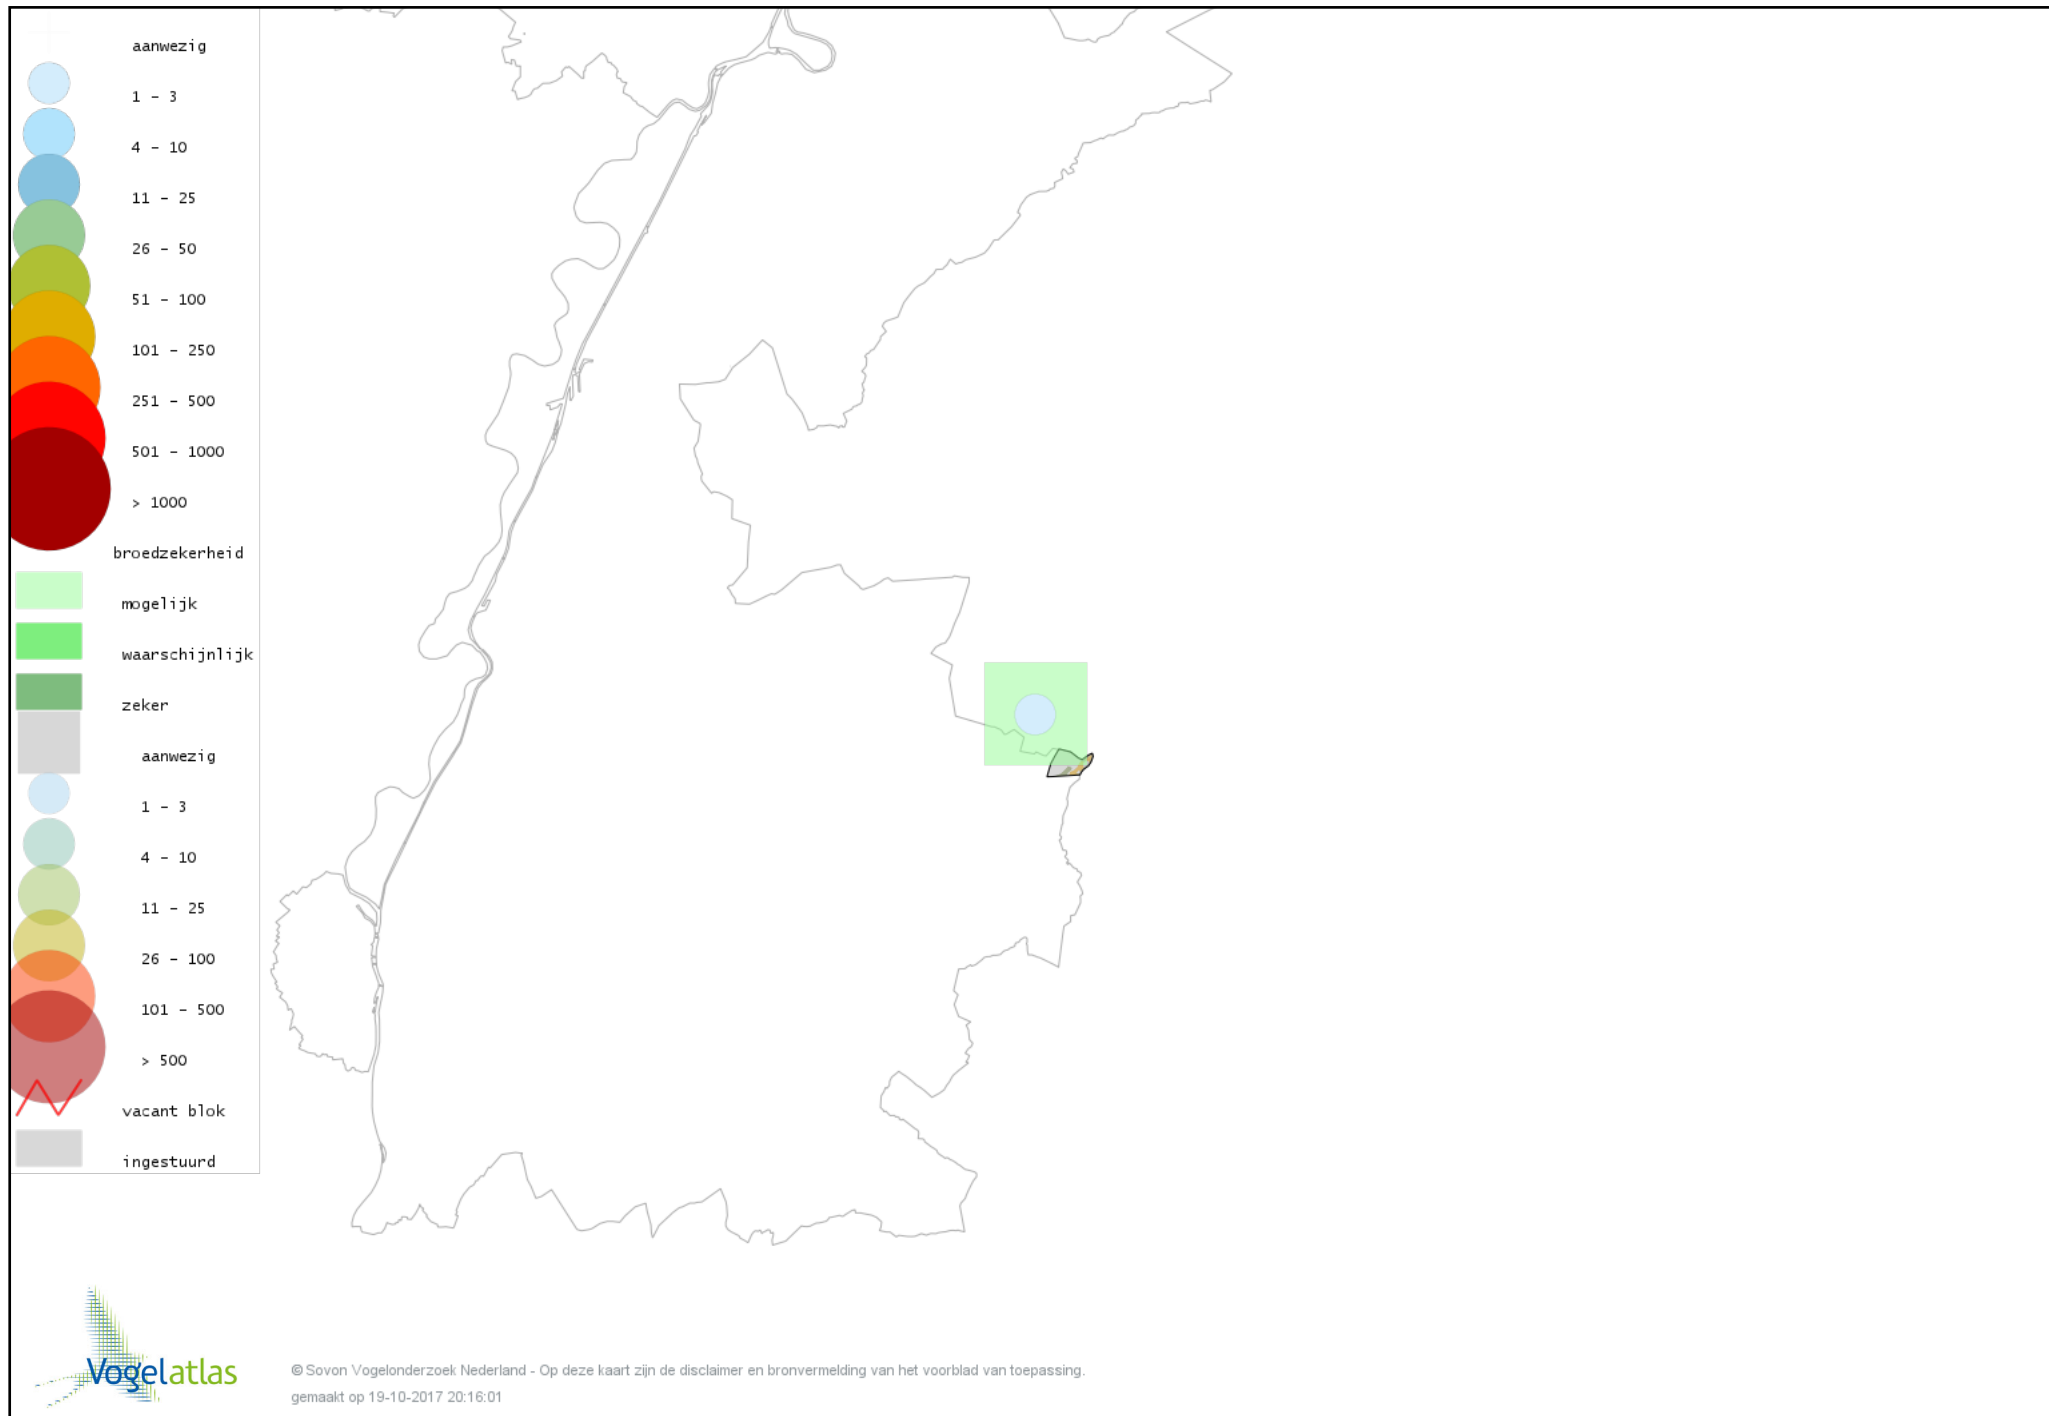

Voorlopige verspreidingskaart Knobbelzwaan broedseizoen