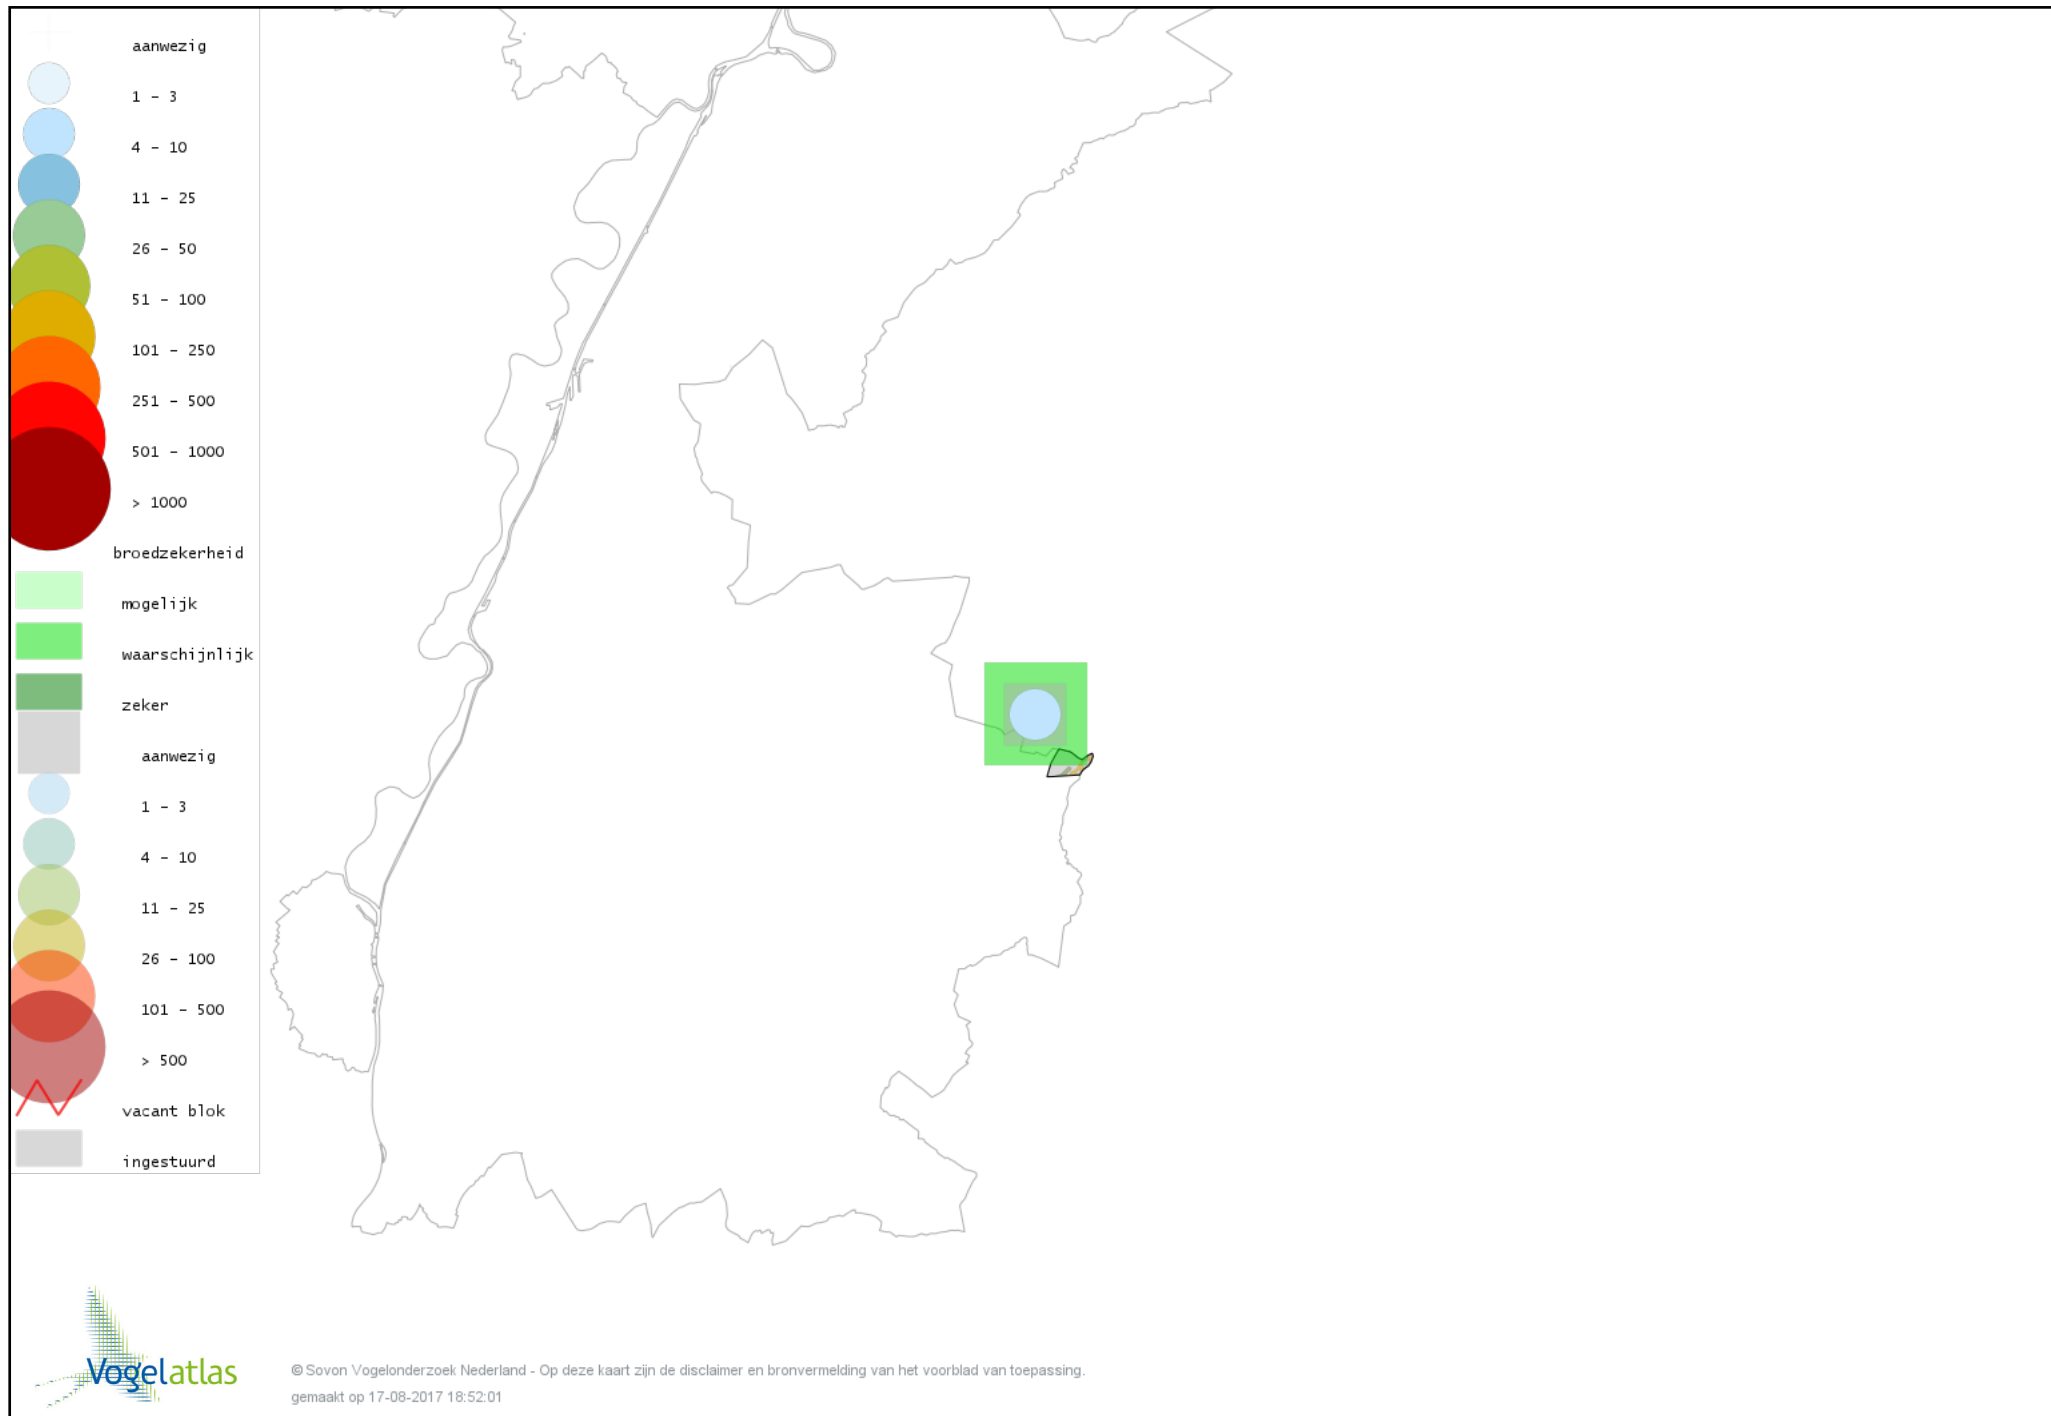

Voorlopige verspreidingskaart Ekster broedseizoen