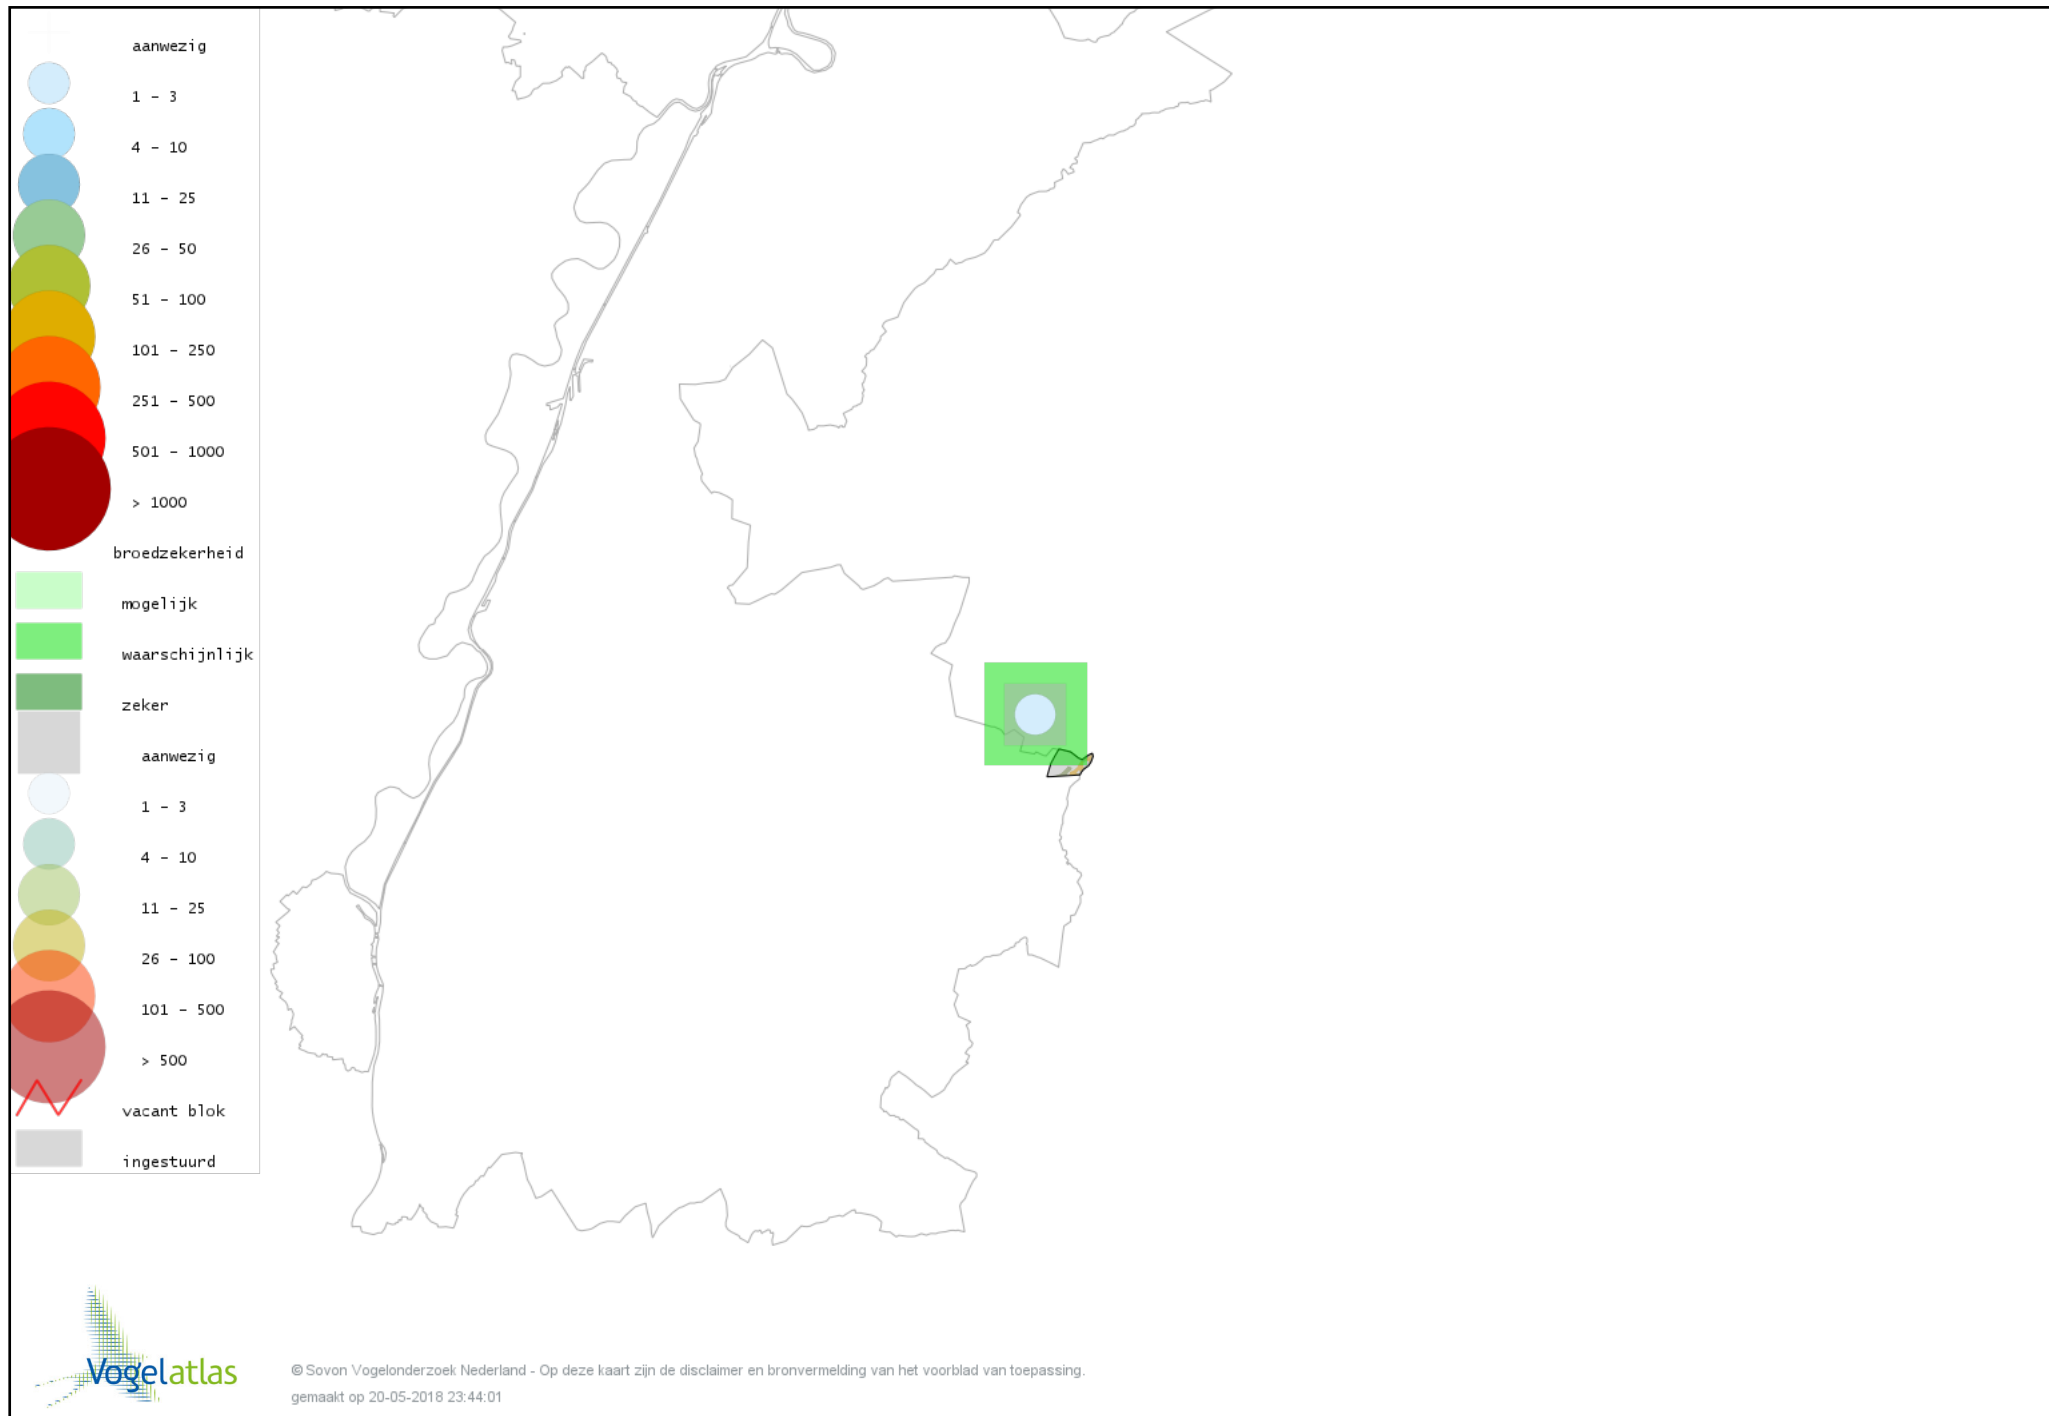

Voorlopige verspreidingskaart Bosrietzanger broedseizoen

Voorlopige verspreidingskaart Boomklever broedseizoen

Voorlopige verspreidingskaart Boomkruiper broedseizoen

Voorlopige verspreidingskaart Winterkoning broedseizoen

Voorlopige verspreidingskaart Spreeuw broedseizoen

Voorlopige verspreidingskaart Merel broedseizoen

Voorlopige verspreidingskaart Zanglijster broedseizoen

Voorlopige verspreidingskaart Grote Lijster broedseizoen