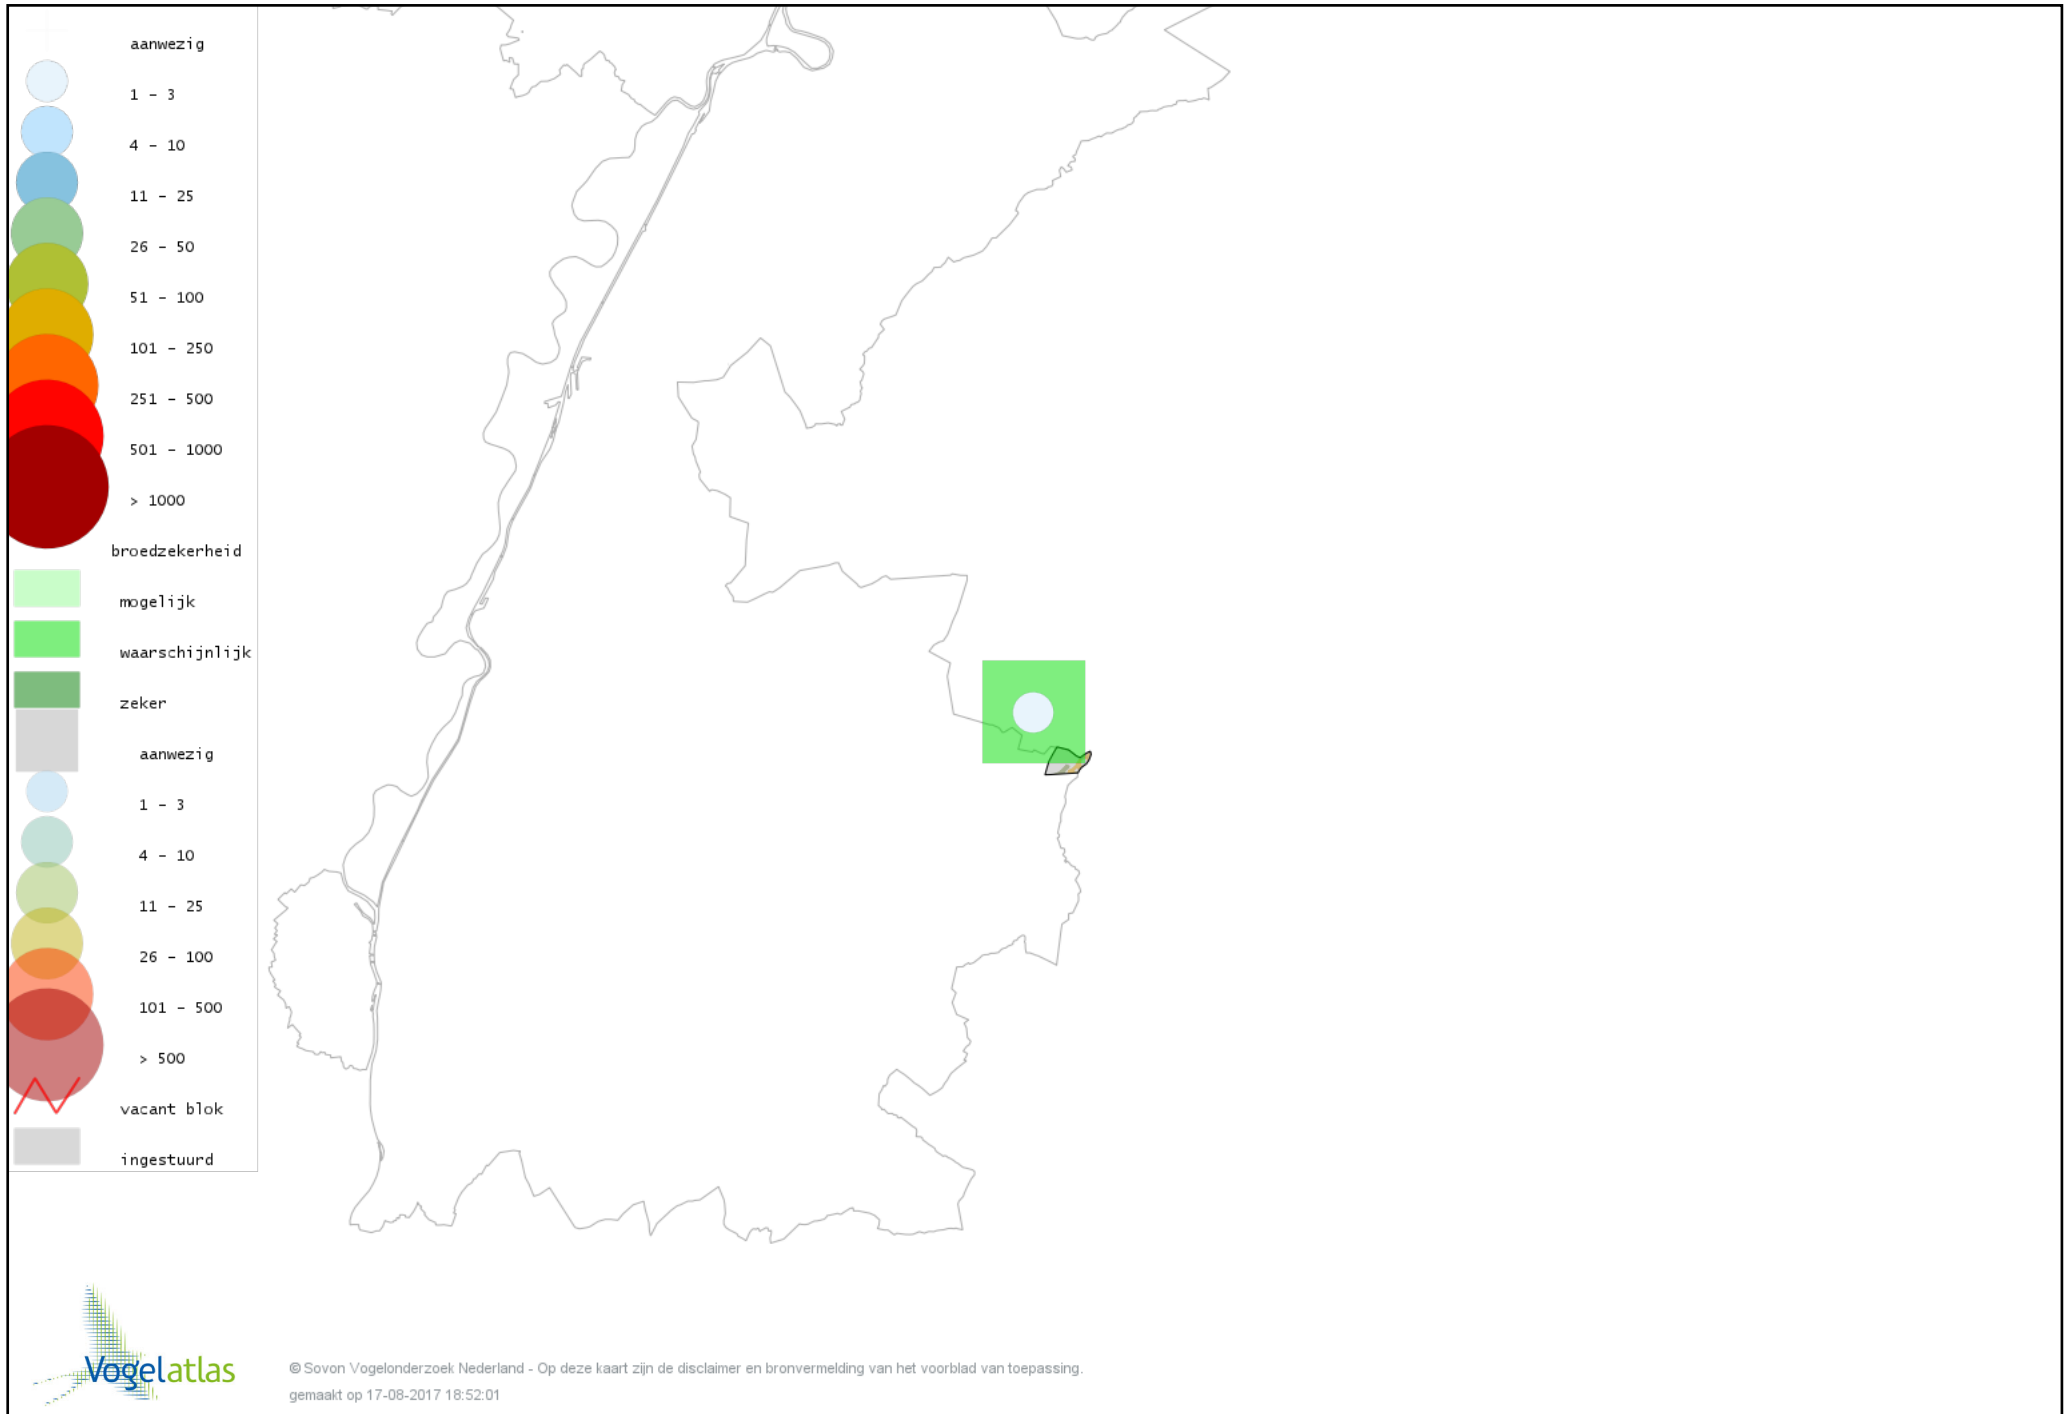

Voorlopige verspreidingskaart Gaai broedseizoen