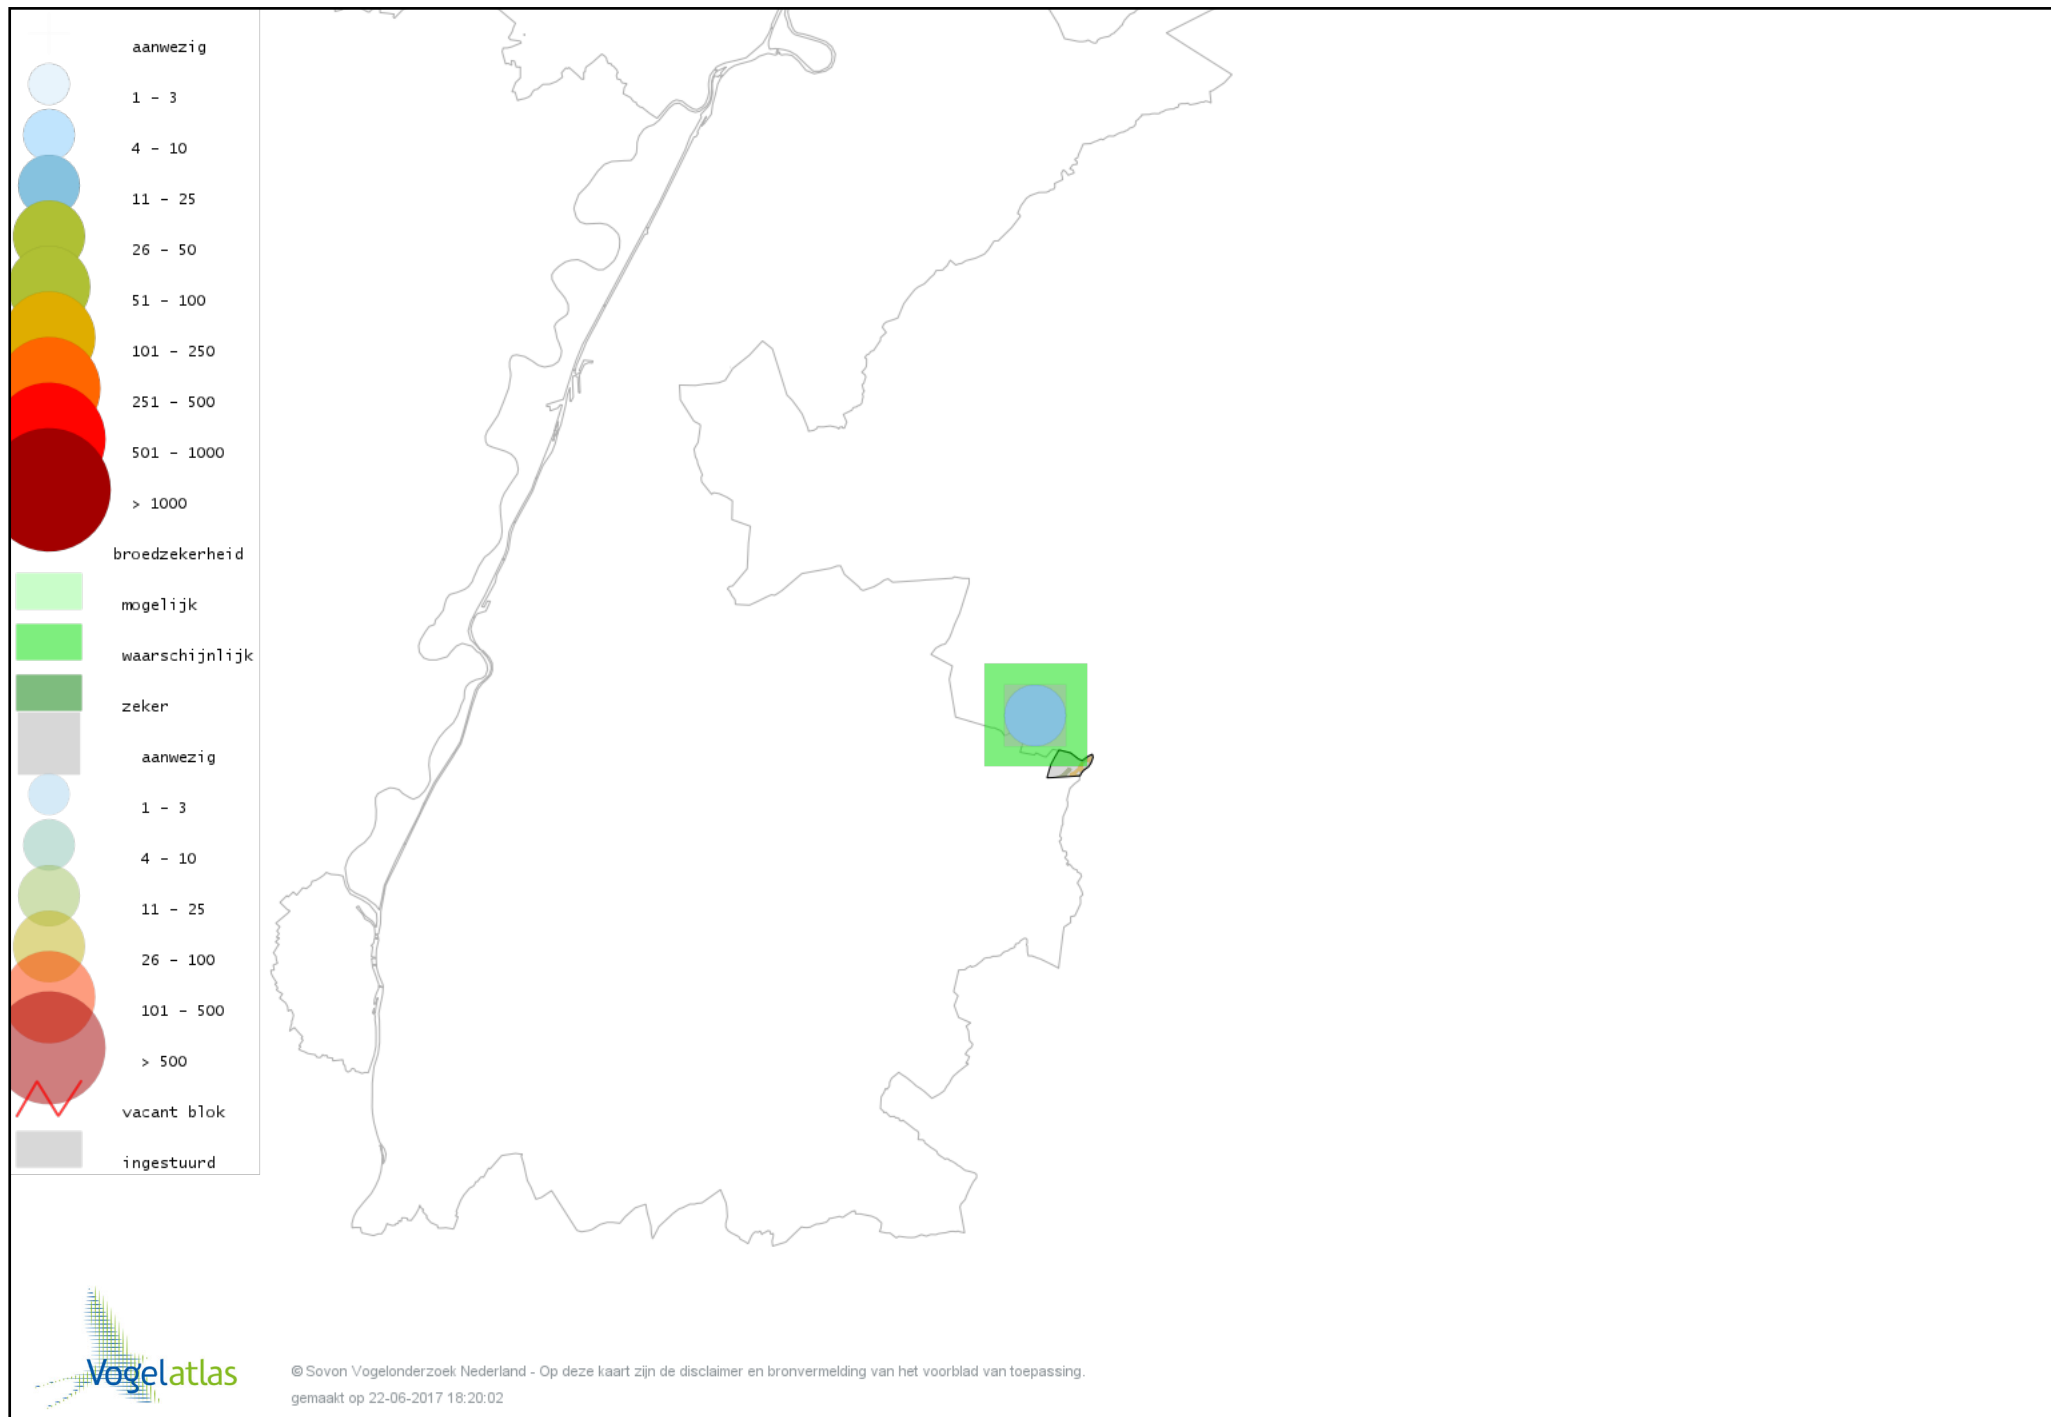

Voorlopige verspreidingskaart Bosrietzanger broedseizoen

Voorlopige verspreidingskaart Boomklever broedseizoen

Voorlopige verspreidingskaart Boomkruiper broedseizoen

Voorlopige verspreidingskaart Winterkoning broedseizoen

Voorlopige verspreidingskaart Spreeuw broedseizoen

Voorlopige verspreidingskaart Merel broedseizoen

Voorlopige verspreidingskaart Zanglijster broedseizoen

Voorlopige verspreidingskaart Grote Lijster broedseizoen

Voorlopige verspreidingskaart Grauwe Vliegenvanger broedseizoen

Voorlopige verspreidingskaart Roodborst broedseizoen

Voorlopige verspreidingskaart Zwarte Roodstaart broedseizoen

Voorlopige verspreidingskaart Gekraagde Roodstaart broedseizoen