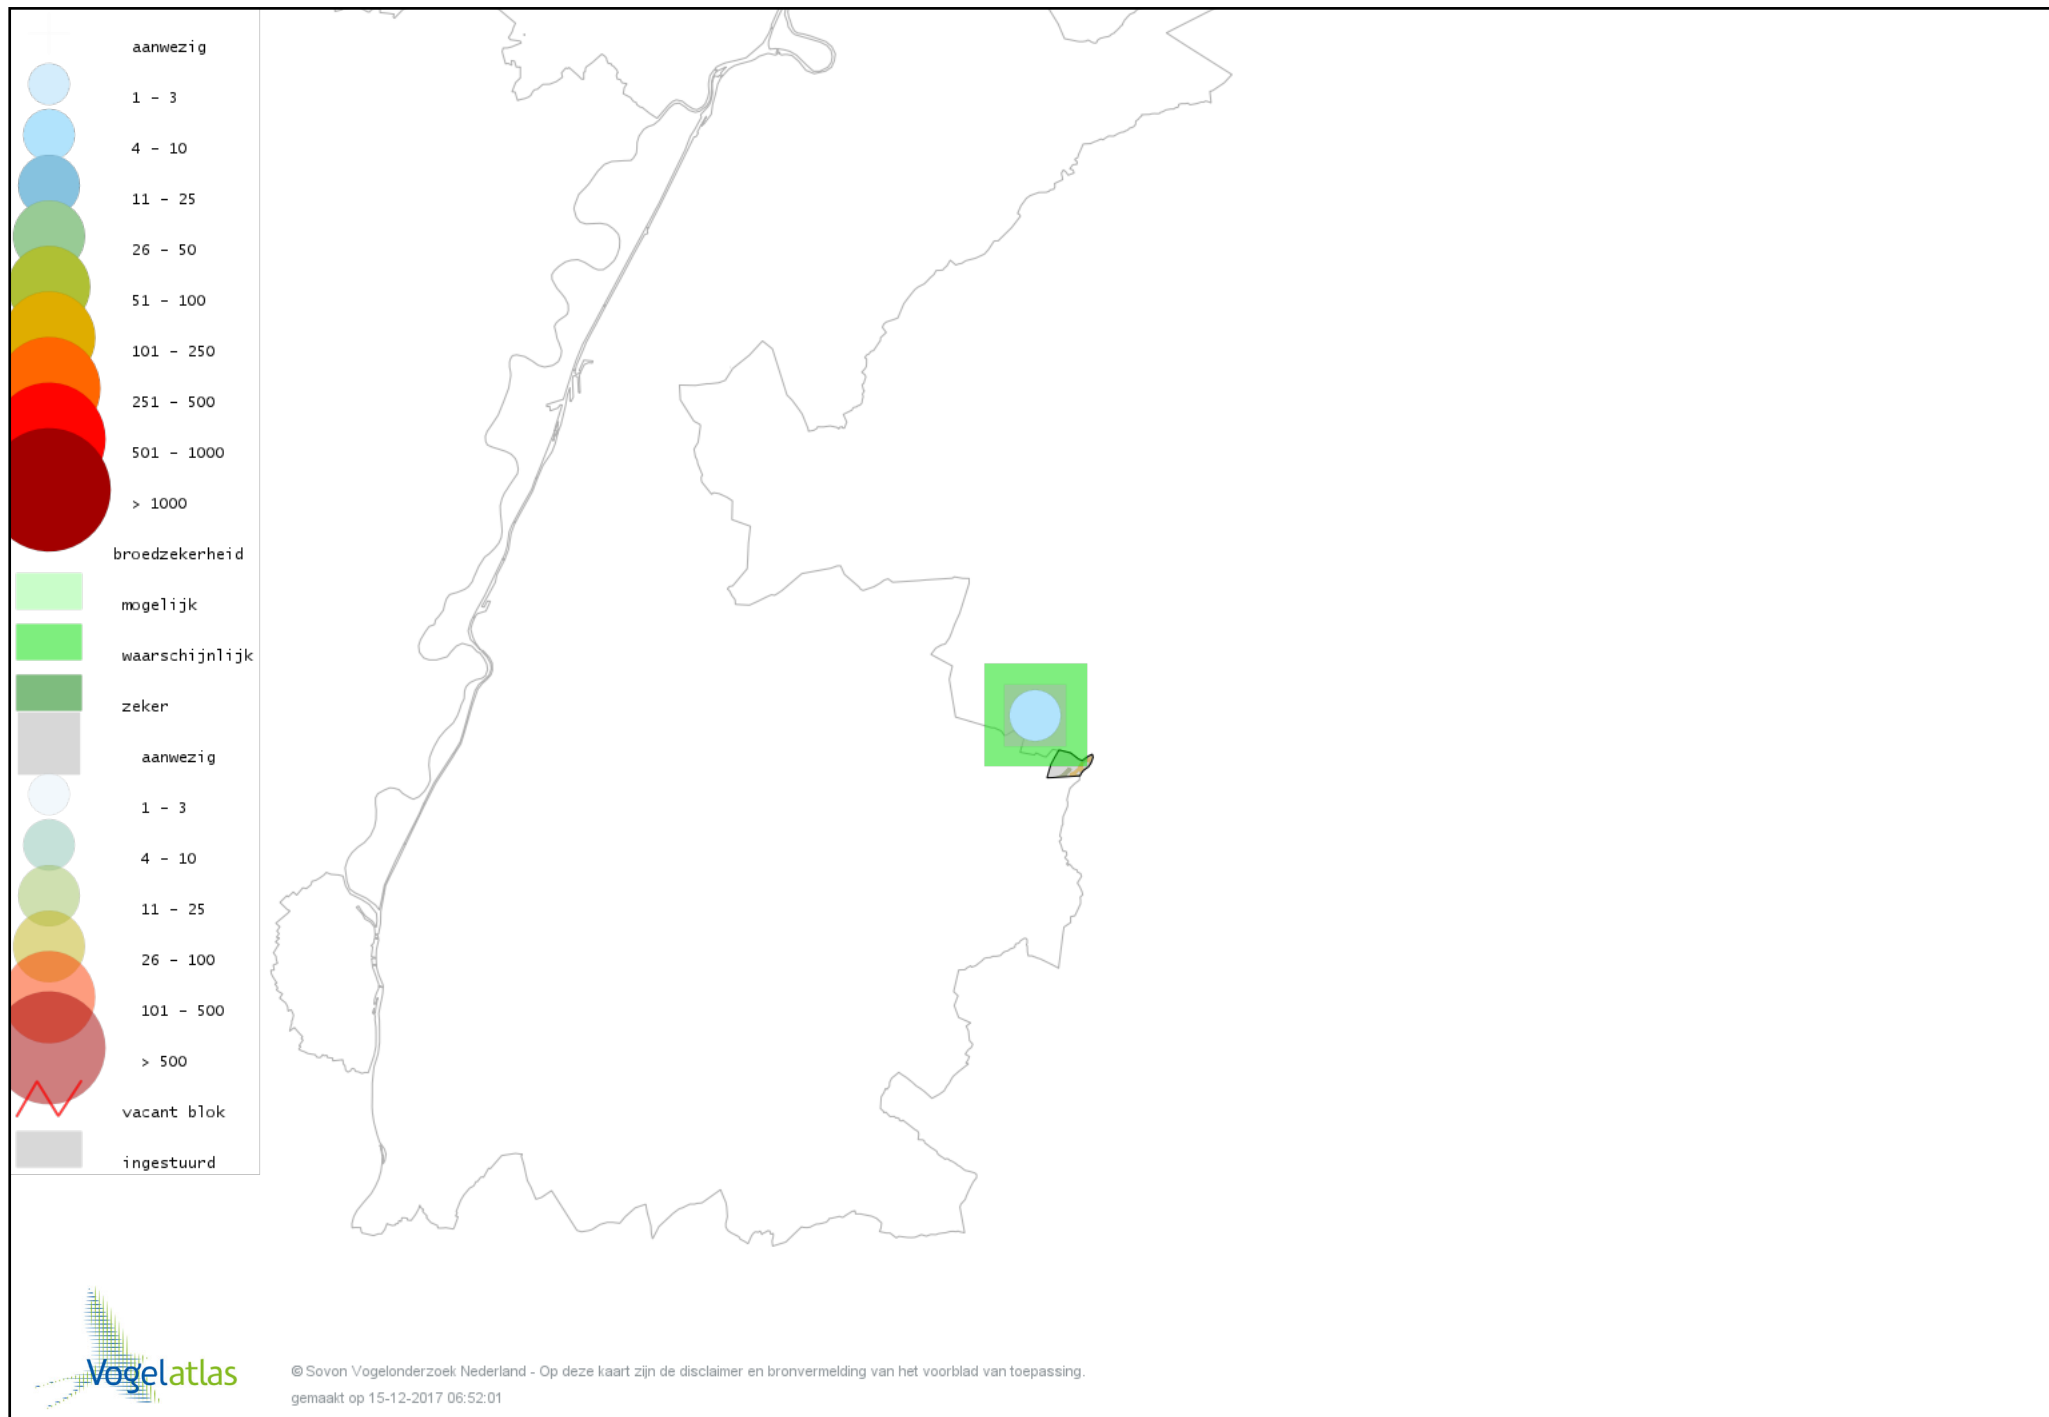

Voorlopige verspreidingskaart Grauwe Vliegenvanger broedseizoen

Voorlopige verspreidingskaart Roodborst broedseizoen

Voorlopige verspreidingskaart Zwarte Roodstaart broedseizoen

Voorlopige verspreidingskaart Gekraagde Roodstaart broedseizoen

Voorlopige verspreidingskaart Roodborsttapuit broedseizoen

Voorlopige verspreidingskaart Heggenmus broedseizoen

Voorlopige verspreidingskaart Huismus broedseizoen

Voorlopige verspreidingskaart Gele Kwikstaart broedseizoen

Voorlopige verspreidingskaart Grote Gele Kwikstaart broedseizoen

Voorlopige verspreidingskaart Witte Kwikstaart broedseizoen

Voorlopige verspreidingskaart Boompieper broedseizoen

Voorlopige verspreidingskaart Graspieper broedseizoen