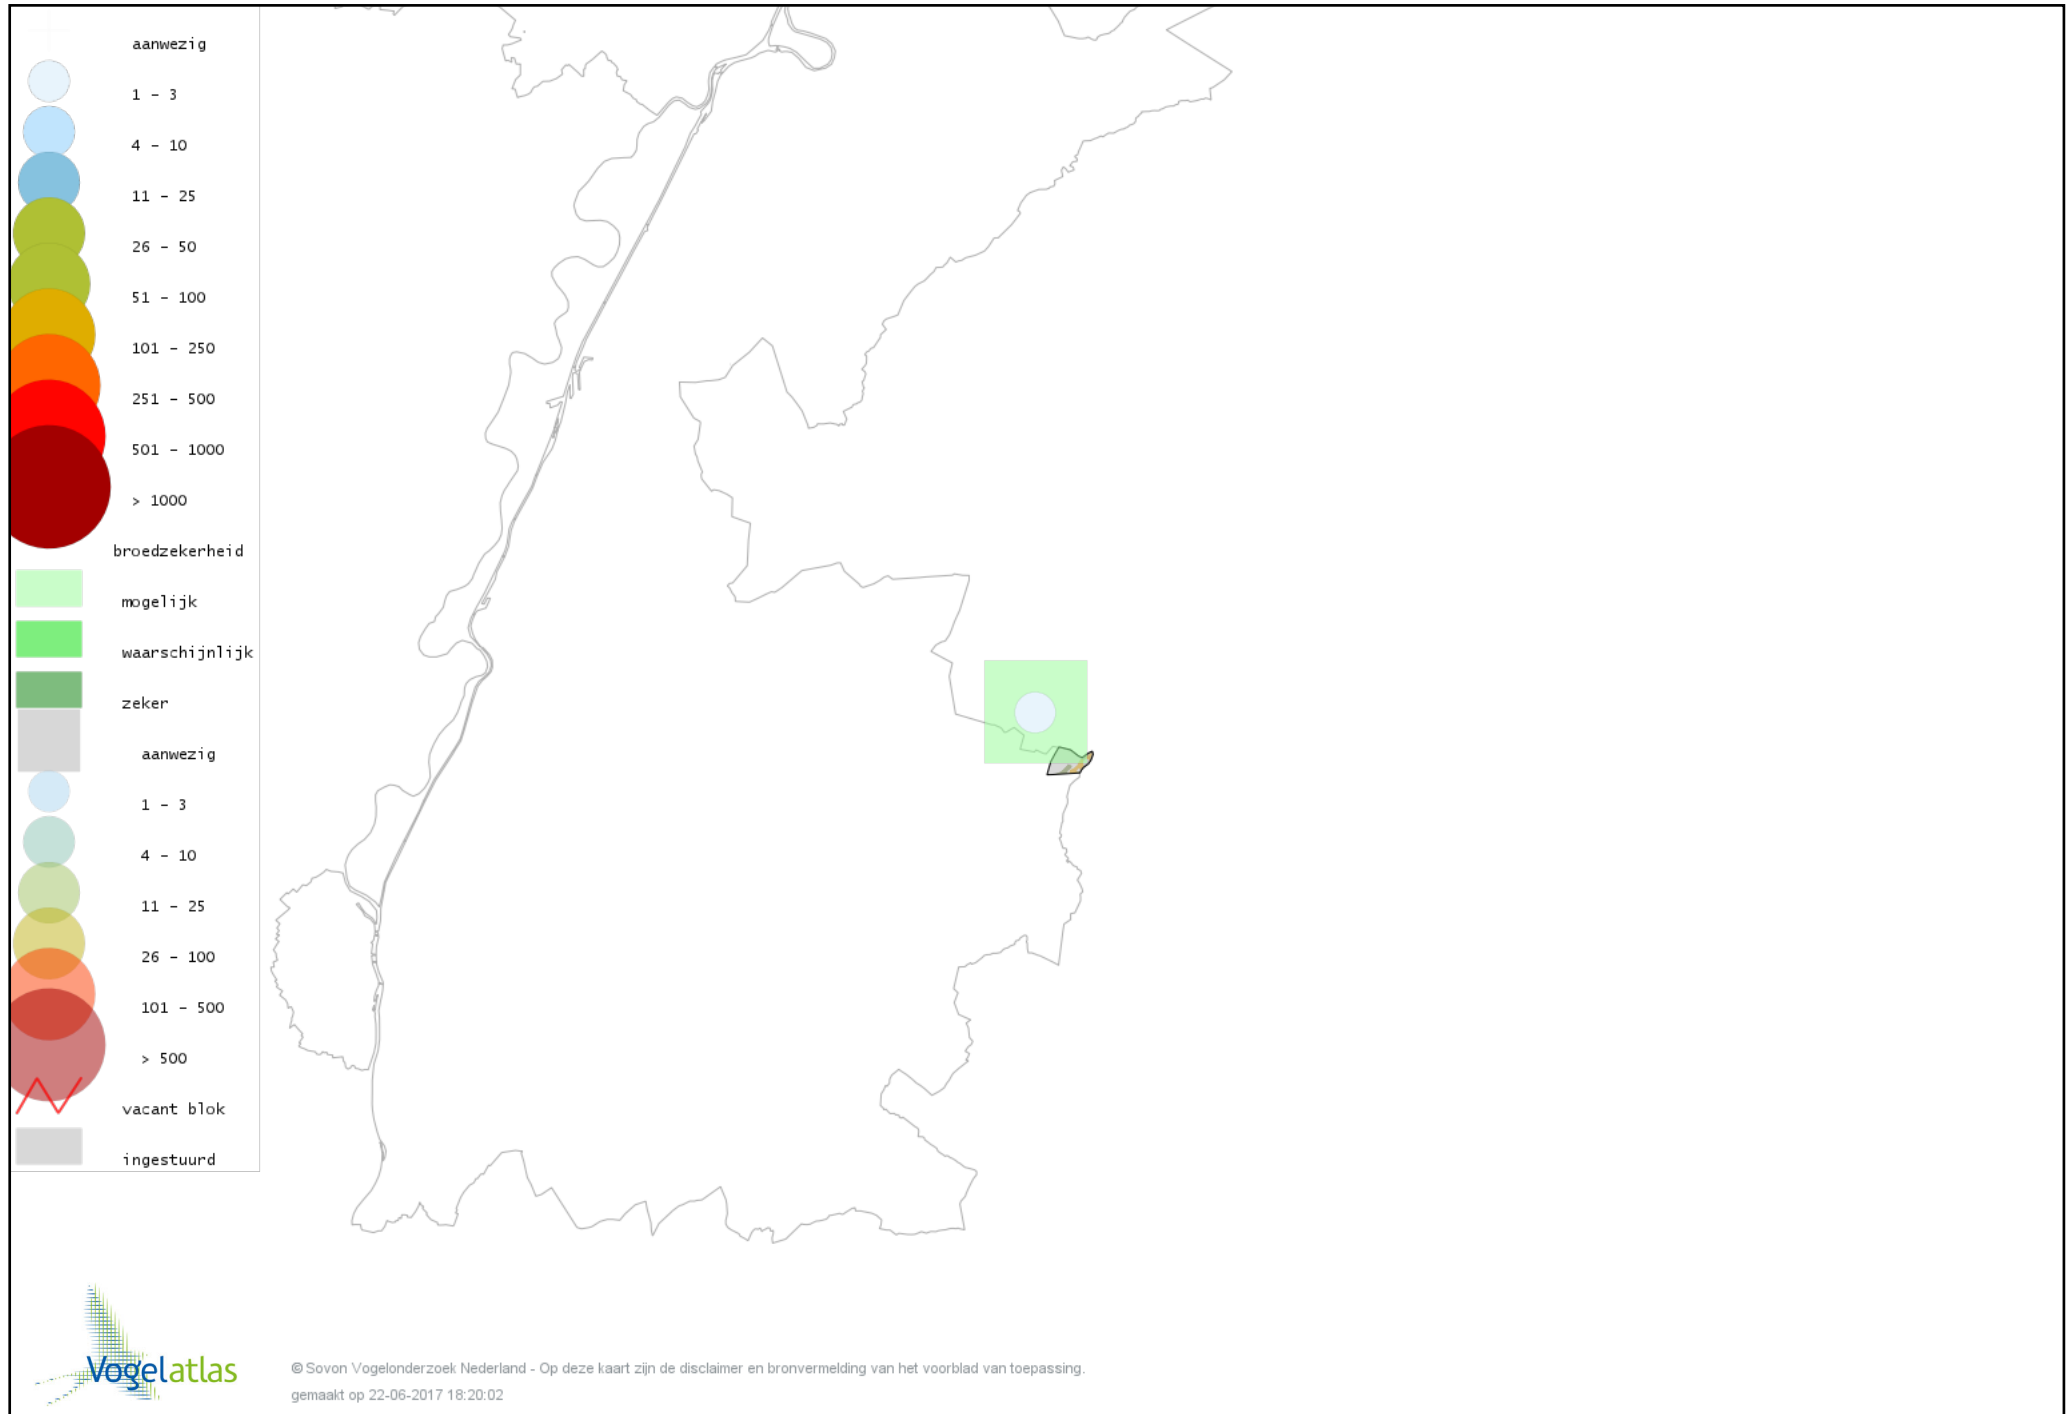

Voorlopige verspreidingskaart Grote Canadese Gans broedseizoen