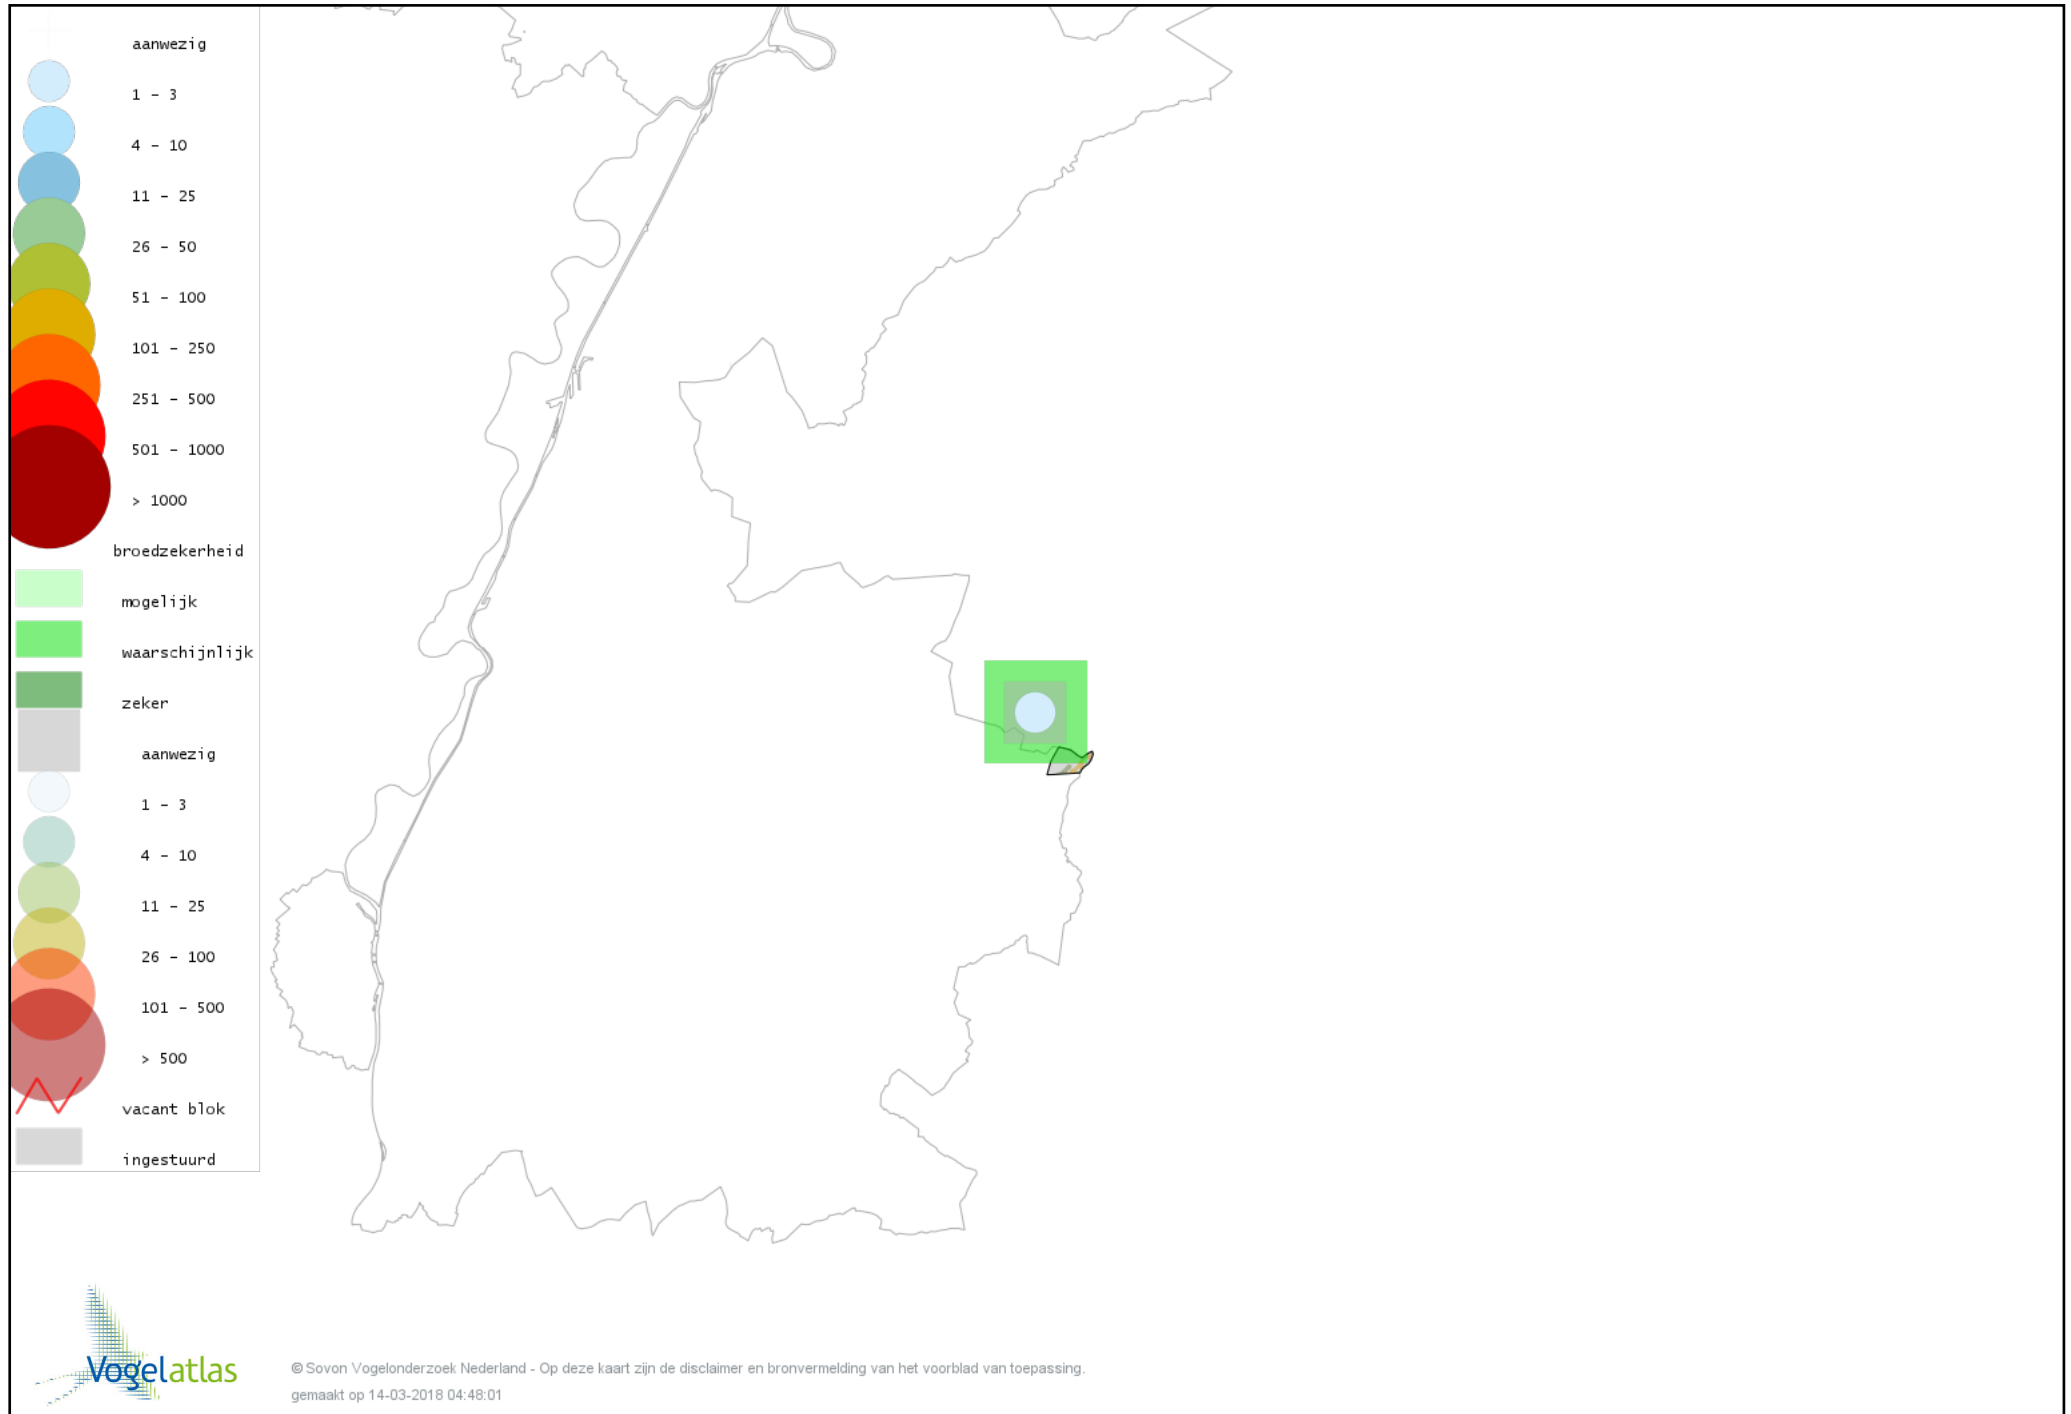

Voorlopige verspreidingskaart Goudhaan broedseizoen