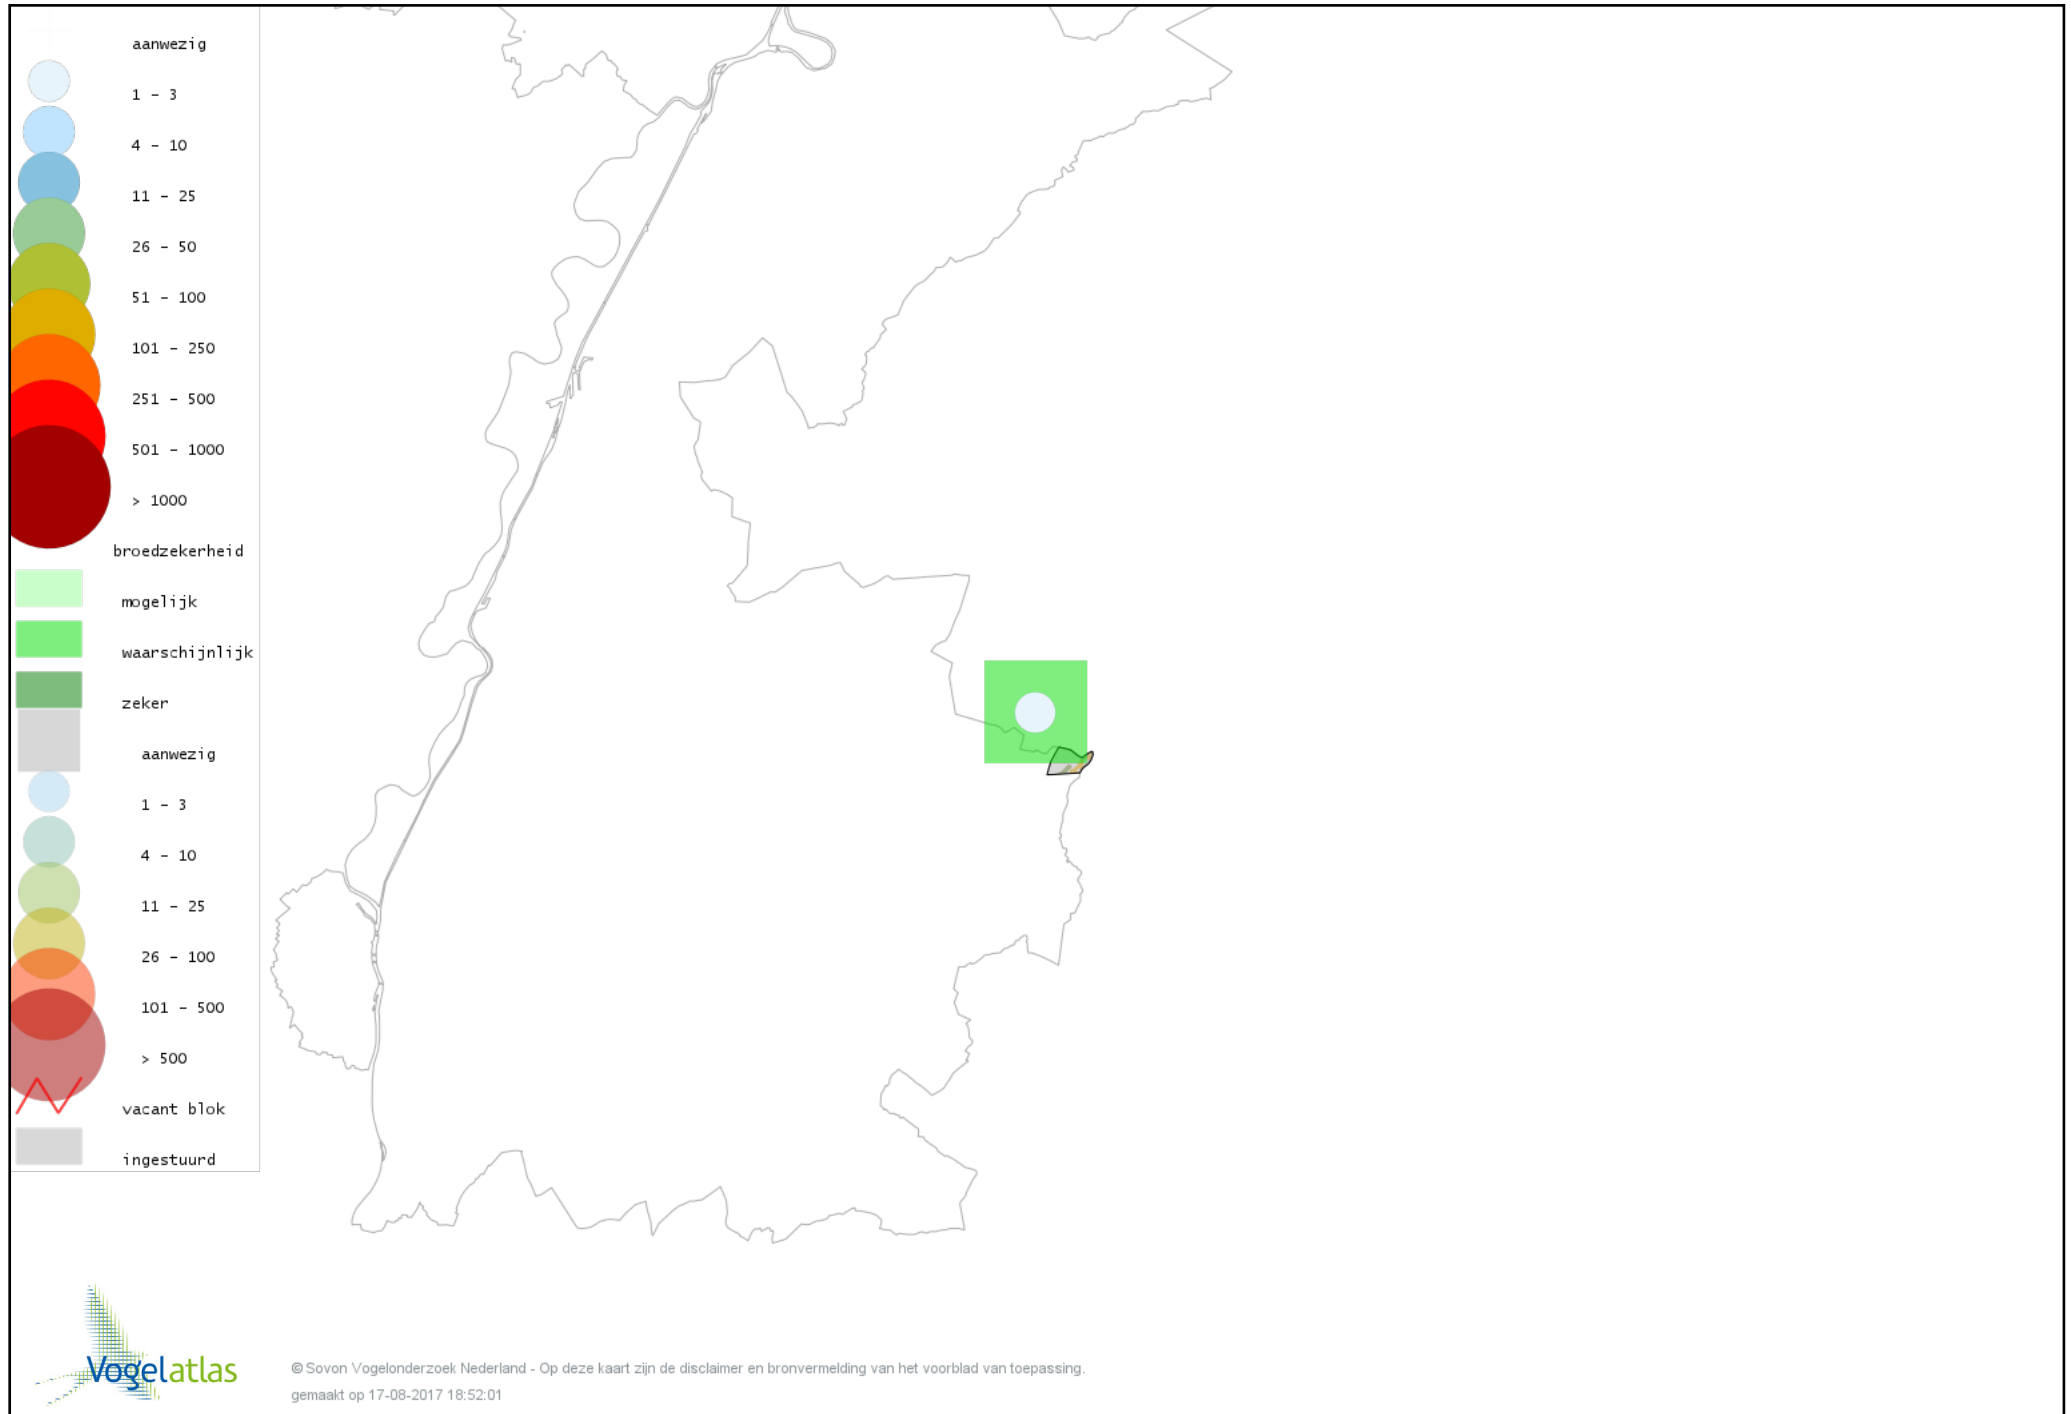

Voorlopige verspreidingskaart Fazant broedseizoen

Voorlopige verspreidingskaart Dodaars broedseizoen

Voorlopige verspreidingskaart Havik broedseizoen

Voorlopige verspreidingskaart Sperwer broedseizoen

Voorlopige verspreidingskaart Buizerd broedseizoen

Voorlopige verspreidingskaart Torenvalk broedseizoen

Voorlopige verspreidingskaart Waterhoen broedseizoen

Voorlopige verspreidingskaart Meerkoet broedseizoen

Voorlopige verspreidingskaart Kievit broedseizoen