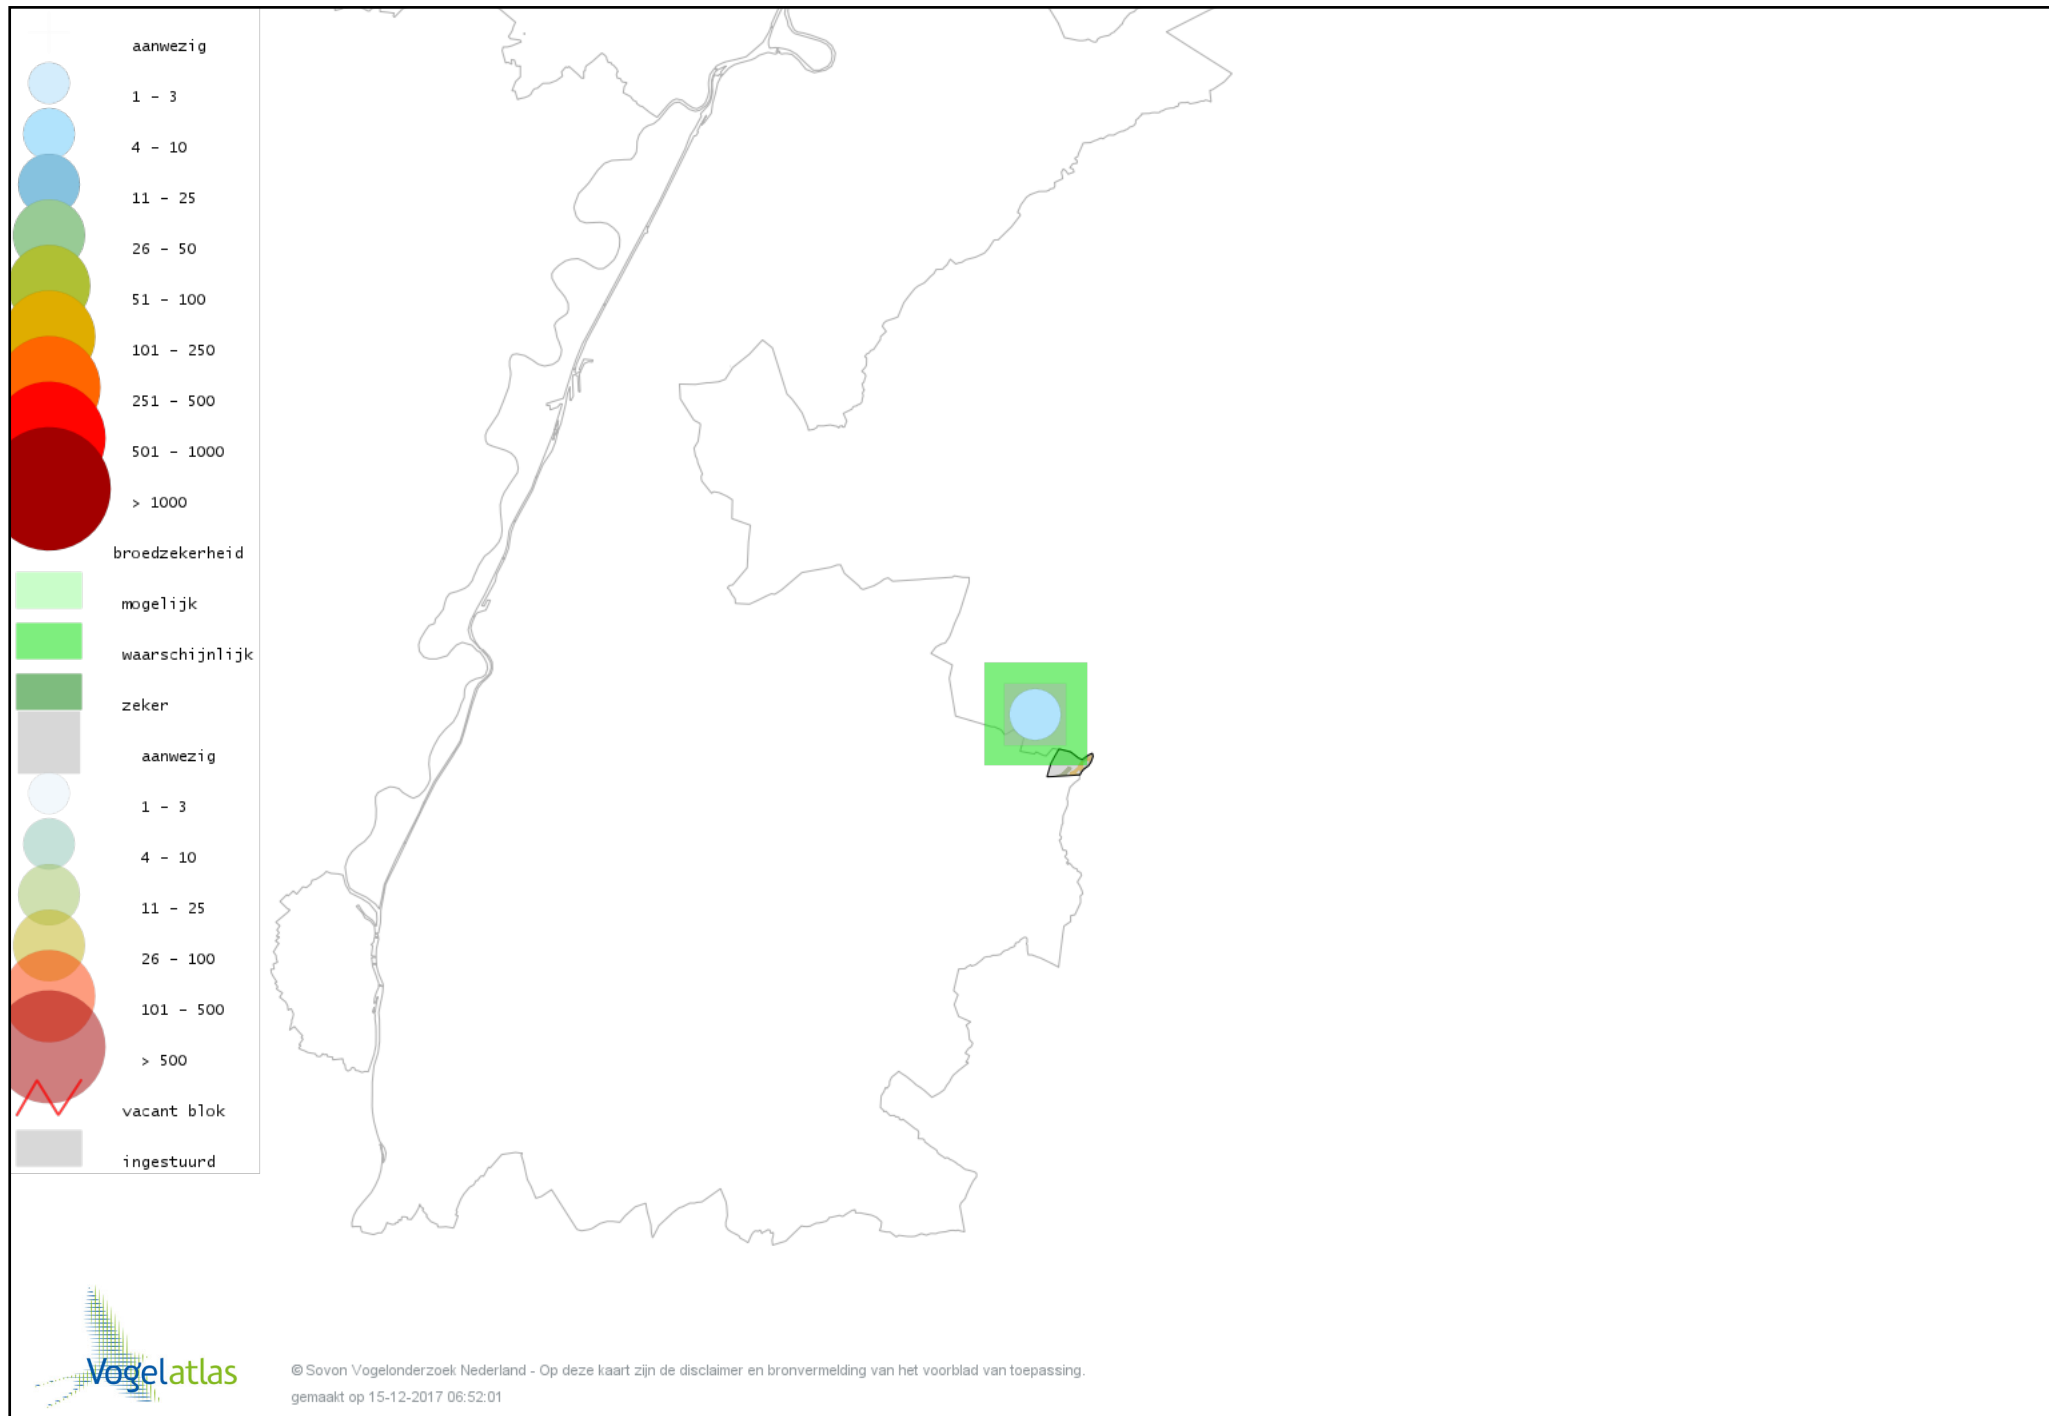

Voorlopige verspreidingskaart Grasmus broedseizoen