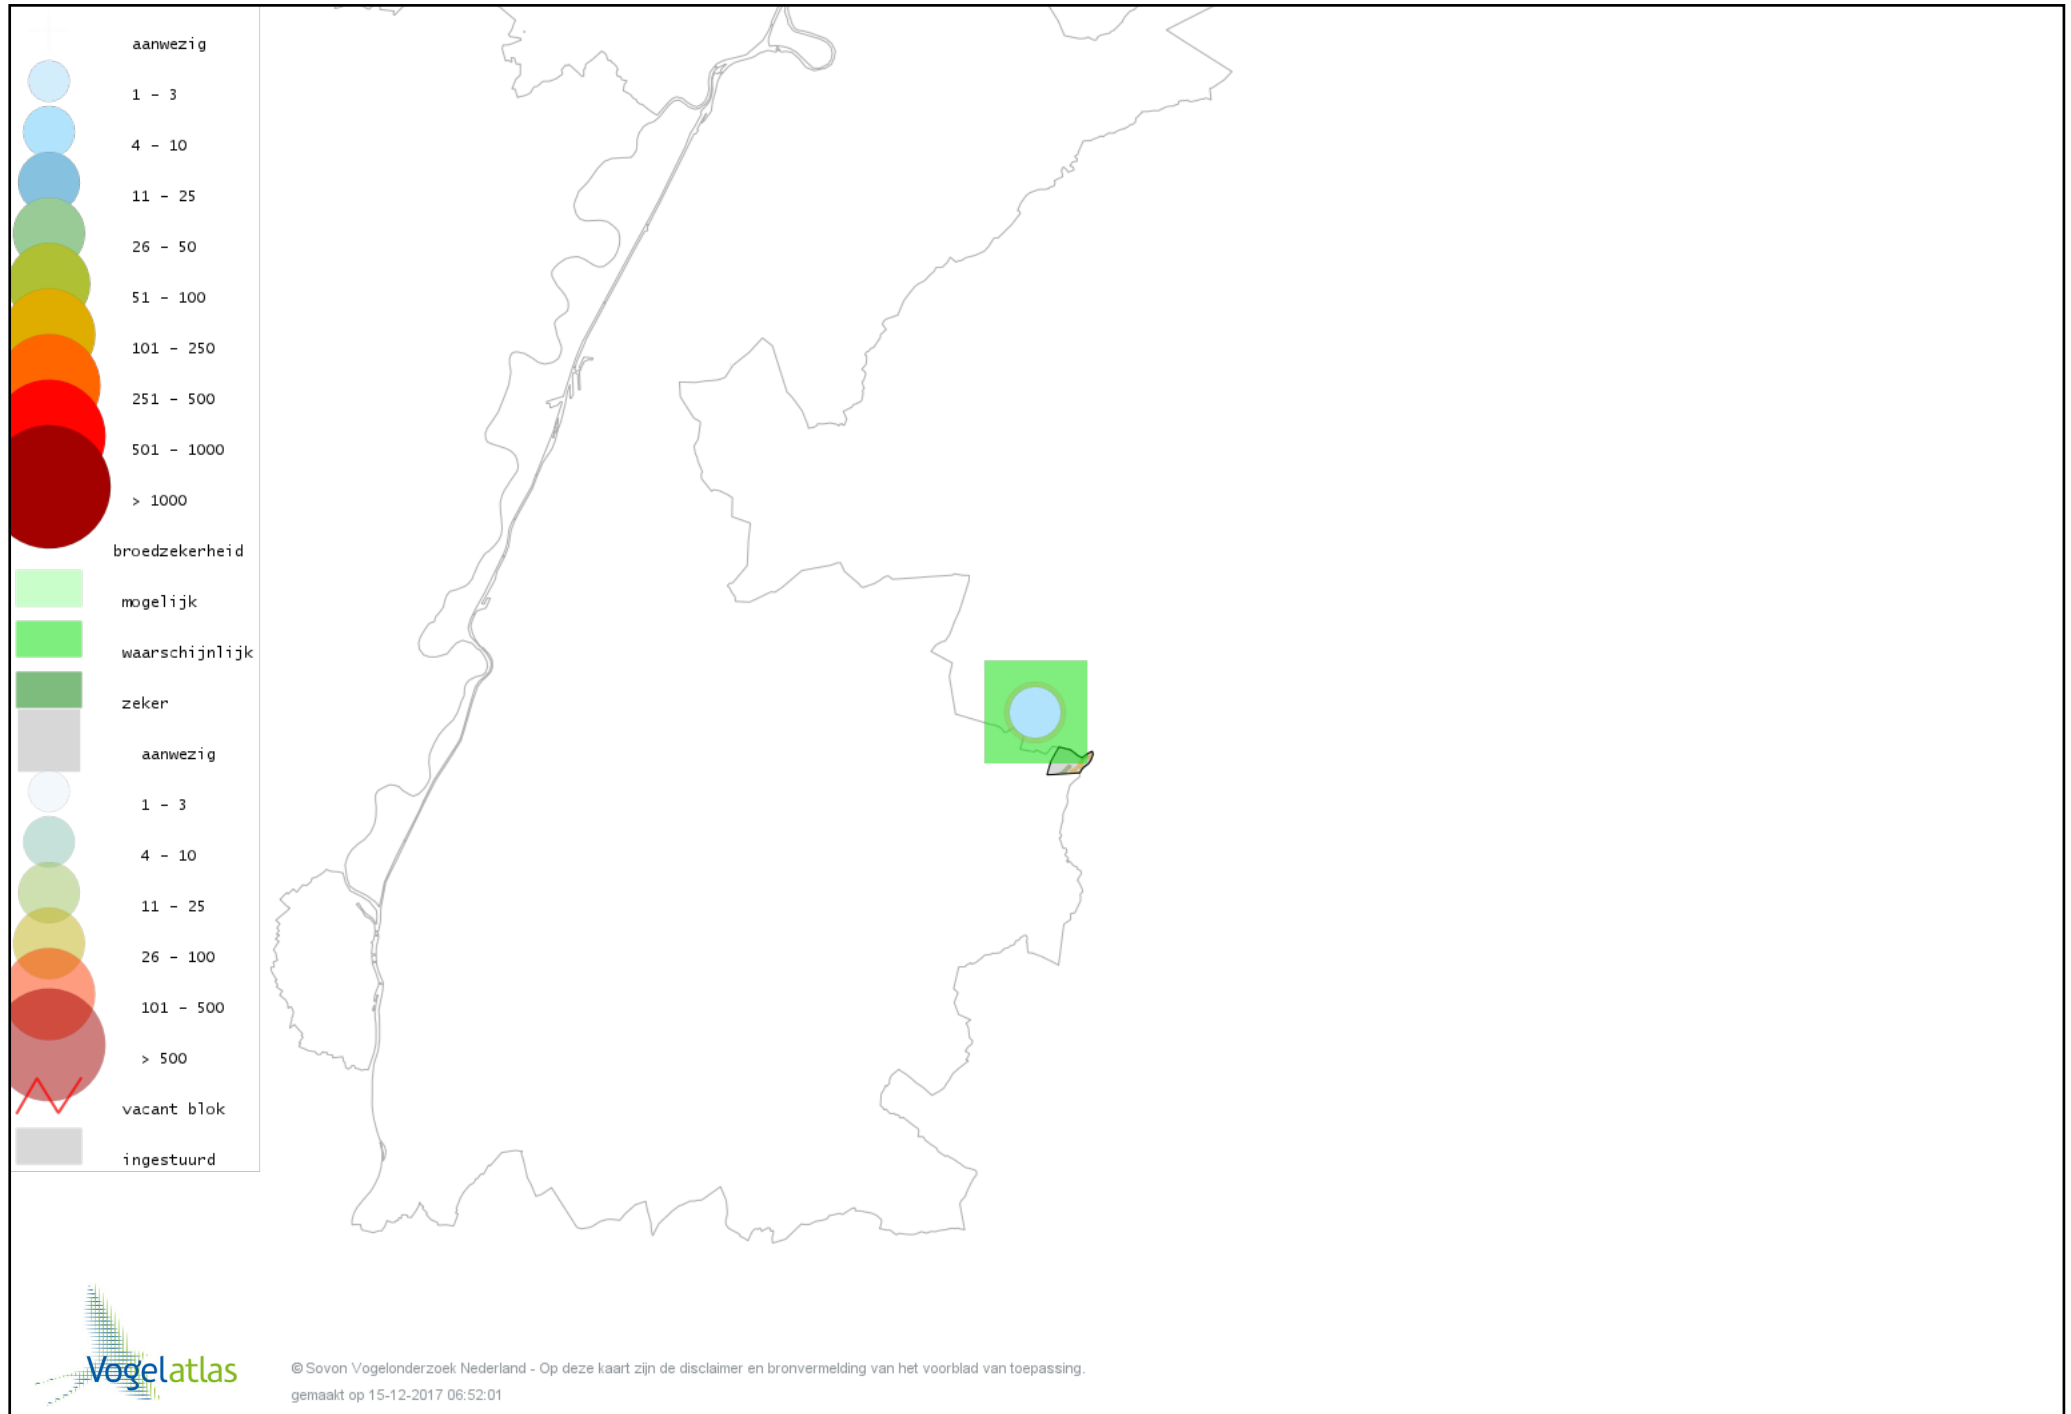

Voorlopige verspreidingskaart Glanskop broedseizoen

Voorlopige verspreidingskaart Boomleeuwerik broedseizoen

Voorlopige verspreidingskaart Veldleeuwerik broedseizoen

Voorlopige verspreidingskaart Oeverzwaluw broedseizoen