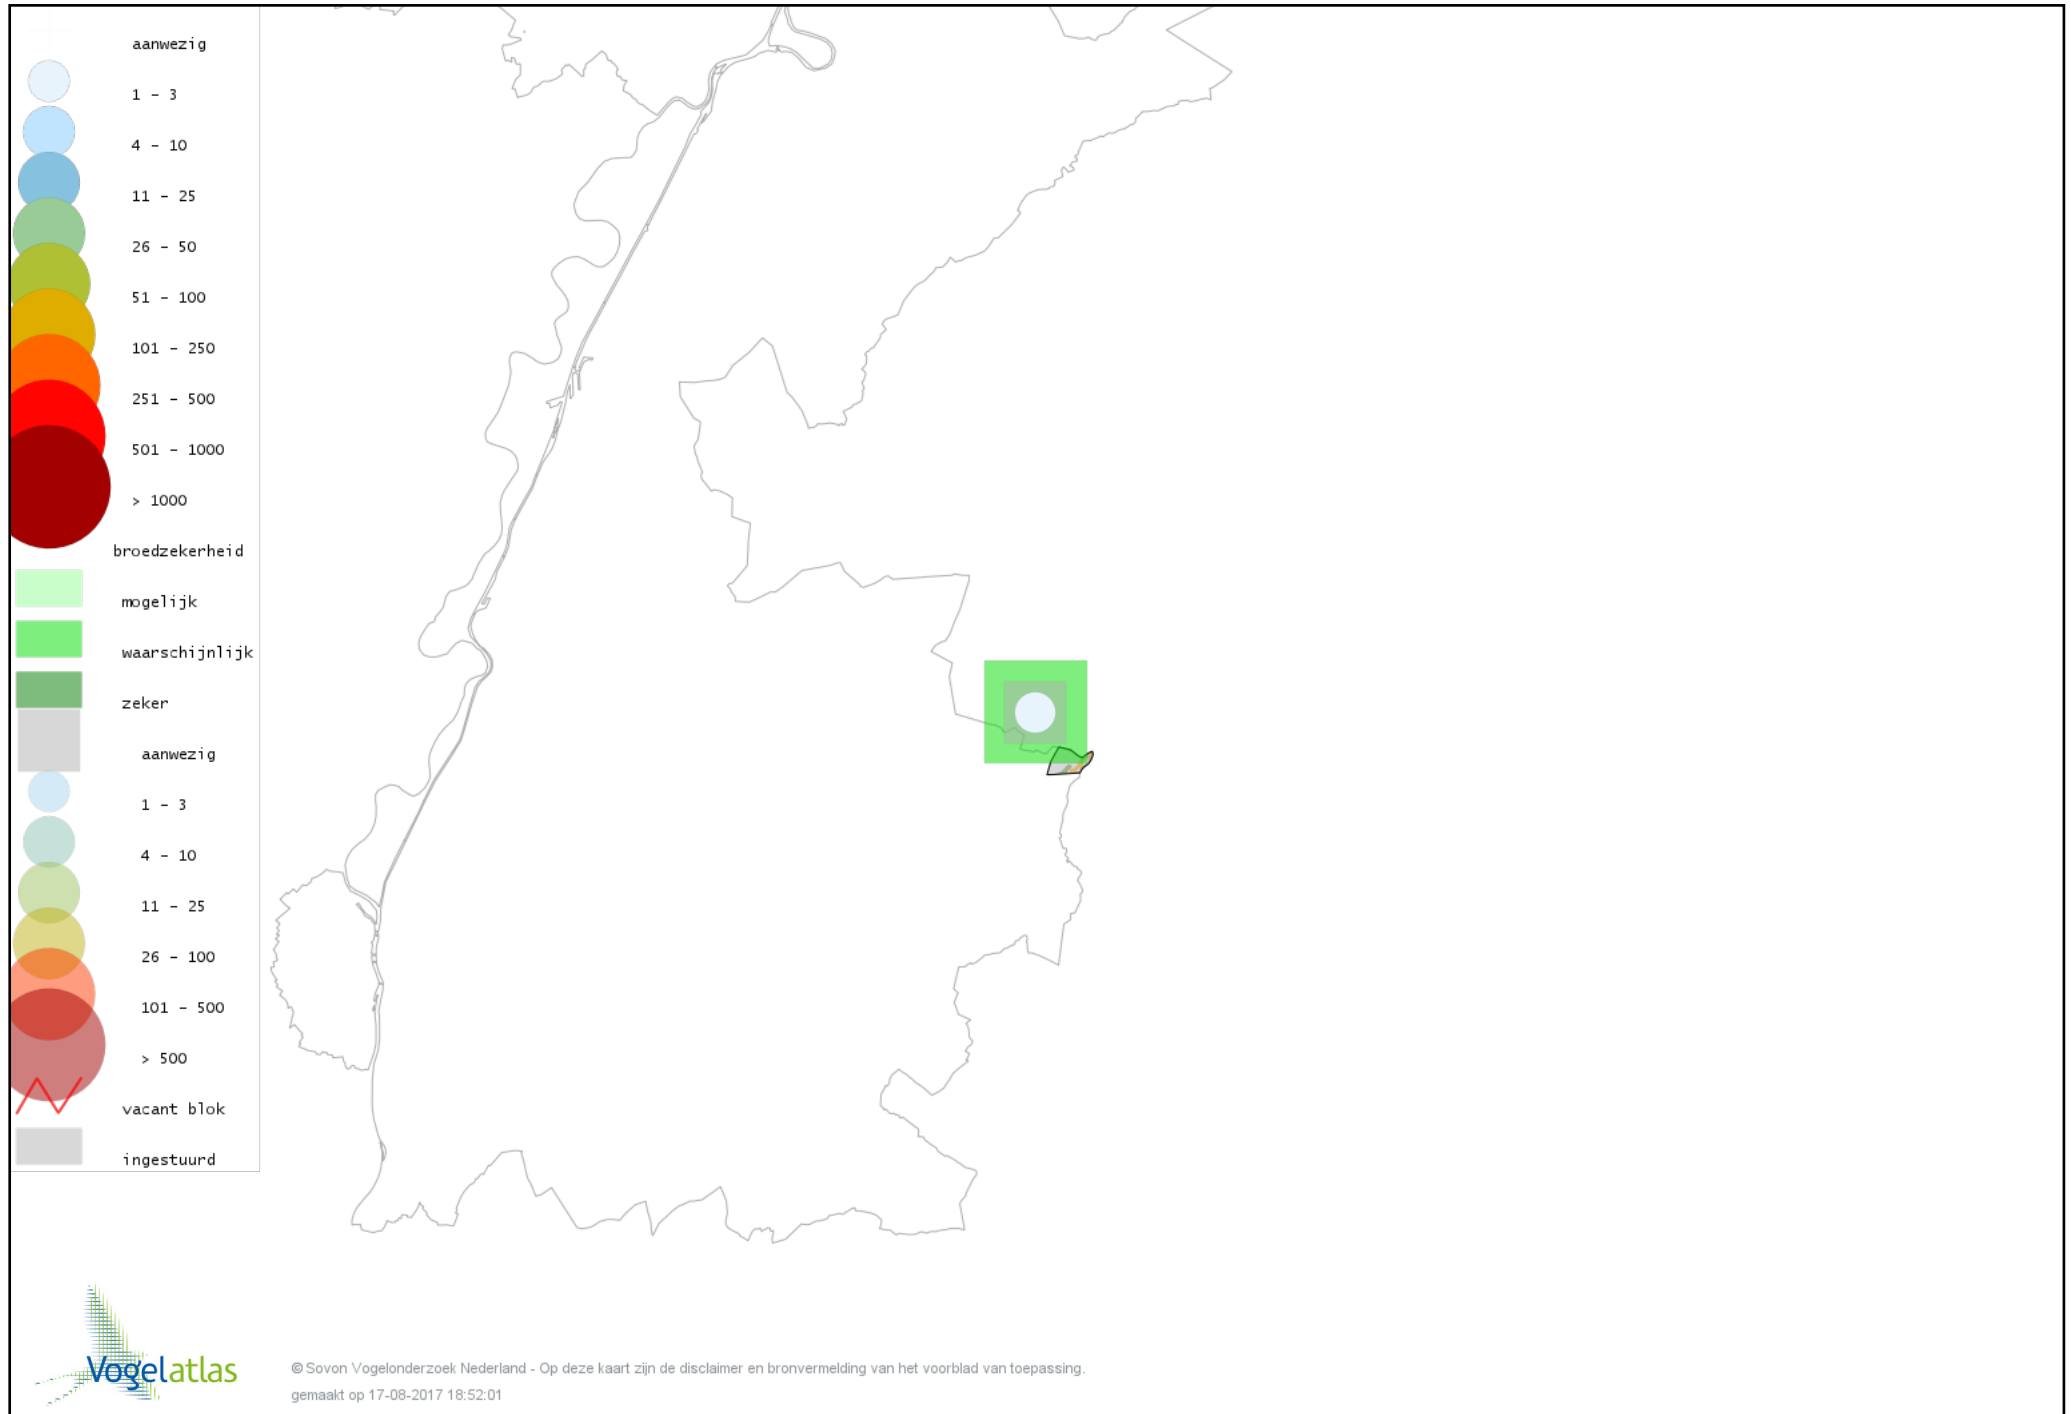

Voorlopige verspreidingskaart Grauwe Vliegenvanger broedseizoen

Voorlopige verspreidingskaart Roodborst broedseizoen

Voorlopige verspreidingskaart Zwarte Roodstaart broedseizoen

Voorlopige verspreidingskaart Gekraagde Roodstaart broedseizoen

Voorlopige verspreidingskaart Roodborsttapuit broedseizoen

Voorlopige verspreidingskaart Heggenmus broedseizoen

Voorlopige verspreidingskaart Huismus broedseizoen

Voorlopige verspreidingskaart Gele Kwikstaart broedseizoen