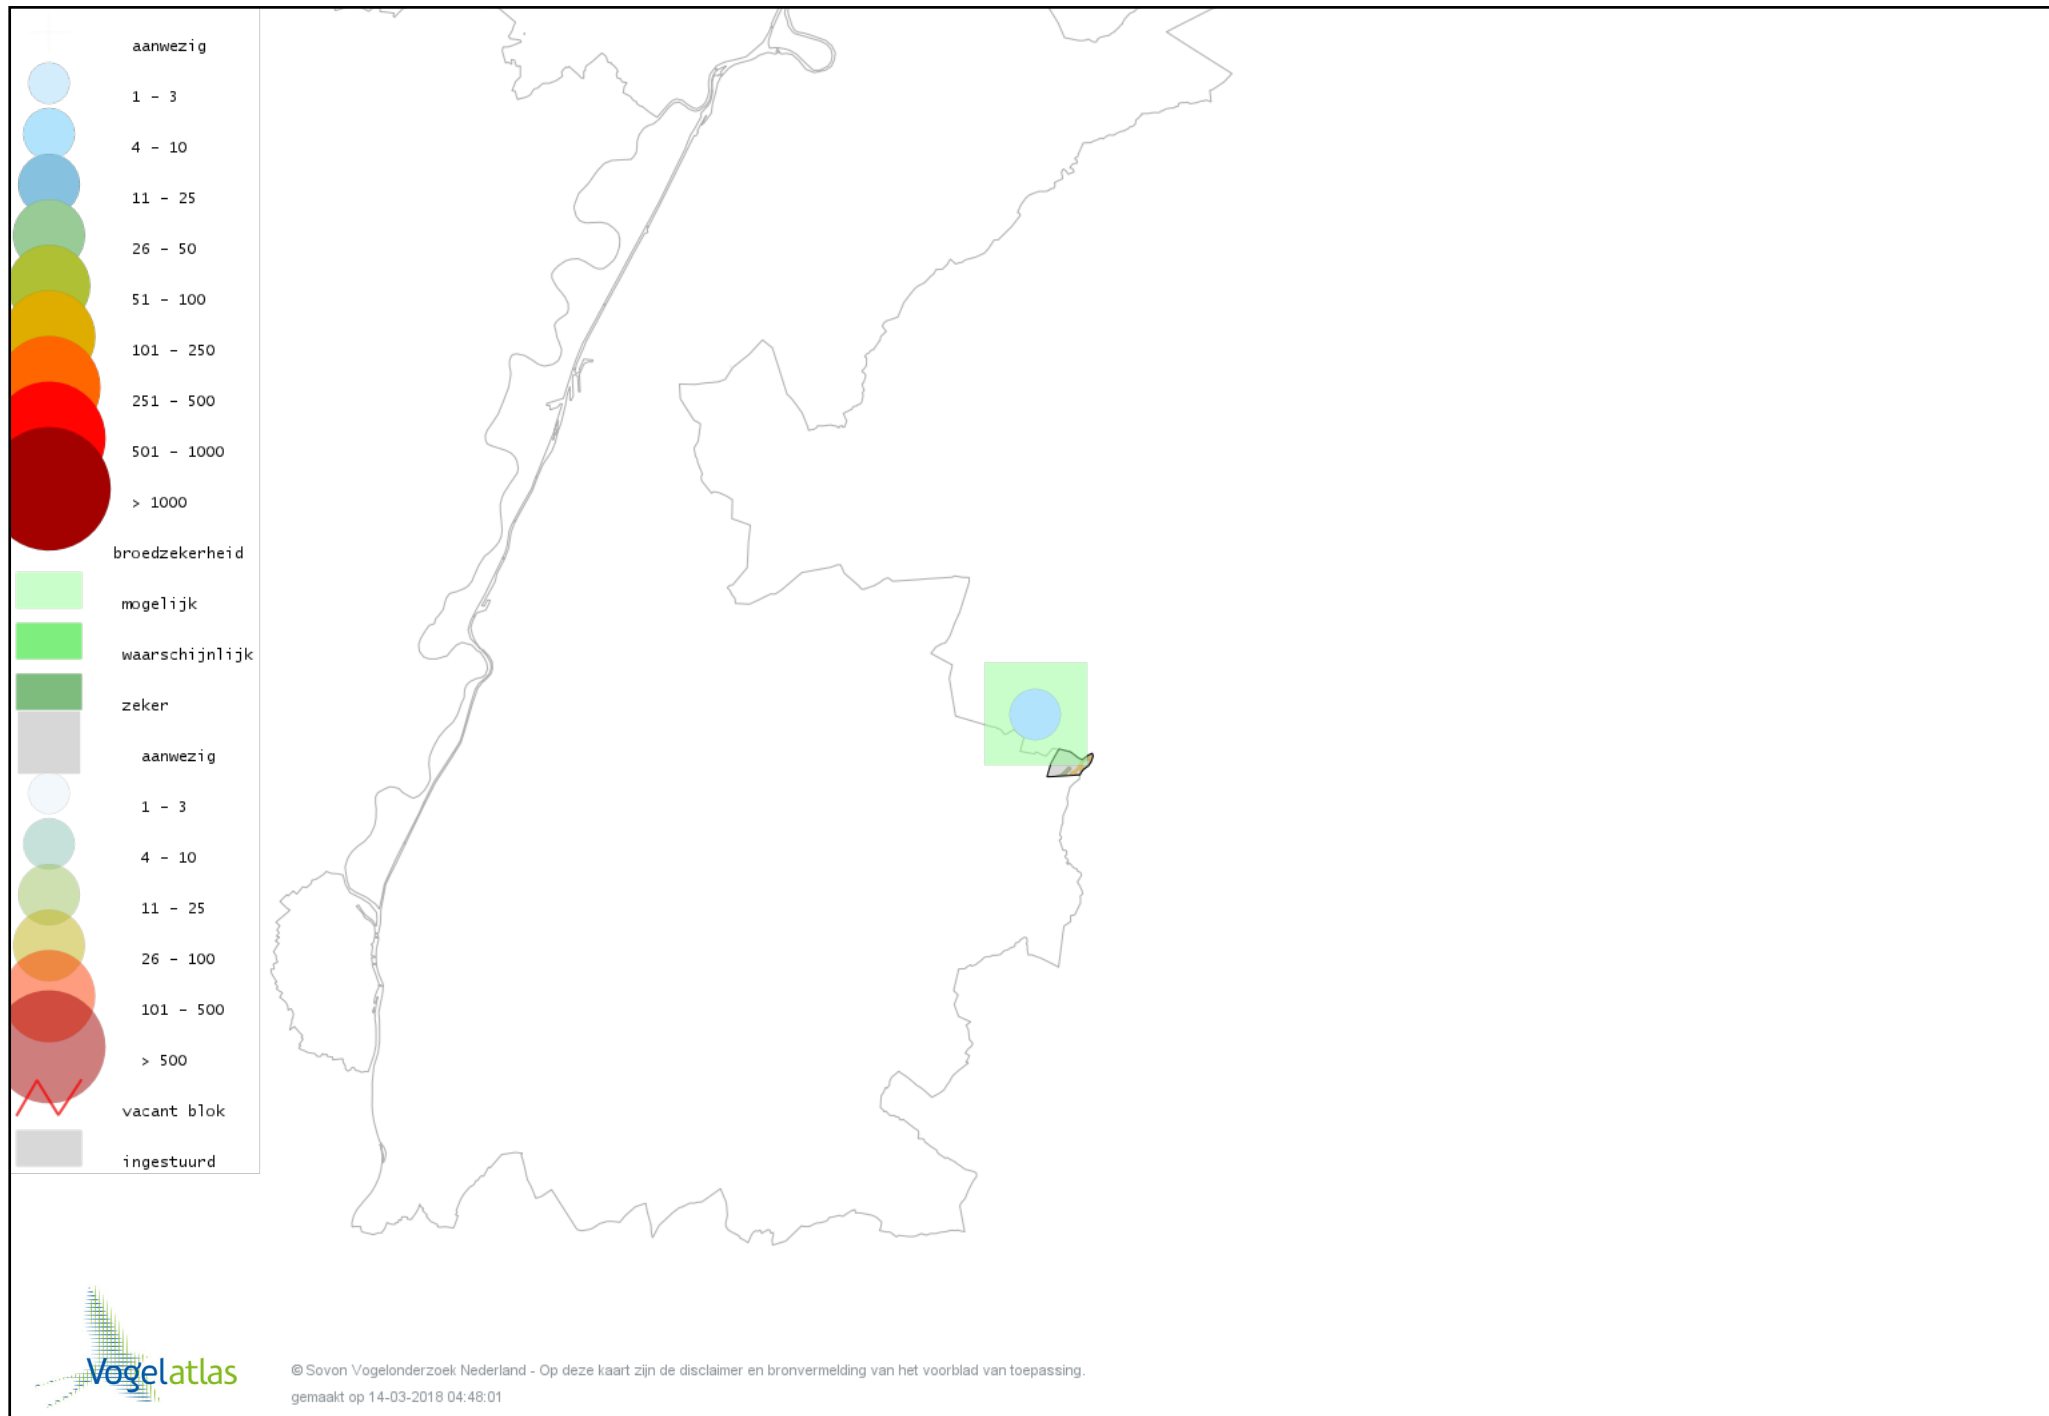

Voorlopige verspreidingskaart Kleine Bonte Specht broedseizoen

Voorlopige verspreidingskaart Ekster broedseizoen

Voorlopige verspreidingskaart Gaai broedseizoen

Voorlopige verspreidingskaart Kauw broedseizoen

Voorlopige verspreidingskaart Zwarte Kraai broedseizoen

Voorlopige verspreidingskaart Goudhaan broedseizoen

Voorlopige verspreidingskaart Vuurgoudhaan broedseizoen

Voorlopige verspreidingskaart Pimpelmees broedseizoen