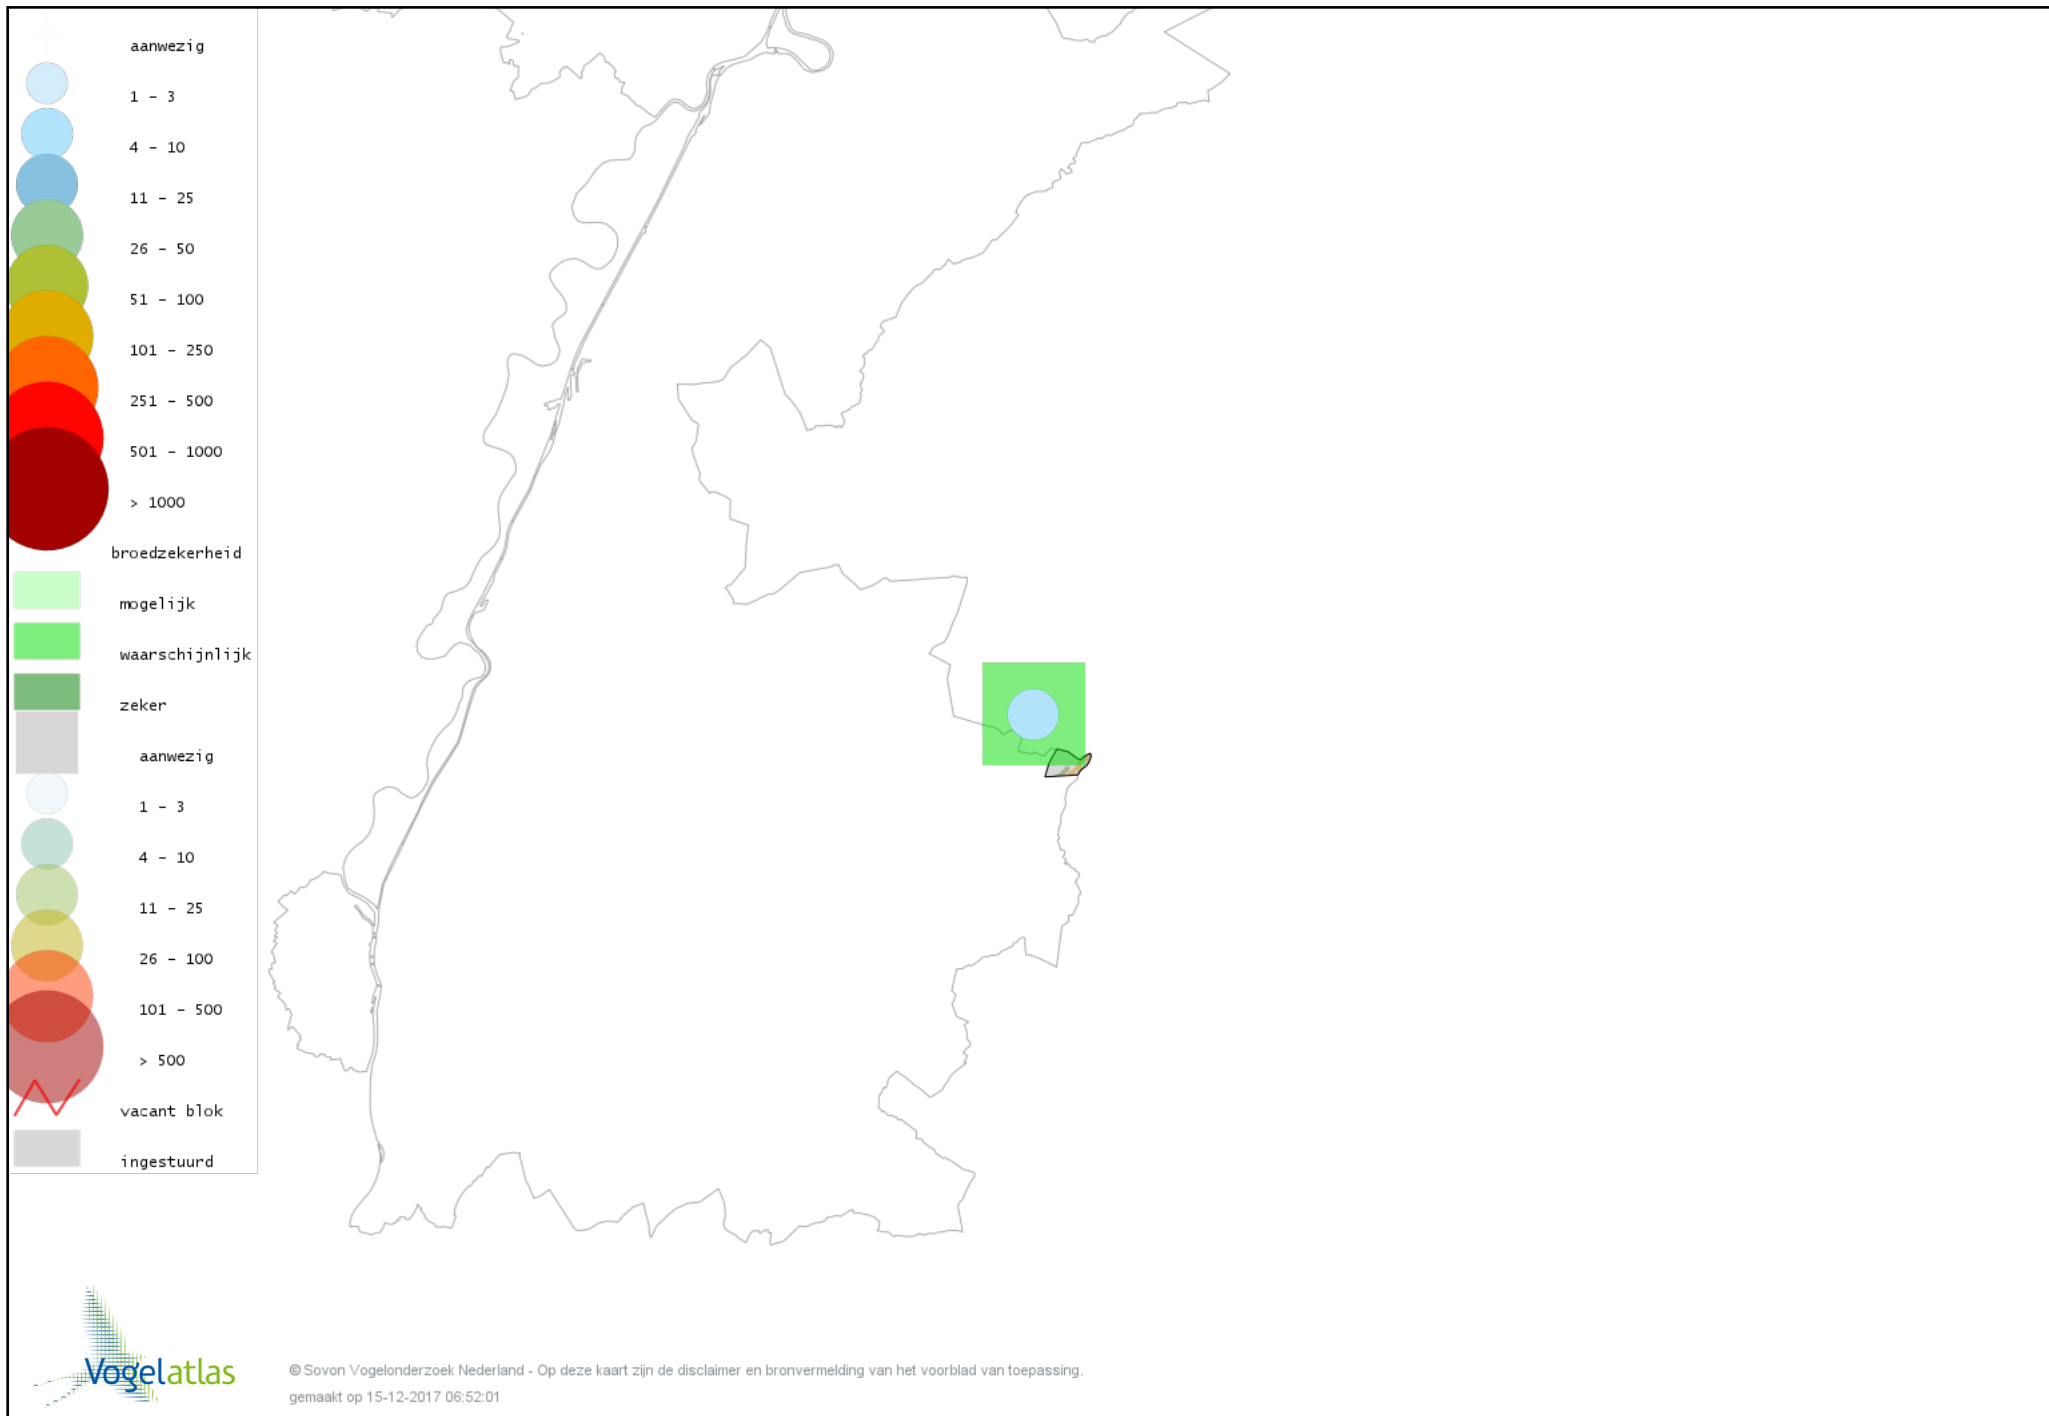

Voorlopige verspreidingskaart Grasmus broedseizoen

Voorlopige verspreidingskaart Tuinfluiter broedseizoen

Voorlopige verspreidingskaart Zwartkop broedseizoen

Voorlopige verspreidingskaart Spotvogel broedseizoen

Voorlopige verspreidingskaart Bosrietzanger broedseizoen

Voorlopige verspreidingskaart Boomklever broedseizoen

Voorlopige verspreidingskaart Boomkruiper broedseizoen

Voorlopige verspreidingskaart Winterkoning broedseizoen