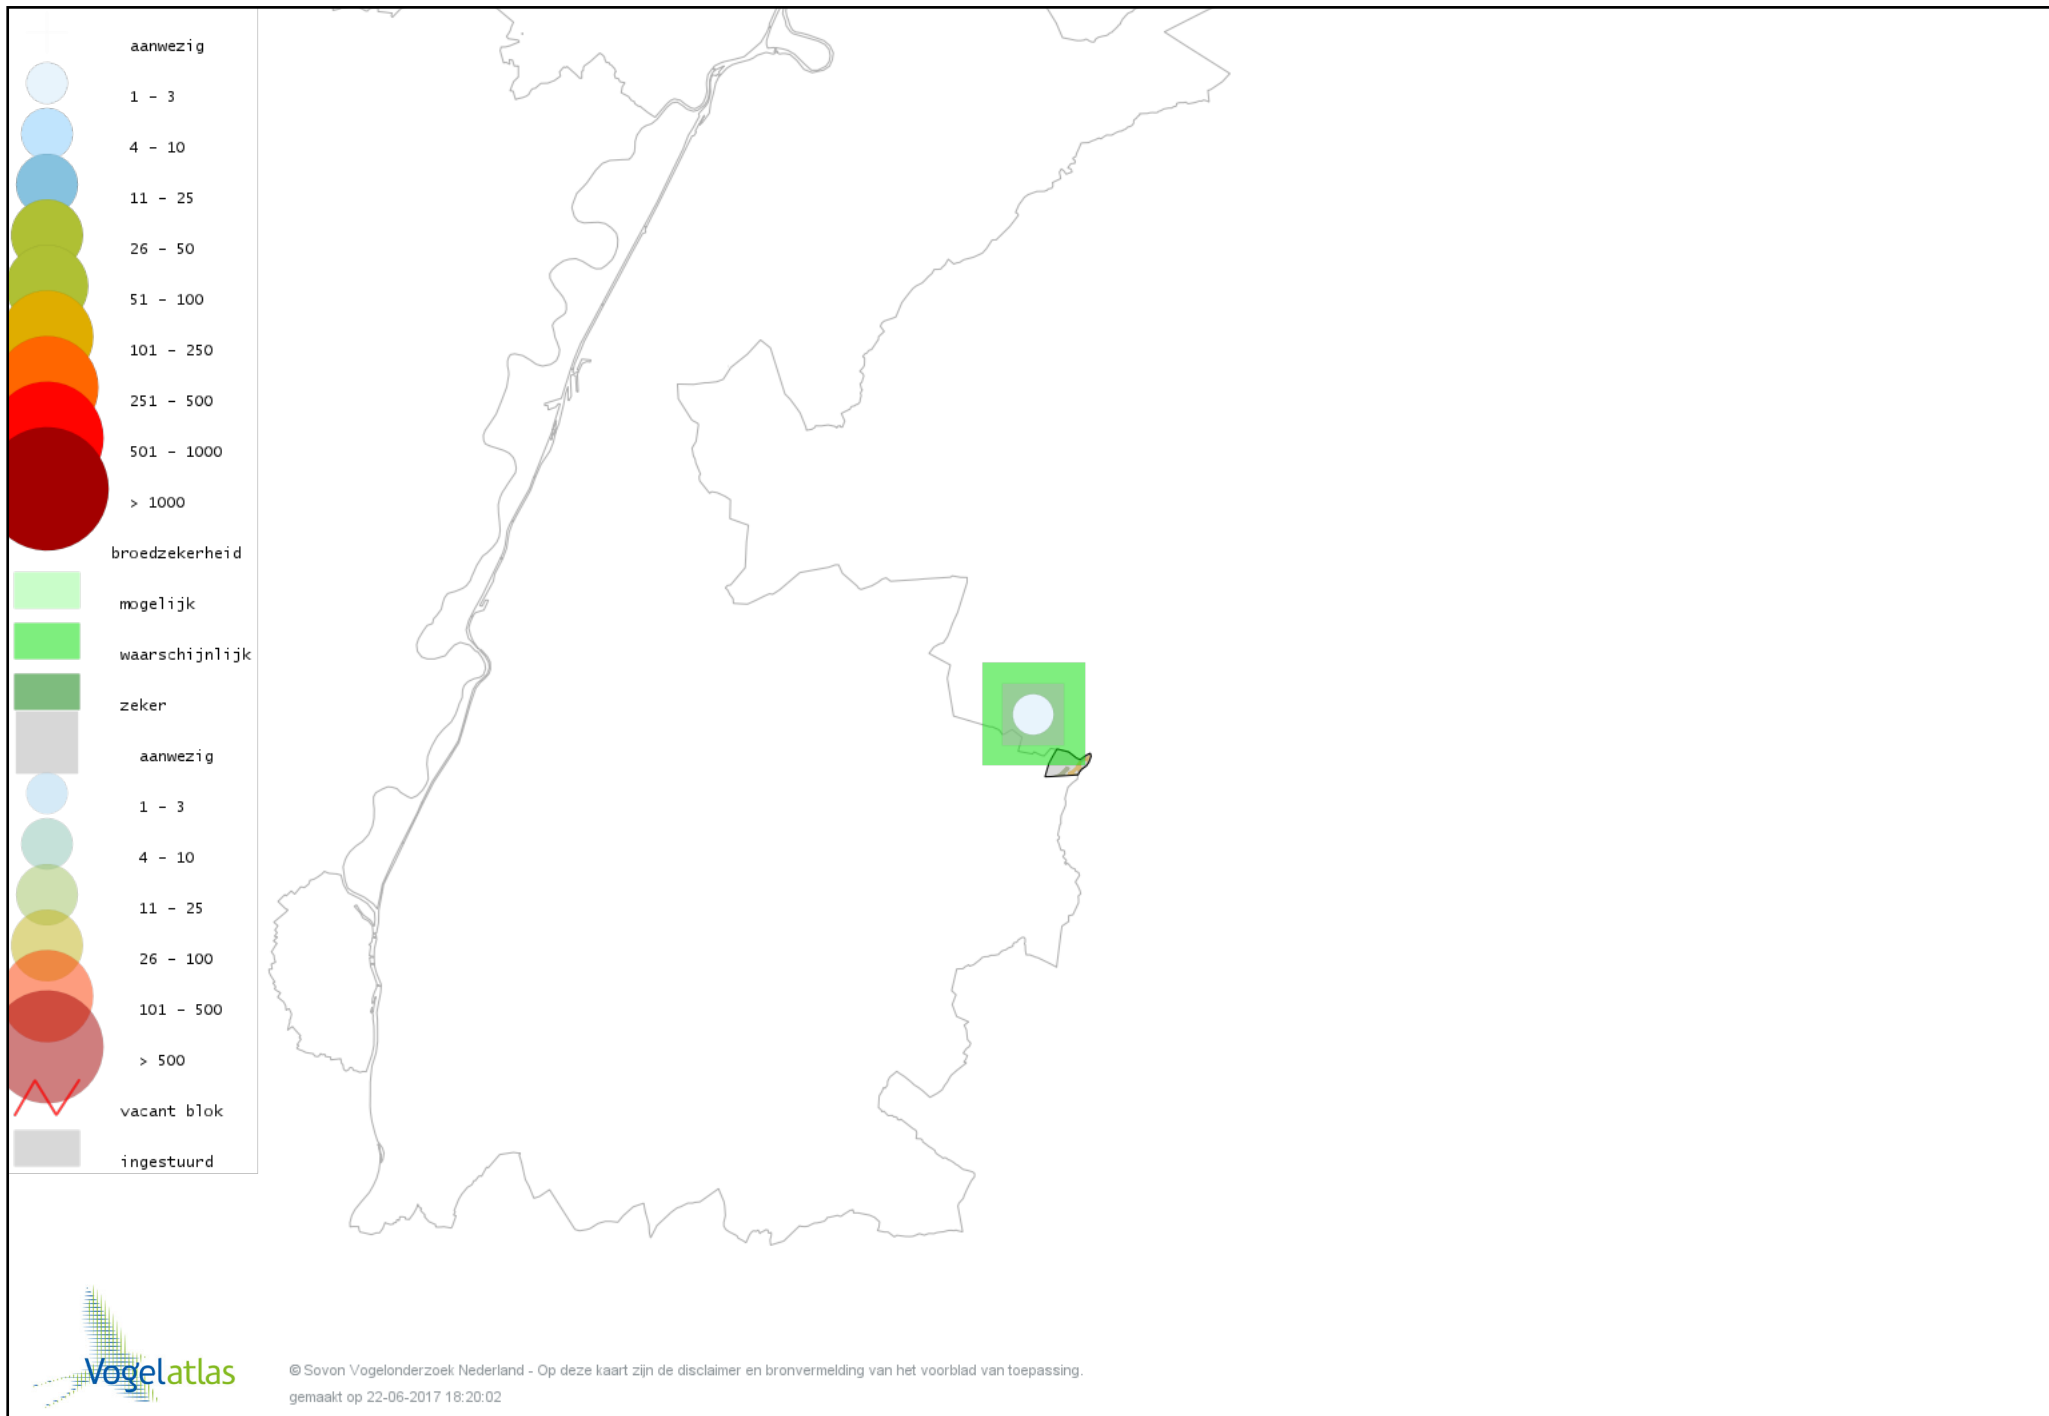

Voorlopige verspreidingskaart Zwartkop broedseizoen