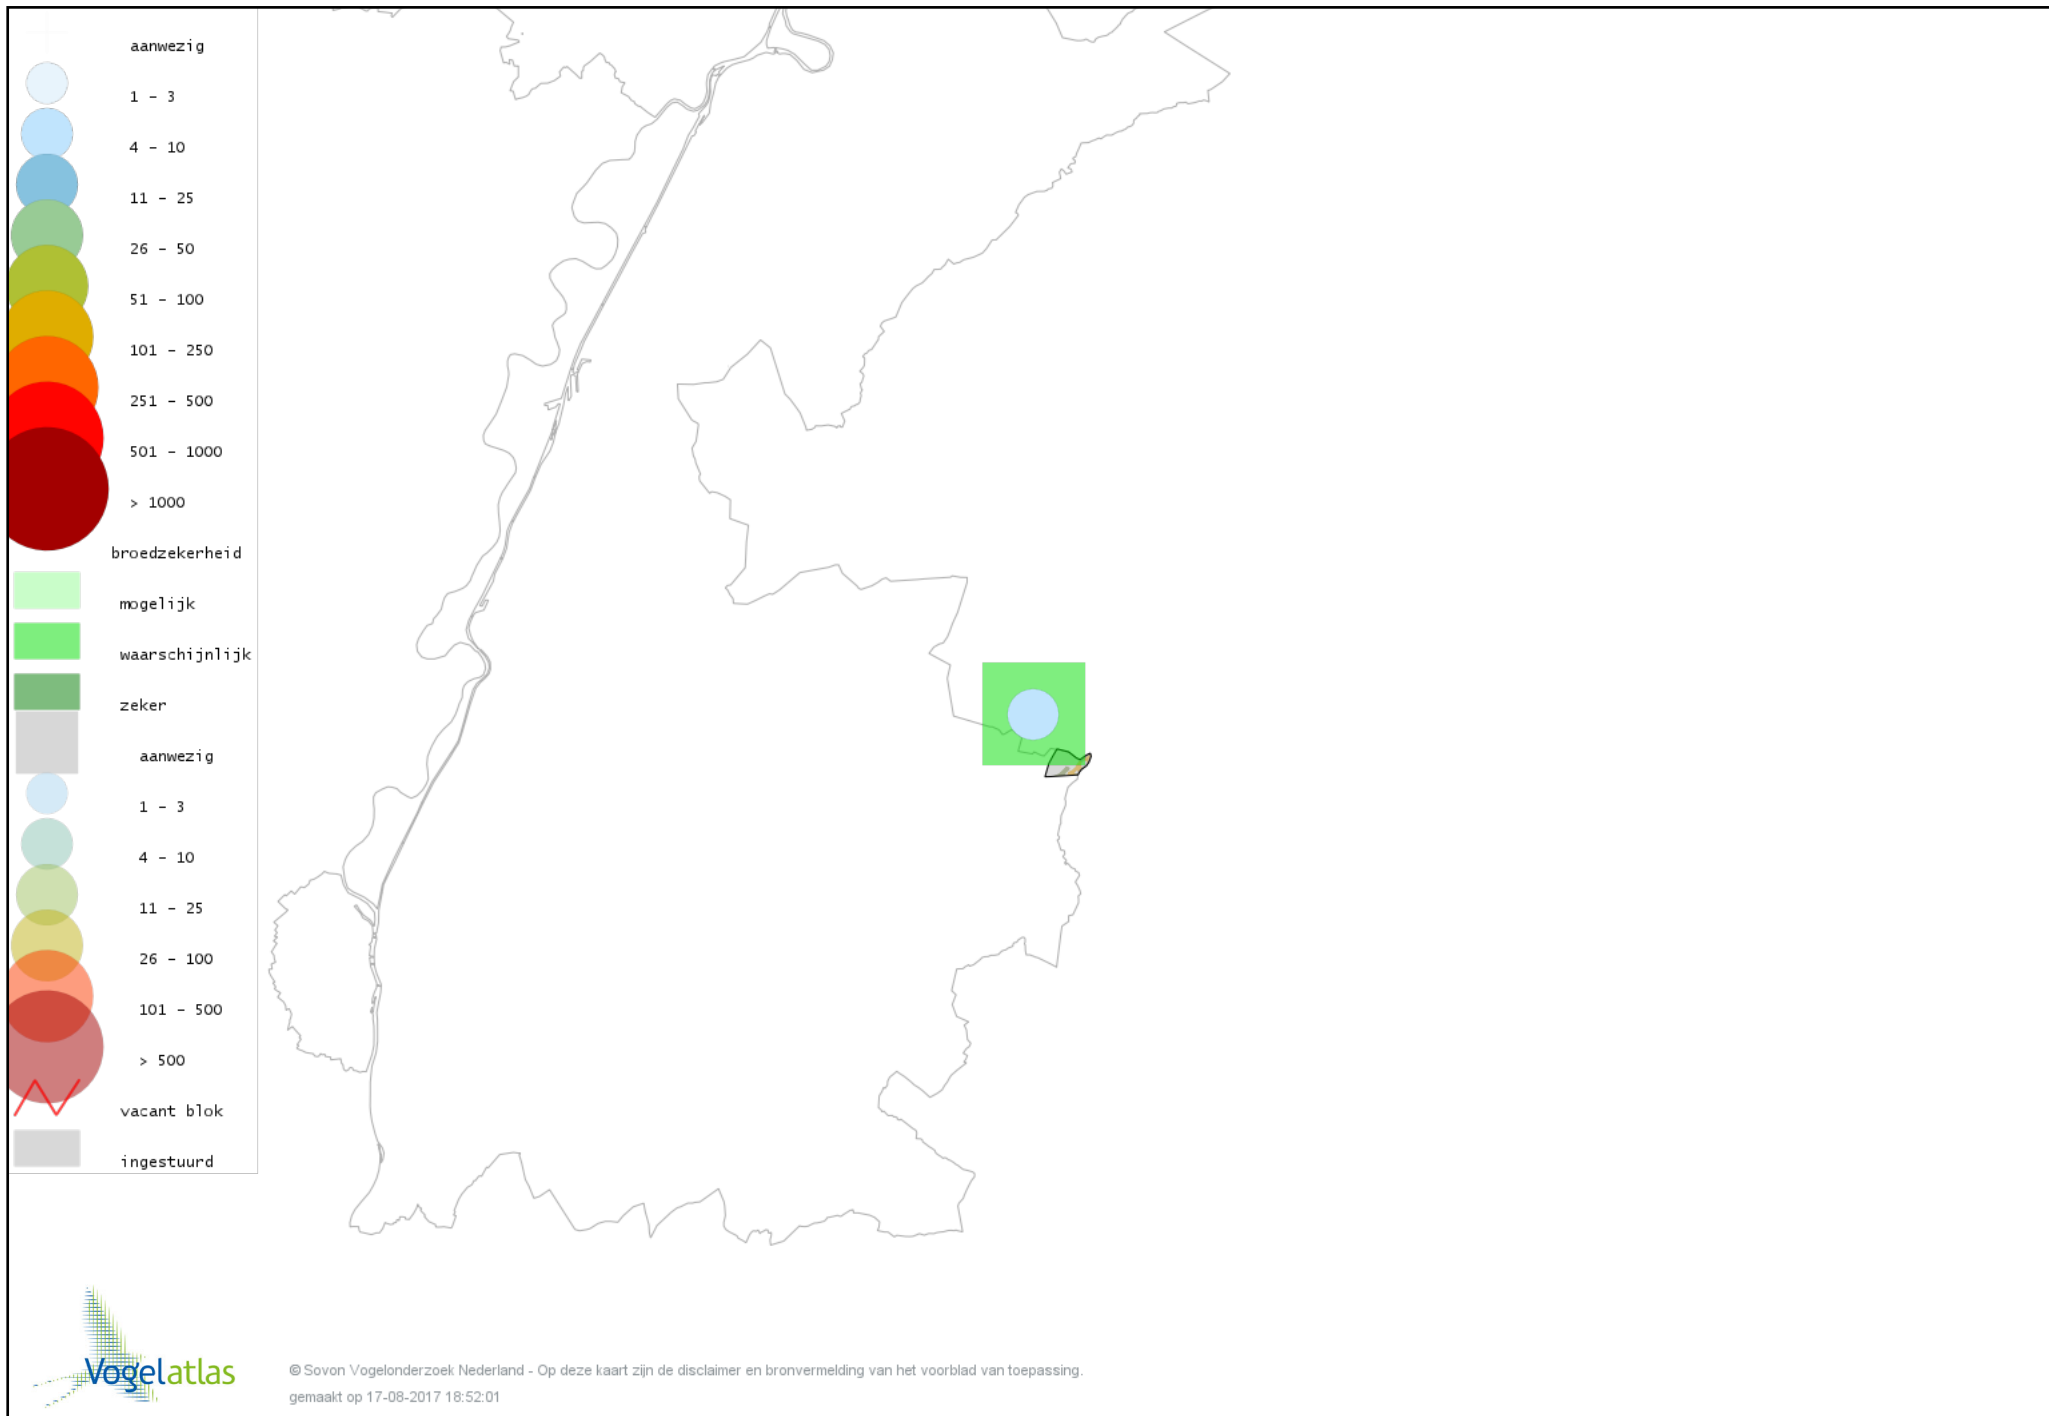

Voorlopige verspreidingskaart Grasmus broedseizoen

Voorlopige verspreidingskaart Tuinfluiter broedseizoen

Voorlopige verspreidingskaart Zwartkop broedseizoen

Voorlopige verspreidingskaart Spotvogel broedseizoen

Voorlopige verspreidingskaart Bosrietzanger broedseizoen

Voorlopige verspreidingskaart Boomklever broedseizoen

Voorlopige verspreidingskaart Boomkruiper broedseizoen

Voorlopige verspreidingskaart Winterkoning broedseizoen