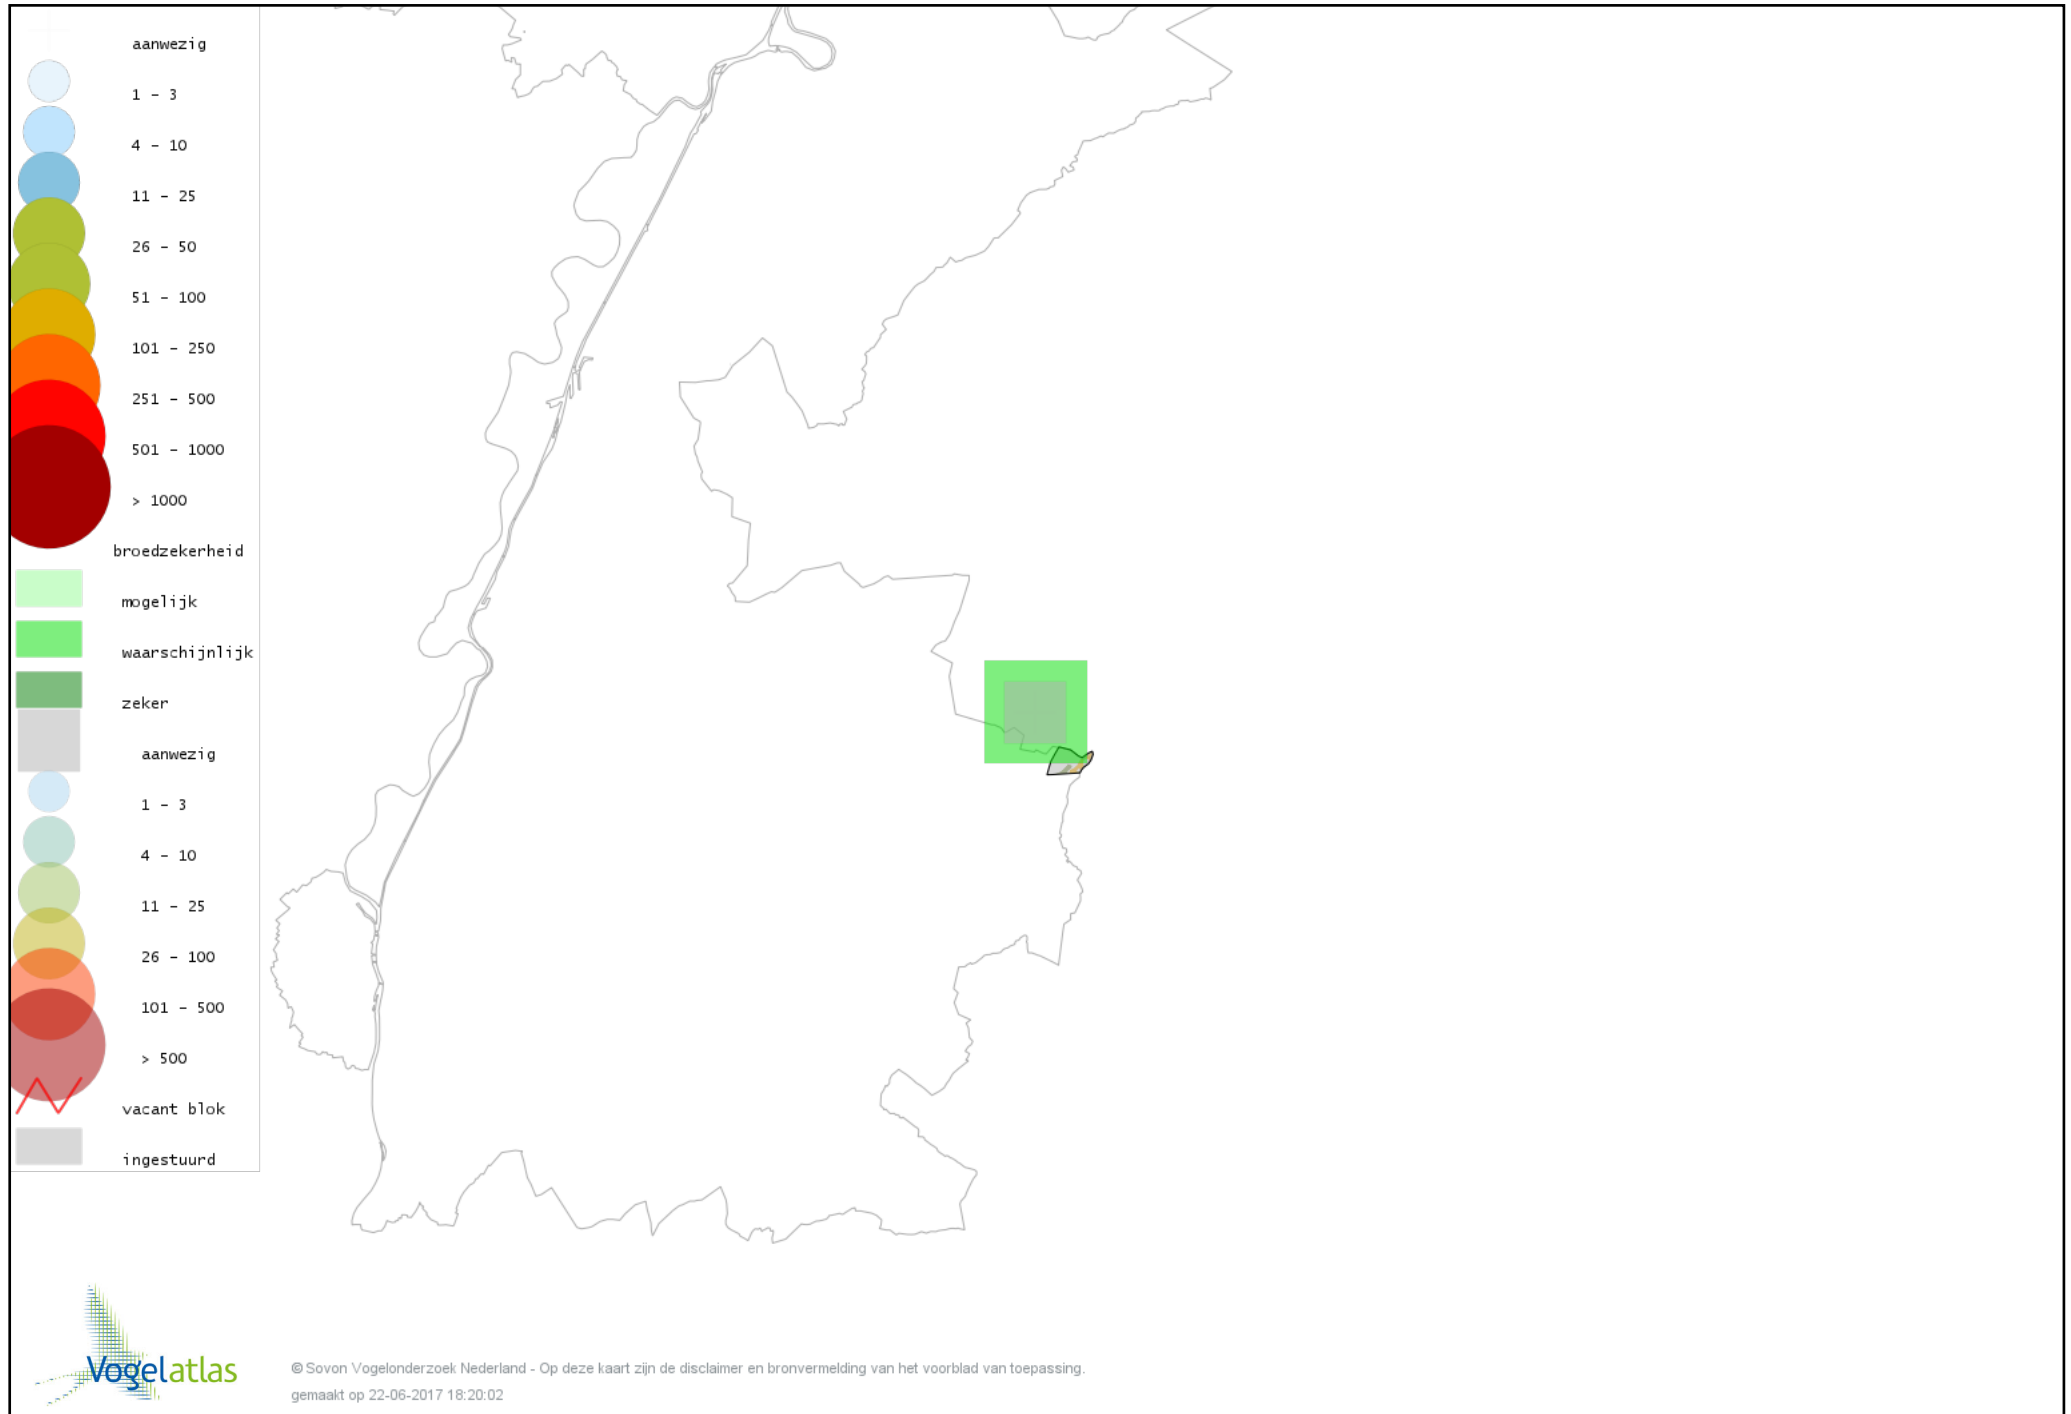

Voorlopige verspreidingskaart Groenling broedseizoen