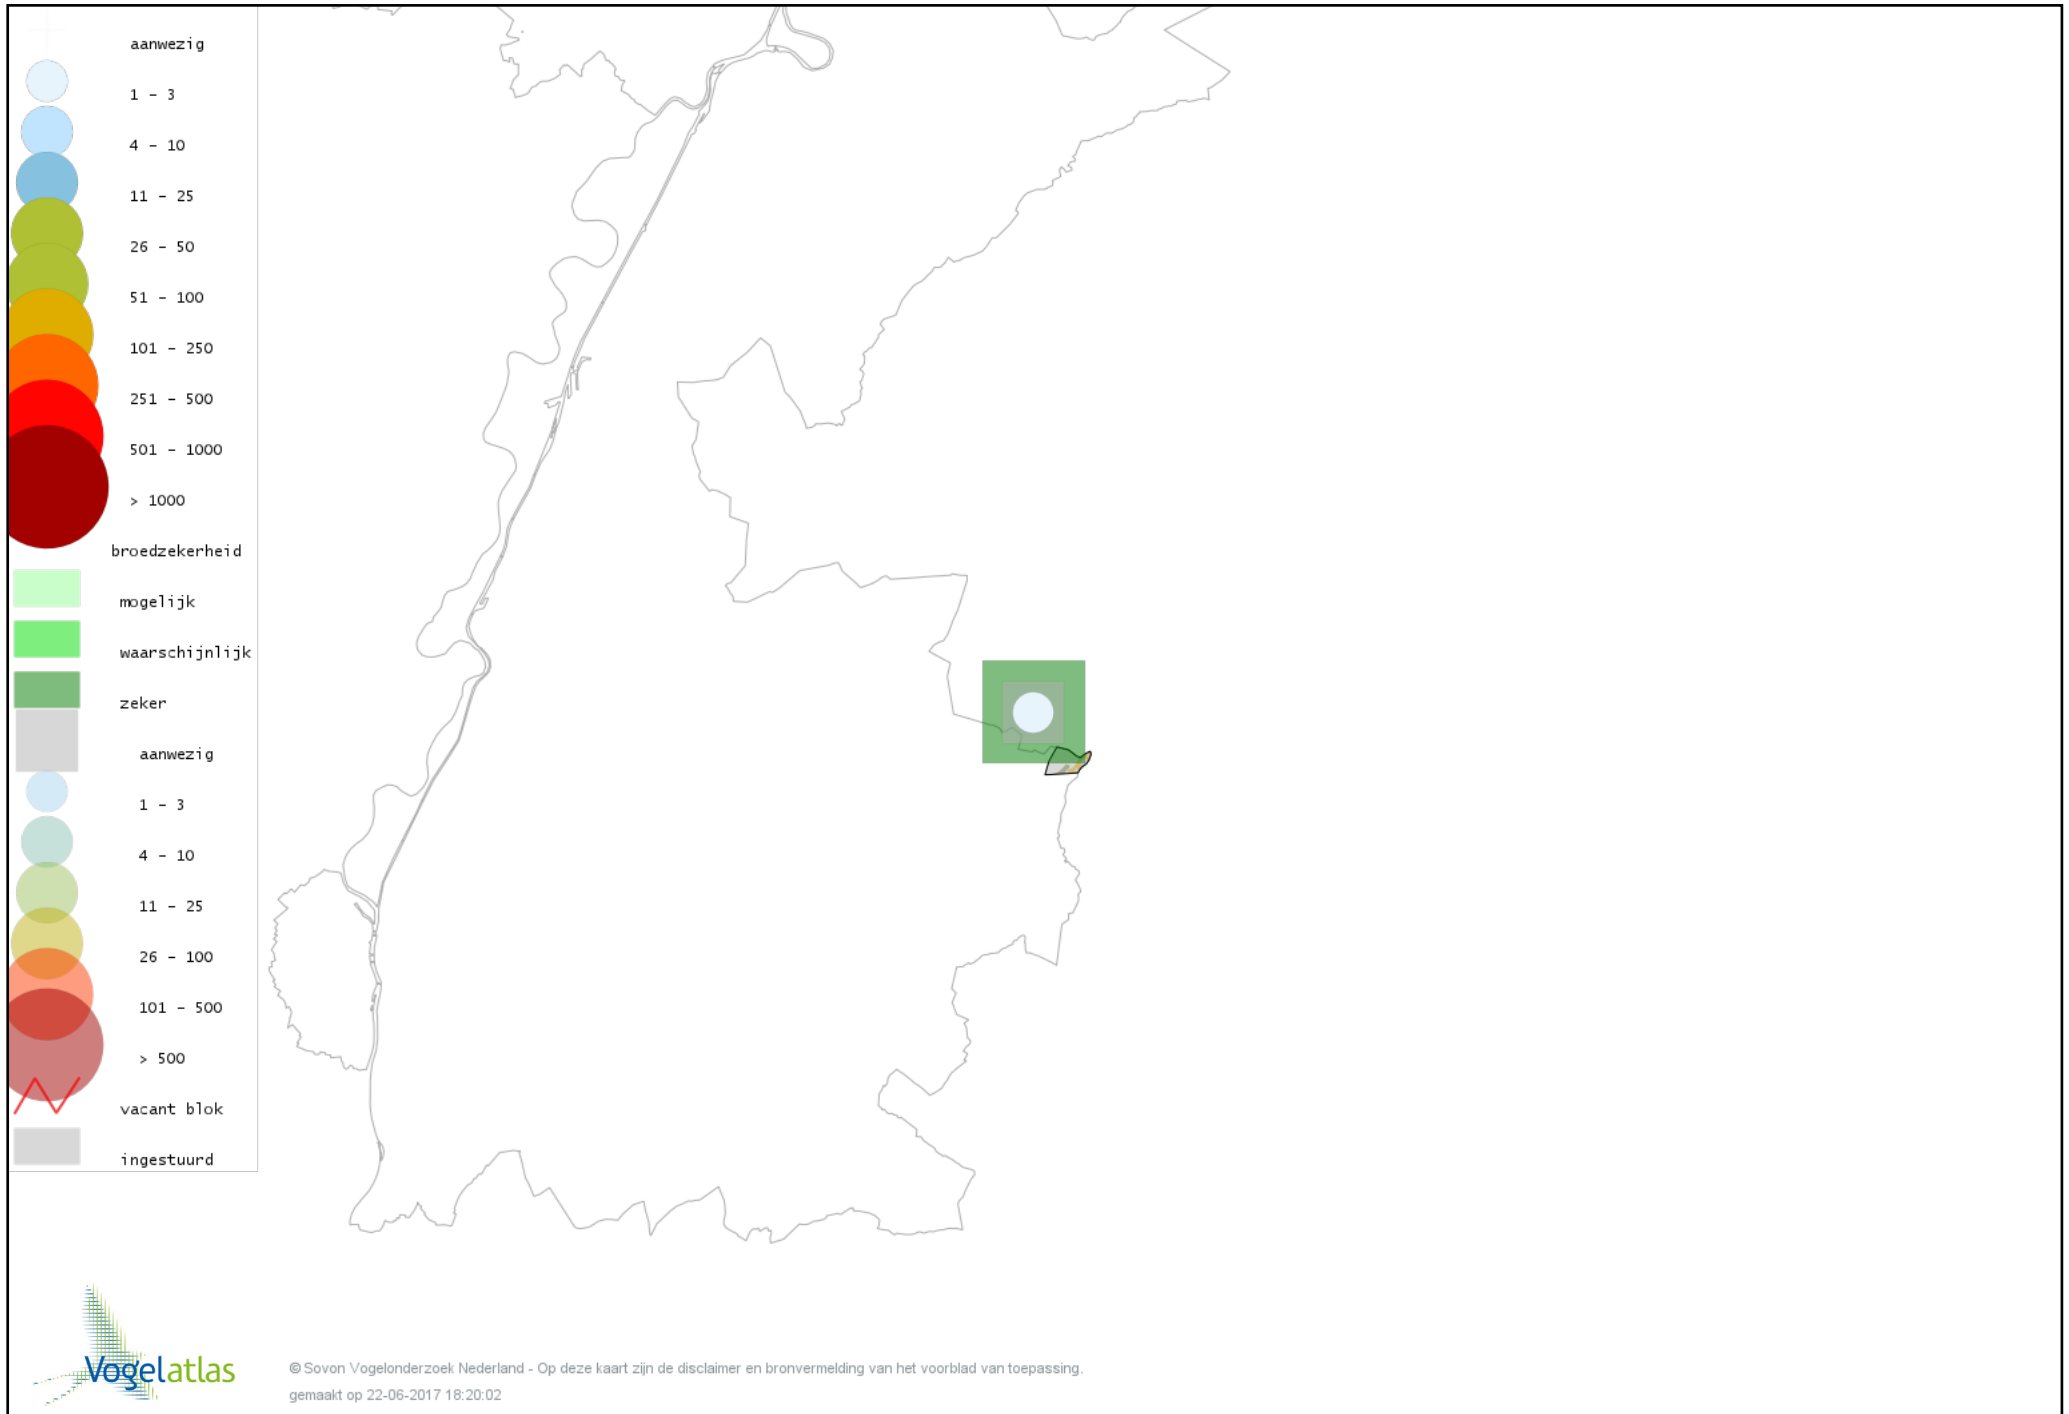

Voorlopige verspreidingskaart Bosrietzanger broedseizoen

Voorlopige verspreidingskaart Boomklever broedseizoen

Voorlopige verspreidingskaart Boomkruiper broedseizoen

Voorlopige verspreidingskaart Winterkoning broedseizoen

Voorlopige verspreidingskaart Spreeuw broedseizoen

Voorlopige verspreidingskaart Merel broedseizoen

Voorlopige verspreidingskaart Zanglijster broedseizoen

Voorlopige verspreidingskaart Grote Lijster broedseizoen