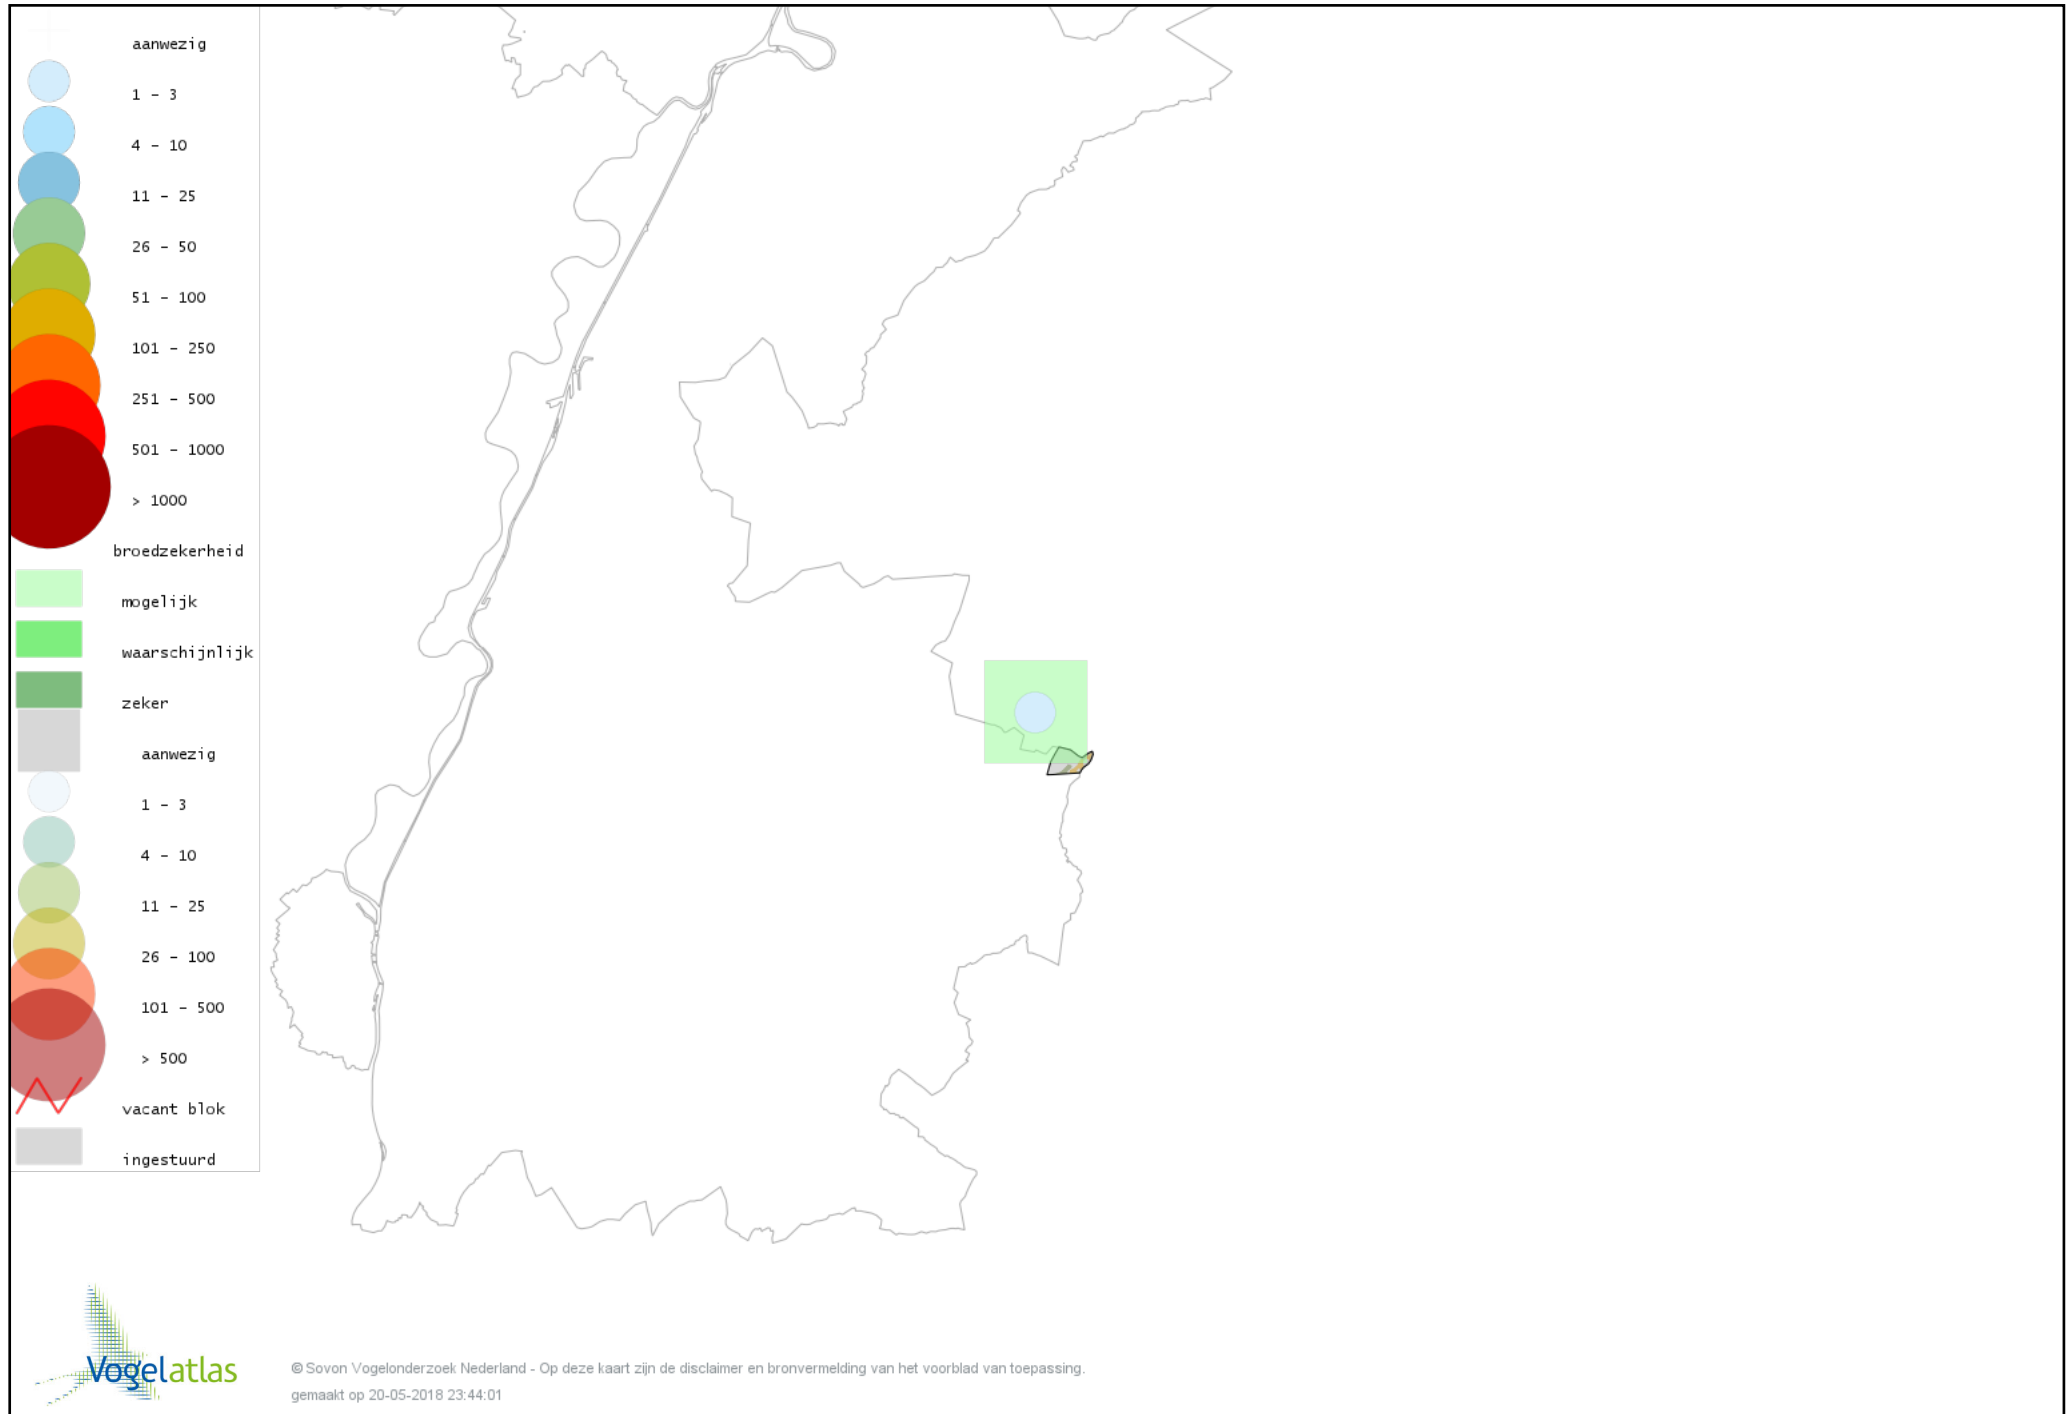

Voorlopige verspreidingskaart Steenuil broedseizoen