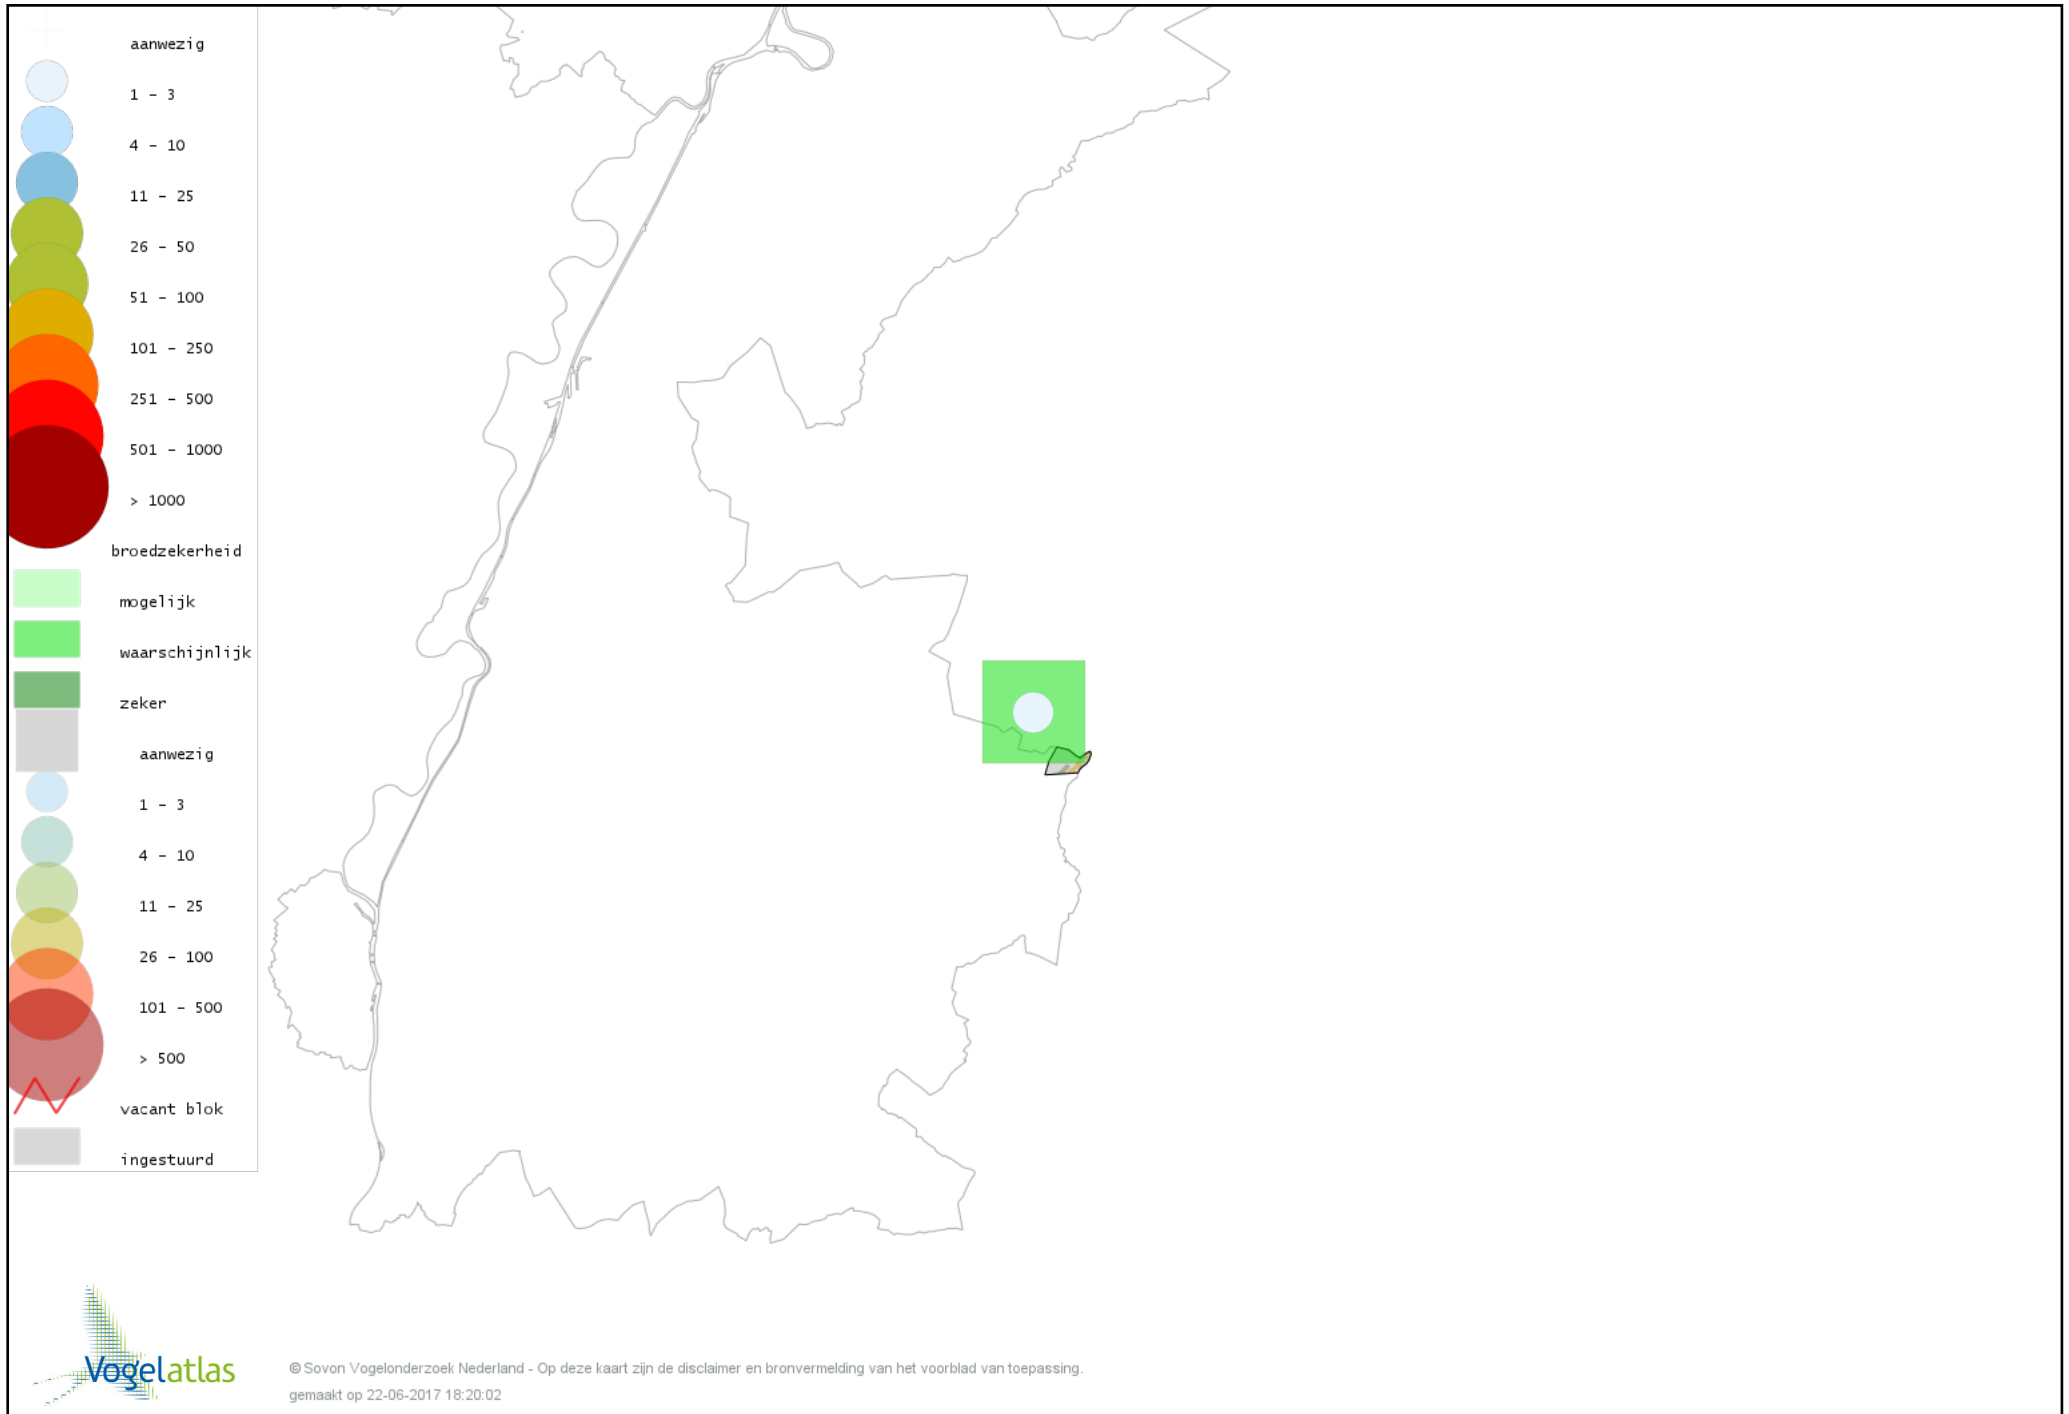

Voorlopige verspreidingskaart Gaai broedseizoen