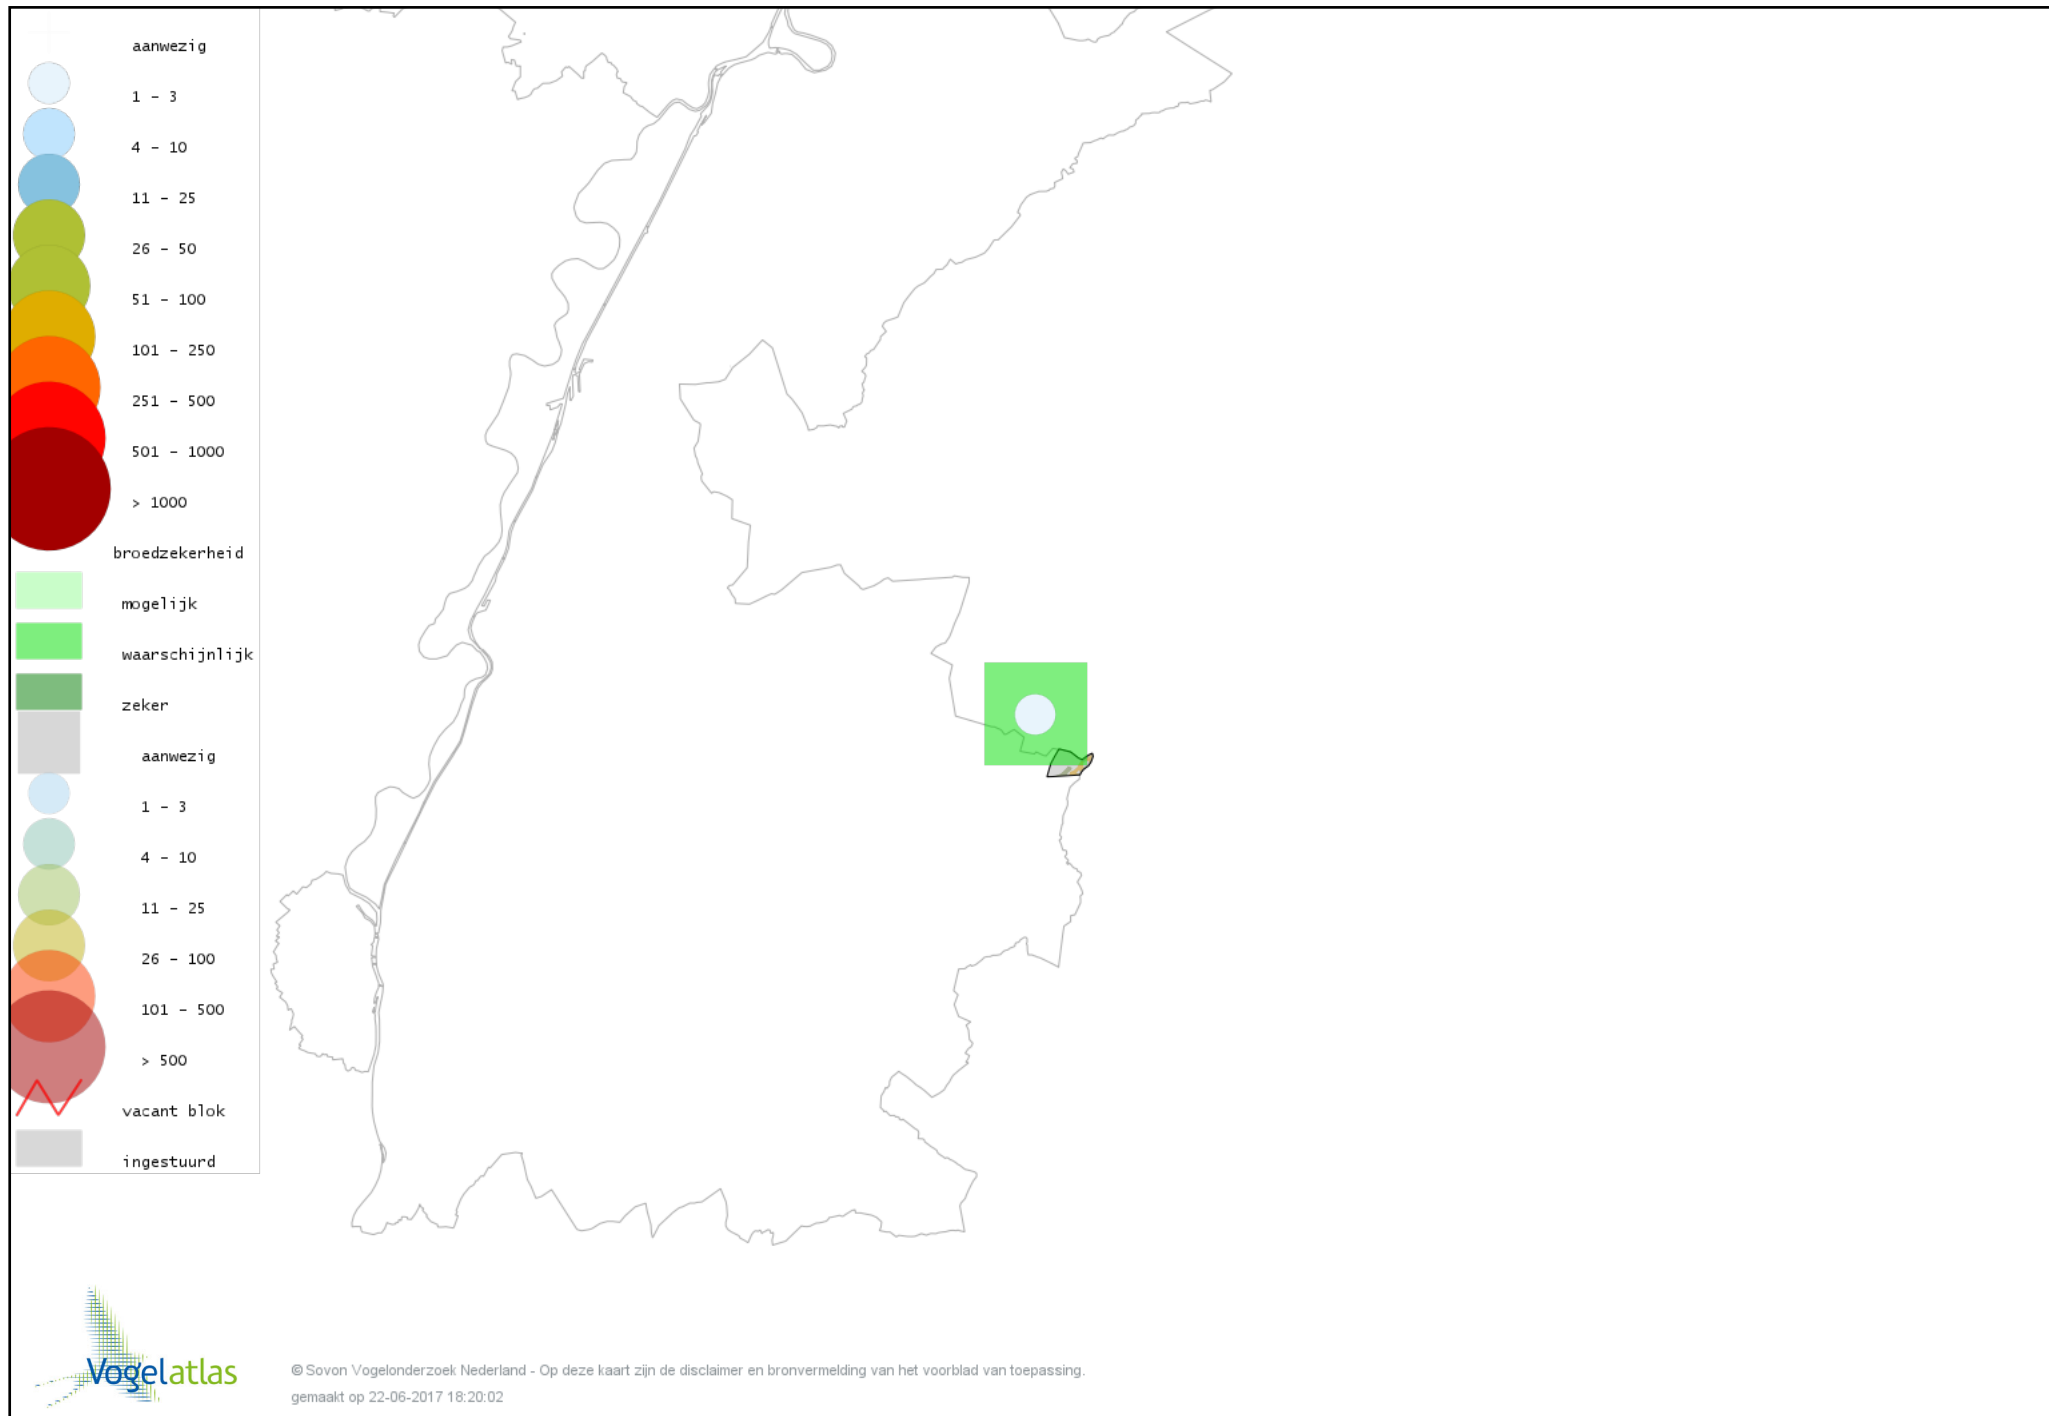

Voorlopige verspreidingskaart Kerkuil broedseizoen