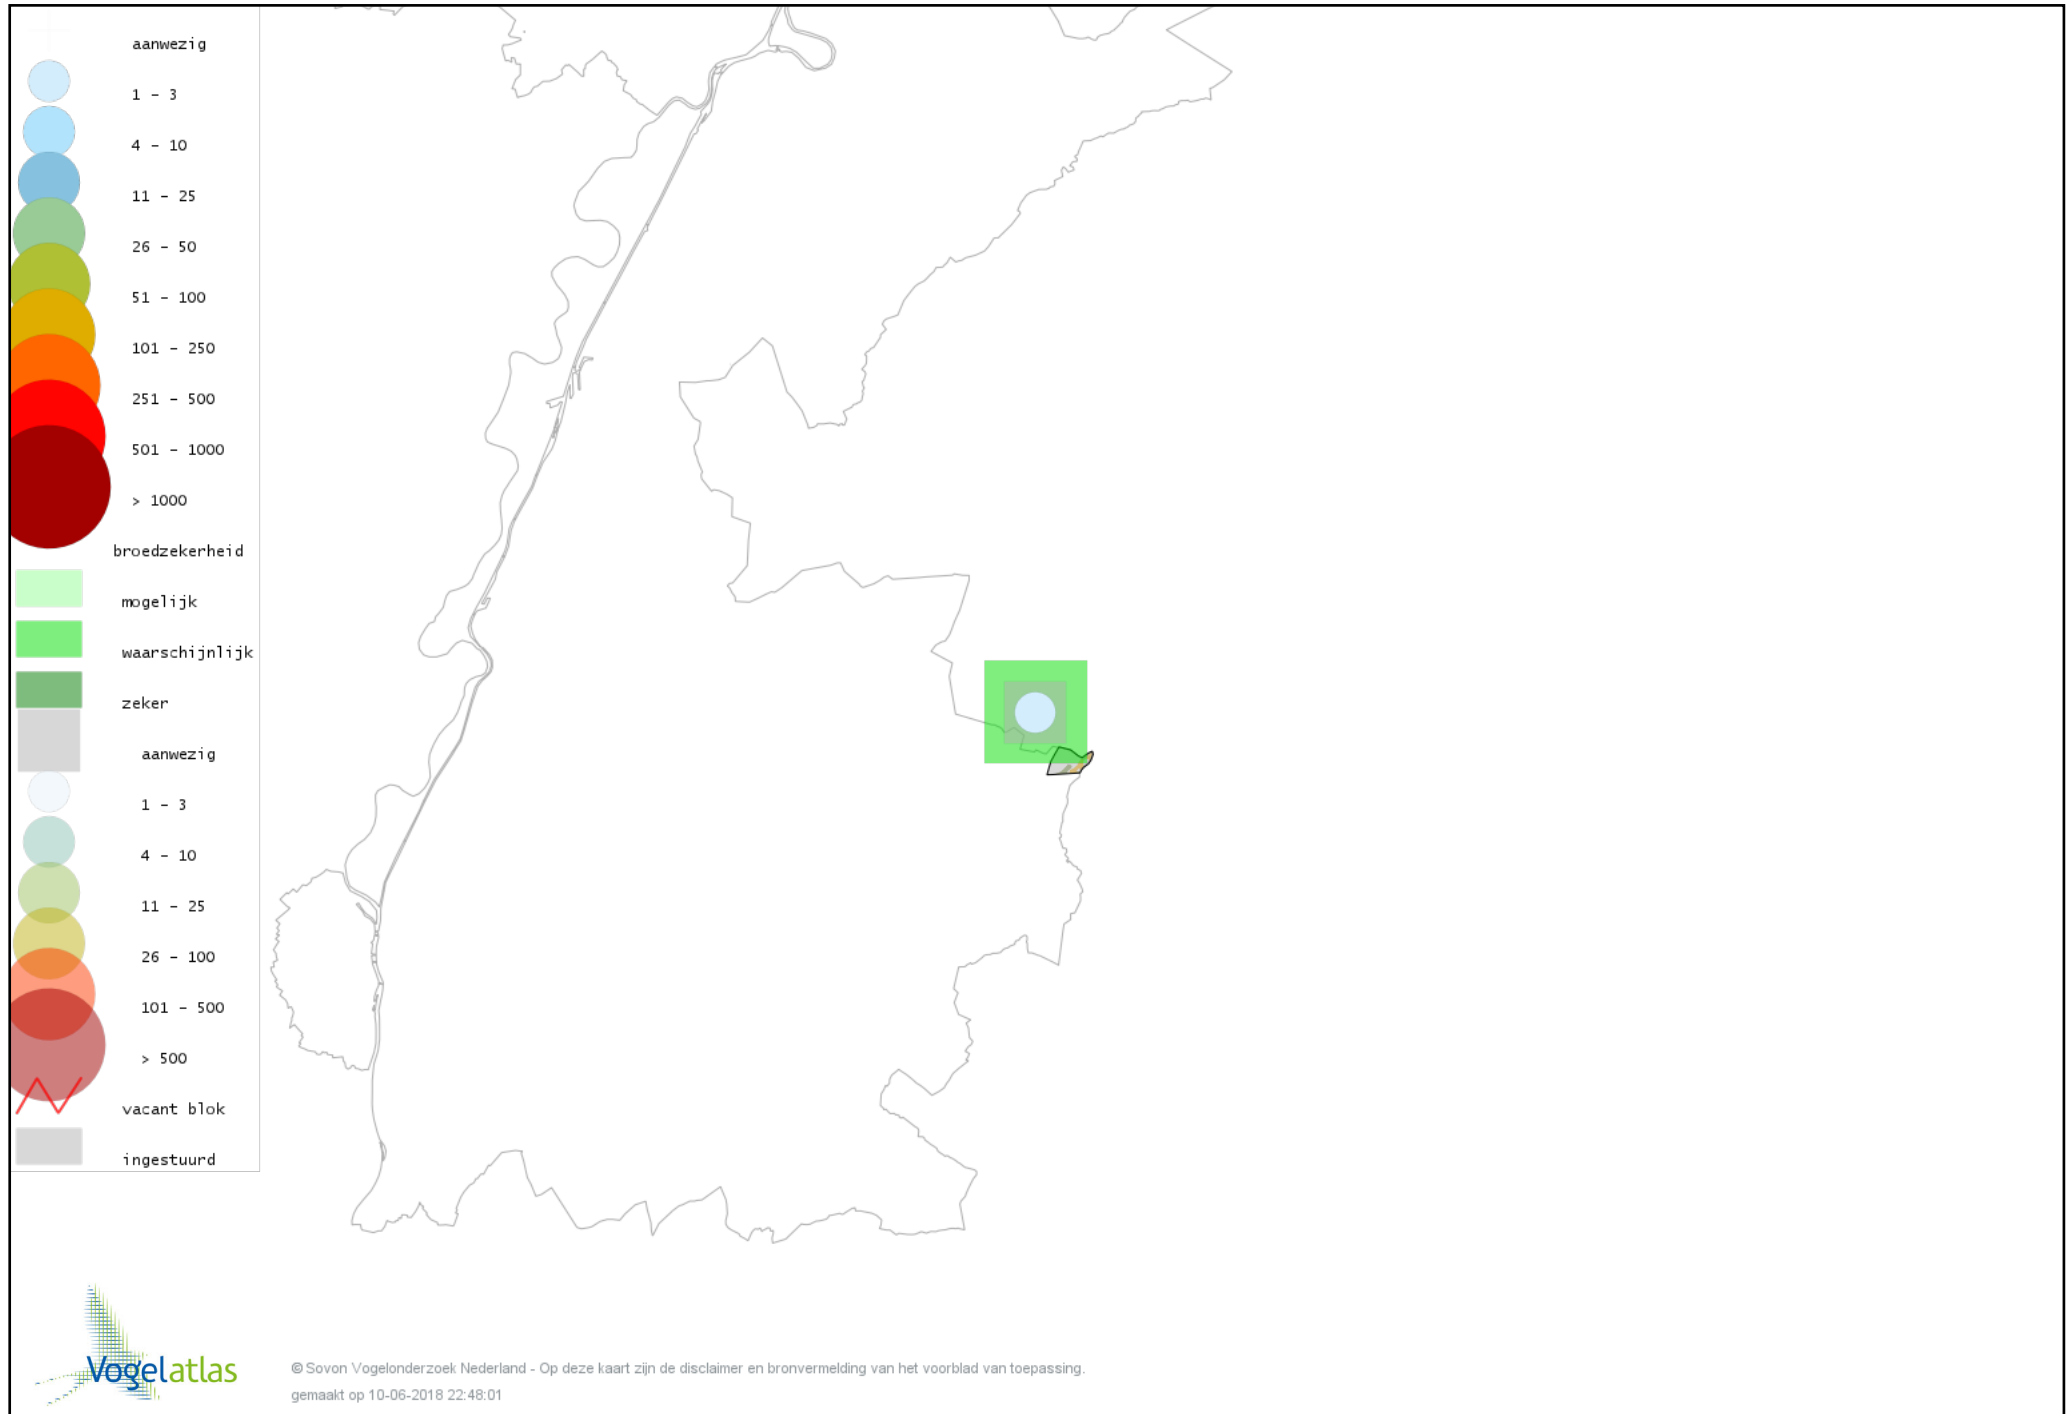

Voorlopige verspreidingskaart Winterkoning broedseizoen