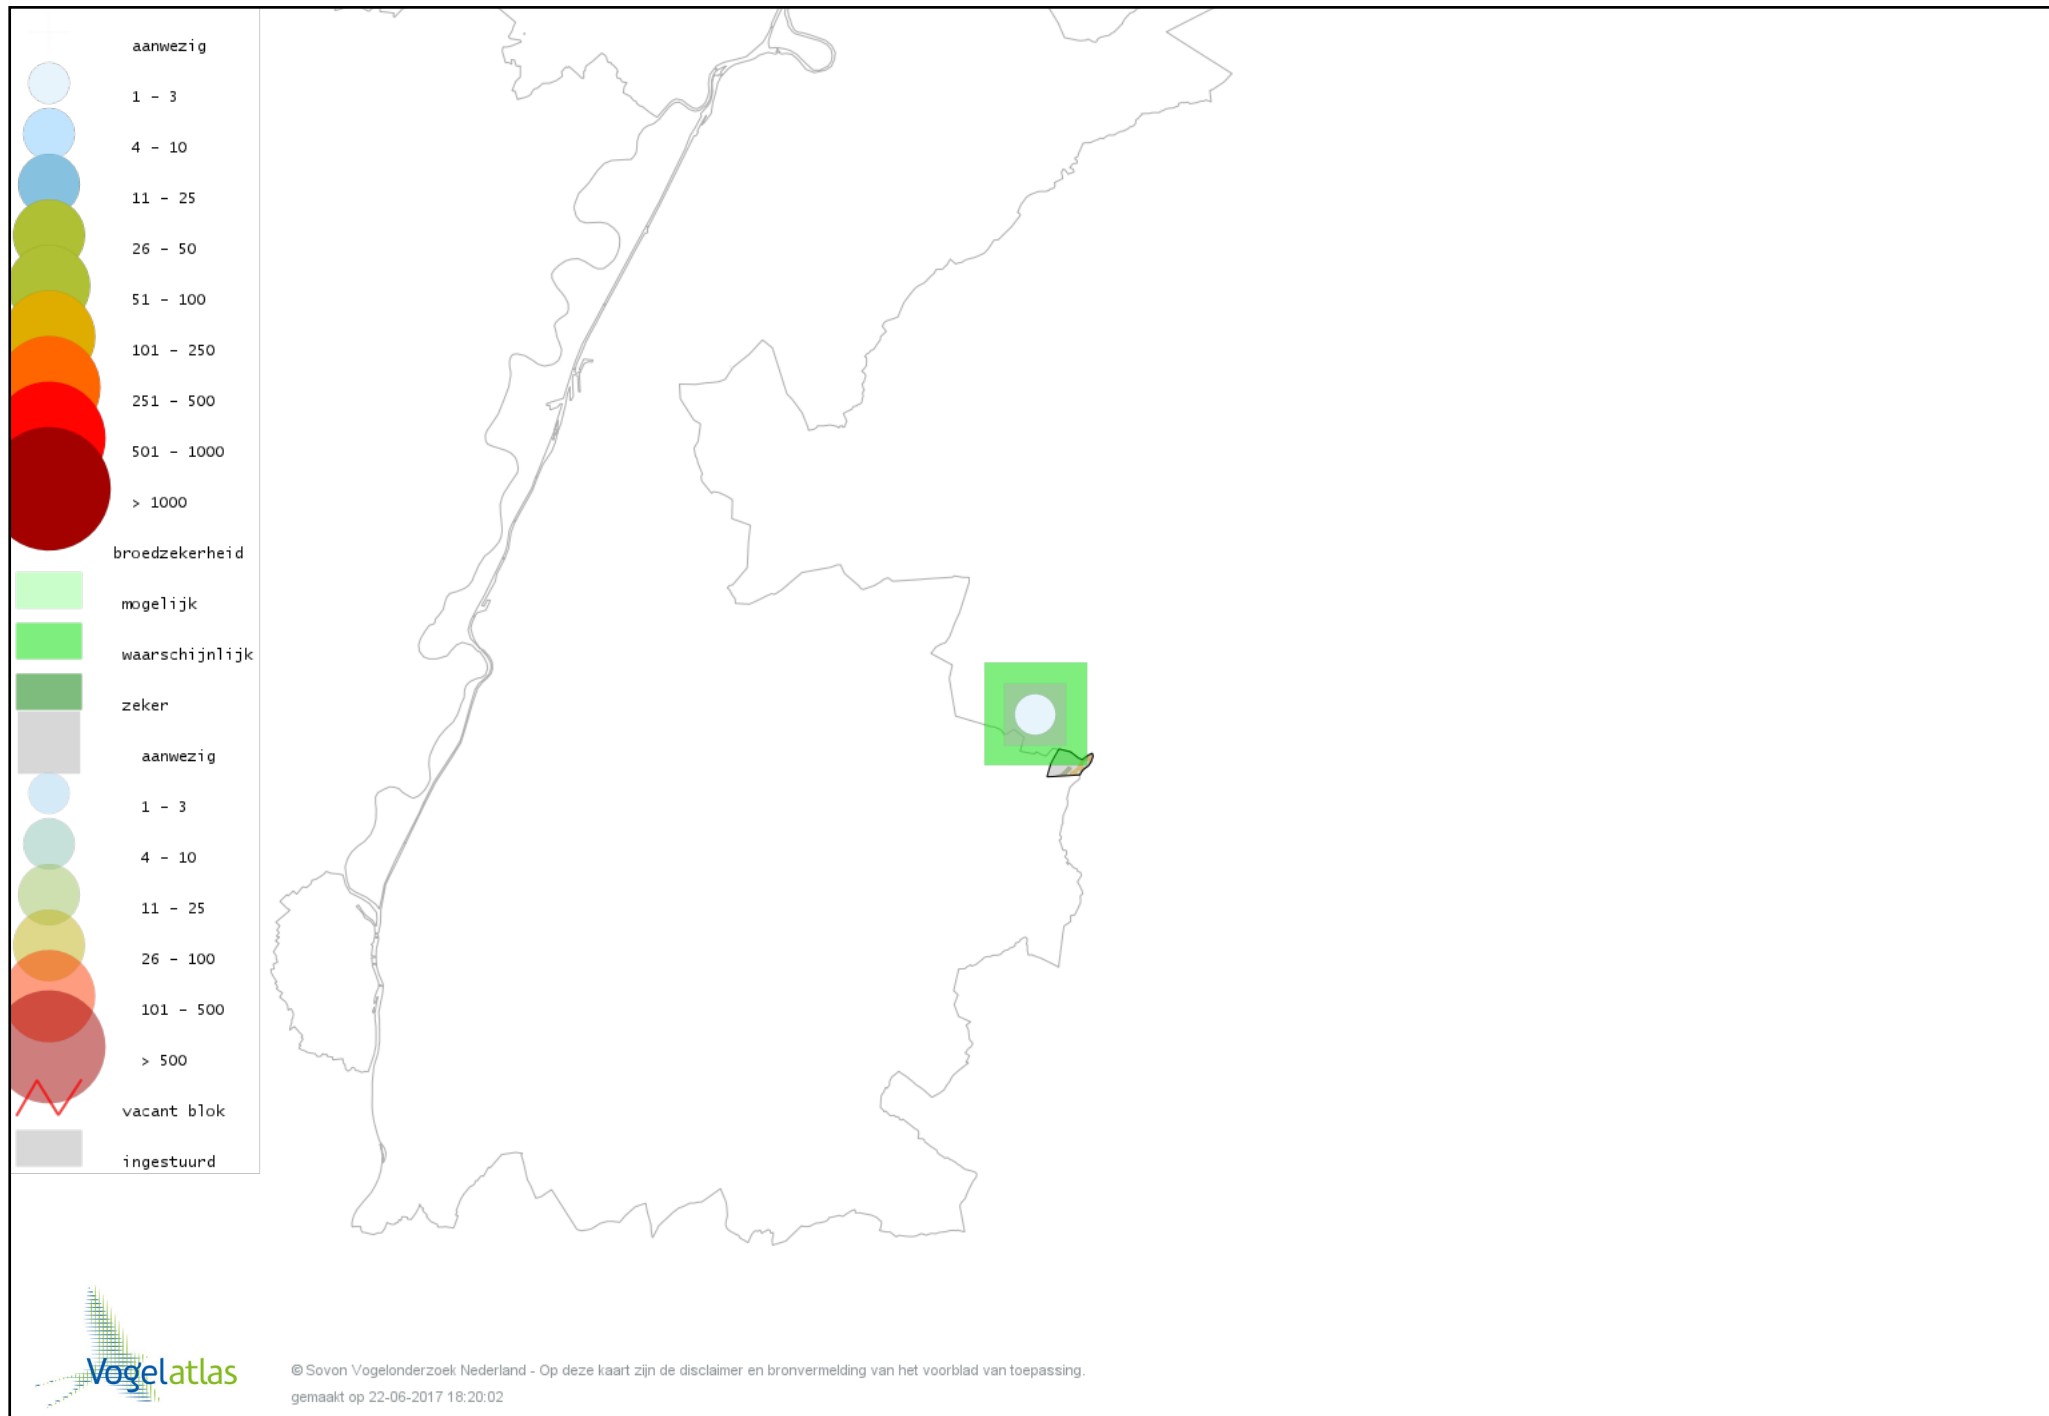

Voorlopige verspreidingskaart Bosrietzanger broedseizoen

Voorlopige verspreidingskaart Boomklever broedseizoen

Voorlopige verspreidingskaart Boomkruiper broedseizoen

Voorlopige verspreidingskaart Winterkoning broedseizoen

Voorlopige verspreidingskaart Spreeuw broedseizoen

Voorlopige verspreidingskaart Merel broedseizoen

Voorlopige verspreidingskaart Zanglijster broedseizoen

Voorlopige verspreidingskaart Grote Lijster broedseizoen

Voorlopige verspreidingskaart Grauwe Vliegenvanger broedseizoen

Voorlopige verspreidingskaart Roodborst broedseizoen

Voorlopige verspreidingskaart Zwarte Roodstaart broedseizoen

Voorlopige verspreidingskaart Gekraagde Roodstaart broedseizoen