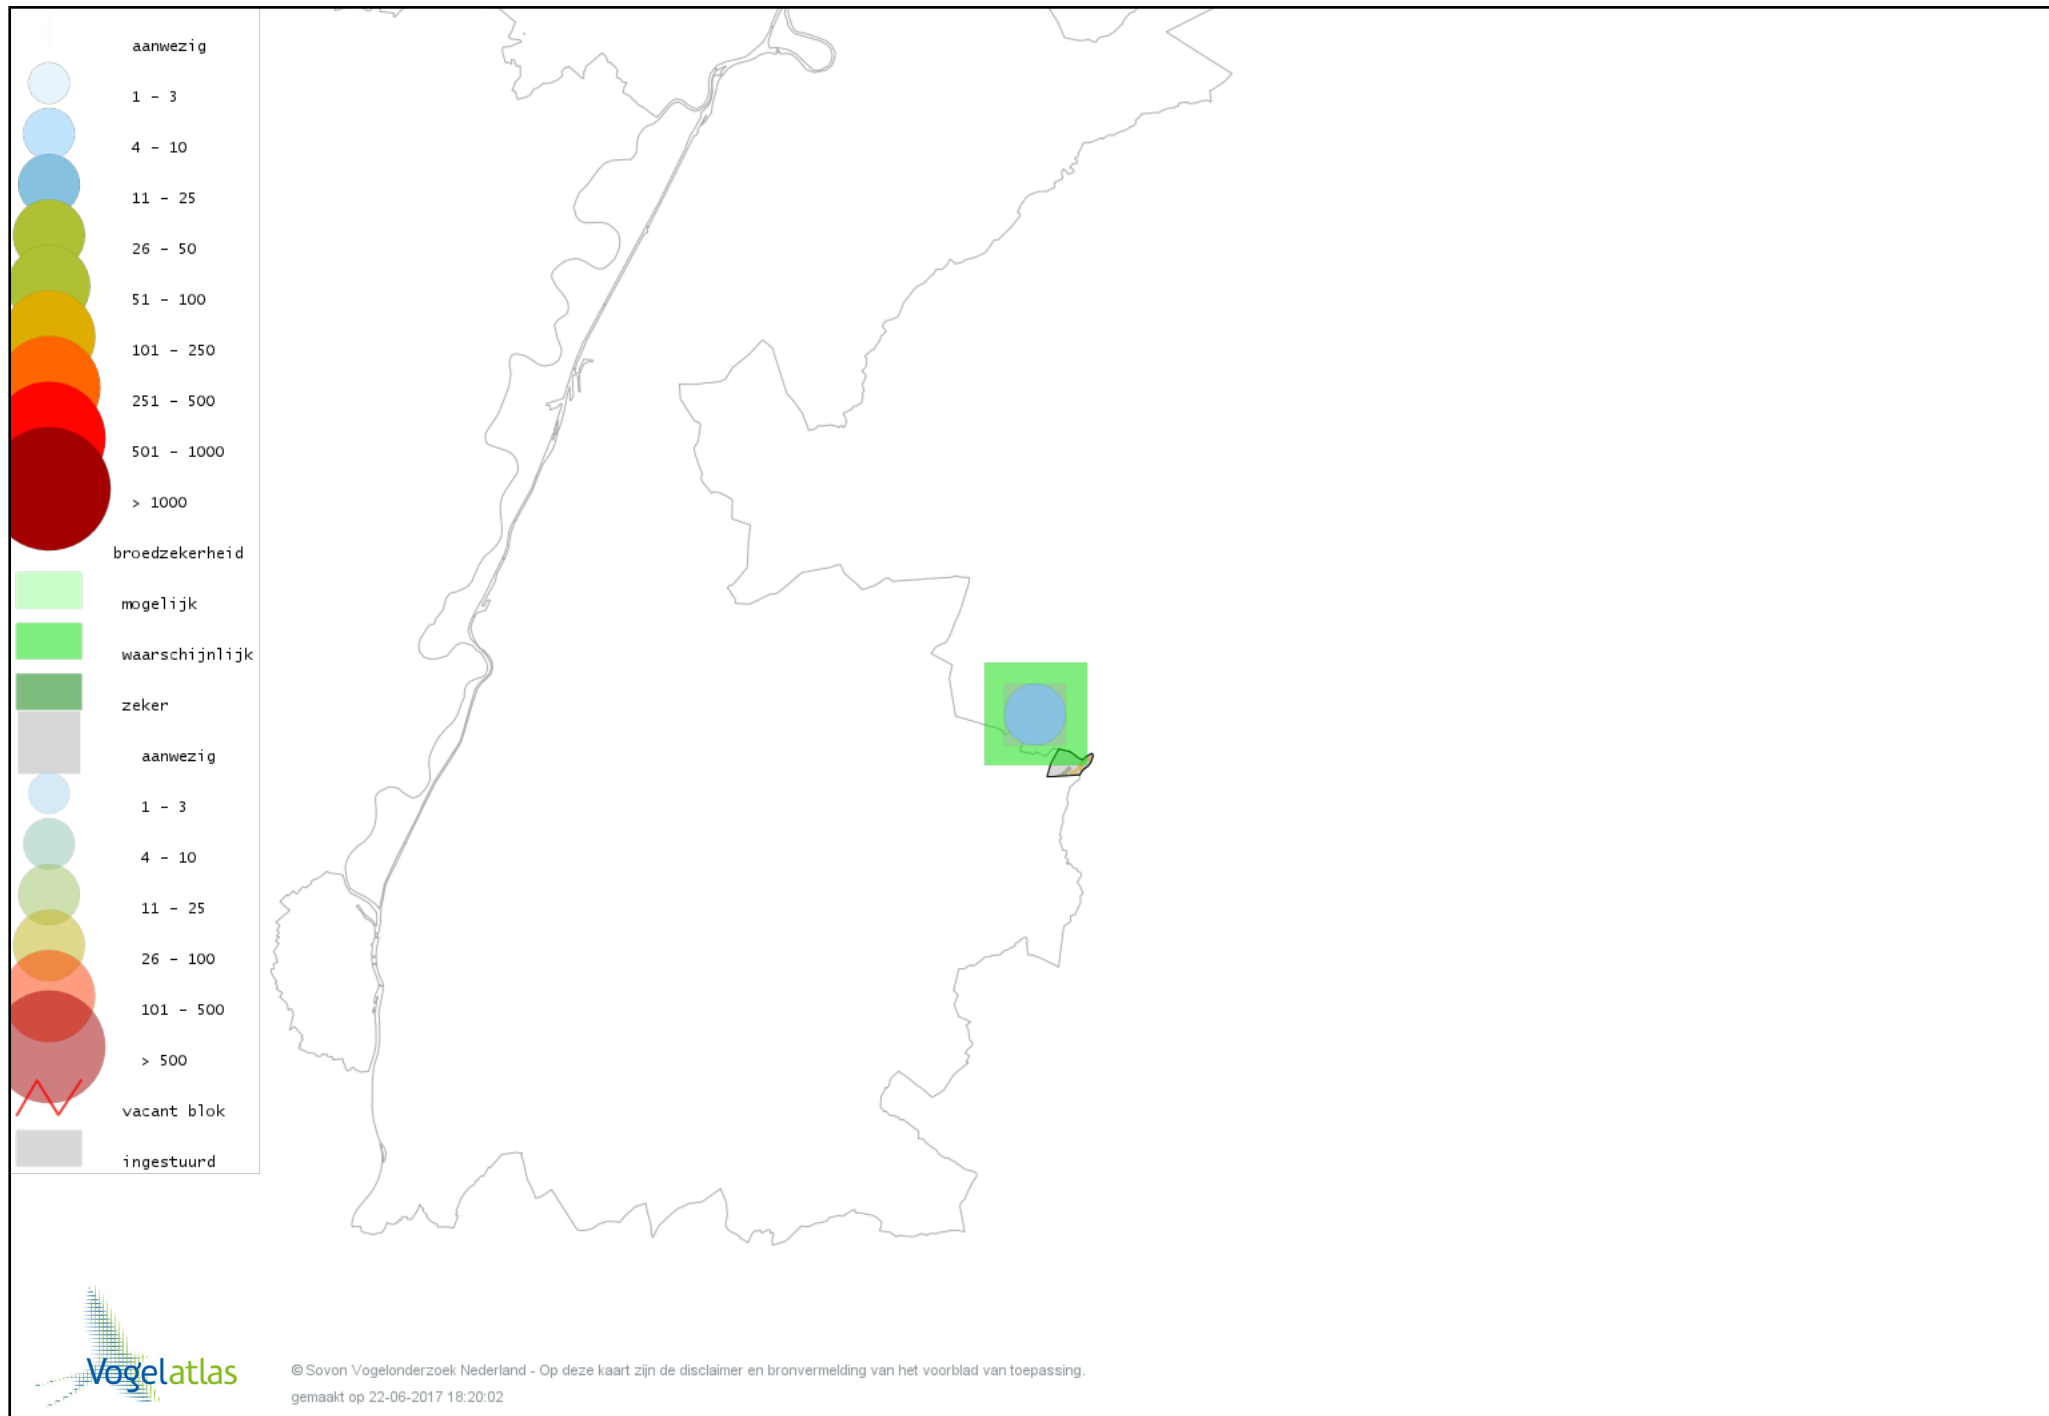

Voorlopige verspreidingskaart Grote Bonte Specht broedseizoen