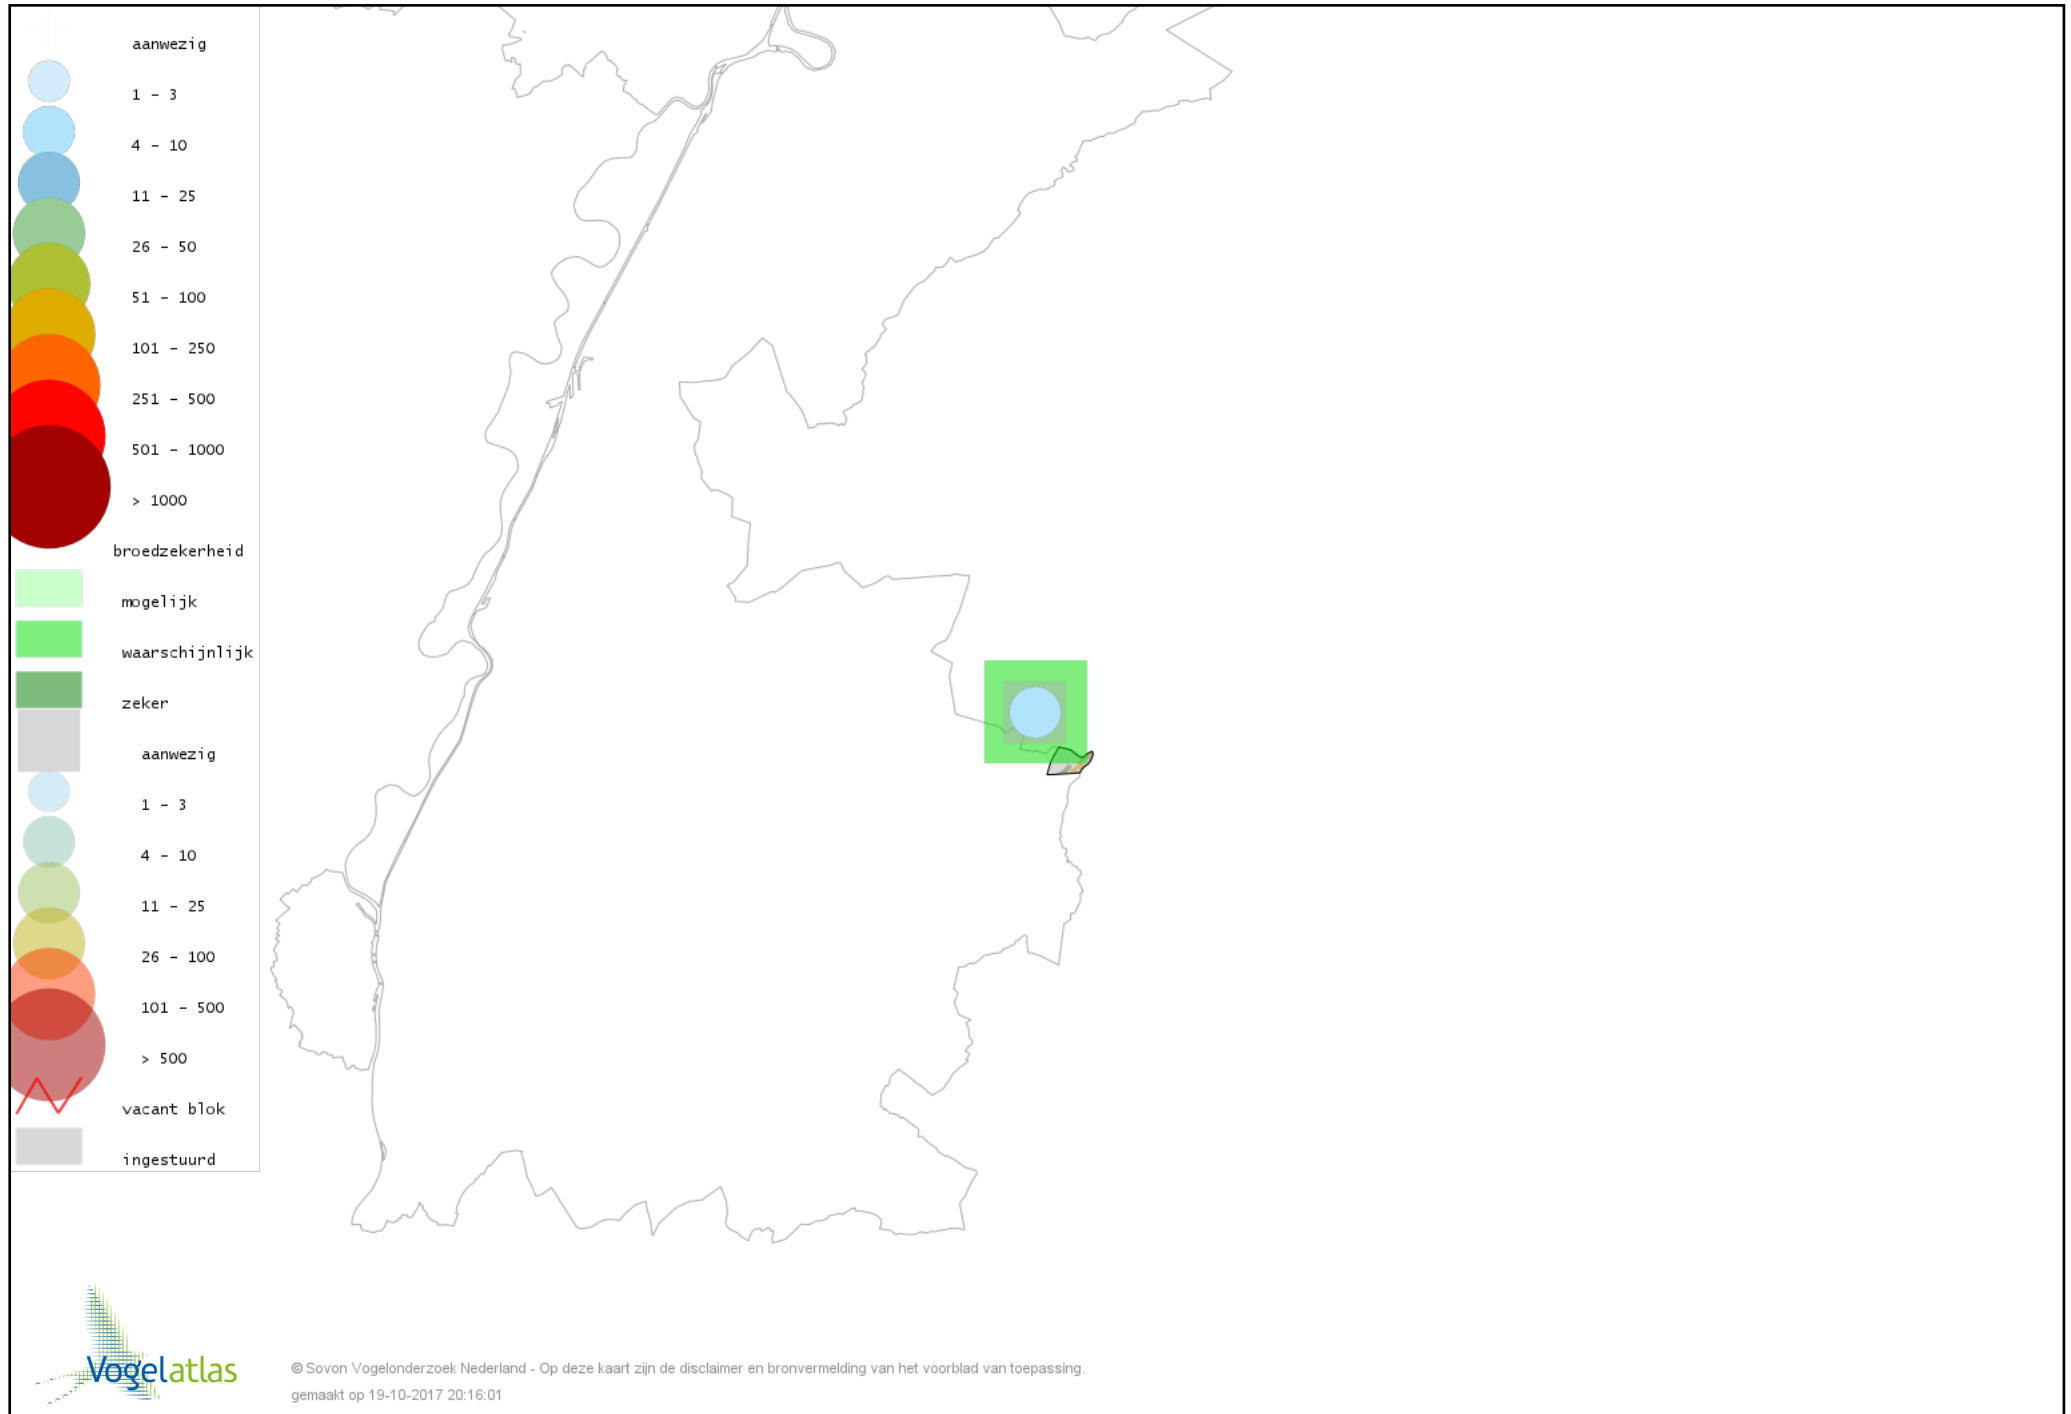

Voorlopige verspreidingskaart Koolmees broedseizoen