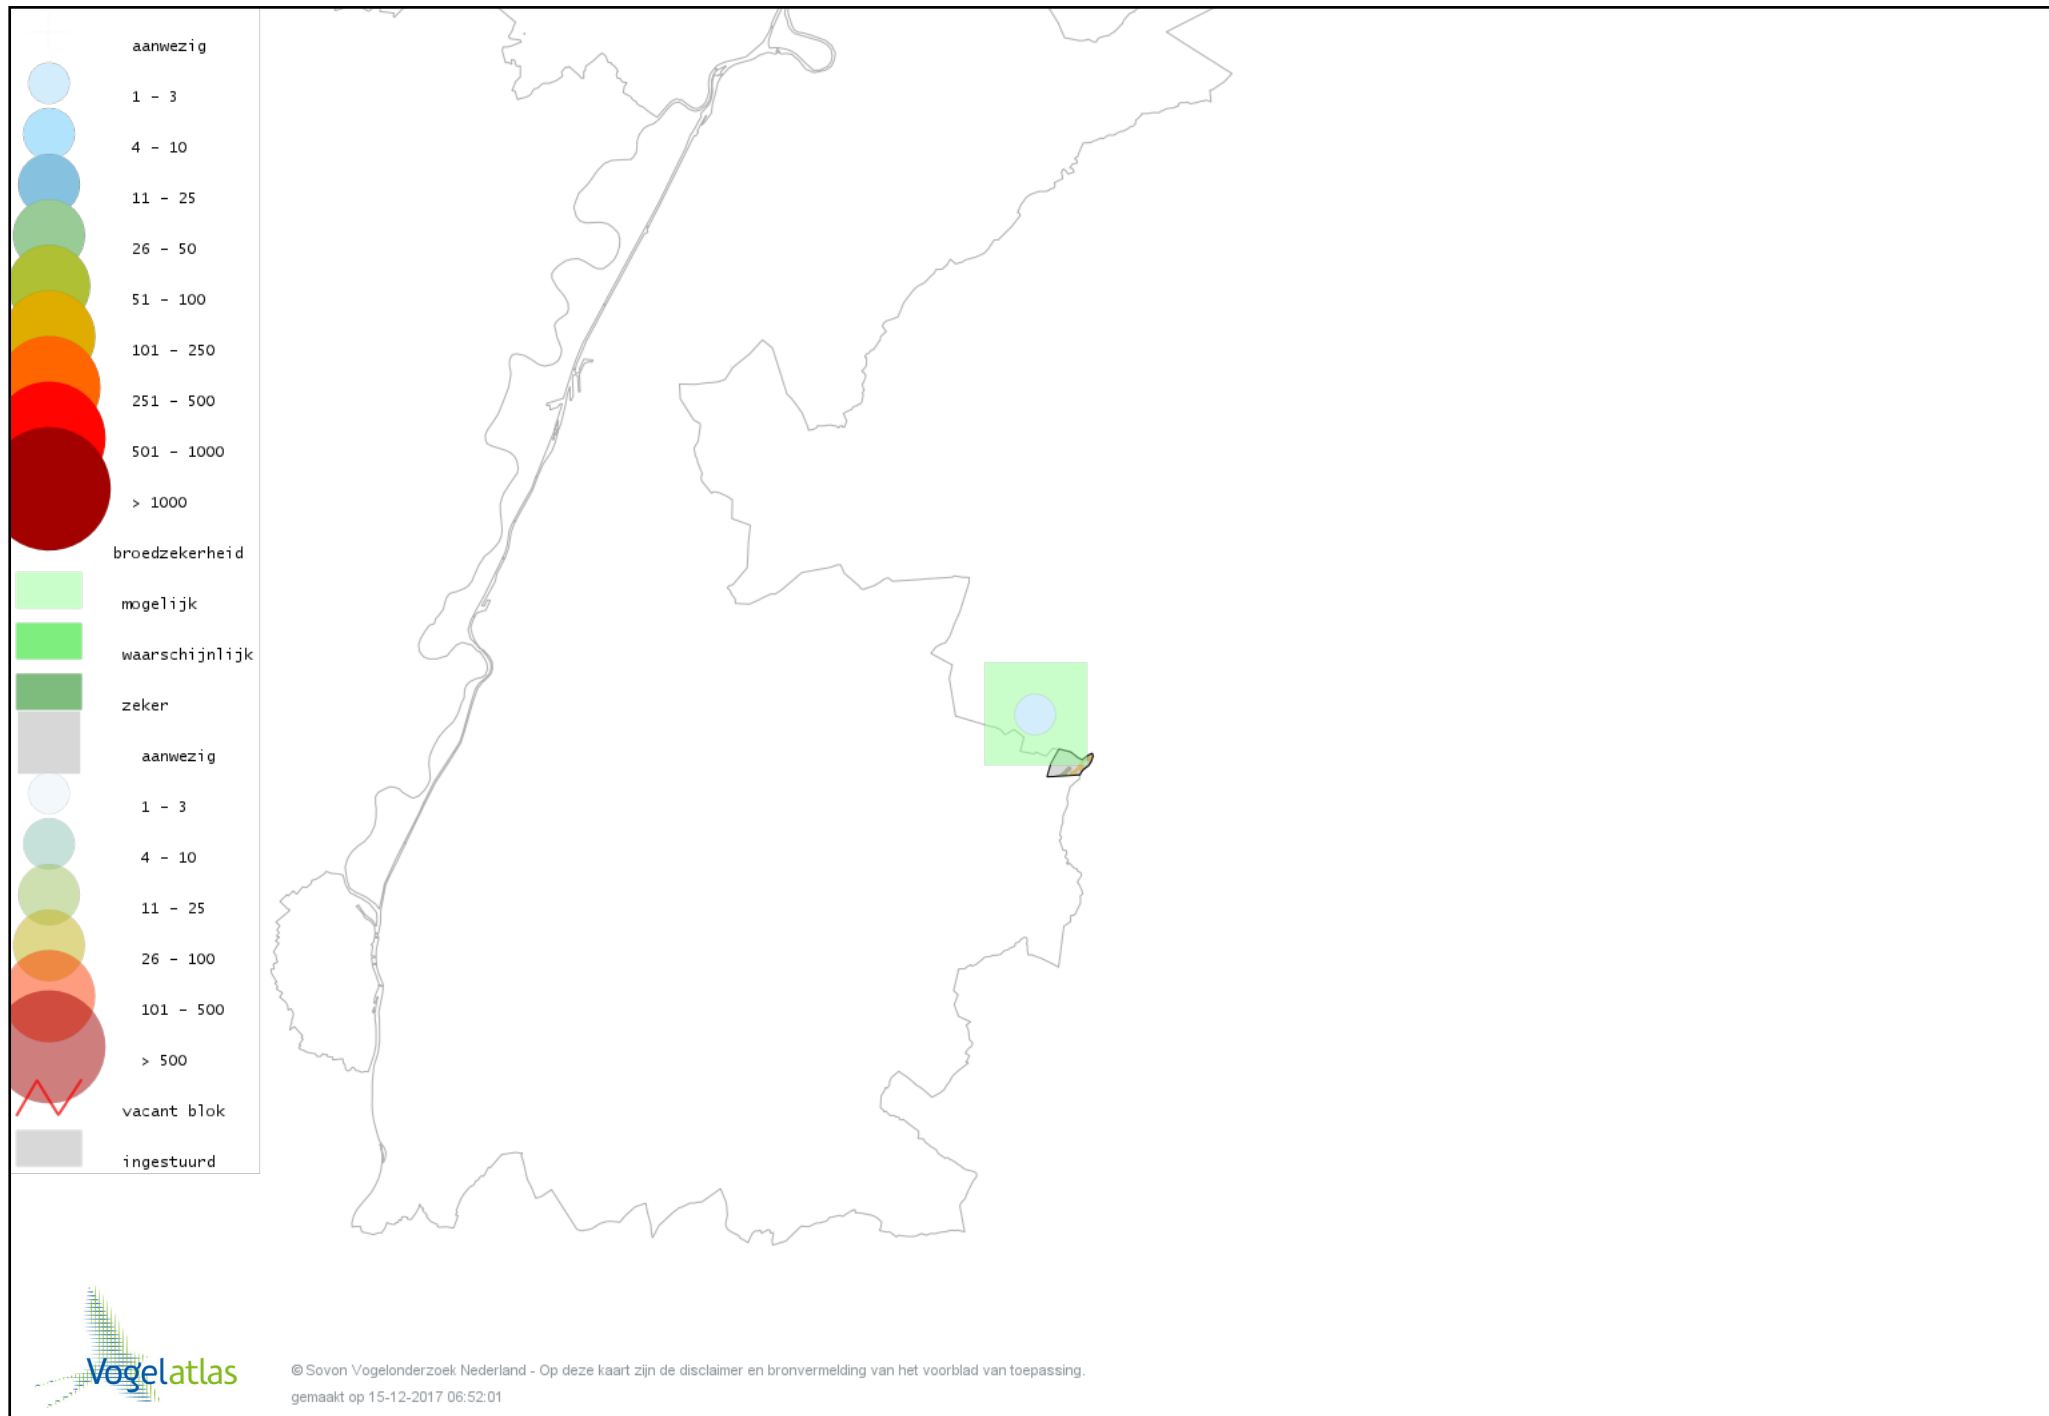

Voorlopige verspreidingskaart Spreeuw broedseizoen

Voorlopige verspreidingskaart Merel broedseizoen

Voorlopige verspreidingskaart Zanglijster broedseizoen

Voorlopige verspreidingskaart Grote Lijster broedseizoen

Voorlopige verspreidingskaart Grauwe Vliegenvanger broedseizoen

Voorlopige verspreidingskaart Roodborst broedseizoen

Voorlopige verspreidingskaart Zwarte Roodstaart broedseizoen

Voorlopige verspreidingskaart Gekraagde Roodstaart broedseizoen

Voorlopige verspreidingskaart Roodborsttapuit broedseizoen

Voorlopige verspreidingskaart Heggenmus broedseizoen

Voorlopige verspreidingskaart Huismus broedseizoen

Voorlopige verspreidingskaart Gele Kwikstaart broedseizoen