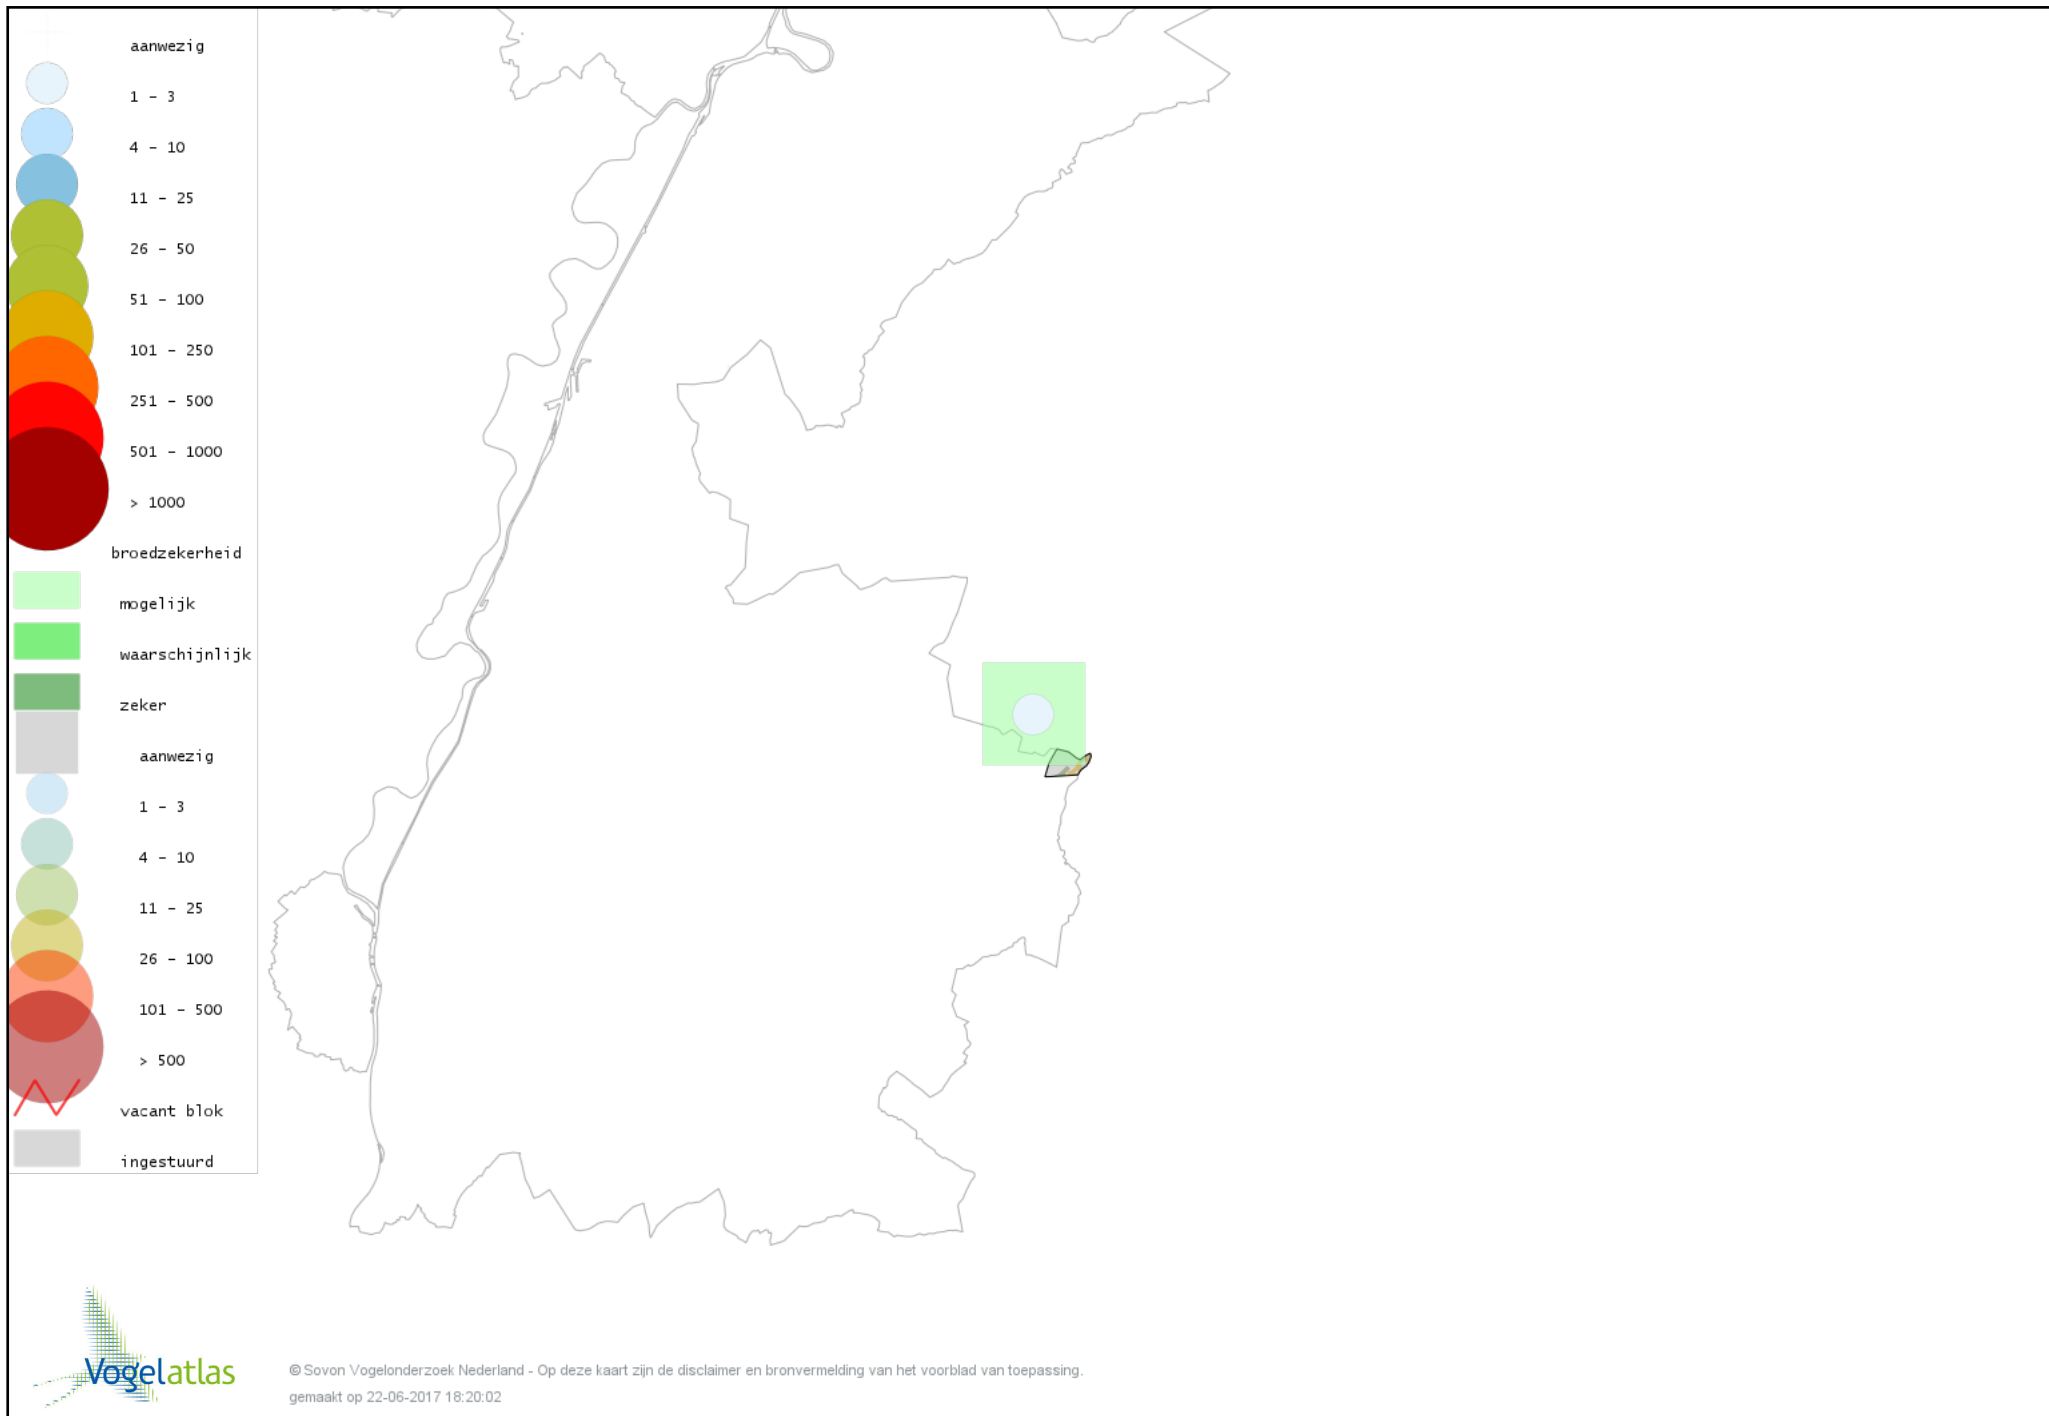

De kleurtint (blauw) is de beste referentie voor de tot nu toe waargenomen aantalsklasse.

De stipgrootte is relatief. Vergelijk daarvoor de atlasblok grootte van de legenda met die van het kaartbeeld.

Voorlopige verspreidingskaart Knobbelzwaan broedseizoen

Voorlopige verspreidingskaart Grote Canadese Gans broedseizoen

Voorlopige verspreidingskaart Nijlgans broedseizoen

Voorlopige verspreidingskaart Mandarijneend broedseizoen

Voorlopige verspreidingskaart Wilde Eend broedseizoen