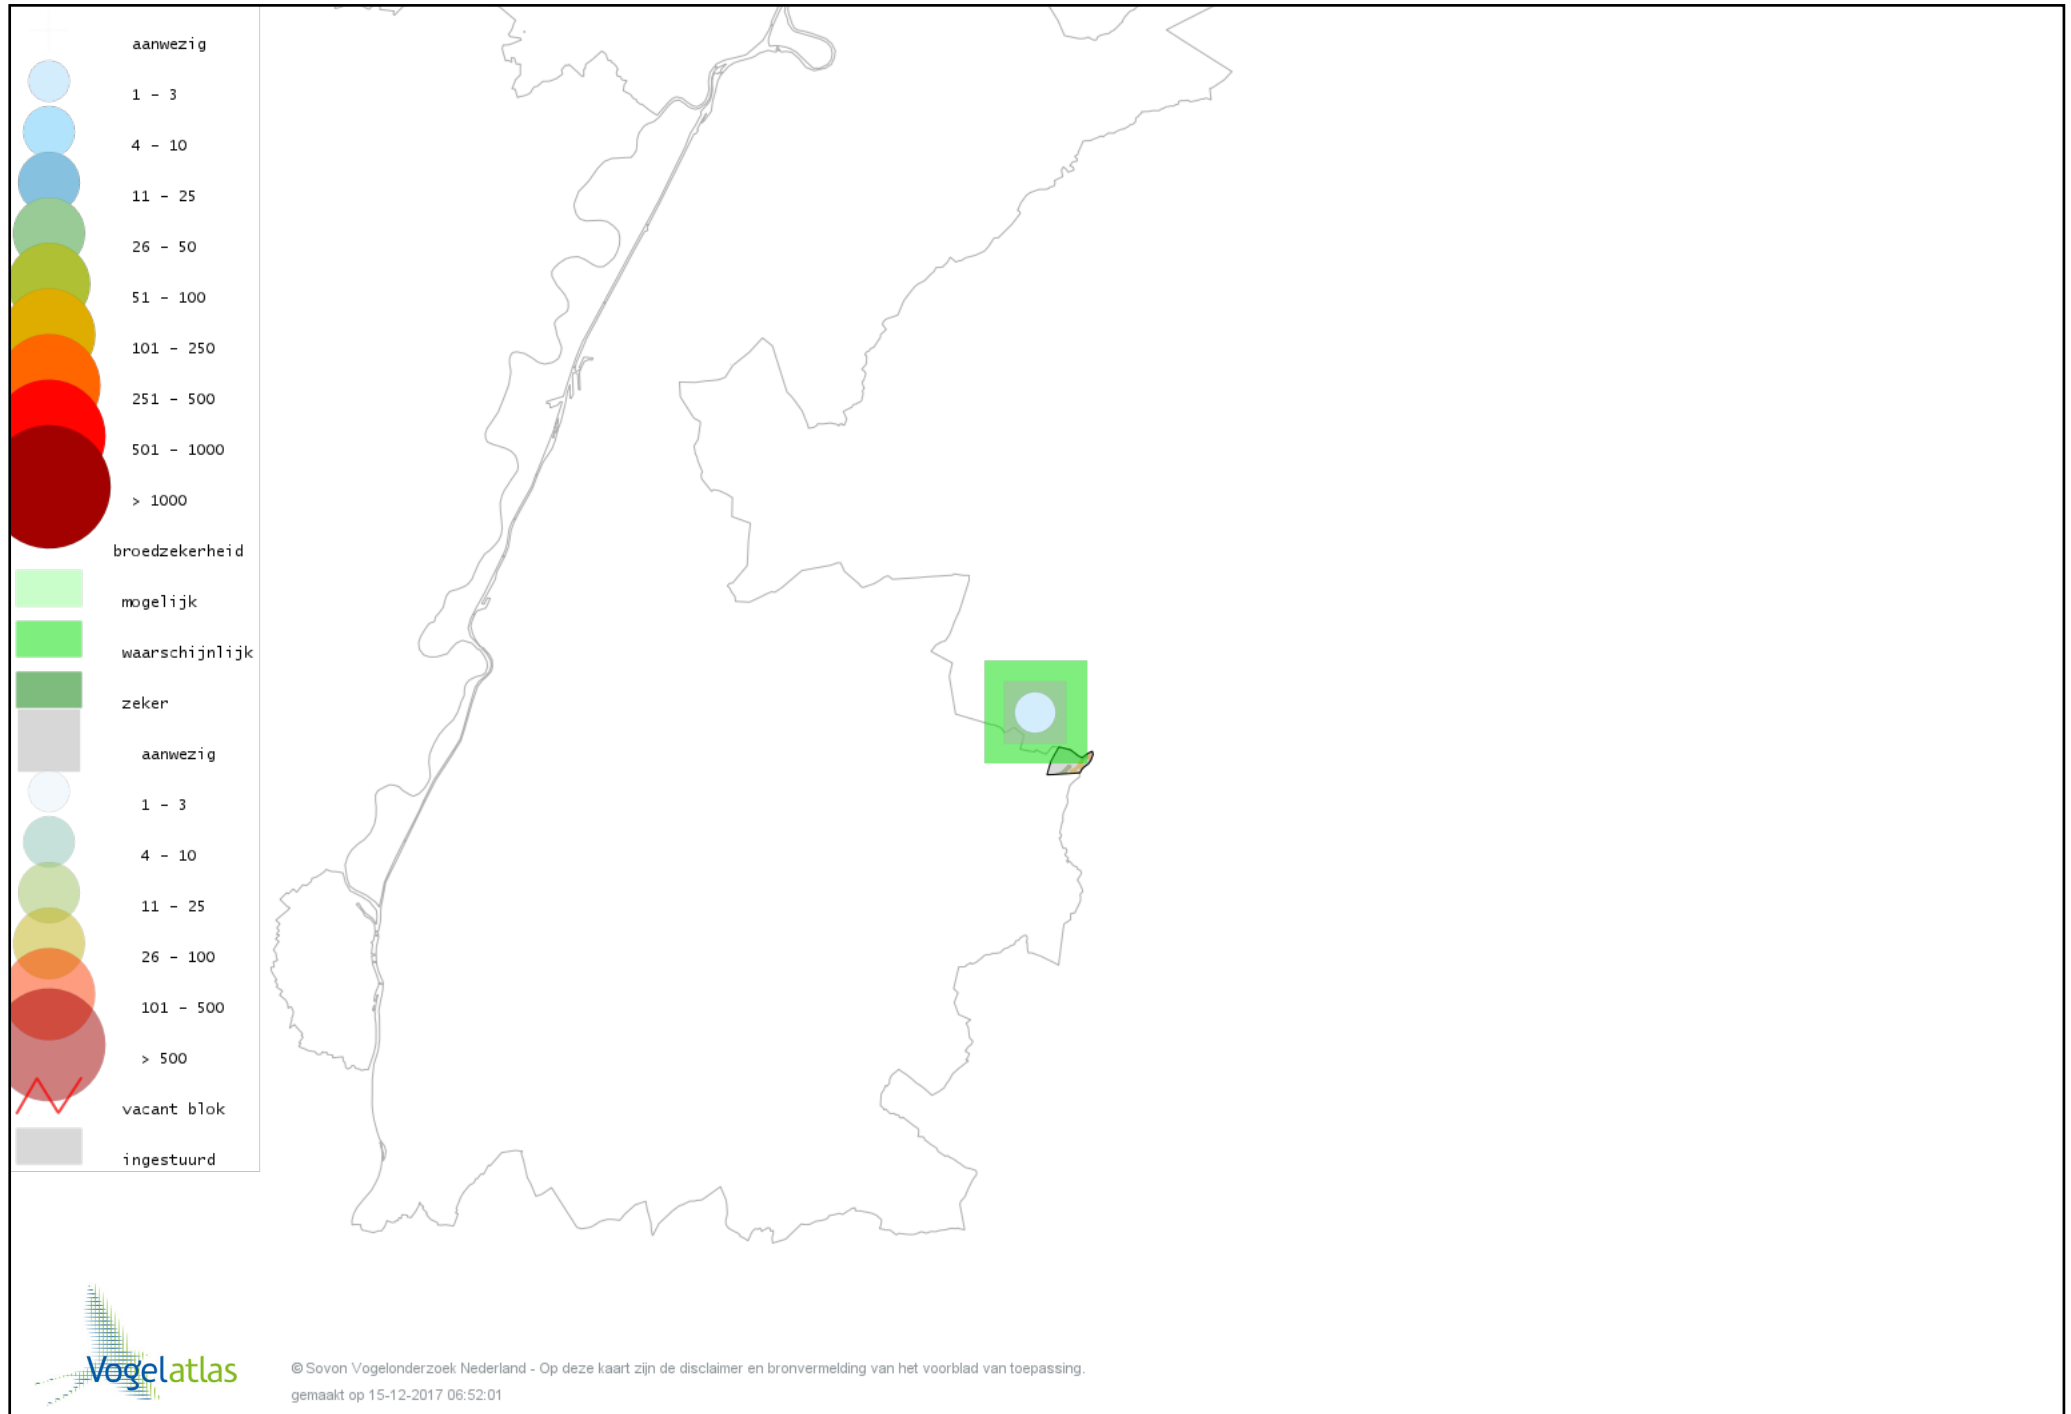

Voorlopige verspreidingskaart Kuifmees broedseizoen