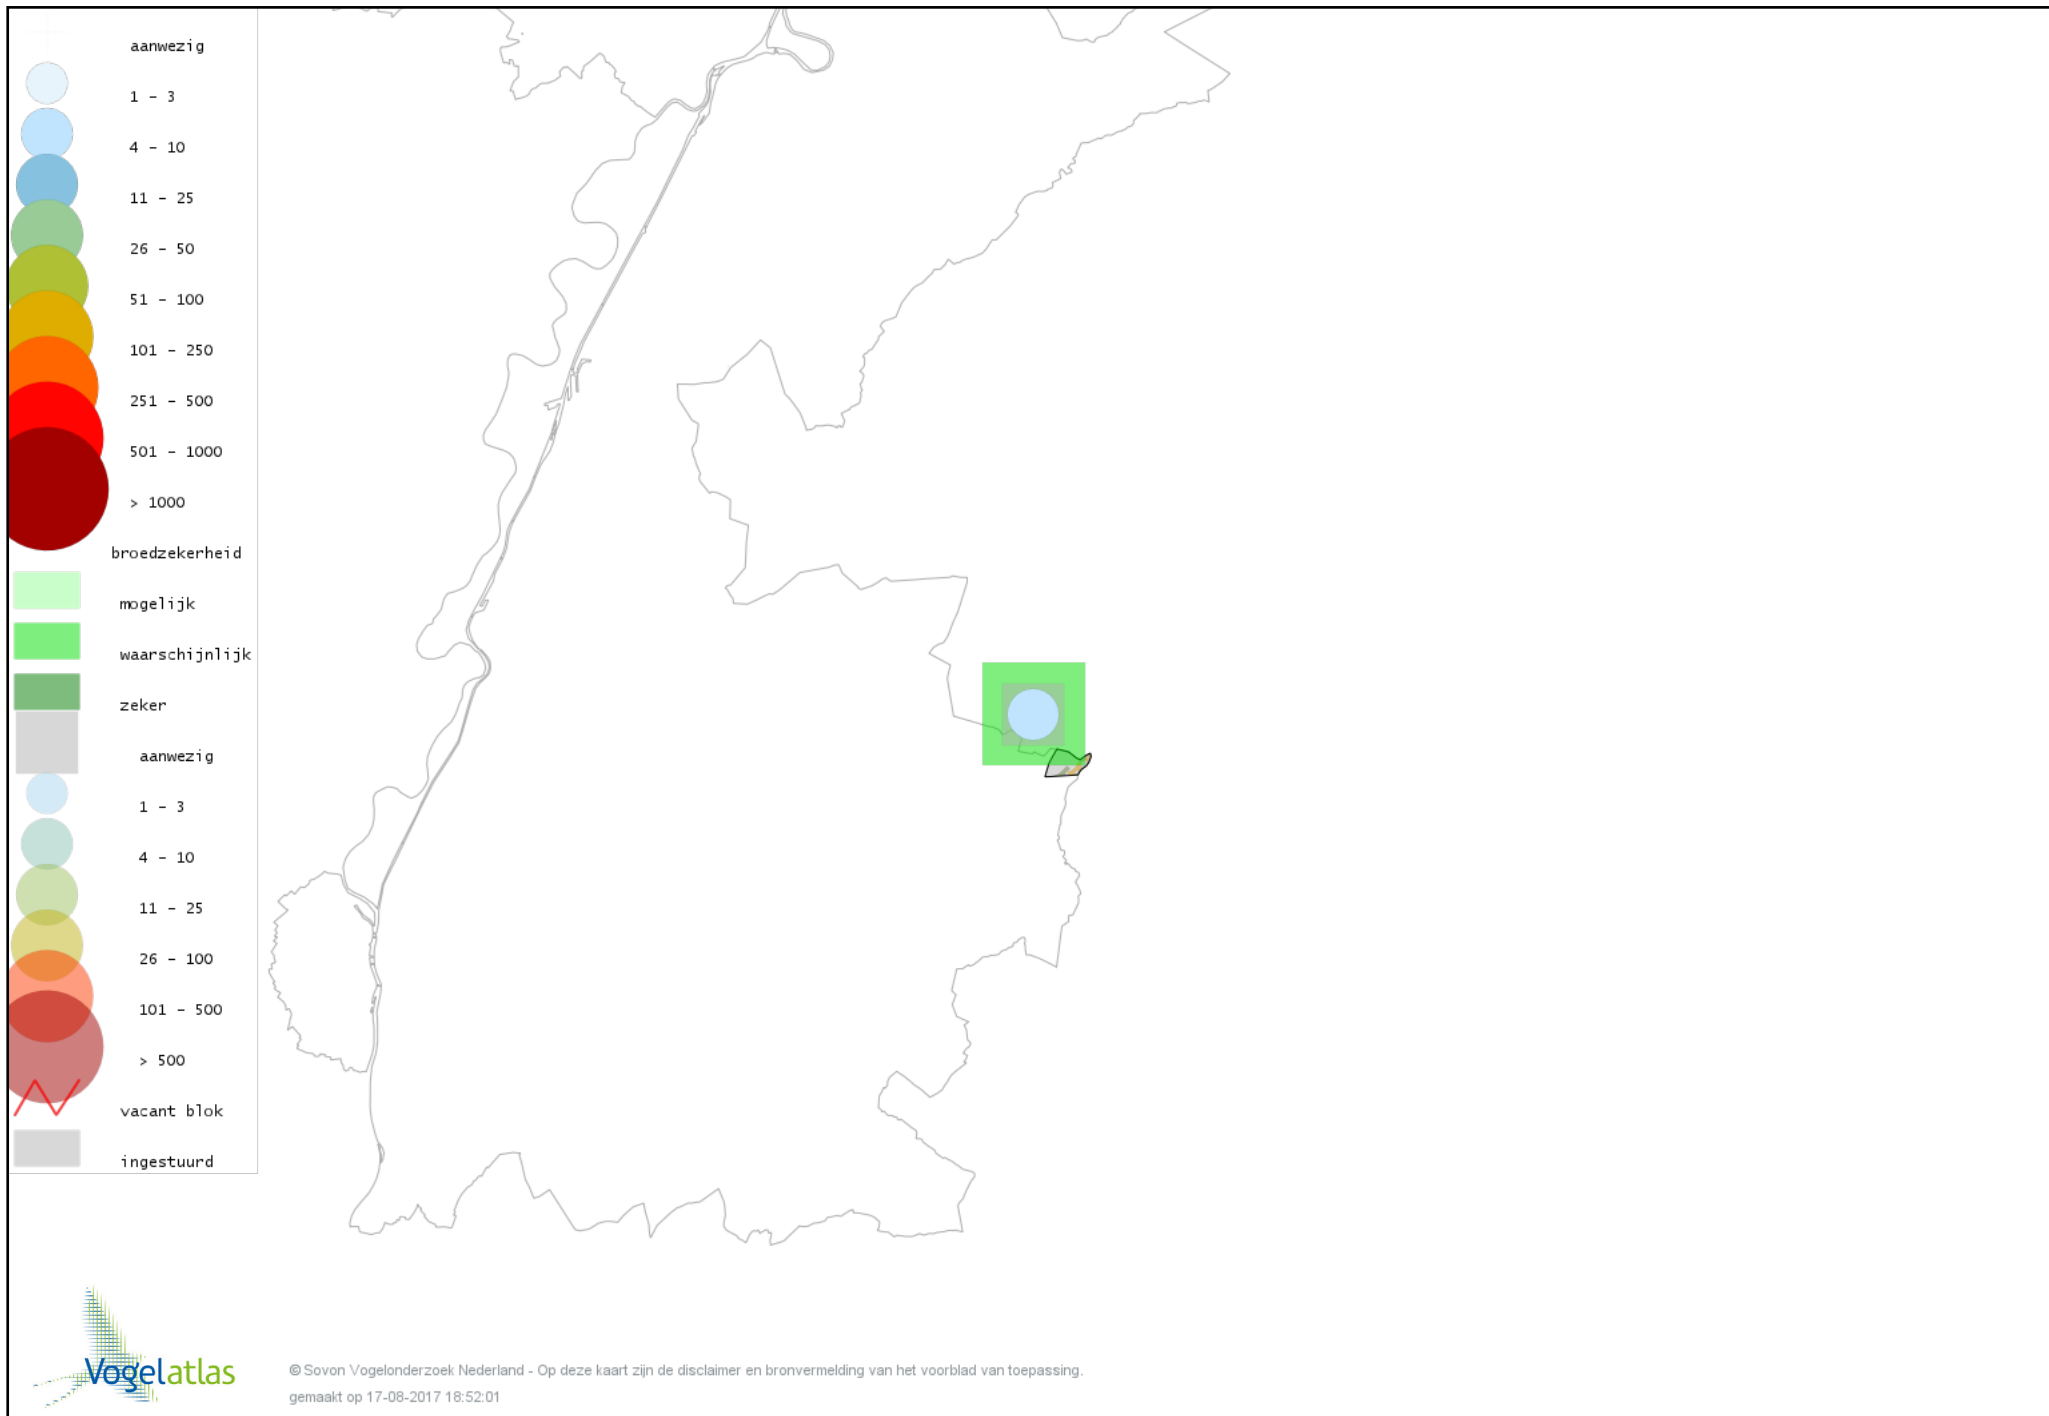

Voorlopige verspreidingskaart Zwarte Kraai broedseizoen