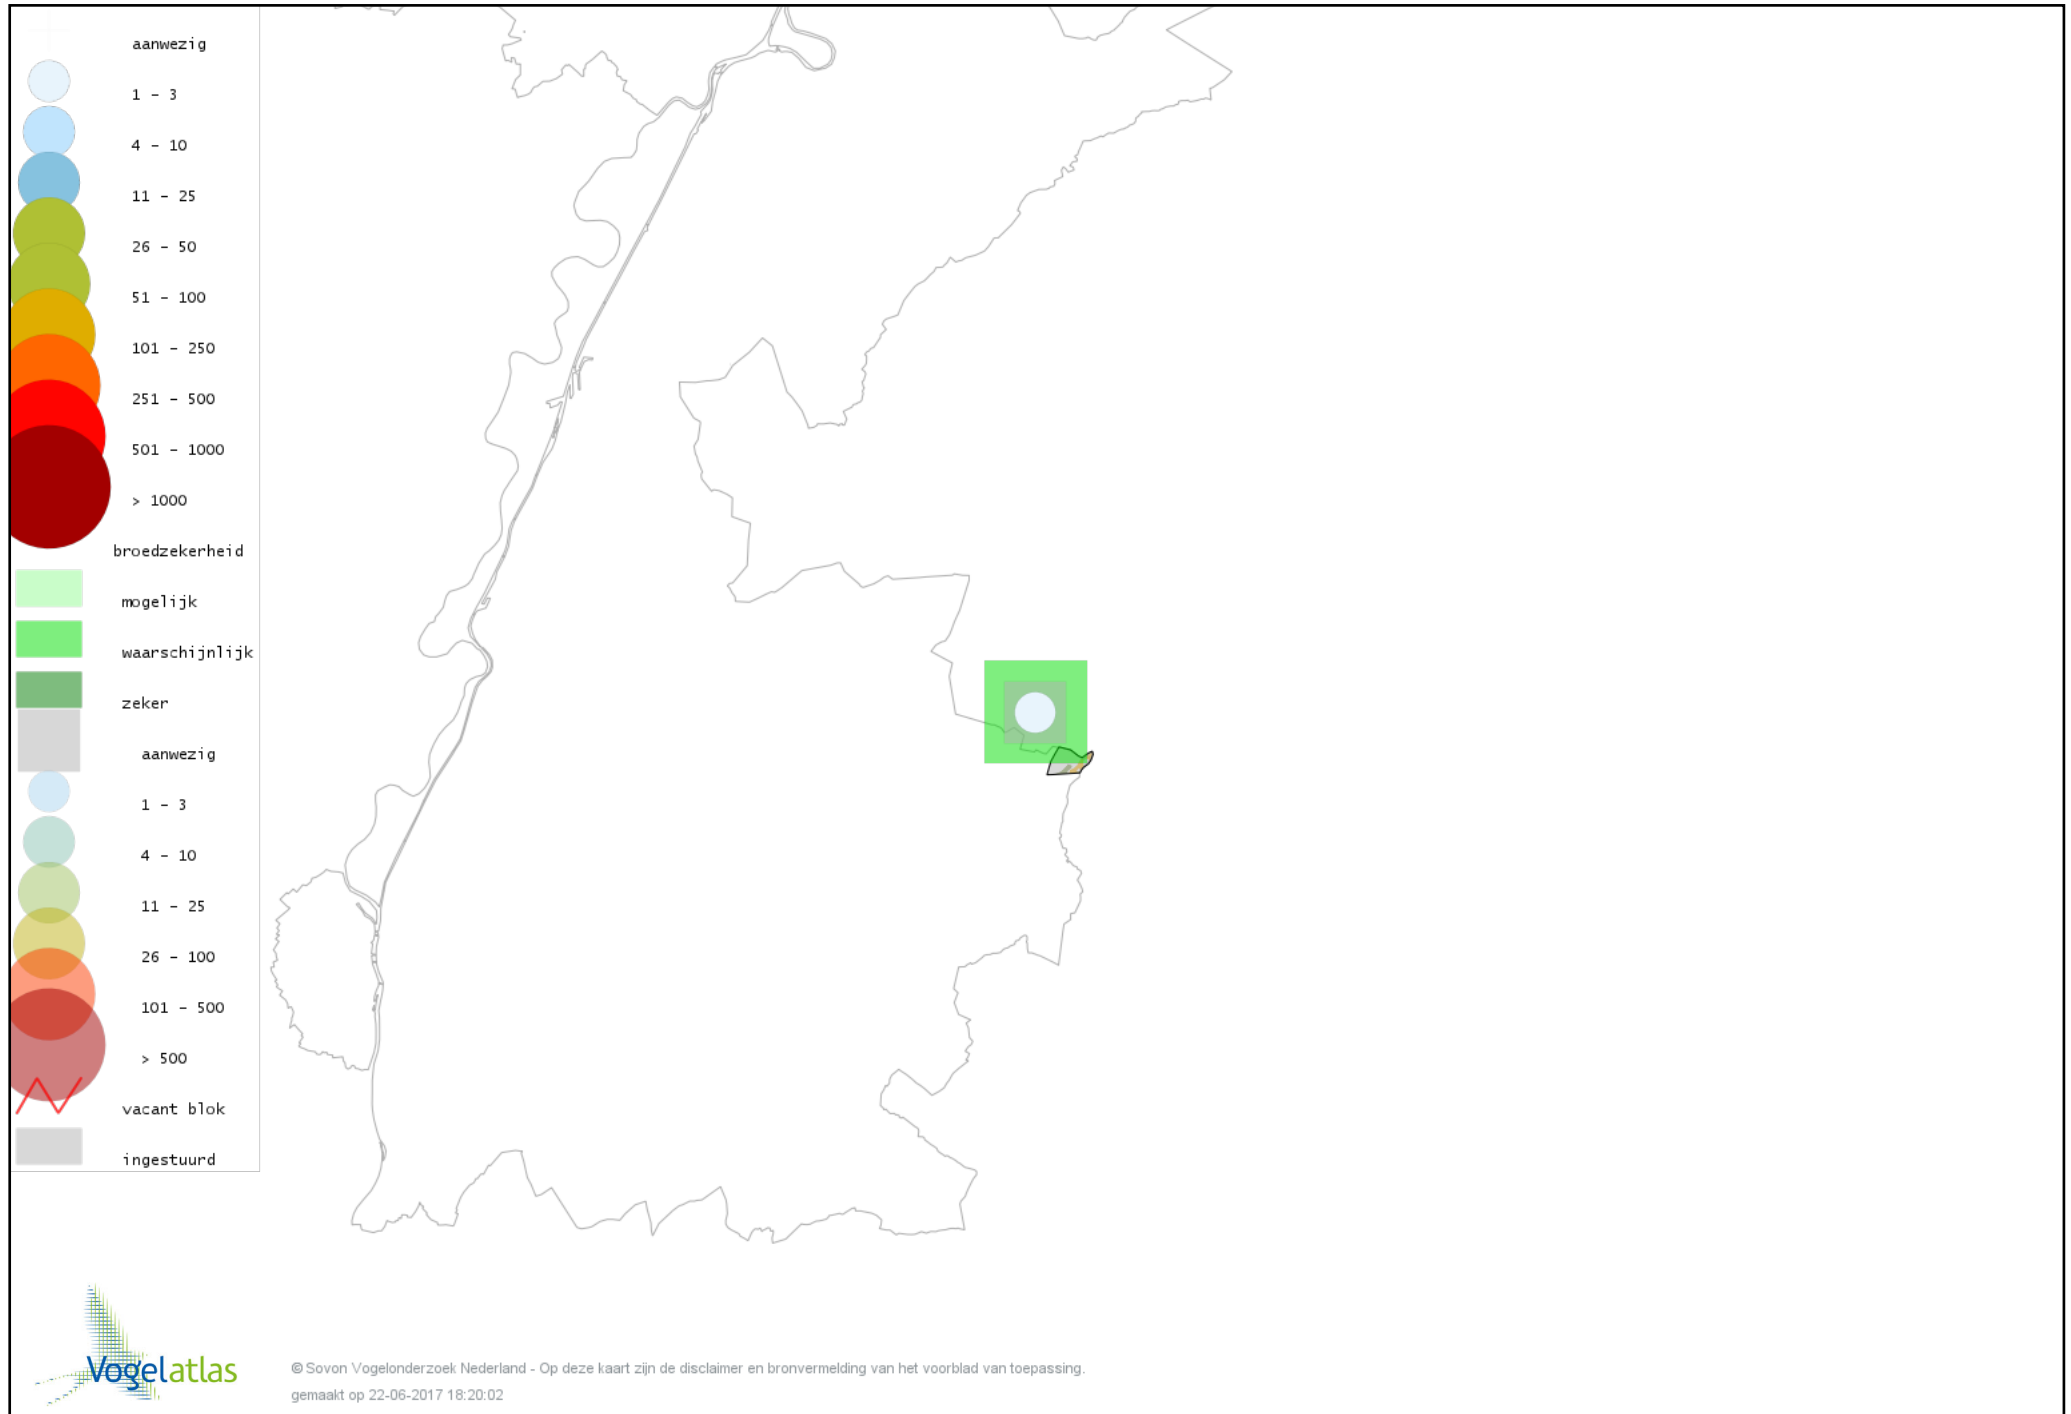

Voorlopige verspreidingskaart Bosrietzanger broedseizoen

Voorlopige verspreidingskaart Boomklever broedseizoen

Voorlopige verspreidingskaart Boomkruiper broedseizoen

Voorlopige verspreidingskaart Winterkoning broedseizoen

Voorlopige verspreidingskaart Spreeuw broedseizoen

Voorlopige verspreidingskaart Merel broedseizoen

Voorlopige verspreidingskaart Zanglijster broedseizoen

Voorlopige verspreidingskaart Grote Lijster broedseizoen