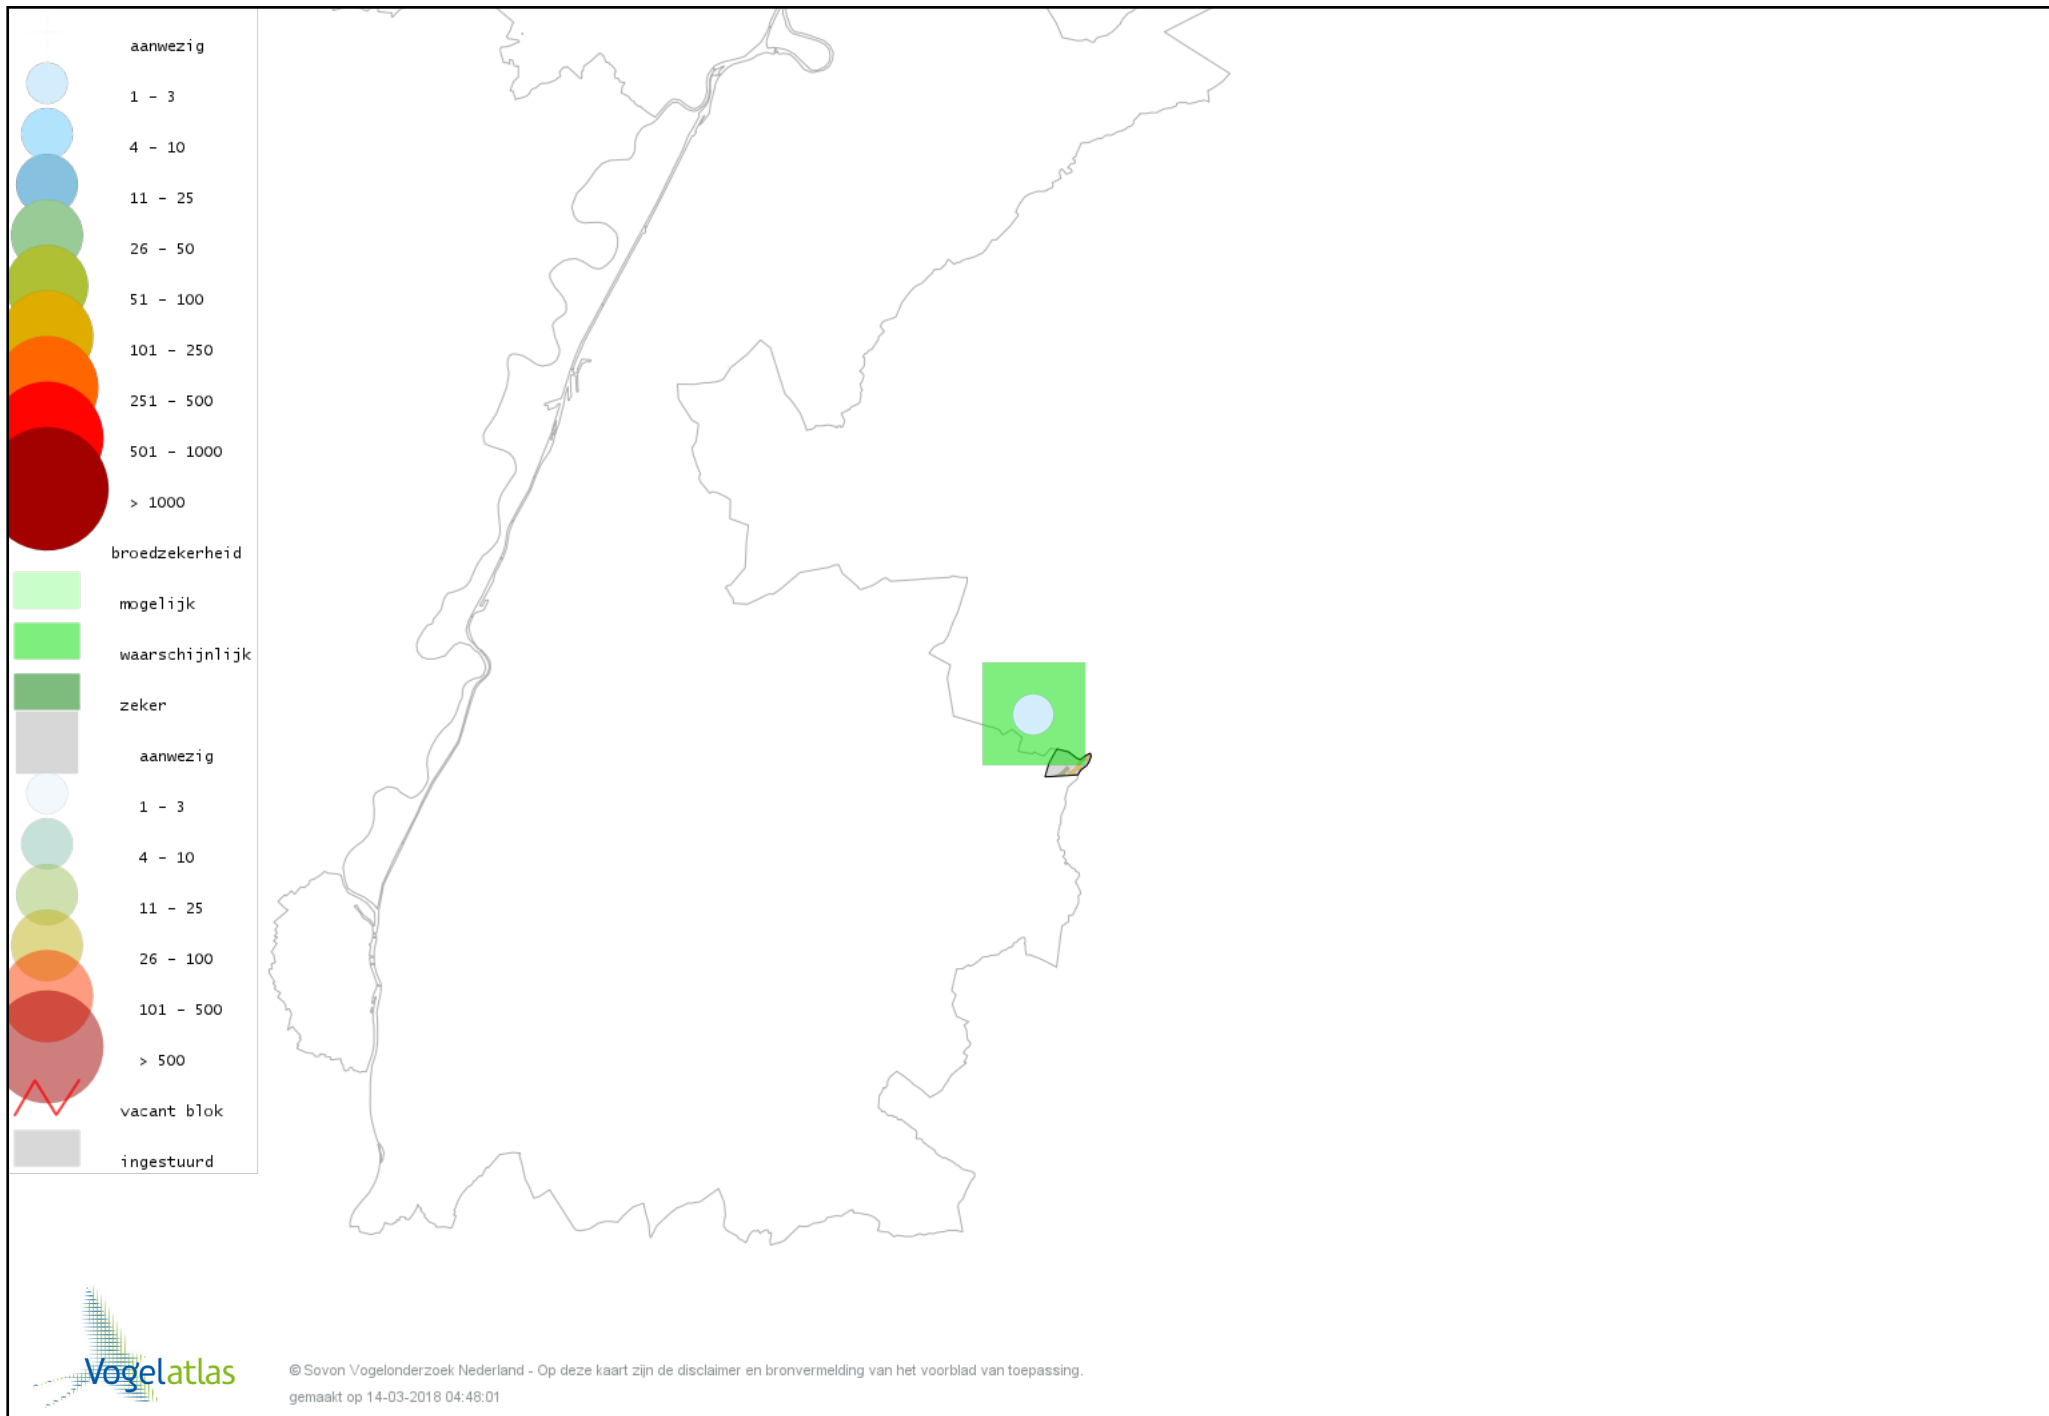

Voorlopige verspreidingskaart Koolmees broedseizoen

Voorlopige verspreidingskaart Kuifmees broedseizoen

Voorlopige verspreidingskaart Zwarte Mees broedseizoen

Voorlopige verspreidingskaart Matkop broedseizoen

Voorlopige verspreidingskaart Glanskop broedseizoen

Voorlopige verspreidingskaart Boomleeuwerik broedseizoen

Voorlopige verspreidingskaart Veldleeuwerik broedseizoen

Voorlopige verspreidingskaart Oeverzwaluw broedseizoen