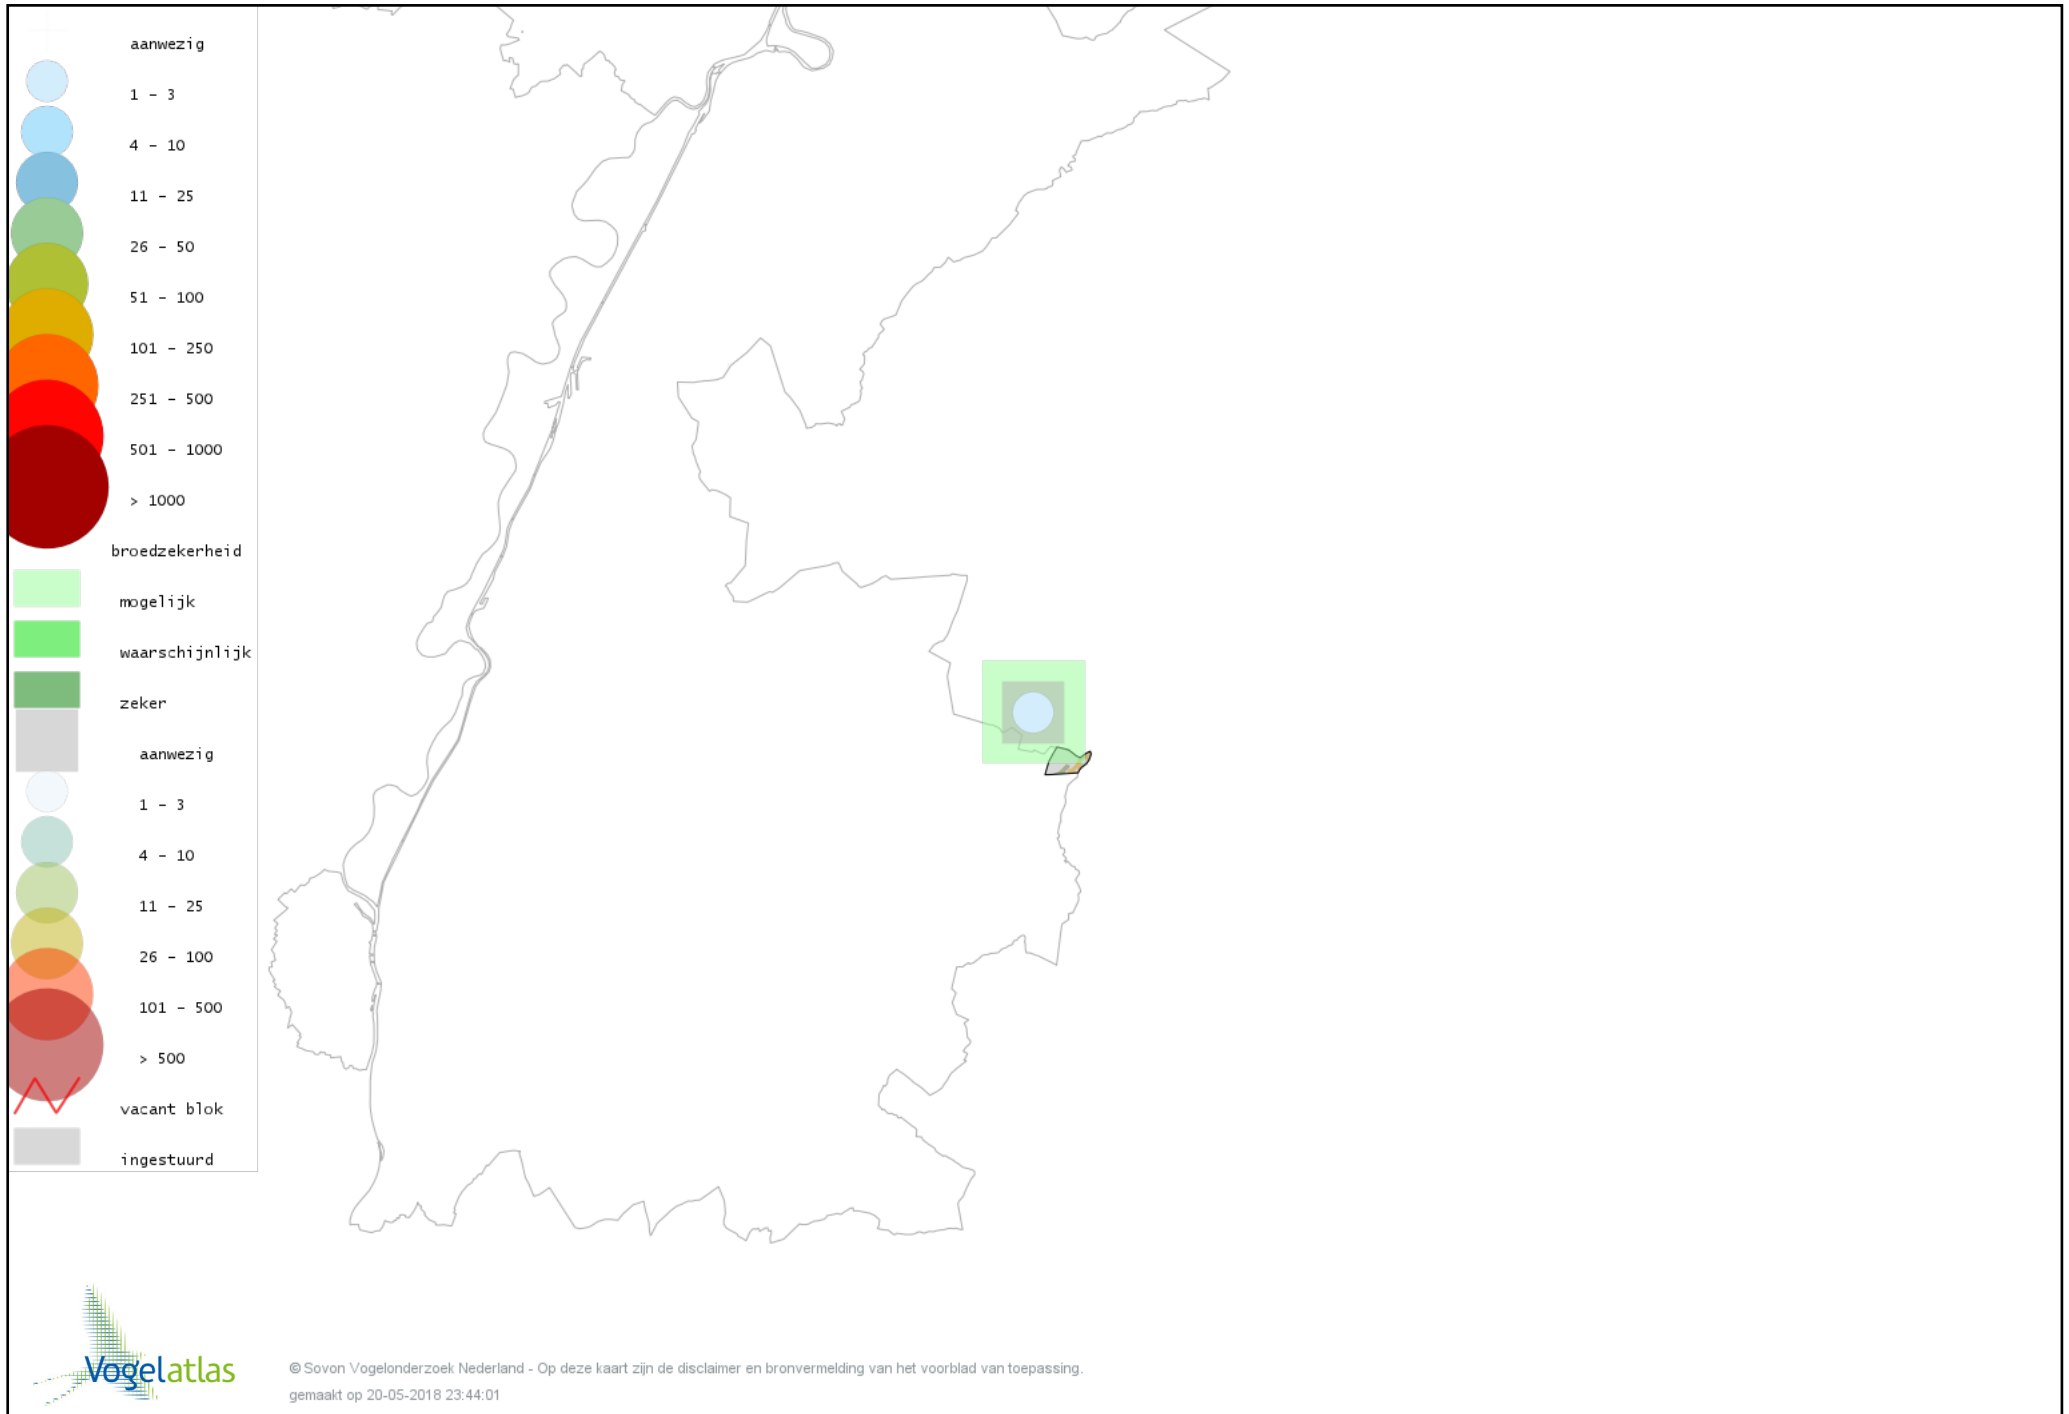

Voorlopige verspreidingskaart Koolmees broedseizoen

Voorlopige verspreidingskaart Kuifmees broedseizoen

Voorlopige verspreidingskaart Zwarte Mees broedseizoen

Voorlopige verspreidingskaart Matkop broedseizoen

Voorlopige verspreidingskaart Glanskop broedseizoen

Voorlopige verspreidingskaart Boomleeuwerik broedseizoen

Voorlopige verspreidingskaart Veldleeuwerik broedseizoen

Voorlopige verspreidingskaart Oeverzwaluw broedseizoen