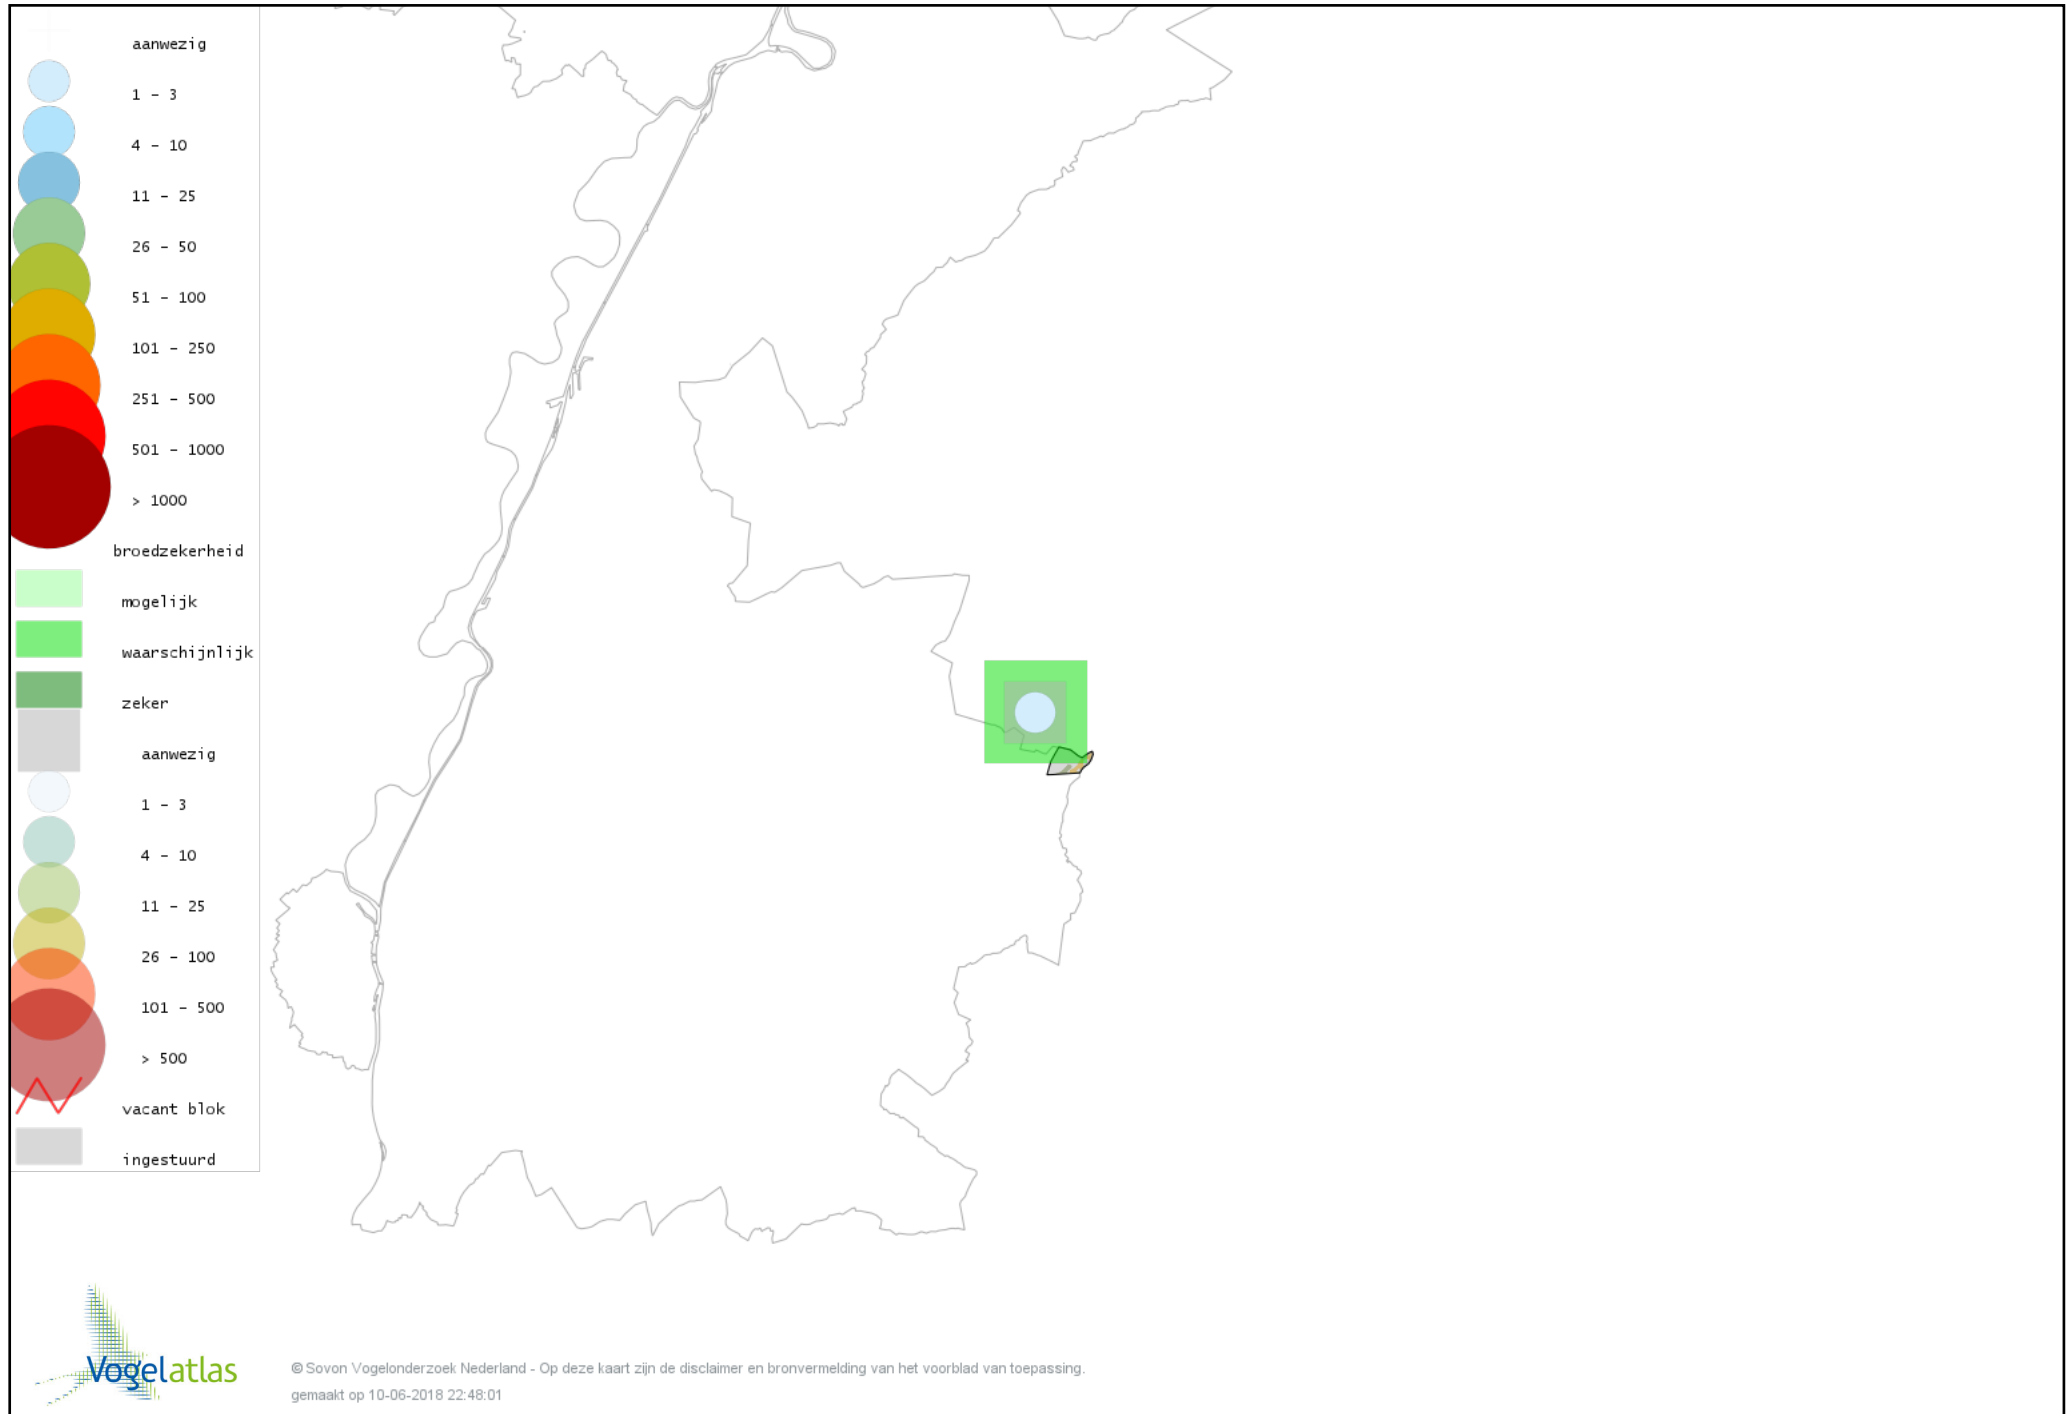

Voorlopige verspreidingskaart Kievit broedseizoen