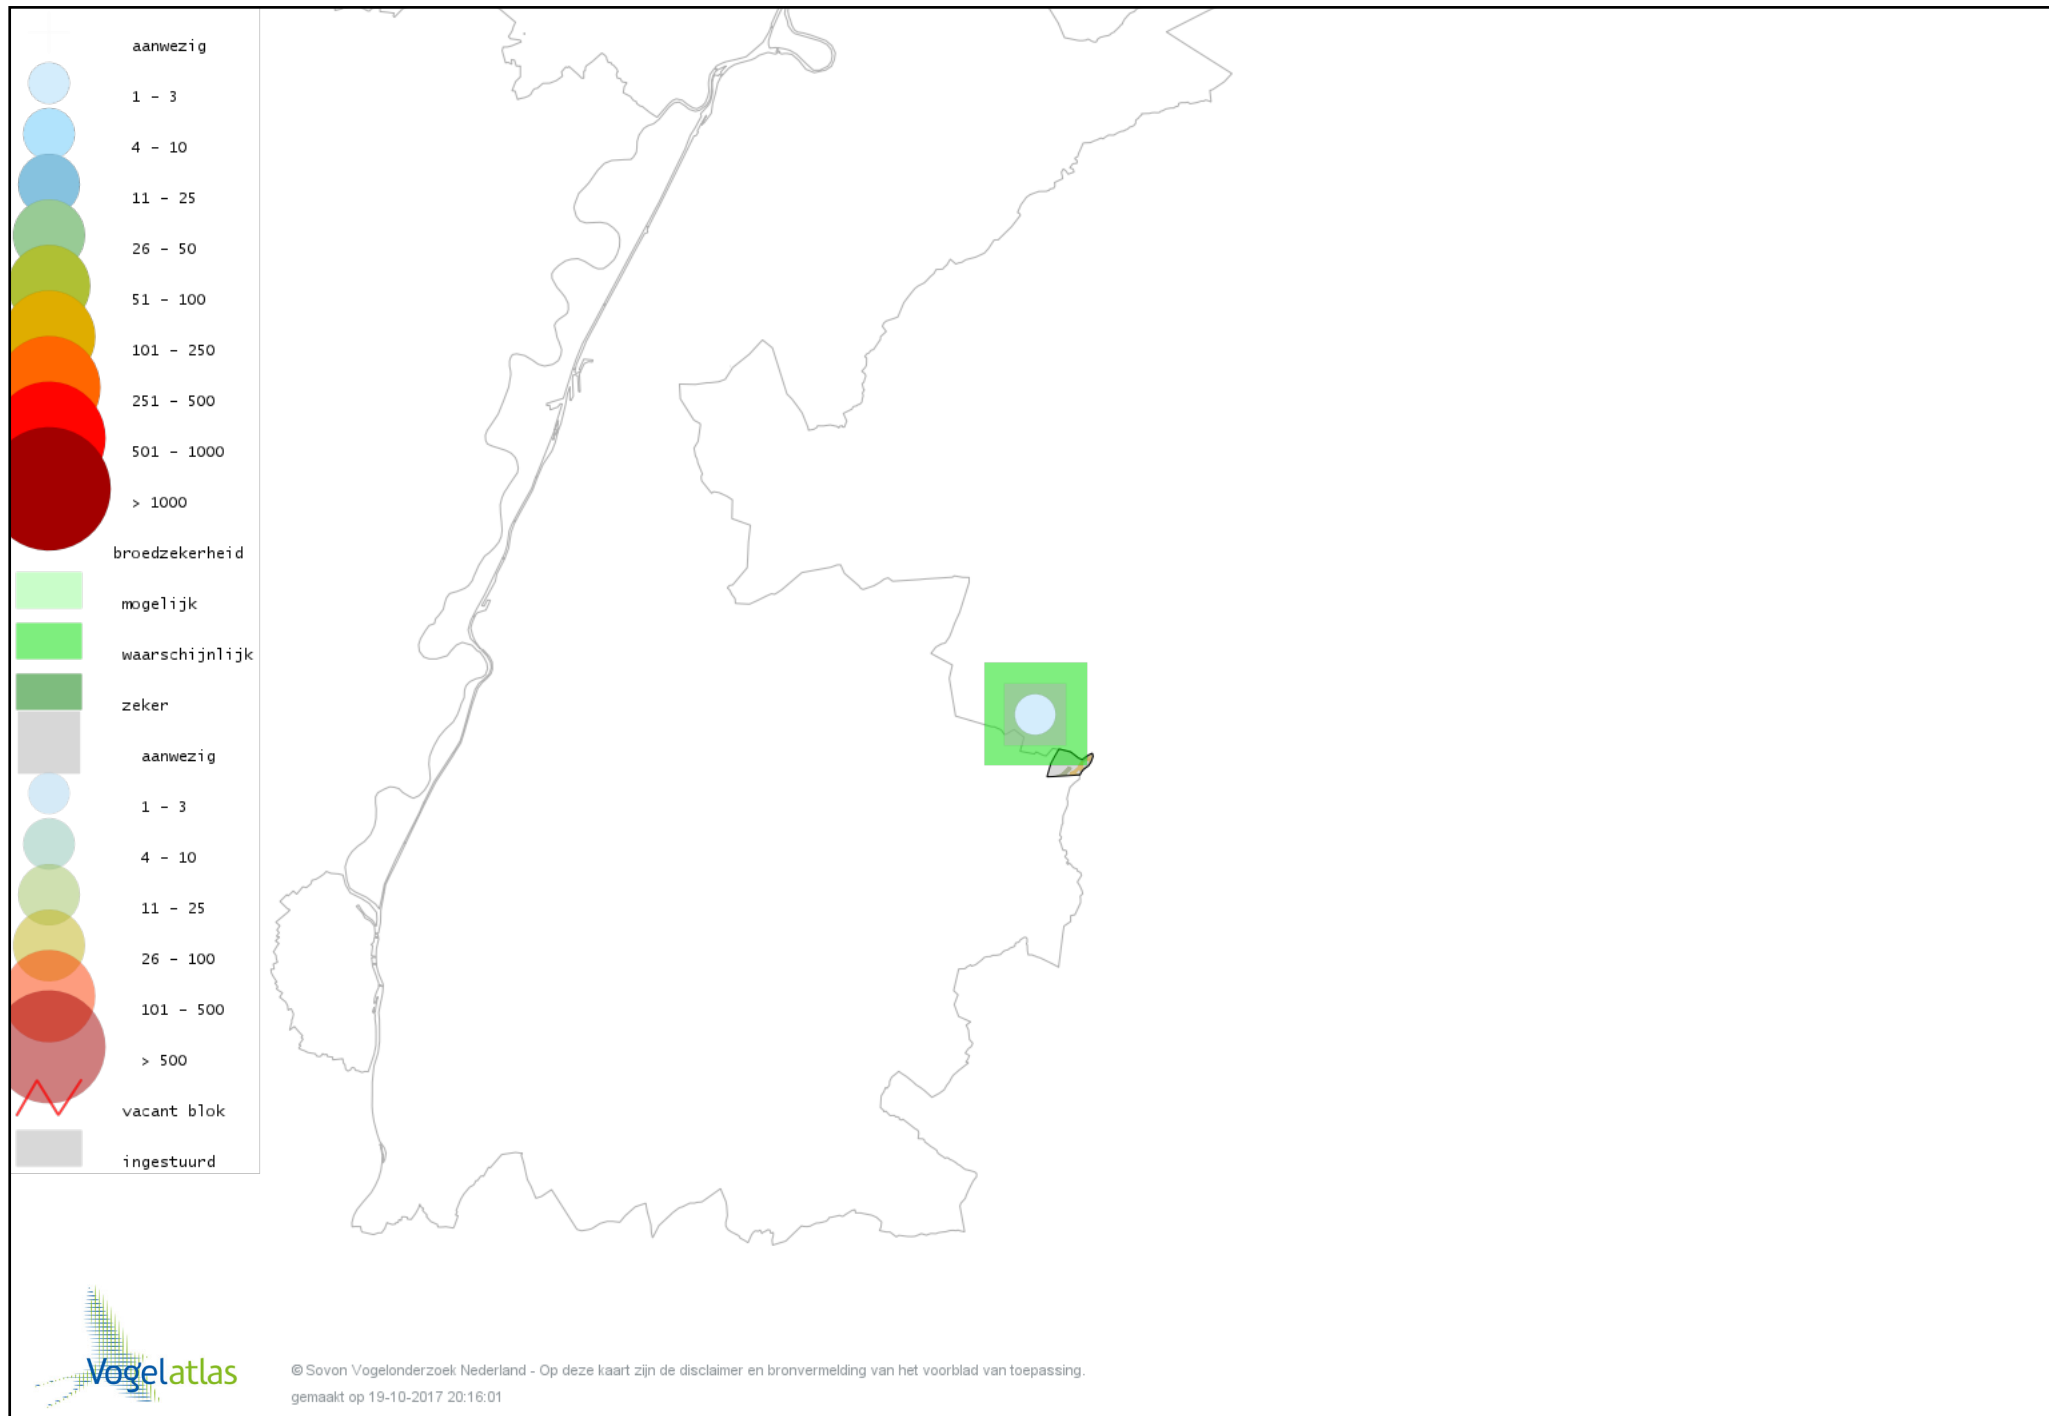

Voorlopige verspreidingskaart Holenduif broedseizoen