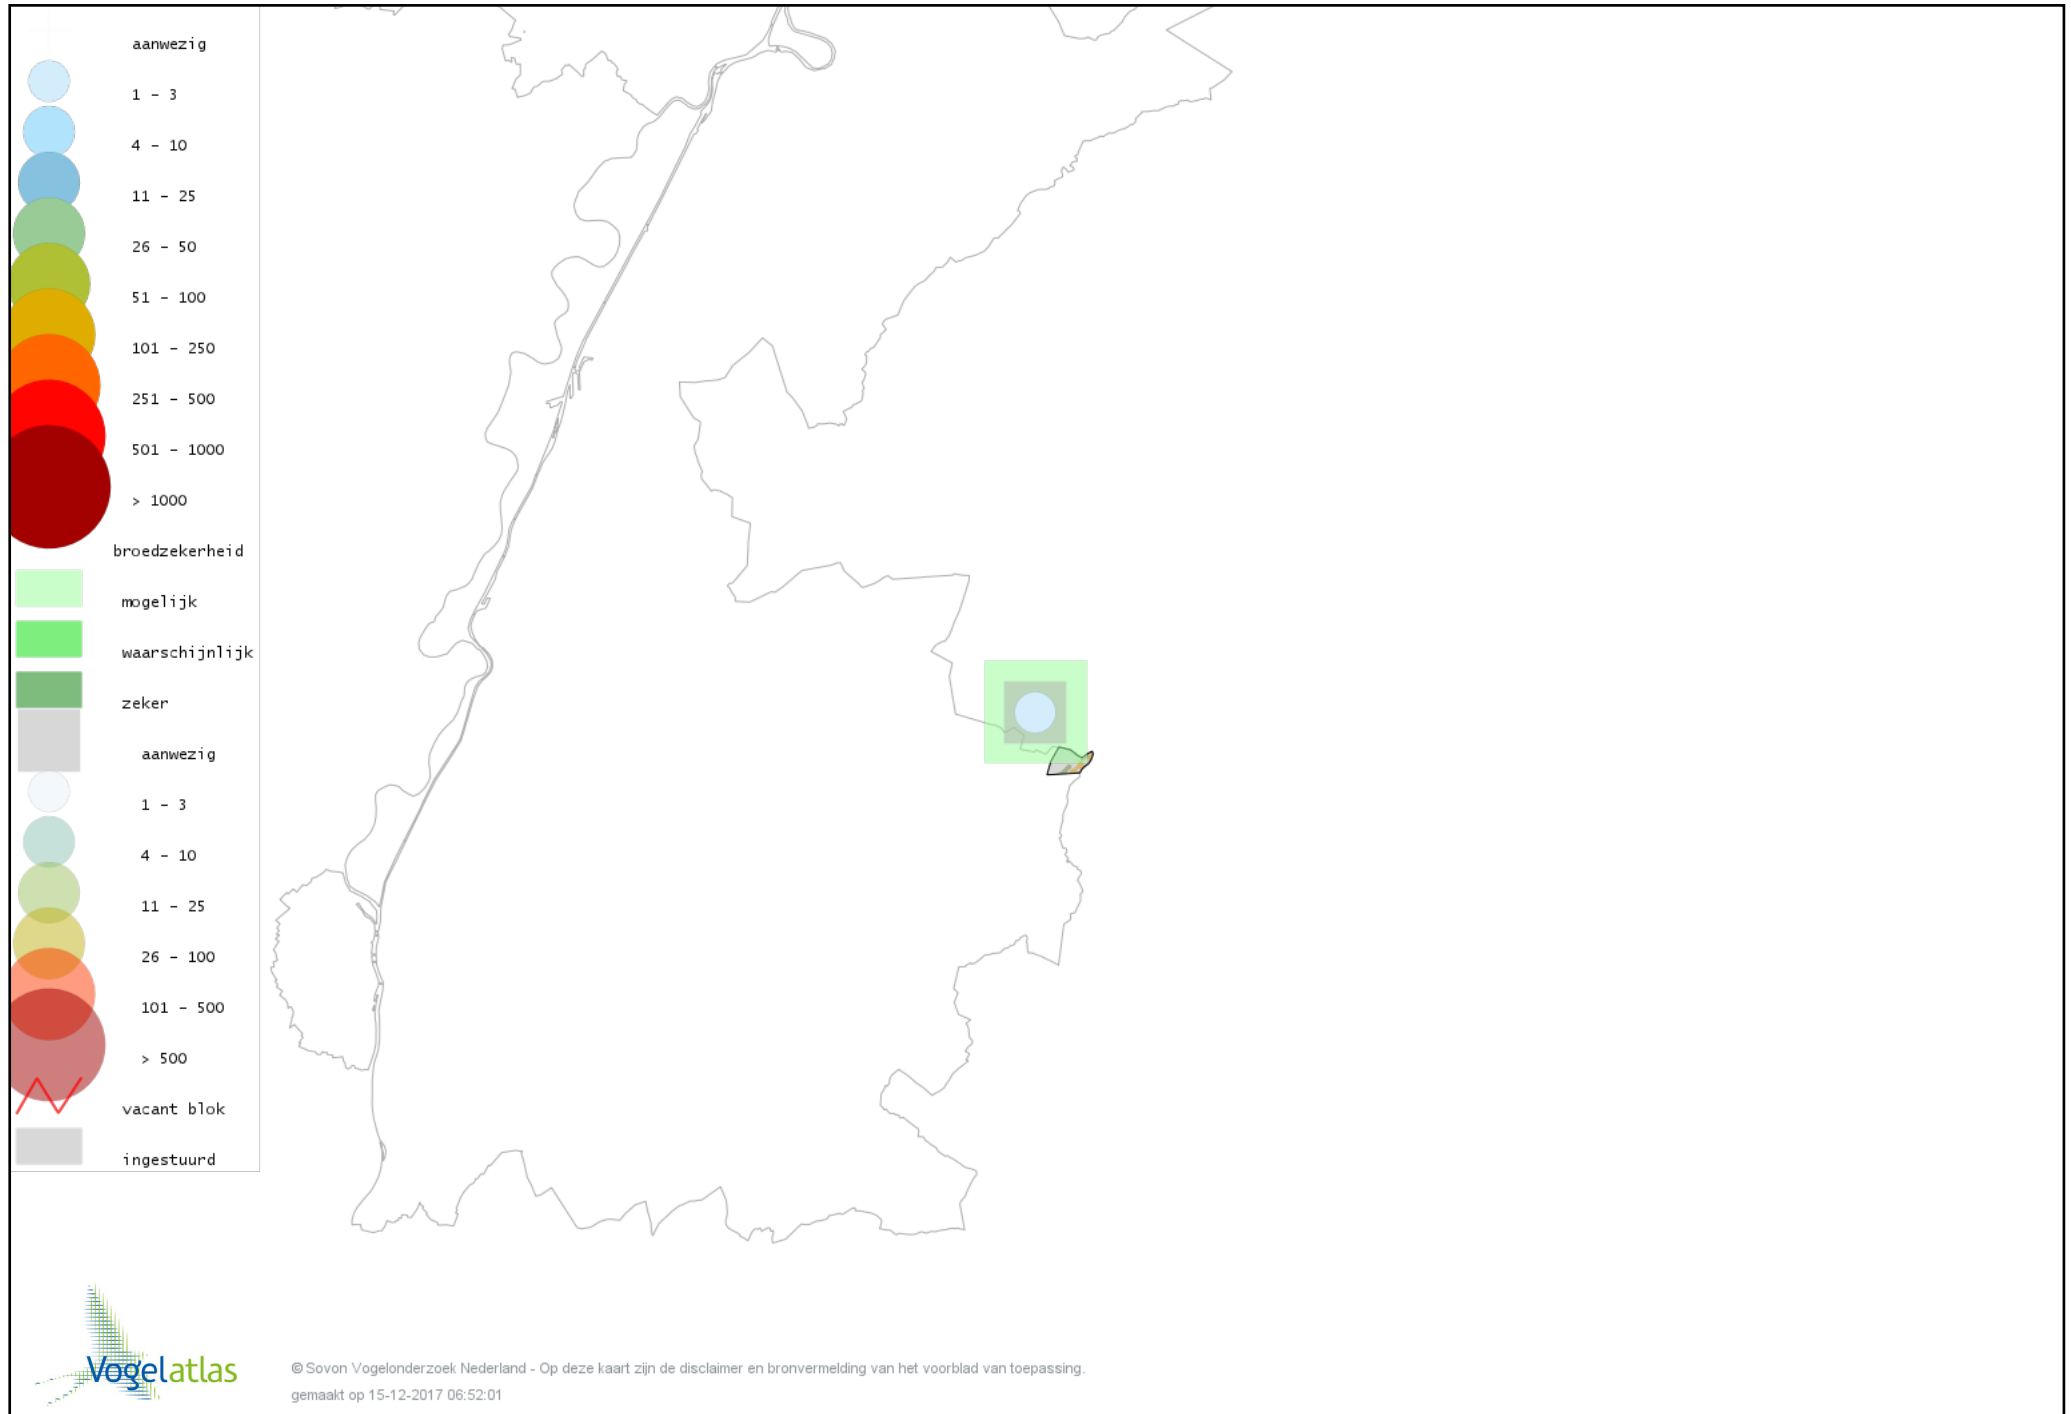

Voorlopige verspreidingskaart Grote Gele Kwikstaart broedseizoen

Voorlopige verspreidingskaart Witte Kwikstaart broedseizoen

Voorlopige verspreidingskaart Boompieper broedseizoen

Voorlopige verspreidingskaart Graspieper broedseizoen

Voorlopige verspreidingskaart Vink broedseizoen

Voorlopige verspreidingskaart Groenling broedseizoen

Voorlopige verspreidingskaart Putter broedseizoen

Voorlopige verspreidingskaart Kneu broedseizoen

Voorlopige verspreidingskaart Appelvink broedseizoen

Voorlopige verspreidingskaart Geelgors broedseizoen