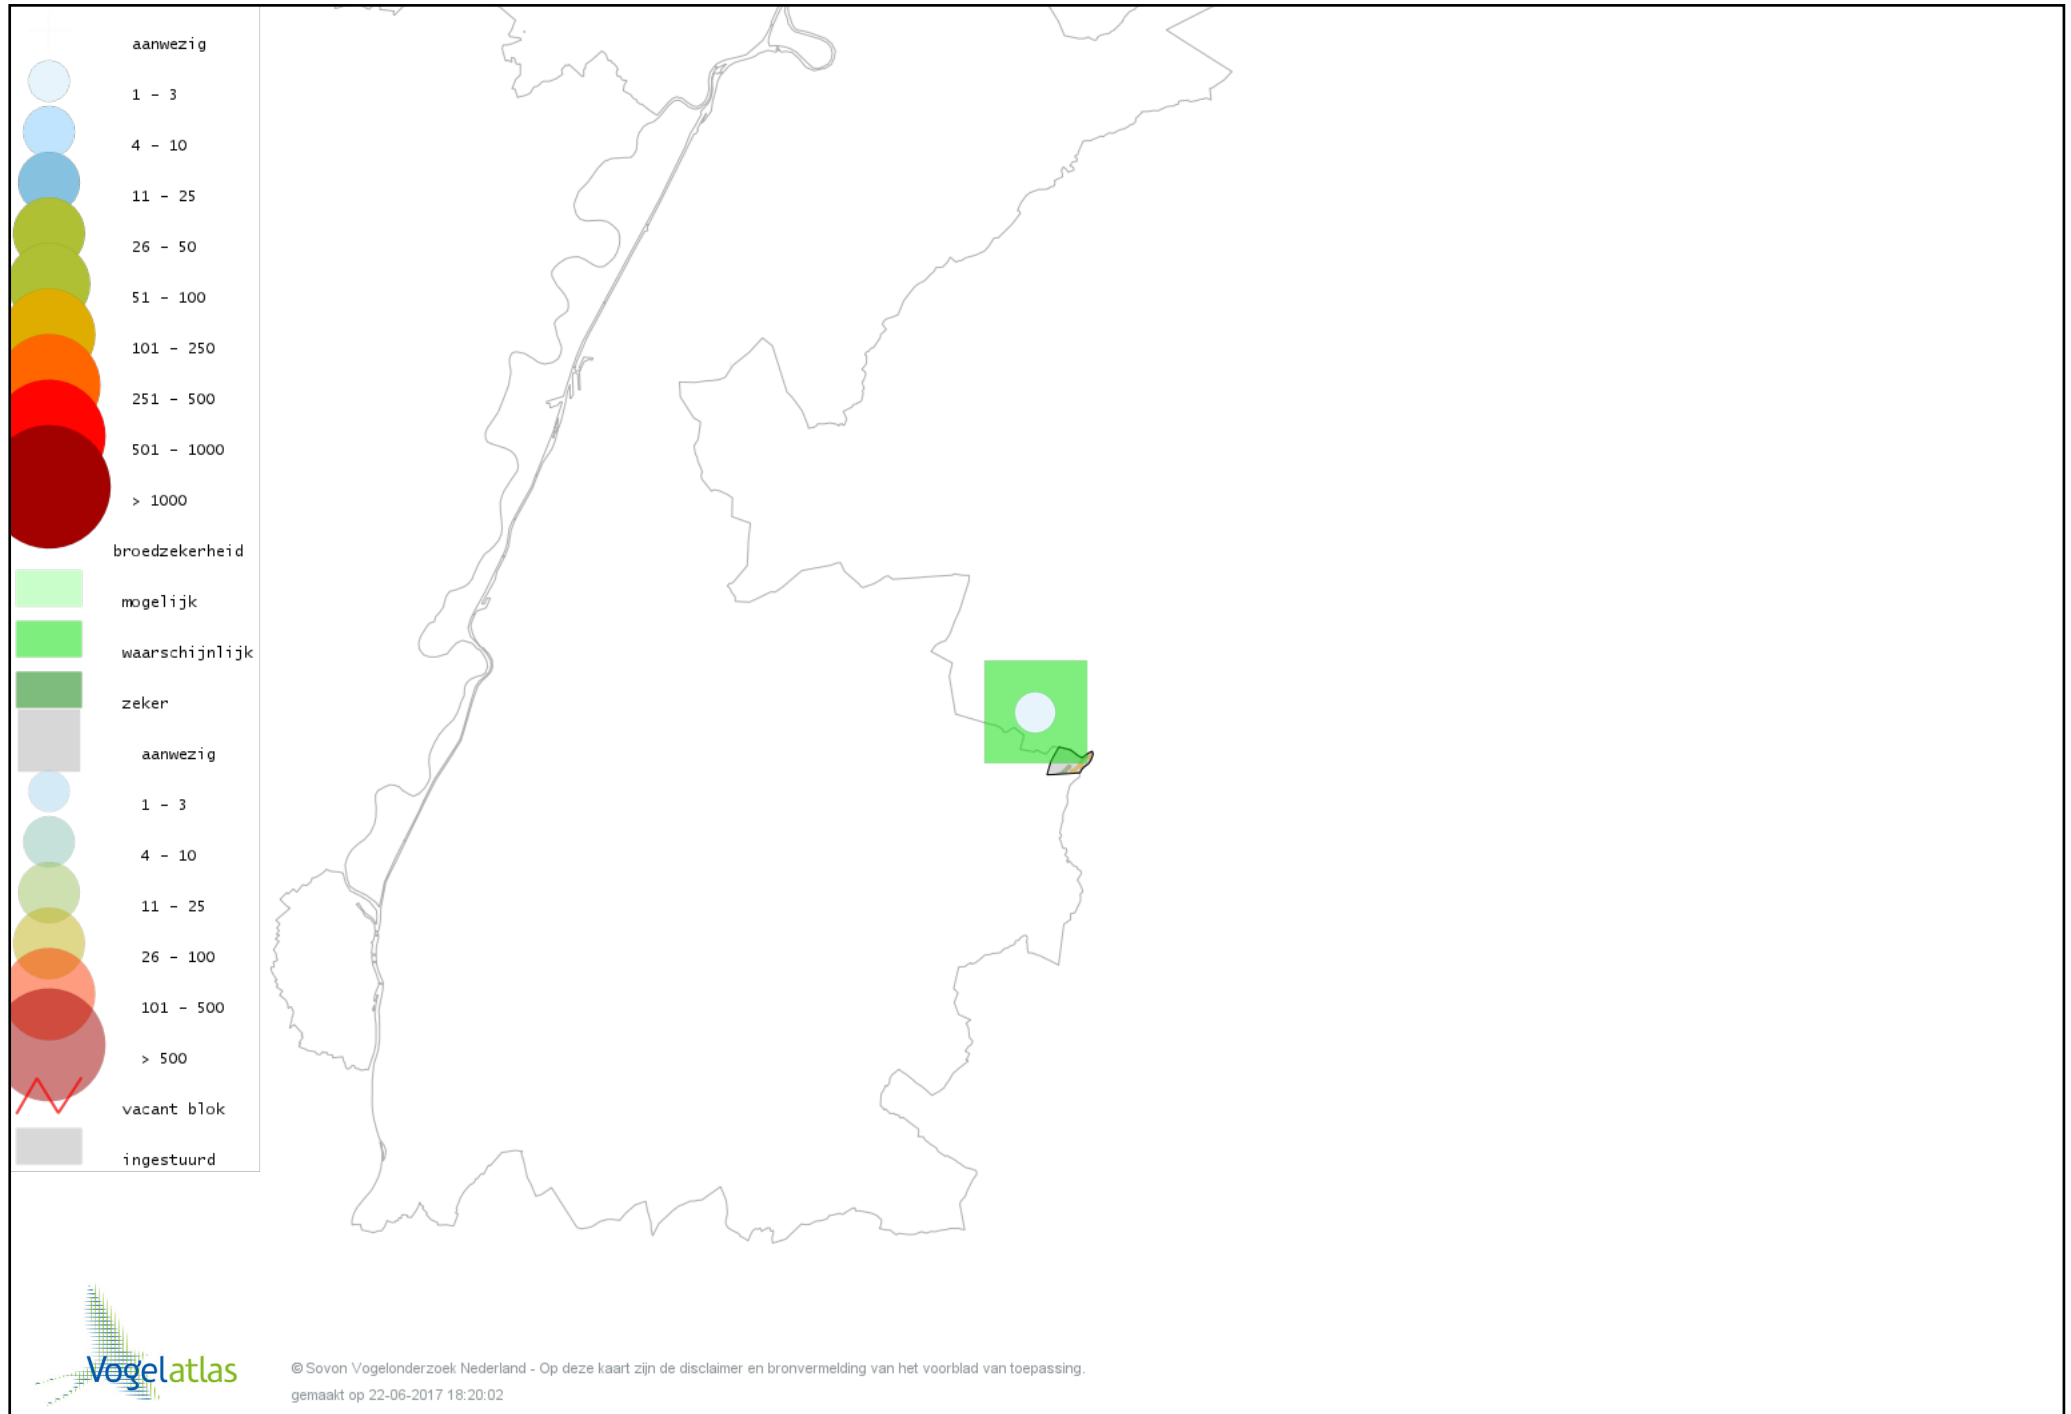

Voorlopige verspreidingskaart Fazant broedseizoen

Voorlopige verspreidingskaart Dodaars broedseizoen

Voorlopige verspreidingskaart Havik broedseizoen

Voorlopige verspreidingskaart Sperwer broedseizoen

Voorlopige verspreidingskaart Buizerd broedseizoen

Voorlopige verspreidingskaart Torenvalk broedseizoen

Voorlopige verspreidingskaart Waterhoen broedseizoen

Voorlopige verspreidingskaart Meerkoet broedseizoen

Voorlopige verspreidingskaart Kievit broedseizoen