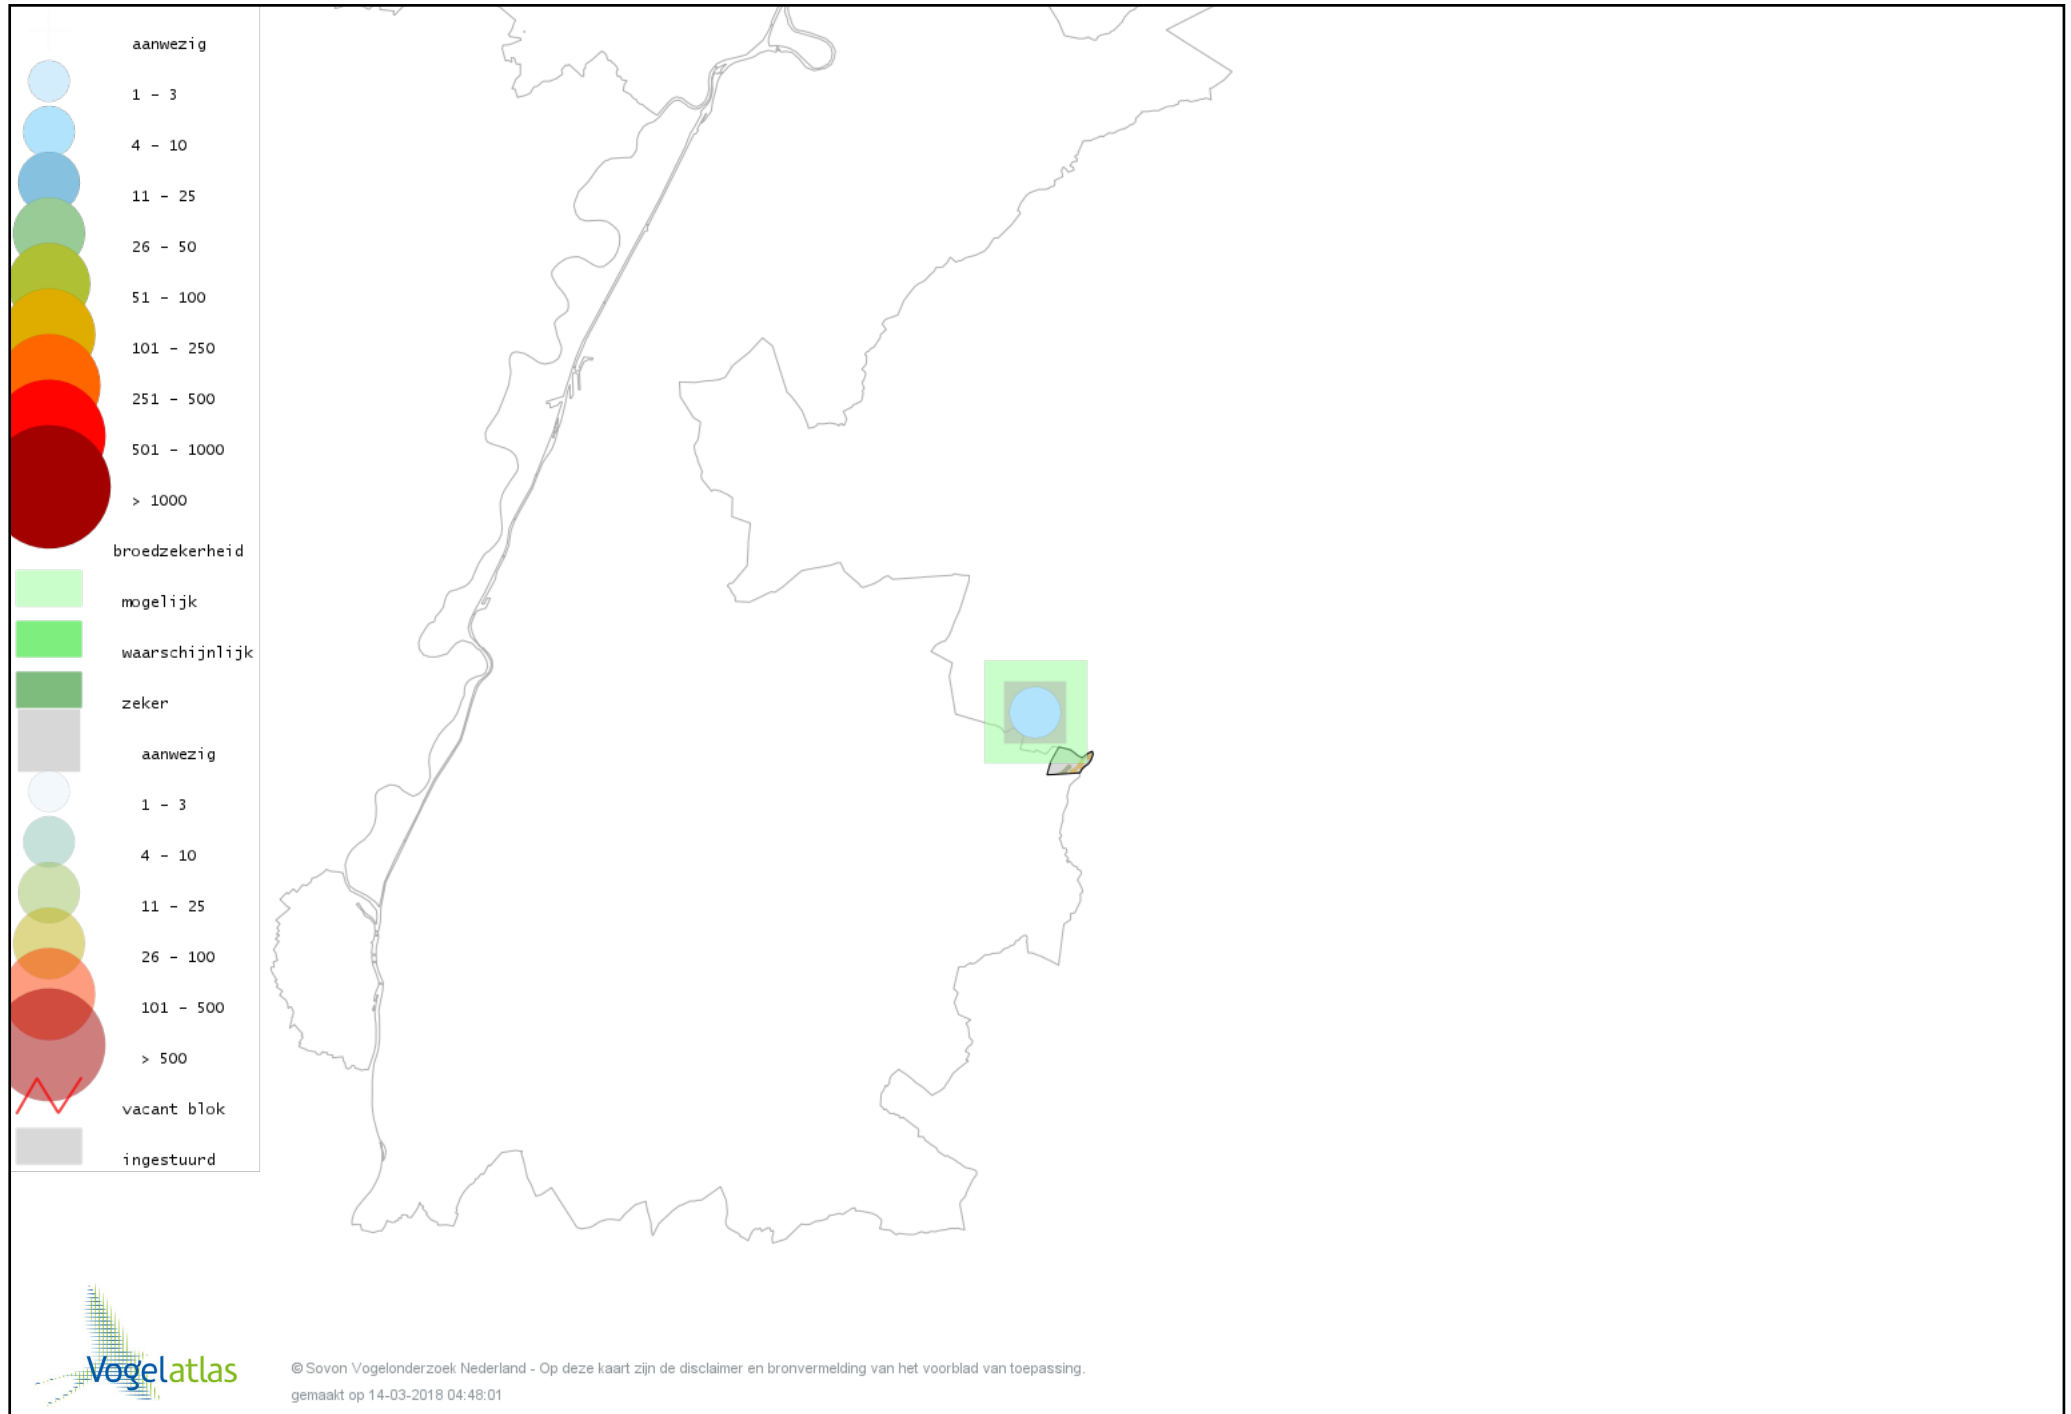

Voorlopige verspreidingskaart Bosrietzanger broedseizoen

Voorlopige verspreidingskaart Boomklever broedseizoen

Voorlopige verspreidingskaart Boomkruiper broedseizoen

Voorlopige verspreidingskaart Winterkoning broedseizoen

Voorlopige verspreidingskaart Spreeuw broedseizoen

Voorlopige verspreidingskaart Merel broedseizoen

Voorlopige verspreidingskaart Zanglijster broedseizoen

Voorlopige verspreidingskaart Grote Lijster broedseizoen

Voorlopige verspreidingskaart Grauwe Vliegenvanger broedseizoen

Voorlopige verspreidingskaart Roodborst broedseizoen

Voorlopige verspreidingskaart Zwarte Roodstaart broedseizoen

Voorlopige verspreidingskaart Gekraagde Roodstaart broedseizoen