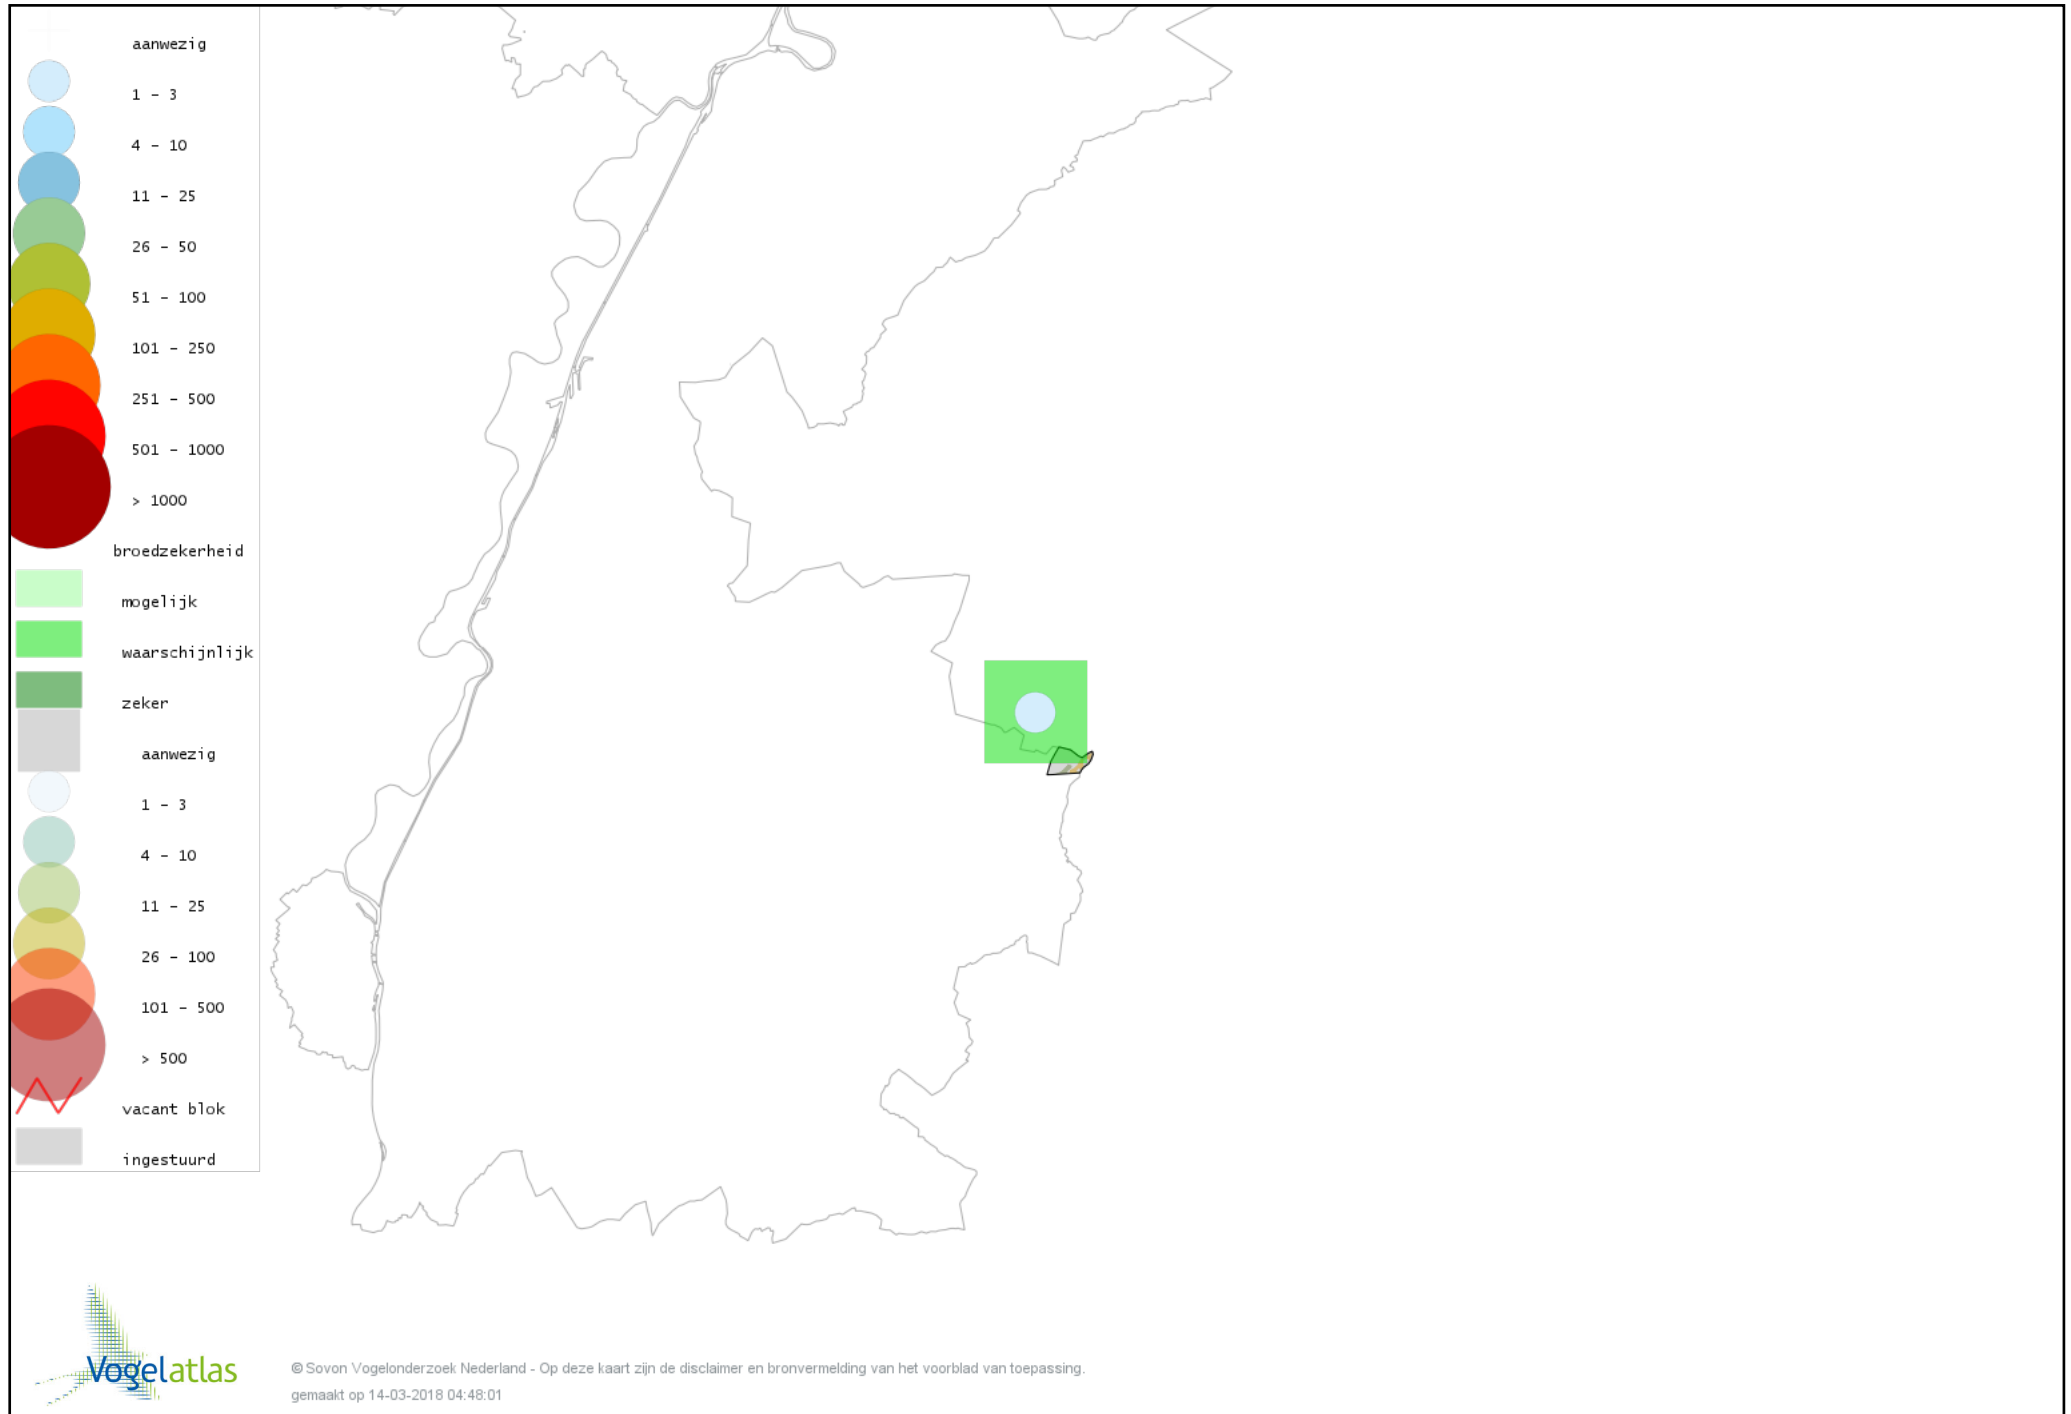

Voorlopige verspreidingskaart Bosuil broedseizoen