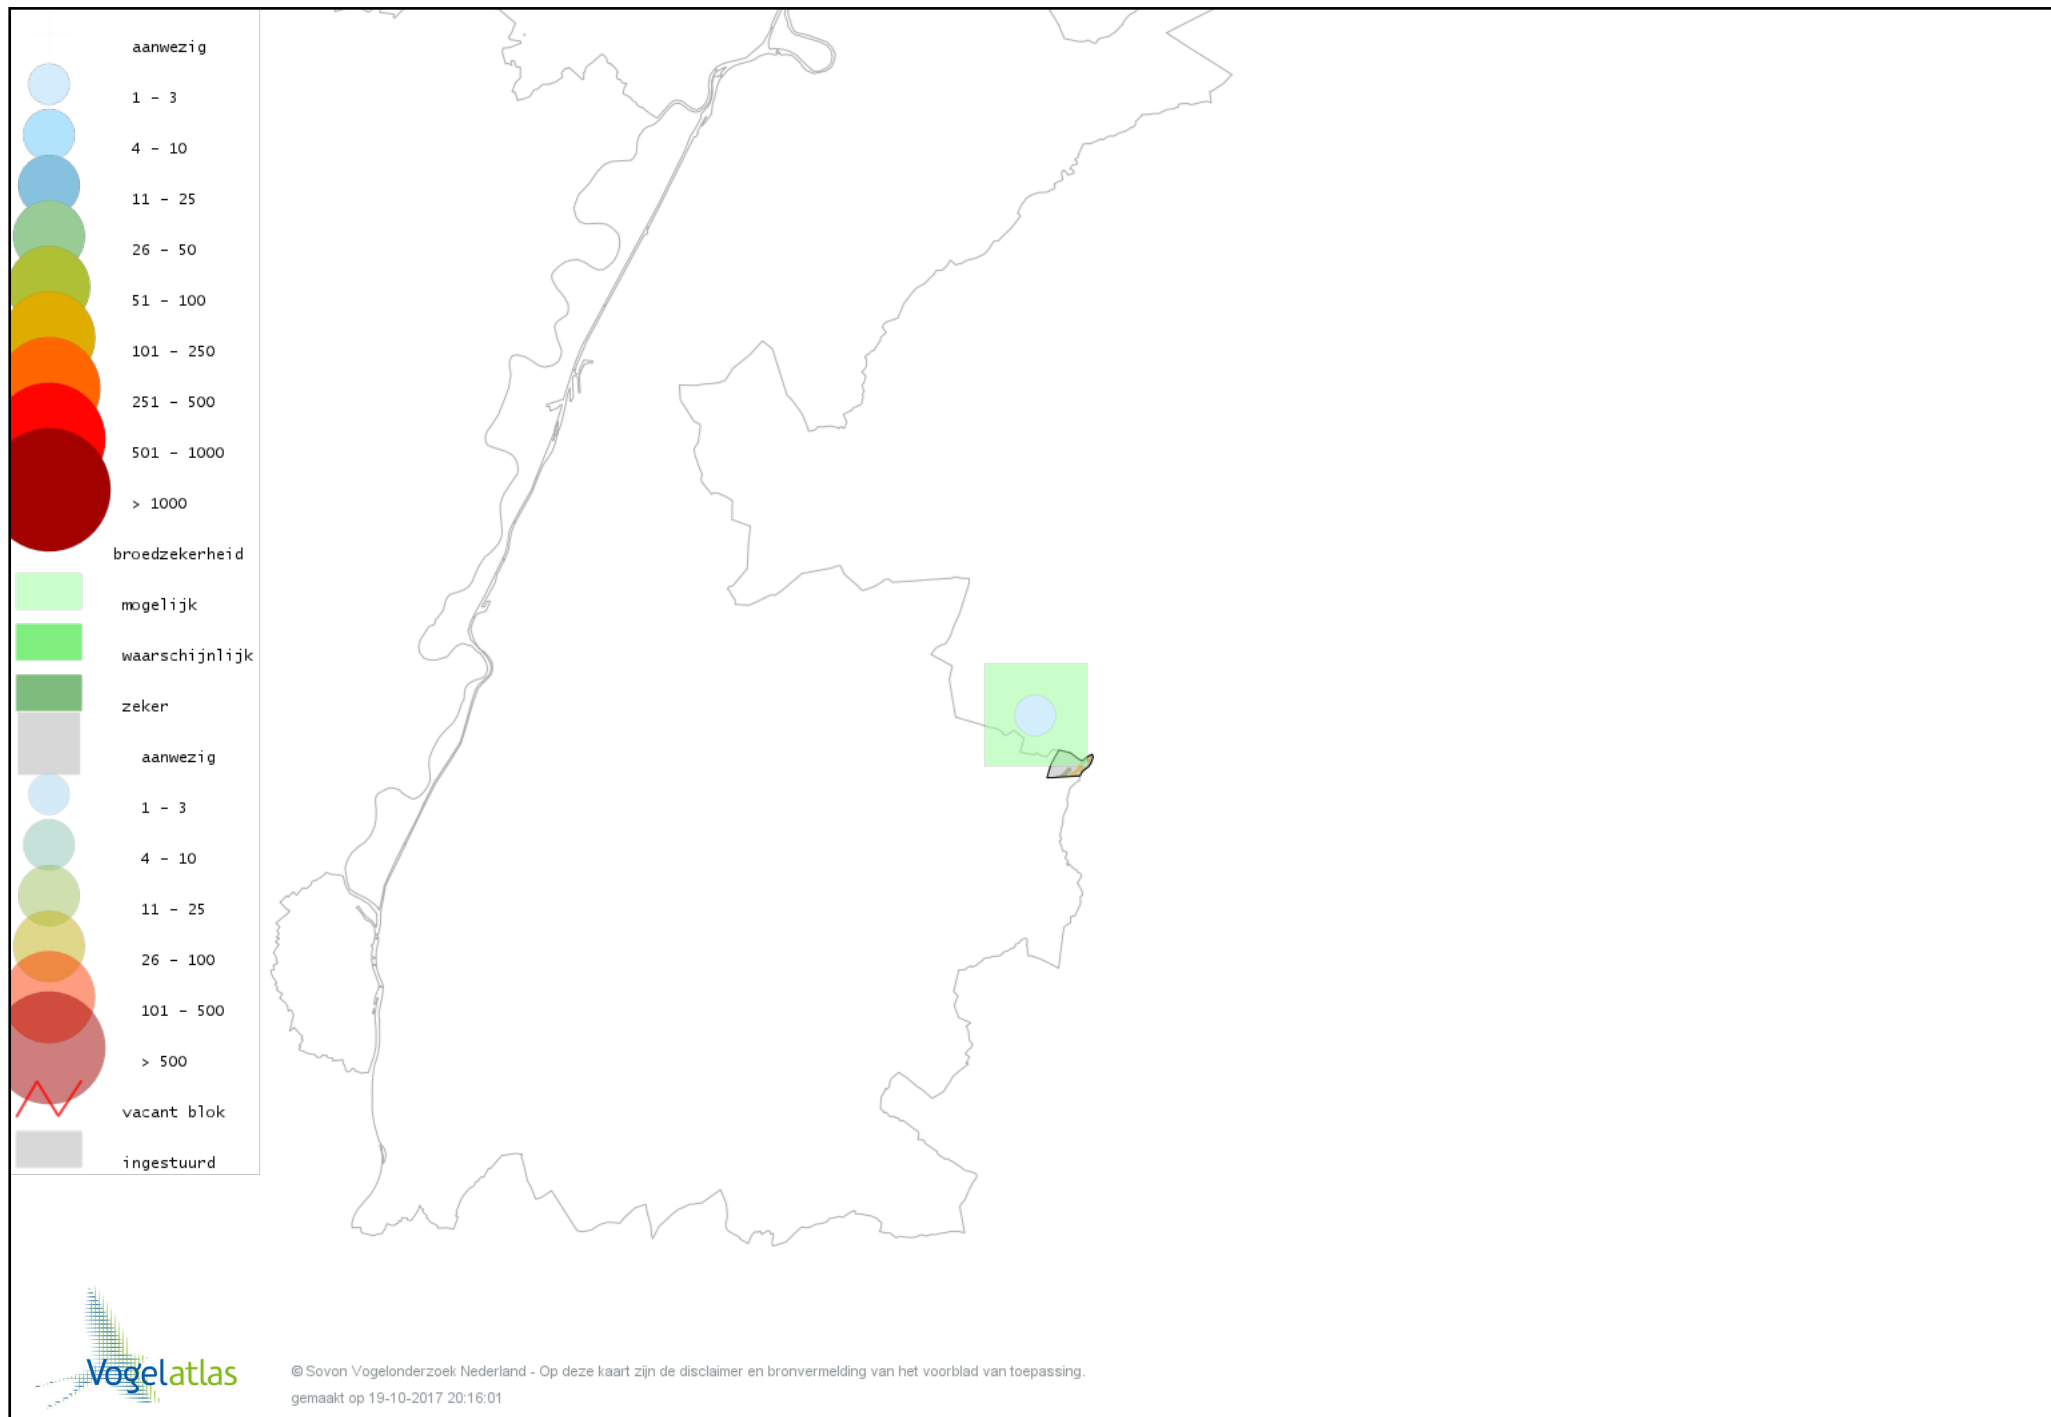

Voorlopige verspreidingskaart Roodborsttapuit broedseizoen