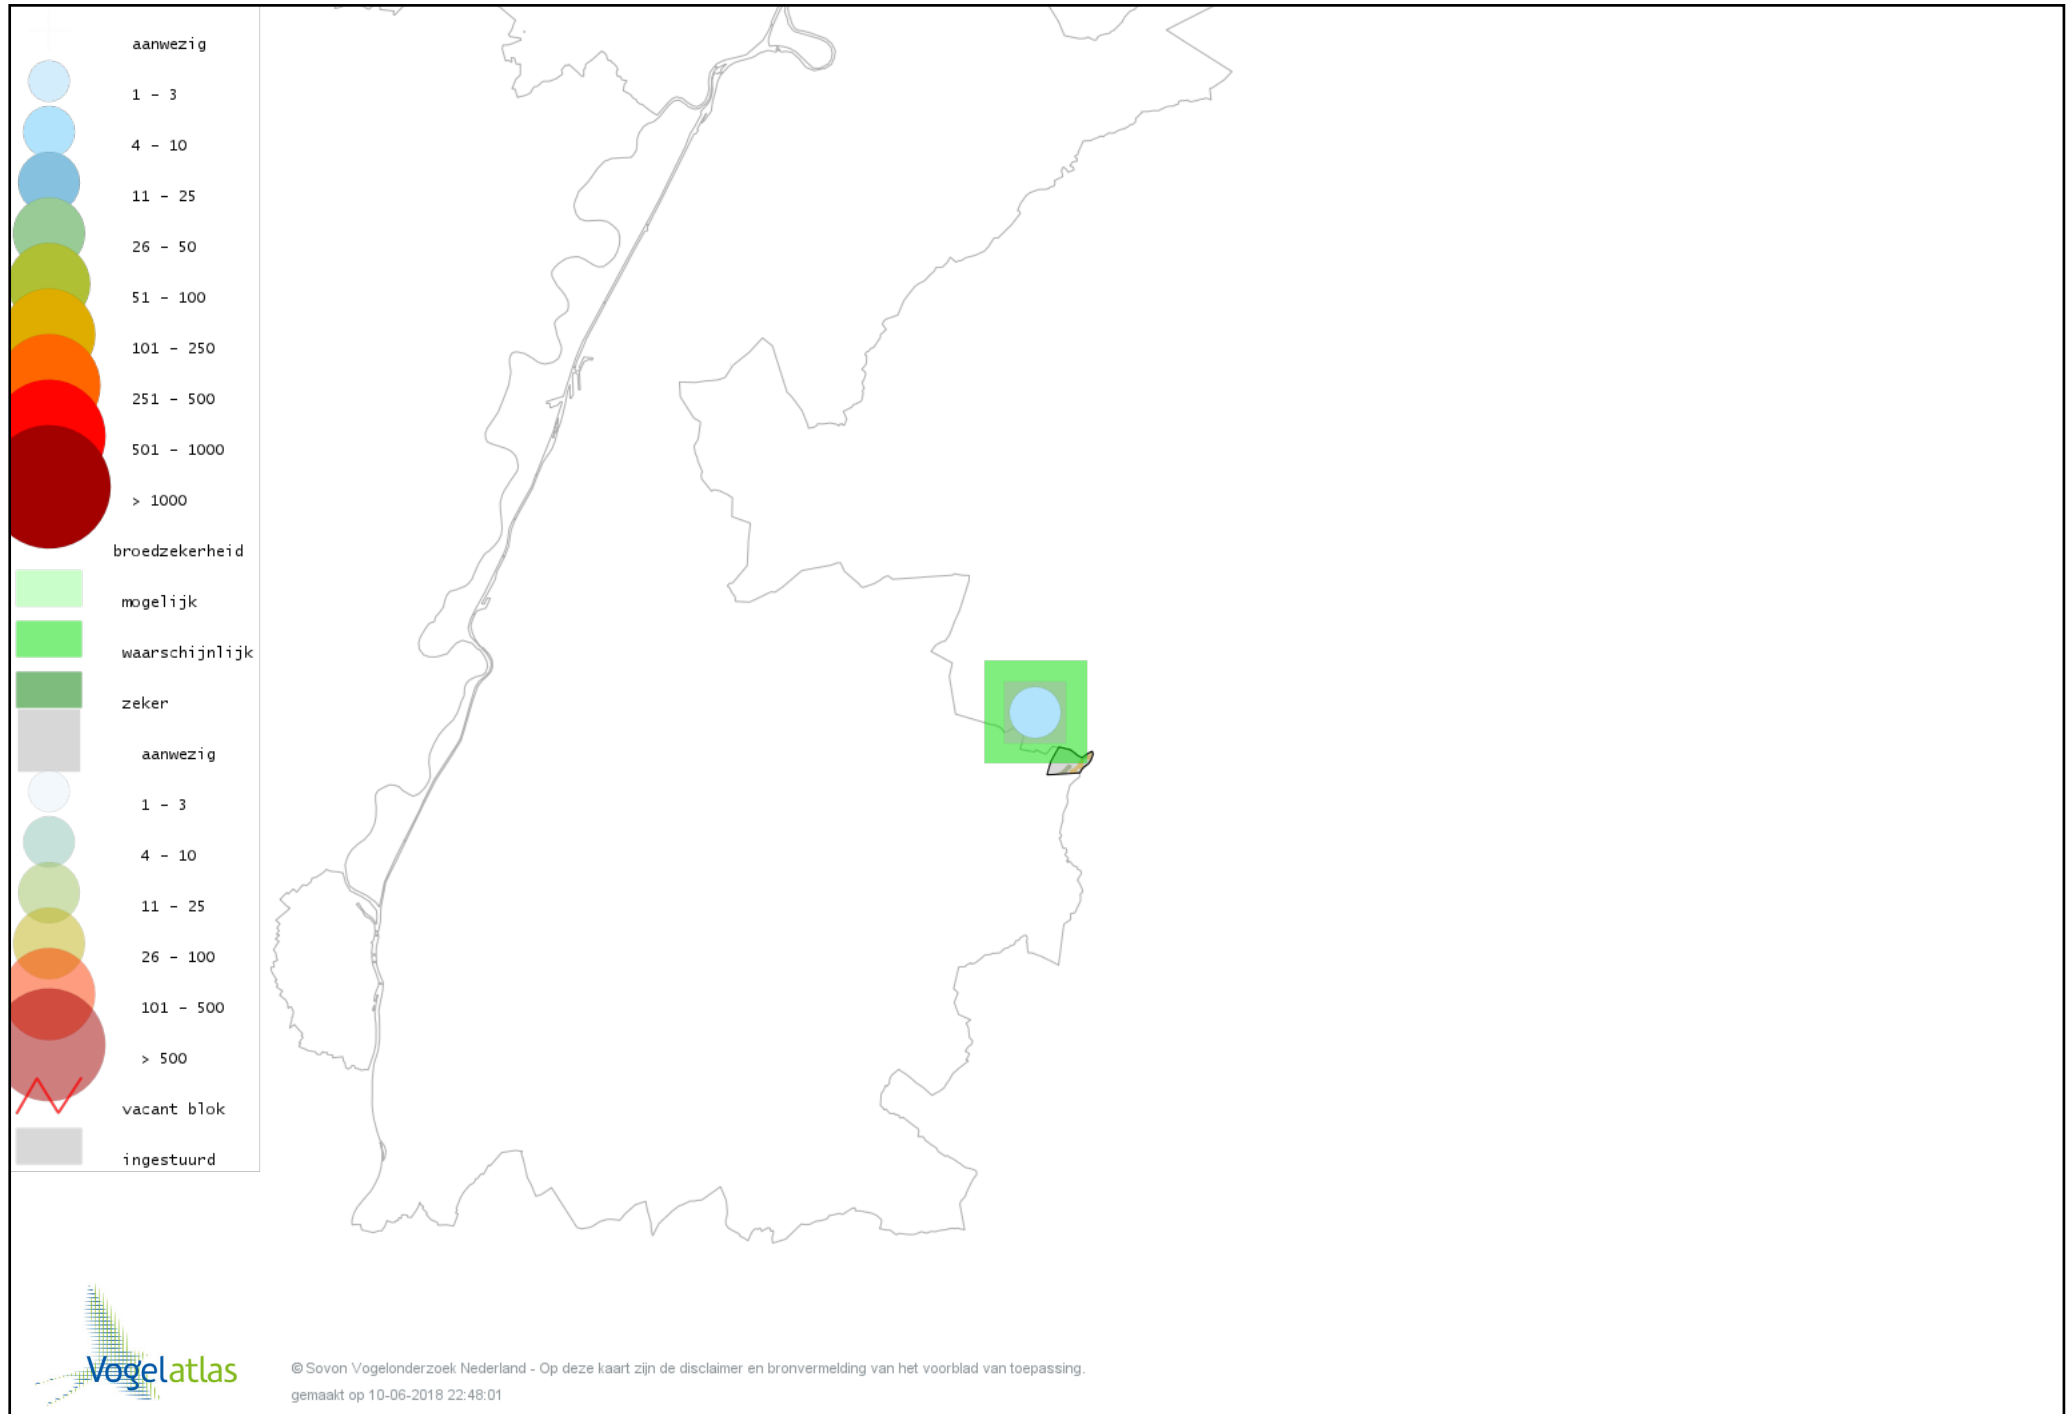

Voorlopige verspreidingskaart Koolmees broedseizoen