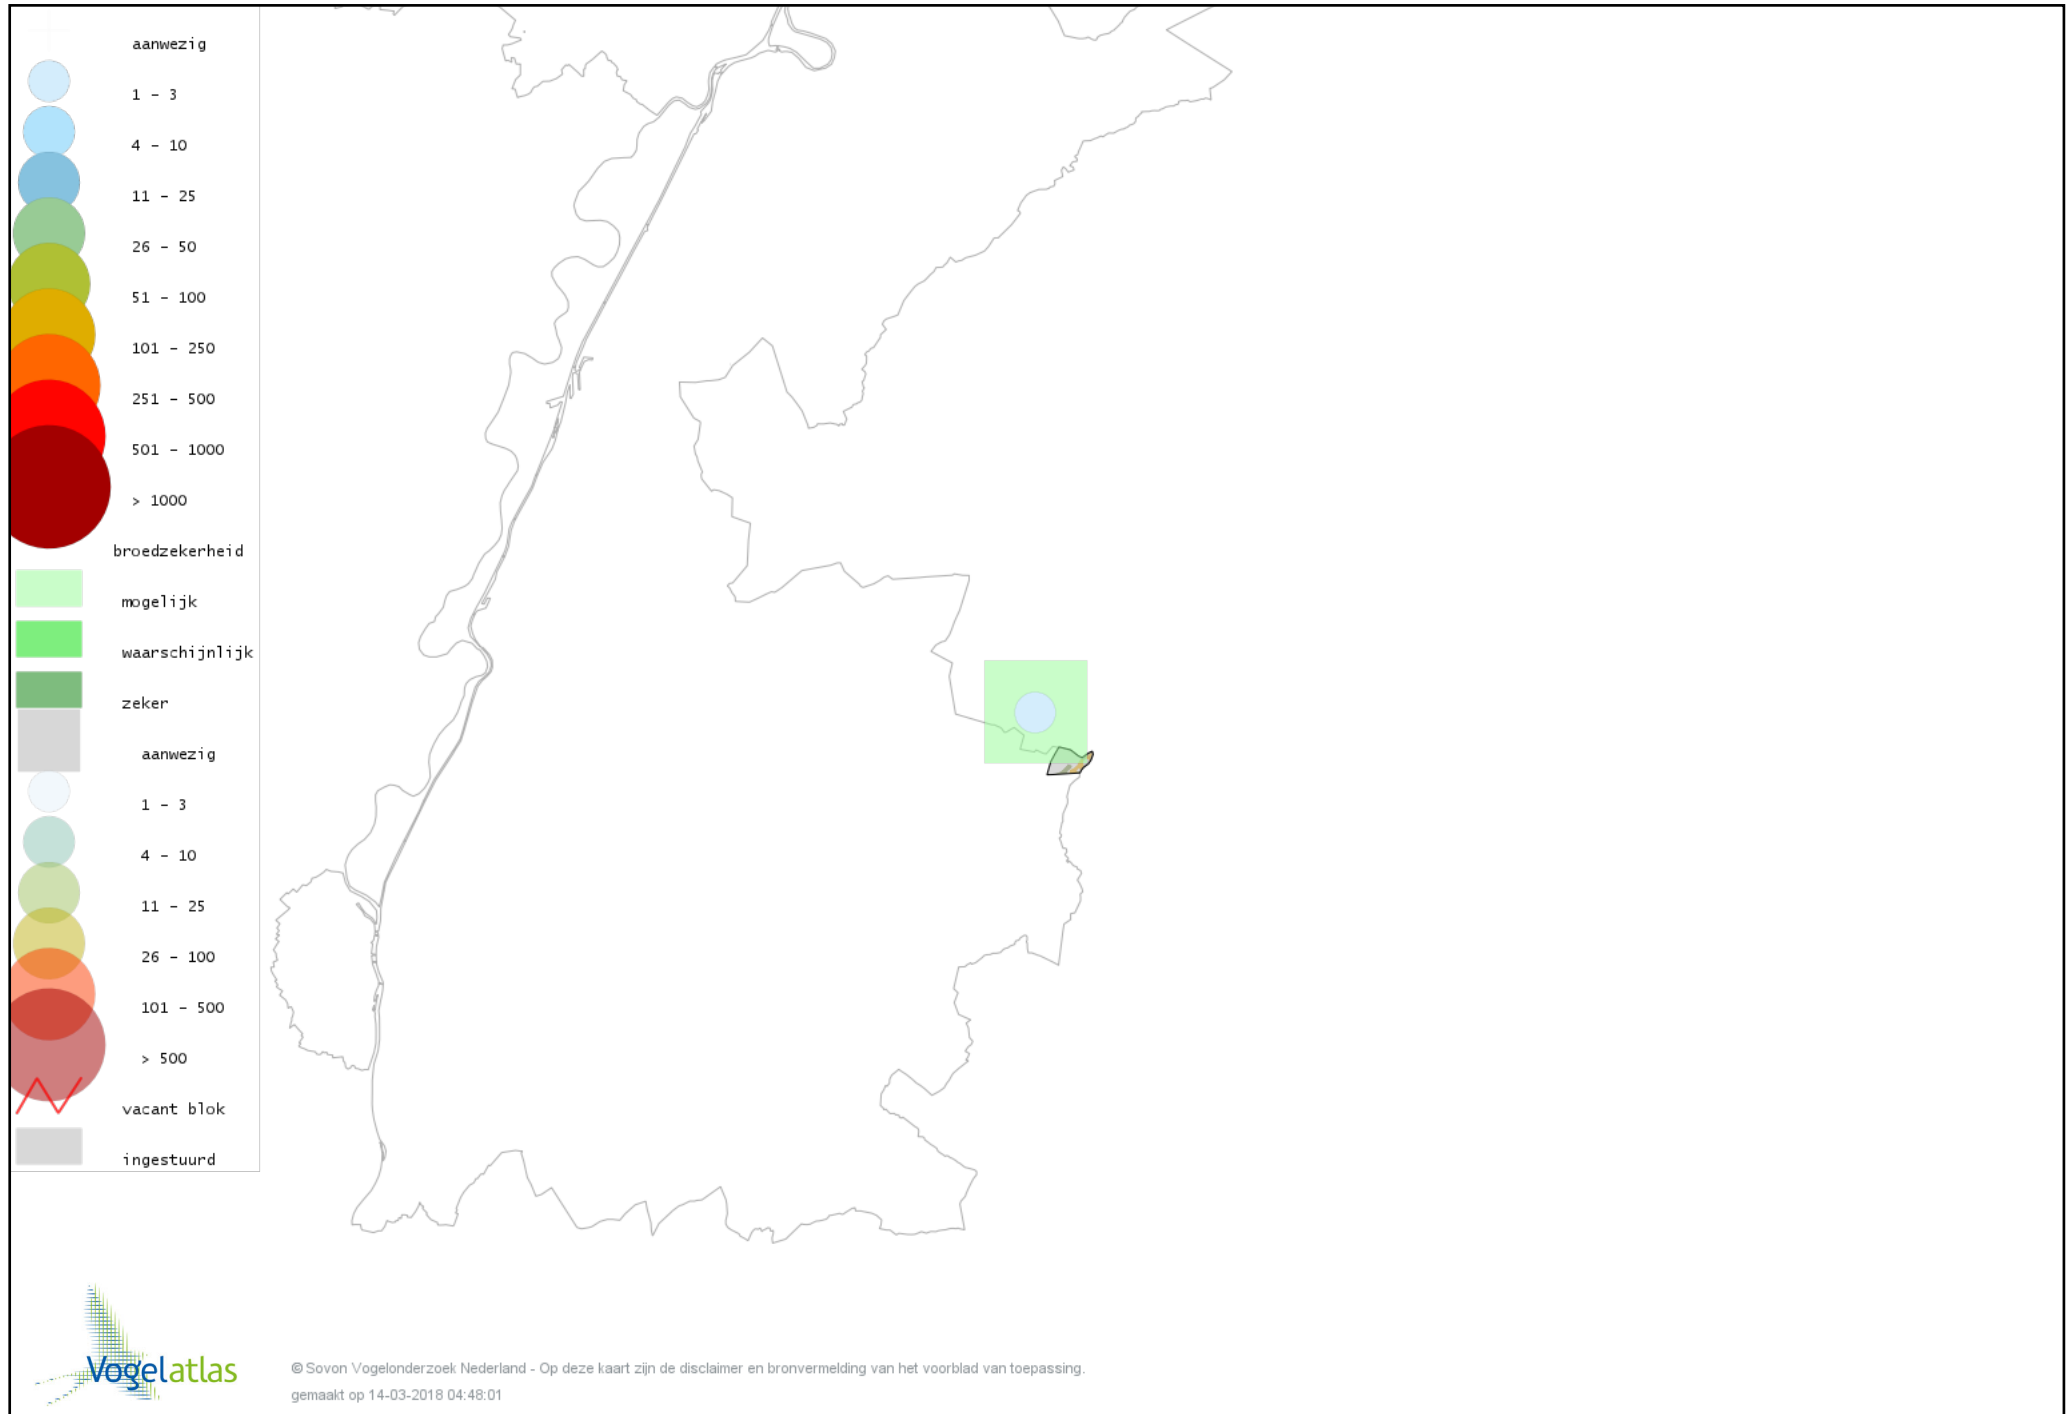

Voorlopige verspreidingskaart Grote Canadese Gans broedseizoen