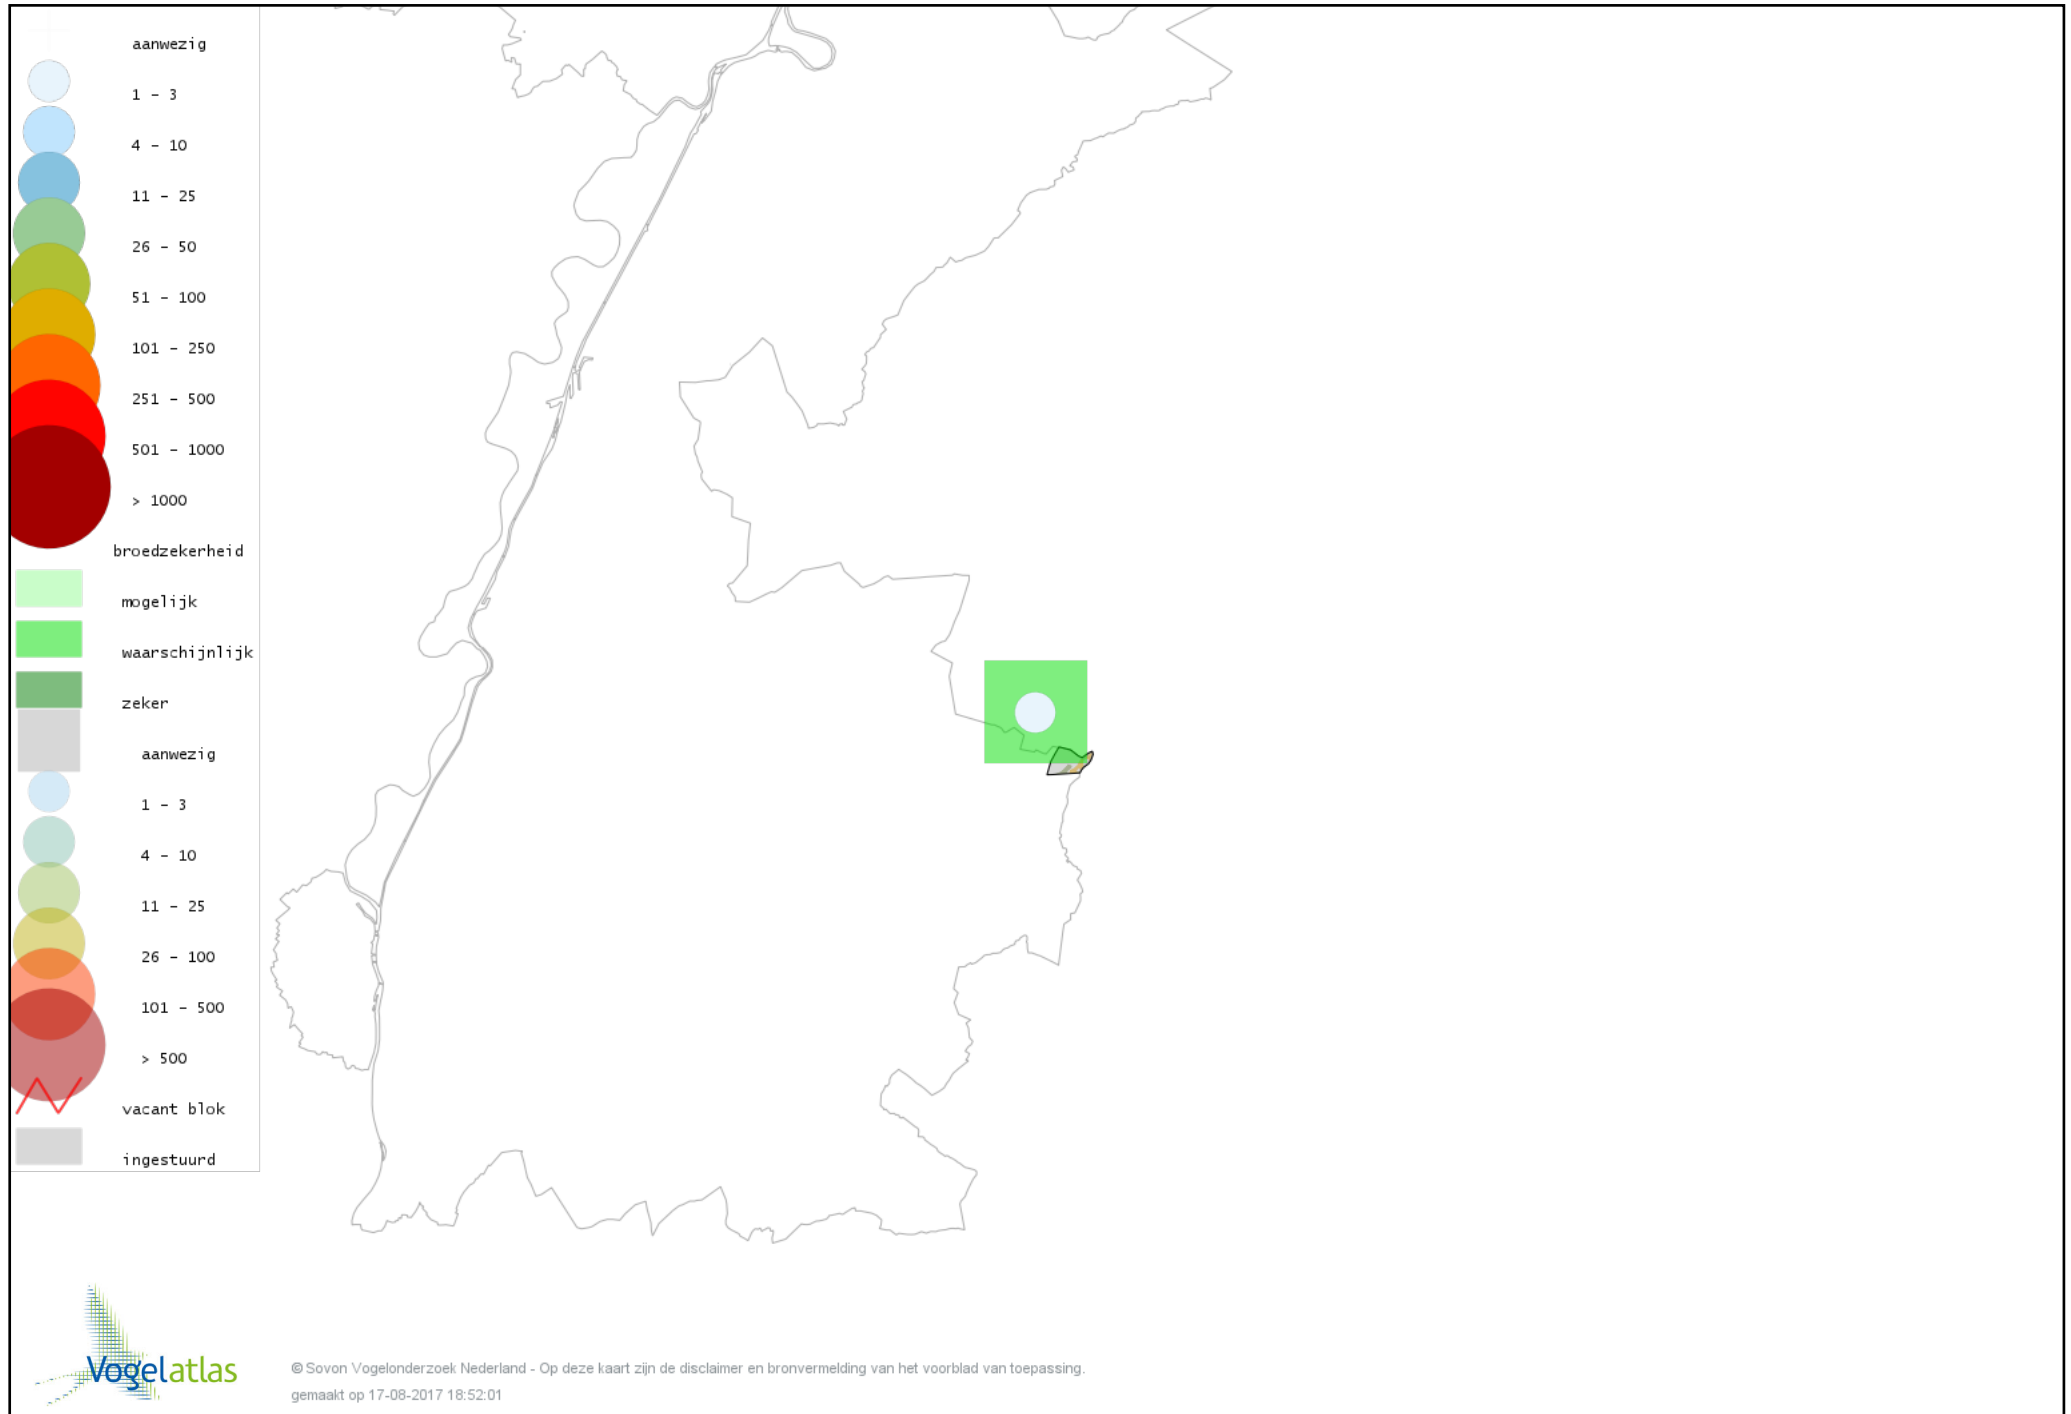

Voorlopige verspreidingskaart Groene Specht broedseizoen