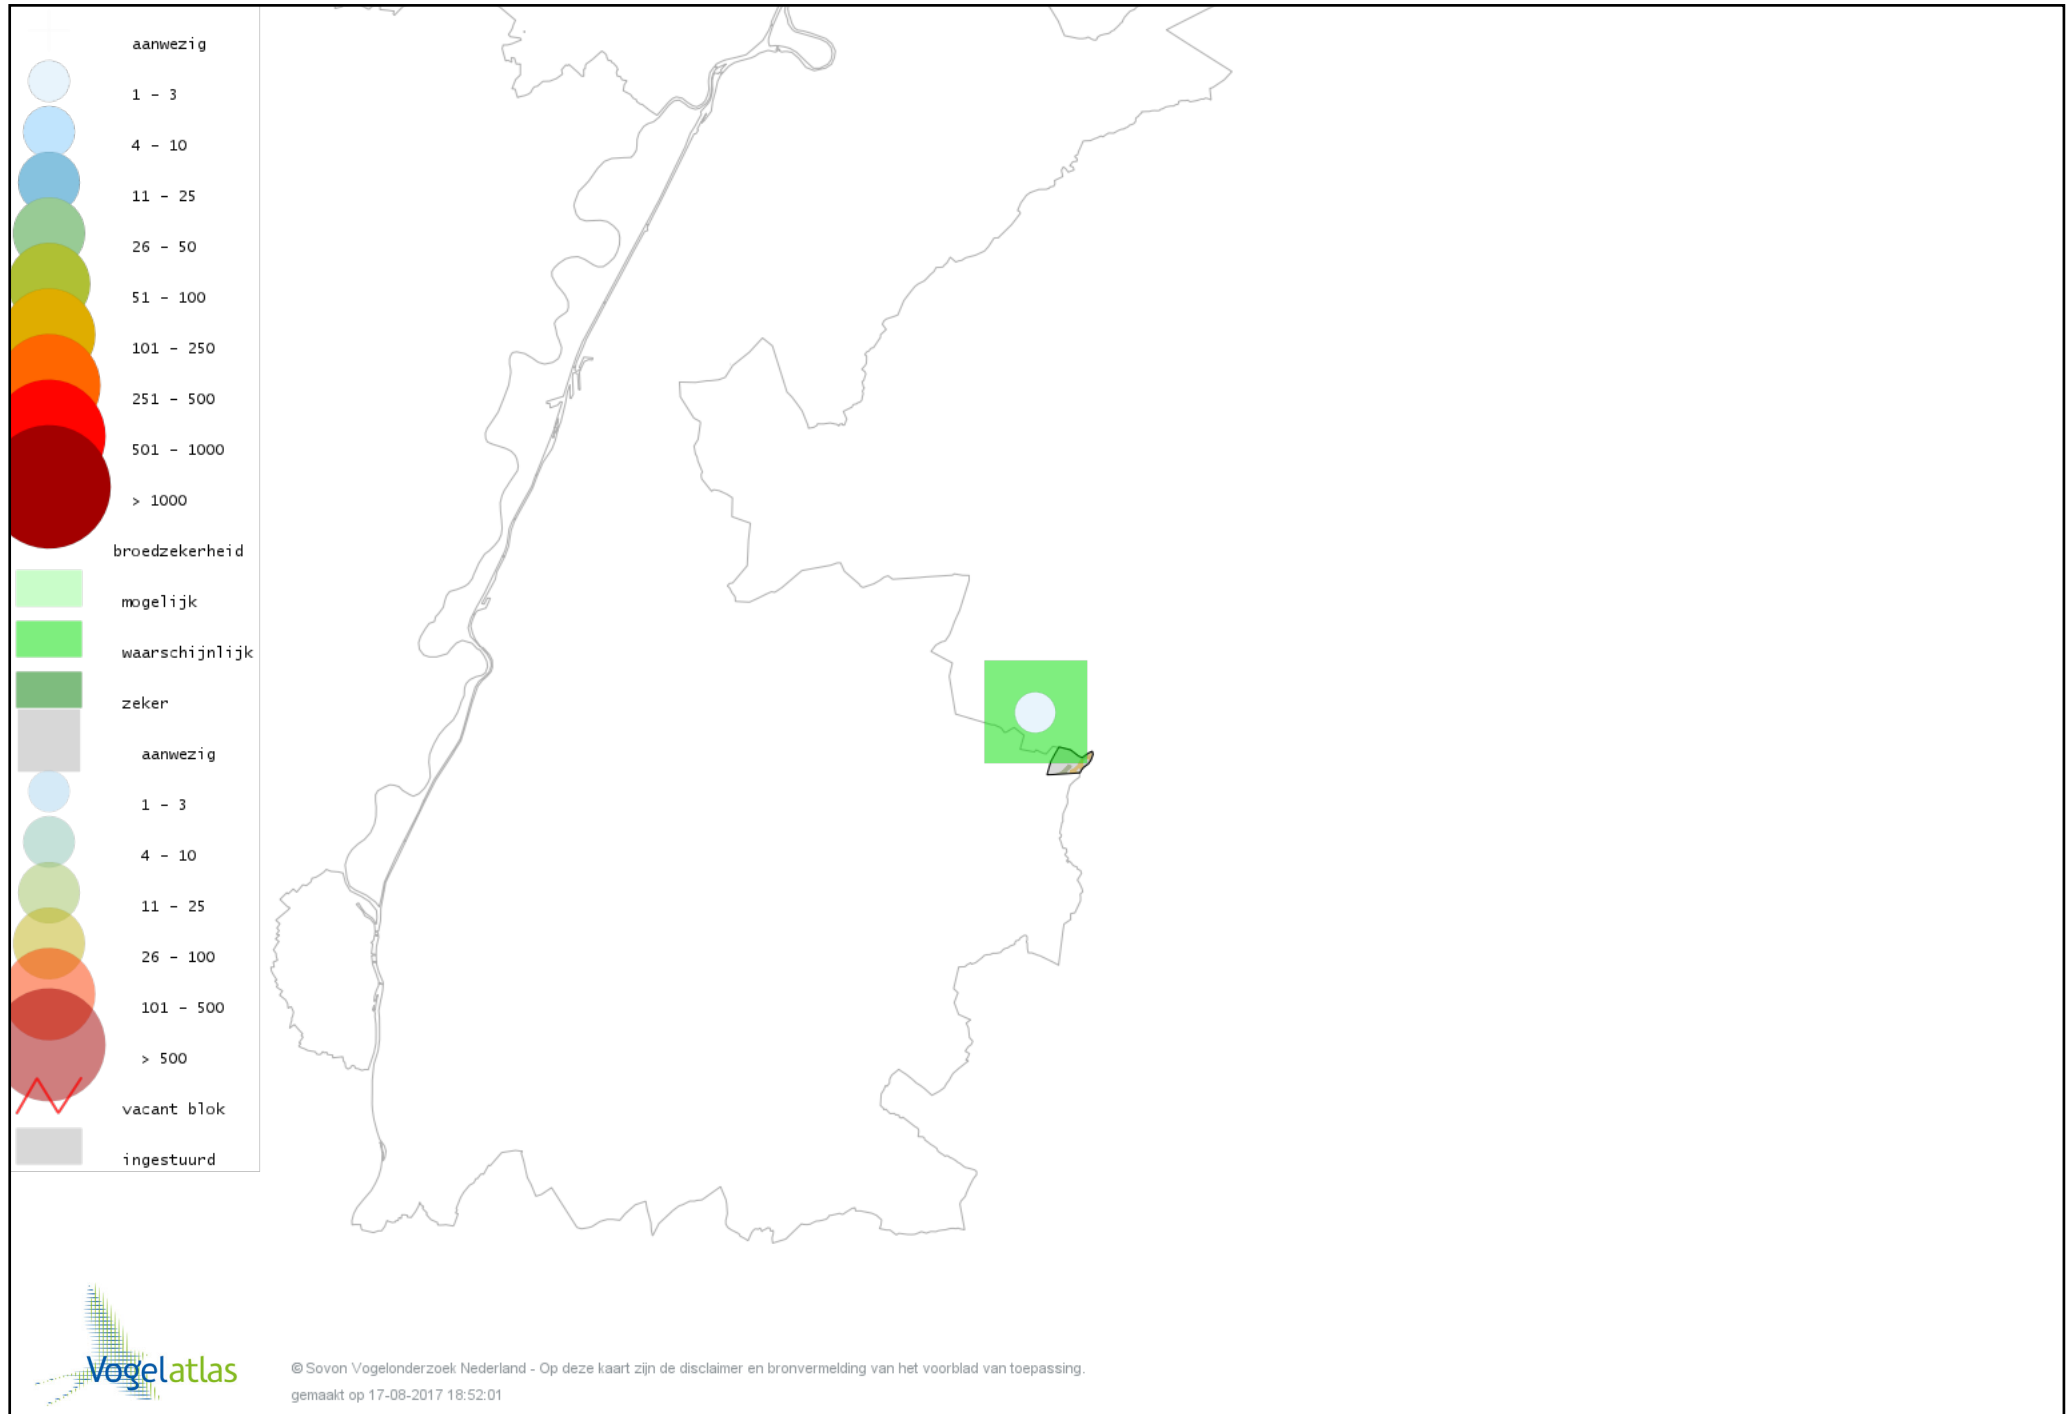

Voorlopige verspreidingskaart Grauwe Vliegenvanger broedseizoen

Voorlopige verspreidingskaart Roodborst broedseizoen

Voorlopige verspreidingskaart Zwarte Roodstaart broedseizoen

Voorlopige verspreidingskaart Gekraagde Roodstaart broedseizoen

Voorlopige verspreidingskaart Roodborsttapuit broedseizoen

Voorlopige verspreidingskaart Heggenmus broedseizoen

Voorlopige verspreidingskaart Huismus broedseizoen

Voorlopige verspreidingskaart Gele Kwikstaart broedseizoen

Voorlopige verspreidingskaart Grote Gele Kwikstaart broedseizoen

Voorlopige verspreidingskaart Witte Kwikstaart broedseizoen

Voorlopige verspreidingskaart Boompieper broedseizoen

Voorlopige verspreidingskaart Graspieper broedseizoen