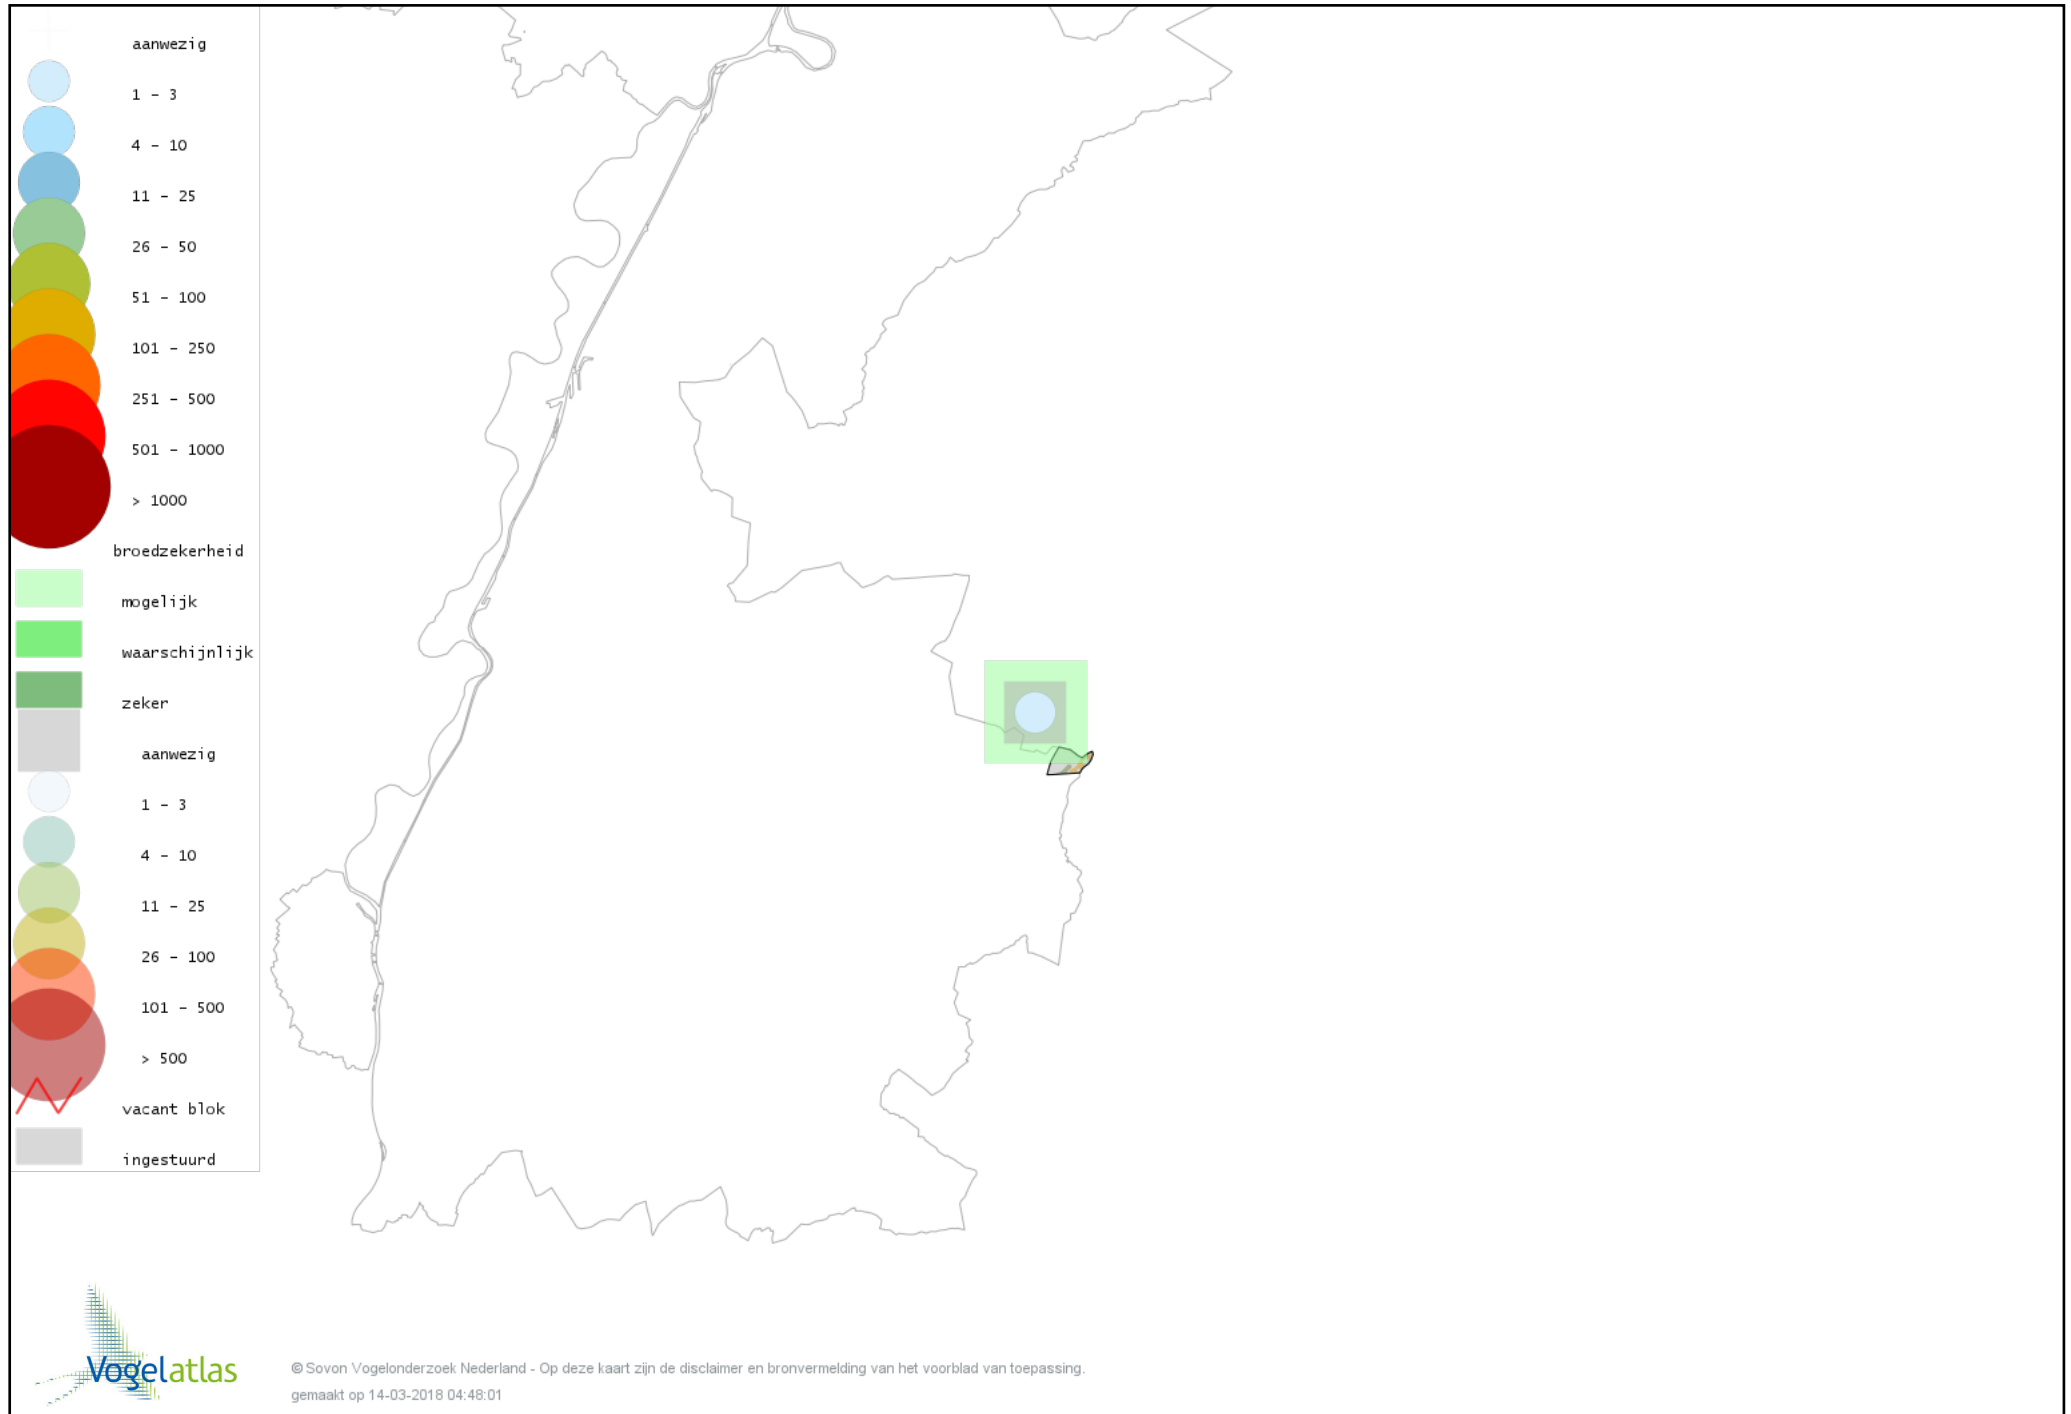

Voorlopige verspreidingskaart Fazant broedseizoen

Voorlopige verspreidingskaart Dodaars broedseizoen

Voorlopige verspreidingskaart Havik broedseizoen

Voorlopige verspreidingskaart Sperwer broedseizoen

Voorlopige verspreidingskaart Buizerd broedseizoen

Voorlopige verspreidingskaart Torenvalk broedseizoen

Voorlopige verspreidingskaart Waterhoen broedseizoen

Voorlopige verspreidingskaart Meerkoet broedseizoen

Voorlopige verspreidingskaart Kievit broedseizoen