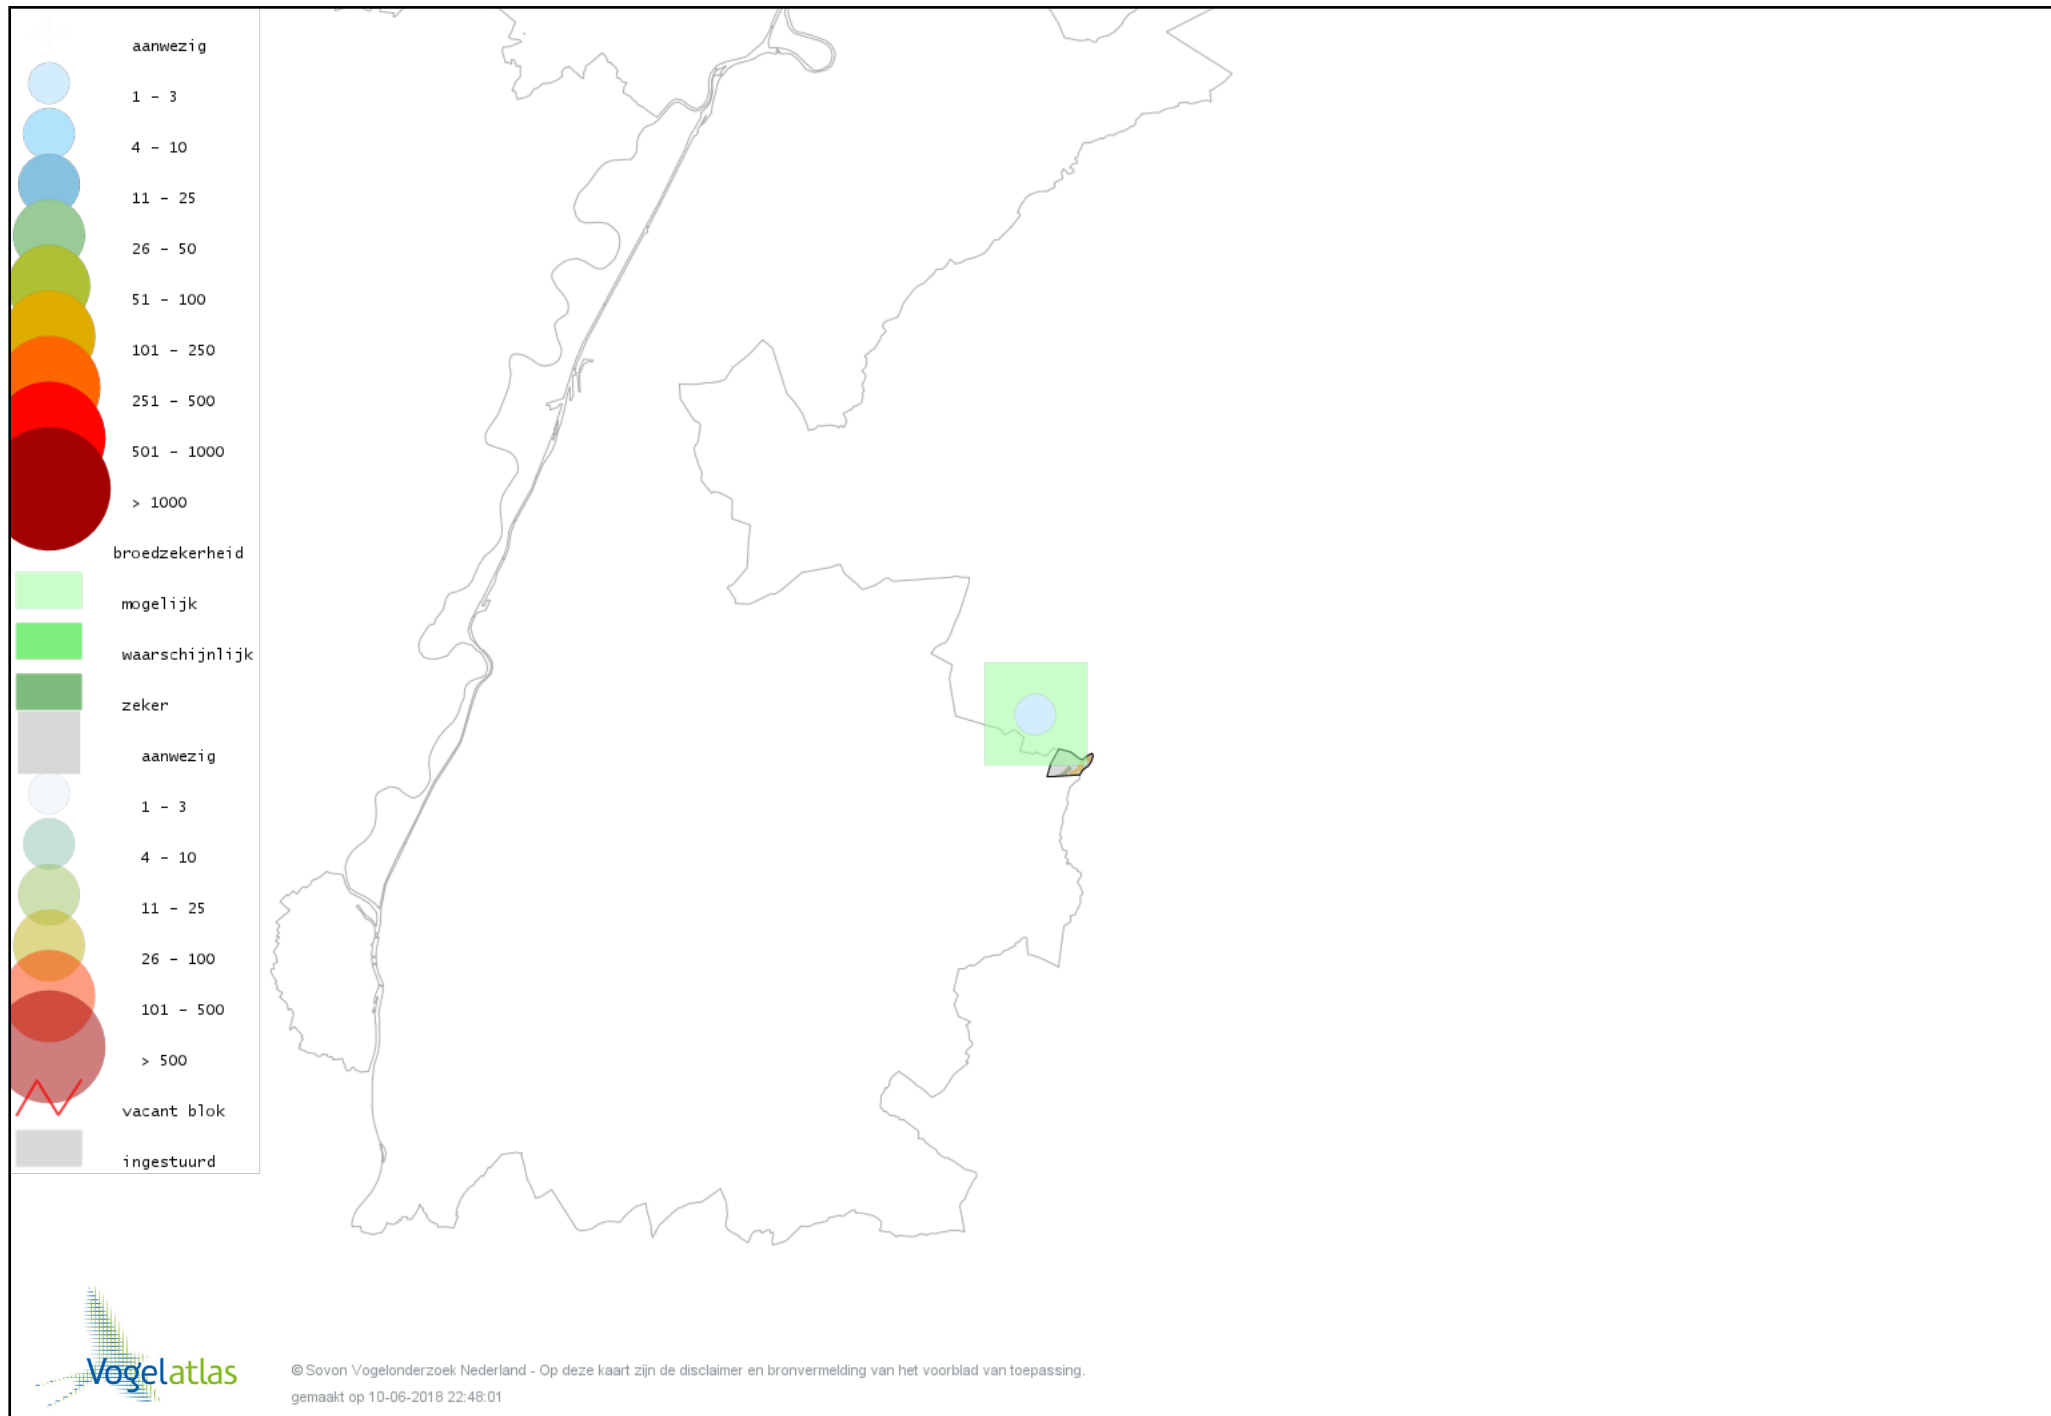

Voorlopige verspreidingskaart Nijlgans broedseizoen