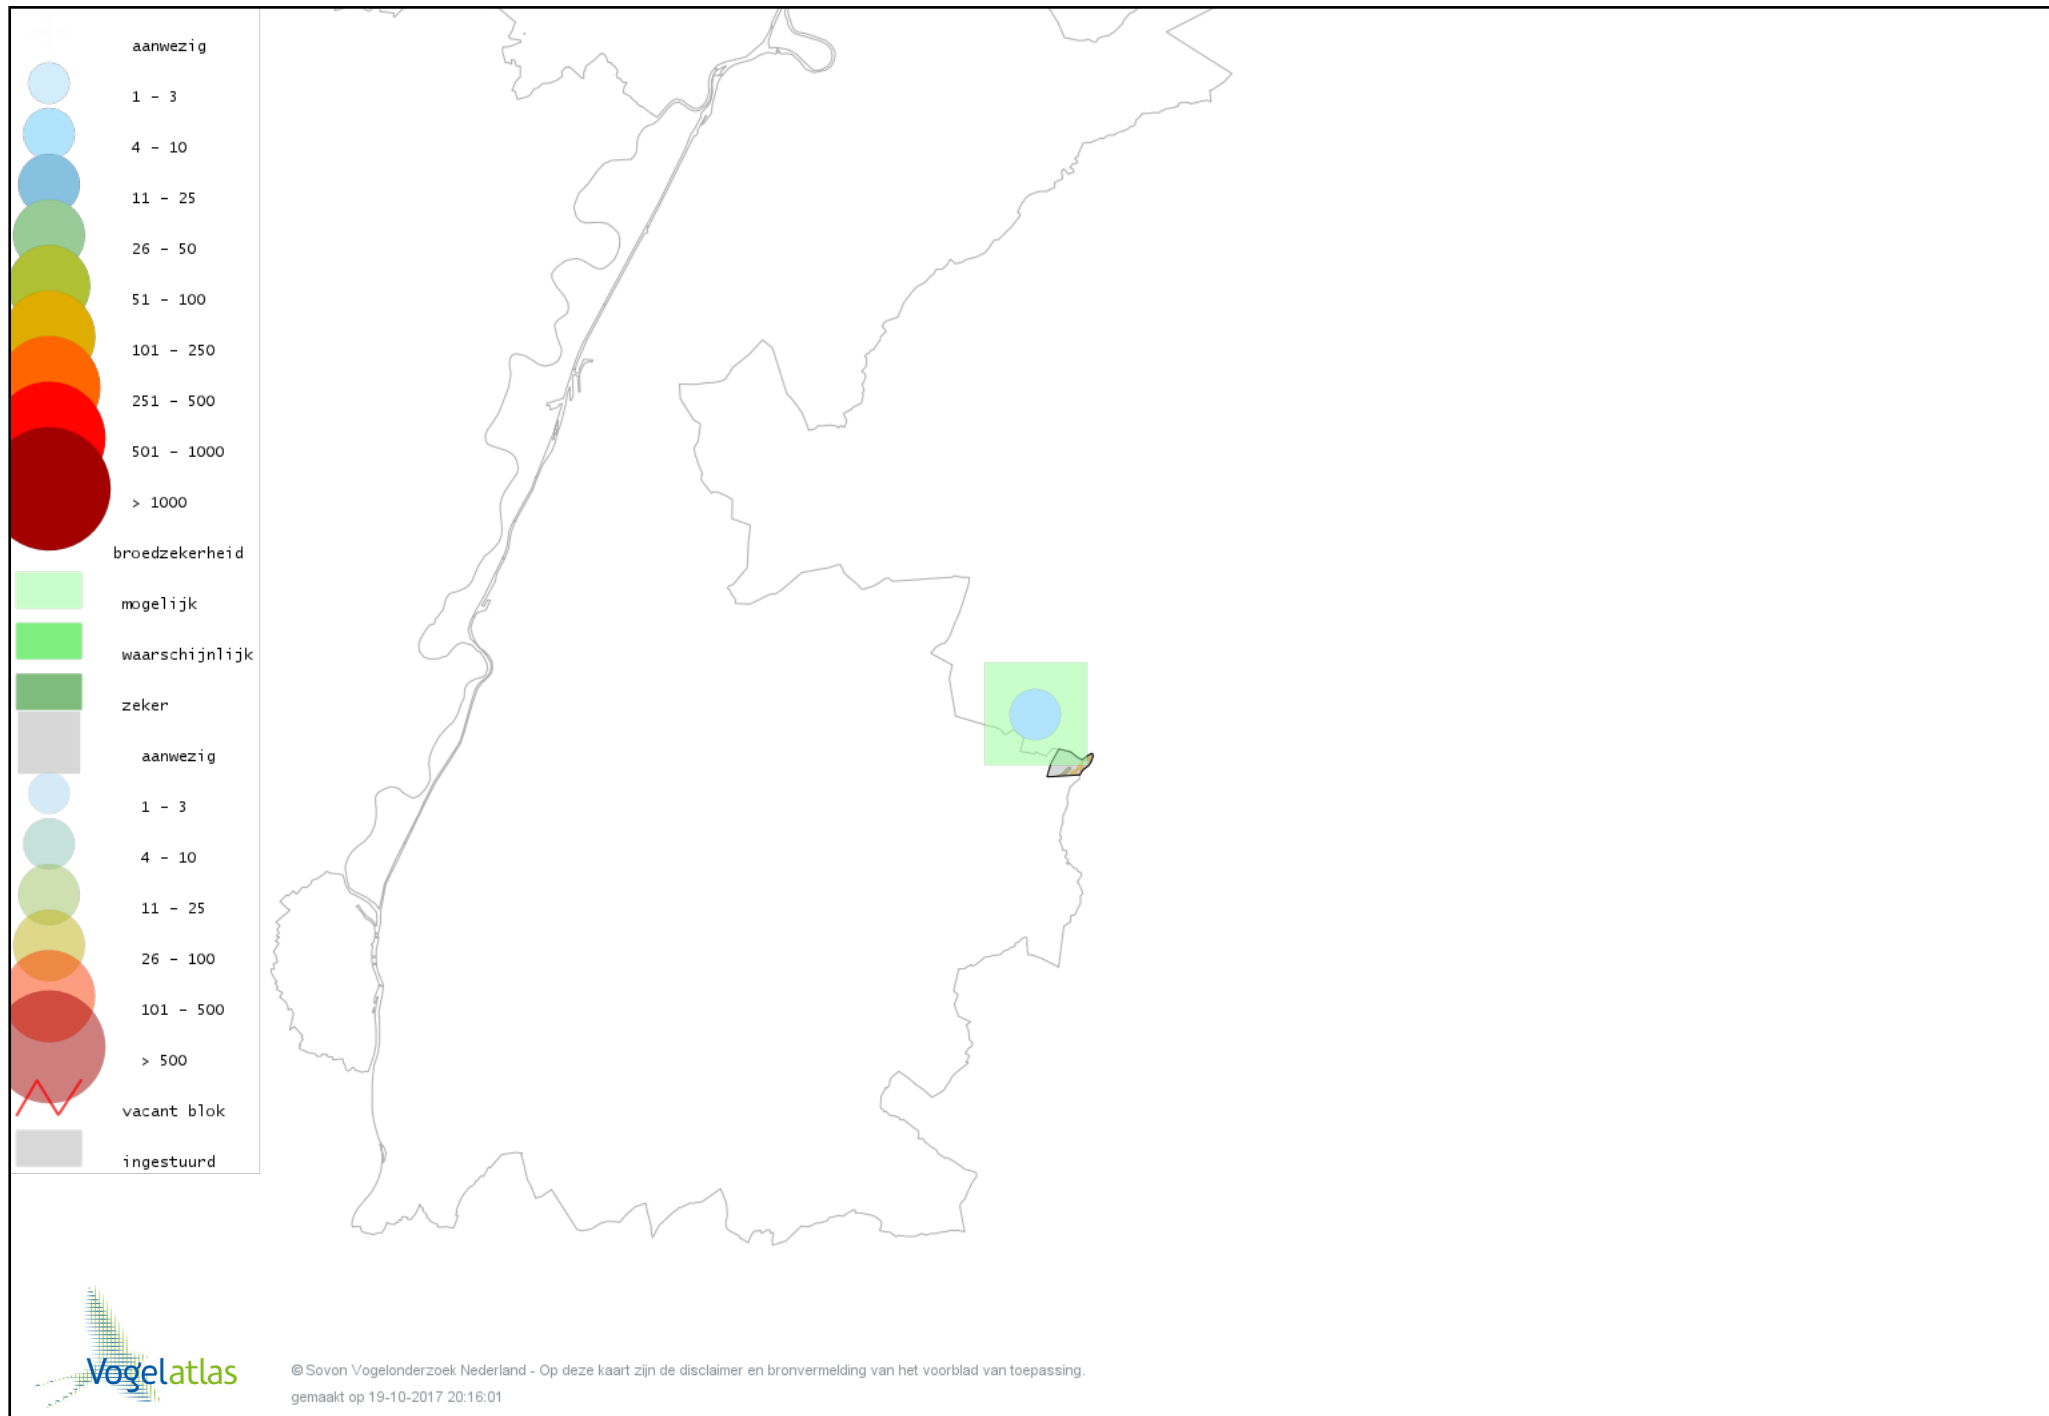

Voorlopige verspreidingskaart Vuurgoudhaan broedseizoen