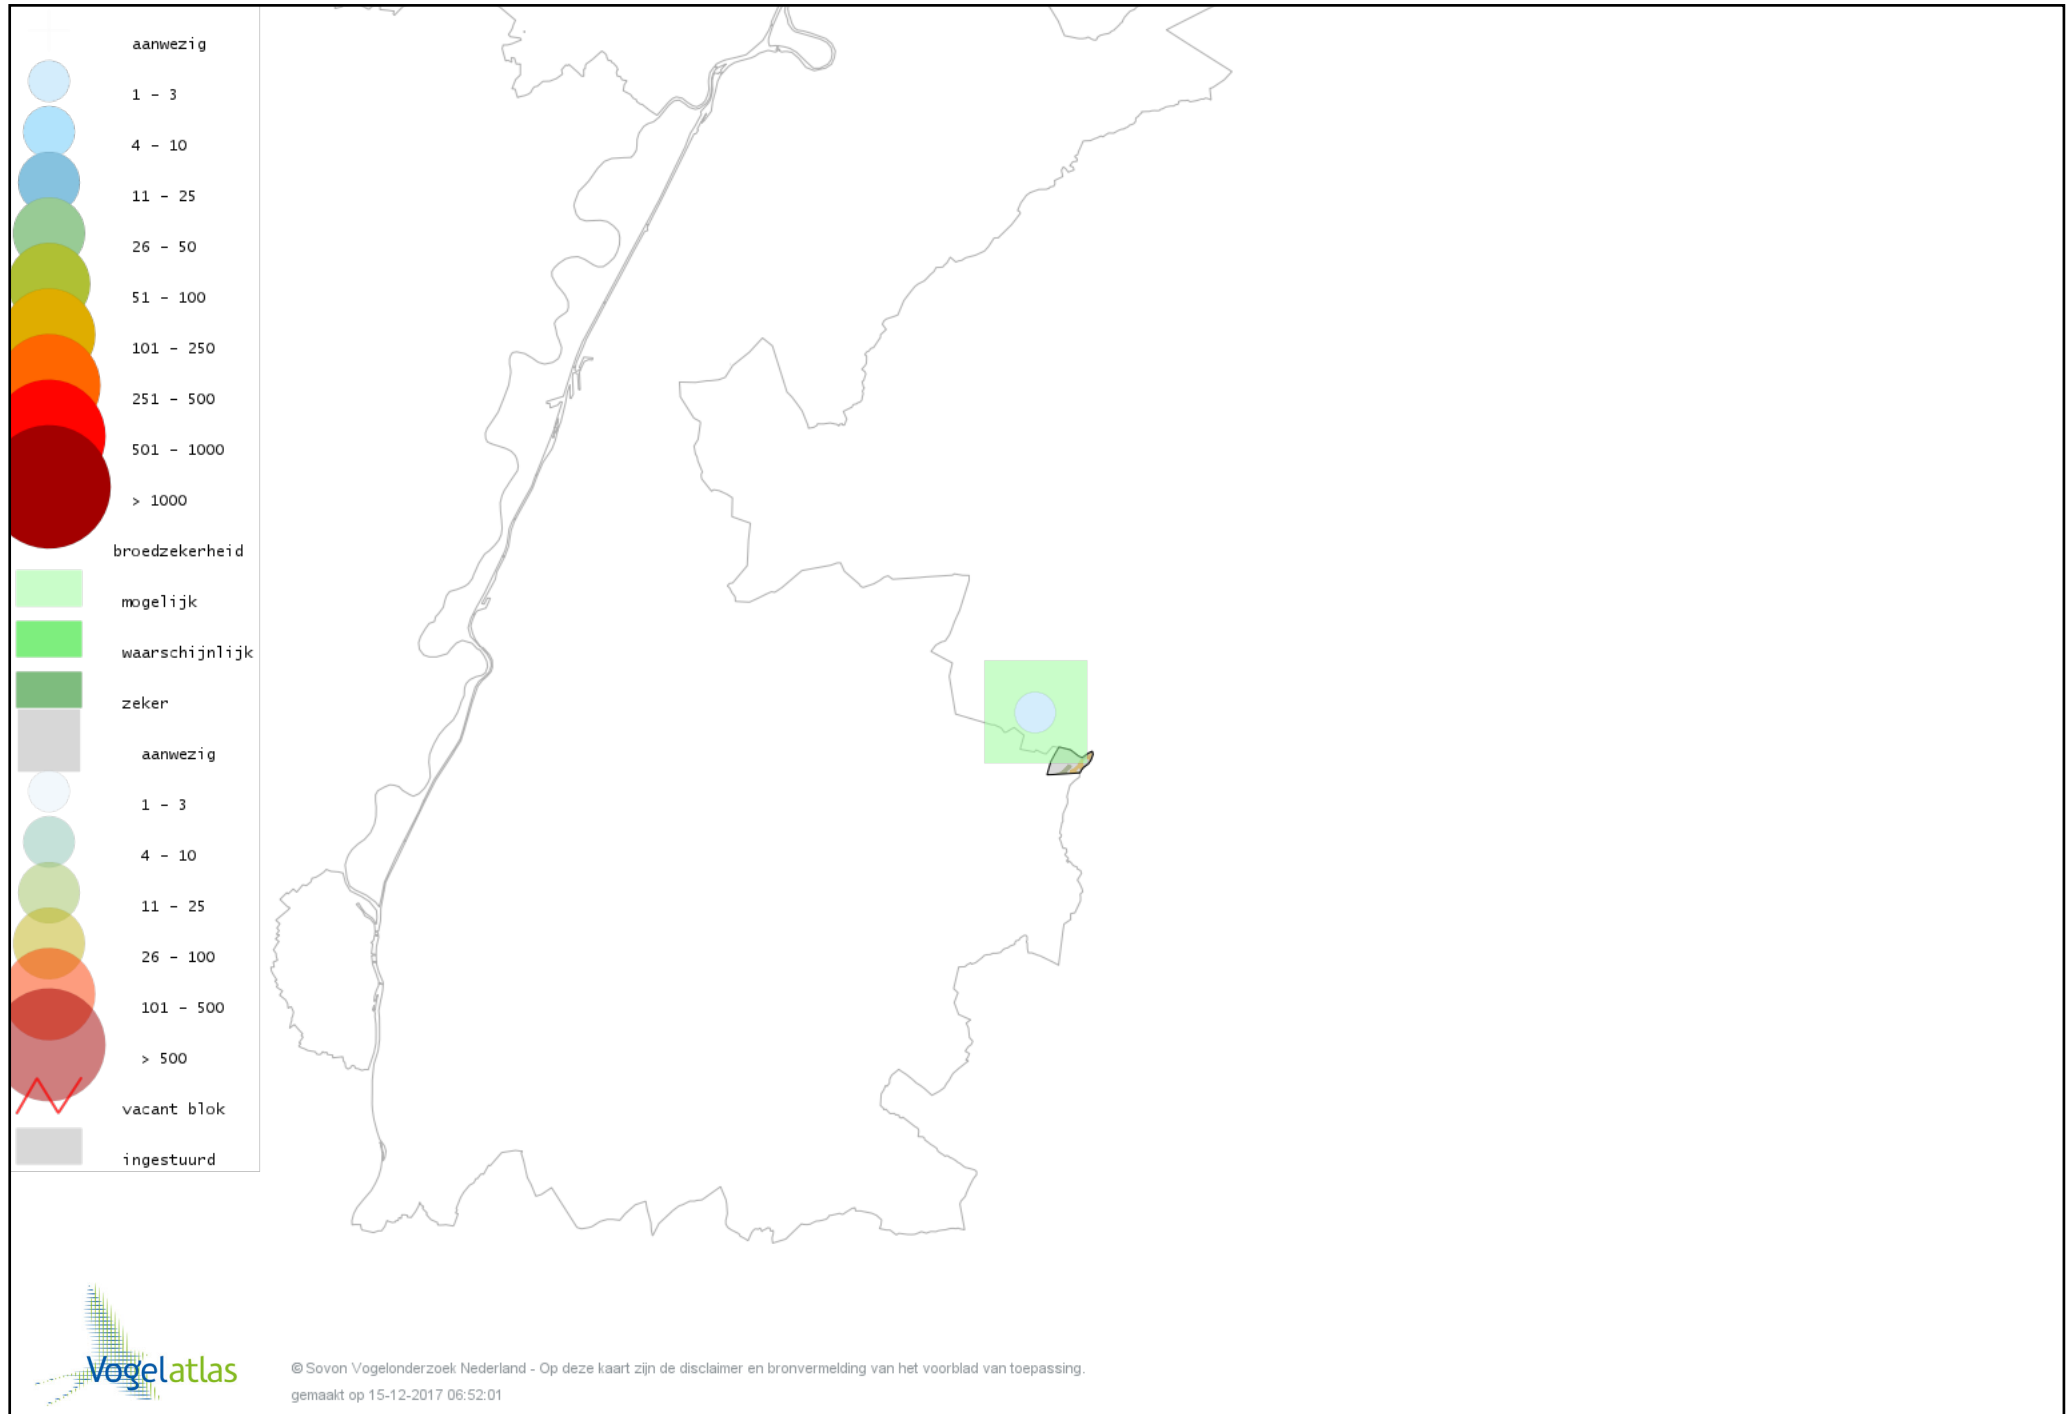

De kleurtint (blauw) is de beste referentie voor de tot nu toe waargenomen aantalsklasse.

De stipgrootte is relatief. Vergelijk daarvoor de atlasblok grootte van de legenda met die van het kaartbeeld.

Voorlopige verspreidingskaart Knobbelzwaan broedseizoen

Voorlopige verspreidingskaart Grote Canadese Gans broedseizoen

Voorlopige verspreidingskaart Nijlgans broedseizoen

Voorlopige verspreidingskaart Mandarijneend broedseizoen

Voorlopige verspreidingskaart Wilde Eend broedseizoen