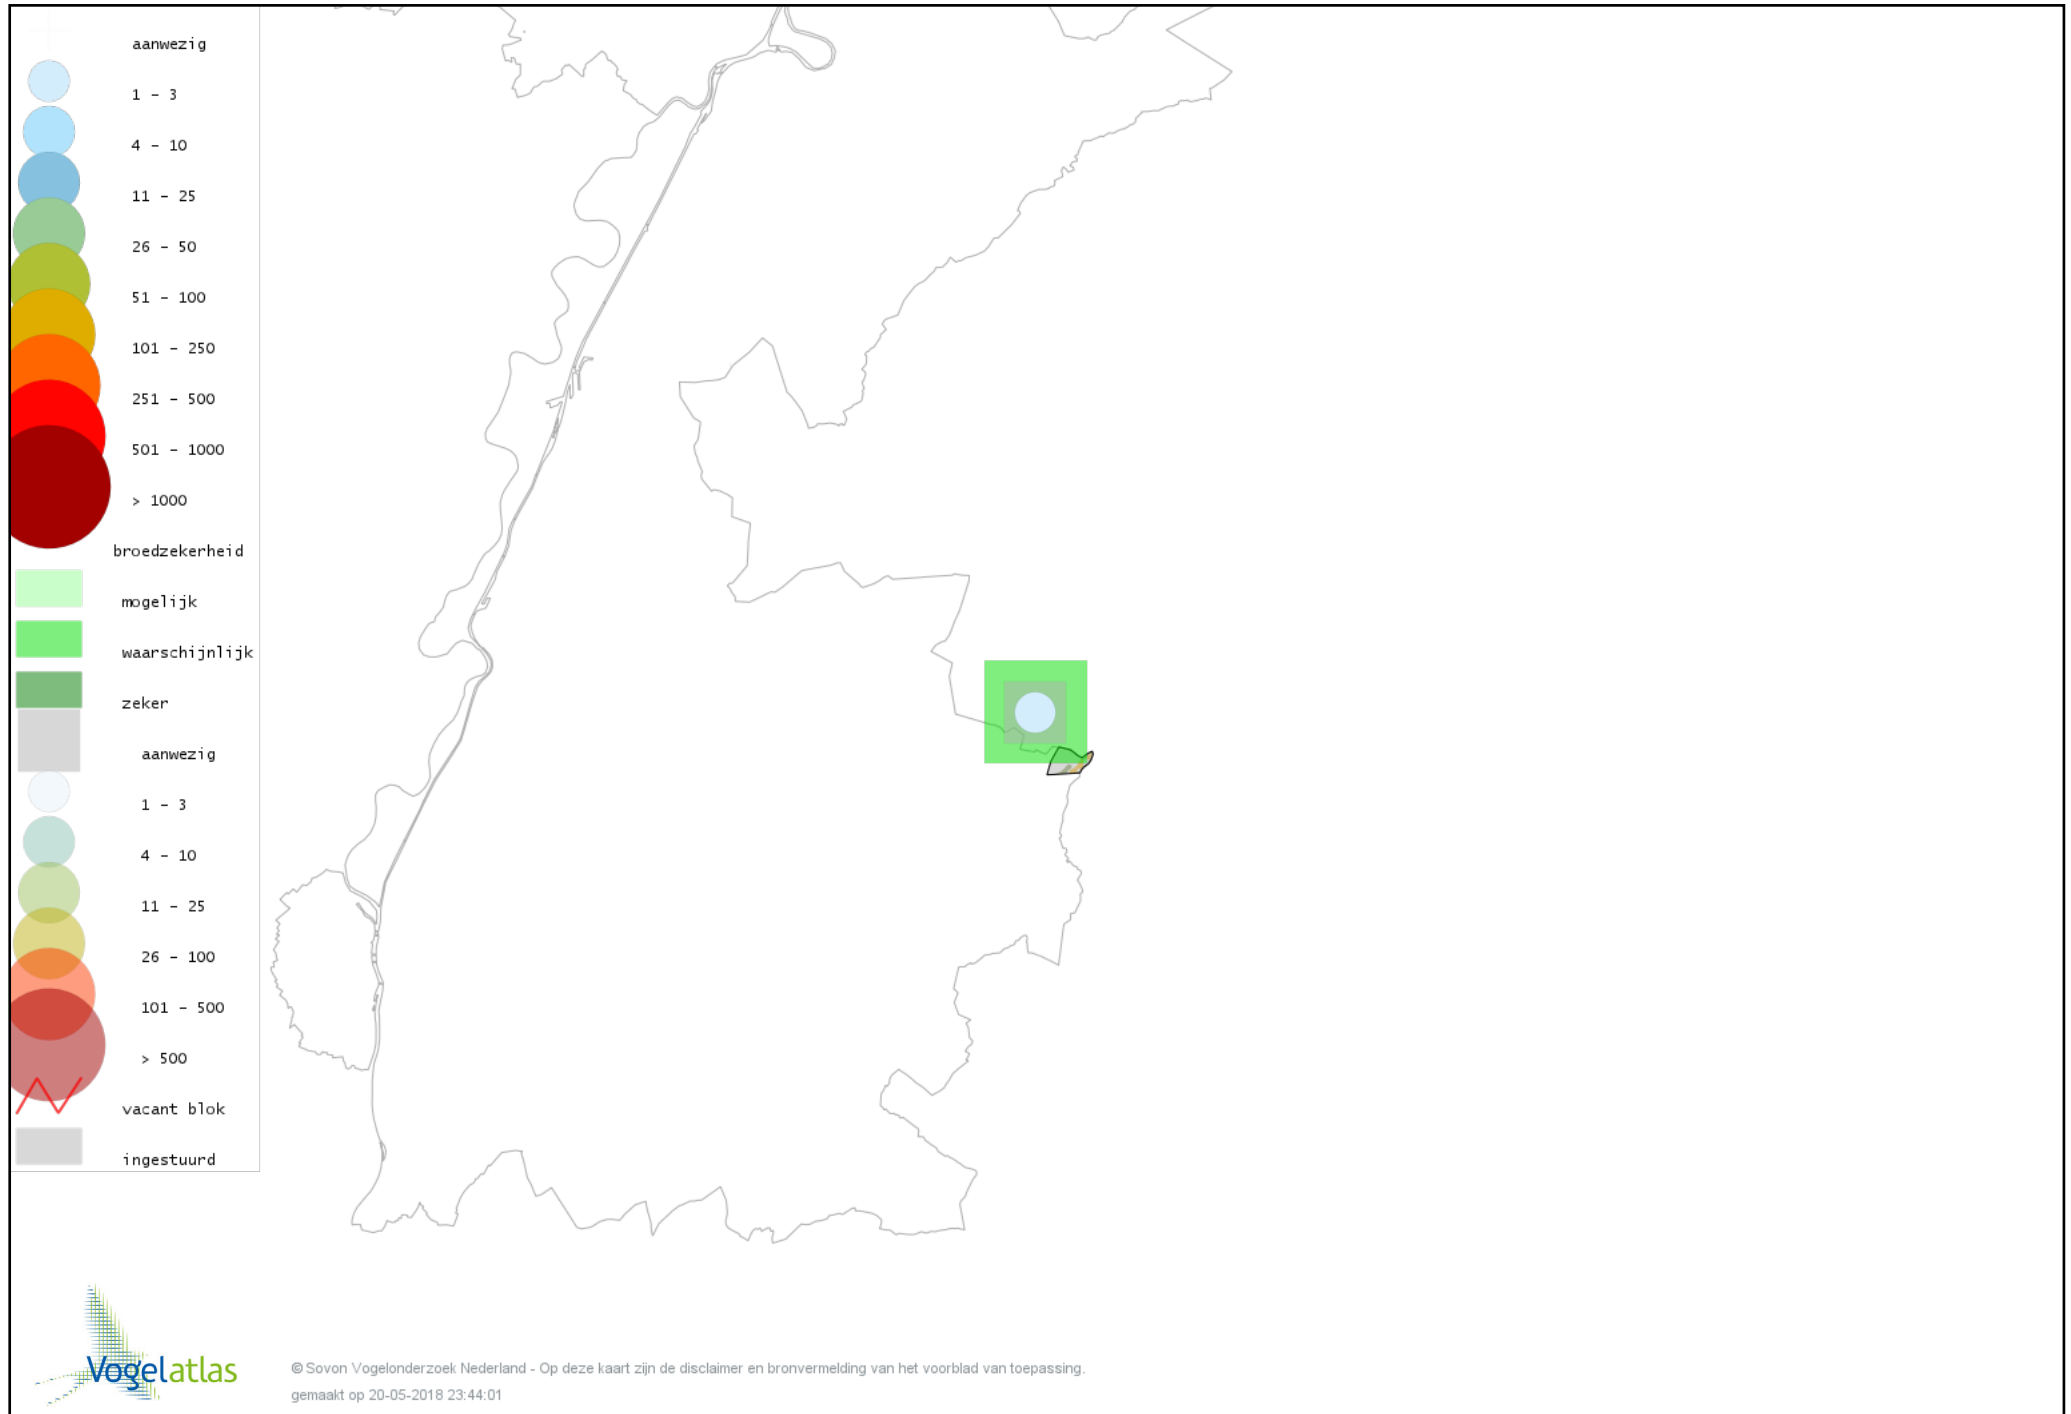

Voorlopige verspreidingskaart Torenvalk broedseizoen

Voorlopige verspreidingskaart Waterhoen broedseizoen

Voorlopige verspreidingskaart Meerkoet broedseizoen

Voorlopige verspreidingskaart Kievit broedseizoen