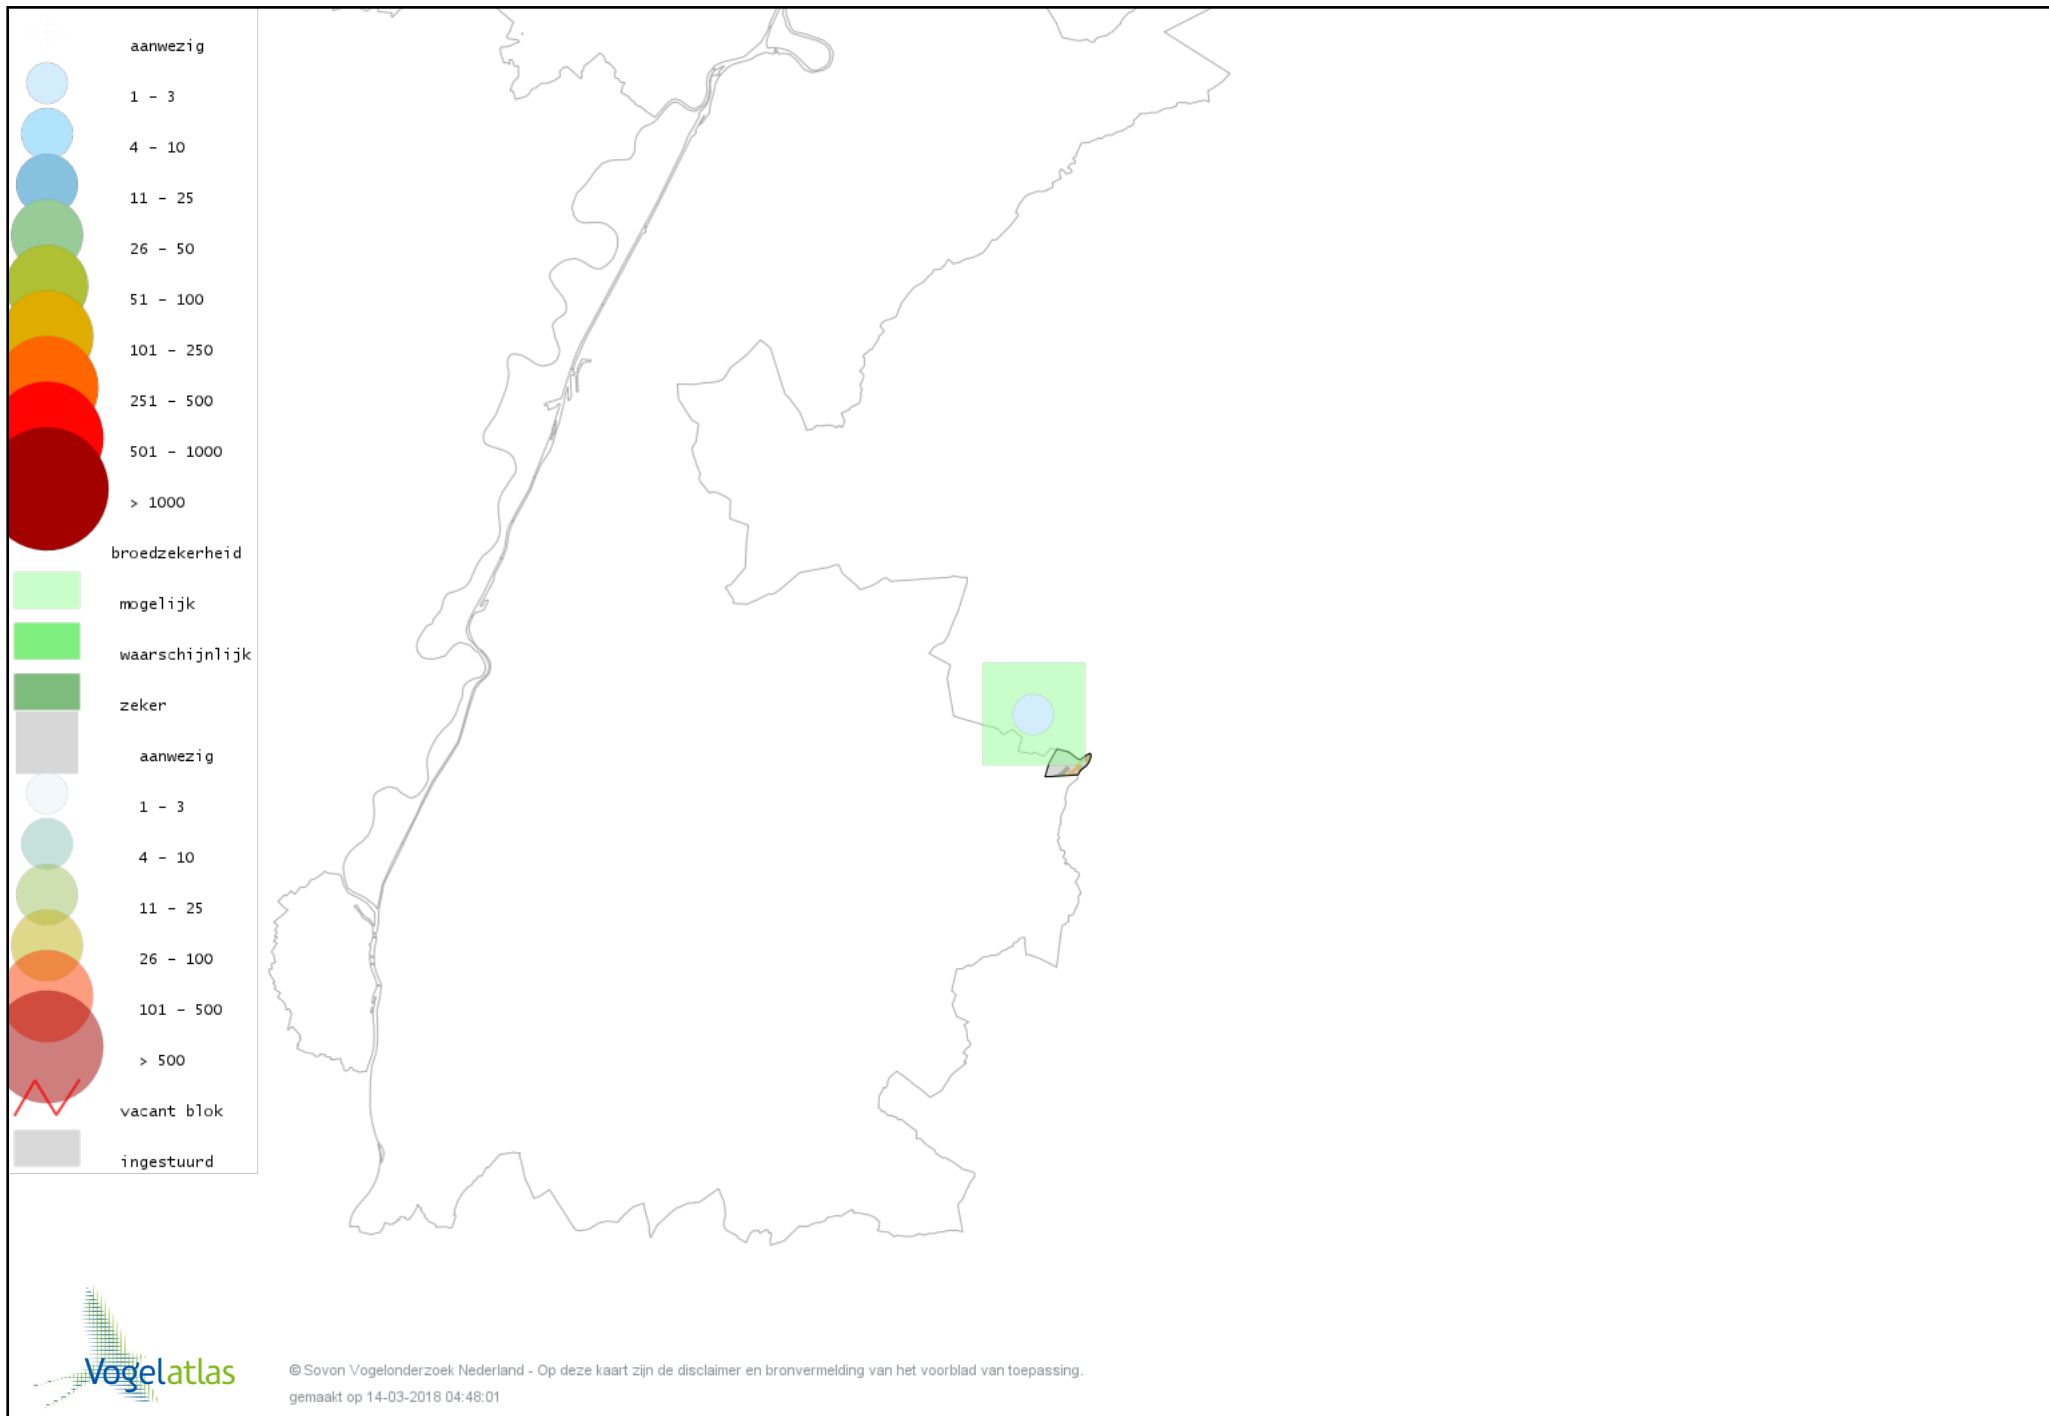

Voorlopige verspreidingskaart Roodborsttapuit broedseizoen

Voorlopige verspreidingskaart Heggenmus broedseizoen

Voorlopige verspreidingskaart Huismus broedseizoen

Voorlopige verspreidingskaart Gele Kwikstaart broedseizoen

Voorlopige verspreidingskaart Grote Gele Kwikstaart broedseizoen

Voorlopige verspreidingskaart Witte Kwikstaart broedseizoen

Voorlopige verspreidingskaart Boompieper broedseizoen

Voorlopige verspreidingskaart Graspieper broedseizoen

Voorlopige verspreidingskaart Vink broedseizoen

Voorlopige verspreidingskaart Groenling broedseizoen

Voorlopige verspreidingskaart Putter broedseizoen

Voorlopige verspreidingskaart Kneu broedseizoen

Voorlopige verspreidingskaart Appelvink broedseizoen

Voorlopige verspreidingskaart Geelgors broedseizoen