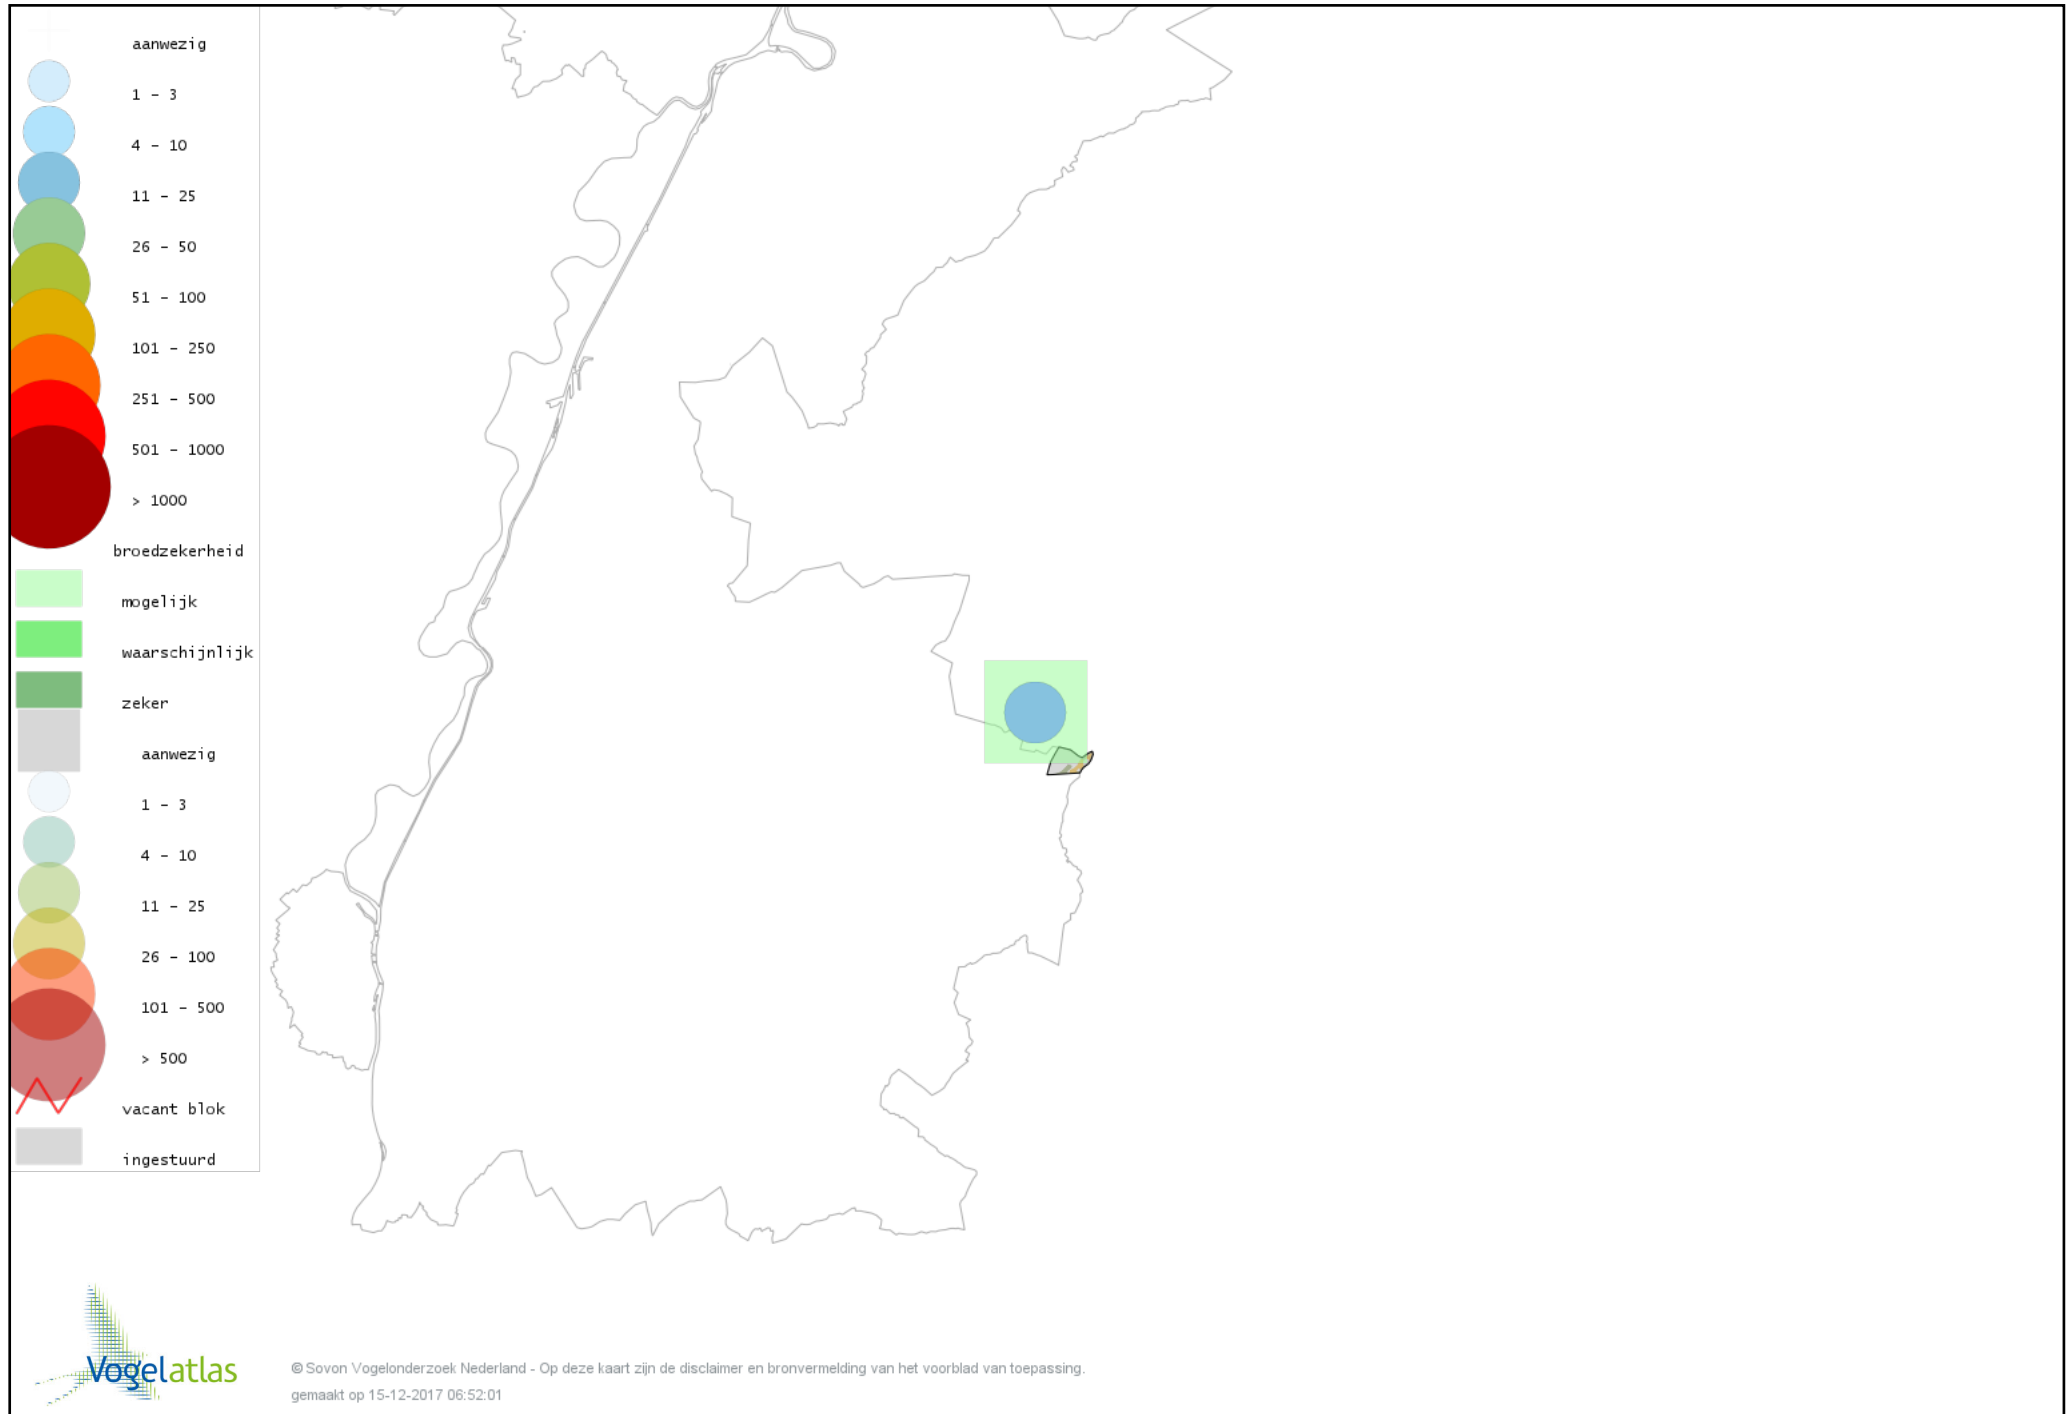

Voorlopige verspreidingskaart Kerkuil broedseizoen

Voorlopige verspreidingskaart Steenuil broedseizoen

Voorlopige verspreidingskaart Bosuil broedseizoen

Voorlopige verspreidingskaart Gierzwaluw broedseizoen