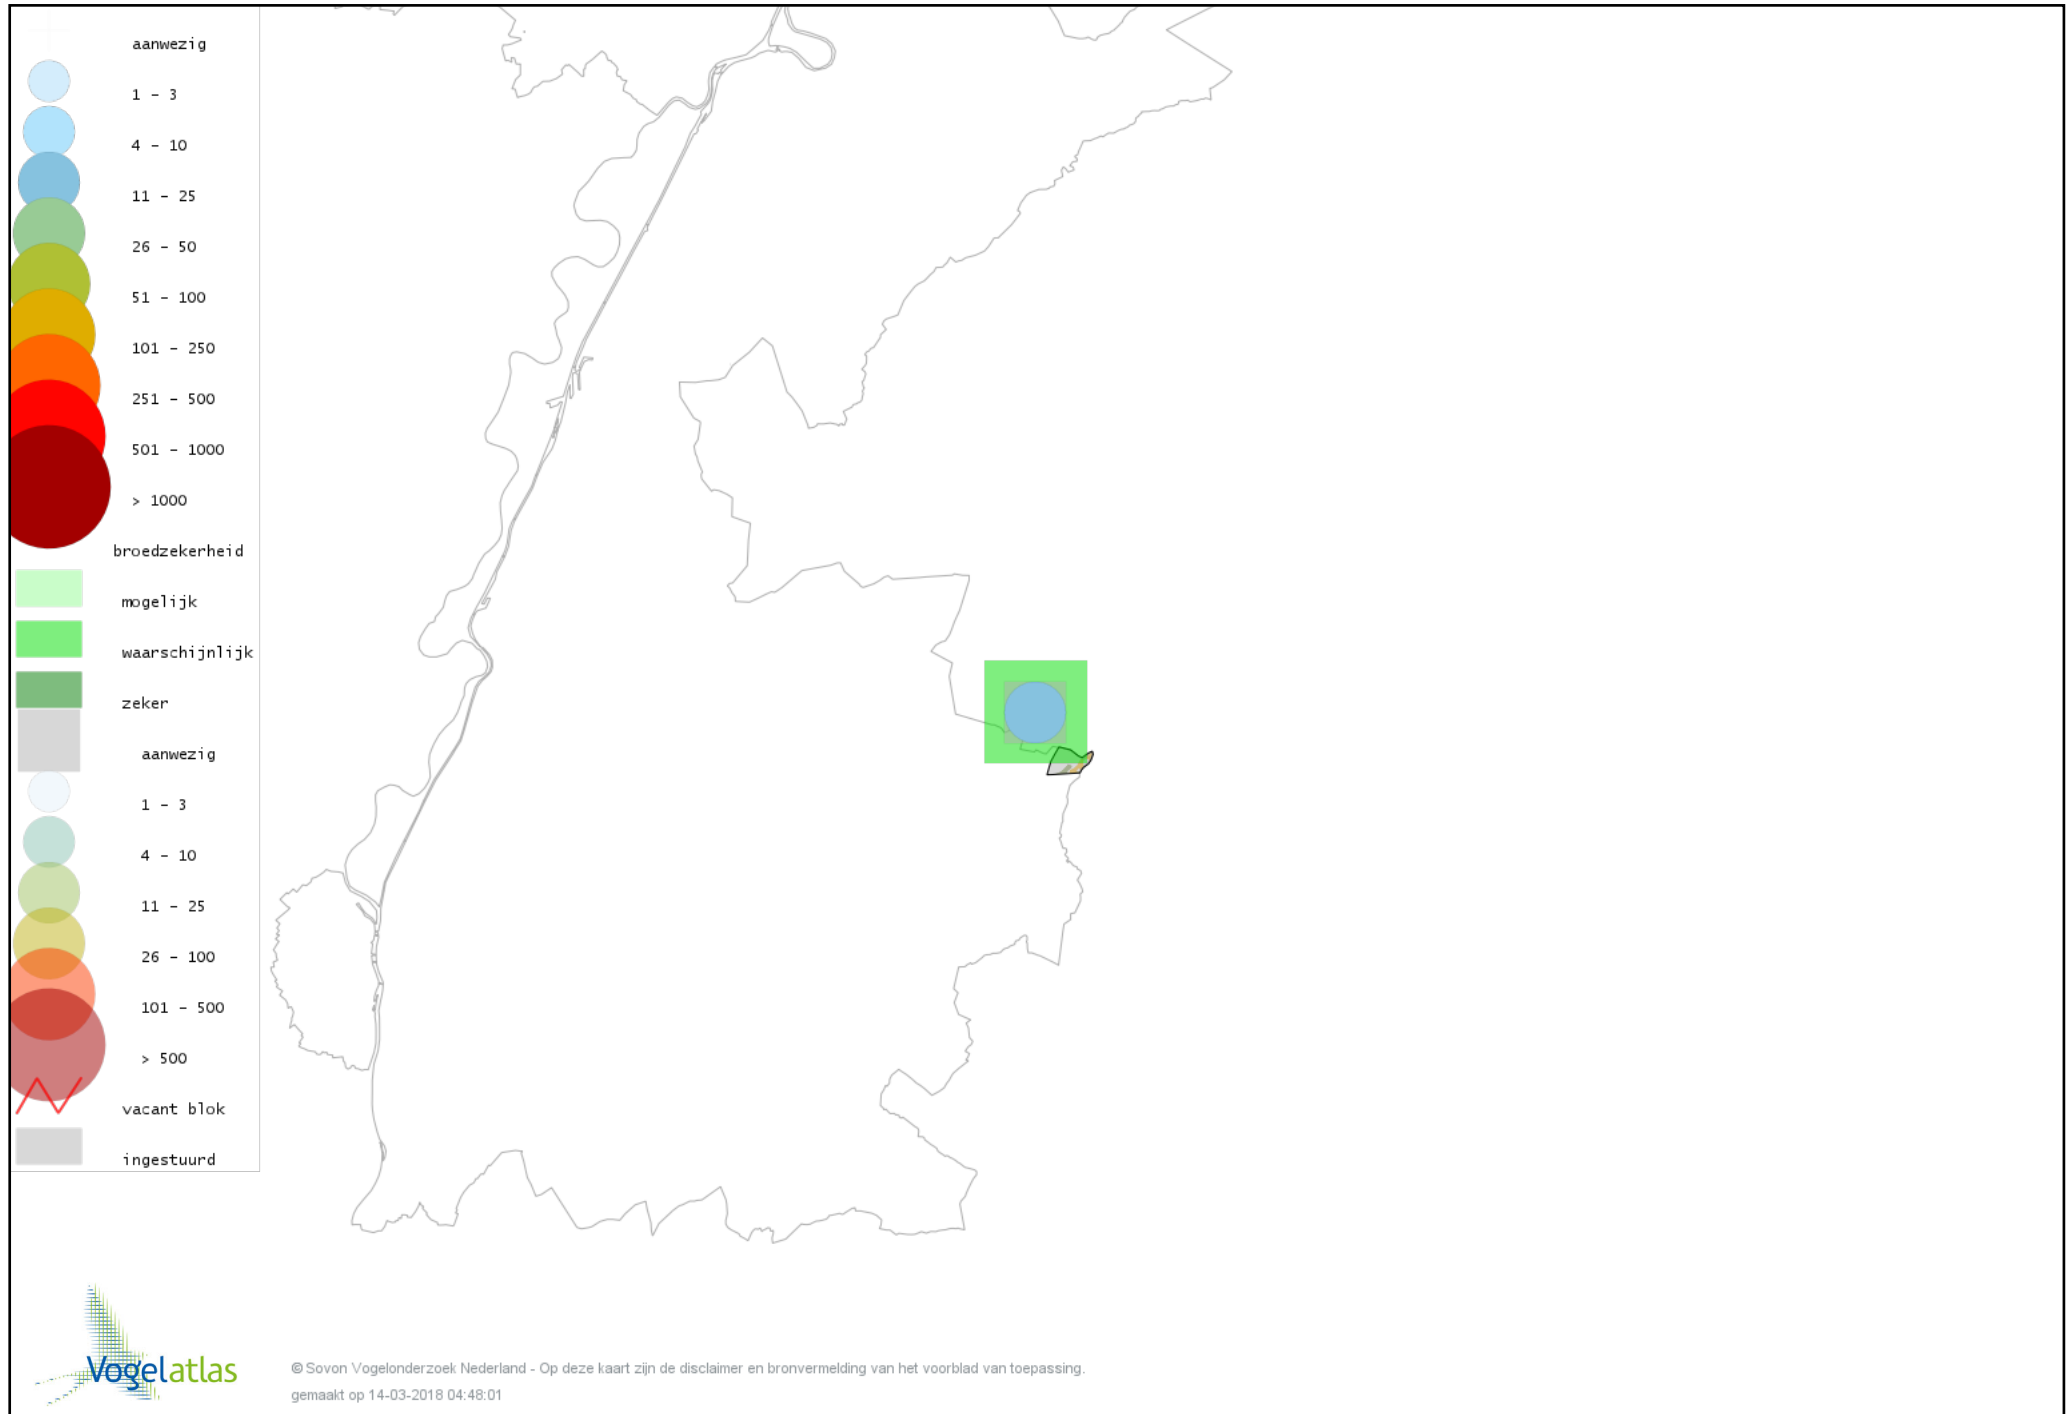

Voorlopige verspreidingskaart Vink broedseizoen