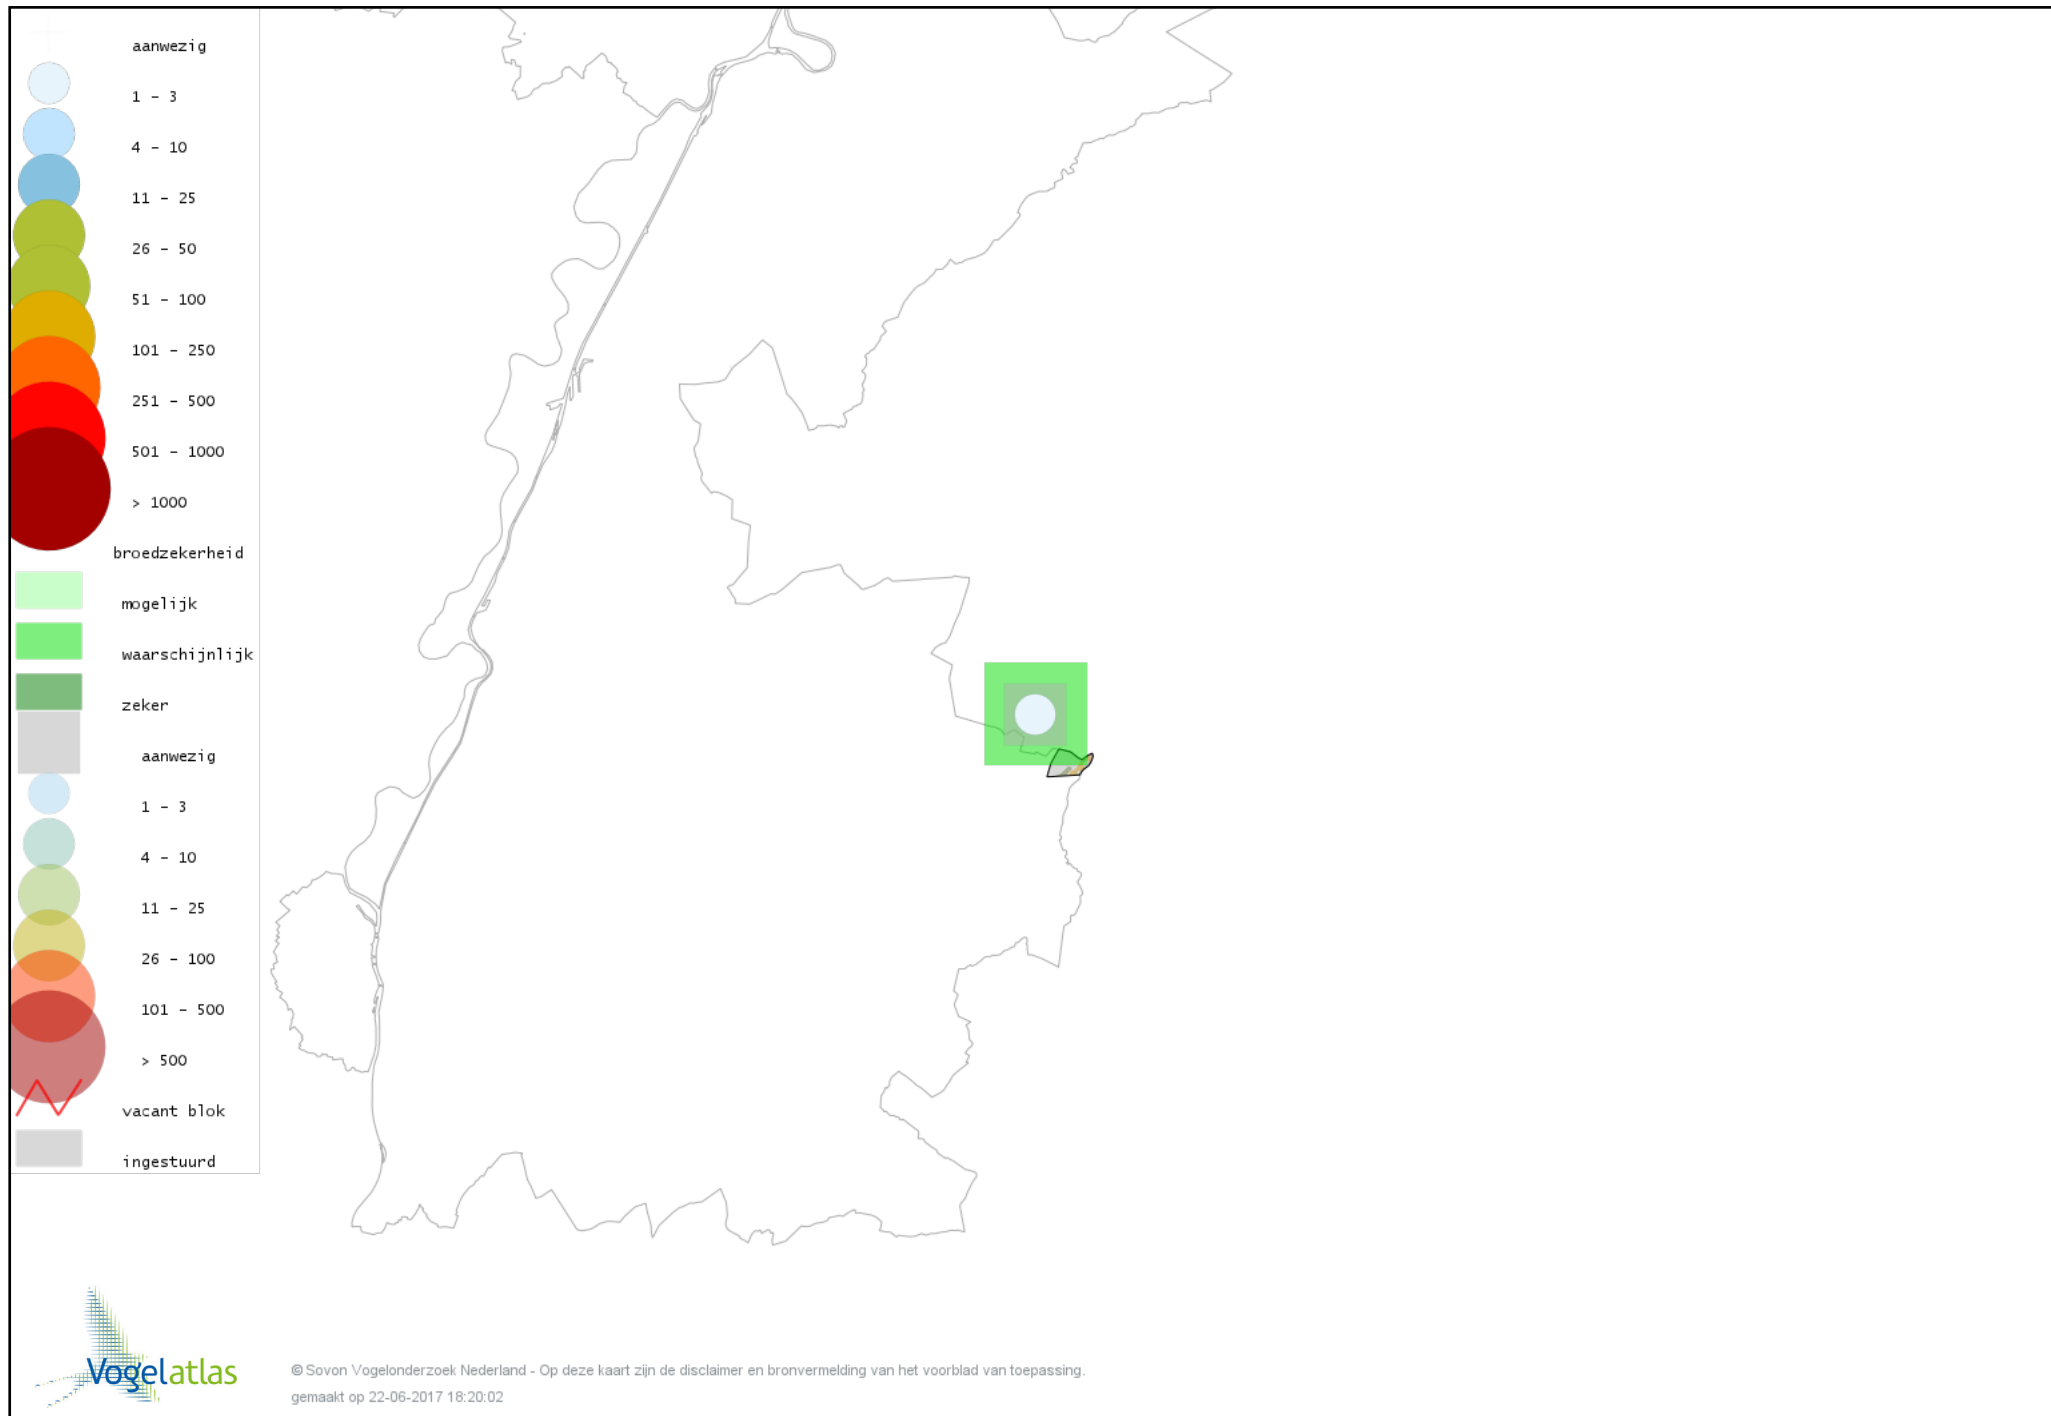

Voorlopige verspreidingskaart Grasmus broedseizoen

Voorlopige verspreidingskaart Tuinfluiter broedseizoen

Voorlopige verspreidingskaart Zwartkop broedseizoen

Voorlopige verspreidingskaart Spotvogel broedseizoen

Voorlopige verspreidingskaart Bosrietzanger broedseizoen

Voorlopige verspreidingskaart Boomklever broedseizoen

Voorlopige verspreidingskaart Boomkruiper broedseizoen

Voorlopige verspreidingskaart Winterkoning broedseizoen