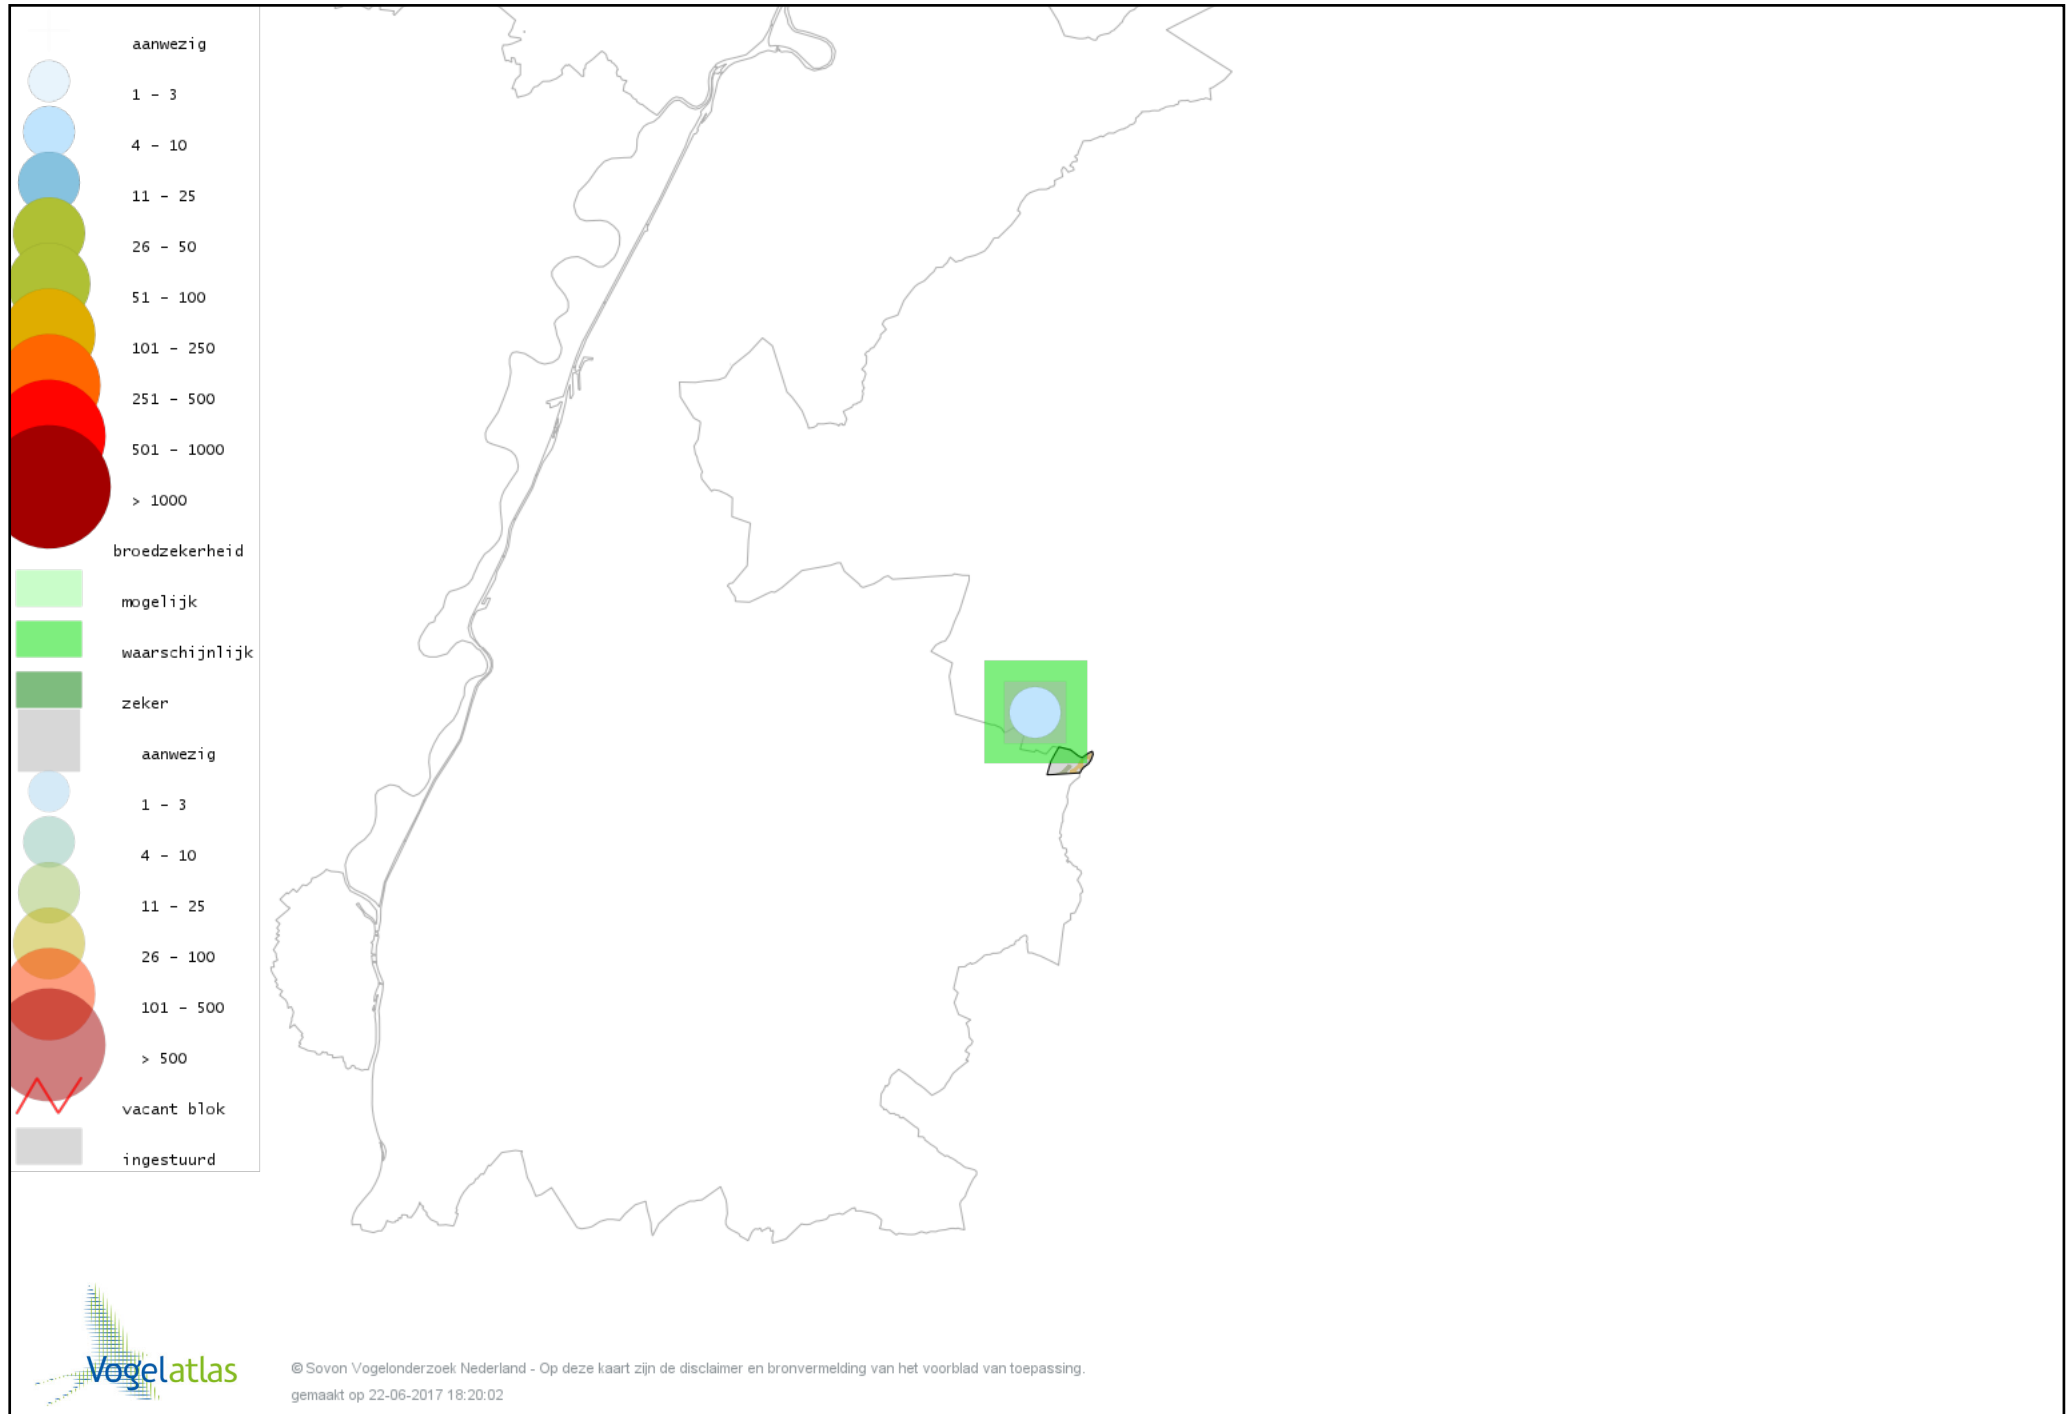

Voorlopige verspreidingskaart Koolmees broedseizoen

Voorlopige verspreidingskaart Kuifmees broedseizoen

Voorlopige verspreidingskaart Zwarte Mees broedseizoen

Voorlopige verspreidingskaart Matkop broedseizoen

Voorlopige verspreidingskaart Glanskop broedseizoen

Voorlopige verspreidingskaart Boomleeuwerik broedseizoen

Voorlopige verspreidingskaart Veldleeuwerik broedseizoen

Voorlopige verspreidingskaart Oeverzwaluw broedseizoen