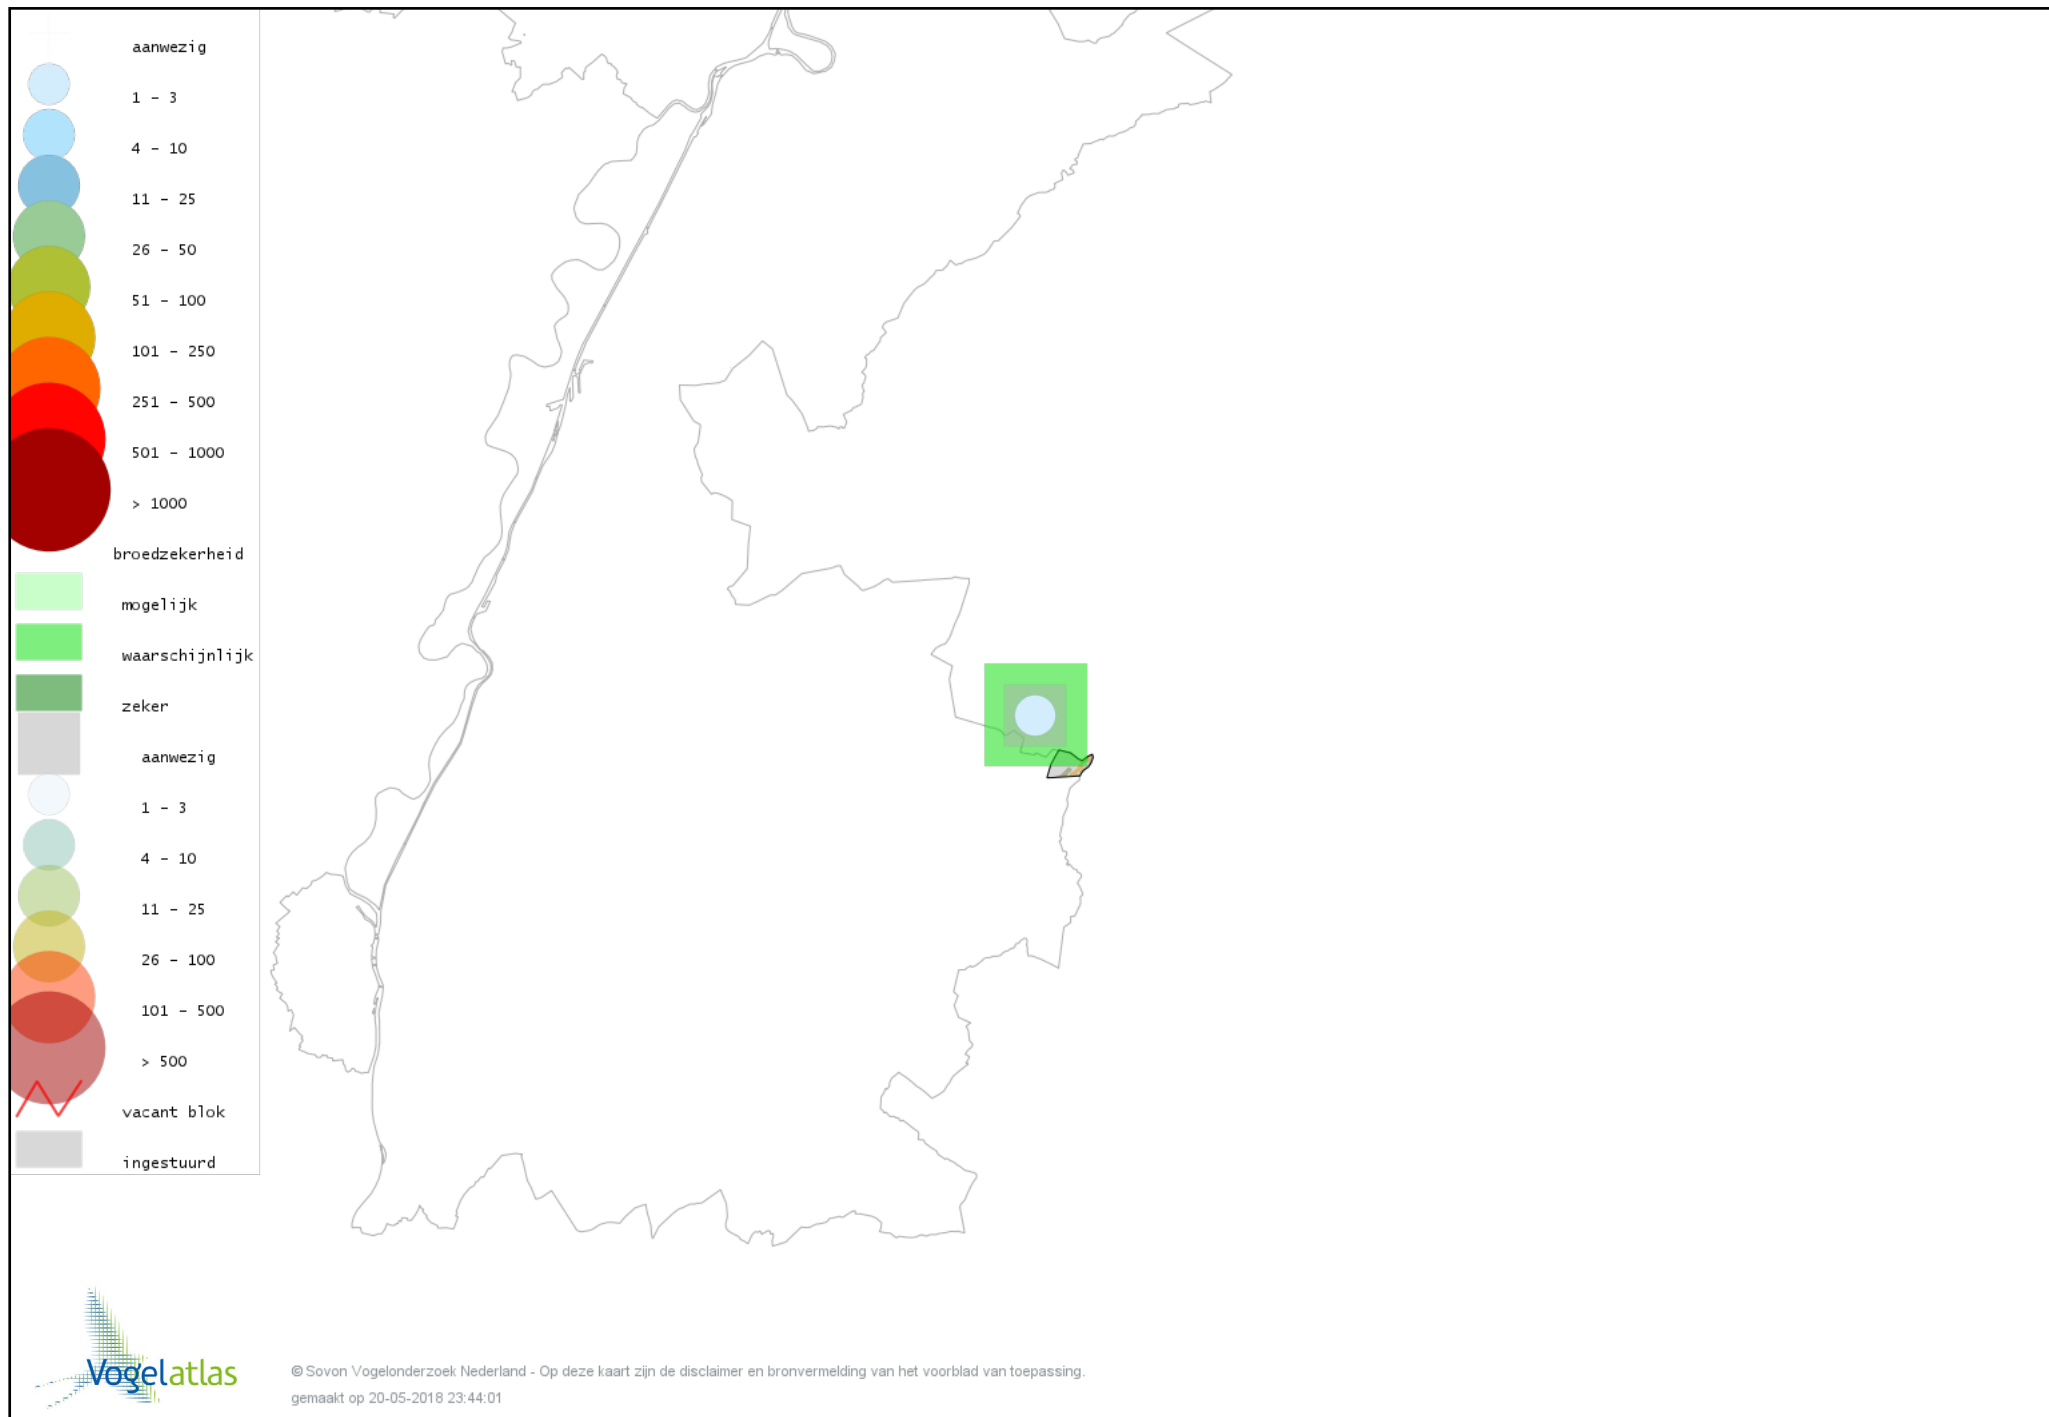

Voorlopige verspreidingskaart Spreeuw broedseizoen

Voorlopige verspreidingskaart Merel broedseizoen

Voorlopige verspreidingskaart Zanglijster broedseizoen

Voorlopige verspreidingskaart Grote Lijster broedseizoen

Voorlopige verspreidingskaart Grauwe Vliegenvanger broedseizoen

Voorlopige verspreidingskaart Roodborst broedseizoen

Voorlopige verspreidingskaart Zwarte Roodstaart broedseizoen

Voorlopige verspreidingskaart Gekraagde Roodstaart broedseizoen

Voorlopige verspreidingskaart Roodborsttapuit broedseizoen

Voorlopige verspreidingskaart Heggenmus broedseizoen

Voorlopige verspreidingskaart Huismus broedseizoen

Voorlopige verspreidingskaart Gele Kwikstaart broedseizoen