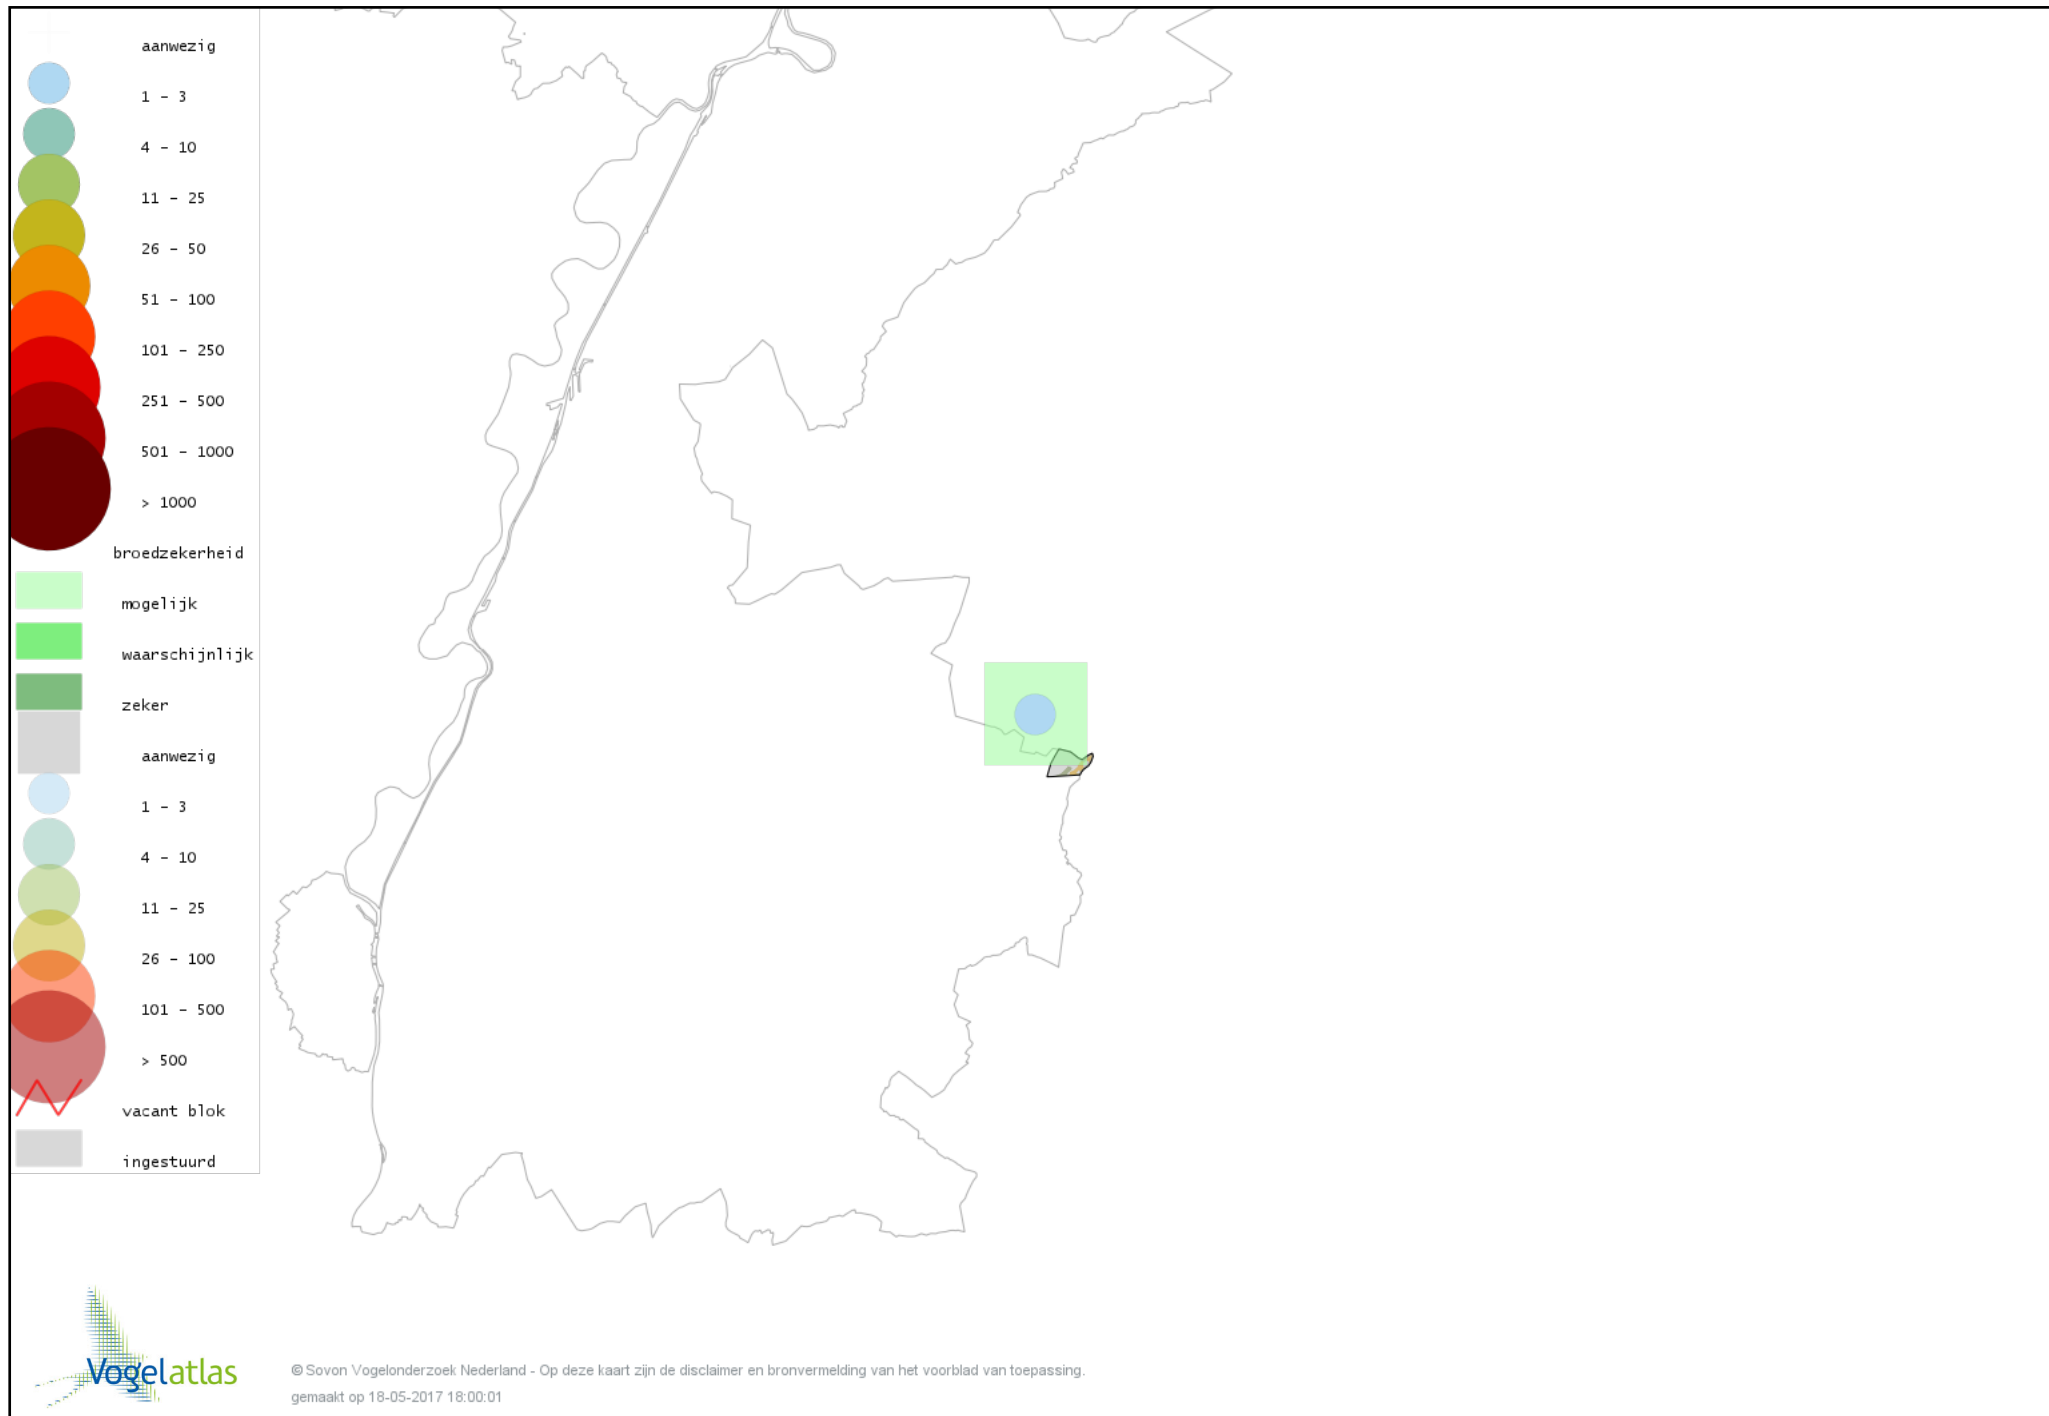

Voorlopige verspreidingskaart Middelste Bonte Specht broedseizoen