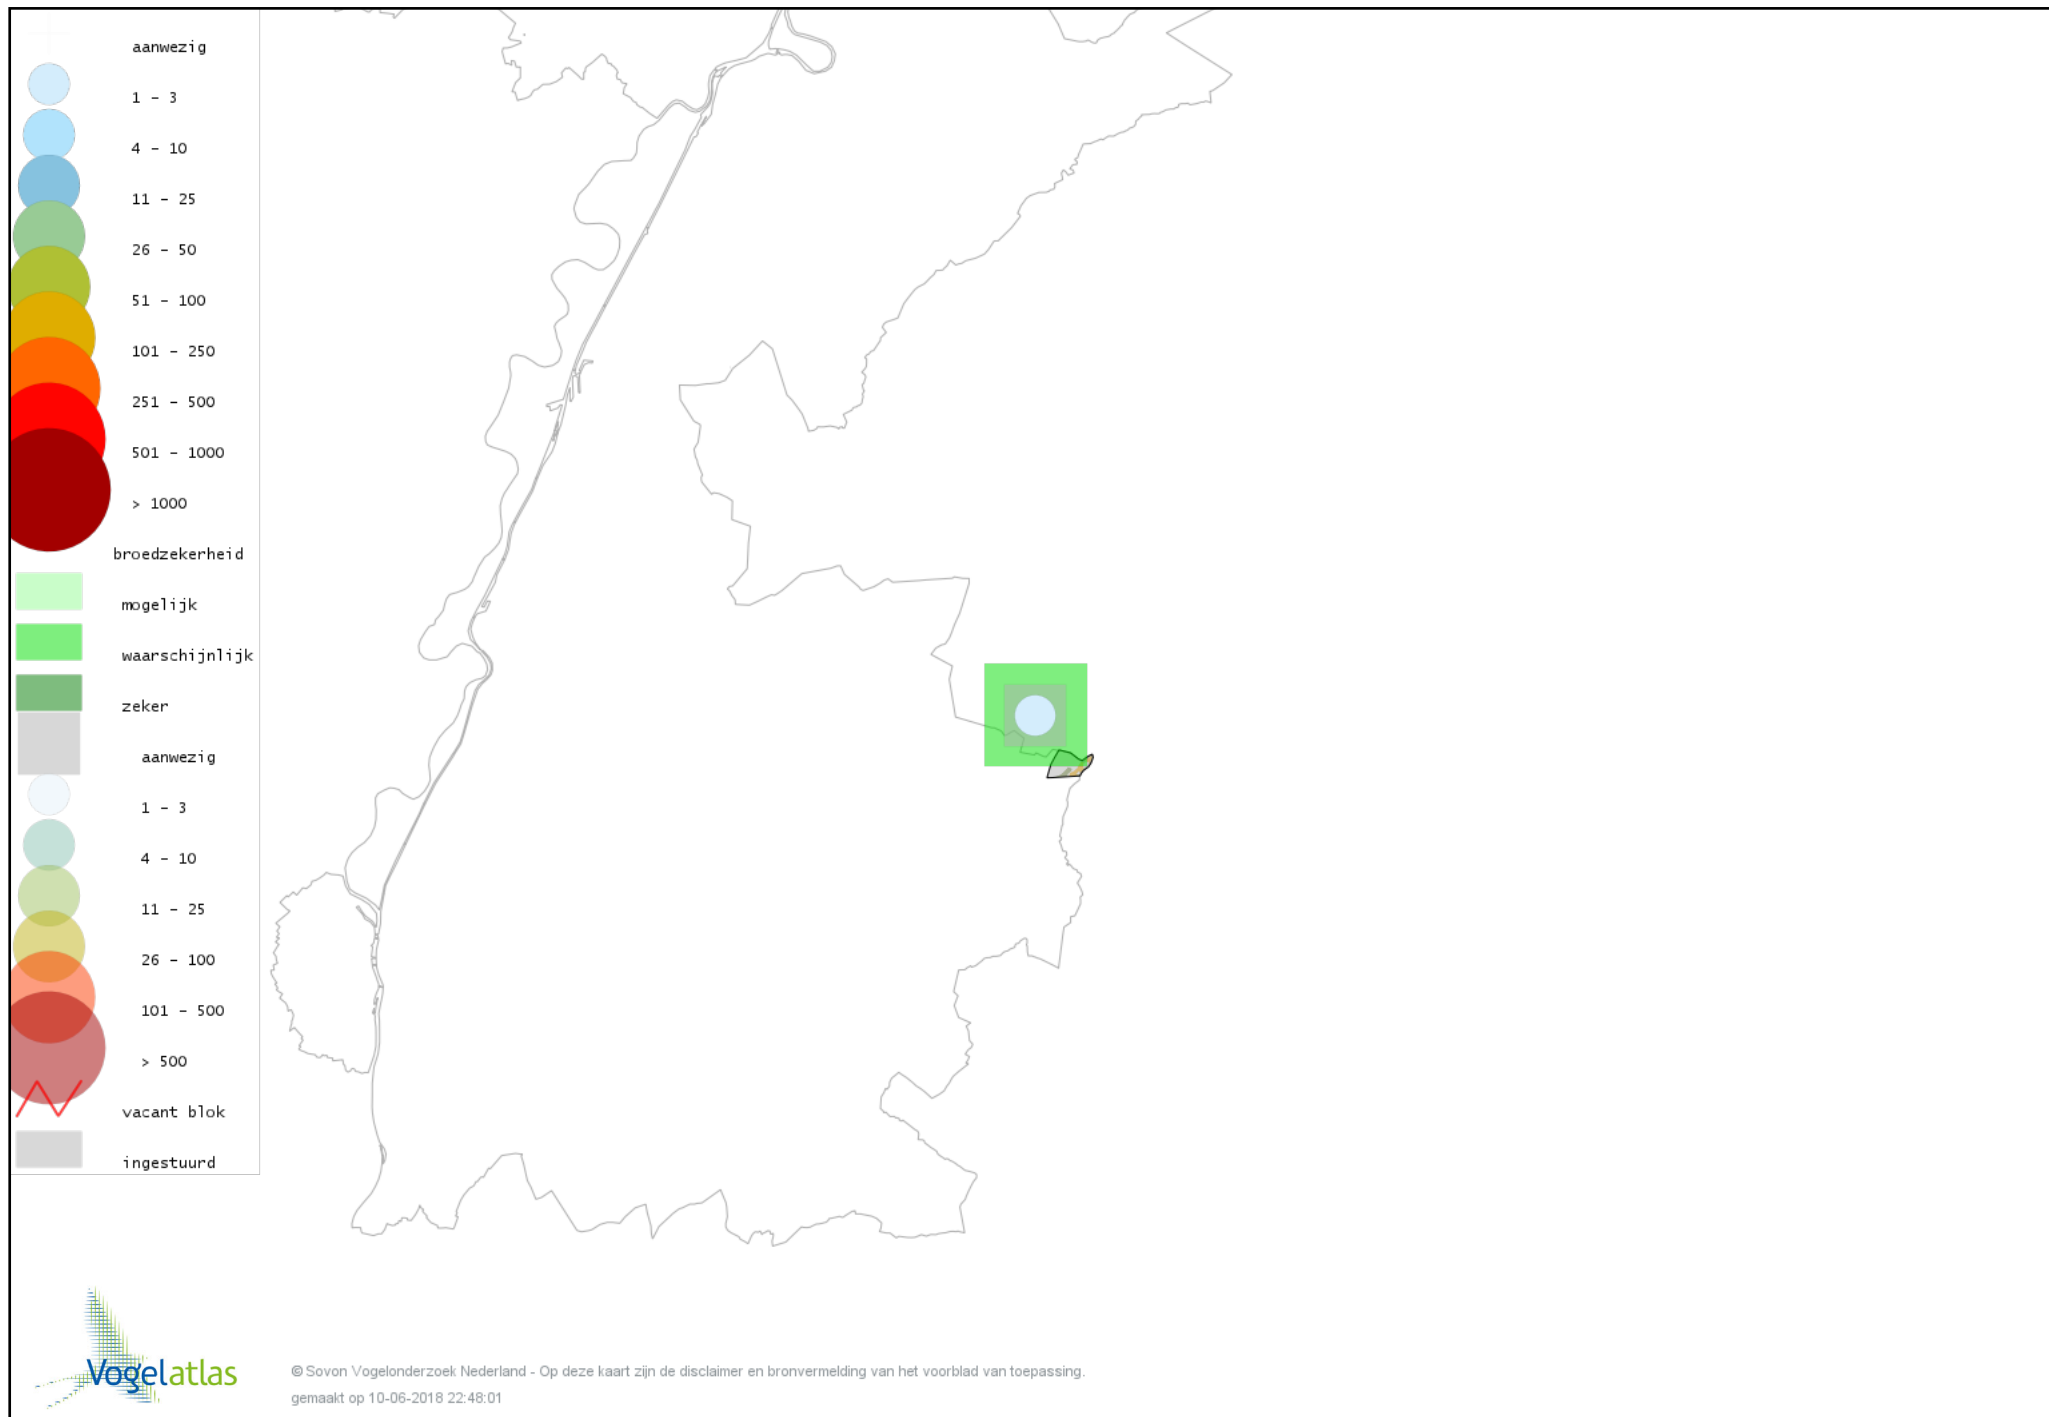

Voorlopige verspreidingskaart Heggenmus broedseizoen