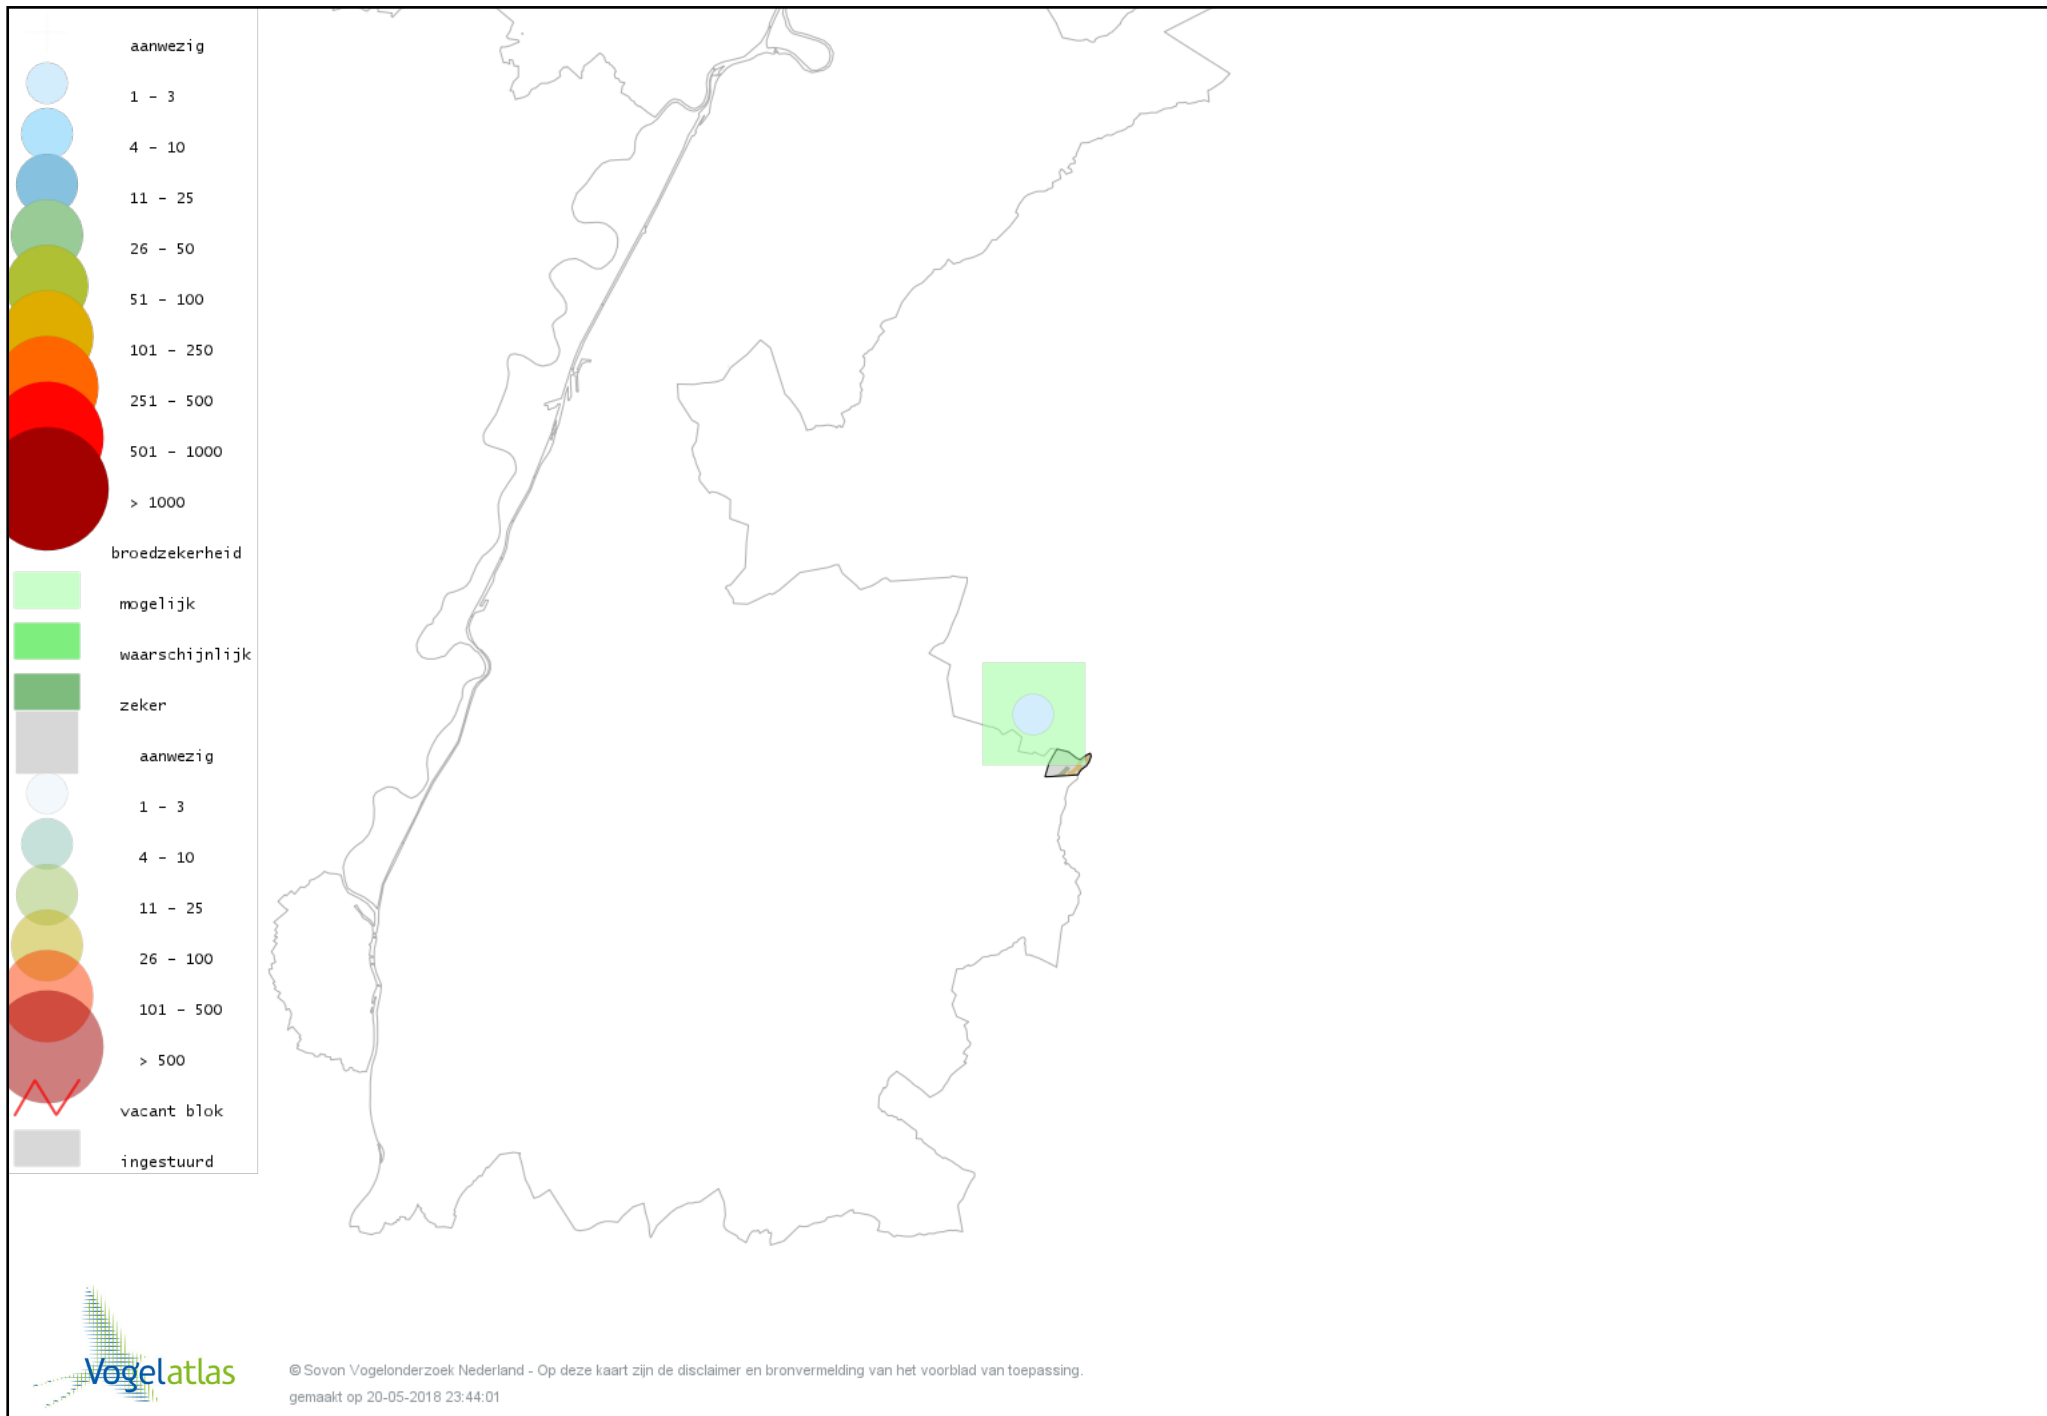

Voorlopige verspreidingskaart IJsvogel broedseizoen

Voorlopige verspreidingskaart Groene Specht broedseizoen

Voorlopige verspreidingskaart Grote Bonte Specht broedseizoen

Voorlopige verspreidingskaart Middelste Bonte Specht broedseizoen

Voorlopige verspreidingskaart Kleine Bonte Specht broedseizoen

Voorlopige verspreidingskaart Ekster broedseizoen

Voorlopige verspreidingskaart Gaai broedseizoen

Voorlopige verspreidingskaart Kauw broedseizoen