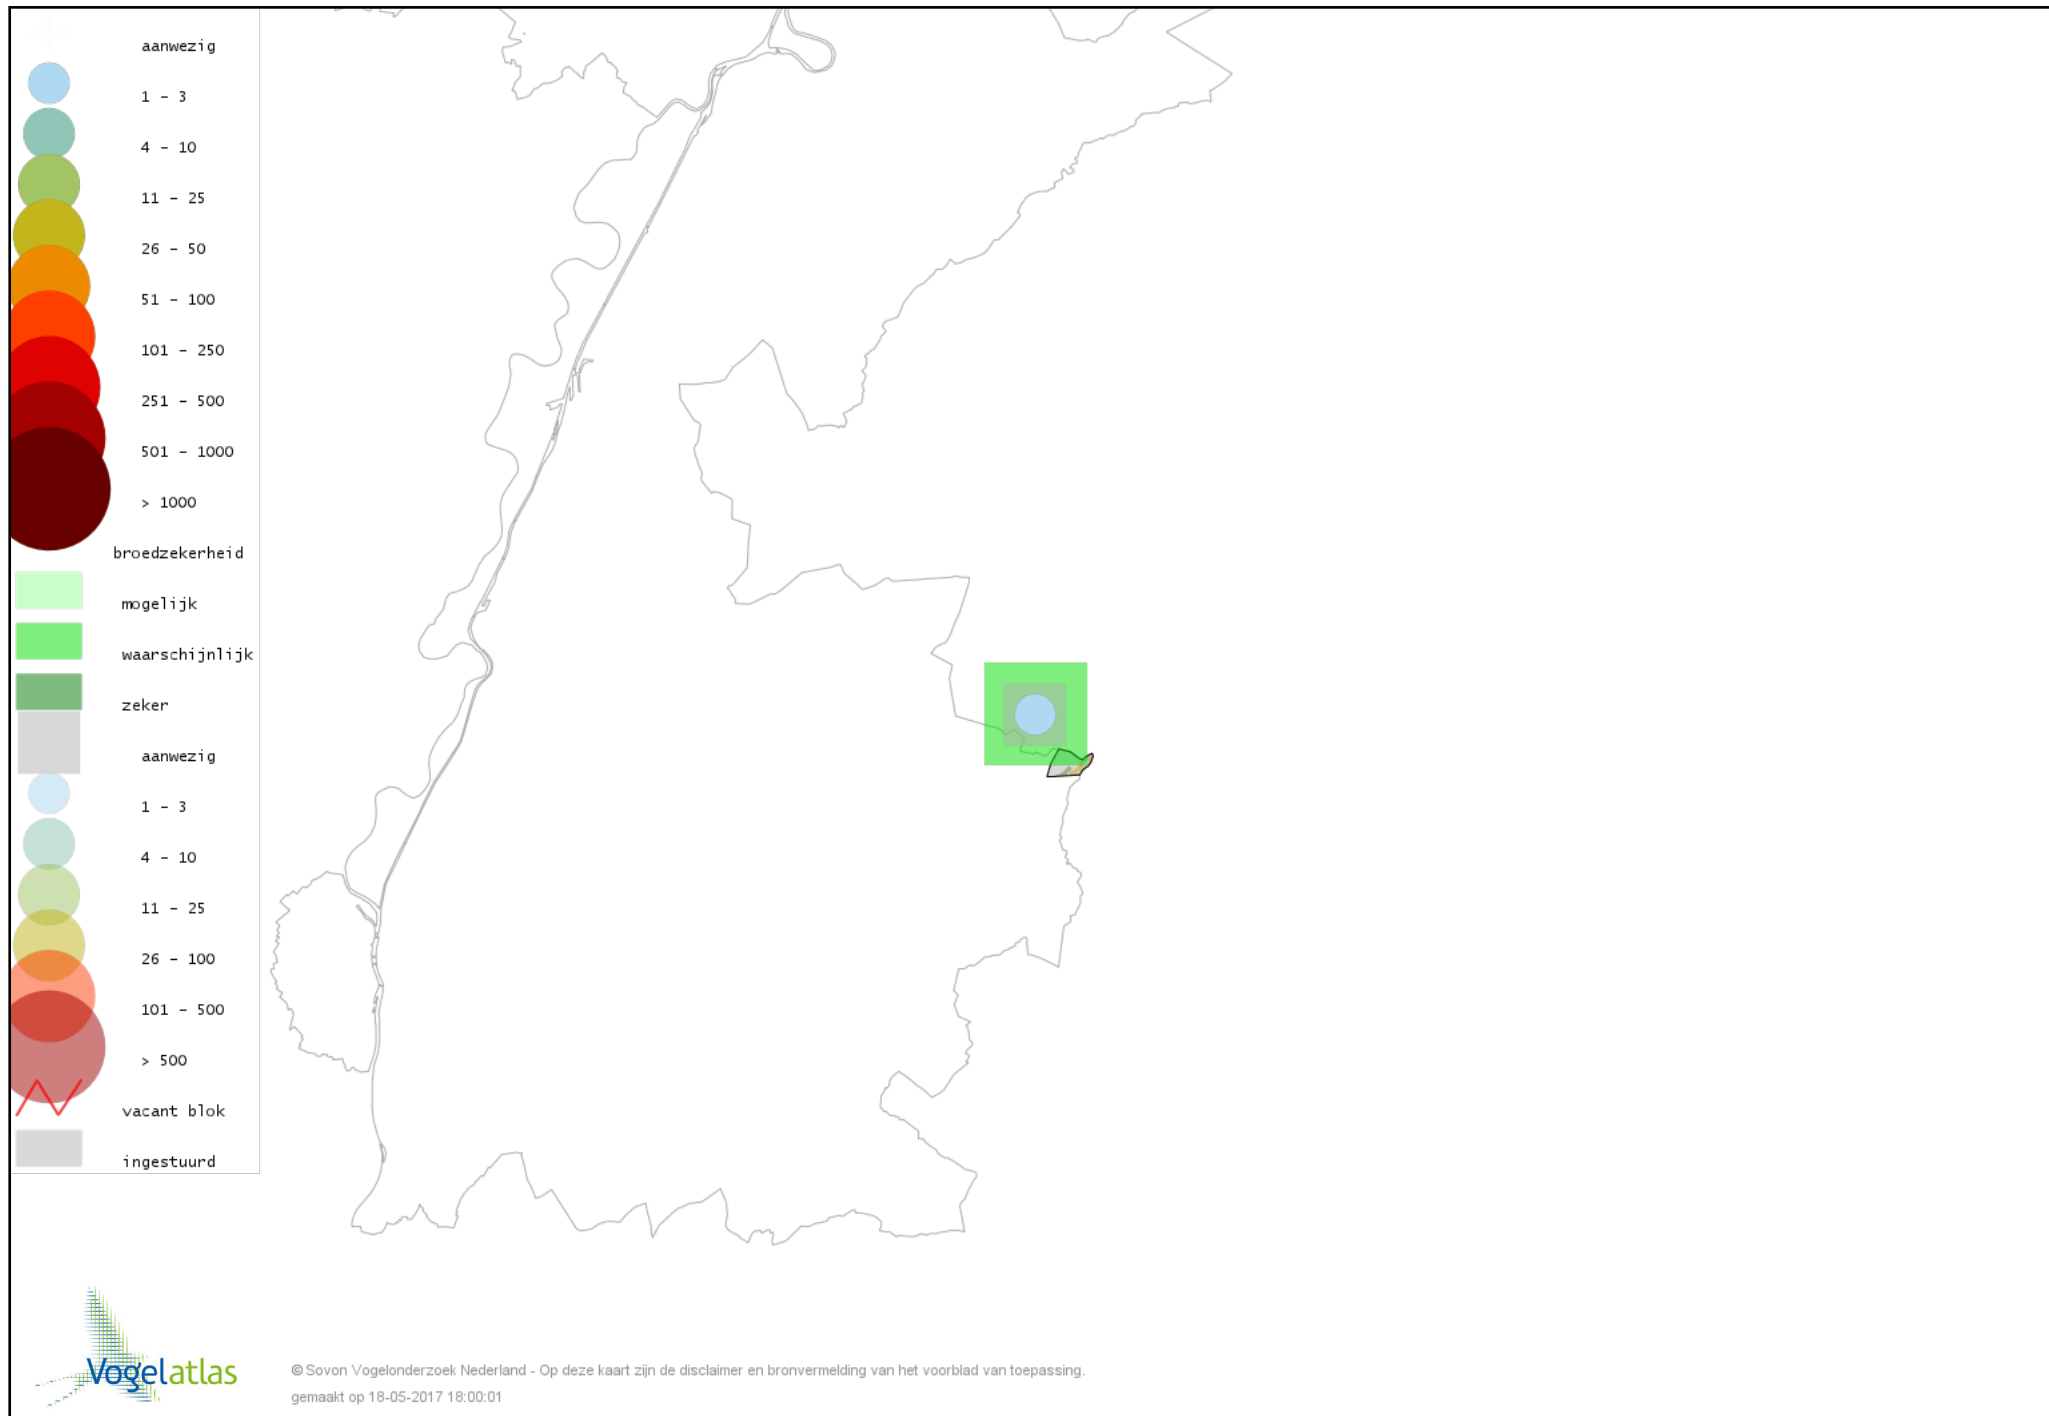

Voorlopige verspreidingskaart Holenduif broedseizoen