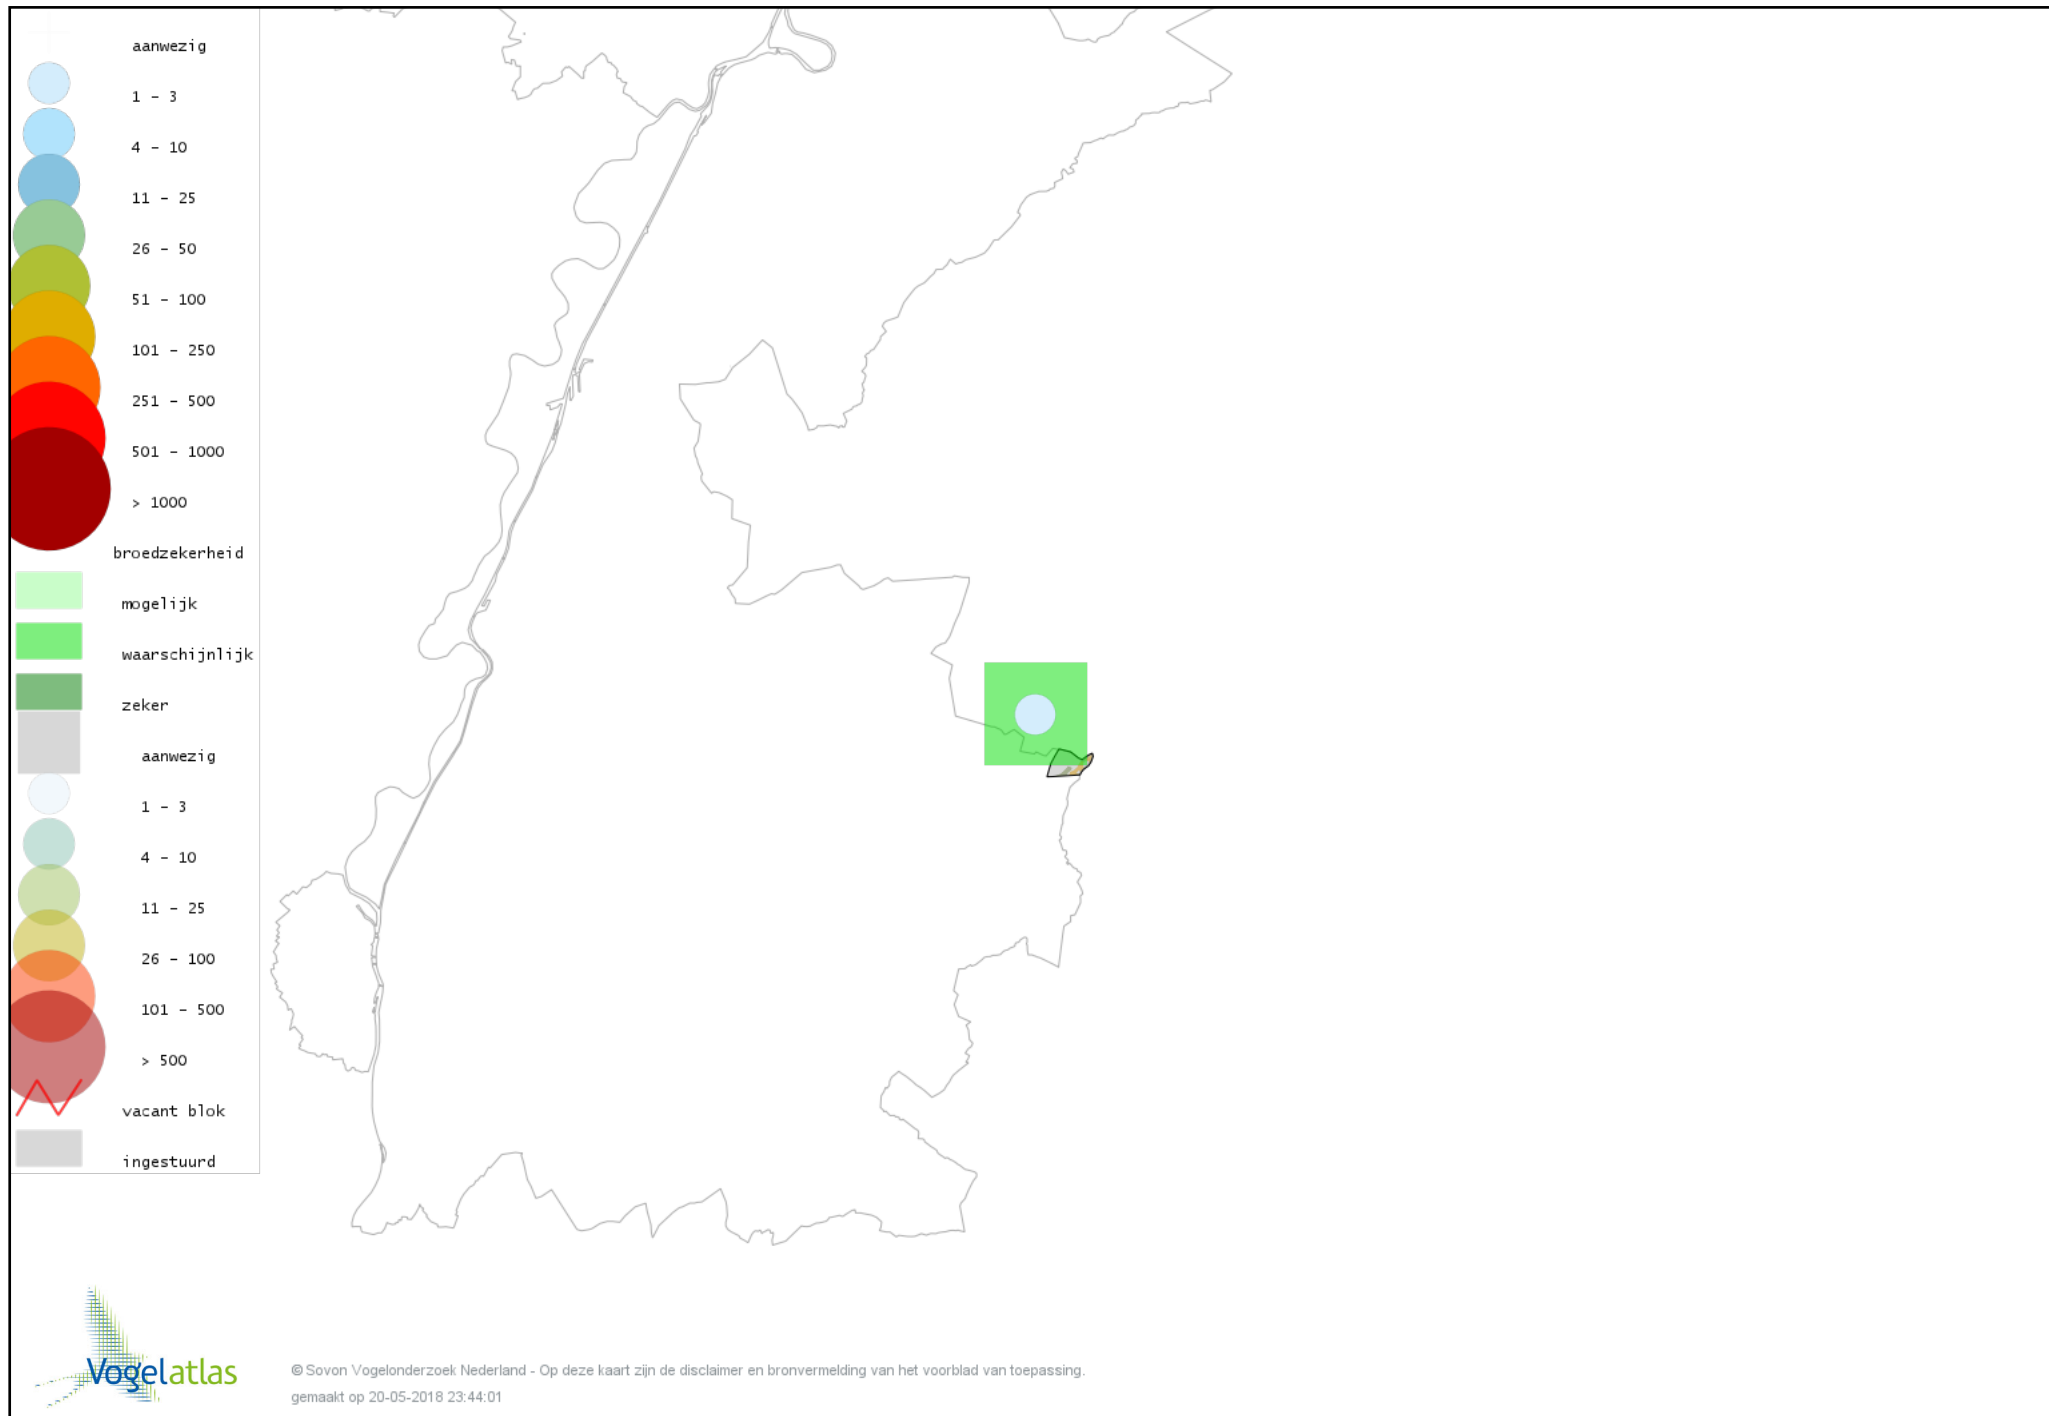

Voorlopige verspreidingskaart Kerkuil broedseizoen