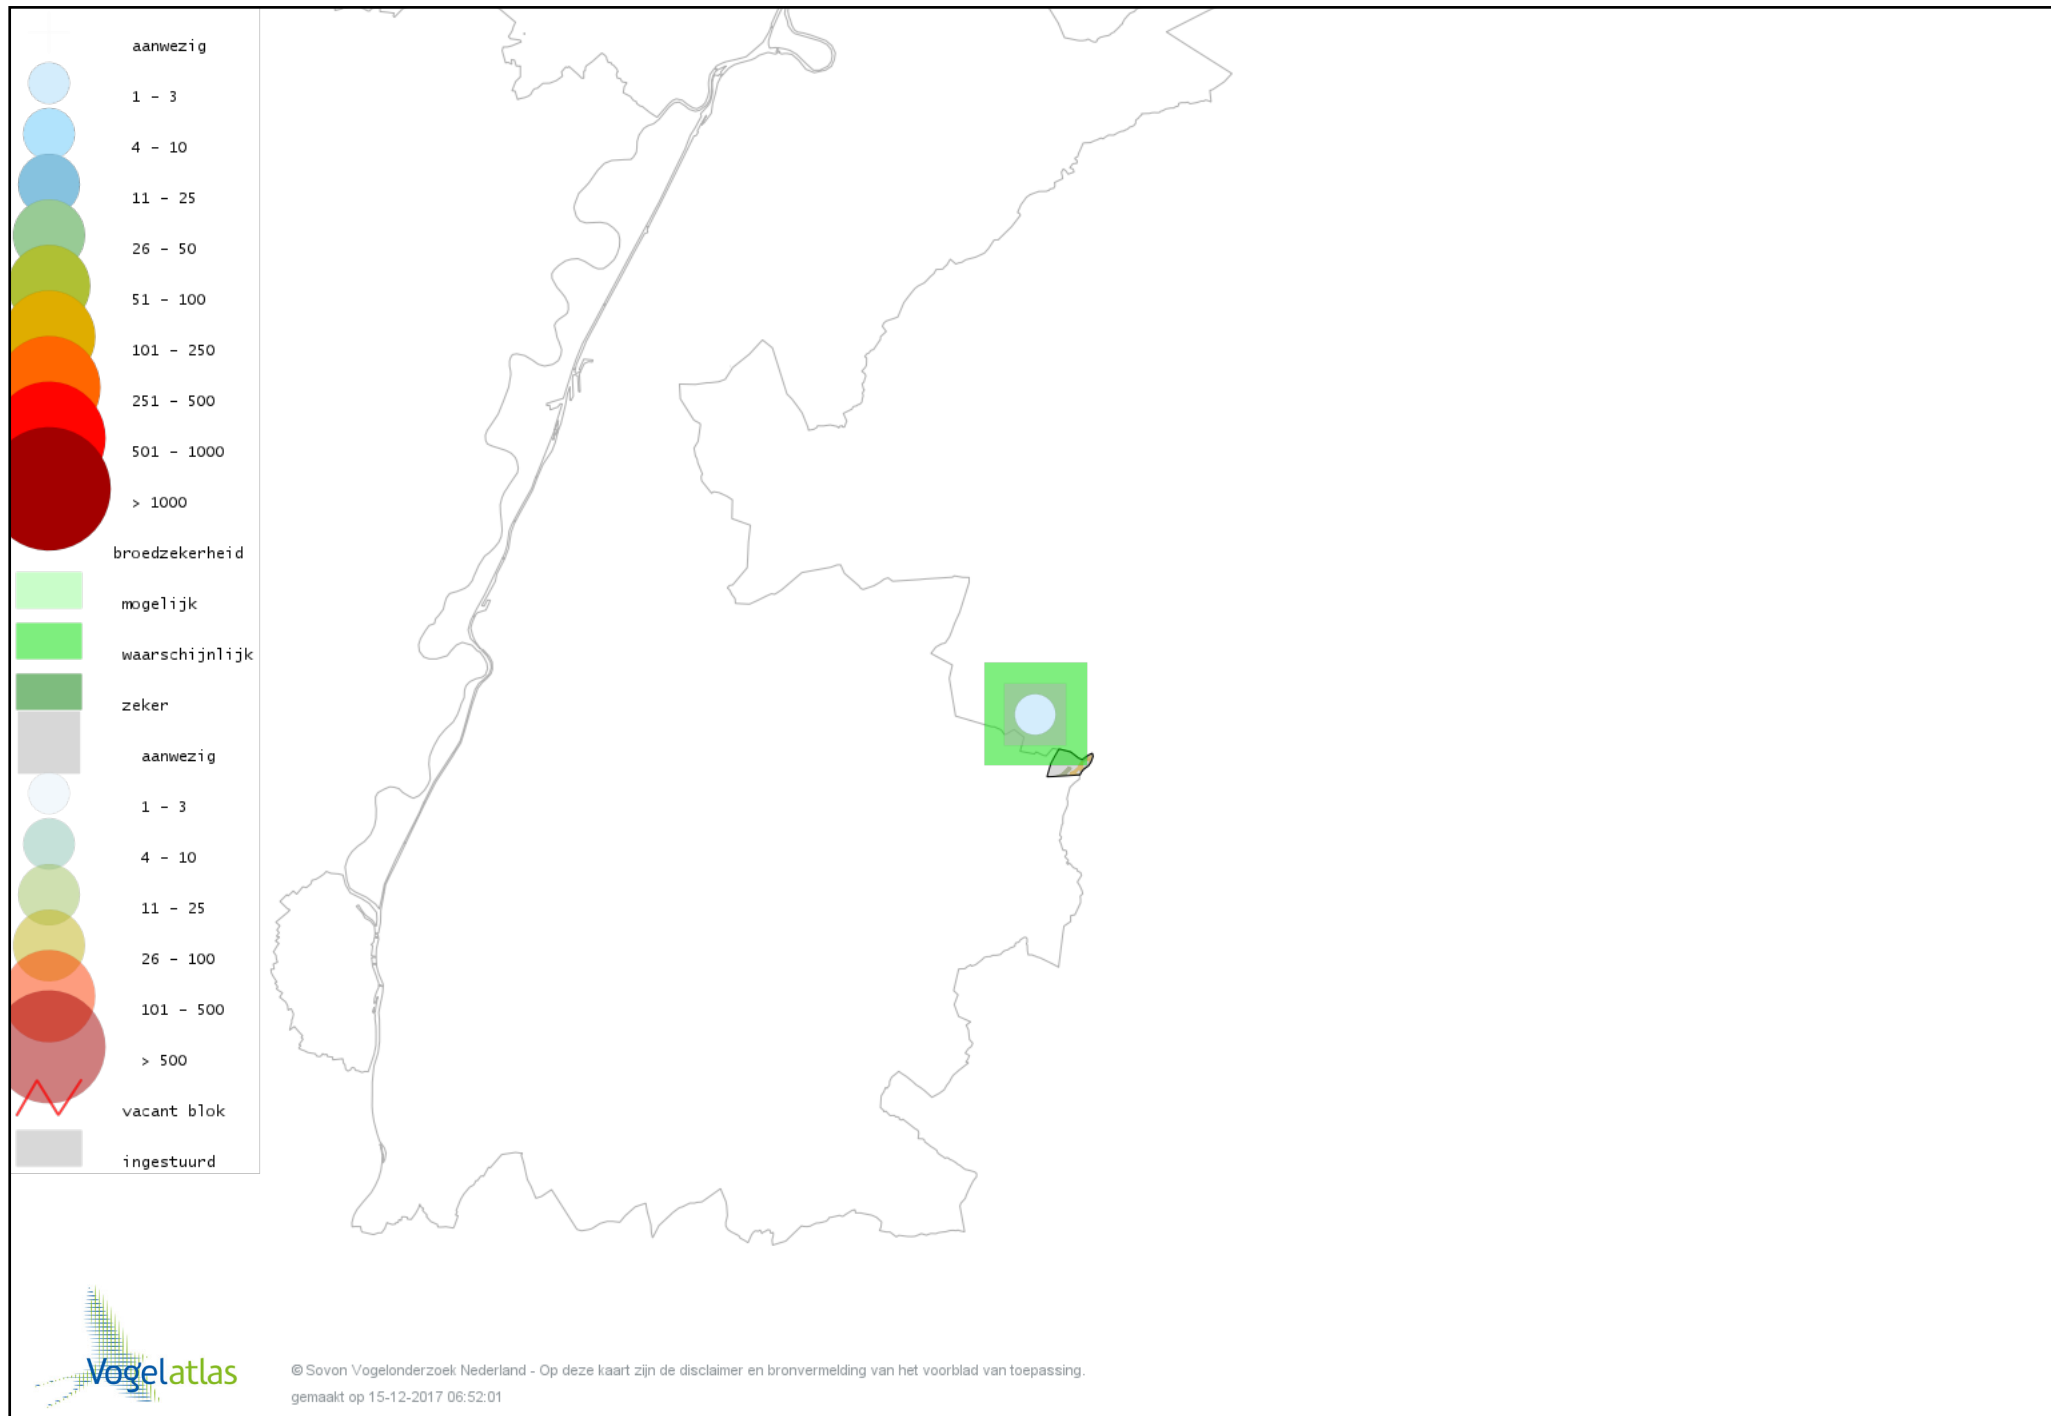

Voorlopige verspreidingskaart Grasmus broedseizoen

Voorlopige verspreidingskaart Tuinfluiter broedseizoen

Voorlopige verspreidingskaart Zwartkop broedseizoen

Voorlopige verspreidingskaart Spotvogel broedseizoen

Voorlopige verspreidingskaart Bosrietzanger broedseizoen

Voorlopige verspreidingskaart Boomklever broedseizoen

Voorlopige verspreidingskaart Boomkruiper broedseizoen

Voorlopige verspreidingskaart Winterkoning broedseizoen