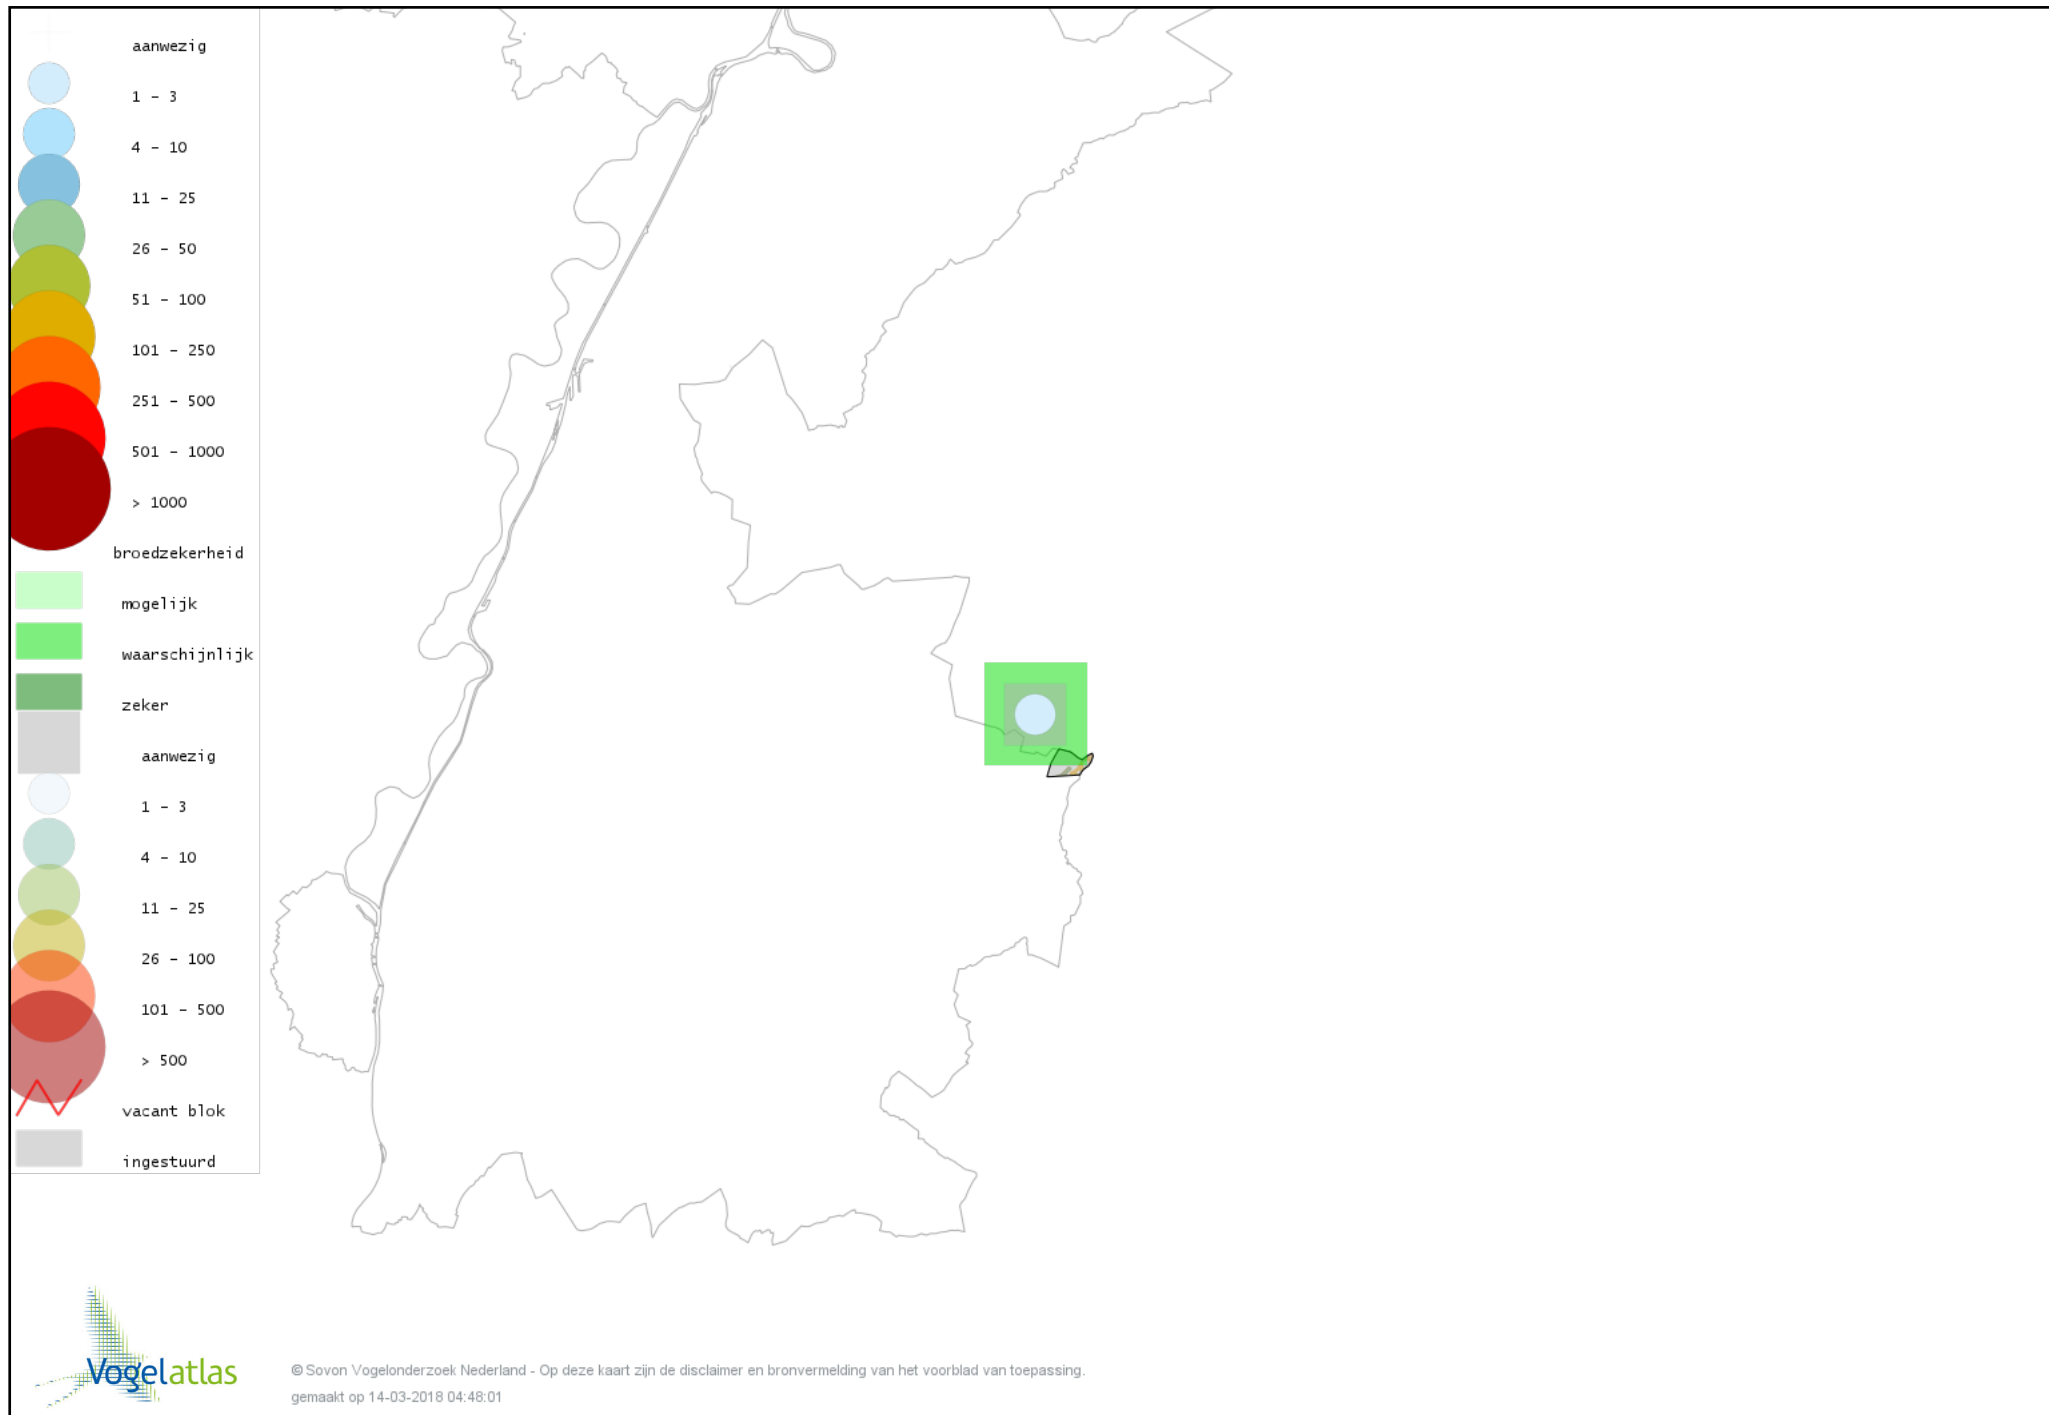

Voorlopige verspreidingskaart Torenvalk broedseizoen

Voorlopige verspreidingskaart Waterhoen broedseizoen

Voorlopige verspreidingskaart Meerkoet broedseizoen

Voorlopige verspreidingskaart Kievit broedseizoen