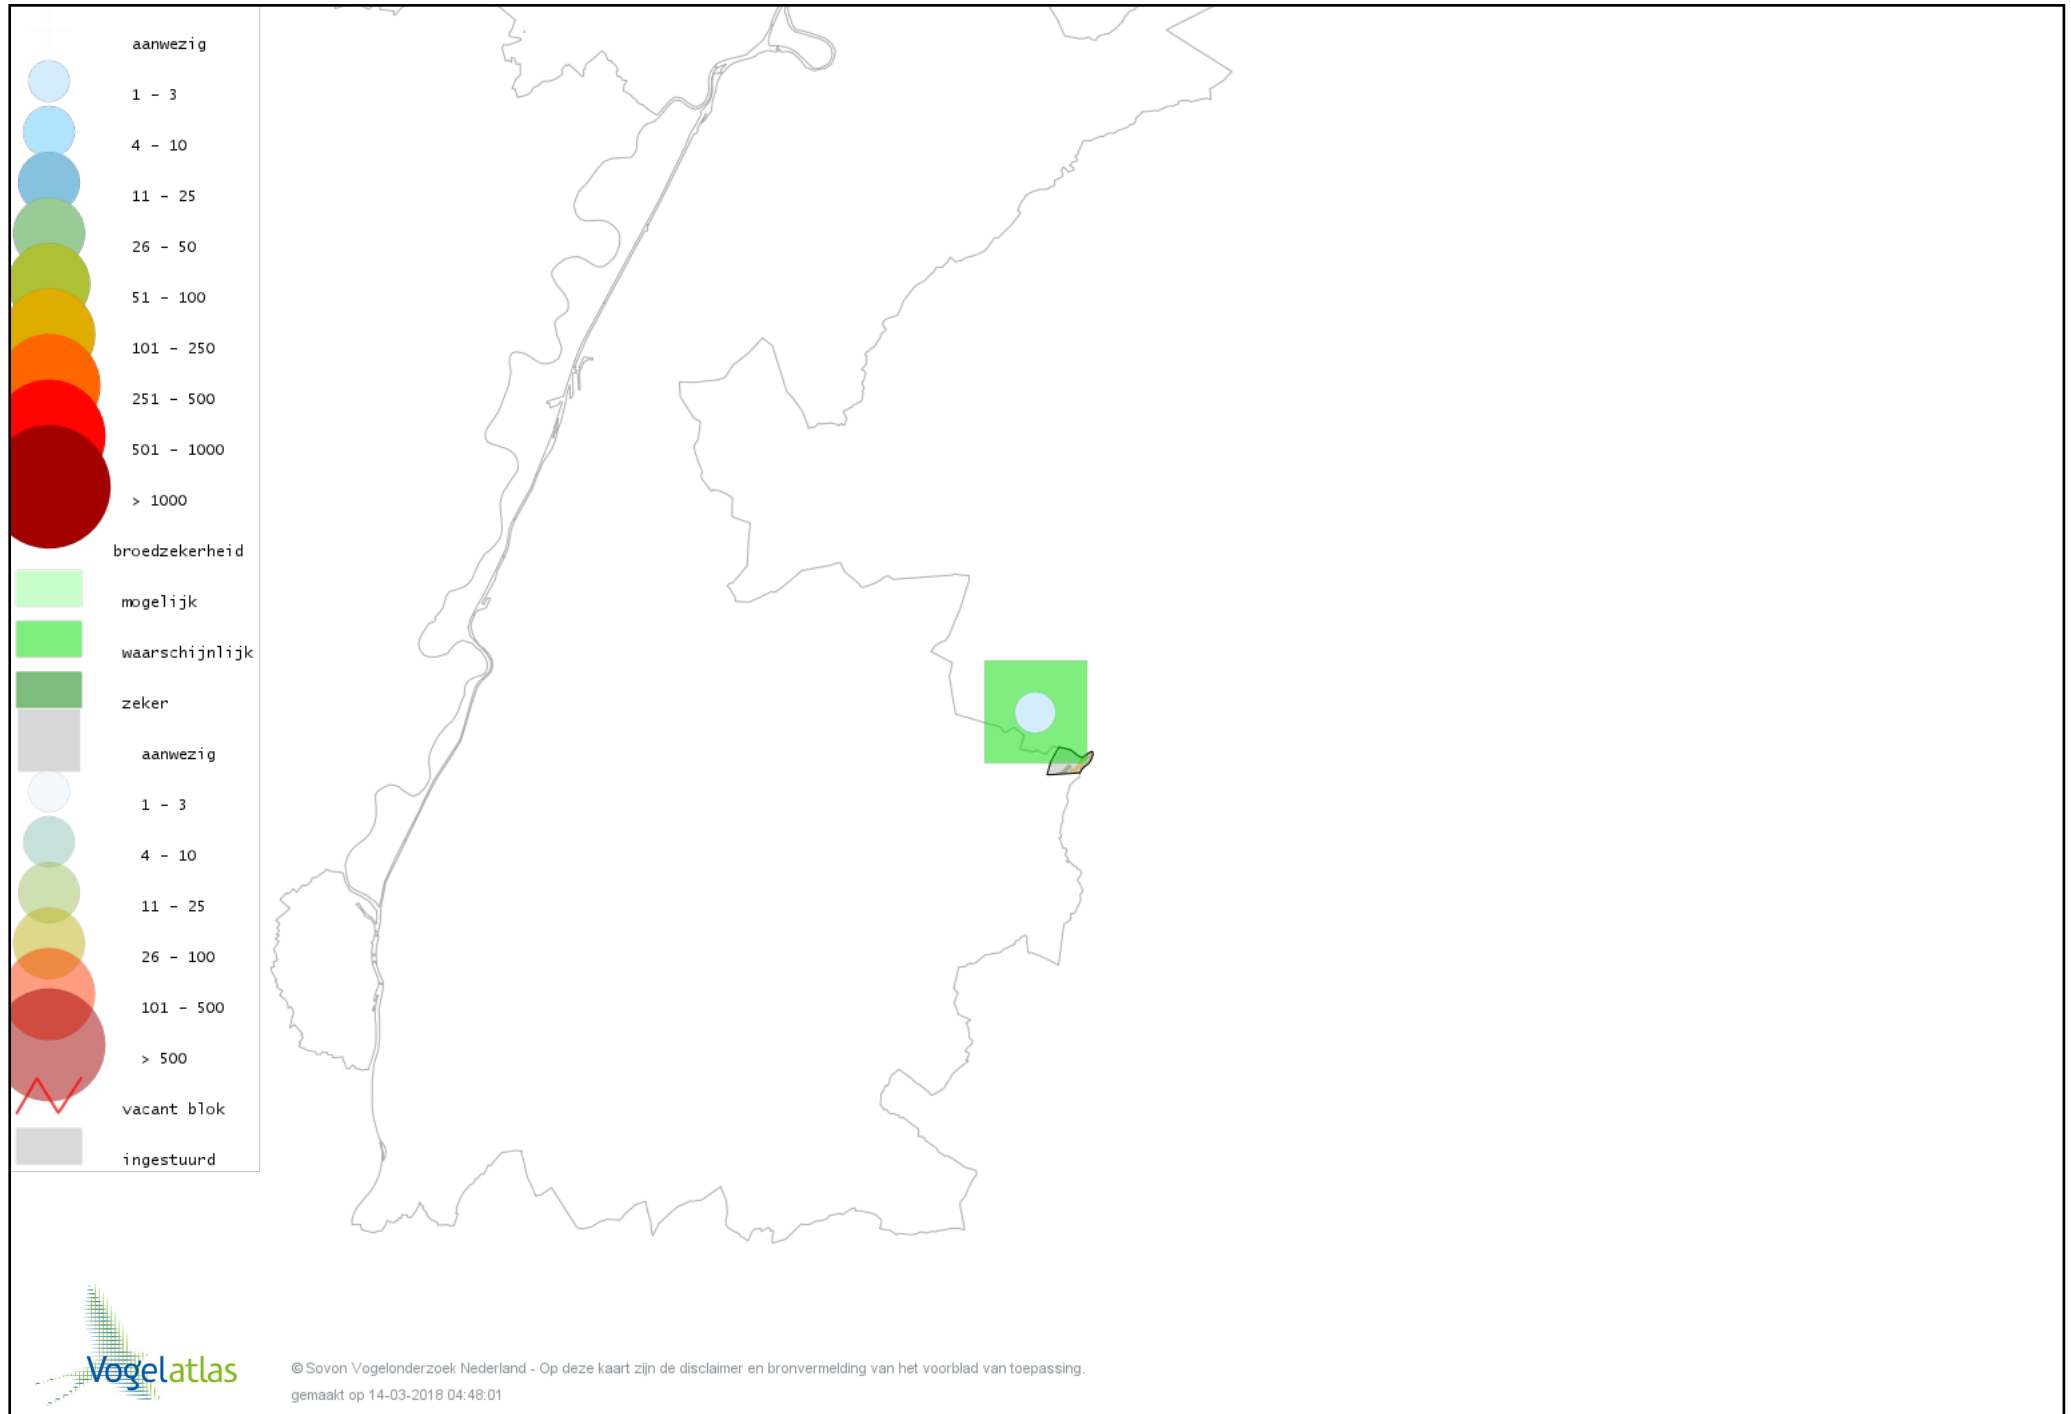

Voorlopige verspreidingskaart Grauwe Vliegenvanger broedseizoen

Voorlopige verspreidingskaart Roodborst broedseizoen

Voorlopige verspreidingskaart Zwarte Roodstaart broedseizoen

Voorlopige verspreidingskaart Gekraagde Roodstaart broedseizoen

Voorlopige verspreidingskaart Roodborsttapuit broedseizoen

Voorlopige verspreidingskaart Heggenmus broedseizoen

Voorlopige verspreidingskaart Huismus broedseizoen

Voorlopige verspreidingskaart Gele Kwikstaart broedseizoen

Voorlopige verspreidingskaart Grote Gele Kwikstaart broedseizoen

Voorlopige verspreidingskaart Witte Kwikstaart broedseizoen

Voorlopige verspreidingskaart Boompieper broedseizoen

Voorlopige verspreidingskaart Graspieper broedseizoen