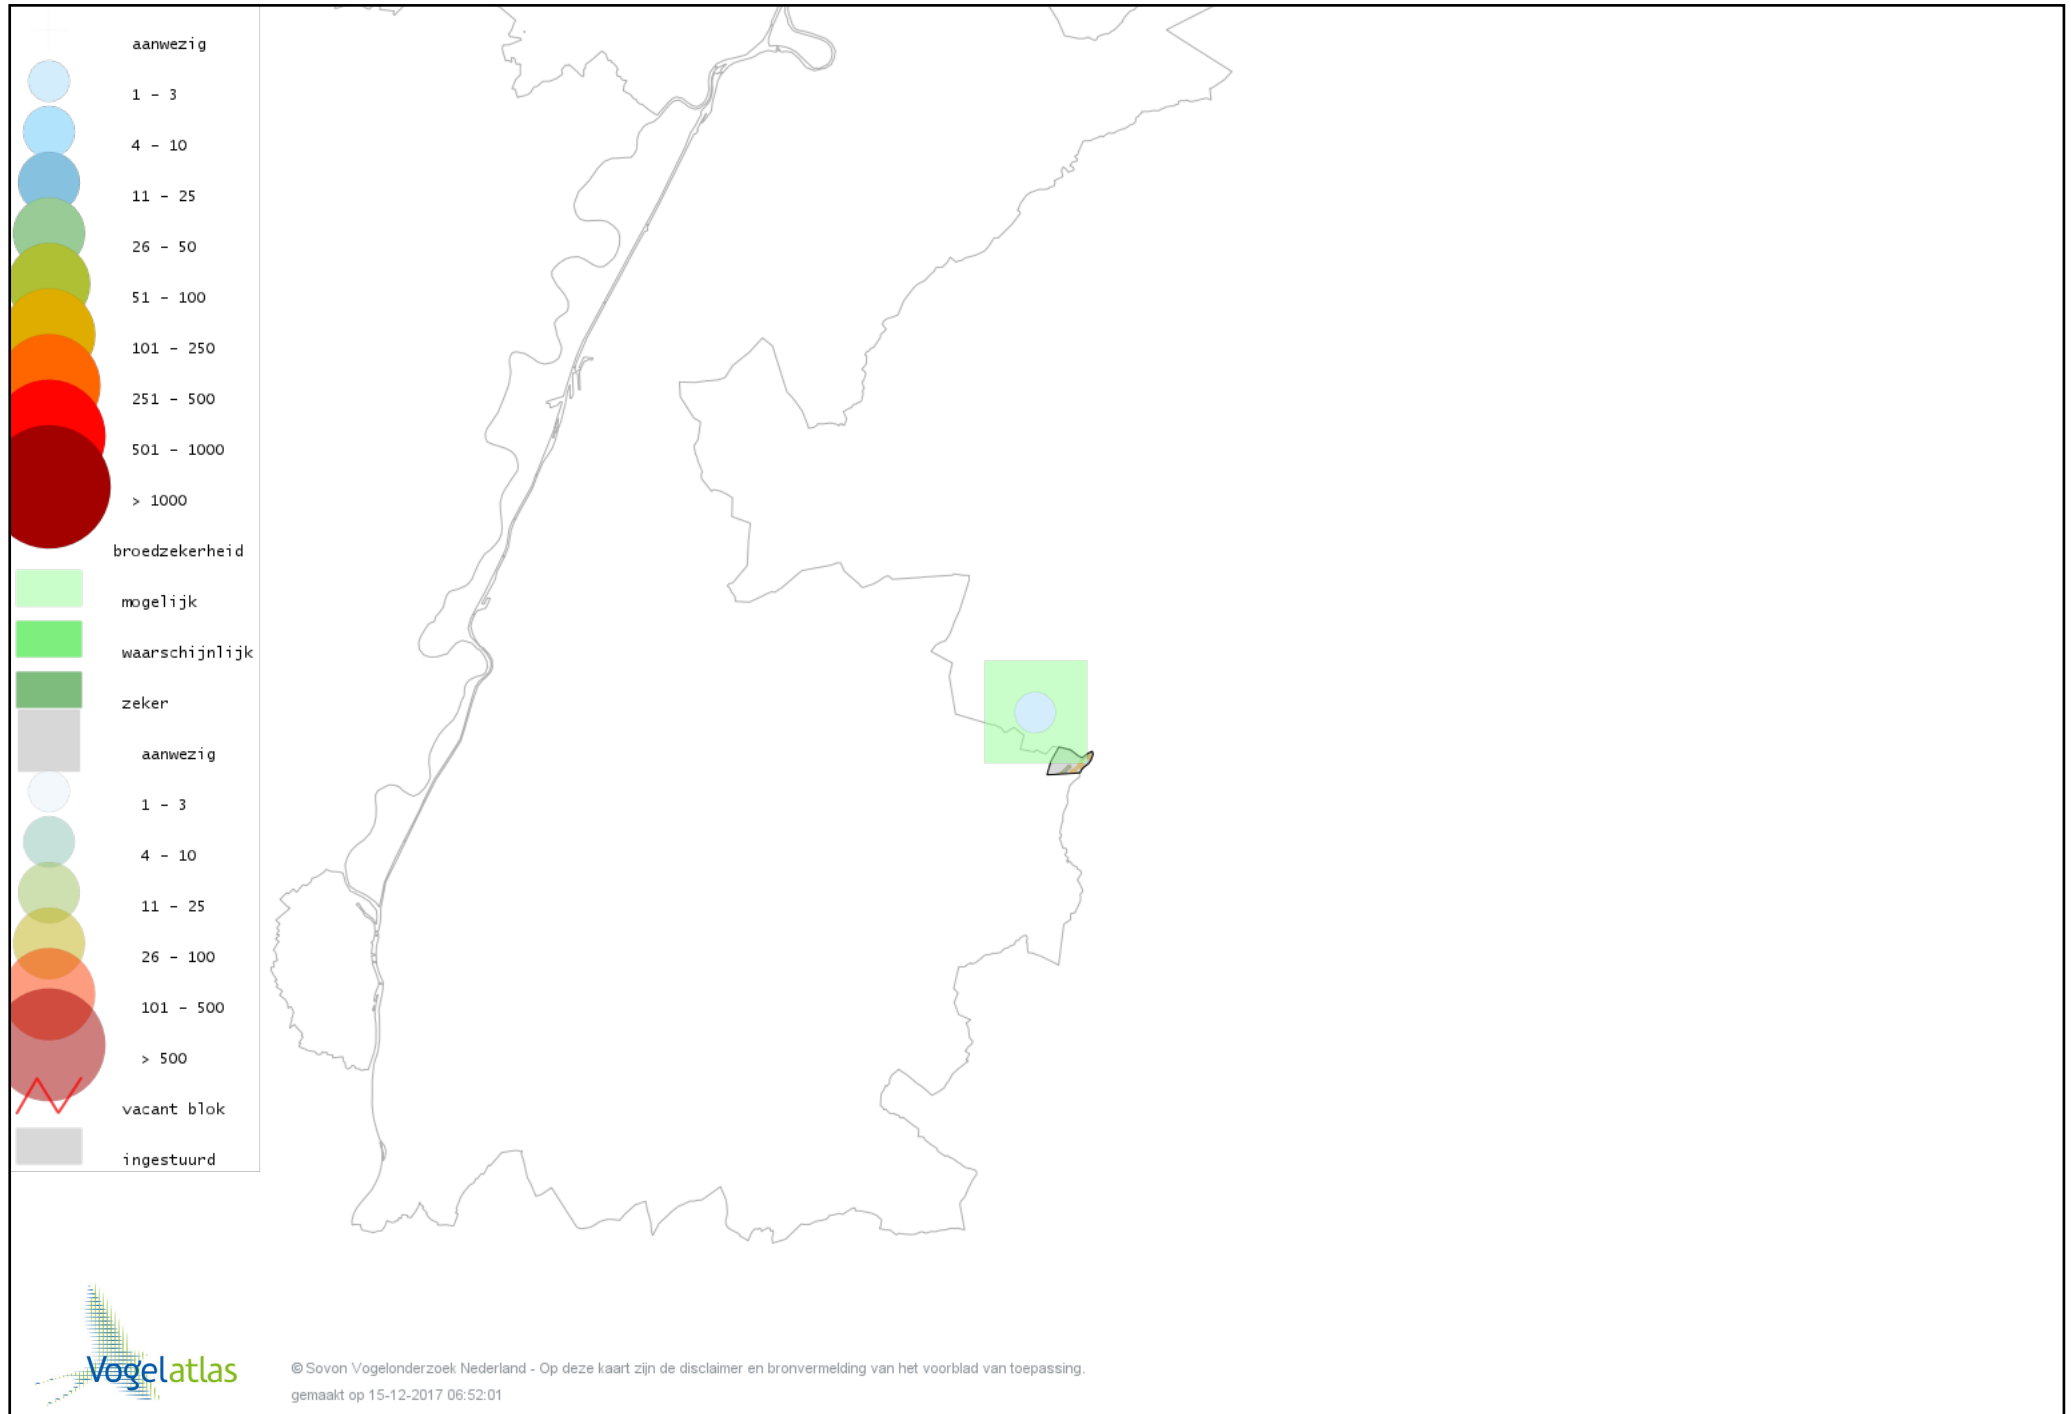

Voorlopige verspreidingskaart Dodaars broedseizoen