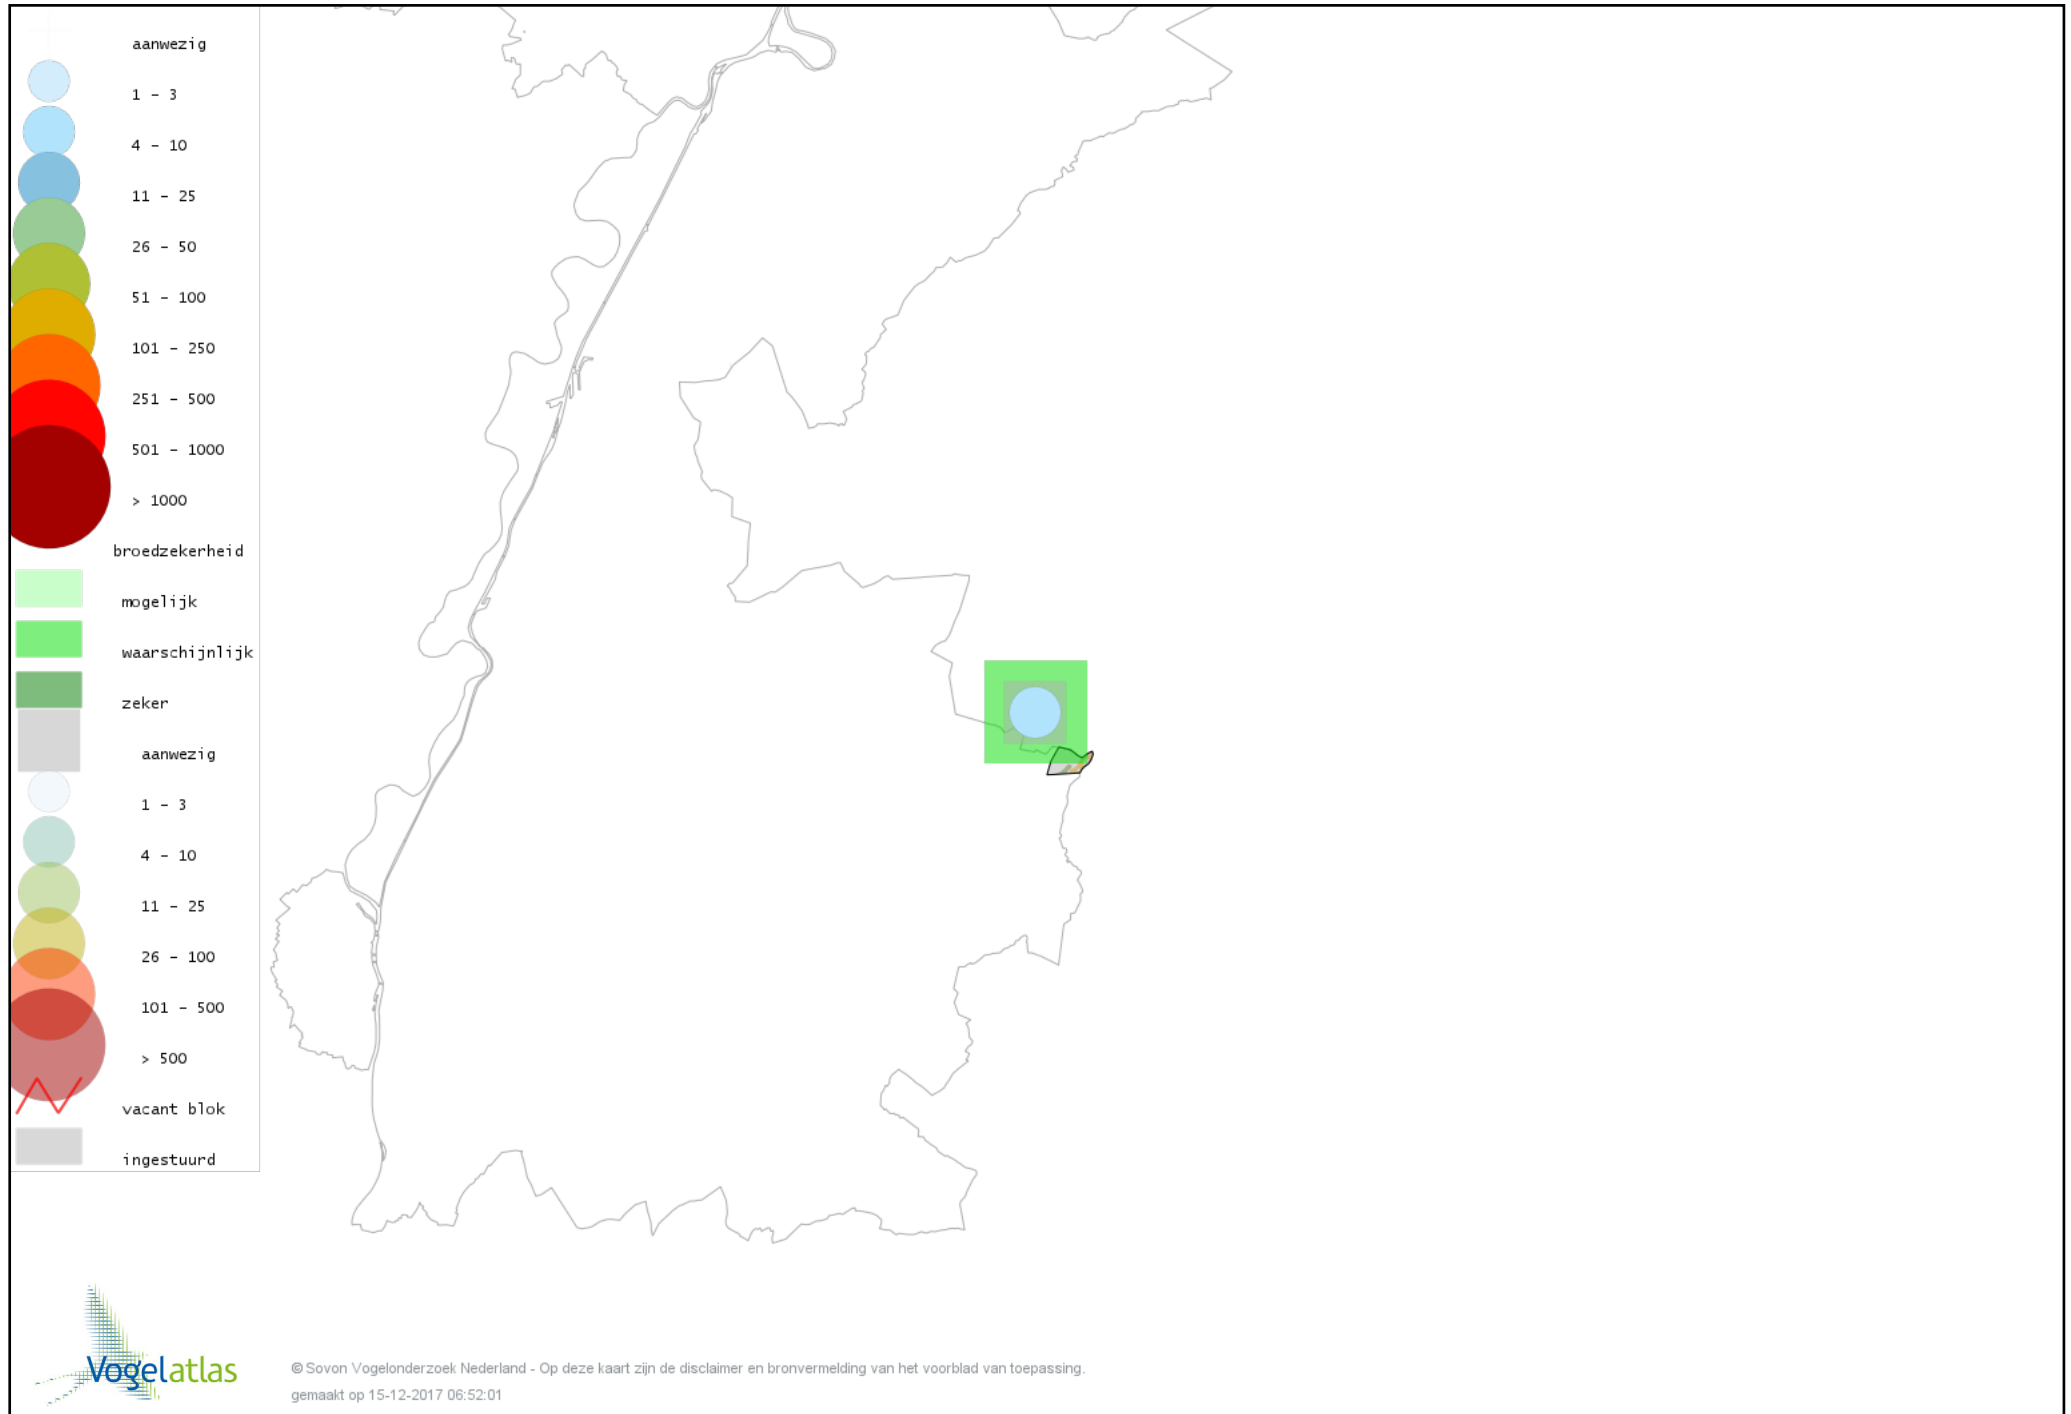

Voorlopige verspreidingskaart Bosrietzanger broedseizoen

Voorlopige verspreidingskaart Boomklever broedseizoen

Voorlopige verspreidingskaart Boomkruiper broedseizoen

Voorlopige verspreidingskaart Winterkoning broedseizoen

Voorlopige verspreidingskaart Spreeuw broedseizoen

Voorlopige verspreidingskaart Merel broedseizoen

Voorlopige verspreidingskaart Zanglijster broedseizoen

Voorlopige verspreidingskaart Grote Lijster broedseizoen