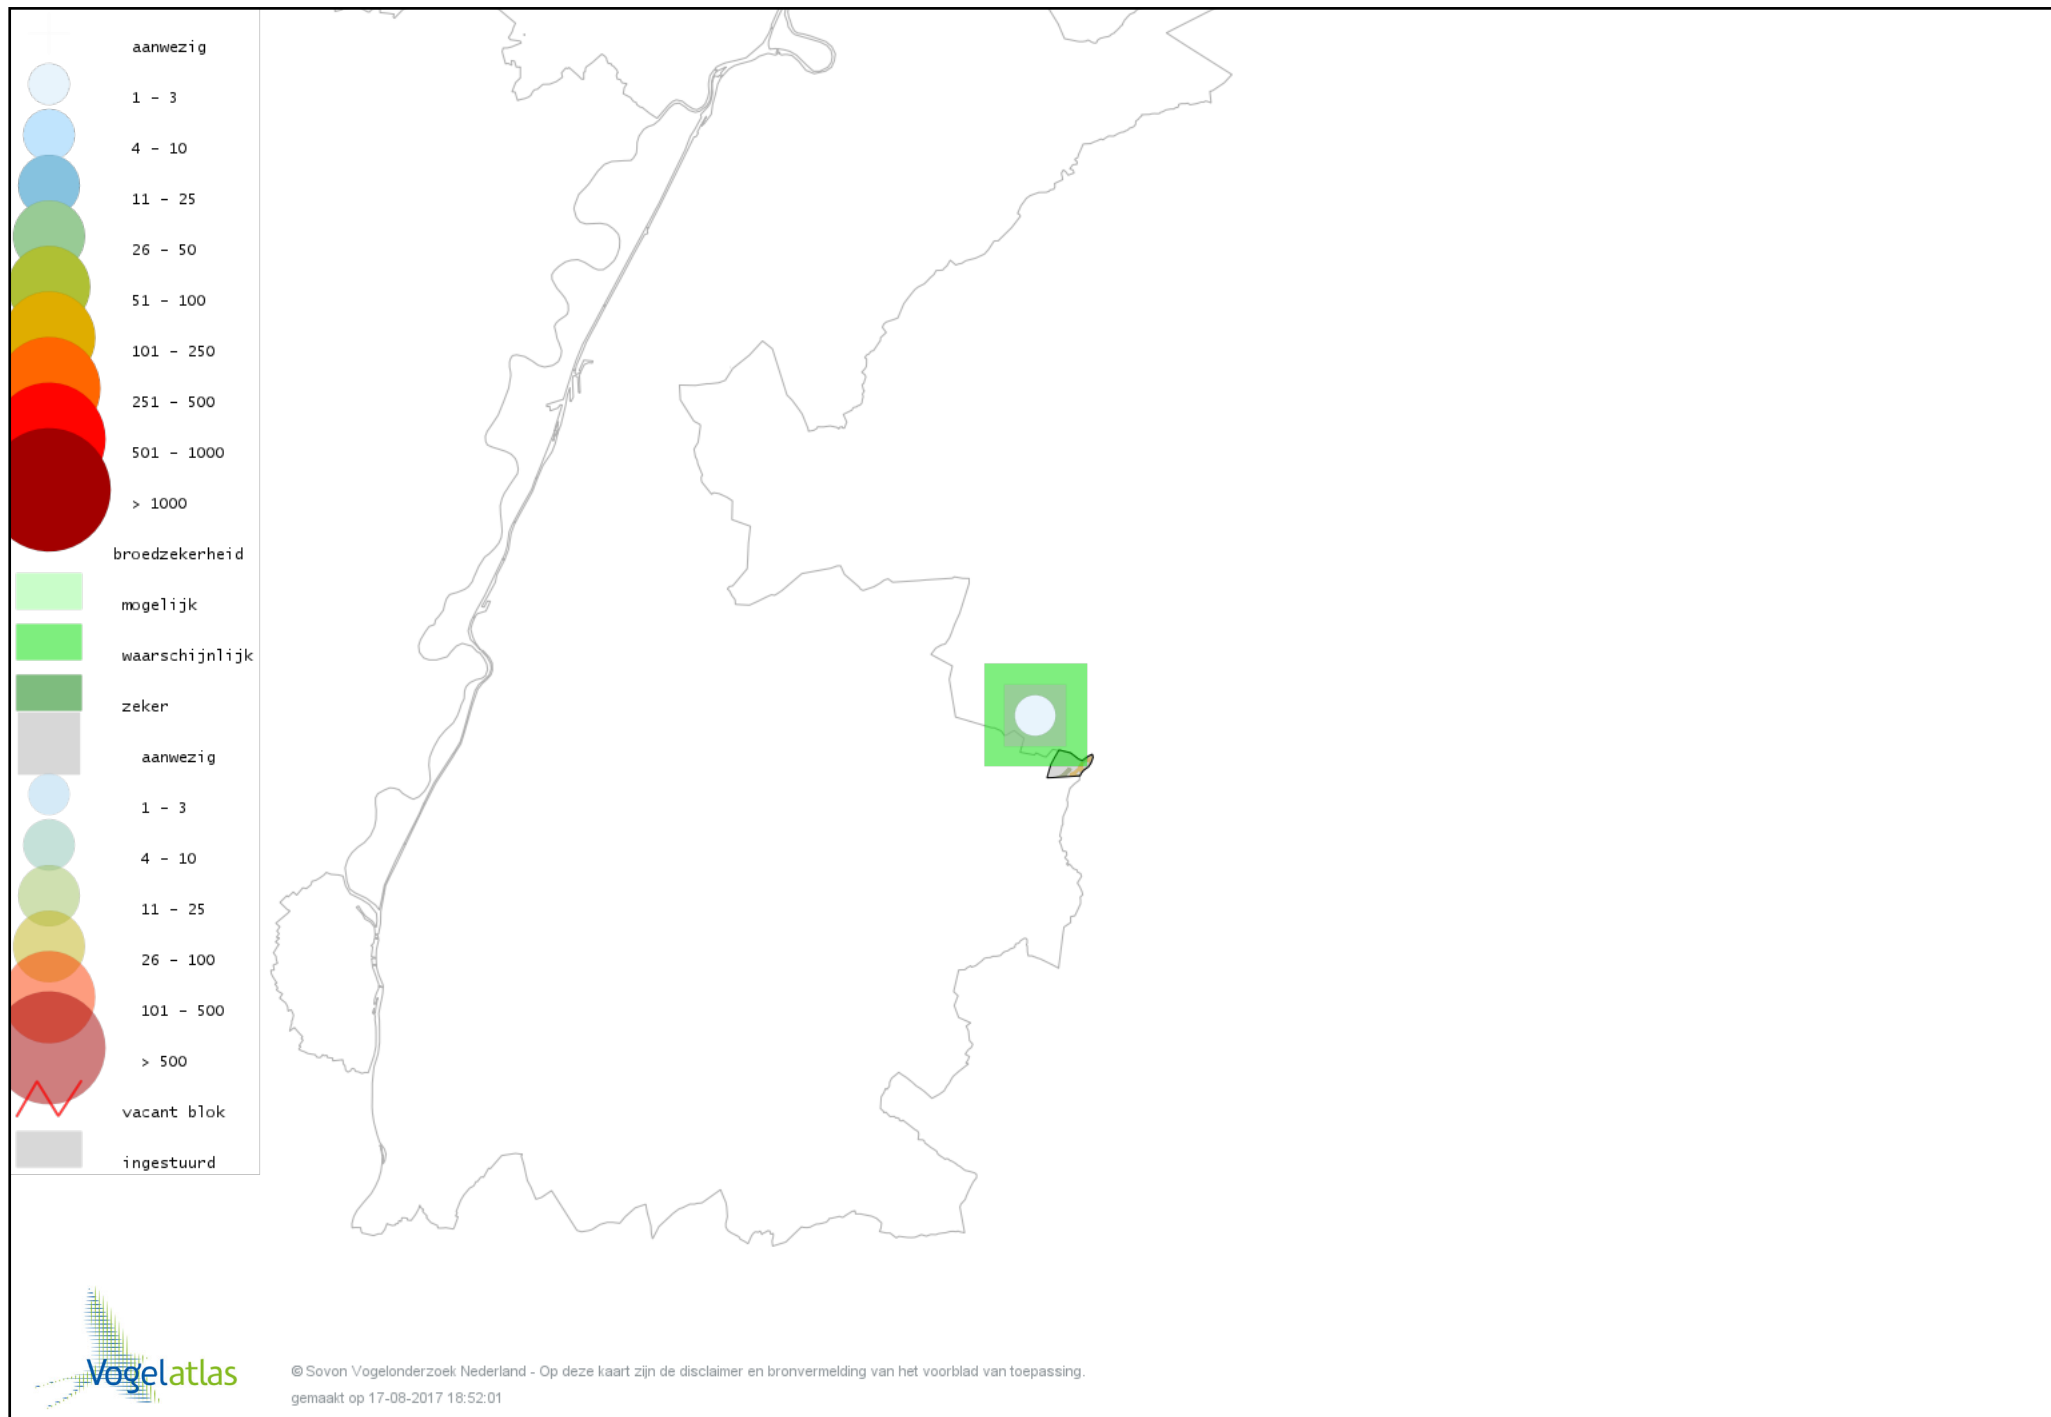

Voorlopige verspreidingskaart Tjiftjaf broedseizoen