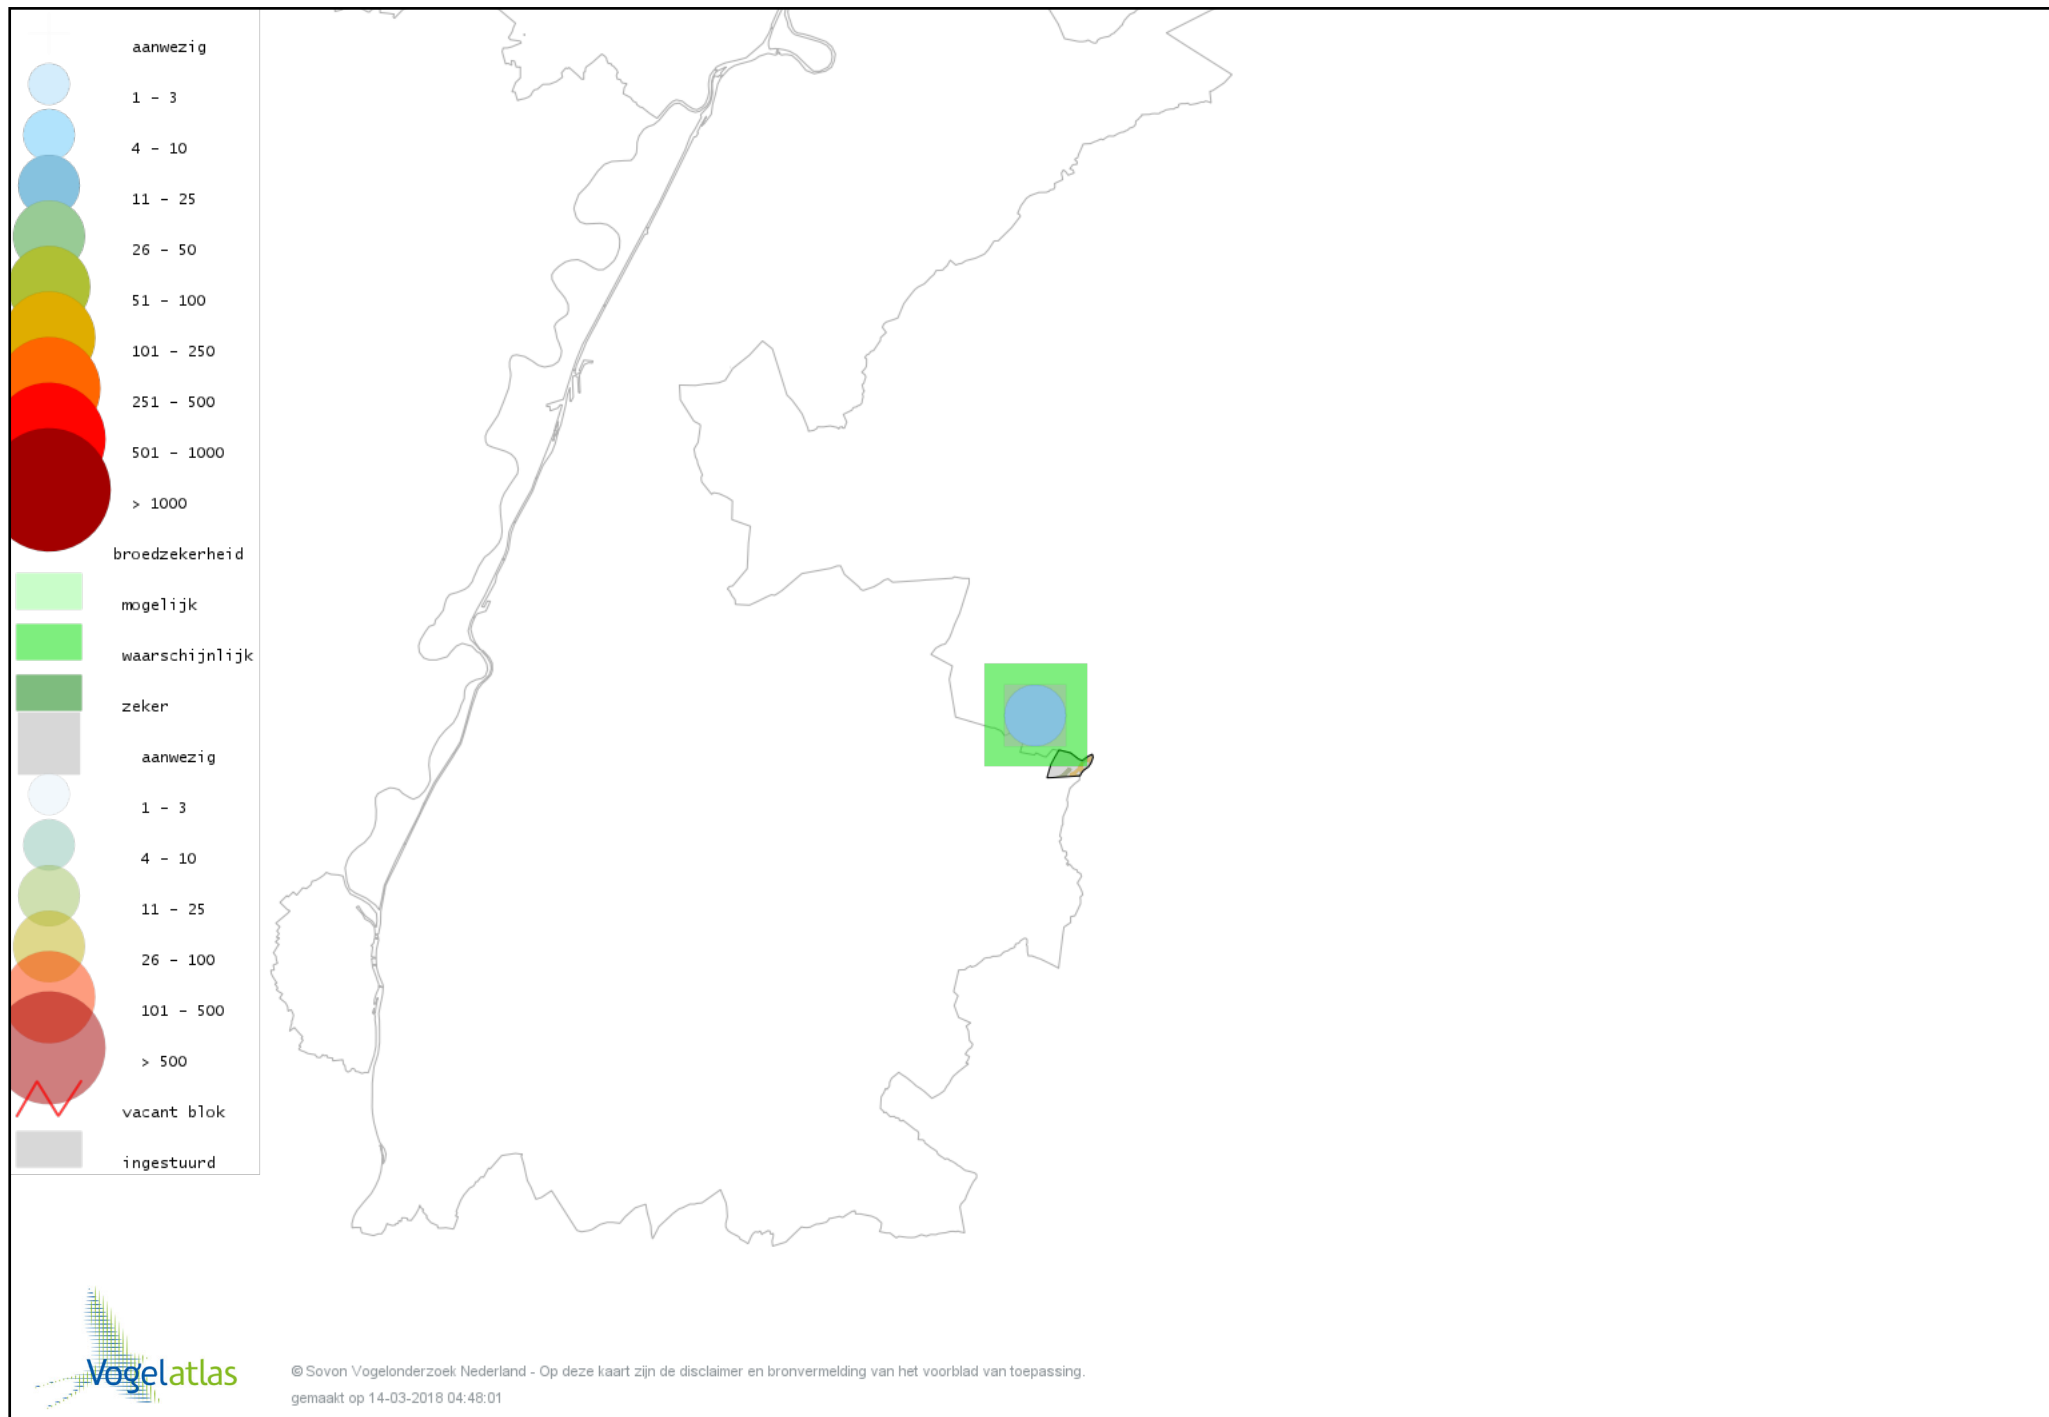

Voorlopige verspreidingskaart Bosrietzanger broedseizoen

Voorlopige verspreidingskaart Boomklever broedseizoen

Voorlopige verspreidingskaart Boomkruiper broedseizoen

Voorlopige verspreidingskaart Winterkoning broedseizoen

Voorlopige verspreidingskaart Spreeuw broedseizoen

Voorlopige verspreidingskaart Merel broedseizoen

Voorlopige verspreidingskaart Zanglijster broedseizoen

Voorlopige verspreidingskaart Grote Lijster broedseizoen

Voorlopige verspreidingskaart Grauwe Vliegenvanger broedseizoen

Voorlopige verspreidingskaart Roodborst broedseizoen

Voorlopige verspreidingskaart Zwarte Roodstaart broedseizoen

Voorlopige verspreidingskaart Gekraagde Roodstaart broedseizoen