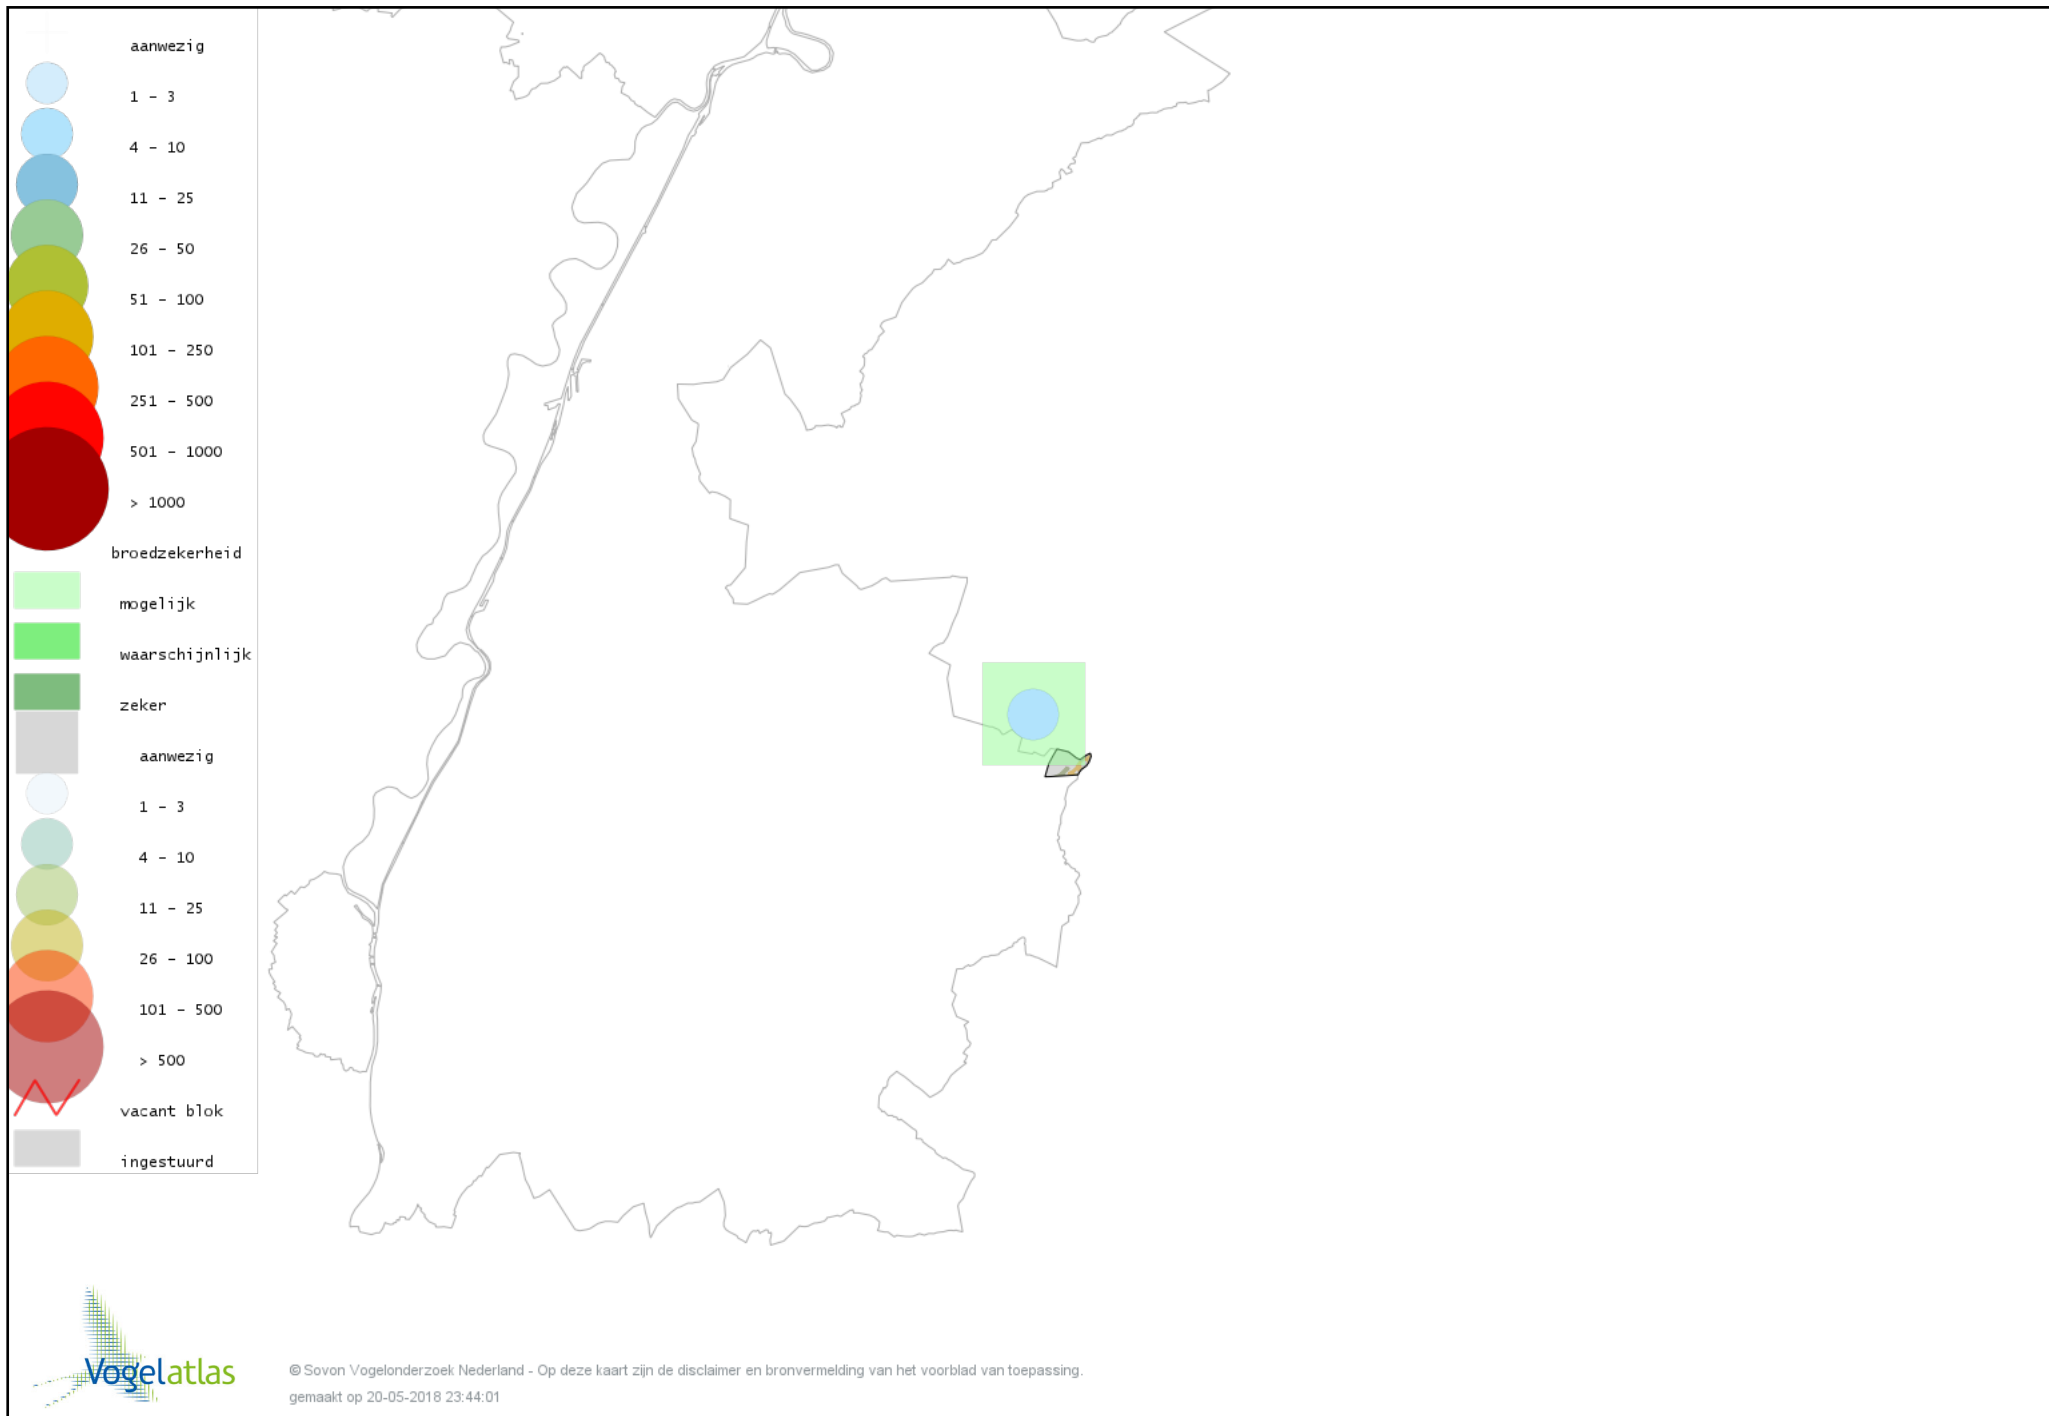

Voorlopige verspreidingskaart Kleine Bonte Specht broedseizoen

Voorlopige verspreidingskaart Ekster broedseizoen

Voorlopige verspreidingskaart Gaai broedseizoen

Voorlopige verspreidingskaart Kauw broedseizoen

Voorlopige verspreidingskaart Zwarte Kraai broedseizoen

Voorlopige verspreidingskaart Goudhaan broedseizoen

Voorlopige verspreidingskaart Vuurgoudhaan broedseizoen

Voorlopige verspreidingskaart Pimpelmees broedseizoen