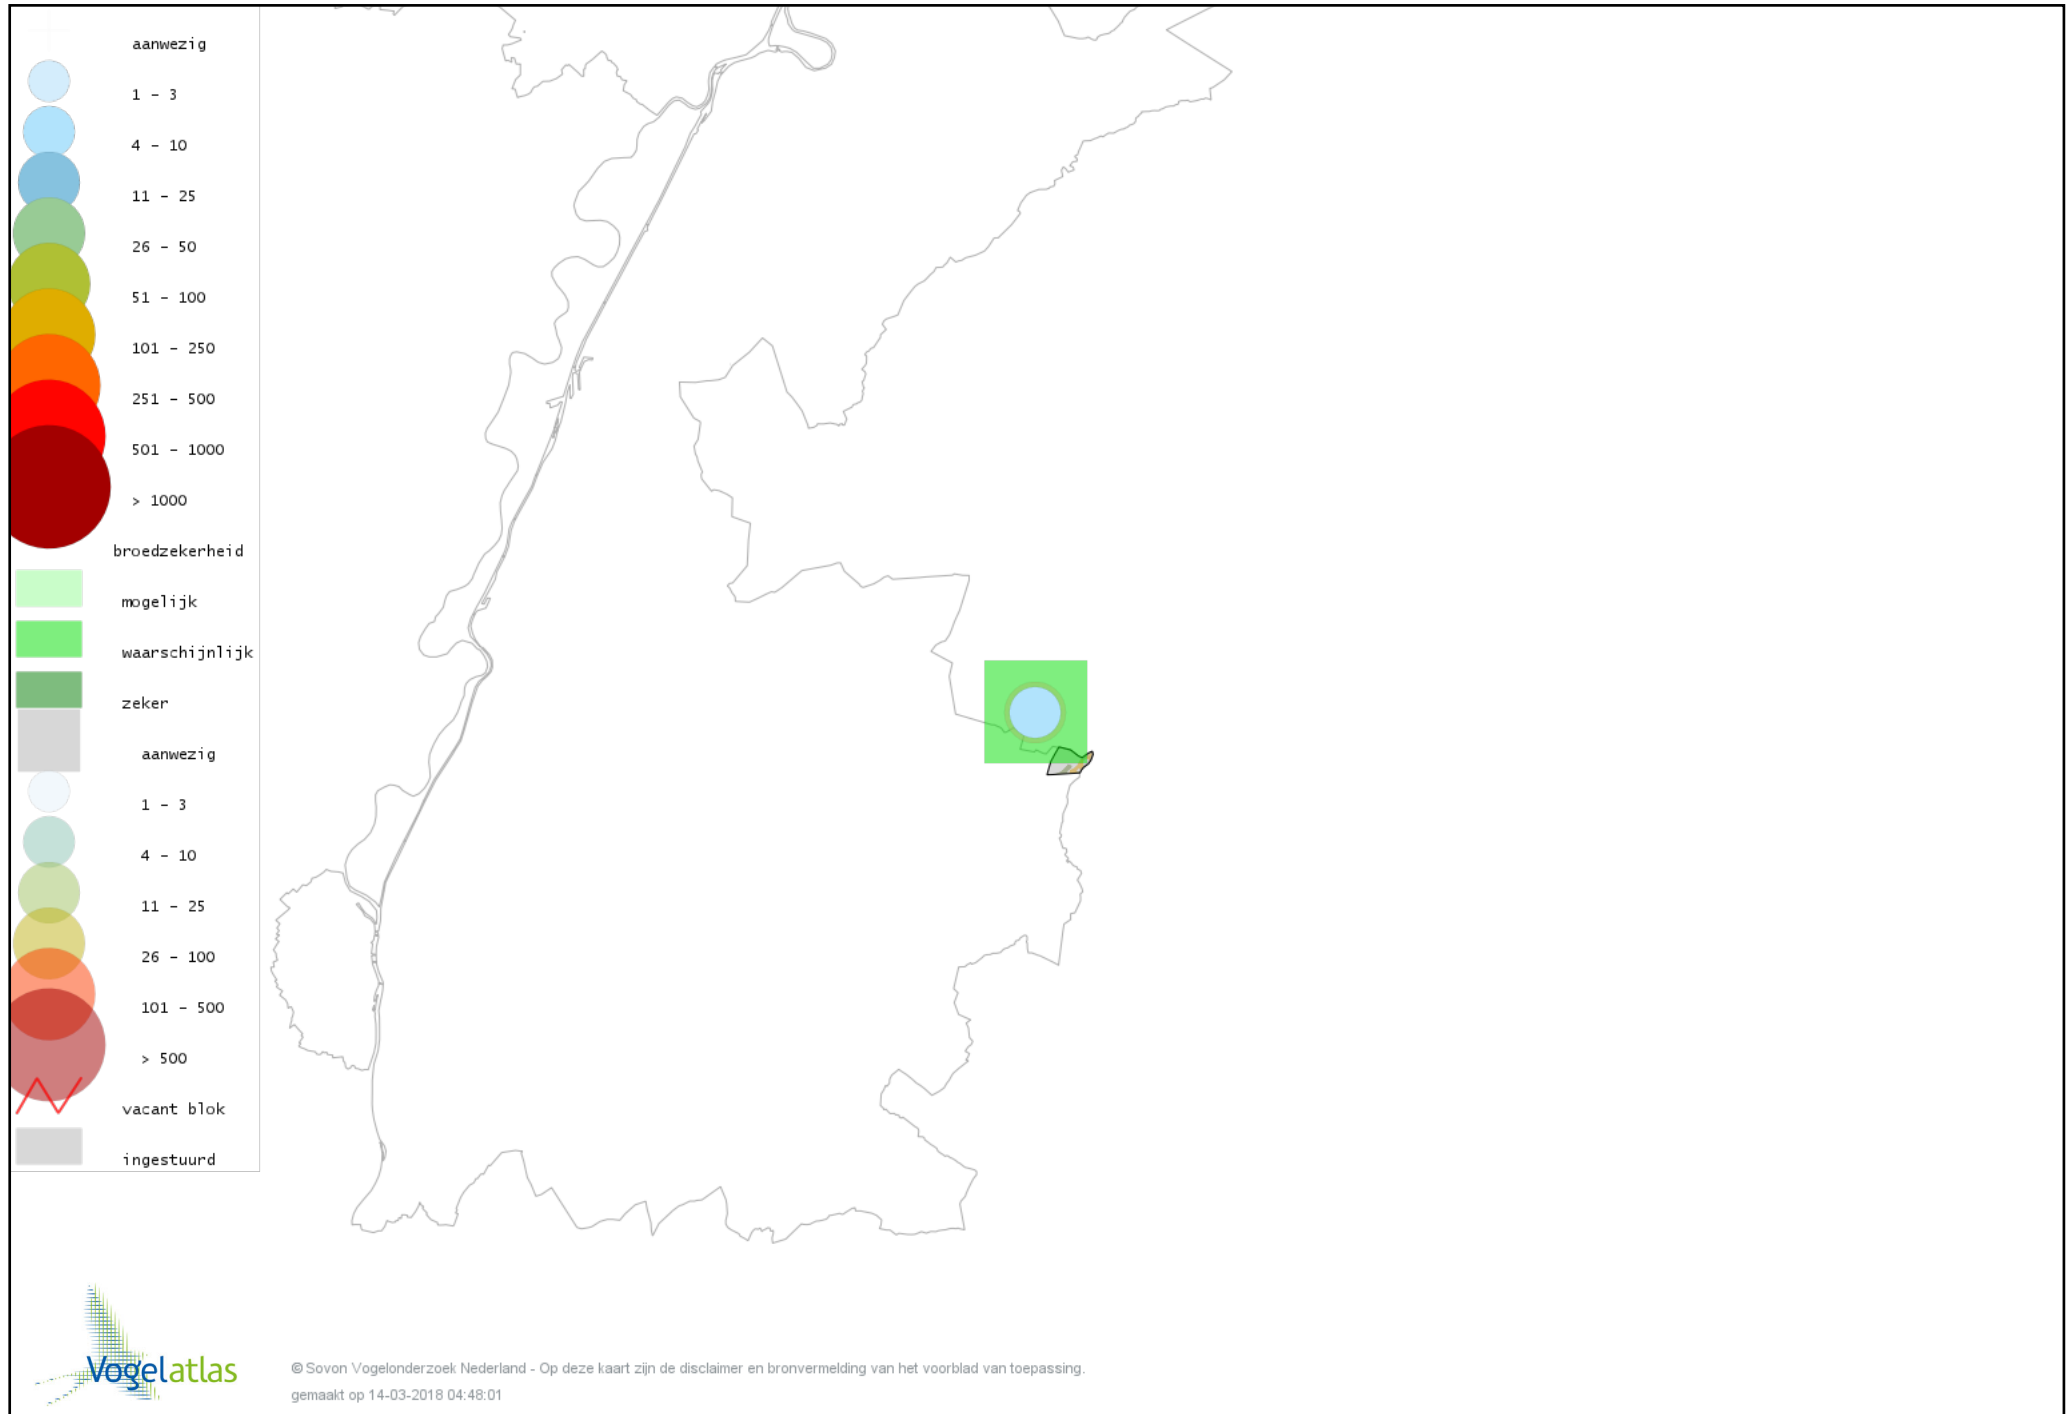

Voorlopige verspreidingskaart Glanskop broedseizoen

Voorlopige verspreidingskaart Boomleeuwerik broedseizoen

Voorlopige verspreidingskaart Veldleeuwerik broedseizoen

Voorlopige verspreidingskaart Oeverzwaluw broedseizoen