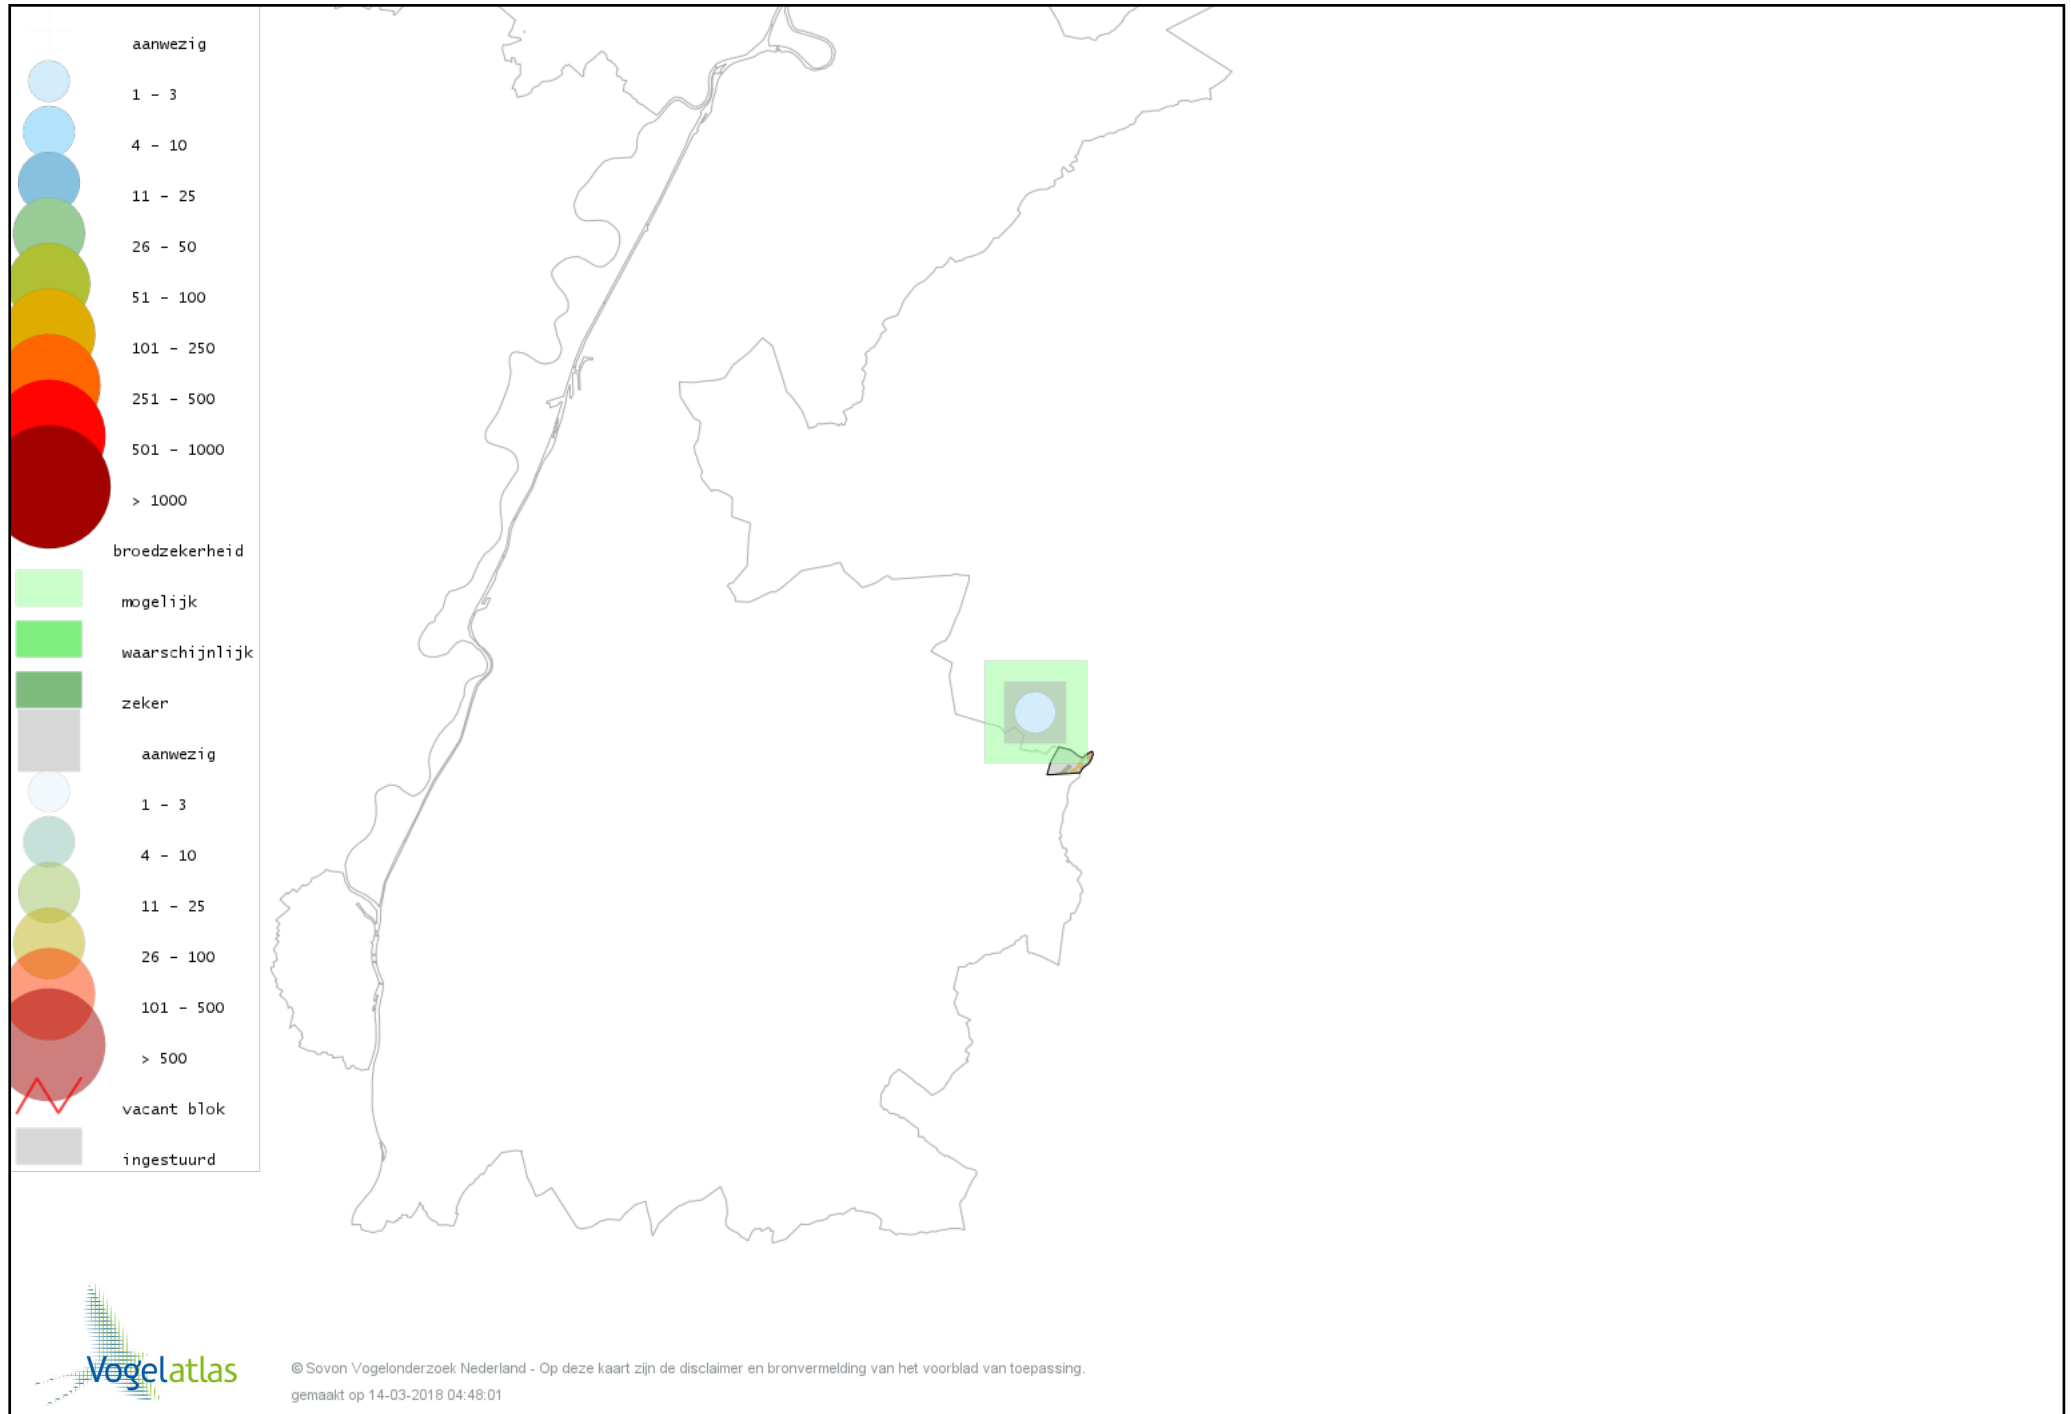

Voorlopige verspreidingskaart Vink broedseizoen

Voorlopige verspreidingskaart Groenling broedseizoen

Voorlopige verspreidingskaart Putter broedseizoen

Voorlopige verspreidingskaart Kneu broedseizoen

Voorlopige verspreidingskaart Appelvink broedseizoen

Voorlopige verspreidingskaart Geelgors broedseizoen