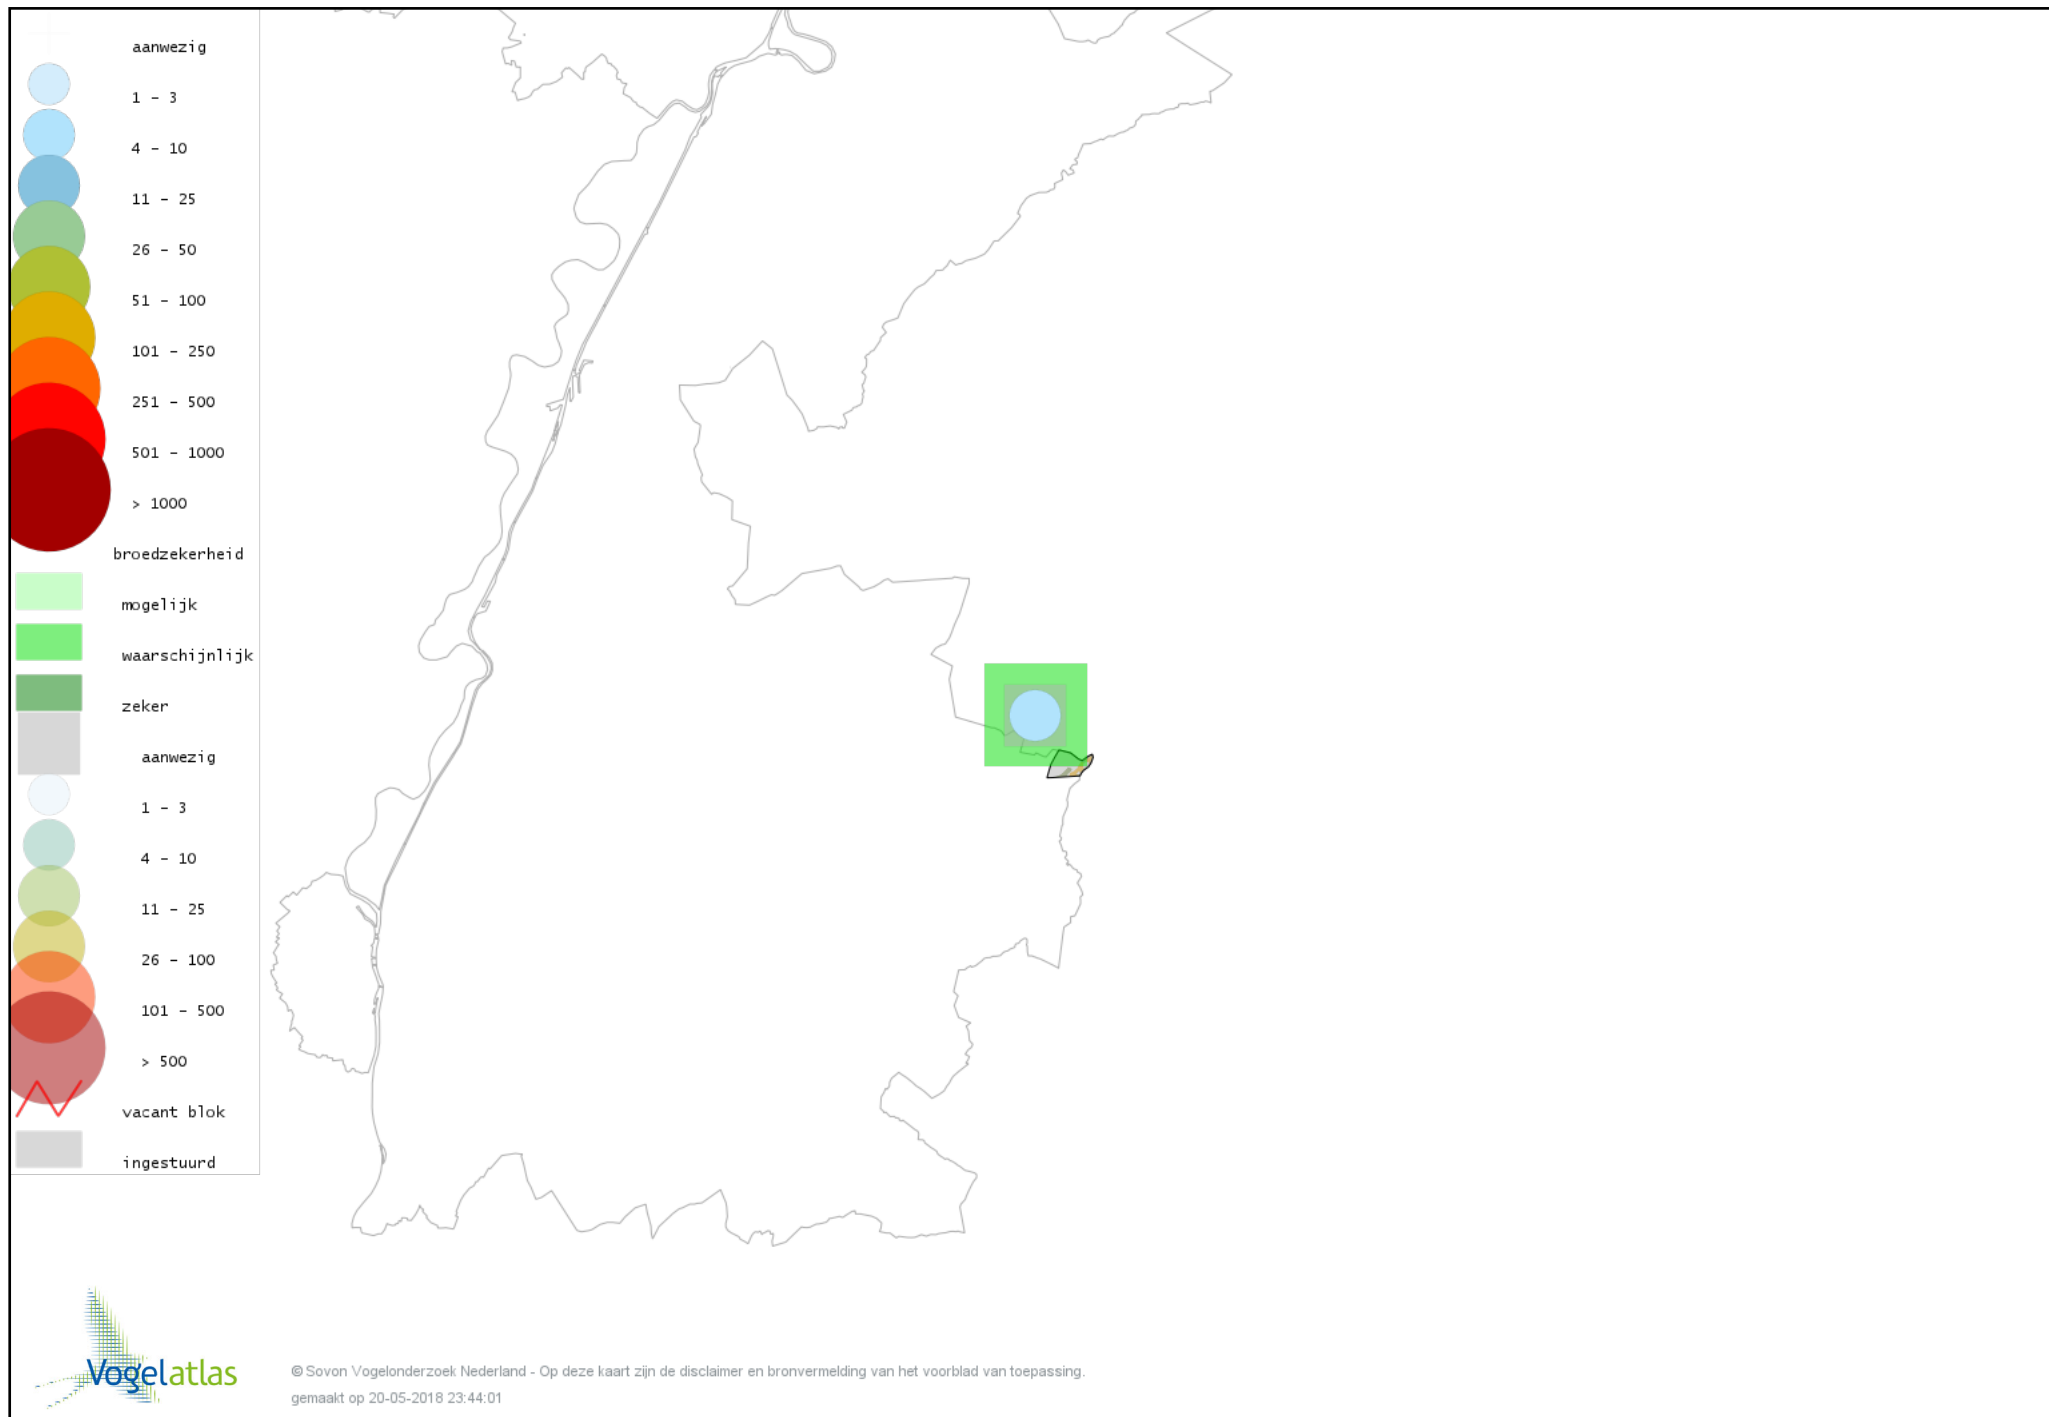

Voorlopige verspreidingskaart Tuinfluiter broedseizoen