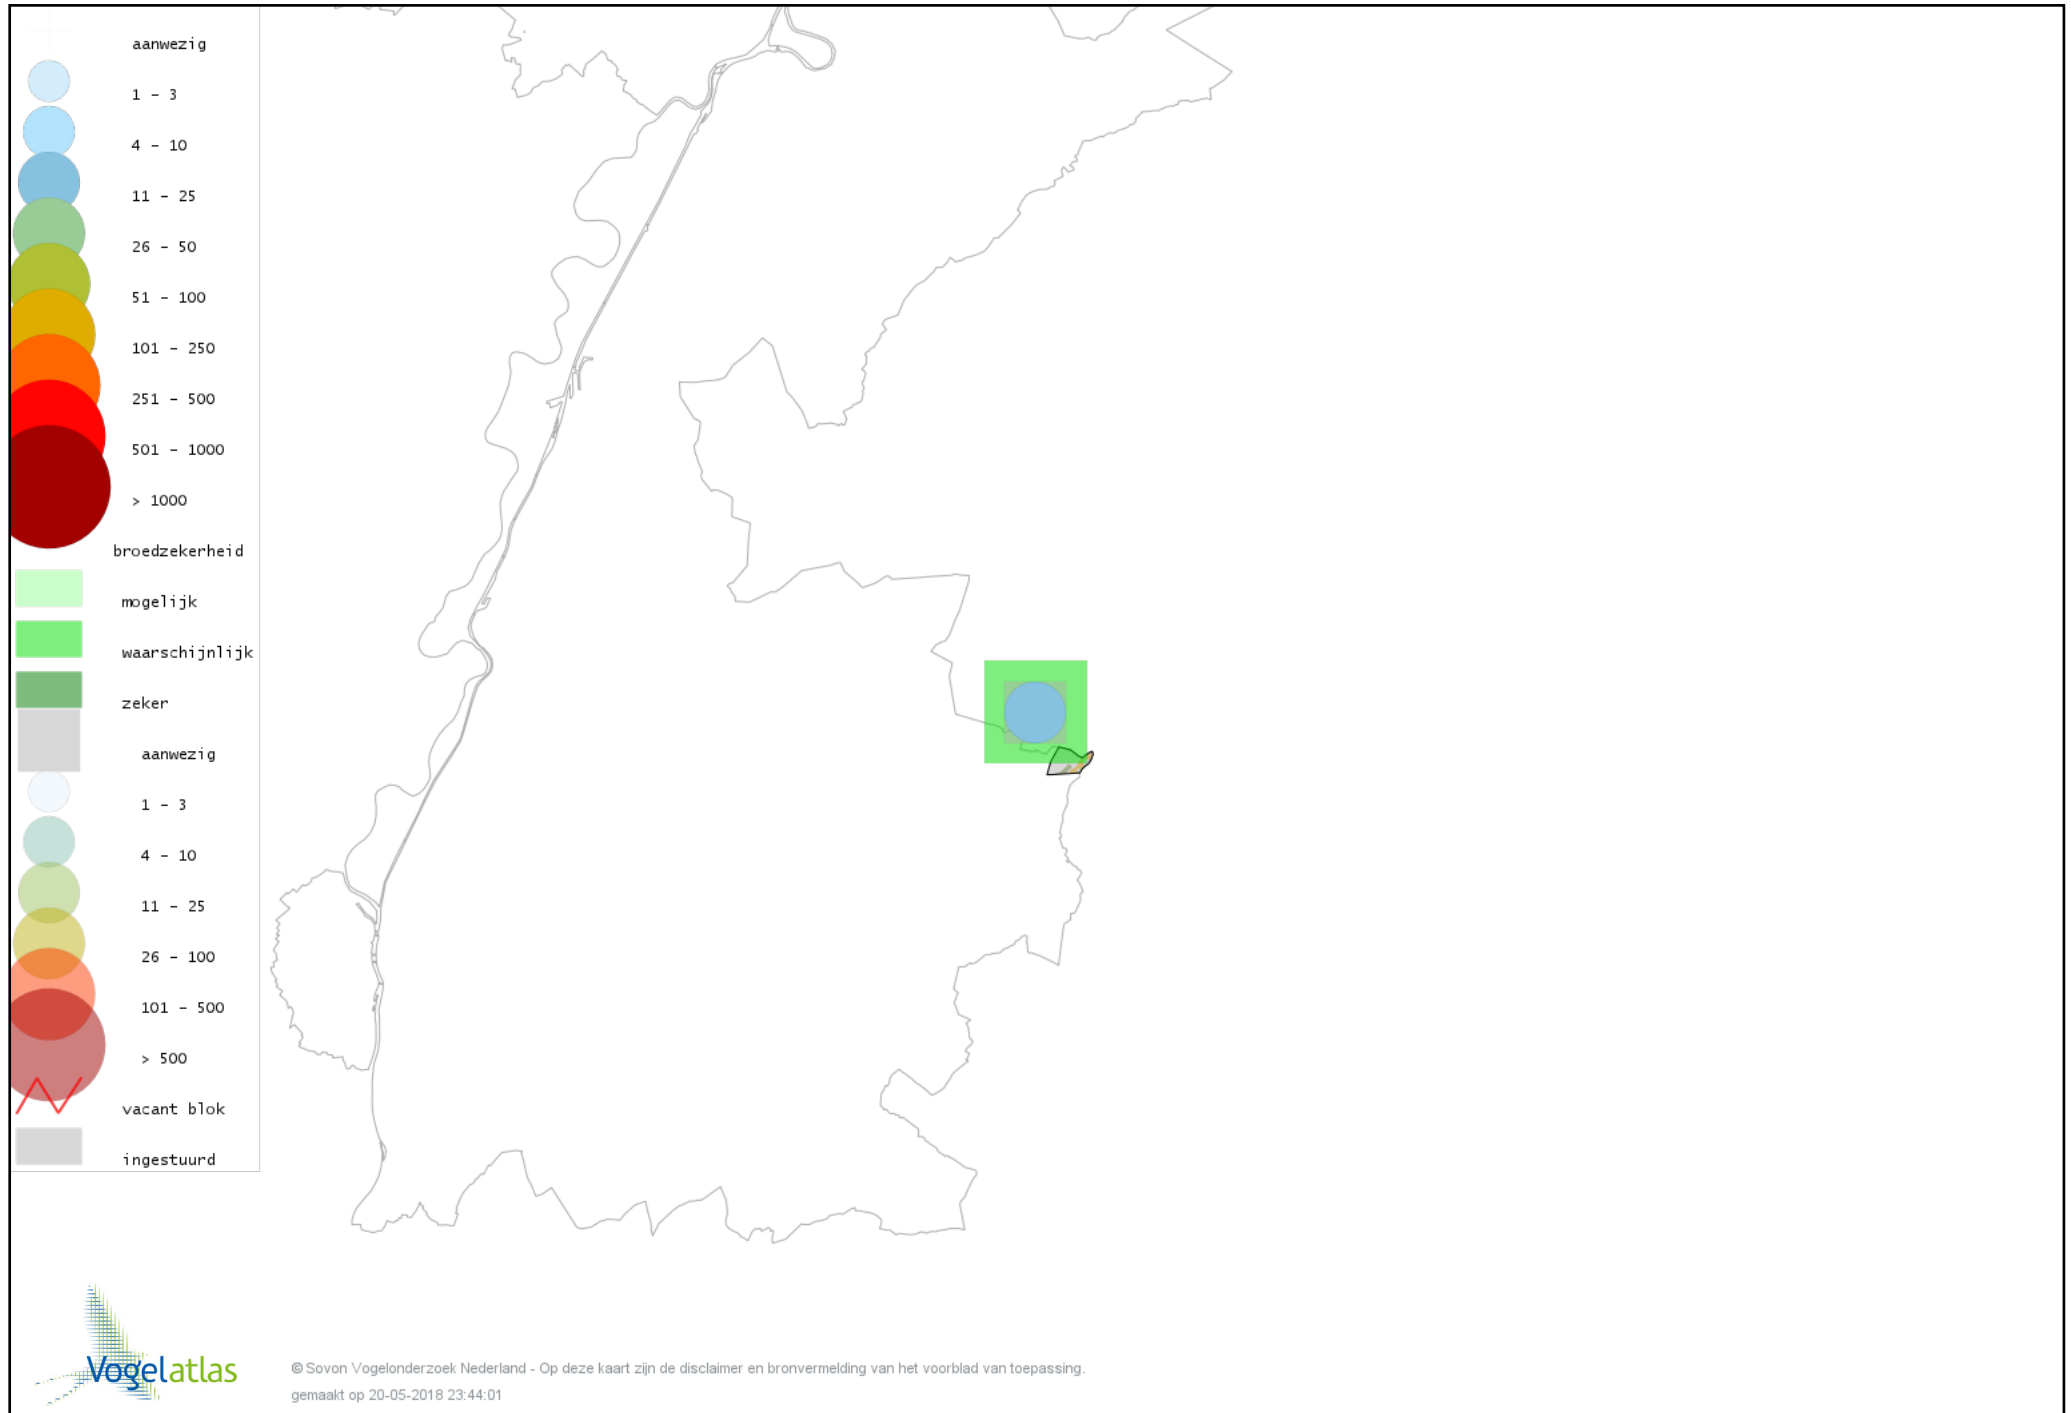

Voorlopige verspreidingskaart Boerenzwaluw broedseizoen