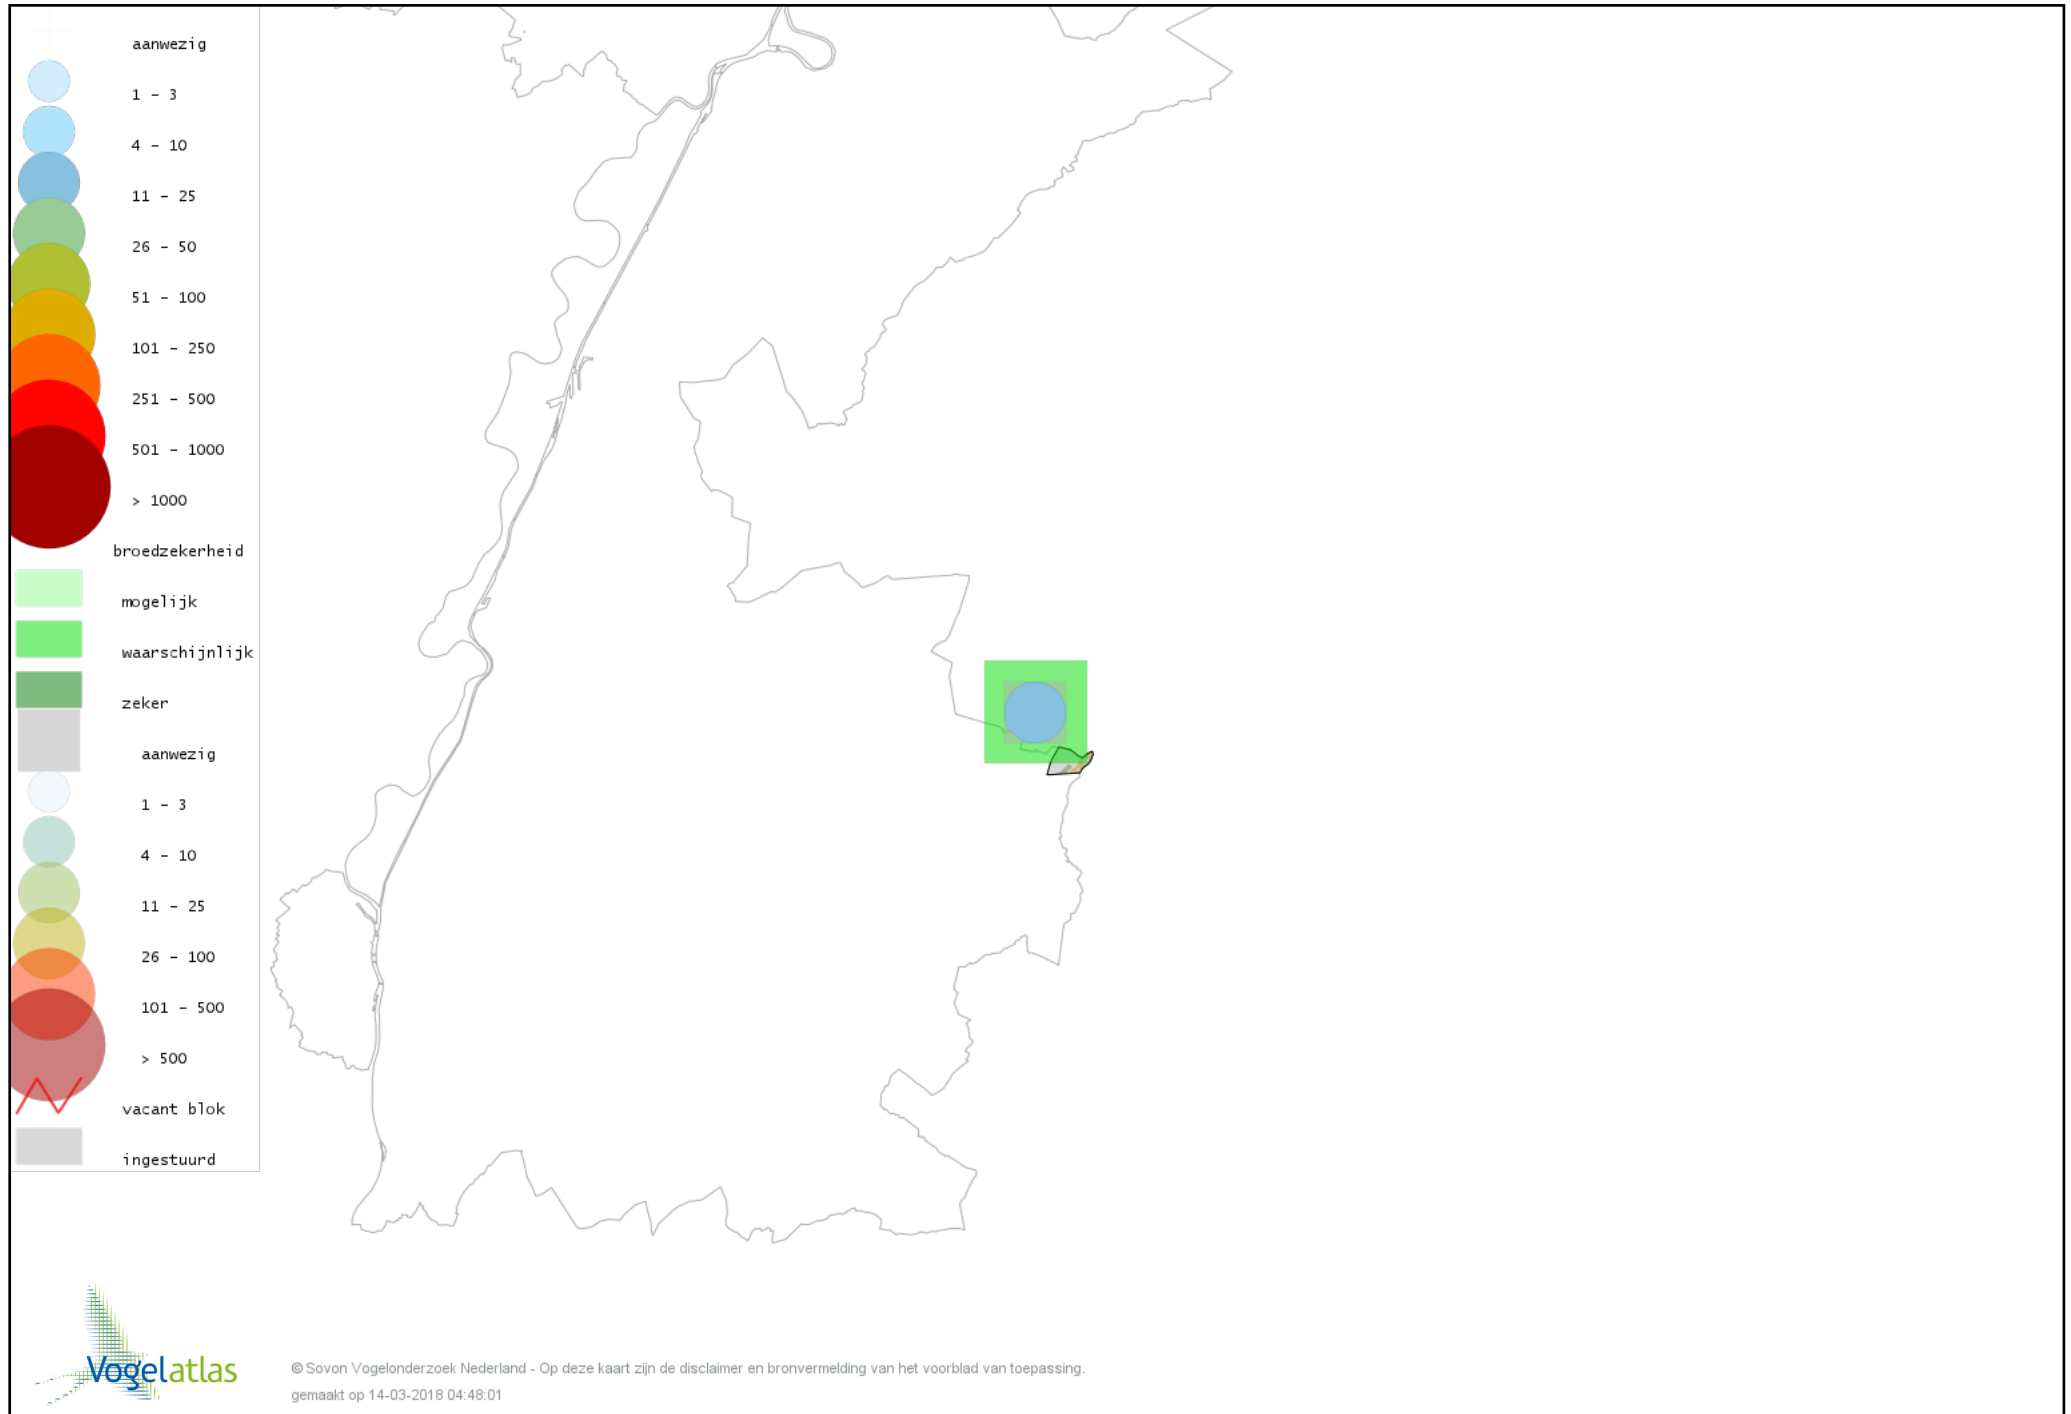

Voorlopige verspreidingskaart Boerenzwaluw broedseizoen