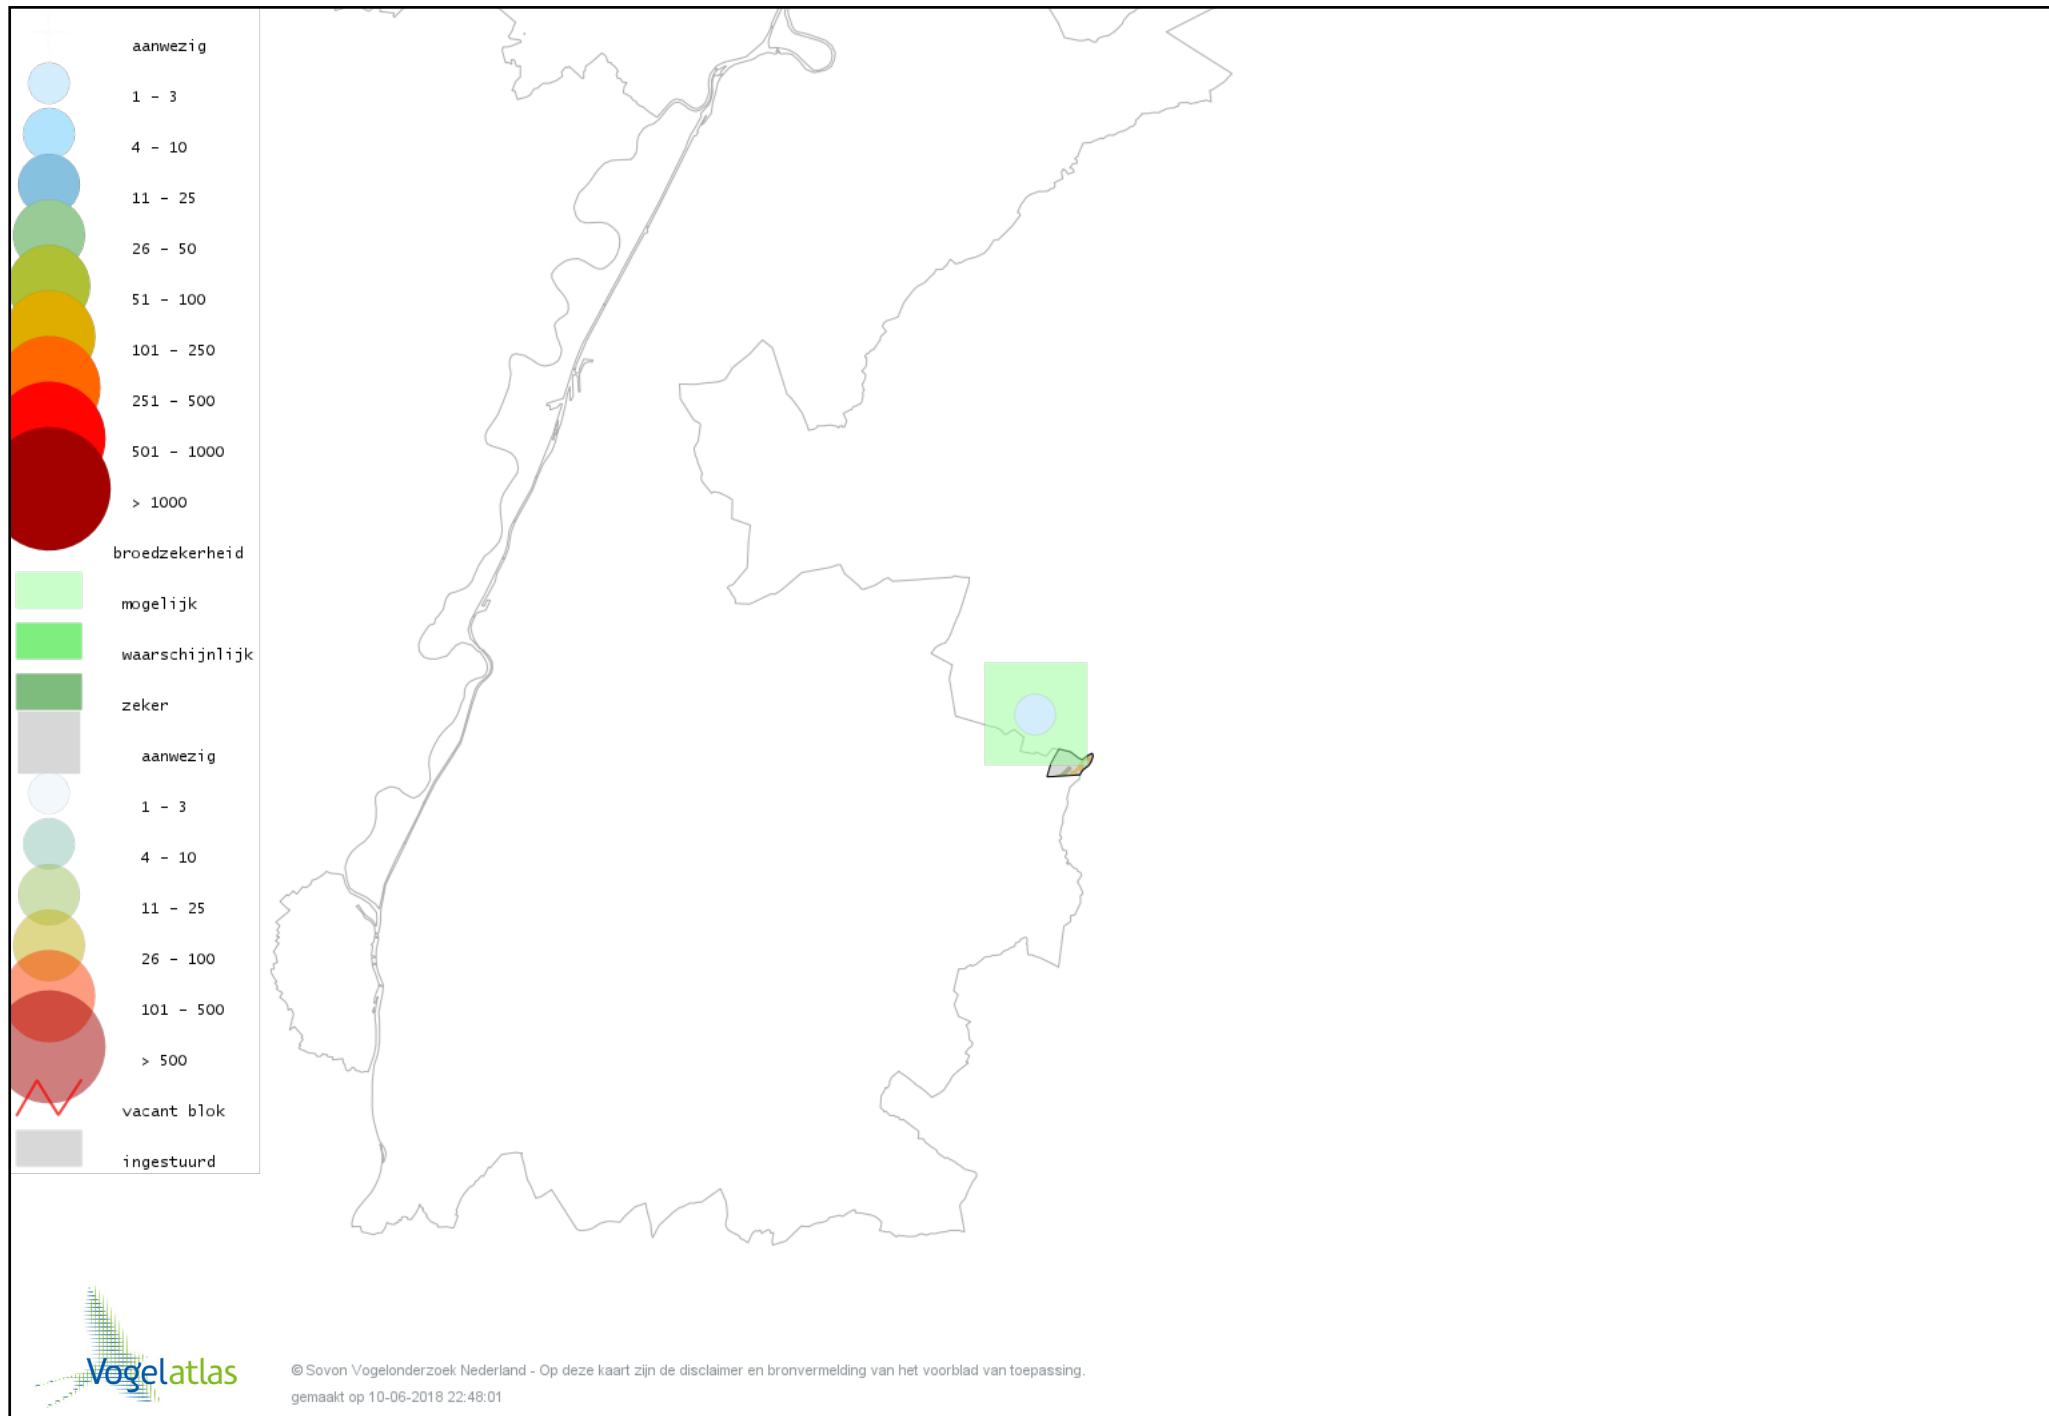

Voorlopige verspreidingskaart Gekraagde Roodstaart broedseizoen