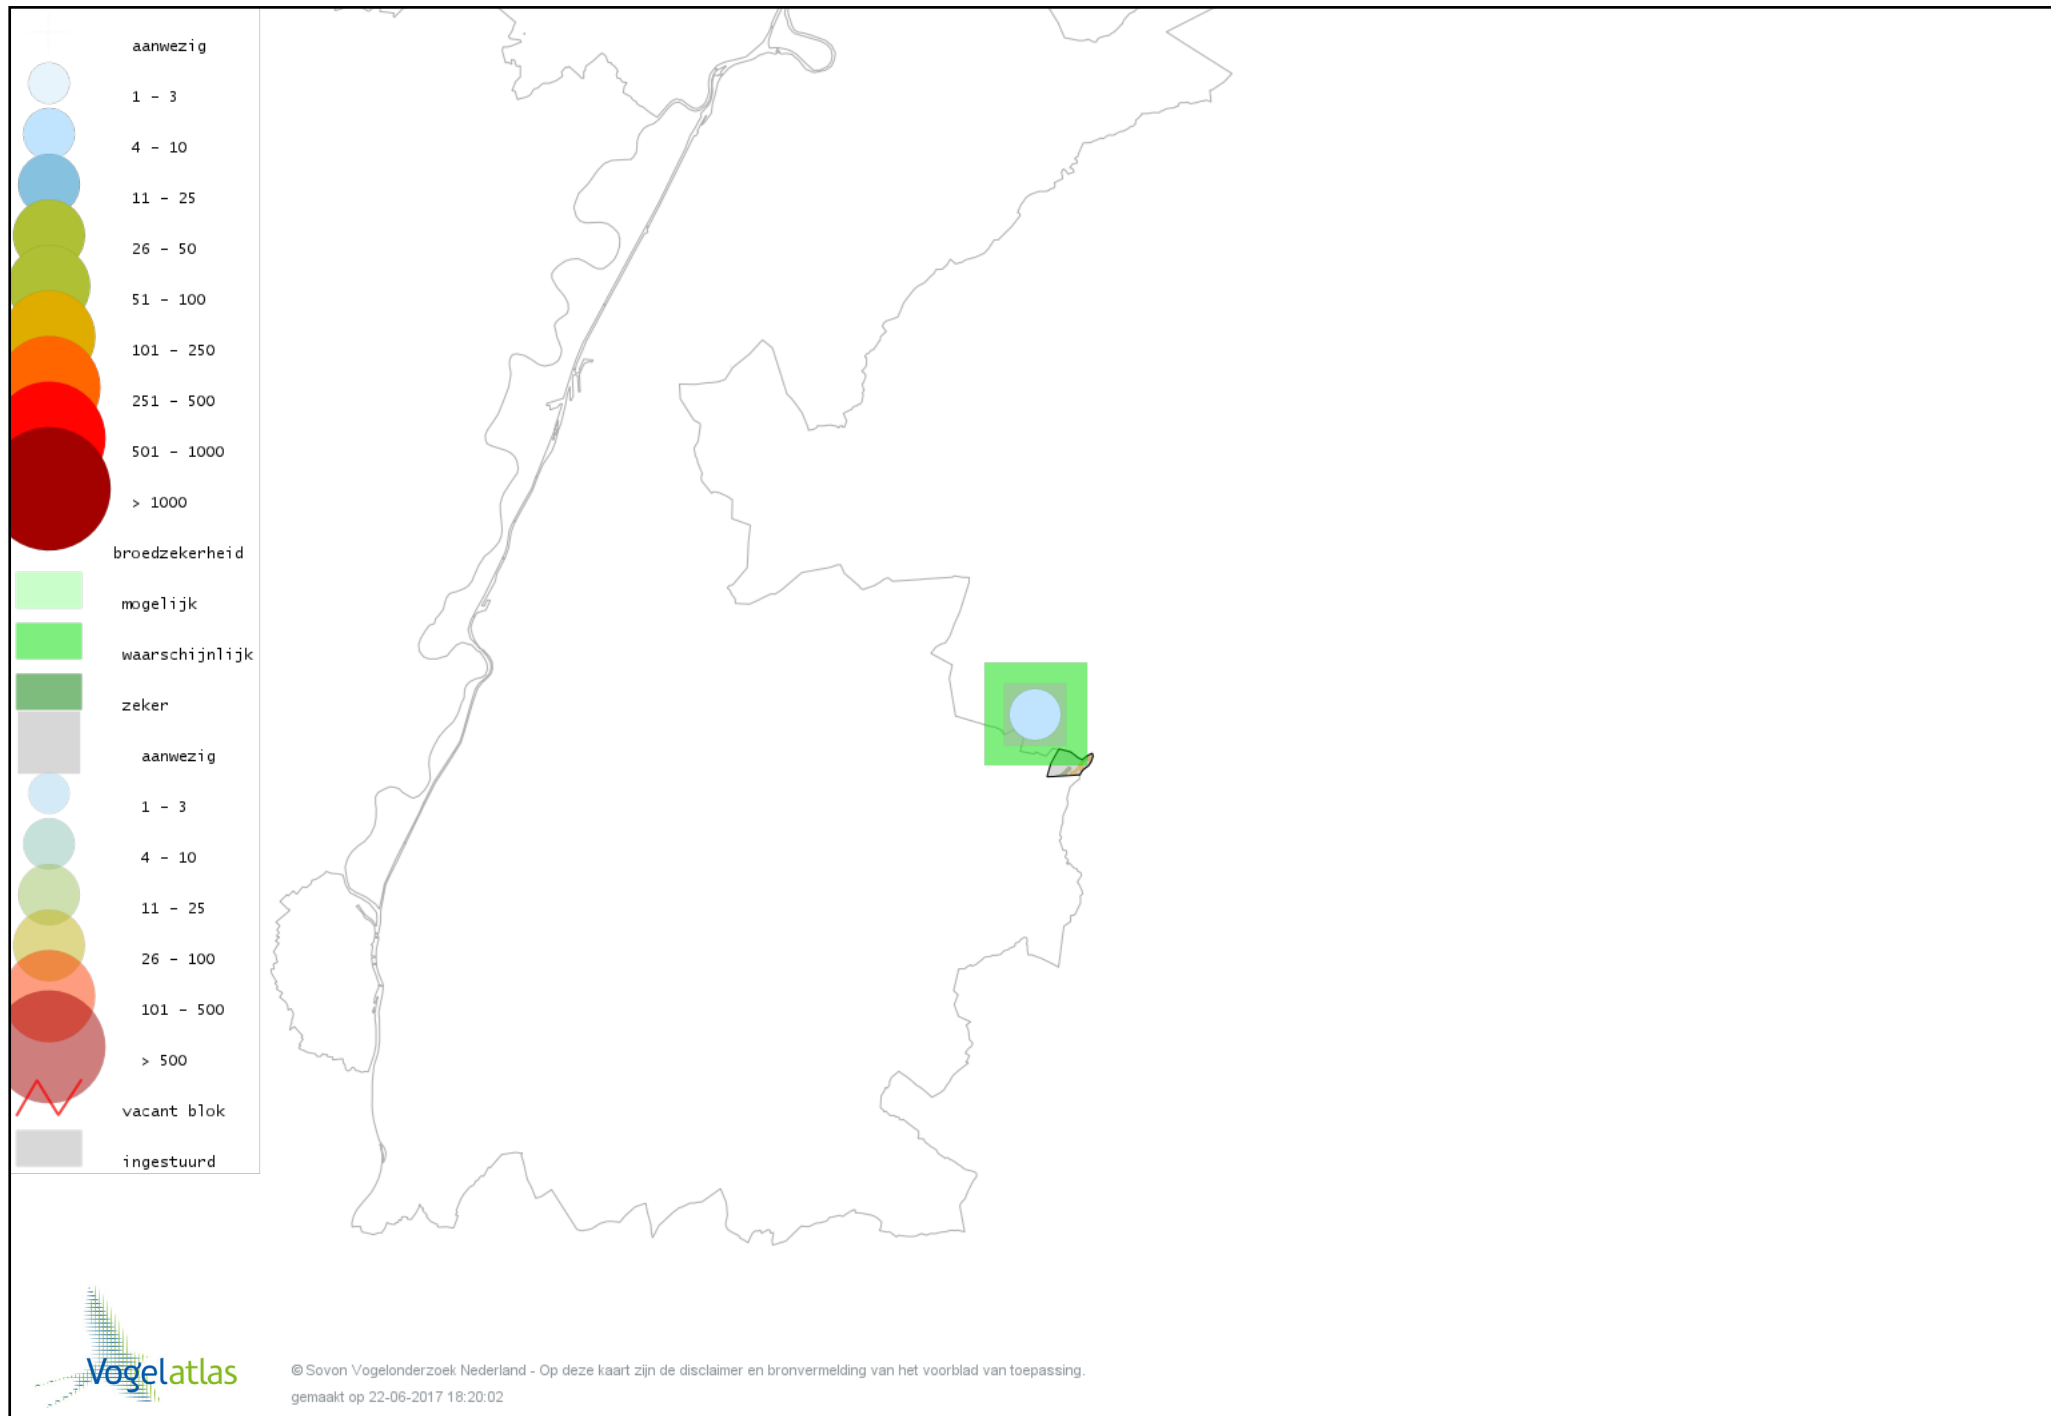

Voorlopige verspreidingskaart Tuinfluiter broedseizoen