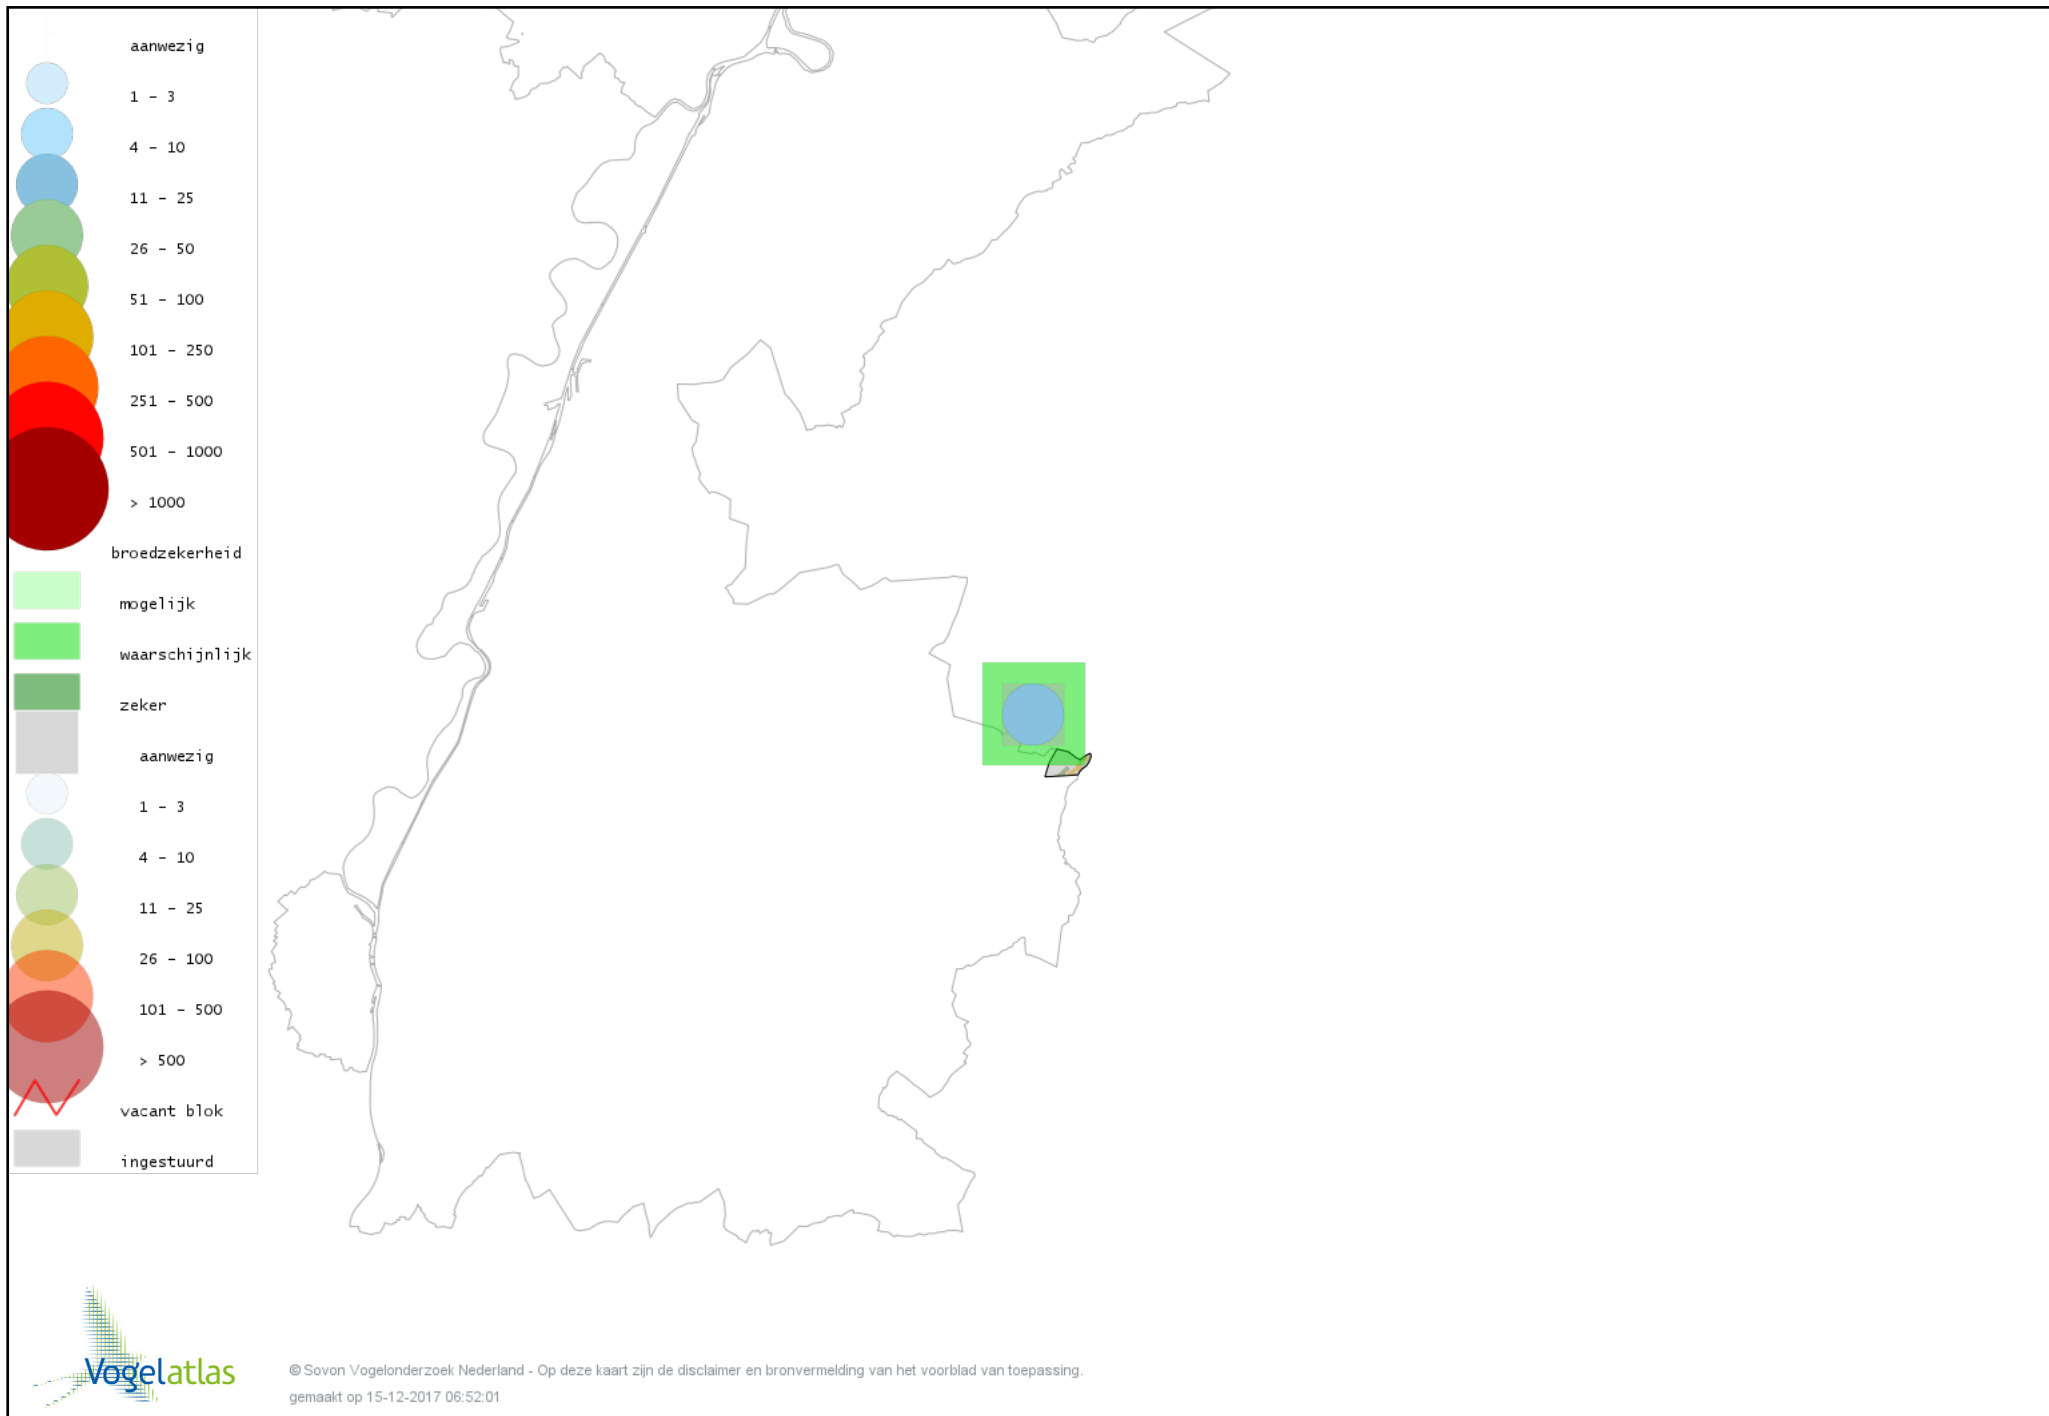

Voorlopige verspreidingskaart Grasmus broedseizoen

Voorlopige verspreidingskaart Tuinfluiter broedseizoen

Voorlopige verspreidingskaart Zwartkop broedseizoen

Voorlopige verspreidingskaart Spotvogel broedseizoen

Voorlopige verspreidingskaart Bosrietzanger broedseizoen

Voorlopige verspreidingskaart Boomklever broedseizoen

Voorlopige verspreidingskaart Boomkruiper broedseizoen

Voorlopige verspreidingskaart Winterkoning broedseizoen