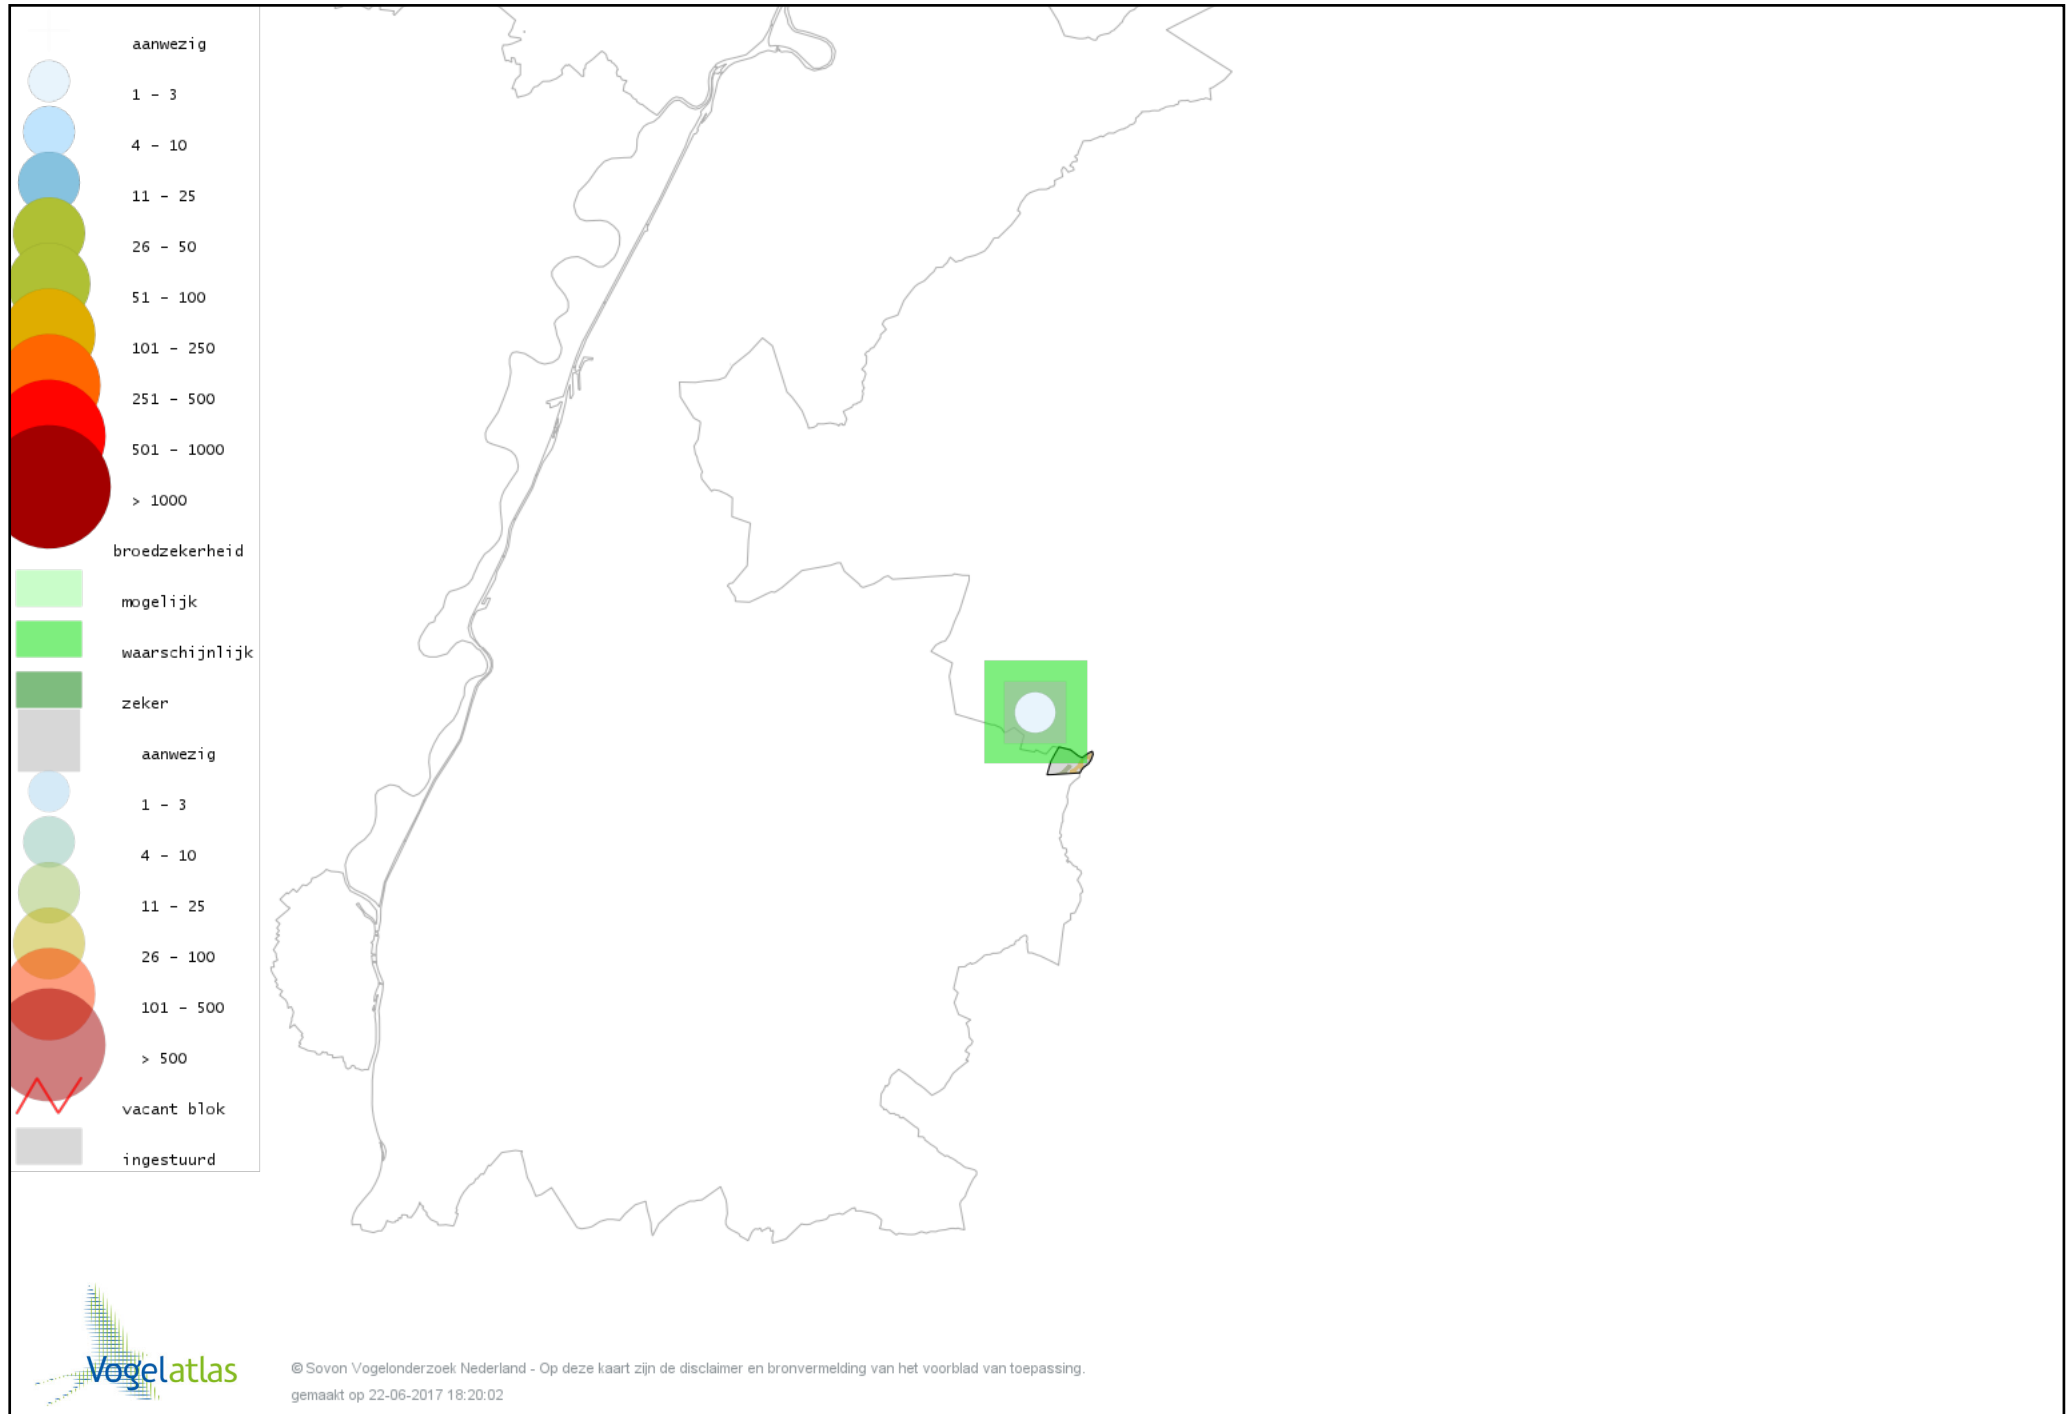

Voorlopige verspreidingskaart Torenvalk broedseizoen

Voorlopige verspreidingskaart Waterhoen broedseizoen

Voorlopige verspreidingskaart Meerkoet broedseizoen

Voorlopige verspreidingskaart Kievit broedseizoen

Voorlopige verspreidingskaart Holenduif broedseizoen

Voorlopige verspreidingskaart Houtduif broedseizoen

Voorlopige verspreidingskaart Turkse Tortel broedseizoen

Voorlopige verspreidingskaart Koekoek broedseizoen