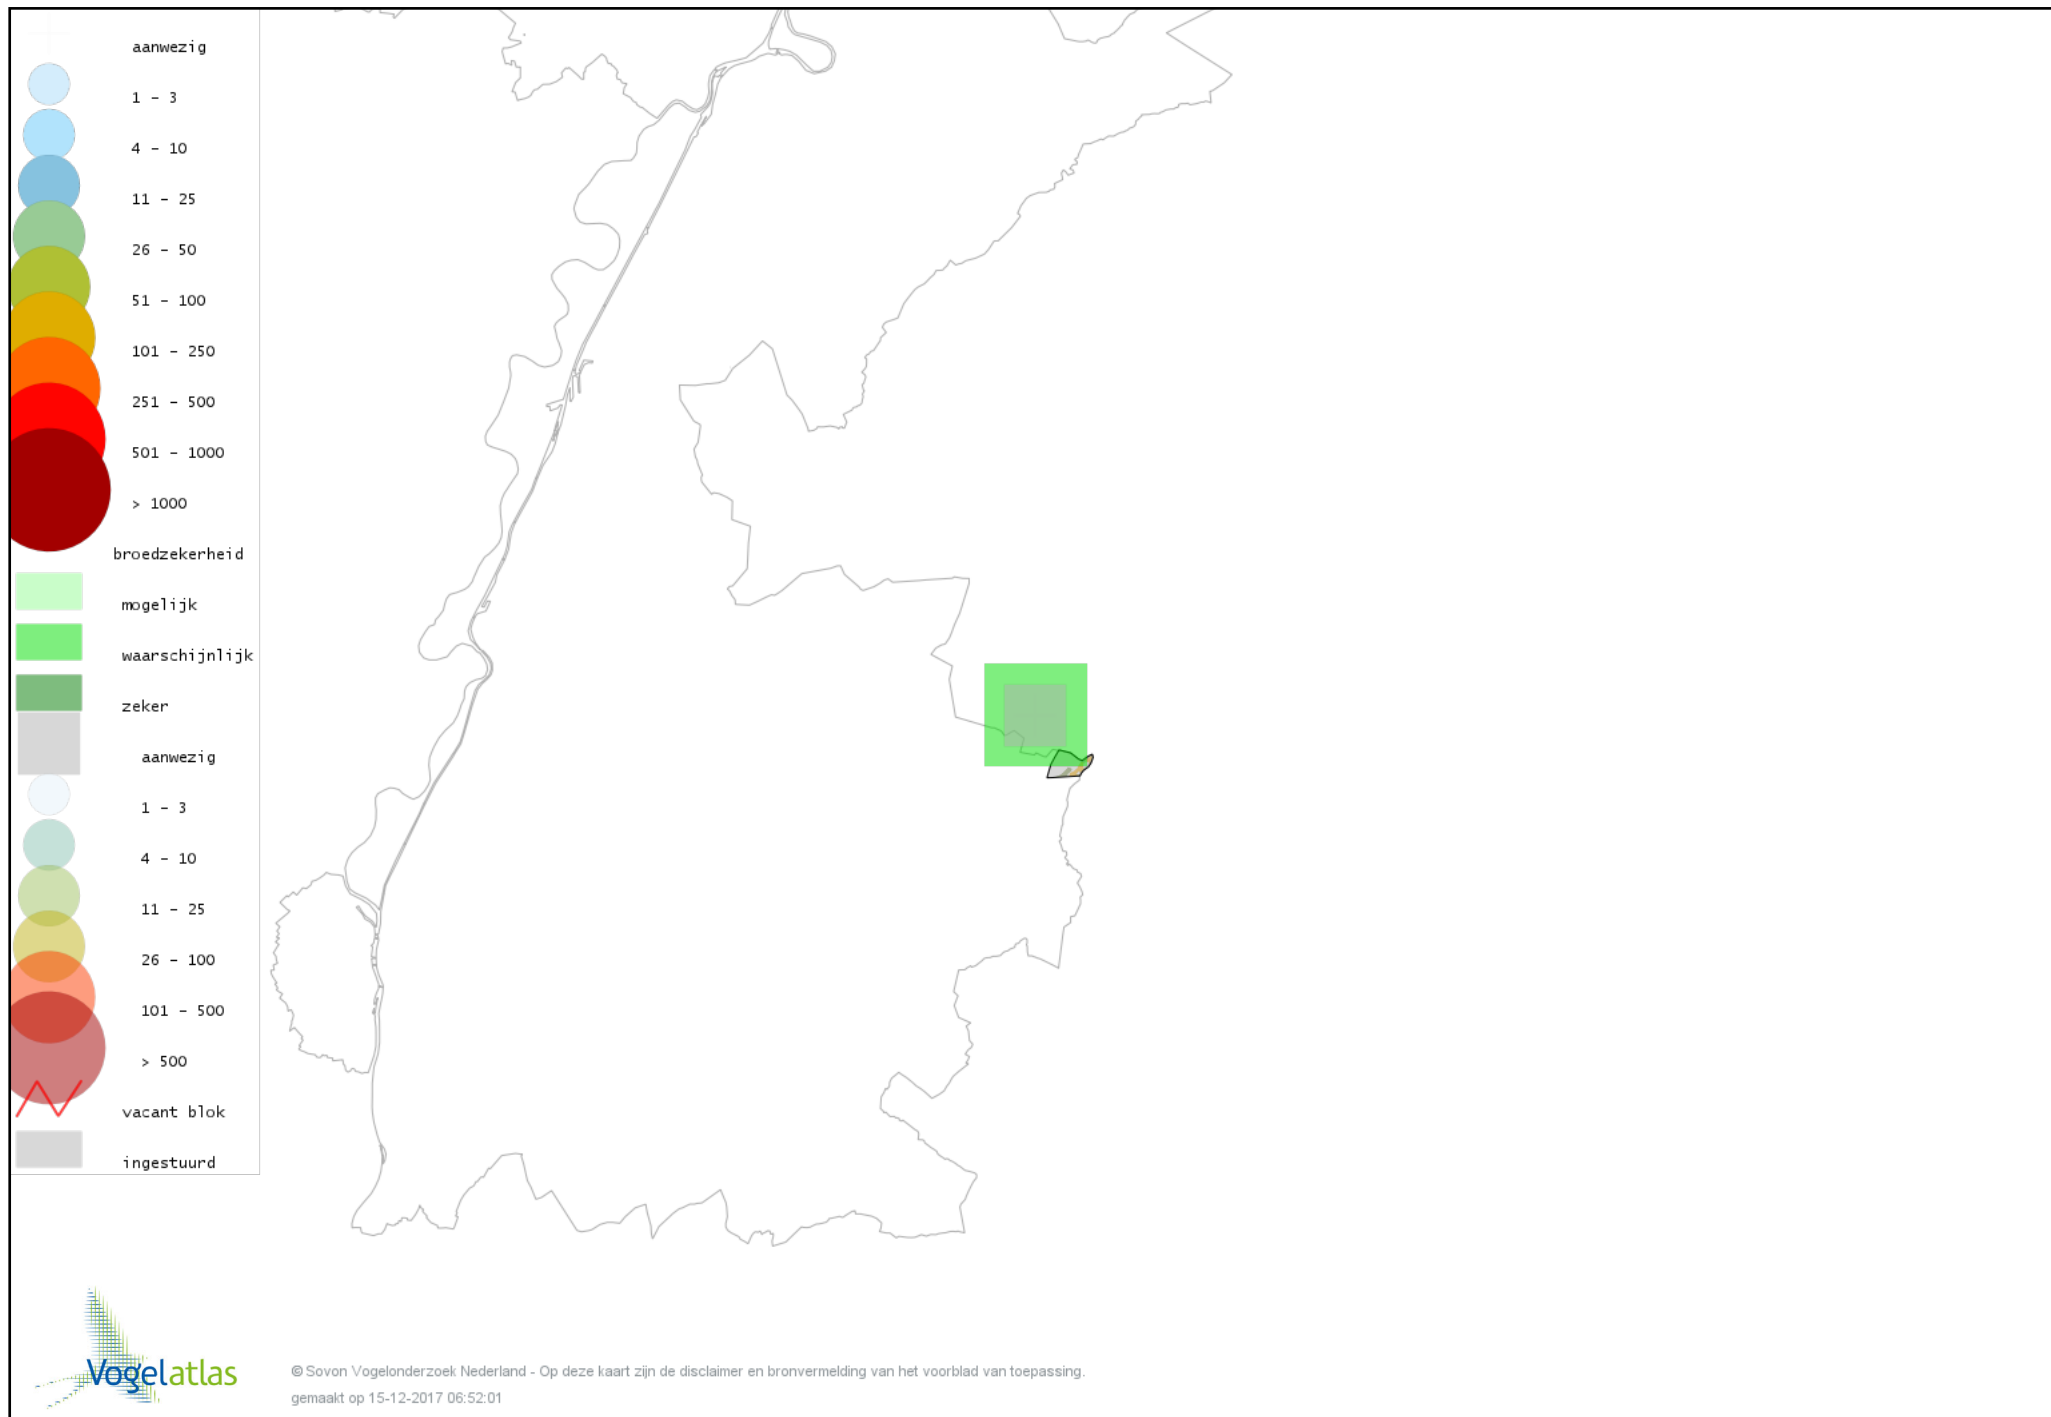

Voorlopige verspreidingskaart Turkse Tortel broedseizoen