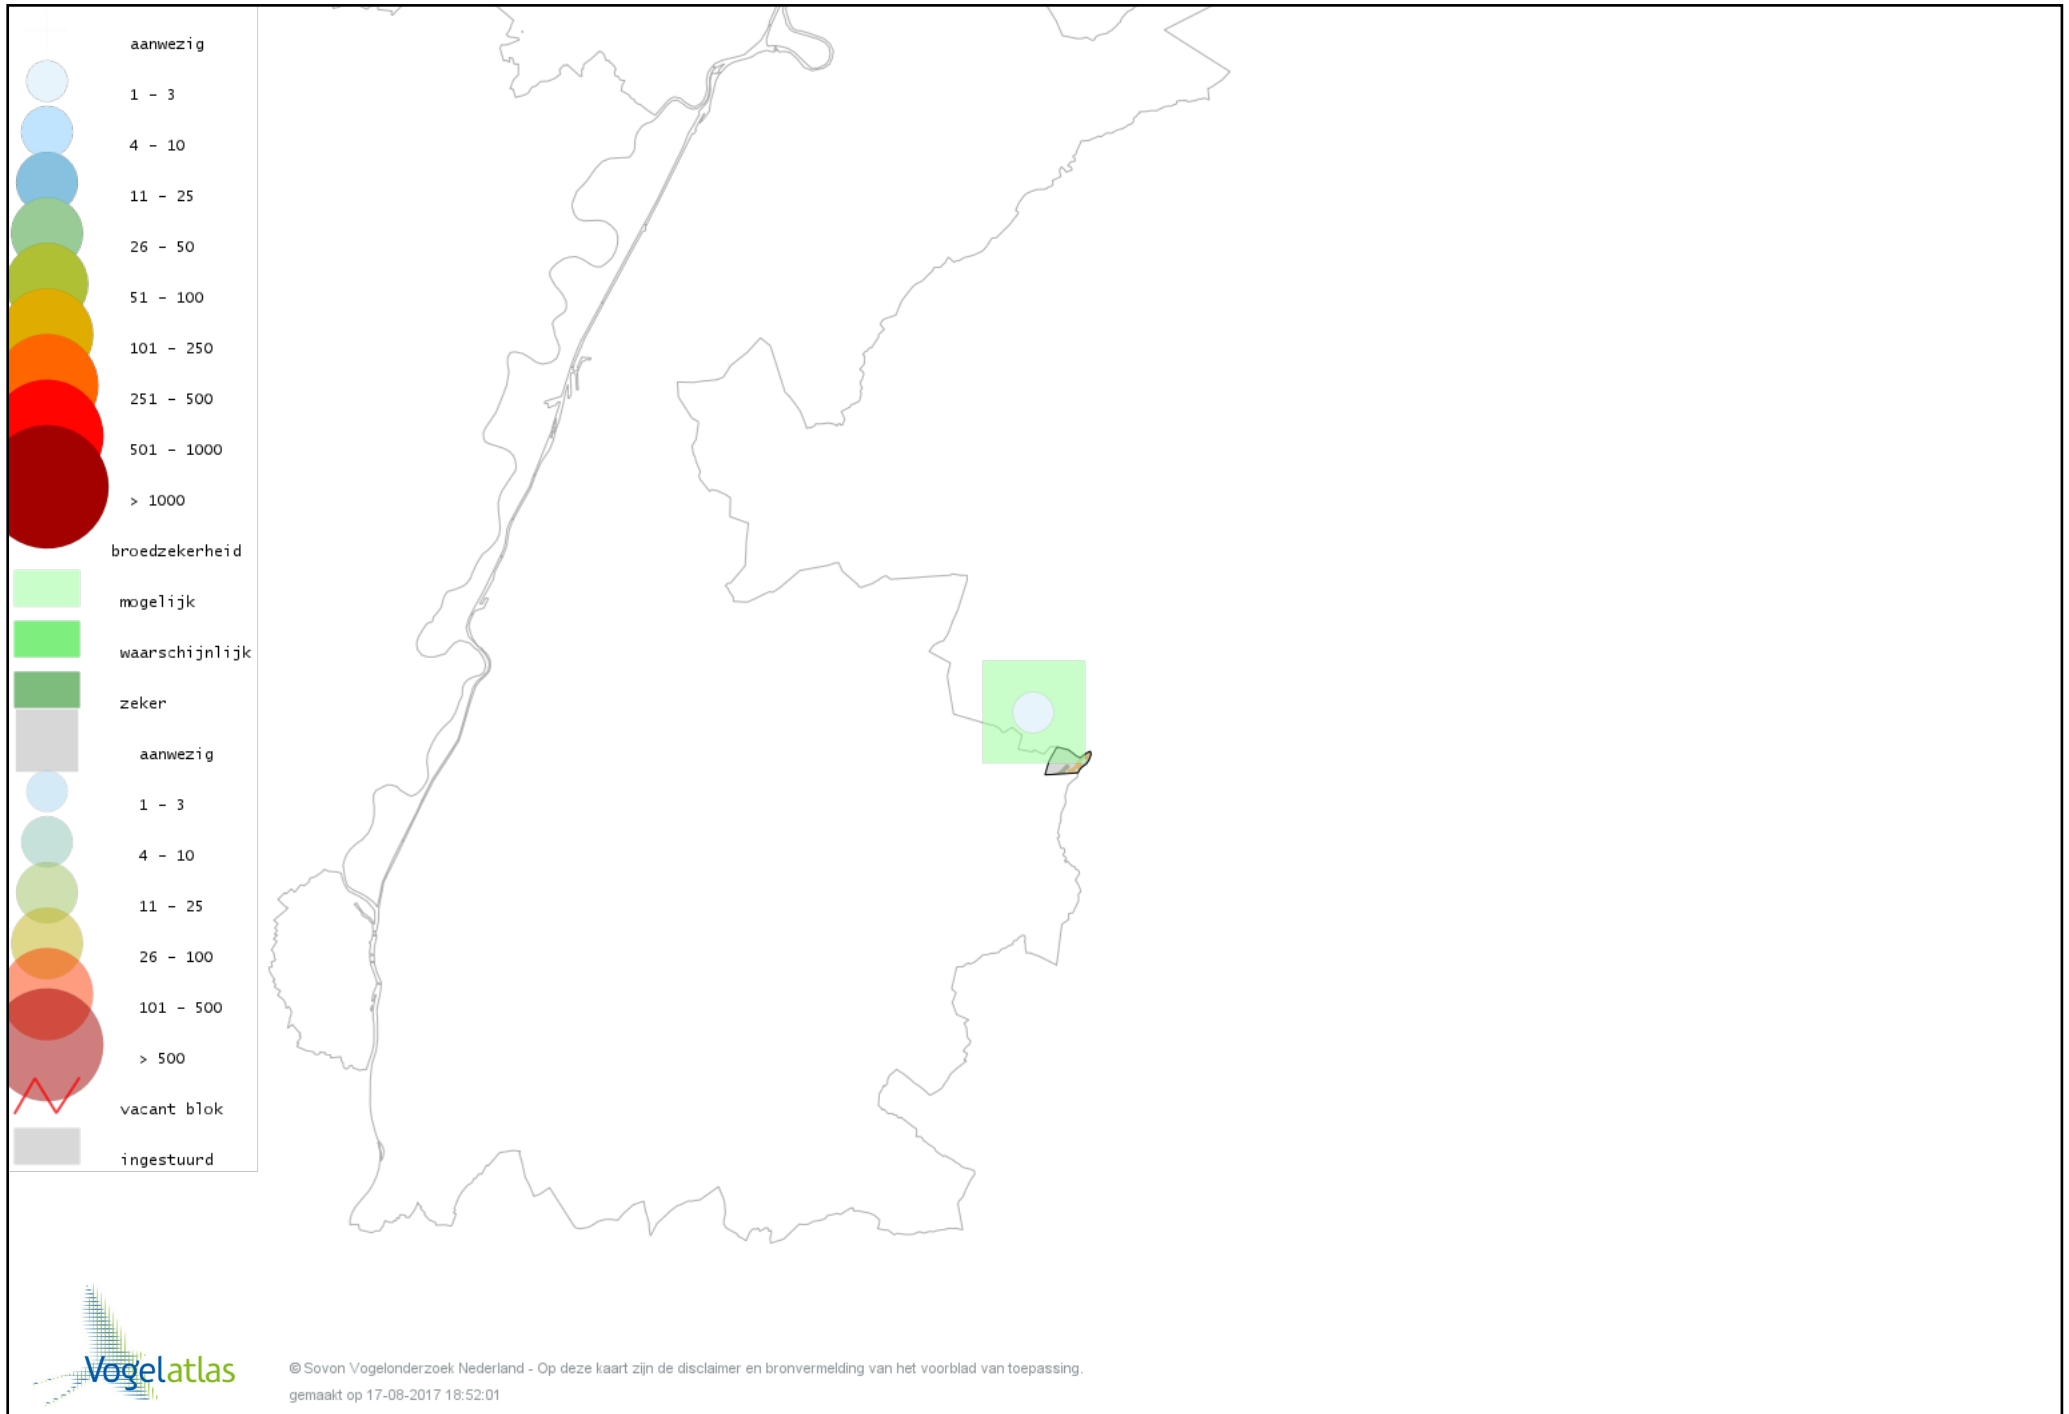

Voorlopige verspreidingskaart Fazant broedseizoen

Voorlopige verspreidingskaart Dodaars broedseizoen

Voorlopige verspreidingskaart Havik broedseizoen

Voorlopige verspreidingskaart Sperwer broedseizoen

Voorlopige verspreidingskaart Buizerd broedseizoen

Voorlopige verspreidingskaart Torenvalk broedseizoen

Voorlopige verspreidingskaart Waterhoen broedseizoen

Voorlopige verspreidingskaart Meerkoet broedseizoen

Voorlopige verspreidingskaart Kievit broedseizoen