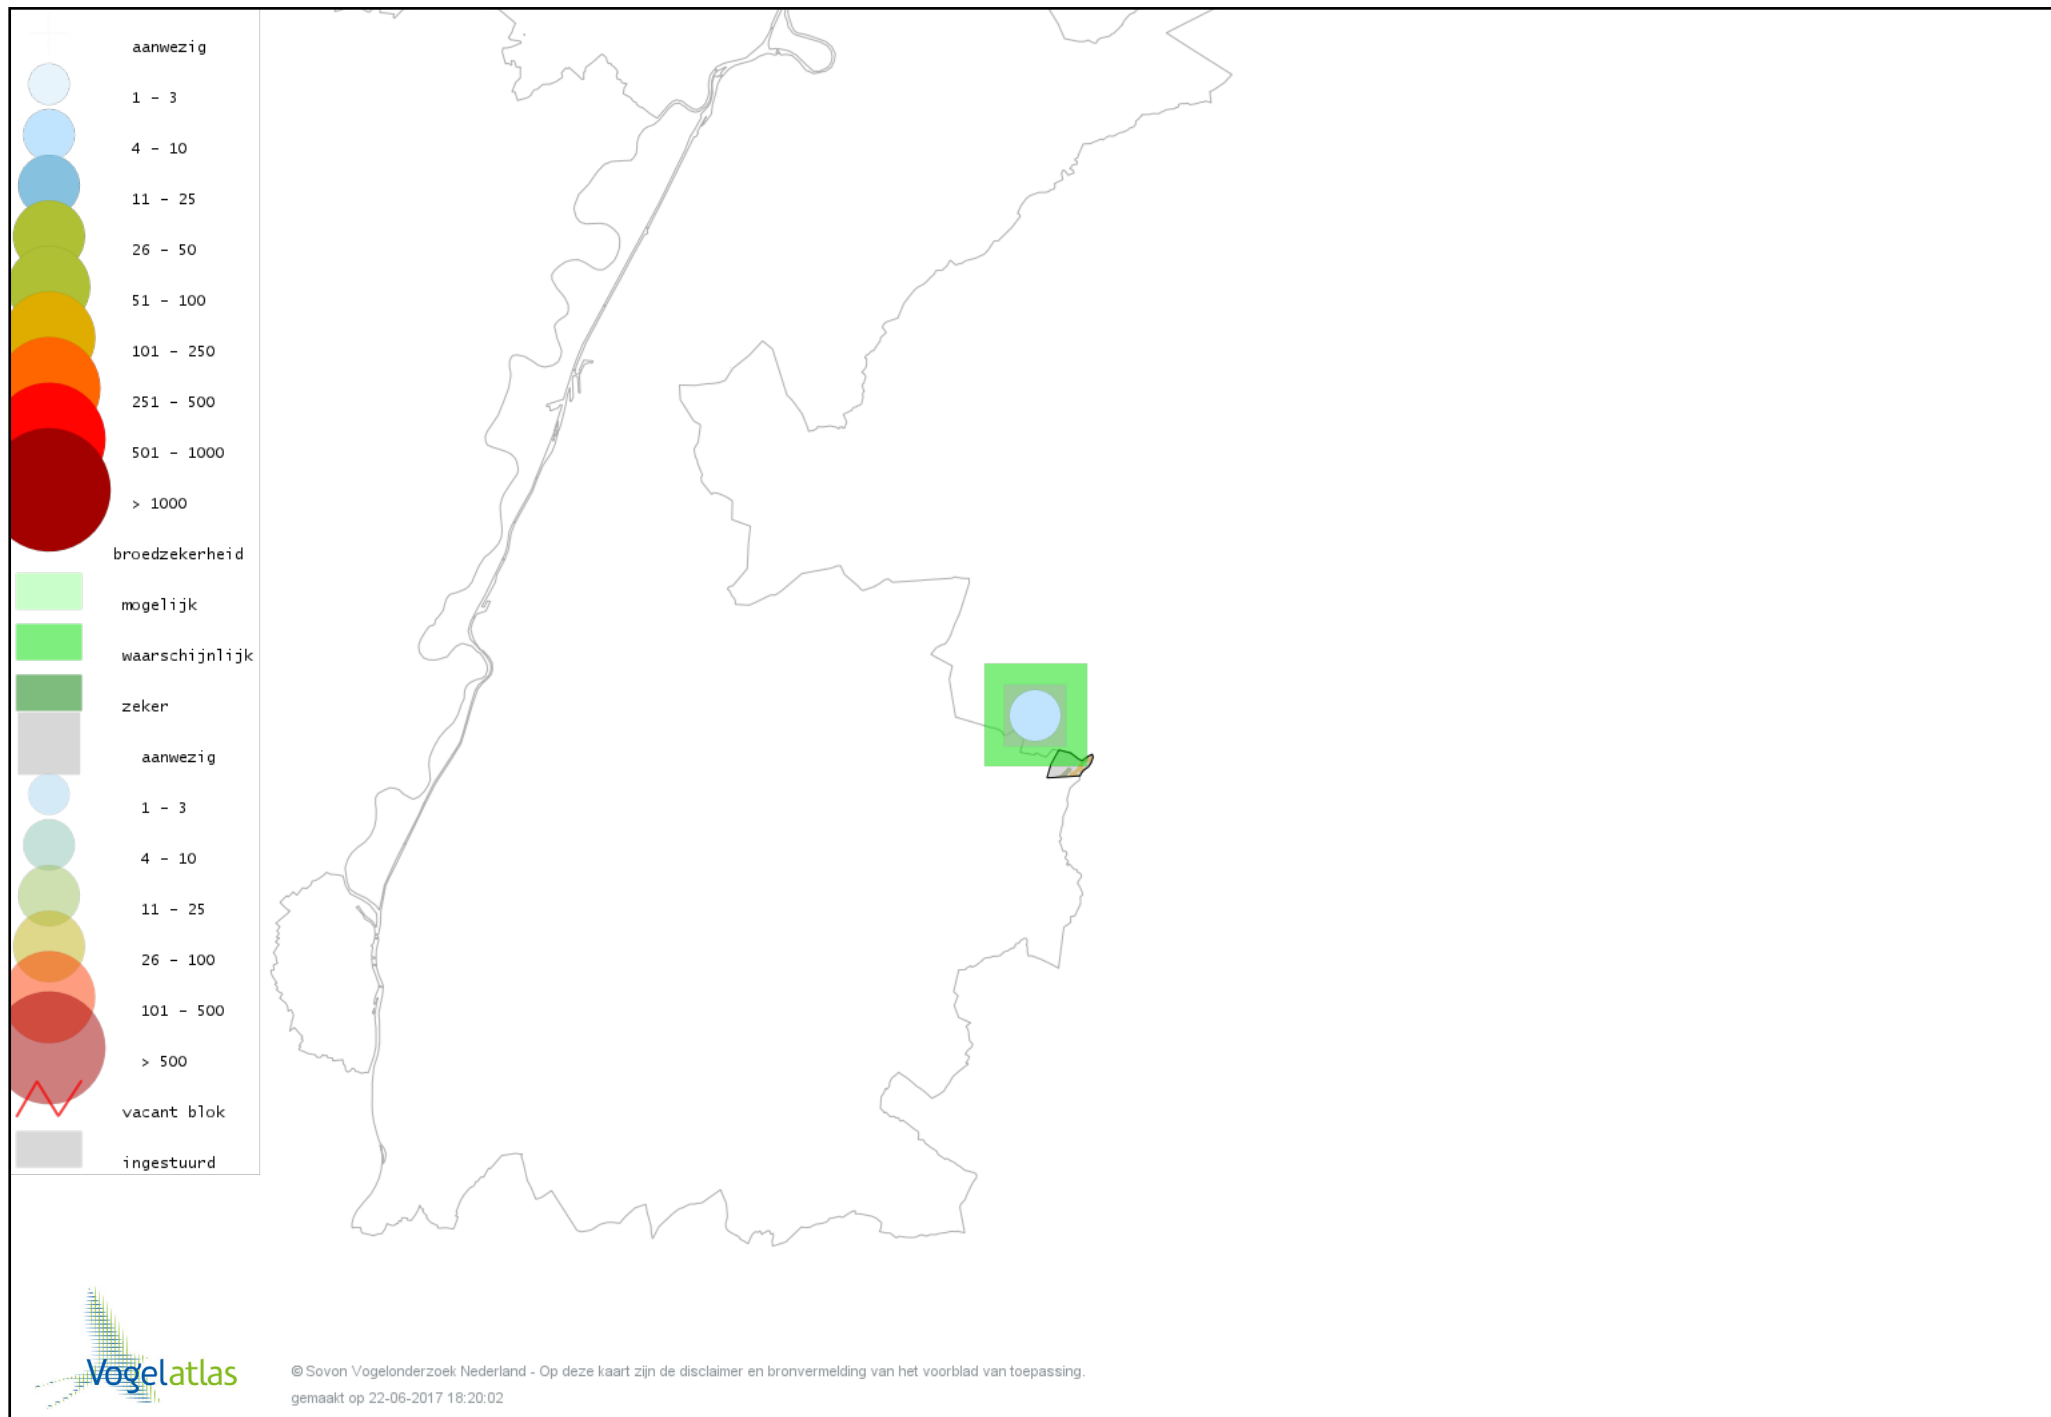

Voorlopige verspreidingskaart Zwarte Kraai broedseizoen