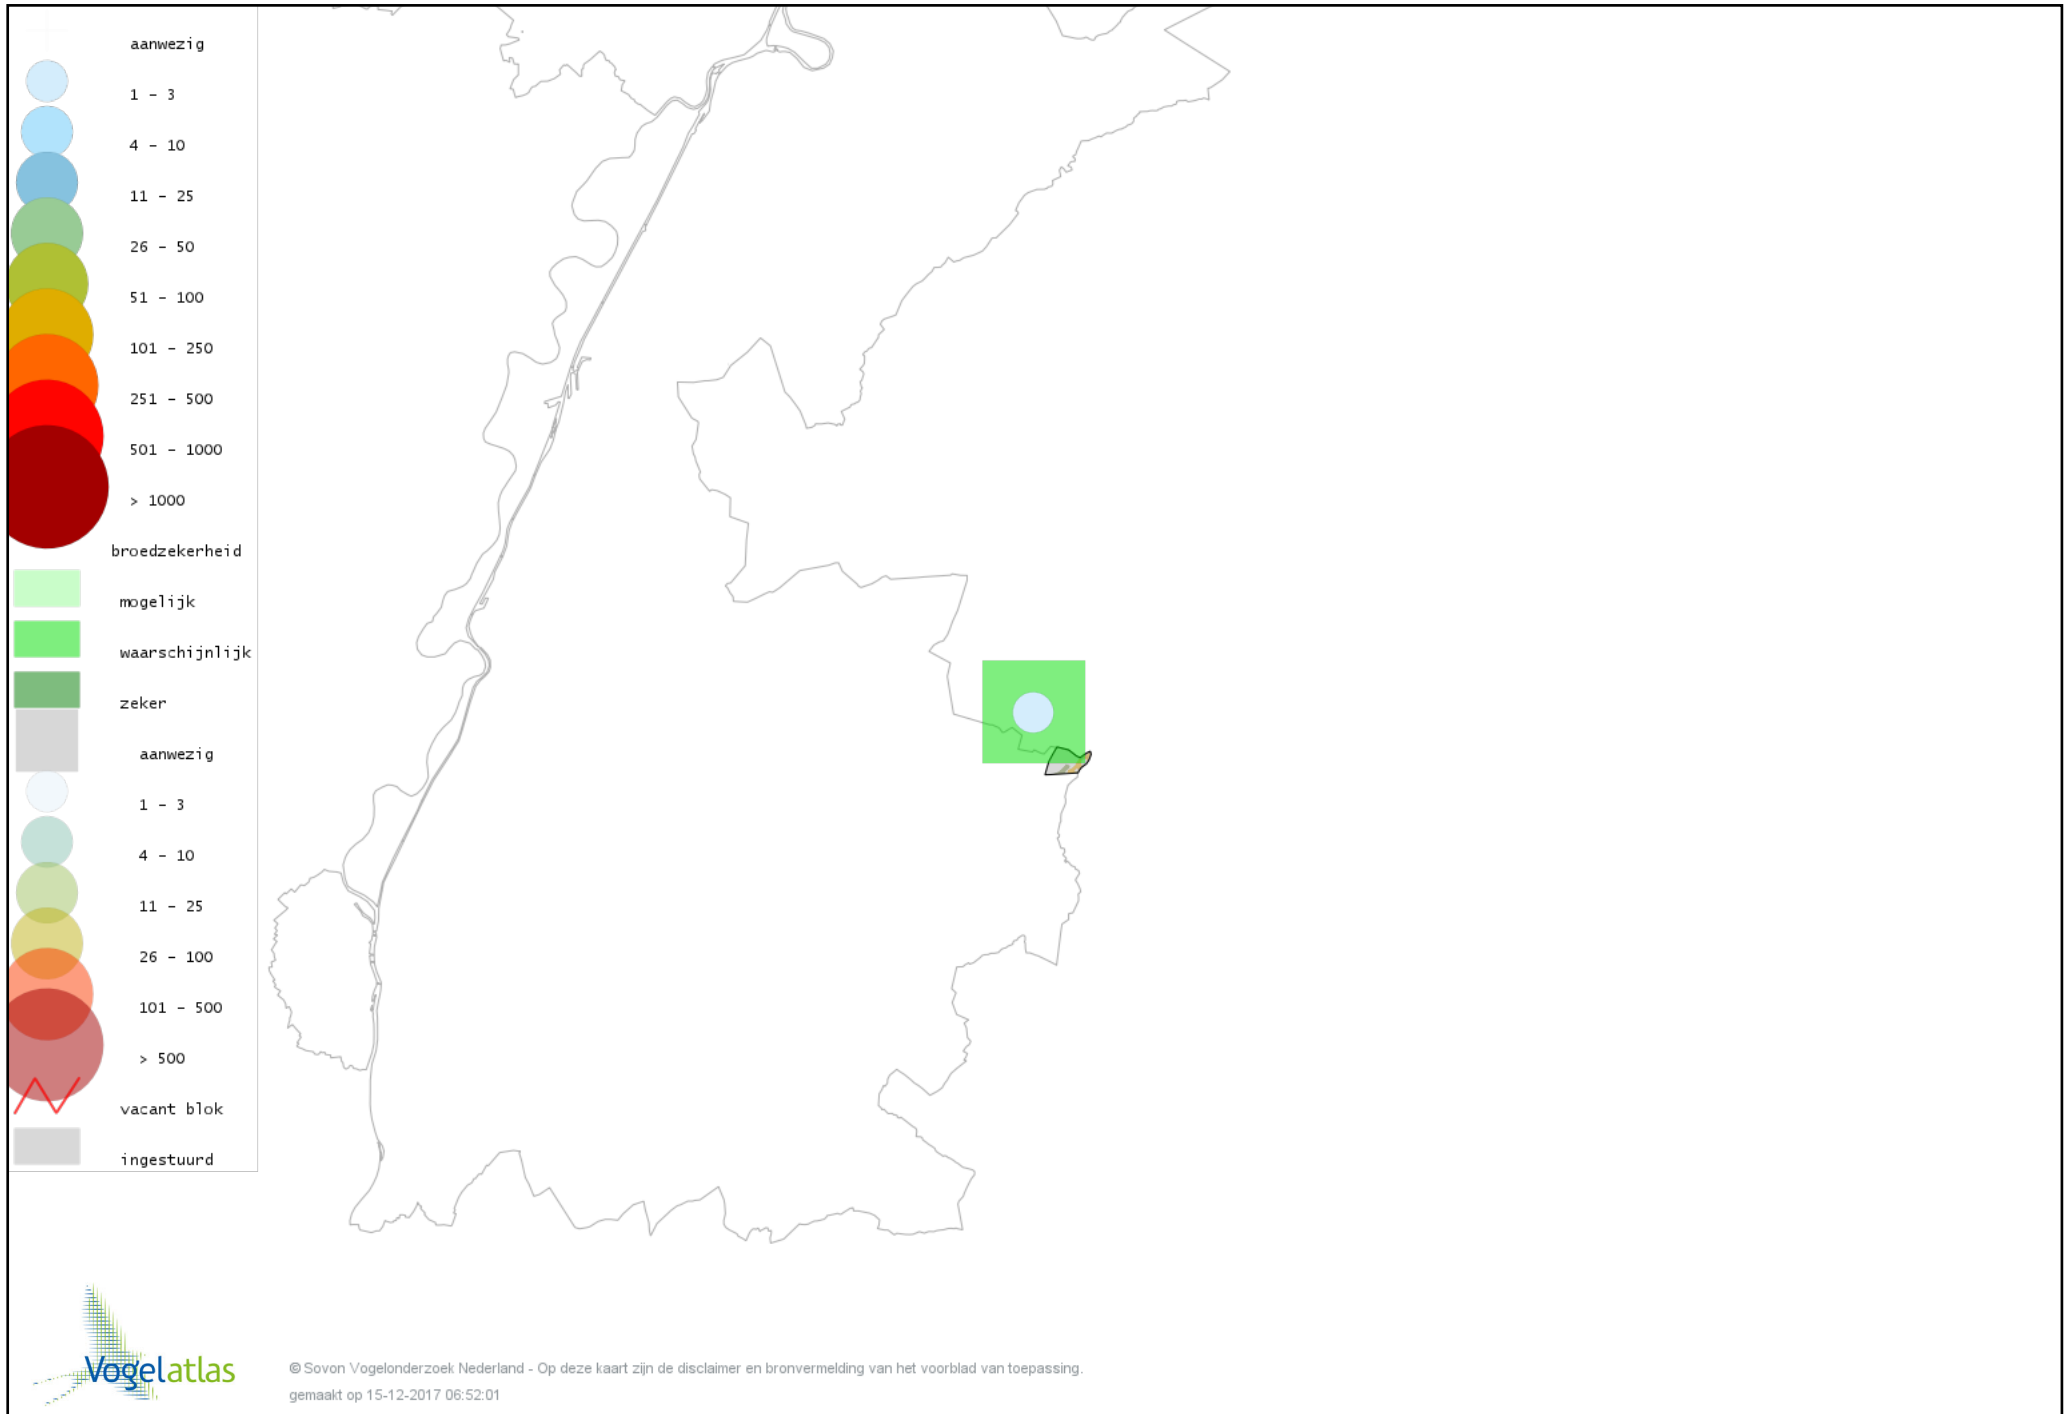

Voorlopige verspreidingskaart Gaai broedseizoen