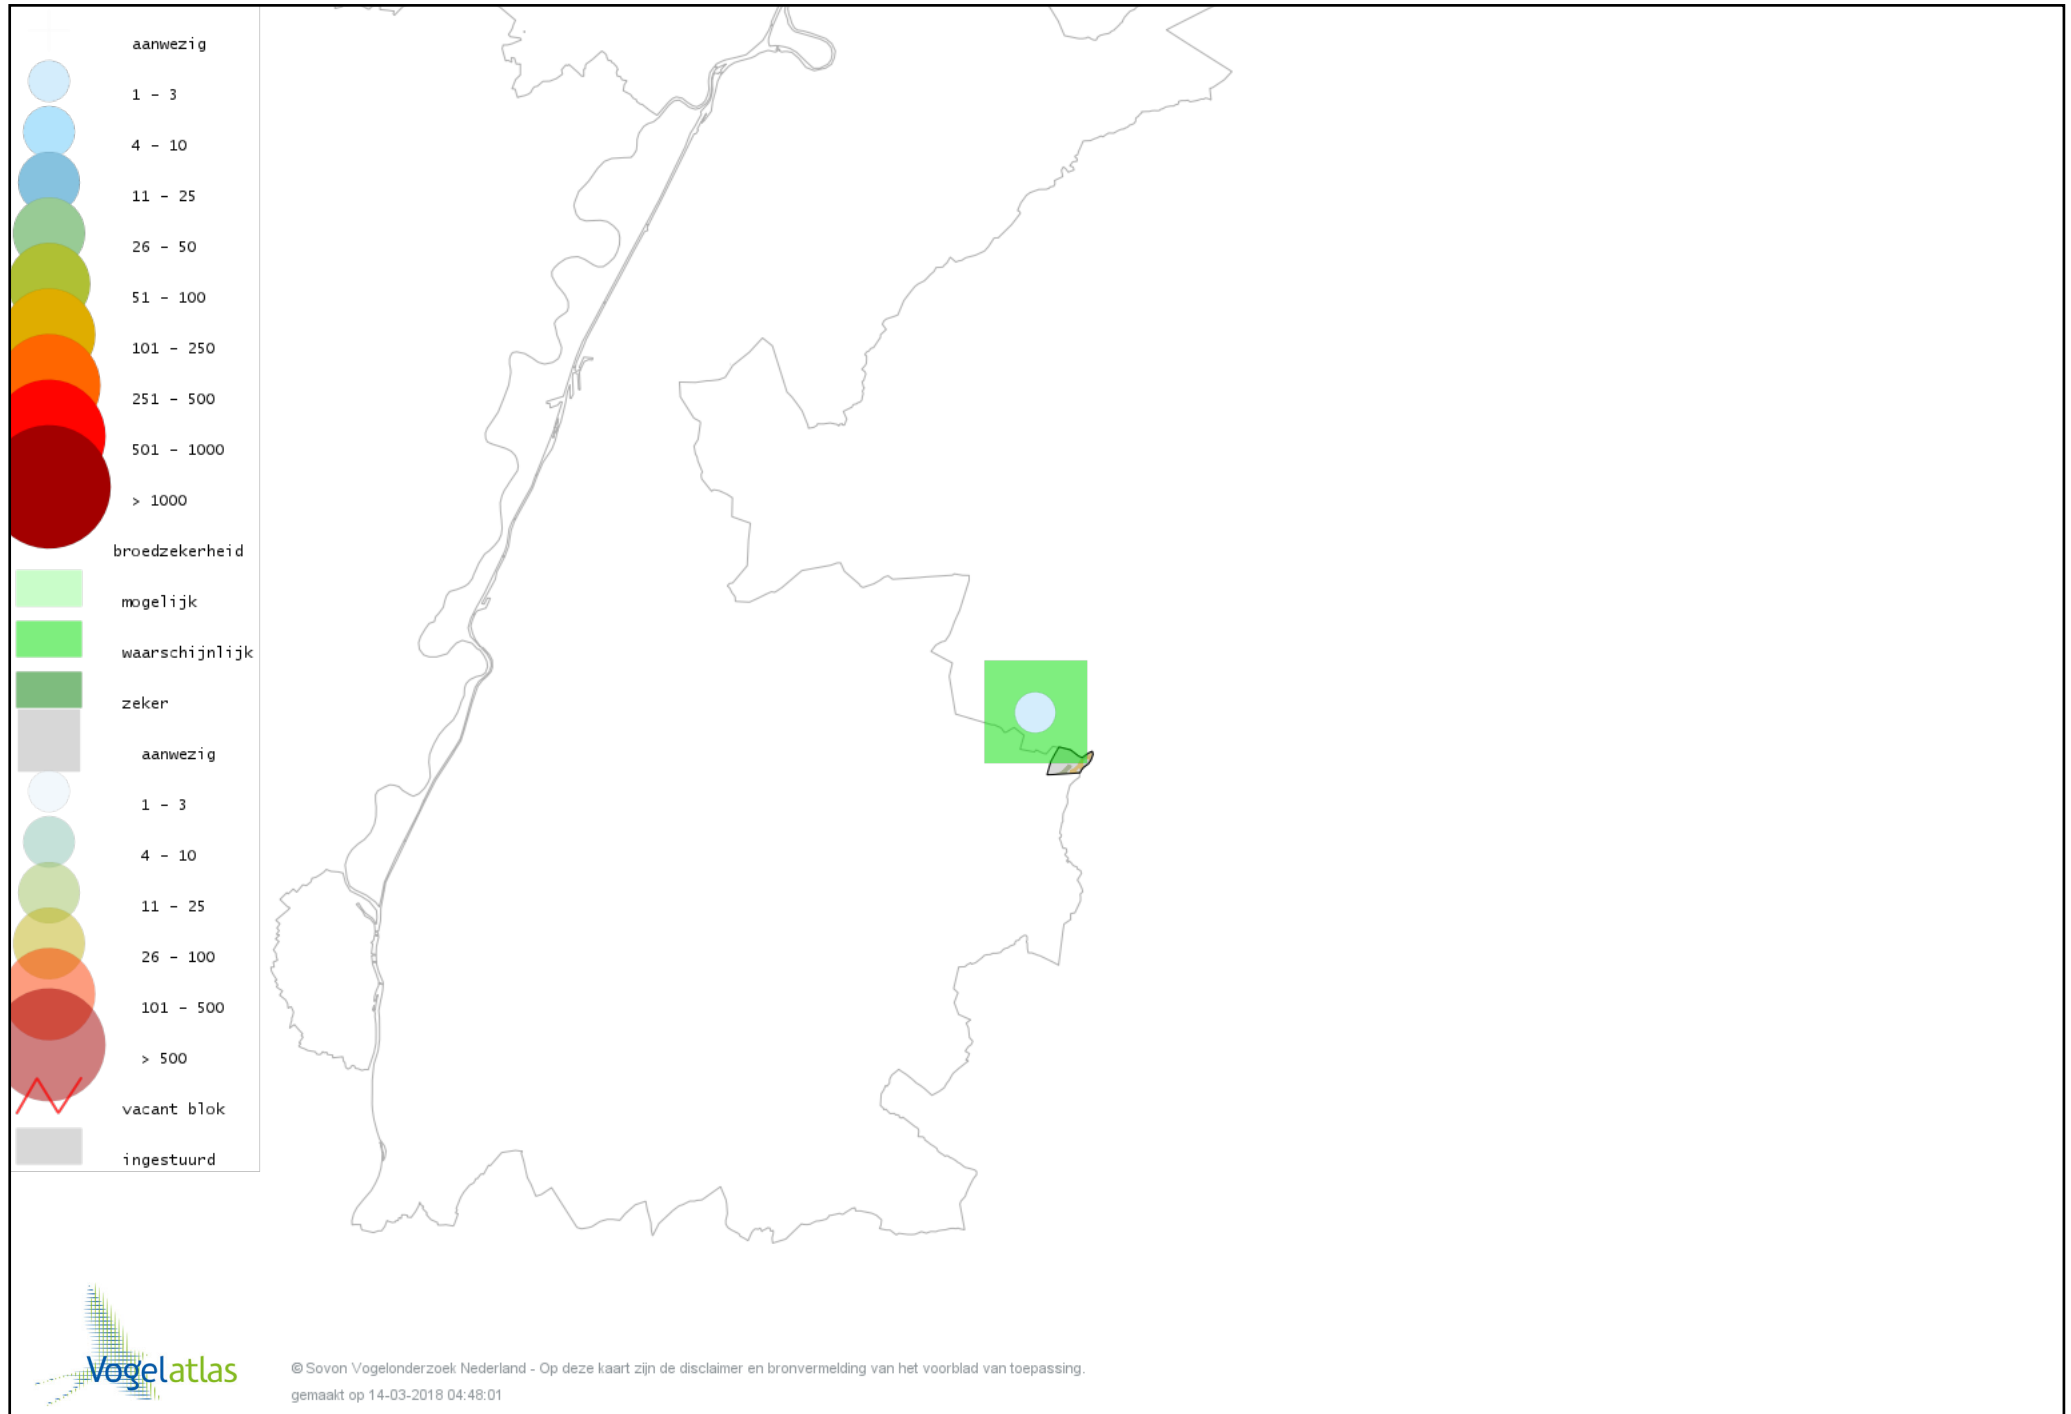

Voorlopige verspreidingskaart Groene Specht broedseizoen