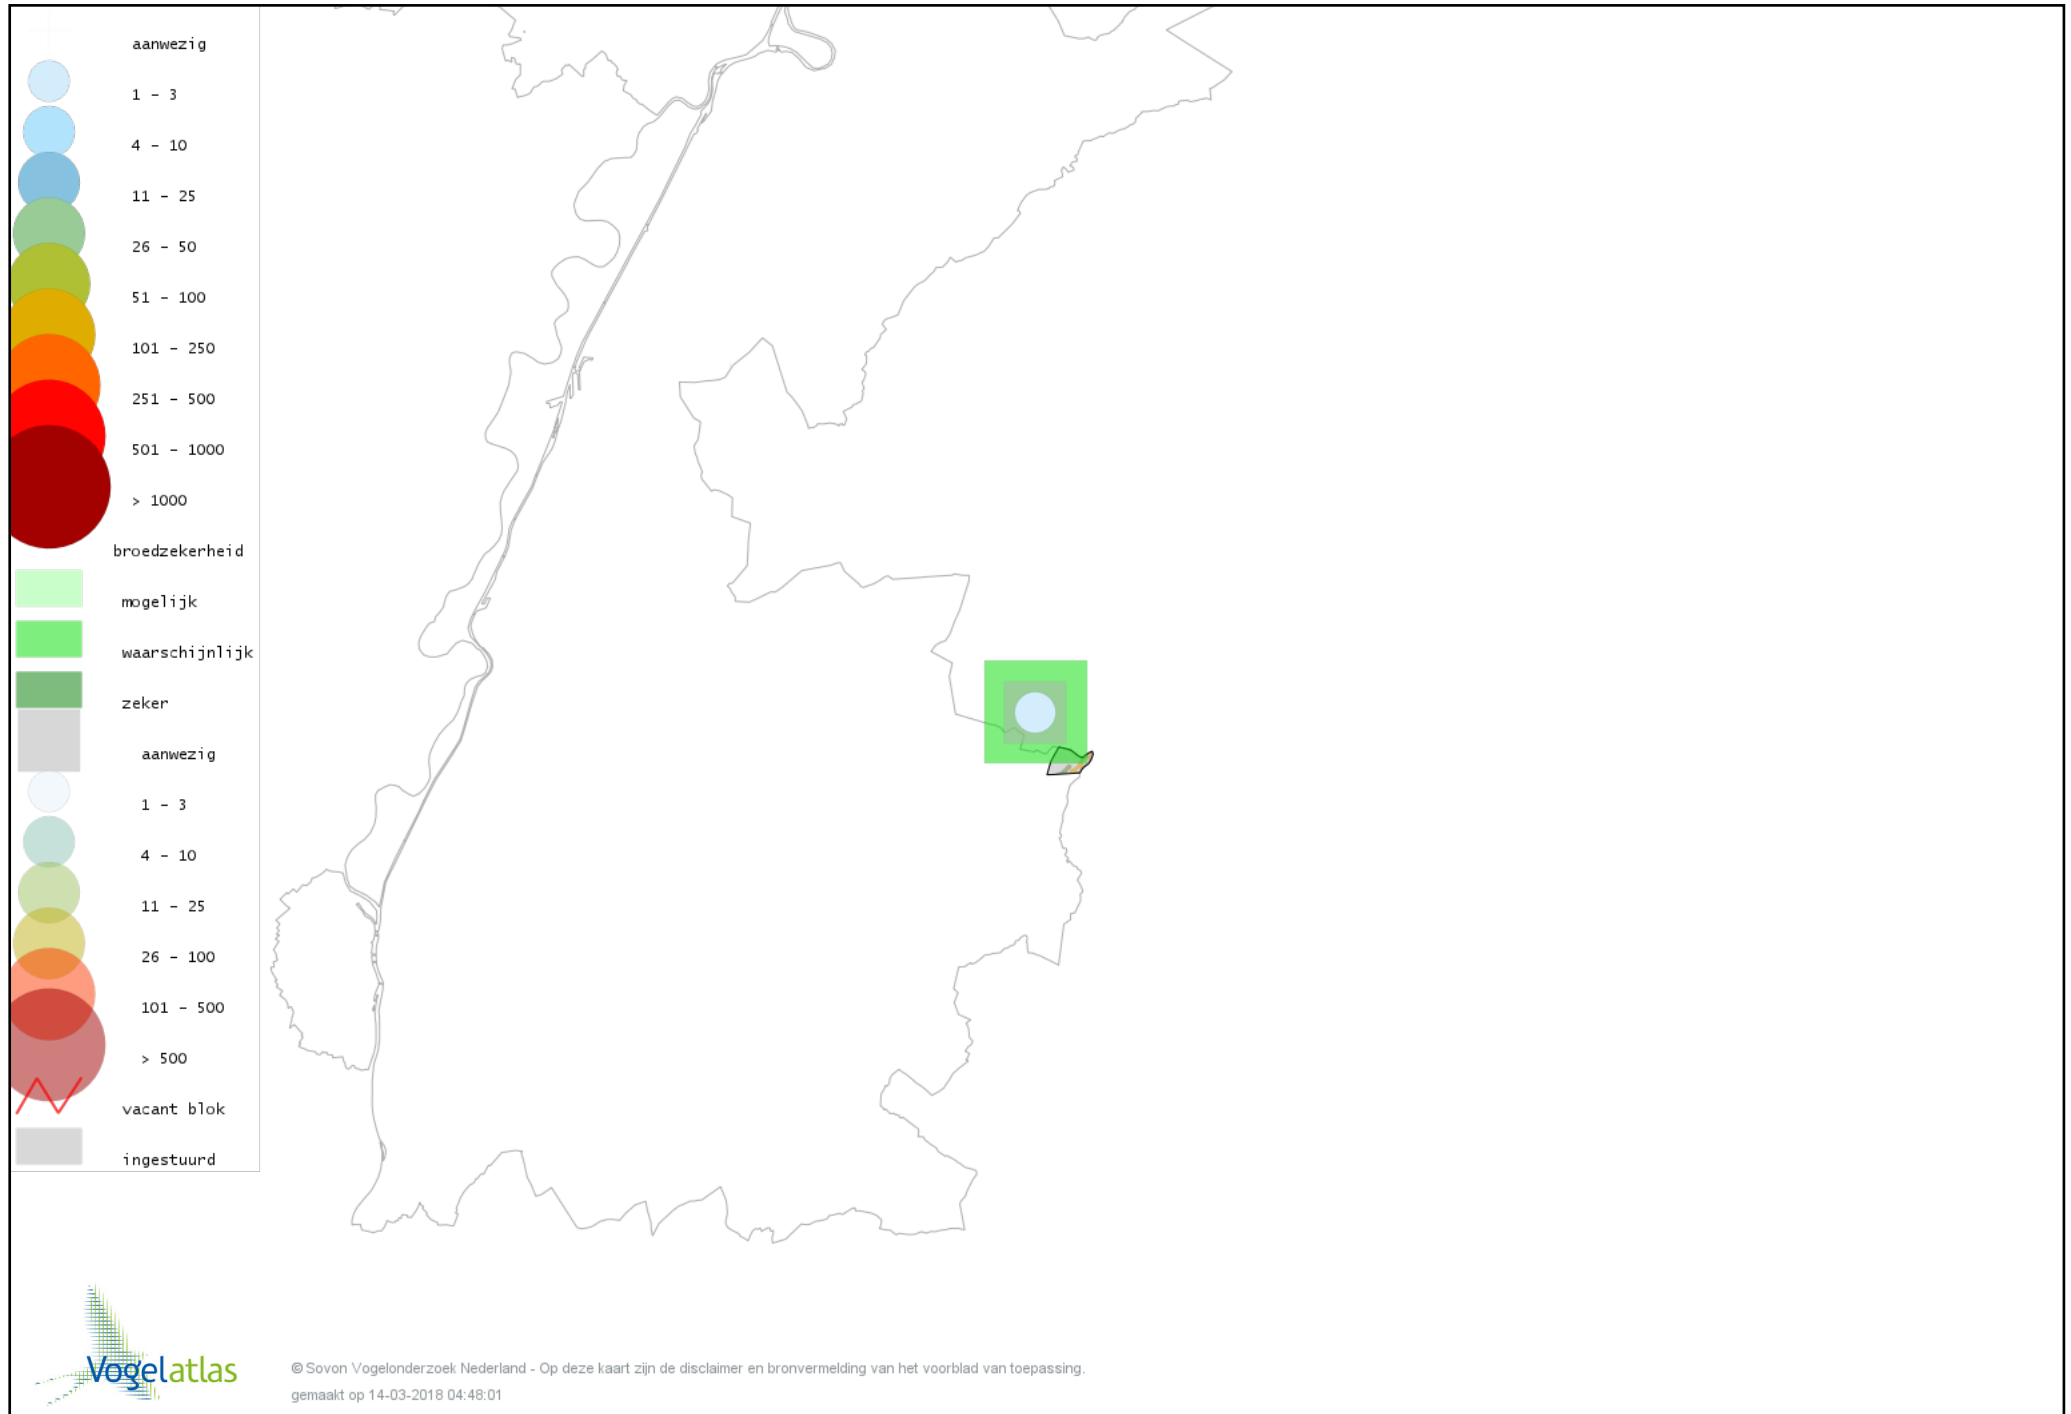

Voorlopige verspreidingskaart Grasmus broedseizoen

Voorlopige verspreidingskaart Tuinfluiter broedseizoen

Voorlopige verspreidingskaart Zwartkop broedseizoen

Voorlopige verspreidingskaart Spotvogel broedseizoen

Voorlopige verspreidingskaart Bosrietzanger broedseizoen

Voorlopige verspreidingskaart Boomklever broedseizoen

Voorlopige verspreidingskaart Boomkruiper broedseizoen

Voorlopige verspreidingskaart Winterkoning broedseizoen