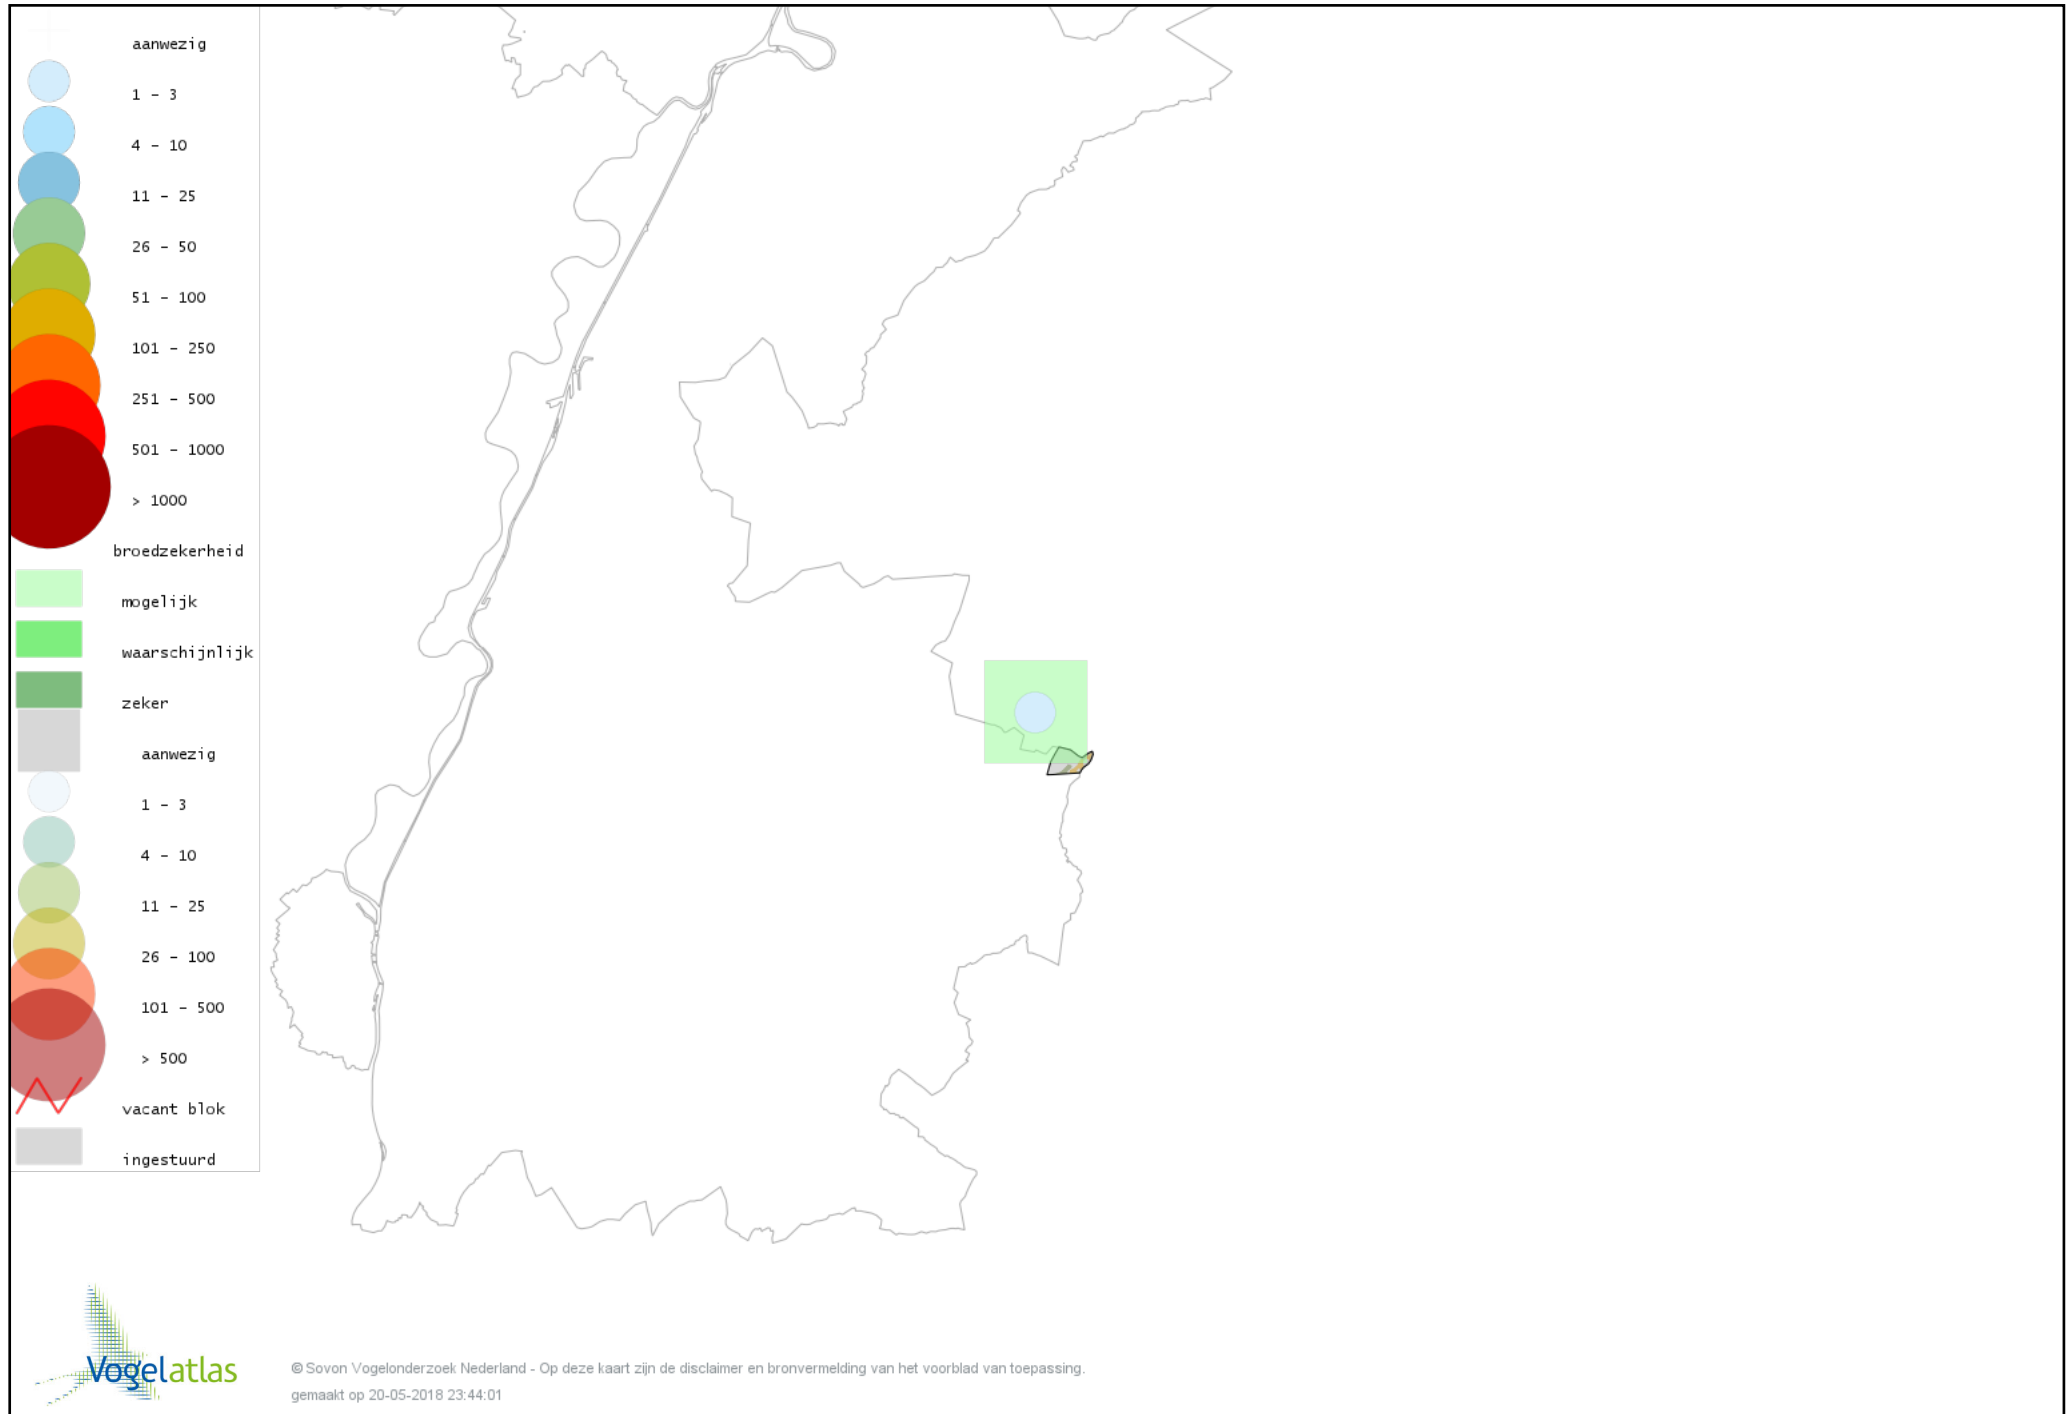

De kleurtint (blauw) is de beste referentie voor de tot nu toe waargenomen aantalsklasse.

De stipgrootte is relatief. Vergelijk daarvoor de atlasblok grootte van de legenda met die van het kaartbeeld.

Voorlopige verspreidingskaart Knobbelzwaan broedseizoen

Voorlopige verspreidingskaart Grote Canadese Gans broedseizoen

Voorlopige verspreidingskaart Nijlgans broedseizoen

Voorlopige verspreidingskaart Mandarijneend broedseizoen

Voorlopige verspreidingskaart Wilde Eend broedseizoen