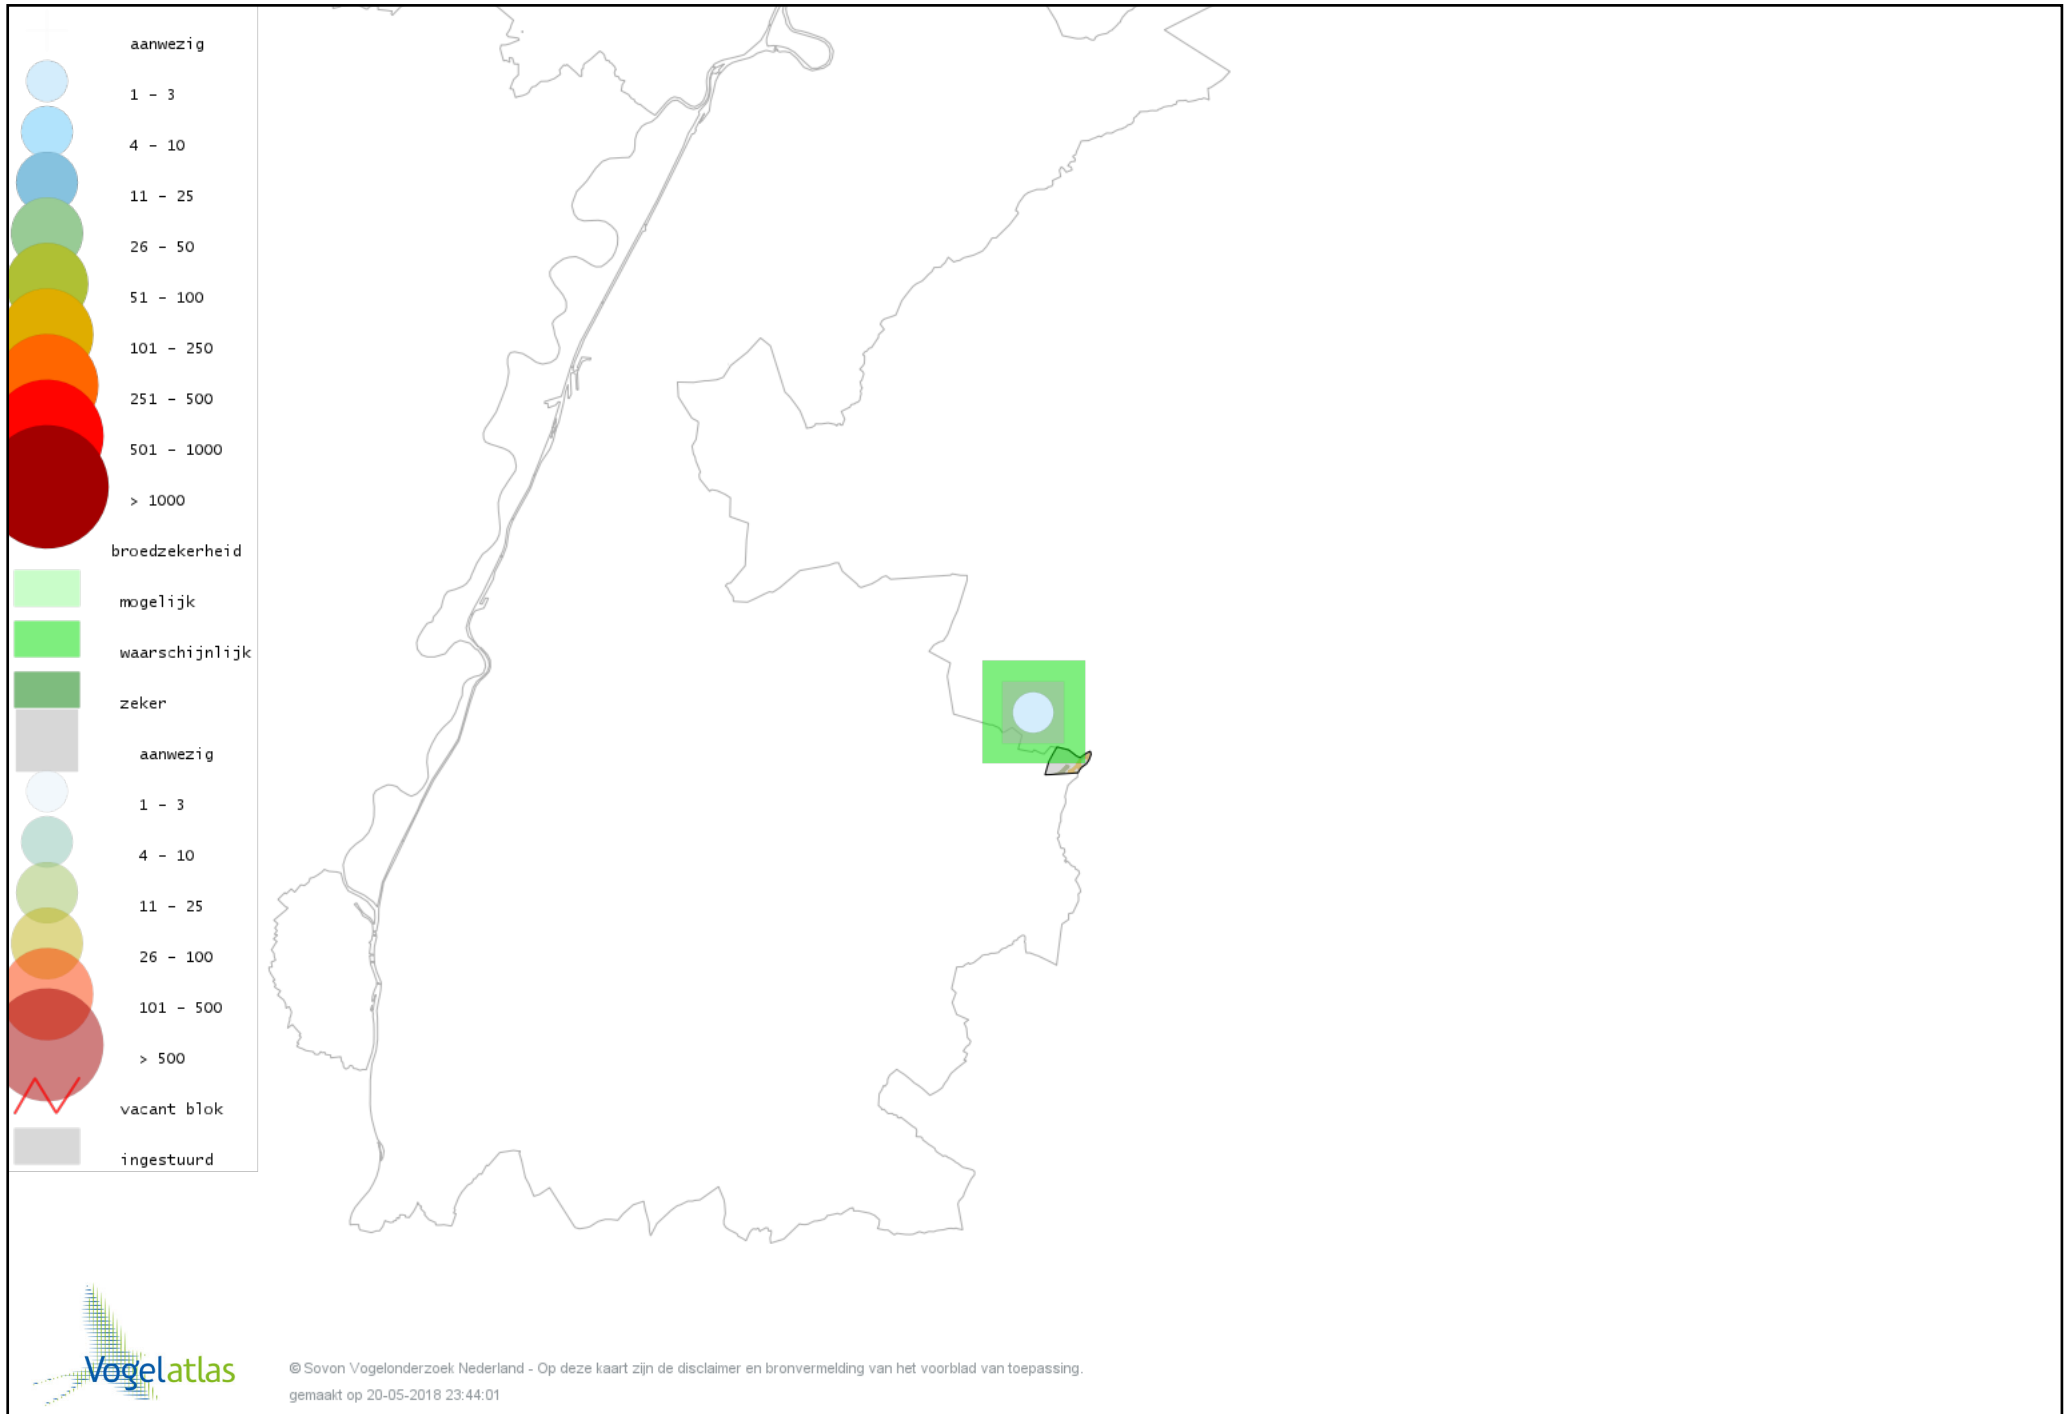

Voorlopige verspreidingskaart Bosrietzanger broedseizoen

Voorlopige verspreidingskaart Boomklever broedseizoen

Voorlopige verspreidingskaart Boomkruiper broedseizoen

Voorlopige verspreidingskaart Winterkoning broedseizoen

Voorlopige verspreidingskaart Spreeuw broedseizoen

Voorlopige verspreidingskaart Merel broedseizoen

Voorlopige verspreidingskaart Zanglijster broedseizoen

Voorlopige verspreidingskaart Grote Lijster broedseizoen

Voorlopige verspreidingskaart Grauwe Vliegenvanger broedseizoen

Voorlopige verspreidingskaart Roodborst broedseizoen

Voorlopige verspreidingskaart Zwarte Roodstaart broedseizoen

Voorlopige verspreidingskaart Gekraagde Roodstaart broedseizoen