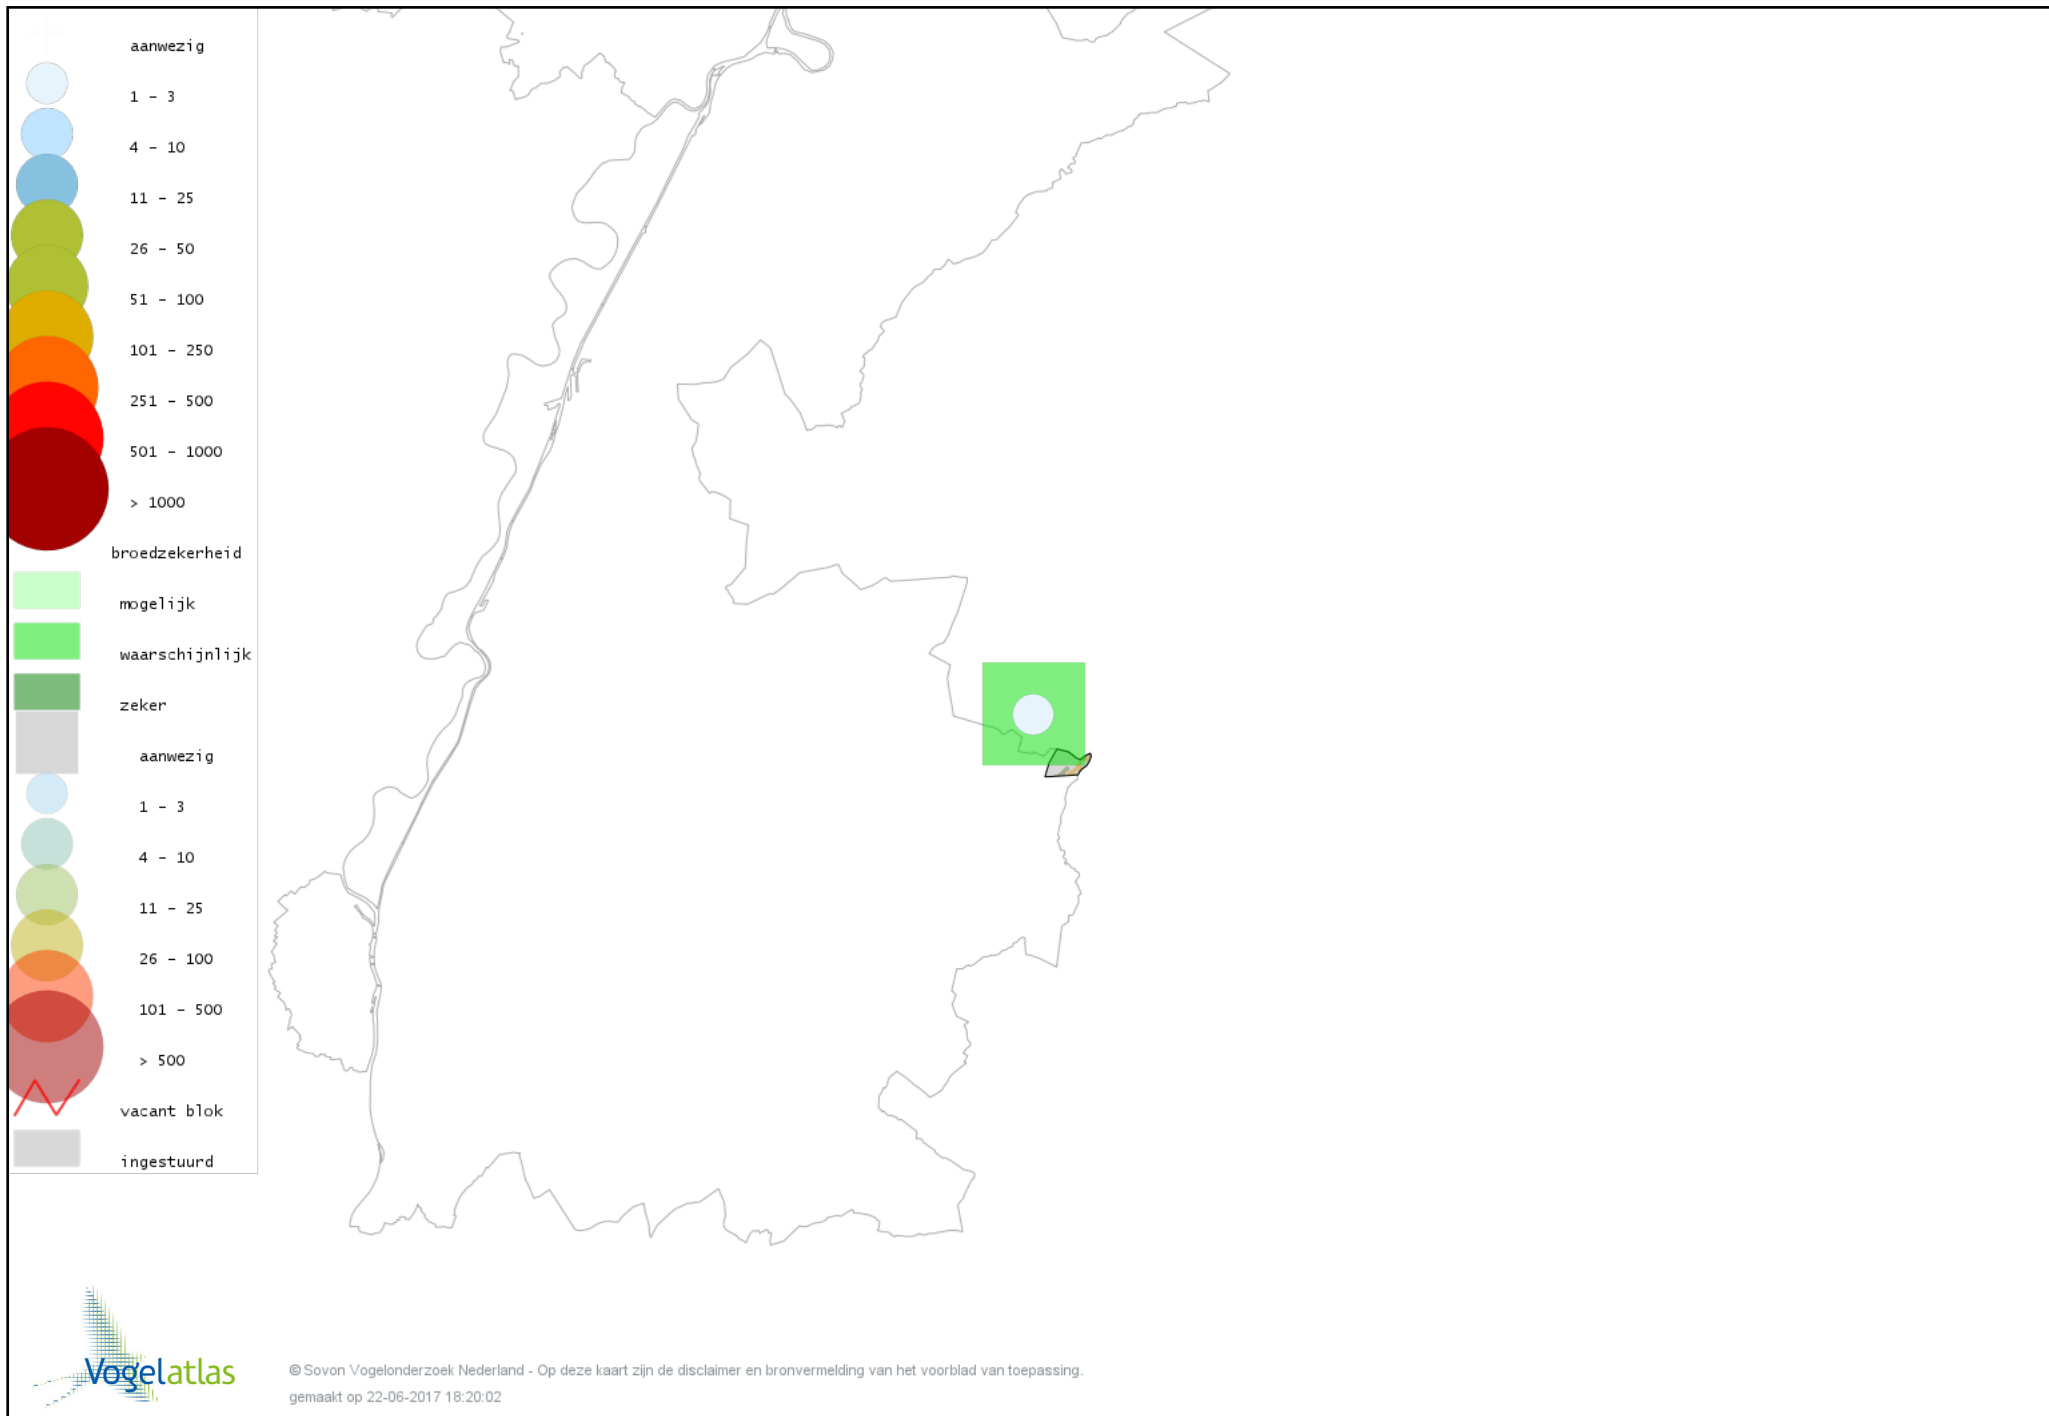

Voorlopige verspreidingskaart Koolmees broedseizoen

Voorlopige verspreidingskaart Kuifmees broedseizoen

Voorlopige verspreidingskaart Zwarte Mees broedseizoen

Voorlopige verspreidingskaart Matkop broedseizoen

Voorlopige verspreidingskaart Glanskop broedseizoen

Voorlopige verspreidingskaart Boomleeuwerik broedseizoen

Voorlopige verspreidingskaart Veldleeuwerik broedseizoen

Voorlopige verspreidingskaart Oeverzwaluw broedseizoen