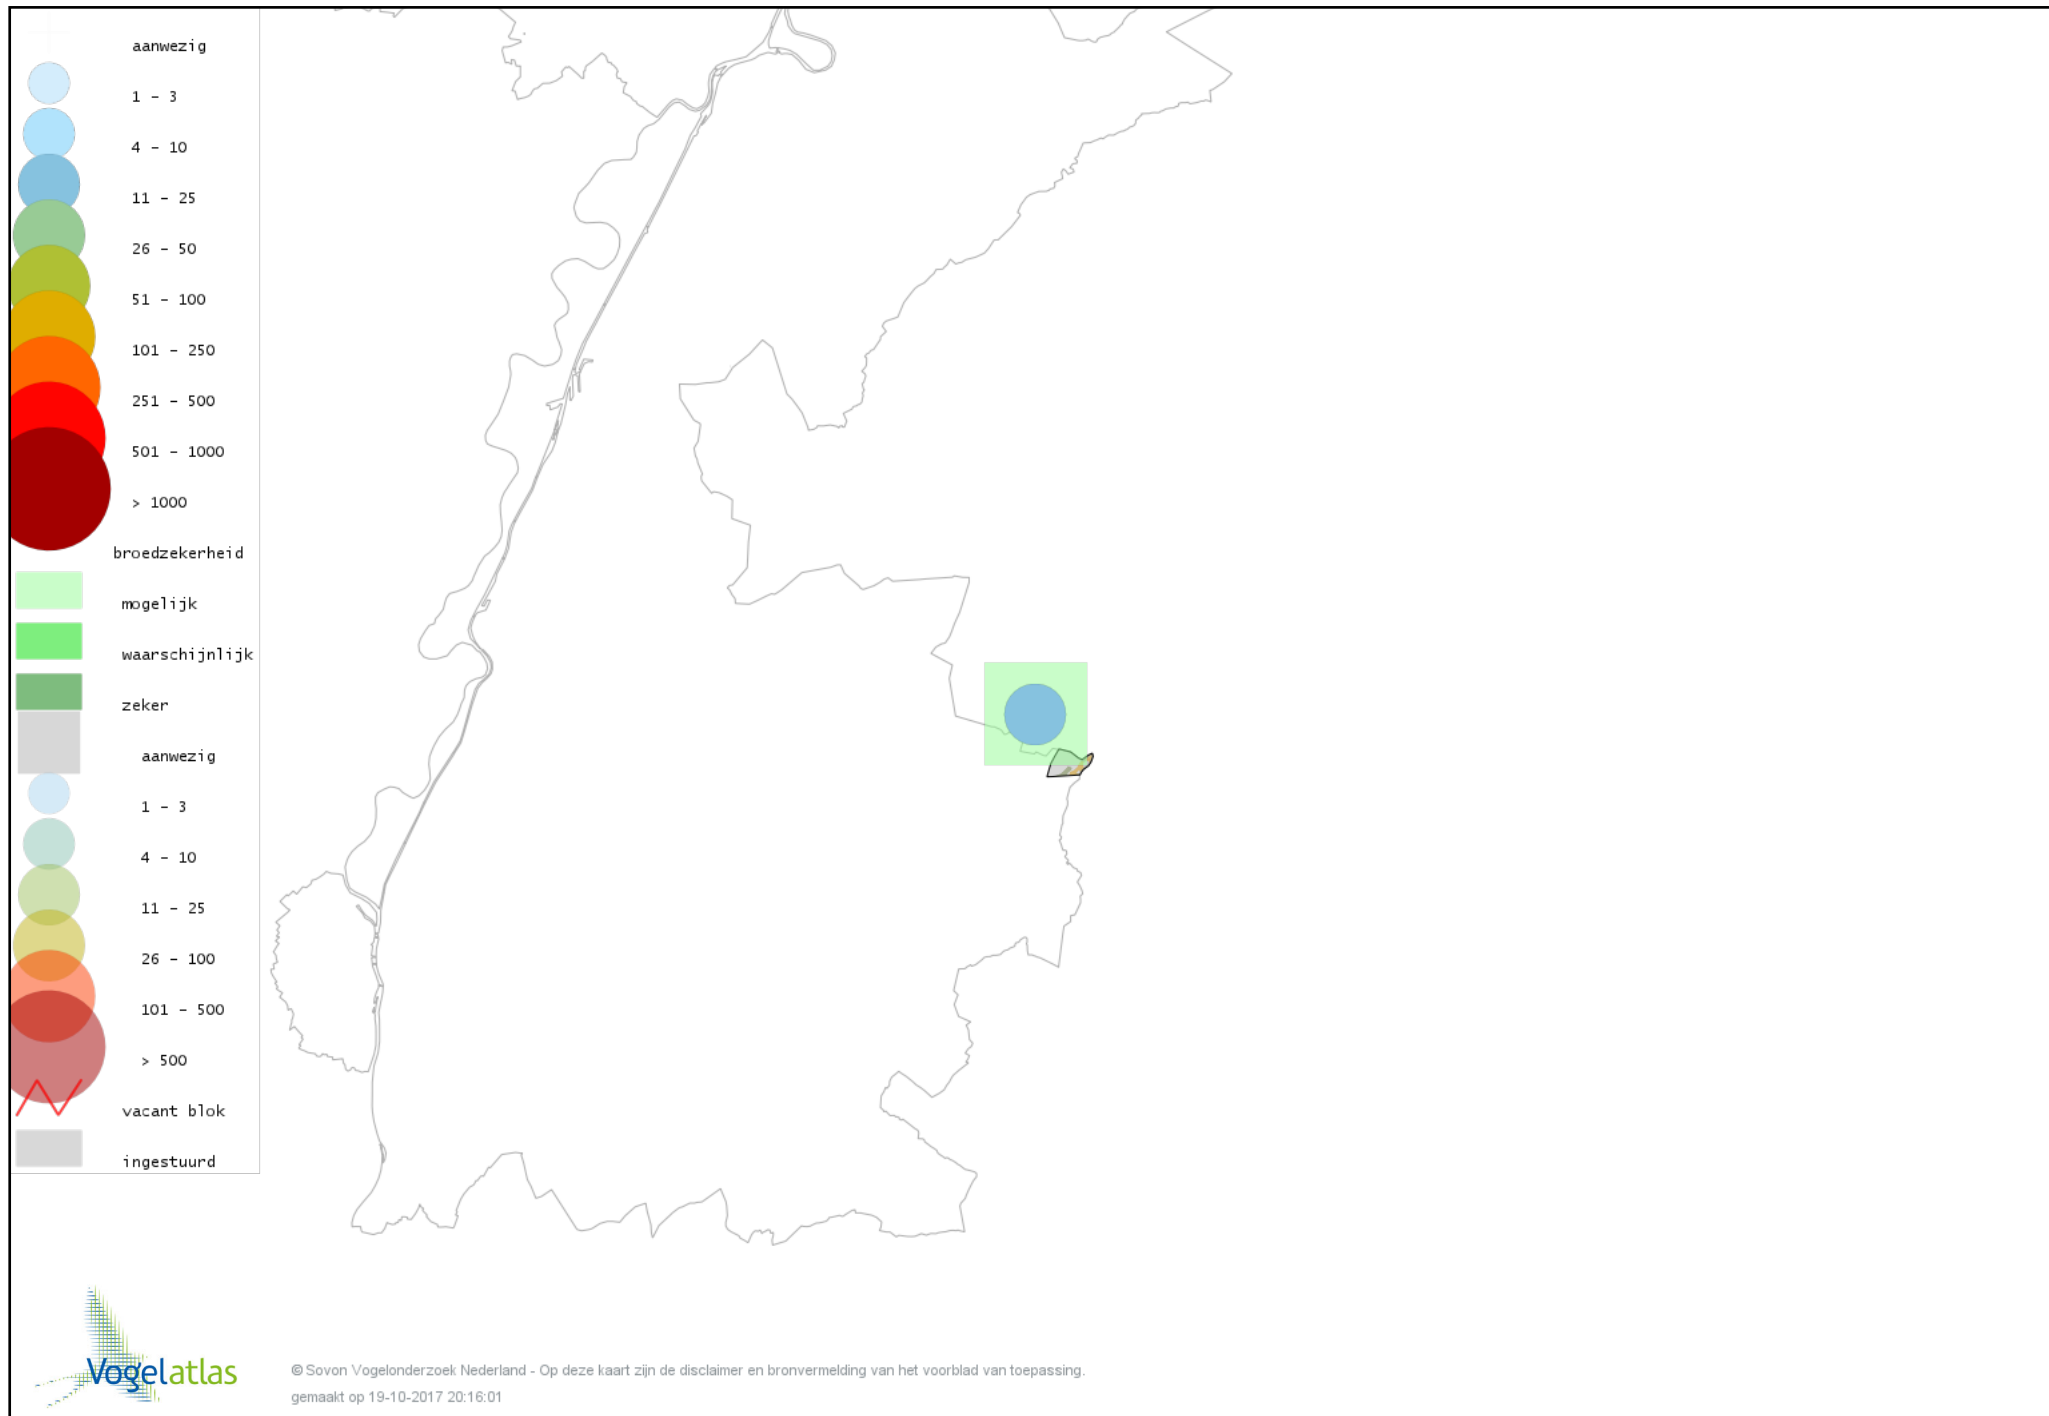

Voorlopige verspreidingskaart Gierzwaluw broedseizoen