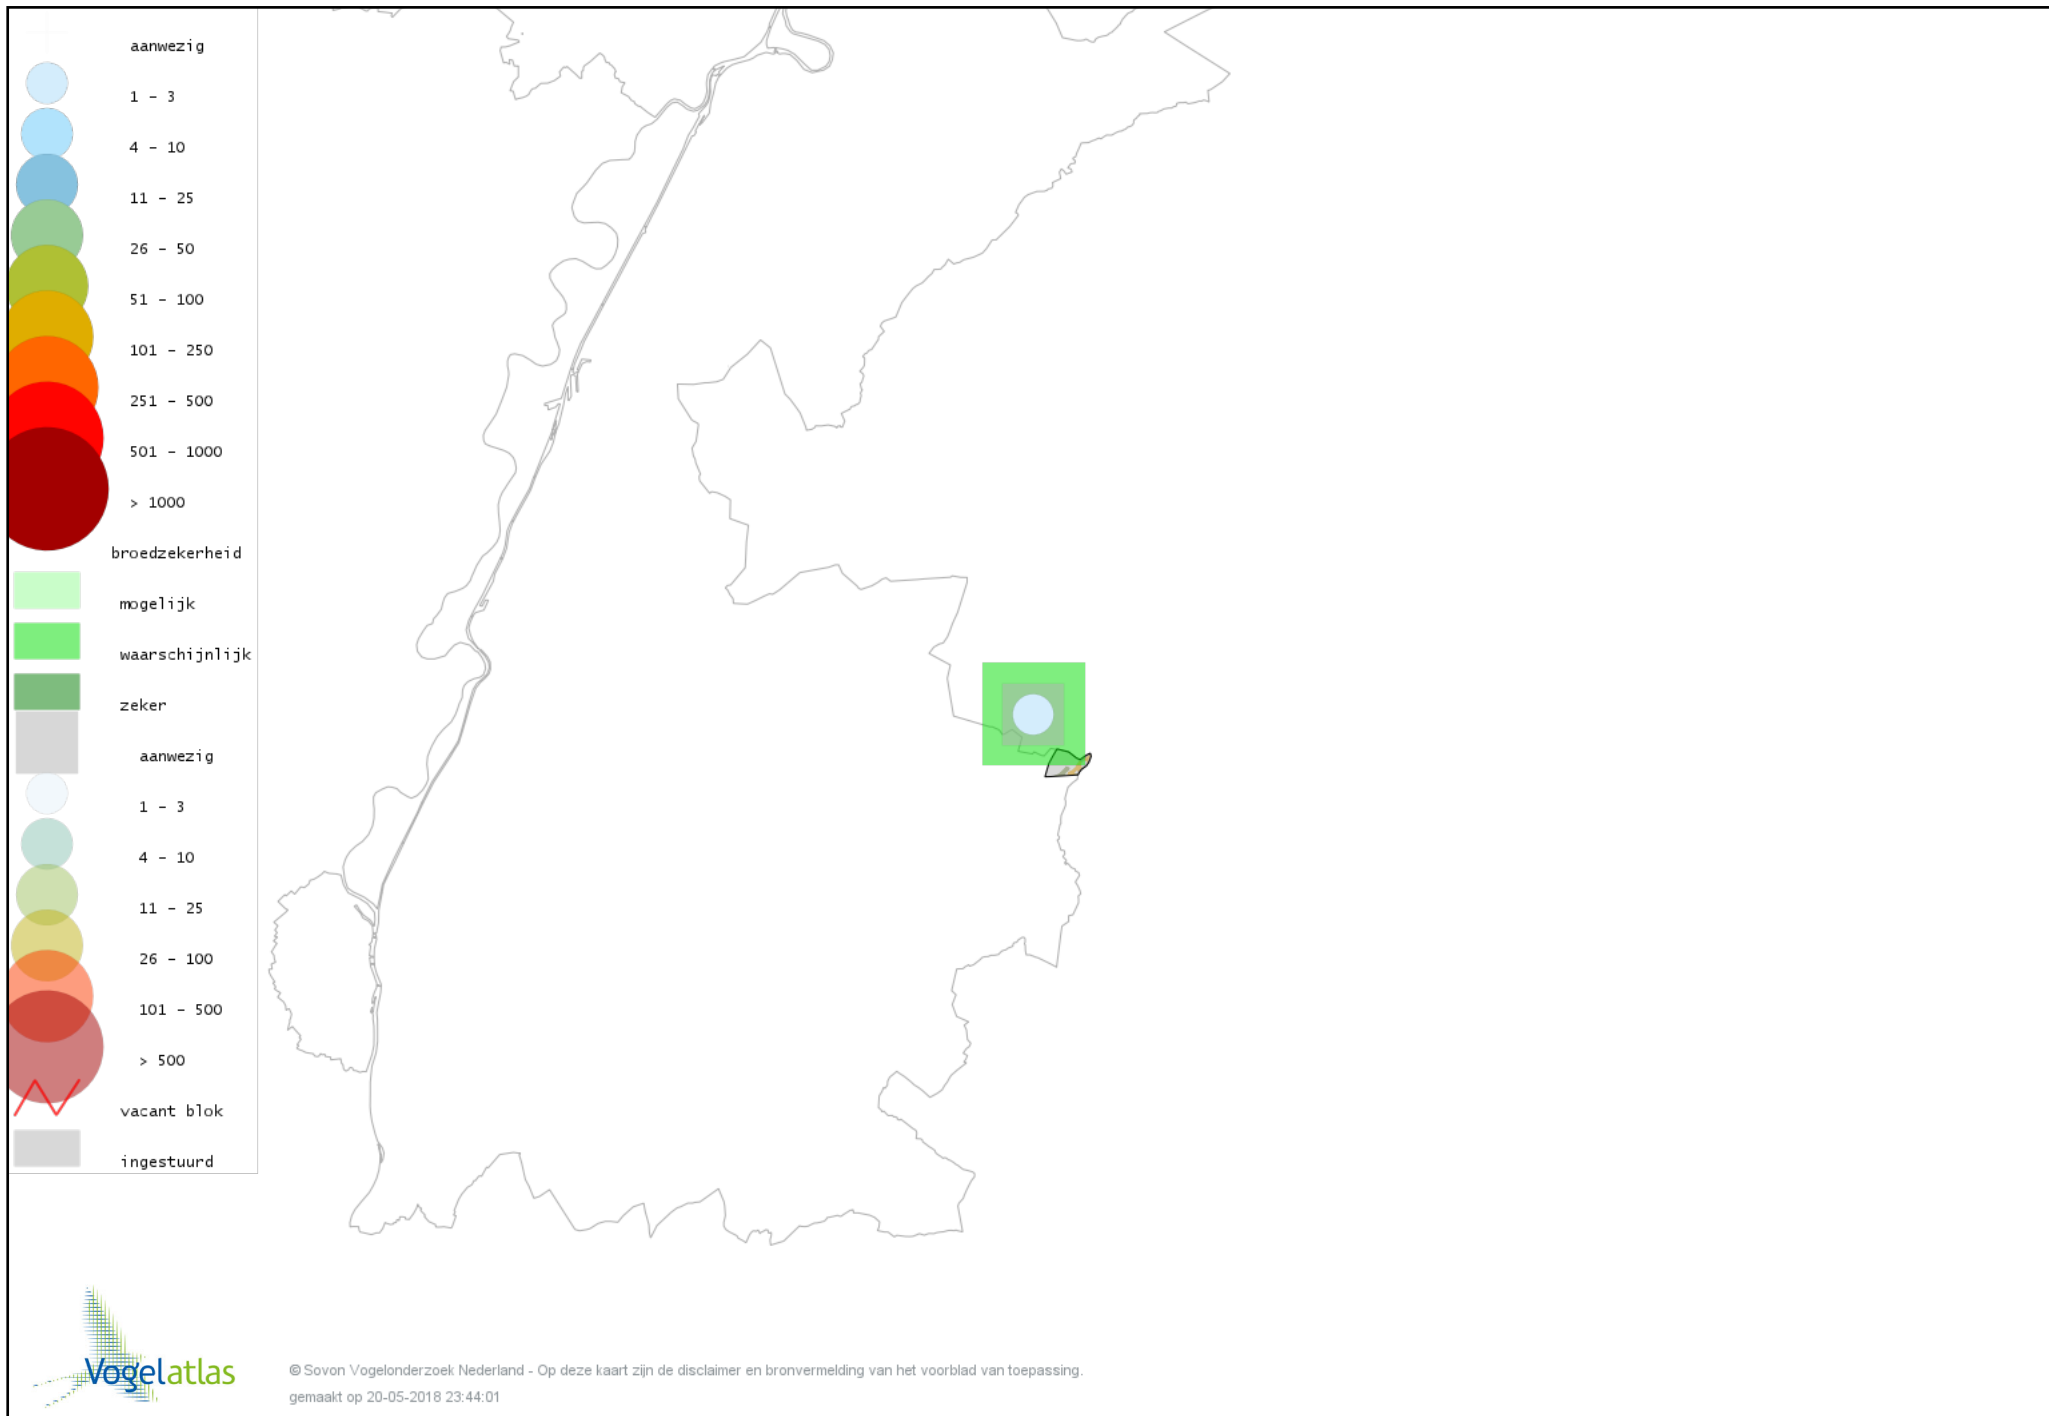

Voorlopige verspreidingskaart Grauwe Vliegenvanger broedseizoen

Voorlopige verspreidingskaart Roodborst broedseizoen

Voorlopige verspreidingskaart Zwarte Roodstaart broedseizoen

Voorlopige verspreidingskaart Gekraagde Roodstaart broedseizoen

Voorlopige verspreidingskaart Roodborsttapuit broedseizoen

Voorlopige verspreidingskaart Heggenmus broedseizoen

Voorlopige verspreidingskaart Huismus broedseizoen

Voorlopige verspreidingskaart Gele Kwikstaart broedseizoen

Voorlopige verspreidingskaart Grote Gele Kwikstaart broedseizoen

Voorlopige verspreidingskaart Witte Kwikstaart broedseizoen

Voorlopige verspreidingskaart Boompieper broedseizoen

Voorlopige verspreidingskaart Graspieper broedseizoen