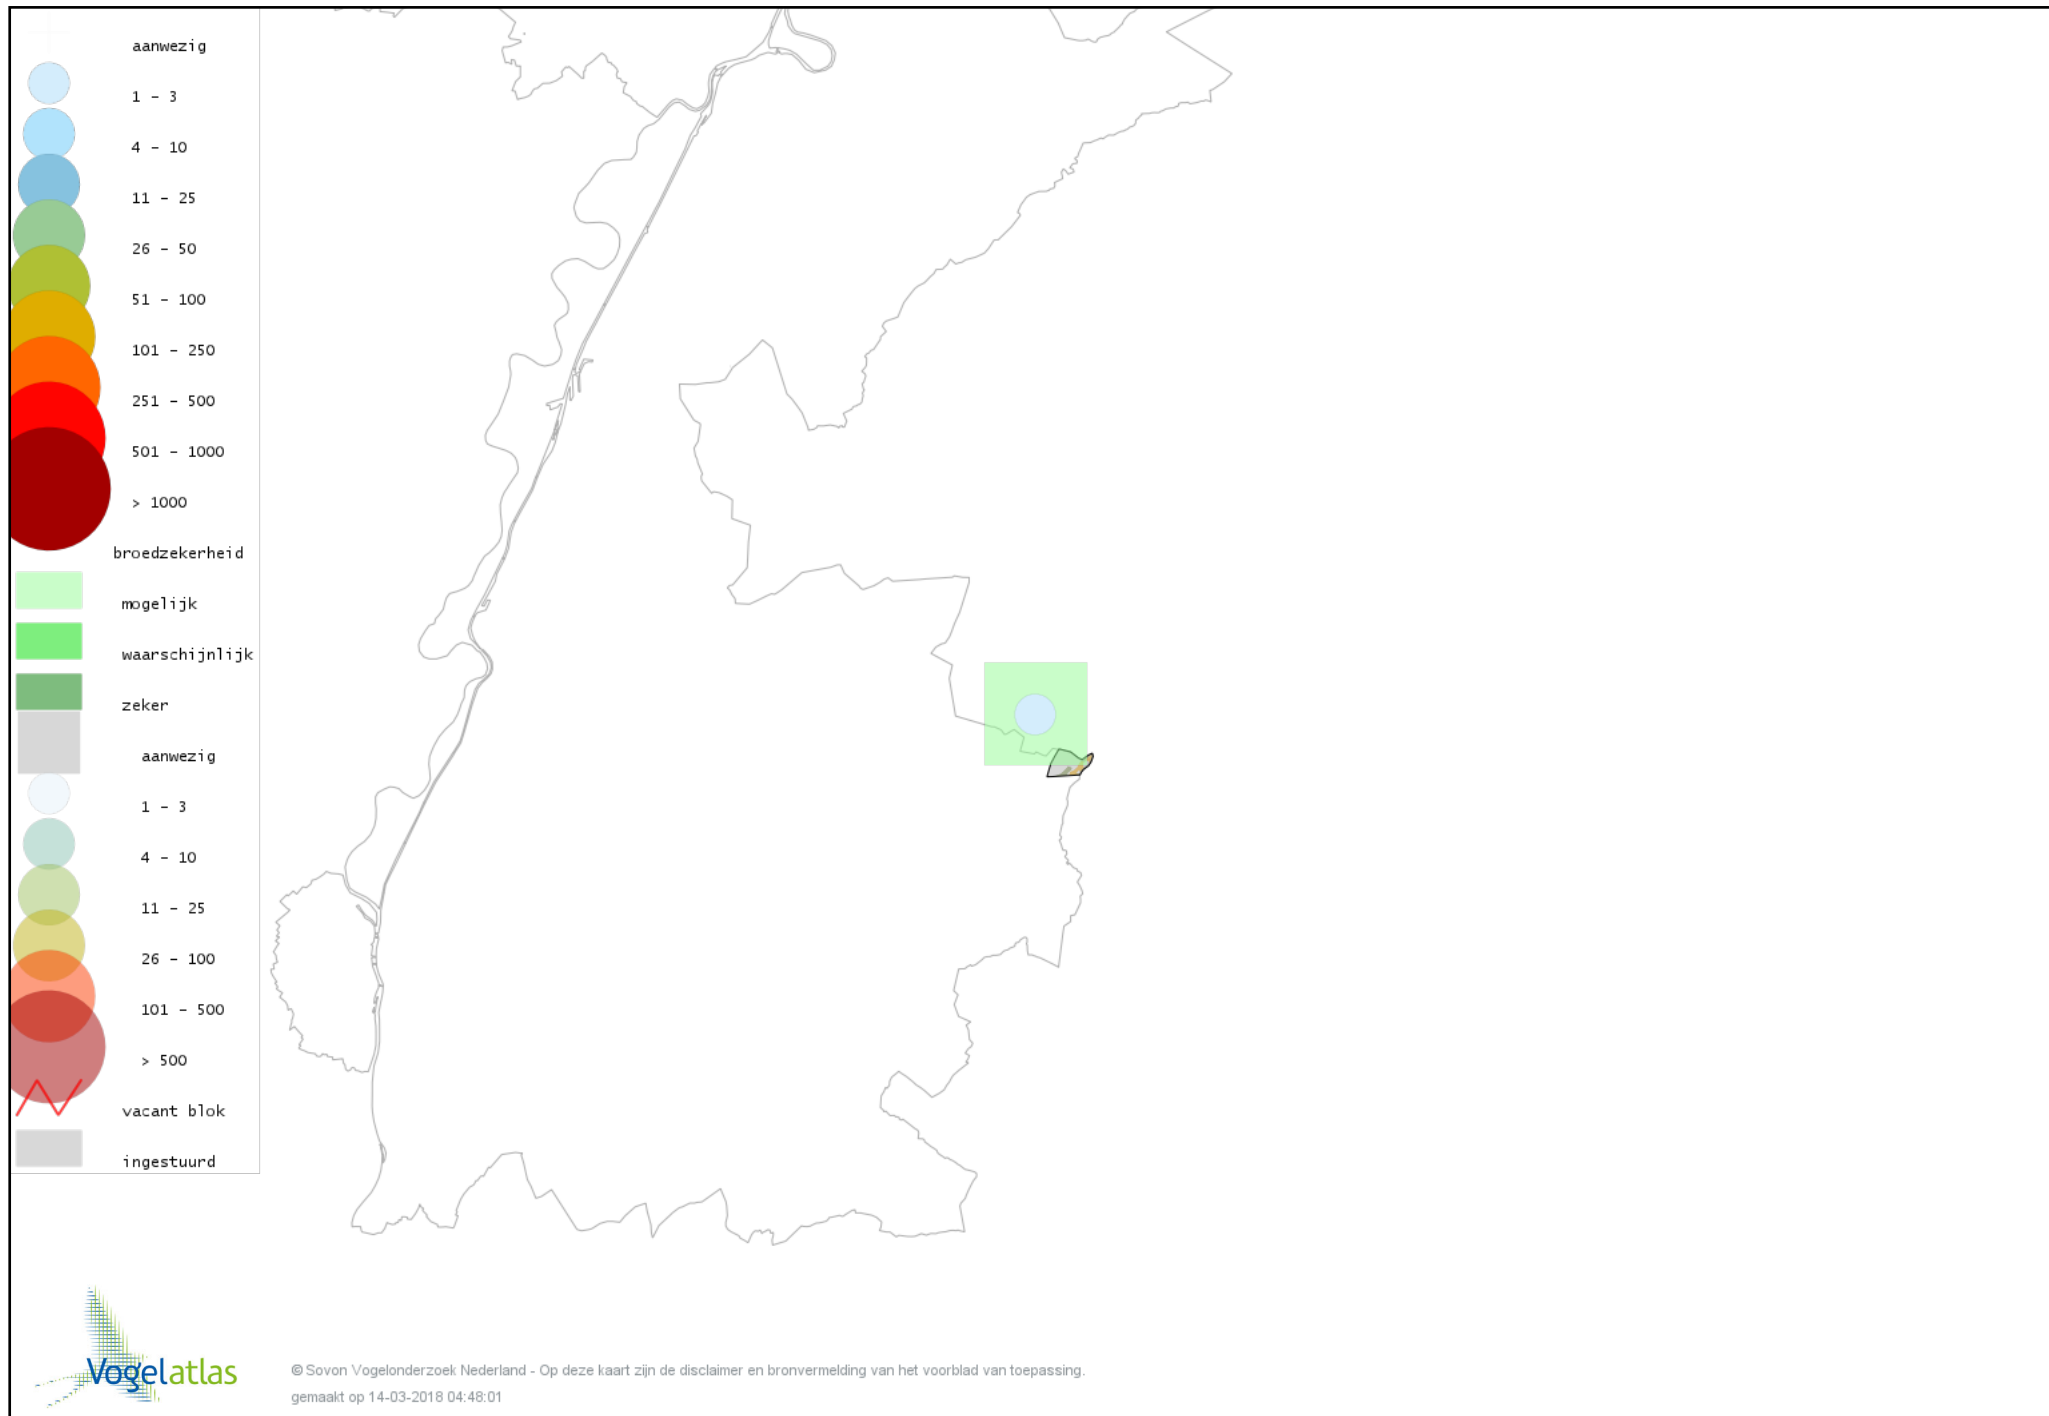

Ook worden in de kaarten de historische atlasresultaten (in rood) weergegeven.

Disclaimer

Deze verspreidingskaarten ondersteunen het completeren van de atlastellingen en verzamelen van aanvullende waarnemingen. De kaarten zijn nog niet volledig en kunnen fouten bevatten. Overname is toegestaan onder voorwaarde van bronvermelding (www.sovon.nl/vogelatlas)

De kleurtint (blauw) is de beste referentie voor de tot nu toe waargenomen aantalsklasse.

De stipgrootte is relatief. Vergelijk daarvoor de atlasblok grootte van de legenda met die van het kaartbeeld.

Voorlopige verspreidingskaart Knobbelzwaan broedseizoen