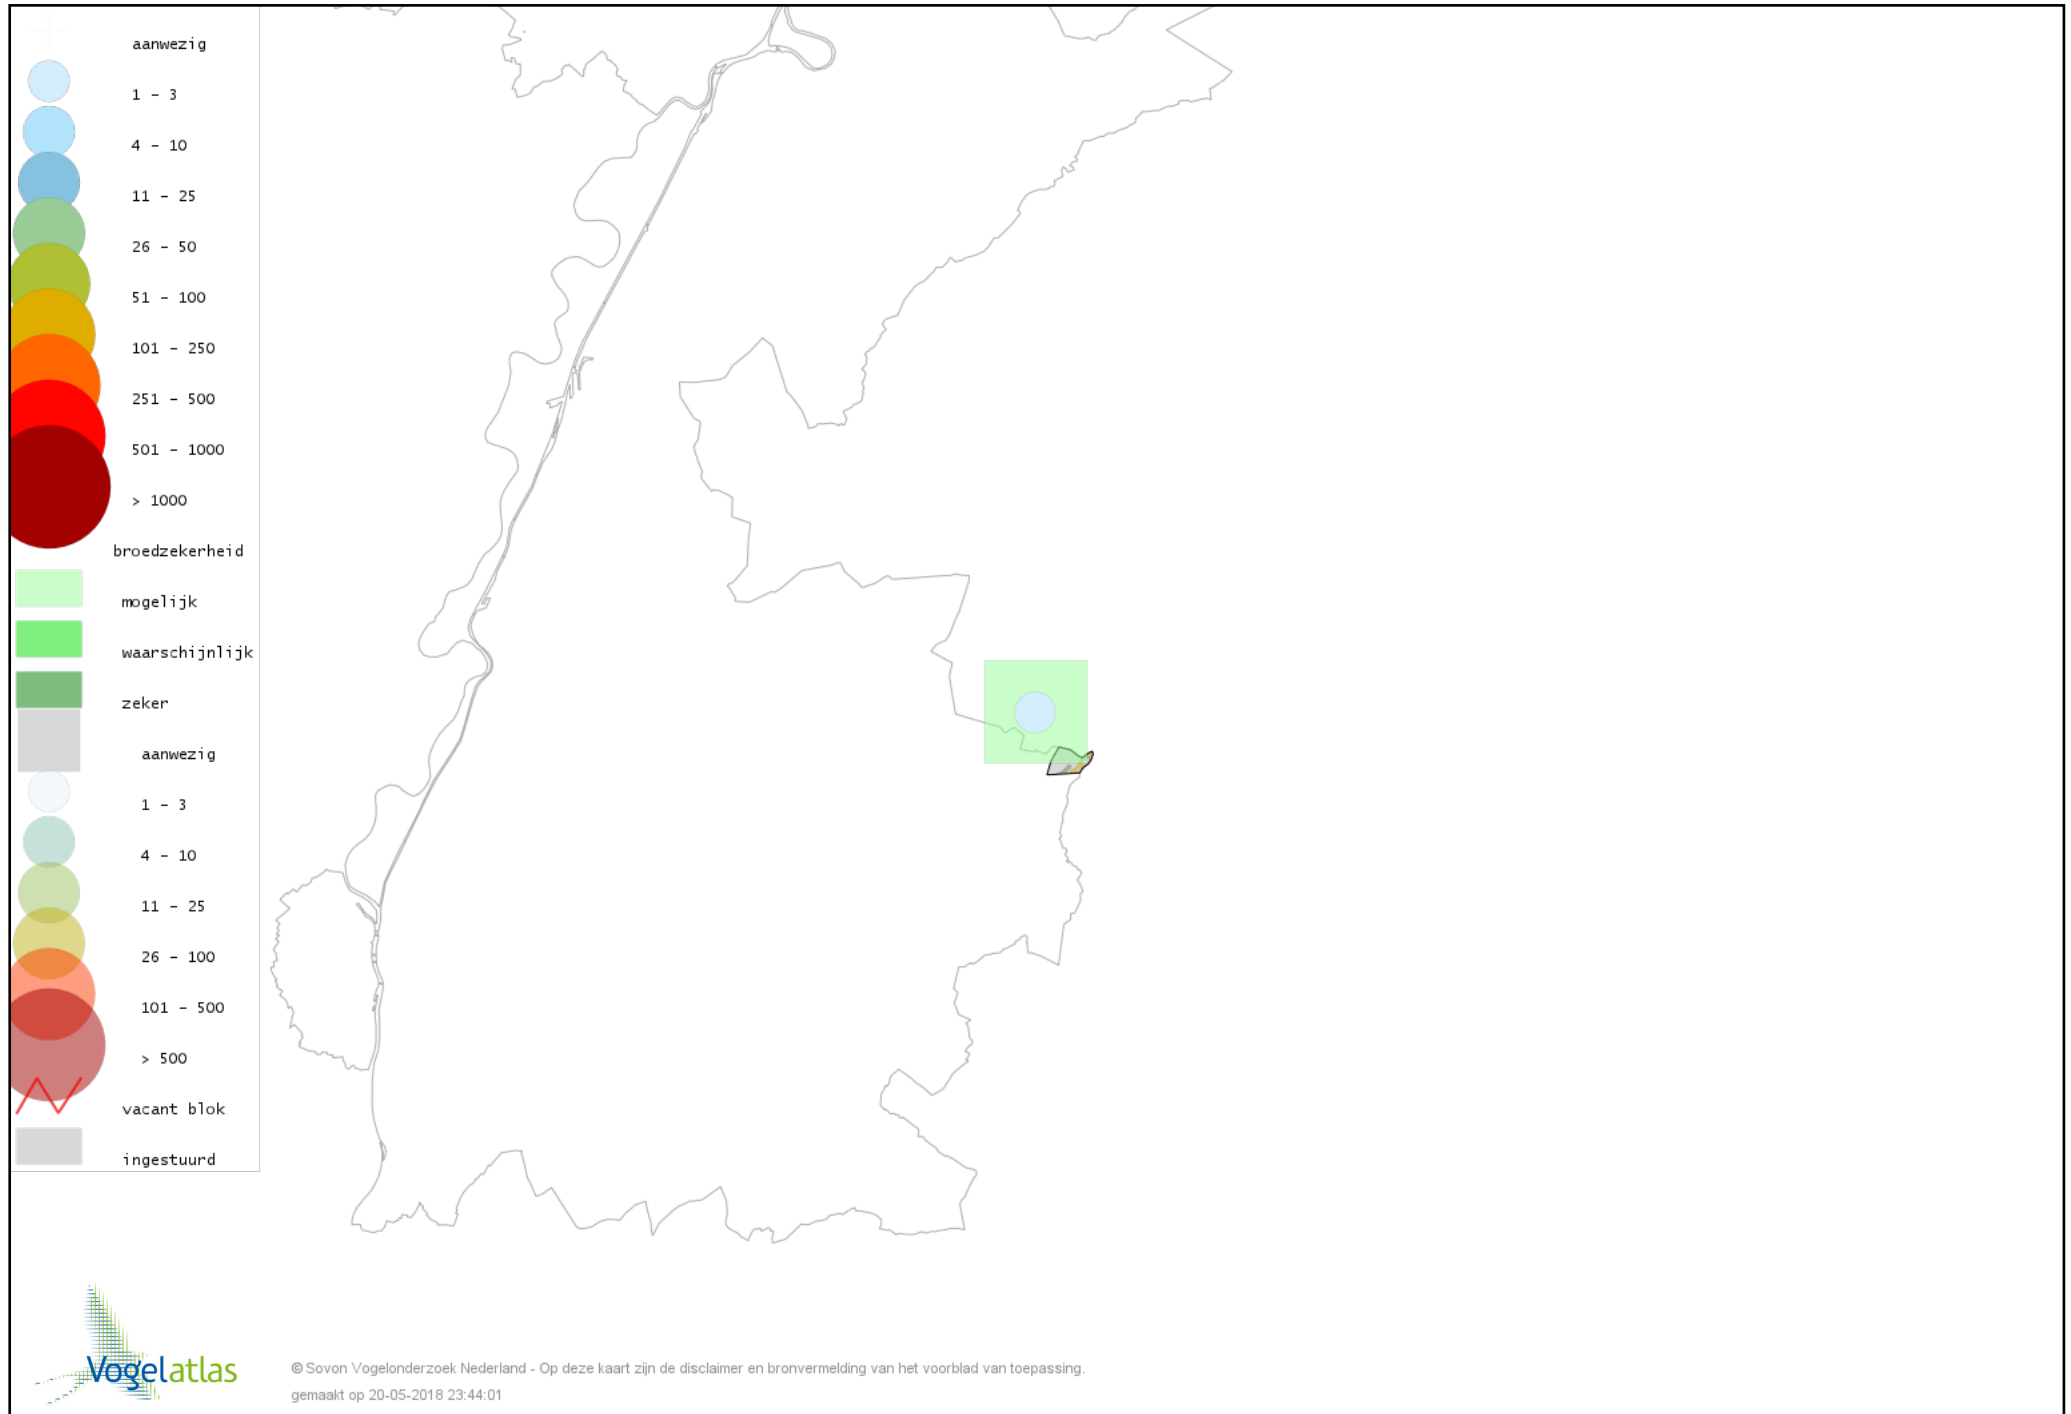

Voorlopige verspreidingskaart IJsvogel broedseizoen