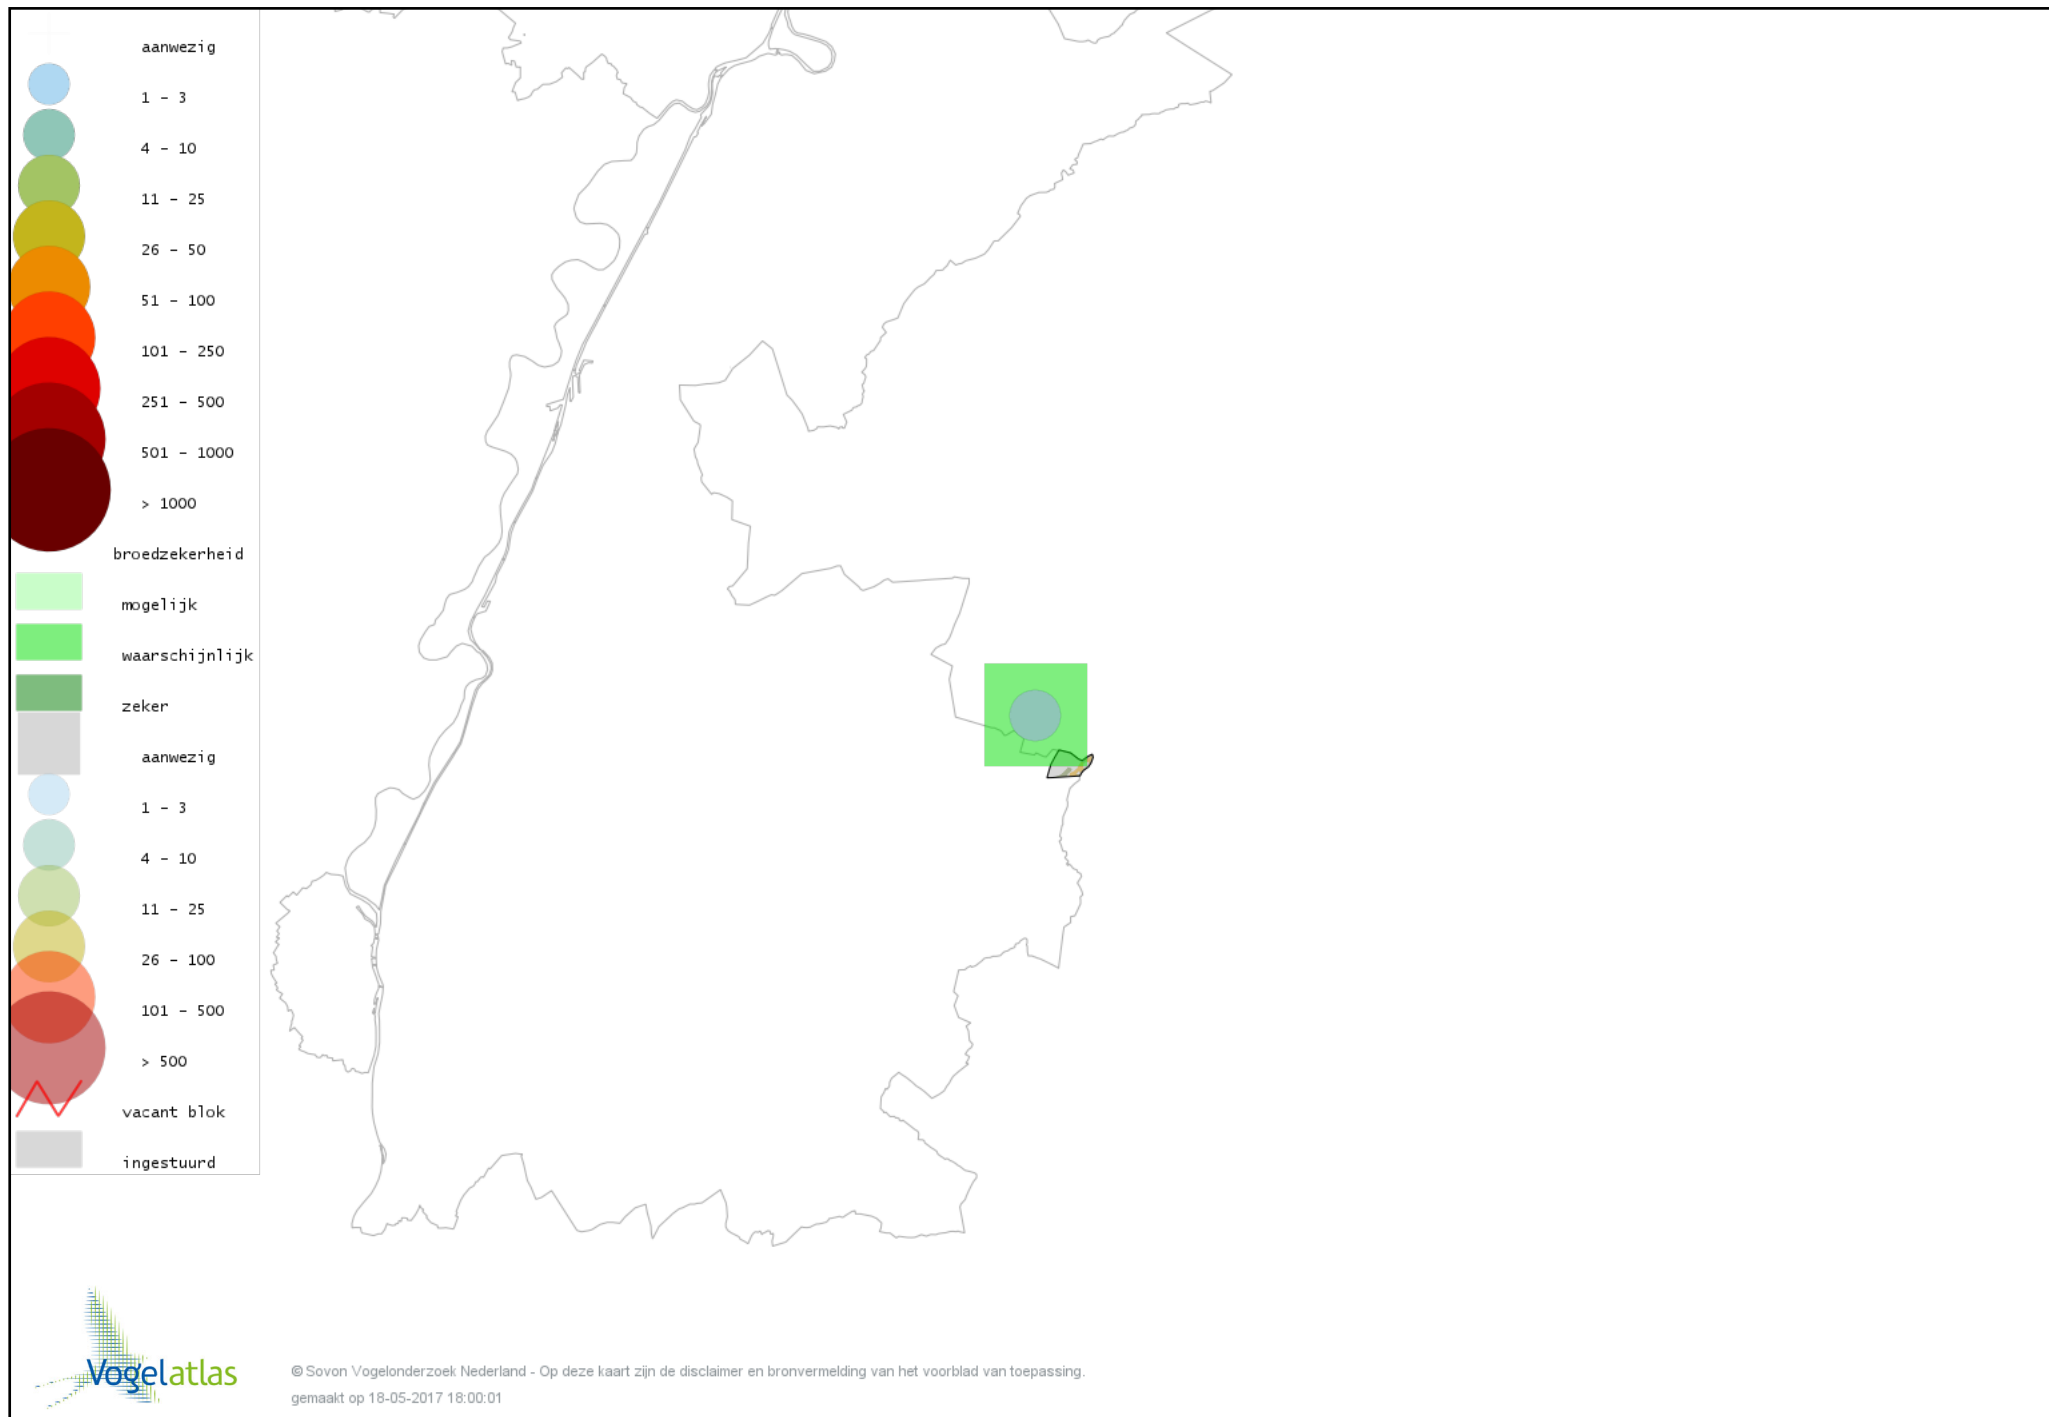

Voorlopige verspreidingskaart Boomklever broedseizoen