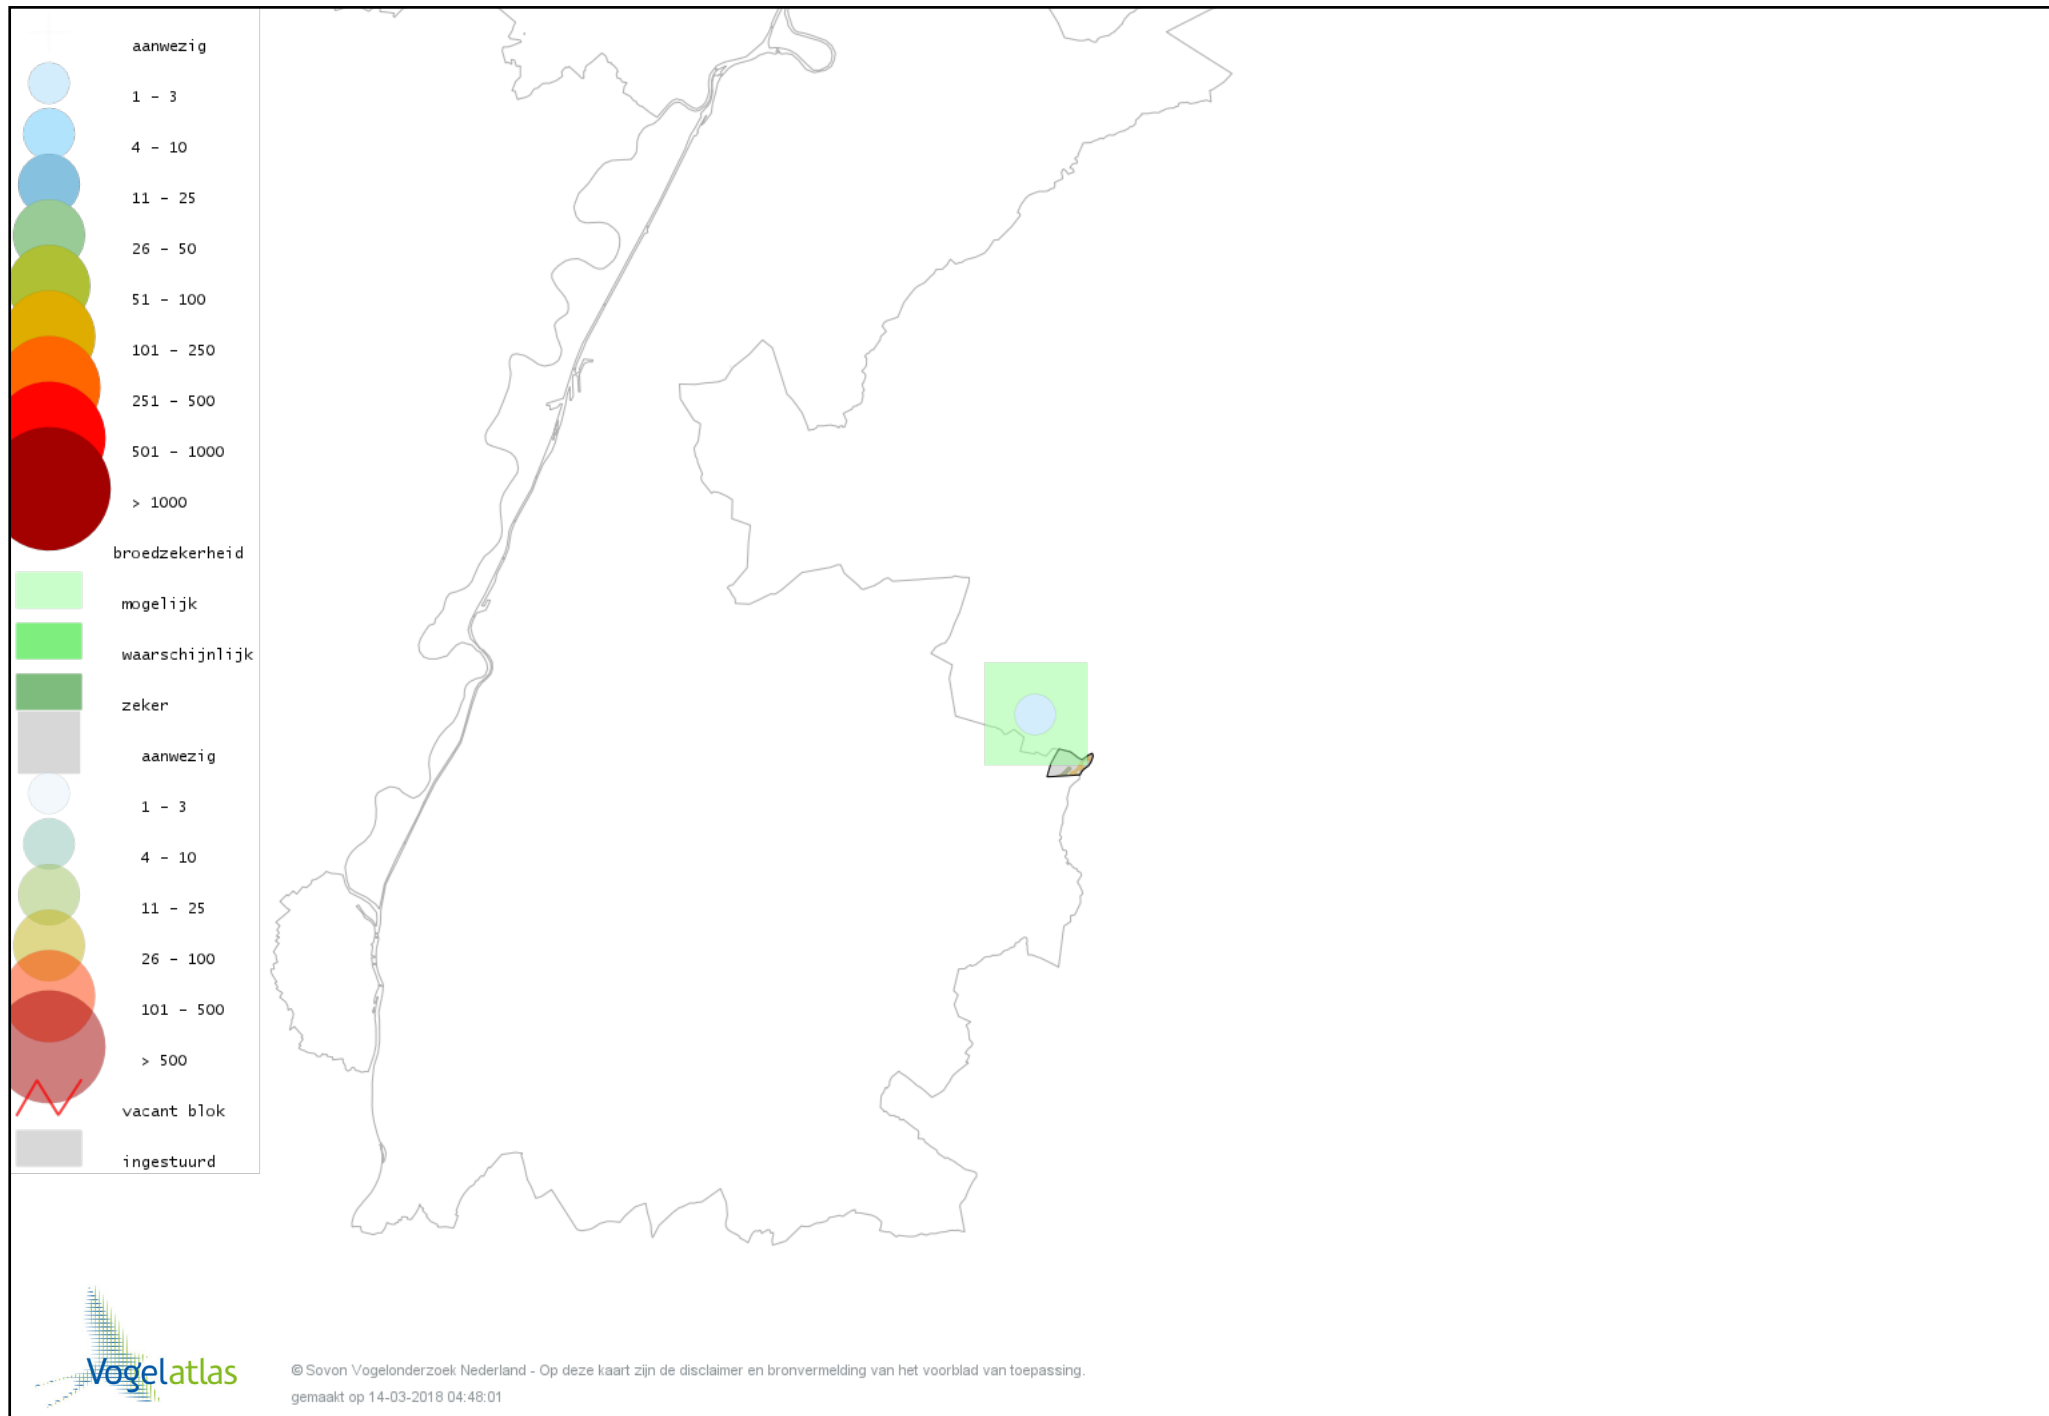

Voorlopige verspreidingskaart Spreeuw broedseizoen

Voorlopige verspreidingskaart Merel broedseizoen

Voorlopige verspreidingskaart Zanglijster broedseizoen

Voorlopige verspreidingskaart Grote Lijster broedseizoen

Voorlopige verspreidingskaart Grauwe Vliegenvanger broedseizoen

Voorlopige verspreidingskaart Roodborst broedseizoen

Voorlopige verspreidingskaart Zwarte Roodstaart broedseizoen

Voorlopige verspreidingskaart Gekraagde Roodstaart broedseizoen

Voorlopige verspreidingskaart Roodborsttapuit broedseizoen

Voorlopige verspreidingskaart Heggenmus broedseizoen

Voorlopige verspreidingskaart Huismus broedseizoen

Voorlopige verspreidingskaart Gele Kwikstaart broedseizoen