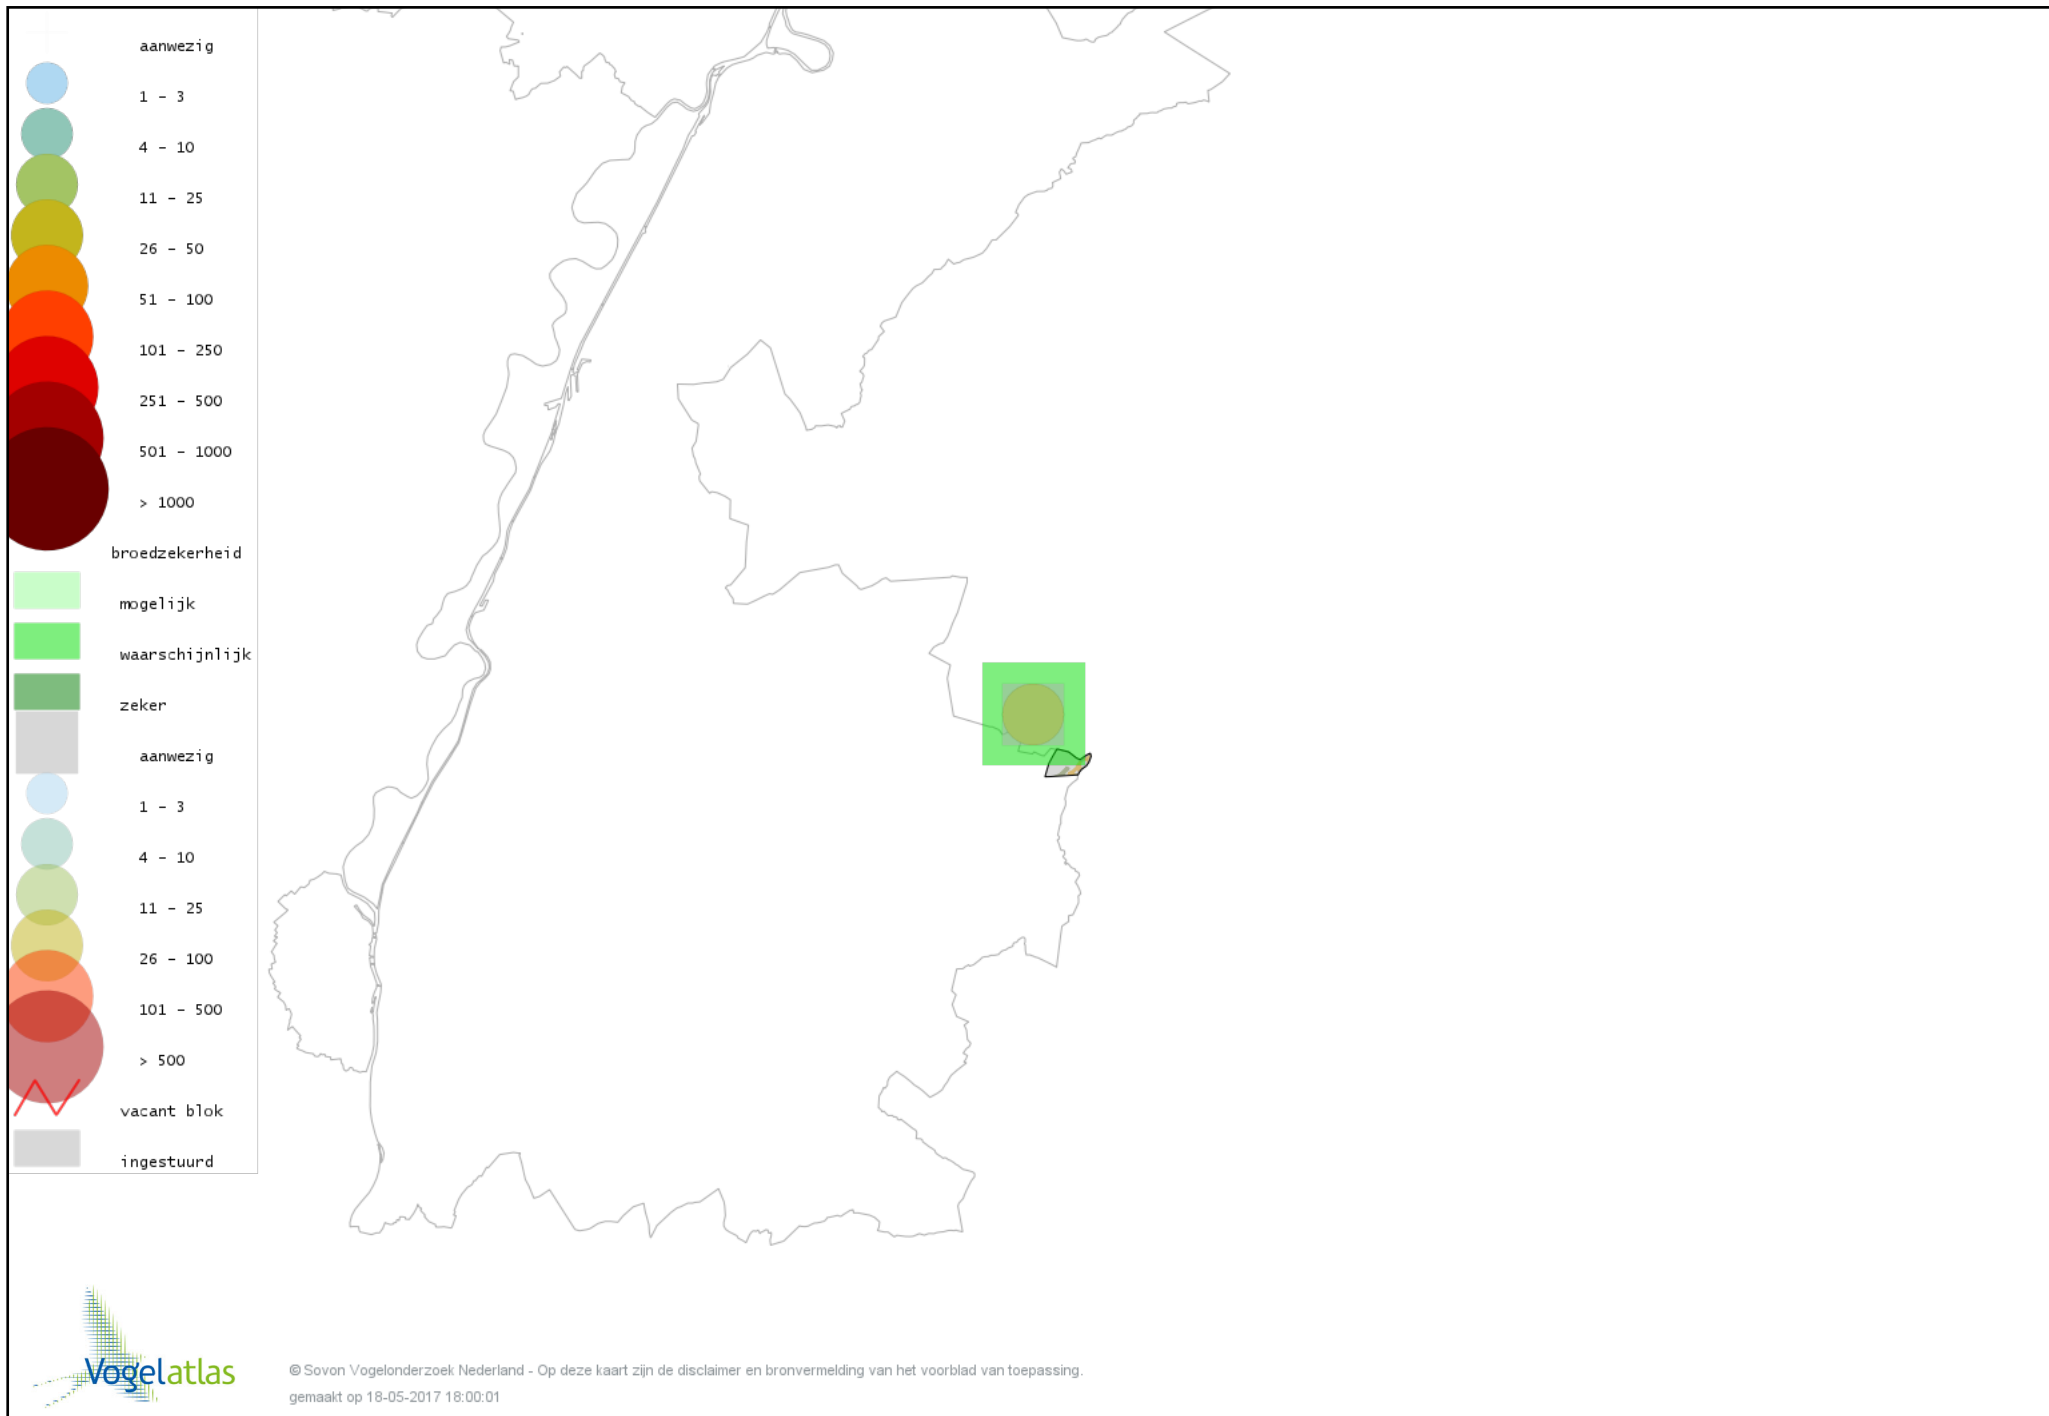

Voorlopige verspreidingskaart Boomkruiper broedseizoen