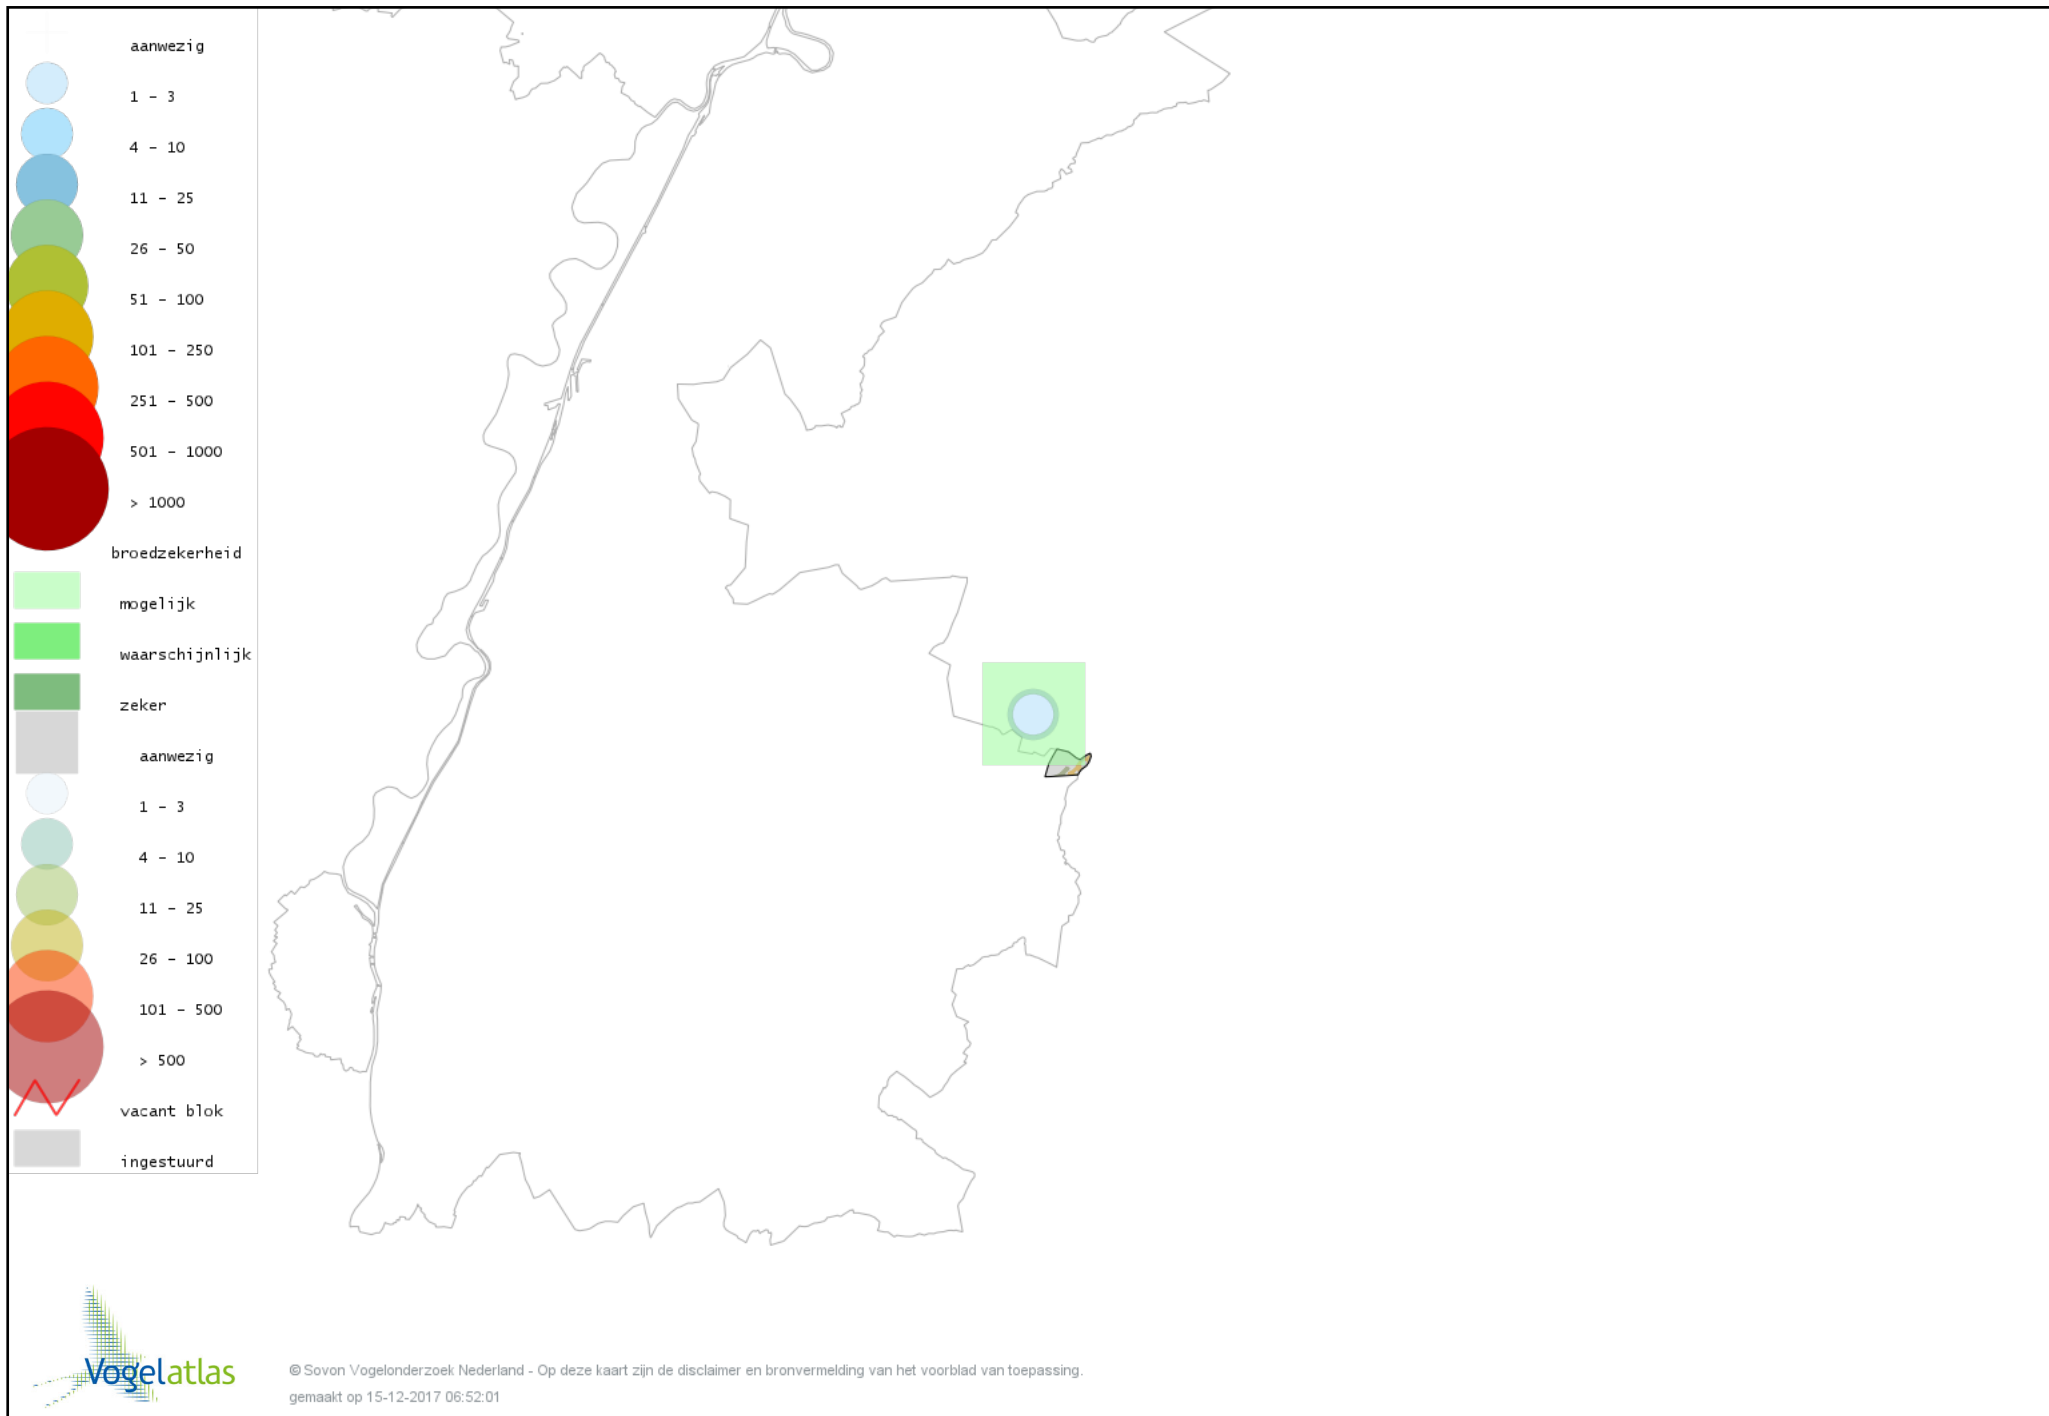

Voorlopige verspreidingskaart Fazant broedseizoen

Voorlopige verspreidingskaart Dodaars broedseizoen

Voorlopige verspreidingskaart Havik broedseizoen

Voorlopige verspreidingskaart Sperwer broedseizoen

Voorlopige verspreidingskaart Buizerd broedseizoen

Voorlopige verspreidingskaart Torenvalk broedseizoen

Voorlopige verspreidingskaart Waterhoen broedseizoen

Voorlopige verspreidingskaart Meerkoet broedseizoen

Voorlopige verspreidingskaart Kievit broedseizoen