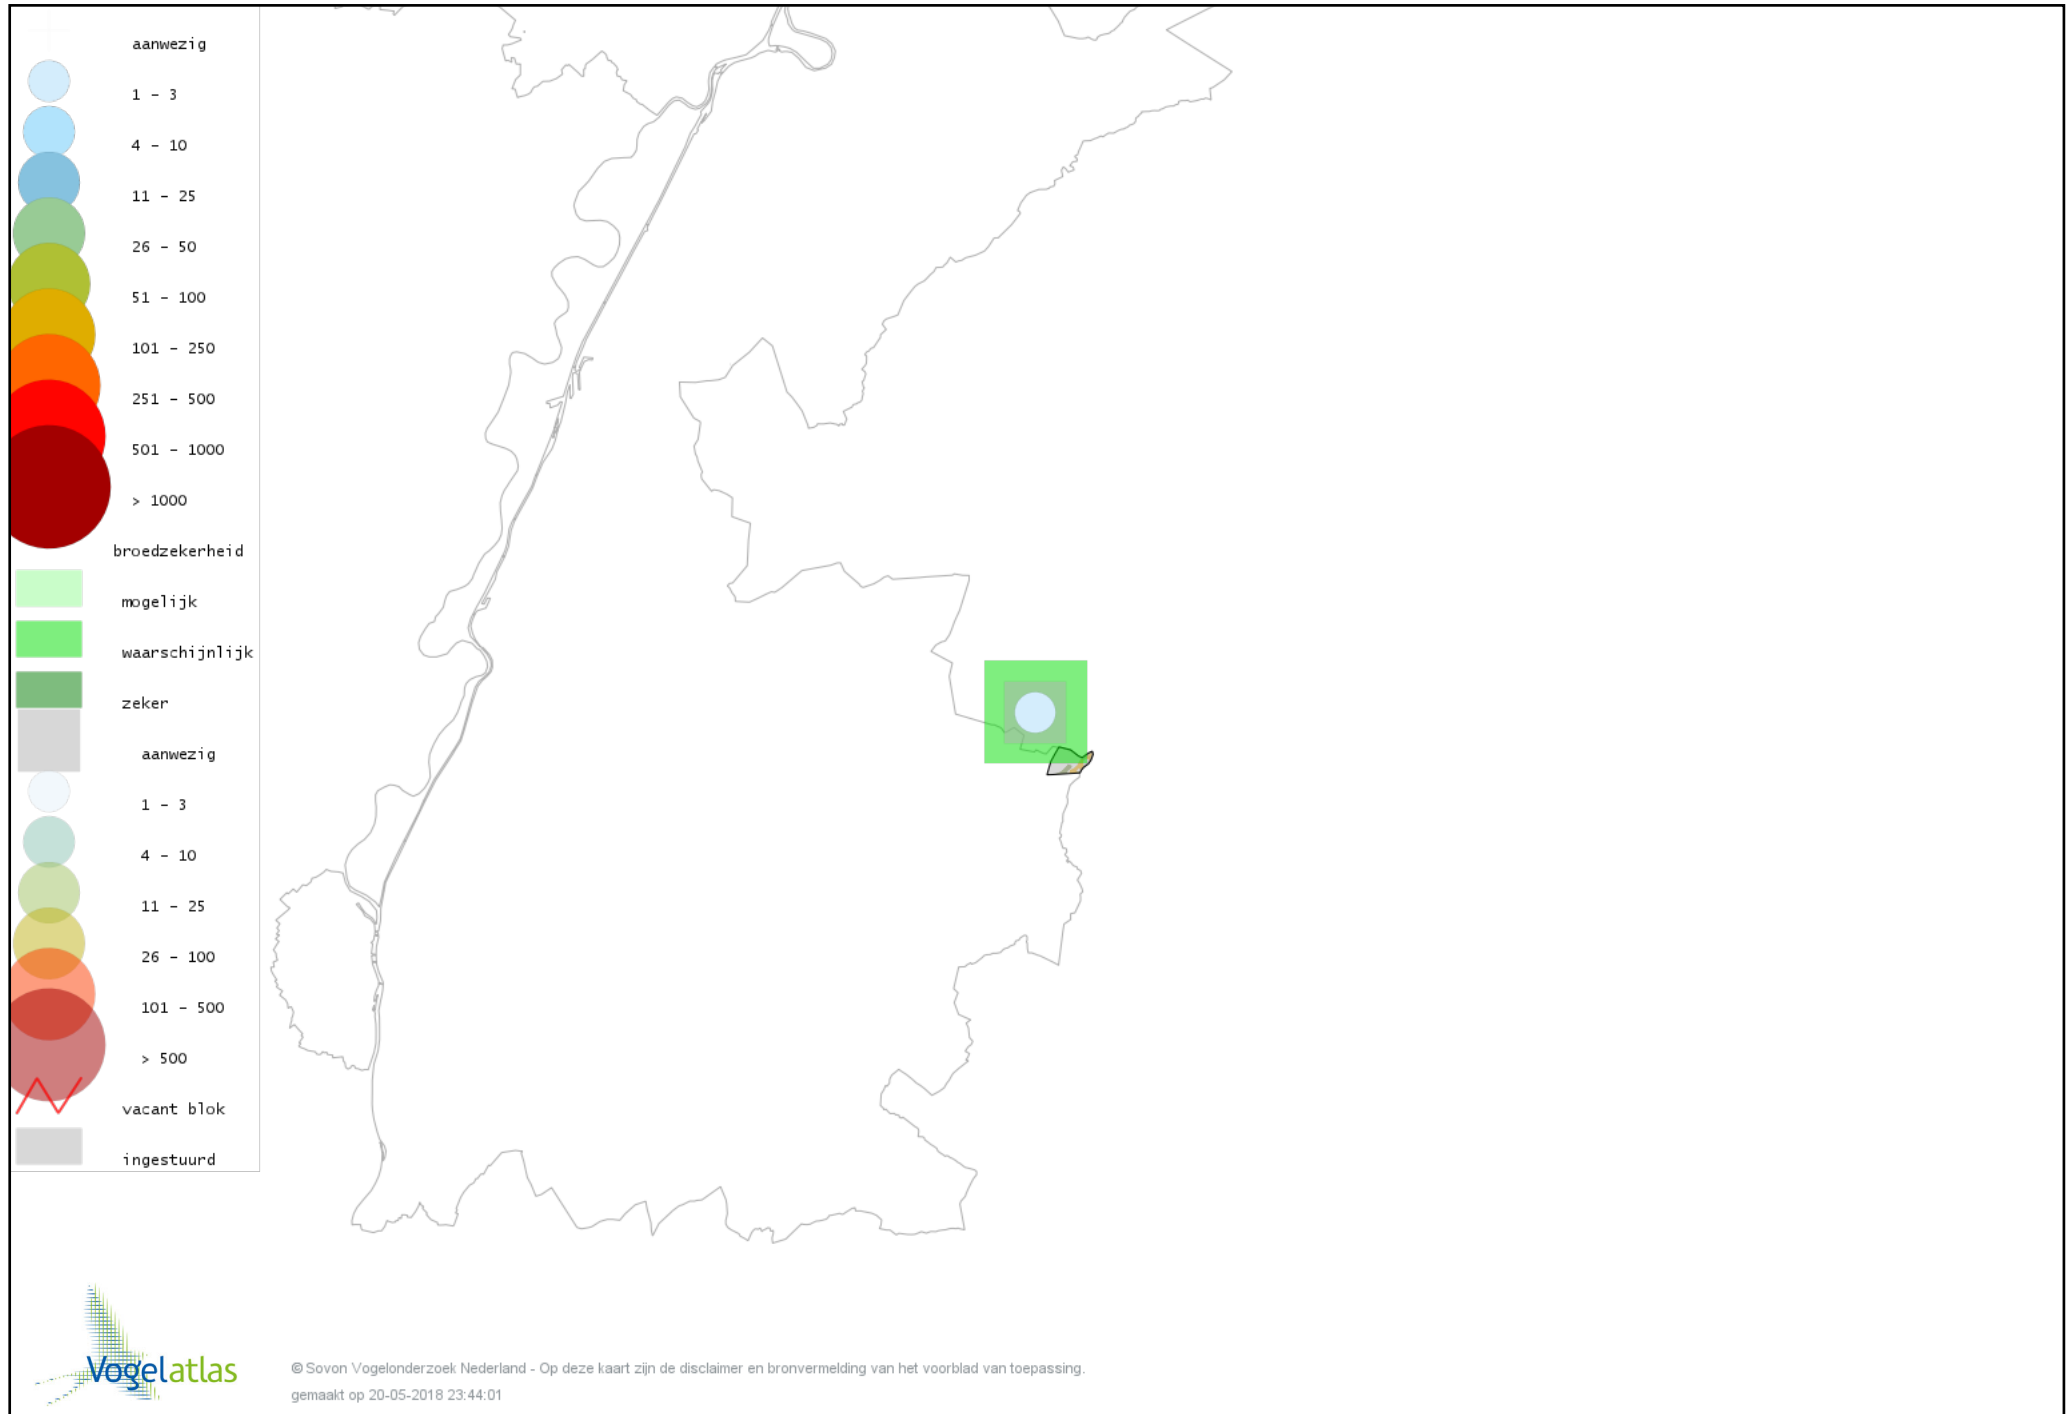

Voorlopige verspreidingskaart Grasmus broedseizoen

Voorlopige verspreidingskaart Tuinfluiter broedseizoen

Voorlopige verspreidingskaart Zwartkop broedseizoen

Voorlopige verspreidingskaart Spotvogel broedseizoen

Voorlopige verspreidingskaart Bosrietzanger broedseizoen

Voorlopige verspreidingskaart Boomklever broedseizoen

Voorlopige verspreidingskaart Boomkruiper broedseizoen

Voorlopige verspreidingskaart Winterkoning broedseizoen