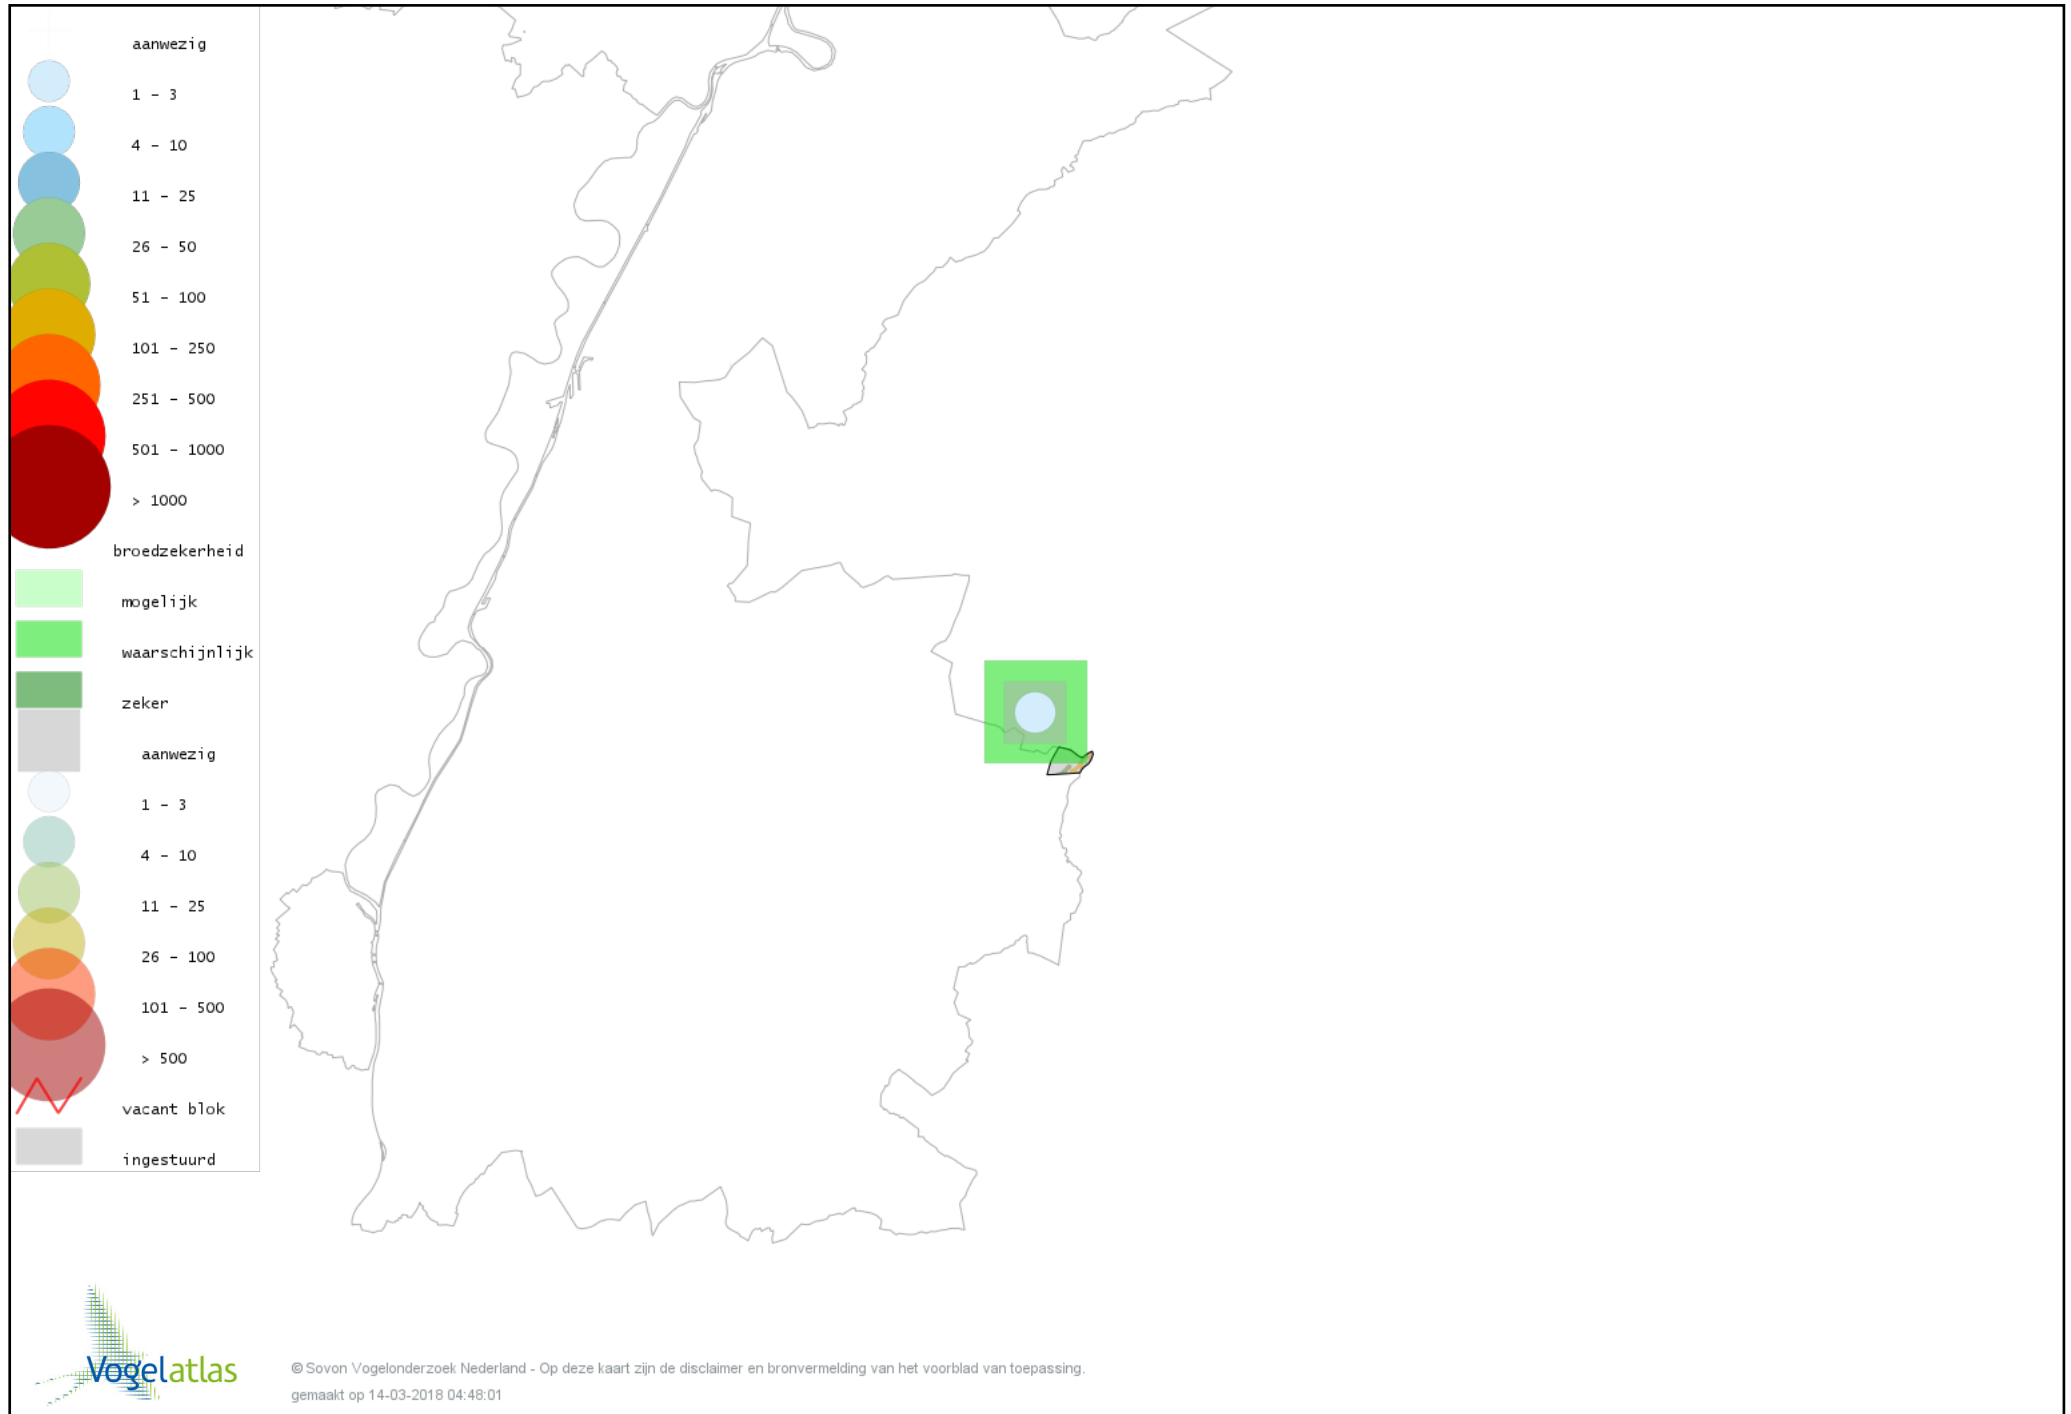

Voorlopige verspreidingskaart Bosrietzanger broedseizoen

Voorlopige verspreidingskaart Boomklever broedseizoen

Voorlopige verspreidingskaart Boomkruiper broedseizoen

Voorlopige verspreidingskaart Winterkoning broedseizoen

Voorlopige verspreidingskaart Spreeuw broedseizoen

Voorlopige verspreidingskaart Merel broedseizoen

Voorlopige verspreidingskaart Zanglijster broedseizoen

Voorlopige verspreidingskaart Grote Lijster broedseizoen

Voorlopige verspreidingskaart Grauwe Vliegenvanger broedseizoen

Voorlopige verspreidingskaart Roodborst broedseizoen

Voorlopige verspreidingskaart Zwarte Roodstaart broedseizoen

Voorlopige verspreidingskaart Gekraagde Roodstaart broedseizoen