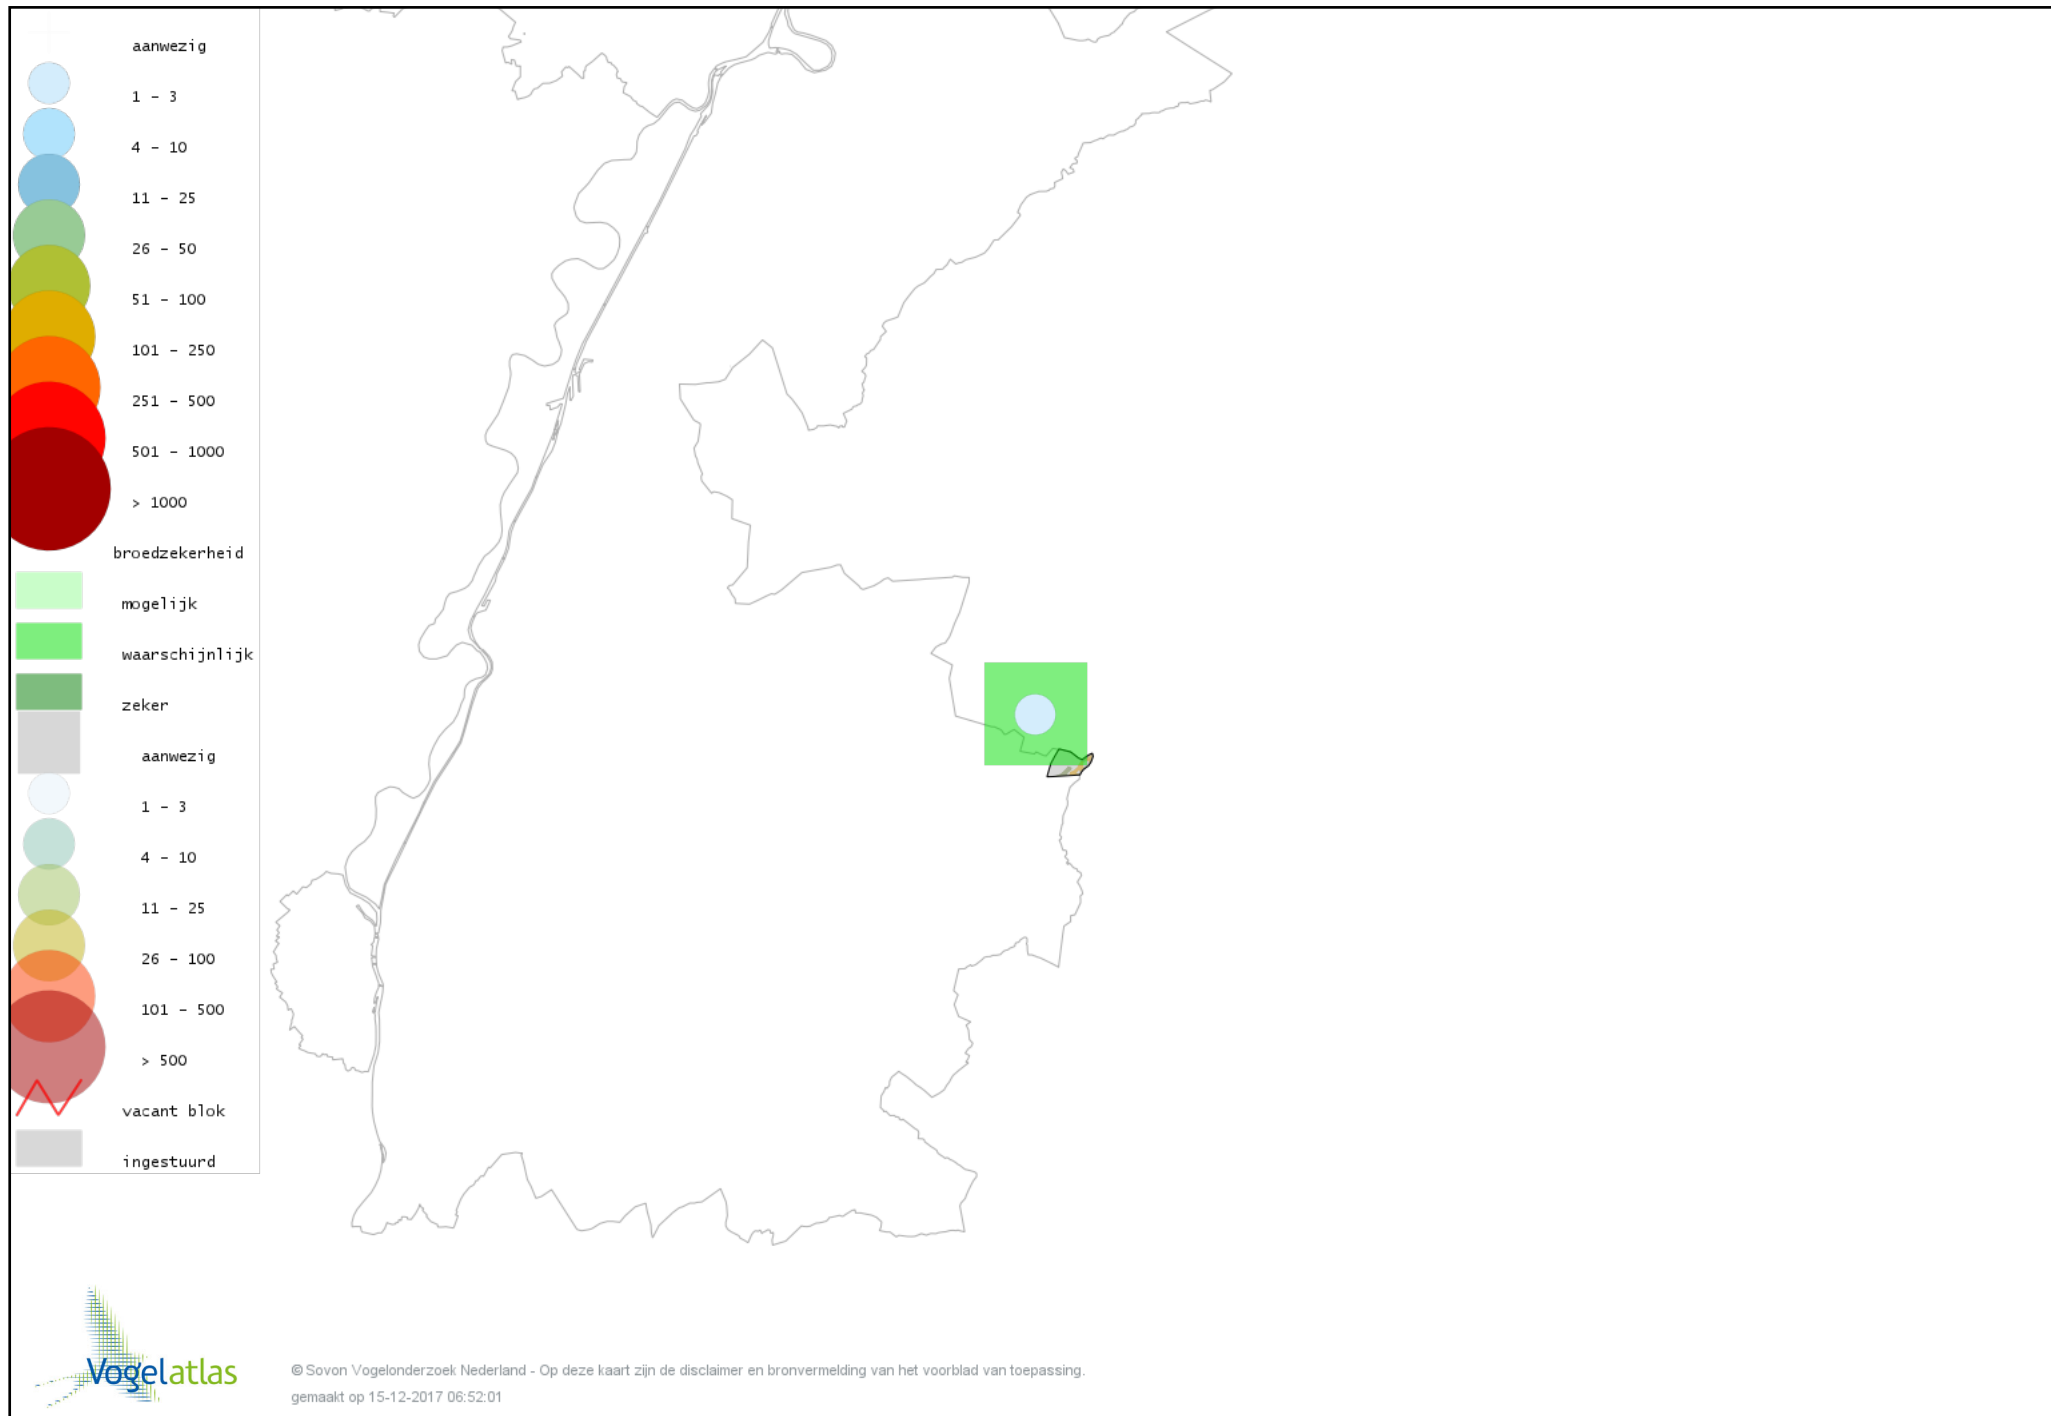

Voorlopige verspreidingskaart Bosuil broedseizoen