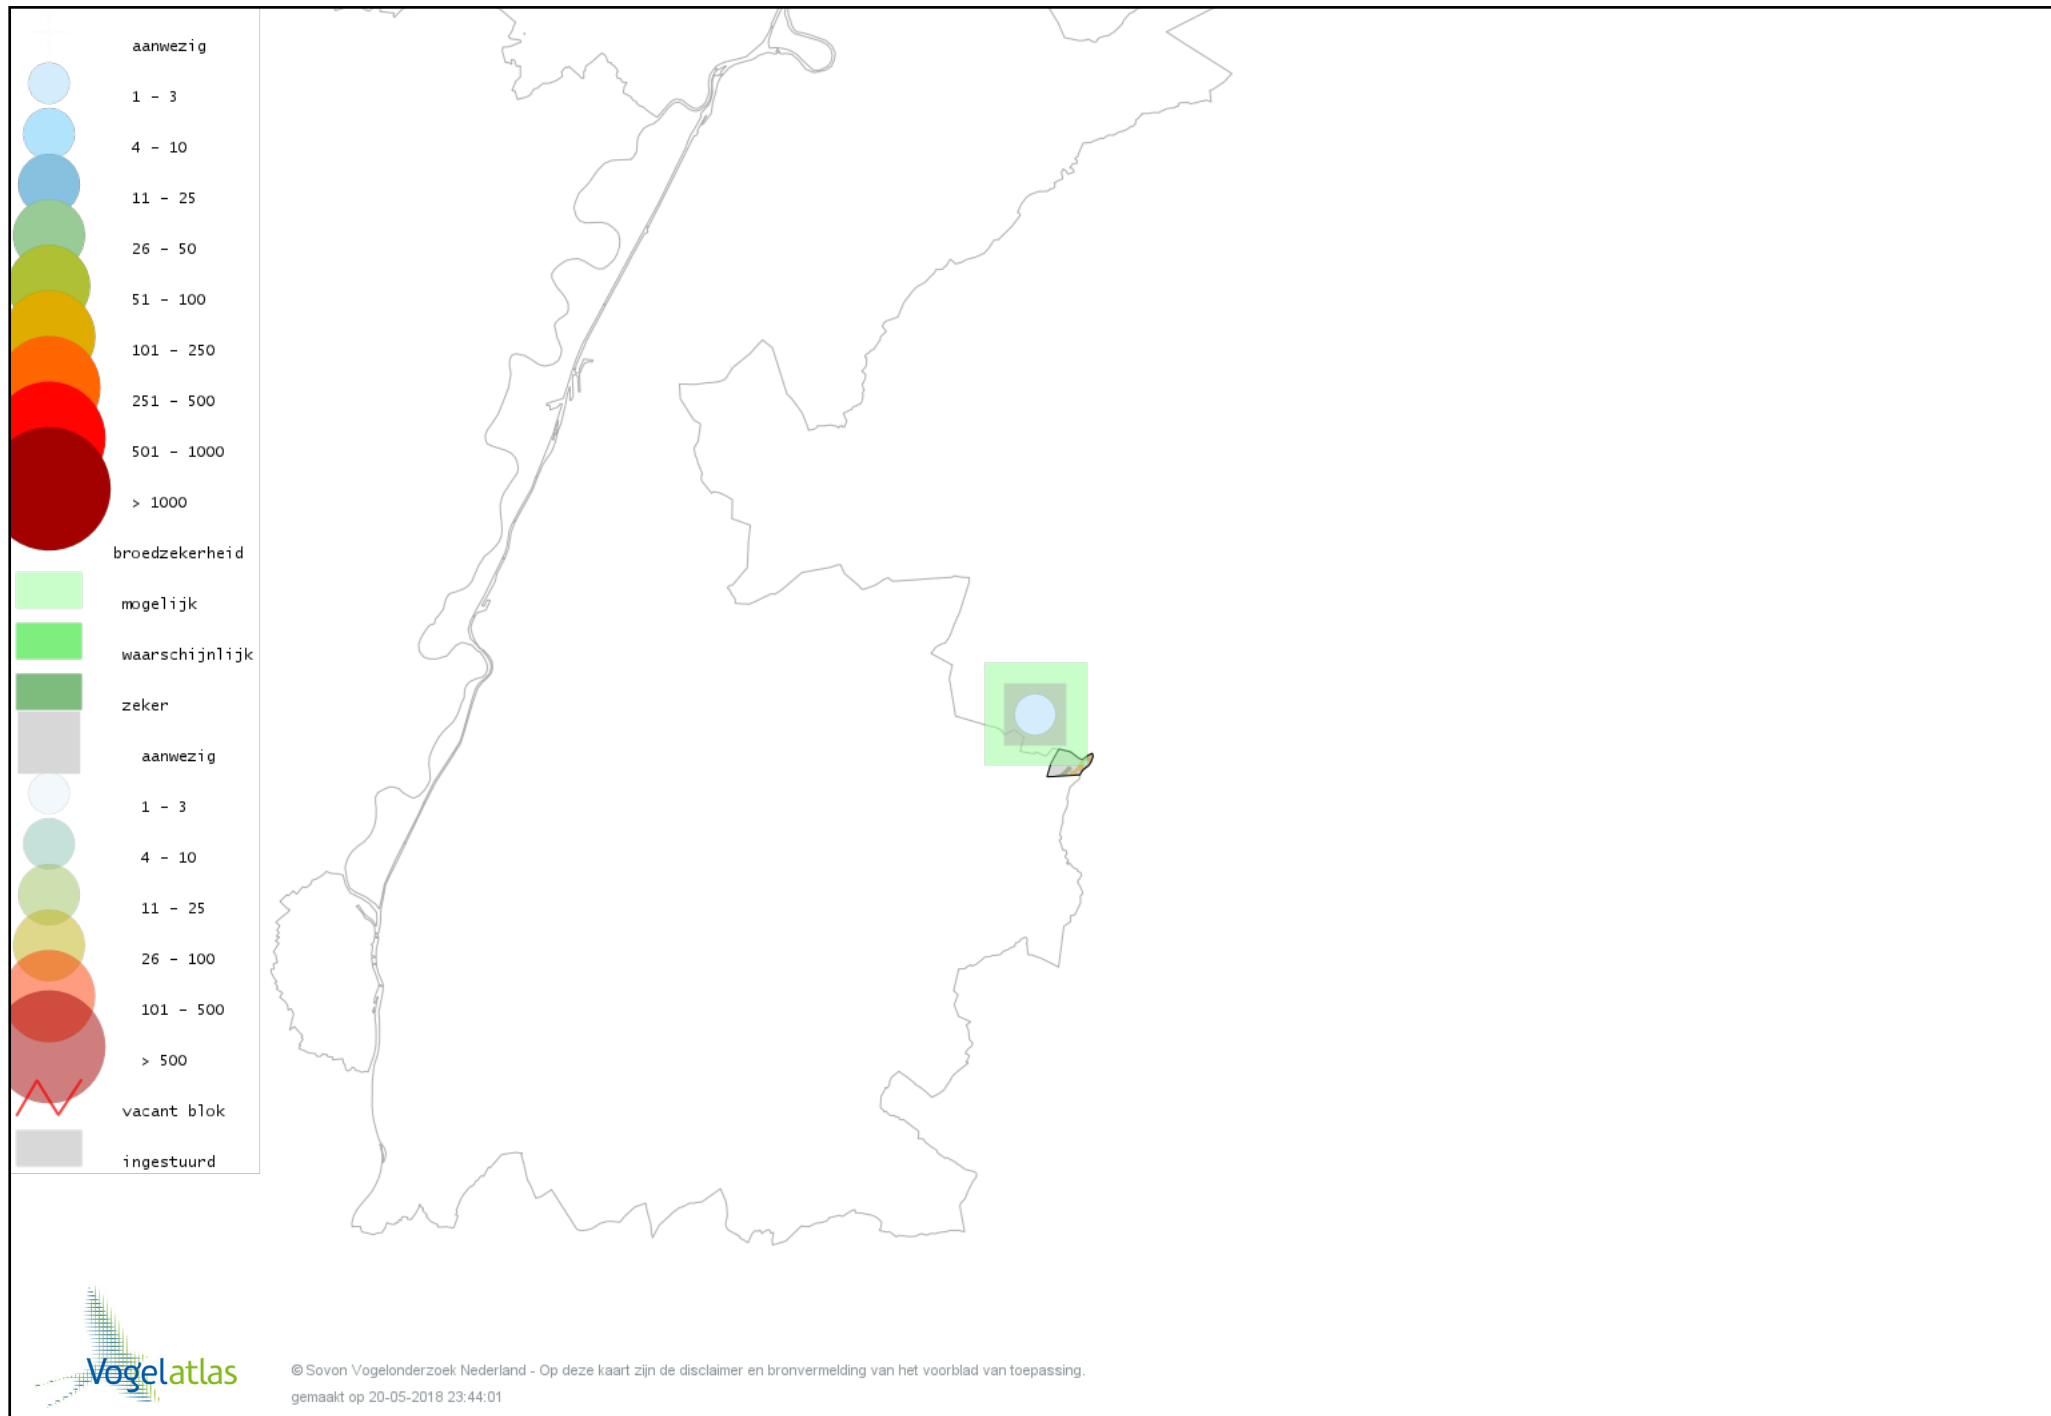

Voorlopige verspreidingskaart Fazant broedseizoen