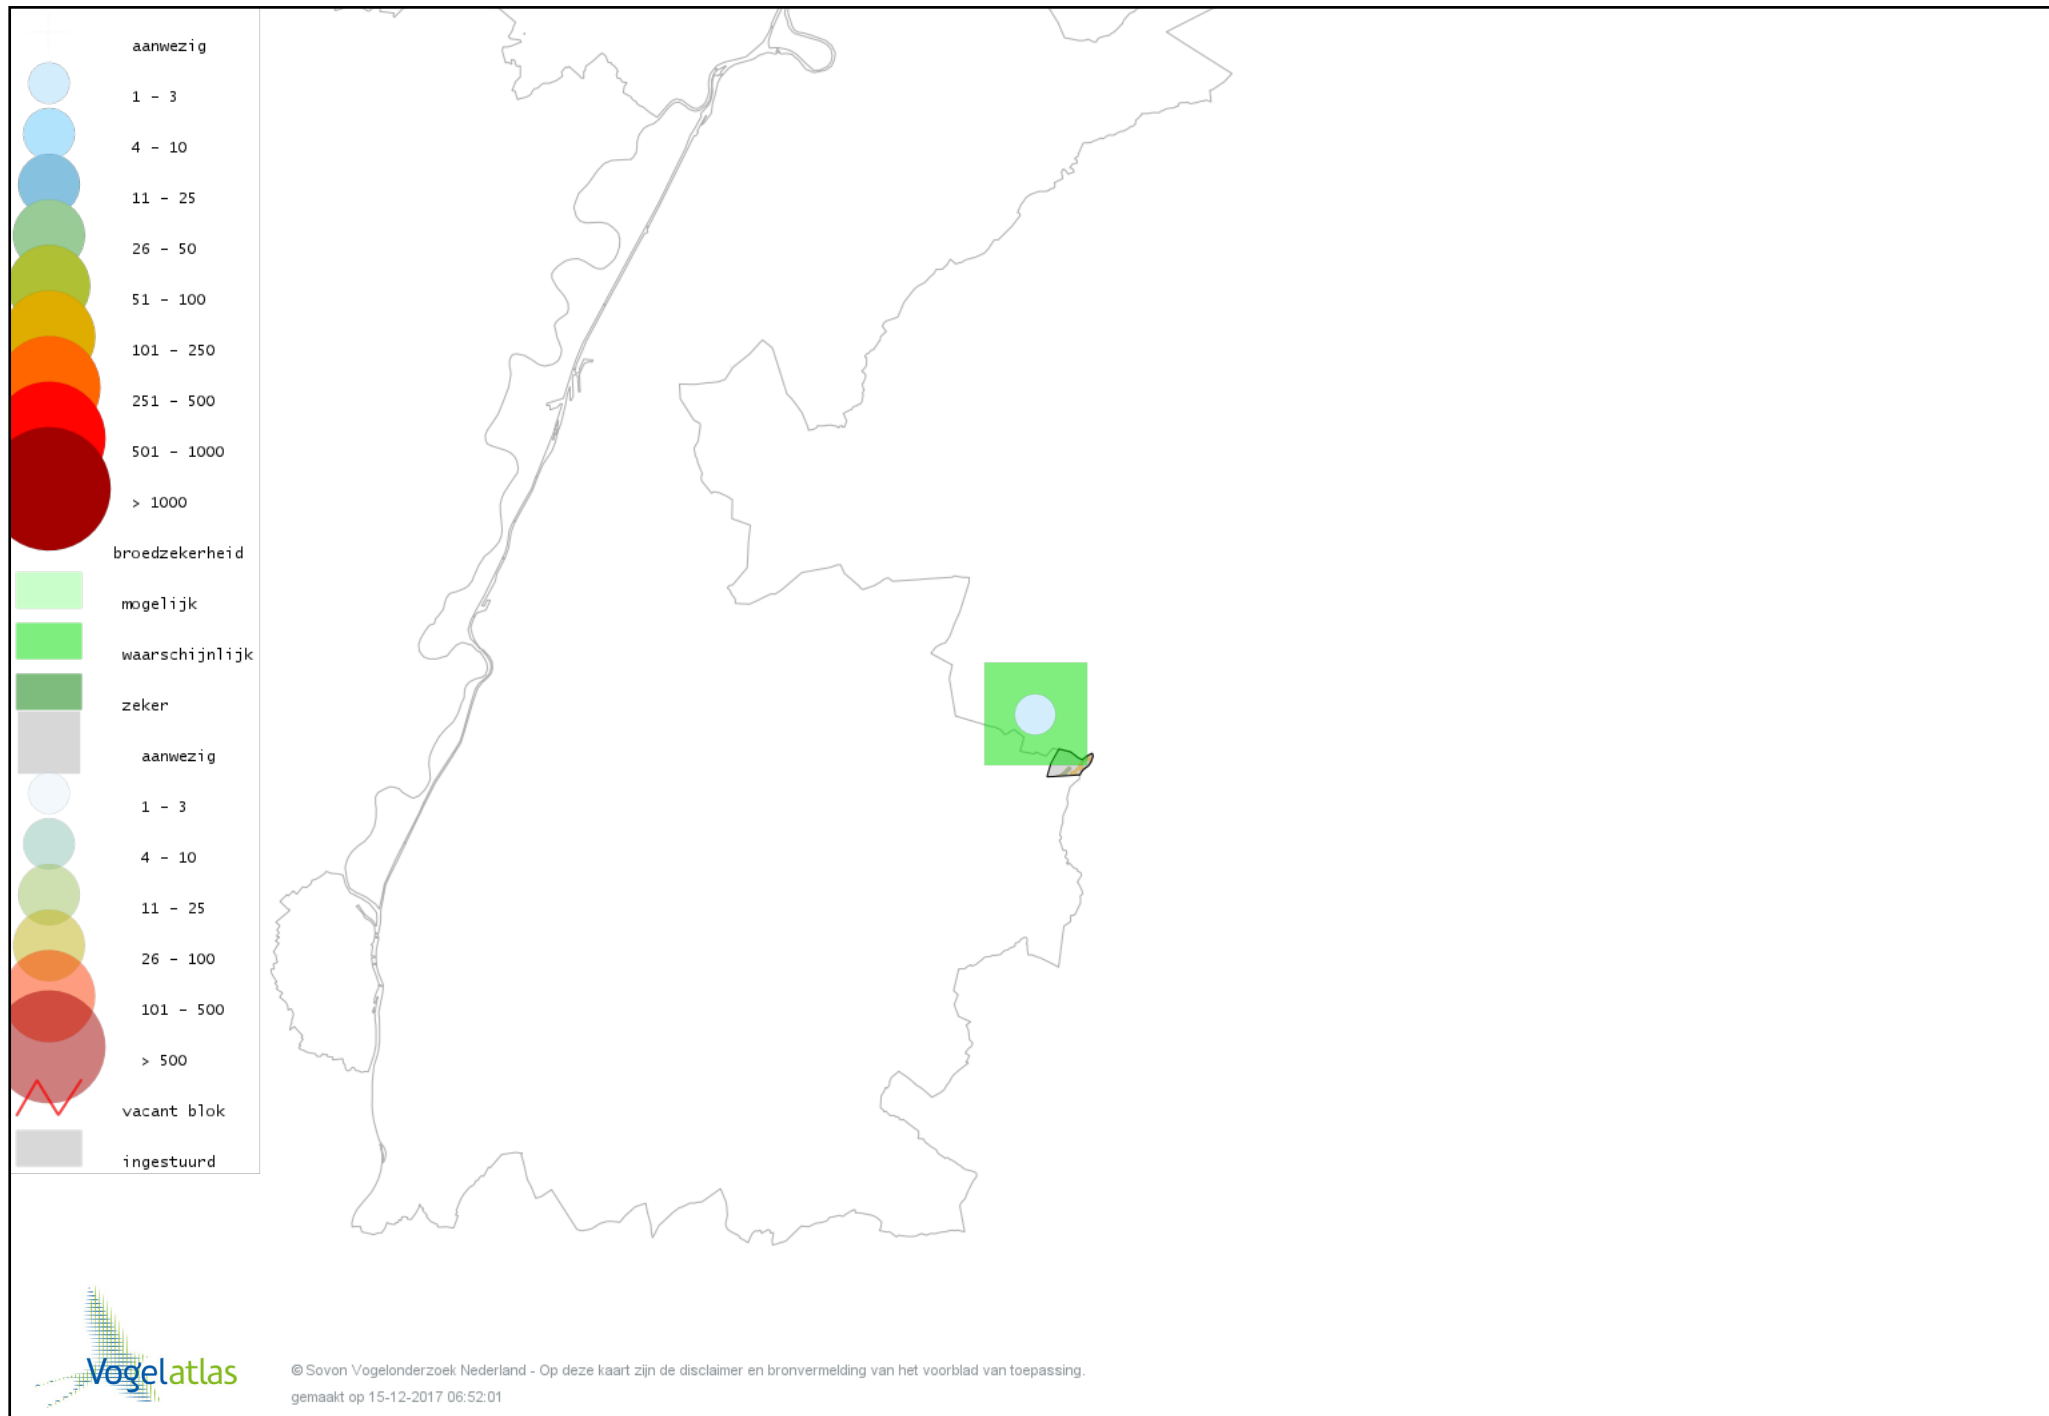

Voorlopige verspreidingskaart Kerkuil broedseizoen