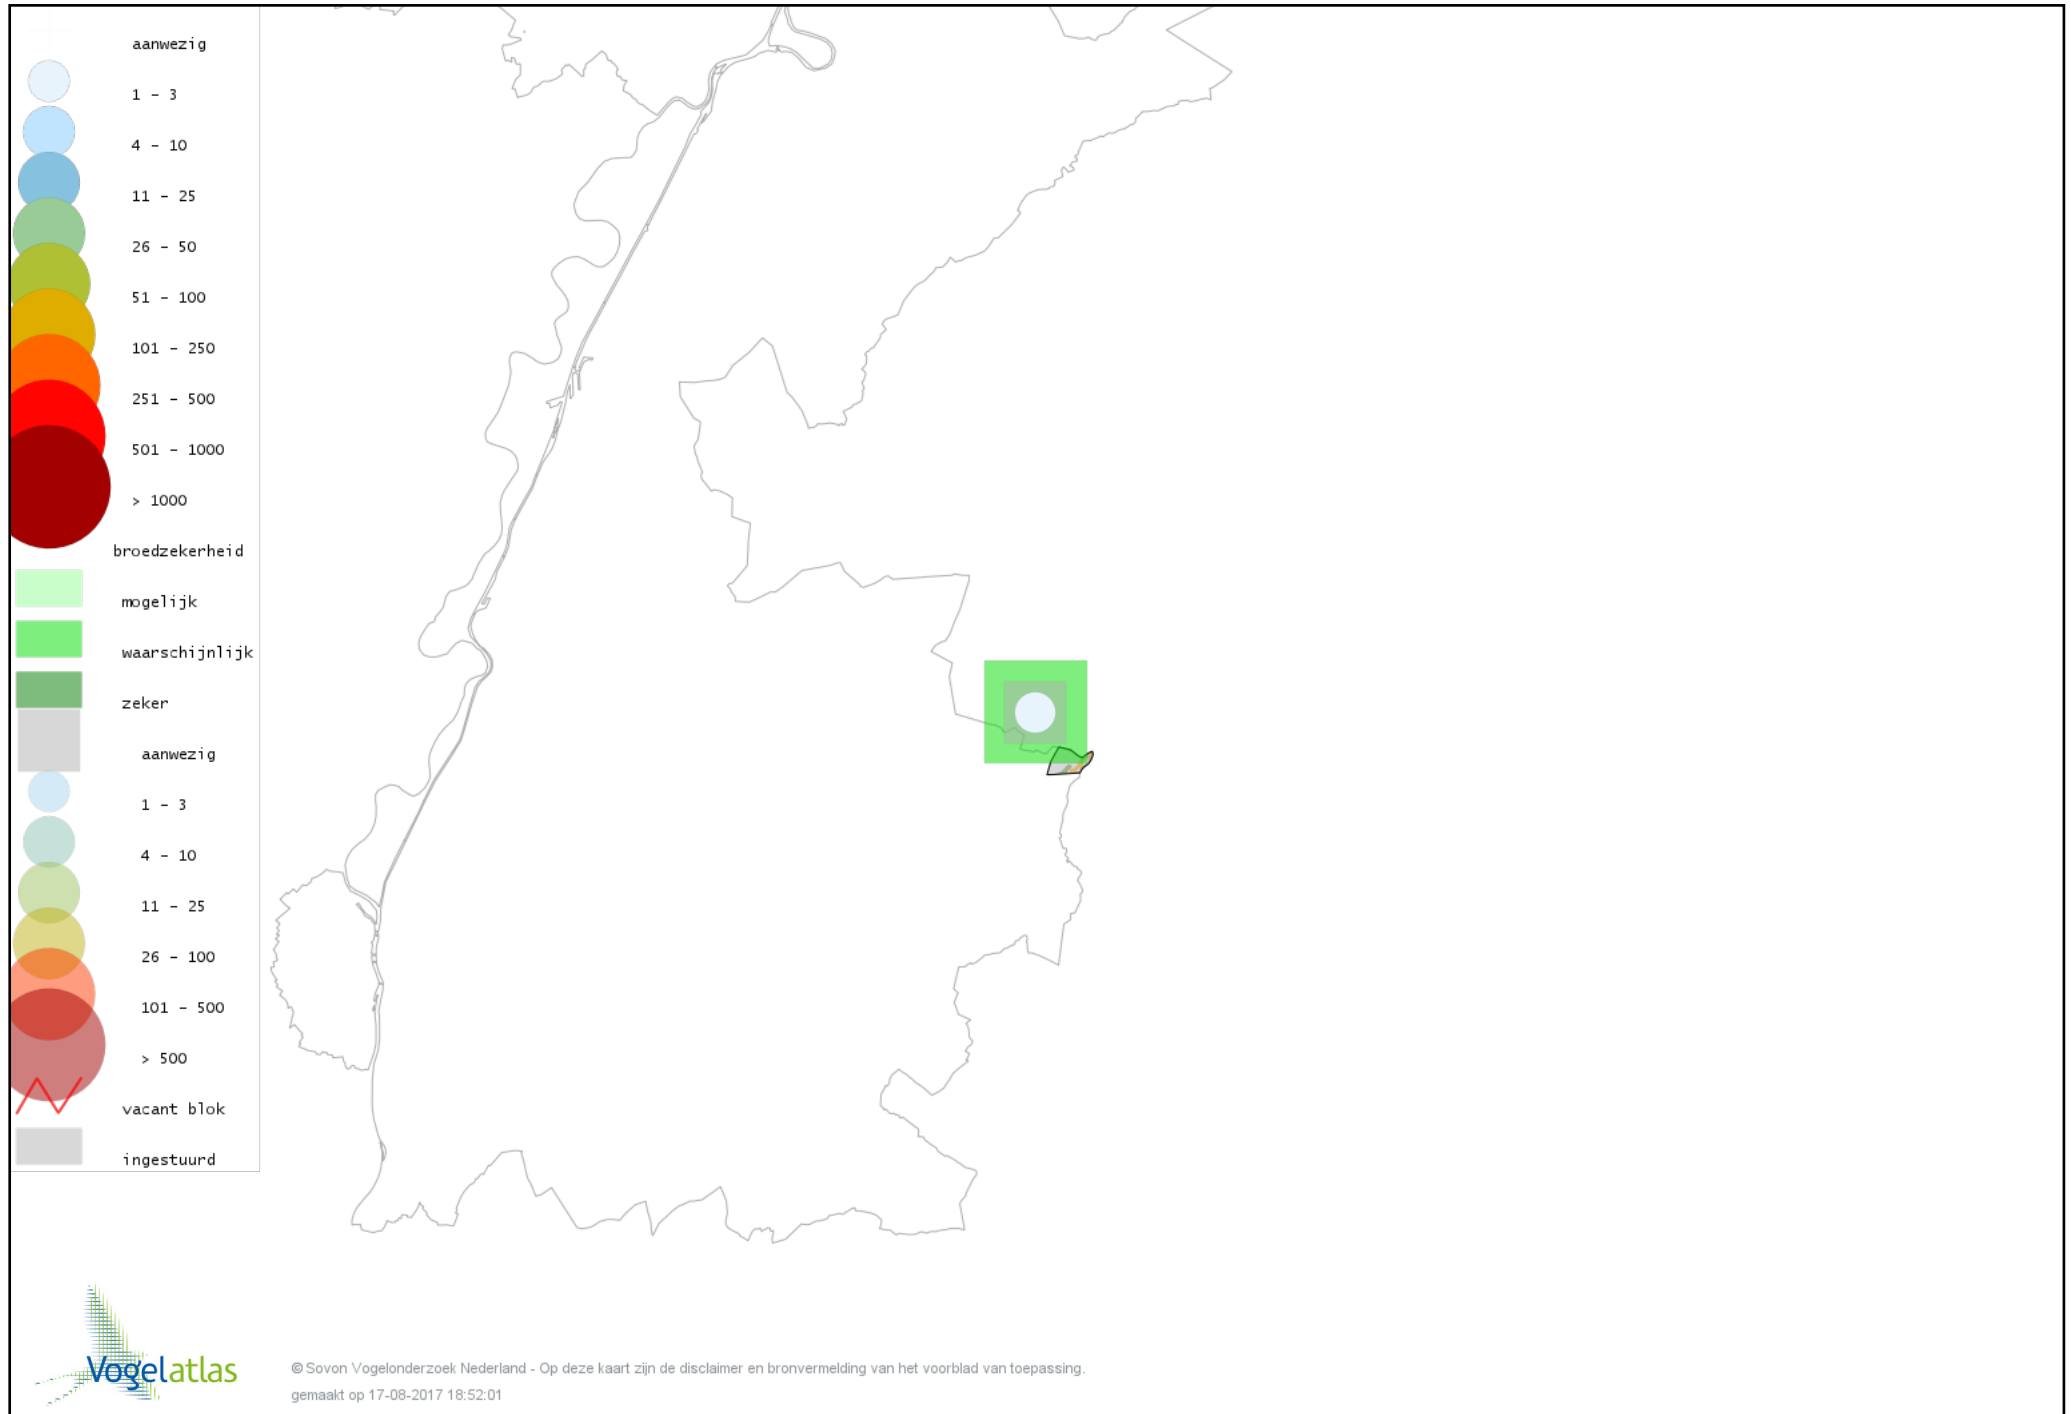

Voorlopige verspreidingskaart Zwarte Kraai broedseizoen

Voorlopige verspreidingskaart Goudhaan broedseizoen

Voorlopige verspreidingskaart Vuurgoudhaan broedseizoen

Voorlopige verspreidingskaart Pimpelmees broedseizoen