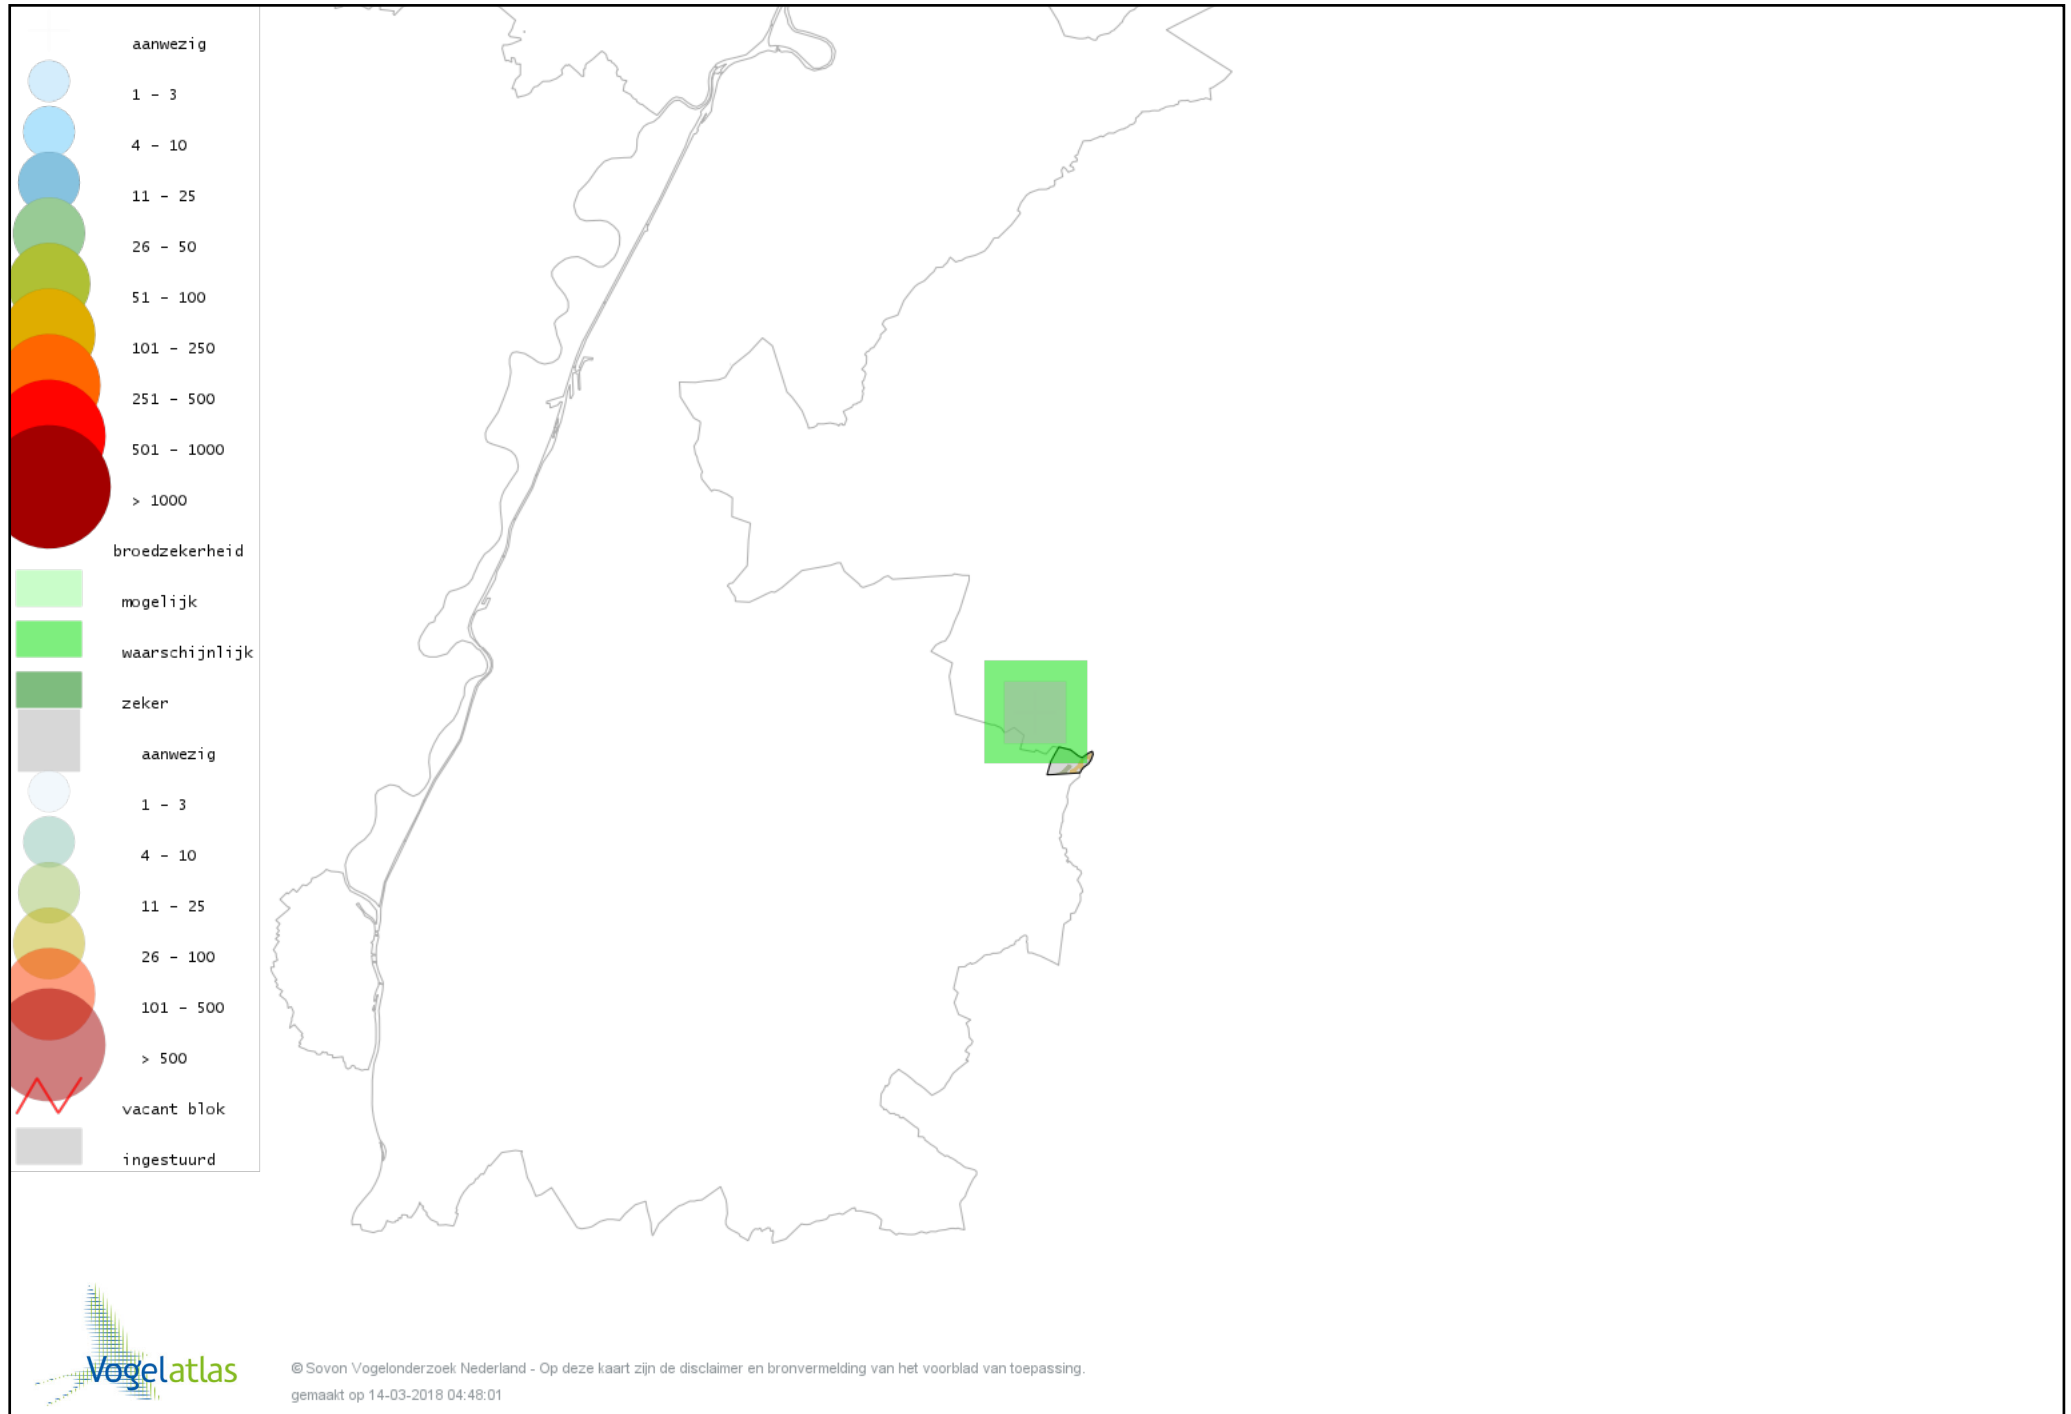

Voorlopige verspreidingskaart Groenling broedseizoen