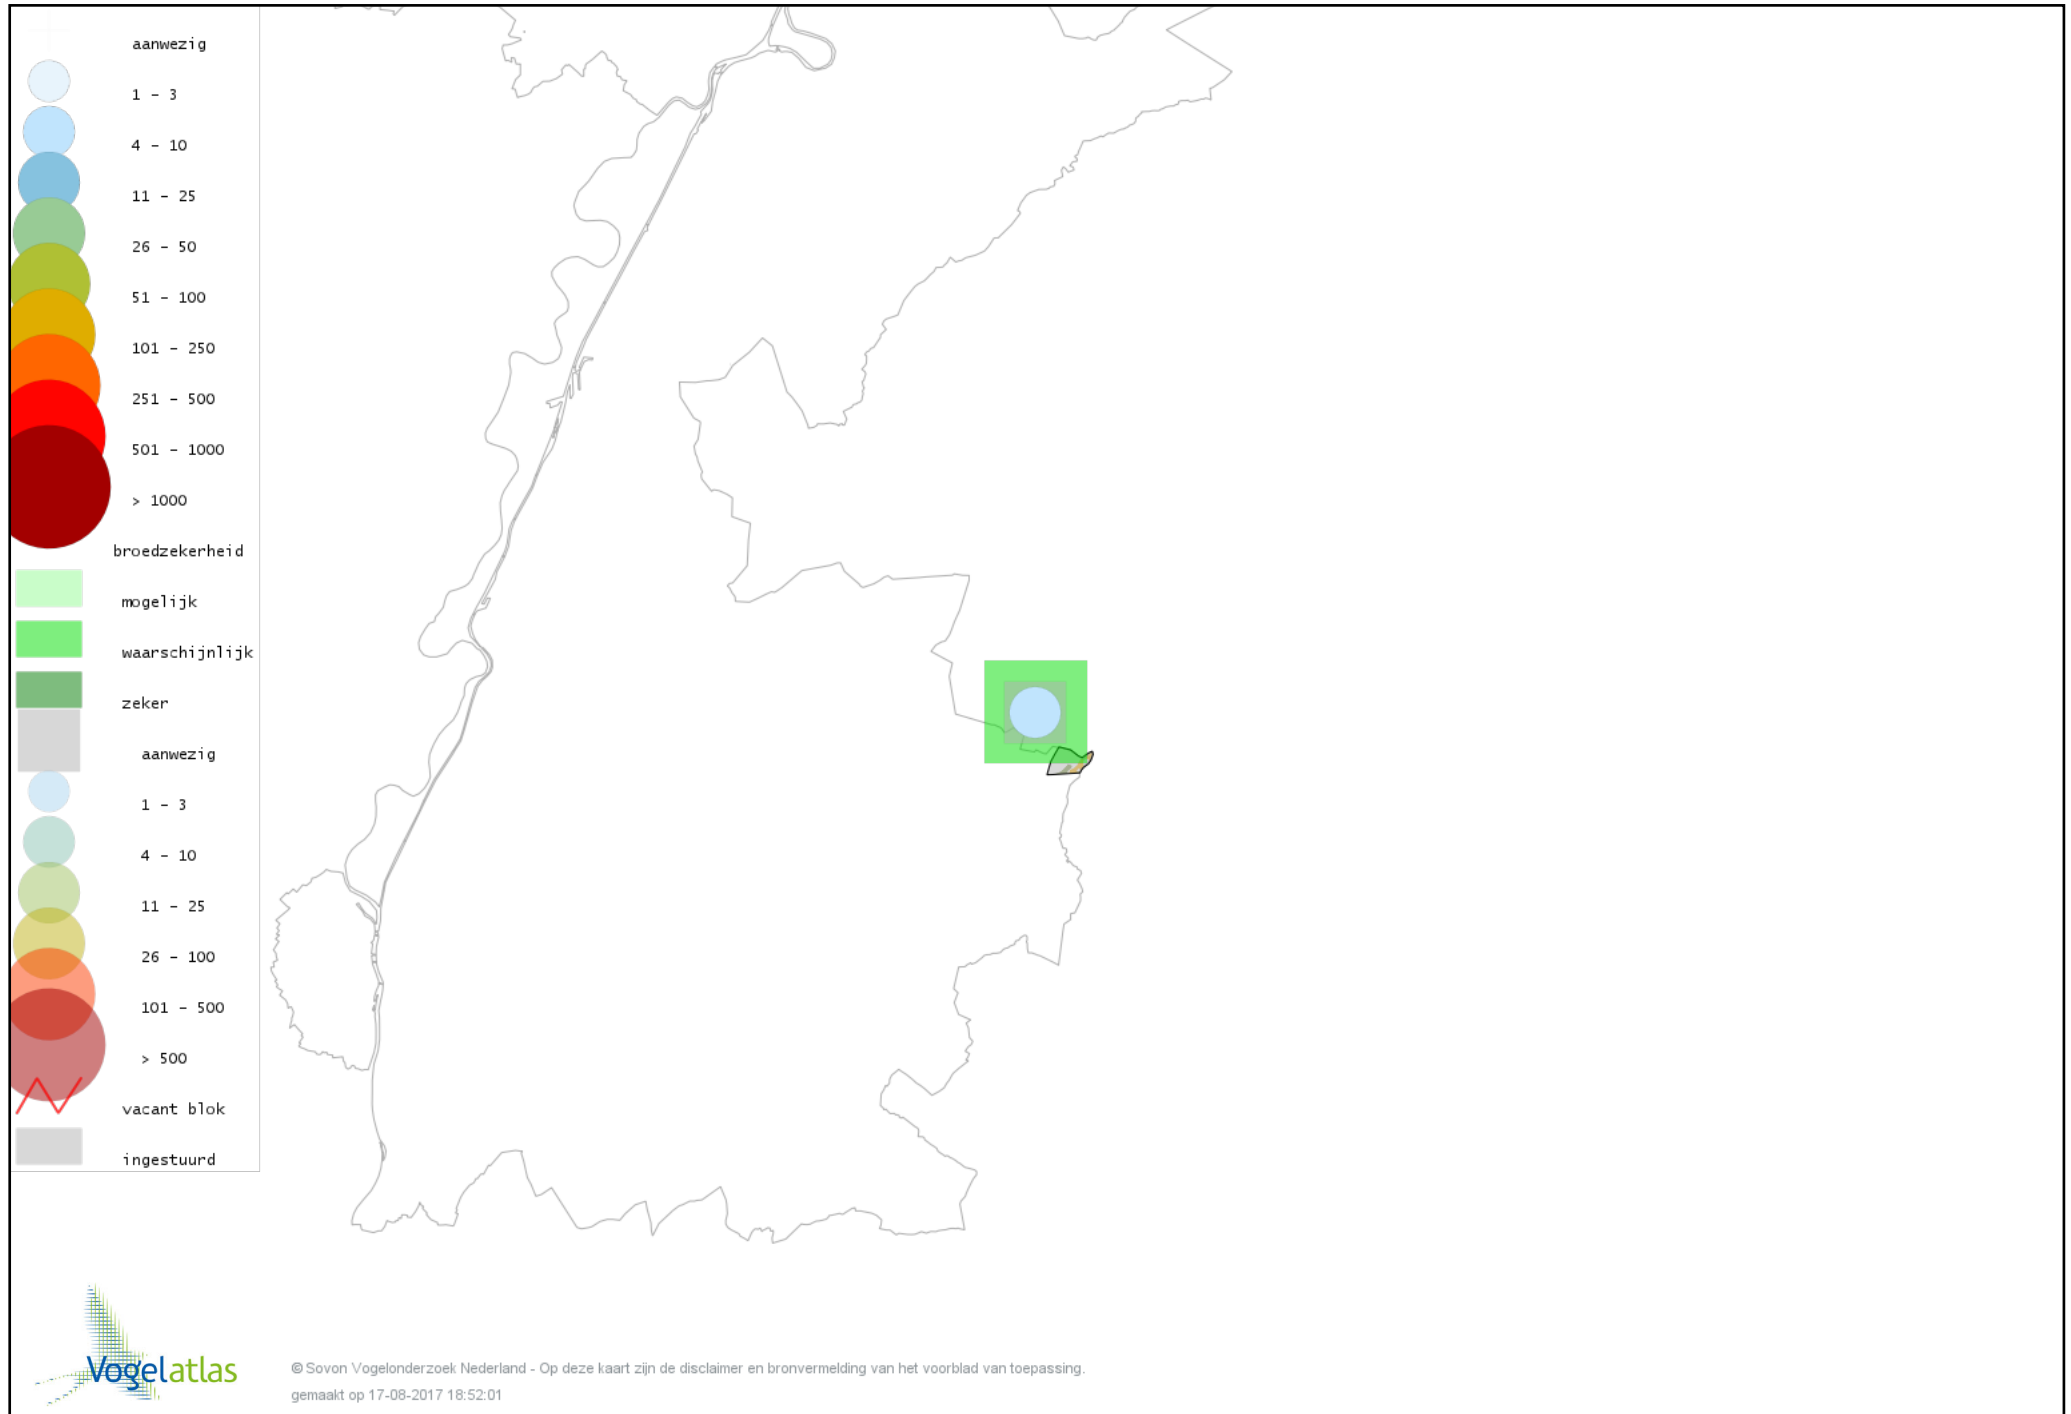

Voorlopige verspreidingskaart Bosrietzanger broedseizoen

Voorlopige verspreidingskaart Boomklever broedseizoen

Voorlopige verspreidingskaart Boomkruiper broedseizoen

Voorlopige verspreidingskaart Winterkoning broedseizoen

Voorlopige verspreidingskaart Spreeuw broedseizoen

Voorlopige verspreidingskaart Merel broedseizoen

Voorlopige verspreidingskaart Zanglijster broedseizoen

Voorlopige verspreidingskaart Grote Lijster broedseizoen