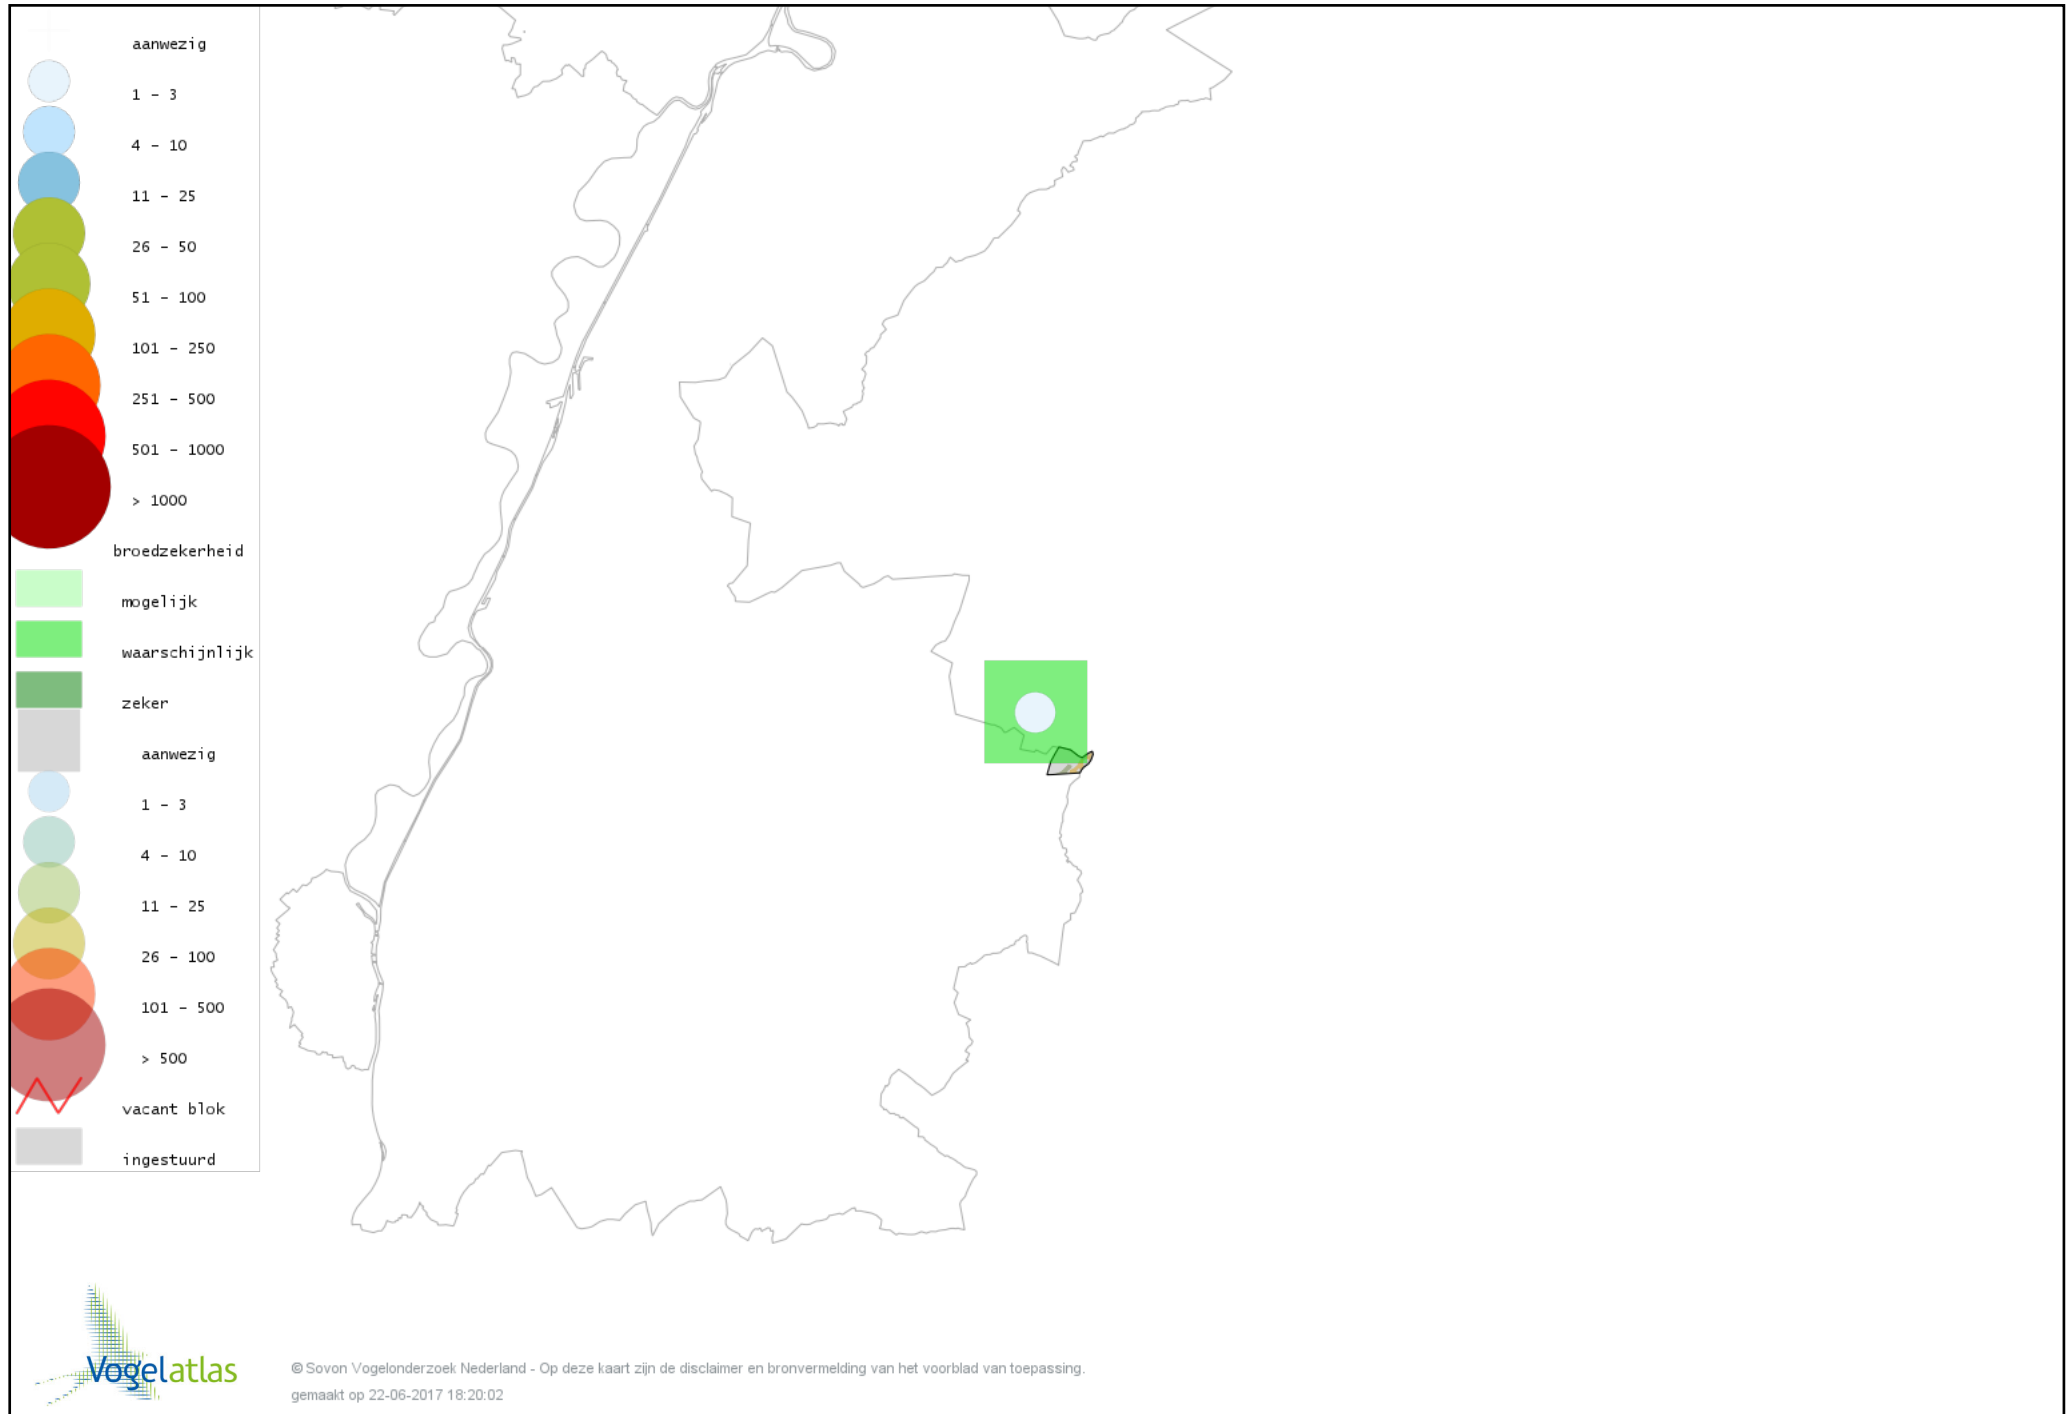

Voorlopige verspreidingskaart Groene Specht broedseizoen