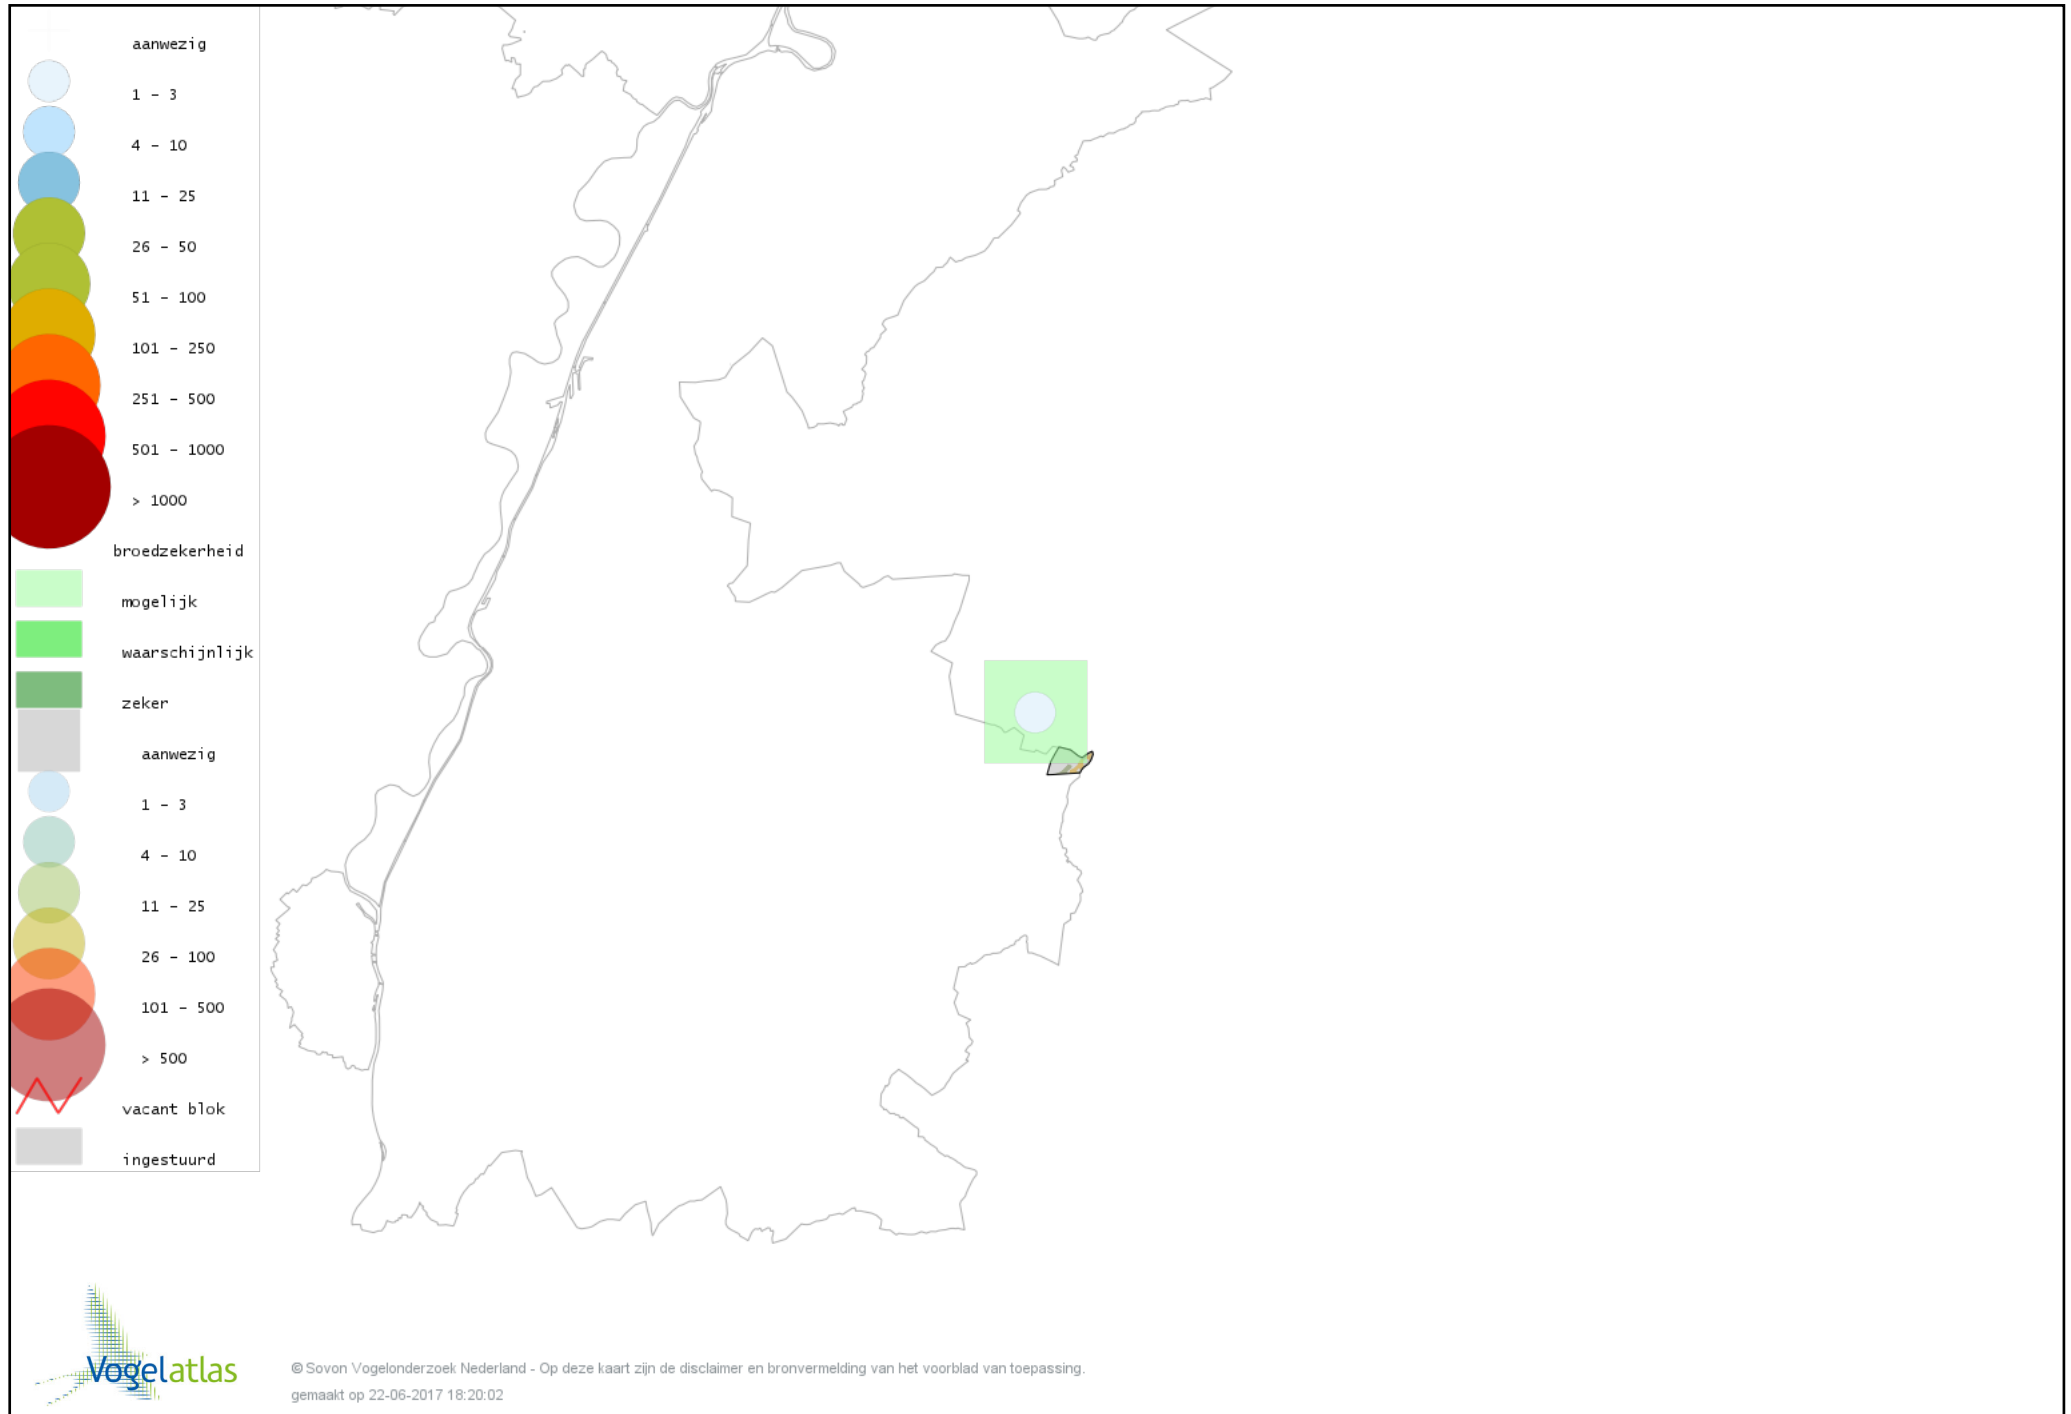

Voorlopige verspreidingskaart Dodaars broedseizoen