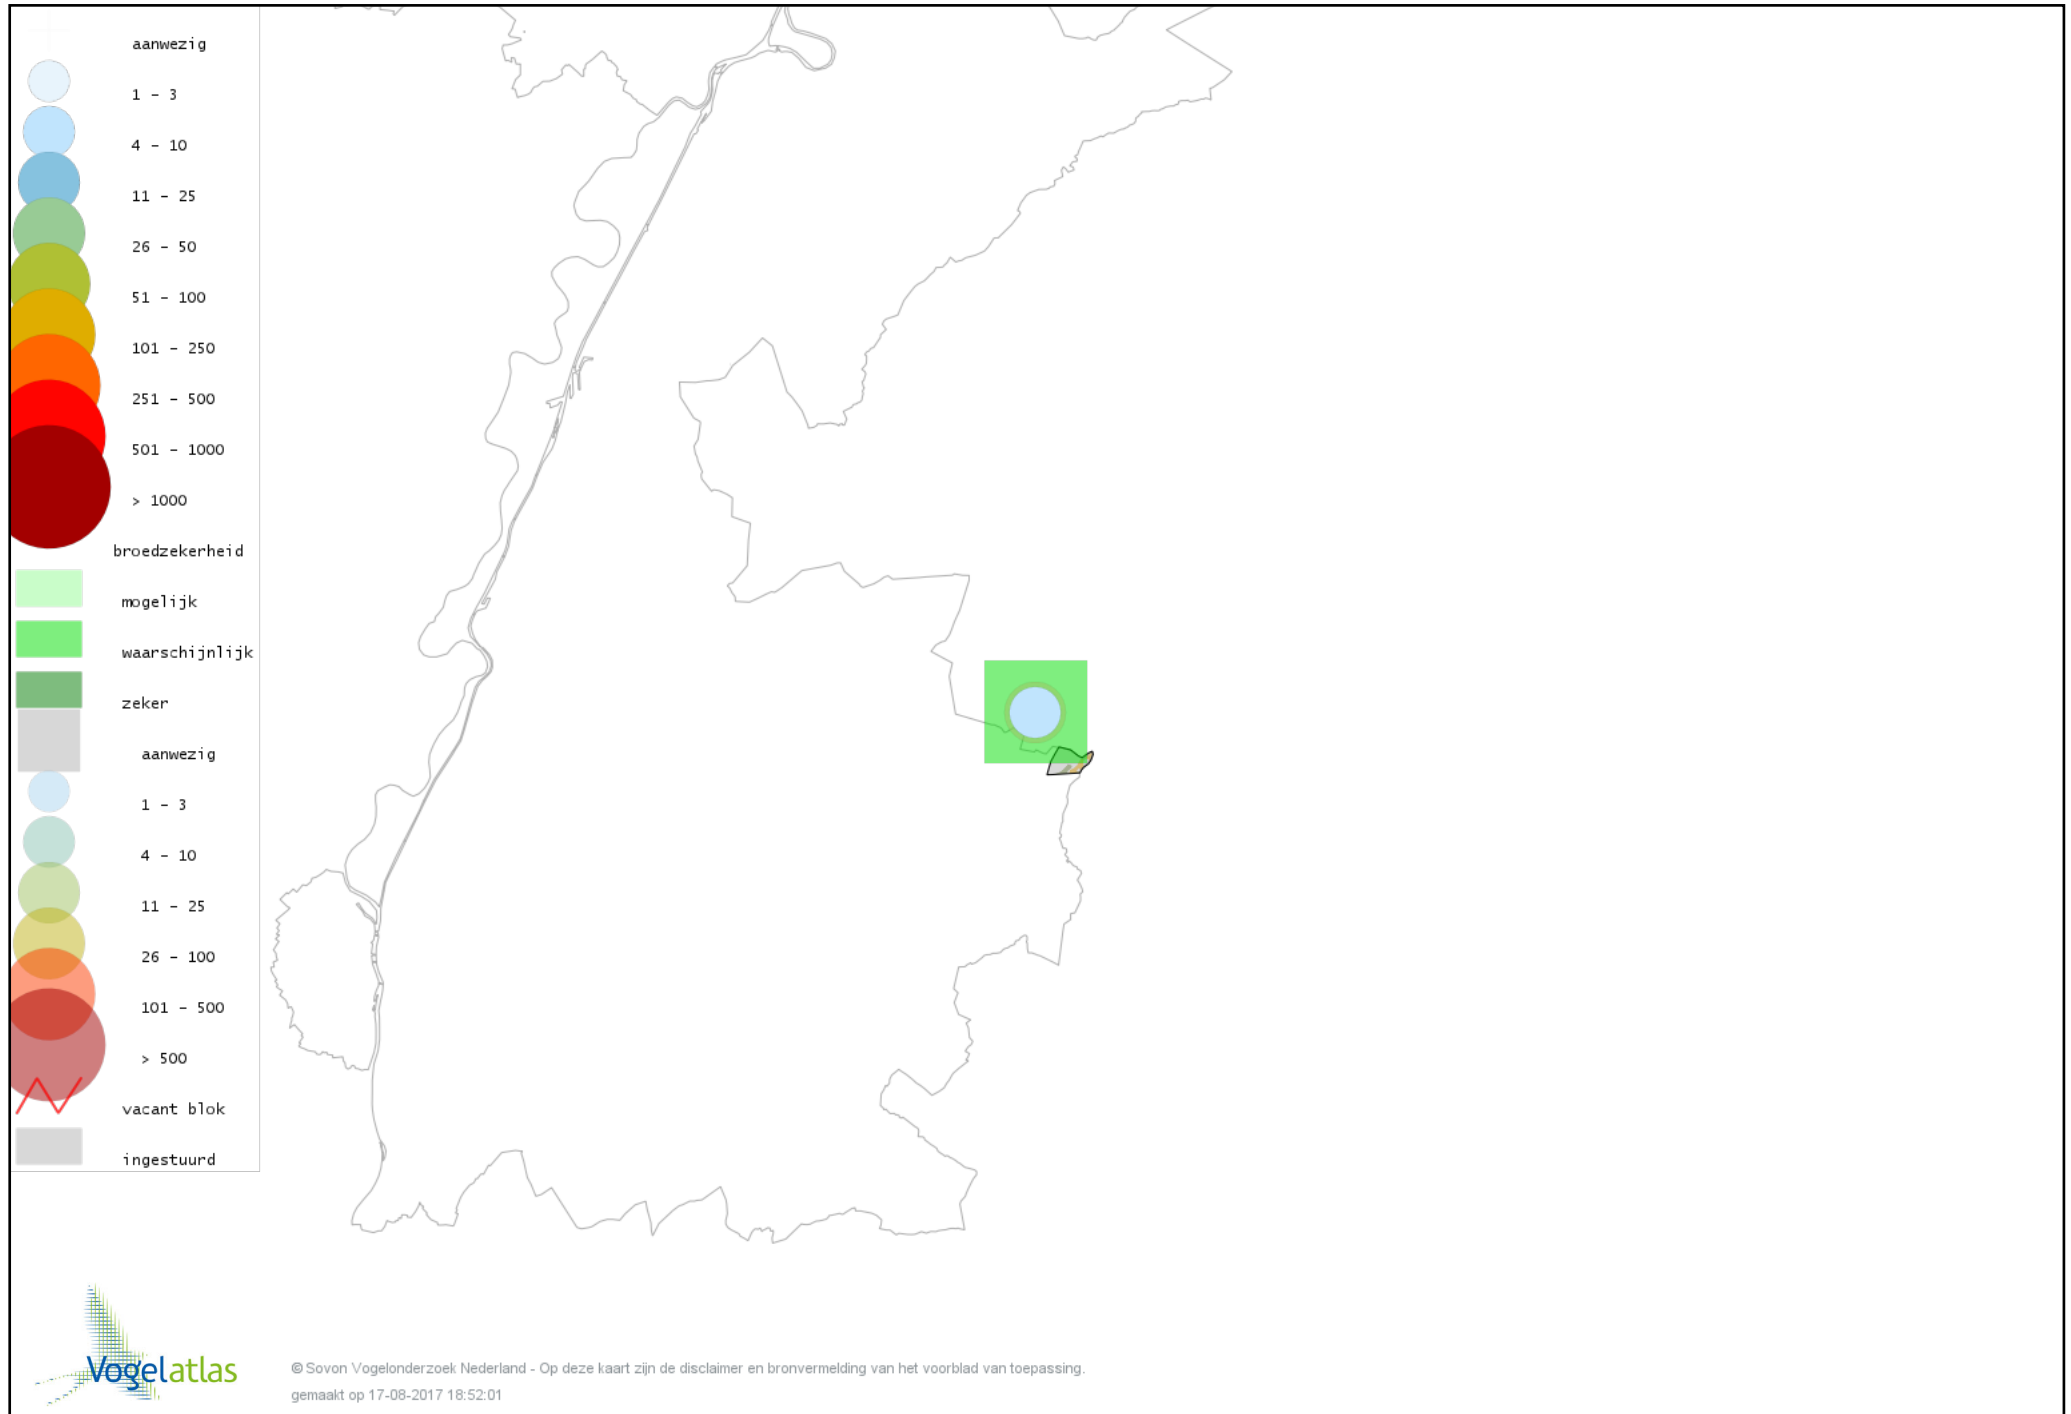

Voorlopige verspreidingskaart Glanskop broedseizoen

Voorlopige verspreidingskaart Boomleeuwerik broedseizoen

Voorlopige verspreidingskaart Veldleeuwerik broedseizoen

Voorlopige verspreidingskaart Oeverzwaluw broedseizoen