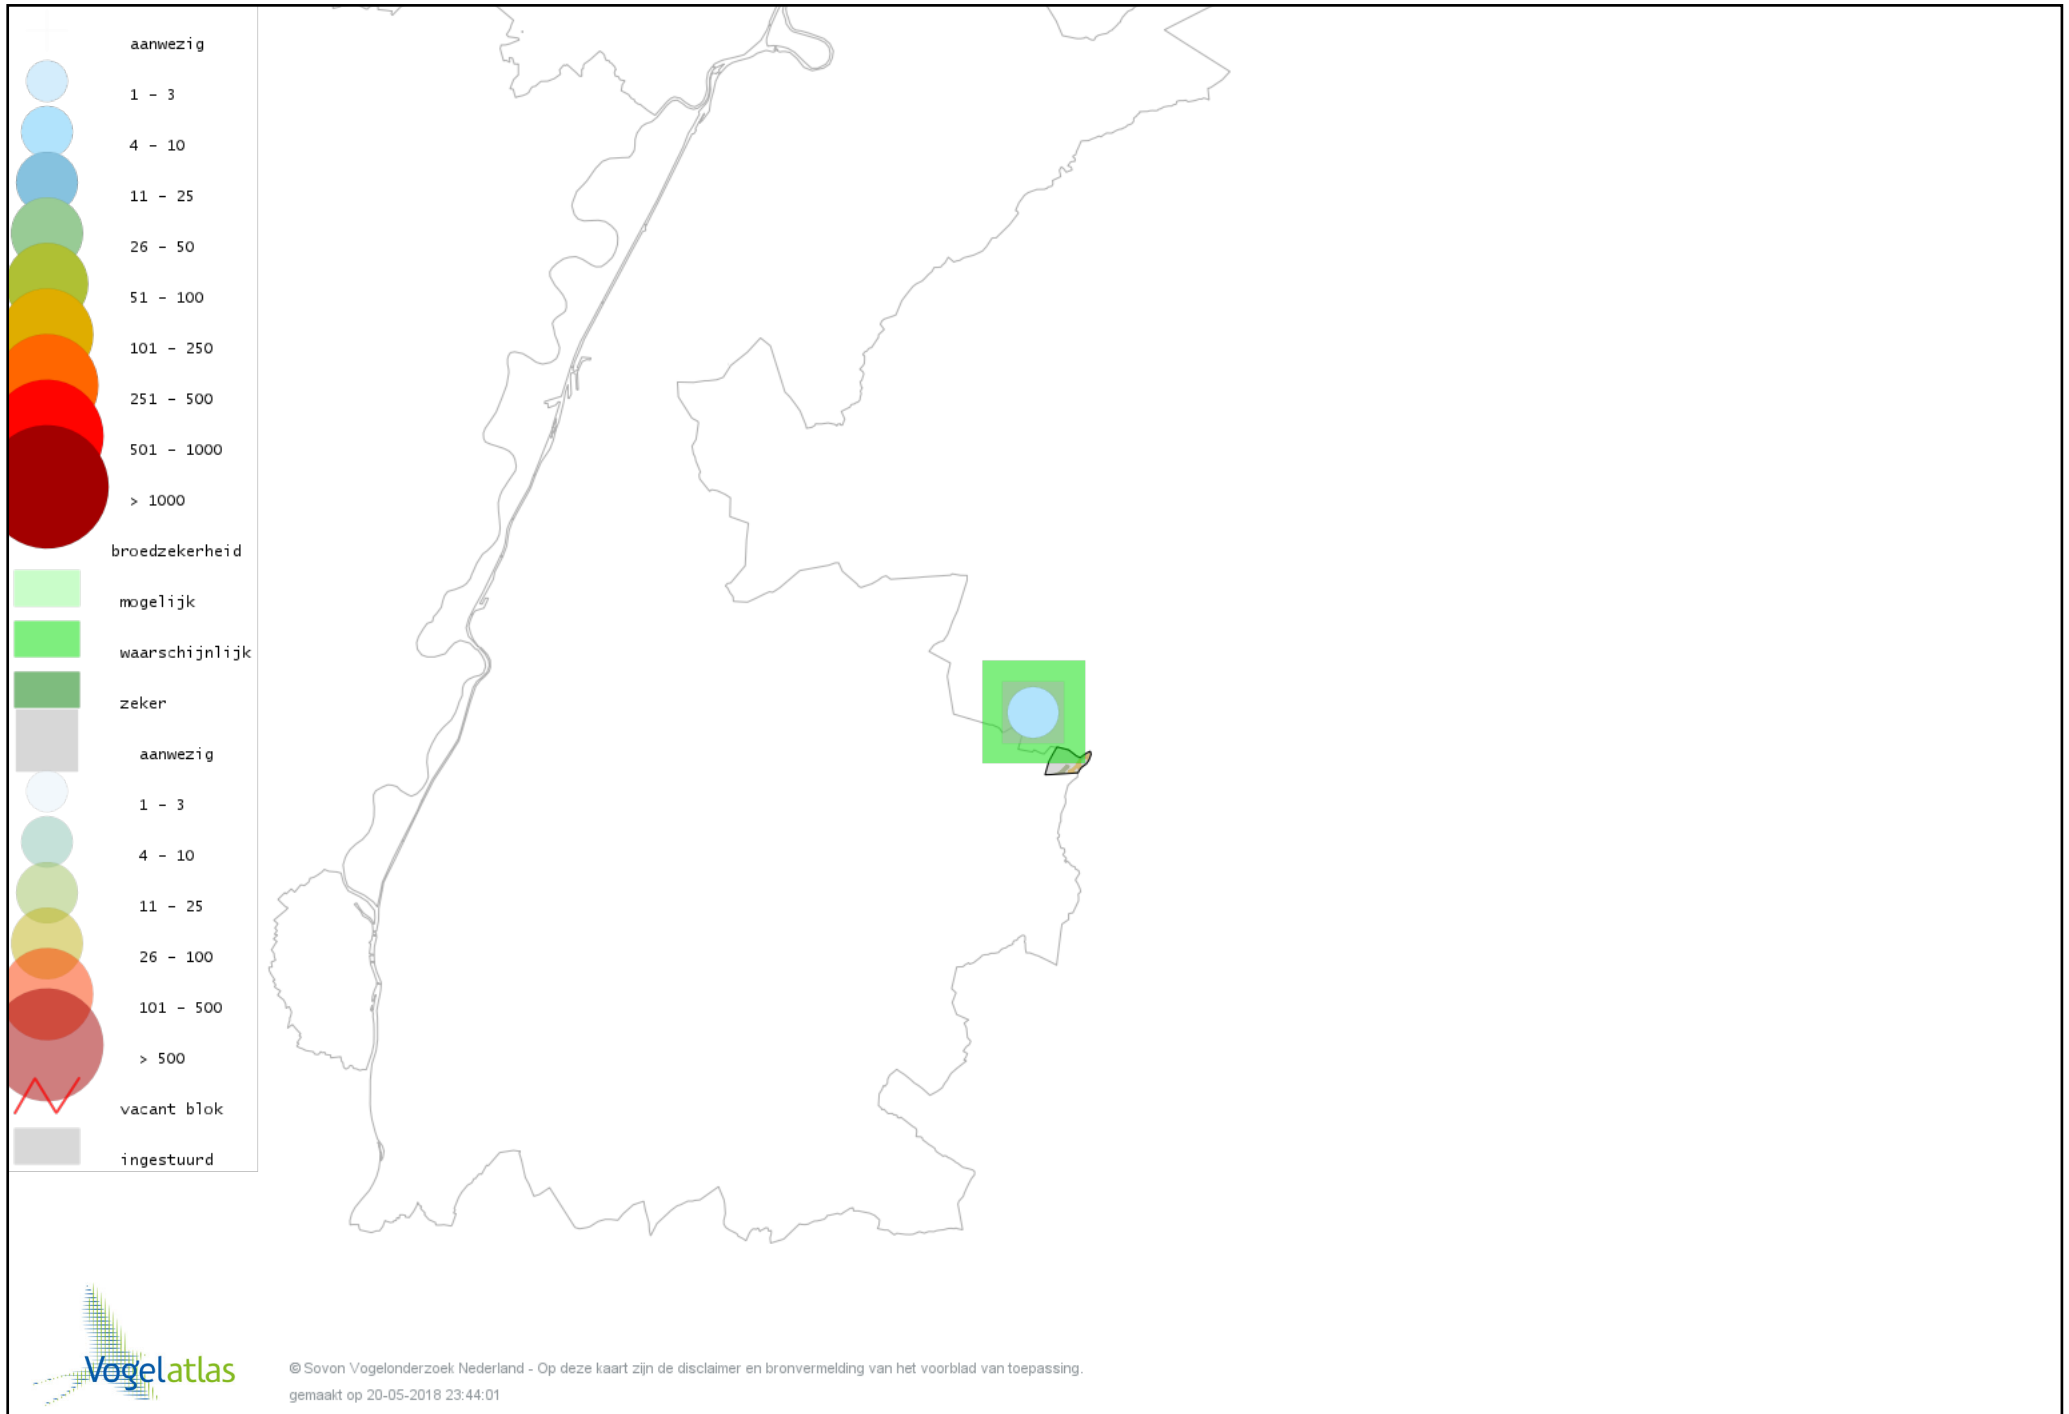

Voorlopige verspreidingskaart Bosrietzanger broedseizoen

Voorlopige verspreidingskaart Boomklever broedseizoen

Voorlopige verspreidingskaart Boomkruiper broedseizoen

Voorlopige verspreidingskaart Winterkoning broedseizoen

Voorlopige verspreidingskaart Spreeuw broedseizoen

Voorlopige verspreidingskaart Merel broedseizoen

Voorlopige verspreidingskaart Zanglijster broedseizoen

Voorlopige verspreidingskaart Grote Lijster broedseizoen