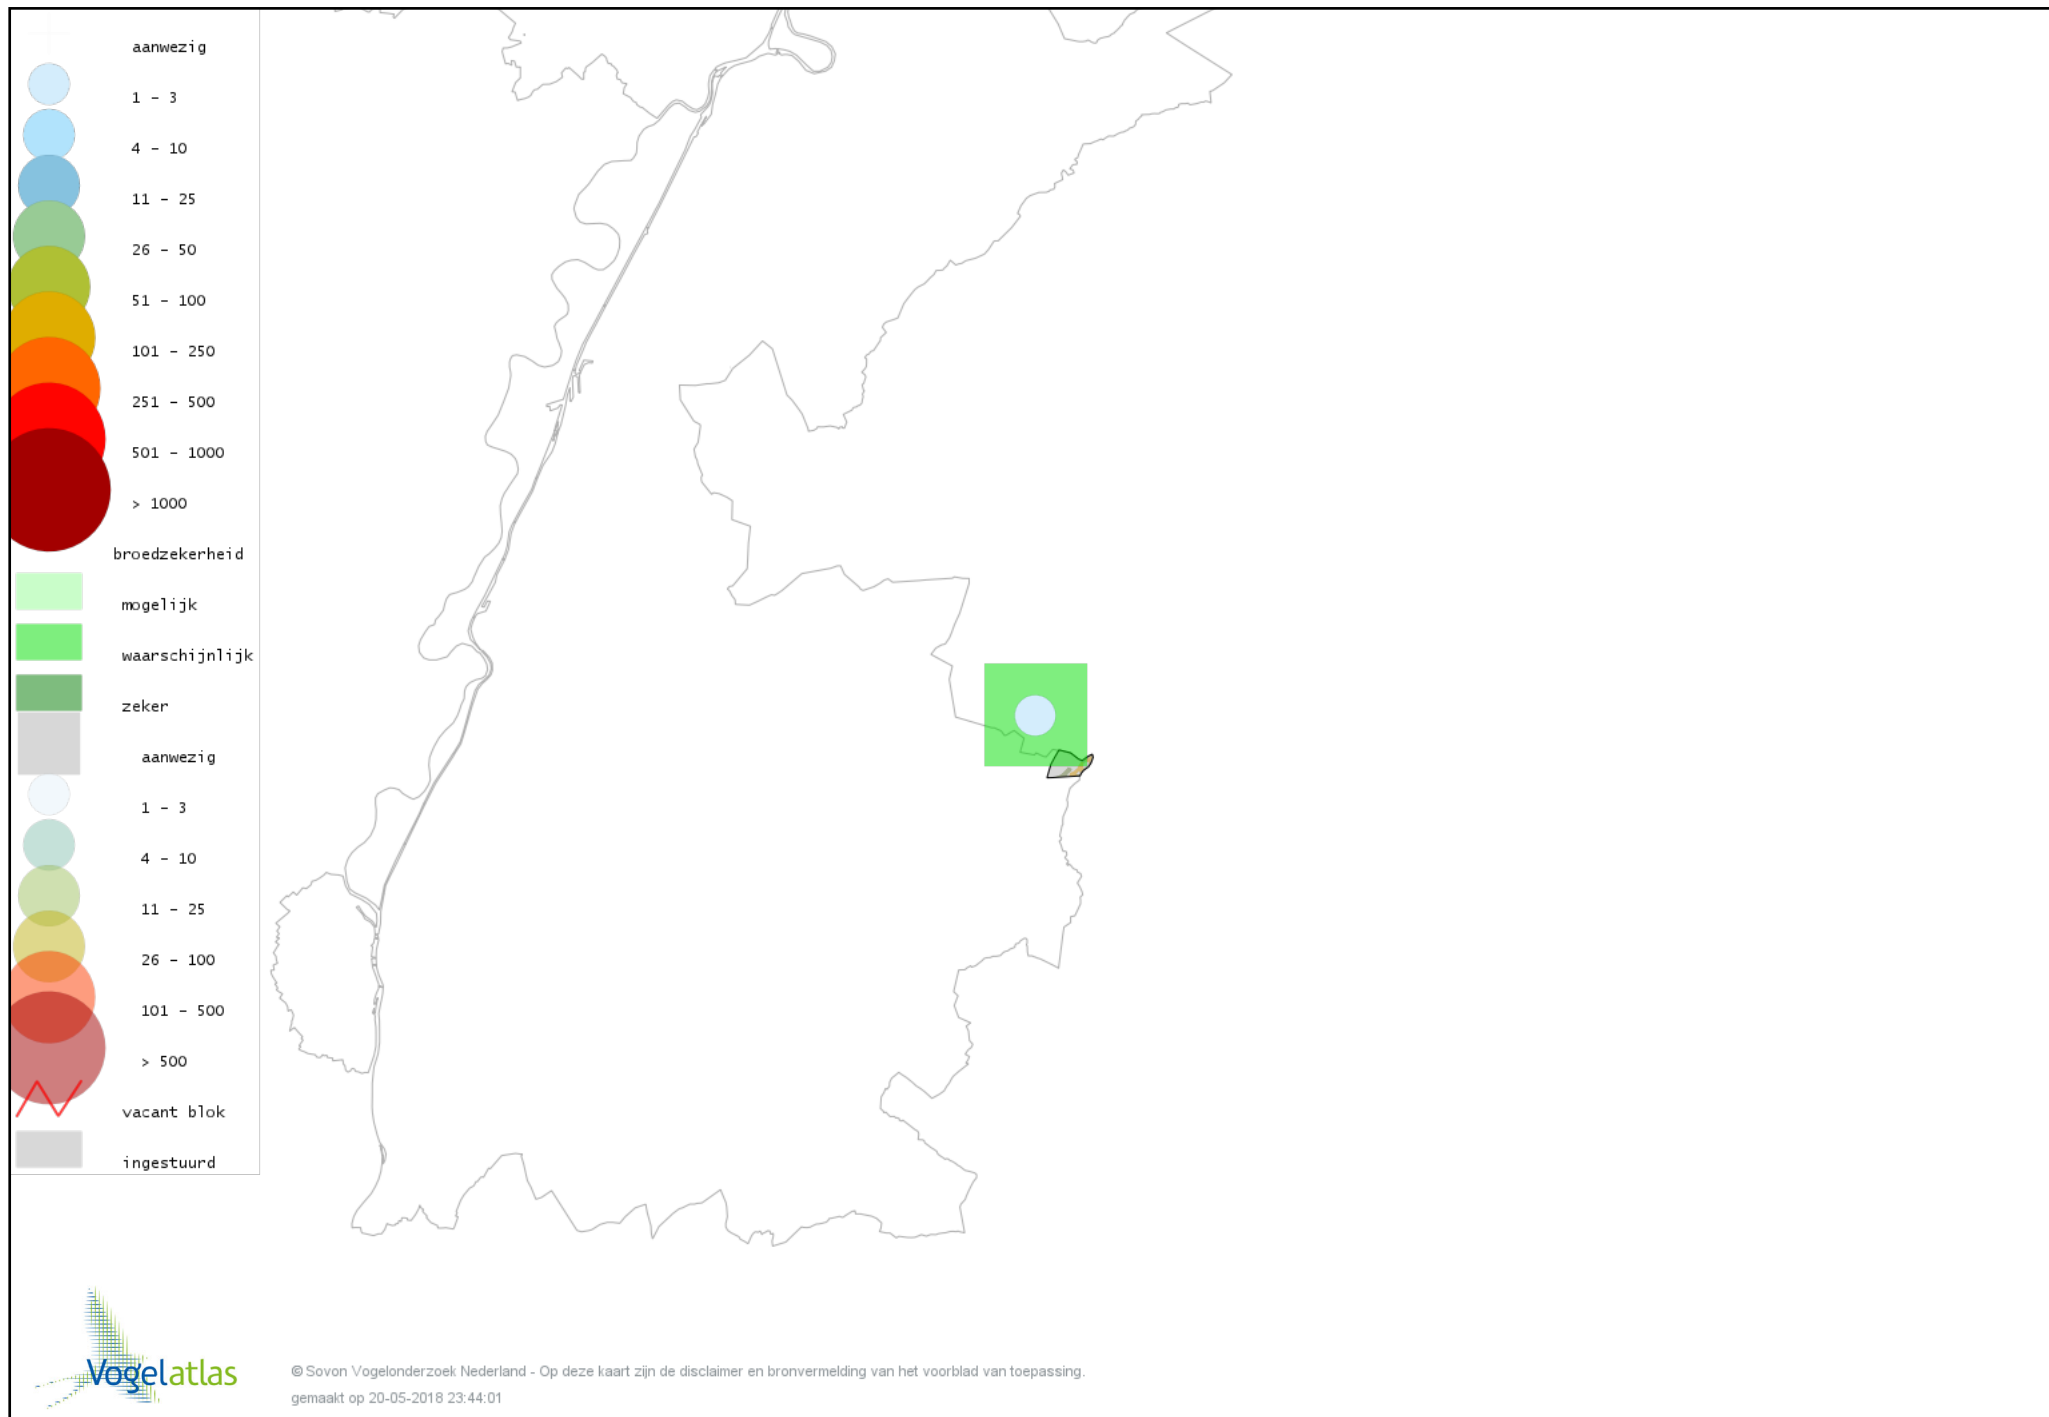

Voorlopige verspreidingskaart Koolmees broedseizoen

Voorlopige verspreidingskaart Kuifmees broedseizoen

Voorlopige verspreidingskaart Zwarte Mees broedseizoen

Voorlopige verspreidingskaart Matkop broedseizoen

Voorlopige verspreidingskaart Glanskop broedseizoen

Voorlopige verspreidingskaart Boomleeuwerik broedseizoen

Voorlopige verspreidingskaart Veldleeuwerik broedseizoen

Voorlopige verspreidingskaart Oeverzwaluw broedseizoen