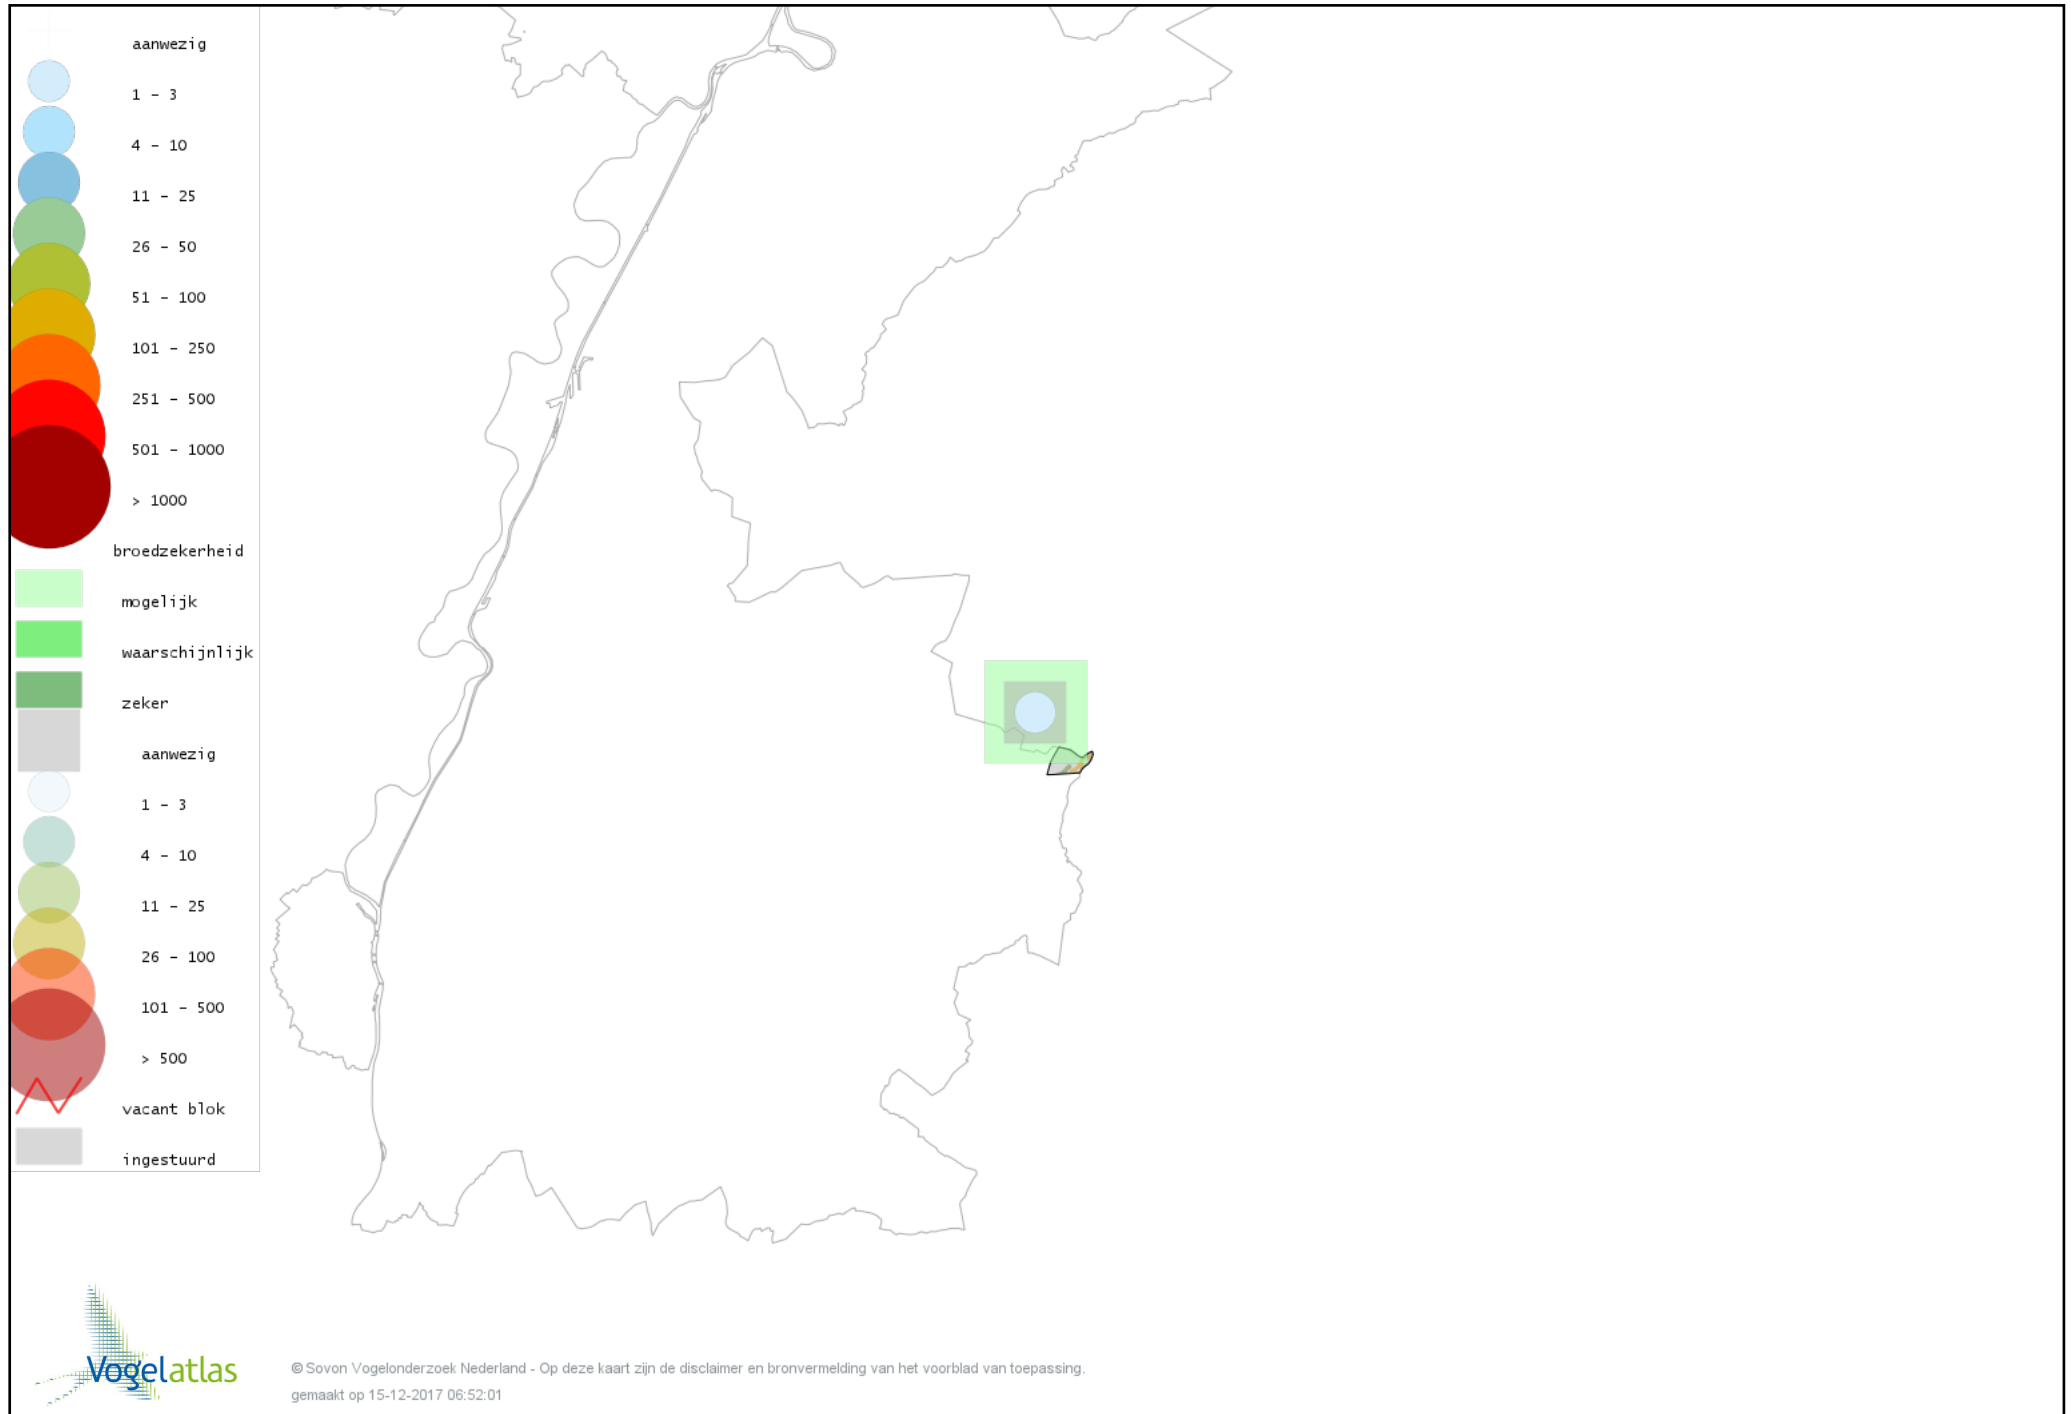

Voorlopige verspreidingskaart Fazant broedseizoen

Voorlopige verspreidingskaart Dodaars broedseizoen

Voorlopige verspreidingskaart Havik broedseizoen

Voorlopige verspreidingskaart Sperwer broedseizoen

Voorlopige verspreidingskaart Buizerd broedseizoen

Voorlopige verspreidingskaart Torenvalk broedseizoen

Voorlopige verspreidingskaart Waterhoen broedseizoen

Voorlopige verspreidingskaart Meerkoet broedseizoen

Voorlopige verspreidingskaart Kievit broedseizoen