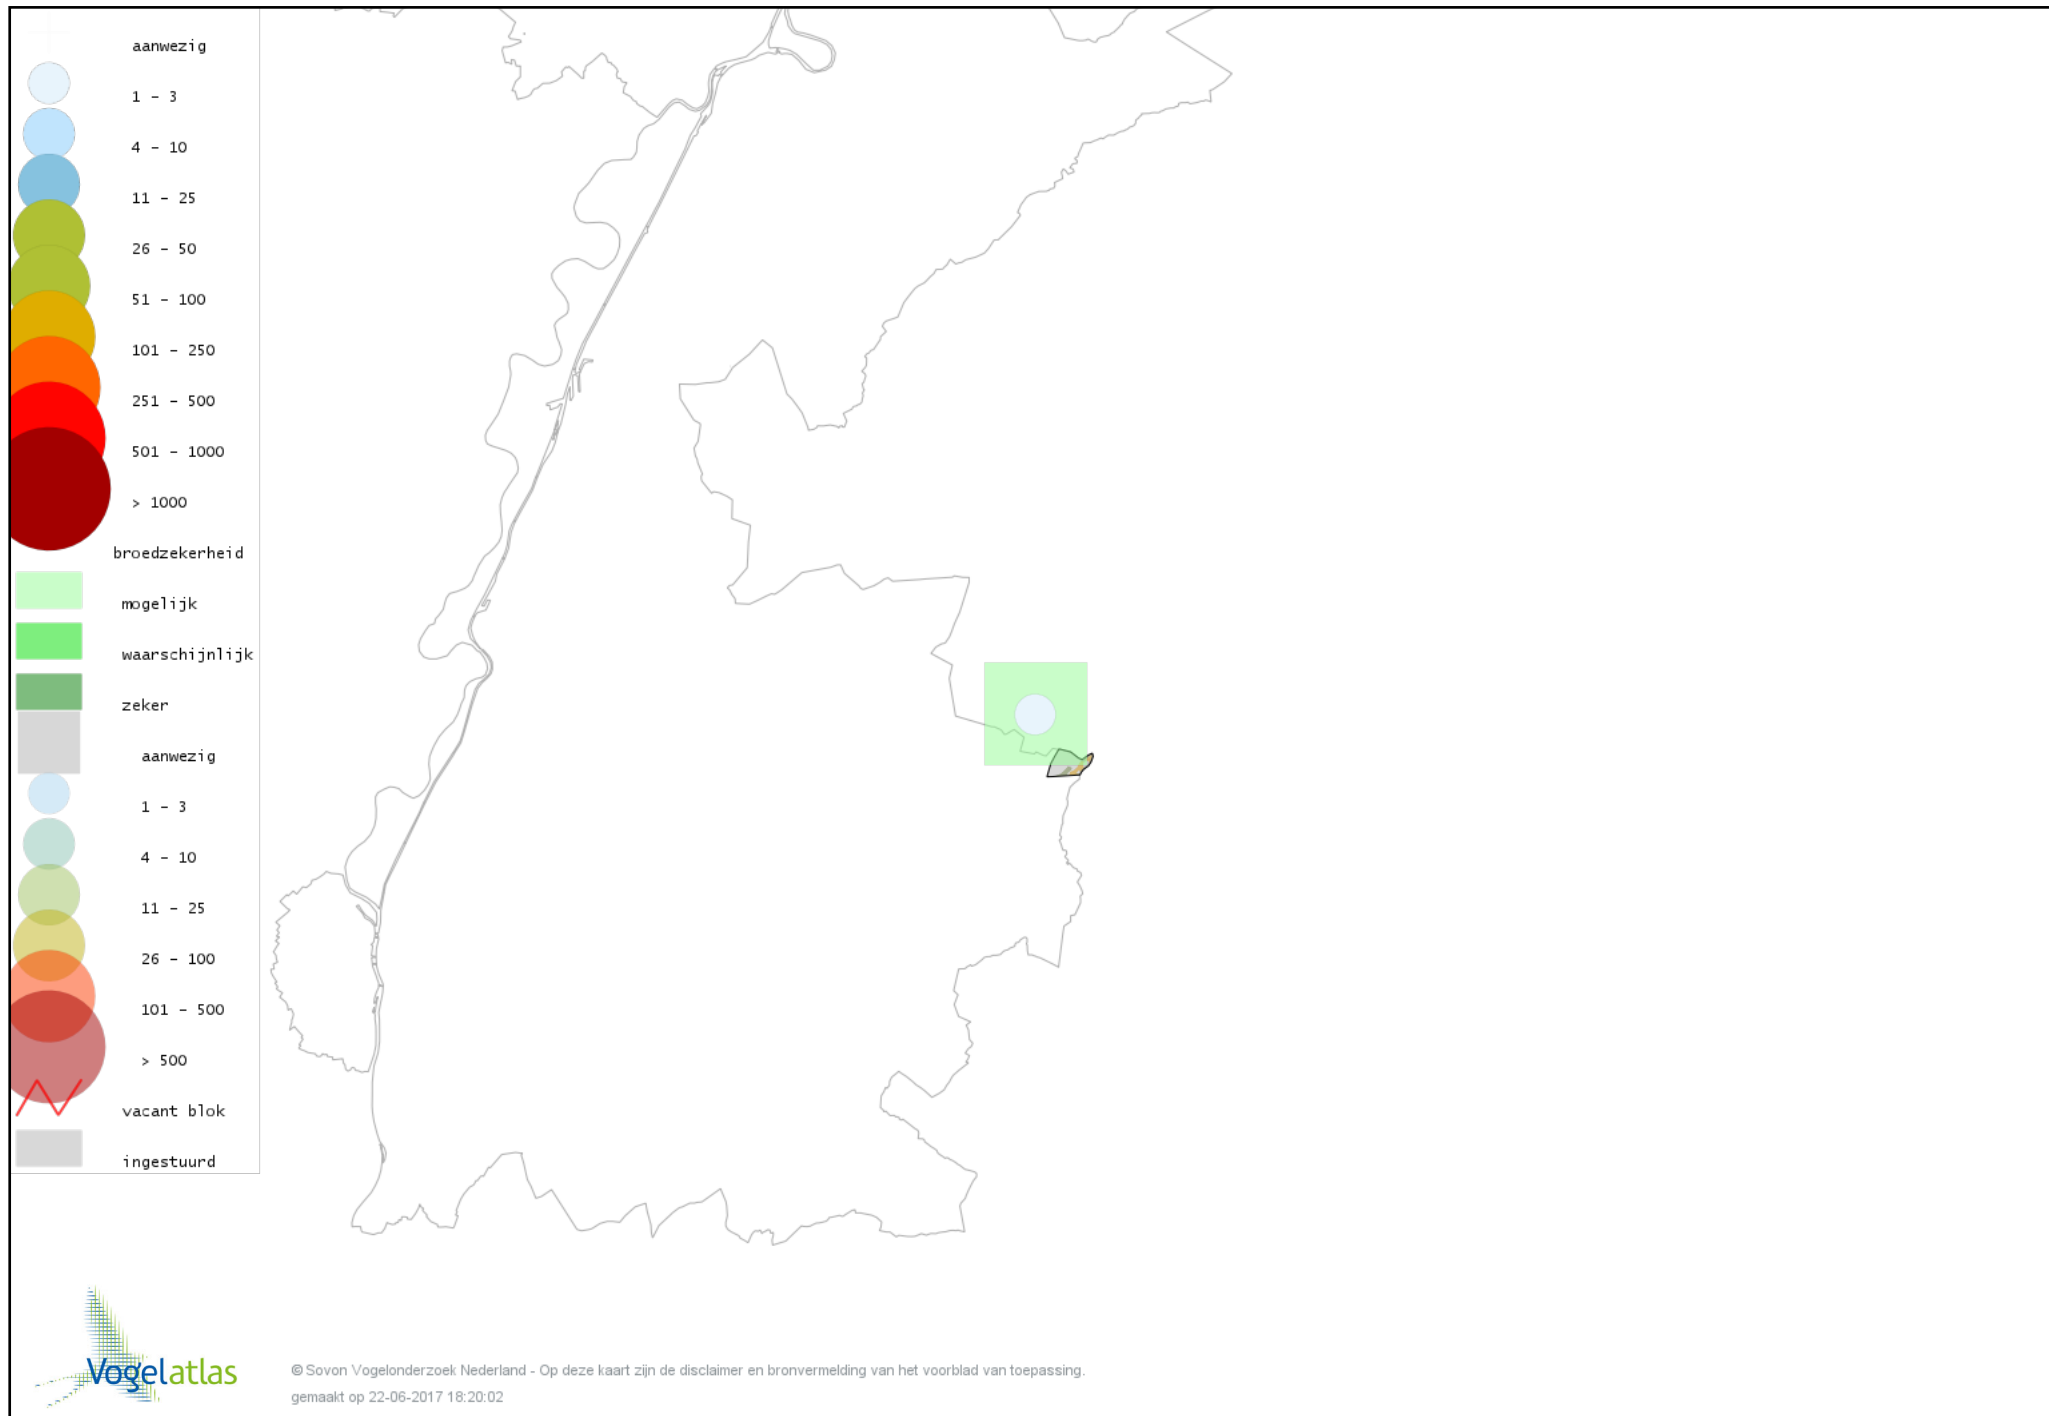

Ook worden in de kaarten de historische atlasresultaten (in rood) weergegeven.

Disclaimer

Deze verspreidingskaarten ondersteunen het completeren van de atlastellingen en verzamelen van aanvullende waarnemingen. De kaarten zijn nog niet volledig en kunnen fouten bevatten. Overname is toegestaan onder voorwaarde van bronvermelding (www.sovon.nl/vogelatlas)

De kleurtint (blauw) is de beste referentie voor de tot nu toe waargenomen aantalsklasse.

De stipgrootte is relatief. Vergelijk daarvoor de atlasblok grootte van de legenda met die van het kaartbeeld.

Voorlopige verspreidingskaart Knobbelzwaan broedseizoen