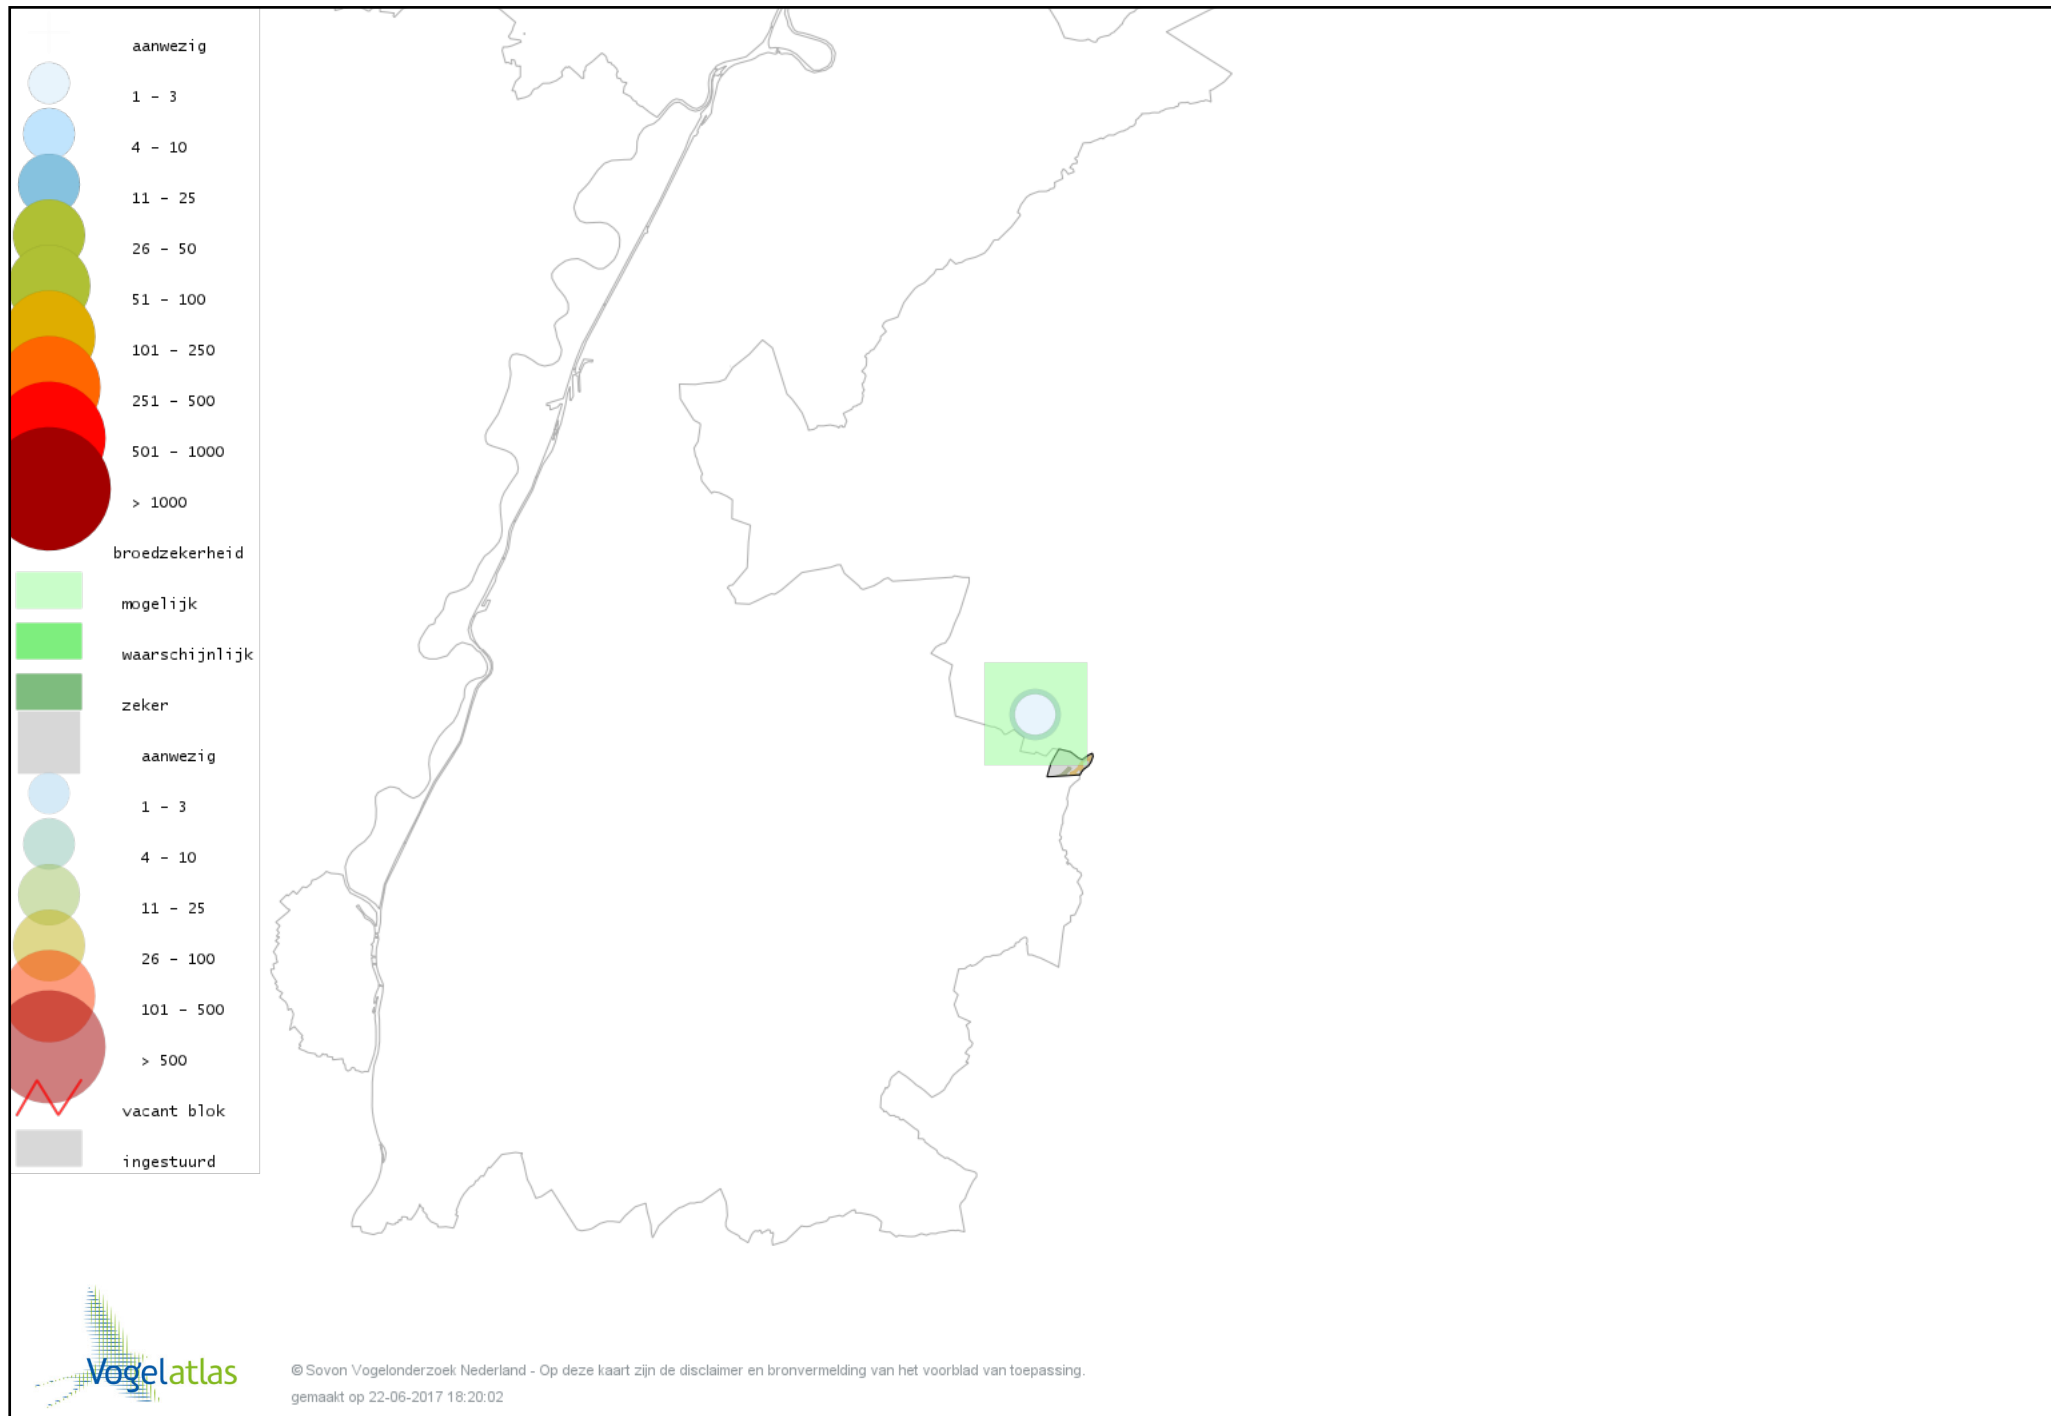

Voorlopige verspreidingskaart Fazant broedseizoen

Voorlopige verspreidingskaart Dodaars broedseizoen

Voorlopige verspreidingskaart Havik broedseizoen

Voorlopige verspreidingskaart Sperwer broedseizoen

Voorlopige verspreidingskaart Buizerd broedseizoen

Voorlopige verspreidingskaart Torenvalk broedseizoen

Voorlopige verspreidingskaart Waterhoen broedseizoen

Voorlopige verspreidingskaart Meerkoet broedseizoen

Voorlopige verspreidingskaart Kievit broedseizoen