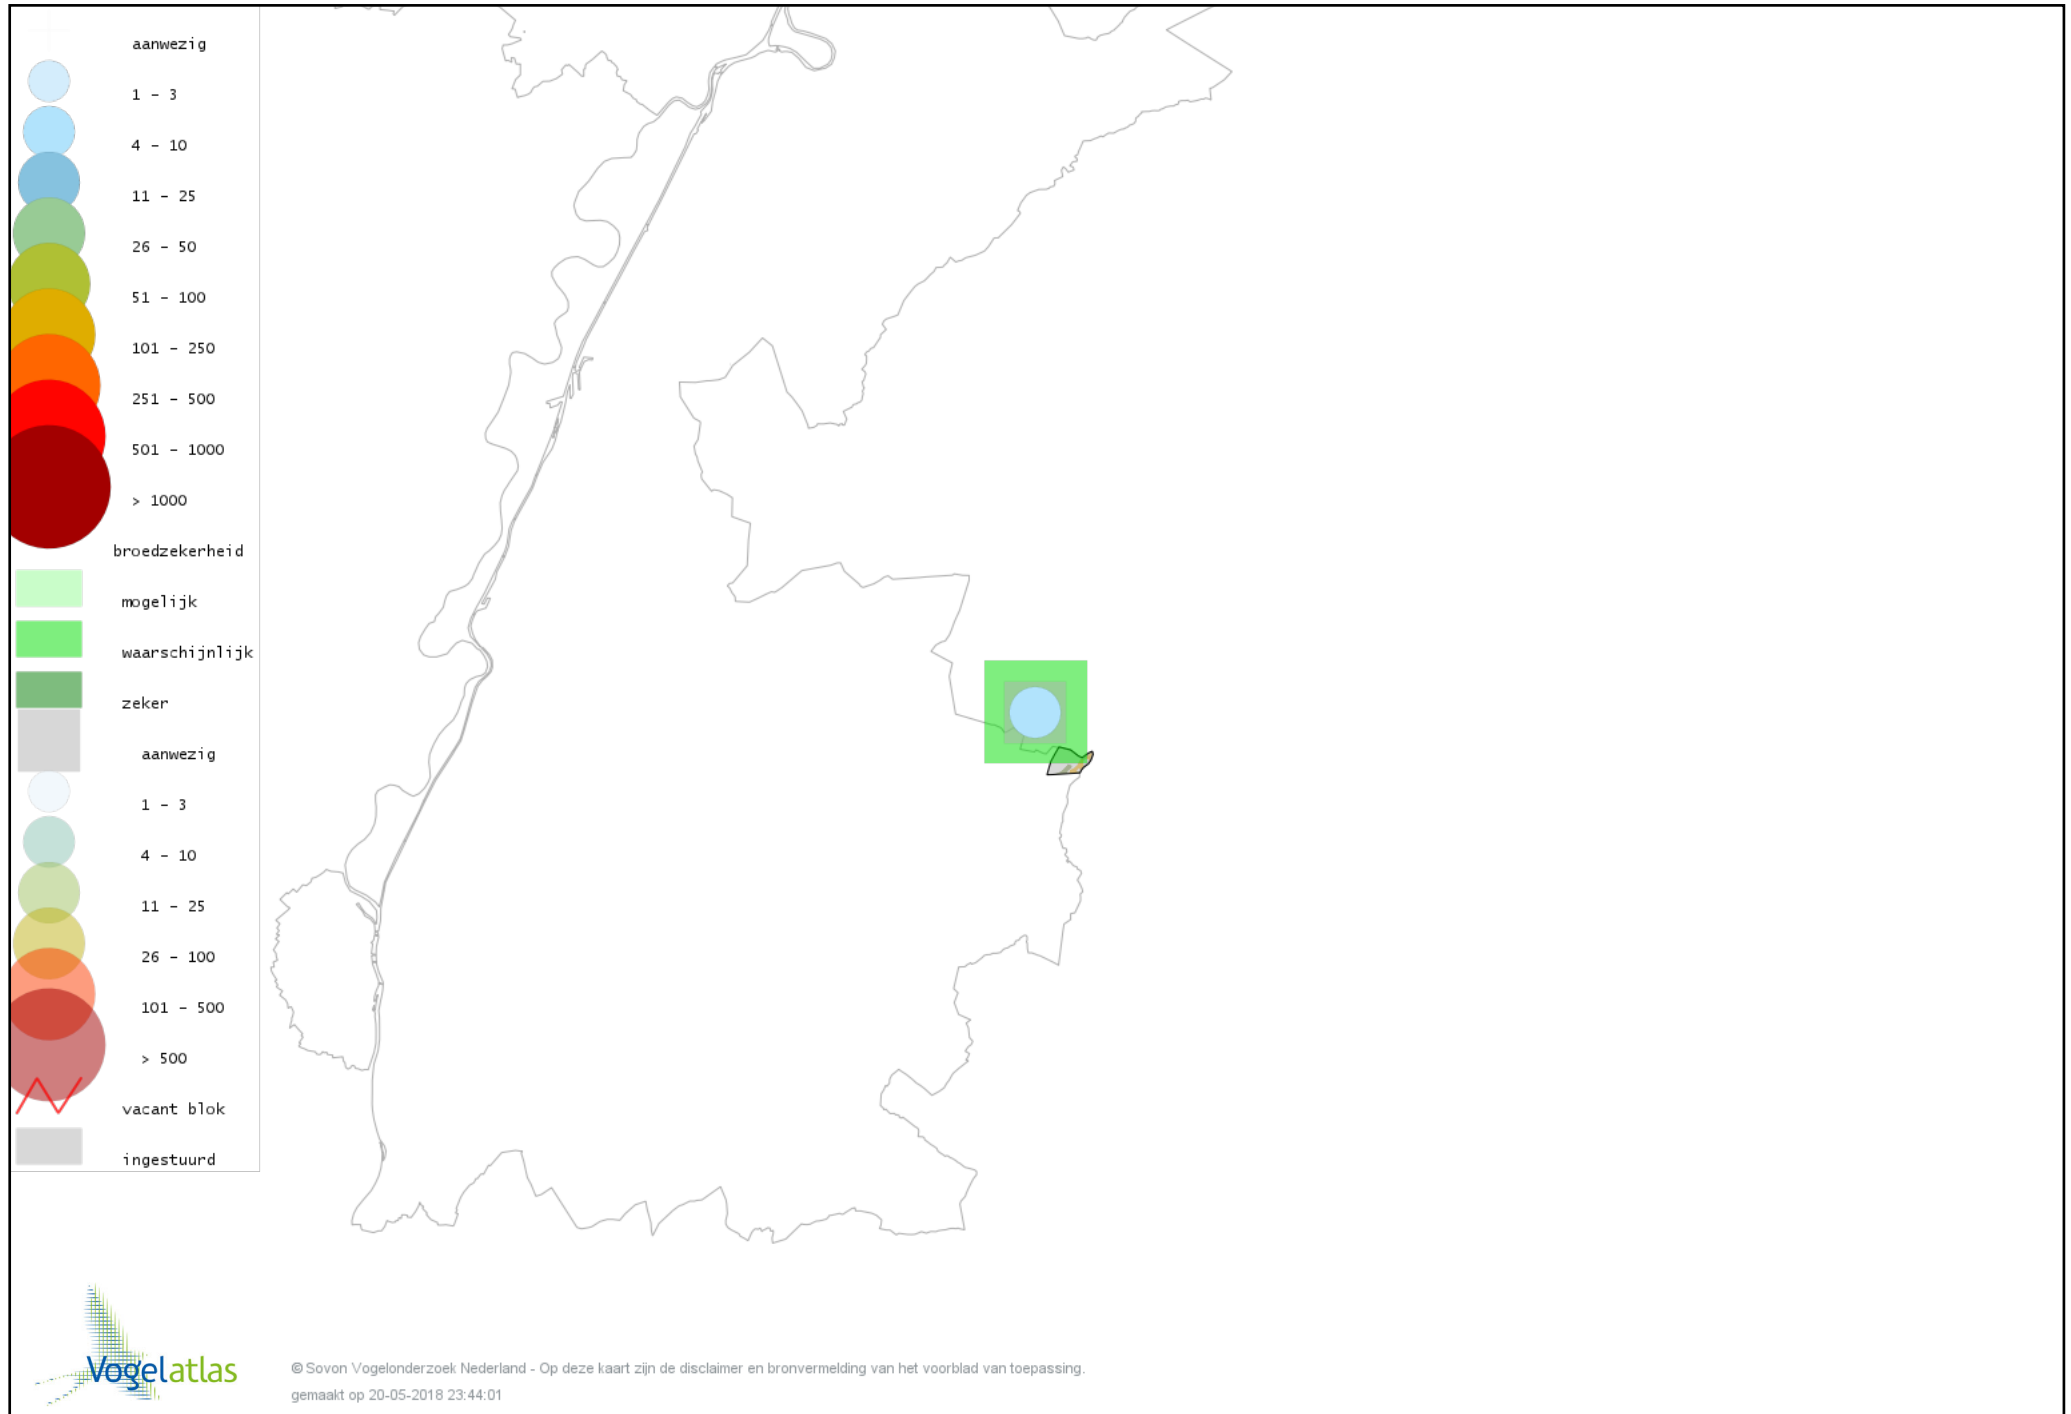

Voorlopige verspreidingskaart Witte Kwikstaart broedseizoen