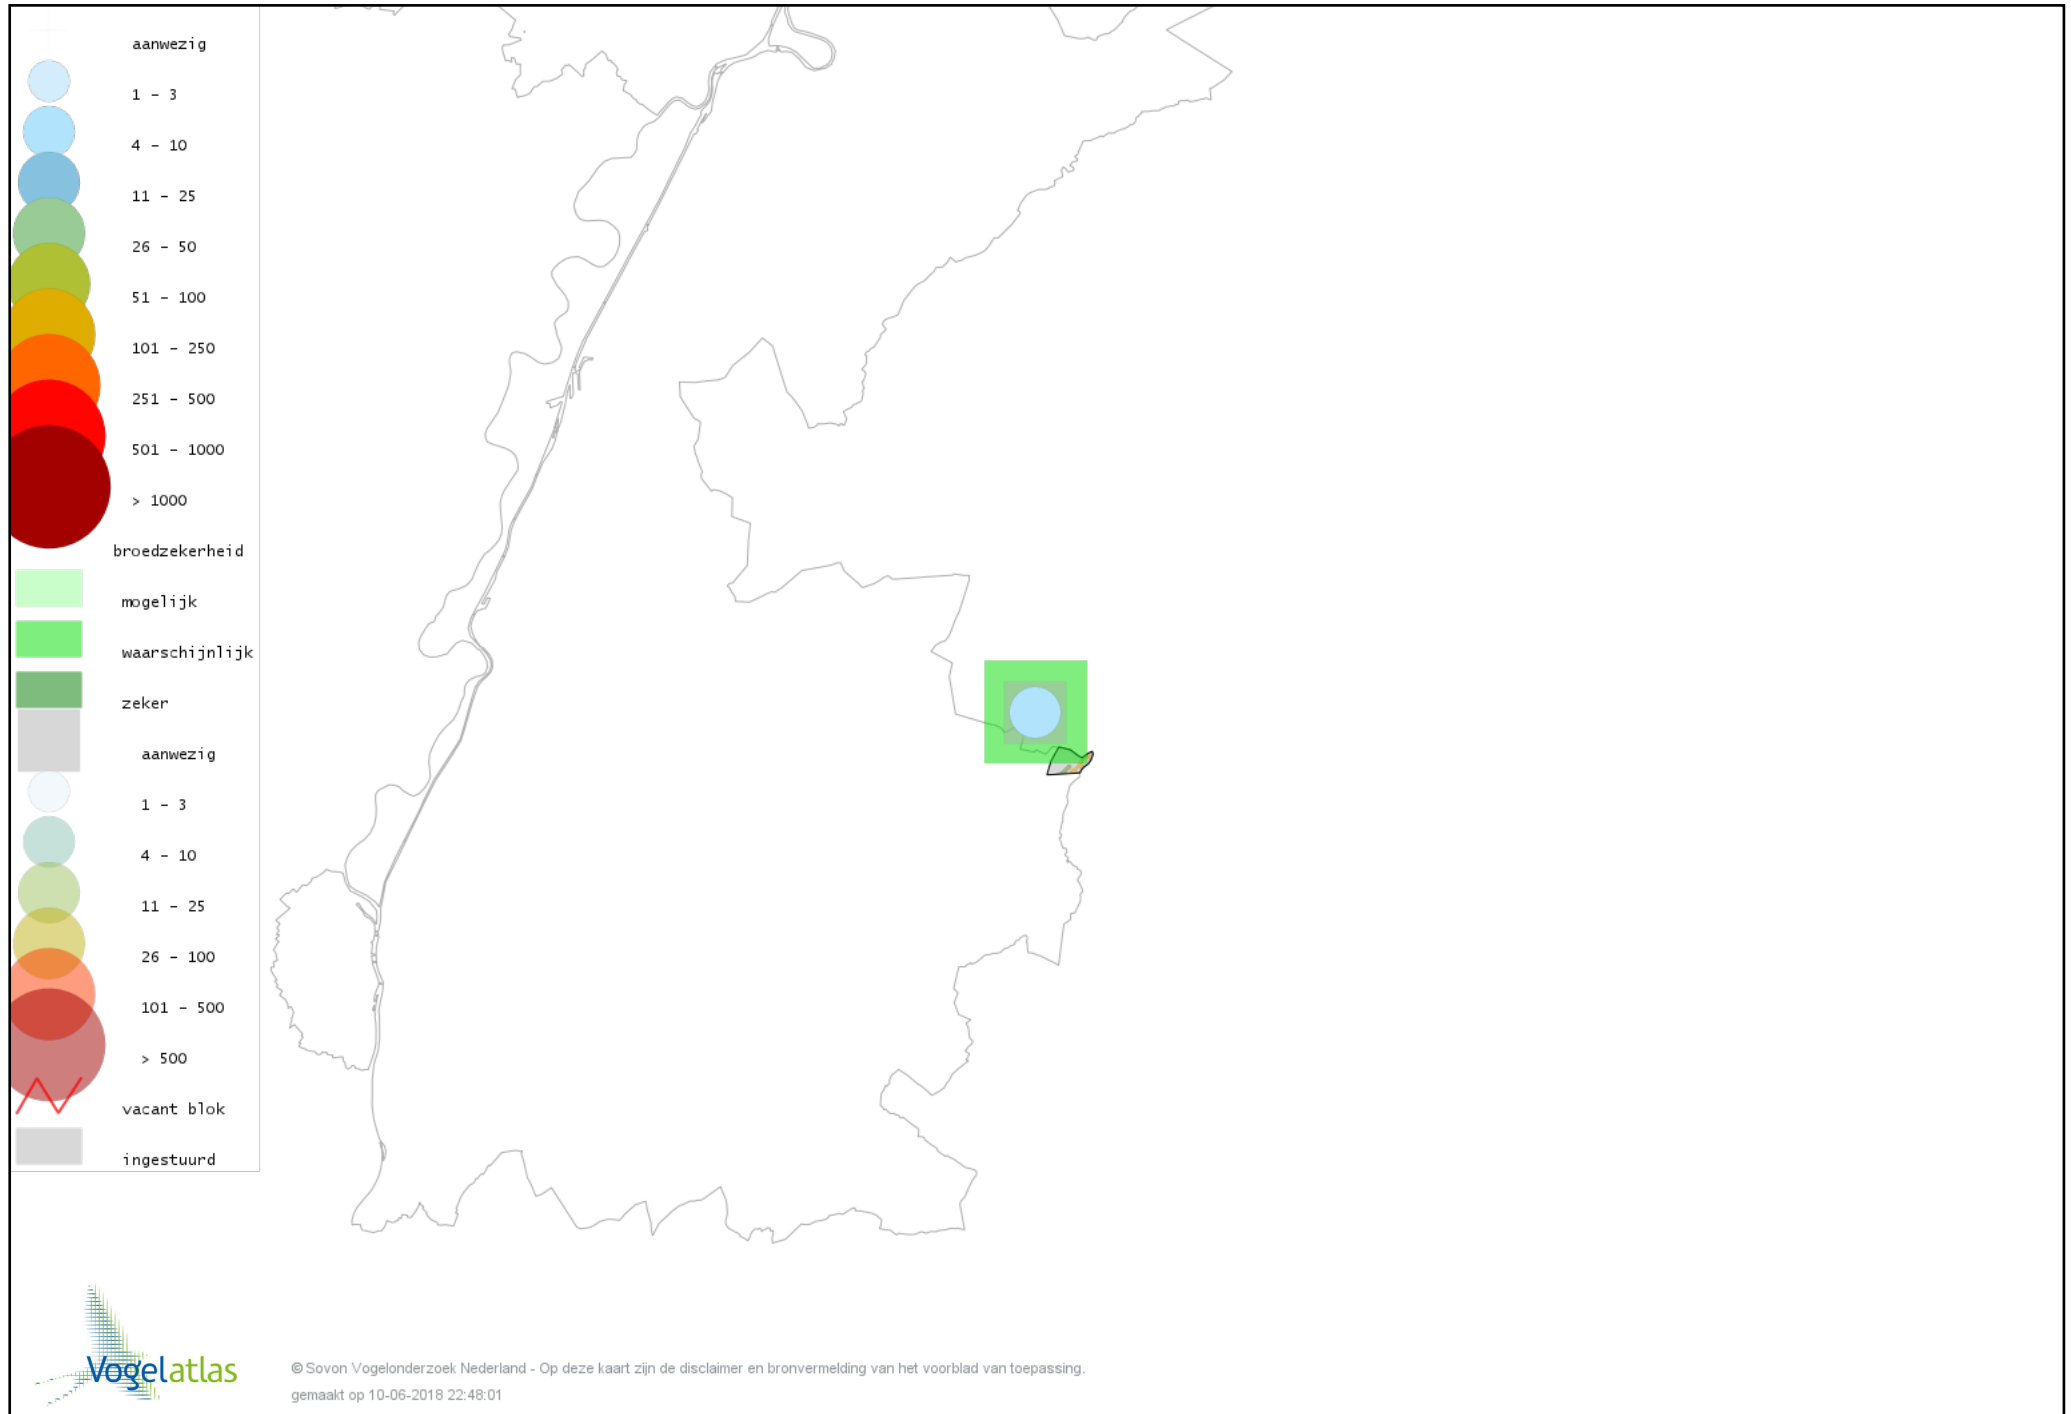

Voorlopige verspreidingskaart Huismus broedseizoen