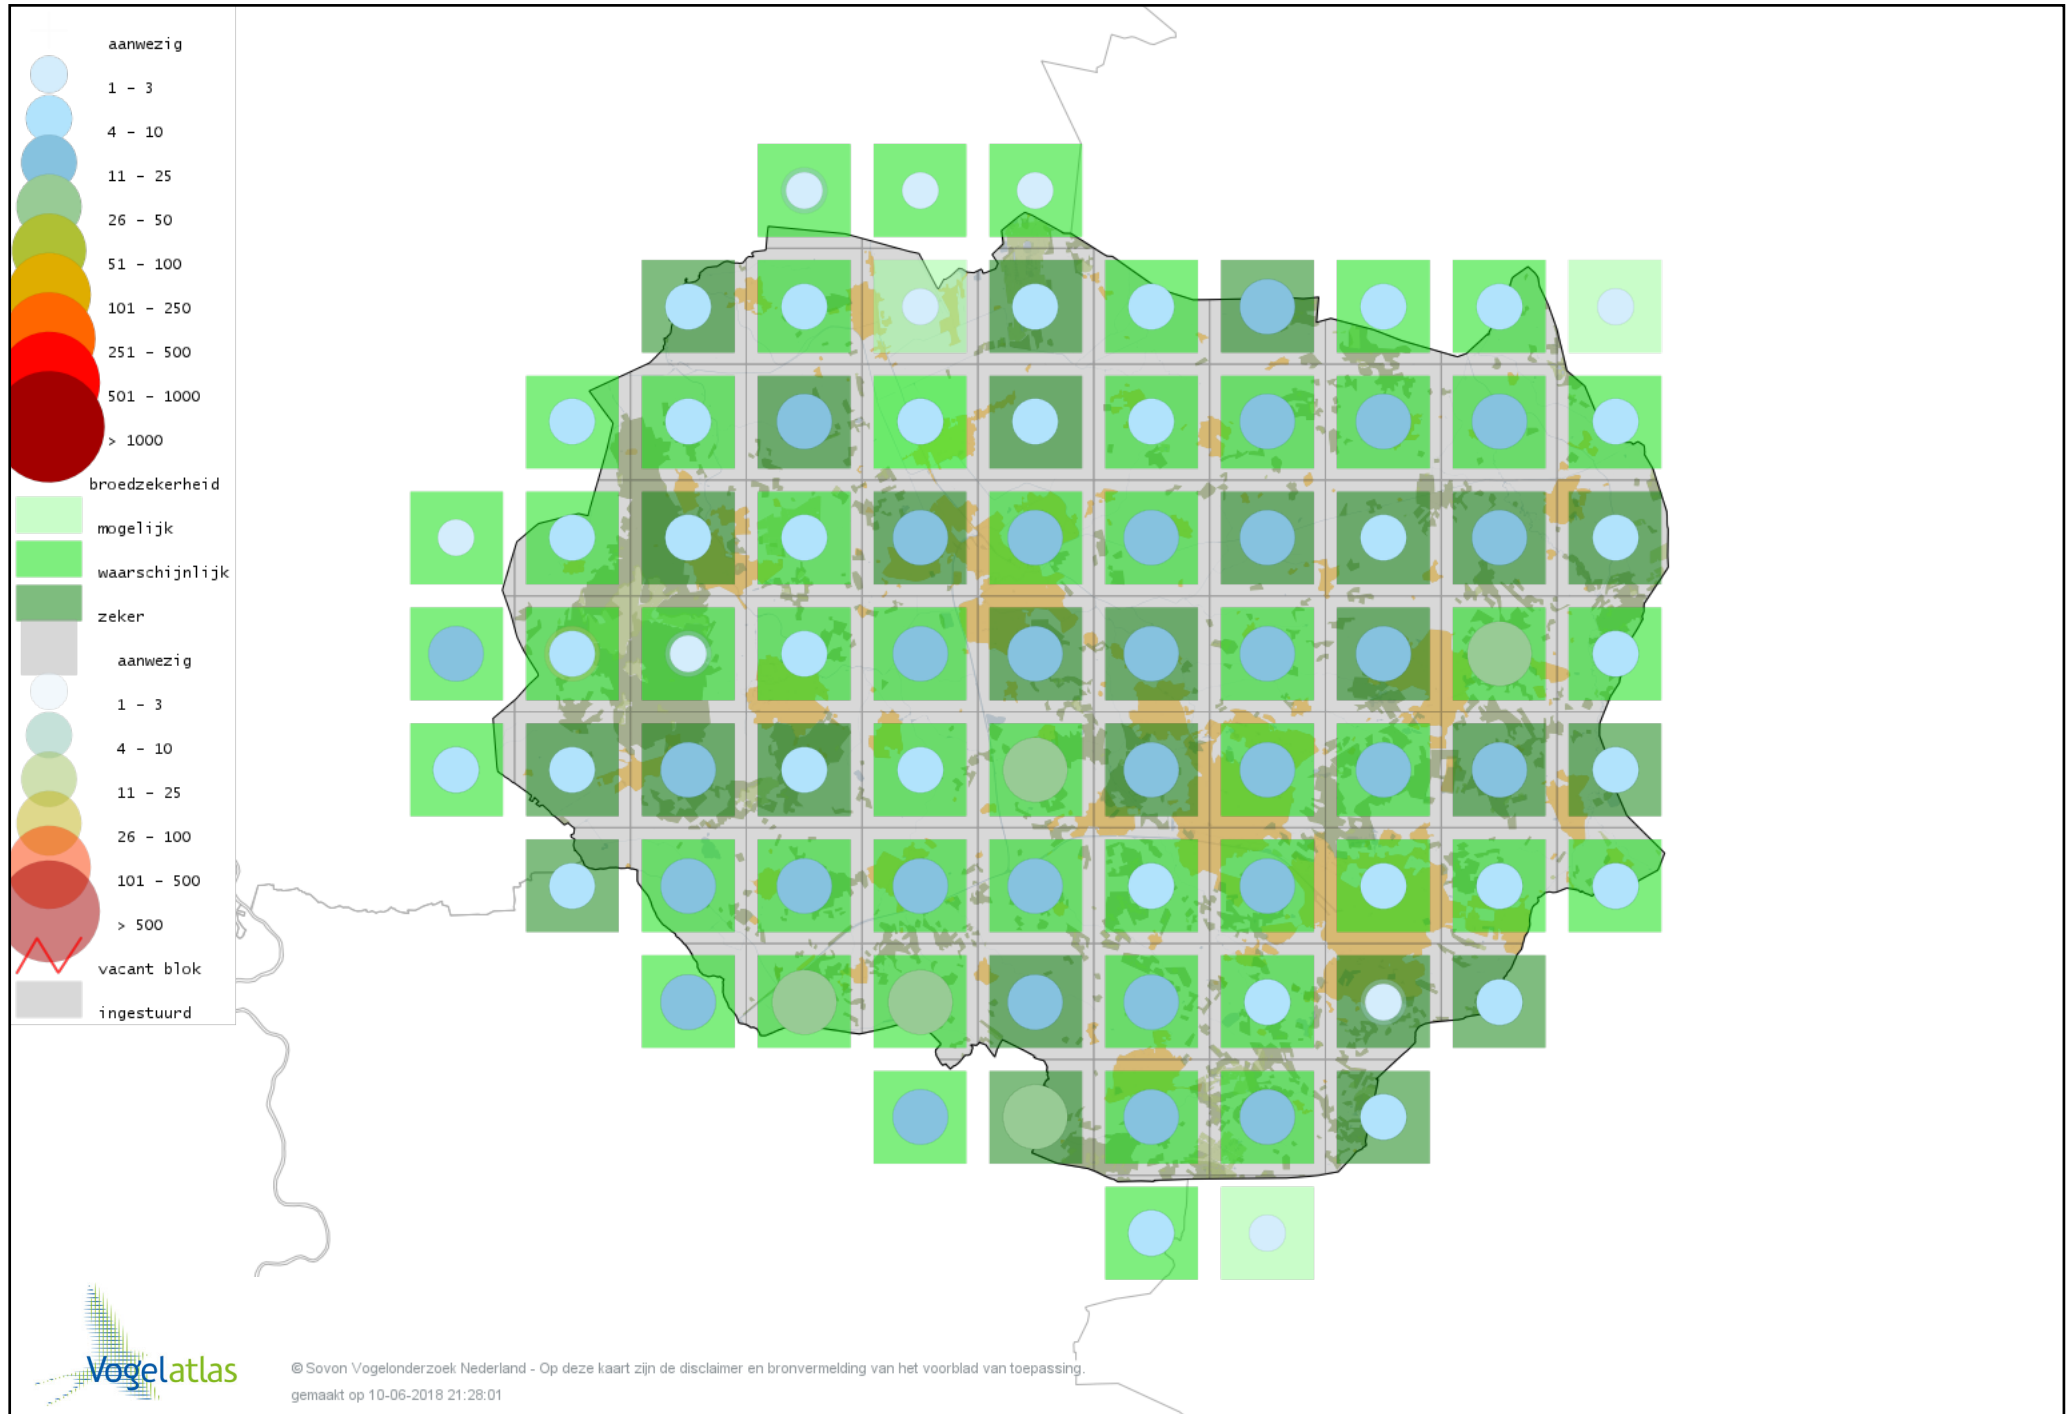

Voorlopige verspreidingskaart Koekoek broedseizoen

Voorlopige verspreidingskaart Kerkuil broedseizoen

Voorlopige verspreidingskaart Steenuil broedseizoen

Voorlopige verspreidingskaart Bosuil broedseizoen

Voorlopige verspreidingskaart Ransuil broedseizoen

Voorlopige verspreidingskaart Nachtzwaluw broedseizoen

Voorlopige verspreidingskaart Gierzwaluw broedseizoen

Voorlopige verspreidingskaart IJsvogel broedseizoen

Voorlopige verspreidingskaart Groene Specht broedseizoen

Voorlopige verspreidingskaart Zwarte Specht broedseizoen

Voorlopige verspreidingskaart Grote Bonte Specht broedseizoen

Voorlopige verspreidingskaart Middelste Bonte Specht broedseizoen

Voorlopige verspreidingskaart Kleine Bonte Specht broedseizoen

Voorlopige verspreidingskaart Wielewaal broedseizoen

Voorlopige verspreidingskaart Grauwe Klauwier broedseizoen

Voorlopige verspreidingskaart Ekster broedseizoen