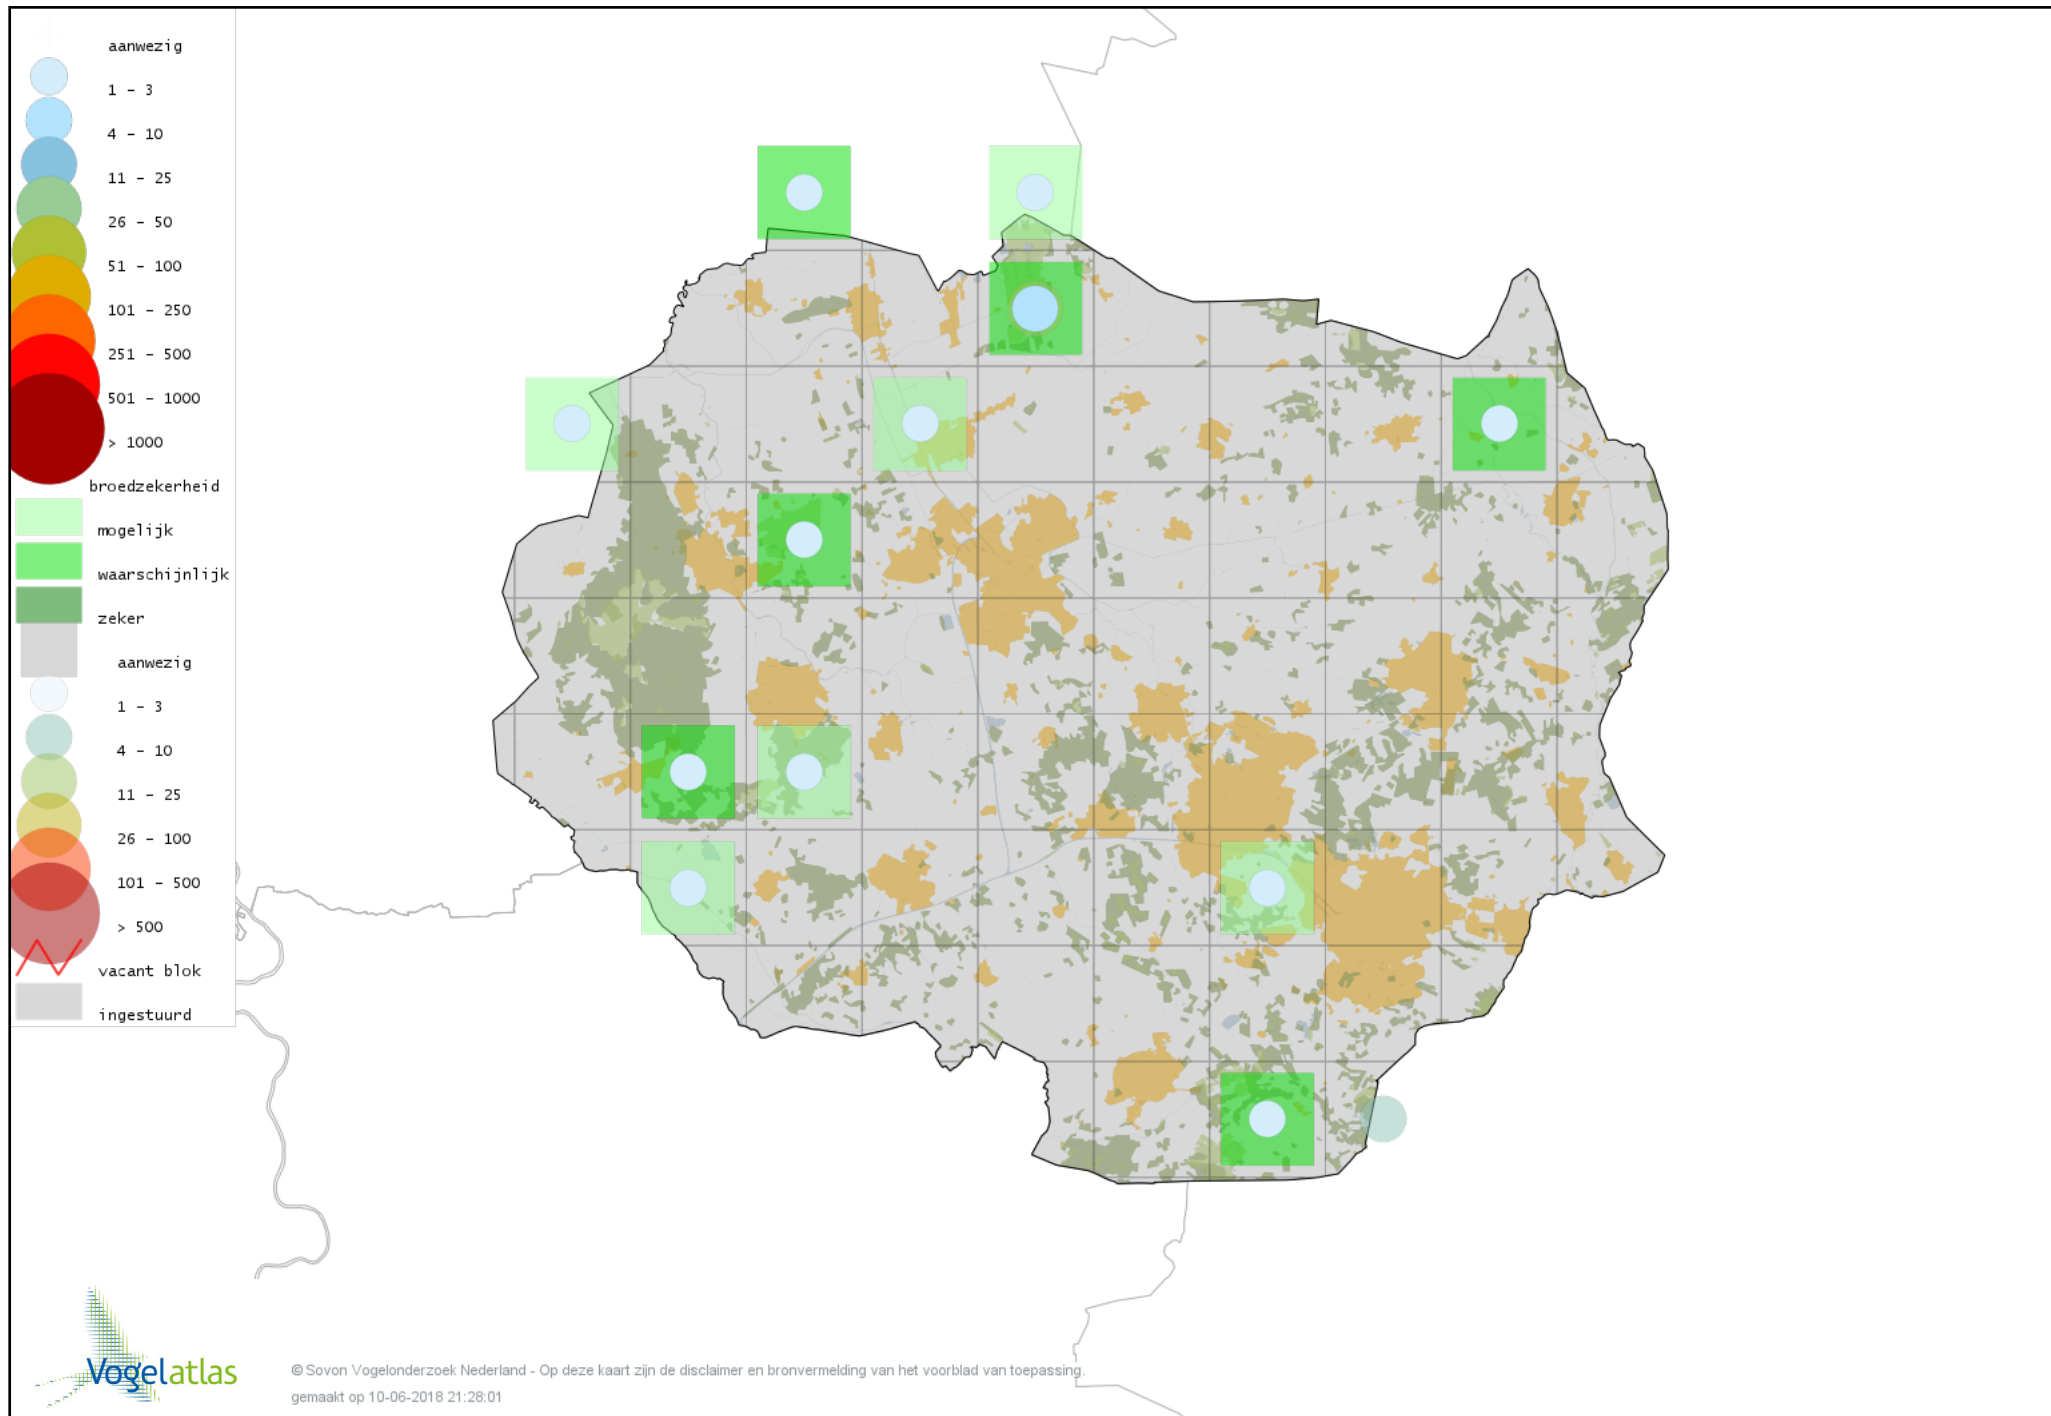

Voorlopige verspreidingskaart Carolina-eend broedseizoen

Voorlopige verspreidingskaart Mandarijneend broedseizoen

Voorlopige verspreidingskaart Brilduiker broedseizoen

Voorlopige verspreidingskaart Kokardezaagbek broedseizoen

Voorlopige verspreidingskaart Ringtaling broedseizoen

Voorlopige verspreidingskaart Krakeend broedseizoen

Voorlopige verspreidingskaart Smient broedseizoen

Voorlopige verspreidingskaart Slobeend broedseizoen

Voorlopige verspreidingskaart Wilde Eend broedseizoen

Voorlopige verspreidingskaart Soepeend broedseizoen

Voorlopige verspreidingskaart Pijlstaart broedseizoen

Voorlopige verspreidingskaart Zomertaling broedseizoen

Voorlopige verspreidingskaart Wintertaling broedseizoen

Voorlopige verspreidingskaart Korhoen broedseizoen

Voorlopige verspreidingskaart Patrijs broedseizoen

Voorlopige verspreidingskaart Kwartel broedseizoen