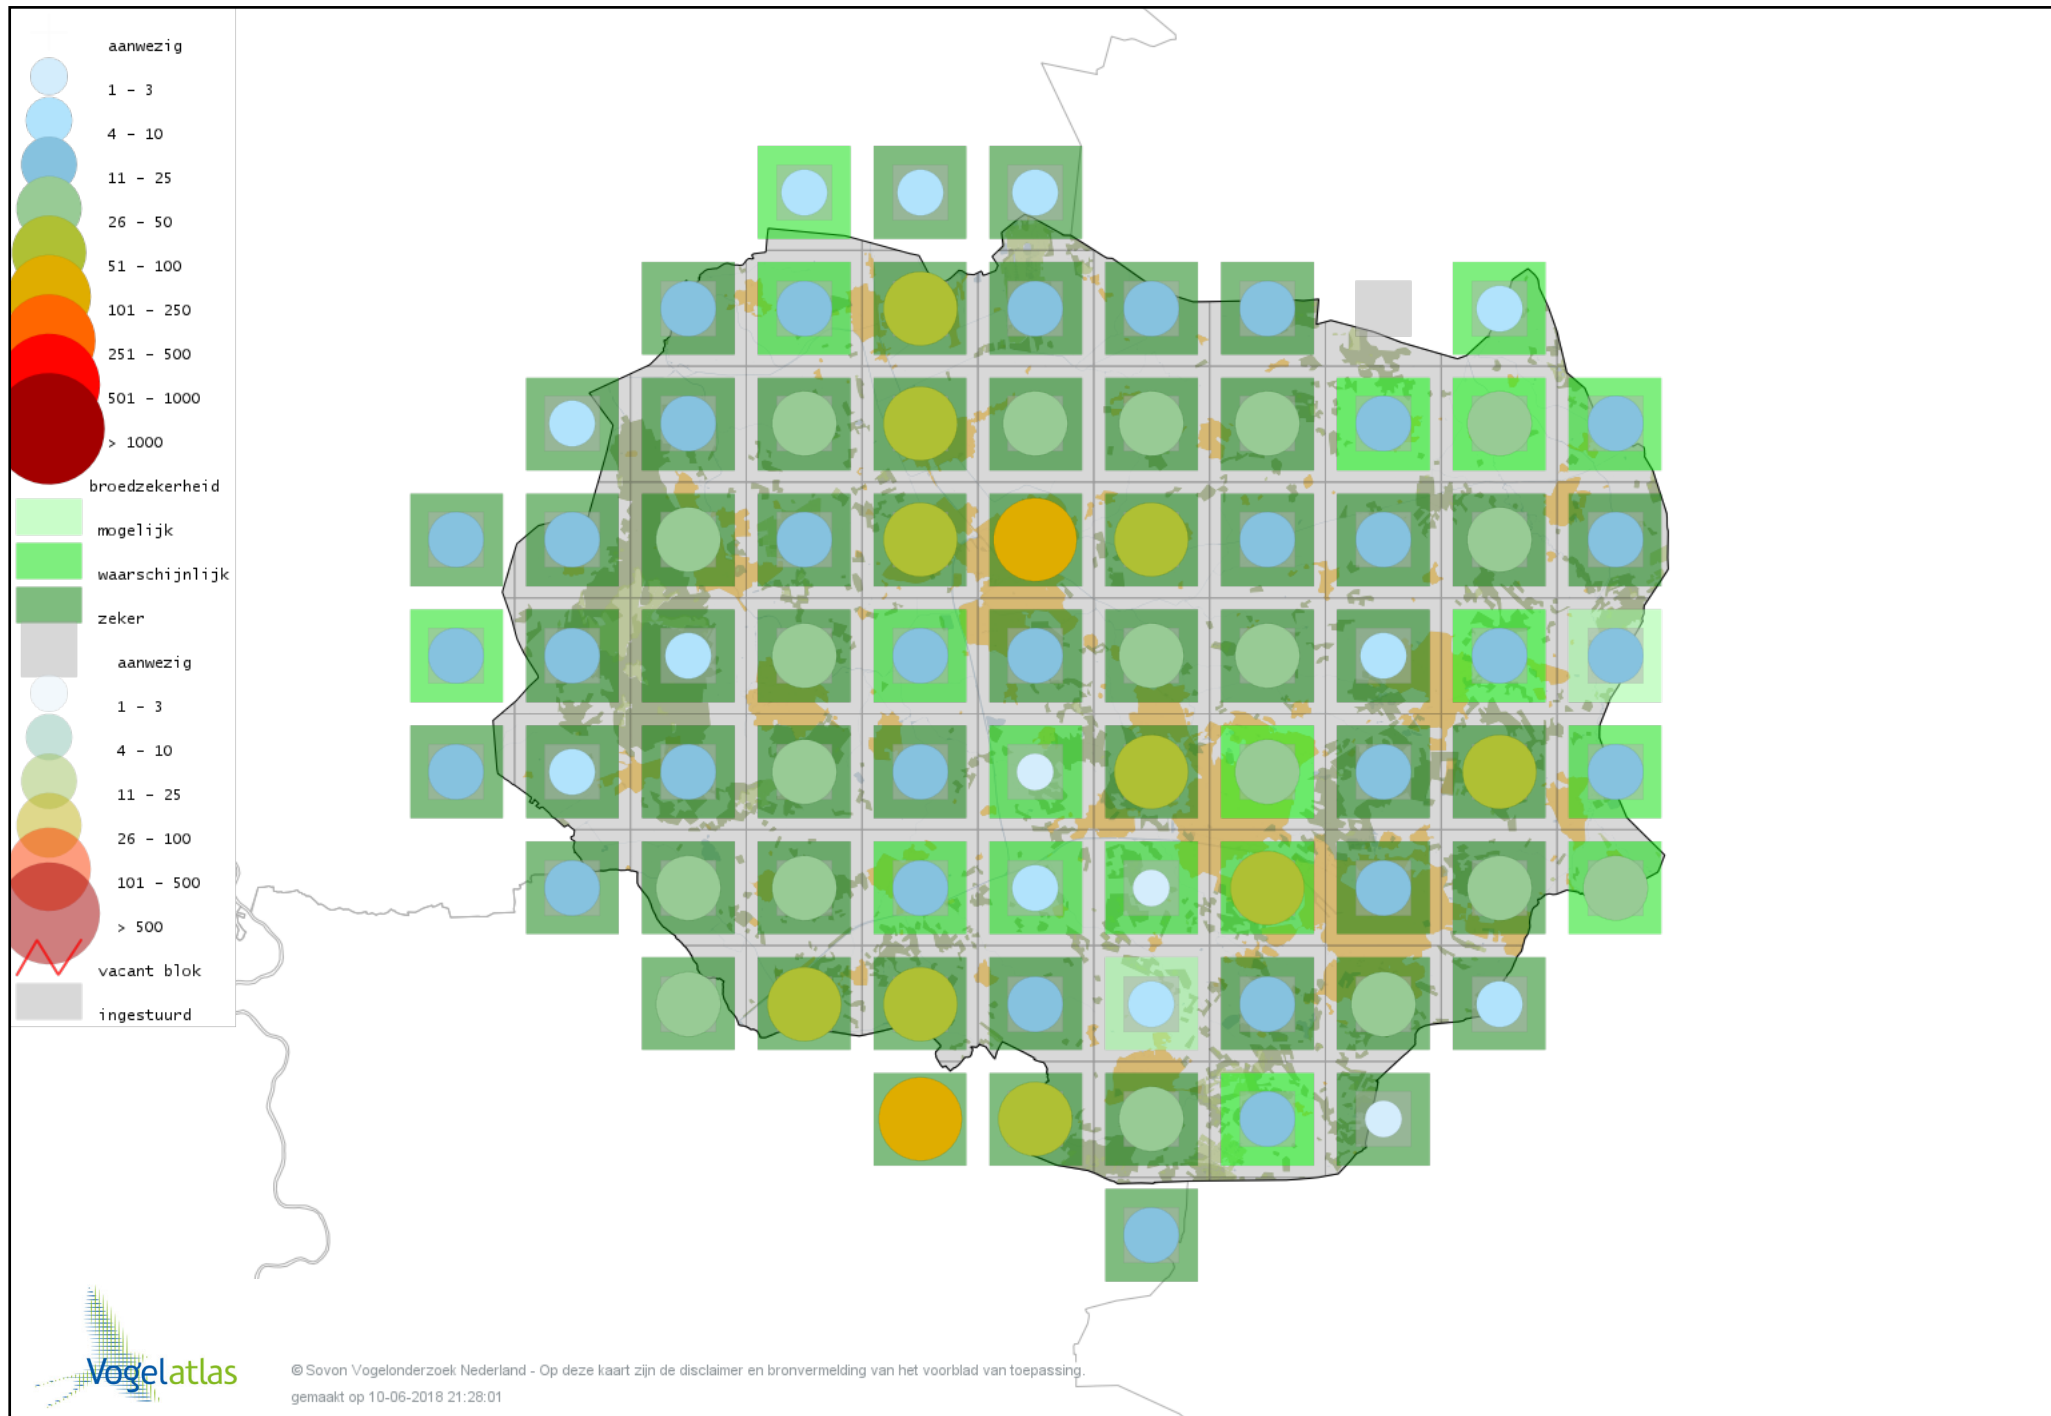

Voorlopige verspreidingskaart Groene Specht broedseizoen

Voorlopige verspreidingskaart Zwarte Specht broedseizoen

Voorlopige verspreidingskaart Grote Bonte Specht broedseizoen

Voorlopige verspreidingskaart Middelste Bonte Specht broedseizoen

Voorlopige verspreidingskaart Kleine Bonte Specht broedseizoen

Voorlopige verspreidingskaart Wielewaal broedseizoen

Voorlopige verspreidingskaart Grauwe Klauwier broedseizoen

Voorlopige verspreidingskaart Ekster broedseizoen

Voorlopige verspreidingskaart Gaai broedseizoen

Voorlopige verspreidingskaart Kauw broedseizoen

Voorlopige verspreidingskaart Roek broedseizoen

Voorlopige verspreidingskaart Zwarte Kraai broedseizoen

Voorlopige verspreidingskaart Raaf broedseizoen