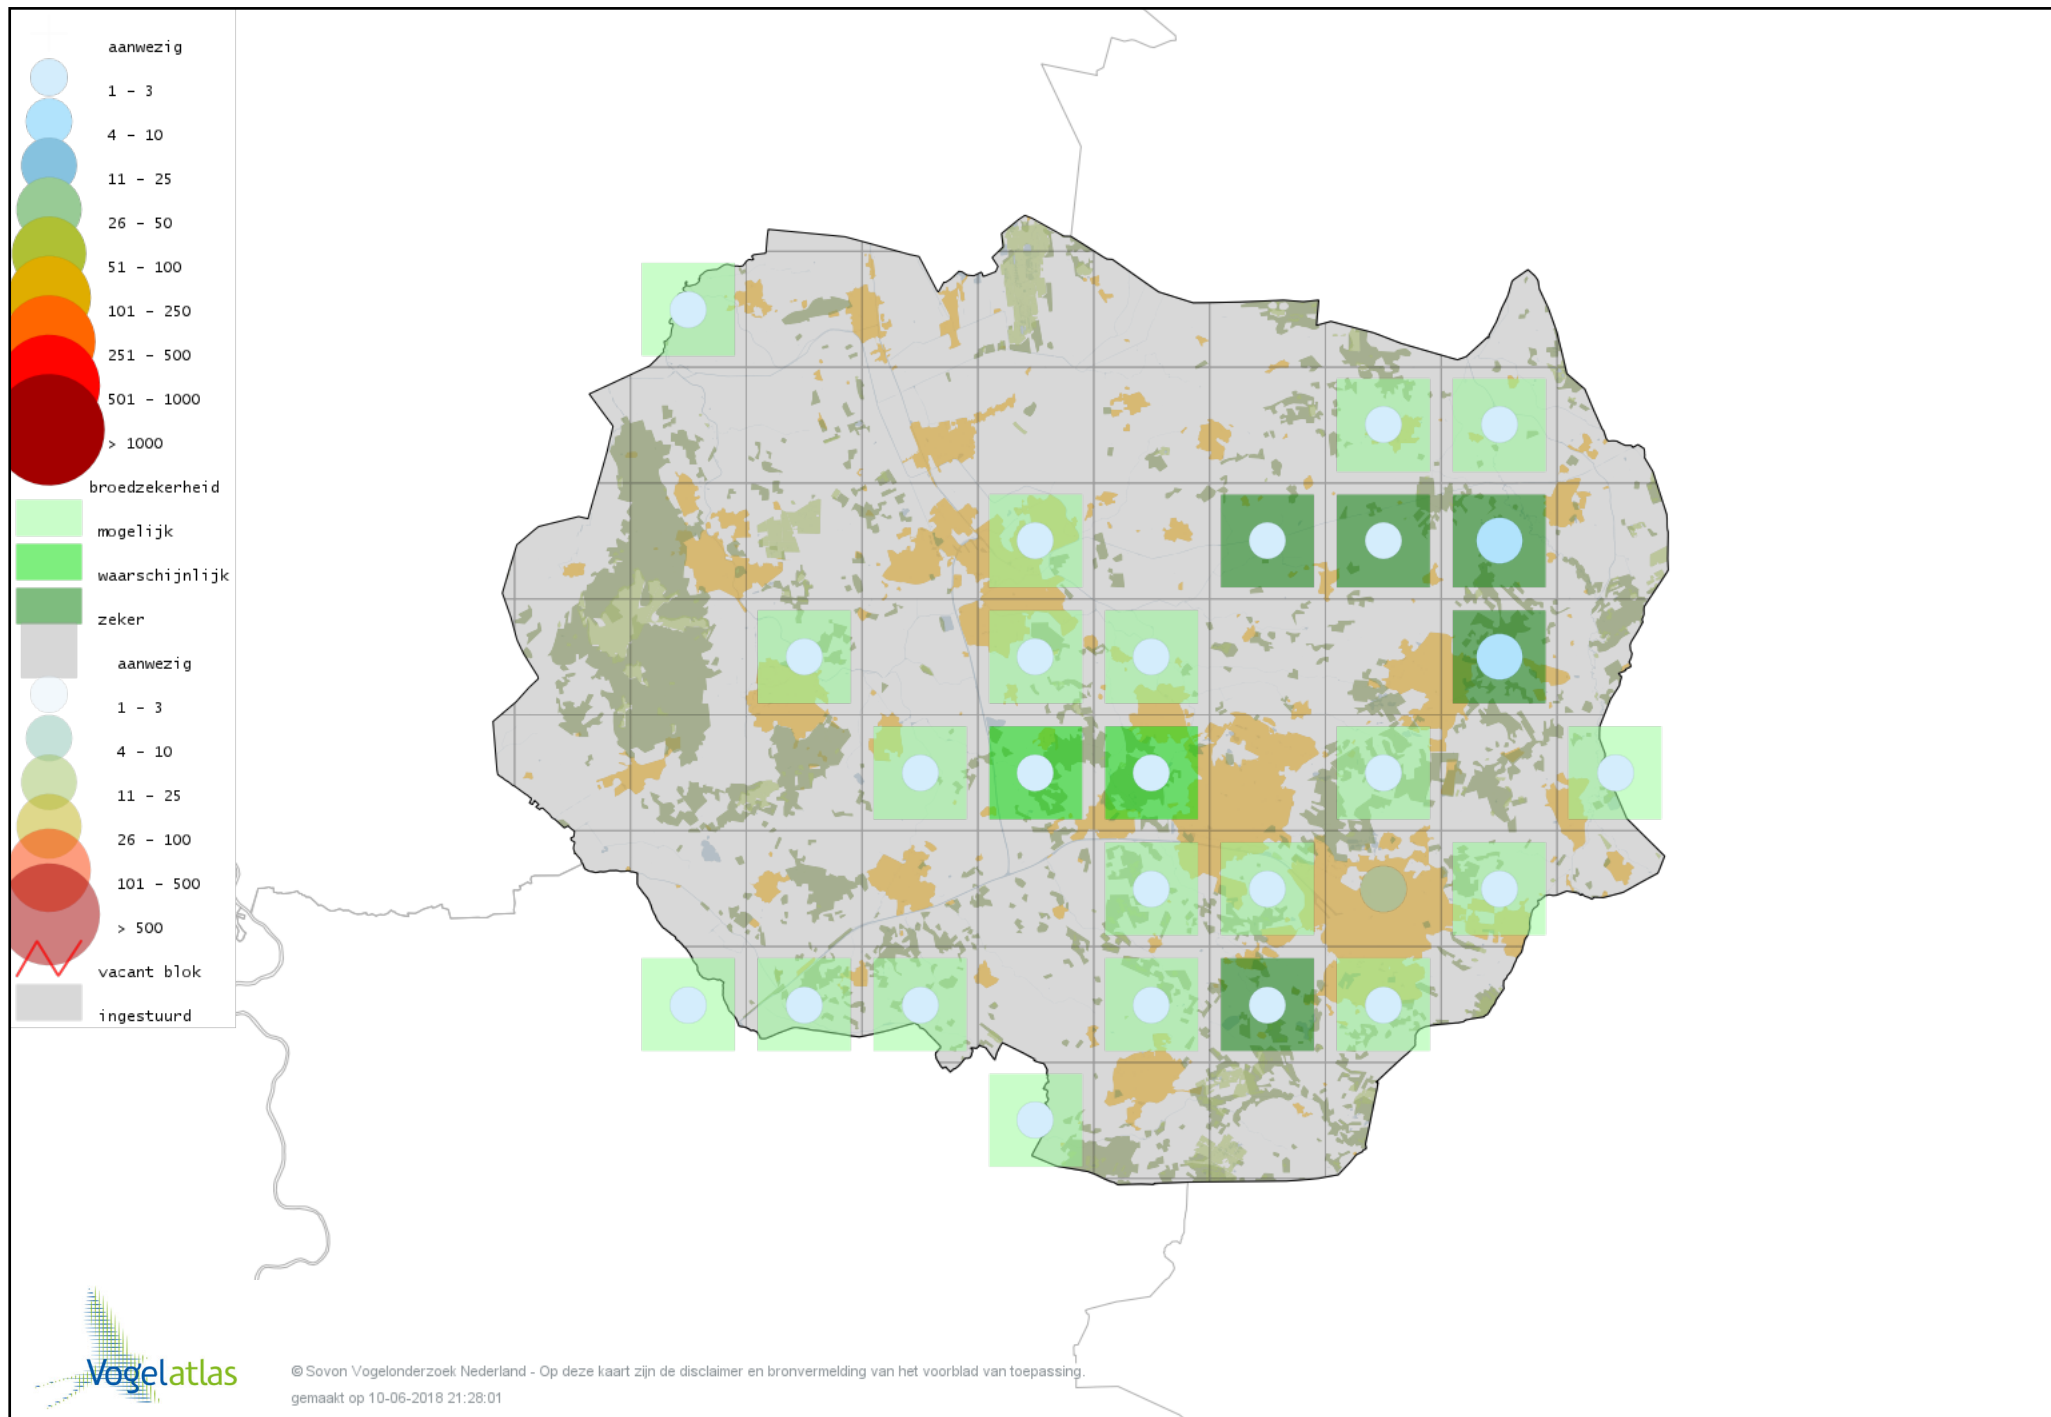

Voorlopige verspreidingskaart Grote Canadese Gans broedseizoen

Voorlopige verspreidingskaart Brandgans broedseizoen

Voorlopige verspreidingskaart Nijlgans broedseizoen

Voorlopige verspreidingskaart Casarca broedseizoen

Voorlopige verspreidingskaart Bergeend broedseizoen

Voorlopige verspreidingskaart Tafeleend broedseizoen

Voorlopige verspreidingskaart Kuifeend broedseizoen

Voorlopige verspreidingskaart Muskuseend broedseizoen

Voorlopige verspreidingskaart Carolina-eend broedseizoen

Voorlopige verspreidingskaart Mandarijneend broedseizoen

Voorlopige verspreidingskaart Brilduiker broedseizoen

Voorlopige verspreidingskaart Kokardezaagbek broedseizoen

Voorlopige verspreidingskaart Ringtaling broedseizoen

Voorlopige verspreidingskaart Krakeend broedseizoen

Voorlopige verspreidingskaart Smient broedseizoen

Voorlopige verspreidingskaart Slobeend broedseizoen