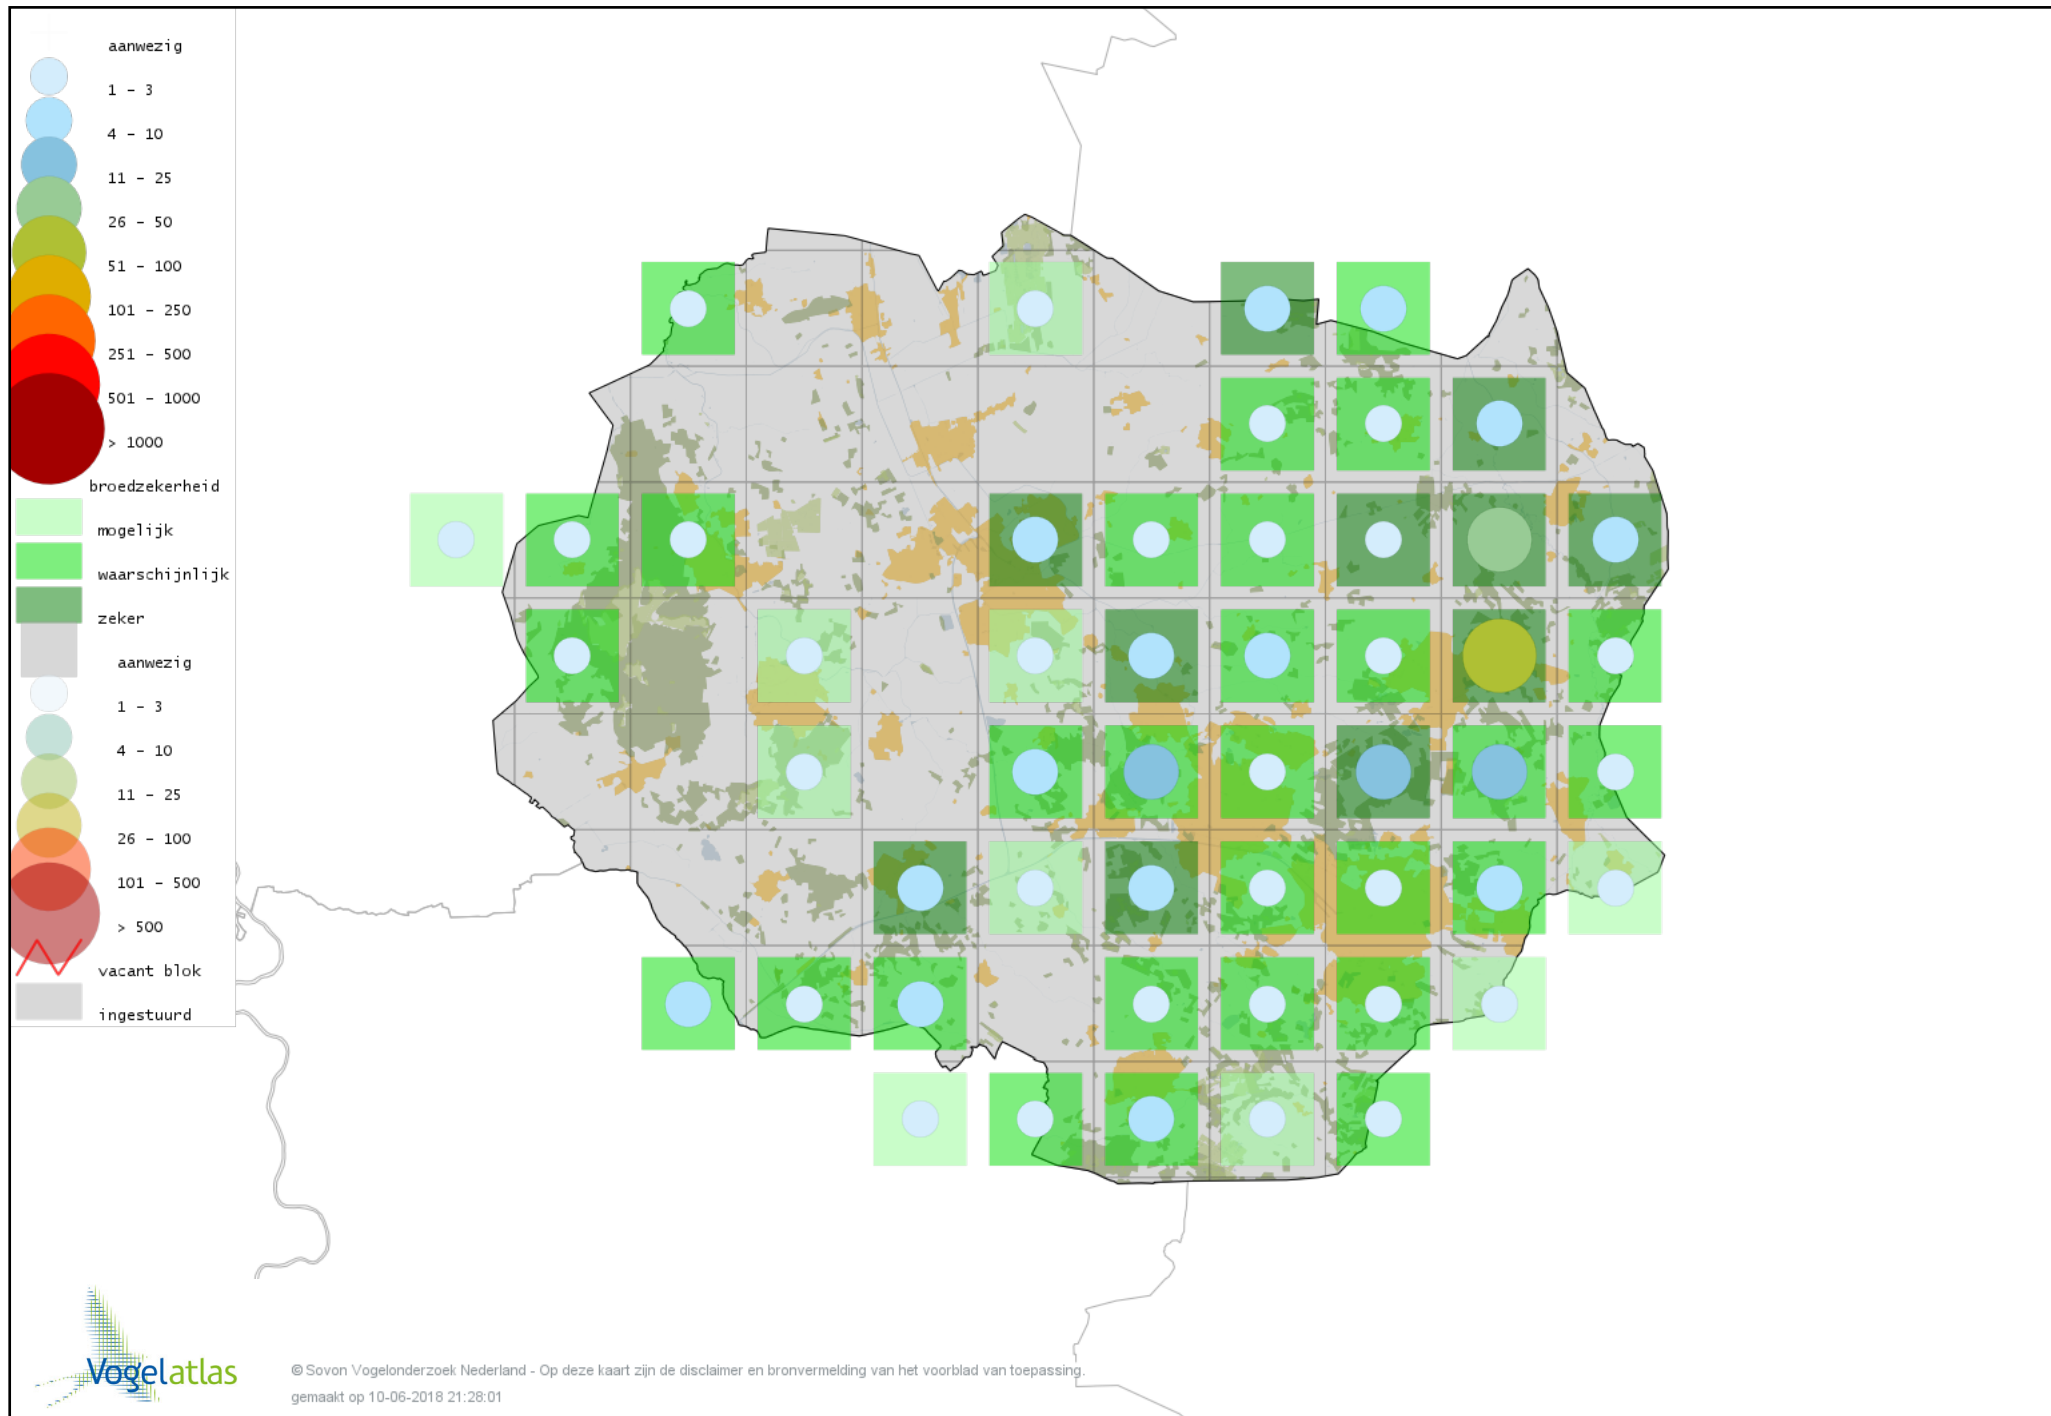

Voorlopige verspreidingskaart Ransuil broedseizoen

Voorlopige verspreidingskaart Nachtzwaluw broedseizoen

Voorlopige verspreidingskaart Gierzwaluw broedseizoen

Voorlopige verspreidingskaart IJsvogel broedseizoen

Voorlopige verspreidingskaart Groene Specht broedseizoen

Voorlopige verspreidingskaart Zwarte Specht broedseizoen

Voorlopige verspreidingskaart Grote Bonte Specht broedseizoen

Voorlopige verspreidingskaart Middelste Bonte Specht broedseizoen

Voorlopige verspreidingskaart Kleine Bonte Specht broedseizoen

Voorlopige verspreidingskaart Wielewaal broedseizoen

Voorlopige verspreidingskaart Grauwe Klauwier broedseizoen

Voorlopige verspreidingskaart Ekster broedseizoen