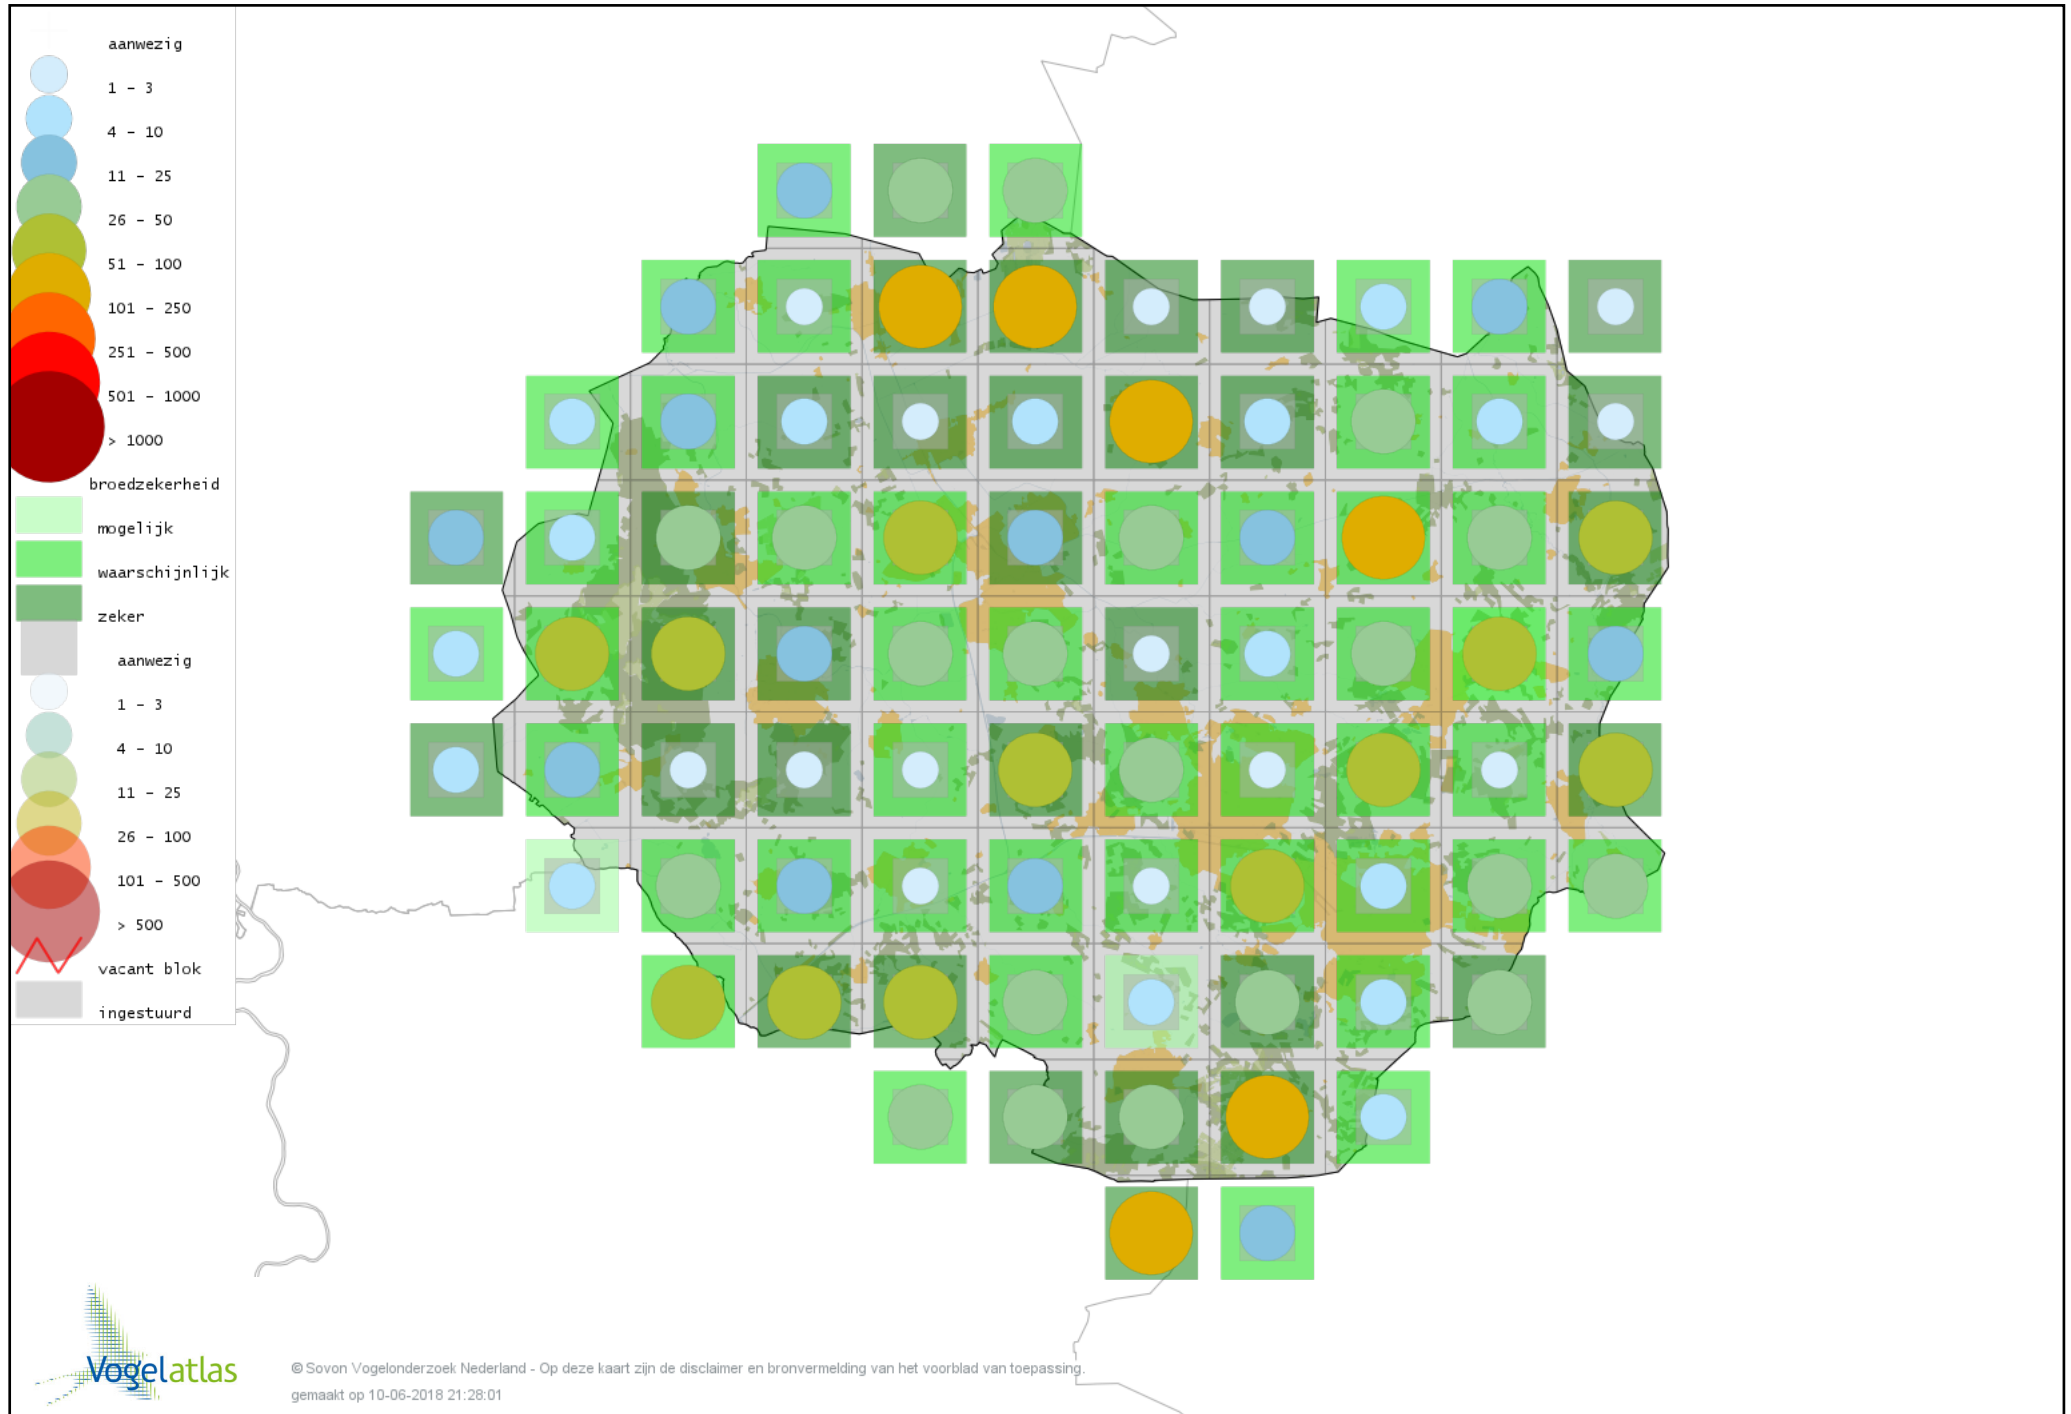

Voorlopige verspreidingskaart Boerenzwaluw broedseizoen

Voorlopige verspreidingskaart Huiszwaluw broedseizoen

Voorlopige verspreidingskaart Staartmees broedseizoen

Voorlopige verspreidingskaart Fluitter broedseizoen

Voorlopige verspreidingskaart Tjiftjaf broedseizoen

Voorlopige verspreidingskaart Fitis broedseizoen

Voorlopige verspreidingskaart Braamsluiper broedseizoen

Voorlopige verspreidingskaart Grasmus broedseizoen

Voorlopige verspreidingskaart Tuinfluiter broedseizoen

Voorlopige verspreidingskaart Zwartkop broedseizoen

Voorlopige verspreidingskaart Sprinkhaanzanger broedseizoen

Voorlopige verspreidingskaart Spotvogel broedseizoen