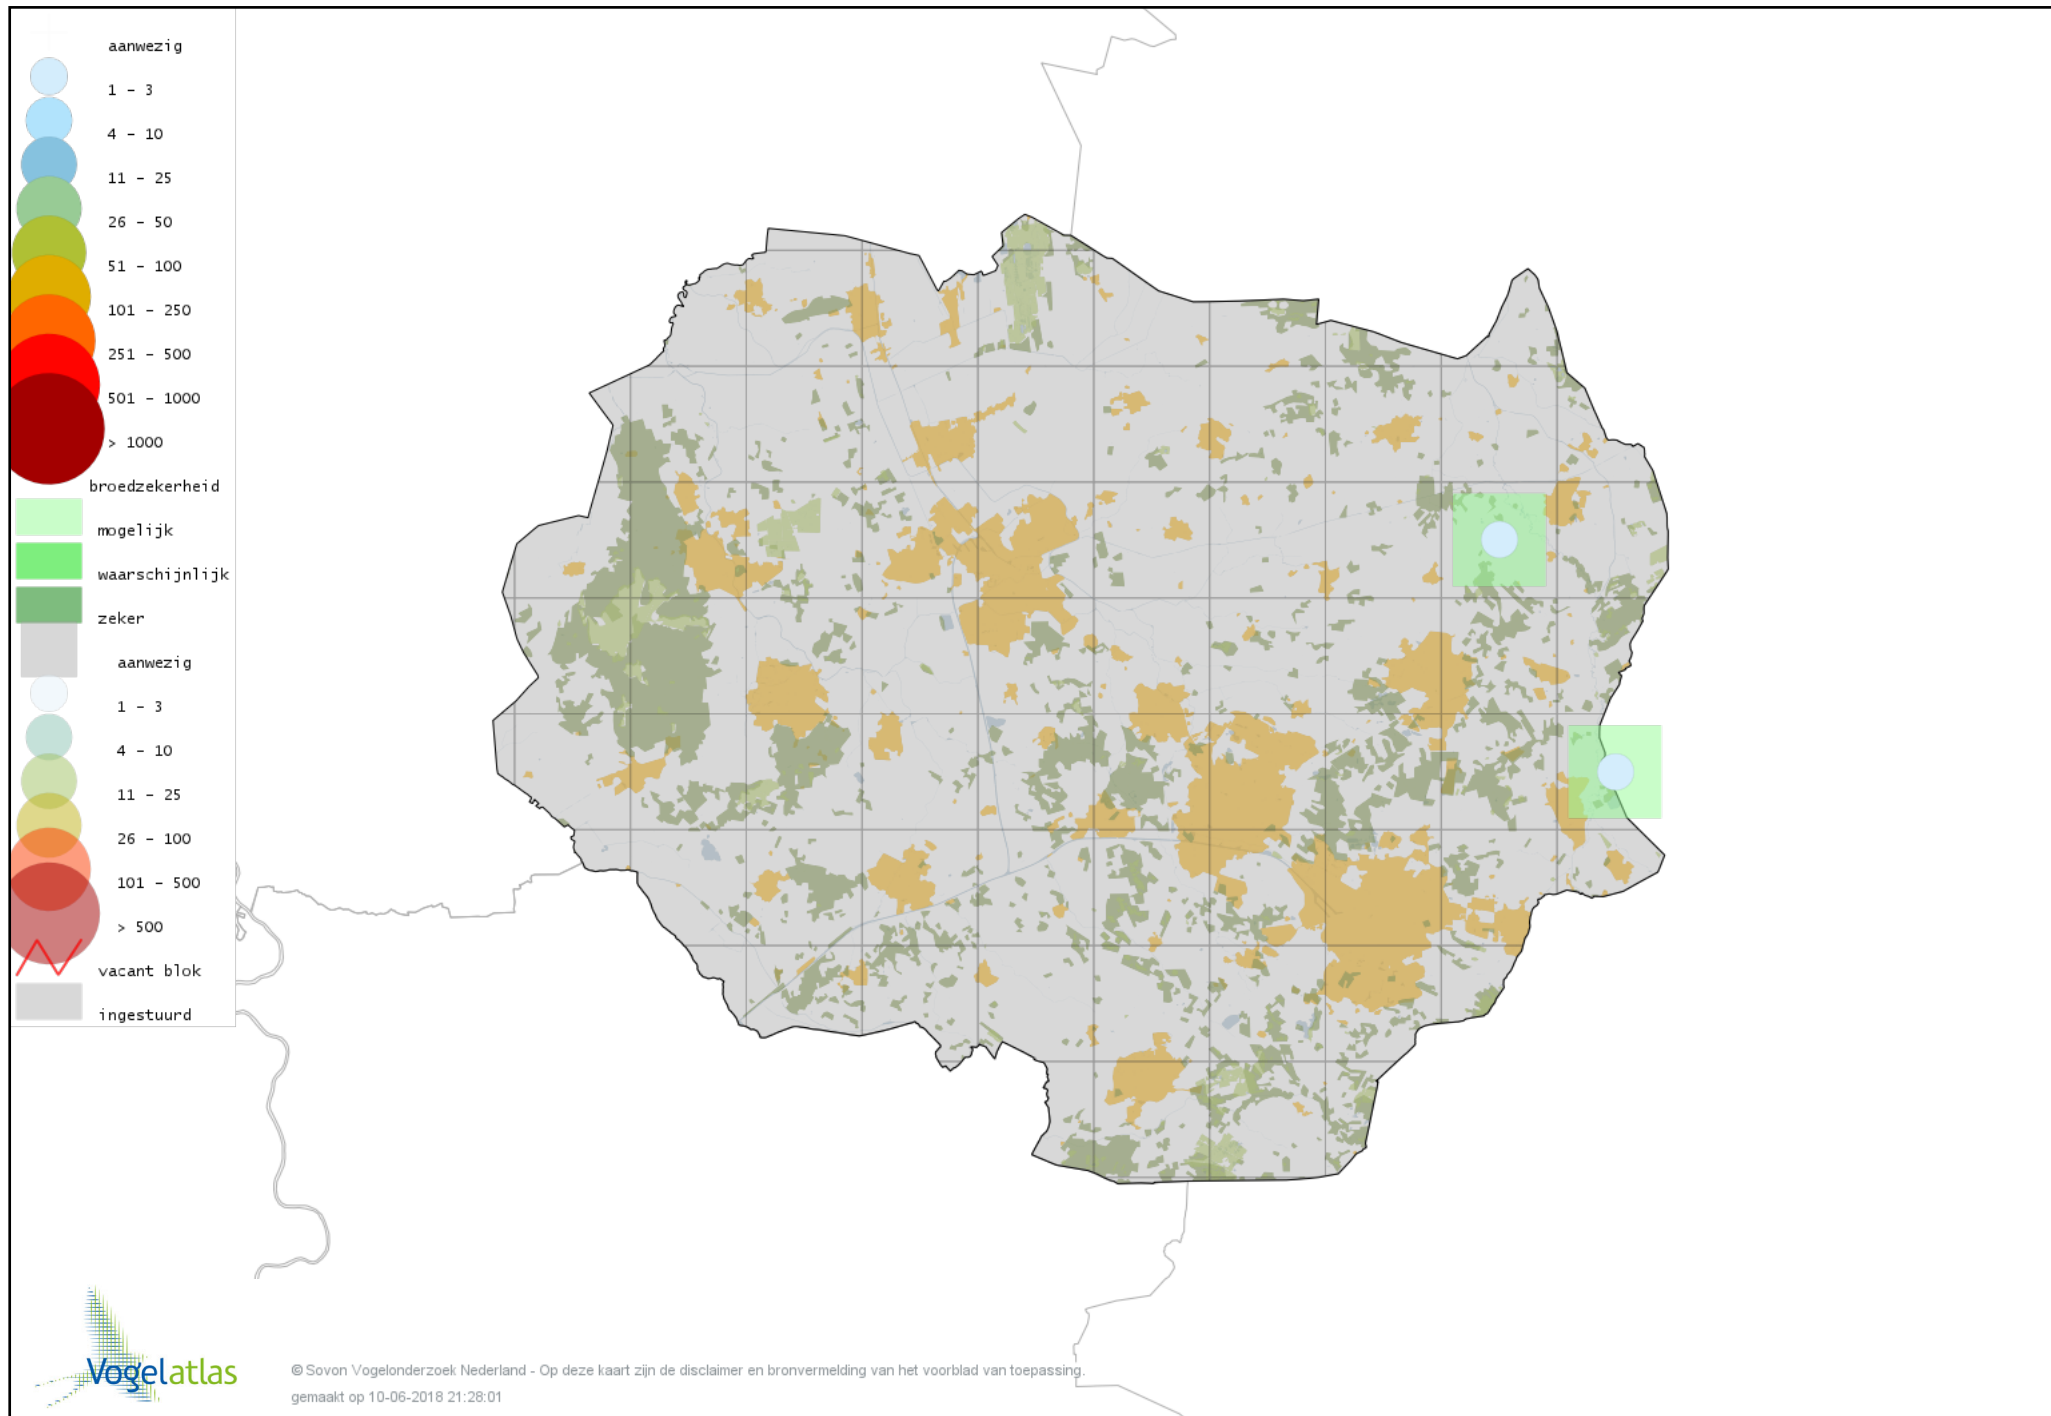

Voorlopige verspreidingskaart Wilde Eend broedseizoen

Voorlopige verspreidingskaart Soepeend broedseizoen

Voorlopige verspreidingskaart Pijlstaart broedseizoen

Voorlopige verspreidingskaart Zomertaling broedseizoen

Voorlopige verspreidingskaart Wintertaling broedseizoen

Voorlopige verspreidingskaart Korhoen broedseizoen

Voorlopige verspreidingskaart Patrijs broedseizoen

Voorlopige verspreidingskaart Kwartel broedseizoen

Voorlopige verspreidingskaart Fazant broedseizoen

Voorlopige verspreidingskaart Aalscholver broedseizoen

Voorlopige verspreidingskaart Roerdomp broedseizoen

Voorlopige verspreidingskaart Blauwe Reiger broedseizoen

Voorlopige verspreidingskaart Ooievaar broedseizoen

Voorlopige verspreidingskaart Dodaars broedseizoen

Voorlopige verspreidingskaart Fuut broedseizoen

Voorlopige verspreidingskaart Geoorde Fuut broedseizoen