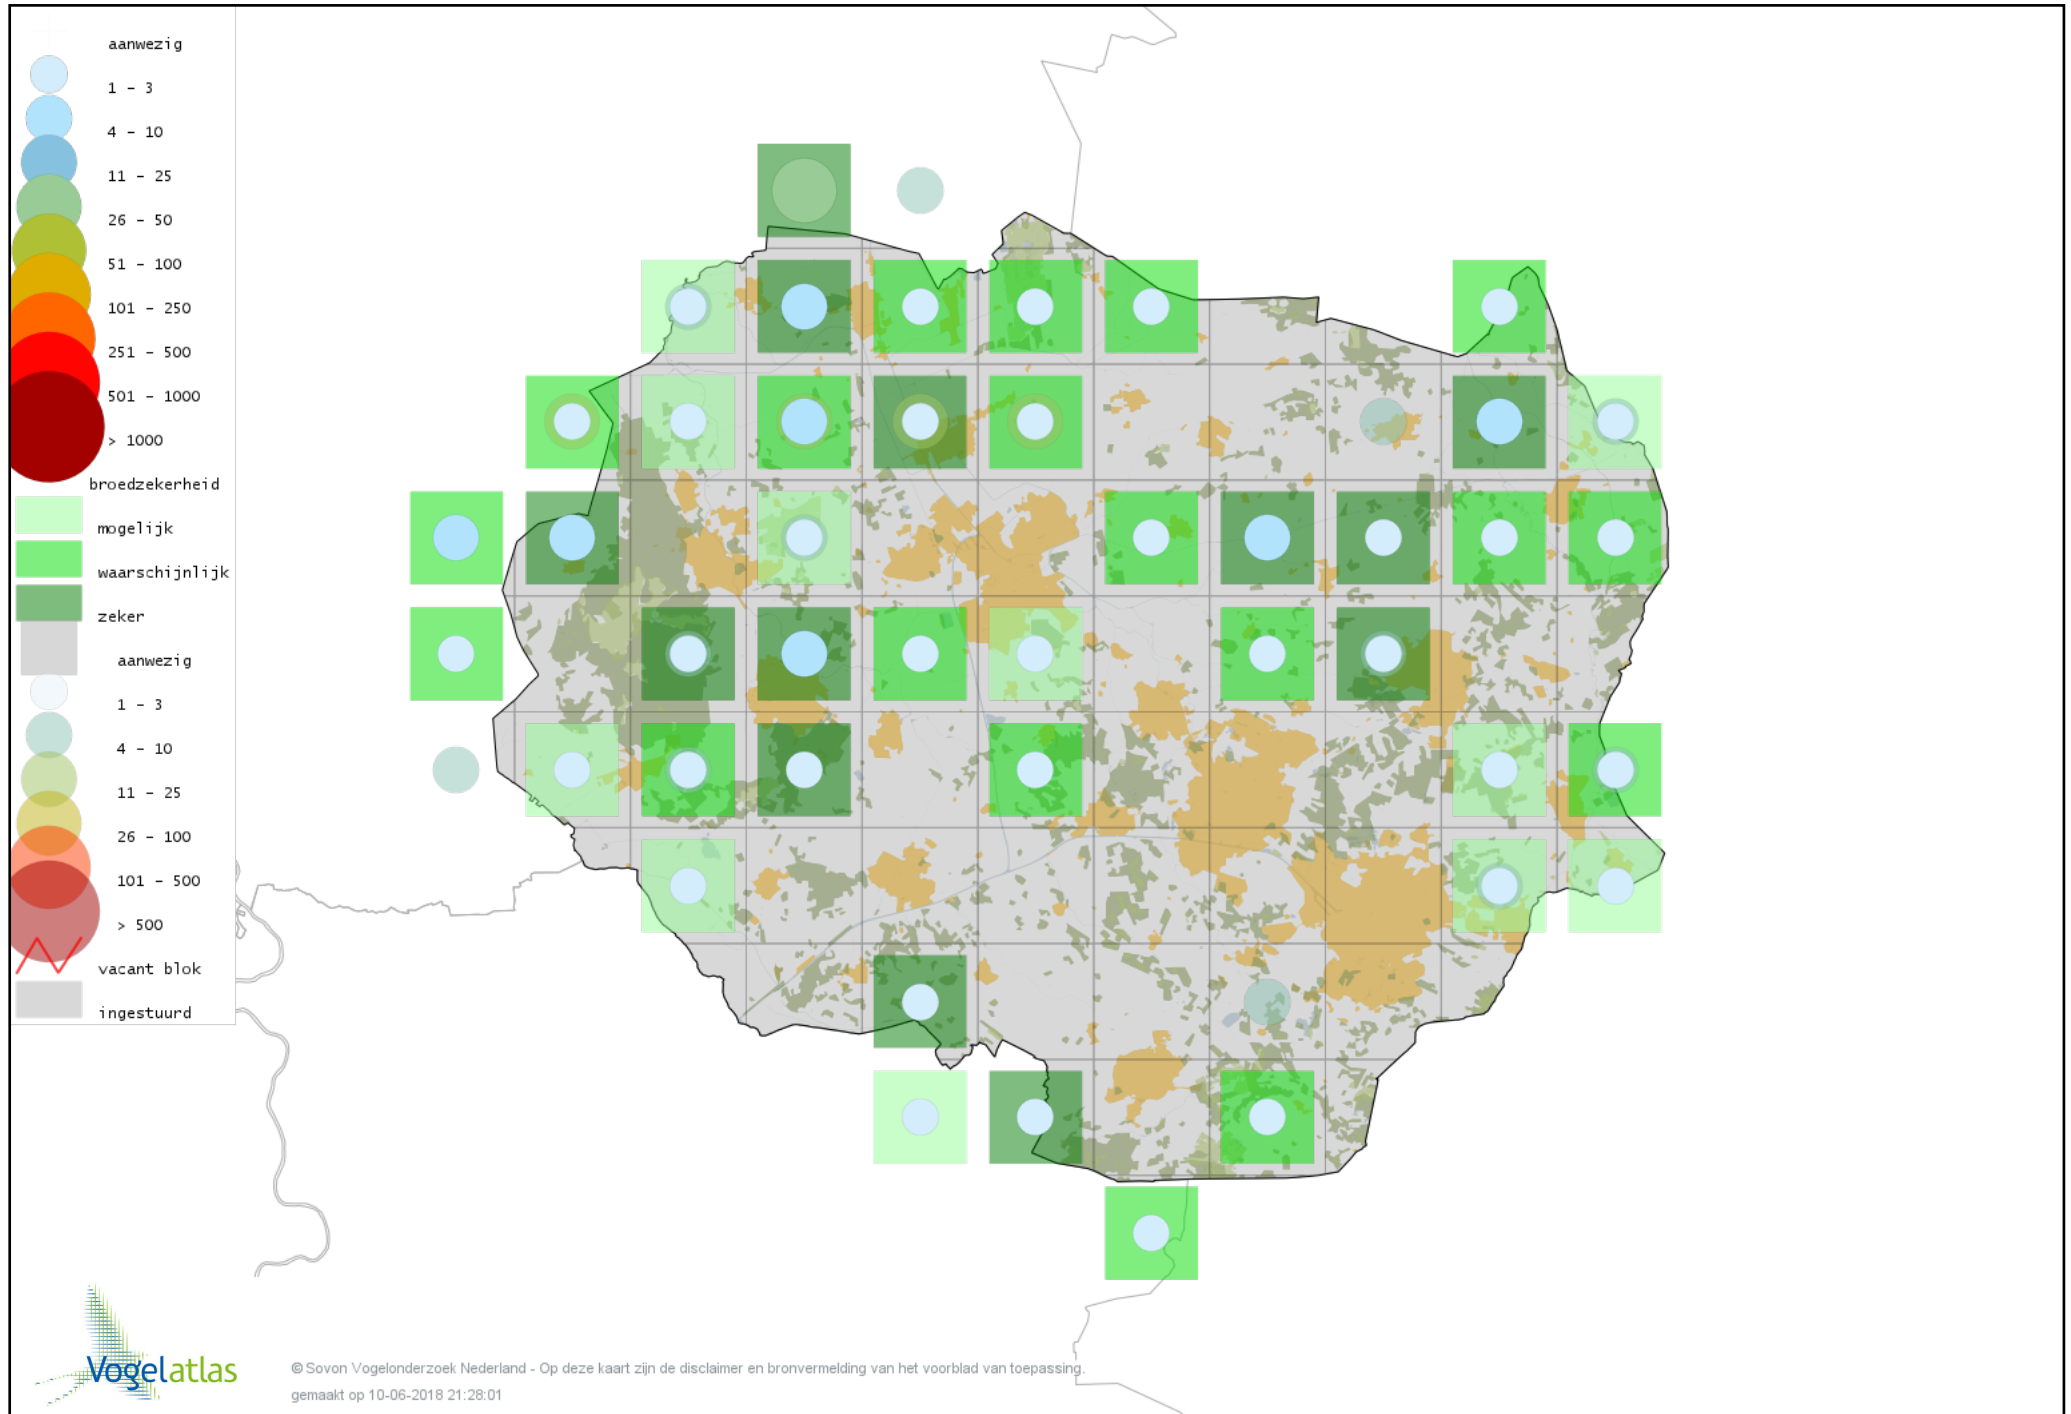

Voorlopige verspreidingskaart Slechtvalk broedseizoen

Voorlopige verspreidingskaart Waterral broedseizoen

Voorlopige verspreidingskaart Porseleinhoen broedseizoen

Voorlopige verspreidingskaart Kwartelkoning broedseizoen

Voorlopige verspreidingskaart Waterhoen broedseizoen

Voorlopige verspreidingskaart Meerkoet broedseizoen

Voorlopige verspreidingskaart Scholekster broedseizoen

Voorlopige verspreidingskaart Kleine Plevier broedseizoen

Voorlopige verspreidingskaart Kievit broedseizoen

Voorlopige verspreidingskaart Watersnip broedseizoen

Voorlopige verspreidingskaart Houtsnip broedseizoen

Voorlopige verspreidingskaart Grutto broedseizoen

Voorlopige verspreidingskaart Wulp broedseizoen

Voorlopige verspreidingskaart Oeverloper broedseizoen

Voorlopige verspreidingskaart Tureluur broedseizoen

Voorlopige verspreidingskaart Kokmeeuw broedseizoen