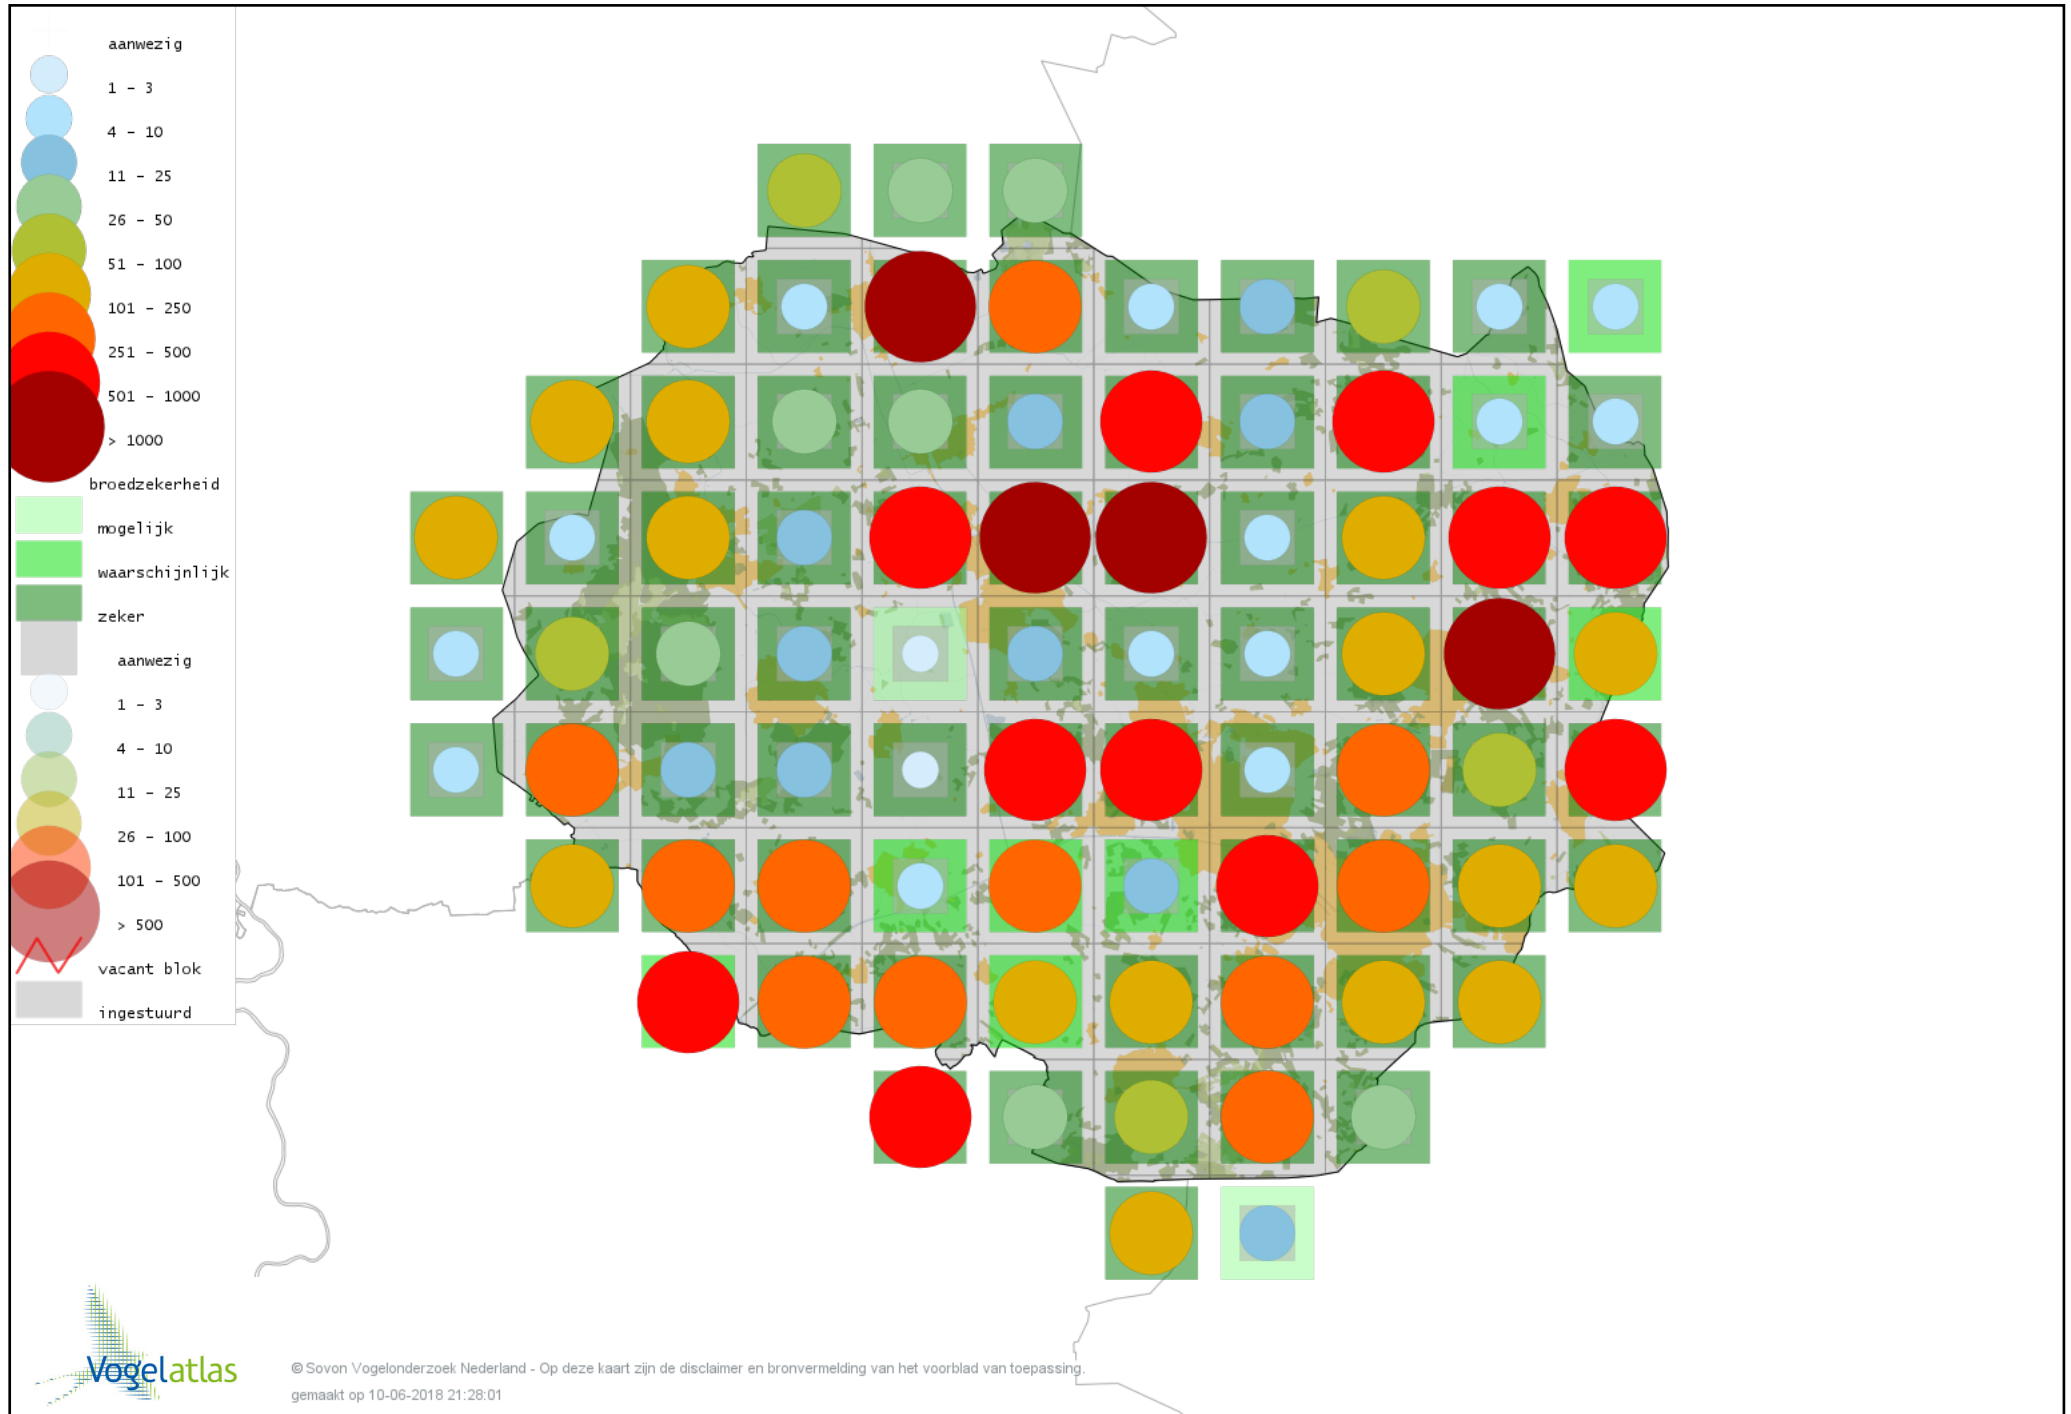

Voorlopige verspreidingskaart Tuinfluiter broedseizoen

Voorlopige verspreidingskaart Zwartkop broedseizoen

Voorlopige verspreidingskaart Sprinkhaanzanger broedseizoen

Voorlopige verspreidingskaart Spotvogel broedseizoen

Voorlopige verspreidingskaart Bosrietzanger broedseizoen

Voorlopige verspreidingskaart Kleine Karekiet broedseizoen

Voorlopige verspreidingskaart Rietzanger broedseizoen

Voorlopige verspreidingskaart Grote Karekiet broedseizoen

Voorlopige verspreidingskaart Boomklever broedseizoen

Voorlopige verspreidingskaart Kortsnavelboomkruiper broedseizoen

Voorlopige verspreidingskaart Boomkruiper broedseizoen

Voorlopige verspreidingskaart Winterkoning broedseizoen

Voorlopige verspreidingskaart Spreeuw broedseizoen

Voorlopige verspreidingskaart Merel broedseizoen

Voorlopige verspreidingskaart Kramsvogel broedseizoen

Voorlopige verspreidingskaart Zanglijster broedseizoen