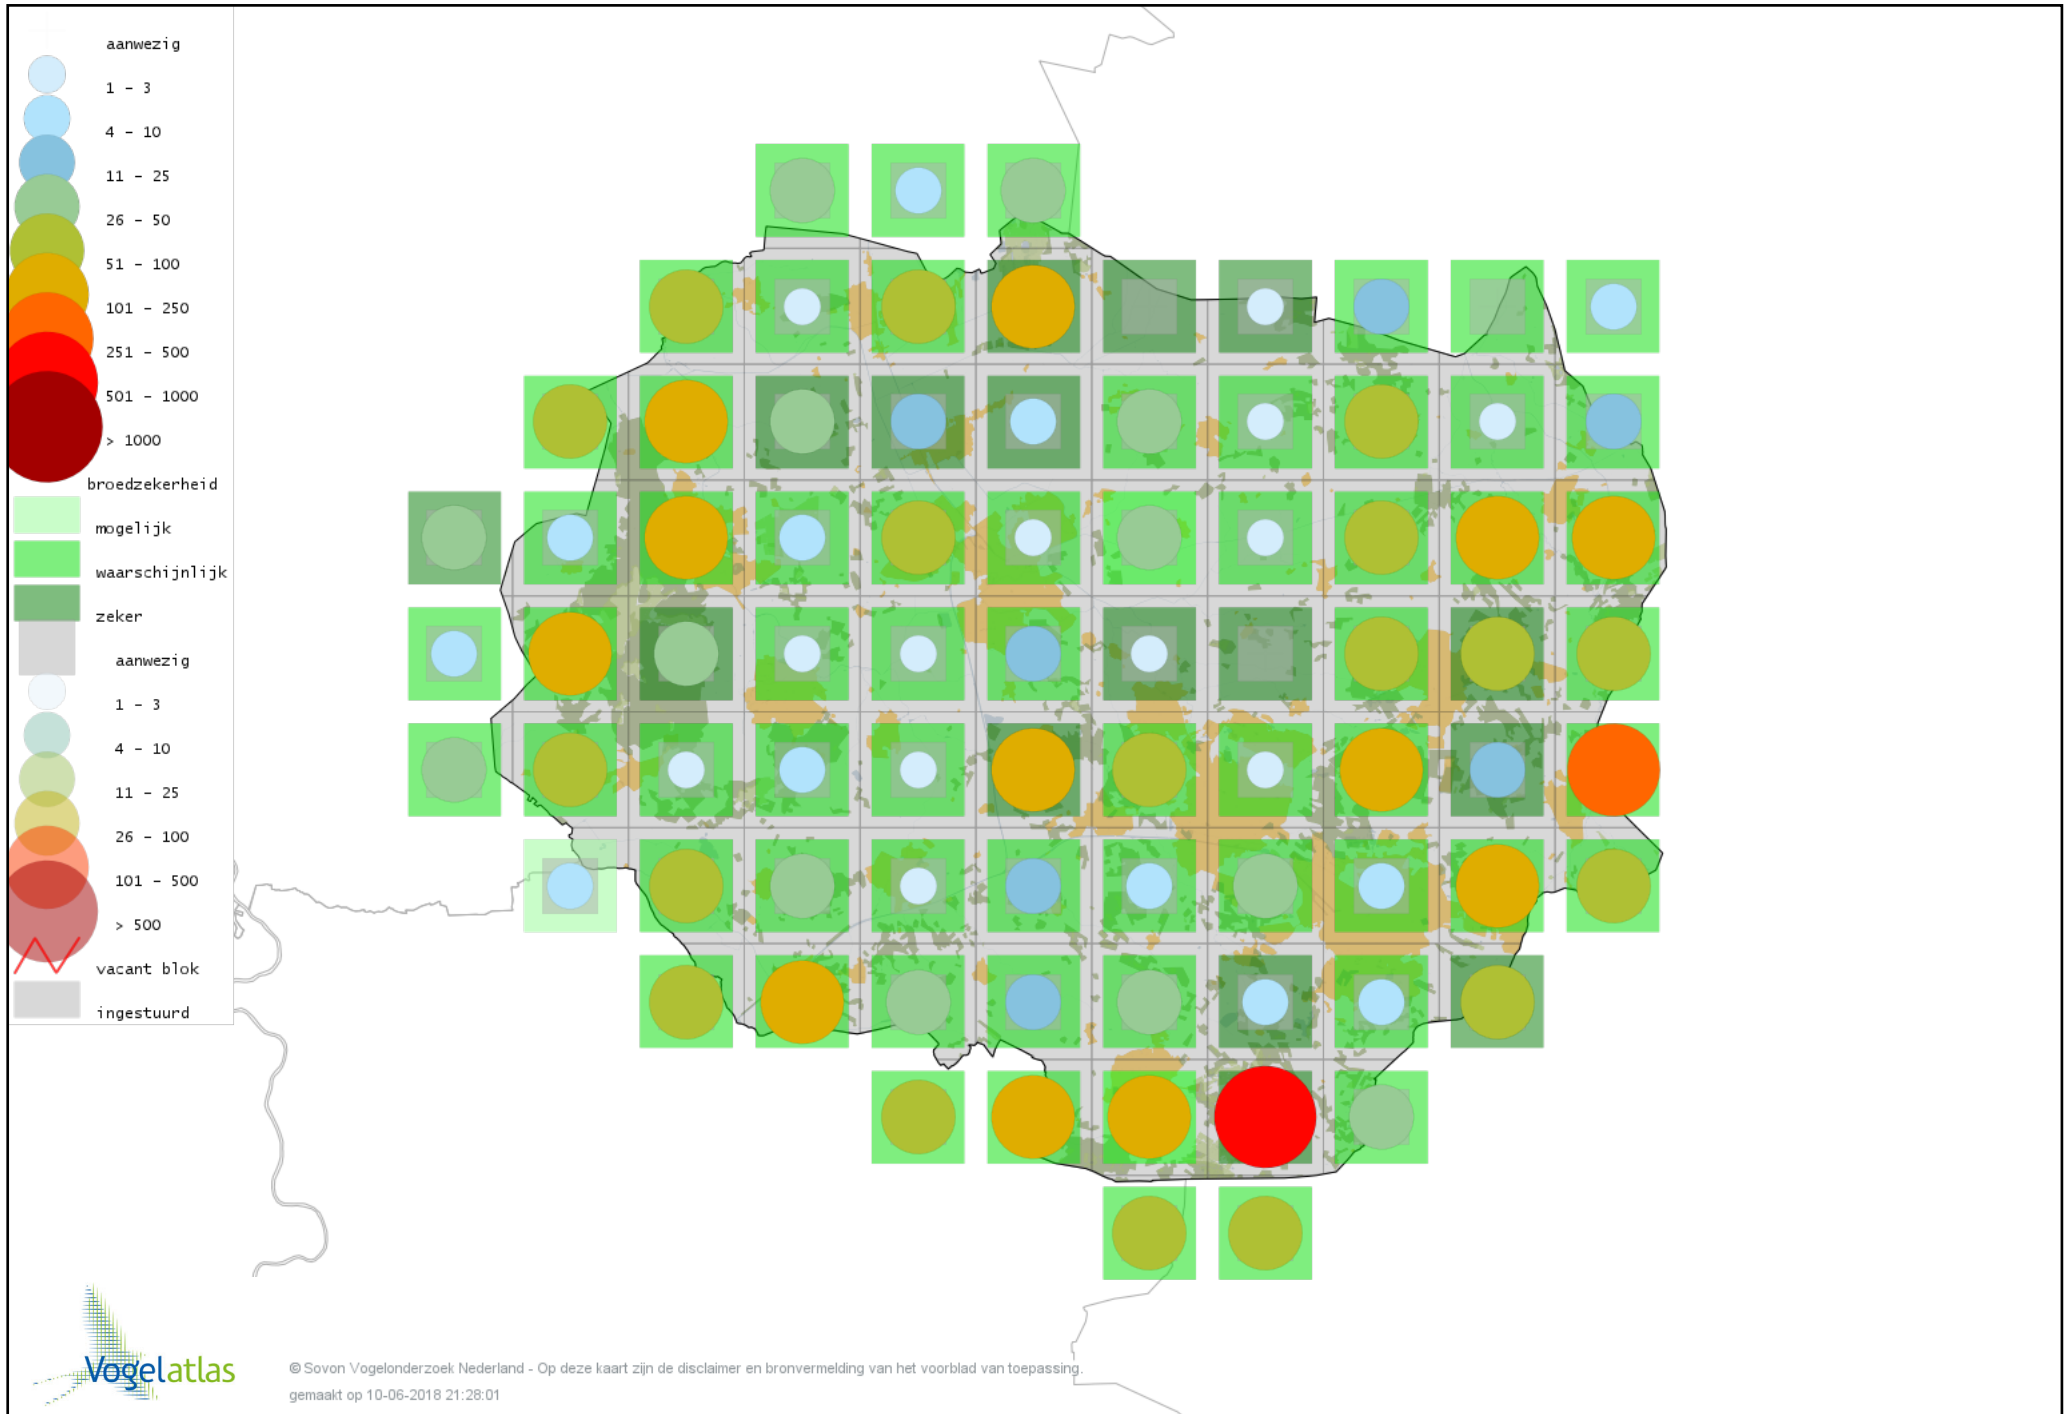

Voorlopige verspreidingskaart Beardman broedseizoen

Voorlopige verspreidingskaart Boomleeuwerik broedseizoen

Voorlopige verspreidingskaart Veldleeuwerik broedseizoen

Voorlopige verspreidingskaart Oeverzwaluw broedseizoen

Voorlopige verspreidingskaart Boerenzwaluw broedseizoen

Voorlopige verspreidingskaart Huiszwaluw broedseizoen

Voorlopige verspreidingskaart Staartmees broedseizoen

Voorlopige verspreidingskaart Fluitter broedseizoen

Voorlopige verspreidingskaart Tjiftjaf broedseizoen

Voorlopige verspreidingskaart Fitis broedseizoen

Voorlopige verspreidingskaart Braamsluiper broedseizoen

Voorlopige verspreidingskaart Grasmus broedseizoen

Voorlopige verspreidingskaart Tuinfluiter broedseizoen

Voorlopige verspreidingskaart Zwartkop broedseizoen

Voorlopige verspreidingskaart Sprinkhaanzanger broedseizoen

Voorlopige verspreidingskaart Spotvogel broedseizoen