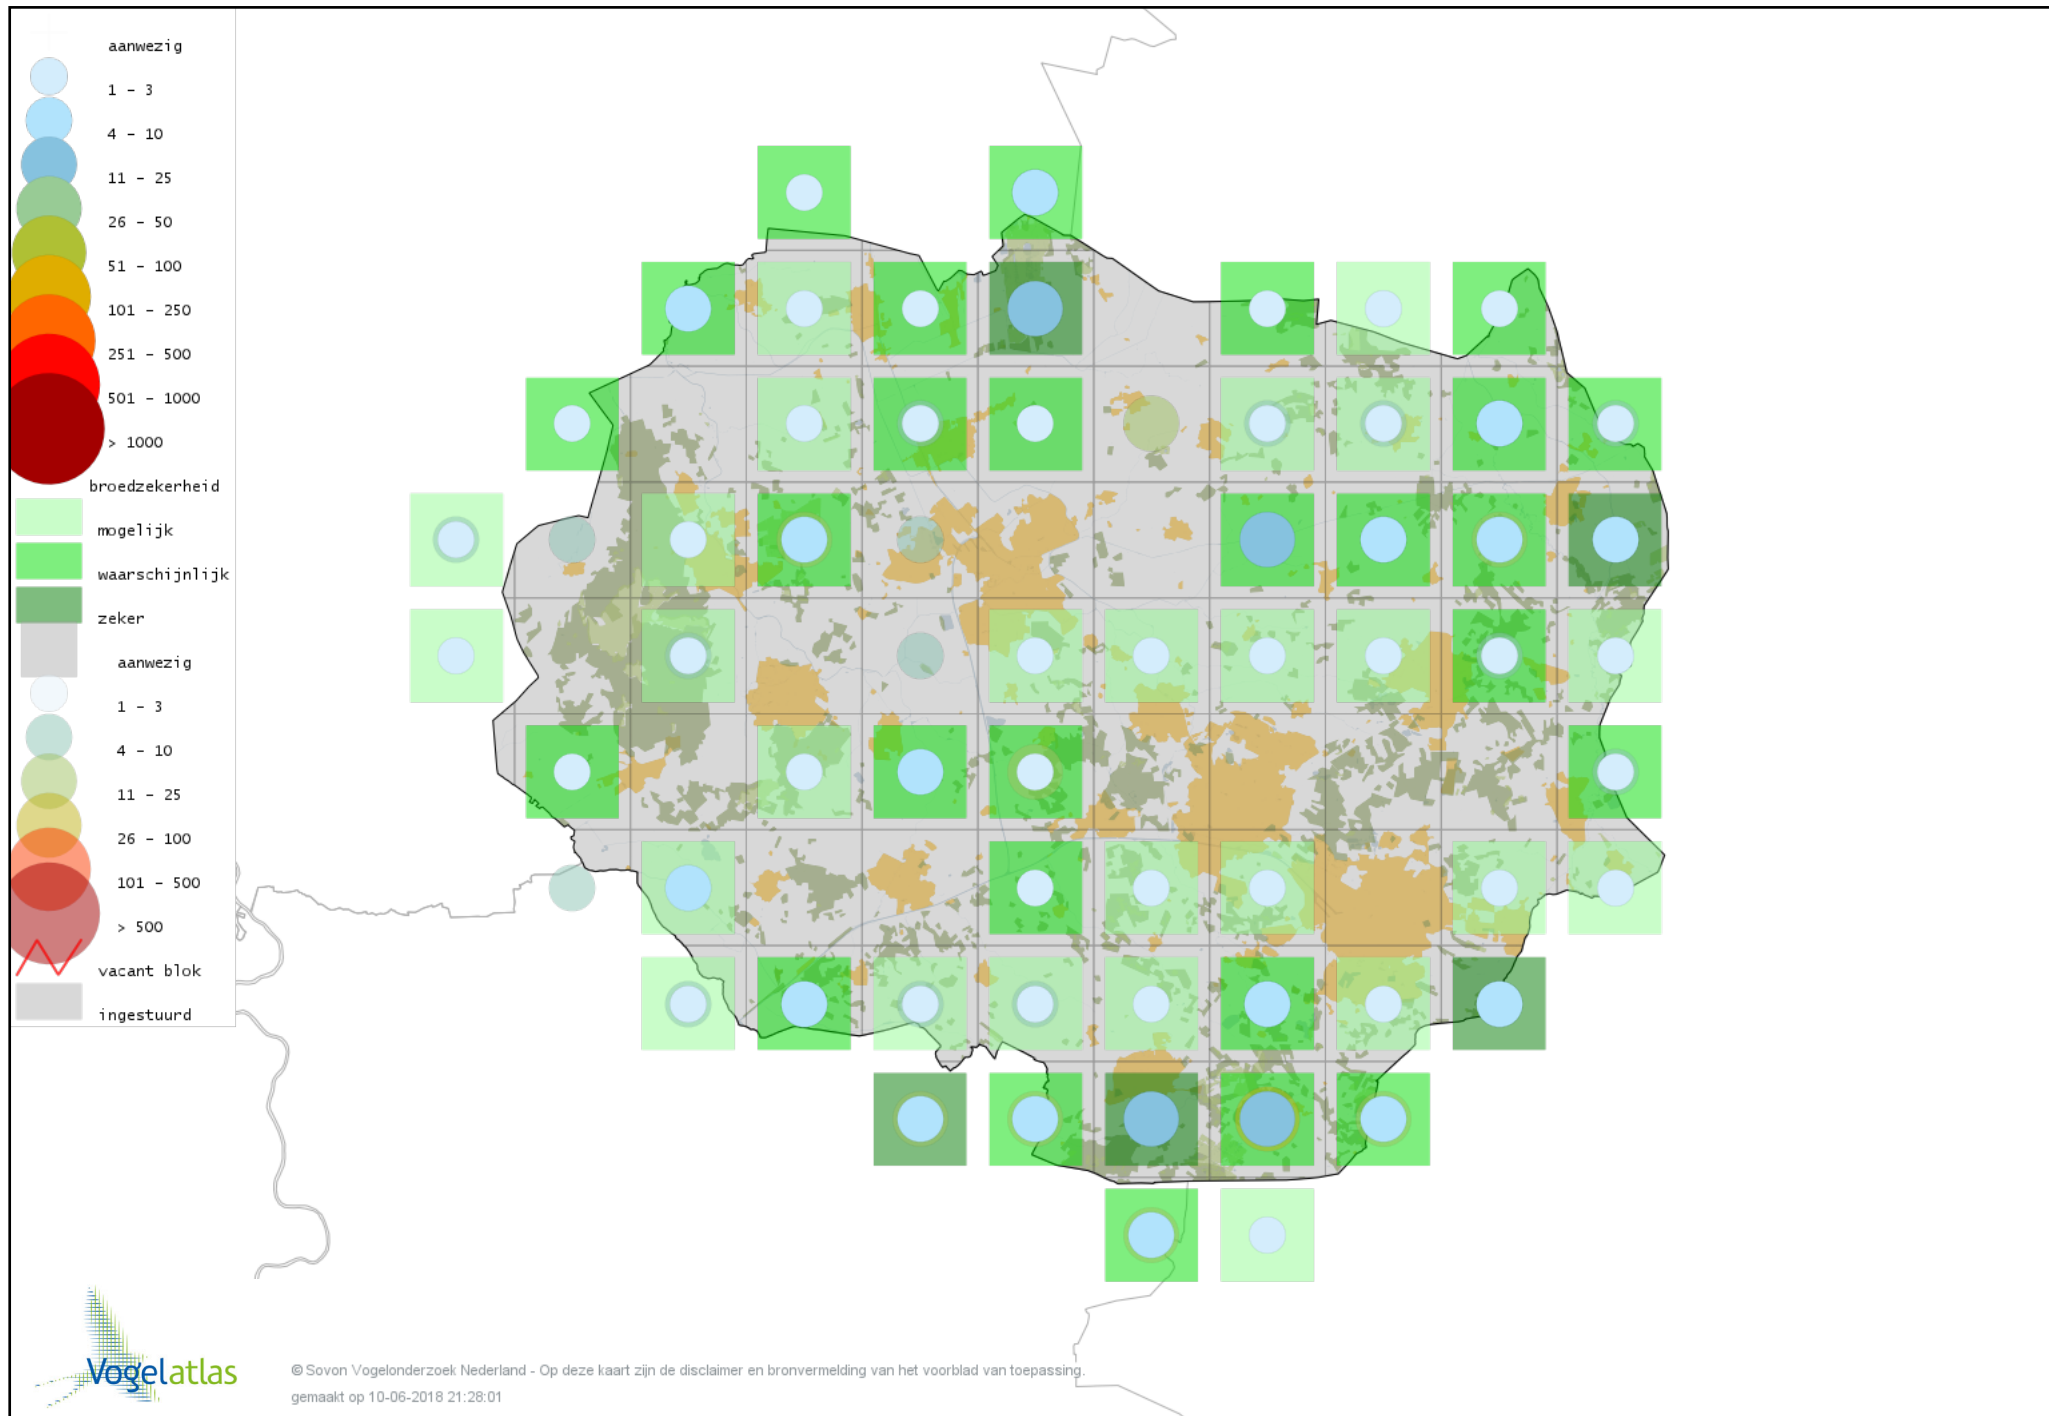

Voorlopige verspreidingskaart Groene Specht broedseizoen

Voorlopige verspreidingskaart Zwarte Specht broedseizoen

Voorlopige verspreidingskaart Grote Bonte Specht broedseizoen

Voorlopige verspreidingskaart Middelste Bonte Specht broedseizoen

Voorlopige verspreidingskaart Kleine Bonte Specht broedseizoen

Voorlopige verspreidingskaart Wielewaal broedseizoen

Voorlopige verspreidingskaart Grauwe Klauwier broedseizoen

Voorlopige verspreidingskaart Ekster broedseizoen