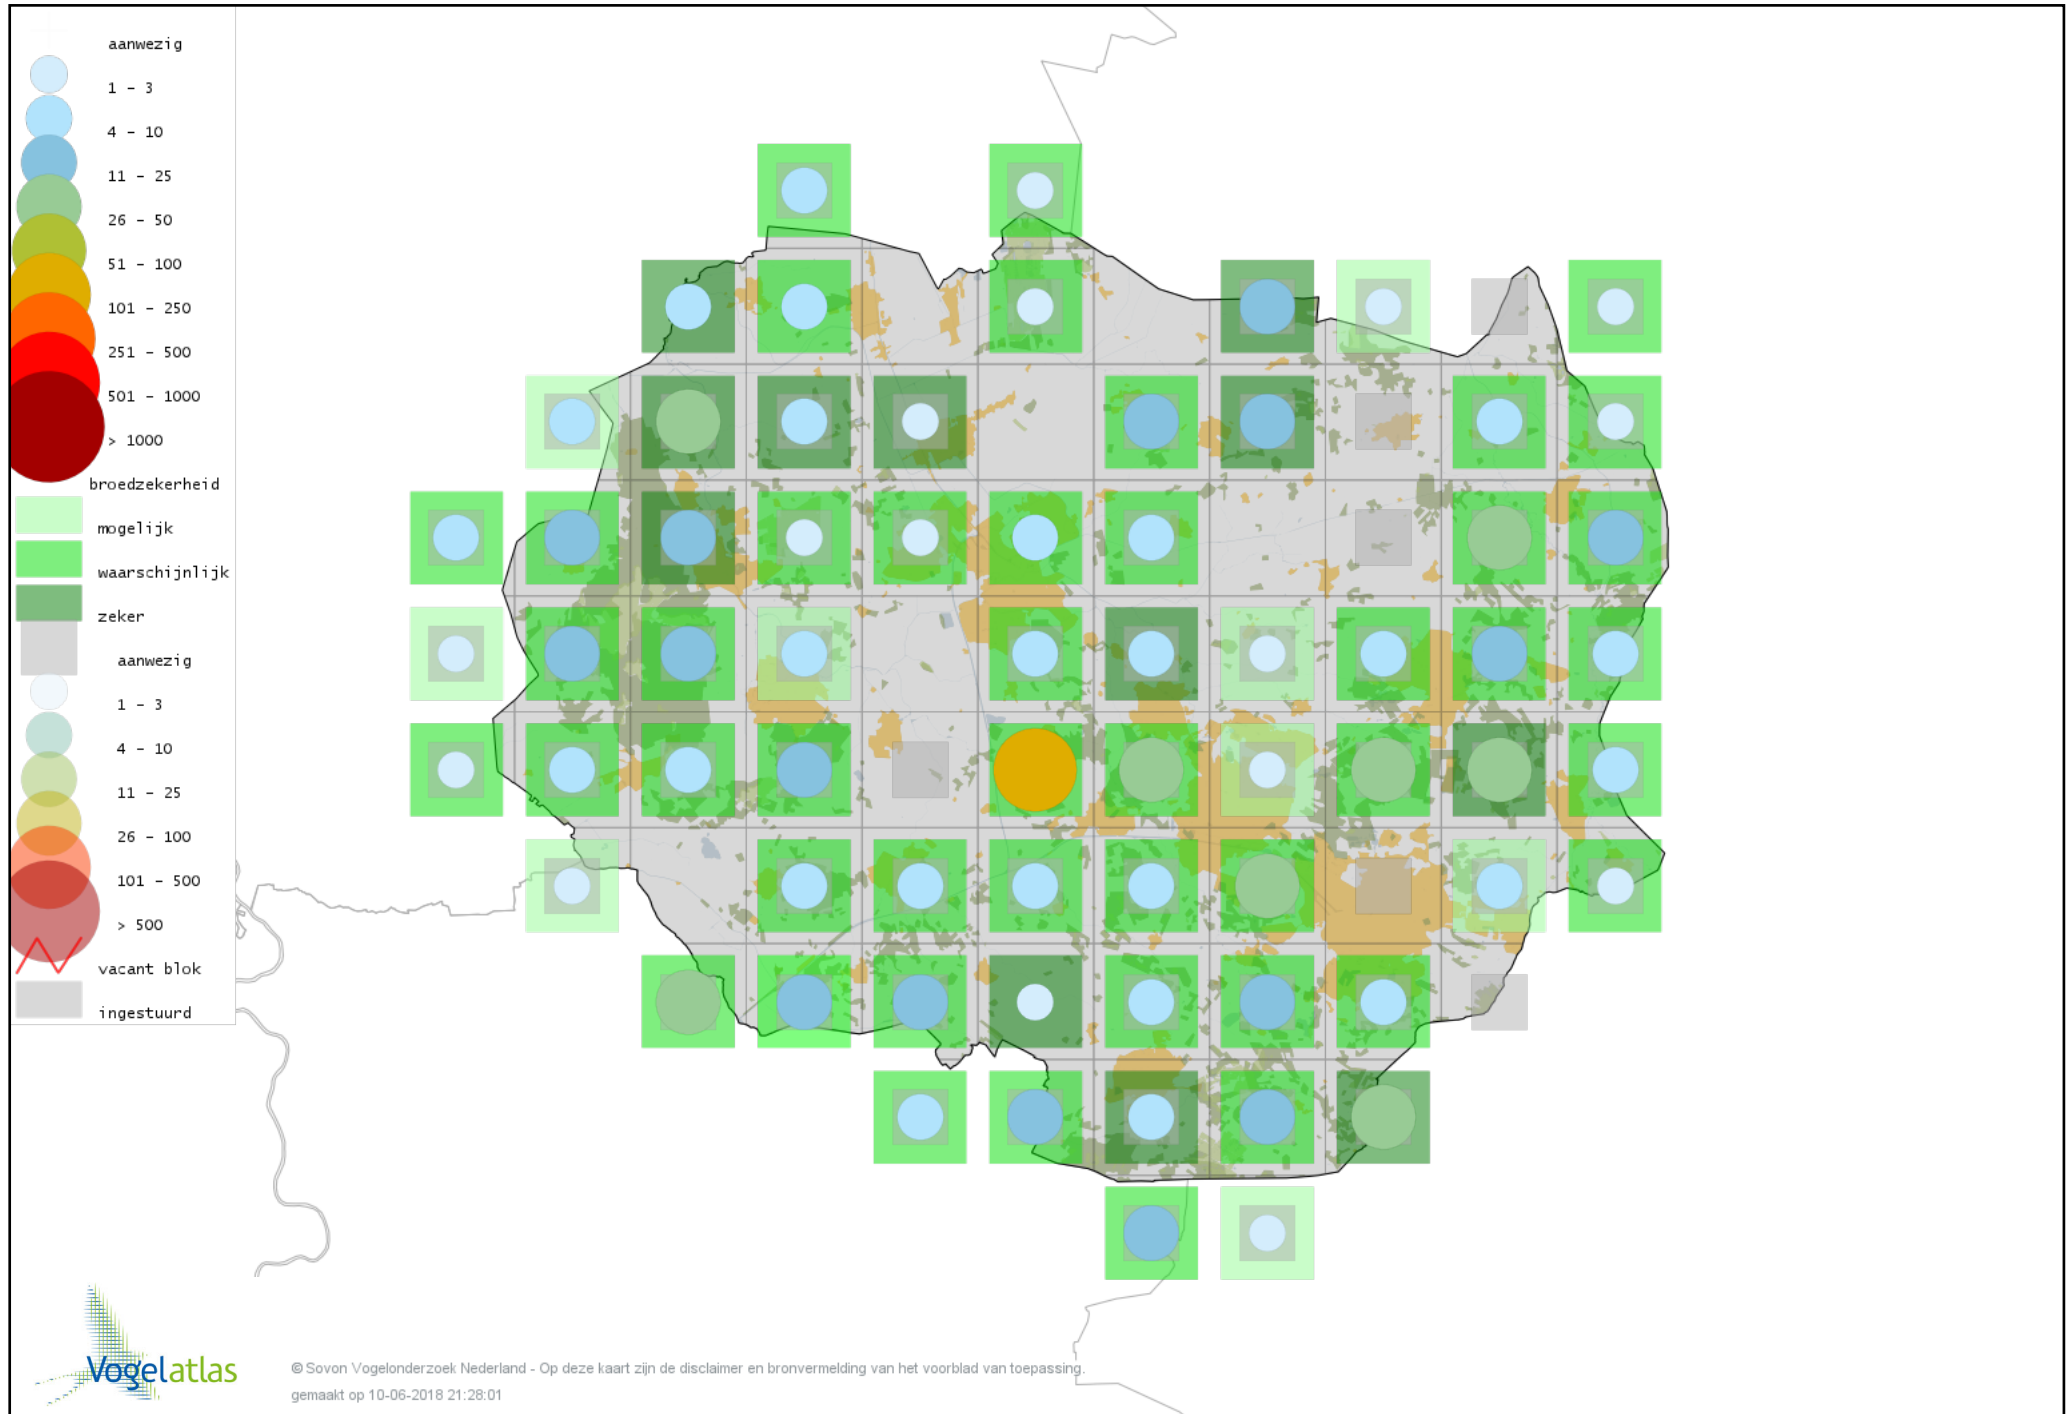

Voorlopige verspreidingskaart Gaai broedseizoen

Voorlopige verspreidingskaart Kauw broedseizoen

Voorlopige verspreidingskaart Roek broedseizoen

Voorlopige verspreidingskaart Zwarte Kraai broedseizoen

Voorlopige verspreidingskaart Raaf broedseizoen

Voorlopige verspreidingskaart Goudhaan broedseizoen

Voorlopige verspreidingskaart Vuurgoudhaan broedseizoen

Voorlopige verspreidingskaart Pimpelmees broedseizoen

Voorlopige verspreidingskaart Koolmees broedseizoen

Voorlopige verspreidingskaart Kuifmees broedseizoen

Voorlopige verspreidingskaart Zwarte Mees broedseizoen

Voorlopige verspreidingskaart Matkop broedseizoen

Voorlopige verspreidingskaart Glanskop broedseizoen