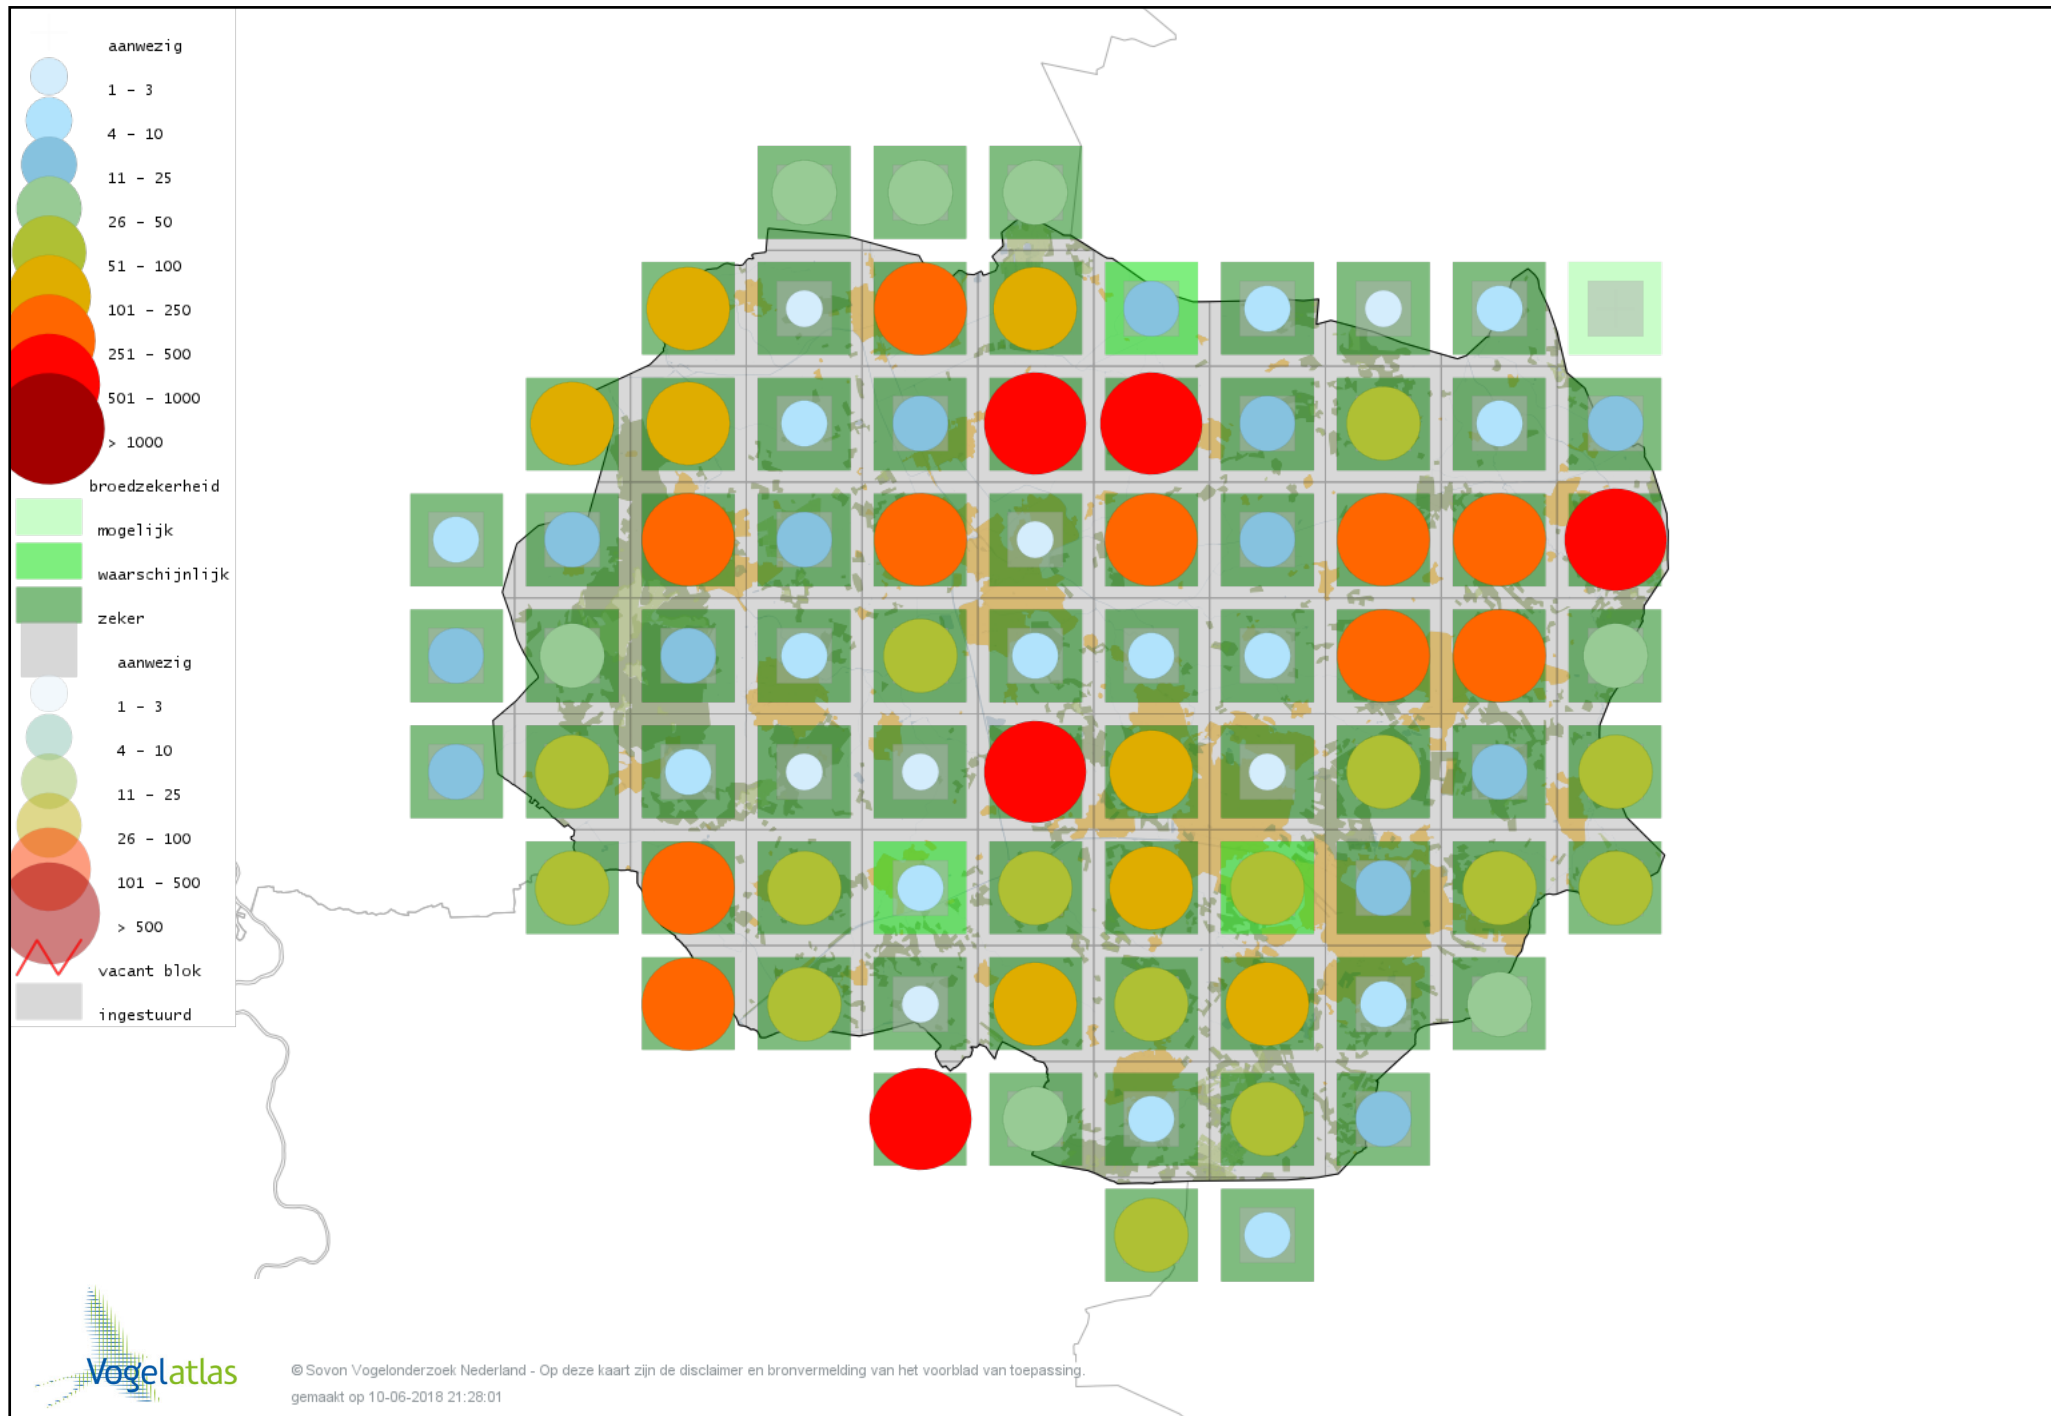

Voorlopige verspreidingskaart Tuinfluiter broedseizoen

Voorlopige verspreidingskaart Zwartkop broedseizoen

Voorlopige verspreidingskaart Sprinkhaanzanger broedseizoen

Voorlopige verspreidingskaart Spotvogel broedseizoen

Voorlopige verspreidingskaart Bosrietzanger broedseizoen

Voorlopige verspreidingskaart Kleine Karekiet broedseizoen

Voorlopige verspreidingskaart Rietzanger broedseizoen

Voorlopige verspreidingskaart Grote Karekiet broedseizoen

Voorlopige verspreidingskaart Boomklever broedseizoen

Voorlopige verspreidingskaart Kortsnavelboomkruiper broedseizoen

Voorlopige verspreidingskaart Boomkruiper broedseizoen

Voorlopige verspreidingskaart Winterkoning broedseizoen

Voorlopige verspreidingskaart Spreeuw broedseizoen

Voorlopige verspreidingskaart Merel broedseizoen

Voorlopige verspreidingskaart Kramsvogel broedseizoen

Voorlopige verspreidingskaart Zanglijster broedseizoen