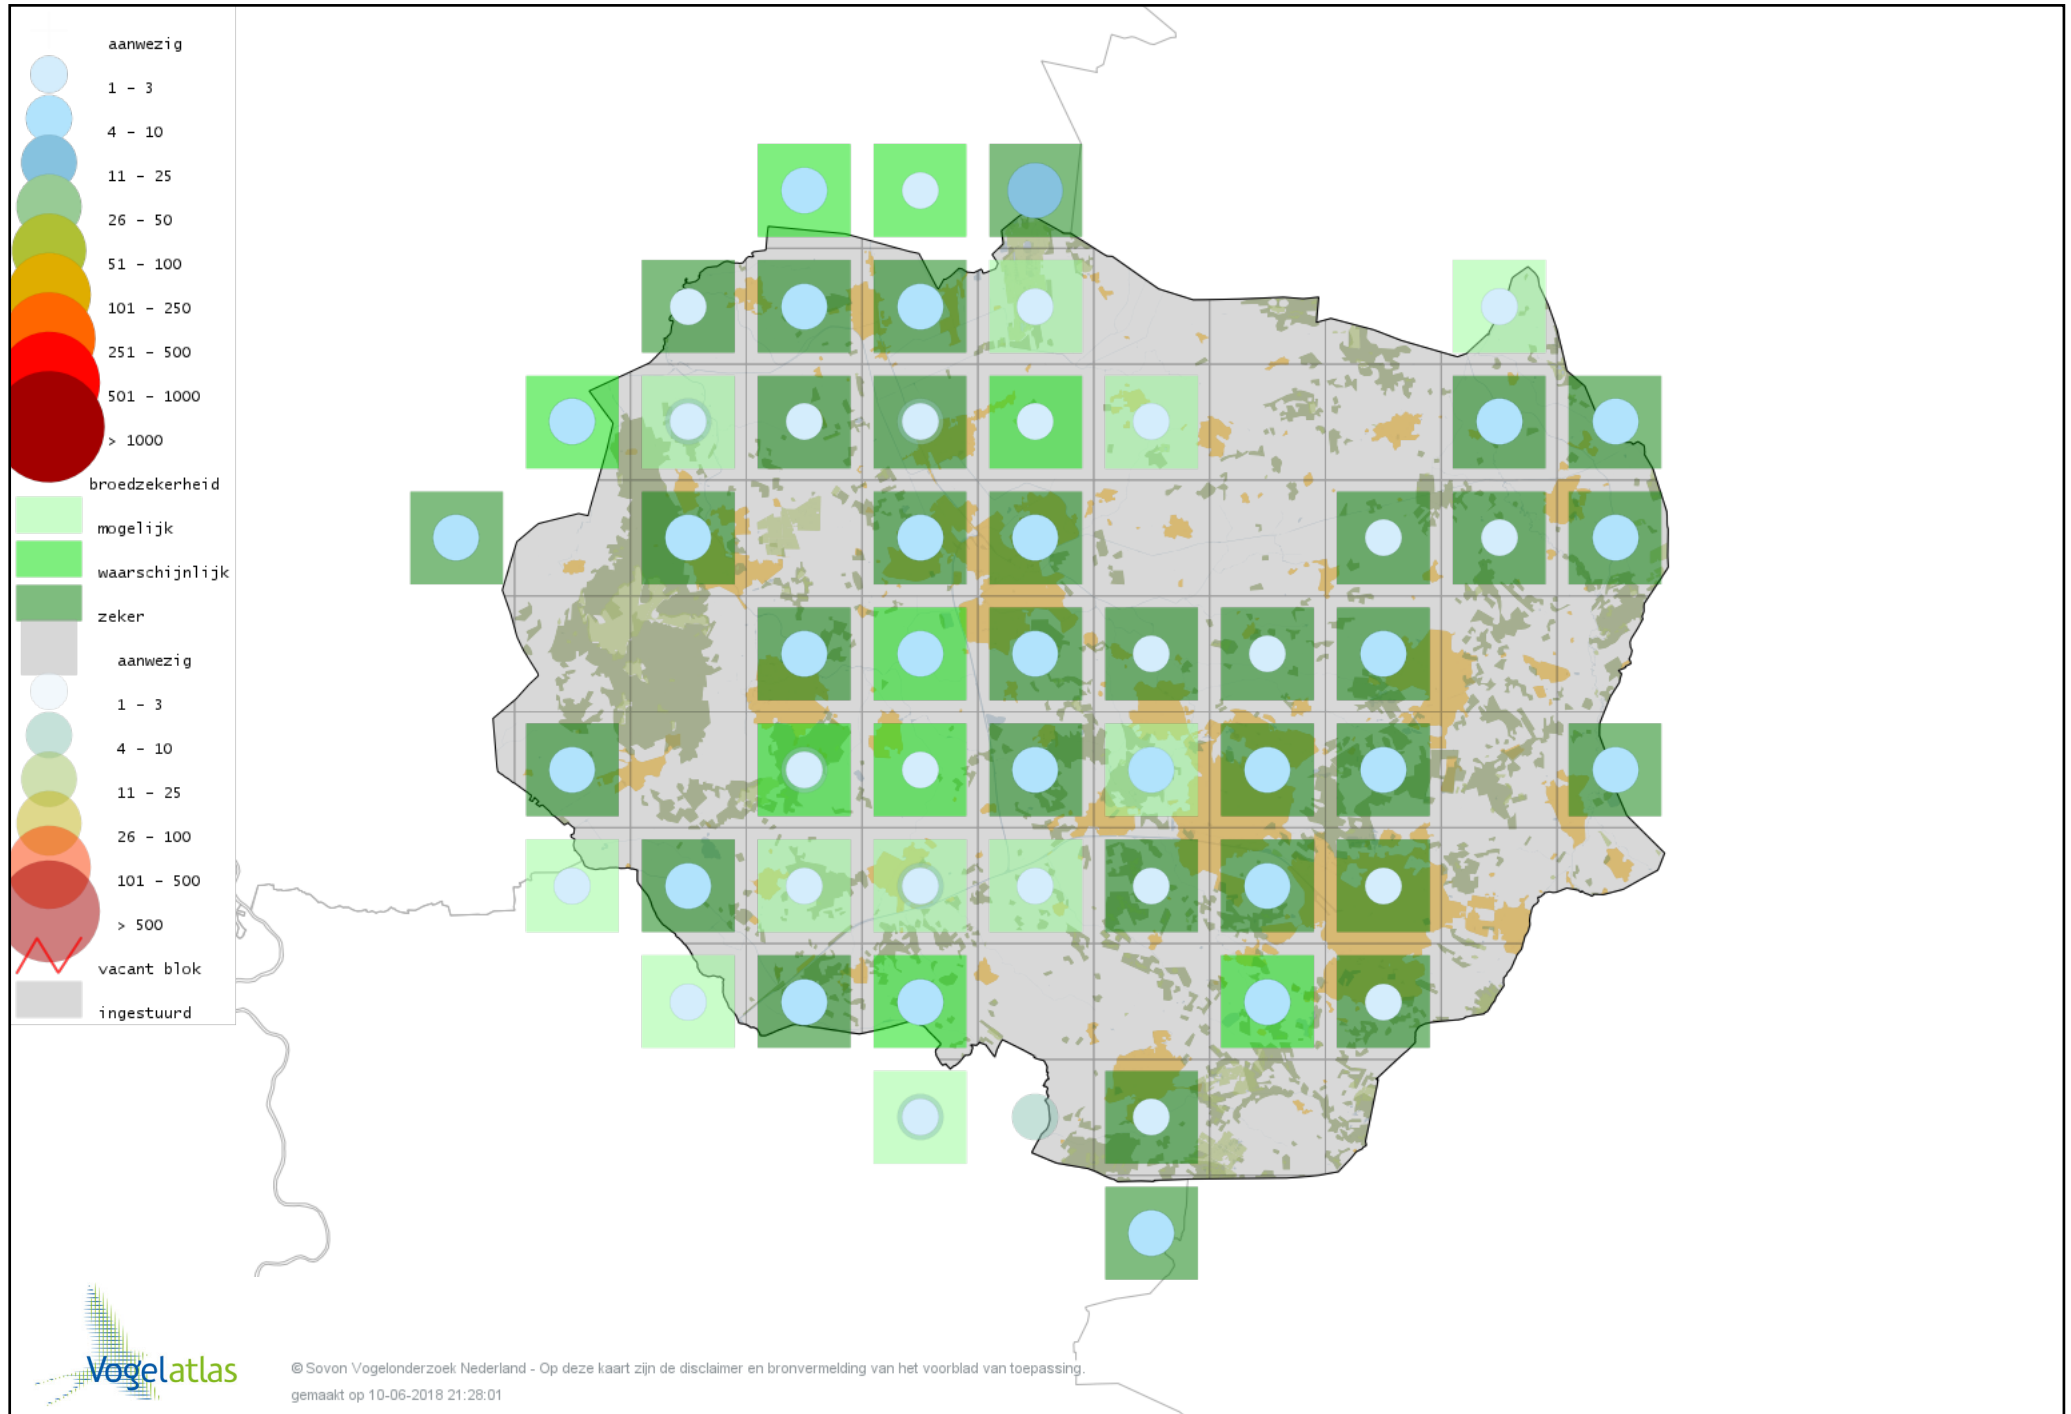

Voorlopige verspreidingskaart Wintertaling broedseizoen

Voorlopige verspreidingskaart Korhoen broedseizoen

Voorlopige verspreidingskaart Patrijs broedseizoen

Voorlopige verspreidingskaart Kwartel broedseizoen

Voorlopige verspreidingskaart Fazant broedseizoen

Voorlopige verspreidingskaart Aalscholver broedseizoen

Voorlopige verspreidingskaart Roerdomp broedseizoen

Voorlopige verspreidingskaart Blauwe Reiger broedseizoen

Voorlopige verspreidingskaart Ooievaar broedseizoen

Voorlopige verspreidingskaart Dodaars broedseizoen

Voorlopige verspreidingskaart Fuut broedseizoen

Voorlopige verspreidingskaart Geoorde Fuut broedseizoen

Voorlopige verspreidingskaart Wespendifeet broedseizoen

Voorlopige verspreidingskaart Slangenarend broedseizoen

Voorlopige verspreidingskaart Bruine Kiekendief broedseizoen

Voorlopige verspreidingskaart Havik broedseizoen