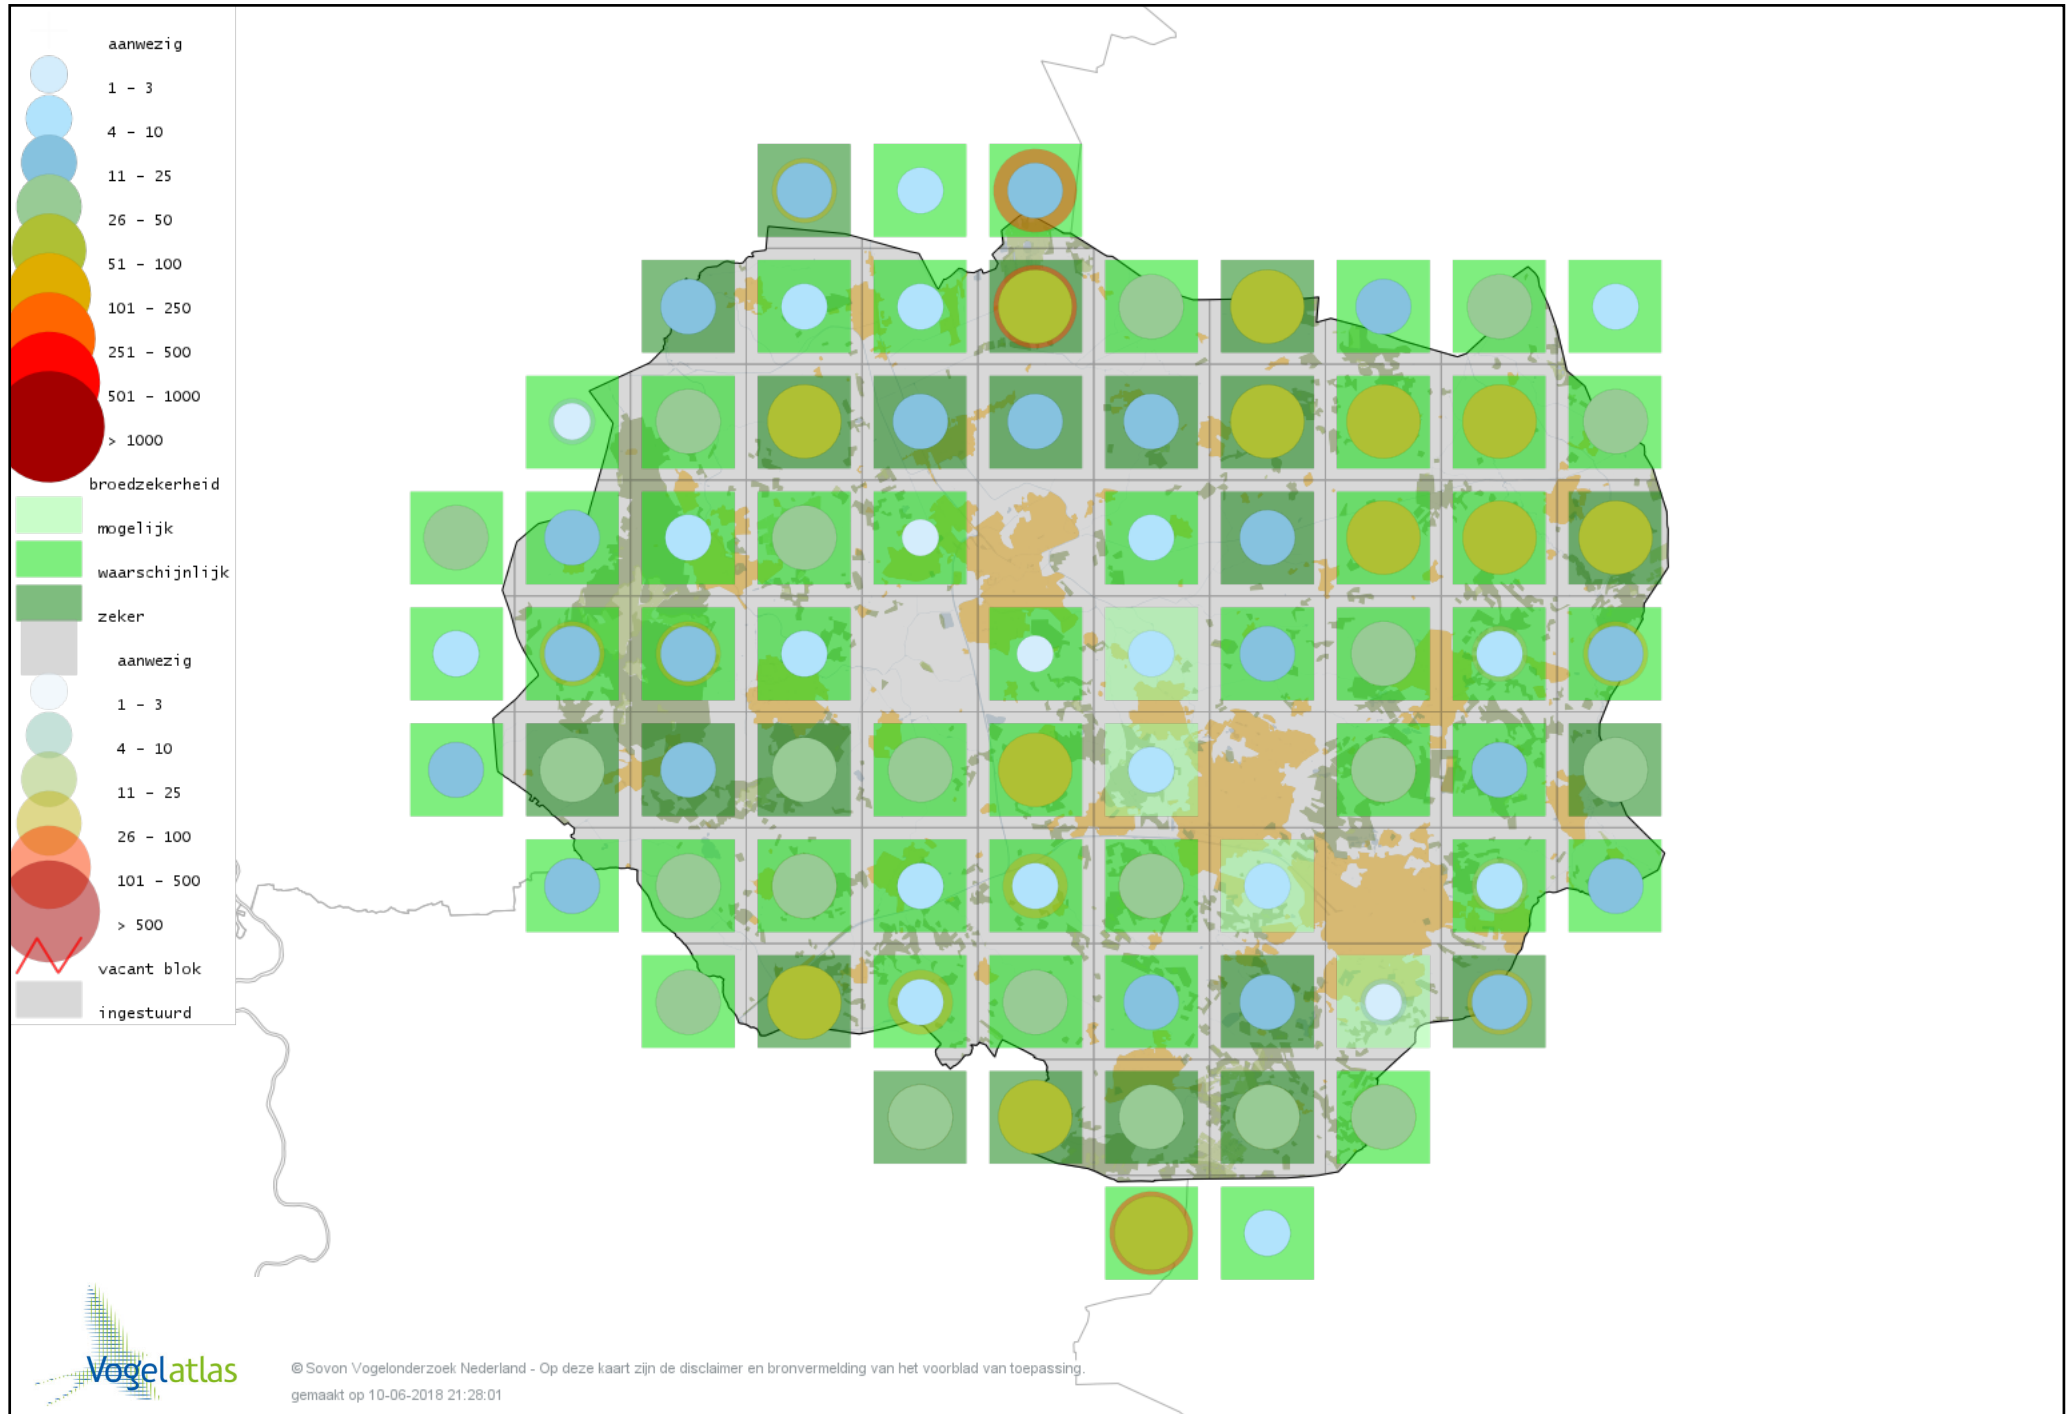

Voorlopige verspreidingskaart Grote Kruisbek broedseizoen

Voorlopige verspreidingskaart Goudvink broedseizoen

Voorlopige verspreidingskaart Appelvink broedseizoen

Voorlopige verspreidingskaart Geelgors broedseizoen

Voorlopige verspreidingskaart Rietgors broedseizoen