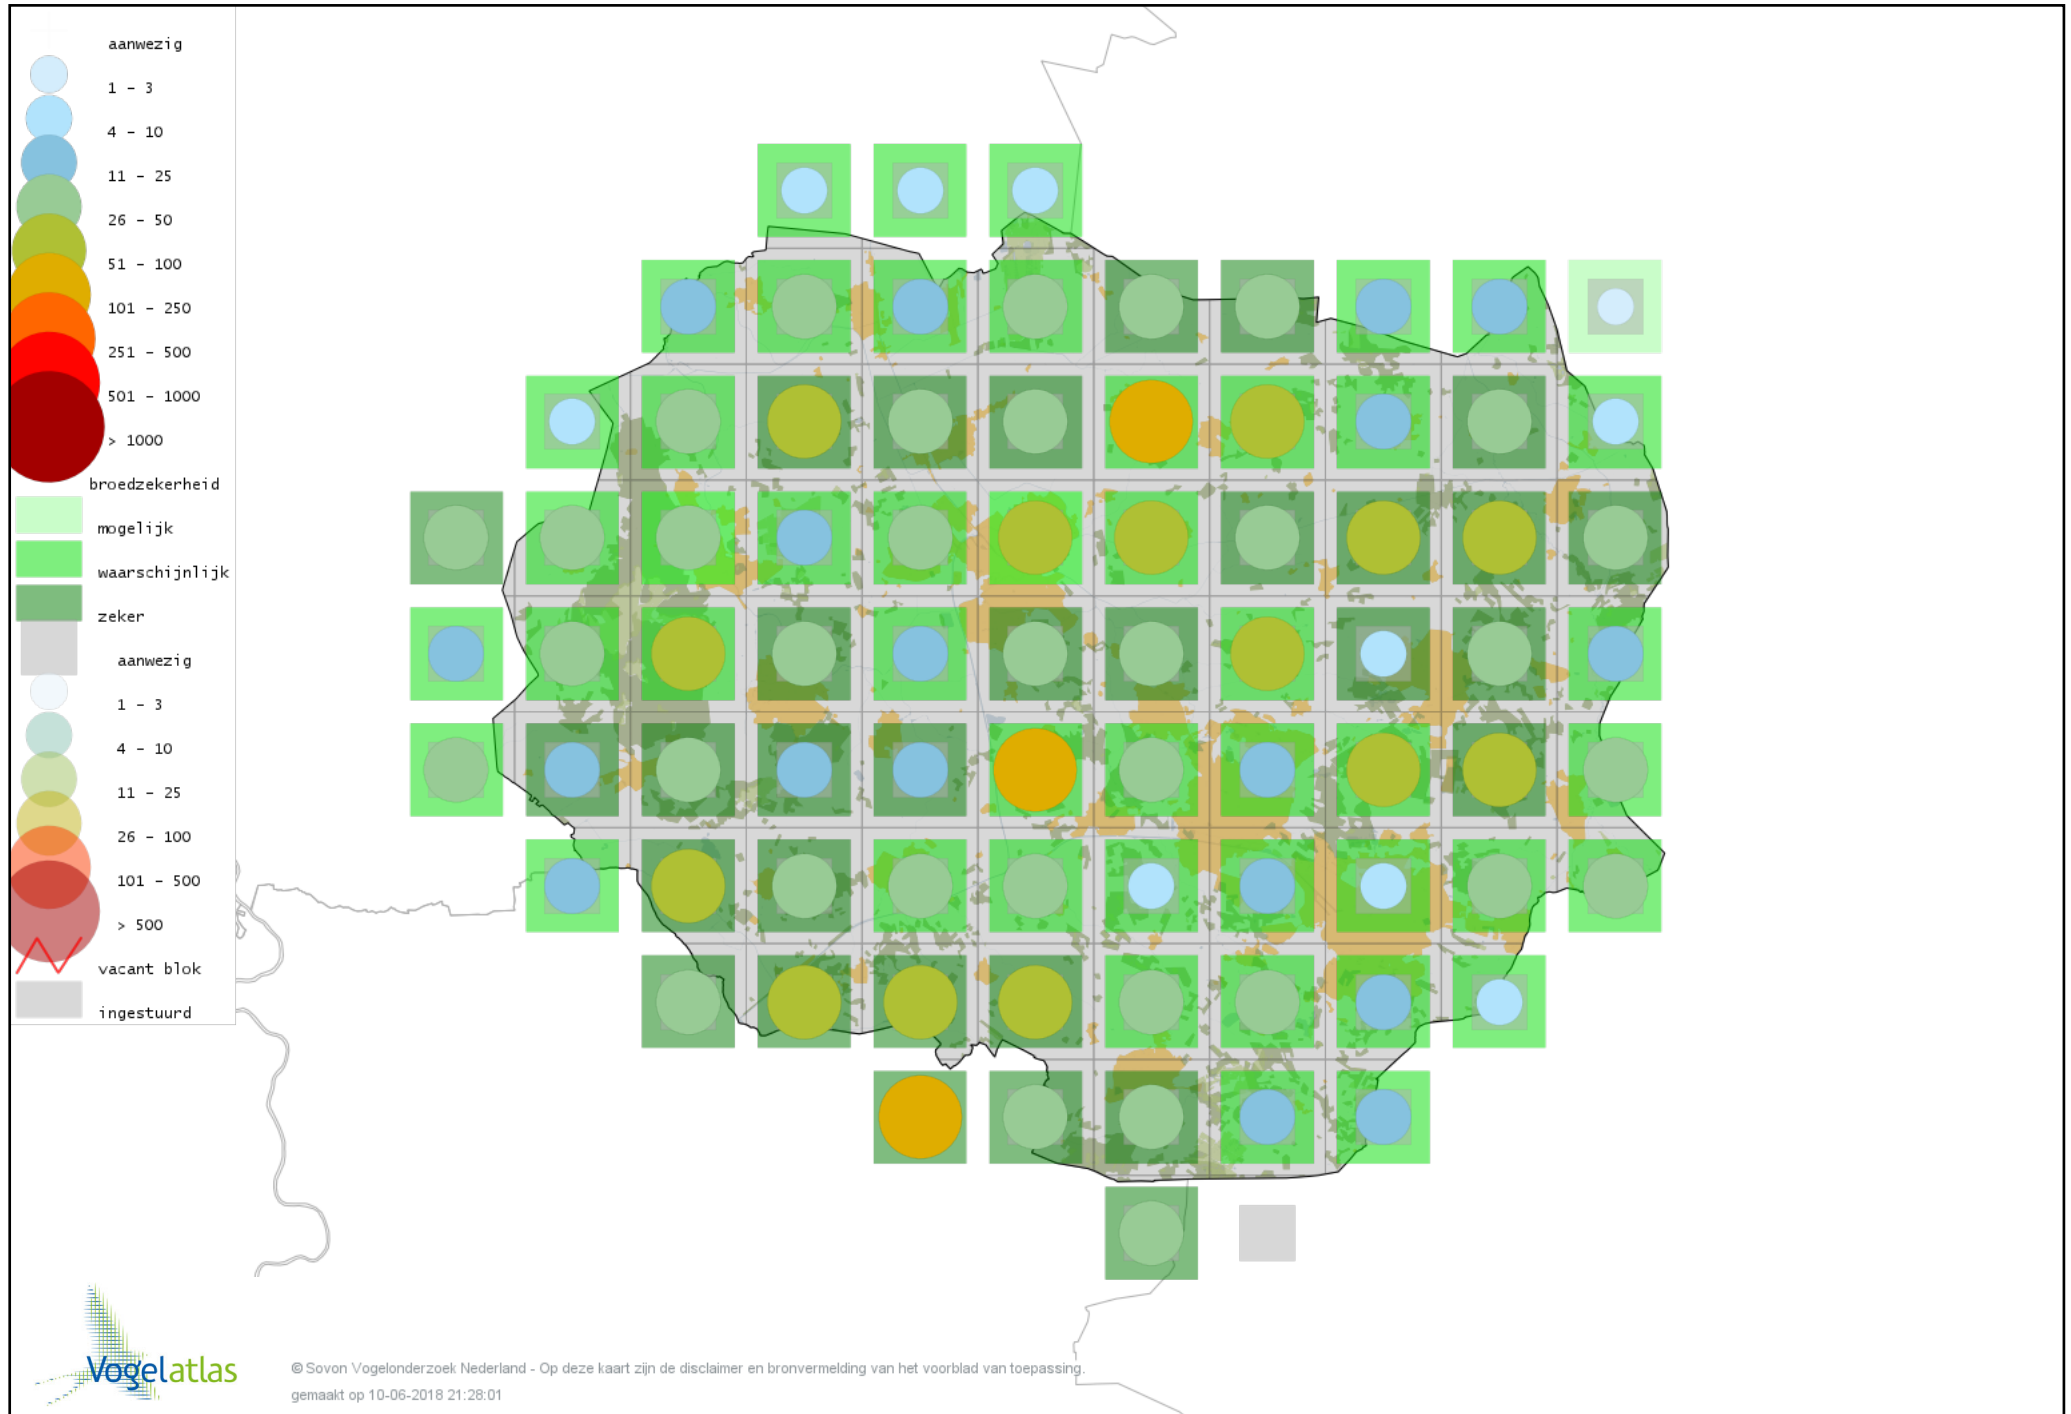

Voorlopige verspreidingskaart Groene Specht broedseizoen

Voorlopige verspreidingskaart Zwarte Specht broedseizoen

Voorlopige verspreidingskaart Grote Bonte Specht broedseizoen

Voorlopige verspreidingskaart Middelste Bonte Specht broedseizoen

Voorlopige verspreidingskaart Kleine Bonte Specht broedseizoen

Voorlopige verspreidingskaart Wielewaal broedseizoen

Voorlopige verspreidingskaart Grauwe Klauwier broedseizoen

Voorlopige verspreidingskaart Ekster broedseizoen

Voorlopige verspreidingskaart Gaai broedseizoen

Voorlopige verspreidingskaart Kauw broedseizoen

Voorlopige verspreidingskaart Roek broedseizoen

Voorlopige verspreidingskaart Zwarte Kraai broedseizoen

Voorlopige verspreidingskaart Raaf broedseizoen