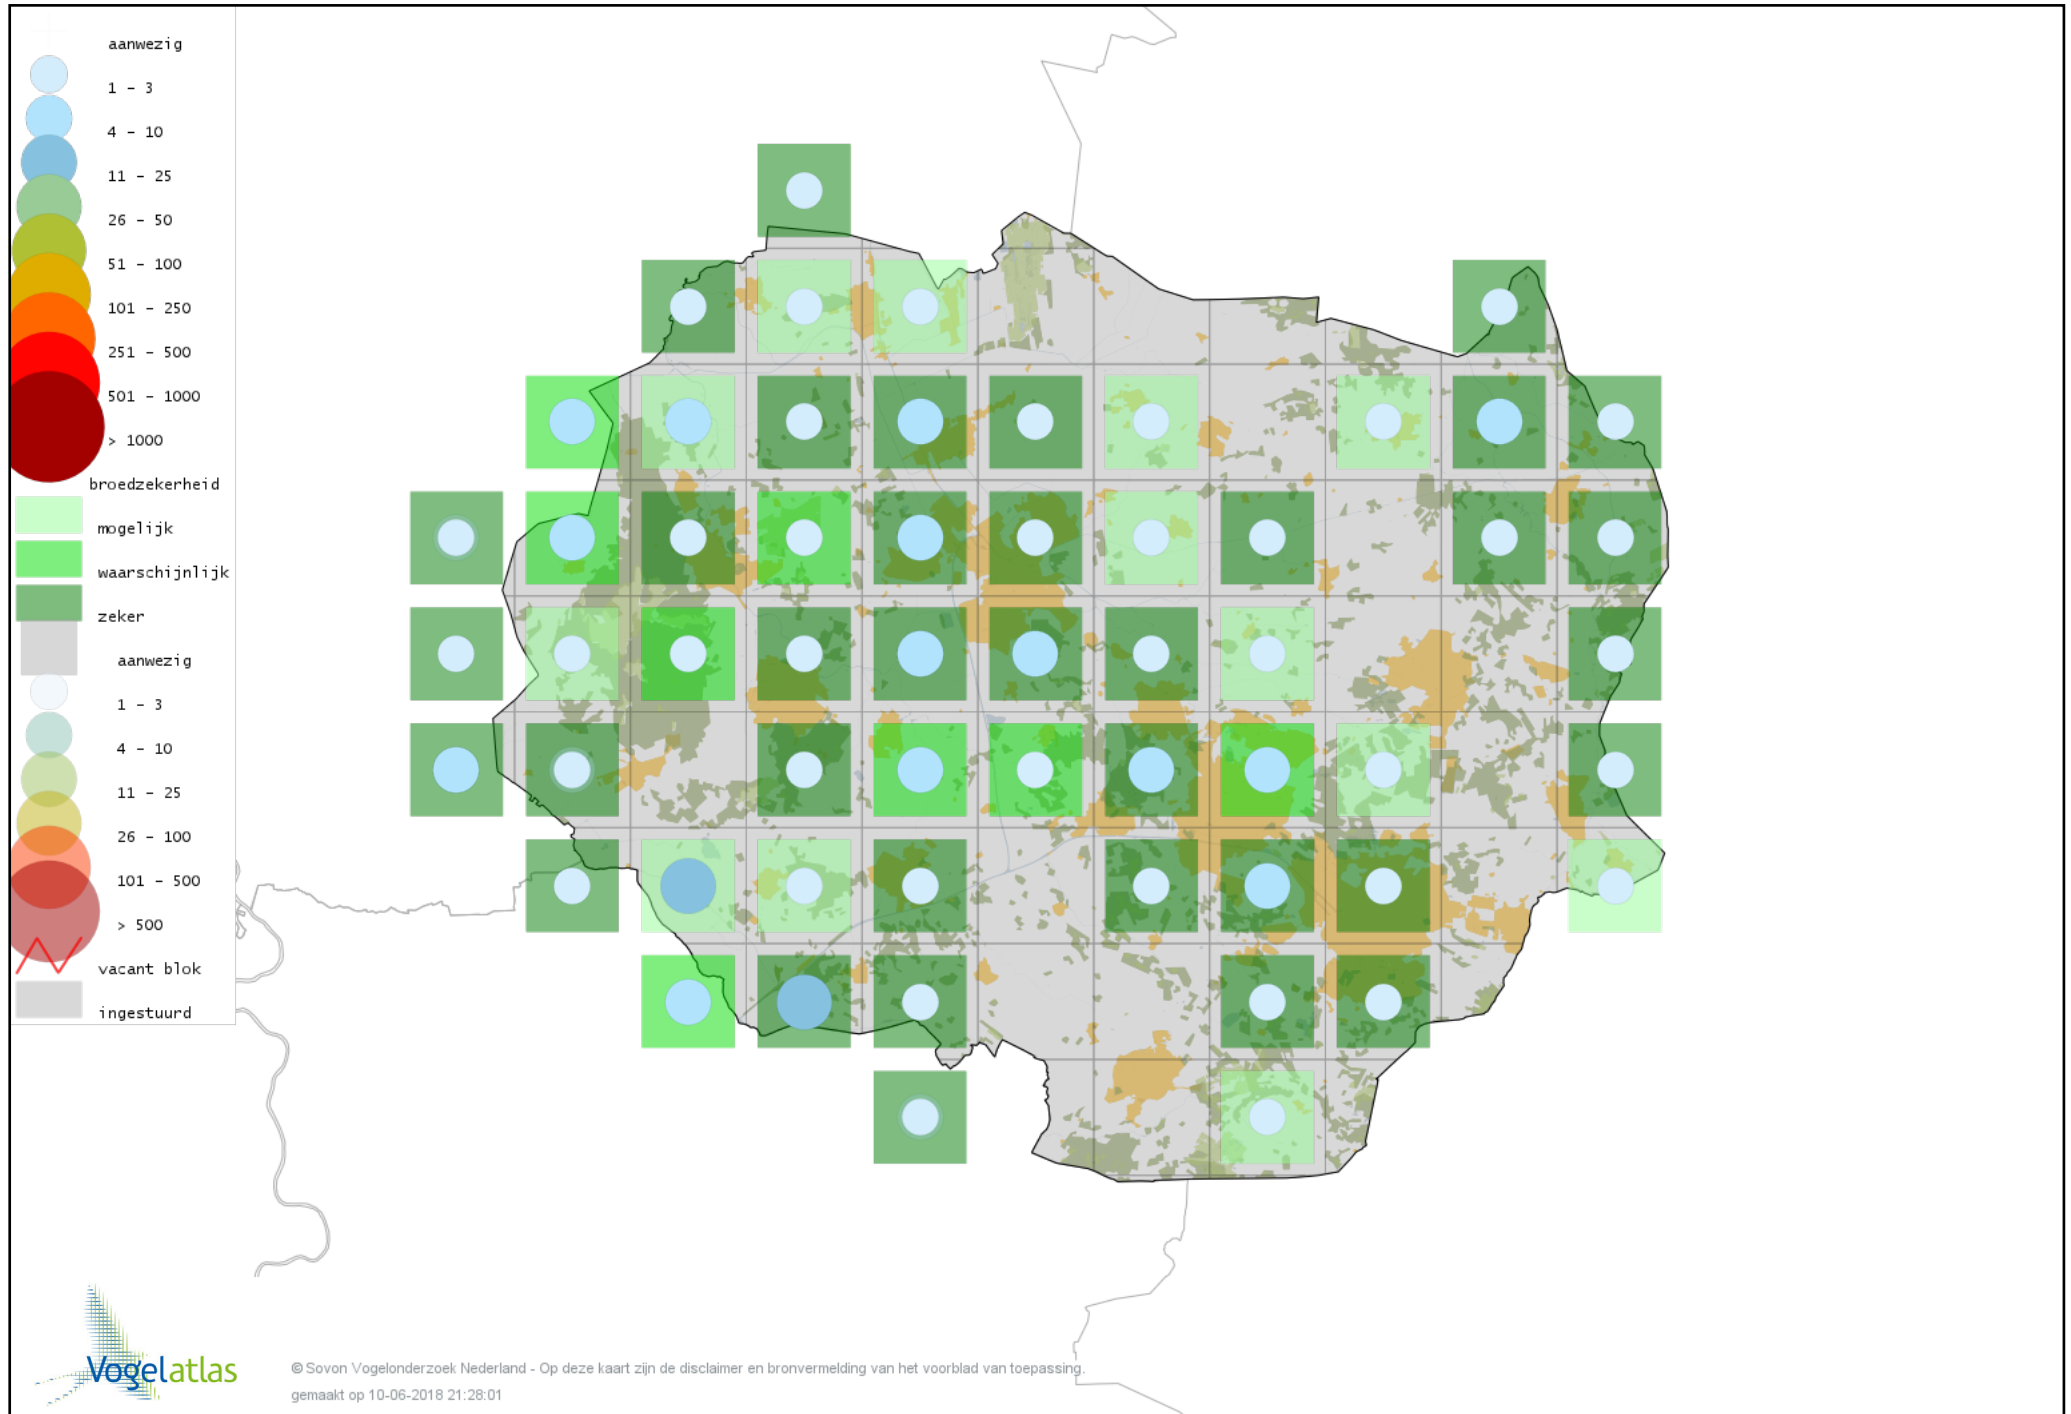

Voorlopige verspreidingskaarten Atlasproject (broedvogels)

Bronvermelding

Deze voorlopige verspreidingskaarten zijn gebaseerd op de huidige atlastellingen (vanaf 1-3-2013), aangevuld met informatie uit de Sovon-meetnetten (Netwerk Ecologische Monitoring) en externe bronnen, met name Waarneming.nl .

Ook worden in de kaarten de historische atlasresultaten (in rood) weergegeven.

Disclaimer

Deze verspreidingskaarten ondersteunen het completeren van de atlastellingen en verzamelen van aanvullende waarnemingen. De kaarten zijn nog niet volledig en kunnen fouten bevatten. Overname is toegestaan onder voorwaarde van bronvermelding (www.sovon.nl/vogelatlas)

De kleurtint (blauw) is de beste referentie voor de tot nu toe waargenomen aantalsklasse.

De stipgrootte is relatief. Vergelijk daarvoor de atlasblok grootte van de legenda met die van het kaartbeeld.

Voorlopige verspreidingskaart Knobbelzwaan broedseizoen

Voorlopige verspreidingskaart Knobbelgans (Chinese) broedseizoen

Voorlopige verspreidingskaart Grauwe Gans broedseizoen

Voorlopige verspreidingskaart Soepgans broedseizoen

Voorlopige verspreidingskaart Kolgans broedseizoen