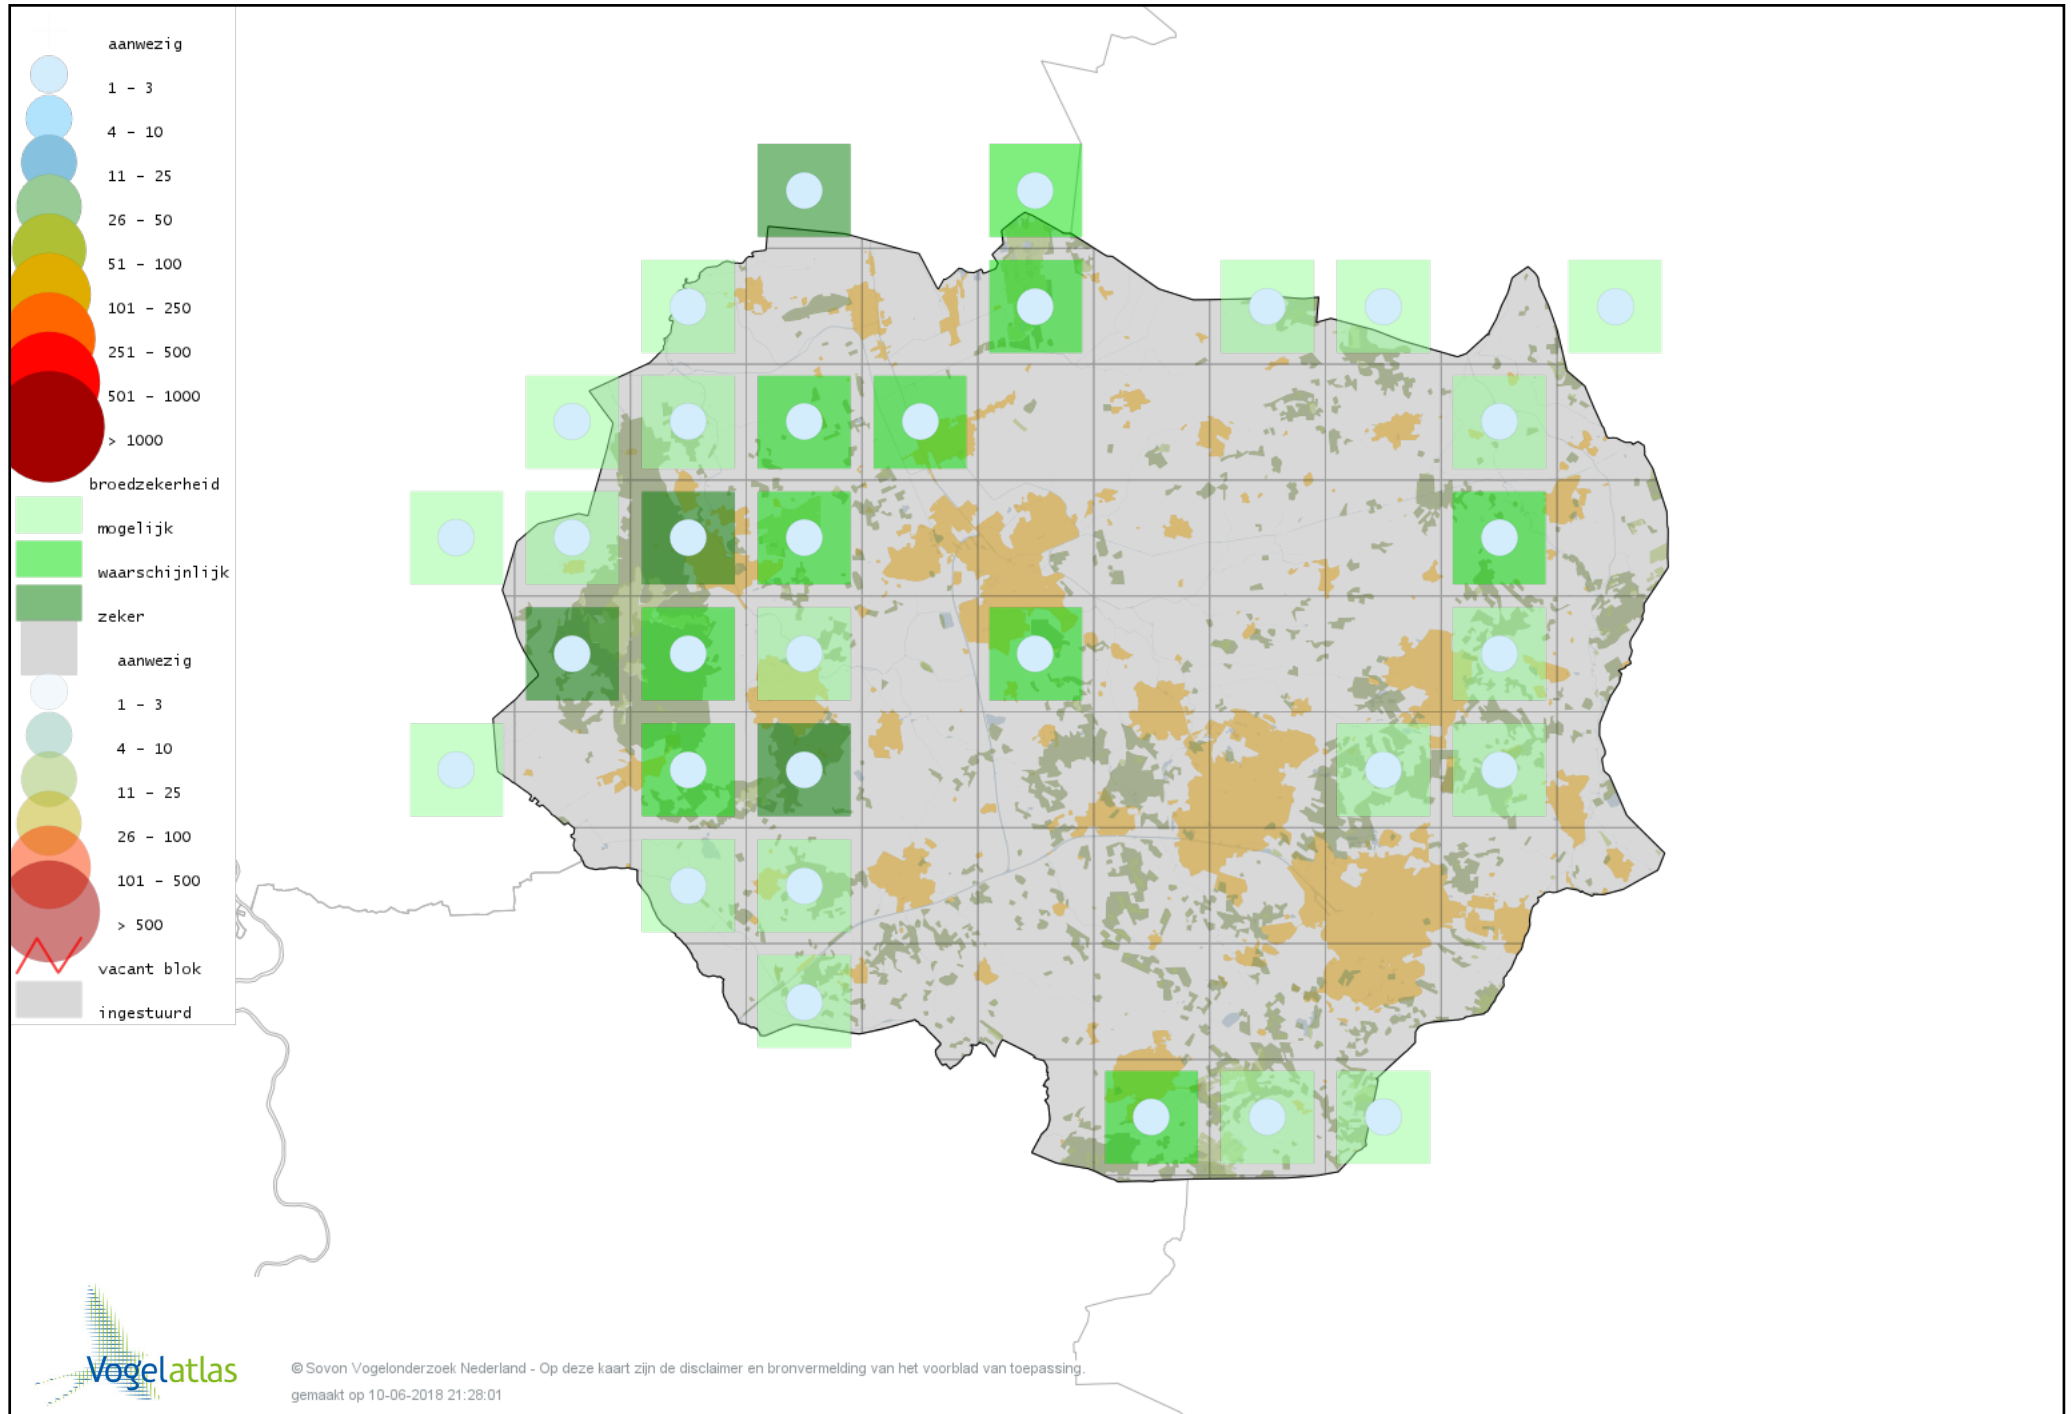

Voorlopige verspreidingskaart Kleine Bonte Specht broedseizoen

Voorlopige verspreidingskaart Wielewaal broedseizoen

Voorlopige verspreidingskaart Grauwe Klauwier broedseizoen

Voorlopige verspreidingskaart Ekster broedseizoen

Voorlopige verspreidingskaart Gaai broedseizoen

Voorlopige verspreidingskaart Kauw broedseizoen

Voorlopige verspreidingskaart Roek broedseizoen

Voorlopige verspreidingskaart Zwarte Kraai broedseizoen

Voorlopige verspreidingskaart Raaf broedseizoen

Voorlopige verspreidingskaart Goudhaan broedseizoen

Voorlopige verspreidingskaart Vuurgoudhaan broedseizoen

Voorlopige verspreidingskaart Pimpelmees broedseizoen

Voorlopige verspreidingskaart Koolmees broedseizoen