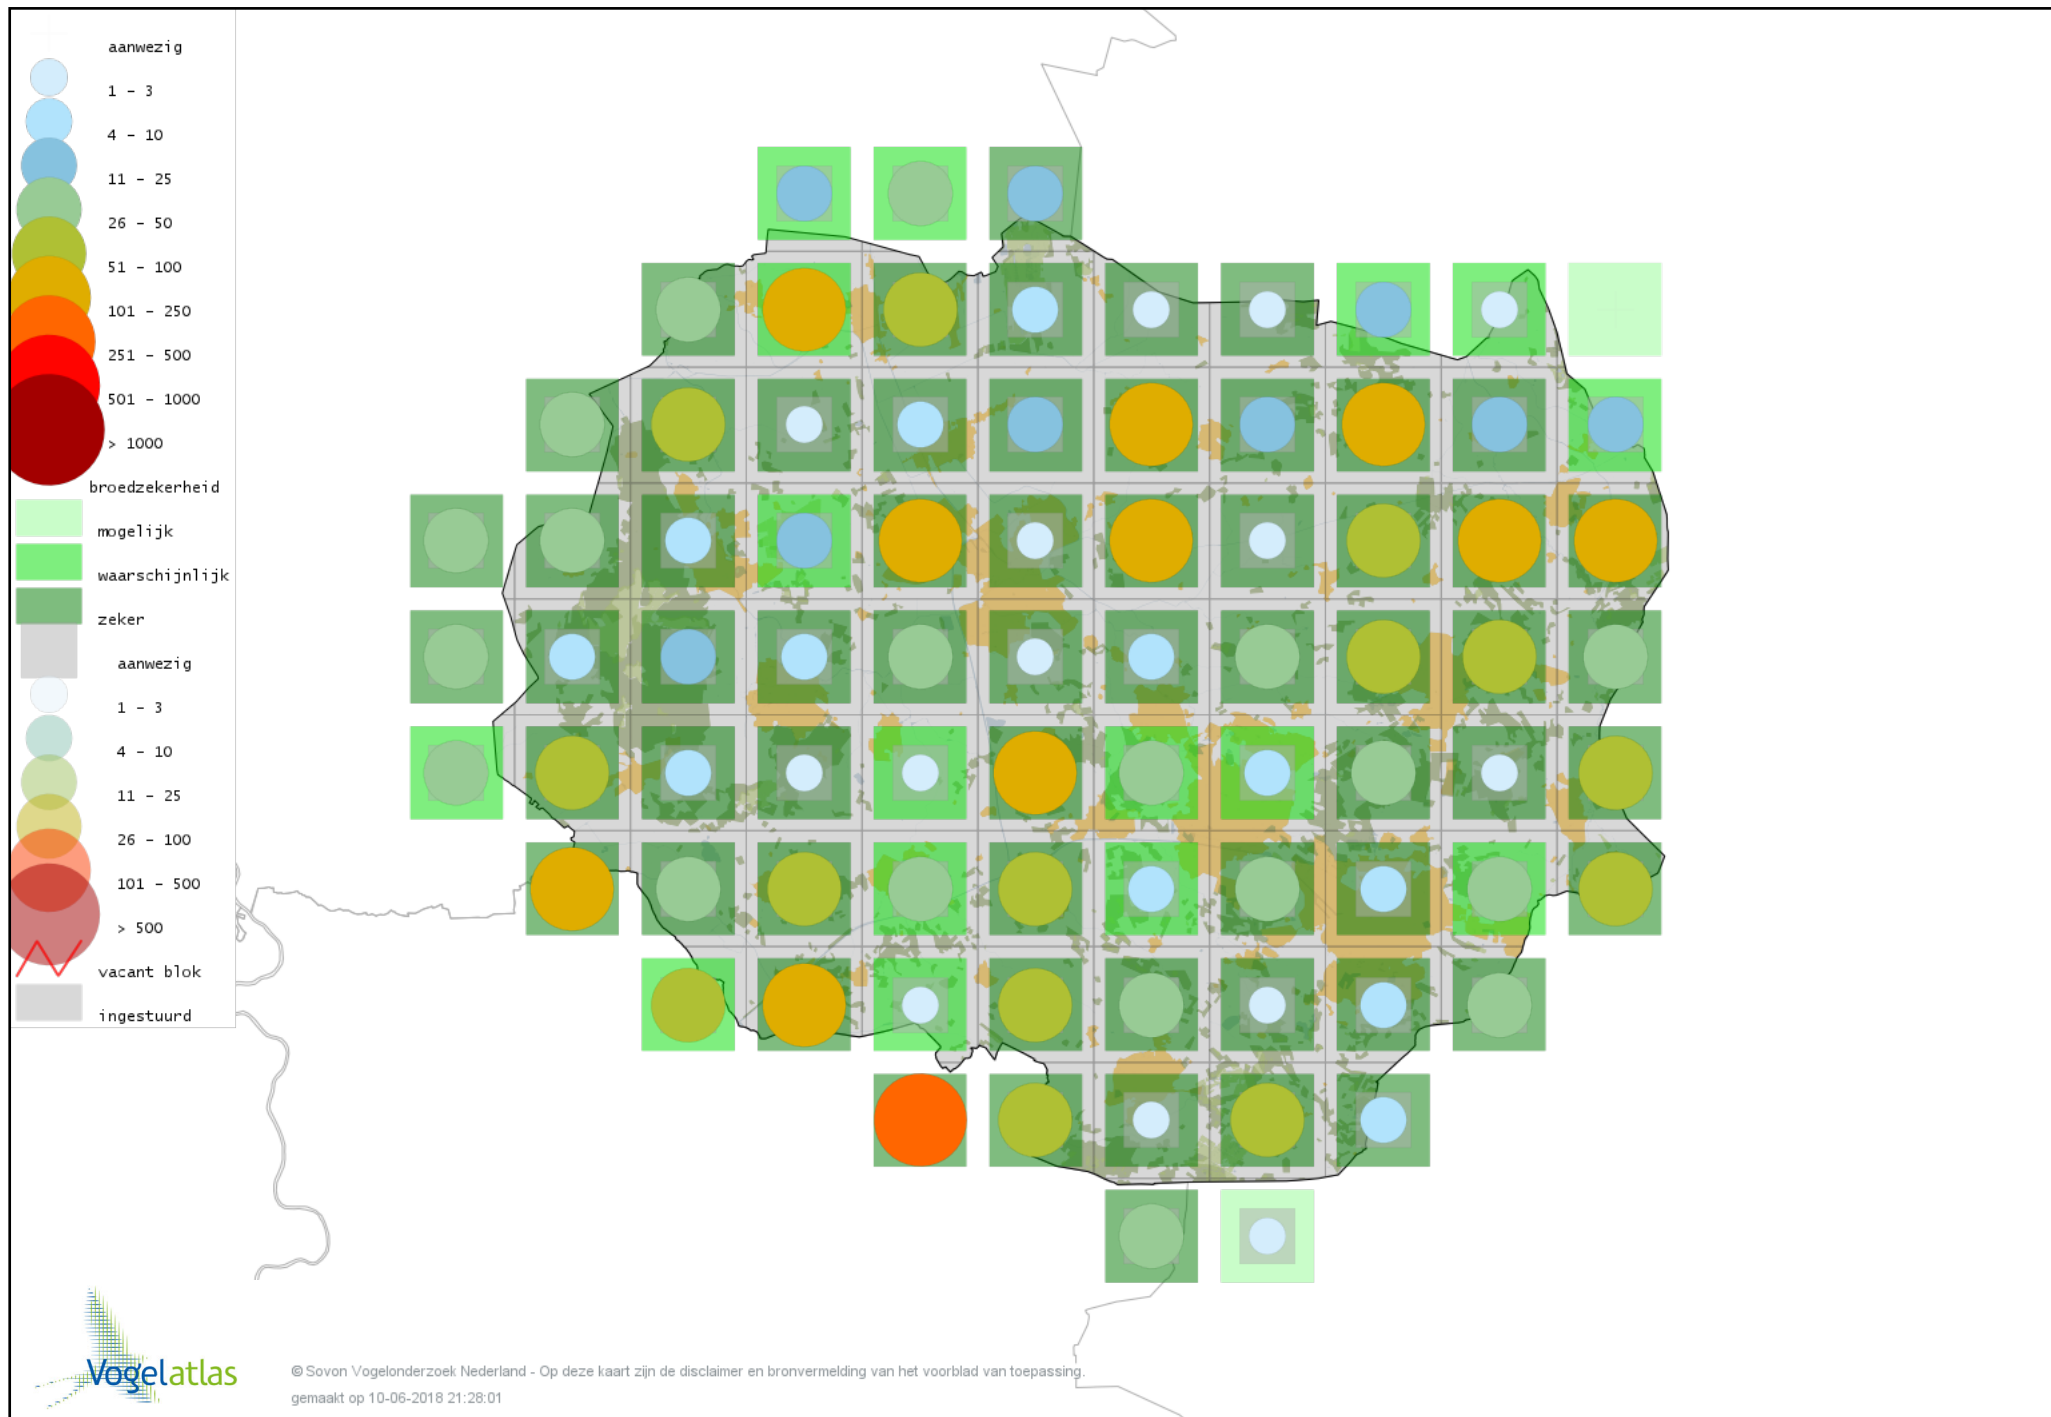

Voorlopige verspreidingskaart Roodborsttapuit broedseizoen

Voorlopige verspreidingskaart Tapuit broedseizoen

Voorlopige verspreidingskaart Bonte Vliegenvanger broedseizoen

Voorlopige verspreidingskaart Heggenmus broedseizoen

Voorlopige verspreidingskaart Huismus broedseizoen

Voorlopige verspreidingskaart Ringmus broedseizoen

Voorlopige verspreidingskaart Gele Kwikstaart broedseizoen

Voorlopige verspreidingskaart Grote Gele Kwikstaart broedseizoen

Voorlopige verspreidingskaart Witte Kwikstaart broedseizoen

Voorlopige verspreidingskaart Rouwkwikstaart broedseizoen

Voorlopige verspreidingskaart Boompieper broedseizoen

Voorlopige verspreidingskaart Graspieper broedseizoen