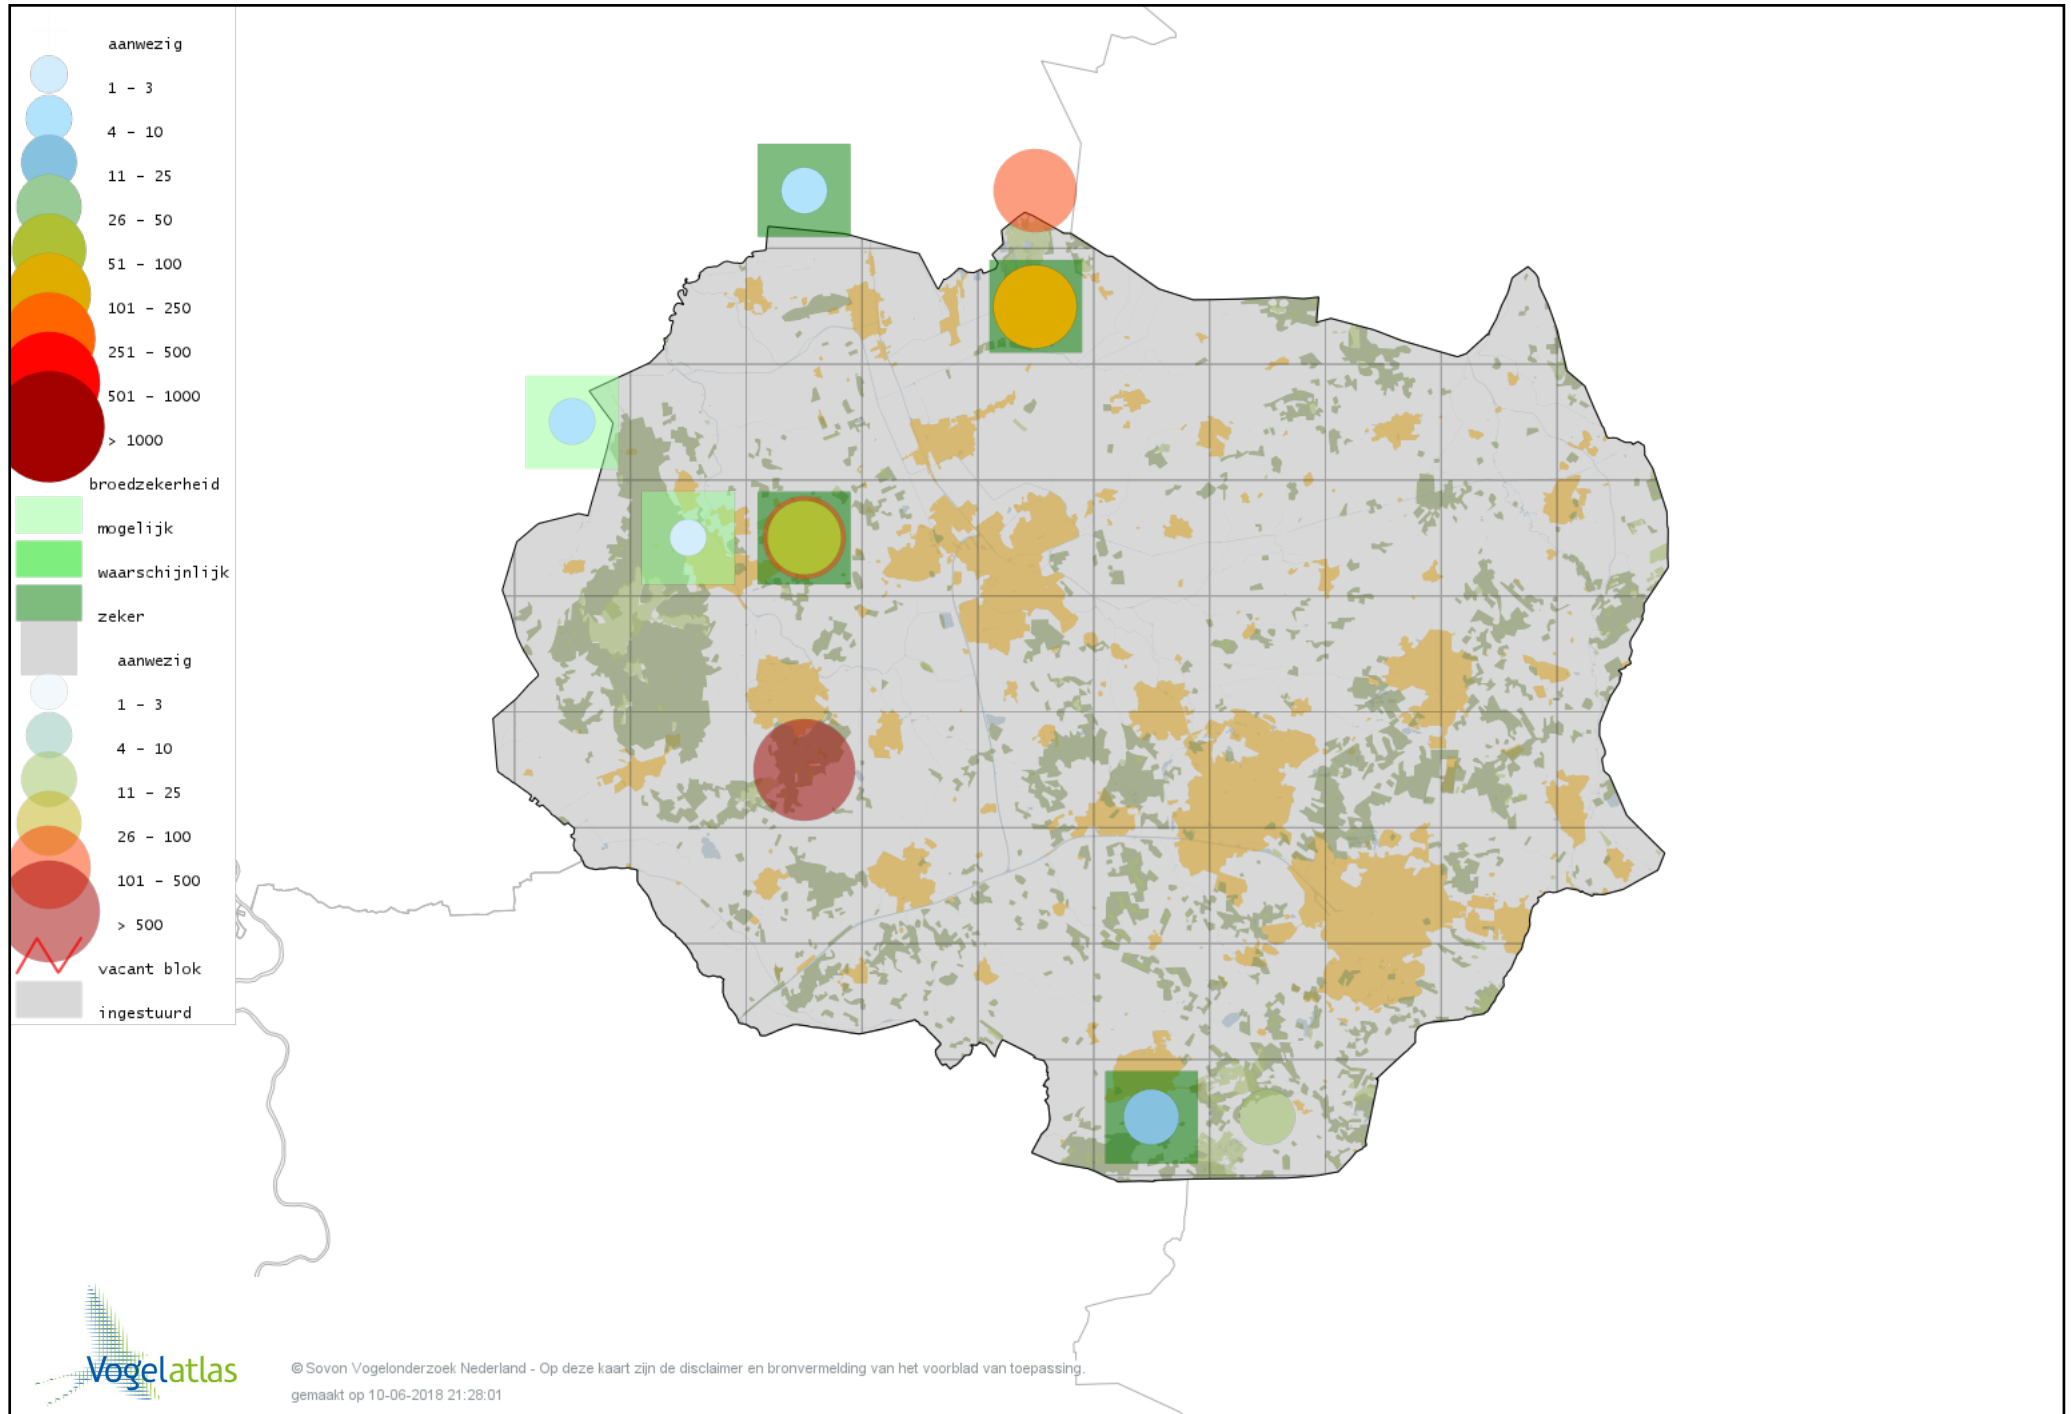

Voorlopige verspreidingskaart Waterhoen broedseizoen

Voorlopige verspreidingskaart Meerkoet broedseizoen

Voorlopige verspreidingskaart Scholekster broedseizoen

Voorlopige verspreidingskaart Kleine Plevier broedseizoen

Voorlopige verspreidingskaart Kievit broedseizoen

Voorlopige verspreidingskaart Watersnip broedseizoen

Voorlopige verspreidingskaart Houtsnip broedseizoen

Voorlopige verspreidingskaart Grutto broedseizoen

Voorlopige verspreidingskaart Wulp broedseizoen

Voorlopige verspreidingskaart Oeverloper broedseizoen

Voorlopige verspreidingskaart Tureluur broedseizoen

Voorlopige verspreidingskaart Kokmeeuw broedseizoen

Voorlopige verspreidingskaart Zwartkopmeeuw broedseizoen

Voorlopige verspreidingskaart Visdief broedseizoen

Voorlopige verspreidingskaart Stadsduif broedseizoen

Voorlopige verspreidingskaart Holenduif broedseizoen