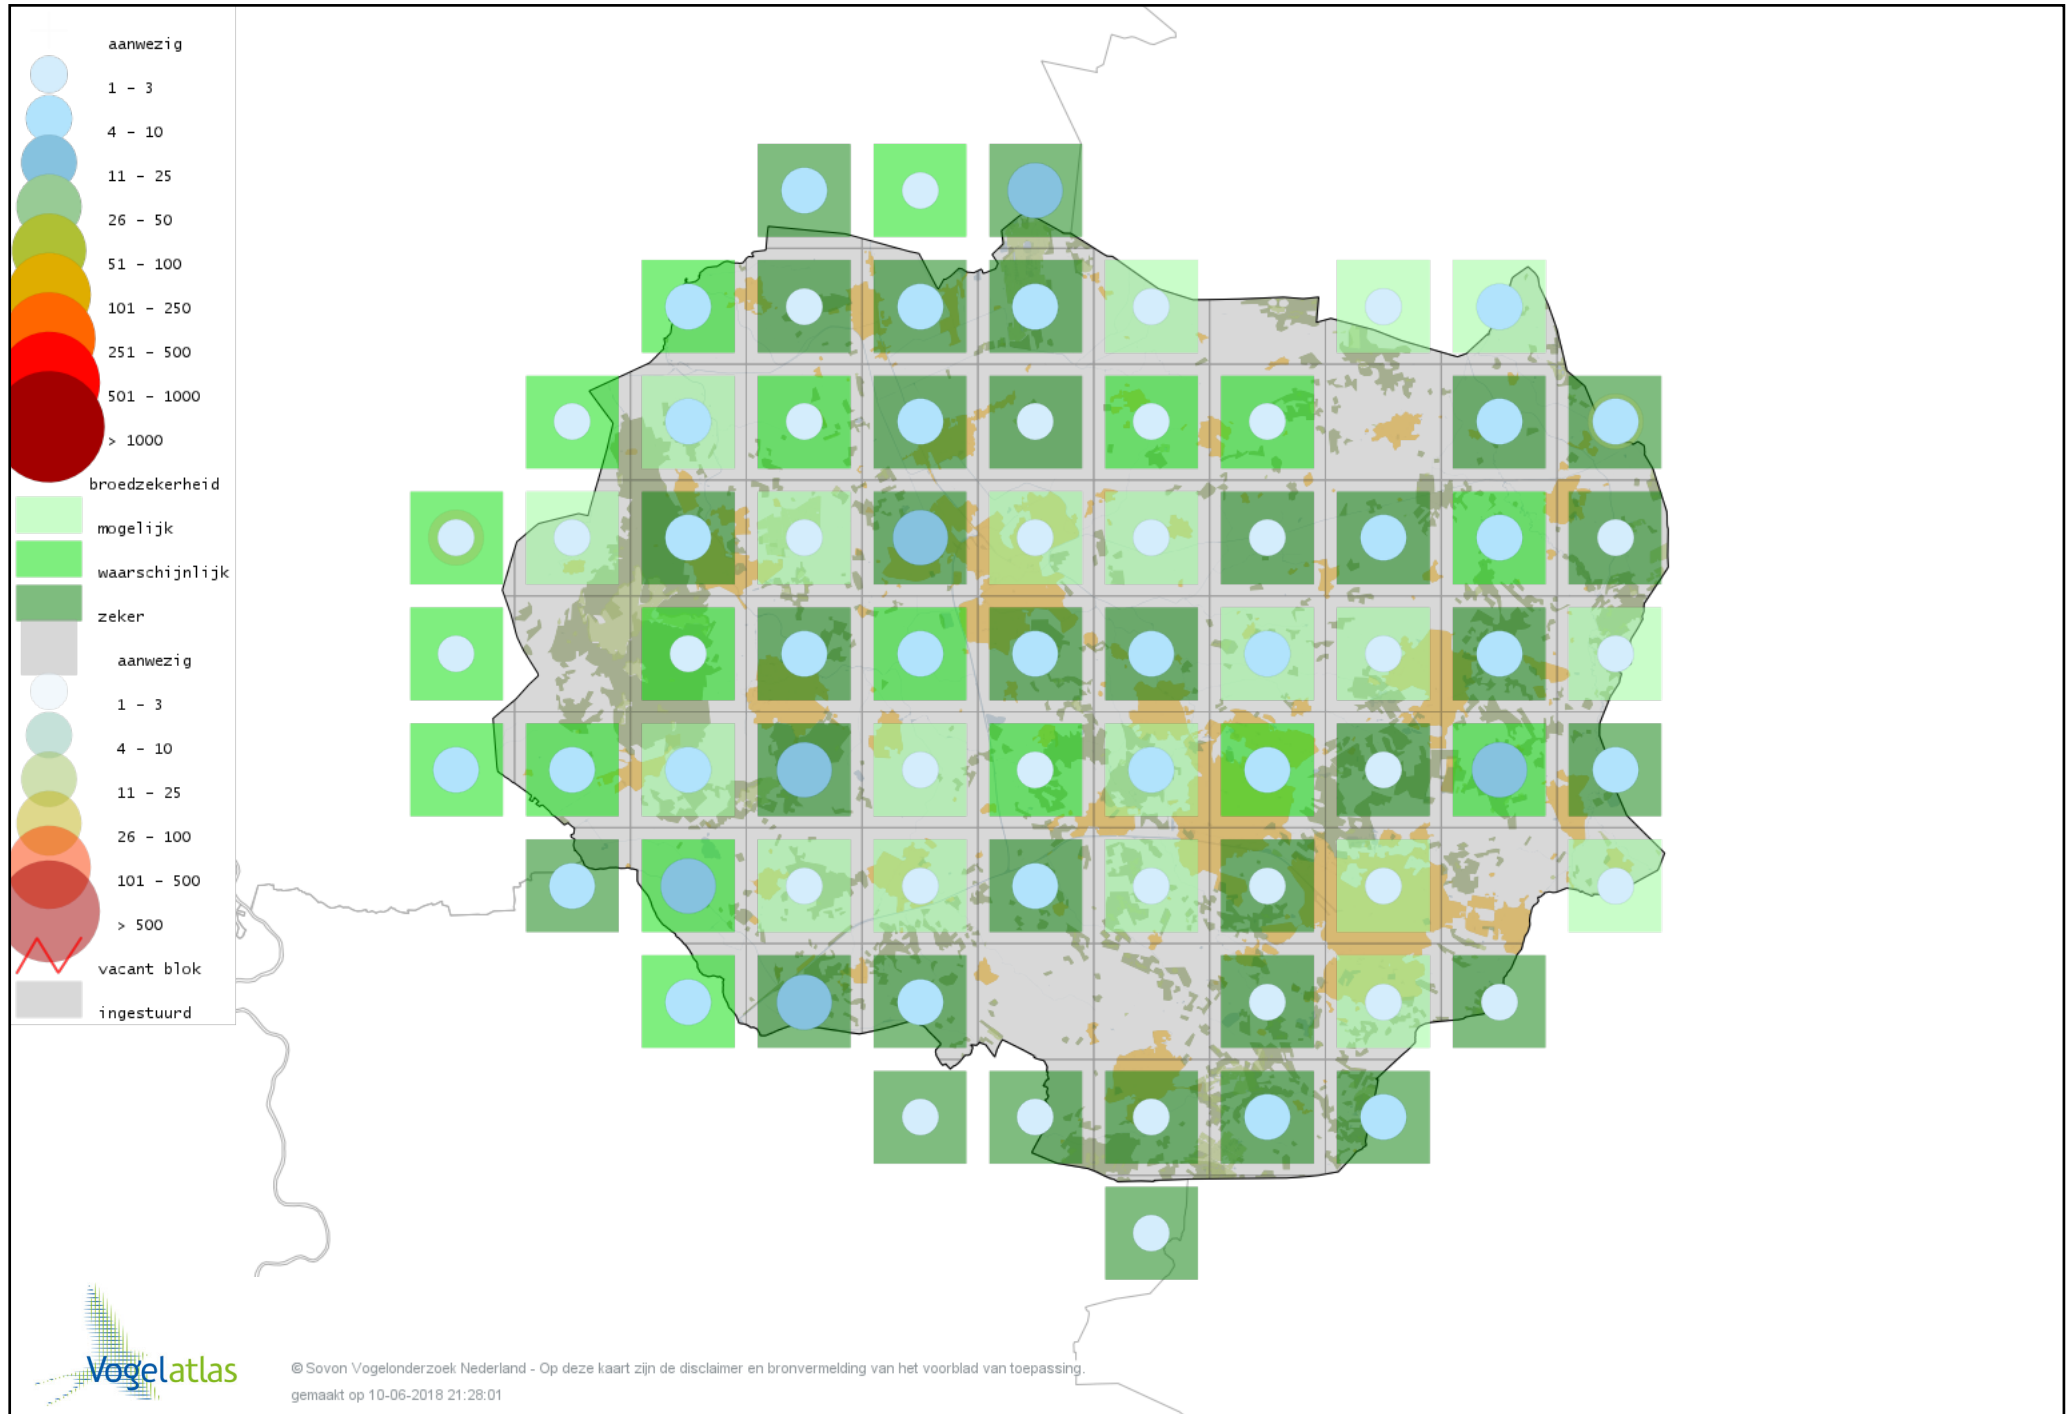

De kleurtint (blauw) is de beste referentie voor de tot nu toe waargenomen aantalsklasse.

De stipgrootte is relatief. Vergelijk daarvoor de atlasblok grootte van de legenda met die van het kaartbeeld.

Voorlopige verspreidingskaart Knobbelzwaan broedseizoen

Voorlopige verspreidingskaart Knobbelgans (Chinese) broedseizoen

Voorlopige verspreidingskaart Grauwe Gans broedseizoen

Voorlopige verspreidingskaart Soepgans broedseizoen

Voorlopige verspreidingskaart Kolgans broedseizoen

Voorlopige verspreidingskaart Grote Canadese Gans broedseizoen

Voorlopige verspreidingskaart Brandgans broedseizoen

Voorlopige verspreidingskaart Nijlgans broedseizoen

Voorlopige verspreidingskaart Casarca broedseizoen

Voorlopige verspreidingskaart Bergeend broedseizoen

Voorlopige verspreidingskaart Tafeleend broedseizoen

Voorlopige verspreidingskaart Kuifeend broedseizoen

Voorlopige verspreidingskaart Muskuseend broedseizoen