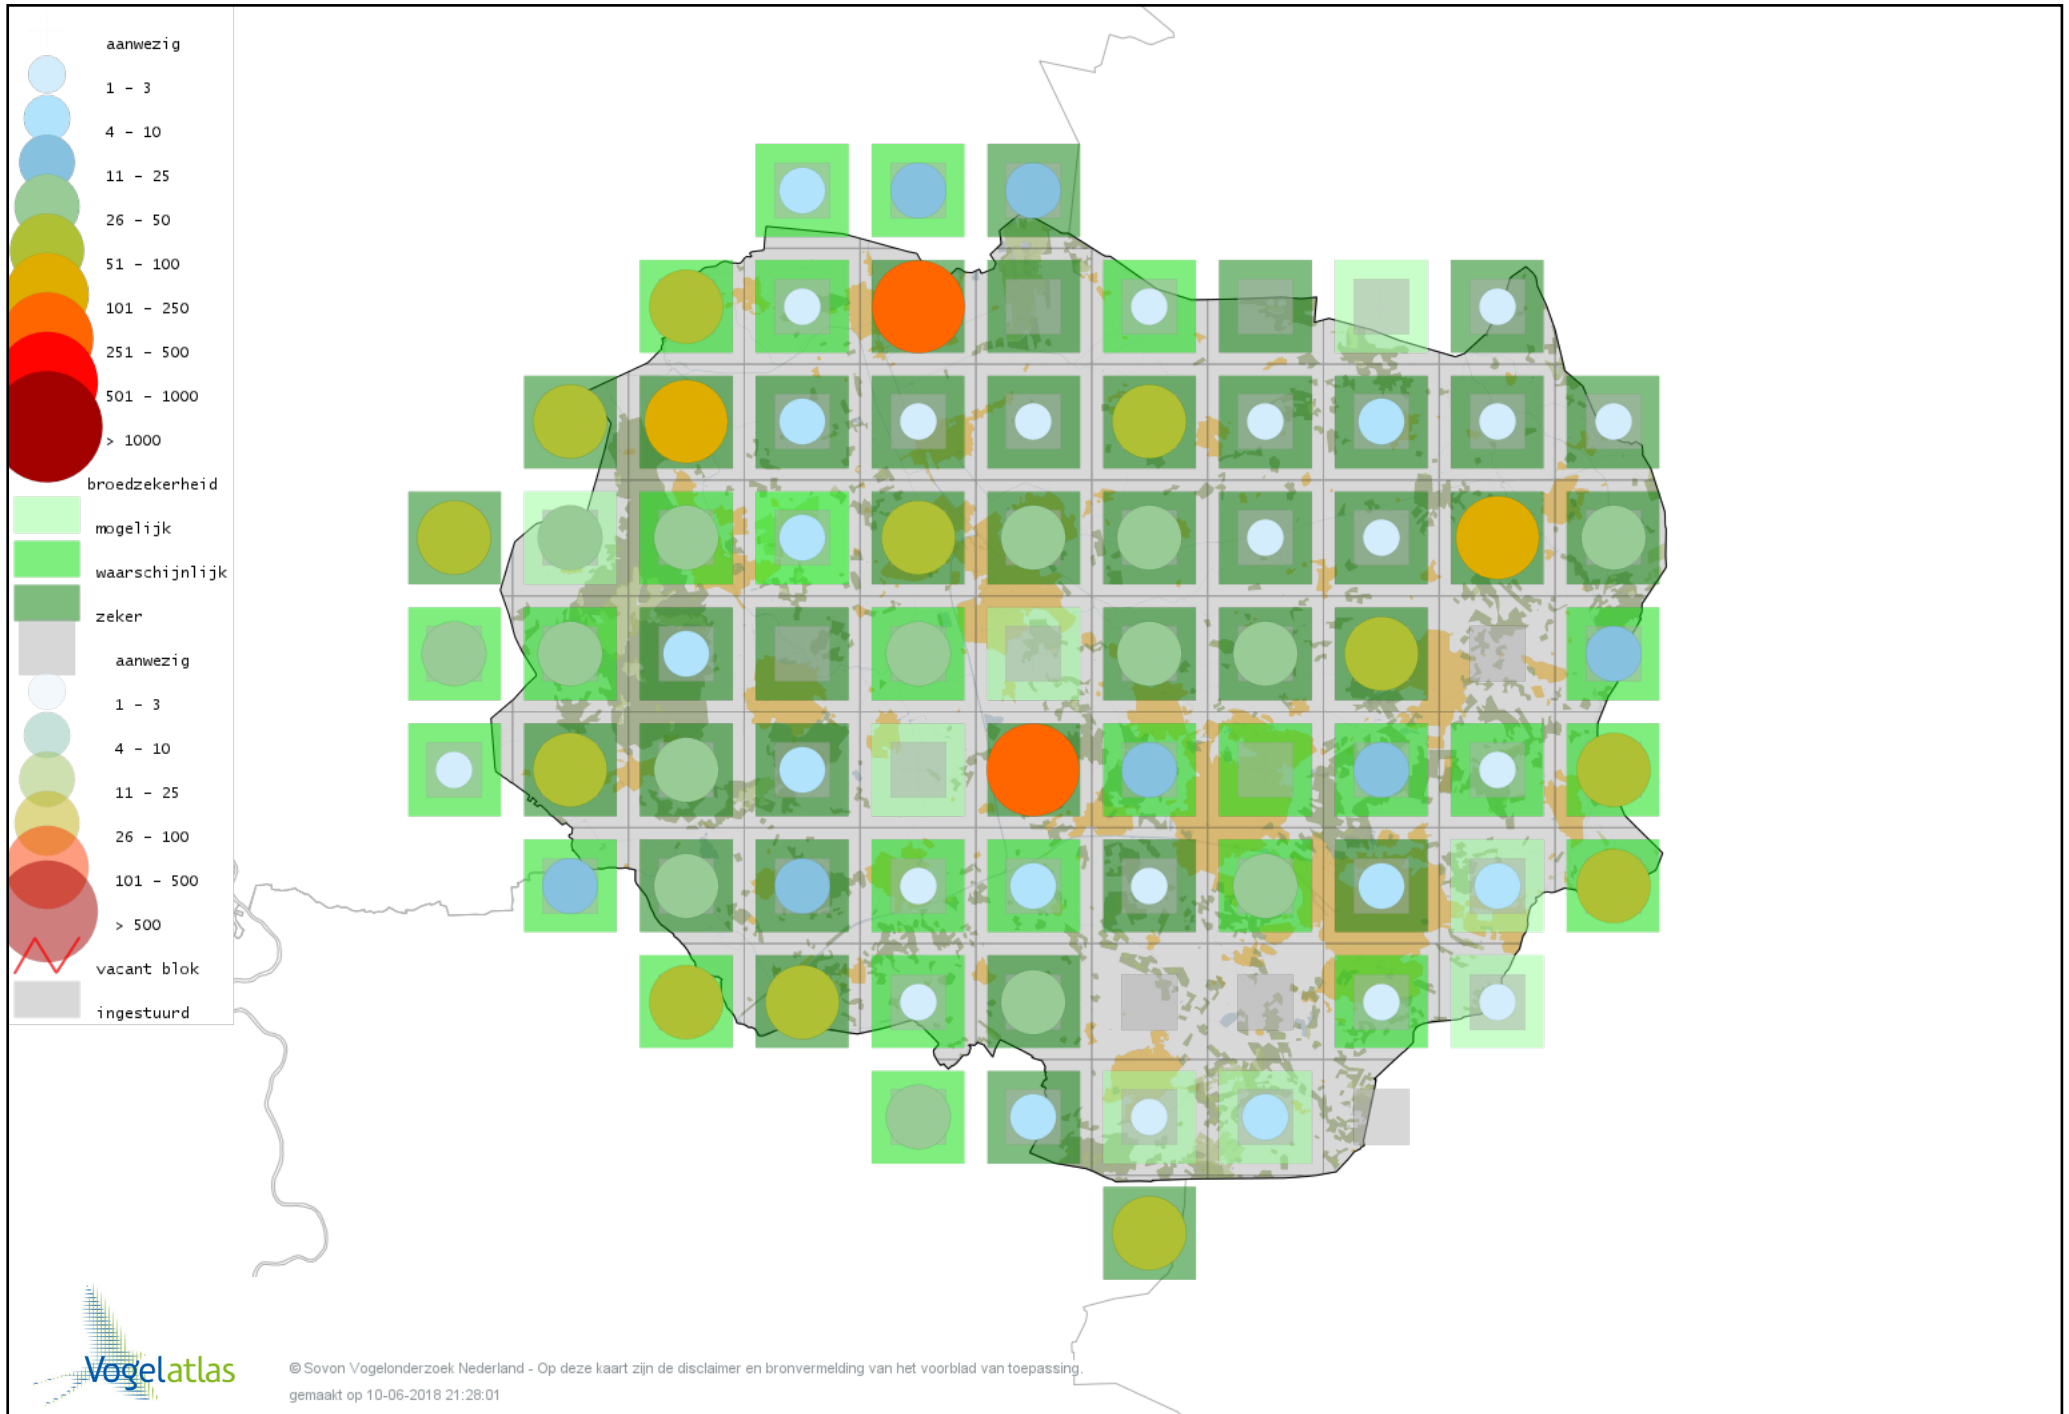

Voorlopige verspreidingskaart Ringmus broedseizoen