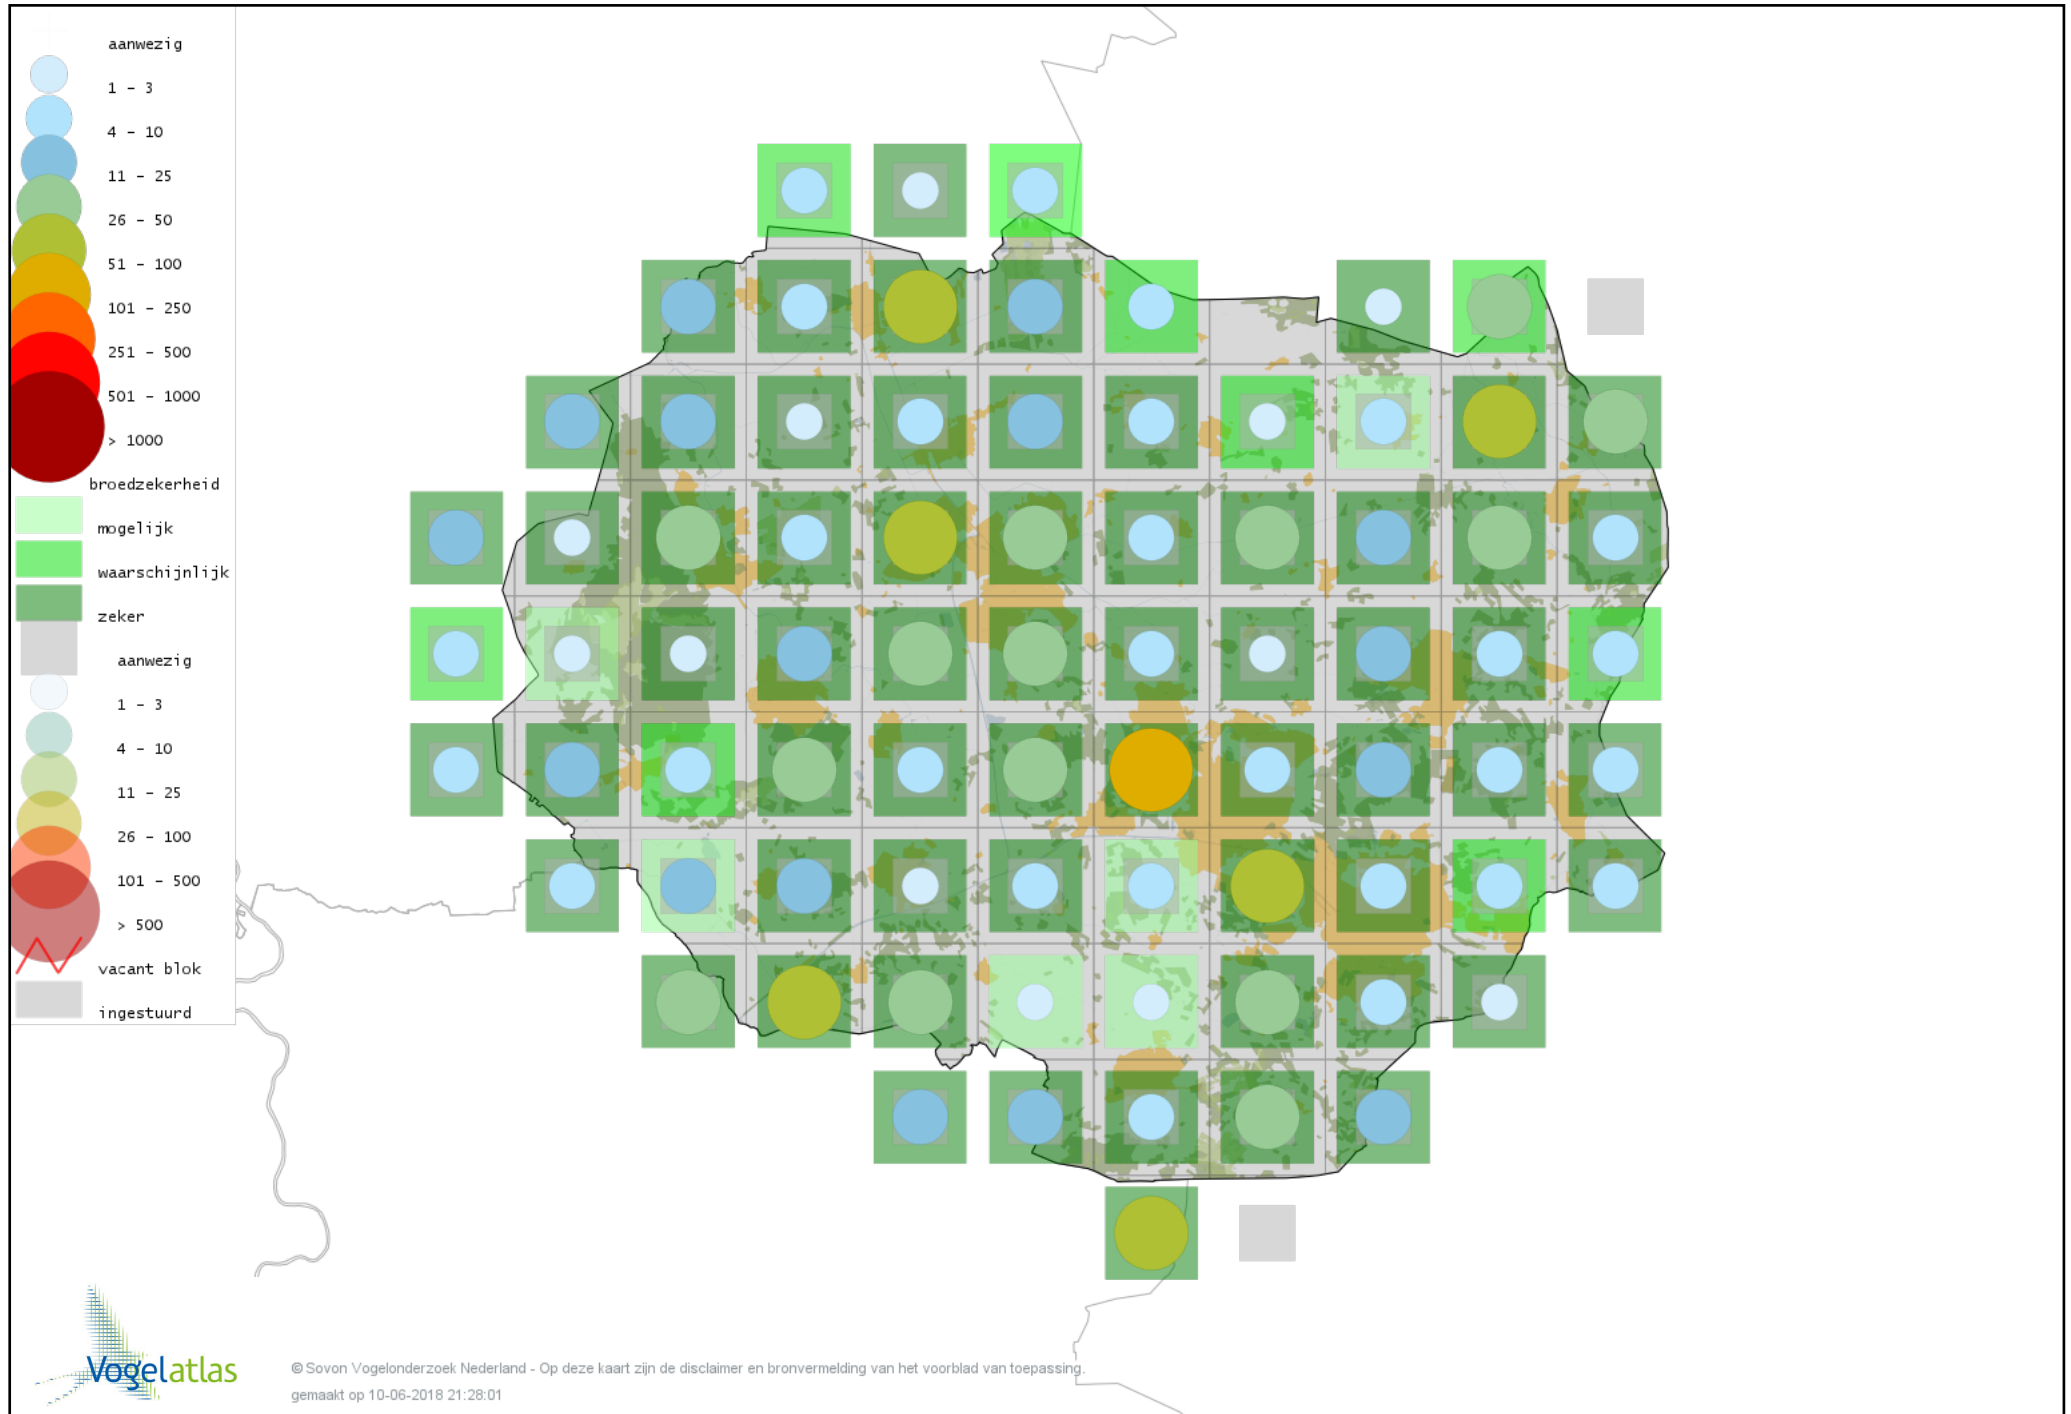

Voorlopige verspreidingskaart Sperwer broedseizoen

Voorlopige verspreidingskaart Buizerd broedseizoen

Voorlopige verspreidingskaart Torenvalk broedseizoen

Voorlopige verspreidingskaart Boomvalk broedseizoen

Voorlopige verspreidingskaart Slechtvalk broedseizoen

Voorlopige verspreidingskaart Waterral broedseizoen

Voorlopige verspreidingskaart Porseleinhoen broedseizoen

Voorlopige verspreidingskaart Kwartelkoning broedseizoen

Voorlopige verspreidingskaart Waterhoen broedseizoen

Voorlopige verspreidingskaart Meerkoet broedseizoen

Voorlopige verspreidingskaart Scholekster broedseizoen

Voorlopige verspreidingskaart Kleine Plevier broedseizoen

Voorlopige verspreidingskaart Kievit broedseizoen

Voorlopige verspreidingskaart Watersnip broedseizoen

Voorlopige verspreidingskaart Houtsnip broedseizoen

Voorlopige verspreidingskaart Grutto broedseizoen