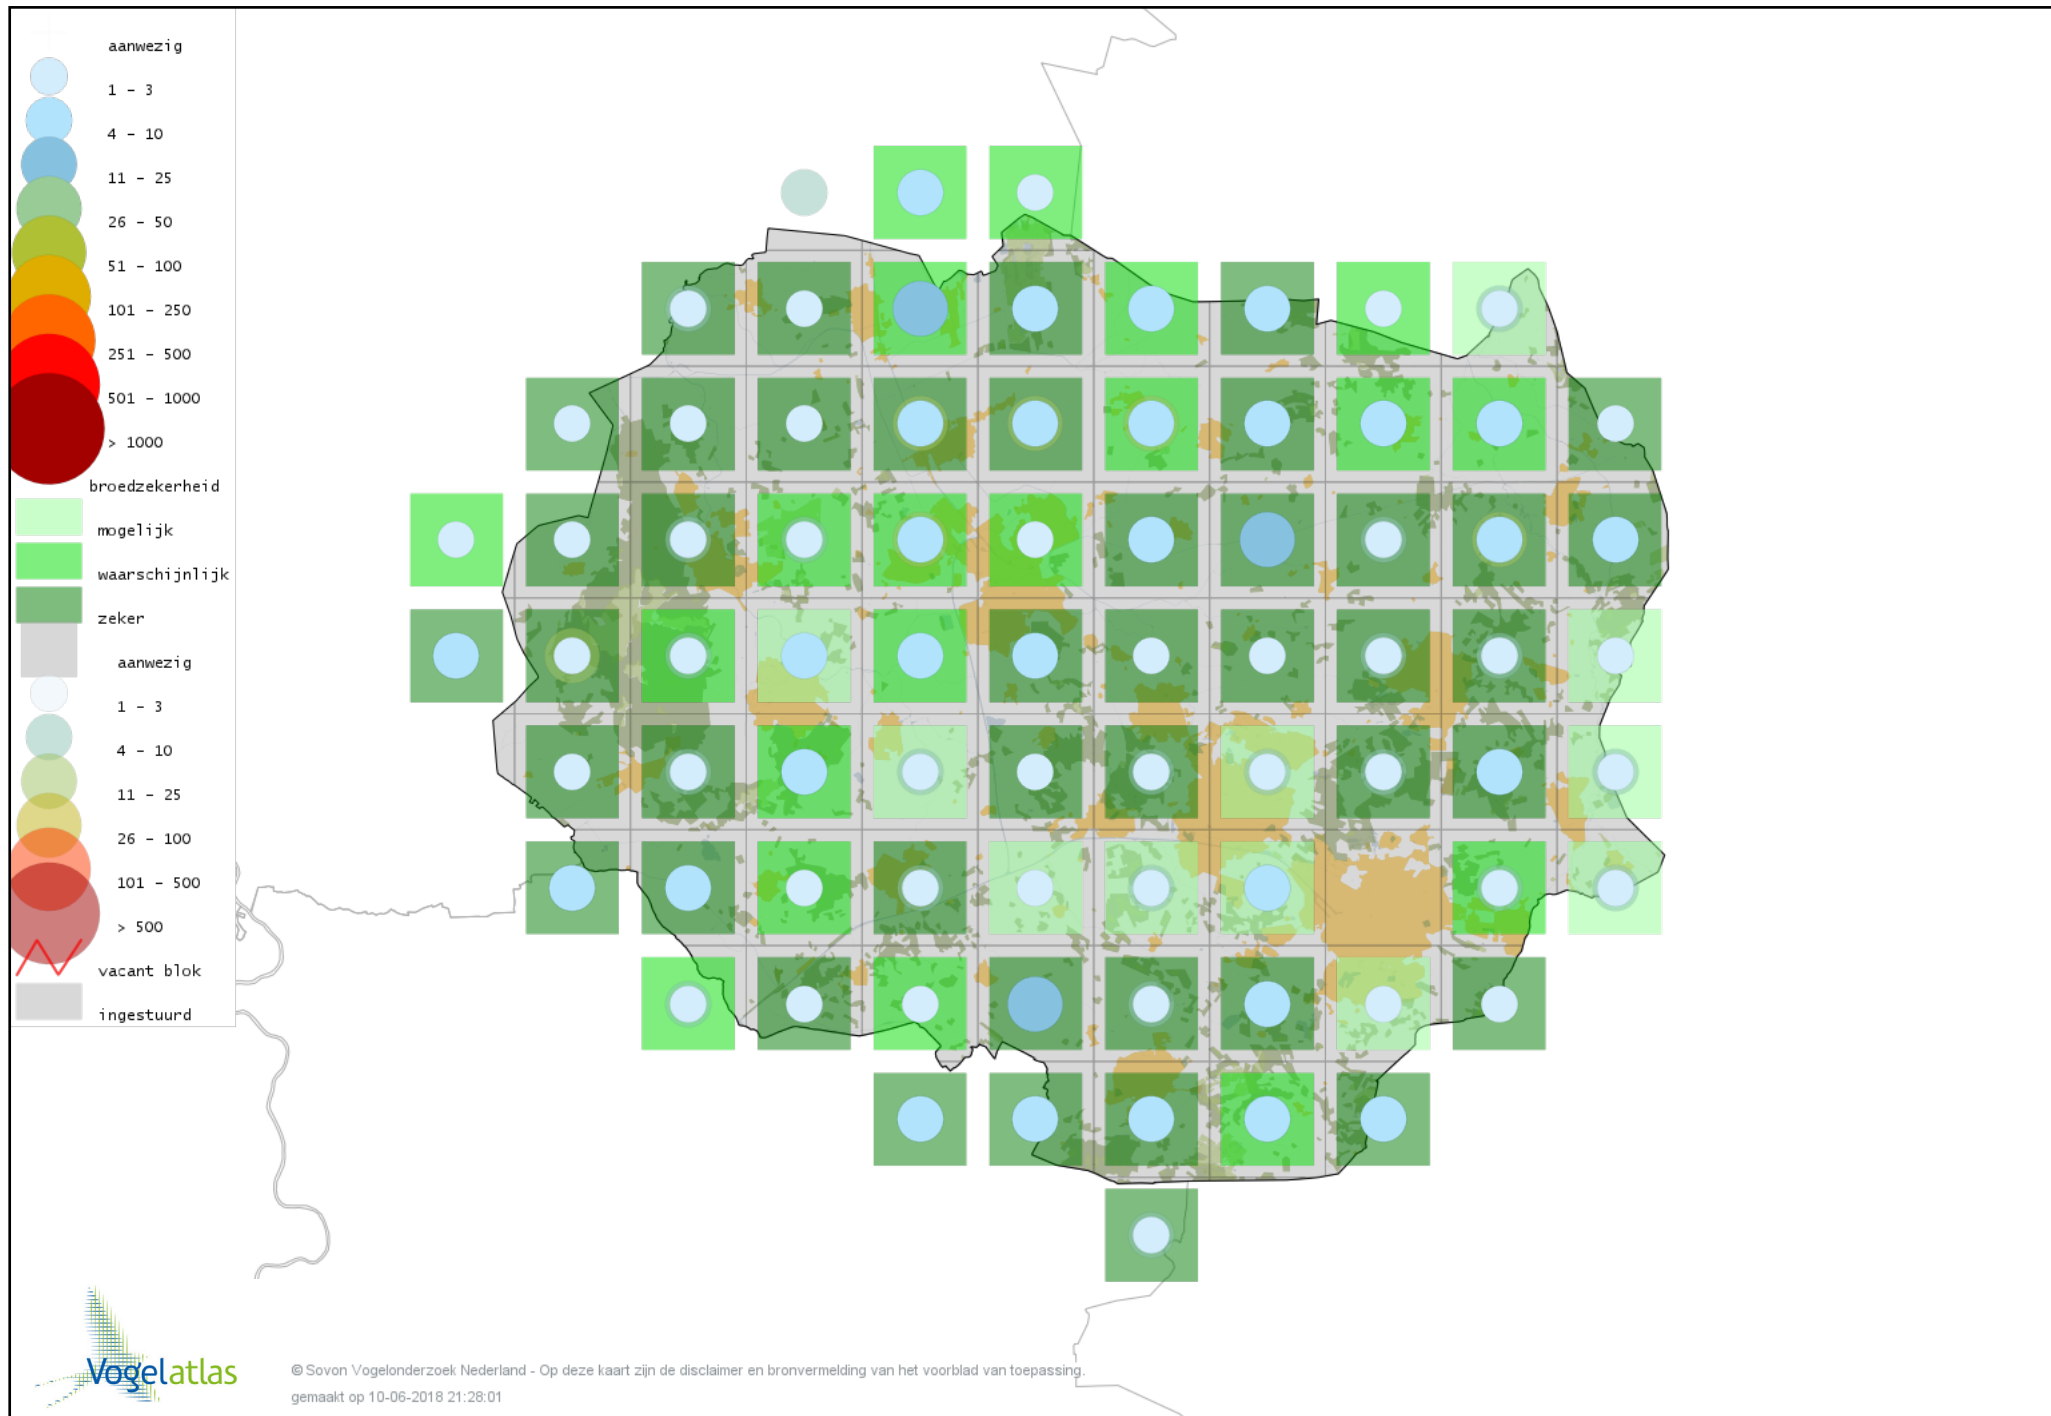

Voorlopige verspreidingskaart Ooievaar broedseizoen

Voorlopige verspreidingskaart Dodaars broedseizoen

Voorlopige verspreidingskaart Fuut broedseizoen

Voorlopige verspreidingskaart Geoorde Fuut broedseizoen

Voorlopige verspreidingskaart Wespendifeet broedseizoen

Voorlopige verspreidingskaart Slangenarend broedseizoen

Voorlopige verspreidingskaart Bruine Kiekendief broedseizoen

Voorlopige verspreidingskaart Havik broedseizoen

Voorlopige verspreidingskaart Sperwer broedseizoen

Voorlopige verspreidingskaart Buizerd broedseizoen

Voorlopige verspreidingskaart Torenvalk broedseizoen

Voorlopige verspreidingskaart Boomvalk broedseizoen

Voorlopige verspreidingskaart Slechtvalk broedseizoen

Voorlopige verspreidingskaart Waterral broedseizoen

Voorlopige verspreidingskaart Porseleinhoen broedseizoen

Voorlopige verspreidingskaart Kwartelkoning broedseizoen