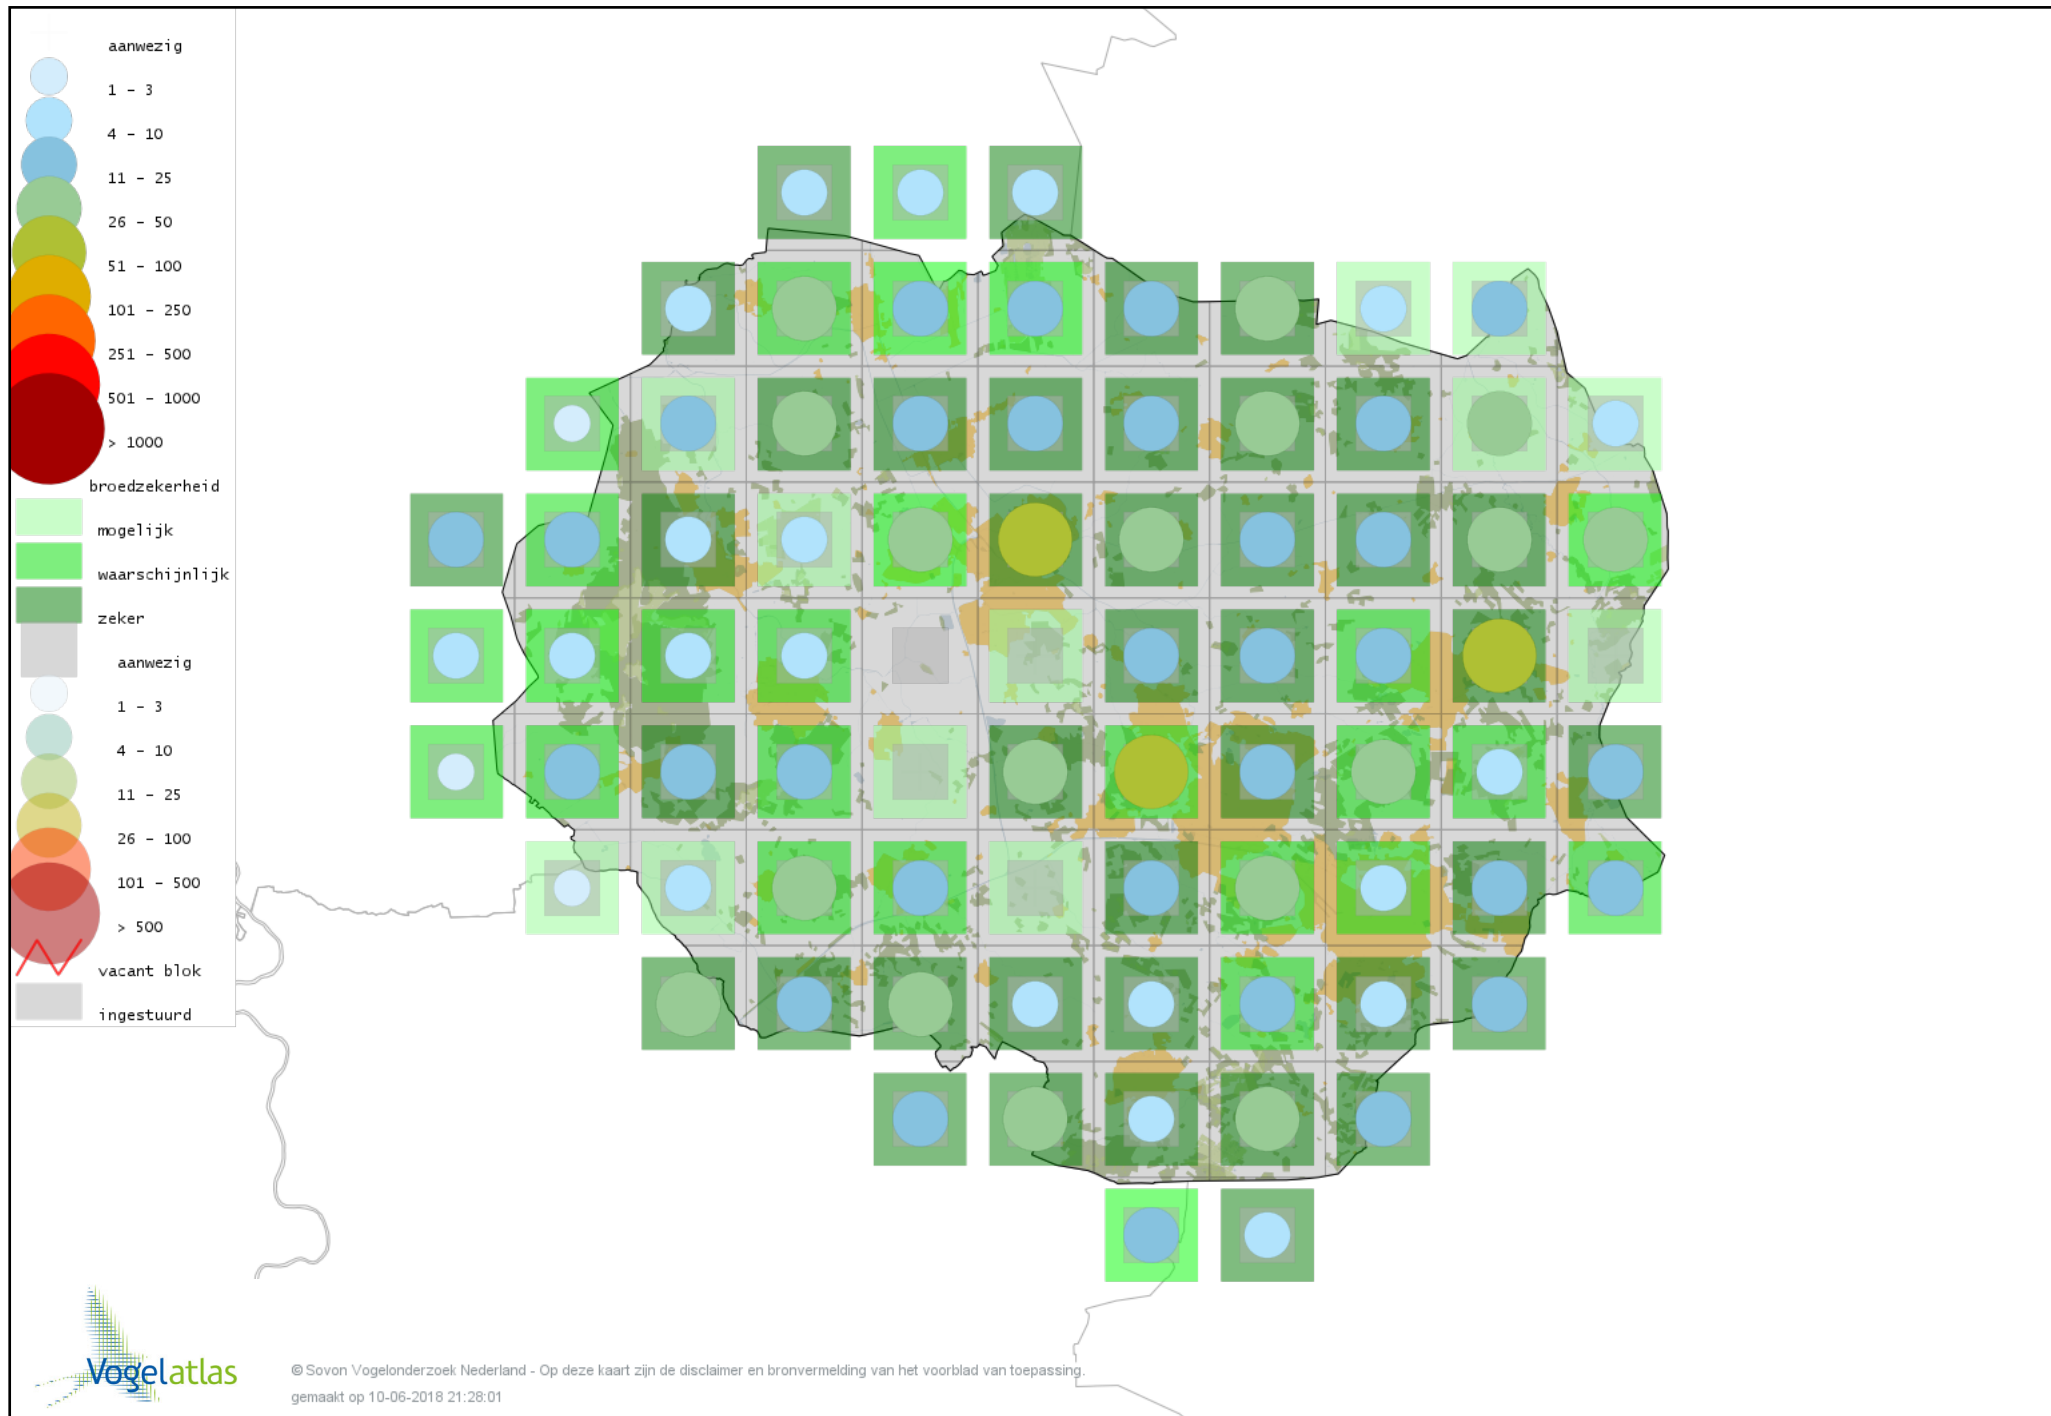

Voorlopige verspreidingskaart Kuifmees broedseizoen

Voorlopige verspreidingskaart Zwarte Mees broedseizoen

Voorlopige verspreidingskaart Matkop broedseizoen

Voorlopige verspreidingskaart Glanskop broedseizoen

Voorlopige verspreidingskaart Beardman broedseizoen

Voorlopige verspreidingskaart Boomleeuwerik broedseizoen

Voorlopige verspreidingskaart Veldleeuwerik broedseizoen

Voorlopige verspreidingskaart Oeverzwaluw broedseizoen

Voorlopige verspreidingskaart Boerenzwaluw broedseizoen

Voorlopige verspreidingskaart Huiszwaluw broedseizoen

Voorlopige verspreidingskaart Staartmees broedseizoen

Voorlopige verspreidingskaart Fluitter broedseizoen