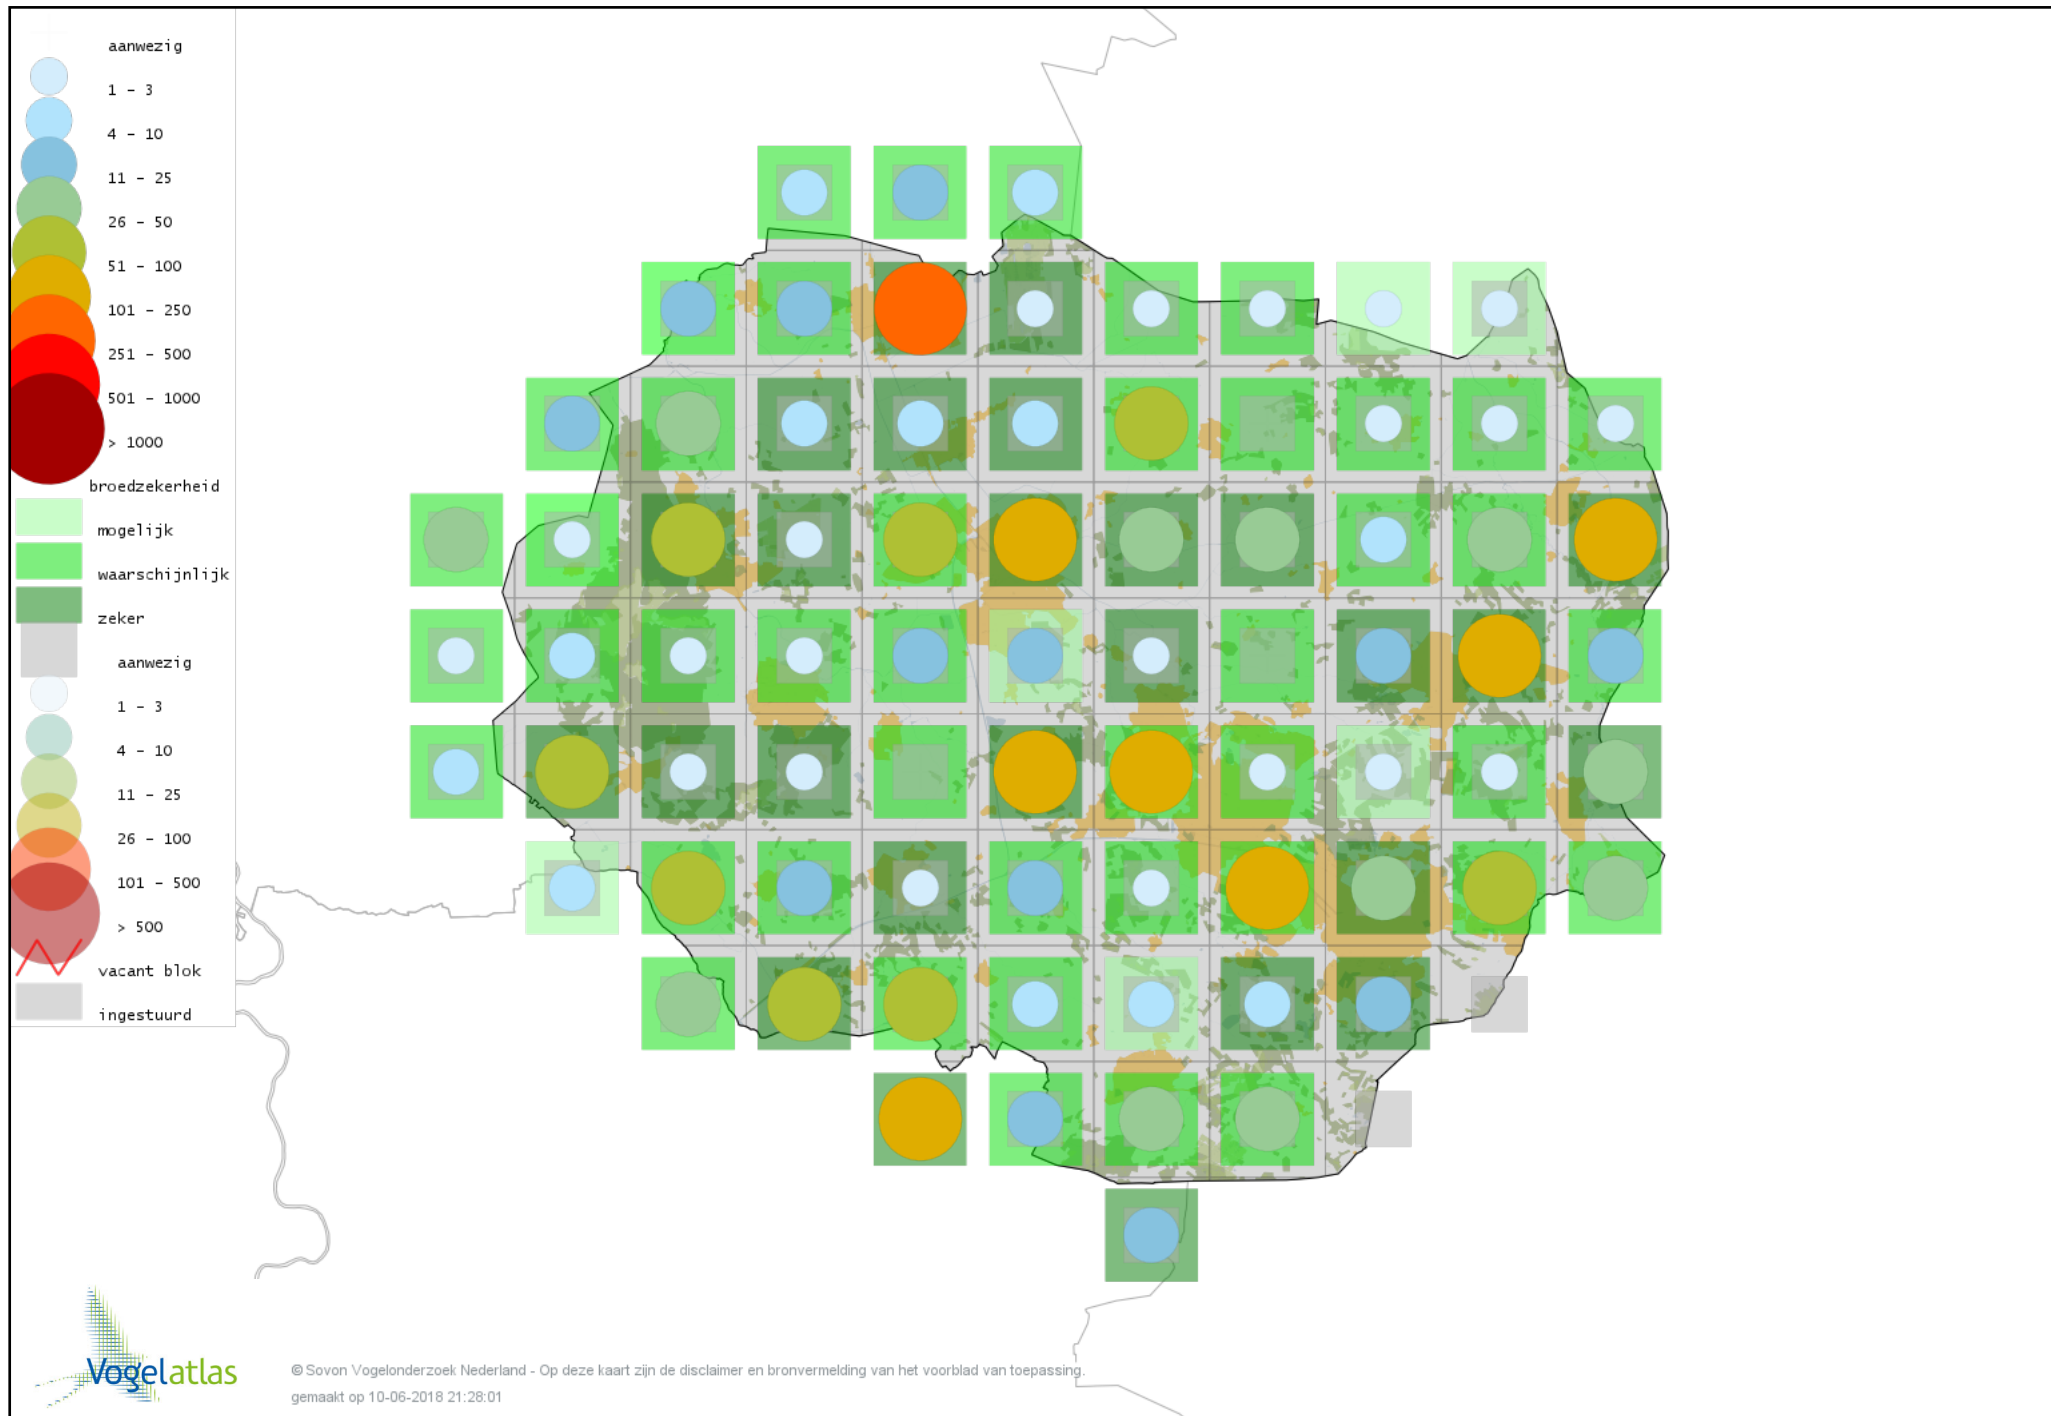

Voorlopige verspreidingskaart Kievit broedseizoen

Voorlopige verspreidingskaart Watersnip broedseizoen

Voorlopige verspreidingskaart Houtsnip broedseizoen

Voorlopige verspreidingskaart Grutto broedseizoen

Voorlopige verspreidingskaart Wulp broedseizoen

Voorlopige verspreidingskaart Oeverloper broedseizoen

Voorlopige verspreidingskaart Tureluur broedseizoen

Voorlopige verspreidingskaart Kokmeeuw broedseizoen

Voorlopige verspreidingskaart Zwartkopmeeuw broedseizoen

Voorlopige verspreidingskaart Visdief broedseizoen

Voorlopige verspreidingskaart Stadsduif broedseizoen

Voorlopige verspreidingskaart Holenduif broedseizoen

Voorlopige verspreidingskaart Houtduif broedseizoen

Voorlopige verspreidingskaart Turkse Tortel broedseizoen

Voorlopige verspreidingskaart Zomertortel broedseizoen

Voorlopige verspreidingskaart Lachduif broedseizoen