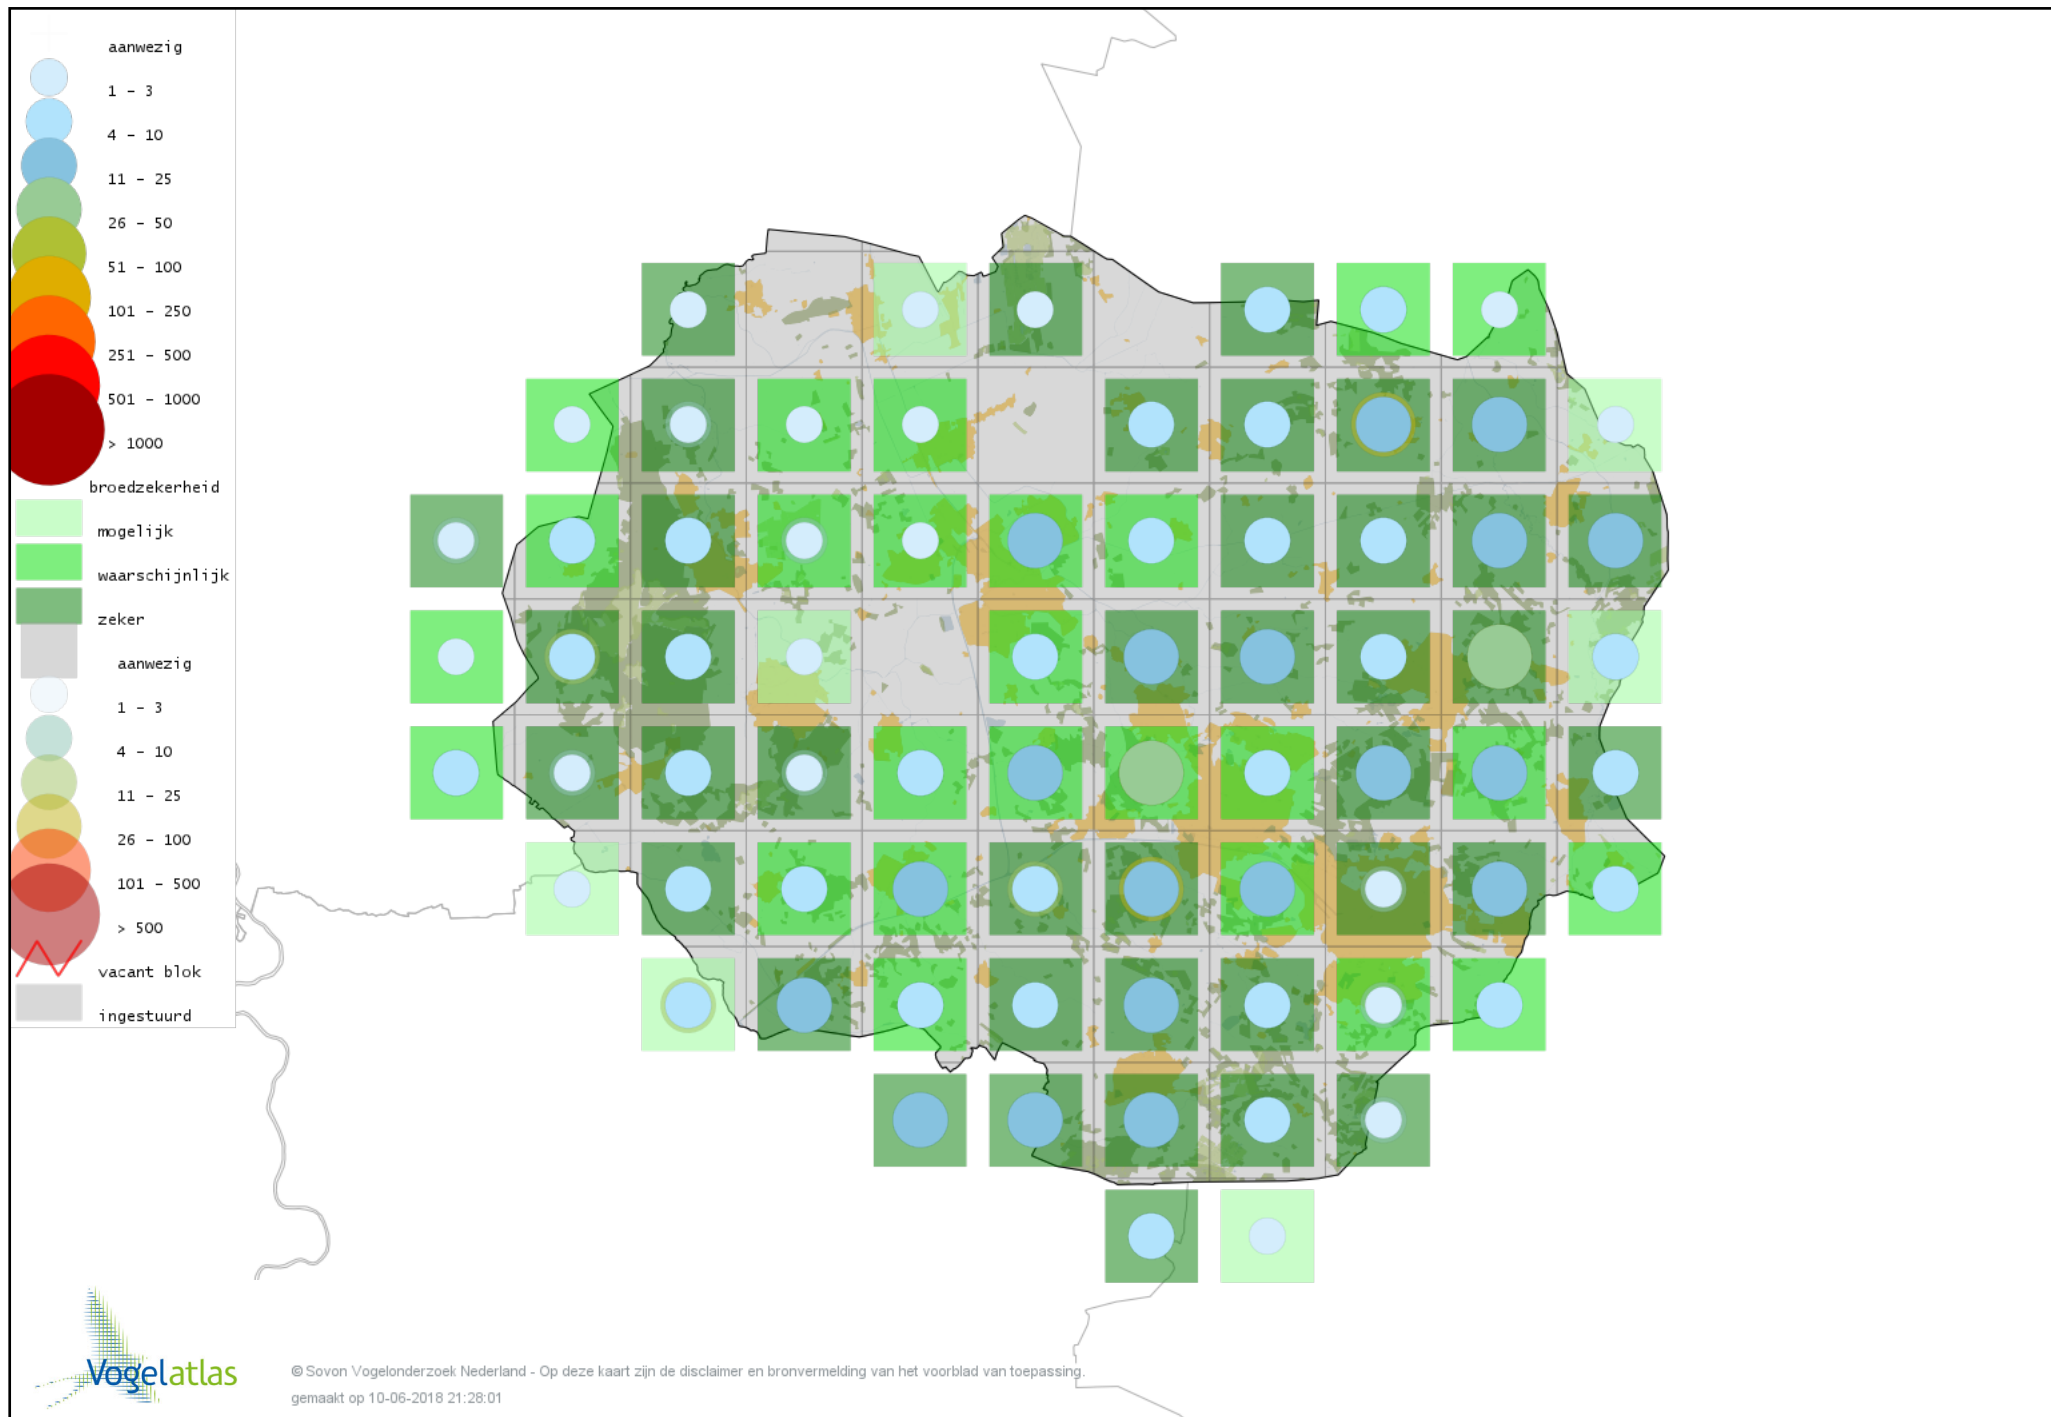

Voorlopige verspreidingskaart Houtduif broedseizoen

Voorlopige verspreidingskaart Turkse Tortel broedseizoen

Voorlopige verspreidingskaart Zomertortel broedseizoen

Voorlopige verspreidingskaart Lachduif broedseizoen

Voorlopige verspreidingskaart Koekoek broedseizoen

Voorlopige verspreidingskaart Kerkuil broedseizoen

Voorlopige verspreidingskaart Steenuil broedseizoen

Voorlopige verspreidingskaart Bosuil broedseizoen

Voorlopige verspreidingskaart Ransuil broedseizoen

Voorlopige verspreidingskaart Nachtzwaluw broedseizoen

Voorlopige verspreidingskaart Gierzwaluw broedseizoen

Voorlopige verspreidingskaart IJsvogel broedseizoen