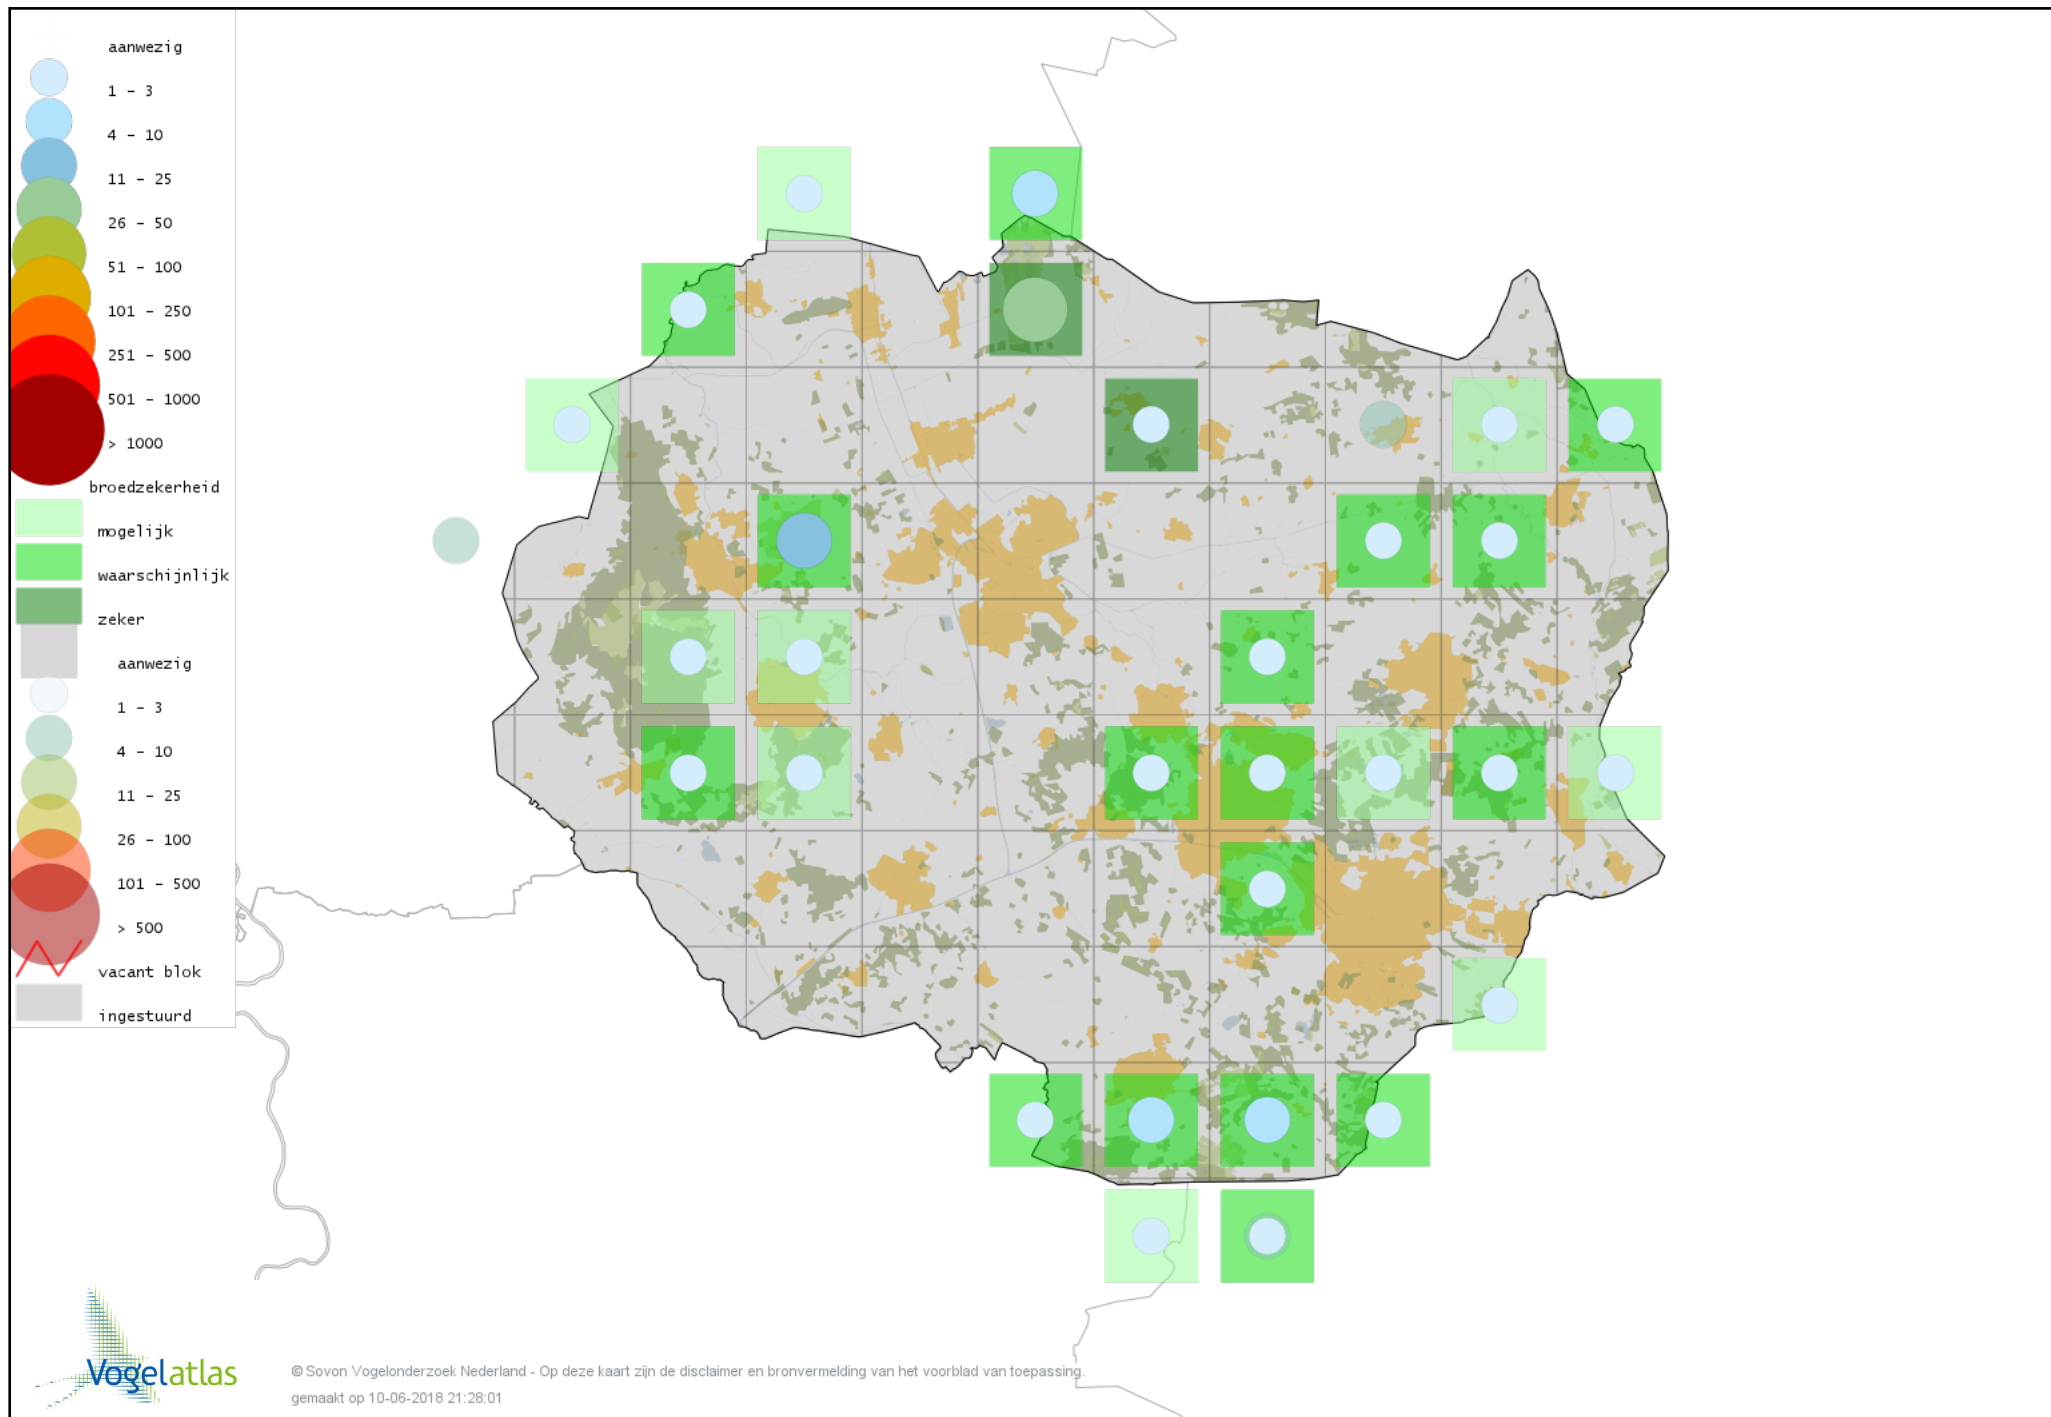

Voorlopige verspreidingskaart Wespendifeet broedseizoen

Voorlopige verspreidingskaart Slangenarend broedseizoen

Voorlopige verspreidingskaart Bruine Kiekendief broedseizoen

Voorlopige verspreidingskaart Havik broedseizoen

Voorlopige verspreidingskaart Sperwer broedseizoen

Voorlopige verspreidingskaart Buizerd broedseizoen

Voorlopige verspreidingskaart Torenvalk broedseizoen

Voorlopige verspreidingskaart Boomvalk broedseizoen

Voorlopige verspreidingskaart Slechtvalk broedseizoen

Voorlopige verspreidingskaart Waterral broedseizoen

Voorlopige verspreidingskaart Porseleinhoen broedseizoen

Voorlopige verspreidingskaart Kwartelkoning broedseizoen

Voorlopige verspreidingskaart Waterhoen broedseizoen

Voorlopige verspreidingskaart Meerkoet broedseizoen

Voorlopige verspreidingskaart Scholekster broedseizoen

Voorlopige verspreidingskaart Kleine Plevier broedseizoen