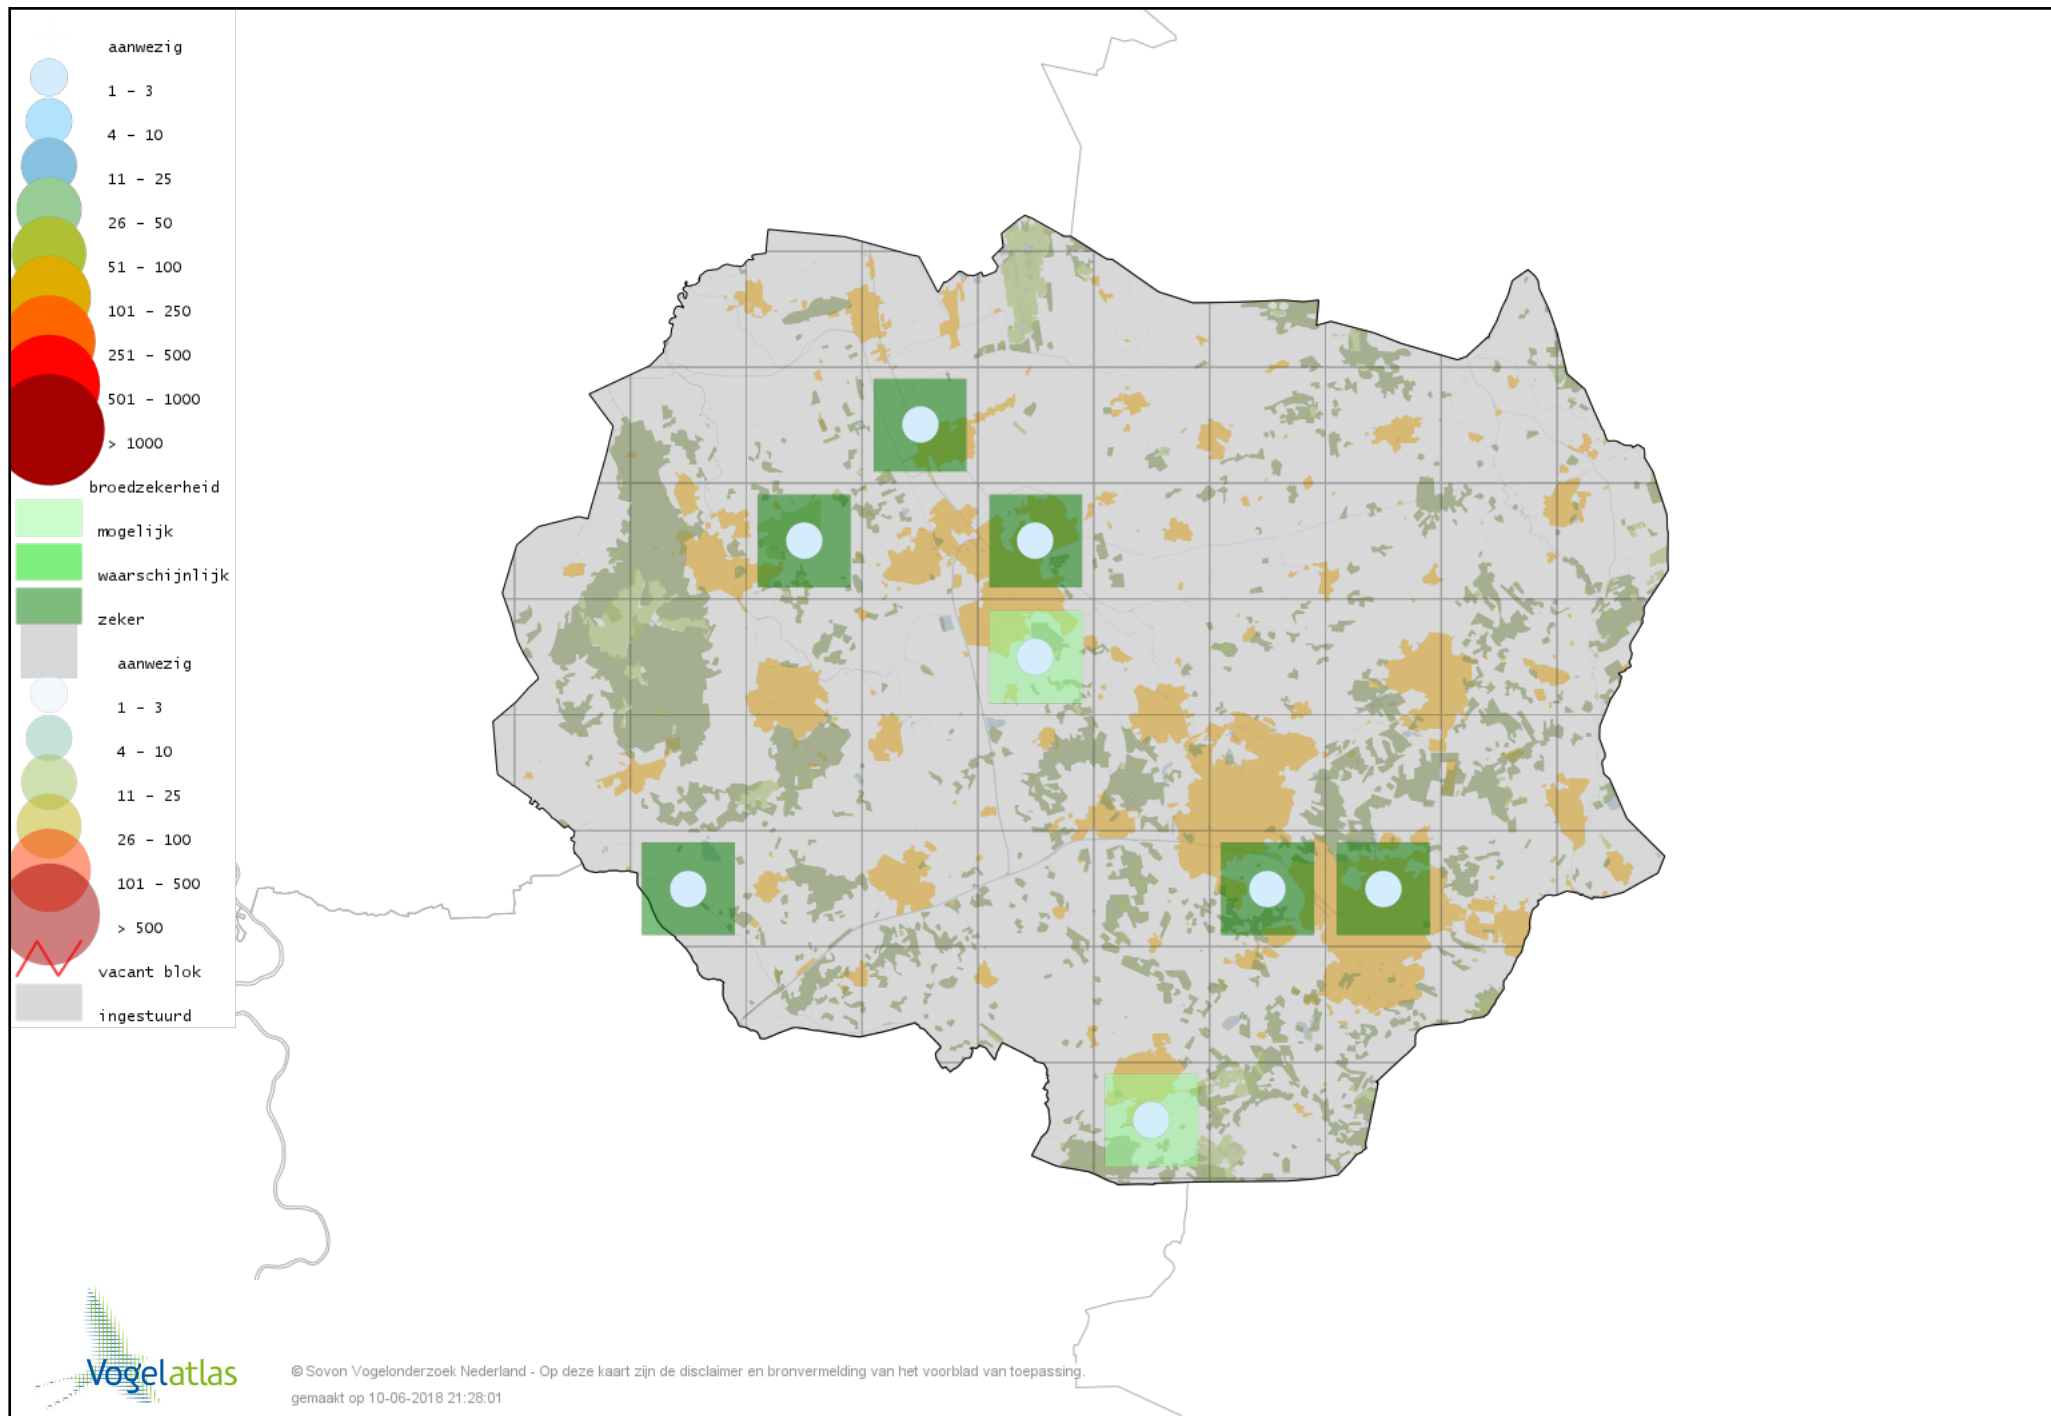

Voorlopige verspreidingskaart Wespendifeet broedseizoen

Voorlopige verspreidingskaart Slangenarend broedseizoen

Voorlopige verspreidingskaart Bruine Kiekendief broedseizoen

Voorlopige verspreidingskaart Havik broedseizoen

Voorlopige verspreidingskaart Sperwer broedseizoen

Voorlopige verspreidingskaart Buizerd broedseizoen

Voorlopige verspreidingskaart Torenvalk broedseizoen

Voorlopige verspreidingskaart Boomvalk broedseizoen

Voorlopige verspreidingskaart Slechtvalk broedseizoen

Voorlopige verspreidingskaart Waterral broedseizoen

Voorlopige verspreidingskaart Porseleinhoen broedseizoen

Voorlopige verspreidingskaart Kwartelkoning broedseizoen

Voorlopige verspreidingskaart Waterhoen broedseizoen

Voorlopige verspreidingskaart Meerkoet broedseizoen

Voorlopige verspreidingskaart Scholekster broedseizoen

Voorlopige verspreidingskaart Kleine Plevier broedseizoen