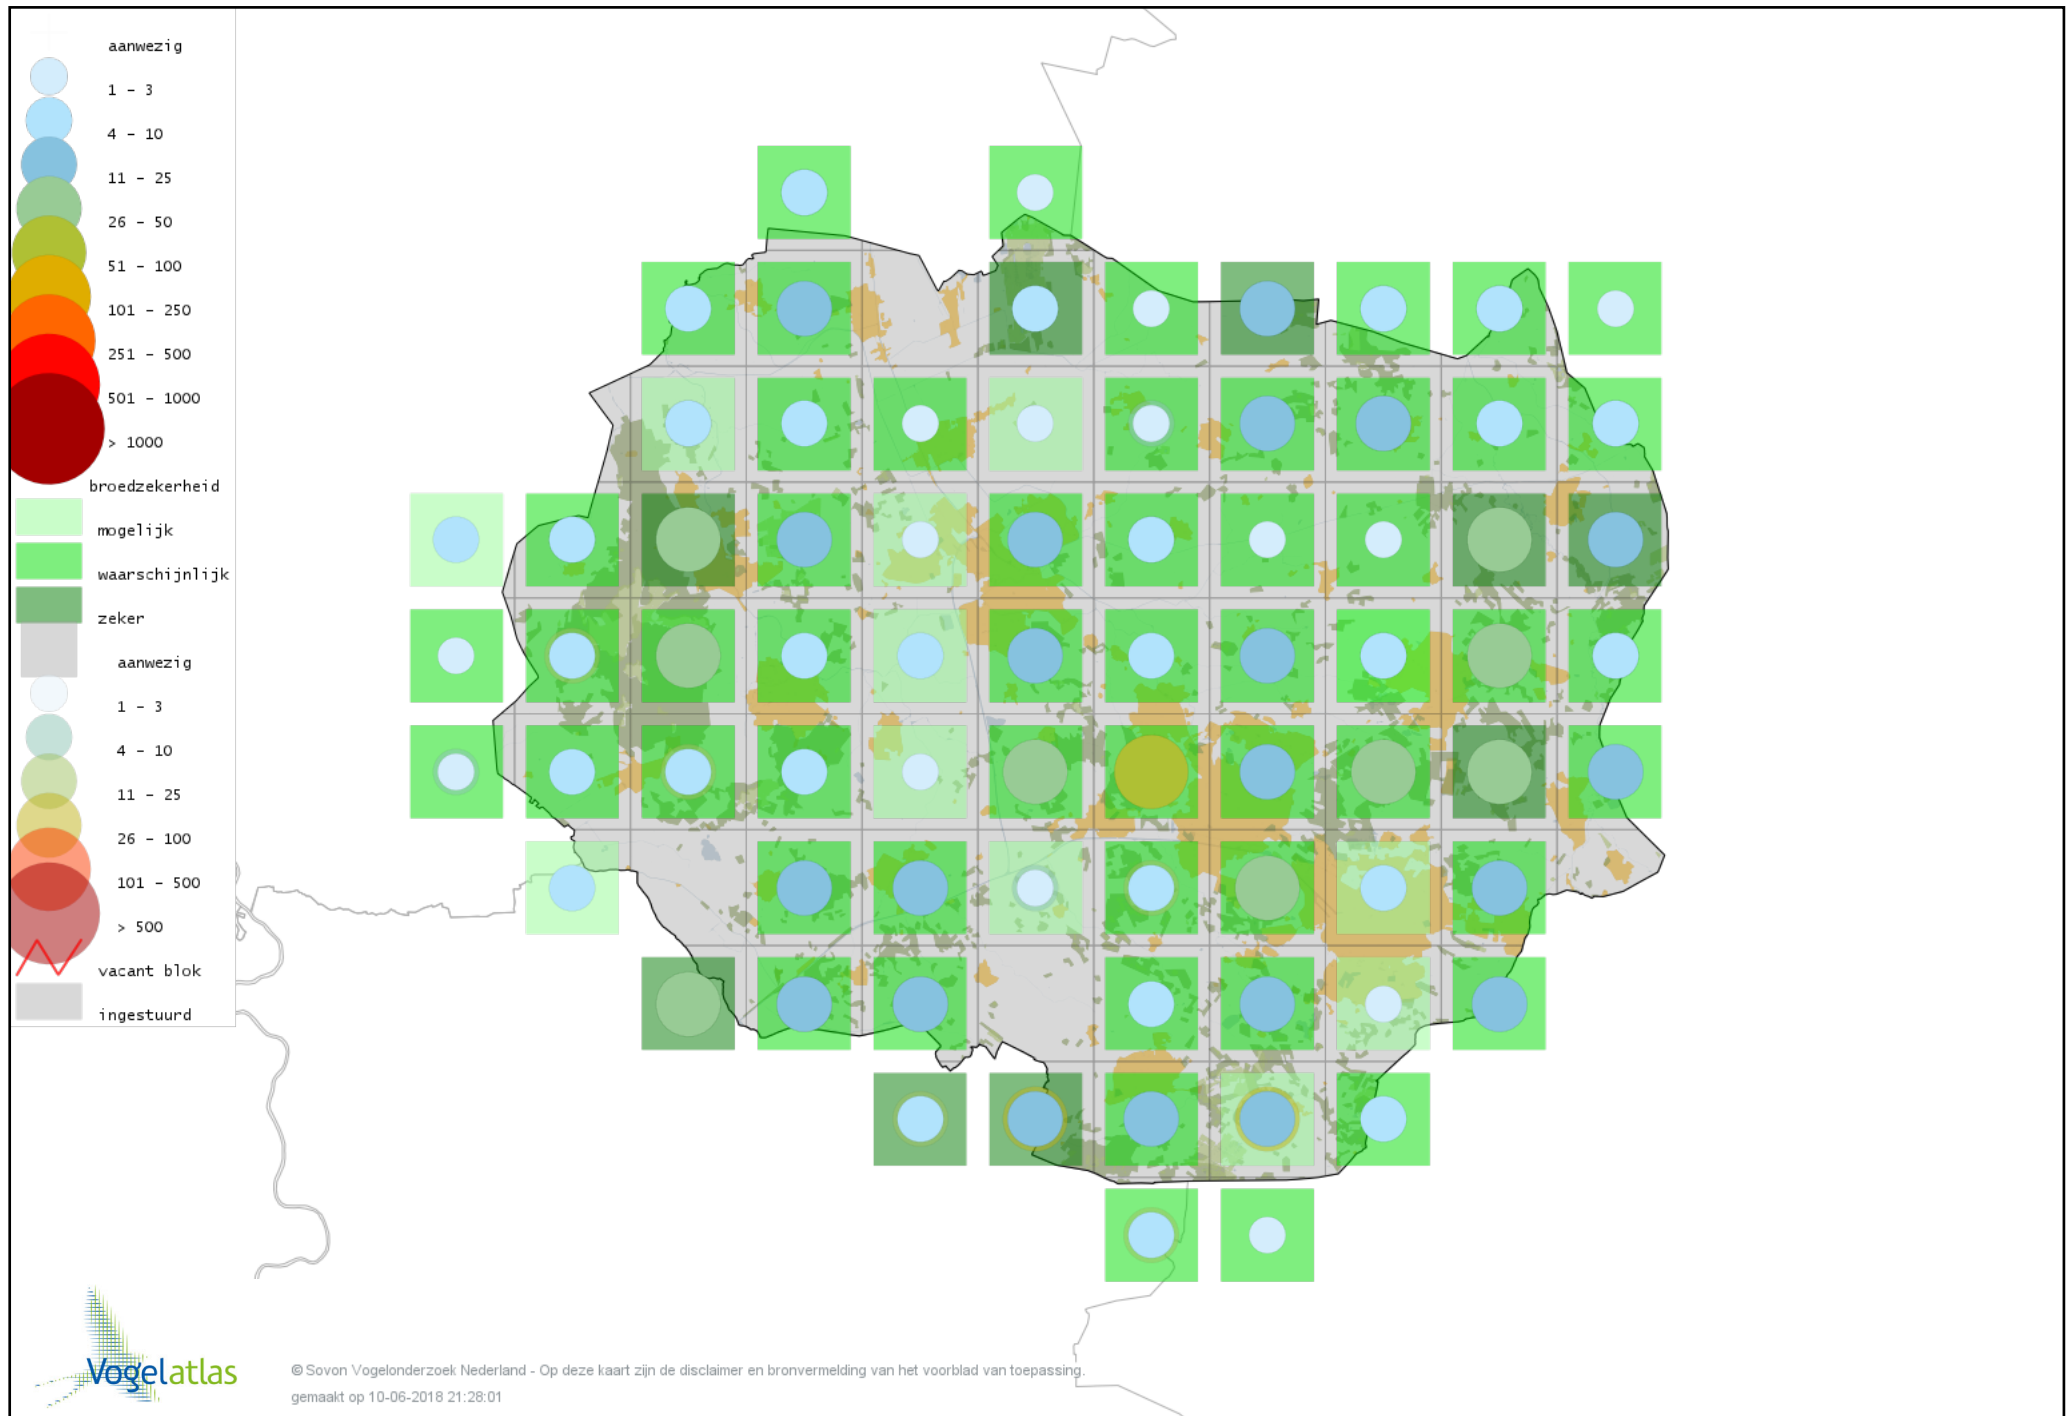

Voorlopige verspreidingskaart Vink broedseizoen

Voorlopige verspreidingskaart Europese Kanarie broedseizoen

Voorlopige verspreidingskaart Groenling broedseizoen

Voorlopige verspreidingskaart Putter broedseizoen

Voorlopige verspreidingskaart Sijs broedseizoen

Voorlopige verspreidingskaart Kneu broedseizoen

Voorlopige verspreidingskaart Kleine Barmsijs broedseizoen

Voorlopige verspreidingskaart Kruisbek broedseizoen

Voorlopige verspreidingskaart Grote Kruisbek broedseizoen

Voorlopige verspreidingskaart Goudvink broedseizoen

Voorlopige verspreidingskaart Appelvink broedseizoen

Voorlopige verspreidingskaart Geelgors broedseizoen

Voorlopige verspreidingskaart Rietgors broedseizoen