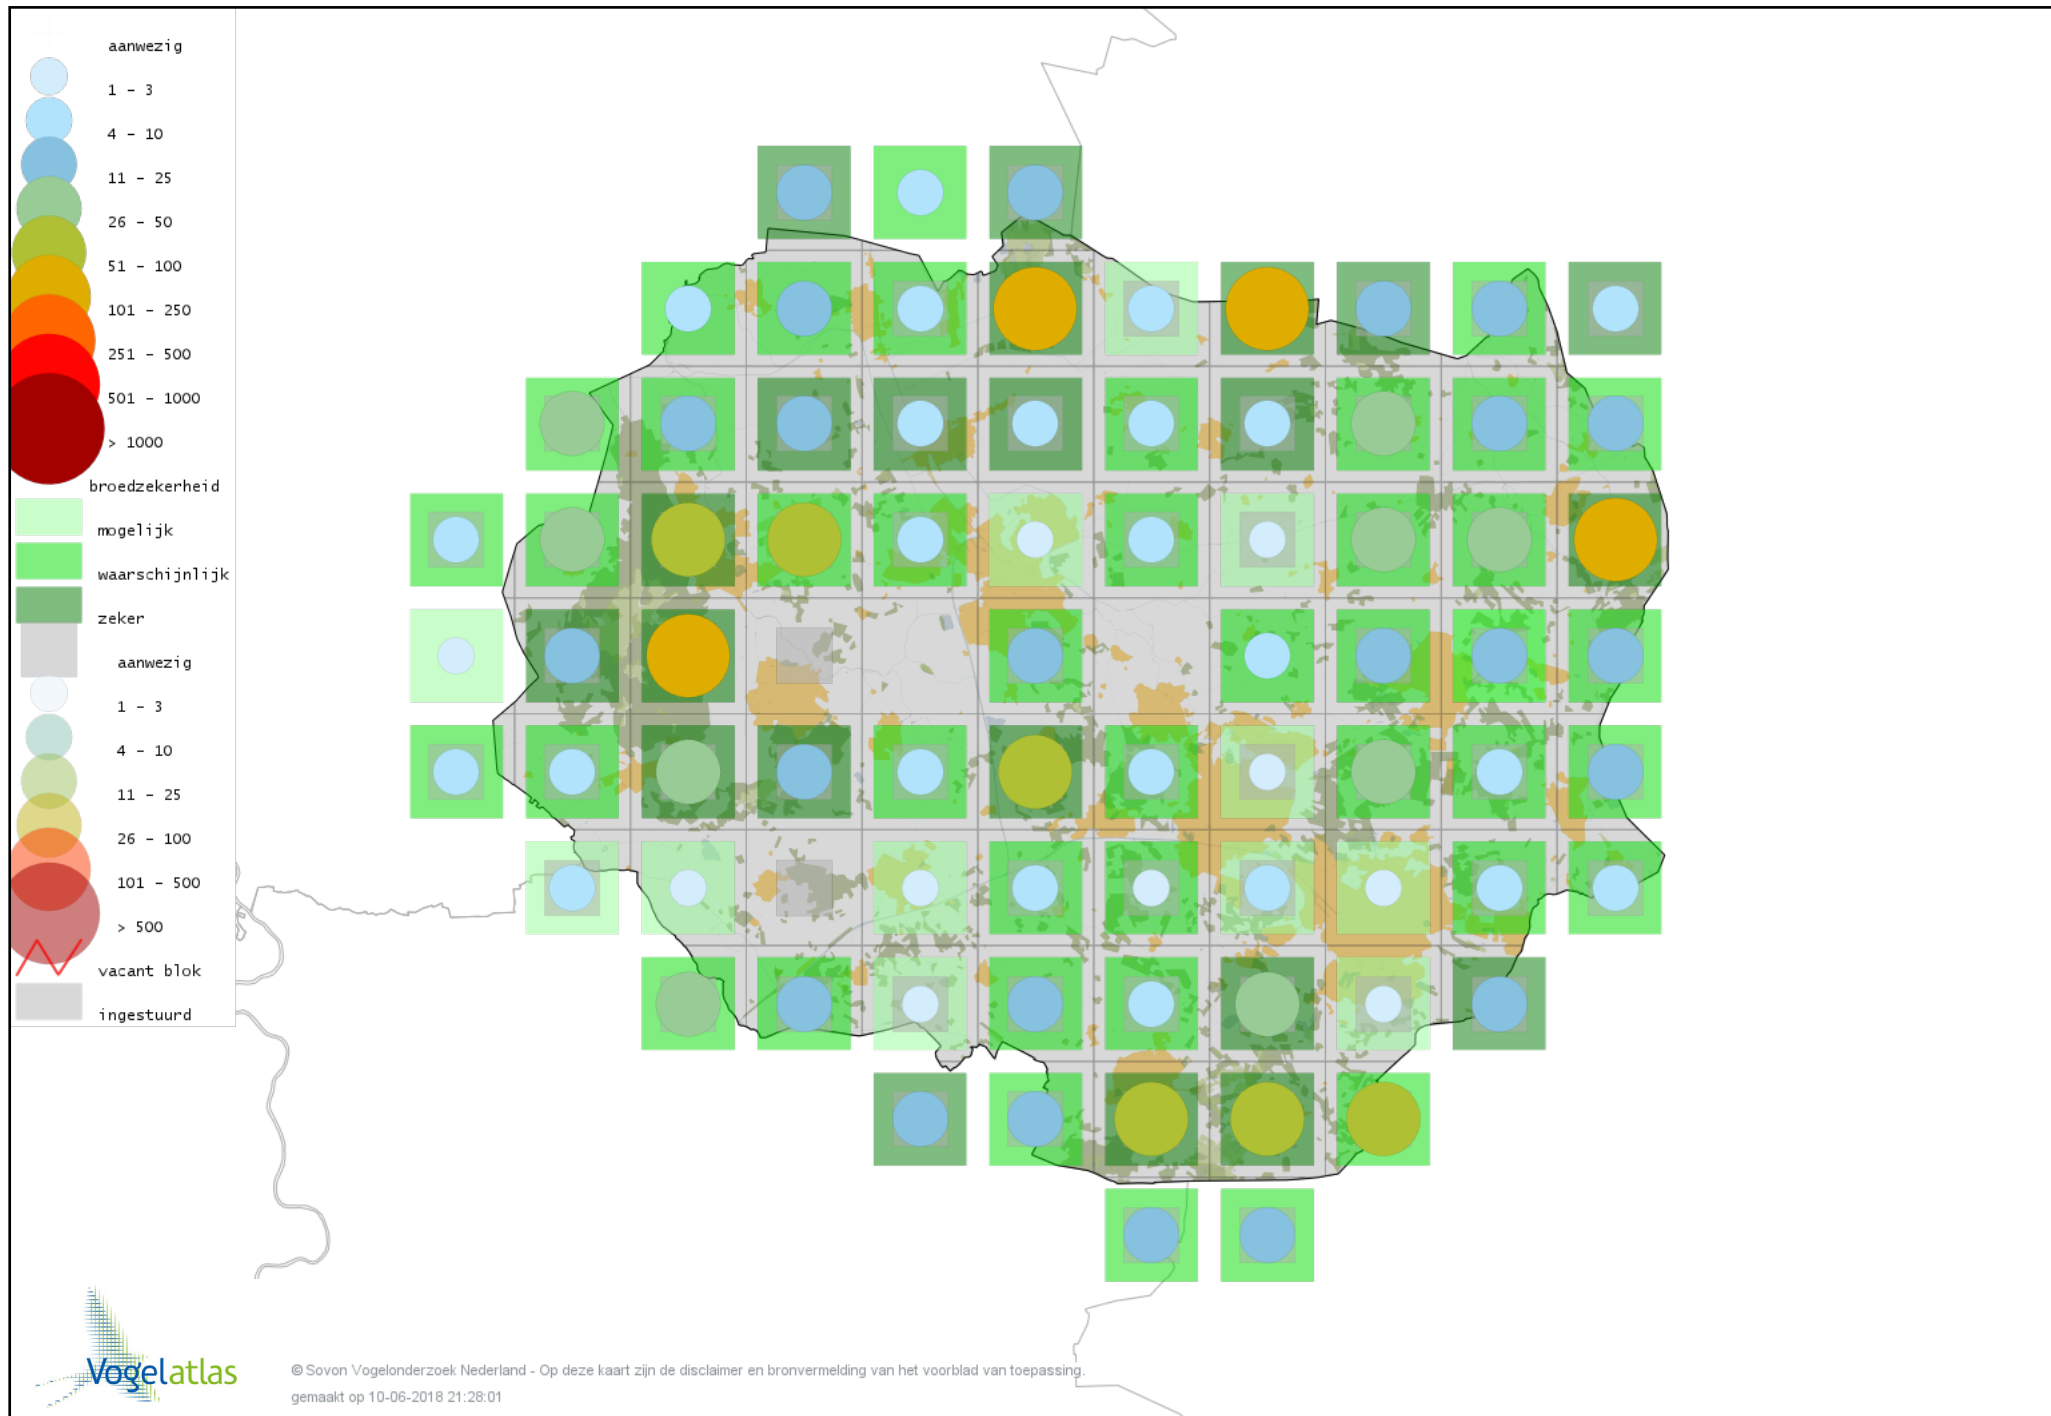

Voorlopige verspreidingskaart Roodborsttapuit broedseizoen

Voorlopige verspreidingskaart Tapuit broedseizoen

Voorlopige verspreidingskaart Bonte Vliegenvanger broedseizoen

Voorlopige verspreidingskaart Heggenmus broedseizoen

Voorlopige verspreidingskaart Huismus broedseizoen

Voorlopige verspreidingskaart Ringmus broedseizoen

Voorlopige verspreidingskaart Gele Kwikstaart broedseizoen

Voorlopige verspreidingskaart Grote Gele Kwikstaart broedseizoen

Voorlopige verspreidingskaart Witte Kwikstaart broedseizoen

Voorlopige verspreidingskaart Rouwkwikstaart broedseizoen

Voorlopige verspreidingskaart Boompieper broedseizoen

Voorlopige verspreidingskaart Graspieper broedseizoen