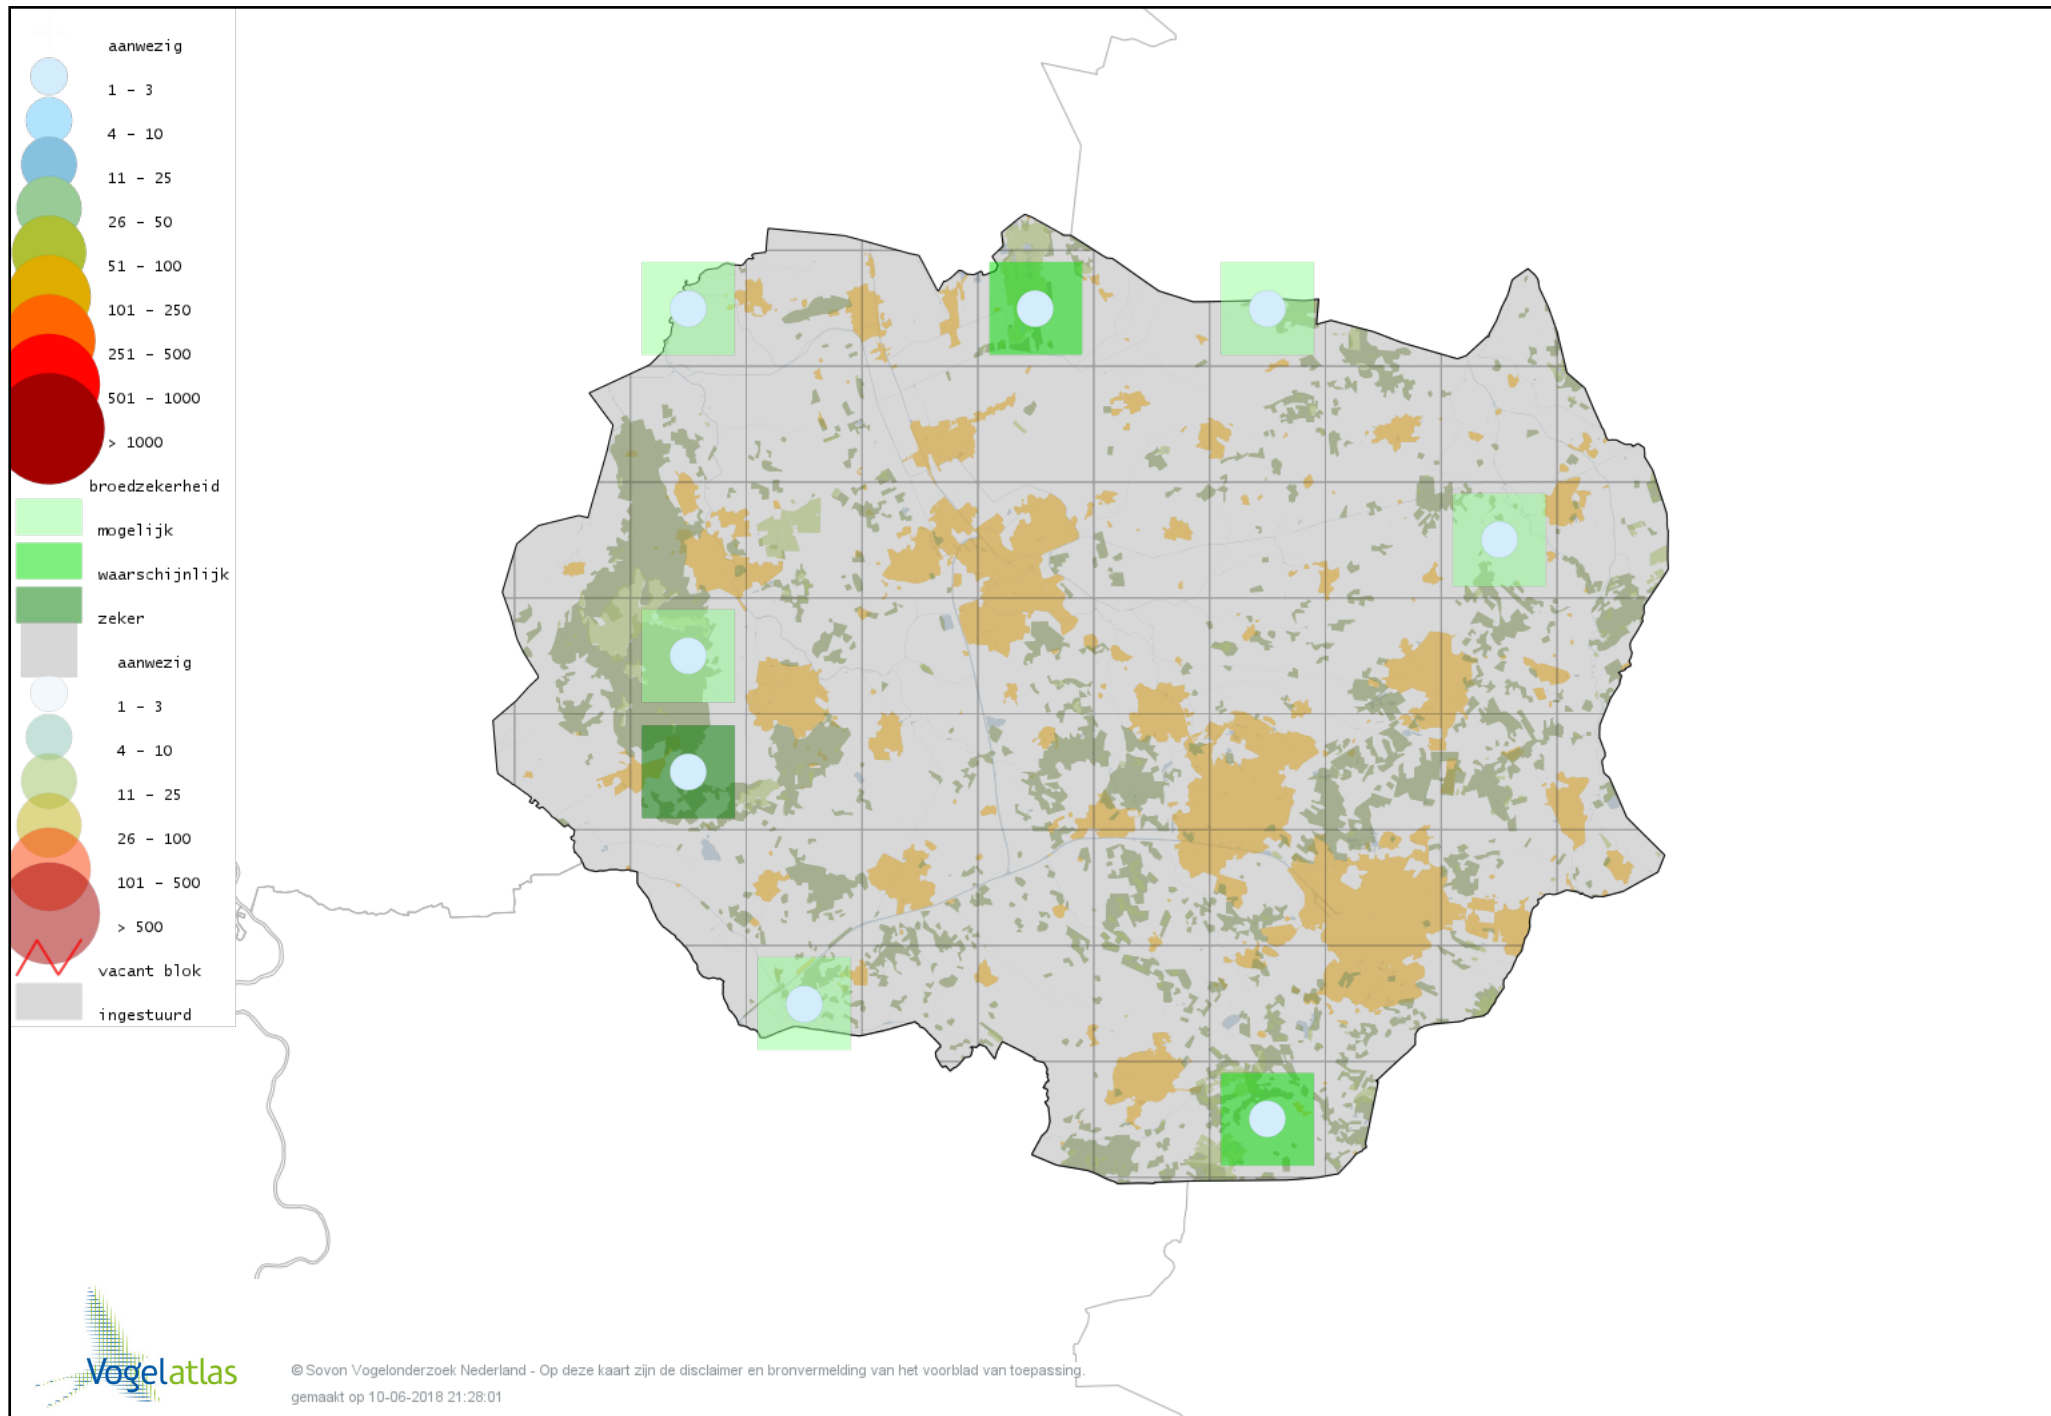

Voorlopige verspreidingskaart Grote Lijster broedseizoen

Voorlopige verspreidingskaart Grauwe Vliegenvanger broedseizoen

Voorlopige verspreidingskaart Roodborst broedseizoen

Voorlopige verspreidingskaart Nachtegaal broedseizoen

Voorlopige verspreidingskaart Blauwborst broedseizoen

Voorlopige verspreidingskaart Zwarte Roodstaart broedseizoen

Voorlopige verspreidingskaart Gekraagde Roodstaart broedseizoen

Voorlopige verspreidingskaart Paapje broedseizoen

Voorlopige verspreidingskaart Roodborsttapuit broedseizoen

Voorlopige verspreidingskaart Tapuit broedseizoen

Voorlopige verspreidingskaart Bonte Vliegenvanger broedseizoen

Voorlopige verspreidingskaart Heggenmus broedseizoen