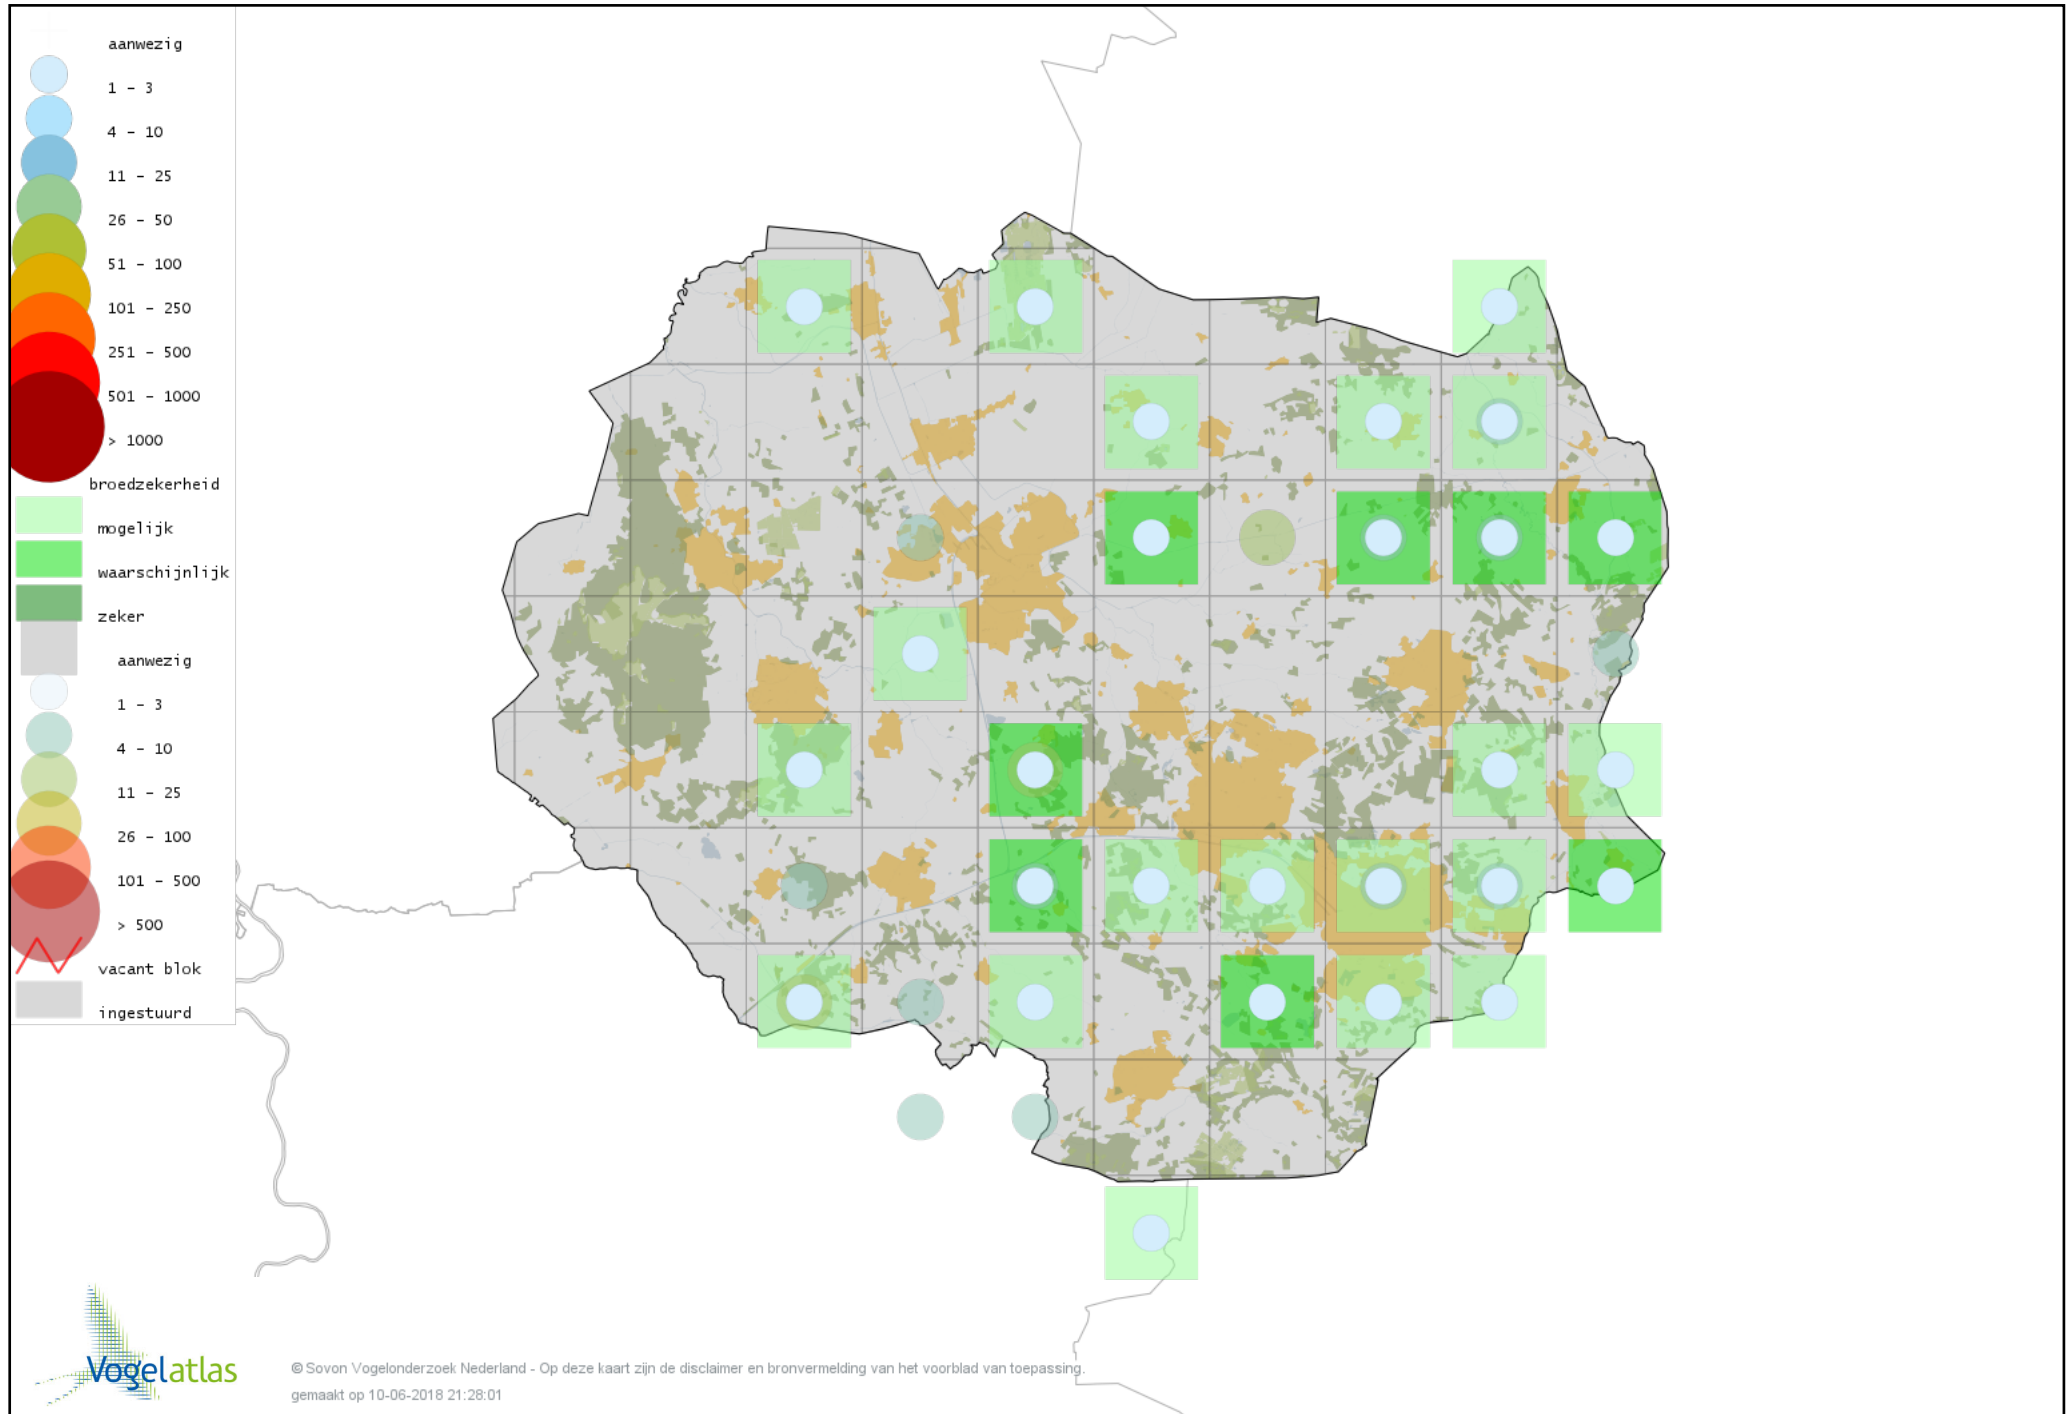

Voorlopige verspreidingskaart Boomklever broedseizoen

Voorlopige verspreidingskaart Kortsnavelboomkruiper broedseizoen

Voorlopige verspreidingskaart Boomkruiper broedseizoen

Voorlopige verspreidingskaart Winterkoning broedseizoen

Voorlopige verspreidingskaart Spreeuw broedseizoen

Voorlopige verspreidingskaart Merel broedseizoen

Voorlopige verspreidingskaart Kramsvogel broedseizoen

Voorlopige verspreidingskaart Zanglijster broedseizoen

Voorlopige verspreidingskaart Grote Lijster broedseizoen

Voorlopige verspreidingskaart Grauwe Vliegenvanger broedseizoen

Voorlopige verspreidingskaart Roodborst broedseizoen

Voorlopige verspreidingskaart Nachtegaal broedseizoen

Voorlopige verspreidingskaart Blauwborst broedseizoen

Voorlopige verspreidingskaart Zwarte Roodstaart broedseizoen

Voorlopige verspreidingskaart Gekraagde Roodstaart broedseizoen

Voorlopige verspreidingskaart Paapje broedseizoen