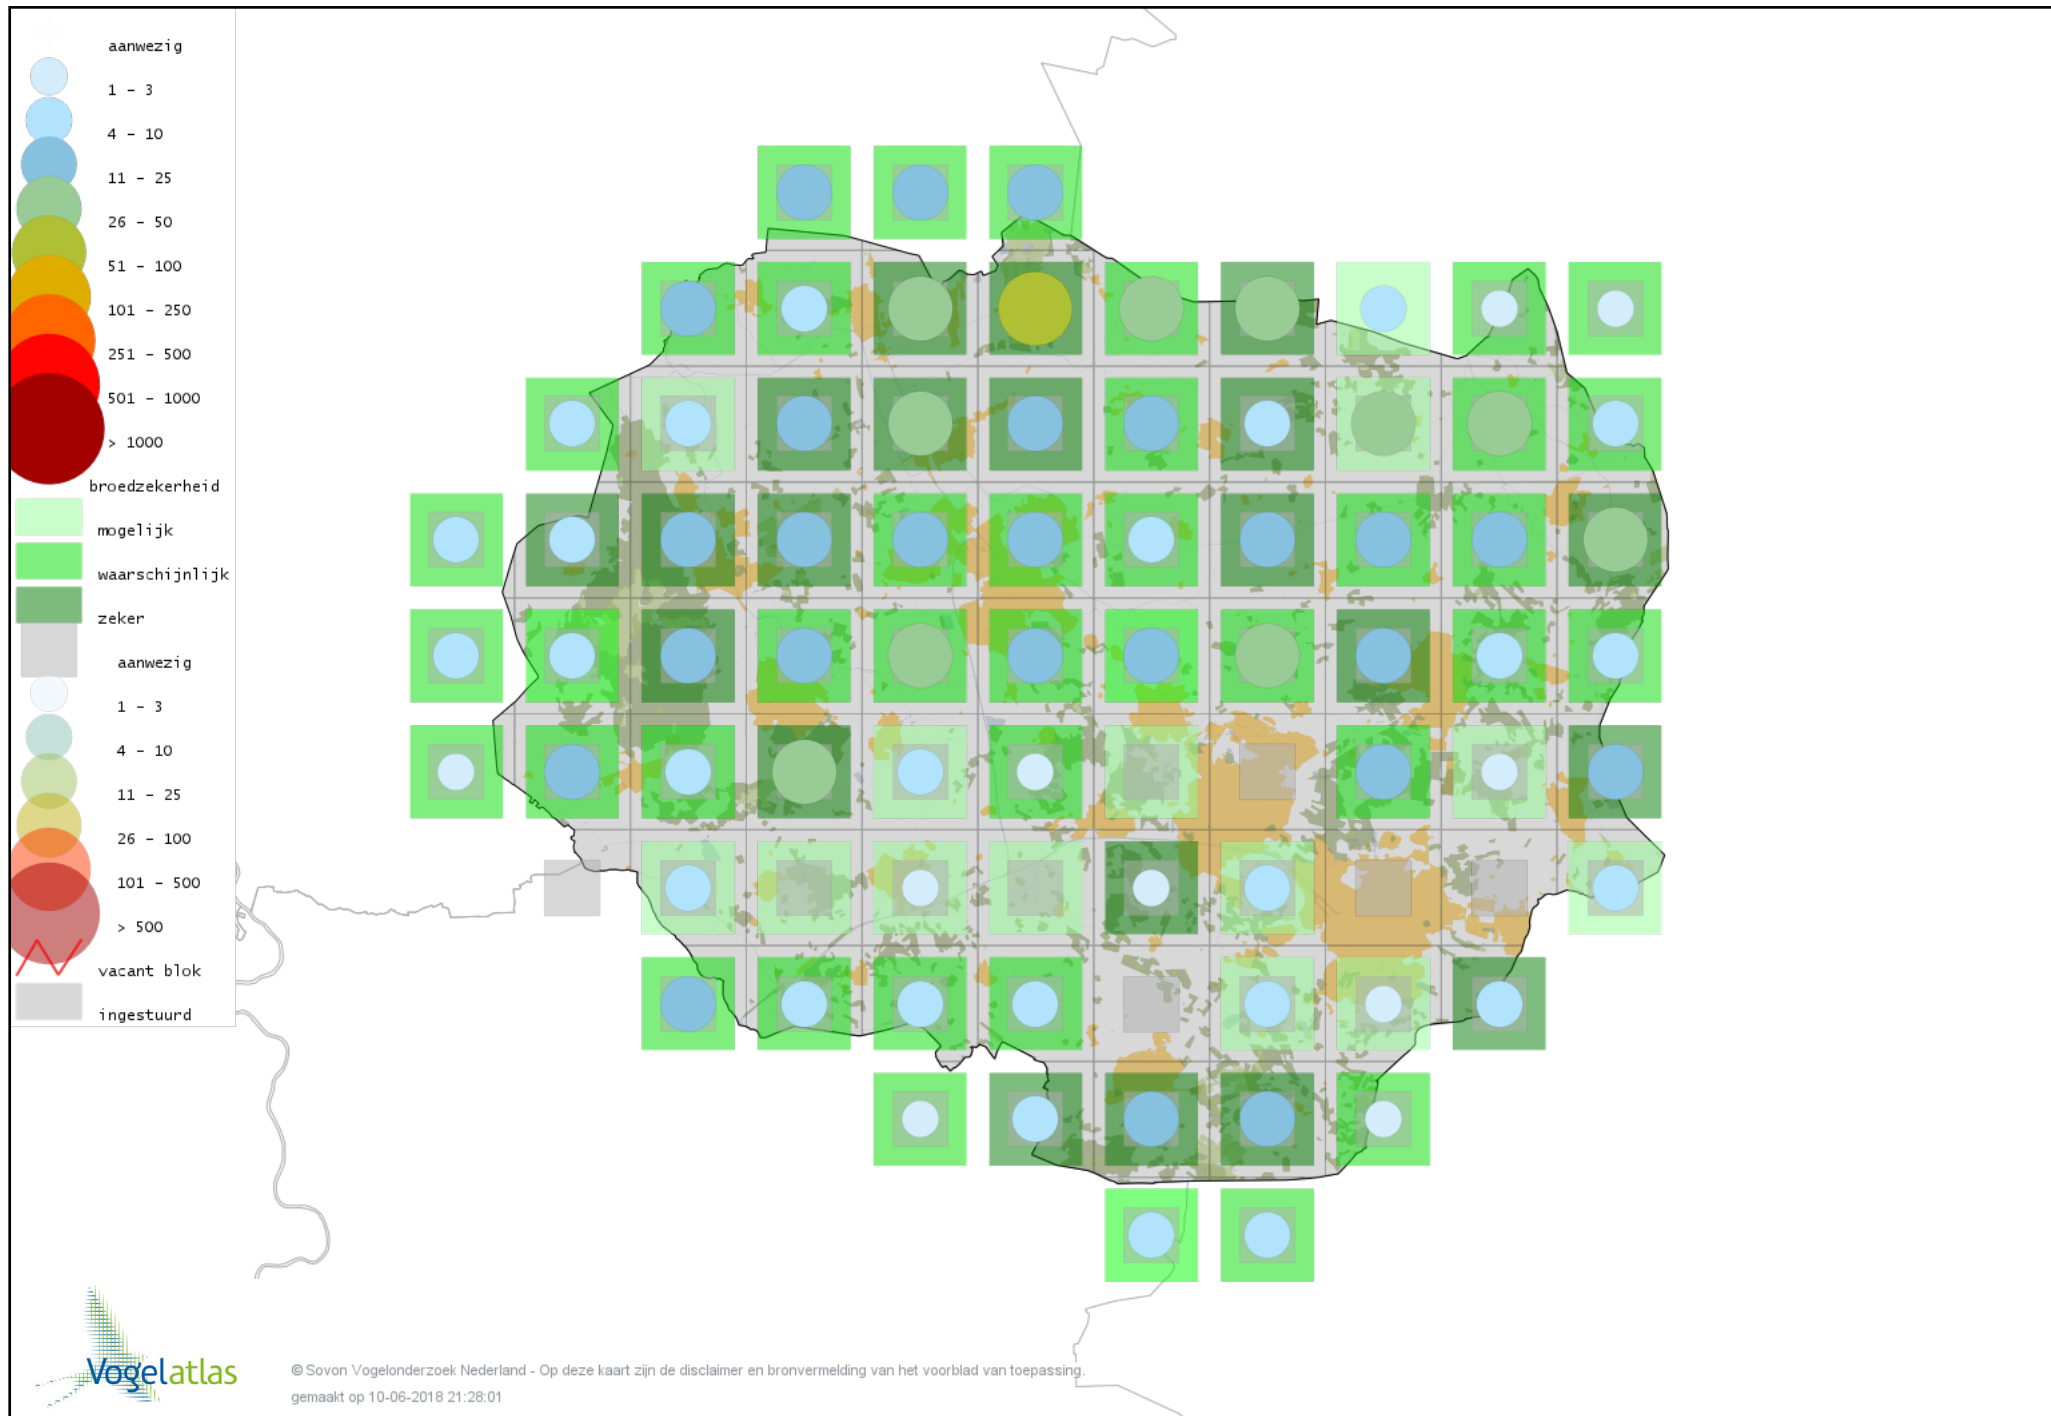

Voorlopige verspreidingskaart Witte Kwikstaart broedseizoen

Voorlopige verspreidingskaart Rouwkwikstaart broedseizoen

Voorlopige verspreidingskaart Boompieper broedseizoen

Voorlopige verspreidingskaart Graspieper broedseizoen

Voorlopige verspreidingskaart Vink broedseizoen

Voorlopige verspreidingskaart Europese Kanarie broedseizoen

Voorlopige verspreidingskaart Groenling broedseizoen

Voorlopige verspreidingskaart Putter broedseizoen

Voorlopige verspreidingskaart Sijs broedseizoen

Voorlopige verspreidingskaart Kneu broedseizoen

Voorlopige verspreidingskaart Kleine Barmsijs broedseizoen

Voorlopige verspreidingskaart Kruisbek broedseizoen