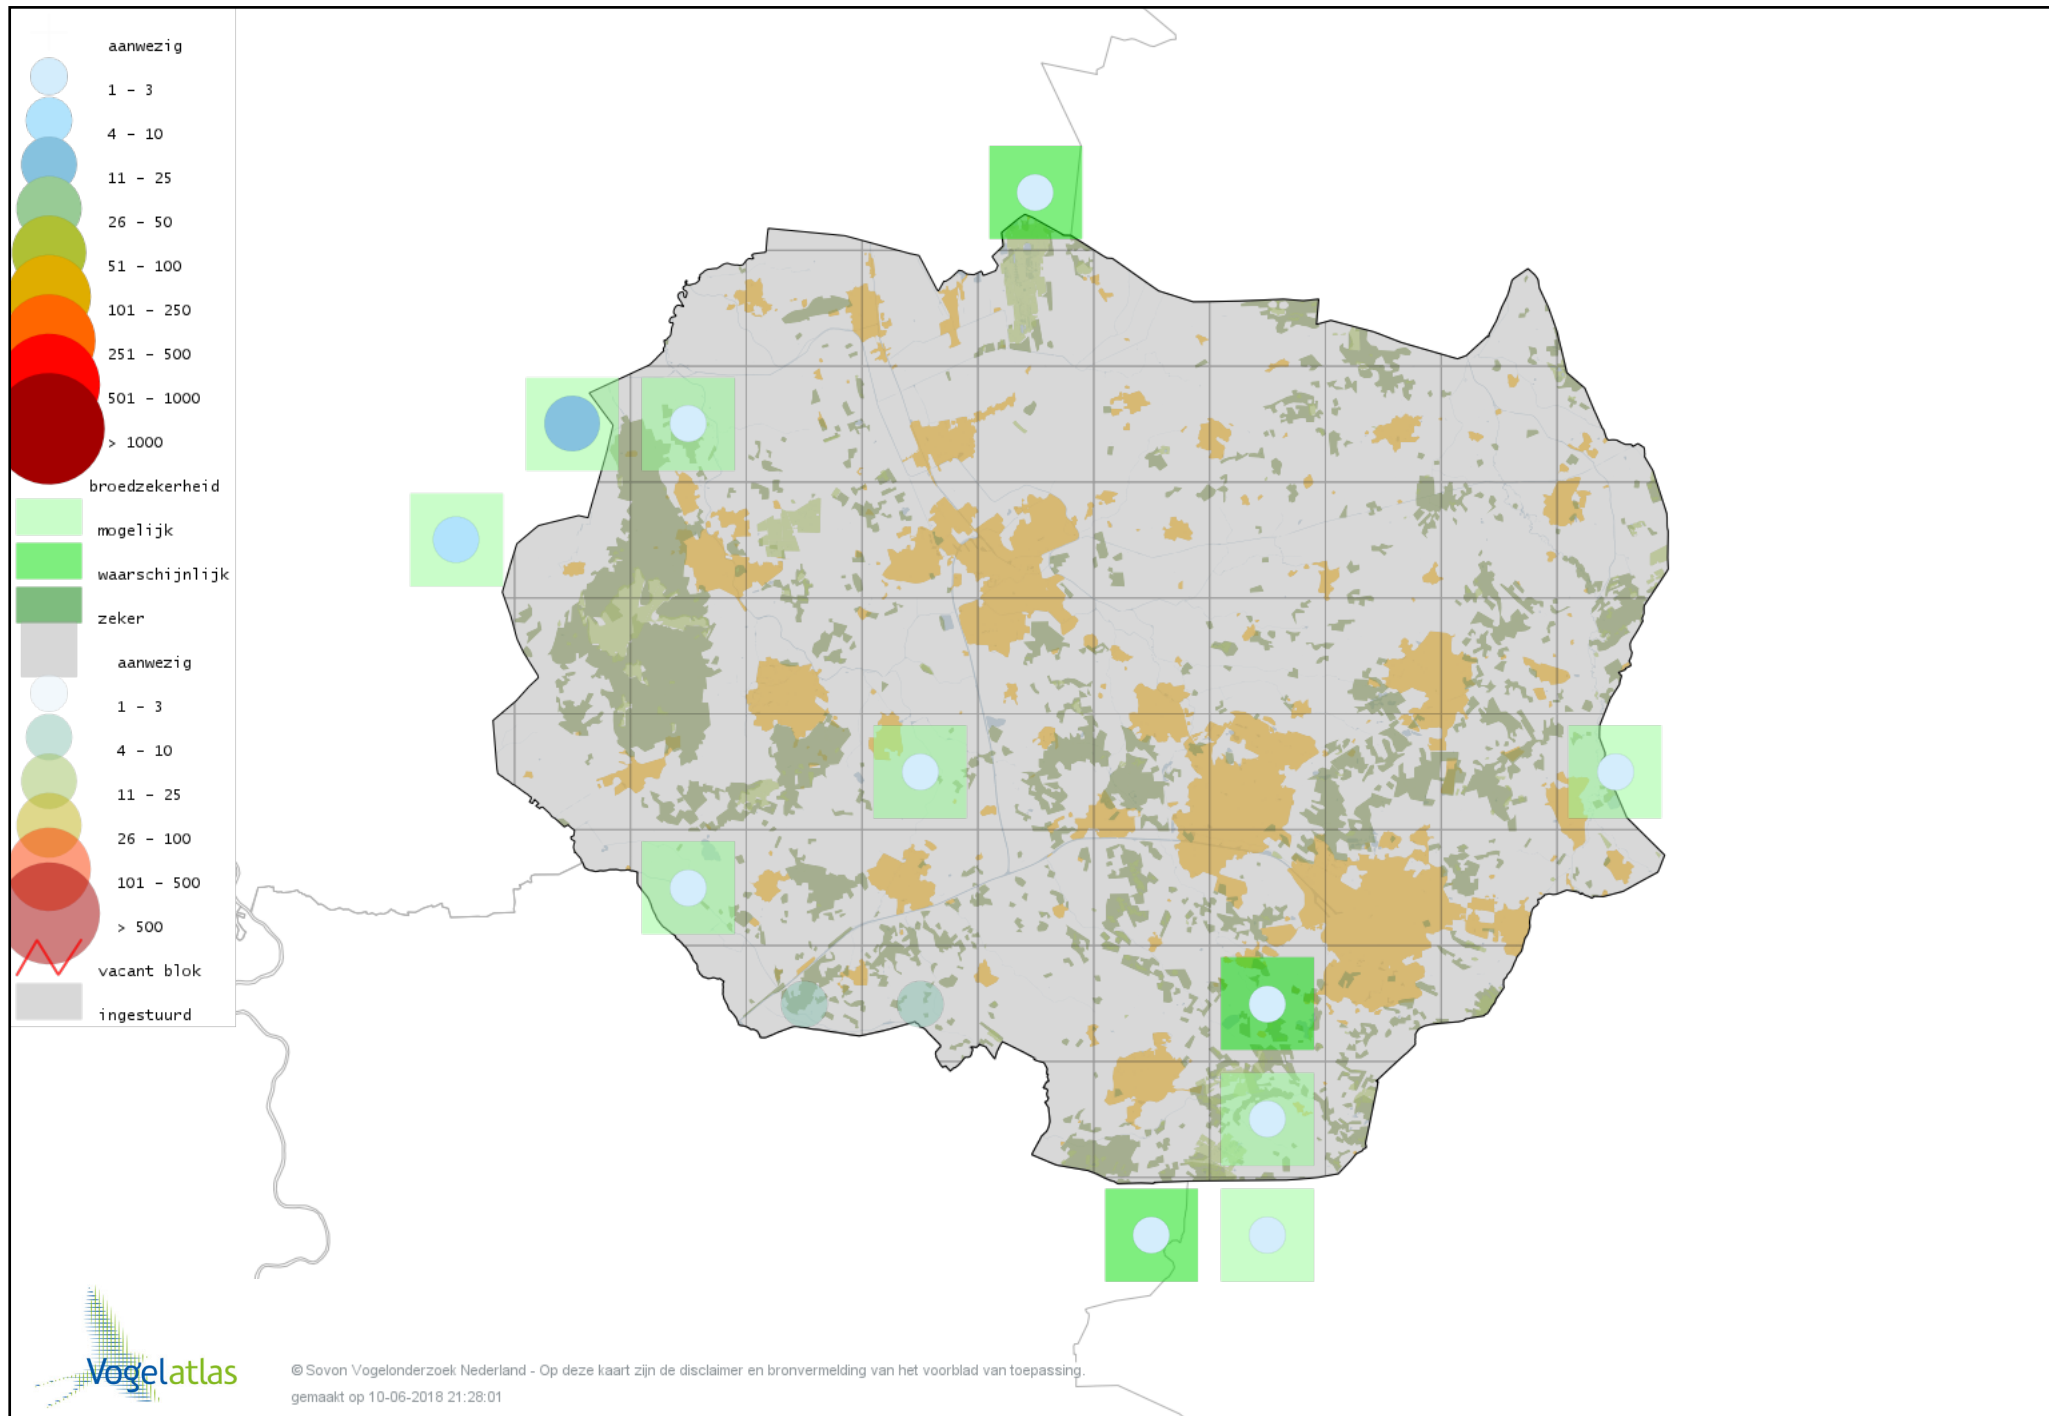

Voorlopige verspreidingskaart Tjiftjaf broedseizoen

Voorlopige verspreidingskaart Fitis broedseizoen

Voorlopige verspreidingskaart Braamsluiper broedseizoen

Voorlopige verspreidingskaart Grasmus broedseizoen

Voorlopige verspreidingskaart Tuinfluiter broedseizoen

Voorlopige verspreidingskaart Zwartkop broedseizoen

Voorlopige verspreidingskaart Sprinkhaanzanger broedseizoen

Voorlopige verspreidingskaart Spotvogel broedseizoen

Voorlopige verspreidingskaart Bosrietzanger broedseizoen

Voorlopige verspreidingskaart Kleine Karekiet broedseizoen

Voorlopige verspreidingskaart Rietzanger broedseizoen

Voorlopige verspreidingskaart Grote Karekiet broedseizoen

Voorlopige verspreidingskaart Boomklever broedseizoen

Voorlopige verspreidingskaart Kortsnavelboomkruiper broedseizoen

Voorlopige verspreidingskaart Boomkruiper broedseizoen

Voorlopige verspreidingskaart Winterkoning broedseizoen