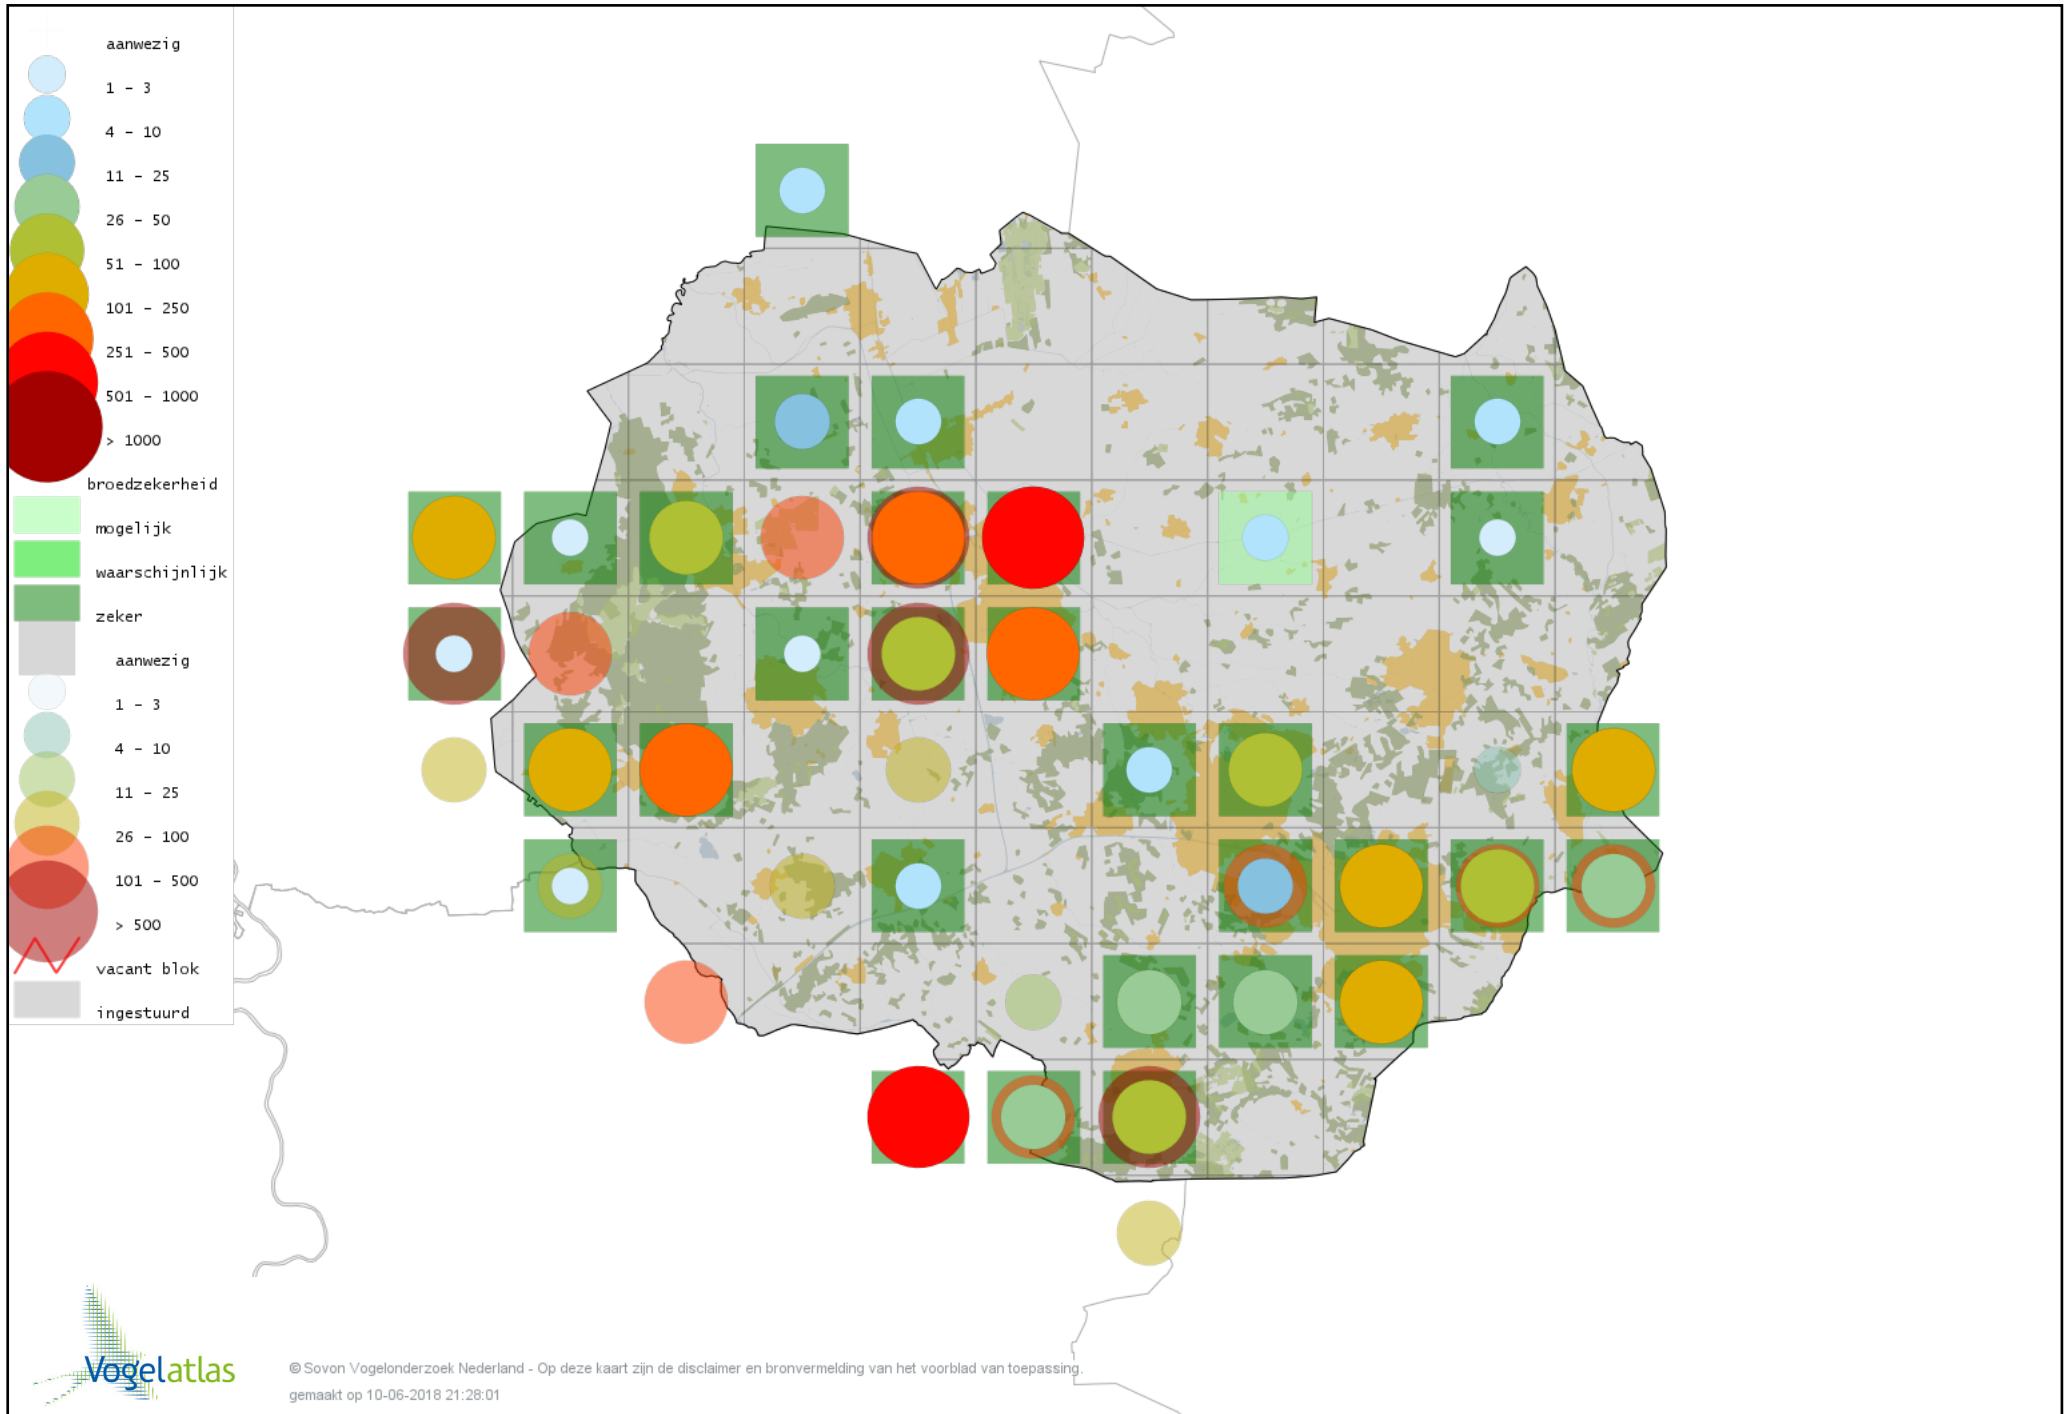

Voorlopige verspreidingskaart Groene Specht broedseizoen

Voorlopige verspreidingskaart Zwarte Specht broedseizoen

Voorlopige verspreidingskaart Grote Bonte Specht broedseizoen

Voorlopige verspreidingskaart Middelste Bonte Specht broedseizoen

Voorlopige verspreidingskaart Kleine Bonte Specht broedseizoen

Voorlopige verspreidingskaart Wielewaal broedseizoen

Voorlopige verspreidingskaart Grauwe Klauwier broedseizoen

Voorlopige verspreidingskaart Ekster broedseizoen

Voorlopige verspreidingskaart Gaai broedseizoen

Voorlopige verspreidingskaart Kauw broedseizoen

Voorlopige verspreidingskaart Roek broedseizoen

Voorlopige verspreidingskaart Zwarte Kraai broedseizoen

Voorlopige verspreidingskaart Raaf broedseizoen