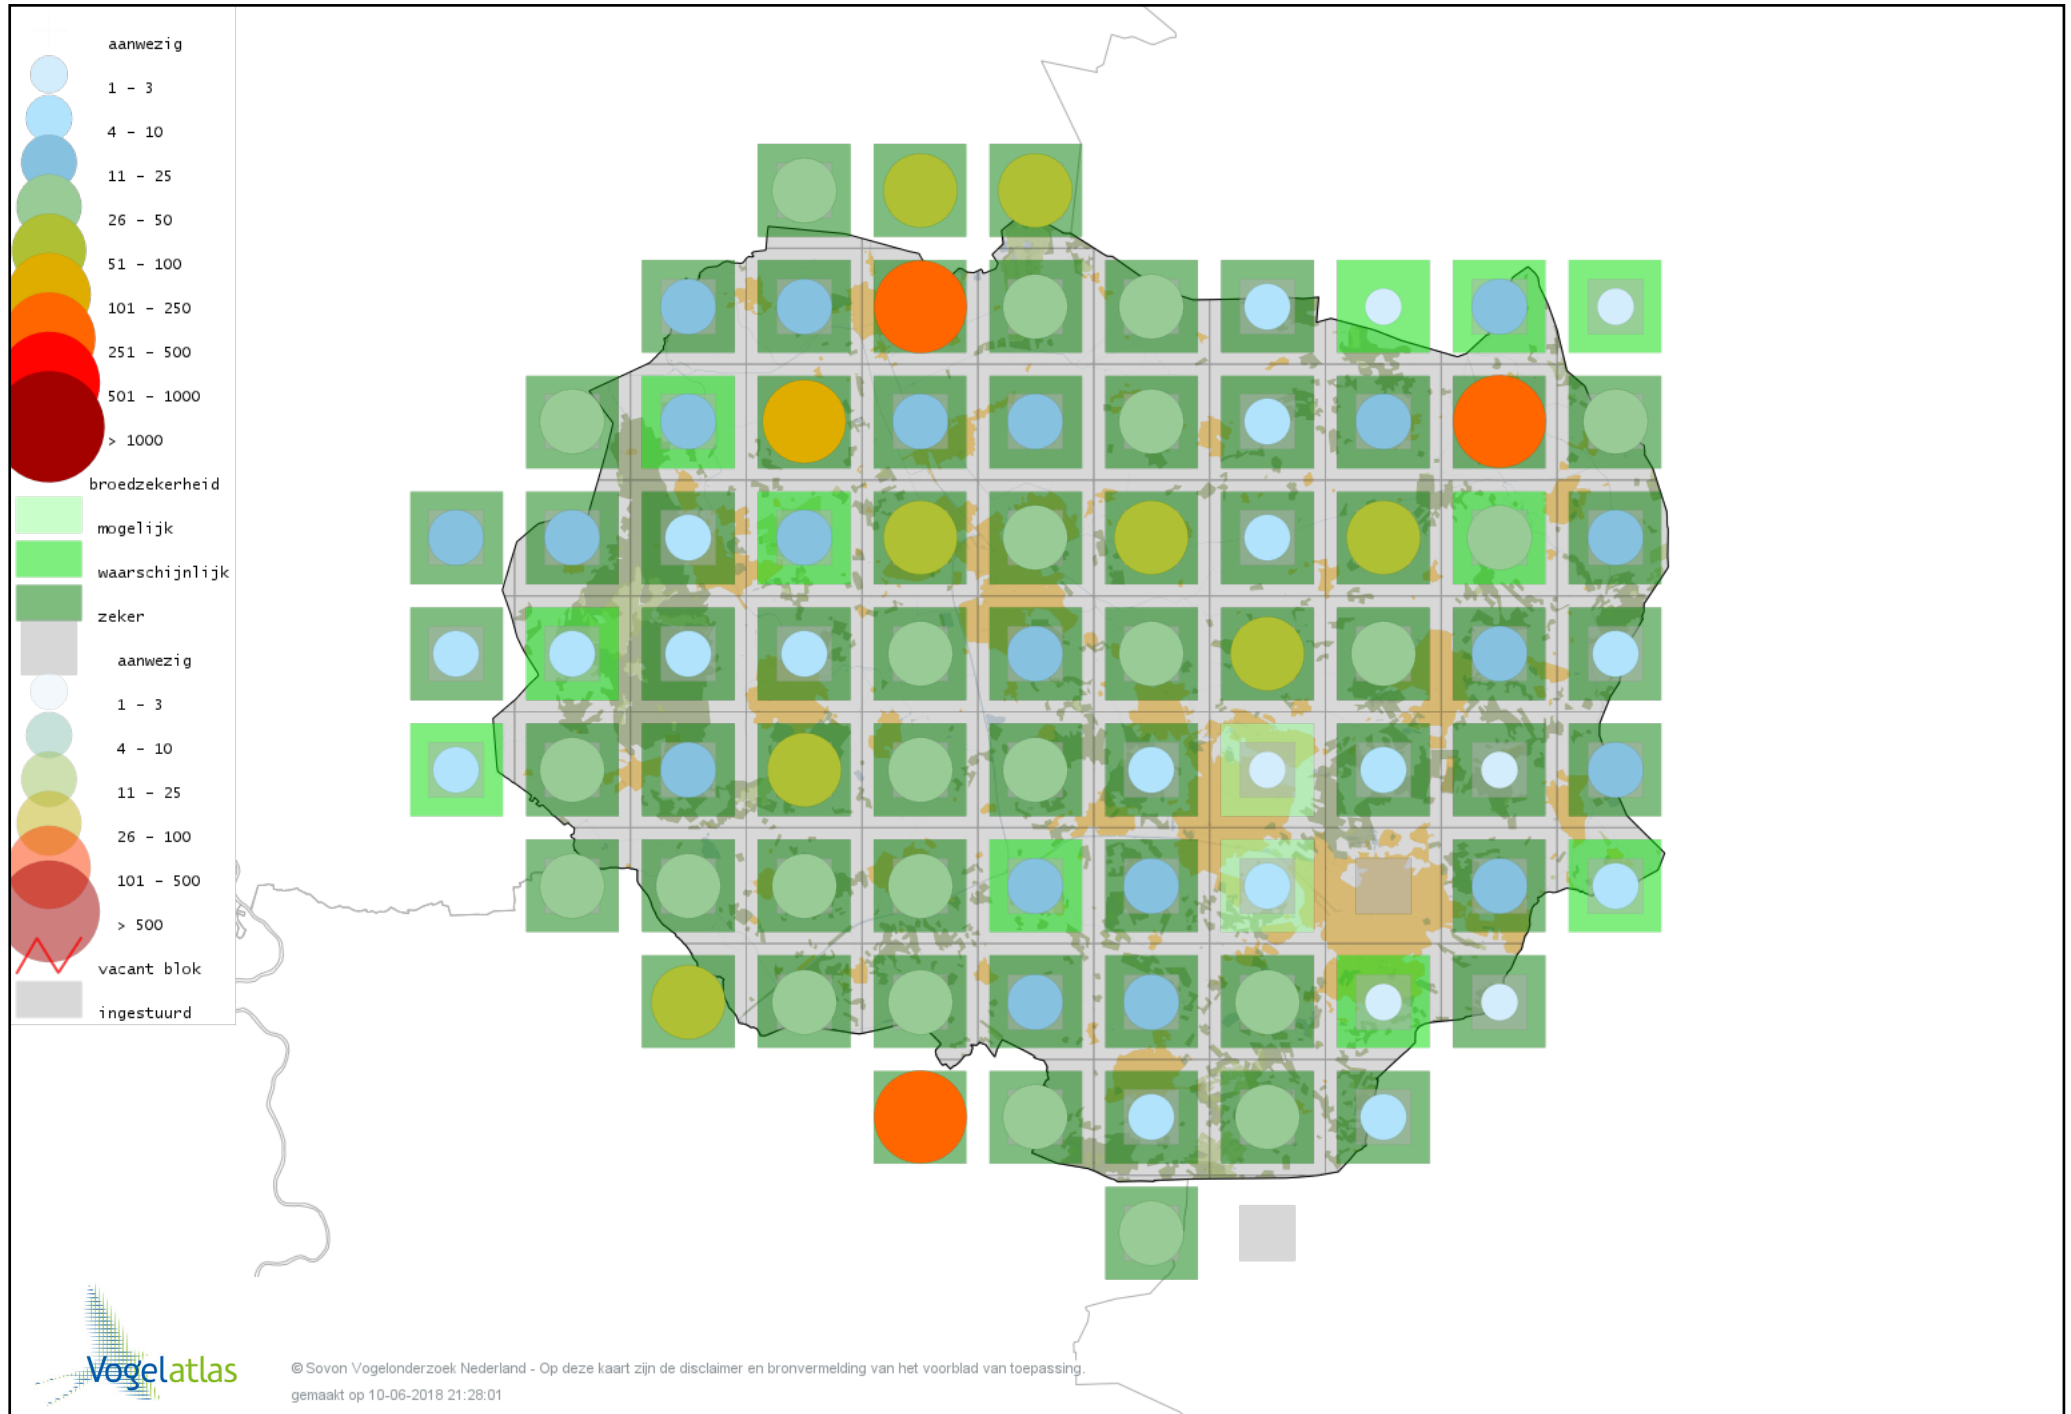

Voorlopige verspreidingskaart Slechtvalk broedseizoen

Voorlopige verspreidingskaart Waterral broedseizoen

Voorlopige verspreidingskaart Porseleinhoen broedseizoen

Voorlopige verspreidingskaart Kwartelkoning broedseizoen

Voorlopige verspreidingskaart Waterhoen broedseizoen

Voorlopige verspreidingskaart Meerkoet broedseizoen

Voorlopige verspreidingskaart Scholekster broedseizoen

Voorlopige verspreidingskaart Kleine Plevier broedseizoen

Voorlopige verspreidingskaart Kievit broedseizoen

Voorlopige verspreidingskaart Watersnip broedseizoen

Voorlopige verspreidingskaart Houtsnip broedseizoen

Voorlopige verspreidingskaart Grutto broedseizoen

Voorlopige verspreidingskaart Wulp broedseizoen

Voorlopige verspreidingskaart Oeverloper broedseizoen

Voorlopige verspreidingskaart Tureluur broedseizoen

Voorlopige verspreidingskaart Kokmeeuw broedseizoen