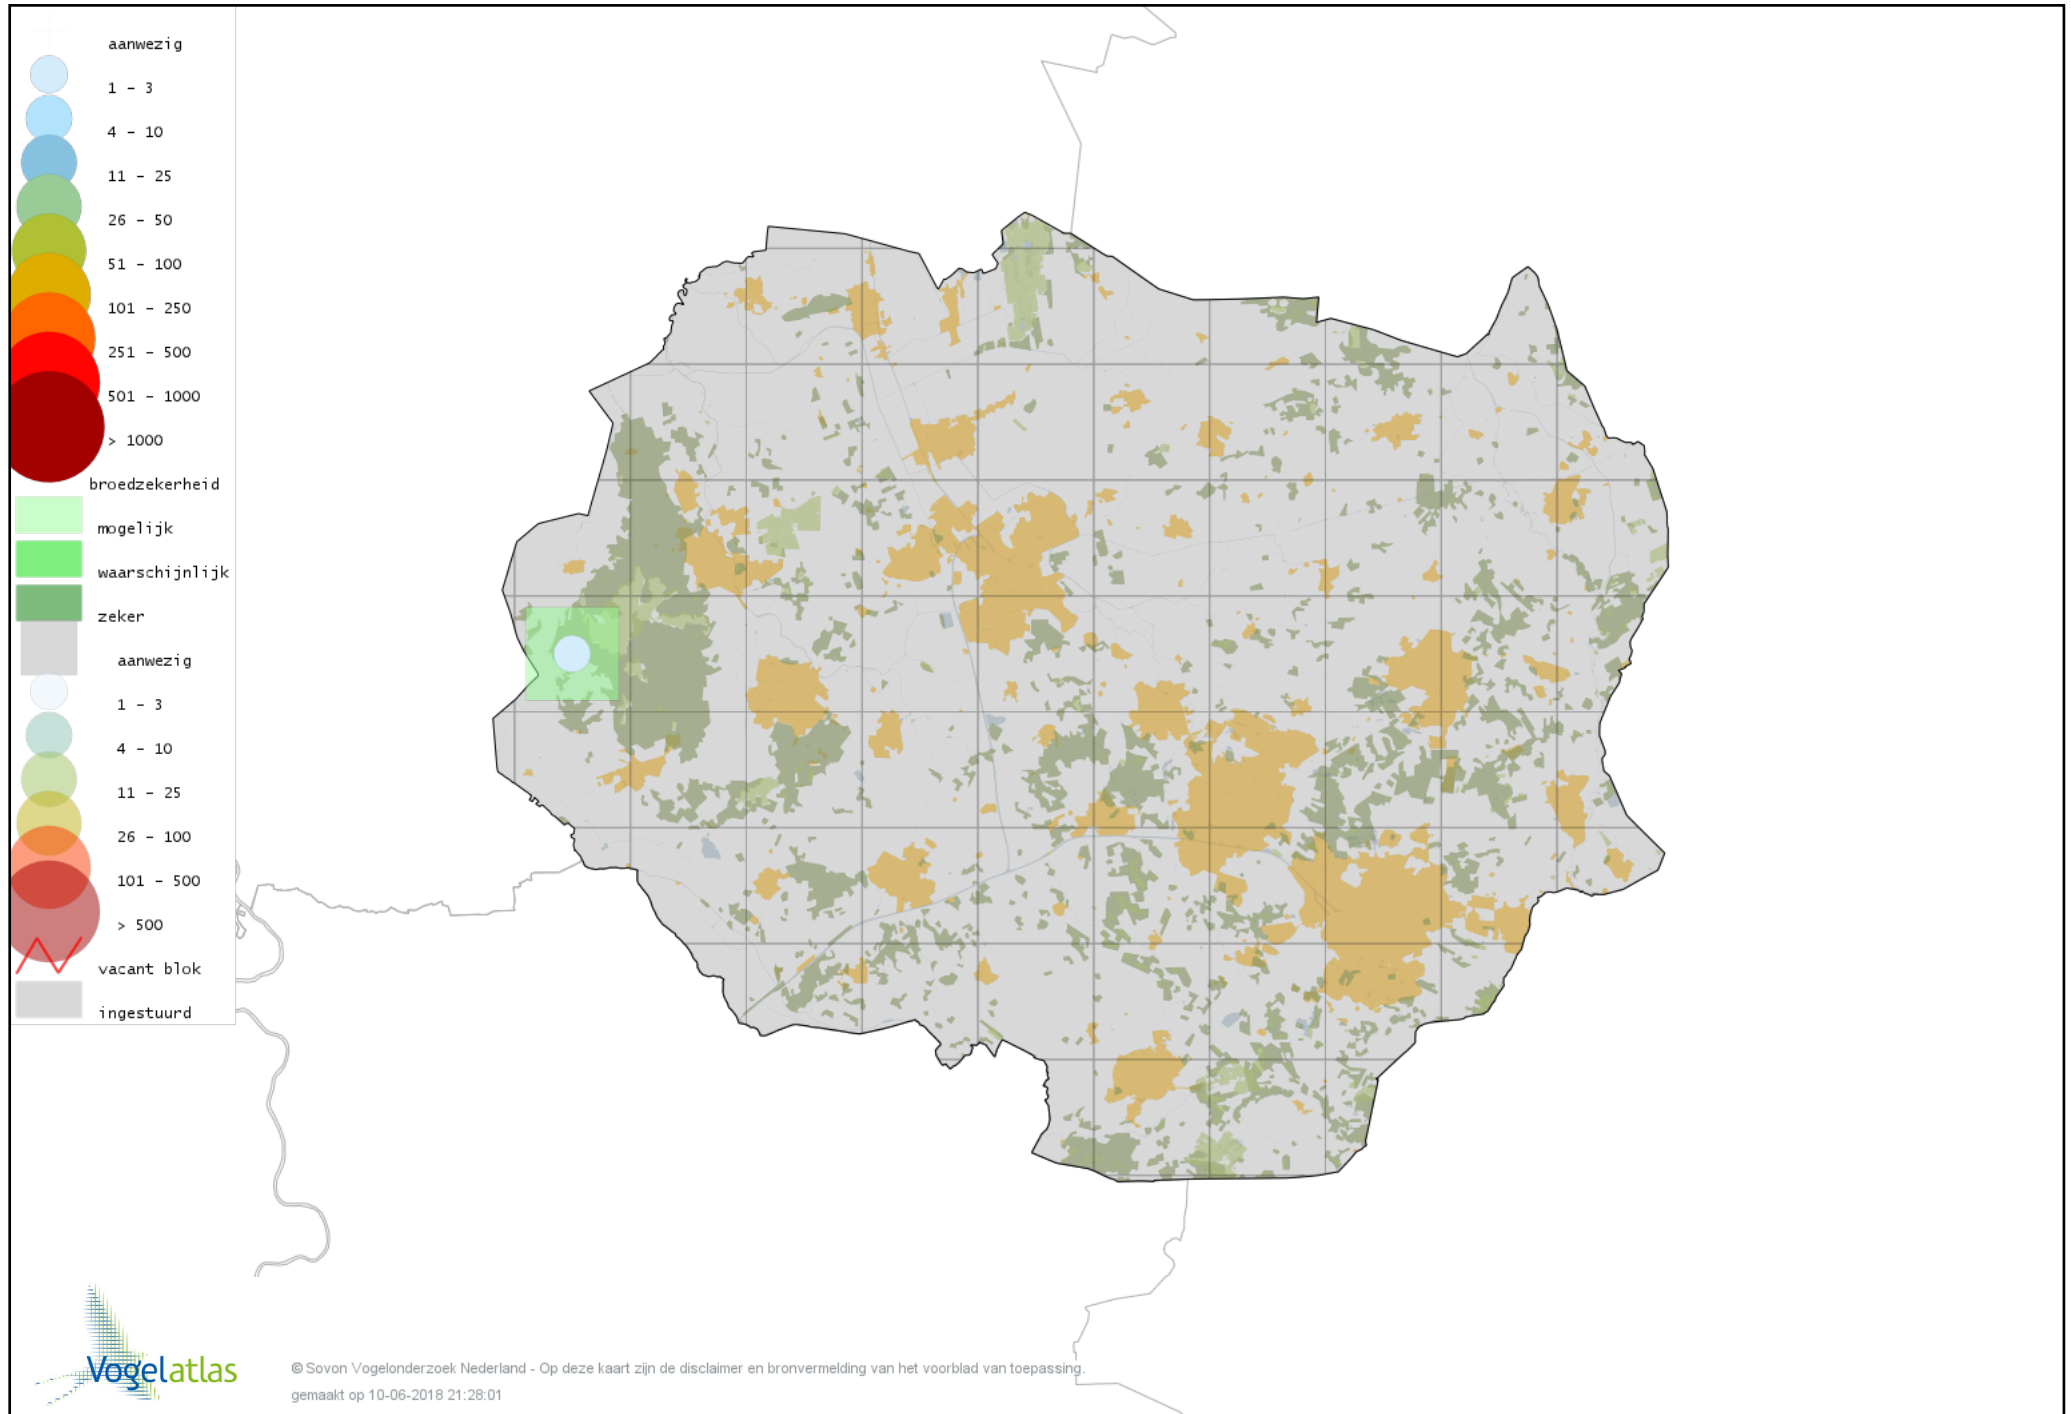

Voorlopige verspreidingskaart Fazant broedseizoen

Voorlopige verspreidingskaart Aalscholver broedseizoen

Voorlopige verspreidingskaart Roerdomp broedseizoen

Voorlopige verspreidingskaart Blauwe Reiger broedseizoen

Voorlopige verspreidingskaart Ooievaar broedseizoen

Voorlopige verspreidingskaart Dodaars broedseizoen

Voorlopige verspreidingskaart Fuut broedseizoen

Voorlopige verspreidingskaart Geoorde Fuut broedseizoen

Voorlopige verspreidingskaart Wespendifeet broedseizoen

Voorlopige verspreidingskaart Slangenarend broedseizoen

Voorlopige verspreidingskaart Bruine Kiekendief broedseizoen

Voorlopige verspreidingskaart Havik broedseizoen

Voorlopige verspreidingskaart Sperwer broedseizoen

Voorlopige verspreidingskaart Buizerd broedseizoen

Voorlopige verspreidingskaart Torenvalk broedseizoen

Voorlopige verspreidingskaart Boomvalk broedseizoen