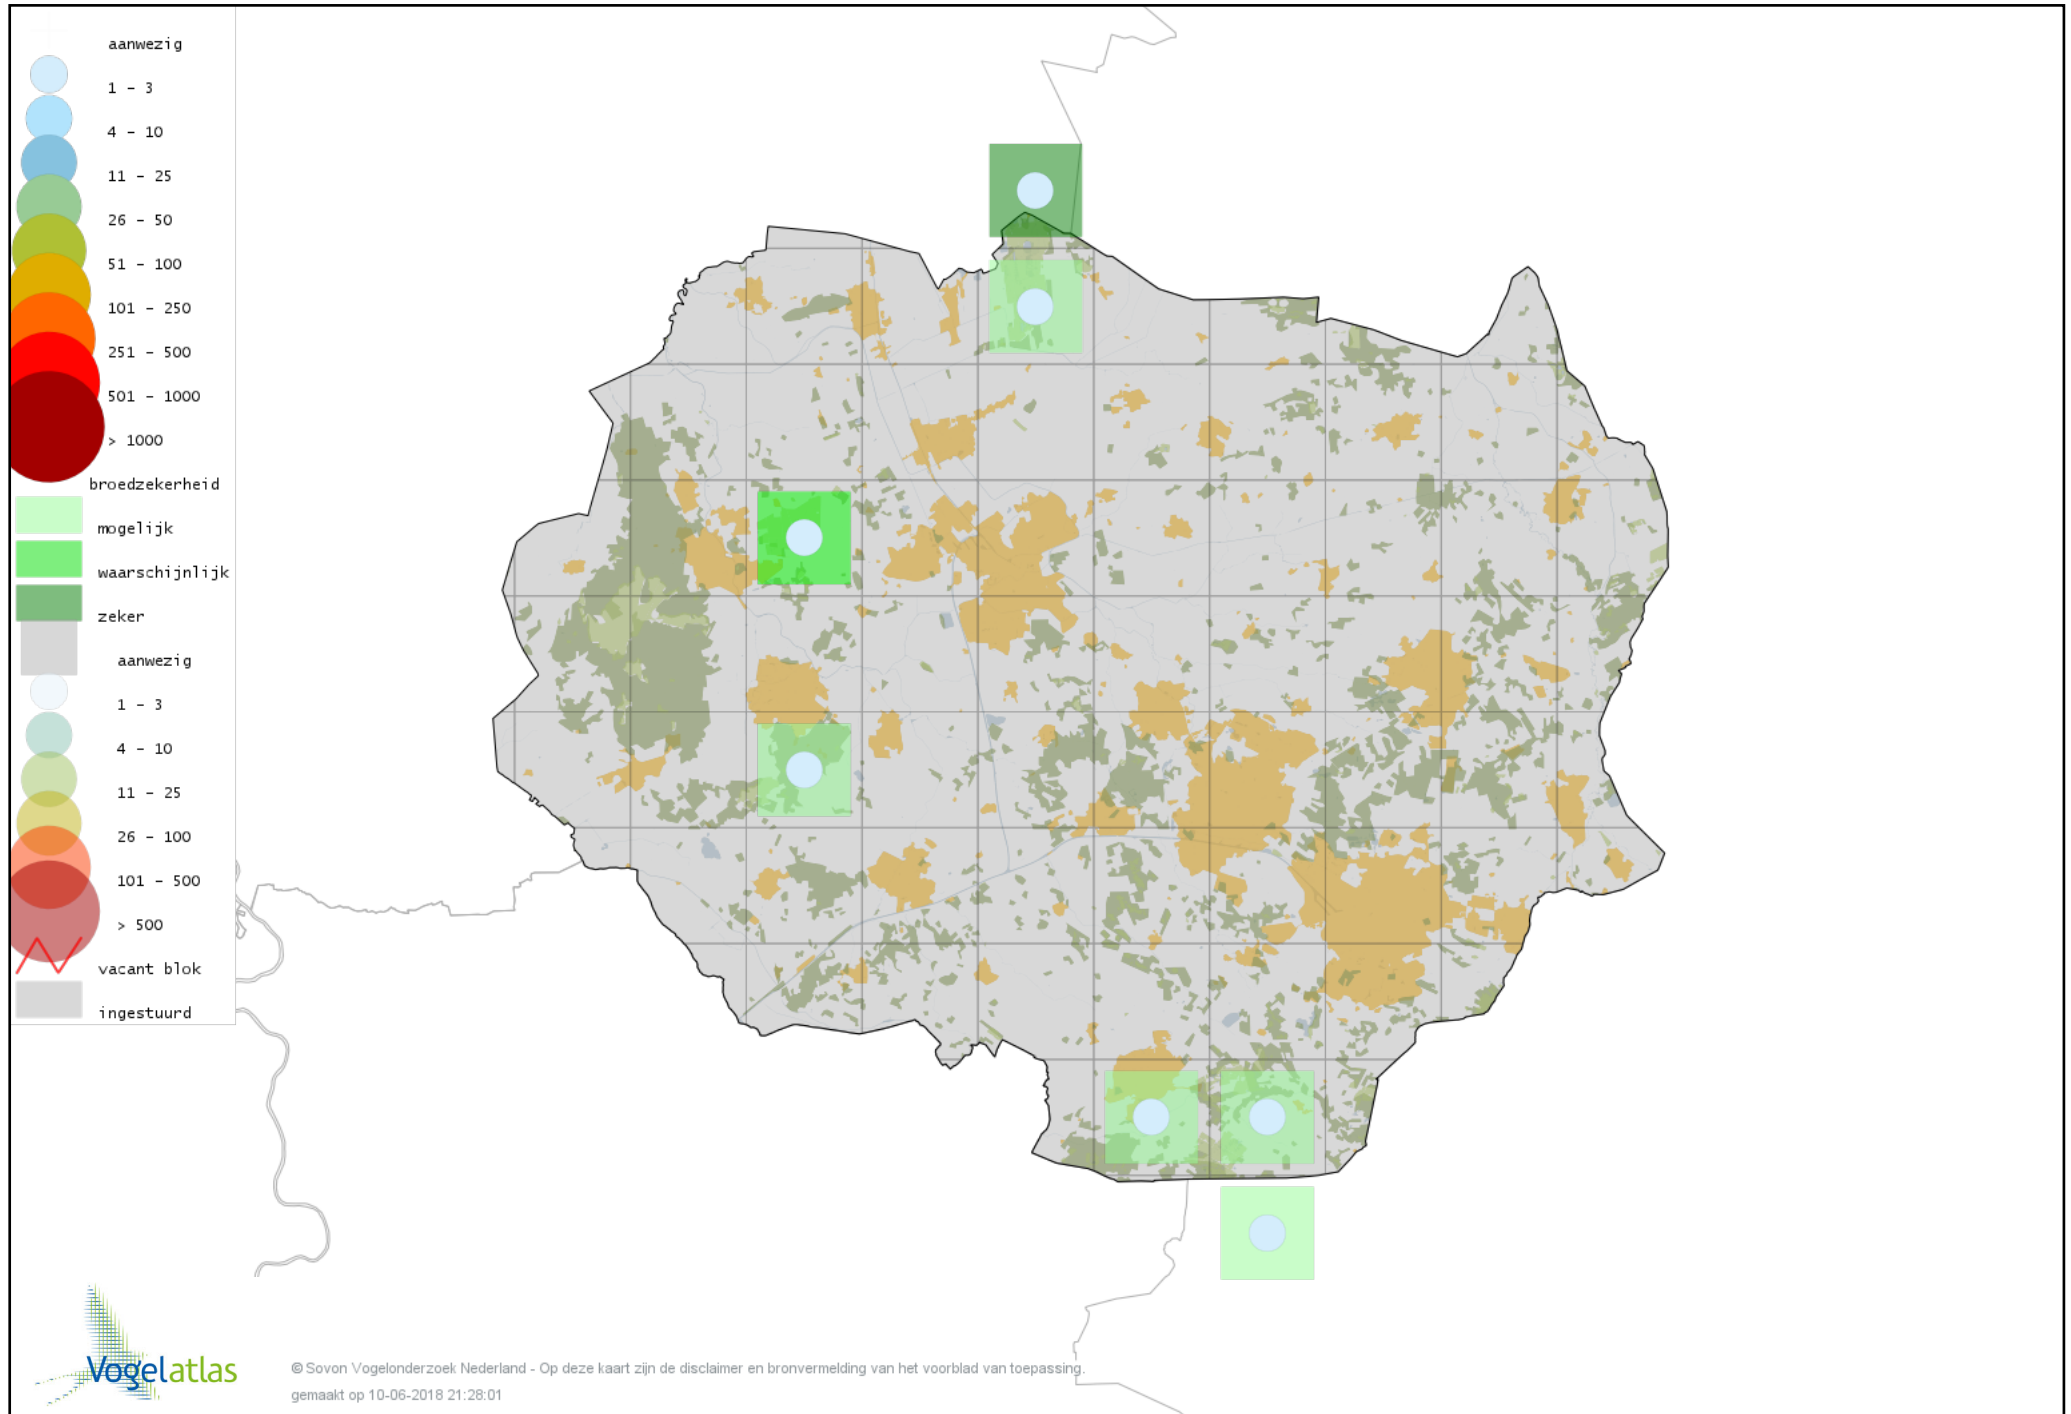

Voorlopige verspreidingskaart Fazant broedseizoen

Voorlopige verspreidingskaart Aalscholver broedseizoen

Voorlopige verspreidingskaart Roerdomp broedseizoen

Voorlopige verspreidingskaart Blauwe Reiger broedseizoen

Voorlopige verspreidingskaart Ooievaar broedseizoen

Voorlopige verspreidingskaart Dodaars broedseizoen

Voorlopige verspreidingskaart Fuut broedseizoen

Voorlopige verspreidingskaart Geoorde Fuut broedseizoen

Voorlopige verspreidingskaart Wespendifeet broedseizoen

Voorlopige verspreidingskaart Slangenarend broedseizoen

Voorlopige verspreidingskaart Bruine Kiekendief broedseizoen

Voorlopige verspreidingskaart Havik broedseizoen

Voorlopige verspreidingskaart Sperwer broedseizoen

Voorlopige verspreidingskaart Buizerd broedseizoen

Voorlopige verspreidingskaart Torenvalk broedseizoen

Voorlopige verspreidingskaart Boomvalk broedseizoen