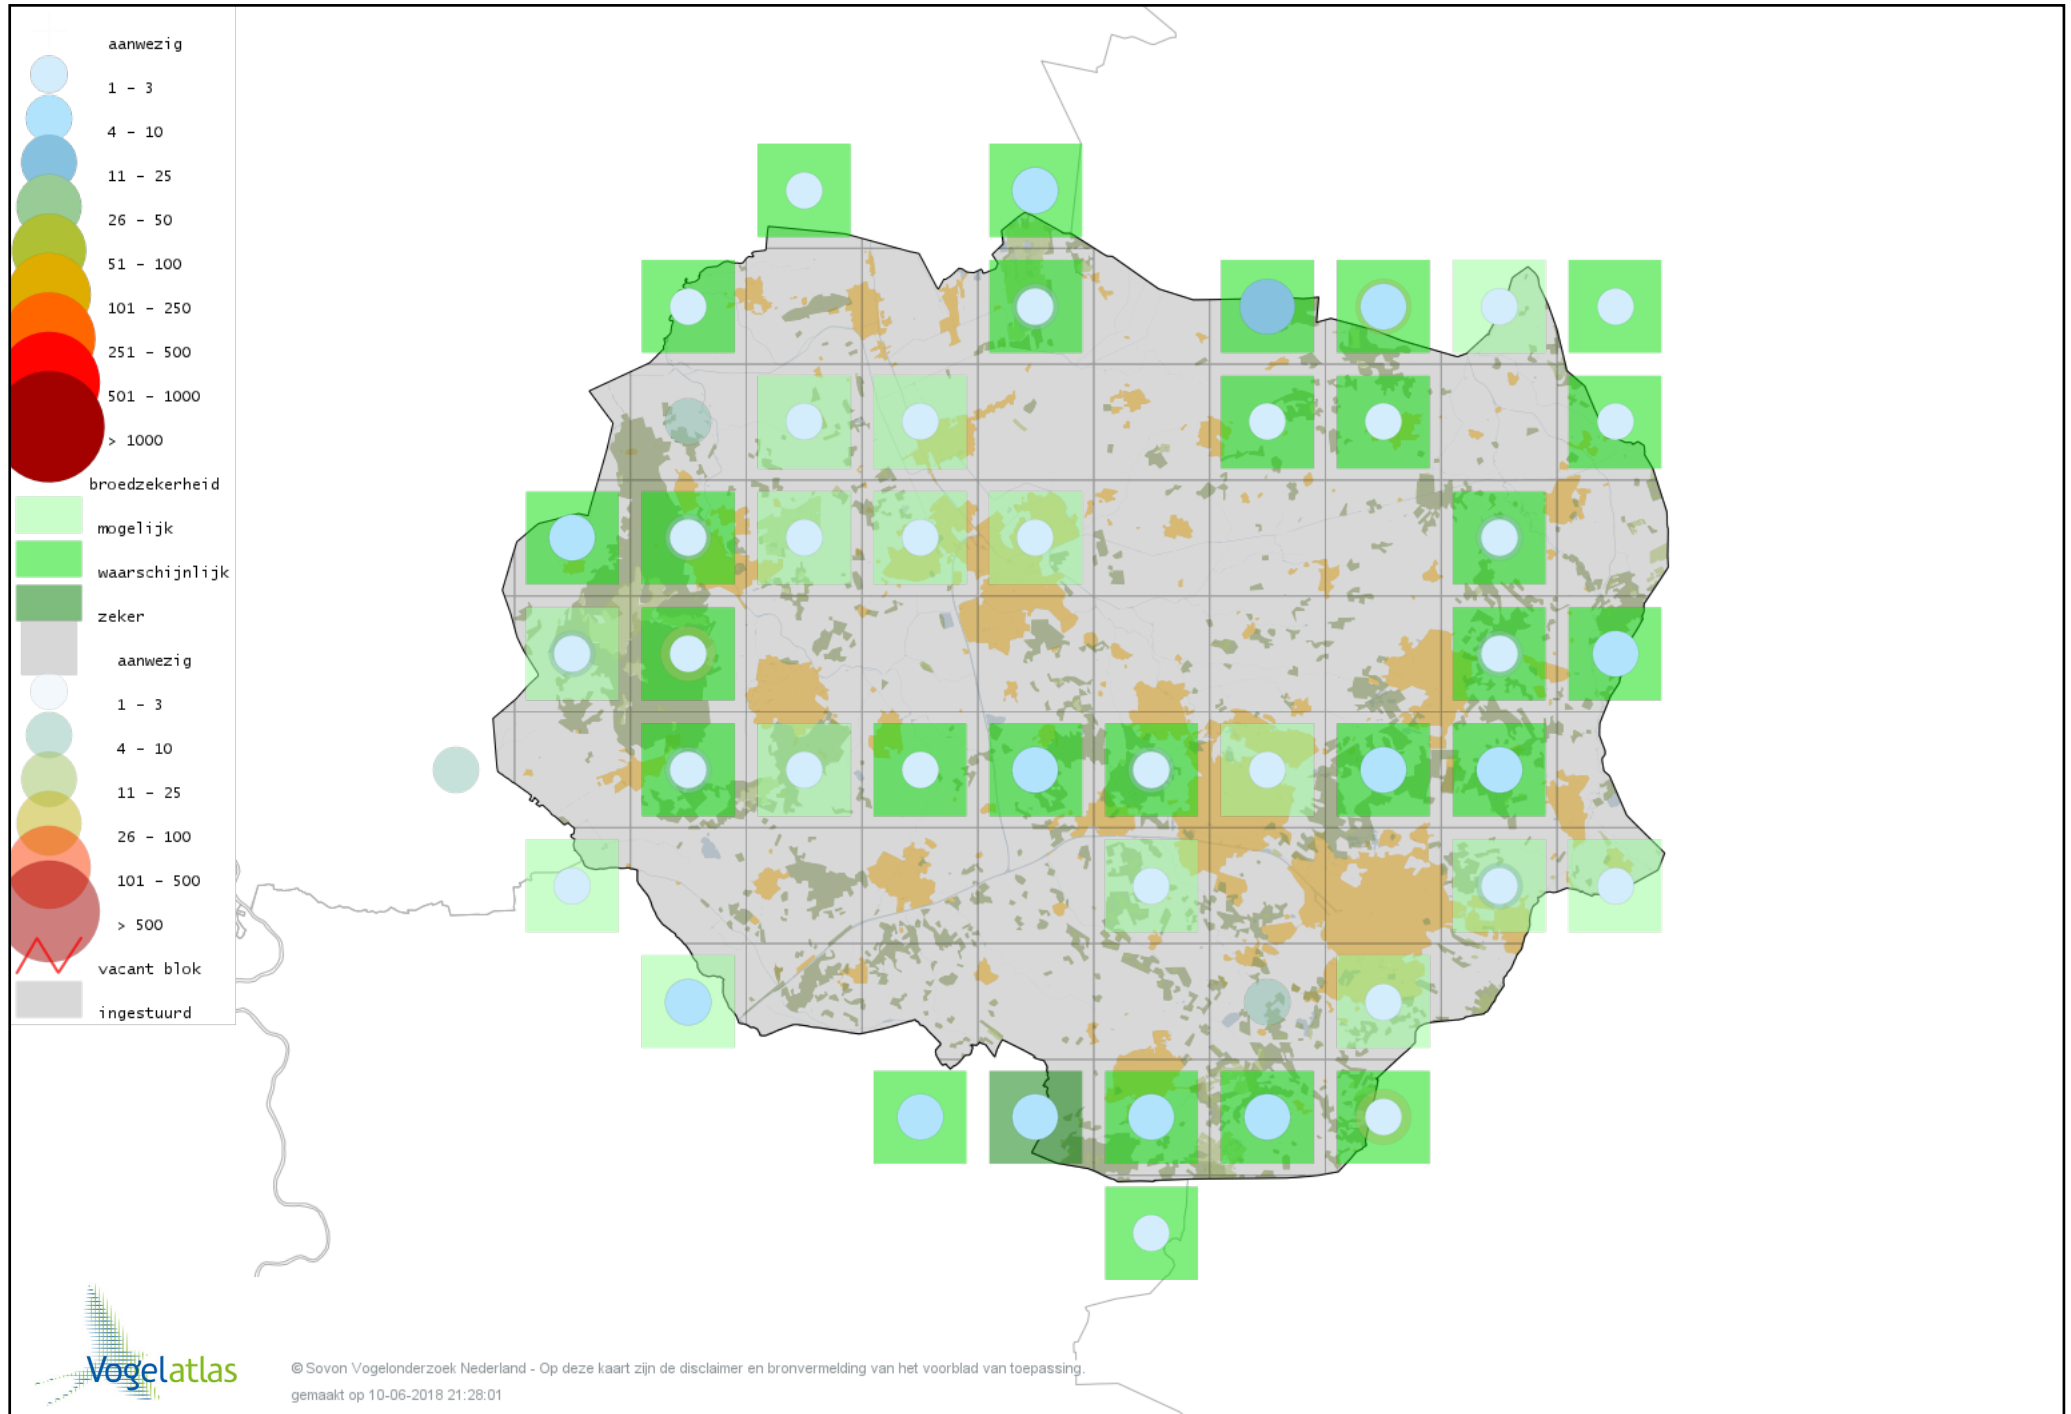

Voorlopige verspreidingskaart Beardman broedseizoen

Voorlopige verspreidingskaart Boomleeuwerik broedseizoen

Voorlopige verspreidingskaart Veldleeuwerik broedseizoen

Voorlopige verspreidingskaart Oeverzwaluw broedseizoen

Voorlopige verspreidingskaart Boerenzwaluw broedseizoen

Voorlopige verspreidingskaart Huiszwaluw broedseizoen

Voorlopige verspreidingskaart Staartmees broedseizoen

Voorlopige verspreidingskaart Fluitter broedseizoen

Voorlopige verspreidingskaart Tjiftjaf broedseizoen

Voorlopige verspreidingskaart Fitis broedseizoen

Voorlopige verspreidingskaart Braamsluiper broedseizoen

Voorlopige verspreidingskaart Grasmus broedseizoen

Voorlopige verspreidingskaart Tuinfluiter broedseizoen

Voorlopige verspreidingskaart Zwartkop broedseizoen

Voorlopige verspreidingskaart Sprinkhaanzanger broedseizoen

Voorlopige verspreidingskaart Spotvogel broedseizoen