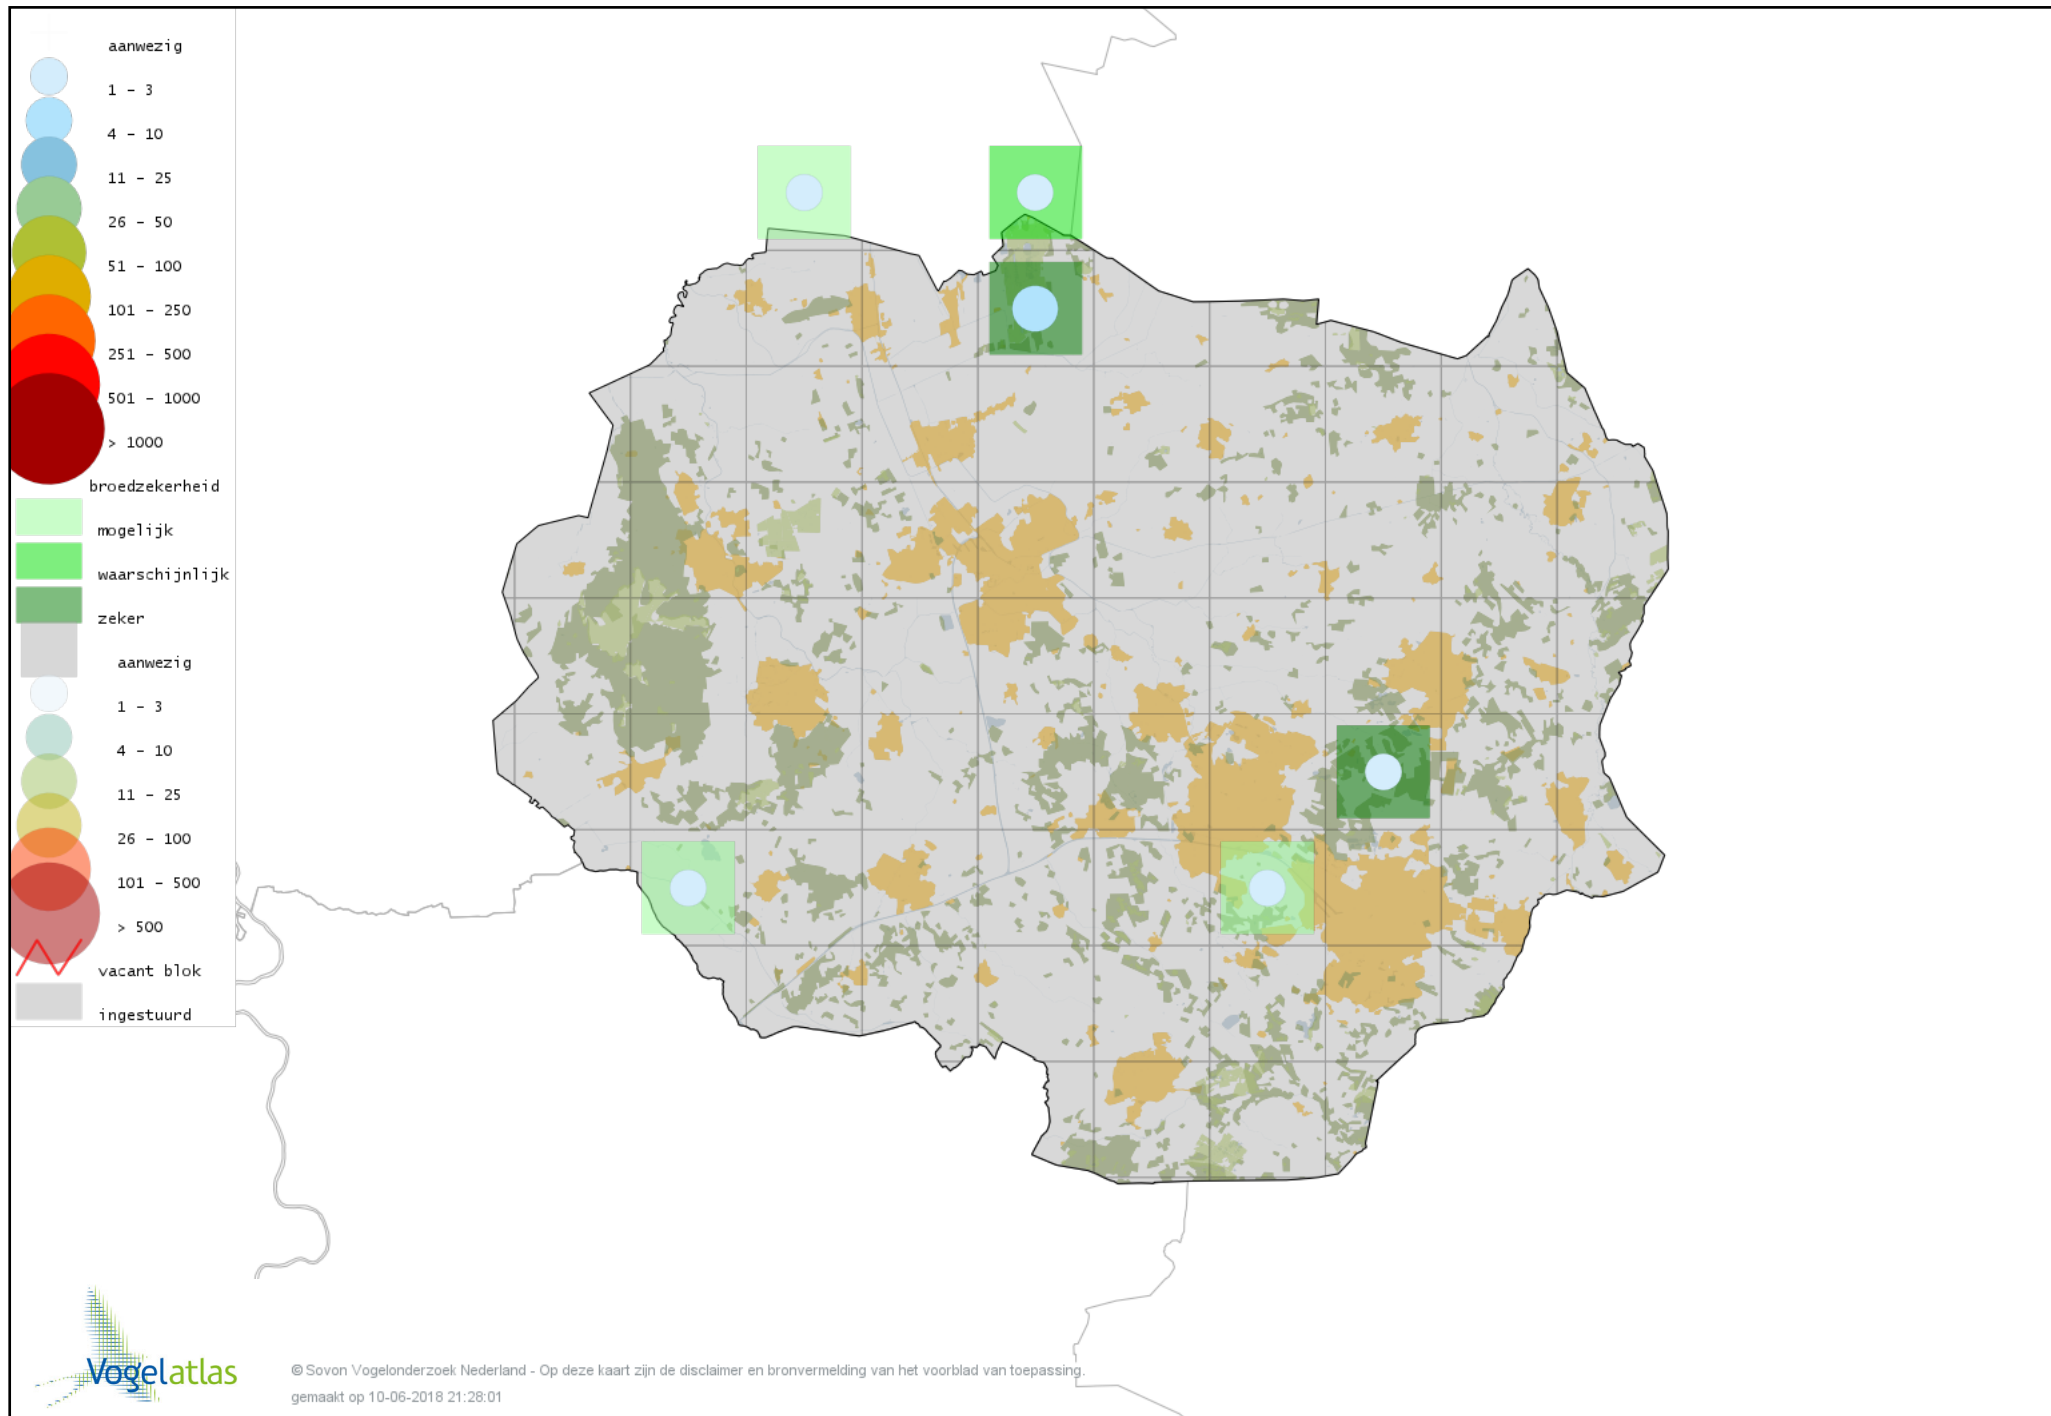

Voorlopige verspreidingskaart Knobbelgans (Chinese) broedseizoen

Voorlopige verspreidingskaart Grauwe Gans broedseizoen

Voorlopige verspreidingskaart Soepgans broedseizoen

Voorlopige verspreidingskaart Kolgans broedseizoen

Voorlopige verspreidingskaart Grote Canadese Gans broedseizoen

Voorlopige verspreidingskaart Brandgans broedseizoen

Voorlopige verspreidingskaart Nijlgans broedseizoen

Voorlopige verspreidingskaart Casarca broedseizoen

Voorlopige verspreidingskaart Bergeend broedseizoen

Voorlopige verspreidingskaart Tafeleend broedseizoen

Voorlopige verspreidingskaart Kuifeend broedseizoen

Voorlopige verspreidingskaart Muskuseend broedseizoen

Voorlopige verspreidingskaart Carolina-eend broedseizoen

Voorlopige verspreidingskaart Mandarijneend broedseizoen

Voorlopige verspreidingskaart Brilduiker broedseizoen

Voorlopige verspreidingskaart Kokardezaagbek broedseizoen