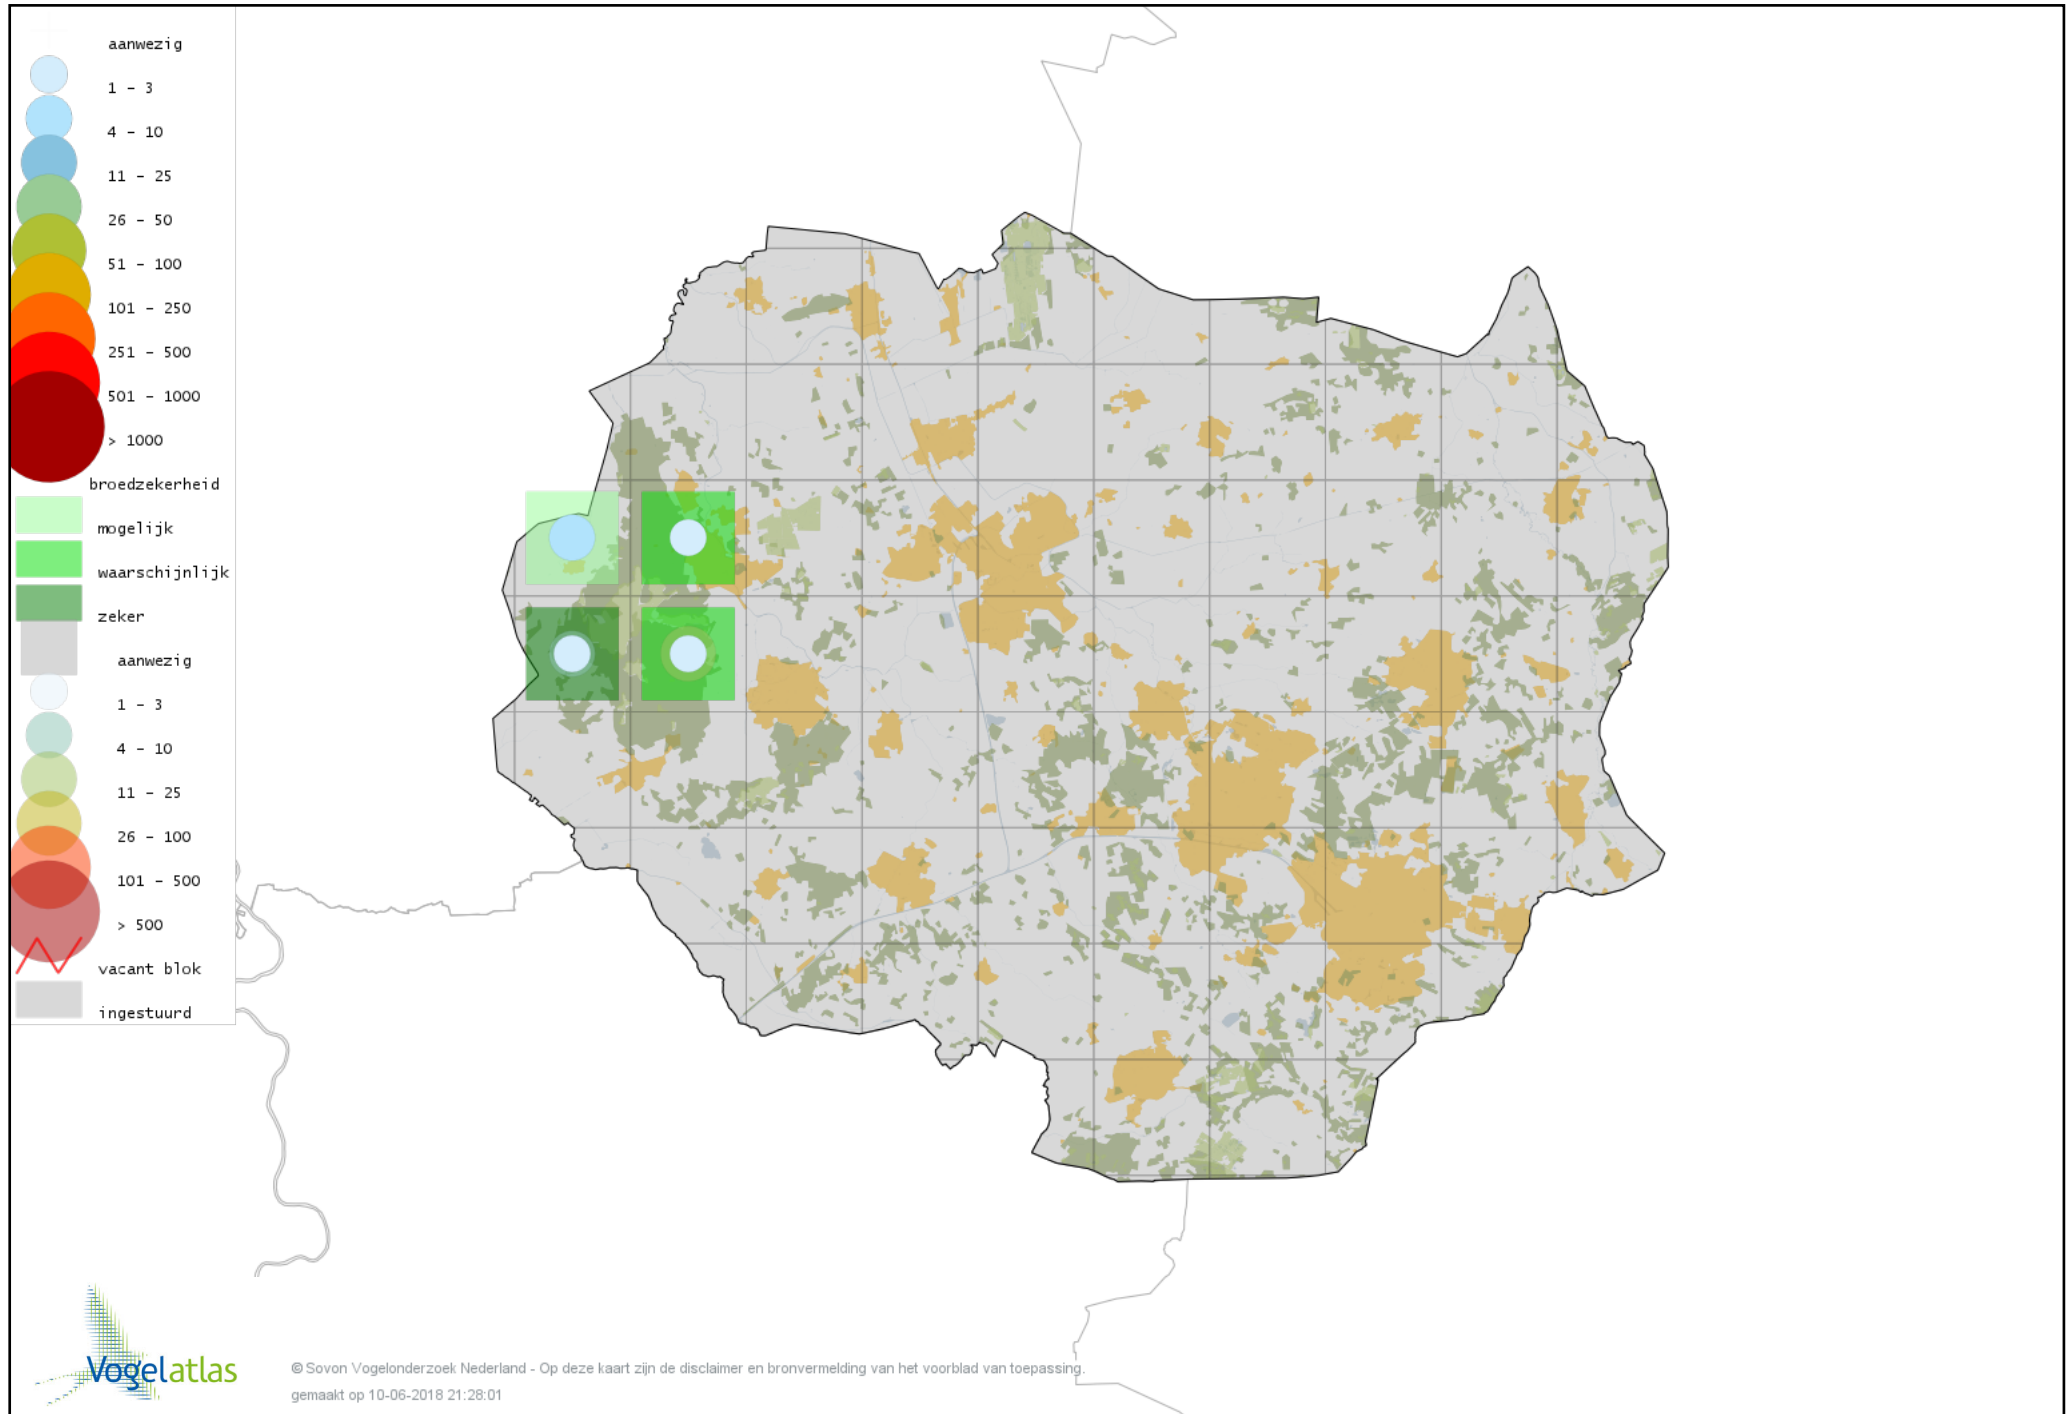

Voorlopige verspreidingskaart Carolina-eend broedseizoen

Voorlopige verspreidingskaart Mandarijneend broedseizoen

Voorlopige verspreidingskaart Brilduiker broedseizoen

Voorlopige verspreidingskaart Kokardezaagbek broedseizoen

Voorlopige verspreidingskaart Ringtaling broedseizoen

Voorlopige verspreidingskaart Krakeend broedseizoen

Voorlopige verspreidingskaart Smient broedseizoen

Voorlopige verspreidingskaart Slobeend broedseizoen

Voorlopige verspreidingskaart Wilde Eend broedseizoen

Voorlopige verspreidingskaart Soepeend broedseizoen

Voorlopige verspreidingskaart Pijlstaart broedseizoen

Voorlopige verspreidingskaart Zomertaling broedseizoen

Voorlopige verspreidingskaart Wintertaling broedseizoen

Voorlopige verspreidingskaart Korhoen broedseizoen

Voorlopige verspreidingskaart Patrijs broedseizoen

Voorlopige verspreidingskaart Kwartel broedseizoen