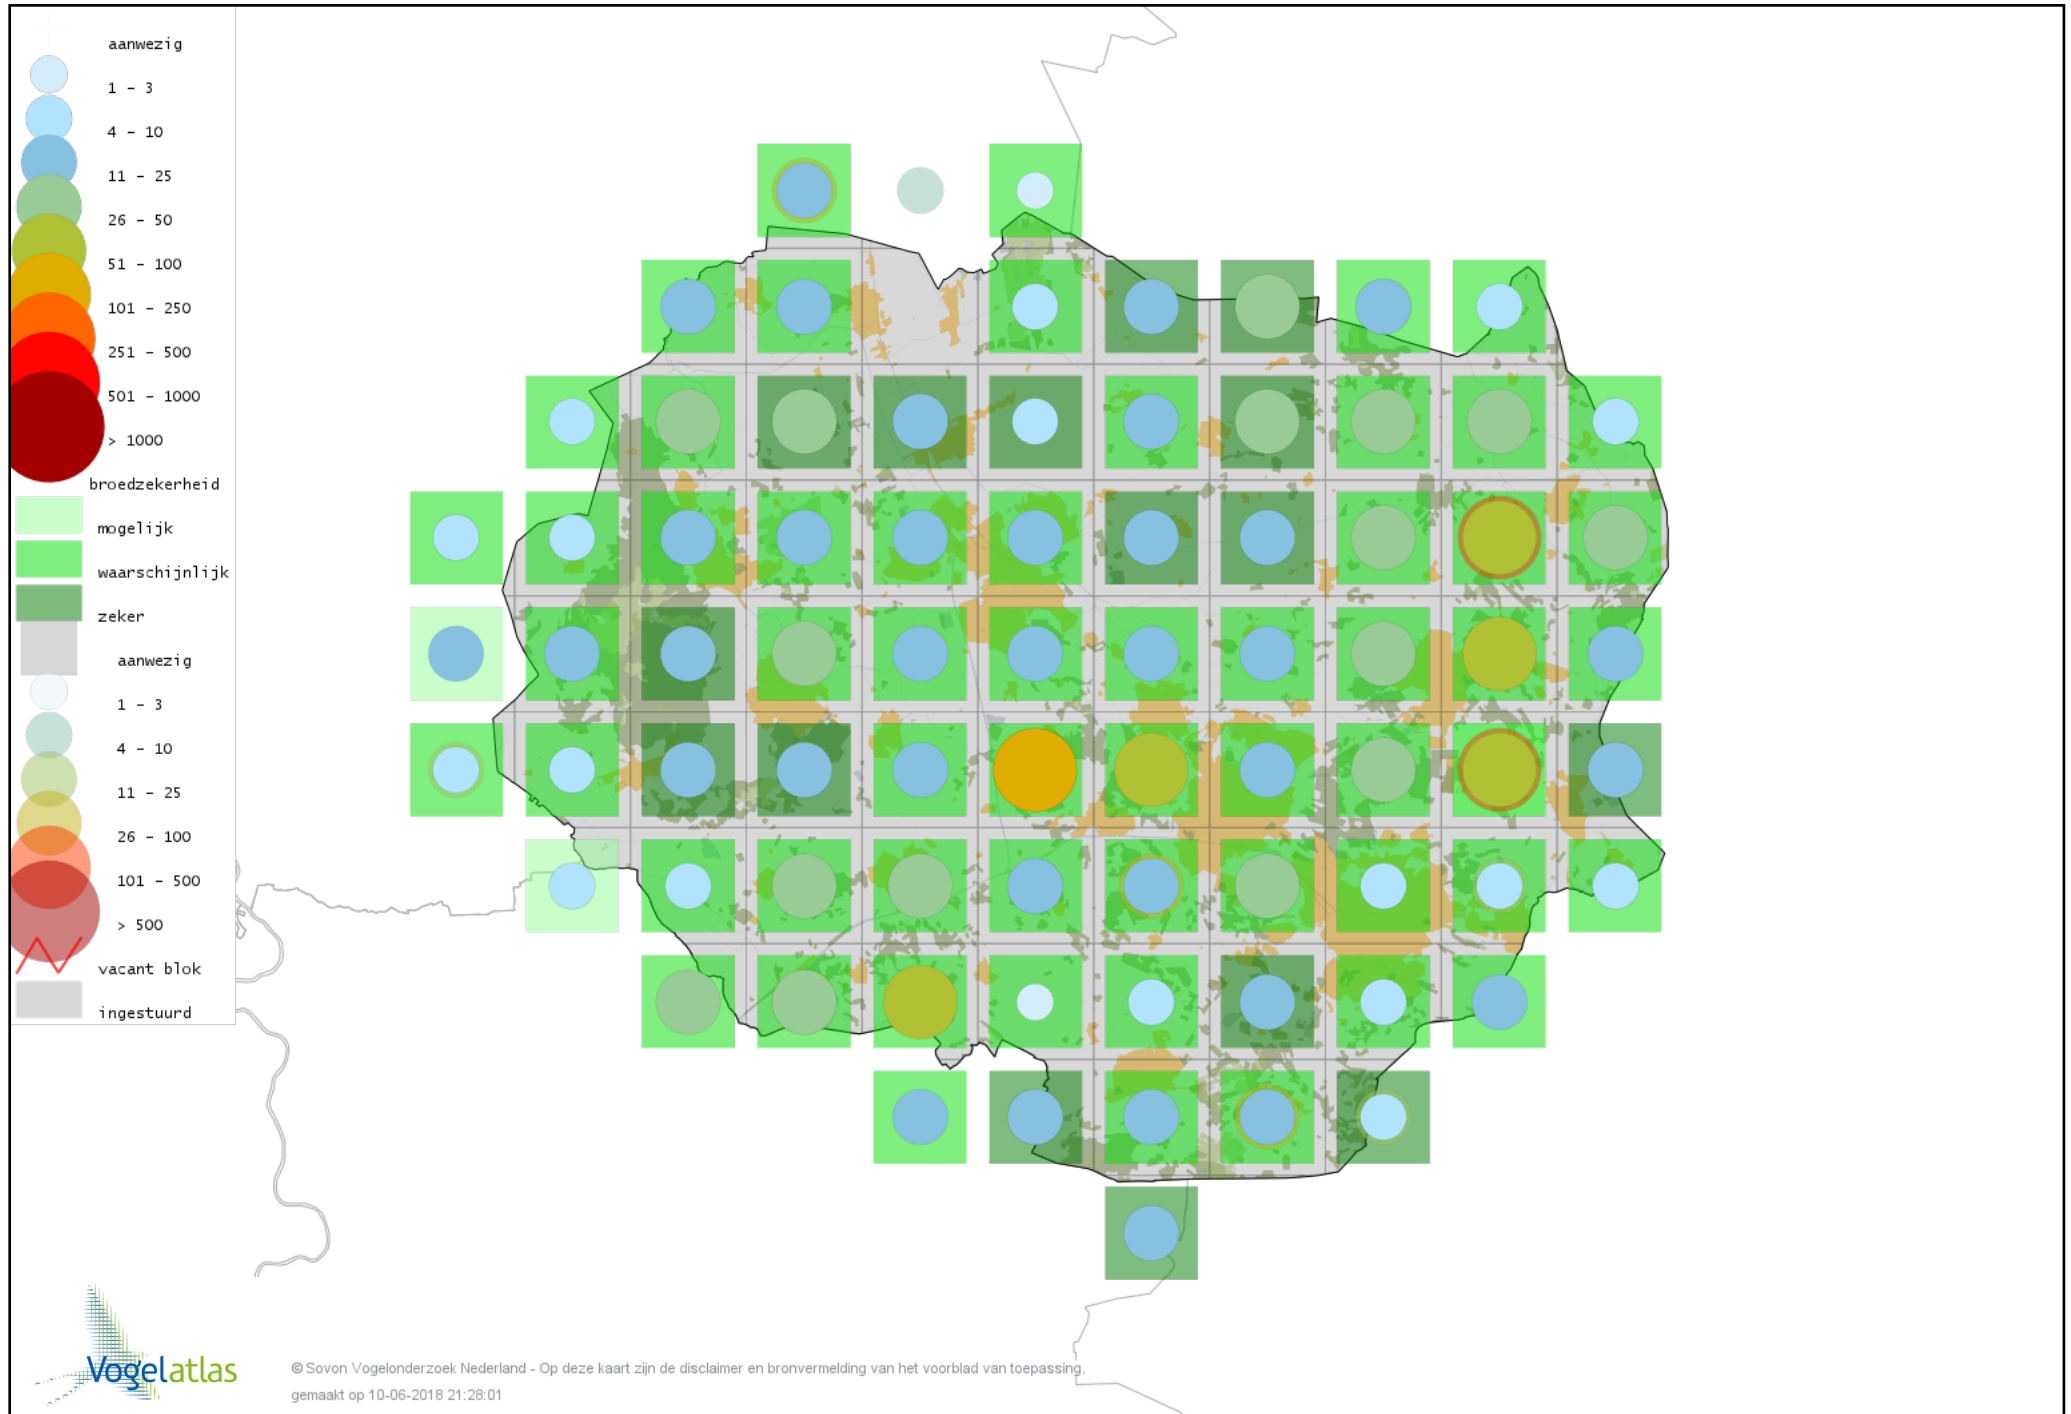

Voorlopige verspreidingskaart Goudhaan broedseizoen

Voorlopige verspreidingskaart Vuurgoudhaan broedseizoen

Voorlopige verspreidingskaart Pimpelmees broedseizoen

Voorlopige verspreidingskaart Koolmees broedseizoen

Voorlopige verspreidingskaart Kuifmees broedseizoen

Voorlopige verspreidingskaart Zwarte Mees broedseizoen

Voorlopige verspreidingskaart Matkop broedseizoen

Voorlopige verspreidingskaart Glanskop broedseizoen

Voorlopige verspreidingskaart Beardman broedseizoen

Voorlopige verspreidingskaart Boomleeuwerik broedseizoen

Voorlopige verspreidingskaart Veldleeuwerik broedseizoen

Voorlopige verspreidingskaart Oeverzwaluw broedseizoen