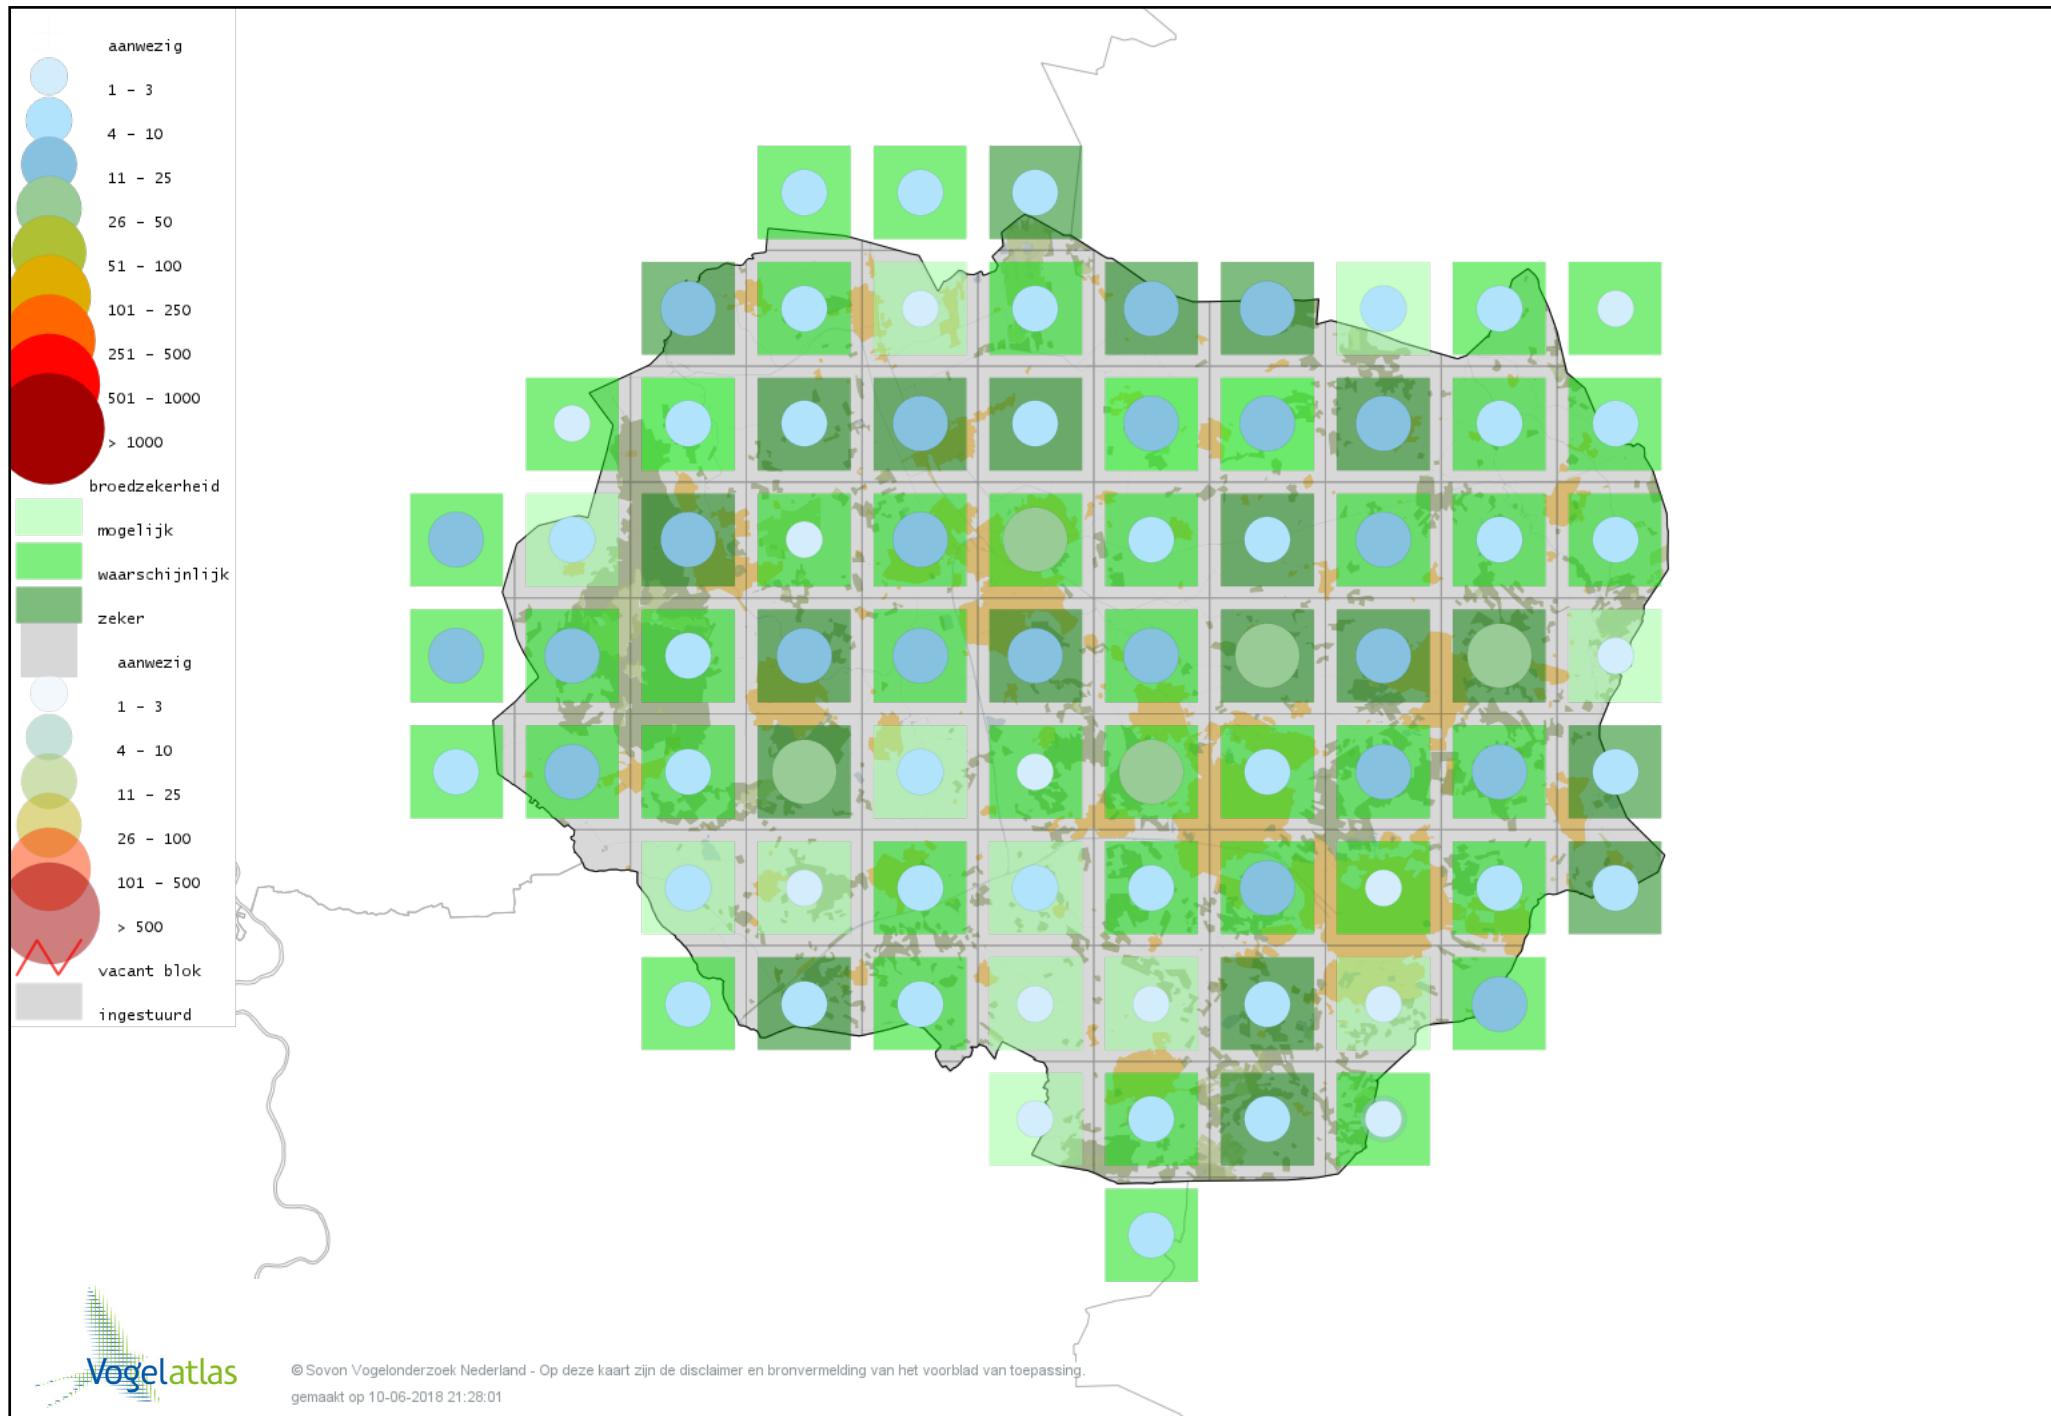

Voorlopige verspreidingskaart Witte Kwikstaart broedseizoen

Voorlopige verspreidingskaart Rouwkwikstaart broedseizoen

Voorlopige verspreidingskaart Boompieper broedseizoen

Voorlopige verspreidingskaart Graspieper broedseizoen

Voorlopige verspreidingskaart Vink broedseizoen

Voorlopige verspreidingskaart Europese Kanarie broedseizoen

Voorlopige verspreidingskaart Groenling broedseizoen

Voorlopige verspreidingskaart Putter broedseizoen

Voorlopige verspreidingskaart Sijs broedseizoen

Voorlopige verspreidingskaart Kneu broedseizoen

Voorlopige verspreidingskaart Kleine Barmsijs broedseizoen

Voorlopige verspreidingskaart Kruisbek broedseizoen