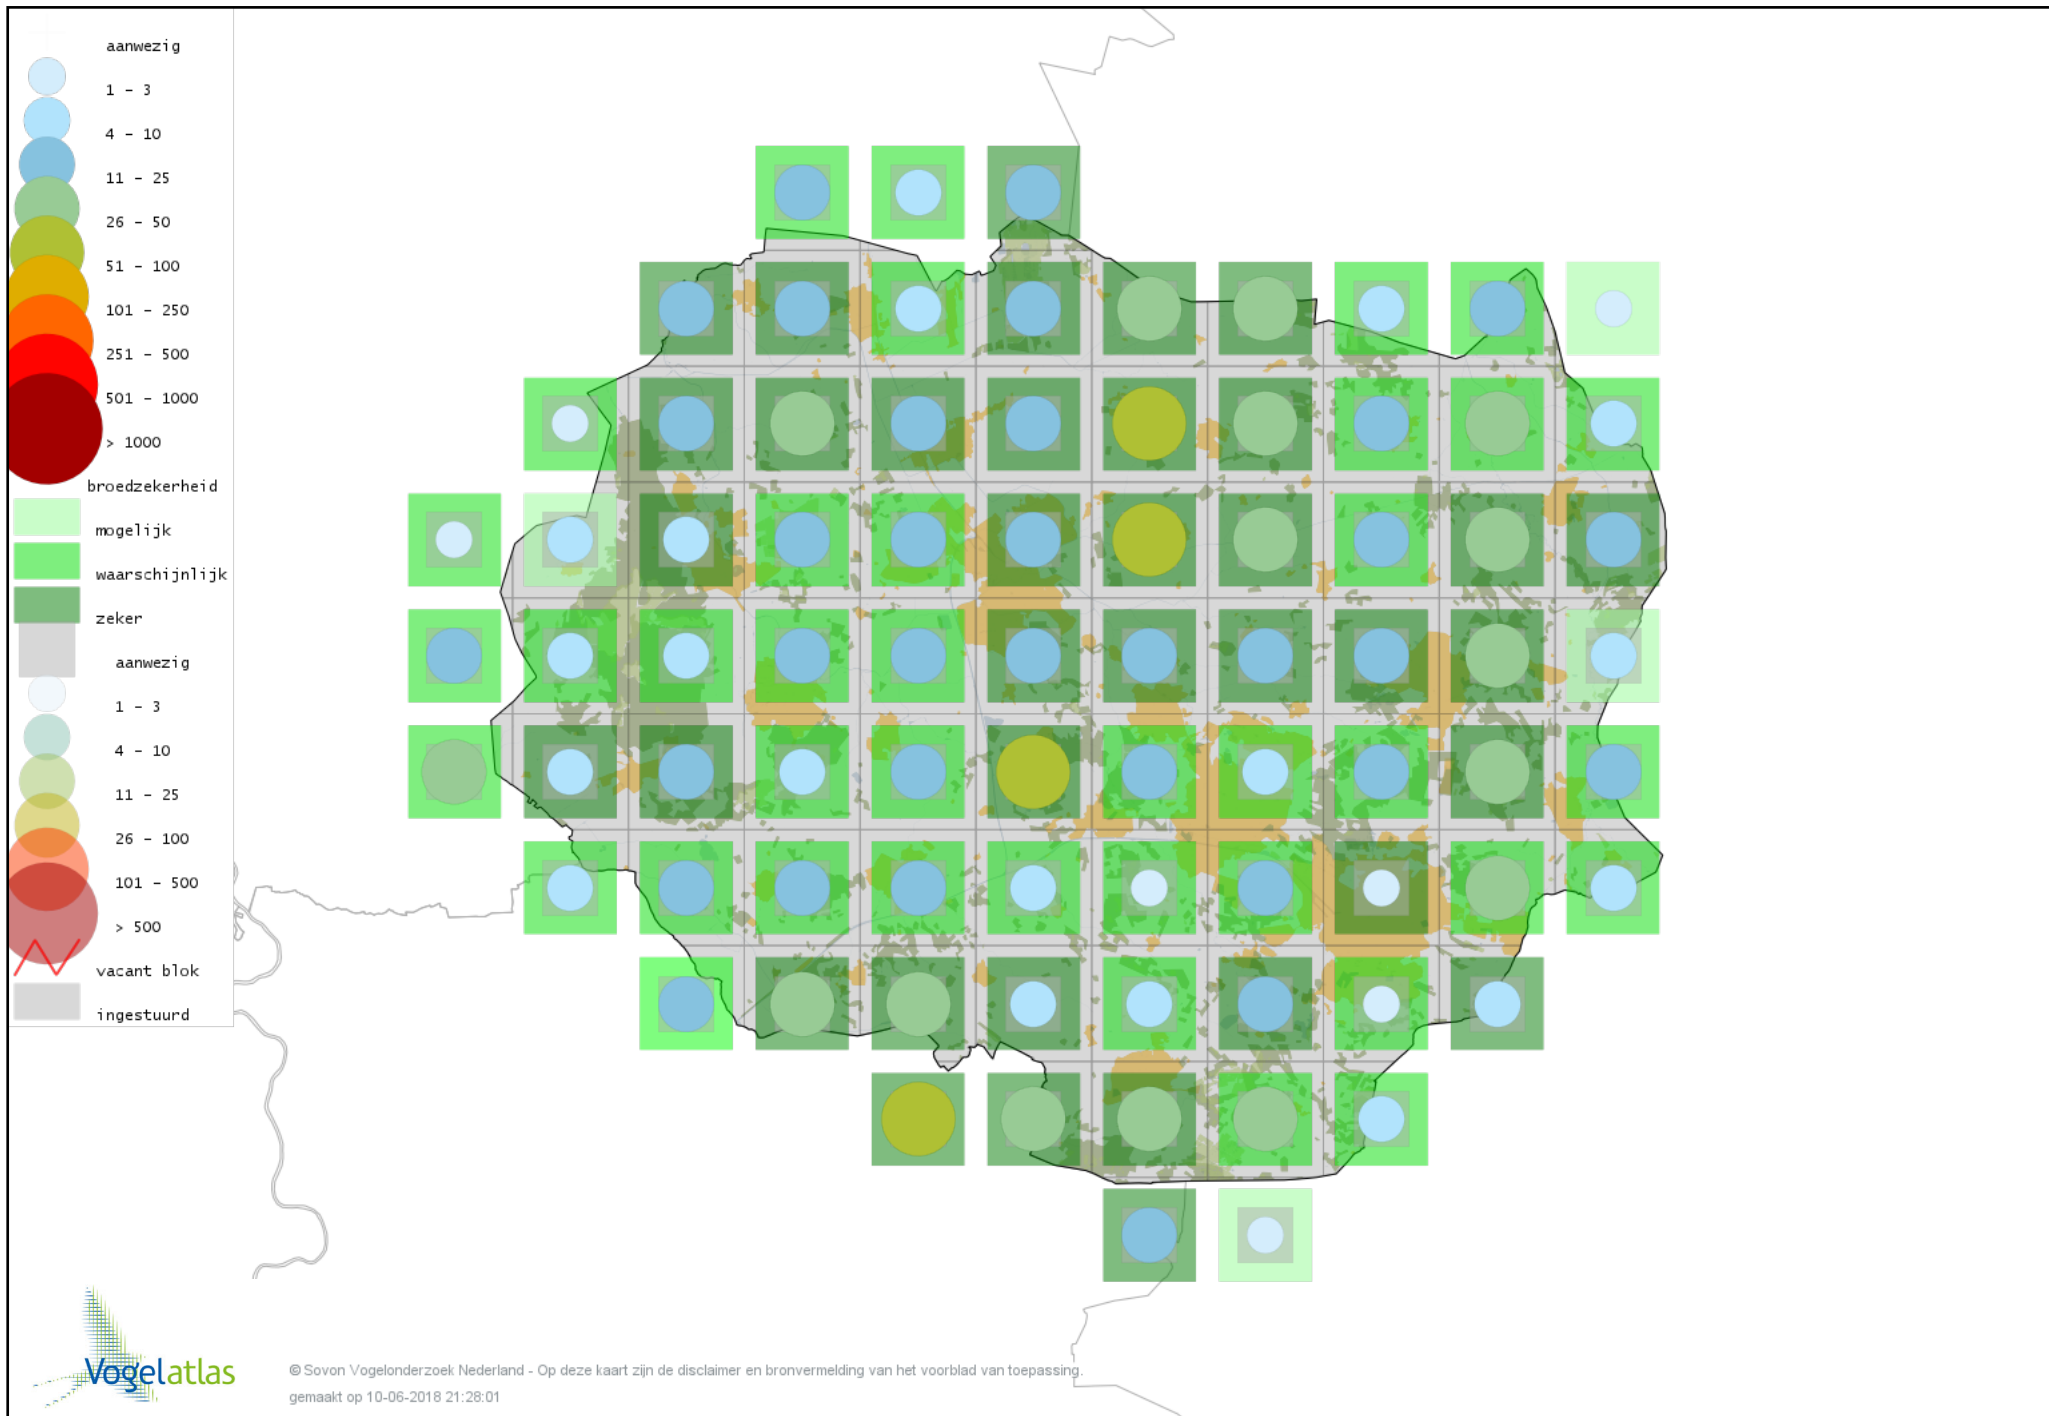

Voorlopige verspreidingskaart Boomklever broedseizoen

Voorlopige verspreidingskaart Kortsnavelboomkruiper broedseizoen

Voorlopige verspreidingskaart Boomkruiper broedseizoen

Voorlopige verspreidingskaart Winterkoning broedseizoen

Voorlopige verspreidingskaart Spreeuw broedseizoen

Voorlopige verspreidingskaart Merel broedseizoen

Voorlopige verspreidingskaart Kramsvogel broedseizoen

Voorlopige verspreidingskaart Zanglijster broedseizoen

Voorlopige verspreidingskaart Grote Lijster broedseizoen

Voorlopige verspreidingskaart Grauwe Vliegenvanger broedseizoen

Voorlopige verspreidingskaart Roodborst broedseizoen

Voorlopige verspreidingskaart Nachtegaal broedseizoen