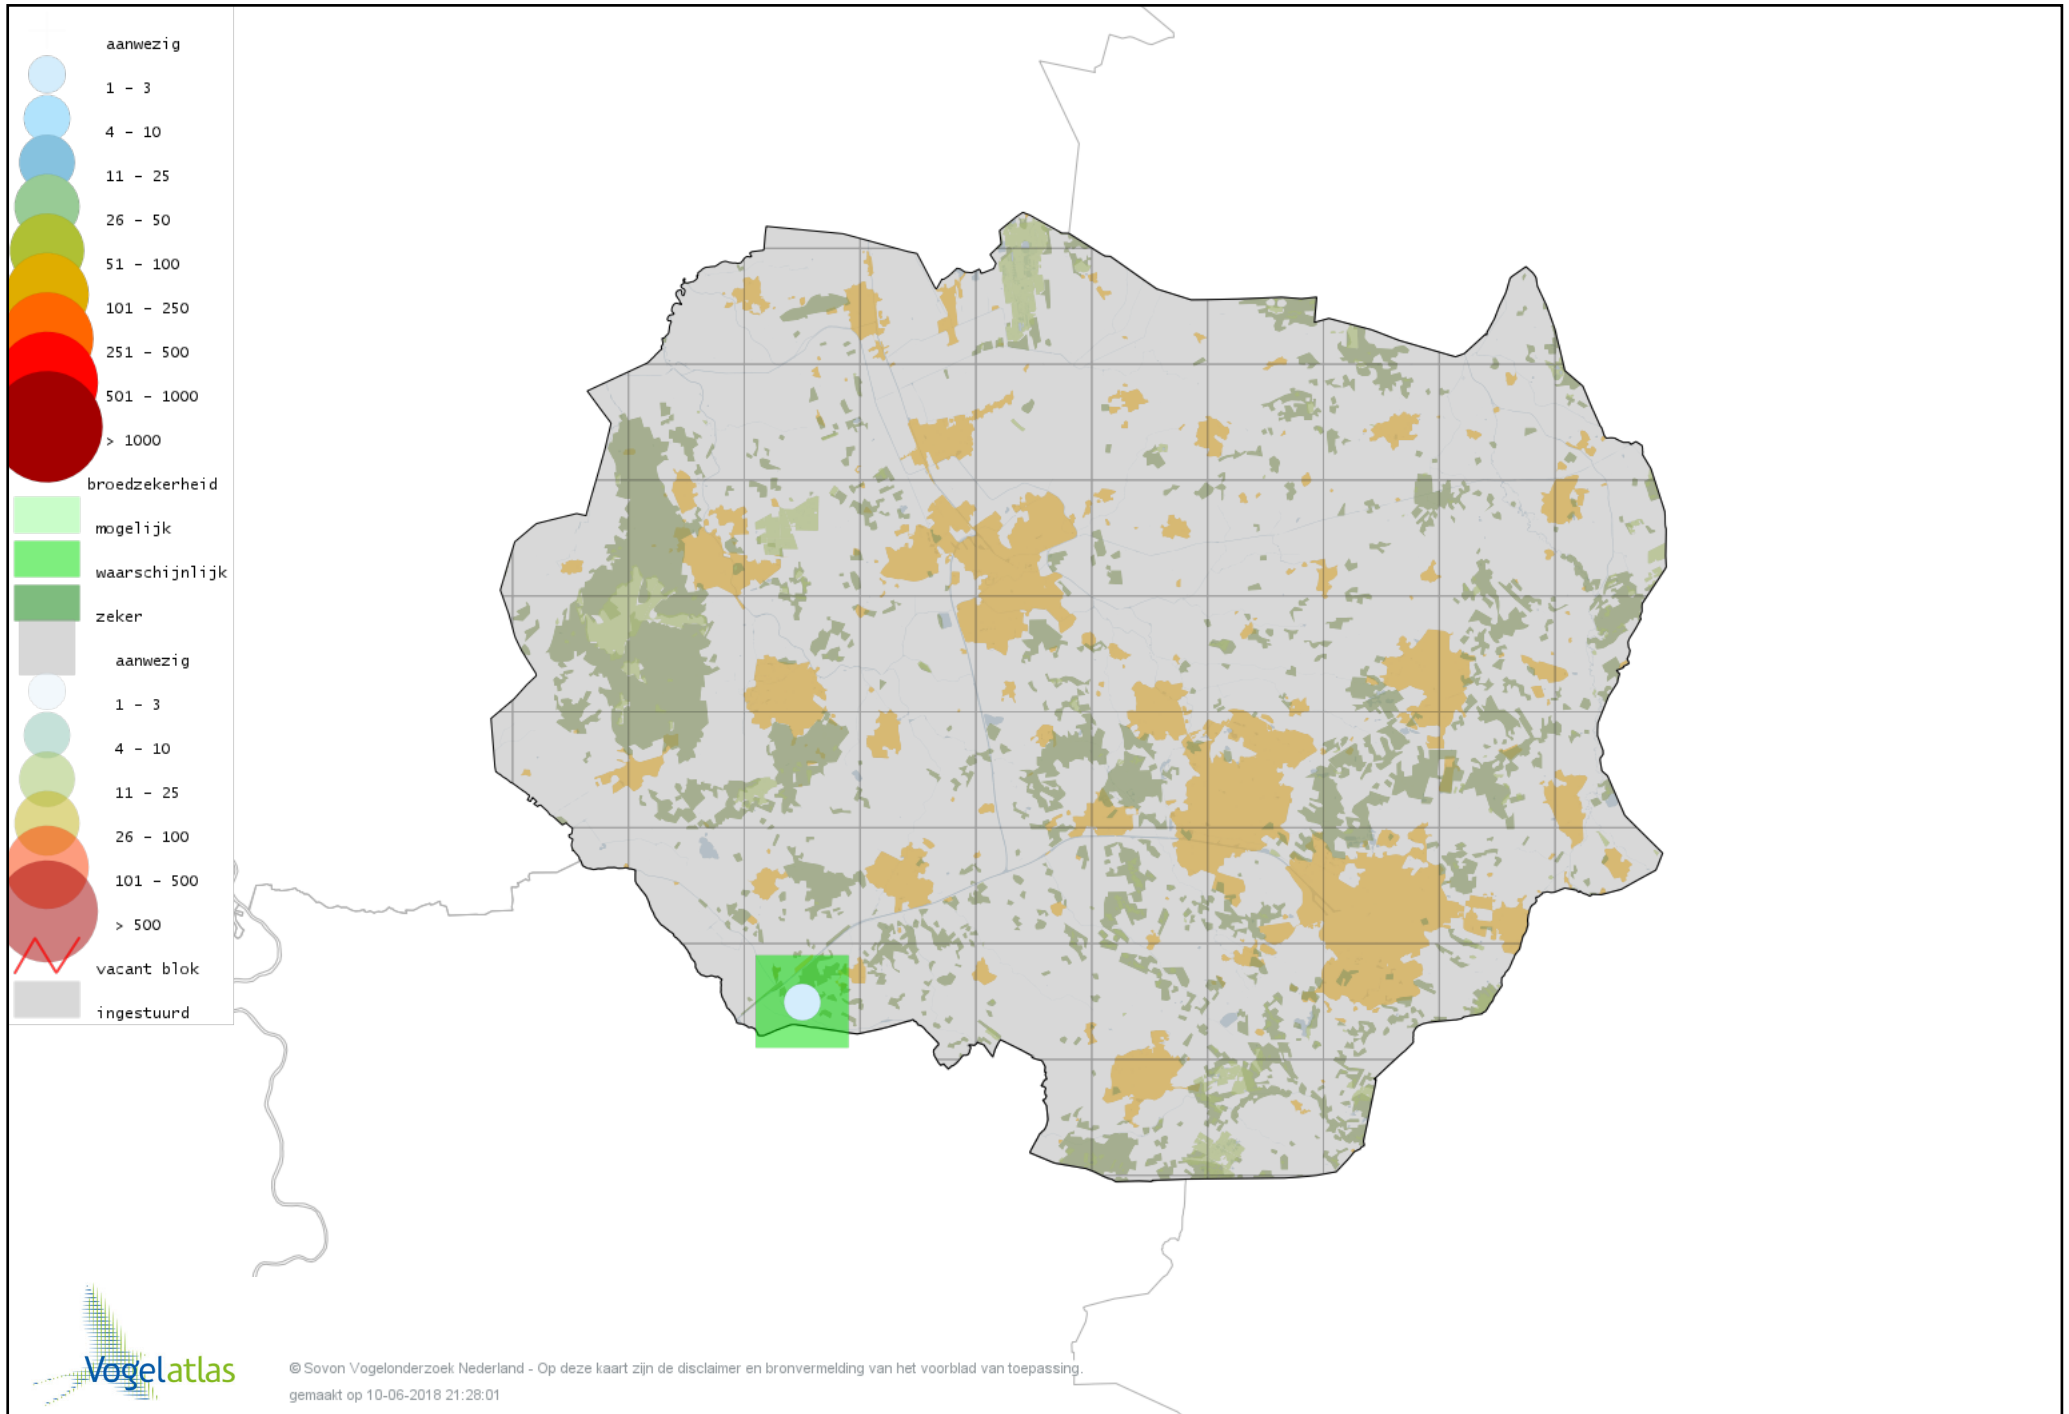

Voorlopige verspreidingskaart Carolina-eend broedseizoen

Voorlopige verspreidingskaart Mandarijneend broedseizoen

Voorlopige verspreidingskaart Brilduiker broedseizoen

Voorlopige verspreidingskaart Kokardezaagbek broedseizoen

Voorlopige verspreidingskaart Ringtaling broedseizoen

Voorlopige verspreidingskaart Krakeend broedseizoen

Voorlopige verspreidingskaart Smient broedseizoen

Voorlopige verspreidingskaart Slobeend broedseizoen

Voorlopige verspreidingskaart Wilde Eend broedseizoen

Voorlopige verspreidingskaart Soepeend broedseizoen

Voorlopige verspreidingskaart Pijlstaart broedseizoen

Voorlopige verspreidingskaart Zomertaling broedseizoen

Voorlopige verspreidingskaart Wintertaling broedseizoen

Voorlopige verspreidingskaart Korhoen broedseizoen

Voorlopige verspreidingskaart Patrijs broedseizoen

Voorlopige verspreidingskaart Kwartel broedseizoen