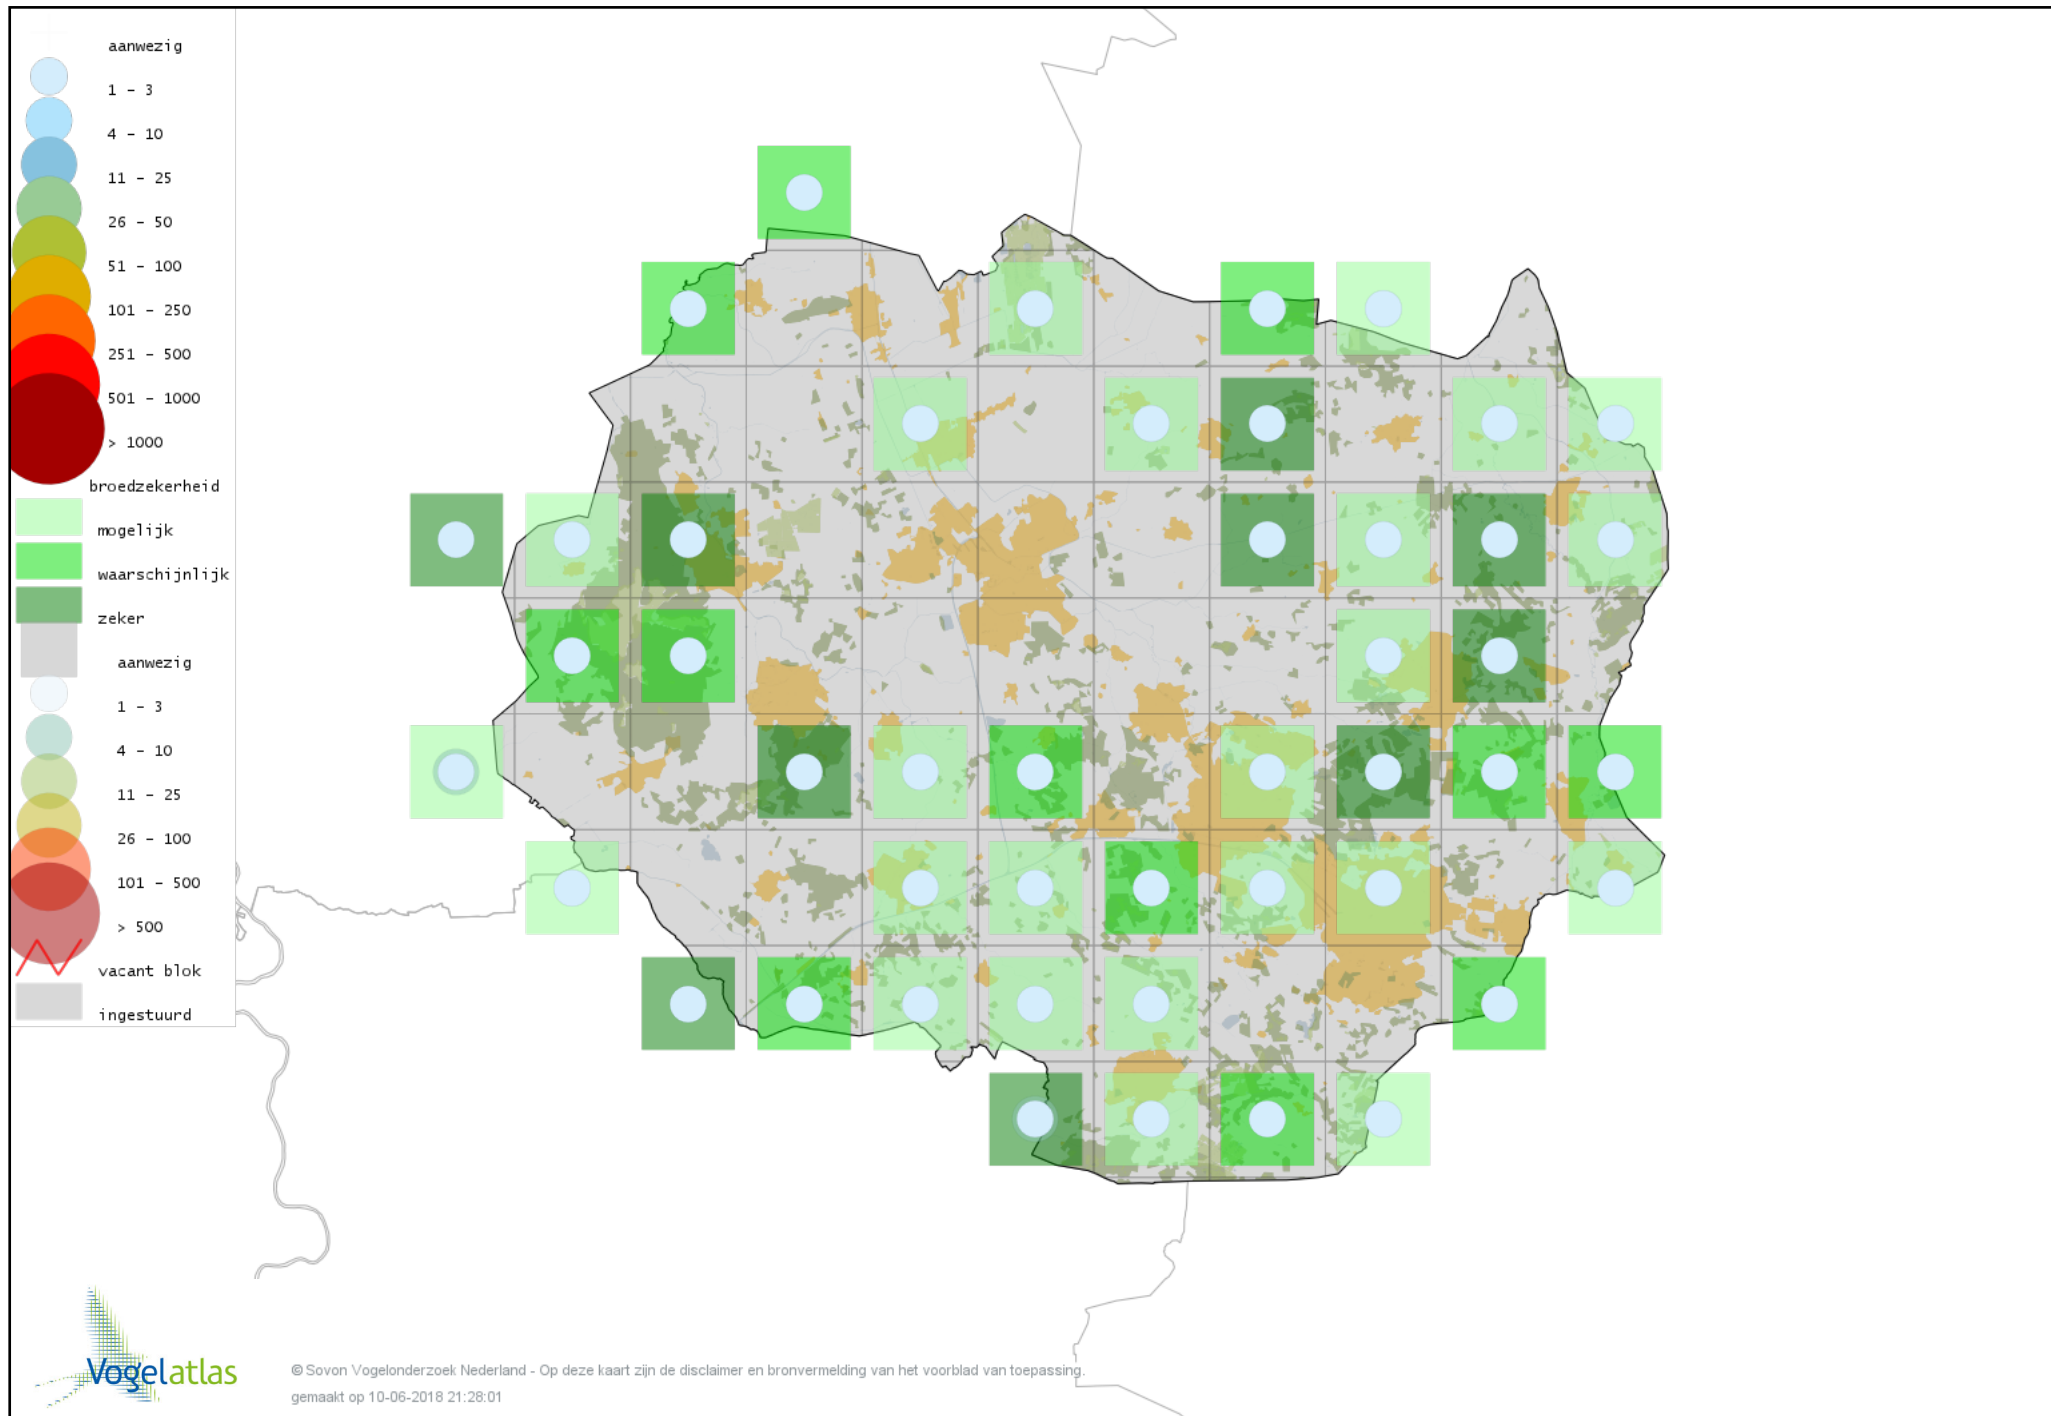

Voorlopige verspreidingskaart Fazant broedseizoen

Voorlopige verspreidingskaart Aalscholver broedseizoen

Voorlopige verspreidingskaart Roerdomp broedseizoen

Voorlopige verspreidingskaart Blauwe Reiger broedseizoen

Voorlopige verspreidingskaart Ooievaar broedseizoen

Voorlopige verspreidingskaart Dodaars broedseizoen

Voorlopige verspreidingskaart Fuut broedseizoen

Voorlopige verspreidingskaart Geoorde Fuut broedseizoen

Voorlopige verspreidingskaart Wespendifeet broedseizoen

Voorlopige verspreidingskaart Slangenarend broedseizoen

Voorlopige verspreidingskaart Bruine Kiekendief broedseizoen

Voorlopige verspreidingskaart Havik broedseizoen

Voorlopige verspreidingskaart Sperwer broedseizoen

Voorlopige verspreidingskaart Buizerd broedseizoen

Voorlopige verspreidingskaart Torenvalk broedseizoen

Voorlopige verspreidingskaart Boomvalk broedseizoen