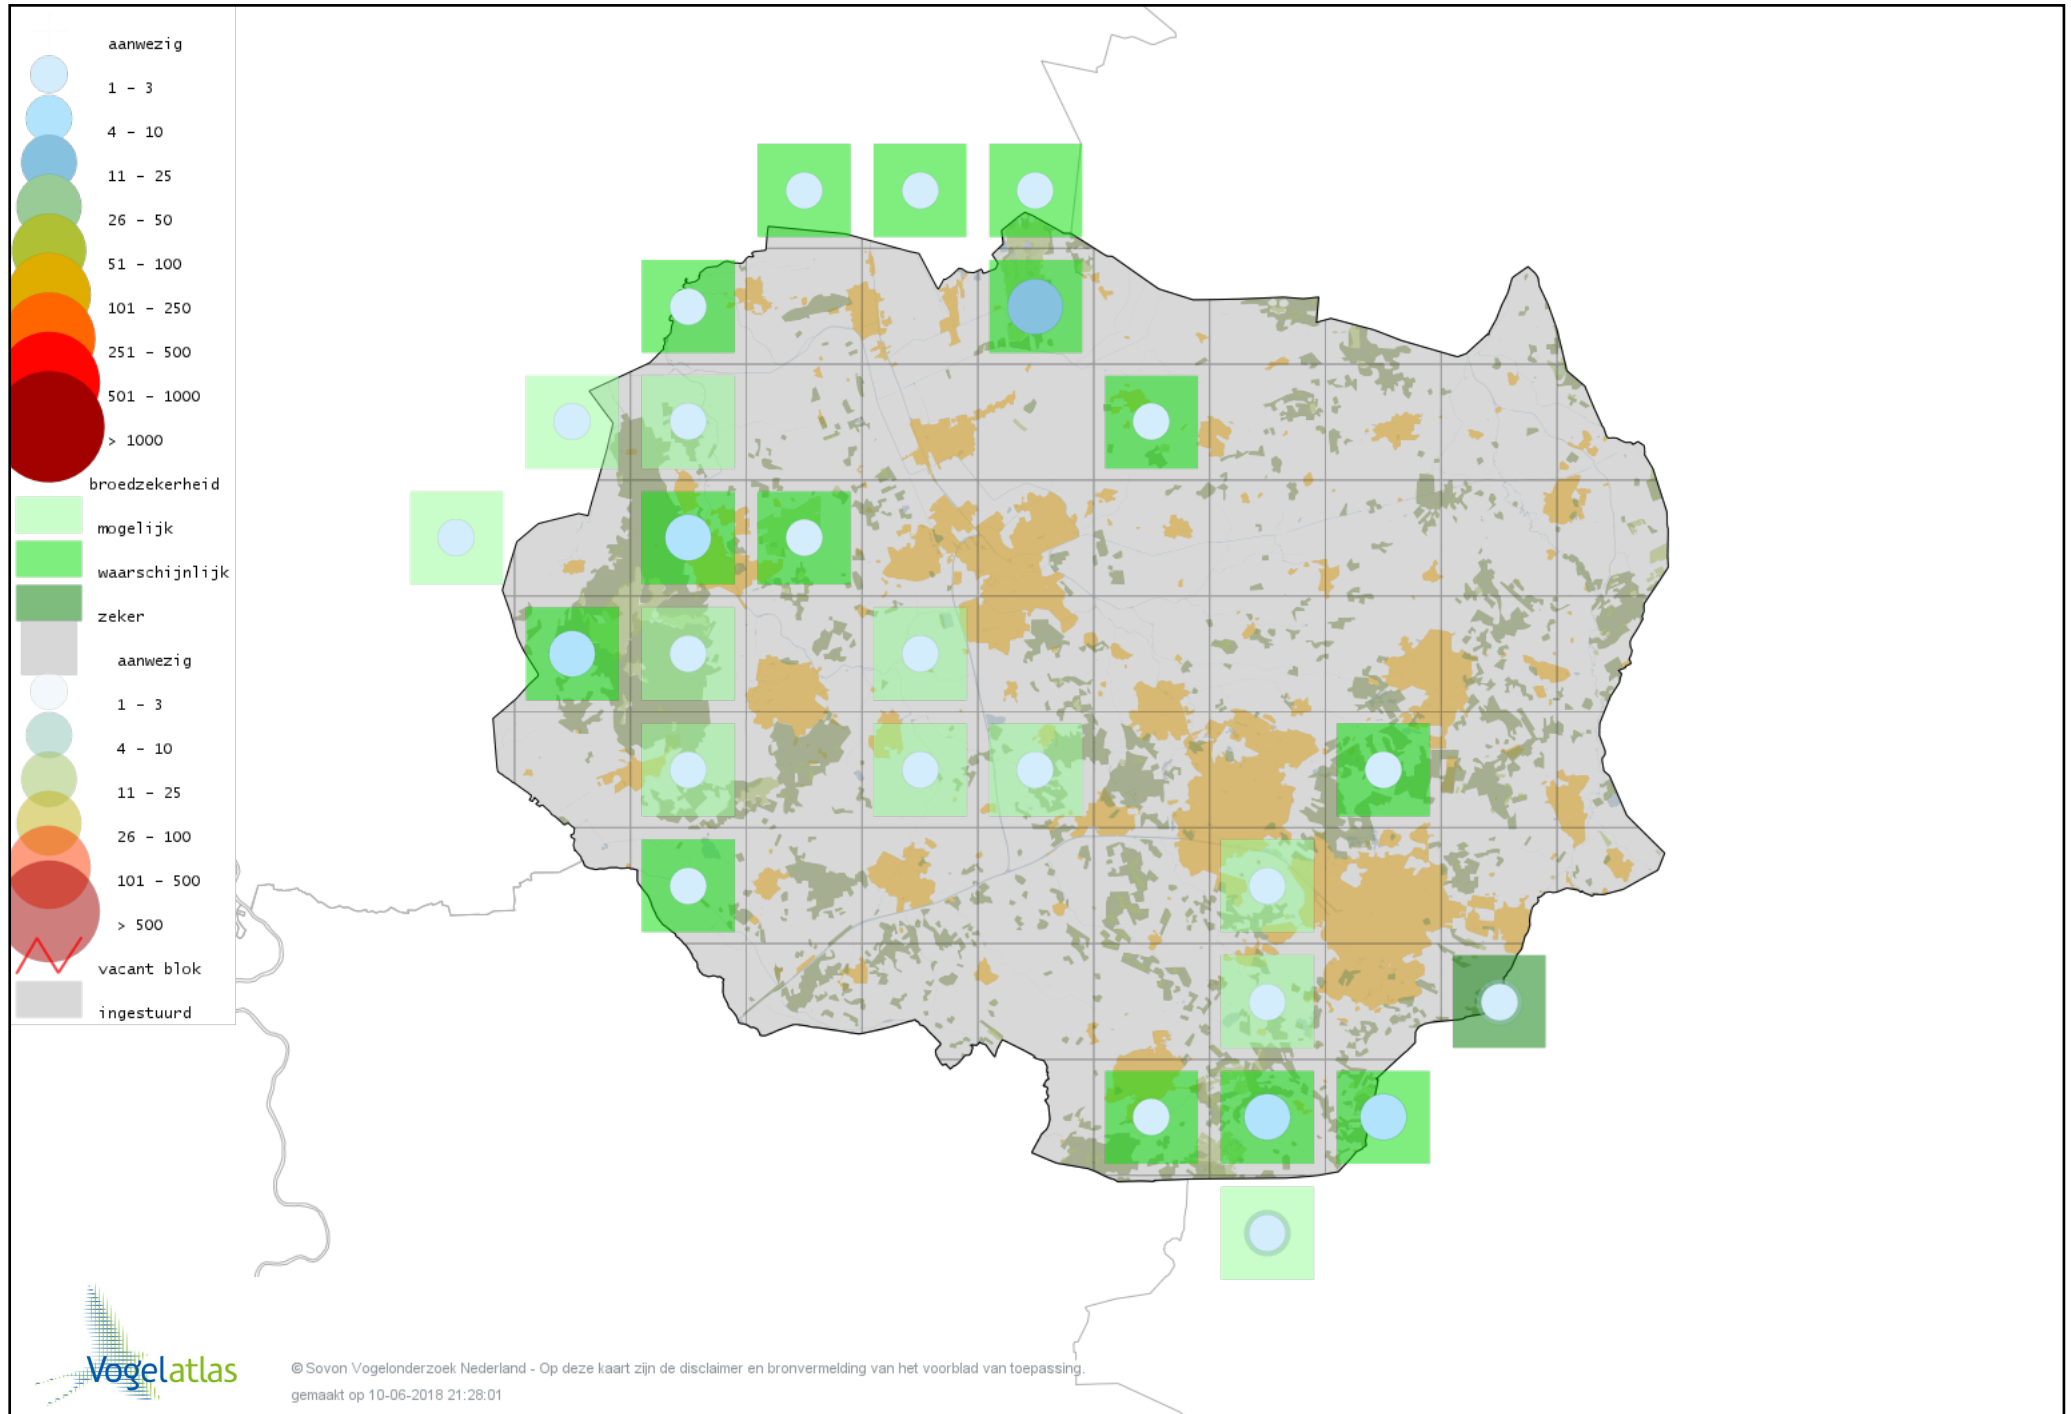

Voorlopige verspreidingskaart Boerenzwaluw broedseizoen

Voorlopige verspreidingskaart Huiszwaluw broedseizoen

Voorlopige verspreidingskaart Staartmees broedseizoen

Voorlopige verspreidingskaart Fluitter broedseizoen

Voorlopige verspreidingskaart Tjiftjaf broedseizoen

Voorlopige verspreidingskaart Fitis broedseizoen

Voorlopige verspreidingskaart Braamsluiper broedseizoen

Voorlopige verspreidingskaart Grasmus broedseizoen

Voorlopige verspreidingskaart Tuinfluiter broedseizoen

Voorlopige verspreidingskaart Zwartkop broedseizoen

Voorlopige verspreidingskaart Sprinkhaanzanger broedseizoen

Voorlopige verspreidingskaart Spotvogel broedseizoen