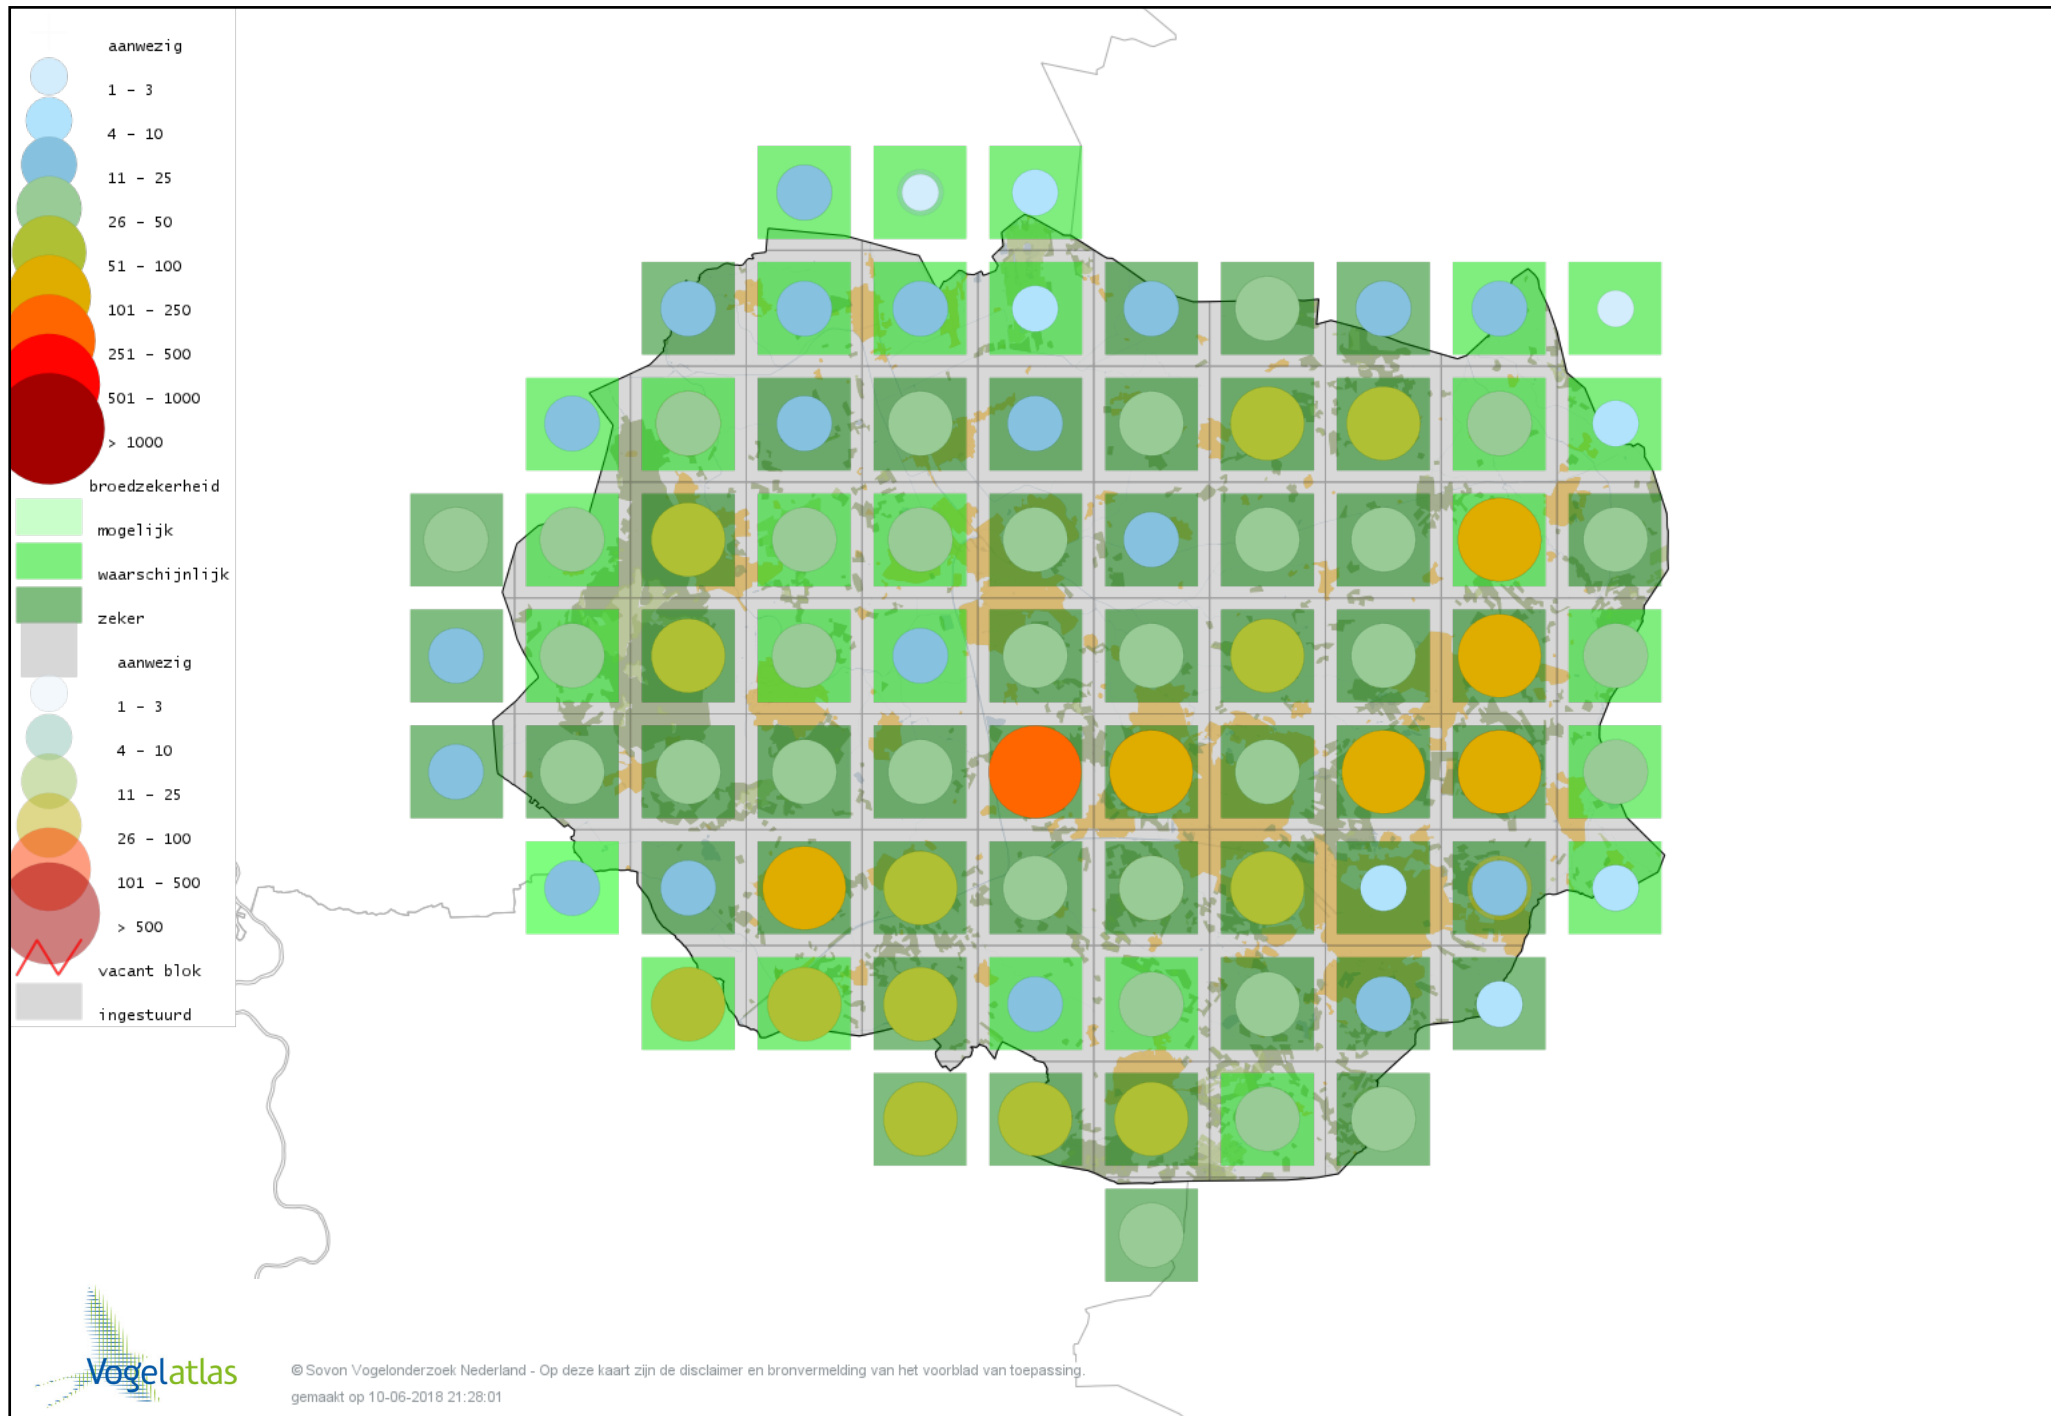

Voorlopige verspreidingskaart Tuinfluiter broedseizoen

Voorlopige verspreidingskaart Zwartkop broedseizoen

Voorlopige verspreidingskaart Sprinkhaanzanger broedseizoen

Voorlopige verspreidingskaart Spotvogel broedseizoen

Voorlopige verspreidingskaart Bosrietzanger broedseizoen

Voorlopige verspreidingskaart Kleine Karekiet broedseizoen

Voorlopige verspreidingskaart Rietzanger broedseizoen

Voorlopige verspreidingskaart Grote Karekiet broedseizoen

Voorlopige verspreidingskaart Boomklever broedseizoen

Voorlopige verspreidingskaart Kortsnavelboomkruiper broedseizoen

Voorlopige verspreidingskaart Boomkruiper broedseizoen

Voorlopige verspreidingskaart Winterkoning broedseizoen