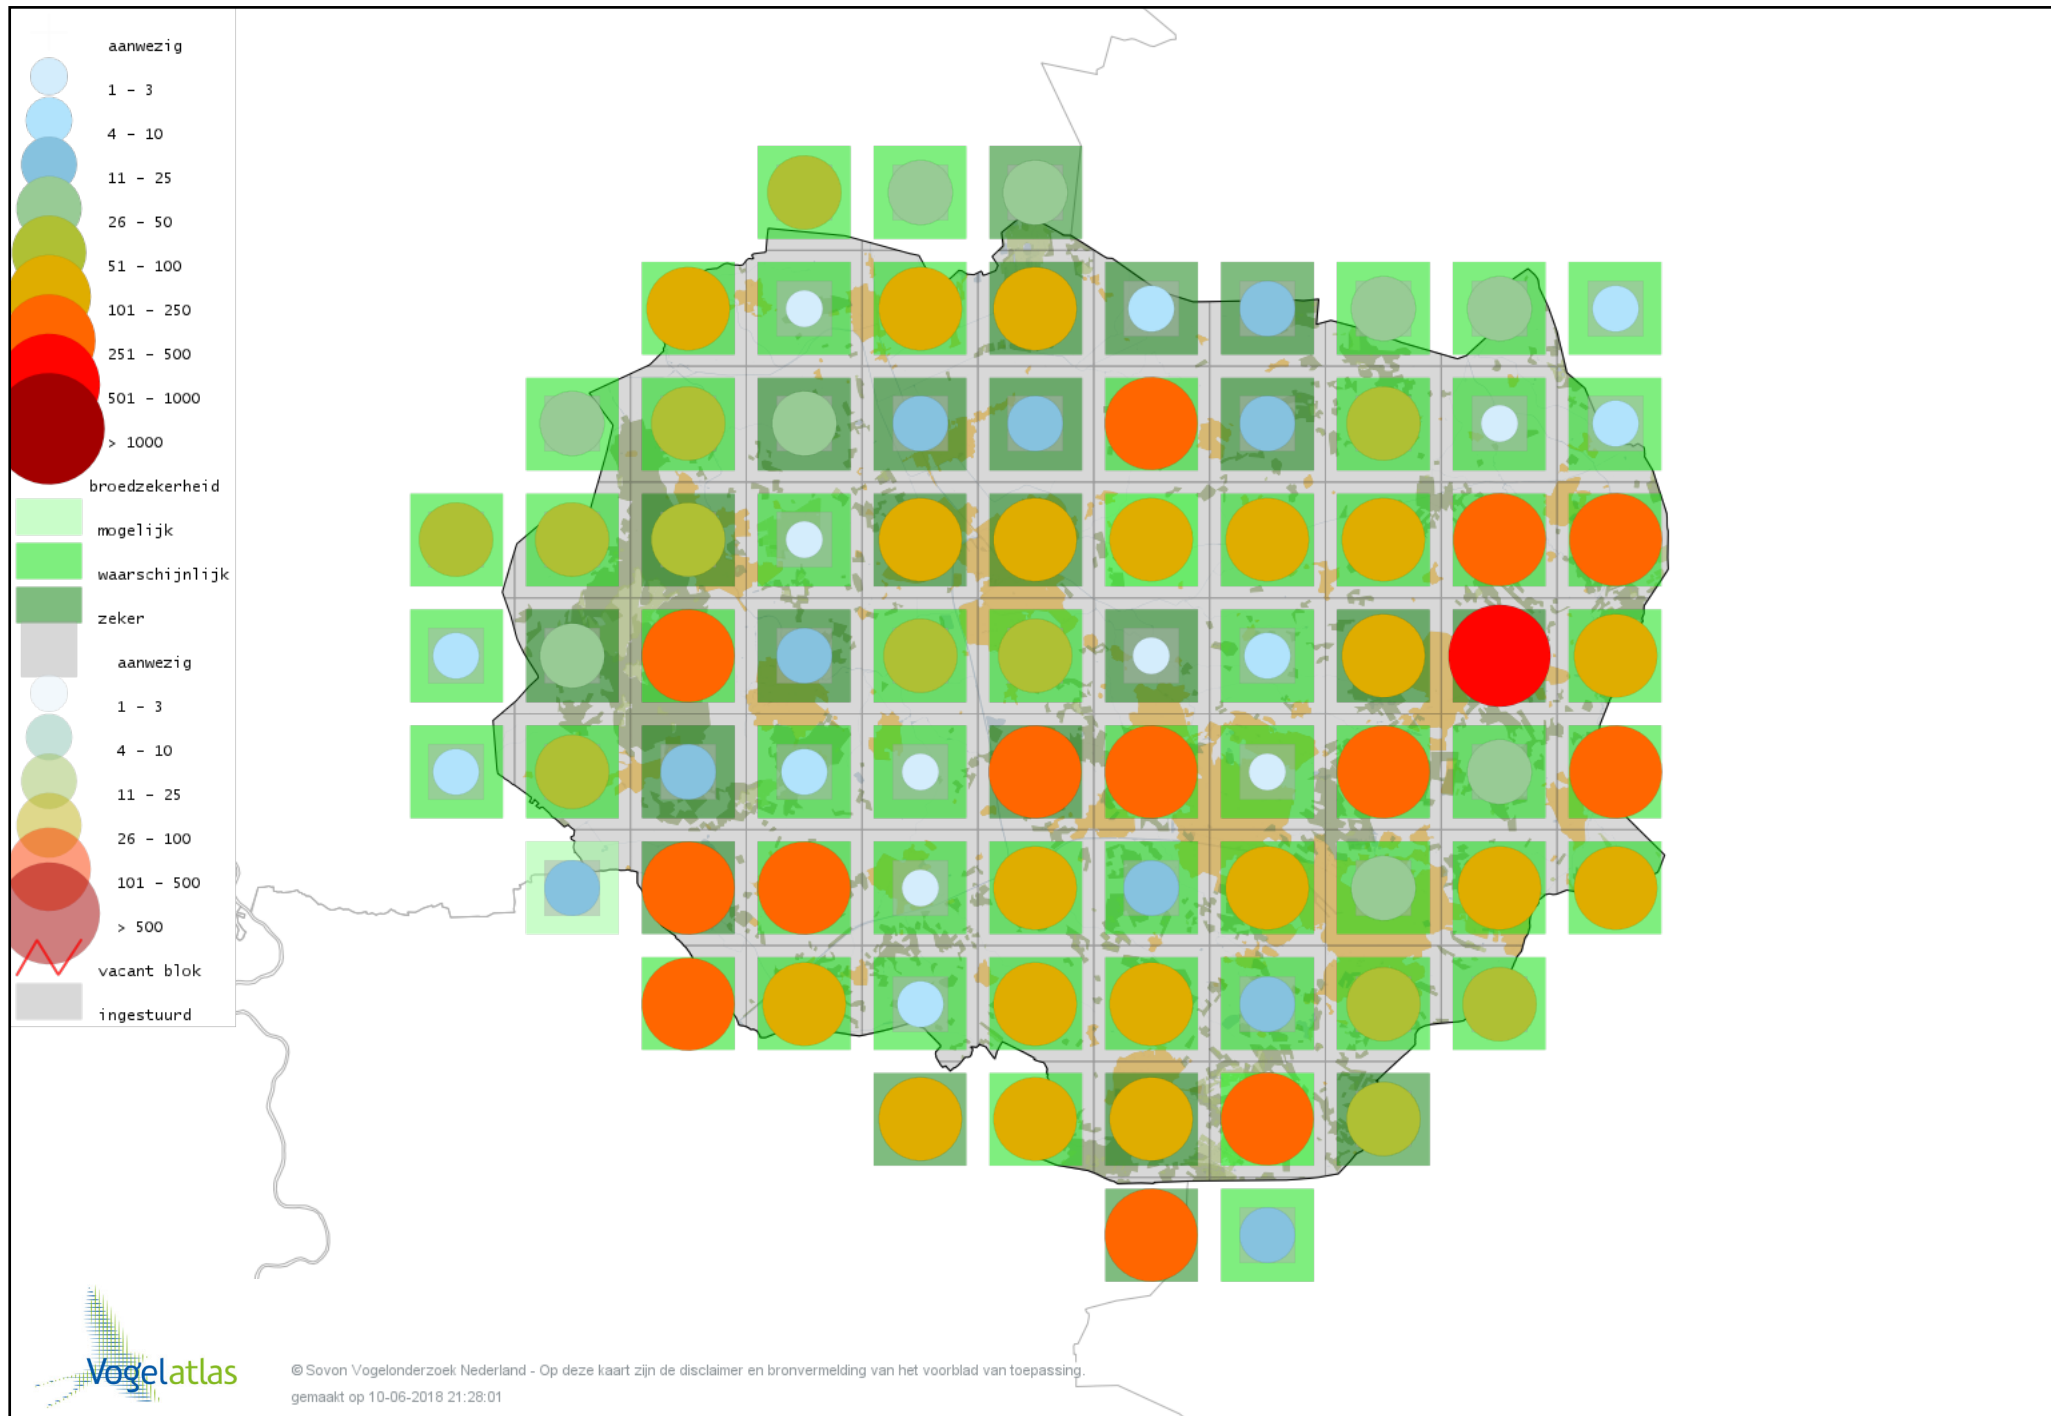

Voorlopige verspreidingskaart Boerenzwaluw broedseizoen

Voorlopige verspreidingskaart Huiszwaluw broedseizoen

Voorlopige verspreidingskaart Staartmees broedseizoen

Voorlopige verspreidingskaart Fluitter broedseizoen

Voorlopige verspreidingskaart Tjiftjaf broedseizoen

Voorlopige verspreidingskaart Fitis broedseizoen

Voorlopige verspreidingskaart Braamsluiper broedseizoen

Voorlopige verspreidingskaart Grasmus broedseizoen

Voorlopige verspreidingskaart Tuinfluiter broedseizoen

Voorlopige verspreidingskaart Zwartkop broedseizoen

Voorlopige verspreidingskaart Sprinkhaanzanger broedseizoen

Voorlopige verspreidingskaart Spotvogel broedseizoen