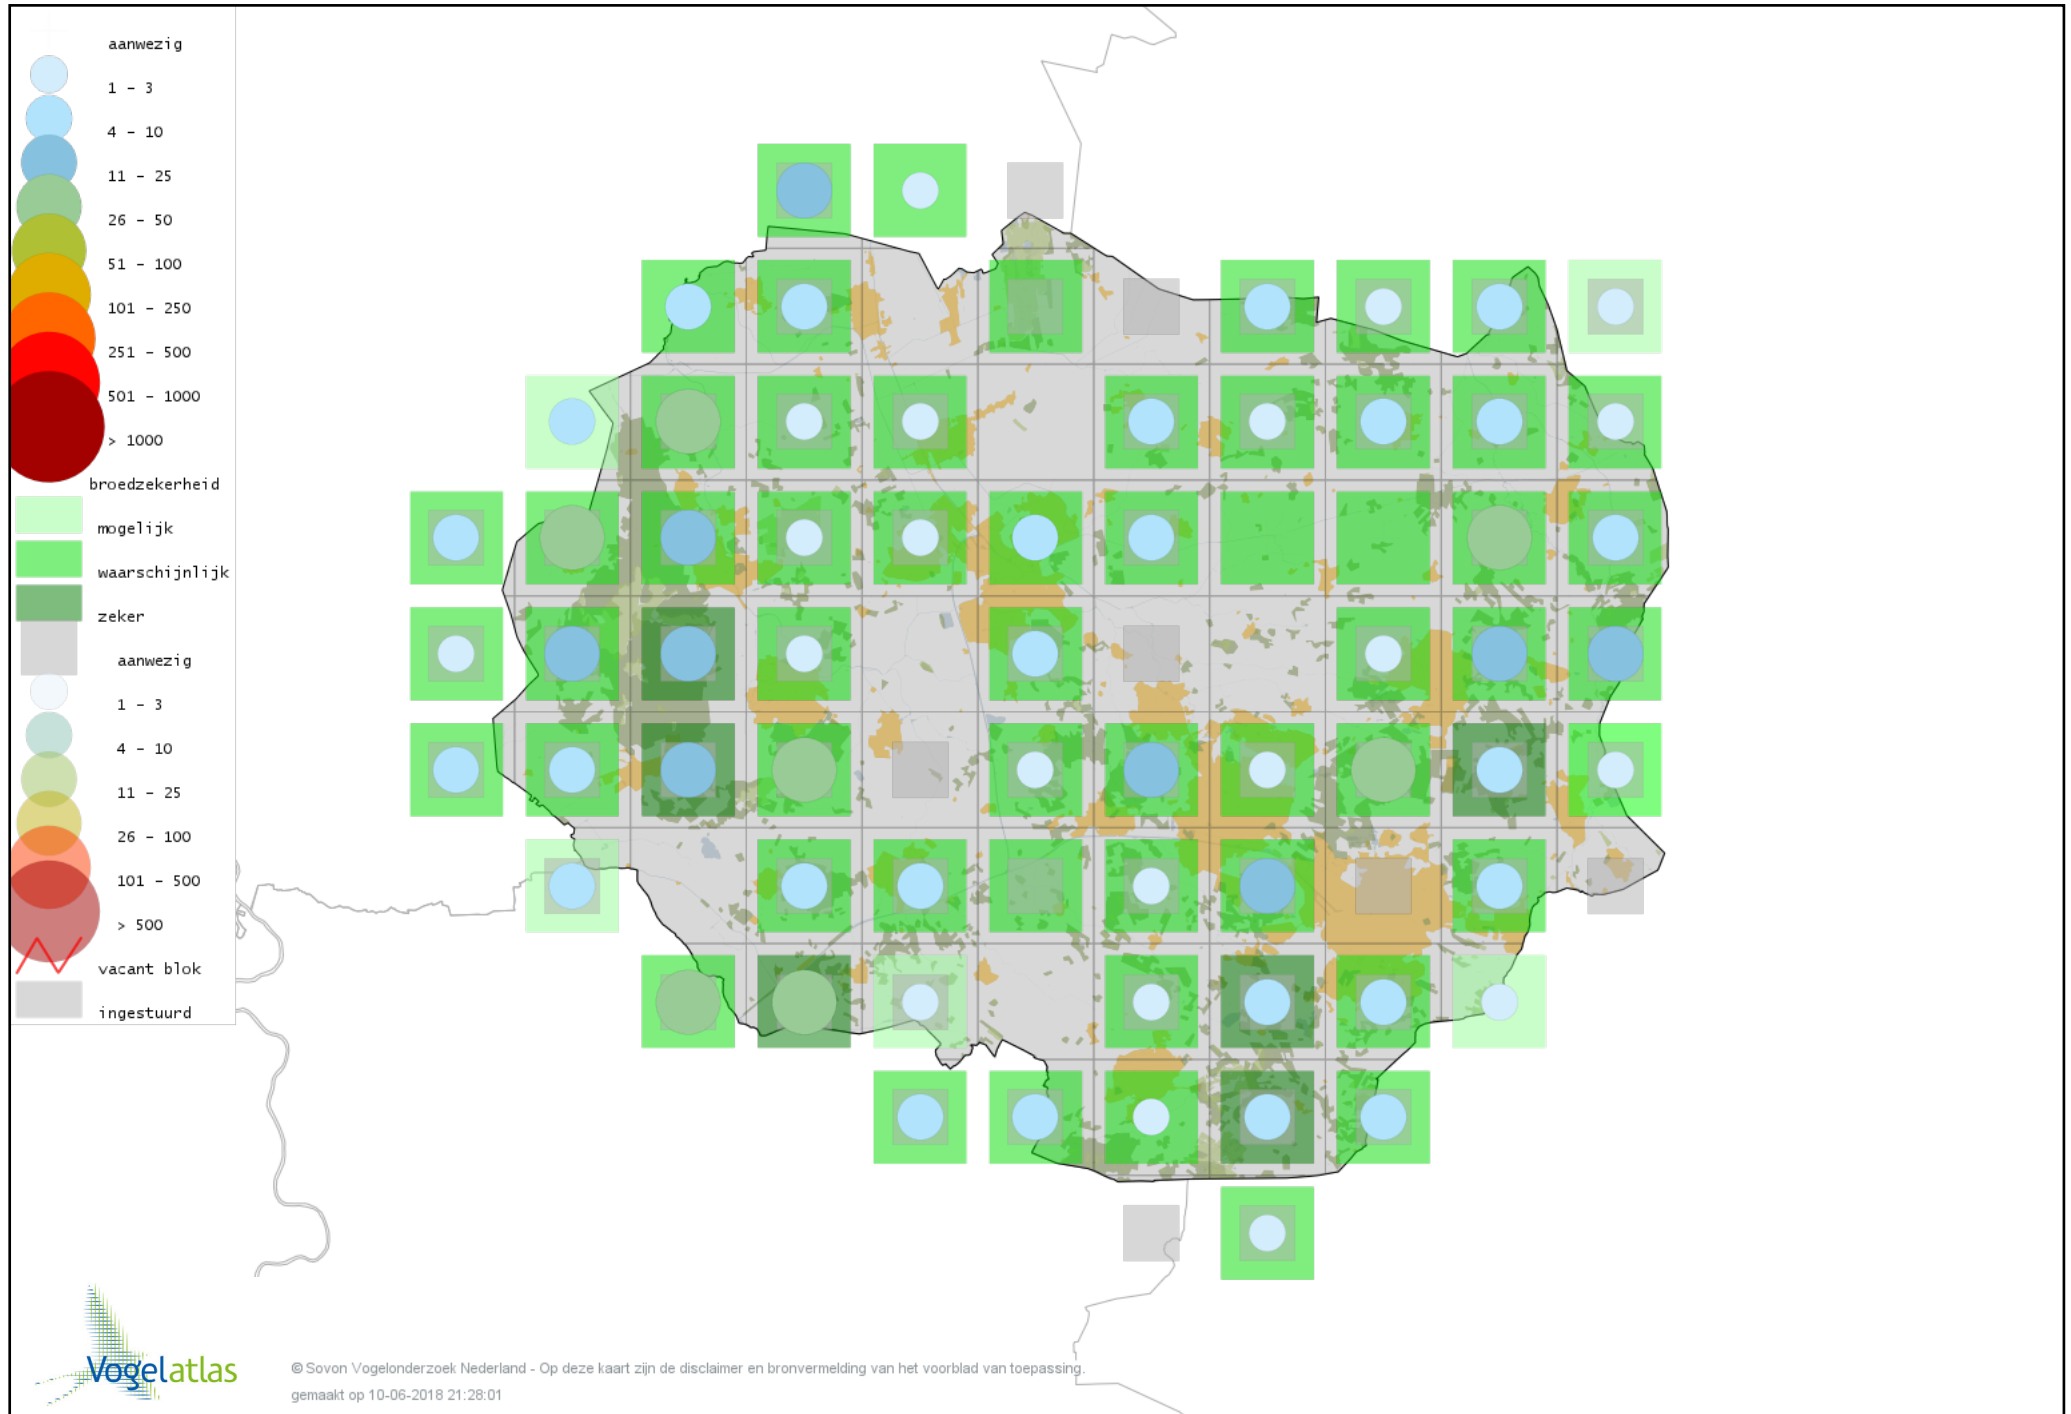

Voorlopige verspreidingskaart Gaai broedseizoen

Voorlopige verspreidingskaart Kauw broedseizoen

Voorlopige verspreidingskaart Roek broedseizoen

Voorlopige verspreidingskaart Zwarte Kraai broedseizoen

Voorlopige verspreidingskaart Raaf broedseizoen

Voorlopige verspreidingskaart Goudhaan broedseizoen

Voorlopige verspreidingskaart Vuurgoudhaan broedseizoen

Voorlopige verspreidingskaart Pimpelmees broedseizoen

Voorlopige verspreidingskaart Koolmees broedseizoen

Voorlopige verspreidingskaart Kuifmees broedseizoen

Voorlopige verspreidingskaart Zwarte Mees broedseizoen

Voorlopige verspreidingskaart Matkop broedseizoen

Voorlopige verspreidingskaart Glanskop broedseizoen