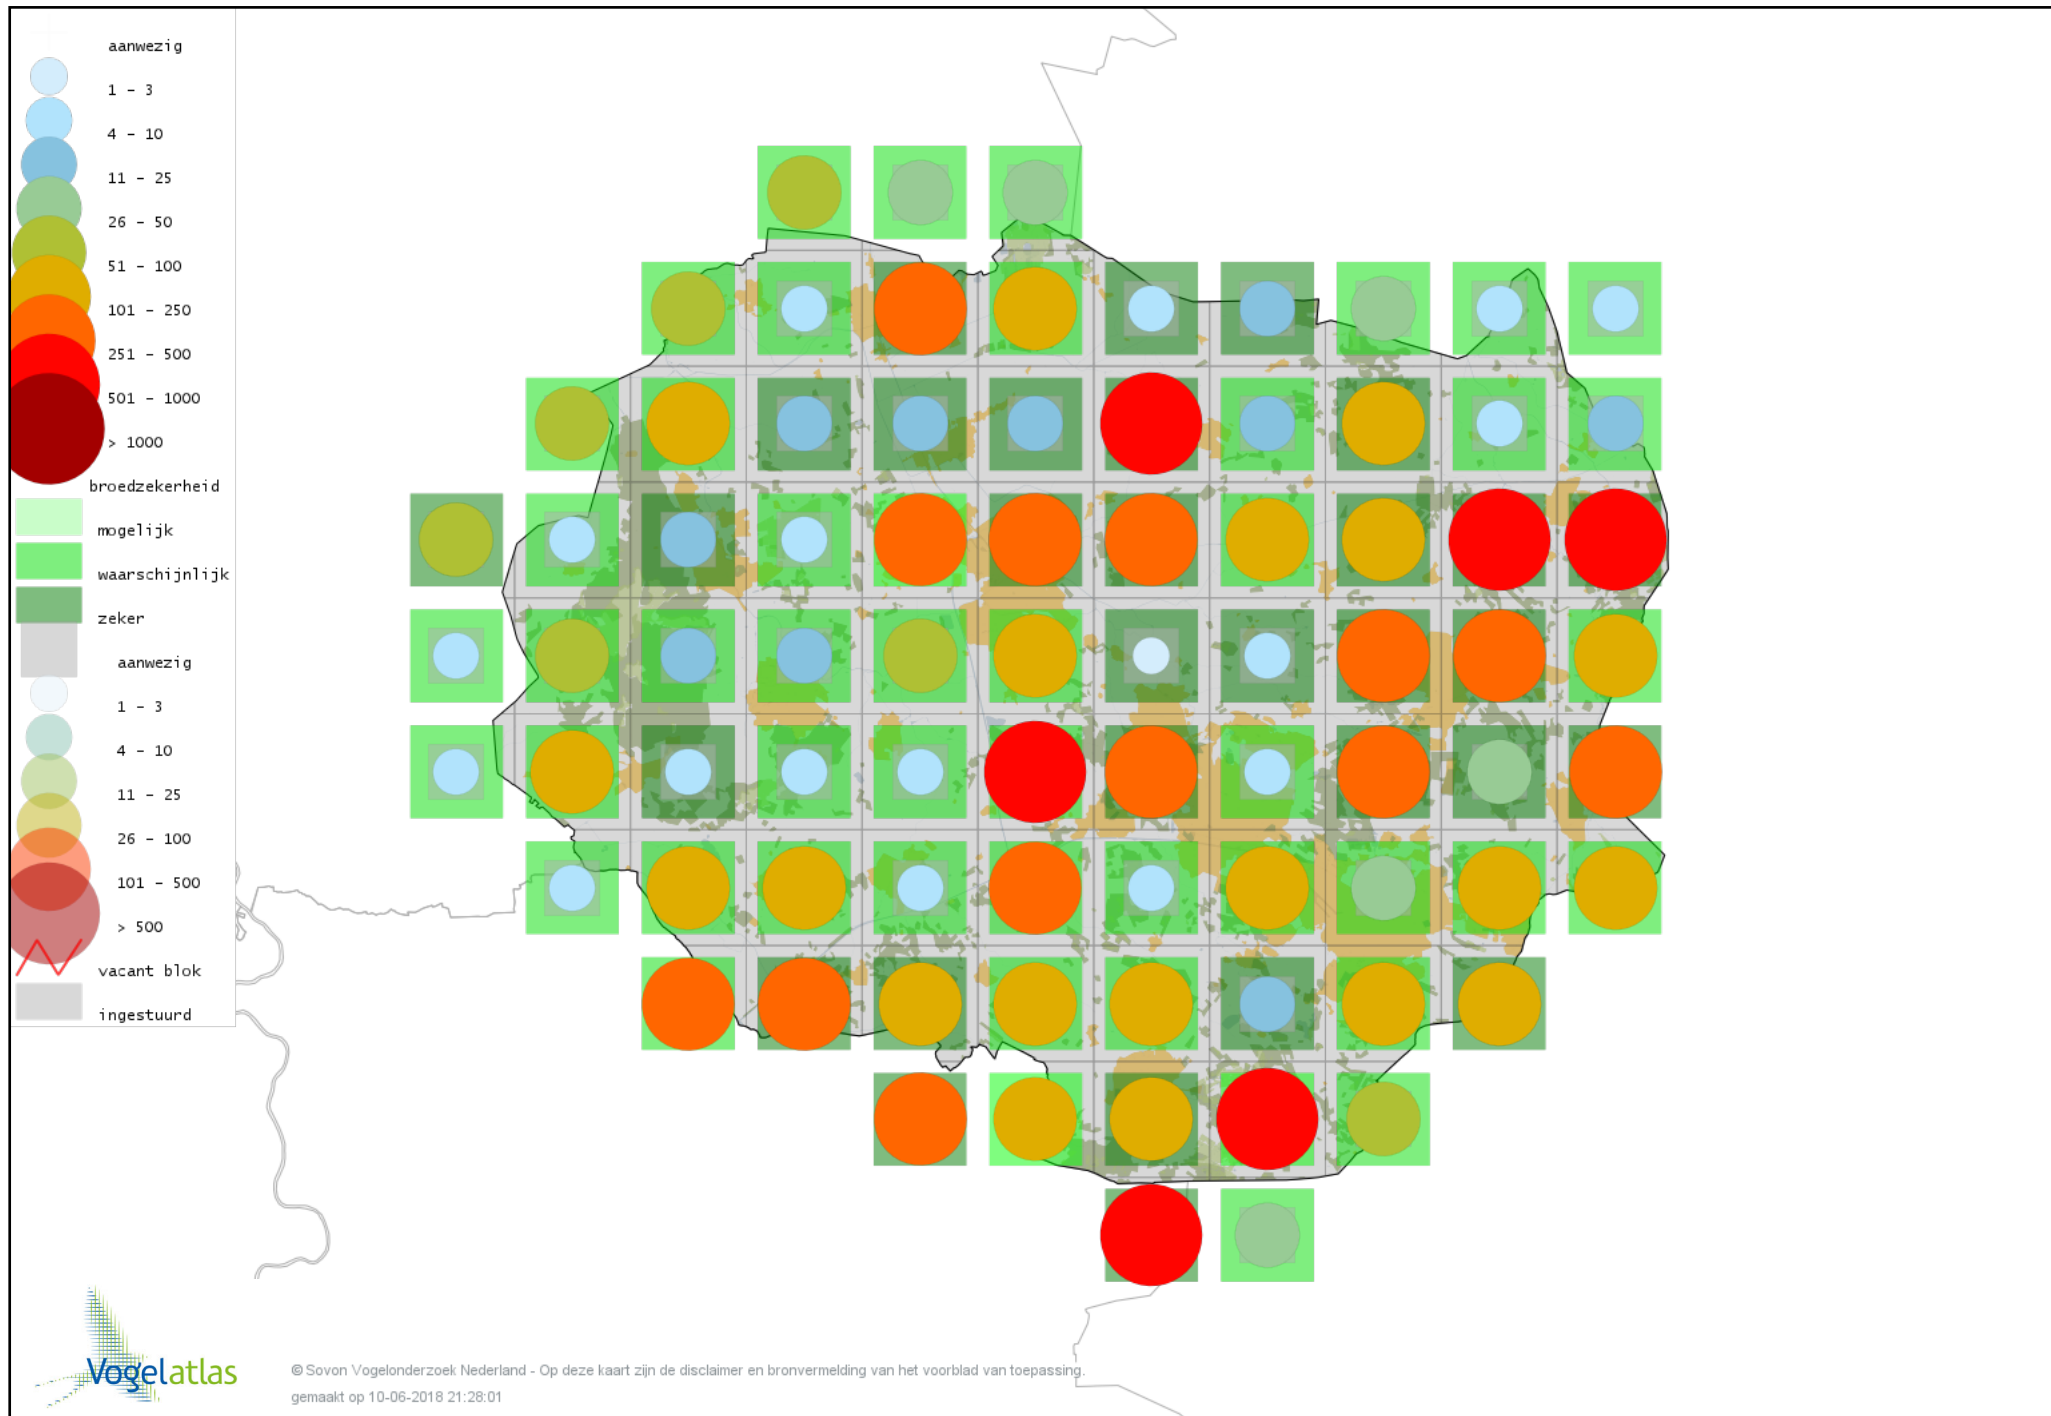

Voorlopige verspreidingskaart Beardman broedseizoen

Voorlopige verspreidingskaart Boomleeuwerik broedseizoen

Voorlopige verspreidingskaart Veldleeuwerik broedseizoen

Voorlopige verspreidingskaart Oeverzwaluw broedseizoen

Voorlopige verspreidingskaart Boerenzwaluw broedseizoen

Voorlopige verspreidingskaart Huiszwaluw broedseizoen

Voorlopige verspreidingskaart Staartmees broedseizoen

Voorlopige verspreidingskaart Fluitter broedseizoen

Voorlopige verspreidingskaart Tjiftjaf broedseizoen

Voorlopige verspreidingskaart Fitis broedseizoen

Voorlopige verspreidingskaart Braamsluiper broedseizoen

Voorlopige verspreidingskaart Grasmus broedseizoen

Voorlopige verspreidingskaart Tuinfluiter broedseizoen

Voorlopige verspreidingskaart Zwartkop broedseizoen

Voorlopige verspreidingskaart Sprinkhaanzanger broedseizoen

Voorlopige verspreidingskaart Spotvogel broedseizoen