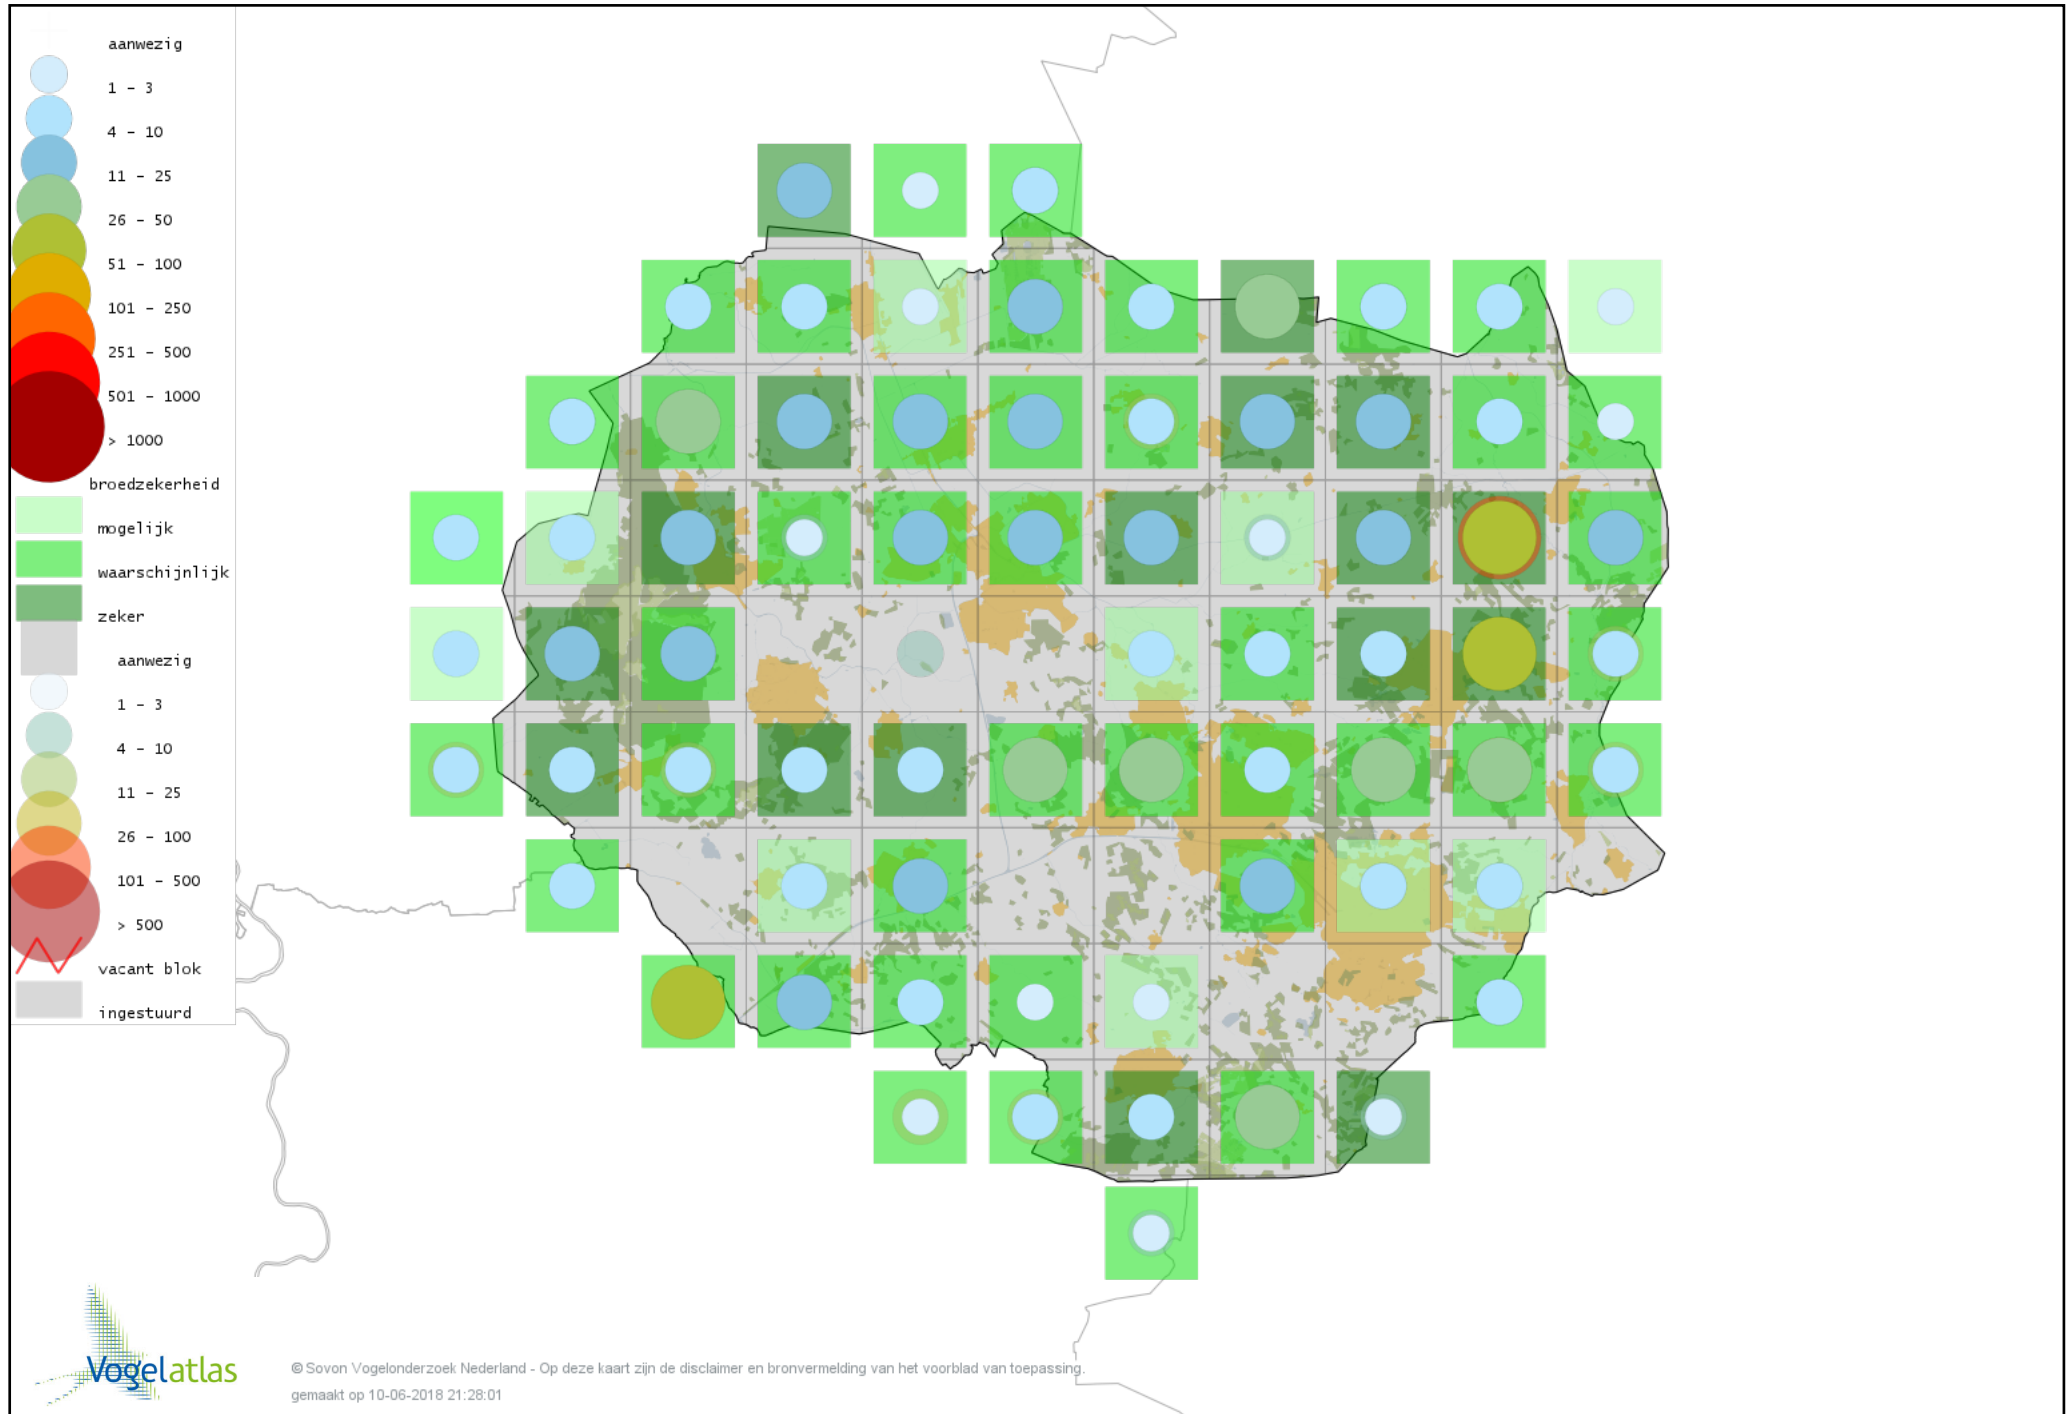

Voorlopige verspreidingskaart Vink broedseizoen

Voorlopige verspreidingskaart Europese Kanarie broedseizoen

Voorlopige verspreidingskaart Groenling broedseizoen

Voorlopige verspreidingskaart Putter broedseizoen

Voorlopige verspreidingskaart Sijs broedseizoen

Voorlopige verspreidingskaart Kneu broedseizoen

Voorlopige verspreidingskaart Kleine Barmsijs broedseizoen

Voorlopige verspreidingskaart Kruisbek broedseizoen

Voorlopige verspreidingskaart Grote Kruisbek broedseizoen

Voorlopige verspreidingskaart Goudvink broedseizoen

Voorlopige verspreidingskaart Appelvink broedseizoen

Voorlopige verspreidingskaart Geelgors broedseizoen

Voorlopige verspreidingskaart Rietgors broedseizoen