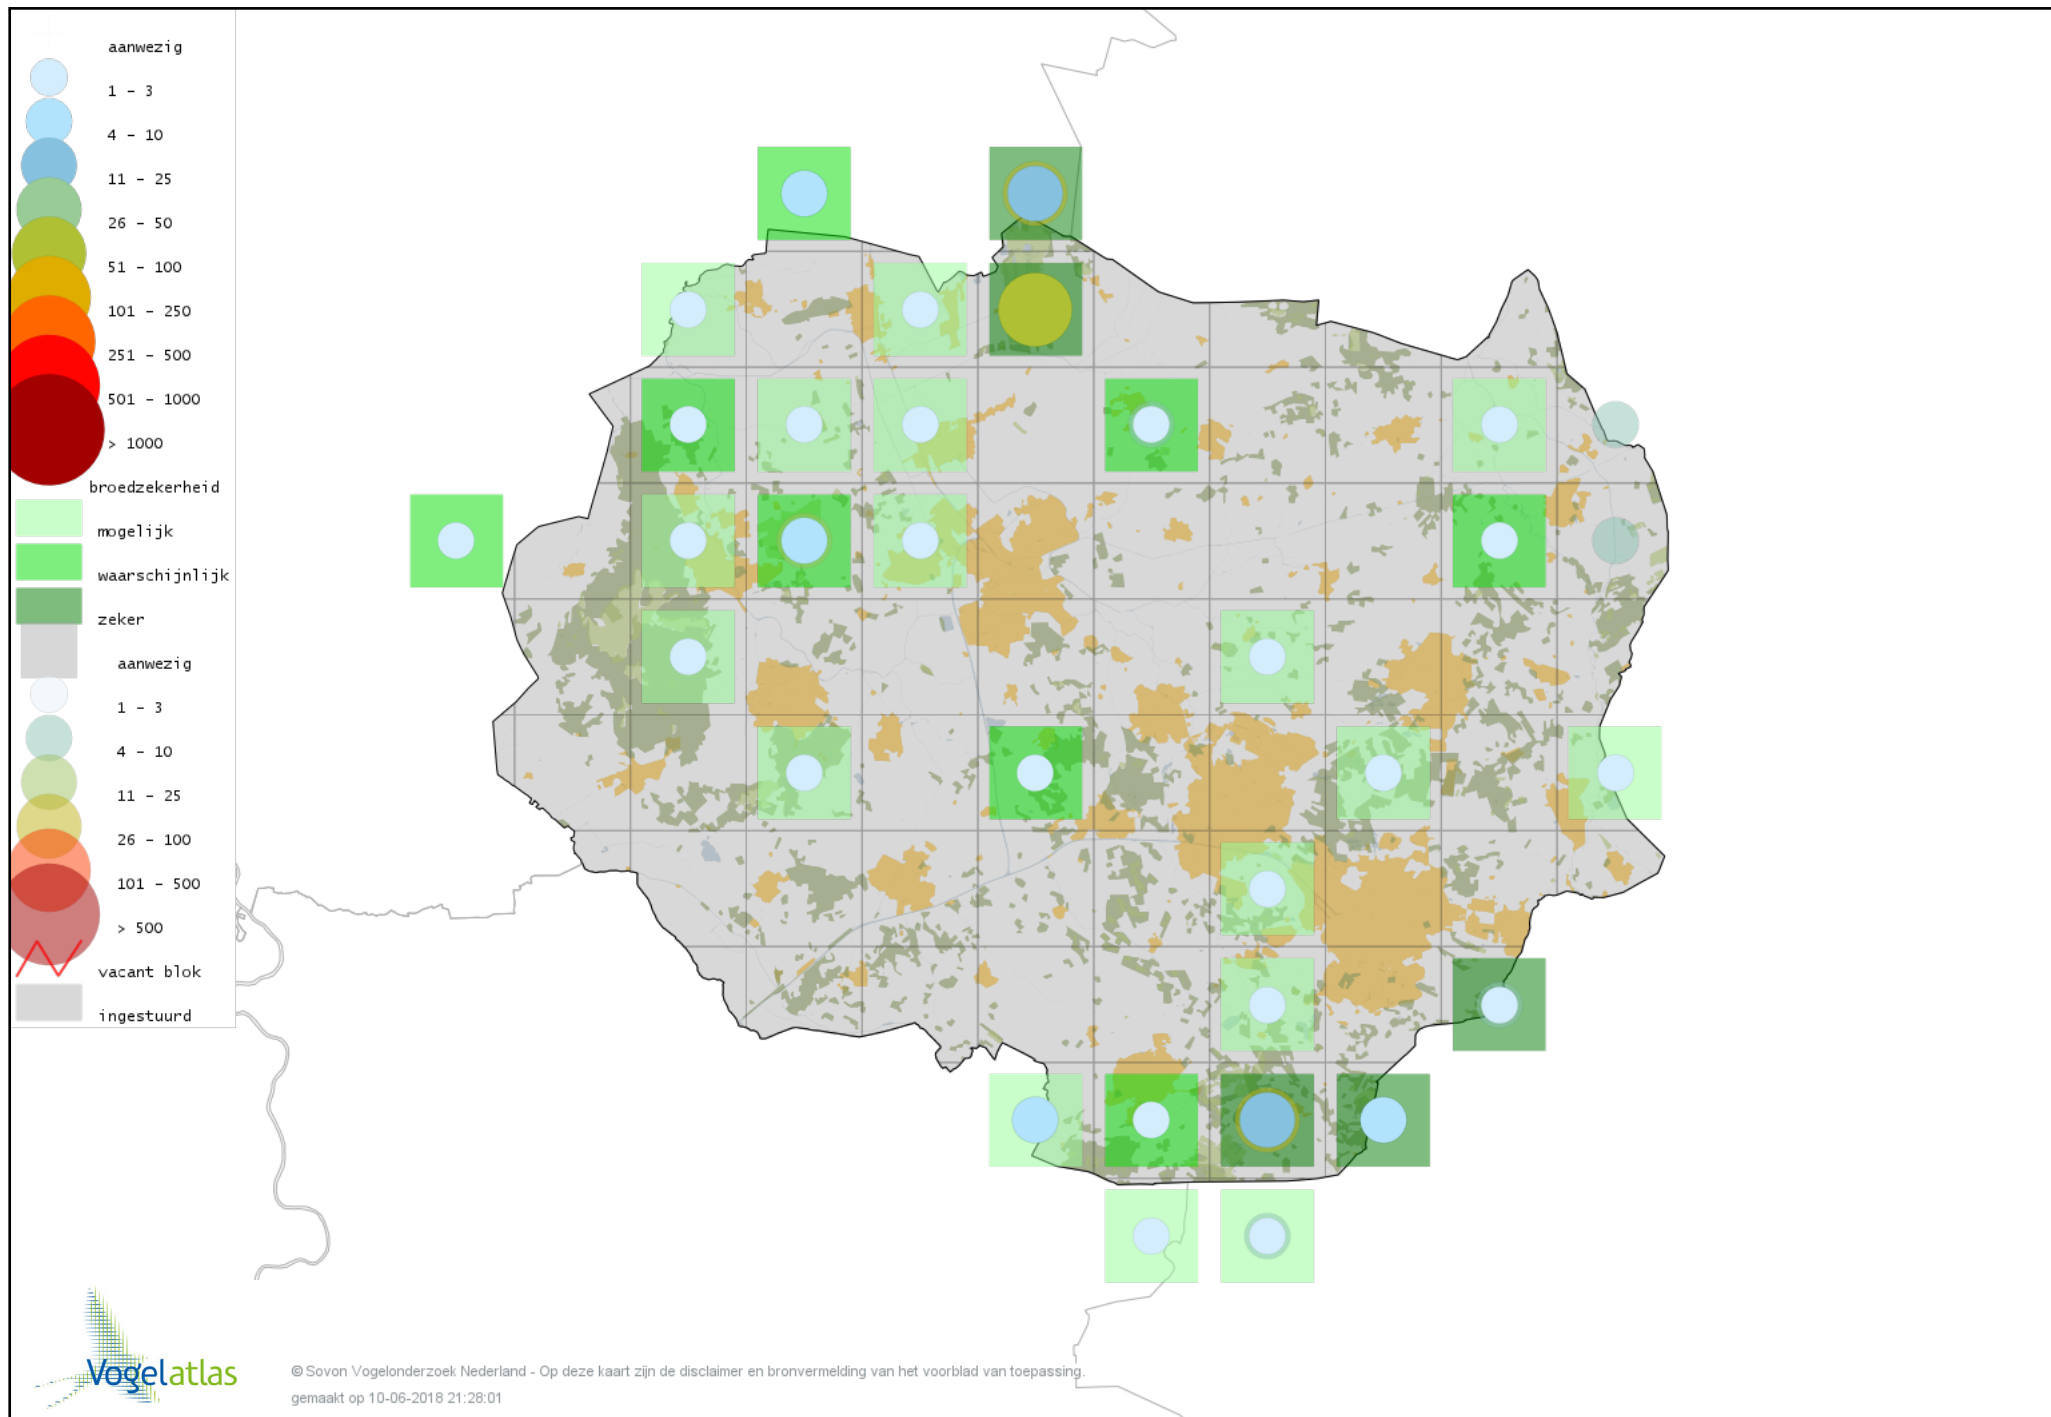

Voorlopige verspreidingskaart Carolina-eend broedseizoen

Voorlopige verspreidingskaart Mandarijneend broedseizoen

Voorlopige verspreidingskaart Brilduiker broedseizoen

Voorlopige verspreidingskaart Kokardezaagbek broedseizoen

Voorlopige verspreidingskaart Ringtaling broedseizoen

Voorlopige verspreidingskaart Krakeend broedseizoen

Voorlopige verspreidingskaart Smient broedseizoen

Voorlopige verspreidingskaart Slobeend broedseizoen

Voorlopige verspreidingskaart Wilde Eend broedseizoen

Voorlopige verspreidingskaart Soepeend broedseizoen

Voorlopige verspreidingskaart Pijlstaart broedseizoen

Voorlopige verspreidingskaart Zomertaling broedseizoen

Voorlopige verspreidingskaart Wintertaling broedseizoen

Voorlopige verspreidingskaart Korhoen broedseizoen

Voorlopige verspreidingskaart Patrijs broedseizoen

Voorlopige verspreidingskaart Kwartel broedseizoen