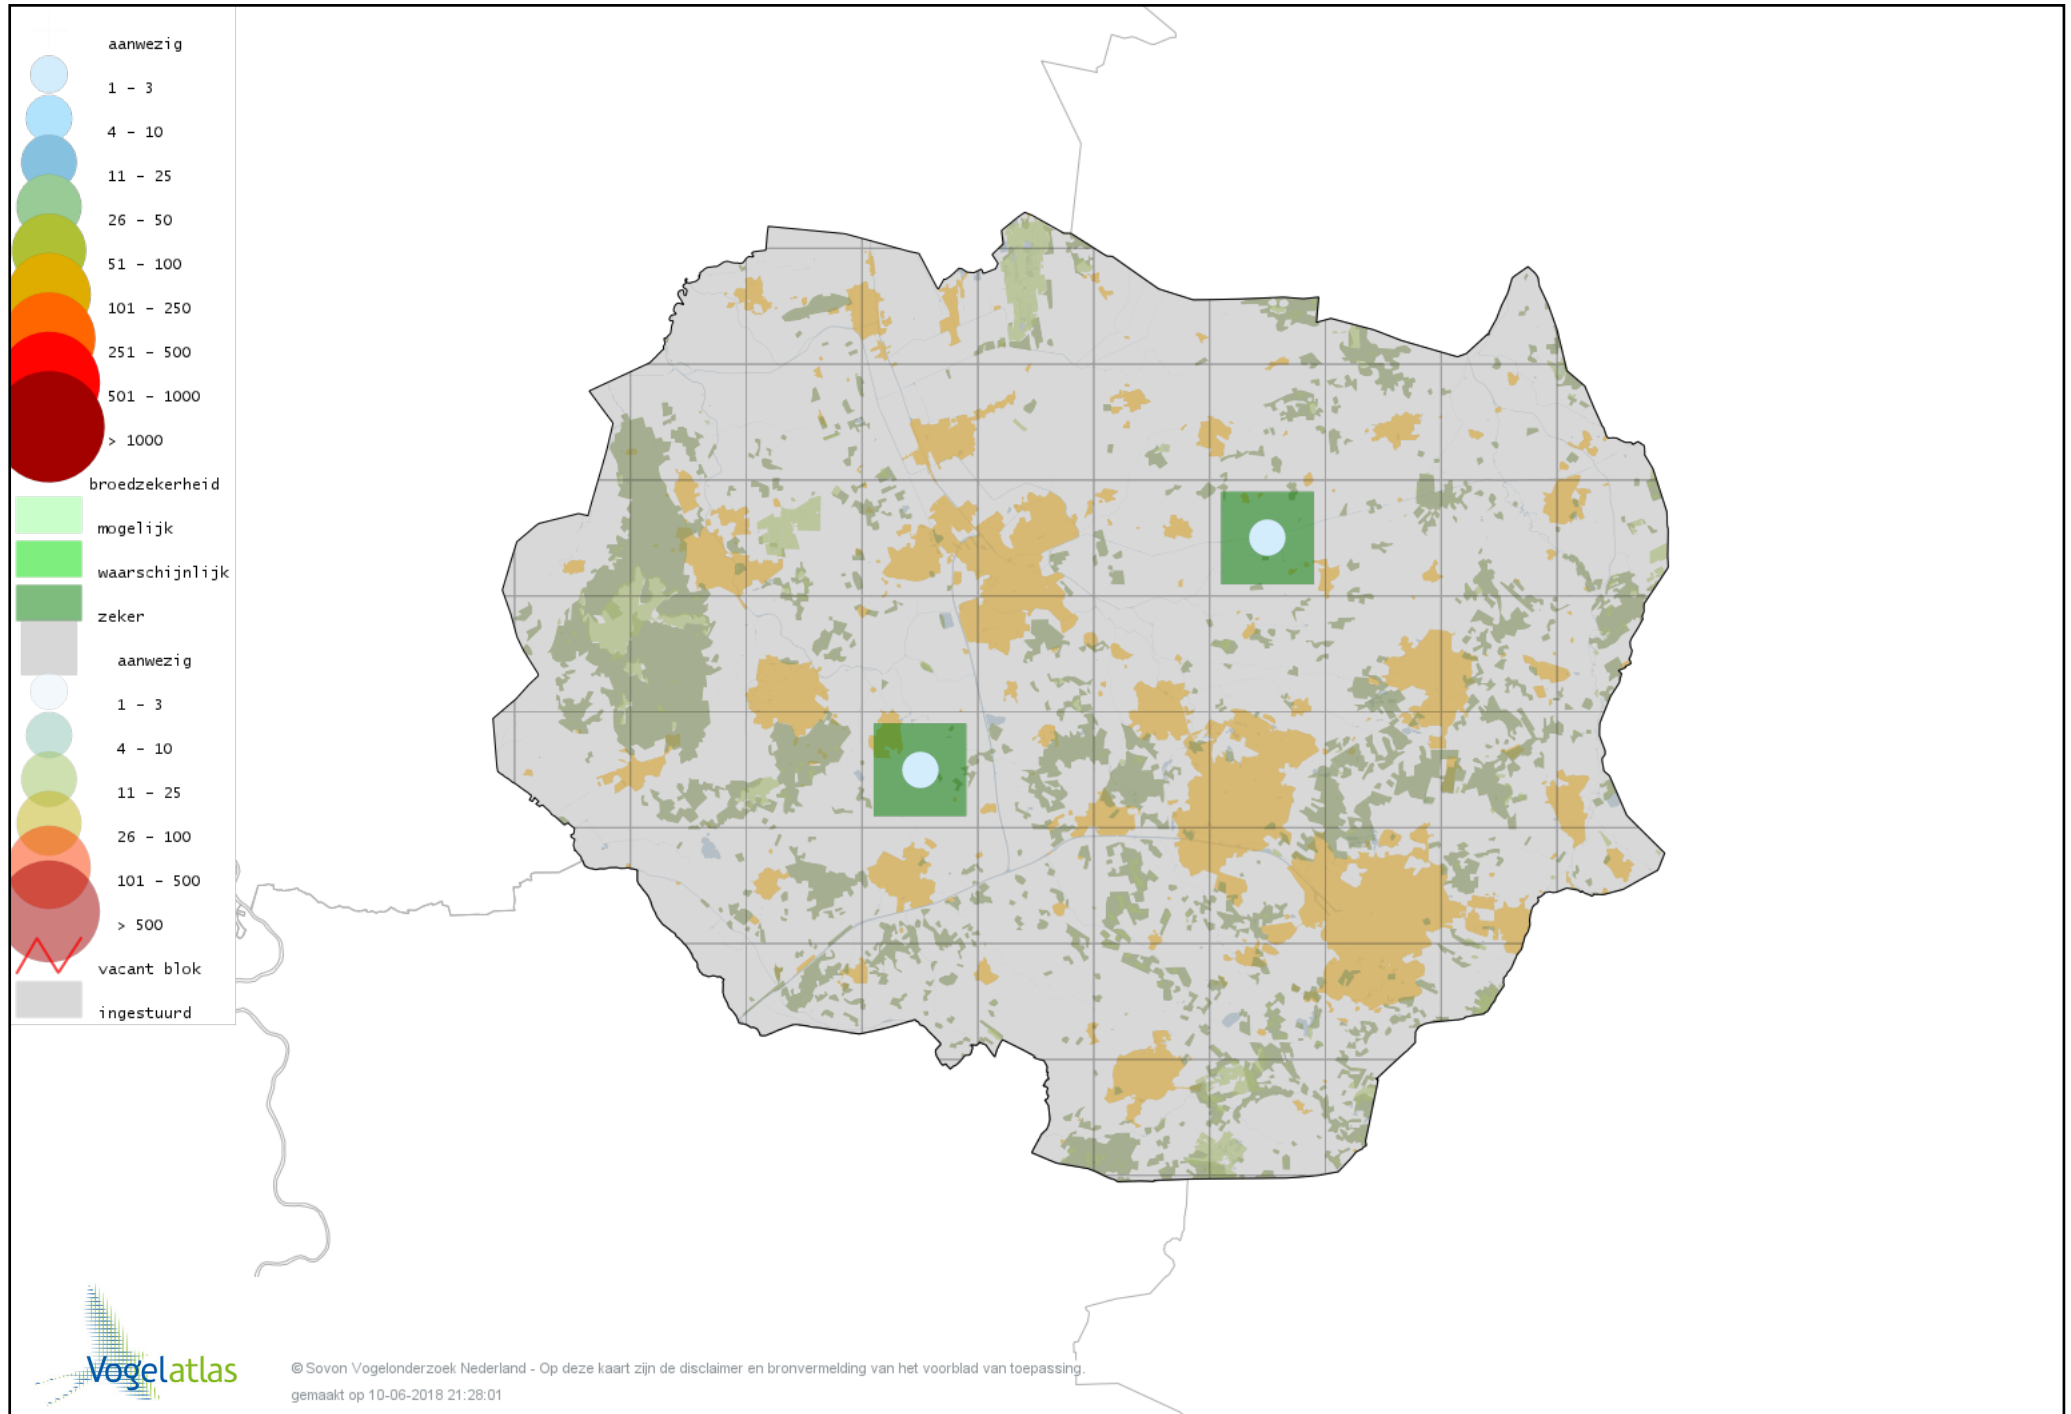

Voorlopige verspreidingskaart Grote Canadese Gans broedseizoen

Voorlopige verspreidingskaart Brandgans broedseizoen

Voorlopige verspreidingskaart Nijlgans broedseizoen

Voorlopige verspreidingskaart Casarca broedseizoen

Voorlopige verspreidingskaart Bergeend broedseizoen

Voorlopige verspreidingskaart Tafeleend broedseizoen

Voorlopige verspreidingskaart Kuifeend broedseizoen

Voorlopige verspreidingskaart Muskuseend broedseizoen

Voorlopige verspreidingskaart Carolina-eend broedseizoen

Voorlopige verspreidingskaart Mandarijneend broedseizoen

Voorlopige verspreidingskaart Brilduiker broedseizoen

Voorlopige verspreidingskaart Kokardezaagbek broedseizoen

Voorlopige verspreidingskaart Ringtaling broedseizoen

Voorlopige verspreidingskaart Krakeend broedseizoen

Voorlopige verspreidingskaart Smient broedseizoen

Voorlopige verspreidingskaart Slobeend broedseizoen