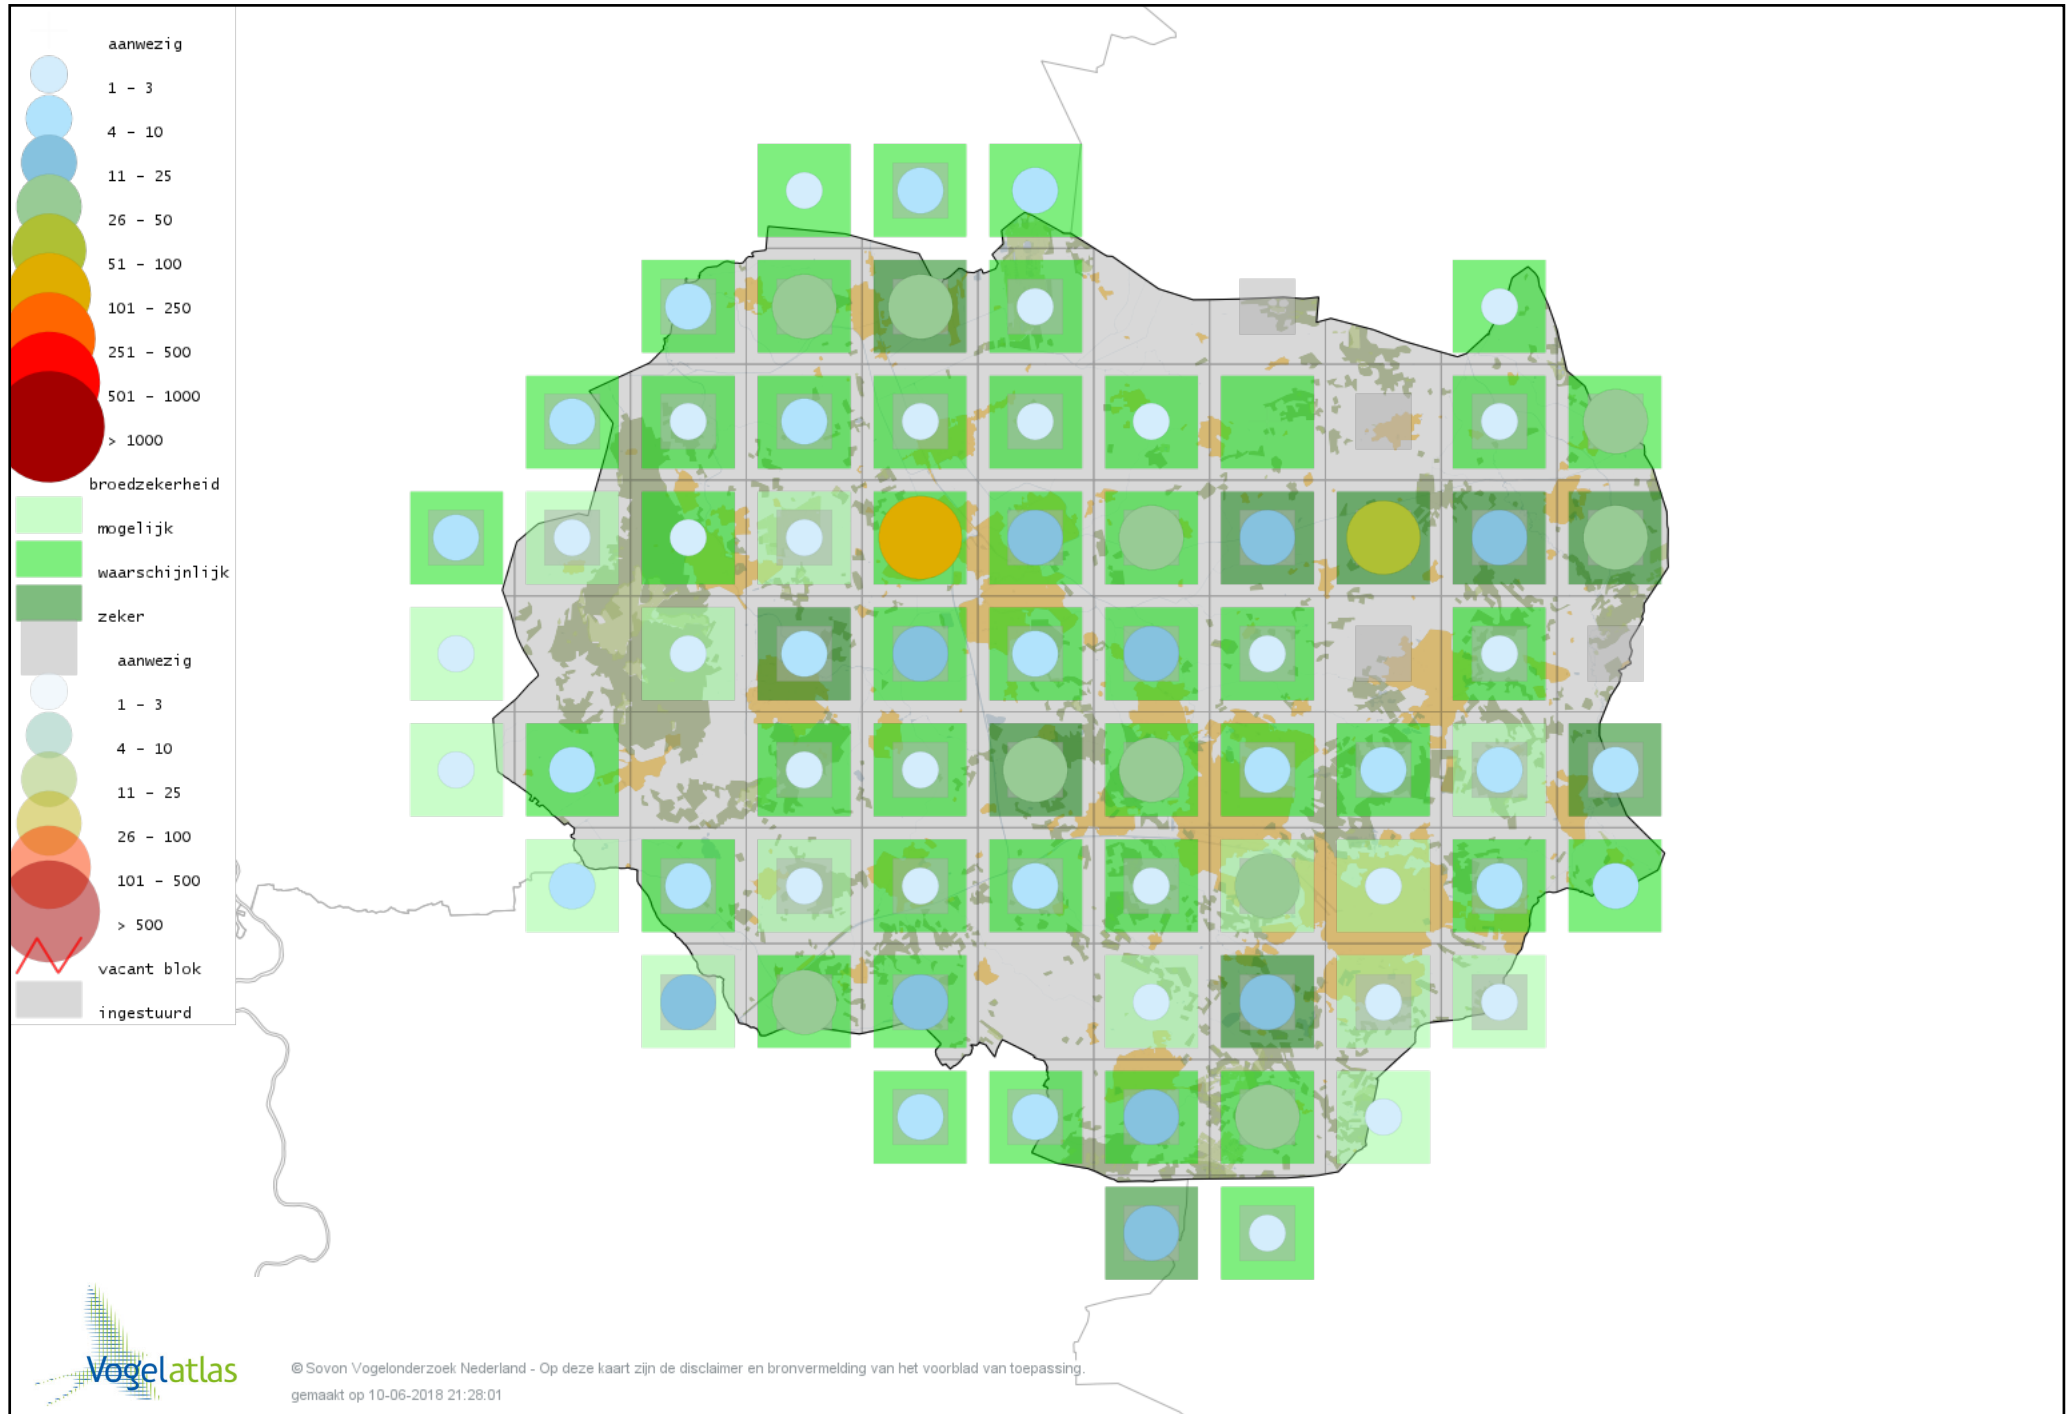

Voorlopige verspreidingskaart Tjiftjaf broedseizoen

Voorlopige verspreidingskaart Fitis broedseizoen

Voorlopige verspreidingskaart Braamsluiper broedseizoen

Voorlopige verspreidingskaart Grasmus broedseizoen

Voorlopige verspreidingskaart Tuinfluiter broedseizoen

Voorlopige verspreidingskaart Zwartkop broedseizoen

Voorlopige verspreidingskaart Sprinkhaanzanger broedseizoen

Voorlopige verspreidingskaart Spotvogel broedseizoen

Voorlopige verspreidingskaart Bosrietzanger broedseizoen

Voorlopige verspreidingskaart Kleine Karekiet broedseizoen

Voorlopige verspreidingskaart Rietzanger broedseizoen

Voorlopige verspreidingskaart Grote Karekiet broedseizoen

Voorlopige verspreidingskaart Boomklever broedseizoen

Voorlopige verspreidingskaart Kortsnavelboomkruiper broedseizoen

Voorlopige verspreidingskaart Boomkruiper broedseizoen

Voorlopige verspreidingskaart Winterkoning broedseizoen