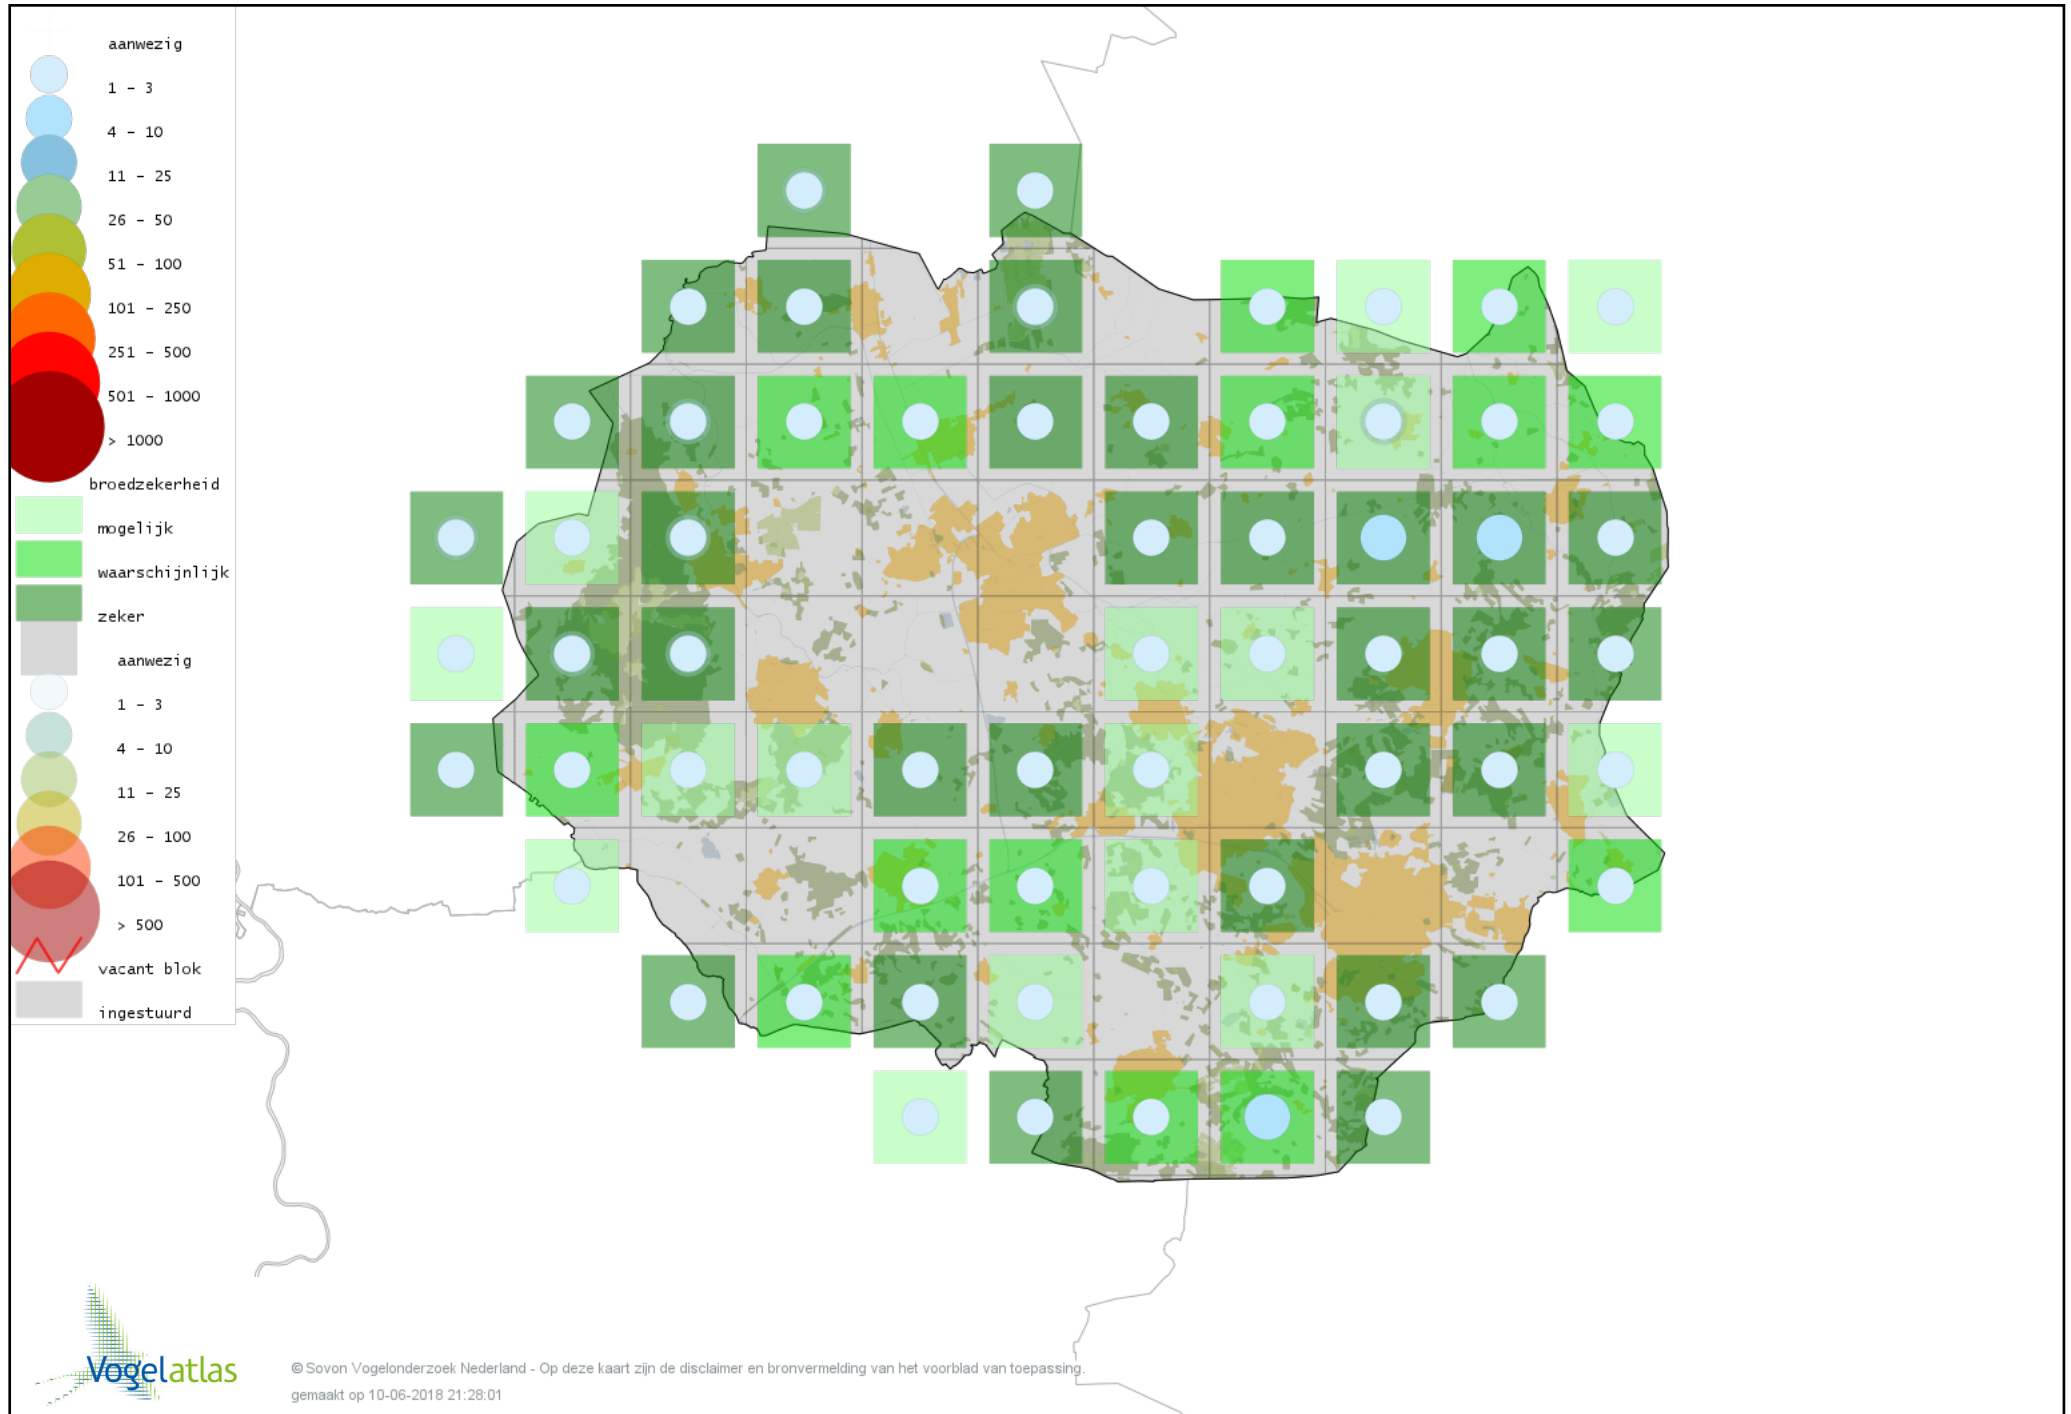

Voorlopige verspreidingskaart Ooievaar broedseizoen

Voorlopige verspreidingskaart Dodaars broedseizoen

Voorlopige verspreidingskaart Fuut broedseizoen

Voorlopige verspreidingskaart Geoorde Fuut broedseizoen

Voorlopige verspreidingskaart Wespendifeet broedseizoen

Voorlopige verspreidingskaart Slangenarend broedseizoen

Voorlopige verspreidingskaart Bruine Kiekendief broedseizoen

Voorlopige verspreidingskaart Havik broedseizoen

Voorlopige verspreidingskaart Sperwer broedseizoen

Voorlopige verspreidingskaart Buizerd broedseizoen

Voorlopige verspreidingskaart Torenvalk broedseizoen

Voorlopige verspreidingskaart Boomvalk broedseizoen

Voorlopige verspreidingskaart Slechtvalk broedseizoen

Voorlopige verspreidingskaart Waterral broedseizoen

Voorlopige verspreidingskaart Porseleinhoen broedseizoen

Voorlopige verspreidingskaart Kwartelkoning broedseizoen