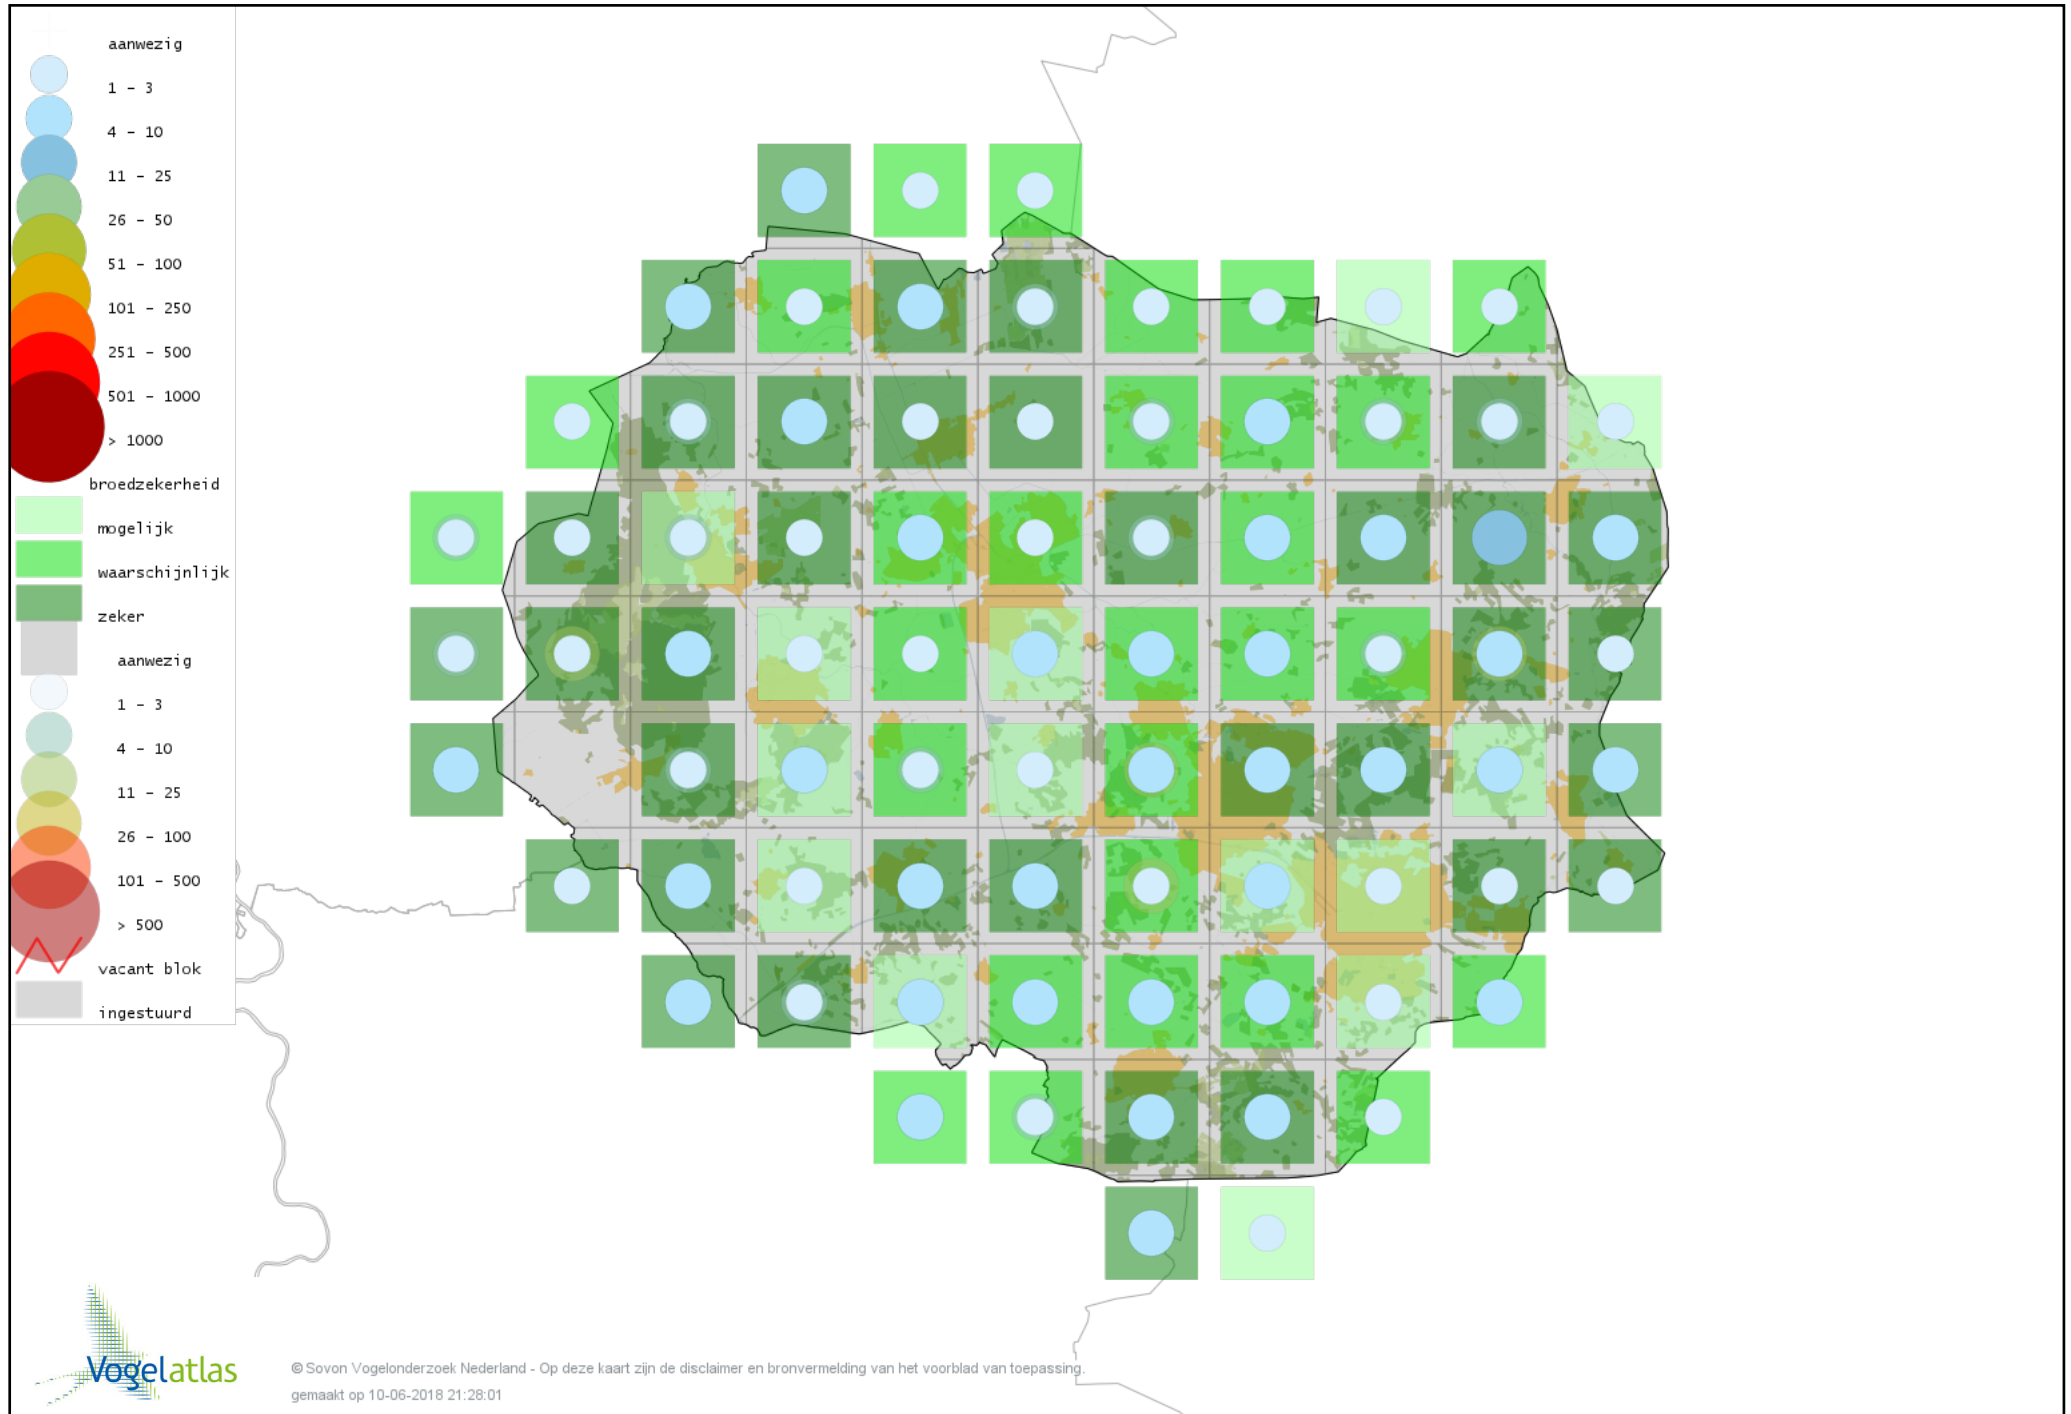

Voorlopige verspreidingskaart Ooievaar broedseizoen

Voorlopige verspreidingskaart Dodaars broedseizoen

Voorlopige verspreidingskaart Fuut broedseizoen

Voorlopige verspreidingskaart Geoorde Fuut broedseizoen

Voorlopige verspreidingskaart Wespendifeet broedseizoen

Voorlopige verspreidingskaart Slangenarend broedseizoen

Voorlopige verspreidingskaart Bruine Kiekendief broedseizoen

Voorlopige verspreidingskaart Havik broedseizoen

Voorlopige verspreidingskaart Sperwer broedseizoen

Voorlopige verspreidingskaart Buizerd broedseizoen

Voorlopige verspreidingskaart Torenvalk broedseizoen

Voorlopige verspreidingskaart Boomvalk broedseizoen

Voorlopige verspreidingskaart Slechtvalk broedseizoen

Voorlopige verspreidingskaart Waterral broedseizoen

Voorlopige verspreidingskaart Porseleinhoen broedseizoen

Voorlopige verspreidingskaart Kwartelkoning broedseizoen