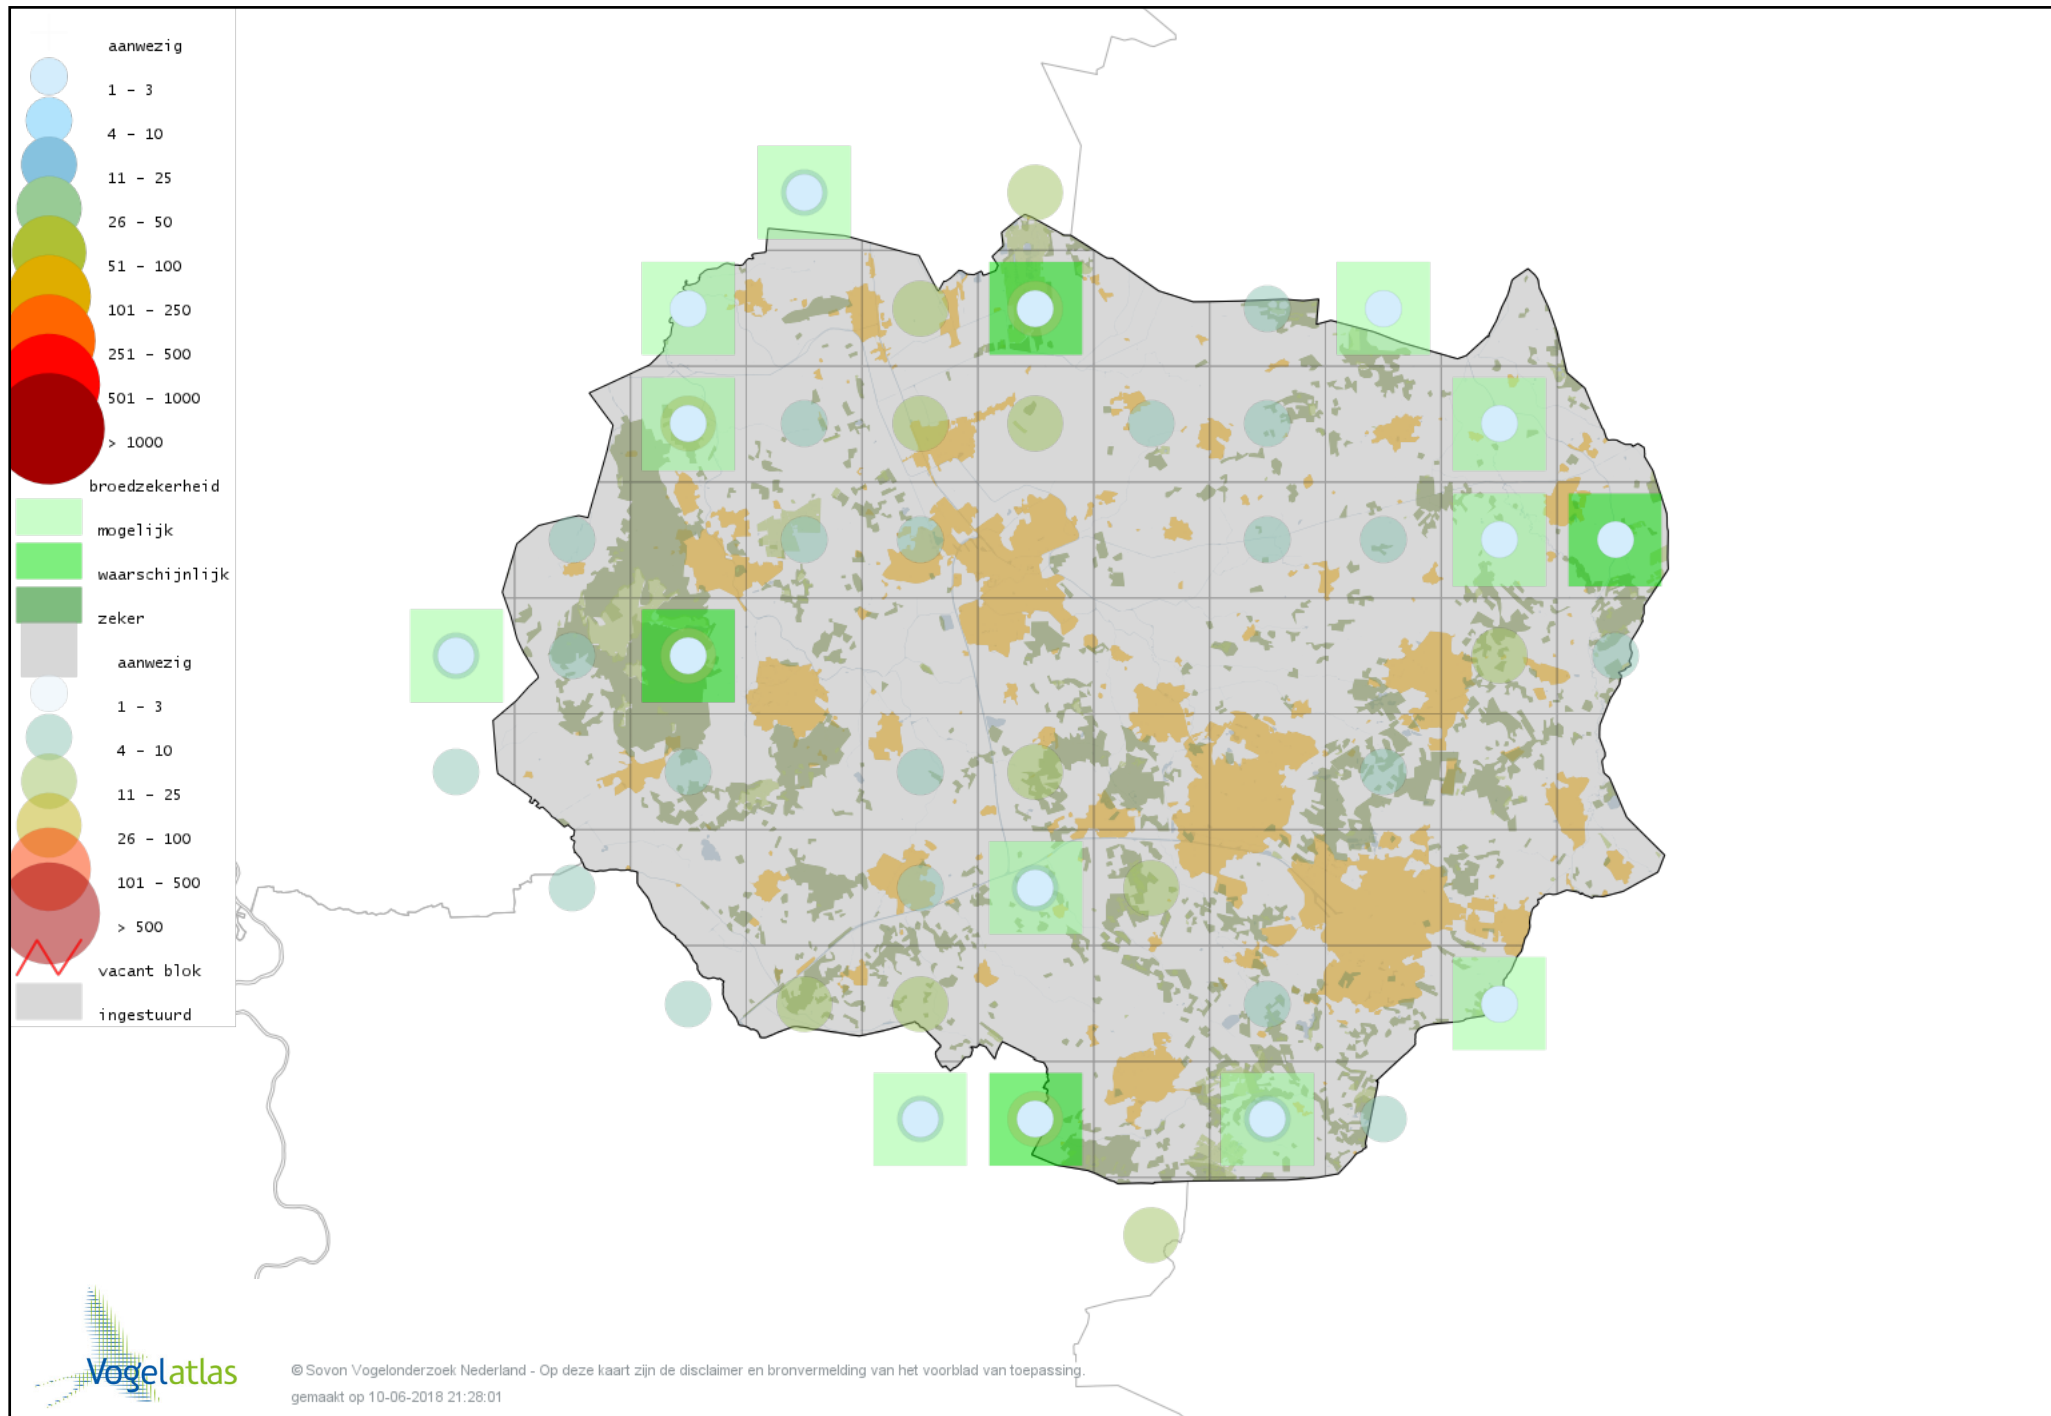

Voorlopige verspreidingskaart Kievit broedseizoen

Voorlopige verspreidingskaart Watersnip broedseizoen

Voorlopige verspreidingskaart Houtsnip broedseizoen

Voorlopige verspreidingskaart Grutto broedseizoen

Voorlopige verspreidingskaart Wulp broedseizoen

Voorlopige verspreidingskaart Oeverloper broedseizoen

Voorlopige verspreidingskaart Tureluur broedseizoen

Voorlopige verspreidingskaart Kokmeeuw broedseizoen

Voorlopige verspreidingskaart Zwartkopmeeuw broedseizoen

Voorlopige verspreidingskaart Visdief broedseizoen

Voorlopige verspreidingskaart Stadsduif broedseizoen

Voorlopige verspreidingskaart Holenduif broedseizoen

Voorlopige verspreidingskaart Houtduif broedseizoen

Voorlopige verspreidingskaart Turkse Tortel broedseizoen

Voorlopige verspreidingskaart Zomertortel broedseizoen

Voorlopige verspreidingskaart Lachduif broedseizoen