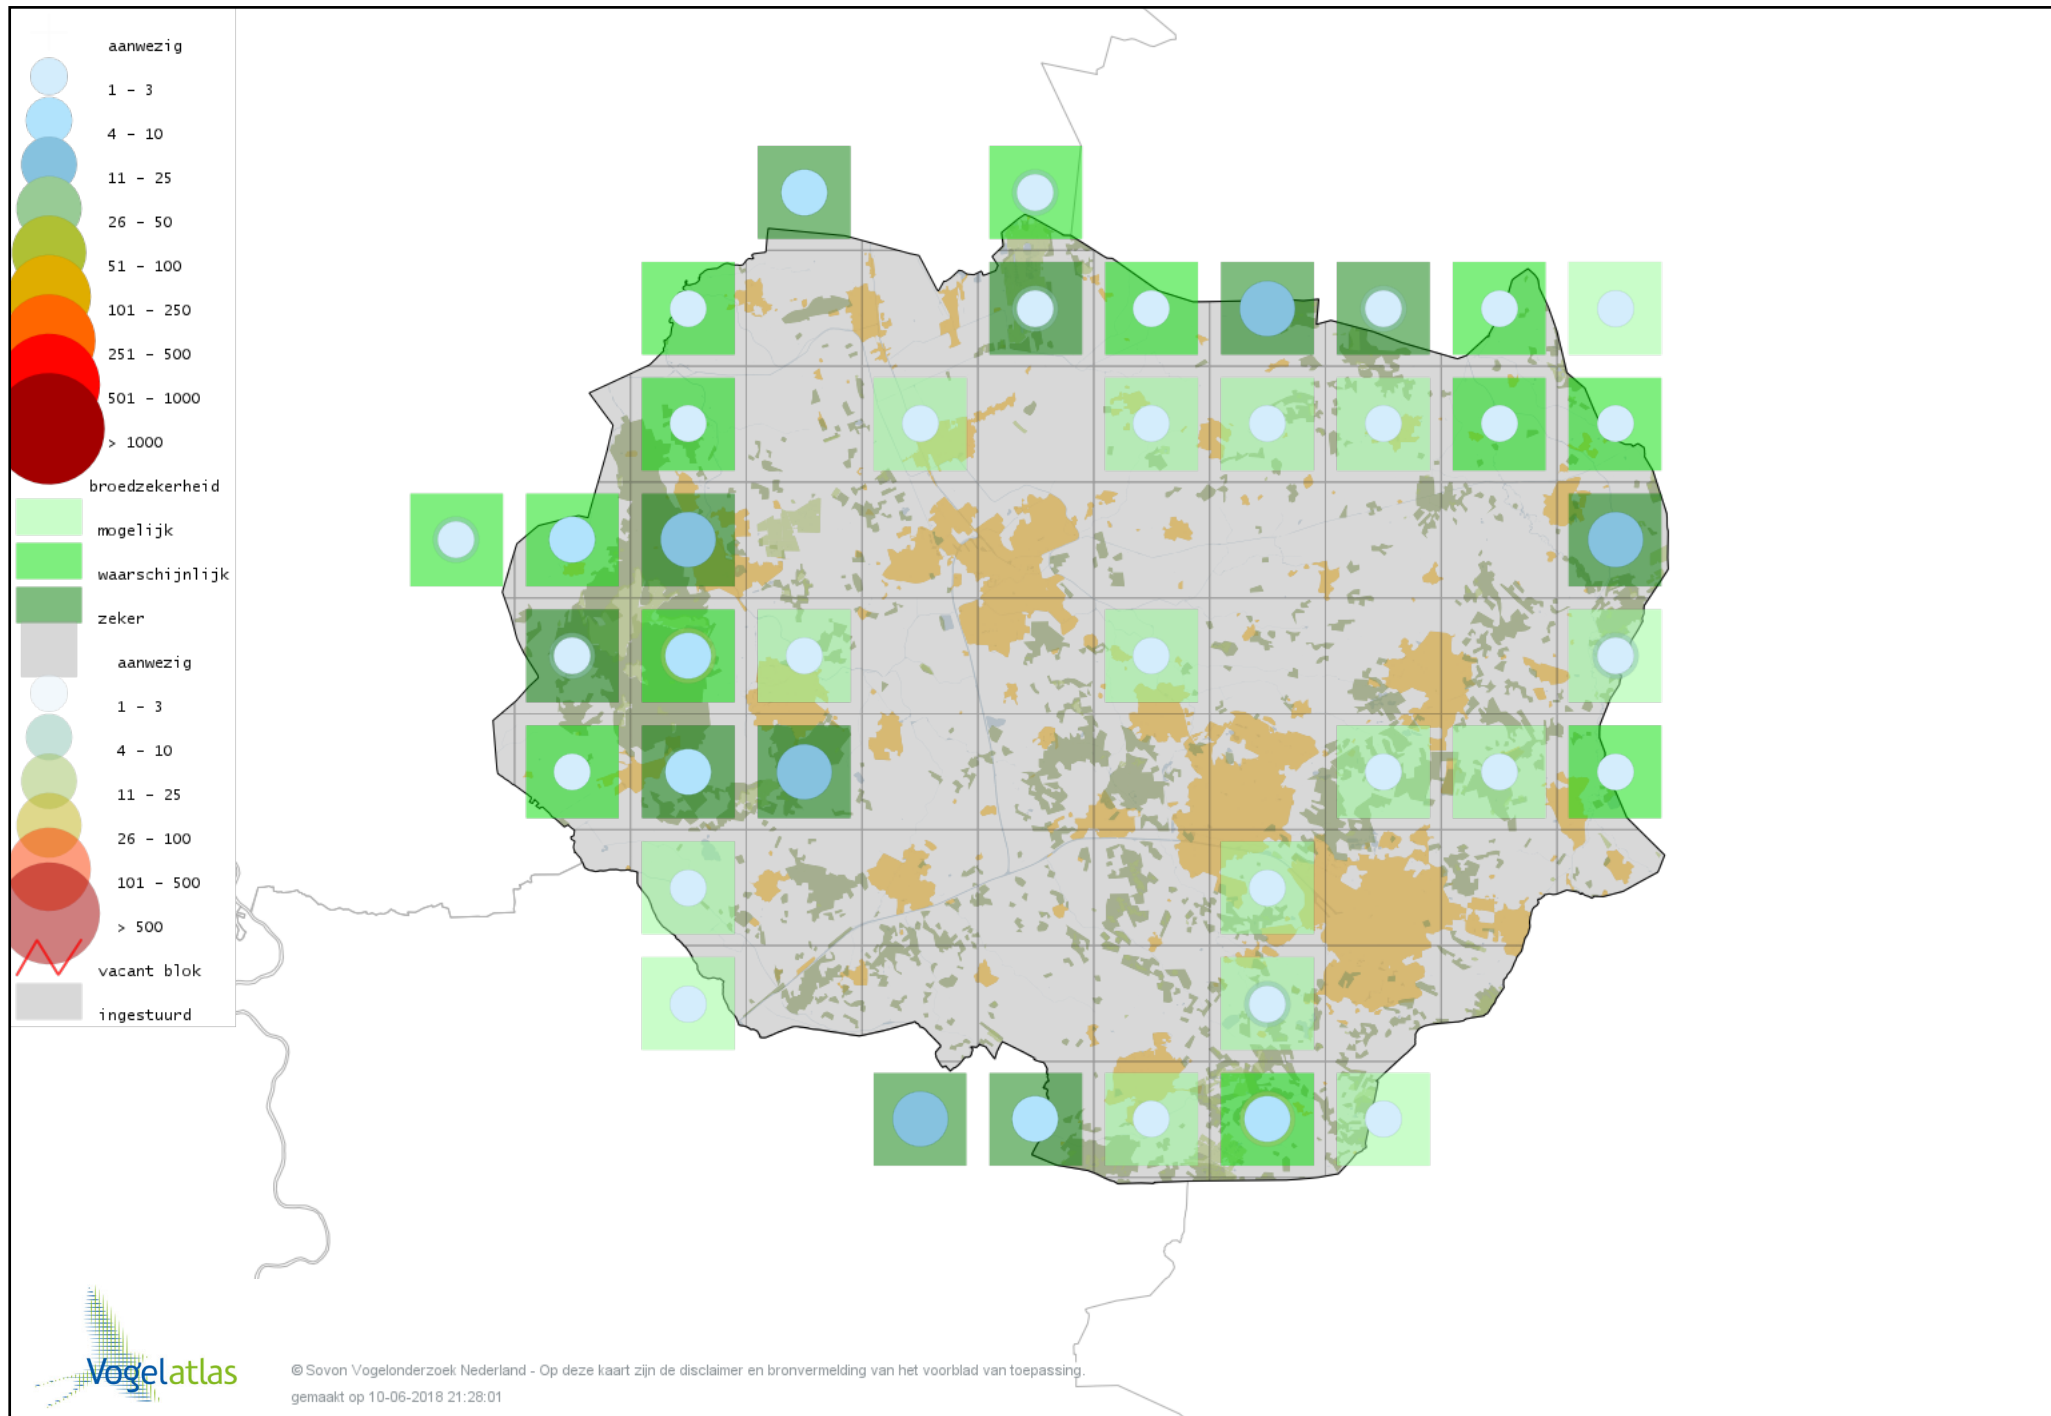

Voorlopige verspreidingskaart Goudhaan broedseizoen

Voorlopige verspreidingskaart Vuurgoudhaan broedseizoen

Voorlopige verspreidingskaart Pimpelmees broedseizoen

Voorlopige verspreidingskaart Koolmees broedseizoen

Voorlopige verspreidingskaart Kuifmees broedseizoen

Voorlopige verspreidingskaart Zwarte Mees broedseizoen

Voorlopige verspreidingskaart Matkop broedseizoen

Voorlopige verspreidingskaart Glanskop broedseizoen

Voorlopige verspreidingskaart Beardman broedseizoen

Voorlopige verspreidingskaart Boomleeuwerik broedseizoen

Voorlopige verspreidingskaart Veldleeuwerik broedseizoen

Voorlopige verspreidingskaart Oeverzwaluw broedseizoen

Voorlopige verspreidingskaart Boerenzwaluw broedseizoen

Voorlopige verspreidingskaart Huiszwaluw broedseizoen

Voorlopige verspreidingskaart Staartmees broedseizoen

Voorlopige verspreidingskaart Fluitter broedseizoen