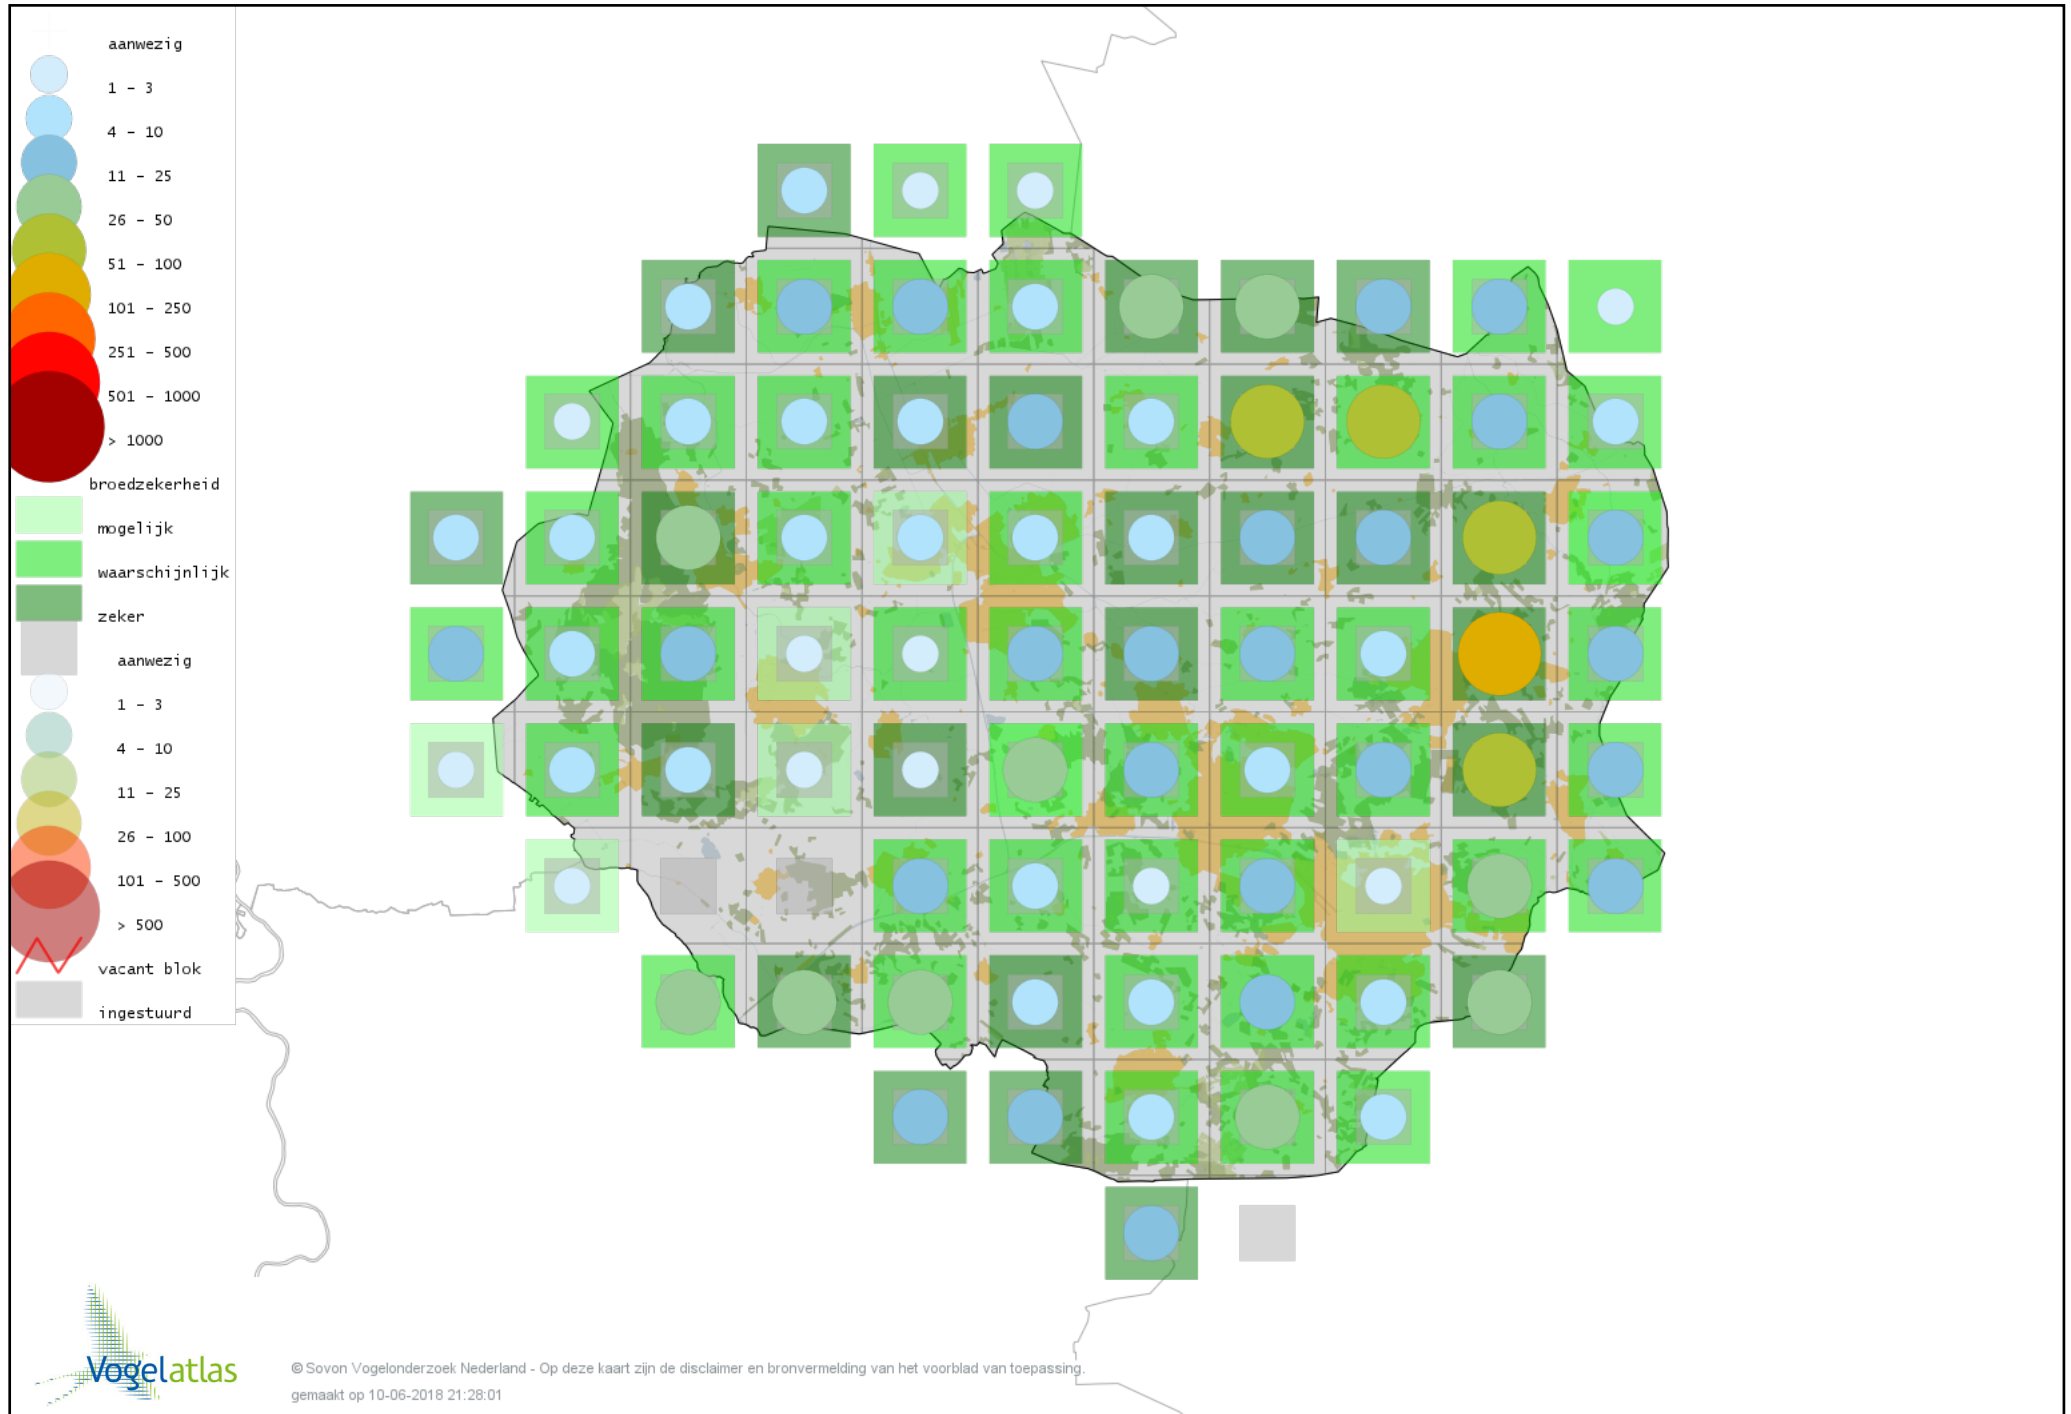

Voorlopige verspreidingskaart Boomklever broedseizoen

Voorlopige verspreidingskaart Kortsnavelboomkruiper broedseizoen

Voorlopige verspreidingskaart Boomkruiper broedseizoen

Voorlopige verspreidingskaart Winterkoning broedseizoen

Voorlopige verspreidingskaart Spreeuw broedseizoen

Voorlopige verspreidingskaart Merel broedseizoen

Voorlopige verspreidingskaart Kramsvogel broedseizoen

Voorlopige verspreidingskaart Zanglijster broedseizoen

Voorlopige verspreidingskaart Grote Lijster broedseizoen

Voorlopige verspreidingskaart Grauwe Vliegenvanger broedseizoen

Voorlopige verspreidingskaart Roodborst broedseizoen

Voorlopige verspreidingskaart Nachtegaal broedseizoen