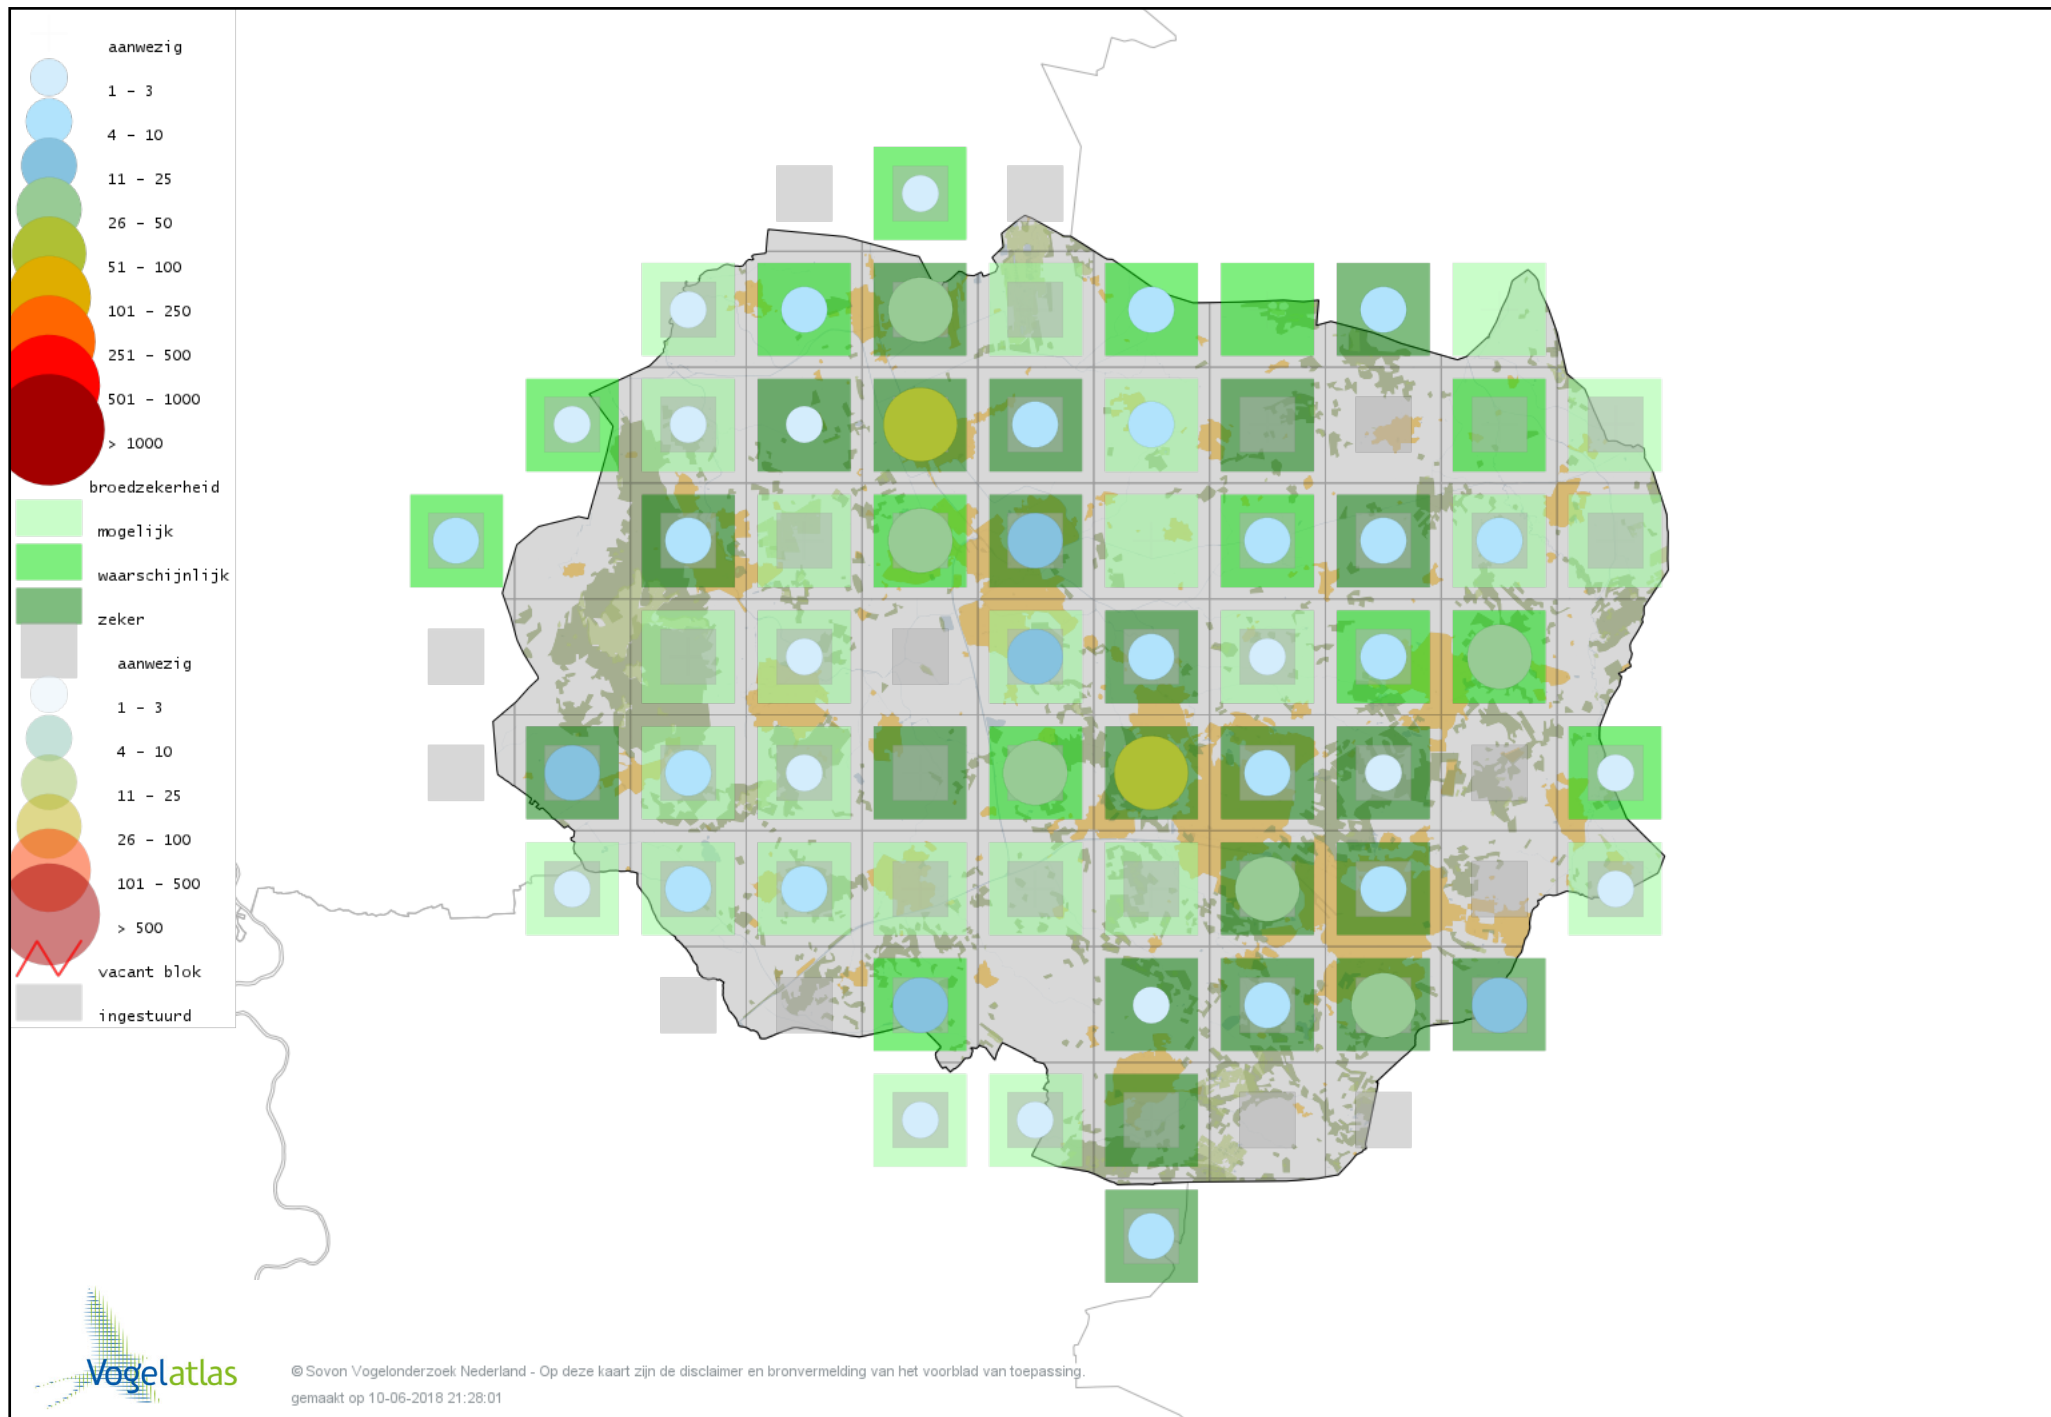

Voorlopige verspreidingskaart Carolina-eend broedseizoen

Voorlopige verspreidingskaart Mandarijneend broedseizoen

Voorlopige verspreidingskaart Brilduiker broedseizoen

Voorlopige verspreidingskaart Kokardezaagbek broedseizoen

Voorlopige verspreidingskaart Ringtaling broedseizoen

Voorlopige verspreidingskaart Krakeend broedseizoen

Voorlopige verspreidingskaart Smient broedseizoen

Voorlopige verspreidingskaart Slobeend broedseizoen

Voorlopige verspreidingskaart Wilde Eend broedseizoen

Voorlopige verspreidingskaart Soepeend broedseizoen

Voorlopige verspreidingskaart Pijlstaart broedseizoen

Voorlopige verspreidingskaart Zomertaling broedseizoen

Voorlopige verspreidingskaart Wintertaling broedseizoen

Voorlopige verspreidingskaart Korhoen broedseizoen

Voorlopige verspreidingskaart Patrijs broedseizoen

Voorlopige verspreidingskaart Kwartel broedseizoen