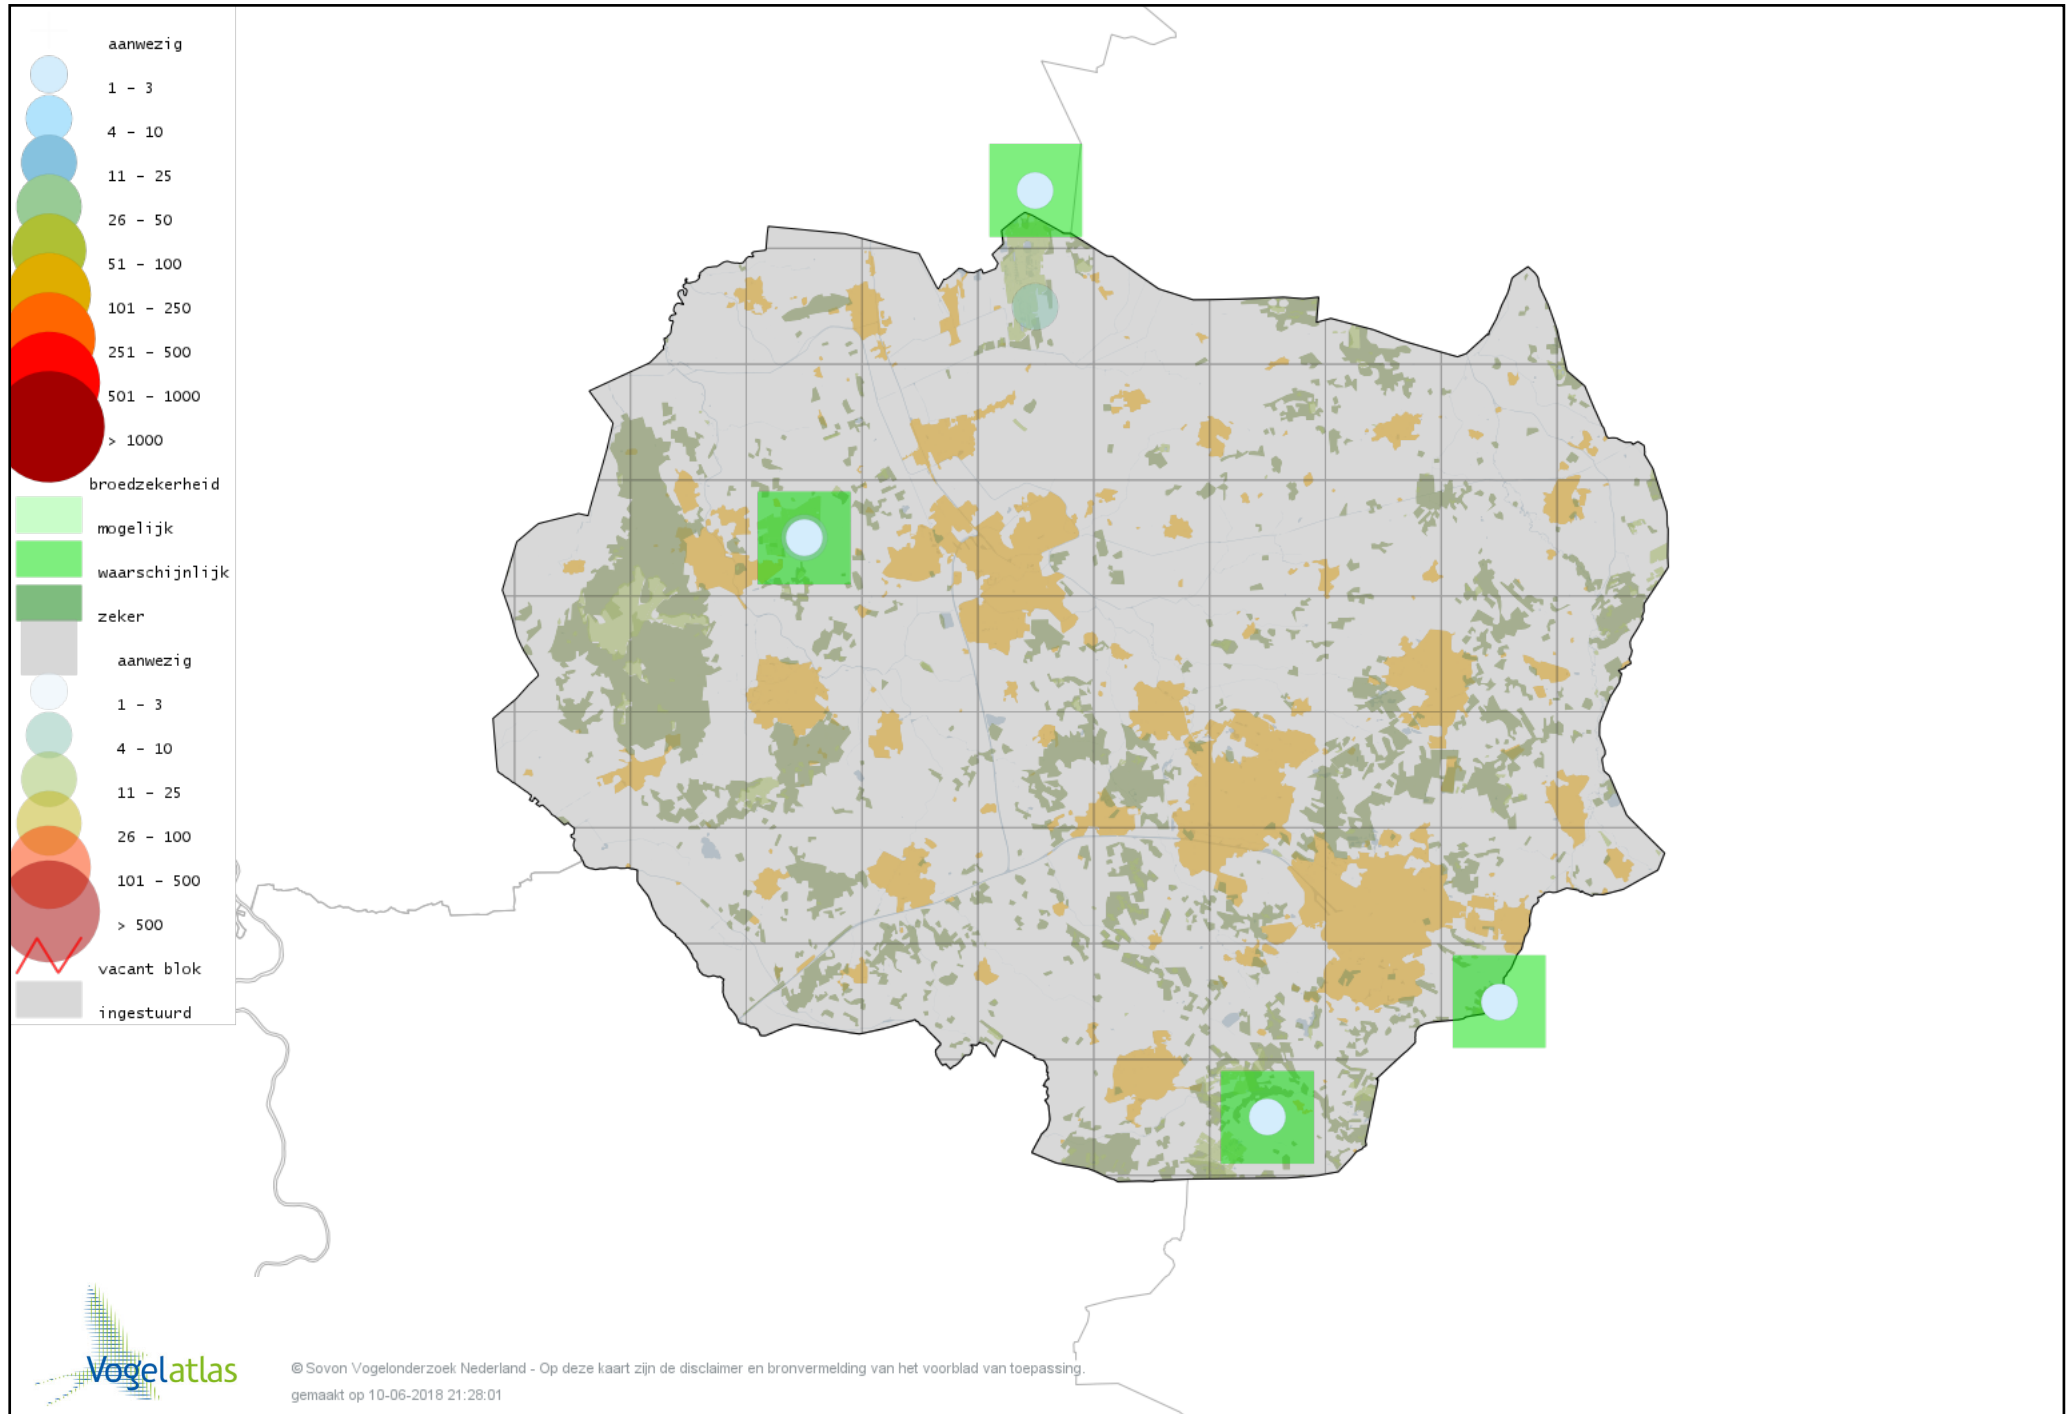

Voorlopige verspreidingskaart Wespendifeet broedseizoen

Voorlopige verspreidingskaart Slangenarend broedseizoen

Voorlopige verspreidingskaart Bruine Kiekendief broedseizoen

Voorlopige verspreidingskaart Havik broedseizoen

Voorlopige verspreidingskaart Sperwer broedseizoen

Voorlopige verspreidingskaart Buizerd broedseizoen

Voorlopige verspreidingskaart Torenvalk broedseizoen

Voorlopige verspreidingskaart Boomvalk broedseizoen

Voorlopige verspreidingskaart Slechtvalk broedseizoen

Voorlopige verspreidingskaart Waterral broedseizoen

Voorlopige verspreidingskaart Porseleinhoen broedseizoen

Voorlopige verspreidingskaart Kwartelkoning broedseizoen

Voorlopige verspreidingskaart Waterhoen broedseizoen

Voorlopige verspreidingskaart Meerkoet broedseizoen

Voorlopige verspreidingskaart Scholekster broedseizoen

Voorlopige verspreidingskaart Kleine Plevier broedseizoen