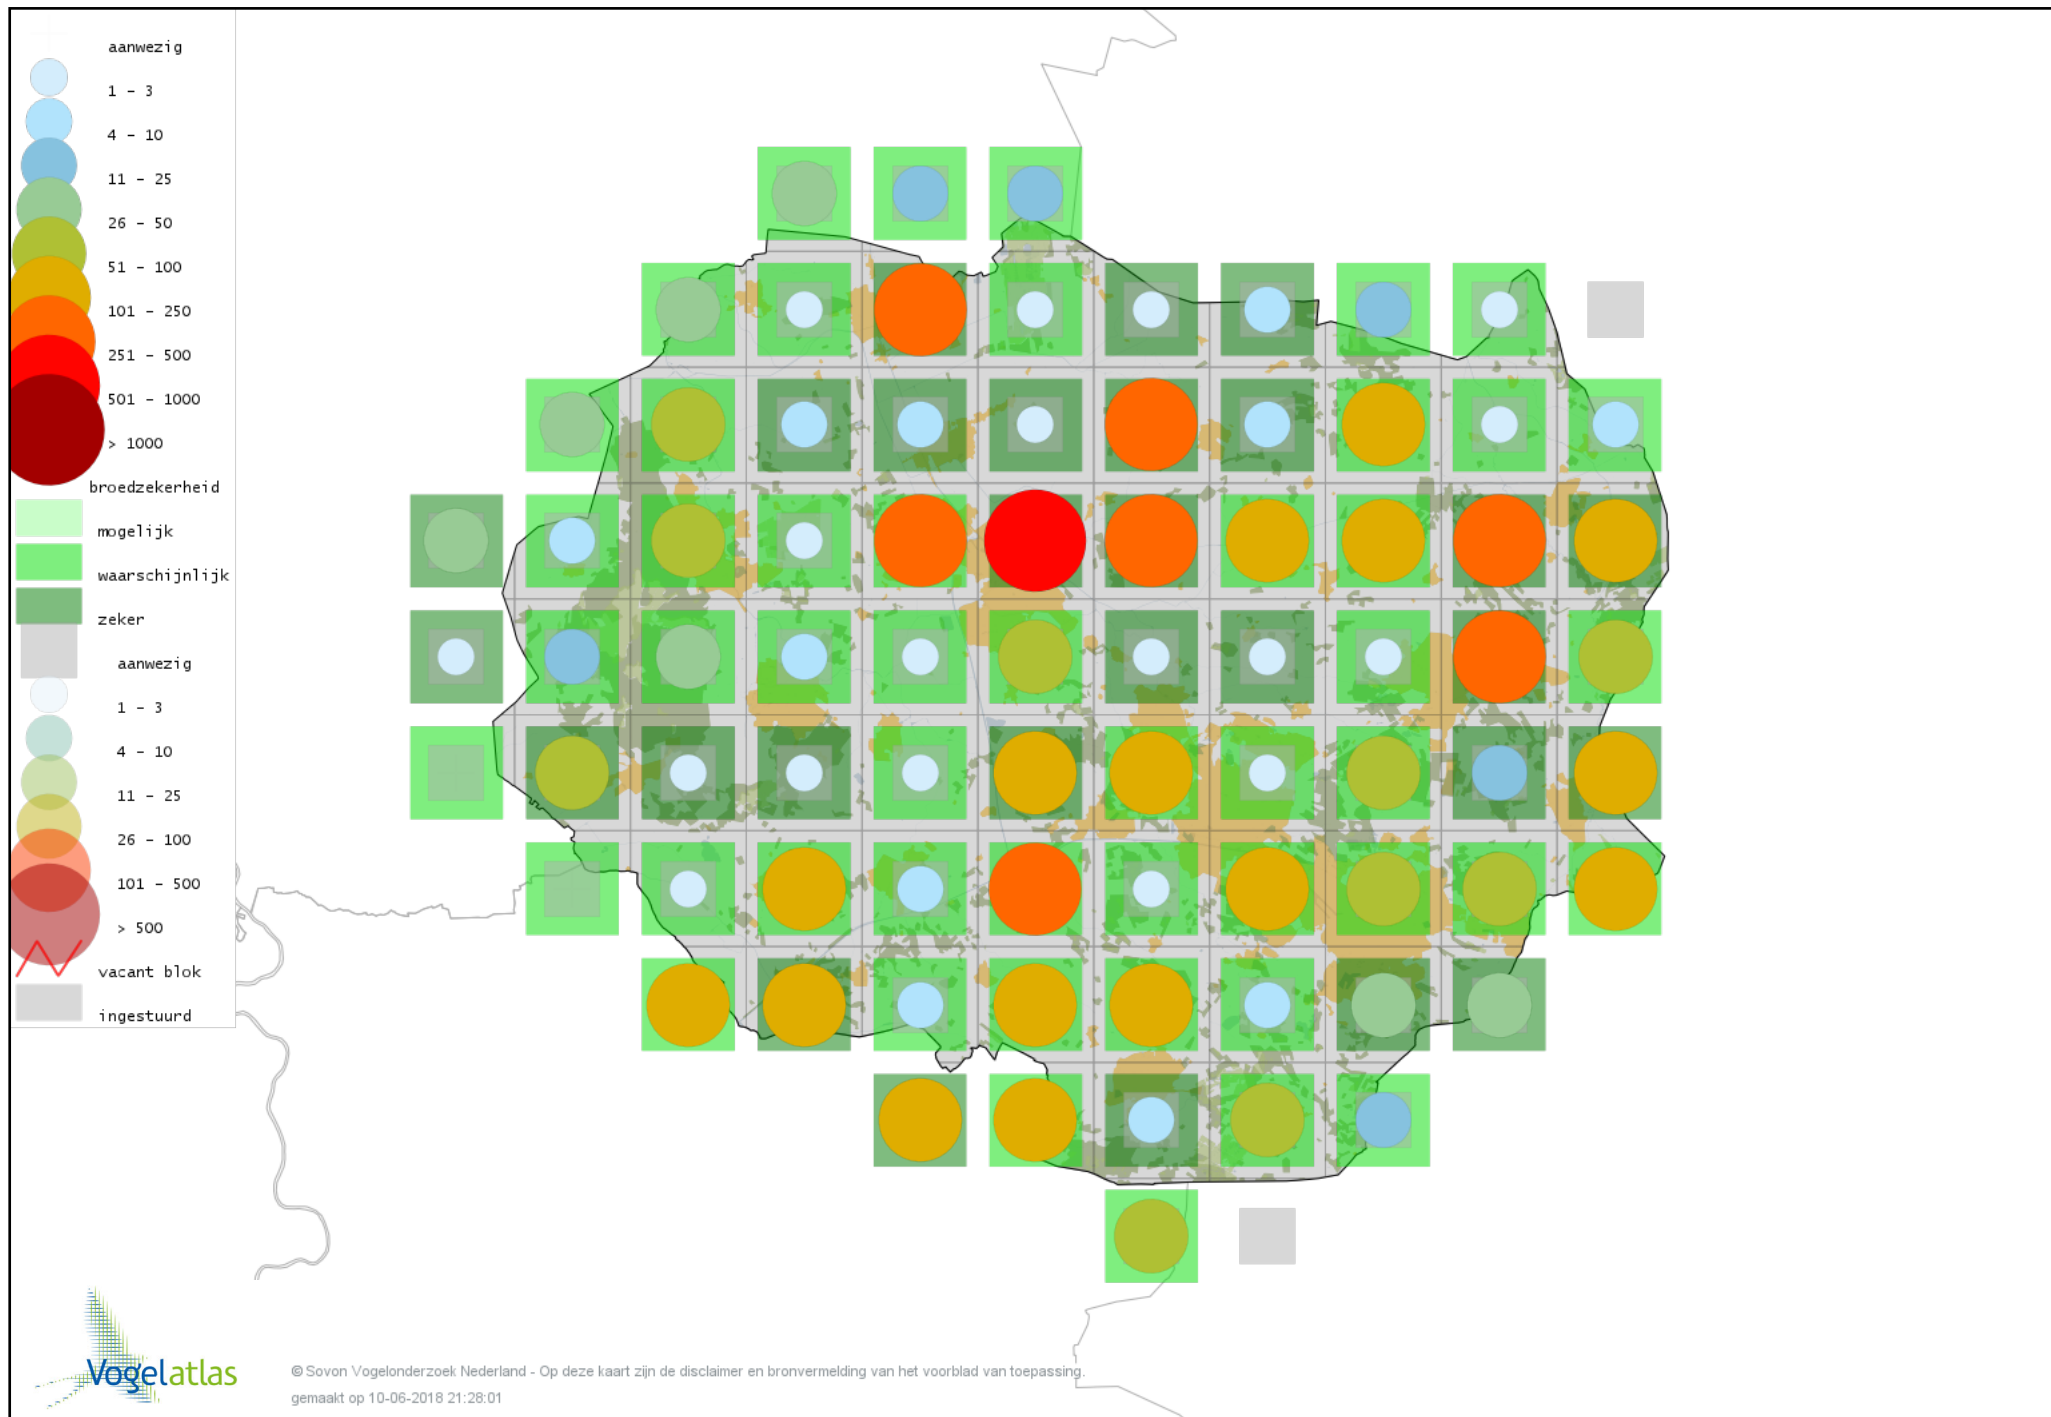

Voorlopige verspreidingskaart Grote Lijster broedseizoen

Voorlopige verspreidingskaart Grauwe Vliegenvanger broedseizoen

Voorlopige verspreidingskaart Roodborst broedseizoen

Voorlopige verspreidingskaart Nachtegaal broedseizoen

Voorlopige verspreidingskaart Blauwborst broedseizoen

Voorlopige verspreidingskaart Zwarte Roodstaart broedseizoen

Voorlopige verspreidingskaart Gekraagde Roodstaart broedseizoen

Voorlopige verspreidingskaart Paapje broedseizoen

Voorlopige verspreidingskaart Roodborsttapuit broedseizoen

Voorlopige verspreidingskaart Tapuit broedseizoen

Voorlopige verspreidingskaart Bonte Vliegenvanger broedseizoen

Voorlopige verspreidingskaart Heggenmus broedseizoen