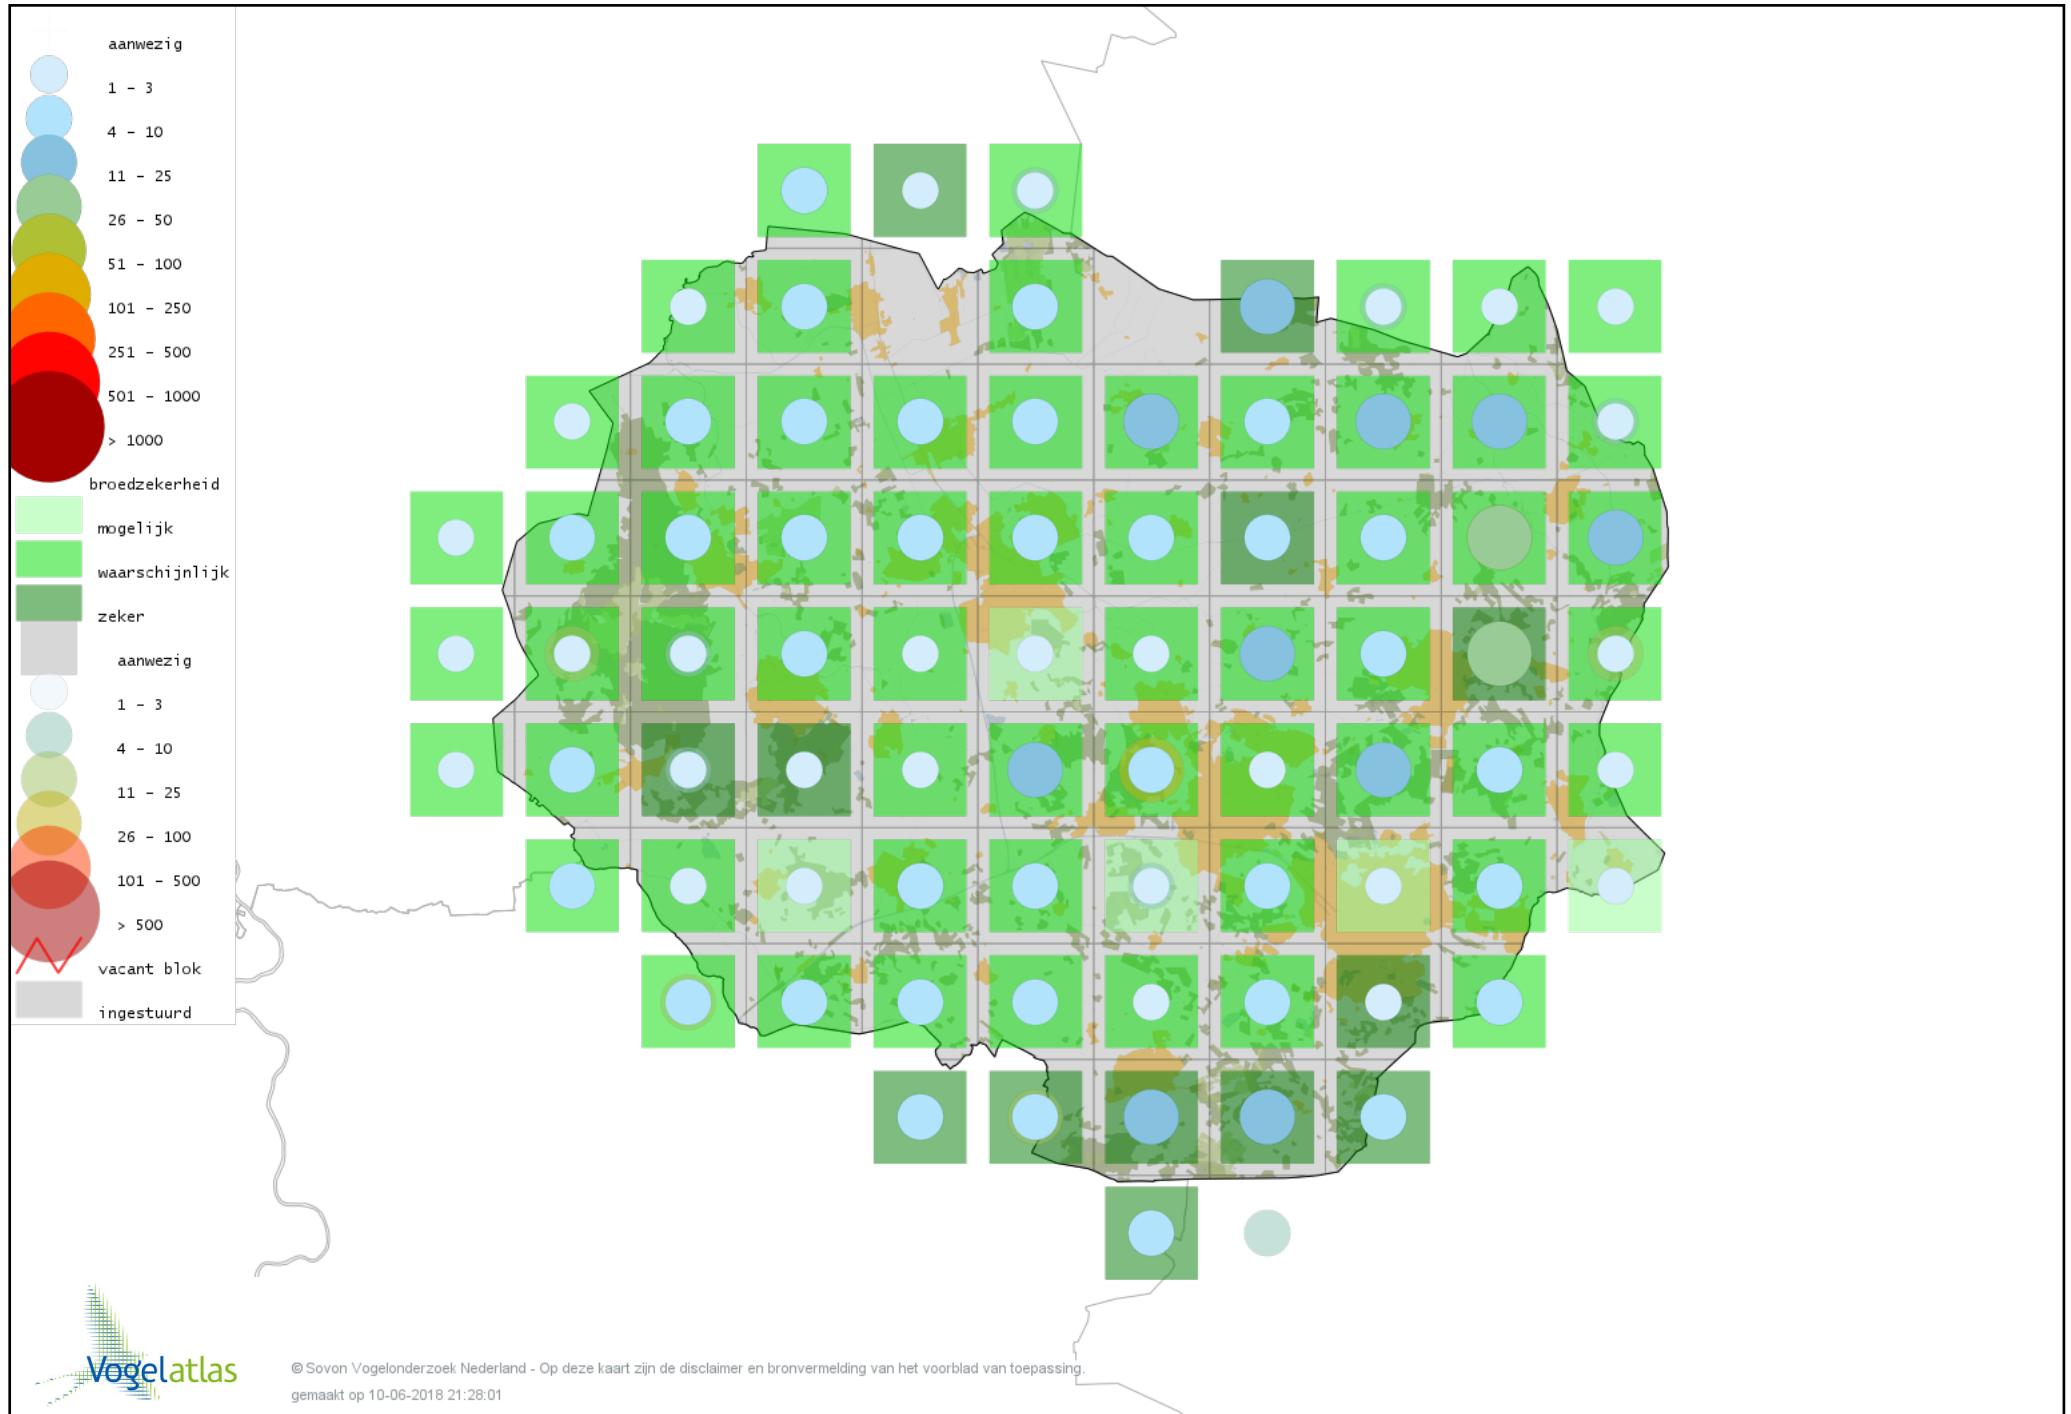

Voorlopige verspreidingskaart Ransuil broedseizoen

Voorlopige verspreidingskaart Nachtzwaluw broedseizoen

Voorlopige verspreidingskaart Gierzwaluw broedseizoen

Voorlopige verspreidingskaart IJsvogel broedseizoen

Voorlopige verspreidingskaart Groene Specht broedseizoen

Voorlopige verspreidingskaart Zwarte Specht broedseizoen

Voorlopige verspreidingskaart Grote Bonte Specht broedseizoen

Voorlopige verspreidingskaart Middelste Bonte Specht broedseizoen

Voorlopige verspreidingskaart Kleine Bonte Specht broedseizoen

Voorlopige verspreidingskaart Wielewaal broedseizoen

Voorlopige verspreidingskaart Grauwe Klauwier broedseizoen

Voorlopige verspreidingskaart Ekster broedseizoen