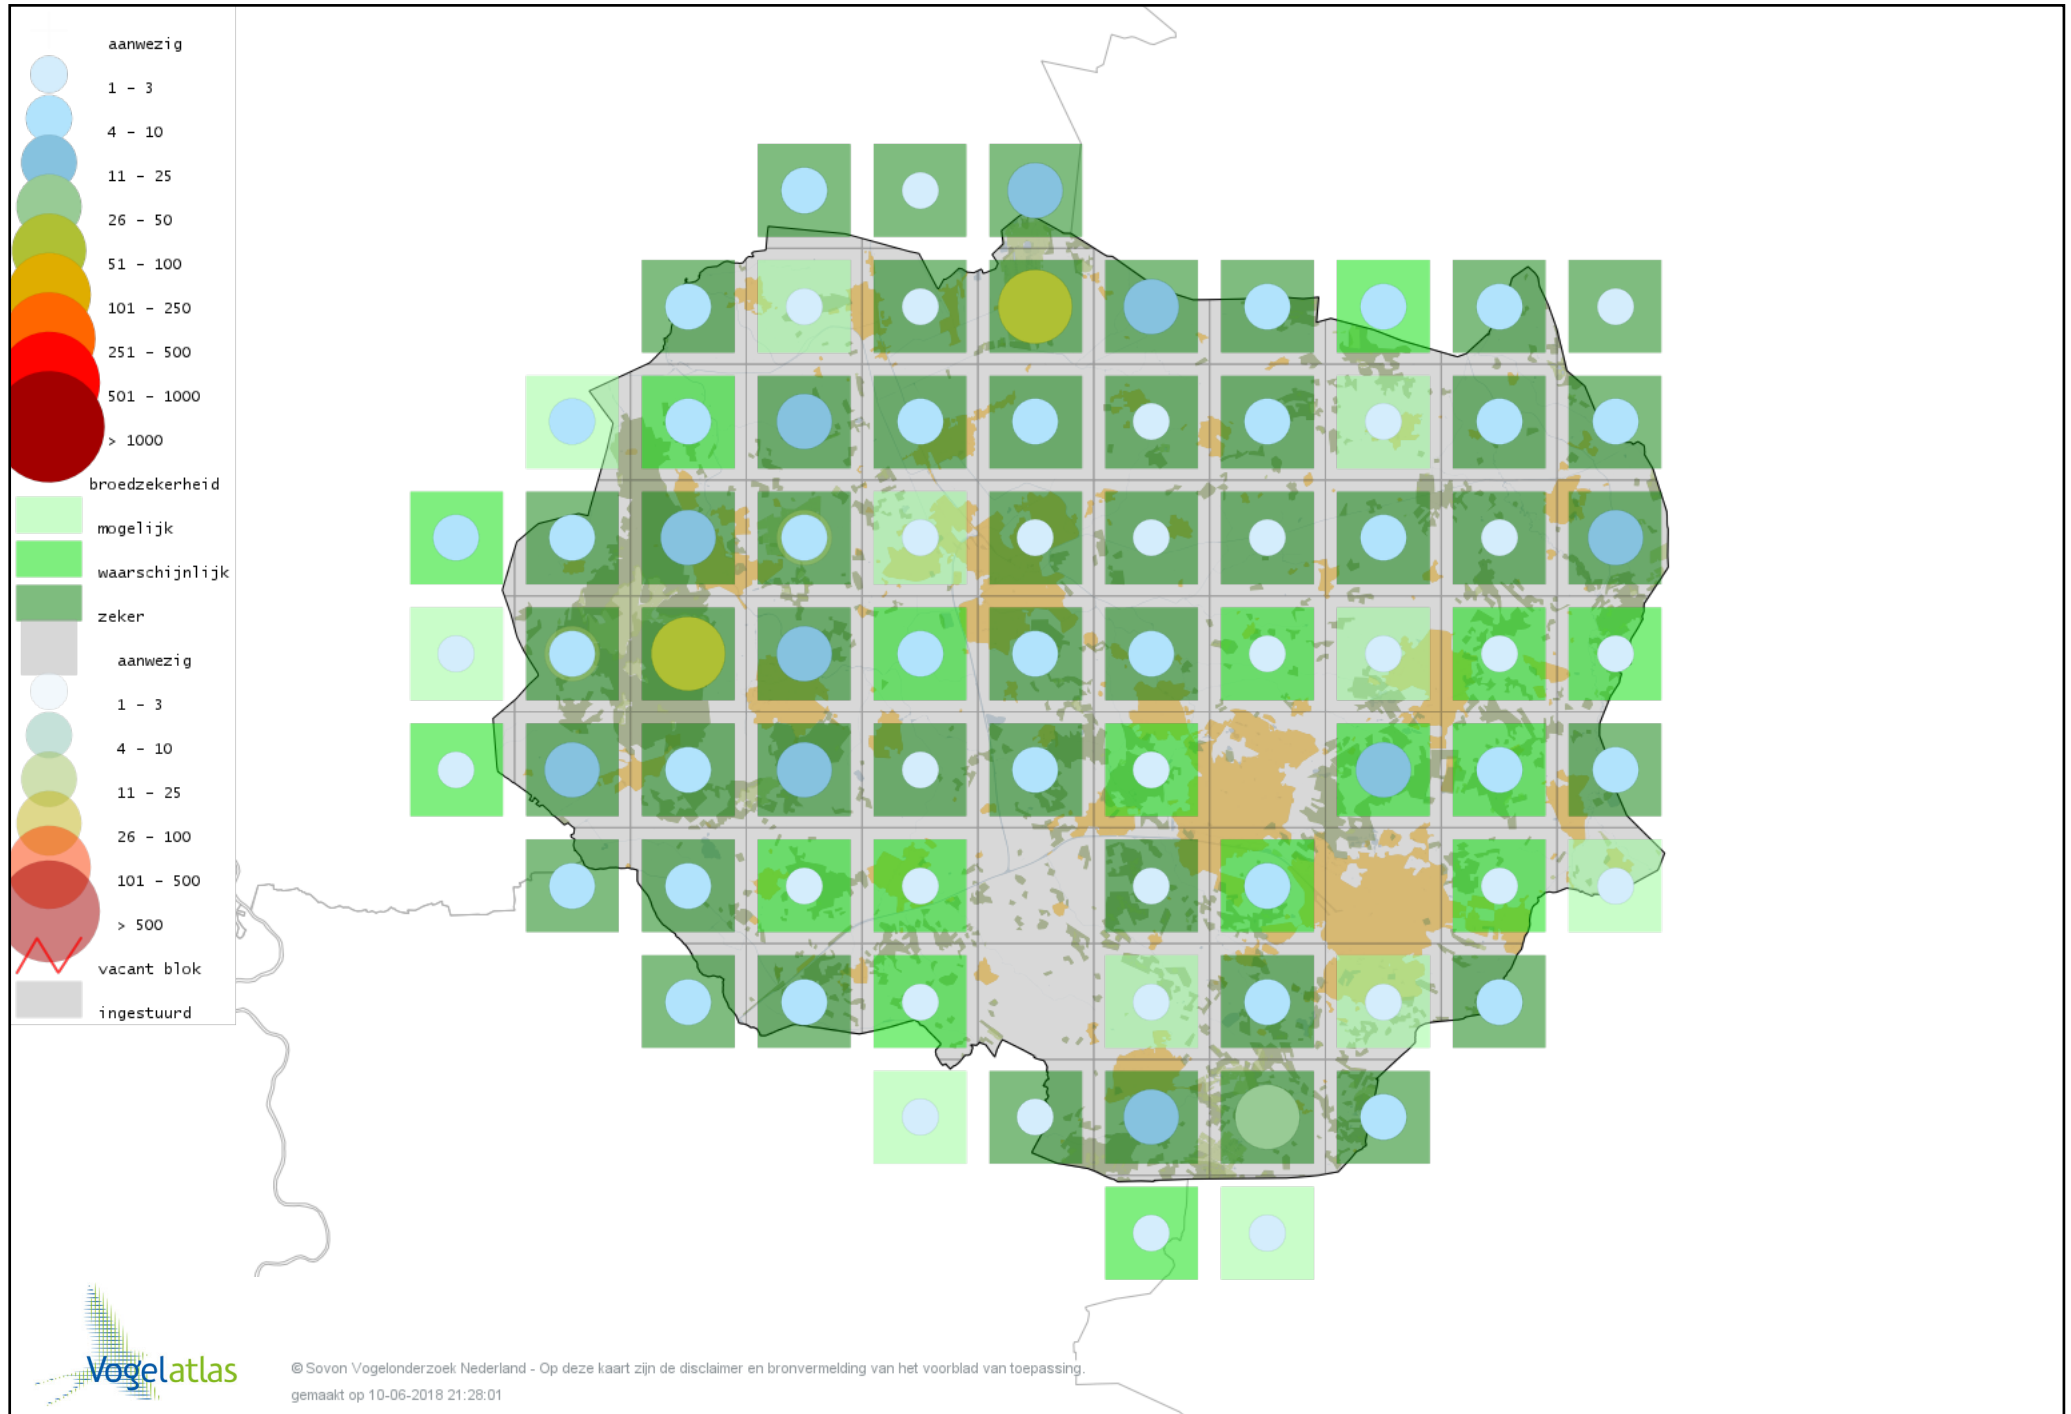

Voorlopige verspreidingskaart Grote Lijster broedseizoen

Voorlopige verspreidingskaart Grauwe Vliegenvanger broedseizoen

Voorlopige verspreidingskaart Roodborst broedseizoen

Voorlopige verspreidingskaart Nachtegaal broedseizoen

Voorlopige verspreidingskaart Blauwborst broedseizoen

Voorlopige verspreidingskaart Zwarte Roodstaart broedseizoen

Voorlopige verspreidingskaart Gekraagde Roodstaart broedseizoen

Voorlopige verspreidingskaart Paapje broedseizoen

Voorlopige verspreidingskaart Roodborsttapuit broedseizoen

Voorlopige verspreidingskaart Tapuit broedseizoen

Voorlopige verspreidingskaart Bonte Vliegenvanger broedseizoen

Voorlopige verspreidingskaart Heggenmus broedseizoen