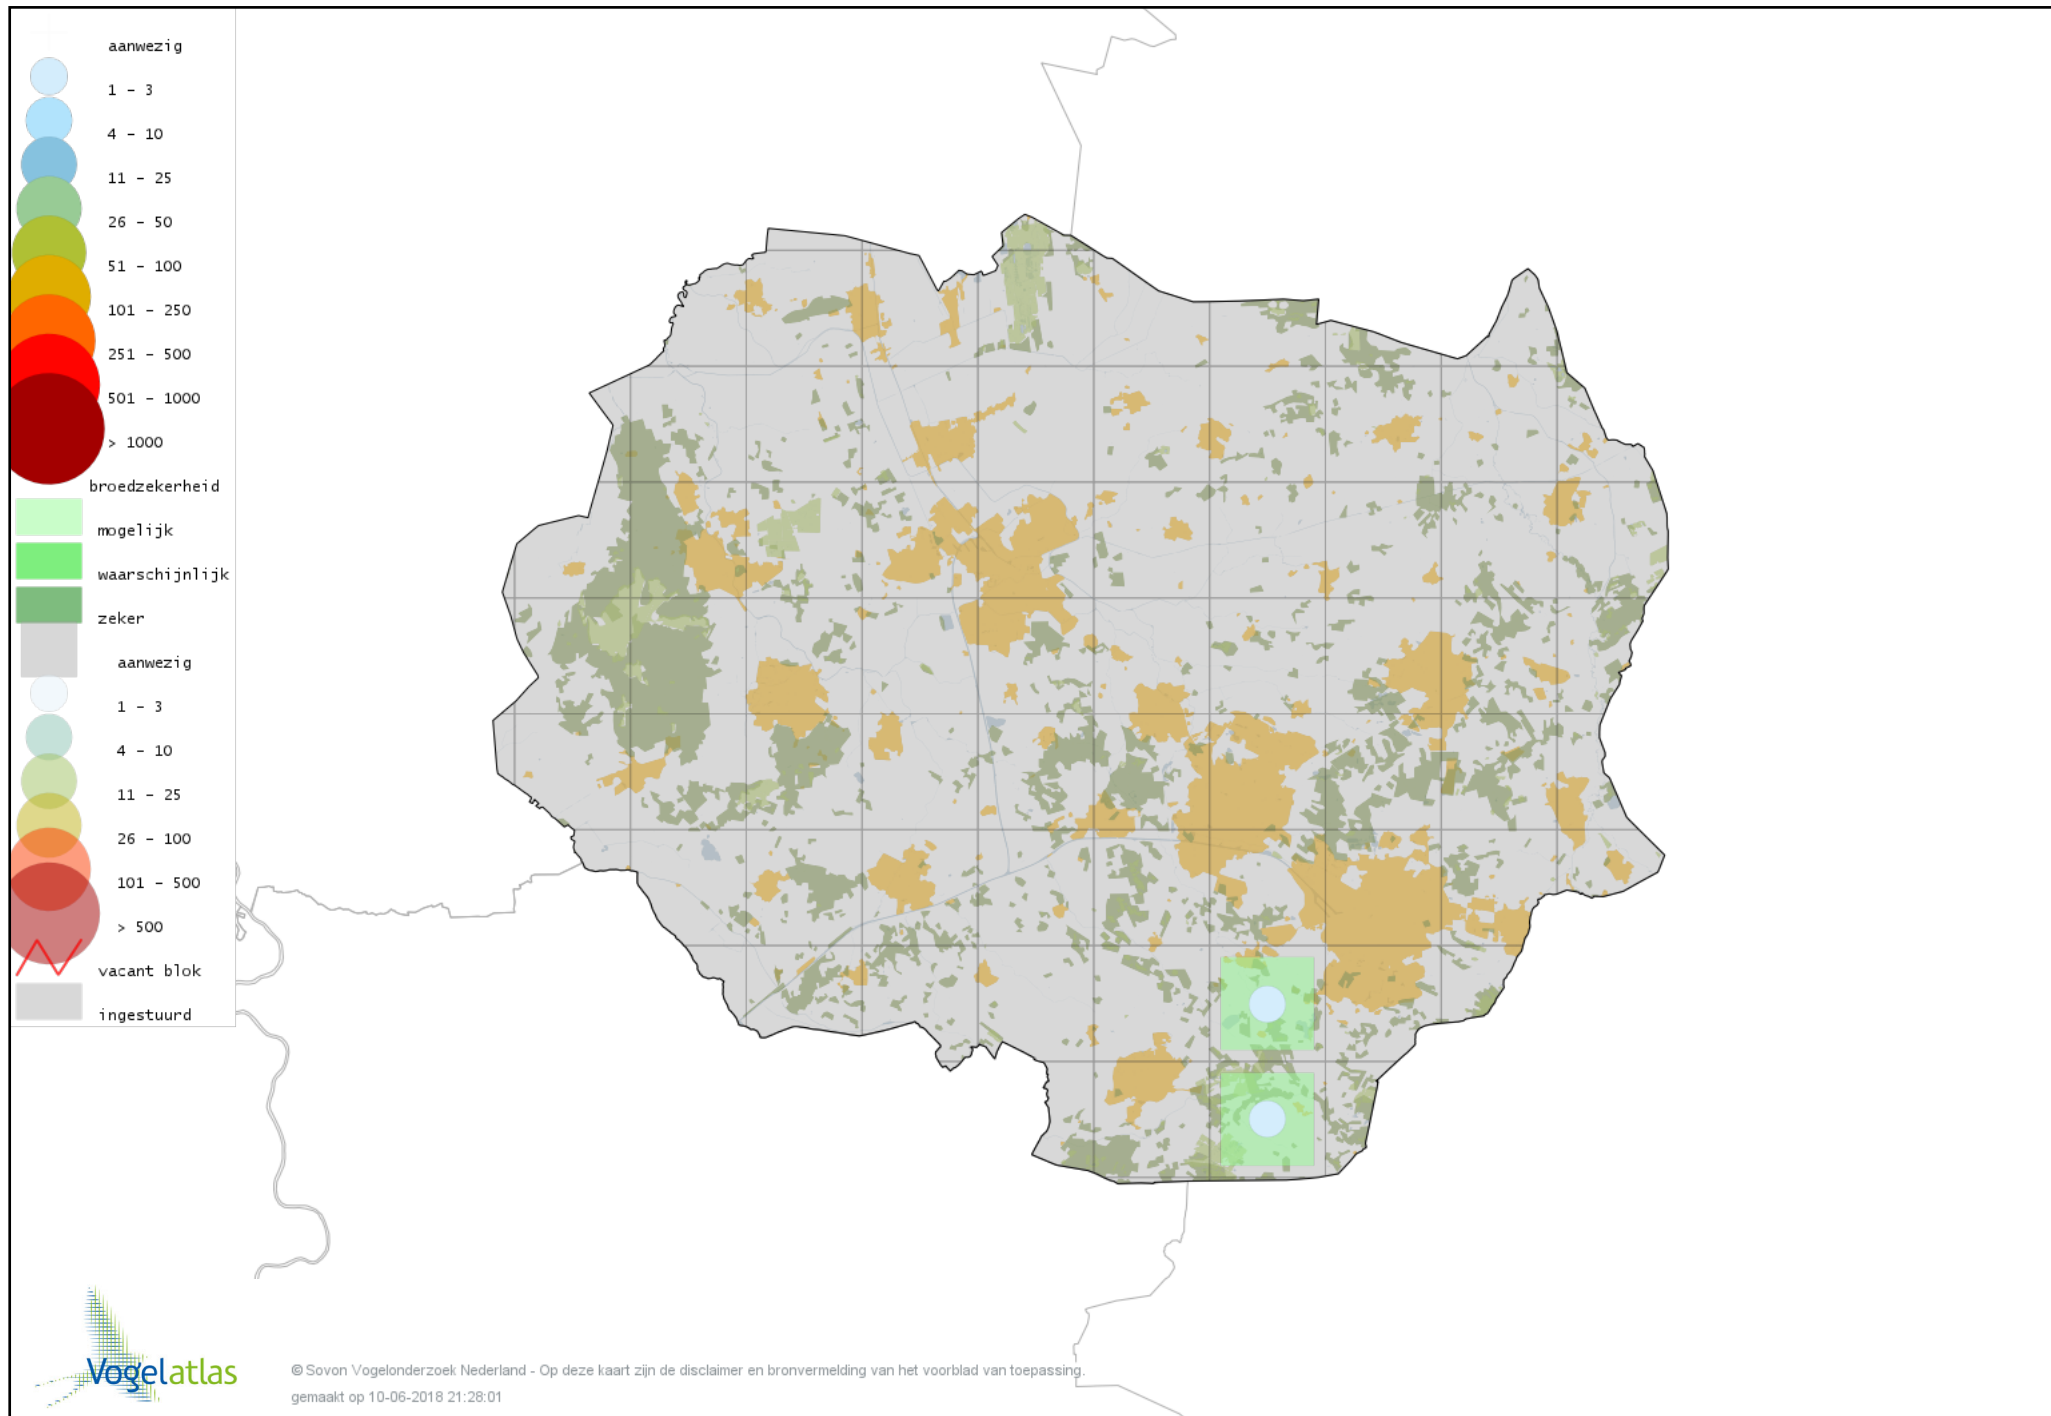

Voorlopige verspreidingskaart Bosrietzanger broedseizoen

Voorlopige verspreidingskaart Kleine Karekiet broedseizoen

Voorlopige verspreidingskaart Rietzanger broedseizoen

Voorlopige verspreidingskaart Grote Karekiet broedseizoen

Voorlopige verspreidingskaart Boomklever broedseizoen

Voorlopige verspreidingskaart Kortsnavelboomkruiper broedseizoen

Voorlopige verspreidingskaart Boomkruiper broedseizoen

Voorlopige verspreidingskaart Winterkoning broedseizoen

Voorlopige verspreidingskaart Spreeuw broedseizoen

Voorlopige verspreidingskaart Merel broedseizoen

Voorlopige verspreidingskaart Kramsvogel broedseizoen

Voorlopige verspreidingskaart Zanglijster broedseizoen

Voorlopige verspreidingskaart Grote Lijster broedseizoen

Voorlopige verspreidingskaart Grauwe Vliegenvanger broedseizoen

Voorlopige verspreidingskaart Roodborst broedseizoen

Voorlopige verspreidingskaart Nachtegaal broedseizoen