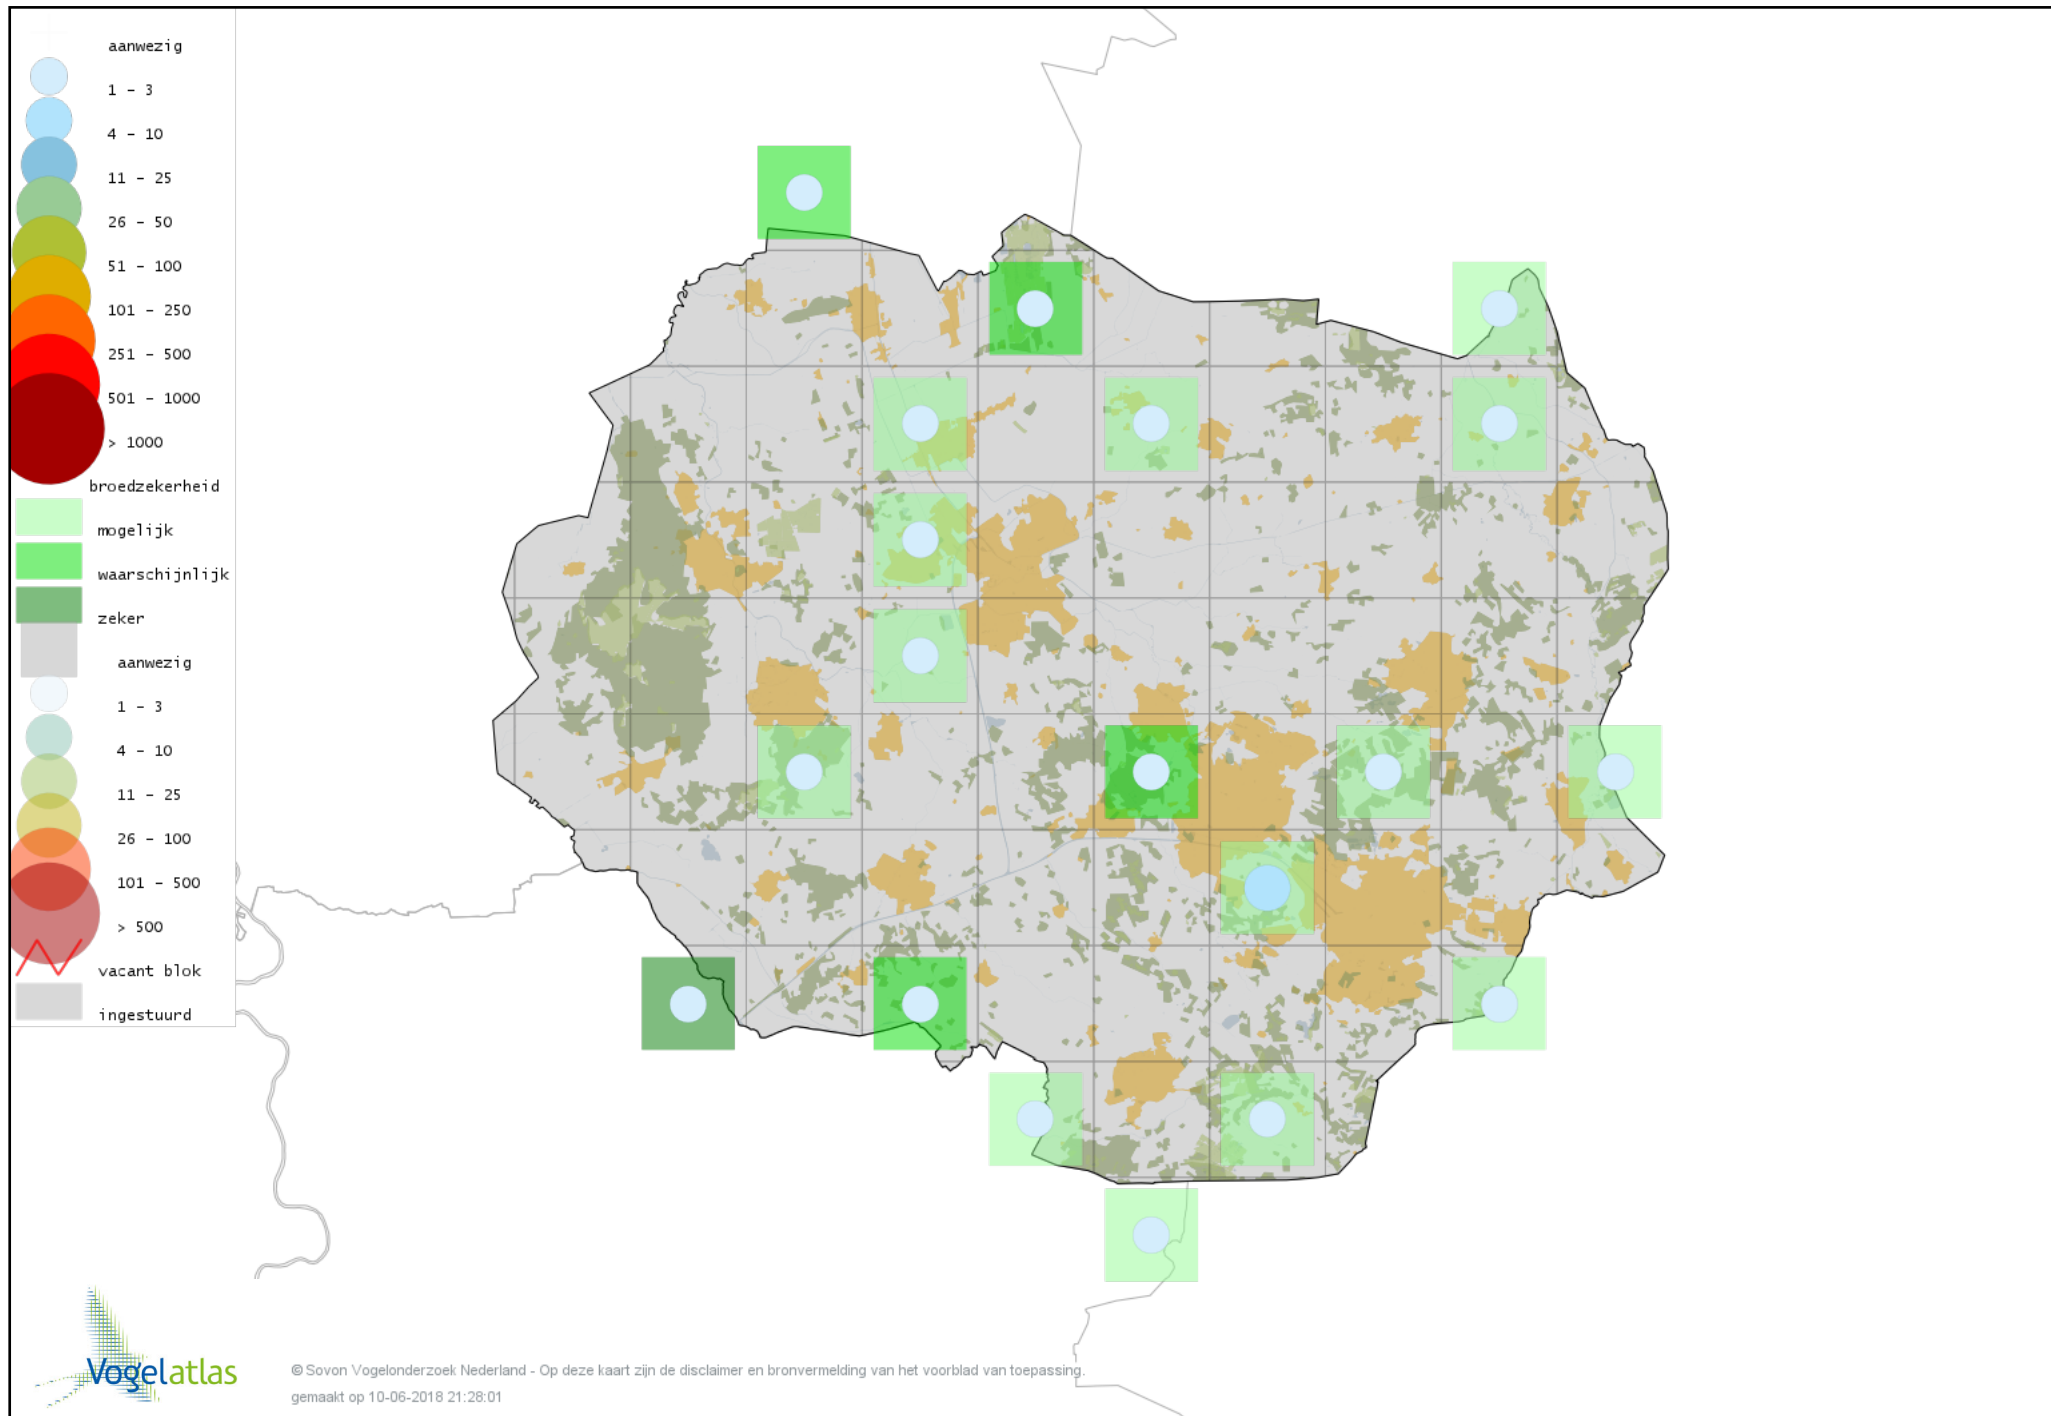

Voorlopige verspreidingskaart Bergeend broedseizoen

Voorlopige verspreidingskaart Tafeleend broedseizoen

Voorlopige verspreidingskaart Kuifeend broedseizoen

Voorlopige verspreidingskaart Muskuseend broedseizoen

Voorlopige verspreidingskaart Carolina-eend broedseizoen

Voorlopige verspreidingskaart Mandarijneend broedseizoen

Voorlopige verspreidingskaart Brilduiker broedseizoen

Voorlopige verspreidingskaart Kokardezaagbek broedseizoen

Voorlopige verspreidingskaart Ringtaling broedseizoen

Voorlopige verspreidingskaart Krakeend broedseizoen

Voorlopige verspreidingskaart Smient broedseizoen

Voorlopige verspreidingskaart Slobeend broedseizoen

Voorlopige verspreidingskaart Wilde Eend broedseizoen

Voorlopige verspreidingskaart Soepeend broedseizoen

Voorlopige verspreidingskaart Pijlstaart broedseizoen

Voorlopige verspreidingskaart Zomertaling broedseizoen