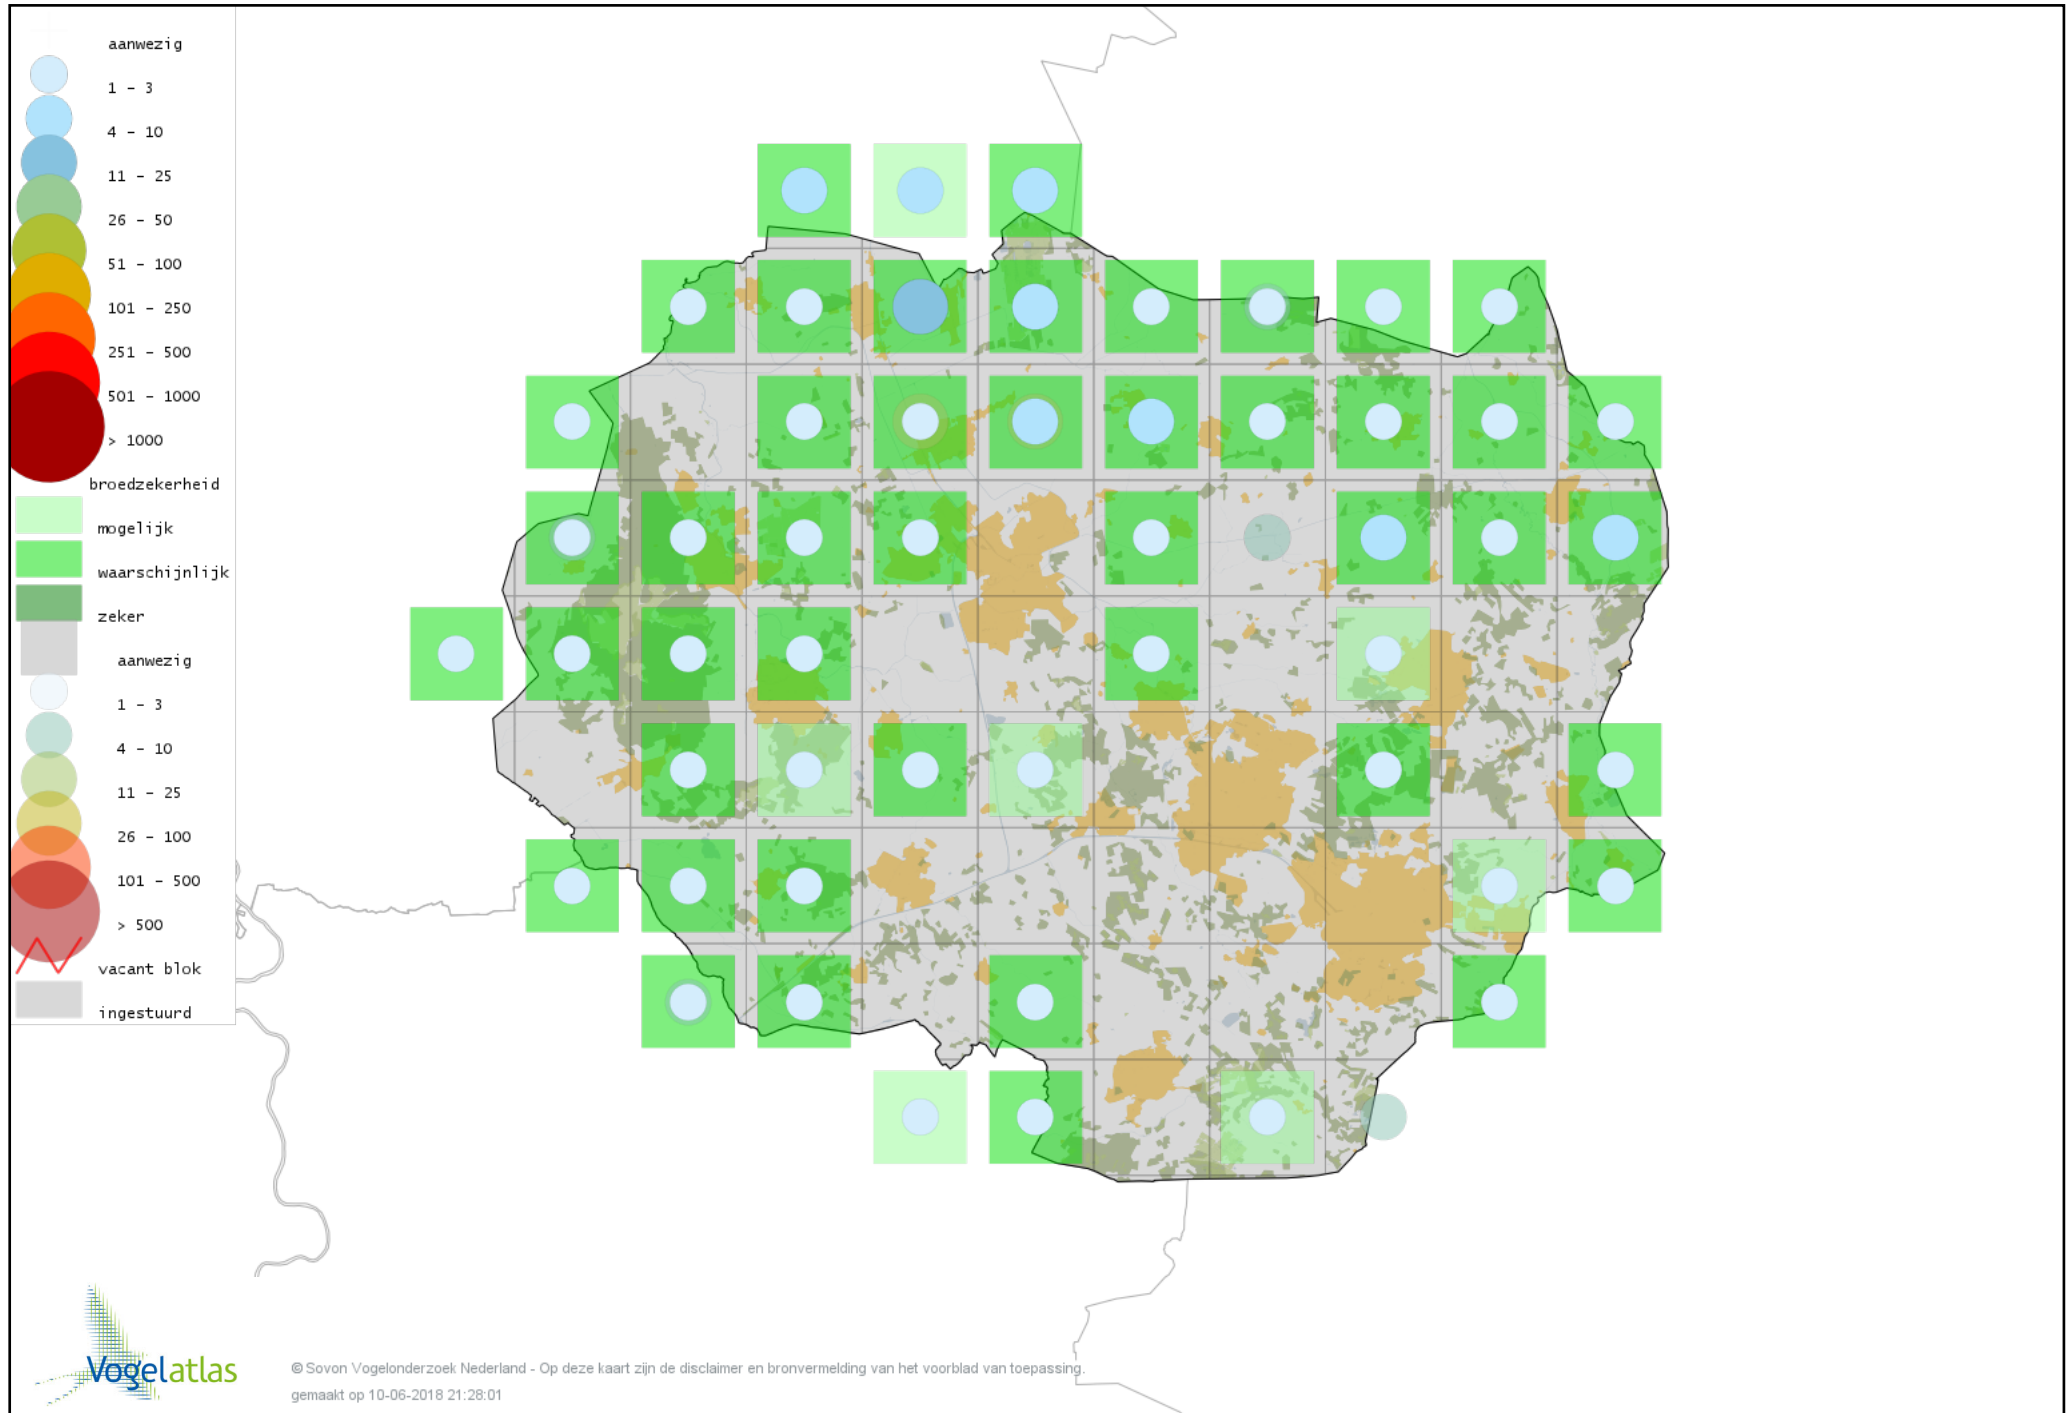

Voorlopige verspreidingskaart Wilde Eend broedseizoen

Voorlopige verspreidingskaart Soepeend broedseizoen

Voorlopige verspreidingskaart Pijlstaart broedseizoen

Voorlopige verspreidingskaart Zomertaling broedseizoen

Voorlopige verspreidingskaart Wintertaling broedseizoen

Voorlopige verspreidingskaart Korhoen broedseizoen

Voorlopige verspreidingskaart Patrijs broedseizoen

Voorlopige verspreidingskaart Kwartel broedseizoen

Voorlopige verspreidingskaart Fazant broedseizoen

Voorlopige verspreidingskaart Aalscholver broedseizoen

Voorlopige verspreidingskaart Roerdomp broedseizoen

Voorlopige verspreidingskaart Blauwe Reiger broedseizoen

Voorlopige verspreidingskaart Ooievaar broedseizoen

Voorlopige verspreidingskaart Dodaars broedseizoen

Voorlopige verspreidingskaart Fuut broedseizoen

Voorlopige verspreidingskaart Geoorde Fuut broedseizoen