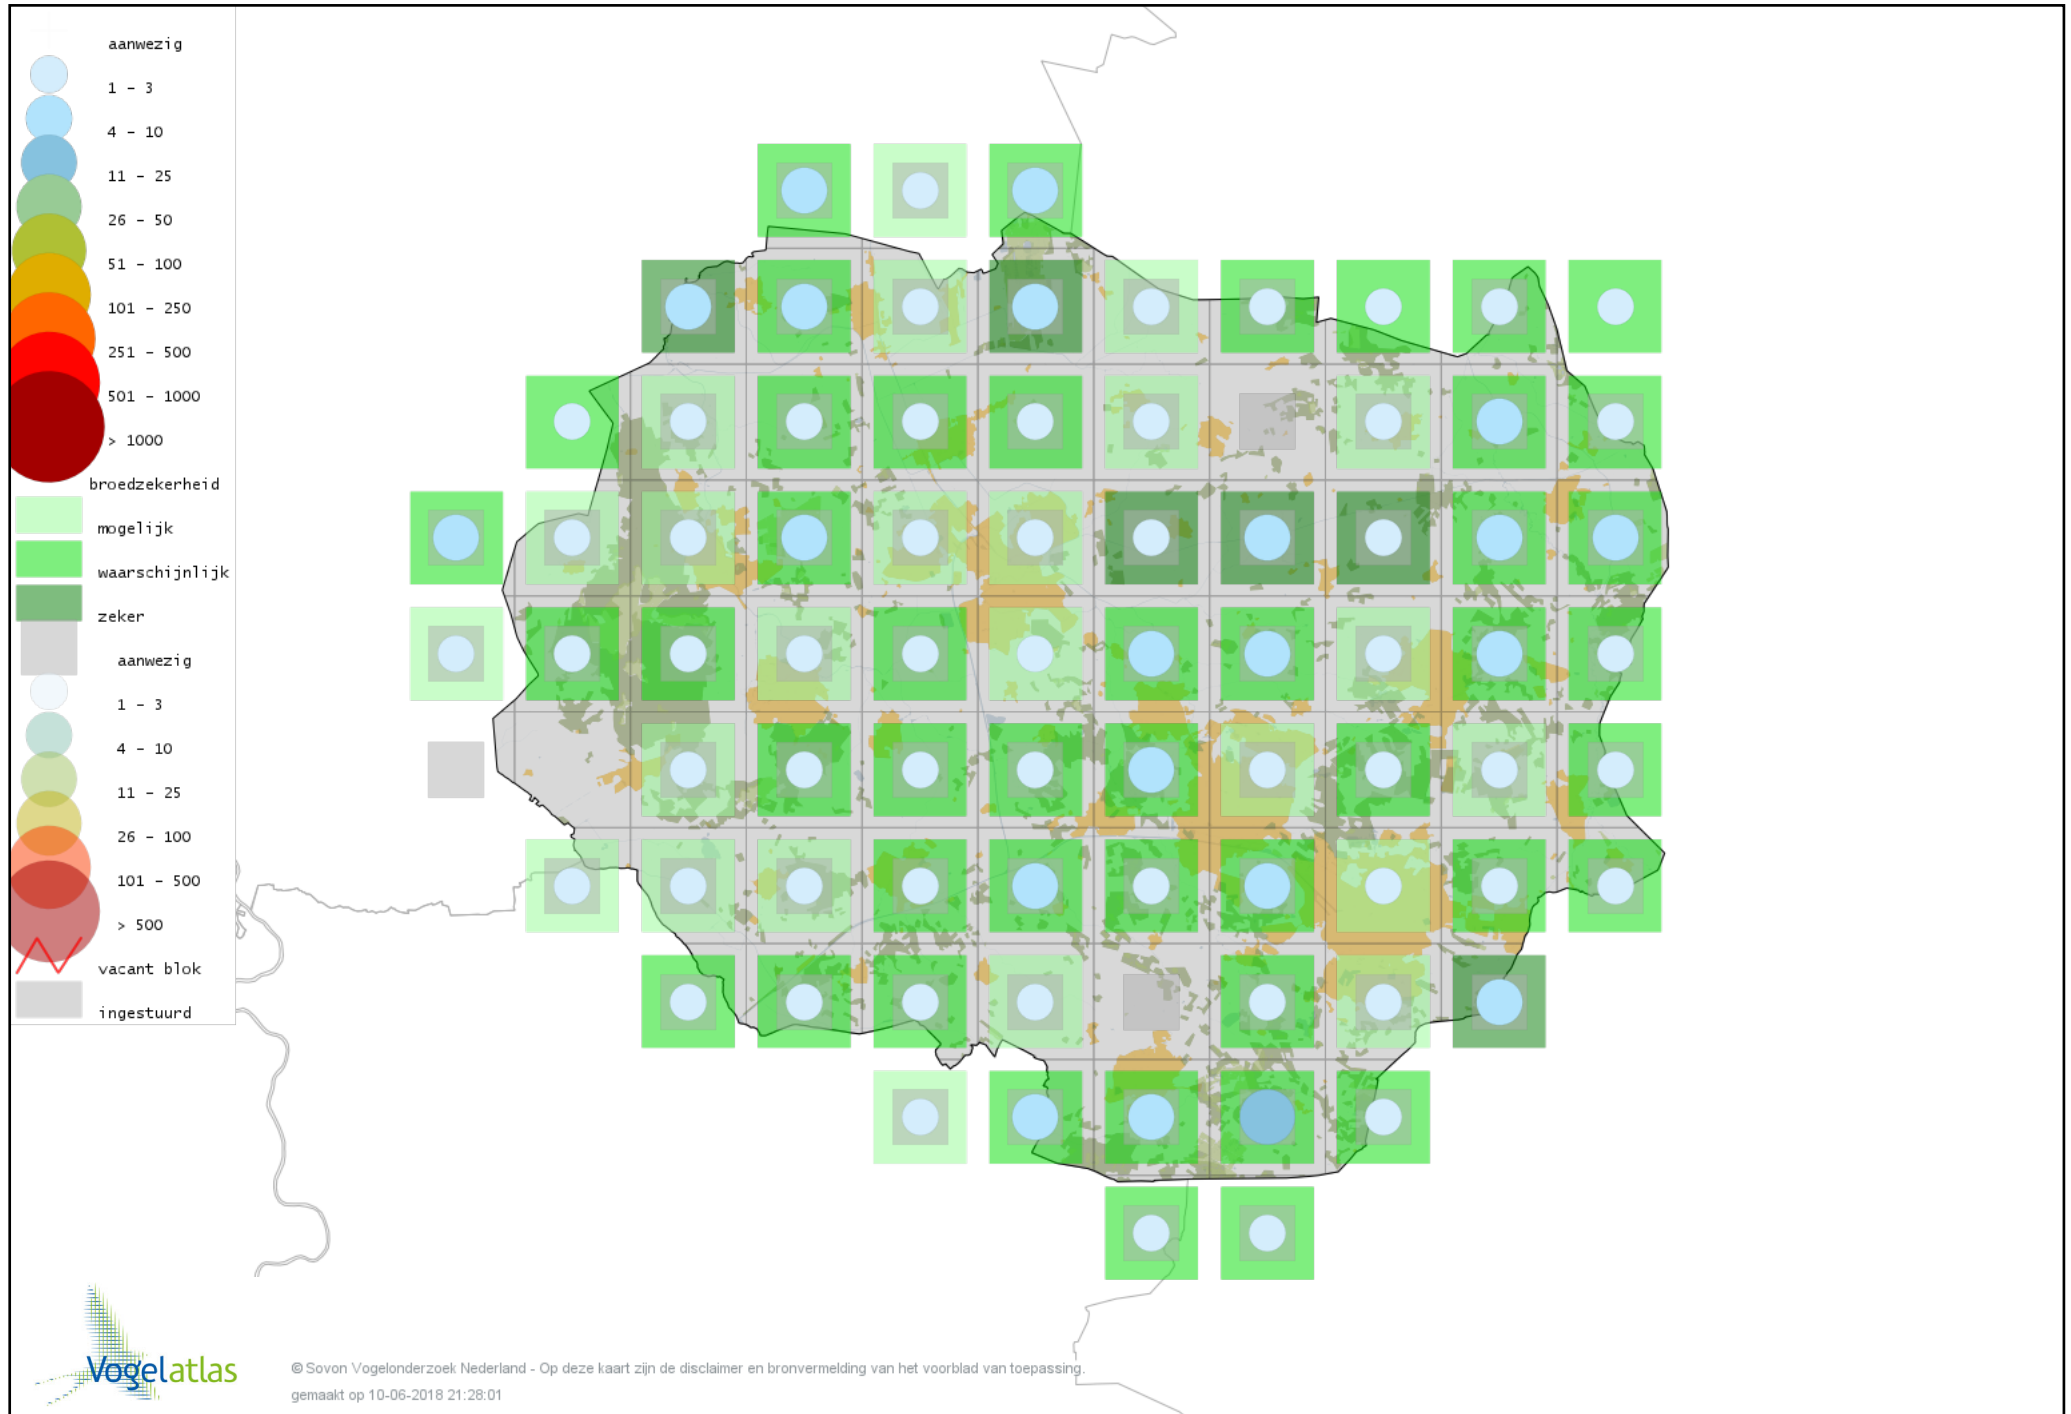

Voorlopige verspreidingskaart Zwartkopmeeuw broedseizoen

Voorlopige verspreidingskaart Visdief broedseizoen

Voorlopige verspreidingskaart Stadsduif broedseizoen

Voorlopige verspreidingskaart Holenduif broedseizoen

Voorlopige verspreidingskaart Houtduif broedseizoen

Voorlopige verspreidingskaart Turkse Tortel broedseizoen

Voorlopige verspreidingskaart Zomertortel broedseizoen

Voorlopige verspreidingskaart Lachduif broedseizoen

Voorlopige verspreidingskaart Koekoek broedseizoen

Voorlopige verspreidingskaart Kerkuil broedseizoen

Voorlopige verspreidingskaart Steenuil broedseizoen

Voorlopige verspreidingskaart Bosuil broedseizoen