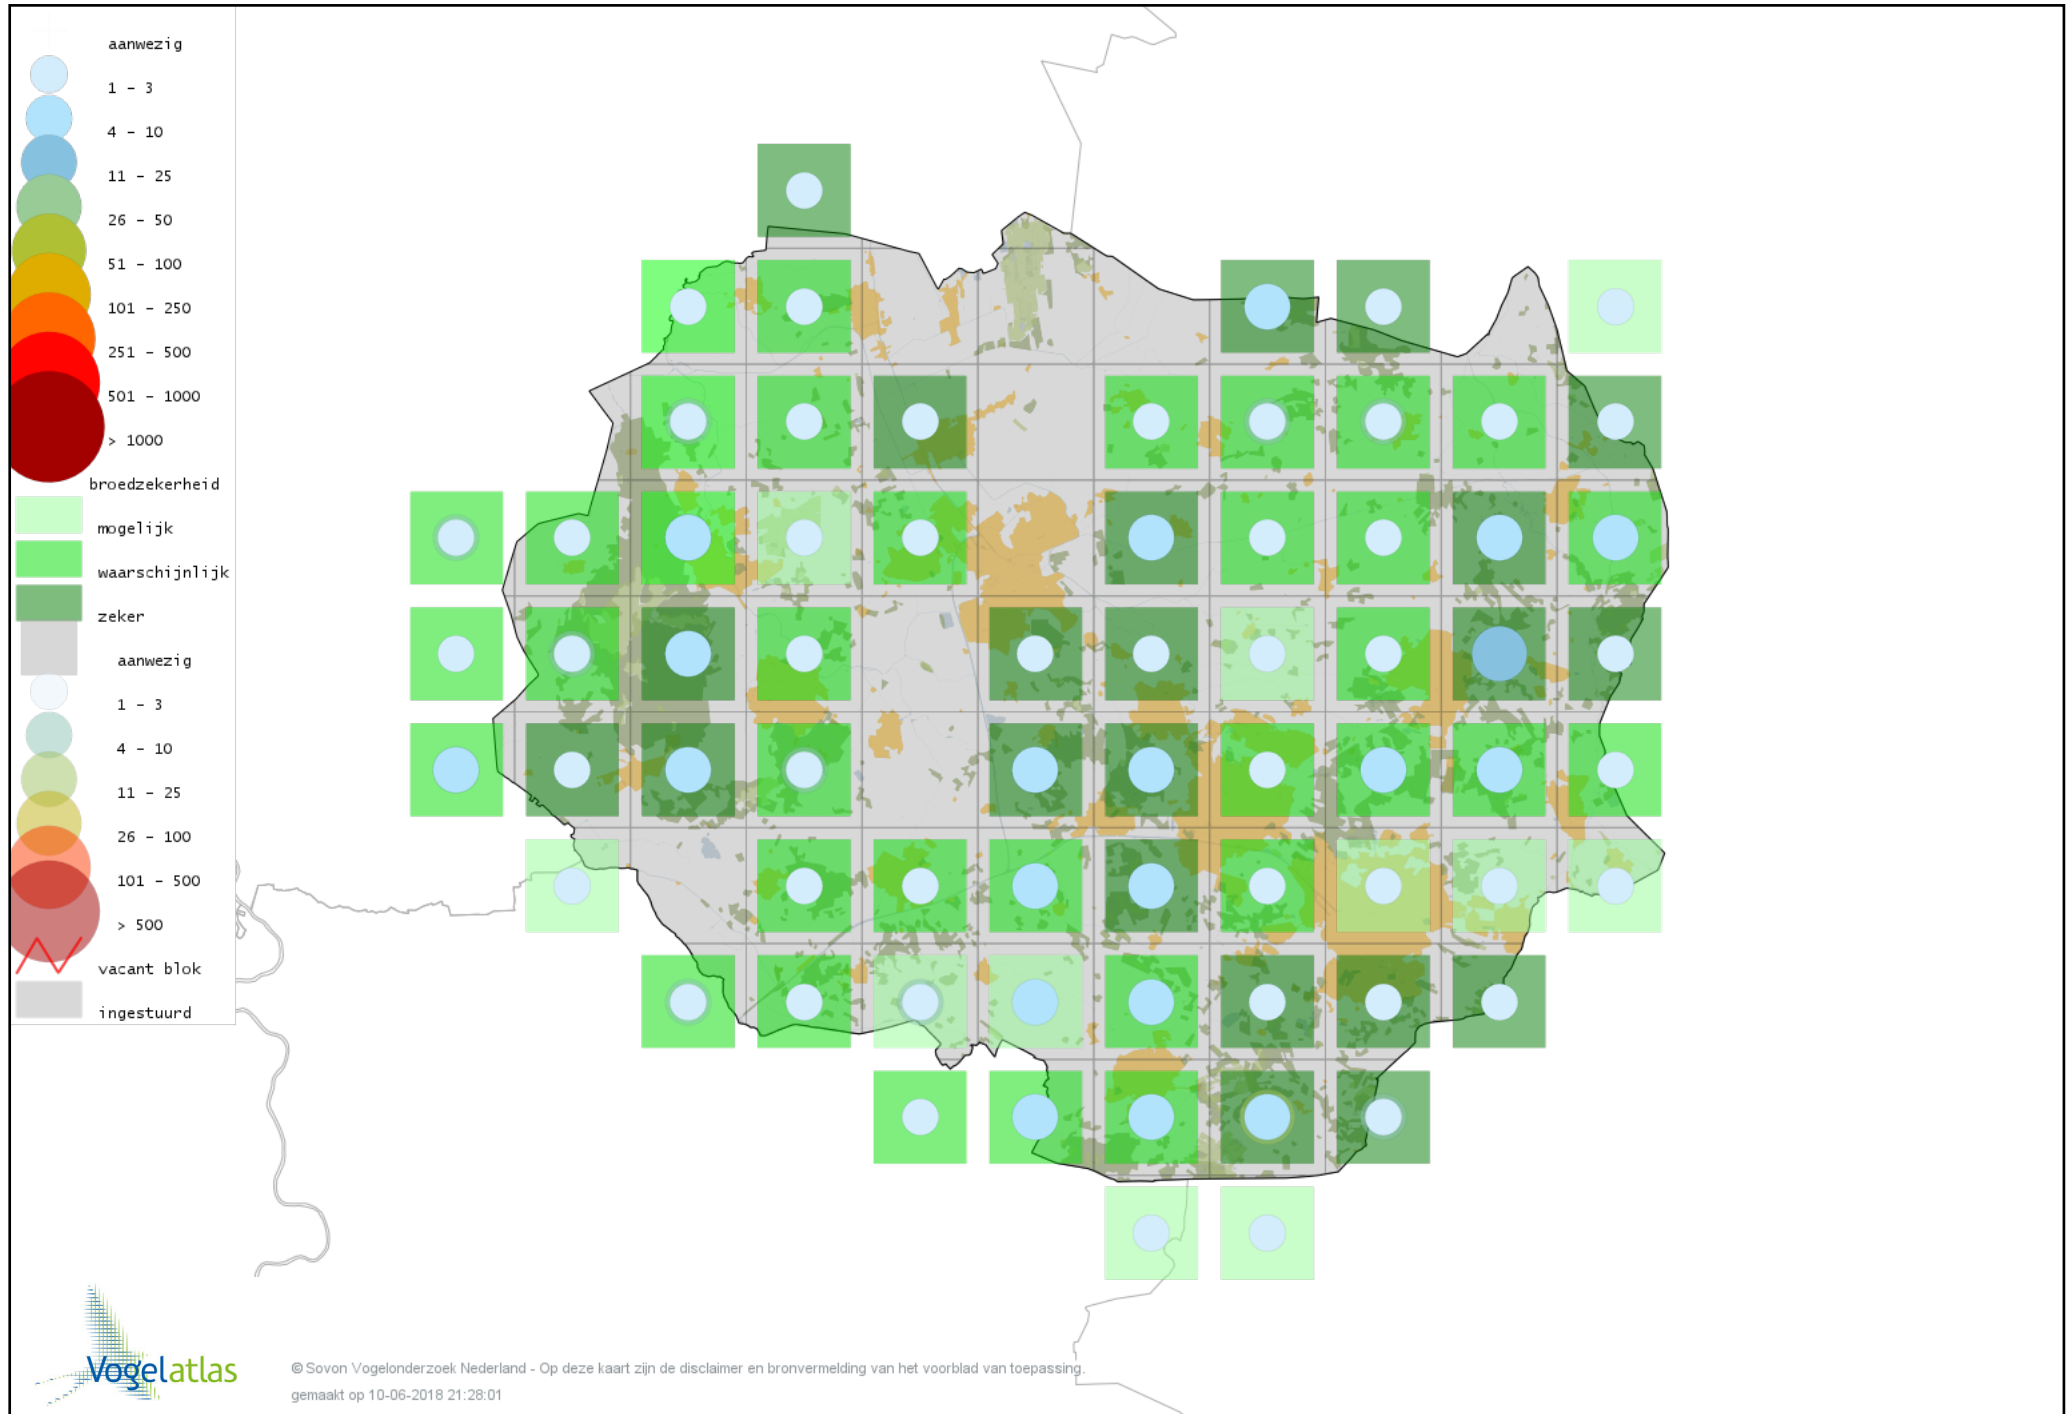

Voorlopige verspreidingskaart Koekoek broedseizoen

Voorlopige verspreidingskaart Kerkuil broedseizoen

Voorlopige verspreidingskaart Steenuil broedseizoen

Voorlopige verspreidingskaart Bosuil broedseizoen

Voorlopige verspreidingskaart Ransuil broedseizoen

Voorlopige verspreidingskaart Nachtzwaluw broedseizoen

Voorlopige verspreidingskaart Gierzwaluw broedseizoen

Voorlopige verspreidingskaart IJsvogel broedseizoen

Voorlopige verspreidingskaart Groene Specht broedseizoen

Voorlopige verspreidingskaart Zwarte Specht broedseizoen

Voorlopige verspreidingskaart Grote Bonte Specht broedseizoen

Voorlopige verspreidingskaart Middelste Bonte Specht broedseizoen

Voorlopige verspreidingskaart Kleine Bonte Specht broedseizoen

Voorlopige verspreidingskaart Wielewaal broedseizoen

Voorlopige verspreidingskaart Grauwe Klauwier broedseizoen

Voorlopige verspreidingskaart Ekster broedseizoen