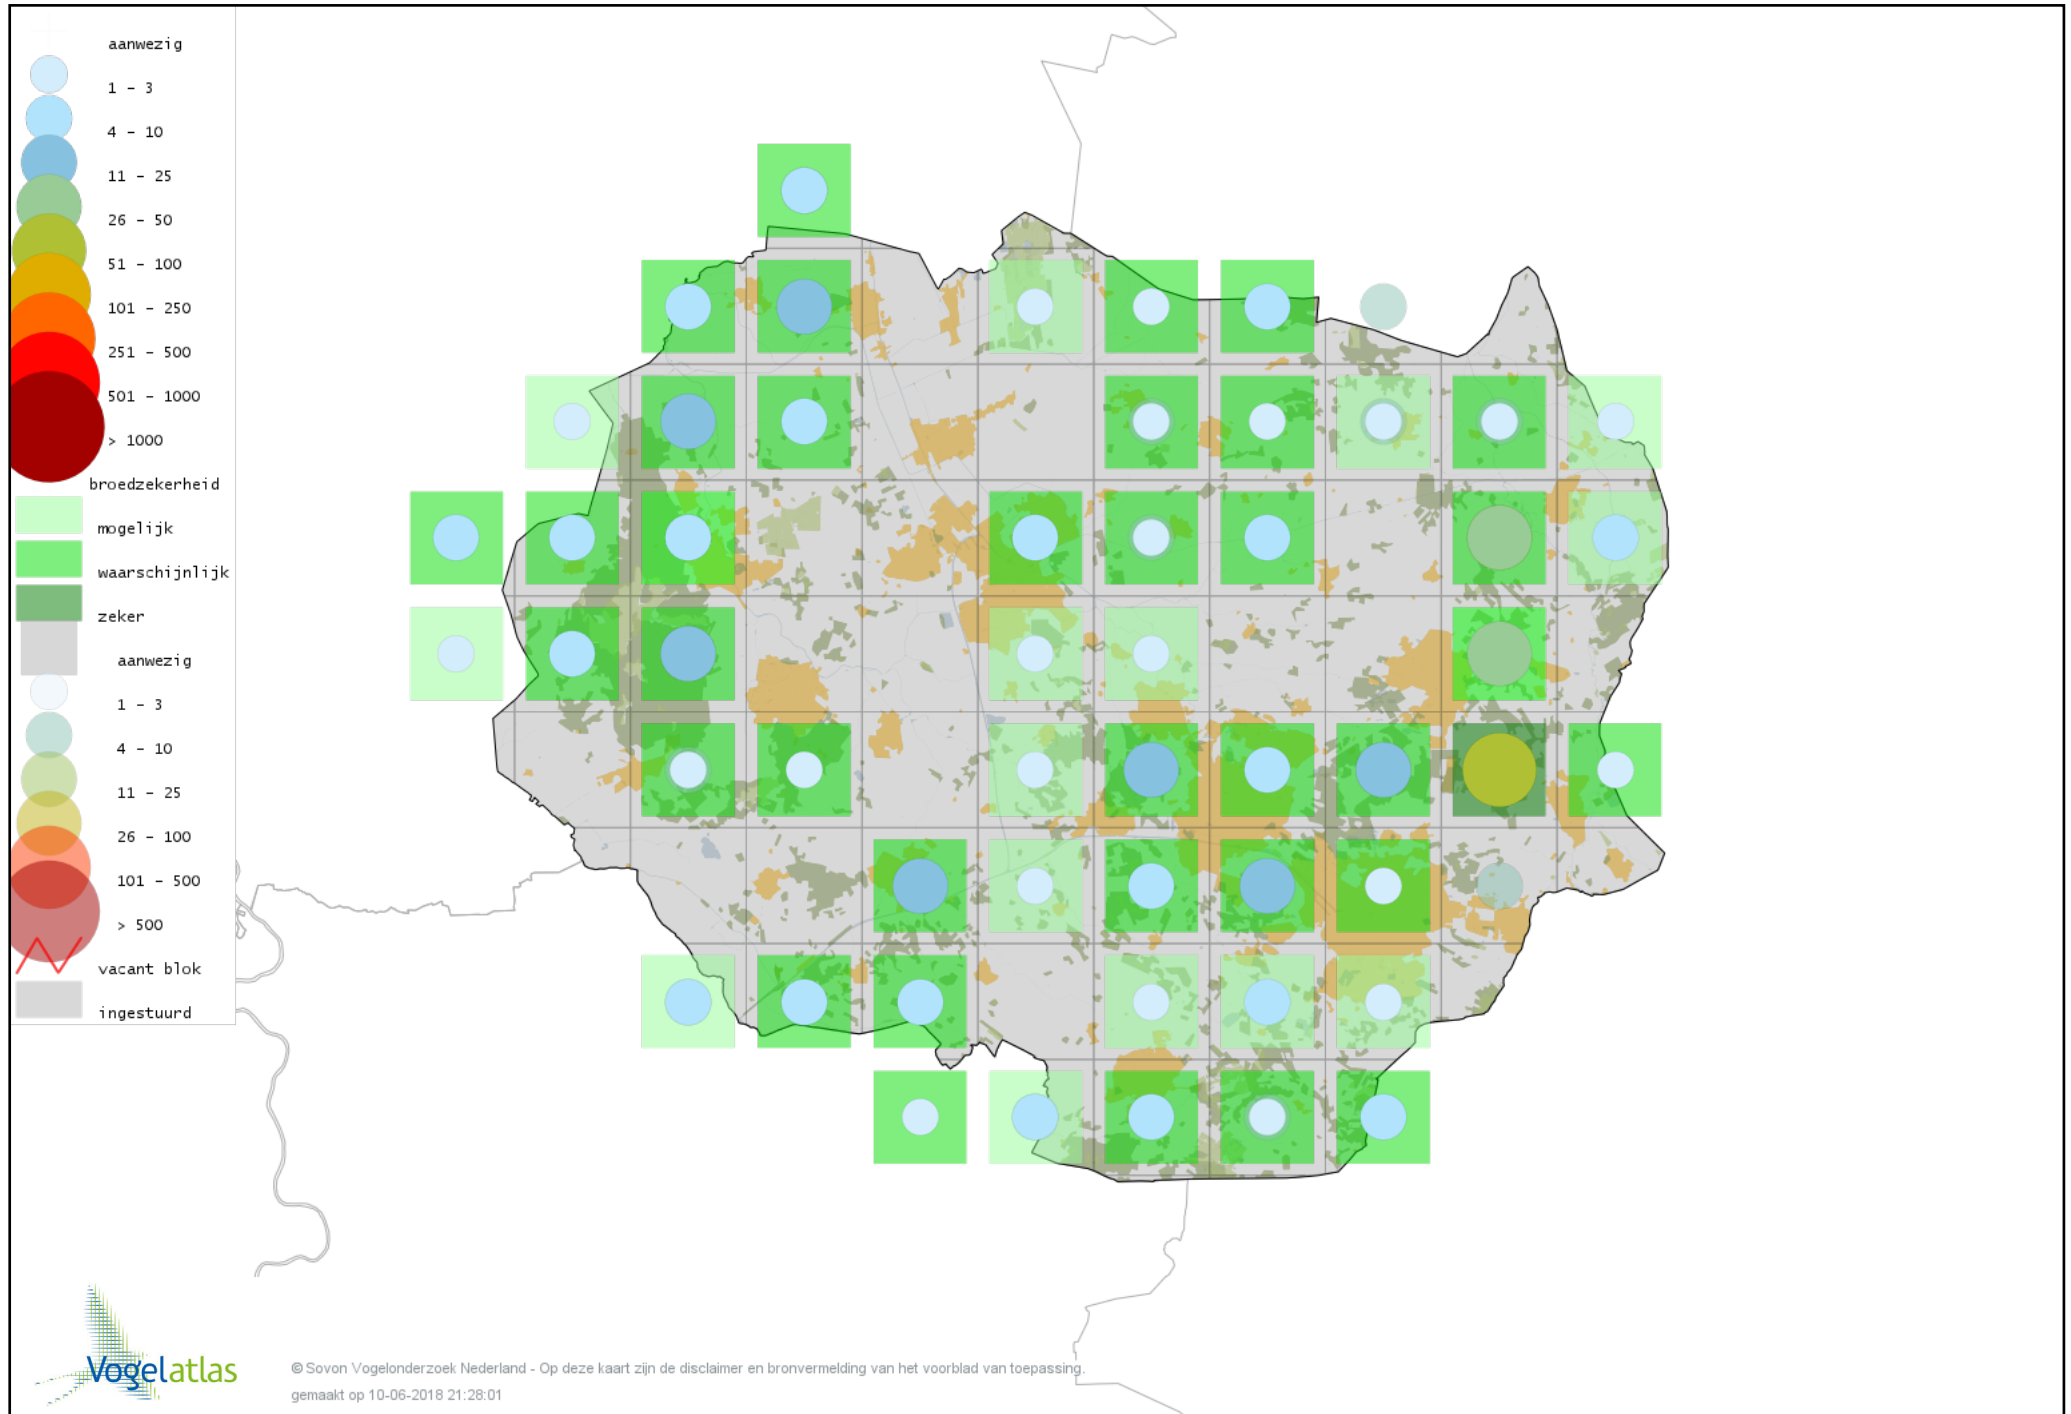

Voorlopige verspreidingskaart Kleine Bonte Specht broedseizoen

Voorlopige verspreidingskaart Wielewaal broedseizoen

Voorlopige verspreidingskaart Grauwe Klauwier broedseizoen

Voorlopige verspreidingskaart Ekster broedseizoen

Voorlopige verspreidingskaart Gaai broedseizoen

Voorlopige verspreidingskaart Kauw broedseizoen

Voorlopige verspreidingskaart Roek broedseizoen

Voorlopige verspreidingskaart Zwarte Kraai broedseizoen

Voorlopige verspreidingskaart Raaf broedseizoen

Voorlopige verspreidingskaart Goudhaan broedseizoen

Voorlopige verspreidingskaart Vuurgoudhaan broedseizoen

Voorlopige verspreidingskaart Pimpelmees broedseizoen

Voorlopige verspreidingskaart Koolmees broedseizoen