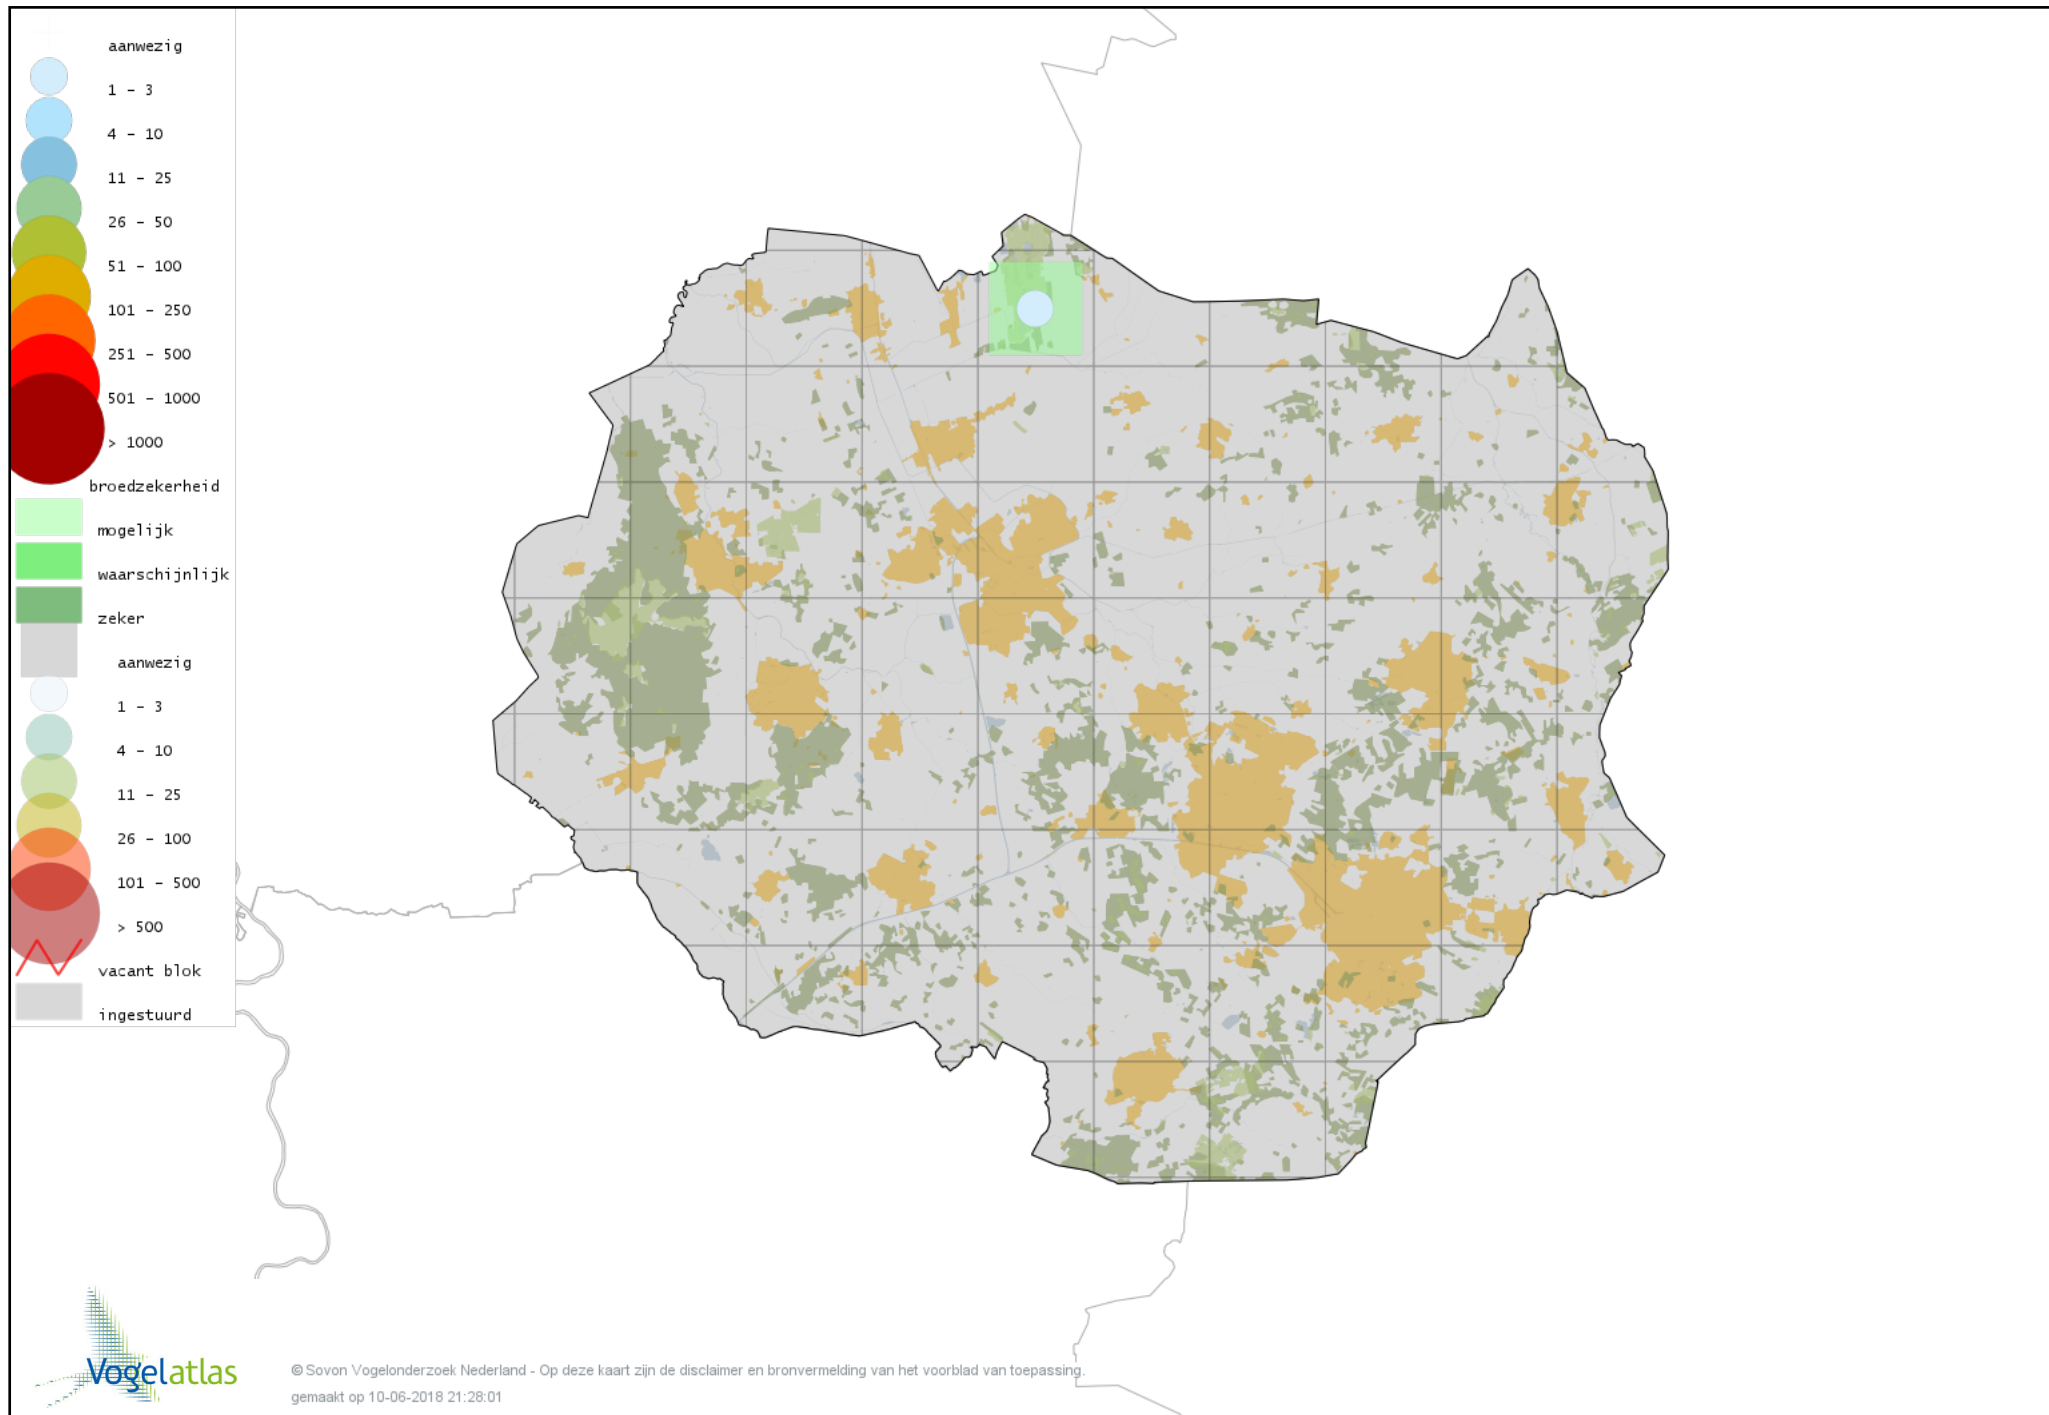

Voorlopige verspreidingskaart Goudhaan broedseizoen

Voorlopige verspreidingskaart Vuurgoudhaan broedseizoen

Voorlopige verspreidingskaart Pimpelmees broedseizoen

Voorlopige verspreidingskaart Koolmees broedseizoen

Voorlopige verspreidingskaart Kuifmees broedseizoen

Voorlopige verspreidingskaart Zwarte Mees broedseizoen

Voorlopige verspreidingskaart Matkop broedseizoen

Voorlopige verspreidingskaart Glanskop broedseizoen

Voorlopige verspreidingskaart Beardman broedseizoen

Voorlopige verspreidingskaart Boomleeuwerik broedseizoen

Voorlopige verspreidingskaart Veldleeuwerik broedseizoen

Voorlopige verspreidingskaart Oeverzwaluw broedseizoen