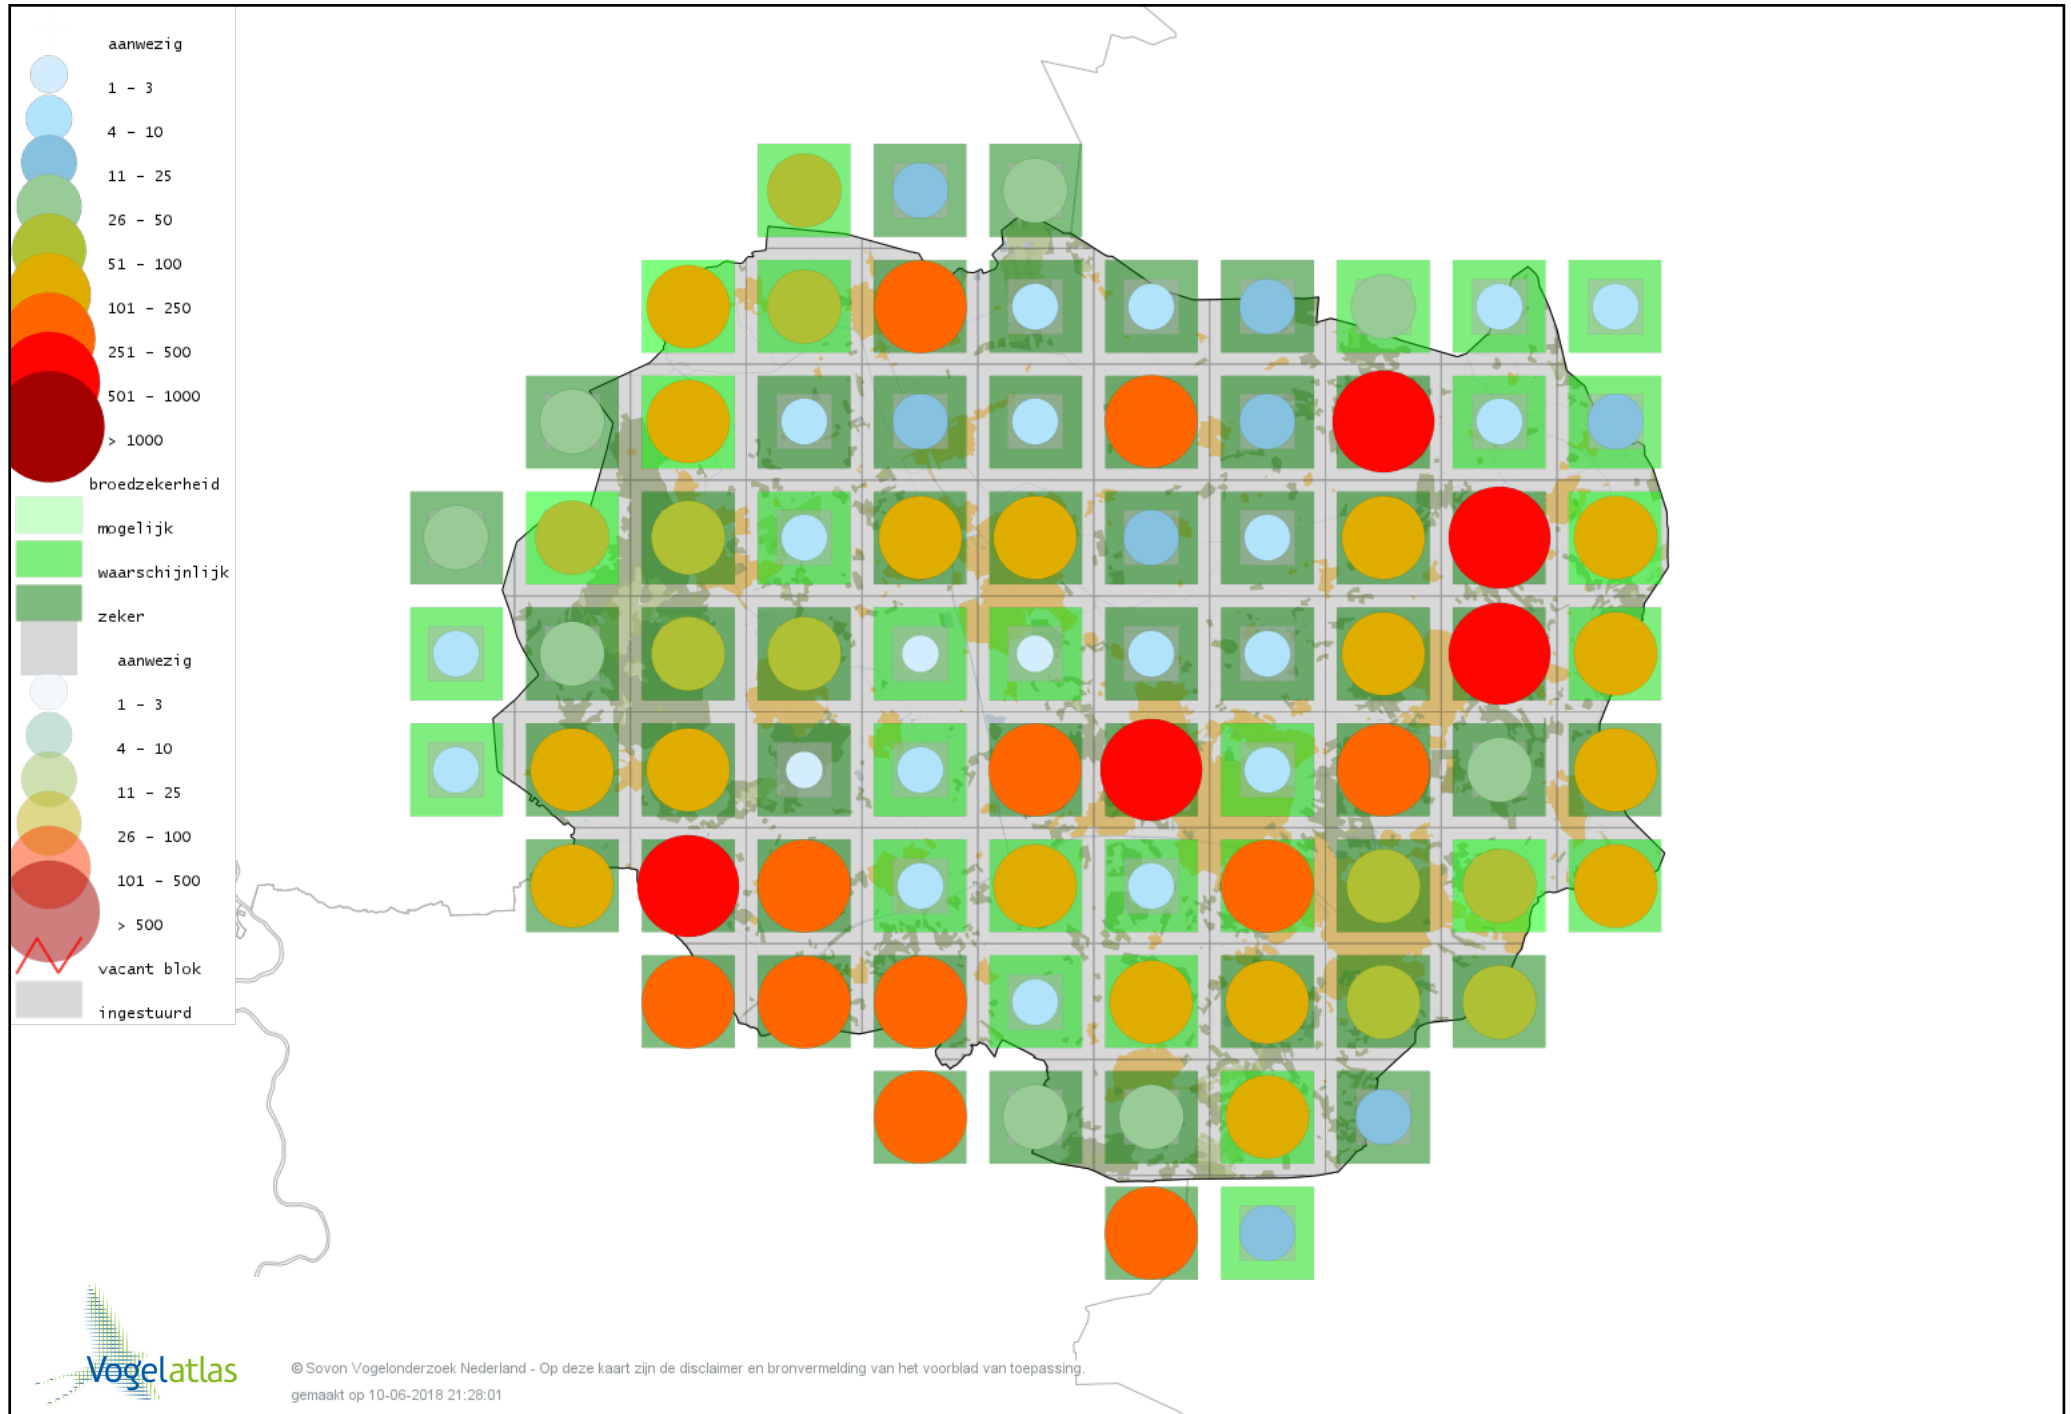

Voorlopige verspreidingskaart Kievit broedseizoen

Voorlopige verspreidingskaart Watersnip broedseizoen

Voorlopige verspreidingskaart Houtsnip broedseizoen

Voorlopige verspreidingskaart Grutto broedseizoen

Voorlopige verspreidingskaart Wulp broedseizoen

Voorlopige verspreidingskaart Oeverloper broedseizoen

Voorlopige verspreidingskaart Tureluur broedseizoen

Voorlopige verspreidingskaart Kokmeeuw broedseizoen

Voorlopige verspreidingskaart Zwartkopmeeuw broedseizoen

Voorlopige verspreidingskaart Visdief broedseizoen

Voorlopige verspreidingskaart Stadsduif broedseizoen

Voorlopige verspreidingskaart Holenduif broedseizoen

Voorlopige verspreidingskaart Houtduif broedseizoen

Voorlopige verspreidingskaart Turkse Tortel broedseizoen

Voorlopige verspreidingskaart Zomertortel broedseizoen

Voorlopige verspreidingskaart Lachduif broedseizoen