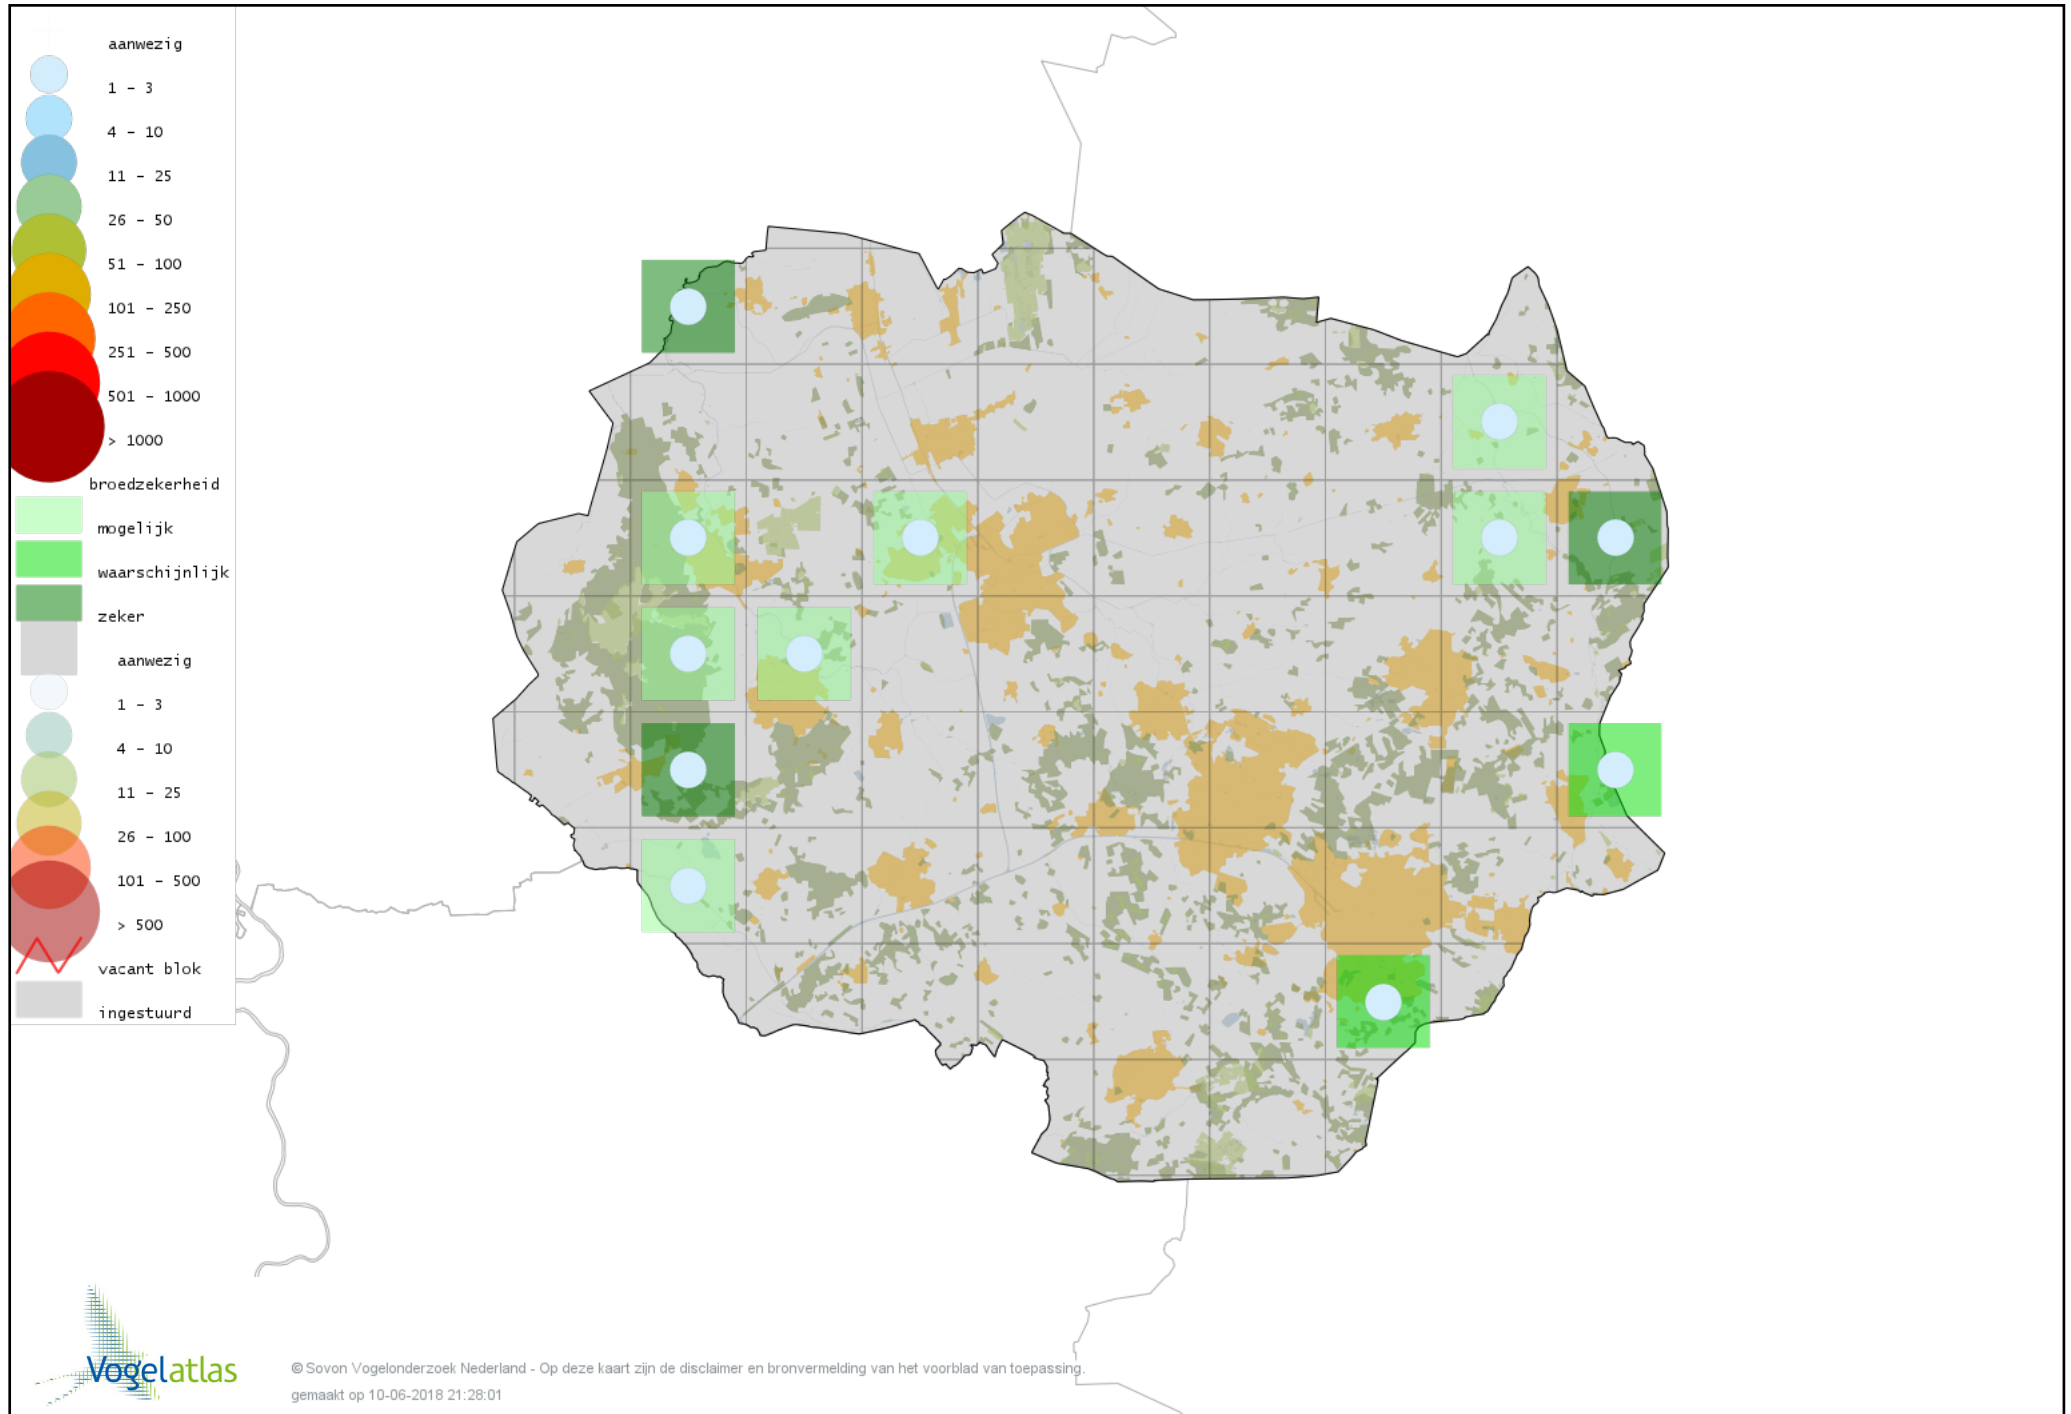

De kleurtint (blauw) is de beste referentie voor de tot nu toe waargenomen aantalsklasse.

De stipgrootte is relatief. Vergelijk daarvoor de atlasblok grootte van de legenda met die van het kaartbeeld.

Voorlopige verspreidingskaart Knobbelzwaan broedseizoen

Voorlopige verspreidingskaart Knobbelgans (Chinese) broedseizoen

Voorlopige verspreidingskaart Grauwe Gans broedseizoen

Voorlopige verspreidingskaart Soepgans broedseizoen

Voorlopige verspreidingskaart Kolgans broedseizoen

Voorlopige verspreidingskaart Grote Canadese Gans broedseizoen

Voorlopige verspreidingskaart Brandgans broedseizoen

Voorlopige verspreidingskaart Nijlgans broedseizoen

Voorlopige verspreidingskaart Casarca broedseizoen

Voorlopige verspreidingskaart Bergeend broedseizoen

Voorlopige verspreidingskaart Tafeleend broedseizoen

Voorlopige verspreidingskaart Kuifeend broedseizoen

Voorlopige verspreidingskaart Muskuseend broedseizoen