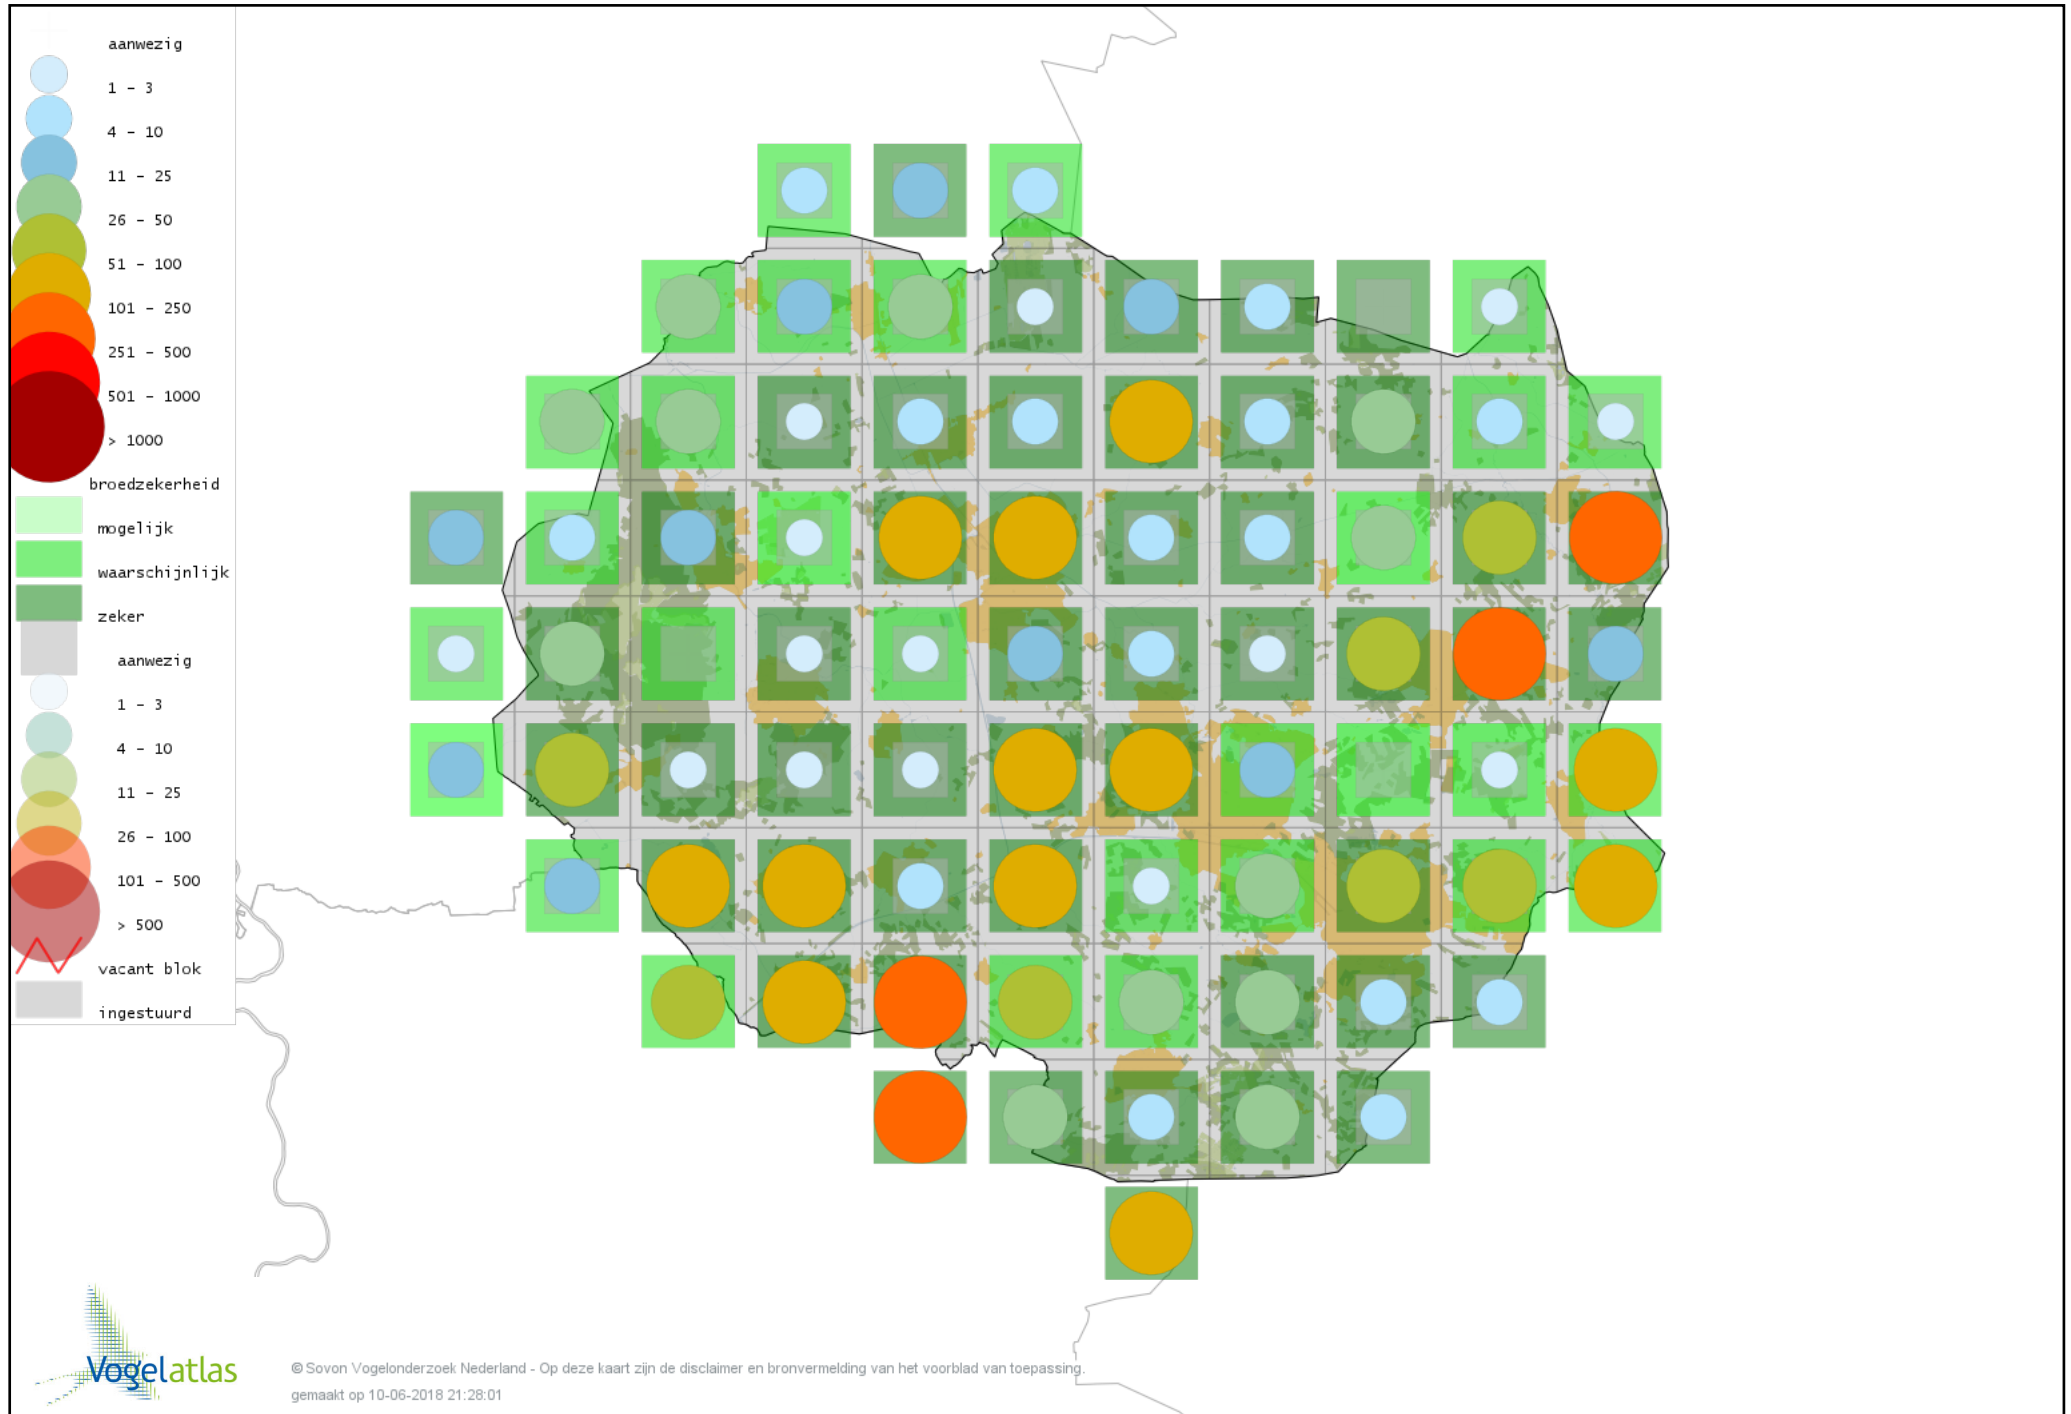

Voorlopige verspreidingskaart Groene Specht broedseizoen

Voorlopige verspreidingskaart Zwarte Specht broedseizoen

Voorlopige verspreidingskaart Grote Bonte Specht broedseizoen

Voorlopige verspreidingskaart Middelste Bonte Specht broedseizoen

Voorlopige verspreidingskaart Kleine Bonte Specht broedseizoen

Voorlopige verspreidingskaart Wielewaal broedseizoen

Voorlopige verspreidingskaart Grauwe Klauwier broedseizoen

Voorlopige verspreidingskaart Ekster broedseizoen

Voorlopige verspreidingskaart Gaai broedseizoen

Voorlopige verspreidingskaart Kauw broedseizoen

Voorlopige verspreidingskaart Roek broedseizoen

Voorlopige verspreidingskaart Zwarte Kraai broedseizoen

Voorlopige verspreidingskaart Raaf broedseizoen