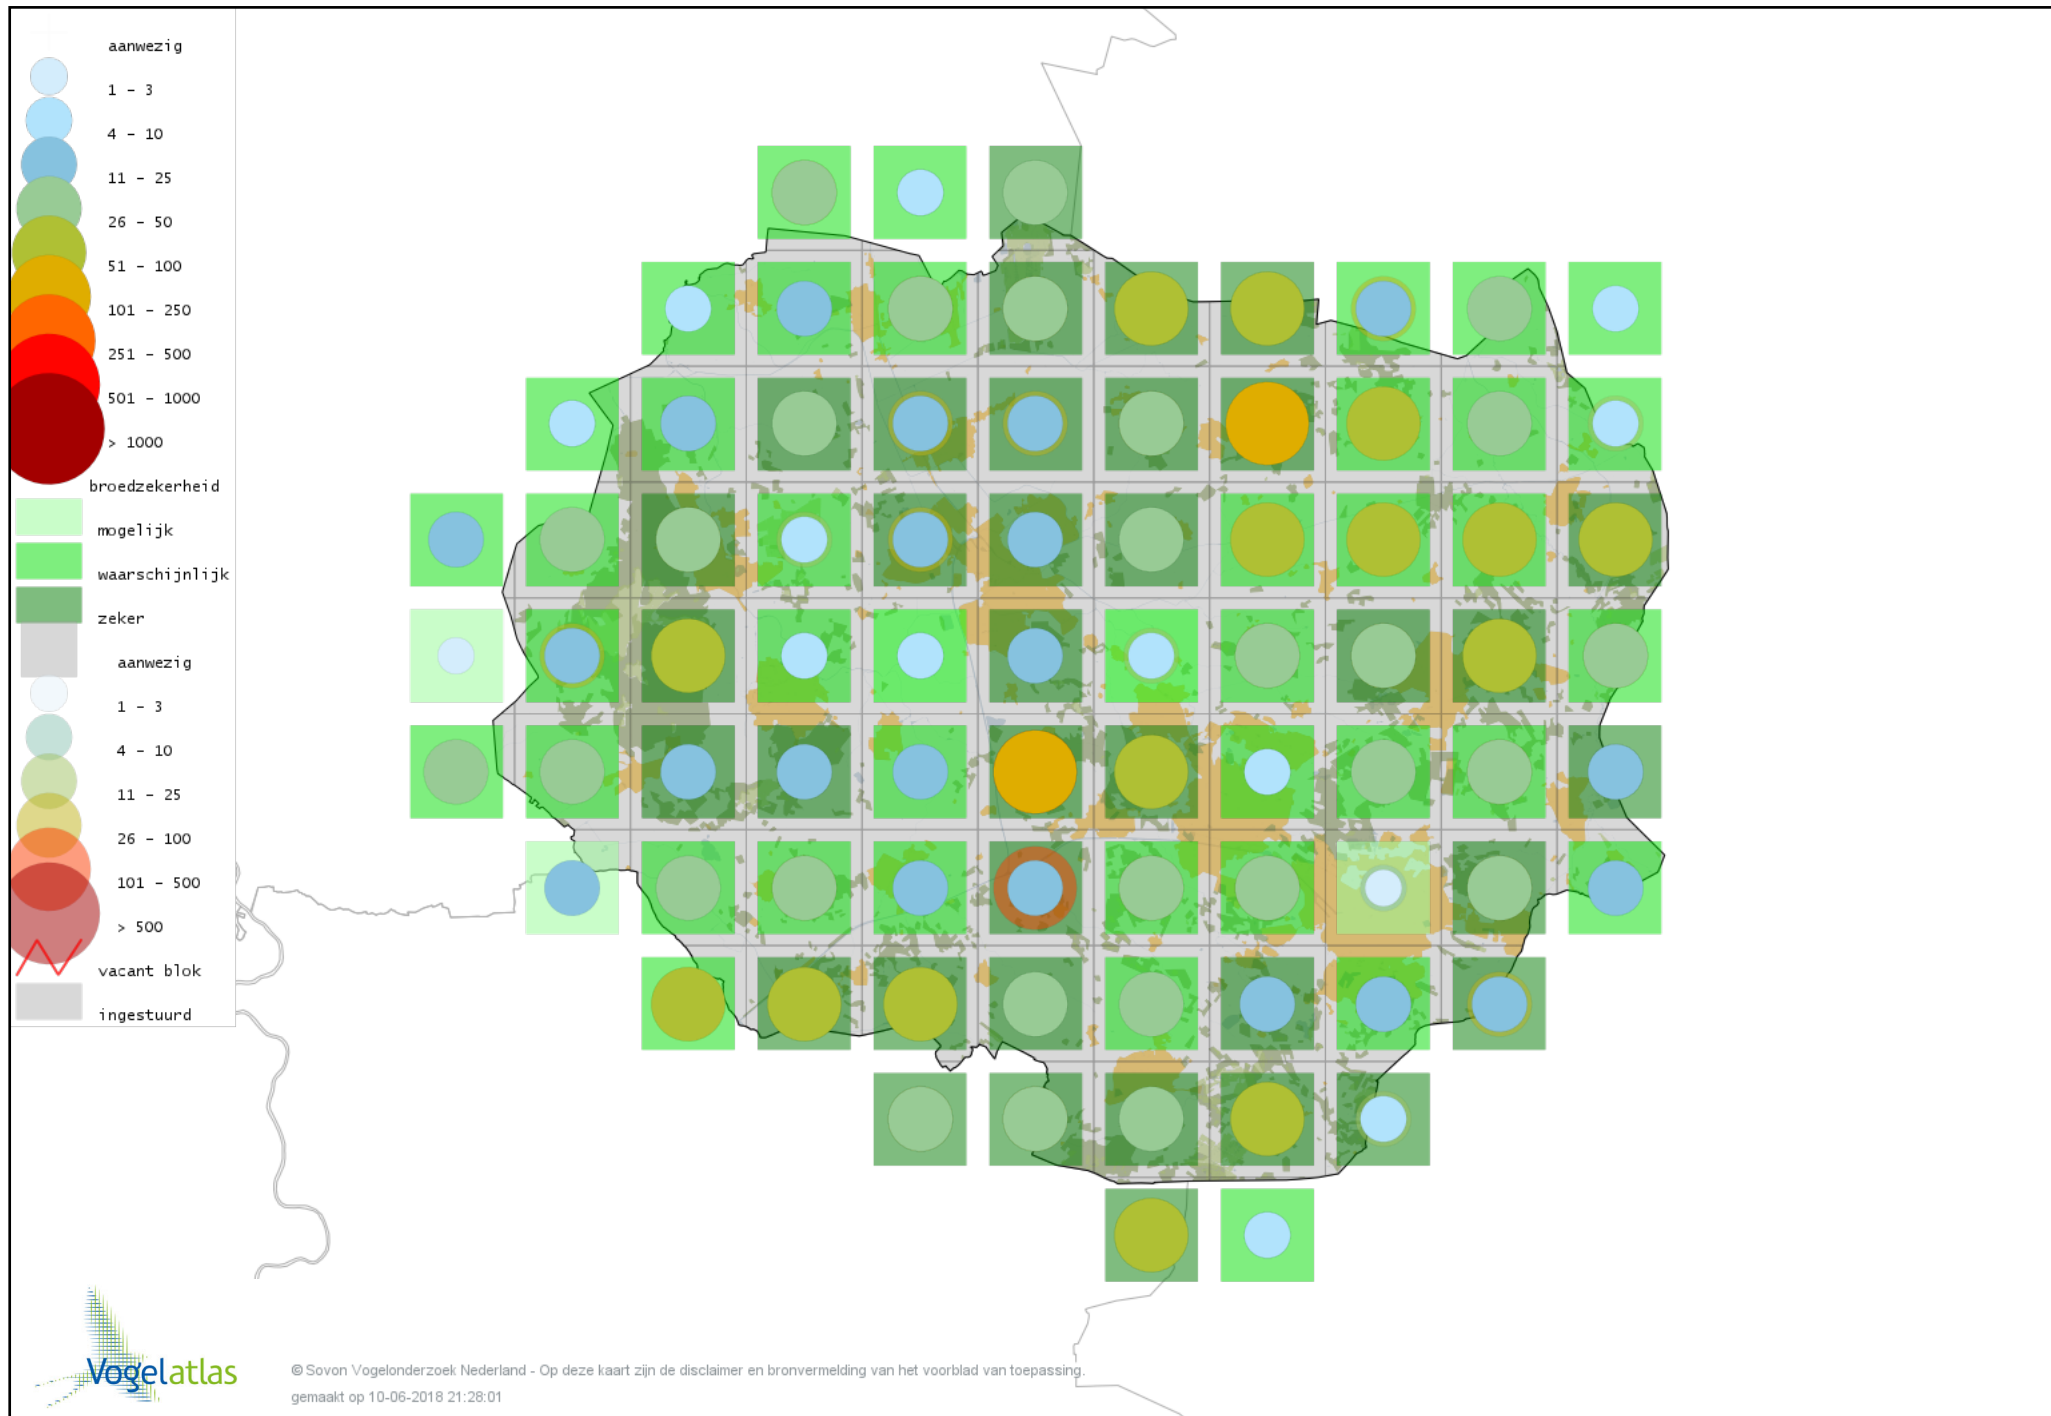

Voorlopige verspreidingskaart Boomklever broedseizoen

Voorlopige verspreidingskaart Kortsnavelboomkruiper broedseizoen

Voorlopige verspreidingskaart Boomkruiper broedseizoen

Voorlopige verspreidingskaart Winterkoning broedseizoen

Voorlopige verspreidingskaart Spreeuw broedseizoen

Voorlopige verspreidingskaart Merel broedseizoen

Voorlopige verspreidingskaart Kramsvogel broedseizoen

Voorlopige verspreidingskaart Zanglijster broedseizoen

Voorlopige verspreidingskaart Grote Lijster broedseizoen

Voorlopige verspreidingskaart Grauwe Vliegenvanger broedseizoen

Voorlopige verspreidingskaart Roodborst broedseizoen

Voorlopige verspreidingskaart Nachtegaal broedseizoen

Voorlopige verspreidingskaart Blauwborst broedseizoen

Voorlopige verspreidingskaart Zwarte Roodstaart broedseizoen

Voorlopige verspreidingskaart Gekraagde Roodstaart broedseizoen

Voorlopige verspreidingskaart Paapje broedseizoen