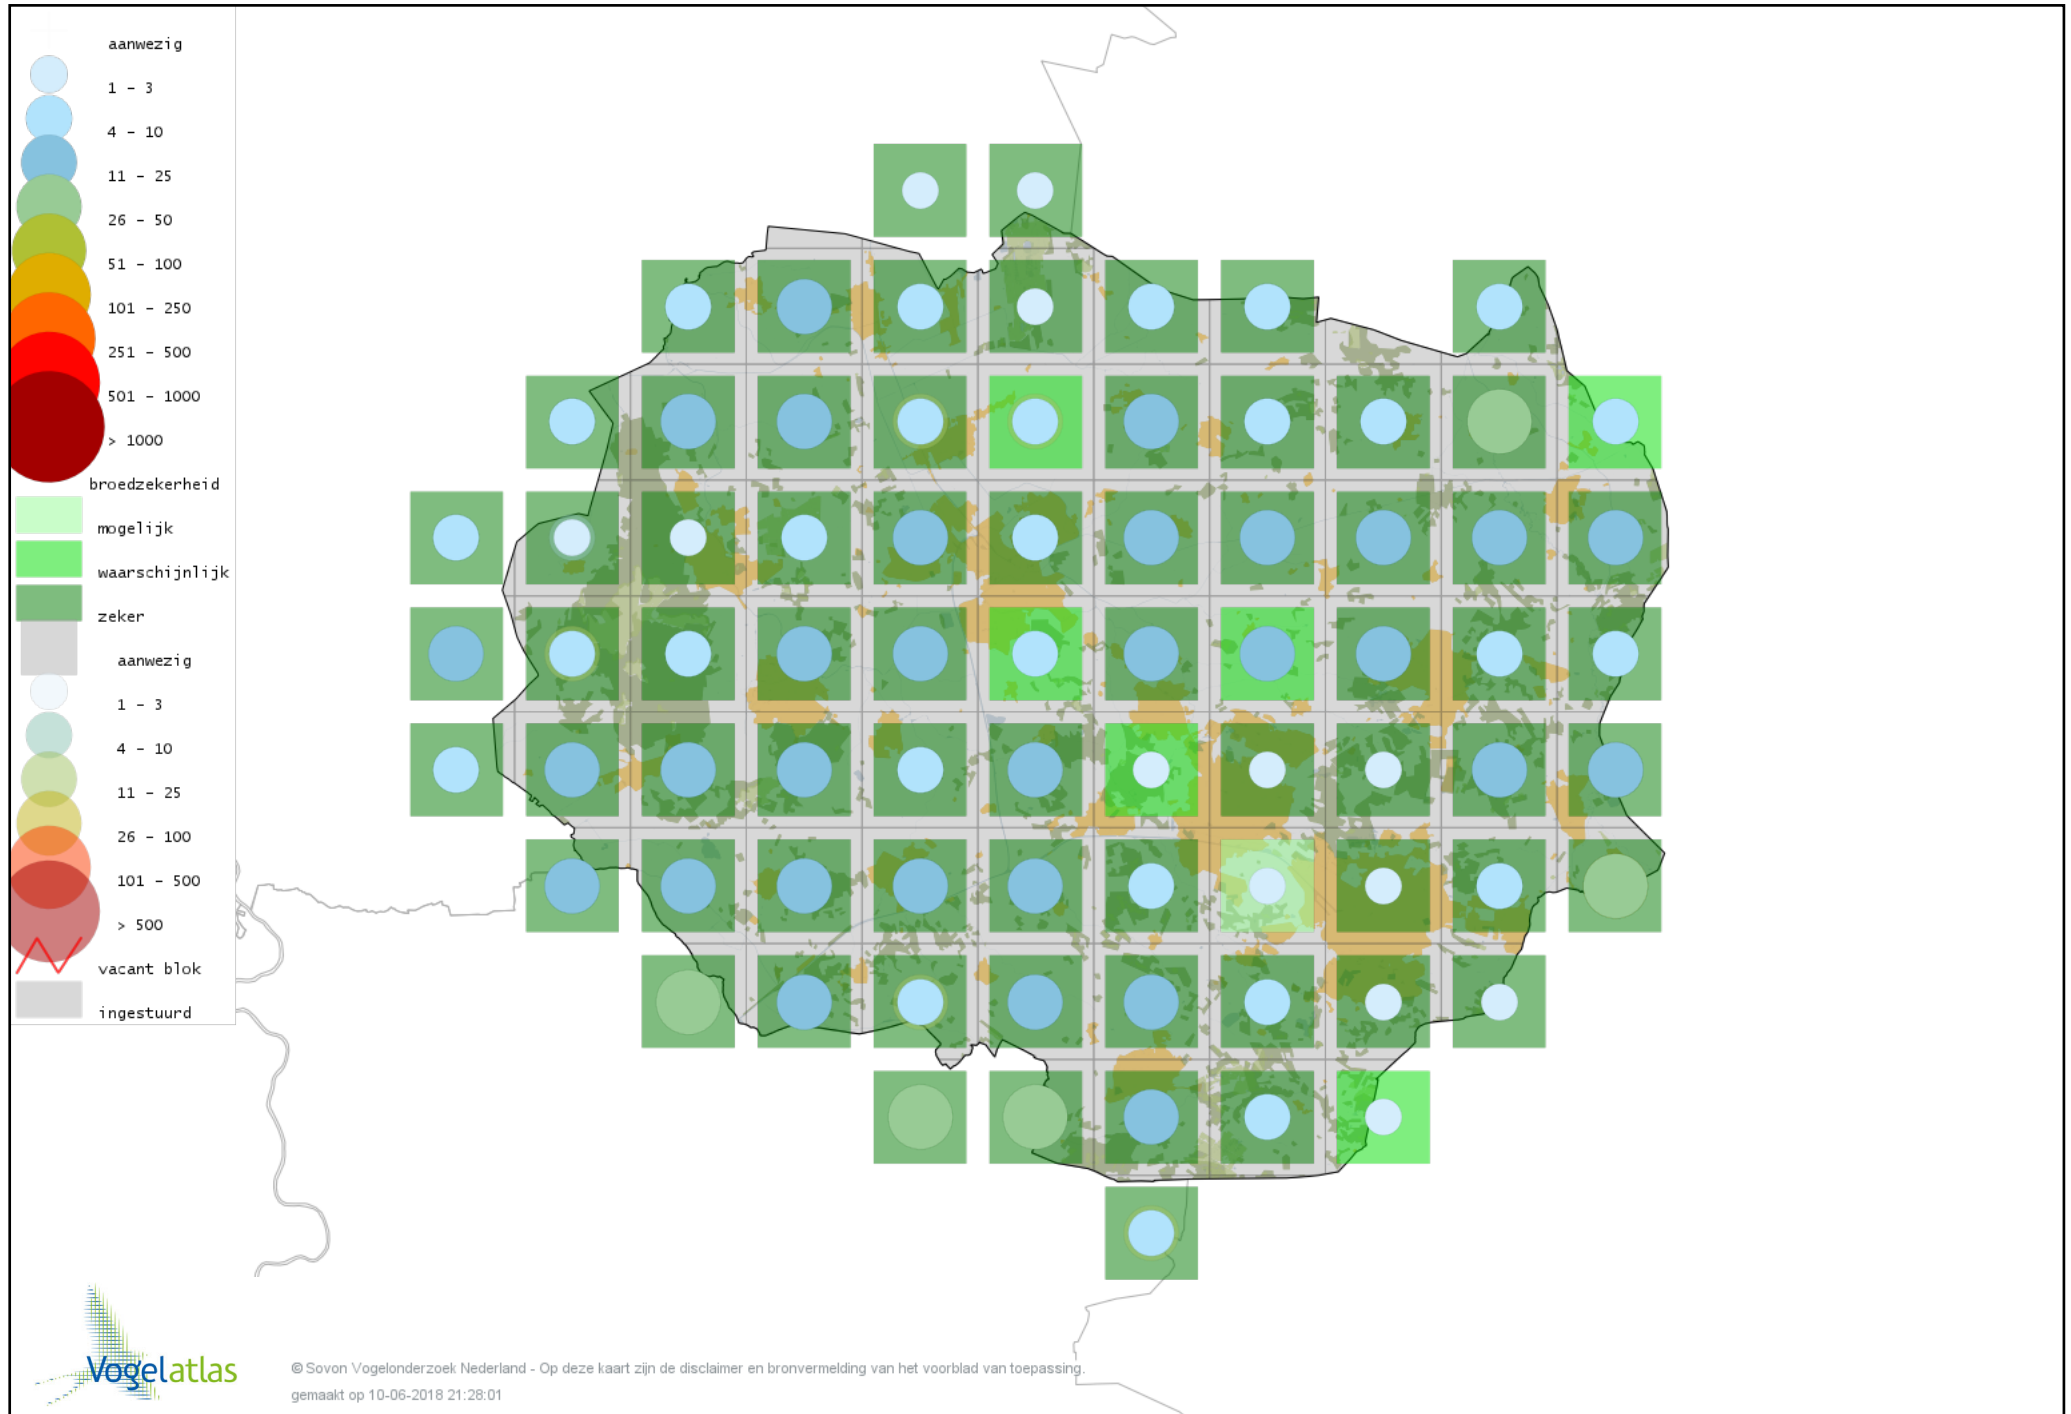

Voorlopige verspreidingskaart Zwartkopmeeuw broedseizoen

Voorlopige verspreidingskaart Visdief broedseizoen

Voorlopige verspreidingskaart Stadsduif broedseizoen

Voorlopige verspreidingskaart Holenduif broedseizoen

Voorlopige verspreidingskaart Houtduif broedseizoen

Voorlopige verspreidingskaart Turkse Tortel broedseizoen

Voorlopige verspreidingskaart Zomertortel broedseizoen

Voorlopige verspreidingskaart Lachduif broedseizoen

Voorlopige verspreidingskaart Koekoek broedseizoen

Voorlopige verspreidingskaart Kerkuil broedseizoen

Voorlopige verspreidingskaart Steenuil broedseizoen

Voorlopige verspreidingskaart Bosuil broedseizoen