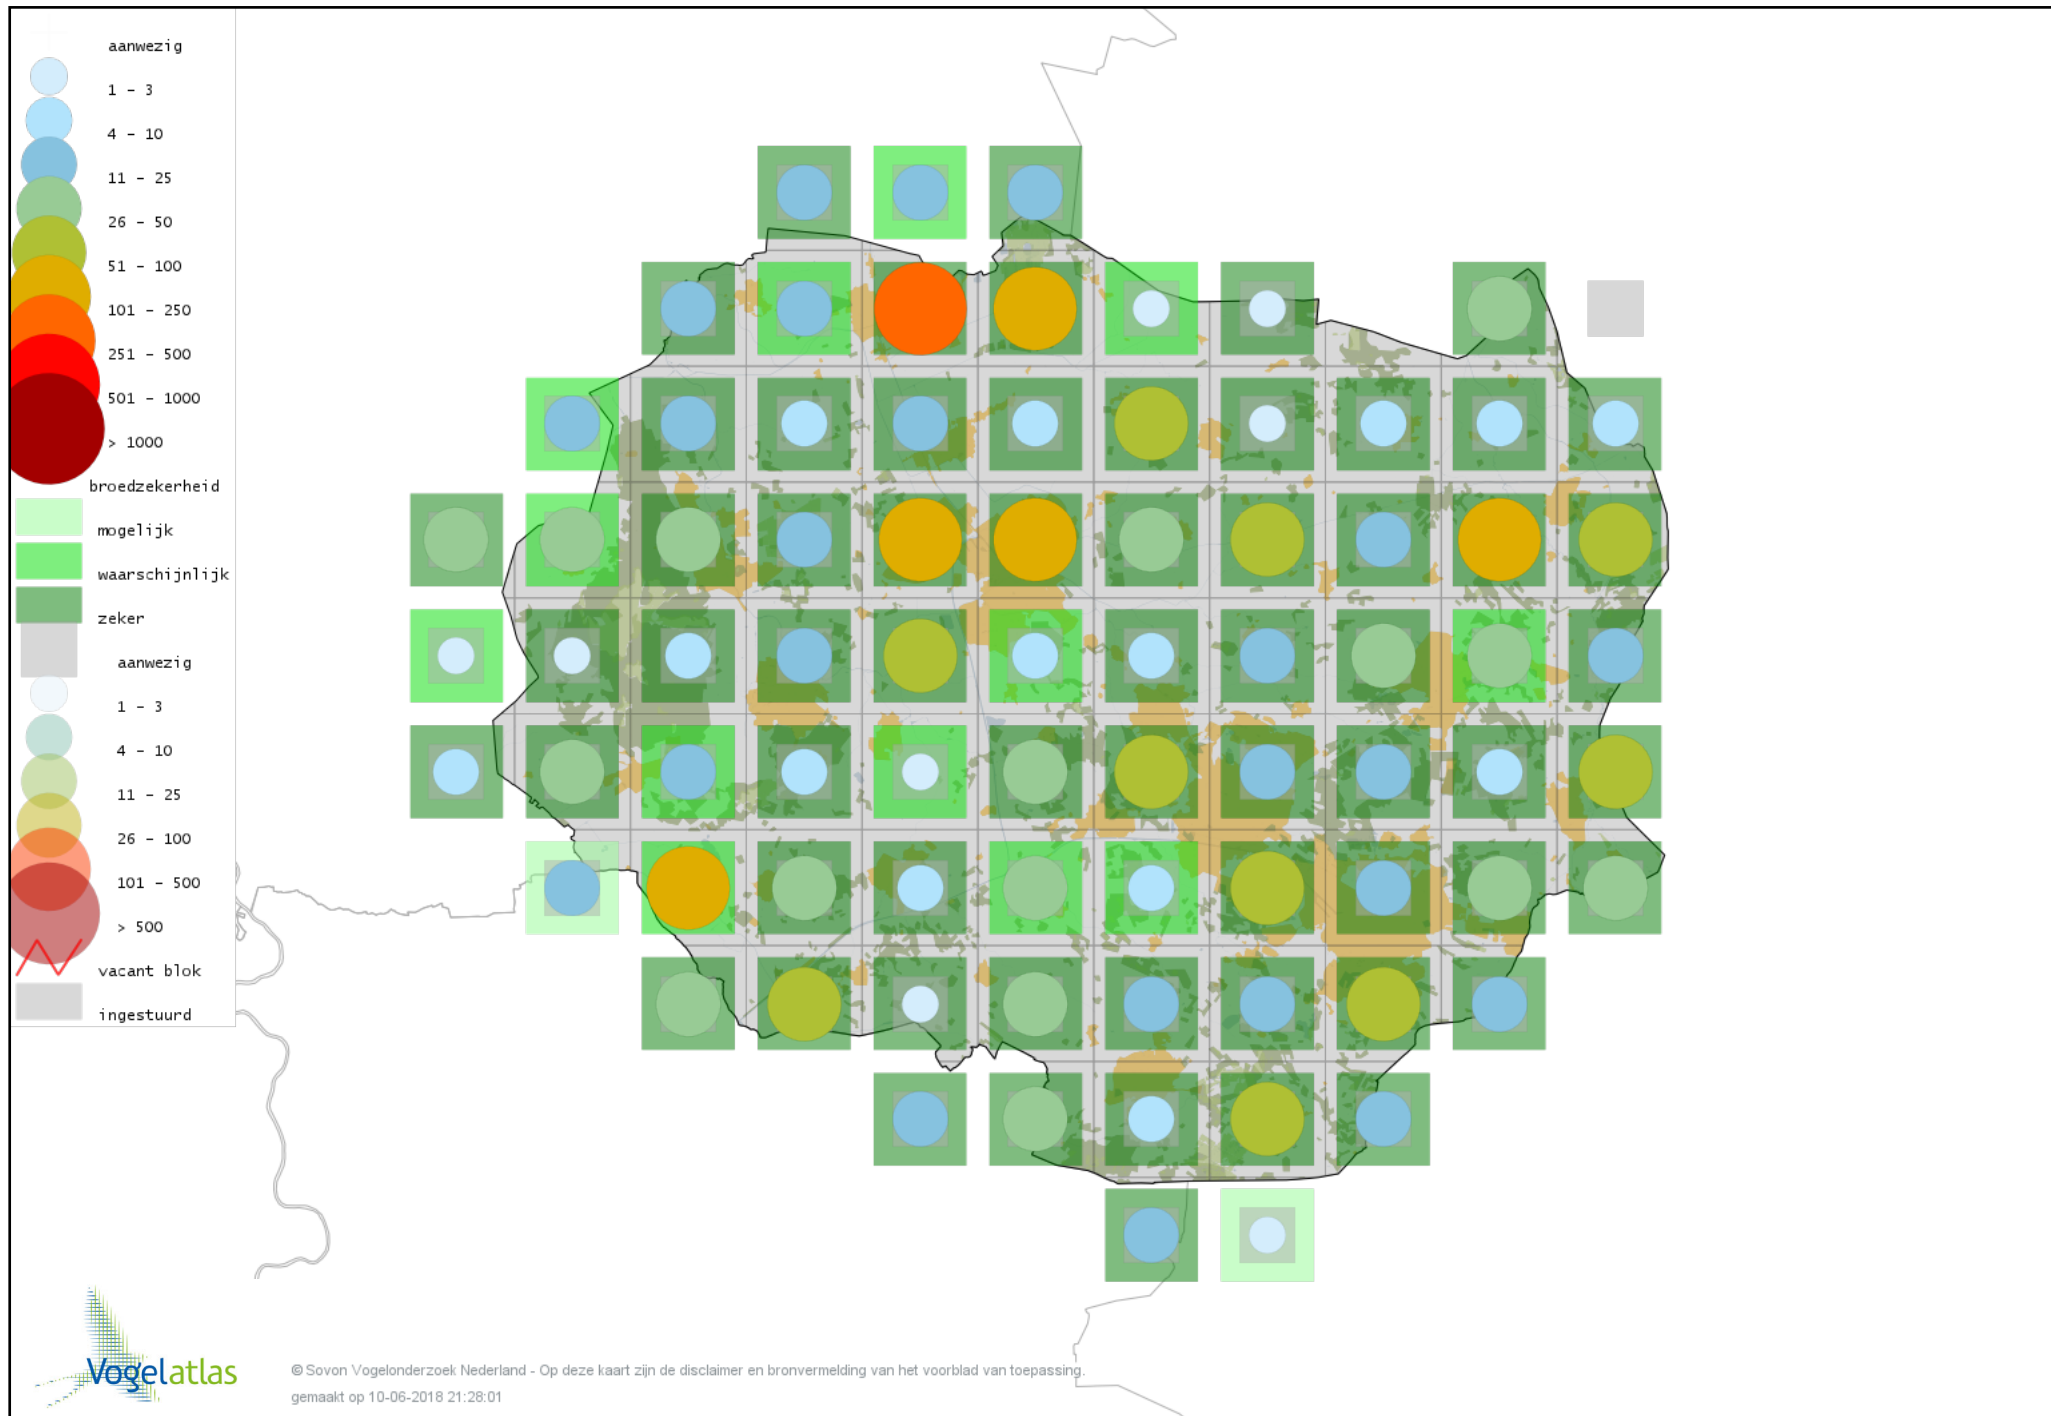

Voorlopige verspreidingskaart Carolina-eend broedseizoen

Voorlopige verspreidingskaart Mandarijneend broedseizoen

Voorlopige verspreidingskaart Brilduiker broedseizoen

Voorlopige verspreidingskaart Kokardezaagbek broedseizoen

Voorlopige verspreidingskaart Ringtaling broedseizoen

Voorlopige verspreidingskaart Krakeend broedseizoen

Voorlopige verspreidingskaart Smient broedseizoen

Voorlopige verspreidingskaart Slobeend broedseizoen

Voorlopige verspreidingskaart Wilde Eend broedseizoen

Voorlopige verspreidingskaart Soepeend broedseizoen

Voorlopige verspreidingskaart Pijlstaart broedseizoen

Voorlopige verspreidingskaart Zomertaling broedseizoen

Voorlopige verspreidingskaart Wintertaling broedseizoen

Voorlopige verspreidingskaart Korhoen broedseizoen

Voorlopige verspreidingskaart Patrijs broedseizoen

Voorlopige verspreidingskaart Kwartel broedseizoen