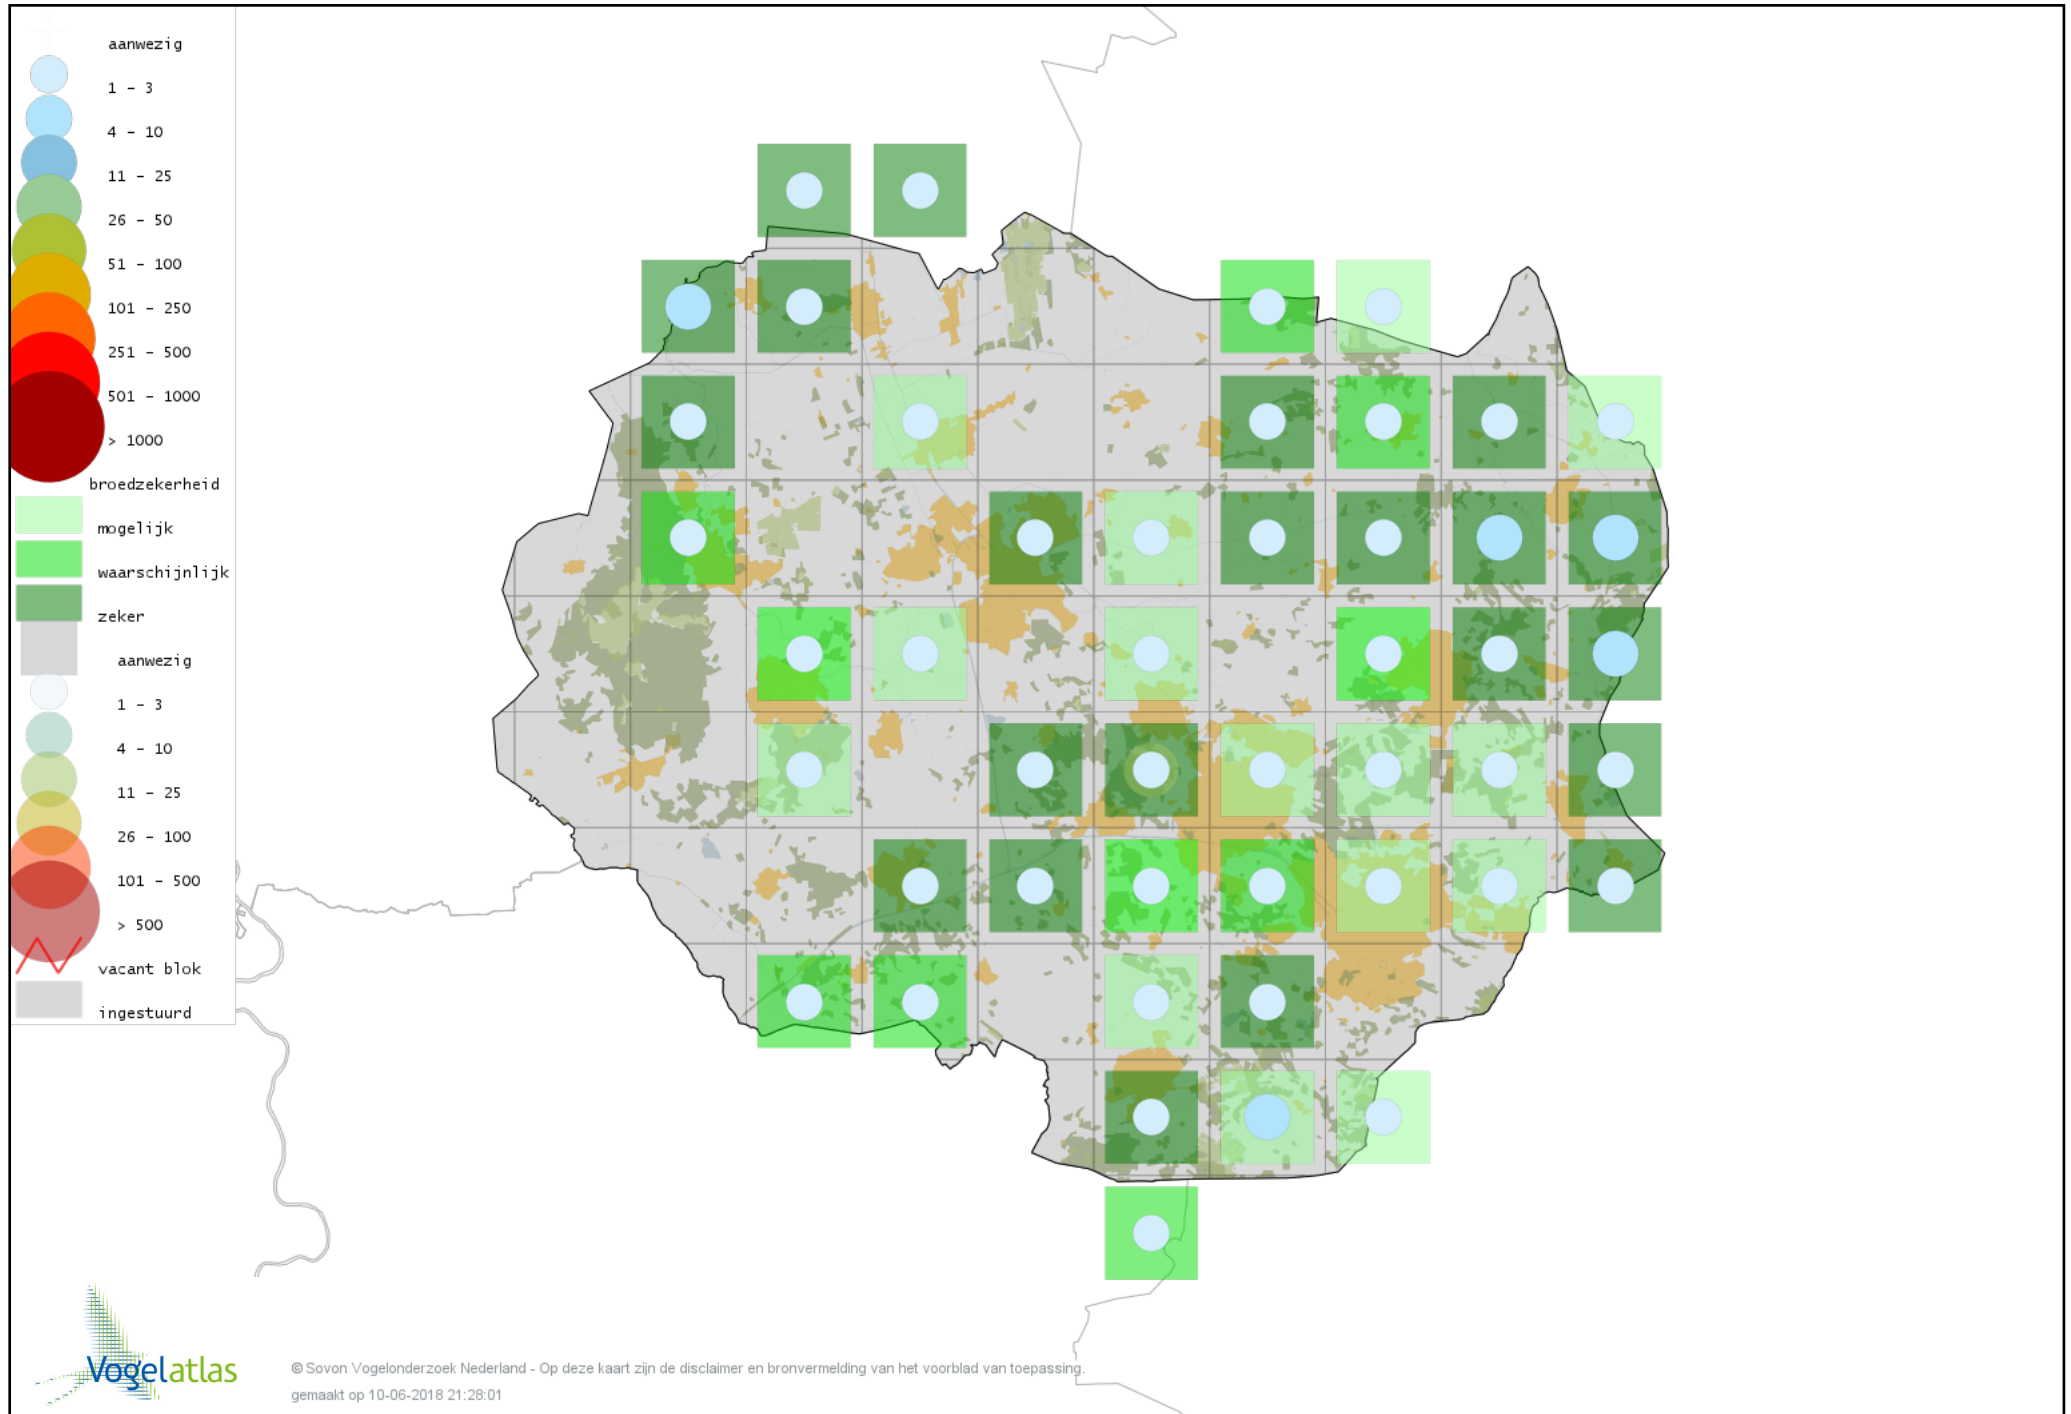

Voorlopige verspreidingskaart Roodborsttapuit broedseizoen

Voorlopige verspreidingskaart Tapuit broedseizoen

Voorlopige verspreidingskaart Bonte Vliegenvanger broedseizoen

Voorlopige verspreidingskaart Heggenmus broedseizoen

Voorlopige verspreidingskaart Huismus broedseizoen

Voorlopige verspreidingskaart Ringmus broedseizoen

Voorlopige verspreidingskaart Gele Kwikstaart broedseizoen

Voorlopige verspreidingskaart Grote Gele Kwikstaart broedseizoen

Voorlopige verspreidingskaart Witte Kwikstaart broedseizoen

Voorlopige verspreidingskaart Rouwkwikstaart broedseizoen

Voorlopige verspreidingskaart Boompieper broedseizoen

Voorlopige verspreidingskaart Graspieper broedseizoen

Voorlopige verspreidingskaart Vink broedseizoen

Voorlopige verspreidingskaart Europese Kanarie broedseizoen

Voorlopige verspreidingskaart Groenling broedseizoen

Voorlopige verspreidingskaart Putter broedseizoen