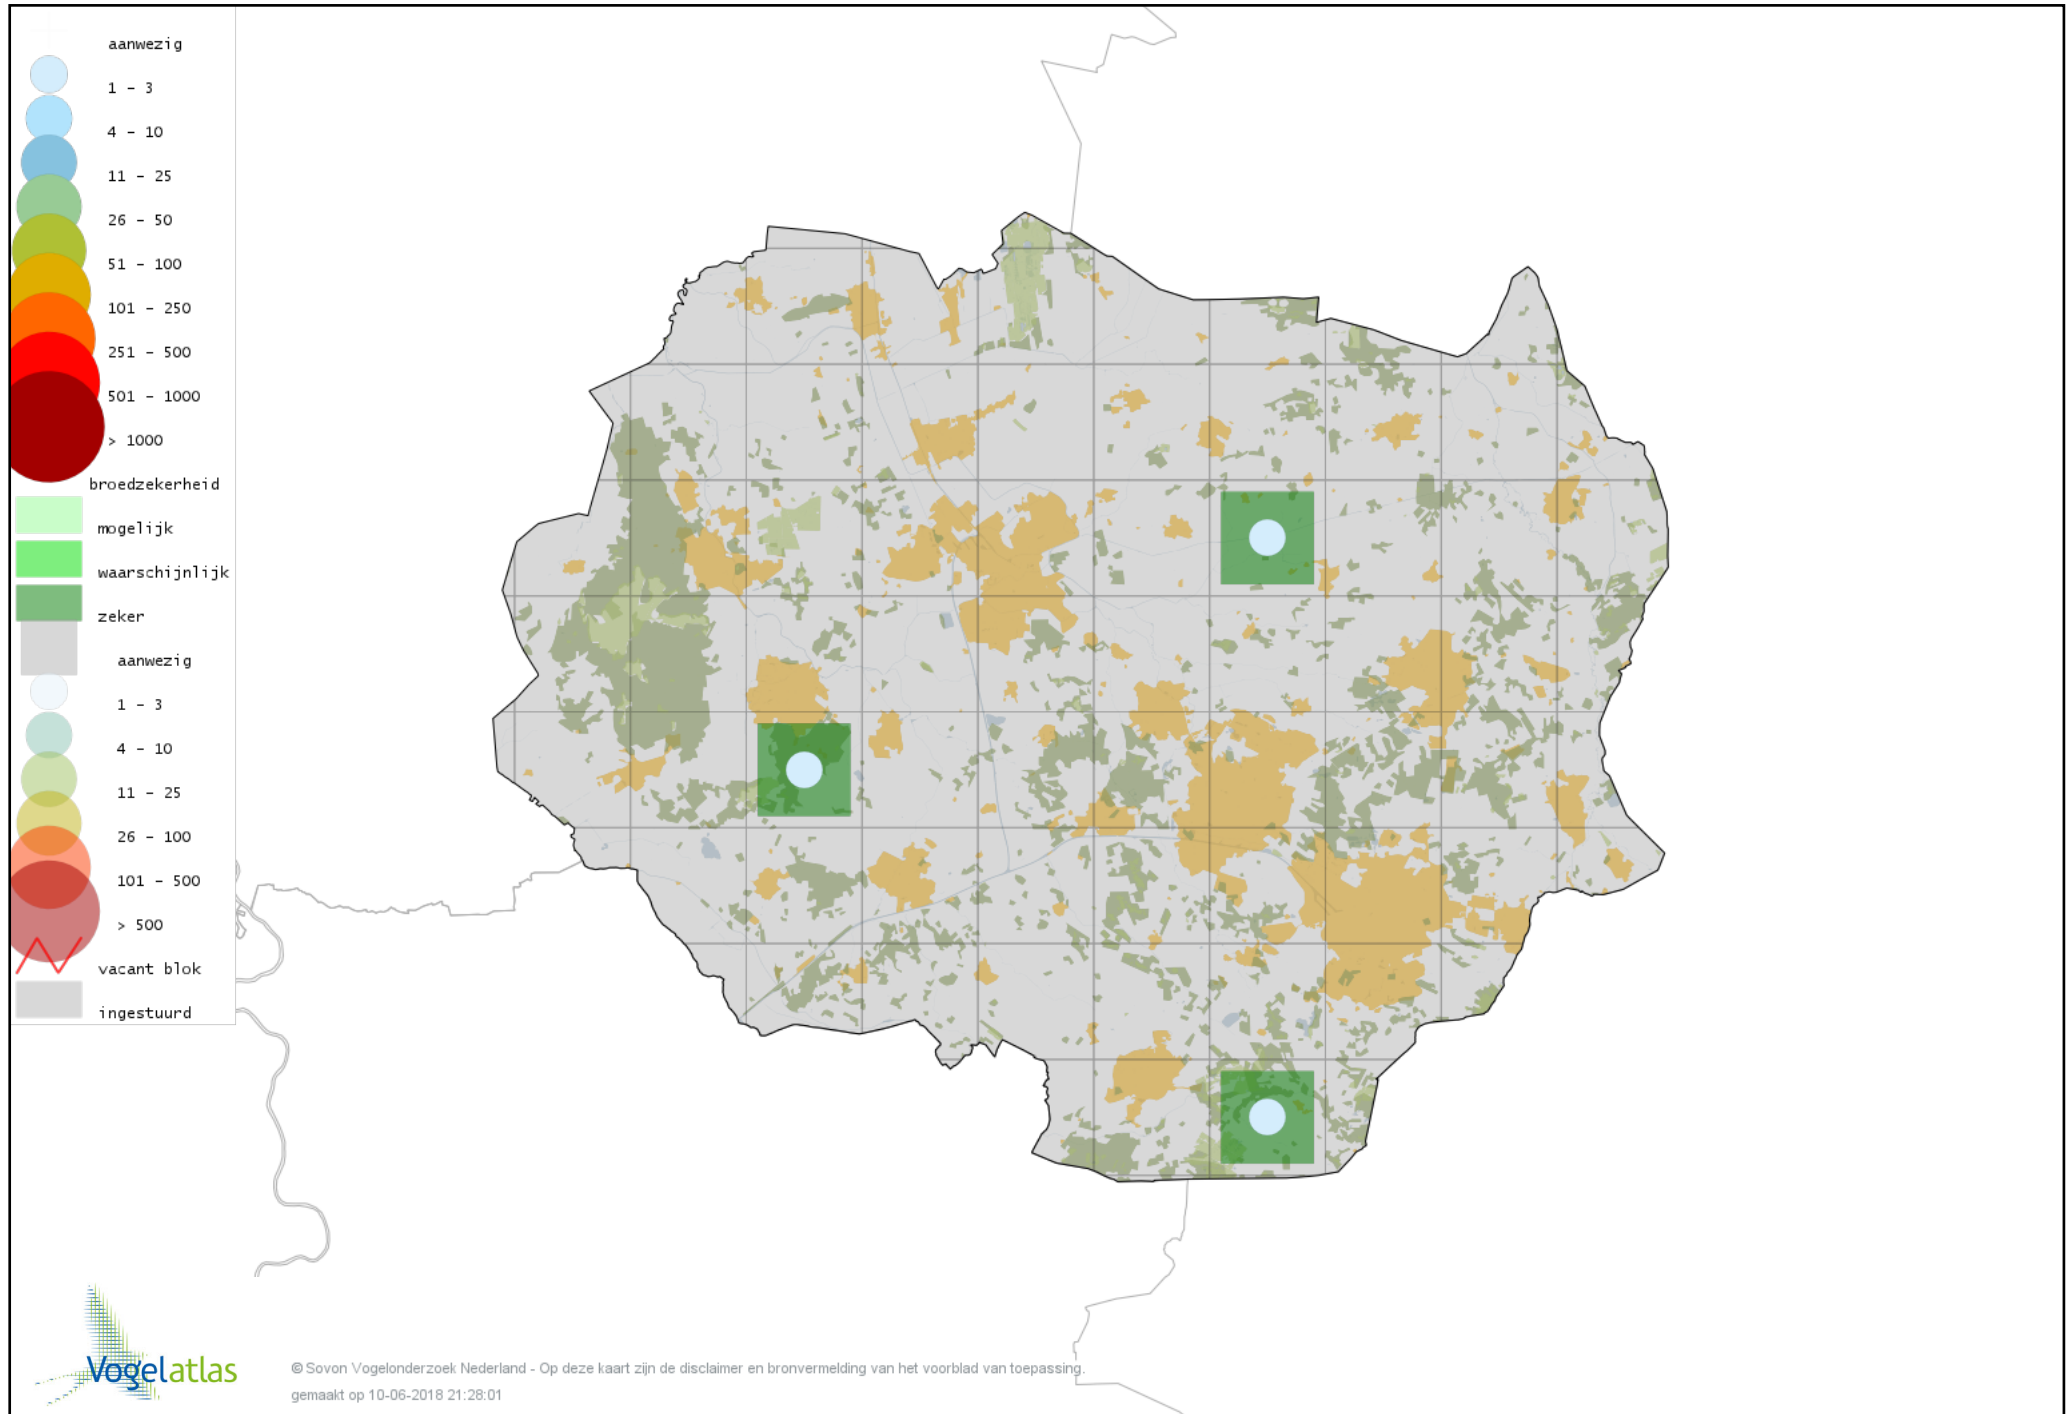

Voorlopige verspreidingskaart Roodborsttapuit broedseizoen

Voorlopige verspreidingskaart Tapuit broedseizoen

Voorlopige verspreidingskaart Bonte Vliegenvanger broedseizoen

Voorlopige verspreidingskaart Heggenmus broedseizoen

Voorlopige verspreidingskaart Huismus broedseizoen

Voorlopige verspreidingskaart Ringmus broedseizoen

Voorlopige verspreidingskaart Gele Kwikstaart broedseizoen

Voorlopige verspreidingskaart Grote Gele Kwikstaart broedseizoen

Voorlopige verspreidingskaart Witte Kwikstaart broedseizoen

Voorlopige verspreidingskaart Rouwkwikstaart broedseizoen

Voorlopige verspreidingskaart Boompieper broedseizoen

Voorlopige verspreidingskaart Graspieper broedseizoen

Voorlopige verspreidingskaart Vink broedseizoen

Voorlopige verspreidingskaart Europese Kanarie broedseizoen

Voorlopige verspreidingskaart Groenling broedseizoen

Voorlopige verspreidingskaart Putter broedseizoen