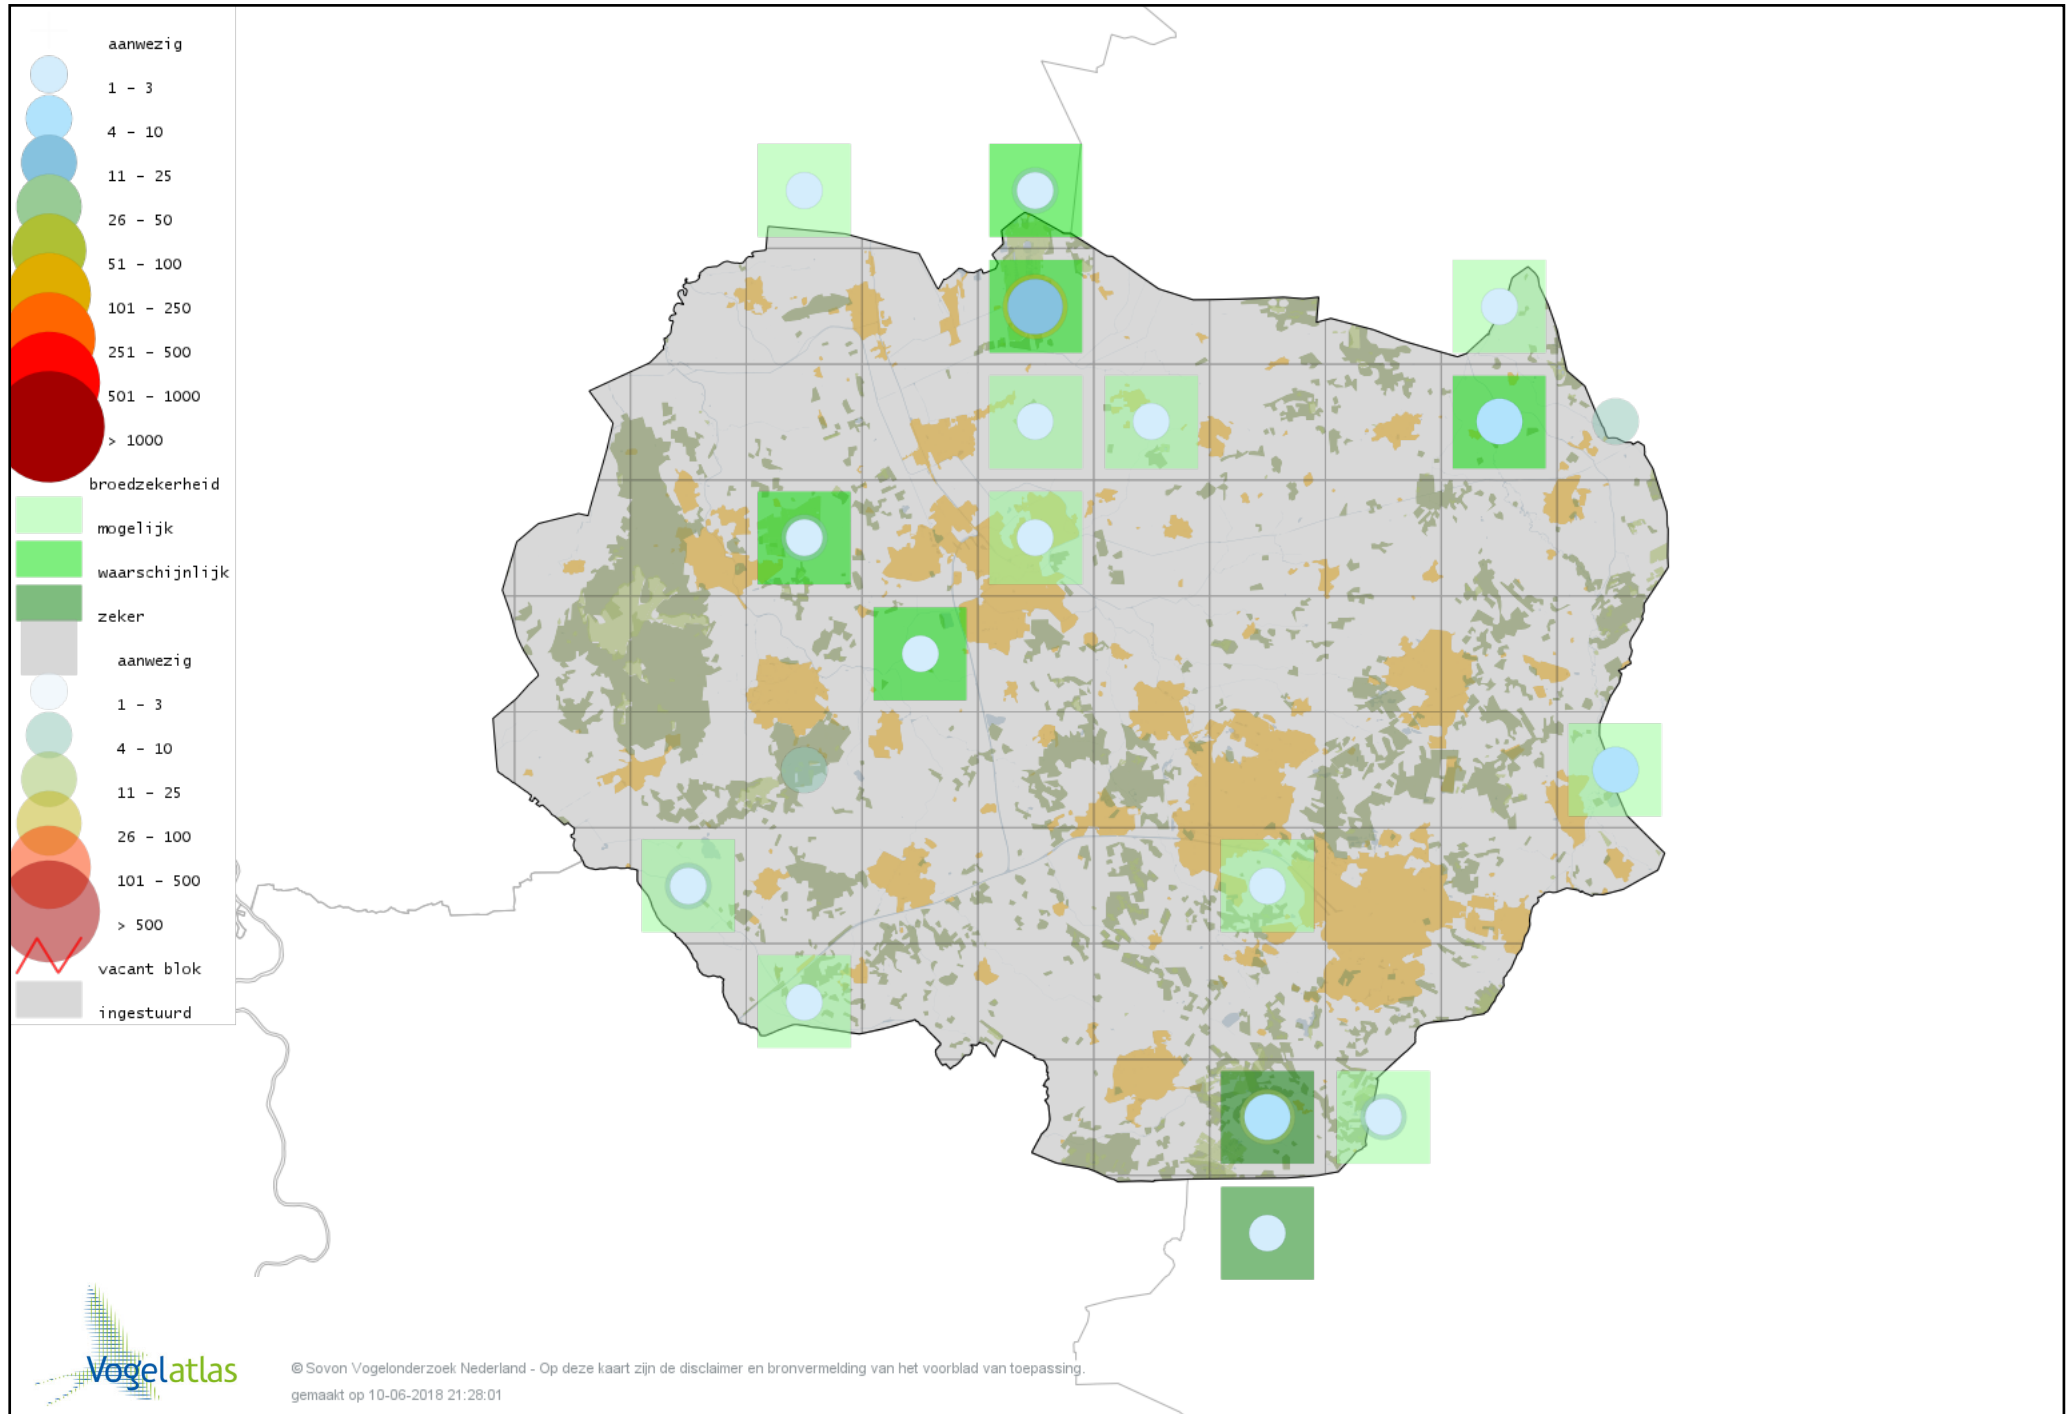

Voorlopige verspreidingskaart Carolina-eend broedseizoen

Voorlopige verspreidingskaart Mandarijneend broedseizoen

Voorlopige verspreidingskaart Brilduiker broedseizoen

Voorlopige verspreidingskaart Kokardezaagbek broedseizoen

Voorlopige verspreidingskaart Ringtaling broedseizoen

Voorlopige verspreidingskaart Krakeend broedseizoen

Voorlopige verspreidingskaart Smient broedseizoen

Voorlopige verspreidingskaart Slobeend broedseizoen

Voorlopige verspreidingskaart Wilde Eend broedseizoen

Voorlopige verspreidingskaart Soepeend broedseizoen

Voorlopige verspreidingskaart Pijlstaart broedseizoen

Voorlopige verspreidingskaart Zomertaling broedseizoen

Voorlopige verspreidingskaart Wintertaling broedseizoen

Voorlopige verspreidingskaart Korhoen broedseizoen

Voorlopige verspreidingskaart Patrijs broedseizoen

Voorlopige verspreidingskaart Kwartel broedseizoen