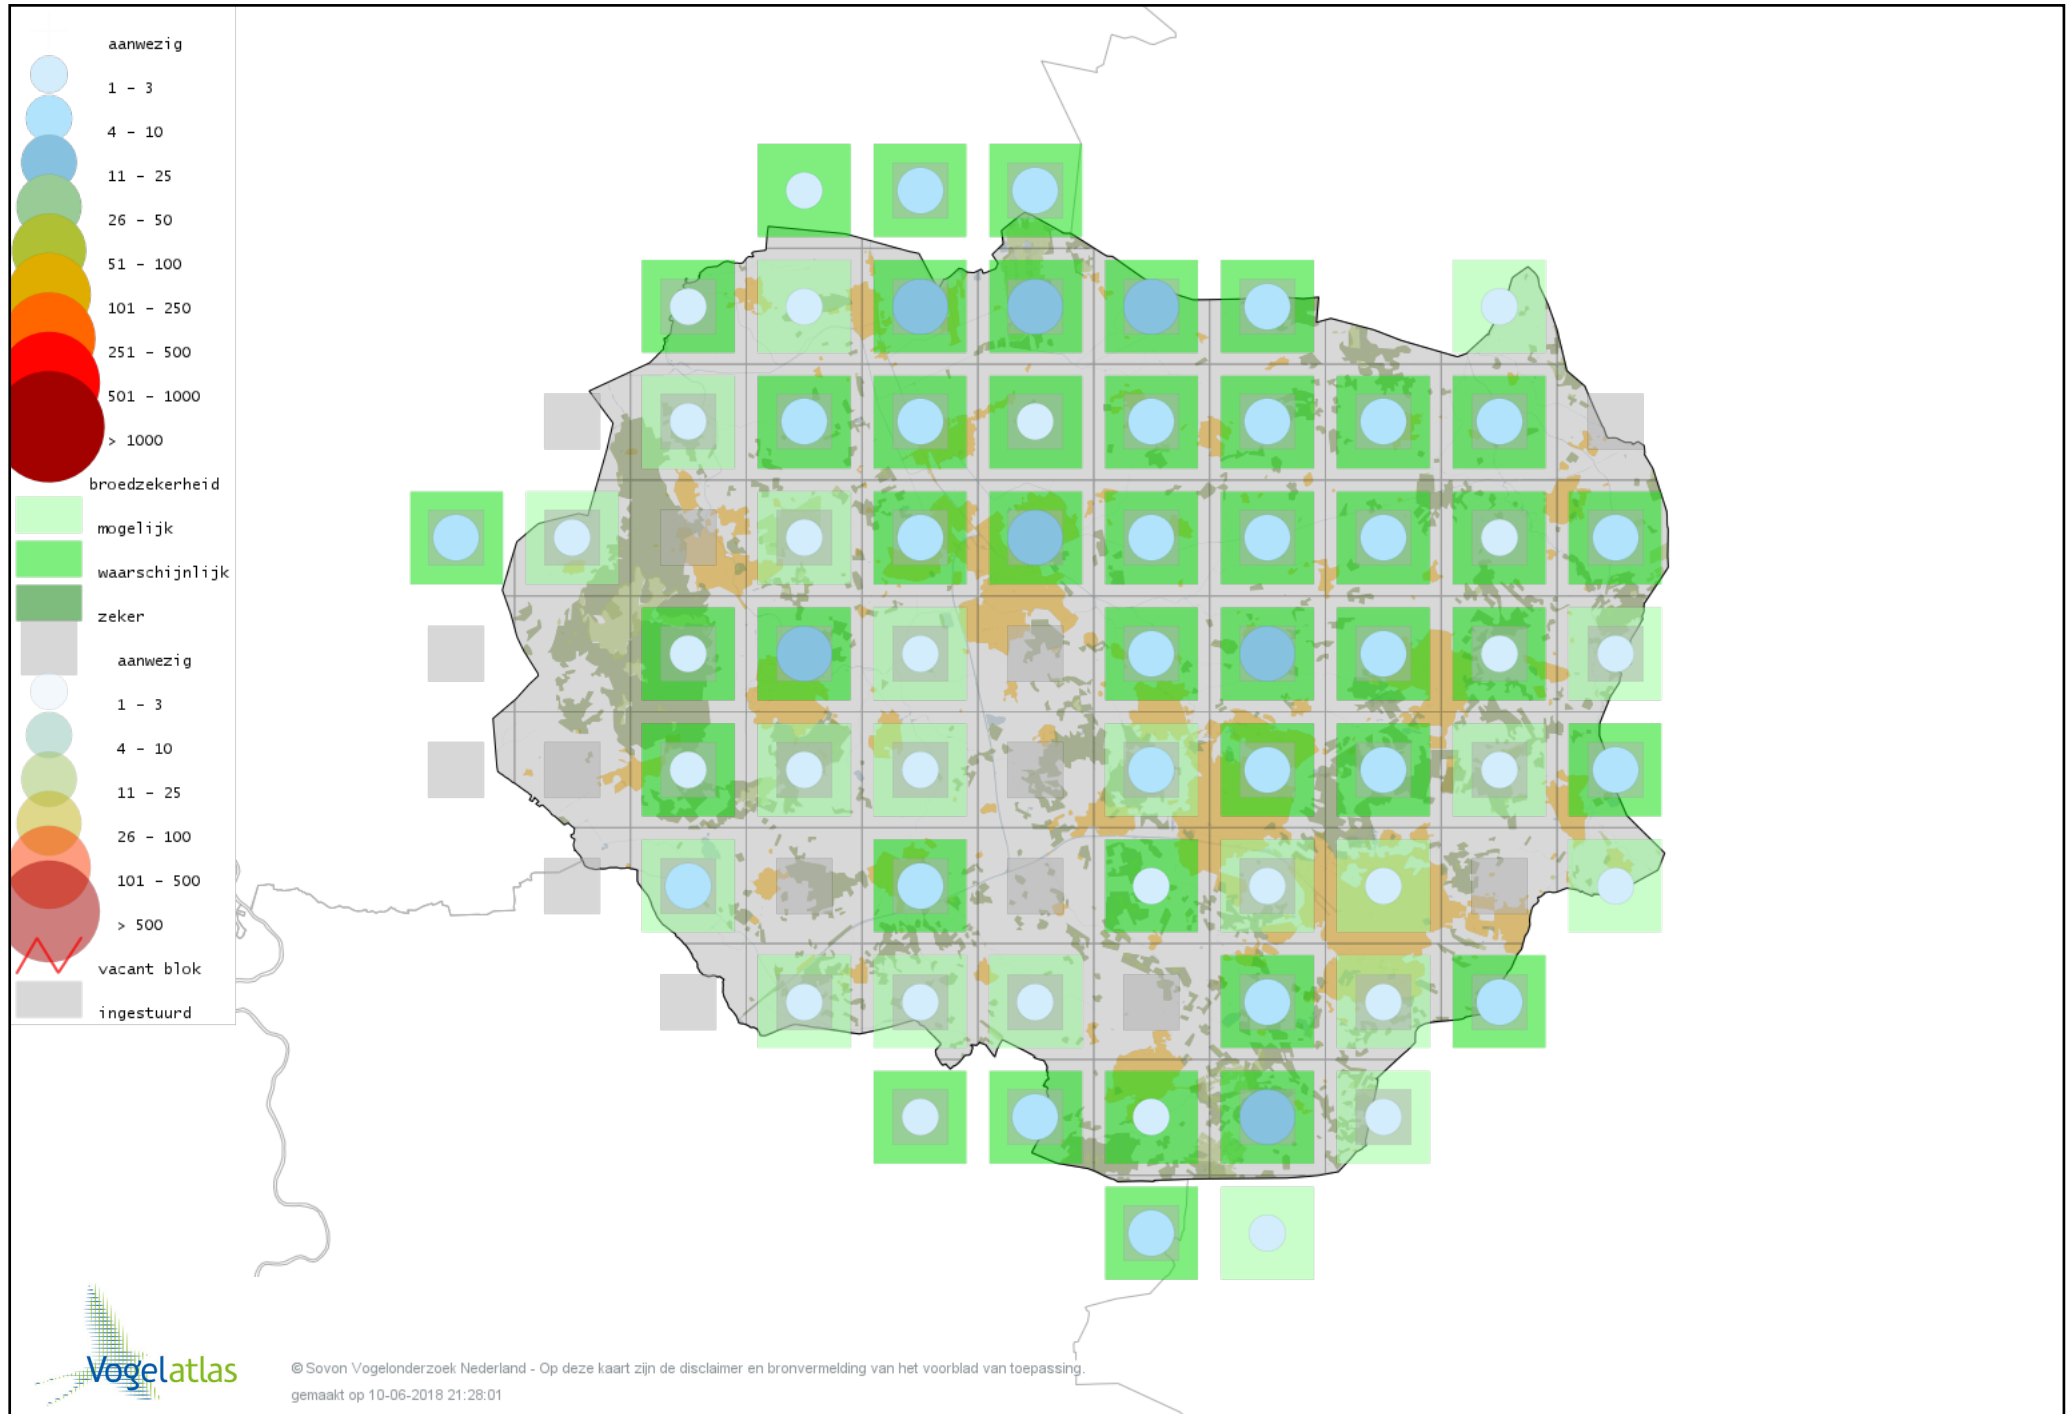

Voorlopige verspreidingskaart Tjiftjaf broedseizoen

Voorlopige verspreidingskaart Fitis broedseizoen

Voorlopige verspreidingskaart Braamsluiper broedseizoen

Voorlopige verspreidingskaart Grasmus broedseizoen

Voorlopige verspreidingskaart Tuinfluiter broedseizoen

Voorlopige verspreidingskaart Zwartkop broedseizoen

Voorlopige verspreidingskaart Sprinkhaanzanger broedseizoen

Voorlopige verspreidingskaart Spotvogel broedseizoen

Voorlopige verspreidingskaart Bosrietzanger broedseizoen

Voorlopige verspreidingskaart Kleine Karekiet broedseizoen

Voorlopige verspreidingskaart Rietzanger broedseizoen

Voorlopige verspreidingskaart Grote Karekiet broedseizoen

Voorlopige verspreidingskaart Boomklever broedseizoen

Voorlopige verspreidingskaart Kortsnavelboomkruiper broedseizoen

Voorlopige verspreidingskaart Boomkruiper broedseizoen

Voorlopige verspreidingskaart Winterkoning broedseizoen