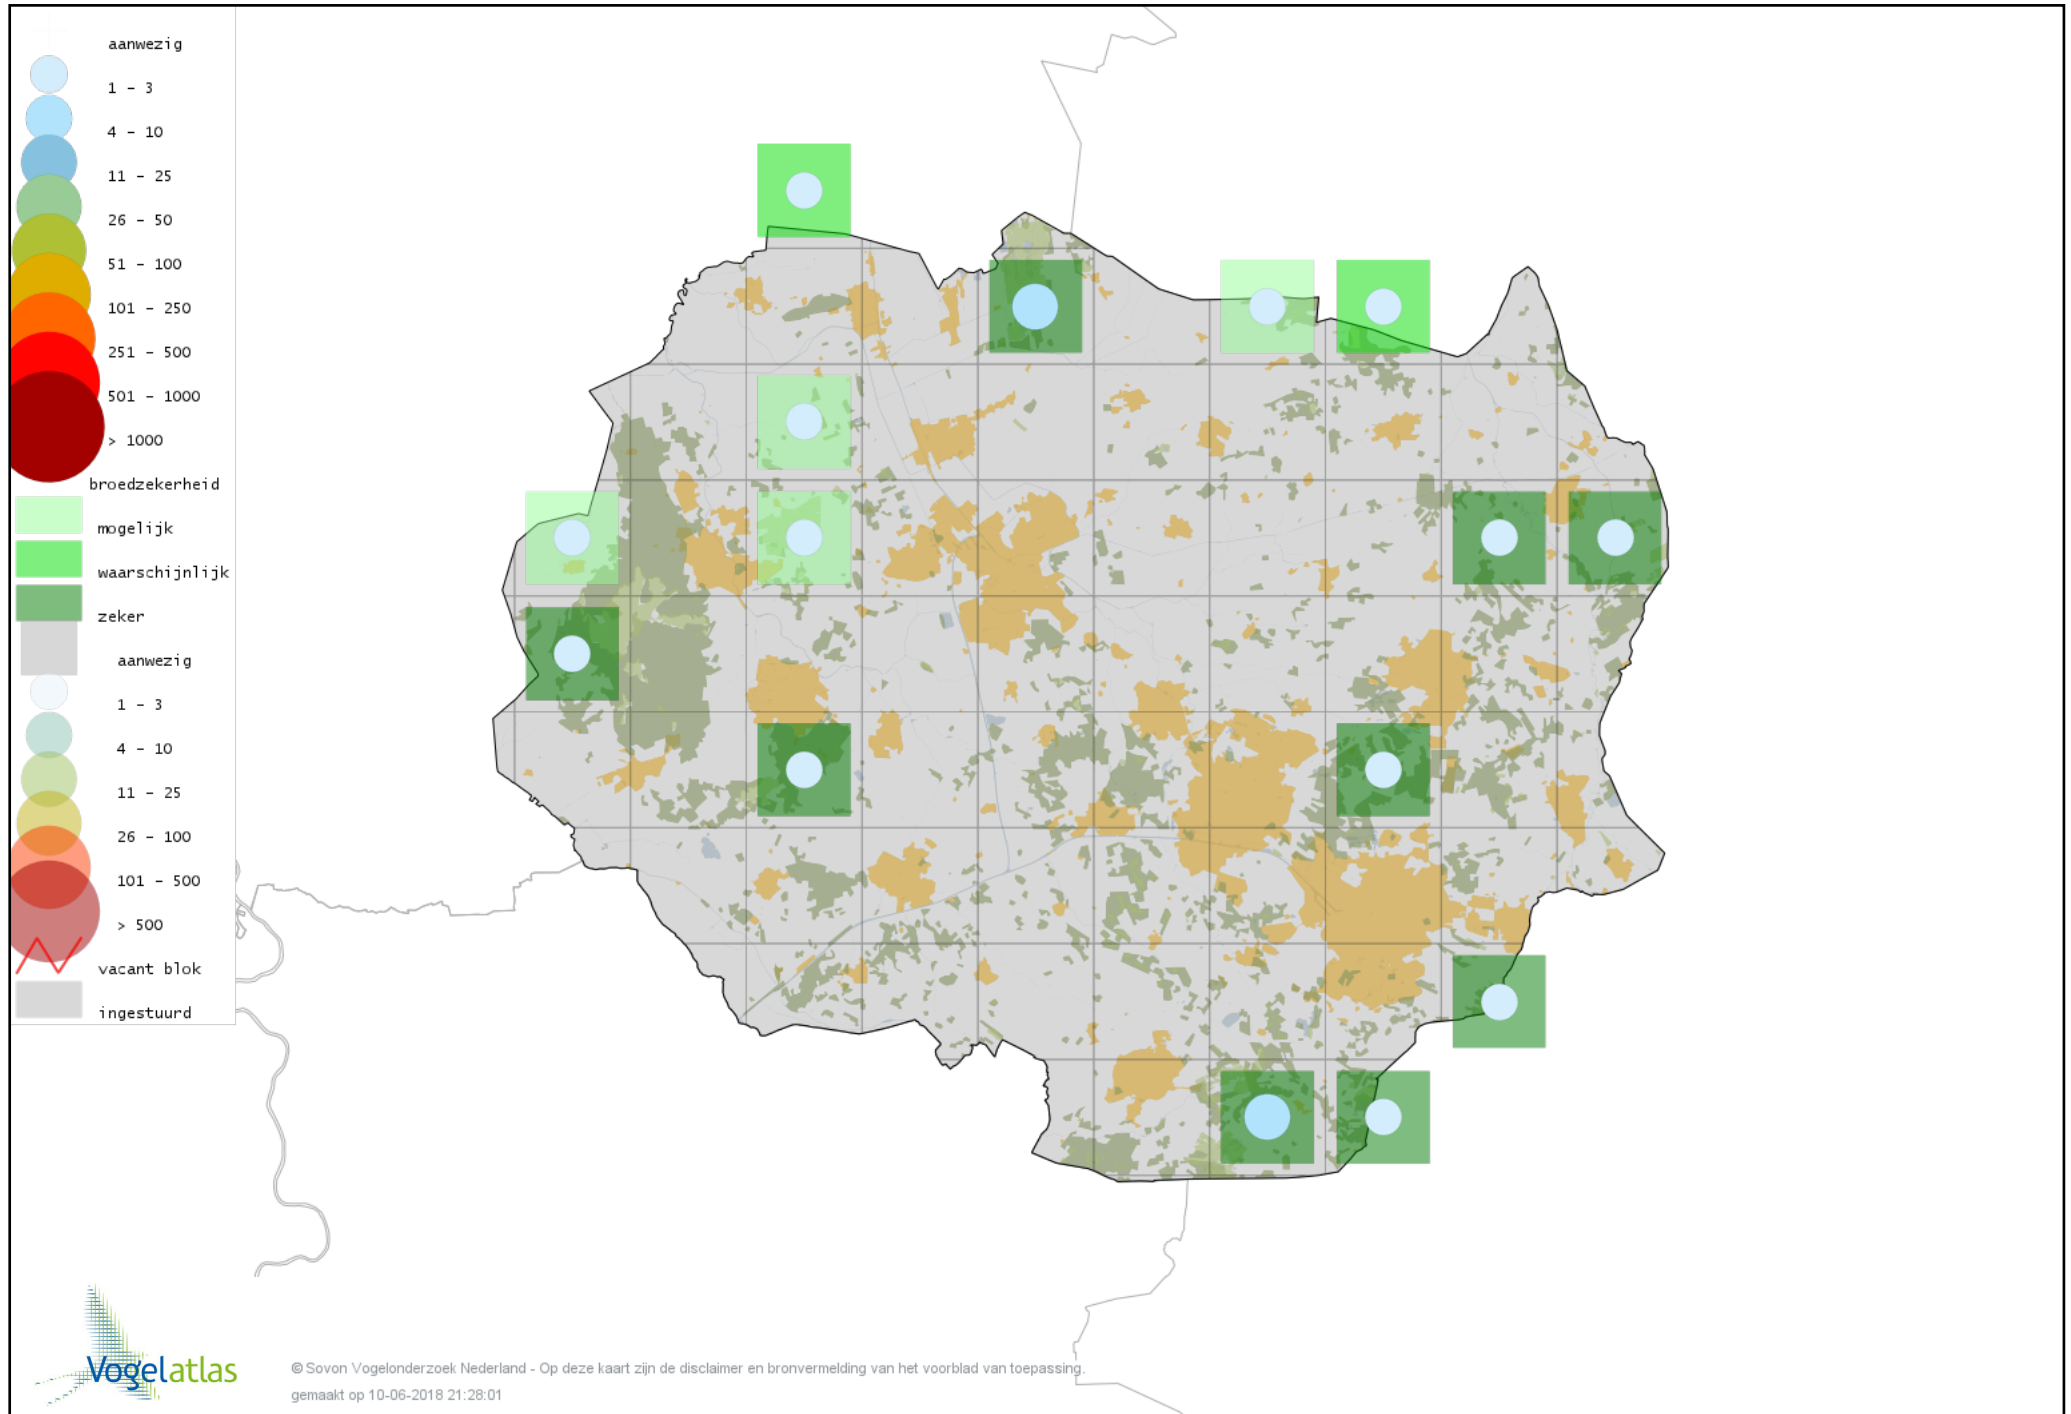

Voorlopige verspreidingskaart Ransuil broedseizoen

Voorlopige verspreidingskaart Nachtzwaluw broedseizoen

Voorlopige verspreidingskaart Gierzwaluw broedseizoen

Voorlopige verspreidingskaart IJsvogel broedseizoen

Voorlopige verspreidingskaart Groene Specht broedseizoen

Voorlopige verspreidingskaart Zwarte Specht broedseizoen

Voorlopige verspreidingskaart Grote Bonte Specht broedseizoen

Voorlopige verspreidingskaart Middelste Bonte Specht broedseizoen

Voorlopige verspreidingskaart Kleine Bonte Specht broedseizoen

Voorlopige verspreidingskaart Wielewaal broedseizoen

Voorlopige verspreidingskaart Grauwe Klauwier broedseizoen

Voorlopige verspreidingskaart Ekster broedseizoen