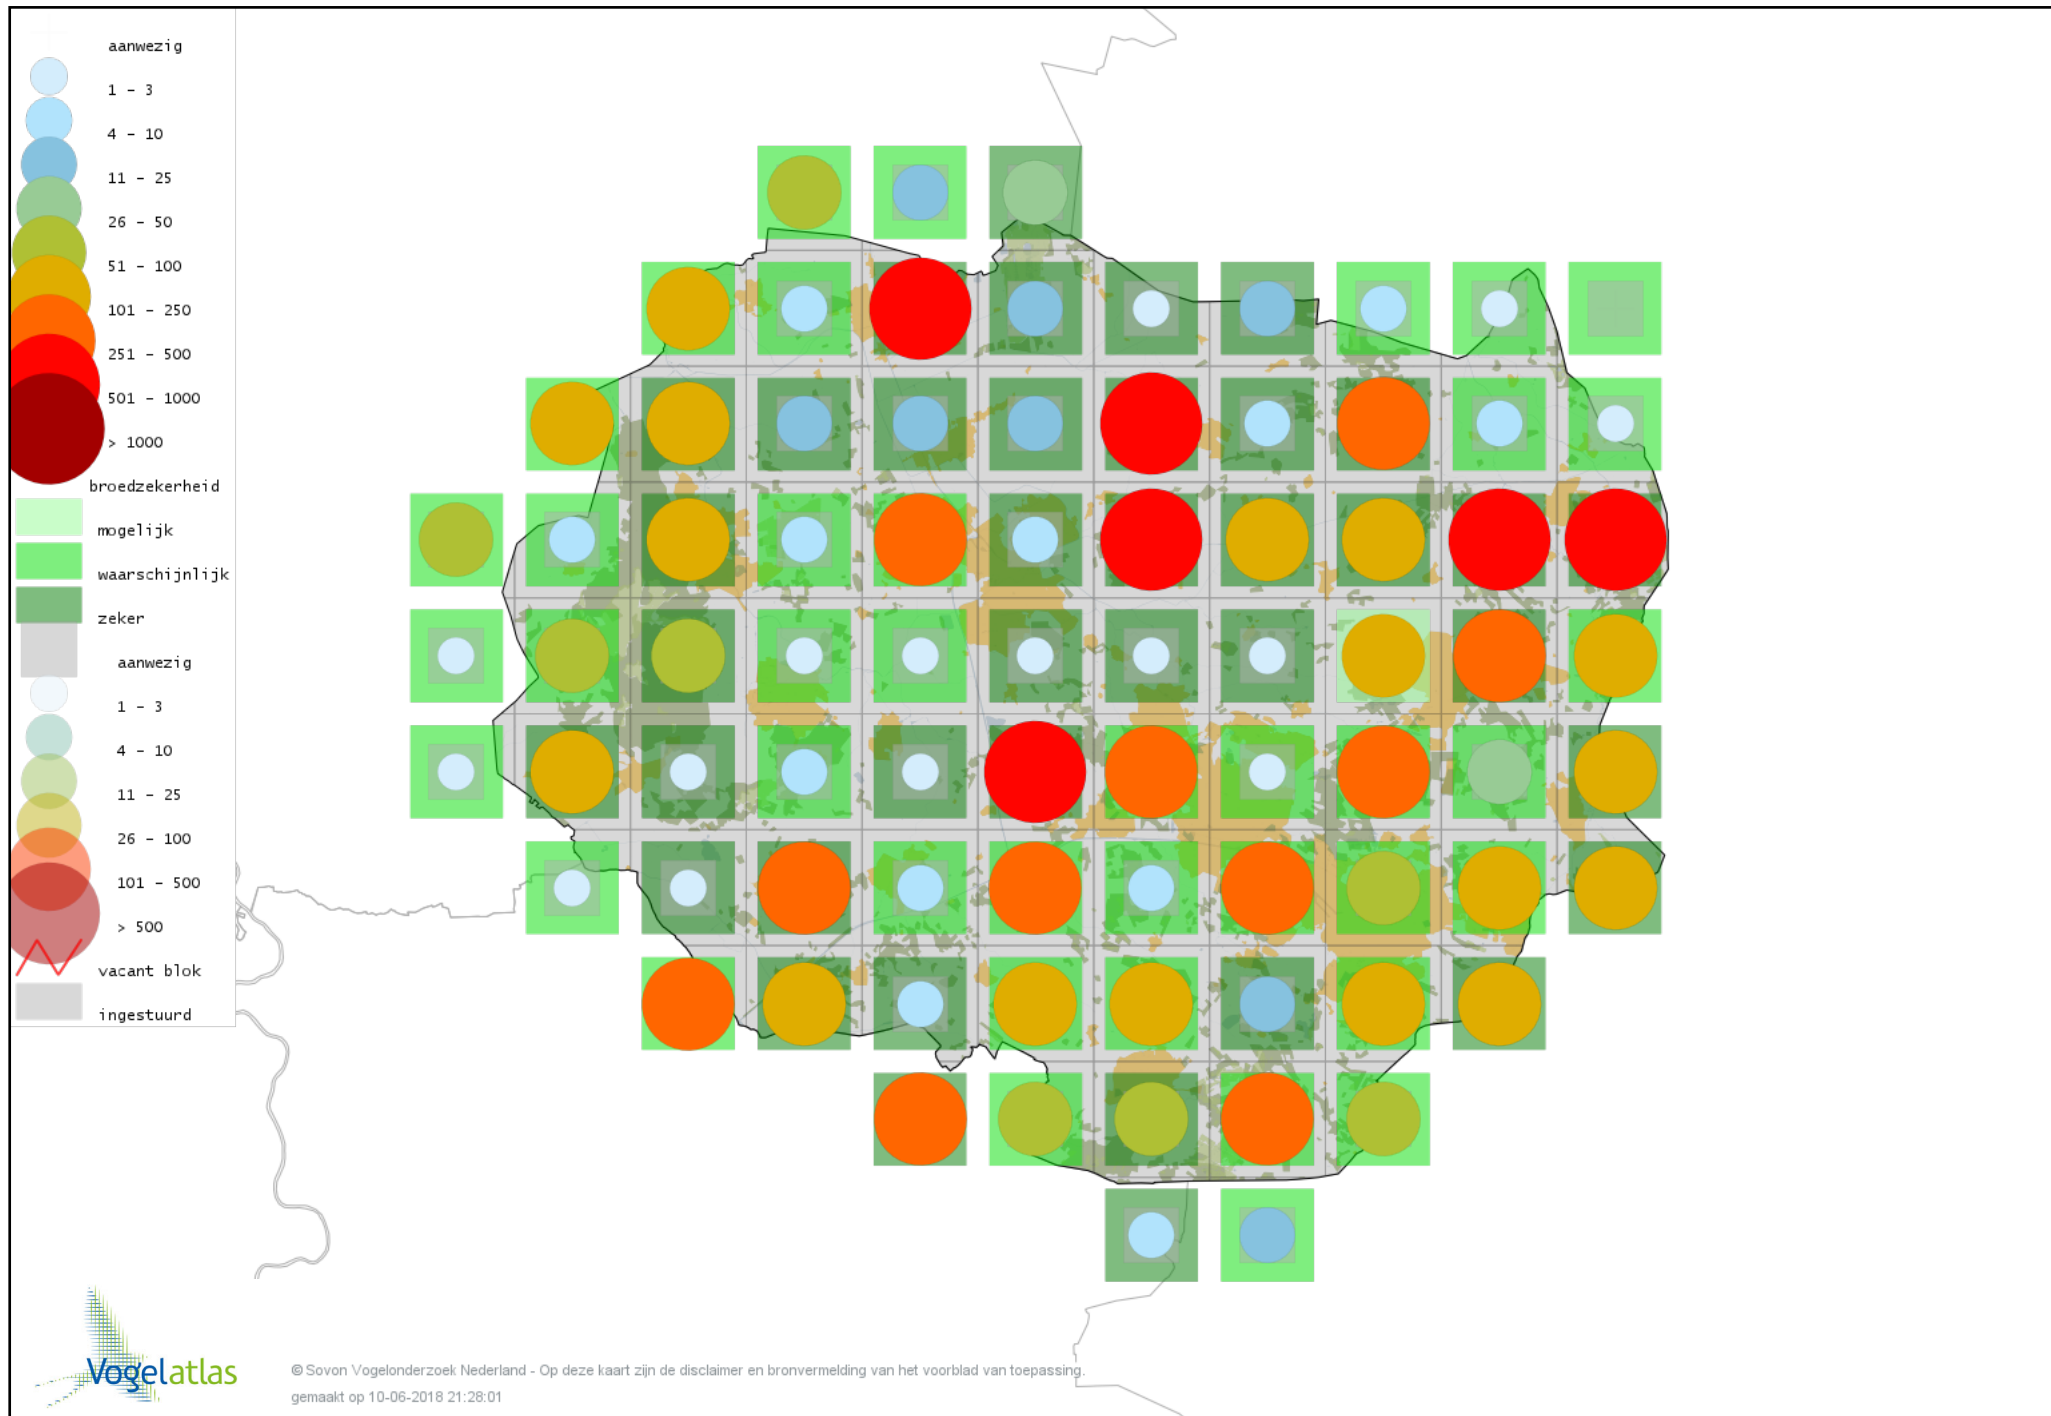

Voorlopige verspreidingskaart Boomklever broedseizoen

Voorlopige verspreidingskaart Kortsnavelboomkruiper broedseizoen

Voorlopige verspreidingskaart Boomkruiper broedseizoen

Voorlopige verspreidingskaart Winterkoning broedseizoen

Voorlopige verspreidingskaart Spreeuw broedseizoen

Voorlopige verspreidingskaart Merel broedseizoen

Voorlopige verspreidingskaart Kramsvogel broedseizoen

Voorlopige verspreidingskaart Zanglijster broedseizoen

Voorlopige verspreidingskaart Grote Lijster broedseizoen

Voorlopige verspreidingskaart Grauwe Vliegenvanger broedseizoen

Voorlopige verspreidingskaart Roodborst broedseizoen

Voorlopige verspreidingskaart Nachtegaal broedseizoen