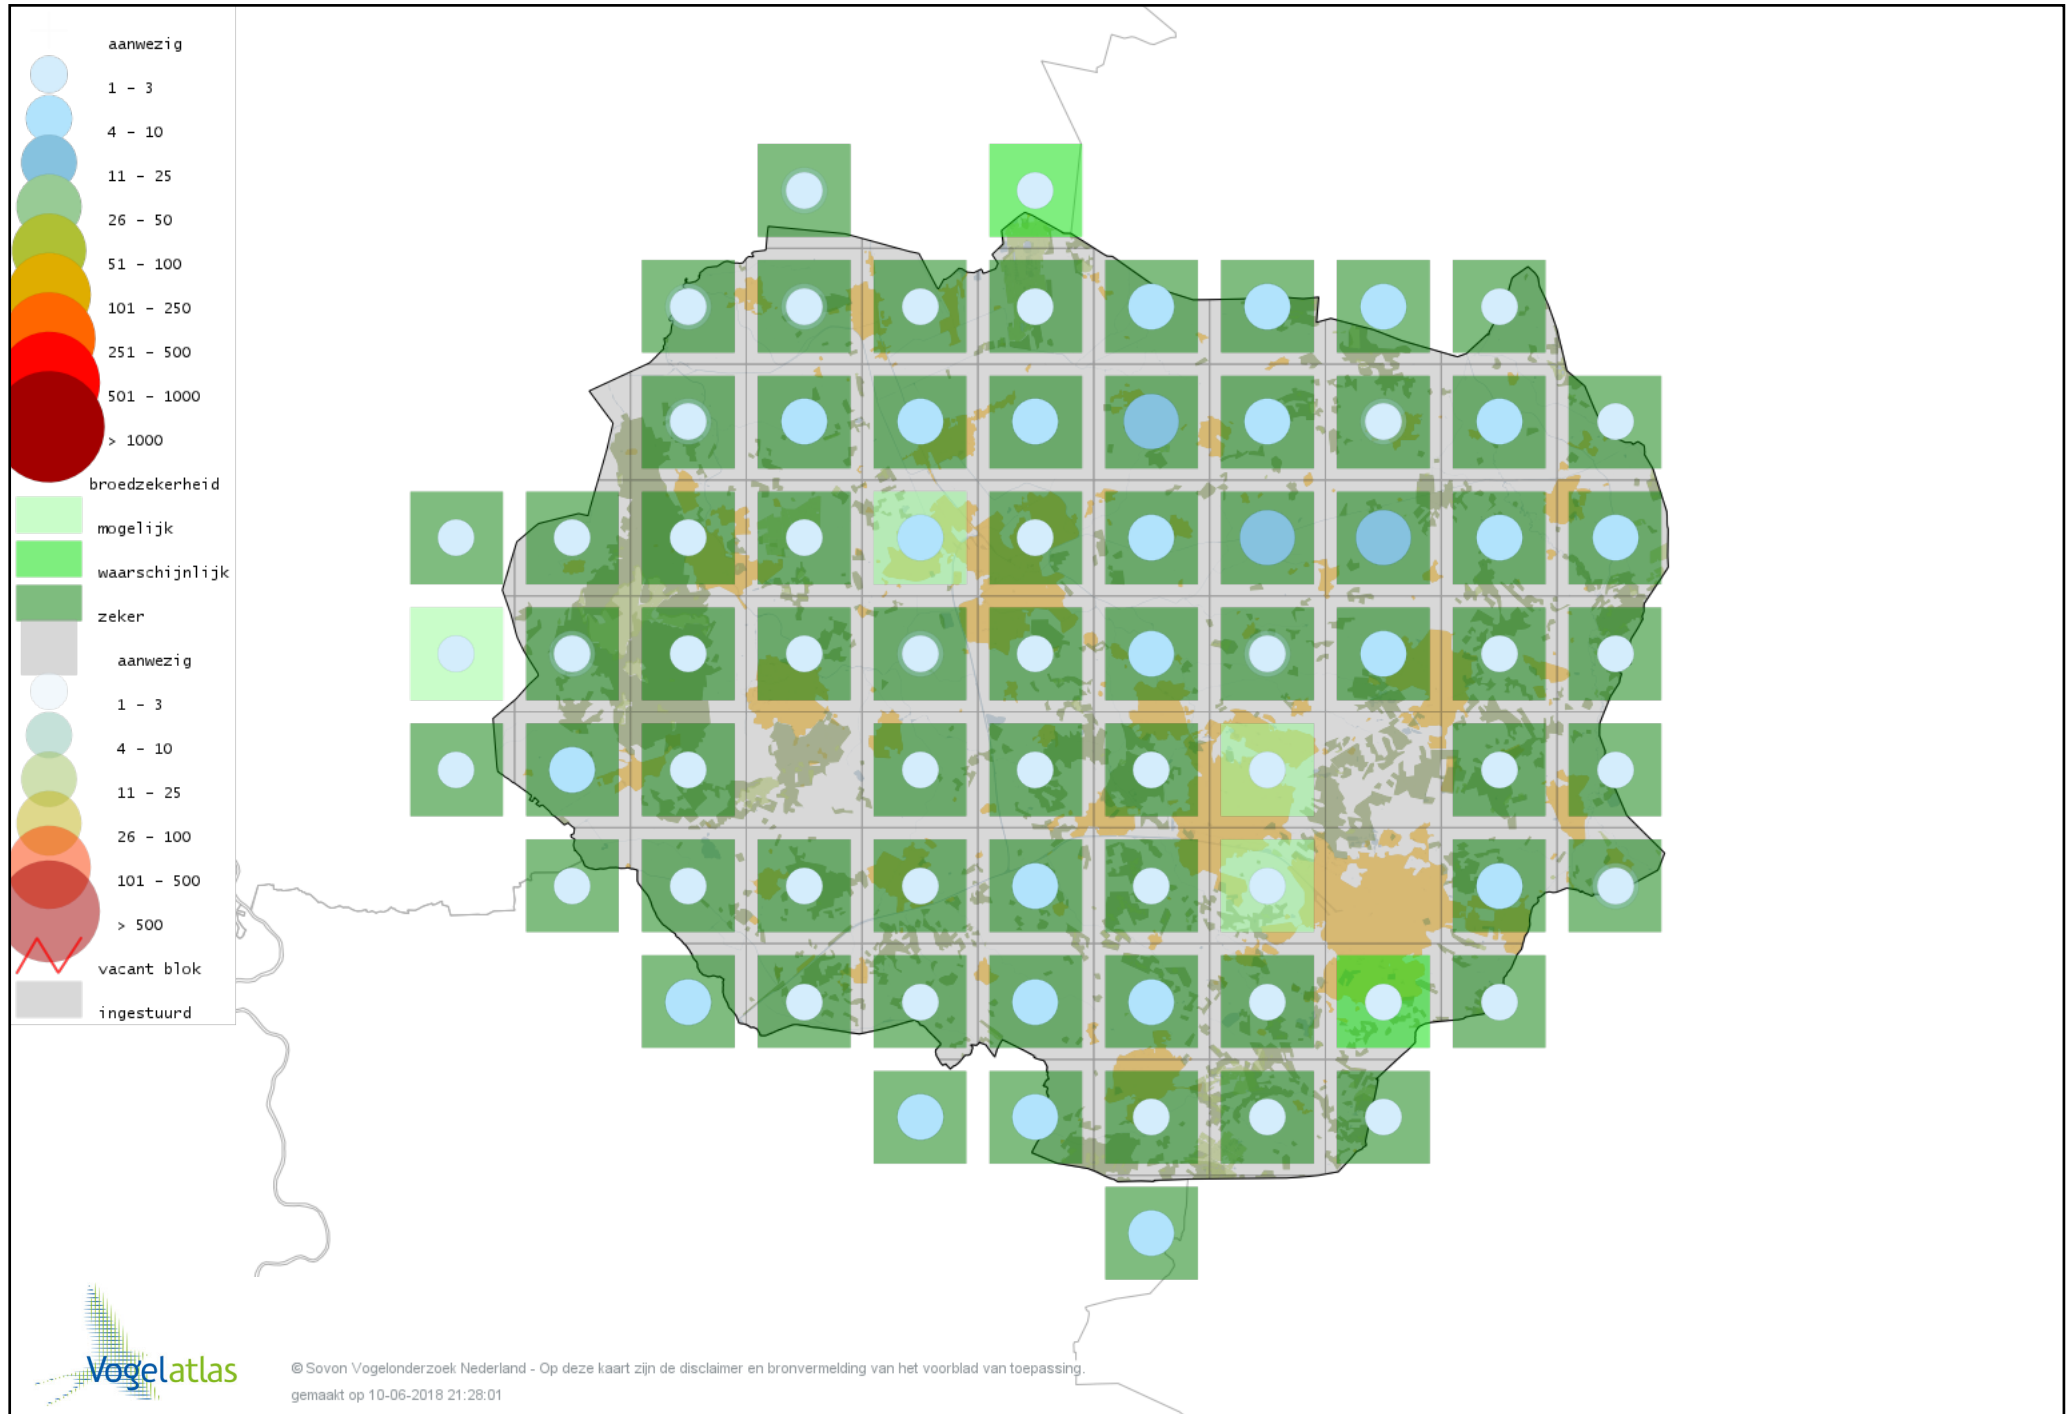

Voorlopige verspreidingskaart Zwartkopmeeuw broedseizoen

Voorlopige verspreidingskaart Visdief broedseizoen

Voorlopige verspreidingskaart Stadsduif broedseizoen

Voorlopige verspreidingskaart Holenduif broedseizoen

Voorlopige verspreidingskaart Houtduif broedseizoen

Voorlopige verspreidingskaart Turkse Tortel broedseizoen

Voorlopige verspreidingskaart Zomertortel broedseizoen

Voorlopige verspreidingskaart Lachduif broedseizoen

Voorlopige verspreidingskaart Koekoek broedseizoen

Voorlopige verspreidingskaart Kerkuil broedseizoen

Voorlopige verspreidingskaart Steenuil broedseizoen

Voorlopige verspreidingskaart Bosuil broedseizoen