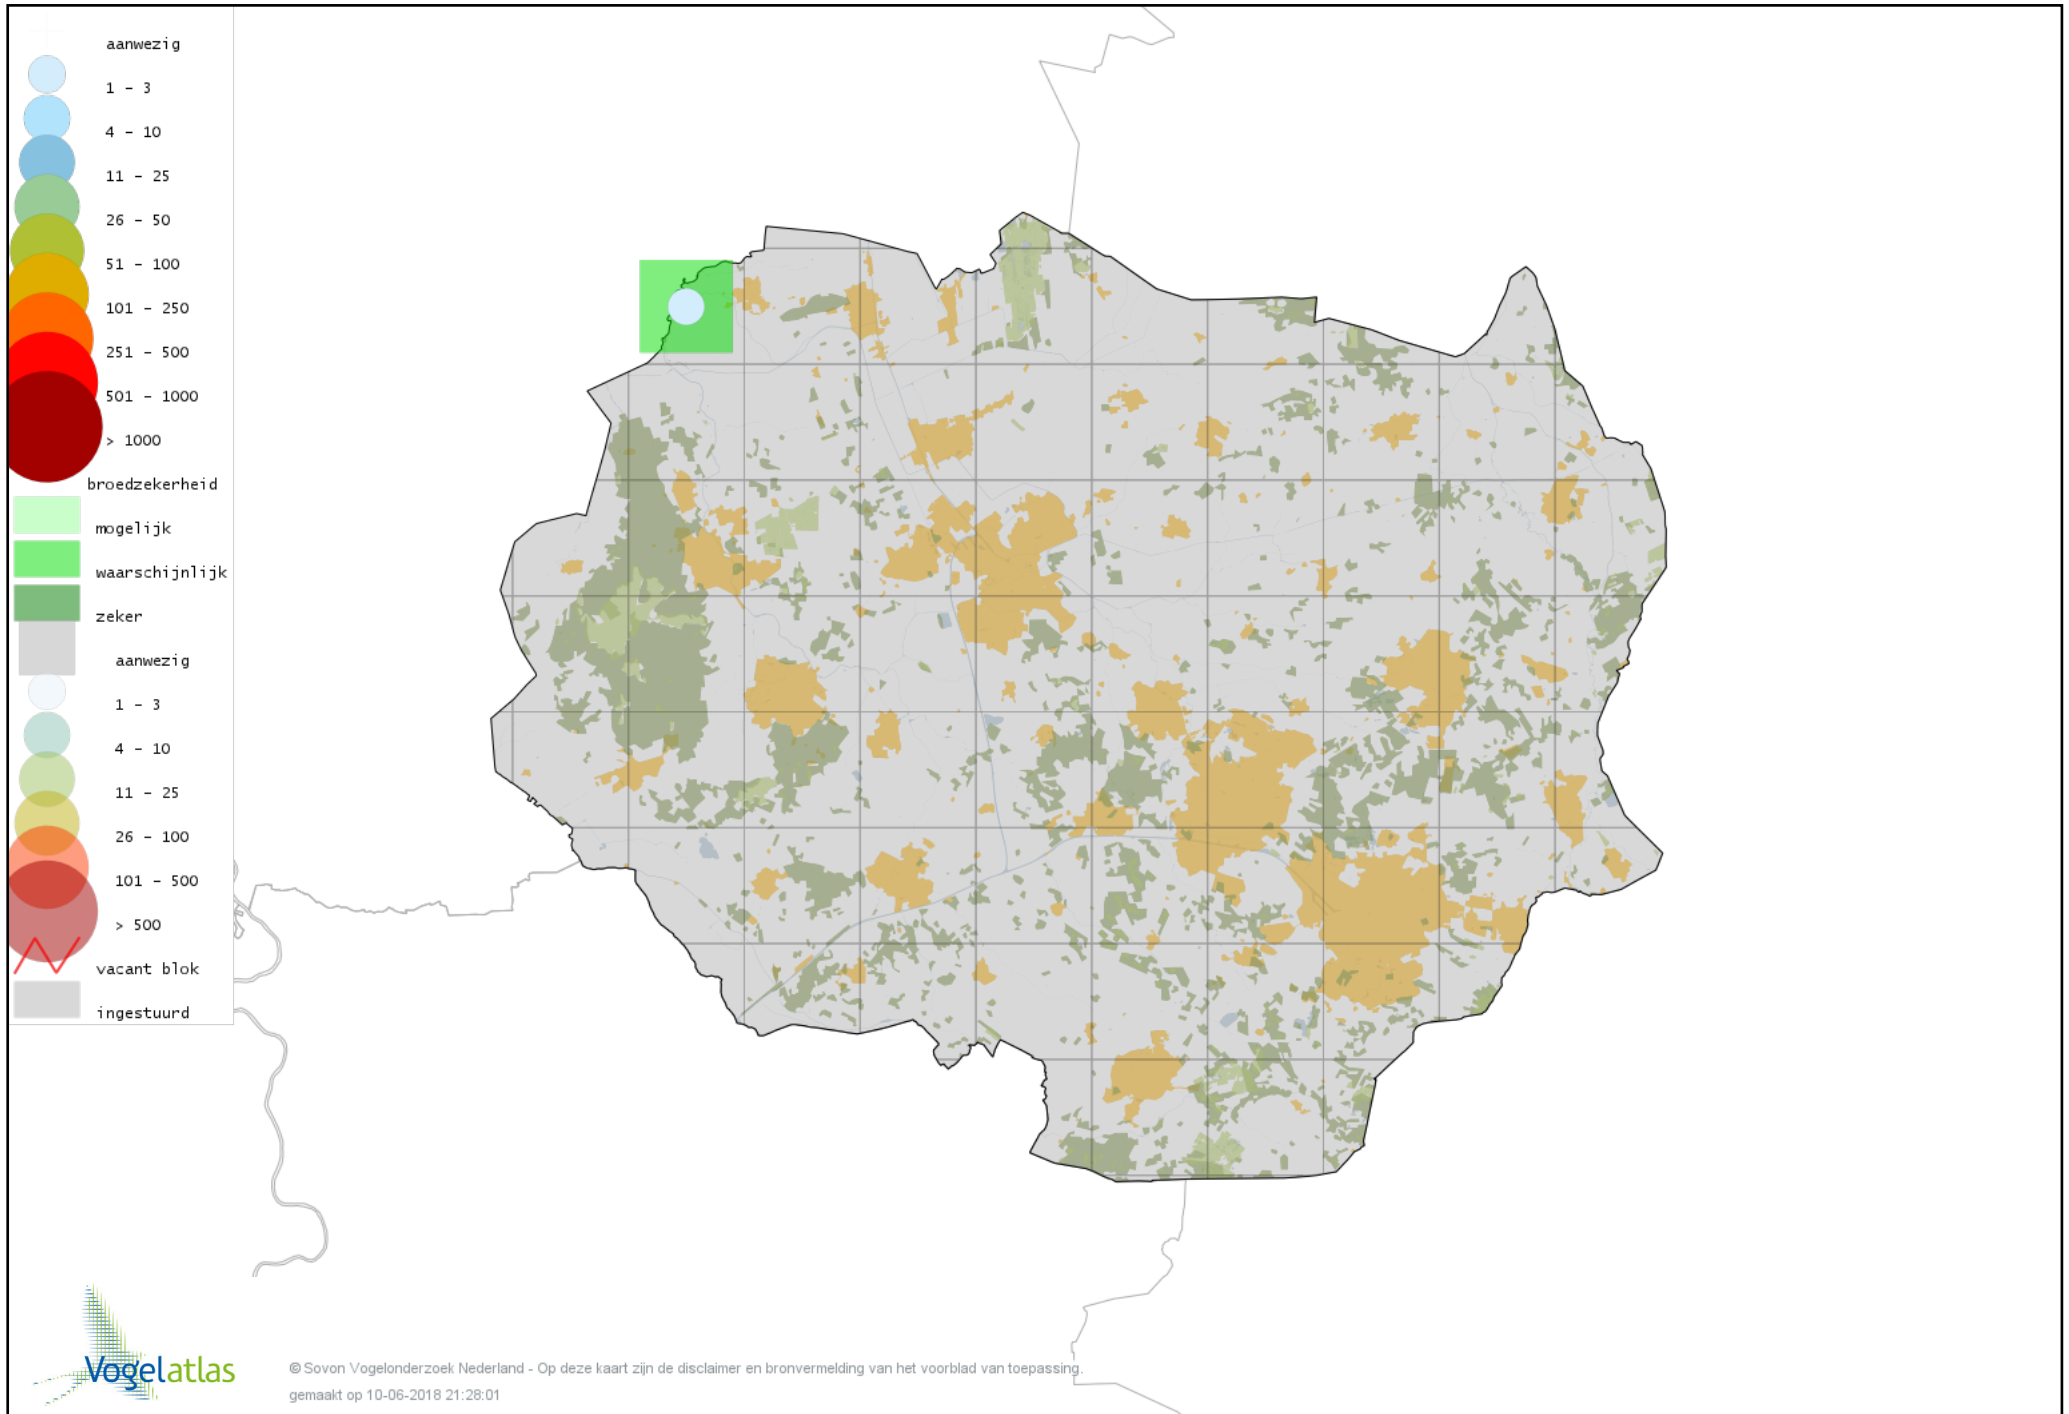

Voorlopige verspreidingskaart Bergeend broedseizoen

Voorlopige verspreidingskaart Tafeleend broedseizoen

Voorlopige verspreidingskaart Kuifeend broedseizoen

Voorlopige verspreidingskaart Muskuseend broedseizoen

Voorlopige verspreidingskaart Carolina-eend broedseizoen

Voorlopige verspreidingskaart Mandarijneend broedseizoen

Voorlopige verspreidingskaart Brilduiker broedseizoen

Voorlopige verspreidingskaart Kokardezaagbek broedseizoen

Voorlopige verspreidingskaart Ringtaling broedseizoen

Voorlopige verspreidingskaart Krakeend broedseizoen

Voorlopige verspreidingskaart Smient broedseizoen

Voorlopige verspreidingskaart Slobeend broedseizoen

Voorlopige verspreidingskaart Wilde Eend broedseizoen

Voorlopige verspreidingskaart Soepeend broedseizoen

Voorlopige verspreidingskaart Pijlstaart broedseizoen

Voorlopige verspreidingskaart Zomertaling broedseizoen