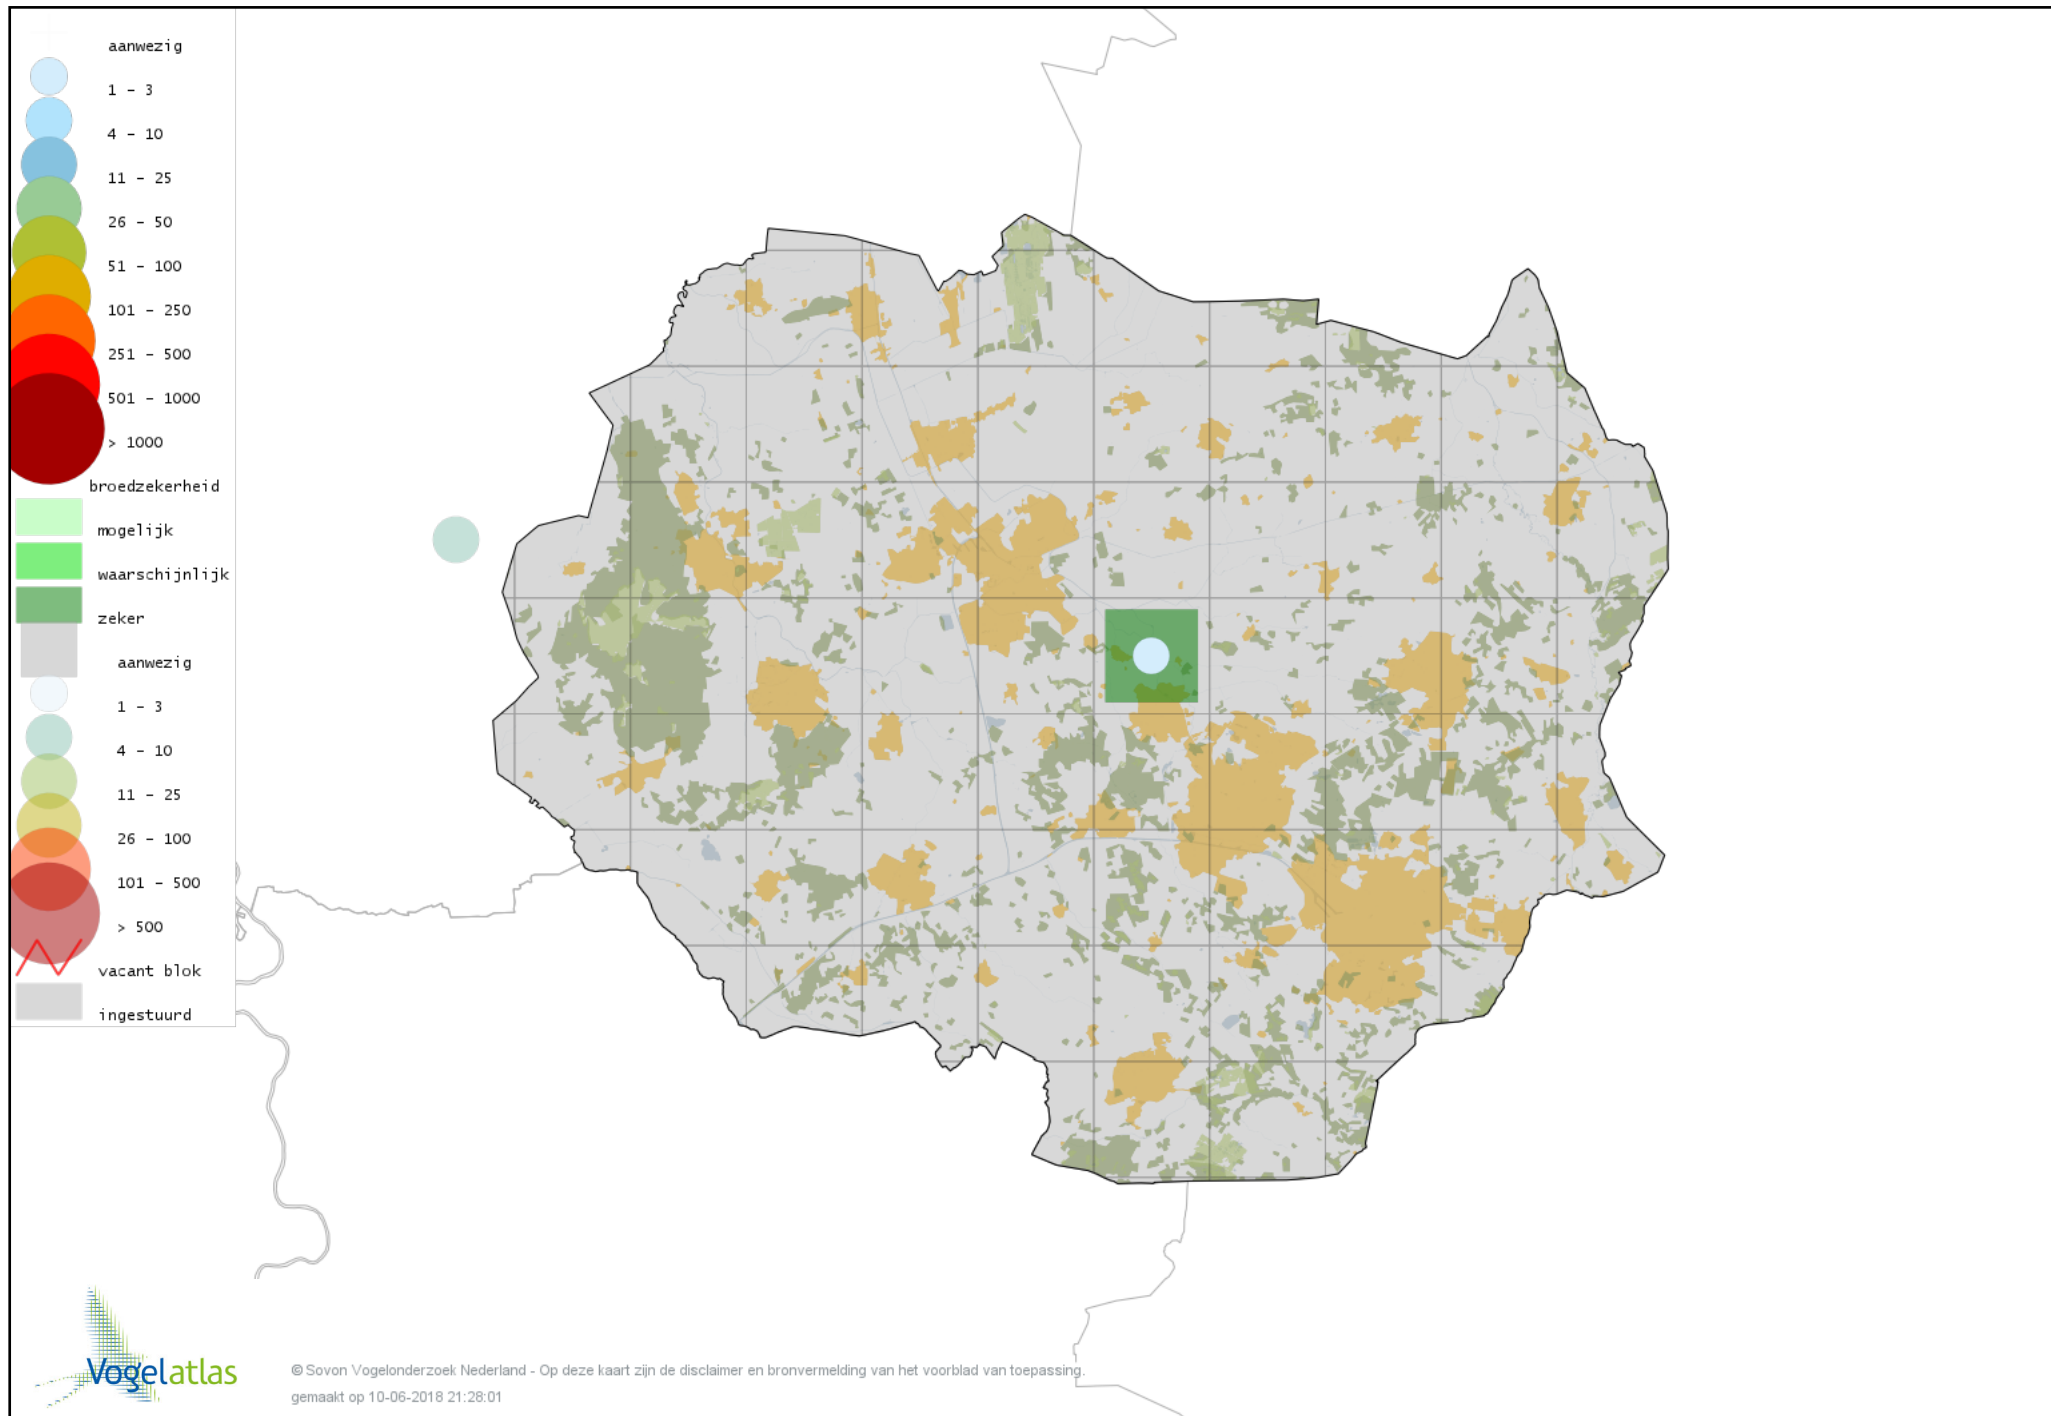

Voorlopige verspreidingskaart Grote Canadese Gans broedseizoen

Voorlopige verspreidingskaart Brandgans broedseizoen

Voorlopige verspreidingskaart Nijlgans broedseizoen

Voorlopige verspreidingskaart Casarca broedseizoen

Voorlopige verspreidingskaart Bergeend broedseizoen

Voorlopige verspreidingskaart Tafeleend broedseizoen

Voorlopige verspreidingskaart Kuifeend broedseizoen

Voorlopige verspreidingskaart Muskuseend broedseizoen

Voorlopige verspreidingskaart Carolina-eend broedseizoen

Voorlopige verspreidingskaart Mandarijneend broedseizoen

Voorlopige verspreidingskaart Brilduiker broedseizoen

Voorlopige verspreidingskaart Kokardezaagbek broedseizoen

Voorlopige verspreidingskaart Ringtaling broedseizoen

Voorlopige verspreidingskaart Krakeend broedseizoen

Voorlopige verspreidingskaart Smient broedseizoen

Voorlopige verspreidingskaart Slobeend broedseizoen