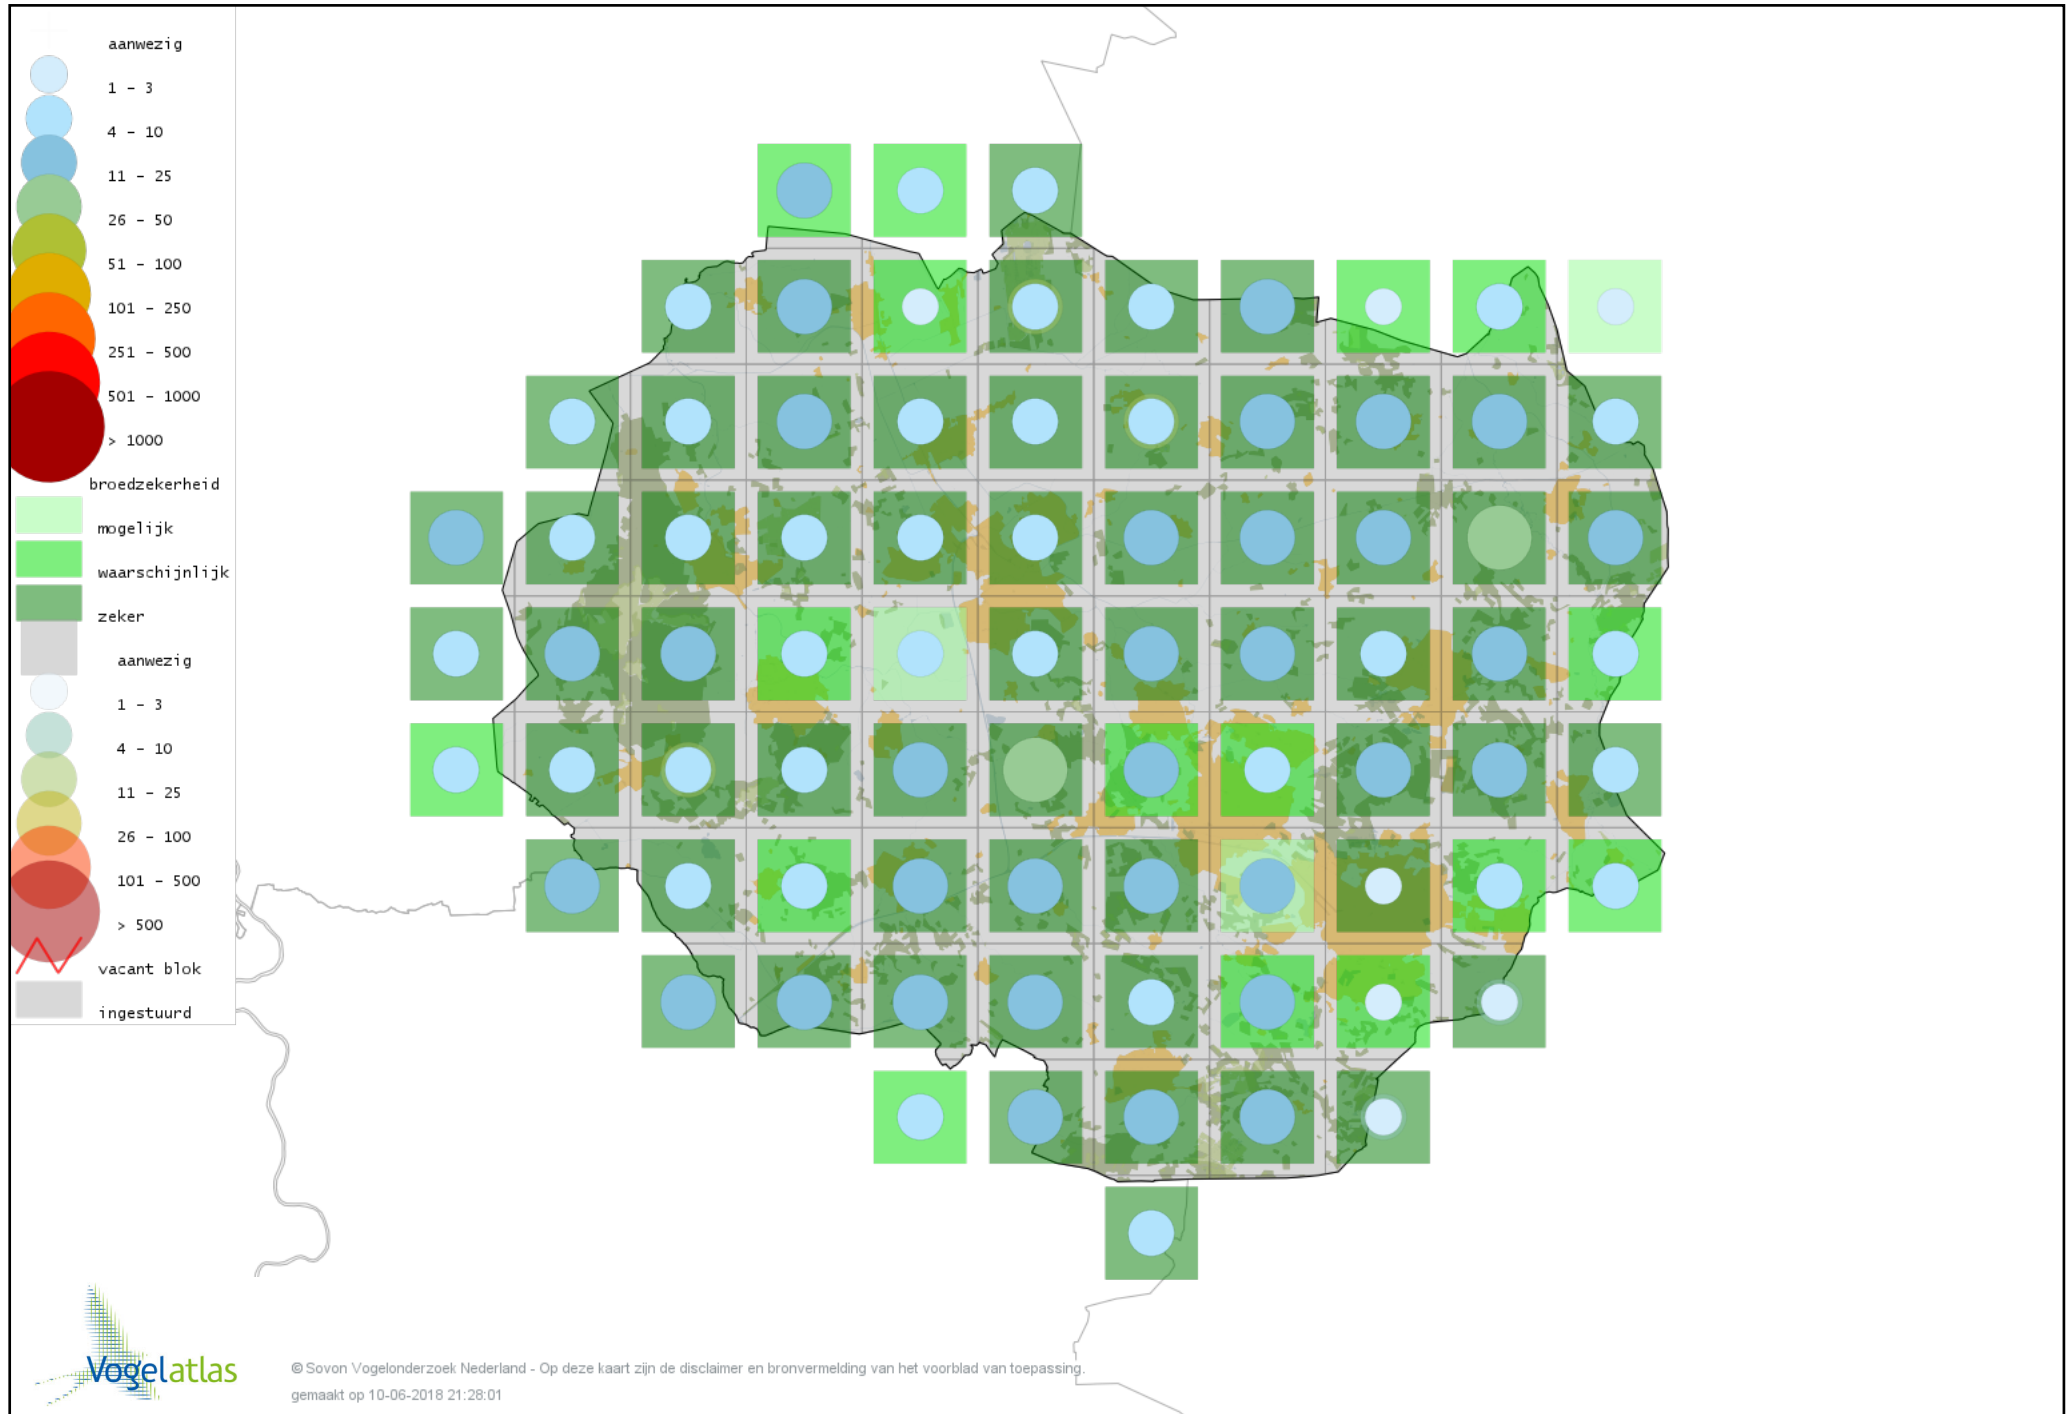

Voorlopige verspreidingskaart Ooievaar broedseizoen

Voorlopige verspreidingskaart Dodaars broedseizoen

Voorlopige verspreidingskaart Fuut broedseizoen

Voorlopige verspreidingskaart Geoorde Fuut broedseizoen

Voorlopige verspreidingskaart Wespendifeet broedseizoen

Voorlopige verspreidingskaart Slangenarend broedseizoen

Voorlopige verspreidingskaart Bruine Kiekendief broedseizoen

Voorlopige verspreidingskaart Havik broedseizoen

Voorlopige verspreidingskaart Sperwer broedseizoen

Voorlopige verspreidingskaart Buizerd broedseizoen

Voorlopige verspreidingskaart Torenvalk broedseizoen

Voorlopige verspreidingskaart Boomvalk broedseizoen

Voorlopige verspreidingskaart Slechtvalk broedseizoen

Voorlopige verspreidingskaart Waterral broedseizoen

Voorlopige verspreidingskaart Porseleinhoen broedseizoen

Voorlopige verspreidingskaart Kwartelkoning broedseizoen