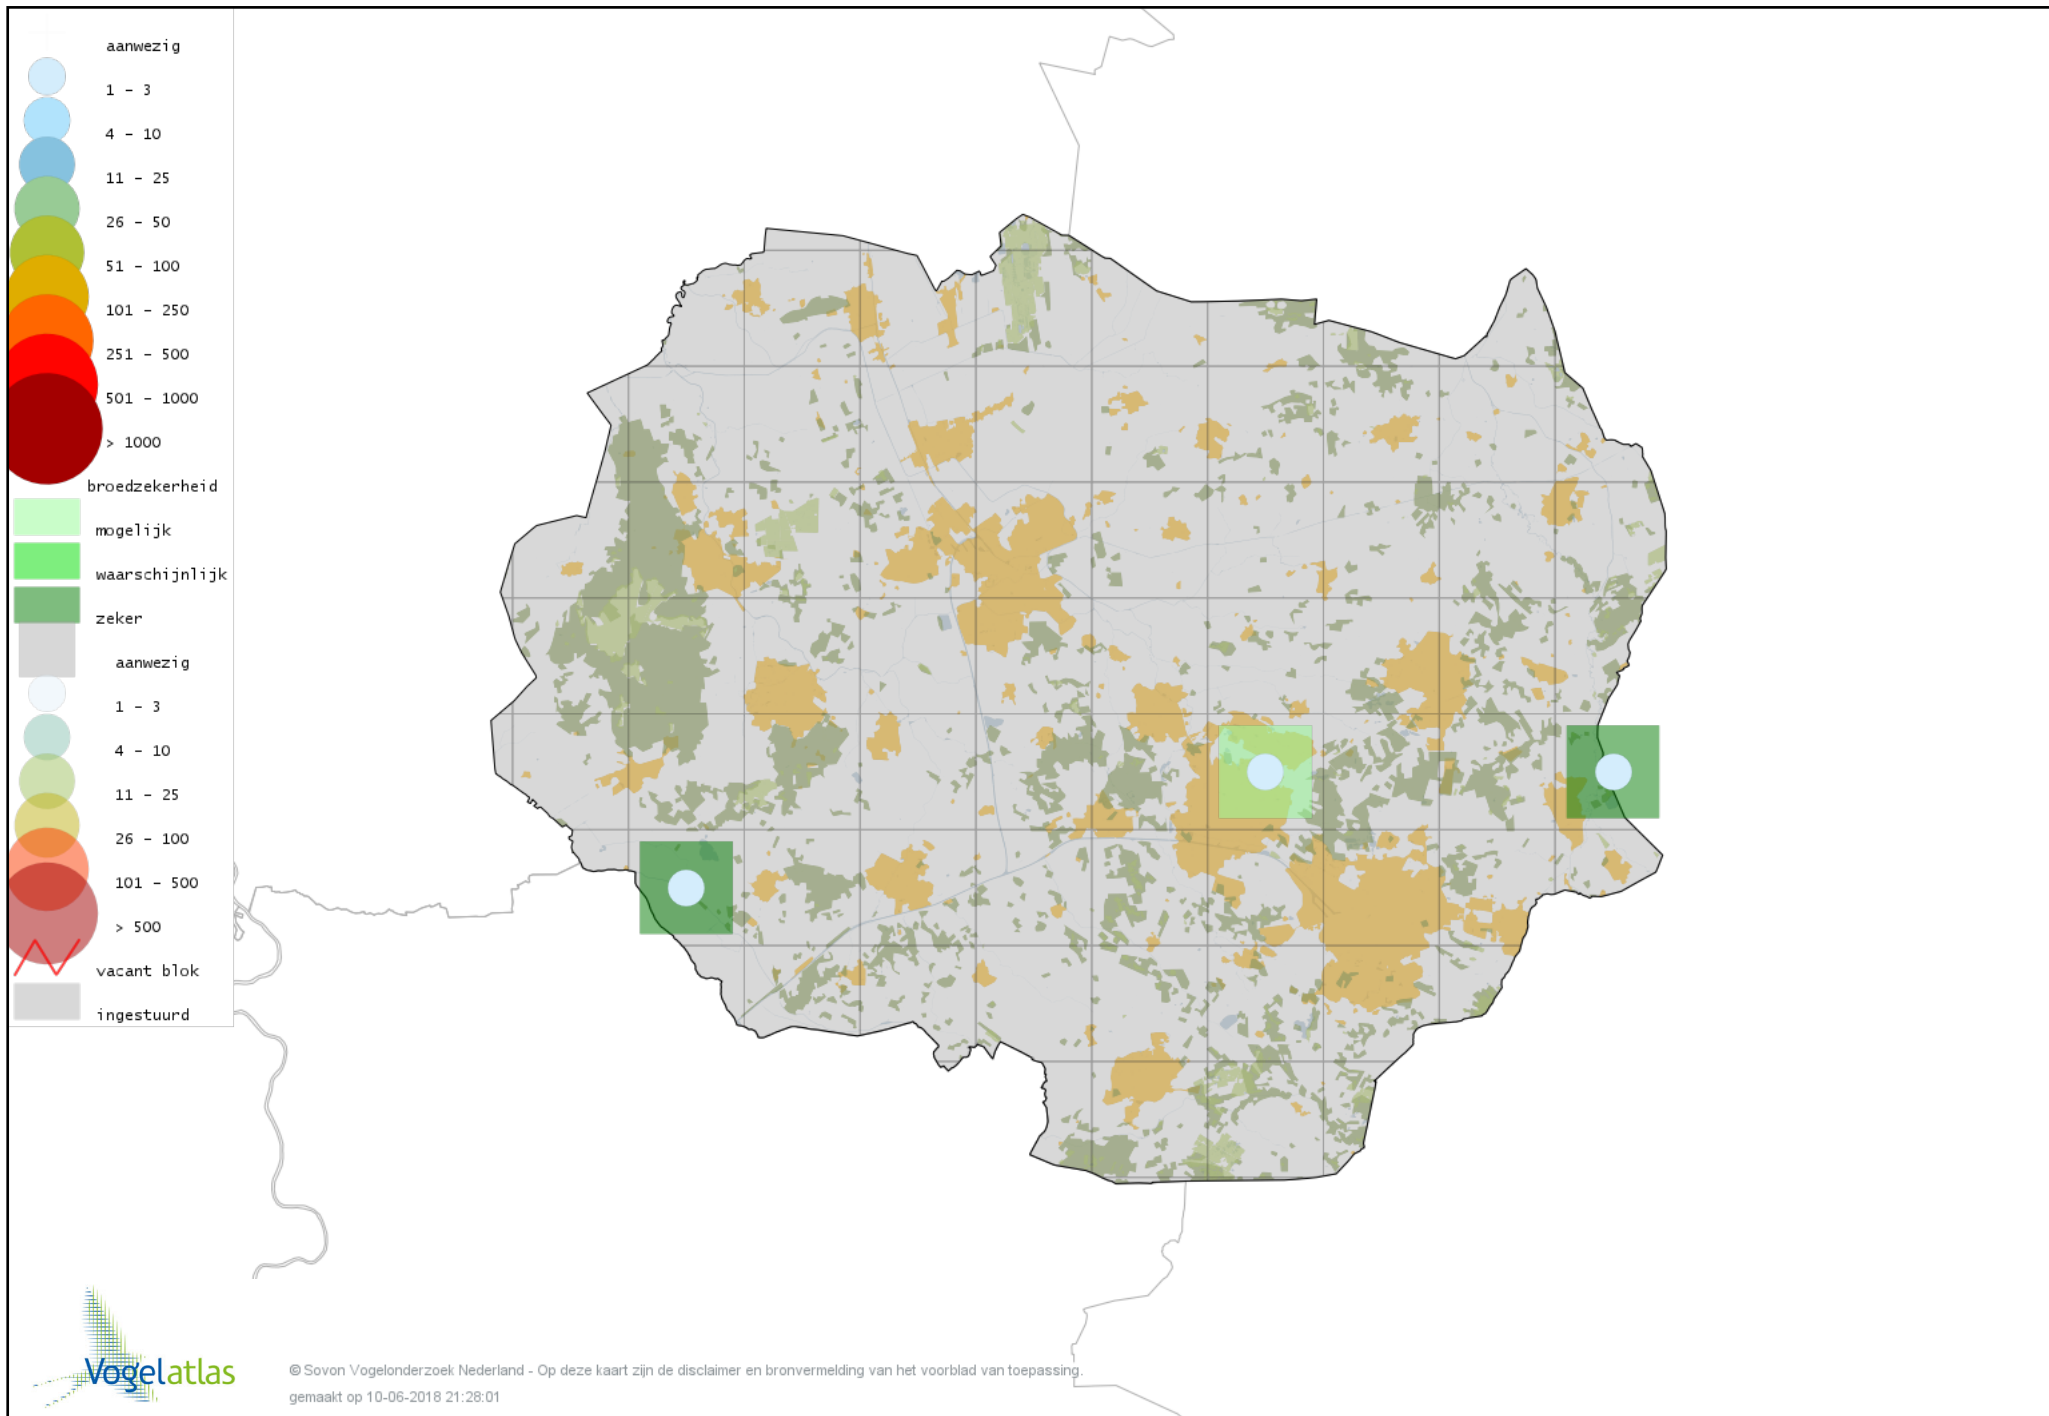

Voorlopige verspreidingskaart Wilde Eend broedseizoen

Voorlopige verspreidingskaart Soepeend broedseizoen

Voorlopige verspreidingskaart Pijlstaart broedseizoen

Voorlopige verspreidingskaart Zomertaling broedseizoen

Voorlopige verspreidingskaart Wintertaling broedseizoen

Voorlopige verspreidingskaart Korhoen broedseizoen

Voorlopige verspreidingskaart Patrijs broedseizoen

Voorlopige verspreidingskaart Kwartel broedseizoen

Voorlopige verspreidingskaart Fazant broedseizoen

Voorlopige verspreidingskaart Aalscholver broedseizoen

Voorlopige verspreidingskaart Roerdomp broedseizoen

Voorlopige verspreidingskaart Blauwe Reiger broedseizoen

Voorlopige verspreidingskaart Ooievaar broedseizoen

Voorlopige verspreidingskaart Dodaars broedseizoen

Voorlopige verspreidingskaart Fuut broedseizoen

Voorlopige verspreidingskaart Geoorde Fuut broedseizoen