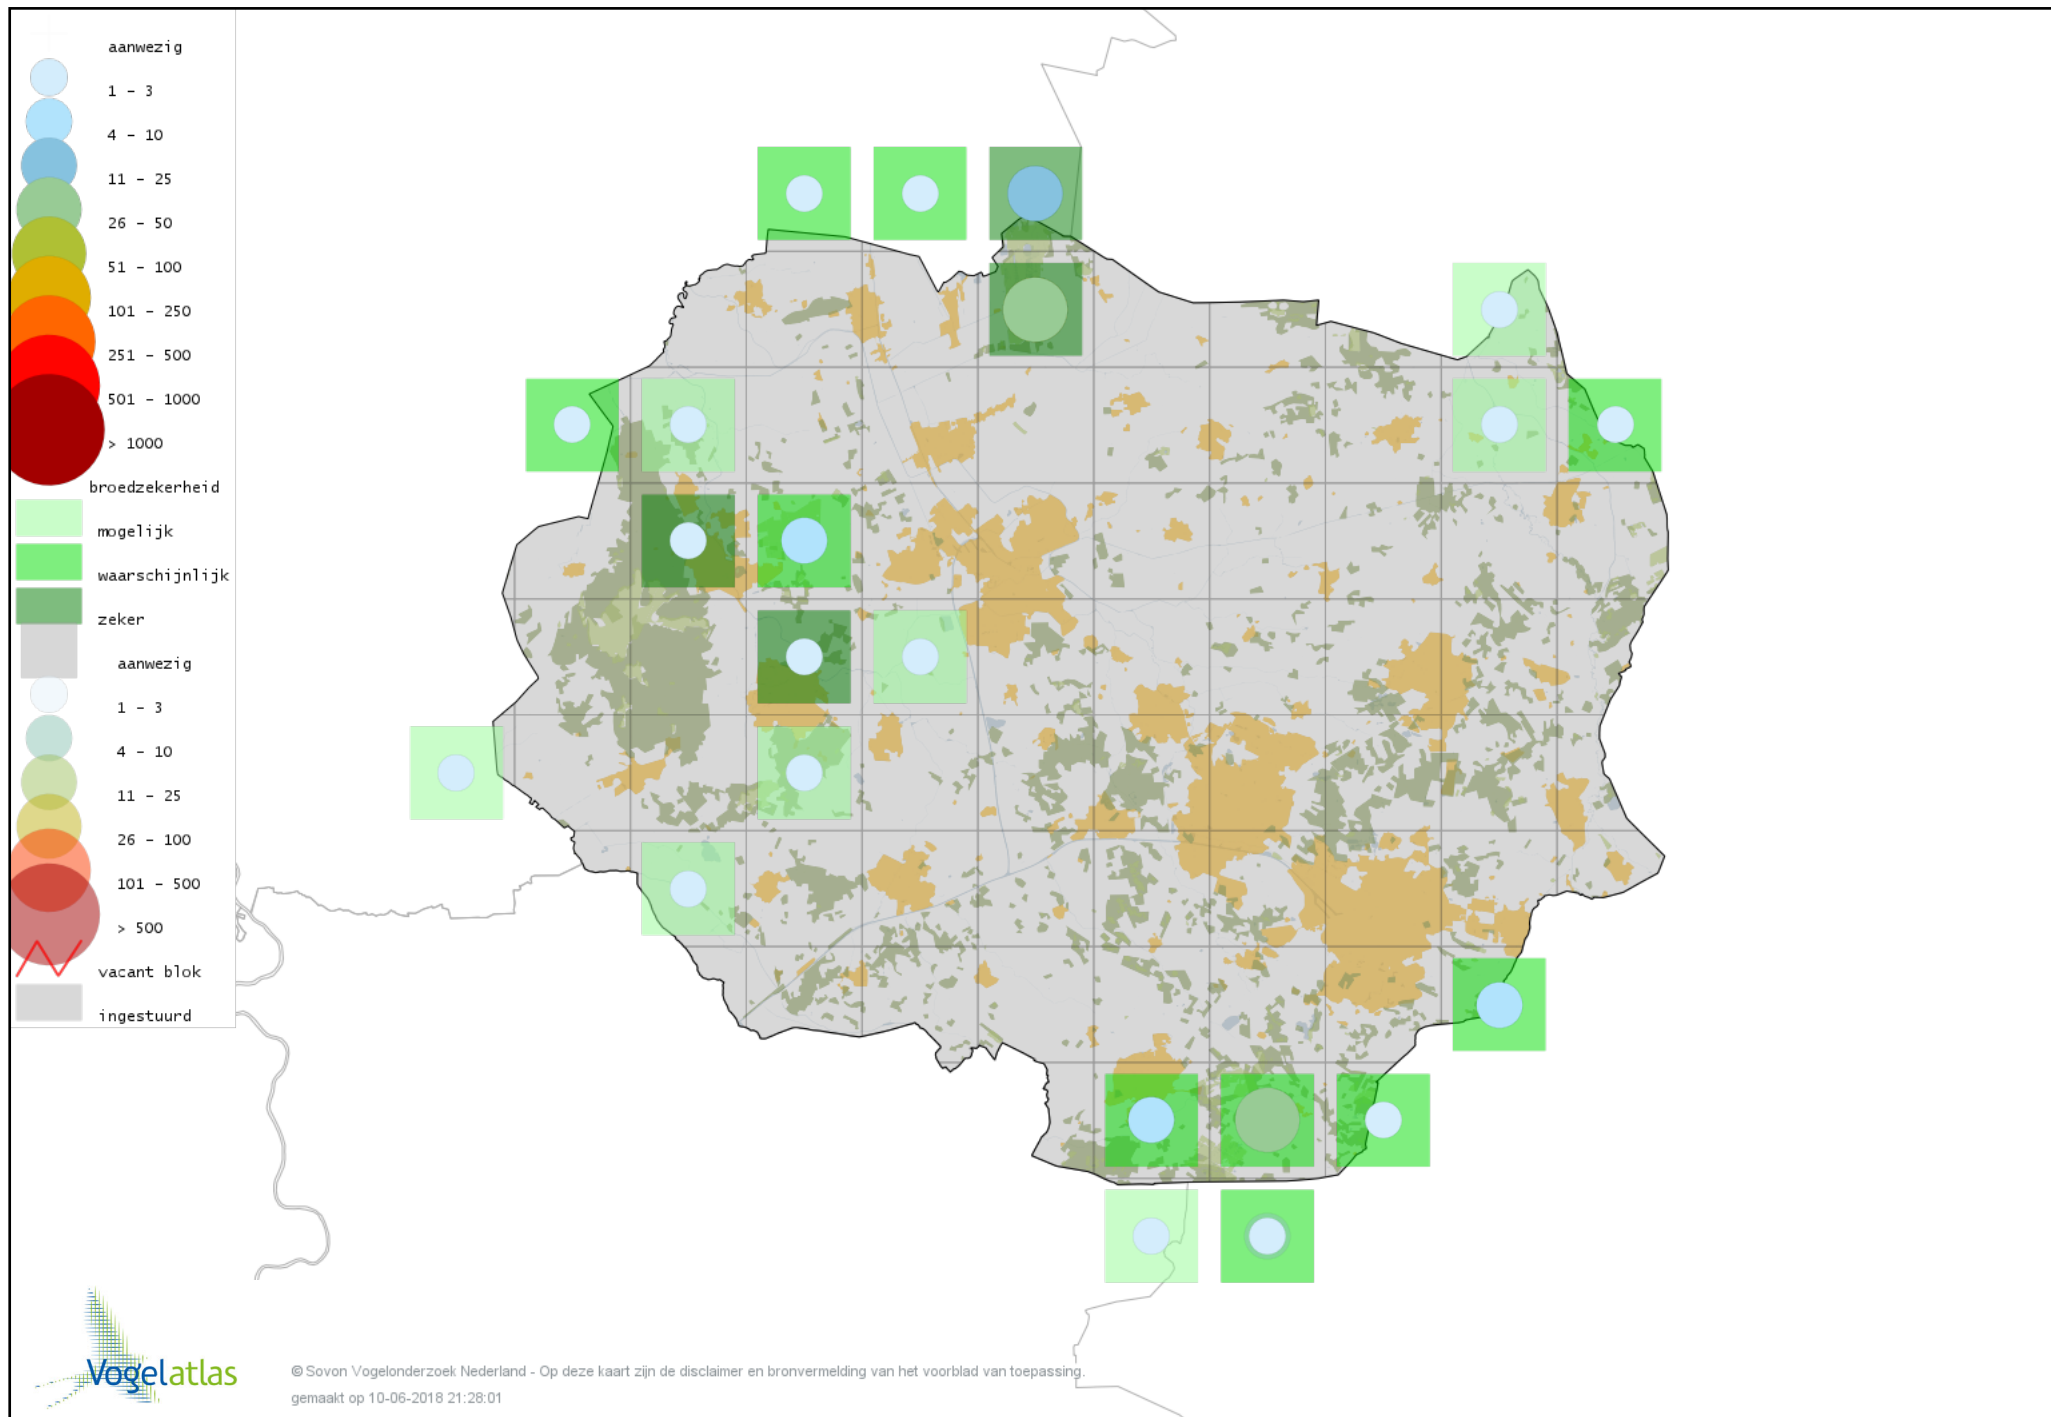

Voorlopige verspreidingskaart Boomklever broedseizoen

Voorlopige verspreidingskaart Kortsnavelboomkruiper broedseizoen

Voorlopige verspreidingskaart Boomkruiper broedseizoen

Voorlopige verspreidingskaart Winterkoning broedseizoen

Voorlopige verspreidingskaart Spreeuw broedseizoen

Voorlopige verspreidingskaart Merel broedseizoen

Voorlopige verspreidingskaart Kramsvogel broedseizoen

Voorlopige verspreidingskaart Zanglijster broedseizoen

Voorlopige verspreidingskaart Grote Lijster broedseizoen

Voorlopige verspreidingskaart Grauwe Vliegenvanger broedseizoen

Voorlopige verspreidingskaart Roodborst broedseizoen

Voorlopige verspreidingskaart Nachtegaal broedseizoen

Voorlopige verspreidingskaart Blauwborst broedseizoen

Voorlopige verspreidingskaart Zwarte Roodstaart broedseizoen

Voorlopige verspreidingskaart Gekraagde Roodstaart broedseizoen

Voorlopige verspreidingskaart Paapje broedseizoen