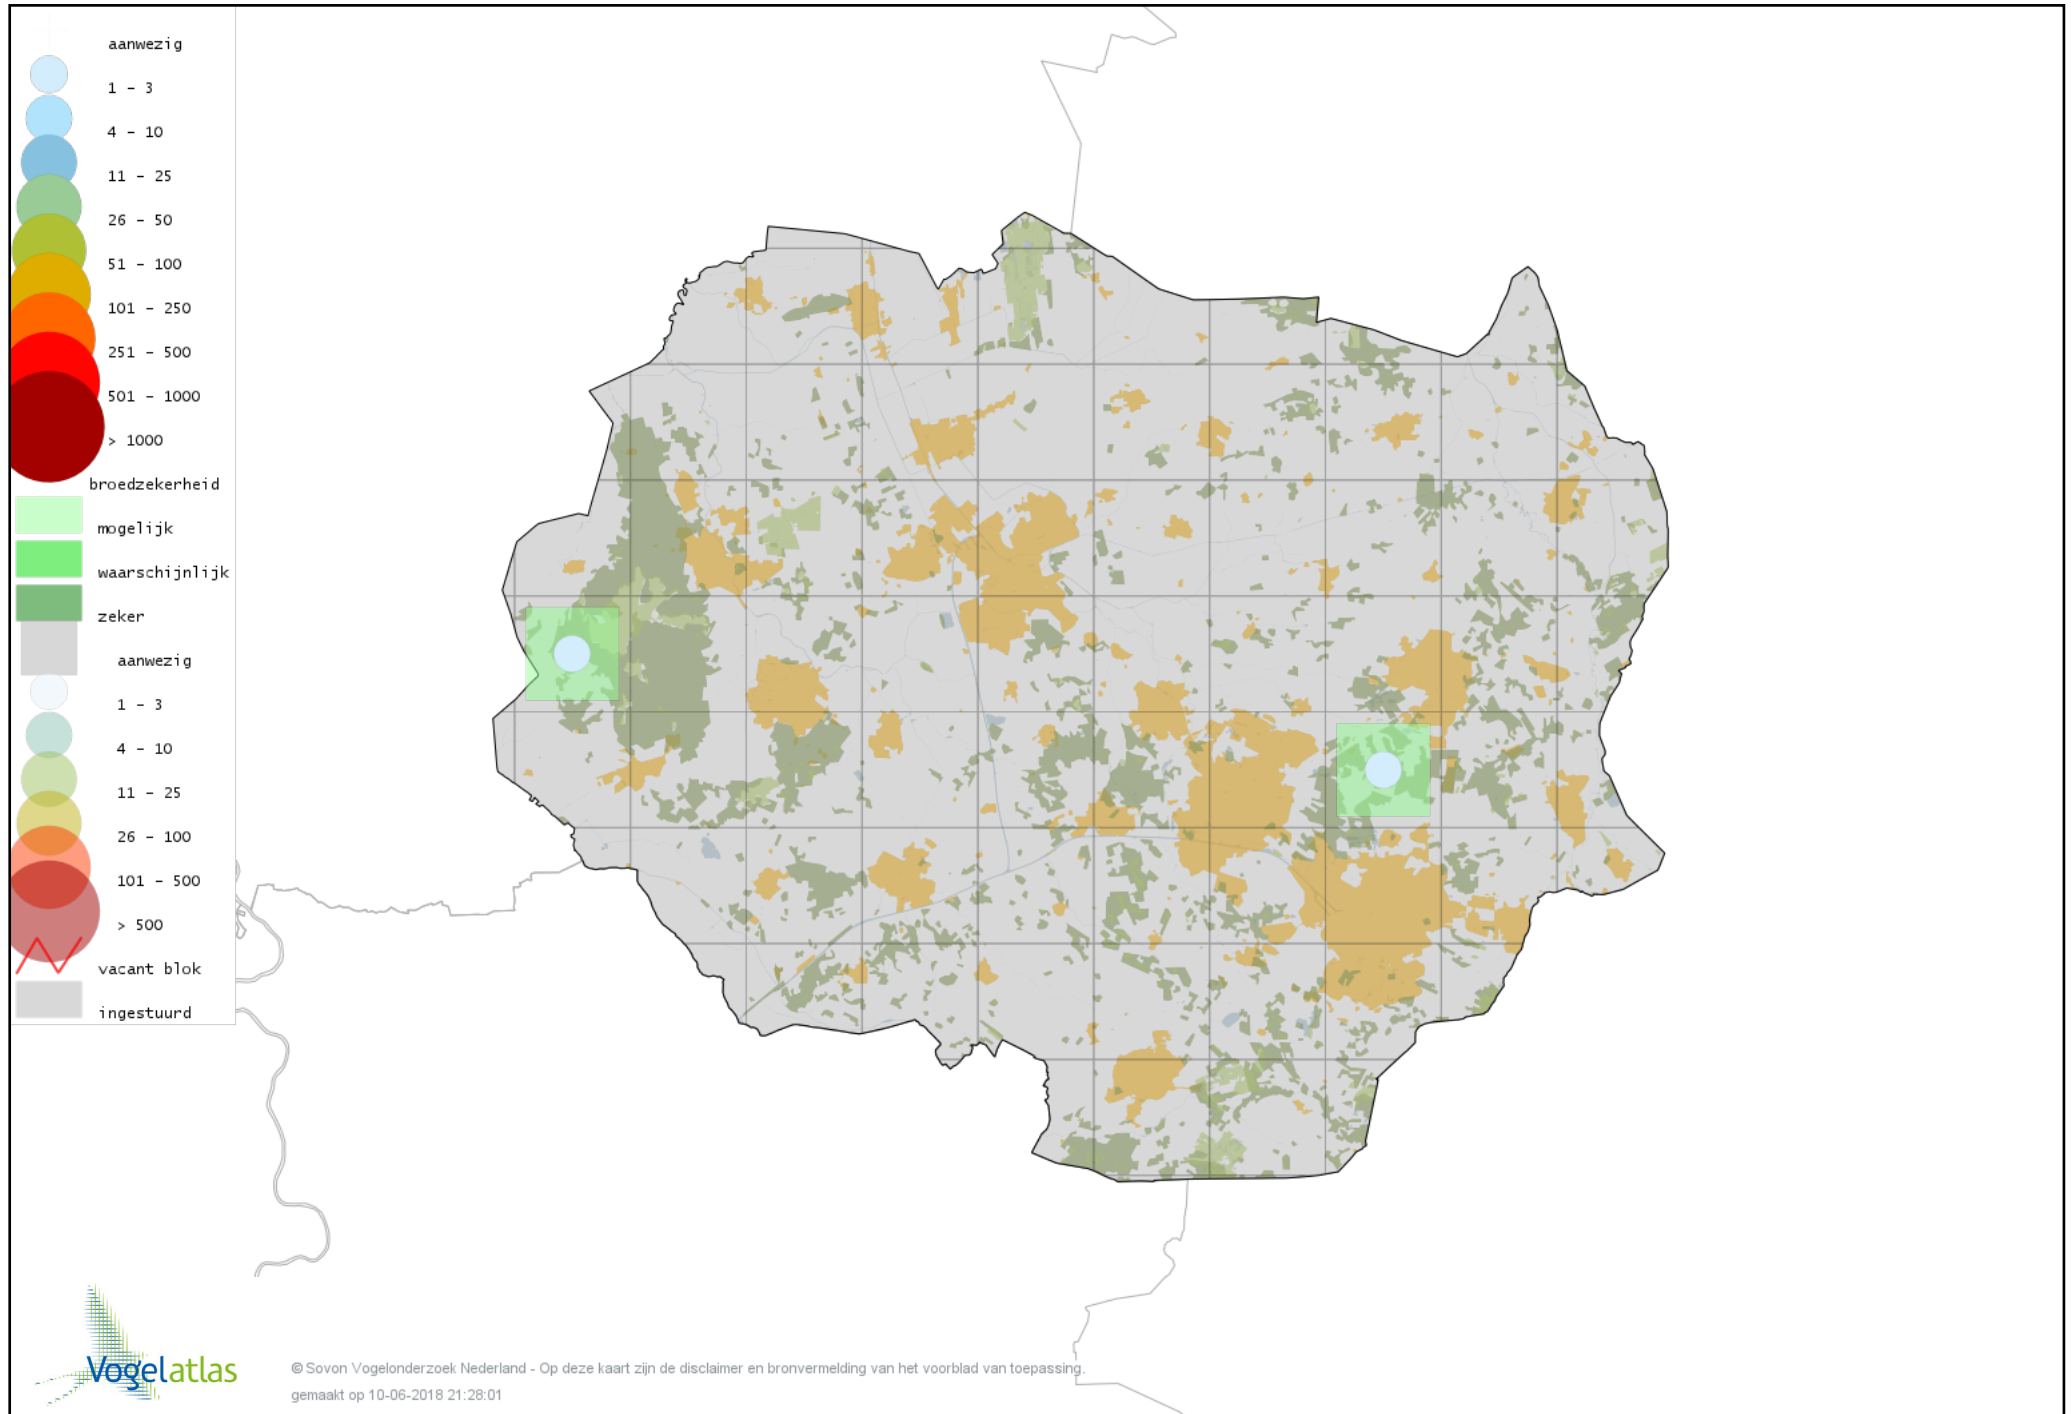

Voorlopige verspreidingskaart Vink broedseizoen

Voorlopige verspreidingskaart Europese Kanarie broedseizoen

Voorlopige verspreidingskaart Groenling broedseizoen

Voorlopige verspreidingskaart Putter broedseizoen

Voorlopige verspreidingskaart Sijs broedseizoen

Voorlopige verspreidingskaart Kneu broedseizoen

Voorlopige verspreidingskaart Kleine Barmsijs broedseizoen

Voorlopige verspreidingskaart Kruisbek broedseizoen

Voorlopige verspreidingskaart Grote Kruisbek broedseizoen

Voorlopige verspreidingskaart Goudvink broedseizoen

Voorlopige verspreidingskaart Appelvink broedseizoen

Voorlopige verspreidingskaart Geelgors broedseizoen