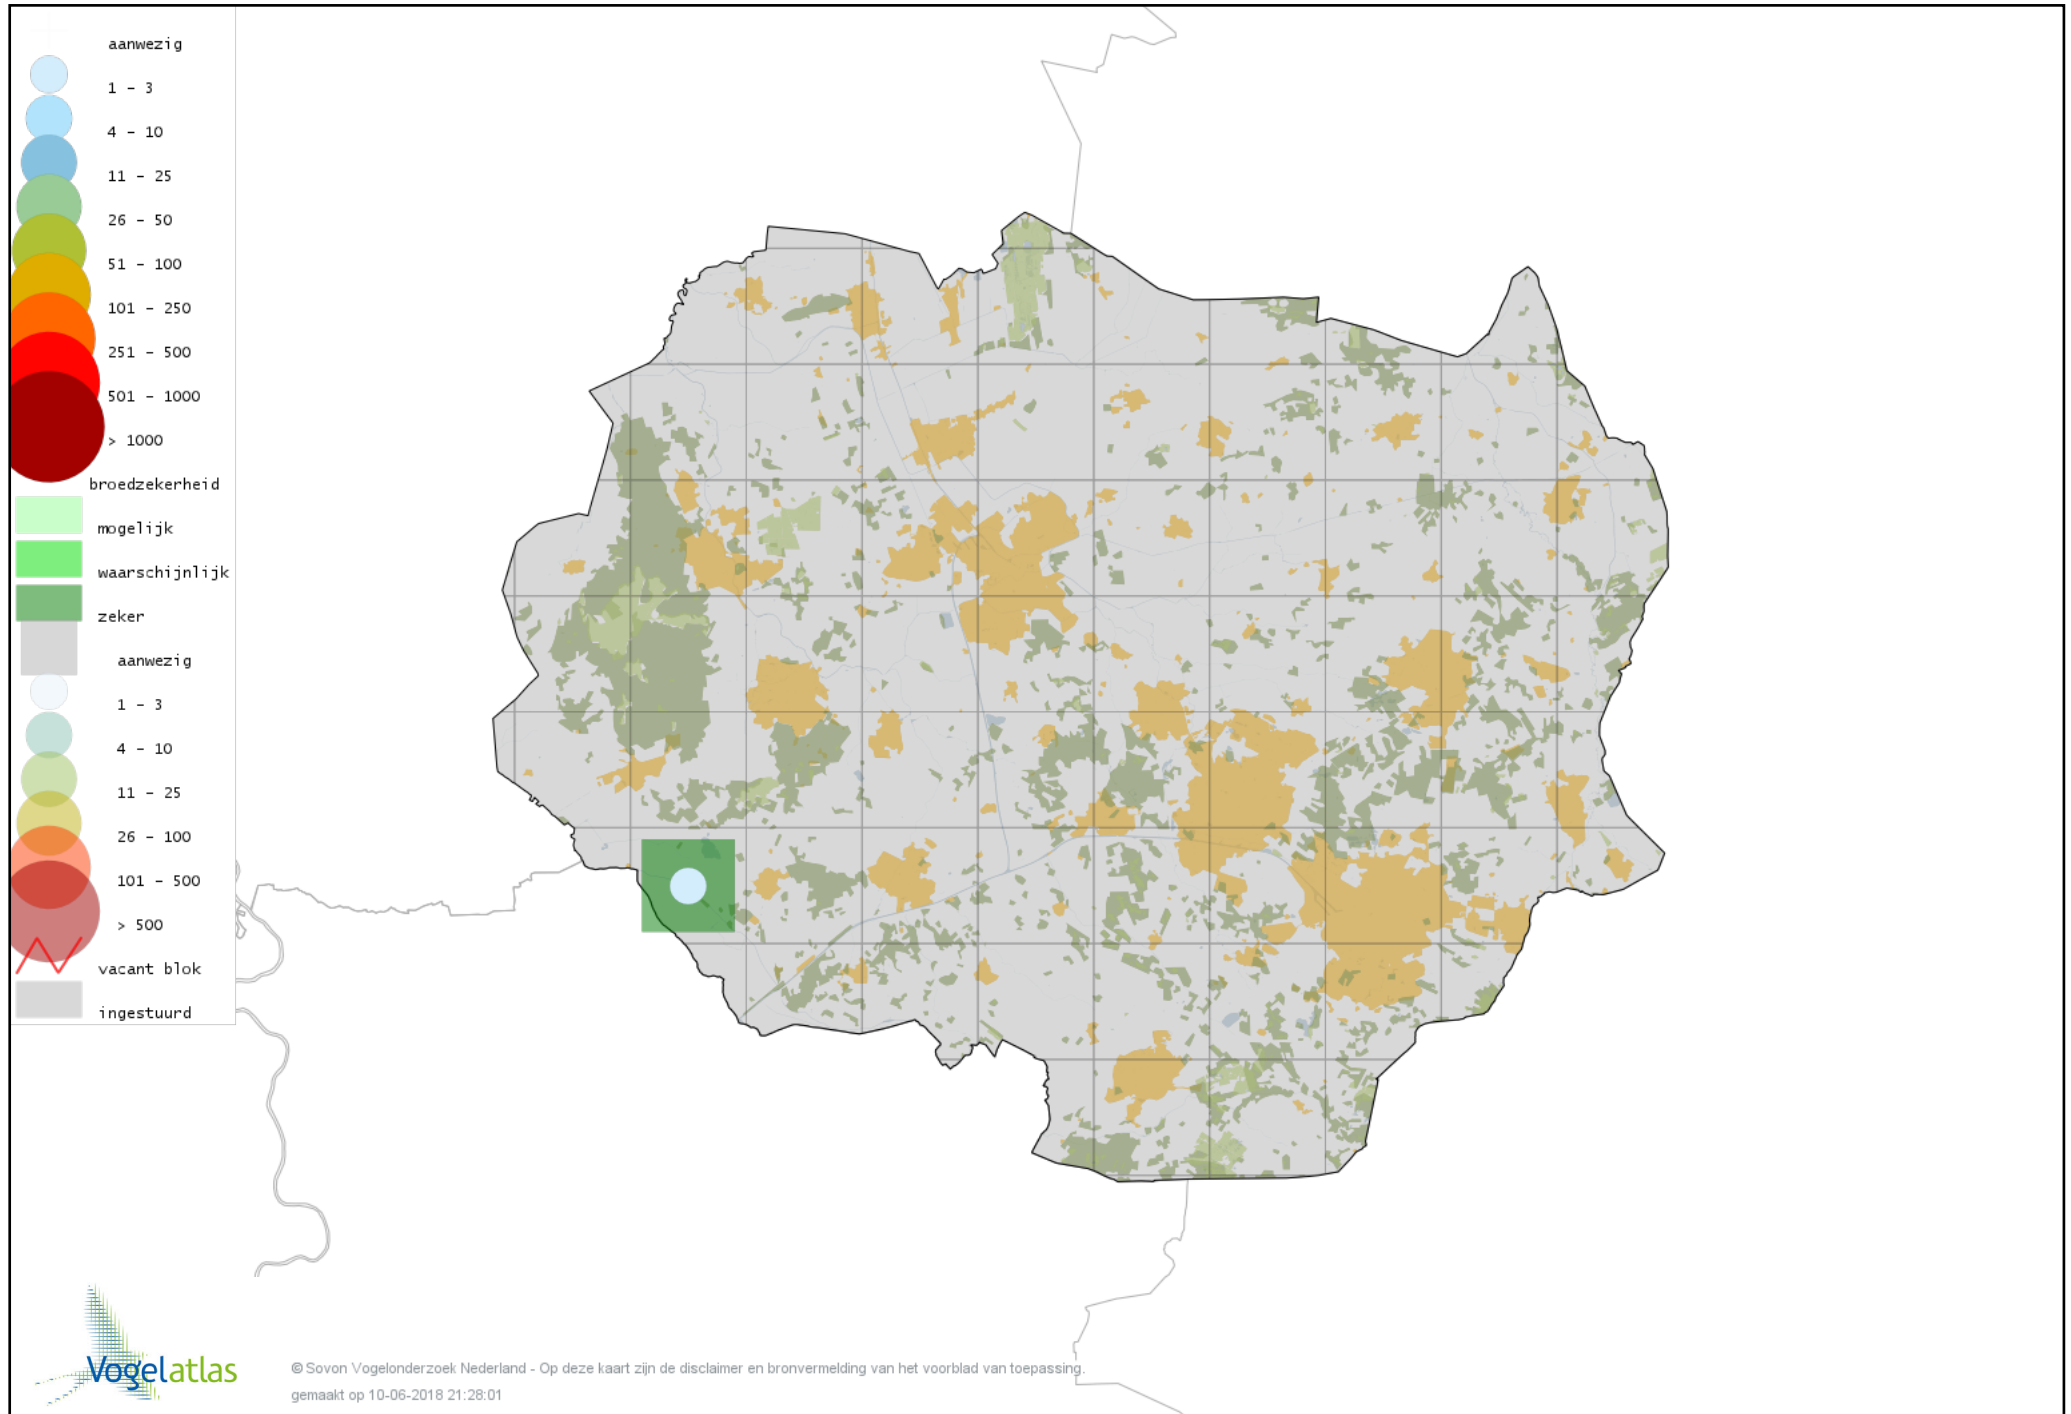

Voorlopige verspreidingskaart Slechtvalk broedseizoen

Voorlopige verspreidingskaart Waterral broedseizoen

Voorlopige verspreidingskaart Porseleinhoen broedseizoen

Voorlopige verspreidingskaart Kwartelkoning broedseizoen

Voorlopige verspreidingskaart Waterhoen broedseizoen

Voorlopige verspreidingskaart Meerkoet broedseizoen

Voorlopige verspreidingskaart Scholekster broedseizoen

Voorlopige verspreidingskaart Kleine Plevier broedseizoen

Voorlopige verspreidingskaart Kievit broedseizoen

Voorlopige verspreidingskaart Watersnip broedseizoen

Voorlopige verspreidingskaart Houtsnip broedseizoen

Voorlopige verspreidingskaart Grutto broedseizoen

Voorlopige verspreidingskaart Wulp broedseizoen

Voorlopige verspreidingskaart Oeverloper broedseizoen

Voorlopige verspreidingskaart Tureluur broedseizoen

Voorlopige verspreidingskaart Kokmeeuw broedseizoen