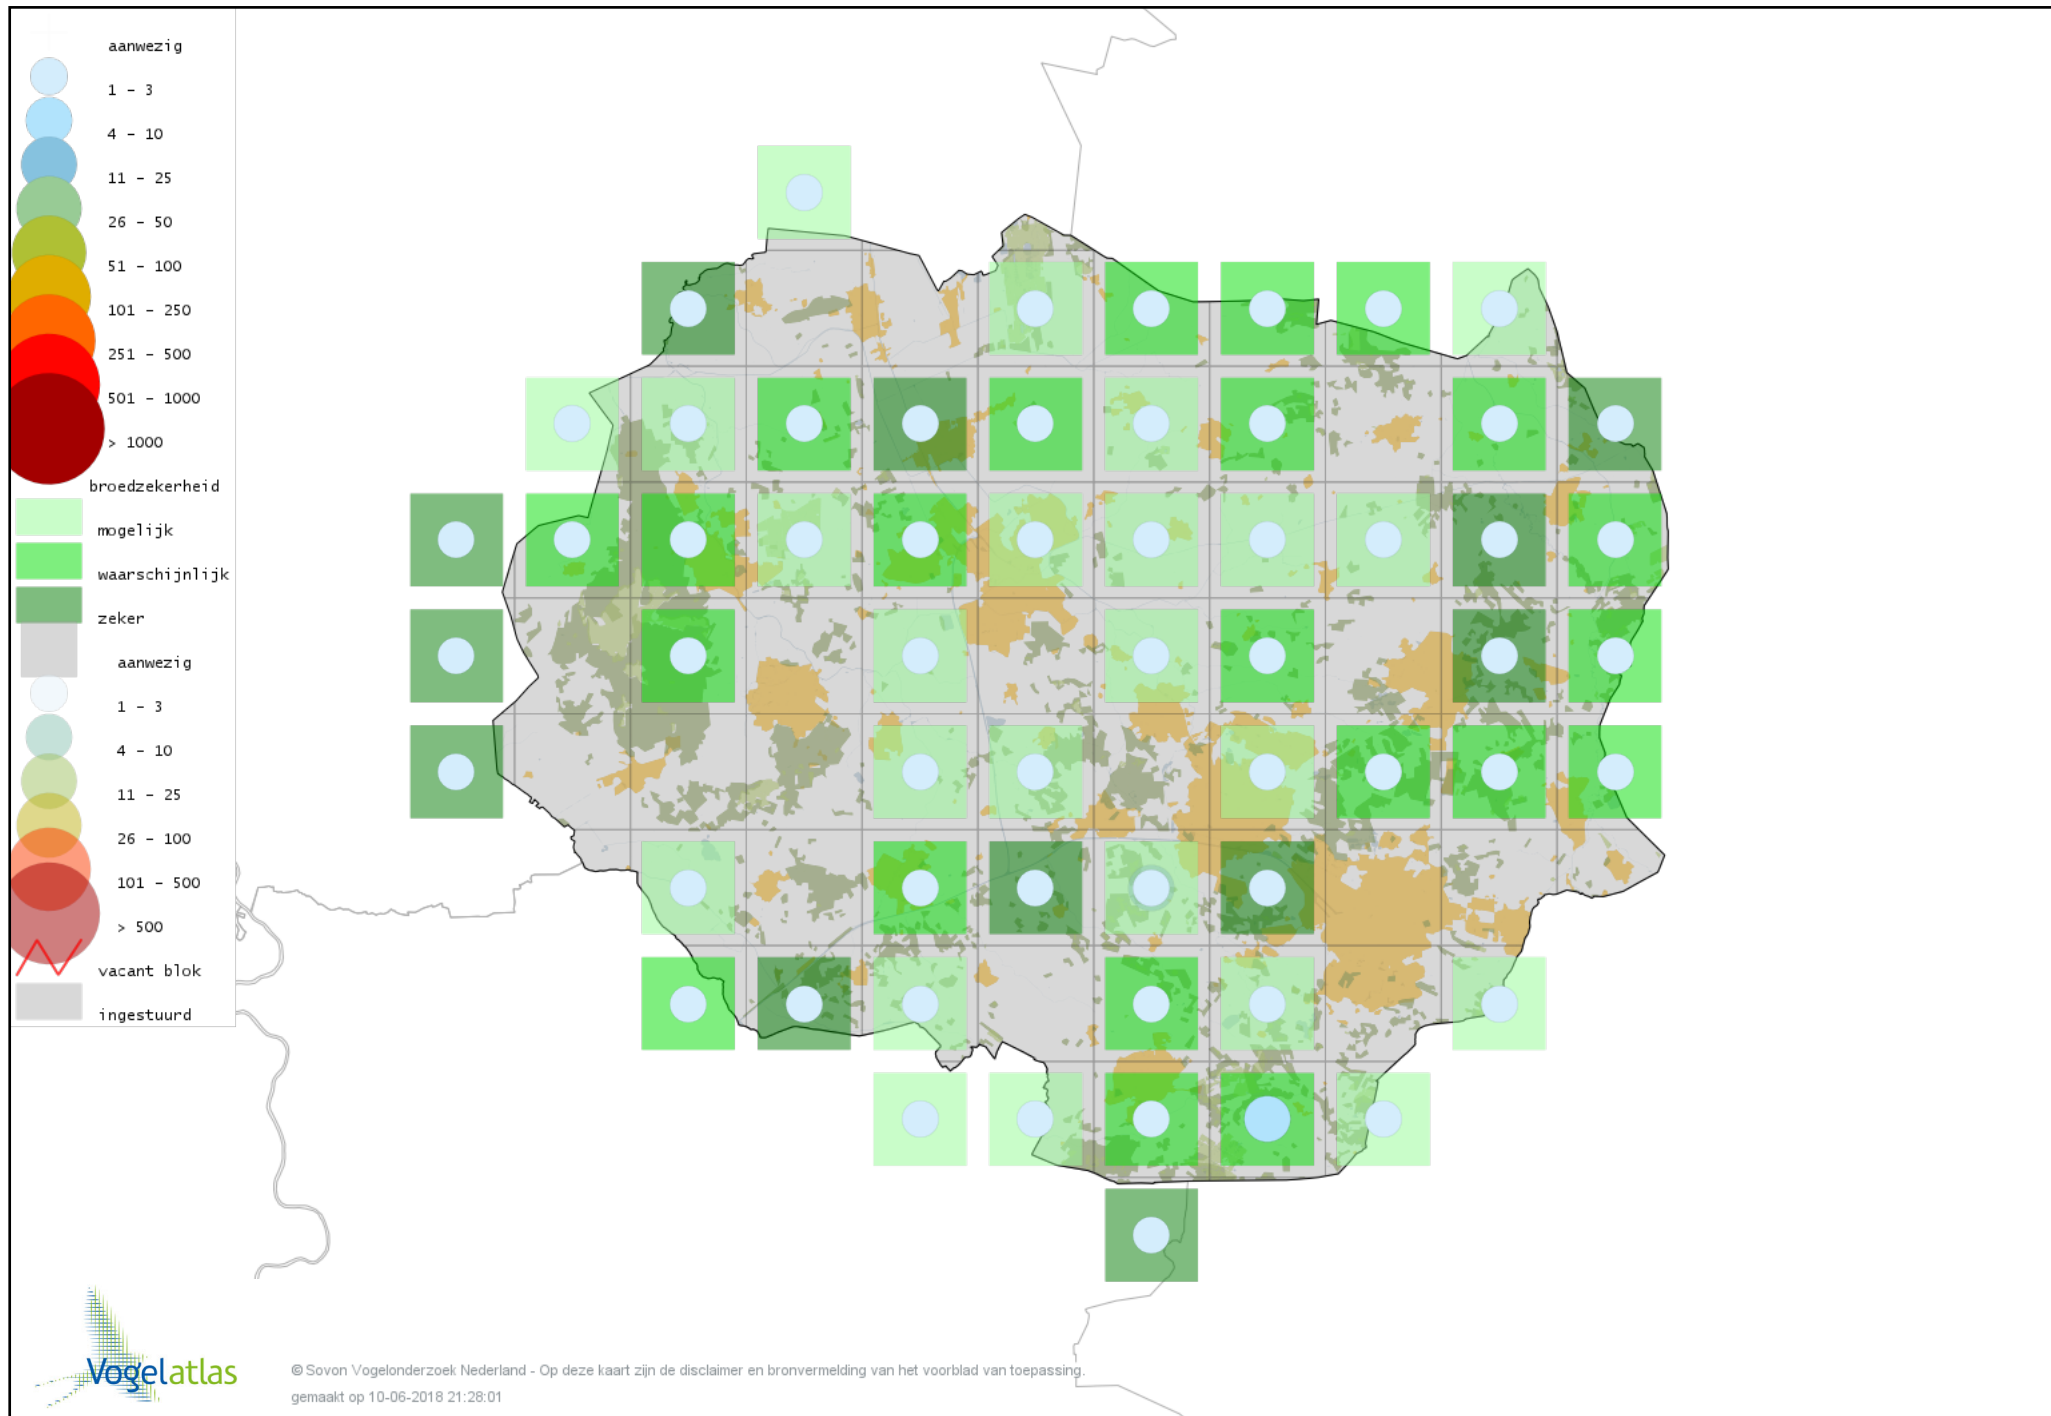

Voorlopige verspreidingskaart Wespendifeet broedseizoen

Voorlopige verspreidingskaart Slangenarend broedseizoen

Voorlopige verspreidingskaart Bruine Kiekendief broedseizoen

Voorlopige verspreidingskaart Havik broedseizoen

Voorlopige verspreidingskaart Sperwer broedseizoen

Voorlopige verspreidingskaart Buizerd broedseizoen

Voorlopige verspreidingskaart Torenvalk broedseizoen

Voorlopige verspreidingskaart Boomvalk broedseizoen

Voorlopige verspreidingskaart Slechtvalk broedseizoen

Voorlopige verspreidingskaart Waterral broedseizoen

Voorlopige verspreidingskaart Porseleinhoen broedseizoen

Voorlopige verspreidingskaart Kwartelkoning broedseizoen

Voorlopige verspreidingskaart Waterhoen broedseizoen

Voorlopige verspreidingskaart Meerkoet broedseizoen

Voorlopige verspreidingskaart Scholekster broedseizoen

Voorlopige verspreidingskaart Kleine Plevier broedseizoen