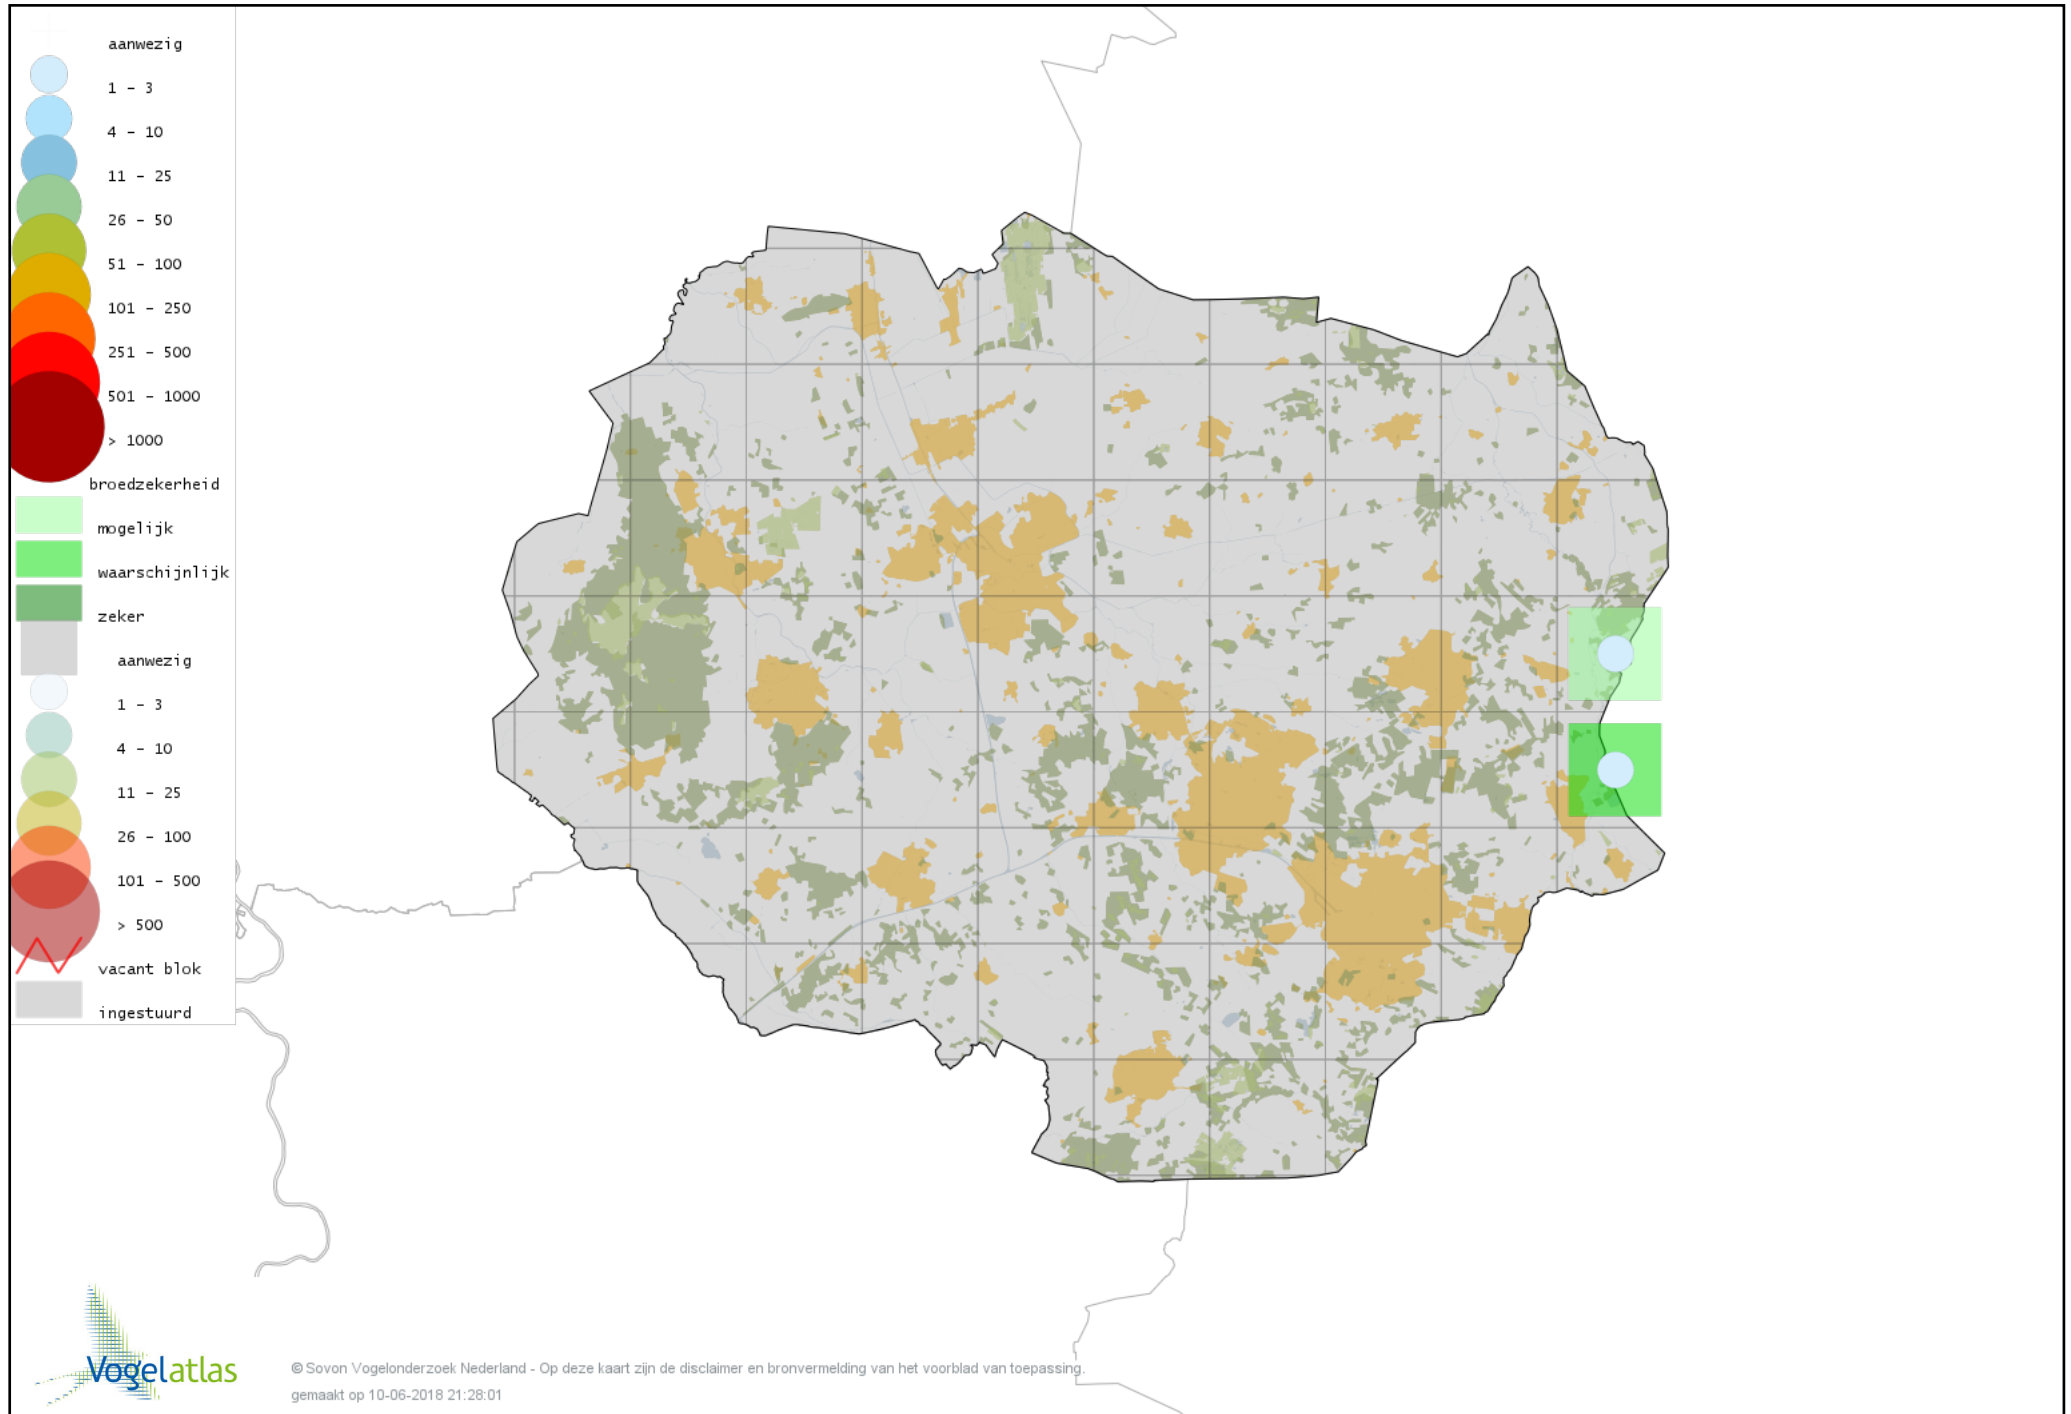

De kleurtint (blauw) is de beste referentie voor de tot nu toe waargenomen aantalsklasse.

De stipgrootte is relatief. Vergelijk daarvoor de atlasblok grootte van de legenda met die van het kaartbeeld.

Voorlopige verspreidingskaart Knobbelzwaan broedseizoen

Voorlopige verspreidingskaart Knobbelgans (Chinese) broedseizoen

Voorlopige verspreidingskaart Grauwe Gans broedseizoen

Voorlopige verspreidingskaart Soepgans broedseizoen

Voorlopige verspreidingskaart Kolgans broedseizoen

Voorlopige verspreidingskaart Grote Canadese Gans broedseizoen

Voorlopige verspreidingskaart Brandgans broedseizoen

Voorlopige verspreidingskaart Nijlgans broedseizoen

Voorlopige verspreidingskaart Casarca broedseizoen

Voorlopige verspreidingskaart Bergeend broedseizoen

Voorlopige verspreidingskaart Tafeleend broedseizoen

Voorlopige verspreidingskaart Kuifeend broedseizoen

Voorlopige verspreidingskaart Muskuseend broedseizoen