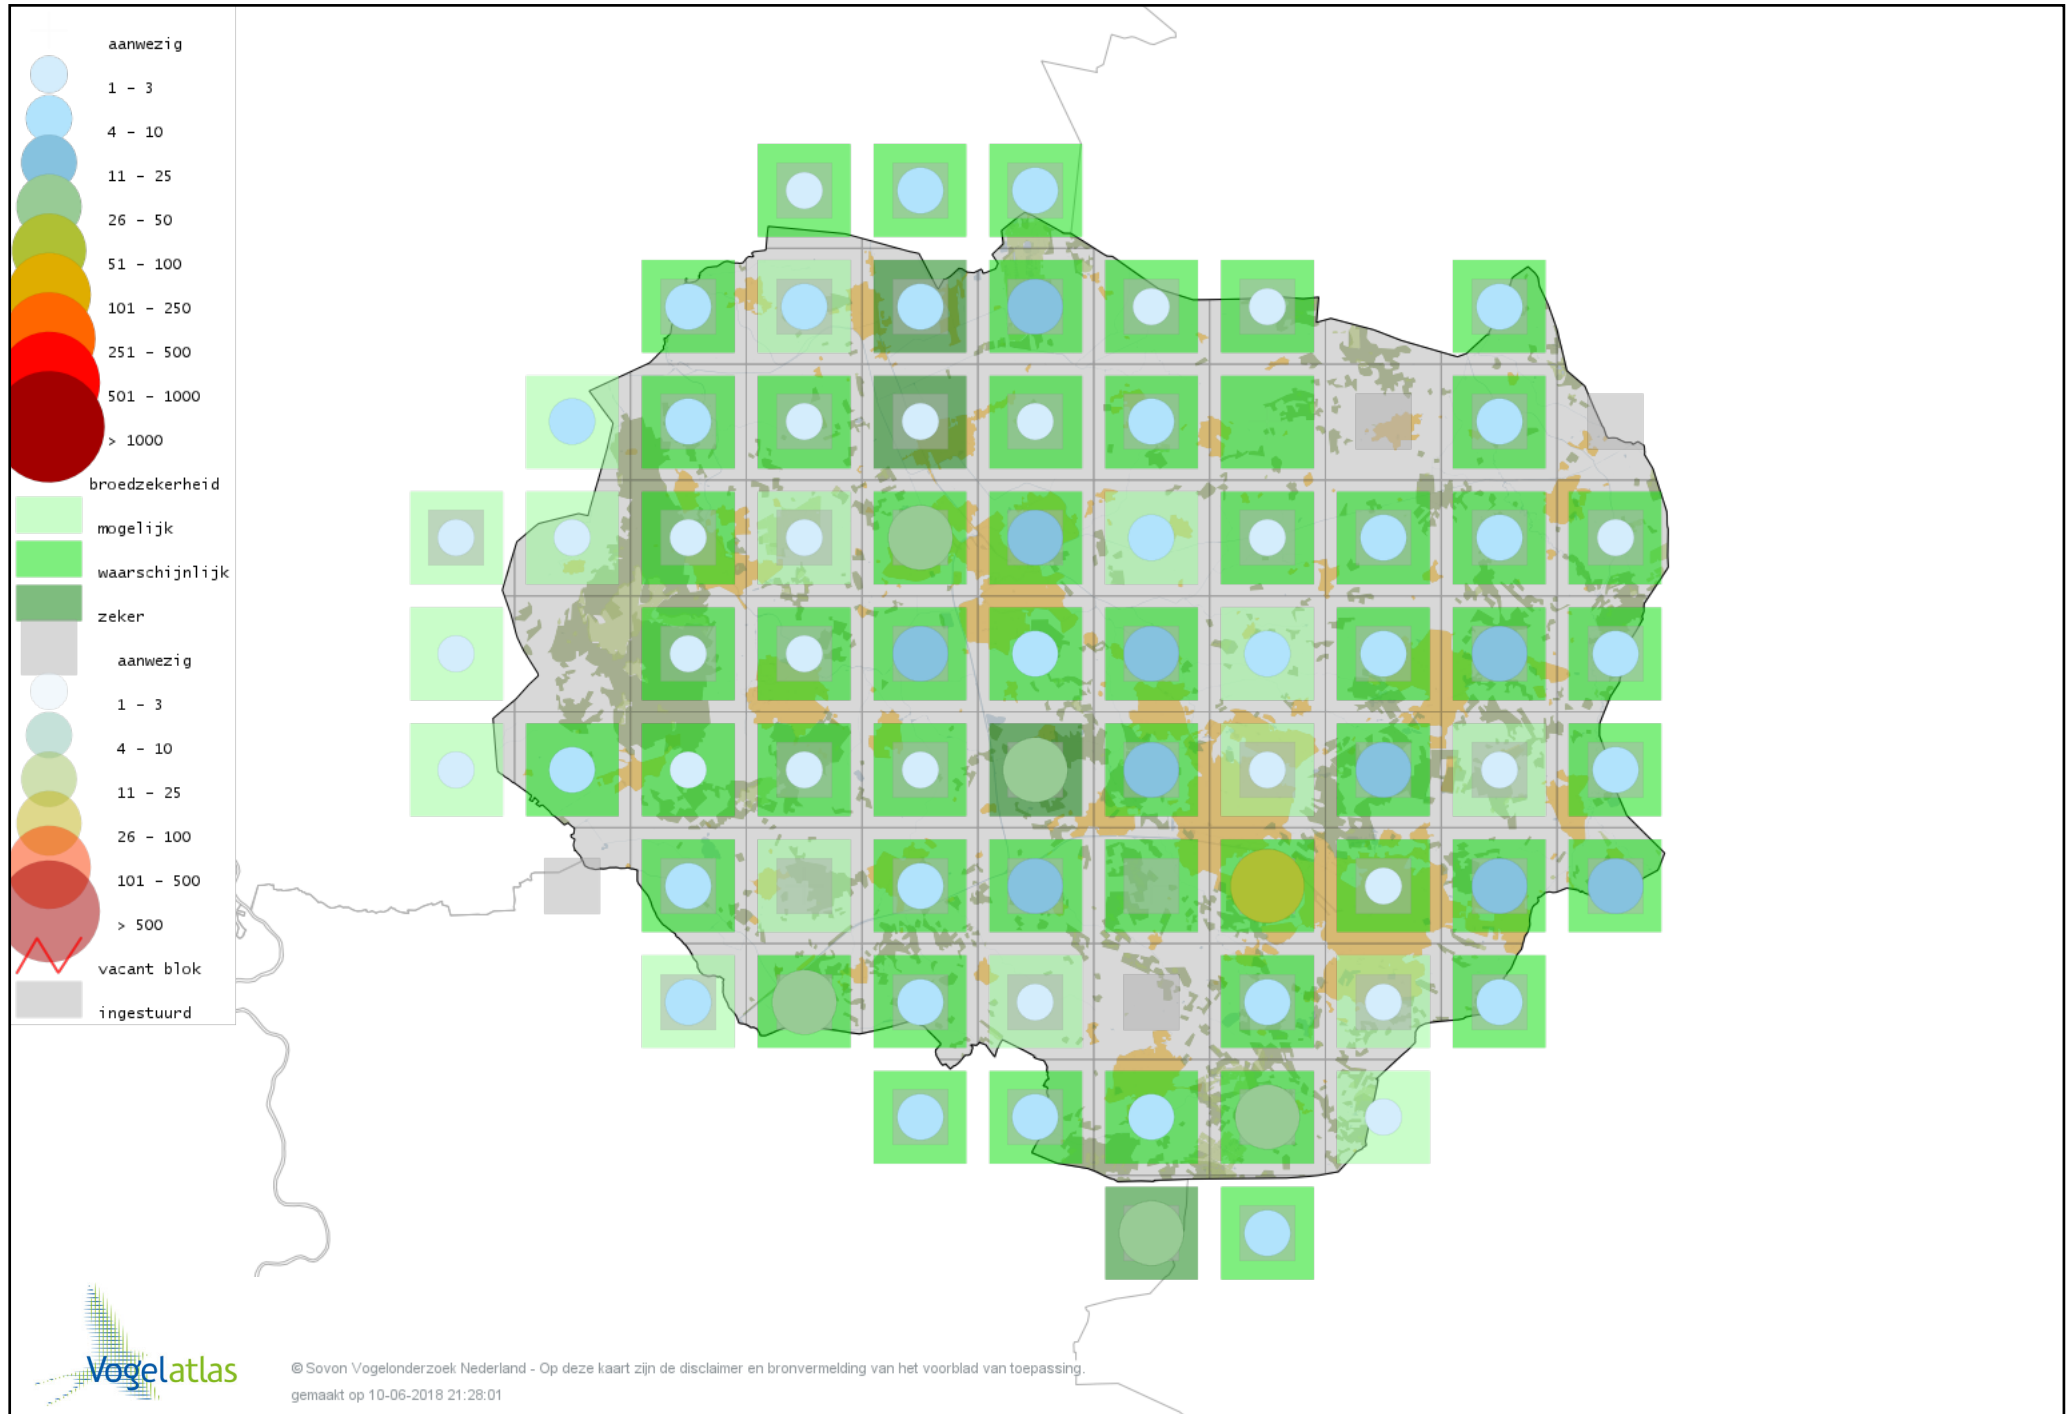

Voorlopige verspreidingskaart Tjiftjaf broedseizoen

Voorlopige verspreidingskaart Fitis broedseizoen

Voorlopige verspreidingskaart Braamsluiper broedseizoen

Voorlopige verspreidingskaart Grasmus broedseizoen

Voorlopige verspreidingskaart Tuinfluiter broedseizoen

Voorlopige verspreidingskaart Zwartkop broedseizoen

Voorlopige verspreidingskaart Sprinkhaanzanger broedseizoen

Voorlopige verspreidingskaart Spotvogel broedseizoen

Voorlopige verspreidingskaart Bosrietzanger broedseizoen

Voorlopige verspreidingskaart Kleine Karekiet broedseizoen

Voorlopige verspreidingskaart Rietzanger broedseizoen

Voorlopige verspreidingskaart Grote Karekiet broedseizoen

Voorlopige verspreidingskaart Boomklever broedseizoen

Voorlopige verspreidingskaart Kortsnavelboomkruiper broedseizoen

Voorlopige verspreidingskaart Boomkruiper broedseizoen

Voorlopige verspreidingskaart Winterkoning broedseizoen