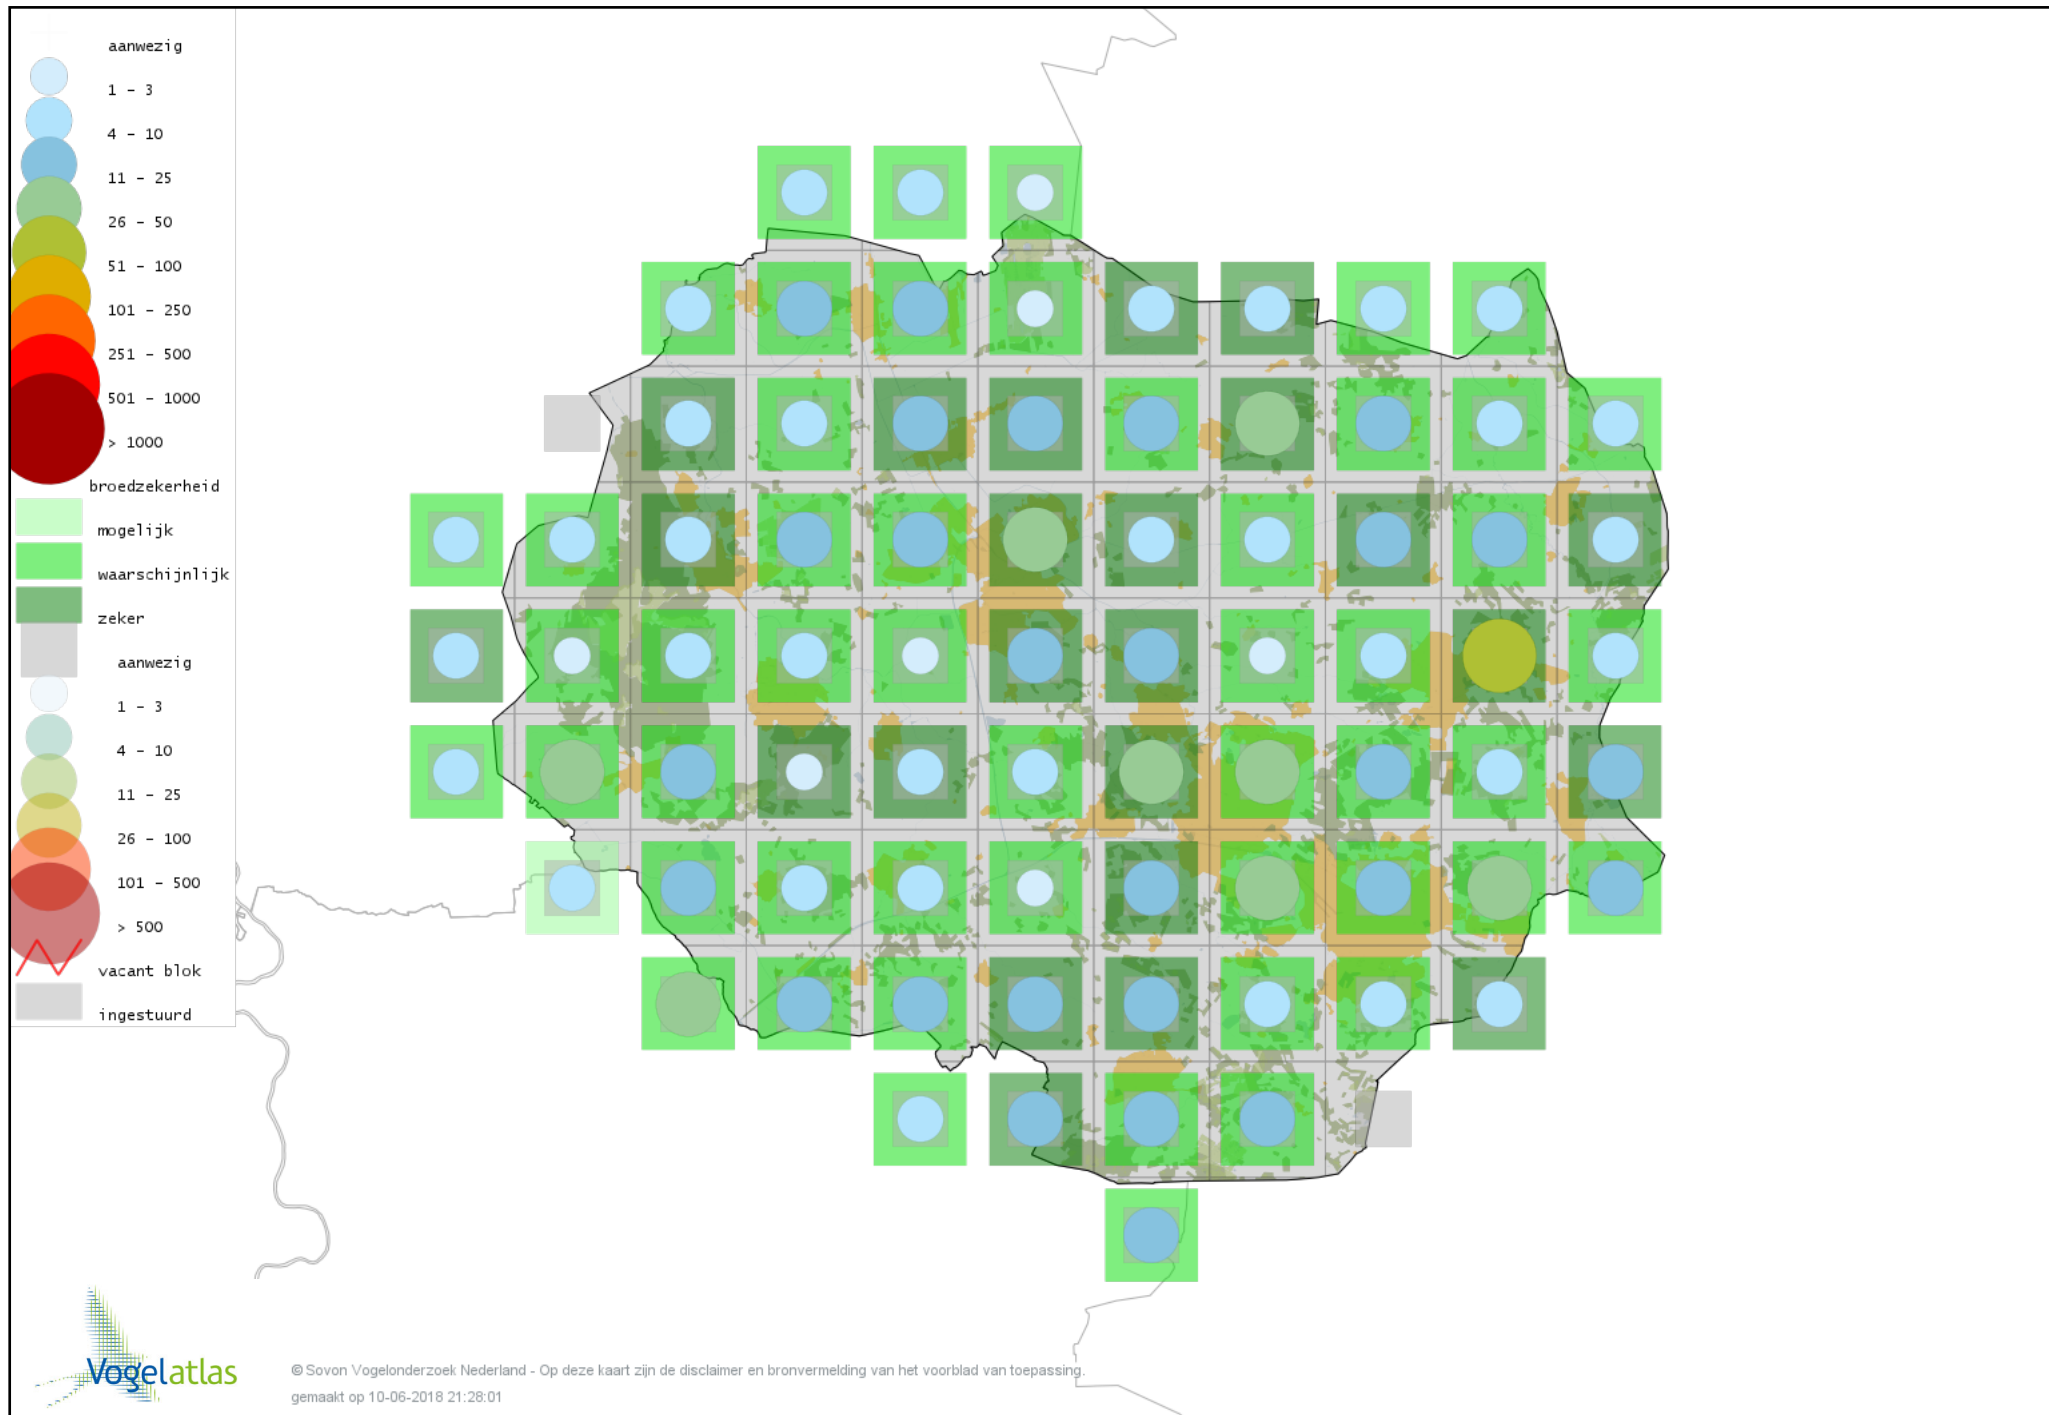

Voorlopige verspreidingskaart Boomklever broedseizoen

Voorlopige verspreidingskaart Kortsnavelboomkruiper broedseizoen

Voorlopige verspreidingskaart Boomkruiper broedseizoen

Voorlopige verspreidingskaart Winterkoning broedseizoen

Voorlopige verspreidingskaart Spreeuw broedseizoen

Voorlopige verspreidingskaart Merel broedseizoen

Voorlopige verspreidingskaart Kramsvogel broedseizoen

Voorlopige verspreidingskaart Zanglijster broedseizoen

Voorlopige verspreidingskaart Grote Lijster broedseizoen

Voorlopige verspreidingskaart Grauwe Vliegenvanger broedseizoen

Voorlopige verspreidingskaart Roodborst broedseizoen

Voorlopige verspreidingskaart Nachtegaal broedseizoen

Voorlopige verspreidingskaart Blauwborst broedseizoen

Voorlopige verspreidingskaart Zwarte Roodstaart broedseizoen

Voorlopige verspreidingskaart Gekraagde Roodstaart broedseizoen

Voorlopige verspreidingskaart Paapje broedseizoen