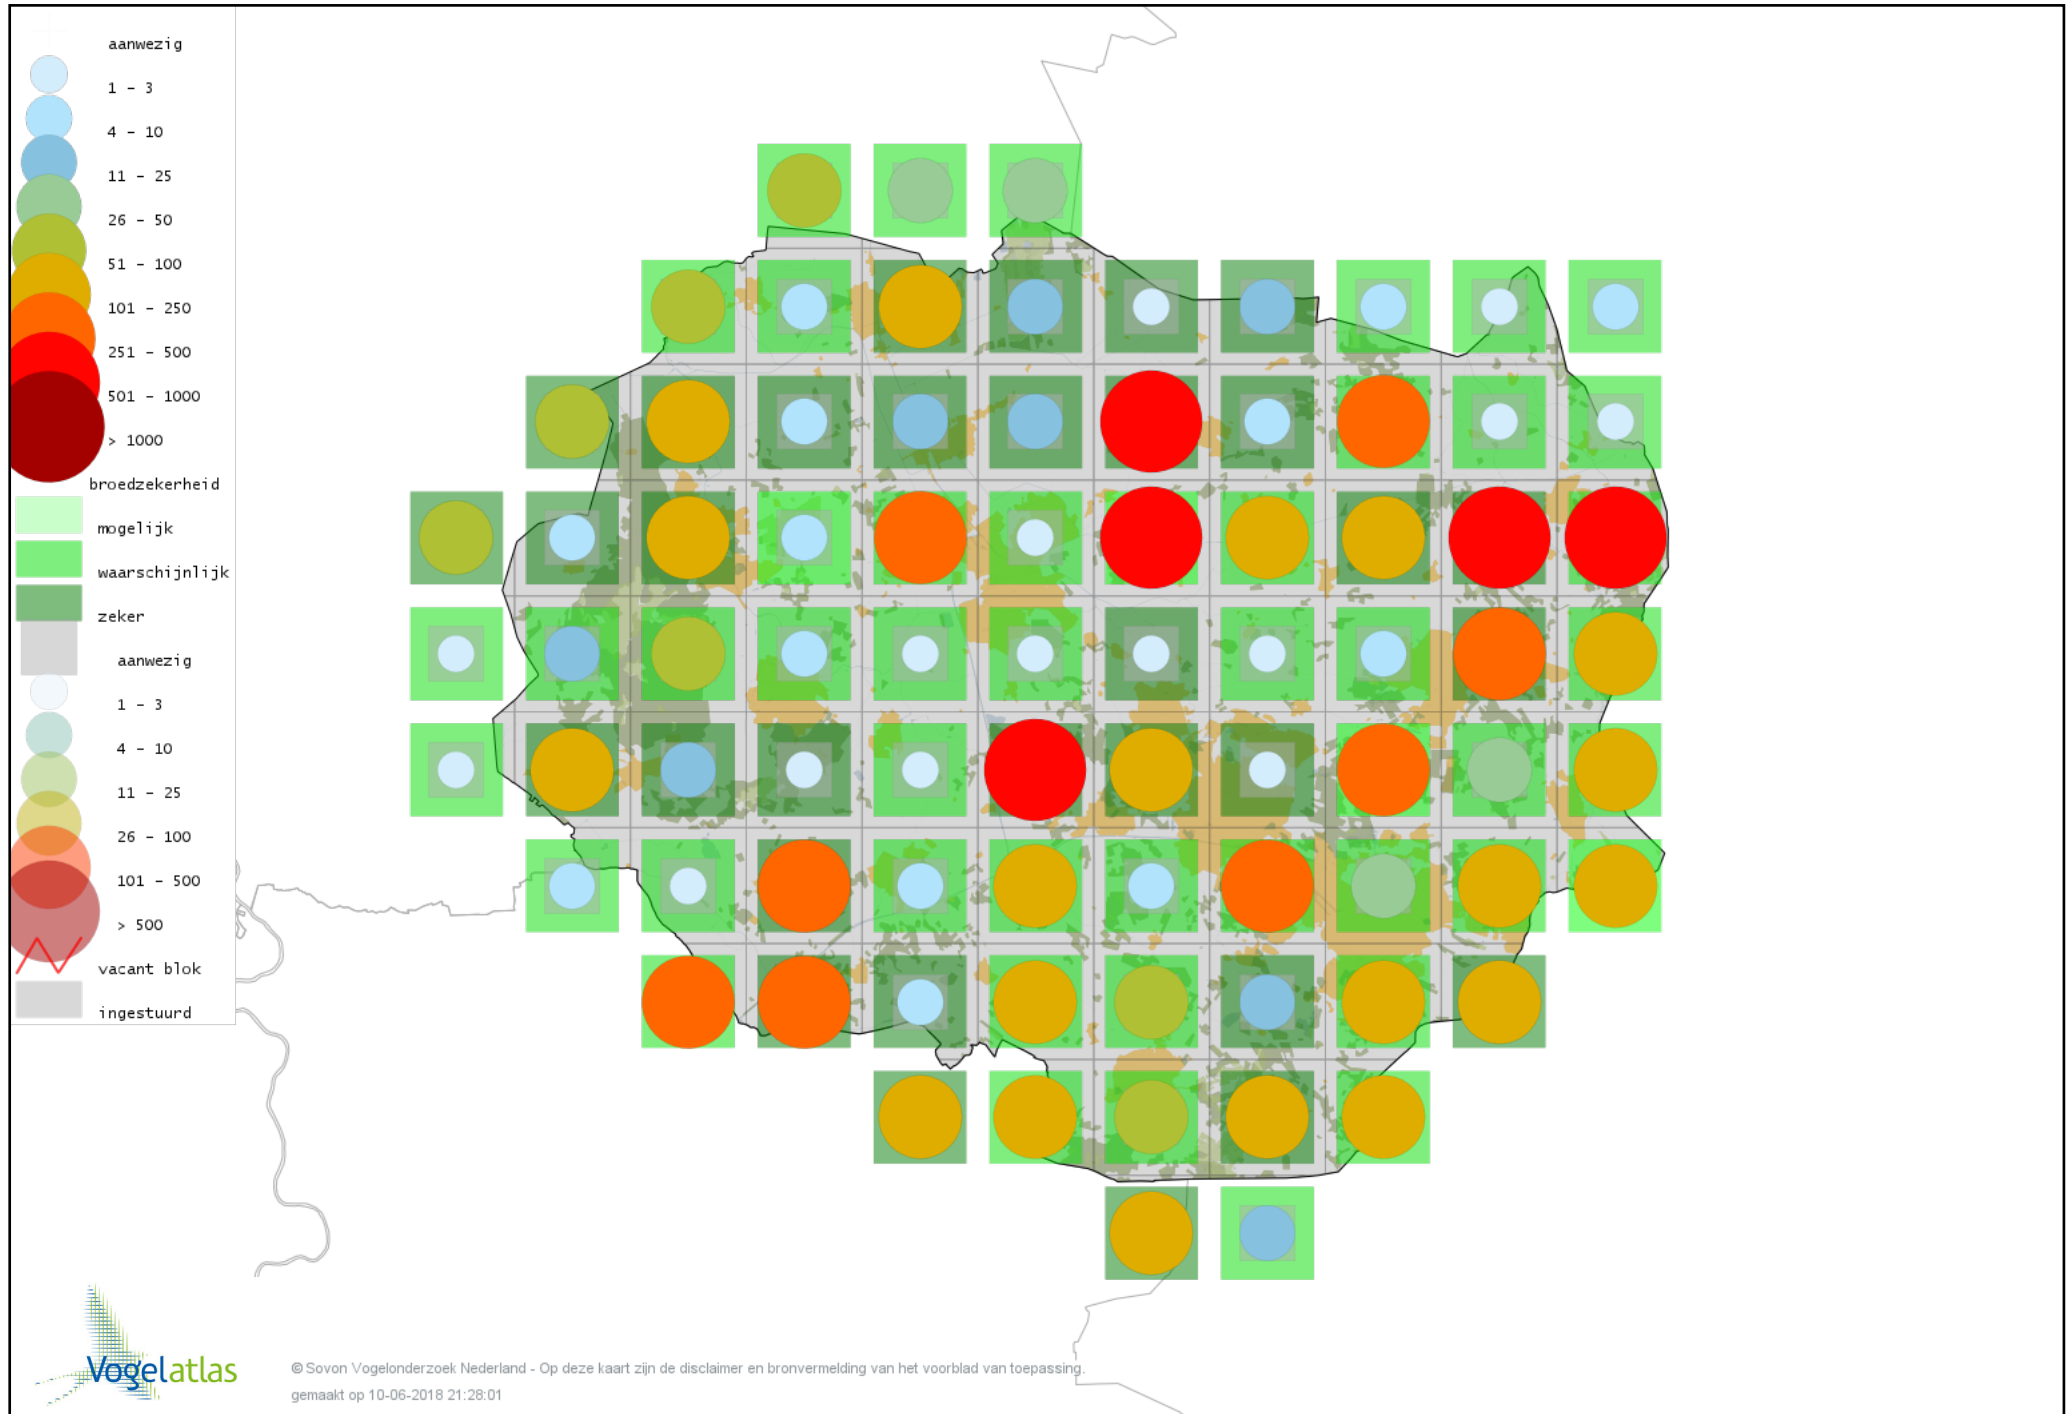

Voorlopige verspreidingskaart Tuinfluiter broedseizoen

Voorlopige verspreidingskaart Zwartkop broedseizoen

Voorlopige verspreidingskaart Sprinkhaanzanger broedseizoen

Voorlopige verspreidingskaart Spotvogel broedseizoen

Voorlopige verspreidingskaart Bosrietzanger broedseizoen

Voorlopige verspreidingskaart Kleine Karekiet broedseizoen

Voorlopige verspreidingskaart Rietzanger broedseizoen

Voorlopige verspreidingskaart Grote Karekiet broedseizoen

Voorlopige verspreidingskaart Boomklever broedseizoen

Voorlopige verspreidingskaart Kortsnavelboomkruiper broedseizoen

Voorlopige verspreidingskaart Boomkruiper broedseizoen

Voorlopige verspreidingskaart Winterkoning broedseizoen

Voorlopige verspreidingskaart Spreeuw broedseizoen

Voorlopige verspreidingskaart Merel broedseizoen

Voorlopige verspreidingskaart Kramsvogel broedseizoen

Voorlopige verspreidingskaart Zanglijster broedseizoen