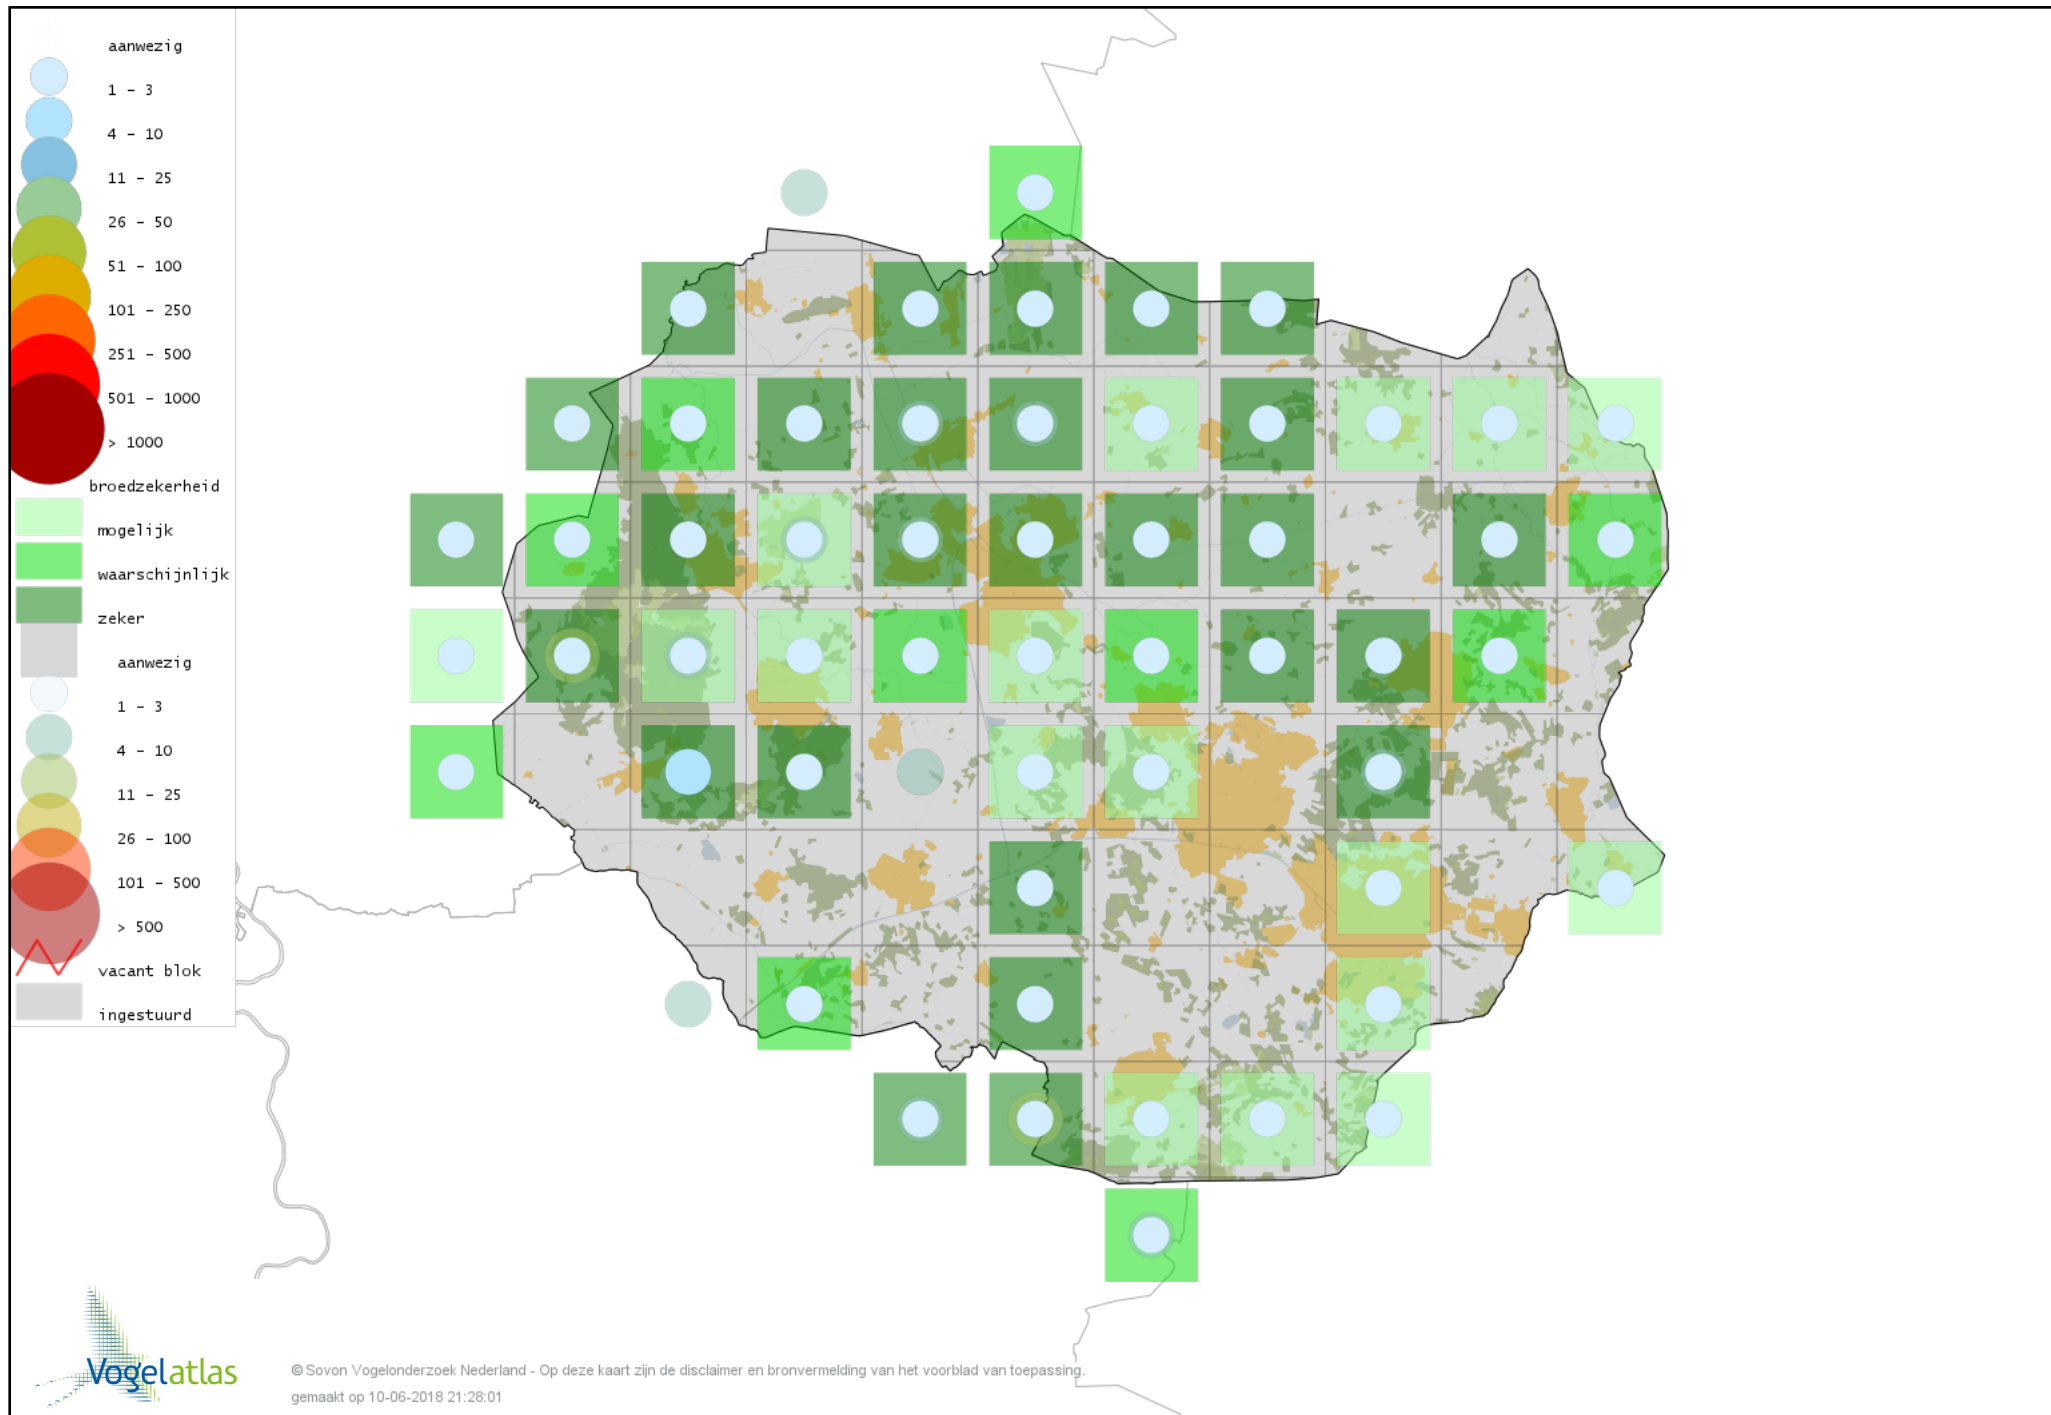

Voorlopige verspreidingskaart Houtduif broedseizoen

Voorlopige verspreidingskaart Turkse Tortel broedseizoen

Voorlopige verspreidingskaart Zomertortel broedseizoen

Voorlopige verspreidingskaart Lachduif broedseizoen

Voorlopige verspreidingskaart Koekoek broedseizoen

Voorlopige verspreidingskaart Kerkuil broedseizoen

Voorlopige verspreidingskaart Steenuil broedseizoen

Voorlopige verspreidingskaart Bosuil broedseizoen

Voorlopige verspreidingskaart Ransuil broedseizoen

Voorlopige verspreidingskaart Nachtzwaluw broedseizoen

Voorlopige verspreidingskaart Gierzwaluw broedseizoen

Voorlopige verspreidingskaart IJsvogel broedseizoen