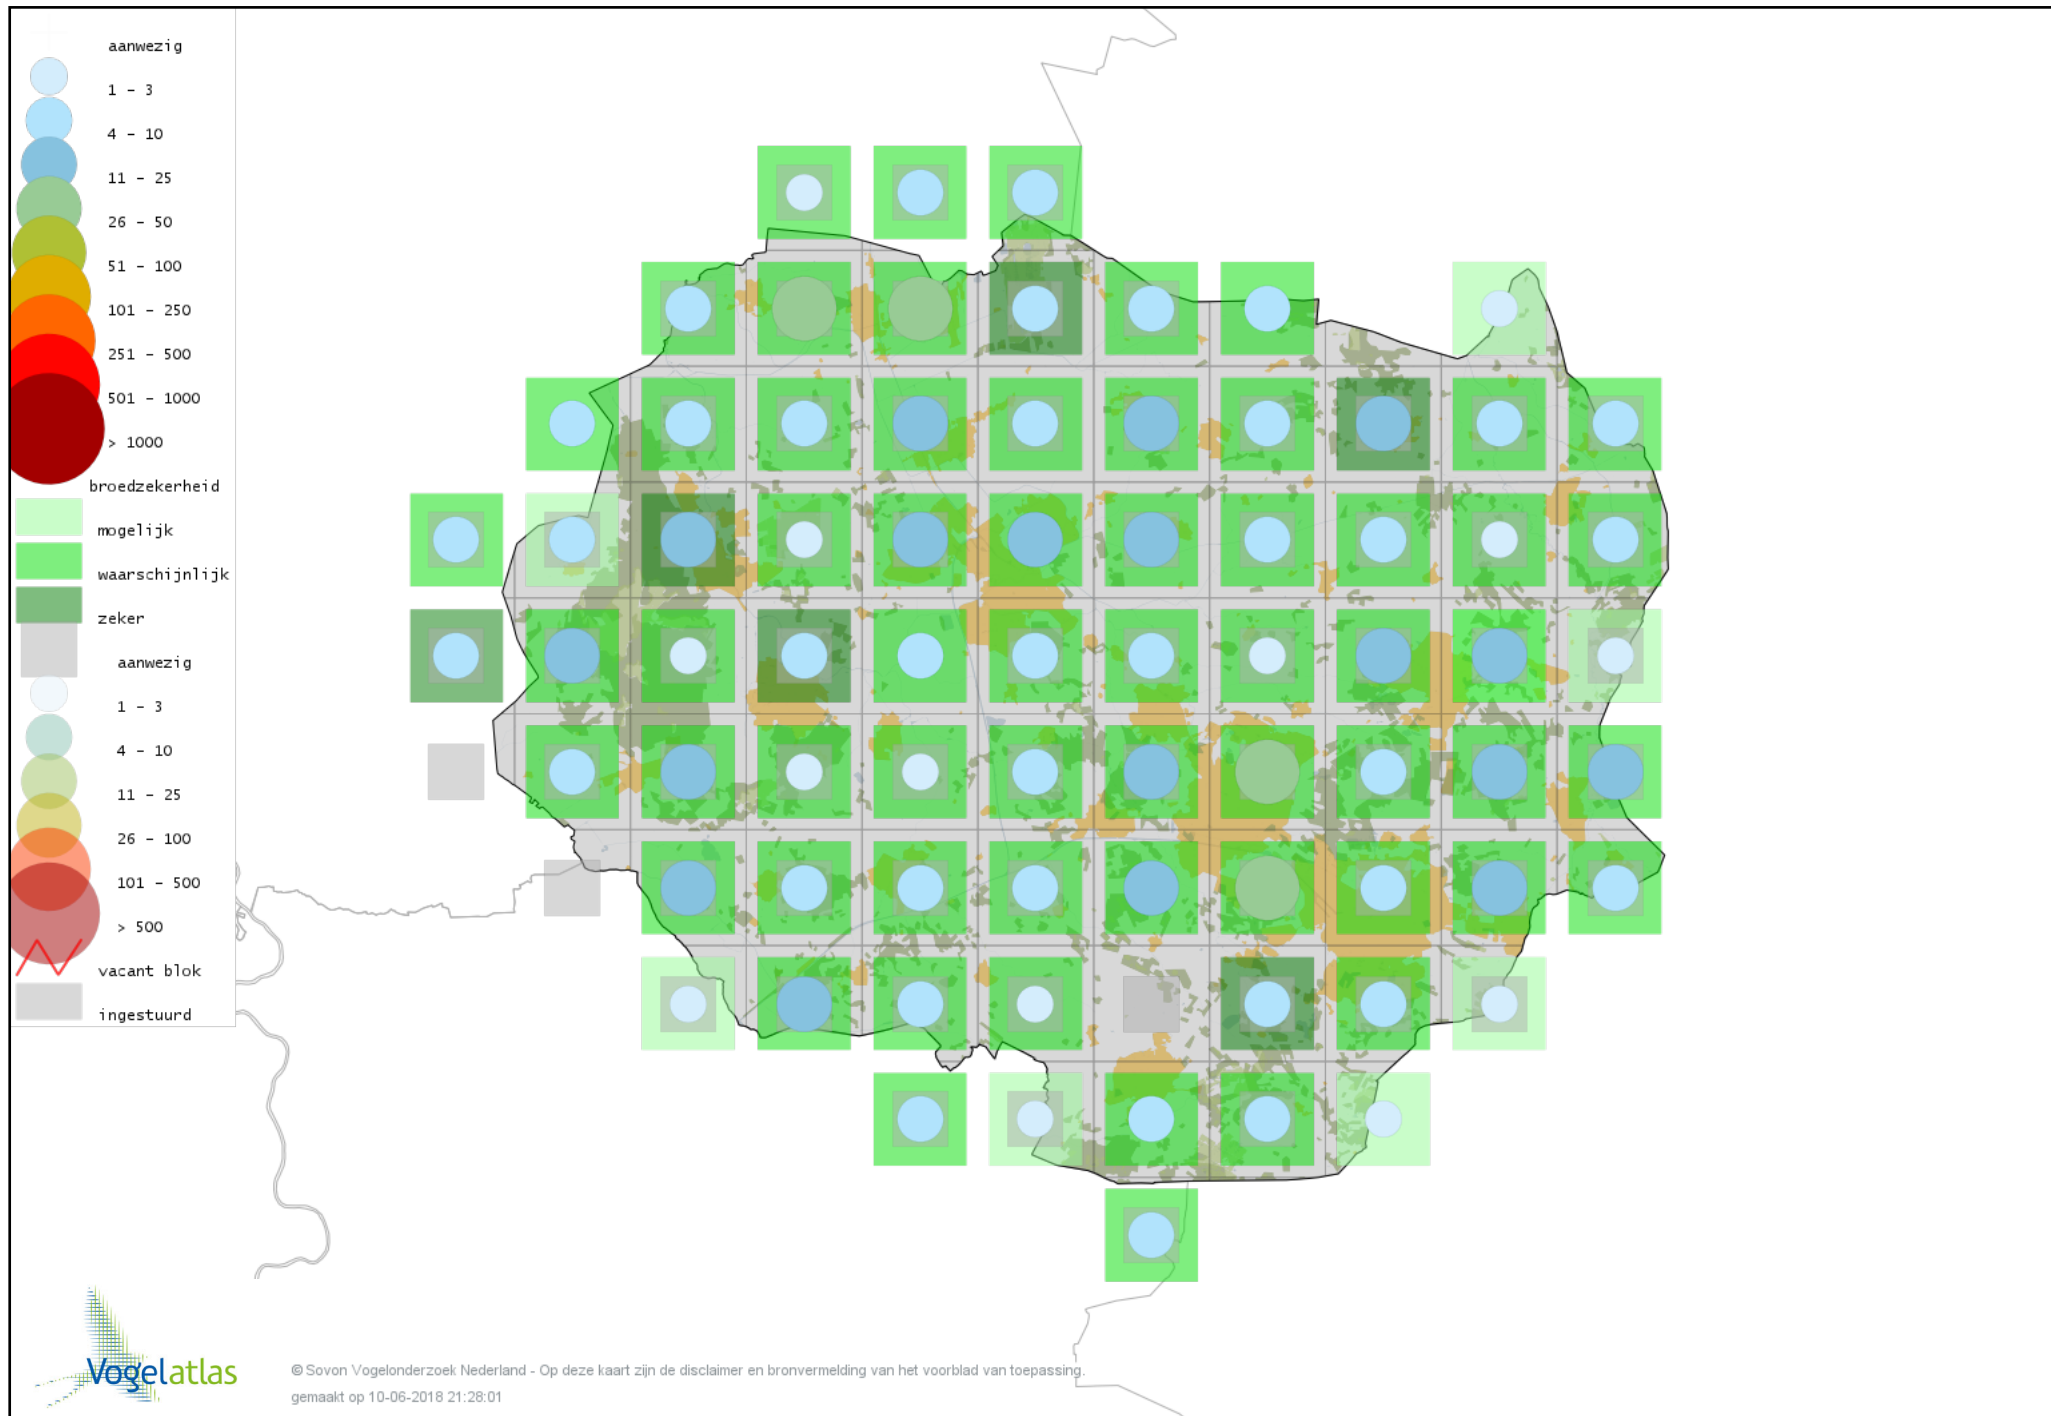

Voorlopige verspreidingskaart Beardman broedseizoen

Voorlopige verspreidingskaart Boomleeuwerik broedseizoen

Voorlopige verspreidingskaart Veldleeuwerik broedseizoen

Voorlopige verspreidingskaart Oeverzwaluw broedseizoen

Voorlopige verspreidingskaart Boerenzwaluw broedseizoen

Voorlopige verspreidingskaart Huiszwaluw broedseizoen

Voorlopige verspreidingskaart Staartmees broedseizoen

Voorlopige verspreidingskaart Fluitter broedseizoen

Voorlopige verspreidingskaart Tjiftjaf broedseizoen

Voorlopige verspreidingskaart Fitis broedseizoen

Voorlopige verspreidingskaart Braamsluiper broedseizoen

Voorlopige verspreidingskaart Grasmus broedseizoen

Voorlopige verspreidingskaart Tuinfluiter broedseizoen

Voorlopige verspreidingskaart Zwartkop broedseizoen

Voorlopige verspreidingskaart Sprinkhaanzanger broedseizoen

Voorlopige verspreidingskaart Spotvogel broedseizoen