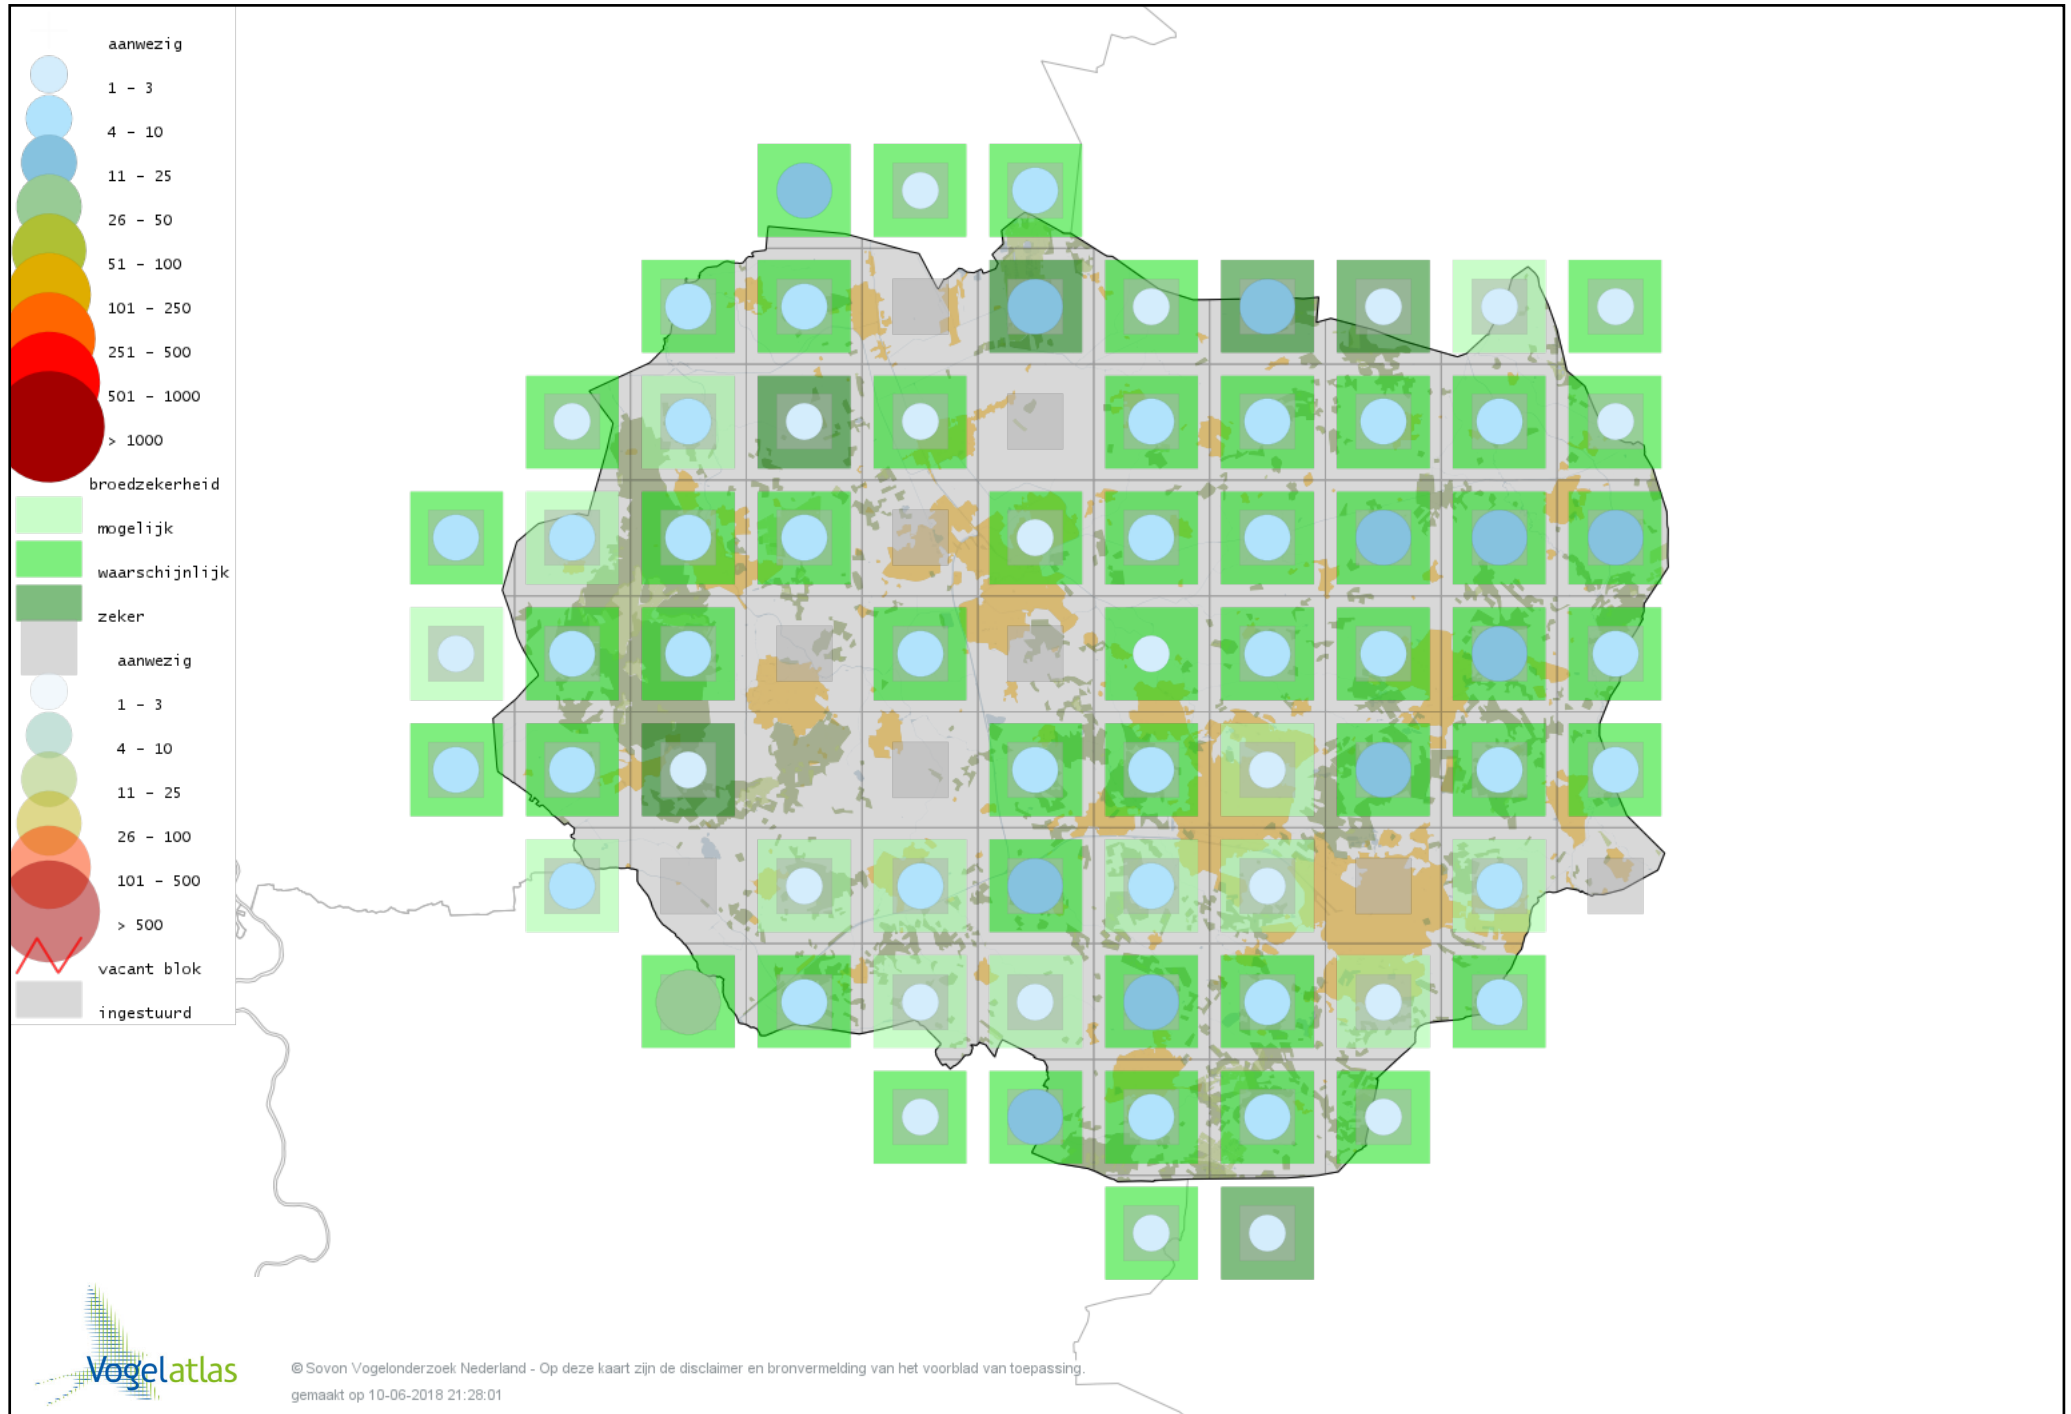

Voorlopige verspreidingskaart Gaai broedseizoen

Voorlopige verspreidingskaart Kauw broedseizoen

Voorlopige verspreidingskaart Roek broedseizoen

Voorlopige verspreidingskaart Zwarte Kraai broedseizoen

Voorlopige verspreidingskaart Raaf broedseizoen

Voorlopige verspreidingskaart Goudhaan broedseizoen

Voorlopige verspreidingskaart Vuurgoudhaan broedseizoen

Voorlopige verspreidingskaart Pimpelmees broedseizoen

Voorlopige verspreidingskaart Koolmees broedseizoen

Voorlopige verspreidingskaart Kuifmees broedseizoen

Voorlopige verspreidingskaart Zwarte Mees broedseizoen

Voorlopige verspreidingskaart Matkop broedseizoen

Voorlopige verspreidingskaart Glanskop broedseizoen