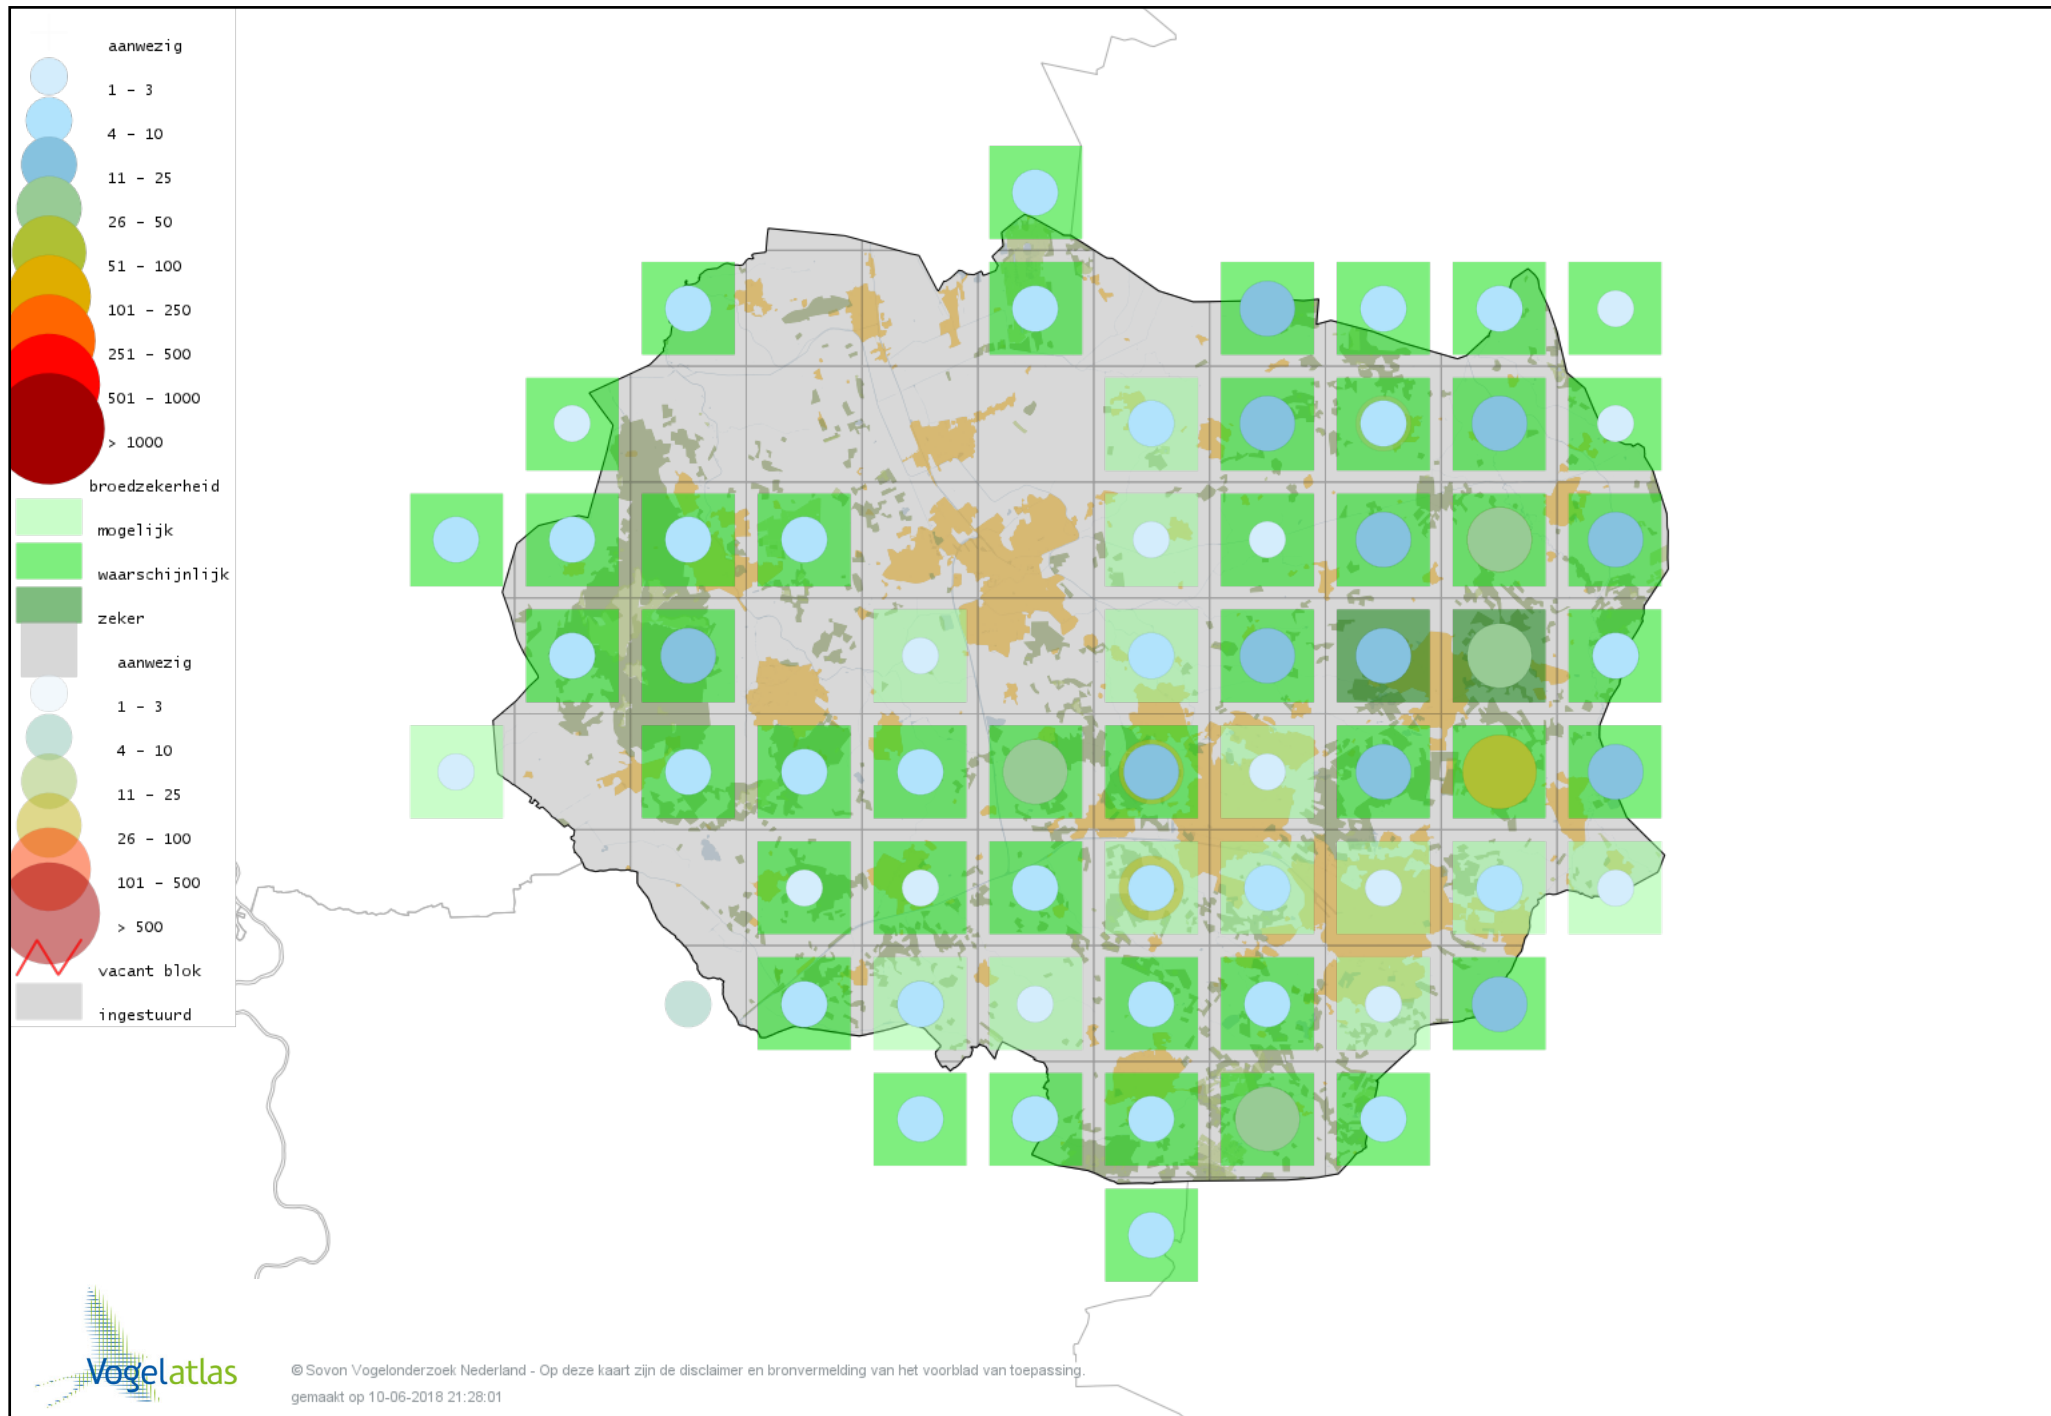

Voorlopige verspreidingskaart Slechtvalk broedseizoen

Voorlopige verspreidingskaart Waterral broedseizoen

Voorlopige verspreidingskaart Porseleinhoen broedseizoen

Voorlopige verspreidingskaart Kwartelkoning broedseizoen

Voorlopige verspreidingskaart Waterhoen broedseizoen

Voorlopige verspreidingskaart Meerkoet broedseizoen

Voorlopige verspreidingskaart Scholekster broedseizoen

Voorlopige verspreidingskaart Kleine Plevier broedseizoen

Voorlopige verspreidingskaart Kievit broedseizoen

Voorlopige verspreidingskaart Watersnip broedseizoen

Voorlopige verspreidingskaart Houtsnip broedseizoen

Voorlopige verspreidingskaart Grutto broedseizoen

Voorlopige verspreidingskaart Wulp broedseizoen

Voorlopige verspreidingskaart Oeverloper broedseizoen

Voorlopige verspreidingskaart Tureluur broedseizoen

Voorlopige verspreidingskaart Kokmeeuw broedseizoen