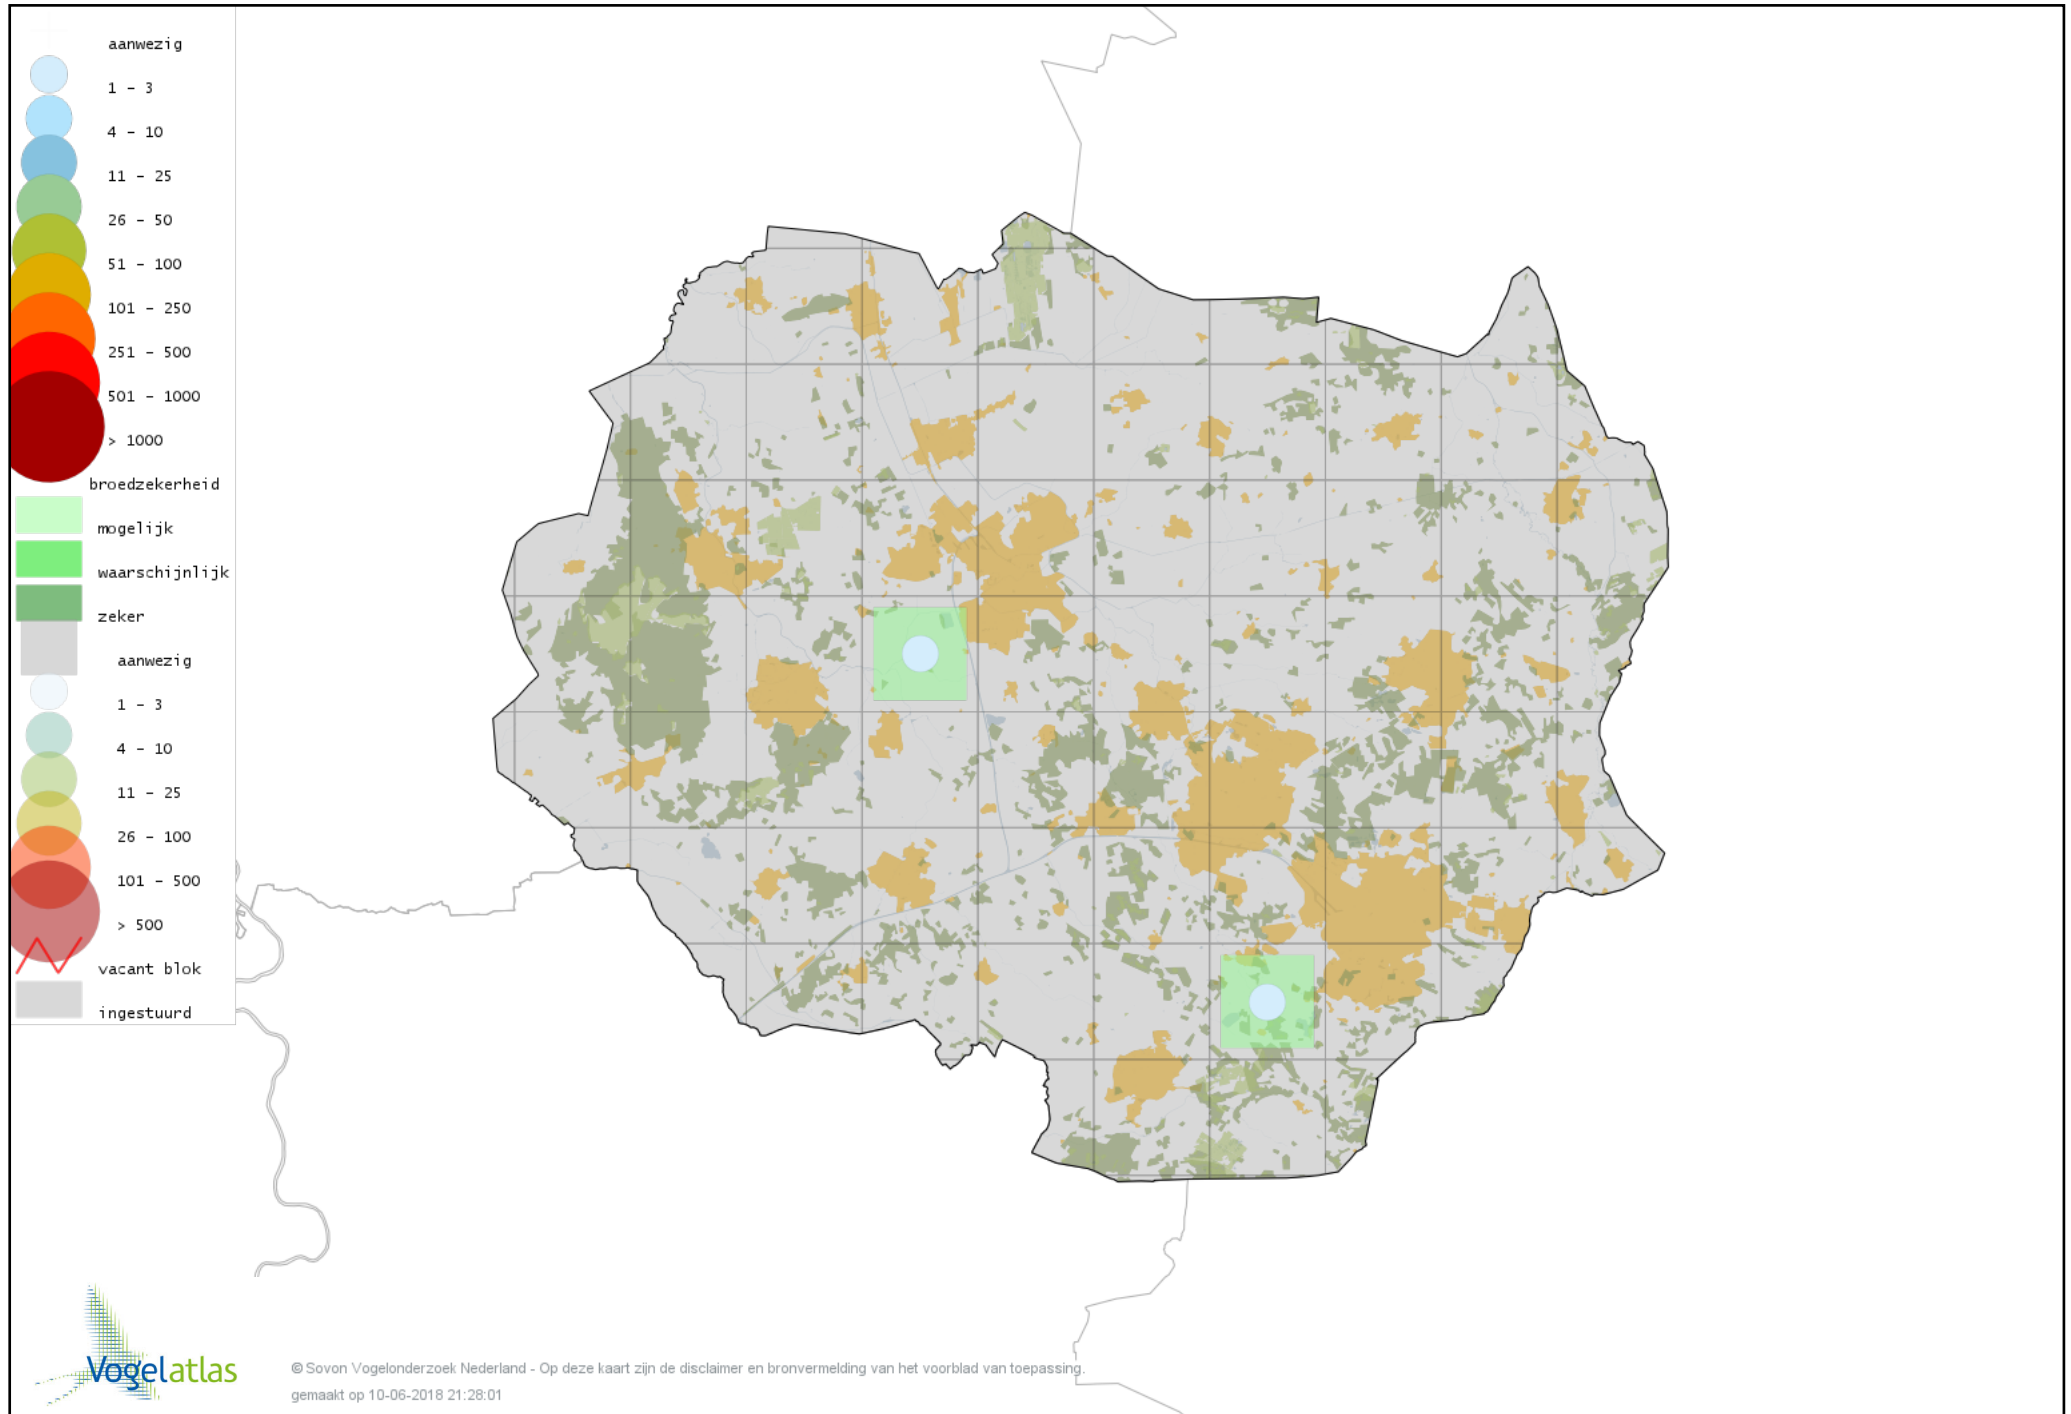

Voorlopige verspreidingskaart Knobbelgans (Chinese) broedseizoen

Voorlopige verspreidingskaart Grauwe Gans broedseizoen

Voorlopige verspreidingskaart Soepgans broedseizoen

Voorlopige verspreidingskaart Kolgans broedseizoen

Voorlopige verspreidingskaart Grote Canadese Gans broedseizoen

Voorlopige verspreidingskaart Brandgans broedseizoen

Voorlopige verspreidingskaart Nijlgans broedseizoen

Voorlopige verspreidingskaart Casarca broedseizoen

Voorlopige verspreidingskaart Bergeend broedseizoen

Voorlopige verspreidingskaart Tafeleend broedseizoen

Voorlopige verspreidingskaart Kuifeend broedseizoen

Voorlopige verspreidingskaart Muskuseend broedseizoen

Voorlopige verspreidingskaart Carolina-eend broedseizoen

Voorlopige verspreidingskaart Mandarijneend broedseizoen

Voorlopige verspreidingskaart Brilduiker broedseizoen

Voorlopige verspreidingskaart Kokardezaagbek broedseizoen