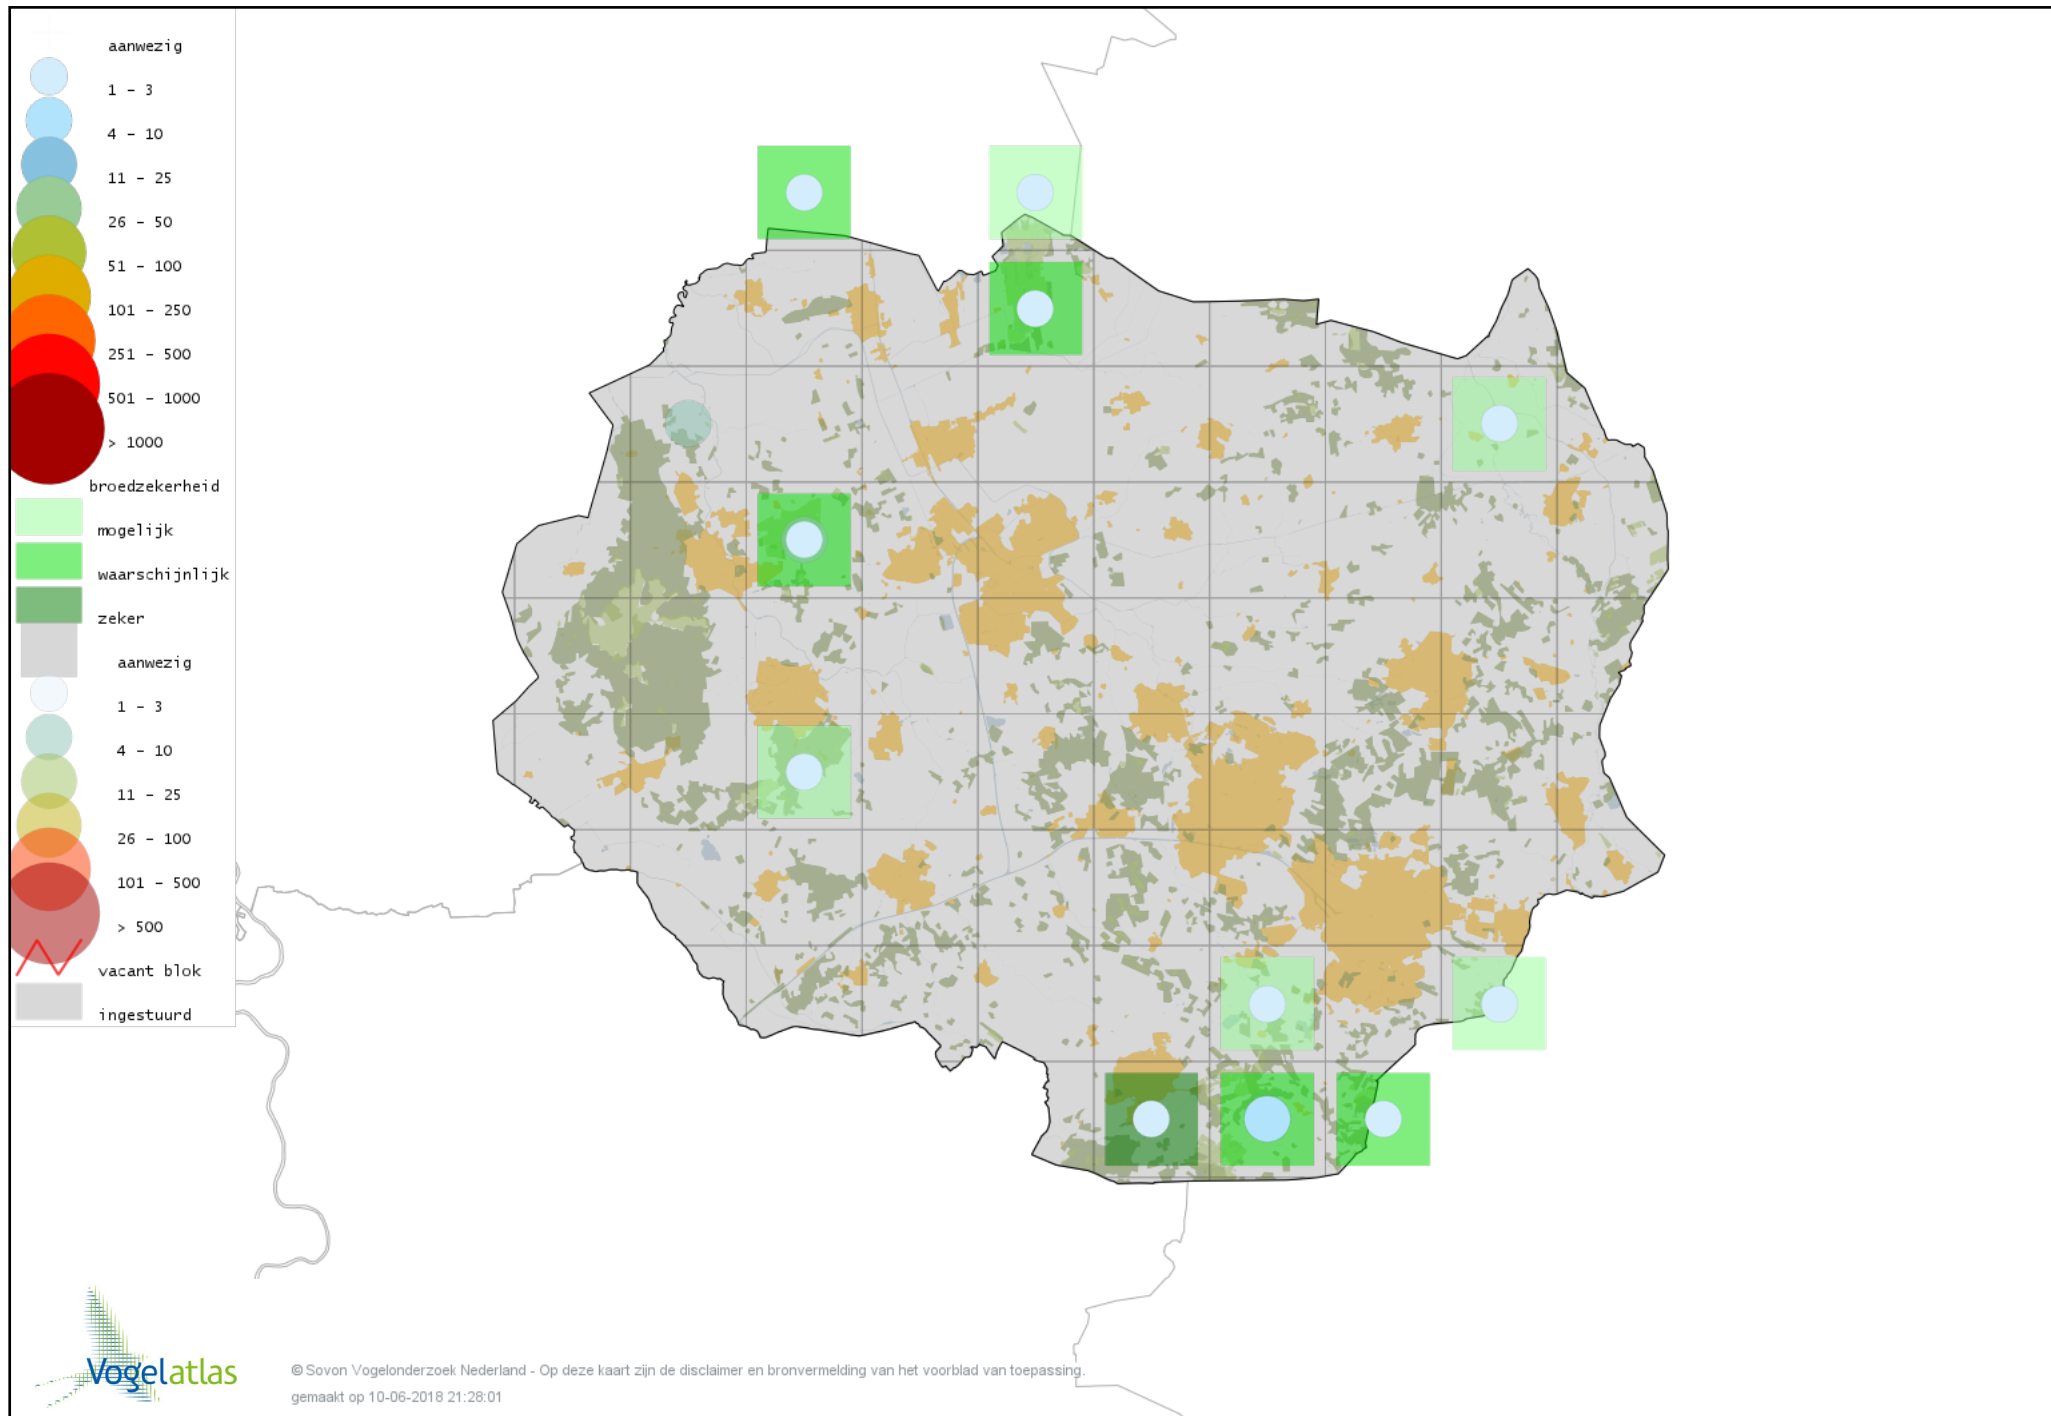

Voorlopige verspreidingskaart Slechtvalk broedseizoen

Voorlopige verspreidingskaart Waterral broedseizoen

Voorlopige verspreidingskaart Porseleinhoen broedseizoen

Voorlopige verspreidingskaart Kwartelkoning broedseizoen

Voorlopige verspreidingskaart Waterhoen broedseizoen

Voorlopige verspreidingskaart Meerkoet broedseizoen

Voorlopige verspreidingskaart Scholekster broedseizoen

Voorlopige verspreidingskaart Kleine Plevier broedseizoen

Voorlopige verspreidingskaart Kievit broedseizoen

Voorlopige verspreidingskaart Watersnip broedseizoen

Voorlopige verspreidingskaart Houtsnip broedseizoen

Voorlopige verspreidingskaart Grutto broedseizoen

Voorlopige verspreidingskaart Wulp broedseizoen

Voorlopige verspreidingskaart Oeverloper broedseizoen

Voorlopige verspreidingskaart Tureluur broedseizoen

Voorlopige verspreidingskaart Kokmeeuw broedseizoen