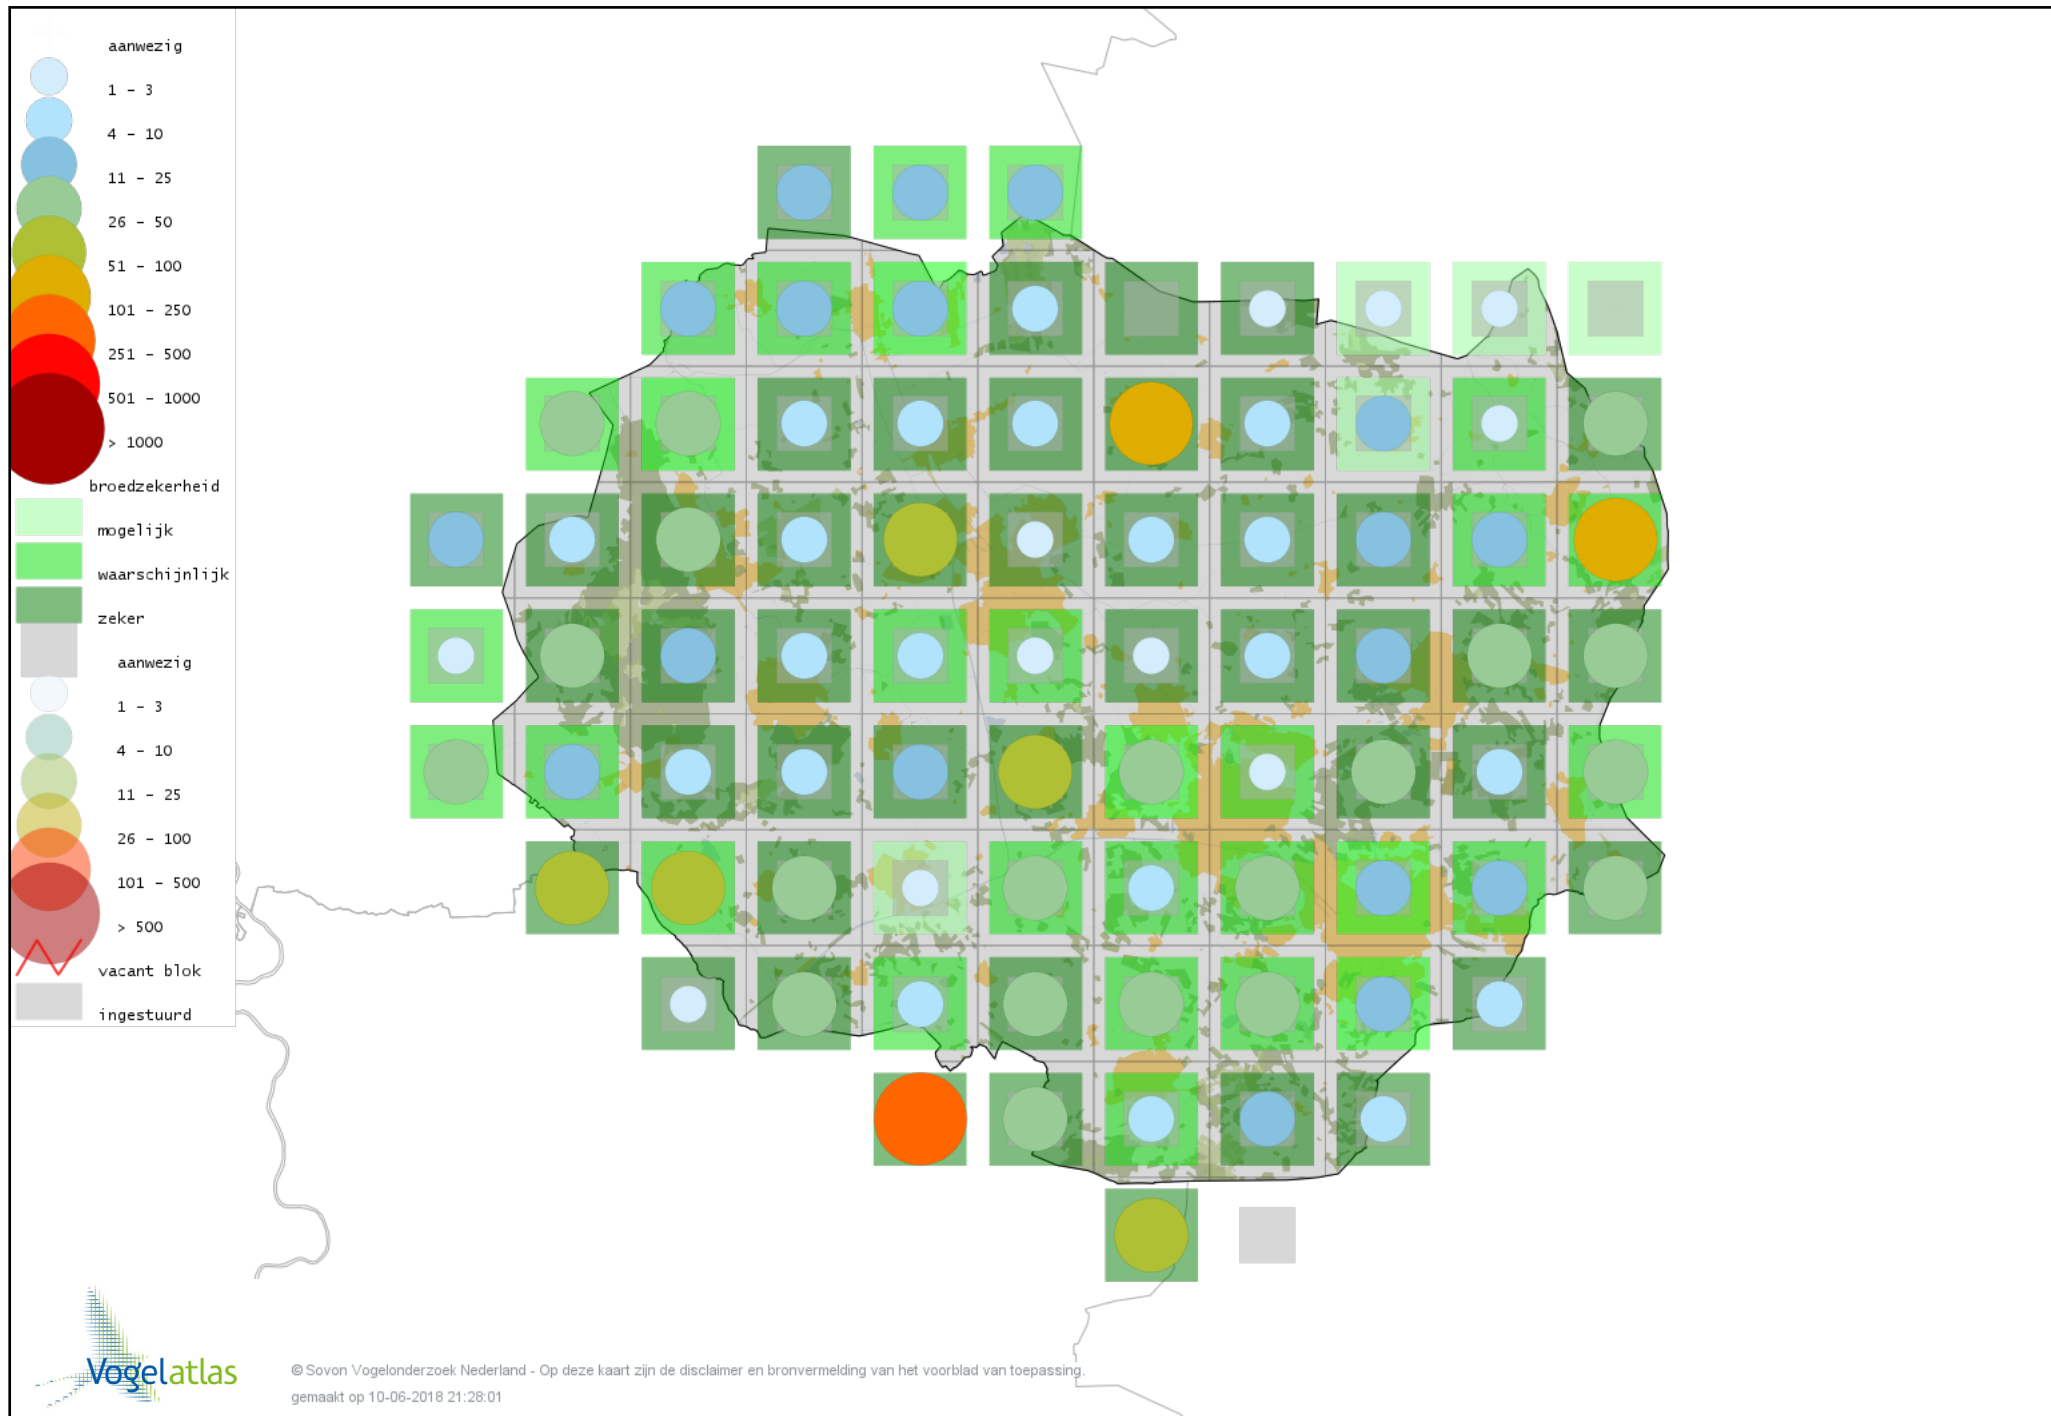

Voorlopige verspreidingskaart Kleine Bonte Specht broedseizoen

Voorlopige verspreidingskaart Wielewaal broedseizoen

Voorlopige verspreidingskaart Grauwe Klauwier broedseizoen

Voorlopige verspreidingskaart Ekster broedseizoen

Voorlopige verspreidingskaart Gaai broedseizoen

Voorlopige verspreidingskaart Kauw broedseizoen

Voorlopige verspreidingskaart Roek broedseizoen

Voorlopige verspreidingskaart Zwarte Kraai broedseizoen

Voorlopige verspreidingskaart Raaf broedseizoen

Voorlopige verspreidingskaart Goudhaan broedseizoen

Voorlopige verspreidingskaart Vuurgoudhaan broedseizoen

Voorlopige verspreidingskaart Pimpelmees broedseizoen

Voorlopige verspreidingskaart Koolmees broedseizoen