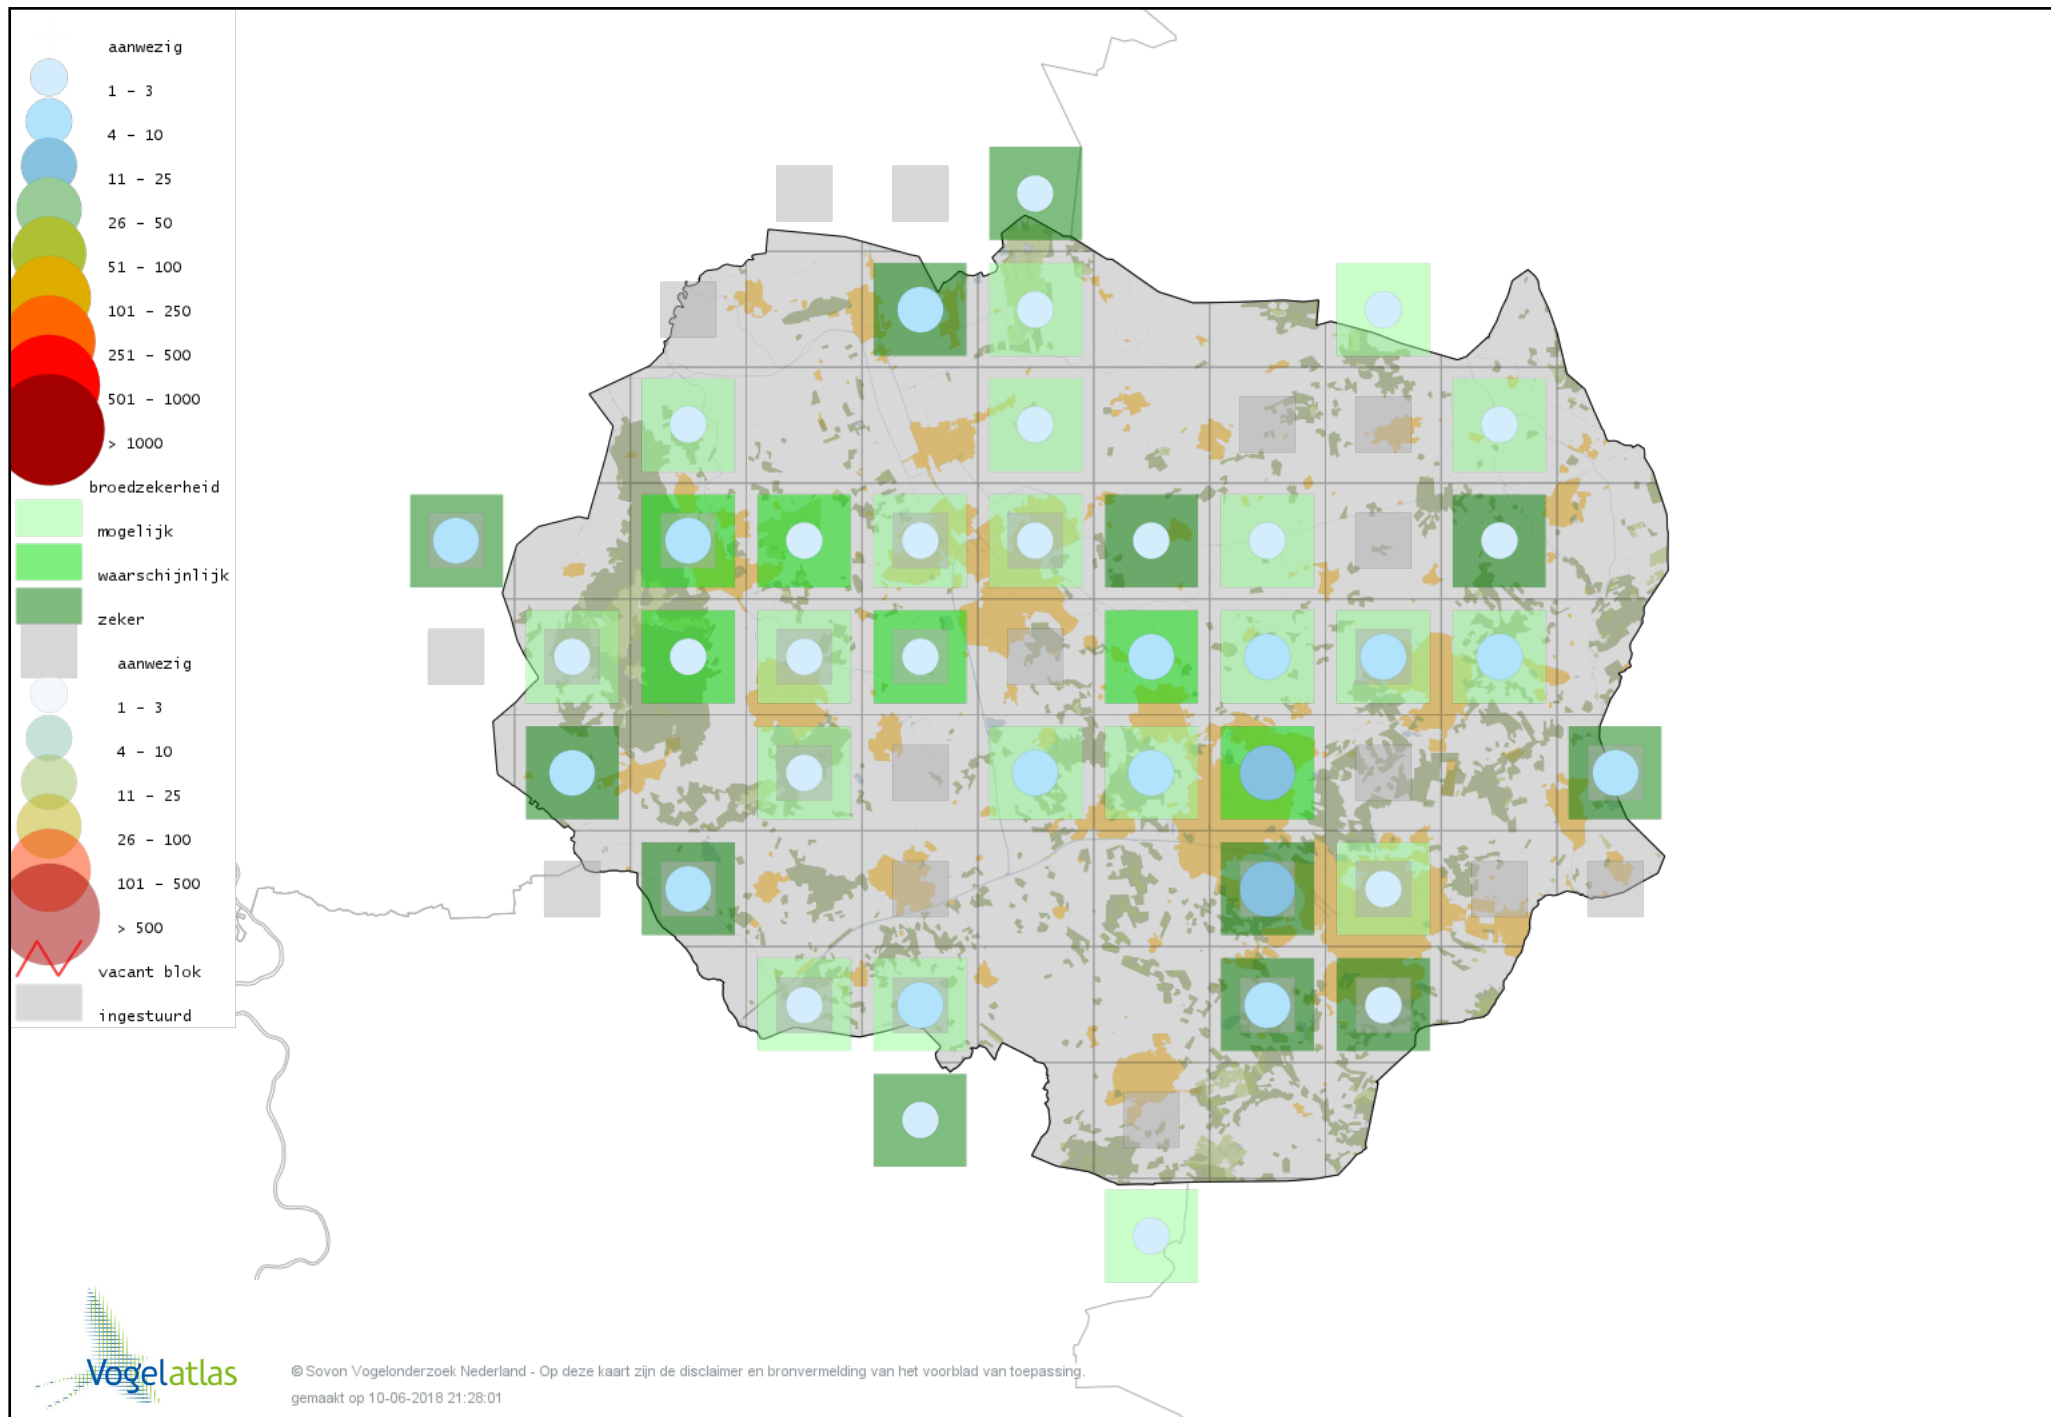

Ook worden in de kaarten de historische atlasresultaten (in rood) weergegeven.

Disclaimer

Deze verspreidingskaarten ondersteunen het completeren van de atlastellingen en verzamelen van aanvullende waarnemingen. De kaarten zijn nog niet volledig en kunnen fouten bevatten. Overname is toegestaan onder voorwaarde van bronvermelding (www.sovon.nl/vogelatlas)

De kleurtint (blauw) is de beste referentie voor de tot nu toe waargenomen aantalsklasse.

De stipgrootte is relatief. Vergelijk daarvoor de atlasblok grootte van de legenda met die van het kaartbeeld.

Voorlopige verspreidingskaart Knobbelzwaan broedseizoen

Voorlopige verspreidingskaart Knobbelgans (Chinese) broedseizoen

Voorlopige verspreidingskaart Grauwe Gans broedseizoen

Voorlopige verspreidingskaart Soepgans broedseizoen

Voorlopige verspreidingskaart Kolgans broedseizoen

Voorlopige verspreidingskaart Bergeend broedseizoen

Voorlopige verspreidingskaart Tafeleend broedseizoen

Voorlopige verspreidingskaart Kuifeend broedseizoen

Voorlopige verspreidingskaart Muskuseend broedseizoen