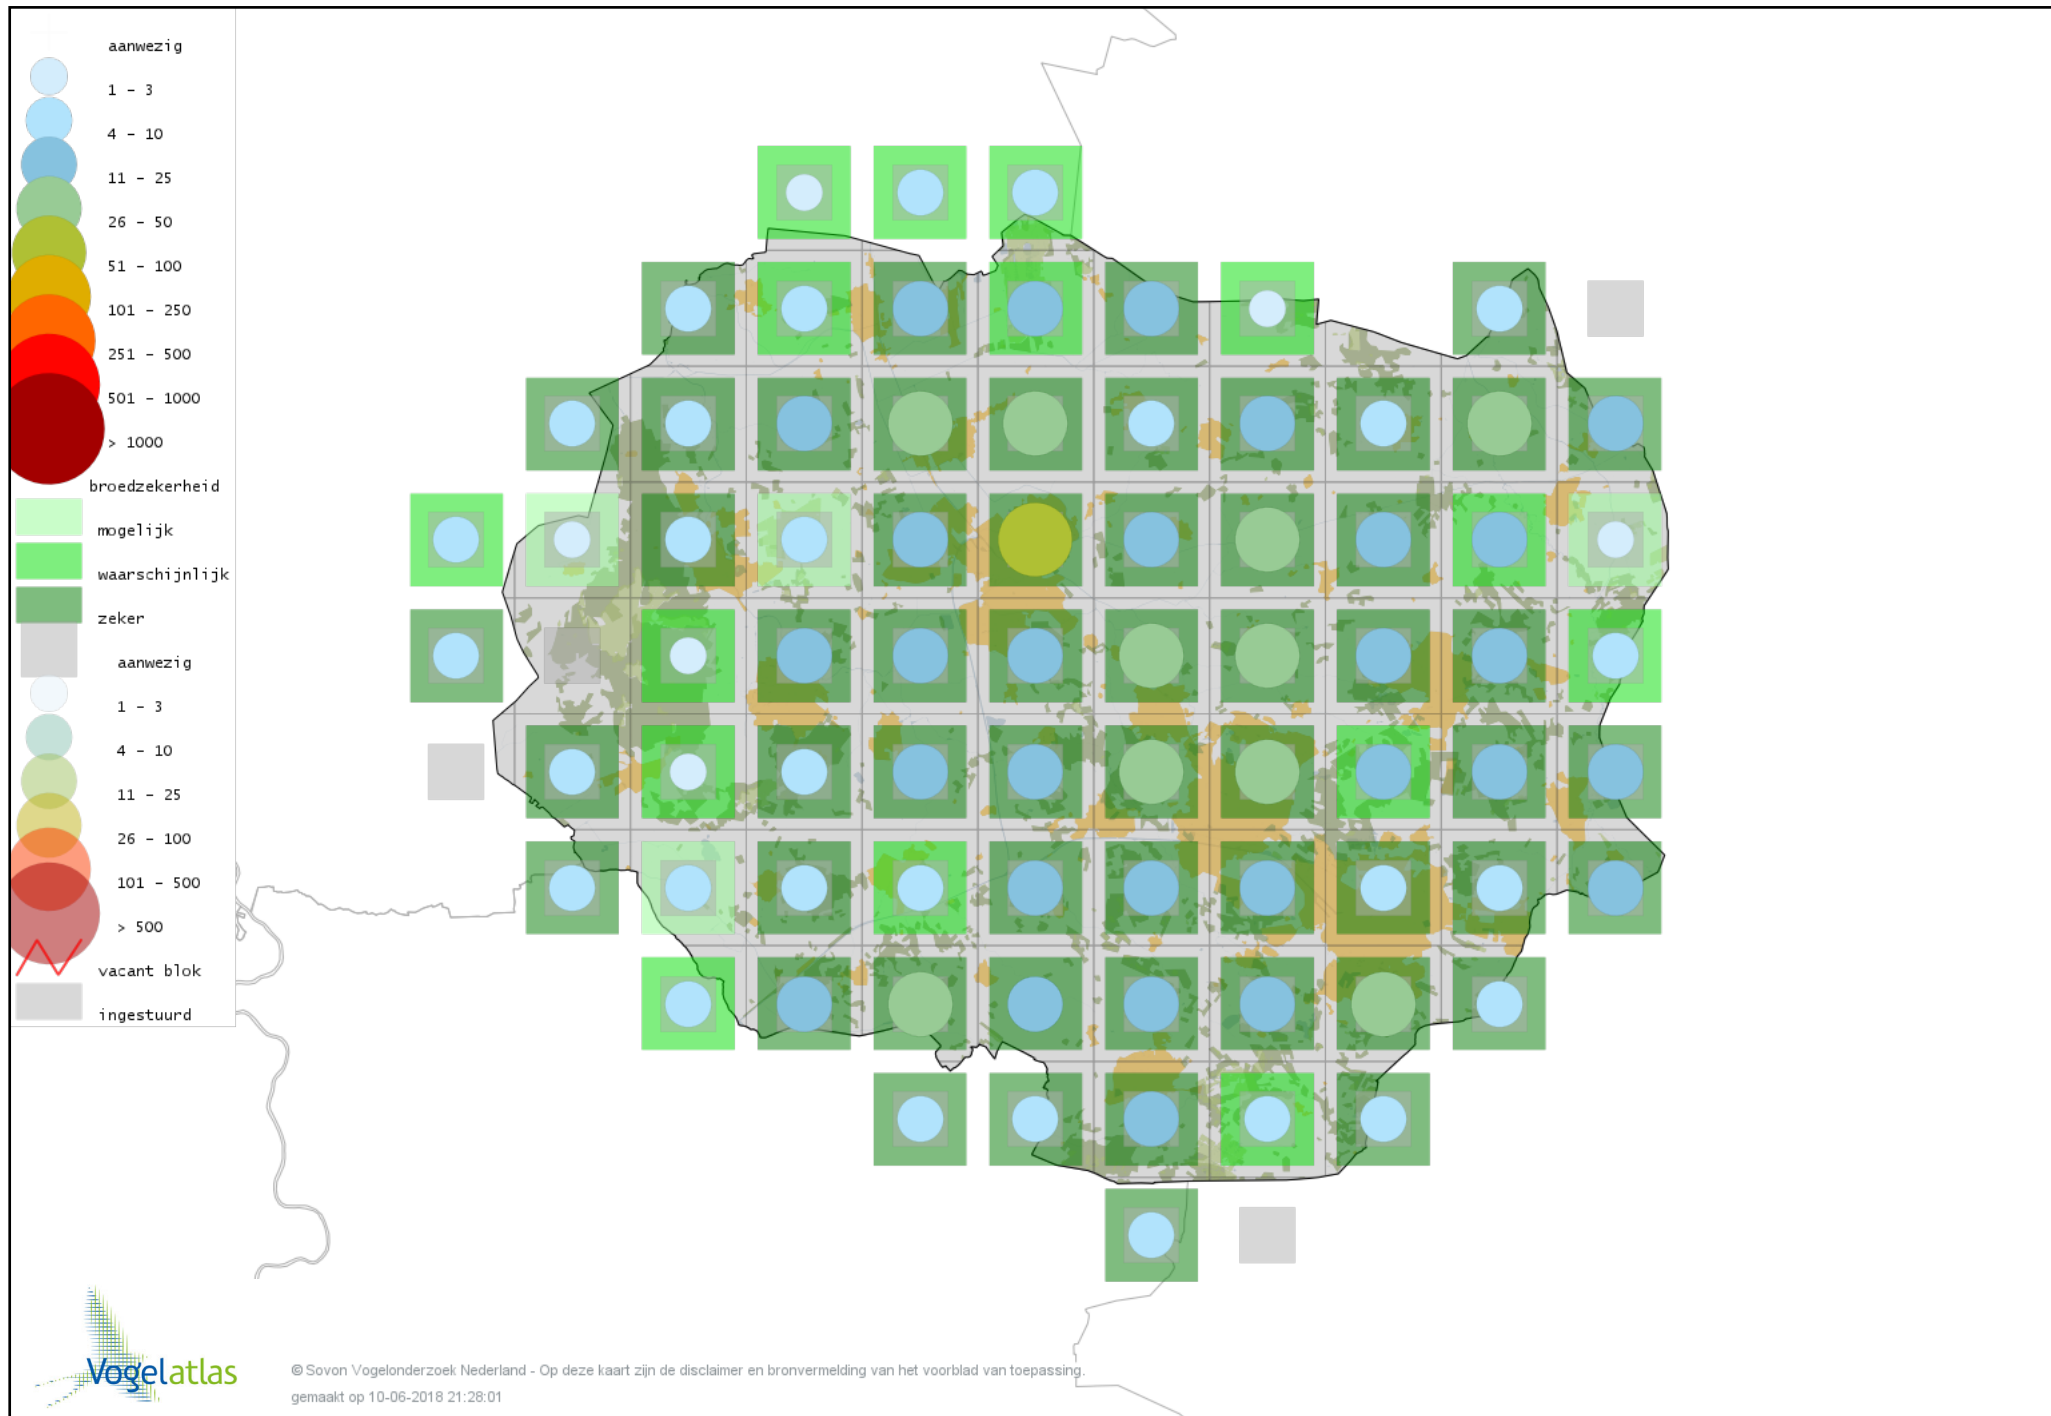

Voorlopige verspreidingskaart Sperwer broedseizoen

Voorlopige verspreidingskaart Buizerd broedseizoen

Voorlopige verspreidingskaart Torenvalk broedseizoen

Voorlopige verspreidingskaart Boomvalk broedseizoen

Voorlopige verspreidingskaart Slechtvalk broedseizoen

Voorlopige verspreidingskaart Waterral broedseizoen

Voorlopige verspreidingskaart Porseleinhoen broedseizoen

Voorlopige verspreidingskaart Kwartelkoning broedseizoen

Voorlopige verspreidingskaart Waterhoen broedseizoen

Voorlopige verspreidingskaart Meerkoet broedseizoen

Voorlopige verspreidingskaart Scholekster broedseizoen

Voorlopige verspreidingskaart Kleine Plevier broedseizoen

Voorlopige verspreidingskaart Kievit broedseizoen

Voorlopige verspreidingskaart Watersnip broedseizoen

Voorlopige verspreidingskaart Houtsnip broedseizoen

Voorlopige verspreidingskaart Grutto broedseizoen