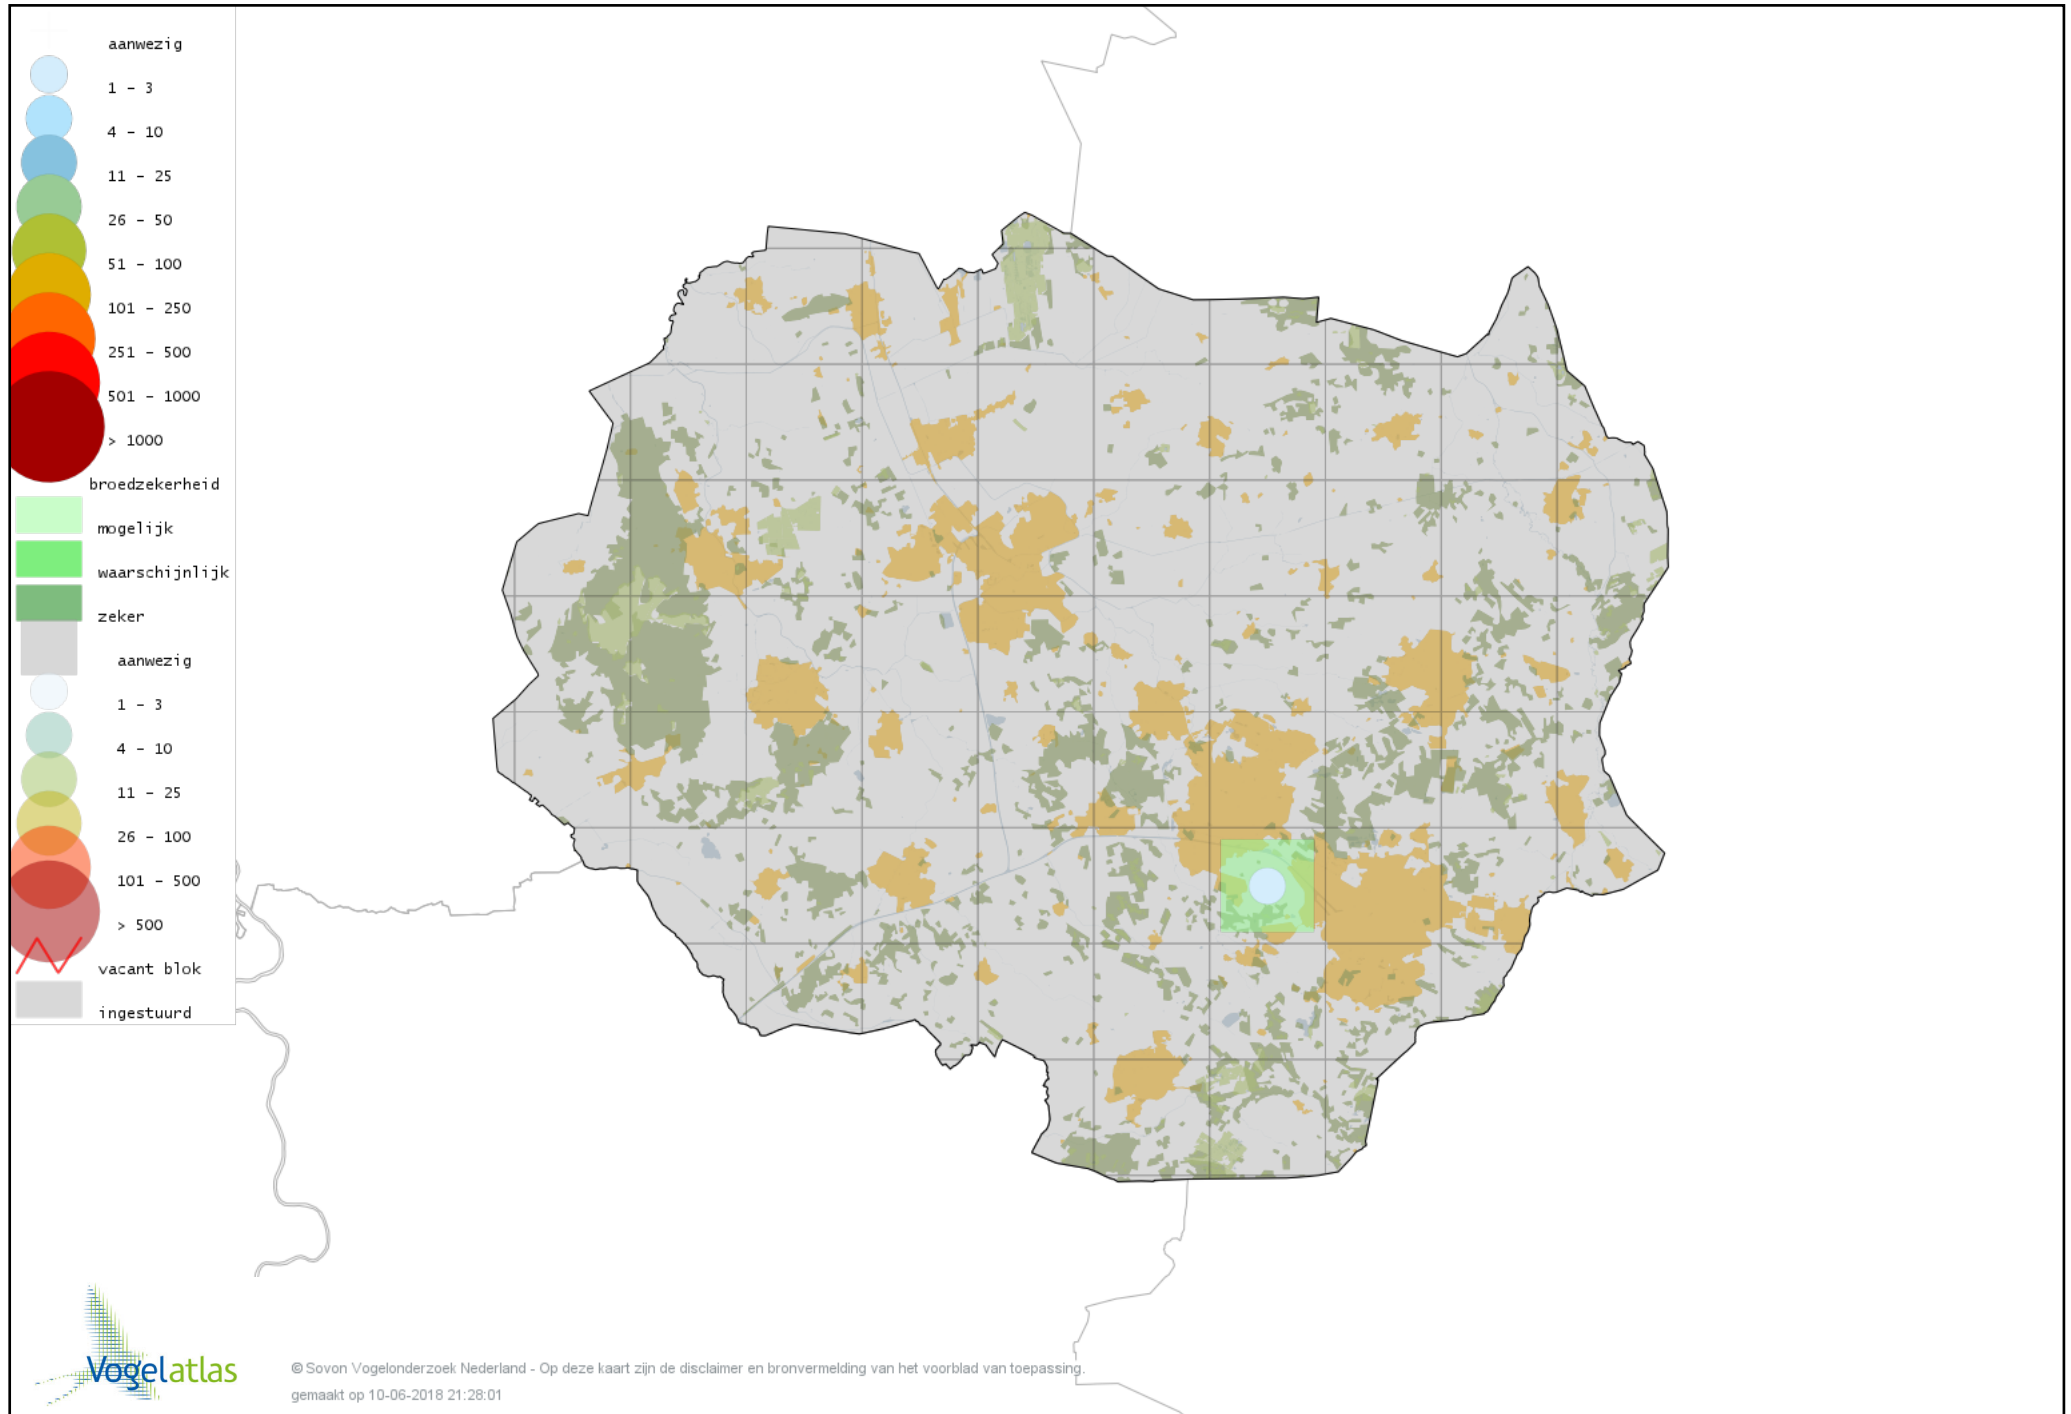

Voorlopige verspreidingskaart Tuinfluiter broedseizoen

Voorlopige verspreidingskaart Zwartkop broedseizoen

Voorlopige verspreidingskaart Sprinkhaanzanger broedseizoen

Voorlopige verspreidingskaart Spotvogel broedseizoen

Voorlopige verspreidingskaart Bosrietzanger broedseizoen

Voorlopige verspreidingskaart Kleine Karekiet broedseizoen

Voorlopige verspreidingskaart Rietzanger broedseizoen

Voorlopige verspreidingskaart Grote Karekiet broedseizoen

Voorlopige verspreidingskaart Boomklever broedseizoen

Voorlopige verspreidingskaart Kortsnavelboomkruiper broedseizoen

Voorlopige verspreidingskaart Boomkruiper broedseizoen

Voorlopige verspreidingskaart Winterkoning broedseizoen