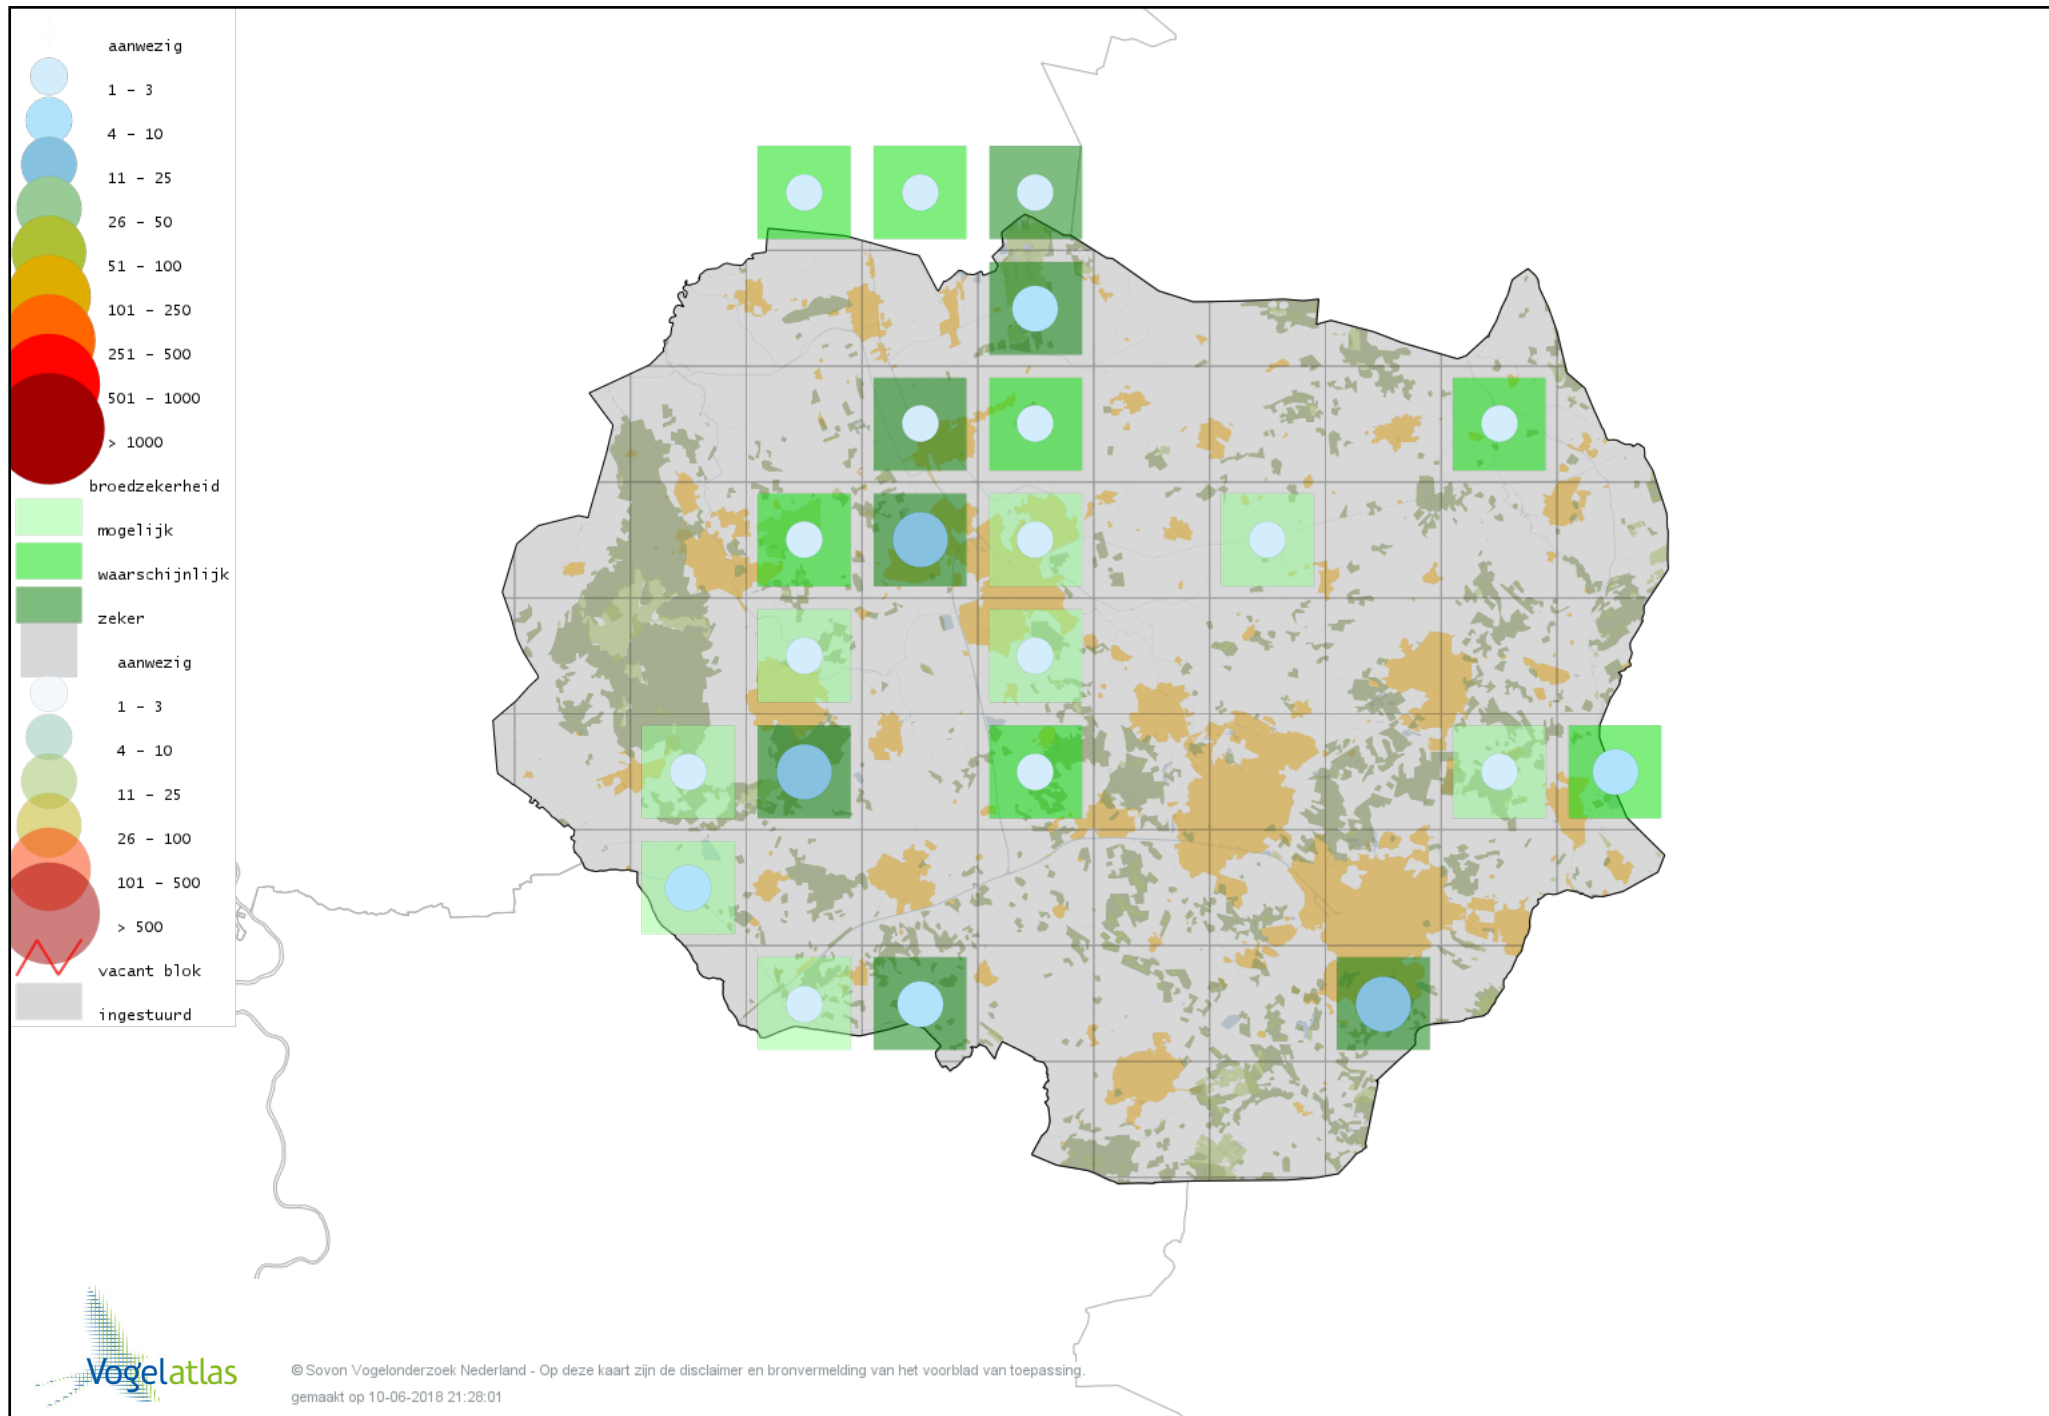

De kleurtint (blauw) is de beste referentie voor de tot nu toe waargenomen aantalsklasse.

De stipgrootte is relatief. Vergelijk daarvoor de atlasblok grootte van de legenda met die van het kaartbeeld.

Voorlopige verspreidingskaart Knobbelzwaan broedseizoen

Voorlopige verspreidingskaart Knobbelgans (Chinese) broedseizoen

Voorlopige verspreidingskaart Grauwe Gans broedseizoen

Voorlopige verspreidingskaart Soepgans broedseizoen

Voorlopige verspreidingskaart Kolgans broedseizoen

Voorlopige verspreidingskaart Grote Canadese Gans broedseizoen

Voorlopige verspreidingskaart Brandgans broedseizoen

Voorlopige verspreidingskaart Nijlgans broedseizoen

Voorlopige verspreidingskaart Casarca broedseizoen

Voorlopige verspreidingskaart Bergeend broedseizoen

Voorlopige verspreidingskaart Tafeleend broedseizoen

Voorlopige verspreidingskaart Kuifeend broedseizoen

Voorlopige verspreidingskaart Muskuseend broedseizoen