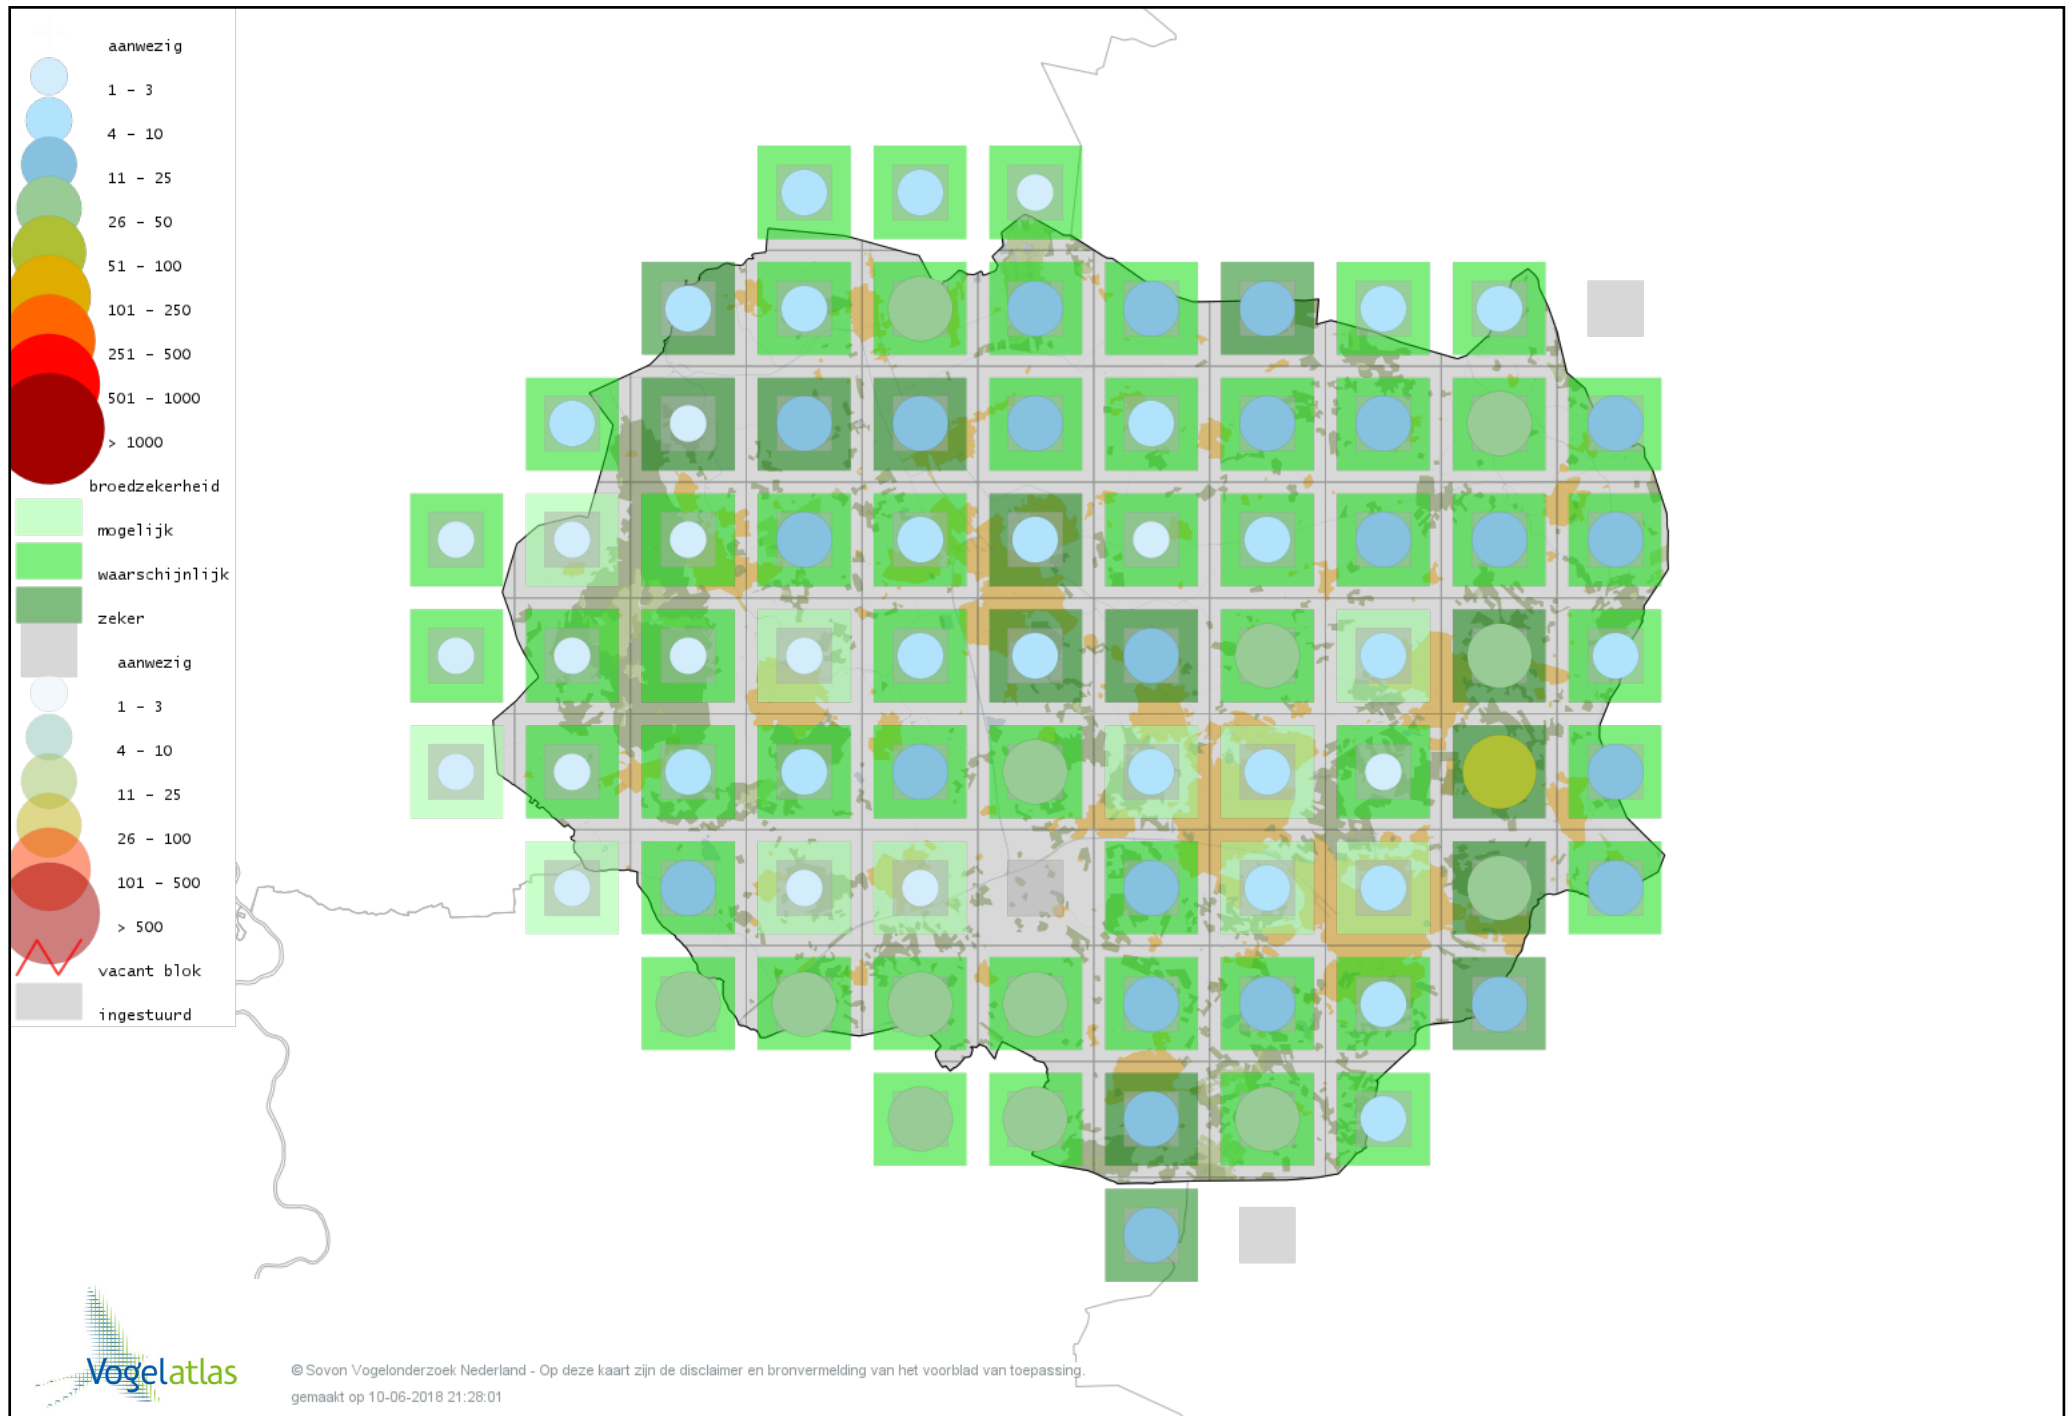

Voorlopige verspreidingskaart Wilde Eend broedseizoen

Voorlopige verspreidingskaart Soepeend broedseizoen

Voorlopige verspreidingskaart Pijlstaart broedseizoen

Voorlopige verspreidingskaart Zomertaling broedseizoen

Voorlopige verspreidingskaart Wintertaling broedseizoen

Voorlopige verspreidingskaart Korhoen broedseizoen

Voorlopige verspreidingskaart Patrijs broedseizoen

Voorlopige verspreidingskaart Kwartel broedseizoen

Voorlopige verspreidingskaart Fazant broedseizoen

Voorlopige verspreidingskaart Aalscholver broedseizoen

Voorlopige verspreidingskaart Roerdomp broedseizoen

Voorlopige verspreidingskaart Blauwe Reiger broedseizoen

Voorlopige verspreidingskaart Ooievaar broedseizoen

Voorlopige verspreidingskaart Dodaars broedseizoen

Voorlopige verspreidingskaart Fuut broedseizoen

Voorlopige verspreidingskaart Geoorde Fuut broedseizoen