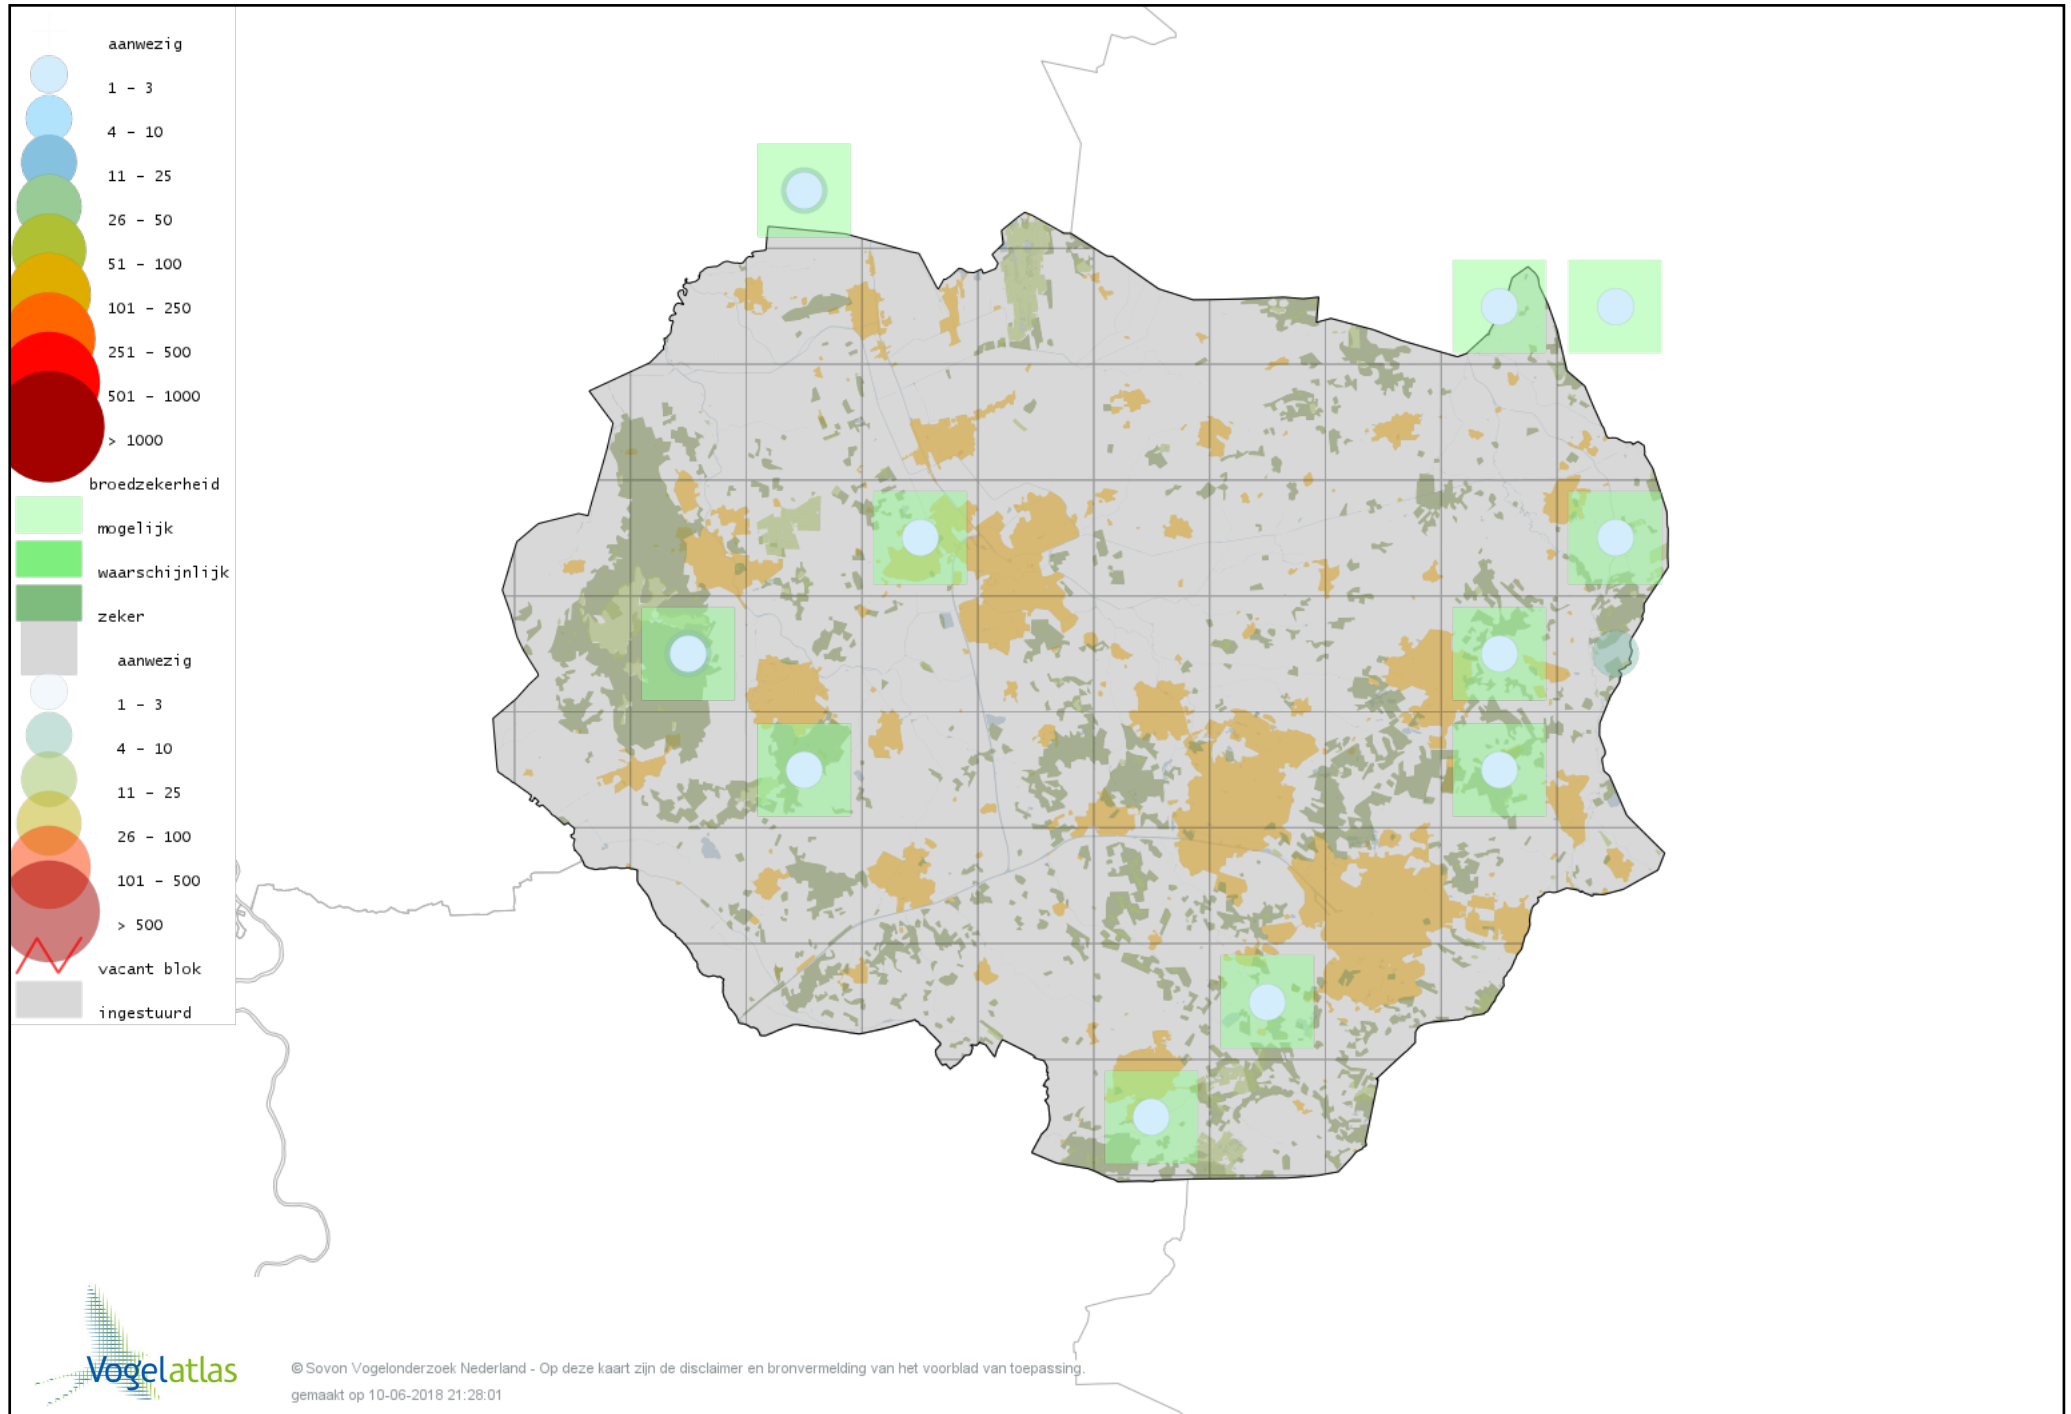

Voorlopige verspreidingskaart Witte Kwikstaart broedseizoen

Voorlopige verspreidingskaart Rouwkwikstaart broedseizoen

Voorlopige verspreidingskaart Boompieper broedseizoen

Voorlopige verspreidingskaart Graspieper broedseizoen

Voorlopige verspreidingskaart Vink broedseizoen

Voorlopige verspreidingskaart Europese Kanarie broedseizoen

Voorlopige verspreidingskaart Groenling broedseizoen

Voorlopige verspreidingskaart Putter broedseizoen

Voorlopige verspreidingskaart Sijs broedseizoen

Voorlopige verspreidingskaart Kneu broedseizoen

Voorlopige verspreidingskaart Kleine Barmsijs broedseizoen

Voorlopige verspreidingskaart Kruisbek broedseizoen