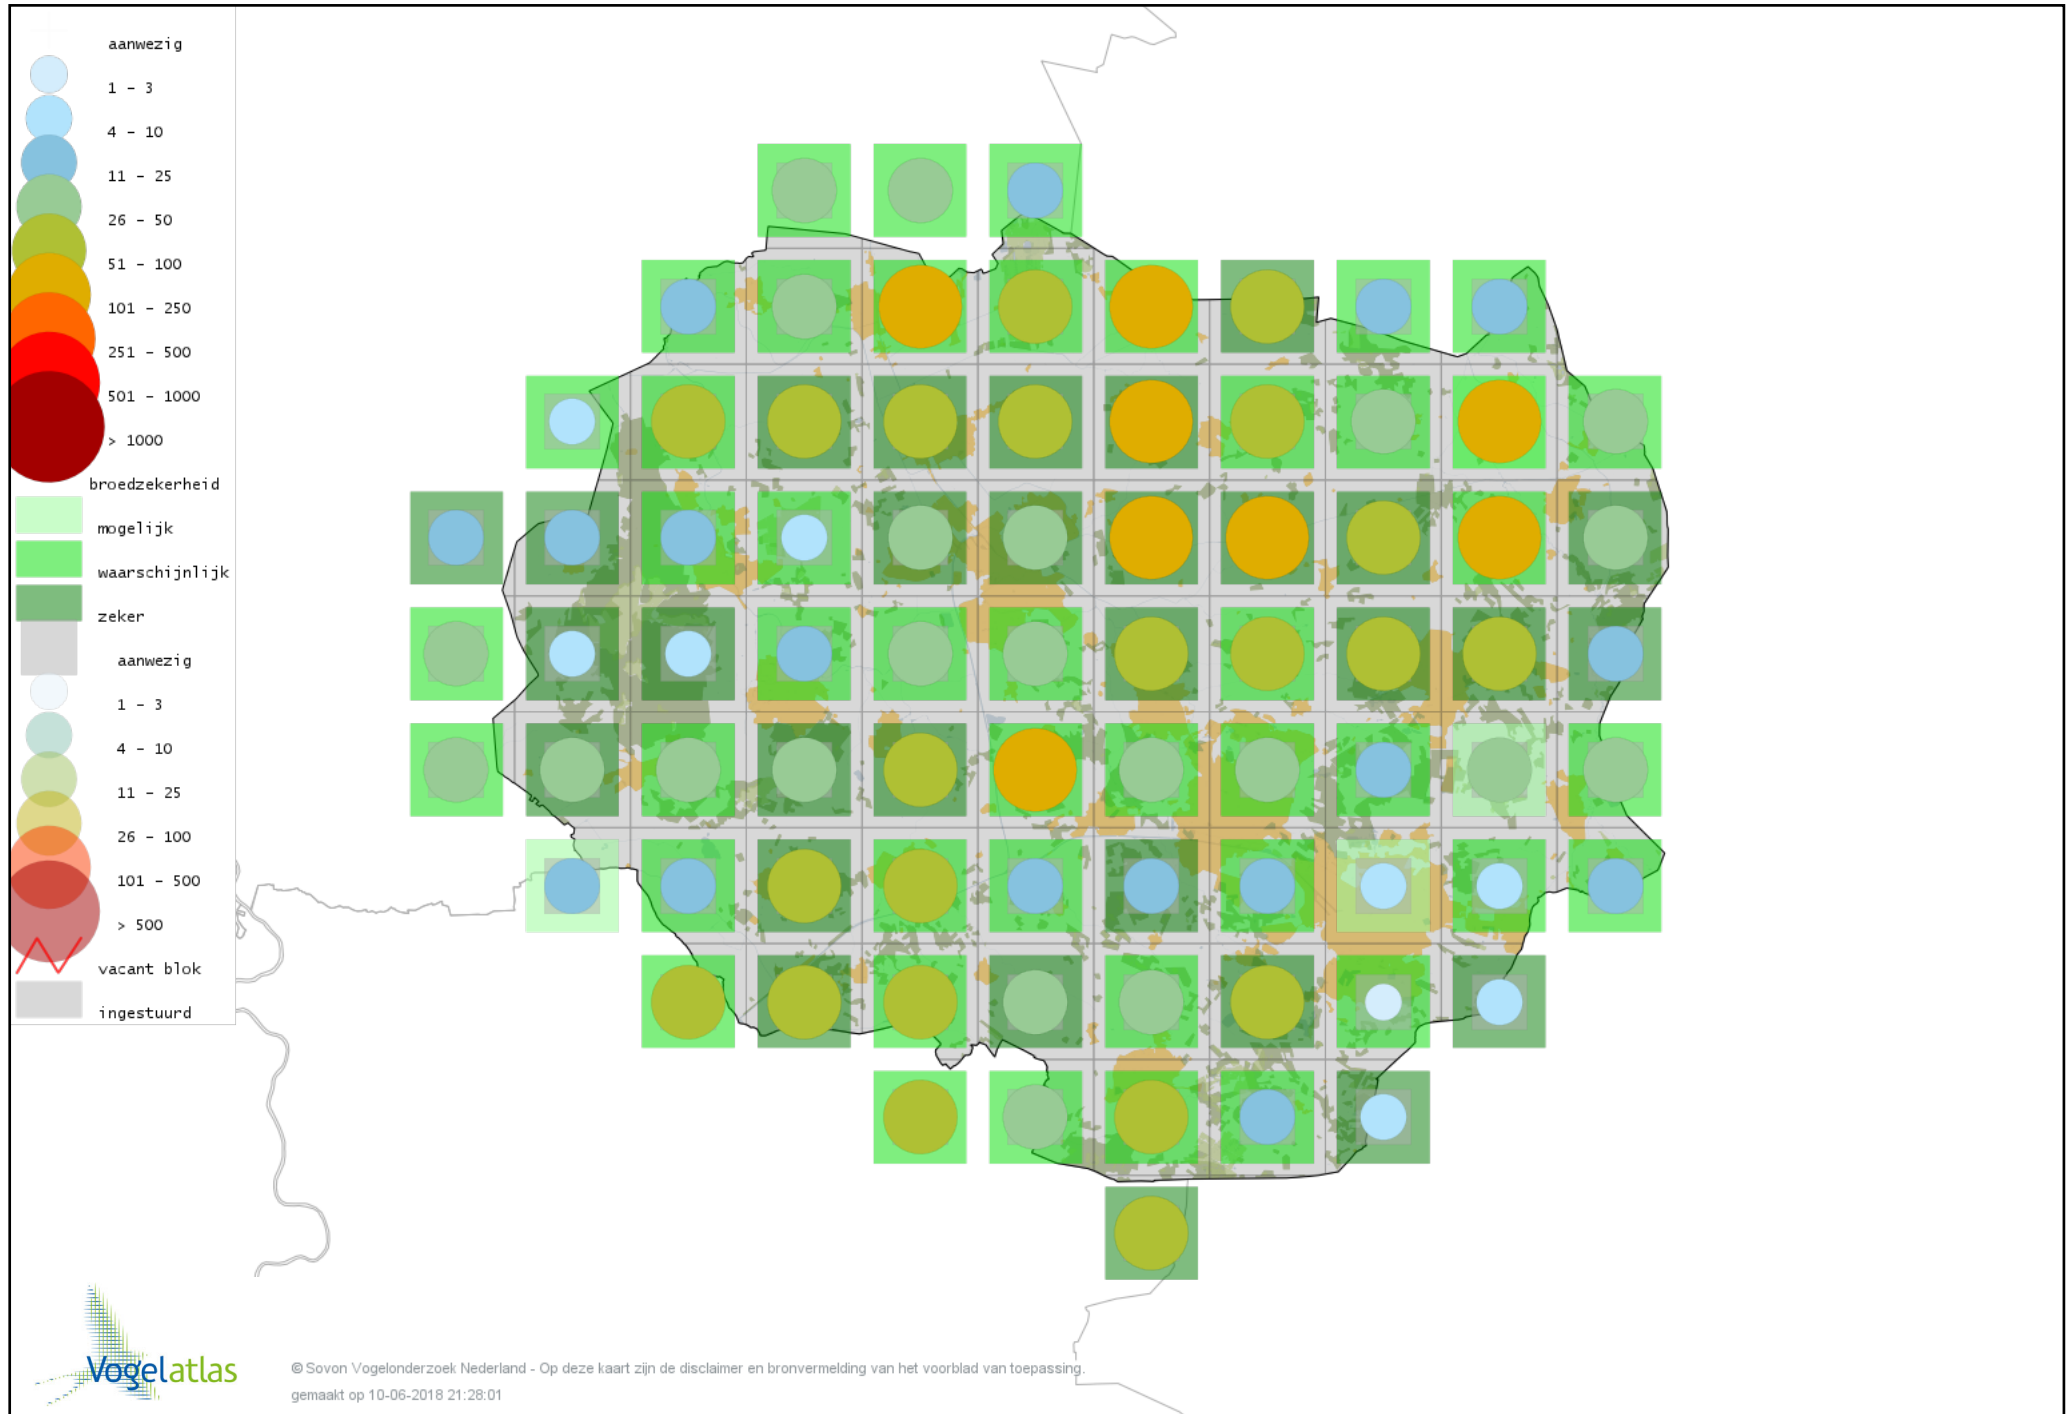

Voorlopige verspreidingskaart Kievit broedseizoen

Voorlopige verspreidingskaart Watersnip broedseizoen

Voorlopige verspreidingskaart Houtsnip broedseizoen

Voorlopige verspreidingskaart Grutto broedseizoen

Voorlopige verspreidingskaart Wulp broedseizoen

Voorlopige verspreidingskaart Oeverloper broedseizoen

Voorlopige verspreidingskaart Tureluur broedseizoen

Voorlopige verspreidingskaart Kokmeeuw broedseizoen

Voorlopige verspreidingskaart Zwartkopmeeuw broedseizoen

Voorlopige verspreidingskaart Visdief broedseizoen

Voorlopige verspreidingskaart Stadsduif broedseizoen

Voorlopige verspreidingskaart Holenduif broedseizoen

Voorlopige verspreidingskaart Houtduif broedseizoen

Voorlopige verspreidingskaart Turkse Tortel broedseizoen

Voorlopige verspreidingskaart Zomertortel broedseizoen

Voorlopige verspreidingskaart Lachduif broedseizoen