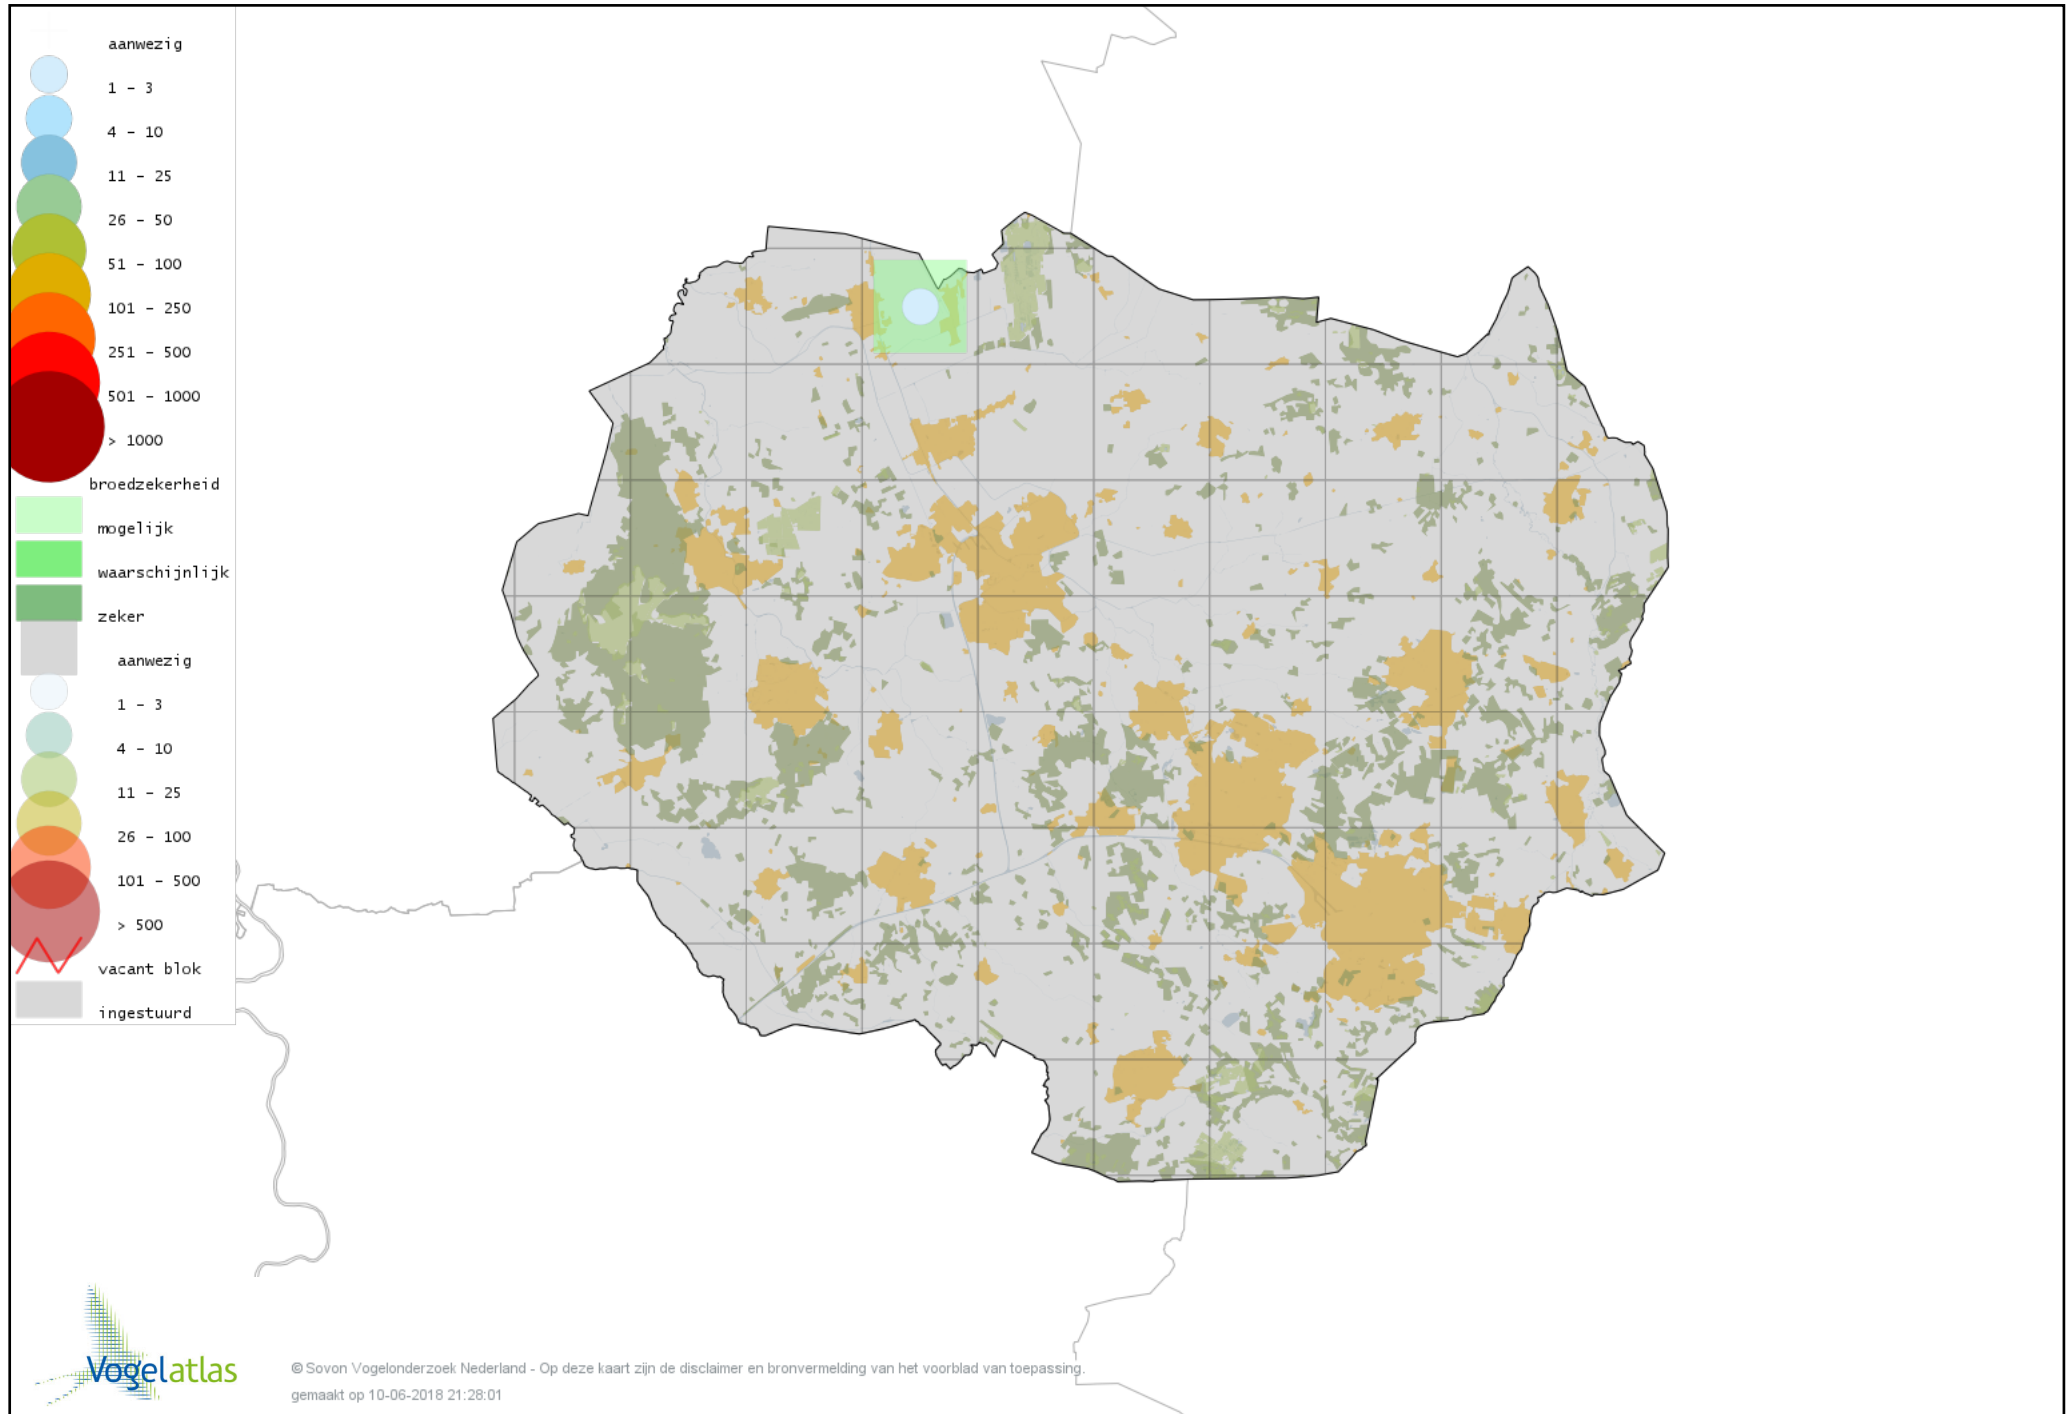

Voorlopige verspreidingskaart Bergeend broedseizoen

Voorlopige verspreidingskaart Tafeleend broedseizoen

Voorlopige verspreidingskaart Kuifeend broedseizoen

Voorlopige verspreidingskaart Muskuseend broedseizoen

Voorlopige verspreidingskaart Carolina-eend broedseizoen

Voorlopige verspreidingskaart Mandarijneend broedseizoen

Voorlopige verspreidingskaart Brilduiker broedseizoen

Voorlopige verspreidingskaart Kokardezaagbek broedseizoen

Voorlopige verspreidingskaart Ringtaling broedseizoen

Voorlopige verspreidingskaart Krakeend broedseizoen

Voorlopige verspreidingskaart Smient broedseizoen

Voorlopige verspreidingskaart Slobeend broedseizoen

Voorlopige verspreidingskaart Wilde Eend broedseizoen

Voorlopige verspreidingskaart Soepeend broedseizoen

Voorlopige verspreidingskaart Pijlstaart broedseizoen

Voorlopige verspreidingskaart Zomertaling broedseizoen