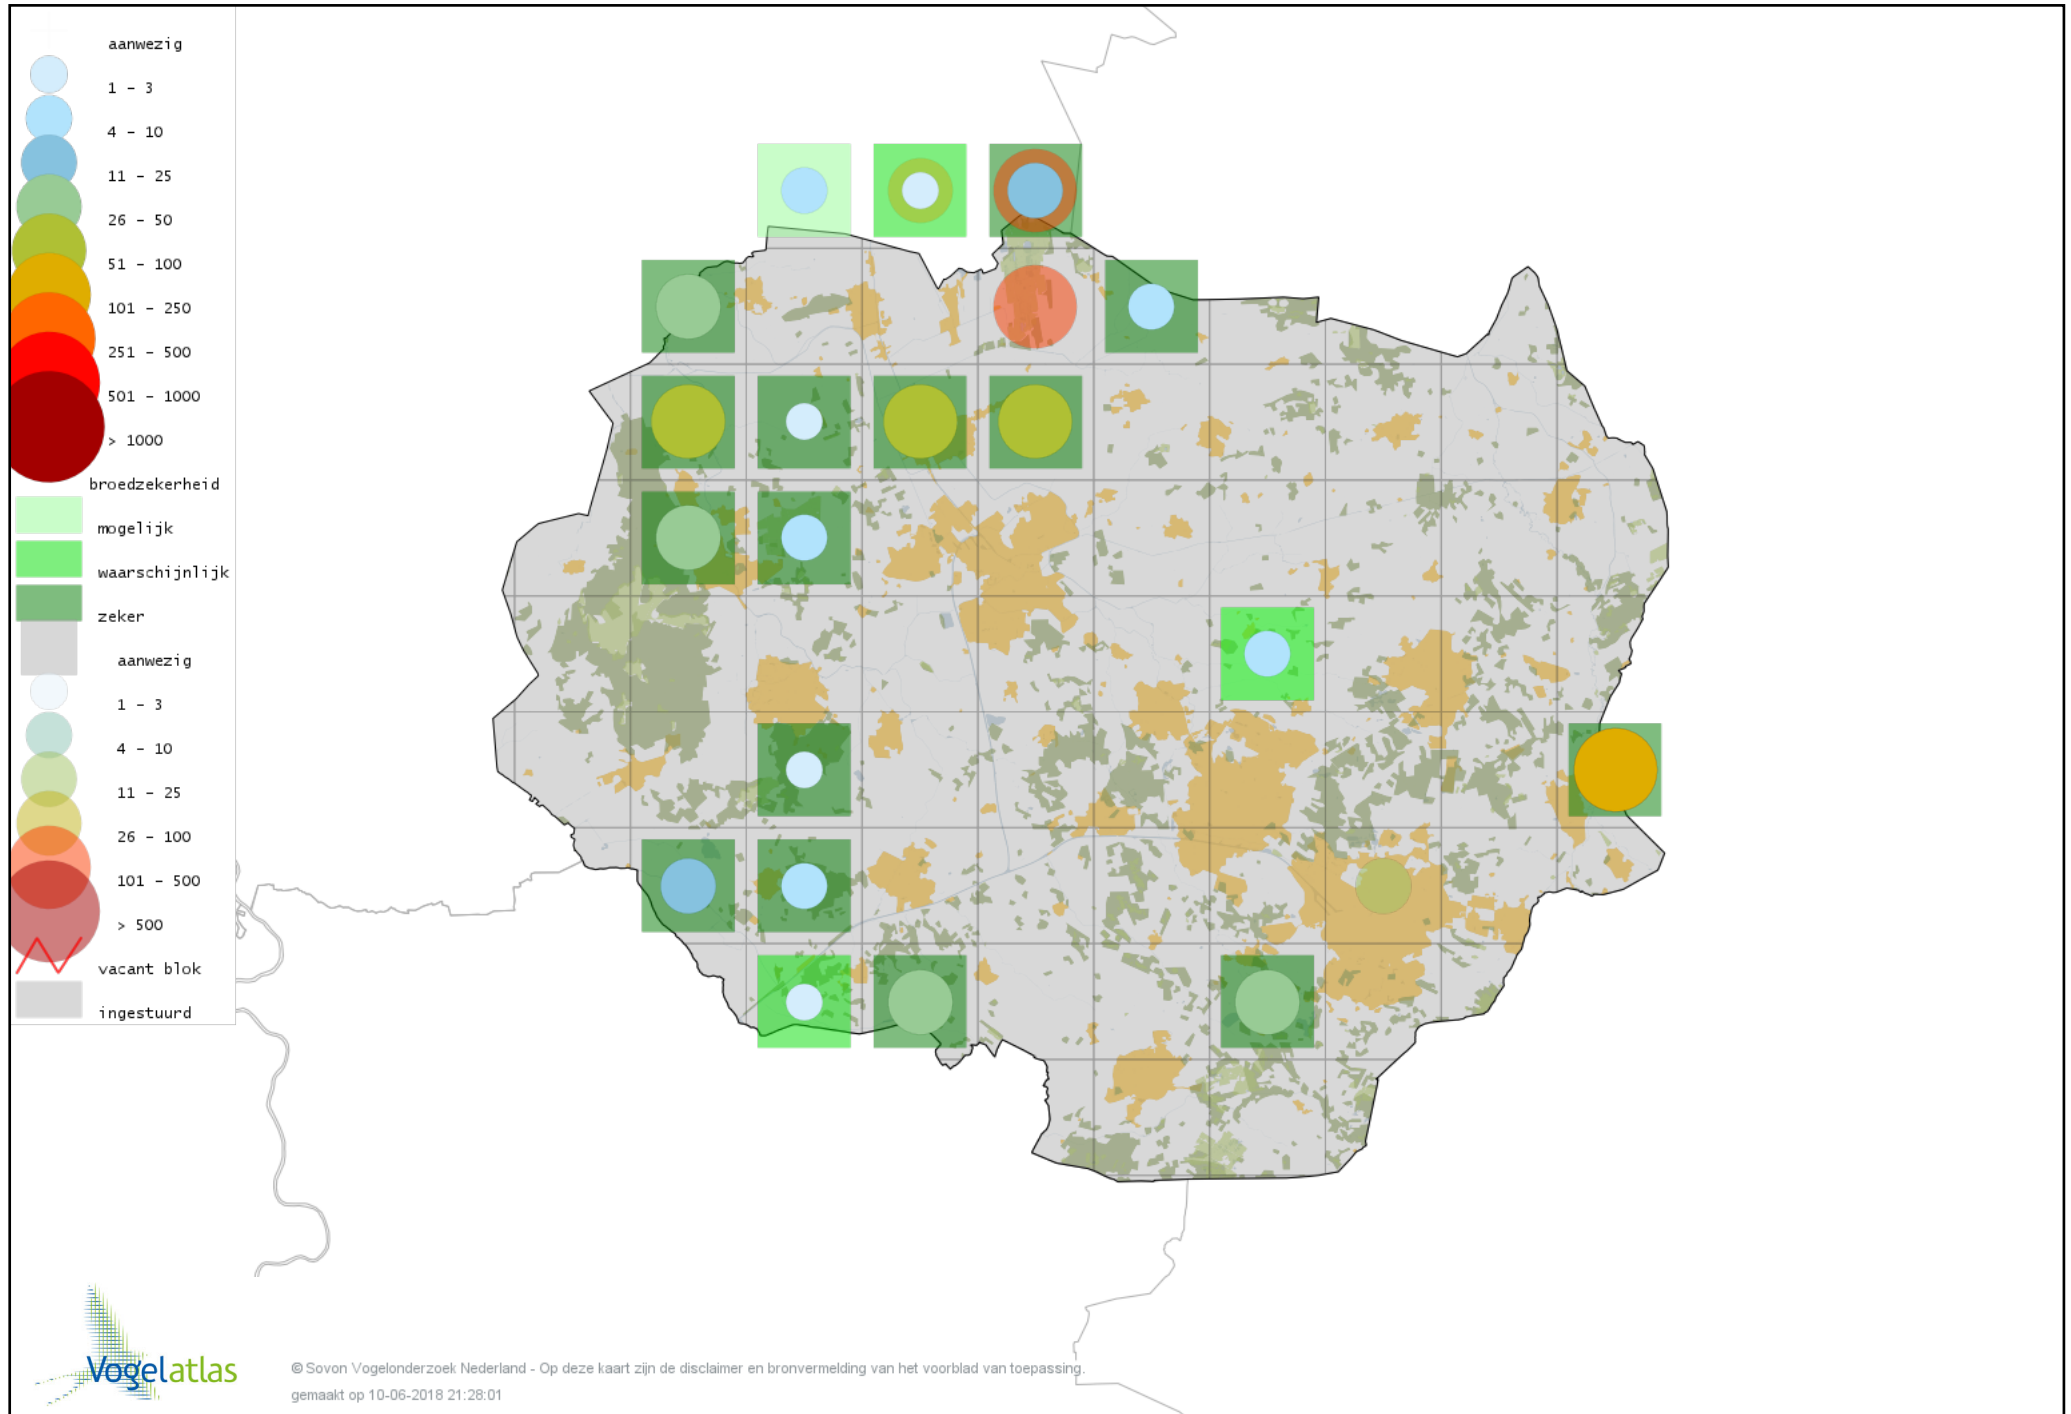

Voorlopige verspreidingskaart Kuifmees broedseizoen

Voorlopige verspreidingskaart Zwarte Mees broedseizoen

Voorlopige verspreidingskaart Matkop broedseizoen

Voorlopige verspreidingskaart Glanskop broedseizoen

Voorlopige verspreidingskaart Beardman broedseizoen

Voorlopige verspreidingskaart Boomleeuwerik broedseizoen

Voorlopige verspreidingskaart Veldleeuwerik broedseizoen

Voorlopige verspreidingskaart Oeverzwaluw broedseizoen

Voorlopige verspreidingskaart Boerenzwaluw broedseizoen

Voorlopige verspreidingskaart Huiszwaluw broedseizoen

Voorlopige verspreidingskaart Staartmees broedseizoen

Voorlopige verspreidingskaart Fluitter broedseizoen