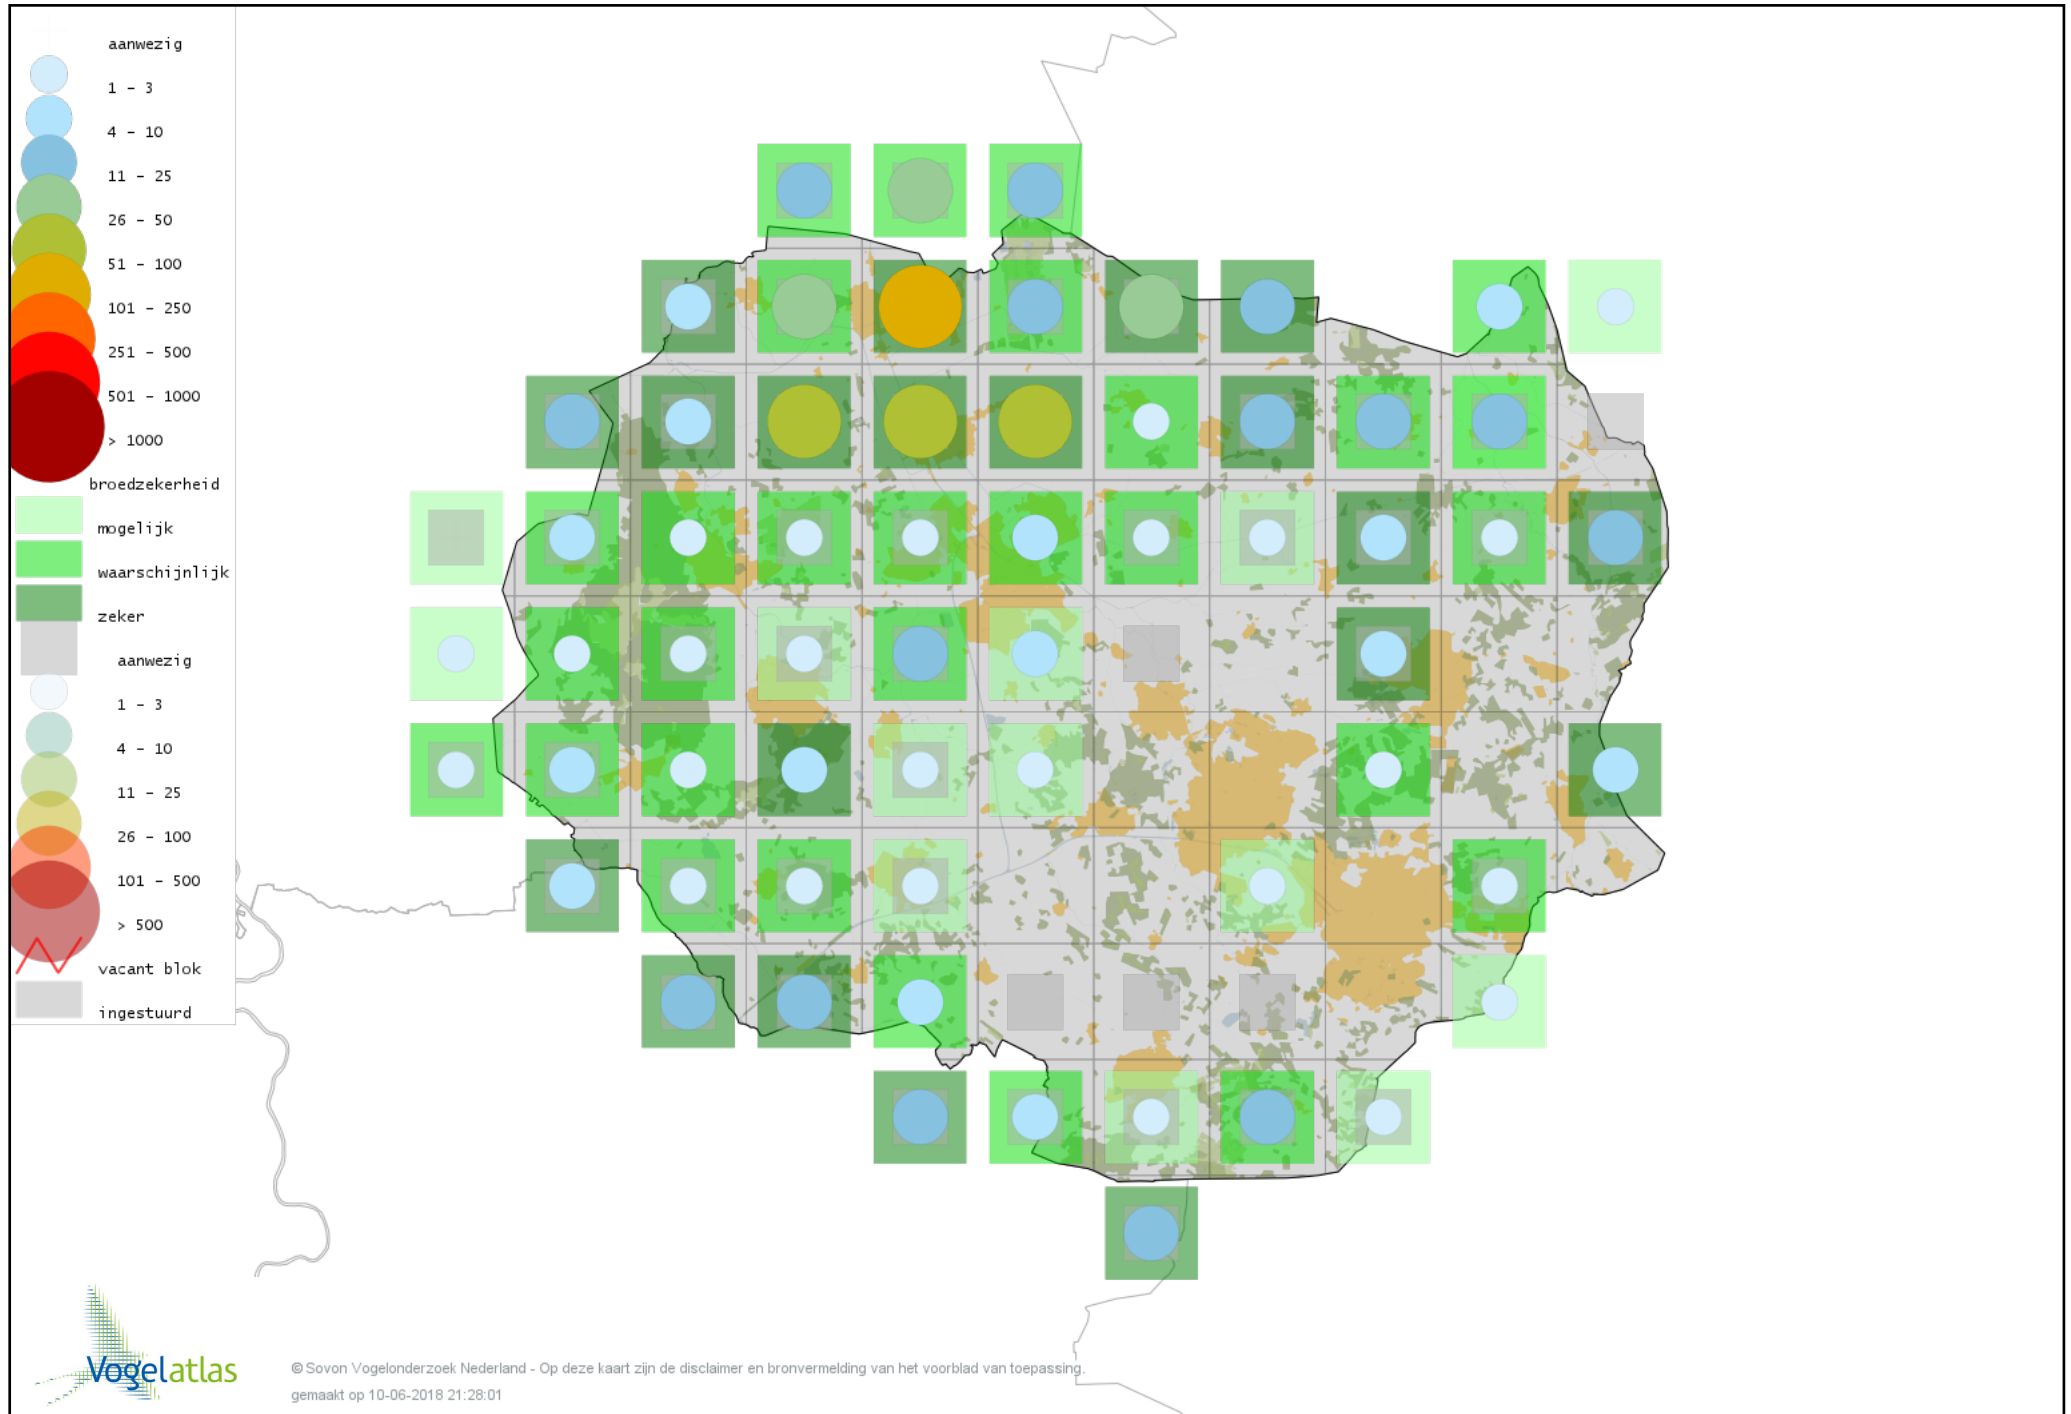

Voorlopige verspreidingskaart Gele Kwikstaart broedseizoen