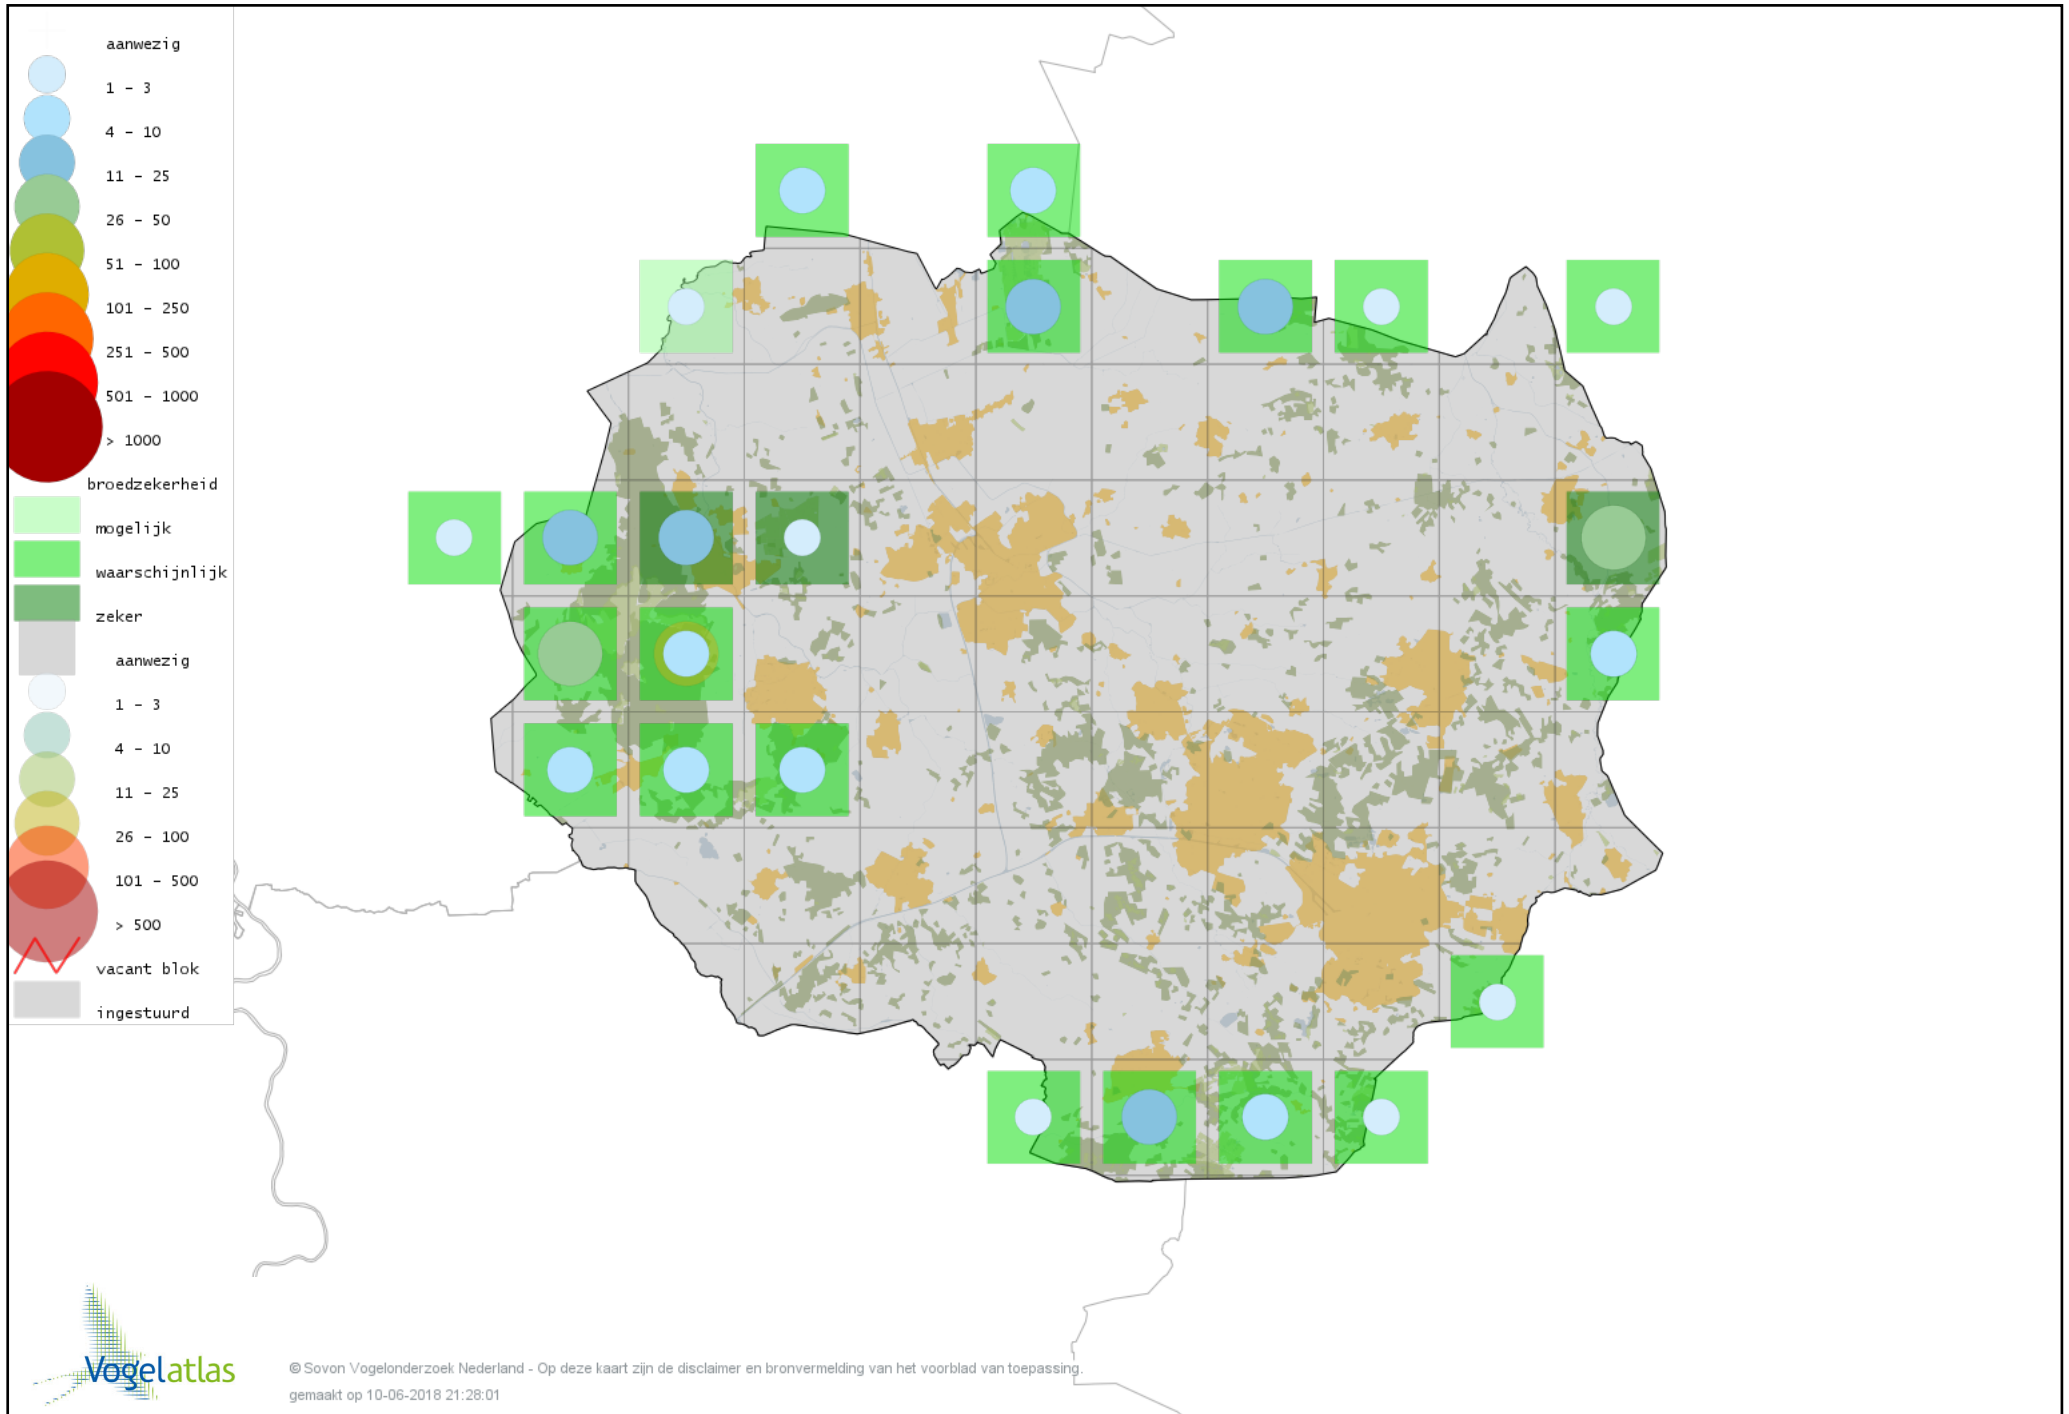

Voorlopige verspreidingskaart Houtduif broedseizoen

Voorlopige verspreidingskaart Turkse Tortel broedseizoen

Voorlopige verspreidingskaart Zomertortel broedseizoen

Voorlopige verspreidingskaart Lachduif broedseizoen

Voorlopige verspreidingskaart Koekoek broedseizoen

Voorlopige verspreidingskaart Kerkuil broedseizoen

Voorlopige verspreidingskaart Steenuil broedseizoen

Voorlopige verspreidingskaart Bosuil broedseizoen

Voorlopige verspreidingskaart Ransuil broedseizoen

Voorlopige verspreidingskaart Nachtzwaluw broedseizoen

Voorlopige verspreidingskaart Gierzwaluw broedseizoen

Voorlopige verspreidingskaart IJsvogel broedseizoen