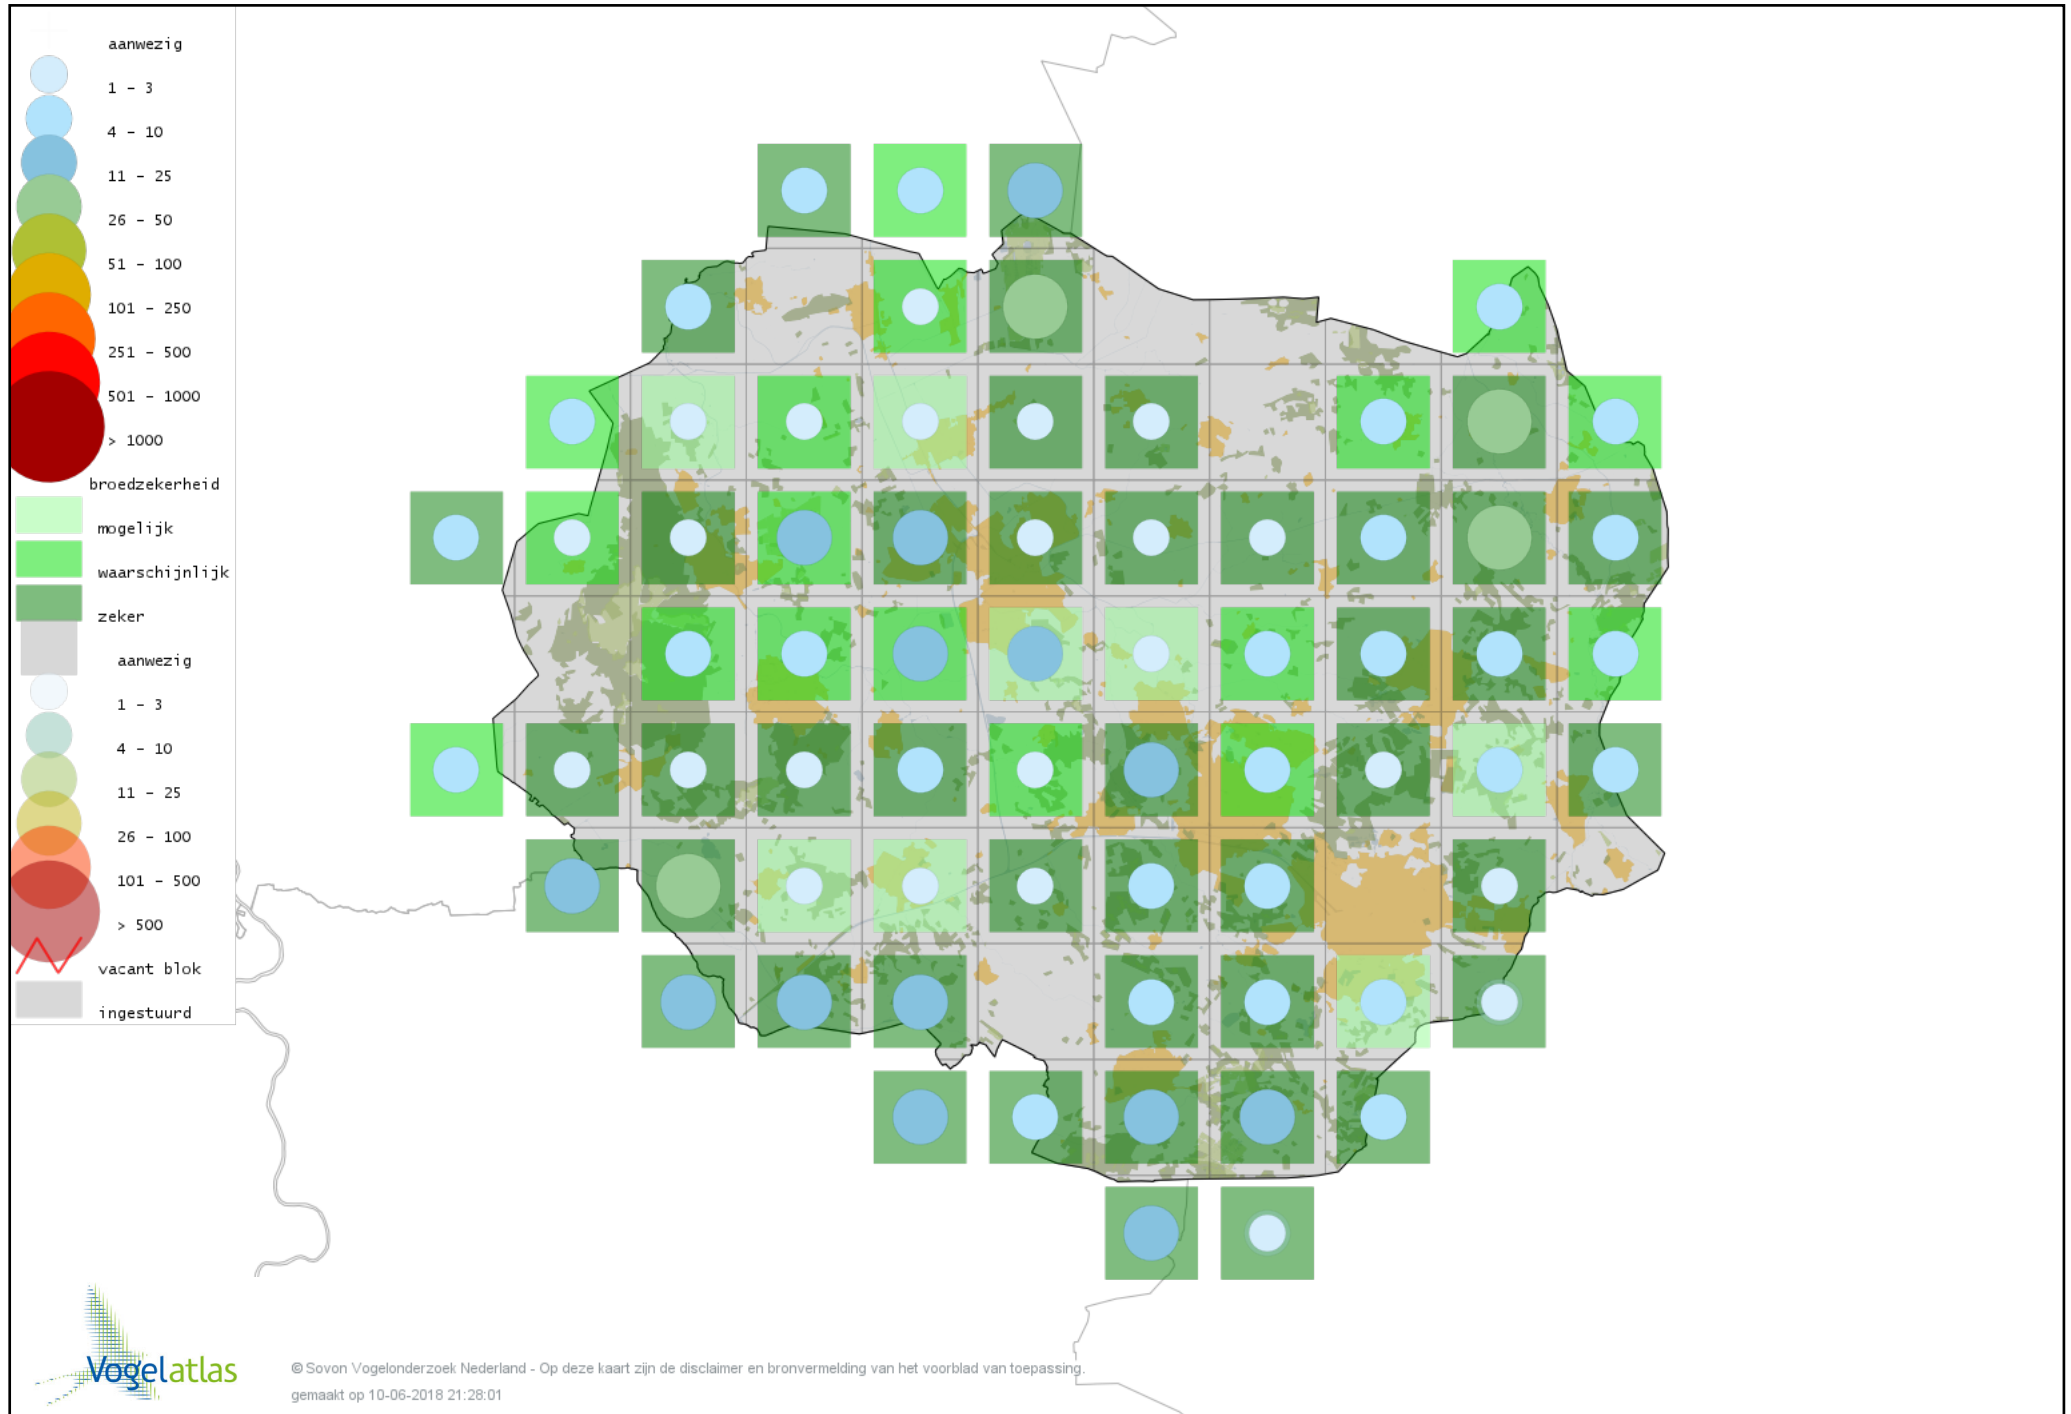

Ook worden in de kaarten de historische atlasresultaten (in rood) weergegeven.

Disclaimer

Deze verspreidingskaarten ondersteunen het completeren van de atlastellingen en verzamelen van aanvullende waarnemingen. De kaarten zijn nog niet volledig en kunnen fouten bevatten. Overname is toegestaan onder voorwaarde van bronvermelding (www.sovon.nl/vogelatlas)

De kleurtint (blauw) is de beste referentie voor de tot nu toe waargenomen aantalsklasse.

De stipgrootte is relatief. Vergelijk daarvoor de atlasblok grootte van de legenda met die van het kaartbeeld.

Voorlopige verspreidingskaart Knobbelzwaan broedseizoen

Voorlopige verspreidingskaart Knobbelgans (Chinese) broedseizoen

Voorlopige verspreidingskaart Grauwe Gans broedseizoen

Voorlopige verspreidingskaart Soepgans broedseizoen

Voorlopige verspreidingskaart Kolgans broedseizoen

Voorlopige verspreidingskaart Bergeend broedseizoen

Voorlopige verspreidingskaart Tafeleend broedseizoen

Voorlopige verspreidingskaart Kuifeend broedseizoen

Voorlopige verspreidingskaart Muskuseend broedseizoen