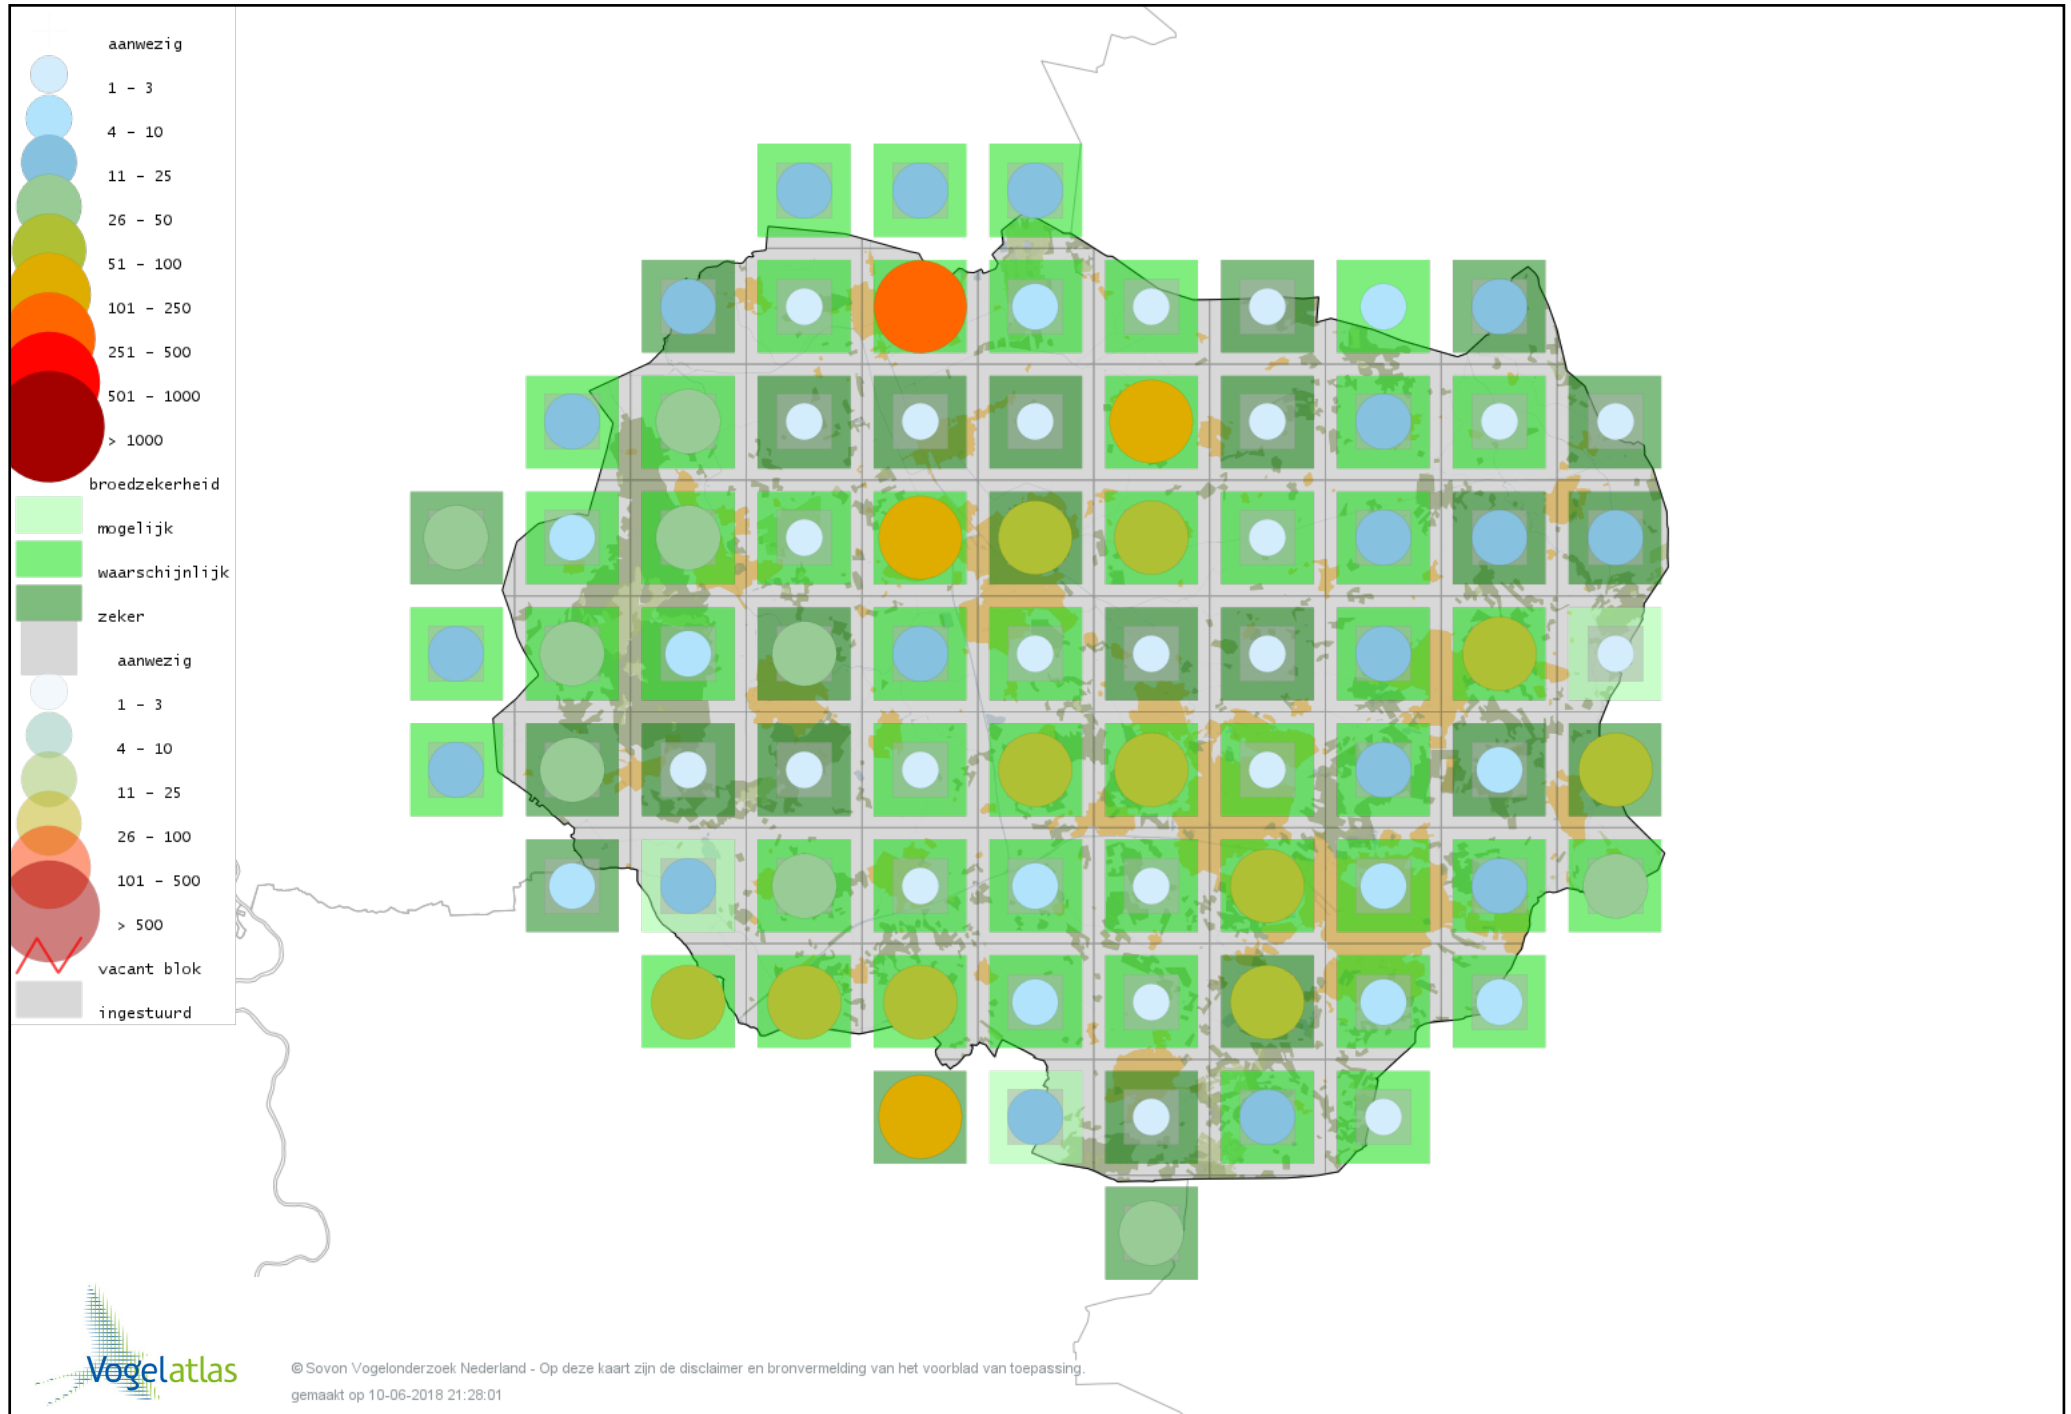

Voorlopige verspreidingskaart Witte Kwikstaart broedseizoen

Voorlopige verspreidingskaart Rouwkwikstaart broedseizoen

Voorlopige verspreidingskaart Boompieper broedseizoen

Voorlopige verspreidingskaart Graspieper broedseizoen

Voorlopige verspreidingskaart Vink broedseizoen

Voorlopige verspreidingskaart Europese Kanarie broedseizoen

Voorlopige verspreidingskaart Groenling broedseizoen

Voorlopige verspreidingskaart Putter broedseizoen