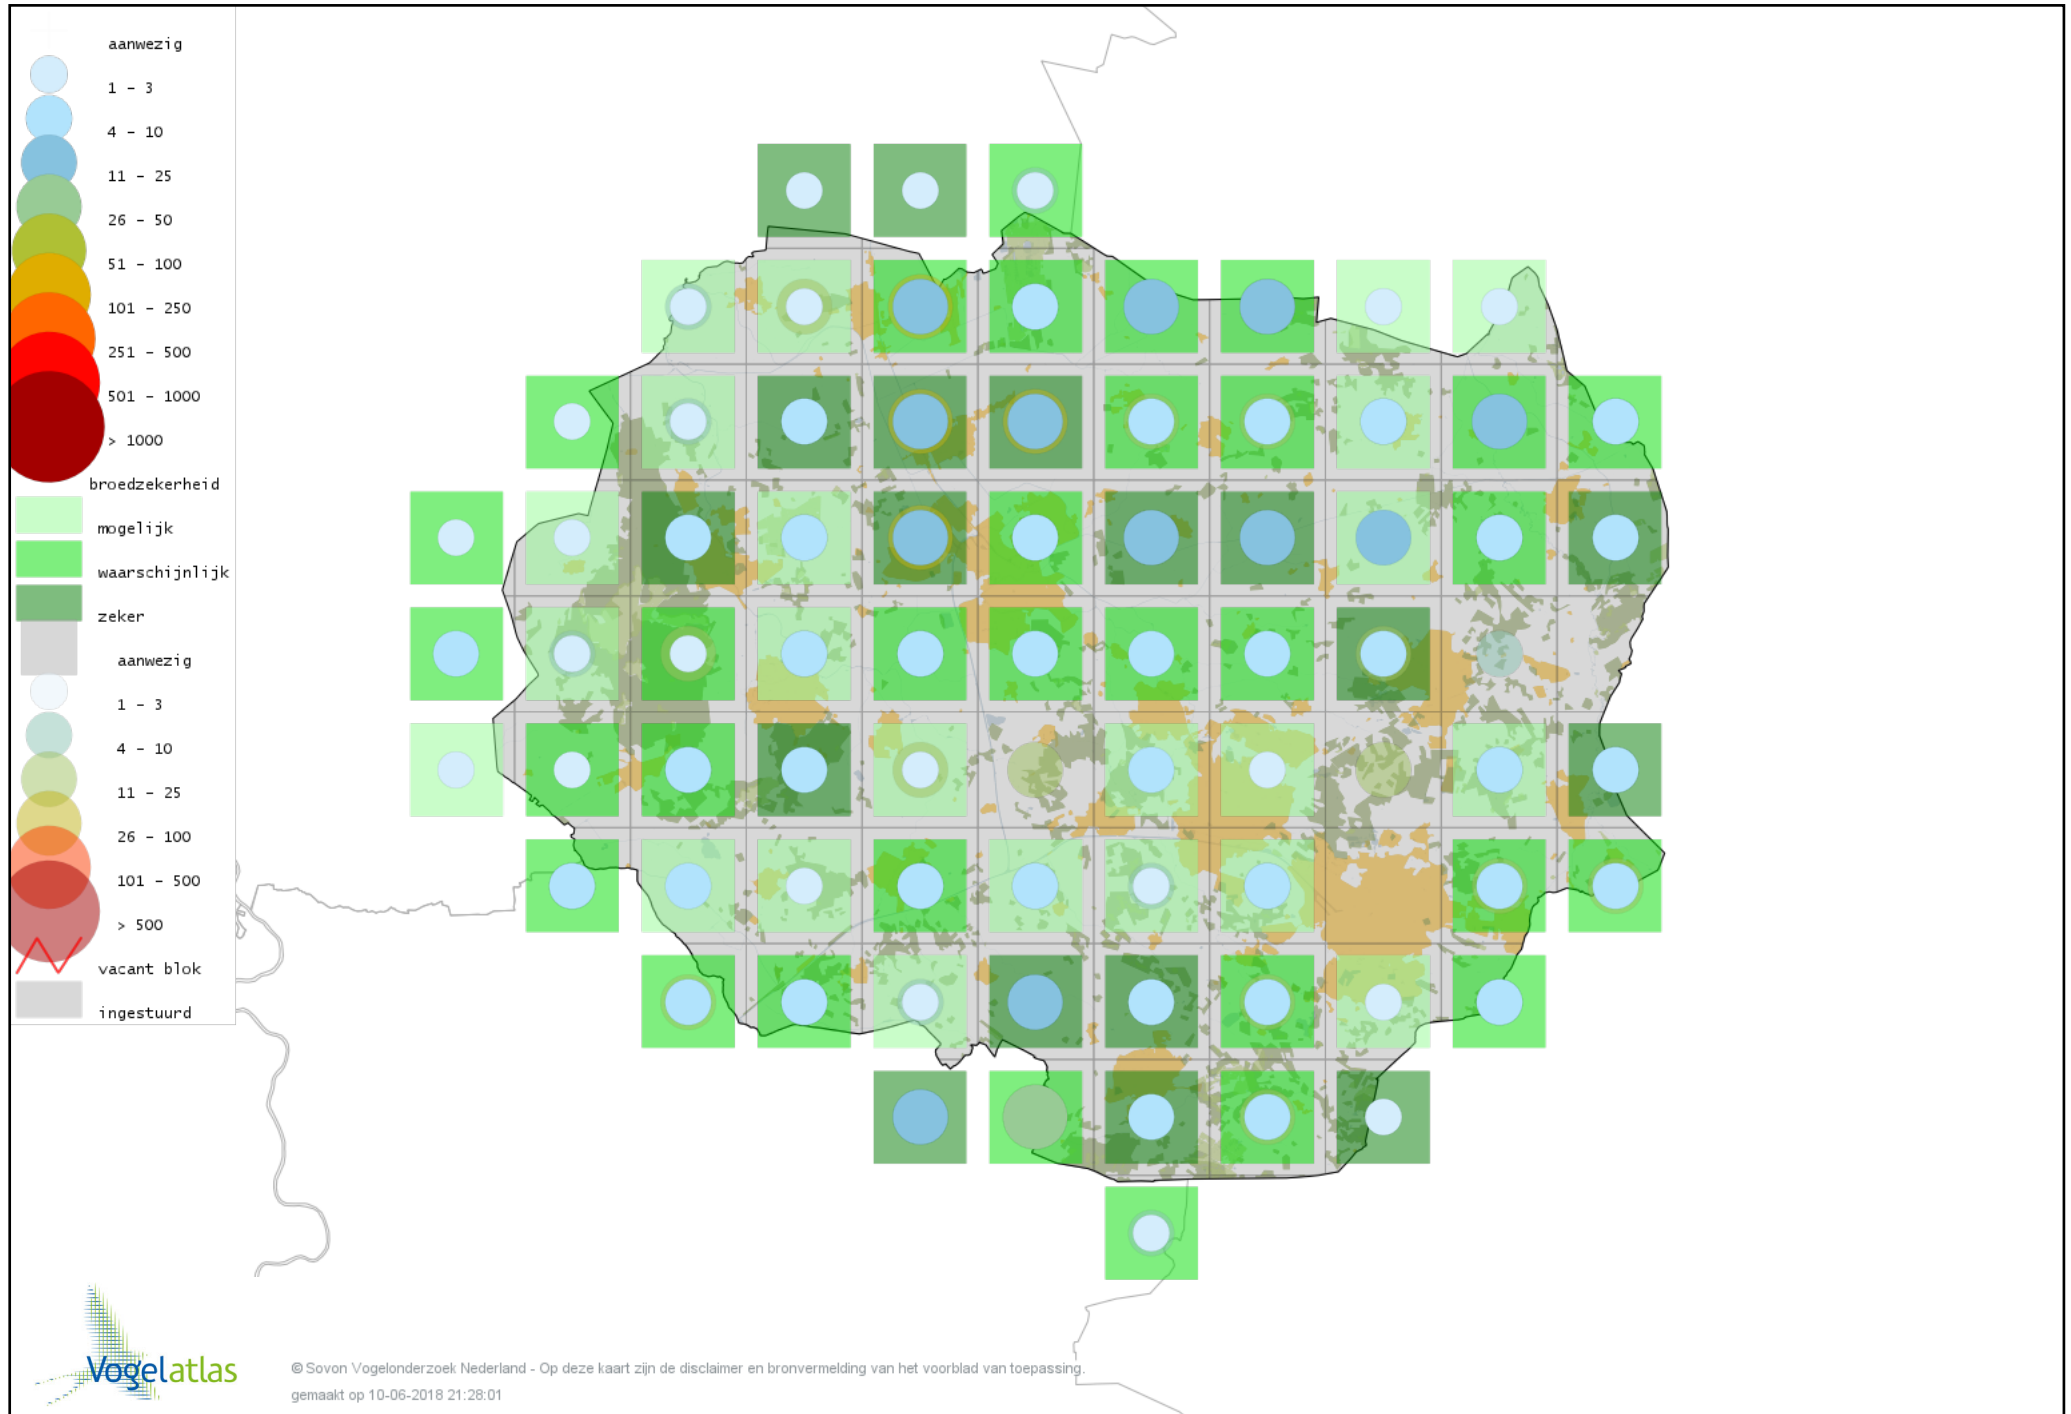

Voorlopige verspreidingskaart Carolina-eend broedseizoen

Voorlopige verspreidingskaart Mandarijneend broedseizoen

Voorlopige verspreidingskaart Brilduiker broedseizoen

Voorlopige verspreidingskaart Kokardezaagbek broedseizoen

Voorlopige verspreidingskaart Ringtaling broedseizoen

Voorlopige verspreidingskaart Krakeend broedseizoen

Voorlopige verspreidingskaart Smient broedseizoen

Voorlopige verspreidingskaart Slobeend broedseizoen

Voorlopige verspreidingskaart Wilde Eend broedseizoen

Voorlopige verspreidingskaart Soepeend broedseizoen

Voorlopige verspreidingskaart Pijlstaart broedseizoen

Voorlopige verspreidingskaart Zomertaling broedseizoen

Voorlopige verspreidingskaart Wintertaling broedseizoen

Voorlopige verspreidingskaart Korhoen broedseizoen

Voorlopige verspreidingskaart Patrijs broedseizoen

Voorlopige verspreidingskaart Kwartel broedseizoen