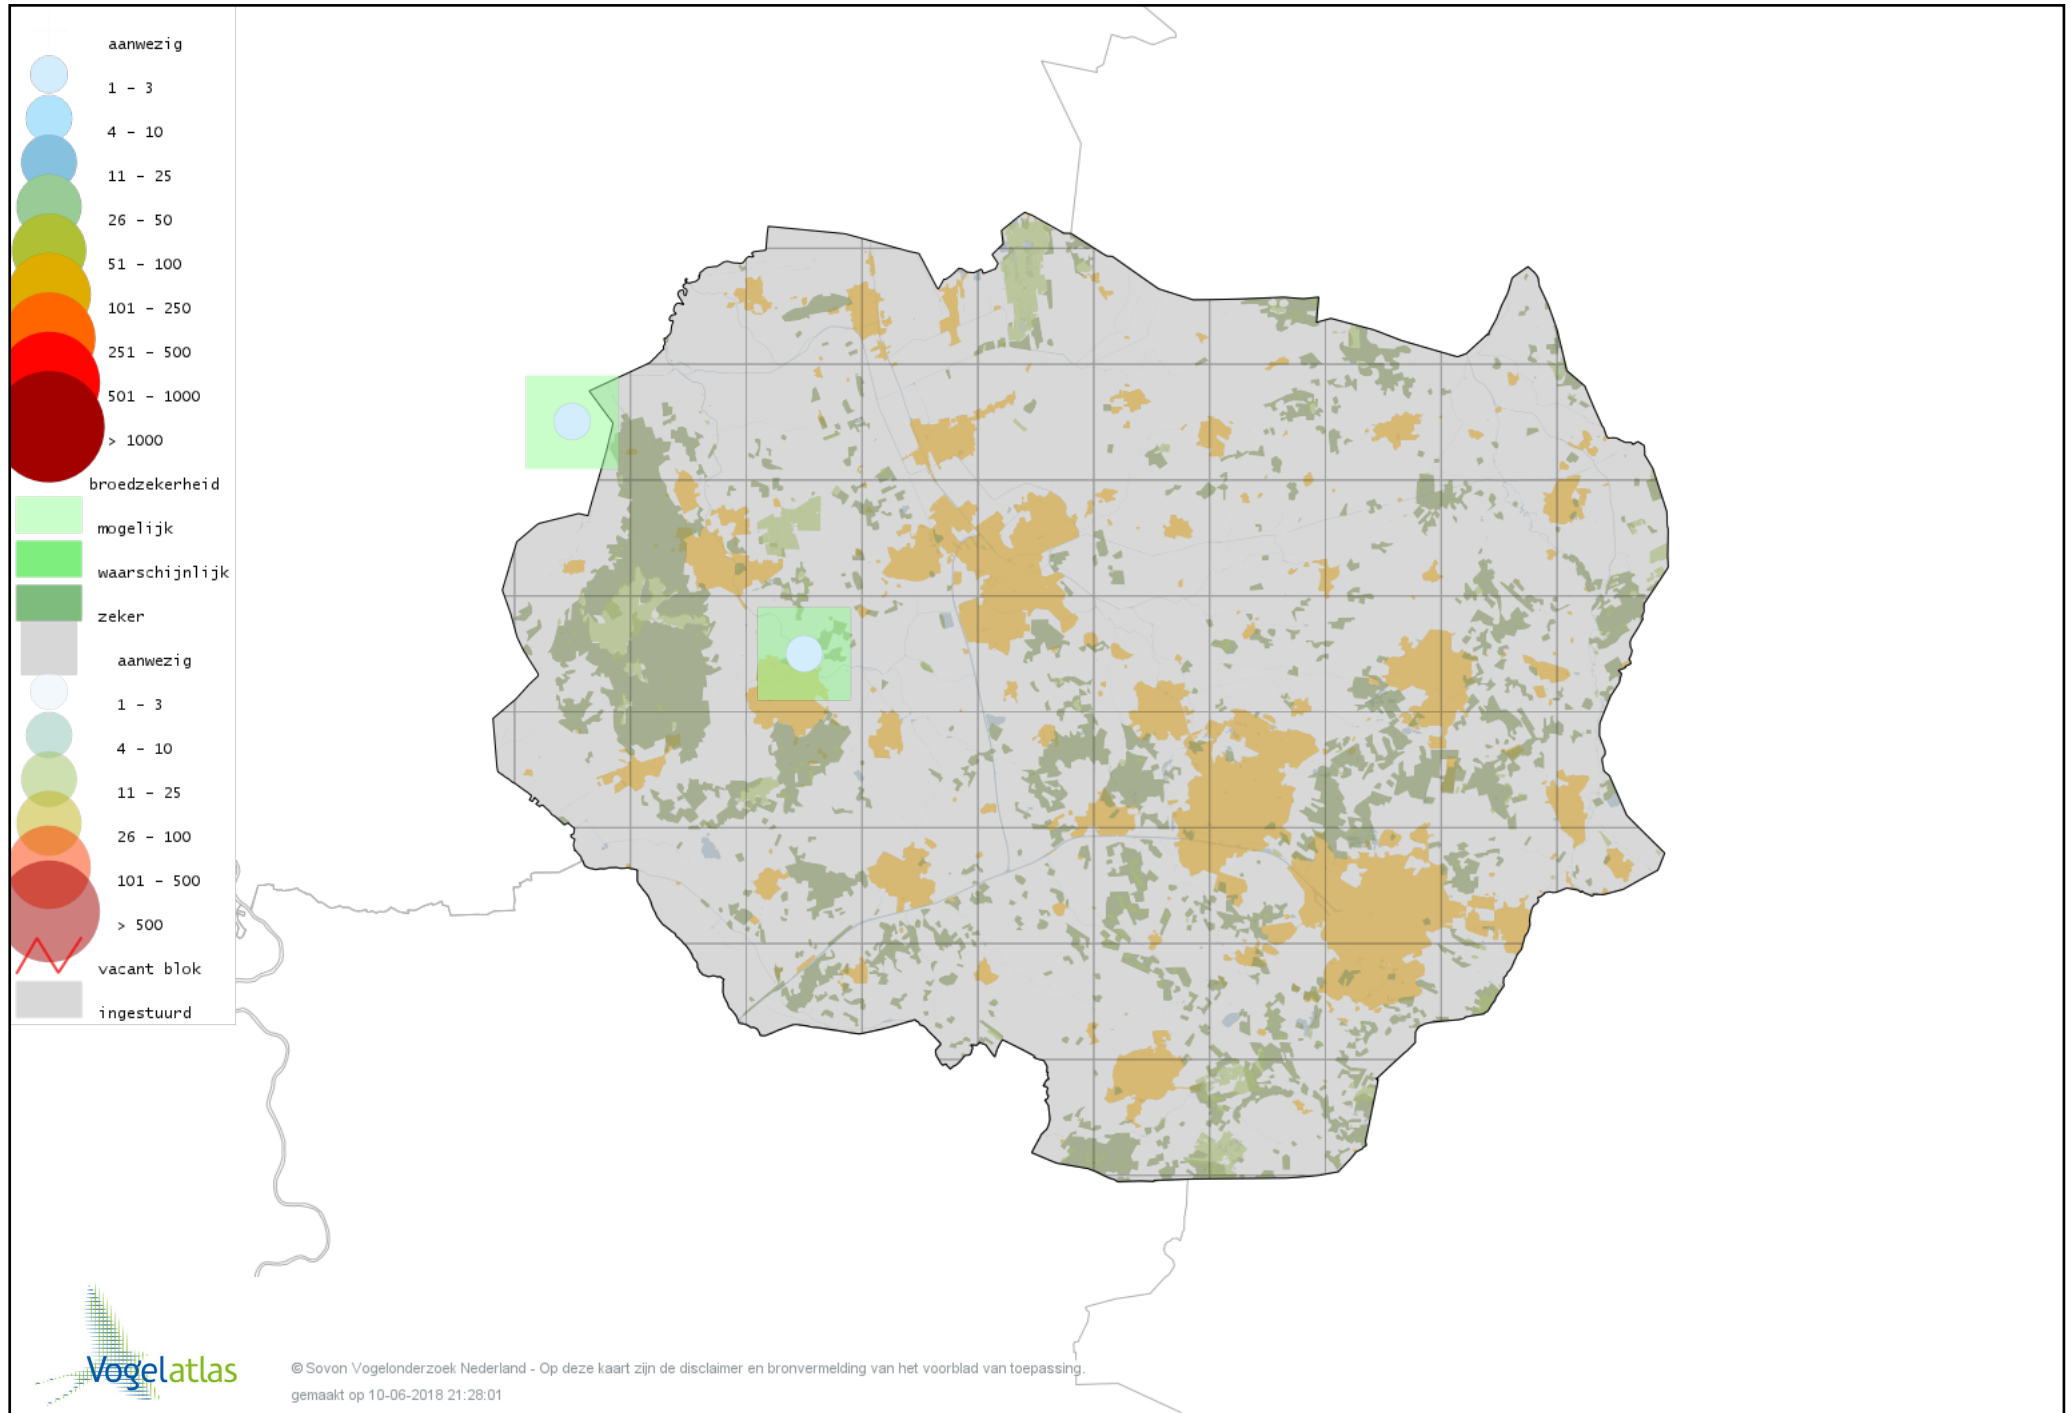

Voorlopige verspreidingskaart Waterhoen broedseizoen

Voorlopige verspreidingskaart Meerkoet broedseizoen

Voorlopige verspreidingskaart Scholekster broedseizoen

Voorlopige verspreidingskaart Kleine Plevier broedseizoen

Voorlopige verspreidingskaart Kievit broedseizoen

Voorlopige verspreidingskaart Watersnip broedseizoen

Voorlopige verspreidingskaart Houtsnip broedseizoen

Voorlopige verspreidingskaart Grutto broedseizoen

Voorlopige verspreidingskaart Wulp broedseizoen

Voorlopige verspreidingskaart Oeverloper broedseizoen

Voorlopige verspreidingskaart Tureluur broedseizoen

Voorlopige verspreidingskaart Kokmeeuw broedseizoen

Voorlopige verspreidingskaart Zwartkopmeeuw broedseizoen

Voorlopige verspreidingskaart Visdief broedseizoen

Voorlopige verspreidingskaart Stadsduif broedseizoen

Voorlopige verspreidingskaart Holenduif broedseizoen