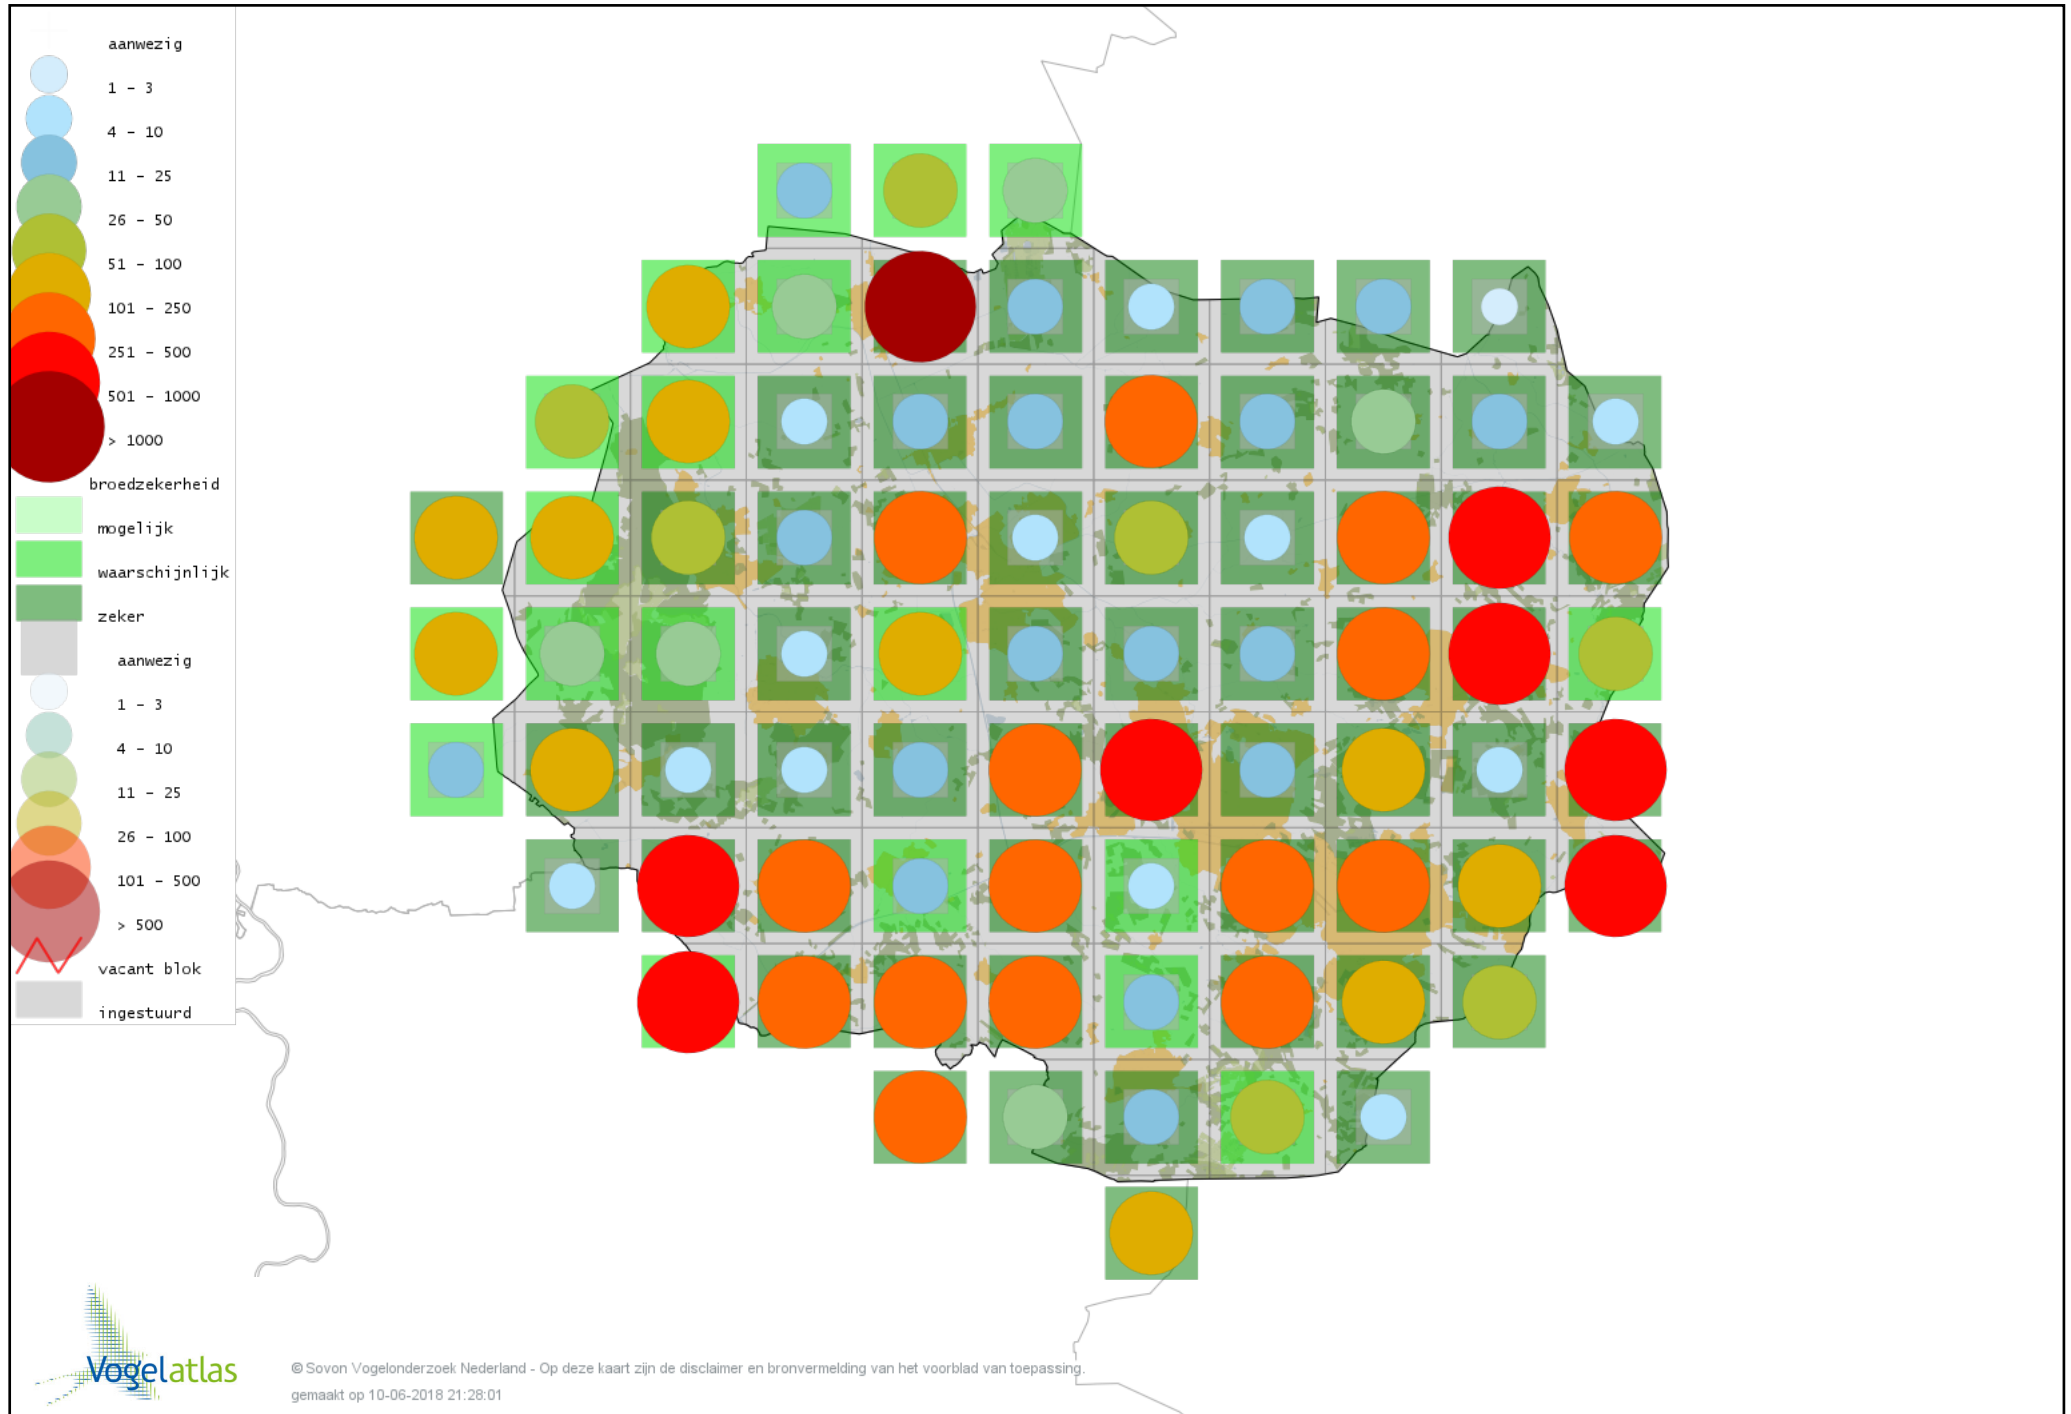

Voorlopige verspreidingskaart Huismus broedseizoen