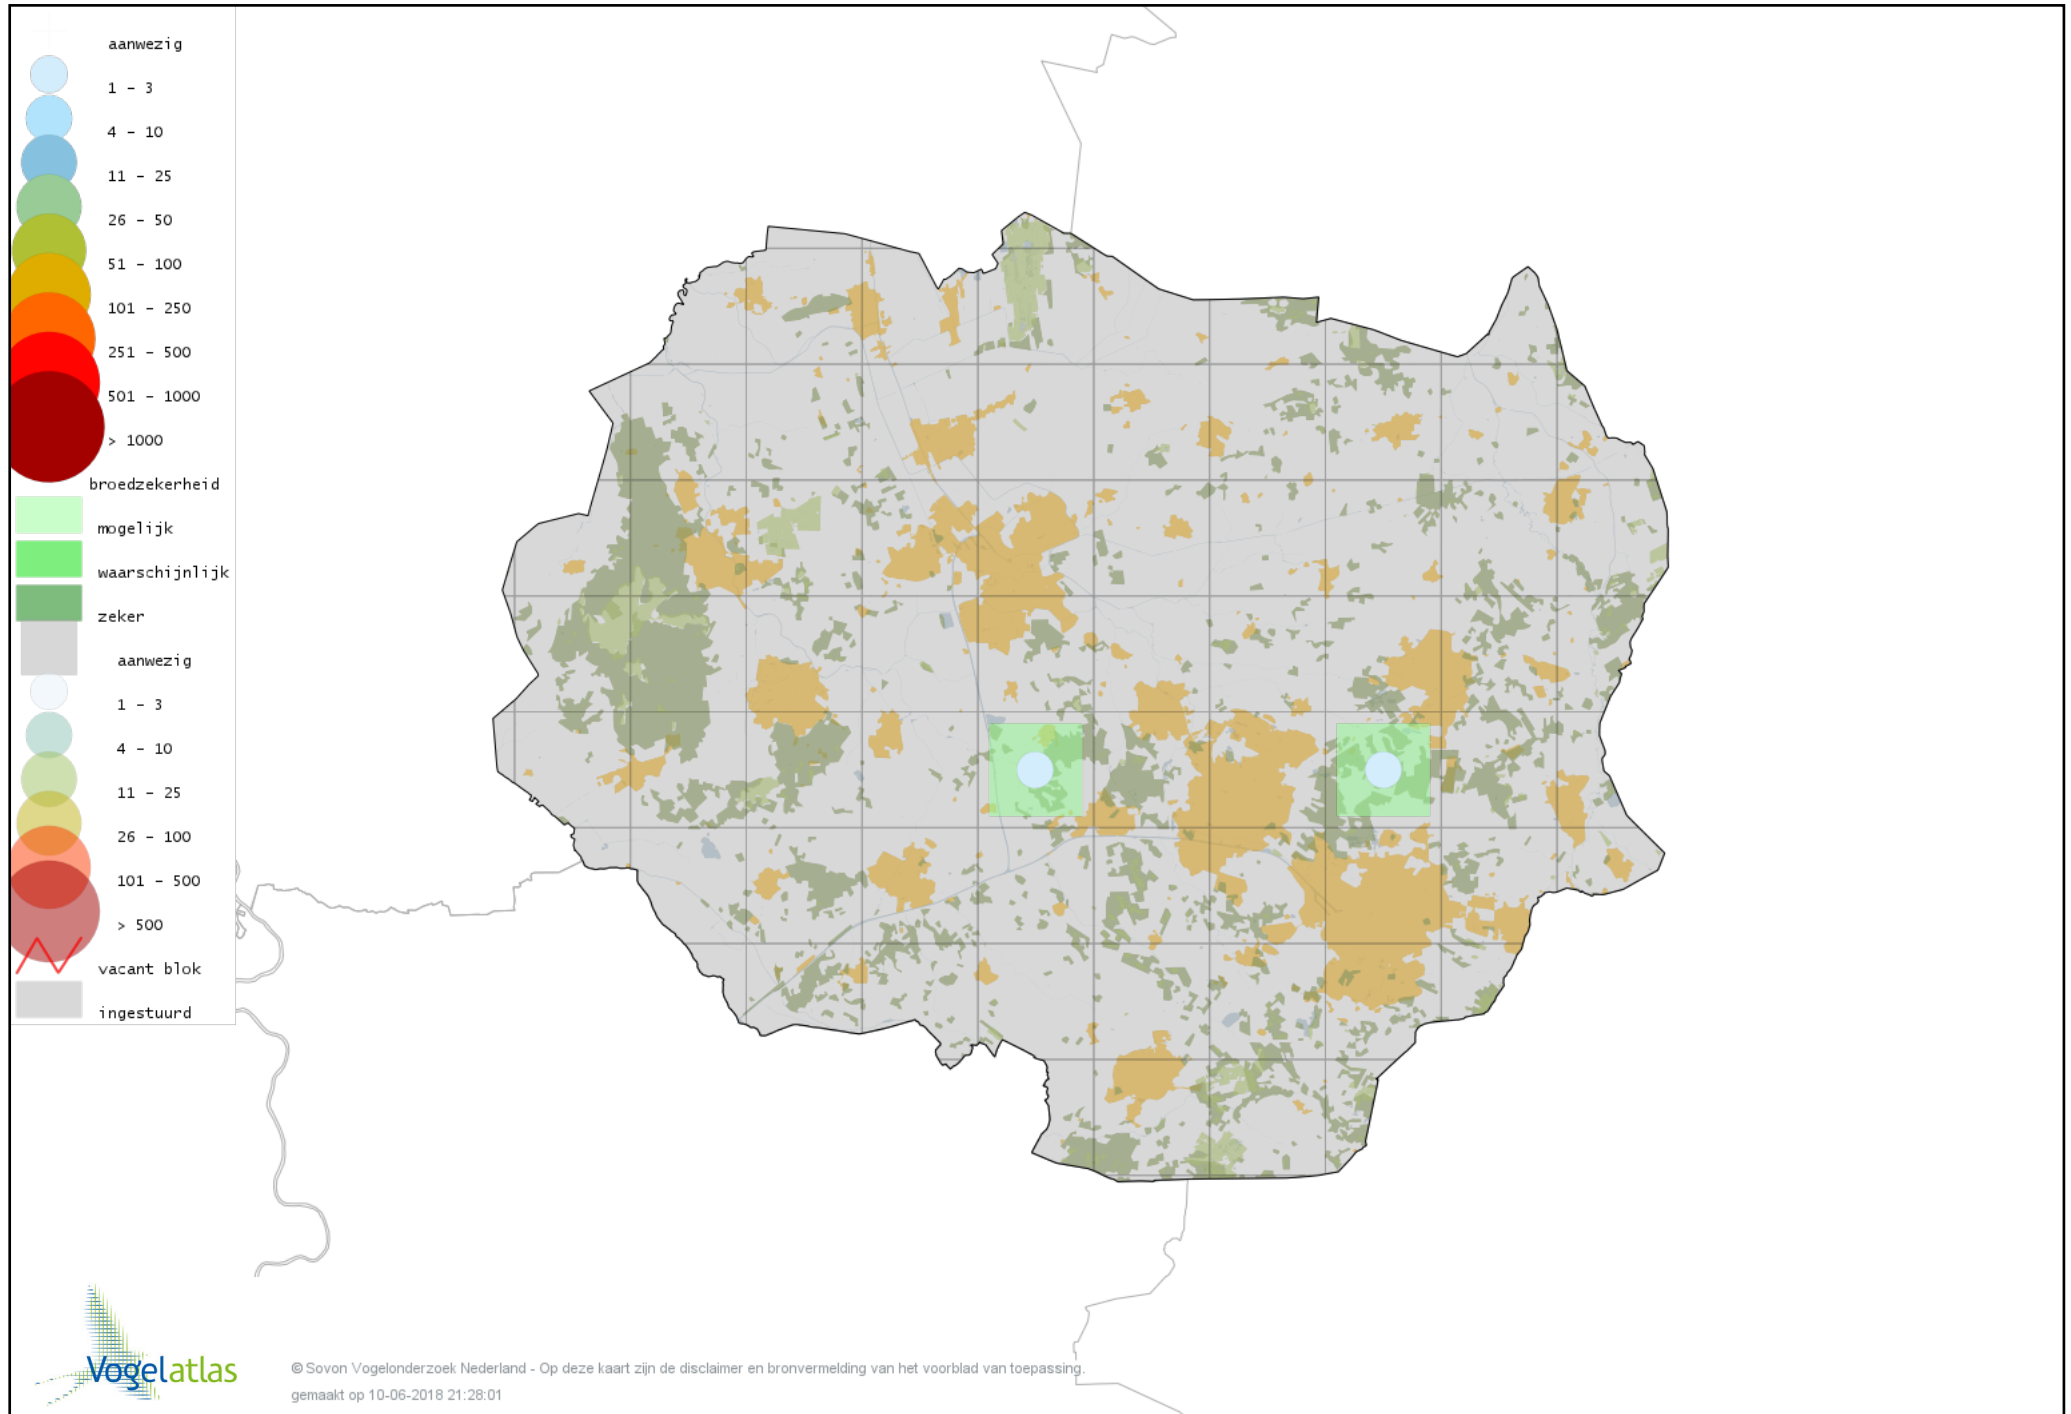

Voorlopige verspreidingskaart Witte Kwikstaart broedseizoen

Voorlopige verspreidingskaart Rouwkwikstaart broedseizoen

Voorlopige verspreidingskaart Boompieper broedseizoen

Voorlopige verspreidingskaart Graspieper broedseizoen

Voorlopige verspreidingskaart Vink broedseizoen

Voorlopige verspreidingskaart Europese Kanarie broedseizoen

Voorlopige verspreidingskaart Groenling broedseizoen

Voorlopige verspreidingskaart Putter broedseizoen

Voorlopige verspreidingskaart Sijs broedseizoen

Voorlopige verspreidingskaart Kneu broedseizoen

Voorlopige verspreidingskaart Kleine Barmsijs broedseizoen

Voorlopige verspreidingskaart Kruisbek broedseizoen