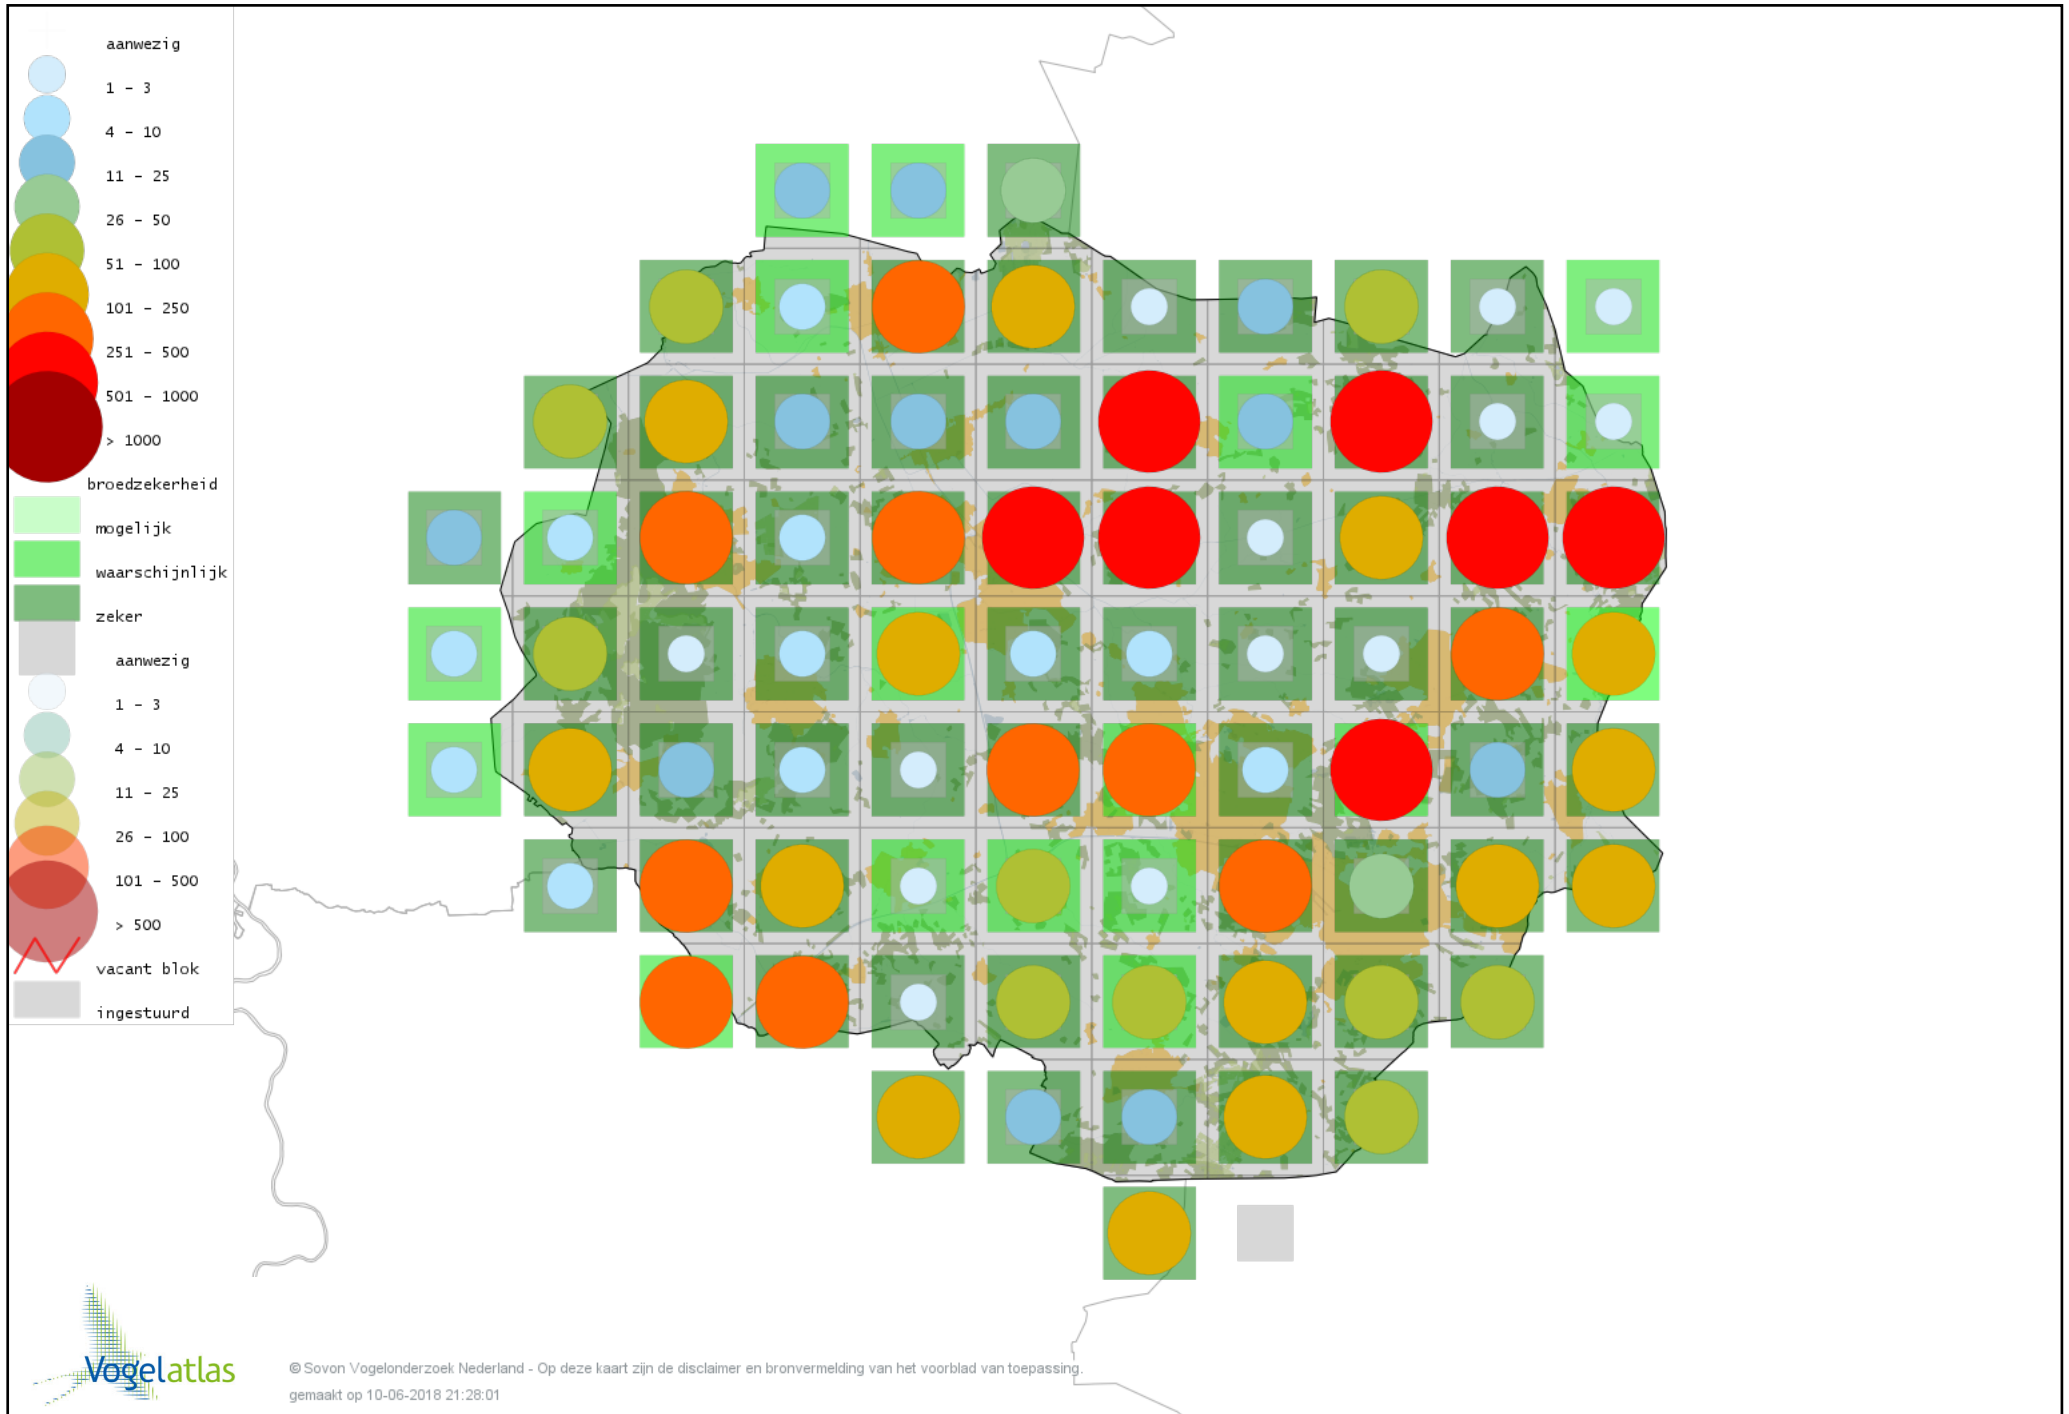

Voorlopige verspreidingskaart Kleine Bonte Specht broedseizoen

Voorlopige verspreidingskaart Wielewaal broedseizoen

Voorlopige verspreidingskaart Grauwe Klauwier broedseizoen

Voorlopige verspreidingskaart Ekster broedseizoen

Voorlopige verspreidingskaart Gaai broedseizoen

Voorlopige verspreidingskaart Kauw broedseizoen

Voorlopige verspreidingskaart Roek broedseizoen

Voorlopige verspreidingskaart Zwarte Kraai broedseizoen

Voorlopige verspreidingskaart Raaf broedseizoen

Voorlopige verspreidingskaart Goudhaan broedseizoen

Voorlopige verspreidingskaart Vuurgoudhaan broedseizoen

Voorlopige verspreidingskaart Pimpelmees broedseizoen

Voorlopige verspreidingskaart Koolmees broedseizoen