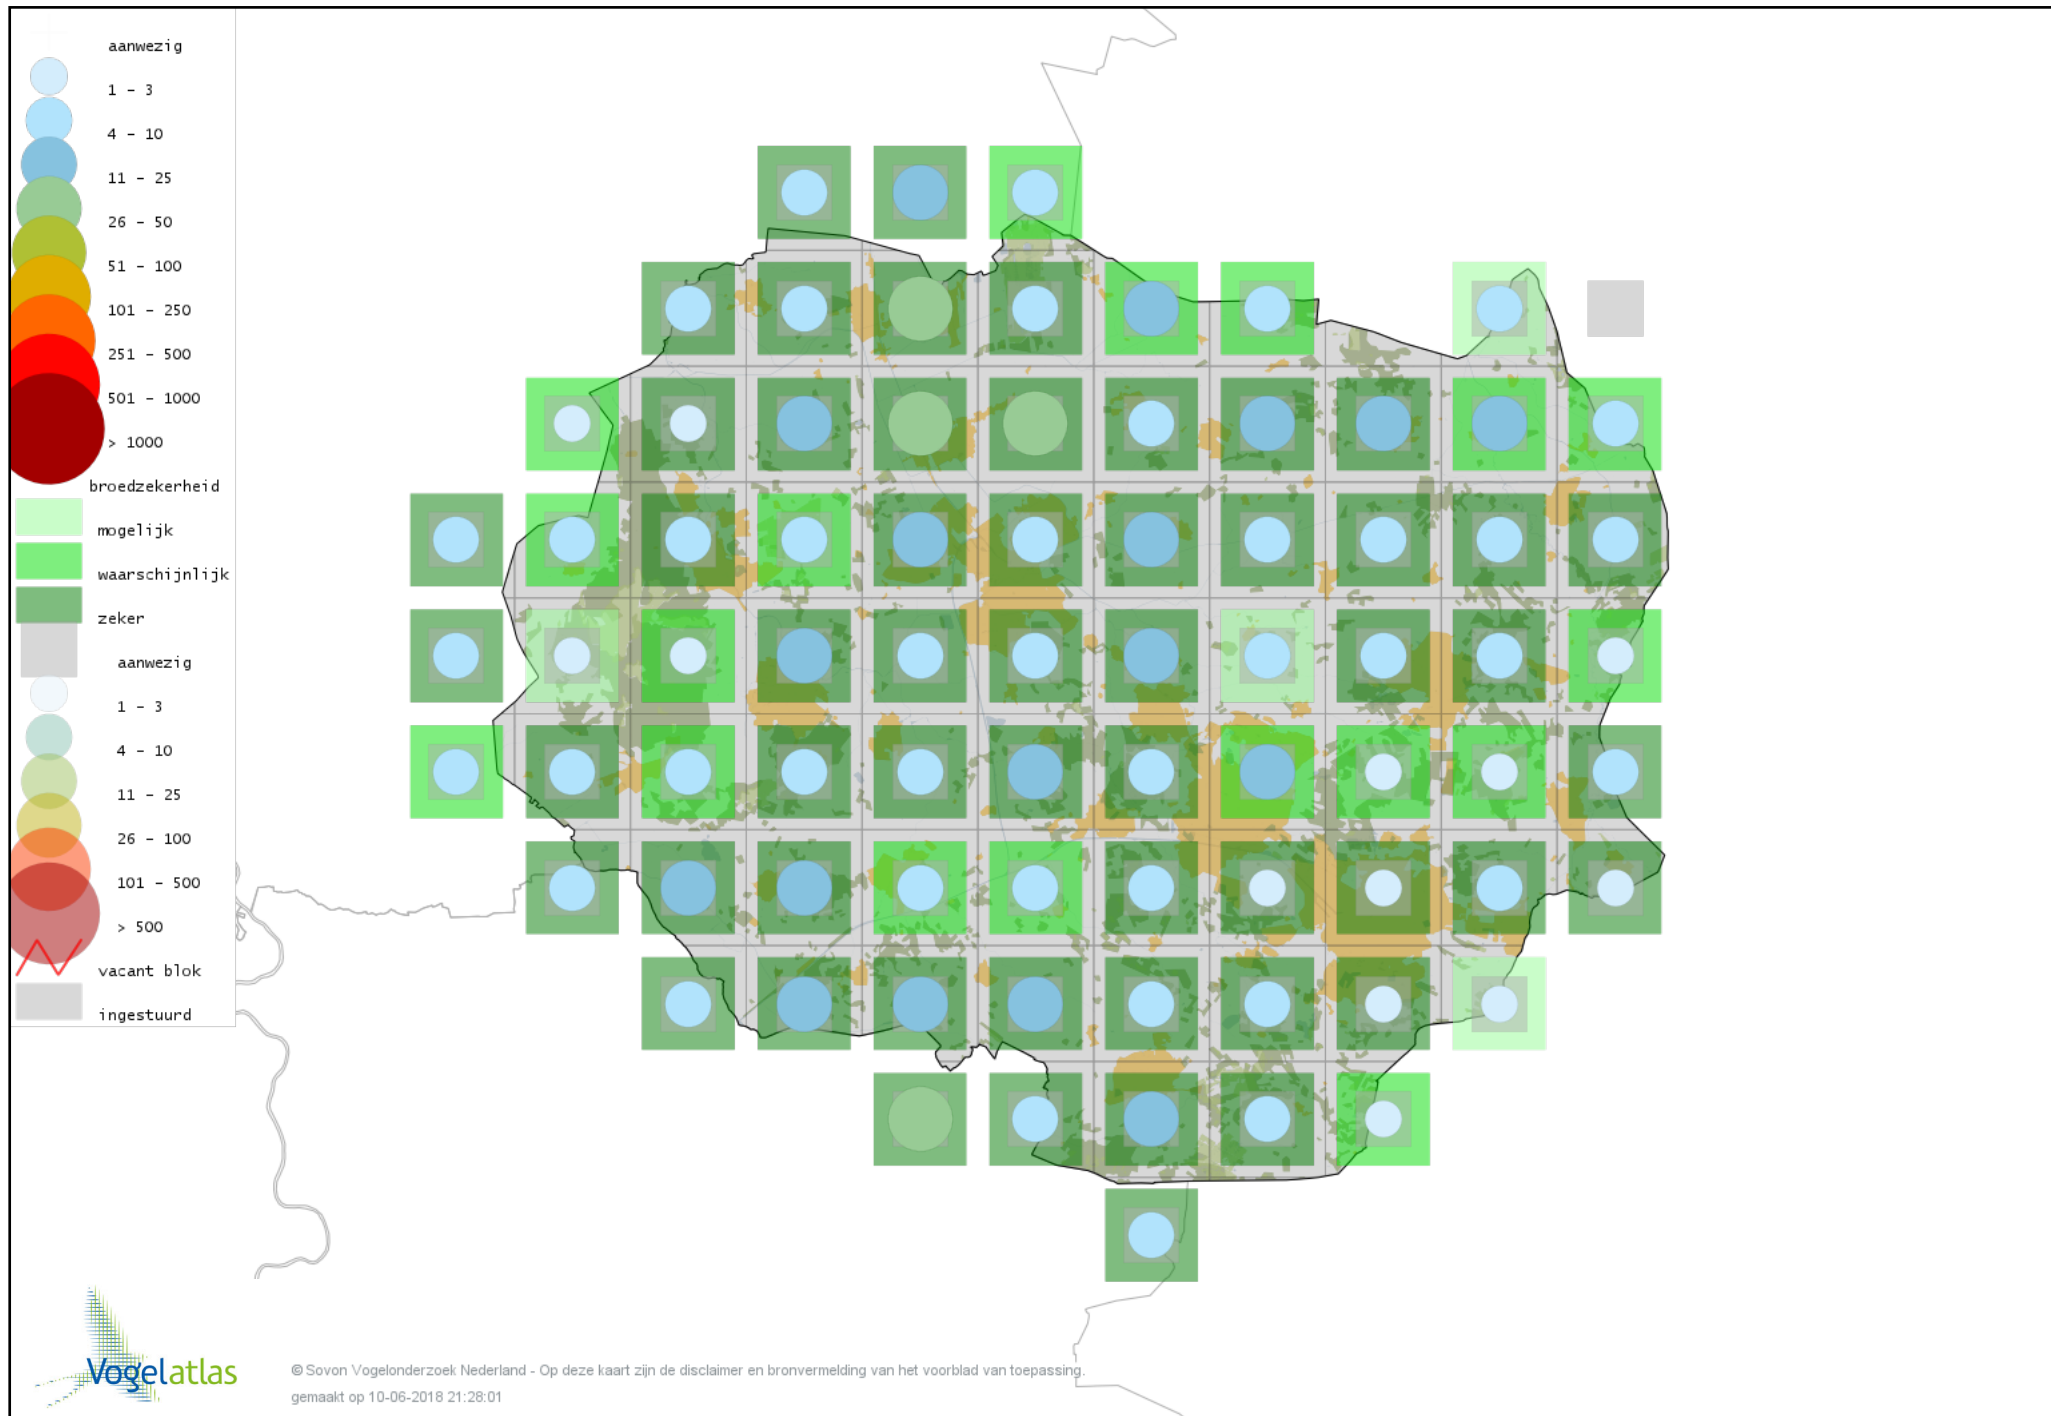

Voorlopige verspreidingskaart Sperwer broedseizoen

Voorlopige verspreidingskaart Buizerd broedseizoen

Voorlopige verspreidingskaart Torenvalk broedseizoen

Voorlopige verspreidingskaart Boomvalk broedseizoen

Voorlopige verspreidingskaart Slechtvalk broedseizoen

Voorlopige verspreidingskaart Waterral broedseizoen

Voorlopige verspreidingskaart Porseleinhoen broedseizoen

Voorlopige verspreidingskaart Kwartelkoning broedseizoen

Voorlopige verspreidingskaart Waterhoen broedseizoen

Voorlopige verspreidingskaart Meerkoet broedseizoen

Voorlopige verspreidingskaart Scholekster broedseizoen

Voorlopige verspreidingskaart Kleine Plevier broedseizoen

Voorlopige verspreidingskaart Kievit broedseizoen

Voorlopige verspreidingskaart Watersnip broedseizoen

Voorlopige verspreidingskaart Houtsnip broedseizoen

Voorlopige verspreidingskaart Grutto broedseizoen