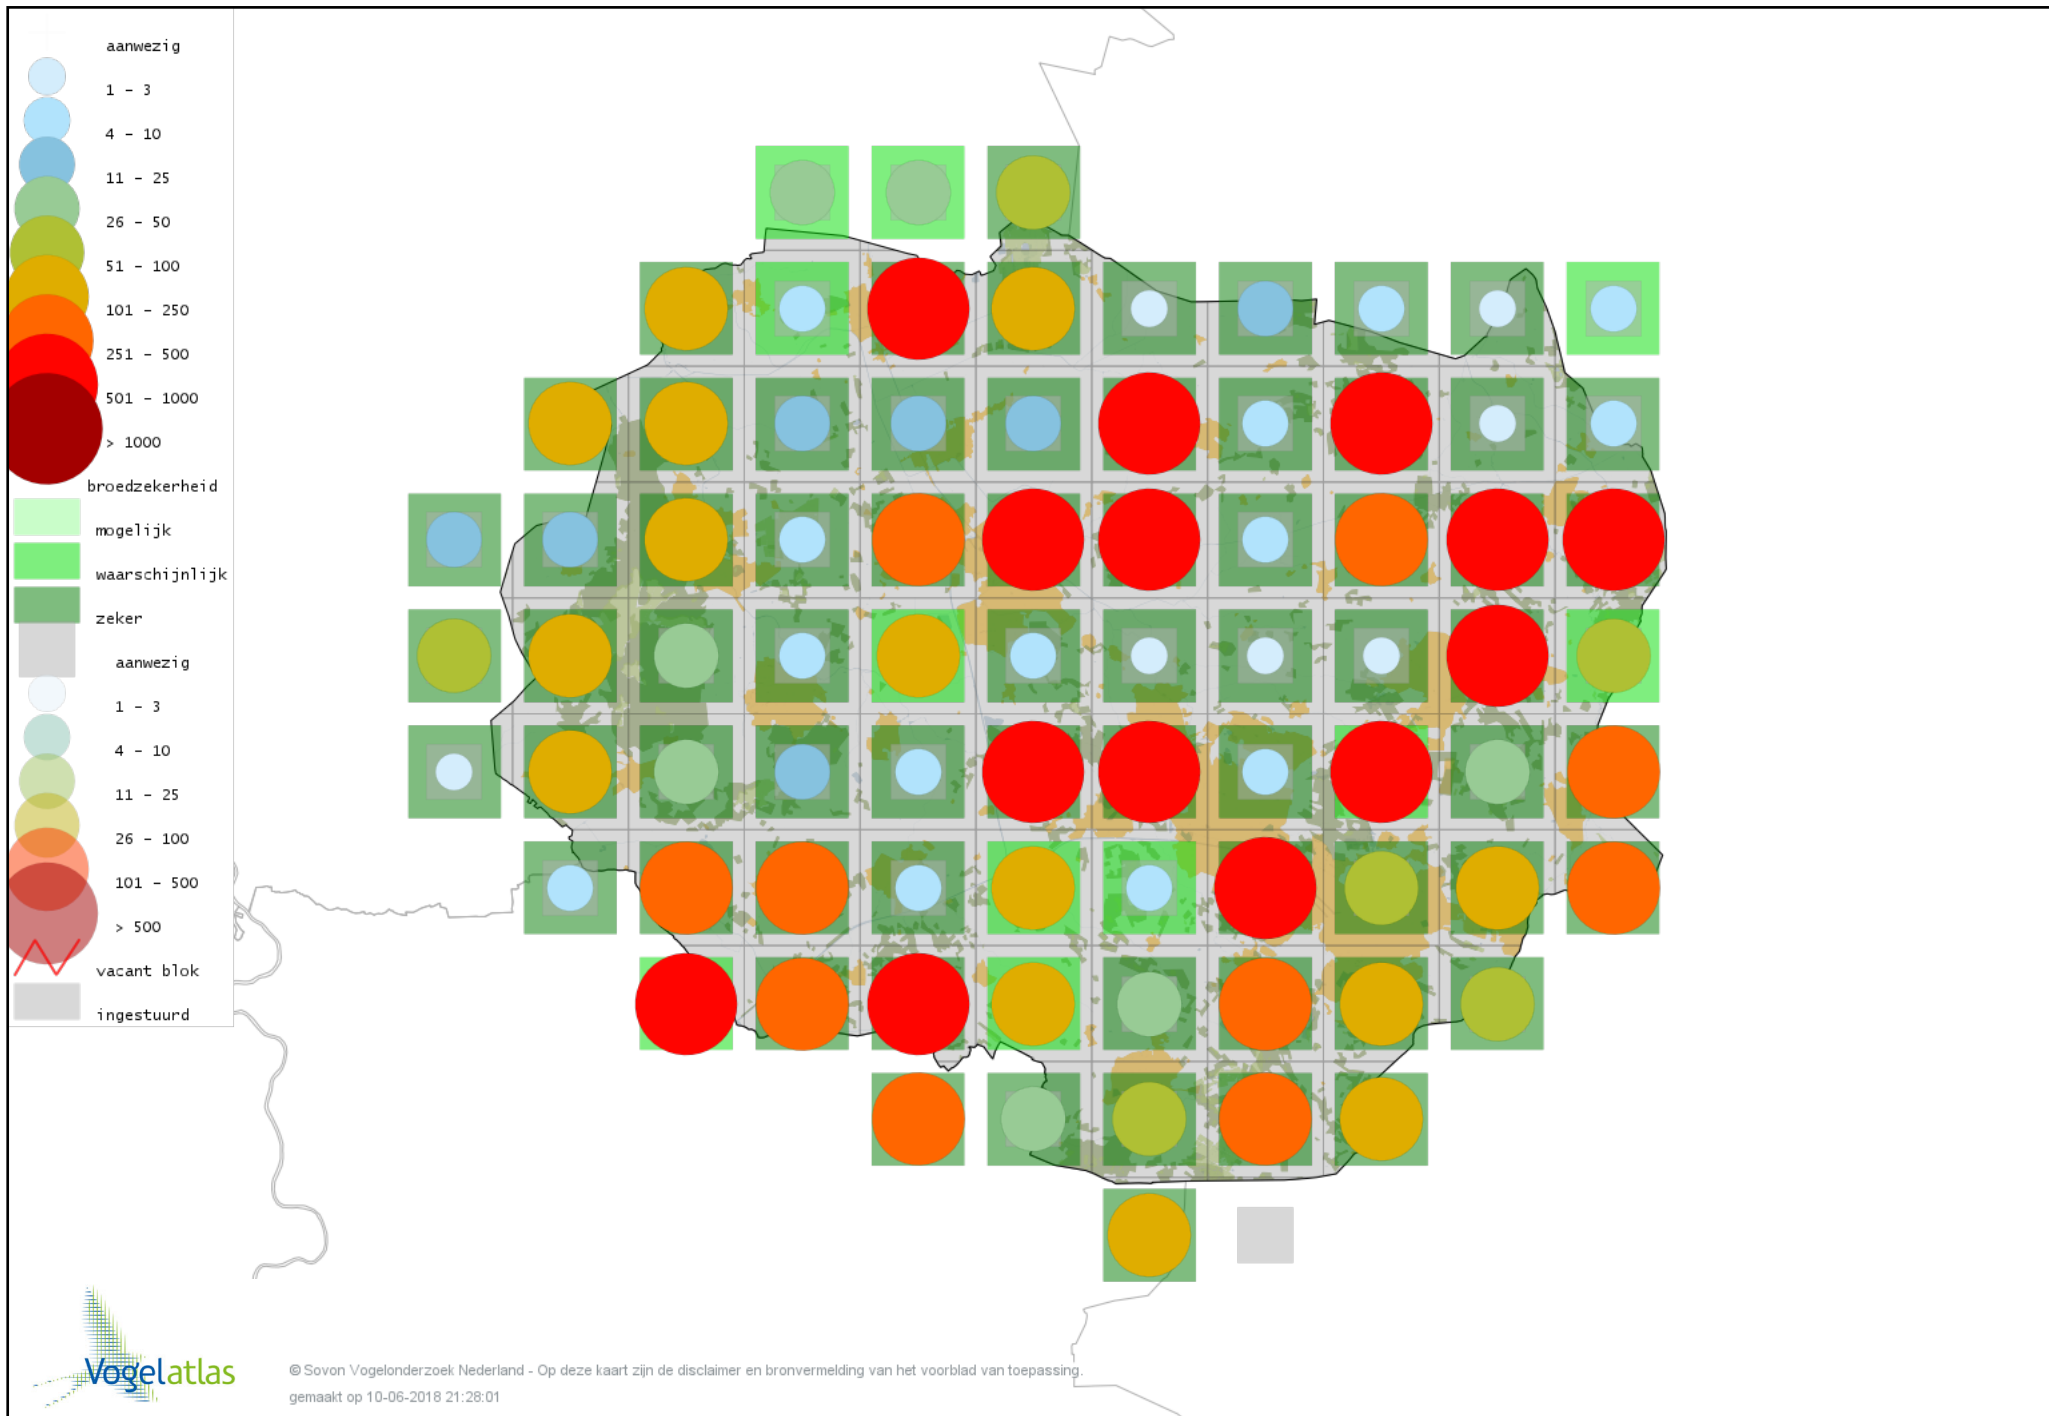

Voorlopige verspreidingskaart Gaai broedseizoen

Voorlopige verspreidingskaart Kauw broedseizoen

Voorlopige verspreidingskaart Roek broedseizoen

Voorlopige verspreidingskaart Zwarte Kraai broedseizoen

Voorlopige verspreidingskaart Raaf broedseizoen

Voorlopige verspreidingskaart Goudhaan broedseizoen

Voorlopige verspreidingskaart Vuurgoudhaan broedseizoen

Voorlopige verspreidingskaart Pimpelmees broedseizoen

Voorlopige verspreidingskaart Koolmees broedseizoen

Voorlopige verspreidingskaart Kuifmees broedseizoen

Voorlopige verspreidingskaart Zwarte Mees broedseizoen

Voorlopige verspreidingskaart Matkop broedseizoen

Voorlopige verspreidingskaart Glanskop broedseizoen