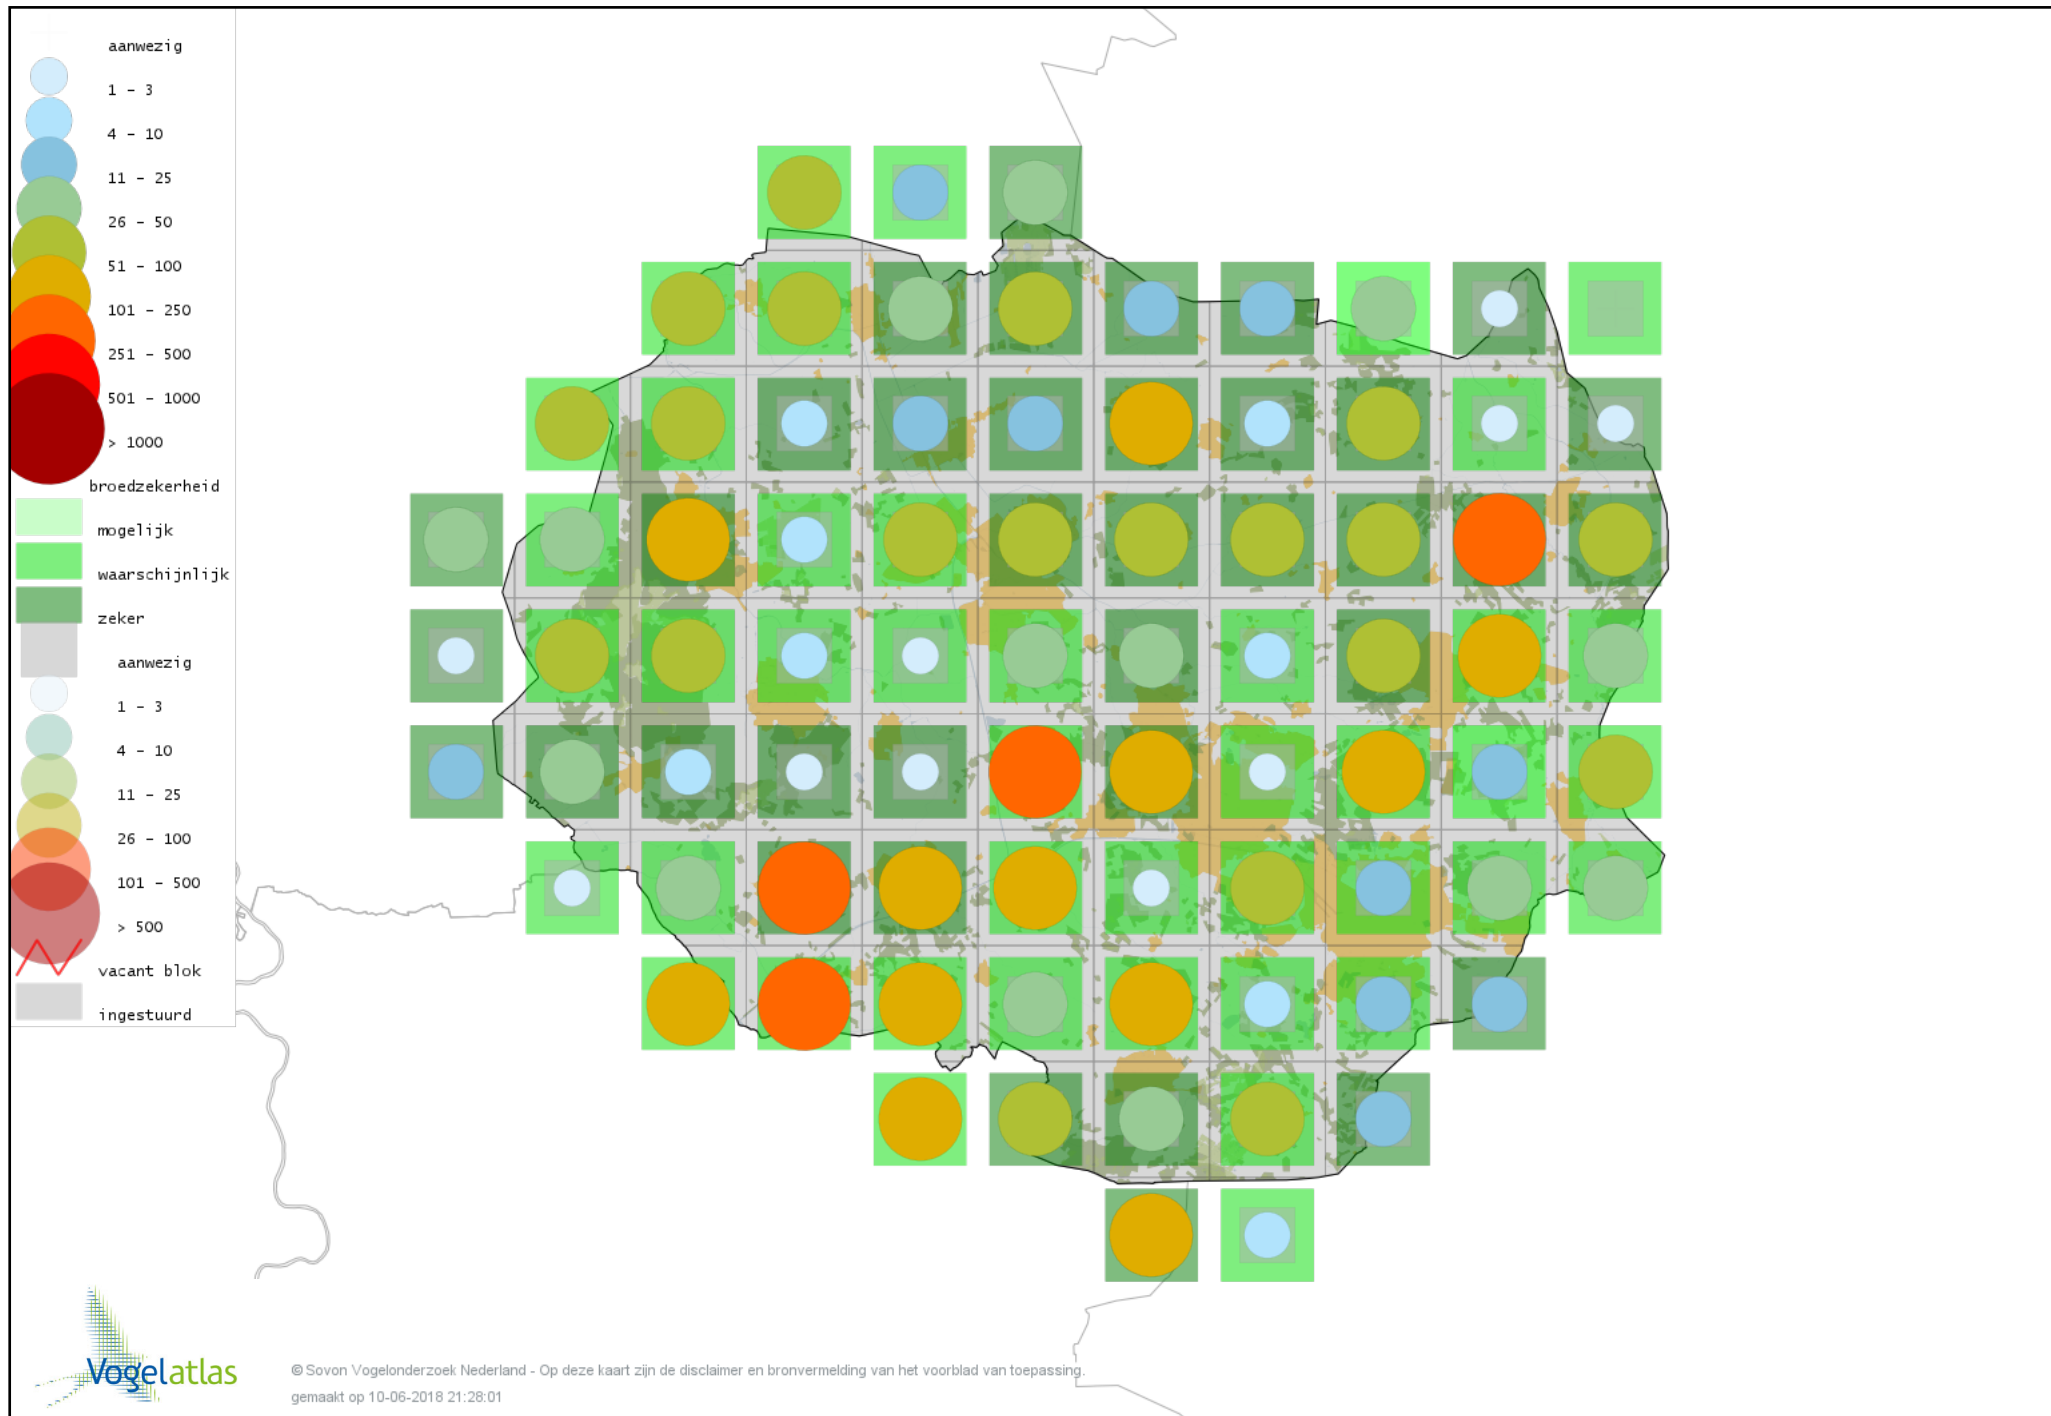

Voorlopige verspreidingskaart Tuinfluiter broedseizoen

Voorlopige verspreidingskaart Zwartkop broedseizoen

Voorlopige verspreidingskaart Sprinkhaanzanger broedseizoen

Voorlopige verspreidingskaart Spotvogel broedseizoen

Voorlopige verspreidingskaart Bosrietzanger broedseizoen

Voorlopige verspreidingskaart Kleine Karekiet broedseizoen

Voorlopige verspreidingskaart Rietzanger broedseizoen

Voorlopige verspreidingskaart Grote Karekiet broedseizoen

Voorlopige verspreidingskaart Boomklever broedseizoen

Voorlopige verspreidingskaart Kortsnavelboomkruiper broedseizoen

Voorlopige verspreidingskaart Boomkruiper broedseizoen

Voorlopige verspreidingskaart Winterkoning broedseizoen