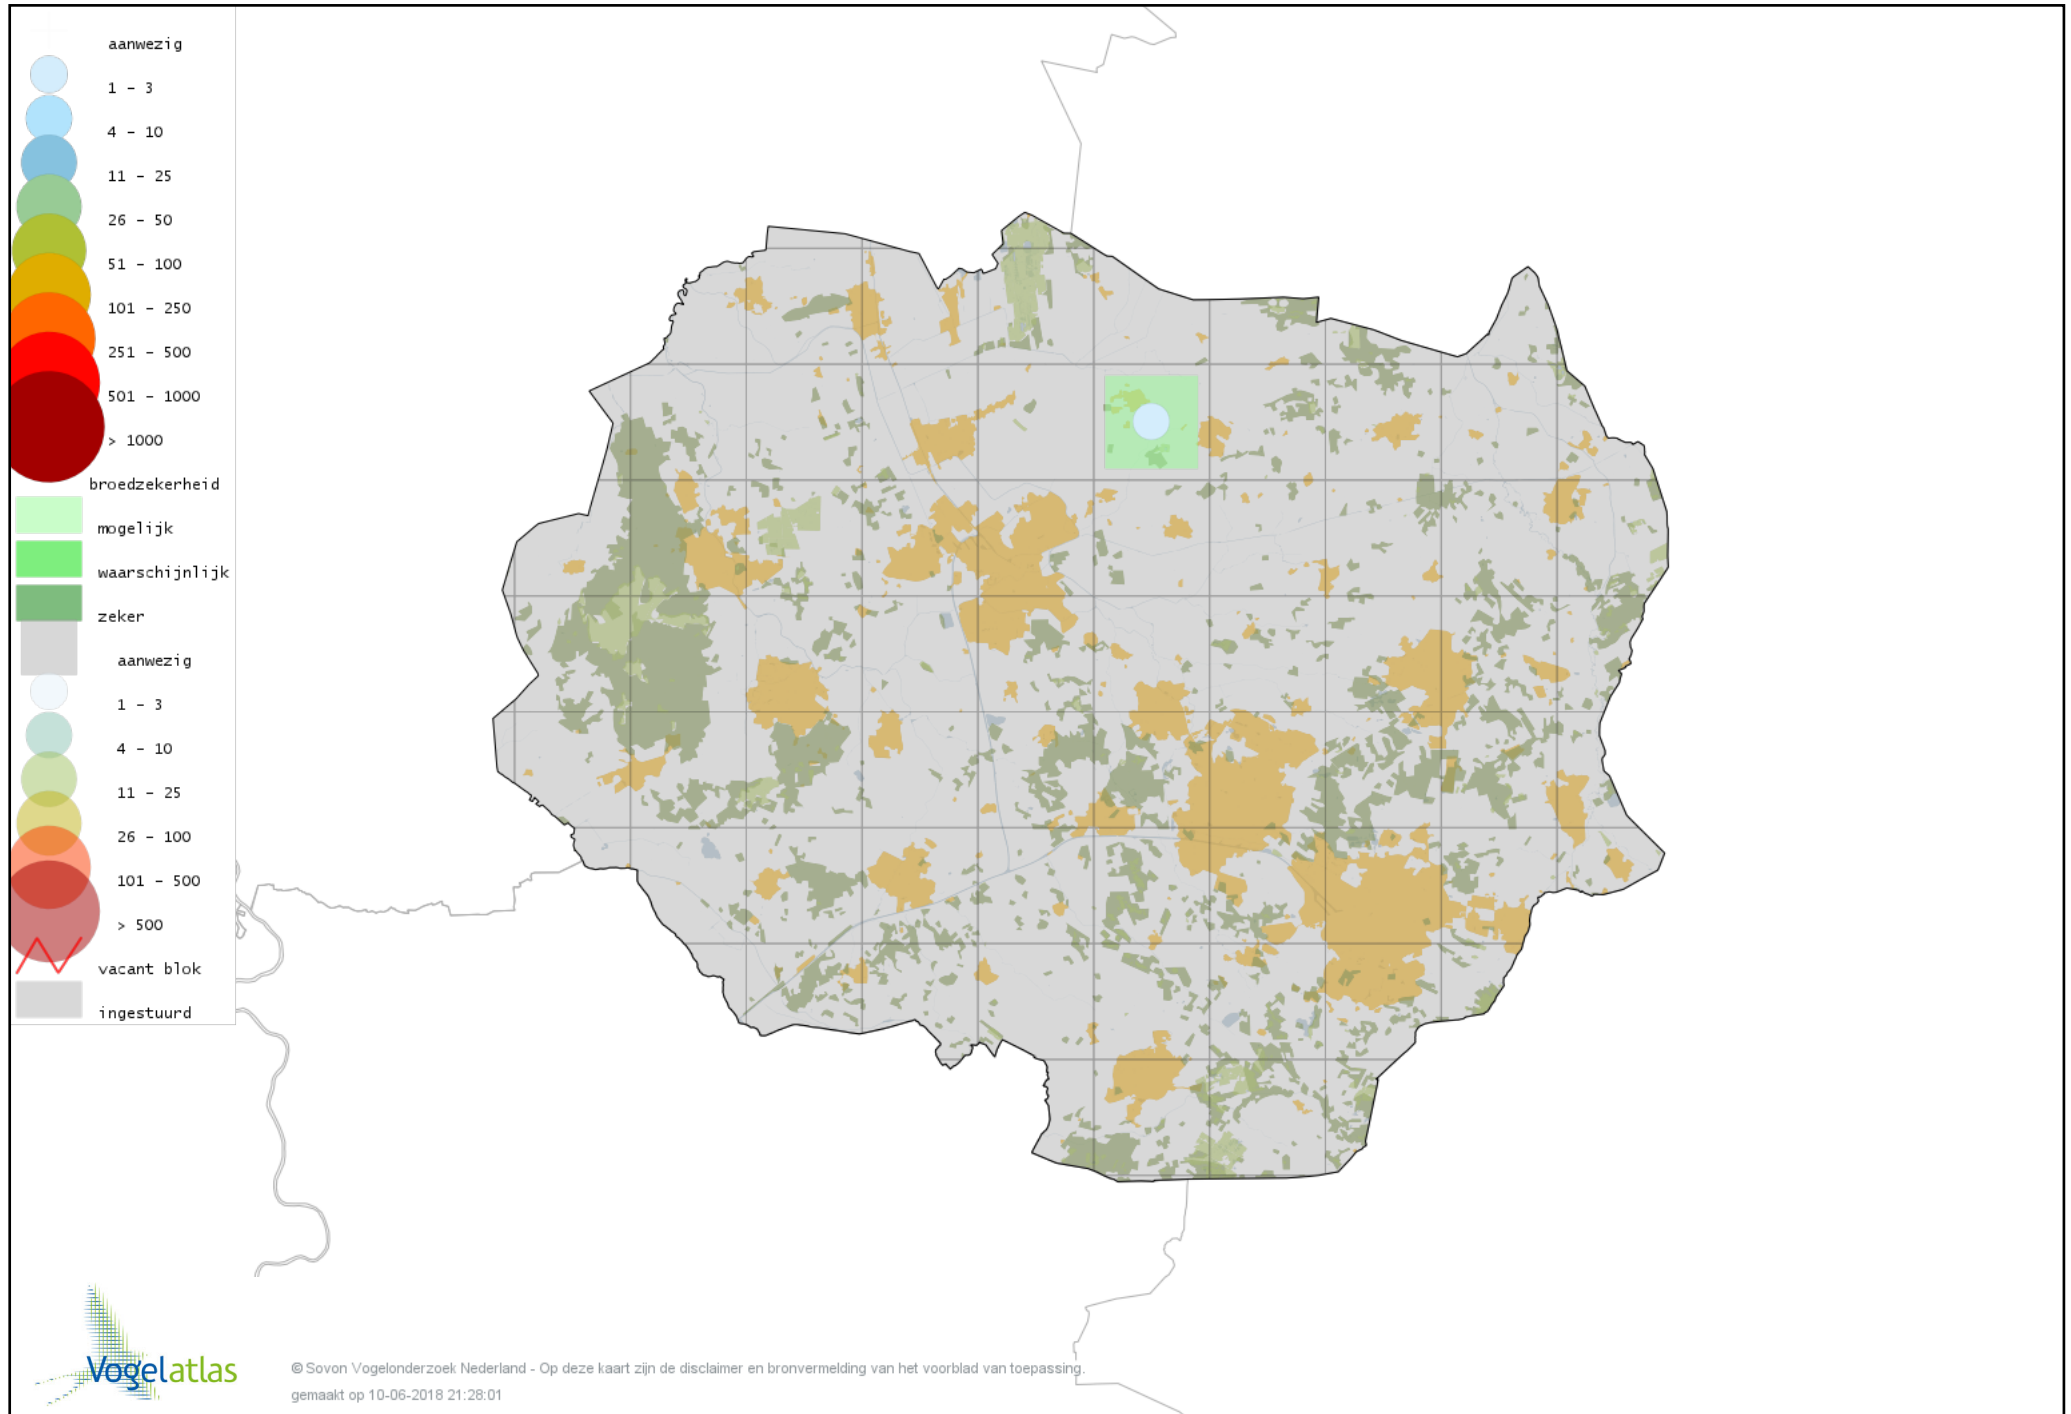

Voorlopige verspreidingskaart Bergeend broedseizoen

Voorlopige verspreidingskaart Tafeleend broedseizoen

Voorlopige verspreidingskaart Kuifeend broedseizoen

Voorlopige verspreidingskaart Muskuseend broedseizoen

Voorlopige verspreidingskaart Carolina-eend broedseizoen

Voorlopige verspreidingskaart Mandarijneend broedseizoen

Voorlopige verspreidingskaart Brilduiker broedseizoen

Voorlopige verspreidingskaart Kokardezaagbek broedseizoen

Voorlopige verspreidingskaart Ringtaling broedseizoen

Voorlopige verspreidingskaart Krakeend broedseizoen

Voorlopige verspreidingskaart Smient broedseizoen

Voorlopige verspreidingskaart Slobeend broedseizoen

Voorlopige verspreidingskaart Wilde Eend broedseizoen

Voorlopige verspreidingskaart Soepeend broedseizoen

Voorlopige verspreidingskaart Pijlstaart broedseizoen

Voorlopige verspreidingskaart Zomertaling broedseizoen