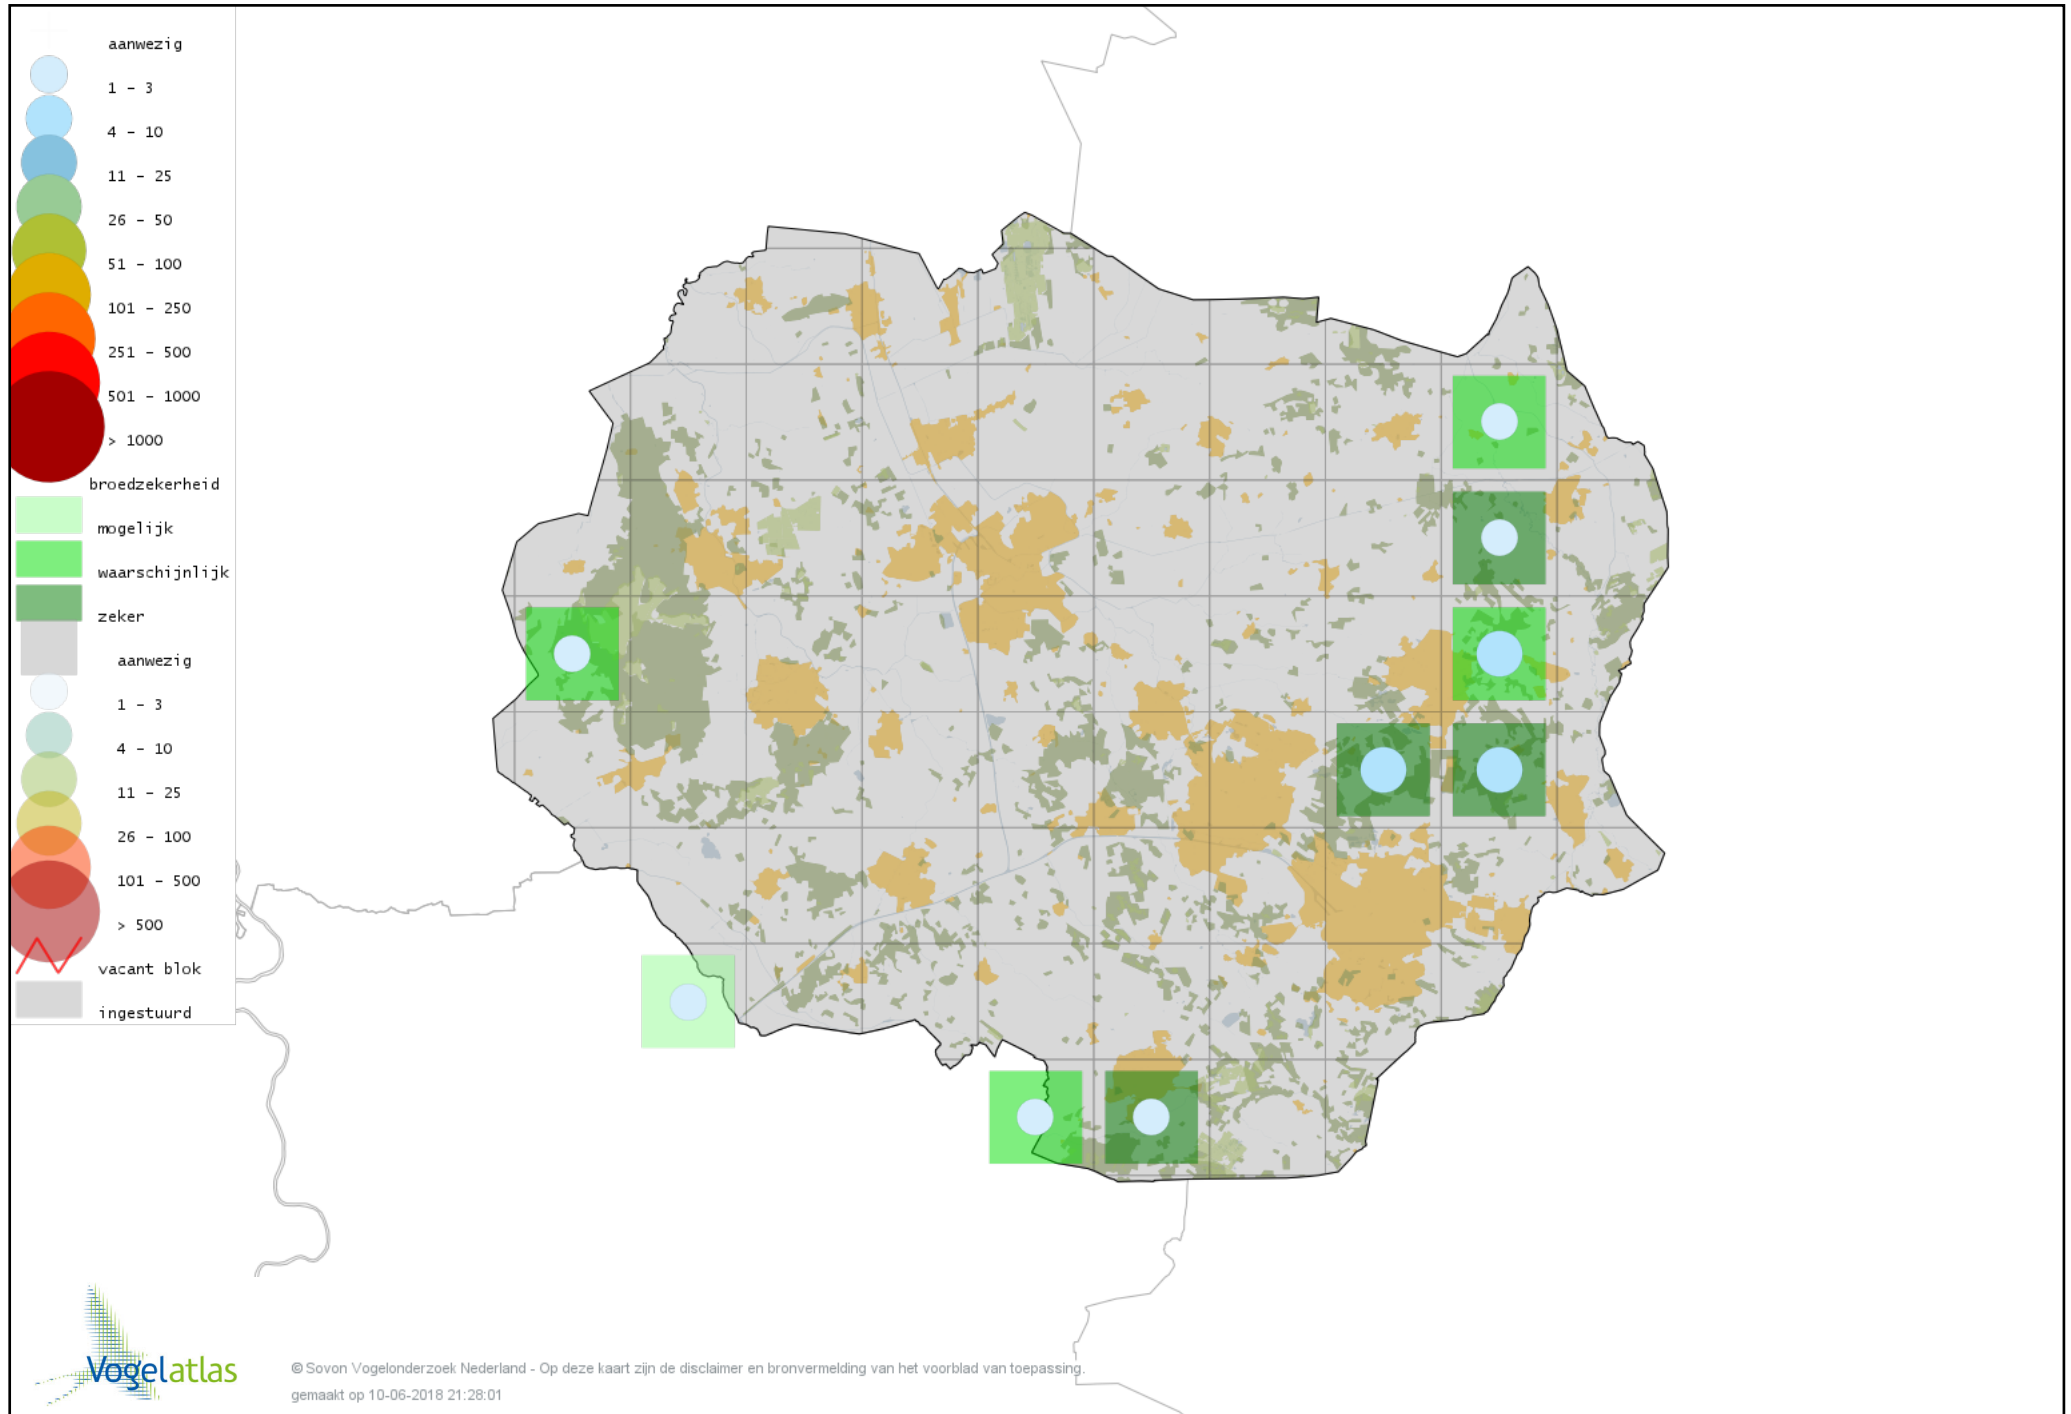

Voorlopige verspreidingskaart Tuinfluiter broedseizoen

Voorlopige verspreidingskaart Zwartkop broedseizoen

Voorlopige verspreidingskaart Sprinkhaanzanger broedseizoen

Voorlopige verspreidingskaart Spotvogel broedseizoen

Voorlopige verspreidingskaart Bosrietzanger broedseizoen

Voorlopige verspreidingskaart Kleine Karekiet broedseizoen

Voorlopige verspreidingskaart Rietzanger broedseizoen

Voorlopige verspreidingskaart Grote Karekiet broedseizoen

Voorlopige verspreidingskaart Boomklever broedseizoen

Voorlopige verspreidingskaart Kortsnavelboomkruiper broedseizoen

Voorlopige verspreidingskaart Boomkruiper broedseizoen

Voorlopige verspreidingskaart Winterkoning broedseizoen