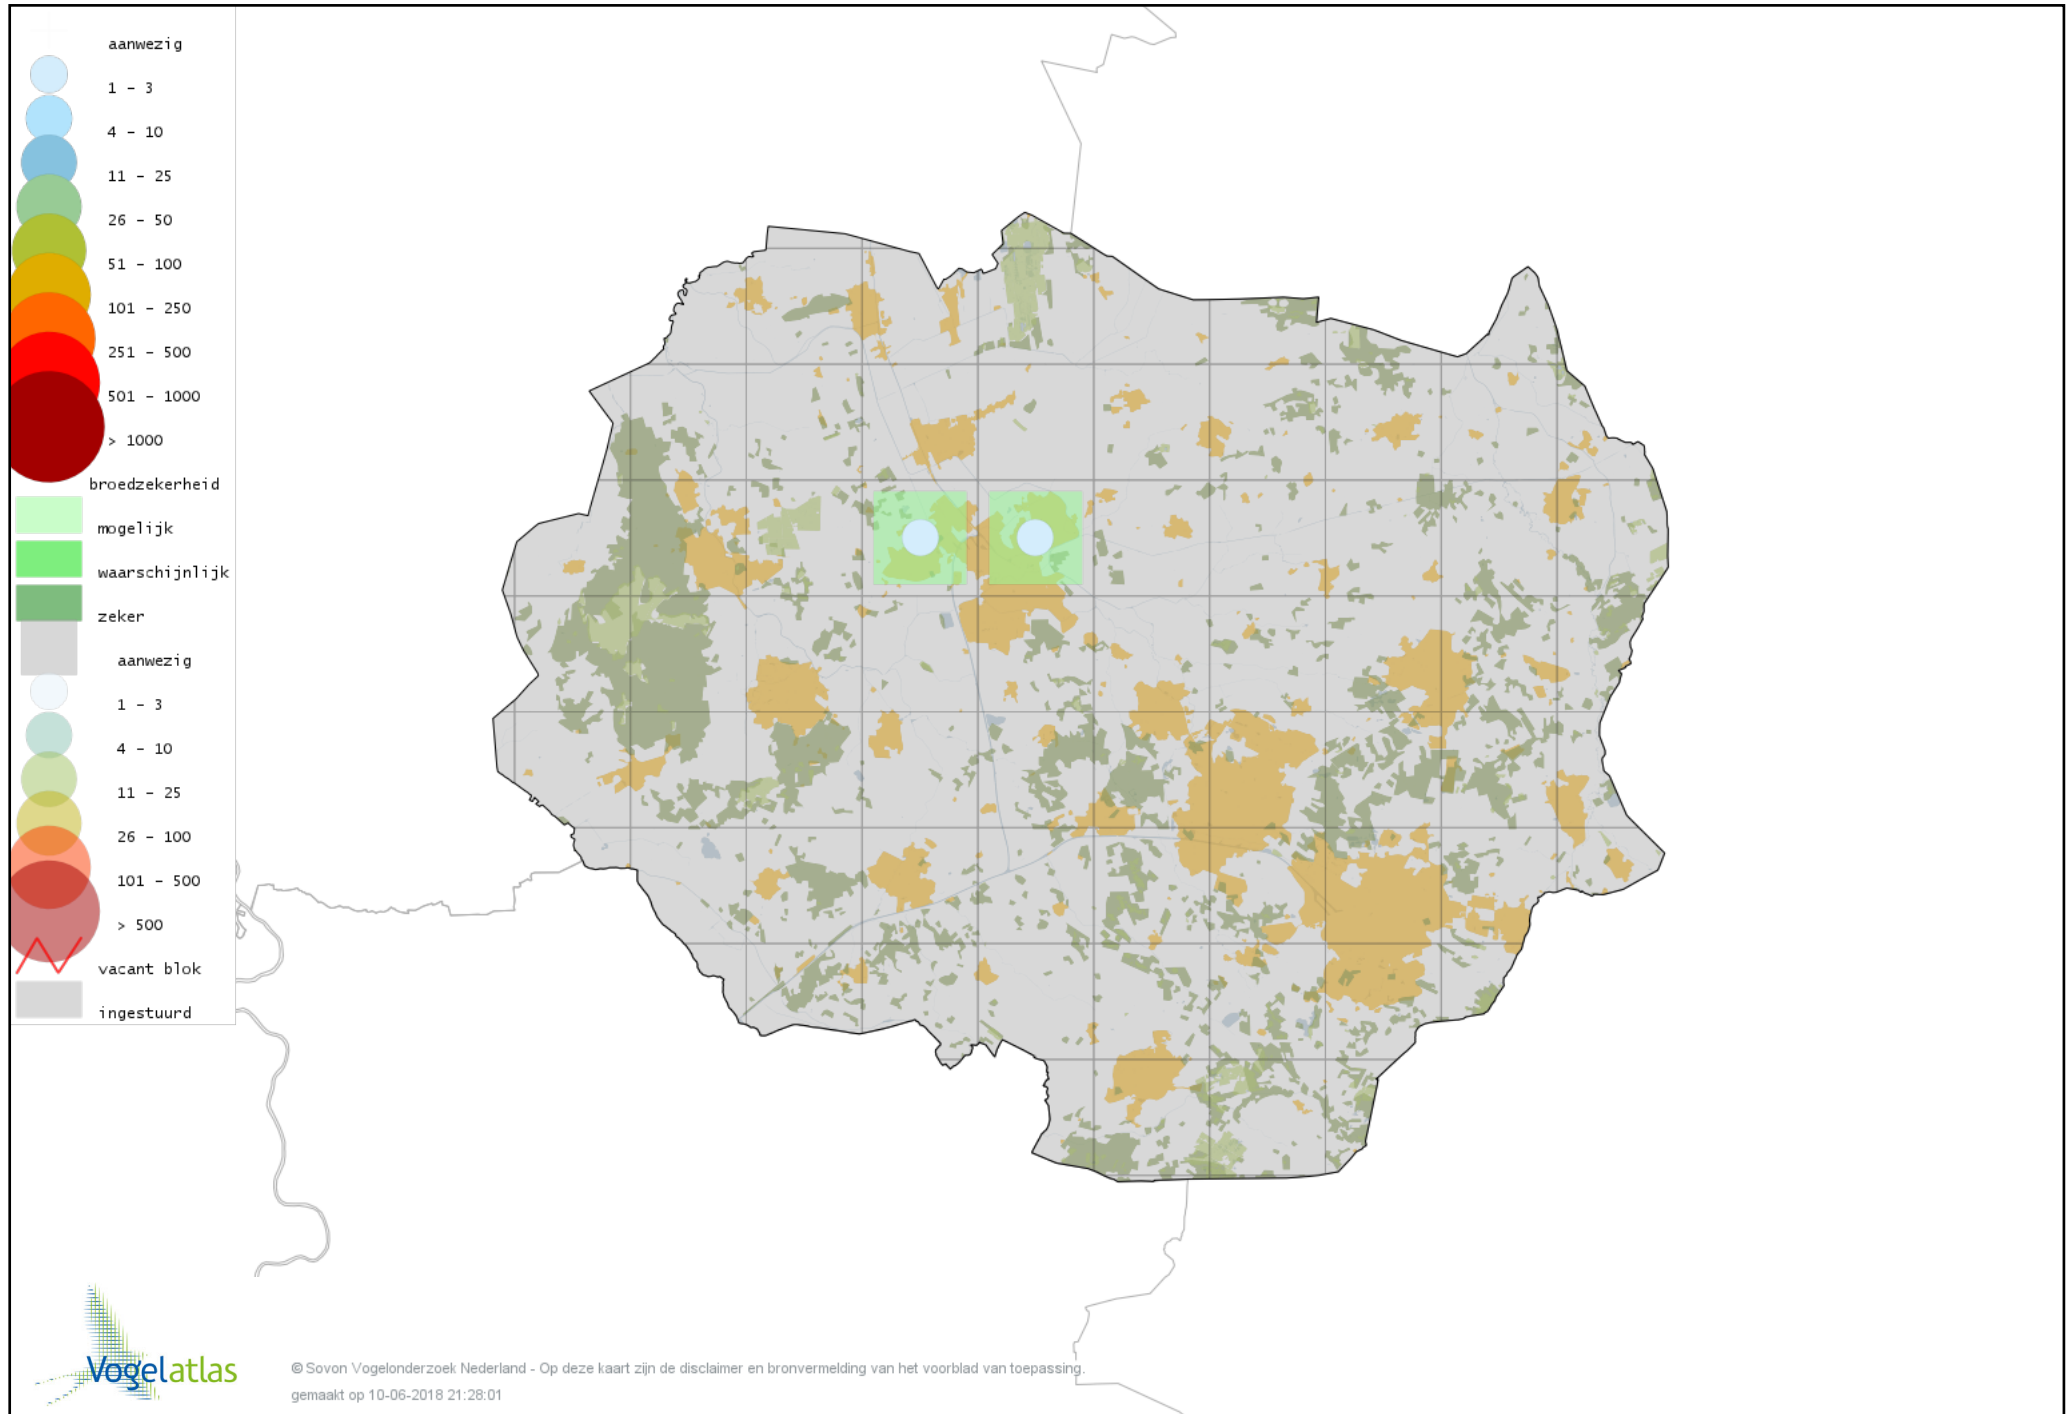

Voorlopige verspreidingskaart Knobbelgans (Chinese) broedseizoen