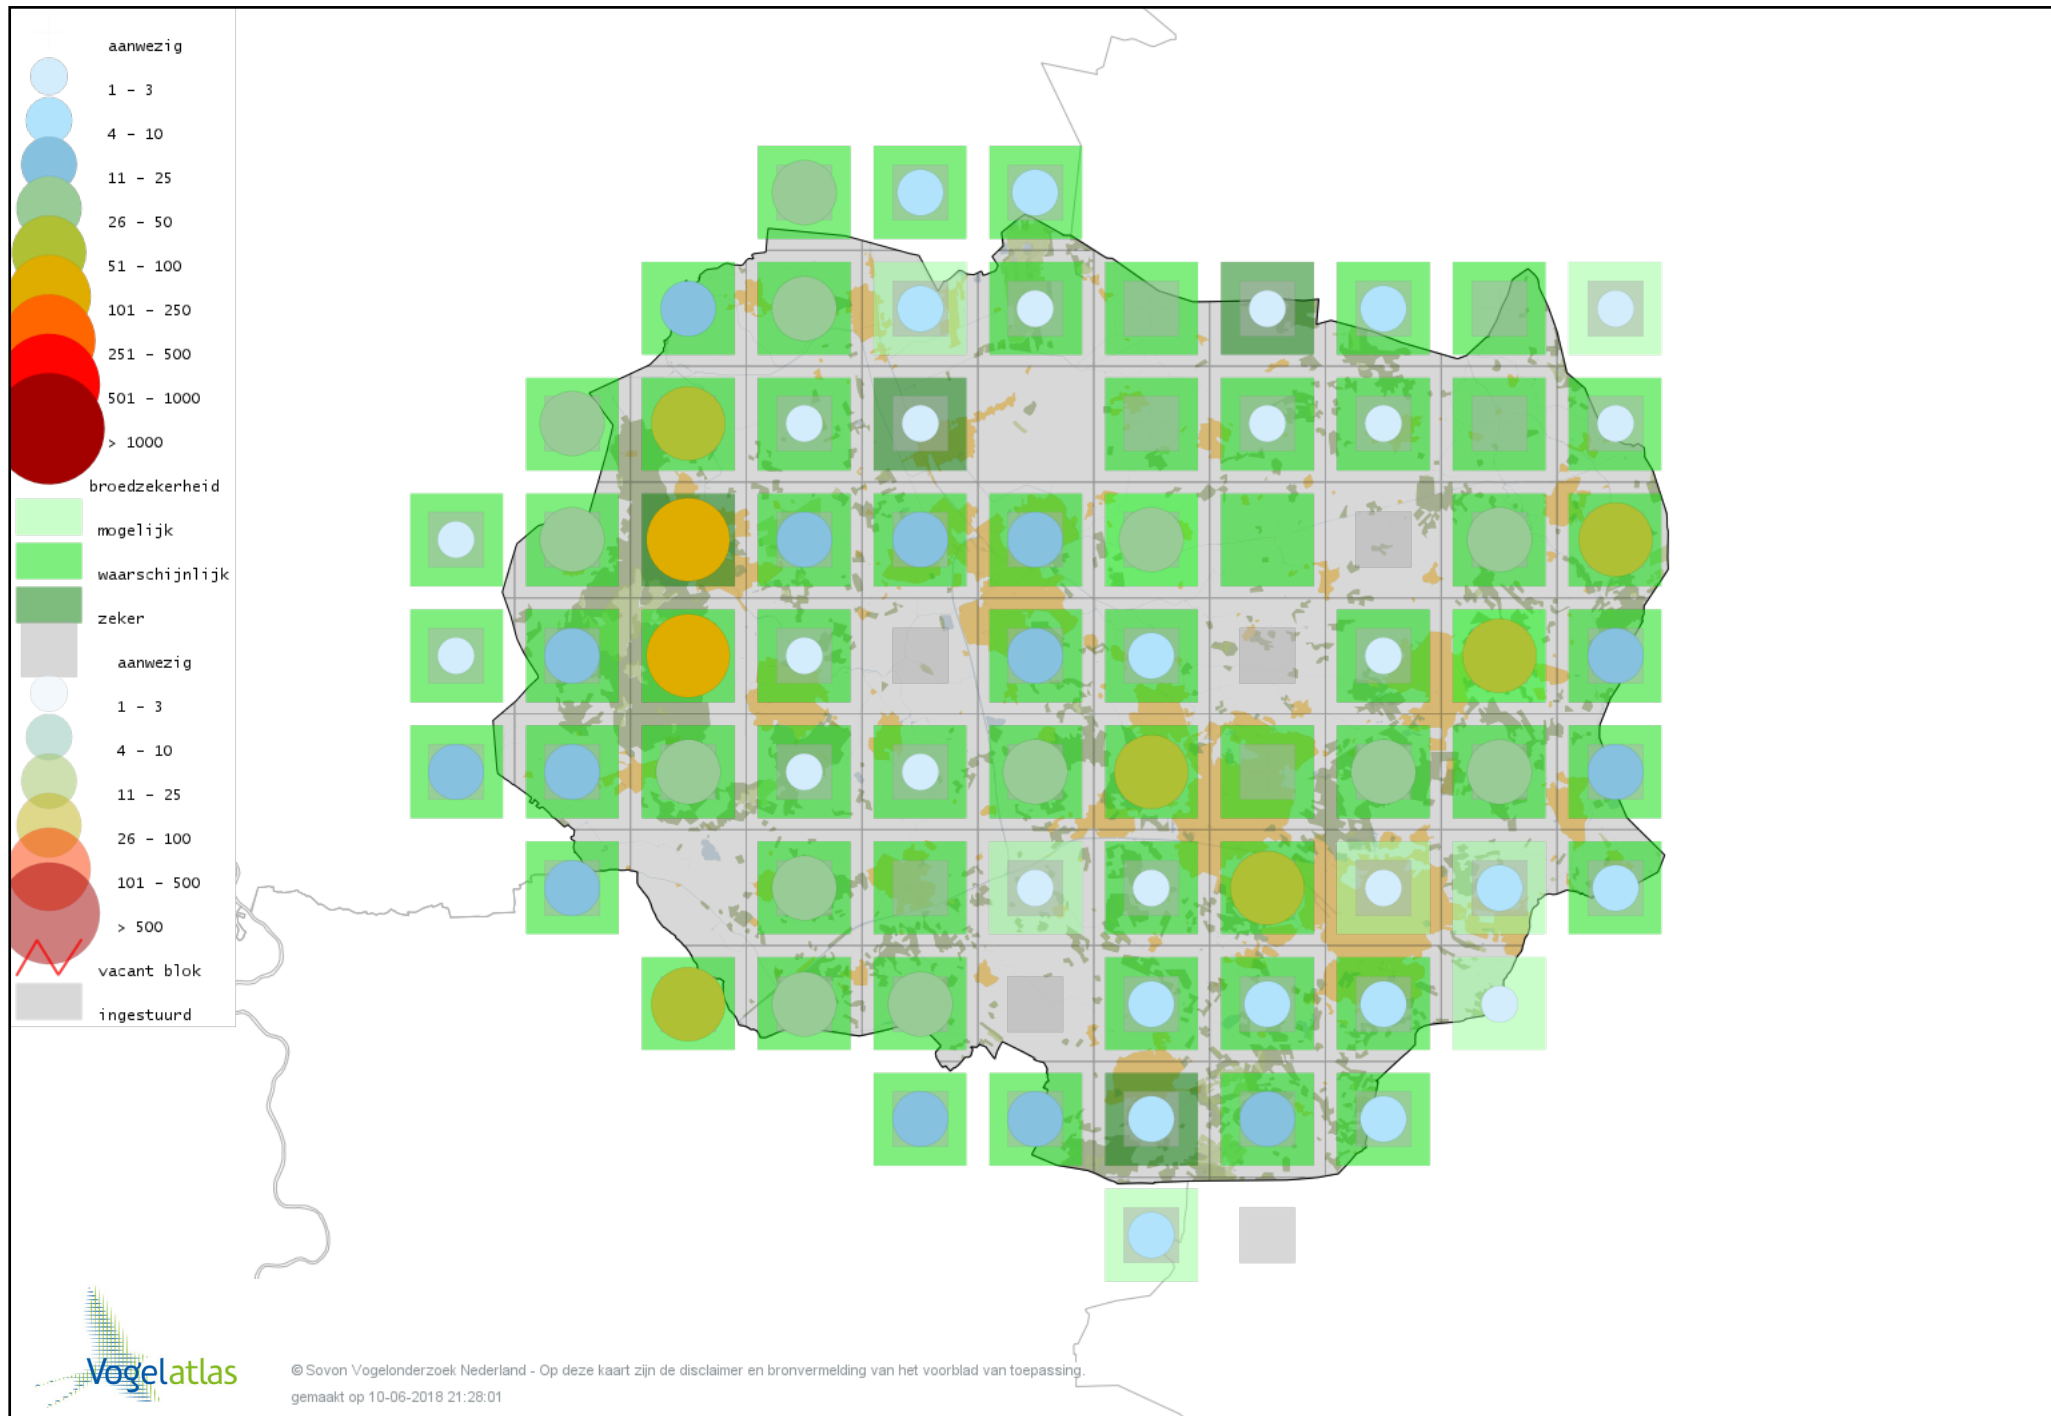

Voorlopige verspreidingskaart Kleine Bonte Specht broedseizoen

Voorlopige verspreidingskaart Wielewaal broedseizoen

Voorlopige verspreidingskaart Grauwe Klauwier broedseizoen

Voorlopige verspreidingskaart Ekster broedseizoen

Voorlopige verspreidingskaart Gaai broedseizoen

Voorlopige verspreidingskaart Kauw broedseizoen

Voorlopige verspreidingskaart Roek broedseizoen

Voorlopige verspreidingskaart Zwarte Kraai broedseizoen

Voorlopige verspreidingskaart Raaf broedseizoen

Voorlopige verspreidingskaart Goudhaan broedseizoen

Voorlopige verspreidingskaart Vuurgoudhaan broedseizoen

Voorlopige verspreidingskaart Pimpelmees broedseizoen

Voorlopige verspreidingskaart Koolmees broedseizoen