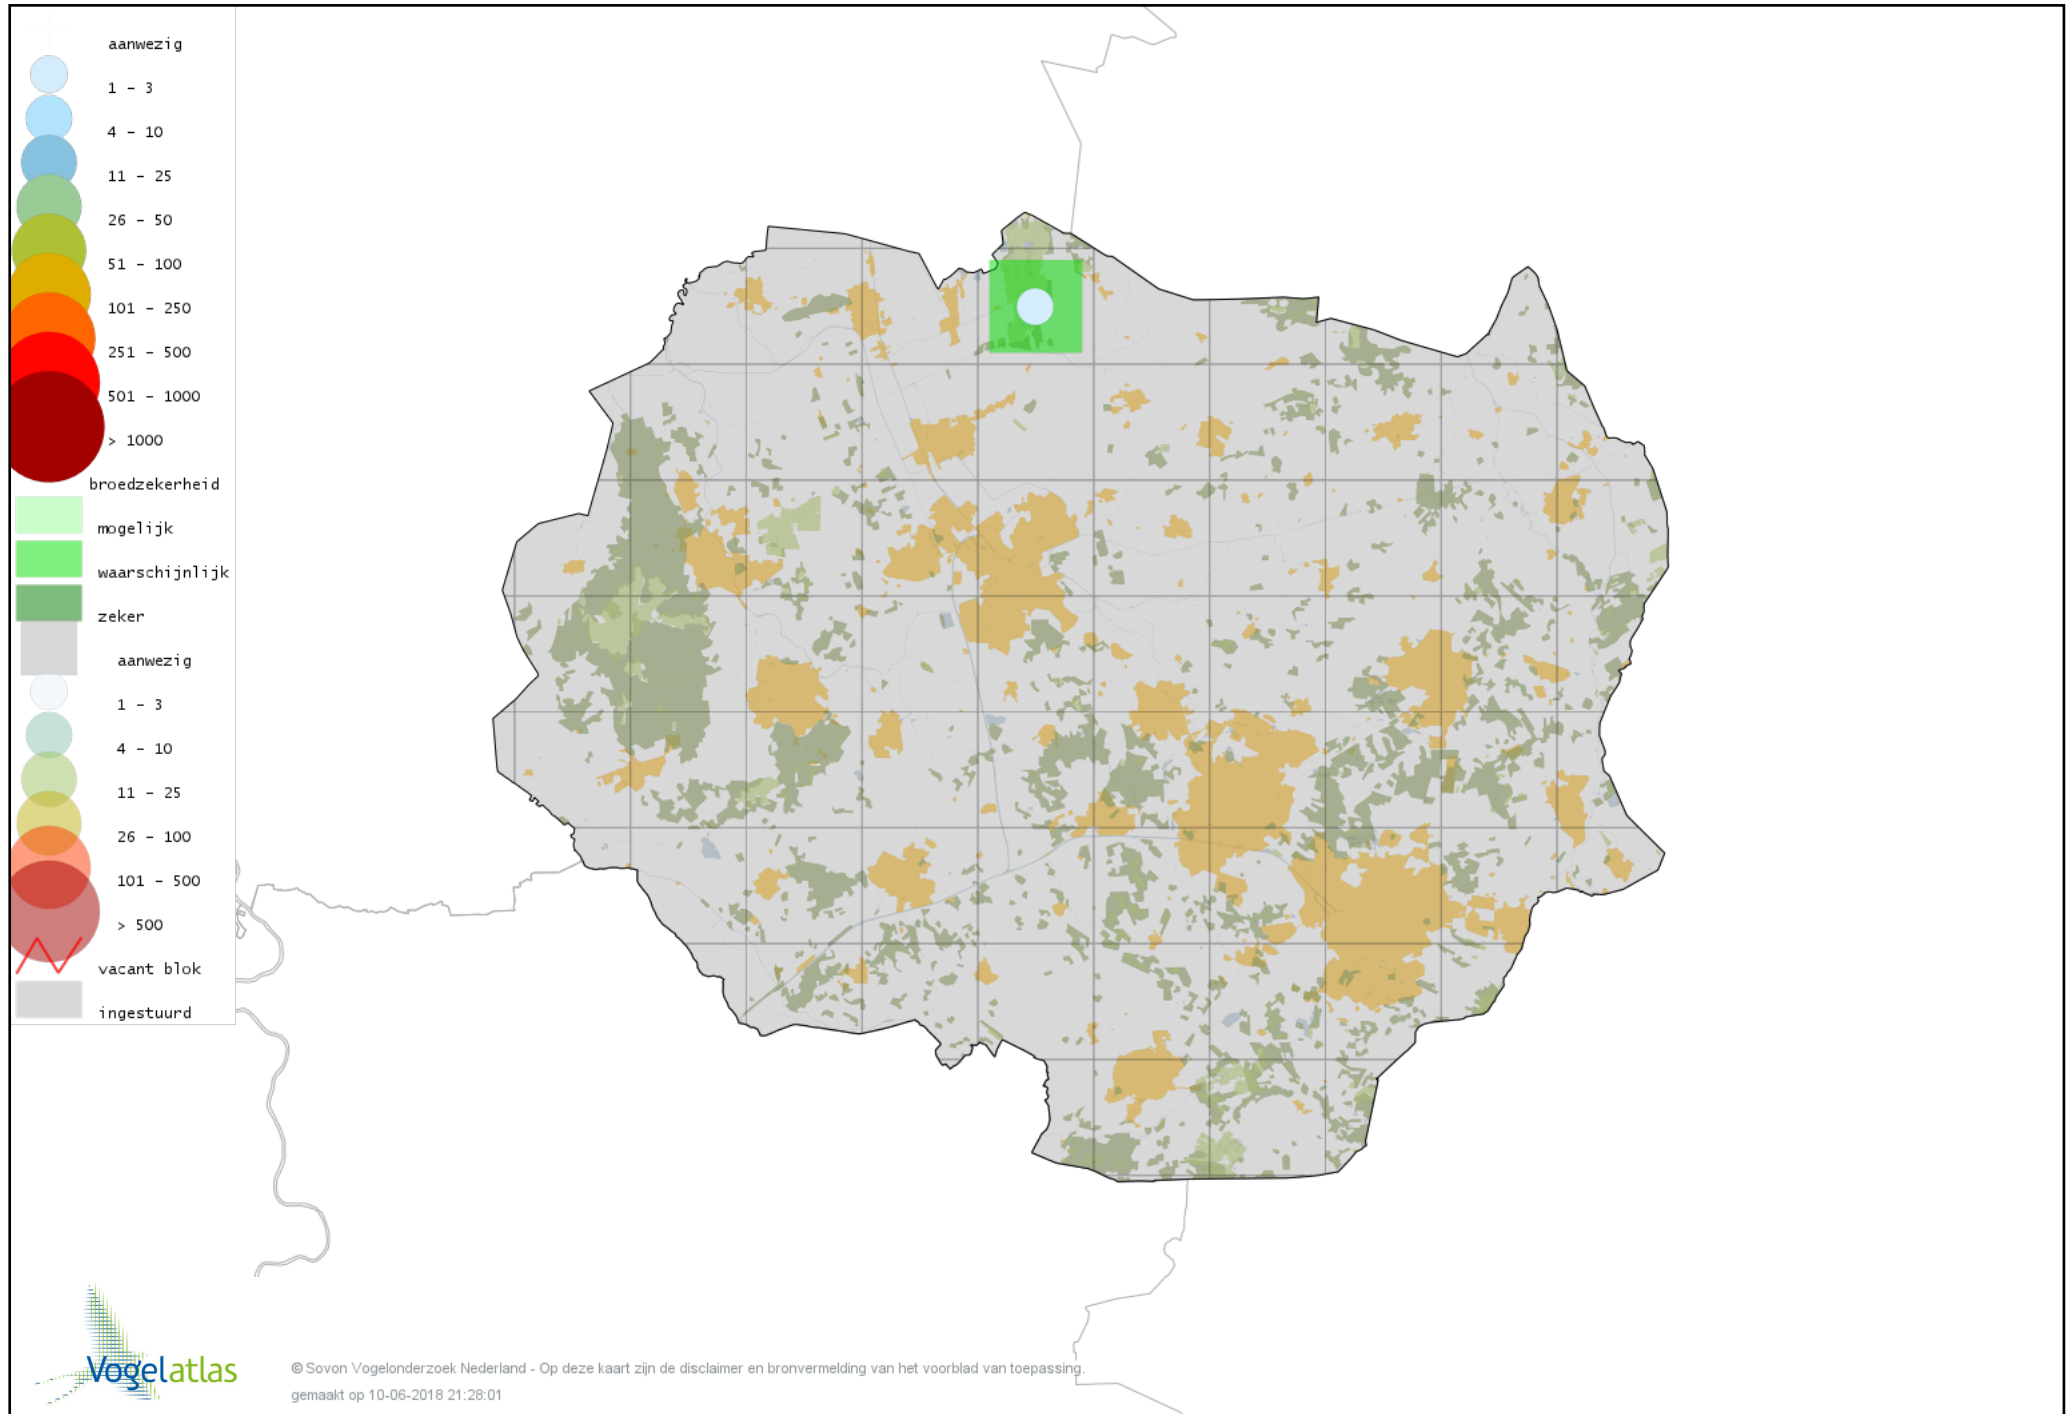

Voorlopige verspreidingskaart Grote Canadese Gans broedseizoen

Voorlopige verspreidingskaart Brandgans broedseizoen

Voorlopige verspreidingskaart Nijlgans broedseizoen

Voorlopige verspreidingskaart Casarca broedseizoen

Voorlopige verspreidingskaart Bergeend broedseizoen

Voorlopige verspreidingskaart Tafeleend broedseizoen

Voorlopige verspreidingskaart Kuifeend broedseizoen

Voorlopige verspreidingskaart Muskuseend broedseizoen

Voorlopige verspreidingskaart Carolina-eend broedseizoen

Voorlopige verspreidingskaart Mandarijneend broedseizoen

Voorlopige verspreidingskaart Brilduiker broedseizoen

Voorlopige verspreidingskaart Kokardezaagbek broedseizoen

Voorlopige verspreidingskaart Ringtaling broedseizoen

Voorlopige verspreidingskaart Krakeend broedseizoen

Voorlopige verspreidingskaart Smient broedseizoen

Voorlopige verspreidingskaart Slobeend broedseizoen