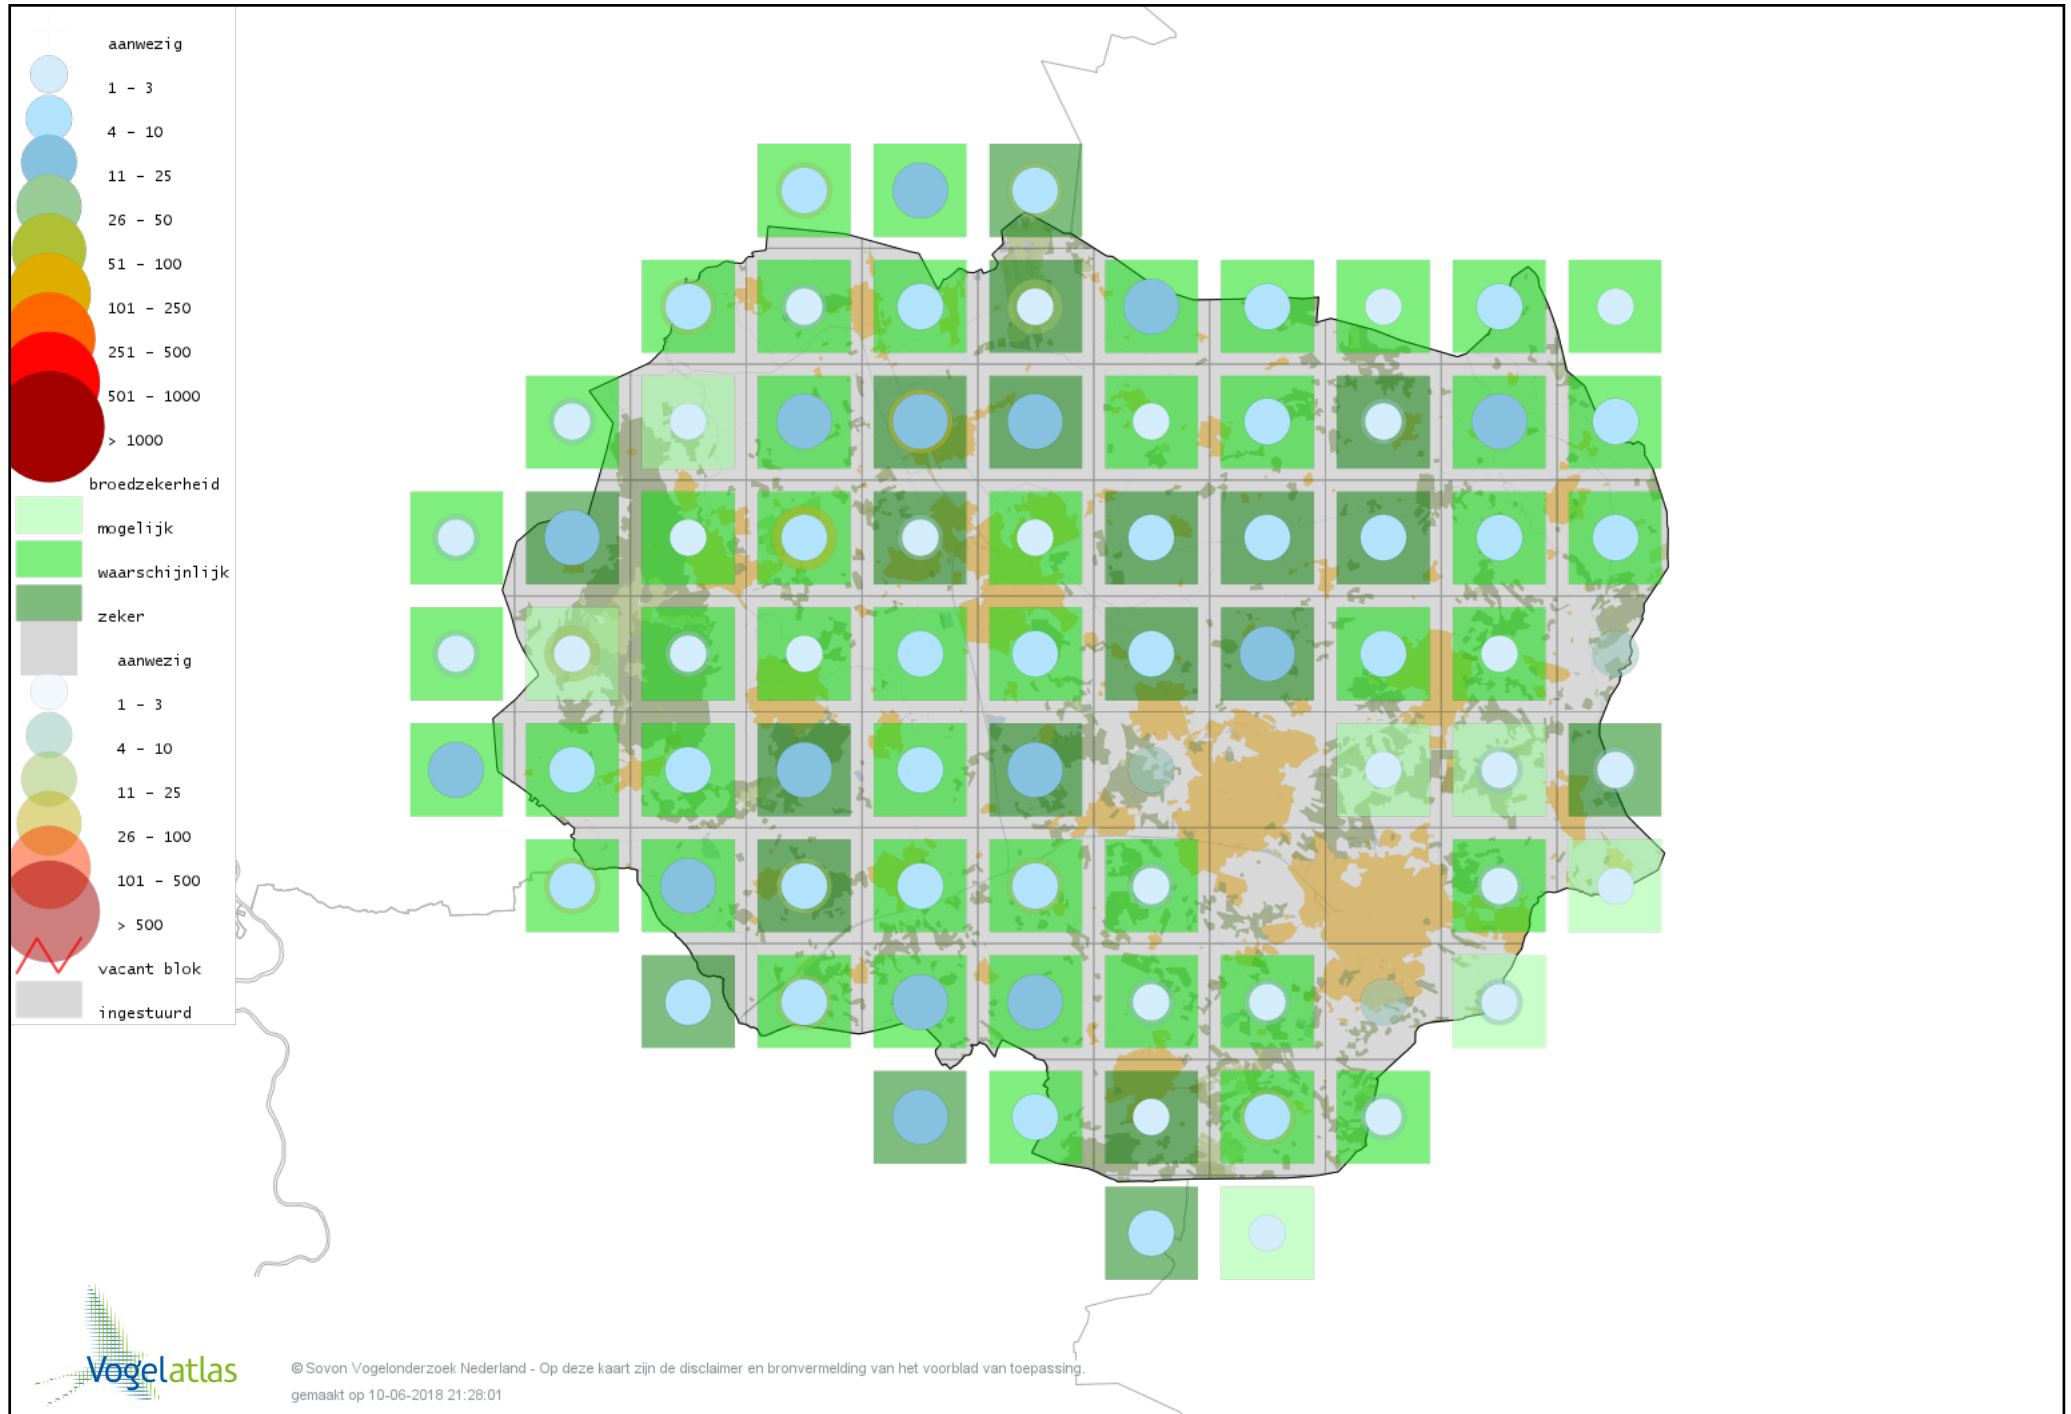

Voorlopige verspreidingskaart Slechtvalk broedseizoen

Voorlopige verspreidingskaart Waterral broedseizoen

Voorlopige verspreidingskaart Porseleinhoen broedseizoen

Voorlopige verspreidingskaart Kwartelkoning broedseizoen

Voorlopige verspreidingskaart Waterhoen broedseizoen

Voorlopige verspreidingskaart Meerkoet broedseizoen

Voorlopige verspreidingskaart Scholekster broedseizoen

Voorlopige verspreidingskaart Kleine Plevier broedseizoen

Voorlopige verspreidingskaart Kievit broedseizoen

Voorlopige verspreidingskaart Watersnip broedseizoen

Voorlopige verspreidingskaart Houtsnip broedseizoen

Voorlopige verspreidingskaart Grutto broedseizoen

Voorlopige verspreidingskaart Wulp broedseizoen

Voorlopige verspreidingskaart Oeverloper broedseizoen

Voorlopige verspreidingskaart Tureluur broedseizoen

Voorlopige verspreidingskaart Kokmeeuw broedseizoen