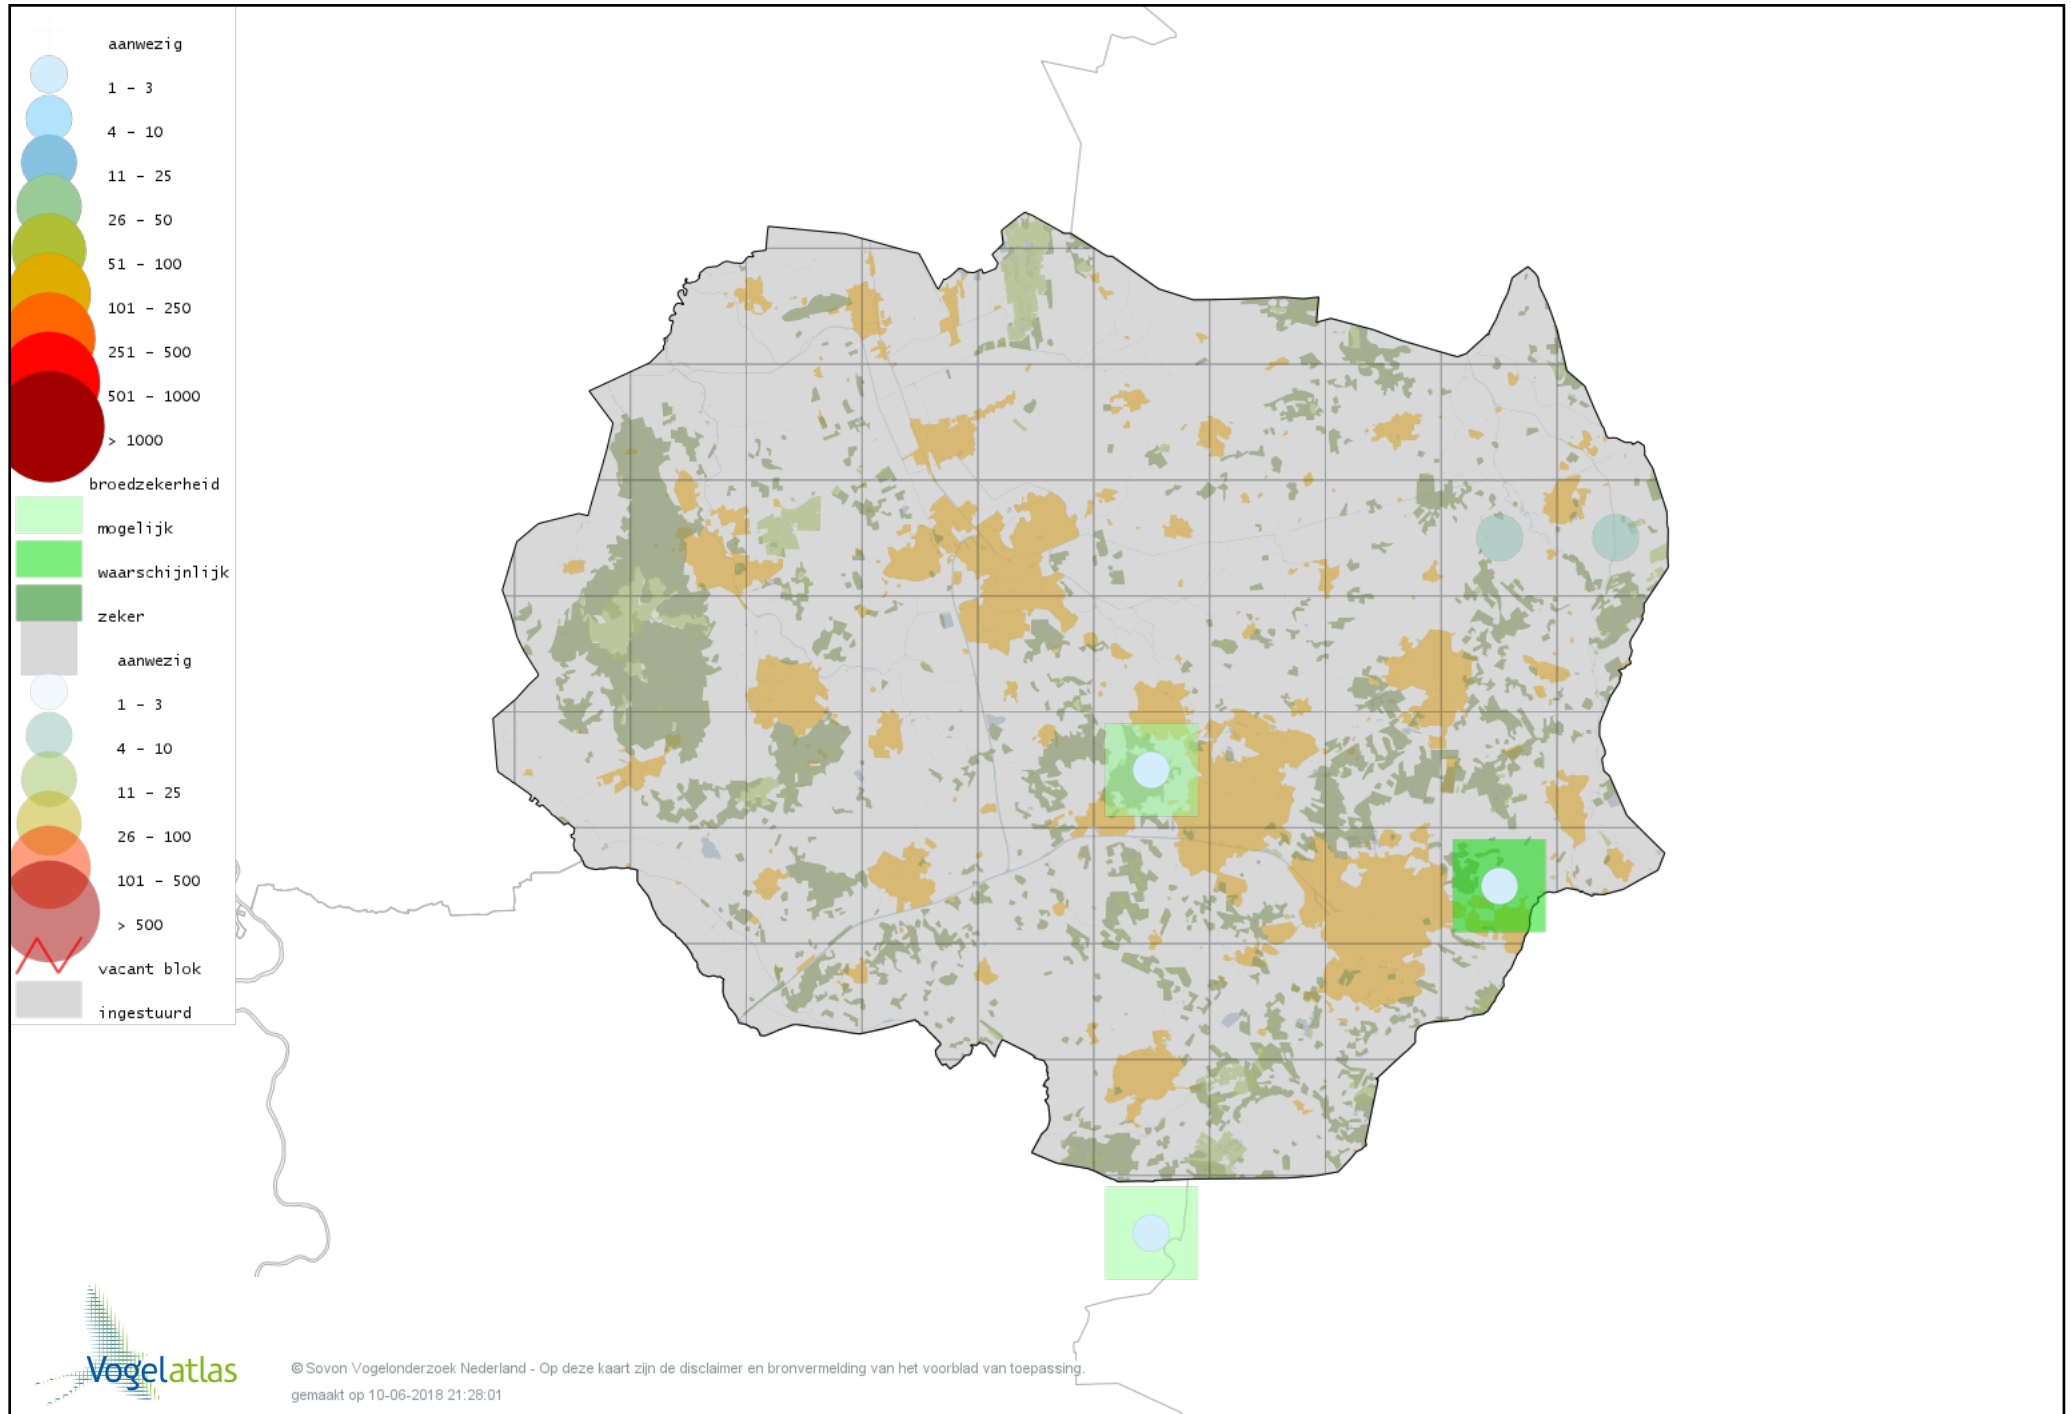

Voorlopige verspreidingskaart Witte Kwikstaart broedseizoen

Voorlopige verspreidingskaart Rouwkwikstaart broedseizoen

Voorlopige verspreidingskaart Boompieper broedseizoen

Voorlopige verspreidingskaart Graspieper broedseizoen

Voorlopige verspreidingskaart Vink broedseizoen

Voorlopige verspreidingskaart Europese Kanarie broedseizoen

Voorlopige verspreidingskaart Groenling broedseizoen

Voorlopige verspreidingskaart Putter broedseizoen