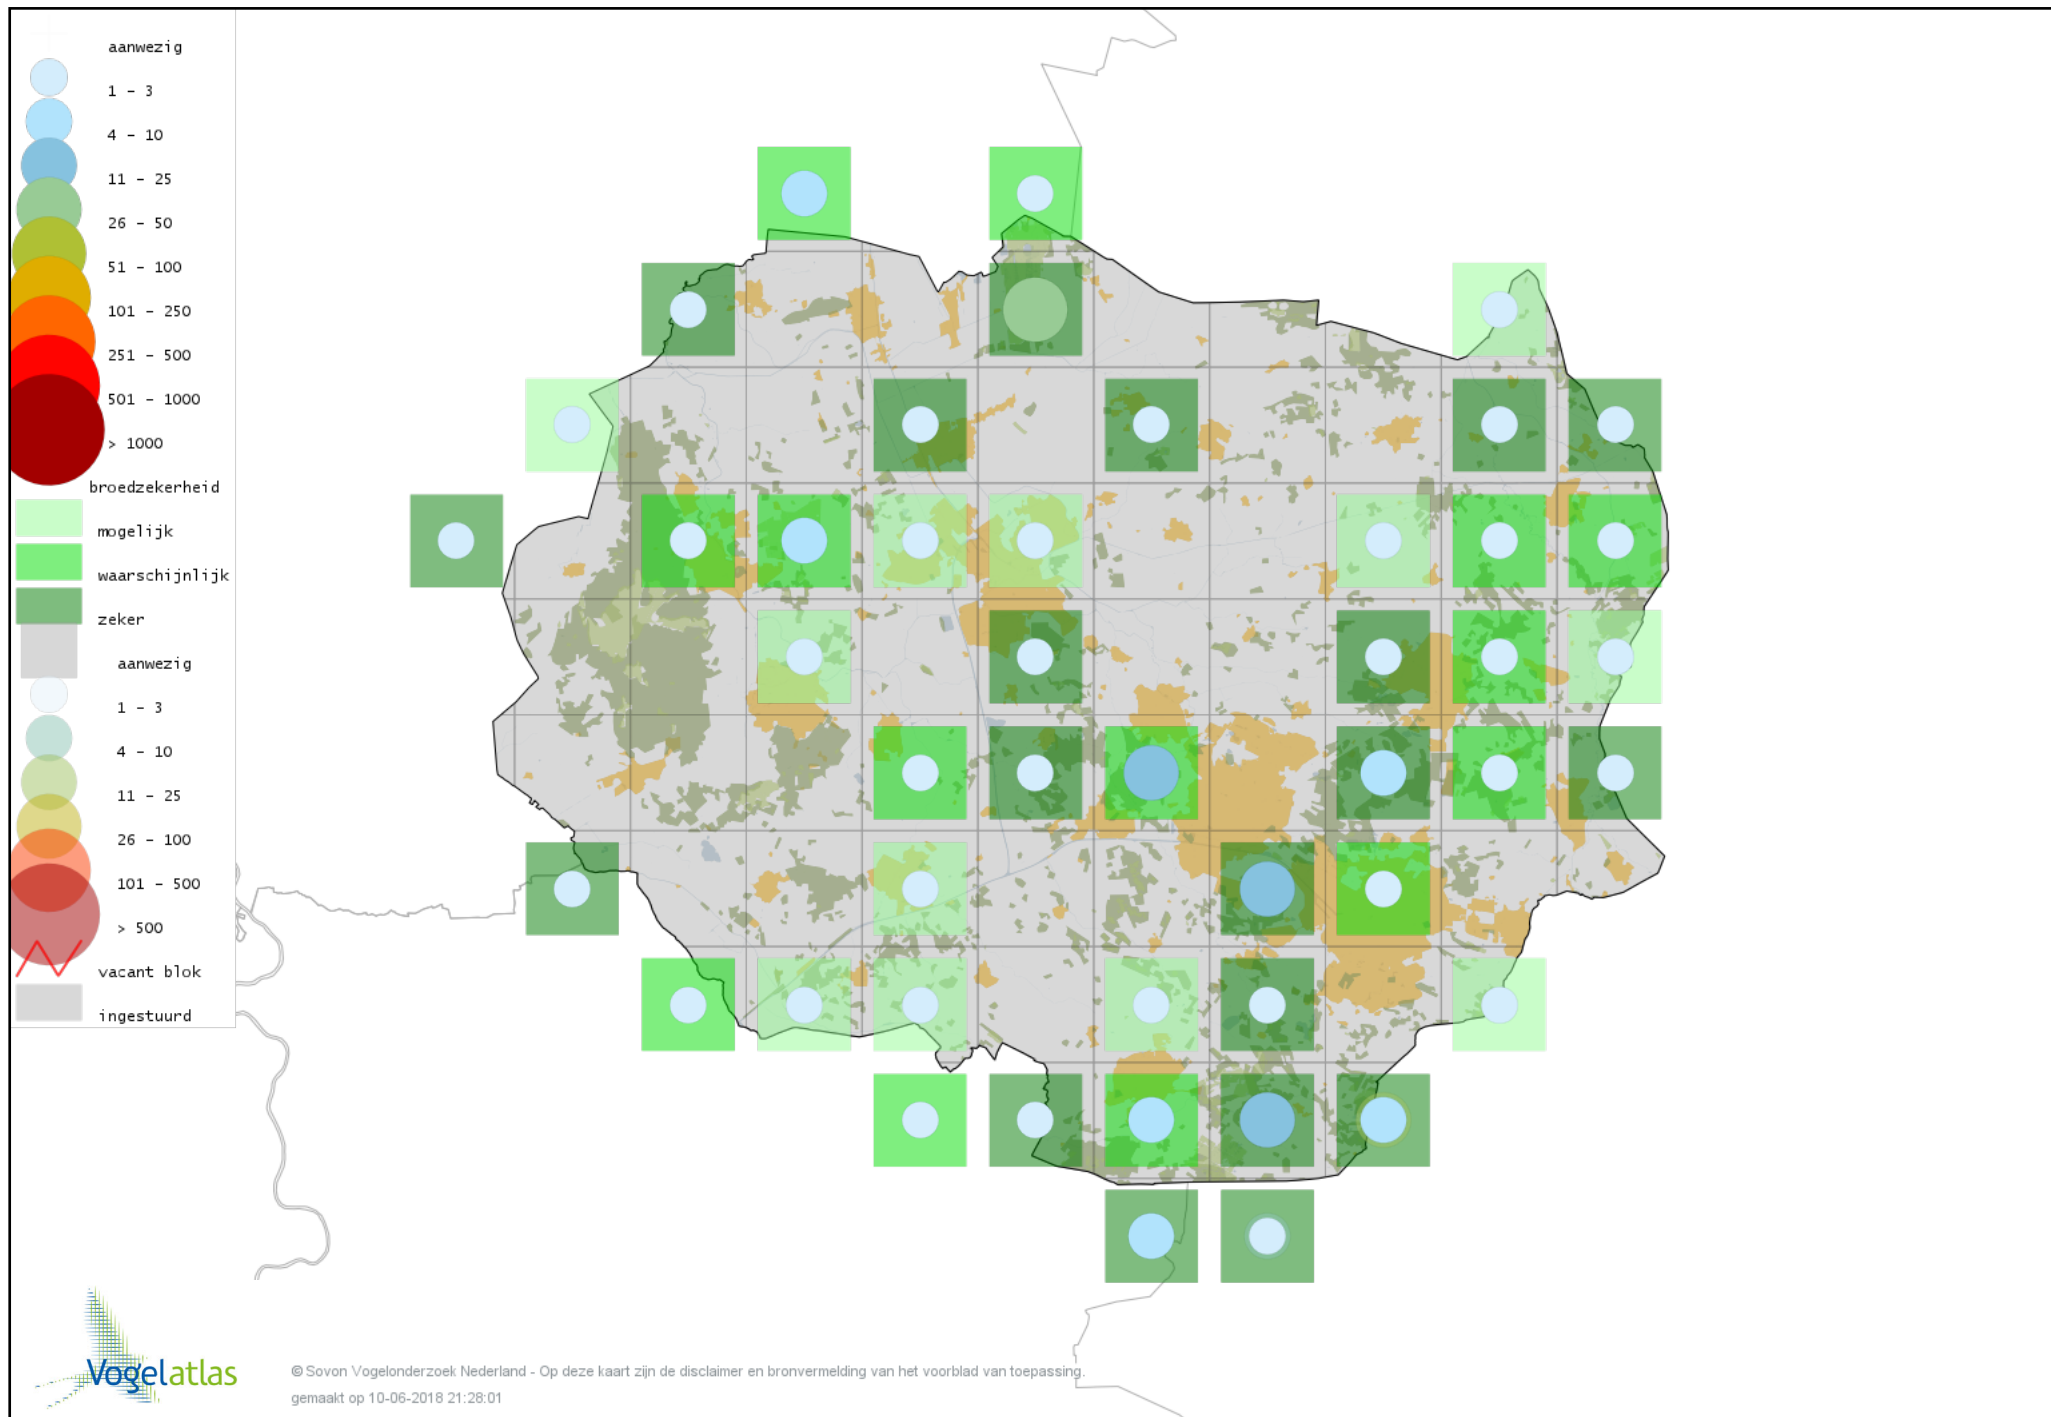

Voorlopige verspreidingskaart Wintertaling broedseizoen

Voorlopige verspreidingskaart Korhoen broedseizoen

Voorlopige verspreidingskaart Patrijs broedseizoen

Voorlopige verspreidingskaart Kwartel broedseizoen

Voorlopige verspreidingskaart Fazant broedseizoen

Voorlopige verspreidingskaart Aalscholver broedseizoen

Voorlopige verspreidingskaart Roerdomp broedseizoen

Voorlopige verspreidingskaart Blauwe Reiger broedseizoen

Voorlopige verspreidingskaart Ooievaar broedseizoen

Voorlopige verspreidingskaart Dodaars broedseizoen

Voorlopige verspreidingskaart Fuut broedseizoen

Voorlopige verspreidingskaart Geoorde Fuut broedseizoen

Voorlopige verspreidingskaart Wespendifeet broedseizoen

Voorlopige verspreidingskaart Slangenarend broedseizoen

Voorlopige verspreidingskaart Bruine Kiekendief broedseizoen

Voorlopige verspreidingskaart Havik broedseizoen