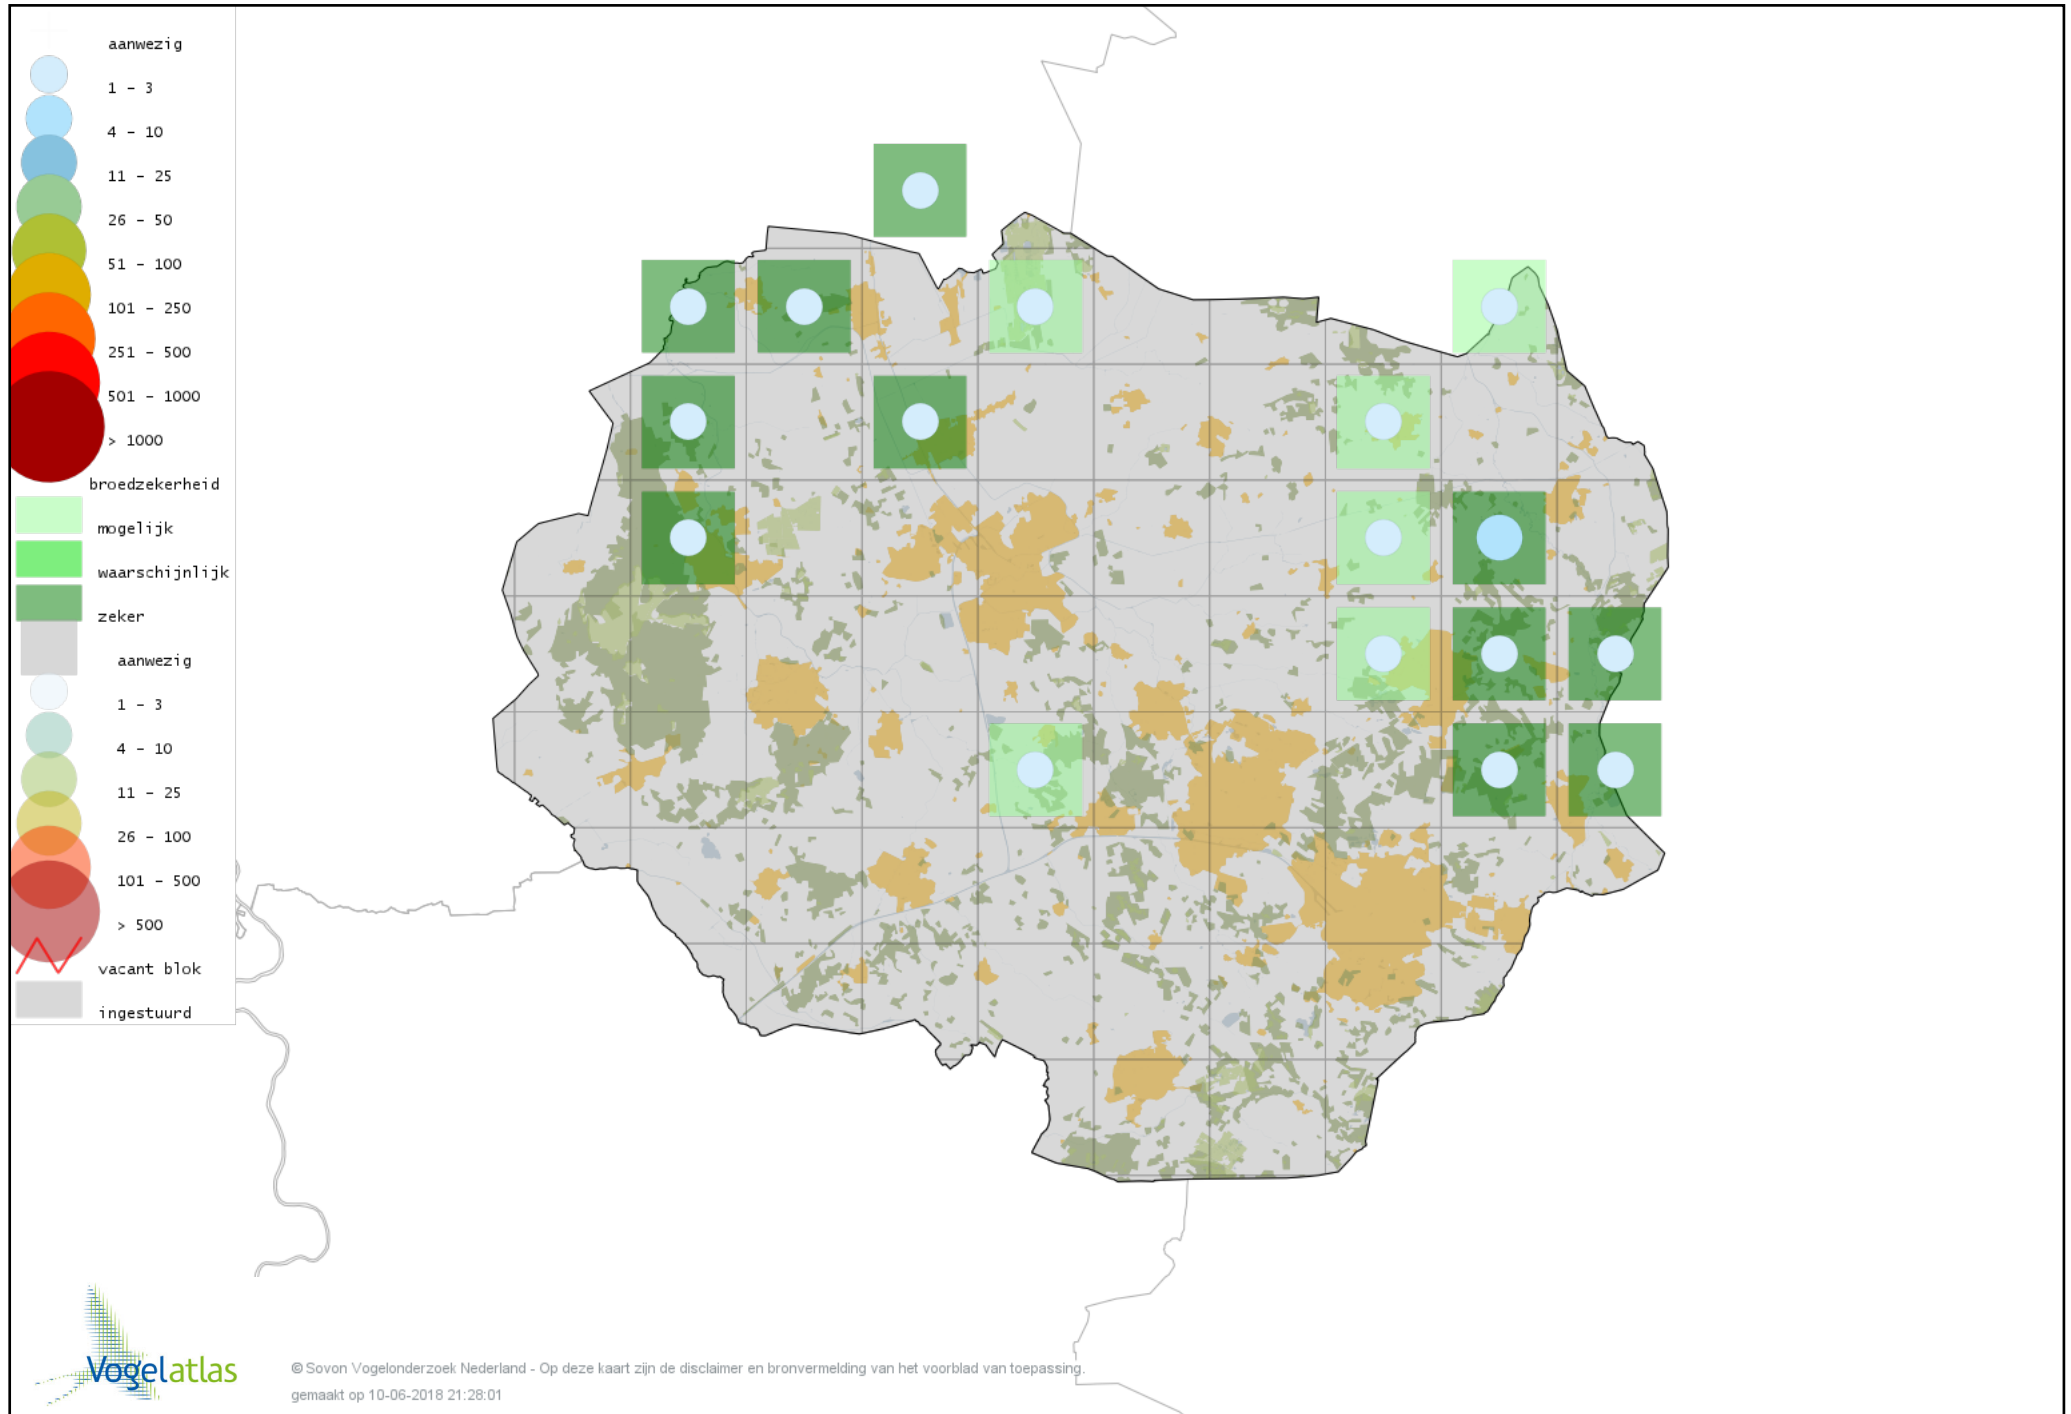

Voorlopige verspreidingskaart Wintertaling broedseizoen

Voorlopige verspreidingskaart Korhoen broedseizoen

Voorlopige verspreidingskaart Patrijs broedseizoen

Voorlopige verspreidingskaart Kwartel broedseizoen

Voorlopige verspreidingskaart Fazant broedseizoen

Voorlopige verspreidingskaart Aalscholver broedseizoen

Voorlopige verspreidingskaart Roerdomp broedseizoen

Voorlopige verspreidingskaart Blauwe Reiger broedseizoen

Voorlopige verspreidingskaart Ooievaar broedseizoen

Voorlopige verspreidingskaart Dodaars broedseizoen

Voorlopige verspreidingskaart Fuut broedseizoen

Voorlopige verspreidingskaart Geoorde Fuut broedseizoen

Voorlopige verspreidingskaart Wespendifeet broedseizoen

Voorlopige verspreidingskaart Slangenarend broedseizoen

Voorlopige verspreidingskaart Bruine Kiekendief broedseizoen

Voorlopige verspreidingskaart Havik broedseizoen