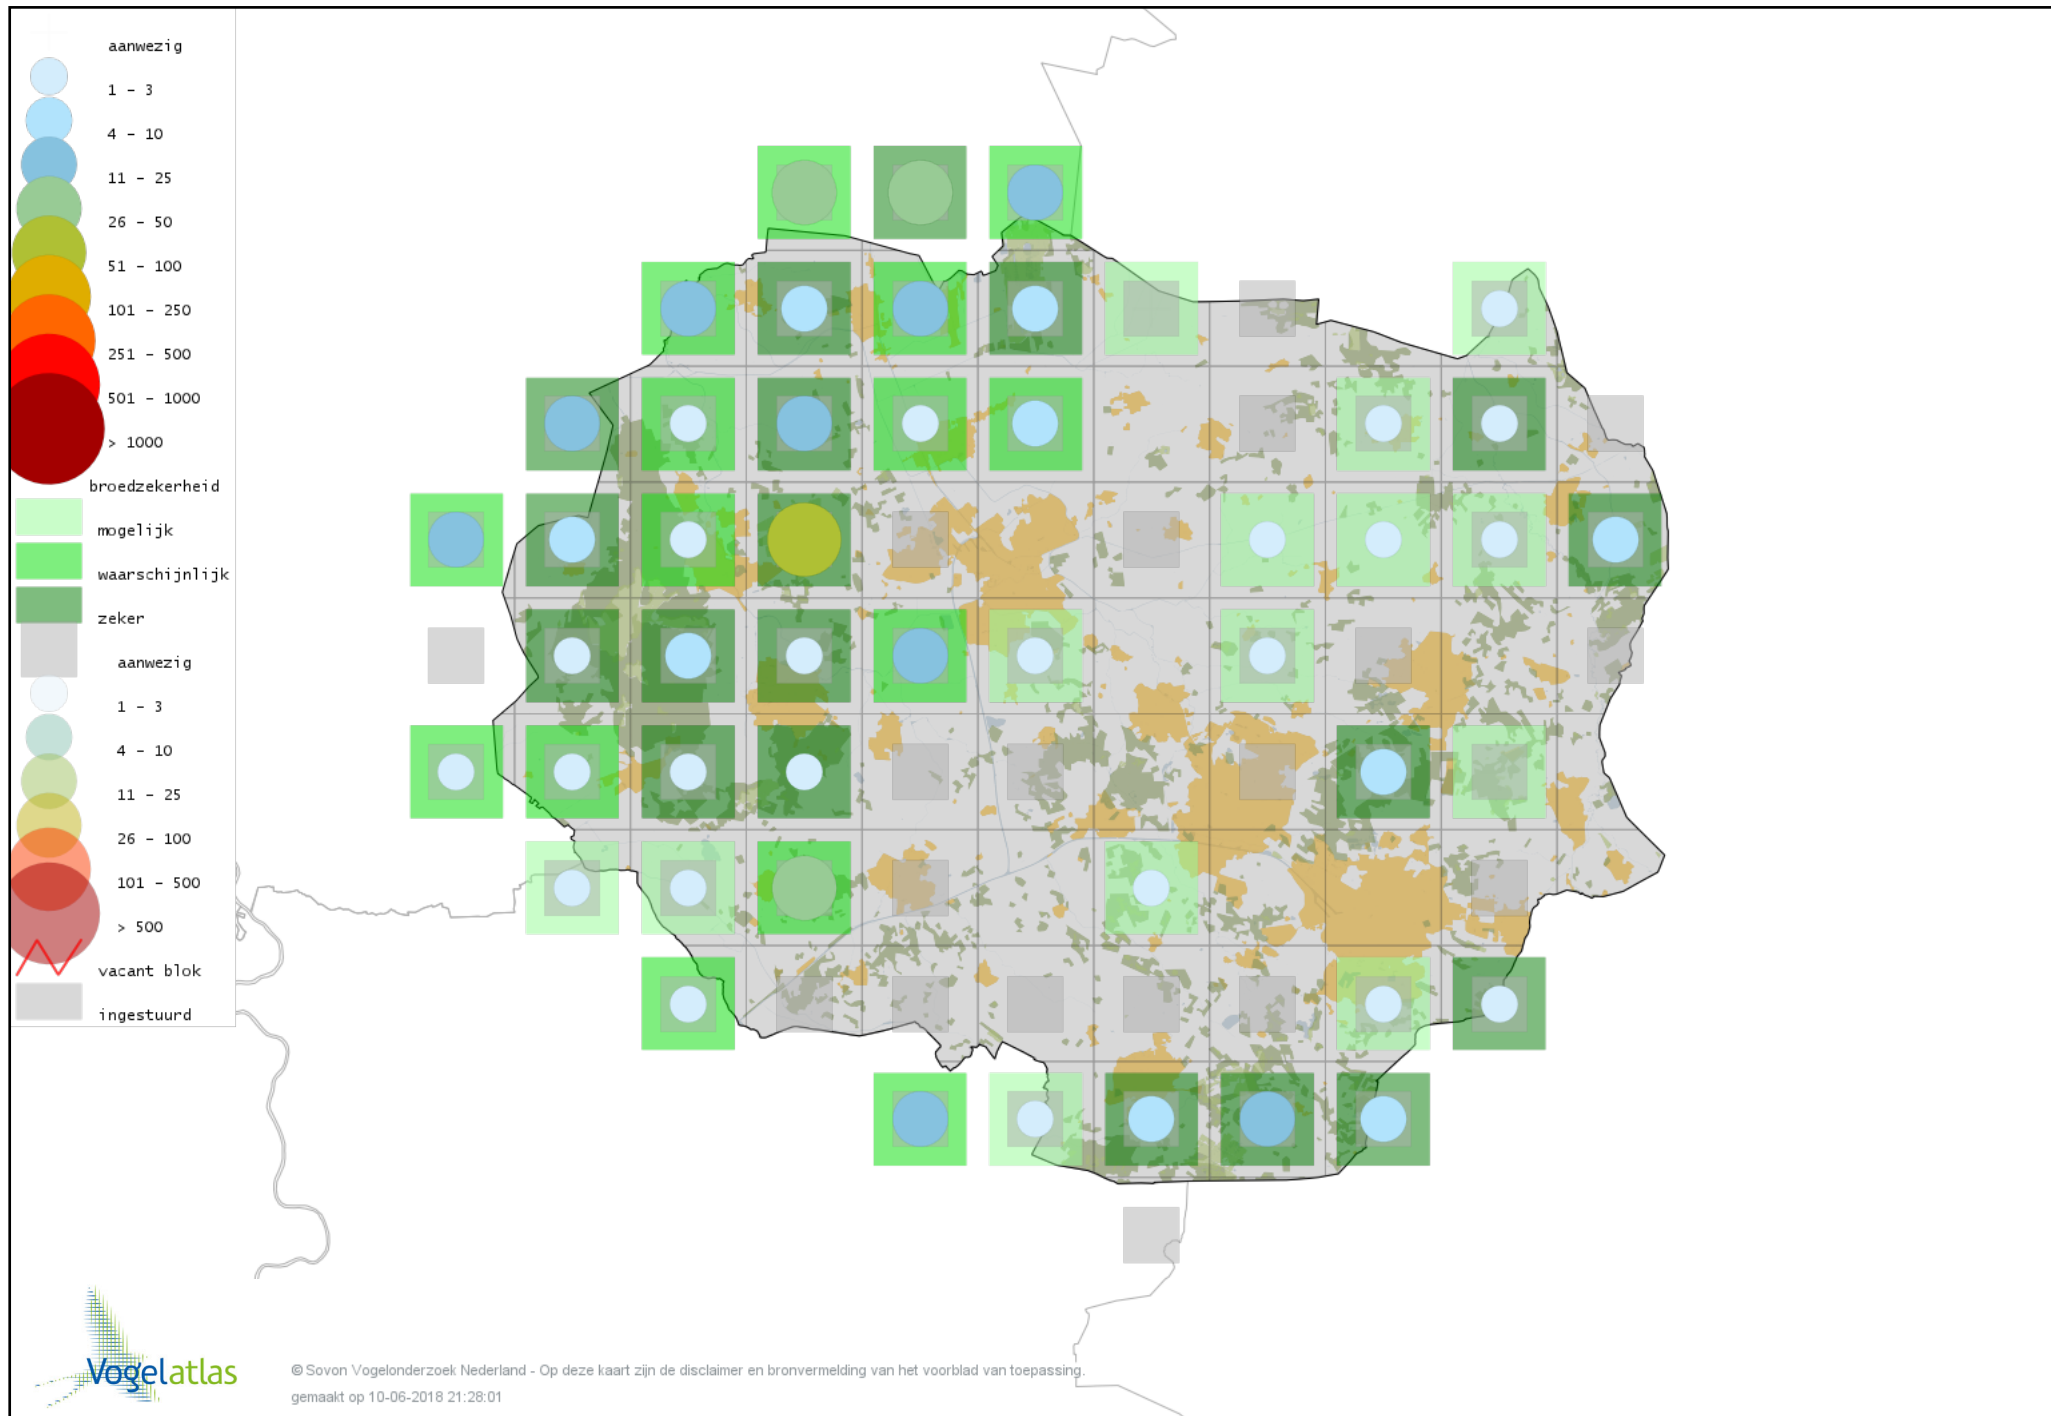

Voorlopige verspreidingskaart Witte Kwikstaart broedseizoen

Voorlopige verspreidingskaart Rouwkwikstaart broedseizoen

Voorlopige verspreidingskaart Boompieper broedseizoen

Voorlopige verspreidingskaart Graspieper broedseizoen

Voorlopige verspreidingskaart Vink broedseizoen

Voorlopige verspreidingskaart Europese Kanarie broedseizoen

Voorlopige verspreidingskaart Groenling broedseizoen

Voorlopige verspreidingskaart Putter broedseizoen