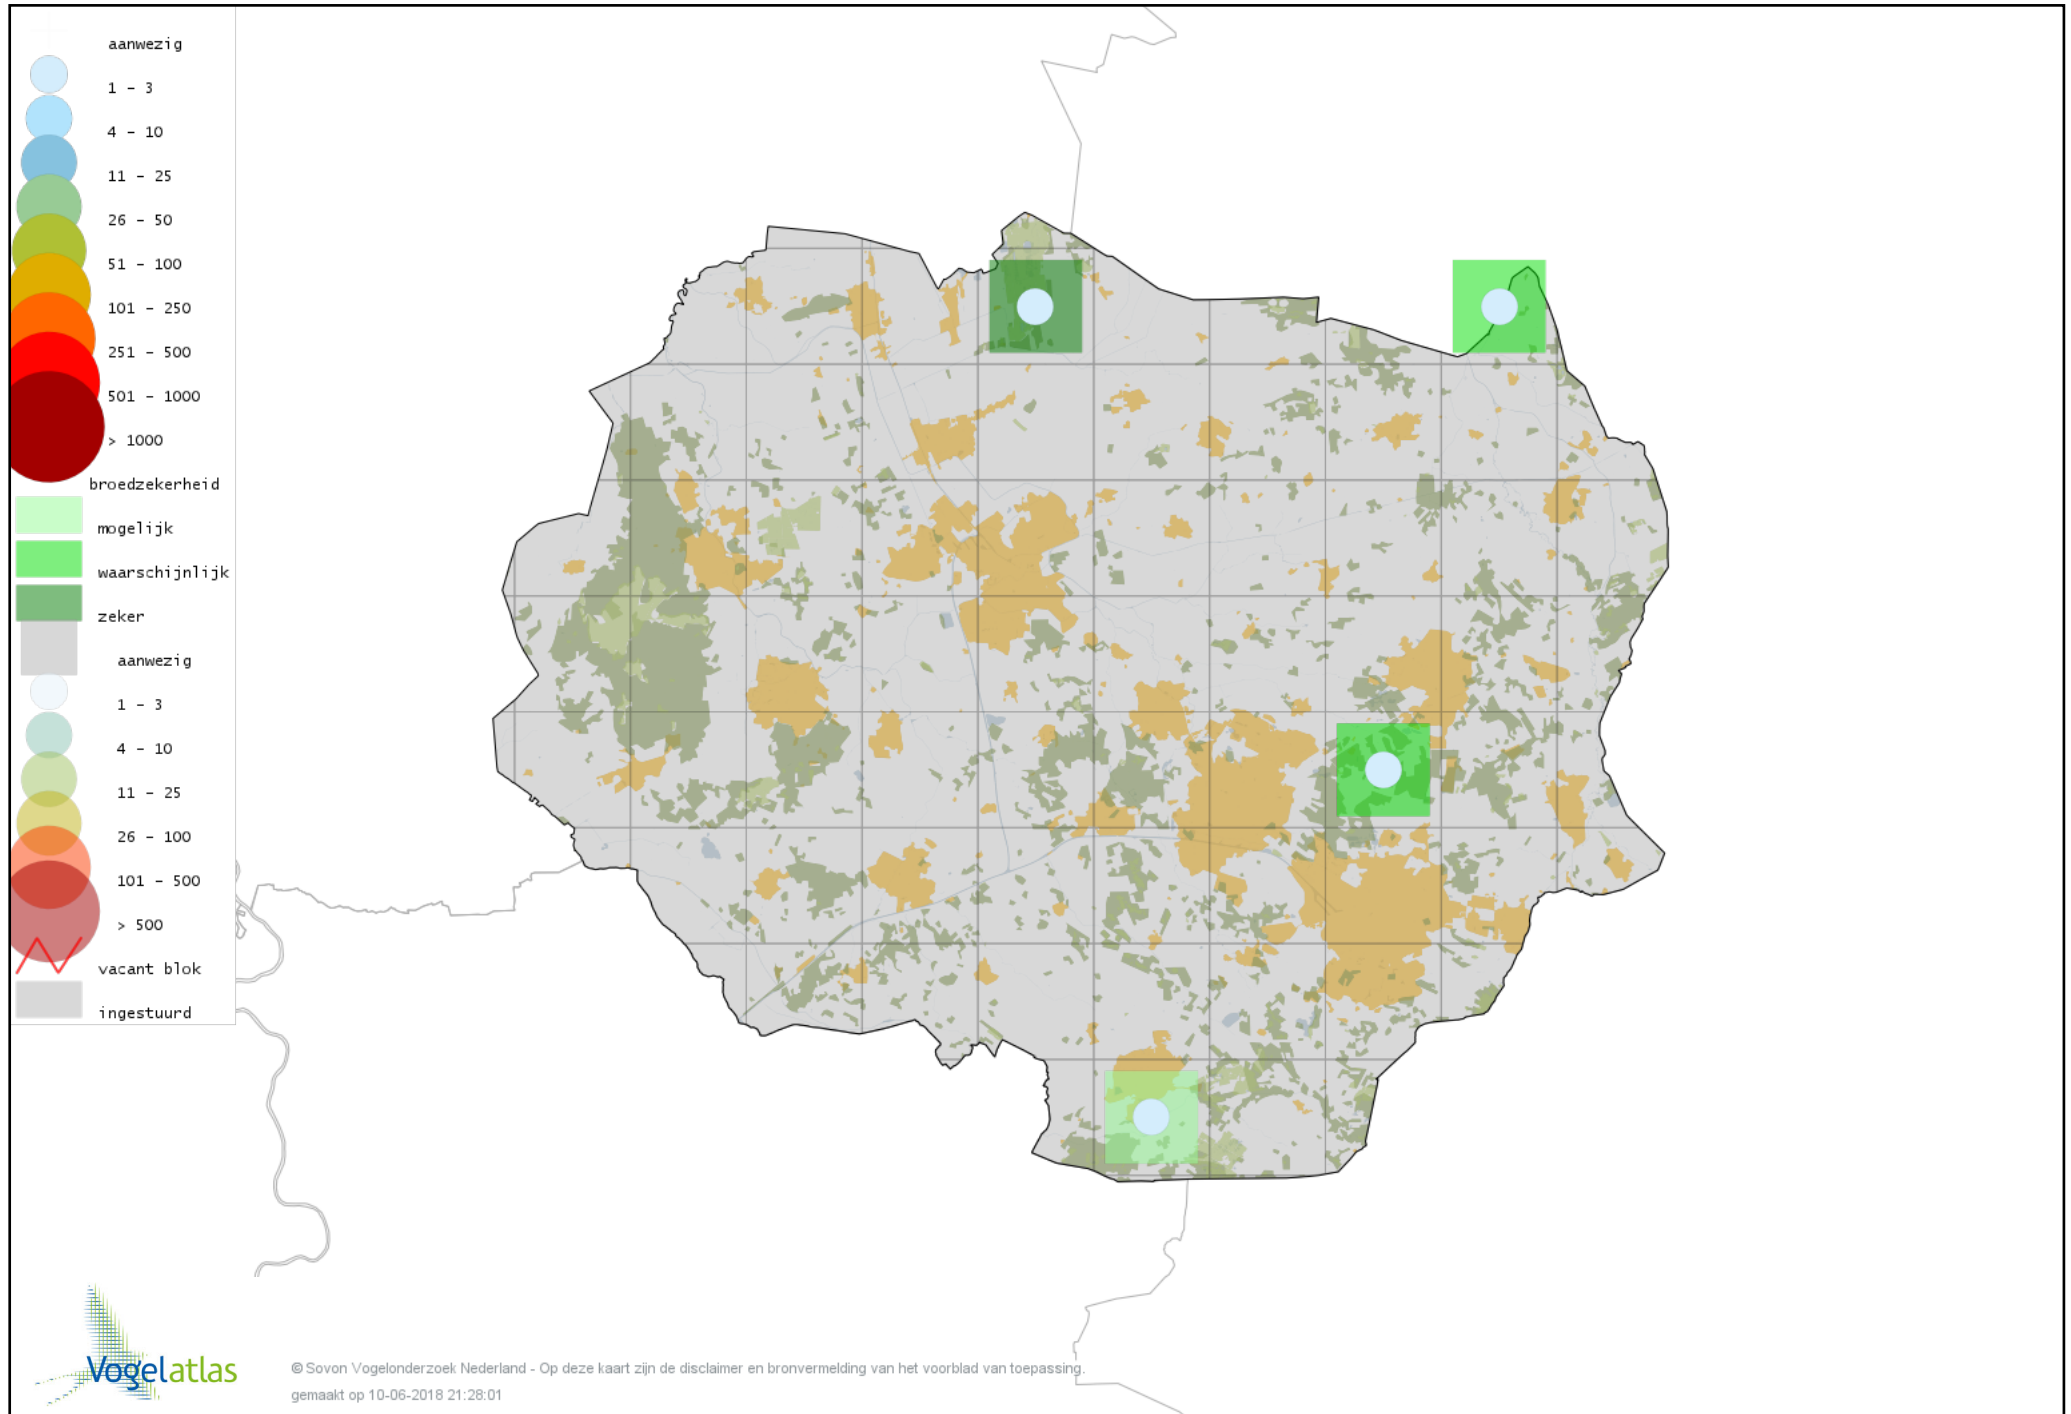

Voorlopige verspreidingskaart Grote Lijster broedseizoen

Voorlopige verspreidingskaart Grauwe Vliegenvanger broedseizoen

Voorlopige verspreidingskaart Roodborst broedseizoen

Voorlopige verspreidingskaart Nachtegaal broedseizoen

Voorlopige verspreidingskaart Blauwborst broedseizoen

Voorlopige verspreidingskaart Zwarte Roodstaart broedseizoen

Voorlopige verspreidingskaart Gekraagde Roodstaart broedseizoen

Voorlopige verspreidingskaart Paapje broedseizoen

Voorlopige verspreidingskaart Roodborsttapuit broedseizoen

Voorlopige verspreidingskaart Tapuit broedseizoen

Voorlopige verspreidingskaart Bonte Vliegenvanger broedseizoen

Voorlopige verspreidingskaart Heggenmus broedseizoen