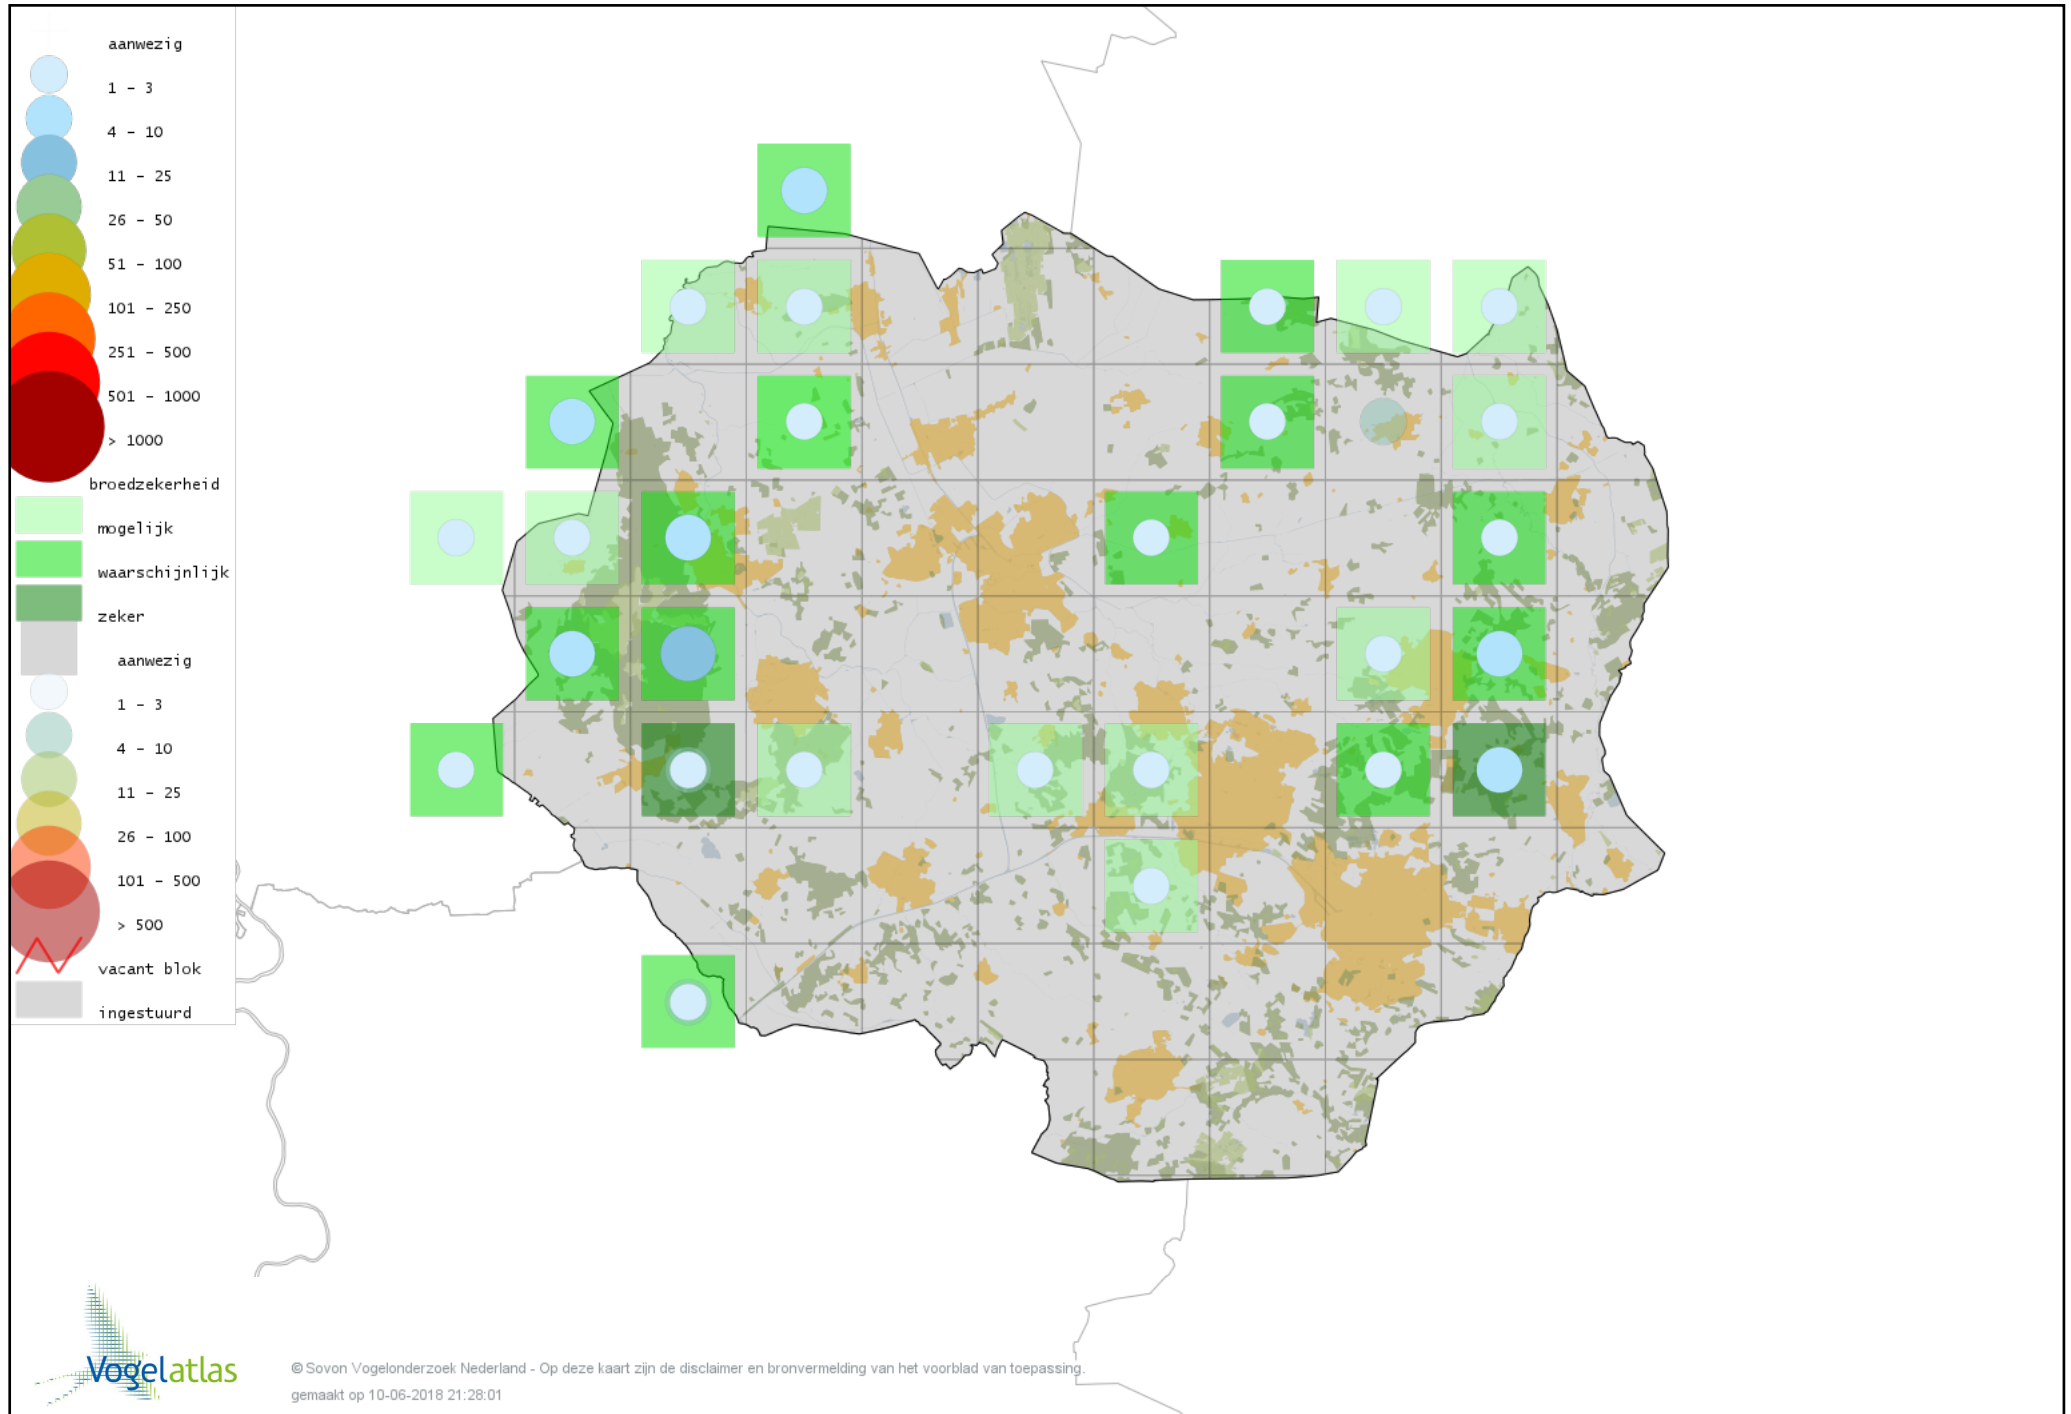

Voorlopige verspreidingskaart Vink broedseizoen

Voorlopige verspreidingskaart Europese Kanarie broedseizoen

Voorlopige verspreidingskaart Groenling broedseizoen

Voorlopige verspreidingskaart Putter broedseizoen

Voorlopige verspreidingskaart Sijs broedseizoen

Voorlopige verspreidingskaart Kneu broedseizoen

Voorlopige verspreidingskaart Kleine Barmsijs broedseizoen

Voorlopige verspreidingskaart Kruisbek broedseizoen

Voorlopige verspreidingskaart Grote Kruisbek broedseizoen

Voorlopige verspreidingskaart Goudvink broedseizoen

Voorlopige verspreidingskaart Appelvink broedseizoen

Voorlopige verspreidingskaart Geelgors broedseizoen

Voorlopige verspreidingskaart Rietgors broedseizoen