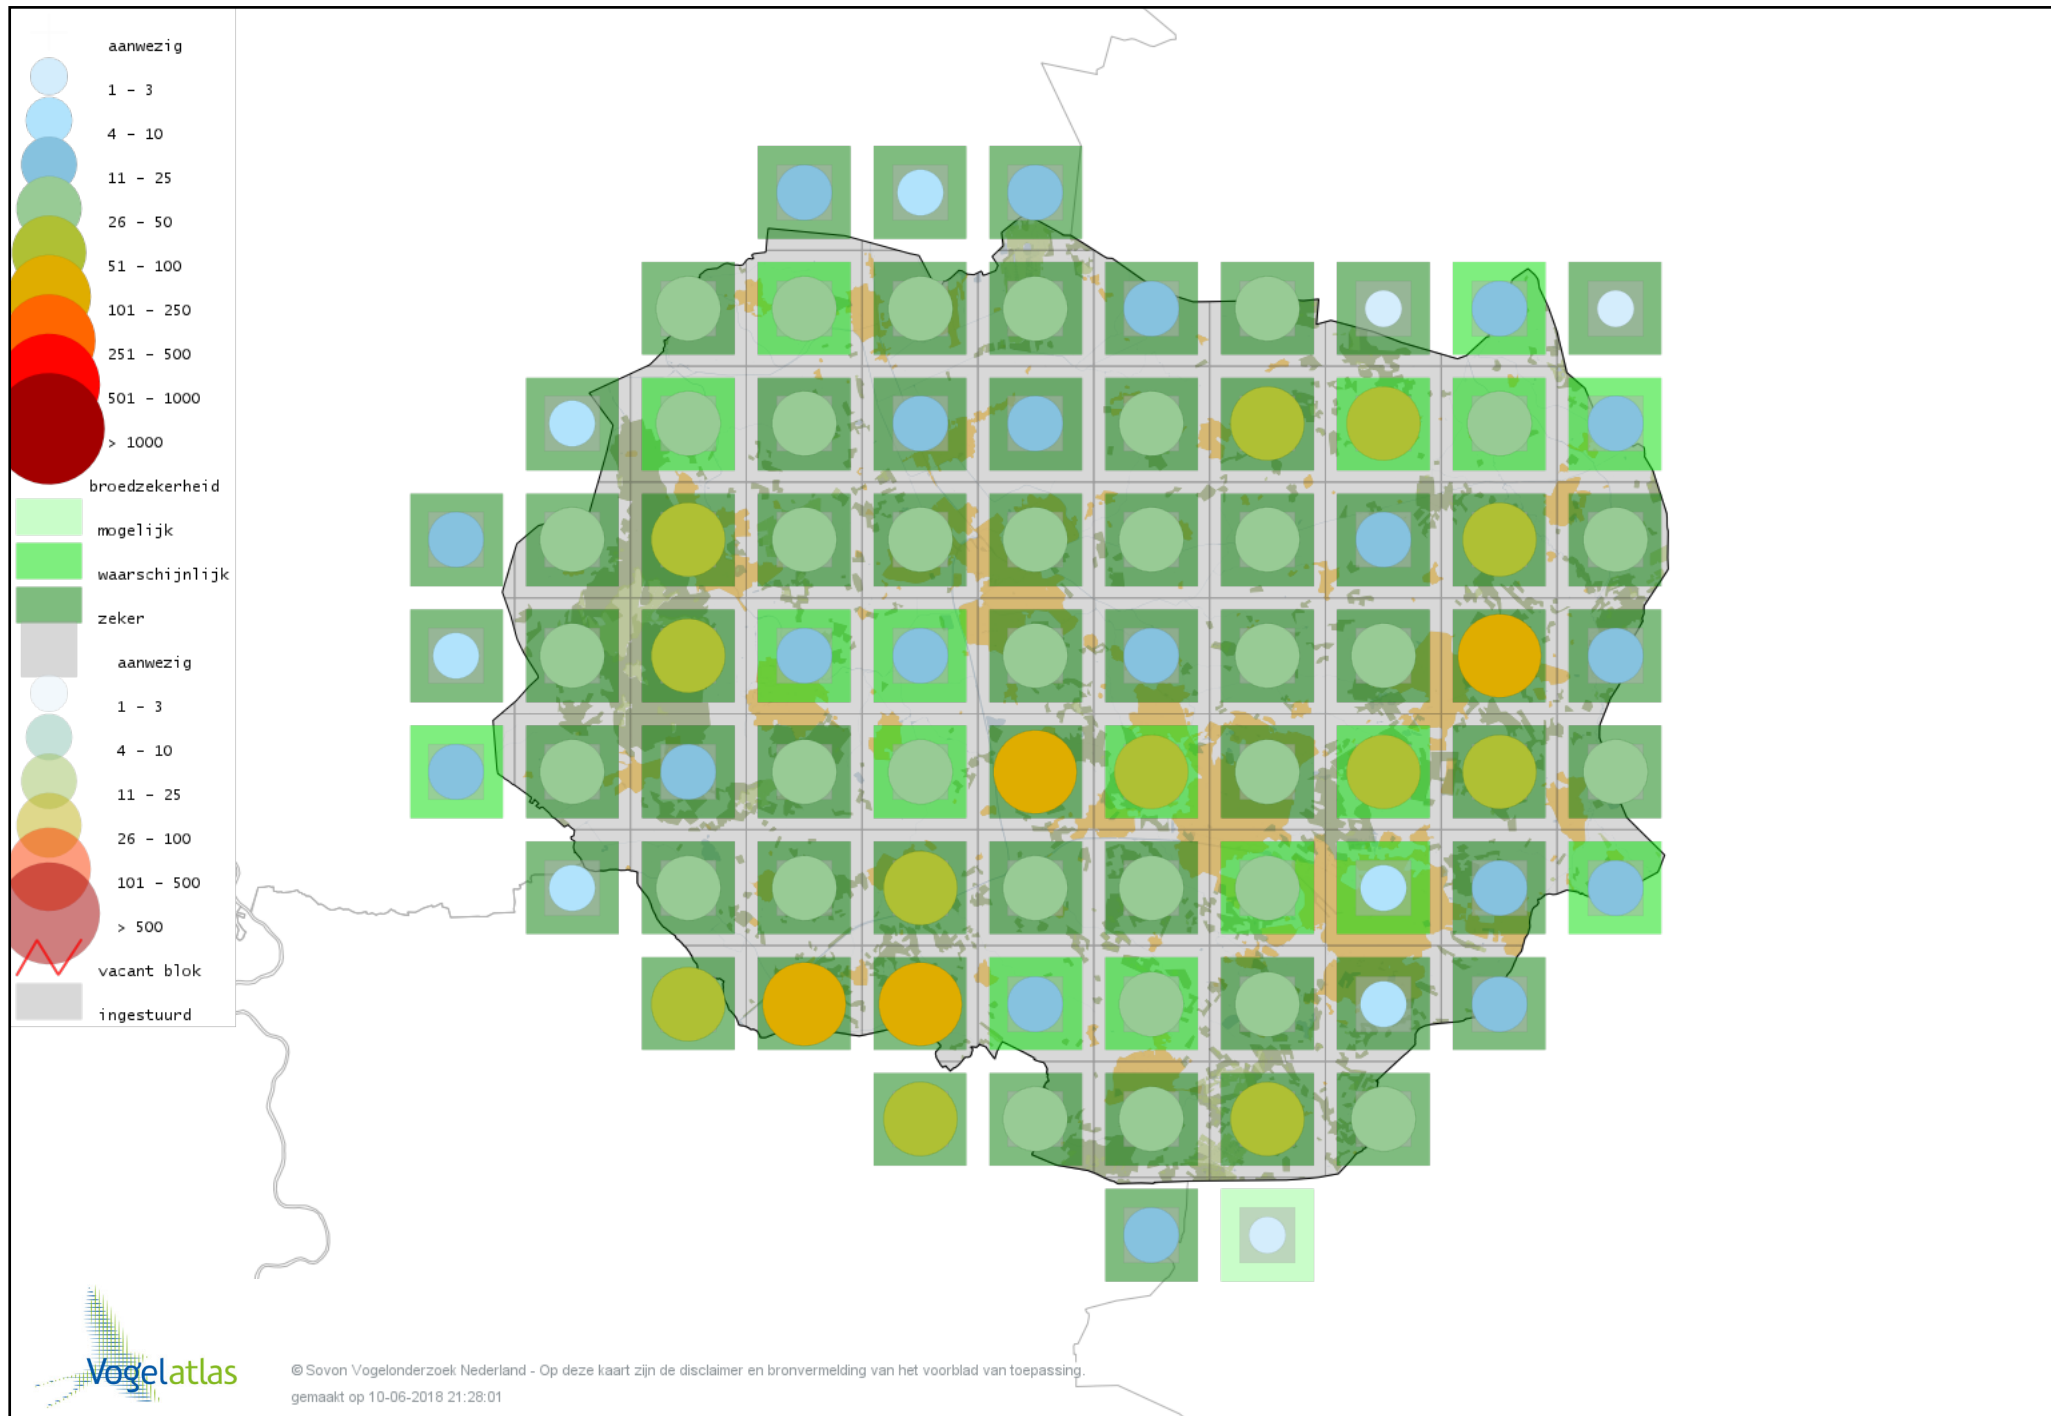

Voorlopige verspreidingskaart Koekoek broedseizoen

Voorlopige verspreidingskaart Kerkuil broedseizoen

Voorlopige verspreidingskaart Steenuil broedseizoen

Voorlopige verspreidingskaart Bosuil broedseizoen

Voorlopige verspreidingskaart Ransuil broedseizoen

Voorlopige verspreidingskaart Nachtzwaluw broedseizoen

Voorlopige verspreidingskaart Gierzwaluw broedseizoen

Voorlopige verspreidingskaart IJsvogel broedseizoen

Voorlopige verspreidingskaart Groene Specht broedseizoen

Voorlopige verspreidingskaart Zwarte Specht broedseizoen

Voorlopige verspreidingskaart Grote Bonte Specht broedseizoen

Voorlopige verspreidingskaart Middelste Bonte Specht broedseizoen

Voorlopige verspreidingskaart Kleine Bonte Specht broedseizoen

Voorlopige verspreidingskaart Wielewaal broedseizoen

Voorlopige verspreidingskaart Grauwe Klauwier broedseizoen

Voorlopige verspreidingskaart Ekster broedseizoen