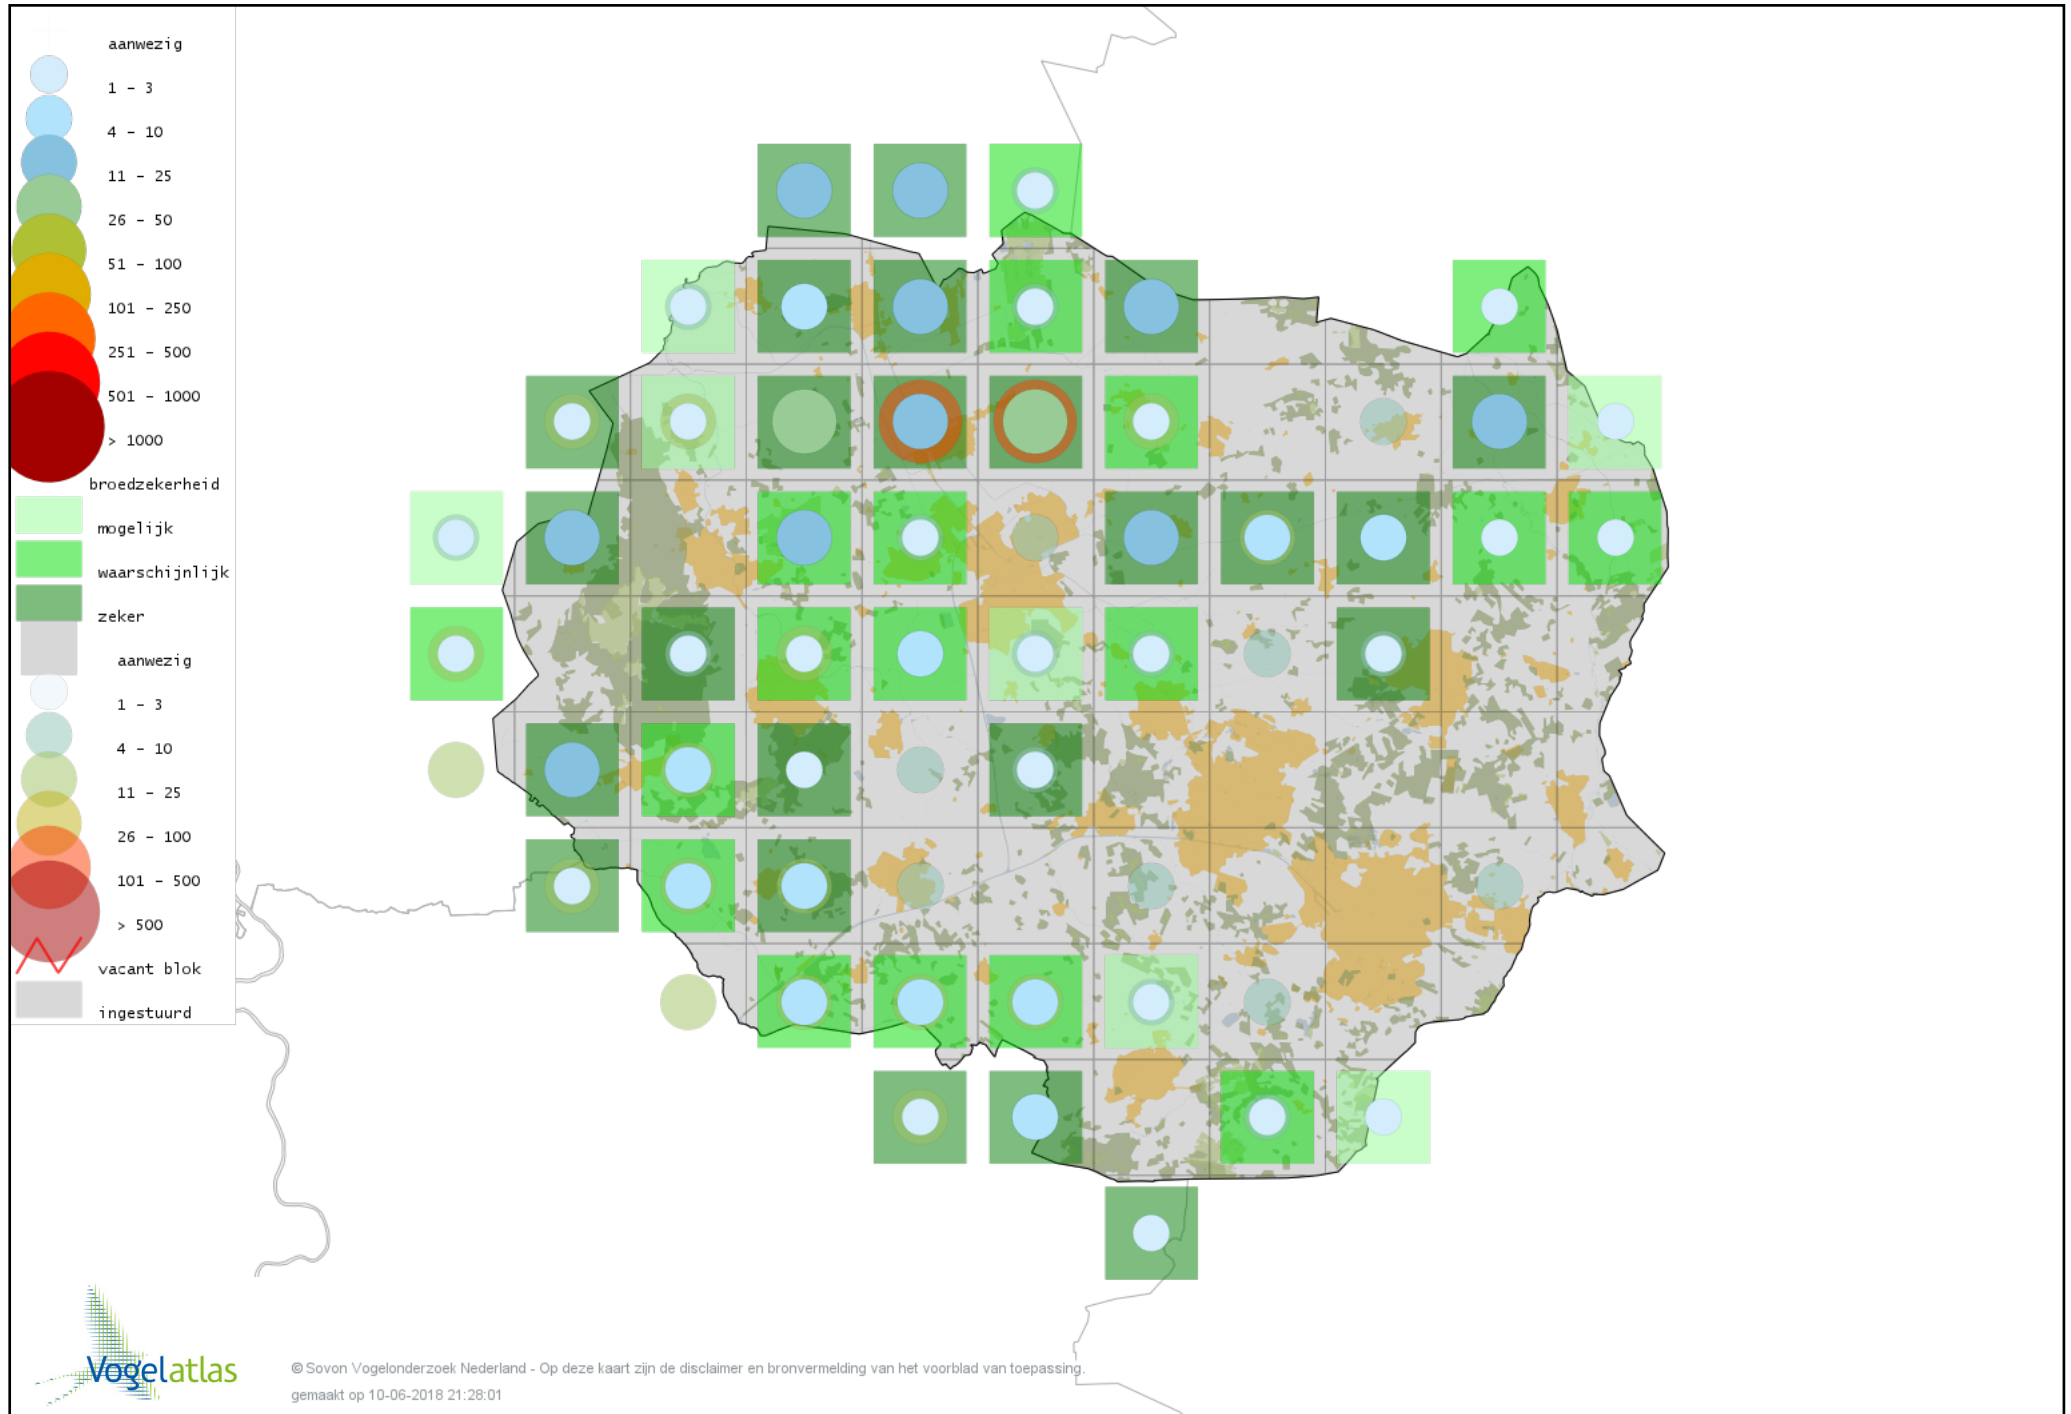

Voorlopige verspreidingskaart Slechtvalk broedseizoen

Voorlopige verspreidingskaart Waterral broedseizoen

Voorlopige verspreidingskaart Porseleinhoen broedseizoen

Voorlopige verspreidingskaart Kwartelkoning broedseizoen

Voorlopige verspreidingskaart Waterhoen broedseizoen

Voorlopige verspreidingskaart Meerkoet broedseizoen

Voorlopige verspreidingskaart Scholekster broedseizoen

Voorlopige verspreidingskaart Kleine Plevier broedseizoen

Voorlopige verspreidingskaart Kievit broedseizoen

Voorlopige verspreidingskaart Watersnip broedseizoen

Voorlopige verspreidingskaart Houtsnip broedseizoen

Voorlopige verspreidingskaart Grutto broedseizoen

Voorlopige verspreidingskaart Wulp broedseizoen

Voorlopige verspreidingskaart Oeverloper broedseizoen

Voorlopige verspreidingskaart Tureluur broedseizoen

Voorlopige verspreidingskaart Kokmeeuw broedseizoen