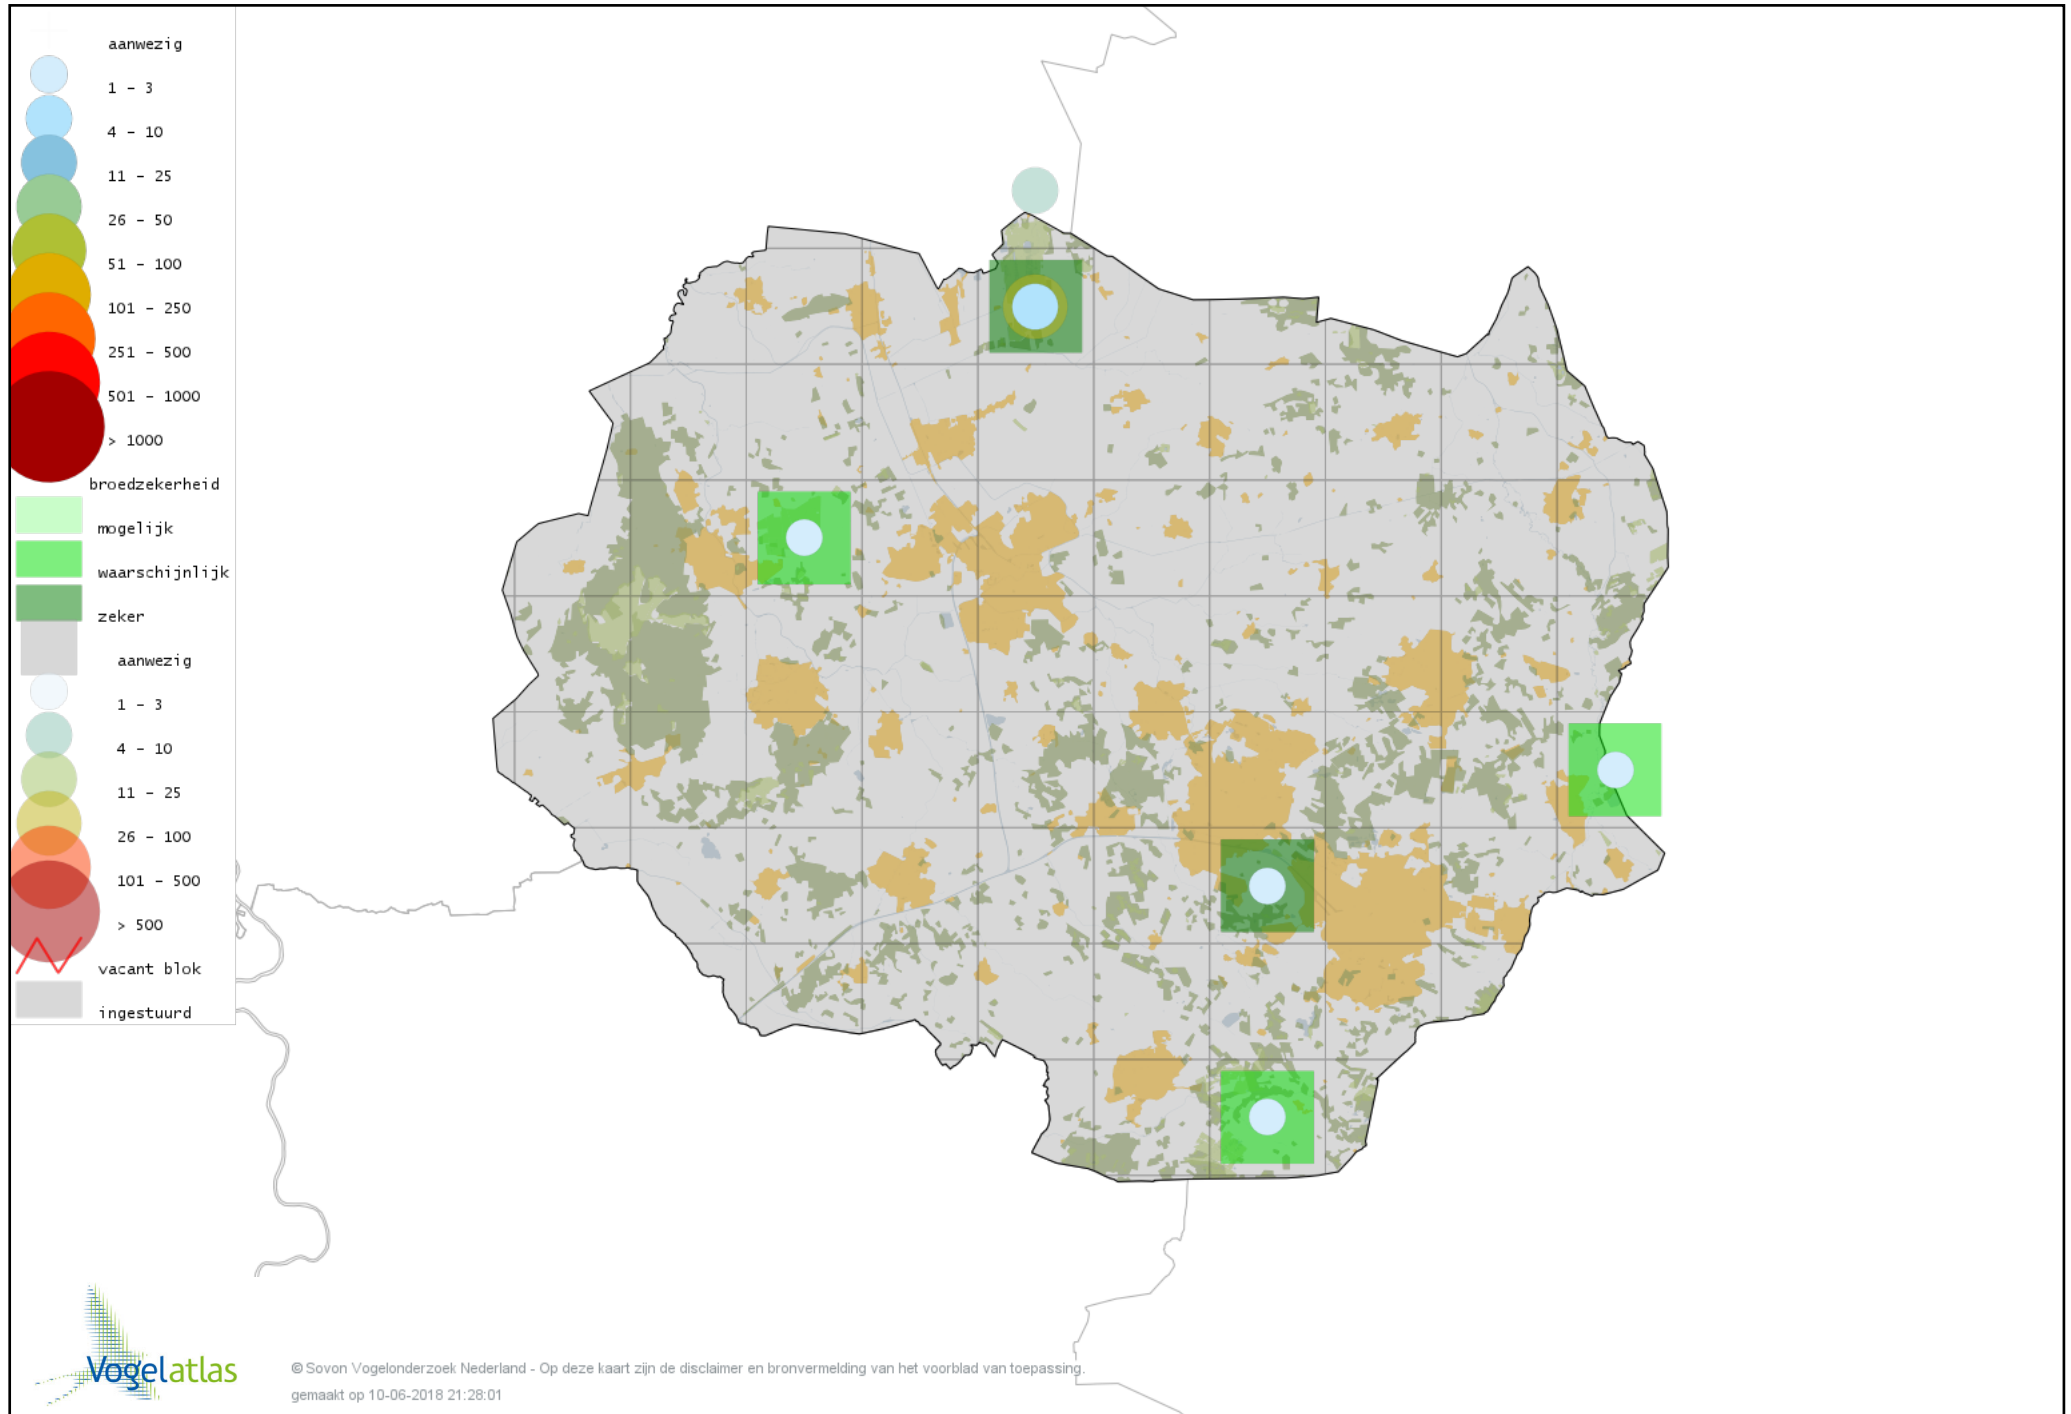

Voorlopige verspreidingskaart Fazant broedseizoen

Voorlopige verspreidingskaart Aalscholver broedseizoen

Voorlopige verspreidingskaart Roerdomp broedseizoen

Voorlopige verspreidingskaart Blauwe Reiger broedseizoen

Voorlopige verspreidingskaart Ooievaar broedseizoen

Voorlopige verspreidingskaart Dodaars broedseizoen

Voorlopige verspreidingskaart Fuut broedseizoen

Voorlopige verspreidingskaart Geoorde Fuut broedseizoen

Voorlopige verspreidingskaart Wespendifeet broedseizoen

Voorlopige verspreidingskaart Slangenarend broedseizoen

Voorlopige verspreidingskaart Bruine Kiekendief broedseizoen

Voorlopige verspreidingskaart Havik broedseizoen

Voorlopige verspreidingskaart Sperwer broedseizoen

Voorlopige verspreidingskaart Buizerd broedseizoen

Voorlopige verspreidingskaart Torenvalk broedseizoen

Voorlopige verspreidingskaart Boomvalk broedseizoen