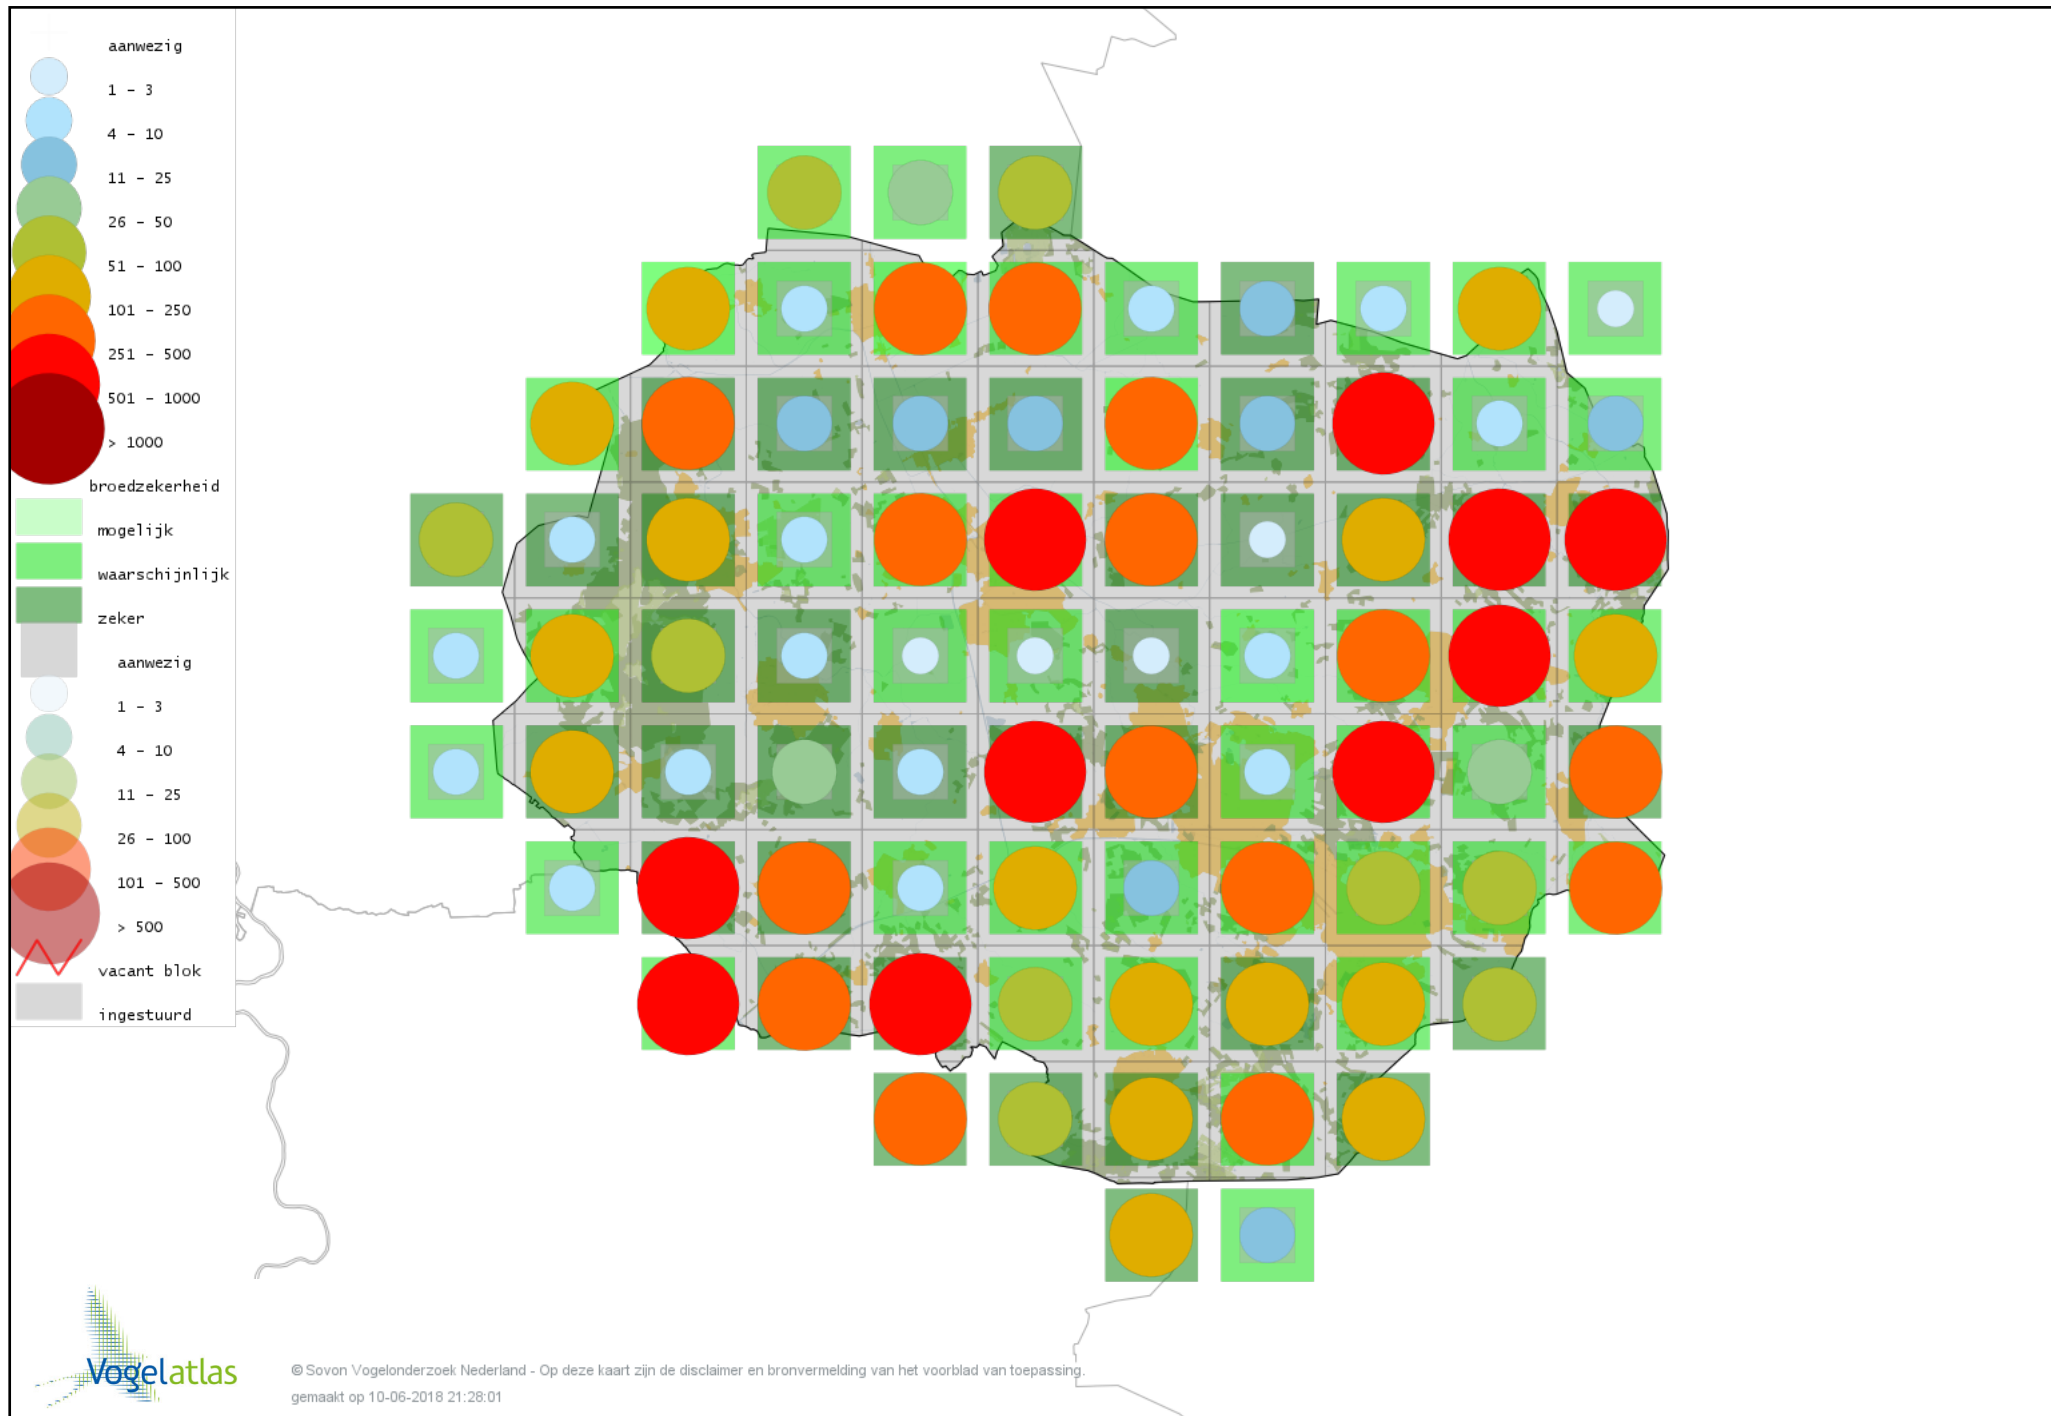

Voorlopige verspreidingskaart Witte Kwikstaart broedseizoen

Voorlopige verspreidingskaart Rouwkwikstaart broedseizoen

Voorlopige verspreidingskaart Boompieper broedseizoen

Voorlopige verspreidingskaart Graspieper broedseizoen

Voorlopige verspreidingskaart Vink broedseizoen

Voorlopige verspreidingskaart Europese Kanarie broedseizoen

Voorlopige verspreidingskaart Groenling broedseizoen

Voorlopige verspreidingskaart Putter broedseizoen