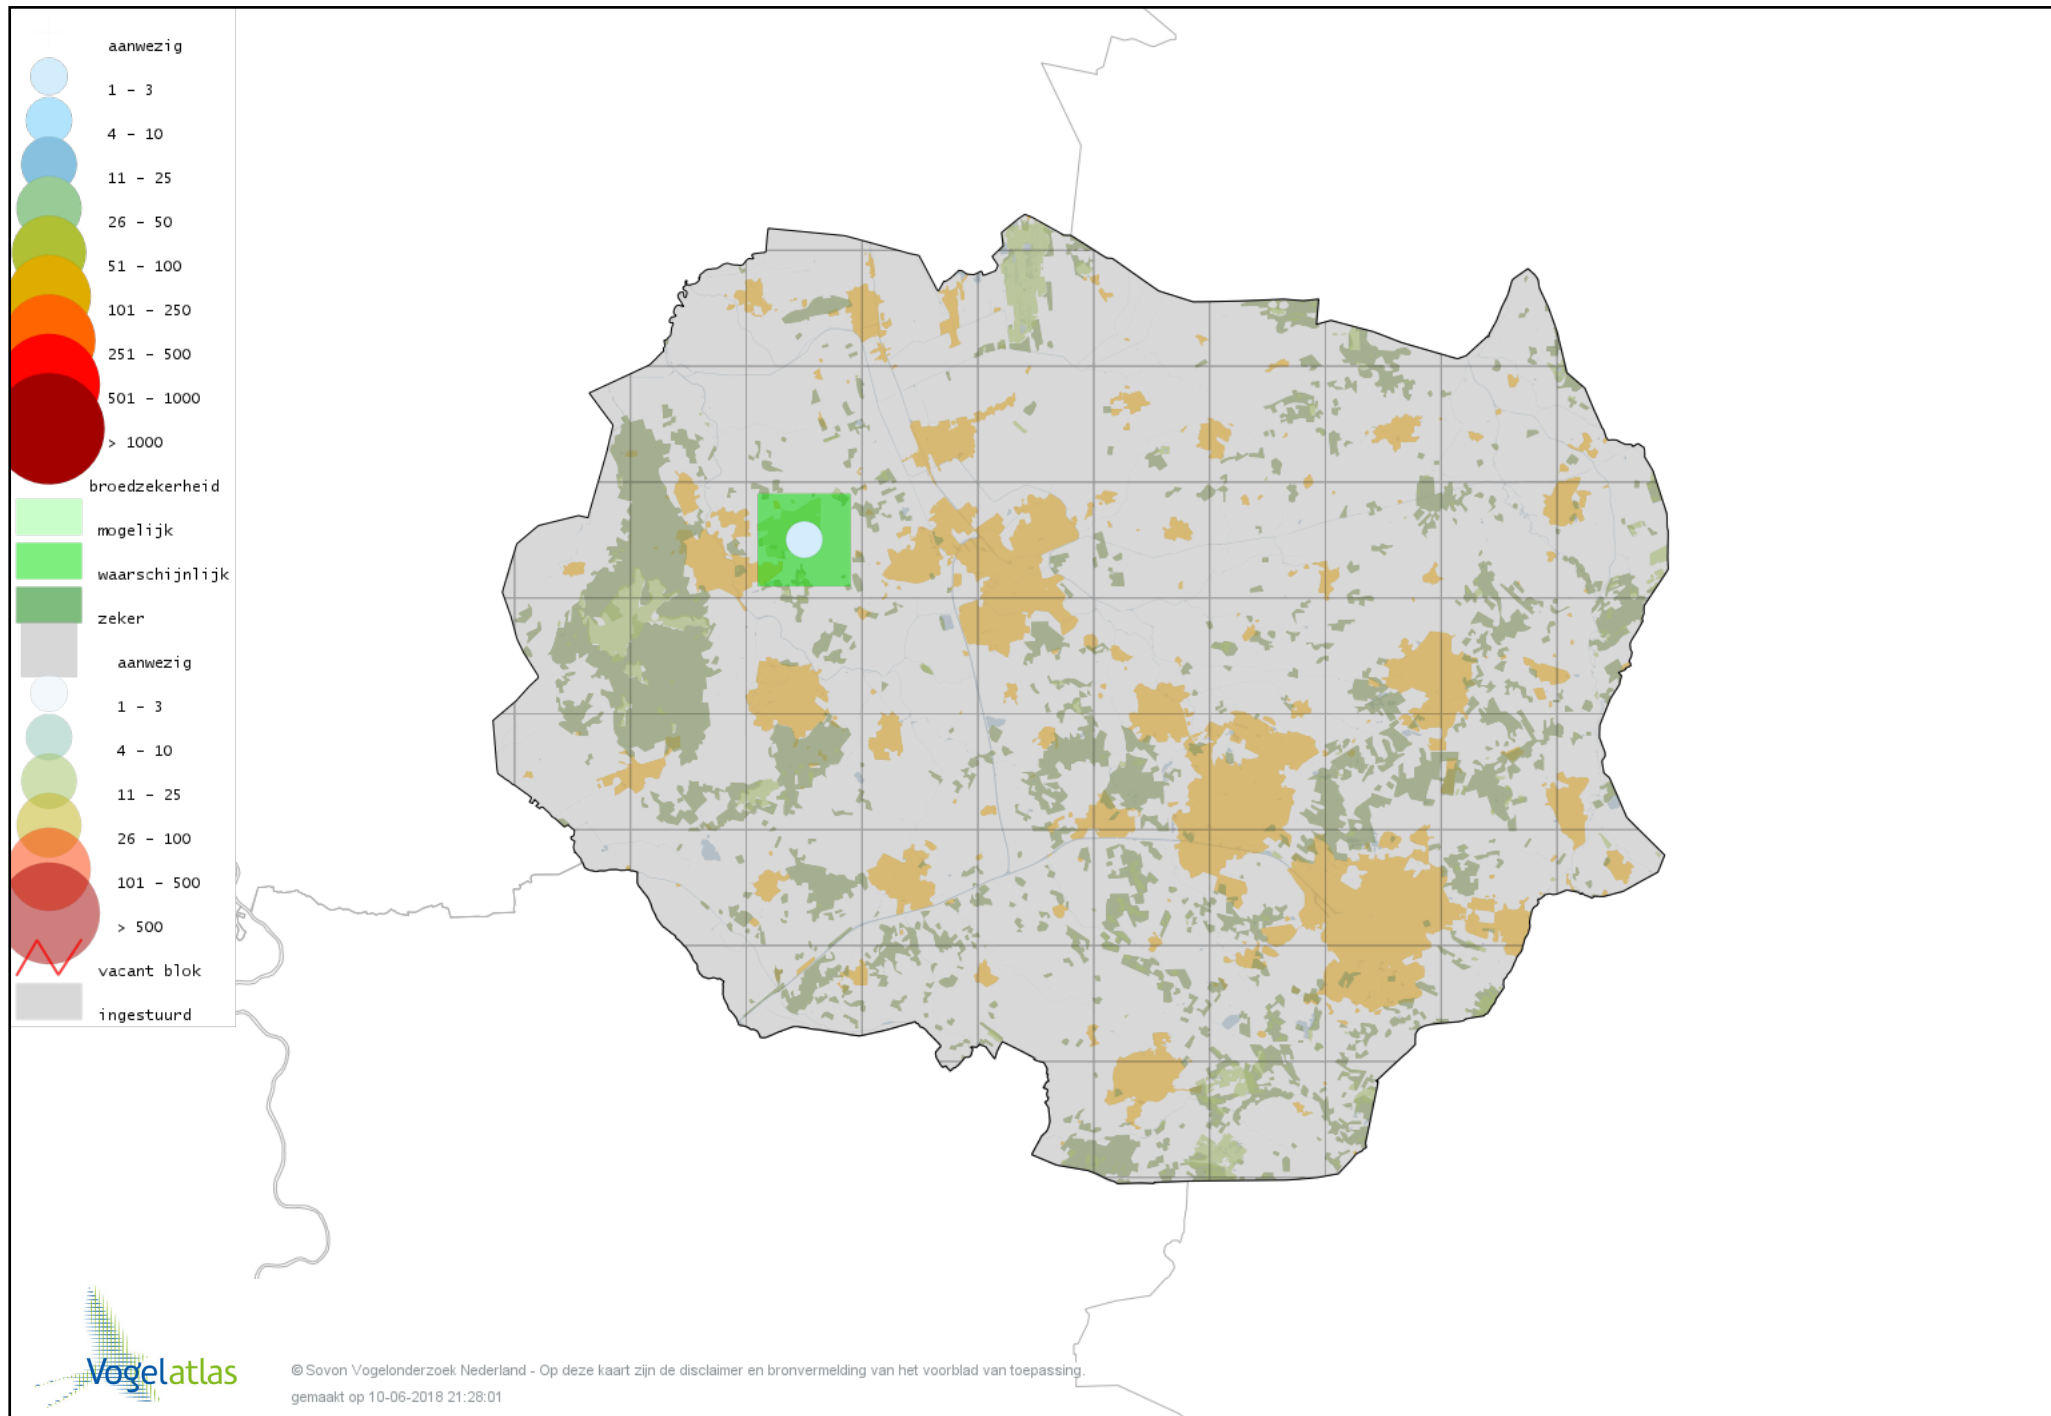

Voorlopige verspreidingskaart Waterhoen broedseizoen

Voorlopige verspreidingskaart Meerkoet broedseizoen

Voorlopige verspreidingskaart Scholekster broedseizoen

Voorlopige verspreidingskaart Kleine Plevier broedseizoen

Voorlopige verspreidingskaart Kievit broedseizoen

Voorlopige verspreidingskaart Watersnip broedseizoen

Voorlopige verspreidingskaart Houtsnip broedseizoen

Voorlopige verspreidingskaart Grutto broedseizoen

Voorlopige verspreidingskaart Wulp broedseizoen

Voorlopige verspreidingskaart Oeverloper broedseizoen

Voorlopige verspreidingskaart Tureluur broedseizoen

Voorlopige verspreidingskaart Kokmeeuw broedseizoen

Voorlopige verspreidingskaart Zwartkopmeeuw broedseizoen

Voorlopige verspreidingskaart Visdief broedseizoen

Voorlopige verspreidingskaart Stadsduif broedseizoen

Voorlopige verspreidingskaart Holenduif broedseizoen