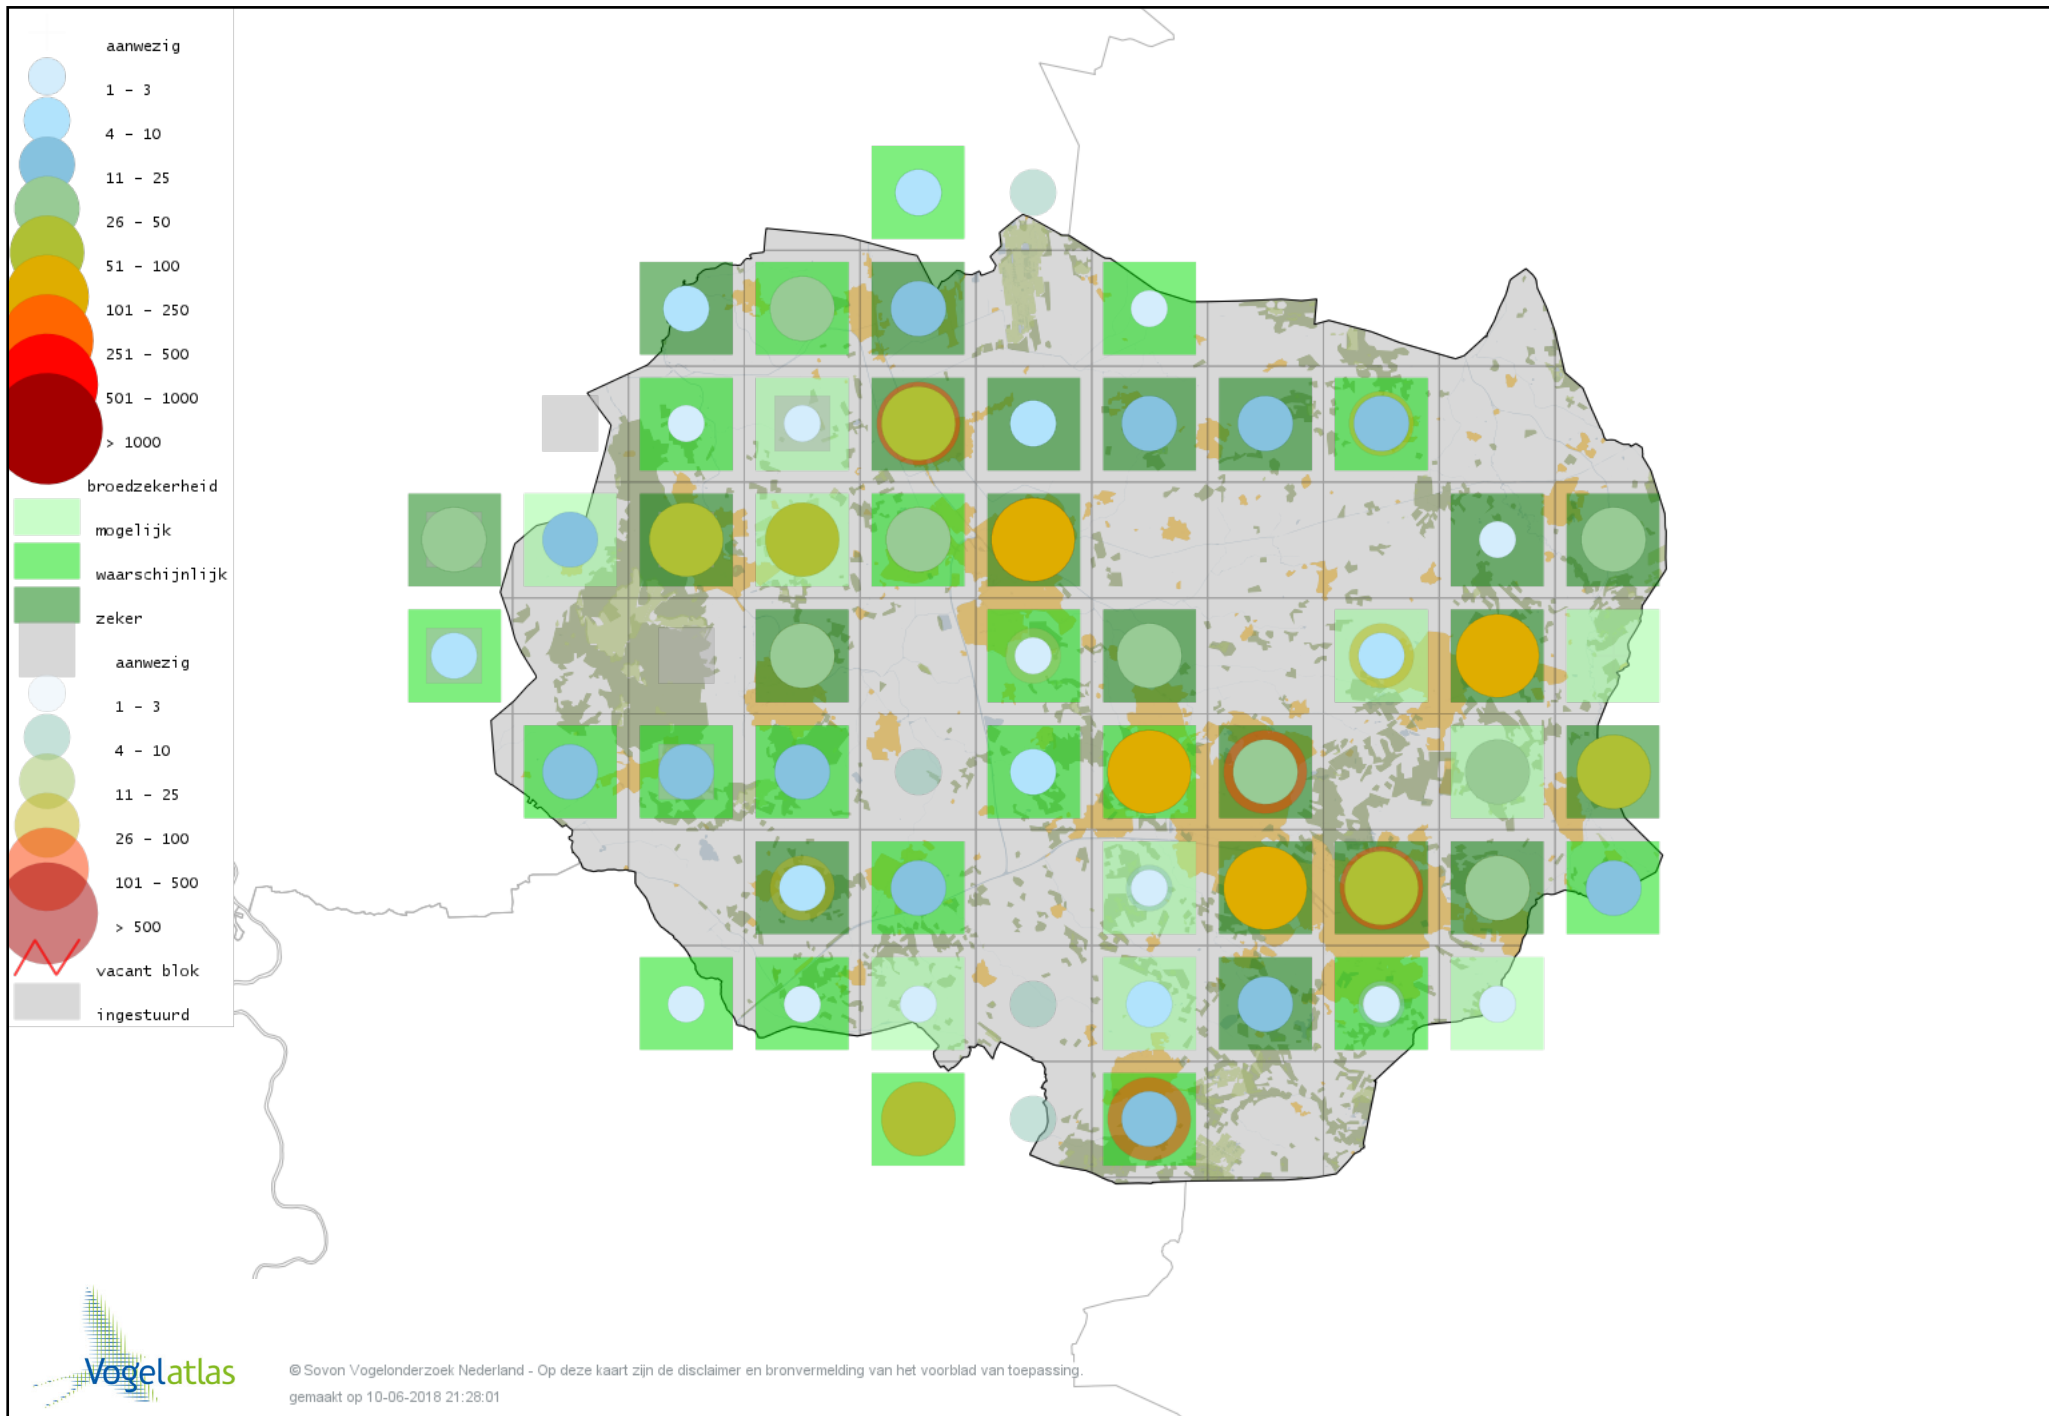

Voorlopige verspreidingskaart Houtduif broedseizoen

Voorlopige verspreidingskaart Turkse Tortel broedseizoen

Voorlopige verspreidingskaart Zomertortel broedseizoen

Voorlopige verspreidingskaart Lachduif broedseizoen

Voorlopige verspreidingskaart Koekoek broedseizoen

Voorlopige verspreidingskaart Kerkuil broedseizoen

Voorlopige verspreidingskaart Steenuil broedseizoen

Voorlopige verspreidingskaart Bosuil broedseizoen

Voorlopige verspreidingskaart Ransuil broedseizoen

Voorlopige verspreidingskaart Nachtzwaluw broedseizoen

Voorlopige verspreidingskaart Gierzwaluw broedseizoen

Voorlopige verspreidingskaart IJsvogel broedseizoen