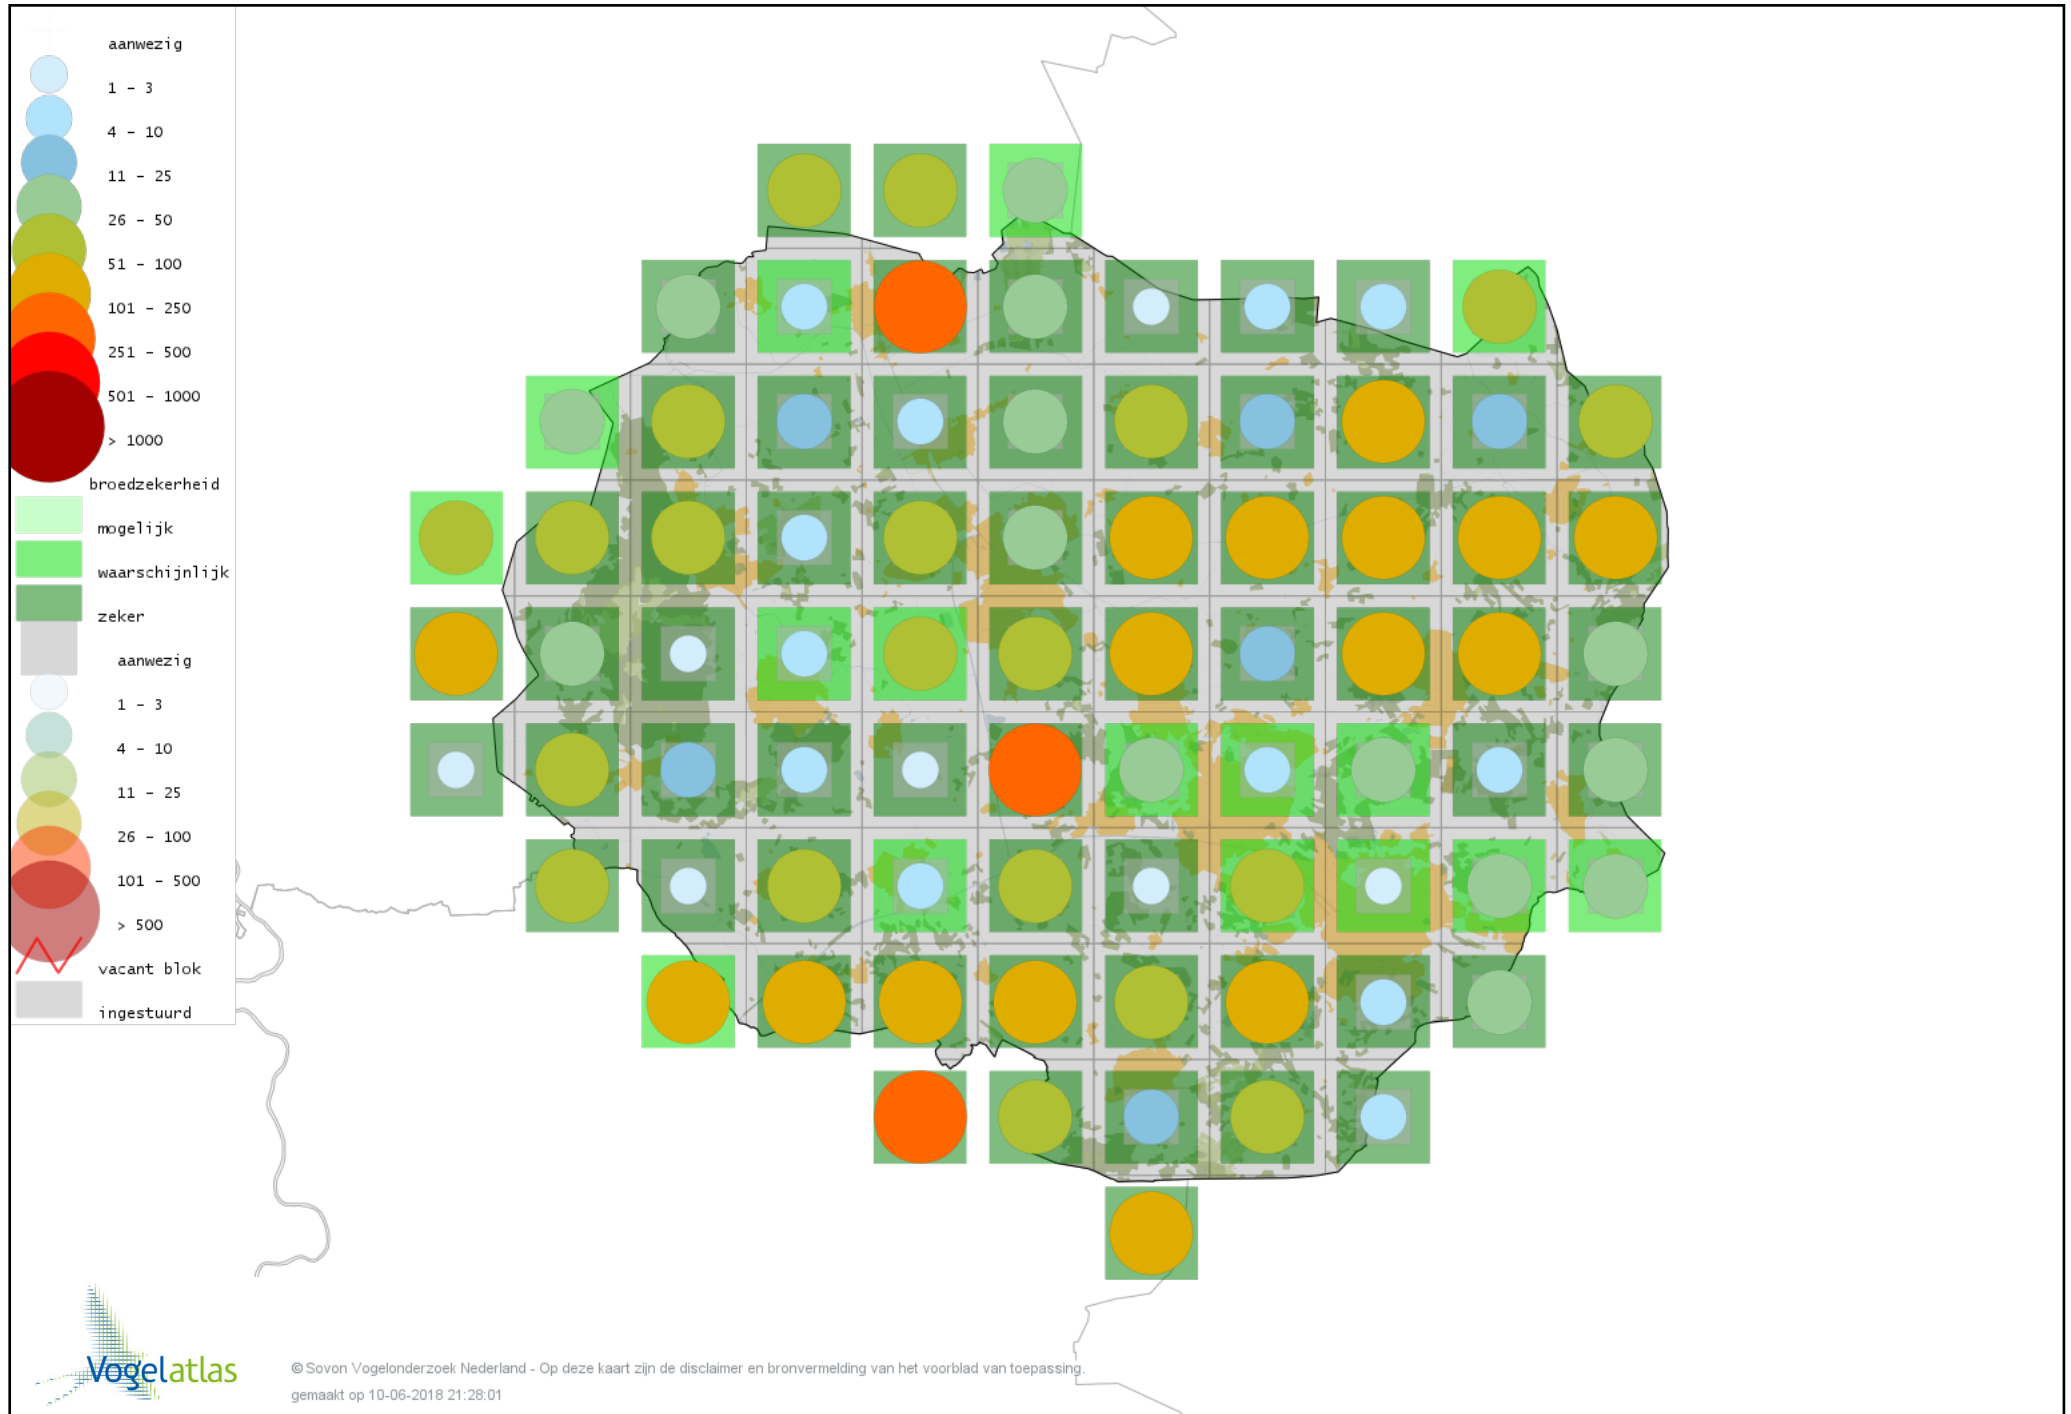

Voorlopige verspreidingskaart Kuifmees broedseizoen

Voorlopige verspreidingskaart Zwarte Mees broedseizoen

Voorlopige verspreidingskaart Matkop broedseizoen

Voorlopige verspreidingskaart Glanskop broedseizoen

Voorlopige verspreidingskaart Beardman broedseizoen

Voorlopige verspreidingskaart Boomleeuwerik broedseizoen

Voorlopige verspreidingskaart Veldleeuwerik broedseizoen

Voorlopige verspreidingskaart Oeverzwaluw broedseizoen

Voorlopige verspreidingskaart Boerenzwaluw broedseizoen

Voorlopige verspreidingskaart Huiszwaluw broedseizoen

Voorlopige verspreidingskaart Staartmees broedseizoen

Voorlopige verspreidingskaart Fluitter broedseizoen