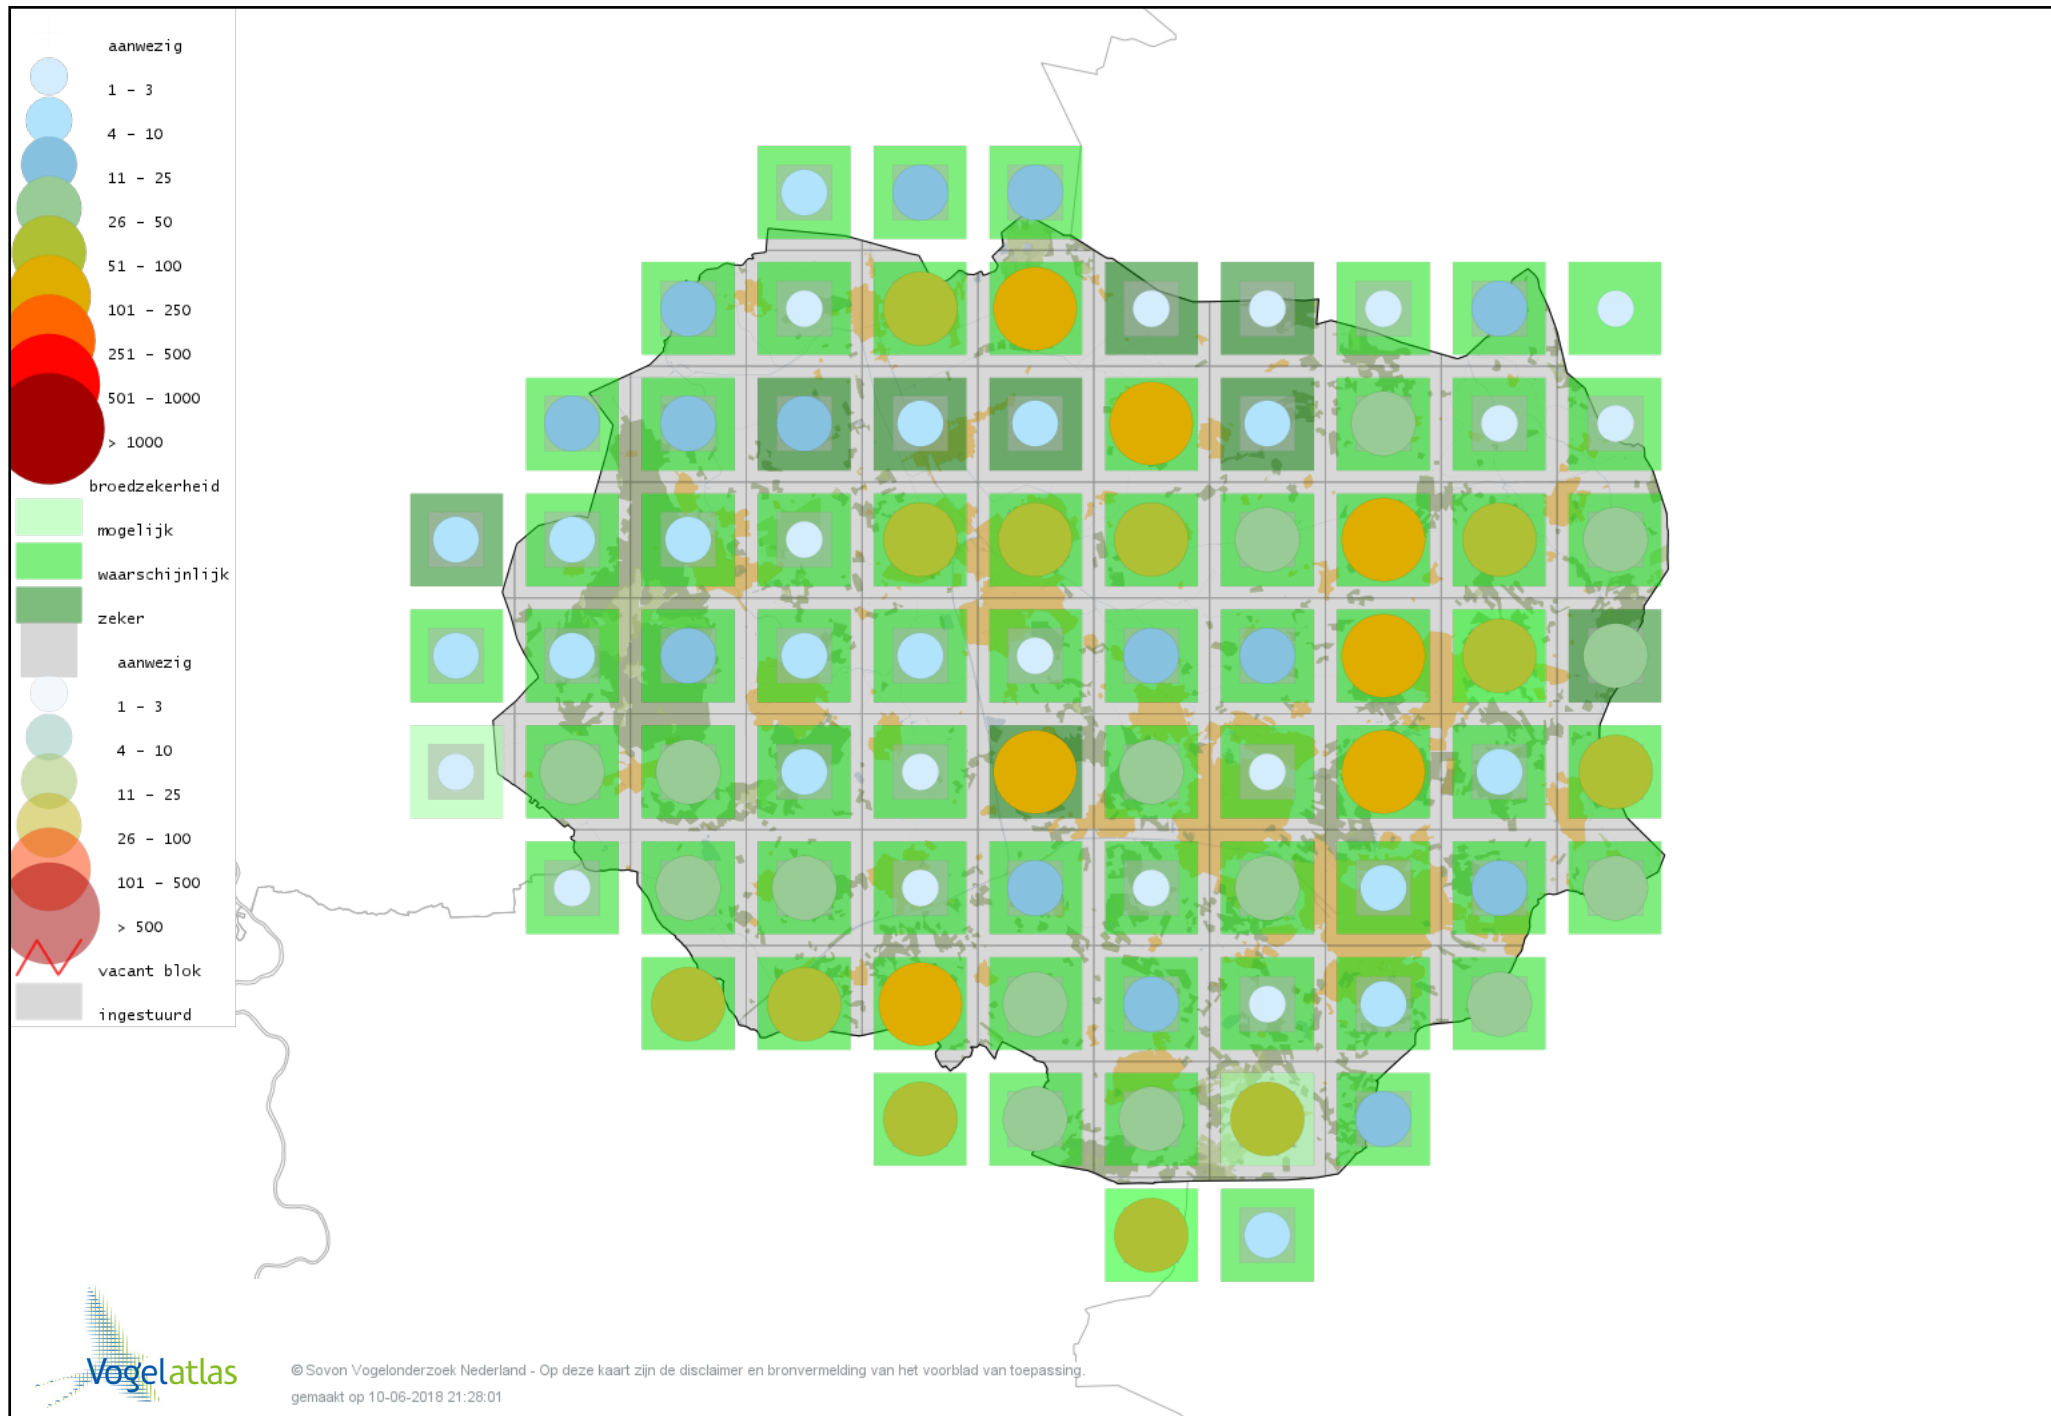

Voorlopige verspreidingskaart Boerenzwaluw broedseizoen

Voorlopige verspreidingskaart Huiszwaluw broedseizoen

Voorlopige verspreidingskaart Staartmees broedseizoen

Voorlopige verspreidingskaart Fluitter broedseizoen

Voorlopige verspreidingskaart Tjiftjaf broedseizoen

Voorlopige verspreidingskaart Fitis broedseizoen

Voorlopige verspreidingskaart Braamsluiper broedseizoen

Voorlopige verspreidingskaart Grasmus broedseizoen

Voorlopige verspreidingskaart Tuinfluiter broedseizoen

Voorlopige verspreidingskaart Zwartkop broedseizoen

Voorlopige verspreidingskaart Sprinkhaanzanger broedseizoen

Voorlopige verspreidingskaart Spotvogel broedseizoen