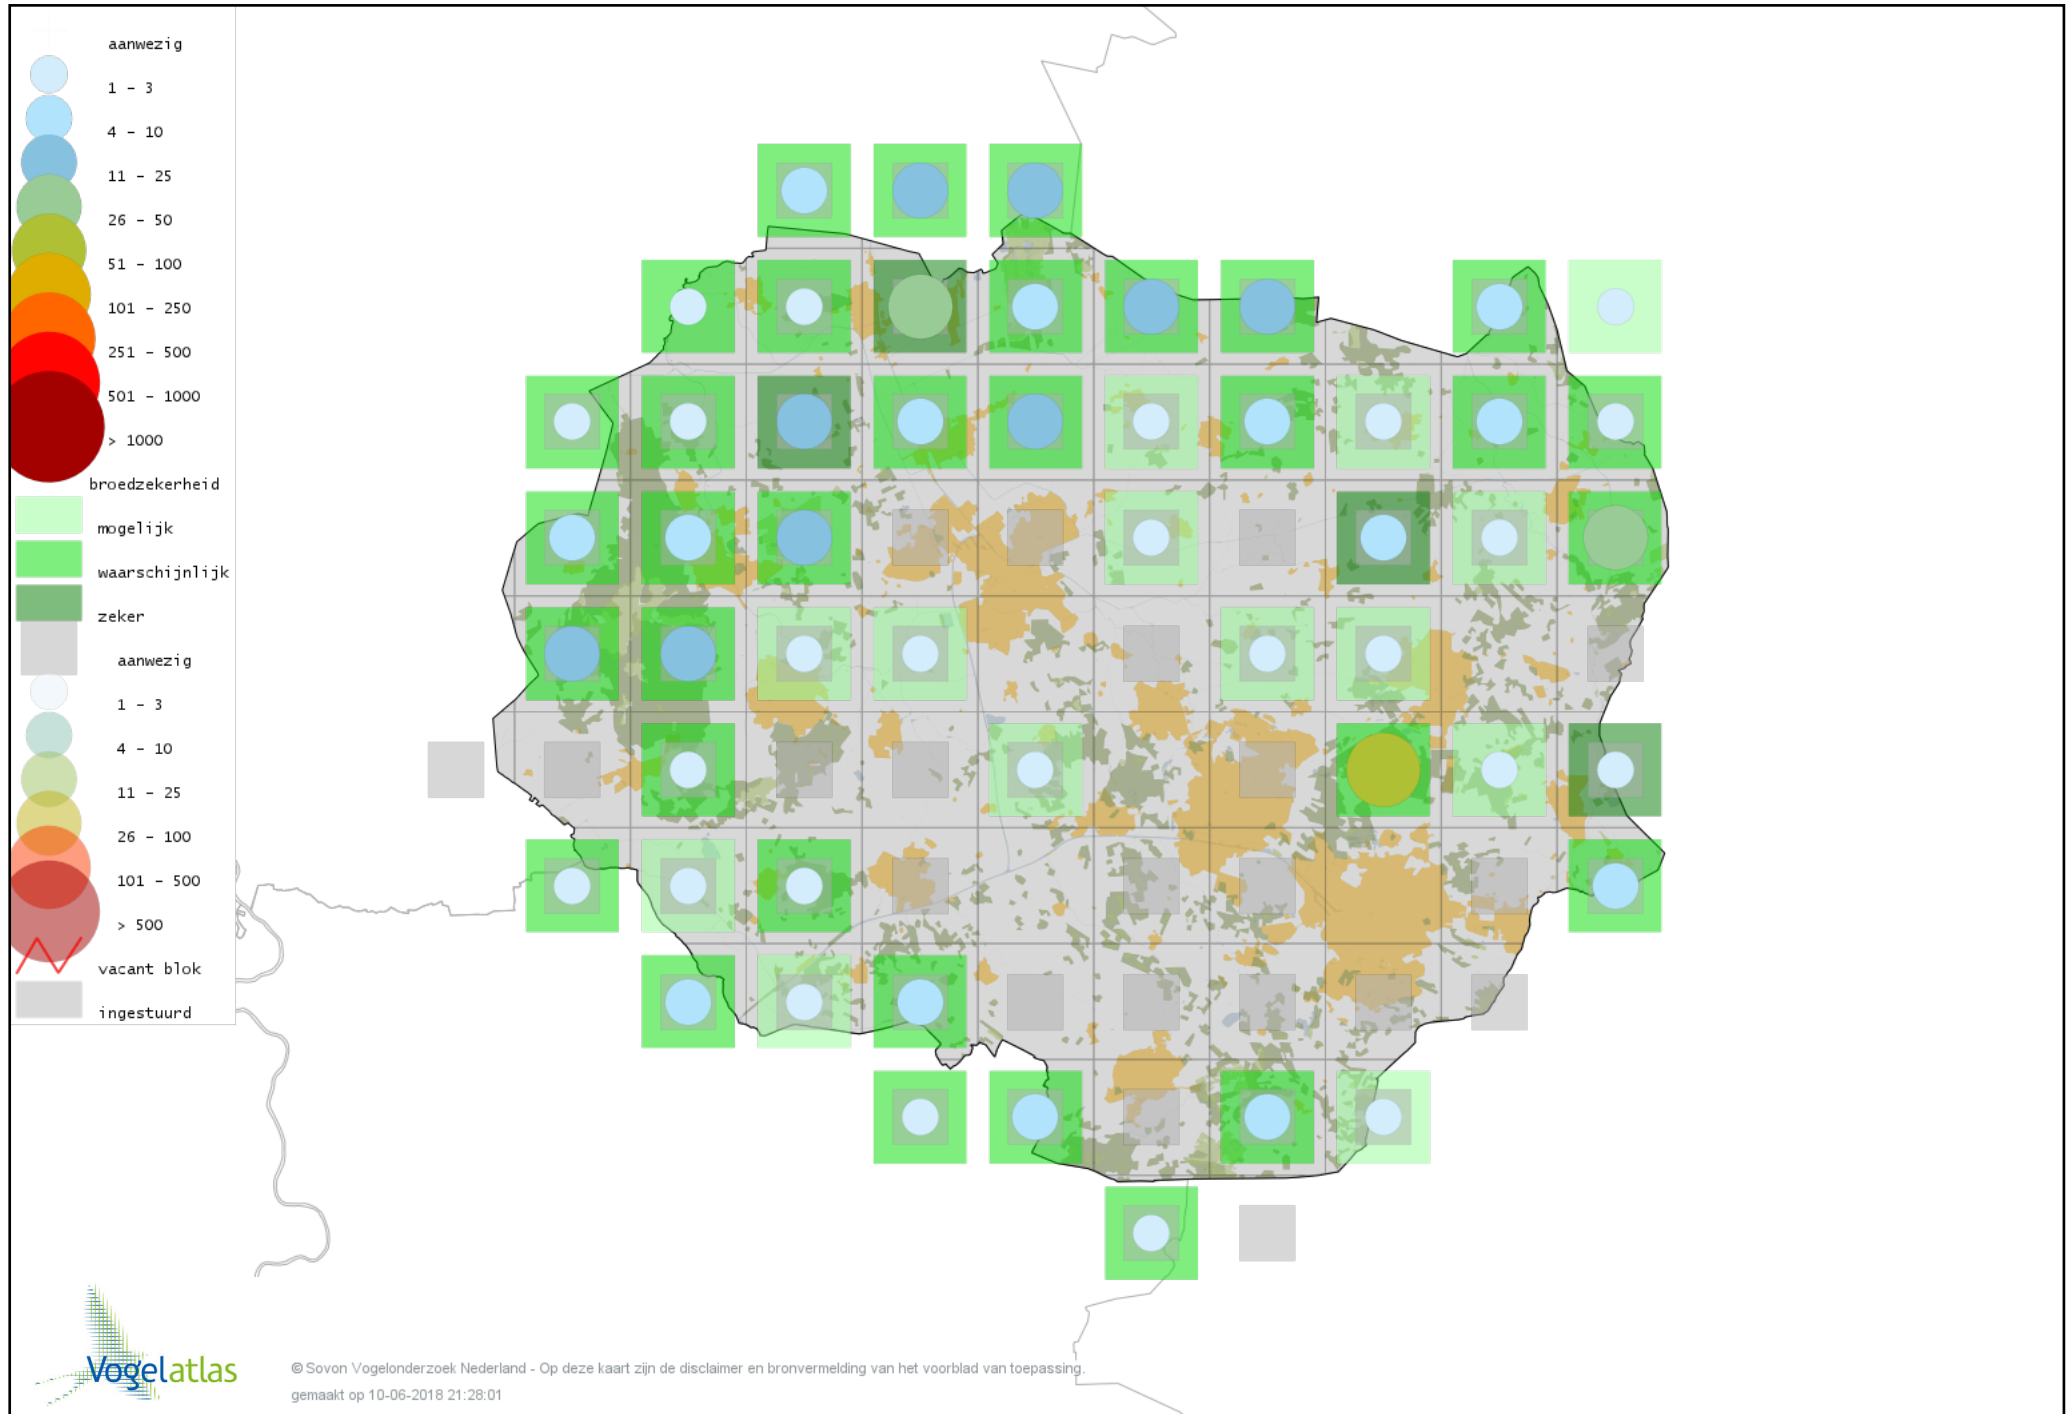

Voorlopige verspreidingskaart Goudhaan broedseizoen

Voorlopige verspreidingskaart Vuurgoudhaan broedseizoen

Voorlopige verspreidingskaart Pimpelmees broedseizoen

Voorlopige verspreidingskaart Koolmees broedseizoen

Voorlopige verspreidingskaart Kuifmees broedseizoen

Voorlopige verspreidingskaart Zwarte Mees broedseizoen

Voorlopige verspreidingskaart Matkop broedseizoen

Voorlopige verspreidingskaart Glanskop broedseizoen

Voorlopige verspreidingskaart Beardman broedseizoen

Voorlopige verspreidingskaart Boomleeuwerik broedseizoen

Voorlopige verspreidingskaart Veldleeuwerik broedseizoen

Voorlopige verspreidingskaart Oeverzwaluw broedseizoen