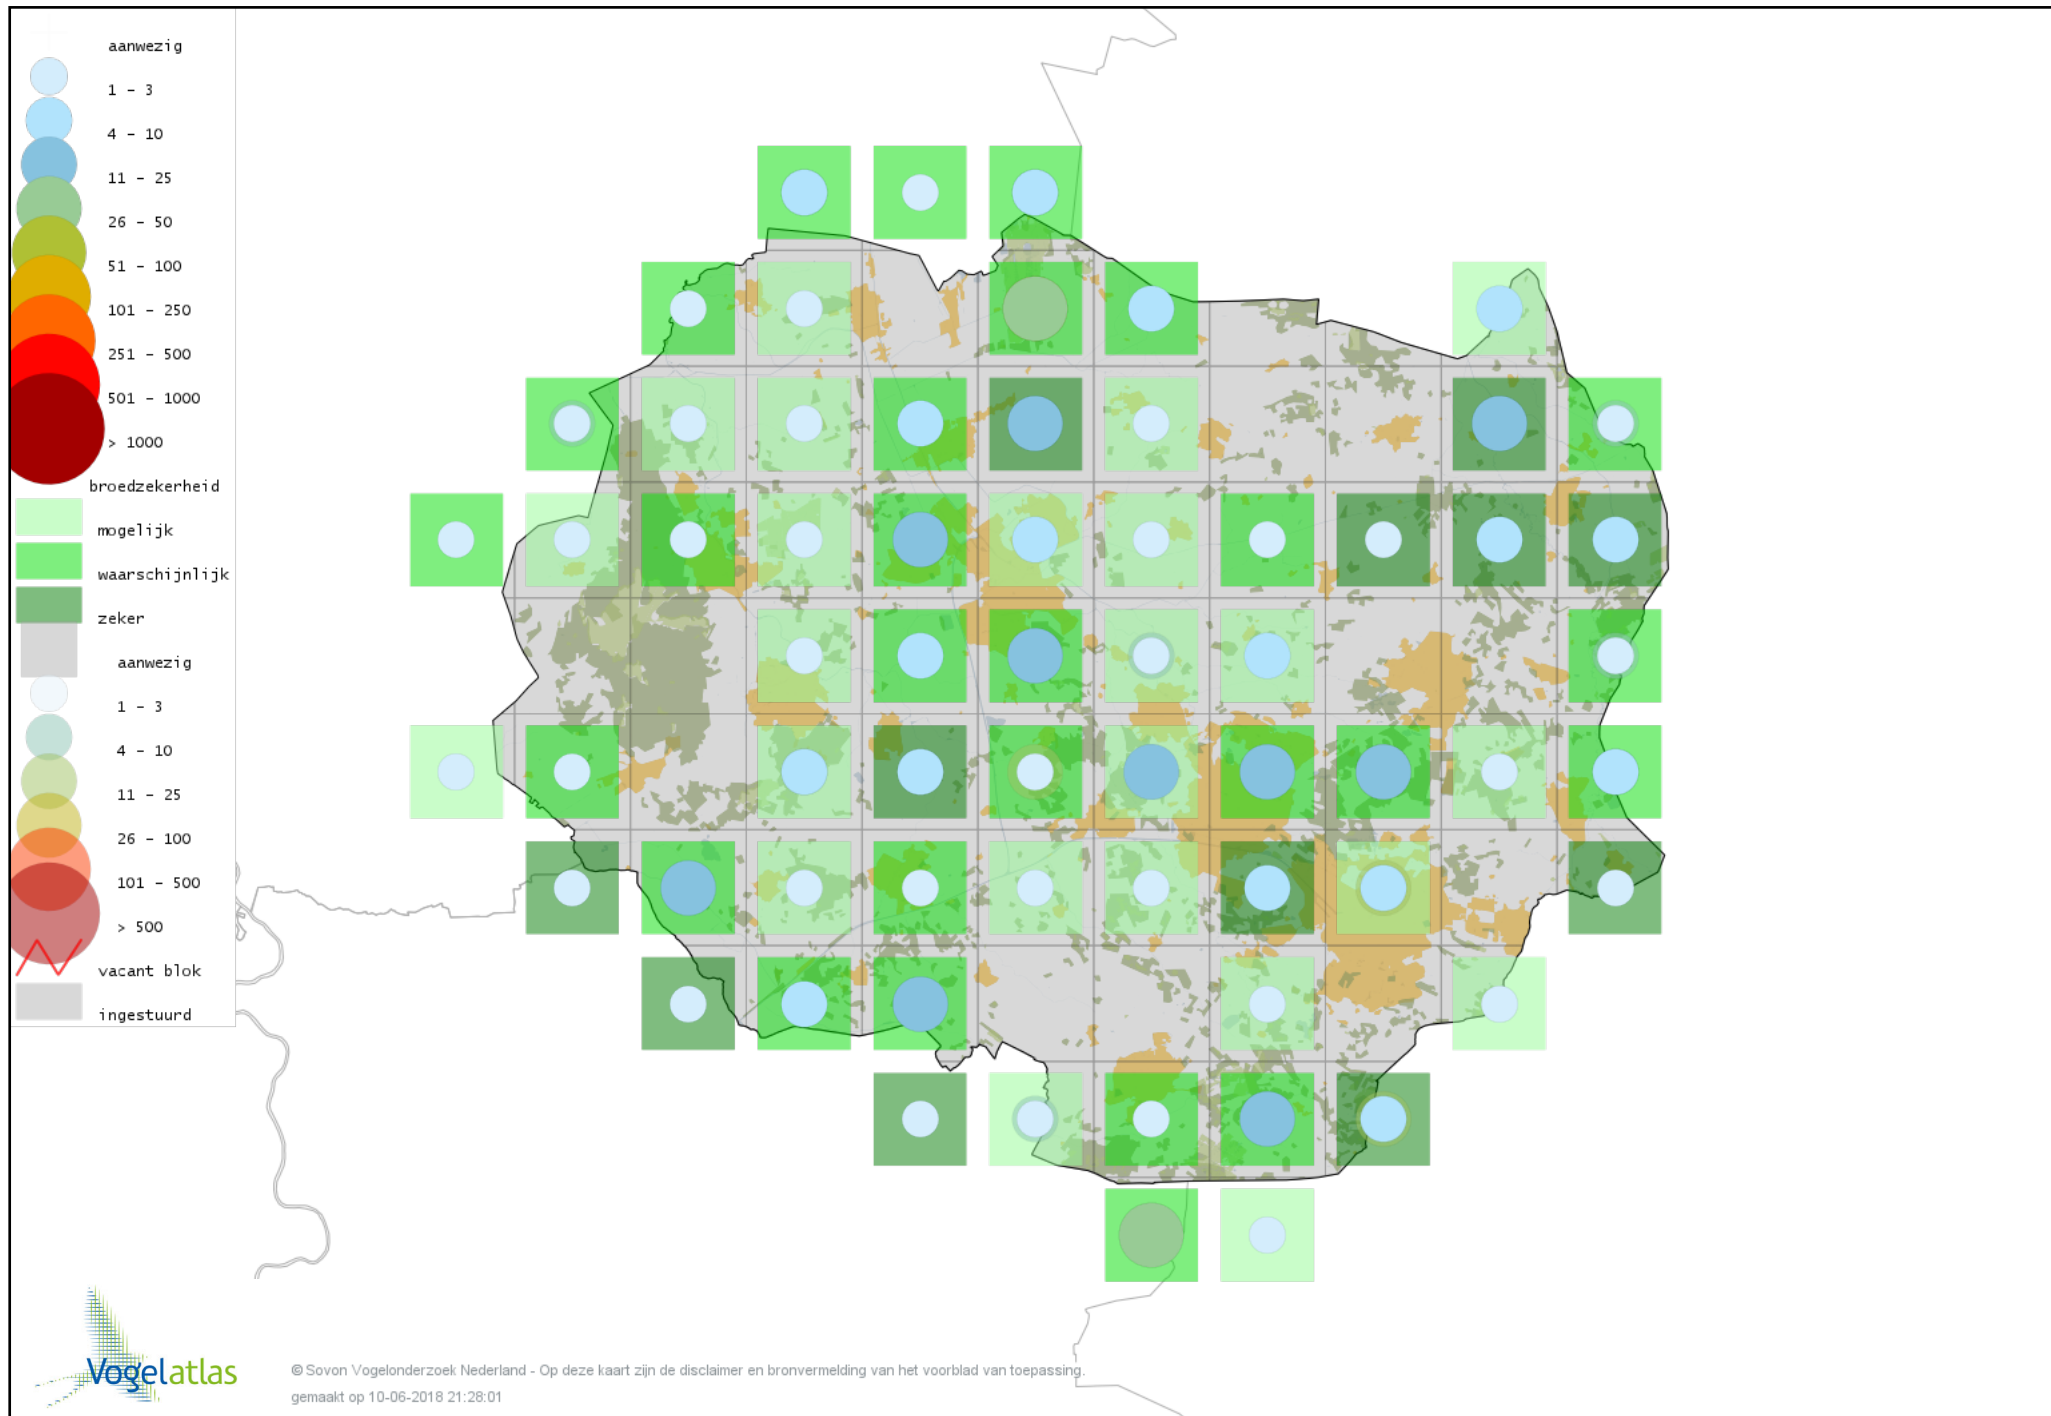

Voorlopige verspreidingskaart Knobbelgans (Chinese) broedseizoen

Voorlopige verspreidingskaart Grauwe Gans broedseizoen

Voorlopige verspreidingskaart Soepgans broedseizoen

Voorlopige verspreidingskaart Kolgans broedseizoen

Voorlopige verspreidingskaart Grote Canadese Gans broedseizoen

Voorlopige verspreidingskaart Brandgans broedseizoen

Voorlopige verspreidingskaart Nijlgans broedseizoen

Voorlopige verspreidingskaart Casarca broedseizoen

Voorlopige verspreidingskaart Bergeend broedseizoen

Voorlopige verspreidingskaart Tafeleend broedseizoen

Voorlopige verspreidingskaart Kuifeend broedseizoen

Voorlopige verspreidingskaart Muskuseend broedseizoen

Voorlopige verspreidingskaart Carolina-eend broedseizoen

Voorlopige verspreidingskaart Mandarijneend broedseizoen

Voorlopige verspreidingskaart Brilduiker broedseizoen

Voorlopige verspreidingskaart Kokardezaagbek broedseizoen