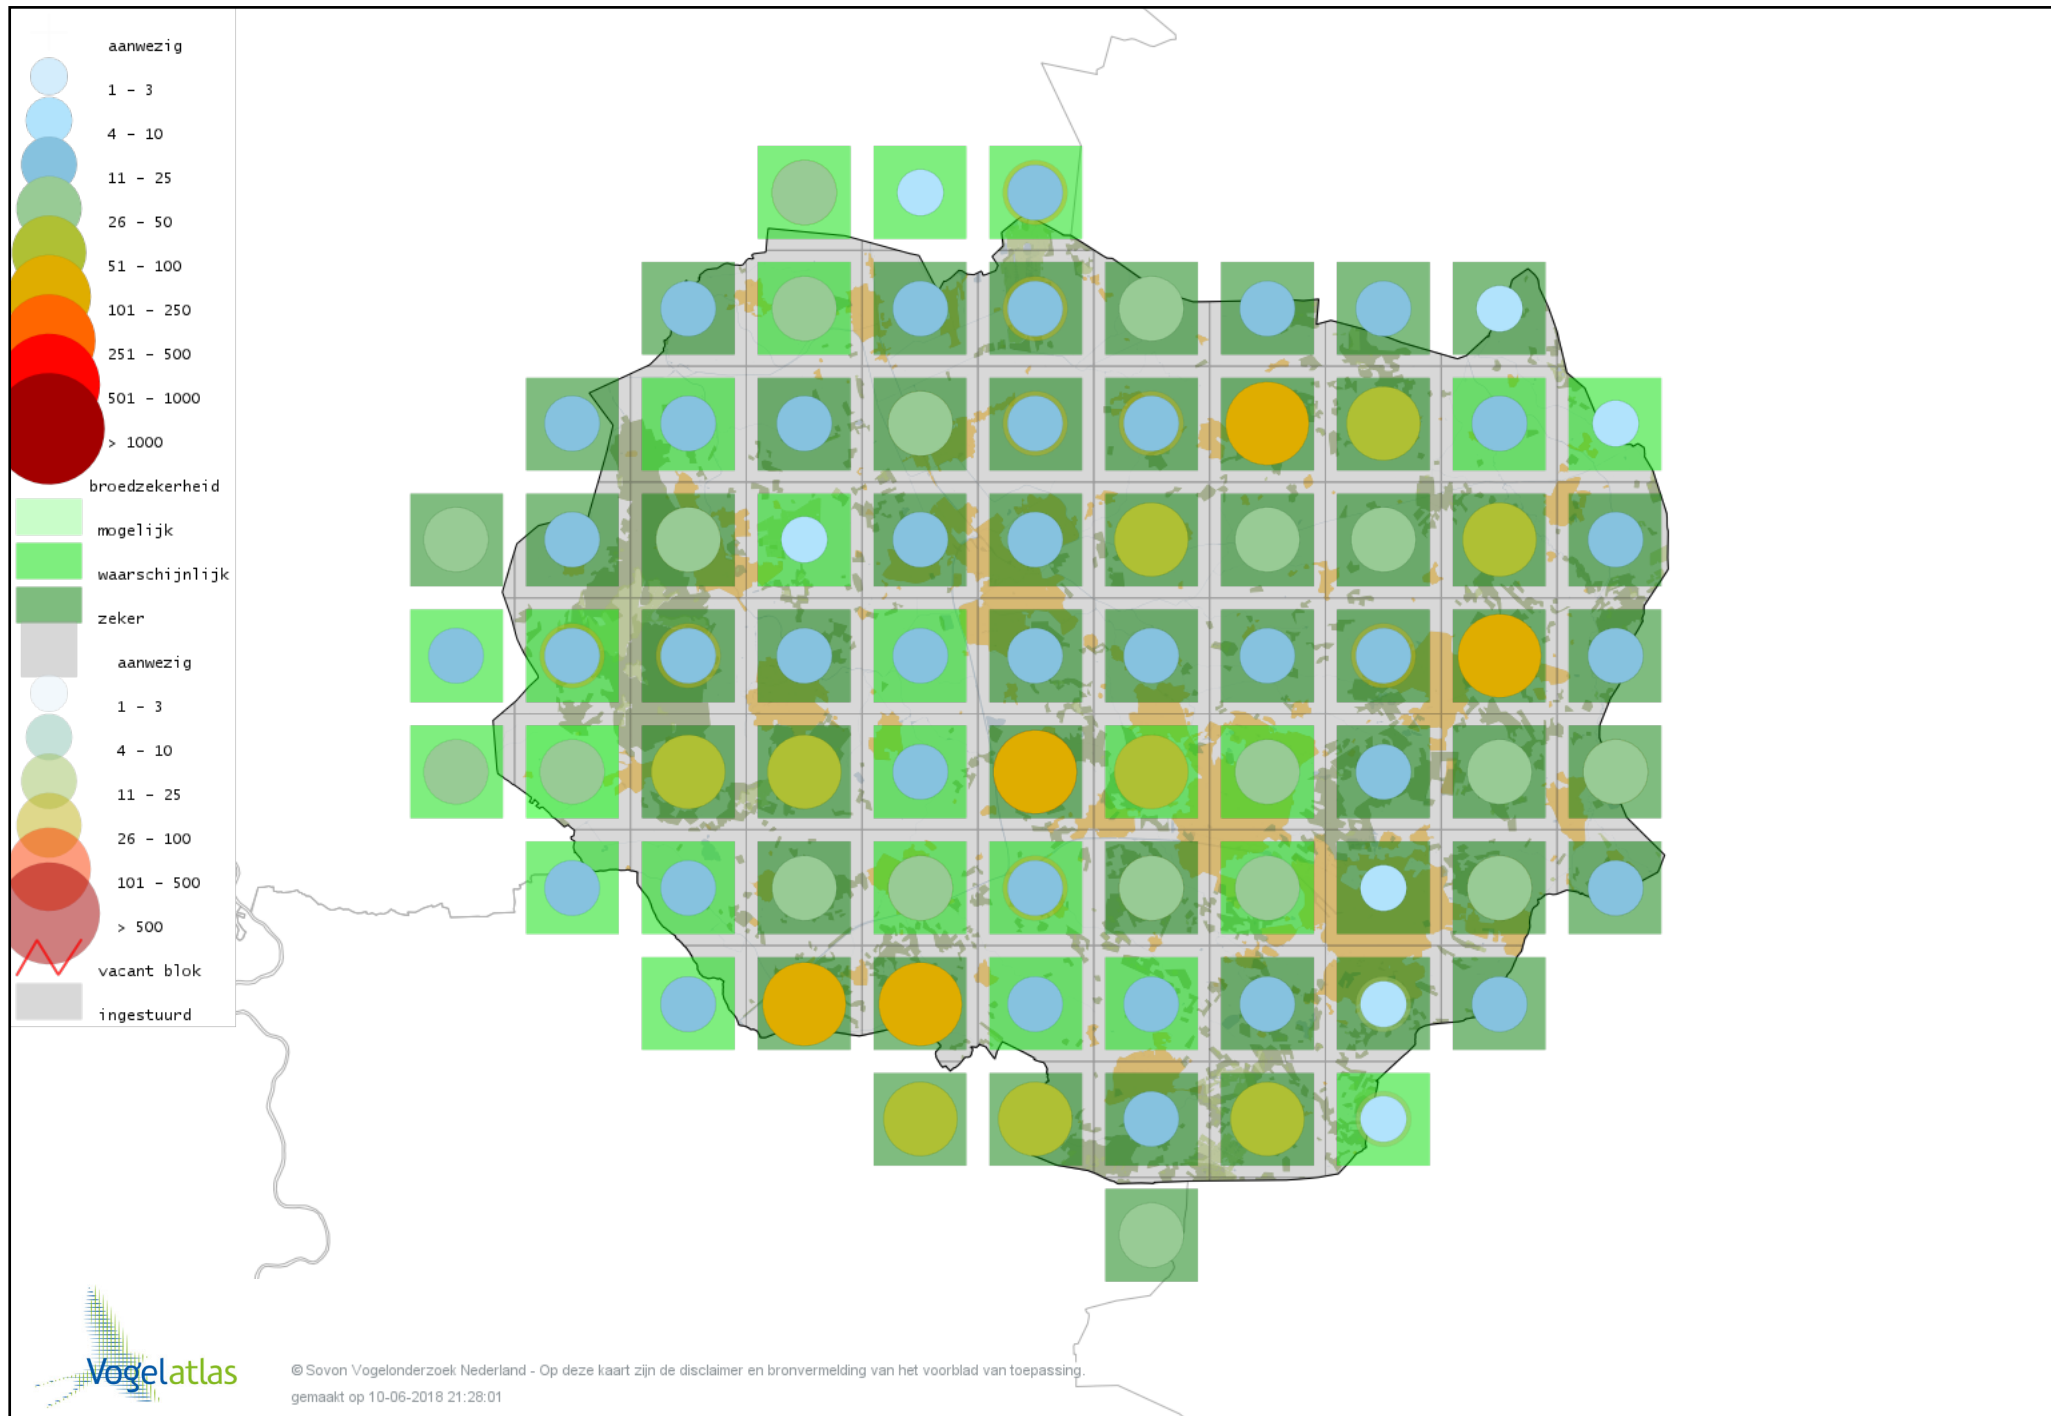

Voorlopige verspreidingskaart Grote Lijster broedseizoen

Voorlopige verspreidingskaart Grauwe Vliegenvanger broedseizoen

Voorlopige verspreidingskaart Roodborst broedseizoen

Voorlopige verspreidingskaart Nachtegaal broedseizoen

Voorlopige verspreidingskaart Blauwborst broedseizoen

Voorlopige verspreidingskaart Zwarte Roodstaart broedseizoen

Voorlopige verspreidingskaart Gekraagde Roodstaart broedseizoen

Voorlopige verspreidingskaart Paapje broedseizoen

Voorlopige verspreidingskaart Roodborsttapuit broedseizoen

Voorlopige verspreidingskaart Tapuit broedseizoen

Voorlopige verspreidingskaart Bonte Vliegenvanger broedseizoen

Voorlopige verspreidingskaart Heggenmus broedseizoen