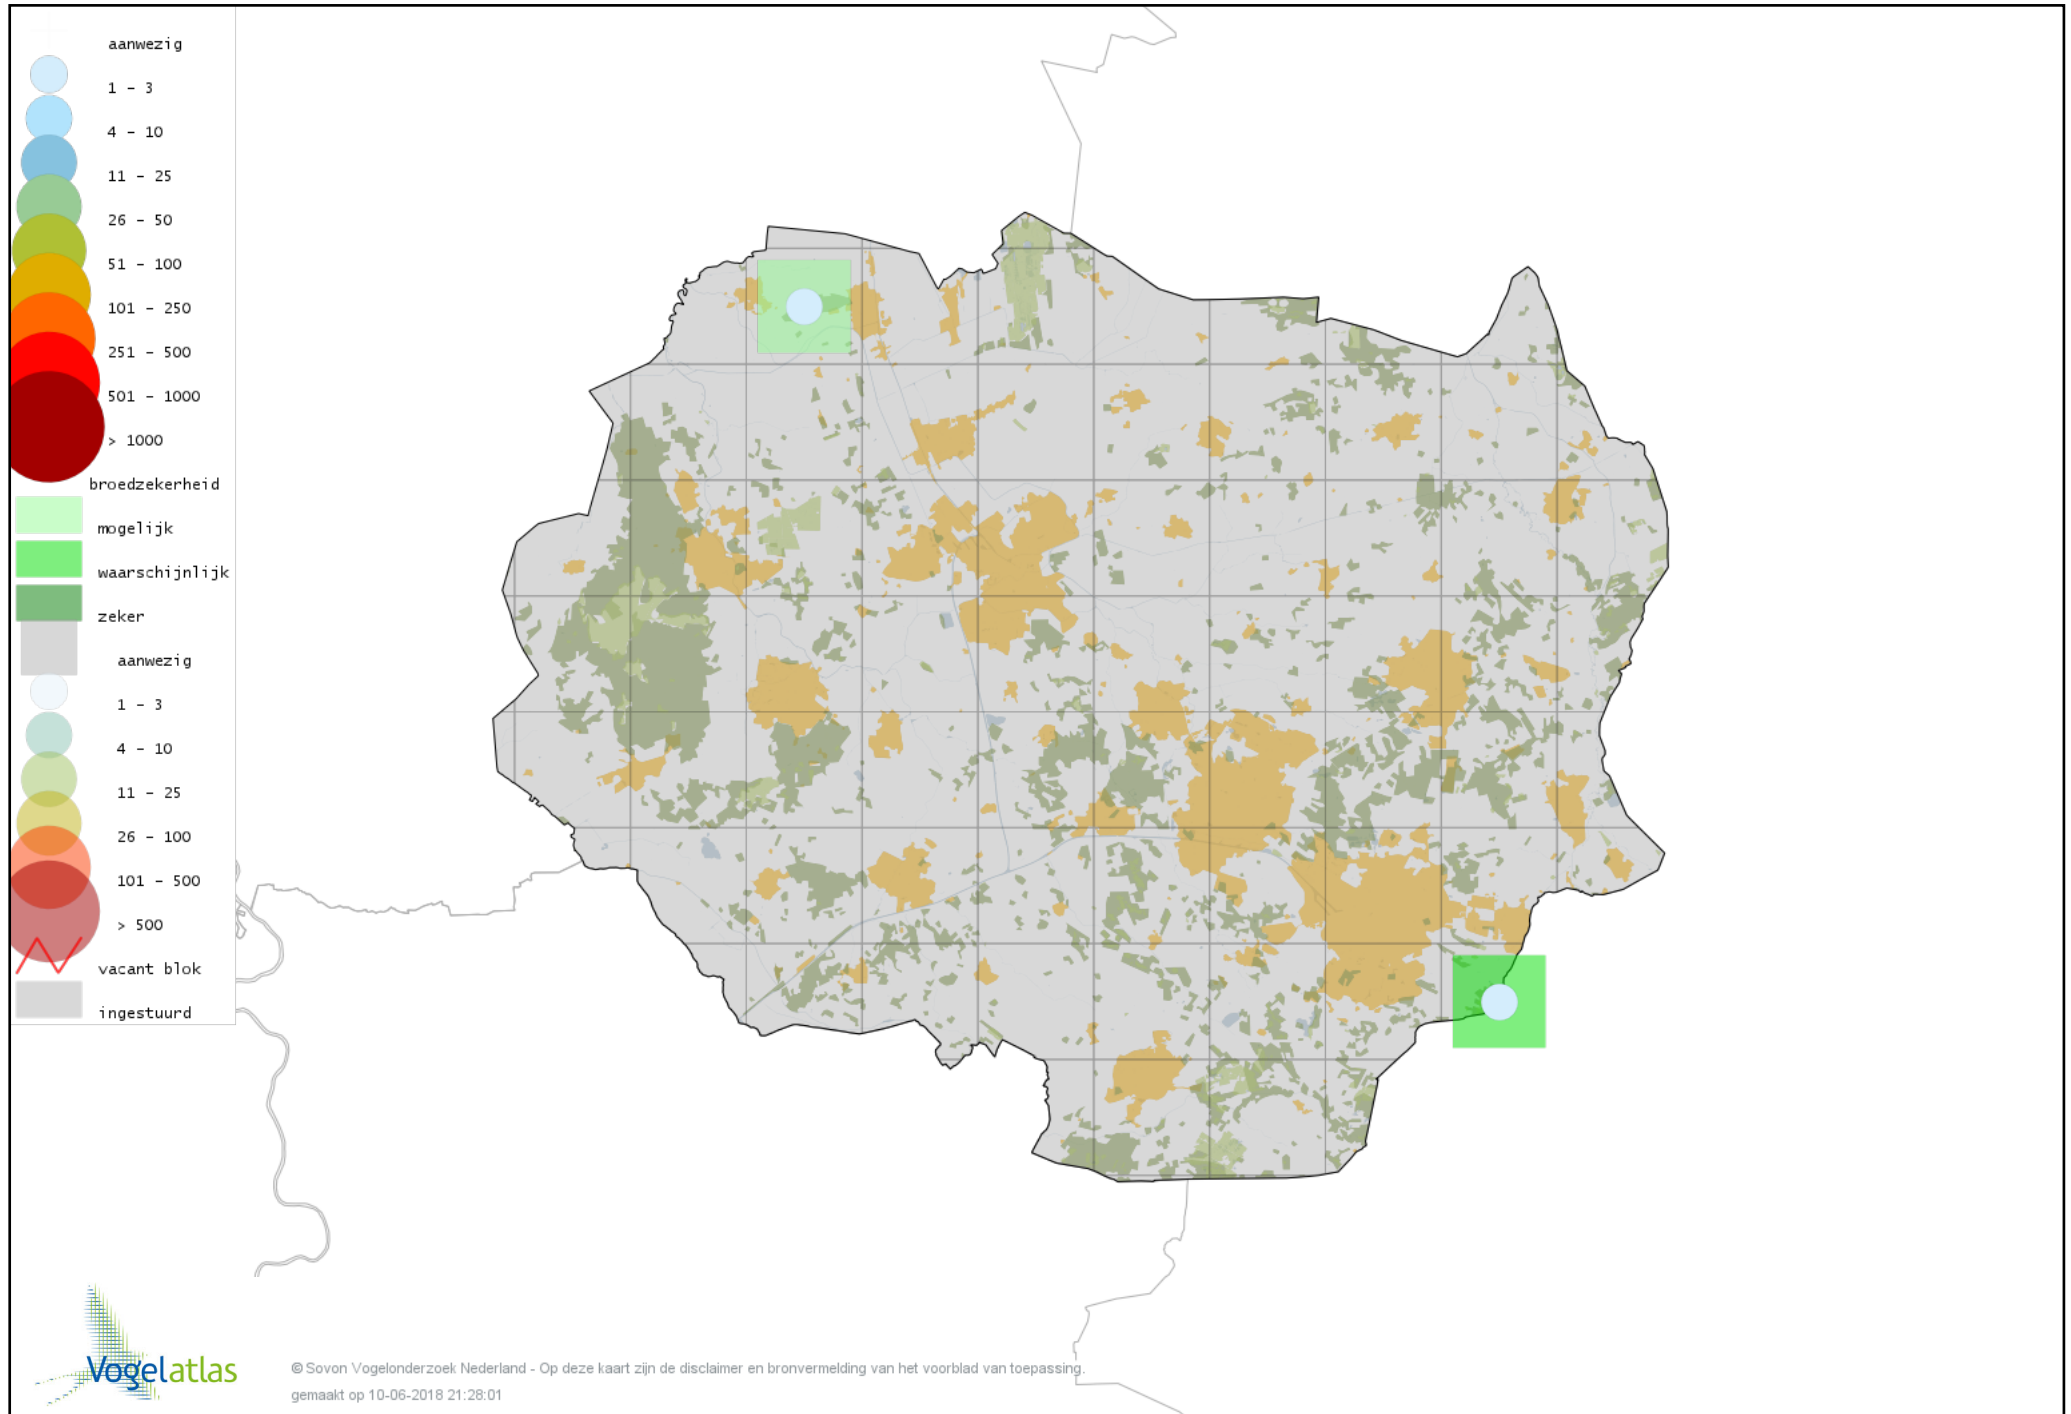

Voorlopige verspreidingskaart Sperwer broedseizoen

Voorlopige verspreidingskaart Buizerd broedseizoen

Voorlopige verspreidingskaart Torenvalk broedseizoen

Voorlopige verspreidingskaart Boomvalk broedseizoen

Voorlopige verspreidingskaart Slechtvalk broedseizoen

Voorlopige verspreidingskaart Waterral broedseizoen

Voorlopige verspreidingskaart Porseleinhoen broedseizoen

Voorlopige verspreidingskaart Kwartelkoning broedseizoen

Voorlopige verspreidingskaart Waterhoen broedseizoen

Voorlopige verspreidingskaart Meerkoet broedseizoen

Voorlopige verspreidingskaart Scholekster broedseizoen

Voorlopige verspreidingskaart Kleine Plevier broedseizoen

Voorlopige verspreidingskaart Kievit broedseizoen

Voorlopige verspreidingskaart Watersnip broedseizoen

Voorlopige verspreidingskaart Houtsnip broedseizoen

Voorlopige verspreidingskaart Grutto broedseizoen