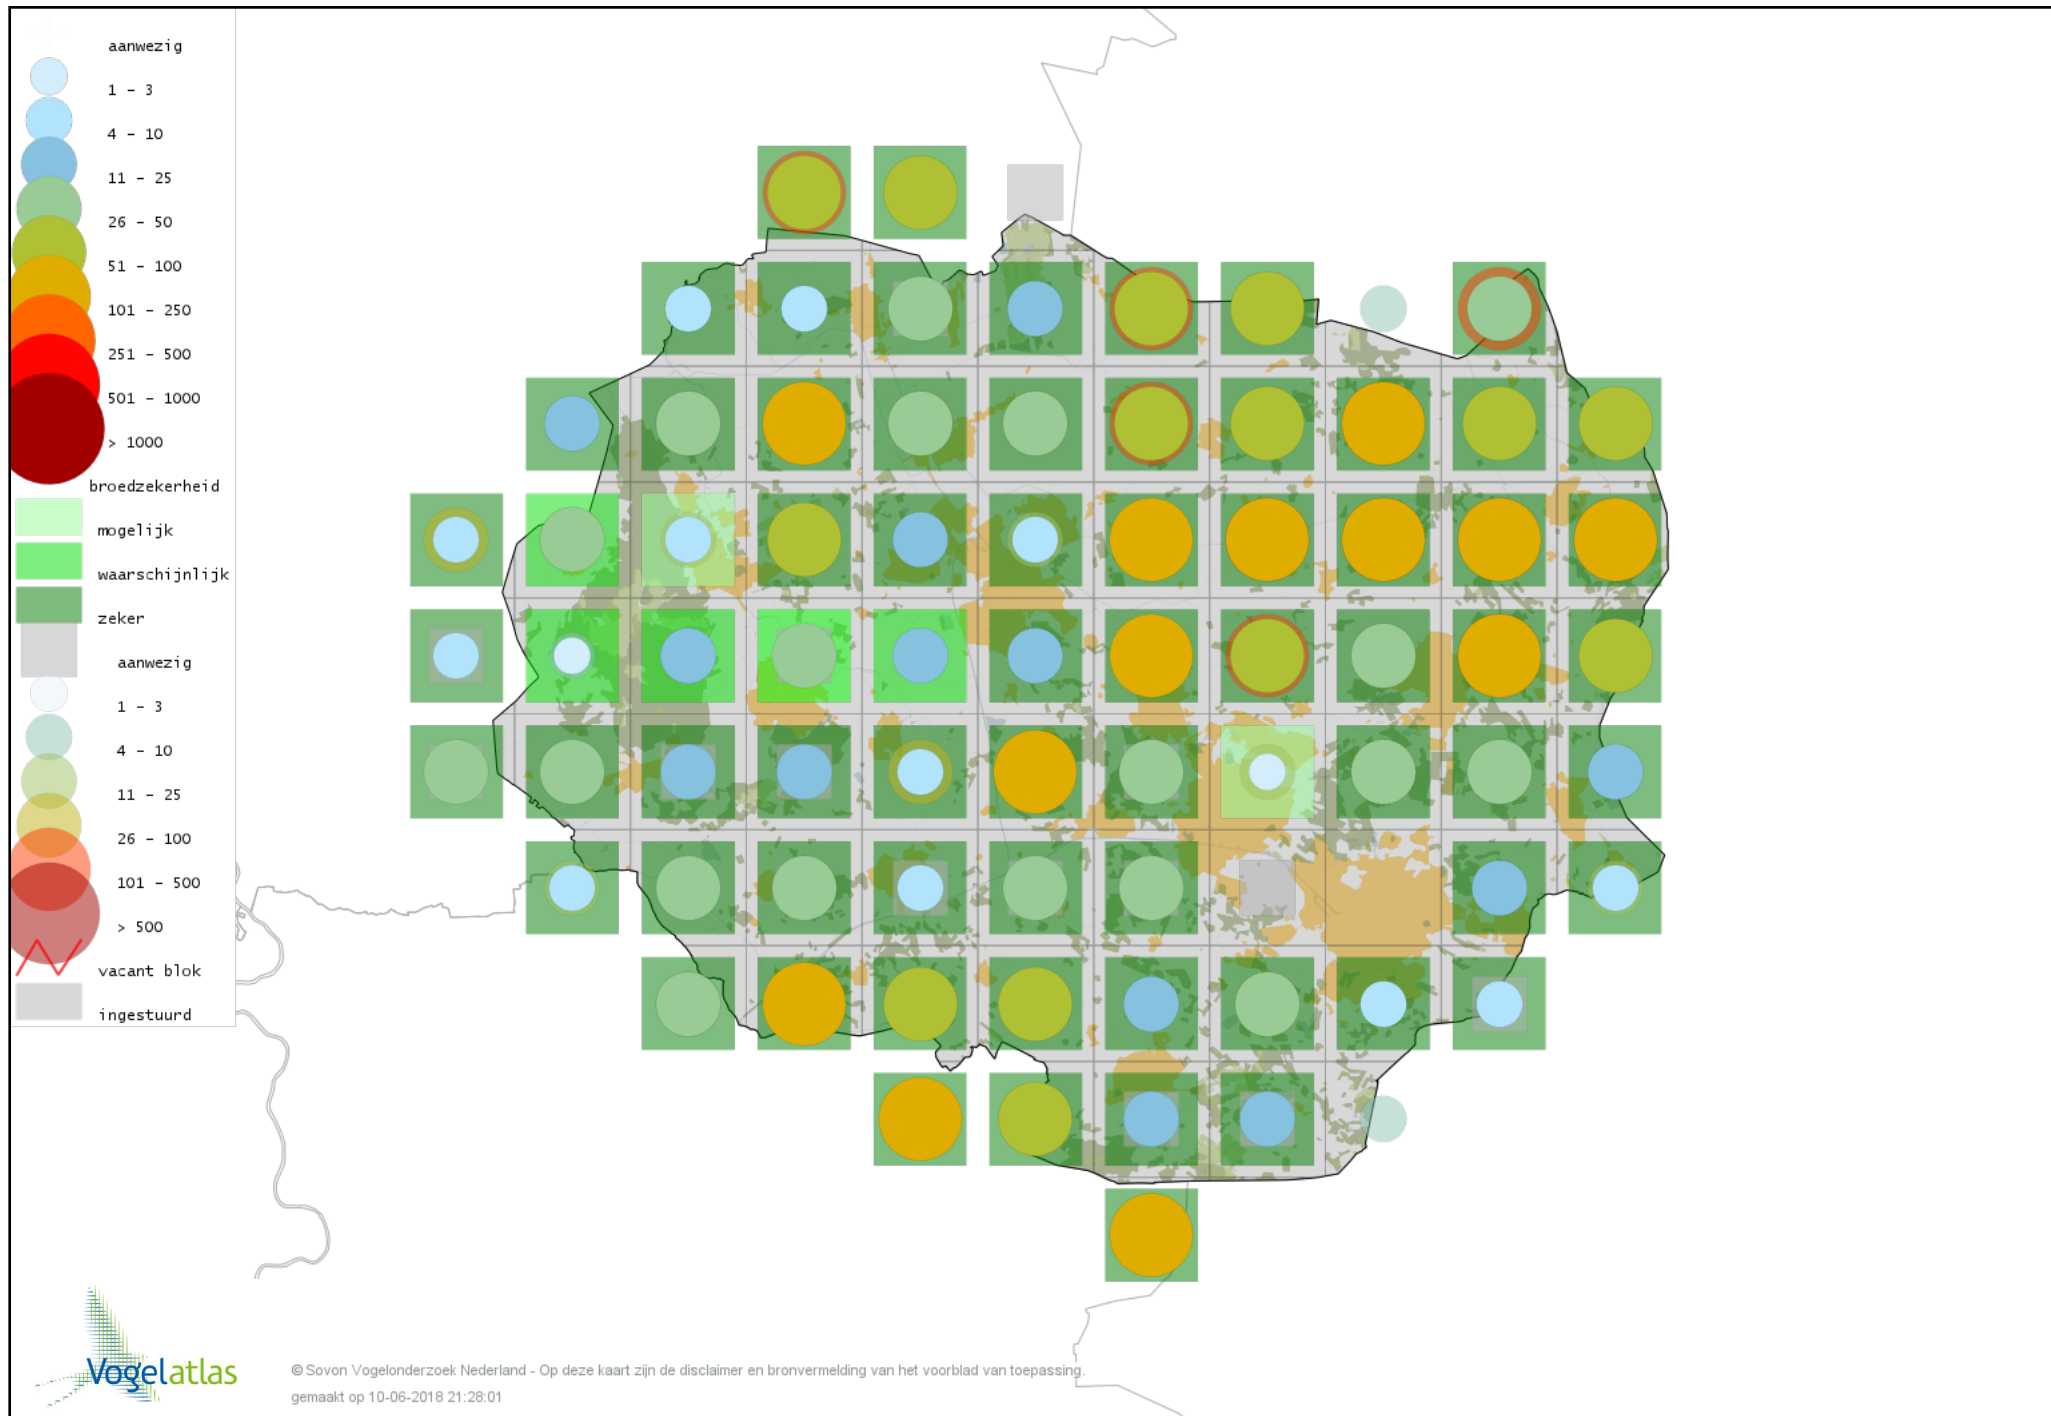

Voorlopige verspreidingskaart Kuifmees broedseizoen

Voorlopige verspreidingskaart Zwarte Mees broedseizoen

Voorlopige verspreidingskaart Matkop broedseizoen

Voorlopige verspreidingskaart Glanskop broedseizoen

Voorlopige verspreidingskaart Beardman broedseizoen

Voorlopige verspreidingskaart Boomleeuwerik broedseizoen

Voorlopige verspreidingskaart Veldleeuwerik broedseizoen

Voorlopige verspreidingskaart Oeverzwaluw broedseizoen

Voorlopige verspreidingskaart Boerenzwaluw broedseizoen

Voorlopige verspreidingskaart Huiszwaluw broedseizoen

Voorlopige verspreidingskaart Staartmees broedseizoen

Voorlopige verspreidingskaart Fluitter broedseizoen