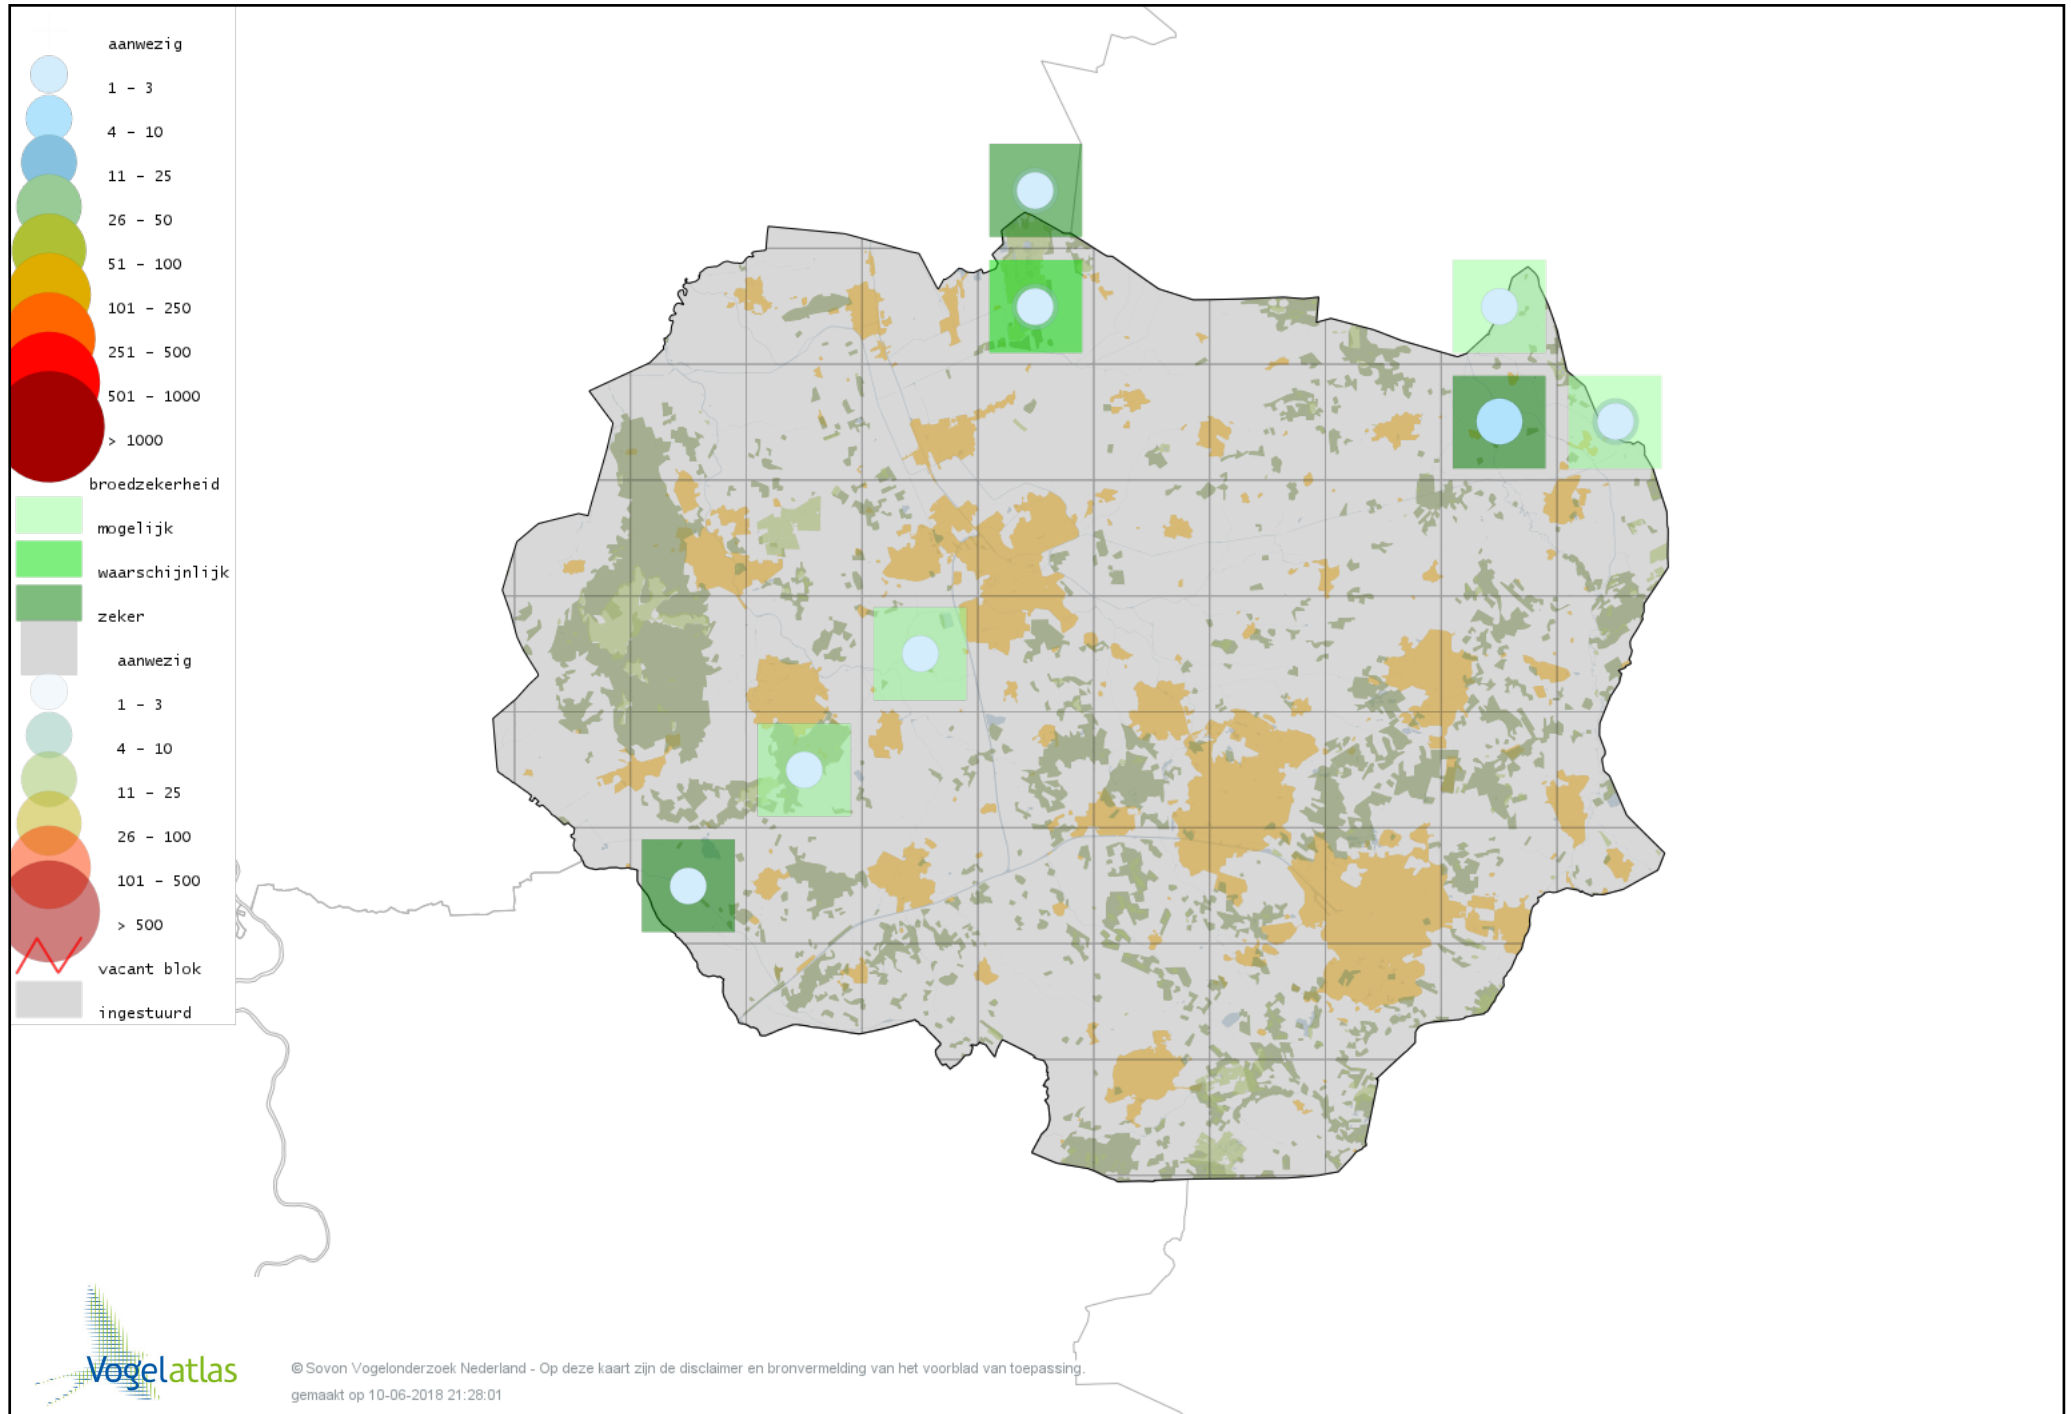

Voorlopige verspreidingskaart Knobbelgans (Chinese) broedseizoen

Voorlopige verspreidingskaart Grauwe Gans broedseizoen

Voorlopige verspreidingskaart Soepgans broedseizoen

Voorlopige verspreidingskaart Kolgans broedseizoen

Voorlopige verspreidingskaart Grote Canadese Gans broedseizoen

Voorlopige verspreidingskaart Brandgans broedseizoen

Voorlopige verspreidingskaart Nijlgans broedseizoen

Voorlopige verspreidingskaart Casarca broedseizoen

Voorlopige verspreidingskaart Bergeend broedseizoen

Voorlopige verspreidingskaart Tafeleend broedseizoen

Voorlopige verspreidingskaart Kuifeend broedseizoen

Voorlopige verspreidingskaart Muskuseend broedseizoen

Voorlopige verspreidingskaart Carolina-eend broedseizoen

Voorlopige verspreidingskaart Mandarijneend broedseizoen

Voorlopige verspreidingskaart Brilduiker broedseizoen

Voorlopige verspreidingskaart Kokardezaagbek broedseizoen