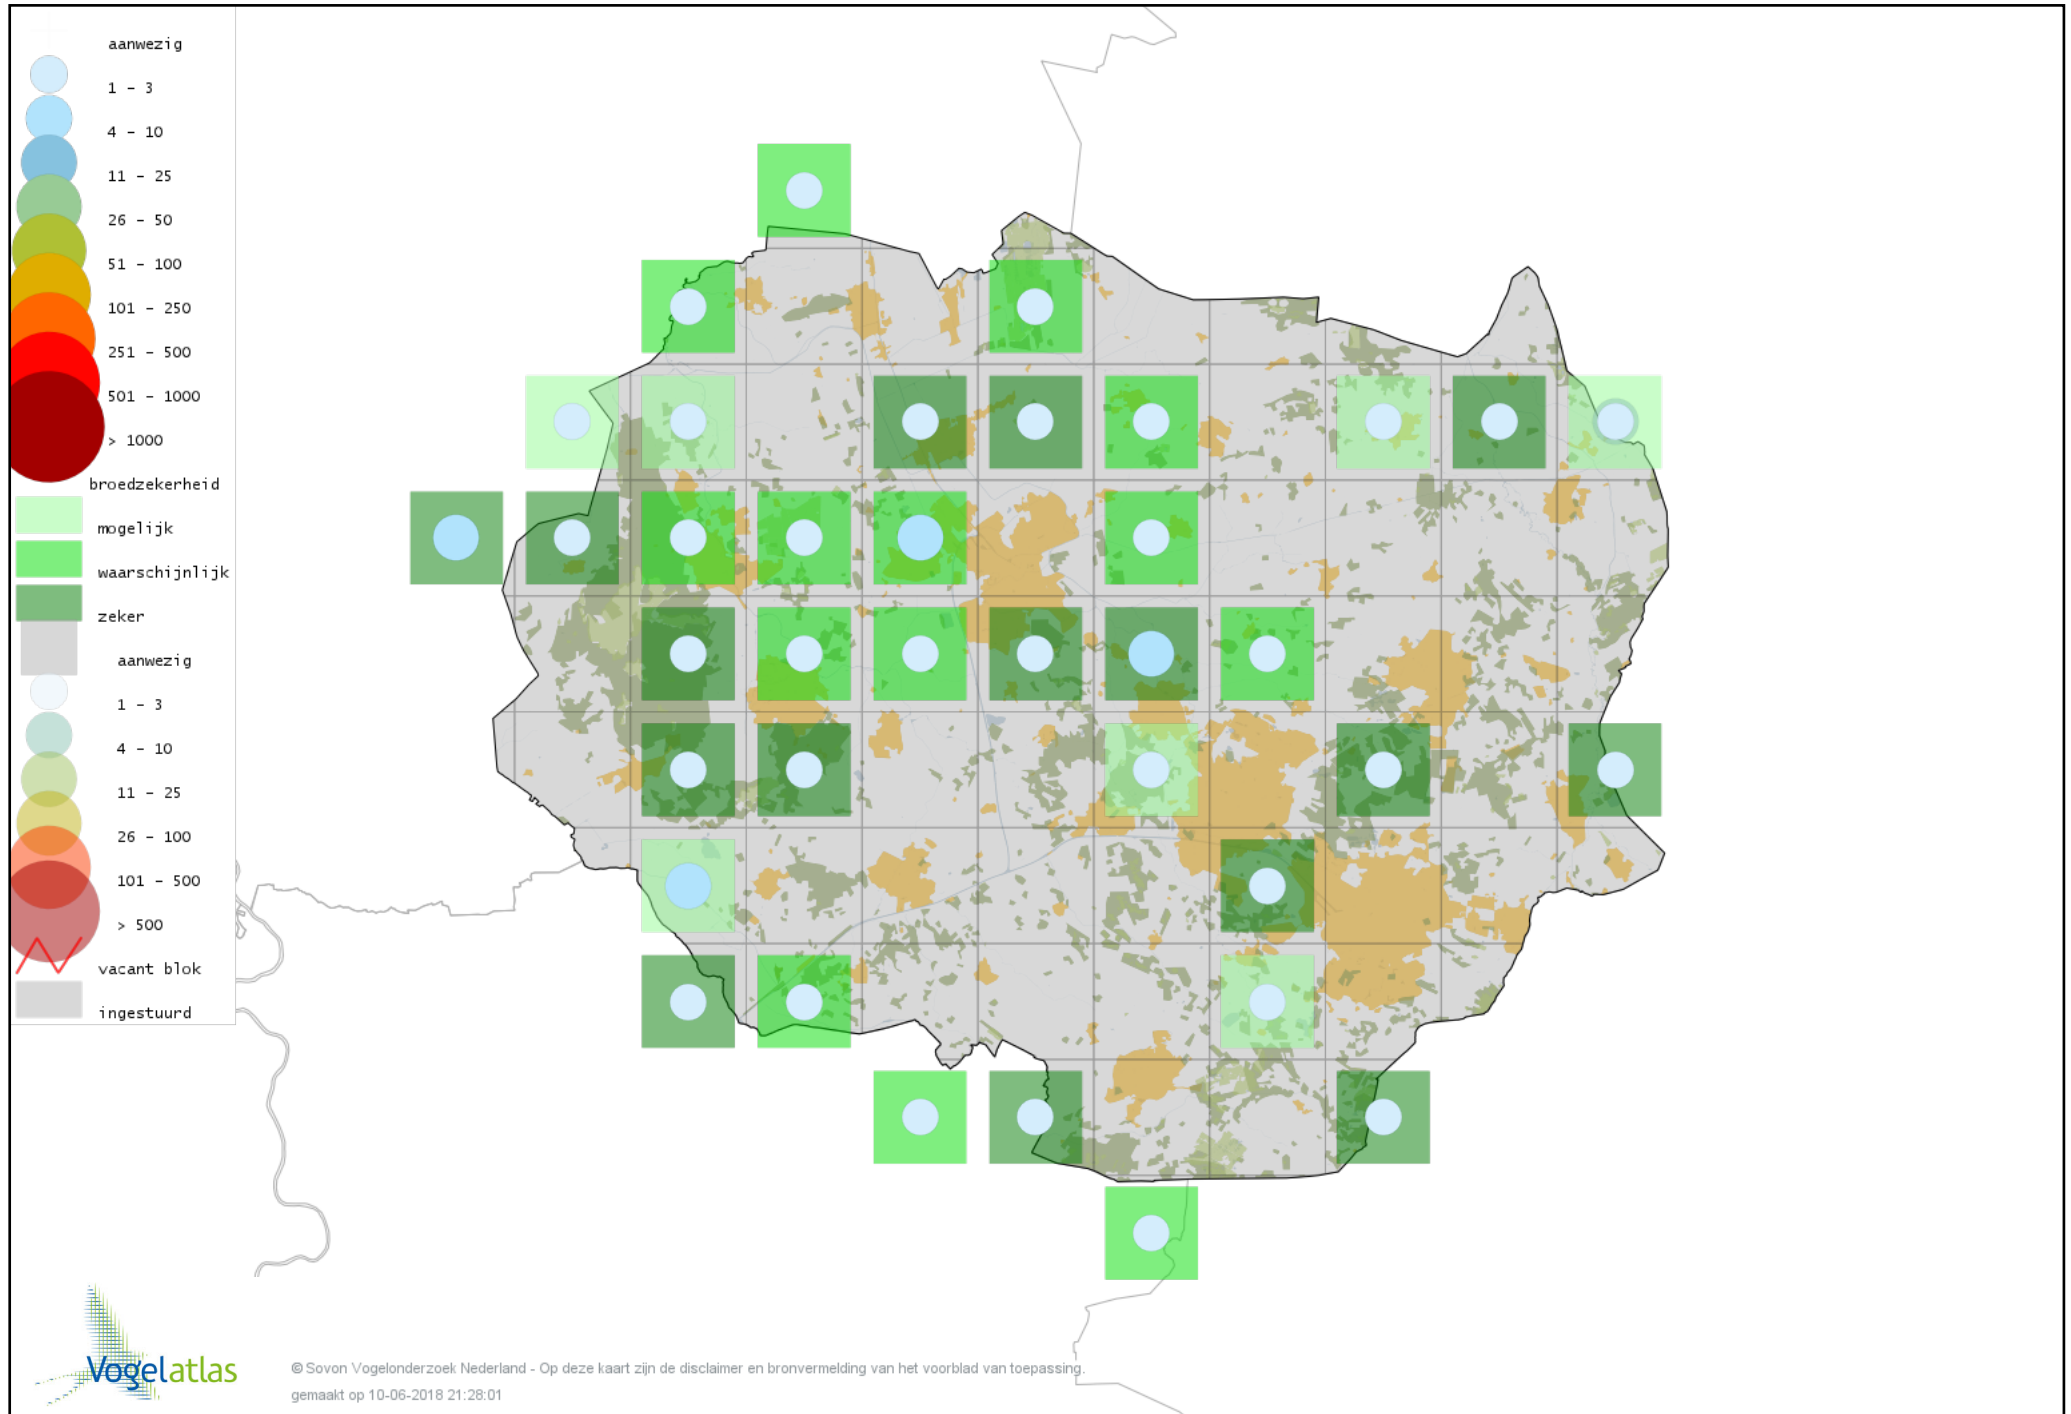

Voorlopige verspreidingskaart Slechtvalk broedseizoen

Voorlopige verspreidingskaart Waterral broedseizoen

Voorlopige verspreidingskaart Porseleinhoen broedseizoen

Voorlopige verspreidingskaart Kwartelkoning broedseizoen

Voorlopige verspreidingskaart Waterhoen broedseizoen

Voorlopige verspreidingskaart Meerkoet broedseizoen

Voorlopige verspreidingskaart Scholekster broedseizoen

Voorlopige verspreidingskaart Kleine Plevier broedseizoen

Voorlopige verspreidingskaart Kievit broedseizoen

Voorlopige verspreidingskaart Watersnip broedseizoen

Voorlopige verspreidingskaart Houtsnip broedseizoen

Voorlopige verspreidingskaart Grutto broedseizoen

Voorlopige verspreidingskaart Wulp broedseizoen

Voorlopige verspreidingskaart Oeverloper broedseizoen

Voorlopige verspreidingskaart Tureluur broedseizoen

Voorlopige verspreidingskaart Kokmeeuw broedseizoen