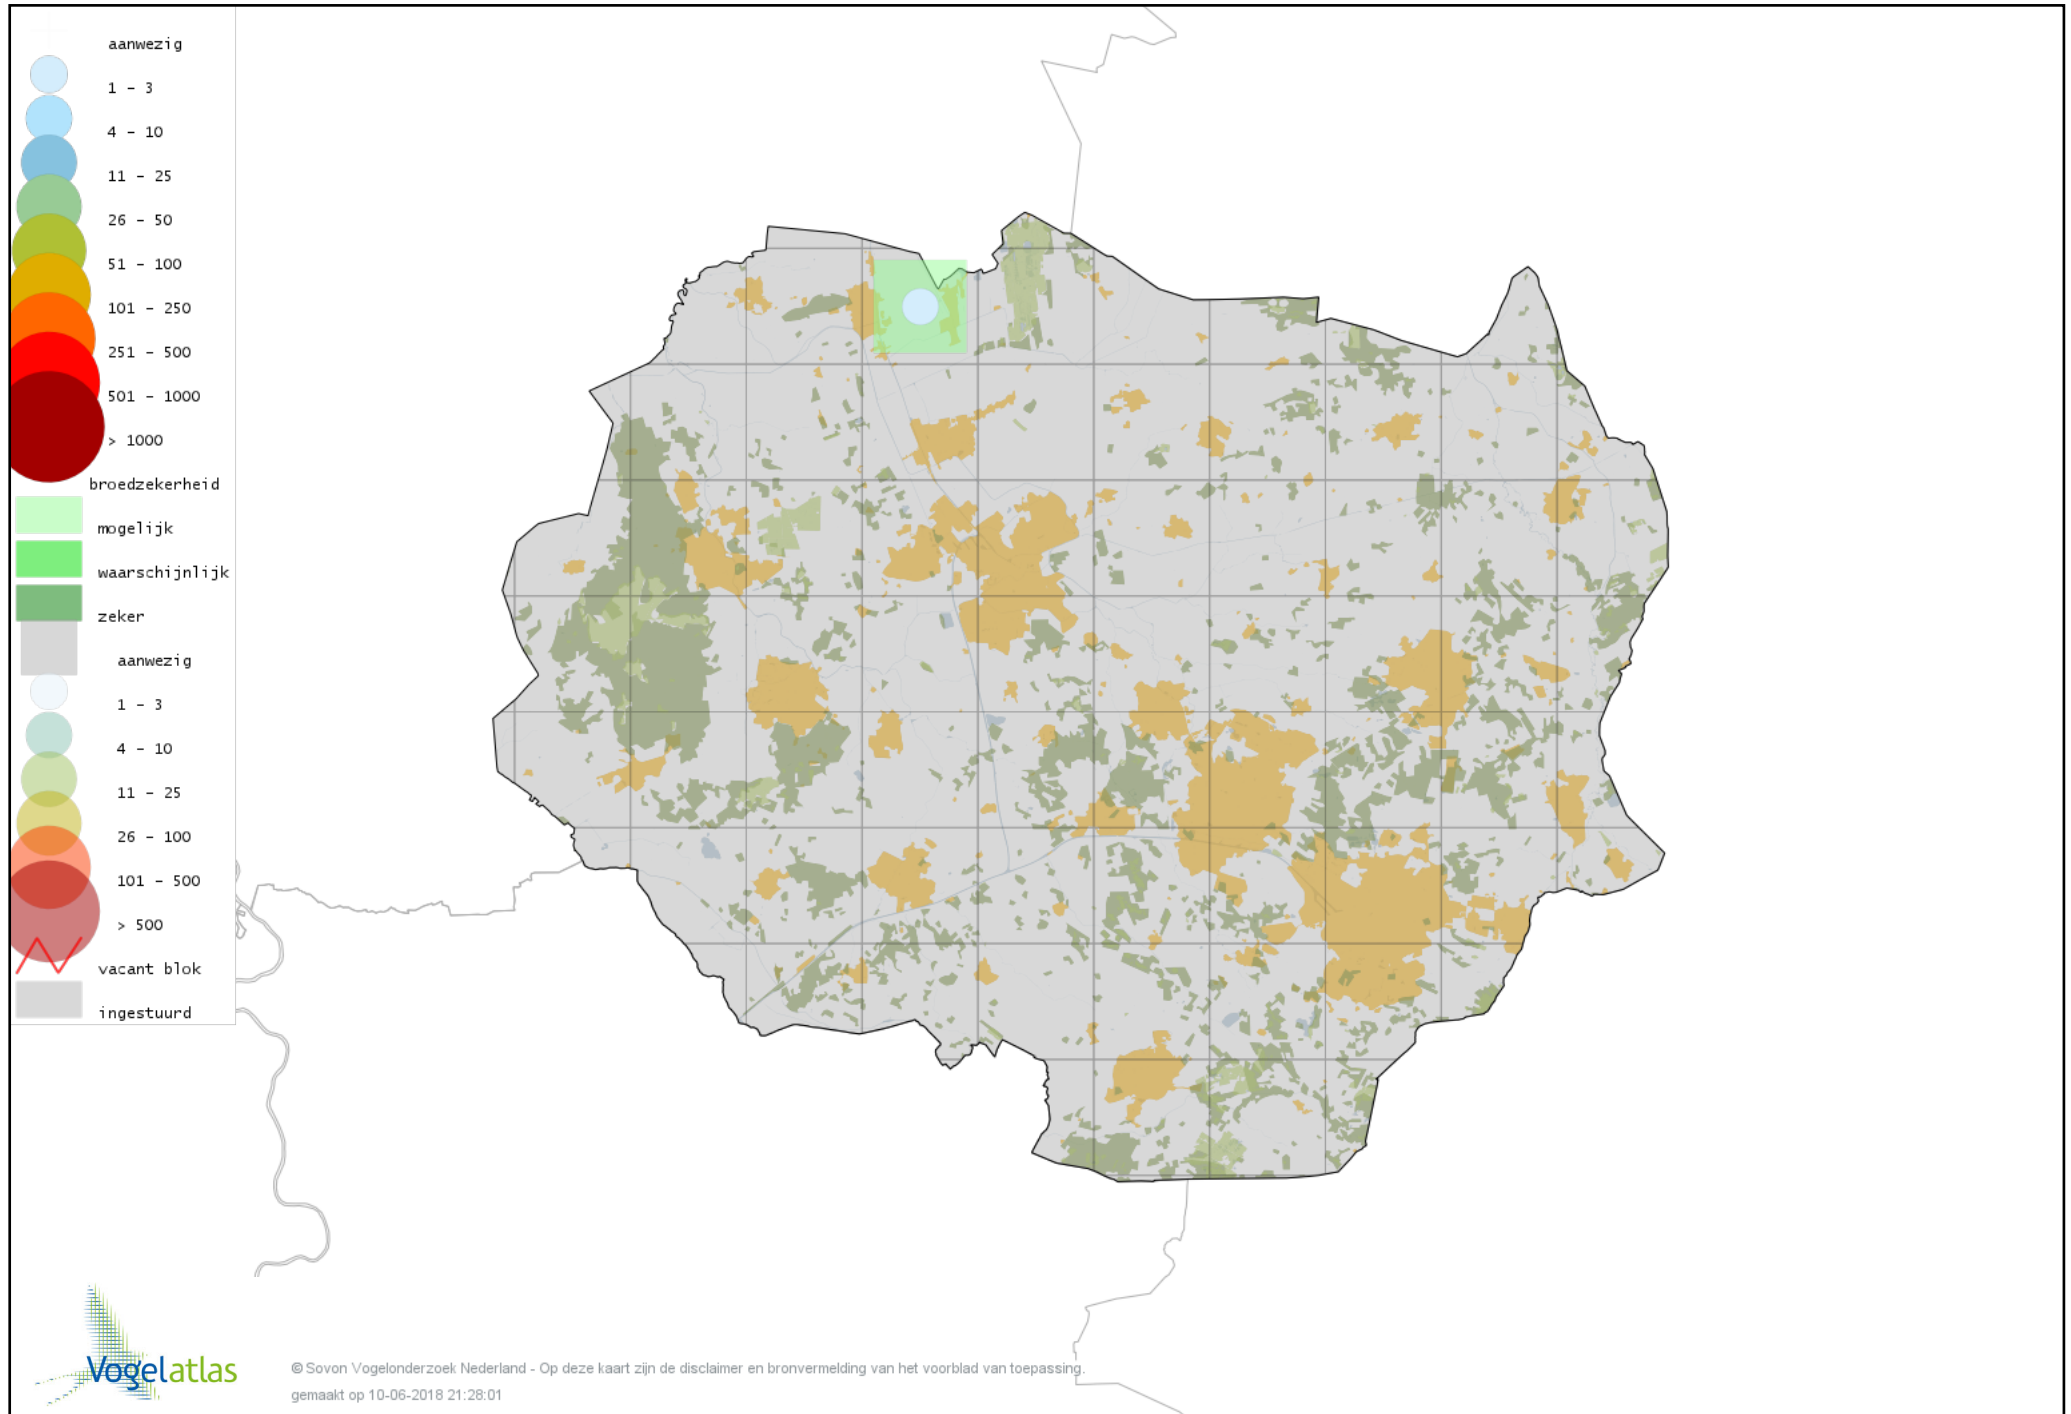

Voorlopige verspreidingskaart Wulp broedseizoen

Voorlopige verspreidingskaart Oeverloper broedseizoen

Voorlopige verspreidingskaart Tureluur broedseizoen

Voorlopige verspreidingskaart Kokmeeuw broedseizoen

Voorlopige verspreidingskaart Zwartkopmeeuw broedseizoen

Voorlopige verspreidingskaart Visdief broedseizoen

Voorlopige verspreidingskaart Stadsduif broedseizoen

Voorlopige verspreidingskaart Holenduif broedseizoen

Voorlopige verspreidingskaart Houtduif broedseizoen

Voorlopige verspreidingskaart Turkse Tortel broedseizoen

Voorlopige verspreidingskaart Zomertortel broedseizoen

Voorlopige verspreidingskaart Lachduif broedseizoen

Voorlopige verspreidingskaart Koekoek broedseizoen

Voorlopige verspreidingskaart Kerkuil broedseizoen

Voorlopige verspreidingskaart Steenuil broedseizoen

Voorlopige verspreidingskaart Bosuil broedseizoen