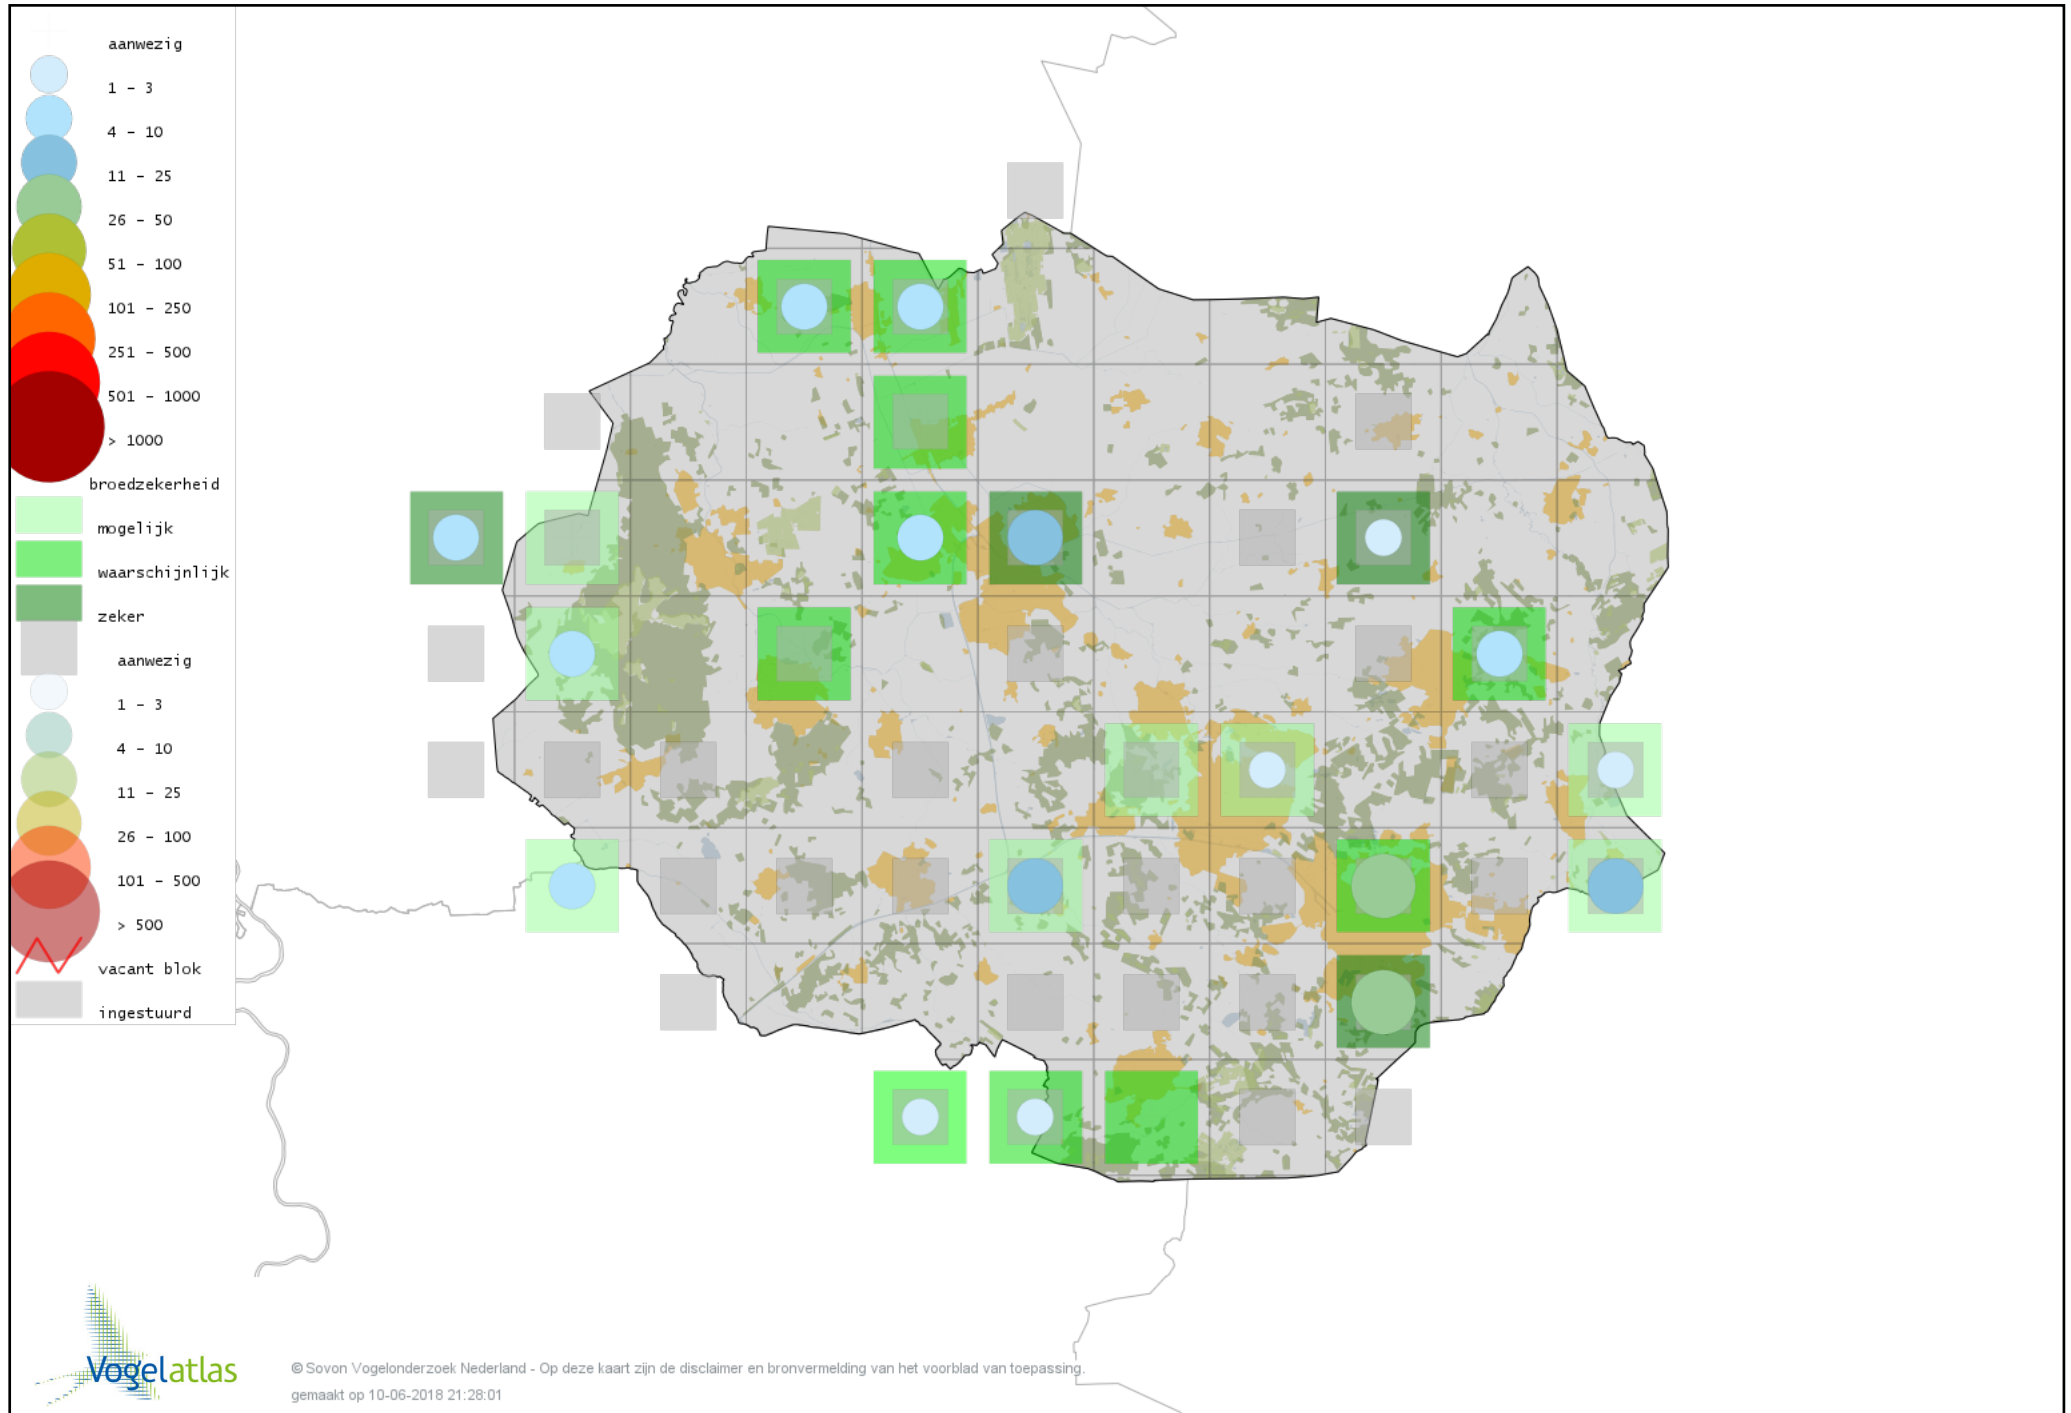

Voorlopige verspreidingskaart Waterhoen broedseizoen

Voorlopige verspreidingskaart Meerkoet broedseizoen

Voorlopige verspreidingskaart Scholekster broedseizoen

Voorlopige verspreidingskaart Kleine Plevier broedseizoen

Voorlopige verspreidingskaart Kievit broedseizoen

Voorlopige verspreidingskaart Watersnip broedseizoen

Voorlopige verspreidingskaart Houtsnip broedseizoen

Voorlopige verspreidingskaart Grutto broedseizoen

Voorlopige verspreidingskaart Wulp broedseizoen

Voorlopige verspreidingskaart Oeverloper broedseizoen

Voorlopige verspreidingskaart Tureluur broedseizoen

Voorlopige verspreidingskaart Kokmeeuw broedseizoen

Voorlopige verspreidingskaart Zwartkopmeeuw broedseizoen

Voorlopige verspreidingskaart Visdief broedseizoen

Voorlopige verspreidingskaart Stadsduif broedseizoen

Voorlopige verspreidingskaart Holenduif broedseizoen