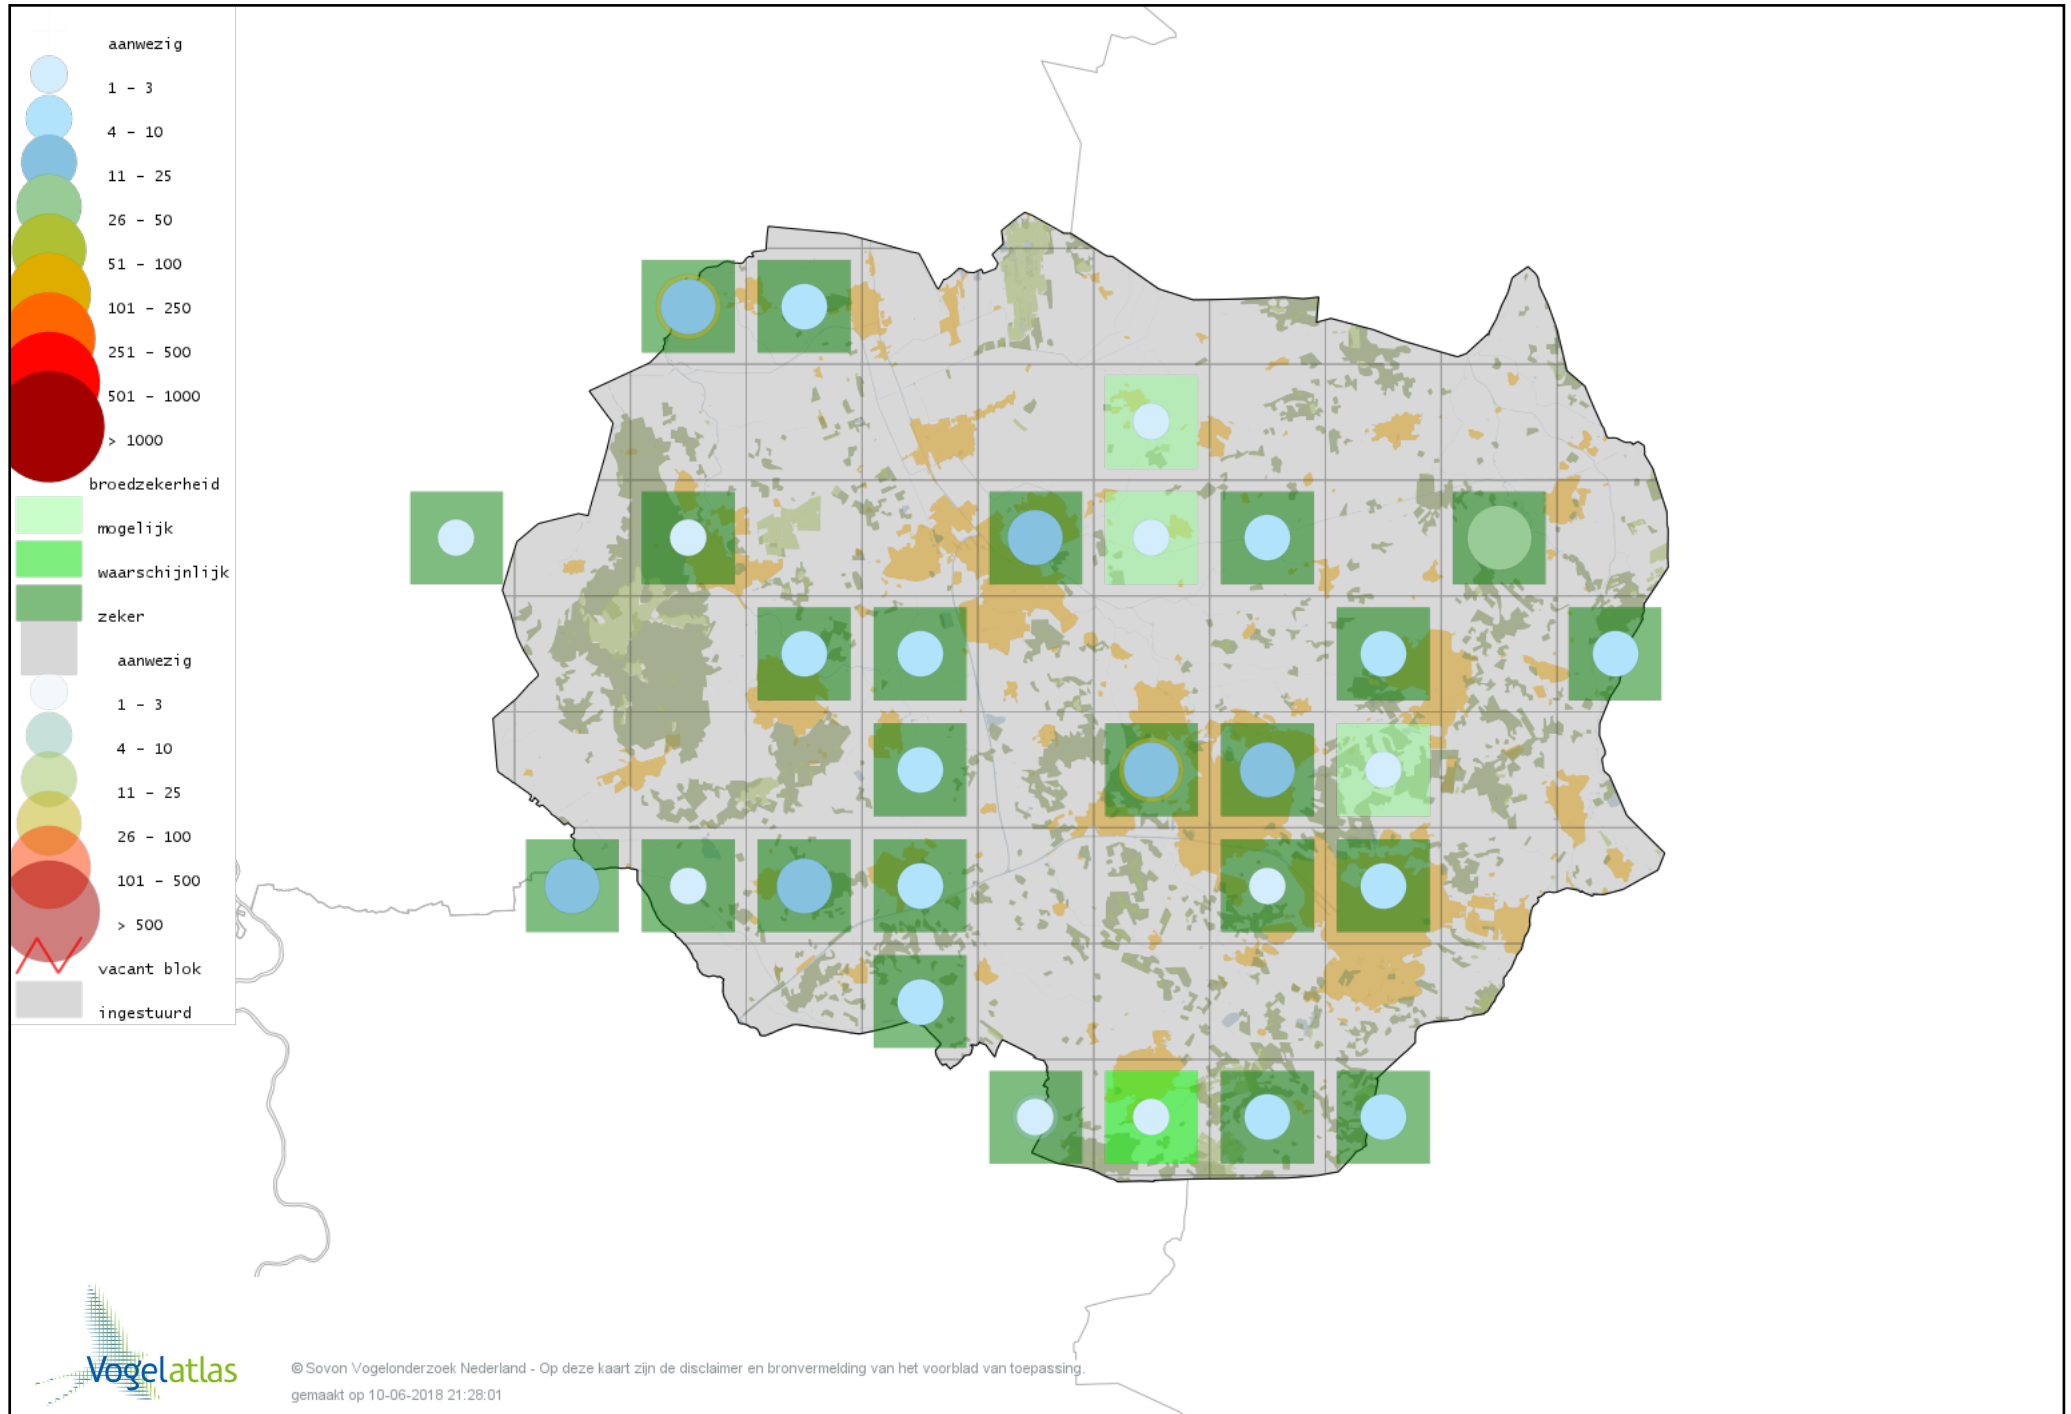

Voorlopige verspreidingskaart Wintertaling broedseizoen

Voorlopige verspreidingskaart Korhoen broedseizoen

Voorlopige verspreidingskaart Patrijs broedseizoen

Voorlopige verspreidingskaart Kwartel broedseizoen

Voorlopige verspreidingskaart Fazant broedseizoen

Voorlopige verspreidingskaart Aalscholver broedseizoen

Voorlopige verspreidingskaart Roerdomp broedseizoen

Voorlopige verspreidingskaart Blauwe Reiger broedseizoen

Voorlopige verspreidingskaart Ooievaar broedseizoen

Voorlopige verspreidingskaart Dodaars broedseizoen

Voorlopige verspreidingskaart Fuut broedseizoen

Voorlopige verspreidingskaart Geoorde Fuut broedseizoen

Voorlopige verspreidingskaart Wespendifeet broedseizoen

Voorlopige verspreidingskaart Slangenarend broedseizoen

Voorlopige verspreidingskaart Bruine Kiekendief broedseizoen

Voorlopige verspreidingskaart Havik broedseizoen