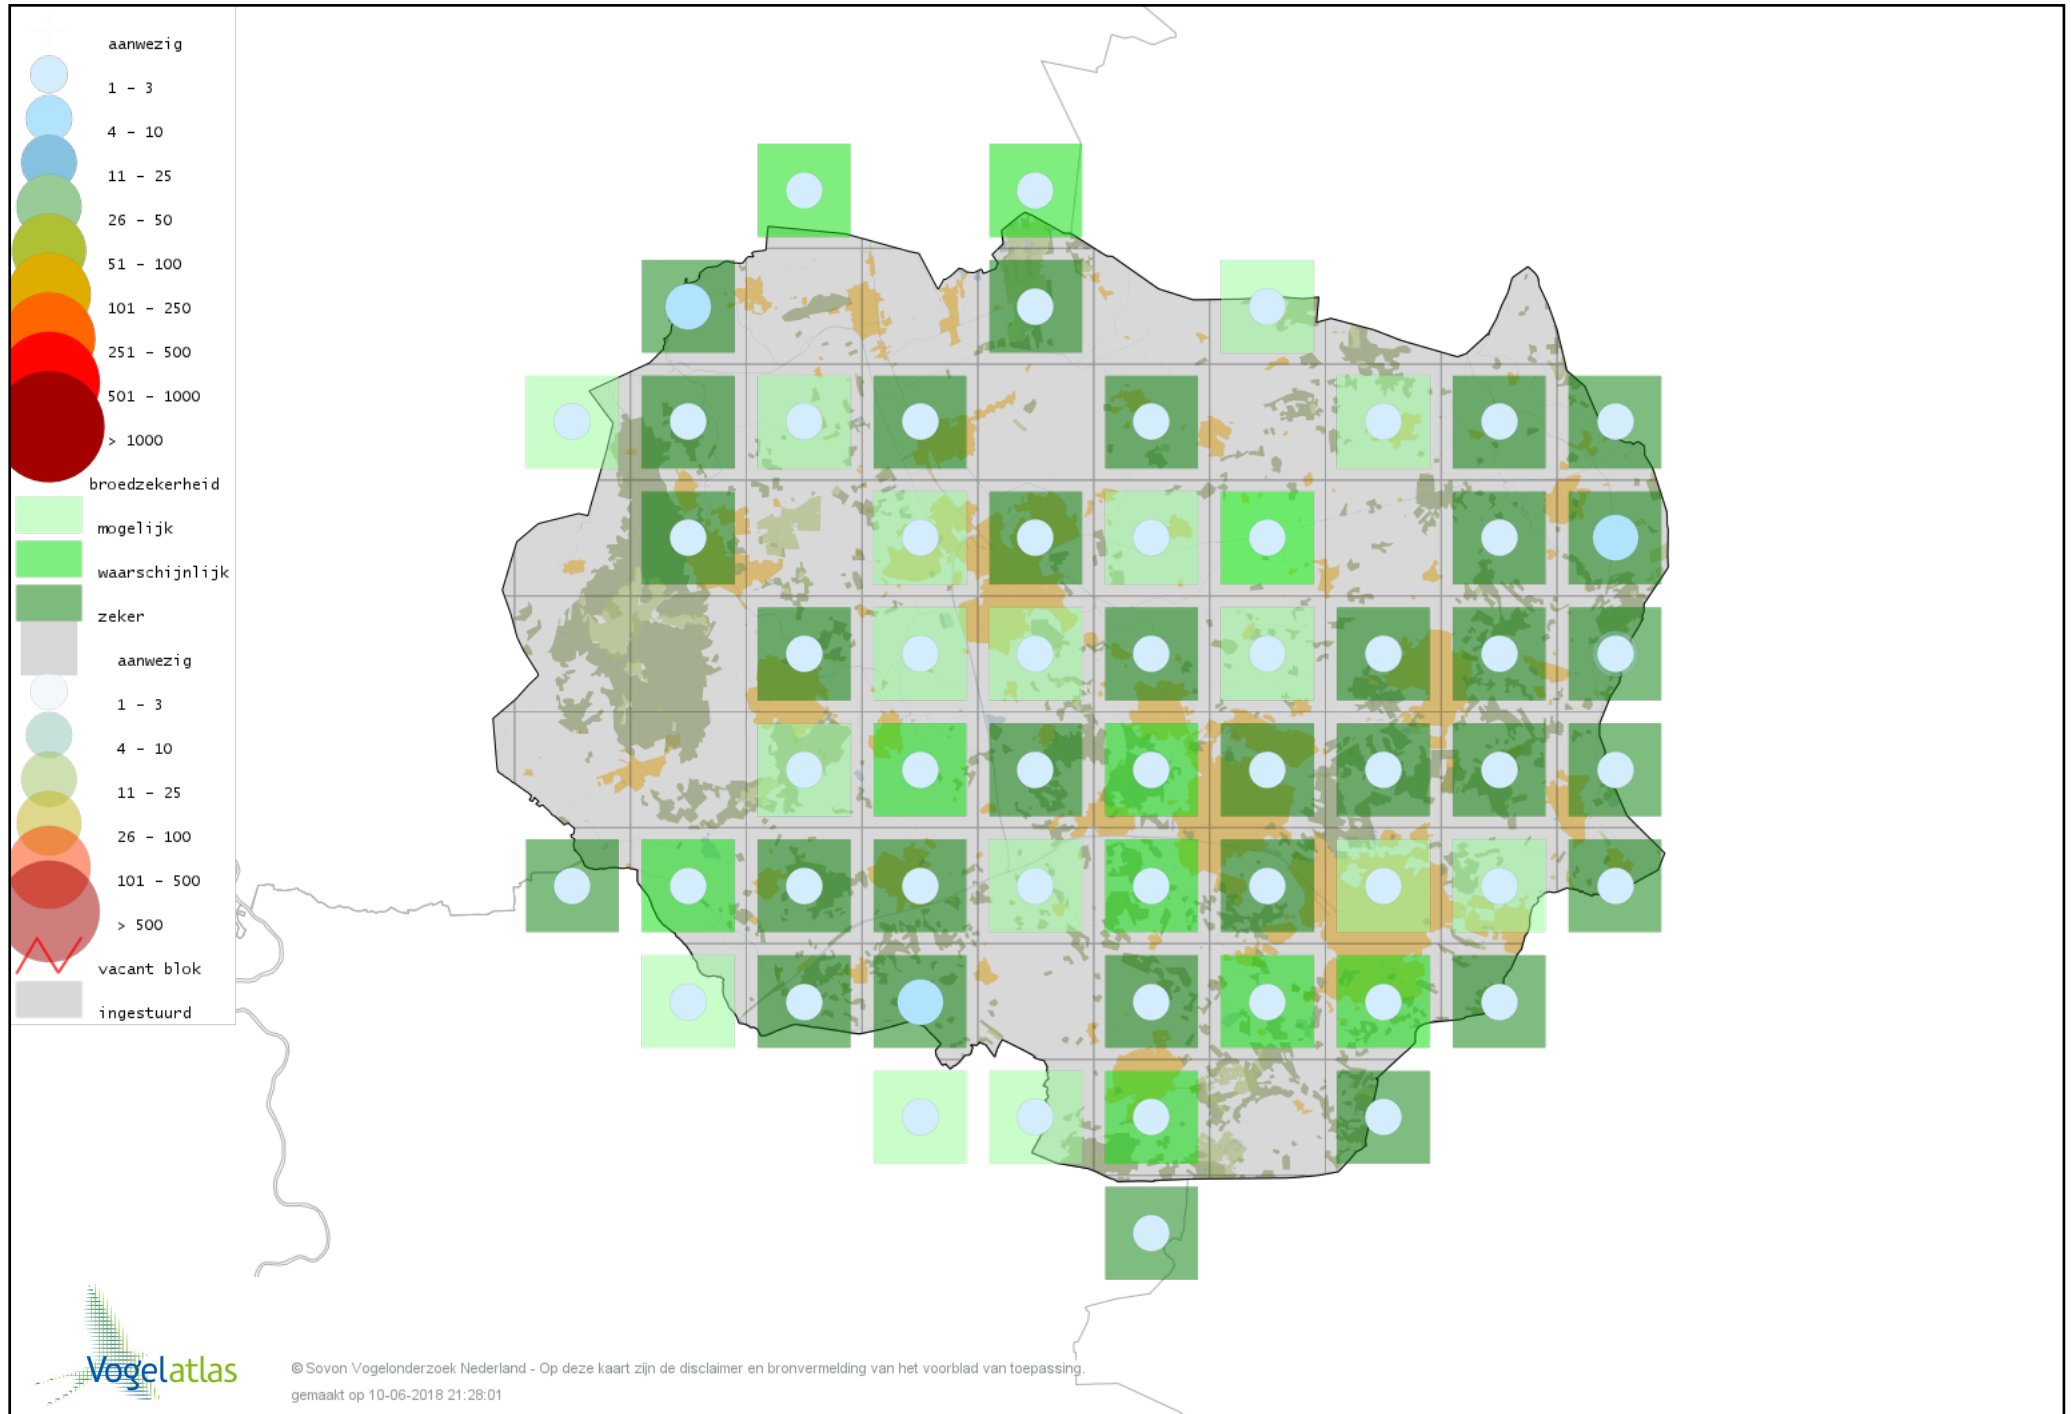

Voorlopige verspreidingskaart Koekoek broedseizoen

Voorlopige verspreidingskaart Kerkuil broedseizoen

Voorlopige verspreidingskaart Steenuil broedseizoen

Voorlopige verspreidingskaart Bosuil broedseizoen

Voorlopige verspreidingskaart Ransuil broedseizoen

Voorlopige verspreidingskaart Nachtzwaluw broedseizoen

Voorlopige verspreidingskaart Gierzwaluw broedseizoen

Voorlopige verspreidingskaart IJsvogel broedseizoen

Voorlopige verspreidingskaart Groene Specht broedseizoen

Voorlopige verspreidingskaart Zwarte Specht broedseizoen

Voorlopige verspreidingskaart Grote Bonte Specht broedseizoen

Voorlopige verspreidingskaart Middelste Bonte Specht broedseizoen

Voorlopige verspreidingskaart Kleine Bonte Specht broedseizoen

Voorlopige verspreidingskaart Wielewaal broedseizoen

Voorlopige verspreidingskaart Grauwe Klauwier broedseizoen

Voorlopige verspreidingskaart Ekster broedseizoen