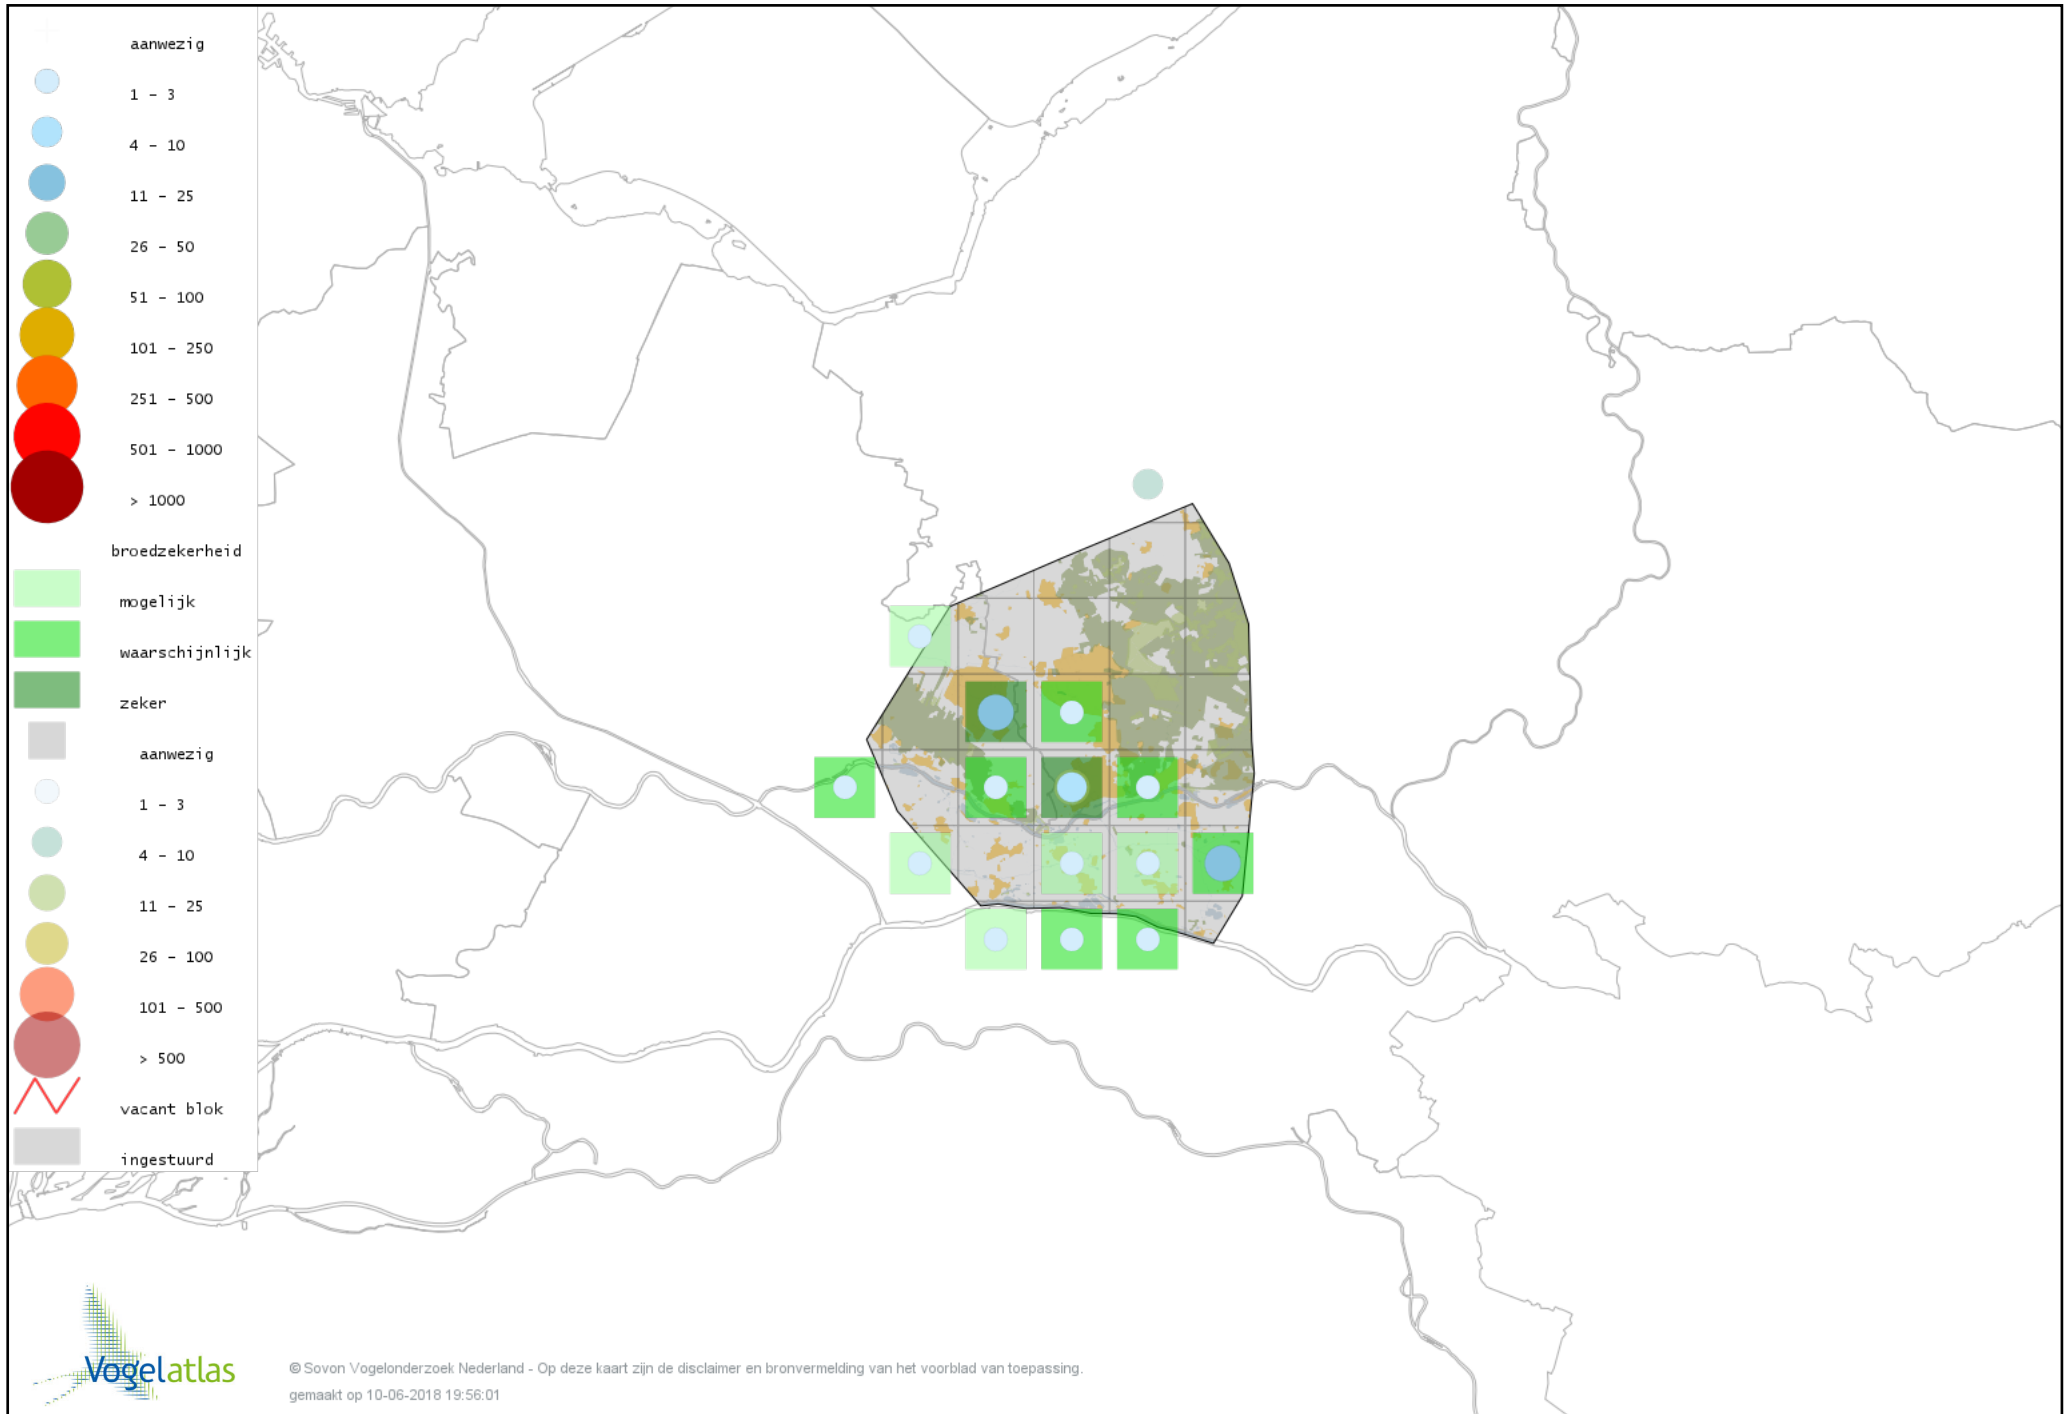

Voorlopige verspreidingskaart Wulp broedseizoen