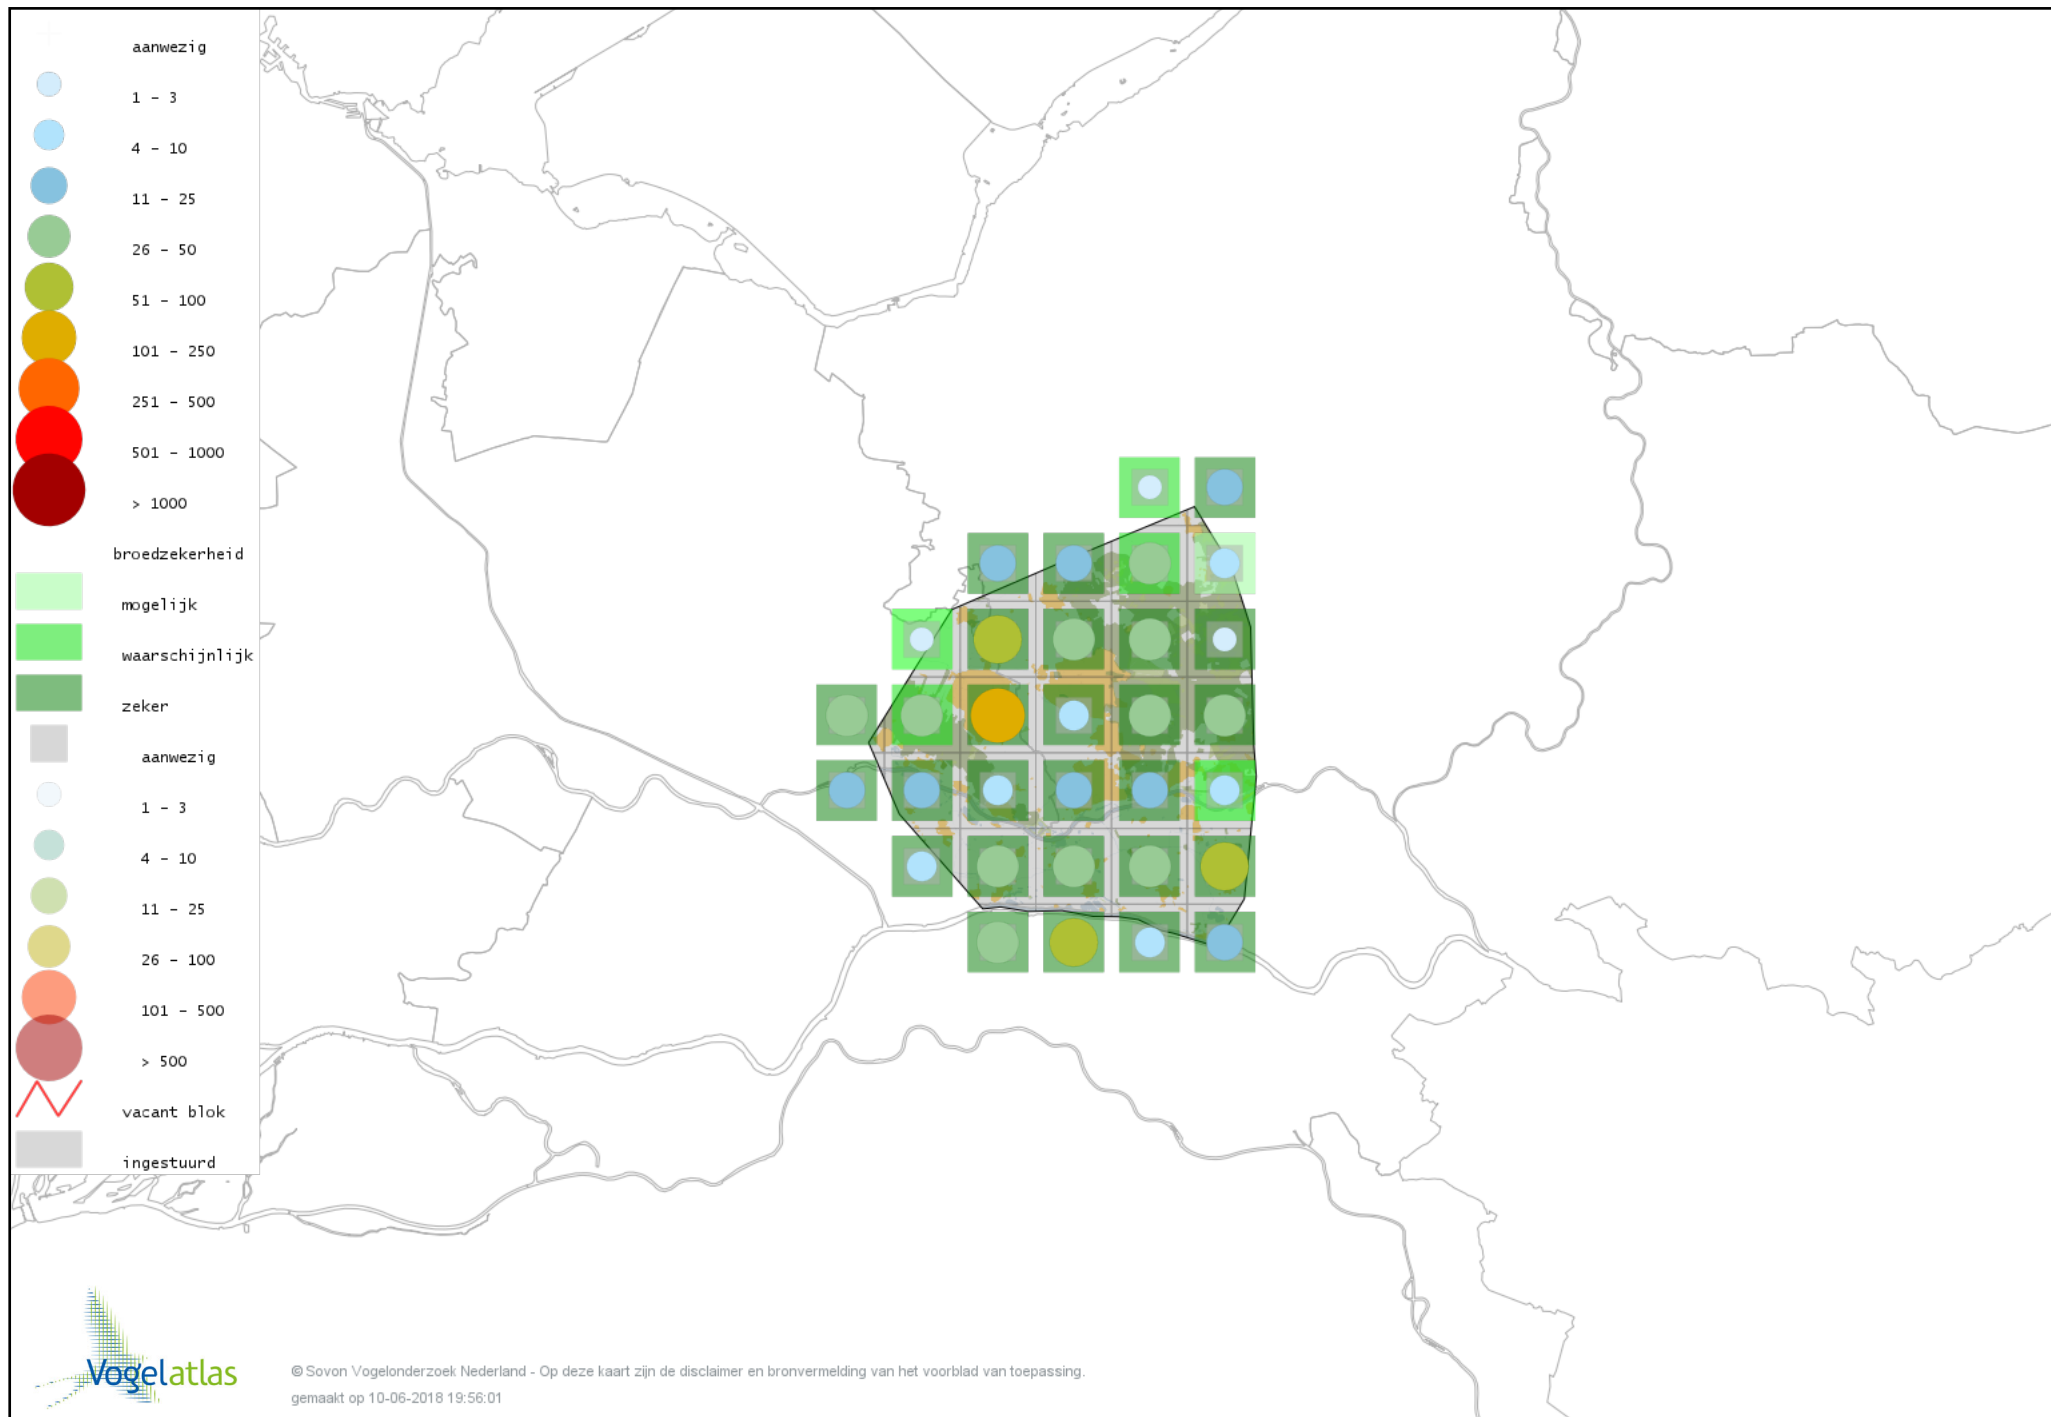

# Voorlopige verspreidingskaart Zwarte Kraai broedseizoen