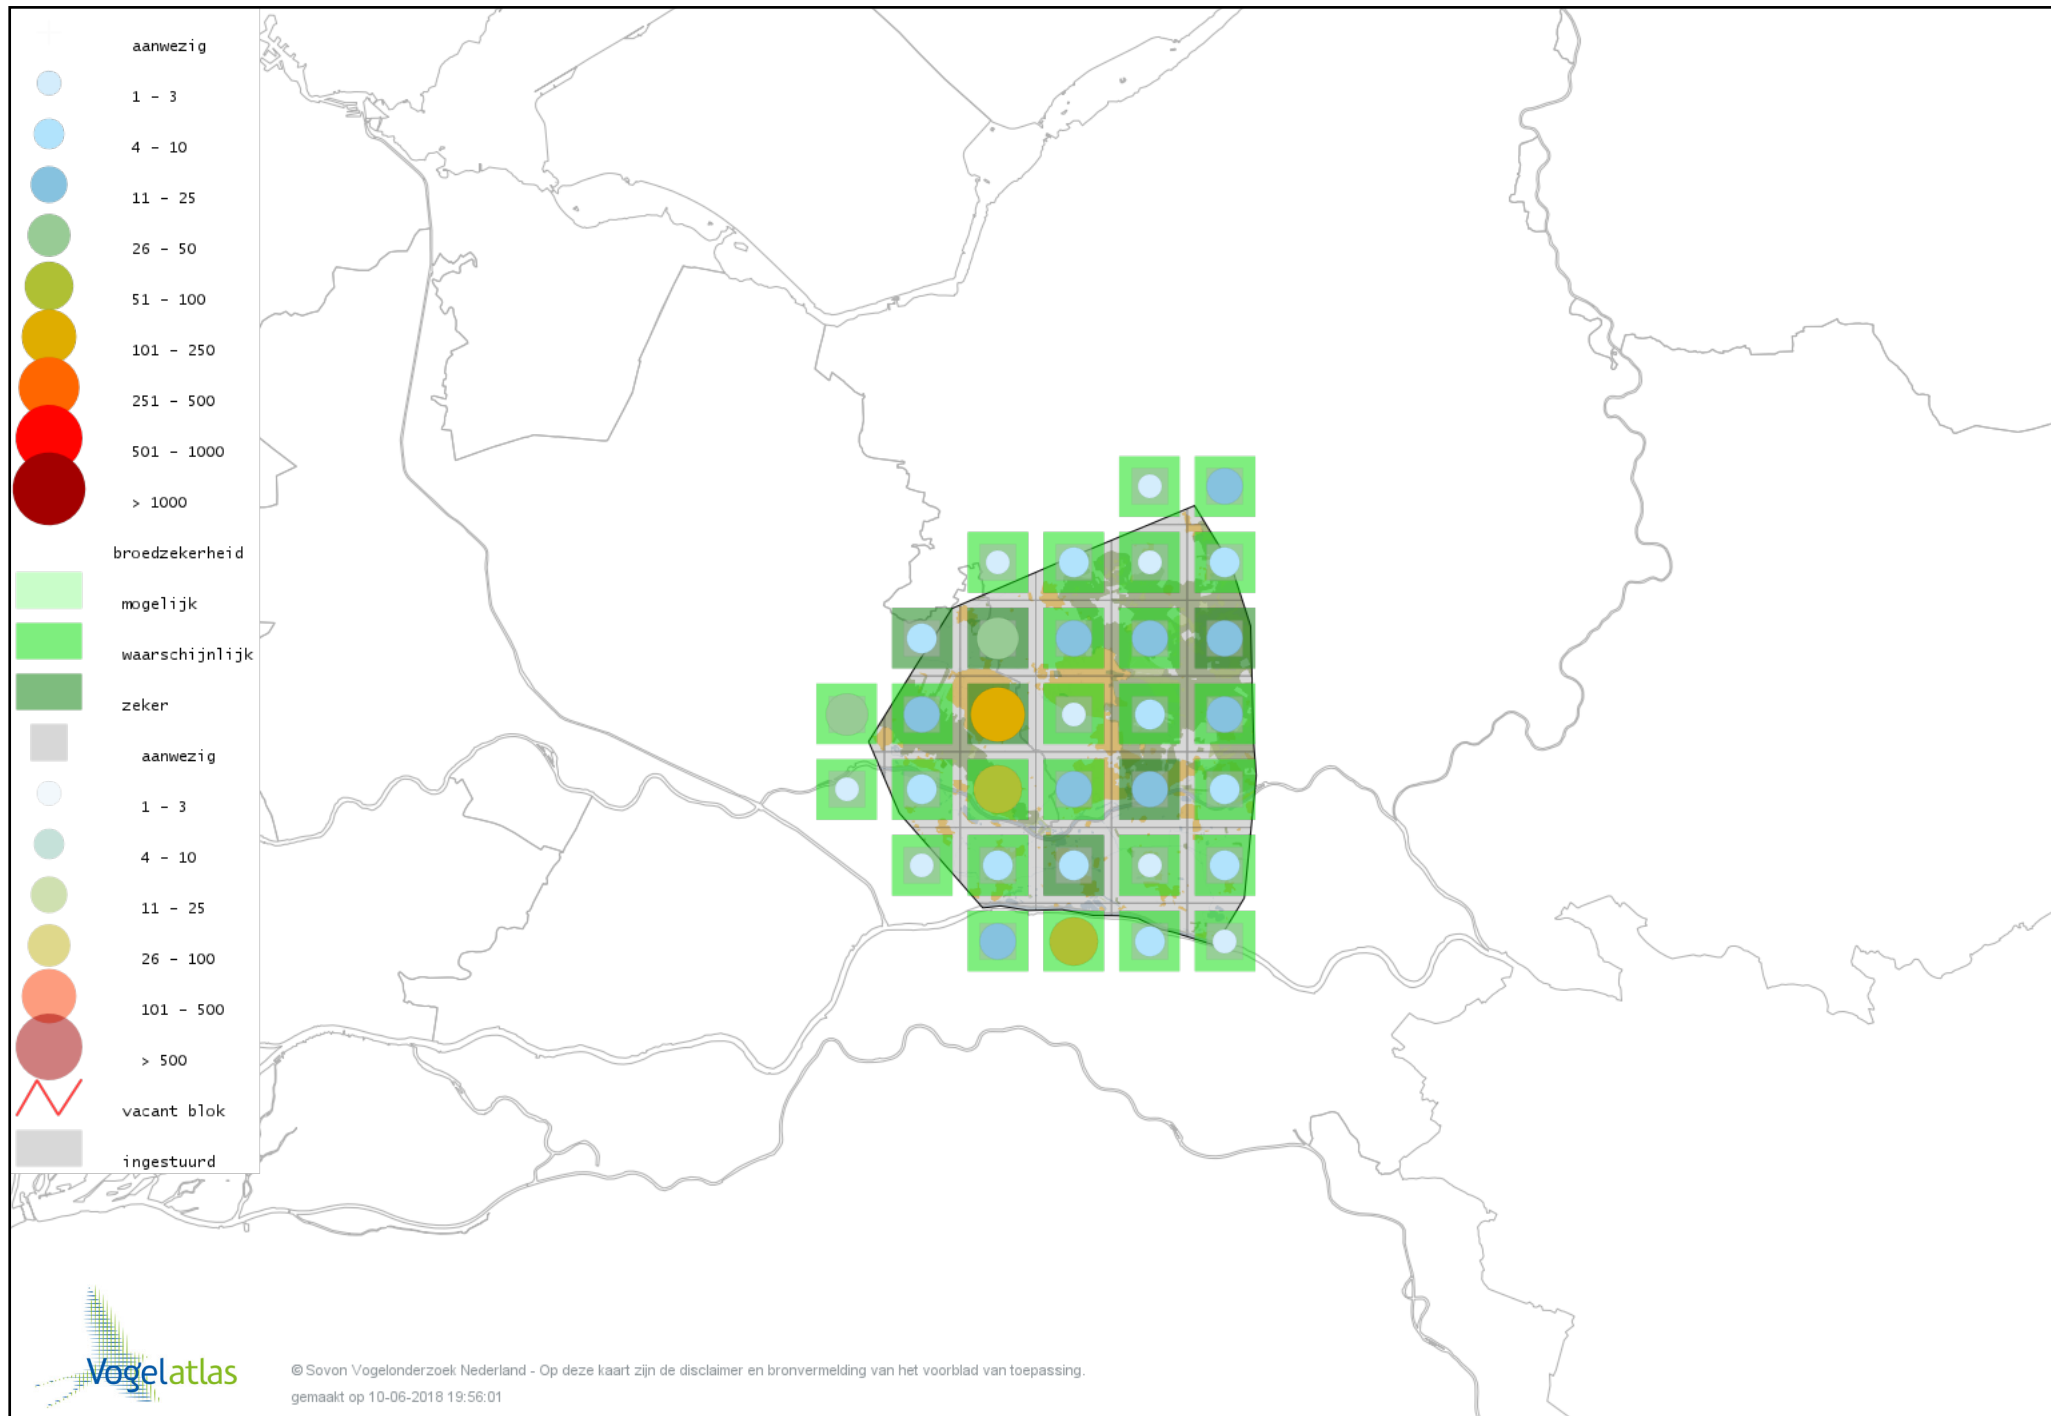

Voorlopige verspreidingskaart Tuinfluiter broedseizoen