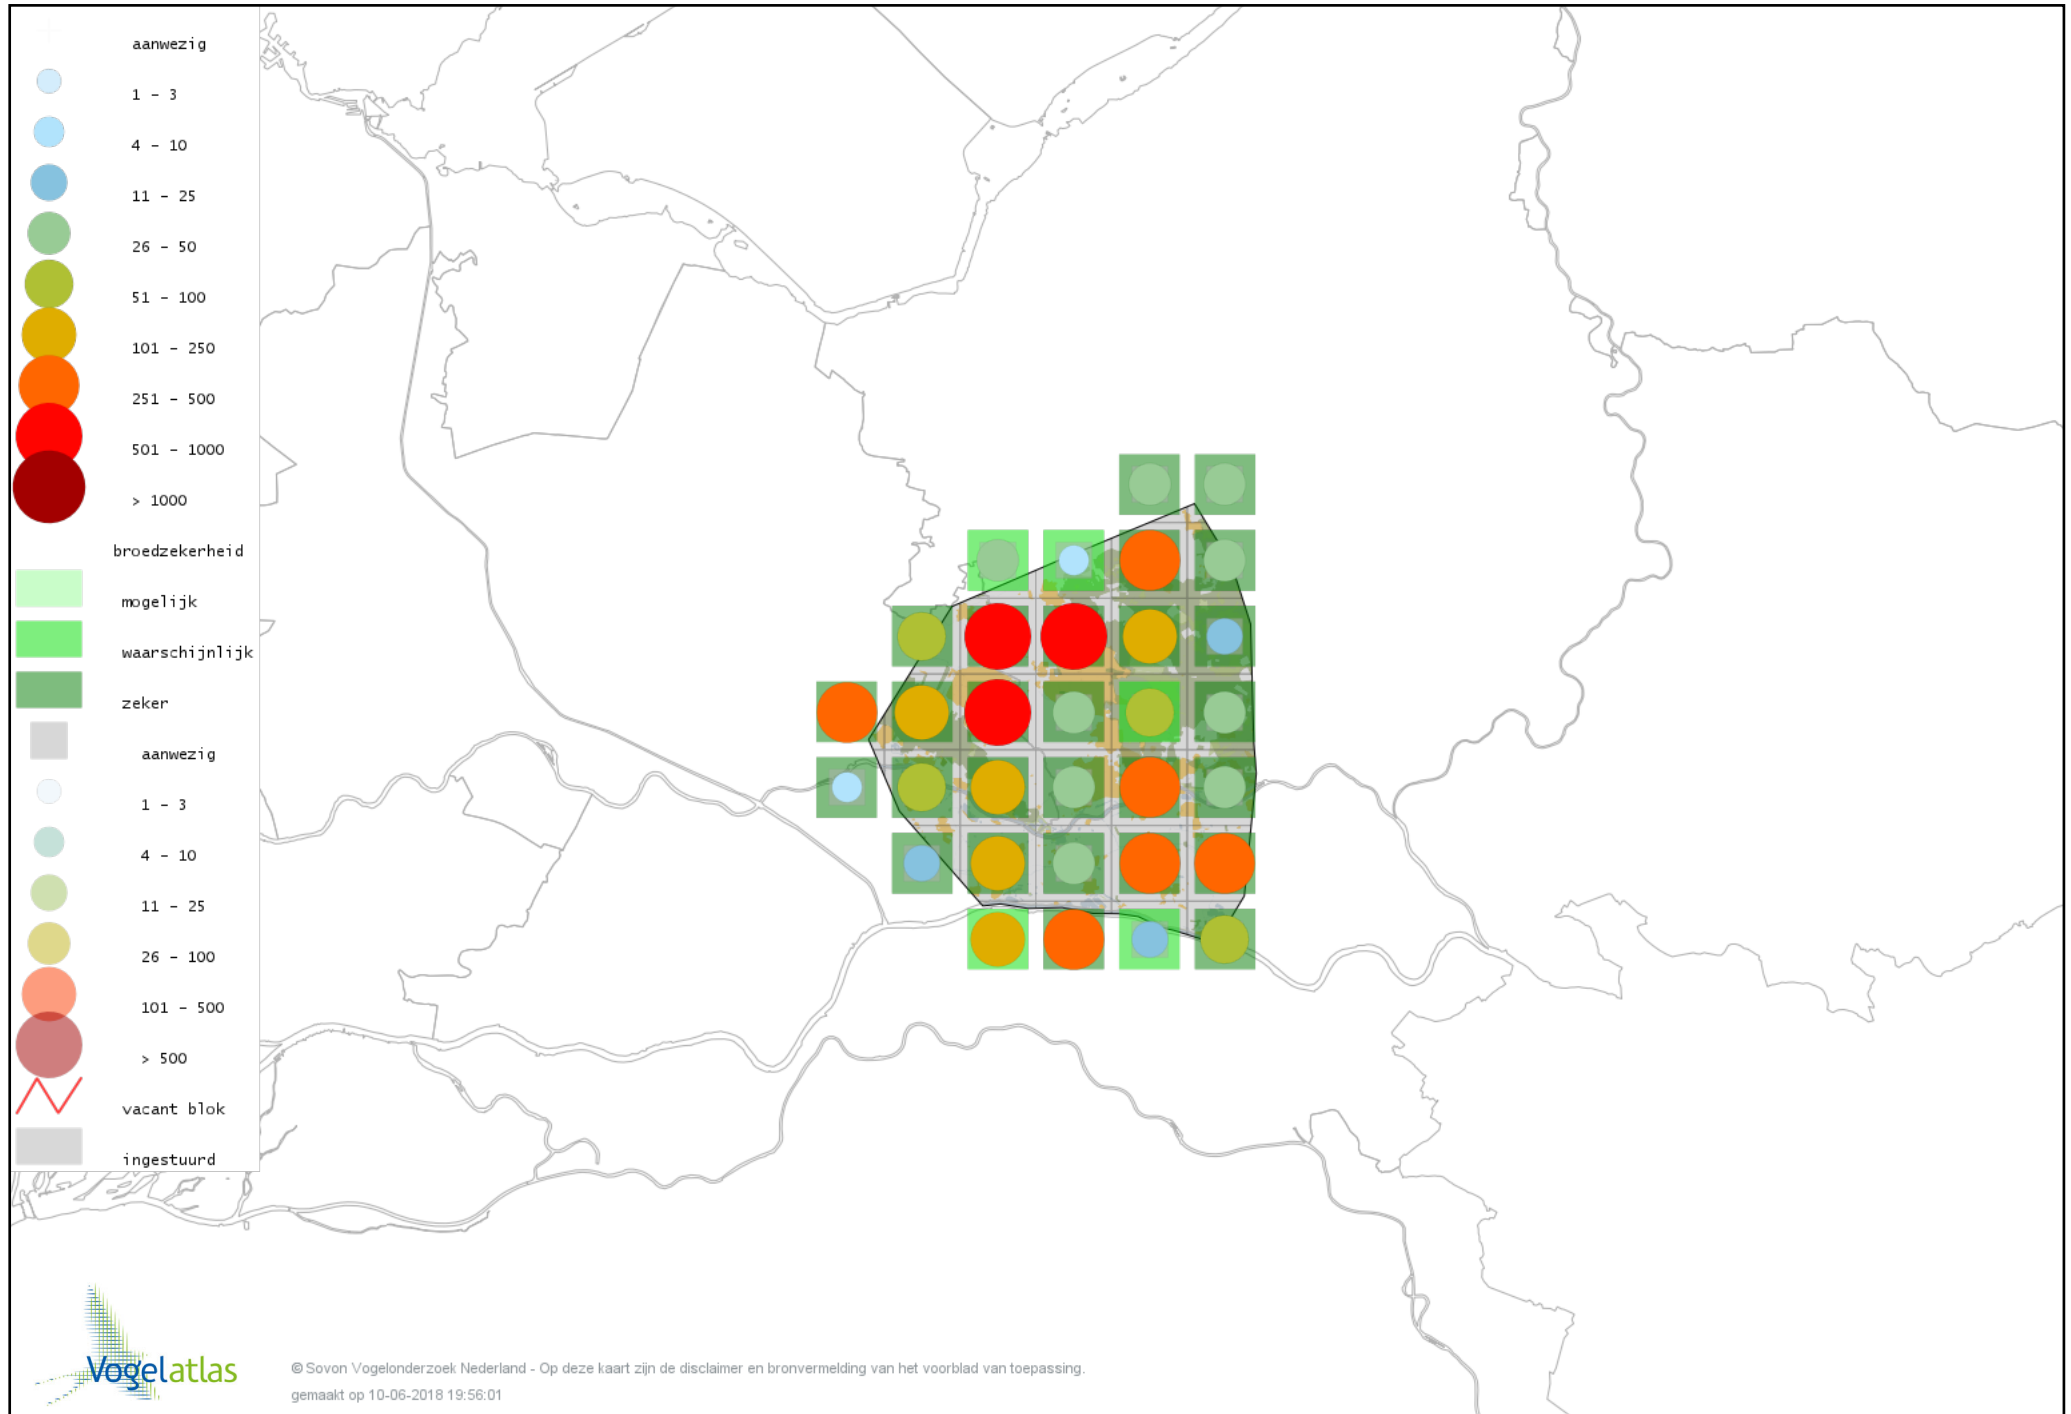

Voorlopige verspreidingskaart Huismus broedseizoen