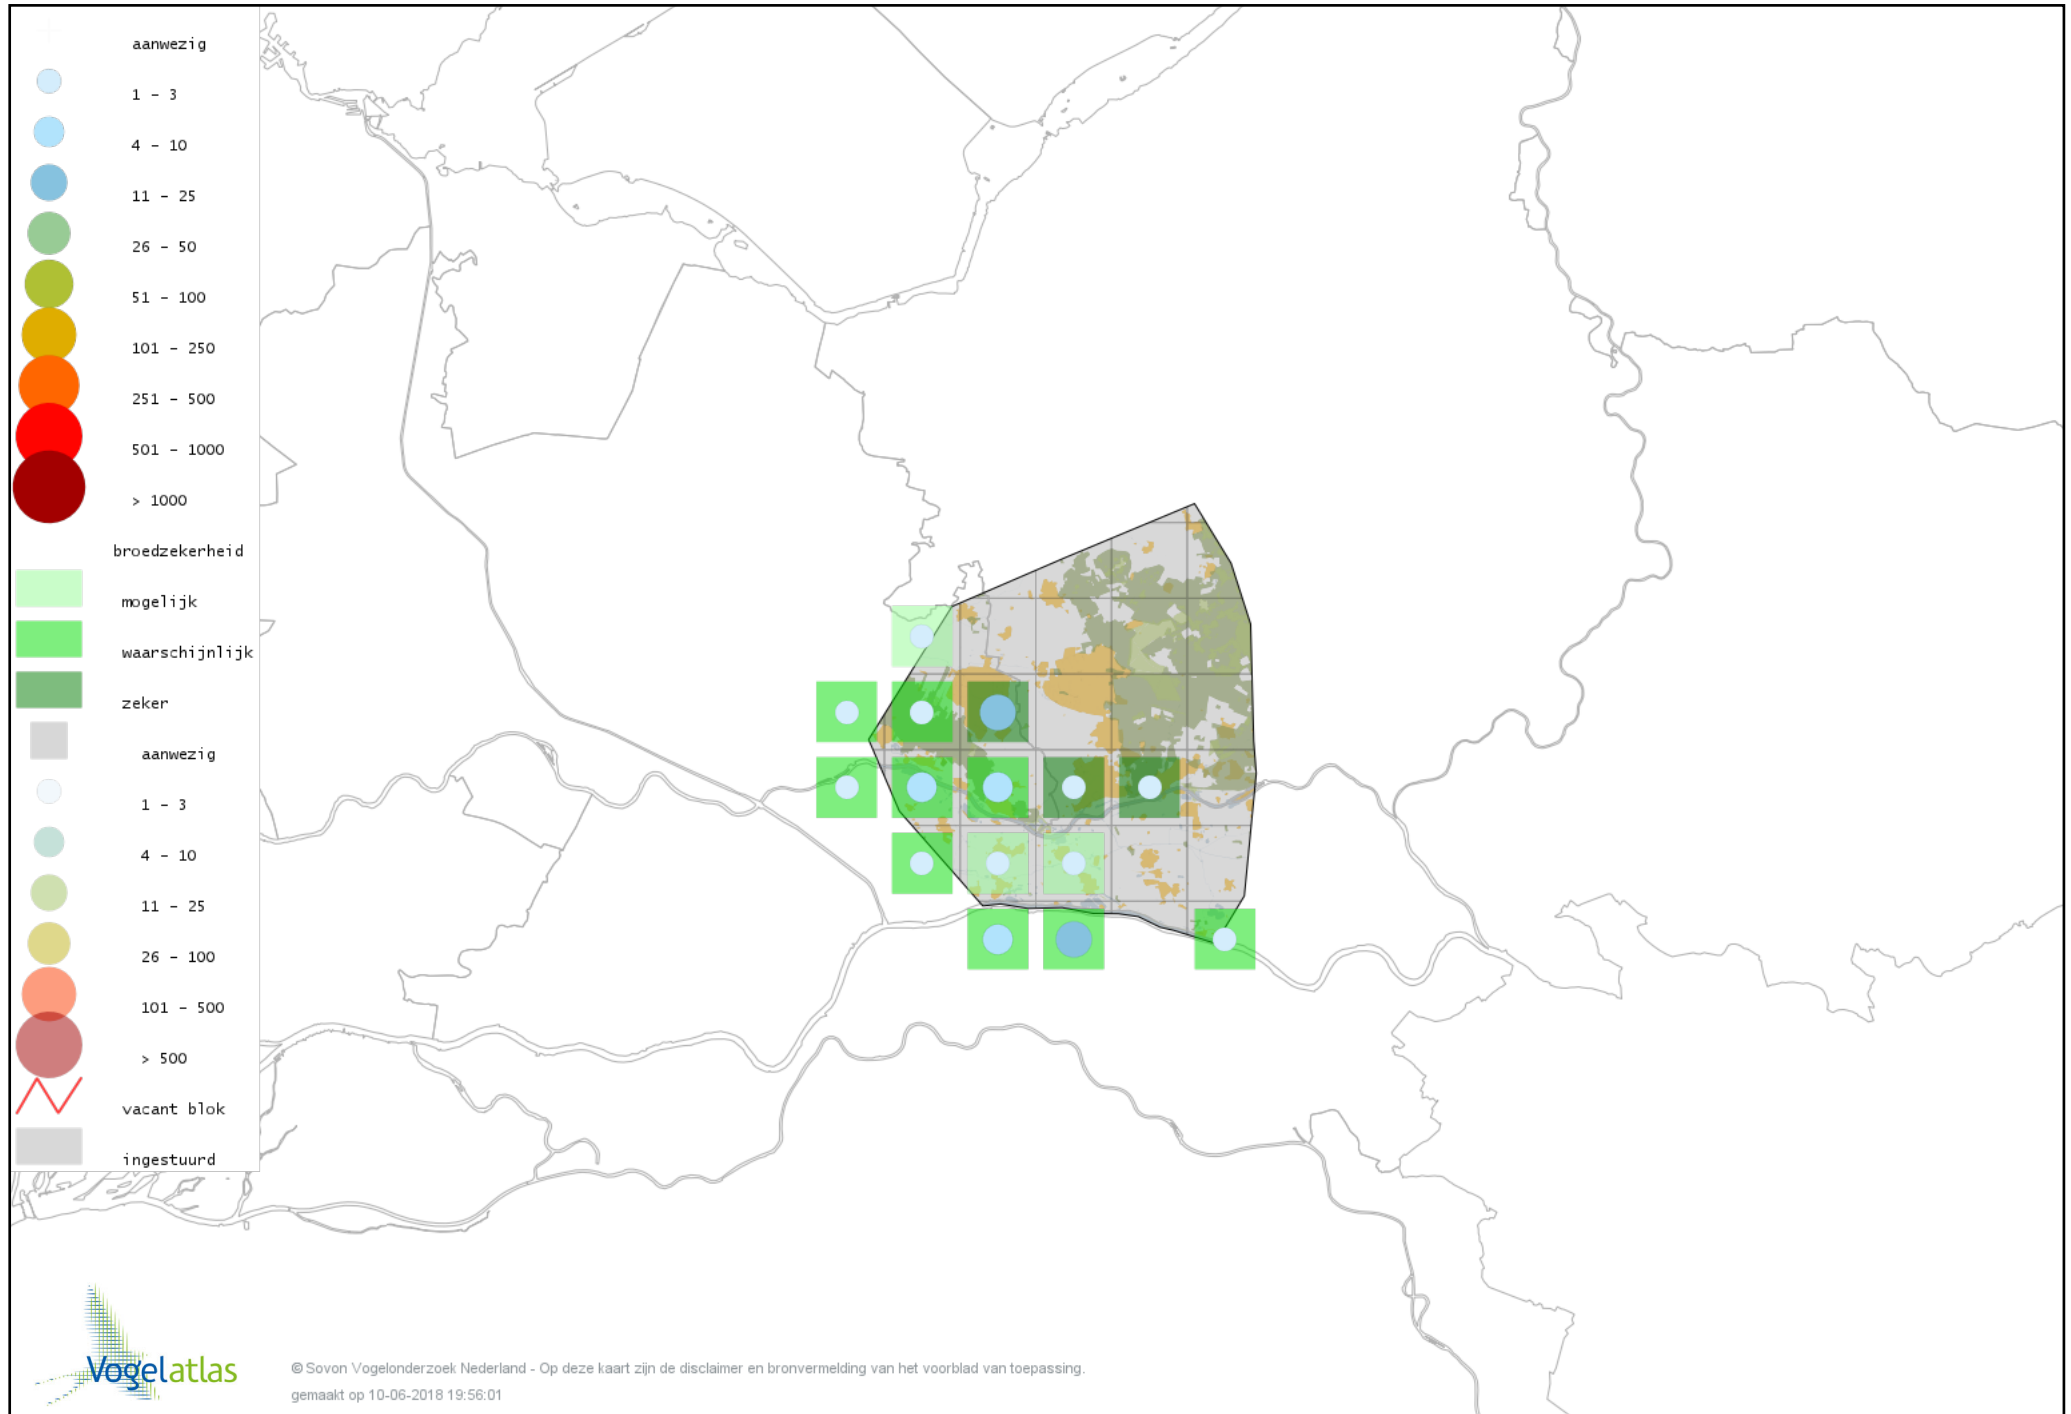

Voorlopige verspreidingskaart Blauwborst broedseizoen