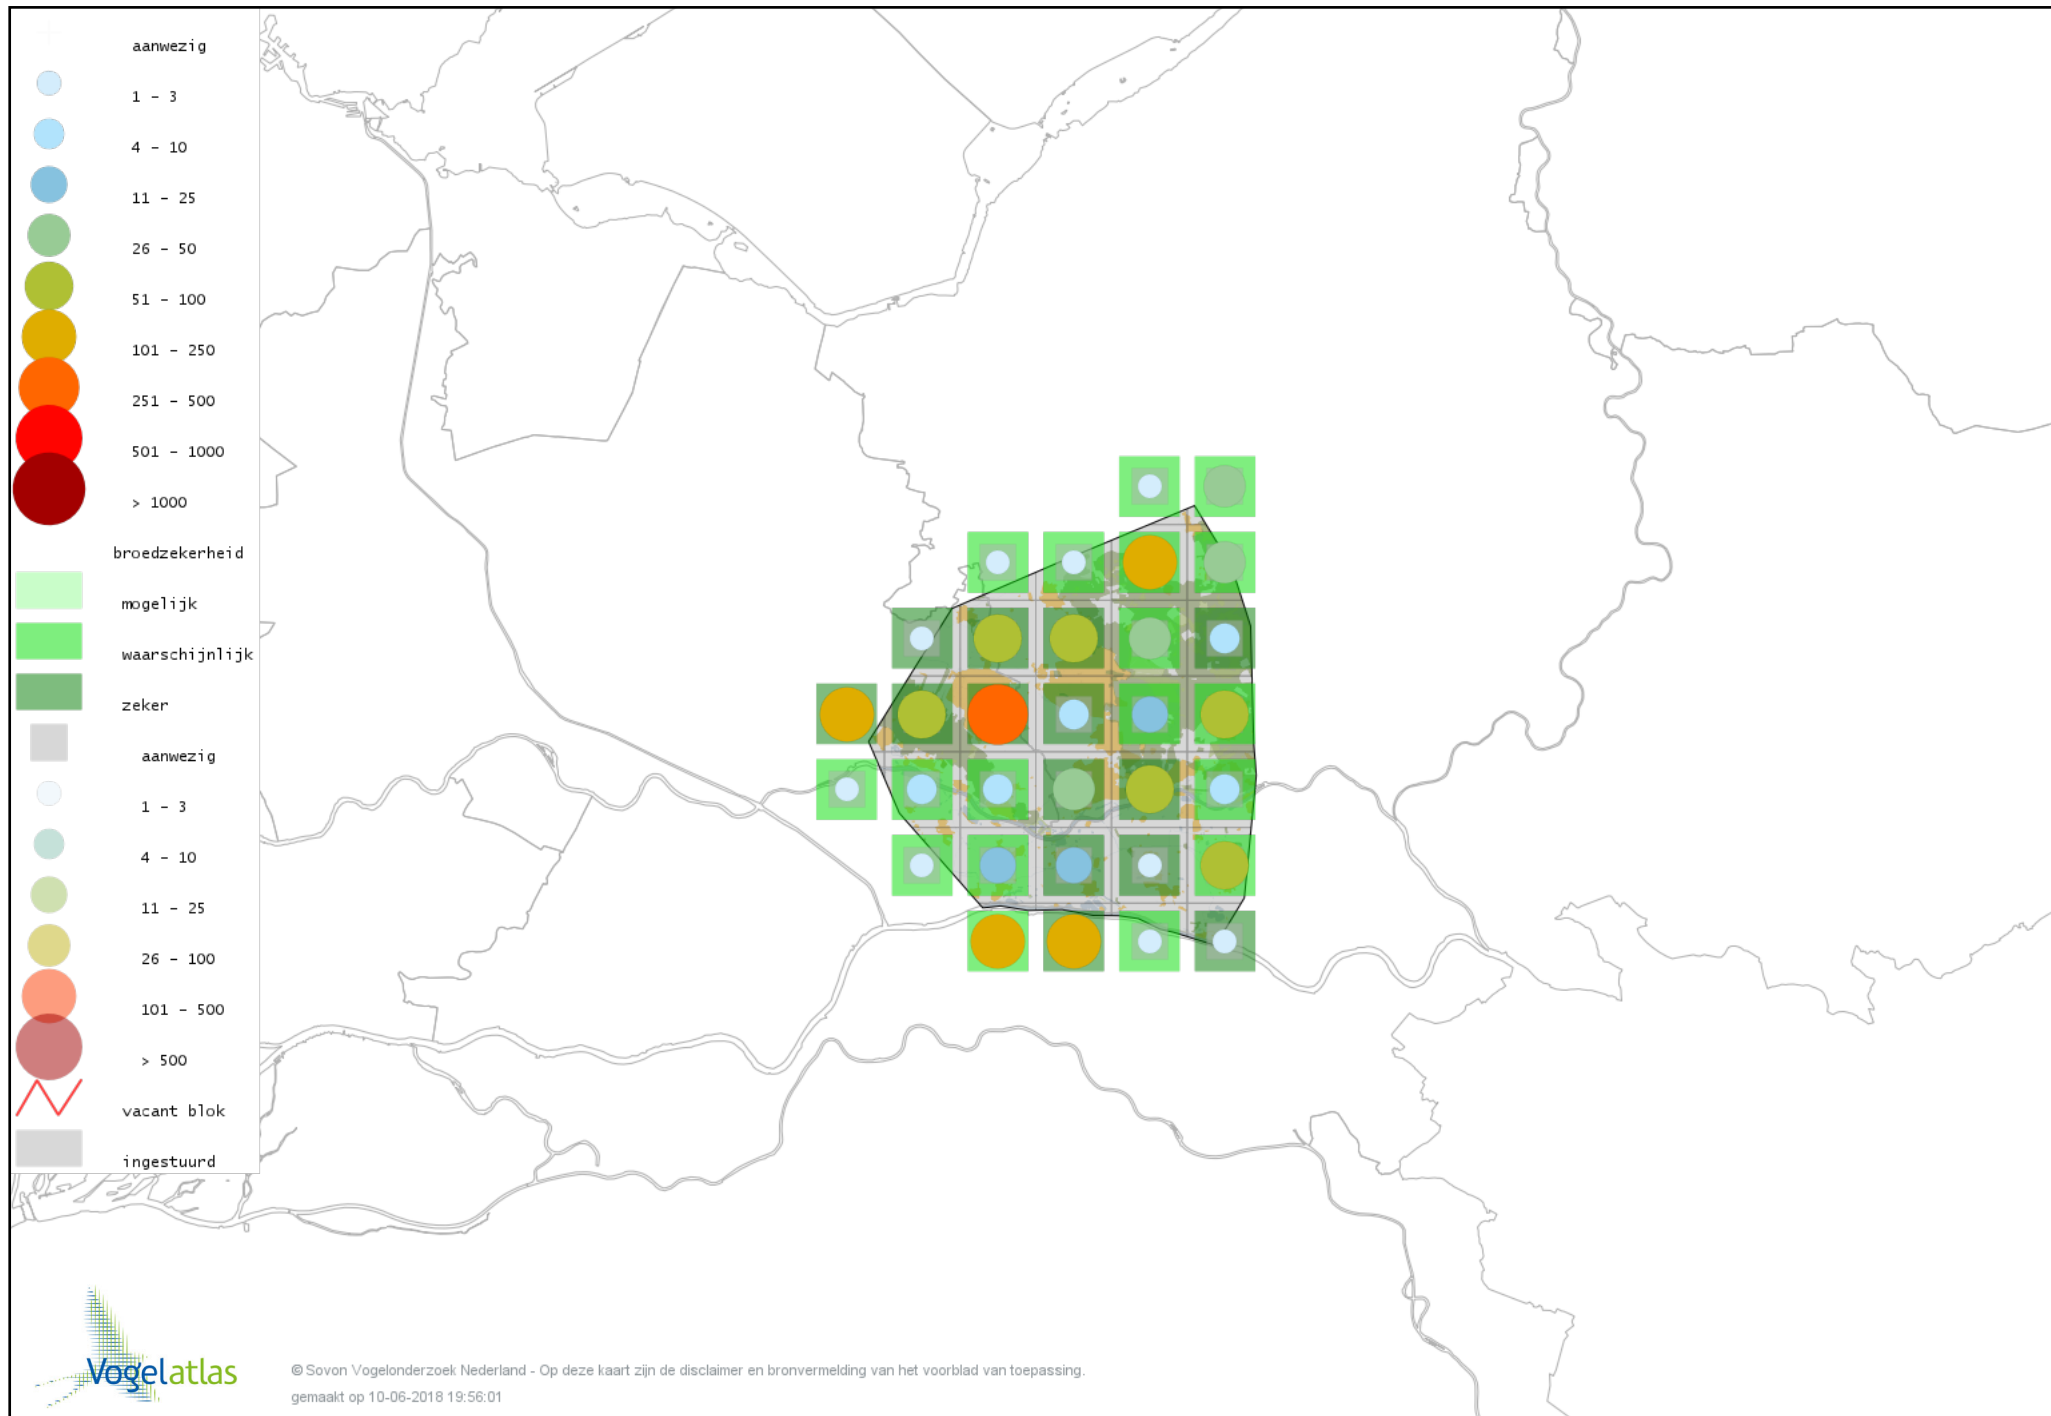

Voorlopige verspreidingskaart Heggenmus broedseizoen