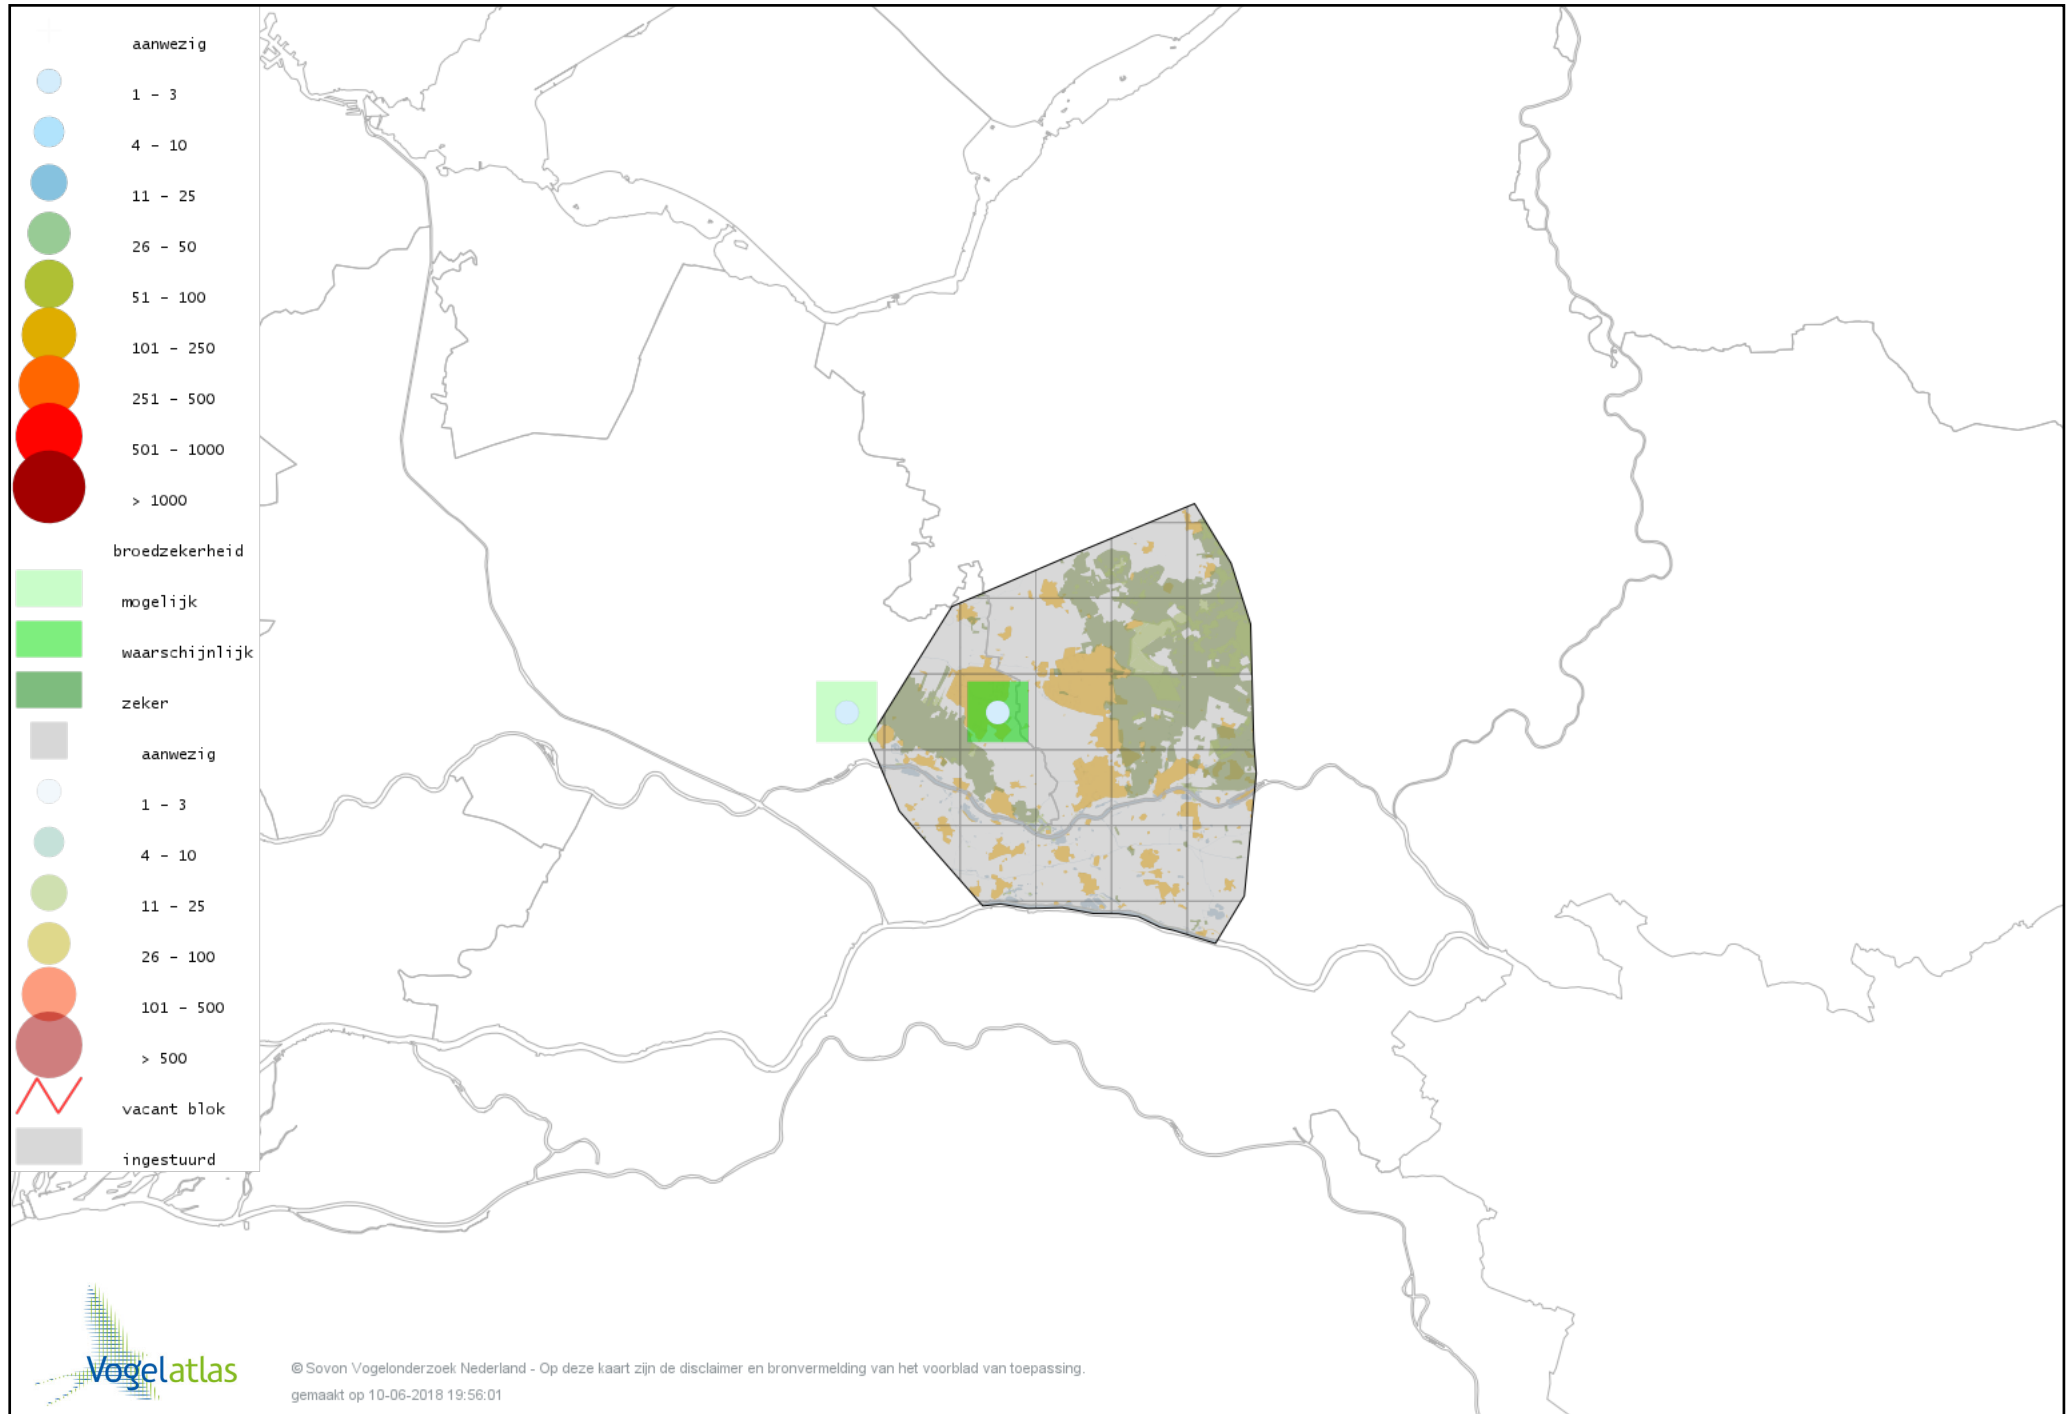

Voorlopige verspreidingskaart Snor broedseizoen