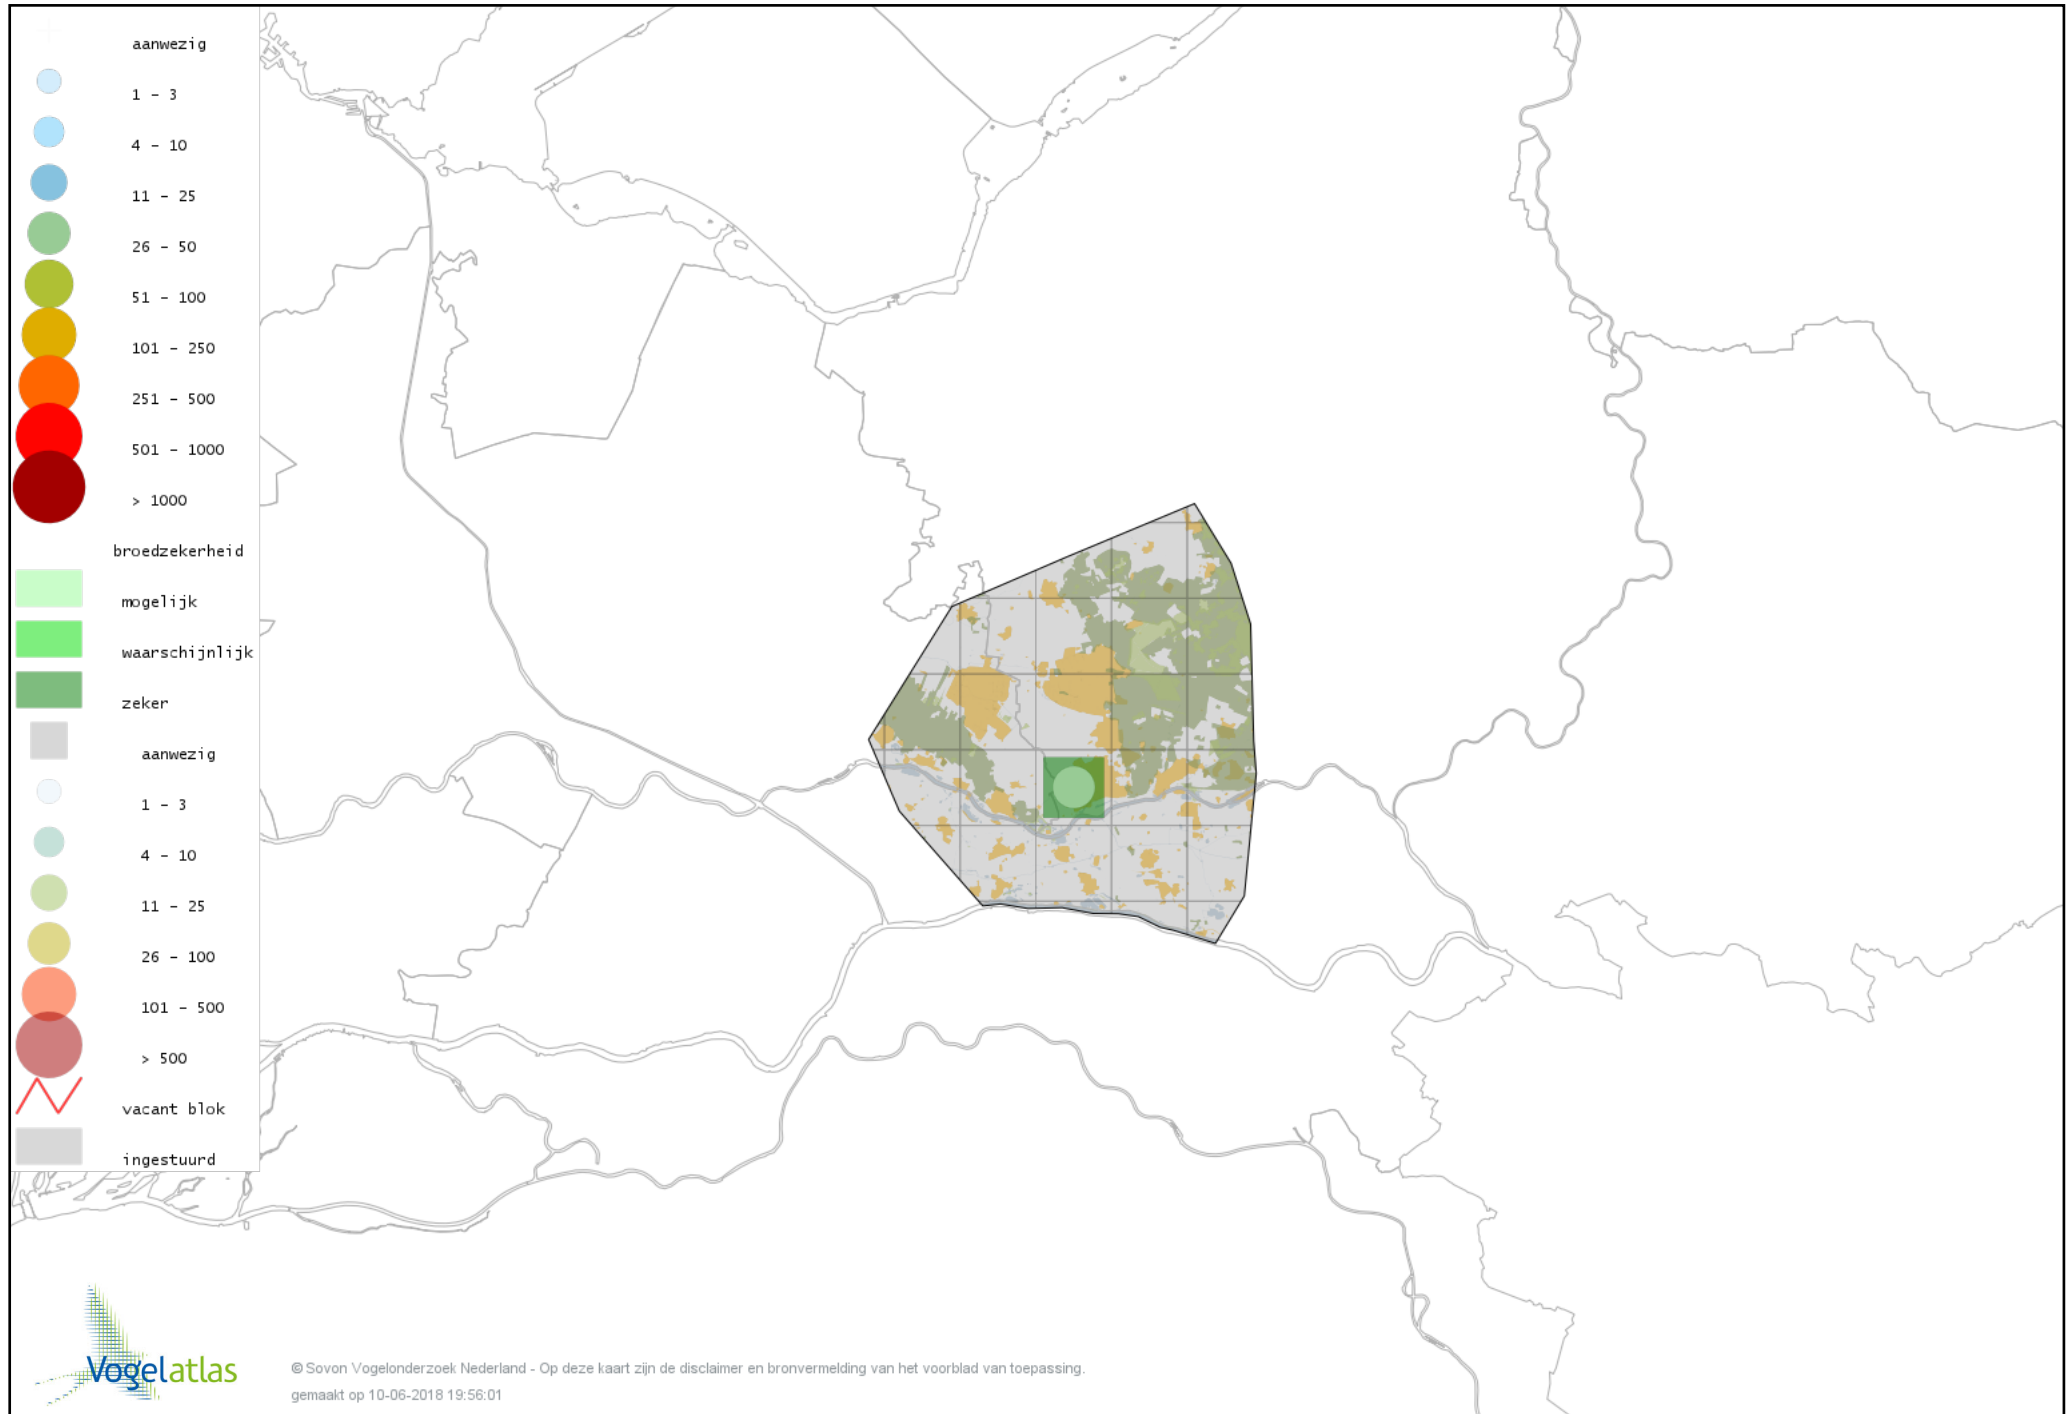

Voorlopige verspreidingskaart Lepelaar broedseizoen