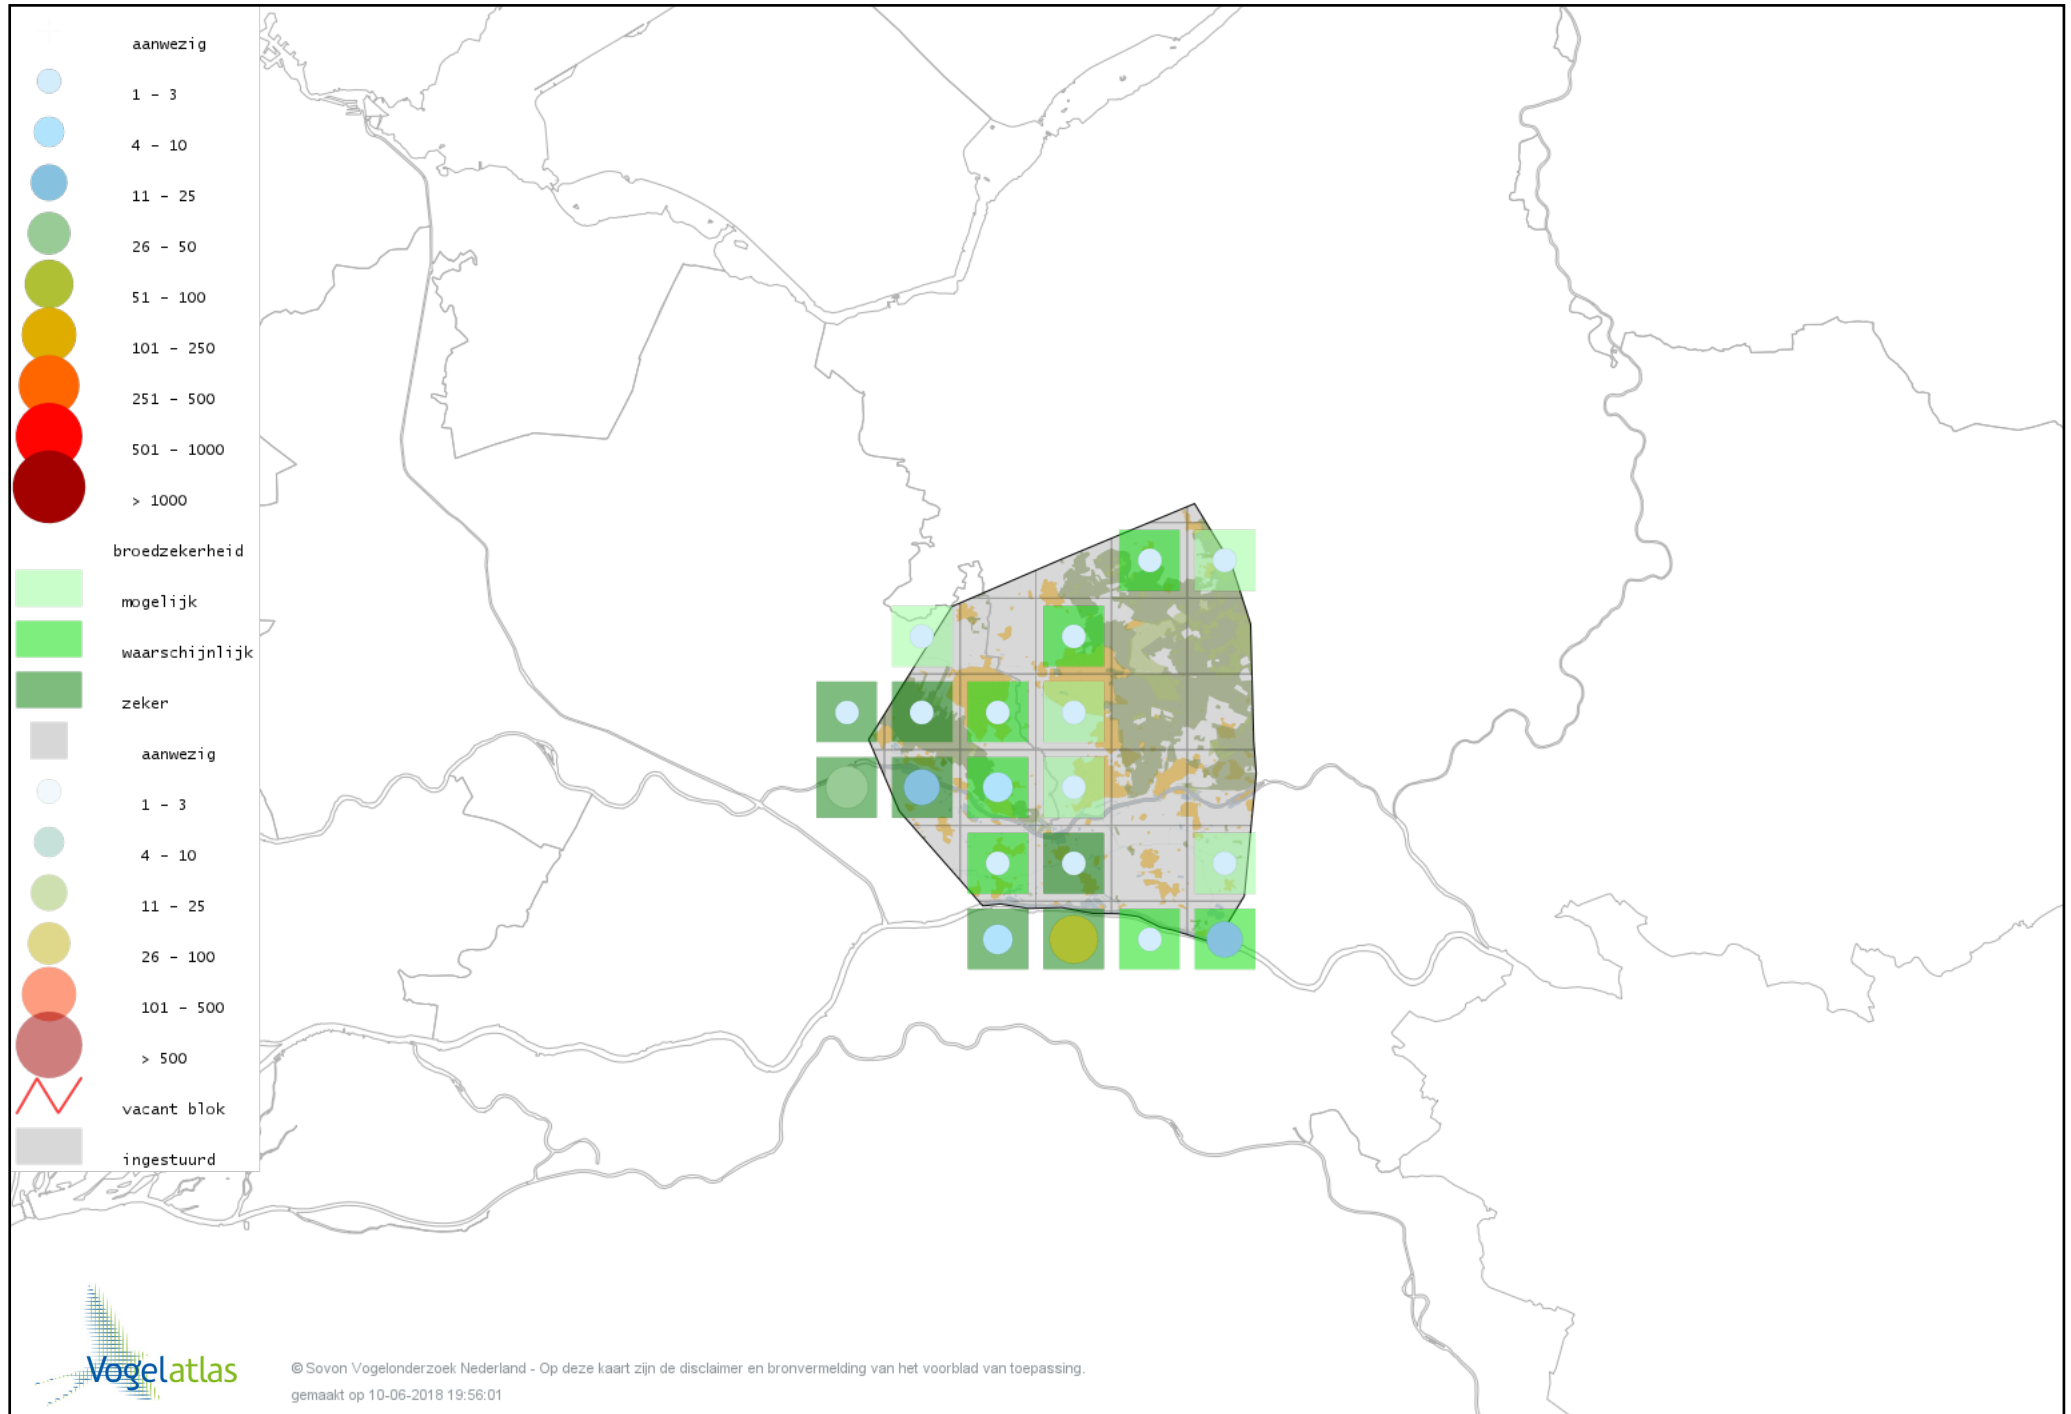

Voorlopige verspreidingskaart Grote Canadese Gans broedseizoen