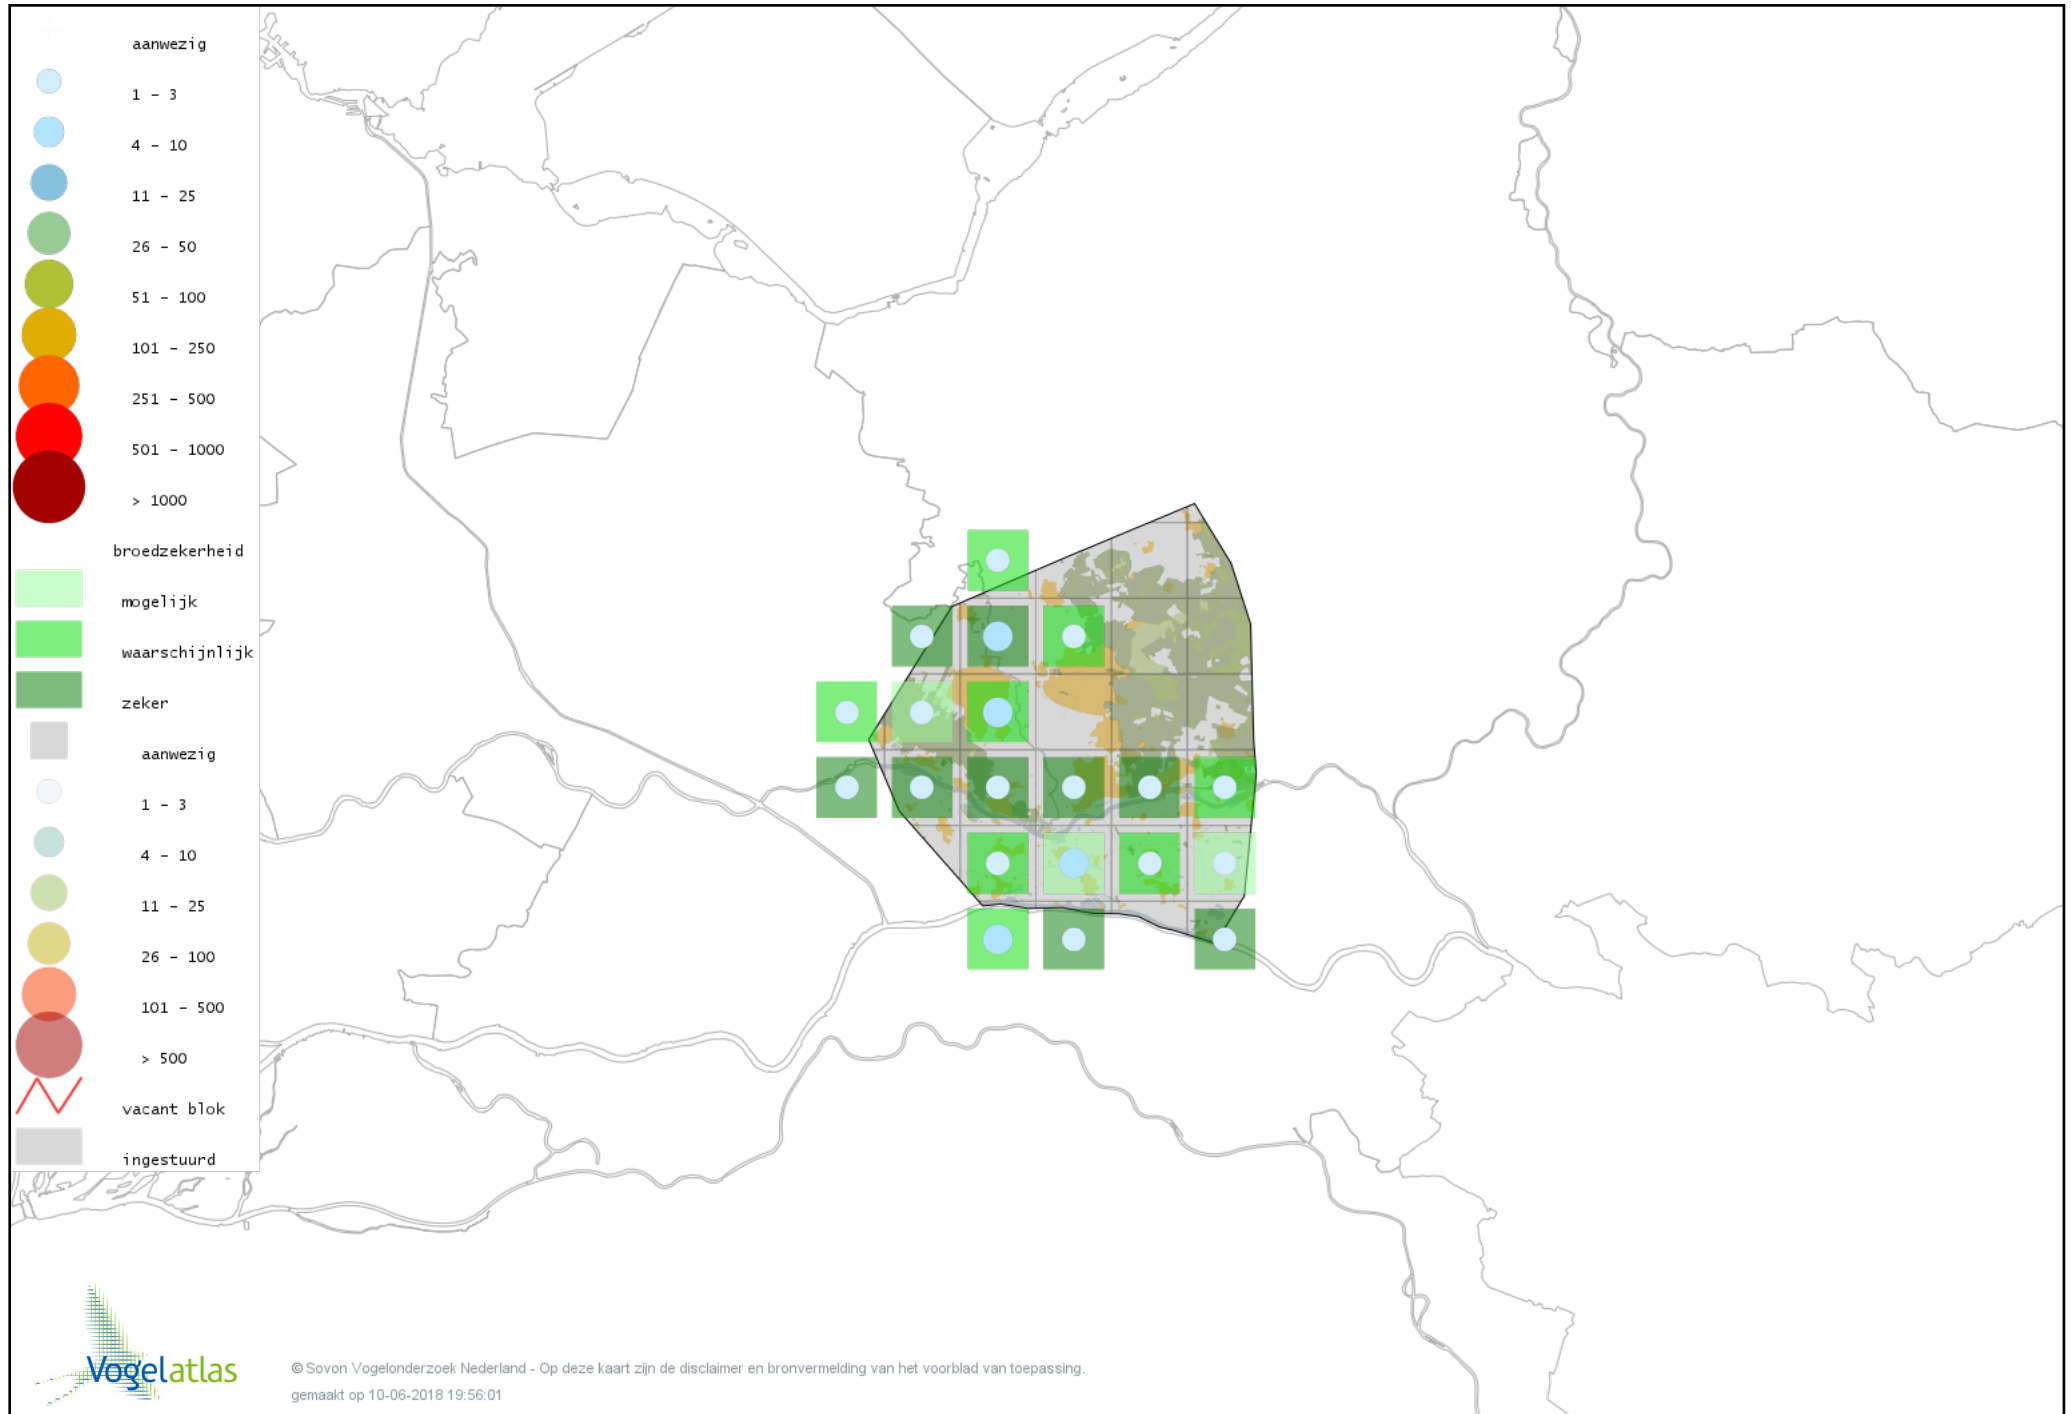

Voorlopige verspreidingskaart IJsvogel broedseizoen