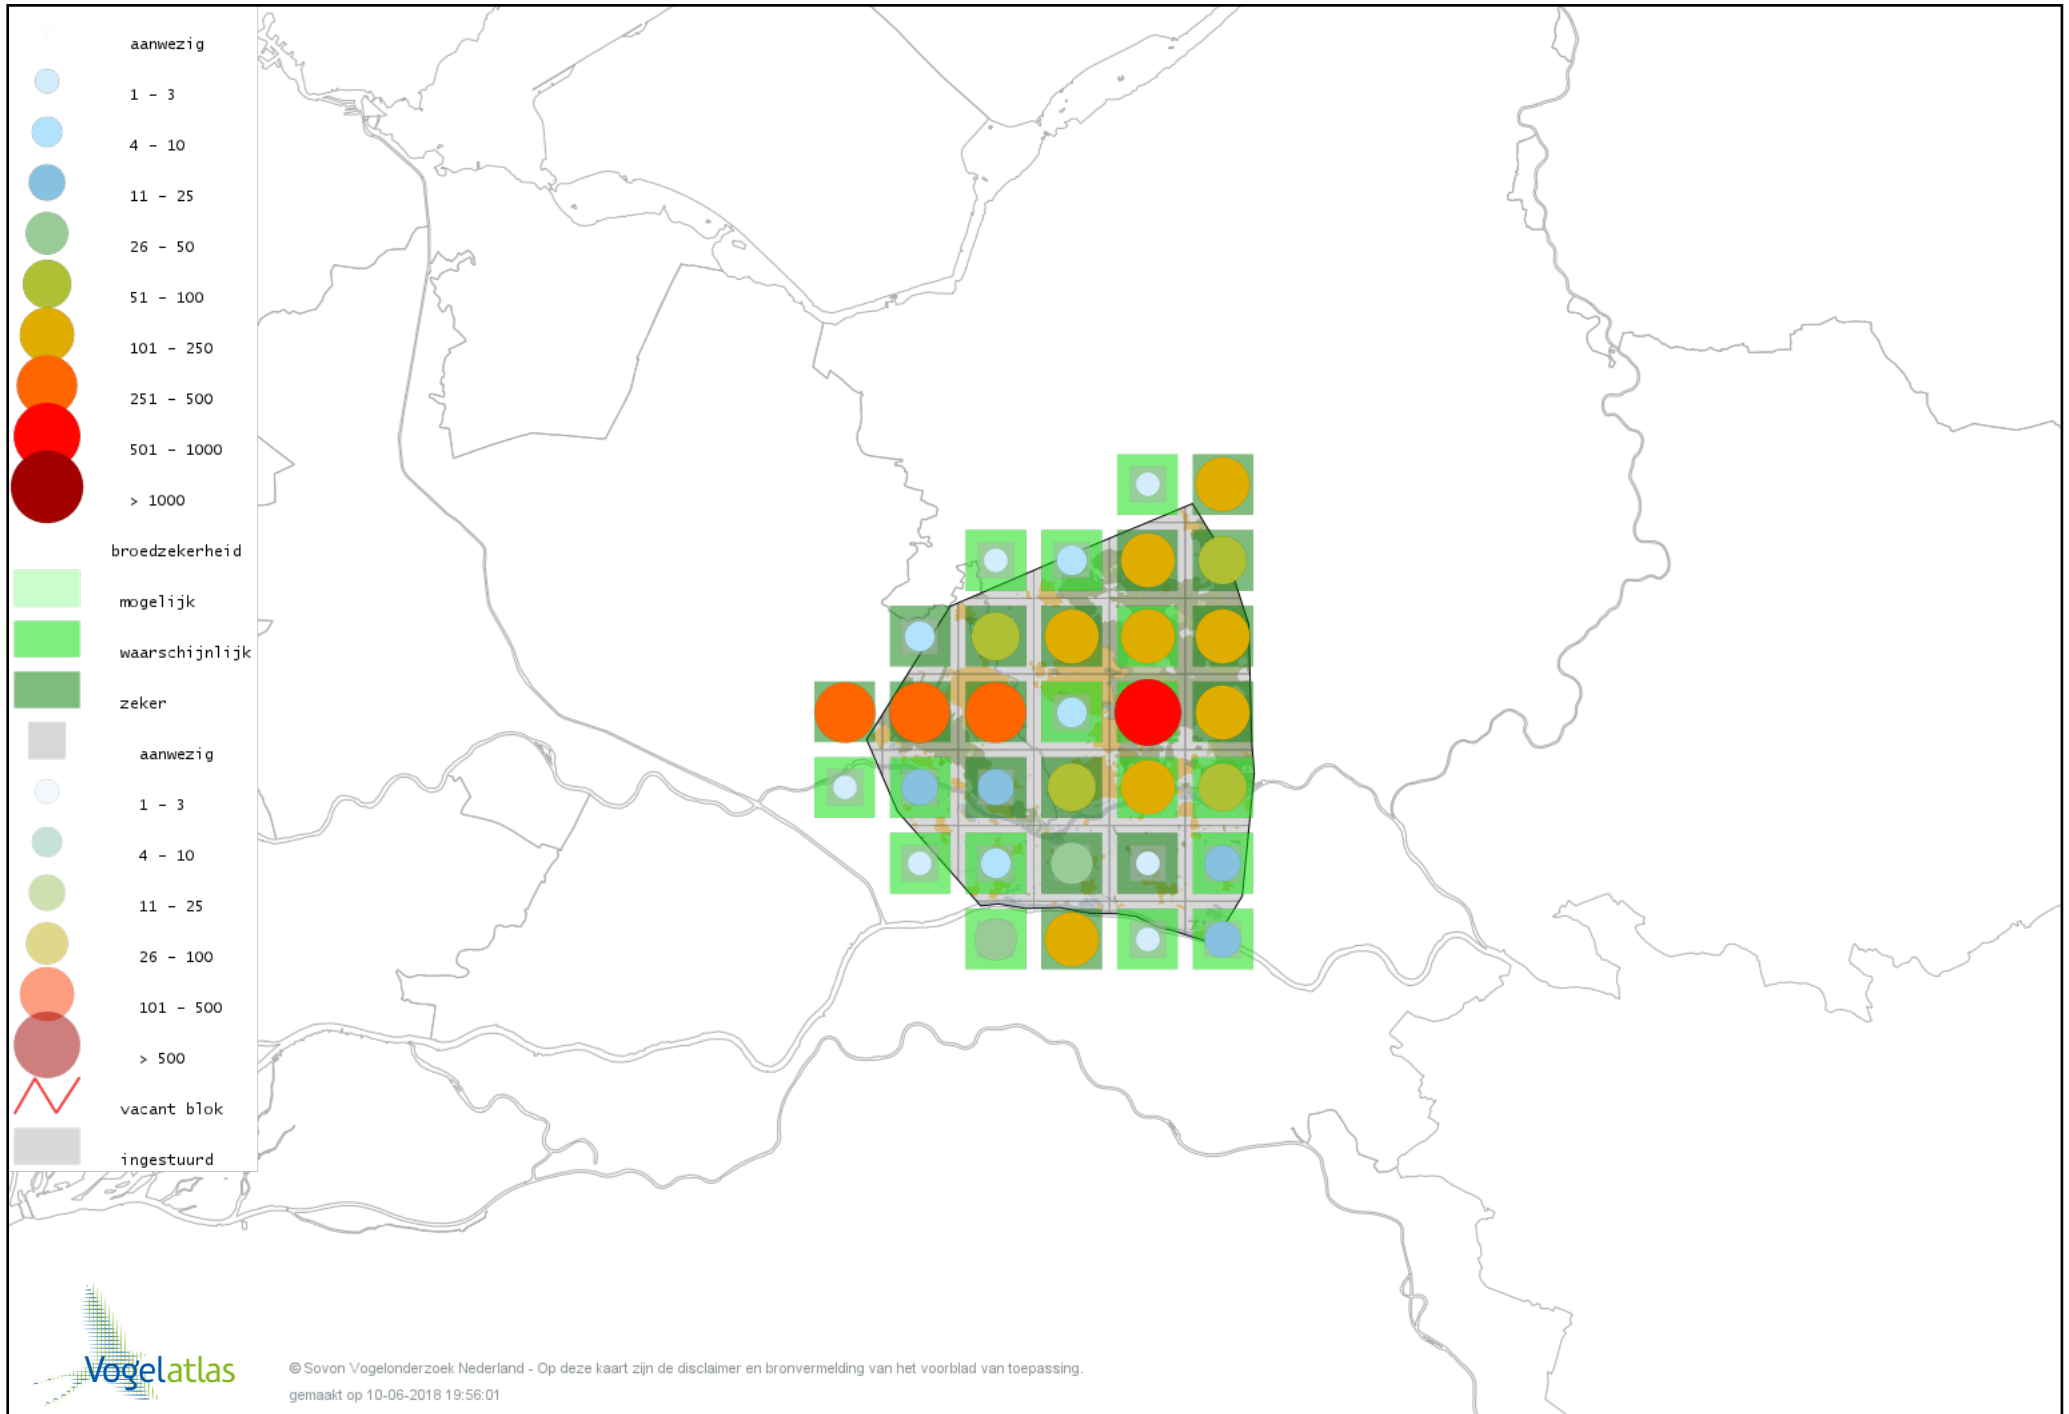

Voorlopige verspreidingskaart Zwartkop broedseizoen