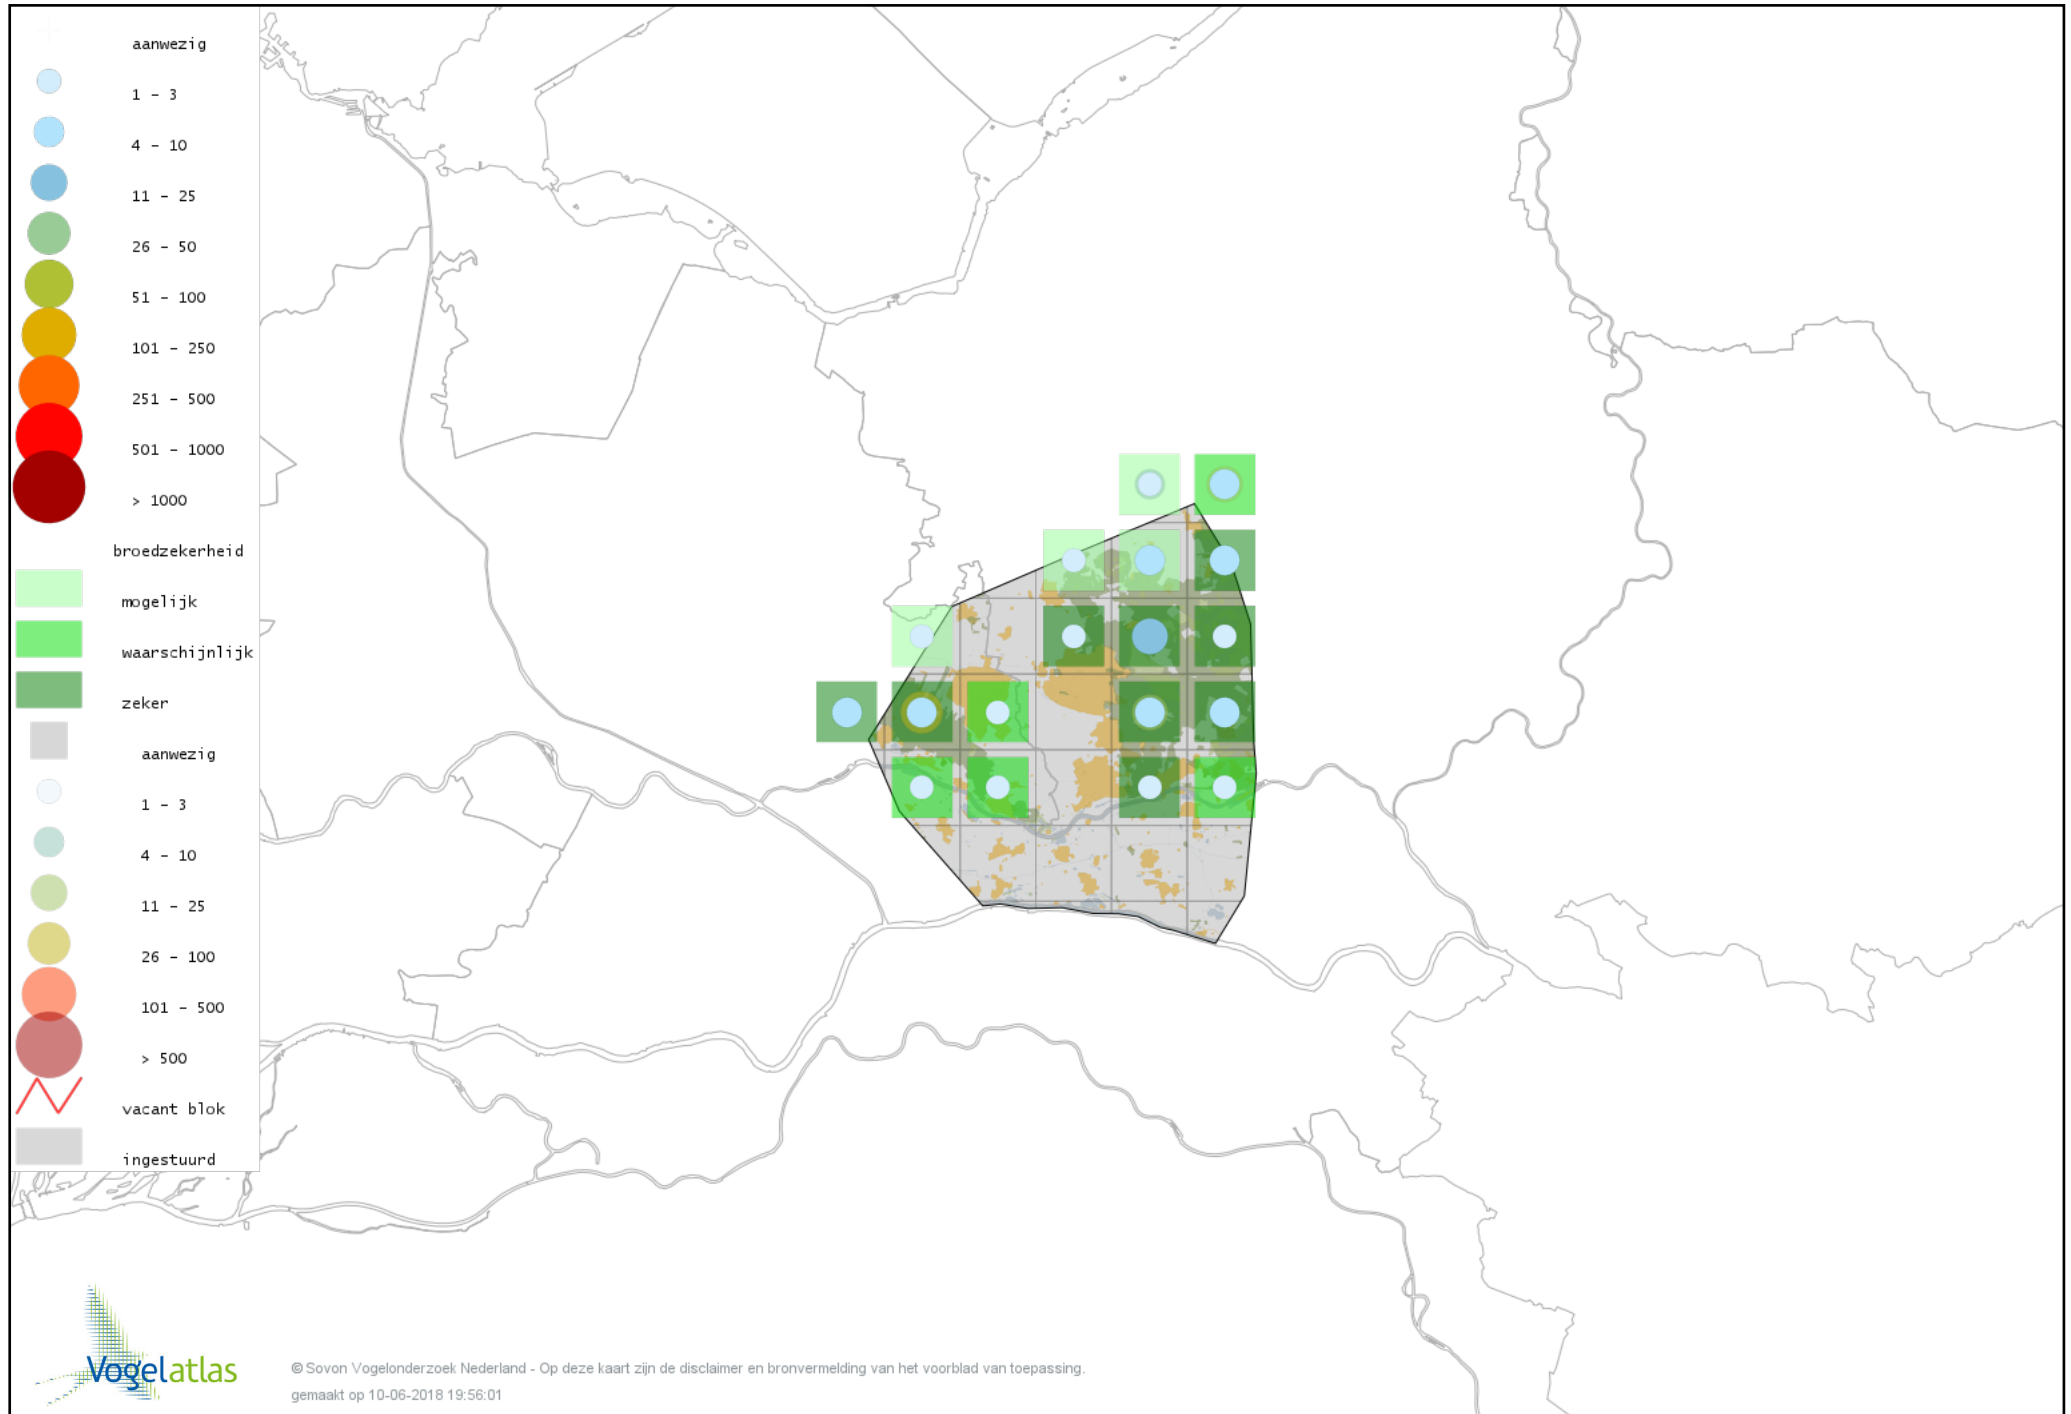

Voorlopige verspreidingskaart Zwarte Specht broedseizoen