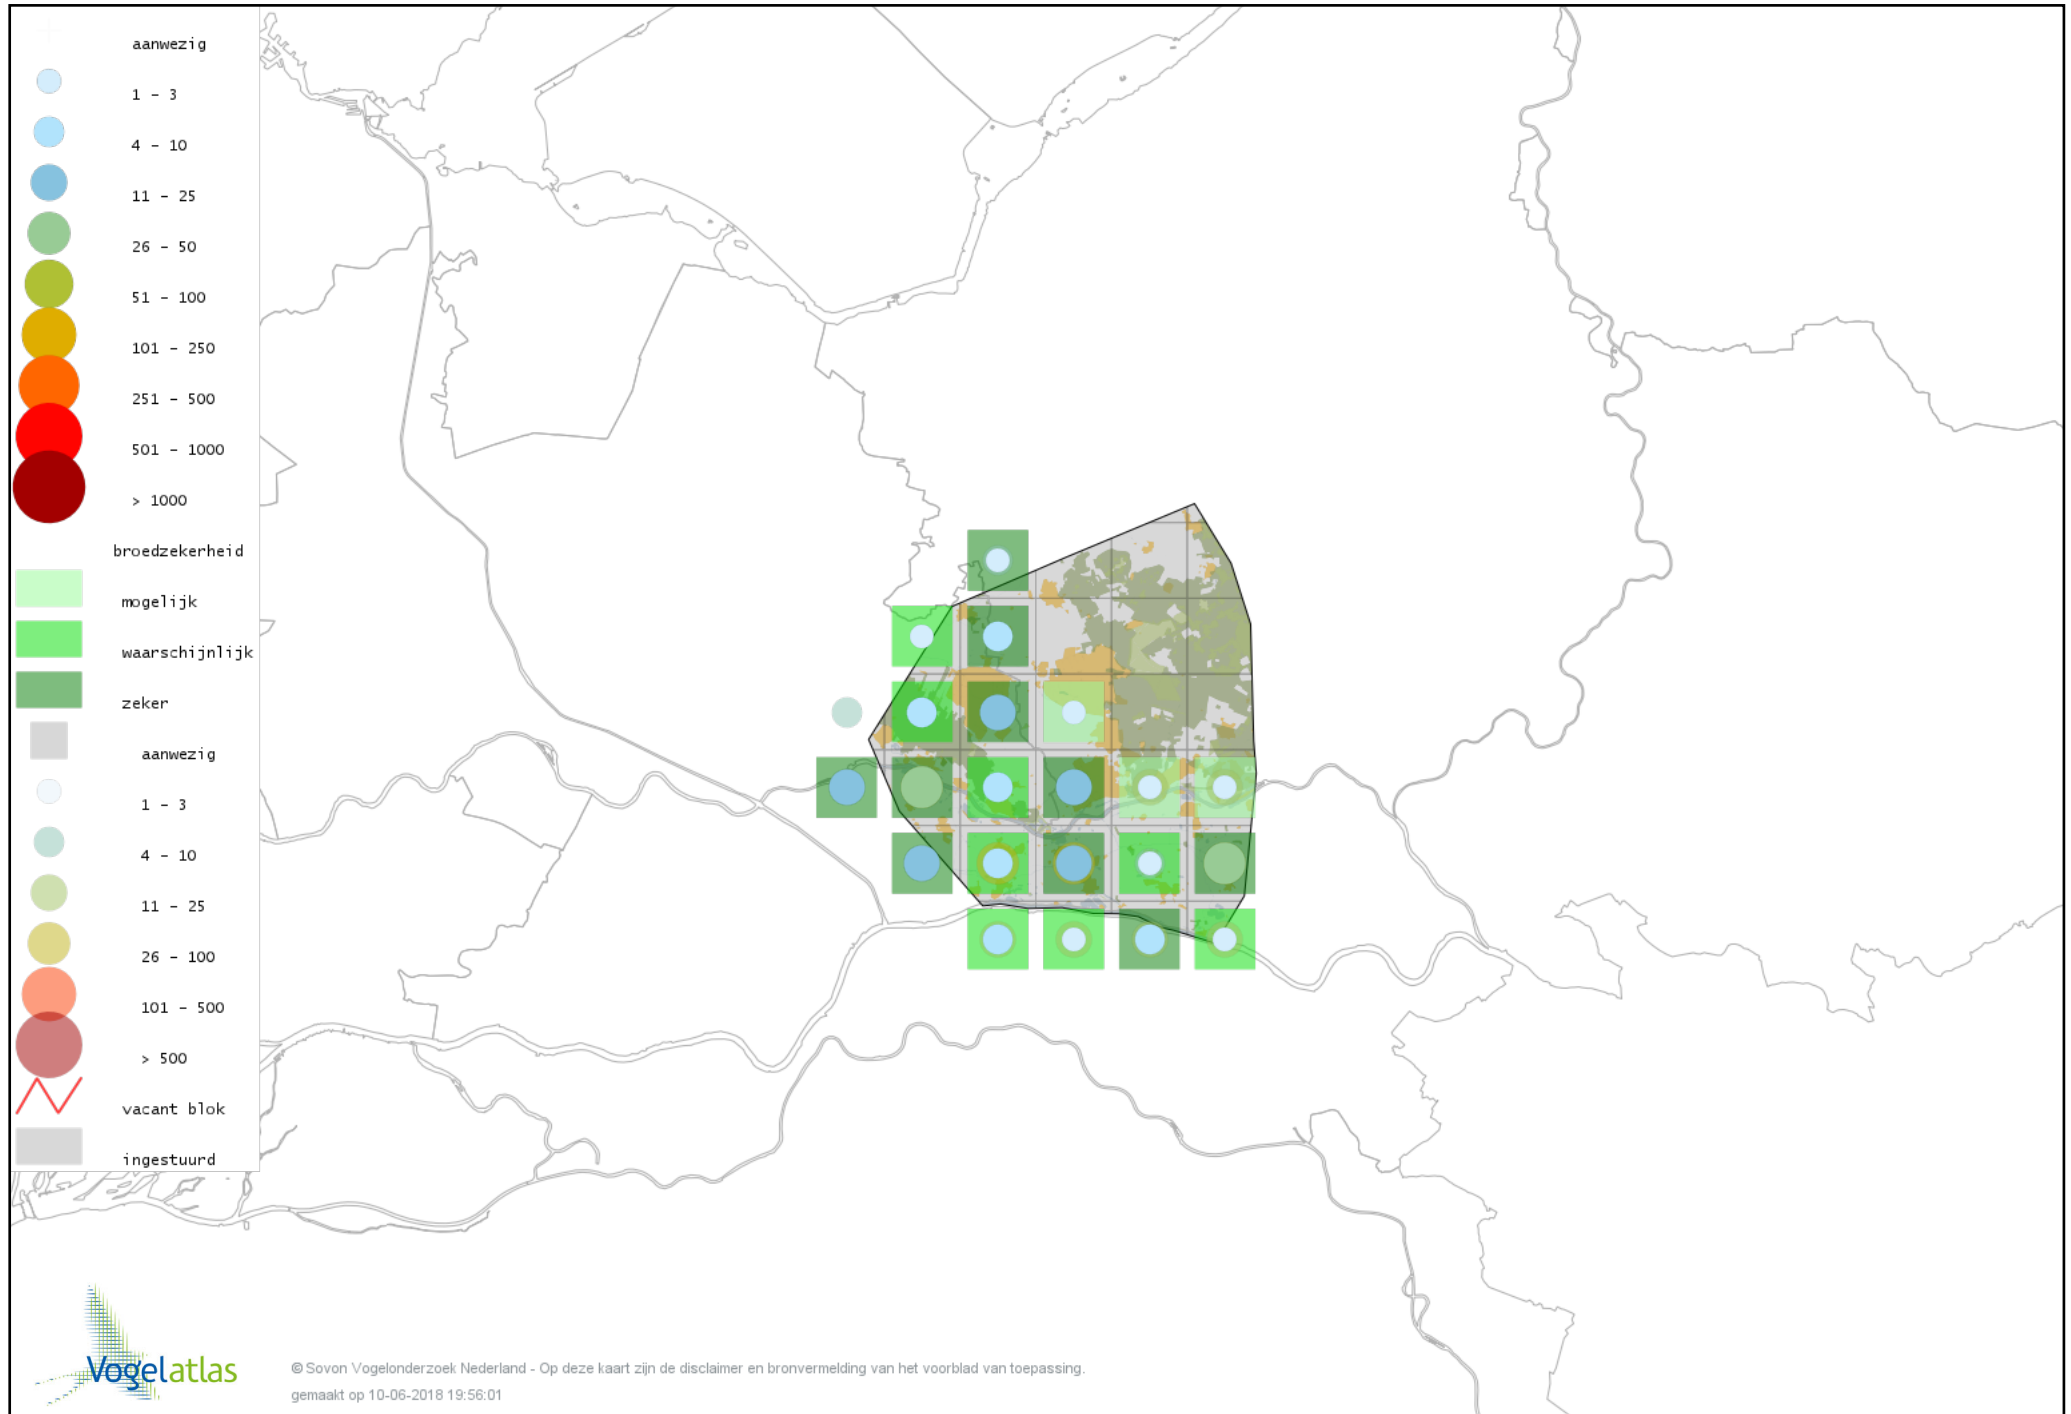

Voorlopige verspreidingskaart Grutto broedseizoen