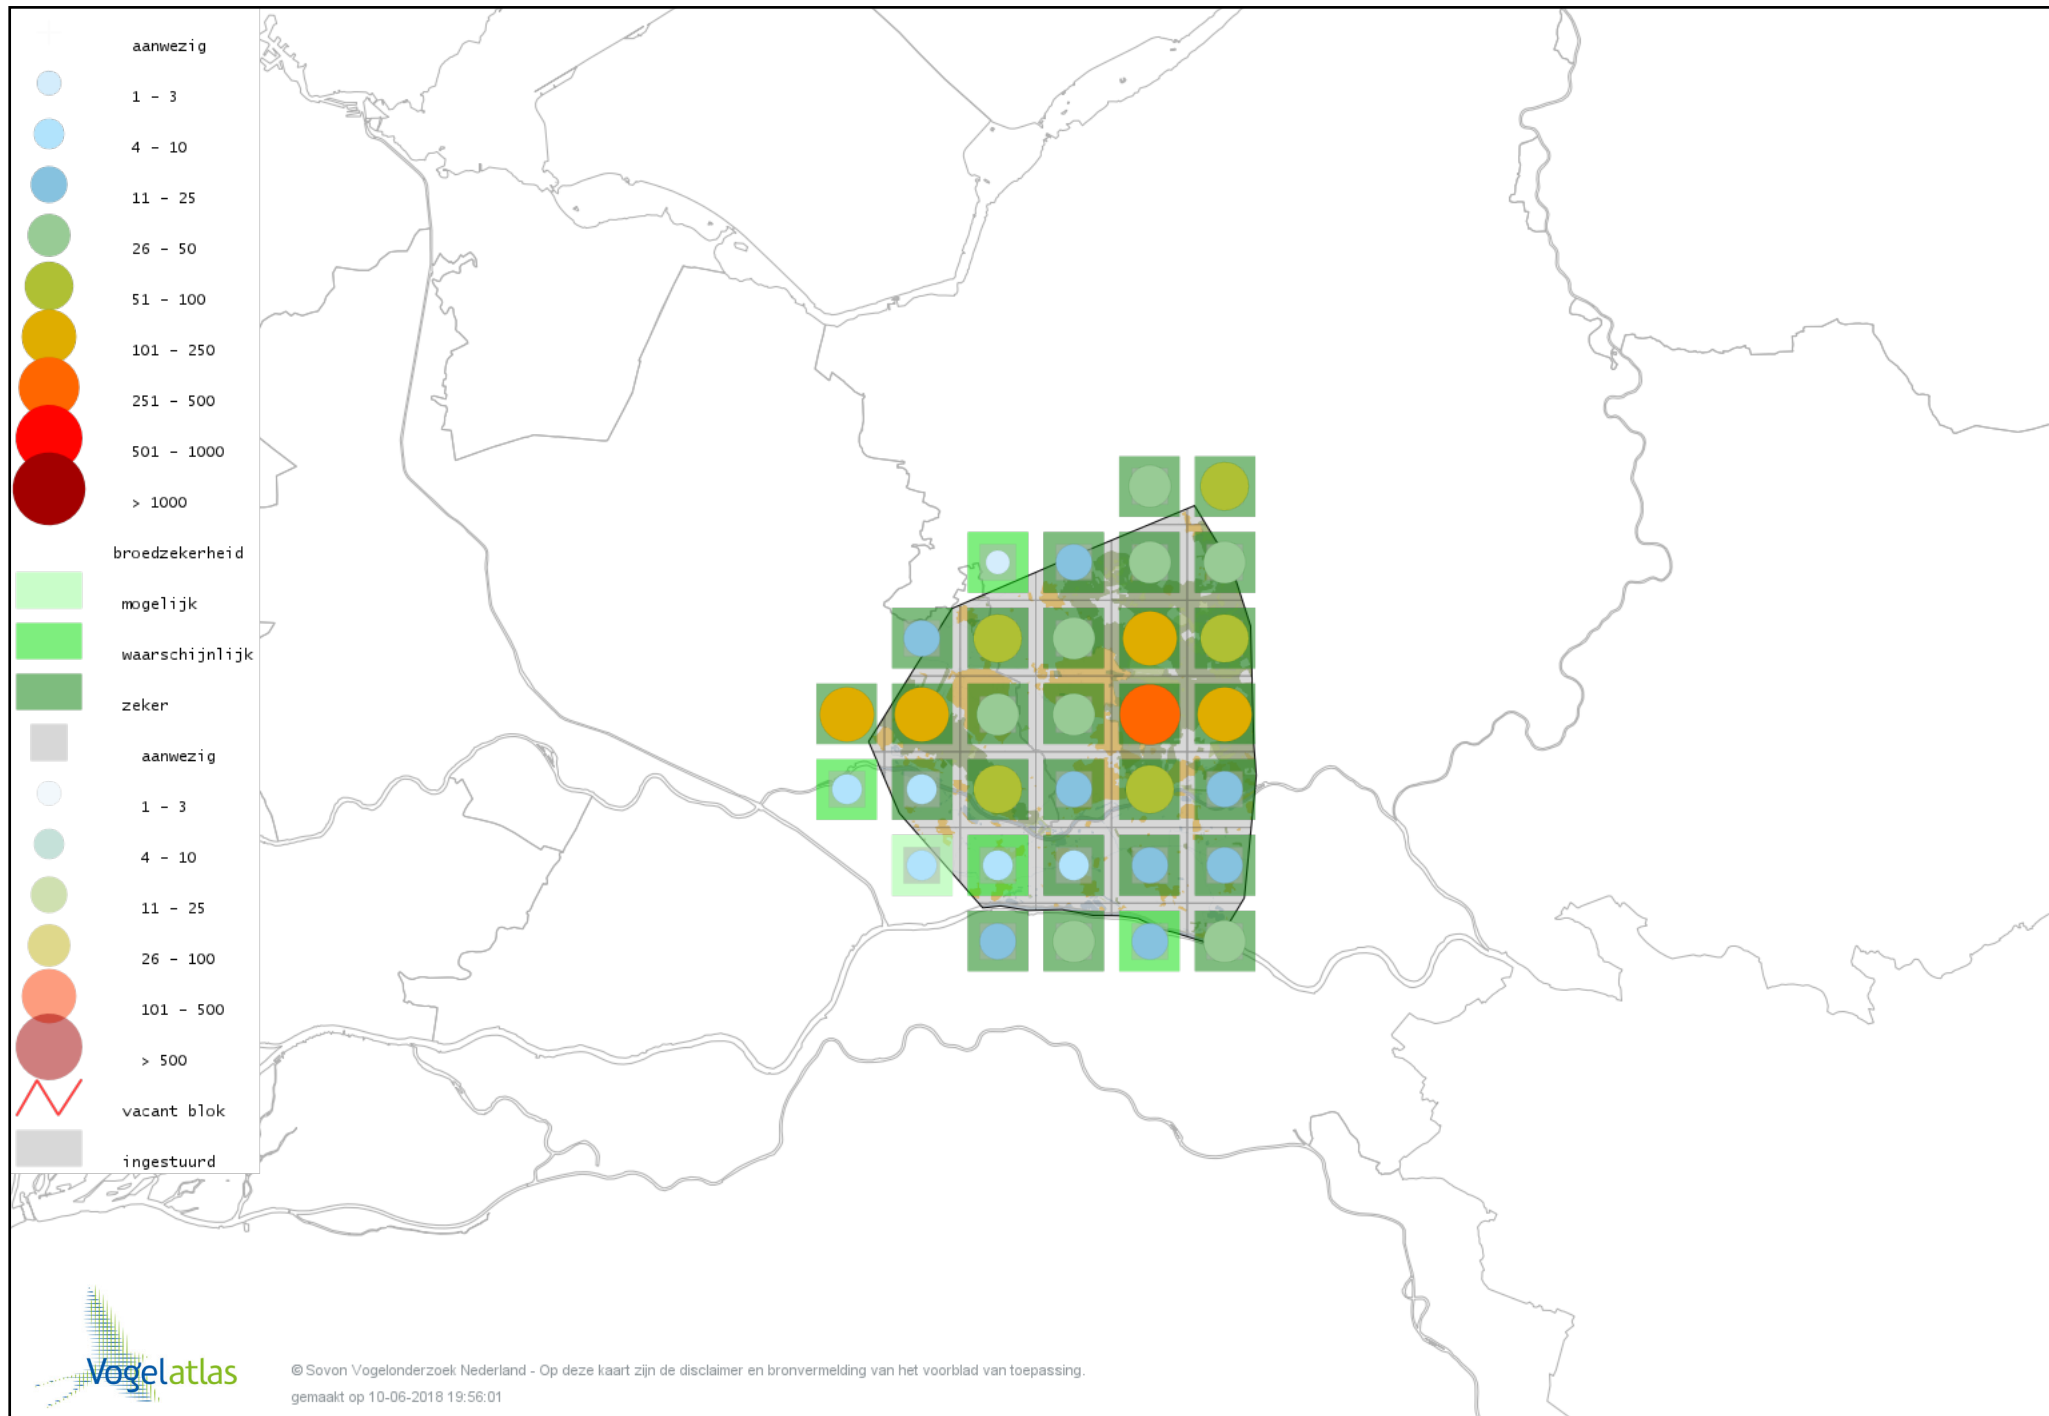

Voorlopige verspreidingskaart Grote Bonte Specht broedseizoen