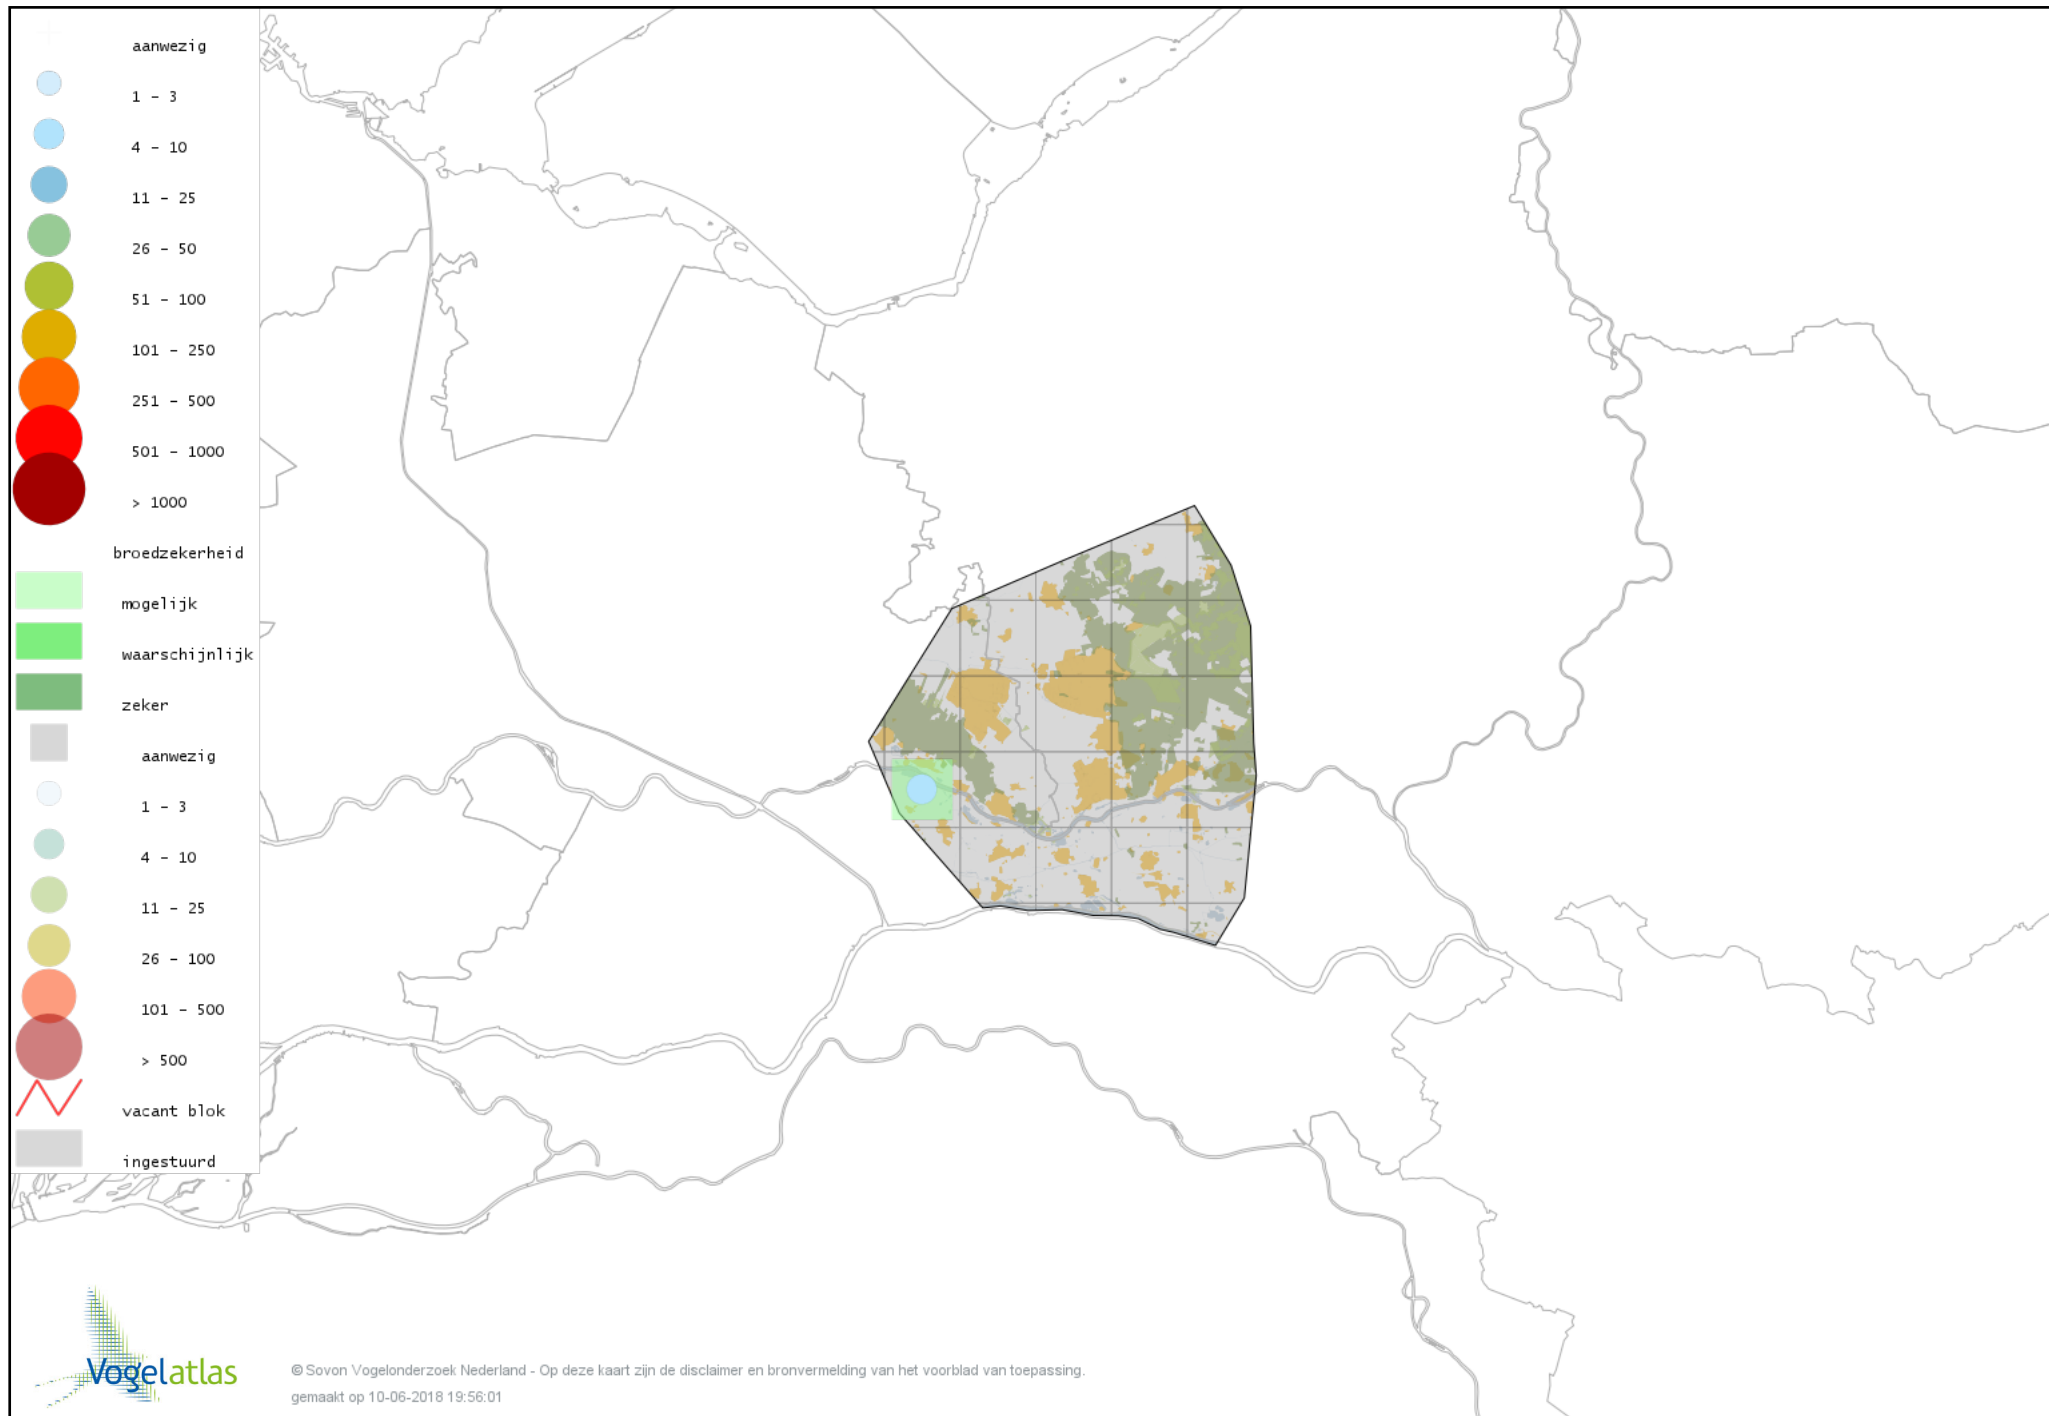

Voorlopige verspreidingskaart Beardman broedseizoen