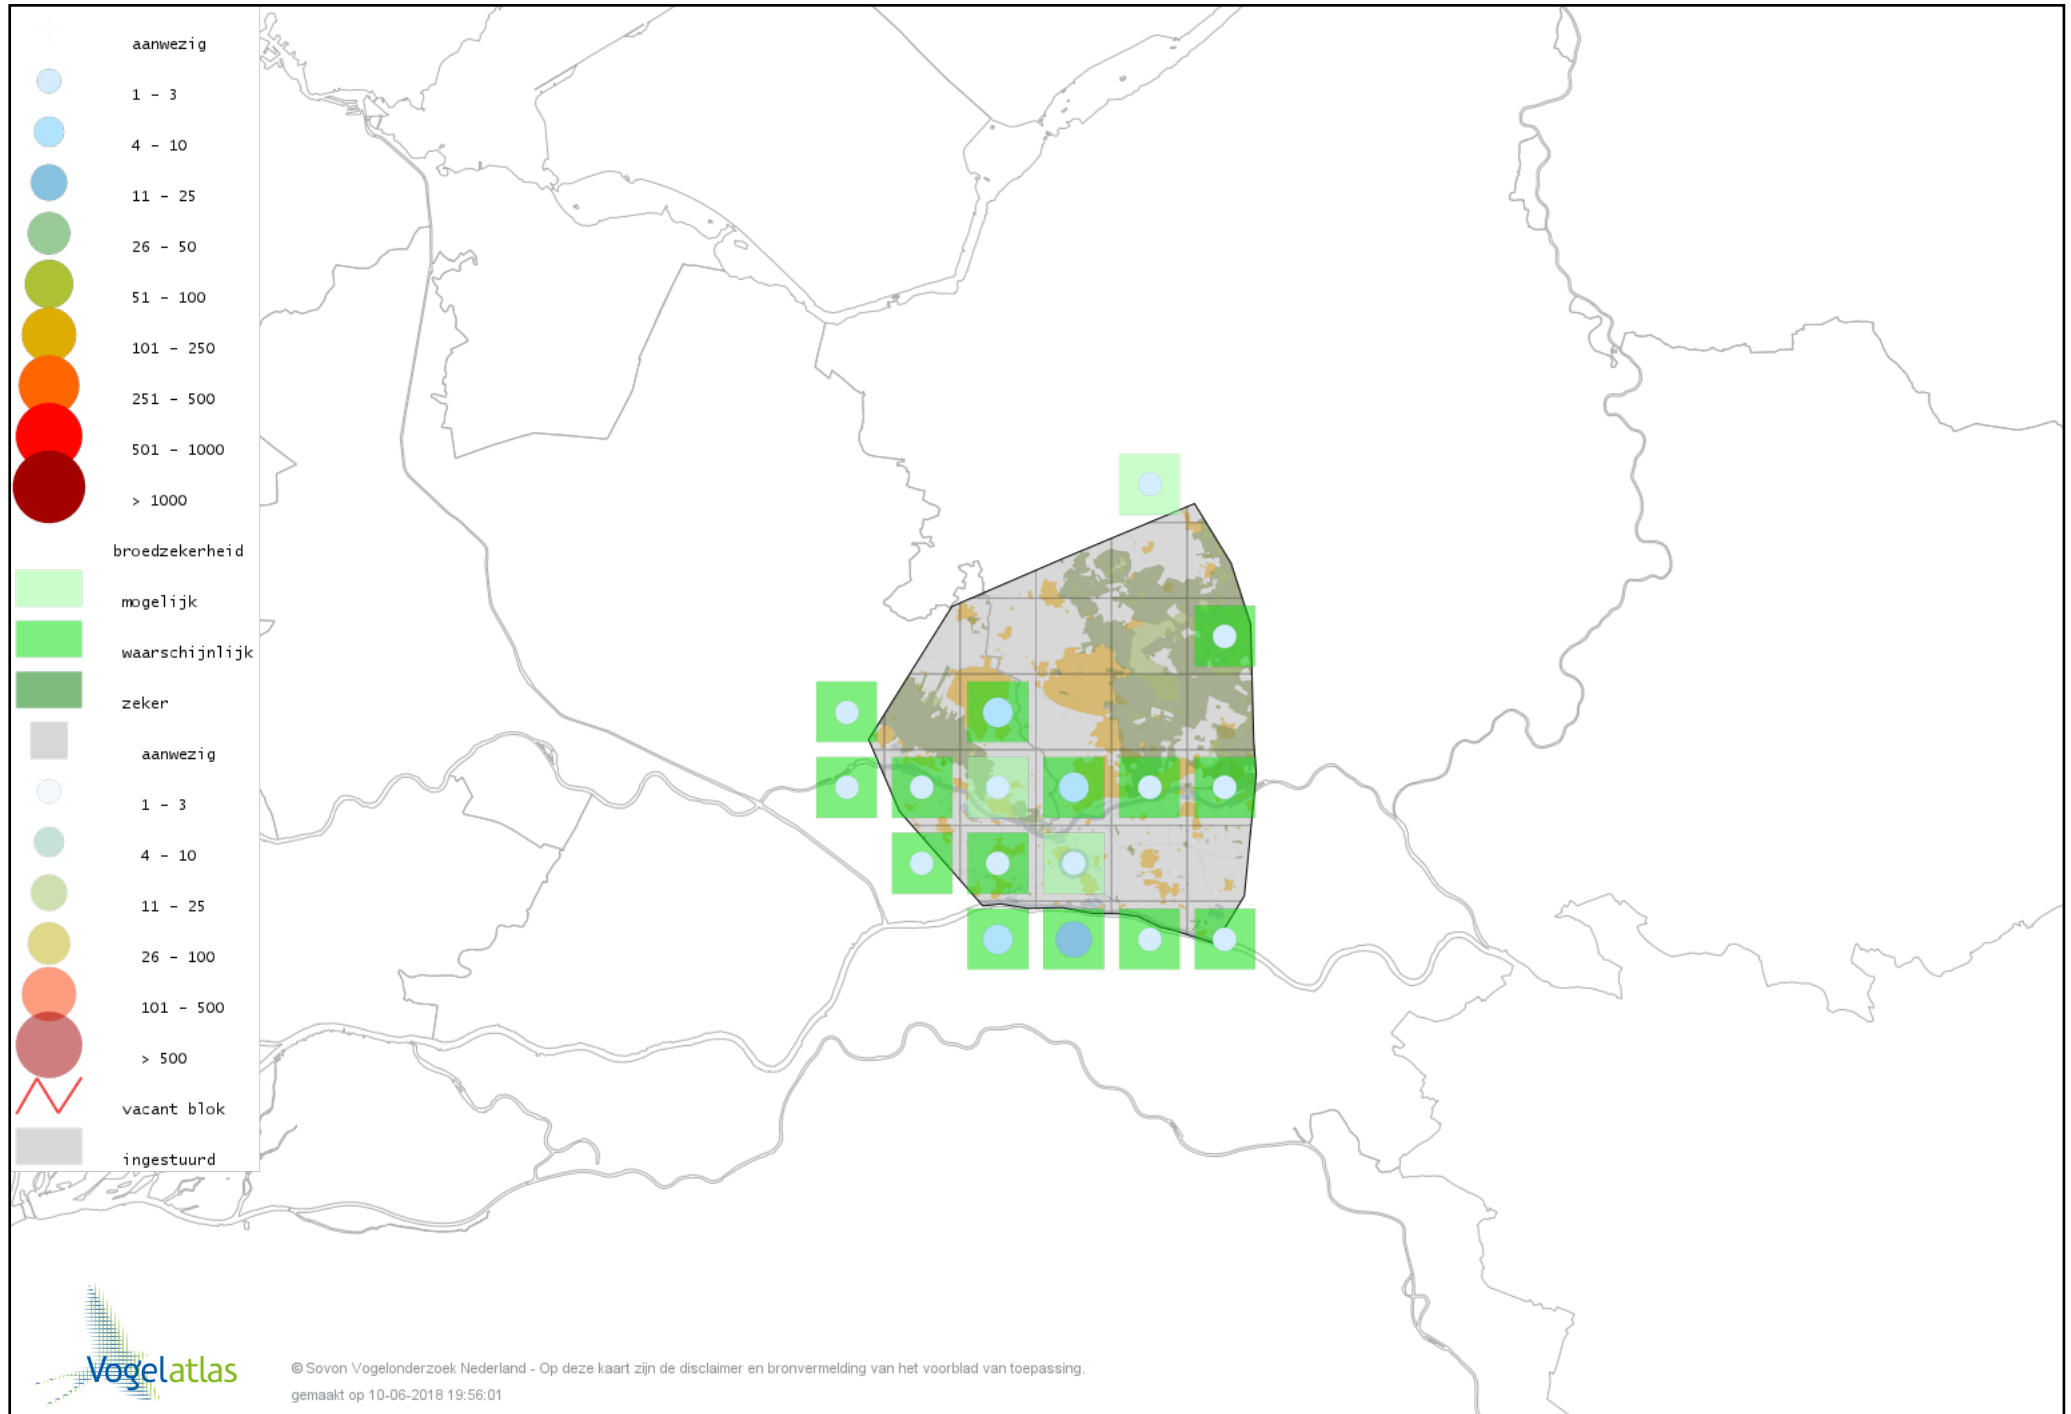

Voorlopige verspreidingskaart Sprinkhaanzanger broedseizoen