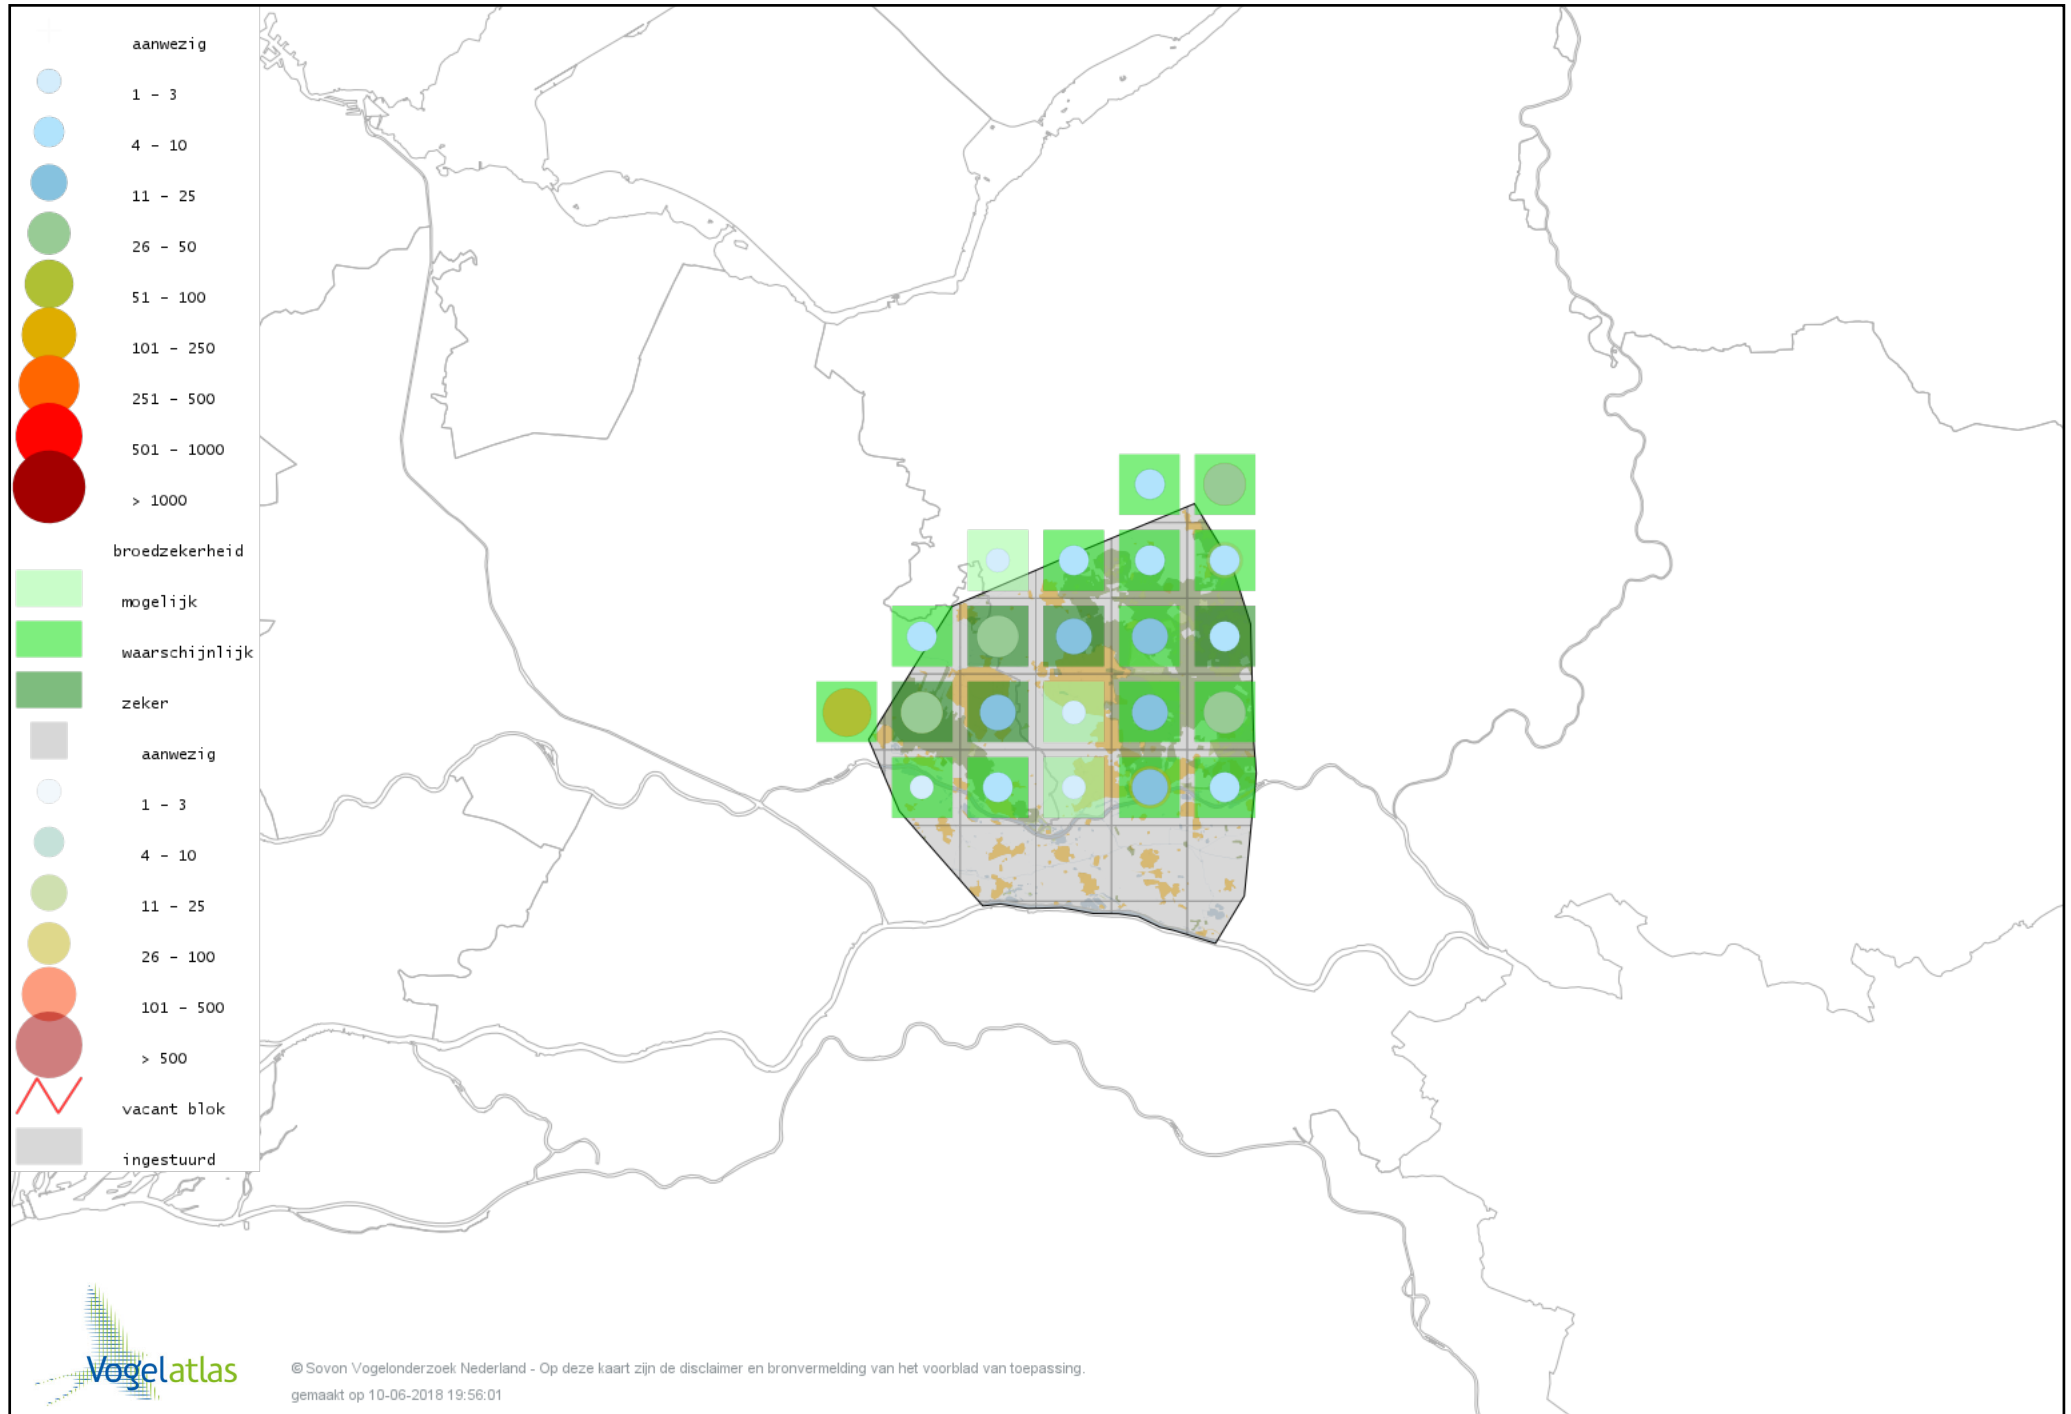

# Voorlopige verspreidingskaart Goudvink broedseizoen