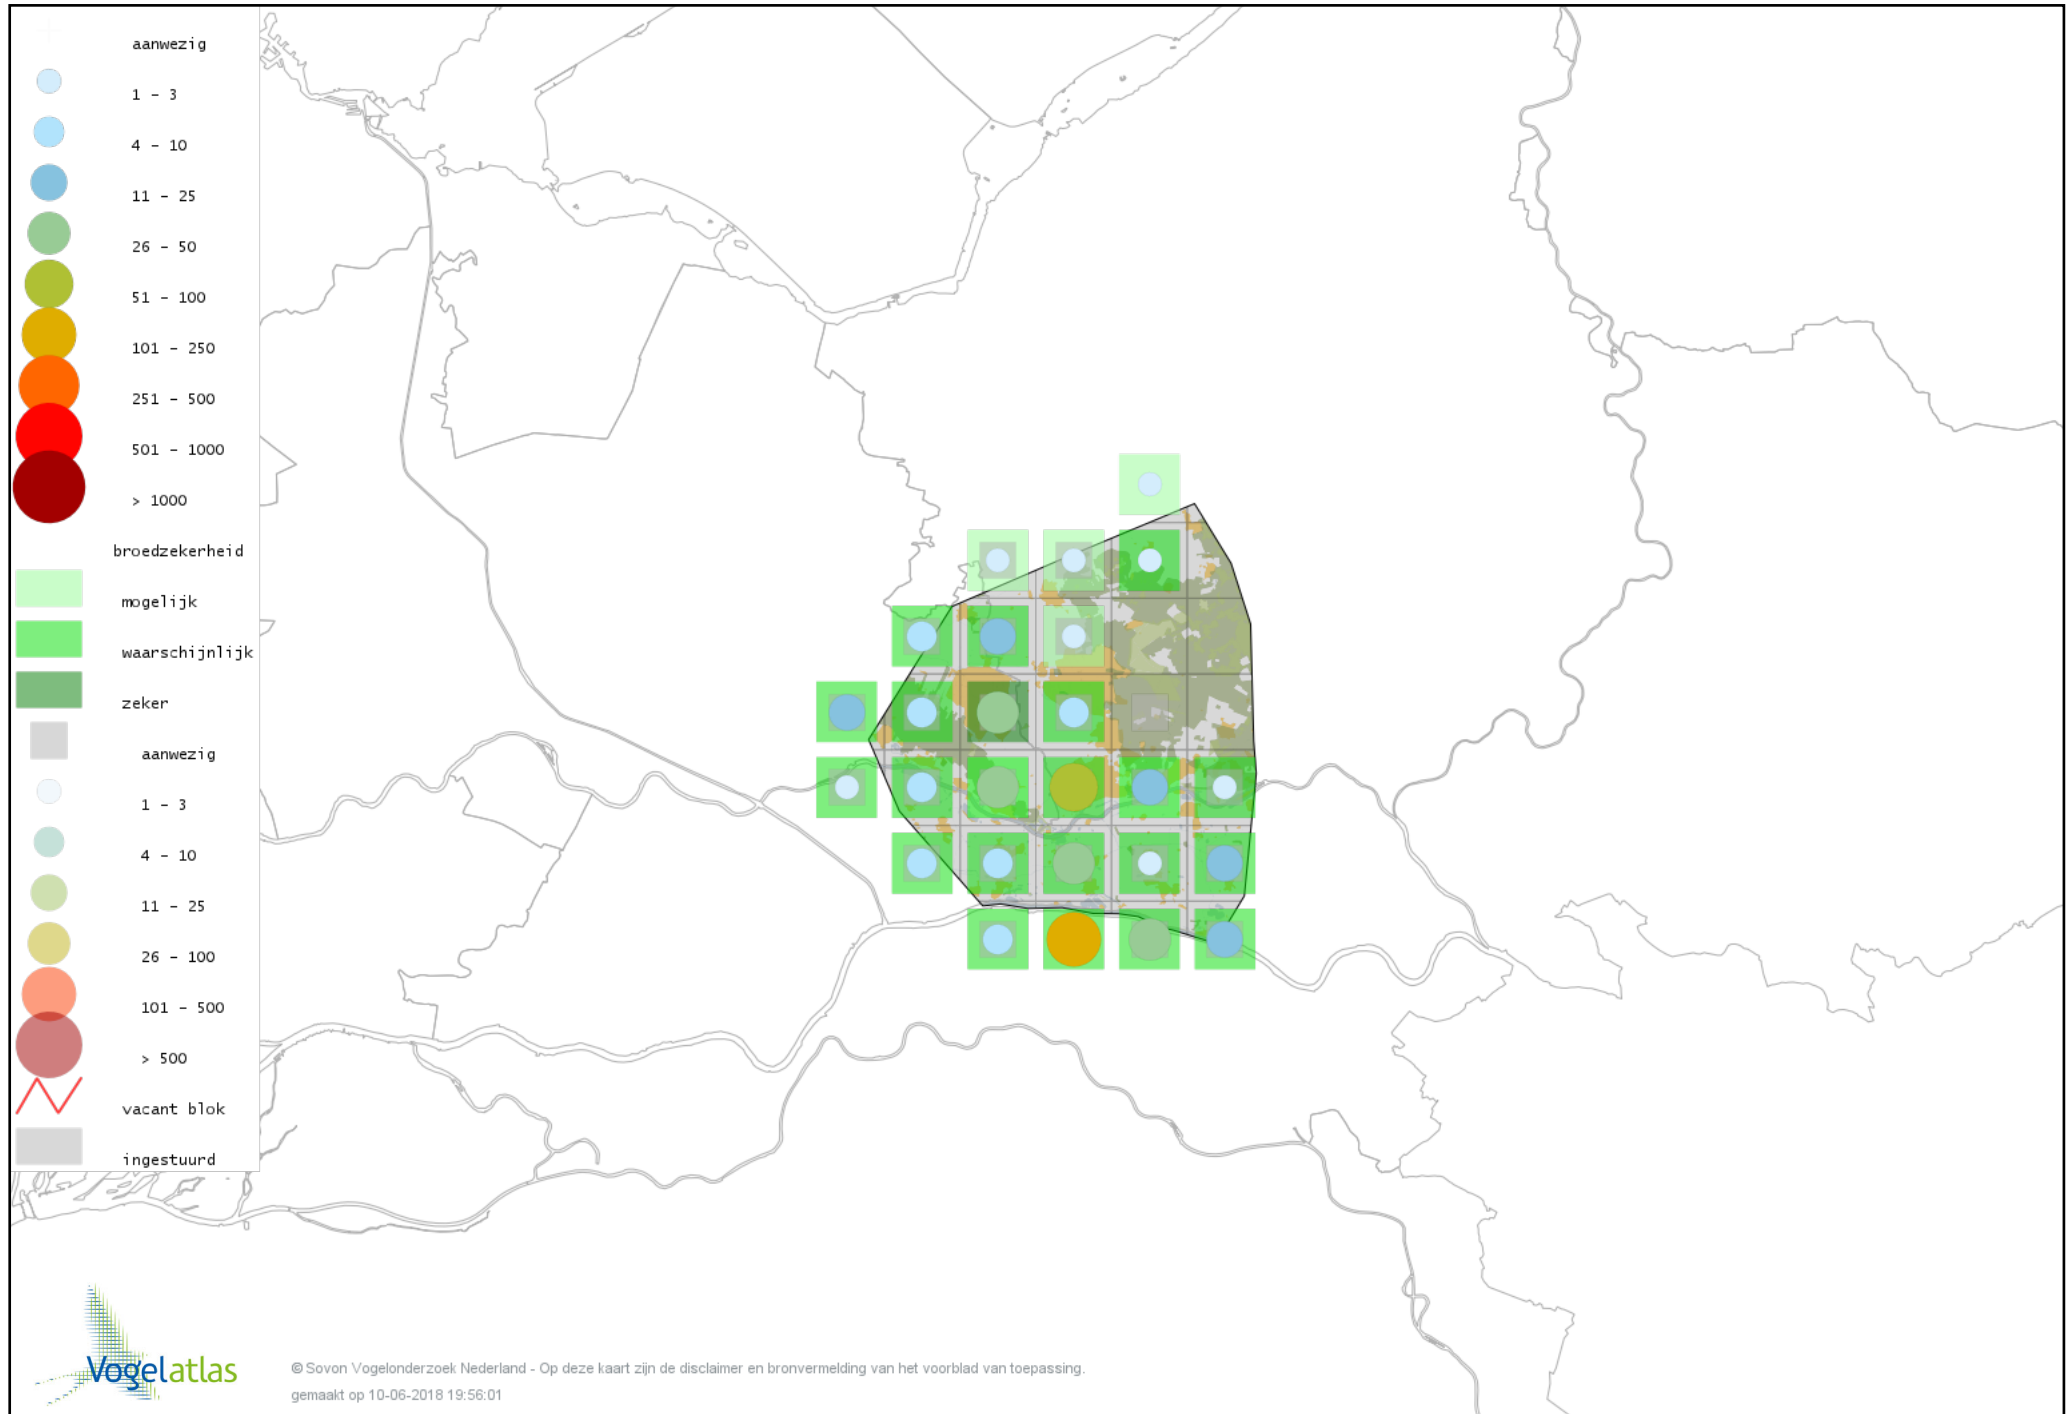

Voorlopige verspreidingskaart Bosrietzanger broedseizoen