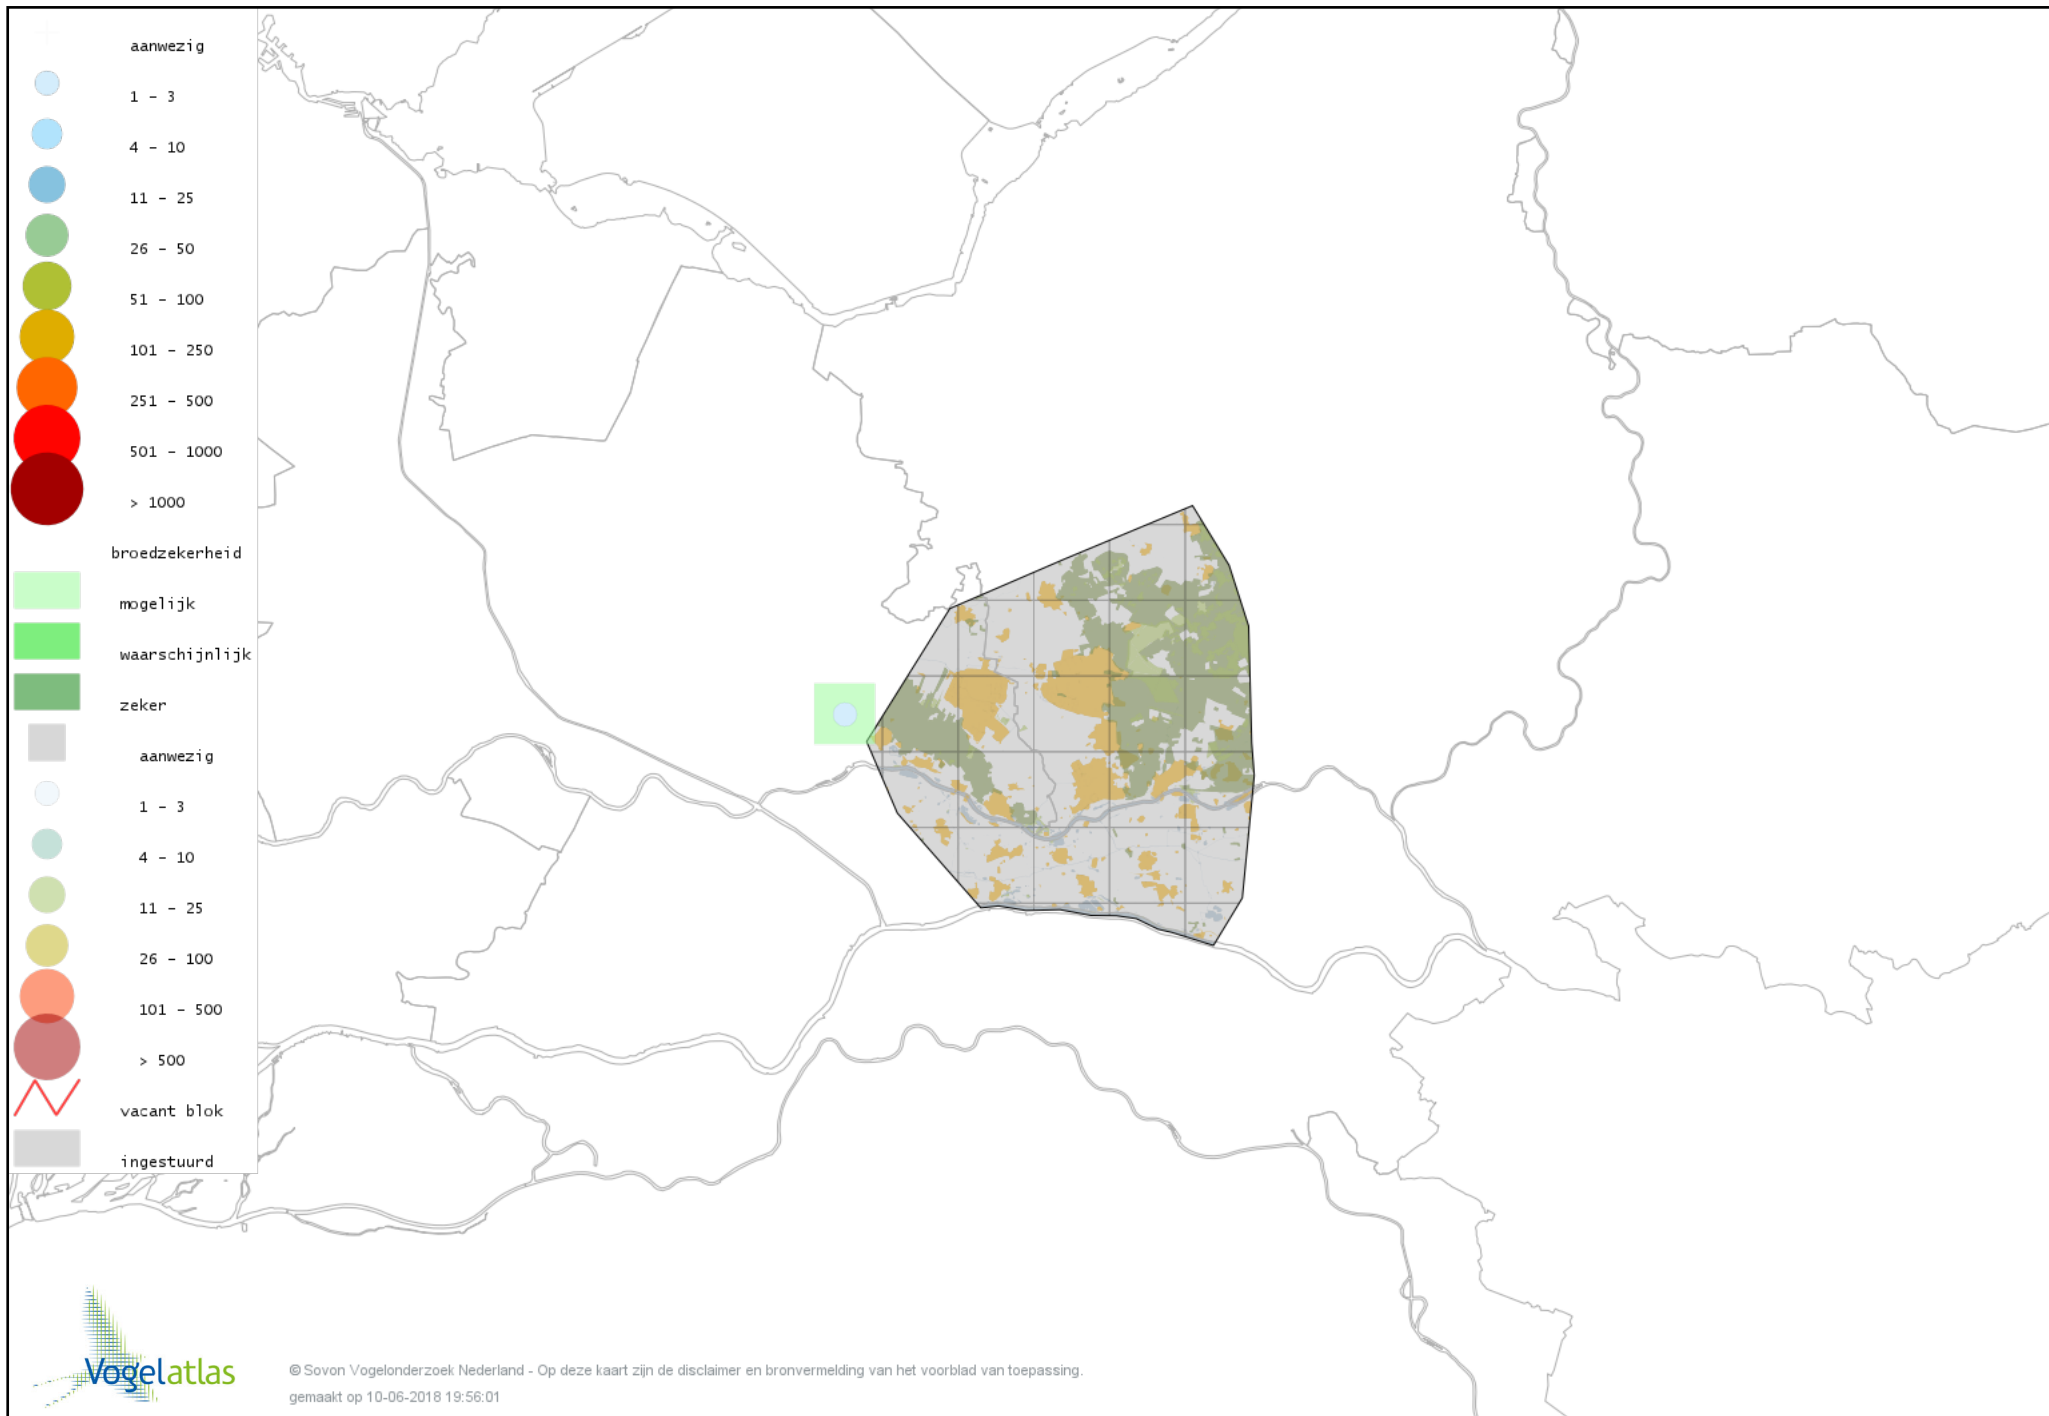

Voorlopige verspreidingskaart Casarca broedseizoen