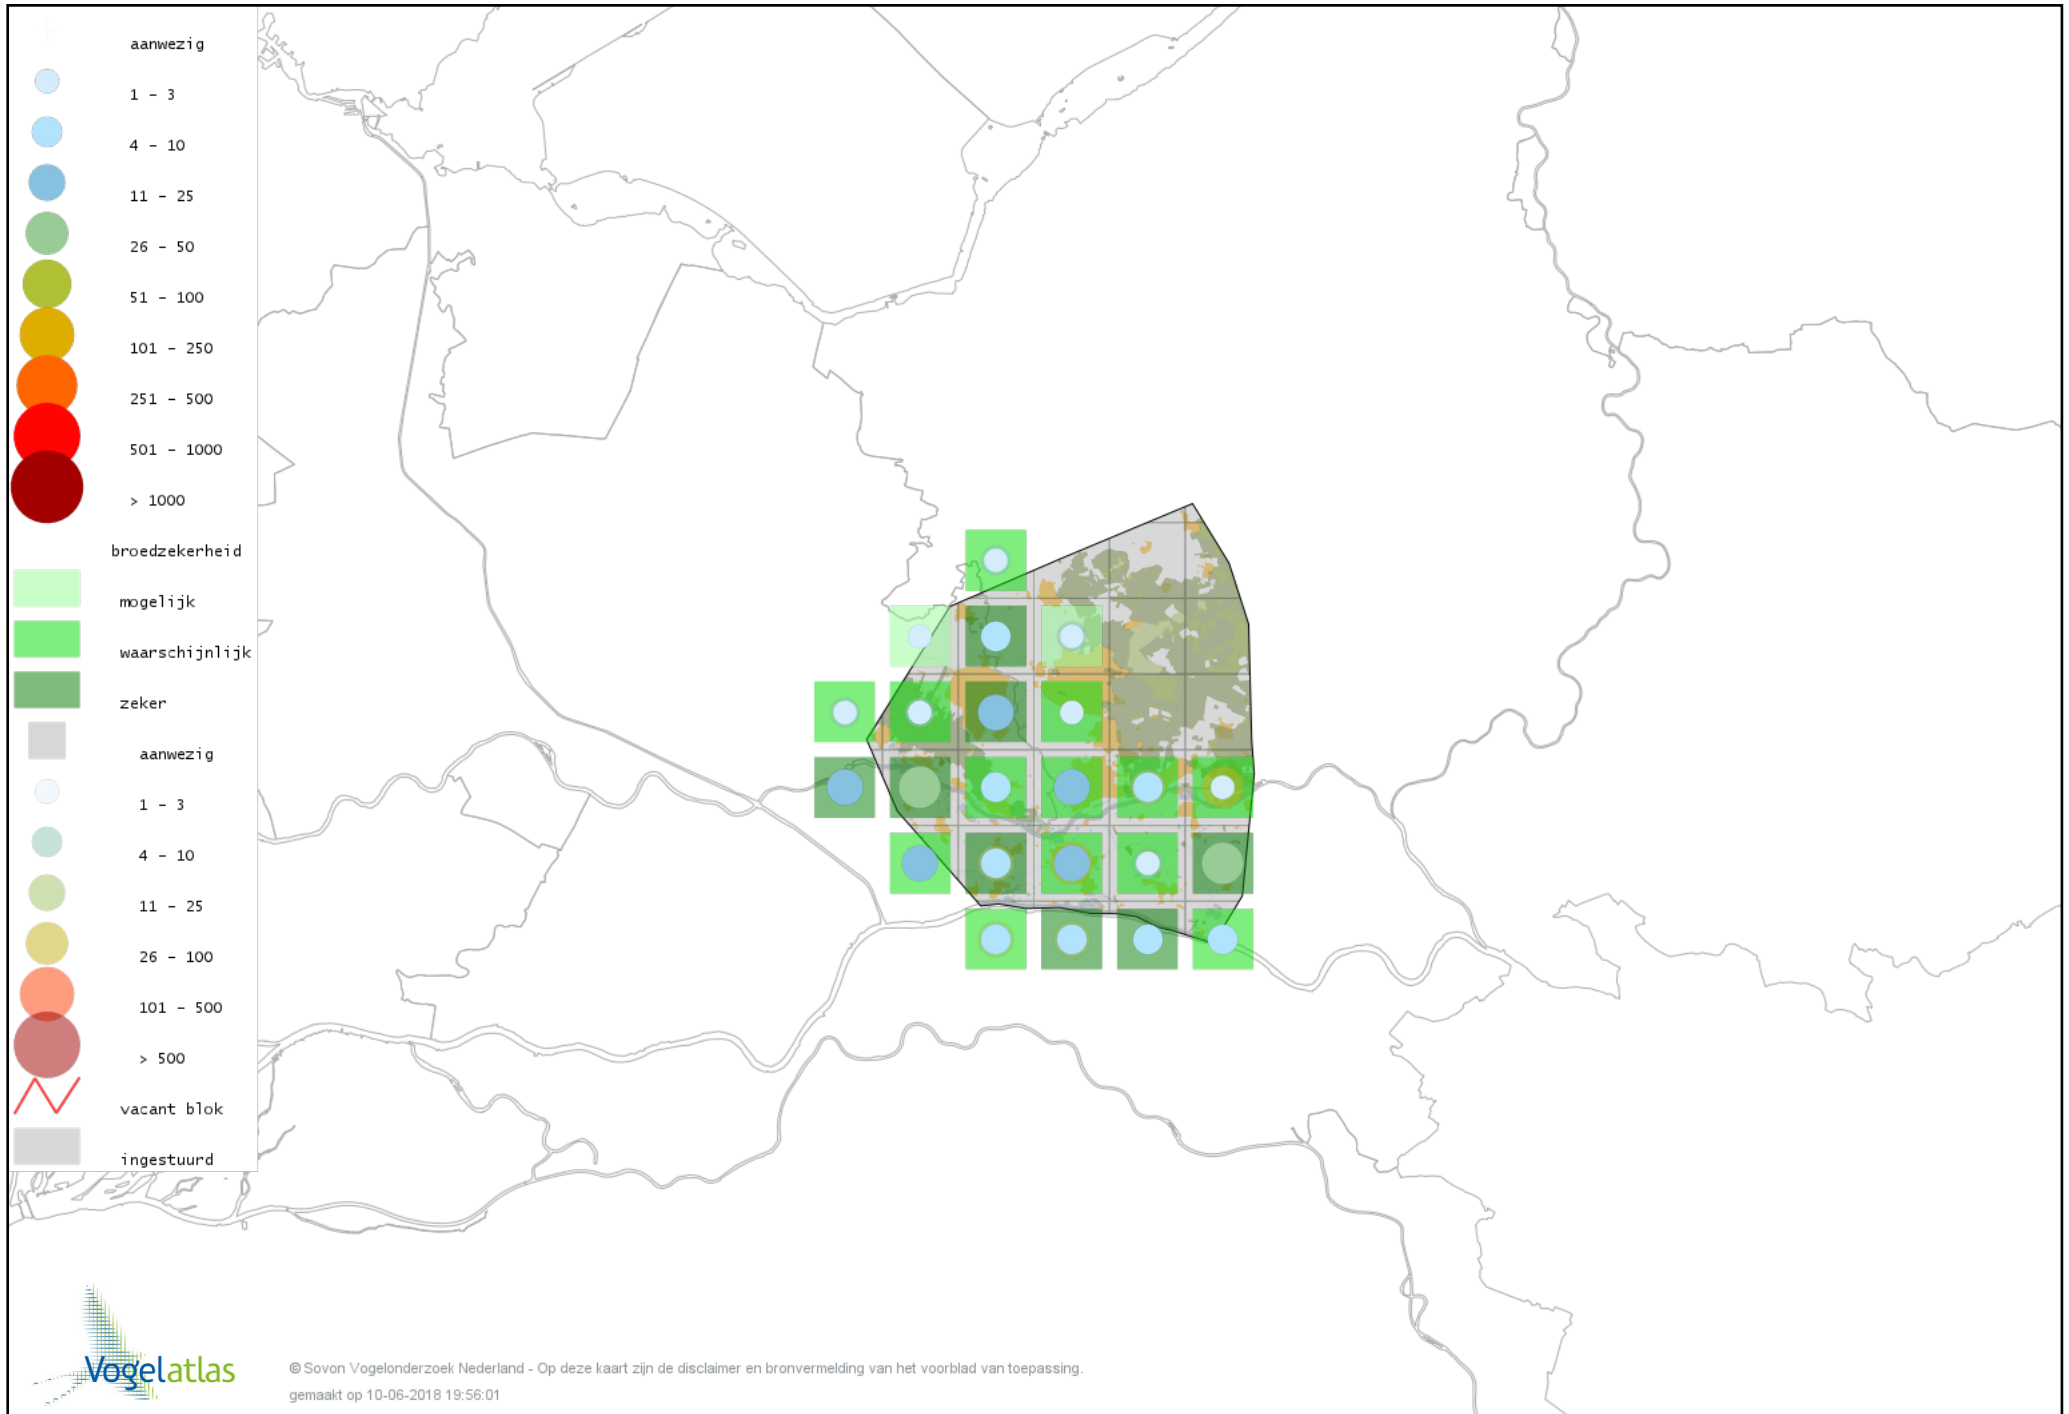

Voorlopige verspreidingskaart Tureluur broedseizoen