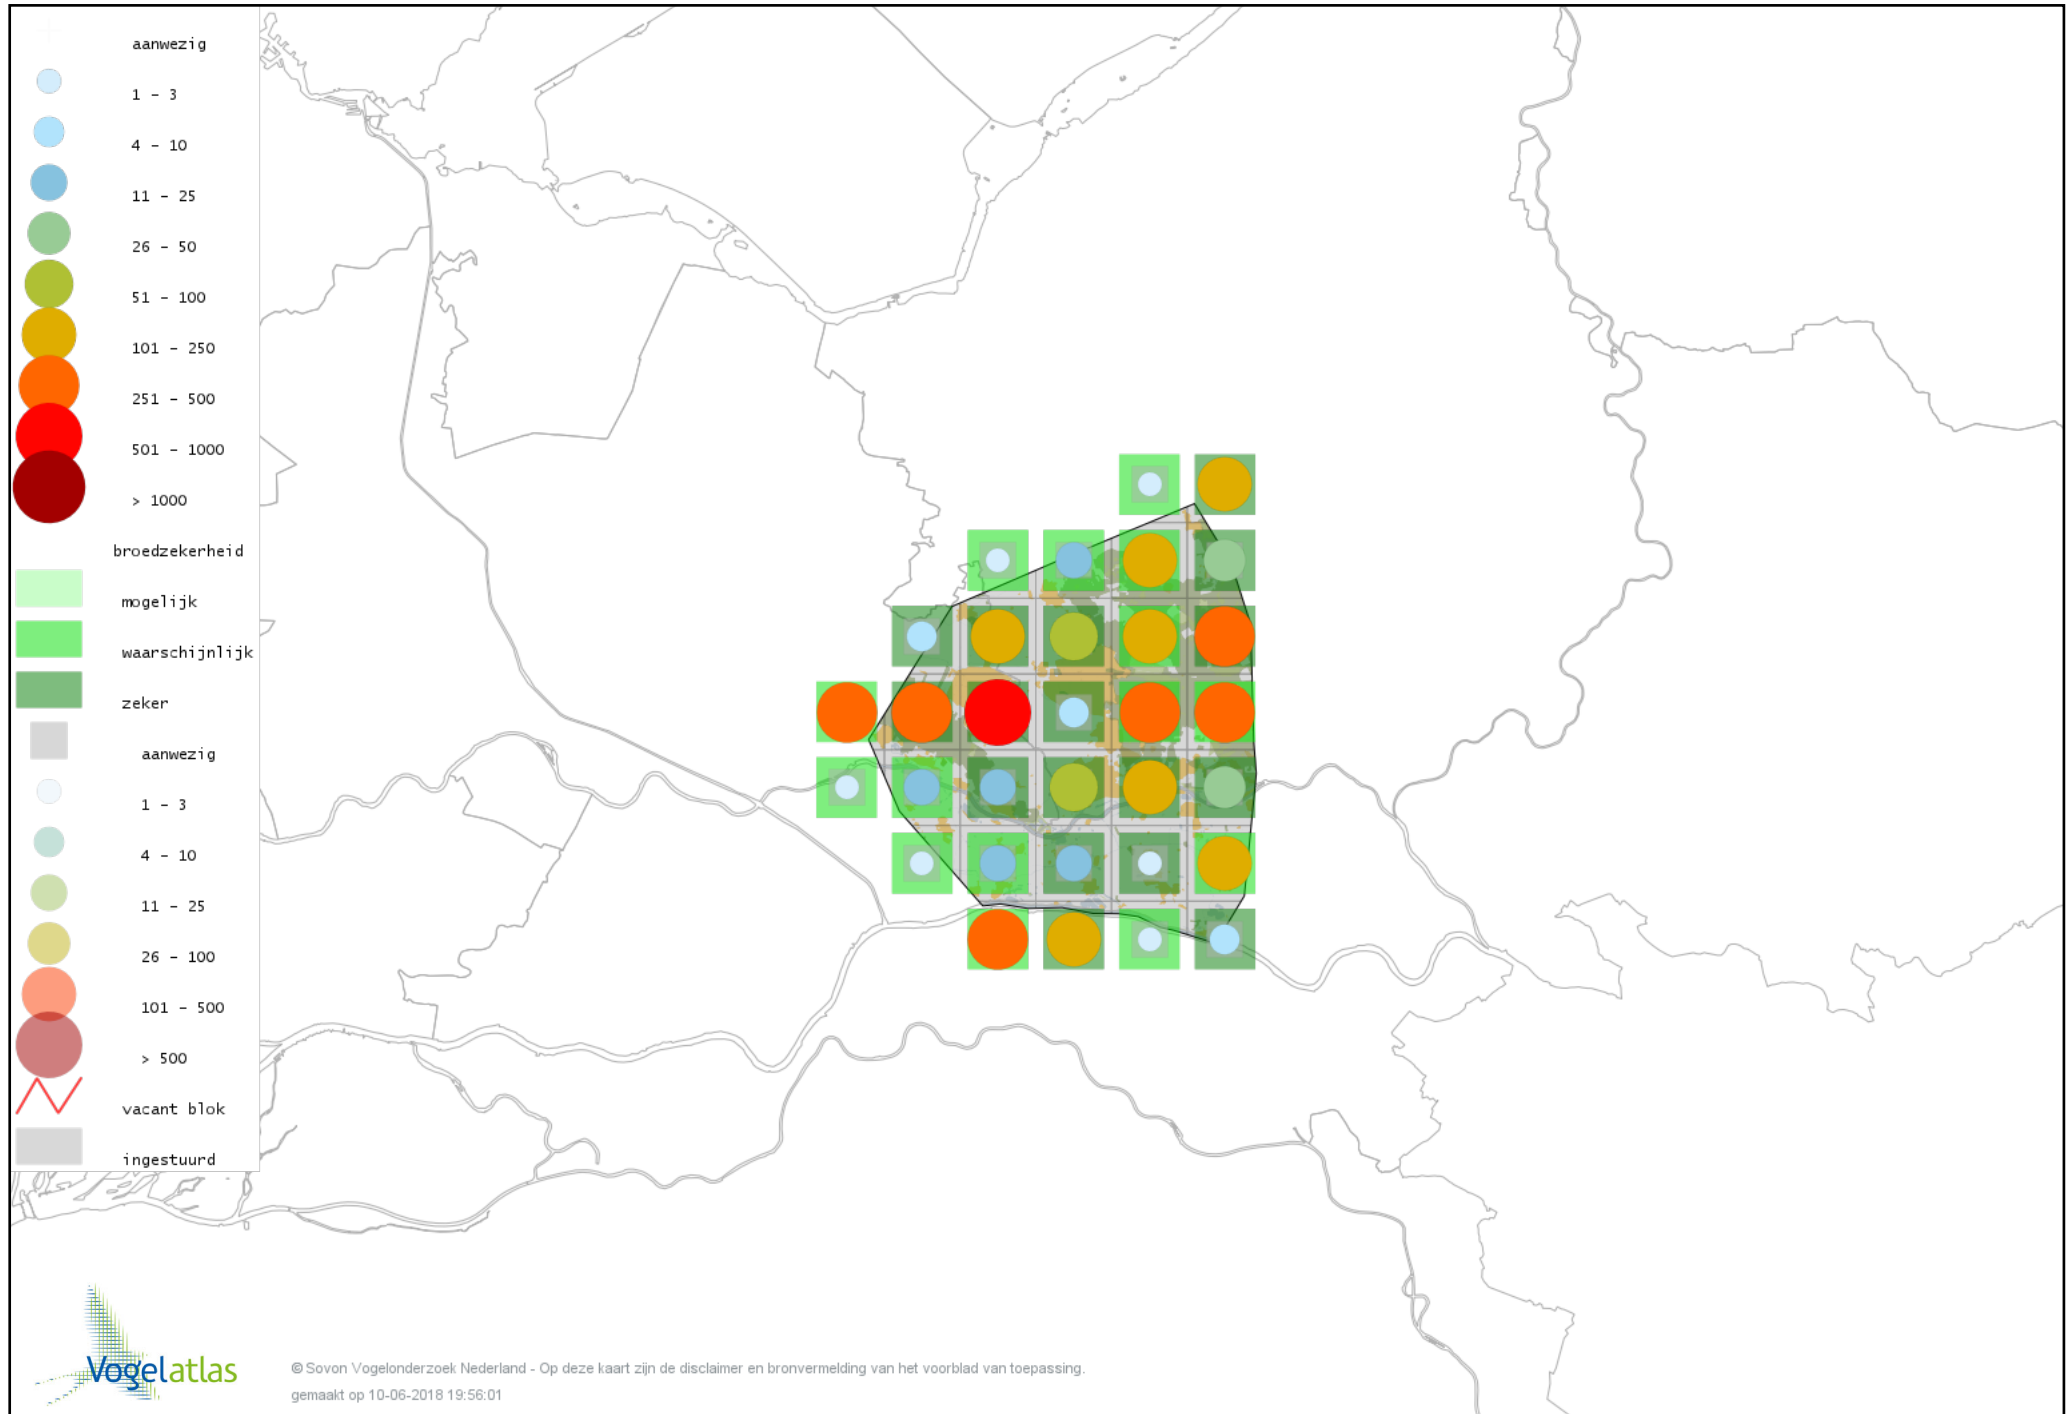

Voorlopige verspreidingskaart Winterkoning broedseizoen