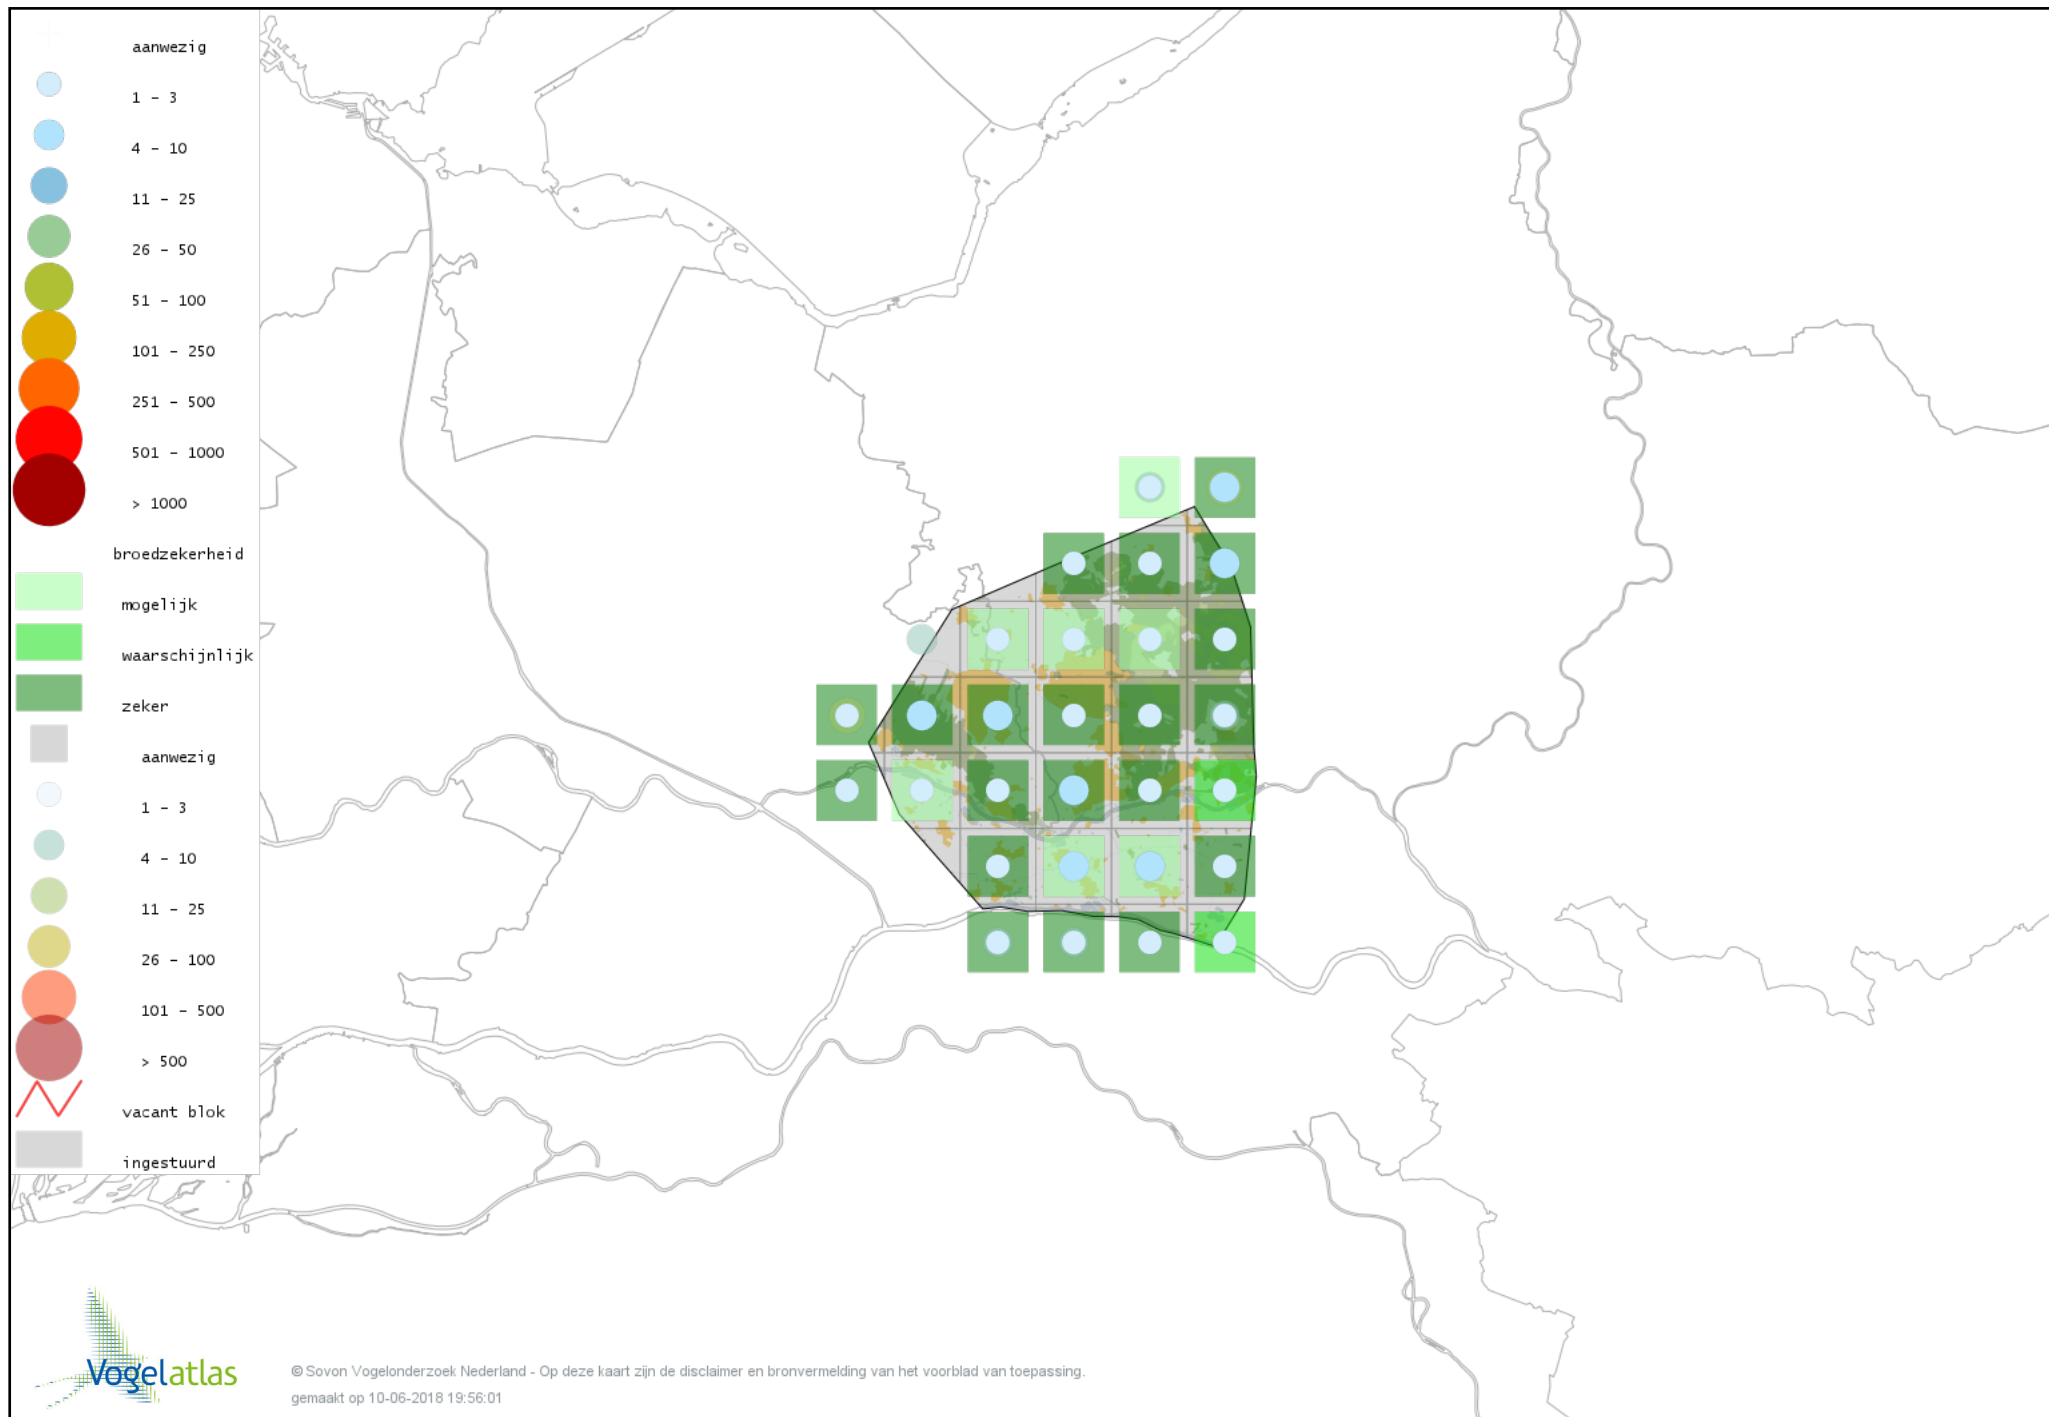

Voorlopige verspreidingskaart Ransuil broedseizoen