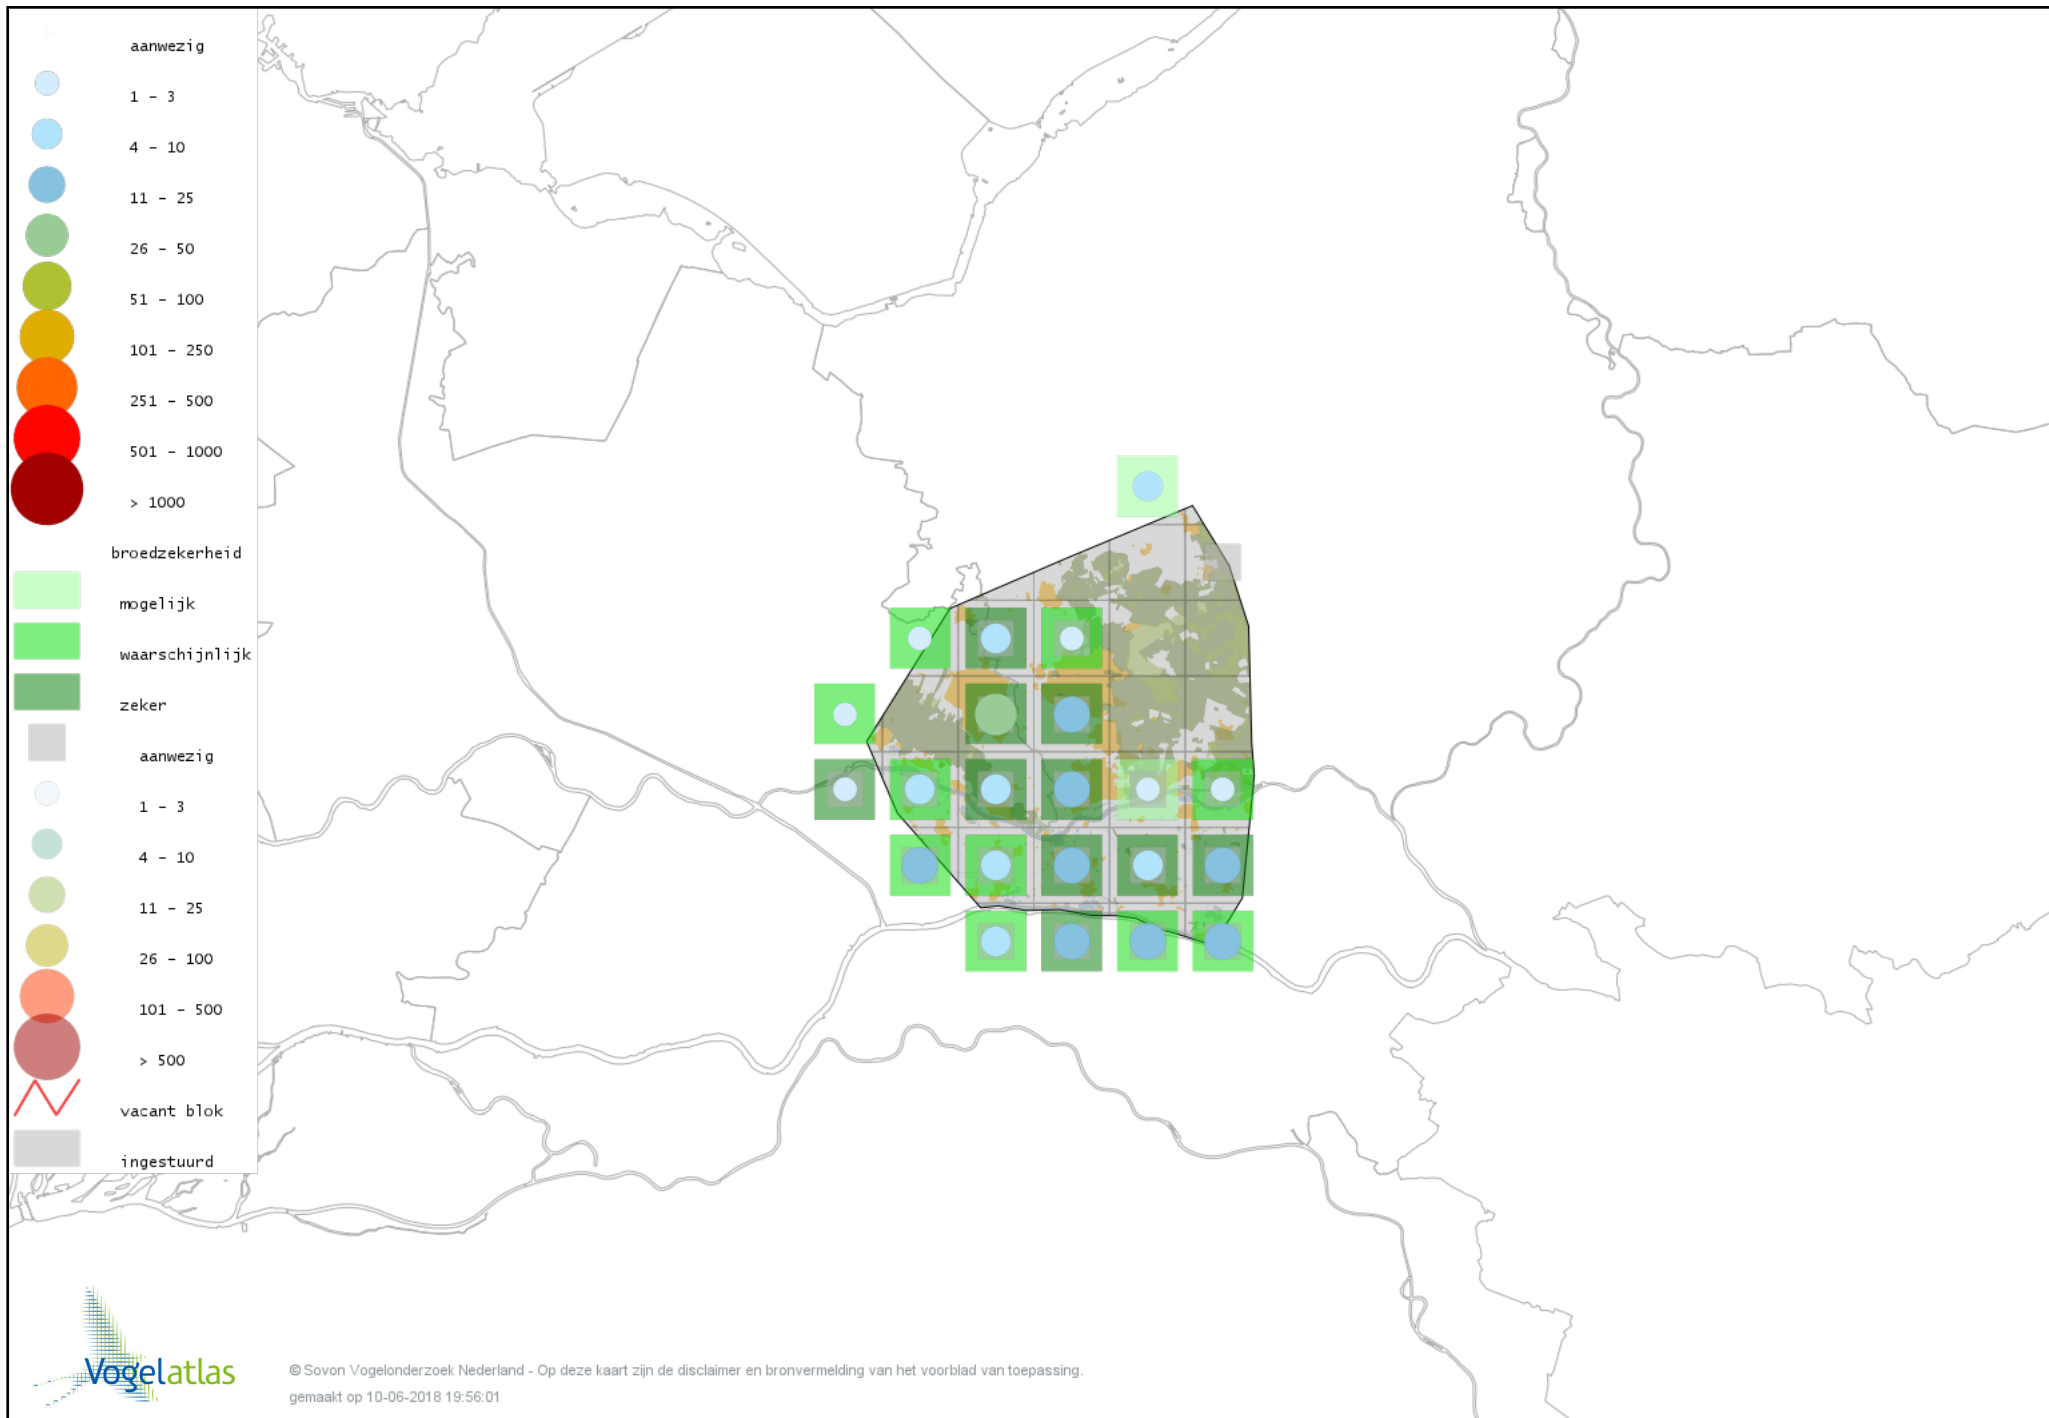

Voorlopige verspreidingskaart Gele Kwikstaart broedseizoen