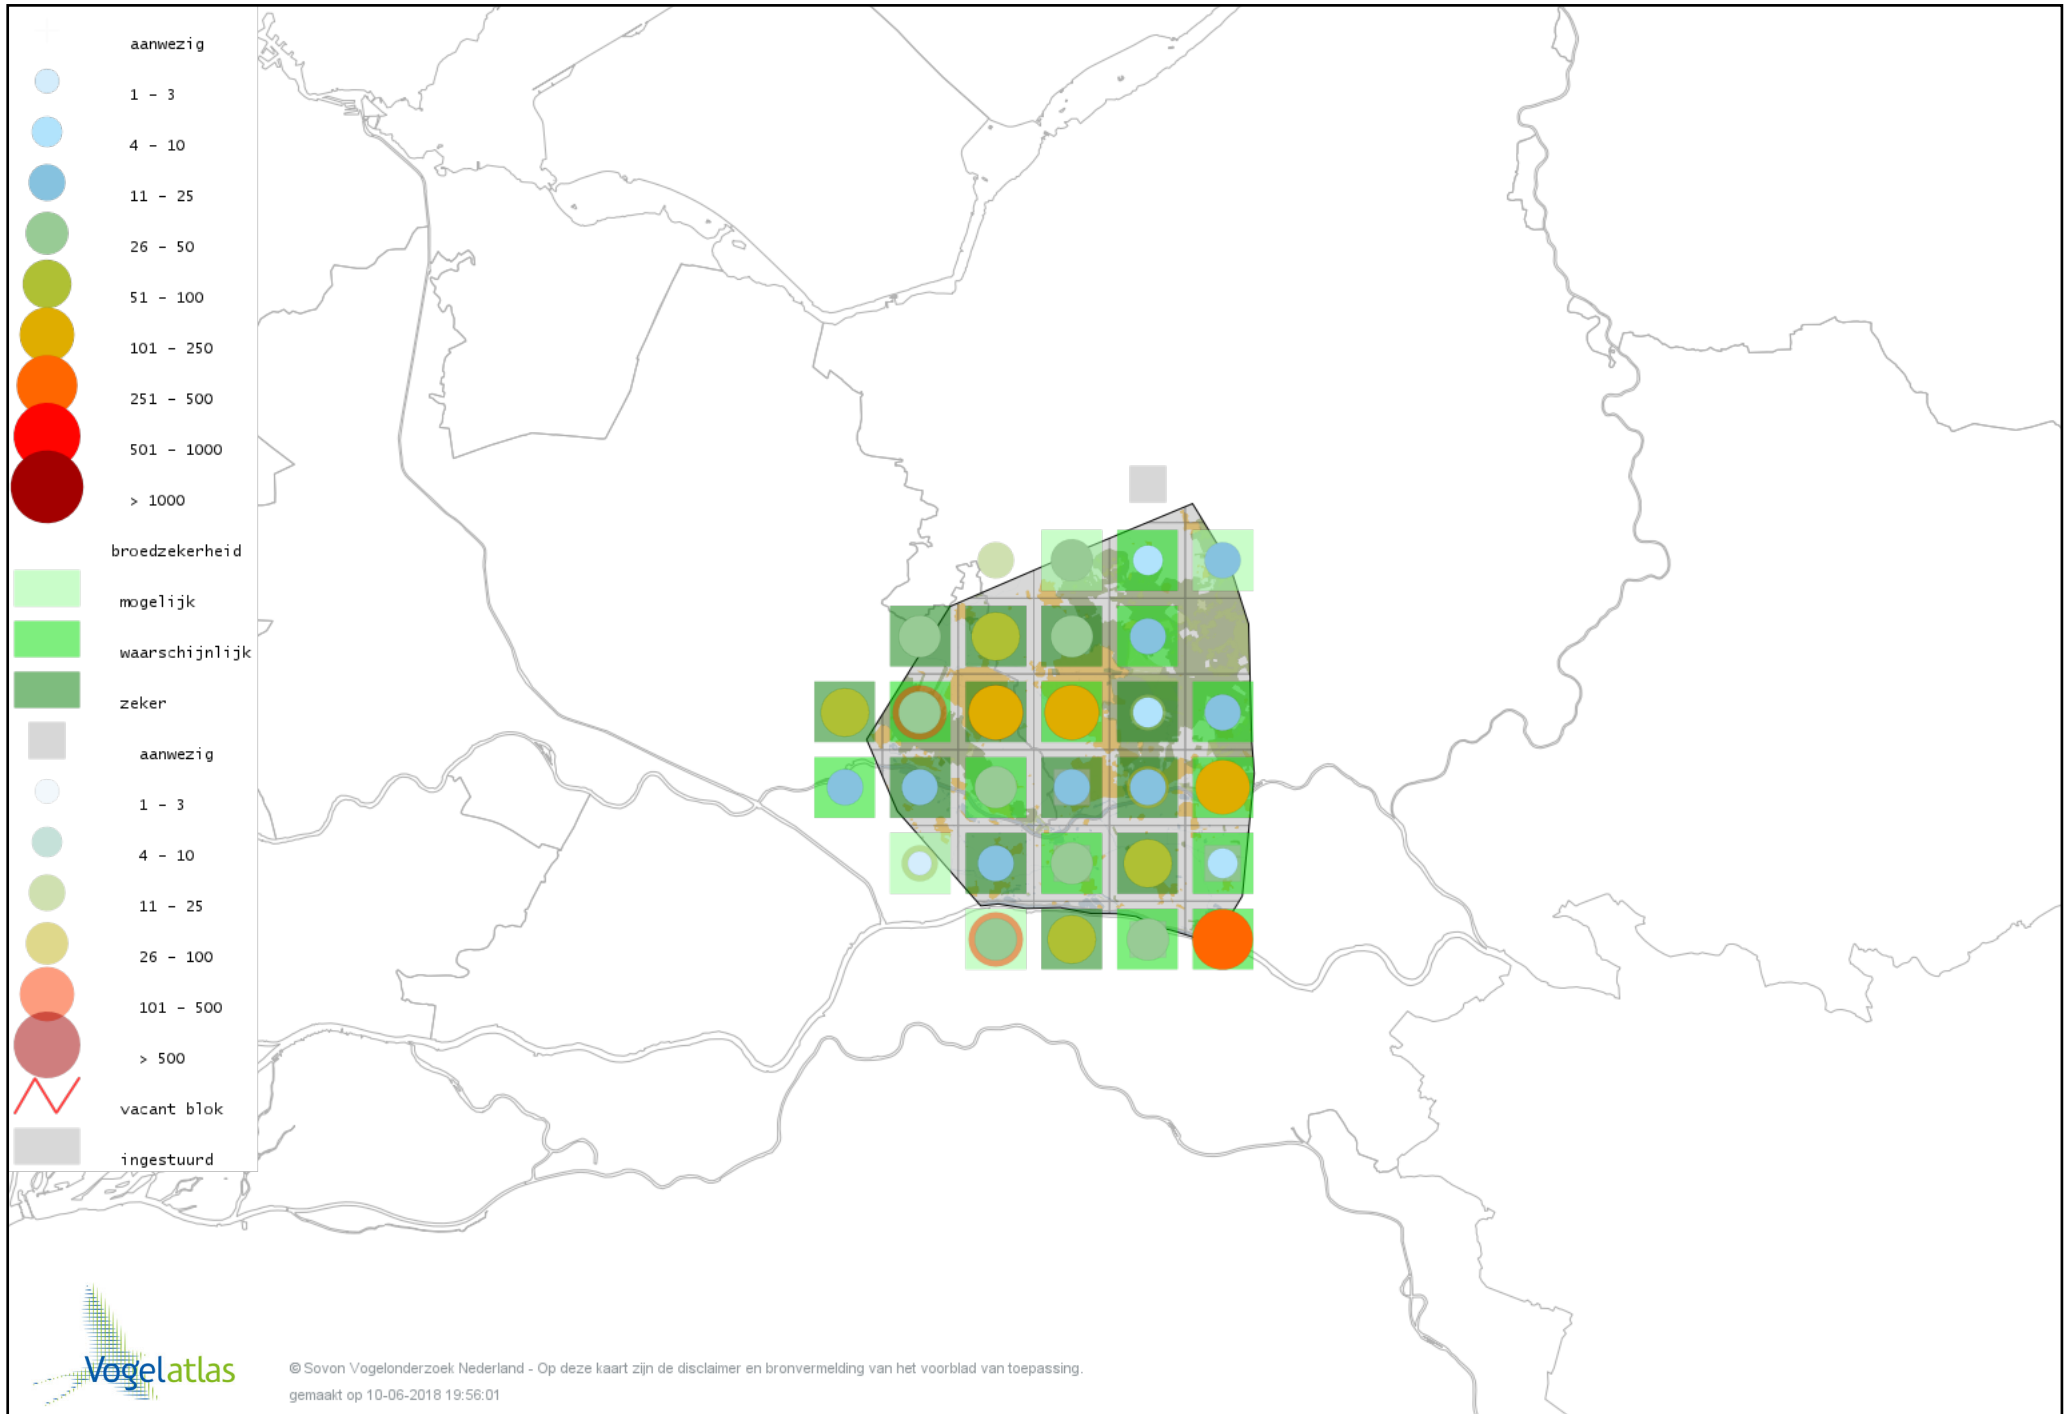

Voorlopige verspreidingskaart Gierzwaluw broedseizoen