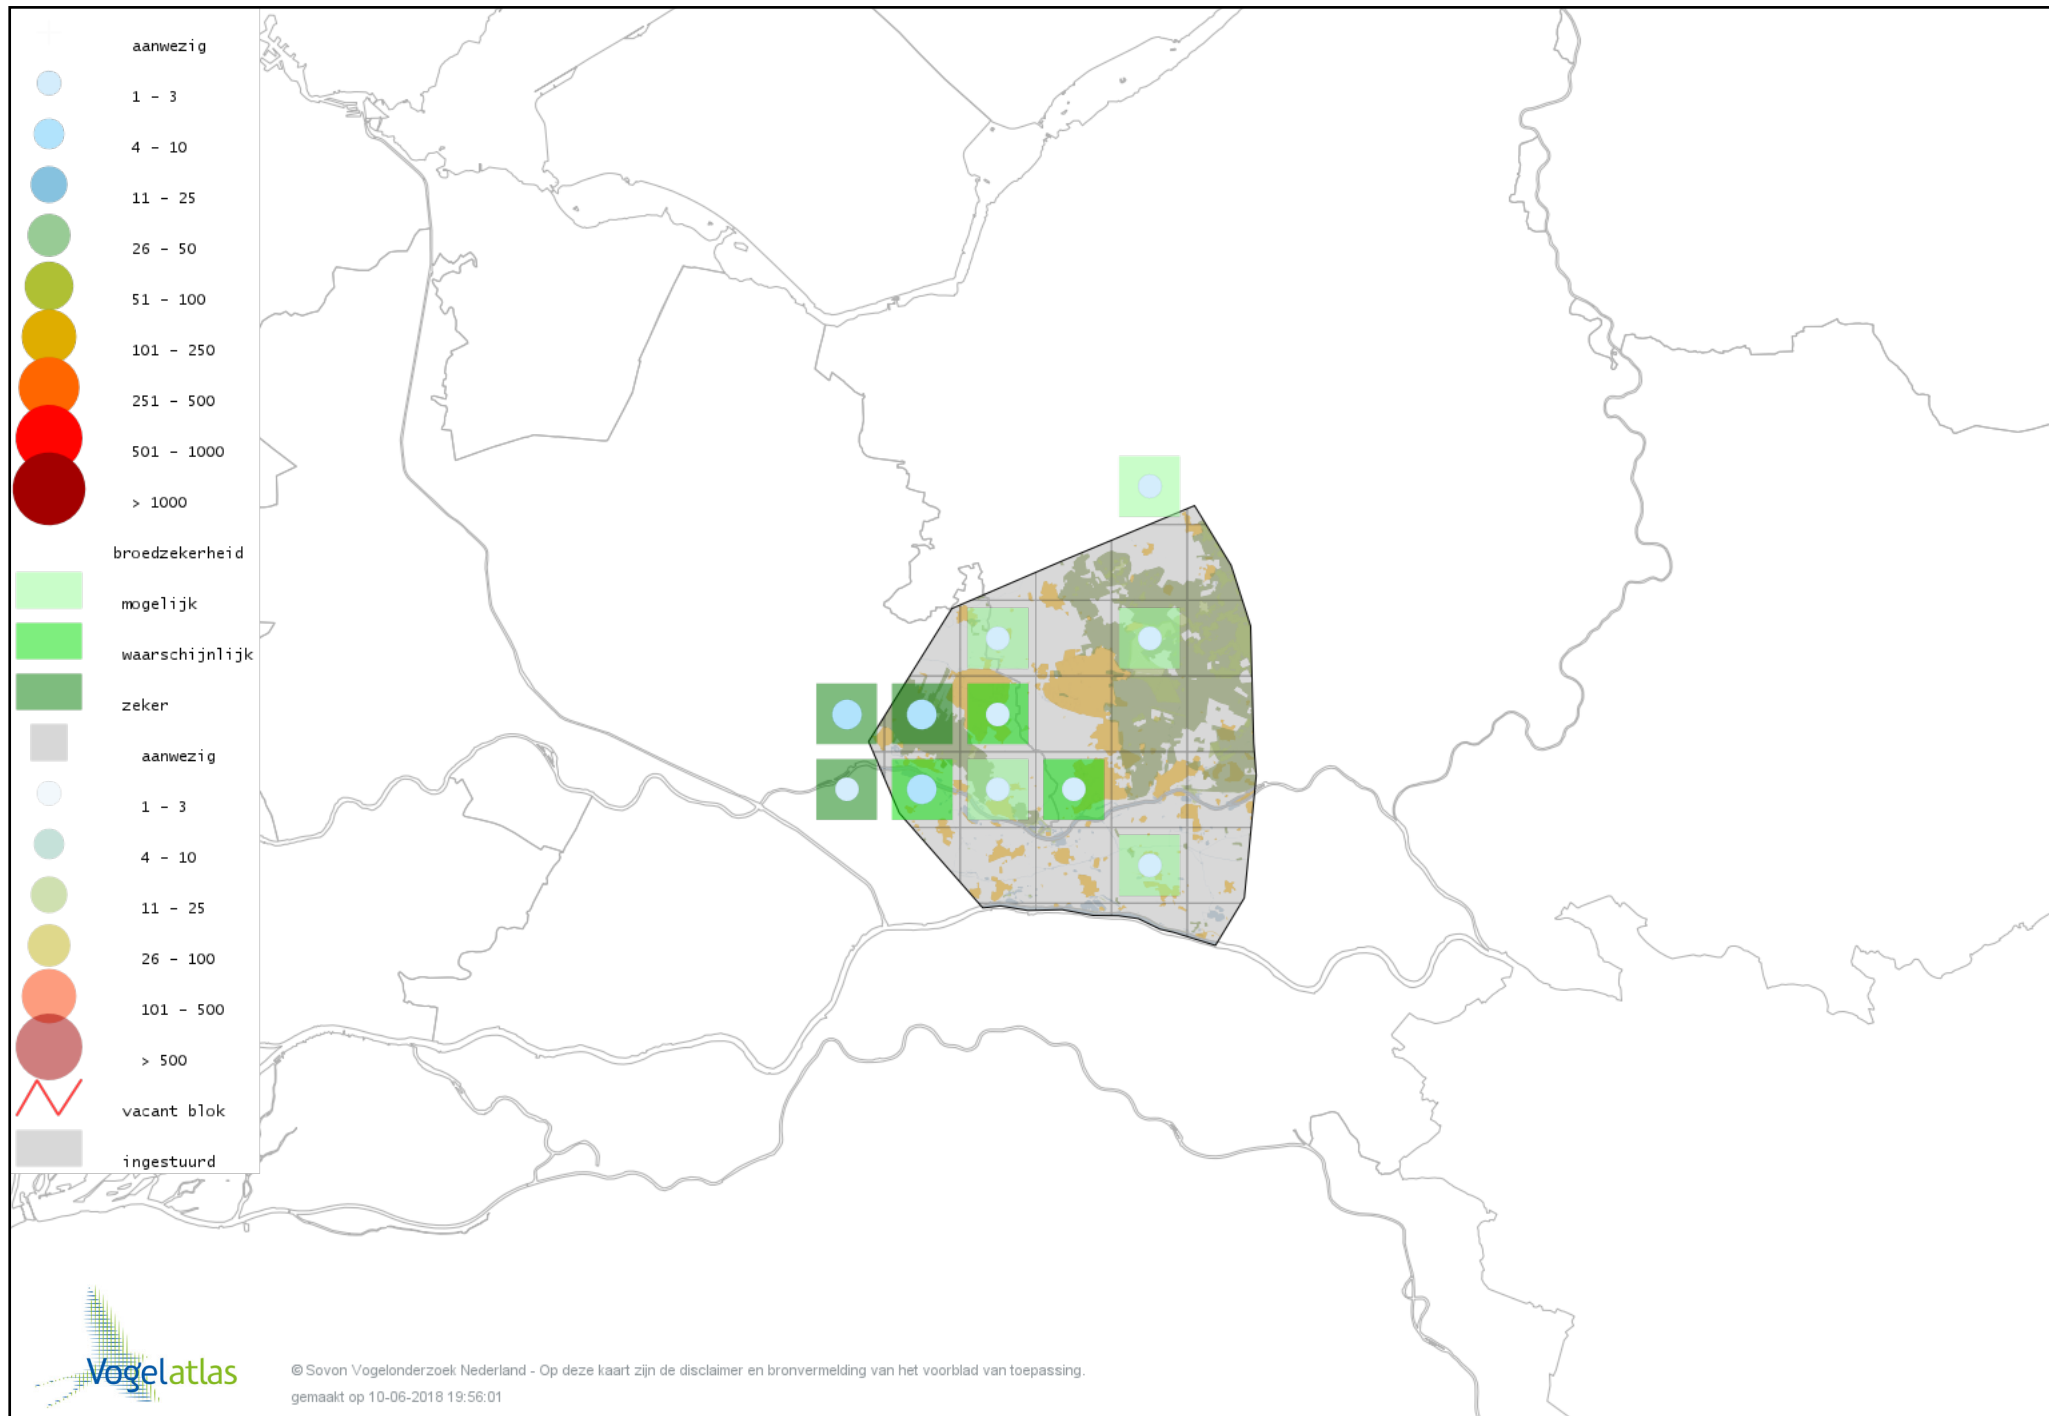

Voorlopige verspreidingskaart Rietzanger broedseizoen