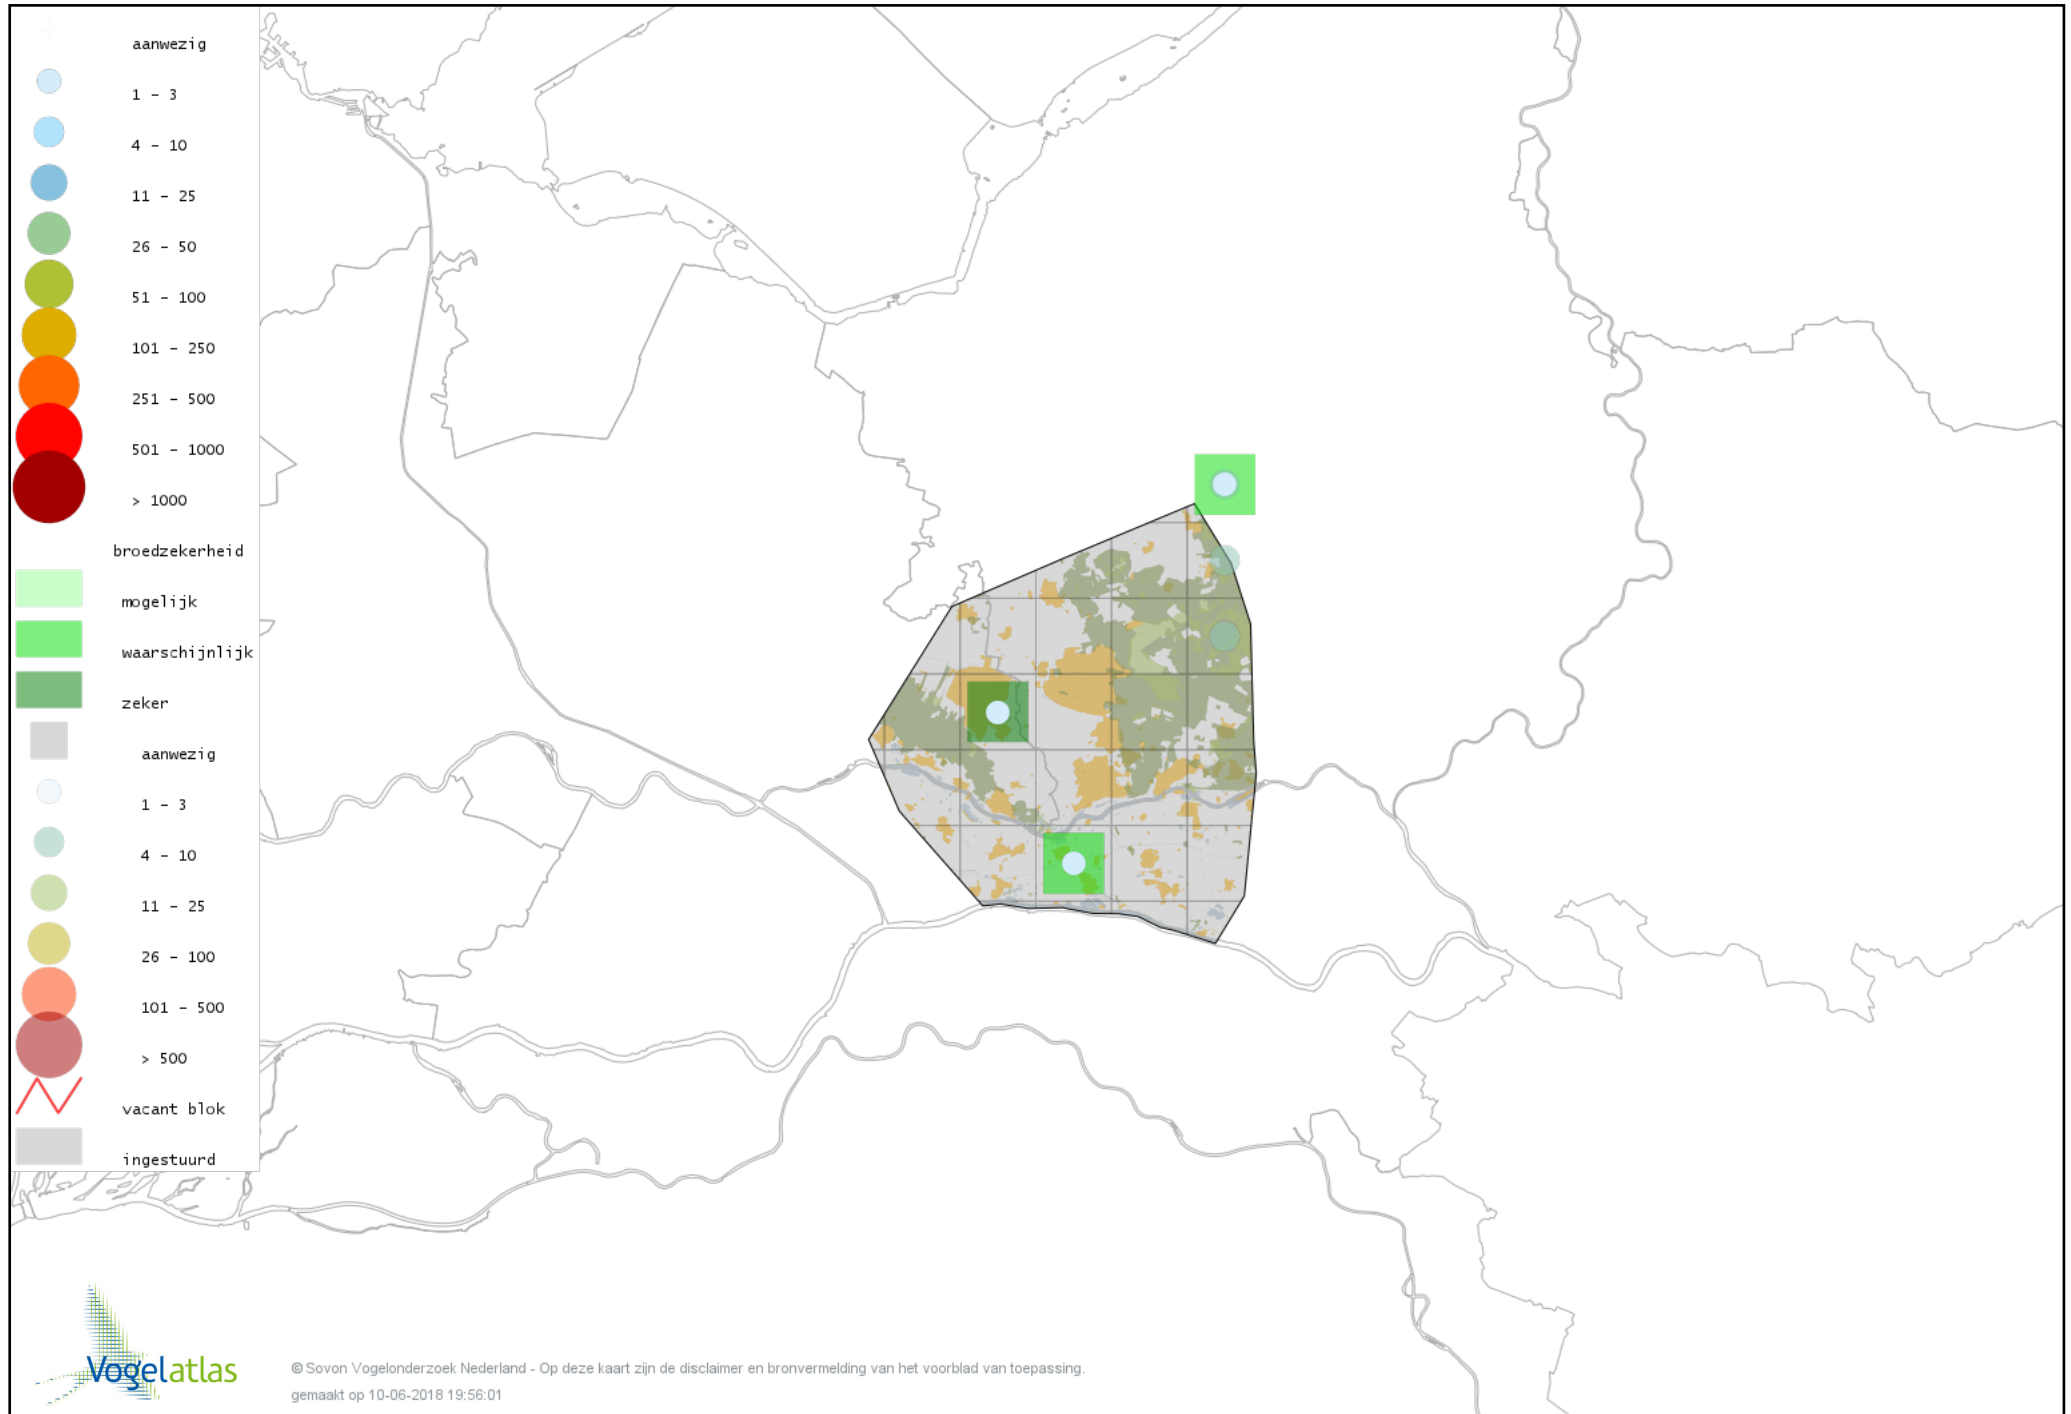

Voorlopige verspreidingskaart Tapuit broedseizoen