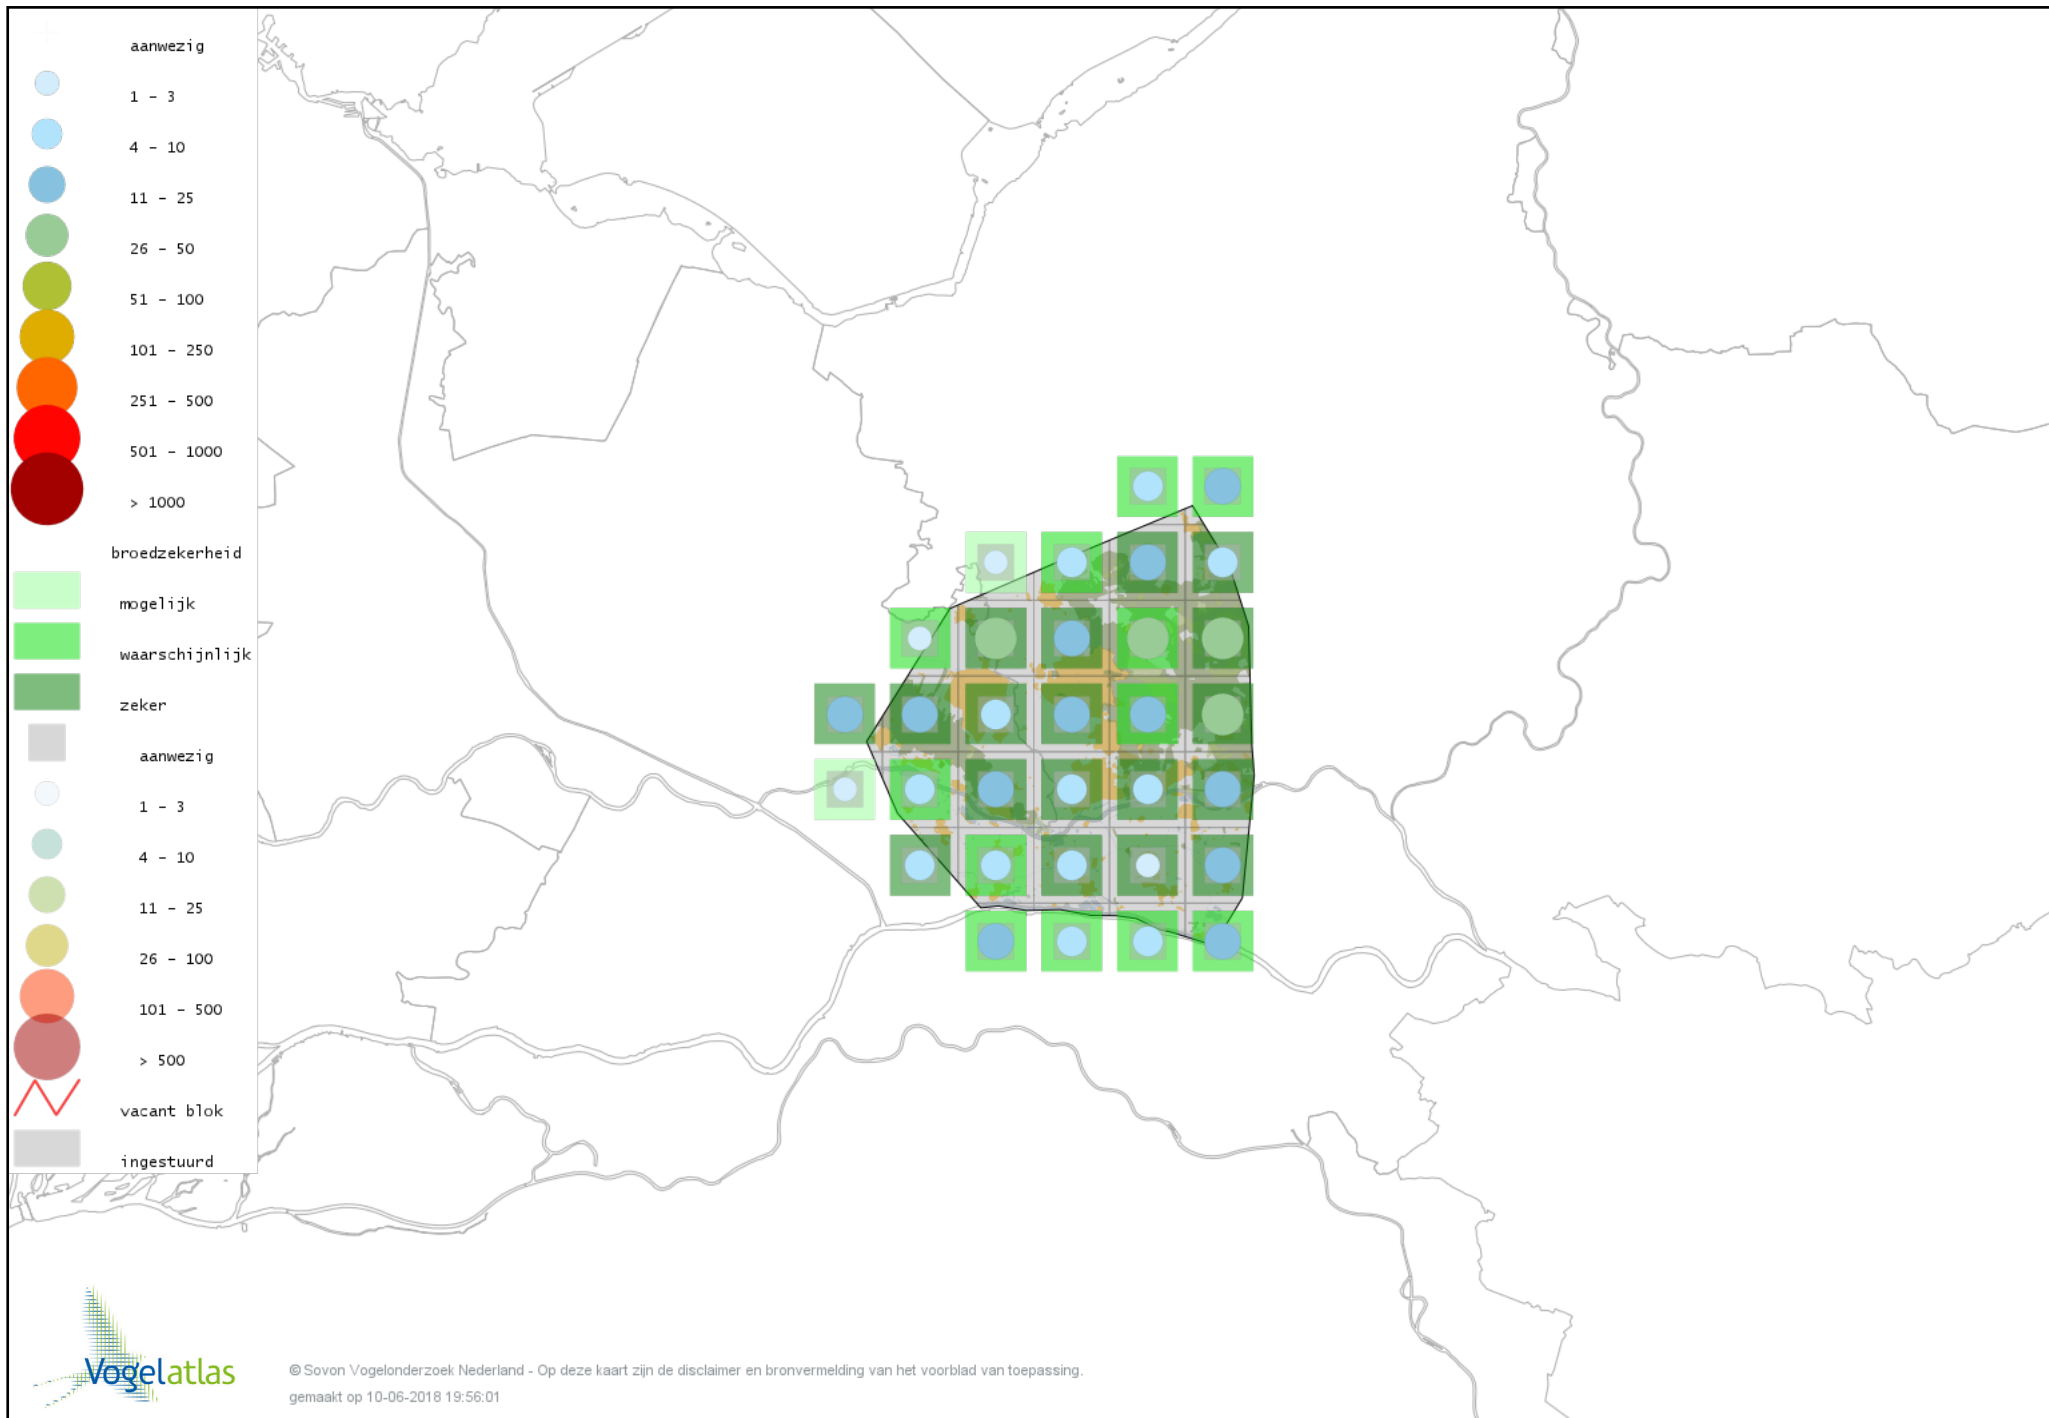

Voorlopige verspreidingskaart Grote Lijster broedseizoen