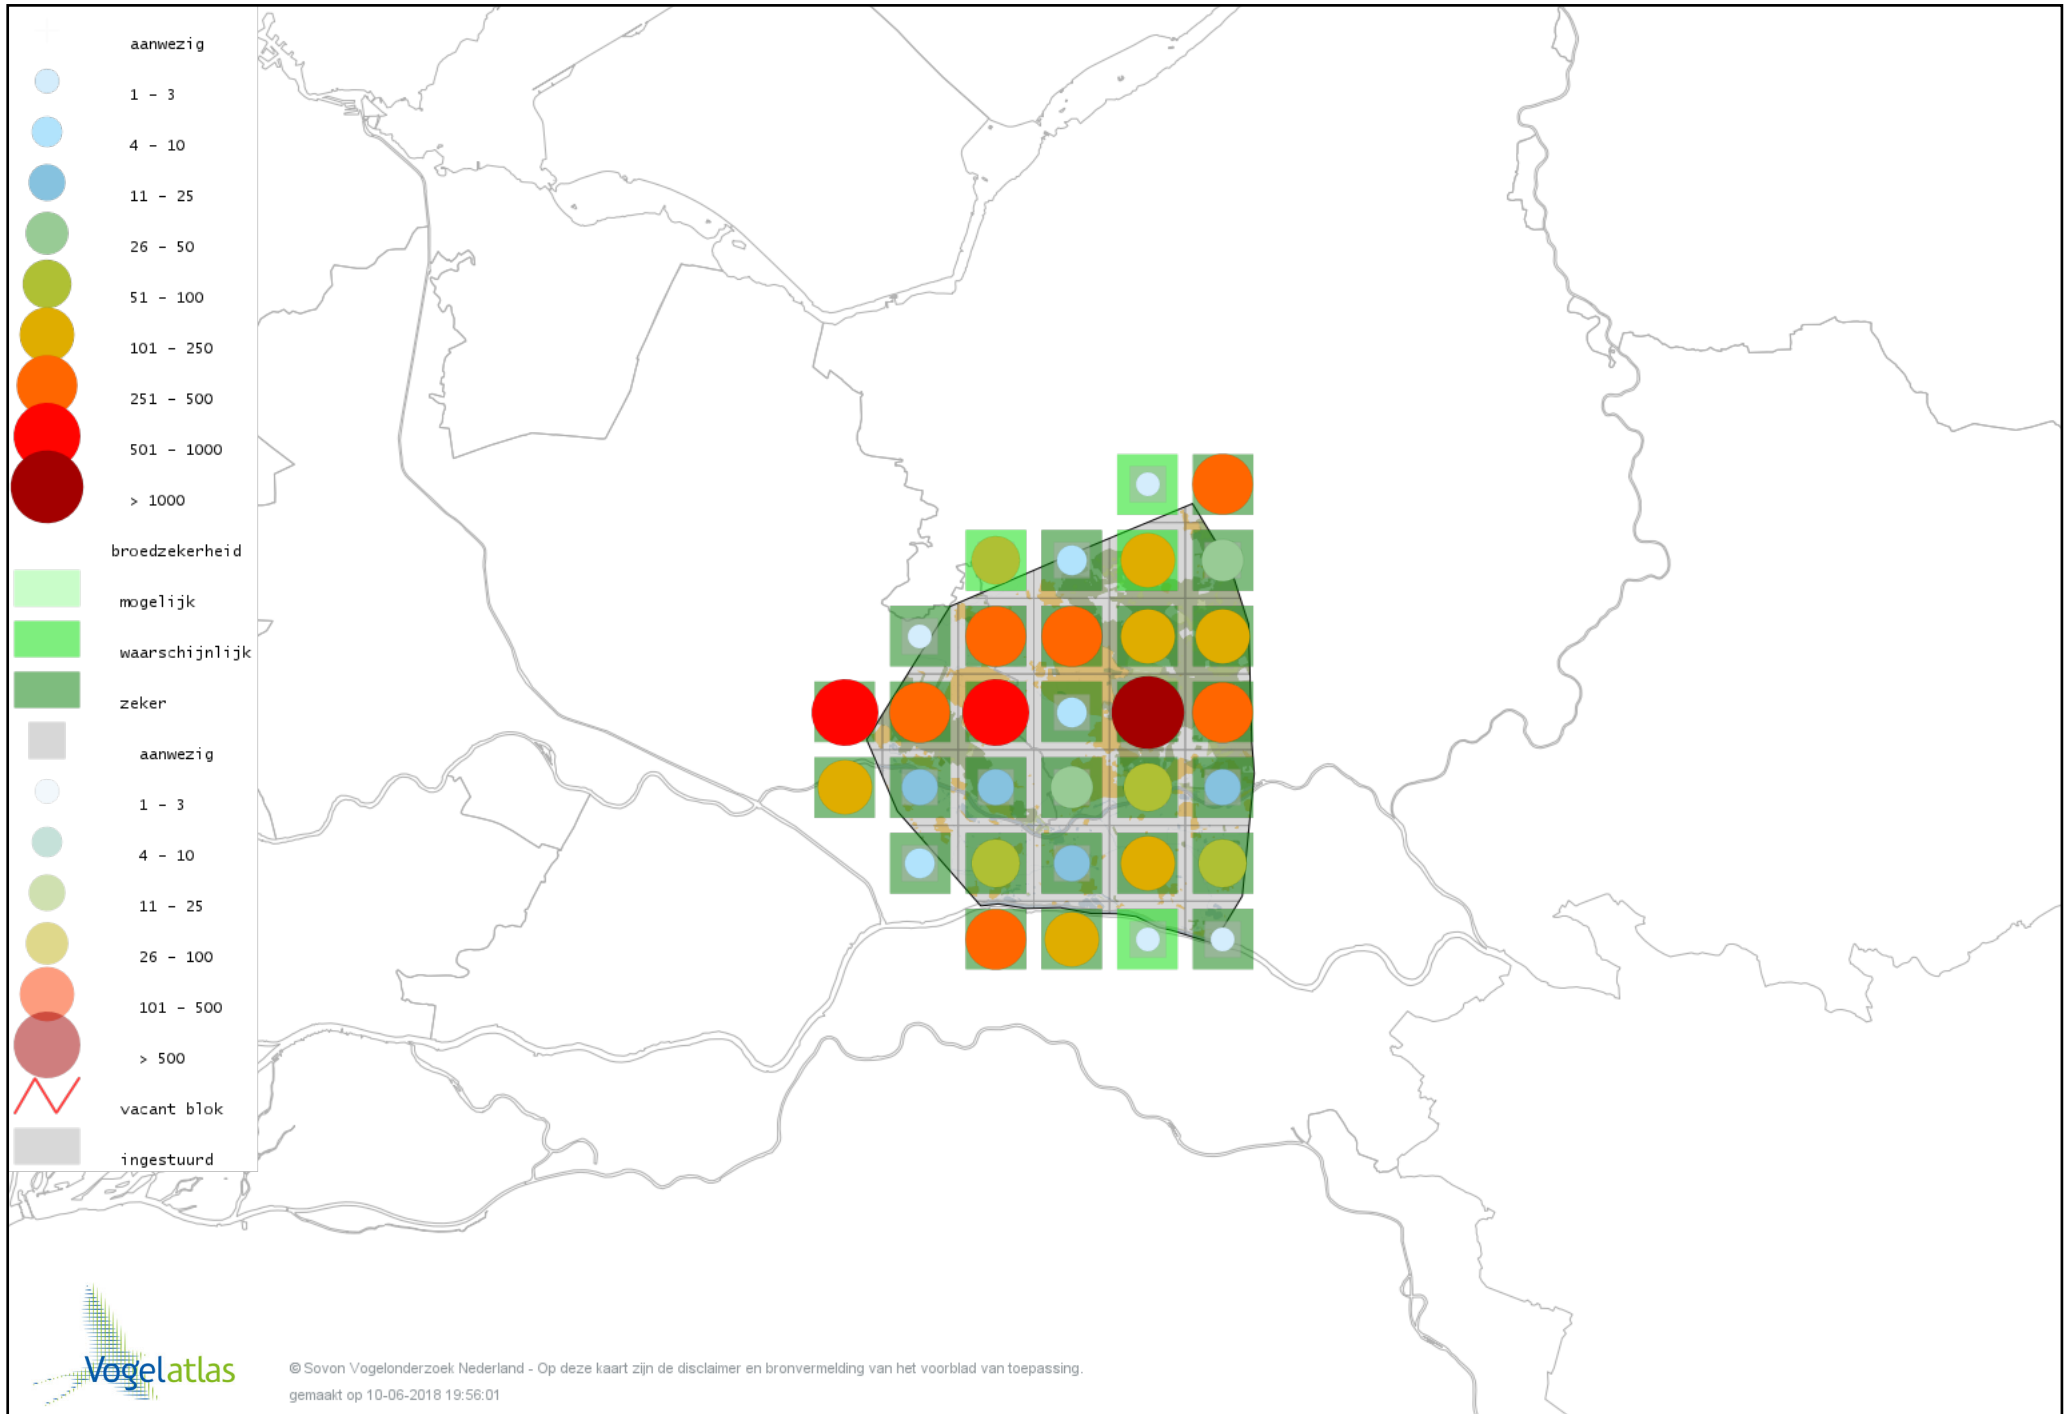

Voorlopige verspreidingskaart Koolmees broedseizoen