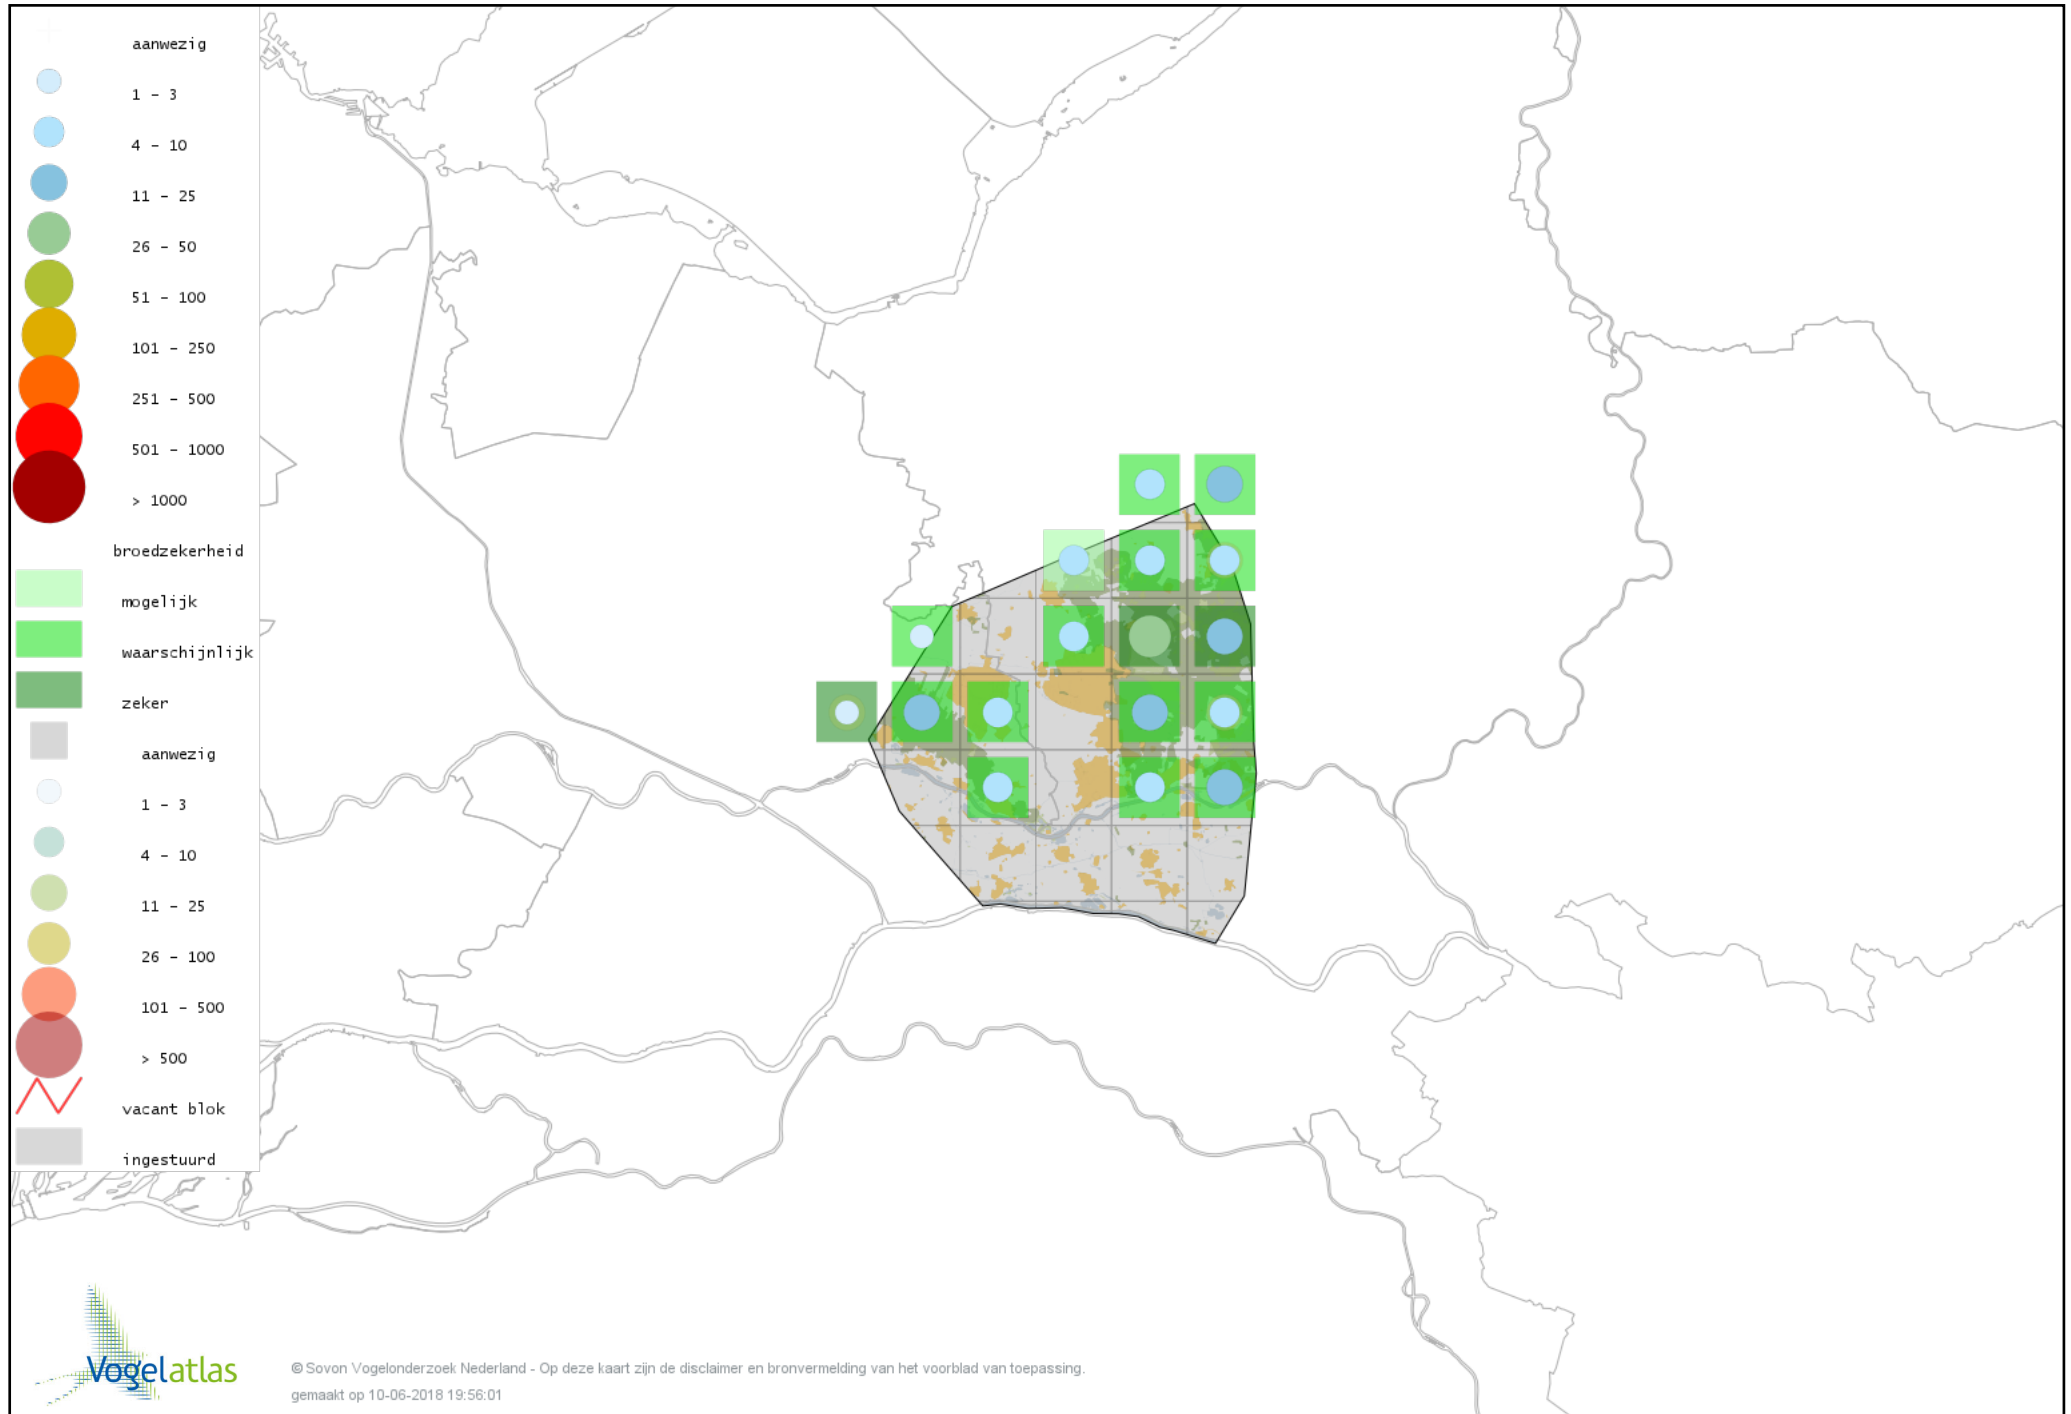

Voorlopige verspreidingskaart Fluitter broedseizoen