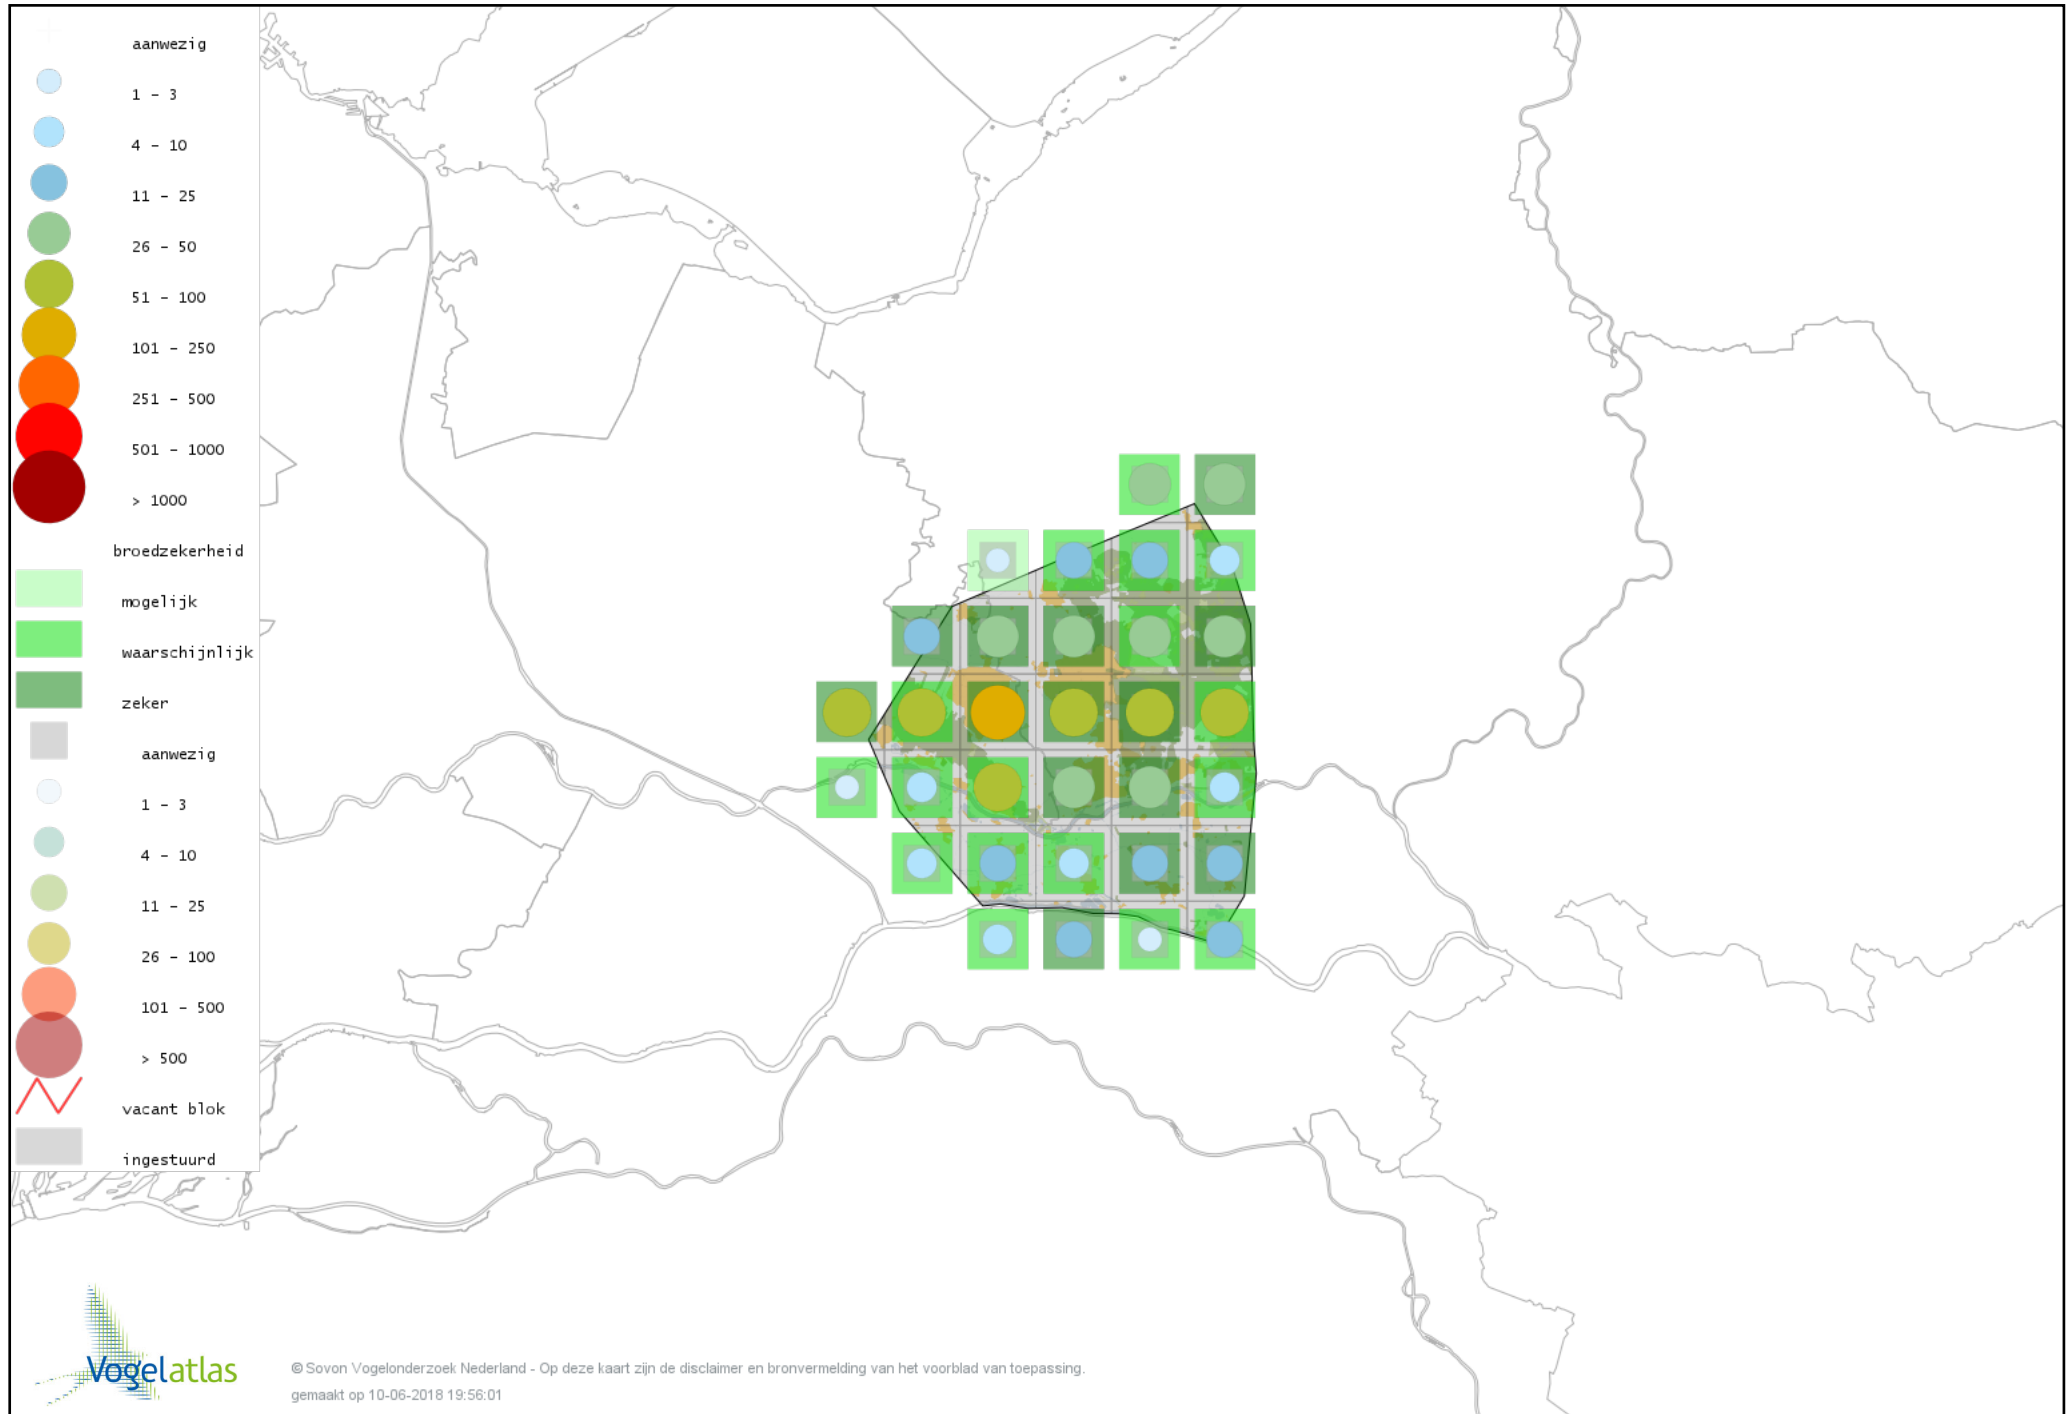

Voorlopige verspreidingskaart Gaai broedseizoen