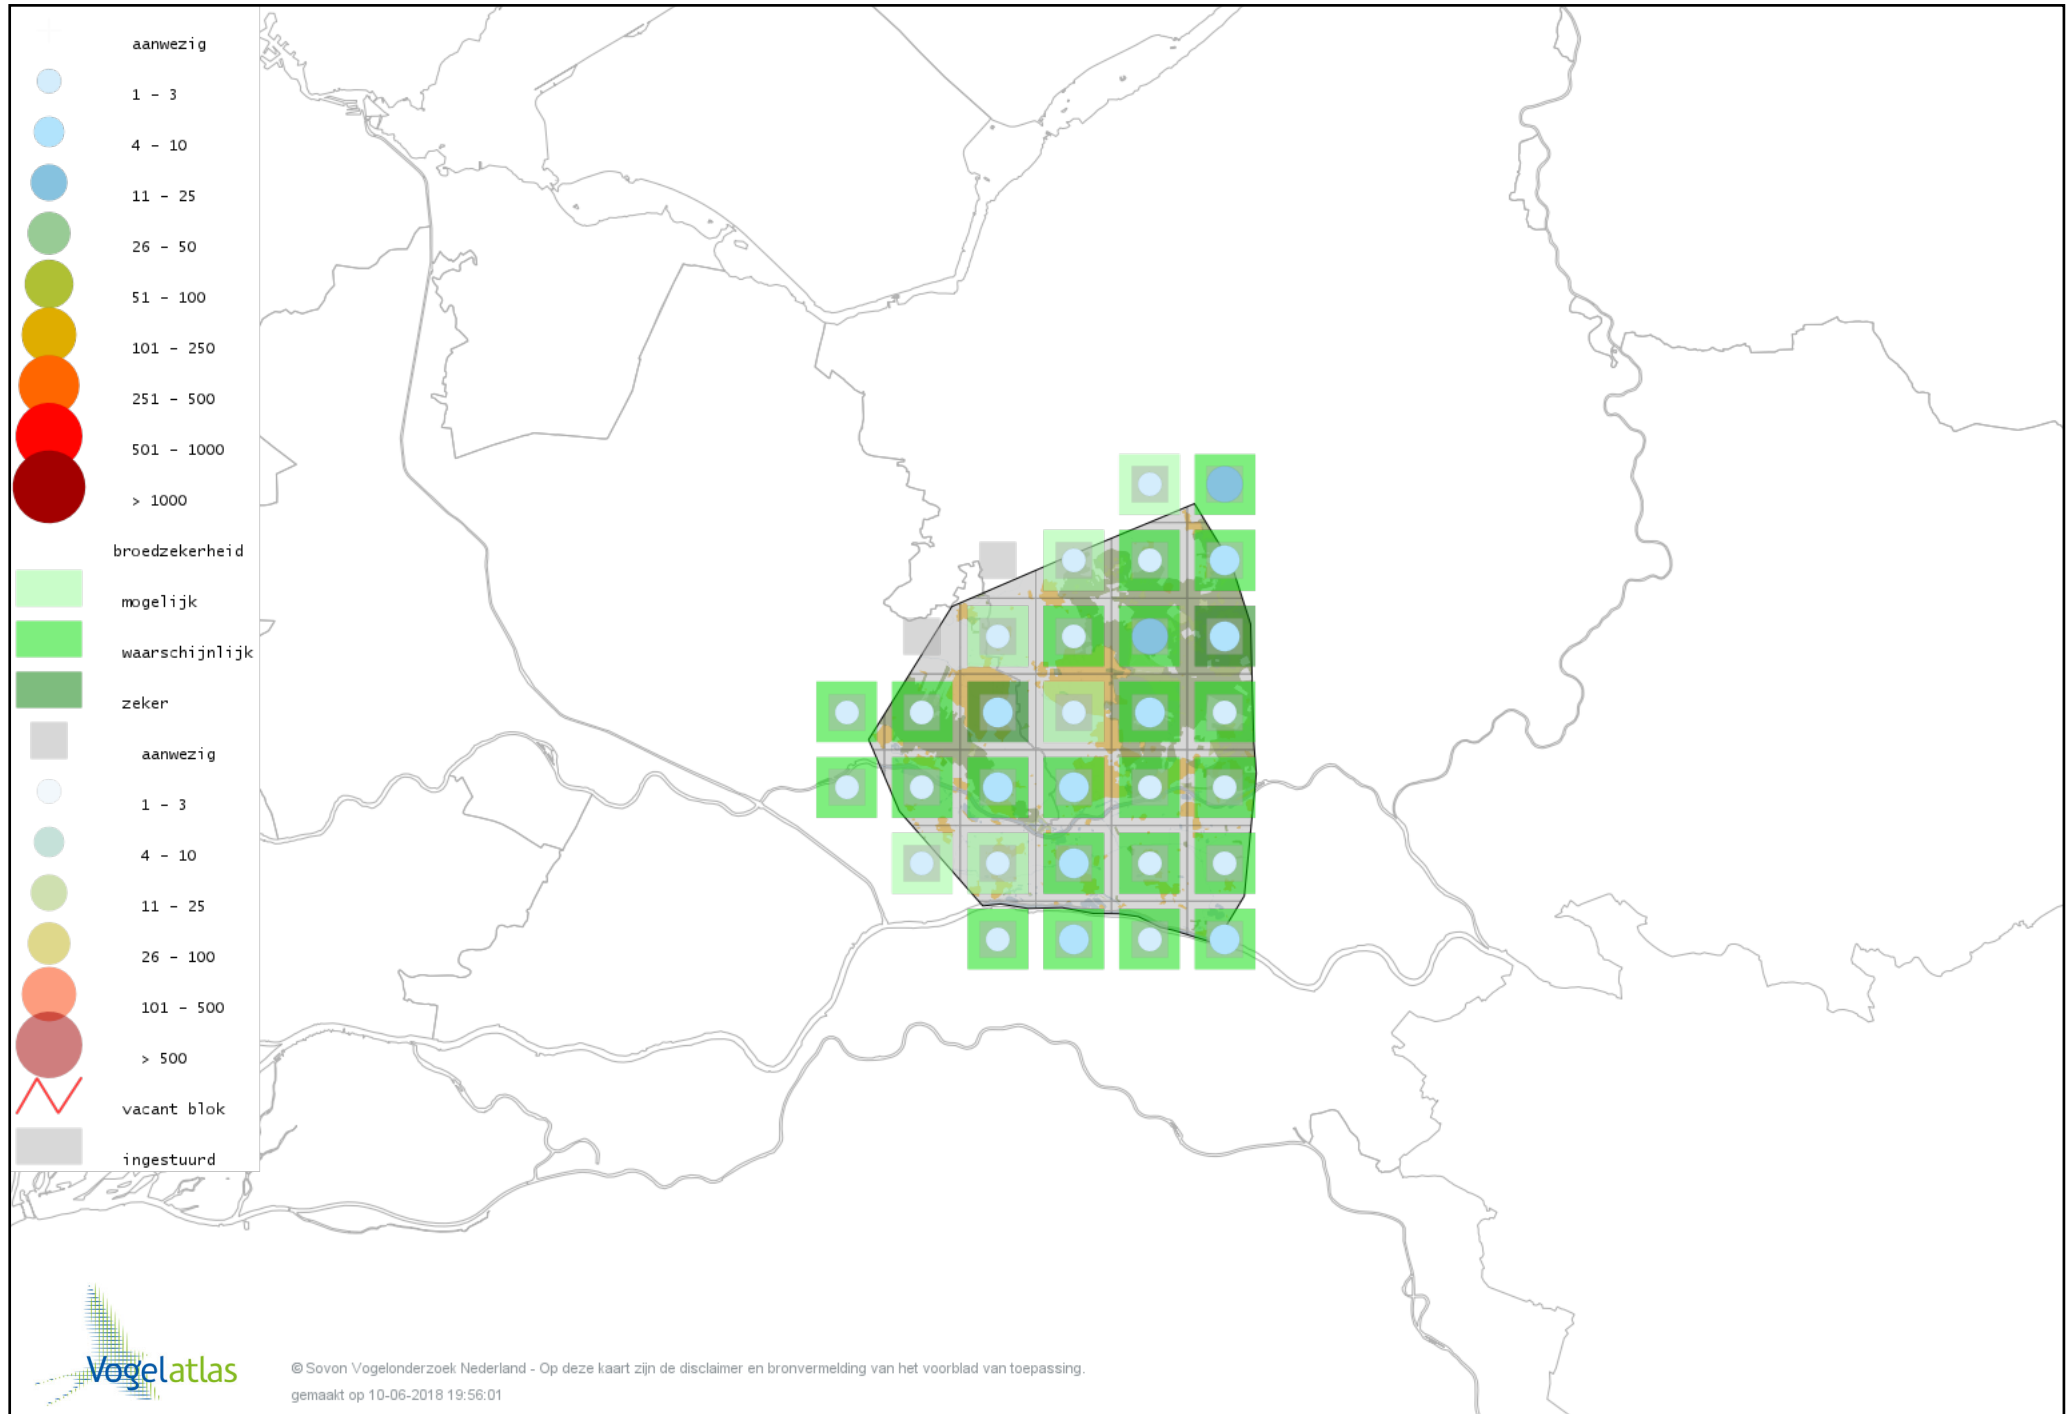

Voorlopige verspreidingskaart Koekoek broedseizoen