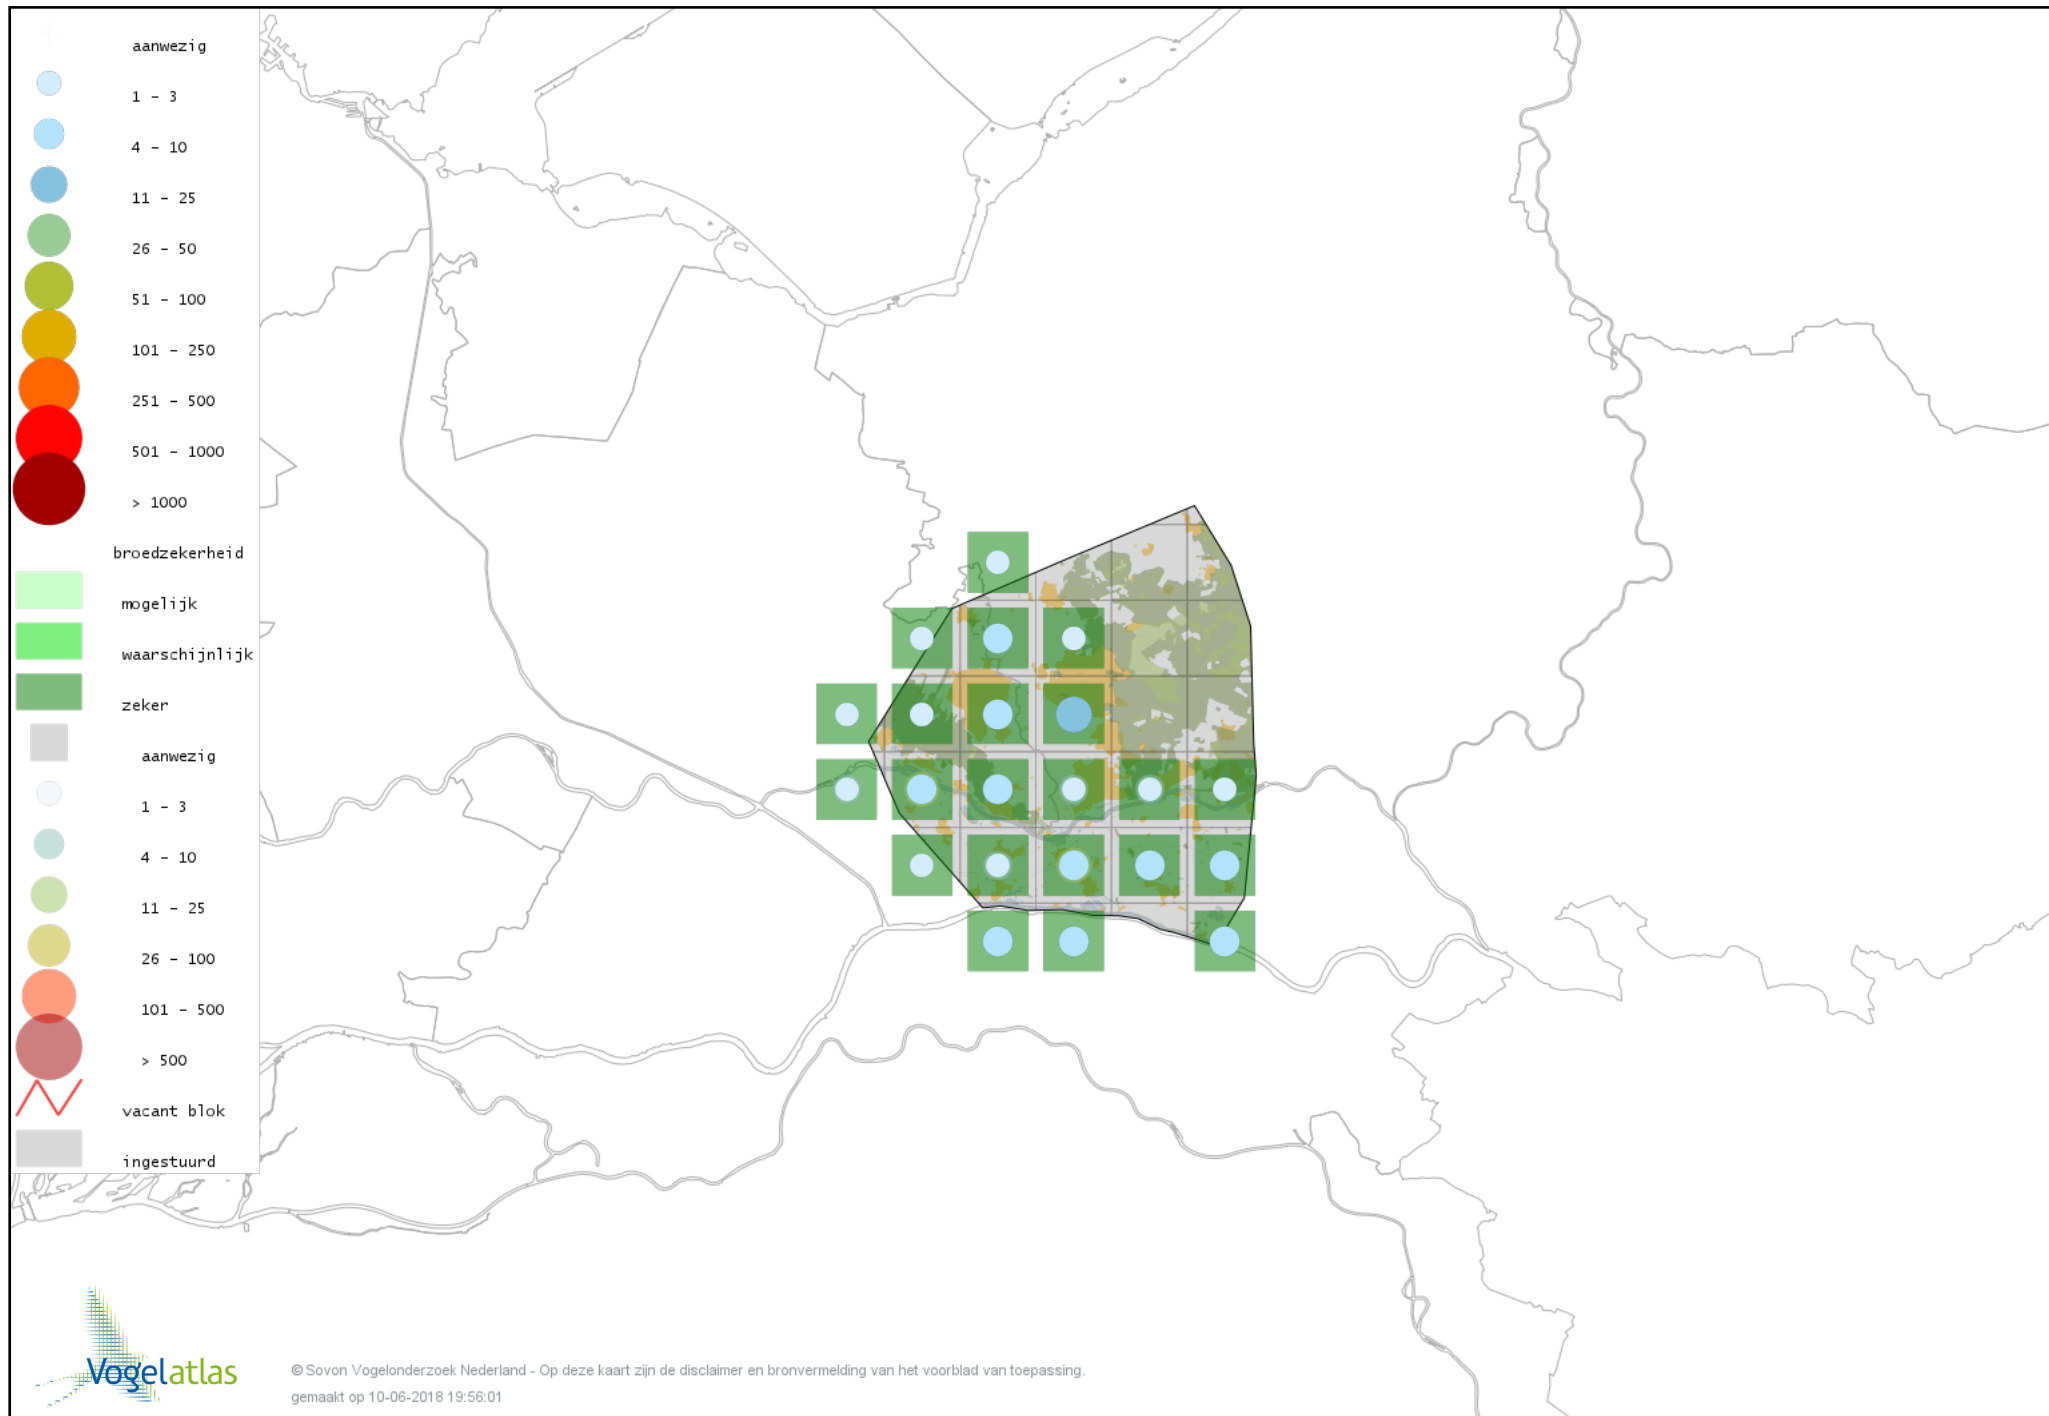

Voorlopige verspreidingskaart Knobbelzwaan broedseizoen