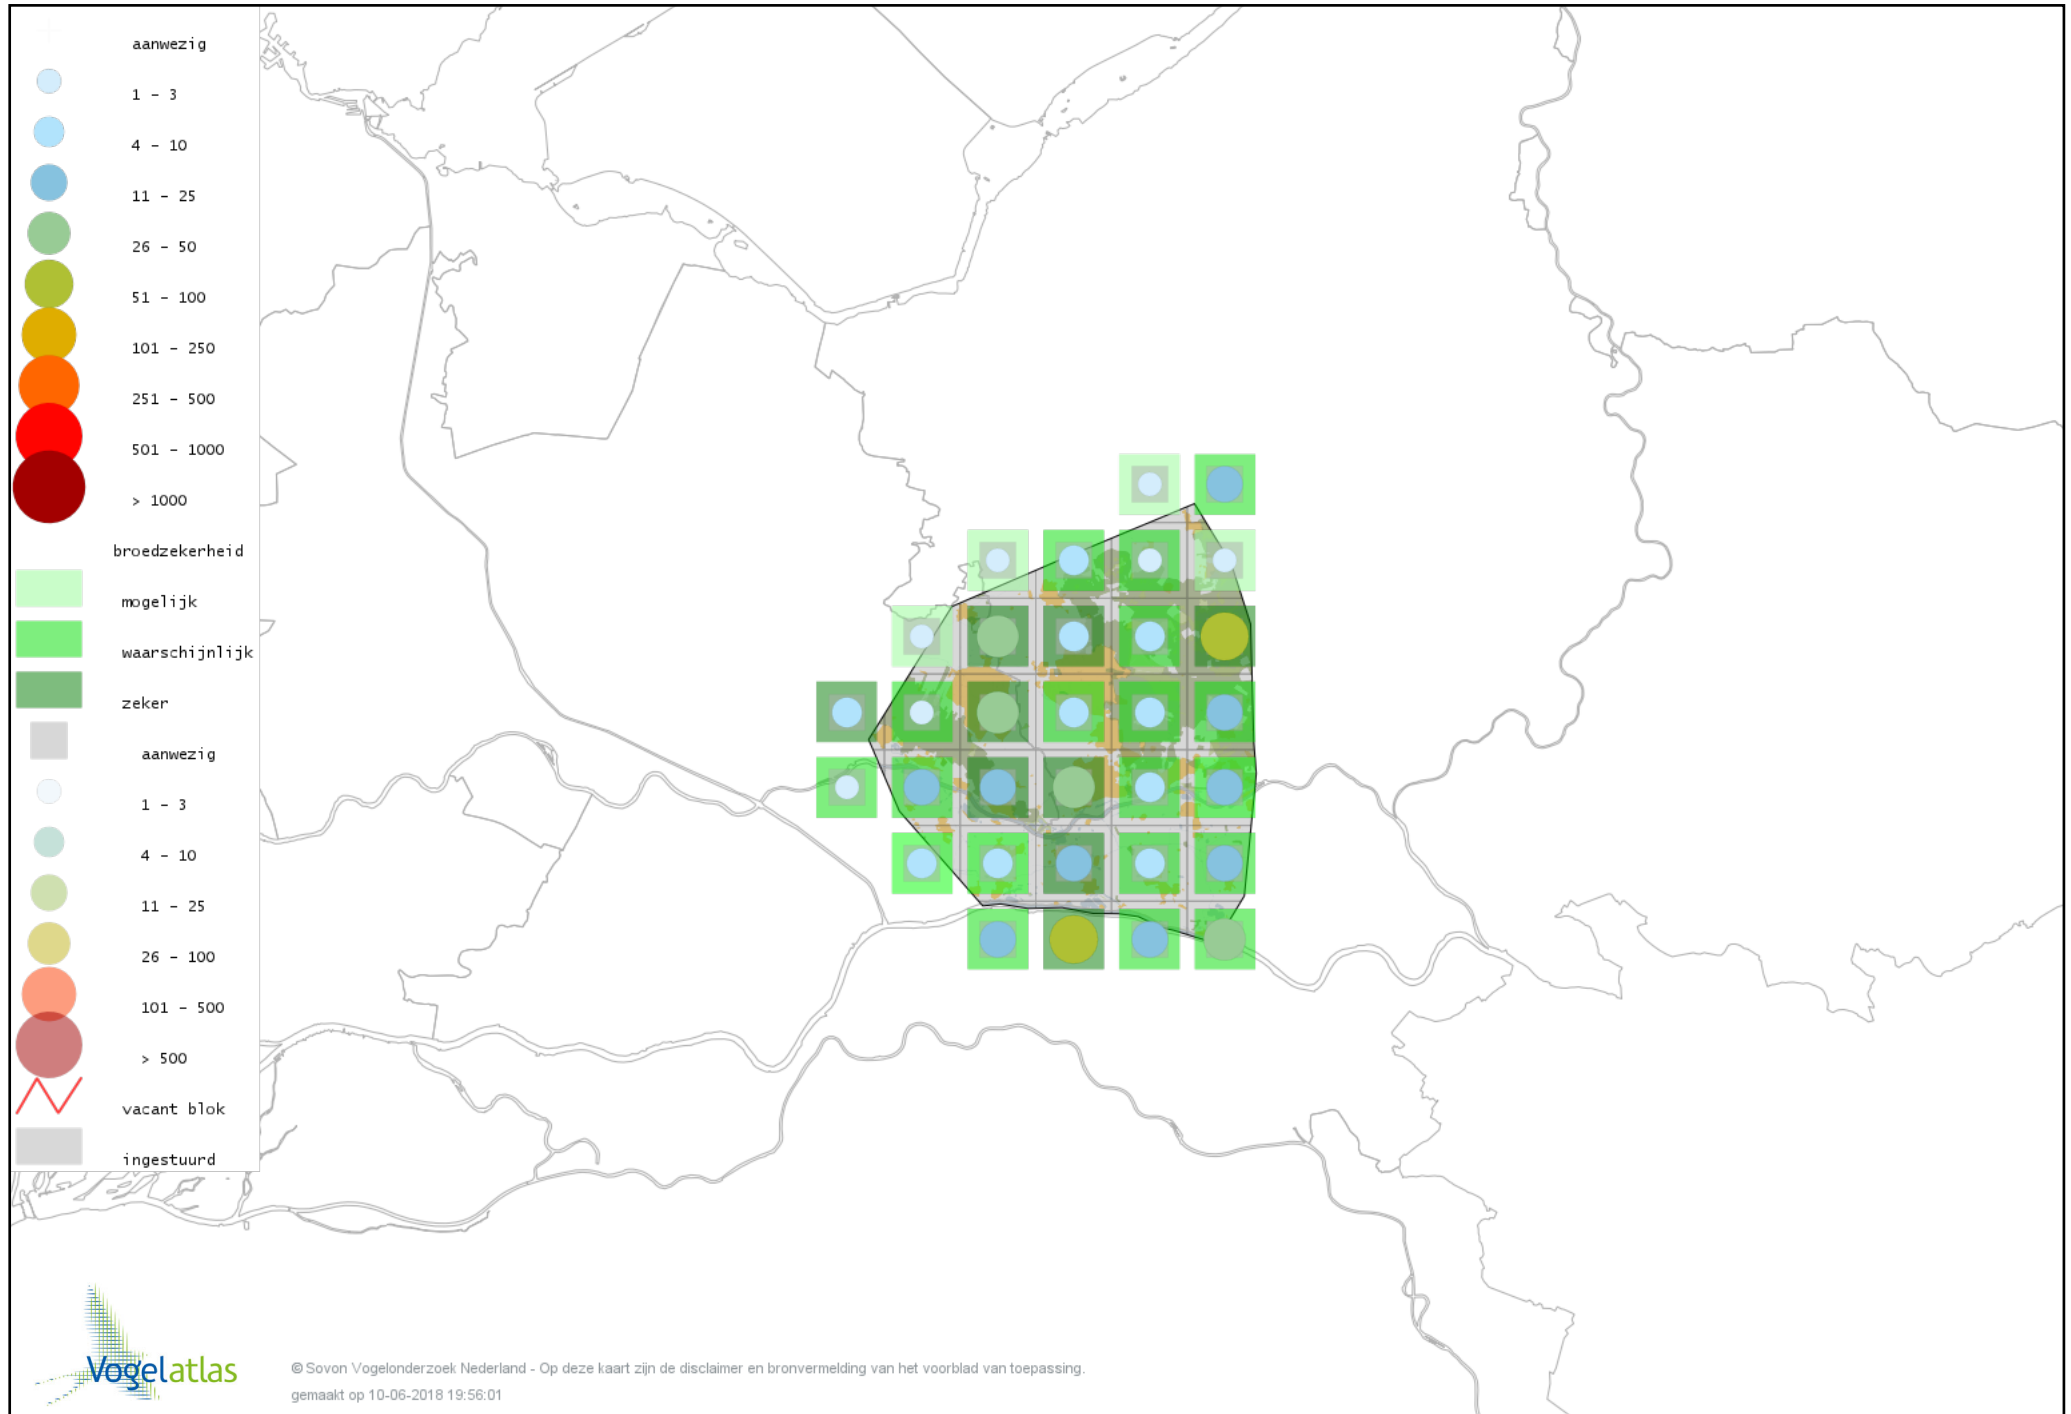

Voorlopige verspreidingskaart Kneu broedseizoen