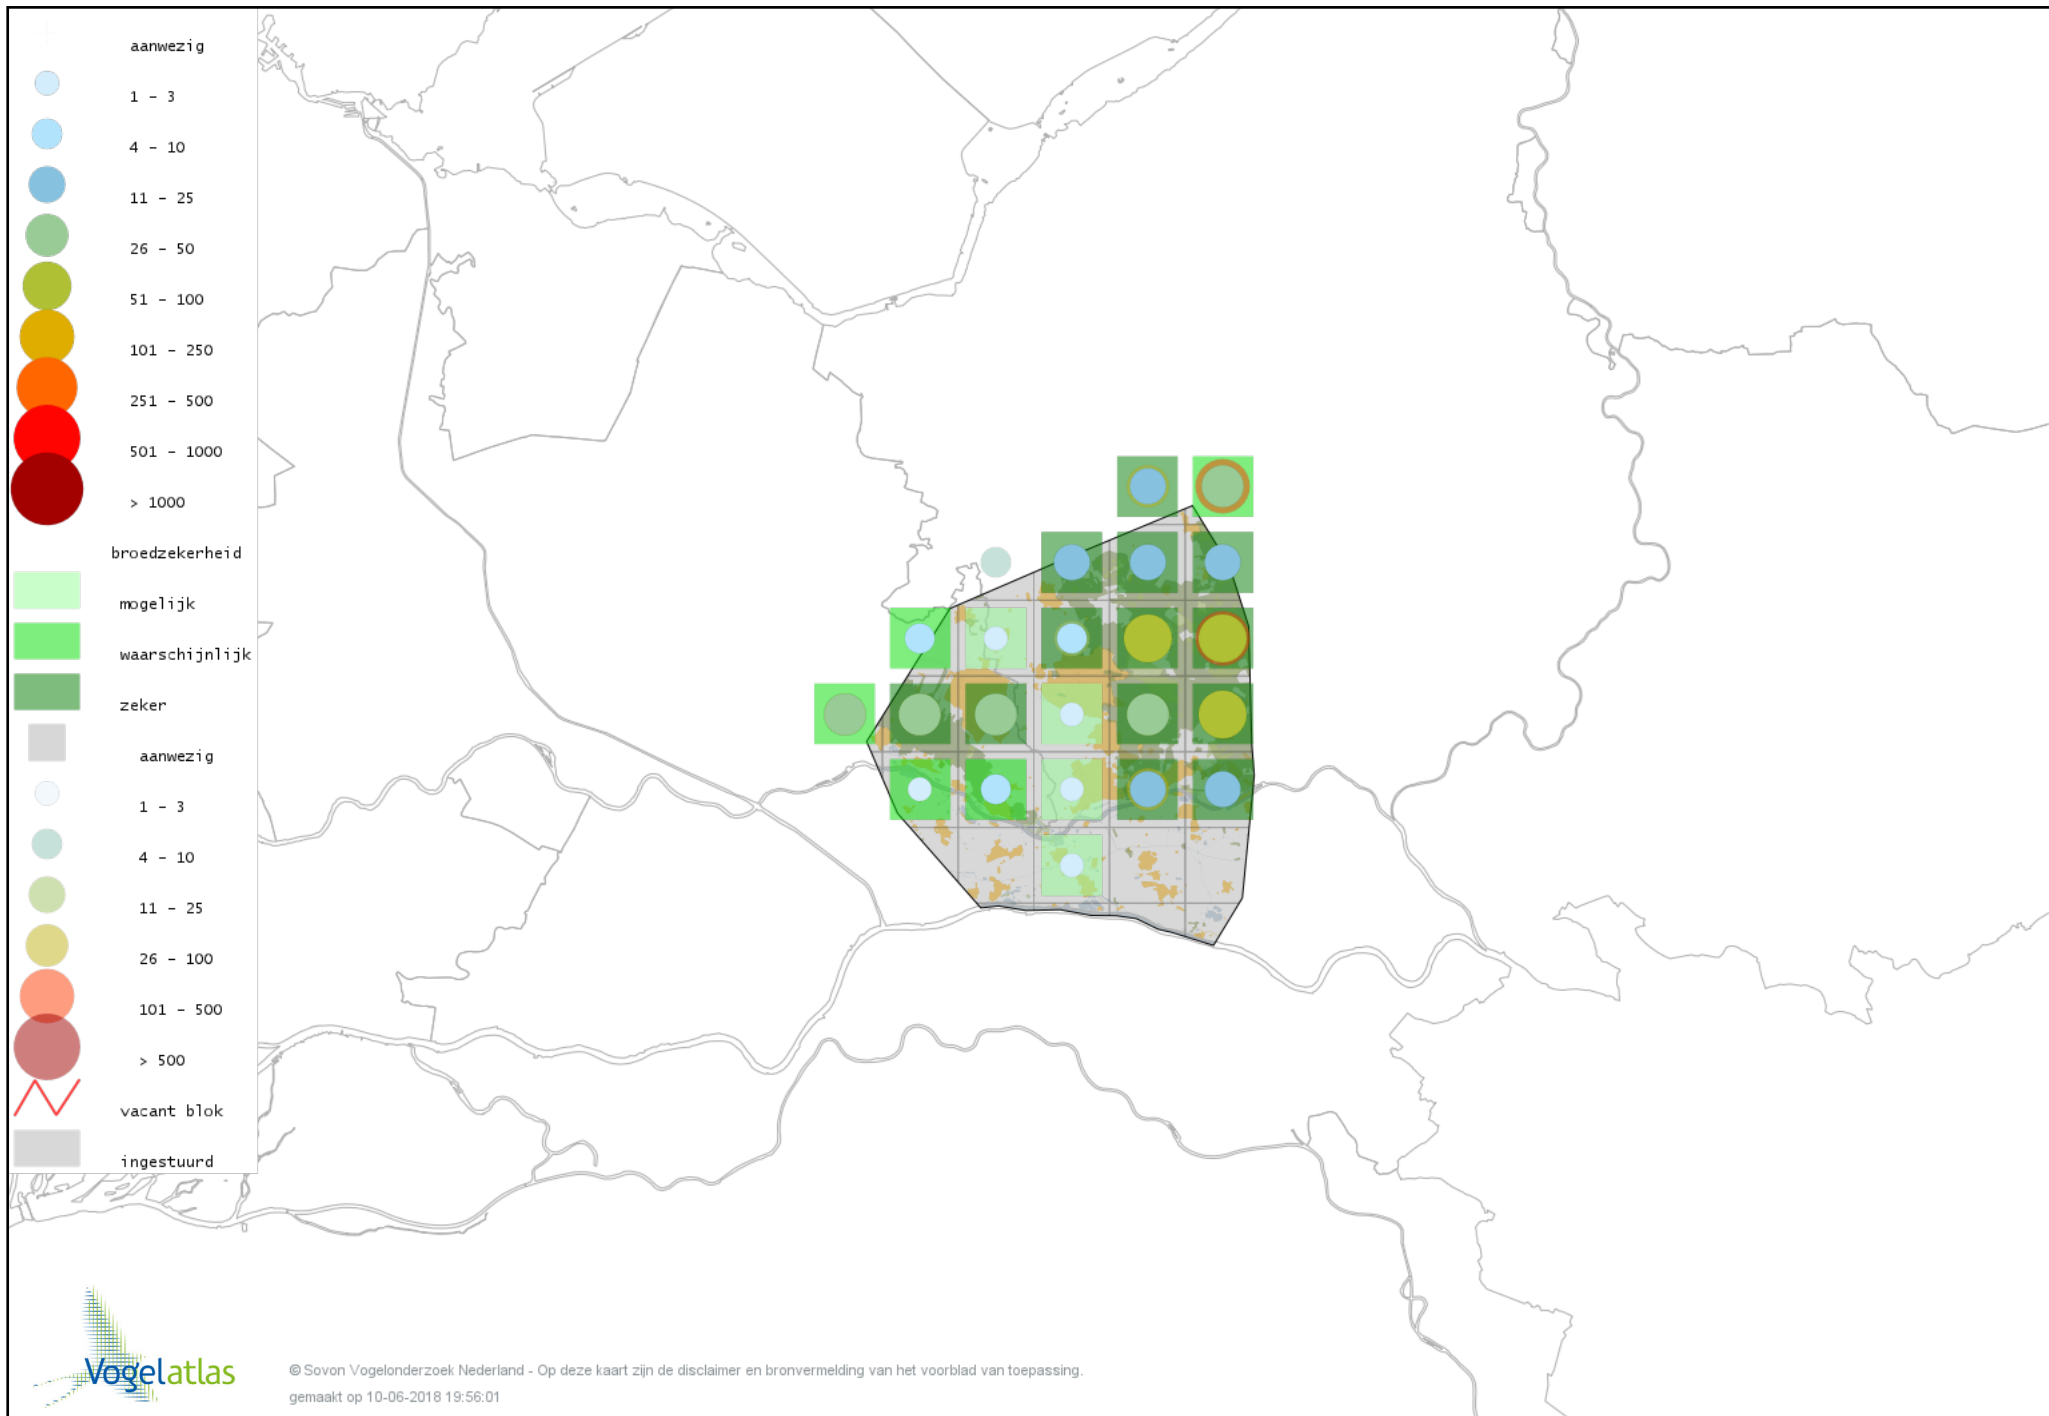

Voorlopige verspreidingskaart Bonte Vliegenvanger broedseizoen