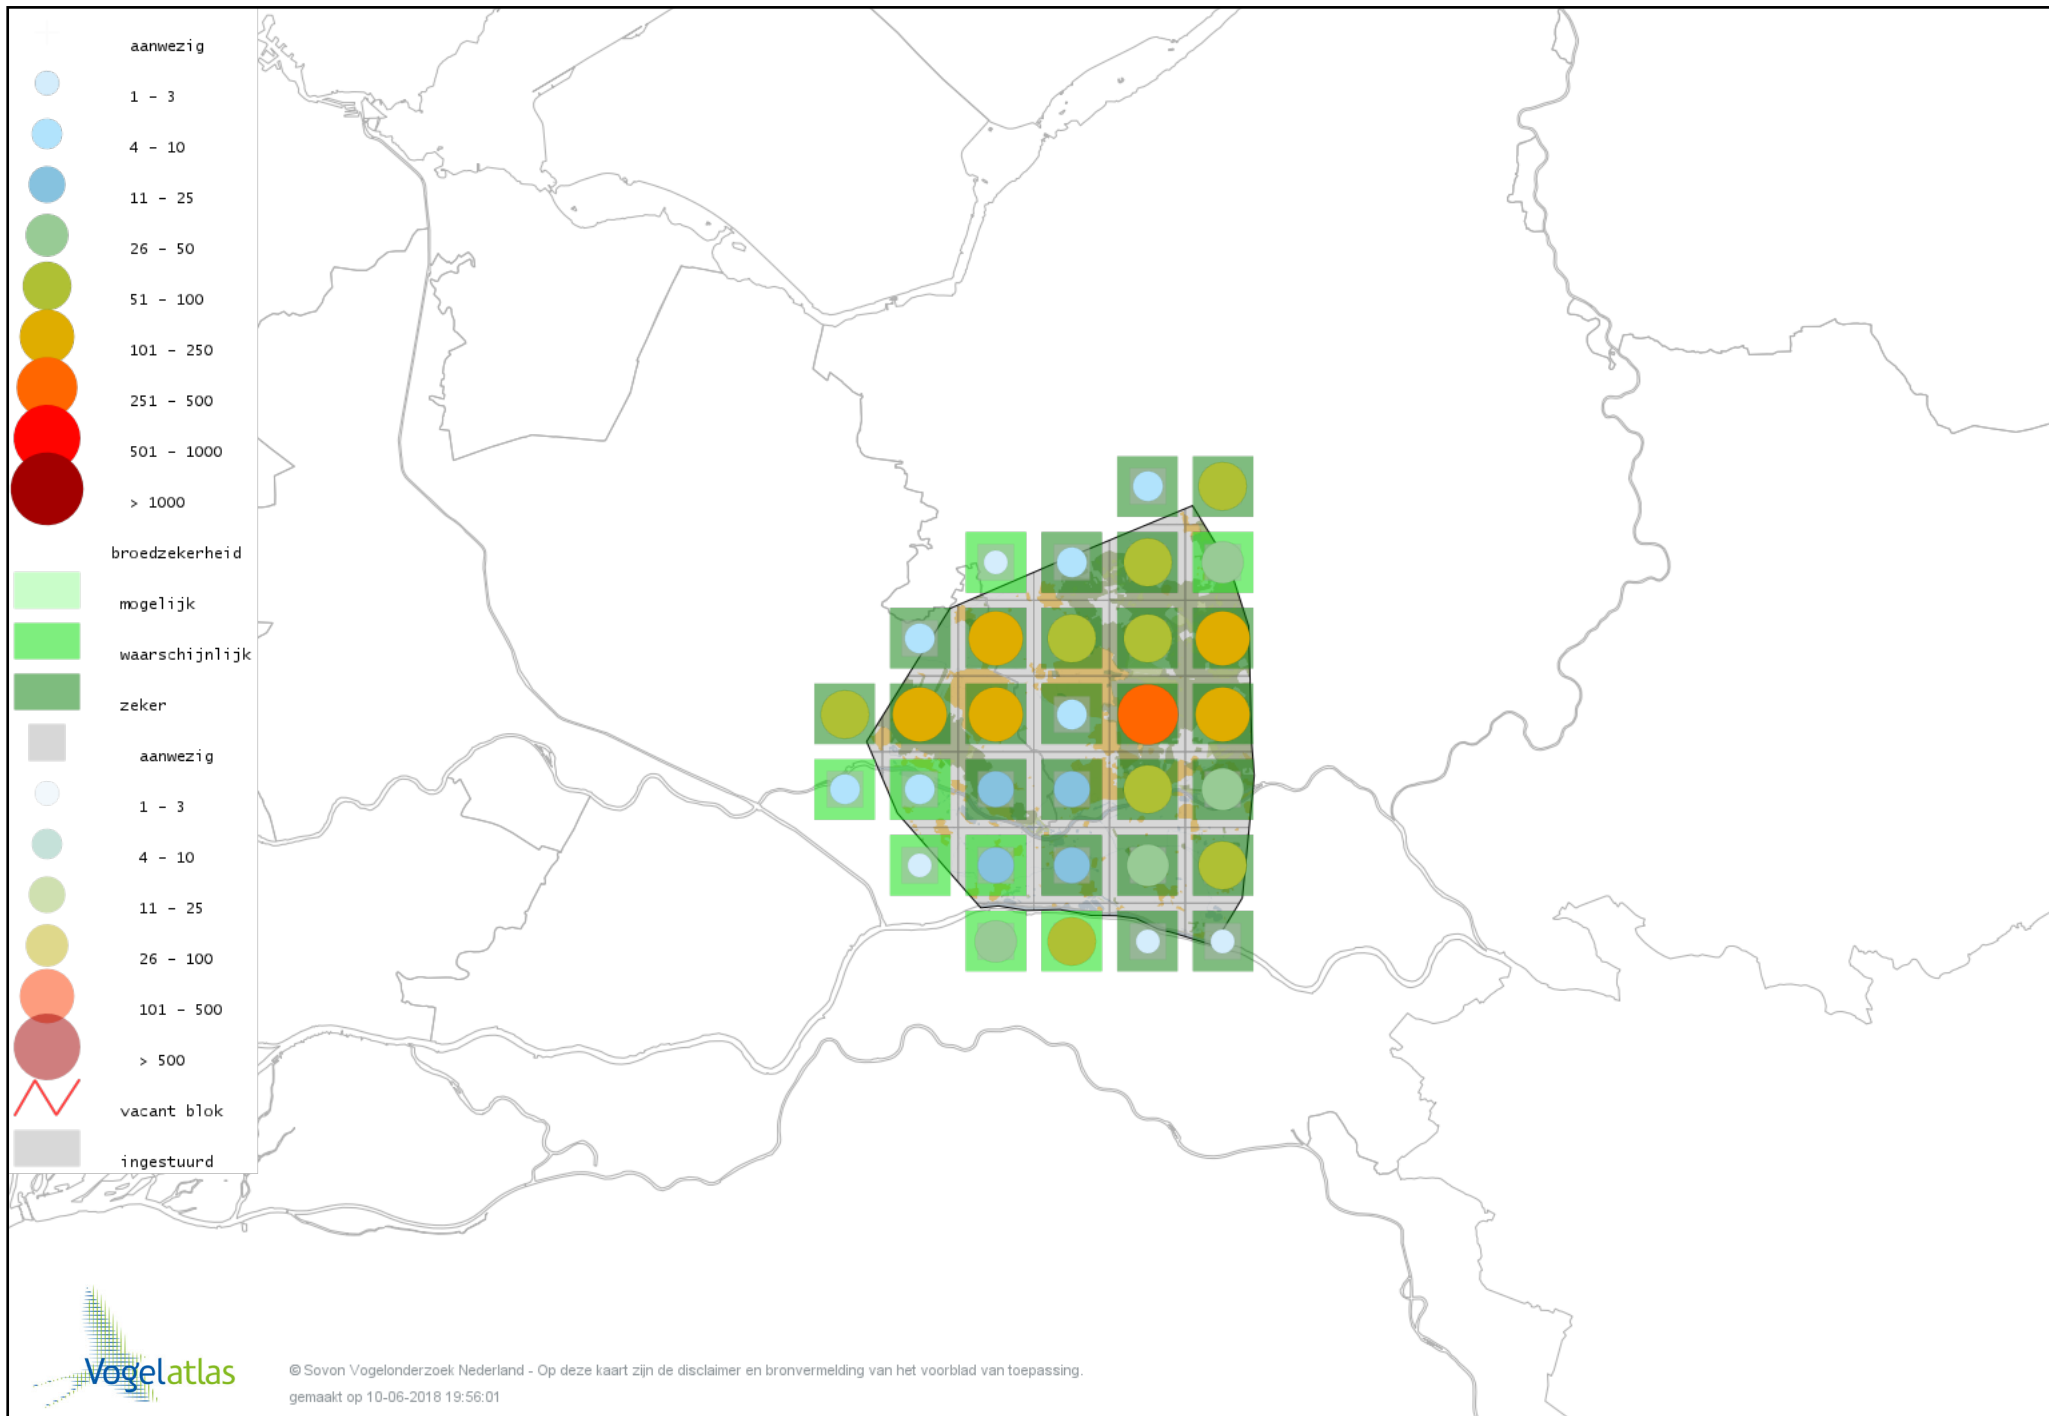

Voorlopige verspreidingskaart Zanglijster broedseizoen