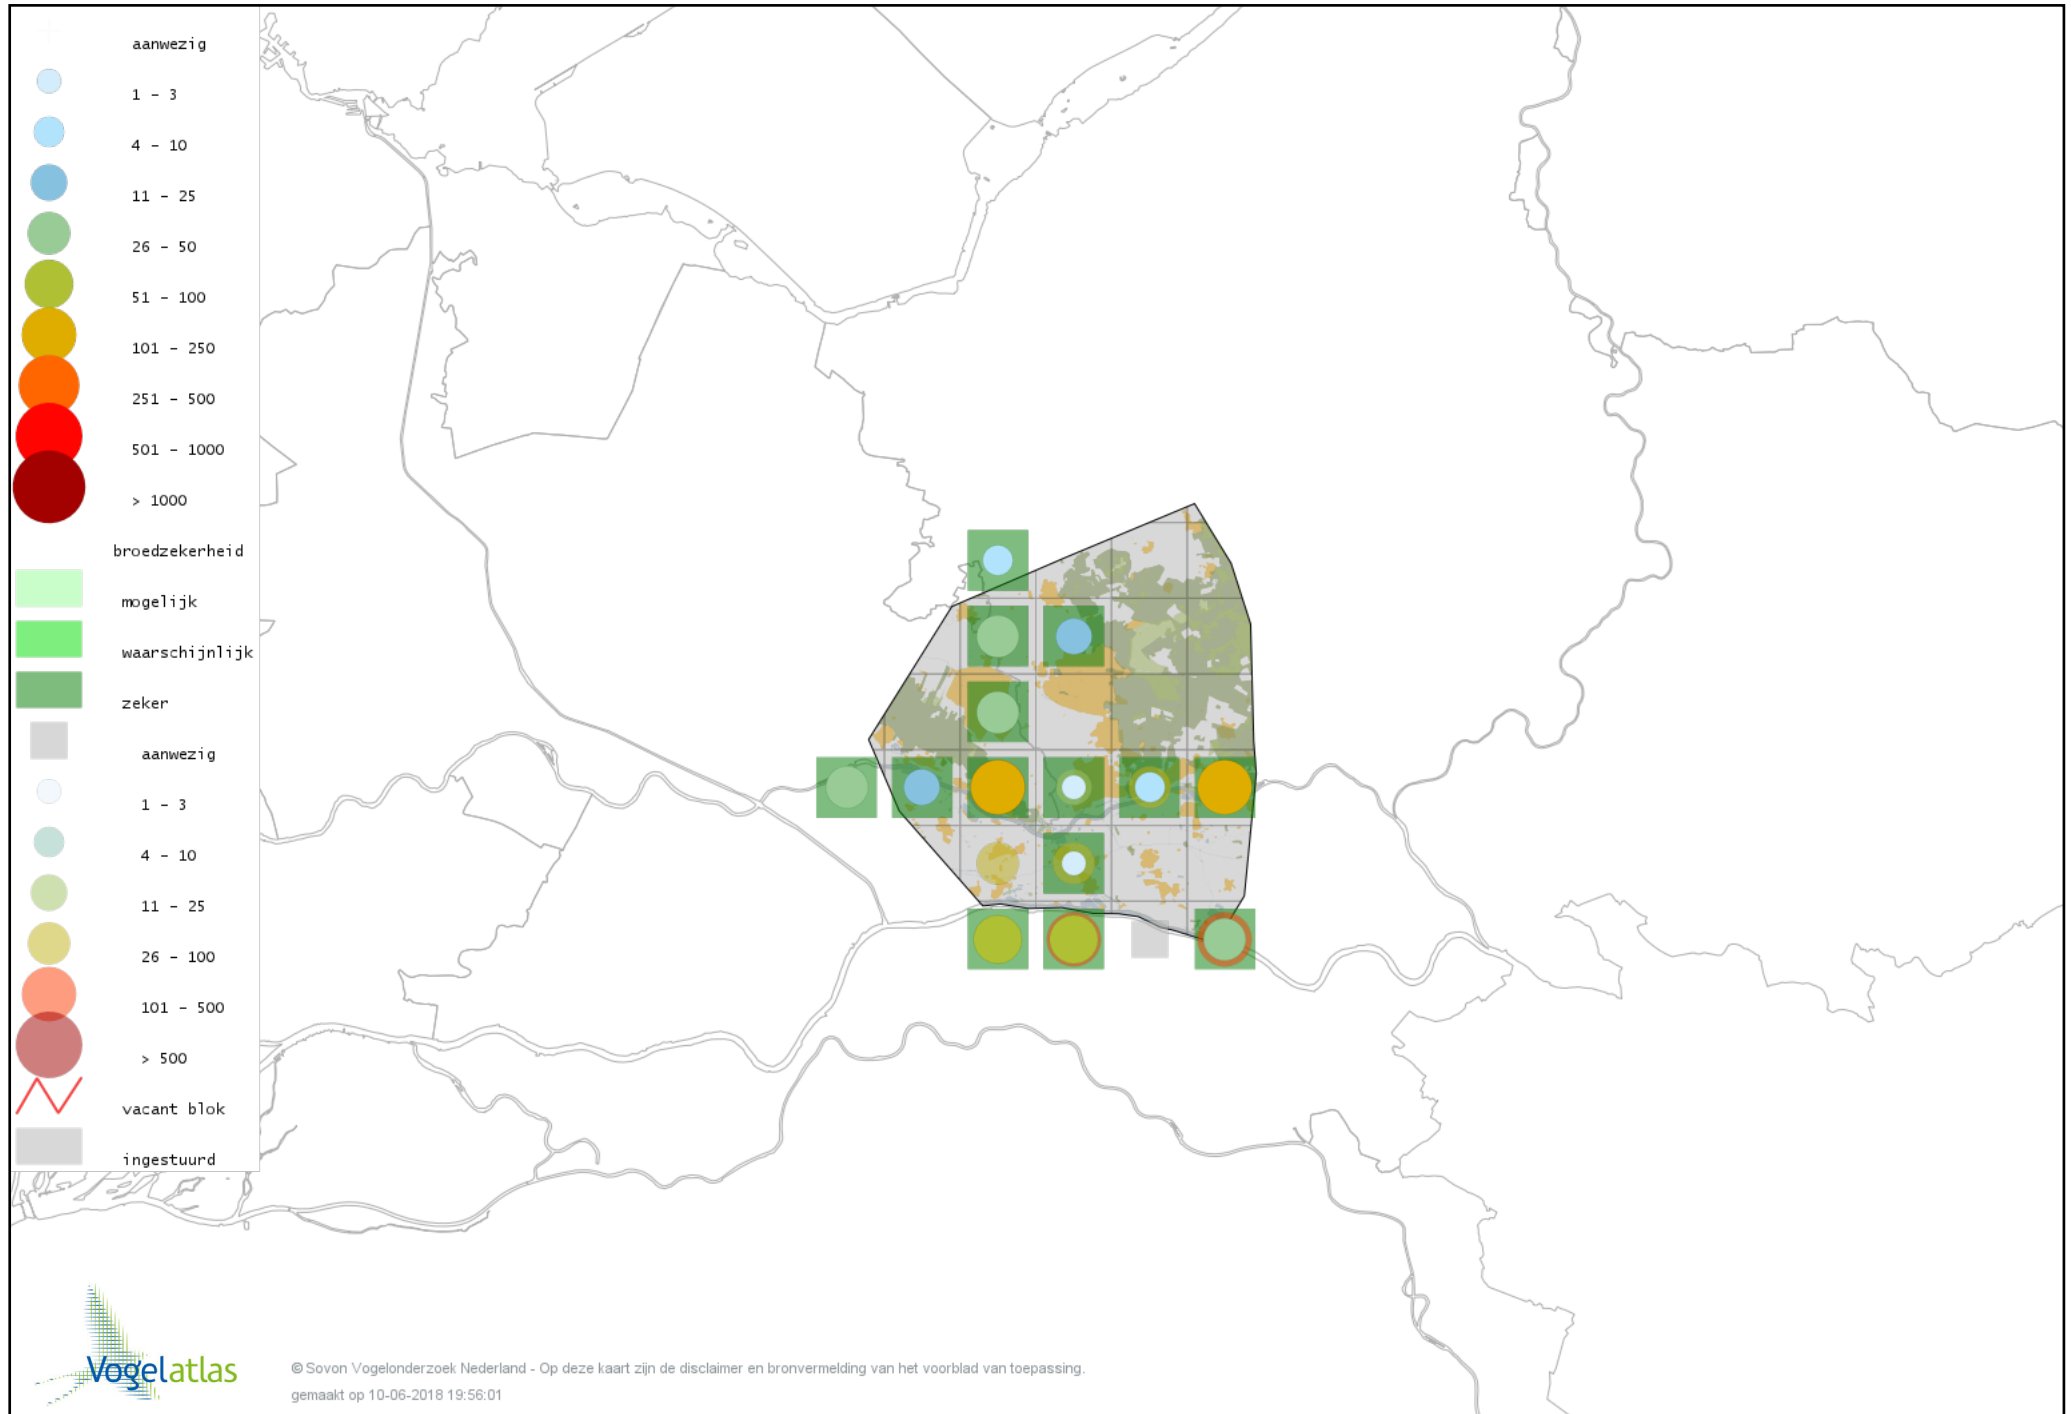

Voorlopige verspreidingskaart Oeverzwaluw broedseizoen