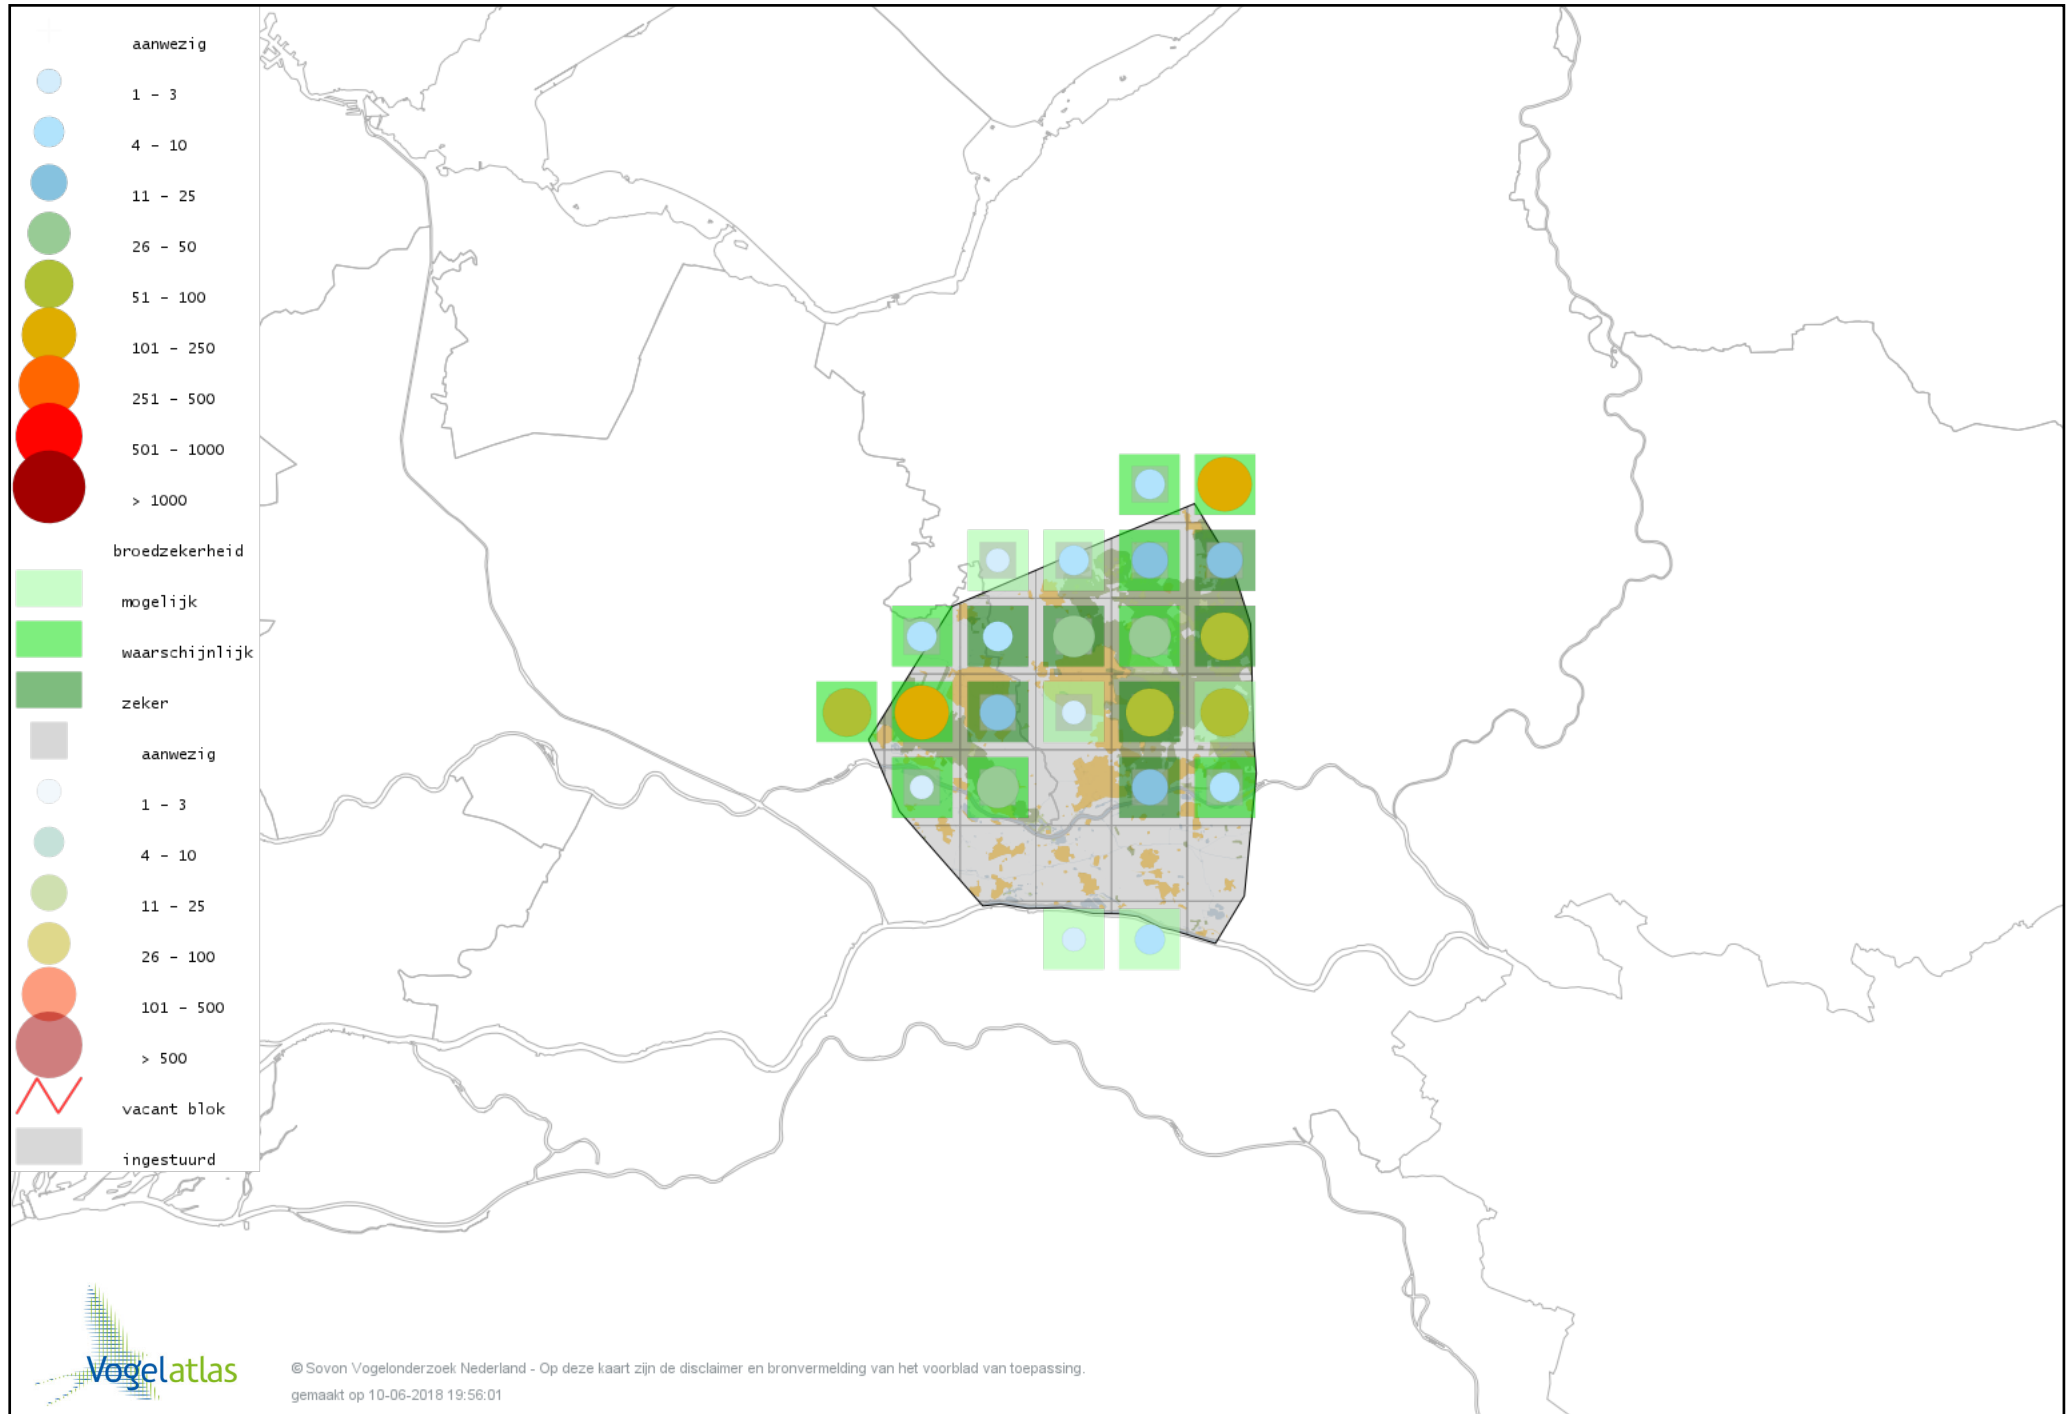

Voorlopige verspreidingskaart Kuifmees broedseizoen