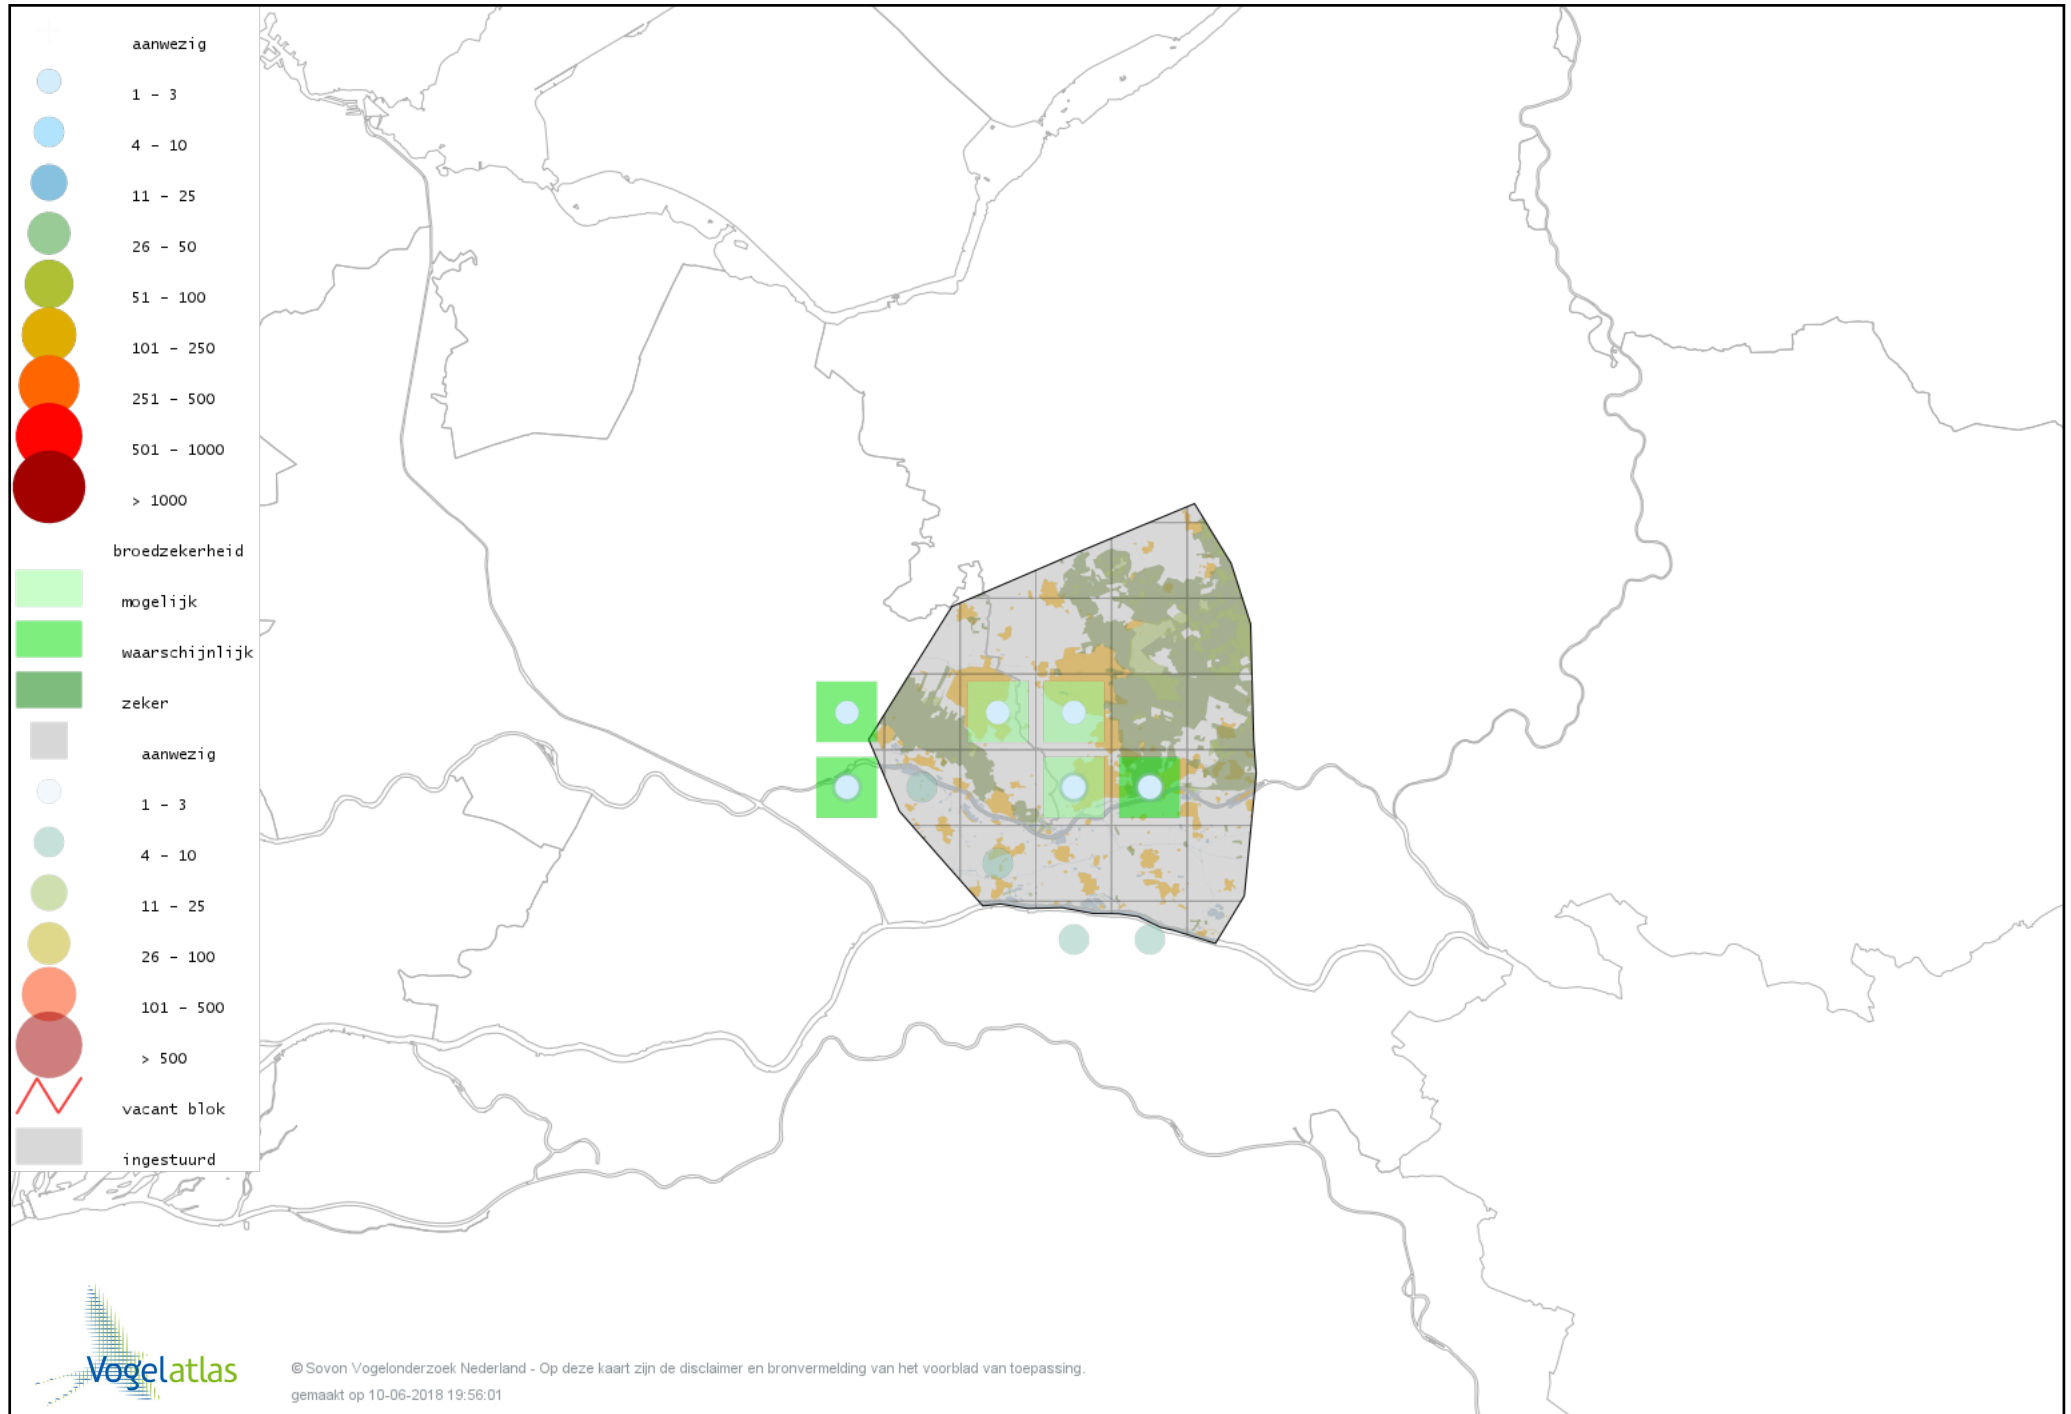

Voorlopige verspreidingskaart Kwartelkoning broedseizoen