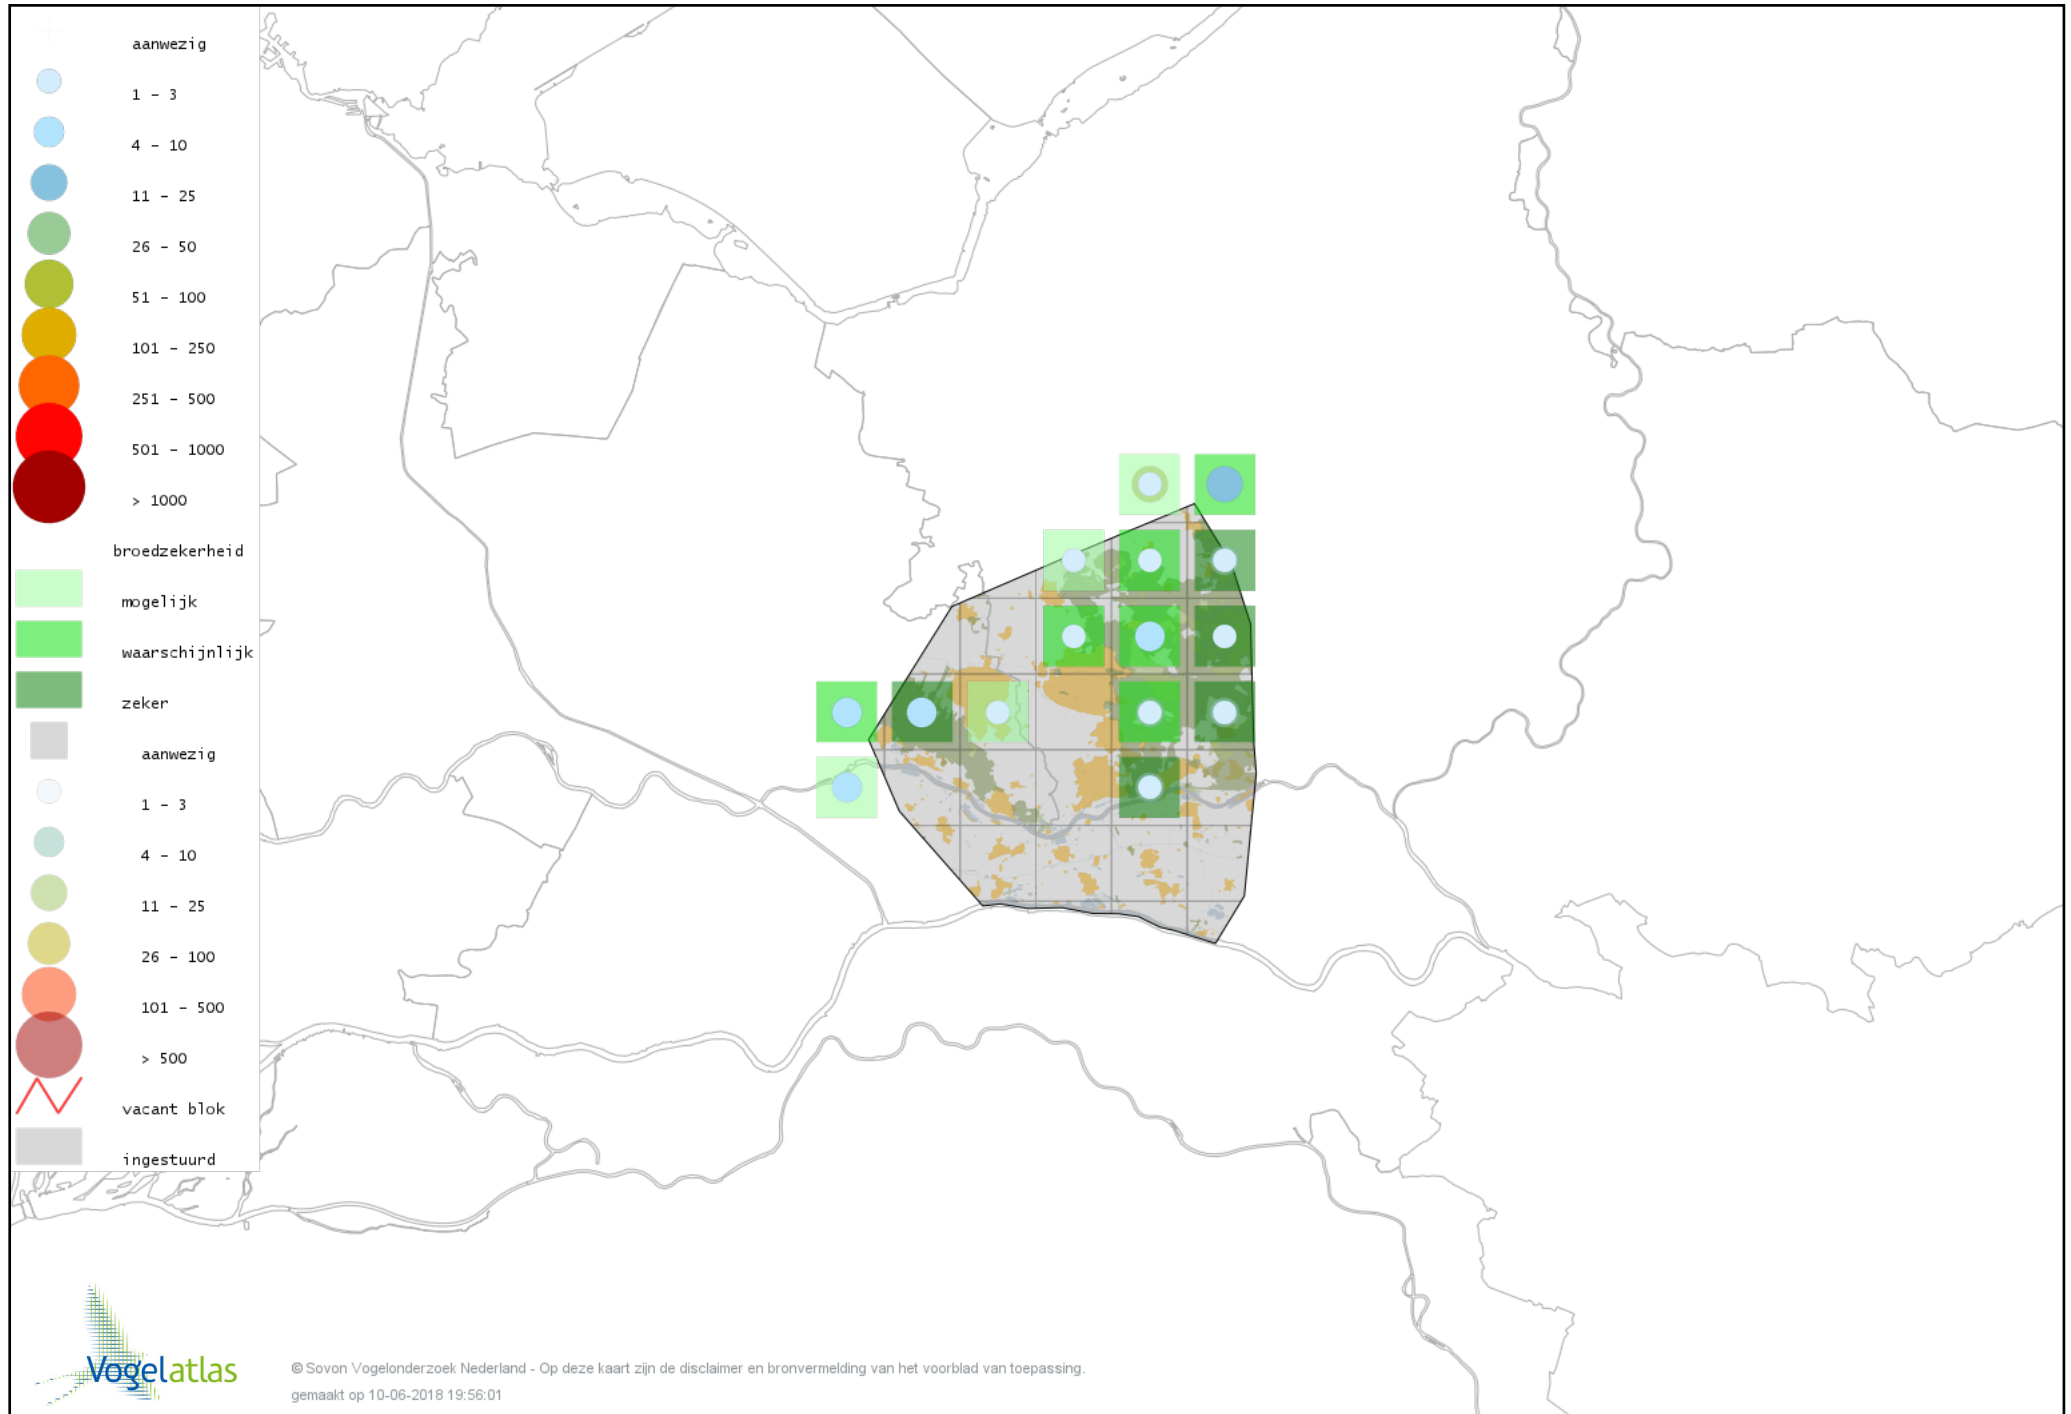

Voorlopige verspreidingskaart Sijs broedseizoen