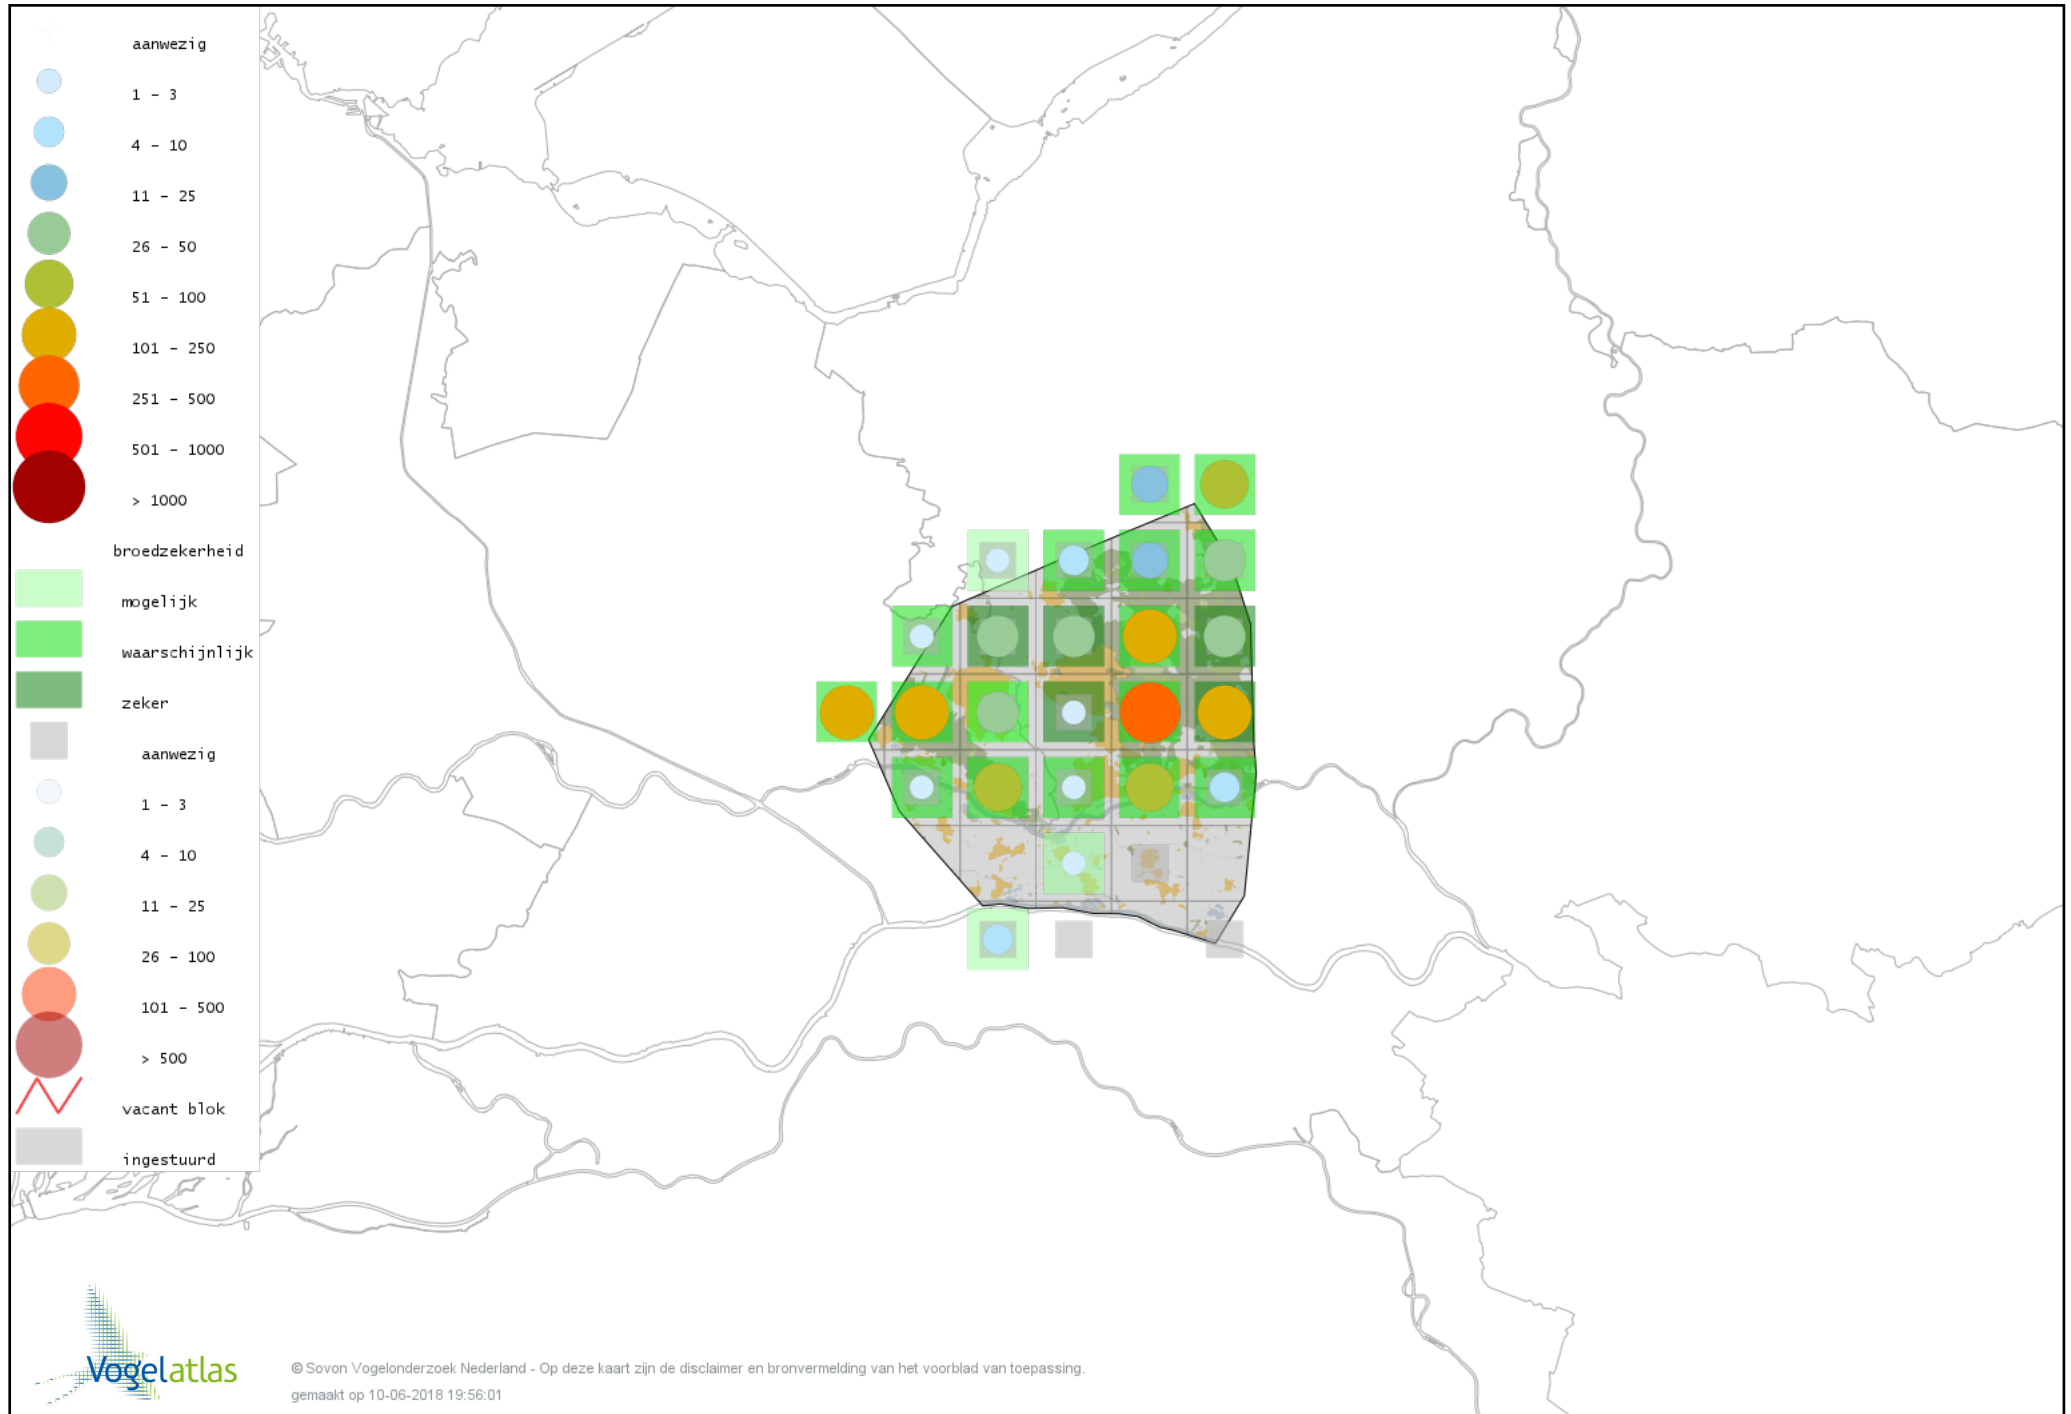

Voorlopige verspreidingskaart Goudhaan broedseizoen