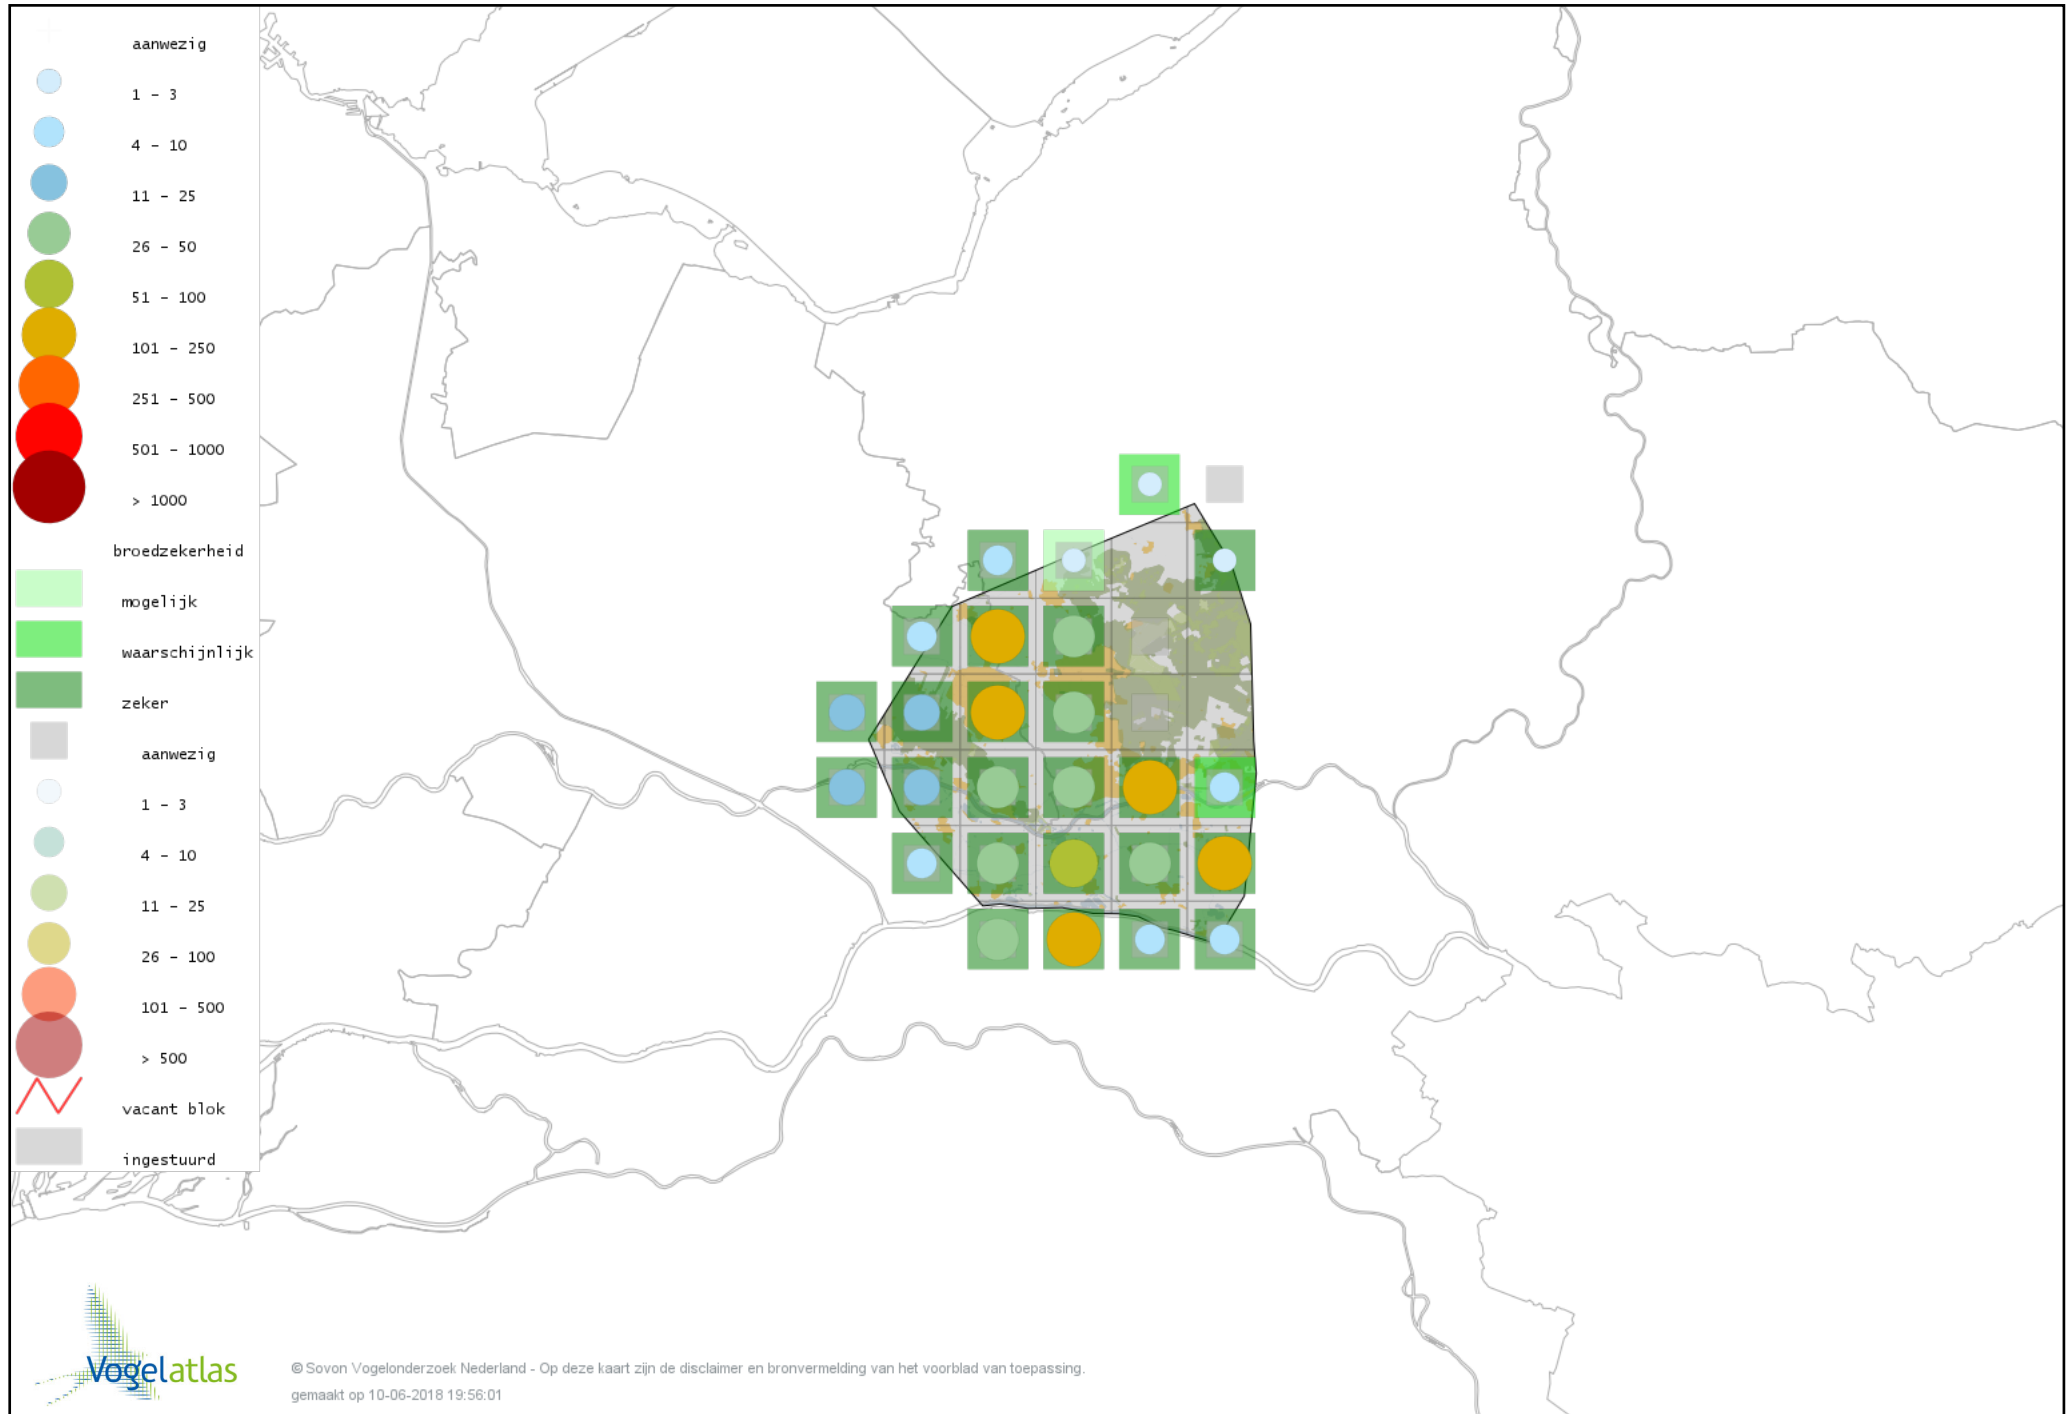

Voorlopige verspreidingskaart Meerkoet broedseizoen