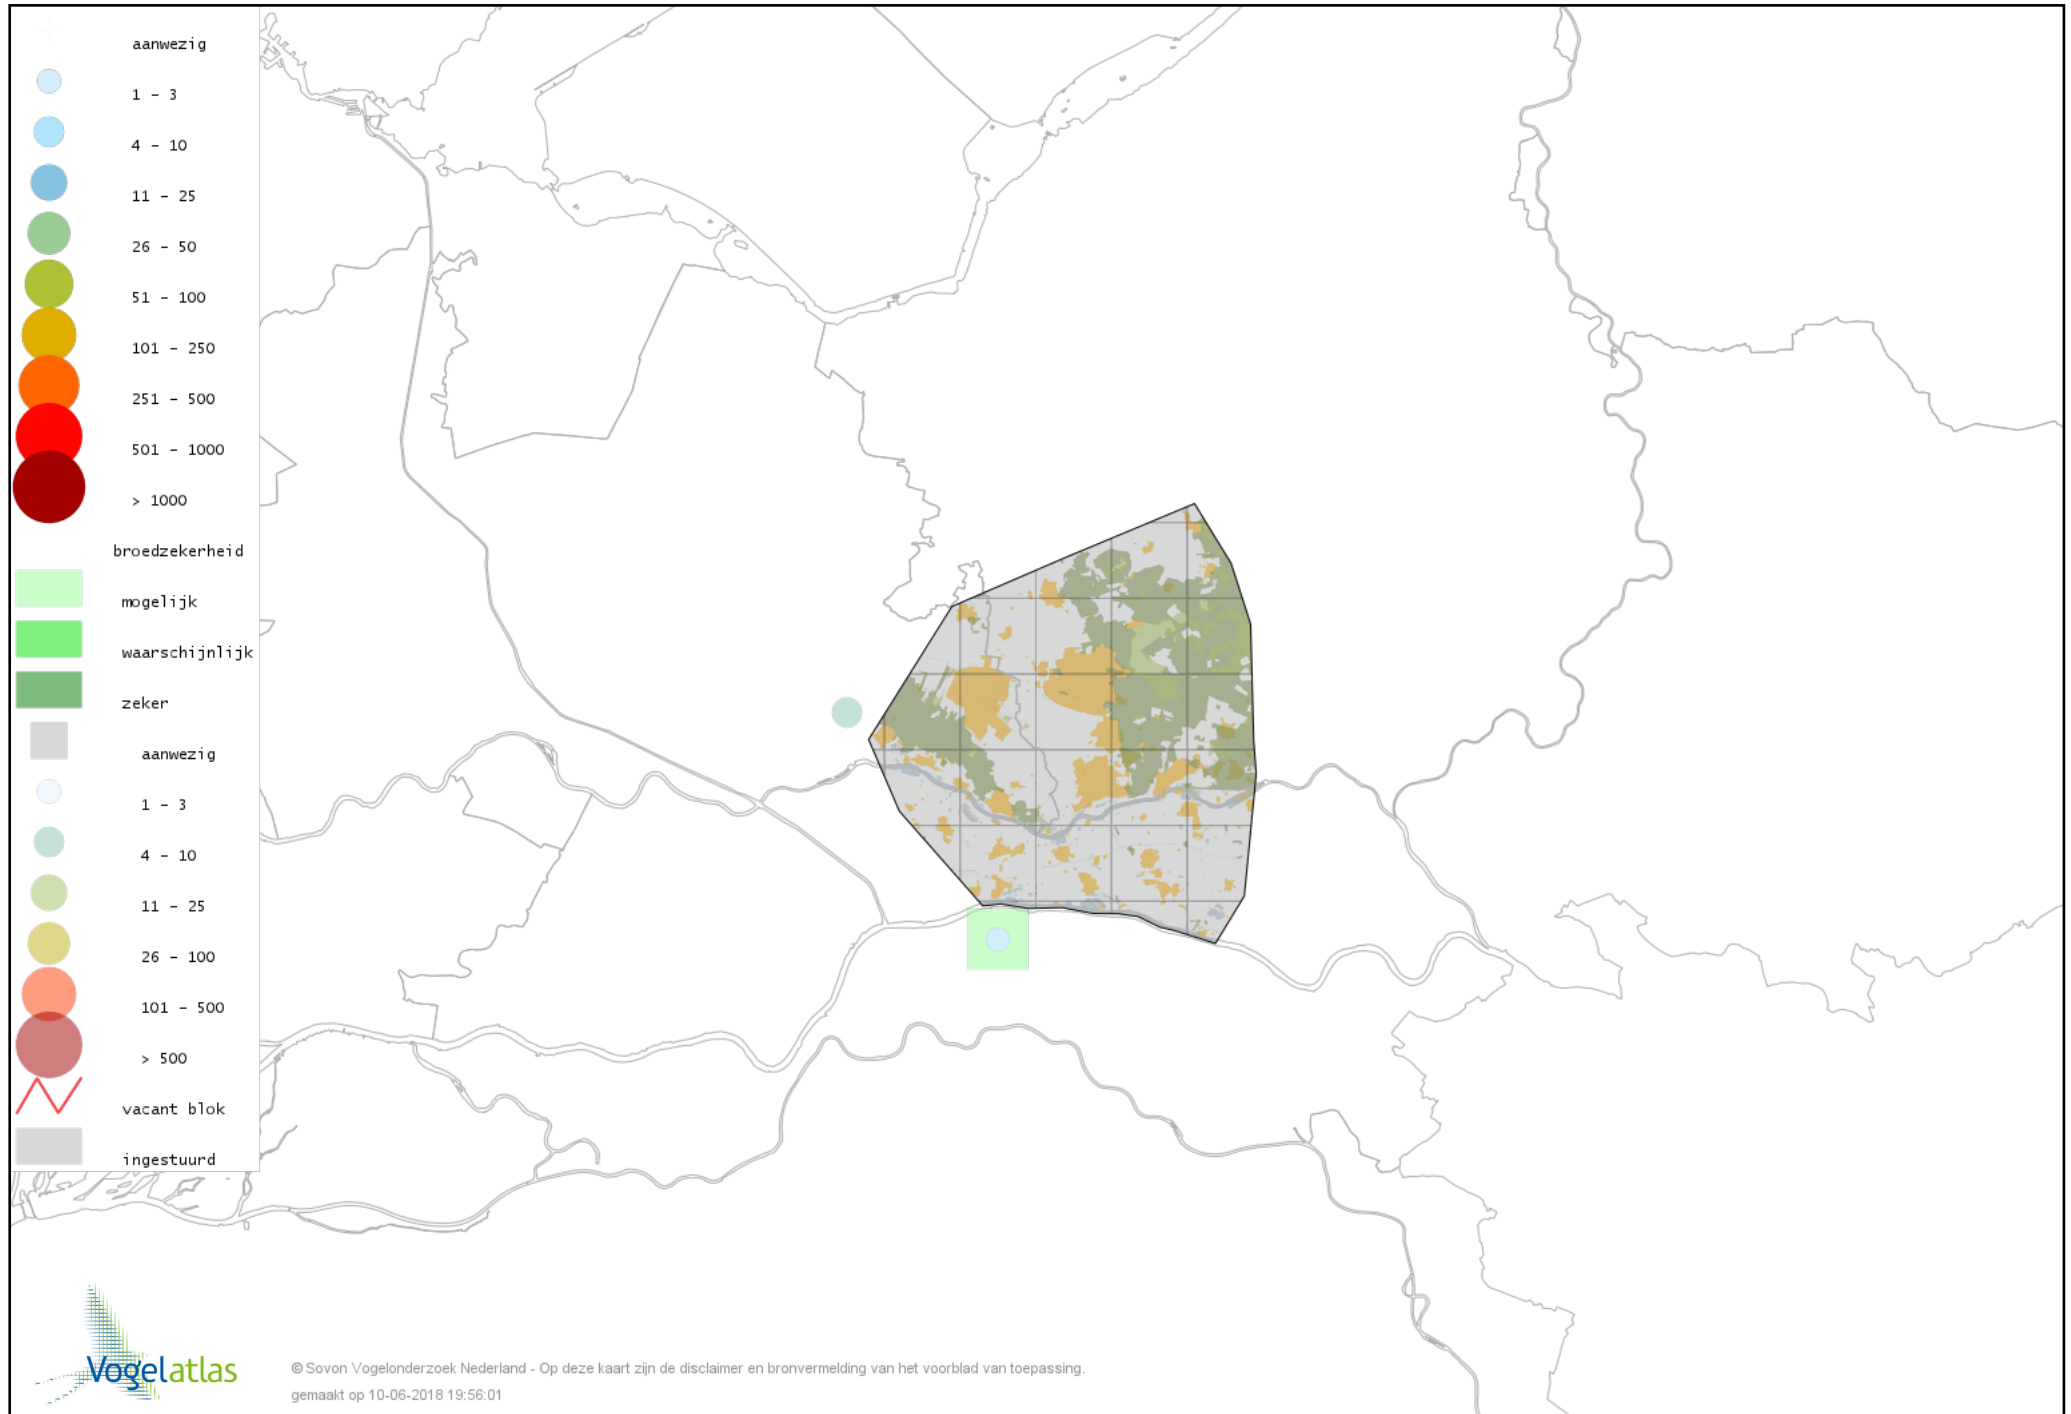

Voorlopige verspreidingskaart Indische Gans broedseizoen