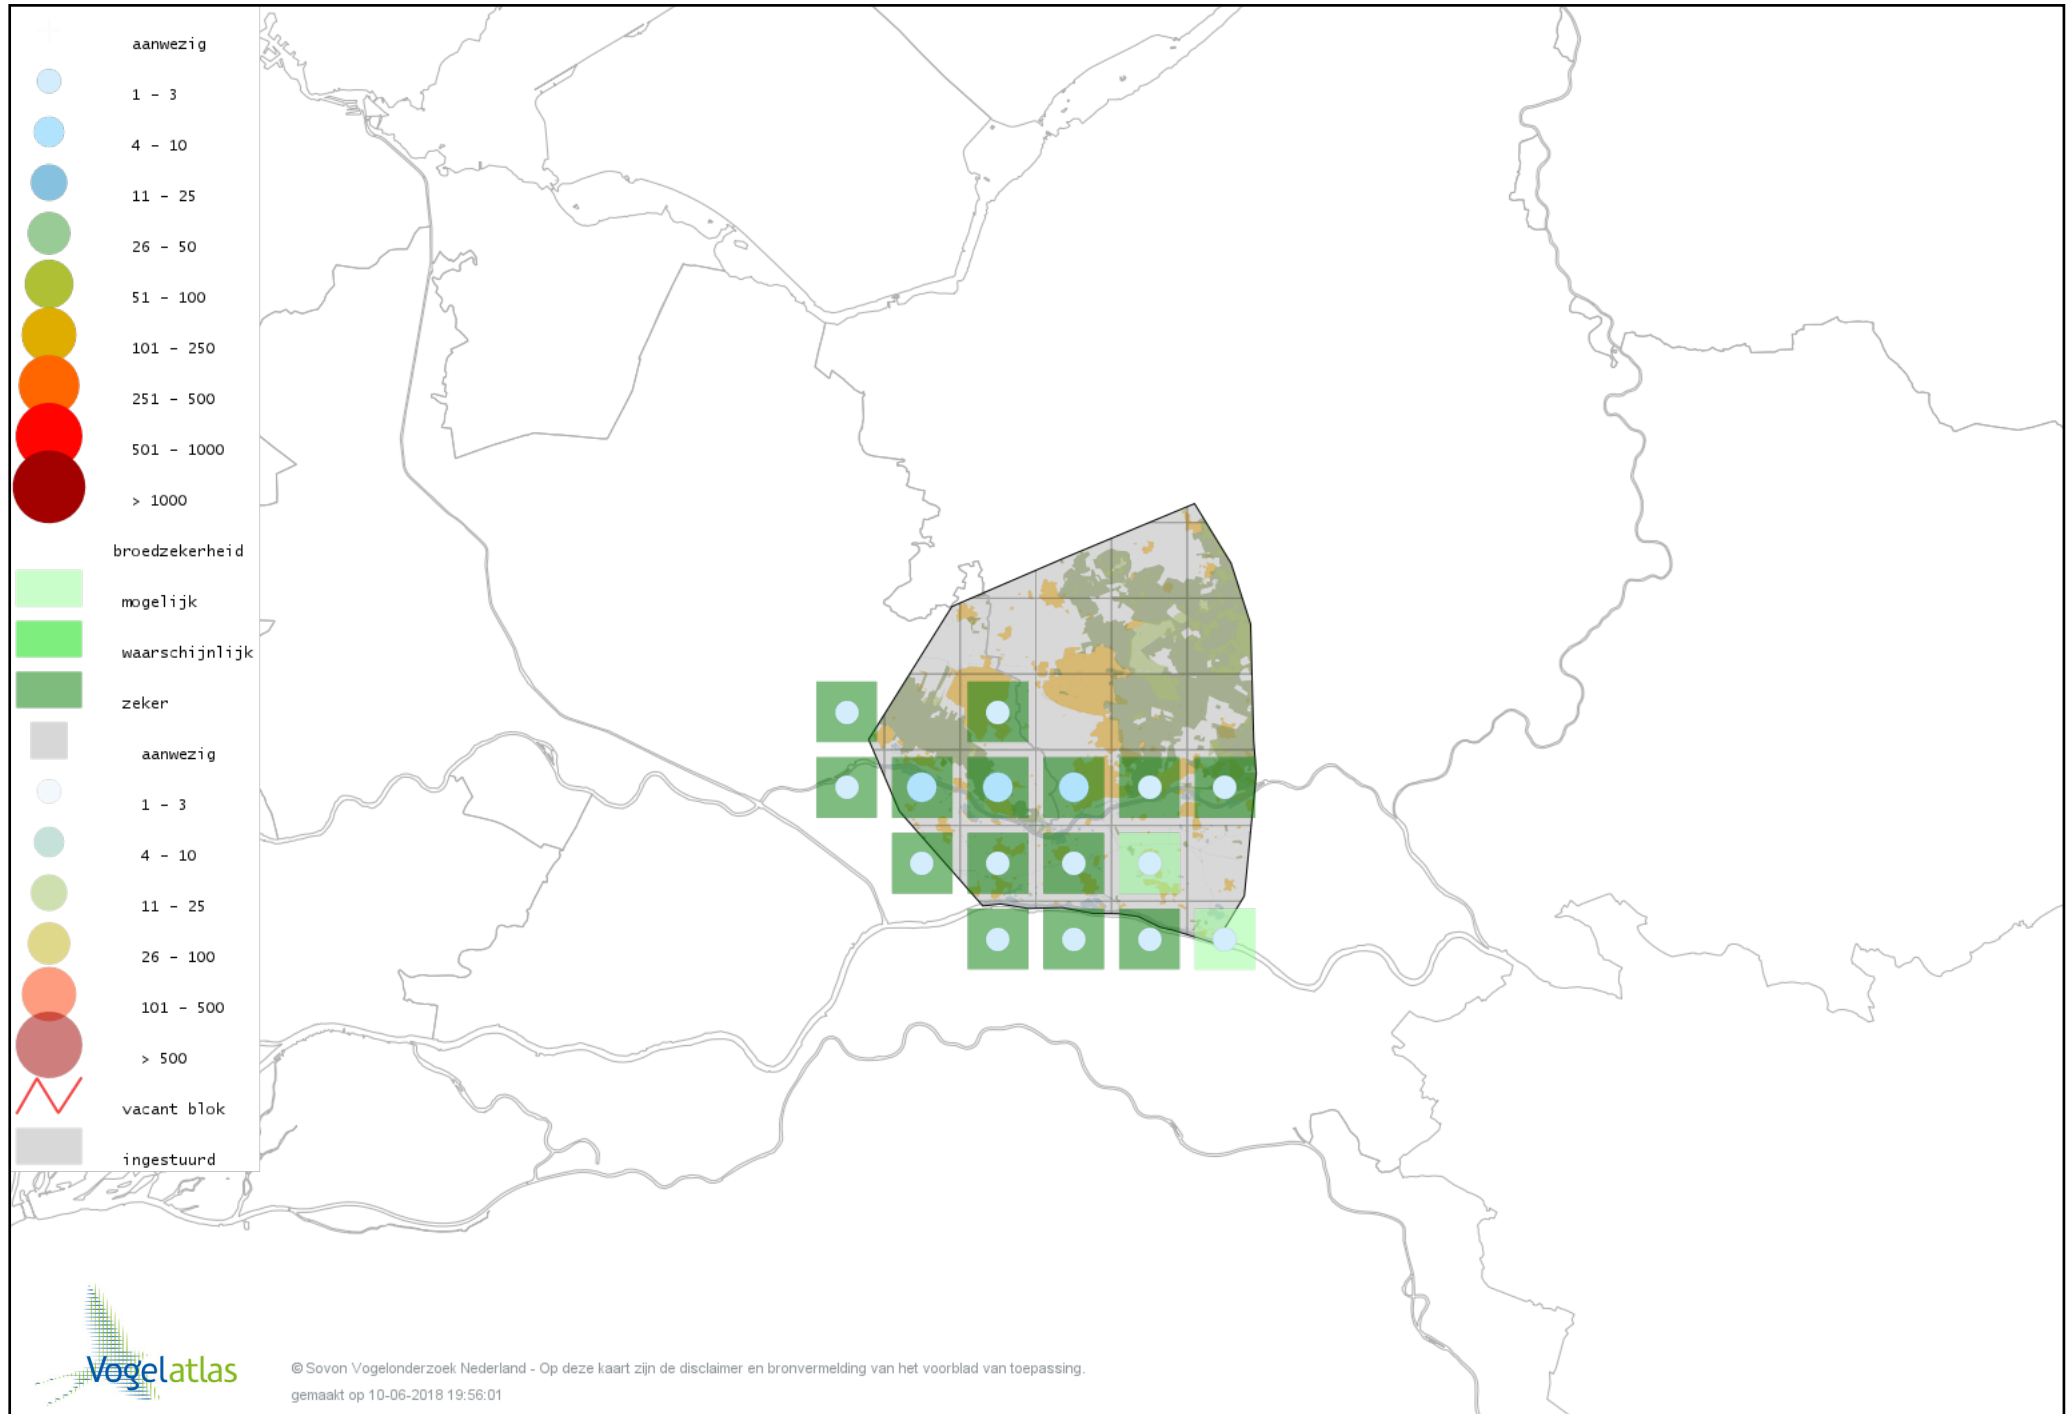

Voorlopige verspreidingskaart Ooievaar broedseizoen