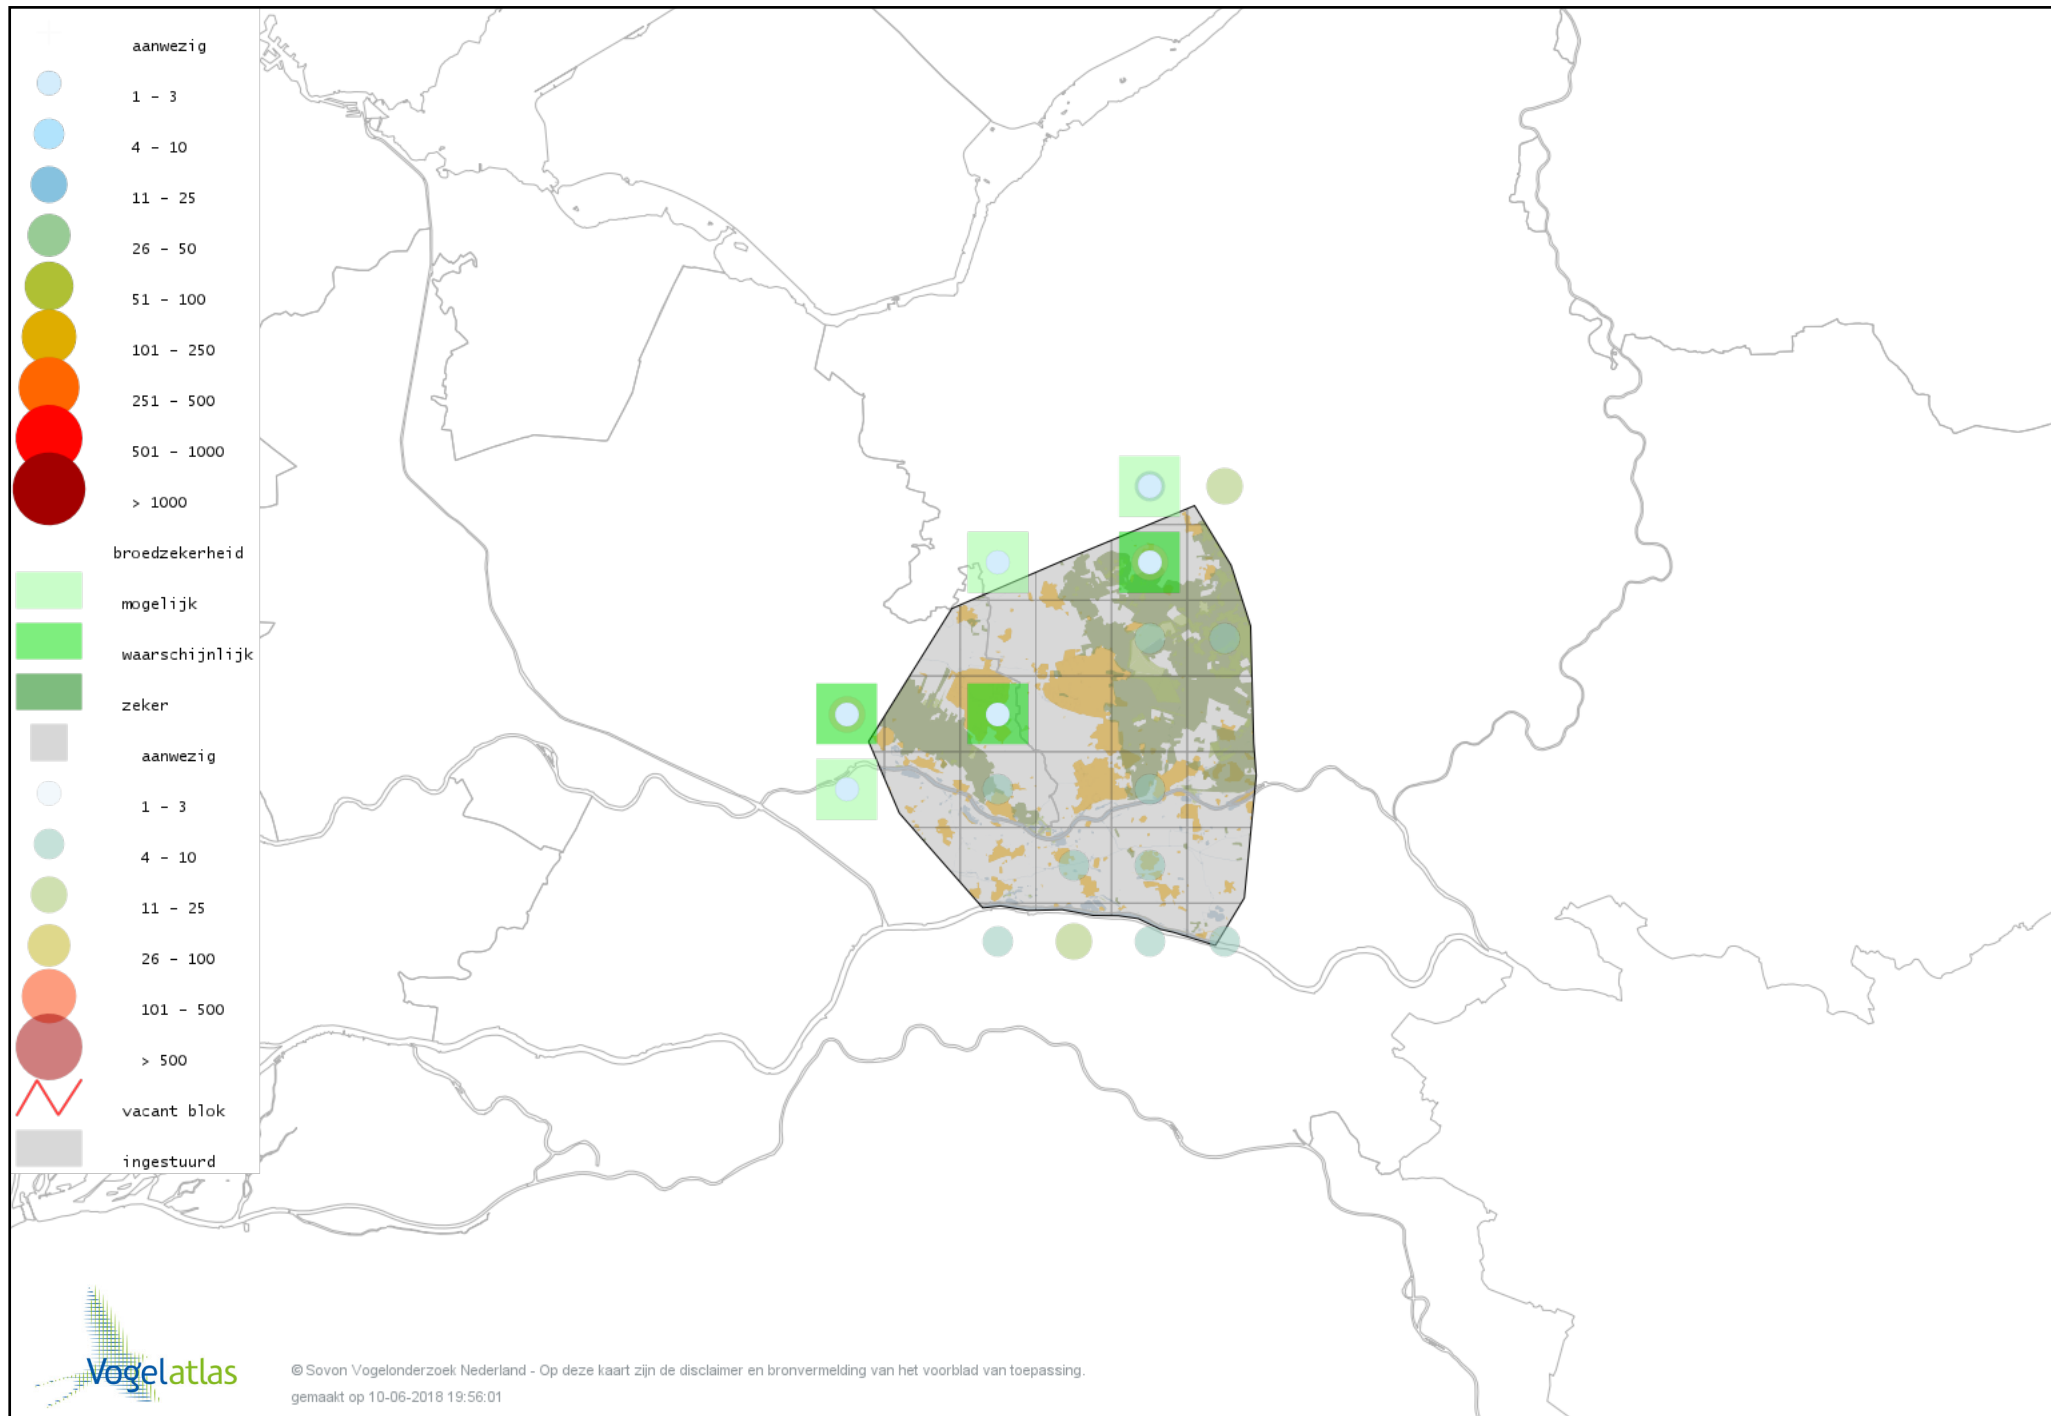

Voorlopige verspreidingskaart Zomertortel broedseizoen