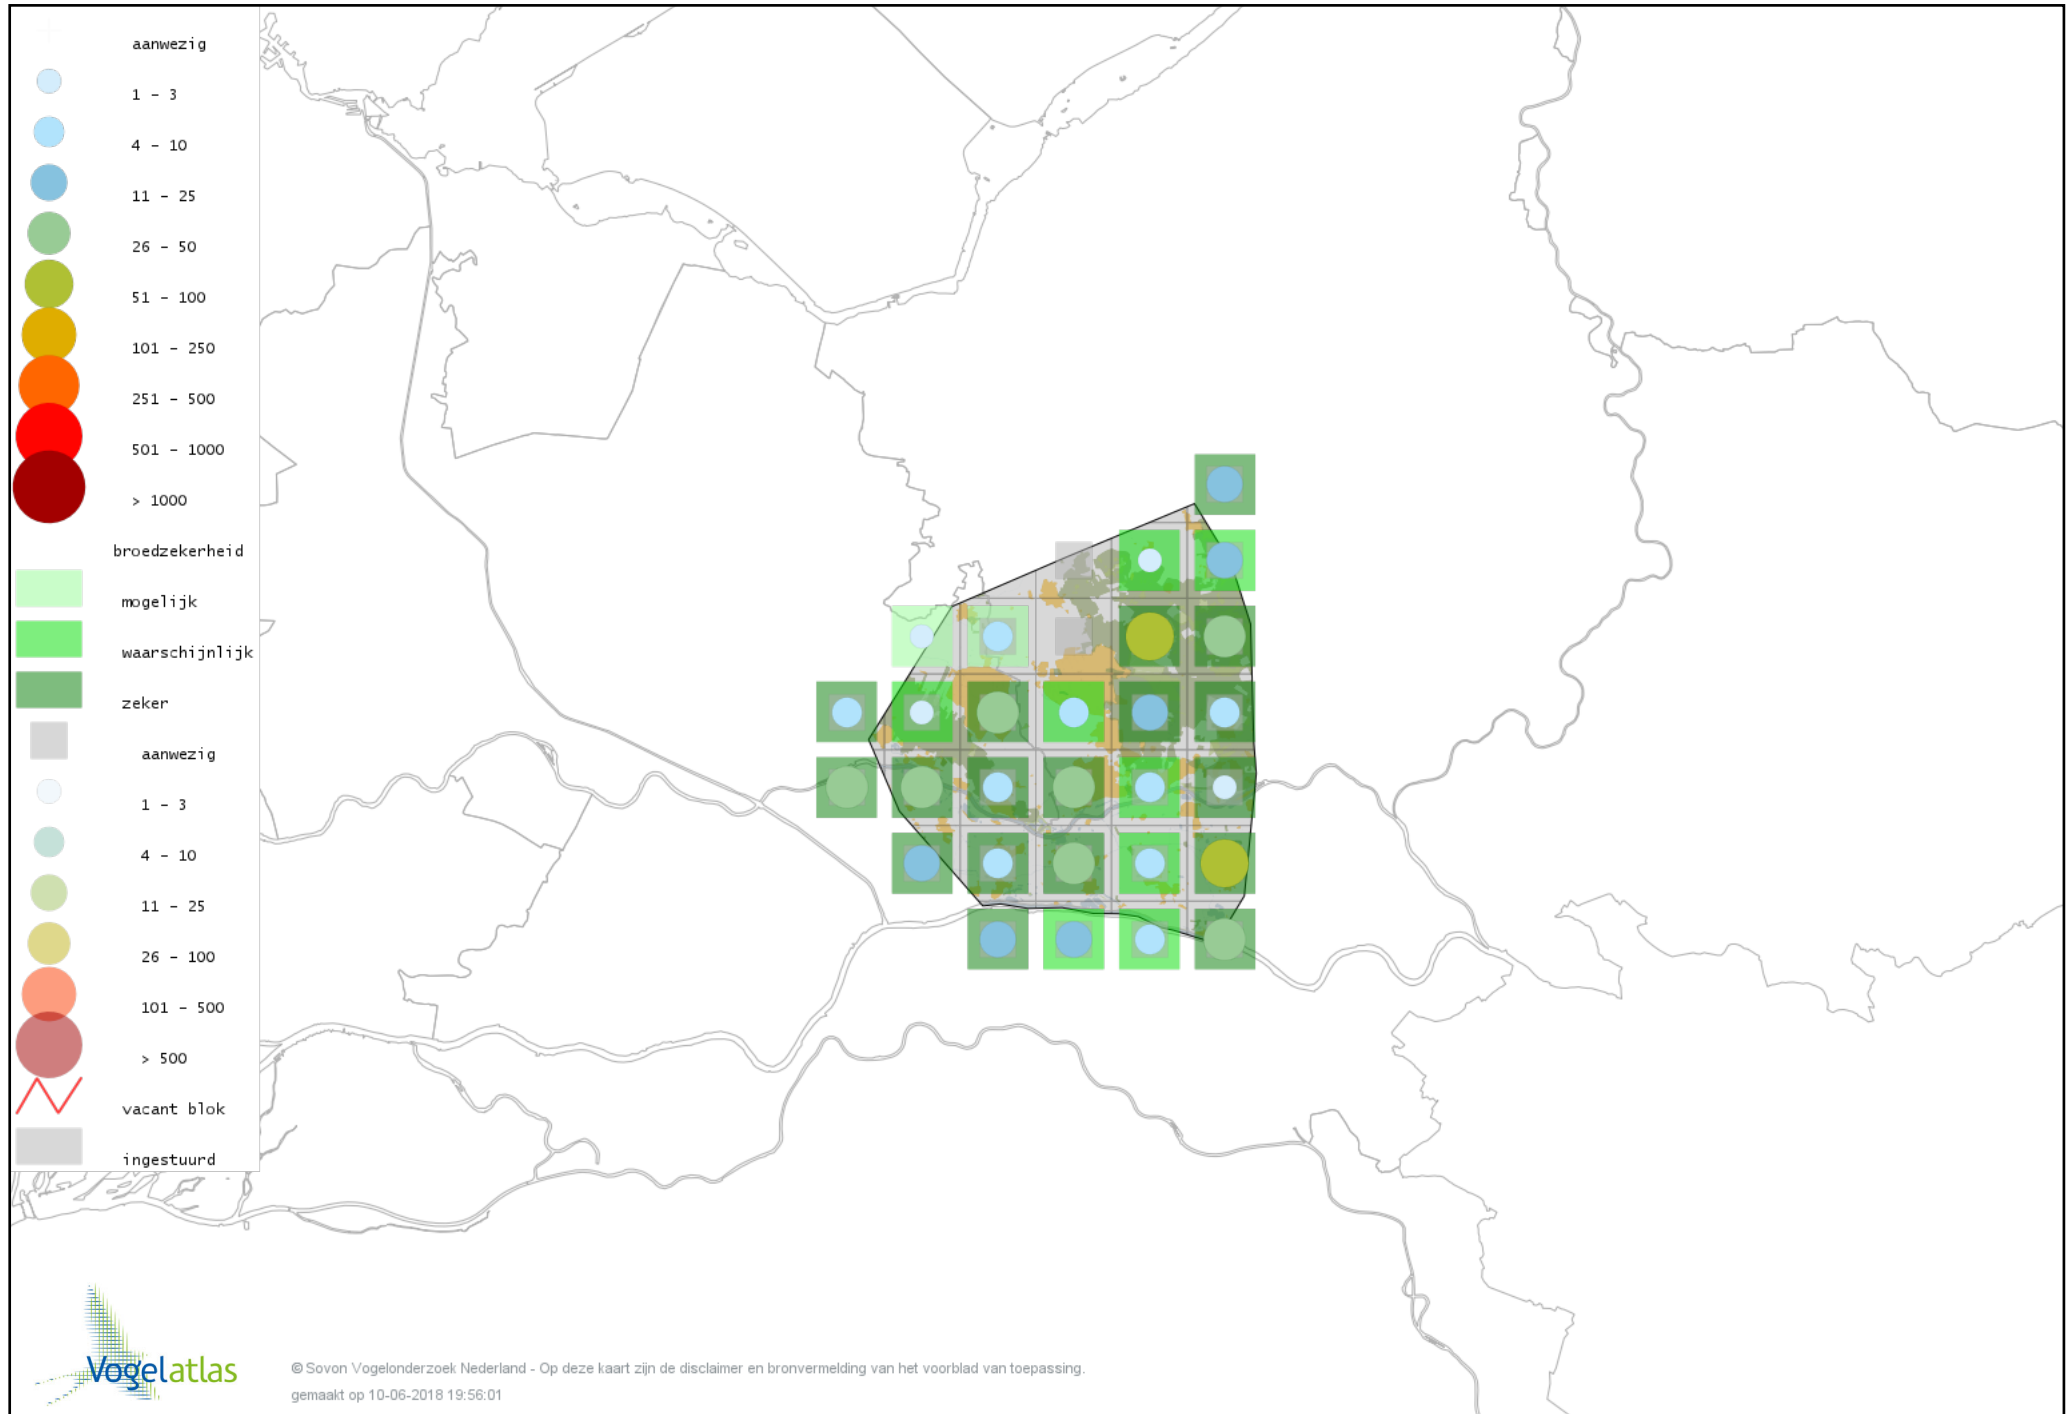

Voorlopige verspreidingskaart Graspieper broedseizoen