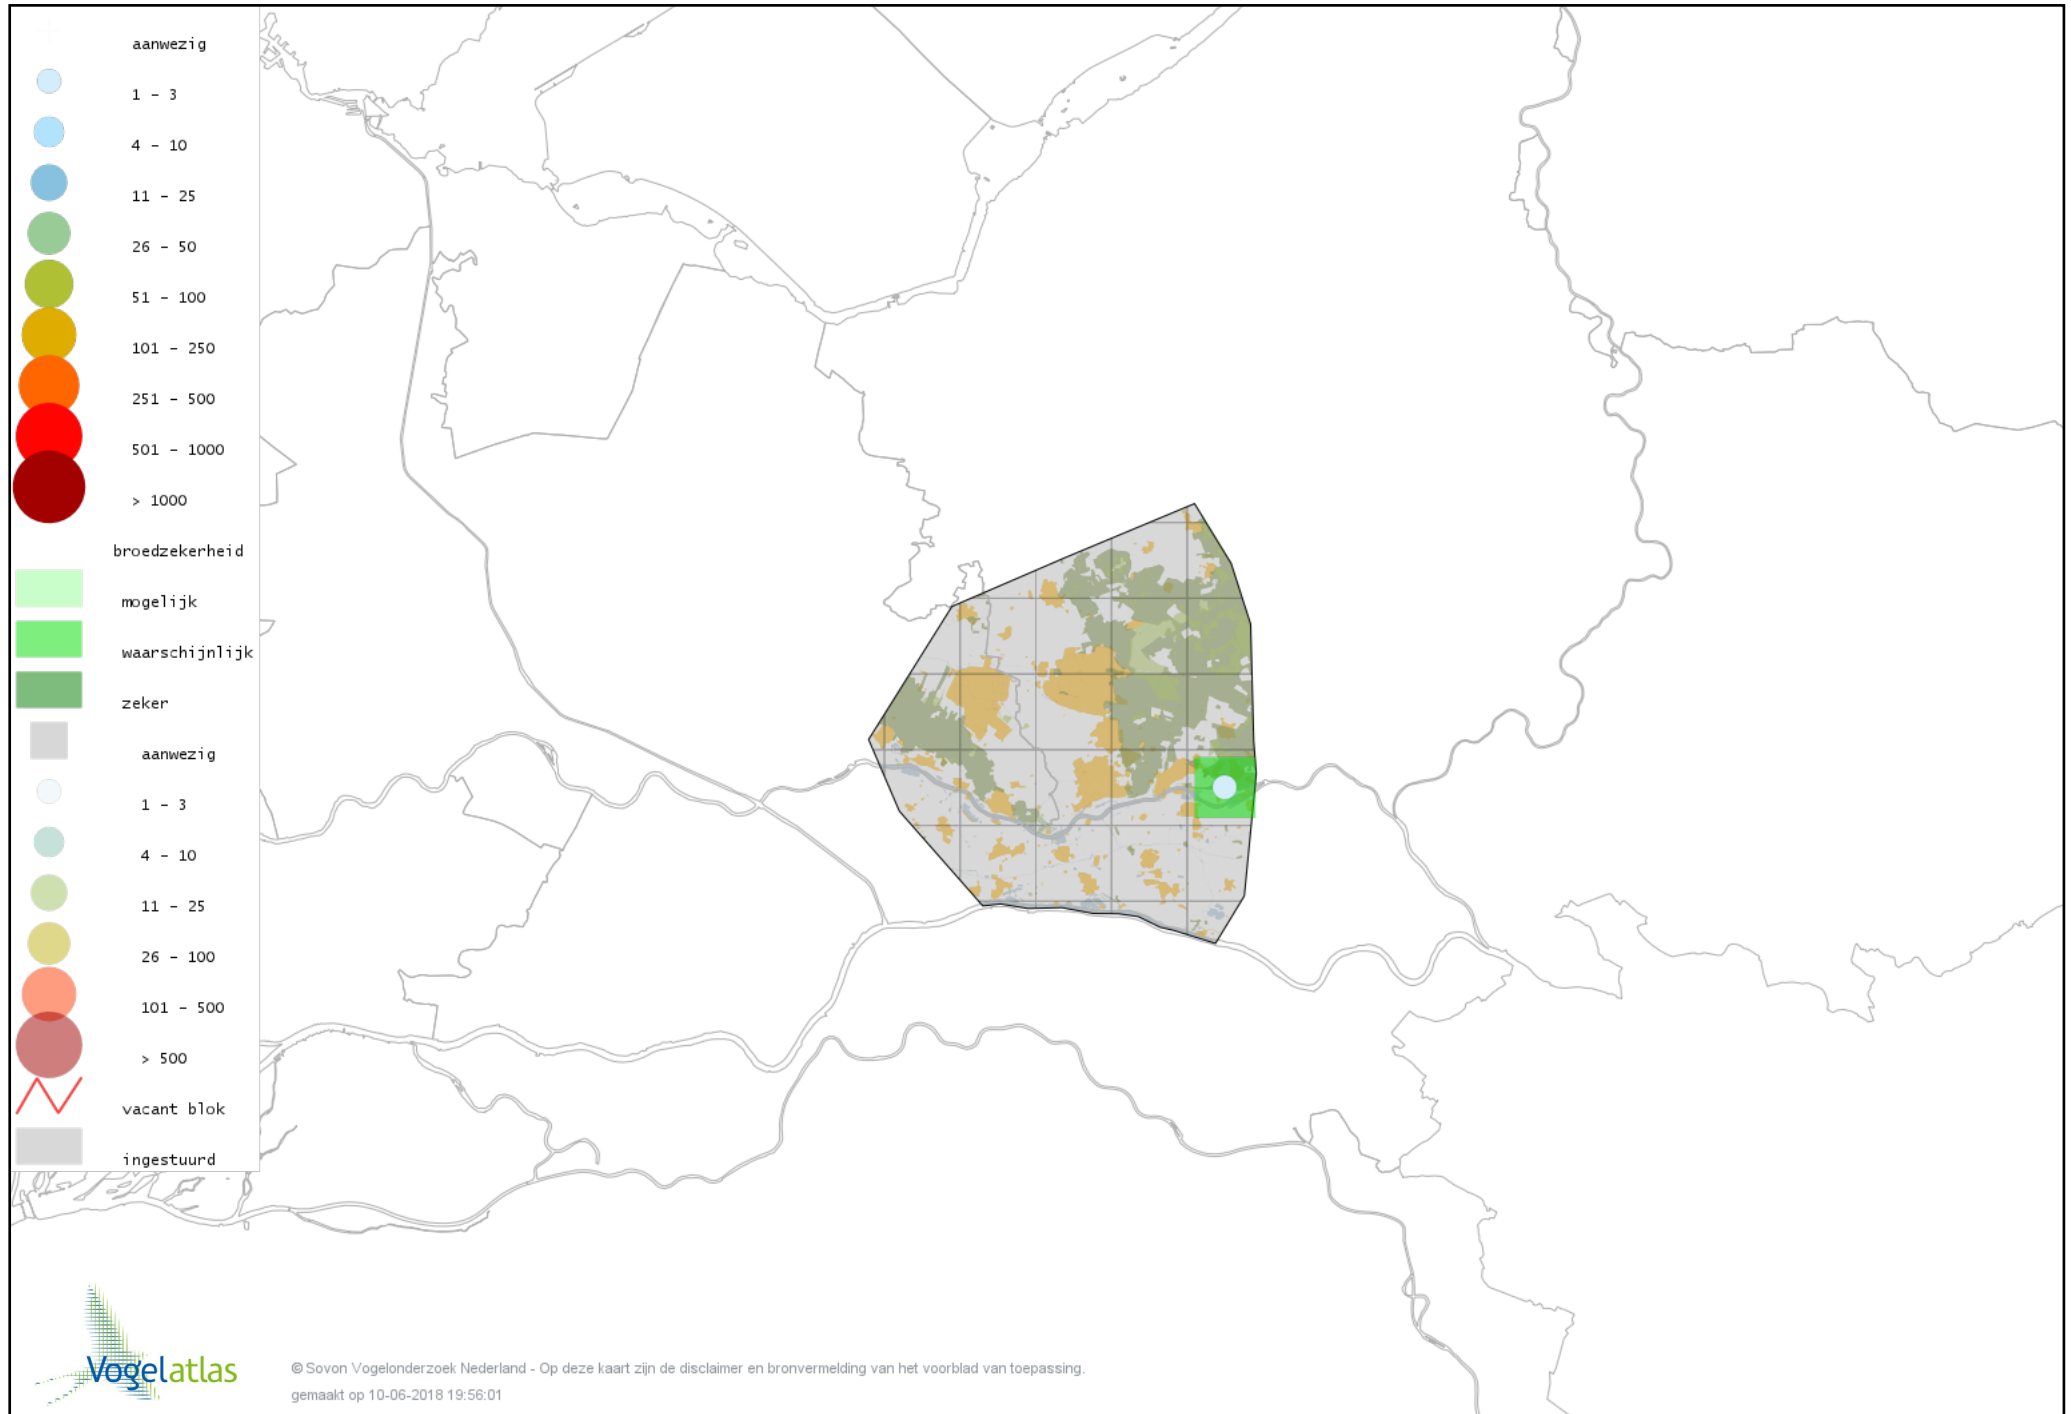

Voorlopige verspreidingskaart Kortsnavelboomkruiper broedseizoen