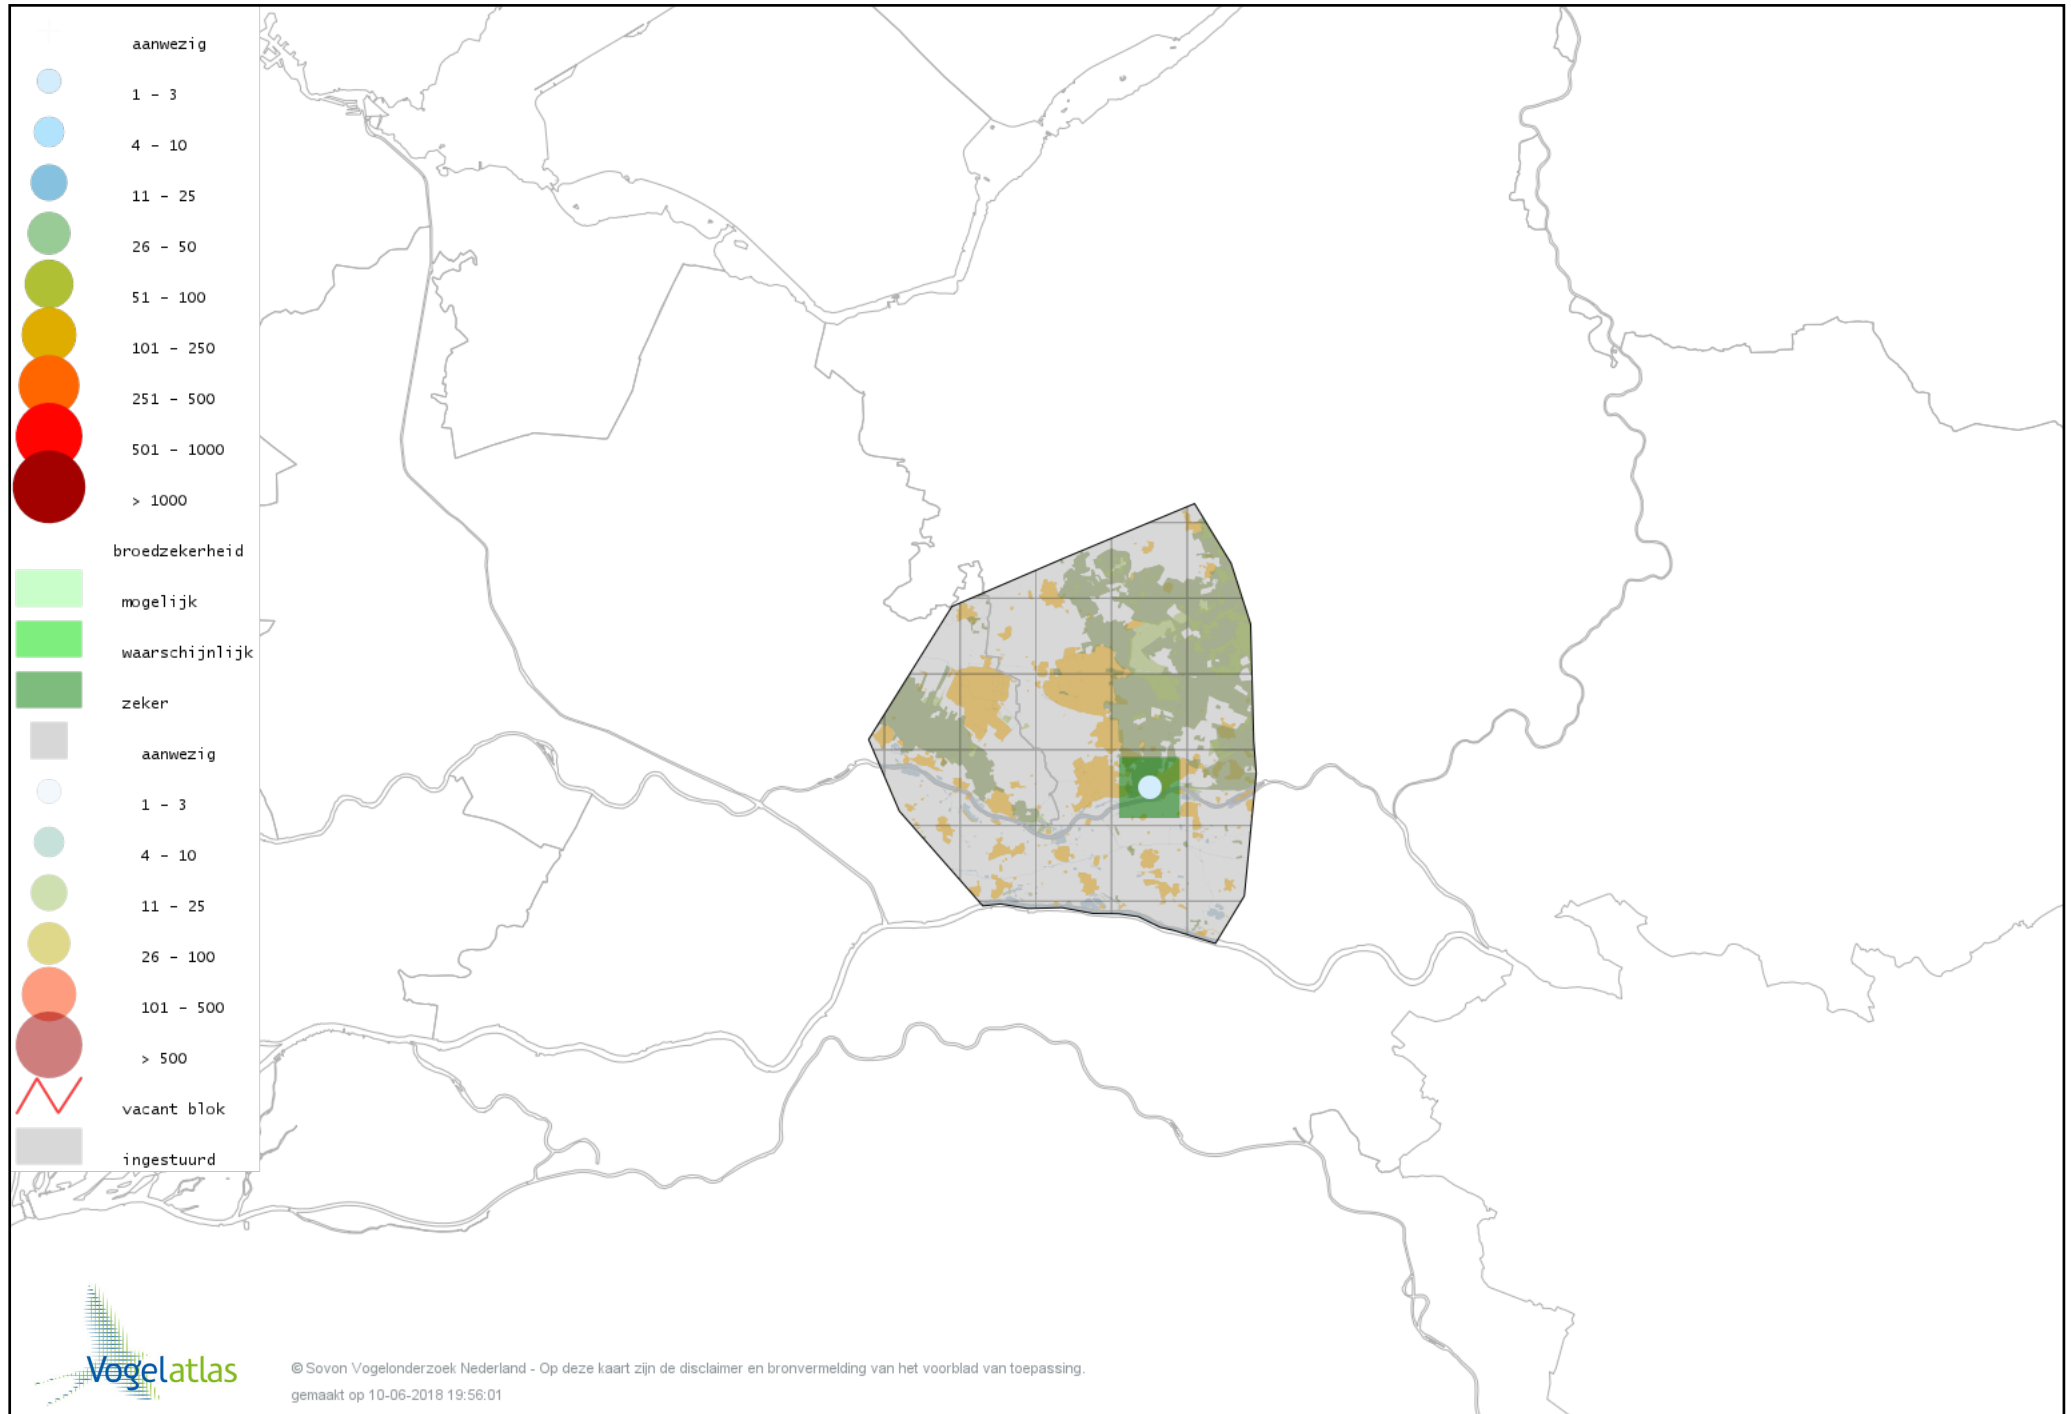

Voorlopige verspreidingskaart Zwarte Zwaan broedseizoen