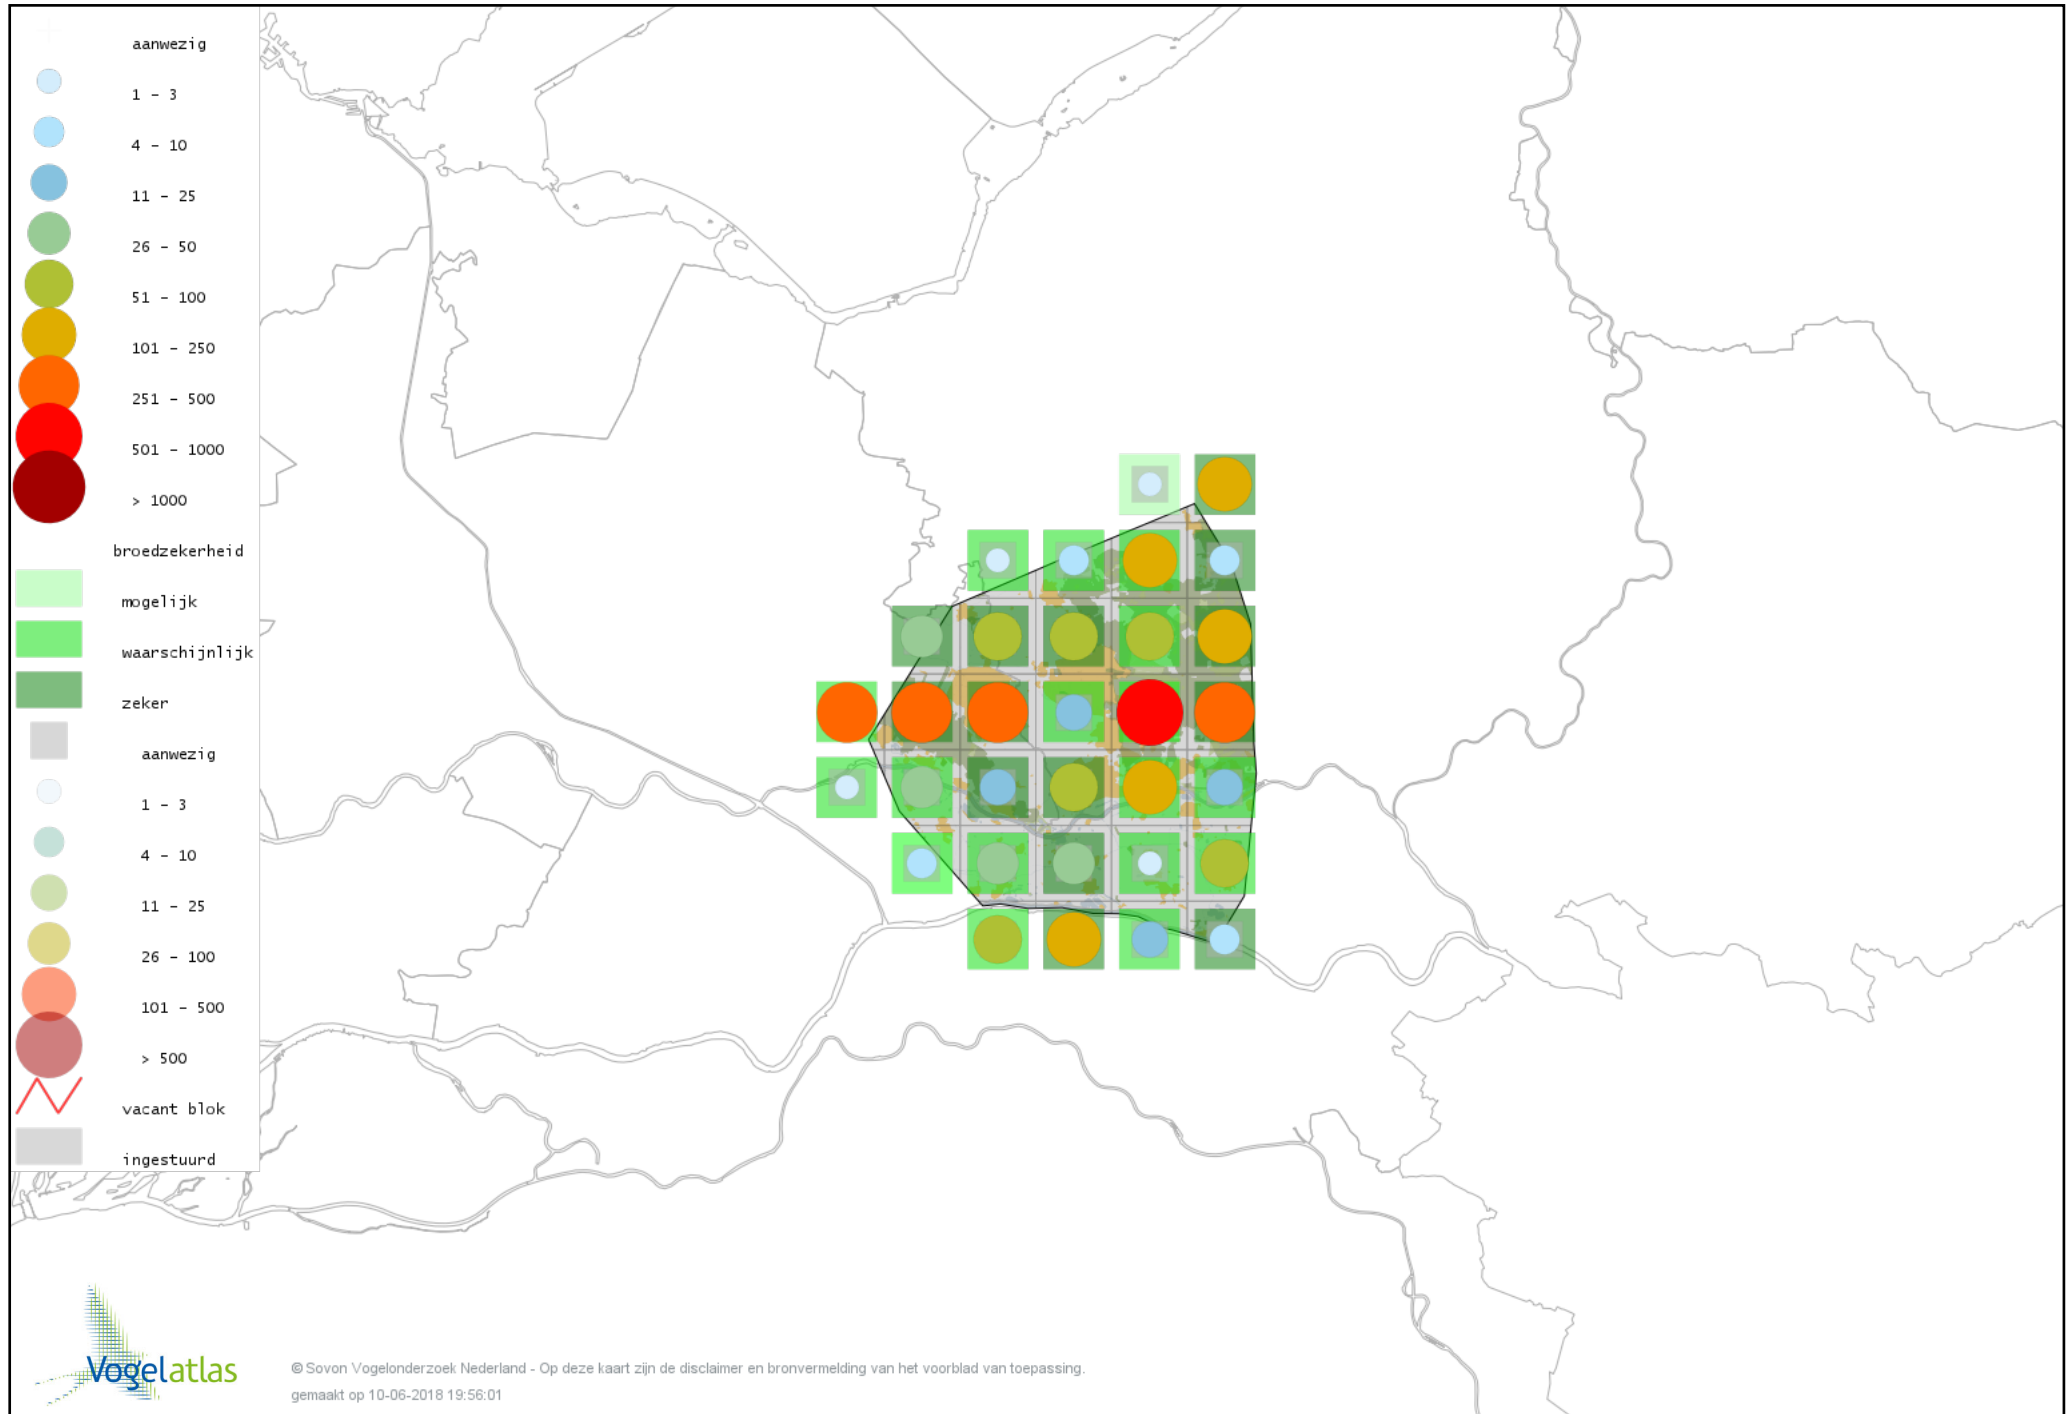

Voorlopige verspreidingskaart Tjiftjaf broedseizoen