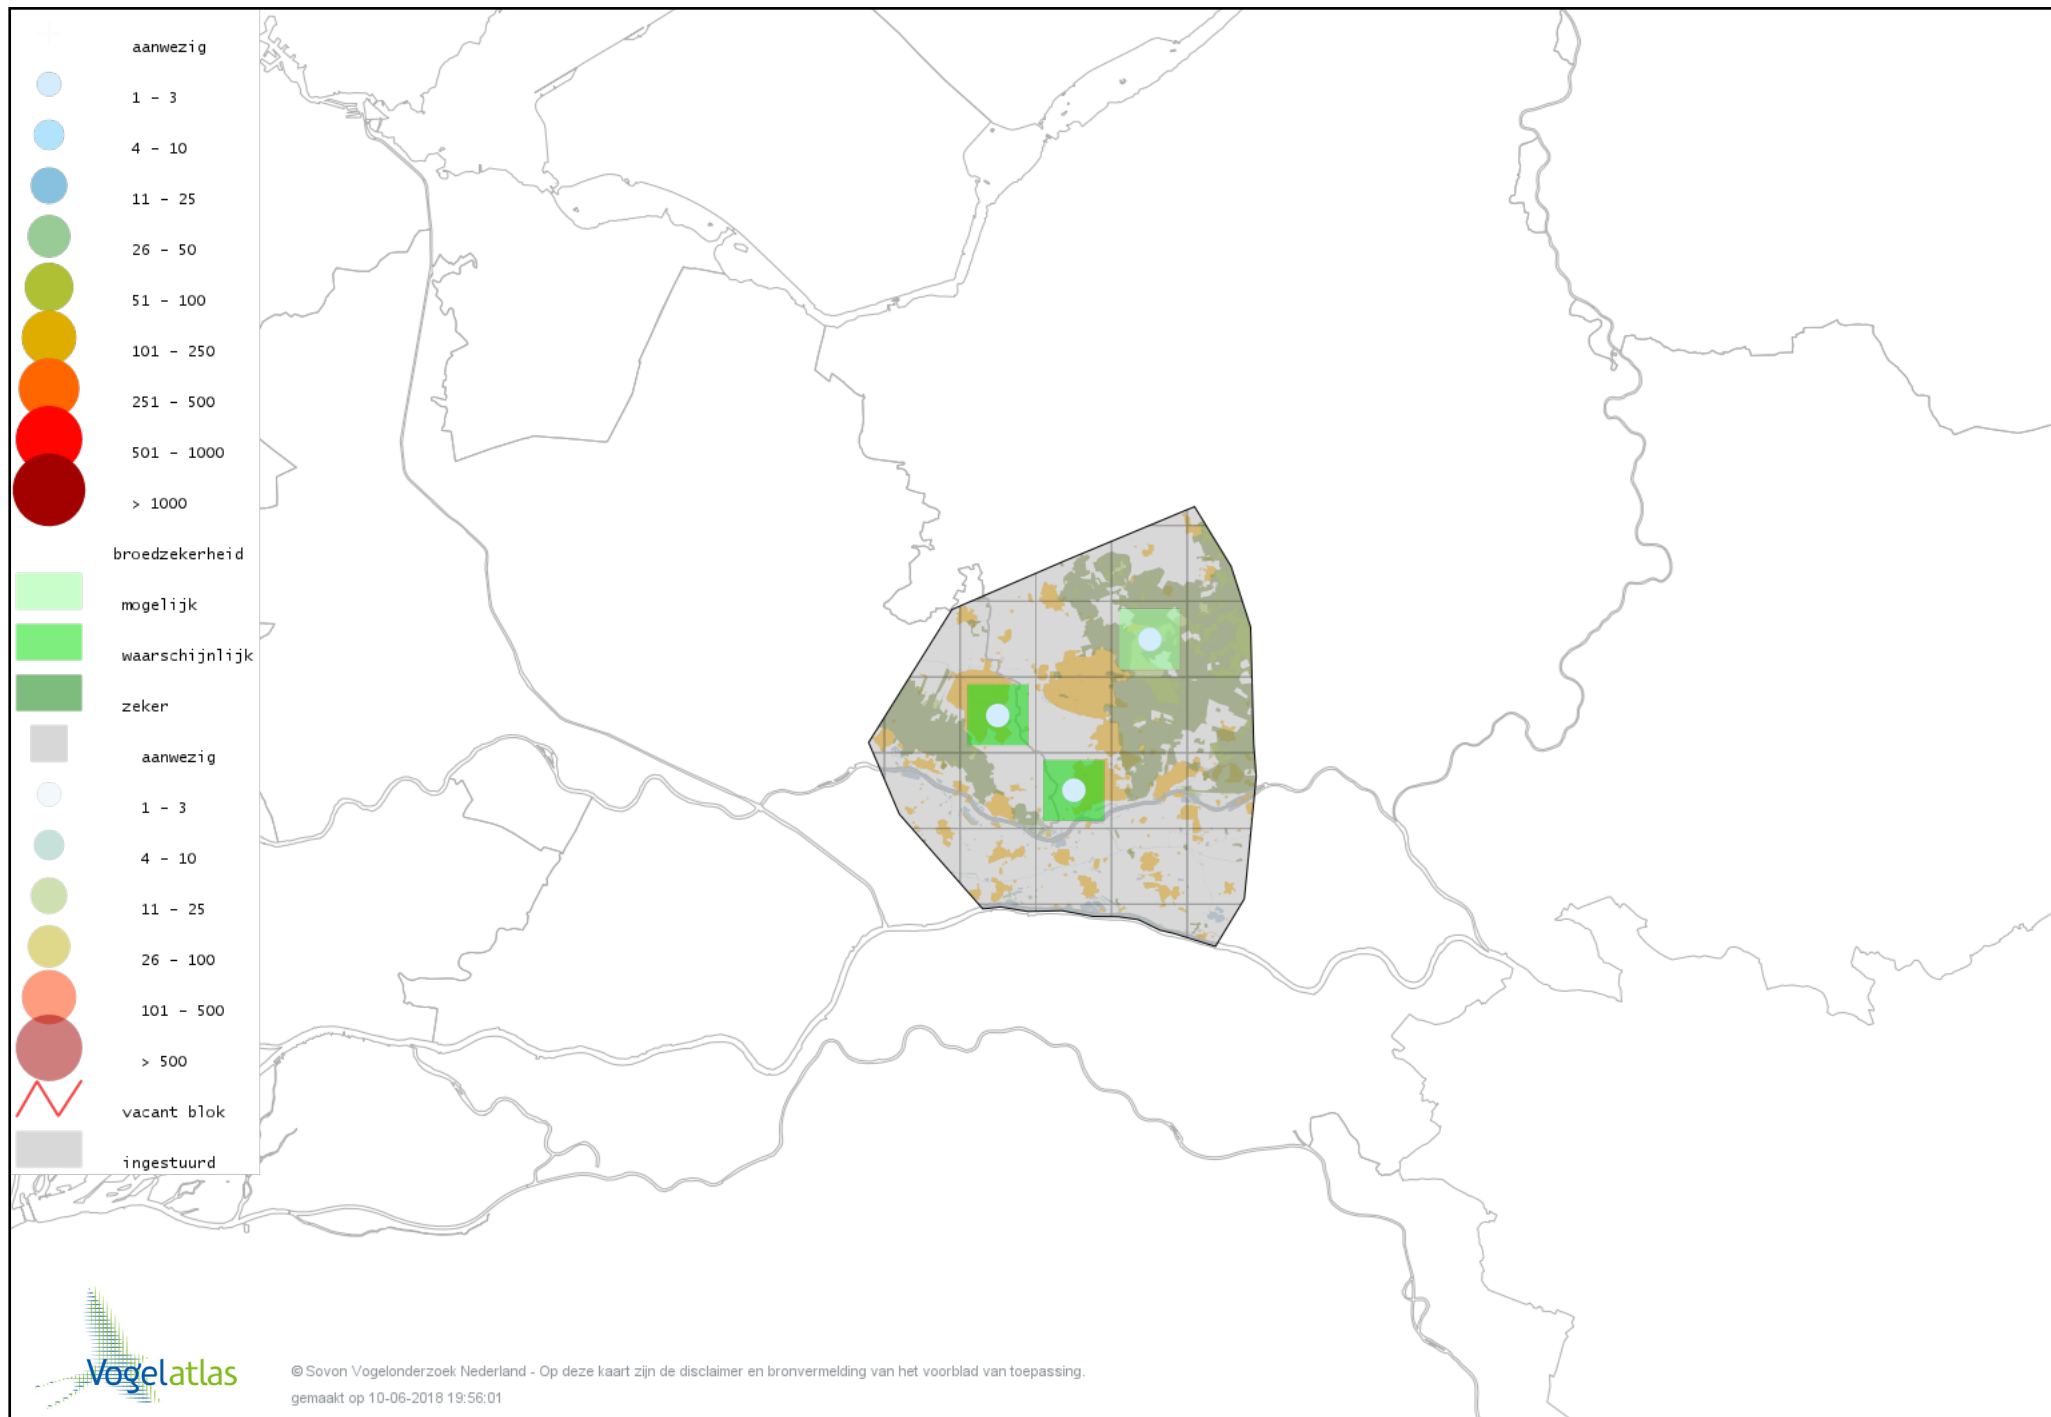

Voorlopige verspreidingskaart Paapje broedseizoen