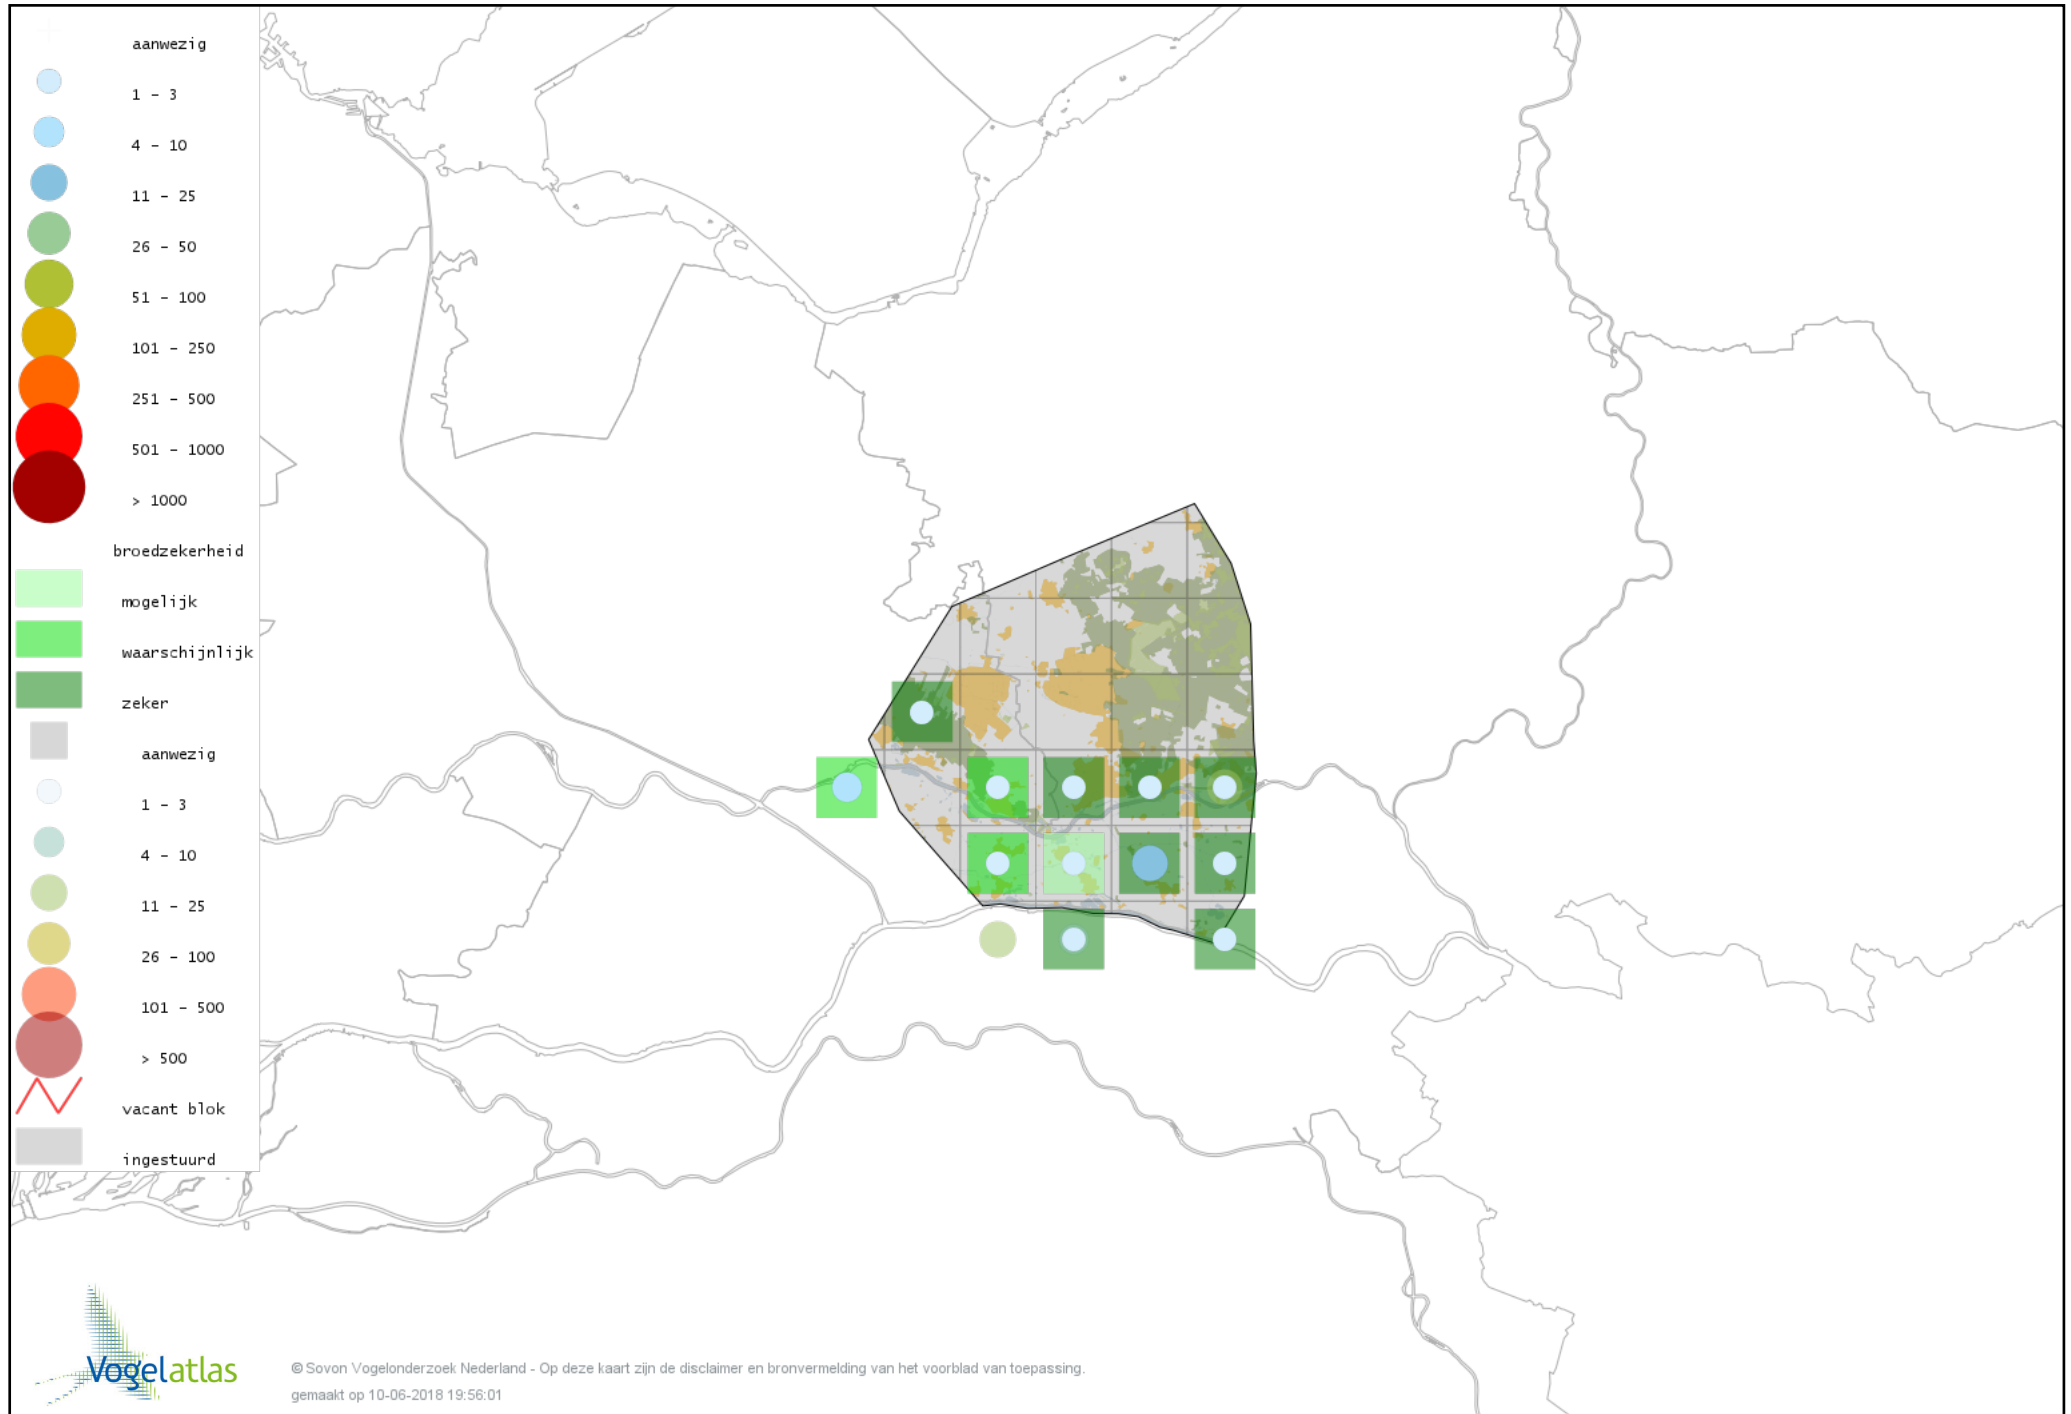

Voorlopige verspreidingskaart Visdief broedseizoen