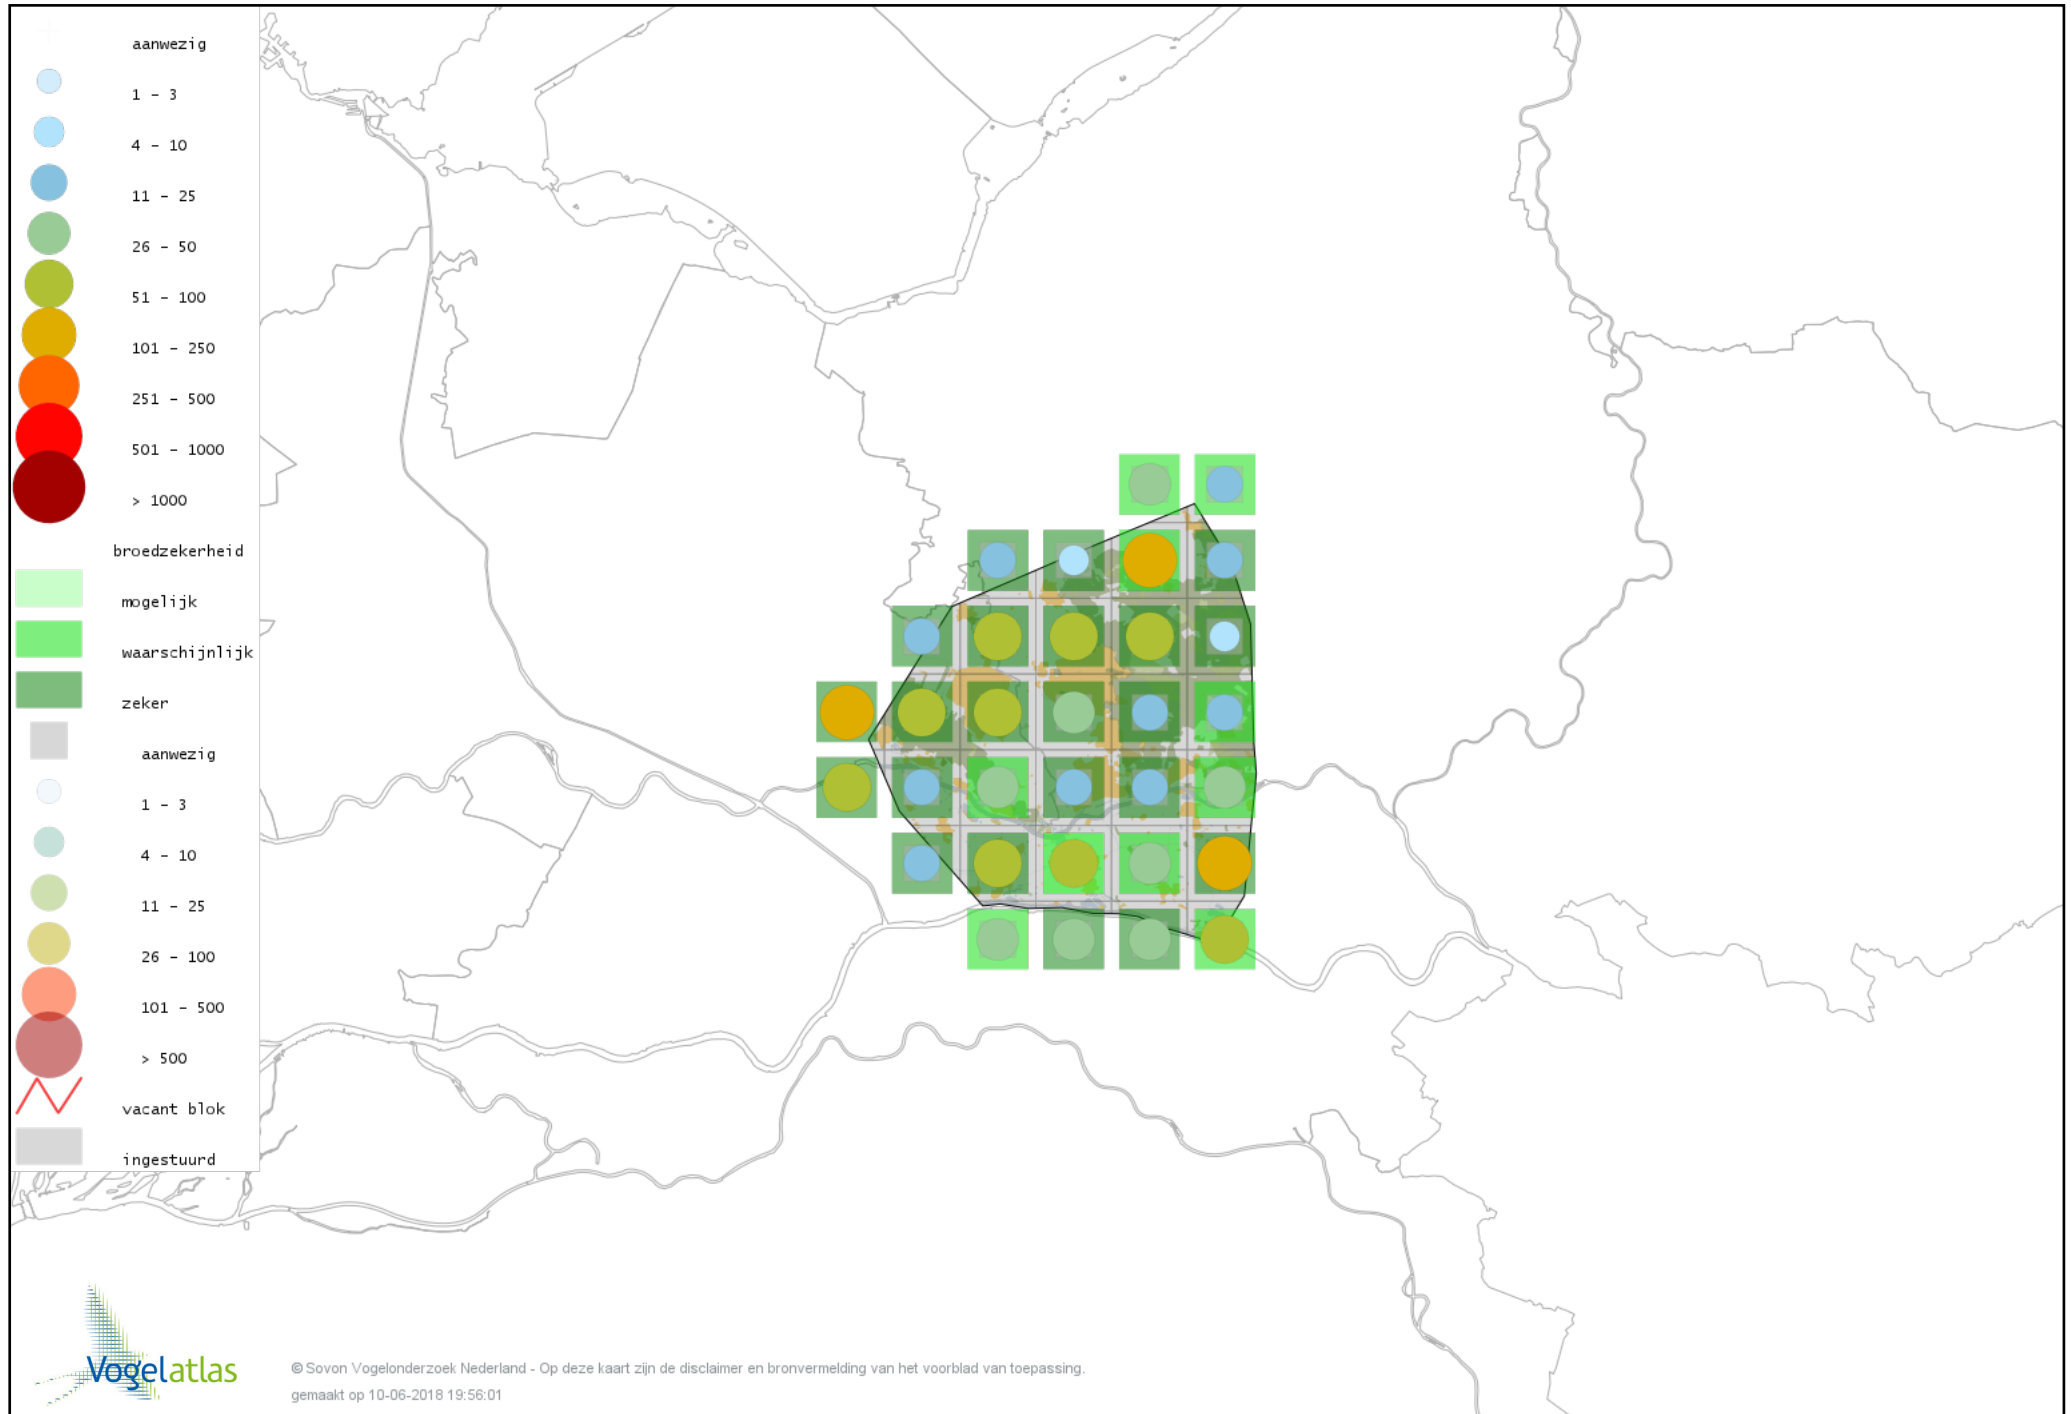

Voorlopige verspreidingskaart Boerenzwaluw broedseizoen