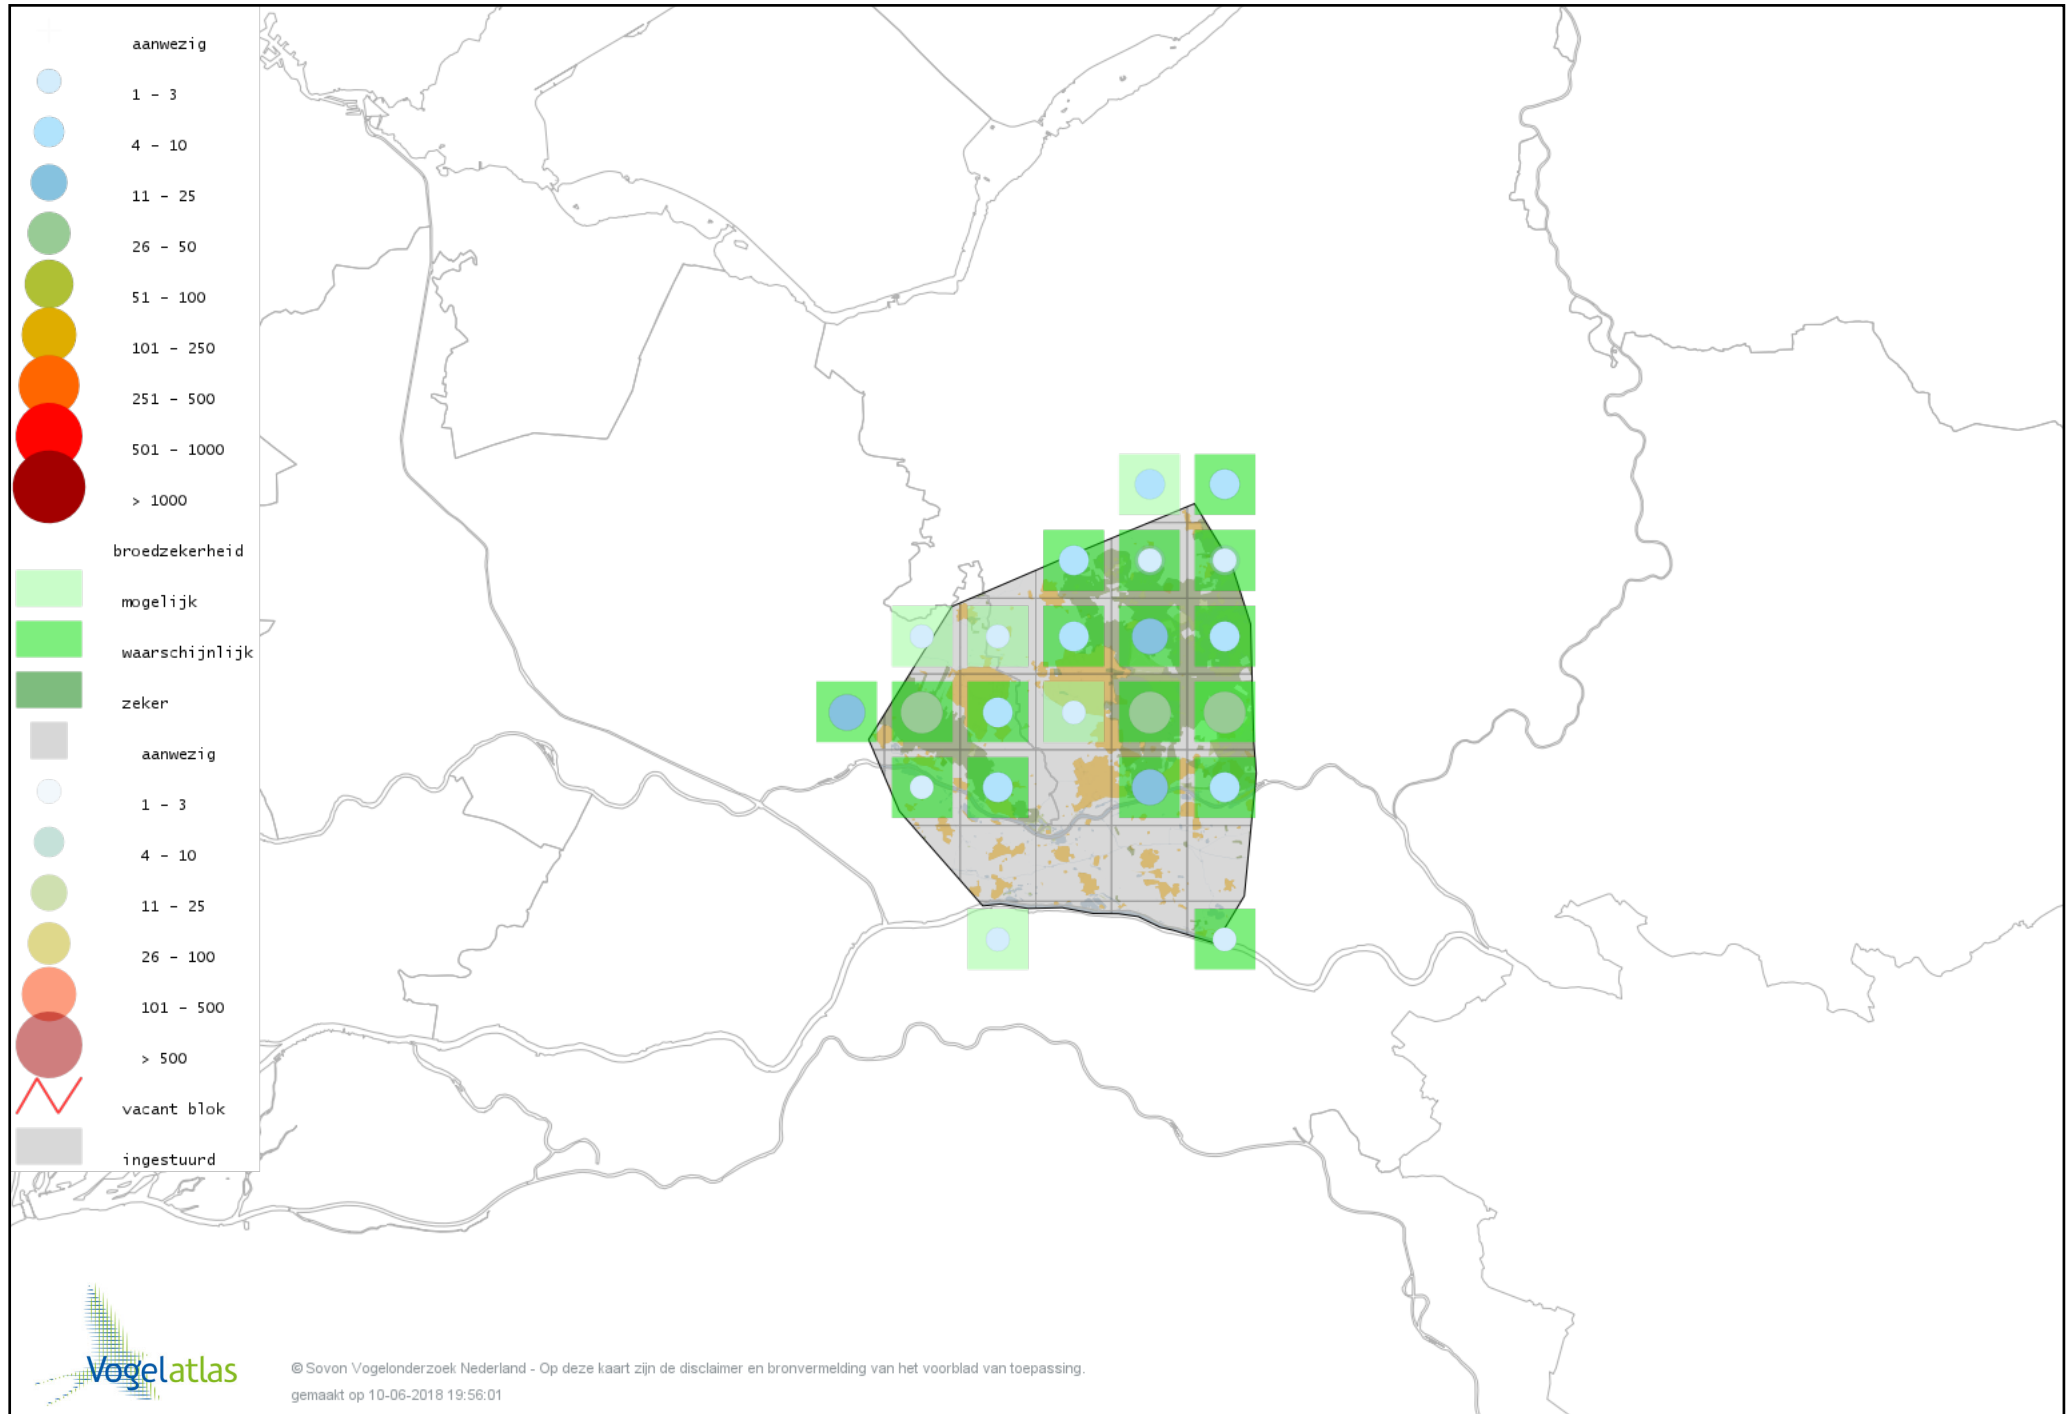

Voorlopige verspreidingskaart Vuurgoudhaan broedseizoen