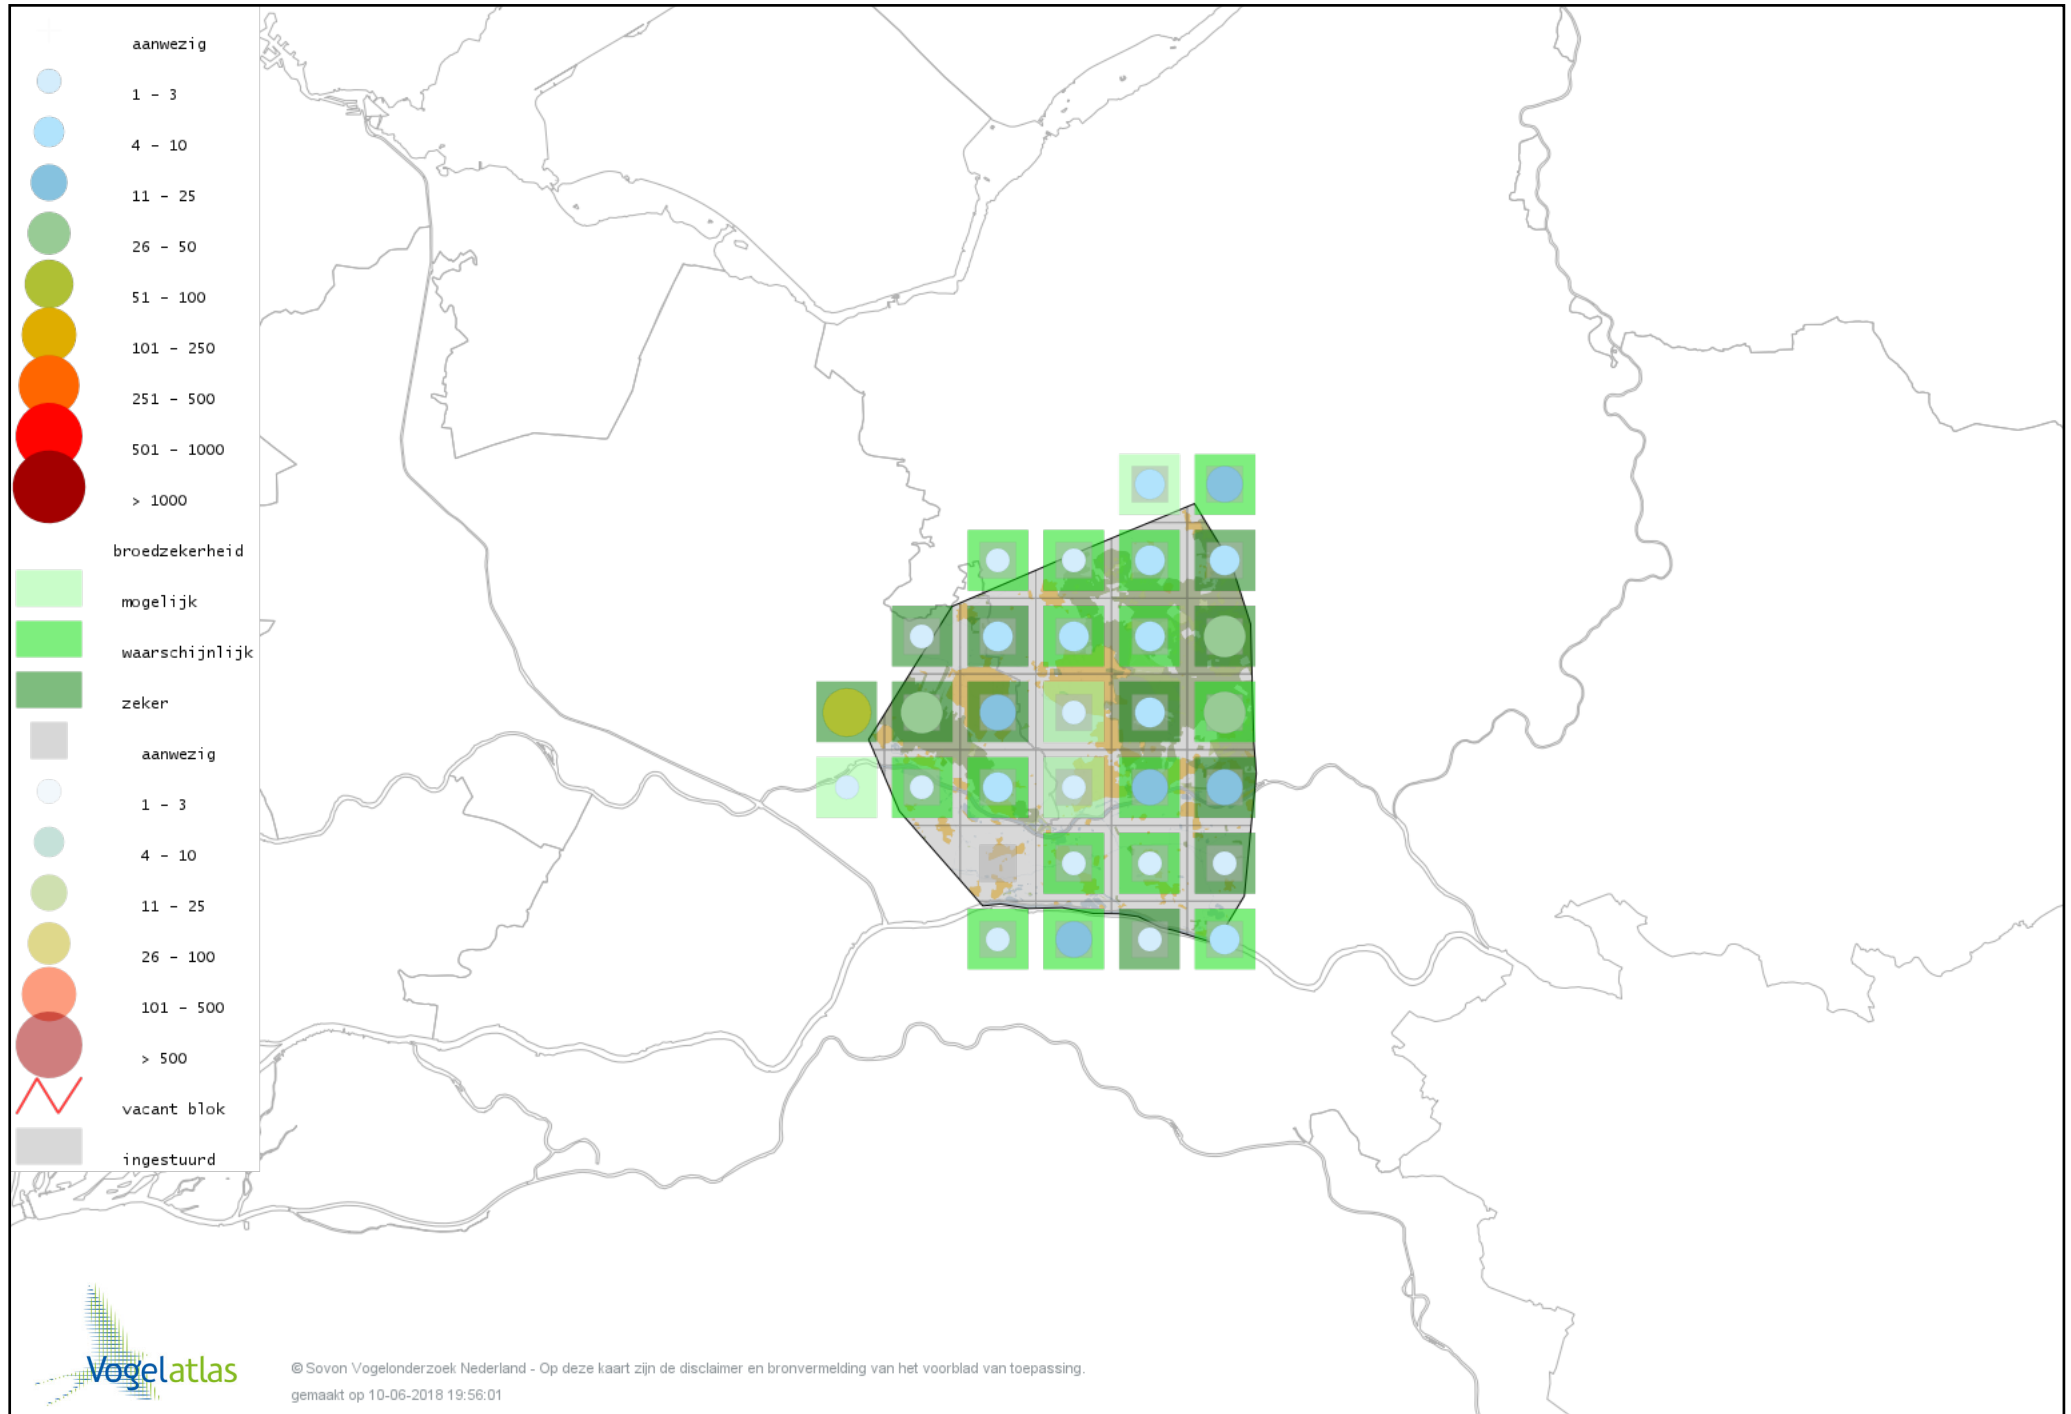

Voorlopige verspreidingskaart Grauwe Vliegenvanger broedseizoen