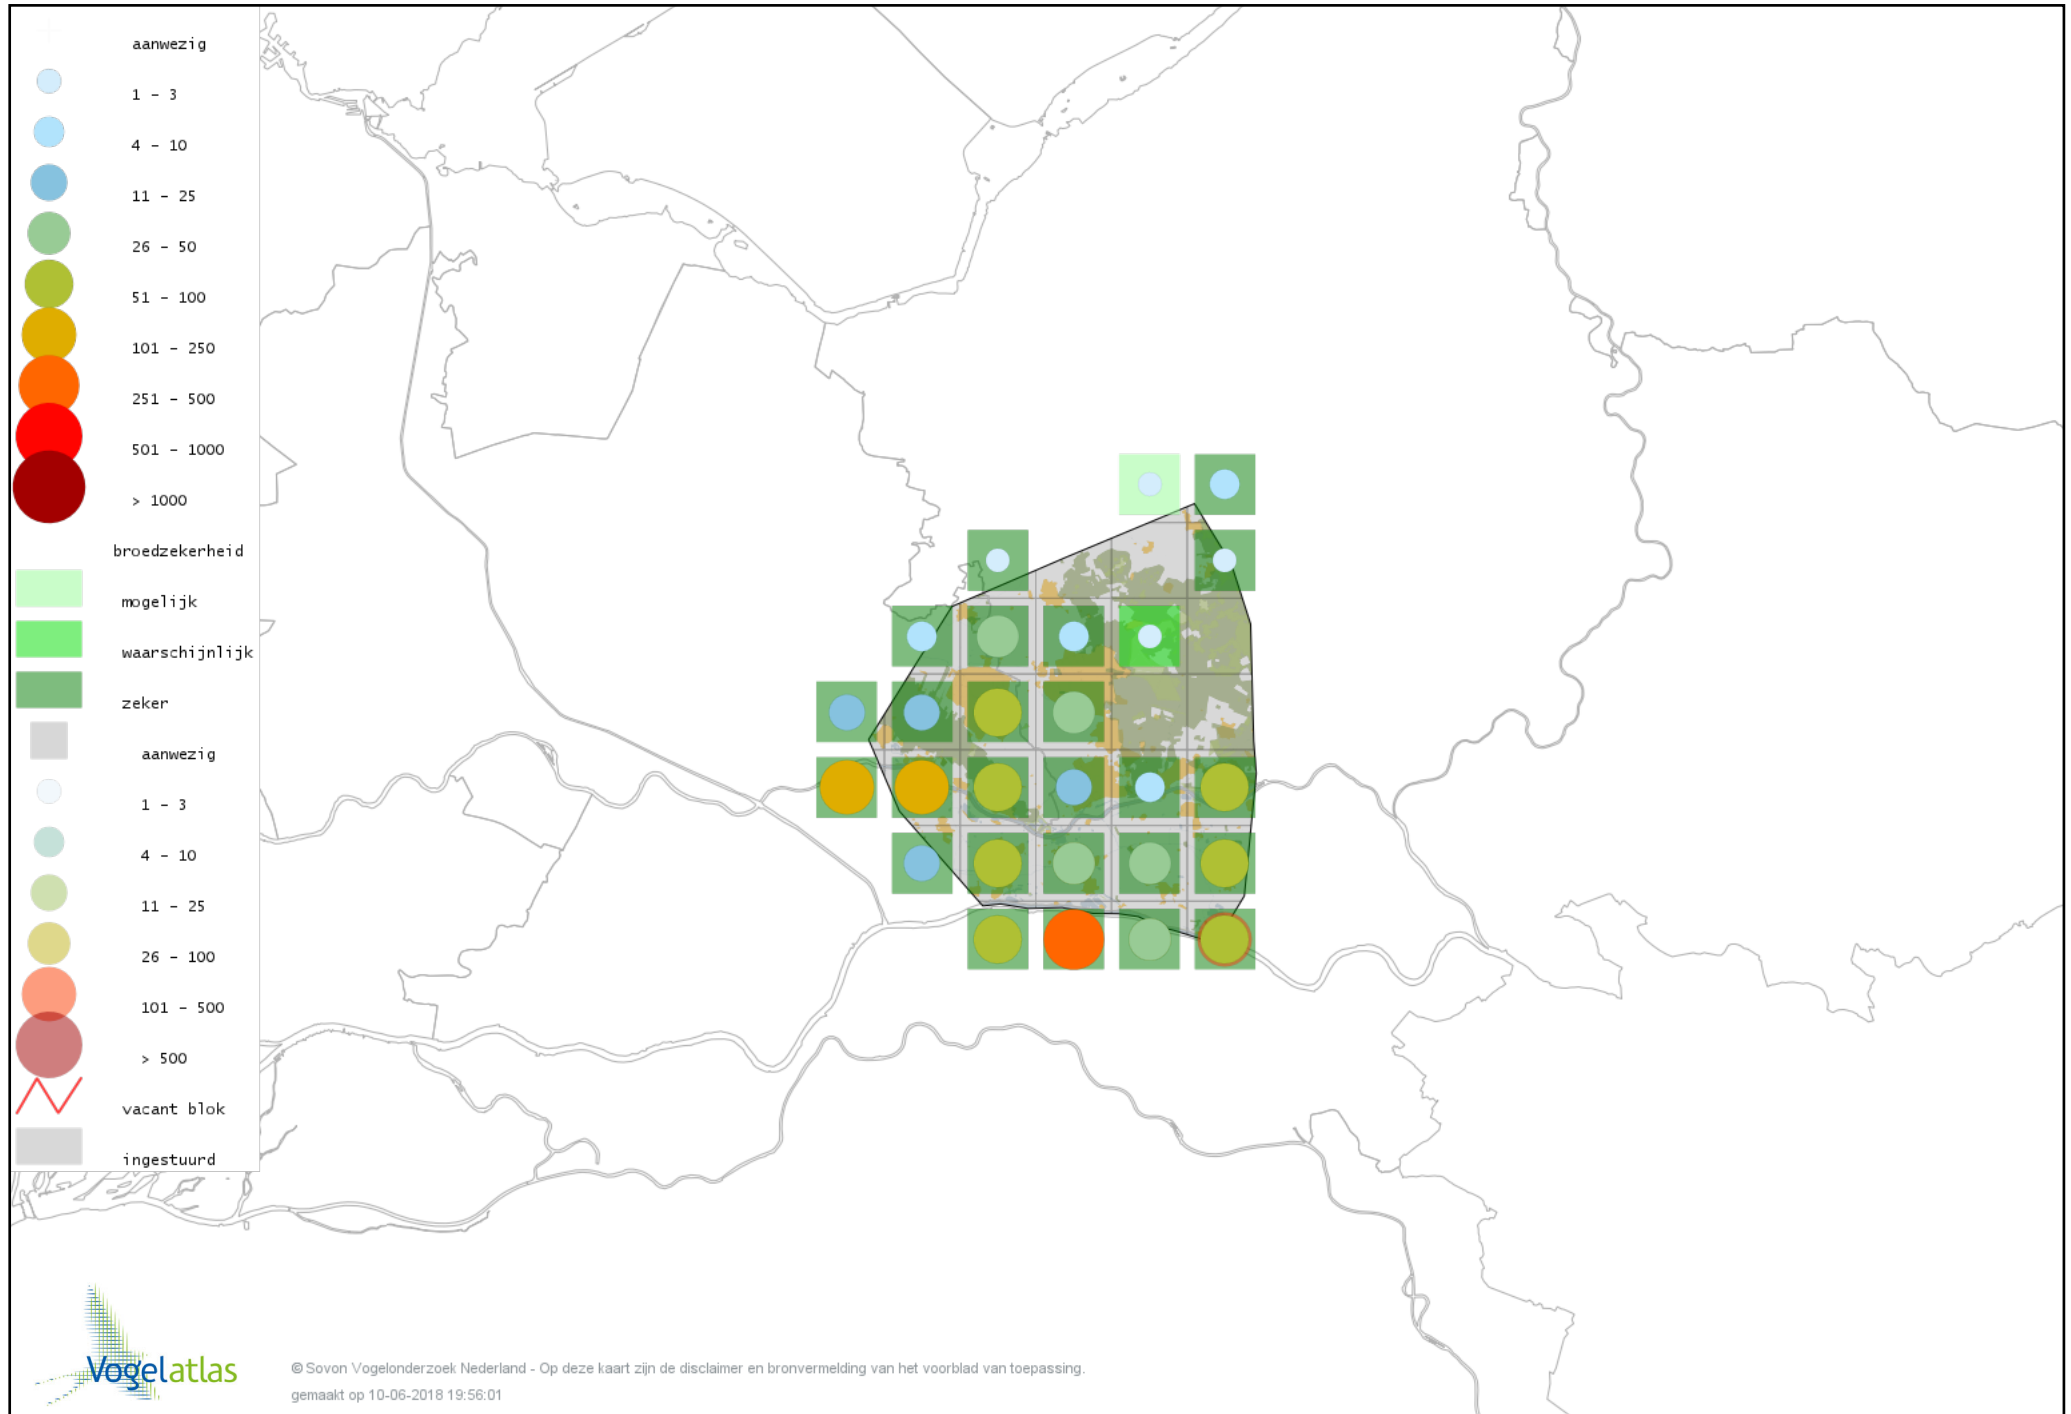

Voorlopige verspreidingskaart Grauwe Gans broedseizoen