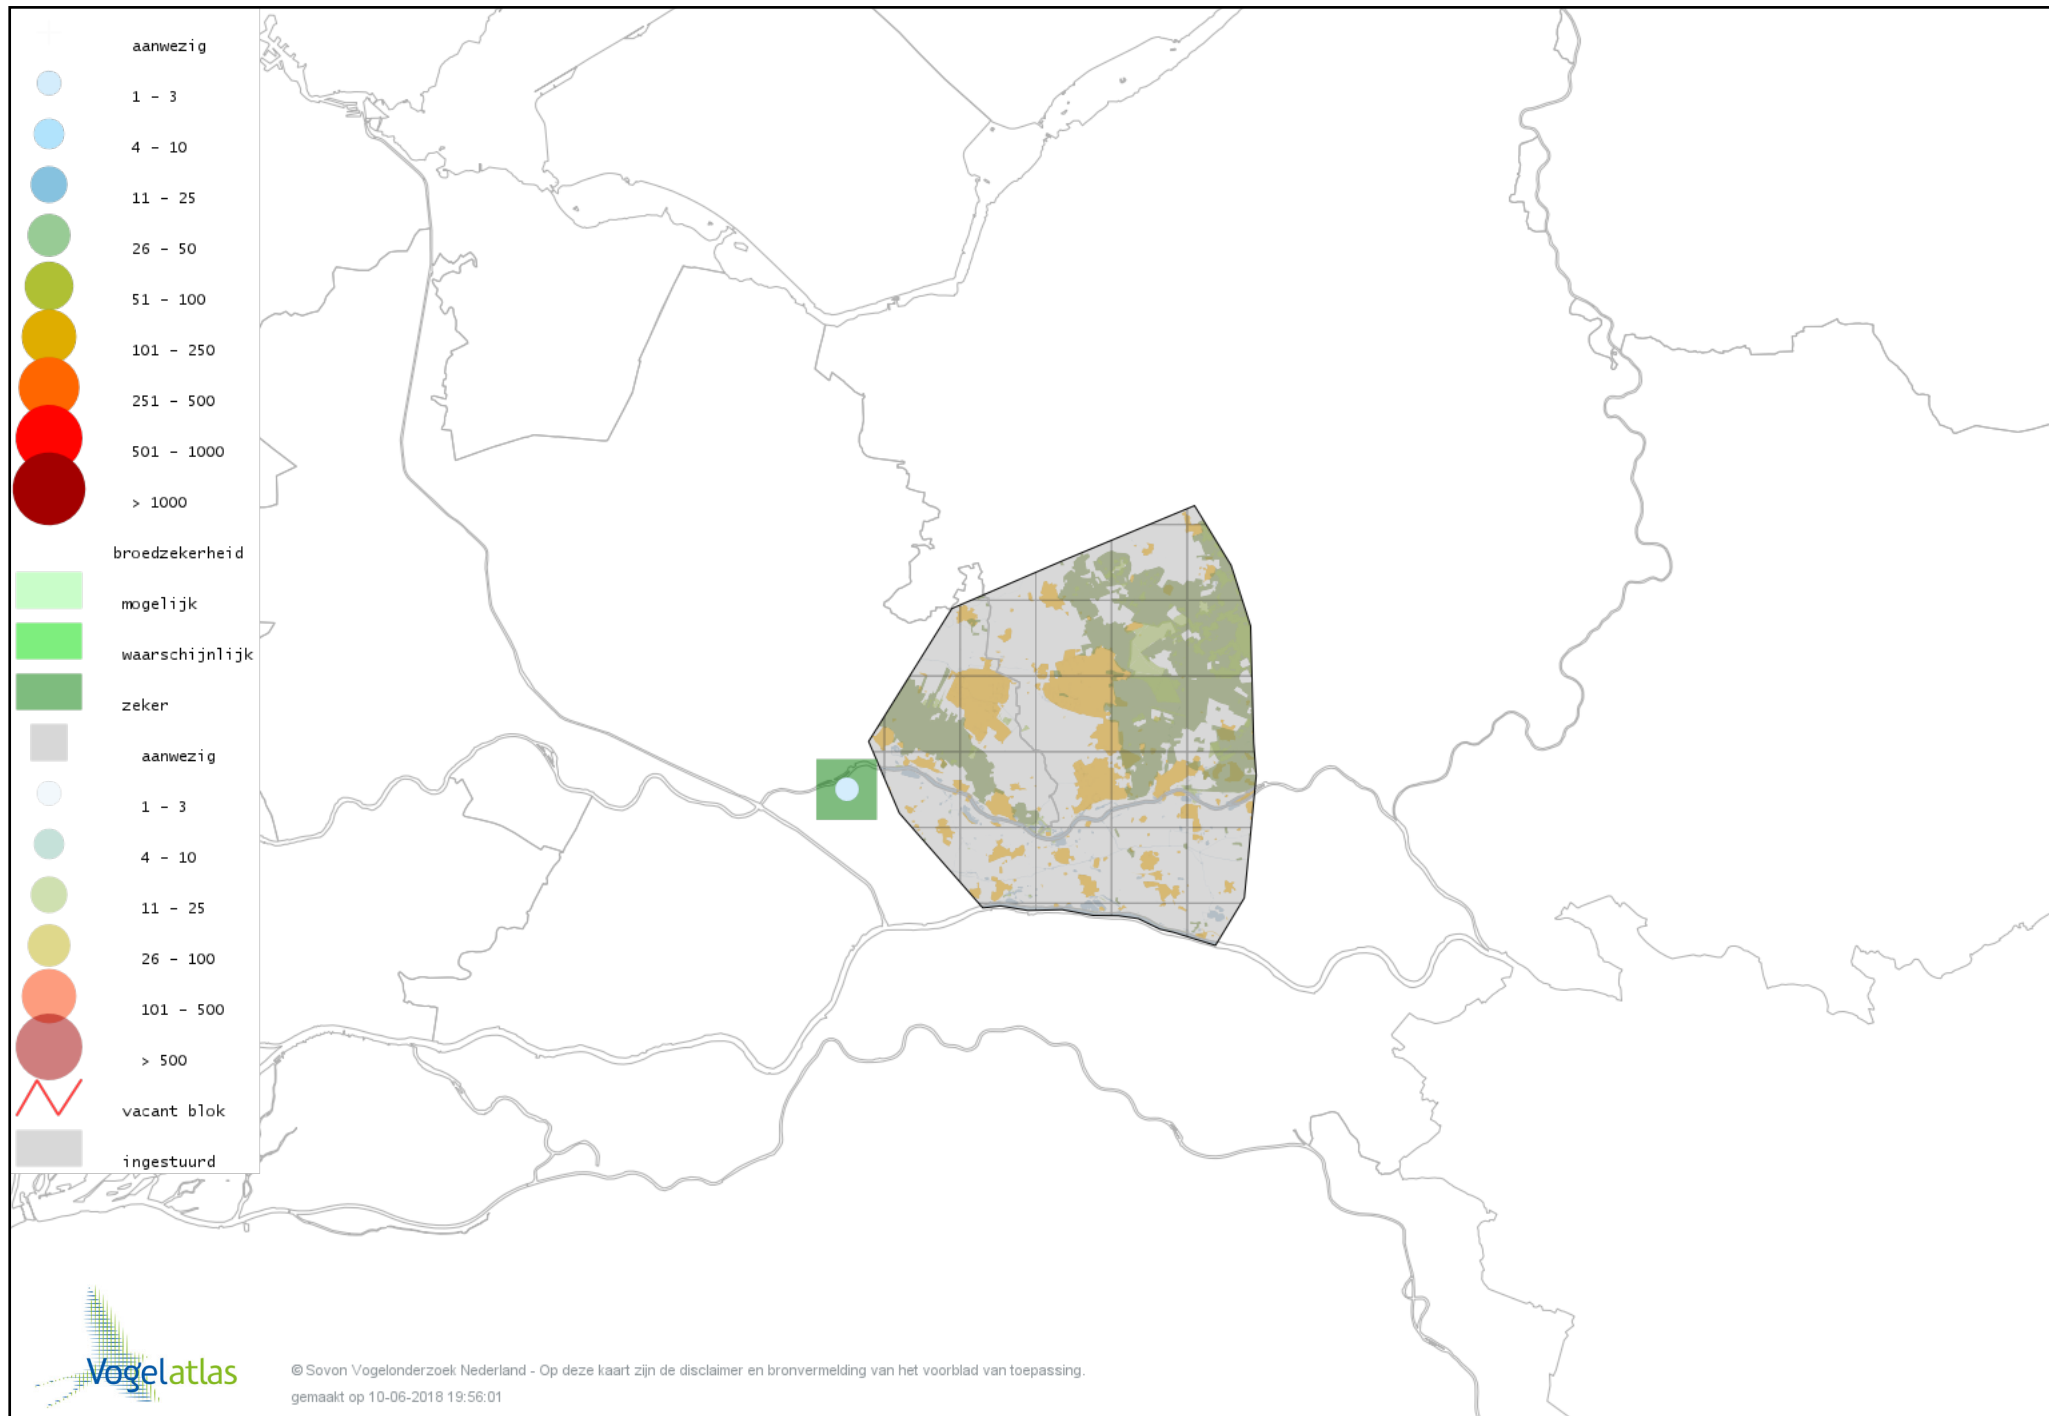

Voorlopige verspreidingskaart Pontische Meeuw broedseizoen