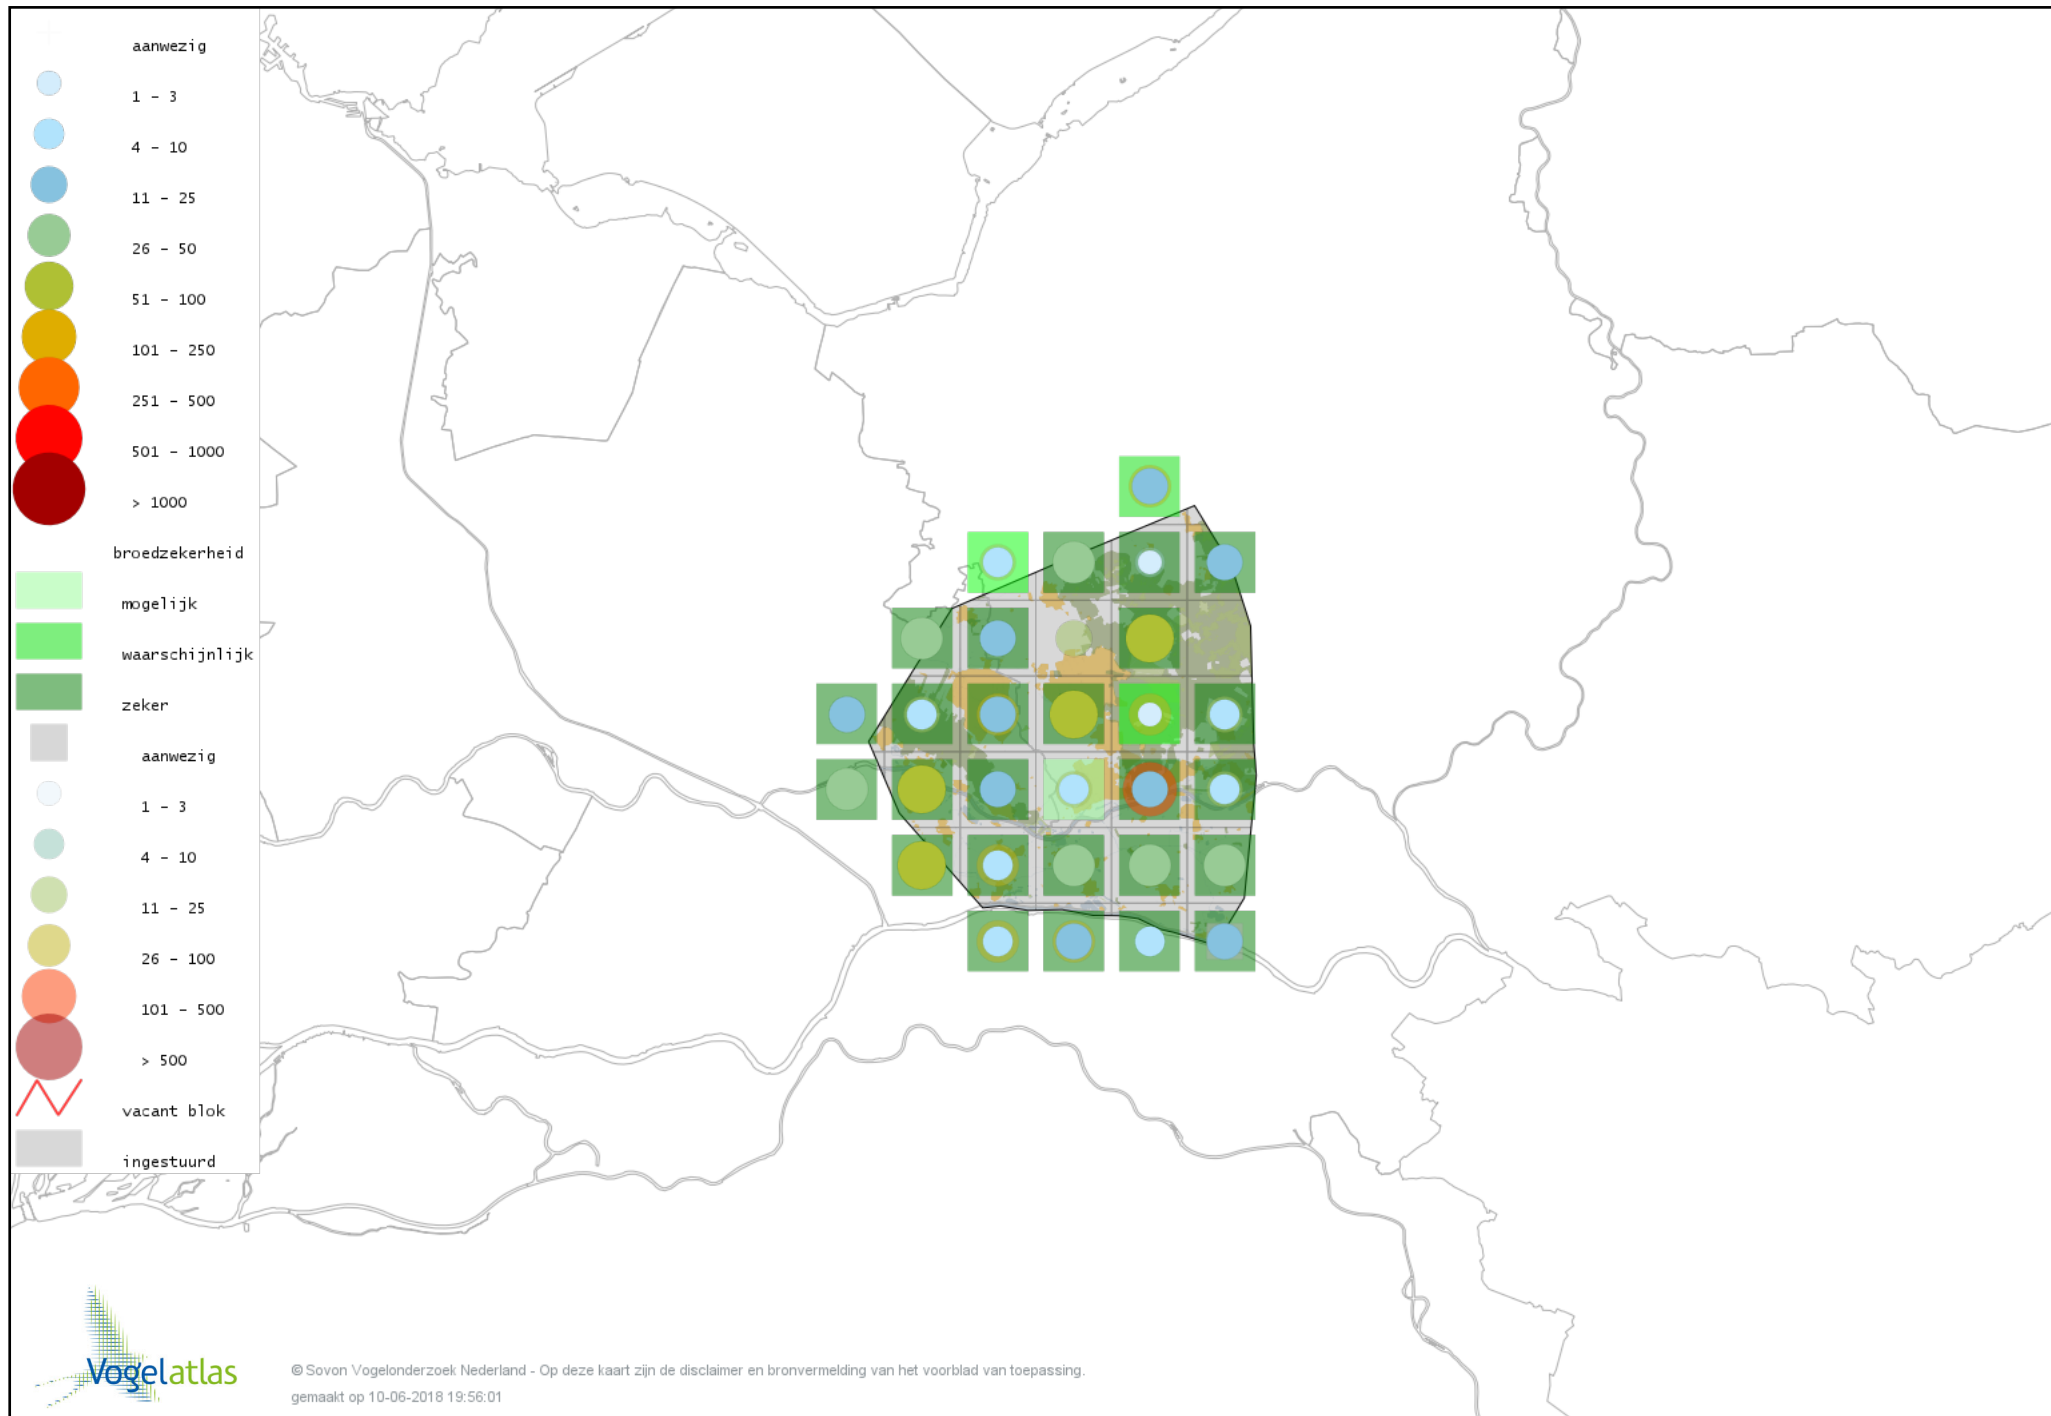

Voorlopige verspreidingskaart Huiszwaluw broedseizoen