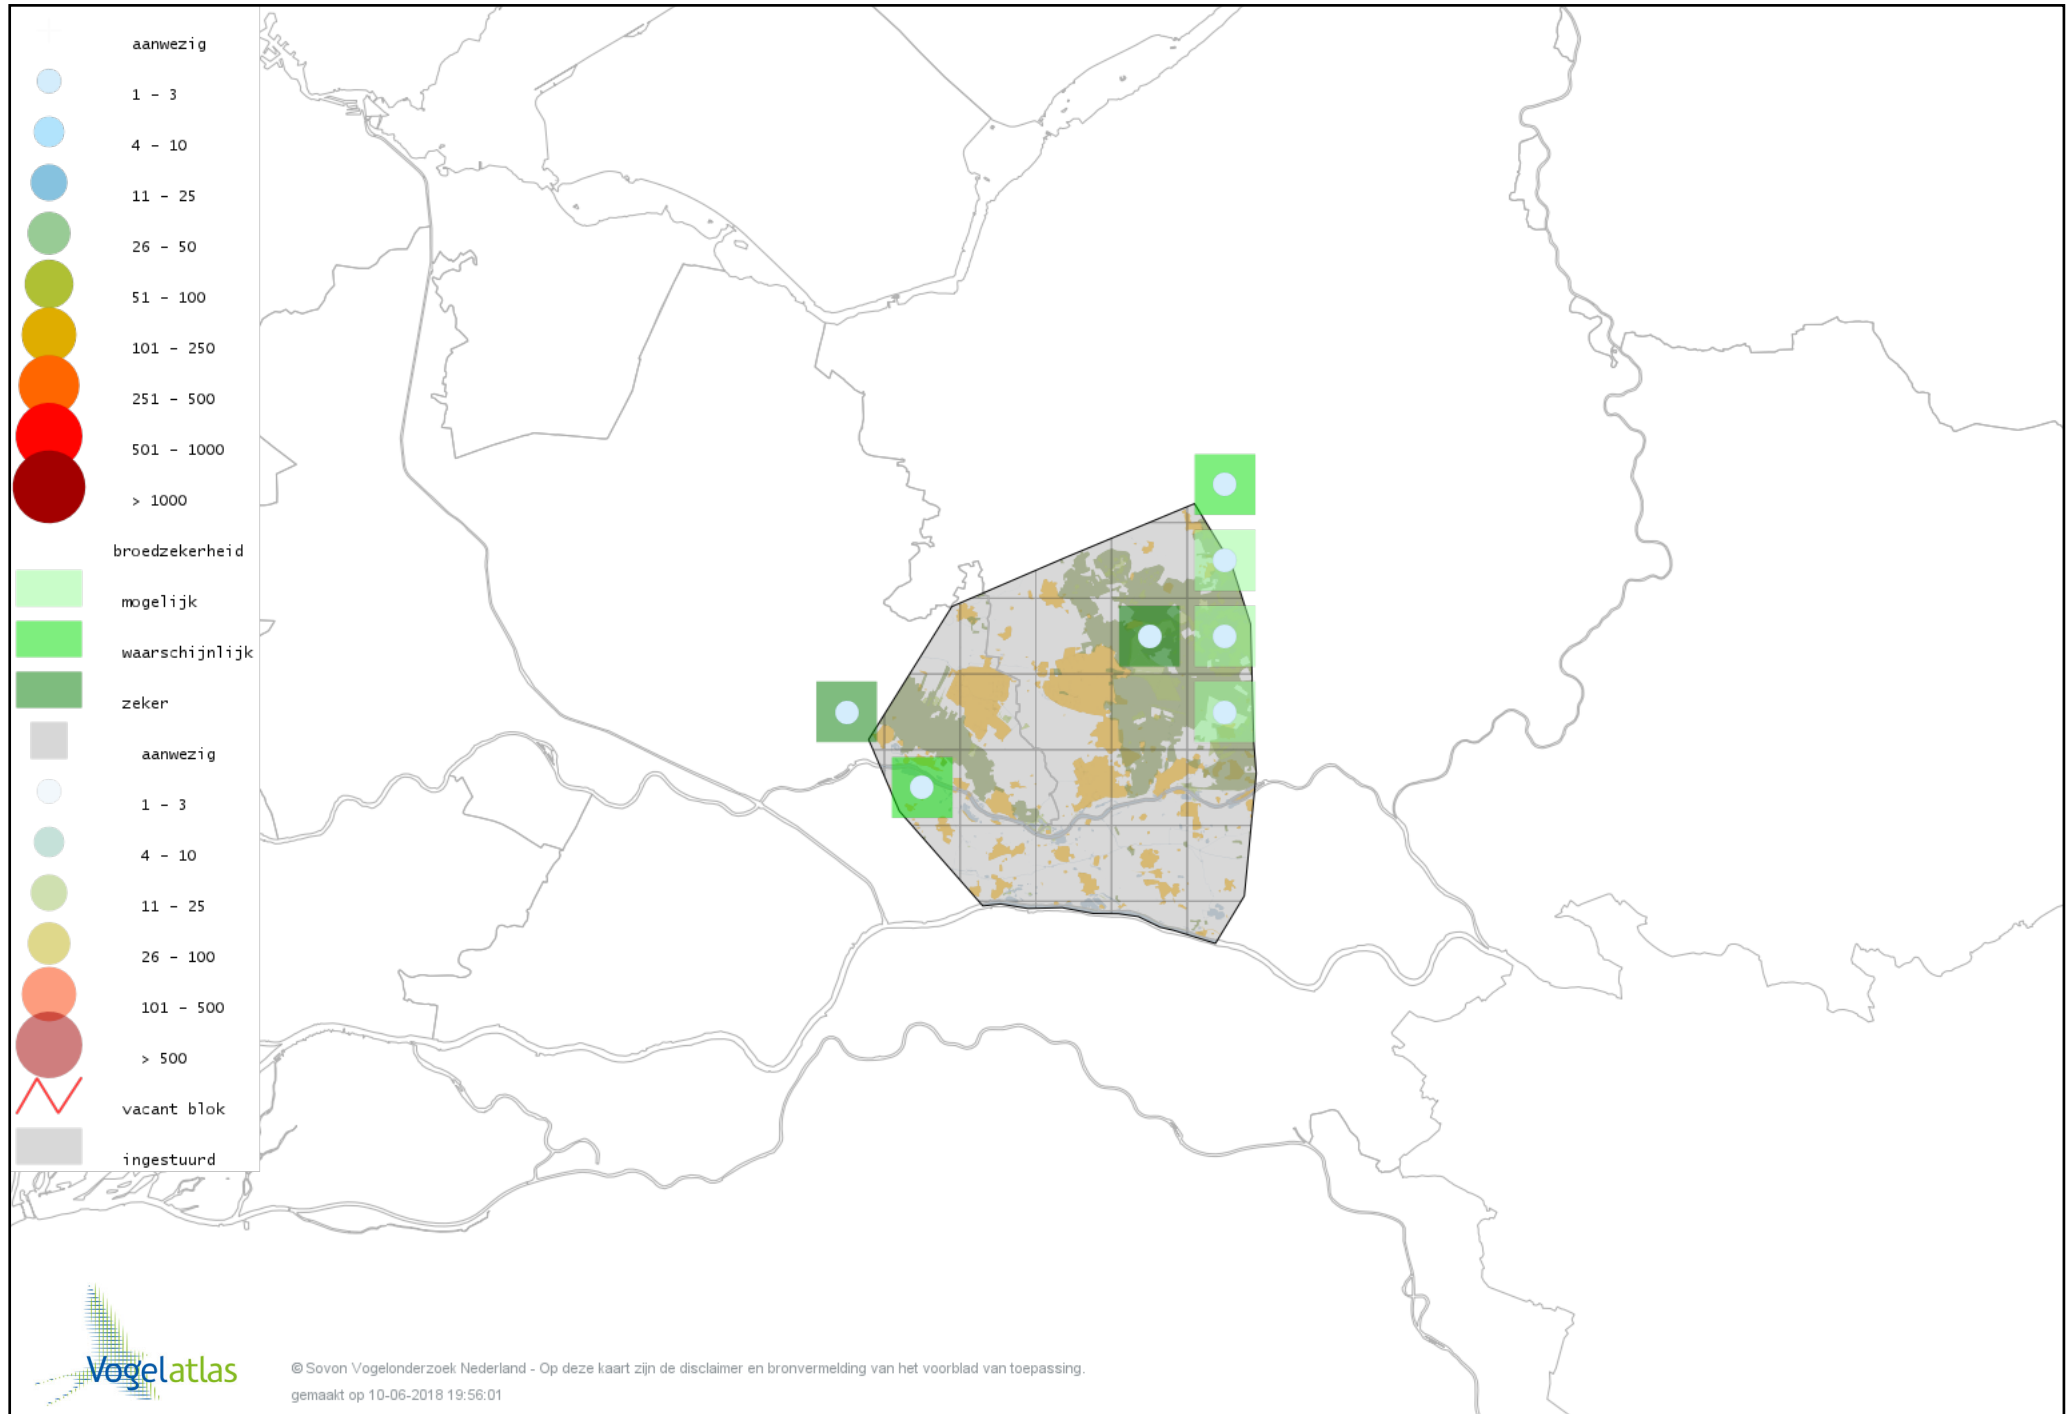

Voorlopige verspreidingskaart Grauwe Klauwier broedseizoen