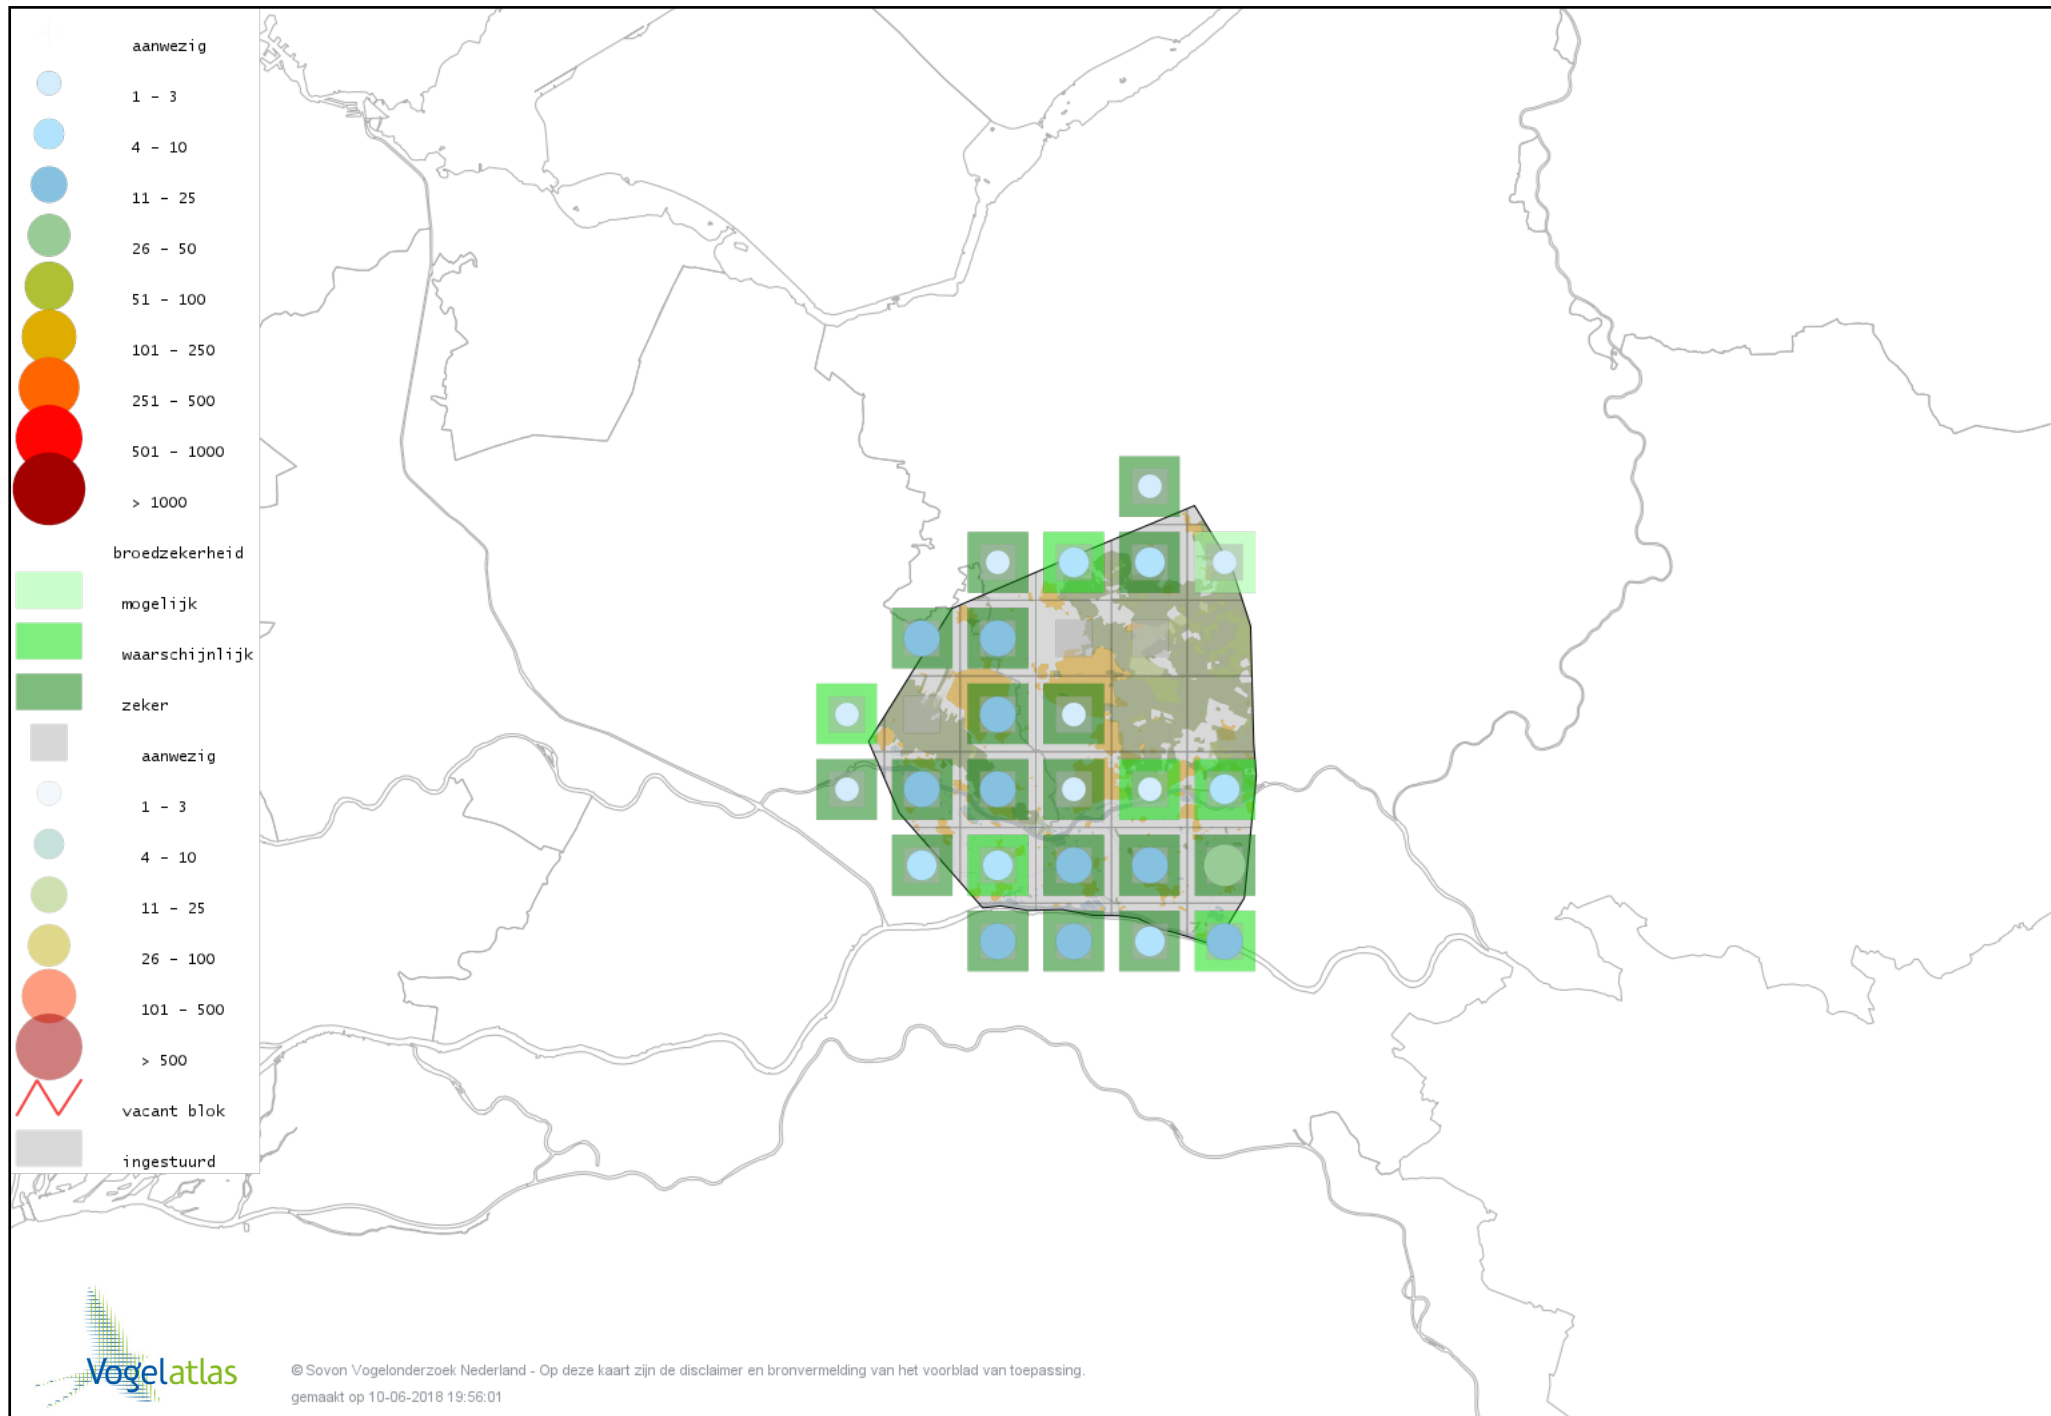

Voorlopige verspreidingskaart Scholekster broedseizoen