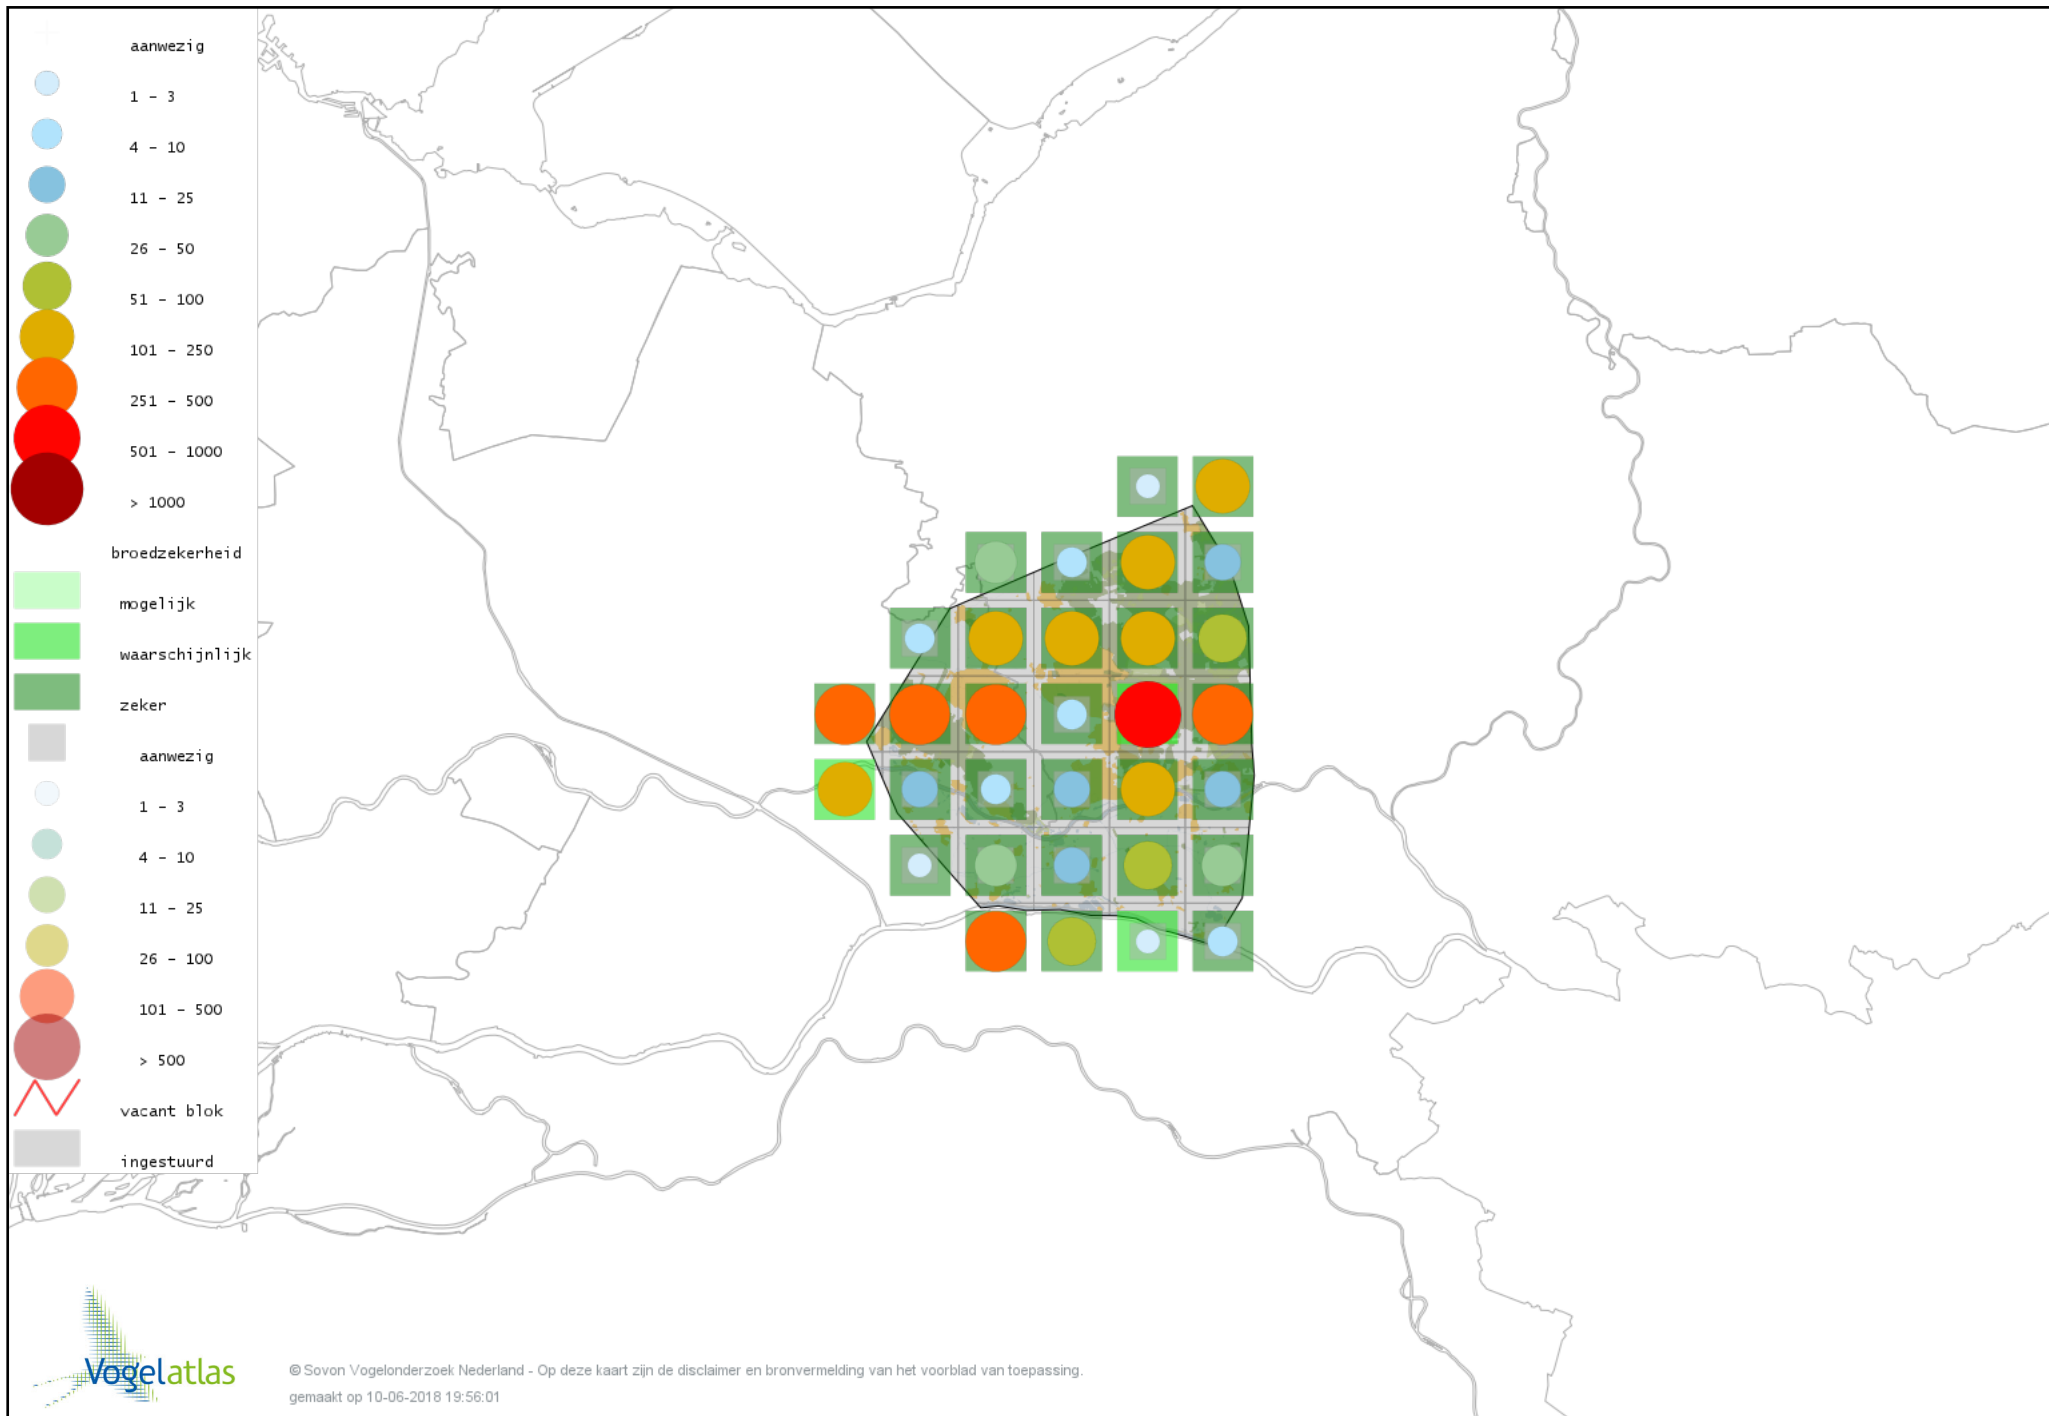

Voorlopige verspreidingskaart Pimpelmees broedseizoen