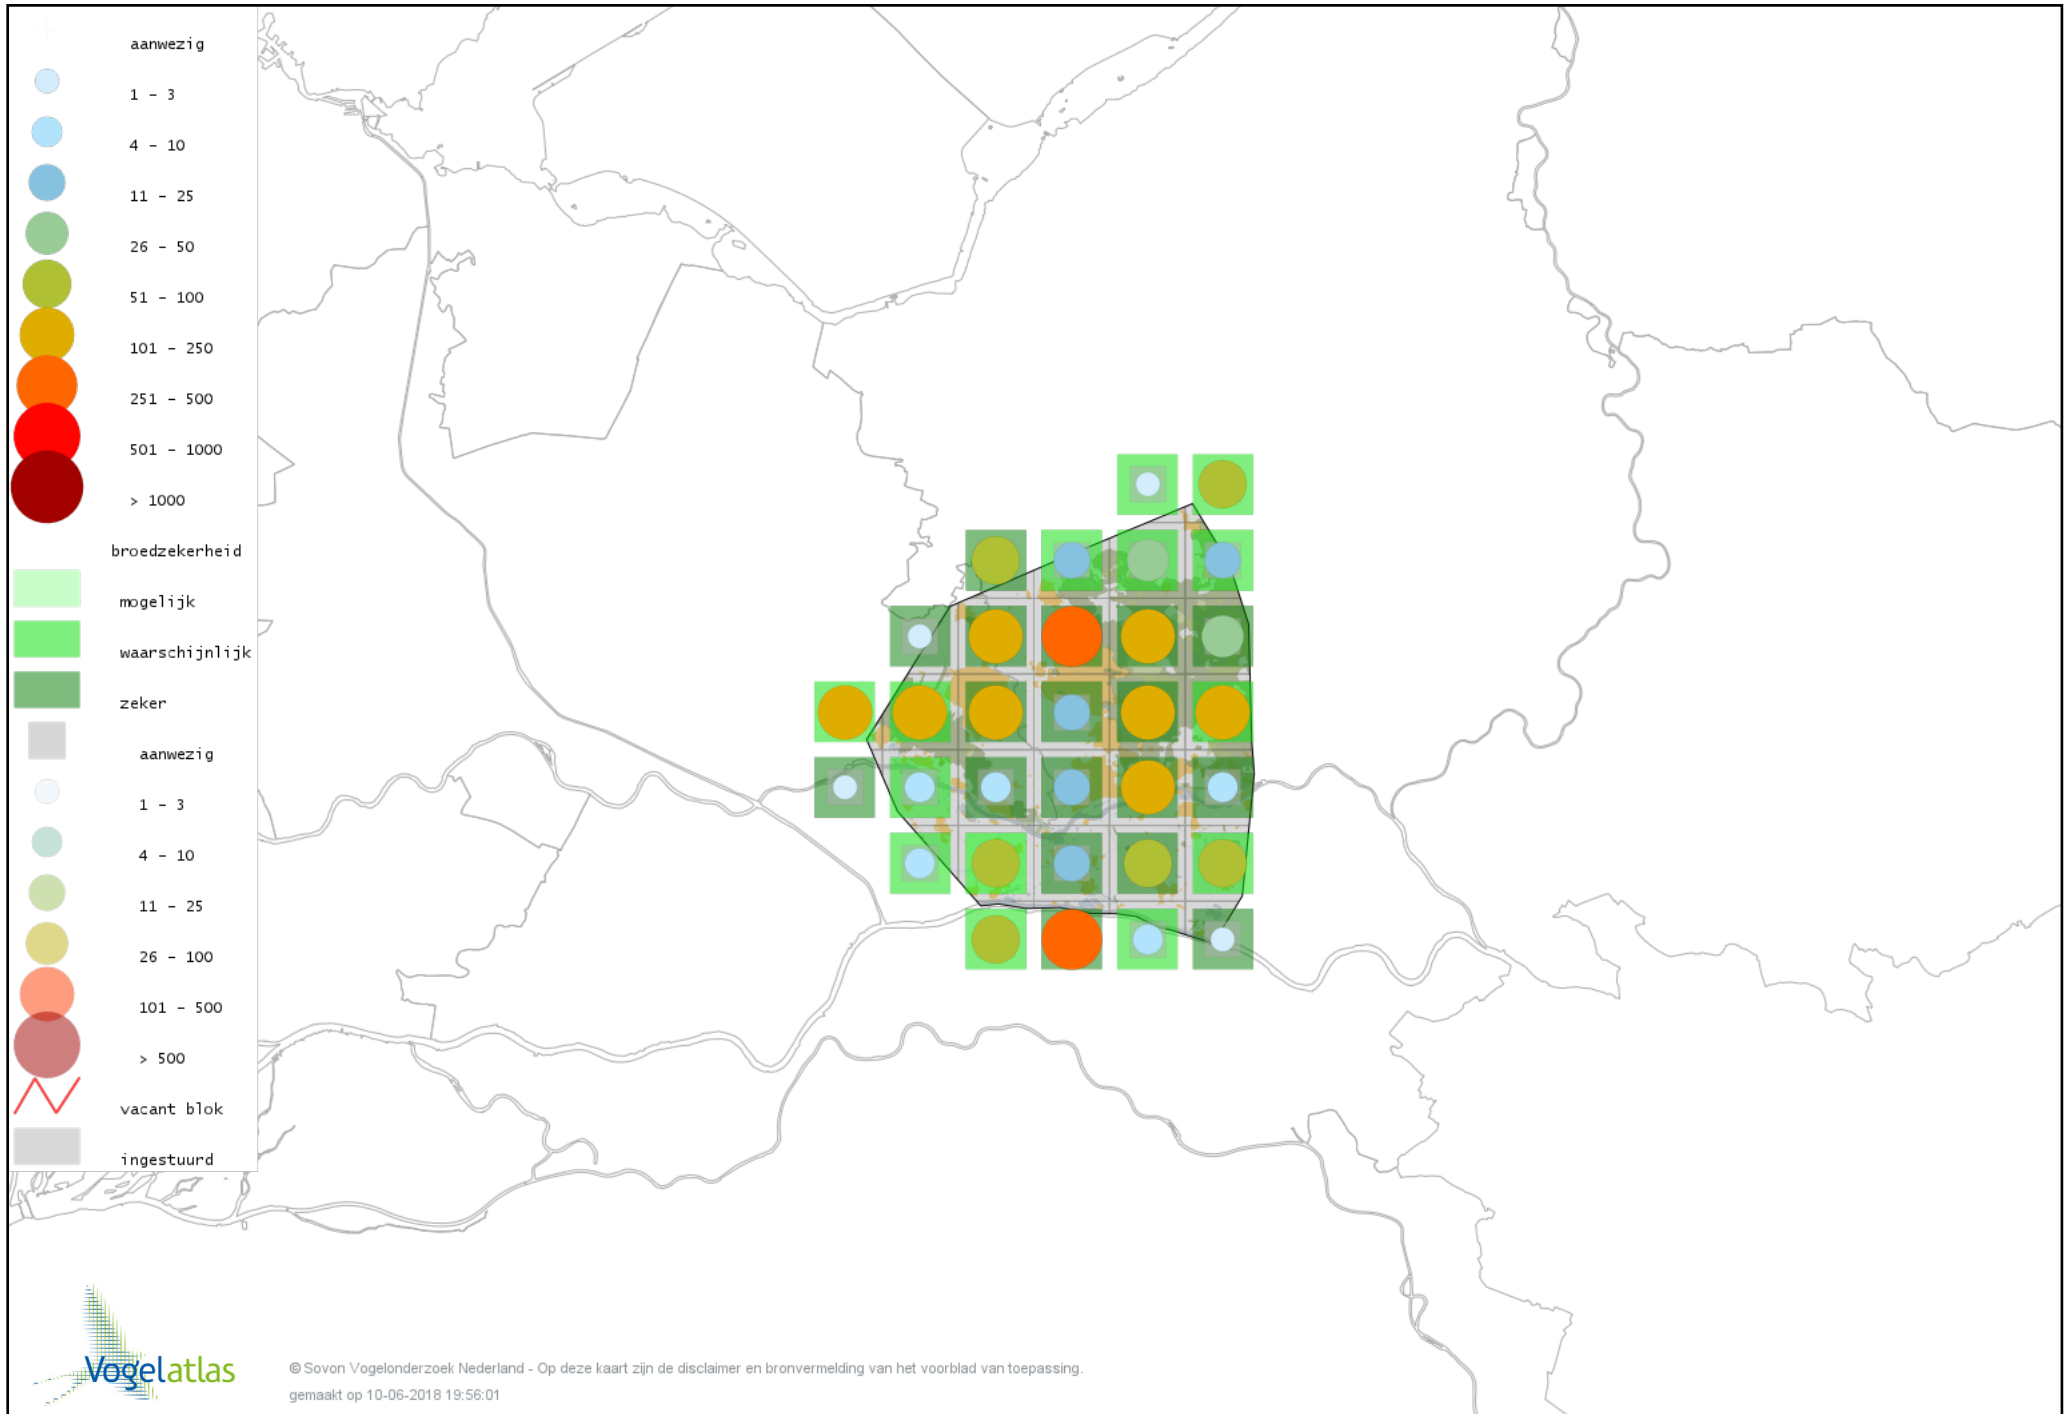

Voorlopige verspreidingskaart Houtduif broedseizoen