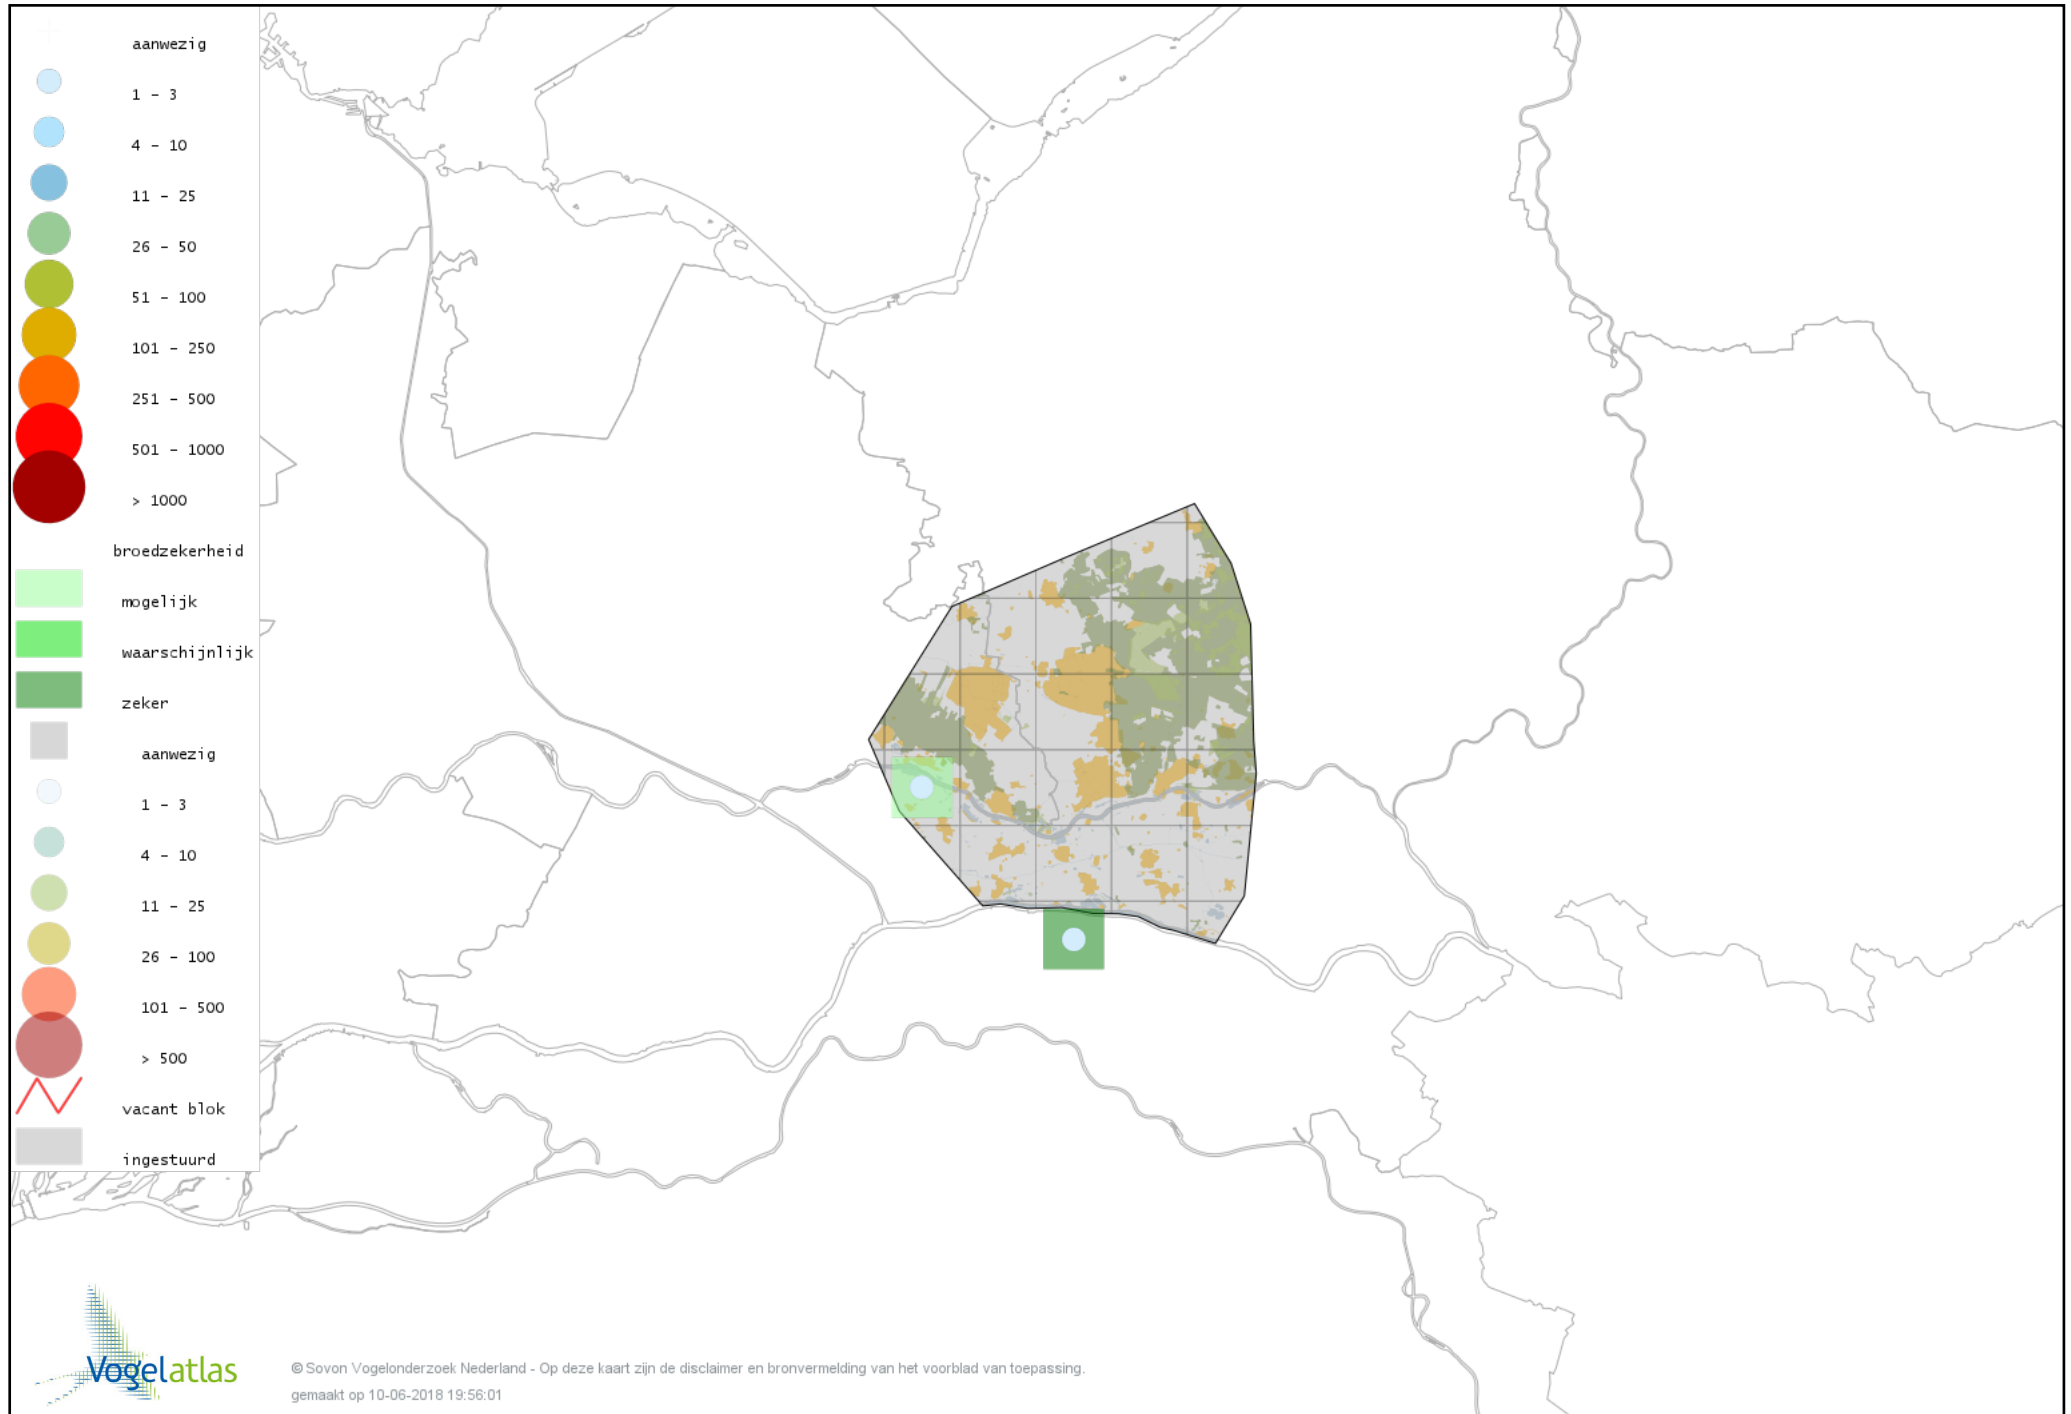

Voorlopige verspreidingskaart Kolgans broedseizoen