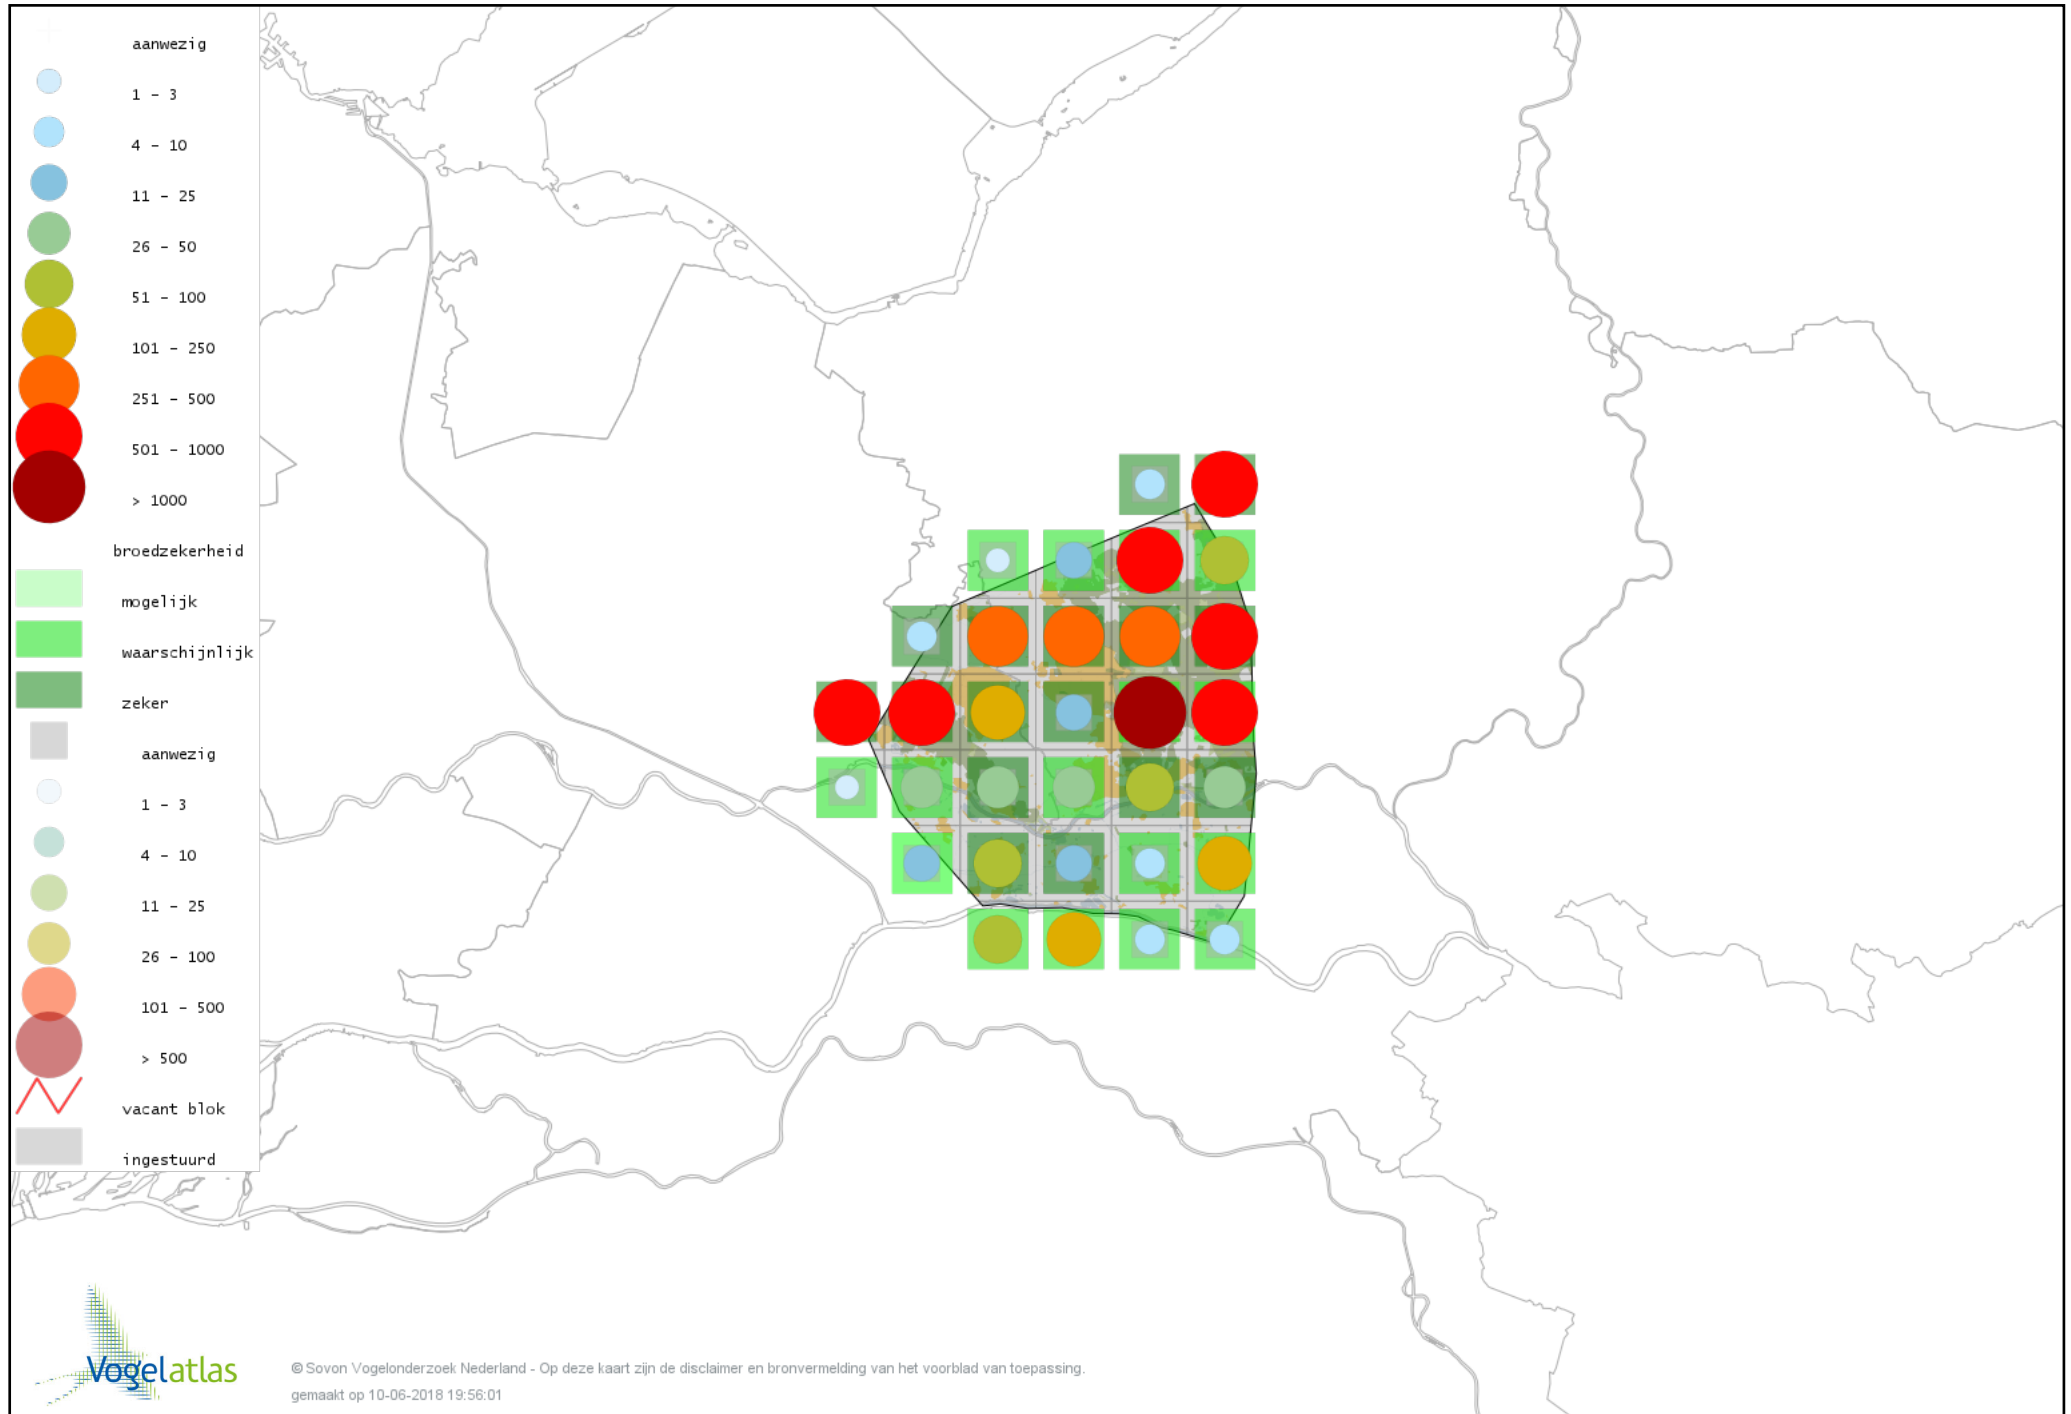

Voorlopige verspreidingskaart Vink broedseizoen