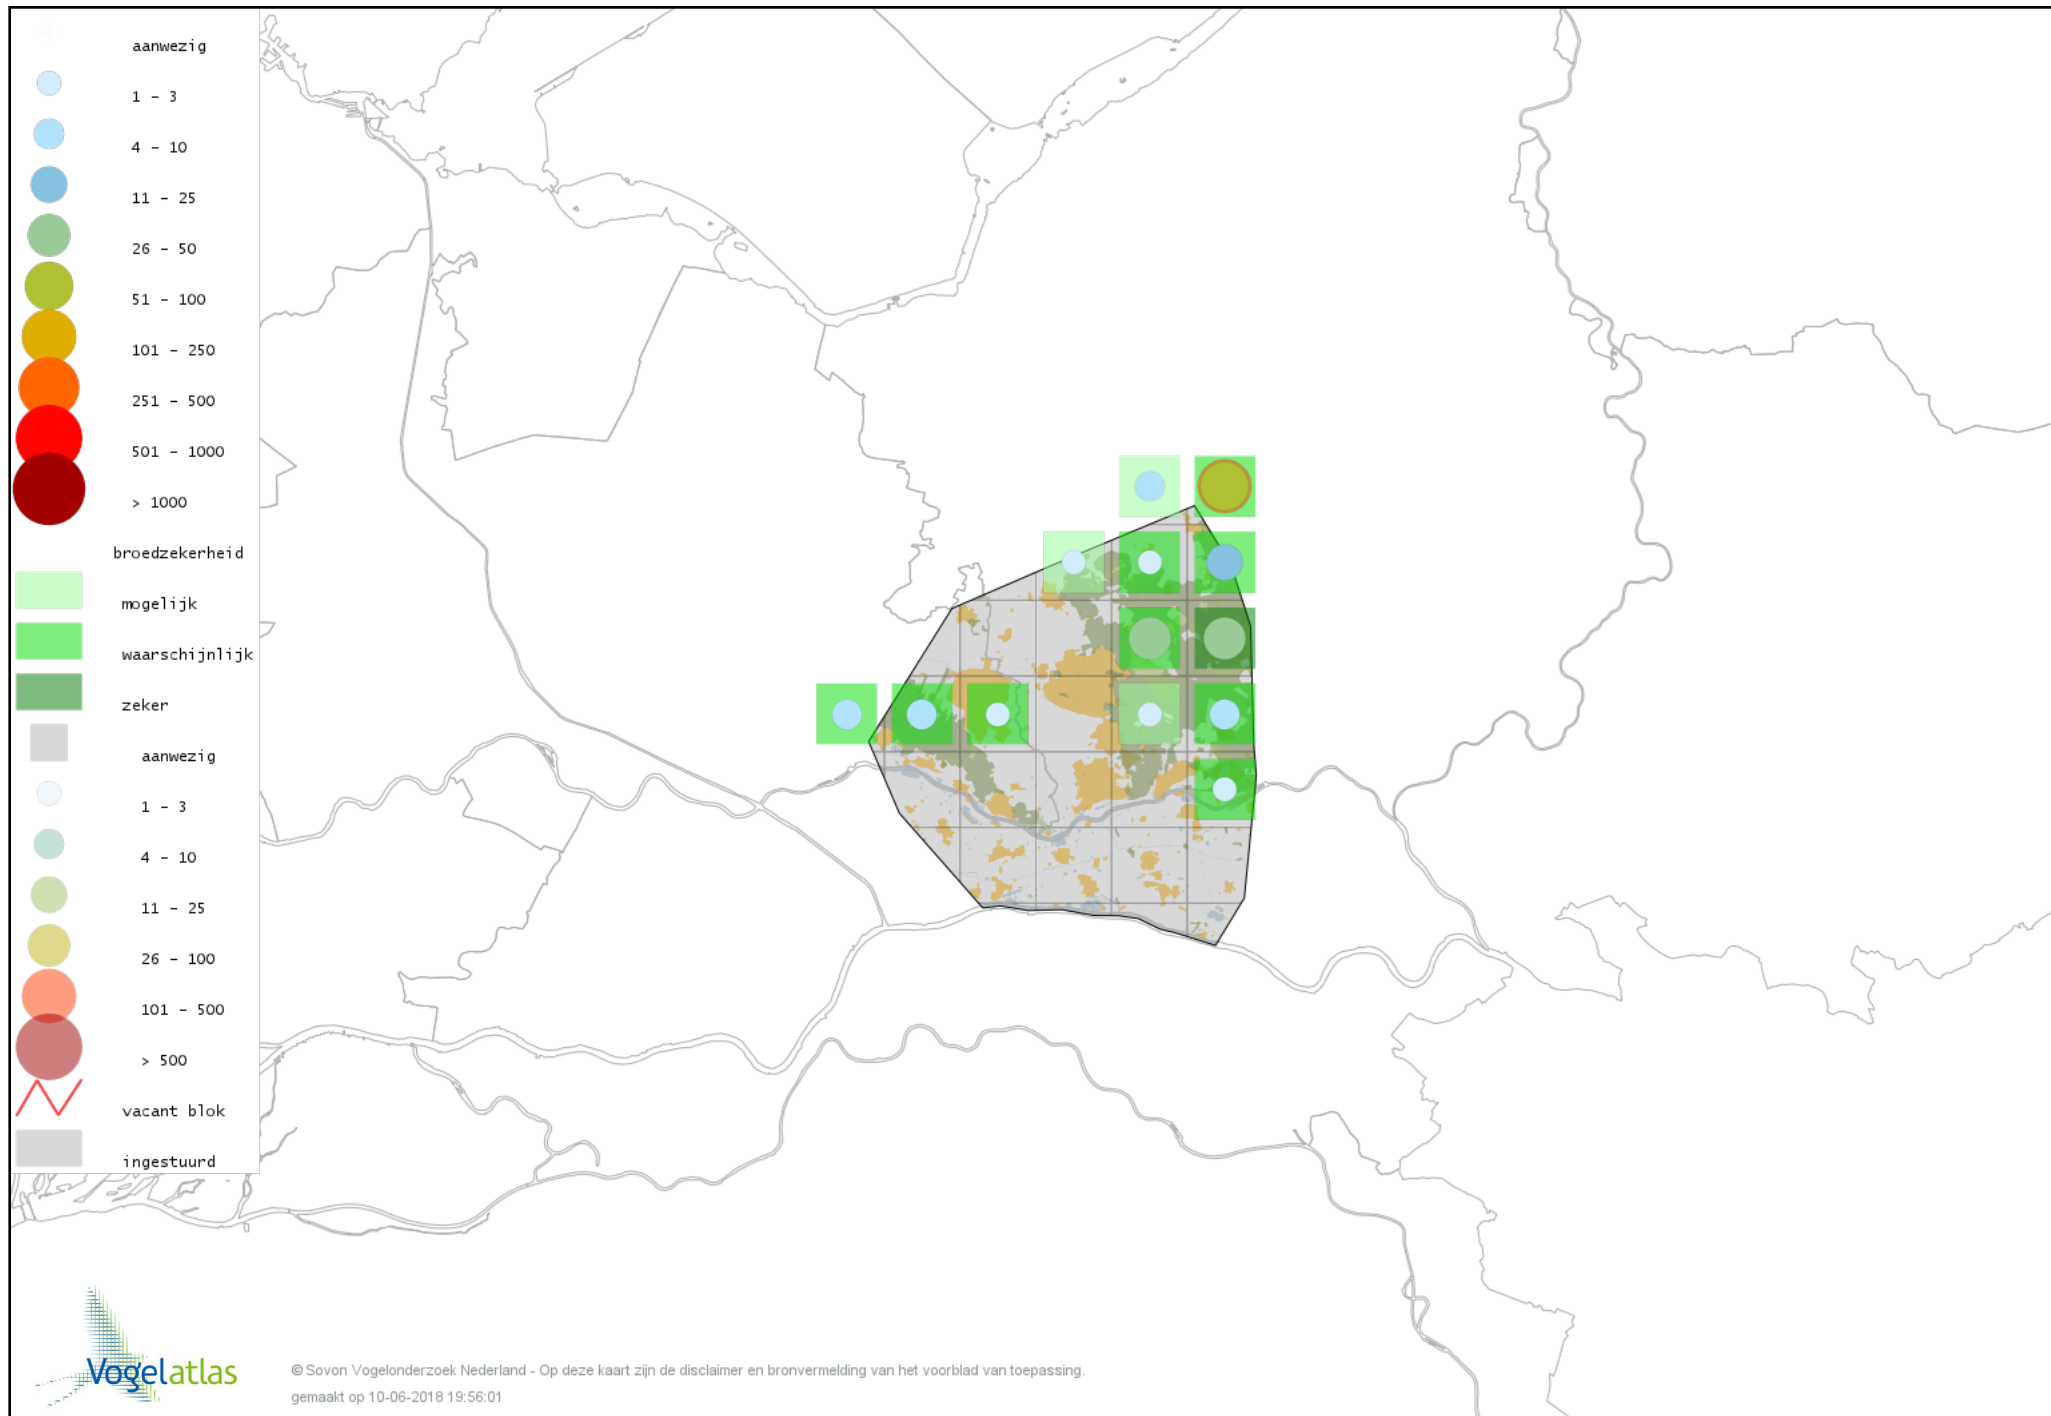

Voorlopige verspreidingskaart Nachtzwaluw broedseizoen