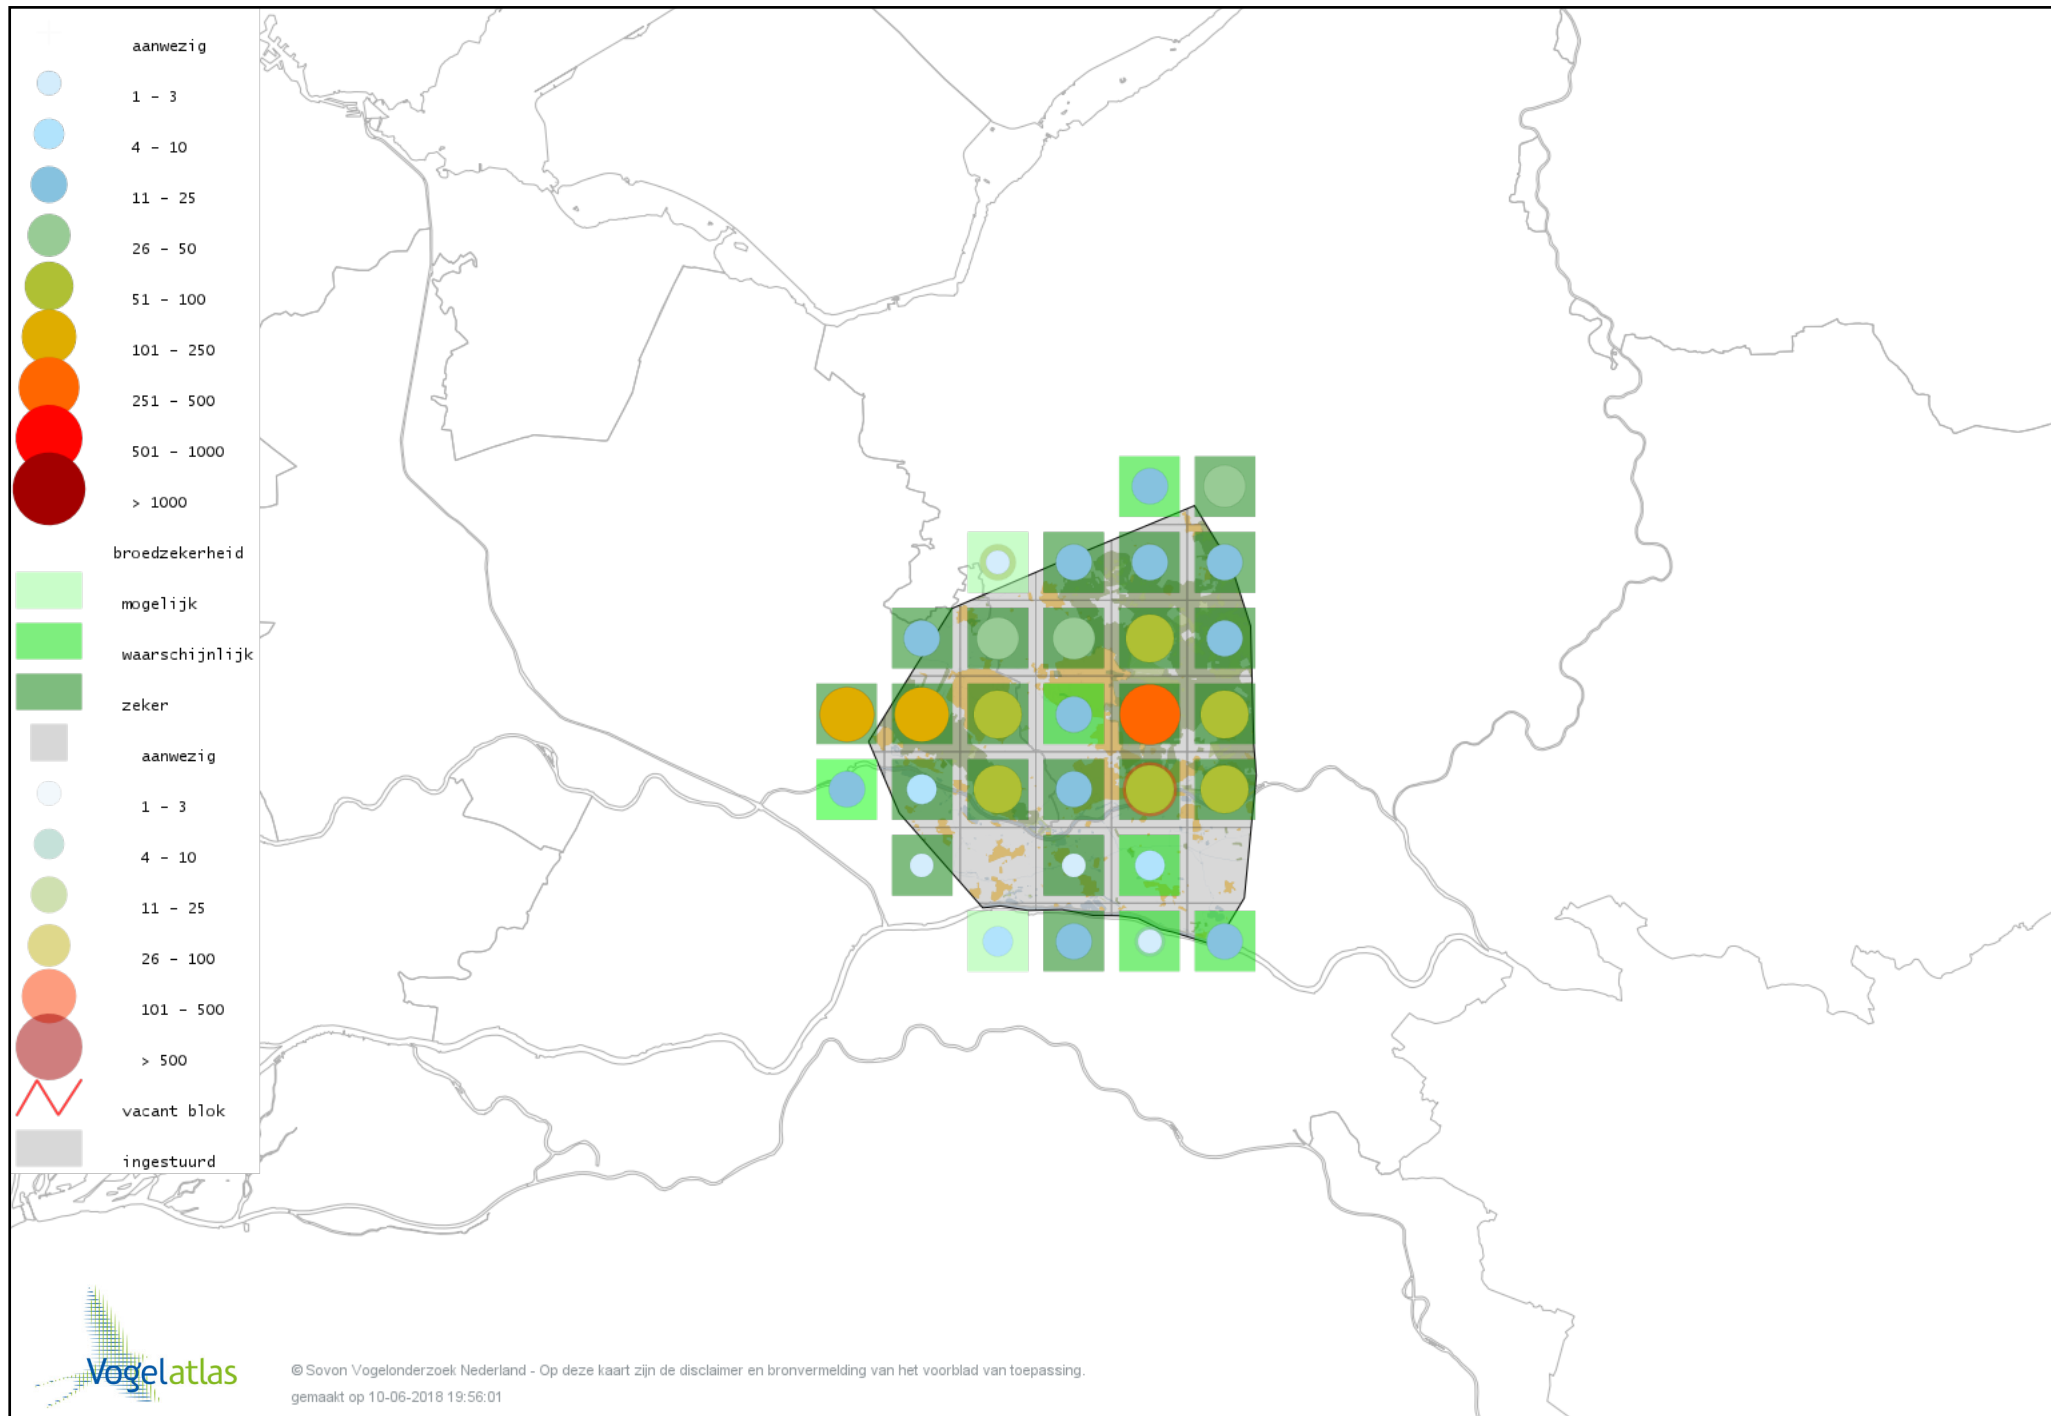

Voorlopige verspreidingskaart Boomklever broedseizoen