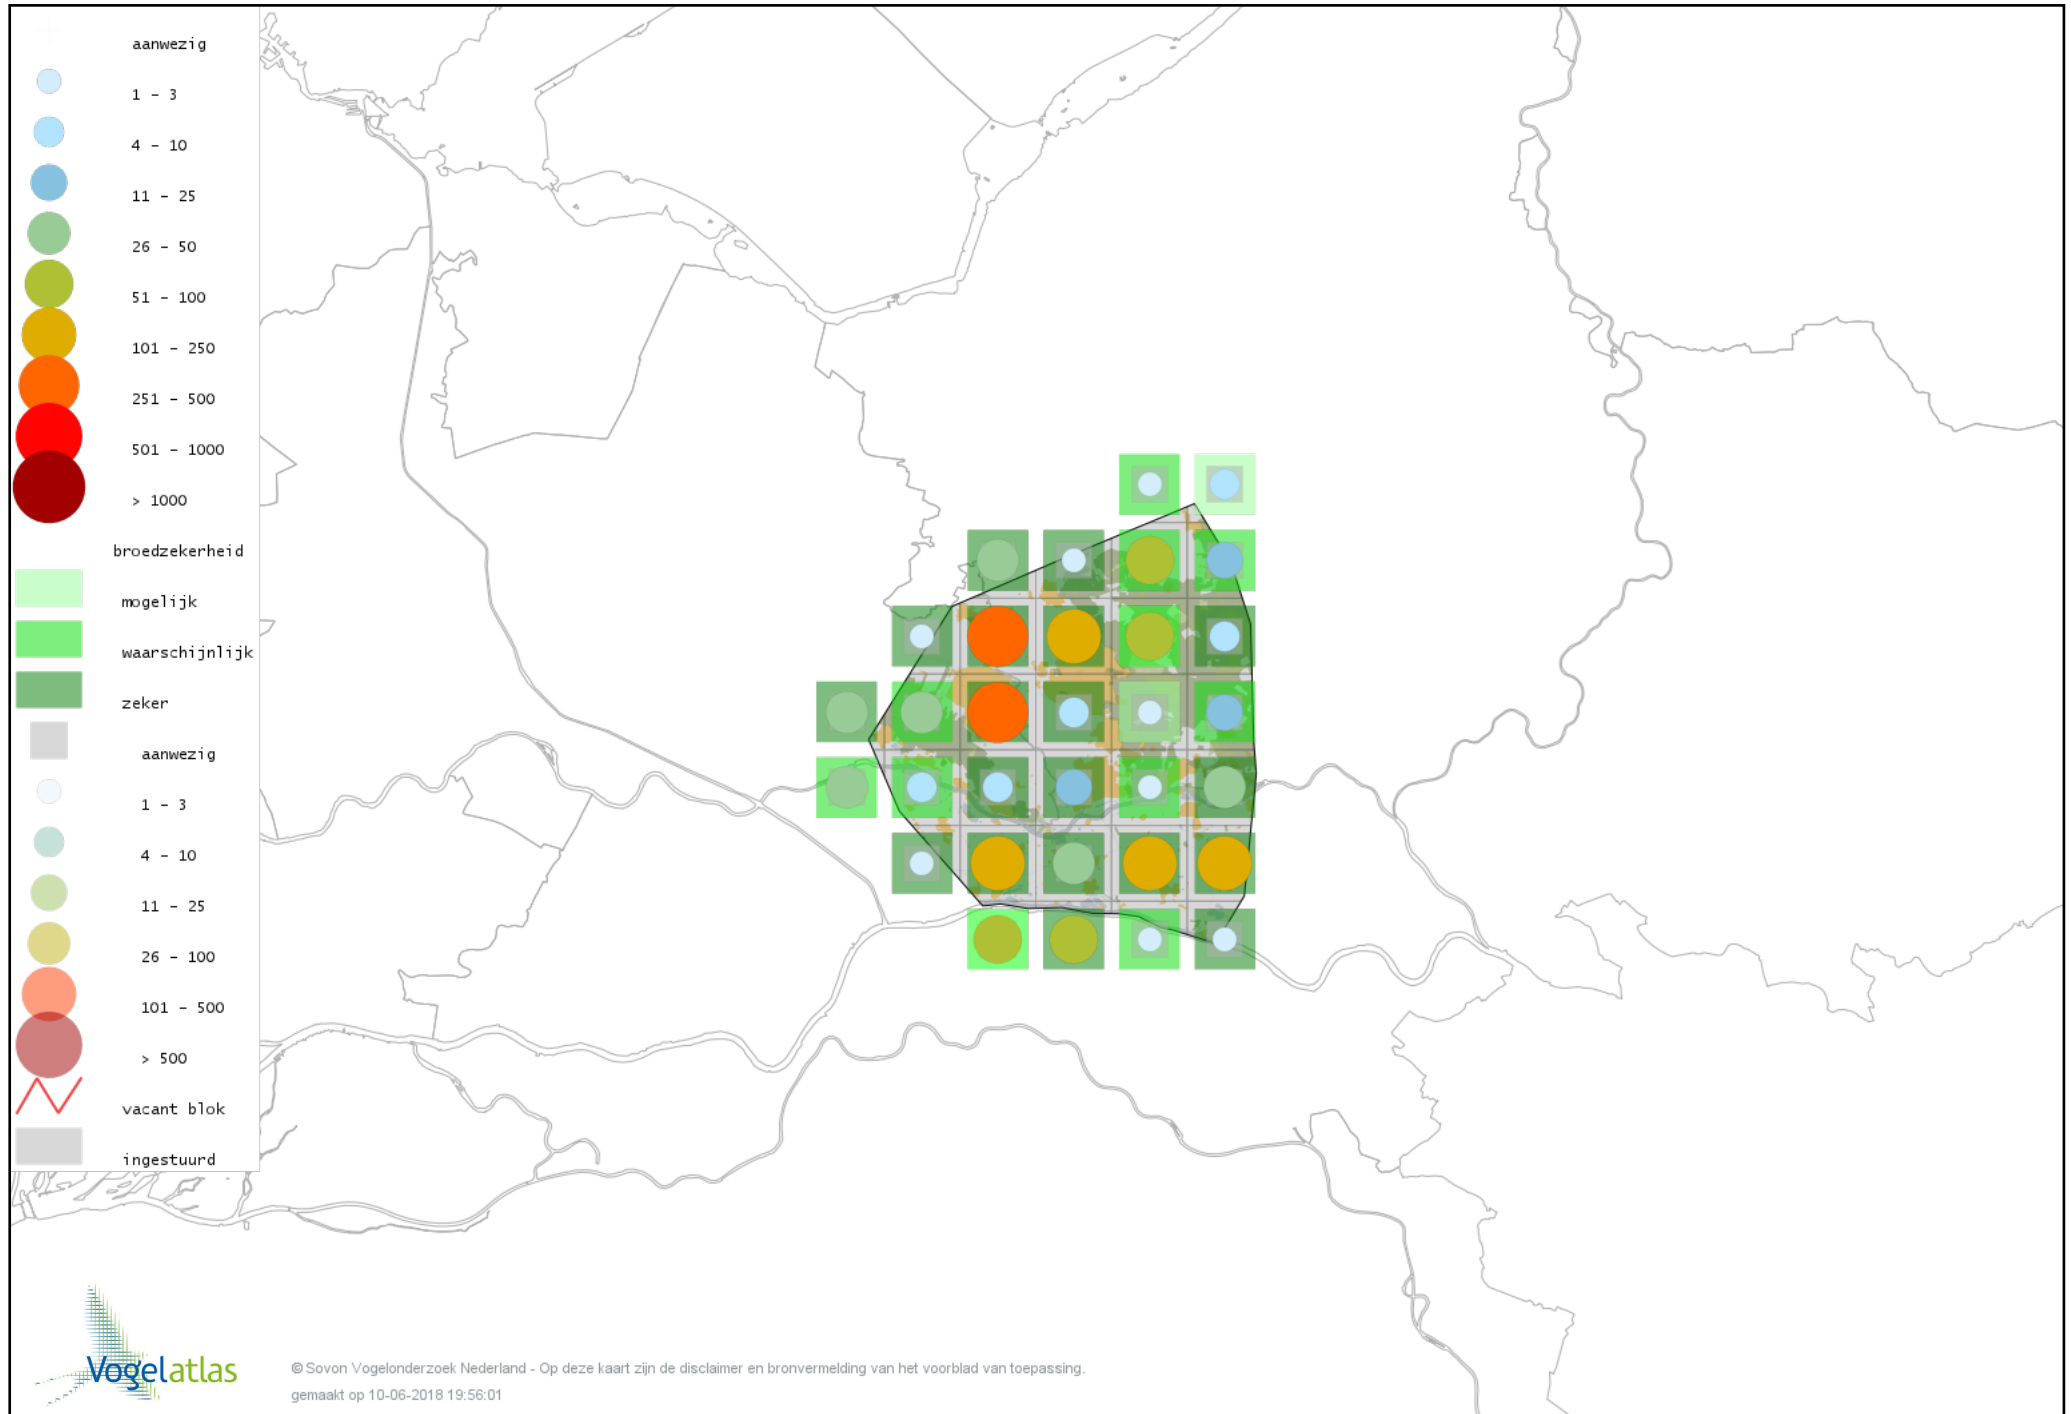

Voorlopige verspreidingskaart Kauw broedseizoen