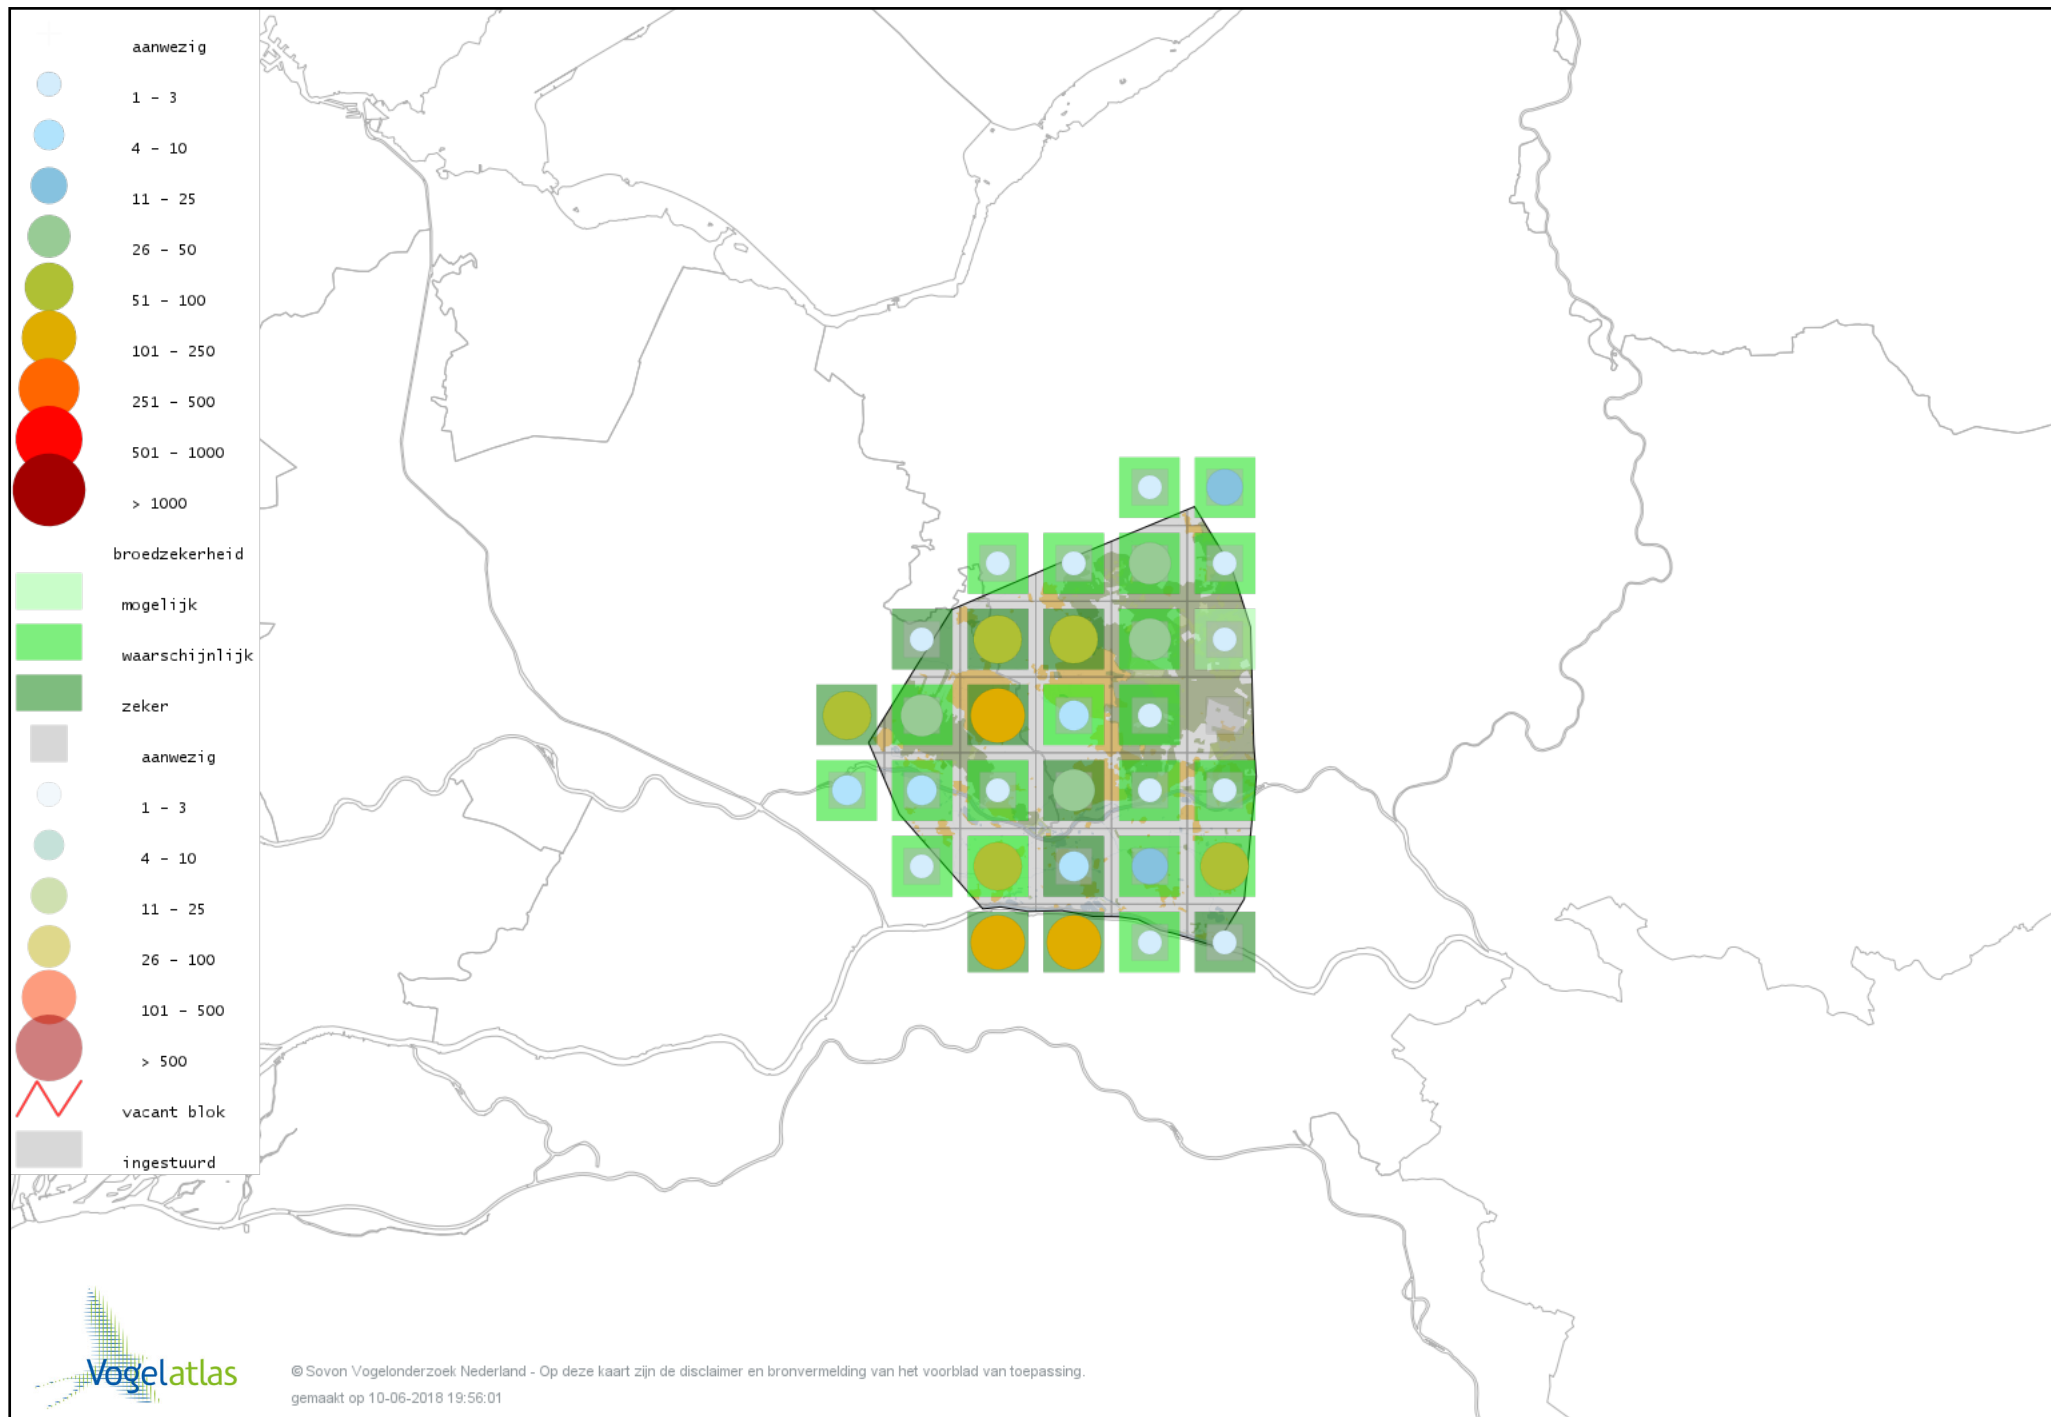

Voorlopige verspreidingskaart Turkse Tortel broedseizoen