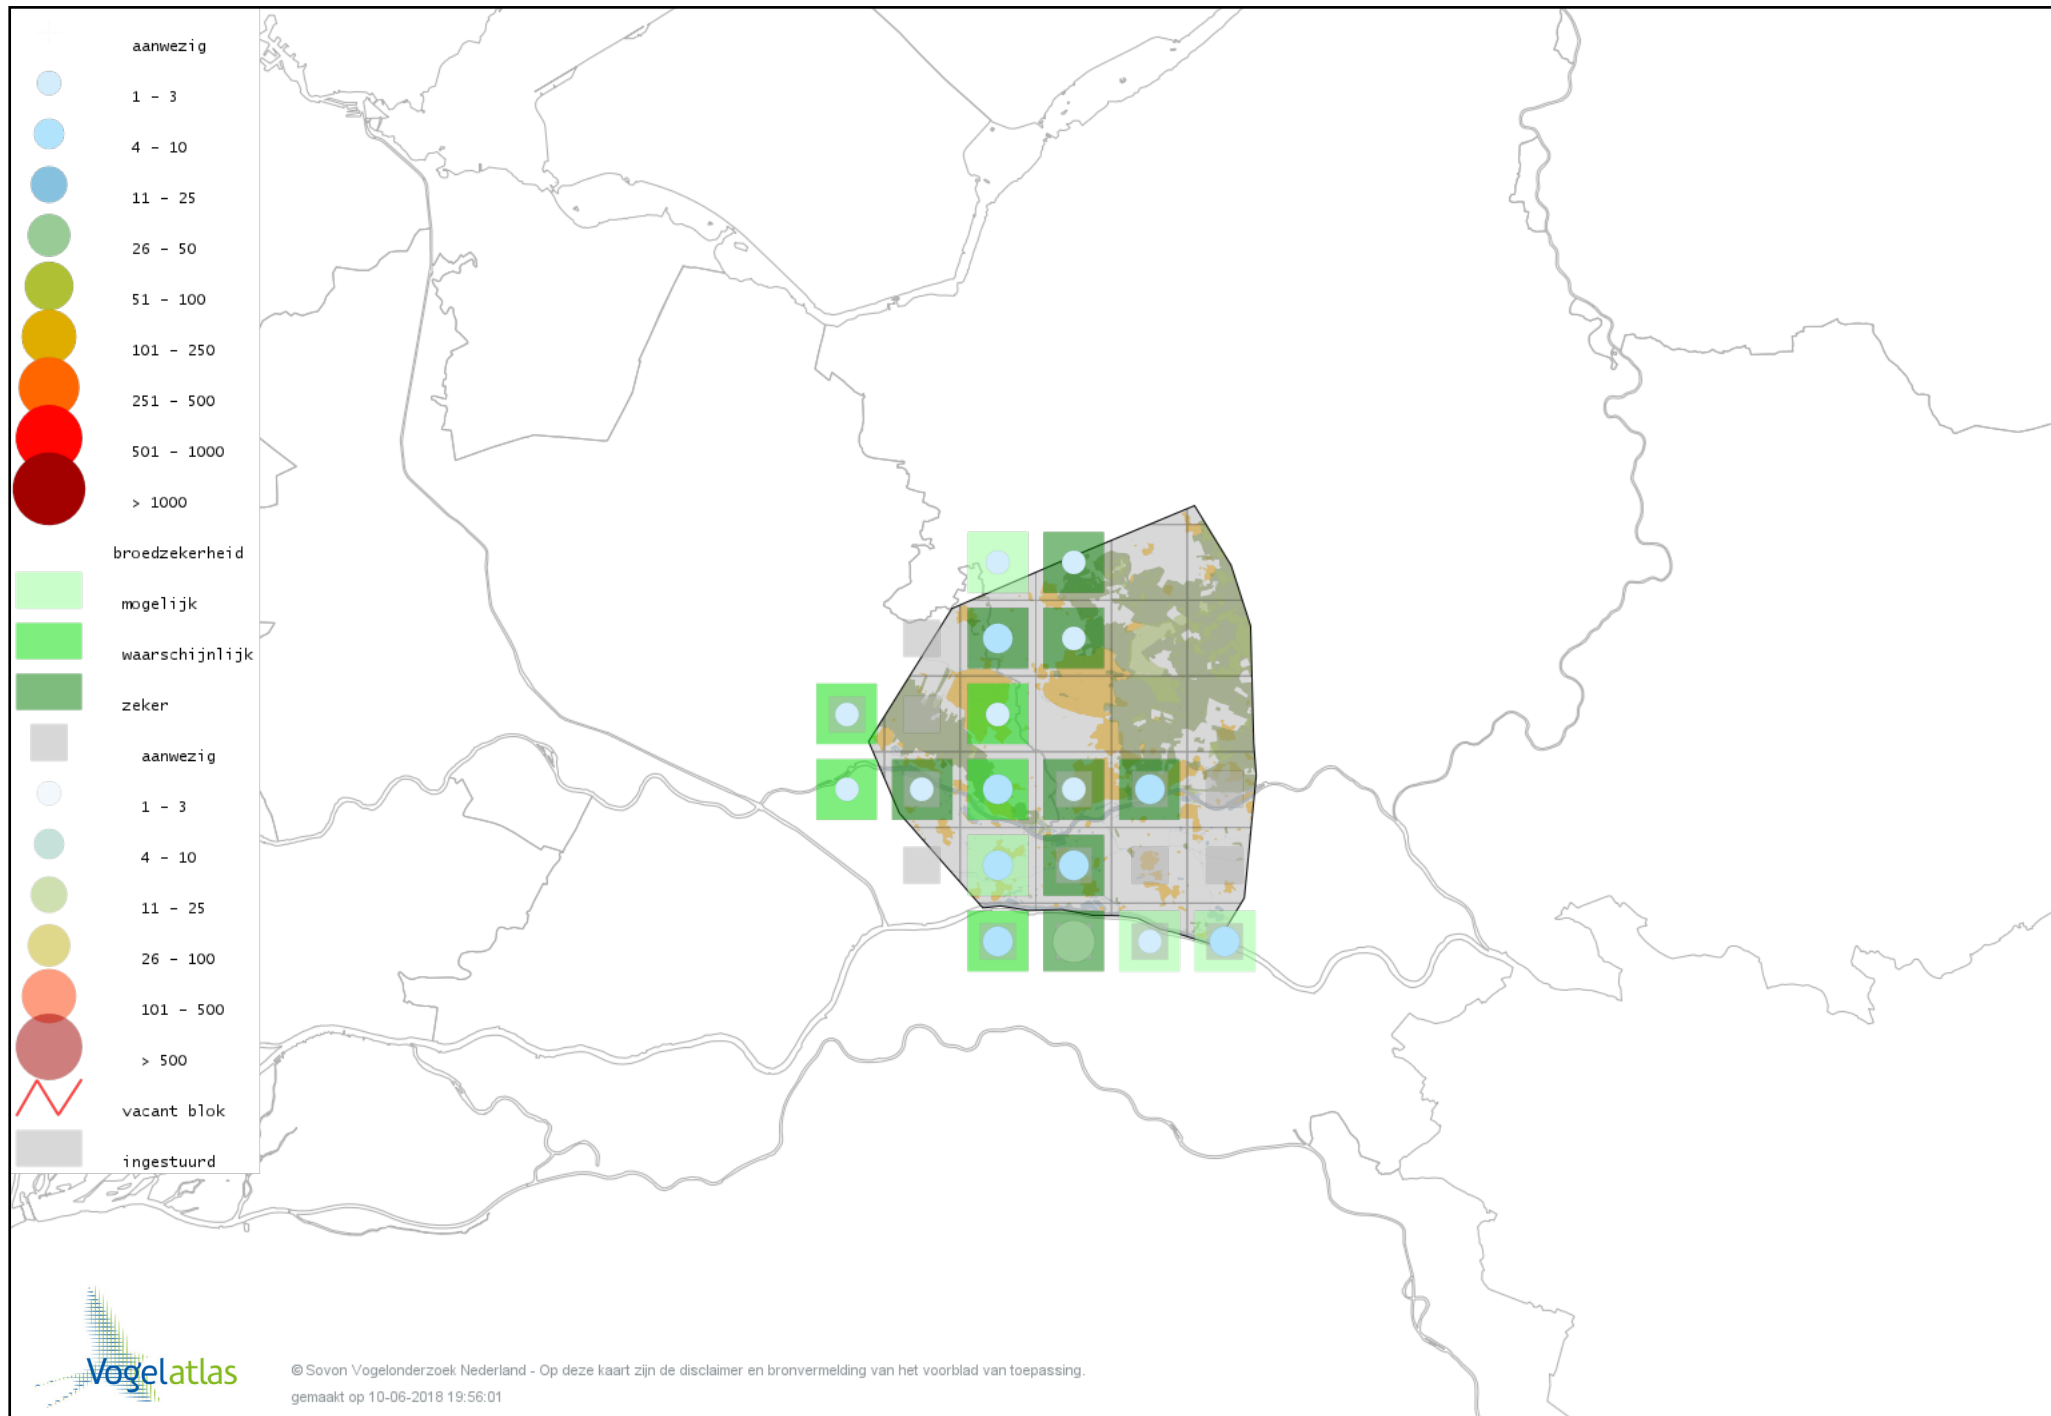

Voorlopige verspreidingskaart Soepgans broedseizoen