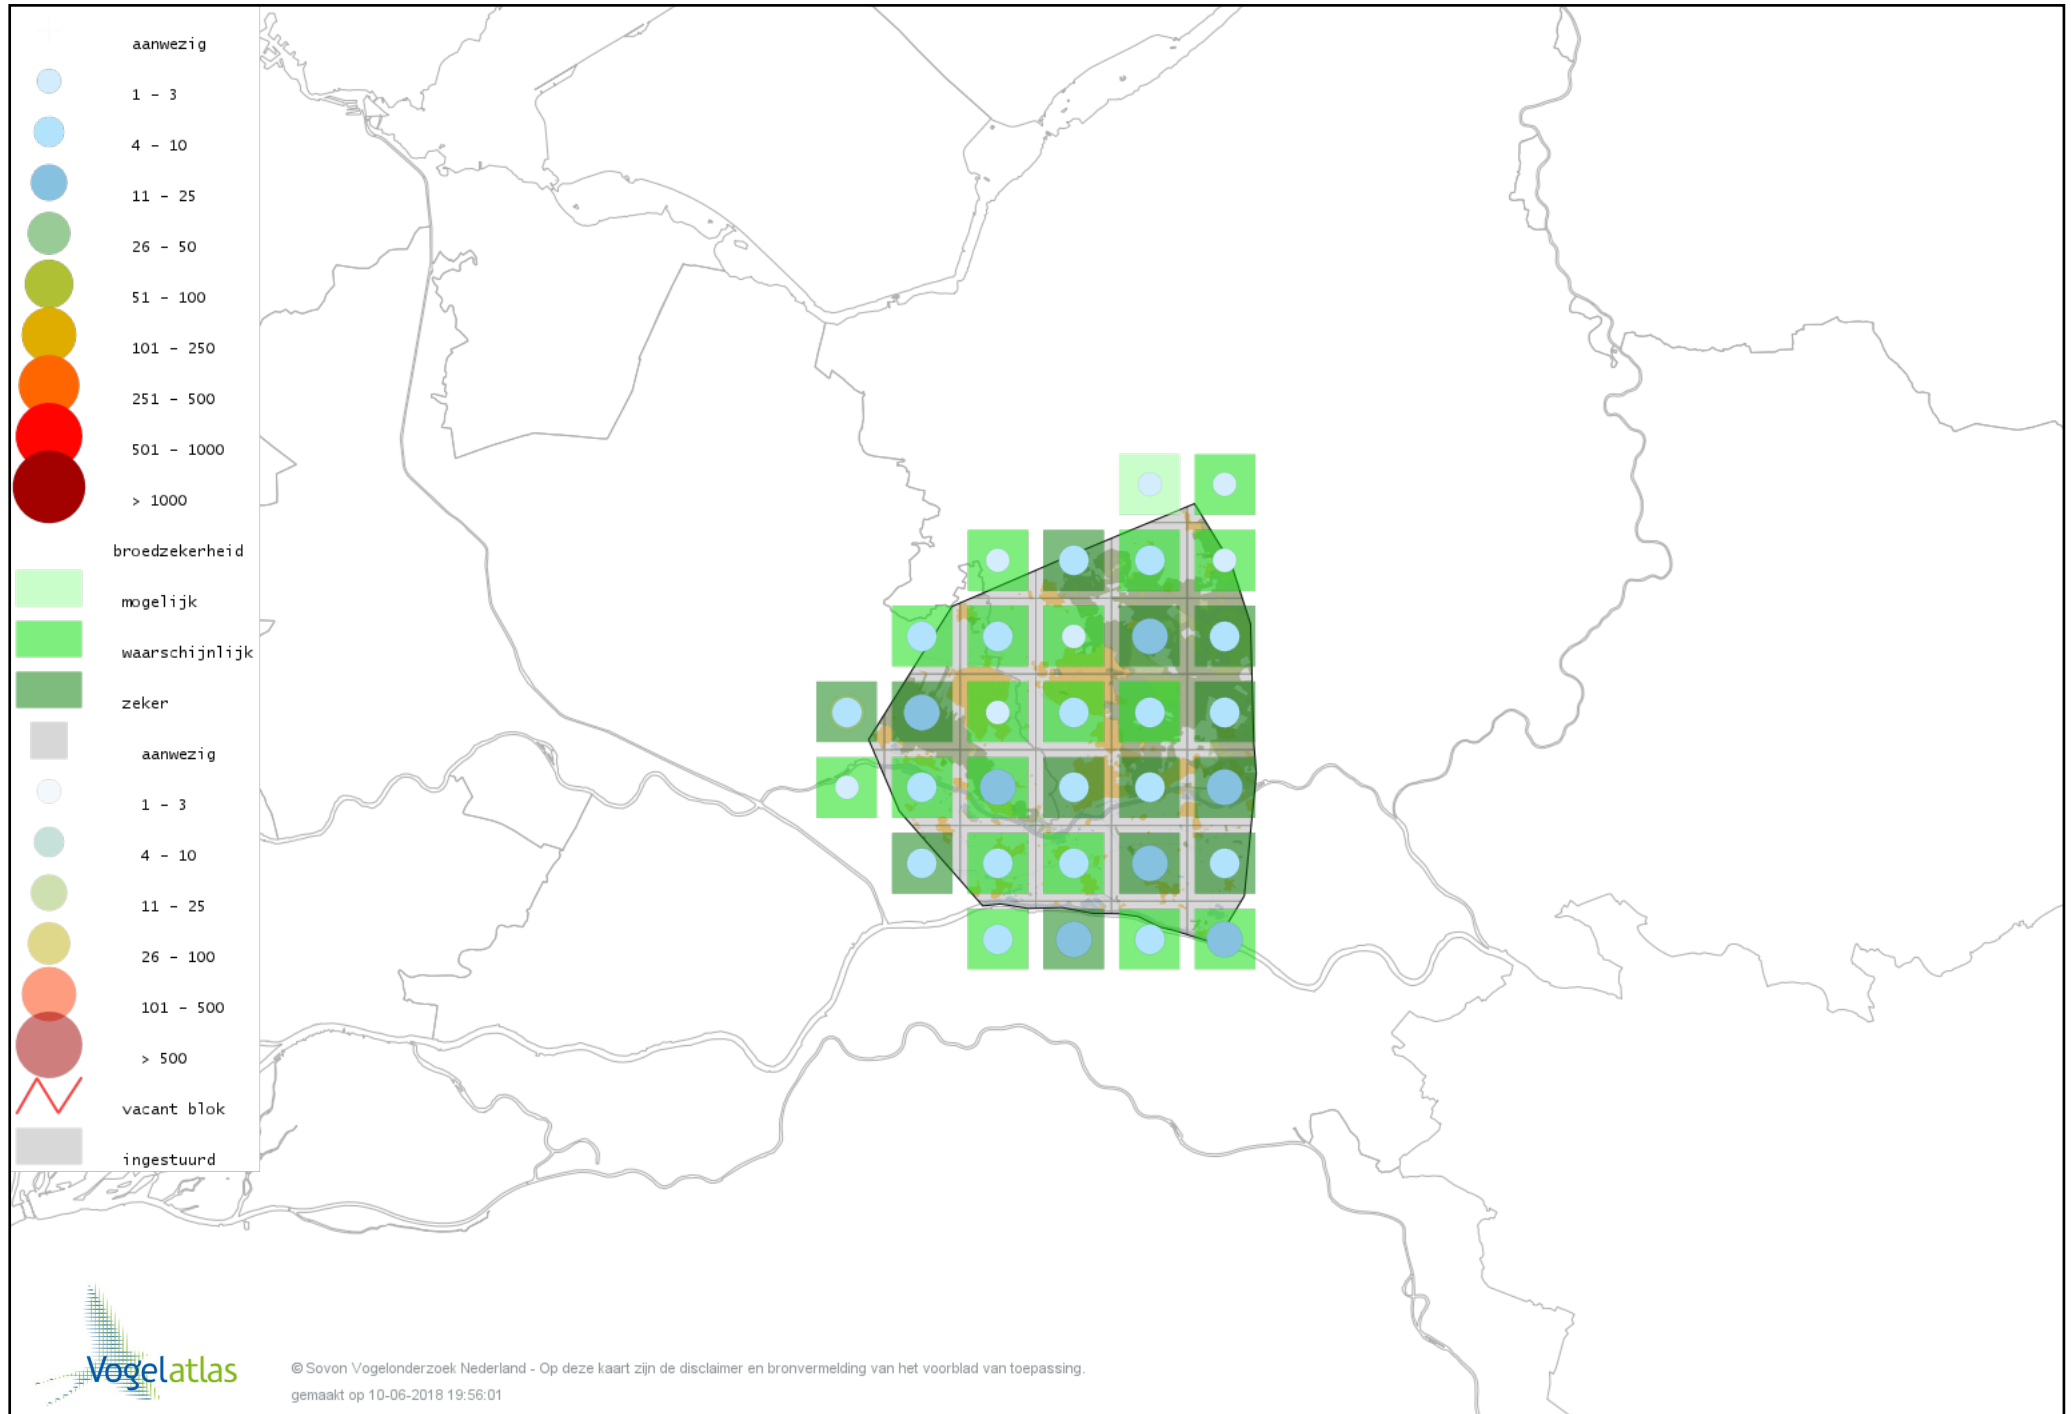

Voorlopige verspreidingskaart Groene Specht broedseizoen