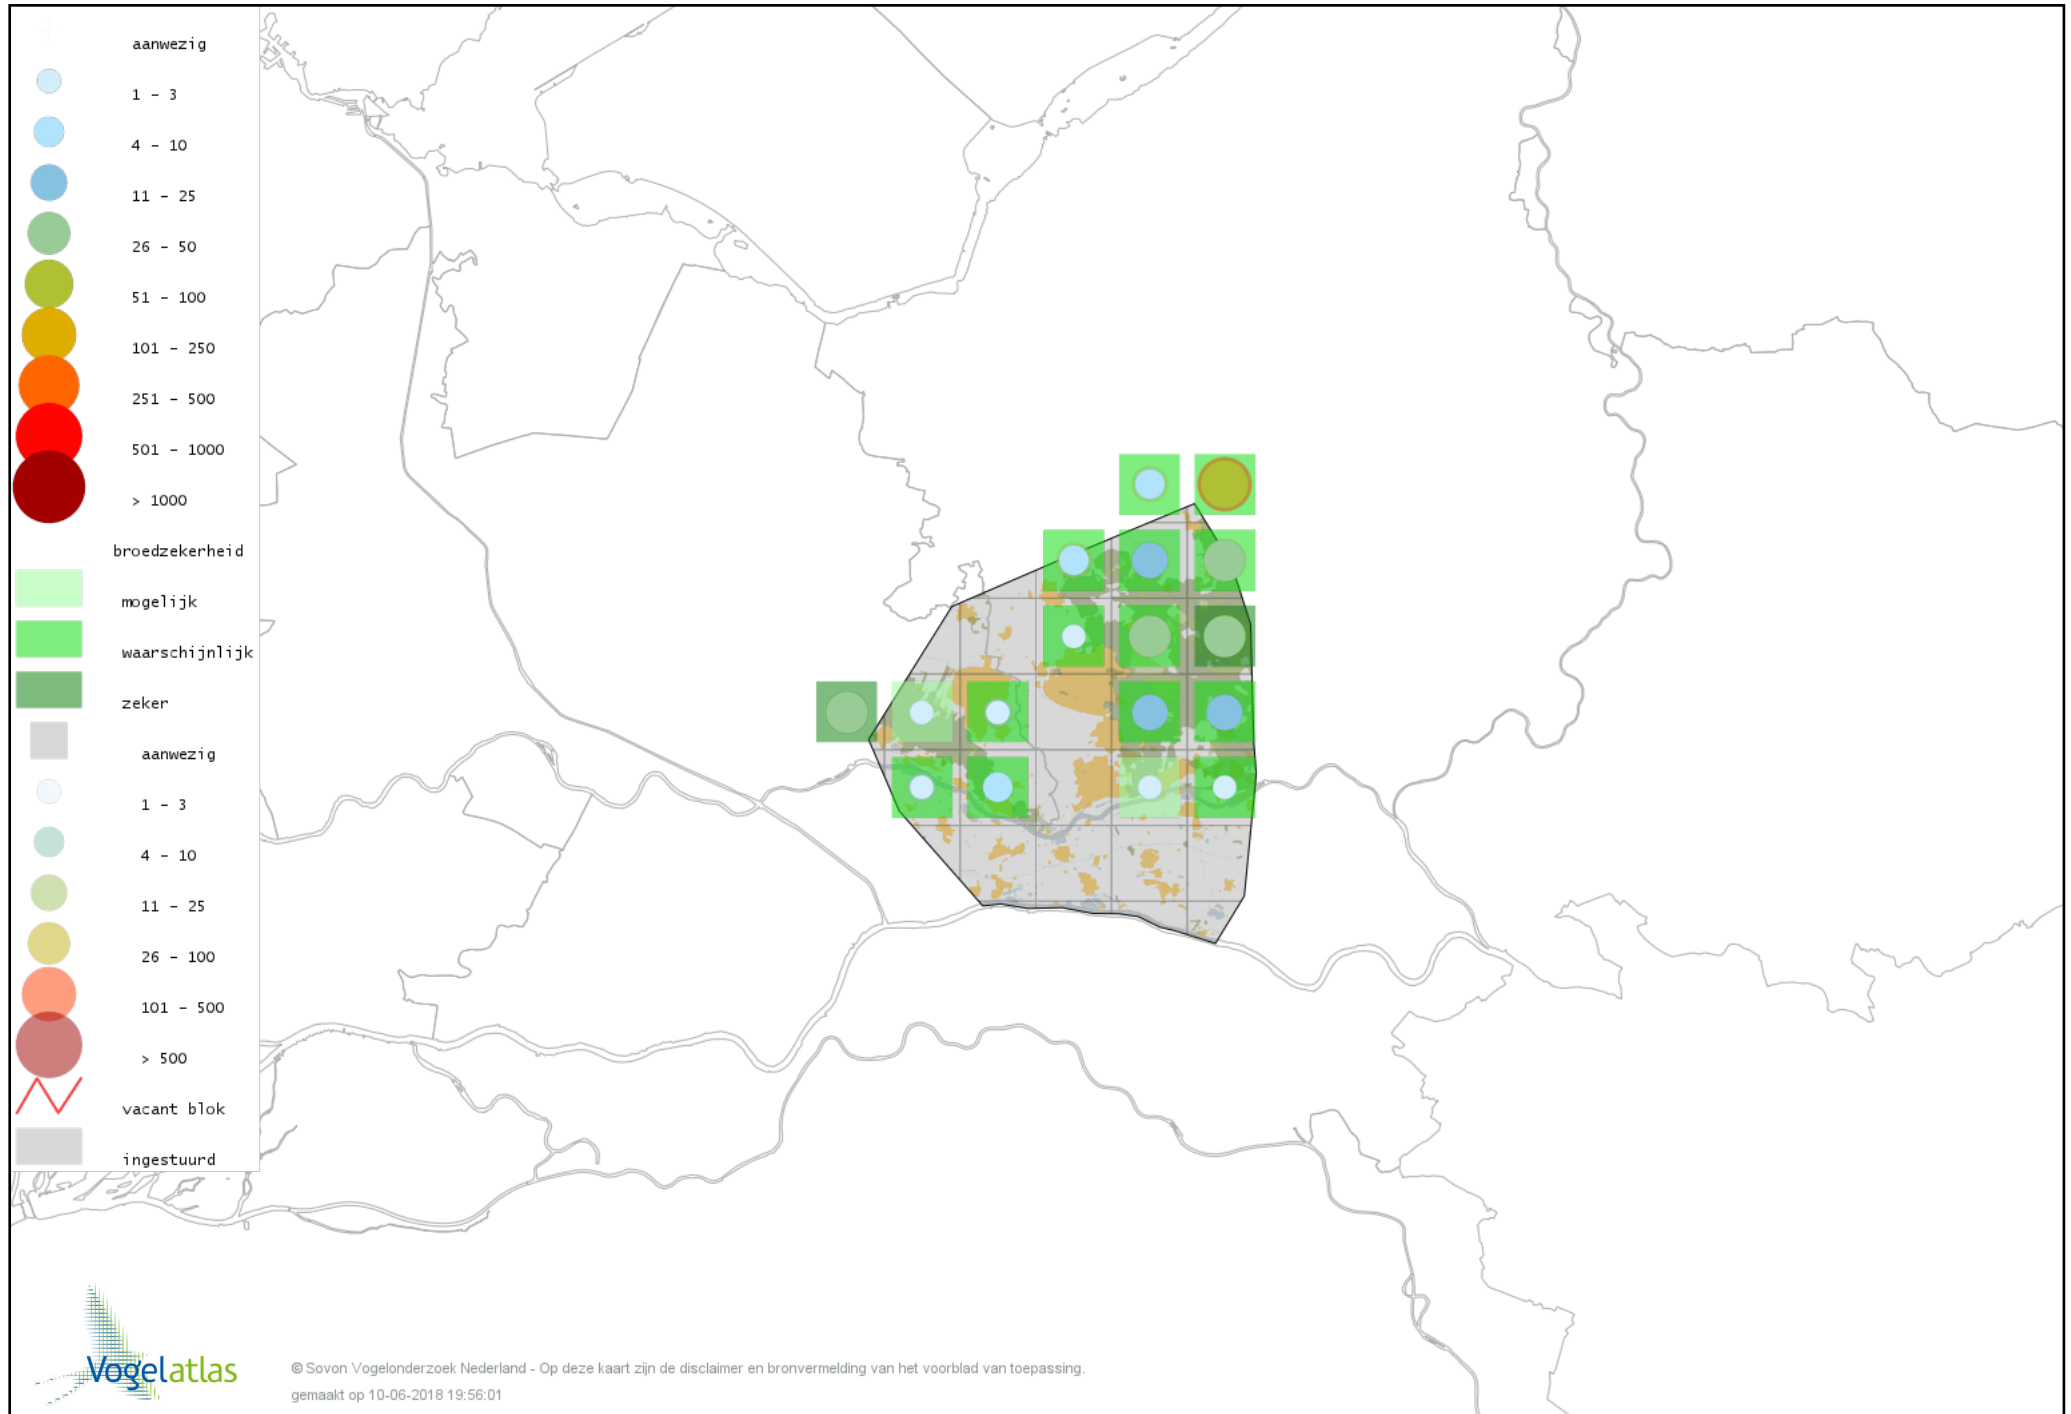

Voorlopige verspreidingskaart Geelgors broedseizoen