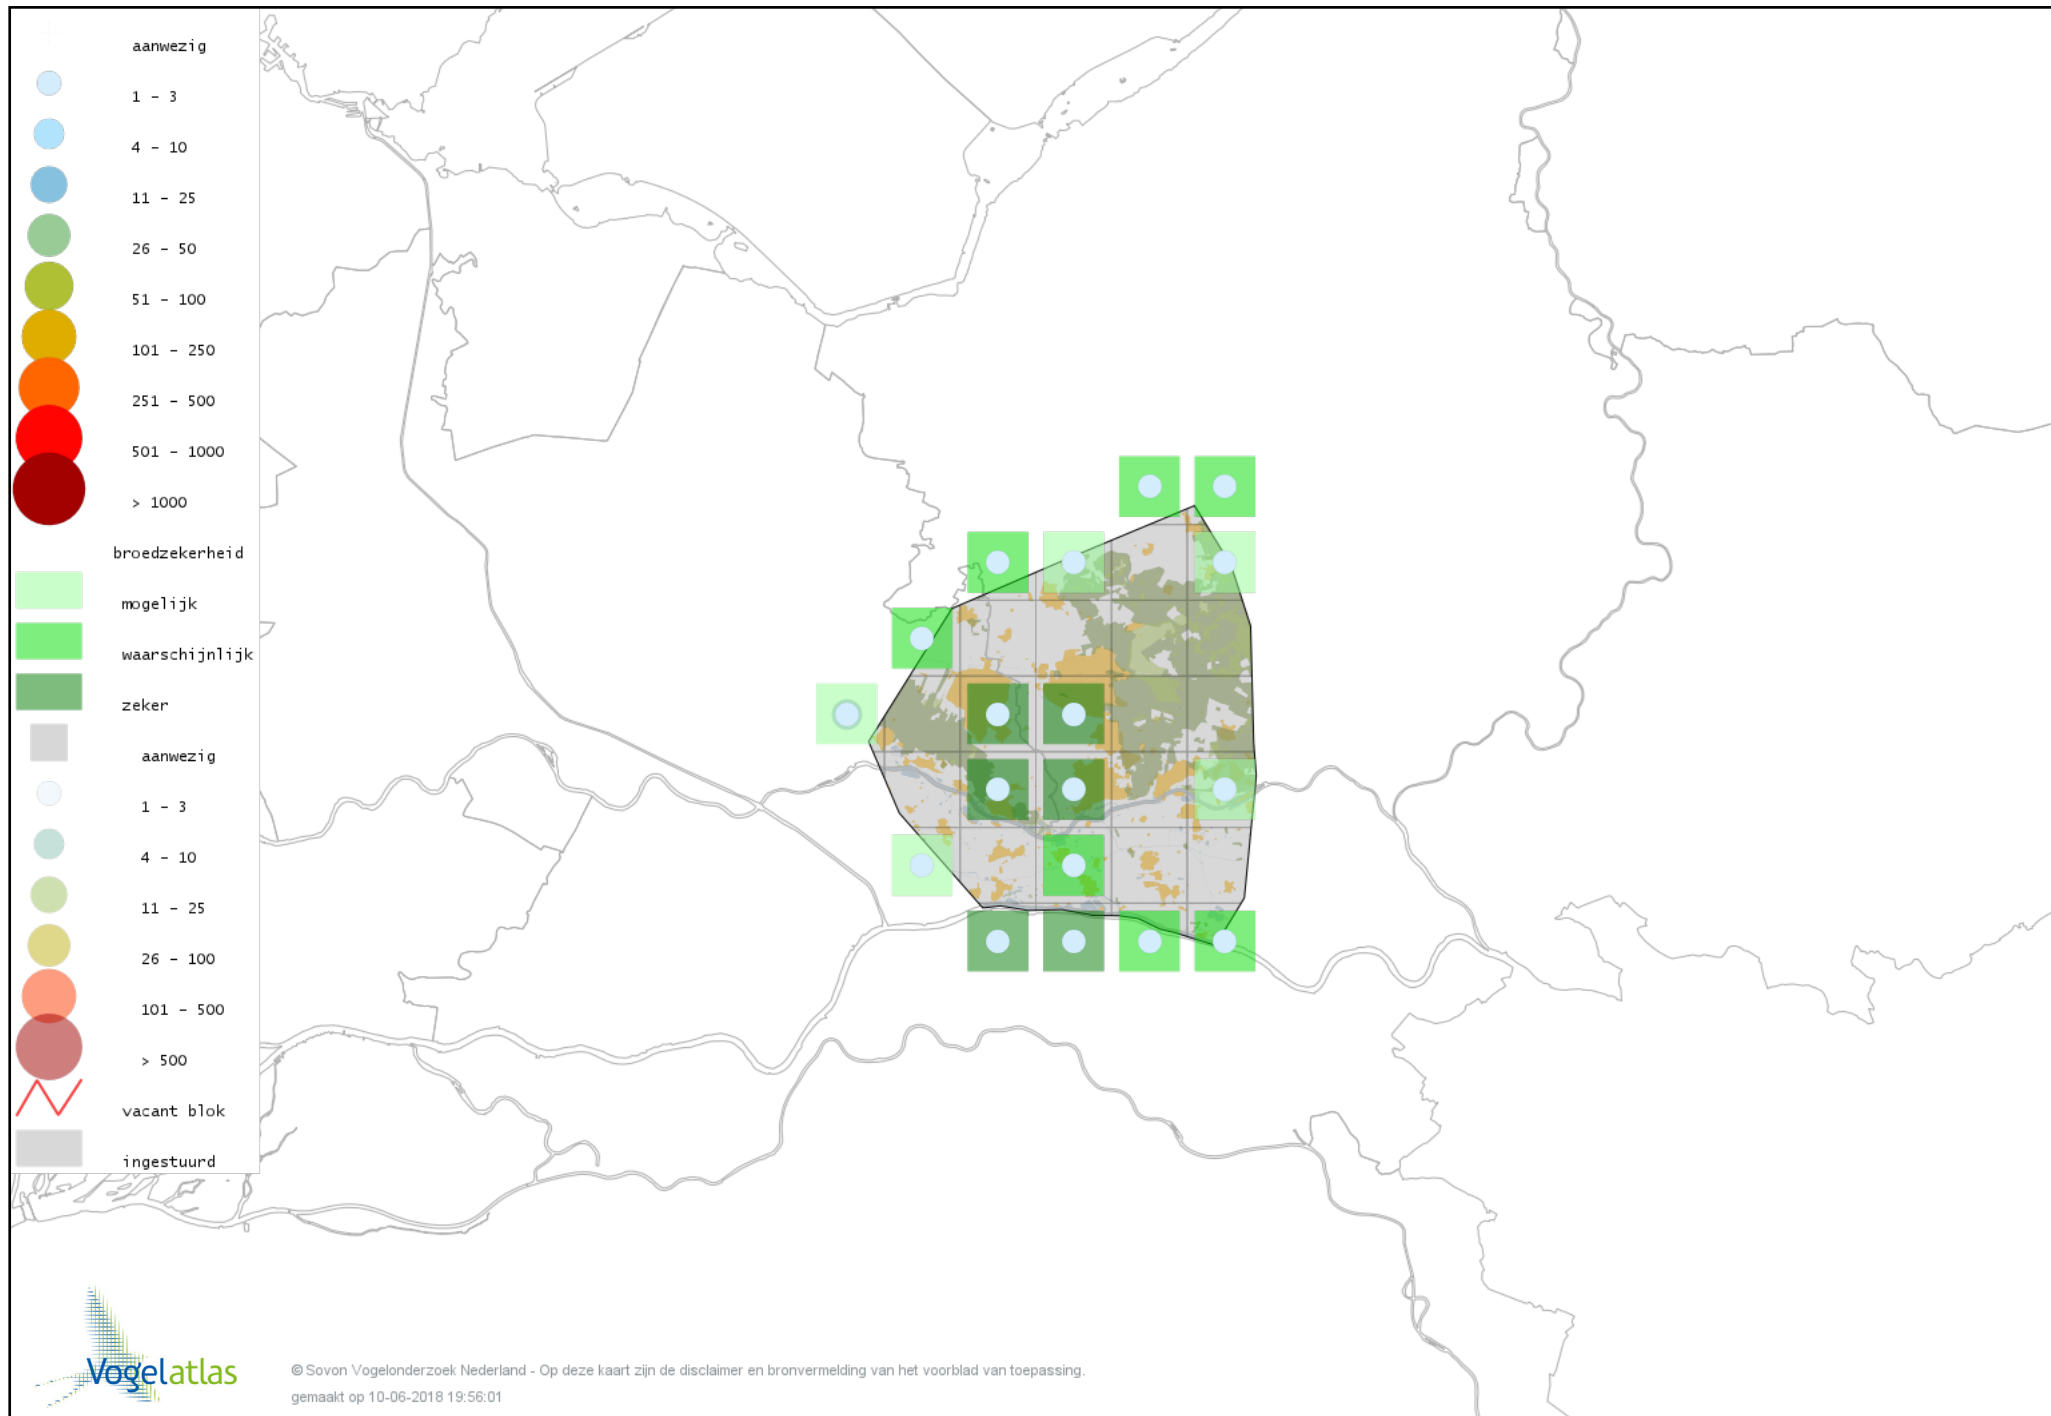

Voorlopige verspreidingskaart Boomvalk broedseizoen