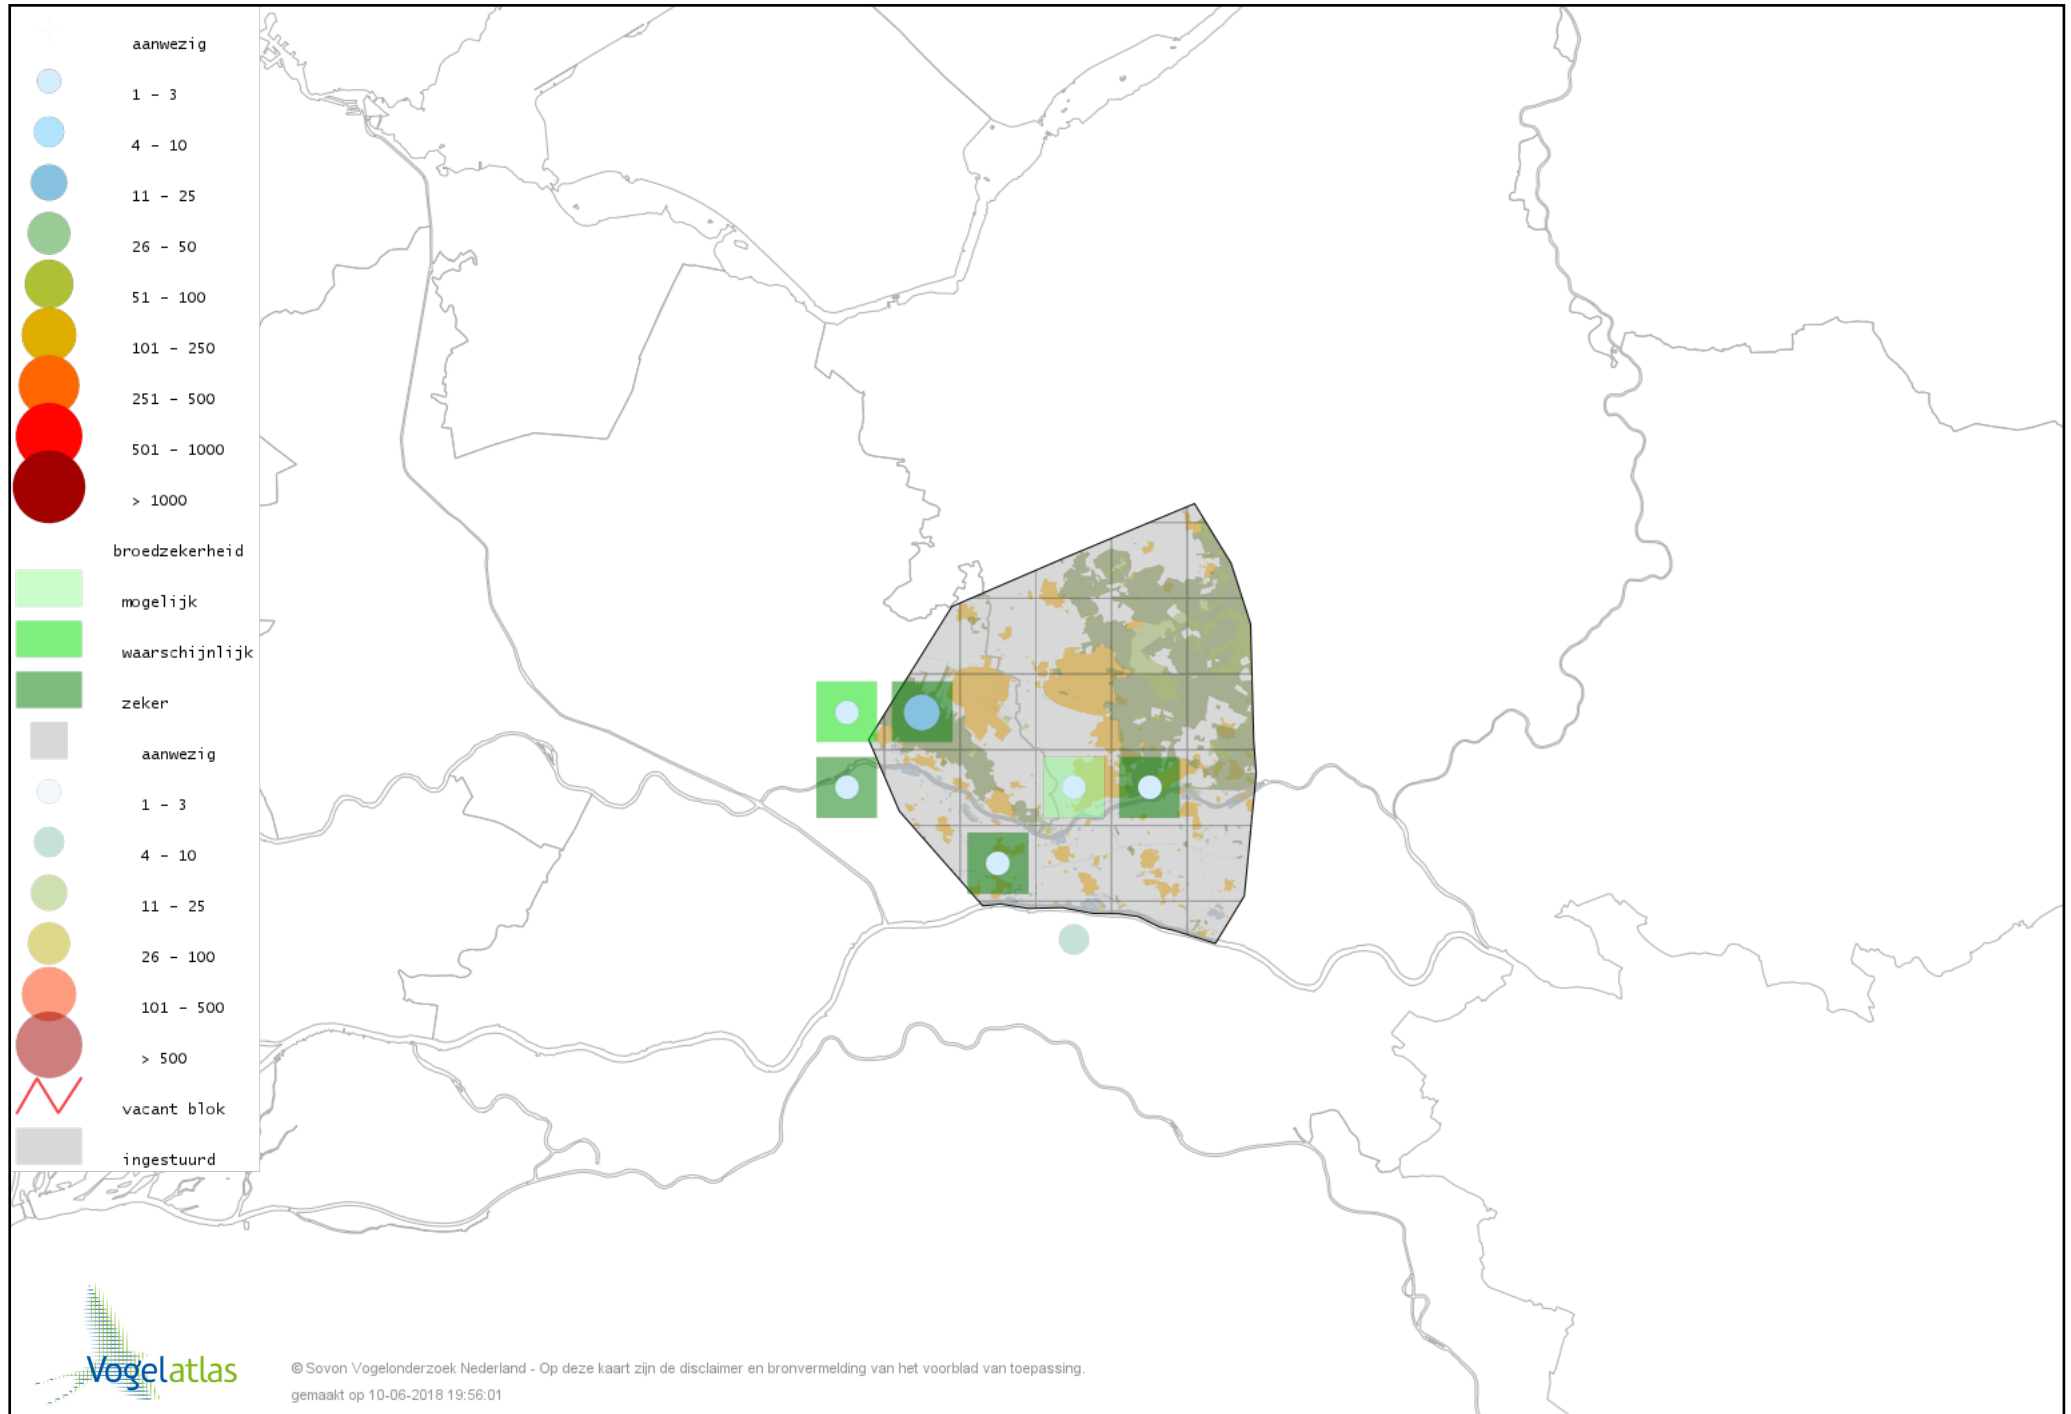

Voorlopige verspreidingskaart Kluut broedseizoen