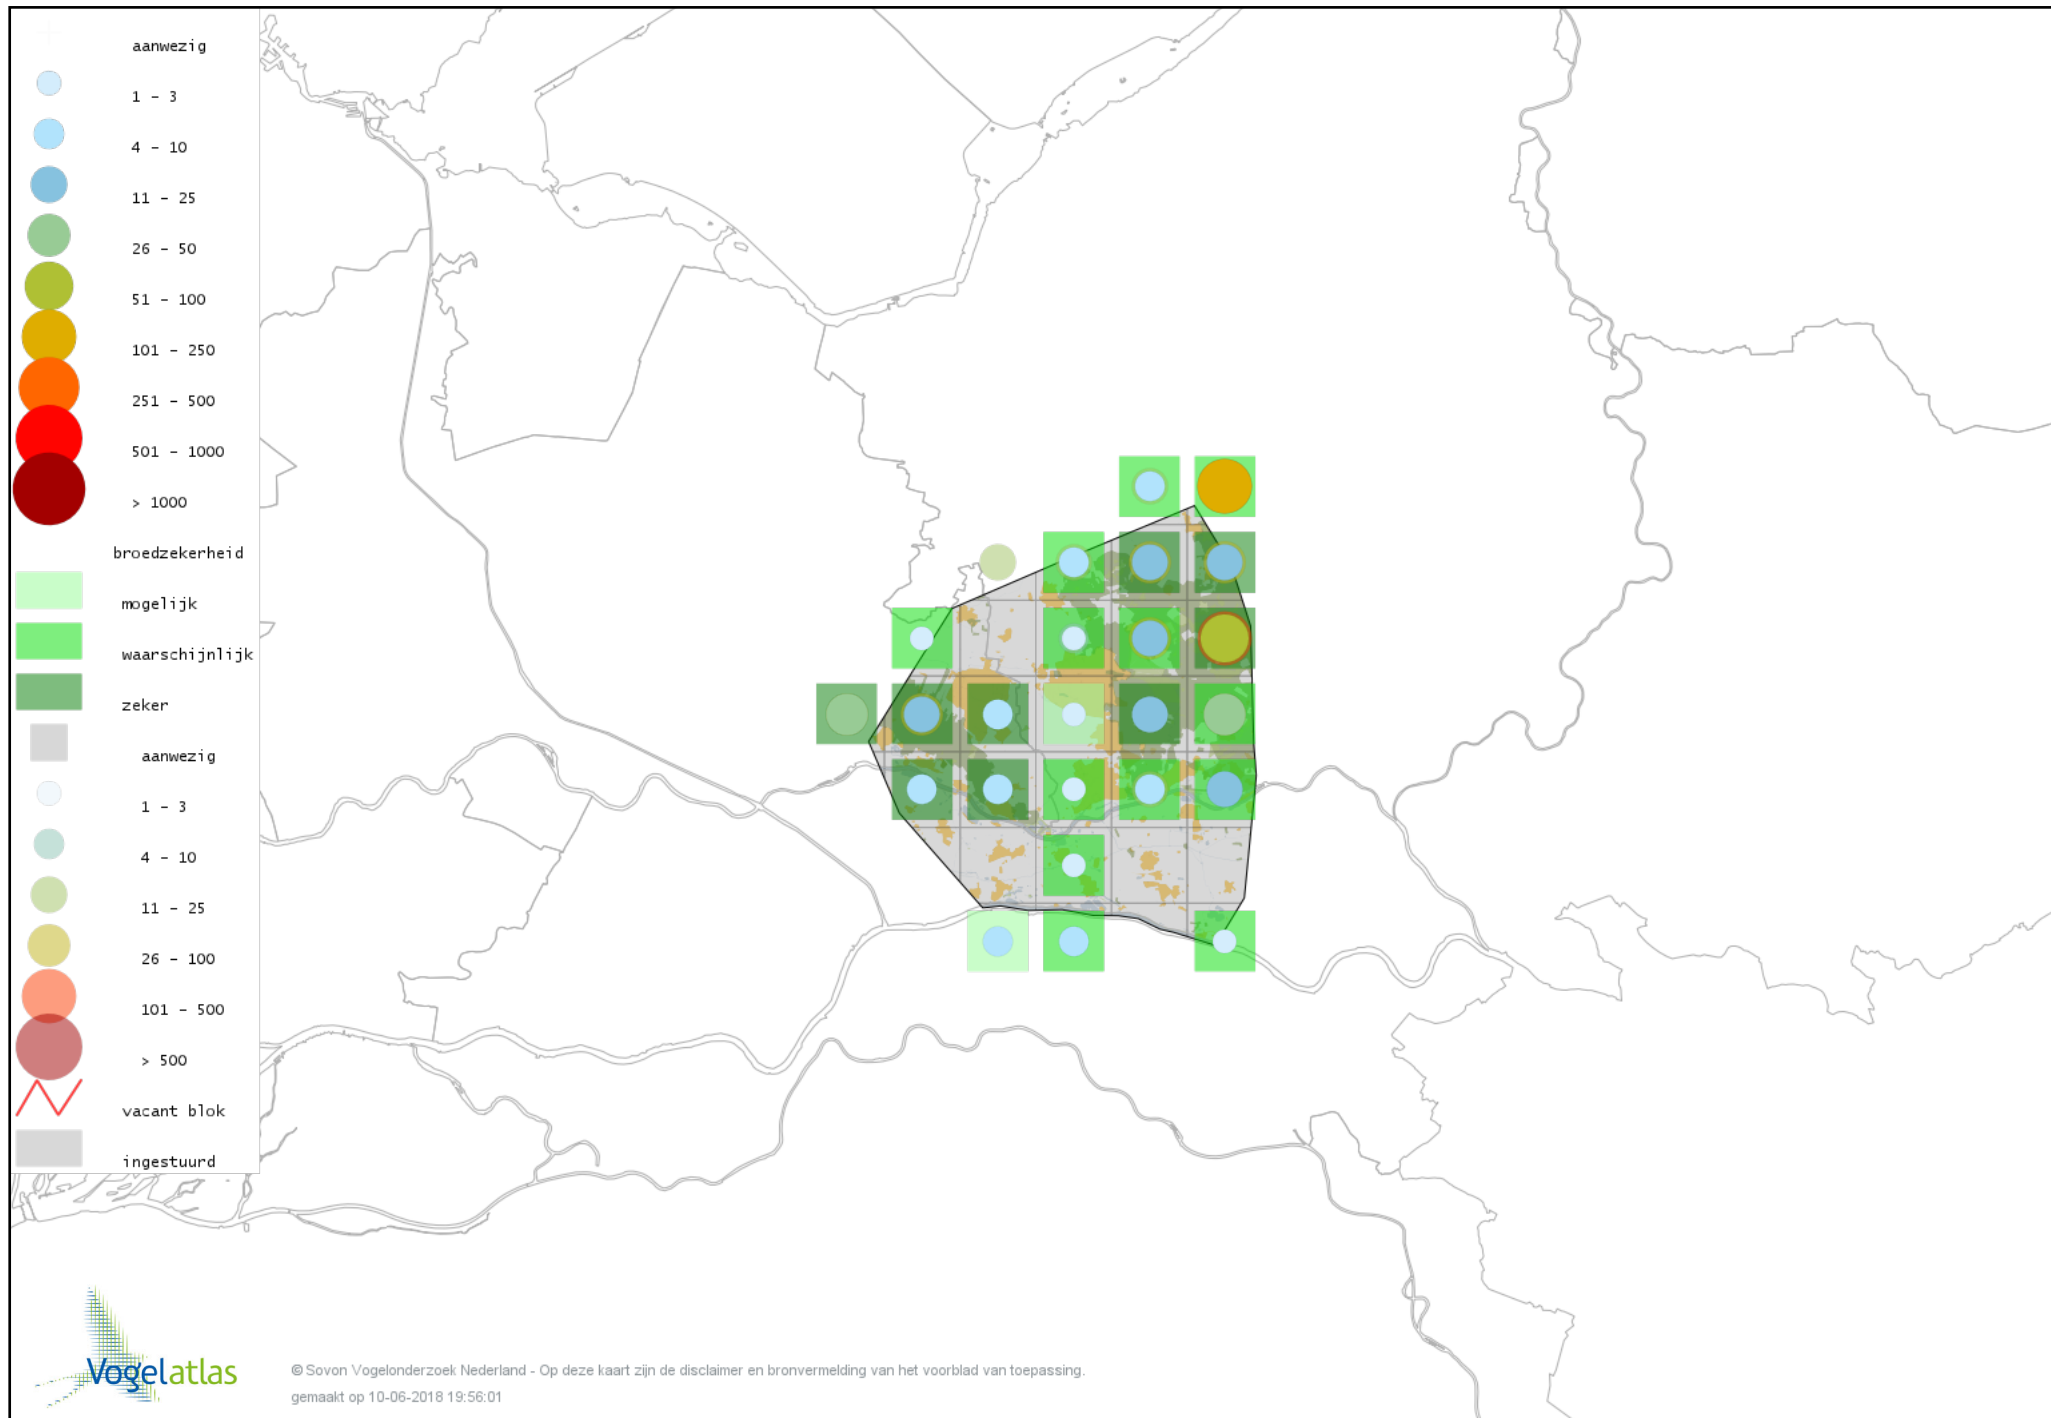

Voorlopige verspreidingskaart Gekraagde Roodstaart broedseizoen