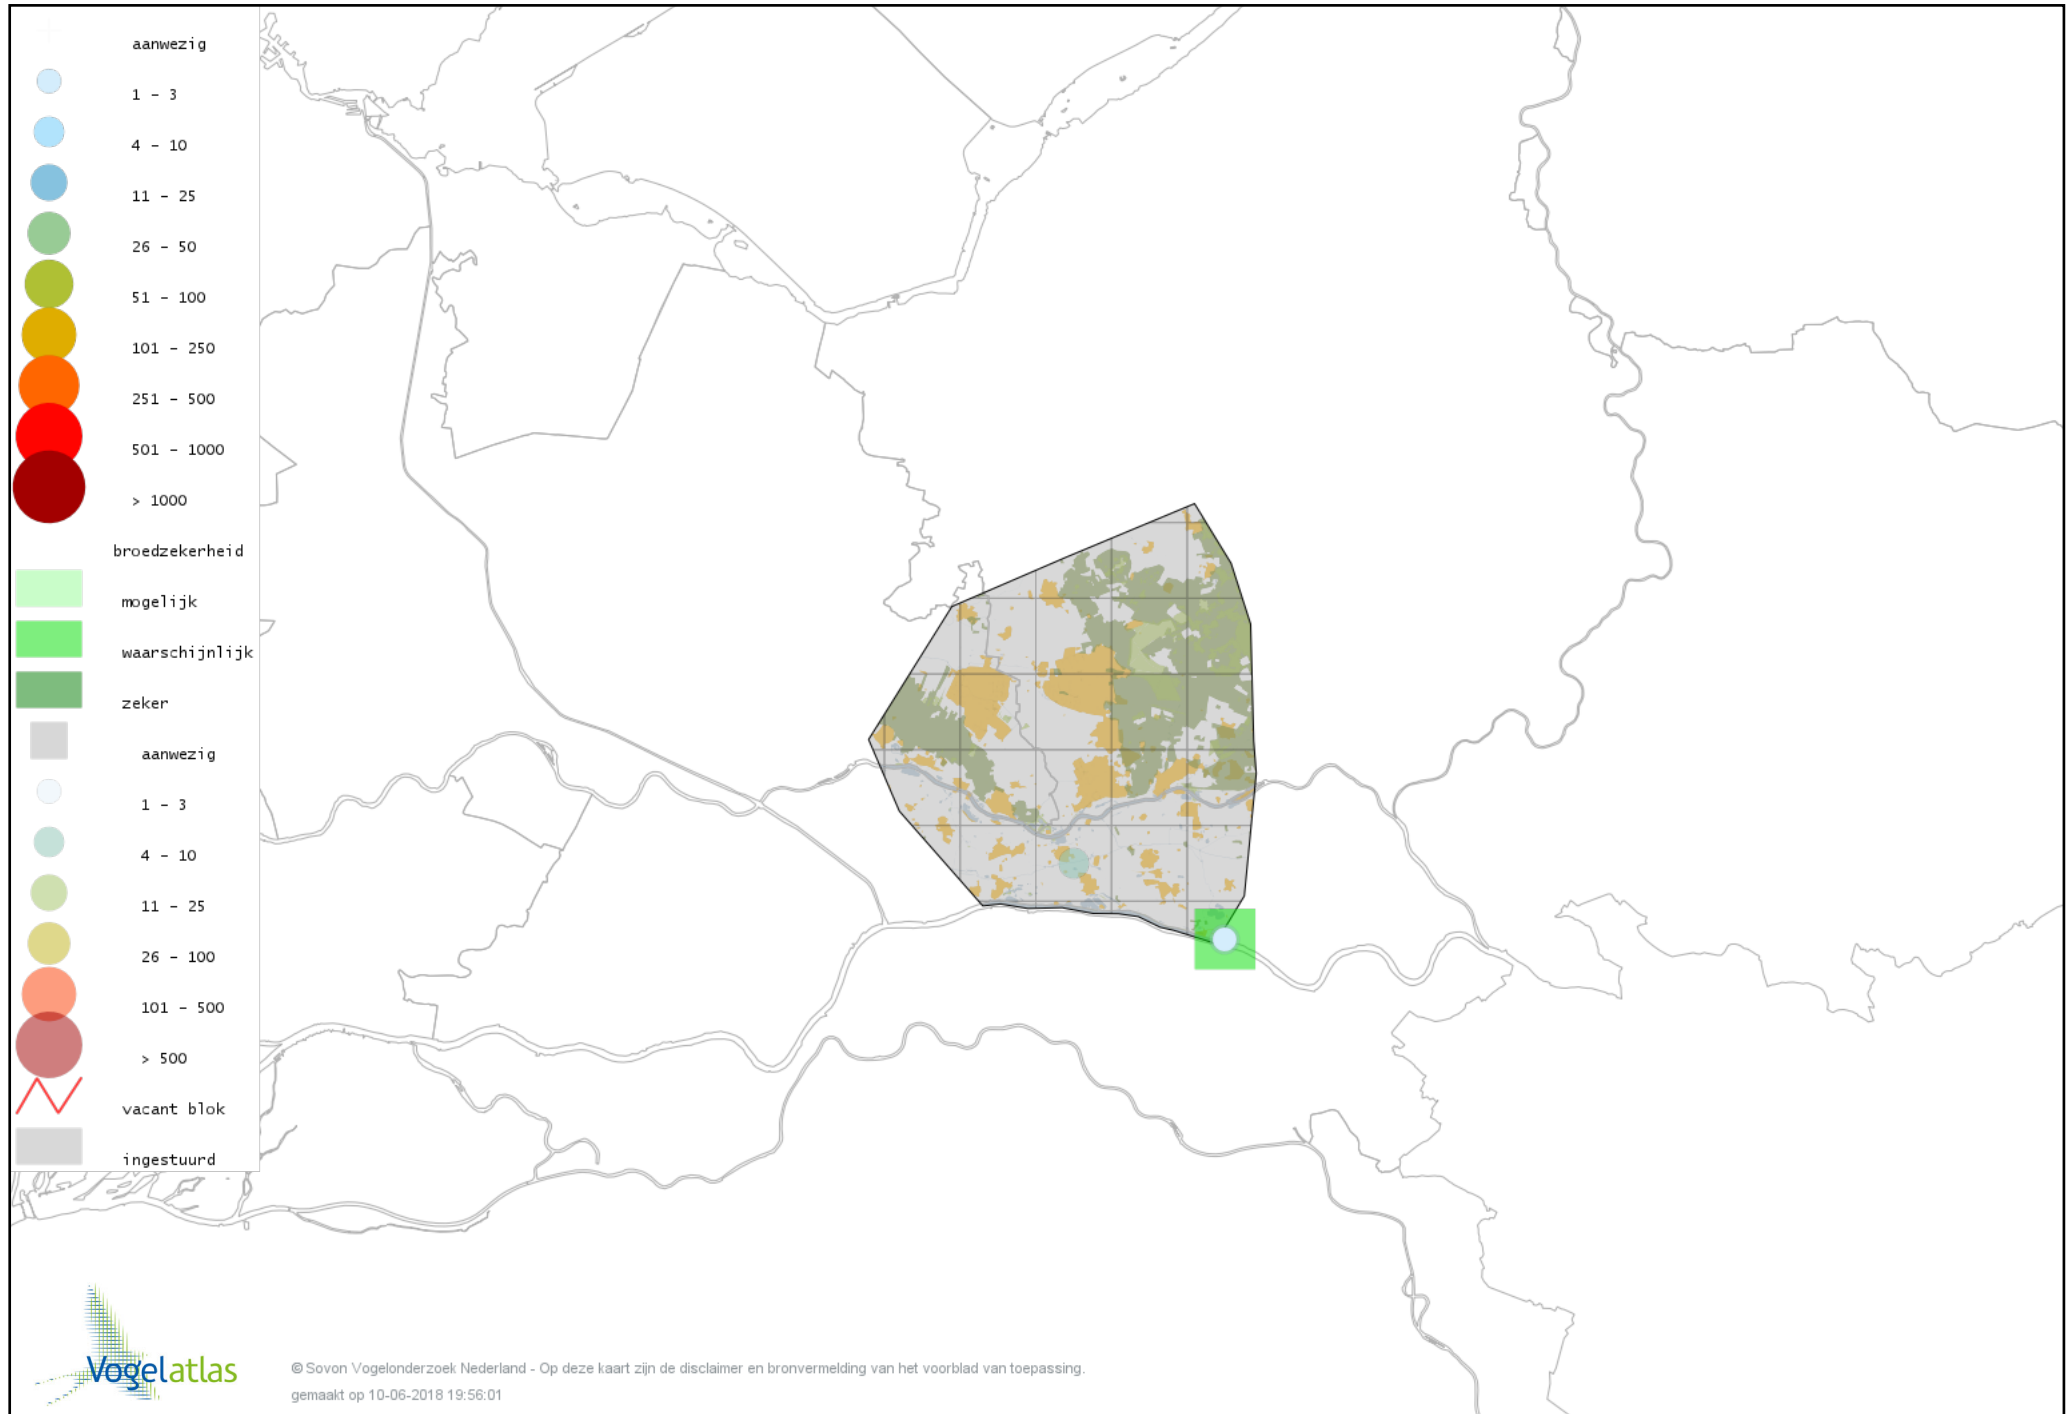

Voorlopige verspreidingskaart Oeverloper broedseizoen