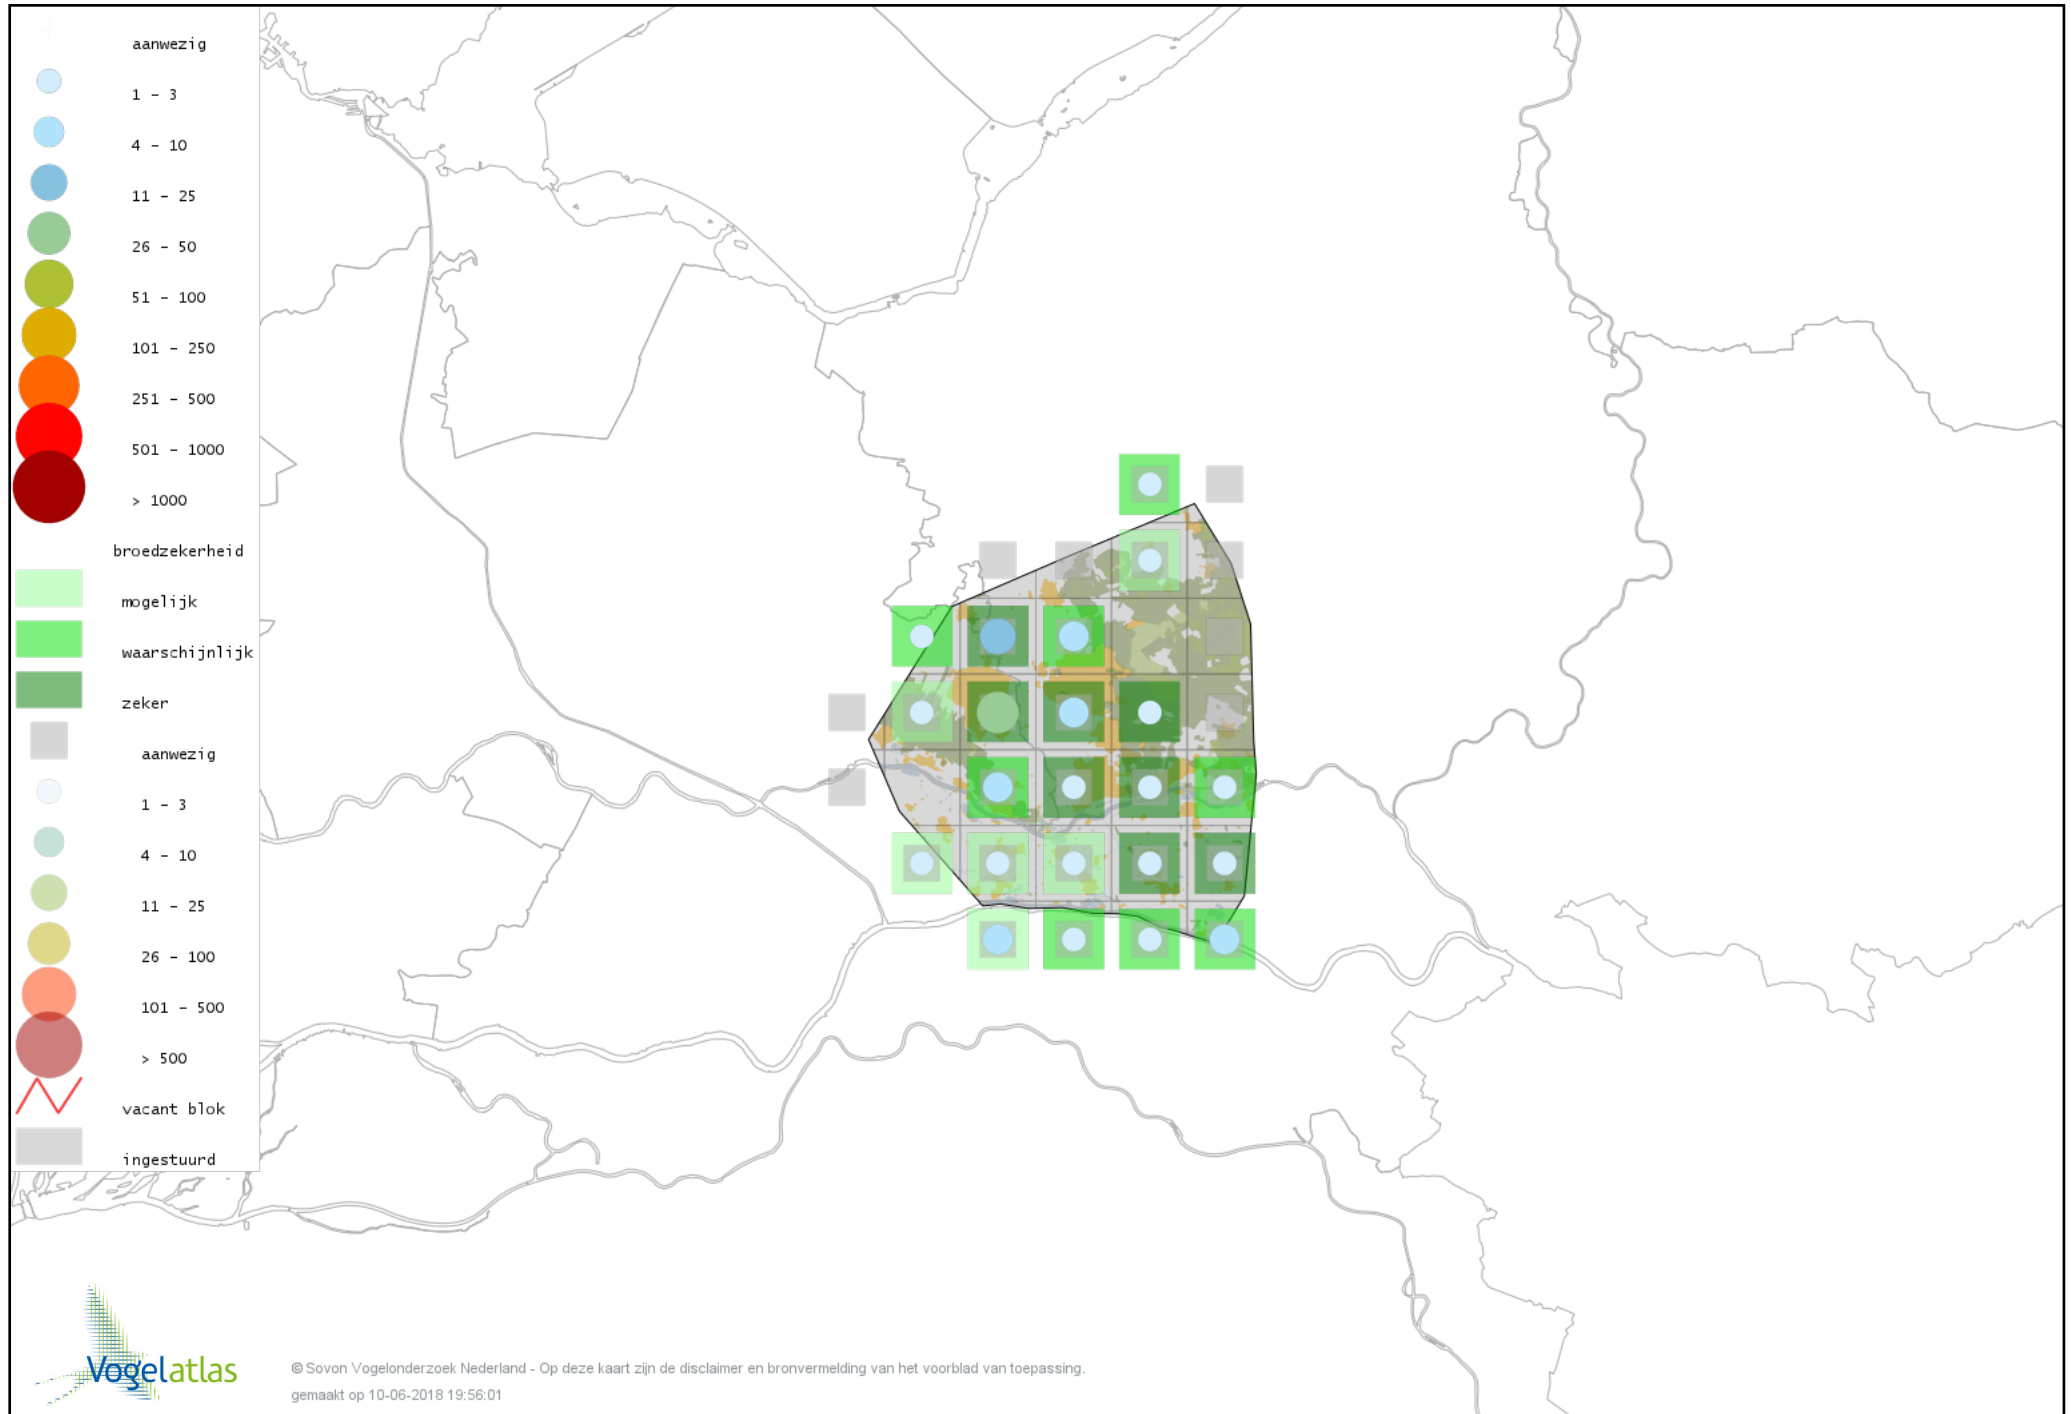

Voorlopige verspreidingskaart Zwarte Roodstaart broedseizoen