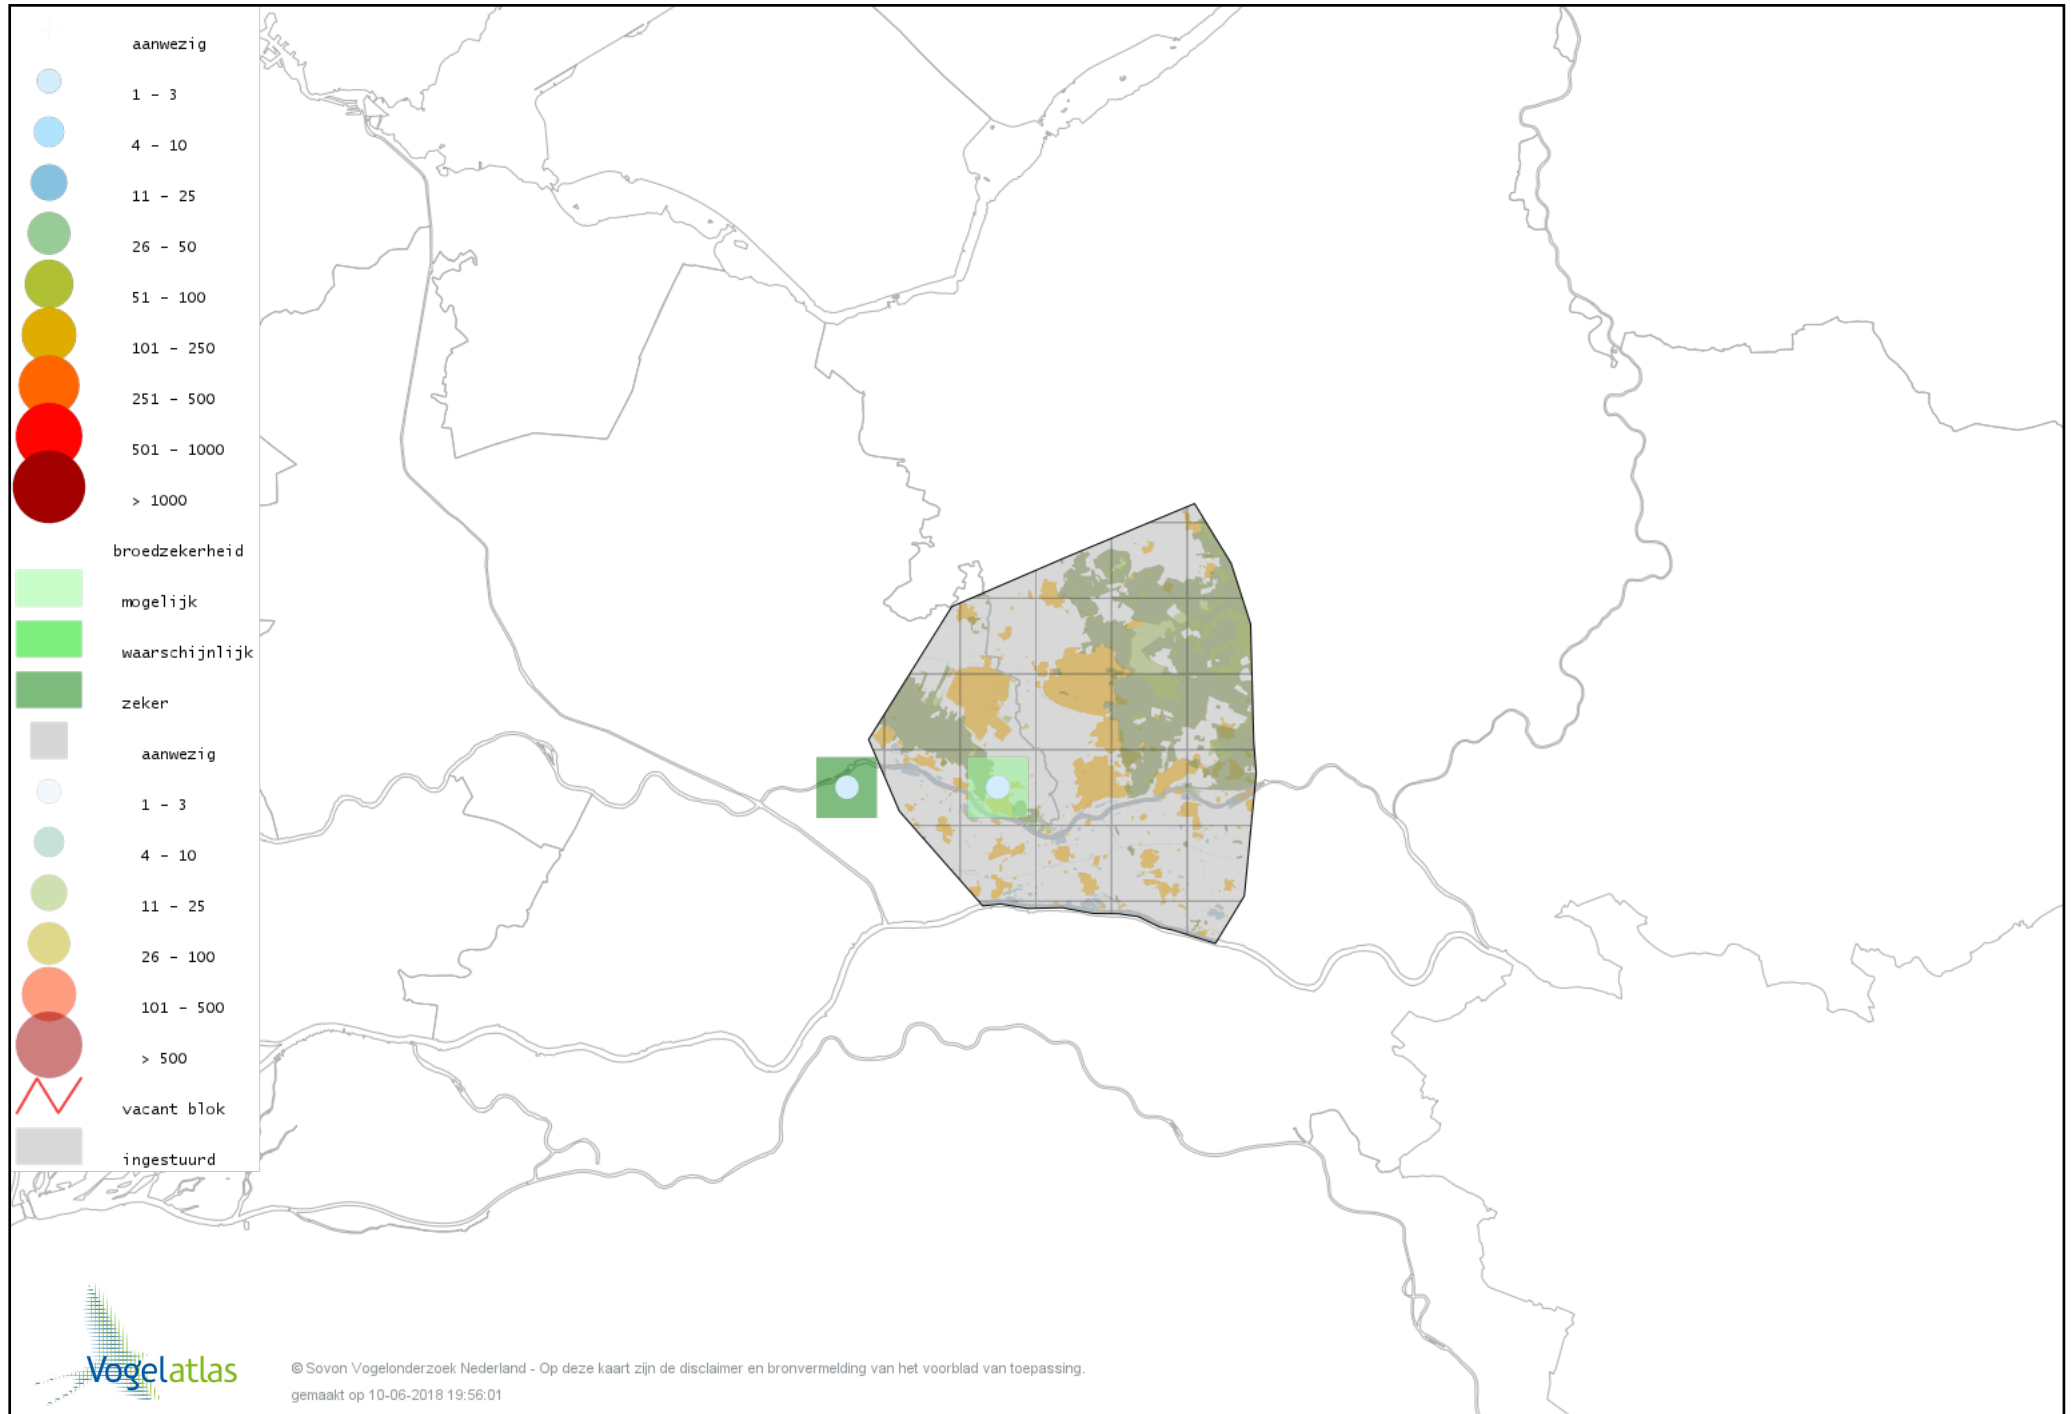

Voorlopige verspreidingskaart Kleine Canadese Gans (minima) broedseizoen