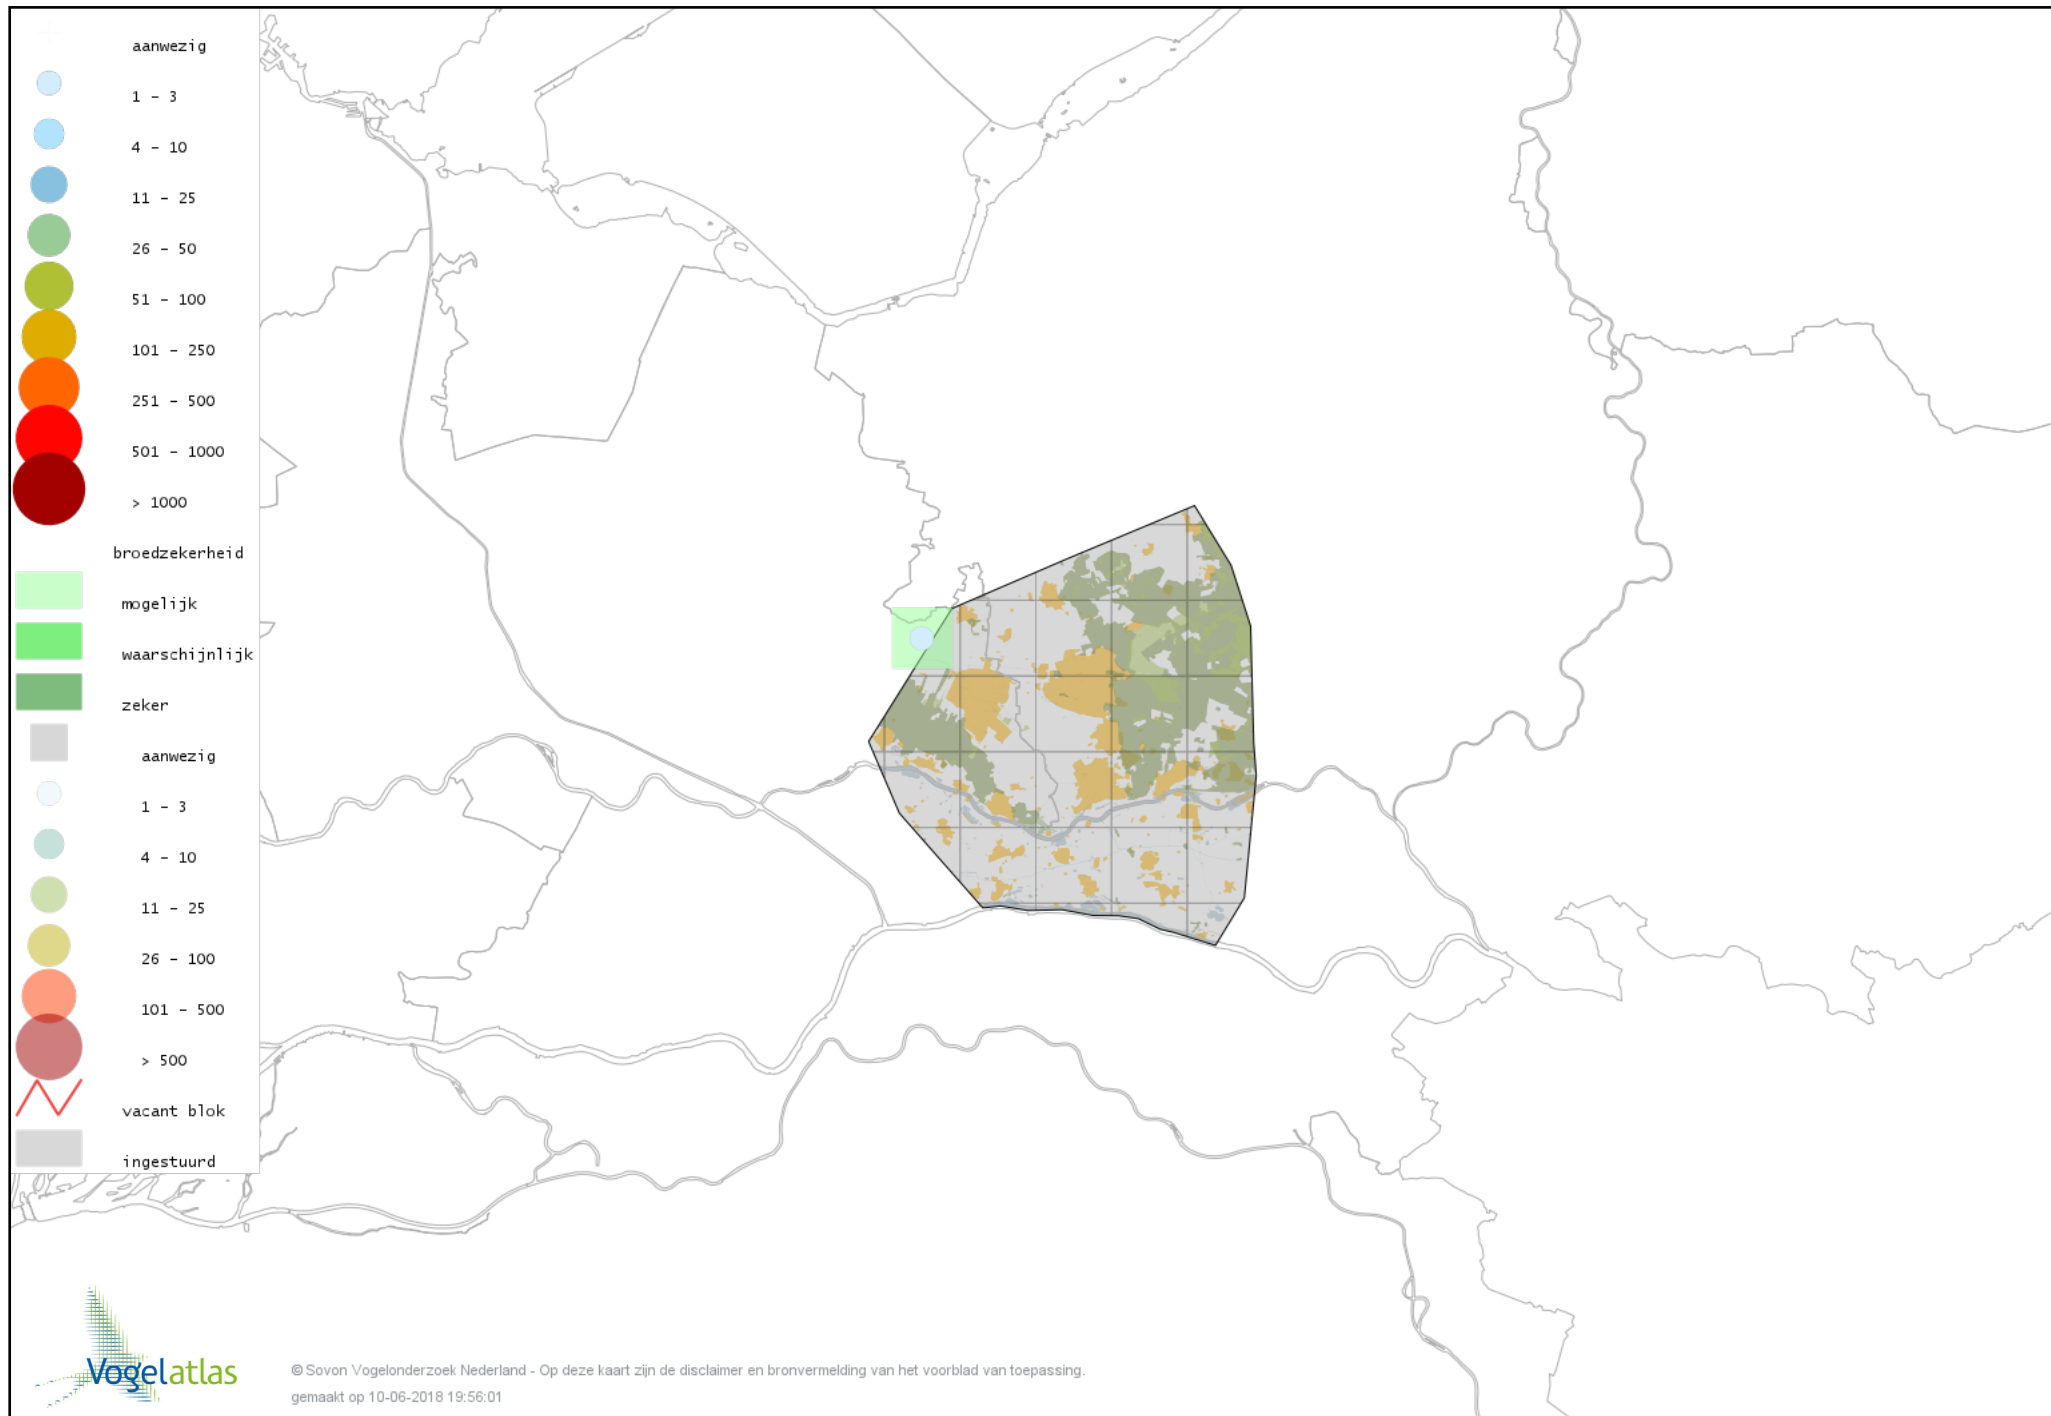

Voorlopige verspreidingskaart Rouwkwikstaart broedseizoen