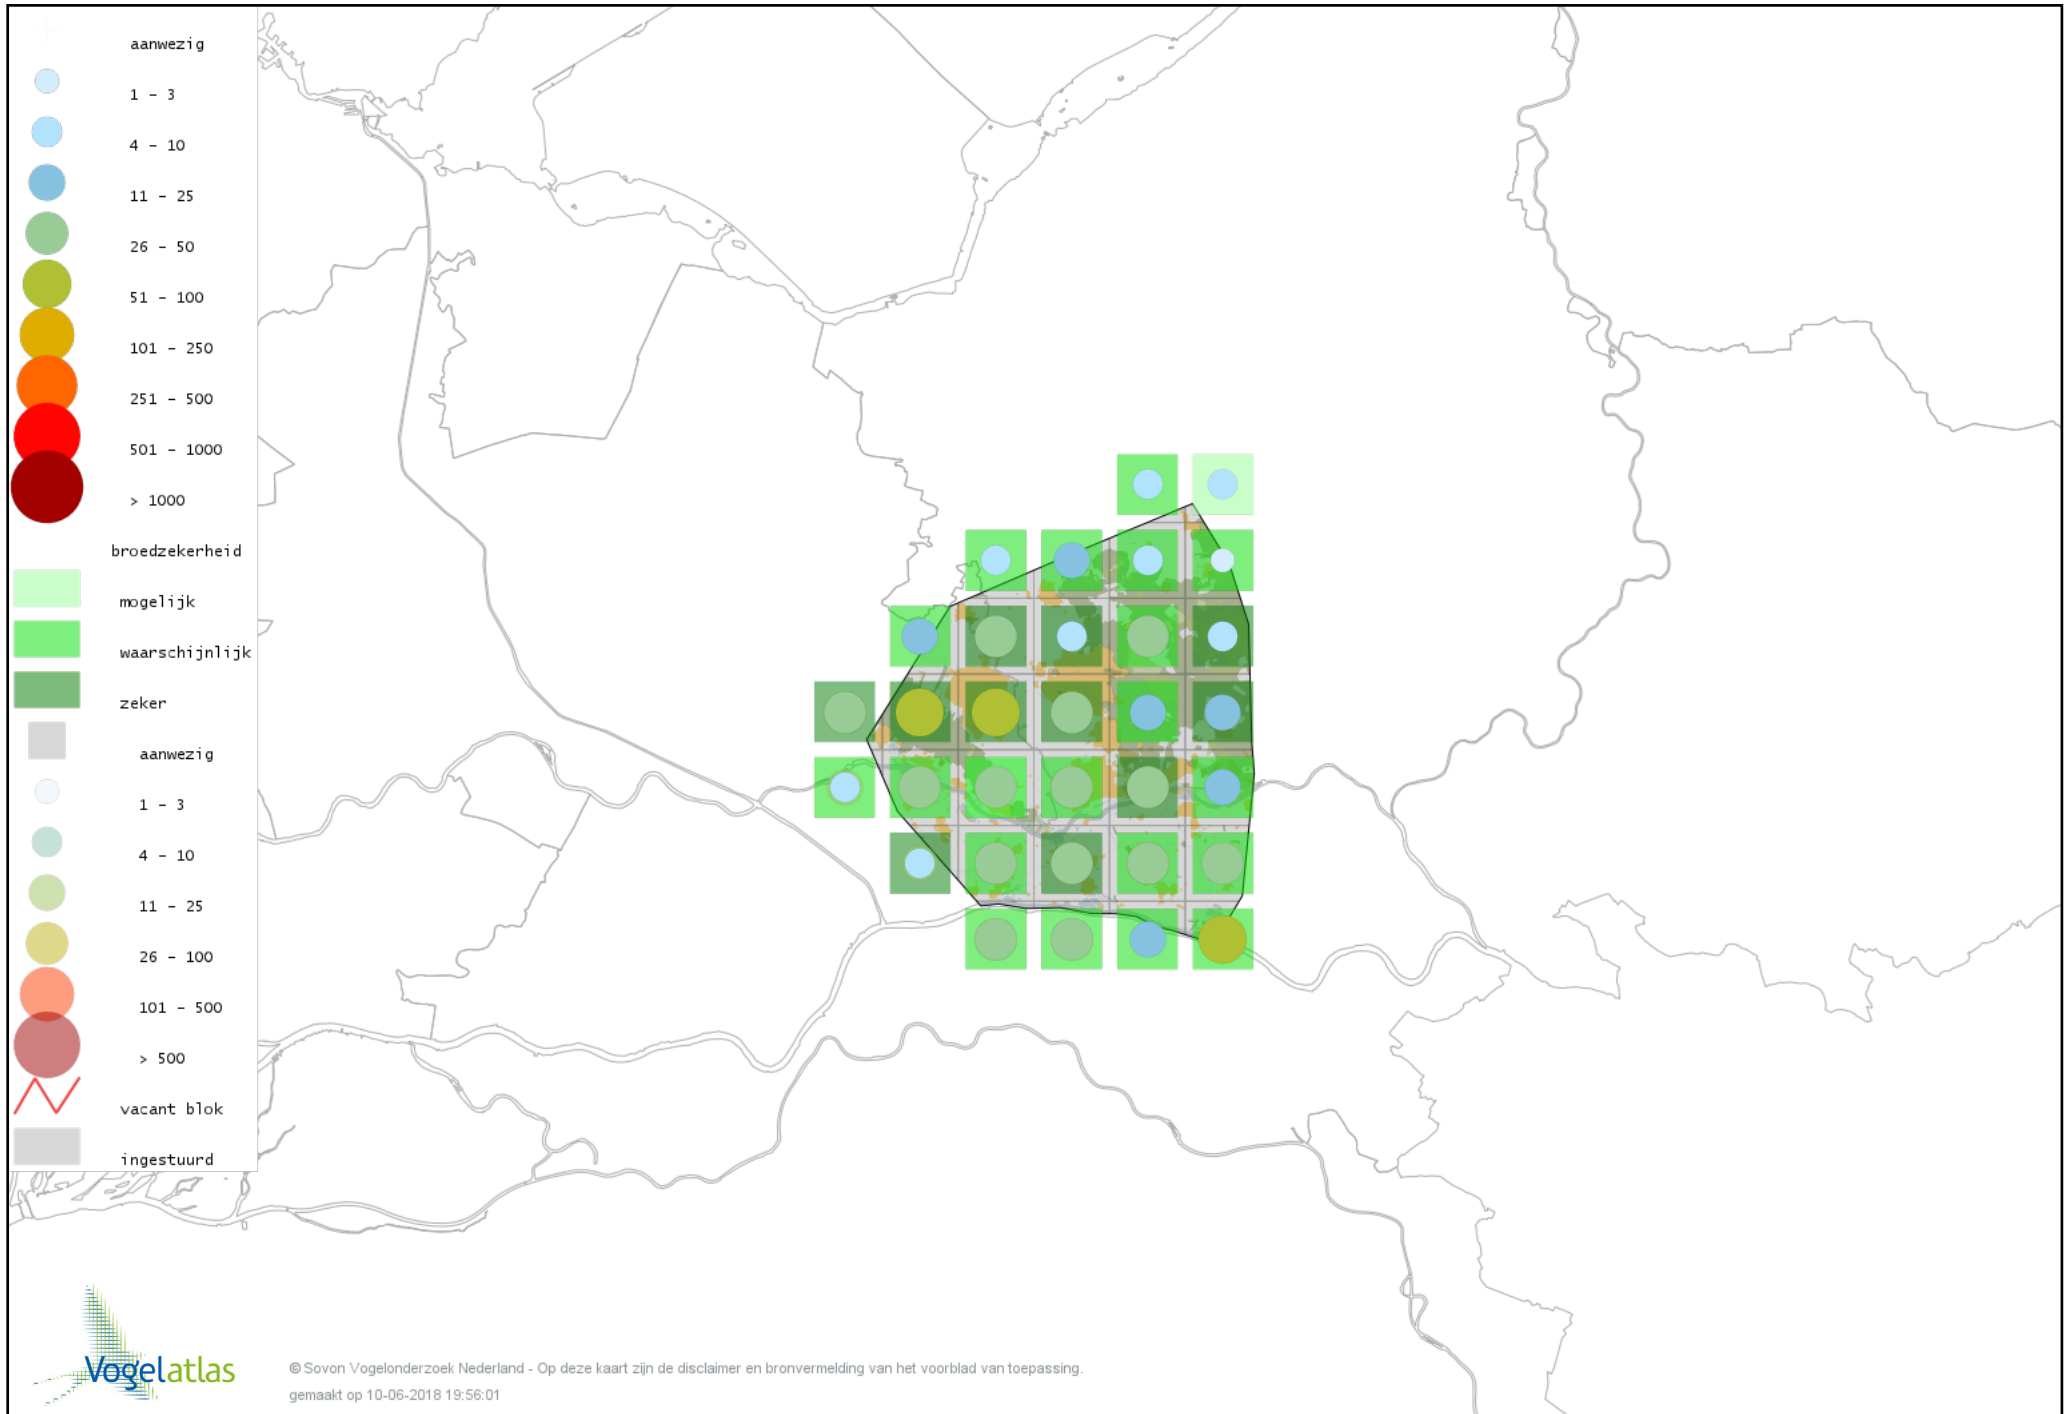

Voorlopige verspreidingskaart Putter broedseizoen