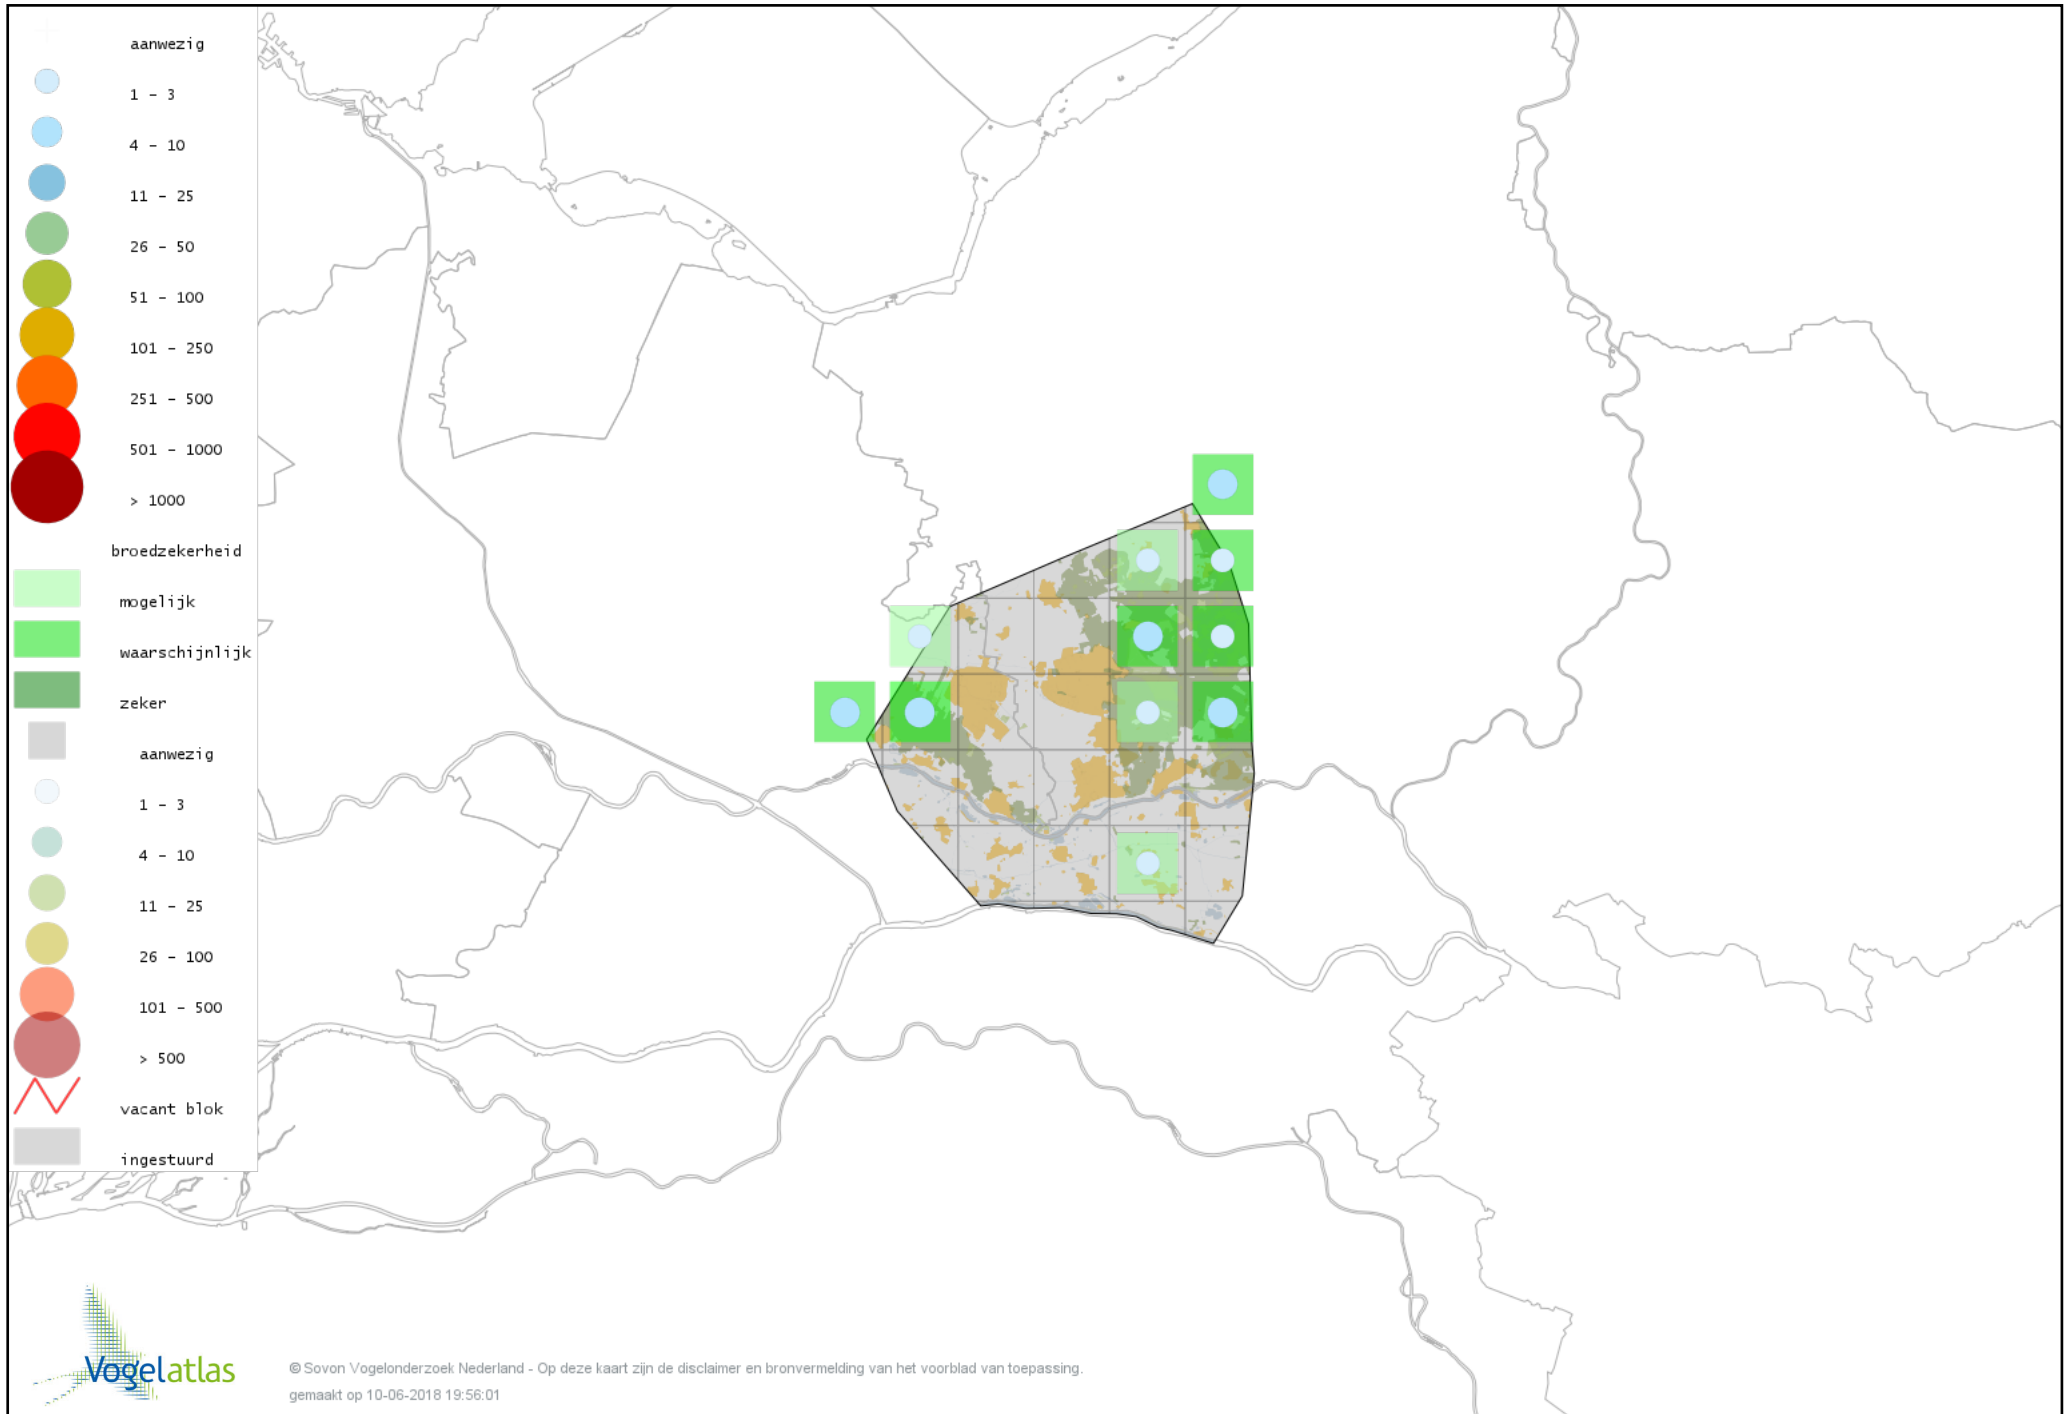

Voorlopige verspreidingskaart Houtsnip broedseizoen