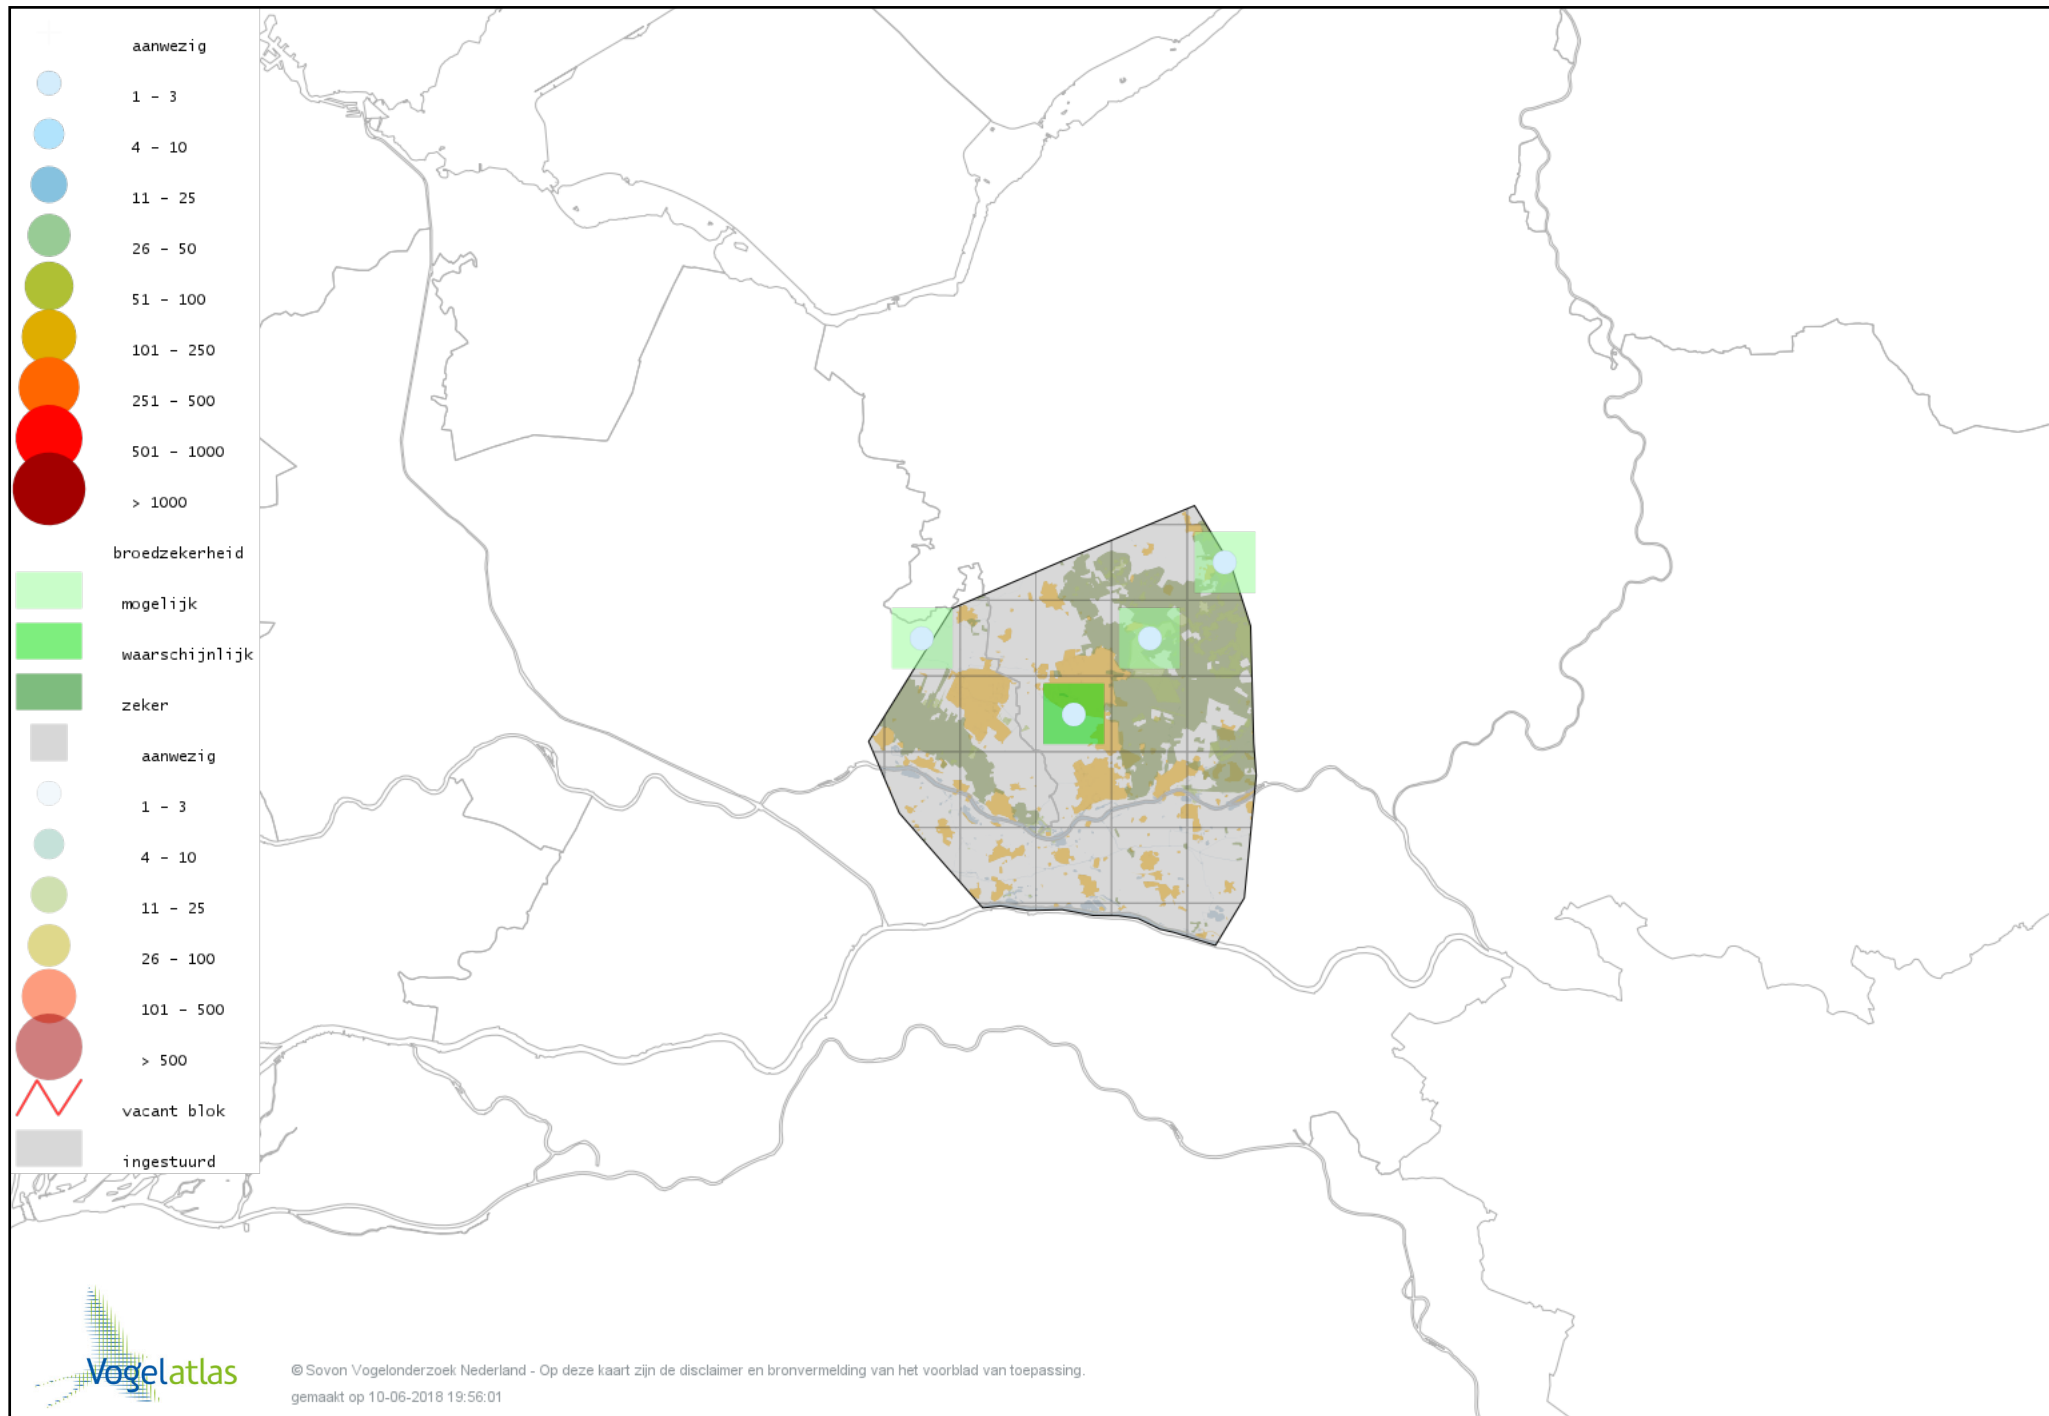

Voorlopige verspreidingskaart Middelste Bonte Specht broedseizoen