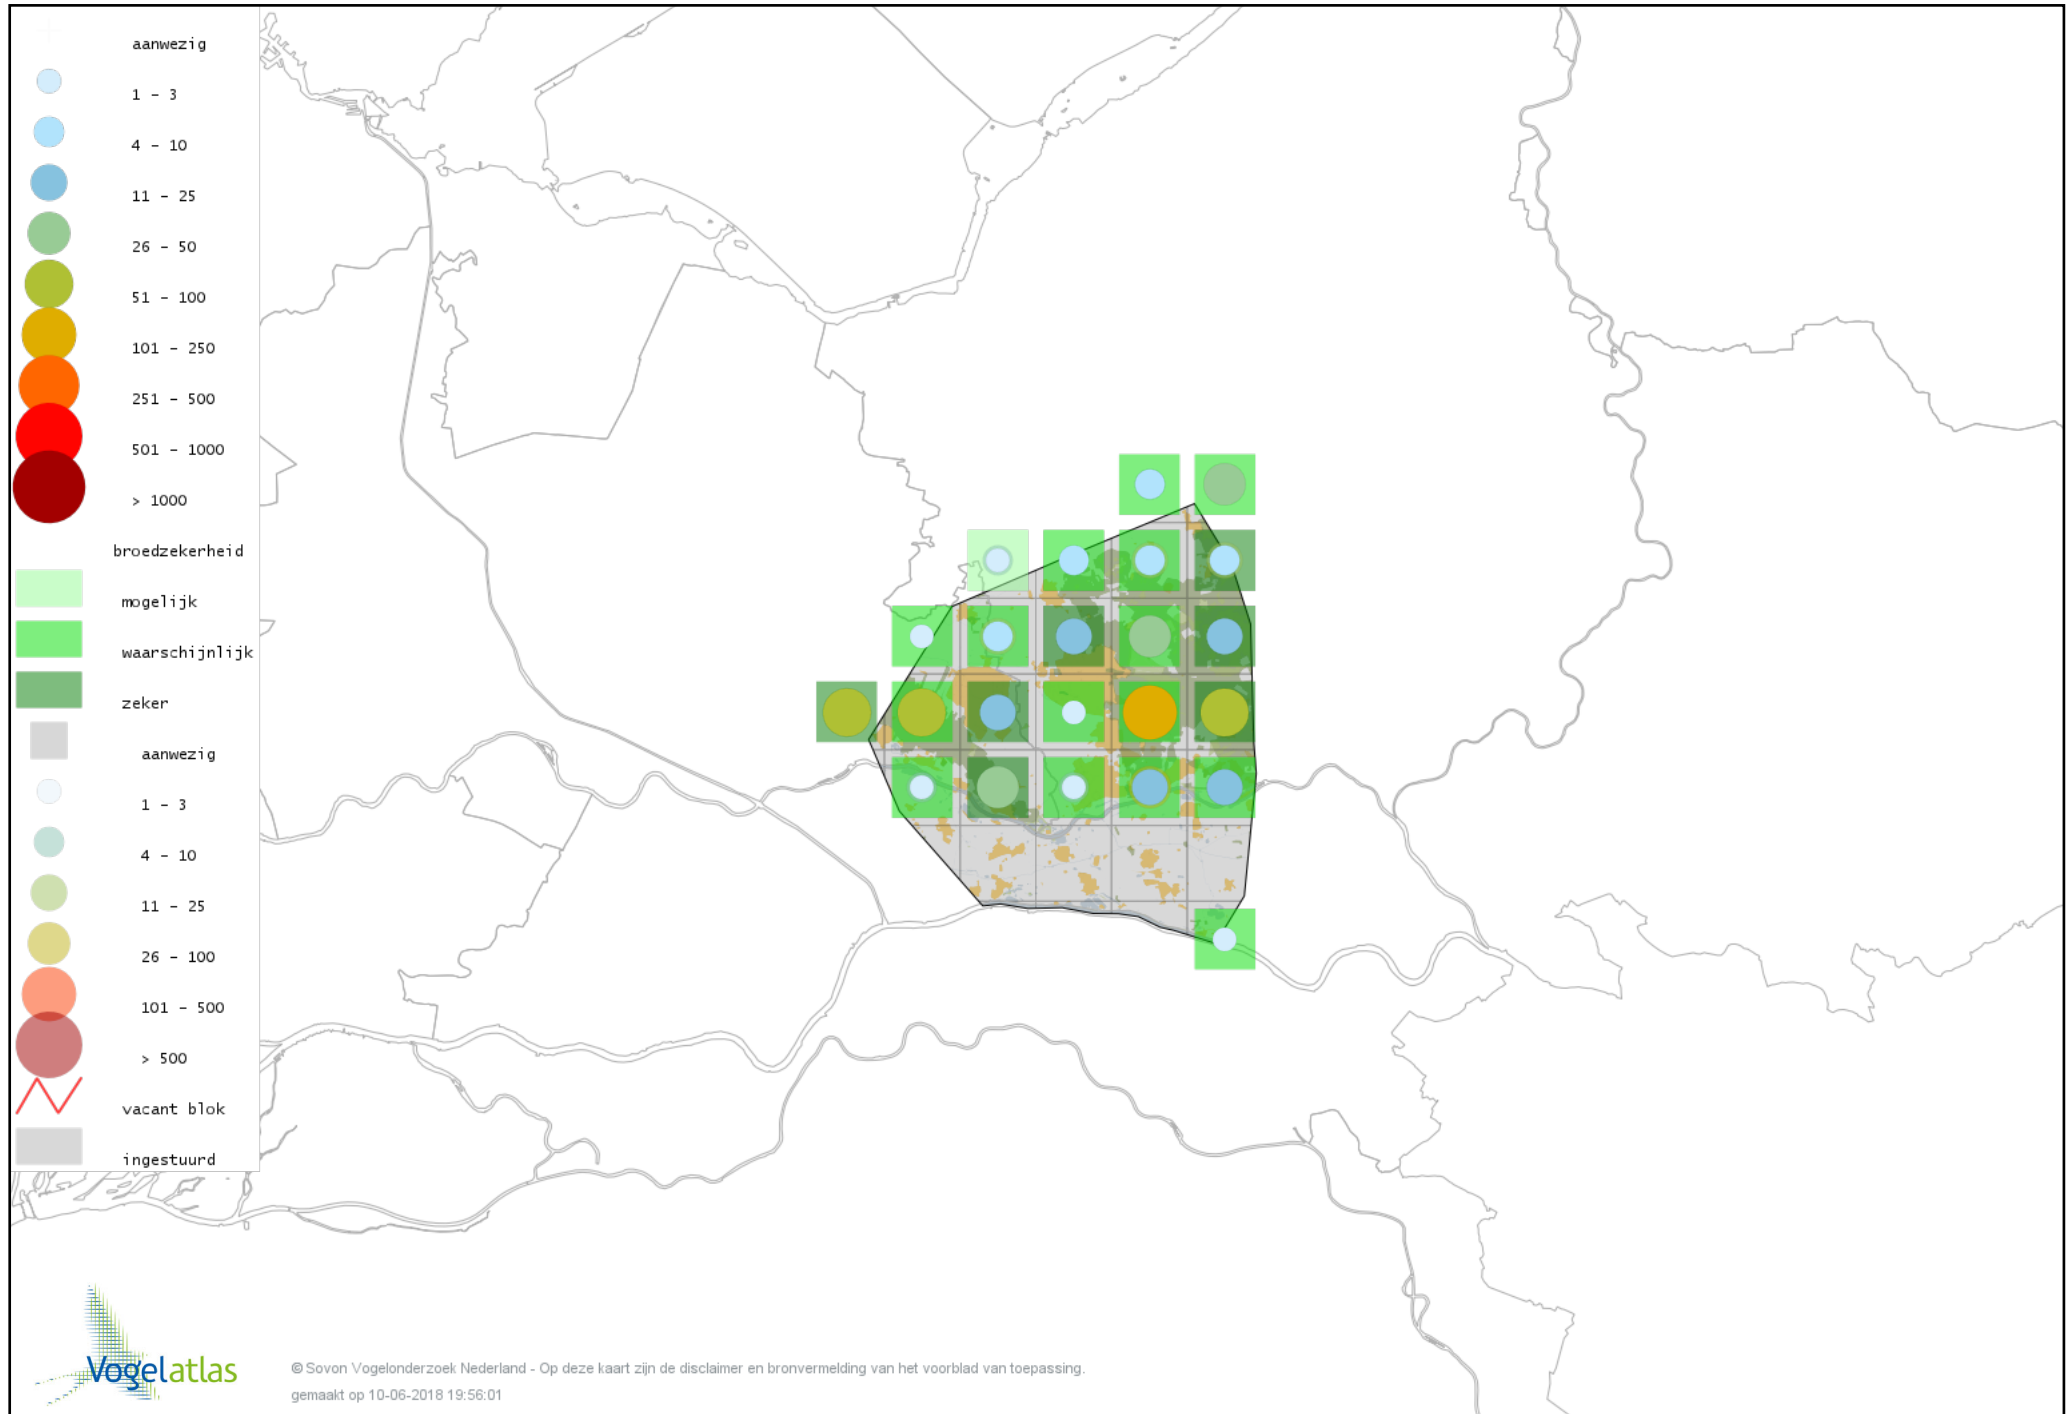

Voorlopige verspreidingskaart Glanskop broedseizoen