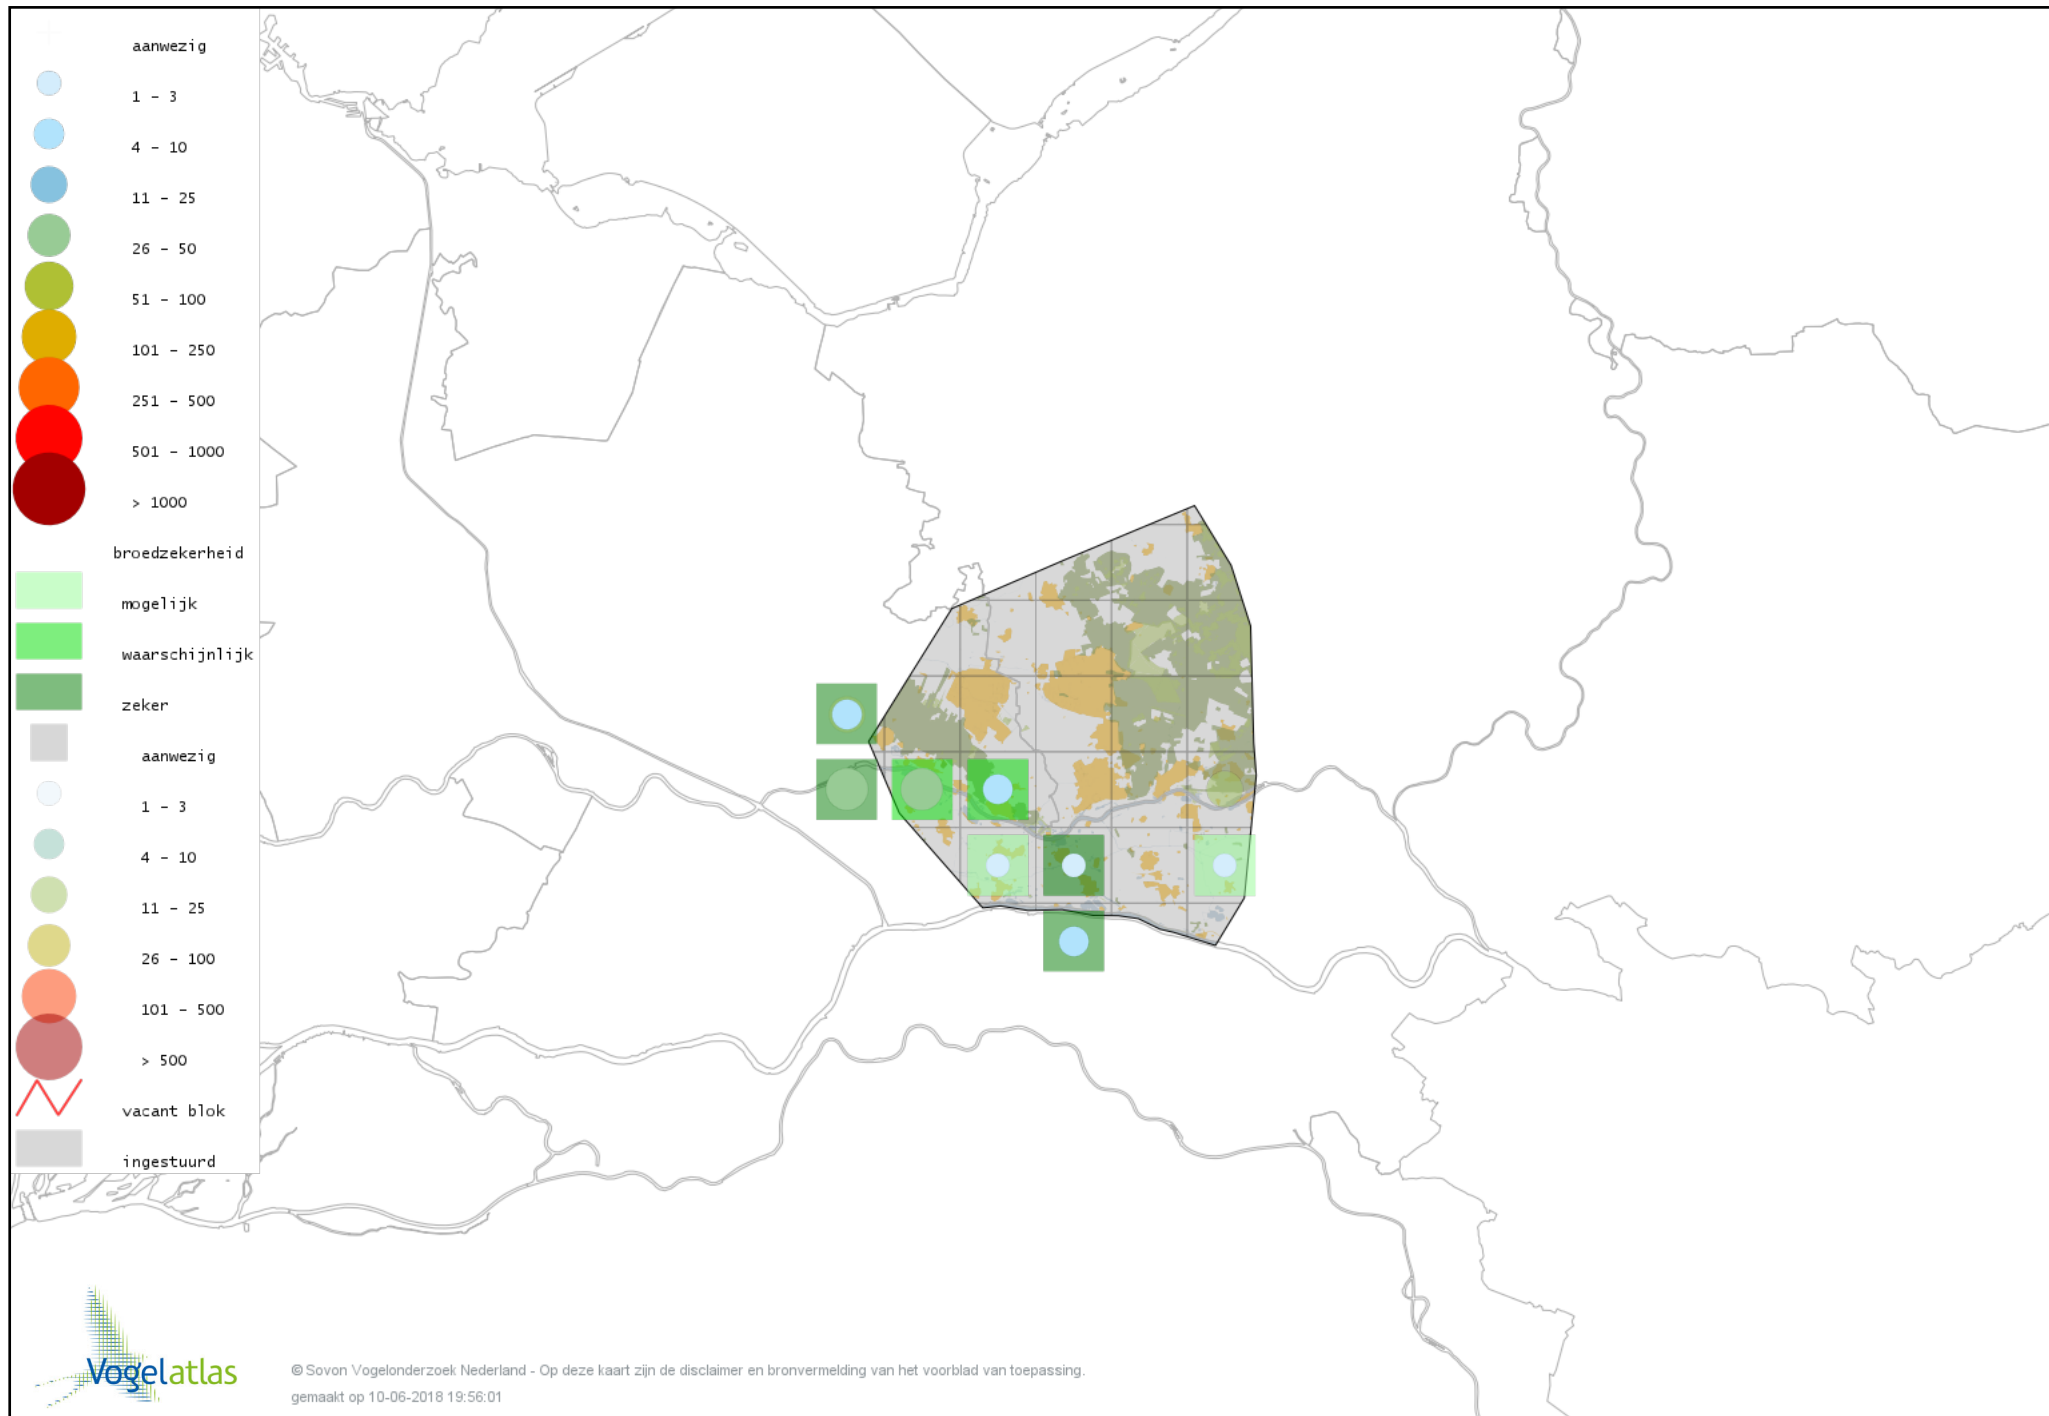

Voorlopige verspreidingskaart Brandgans broedseizoen