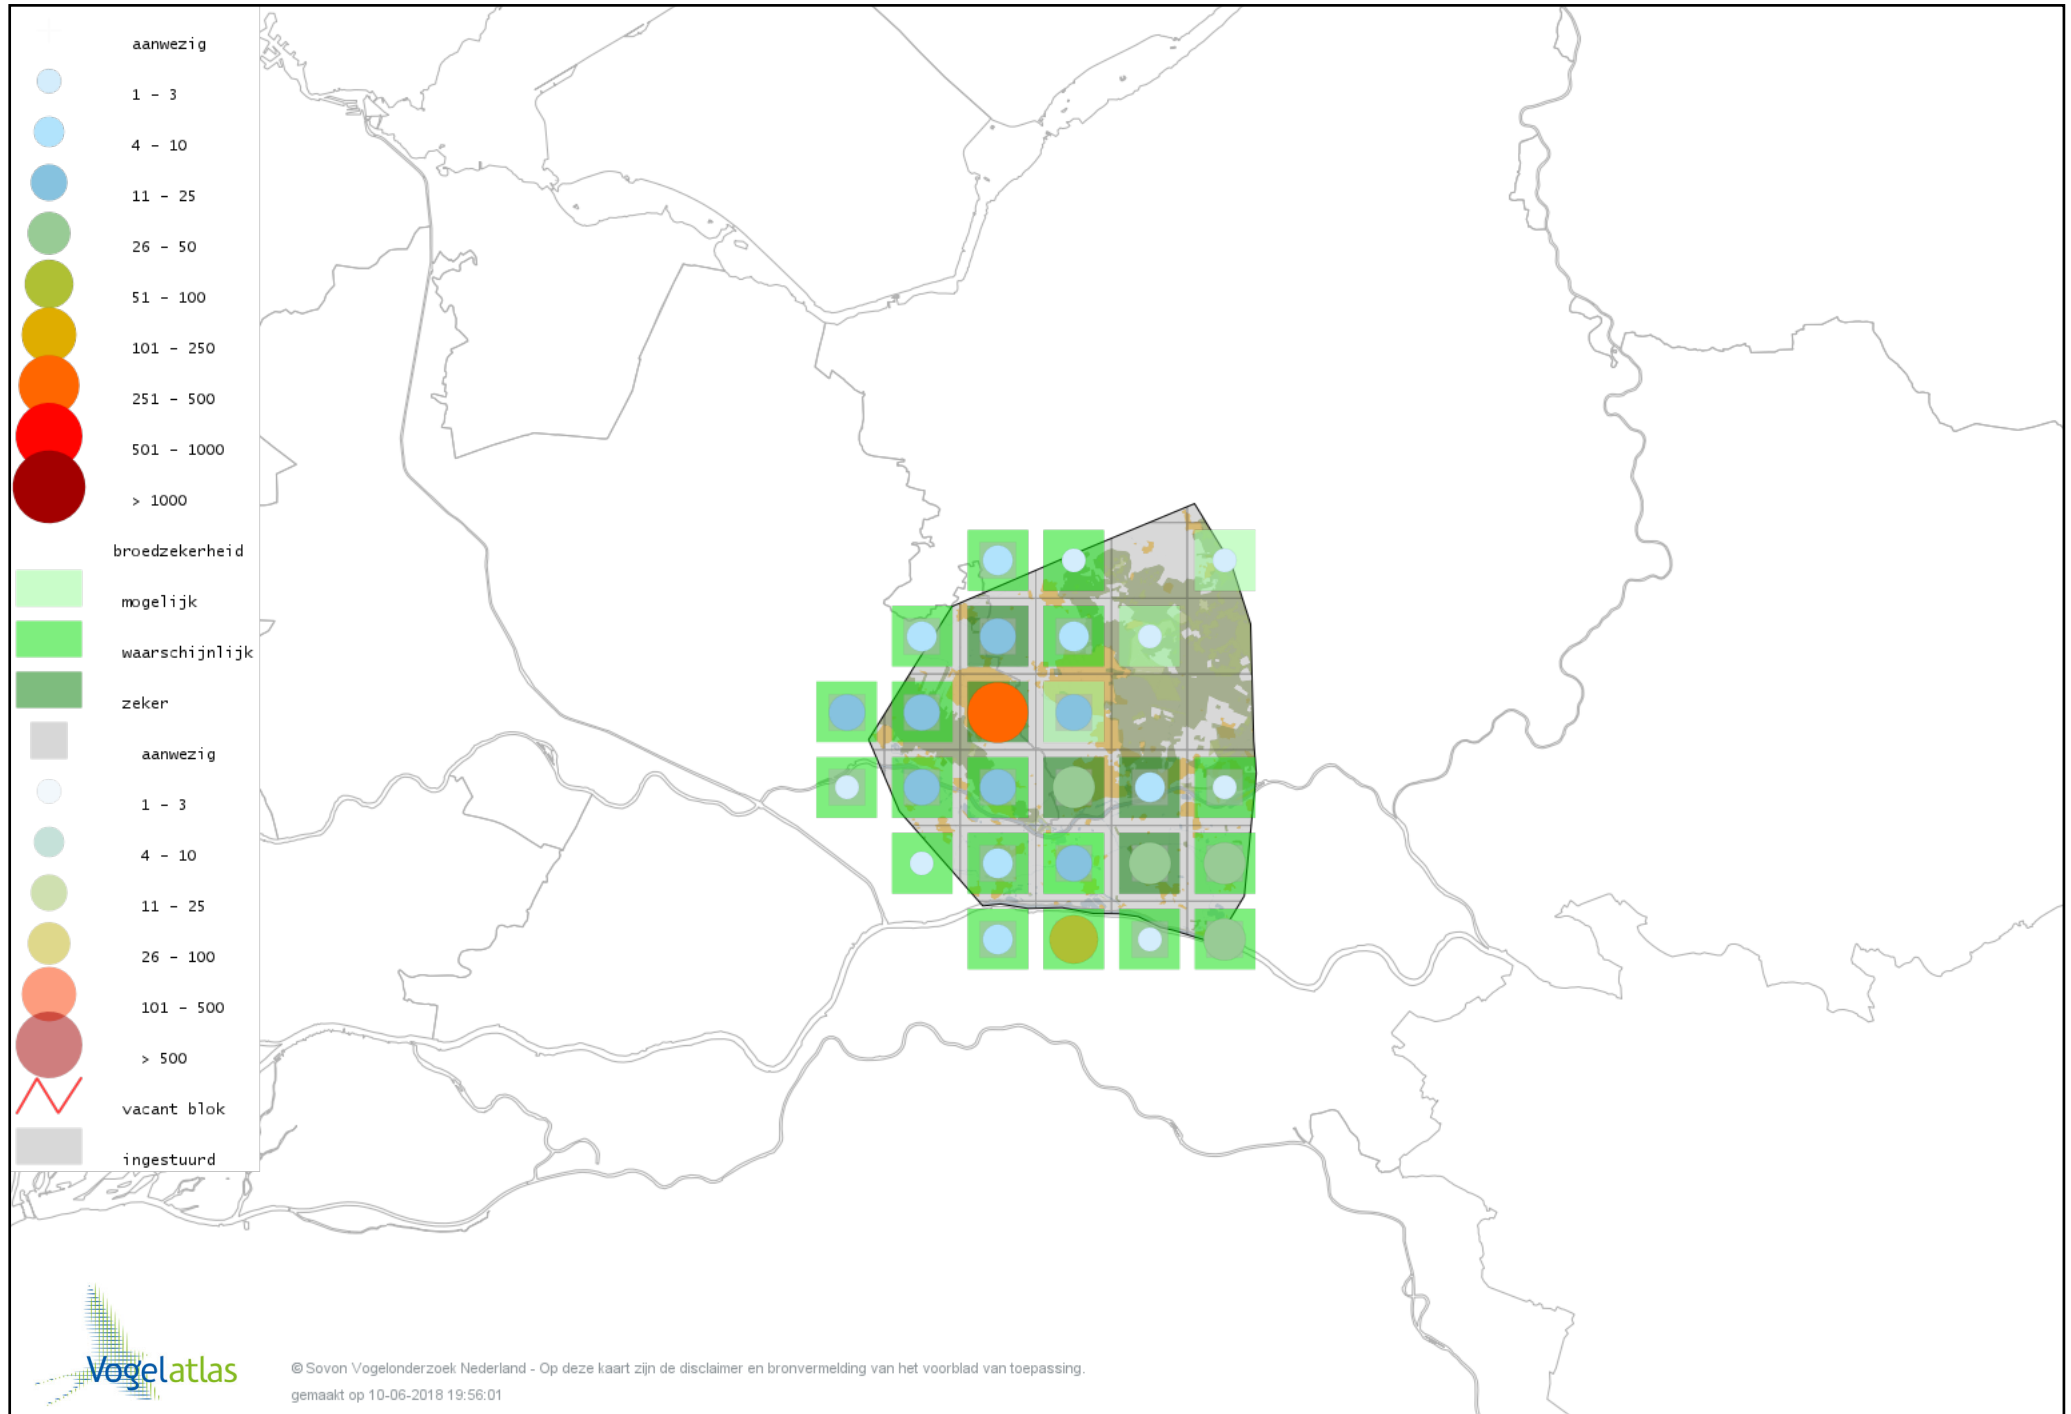

Voorlopige verspreidingskaart Kleine Karekiet broedseizoen