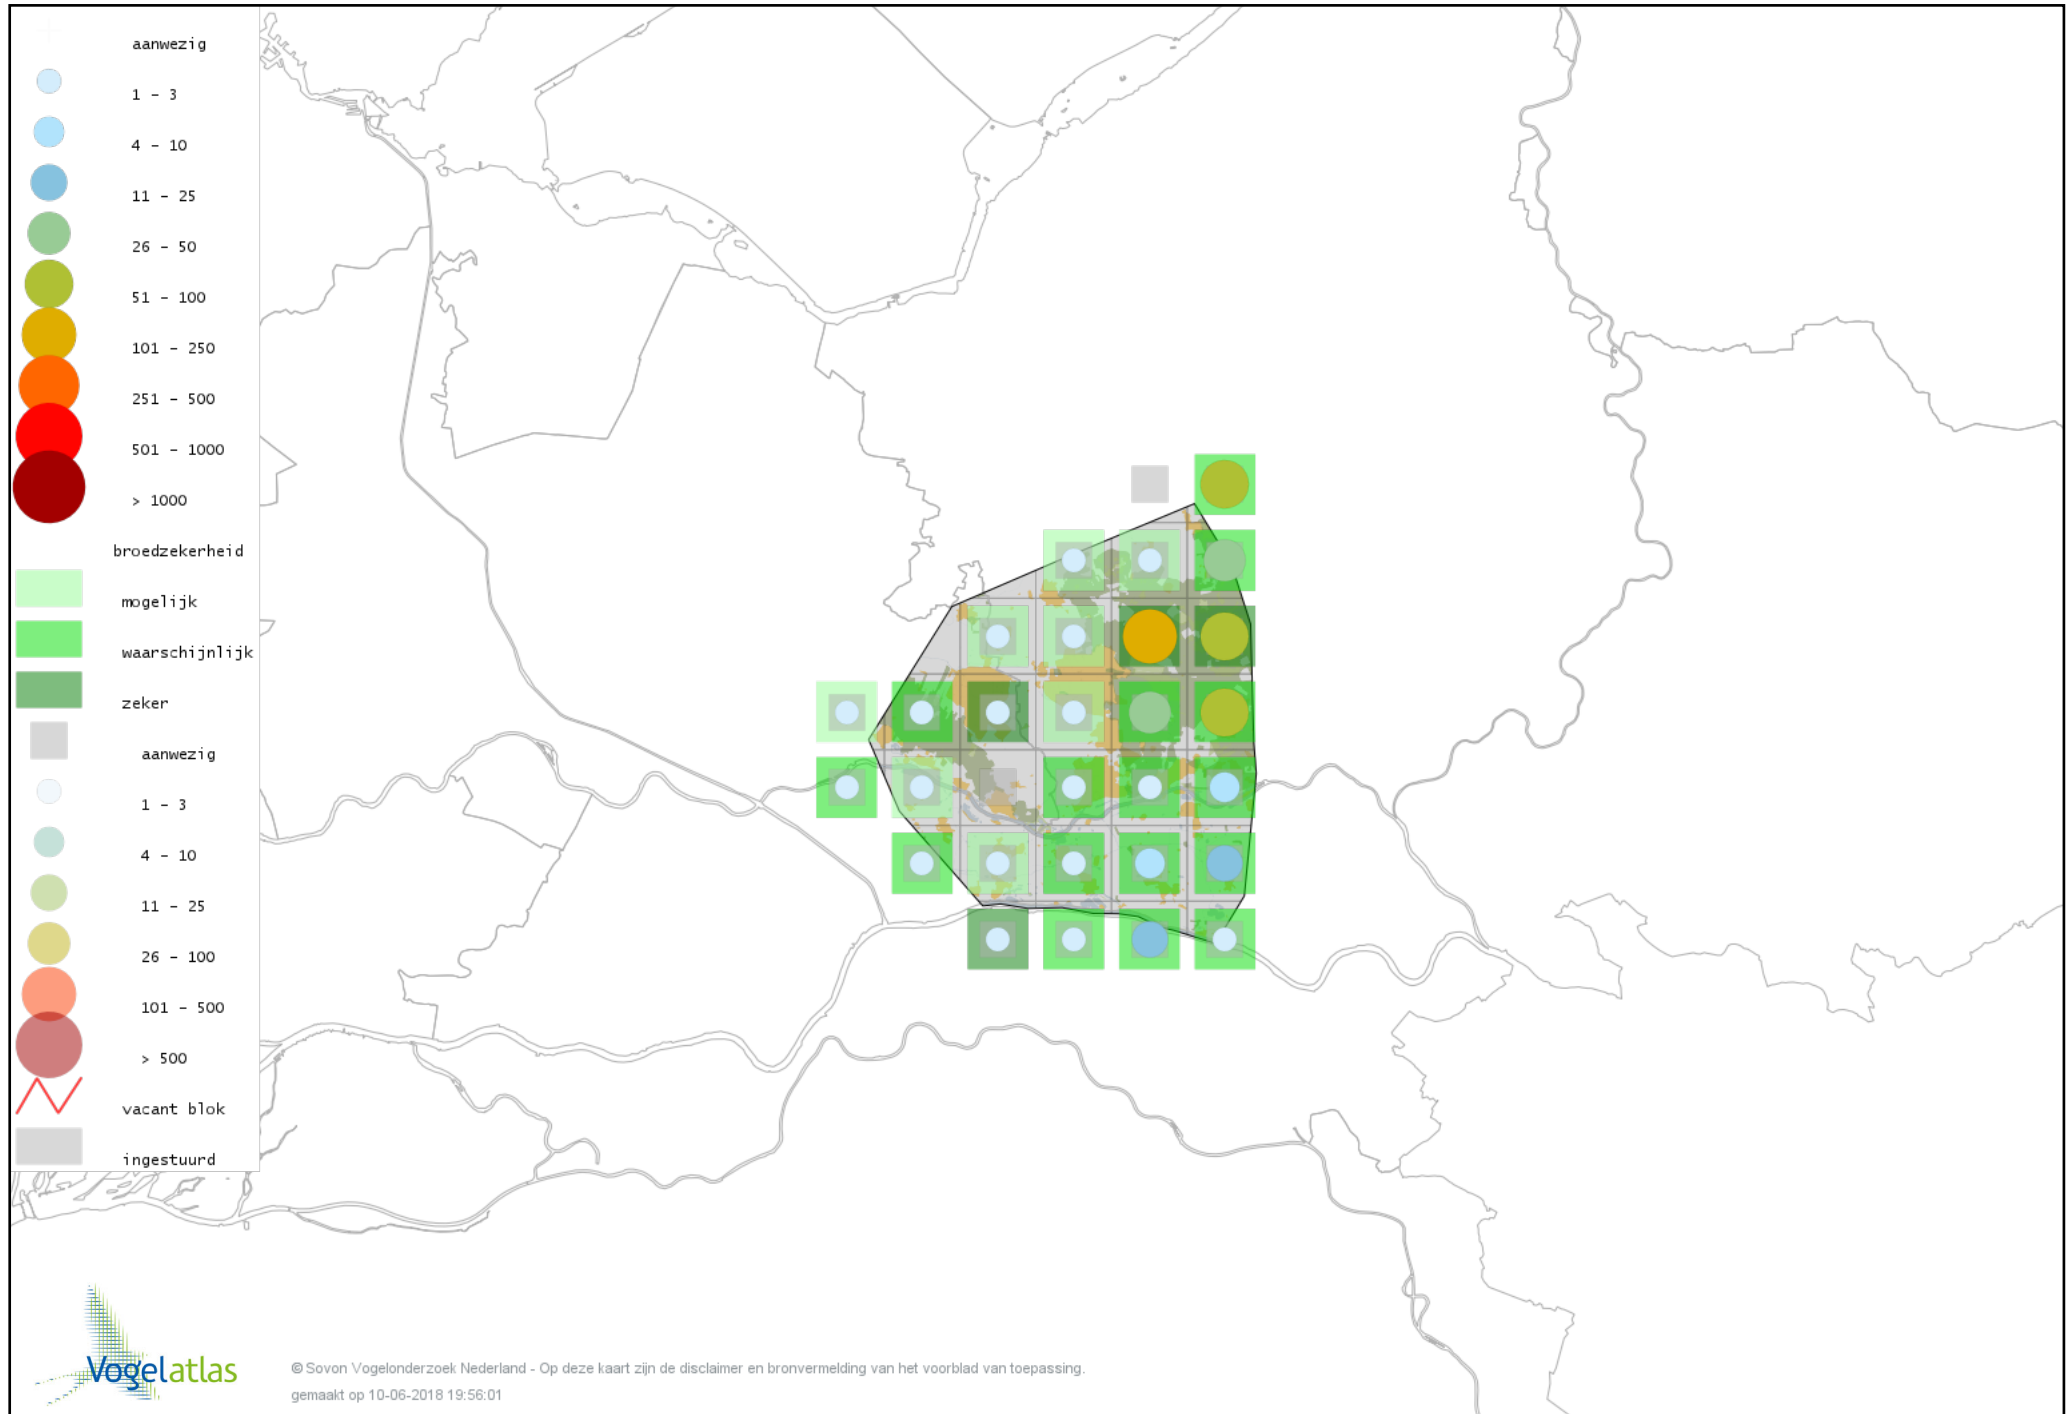

Voorlopige verspreidingskaart Veldleeuwerik broedseizoen