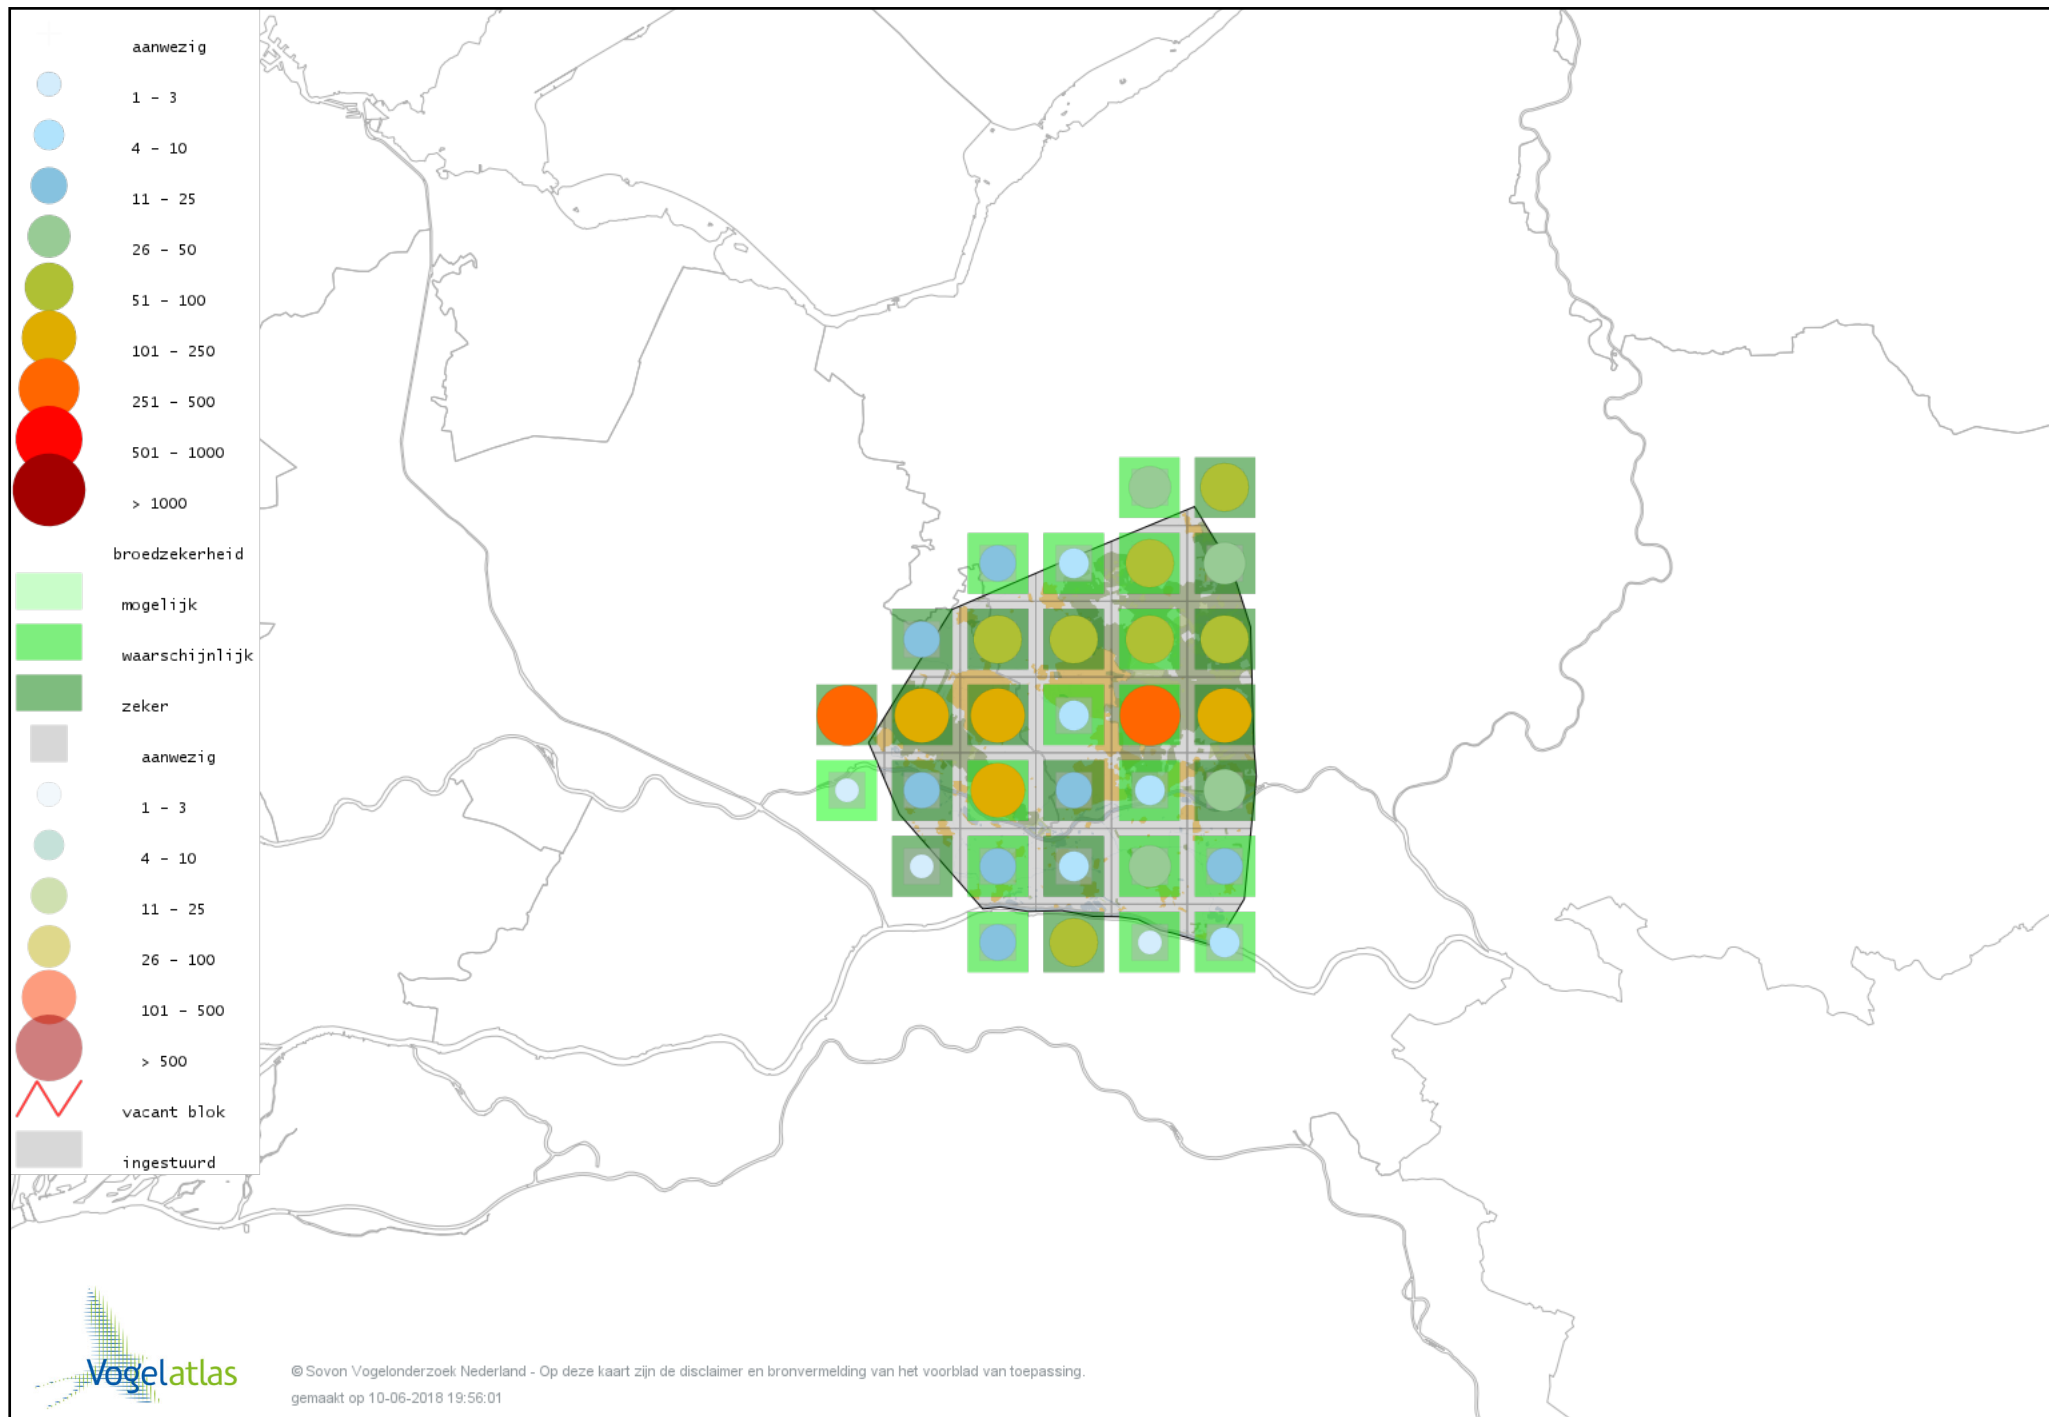

Voorlopige verspreidingskaart Boomkruiper broedseizoen