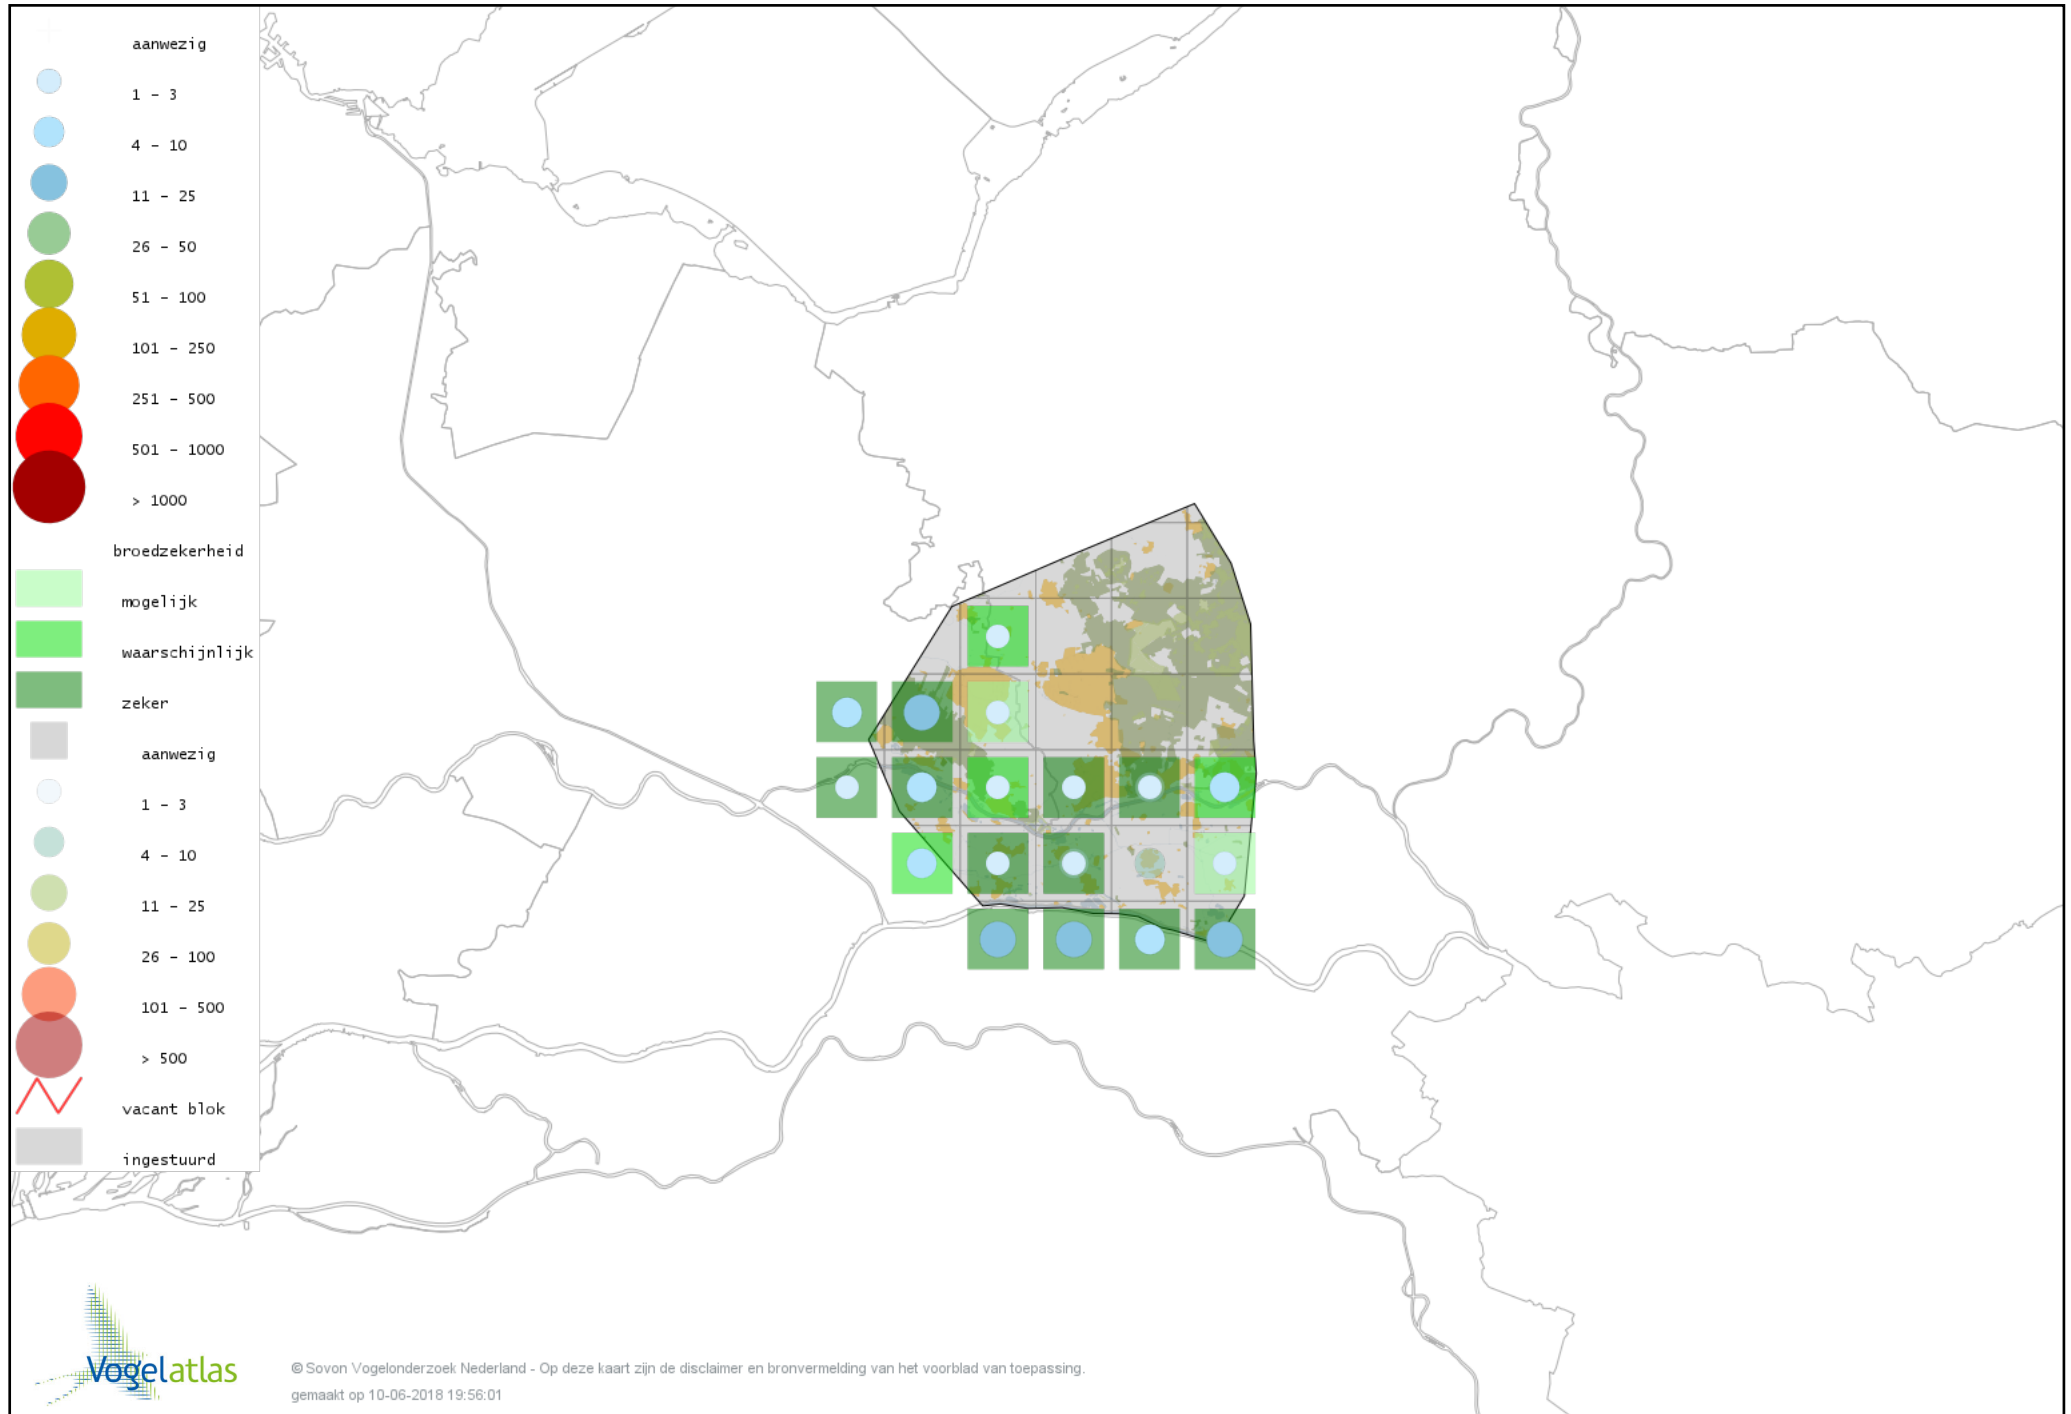

Voorlopige verspreidingskaart Bergeend broedseizoen