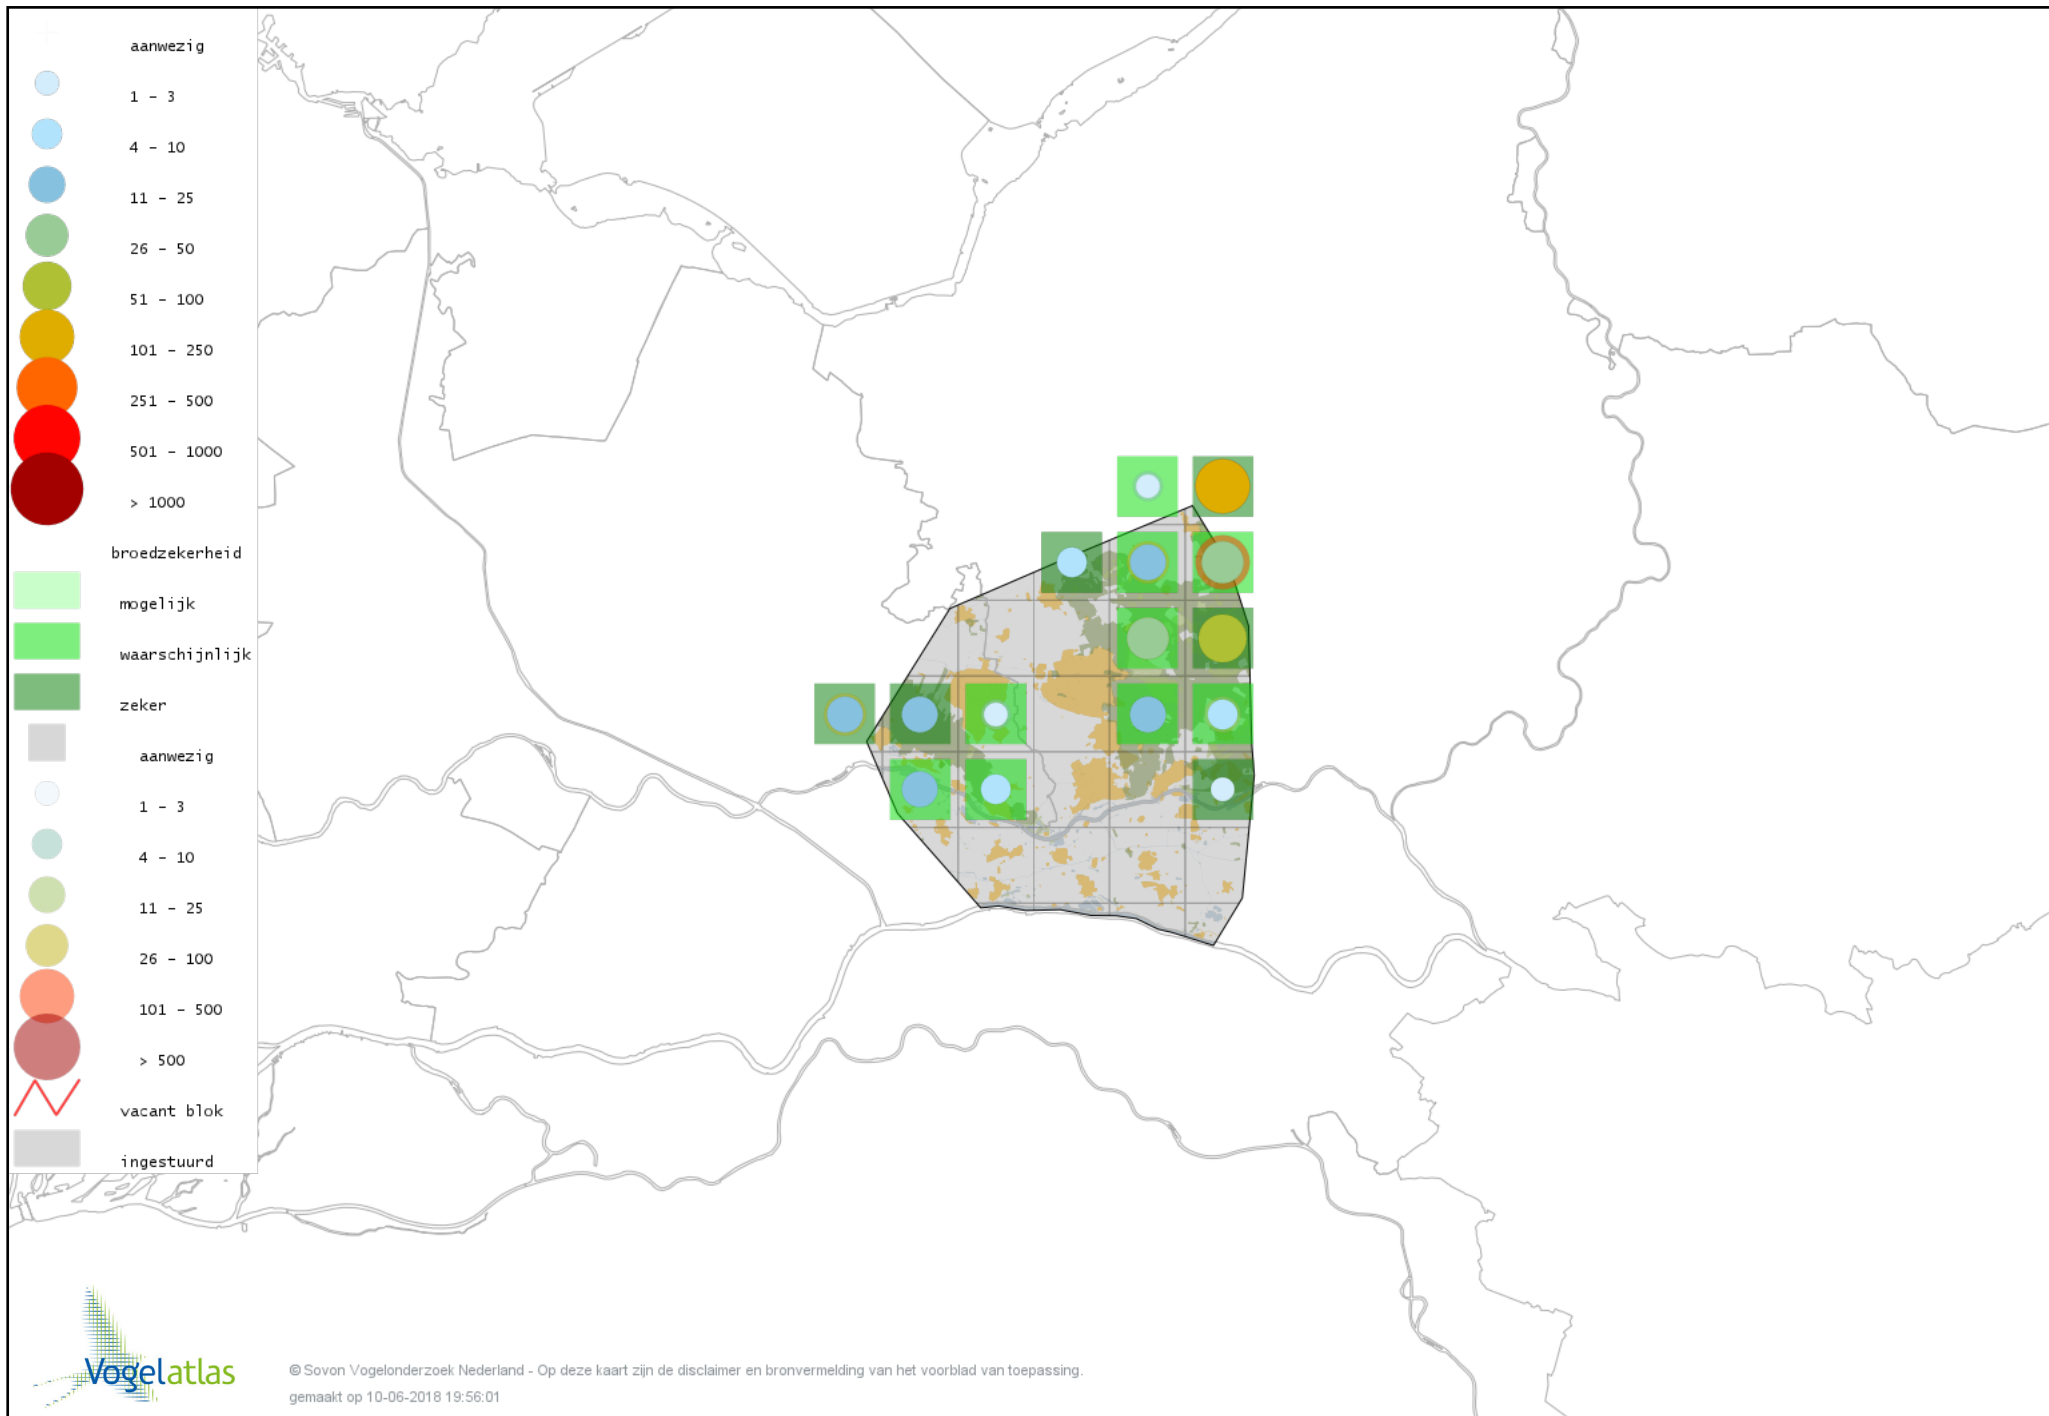

Voorlopige verspreidingskaart Boomleeuwerik broedseizoen