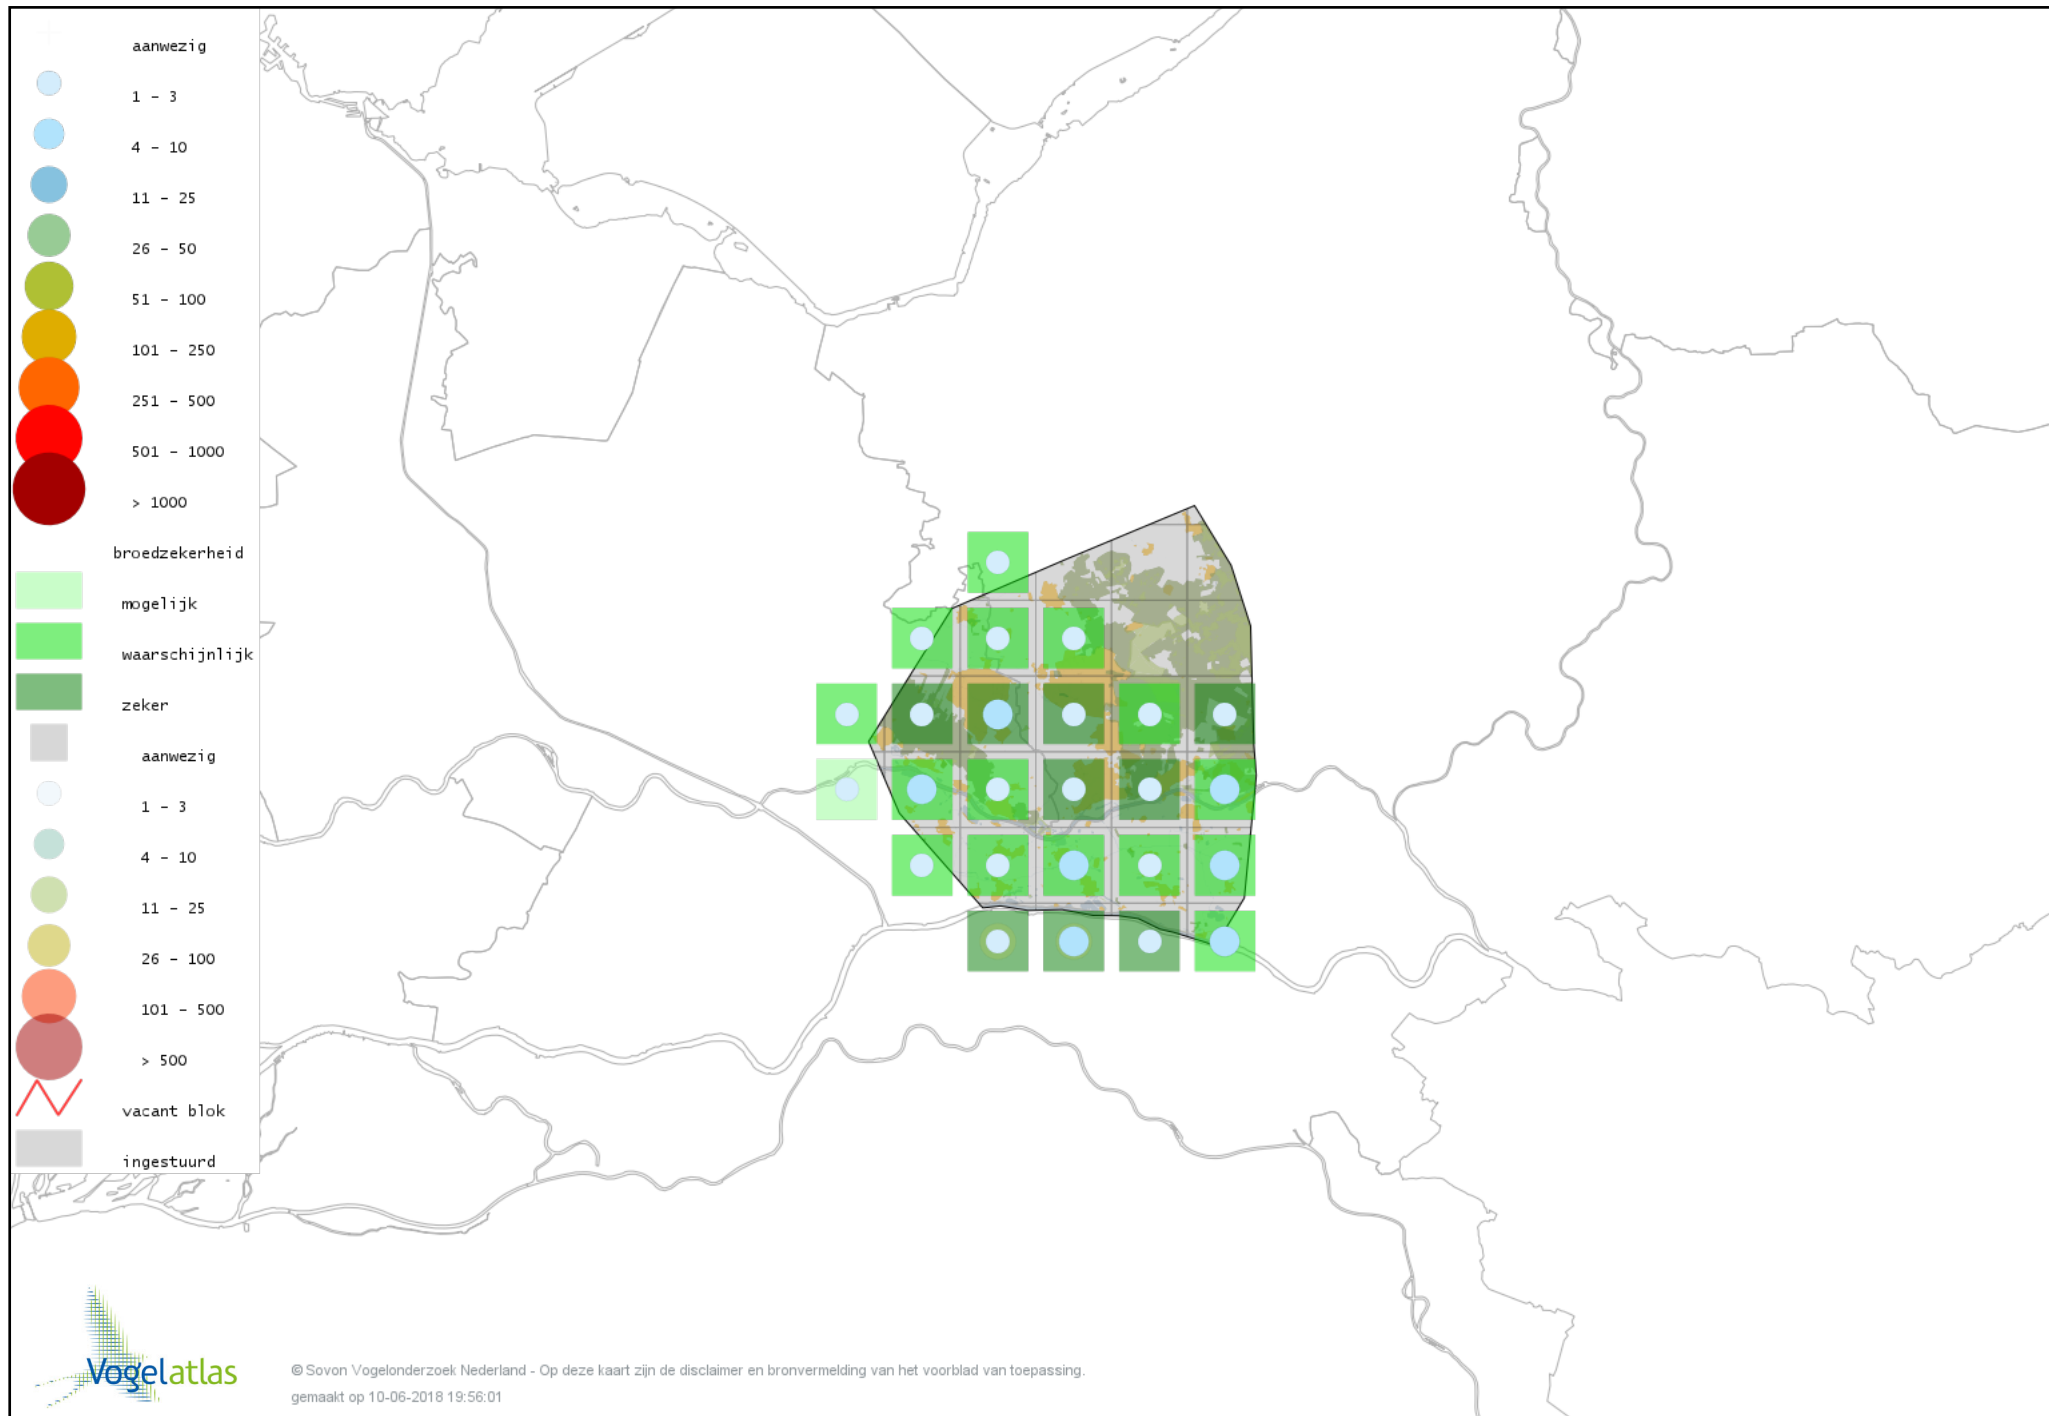

Voorlopige verspreidingskaart Kleine Plevier broedseizoen