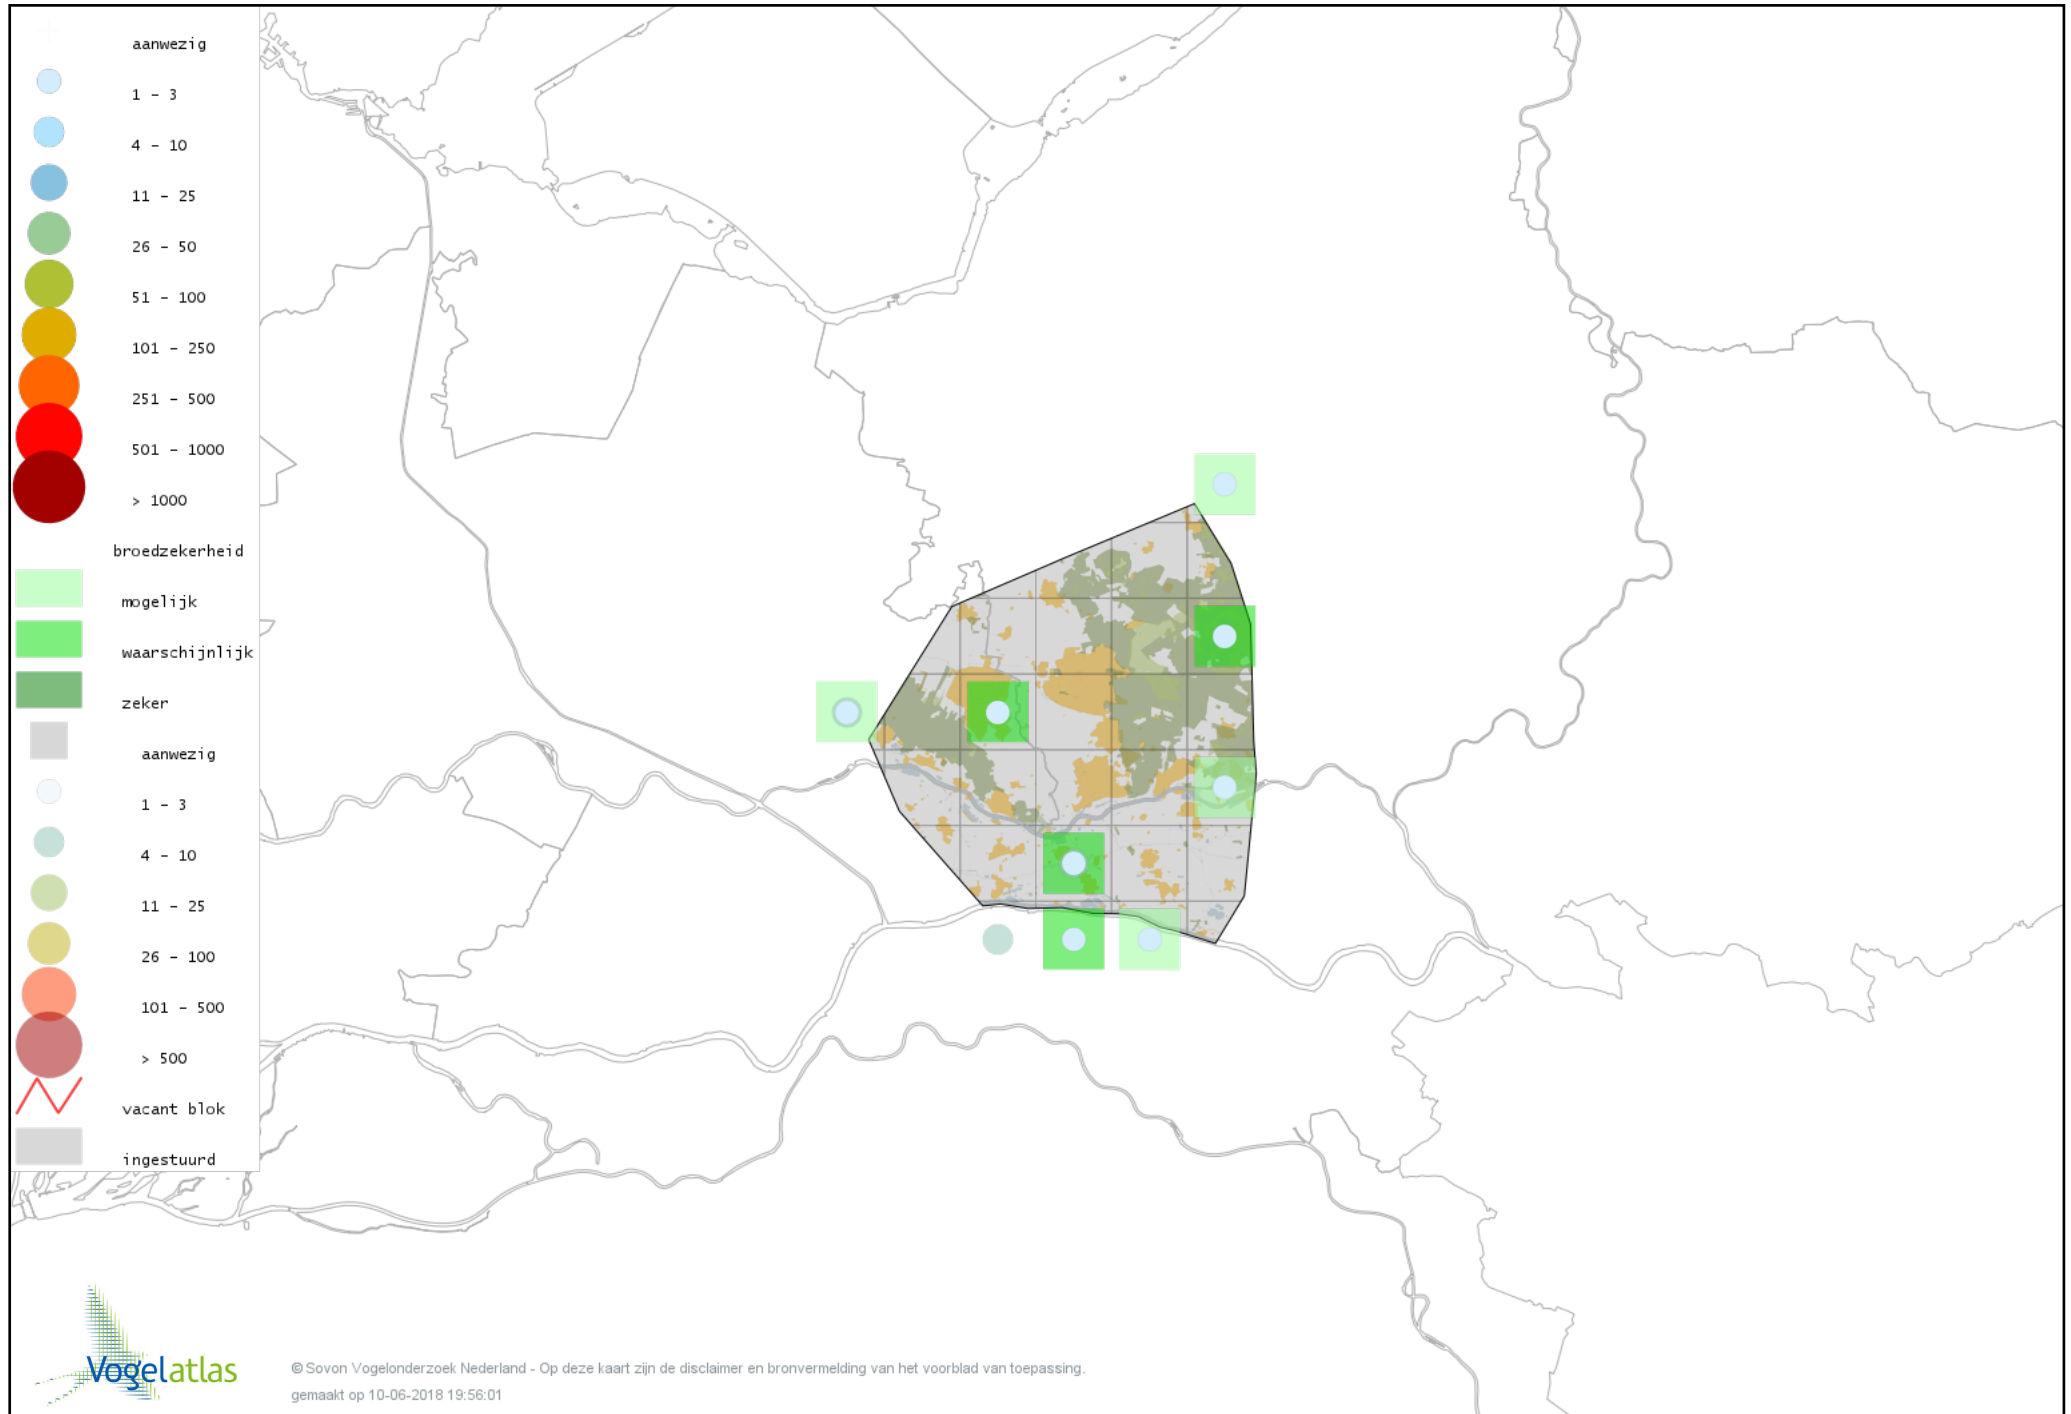

Voorlopige verspreidingskaart Wielewaal broedseizoen