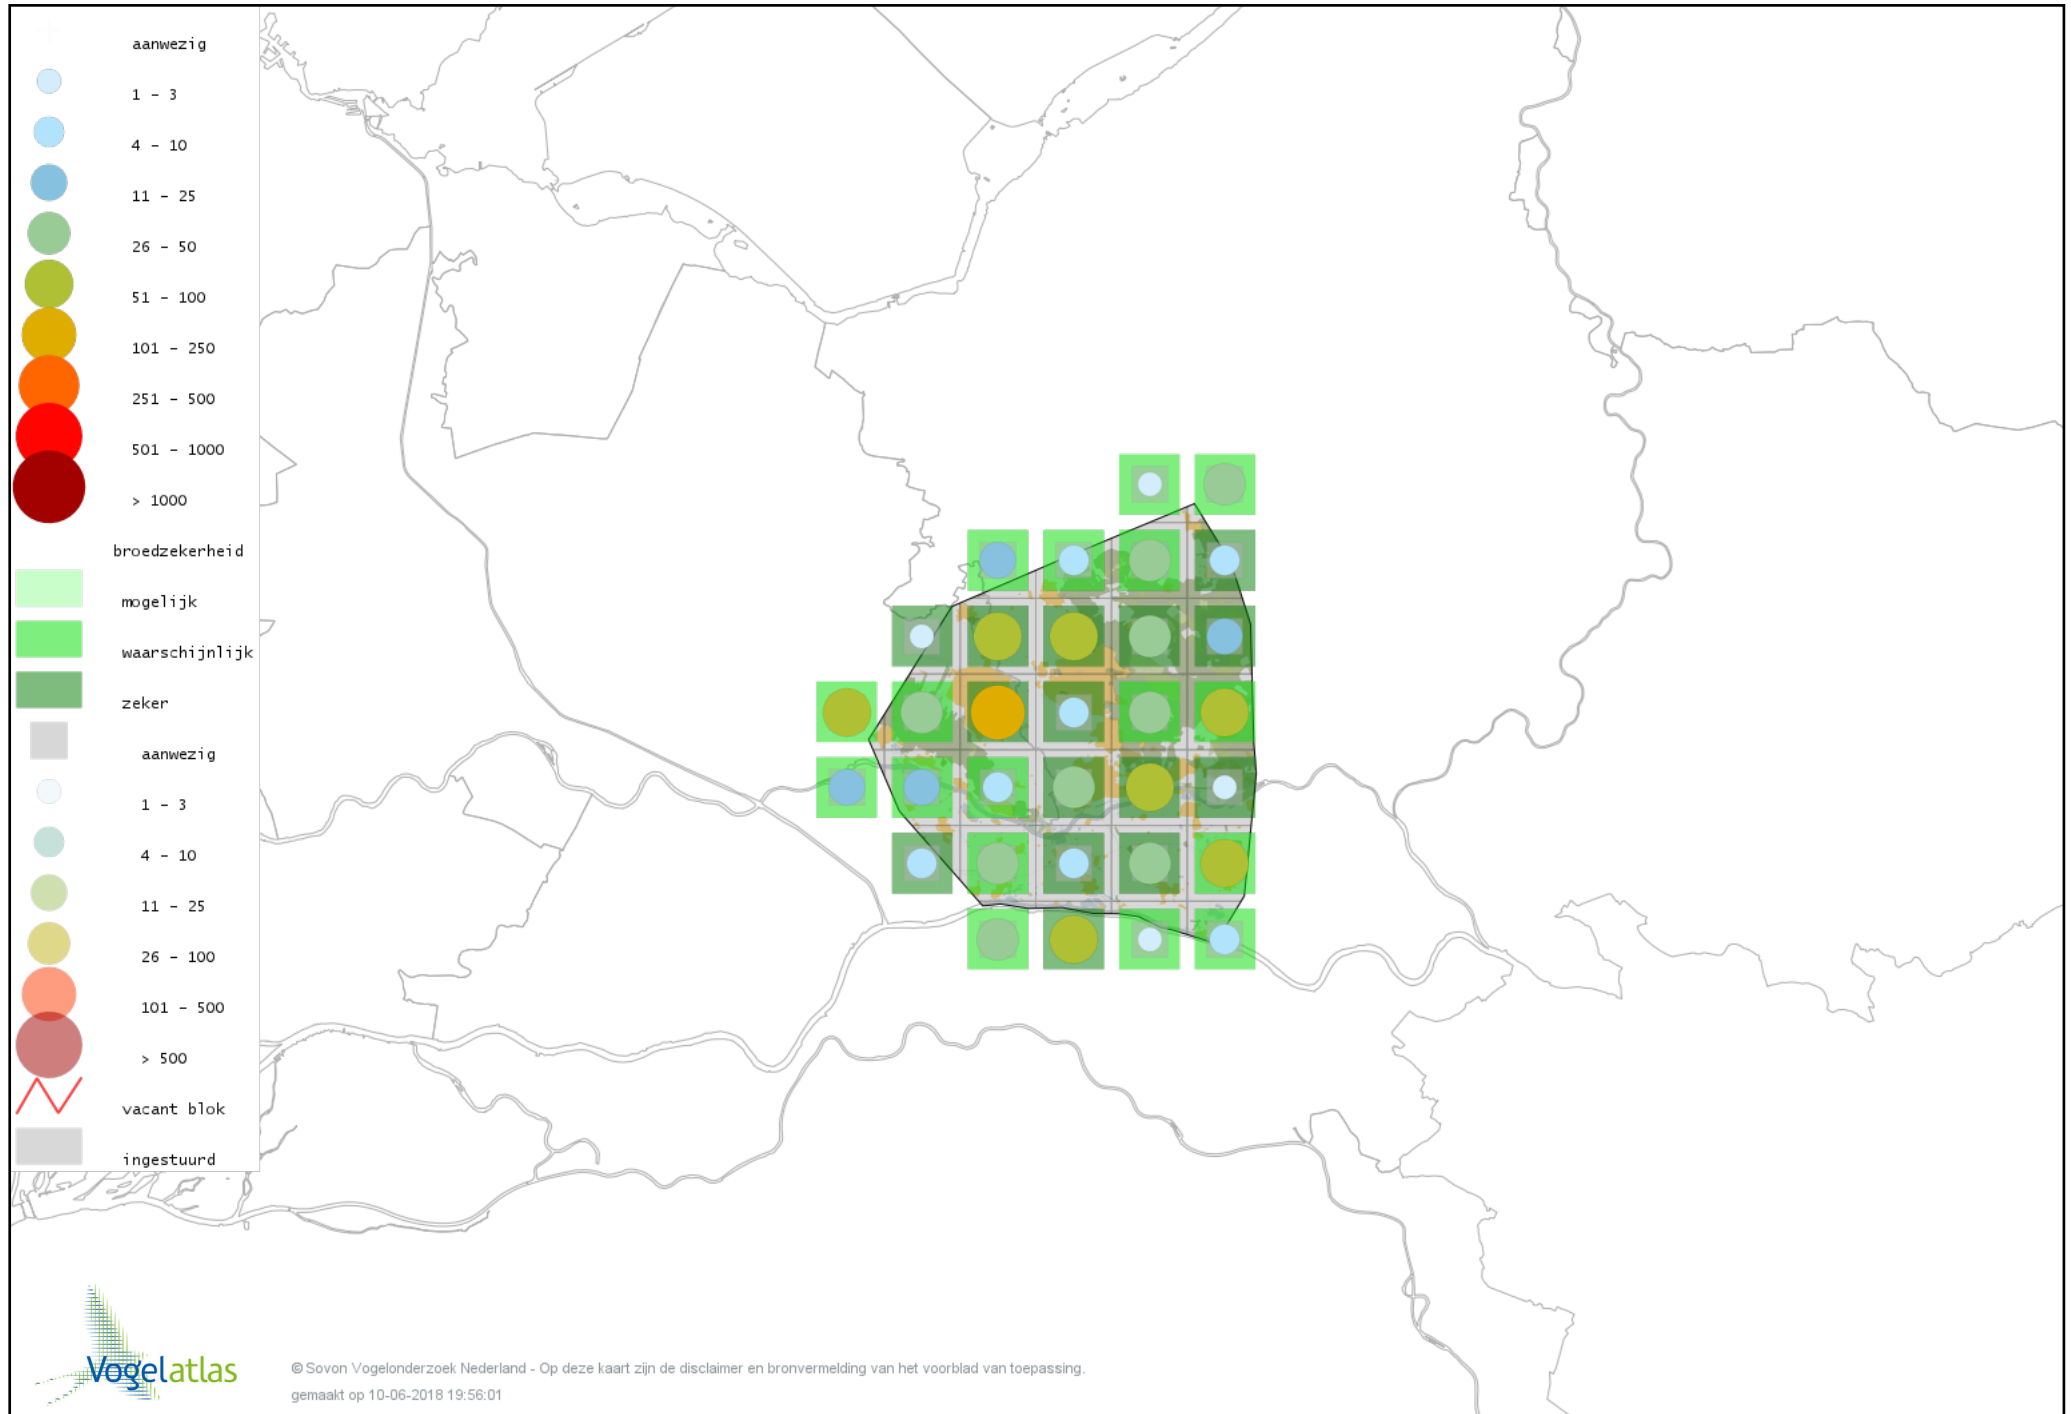

Voorlopige verspreidingskaart Groenling broedseizoen