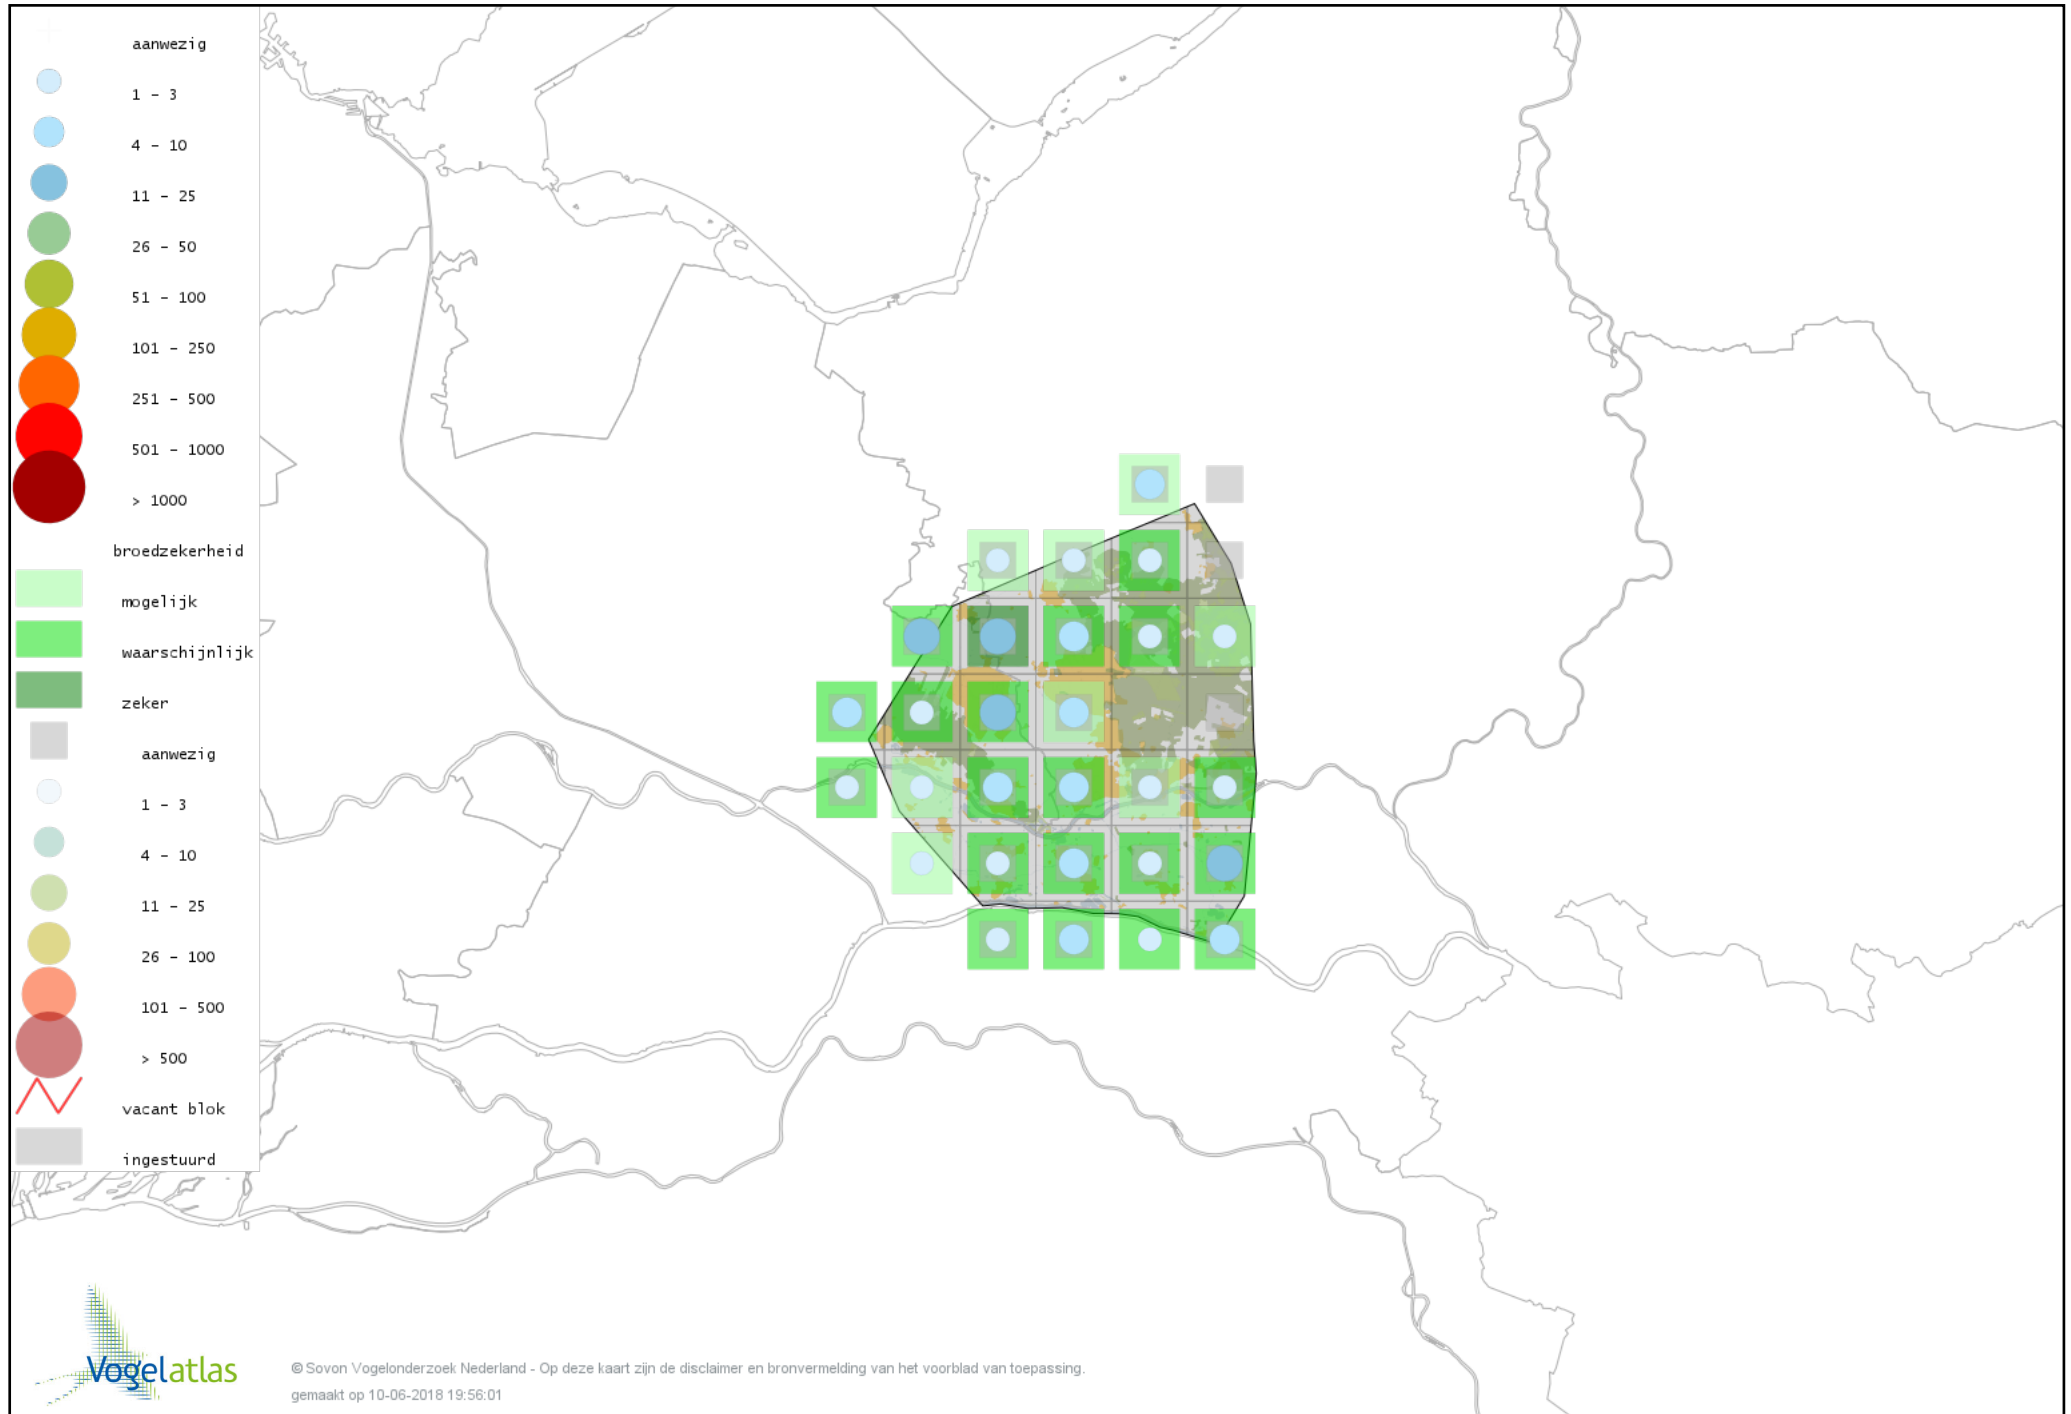

Voorlopige verspreidingskaart Spotvogel broedseizoen