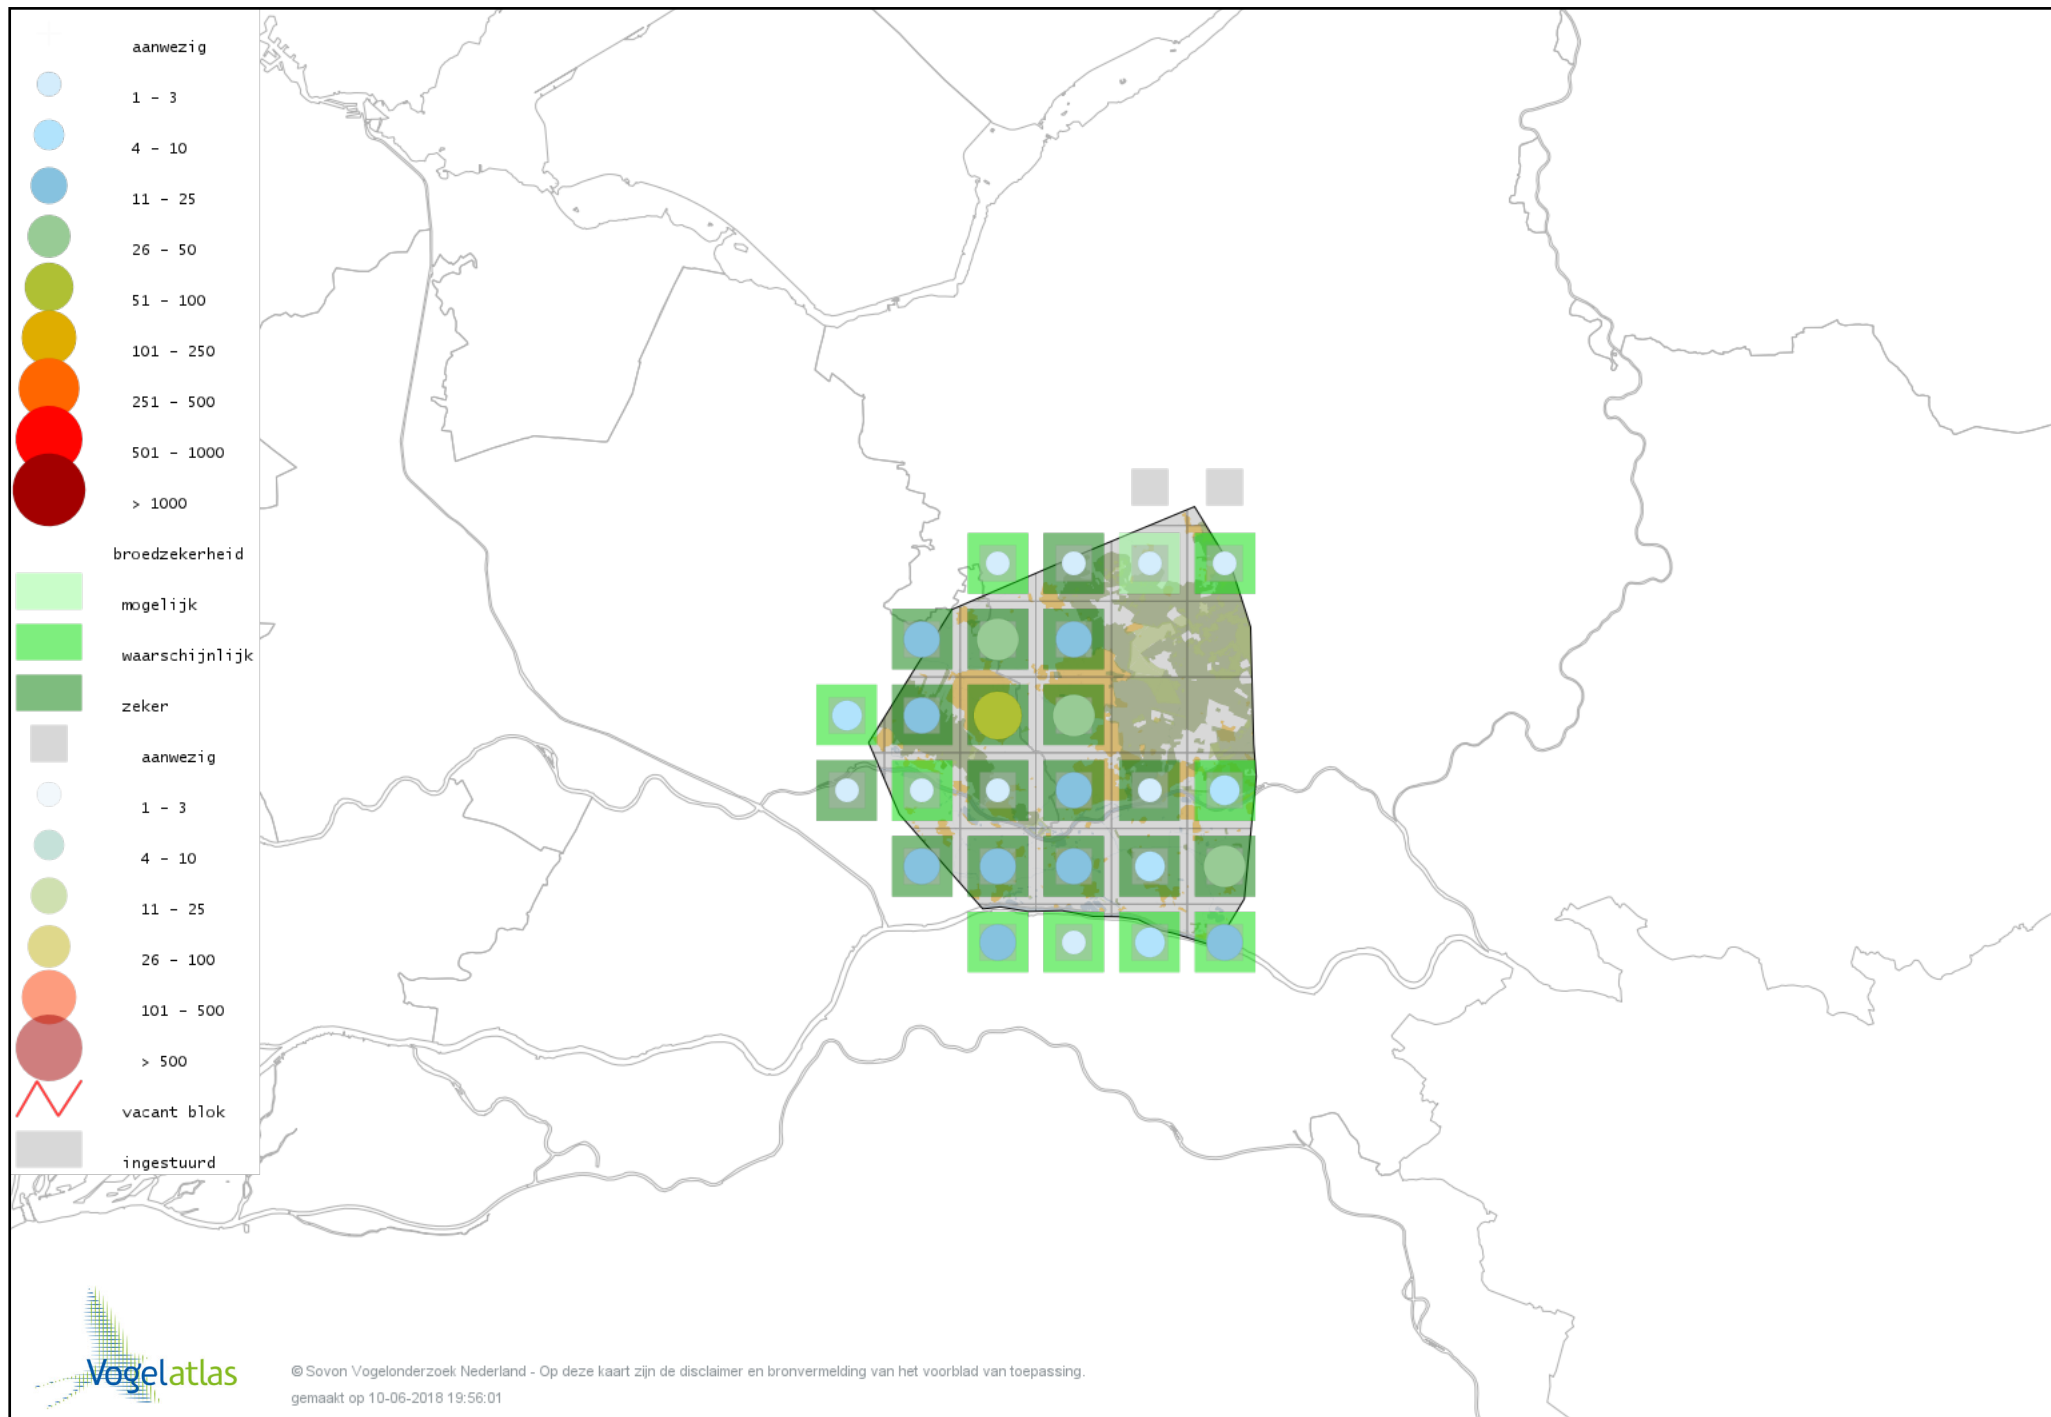

Voorlopige verspreidingskaart Waterhoen broedseizoen