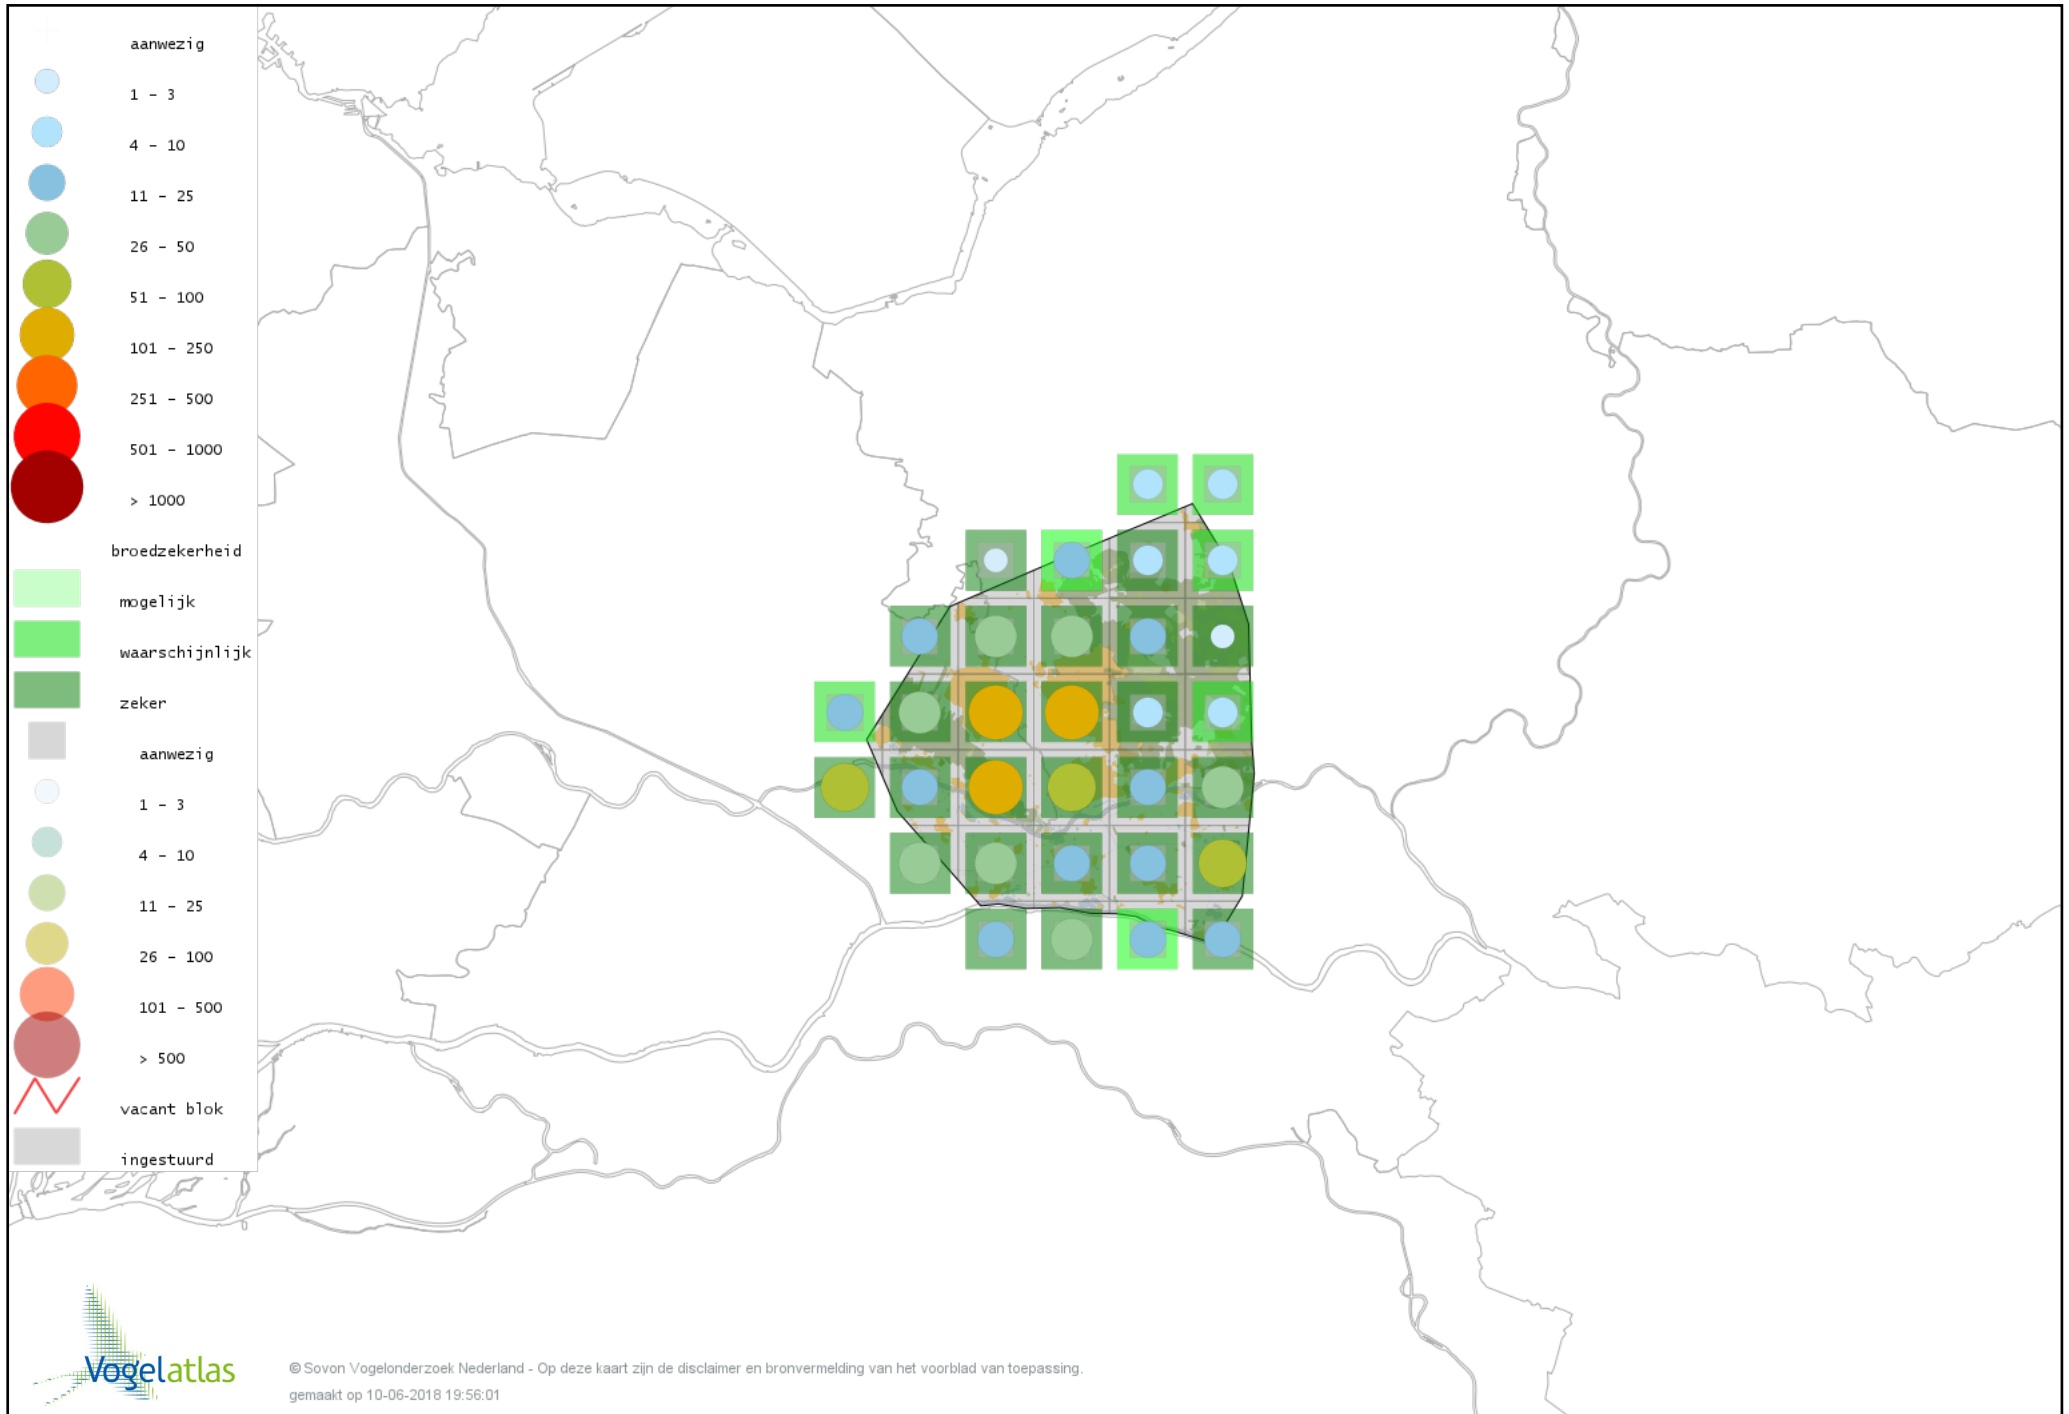

Voorlopige verspreidingskaart Ekster broedseizoen