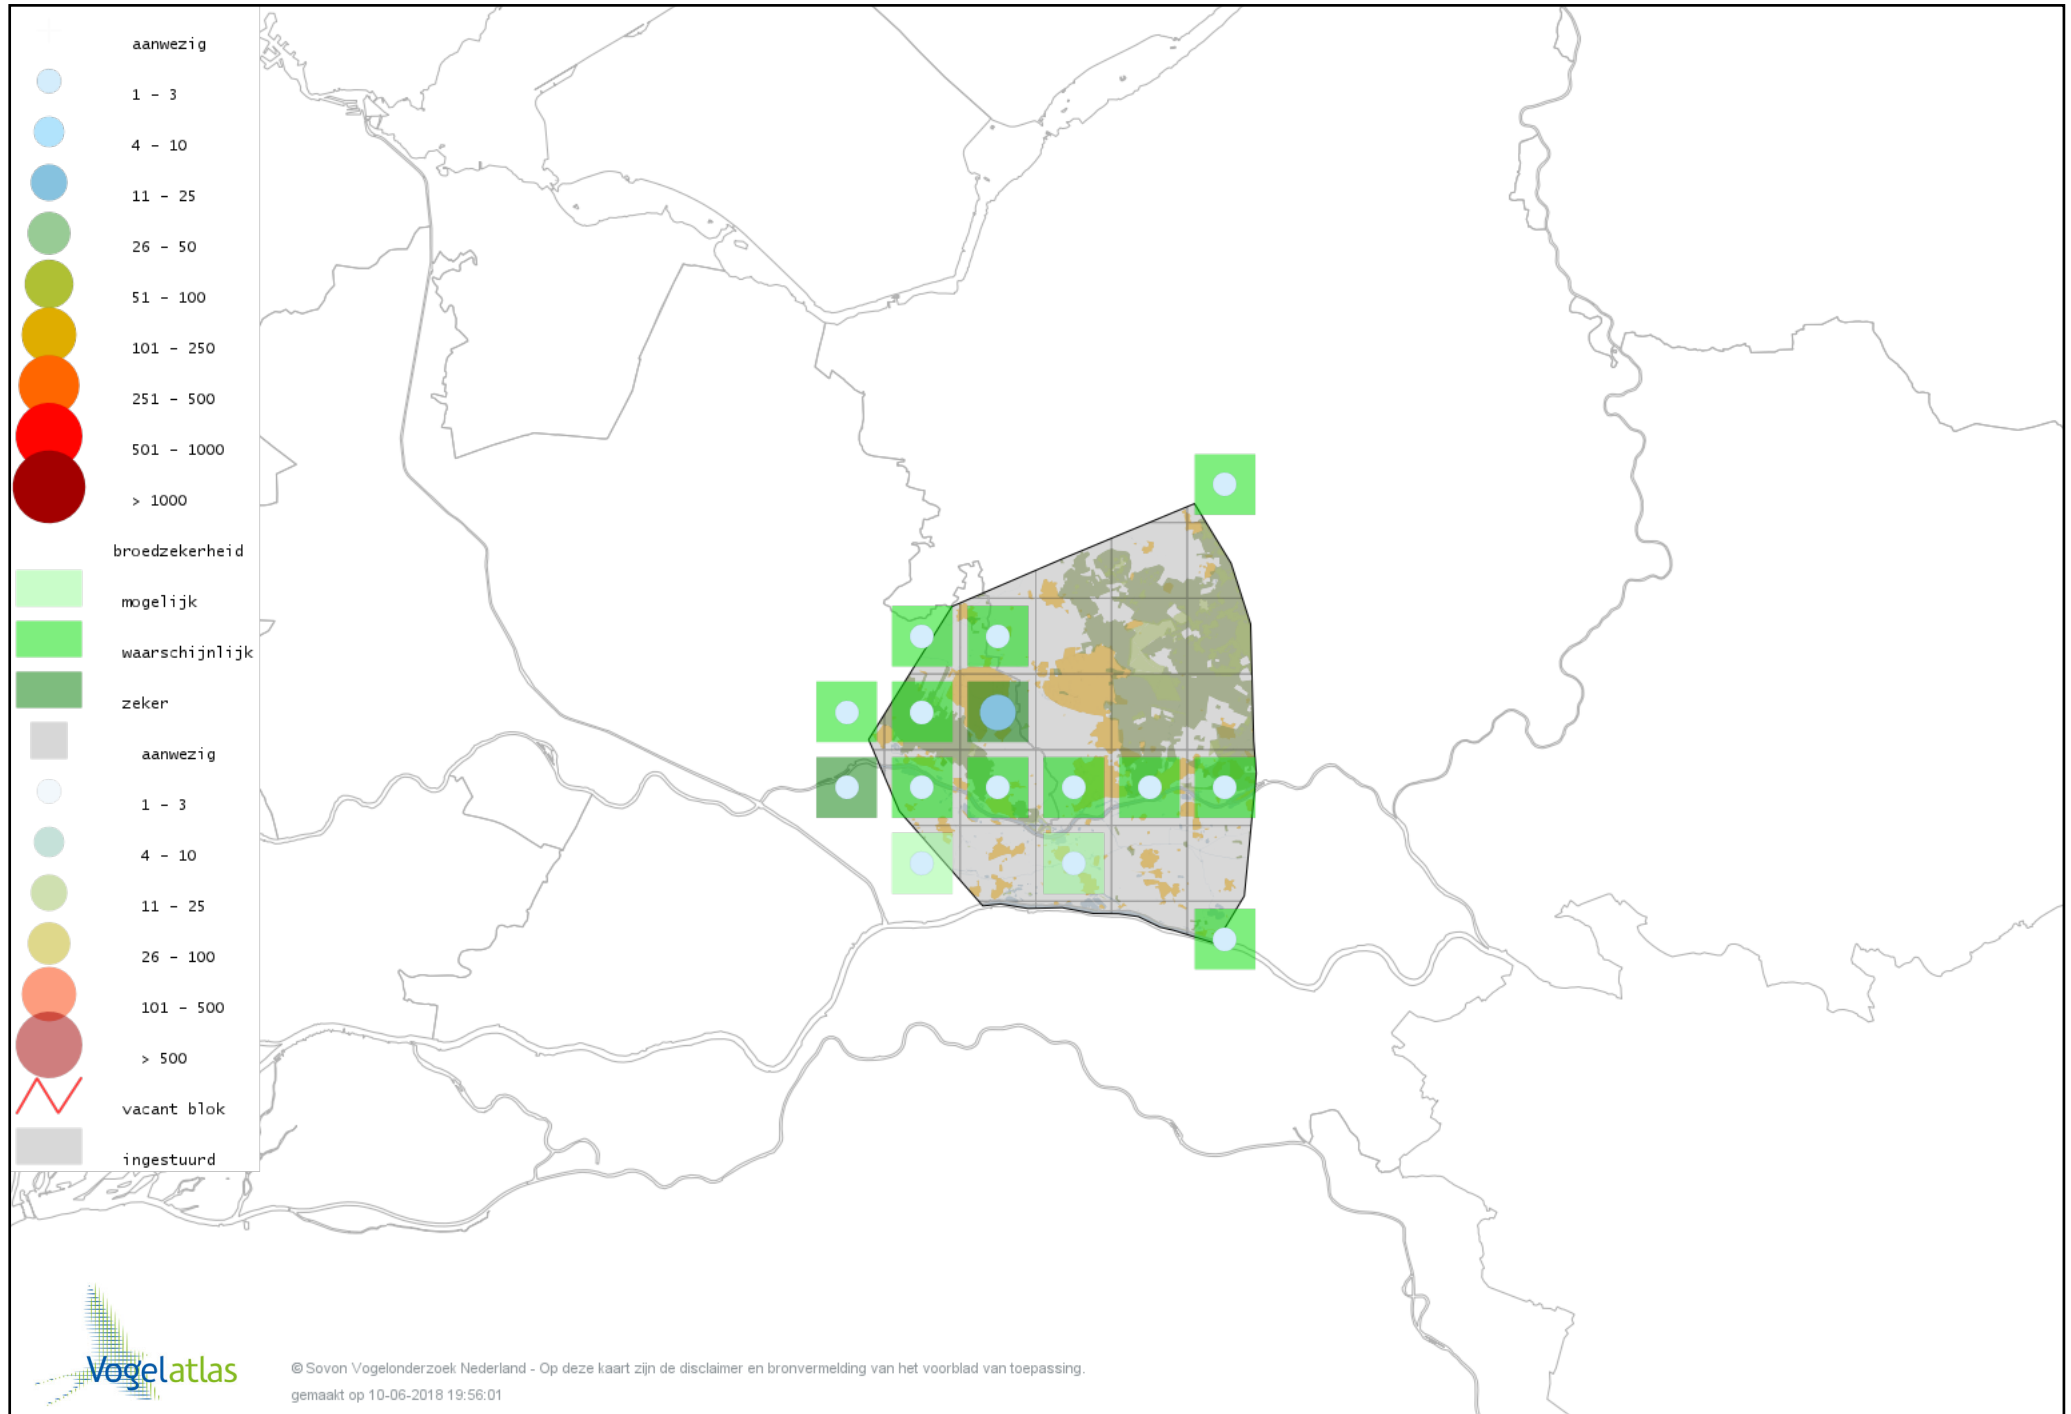

Voorlopige verspreidingskaart Waterral broedseizoen