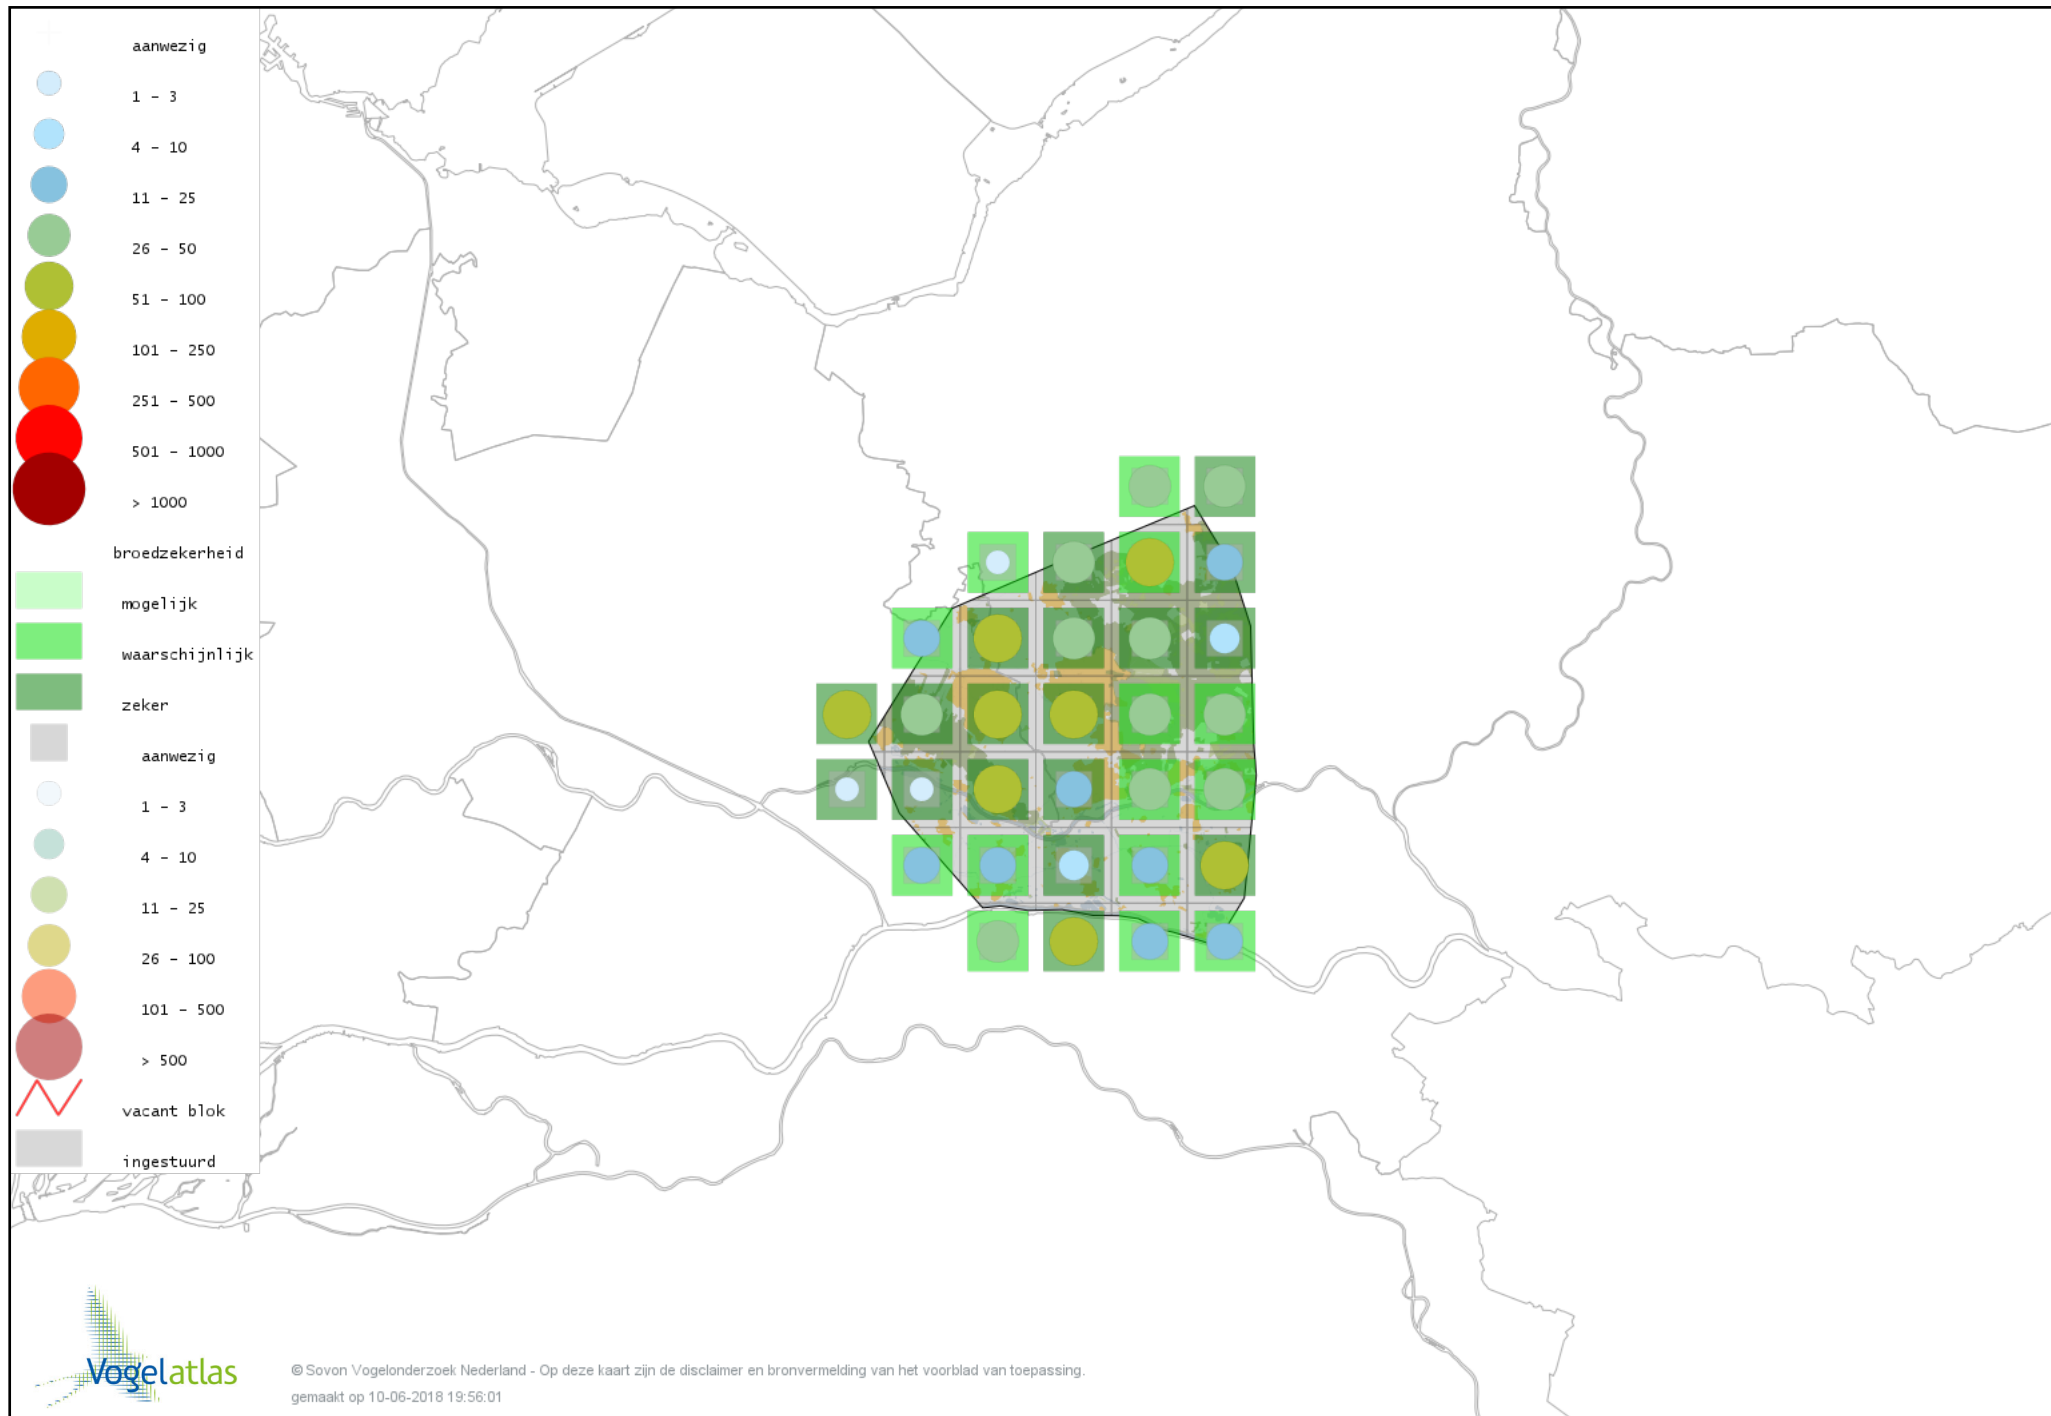

Voorlopige verspreidingskaart Holenduif broedseizoen