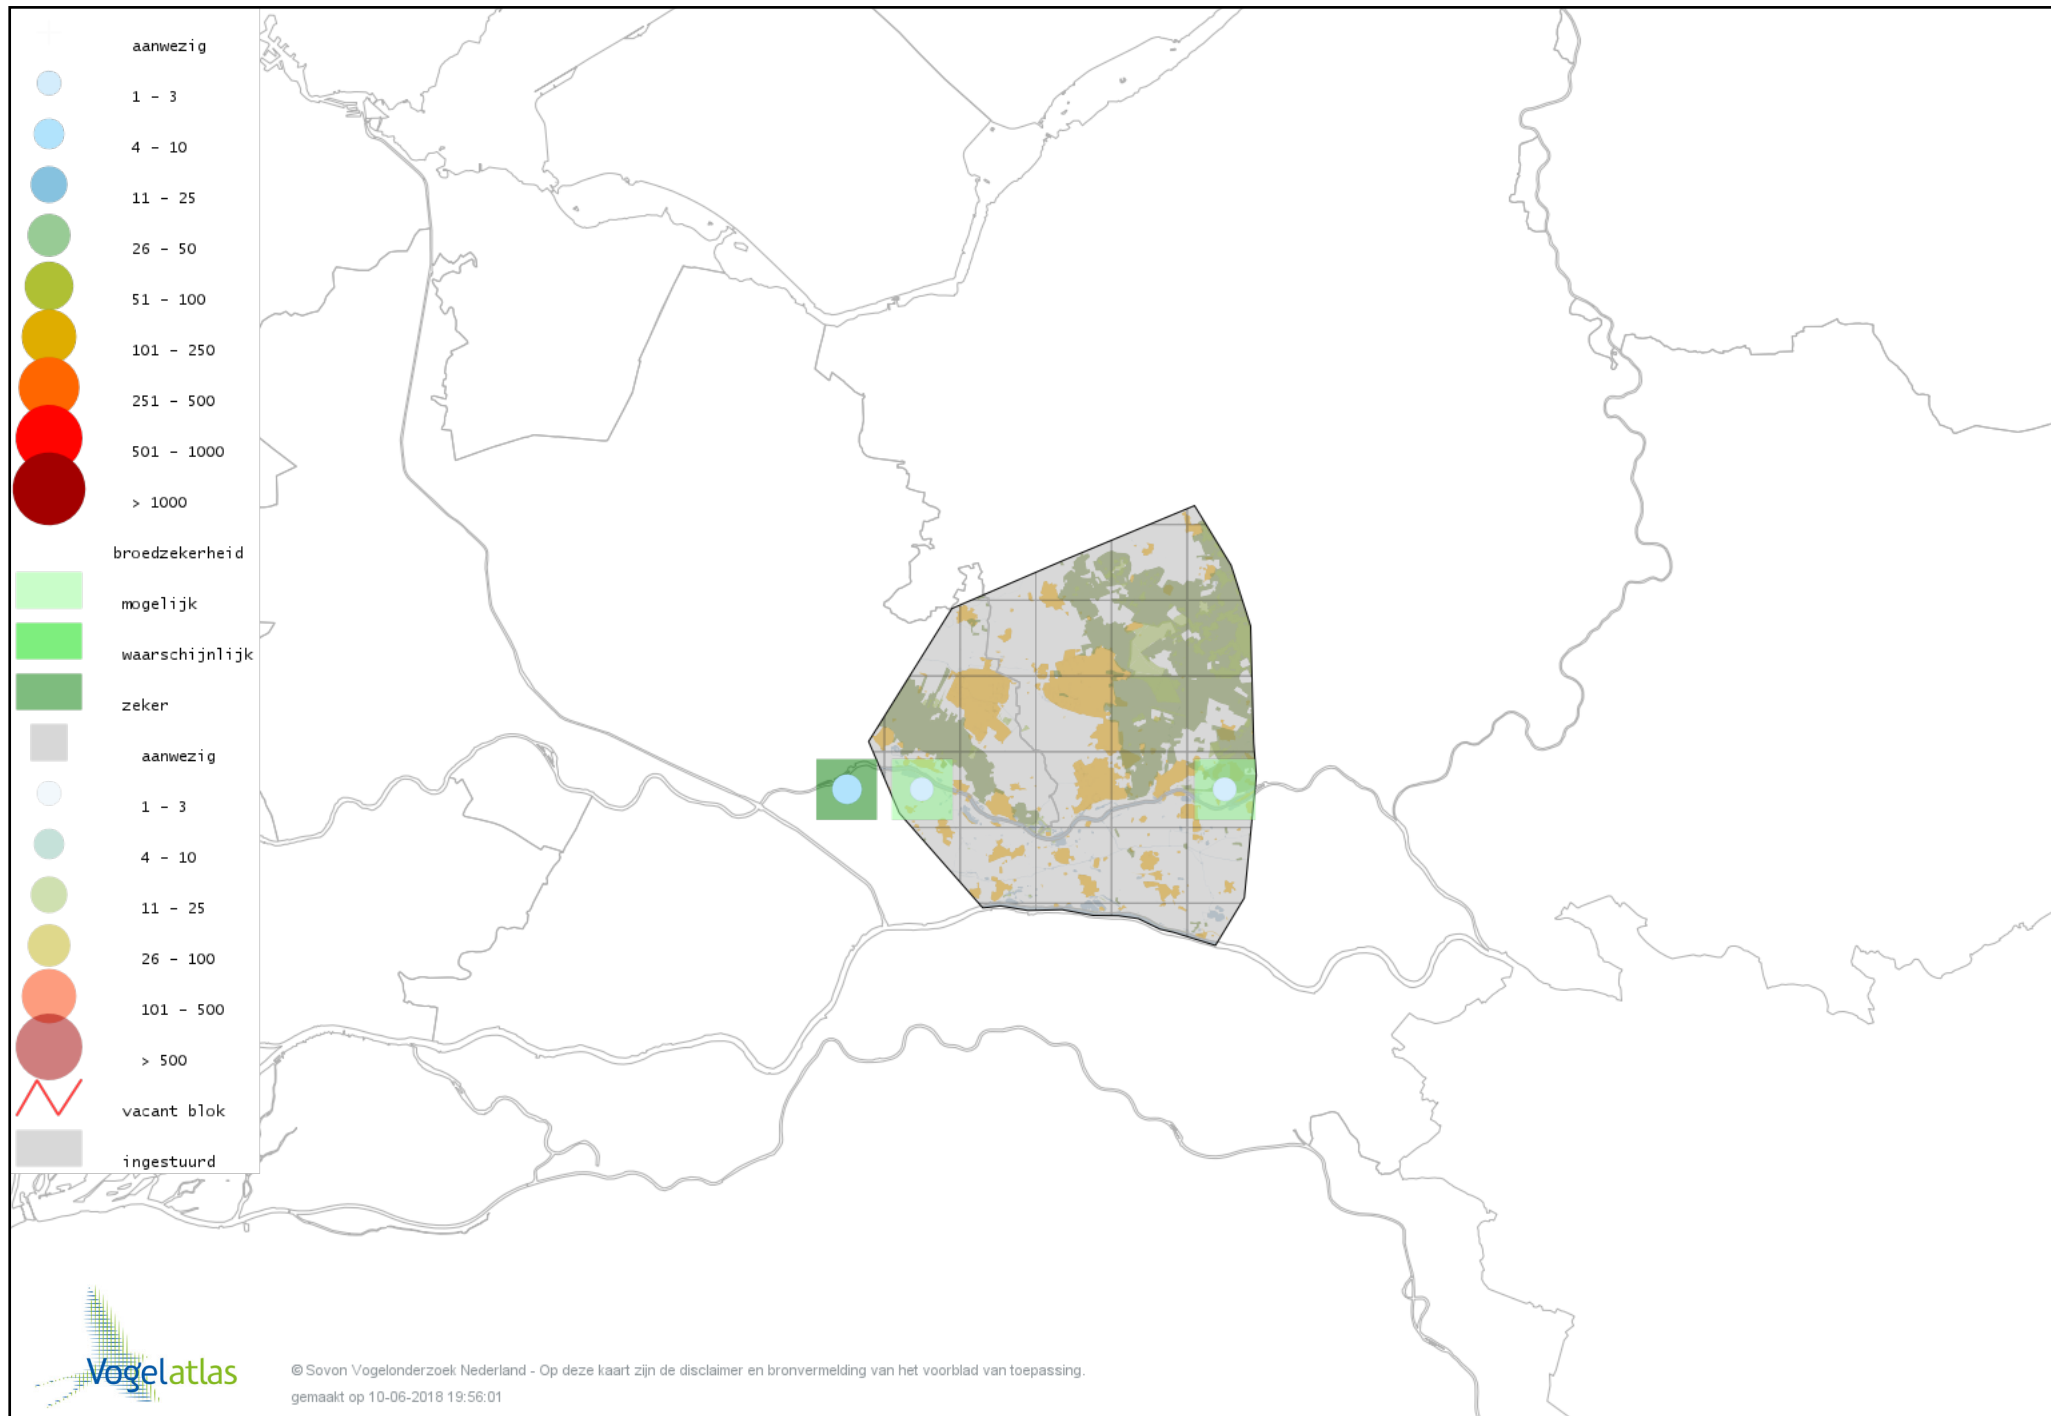

Voorlopige verspreidingskaart Zilvermeeuw broedseizoen