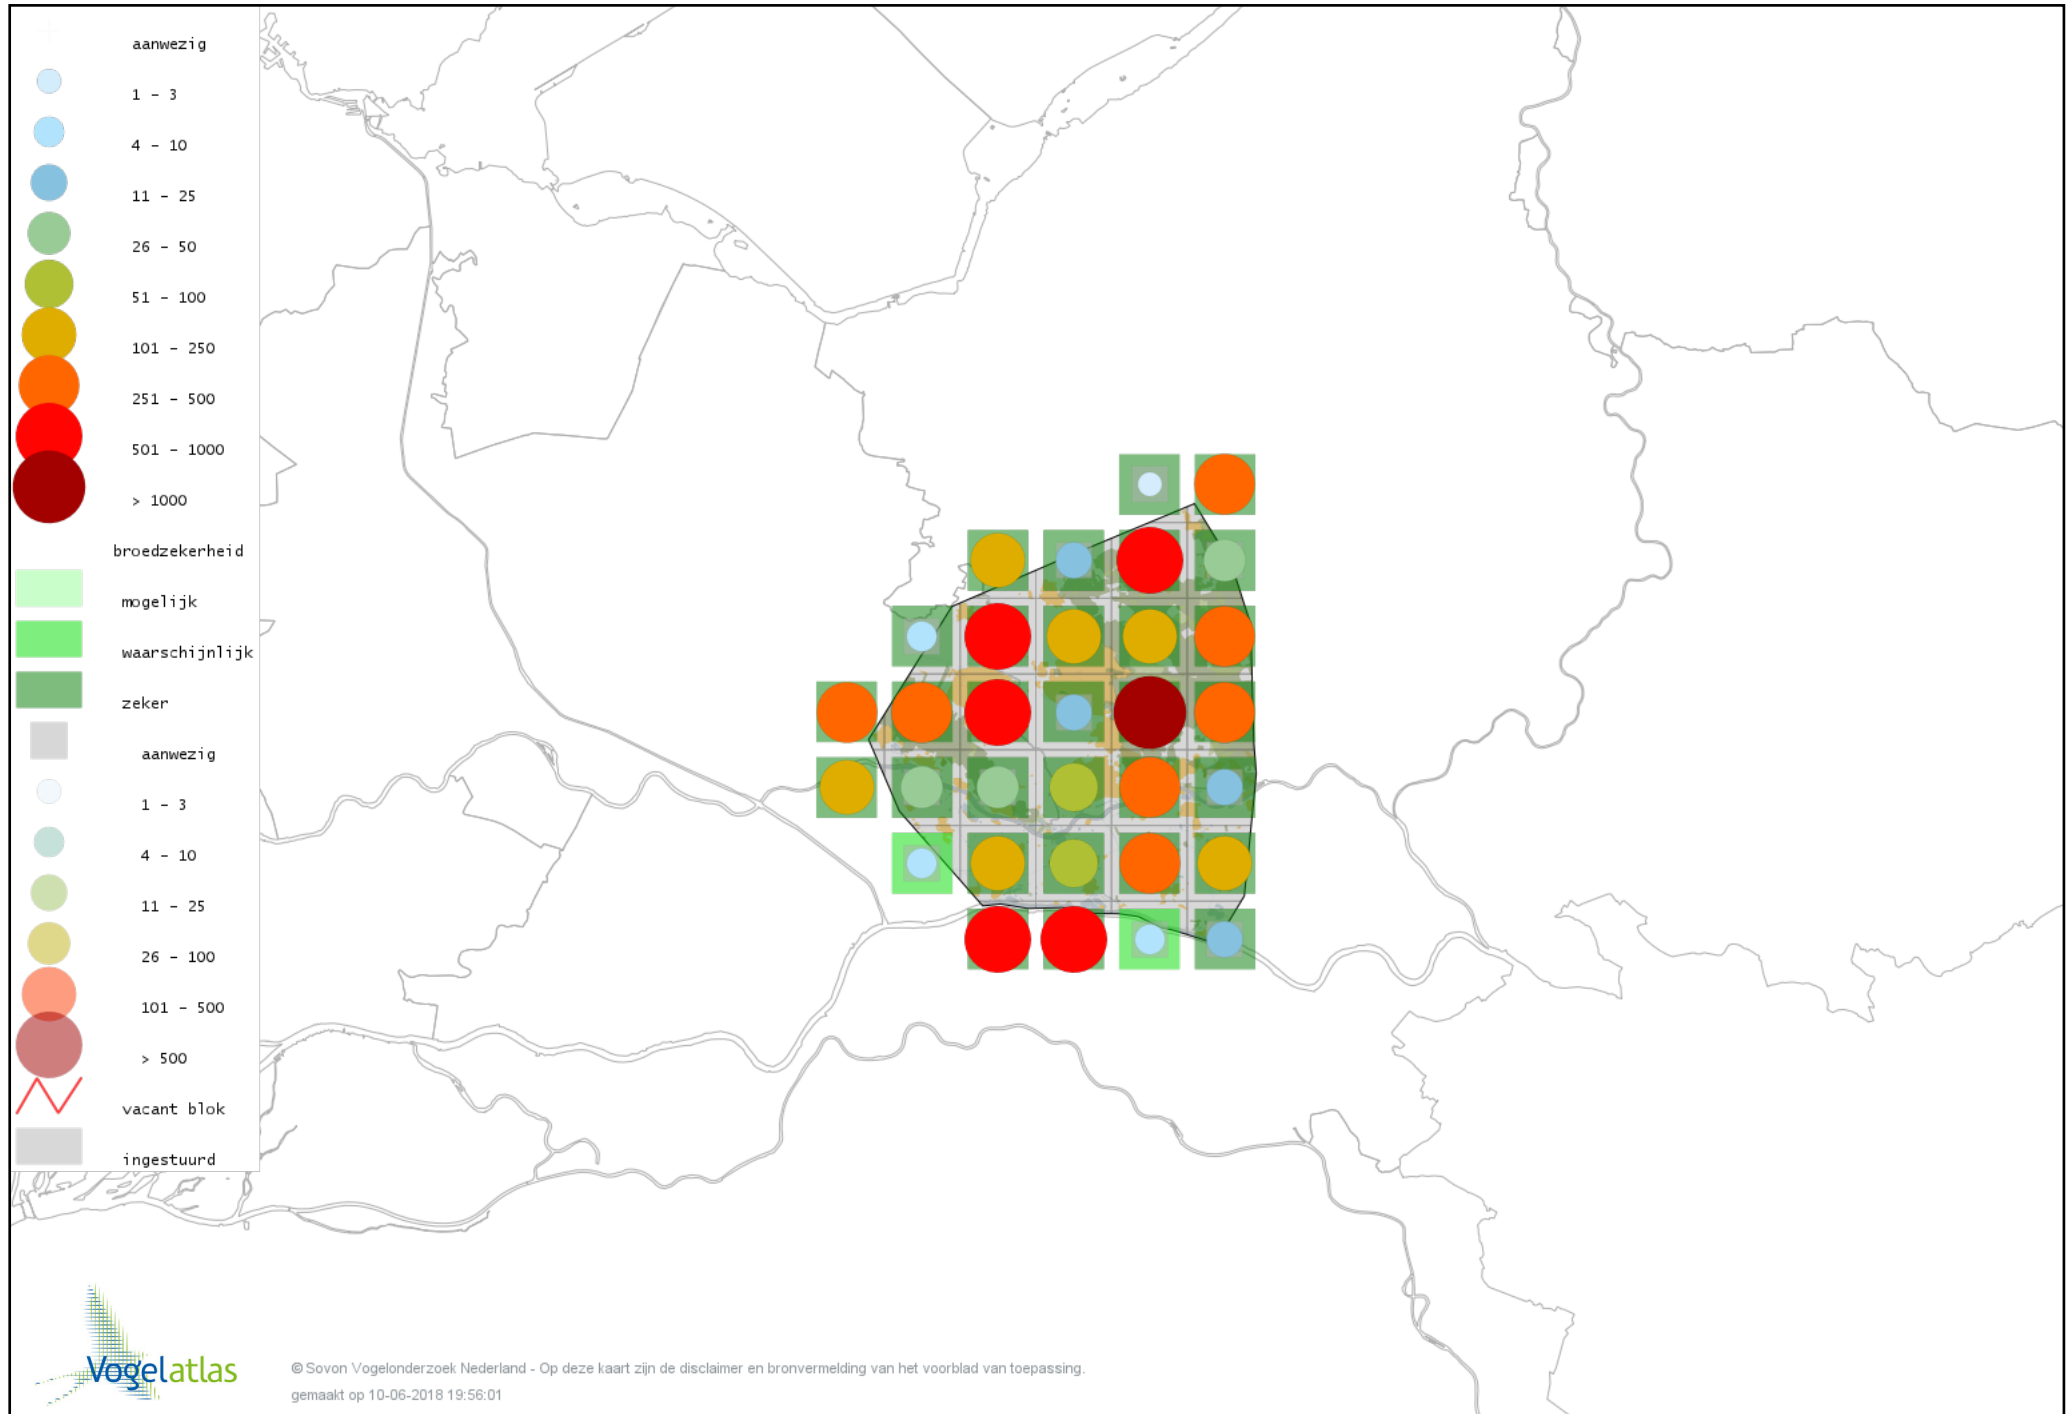

Voorlopige verspreidingskaart Merel broedseizoen