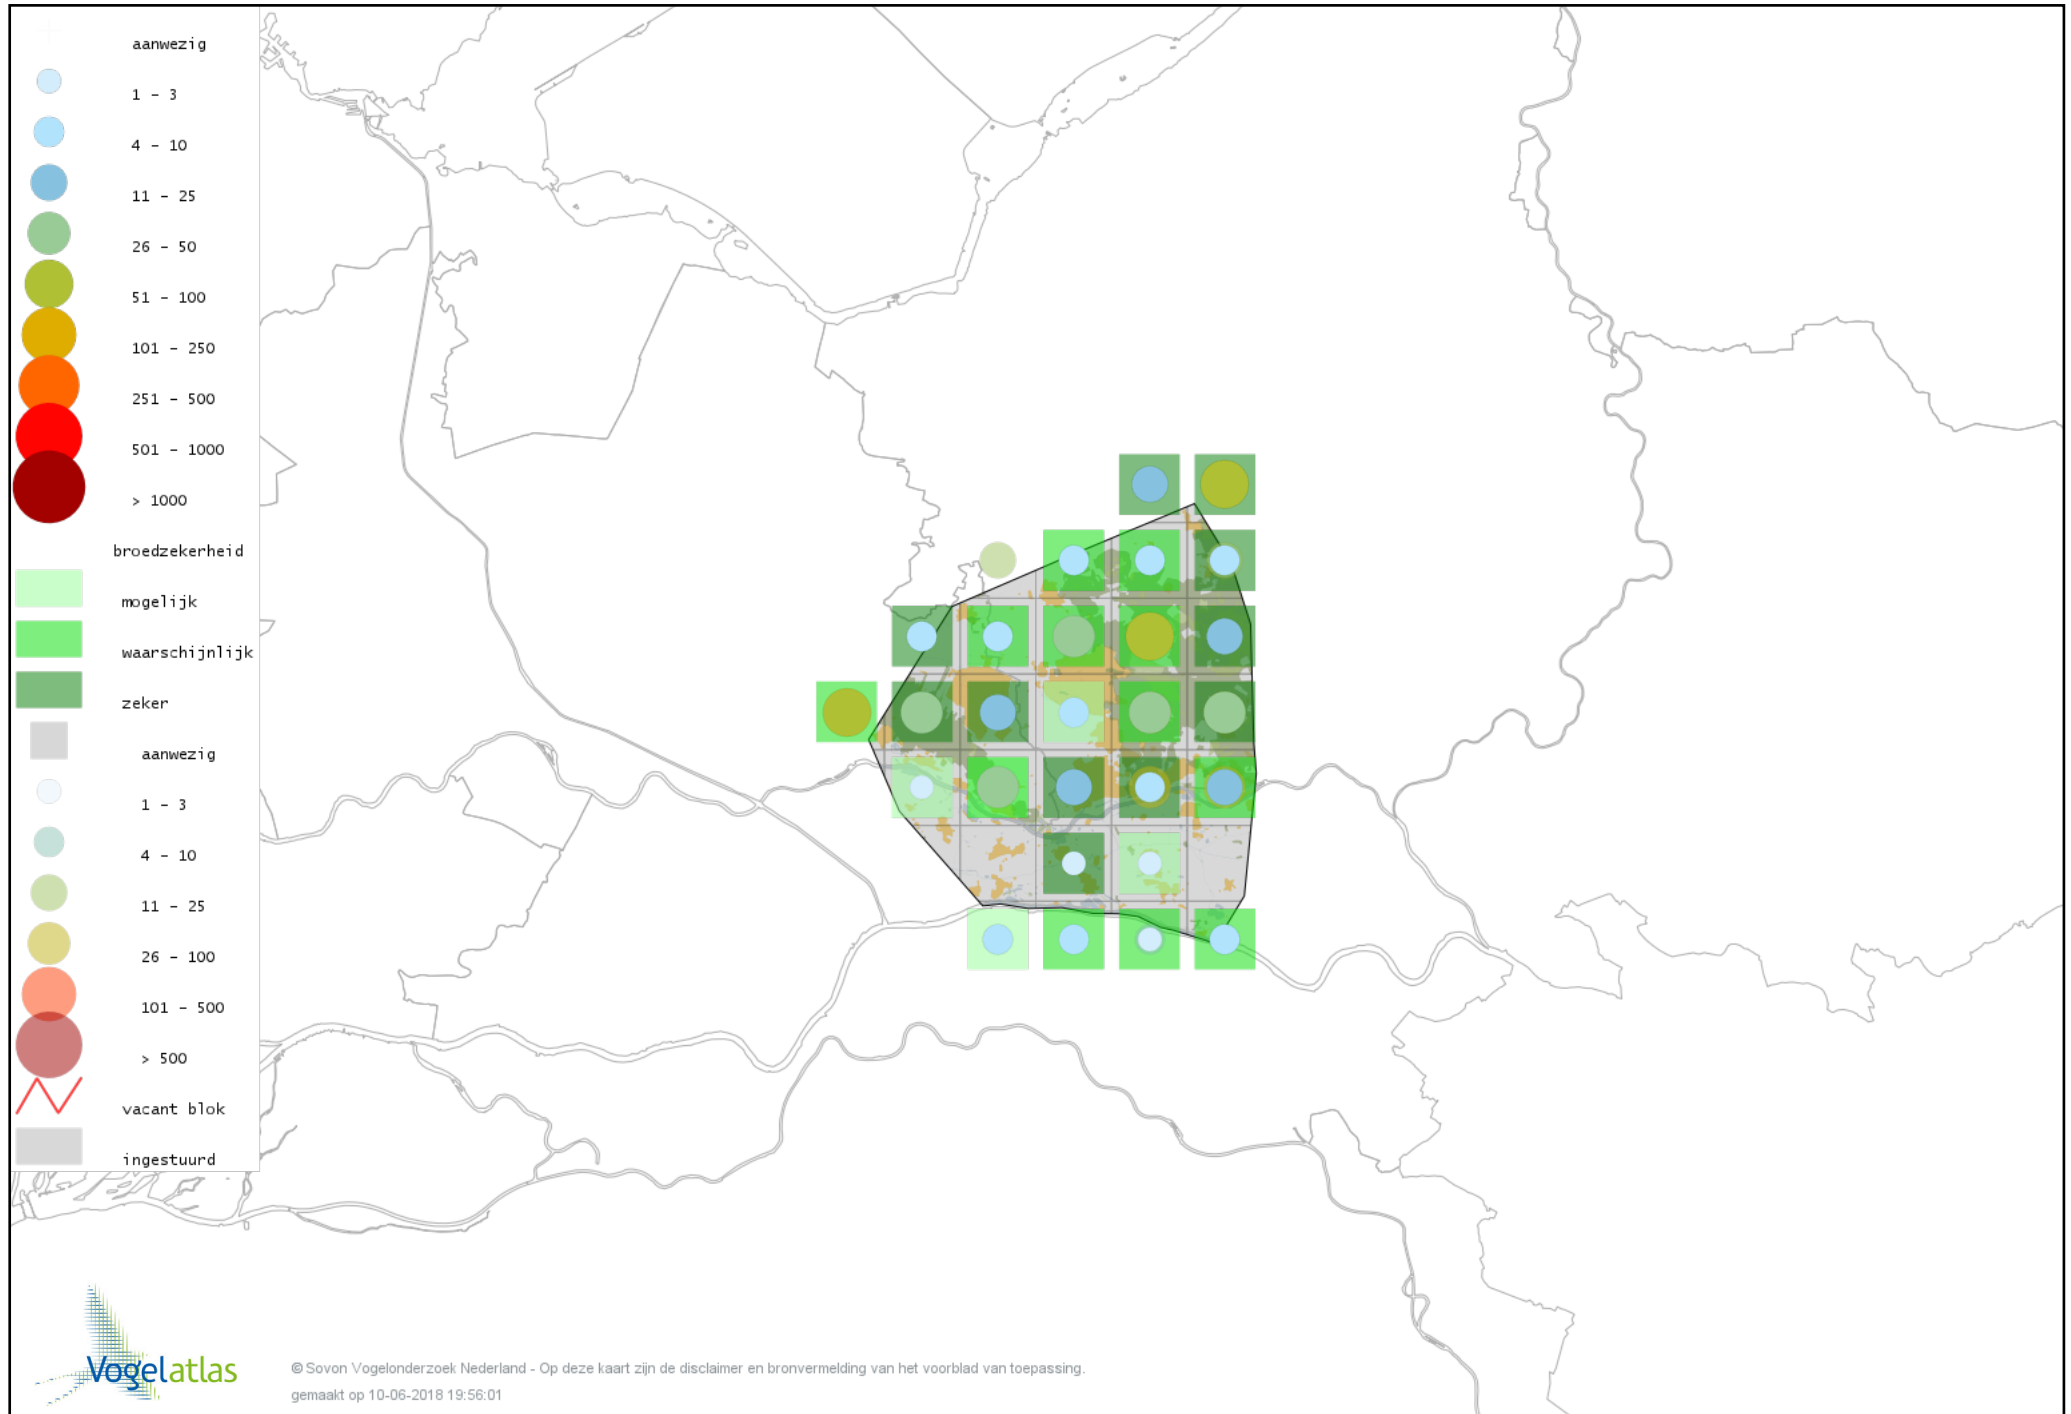

Voorlopige verspreidingskaart Appelvink broedseizoen