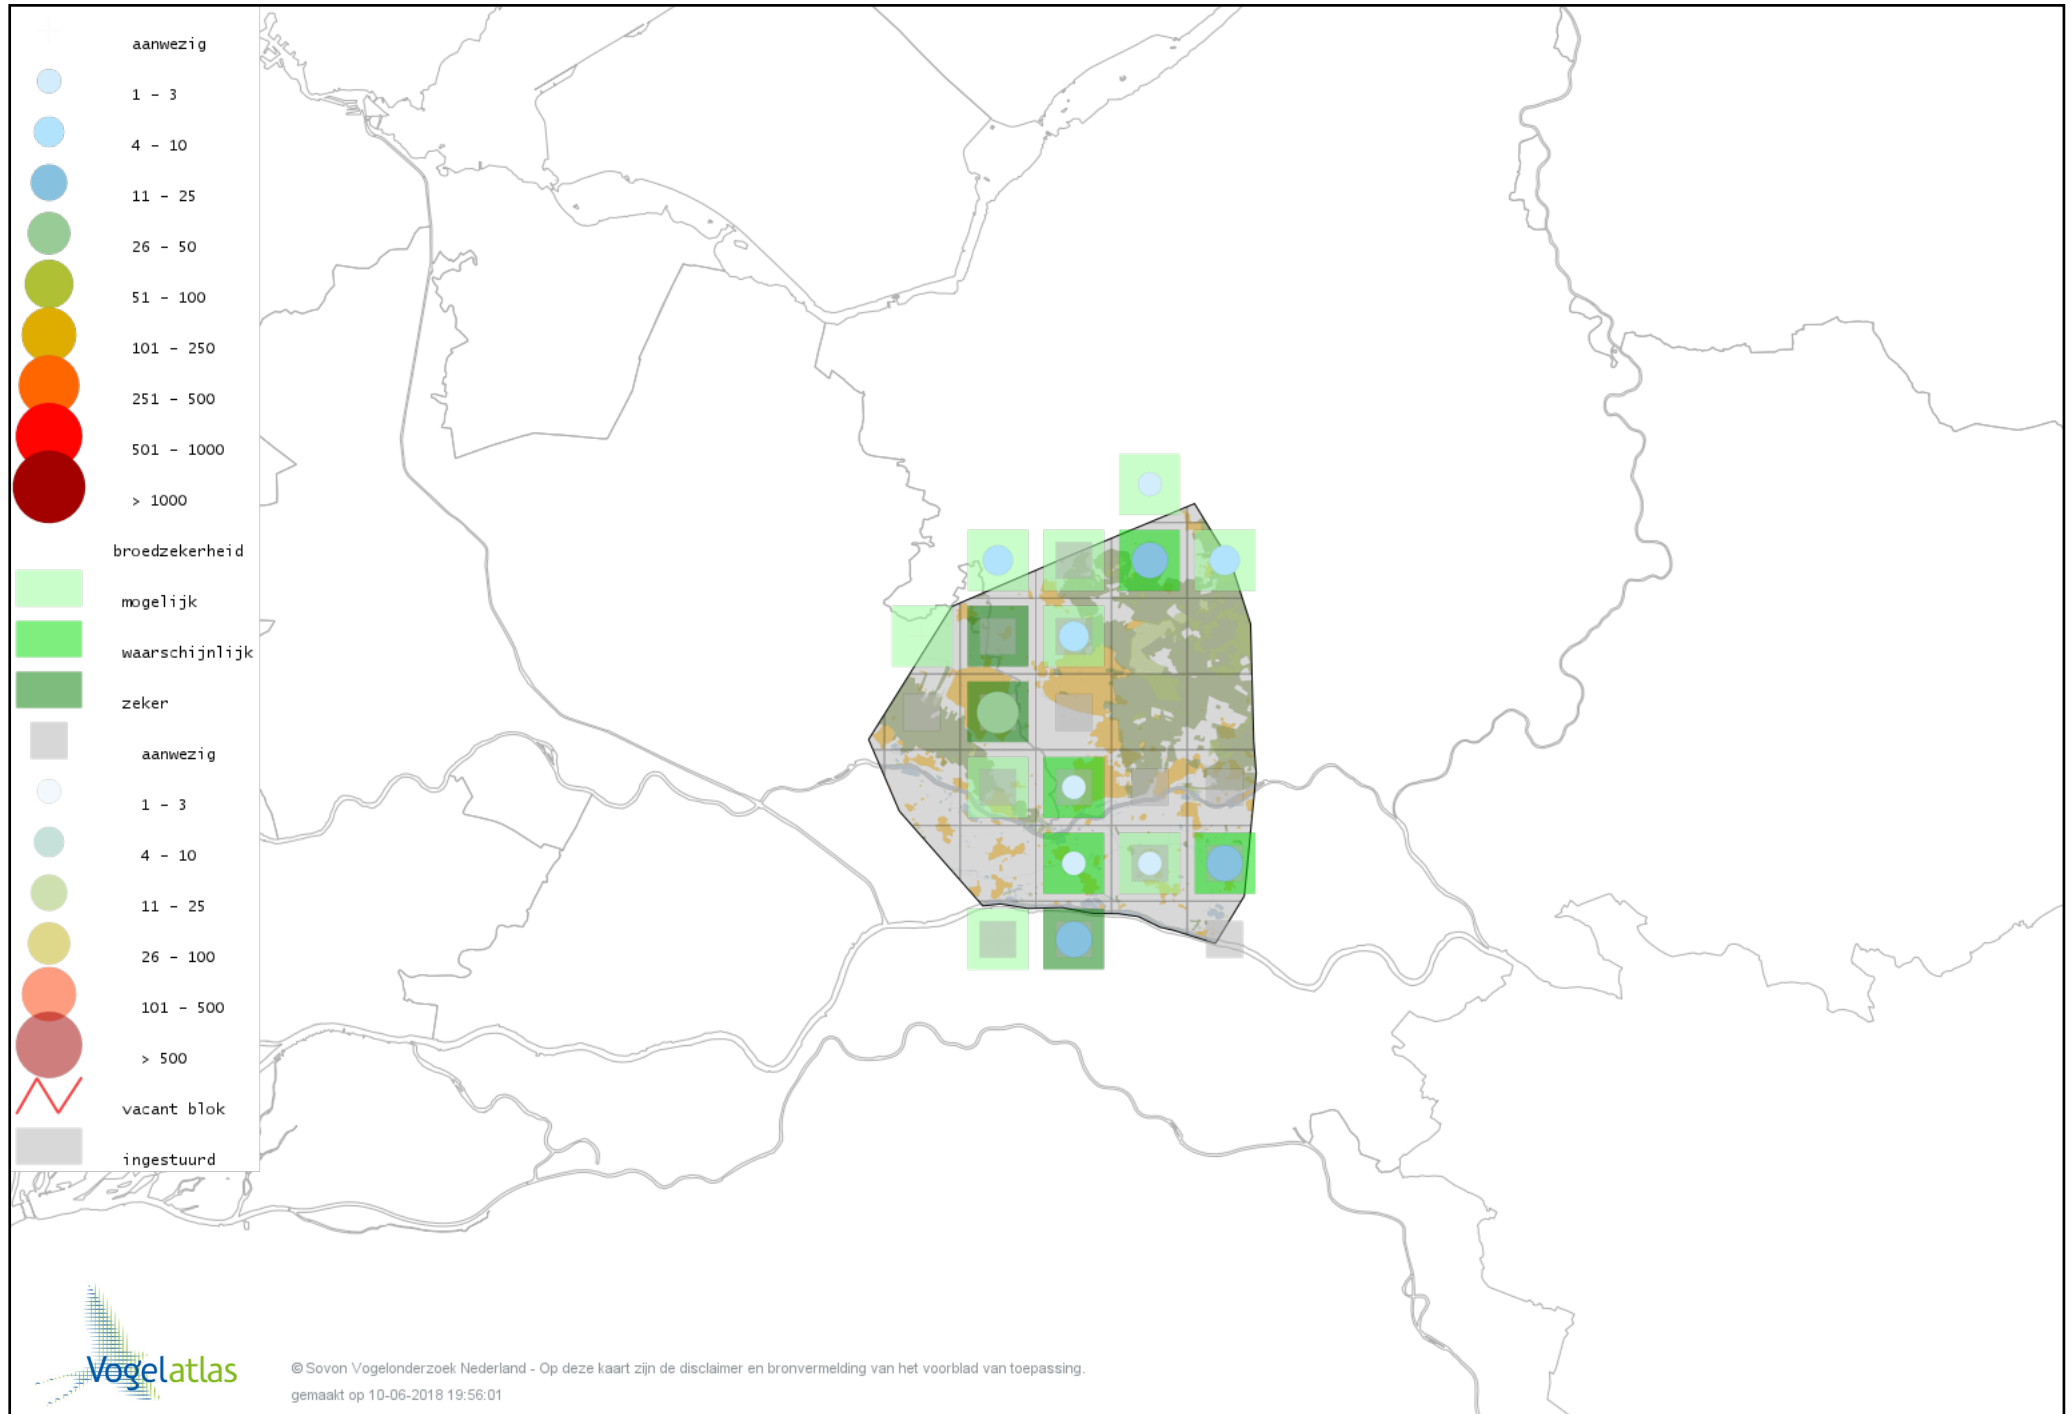

Voorlopige verspreidingskaart Stadsduif broedseizoen