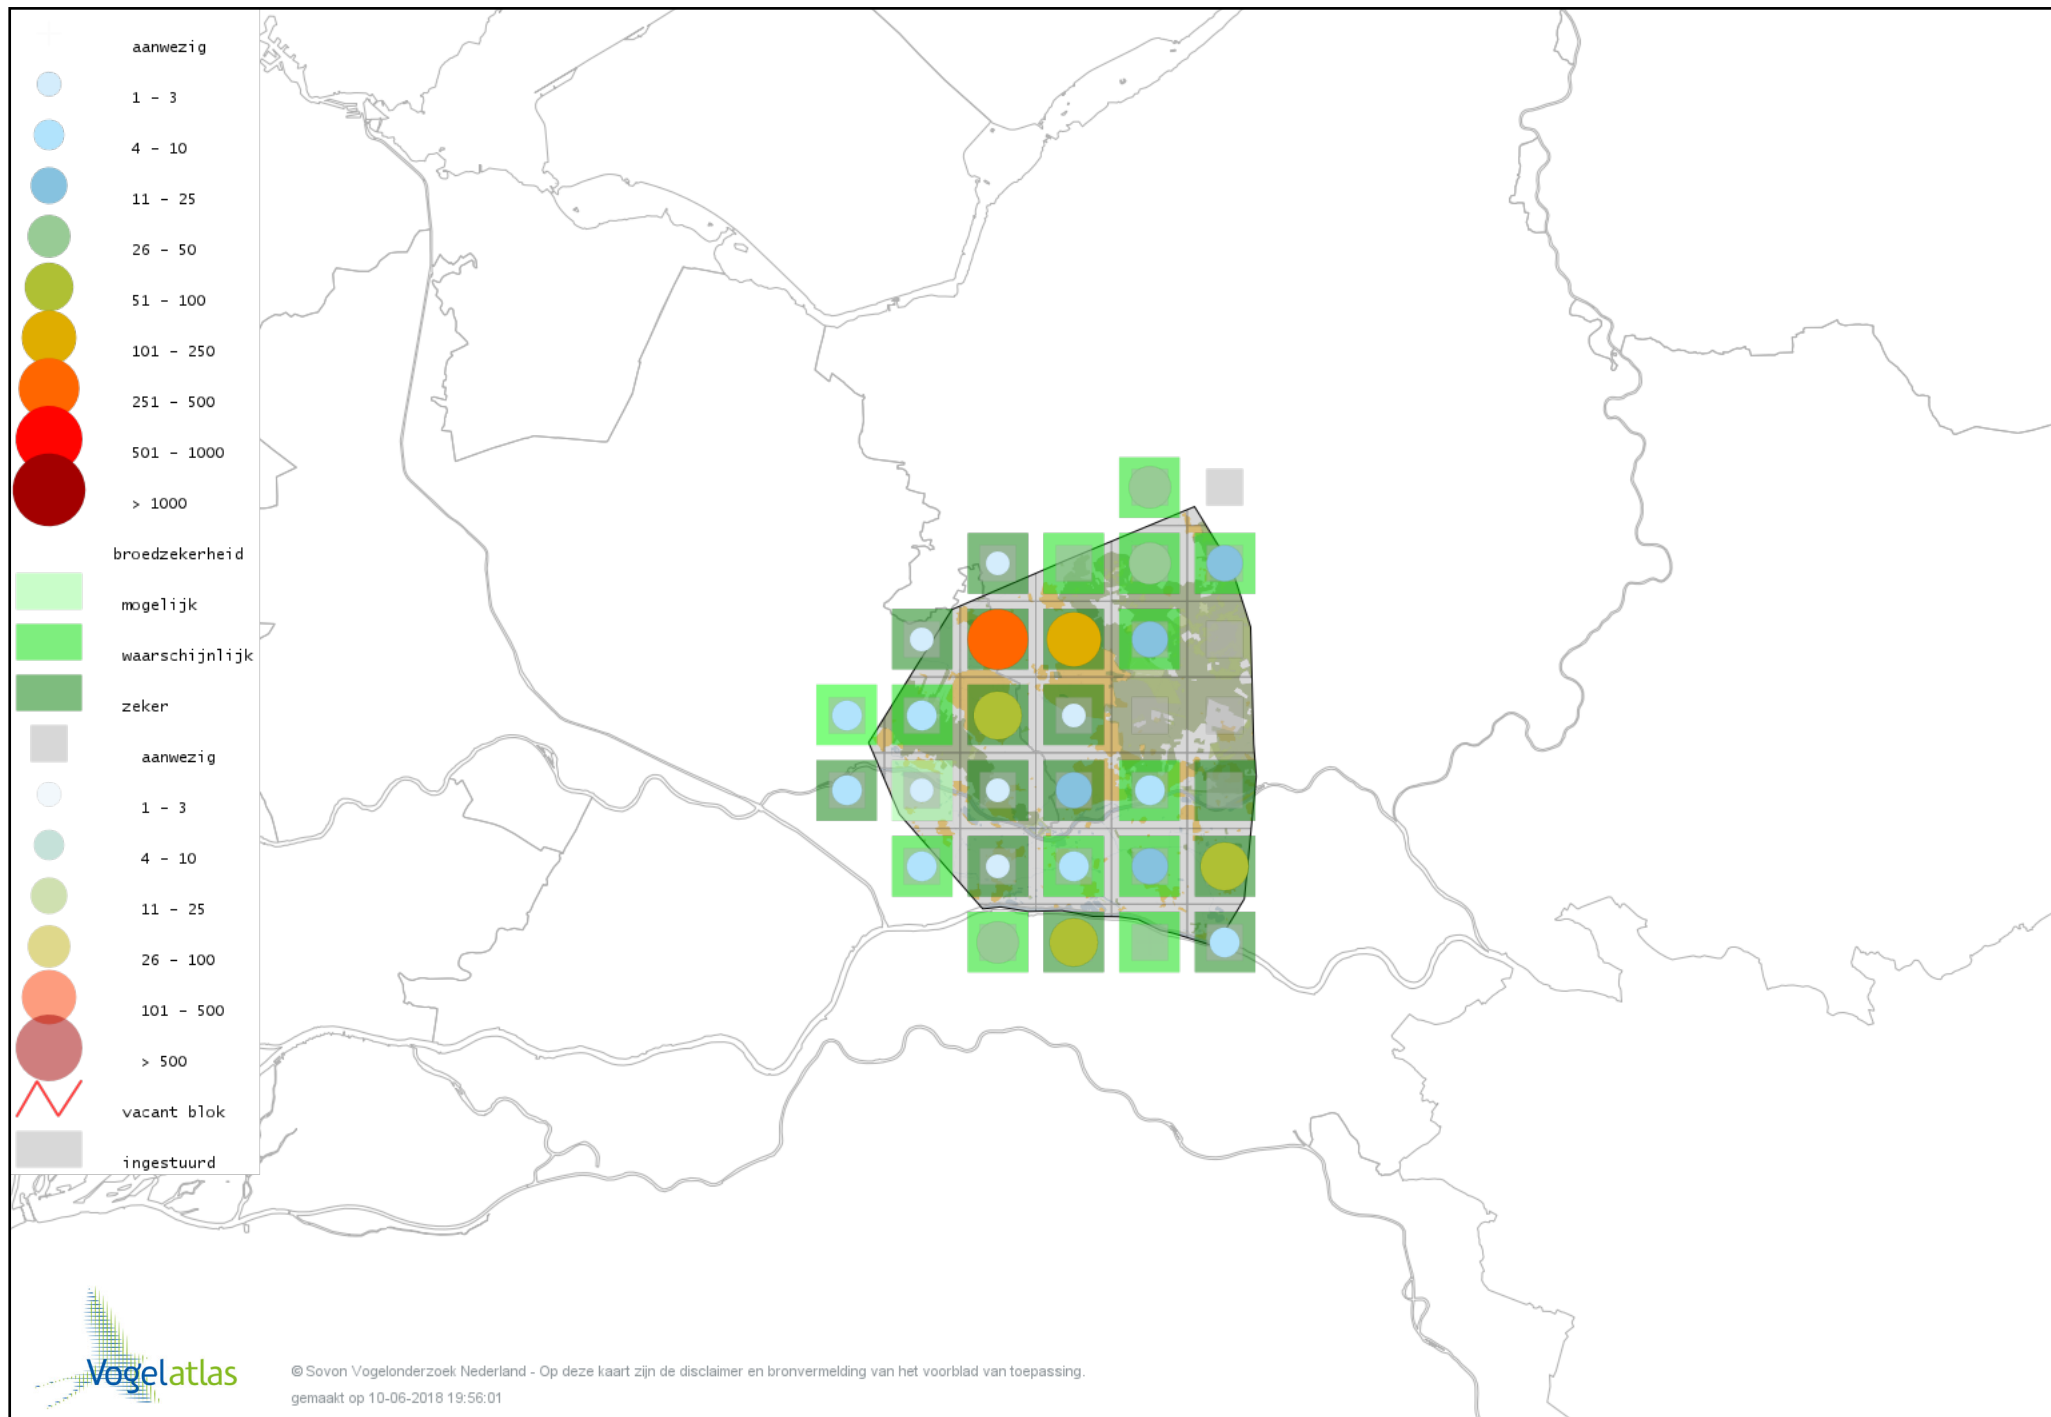

Voorlopige verspreidingskaart Ringmus broedseizoen