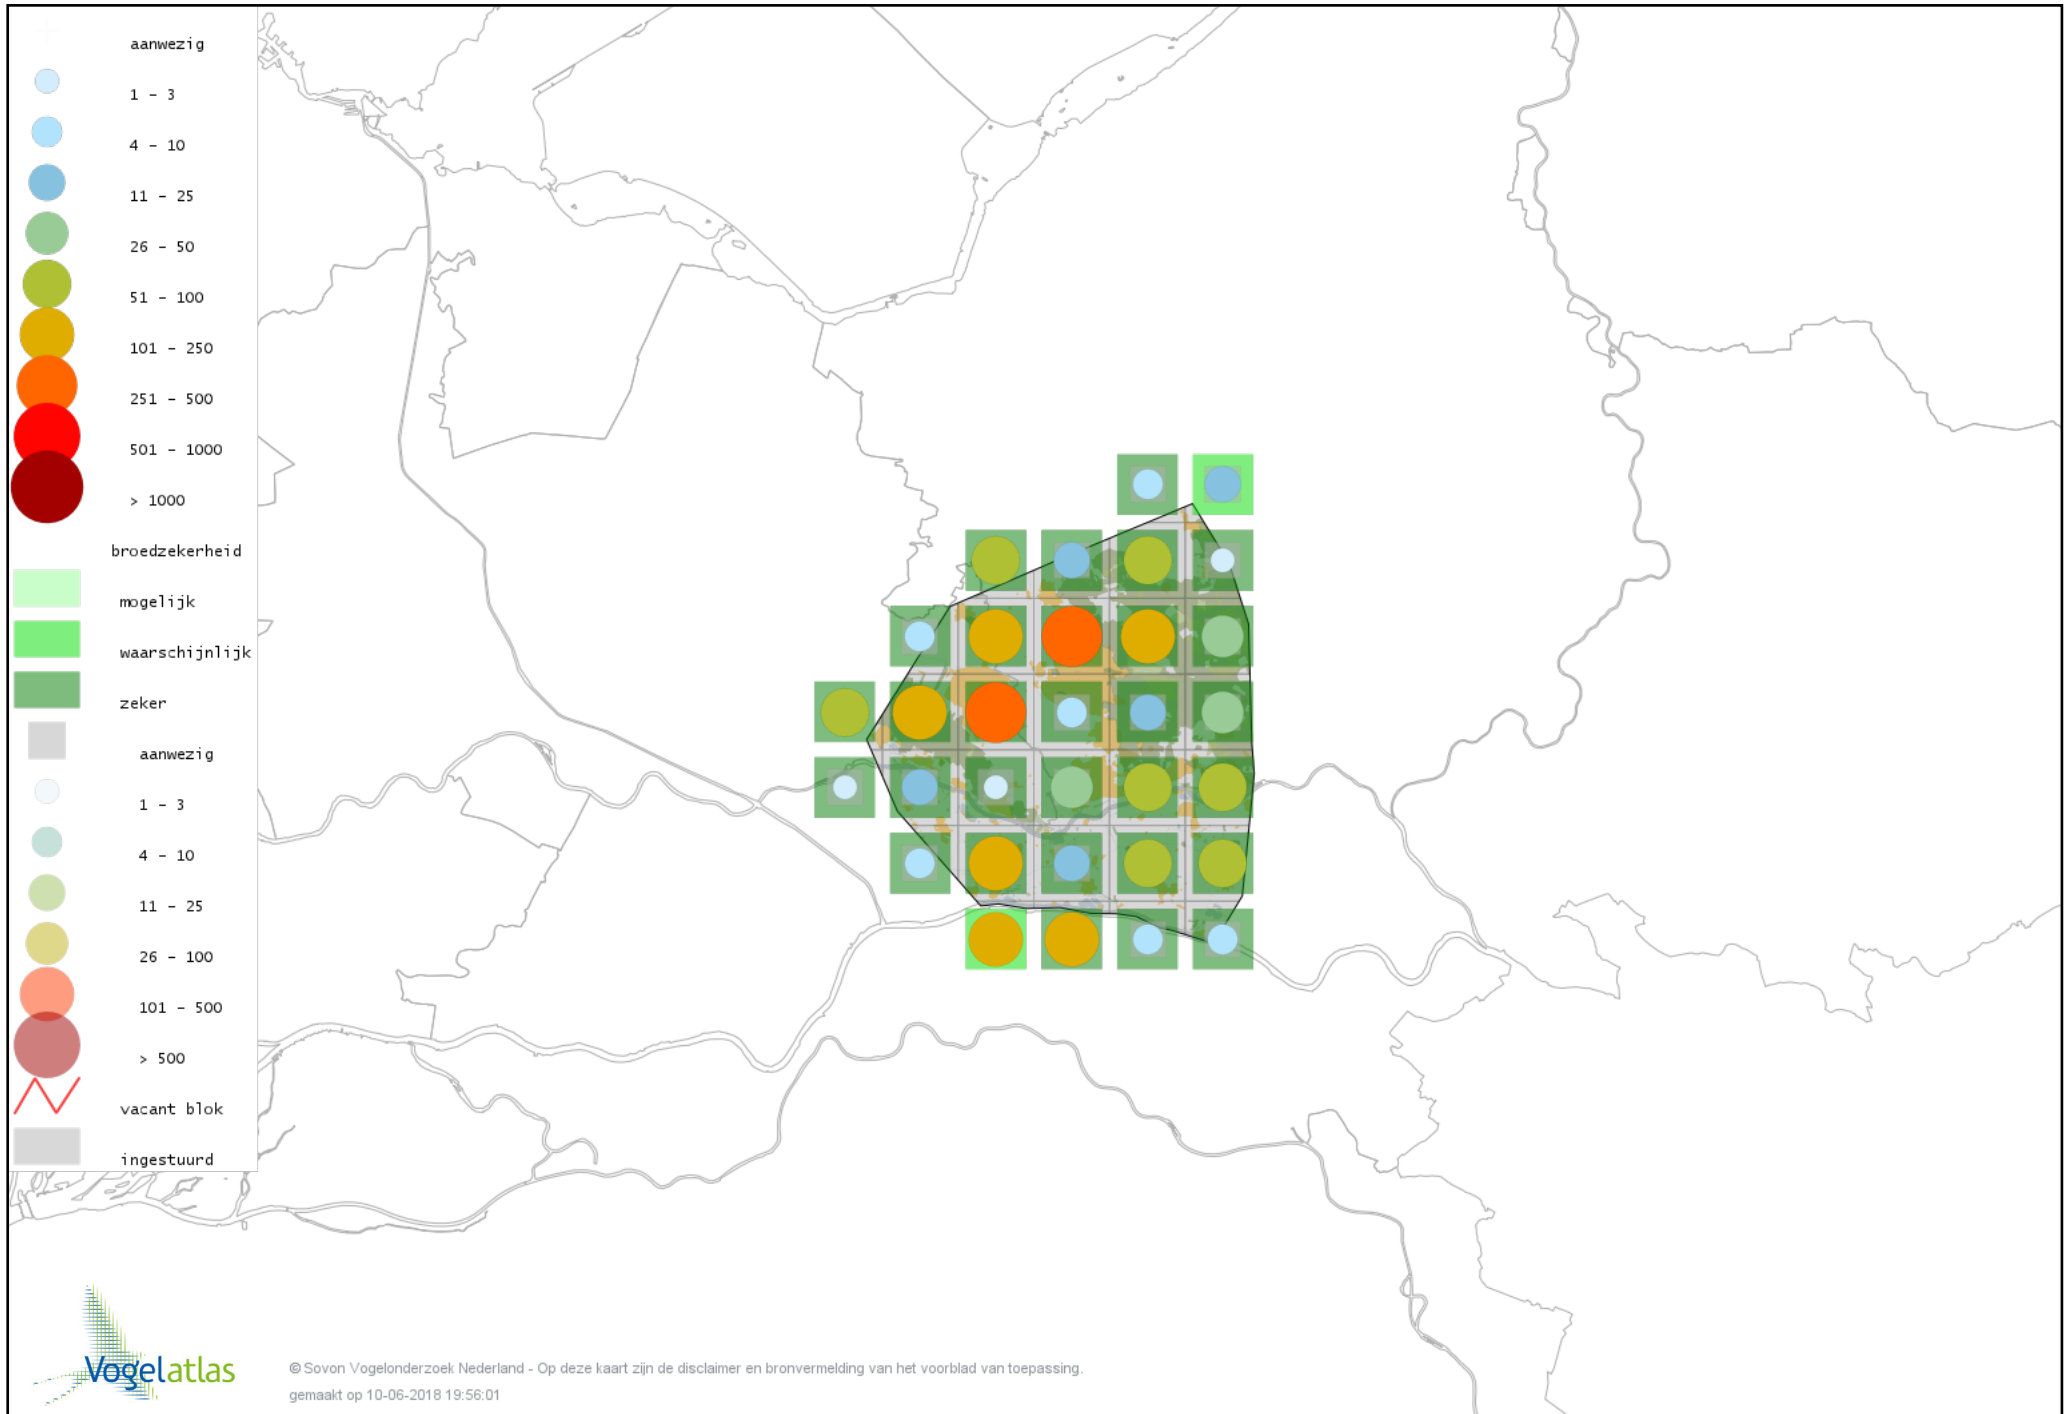

Voorlopige verspreidingskaart Spreeuw broedseizoen