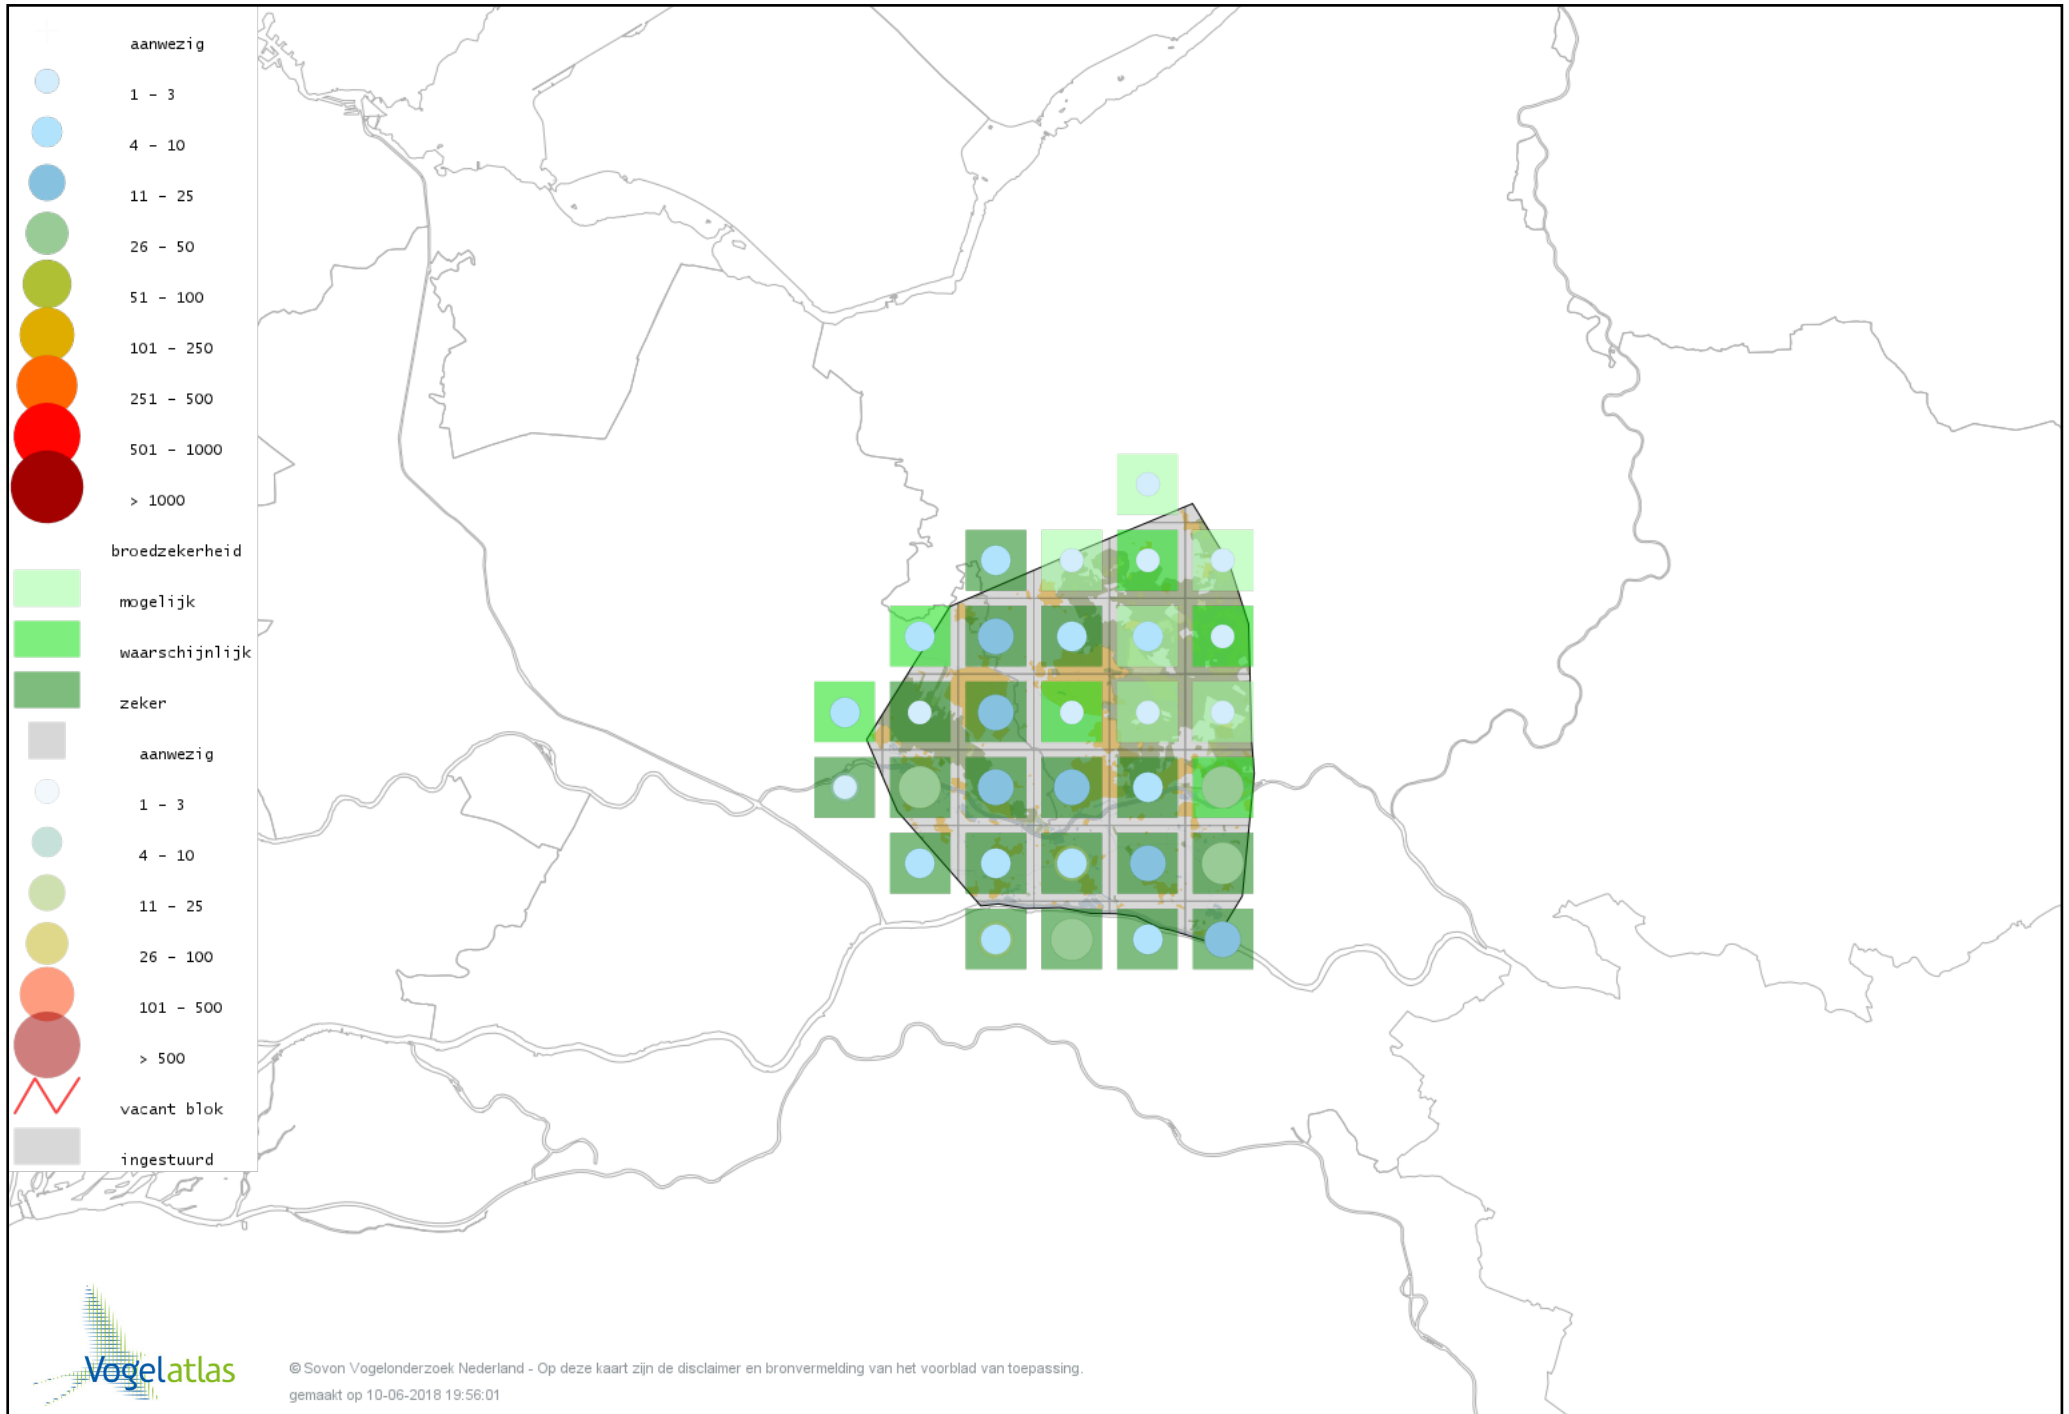

Voorlopige verspreidingskaart Nijlgans broedseizoen