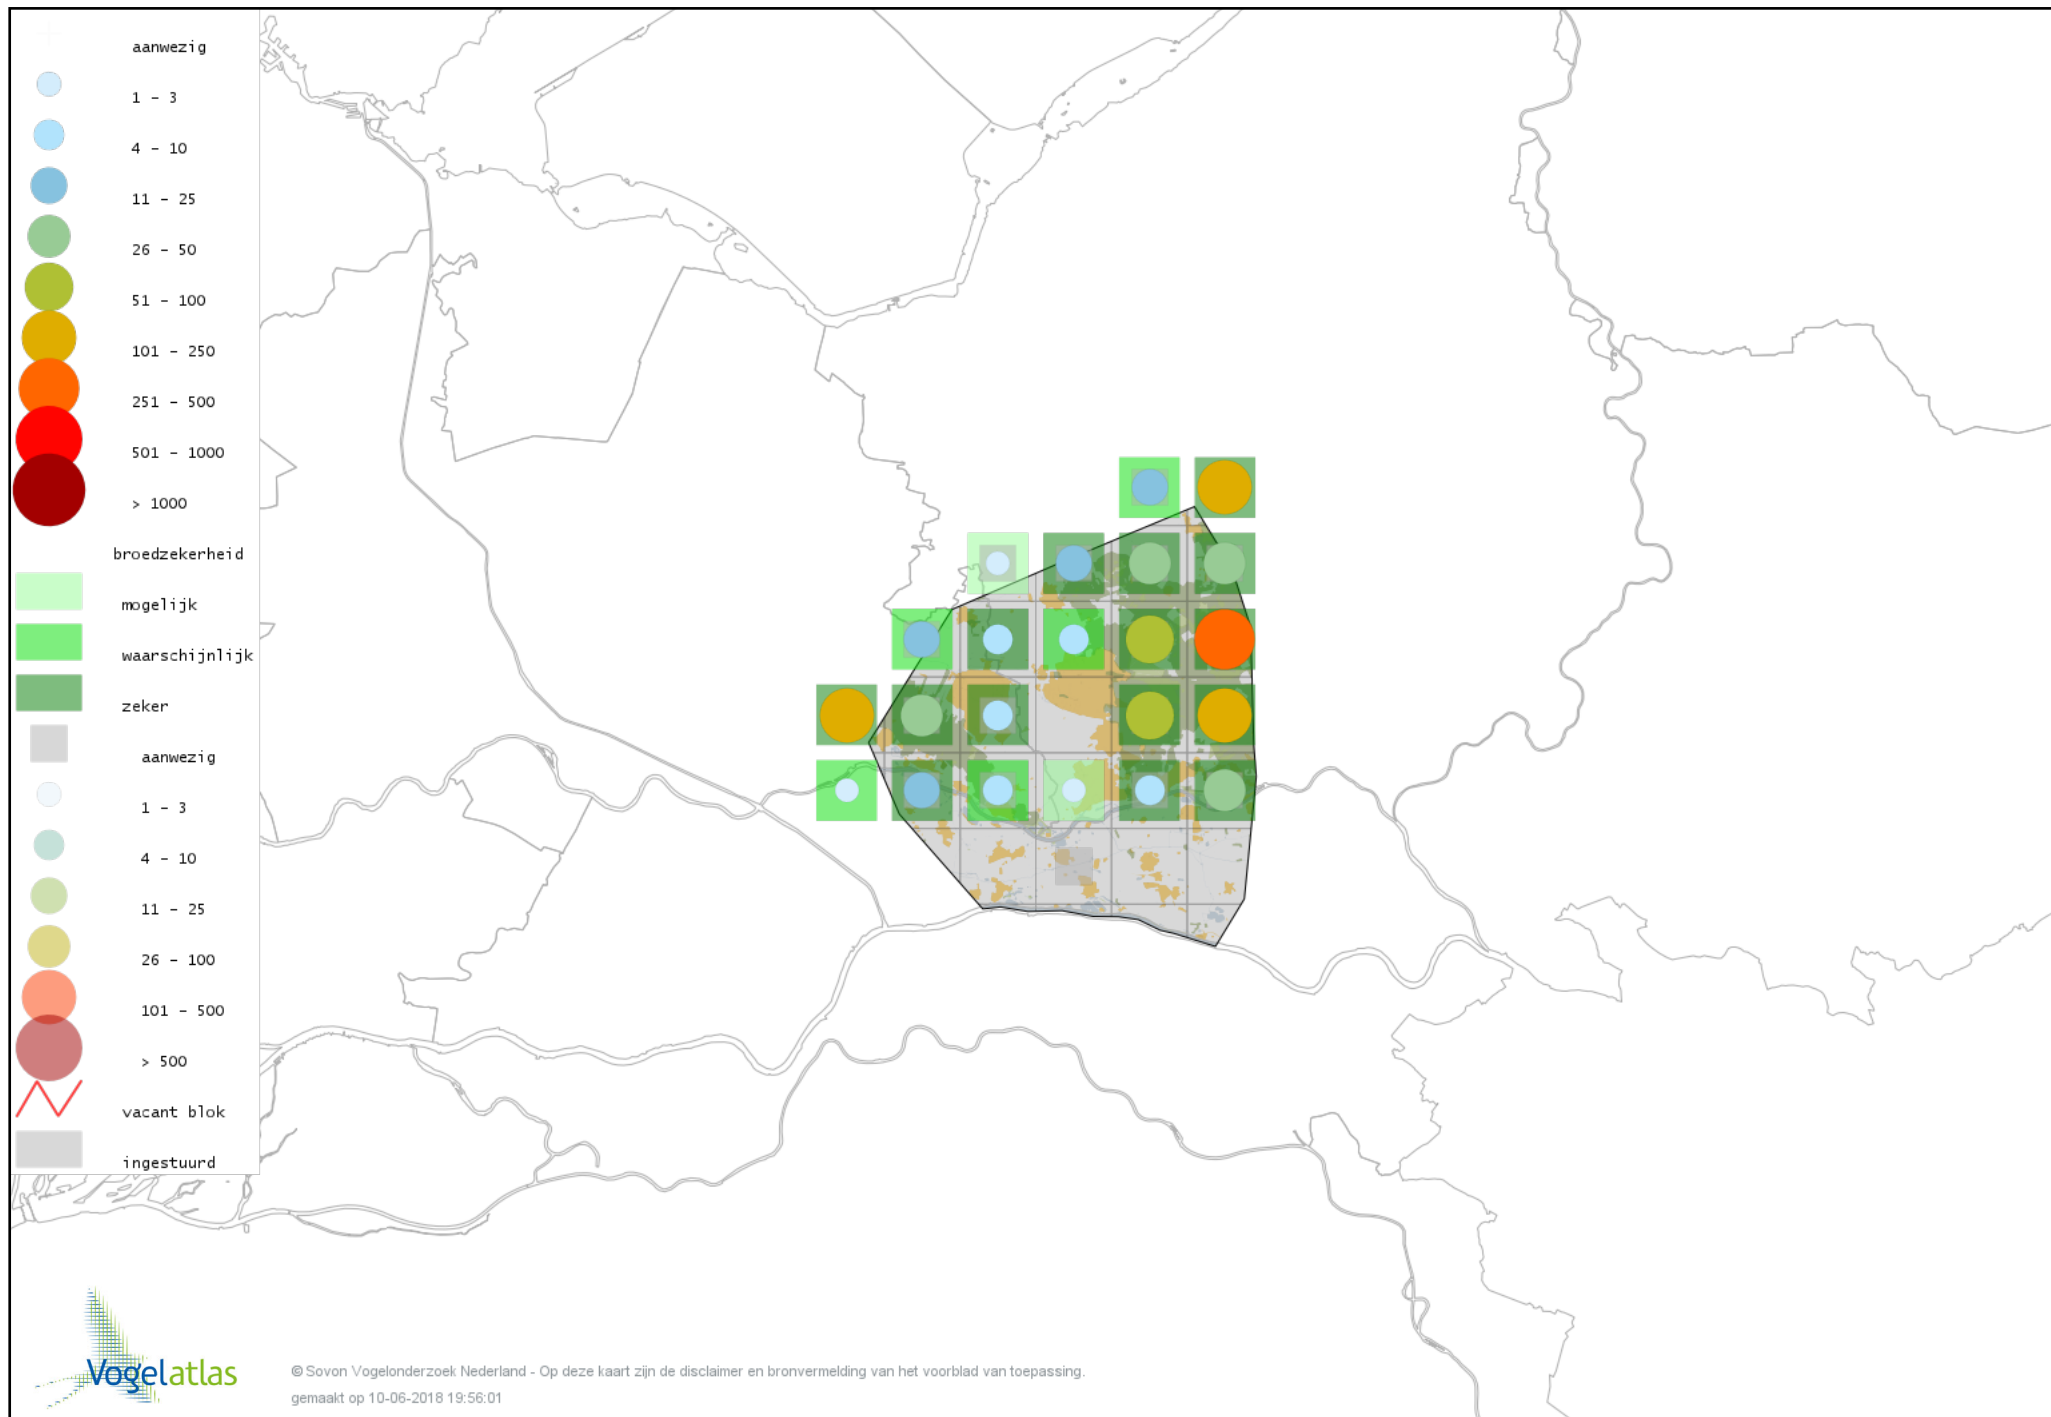

Voorlopige verspreidingskaart Boompieper broedseizoen