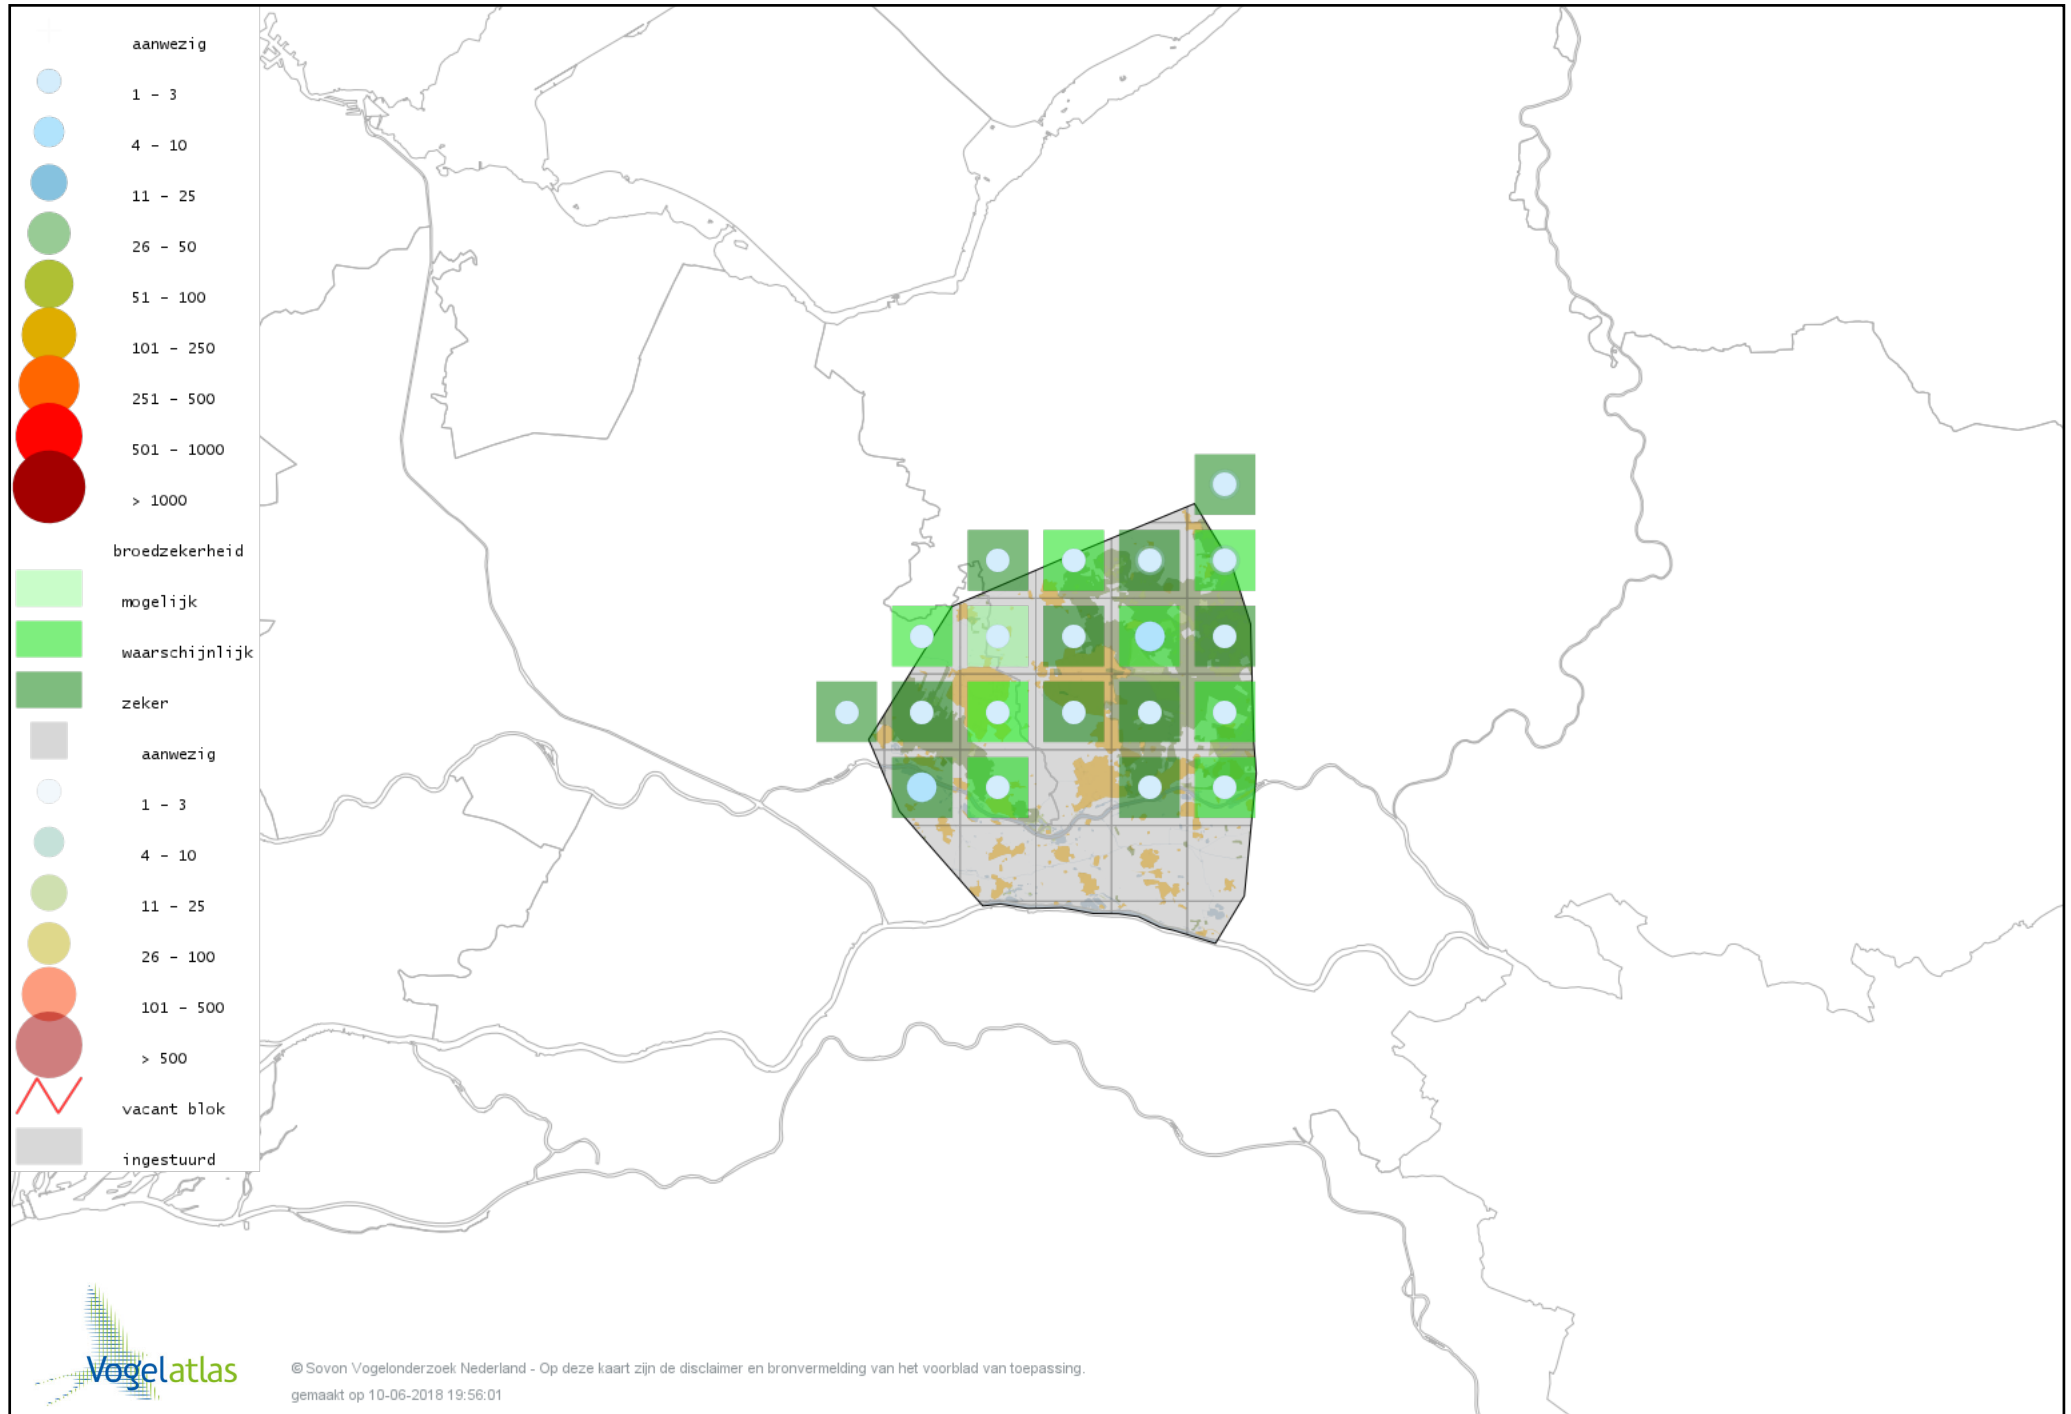

Voorlopige verspreidingskaart Raaf broedseizoen