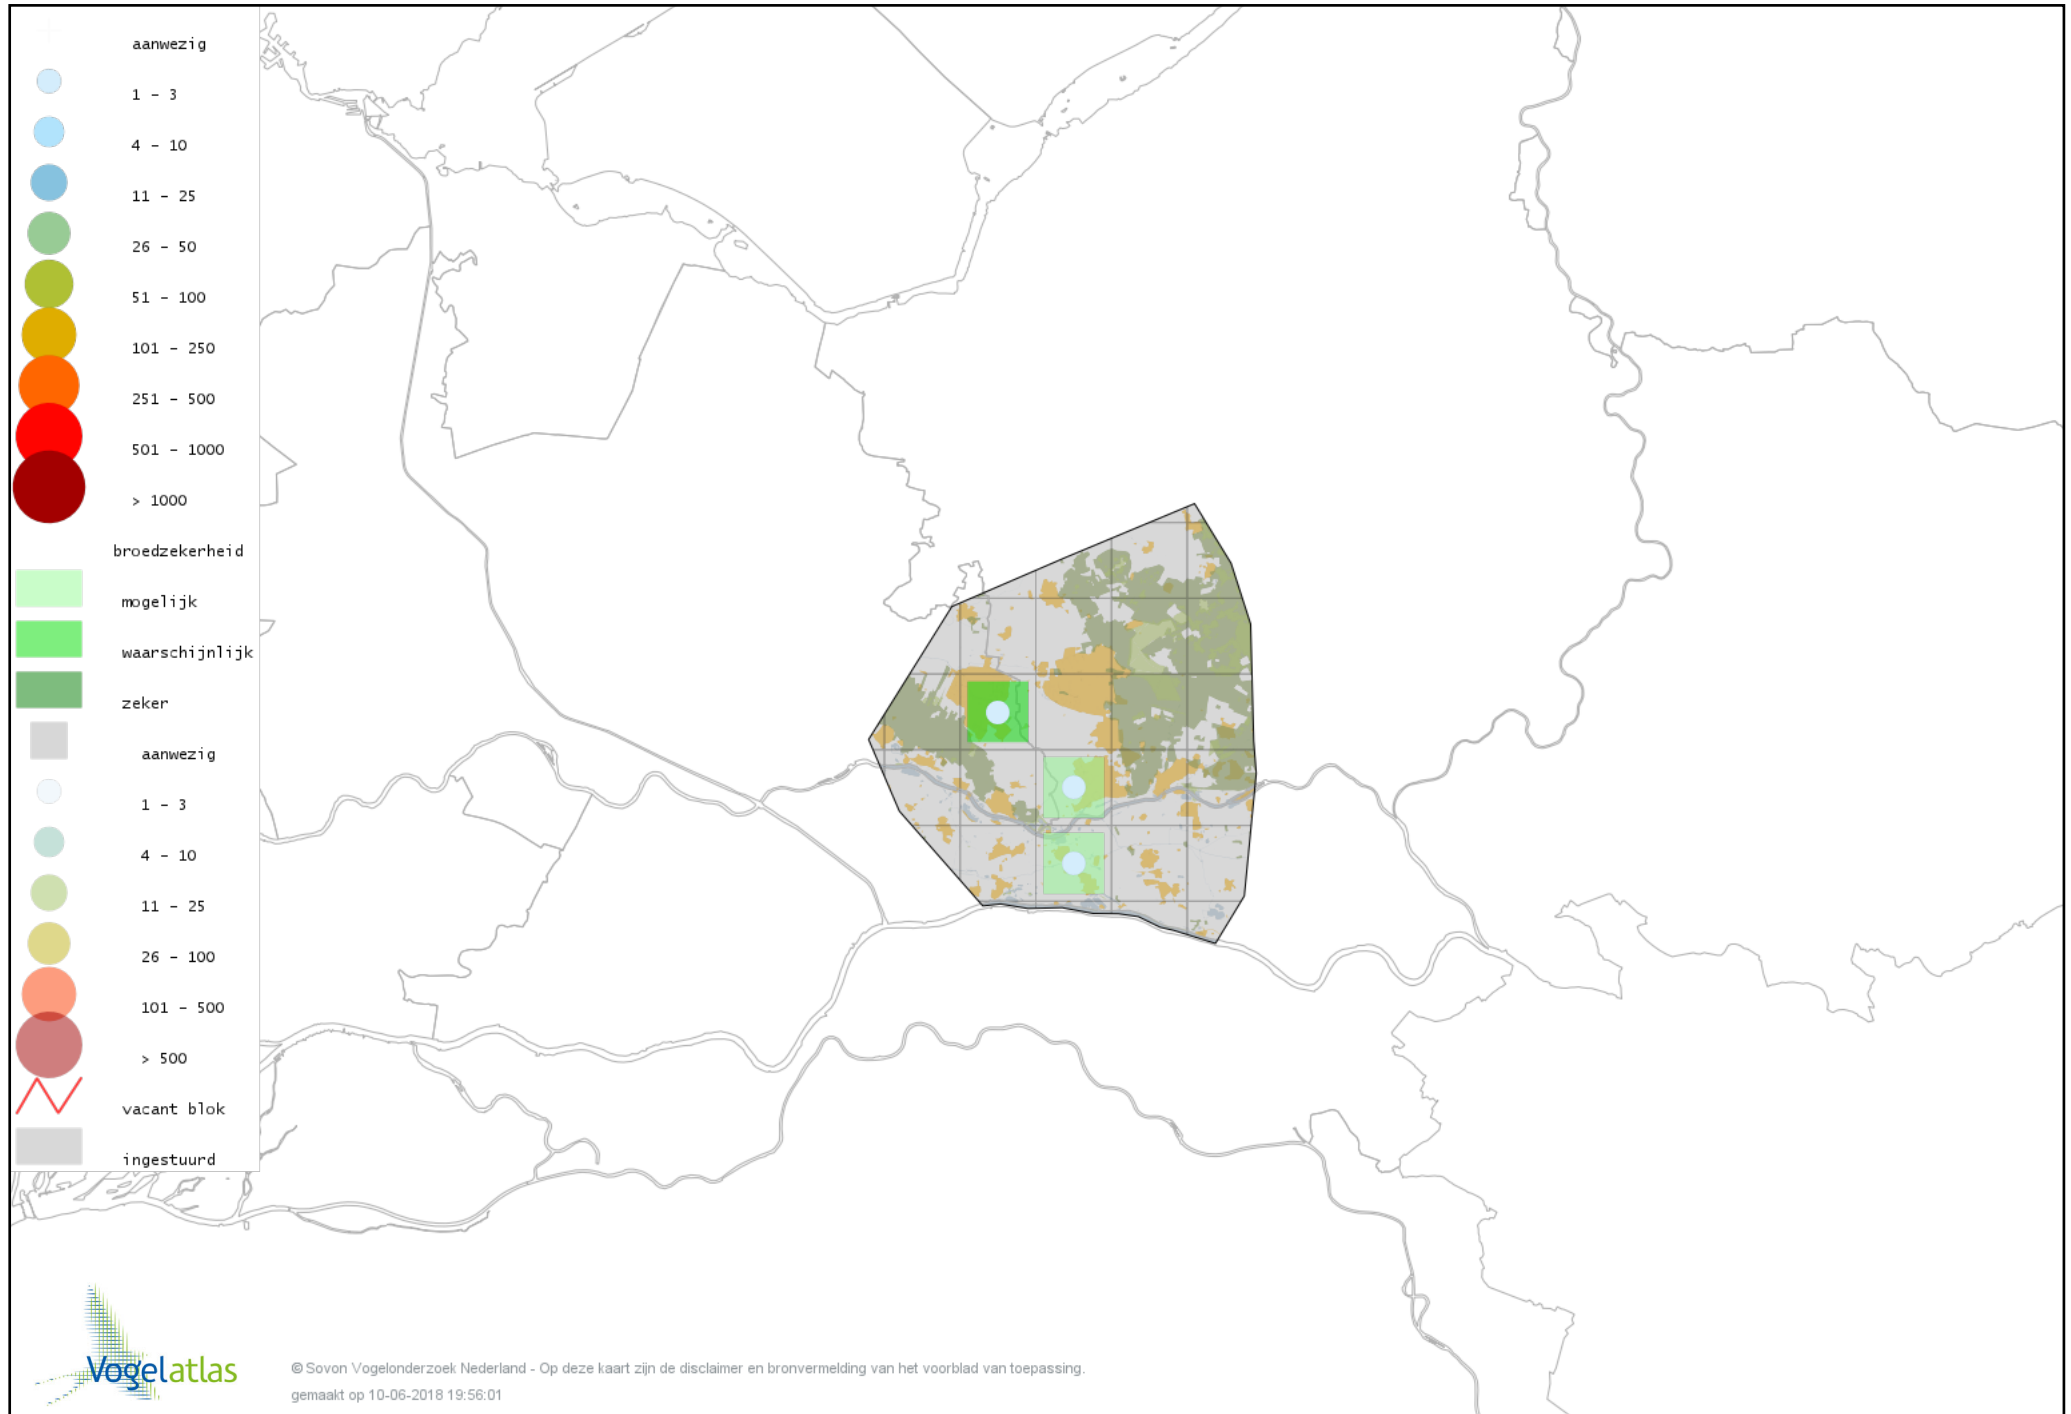

Voorlopige verspreidingskaart Grote Karekiet broedseizoen