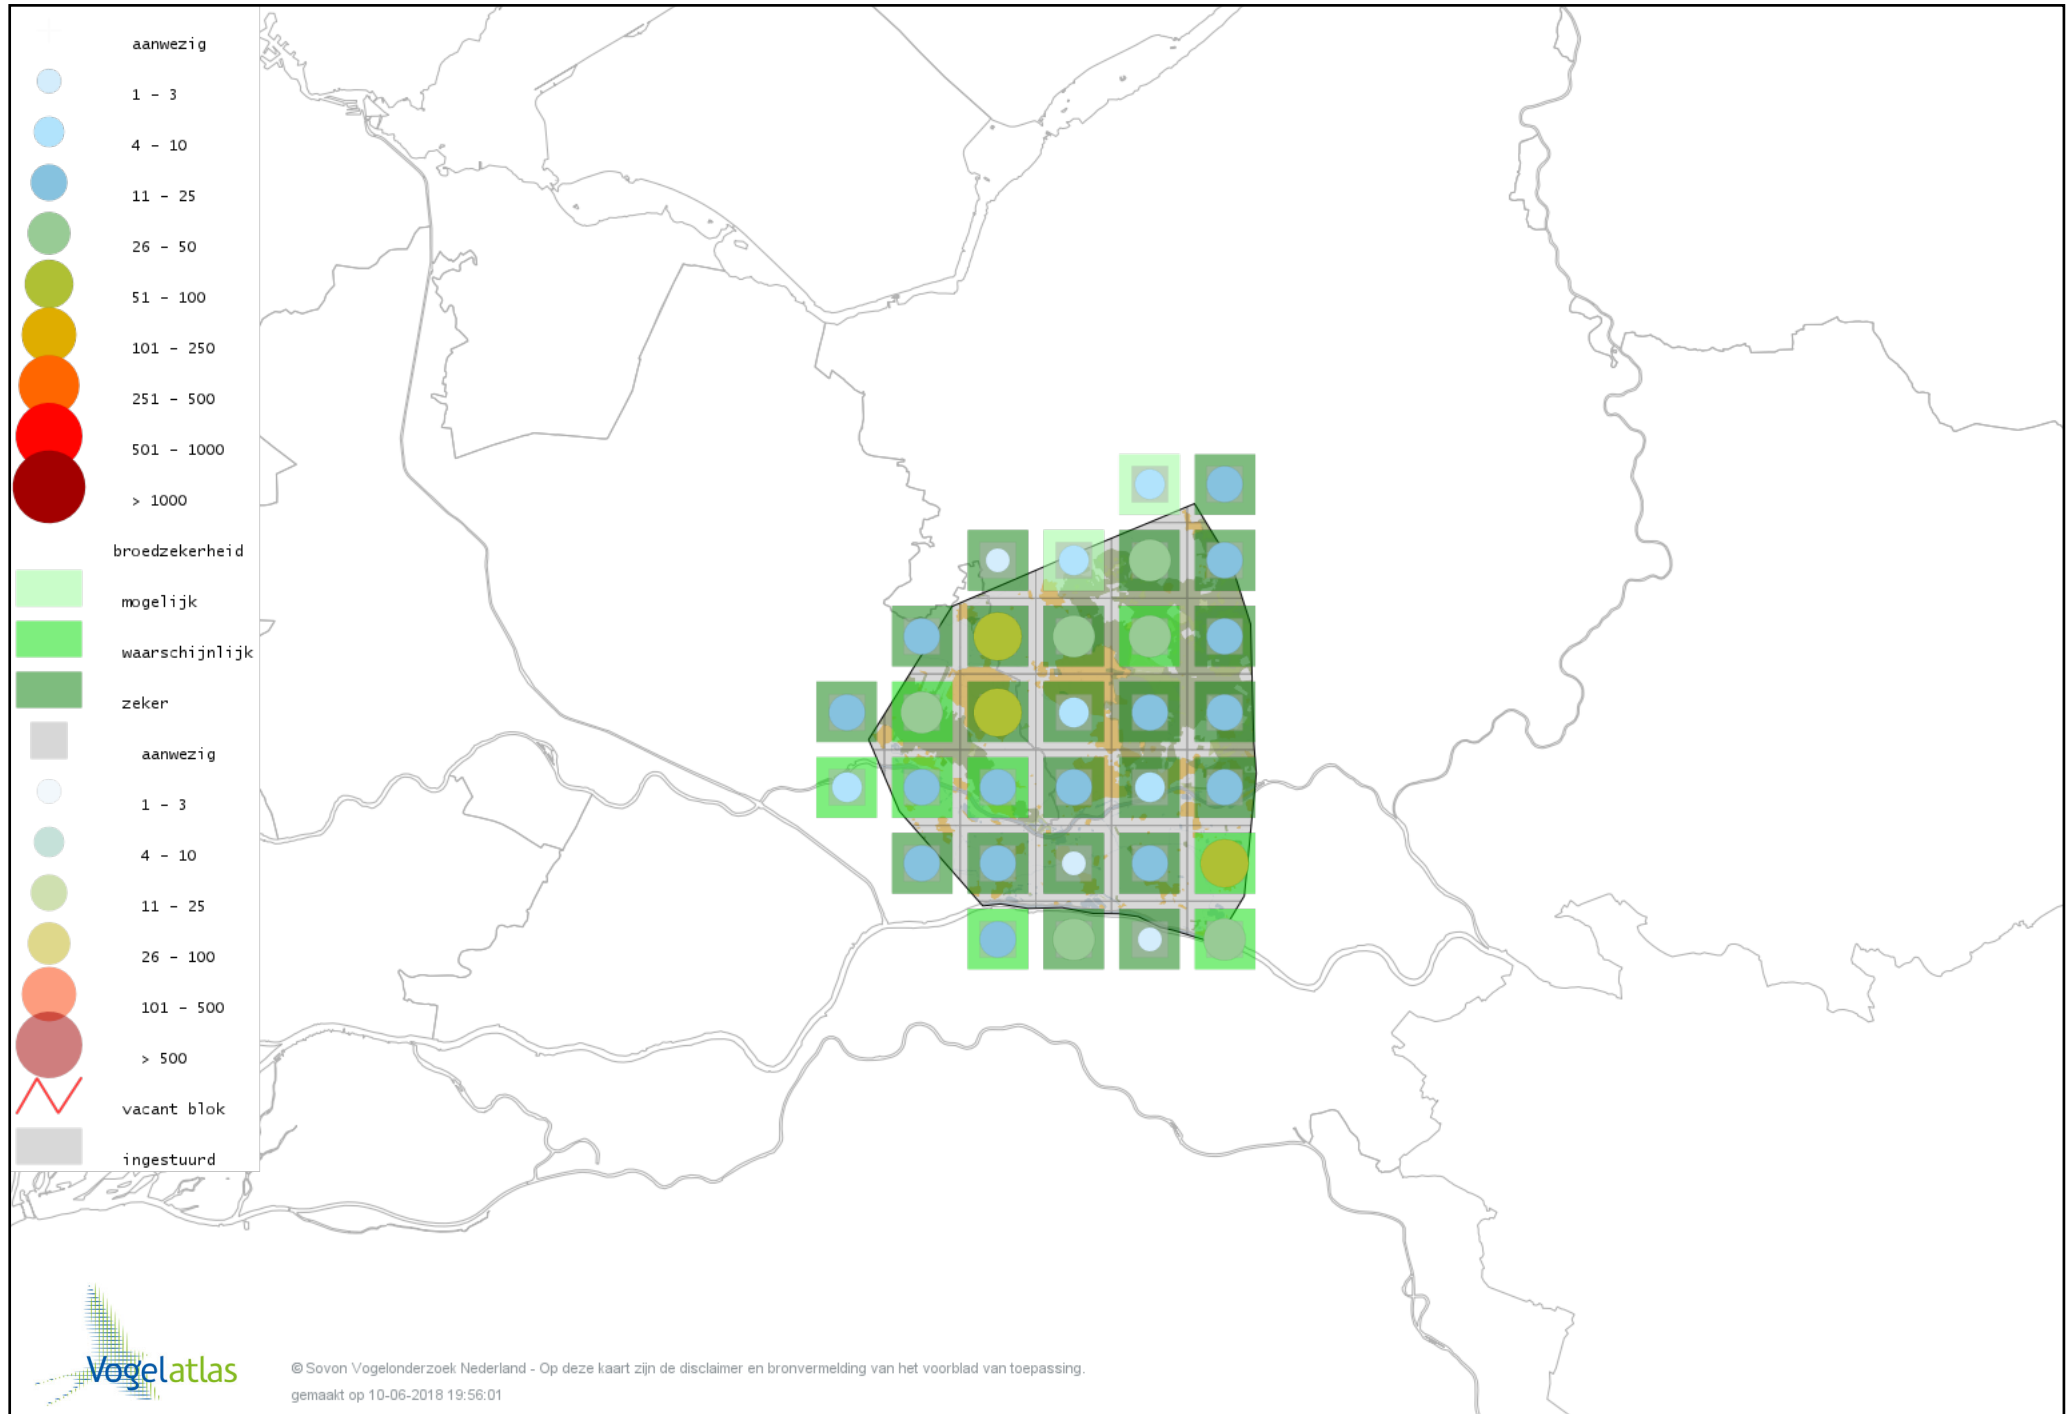

Voorlopige verspreidingskaart Witte Kwikstaart broedseizoen