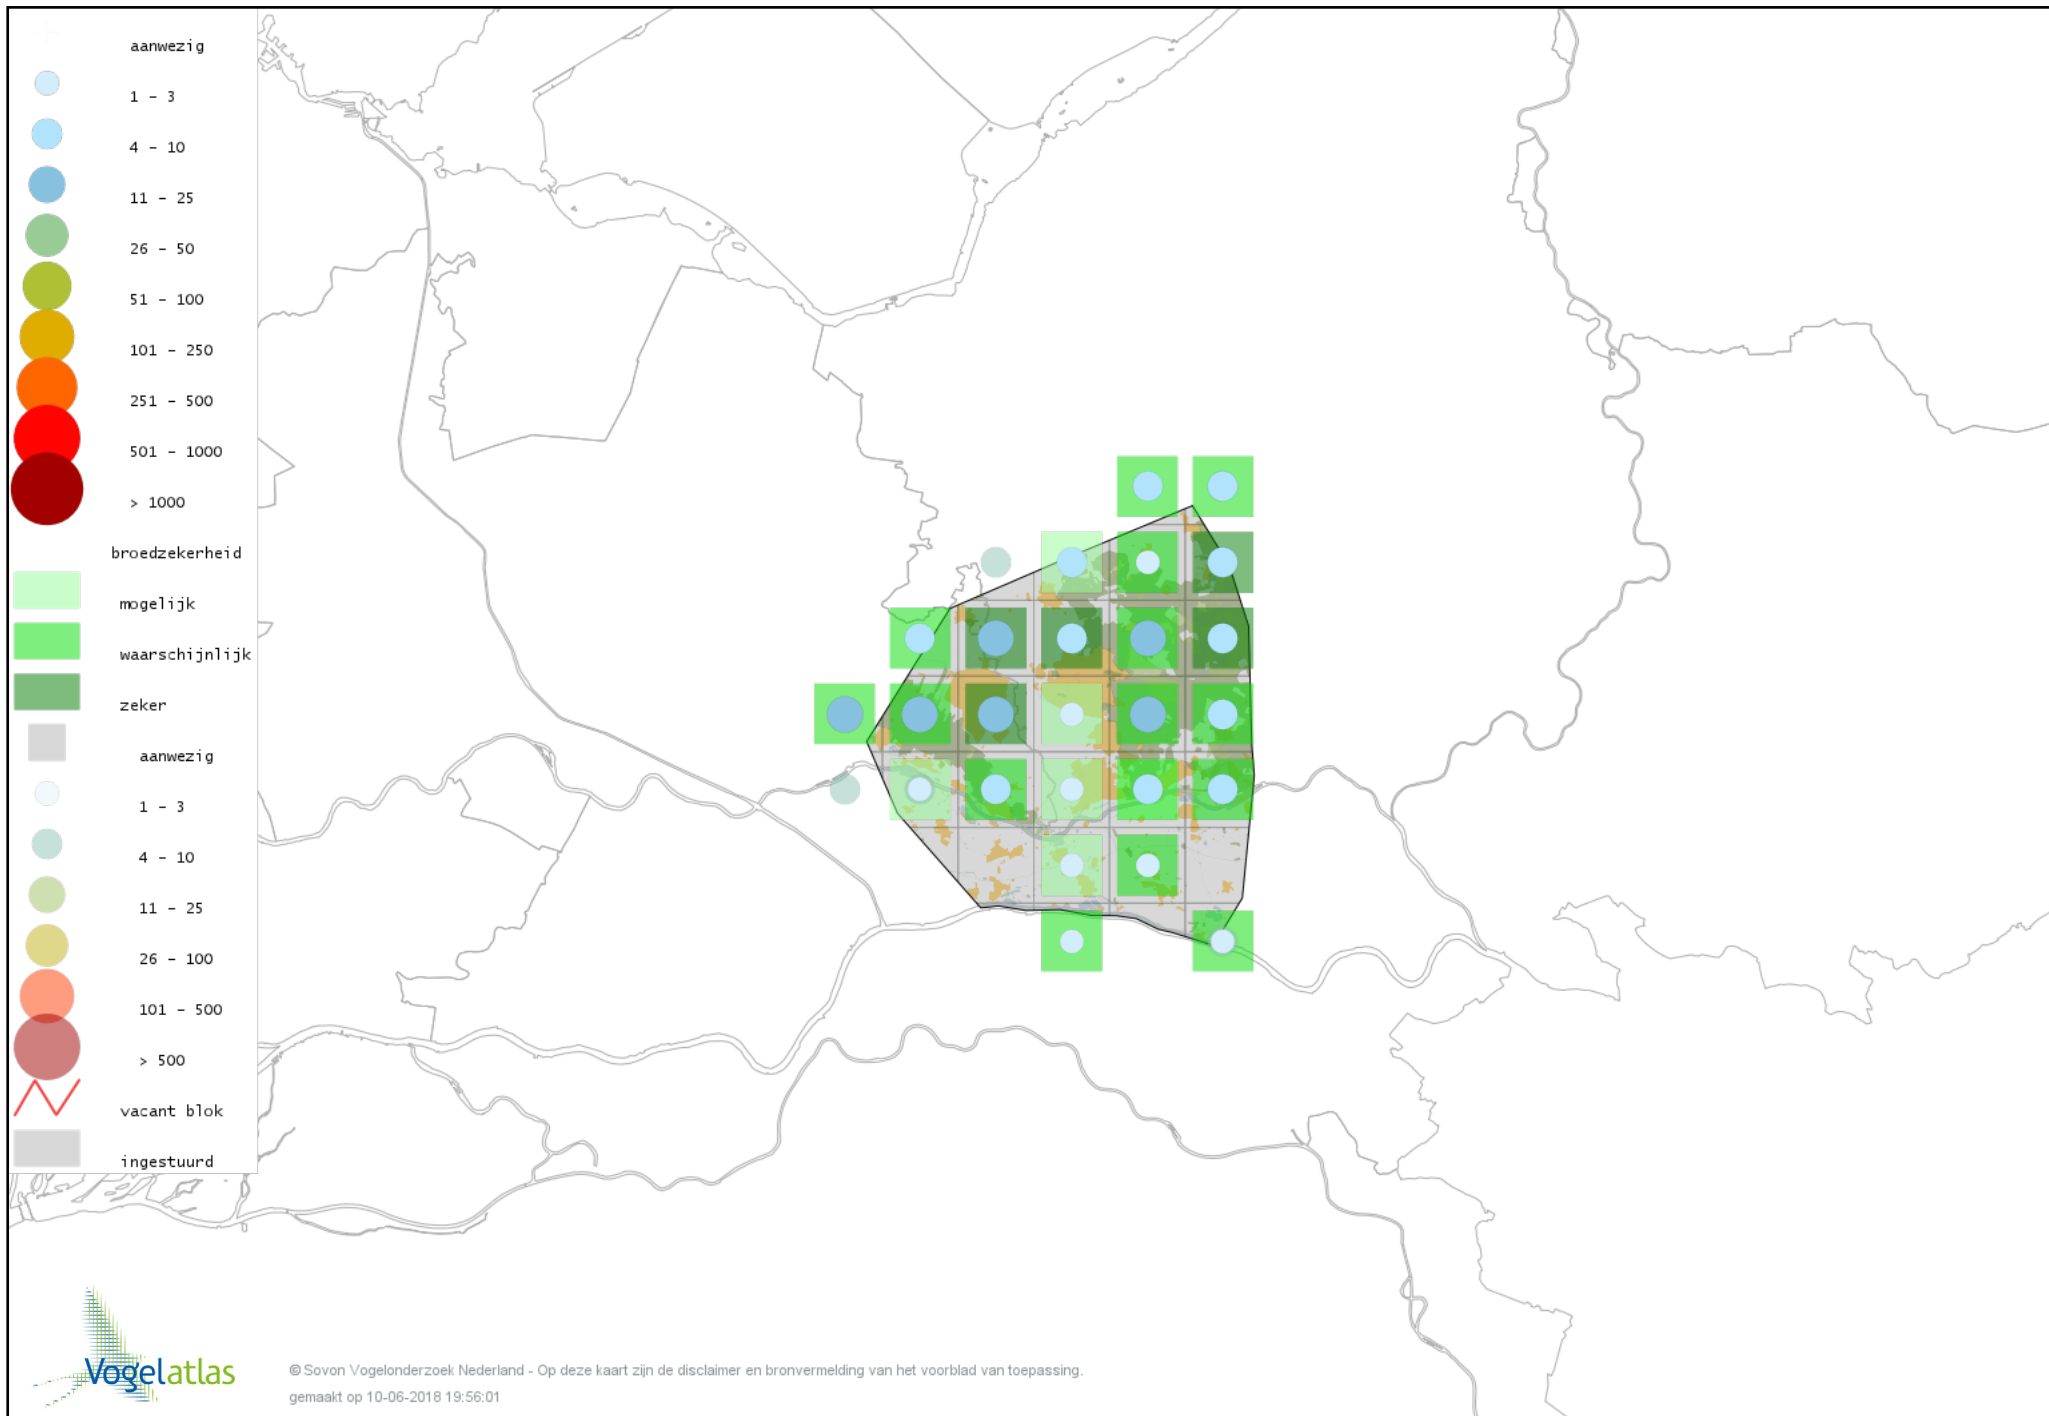

Voorlopige verspreidingskaart Kleine Bonte Specht broedseizoen