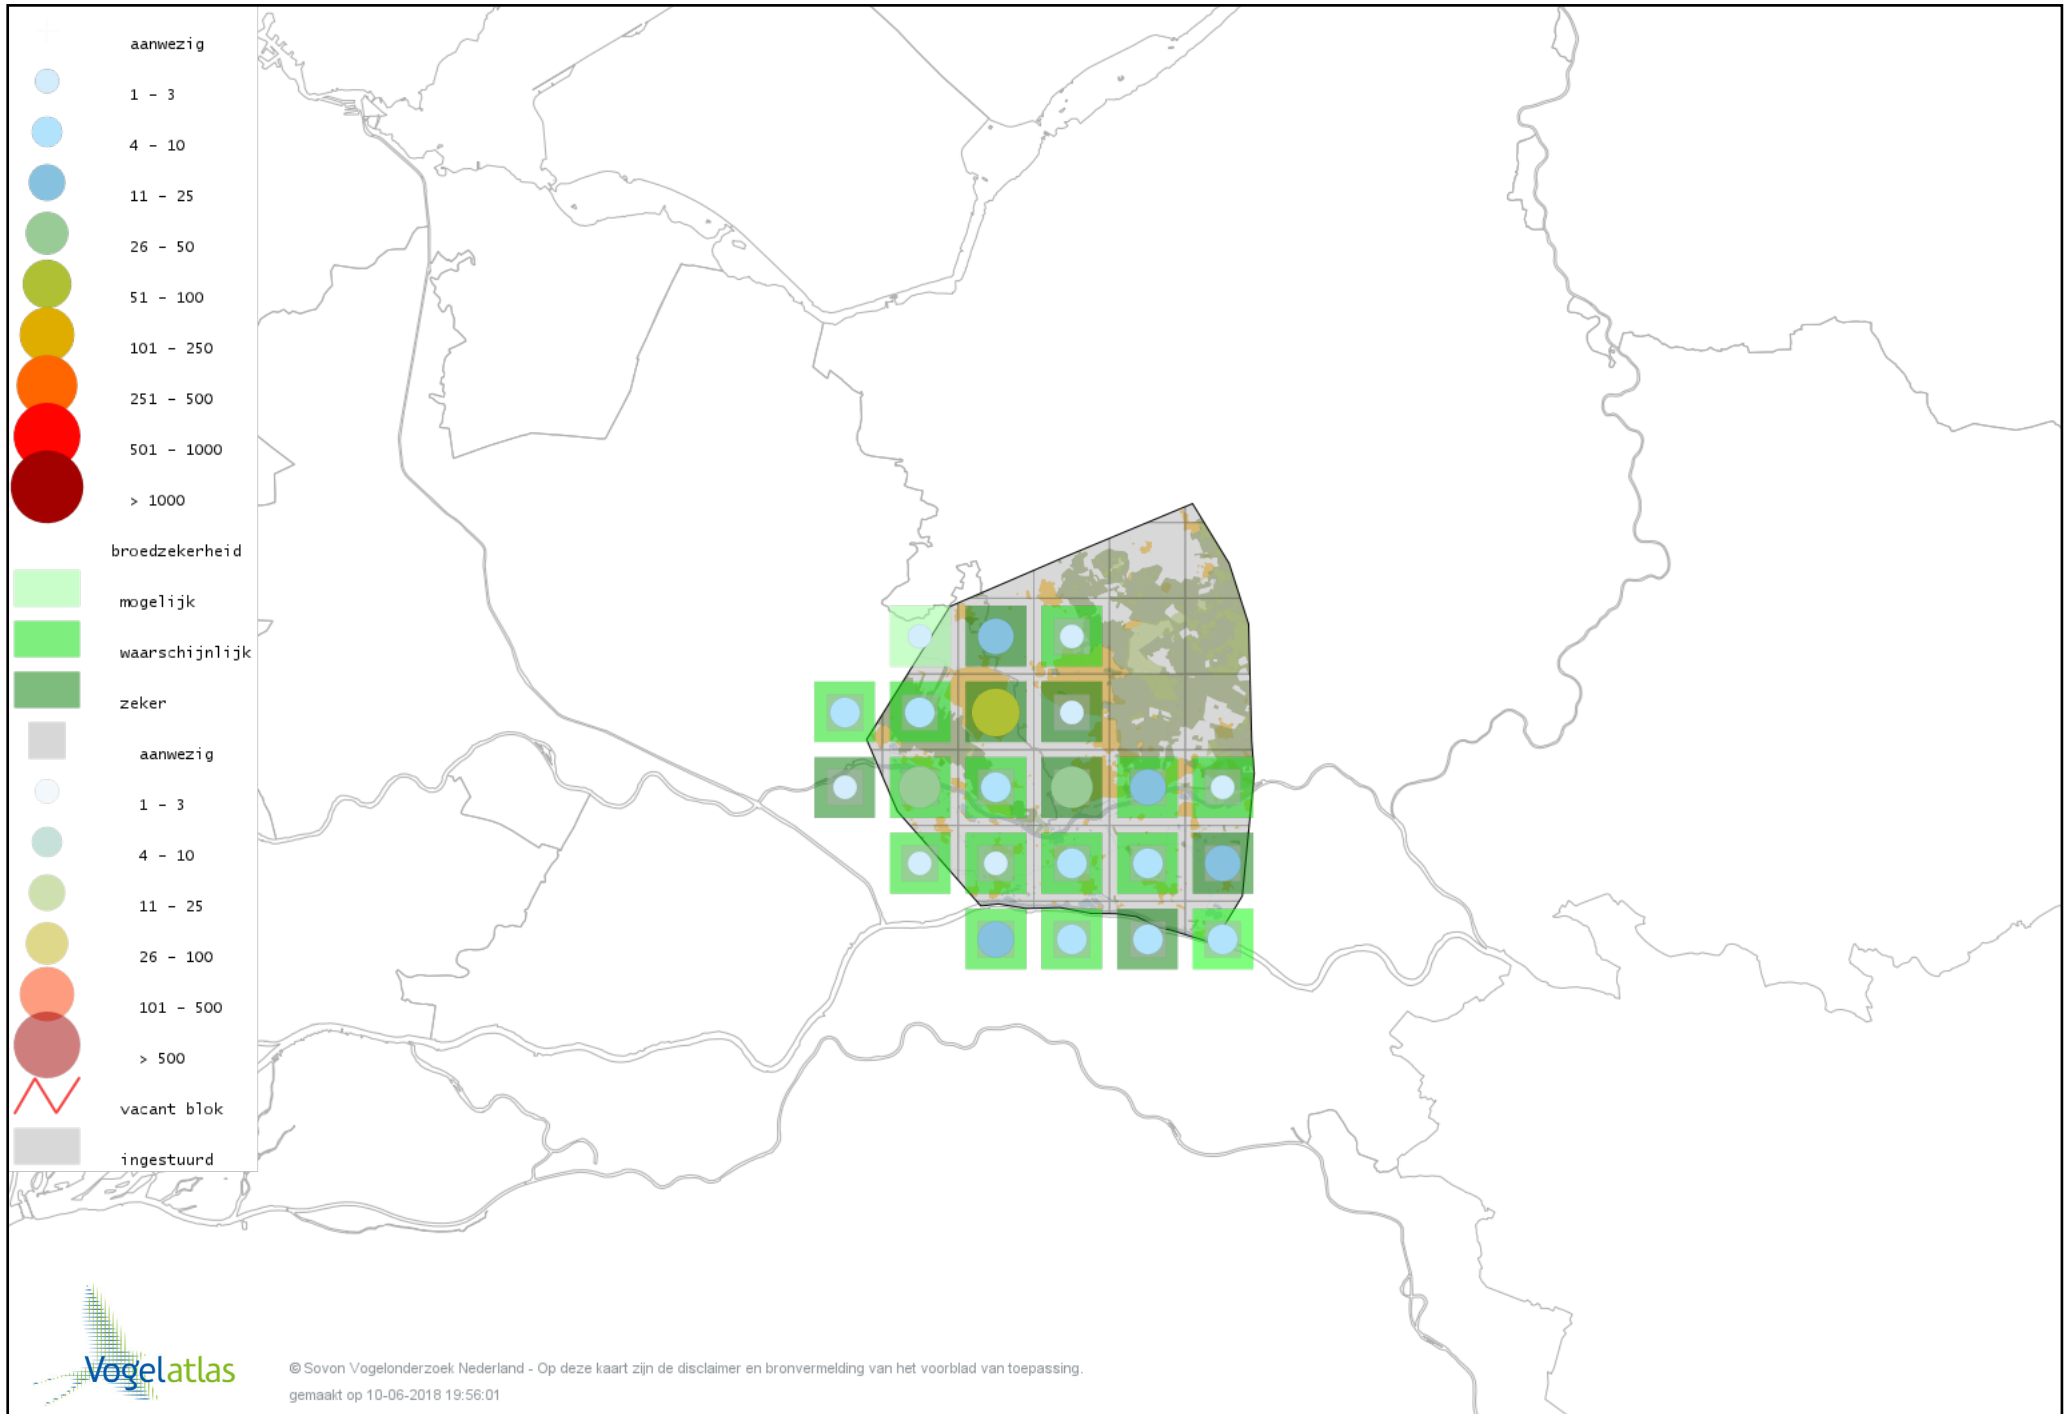

Voorlopige verspreidingskaart Rietgors broedseizoen