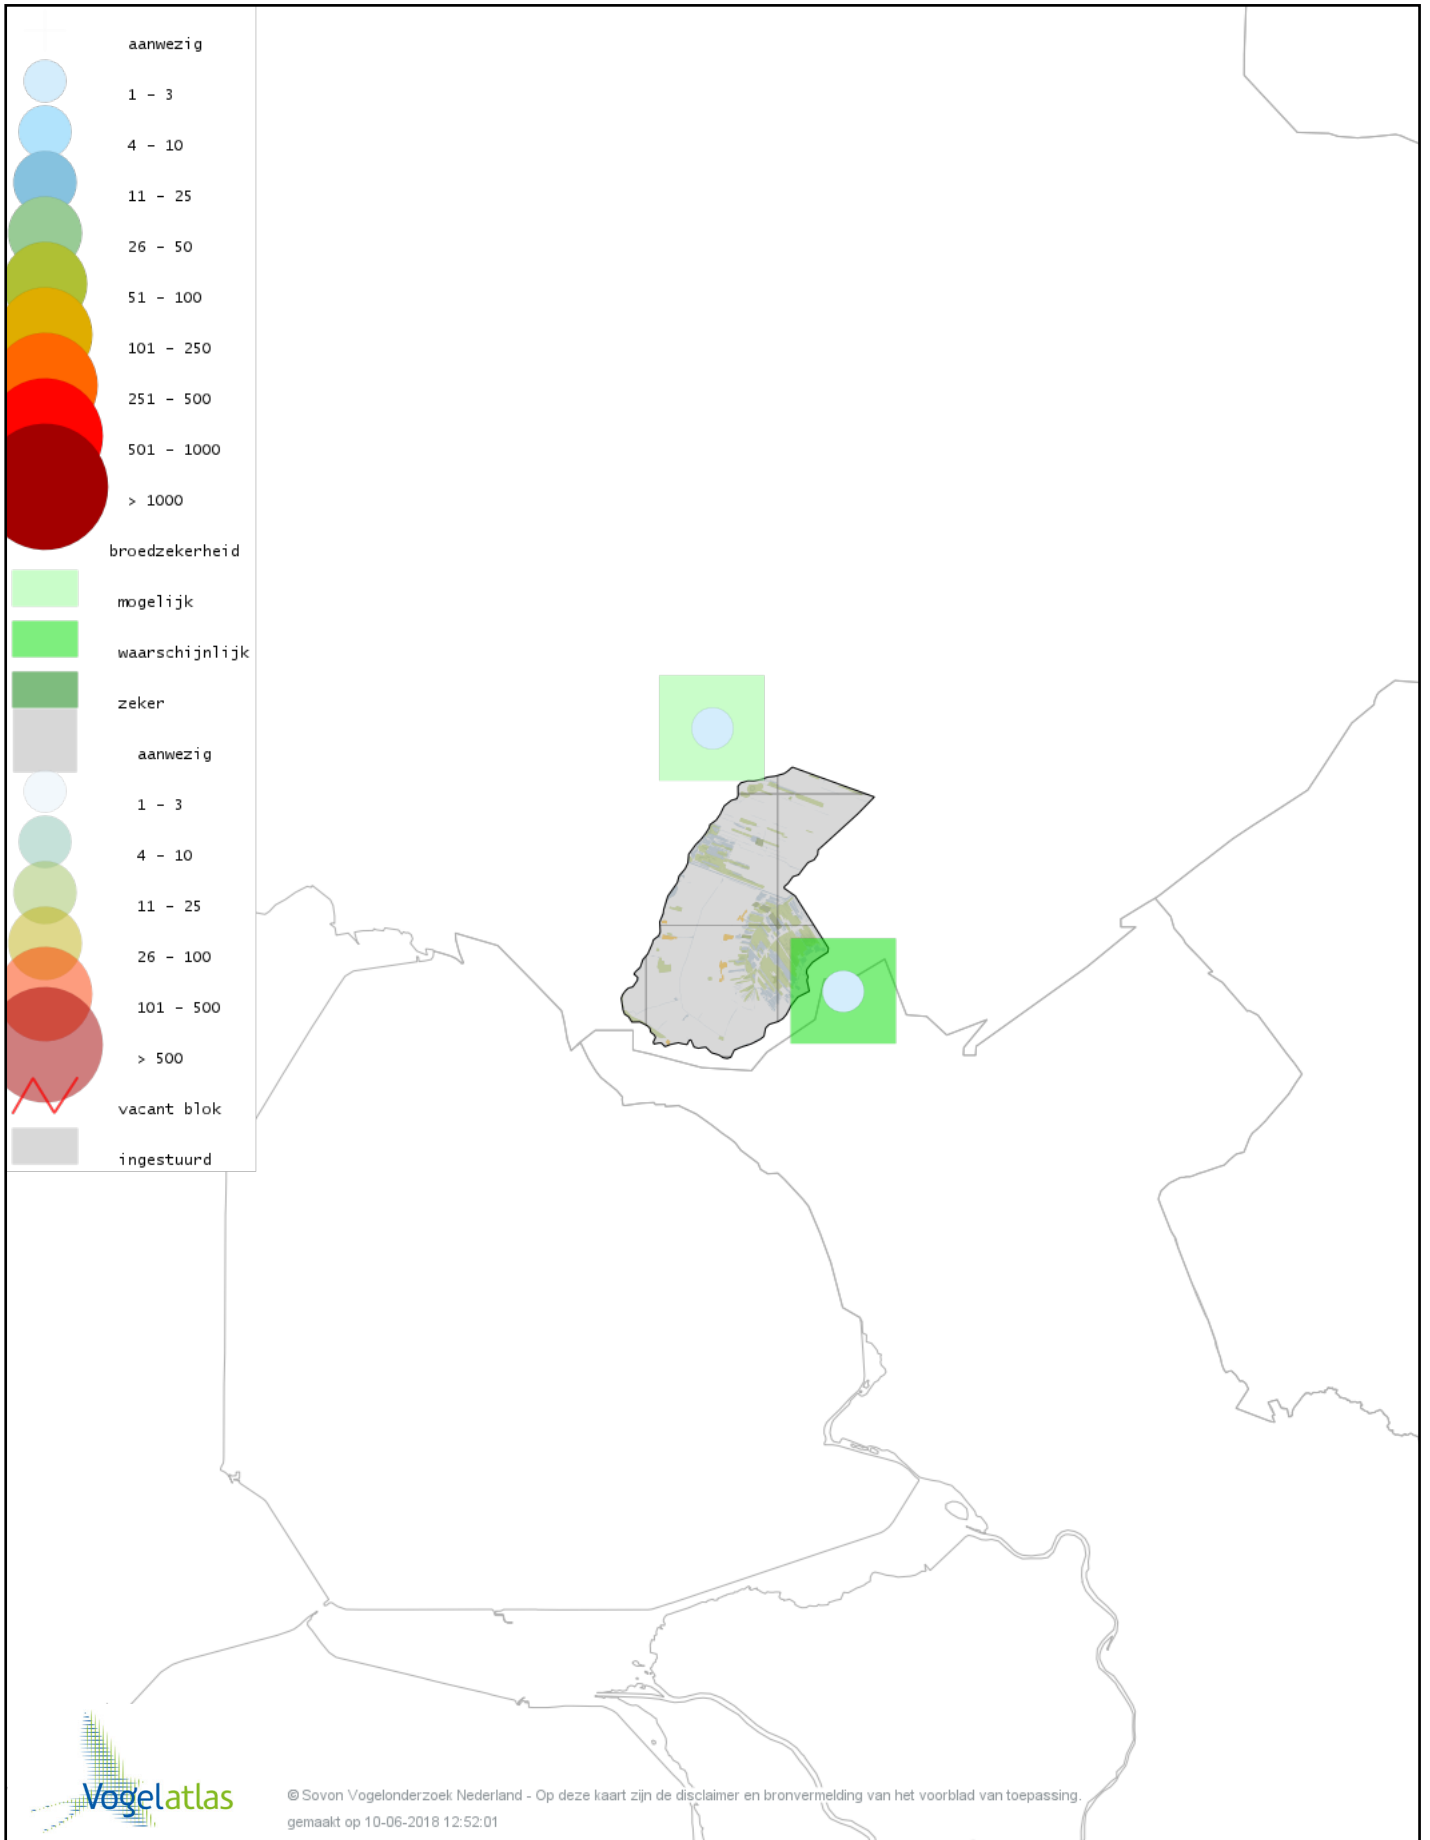

Voorlopige verspreidingskaart Kolgans broedseizoen