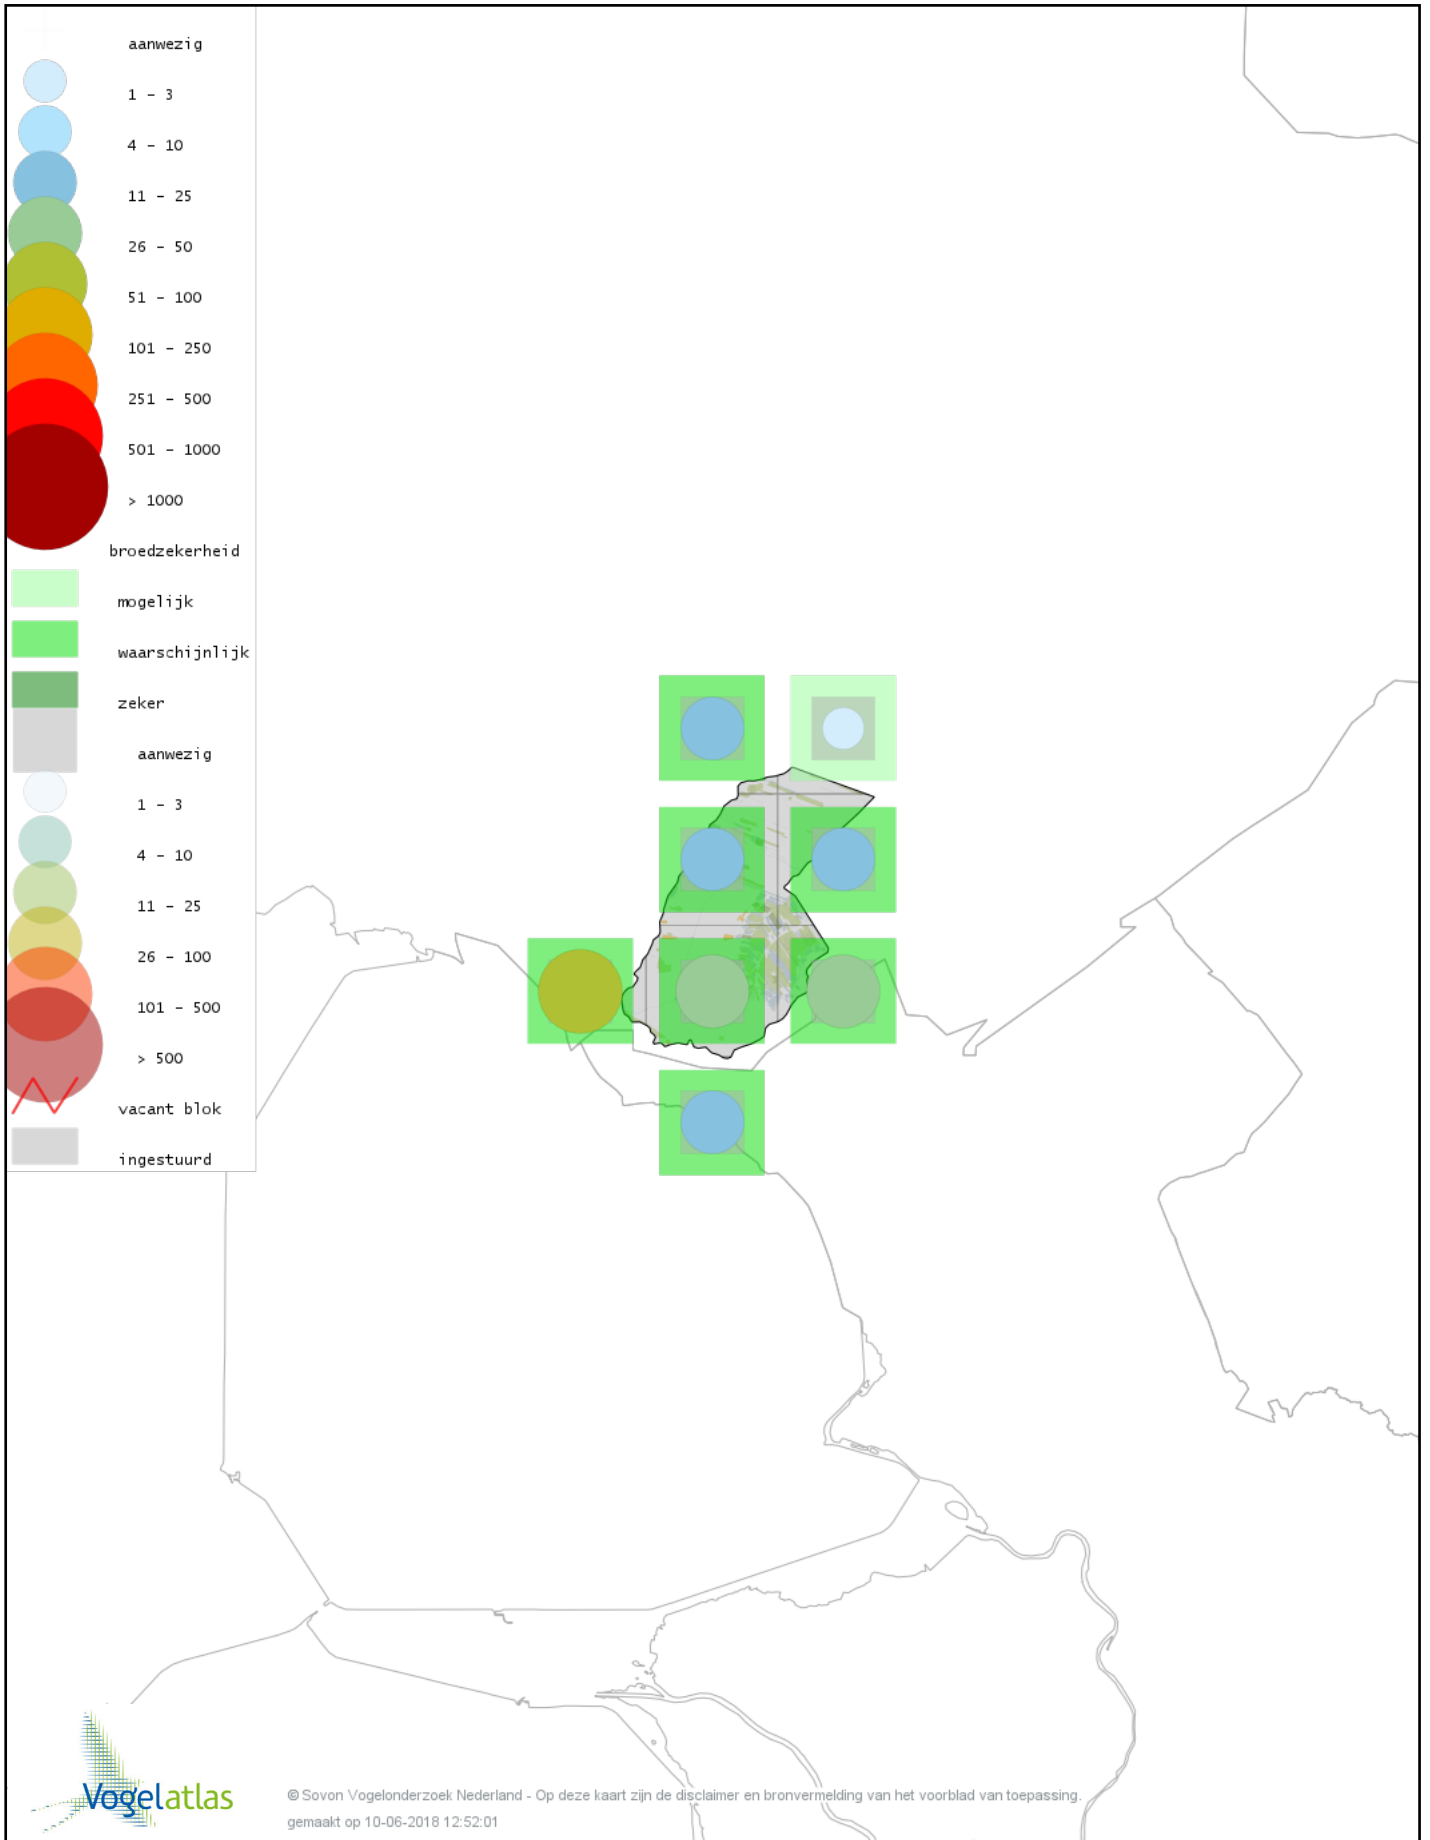

Voorlopige verspreidingskaart Bosrietzanger broedseizoen