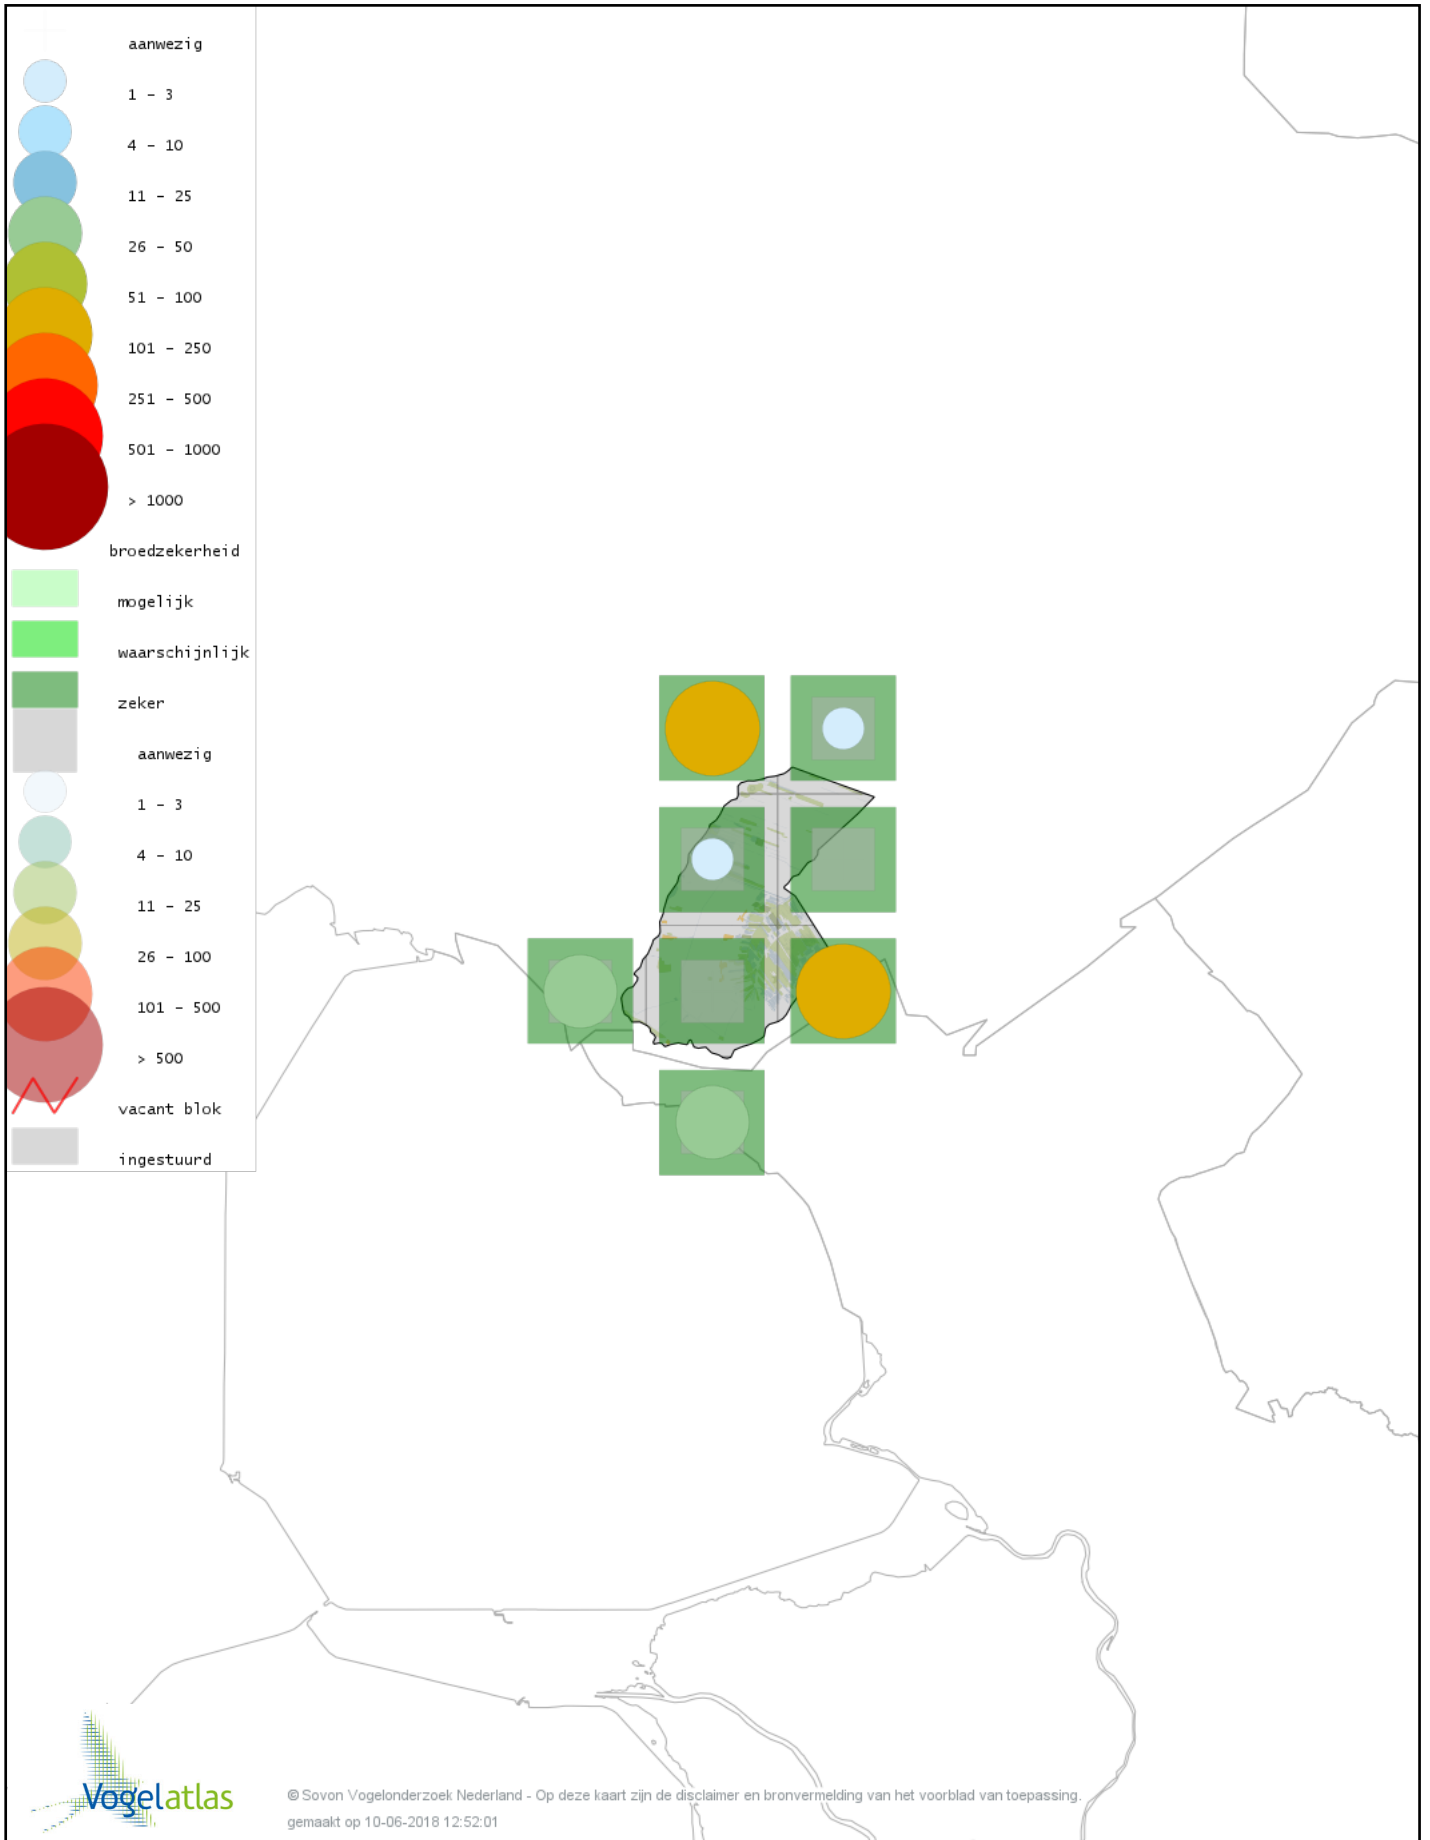

Voorlopige verspreidingskaart Ringmus broedseizoen