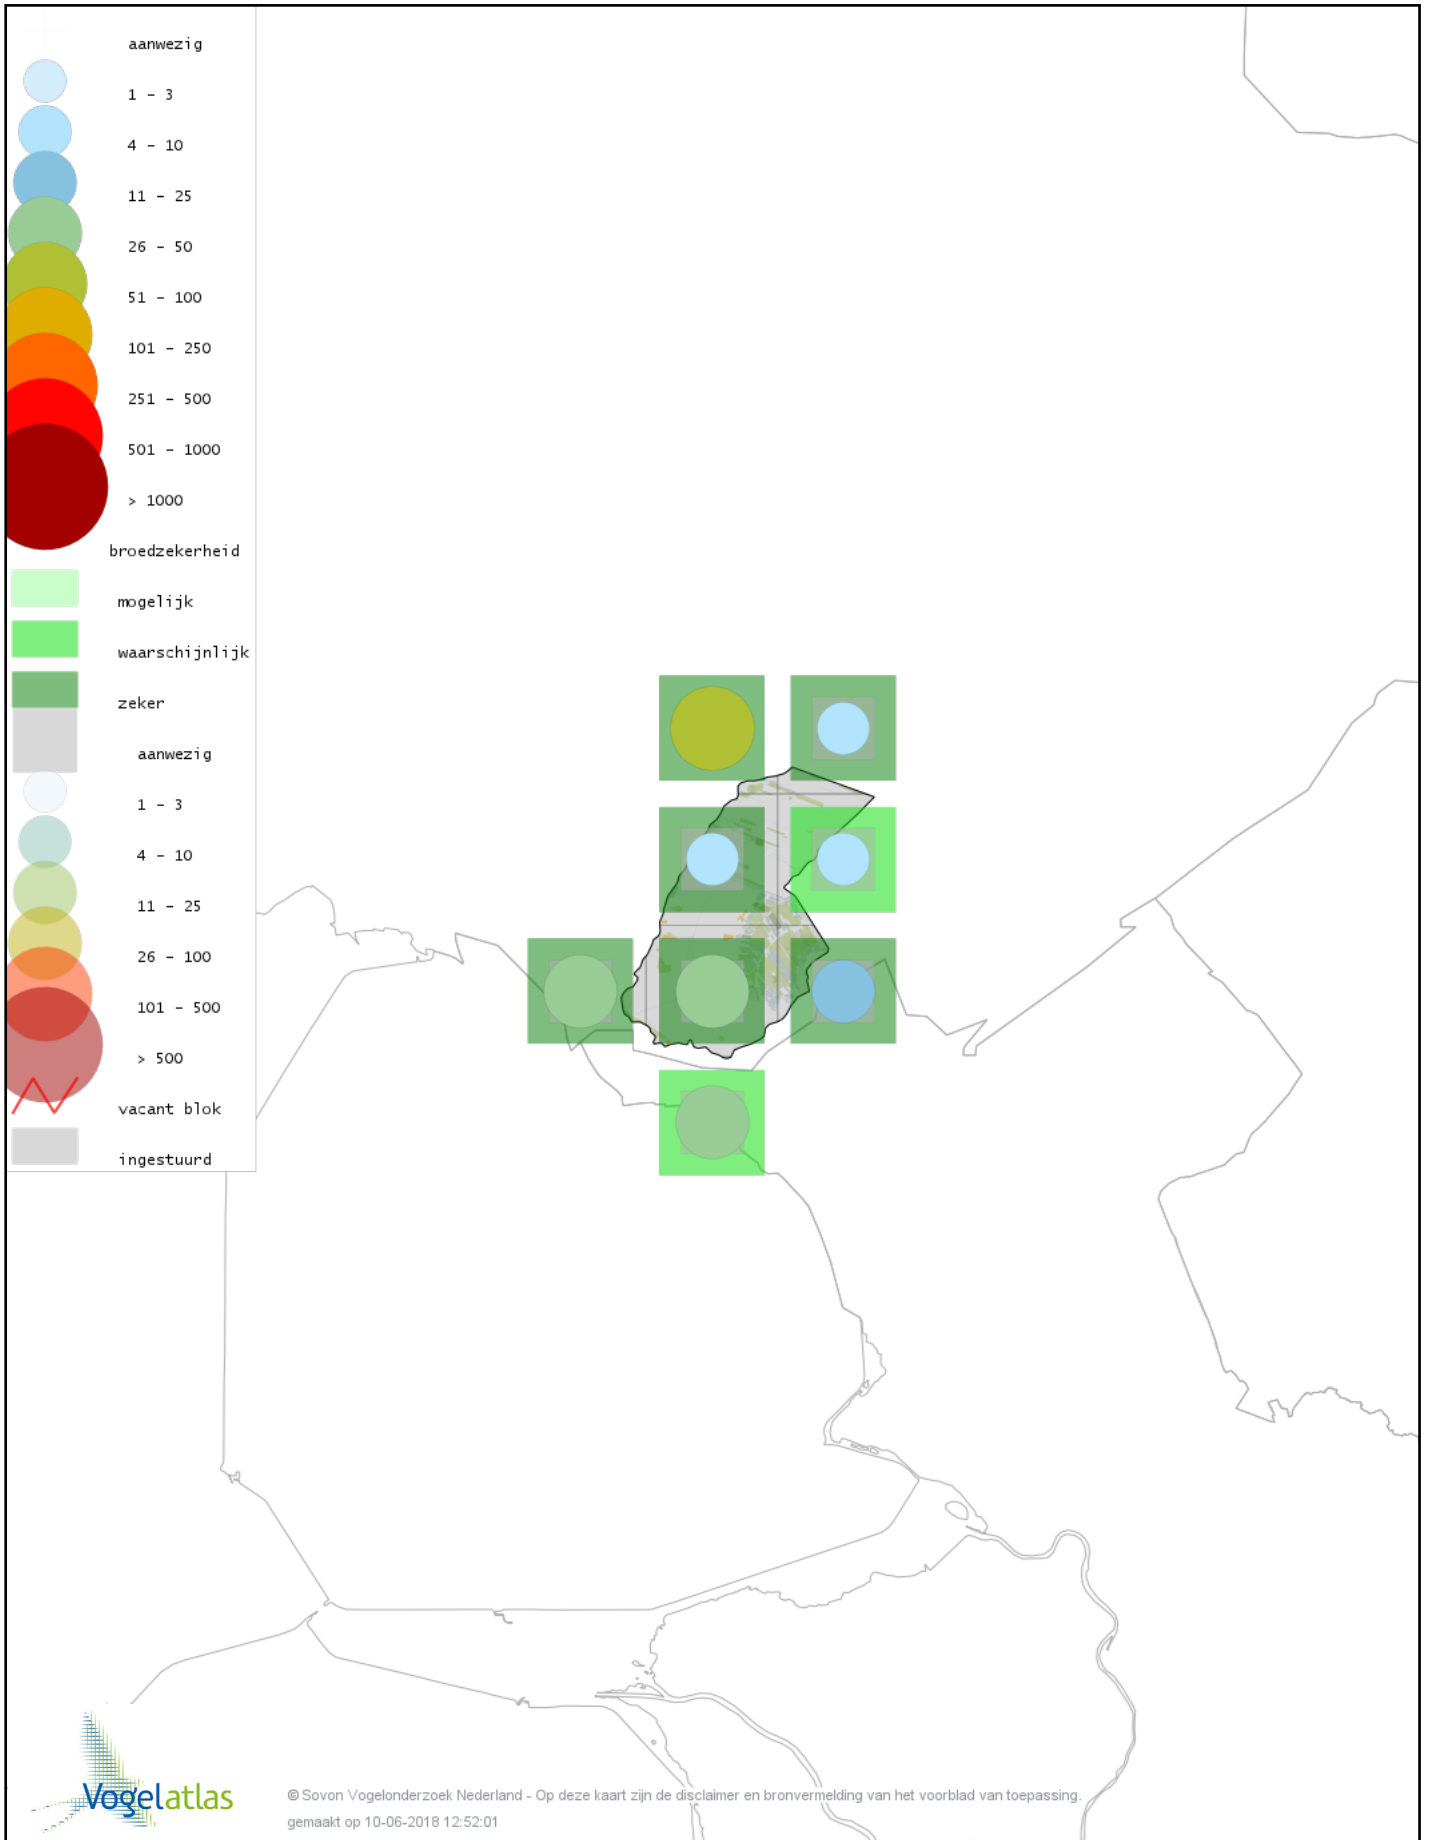

Voorlopige verspreidingskaart Zanglijster broedseizoen