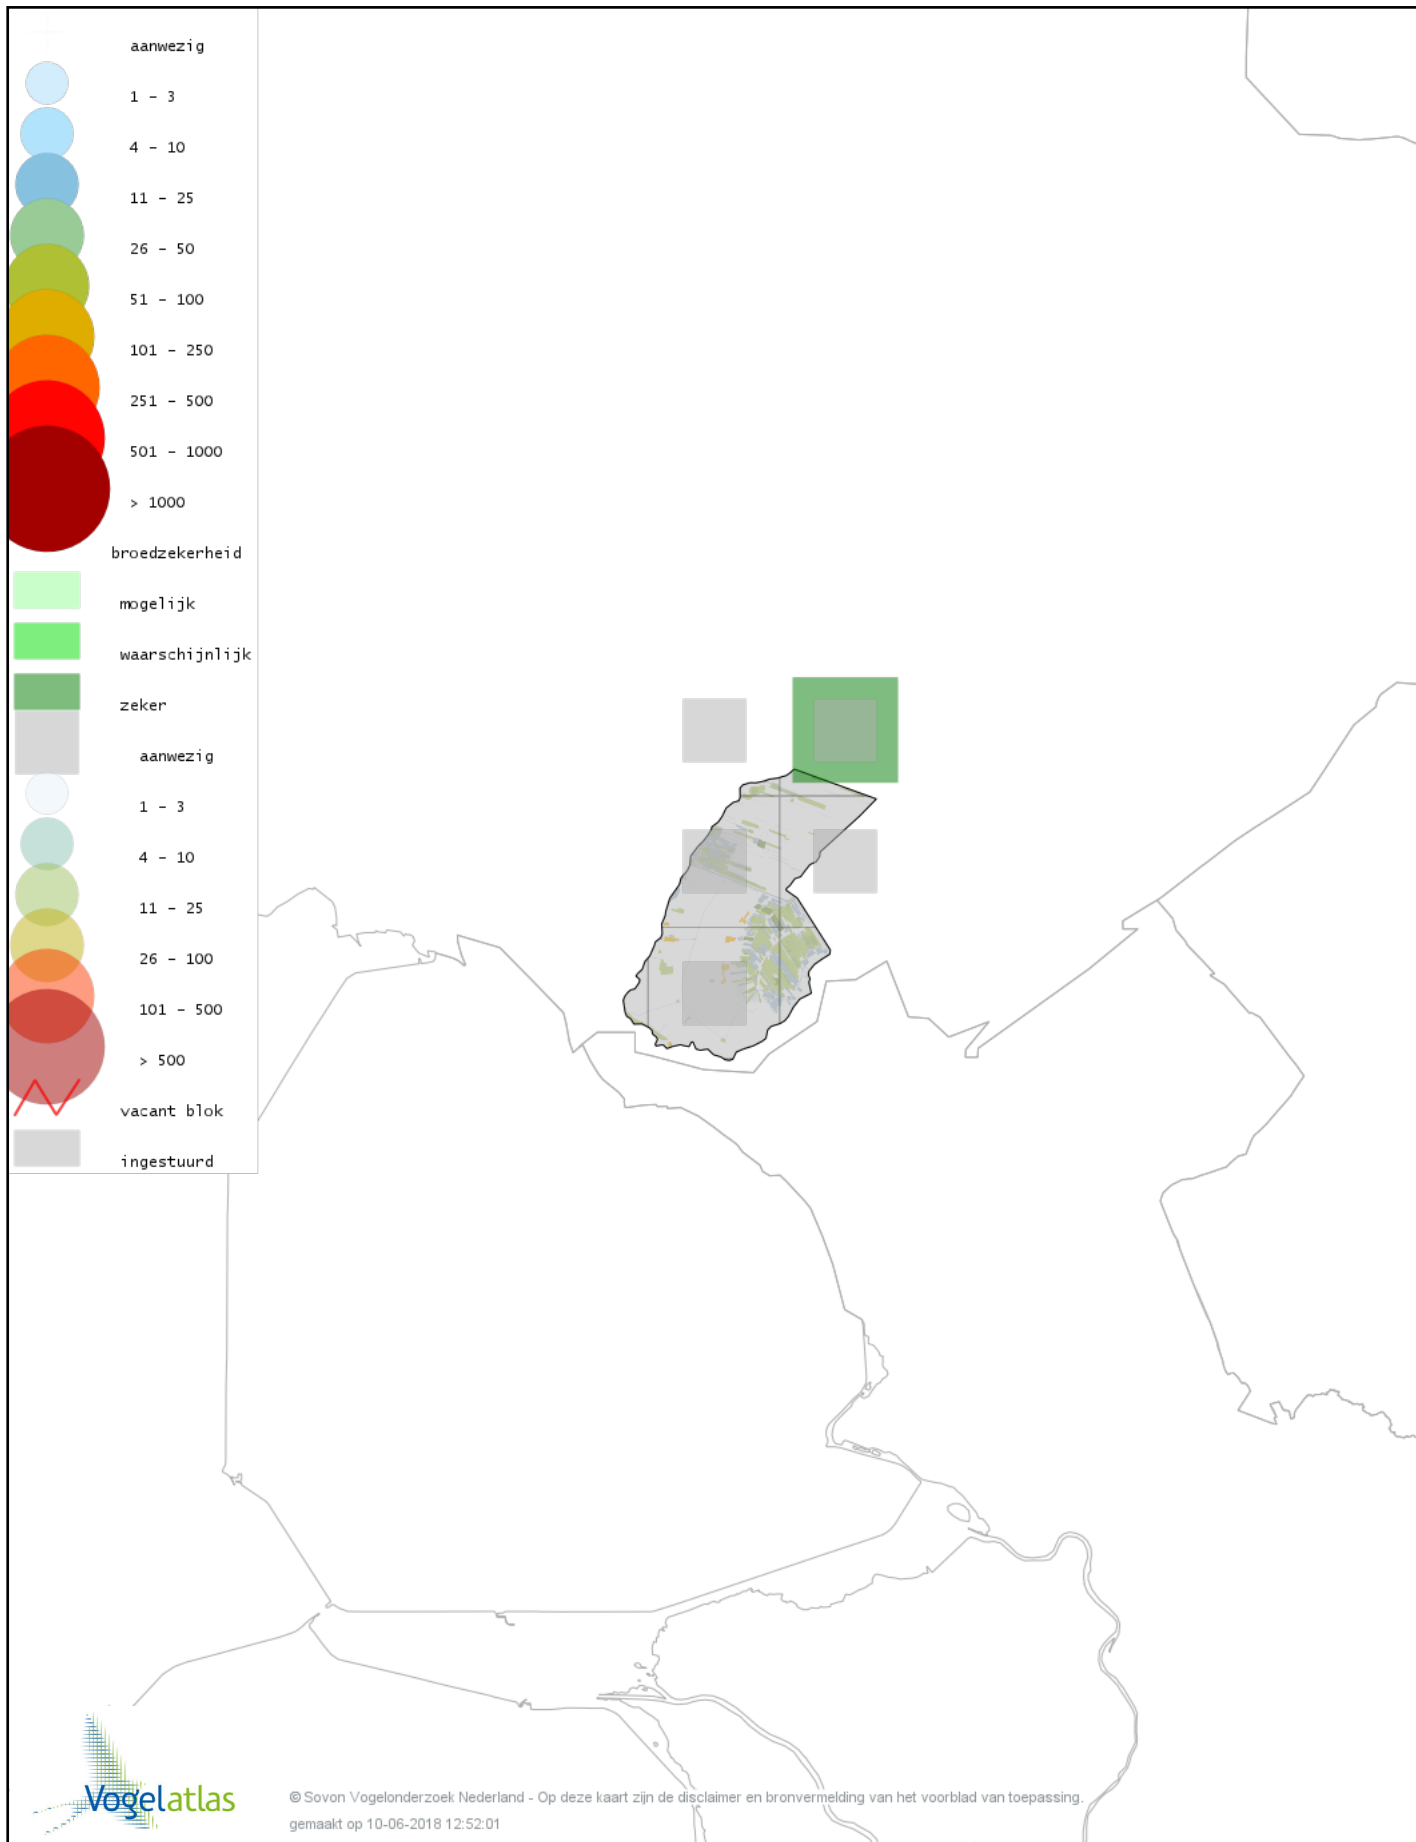

Voorlopige verspreidingskaart Stadsduif broedseizoen

© Sovon Vogelonderzoek Nederland - Op deze kaart zijn de disclaimer en bronvermelding van het voorblad van toepassing.
gemaakt op 10-06-2018 12:52:01