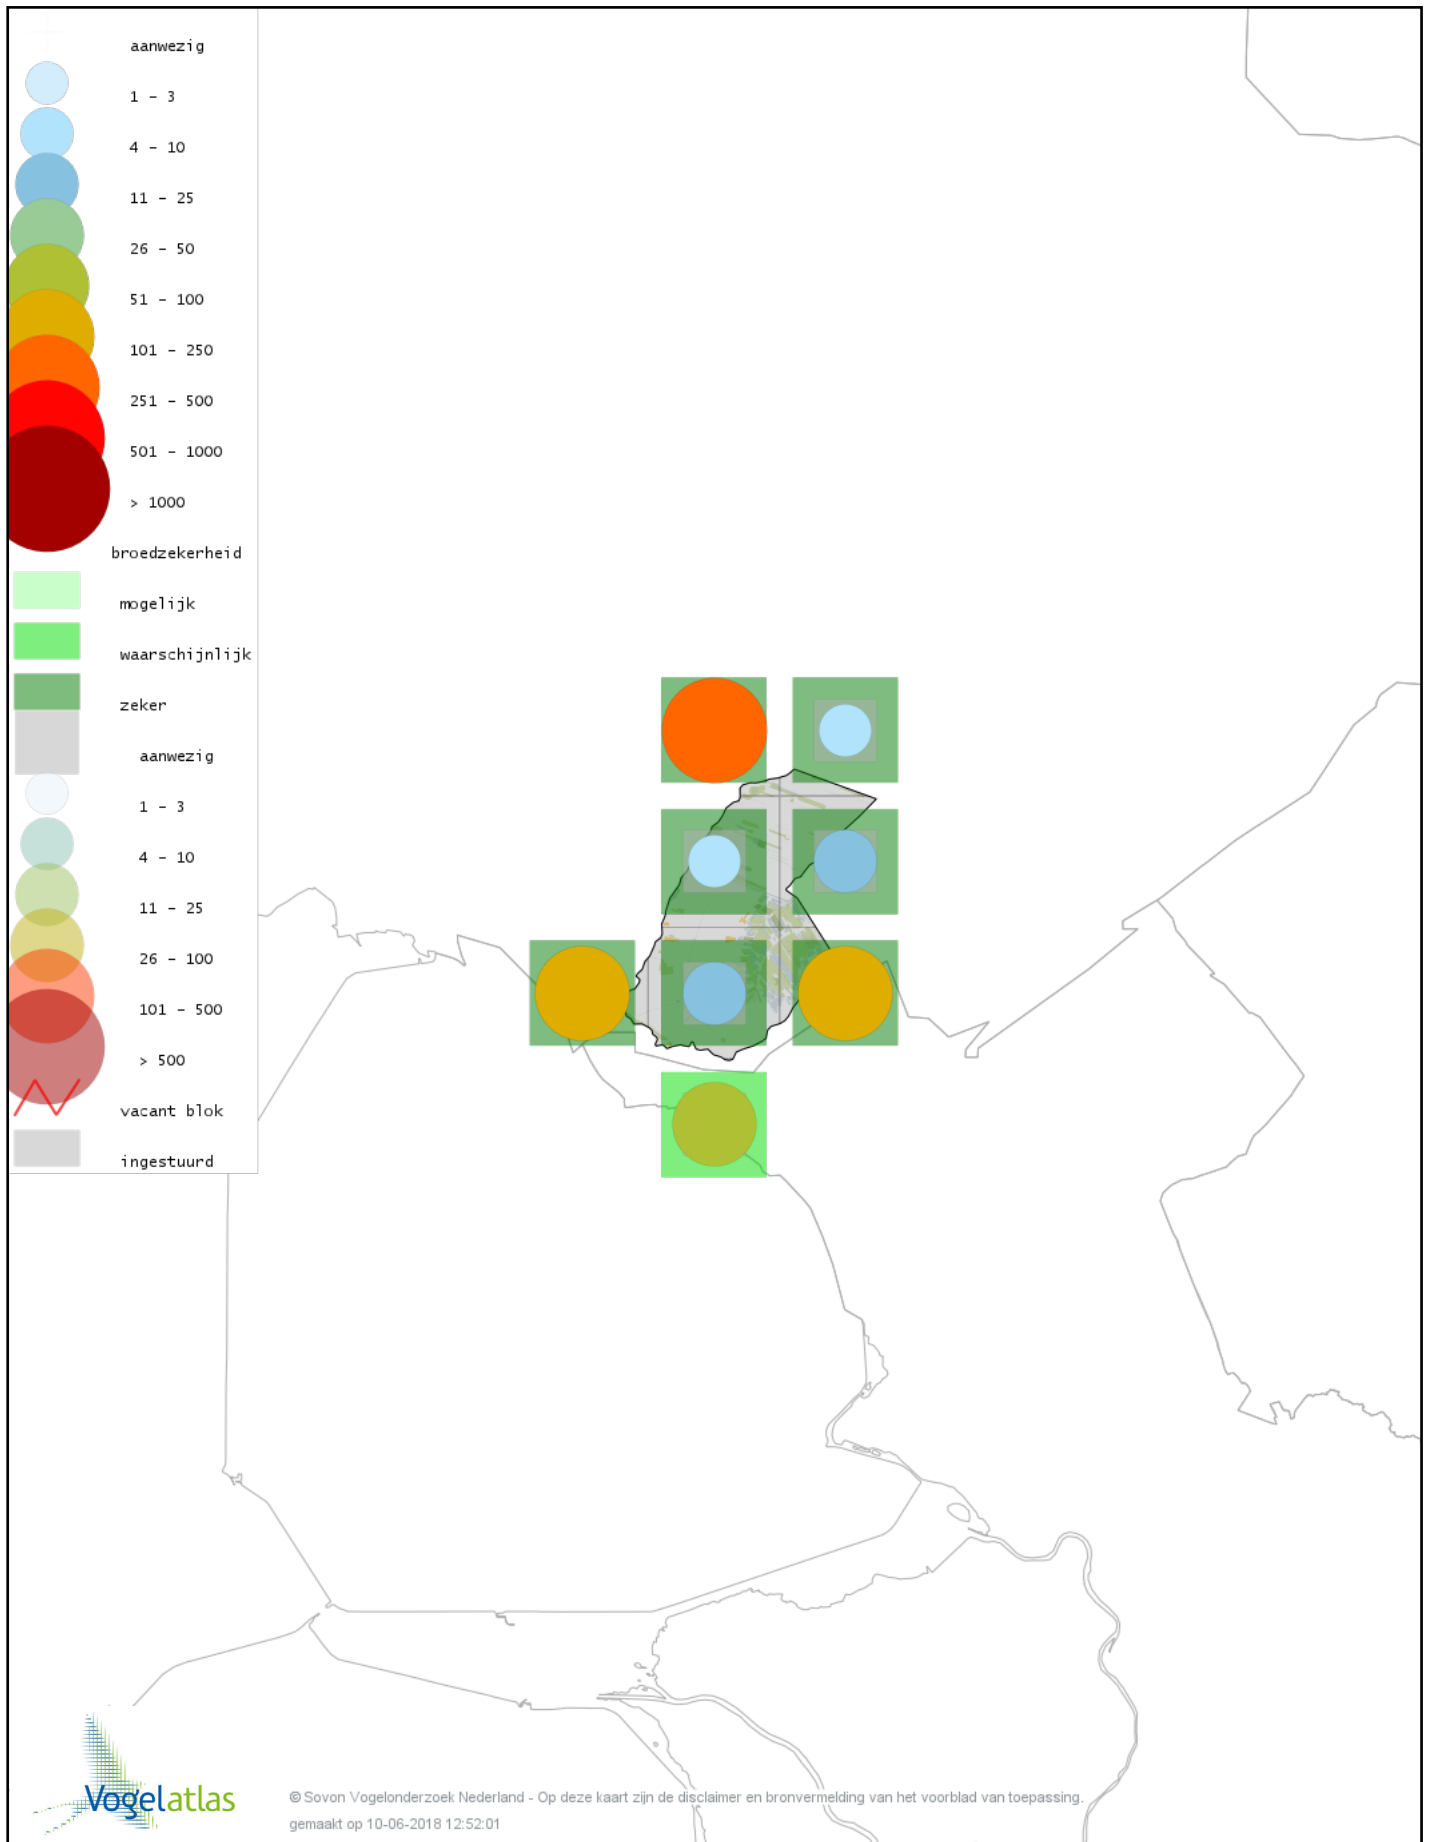

Voorlopige verspreidingskaart Huismus broedseizoen