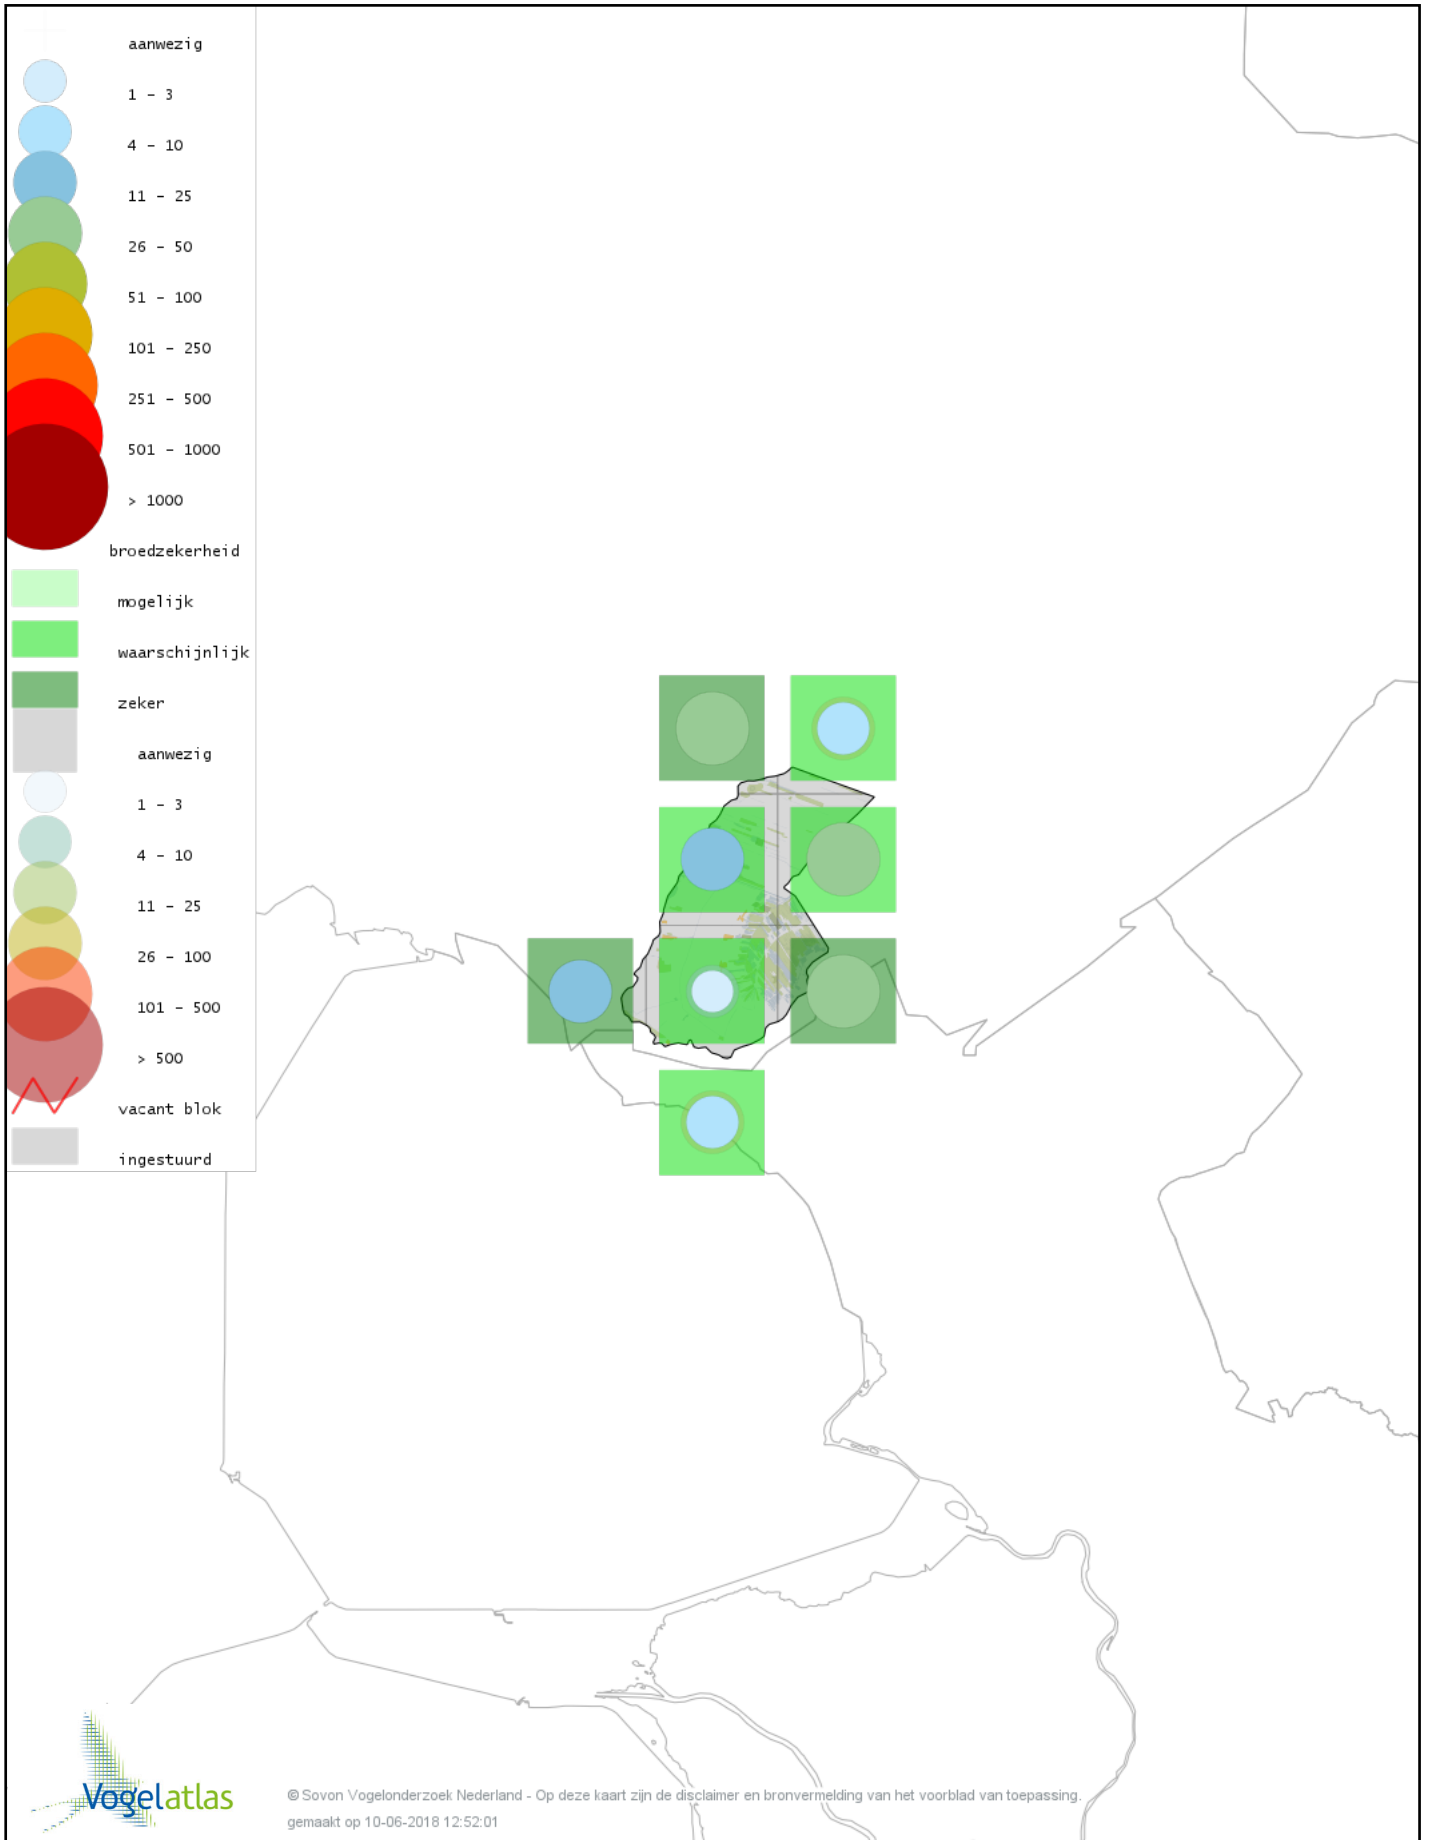

Voorlopige verspreidingskaart Putter broedseizoen