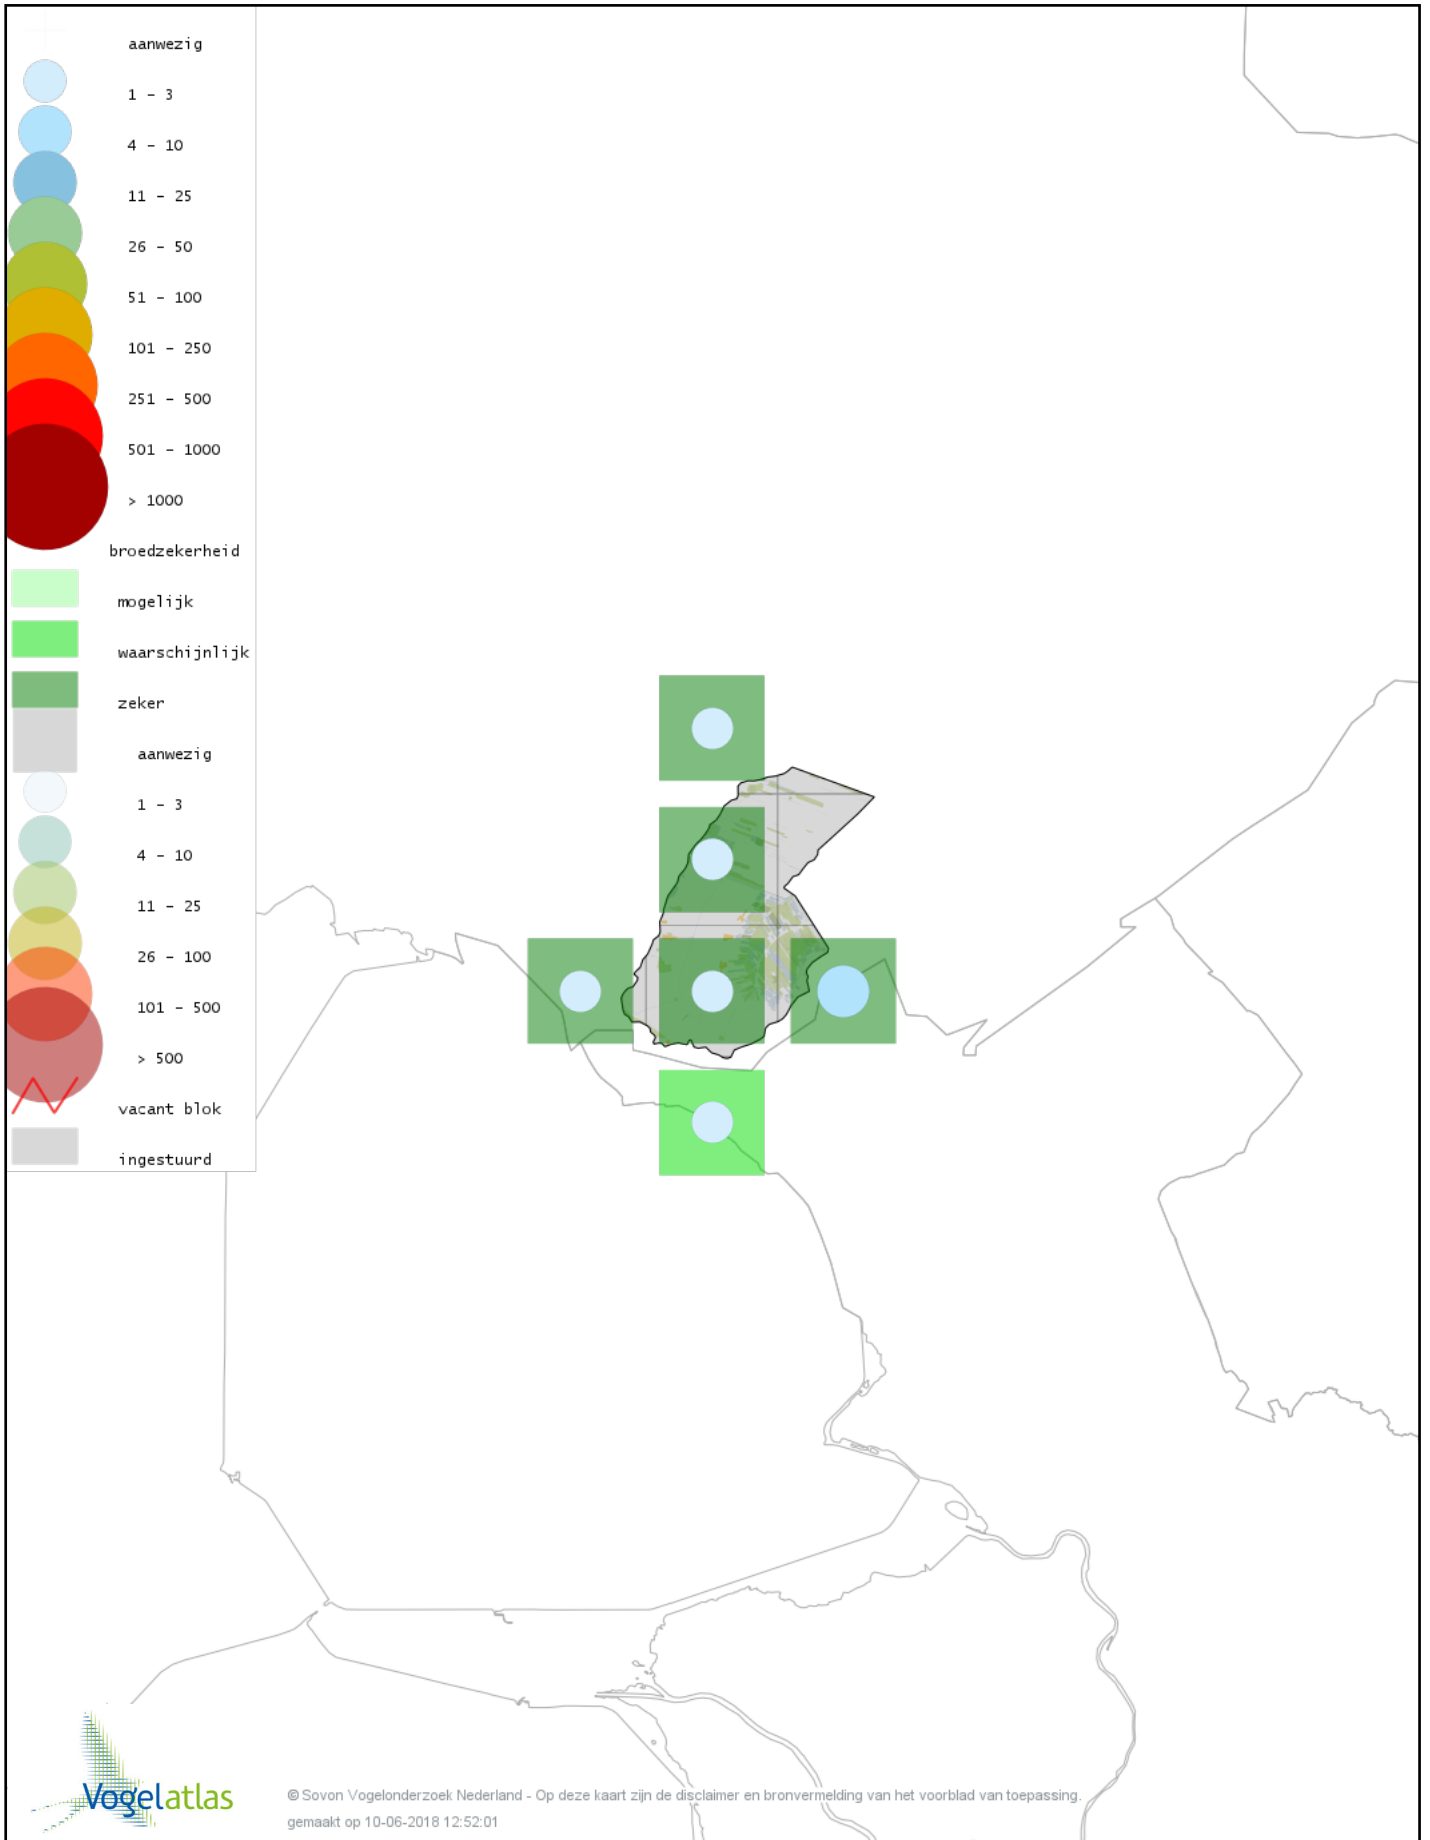

Voorlopige verspreidingskaart IJsvogel broedseizoen