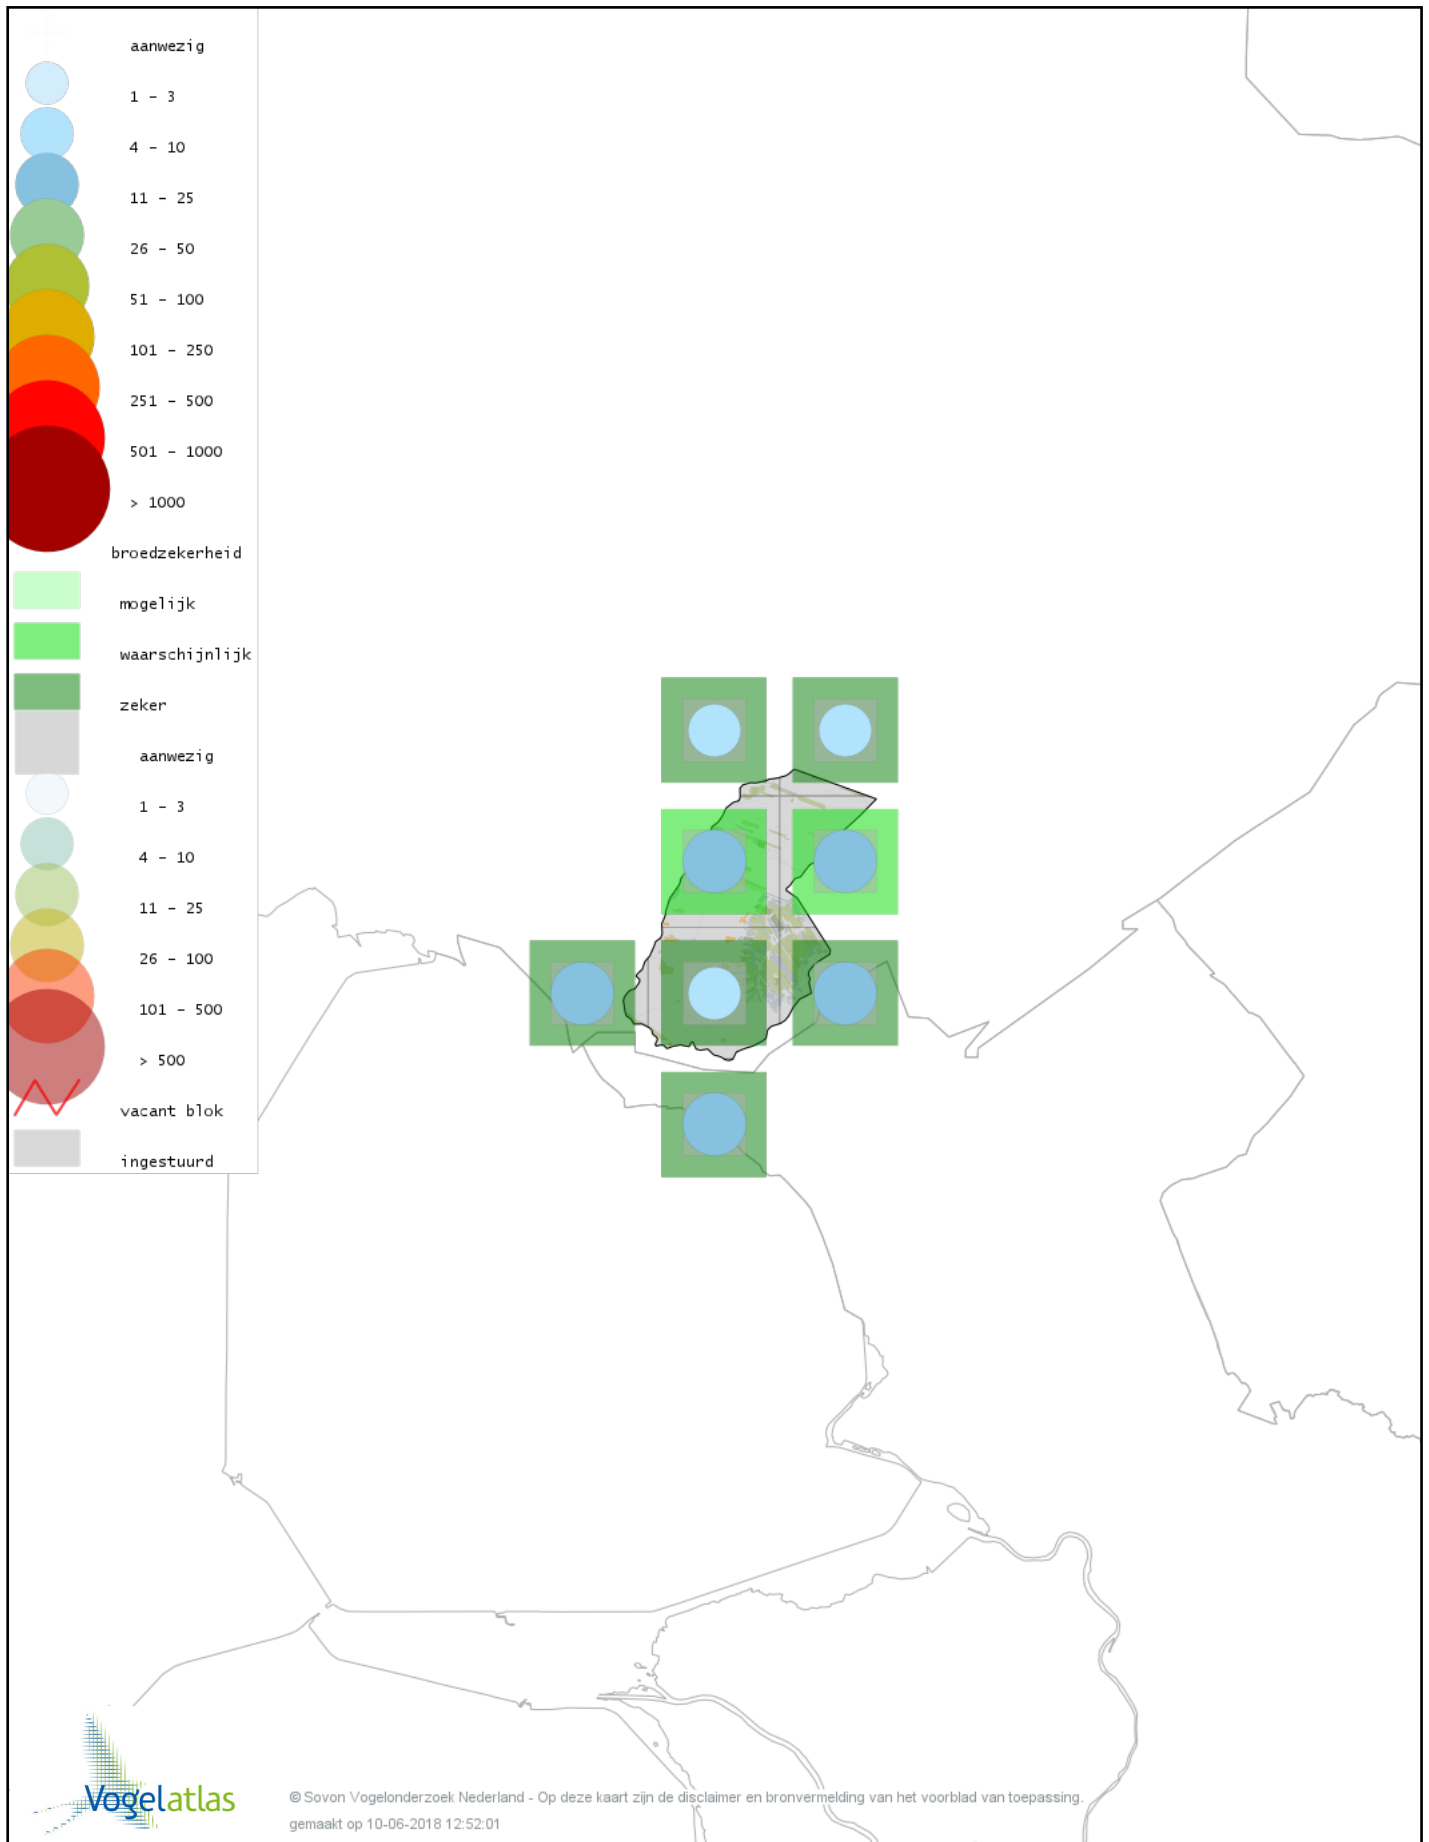

Voorlopige verspreidingskaart Grote Bonte Specht broedseizoen