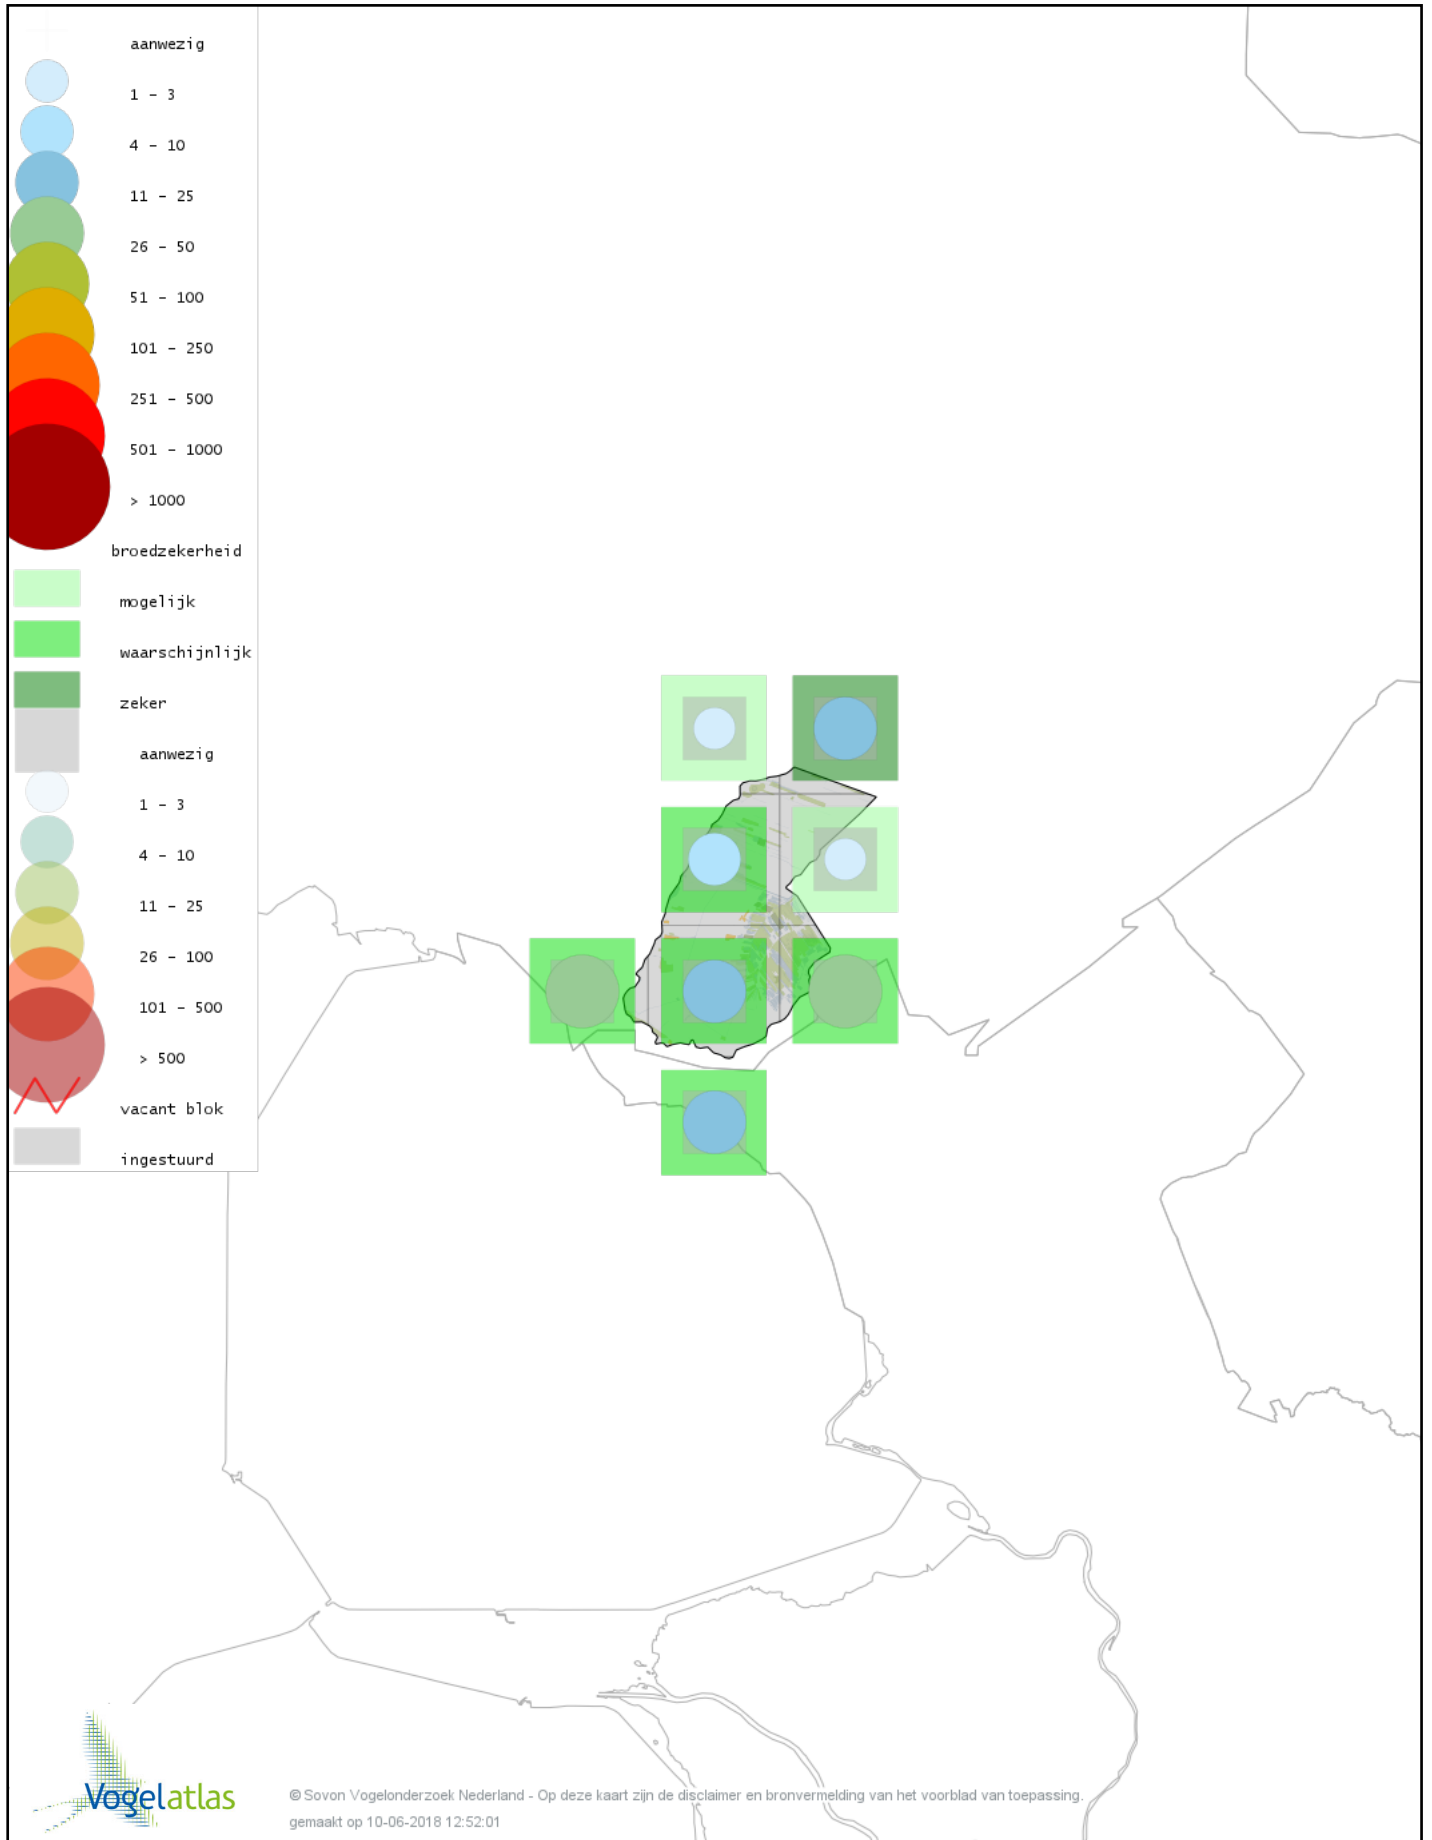

Voorlopige verspreidingskaart Boomkruiper broedseizoen