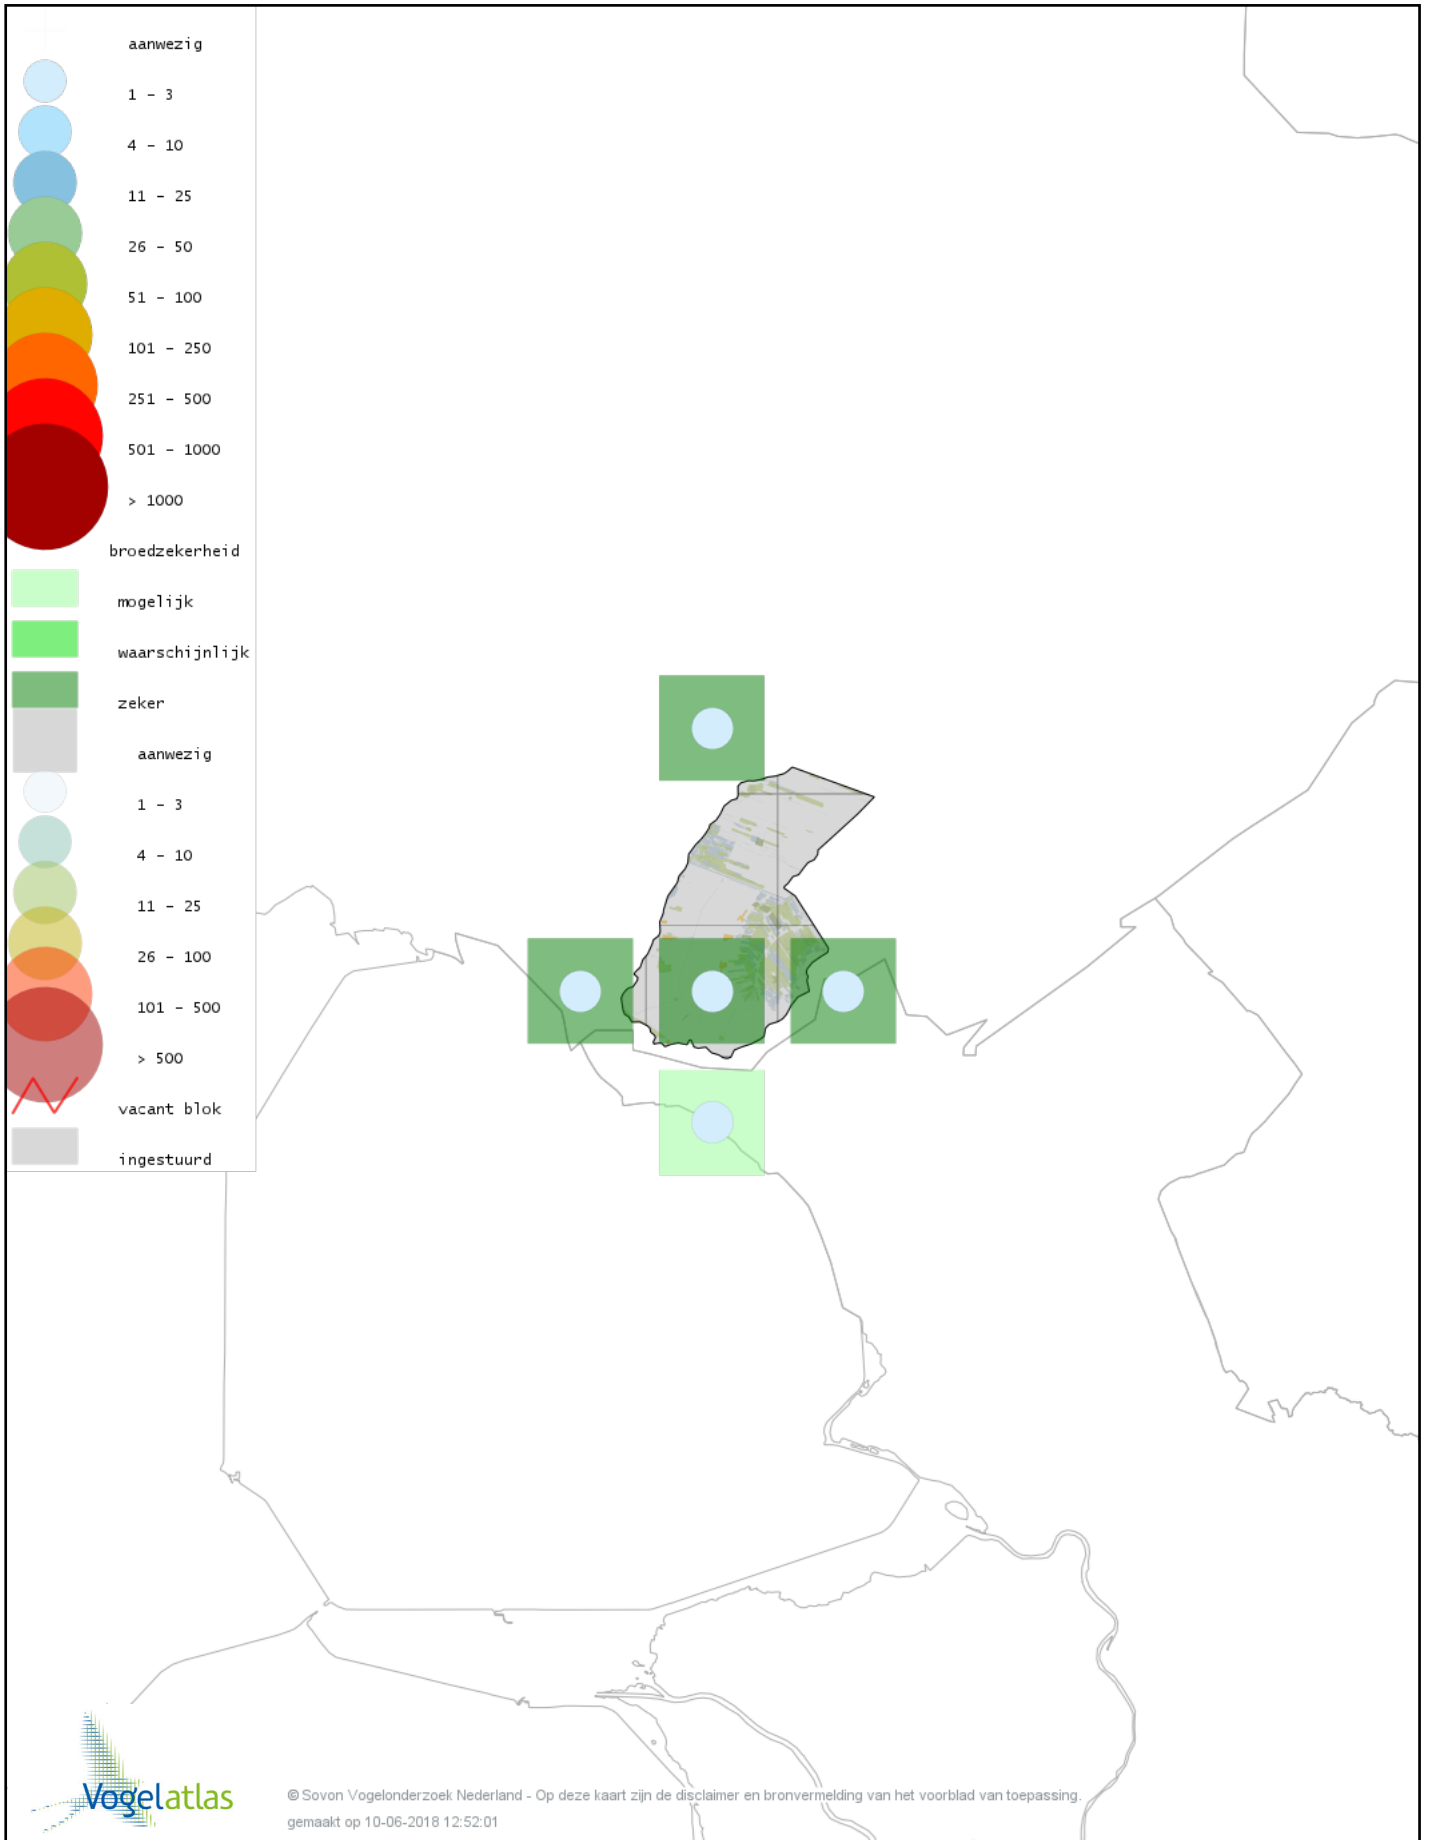

Voorlopige verspreidingskaart Ransuil broedseizoen