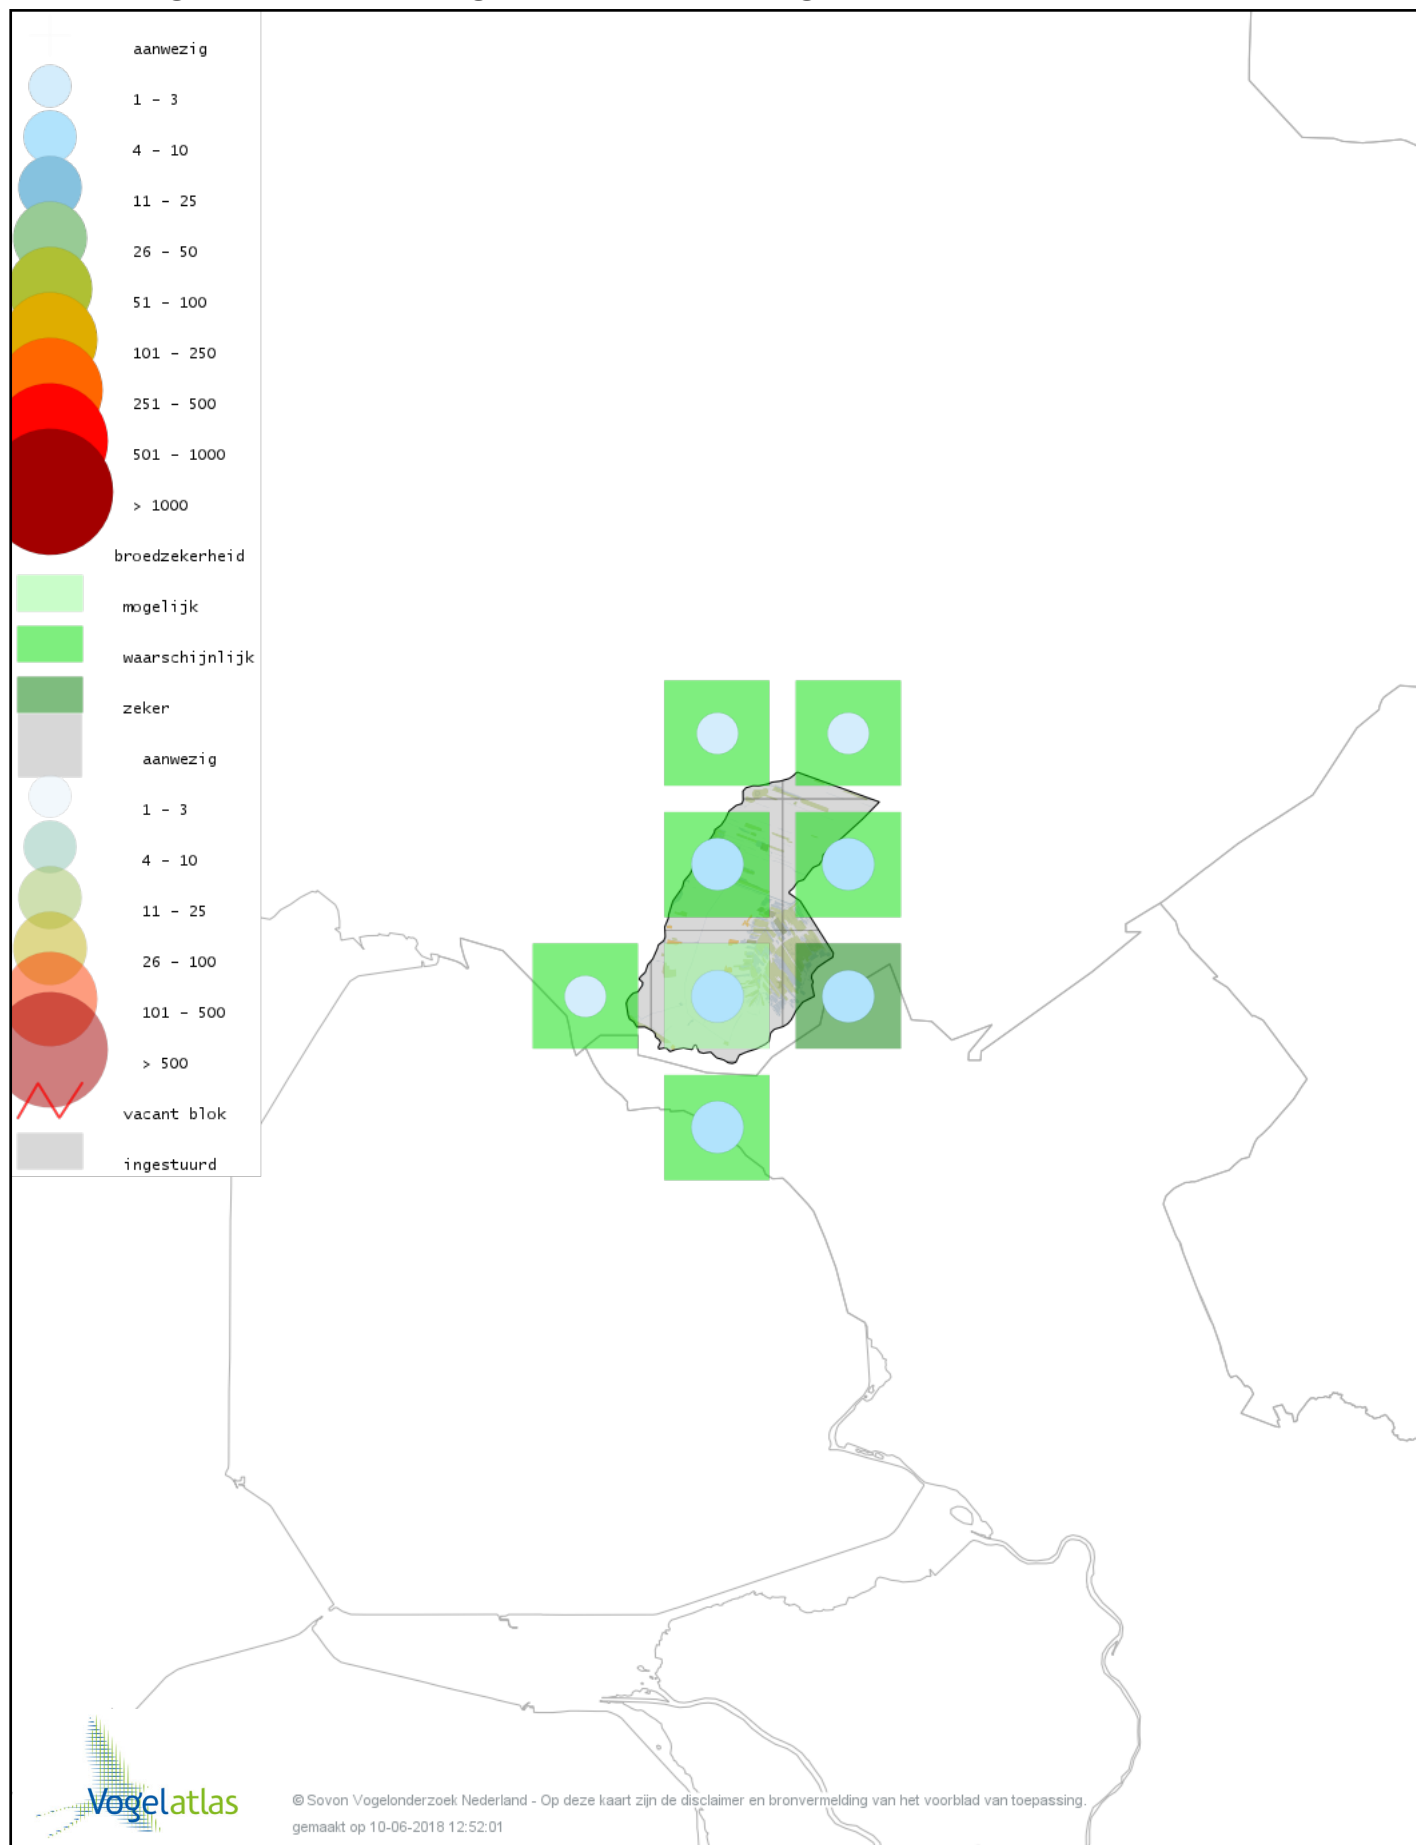

Voorlopige verspreidingskaart Gekraagde Roodstaart broedseizoen