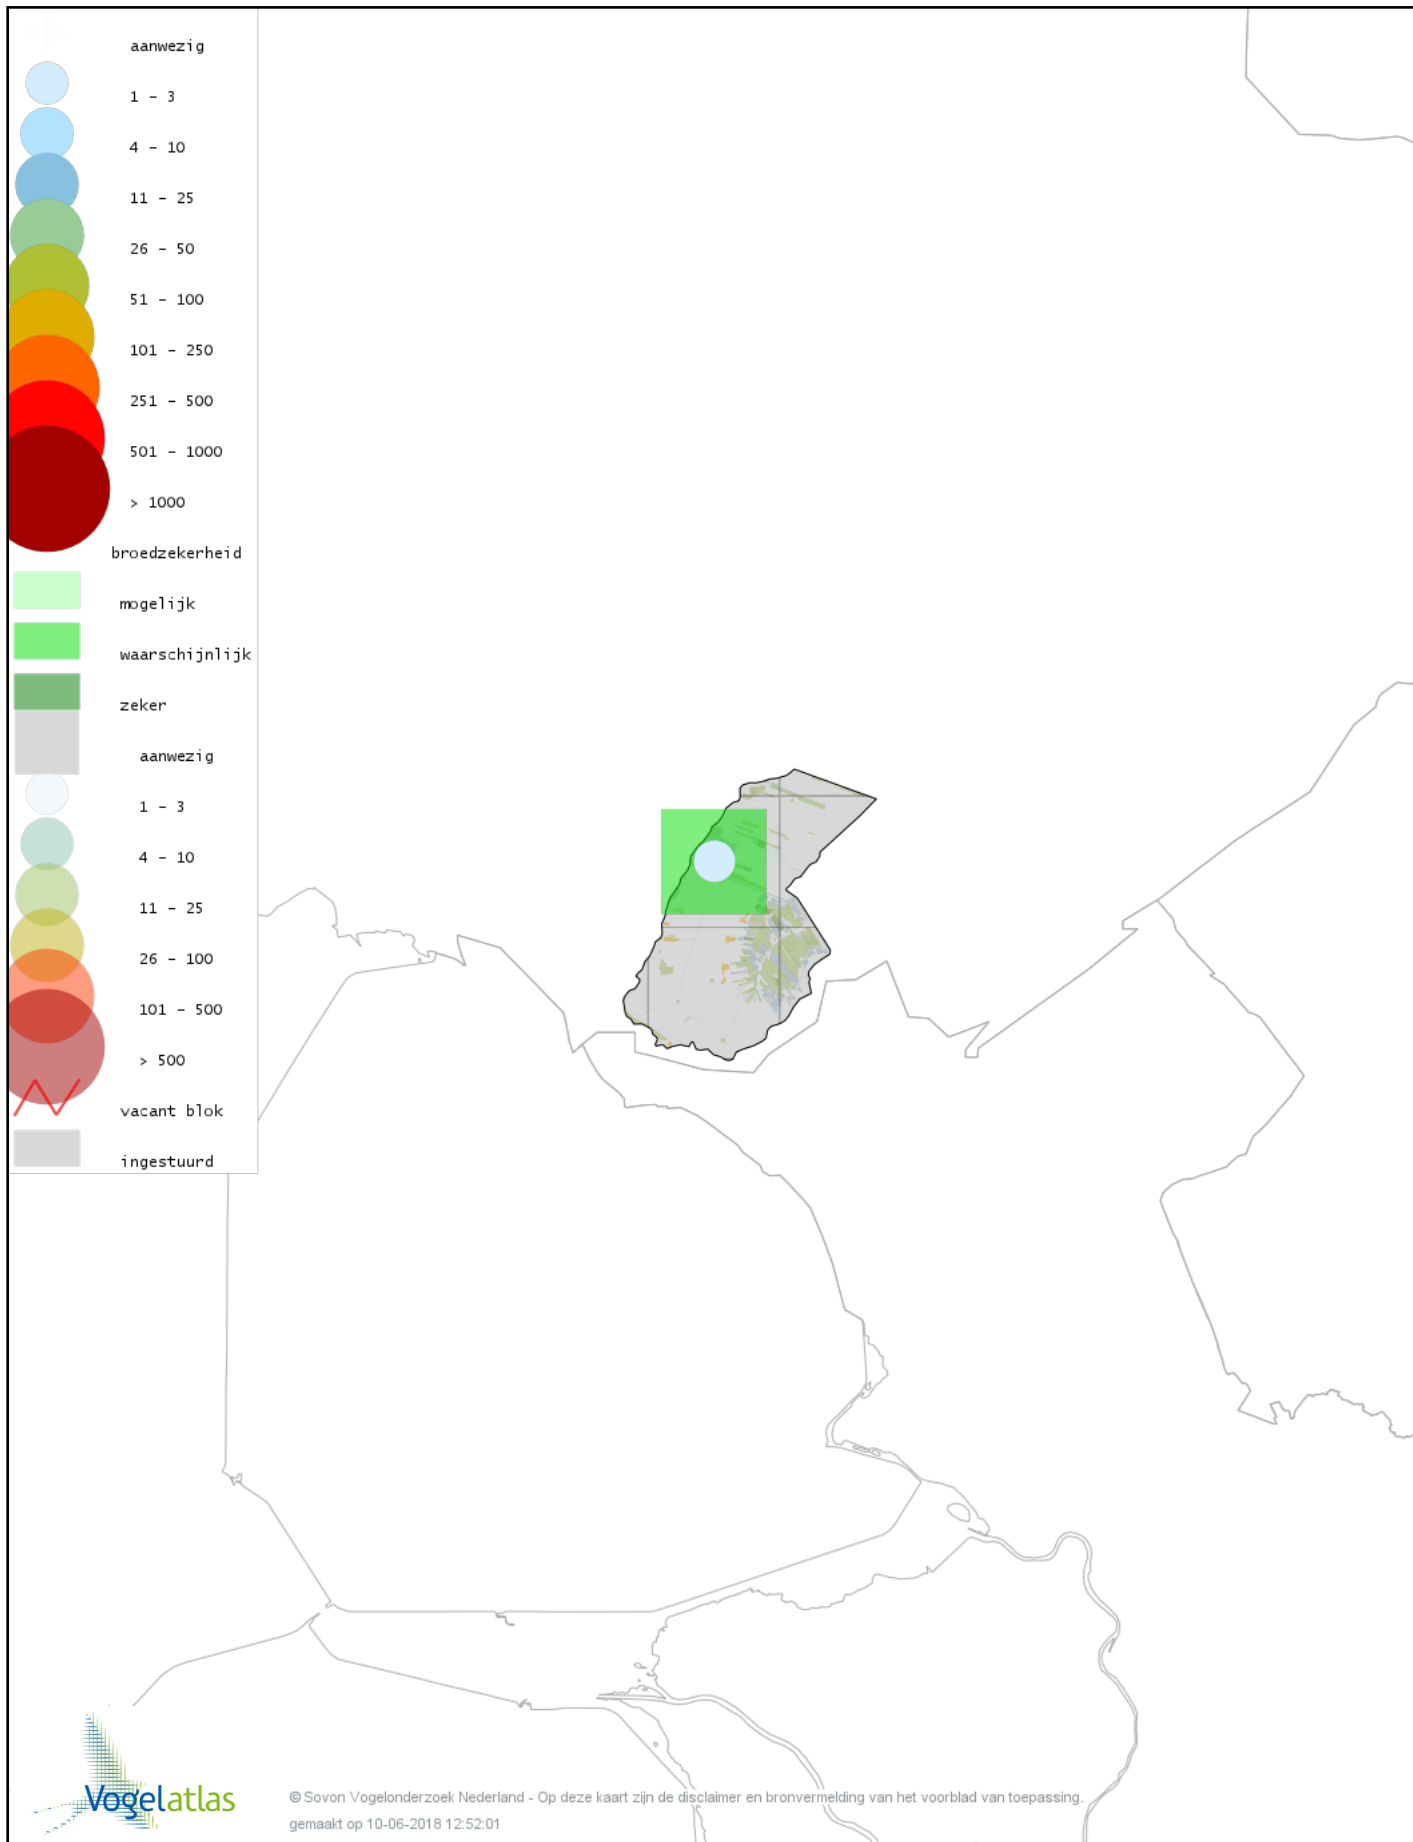

Voorlopige verspreidingskaart Kemphaan broedseizoen