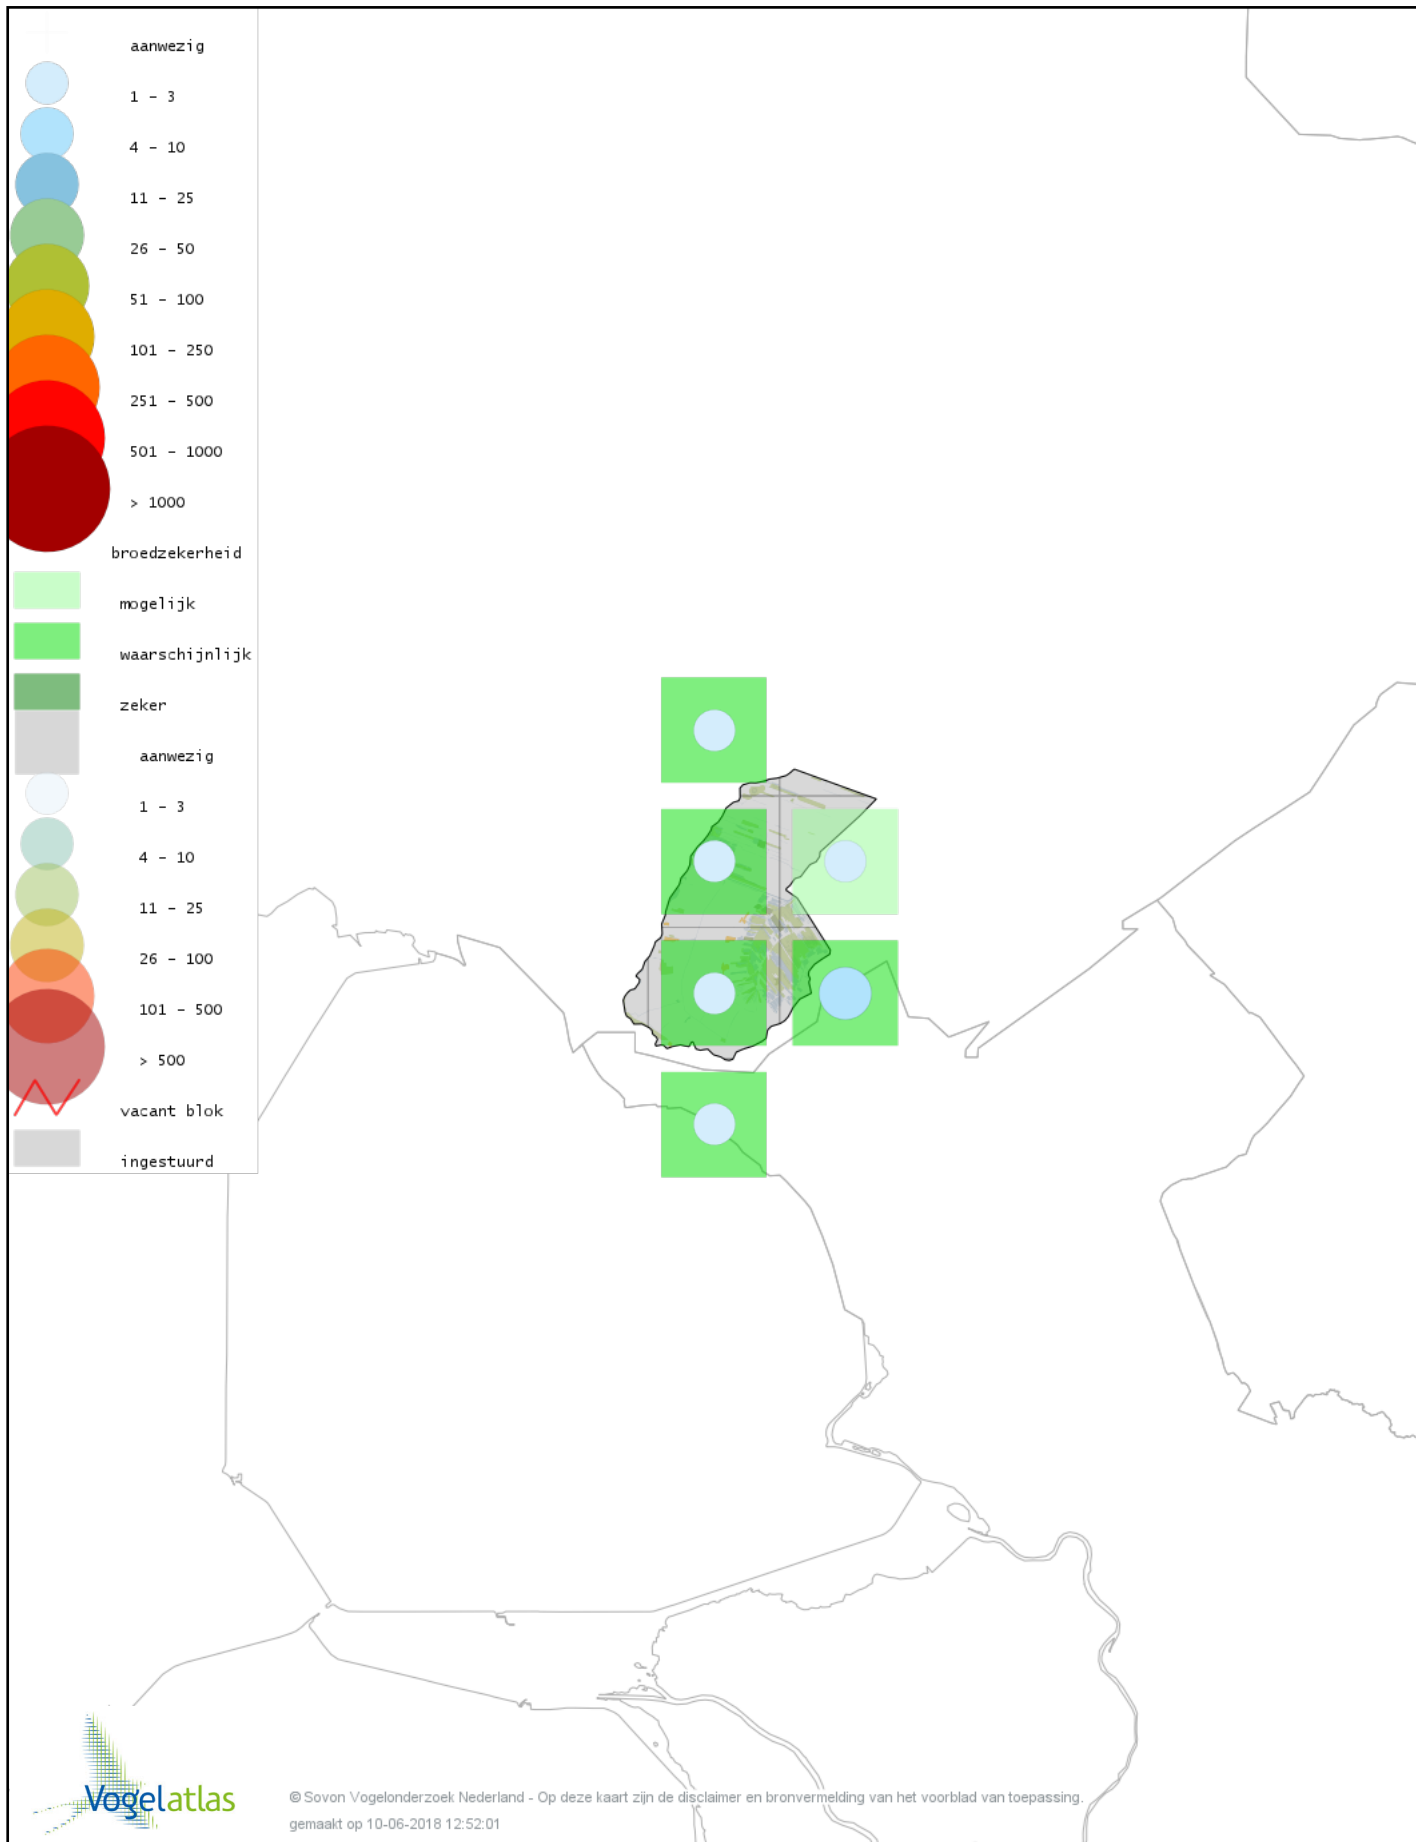

Voorlopige verspreidingskaart Wielewaal broedseizoen