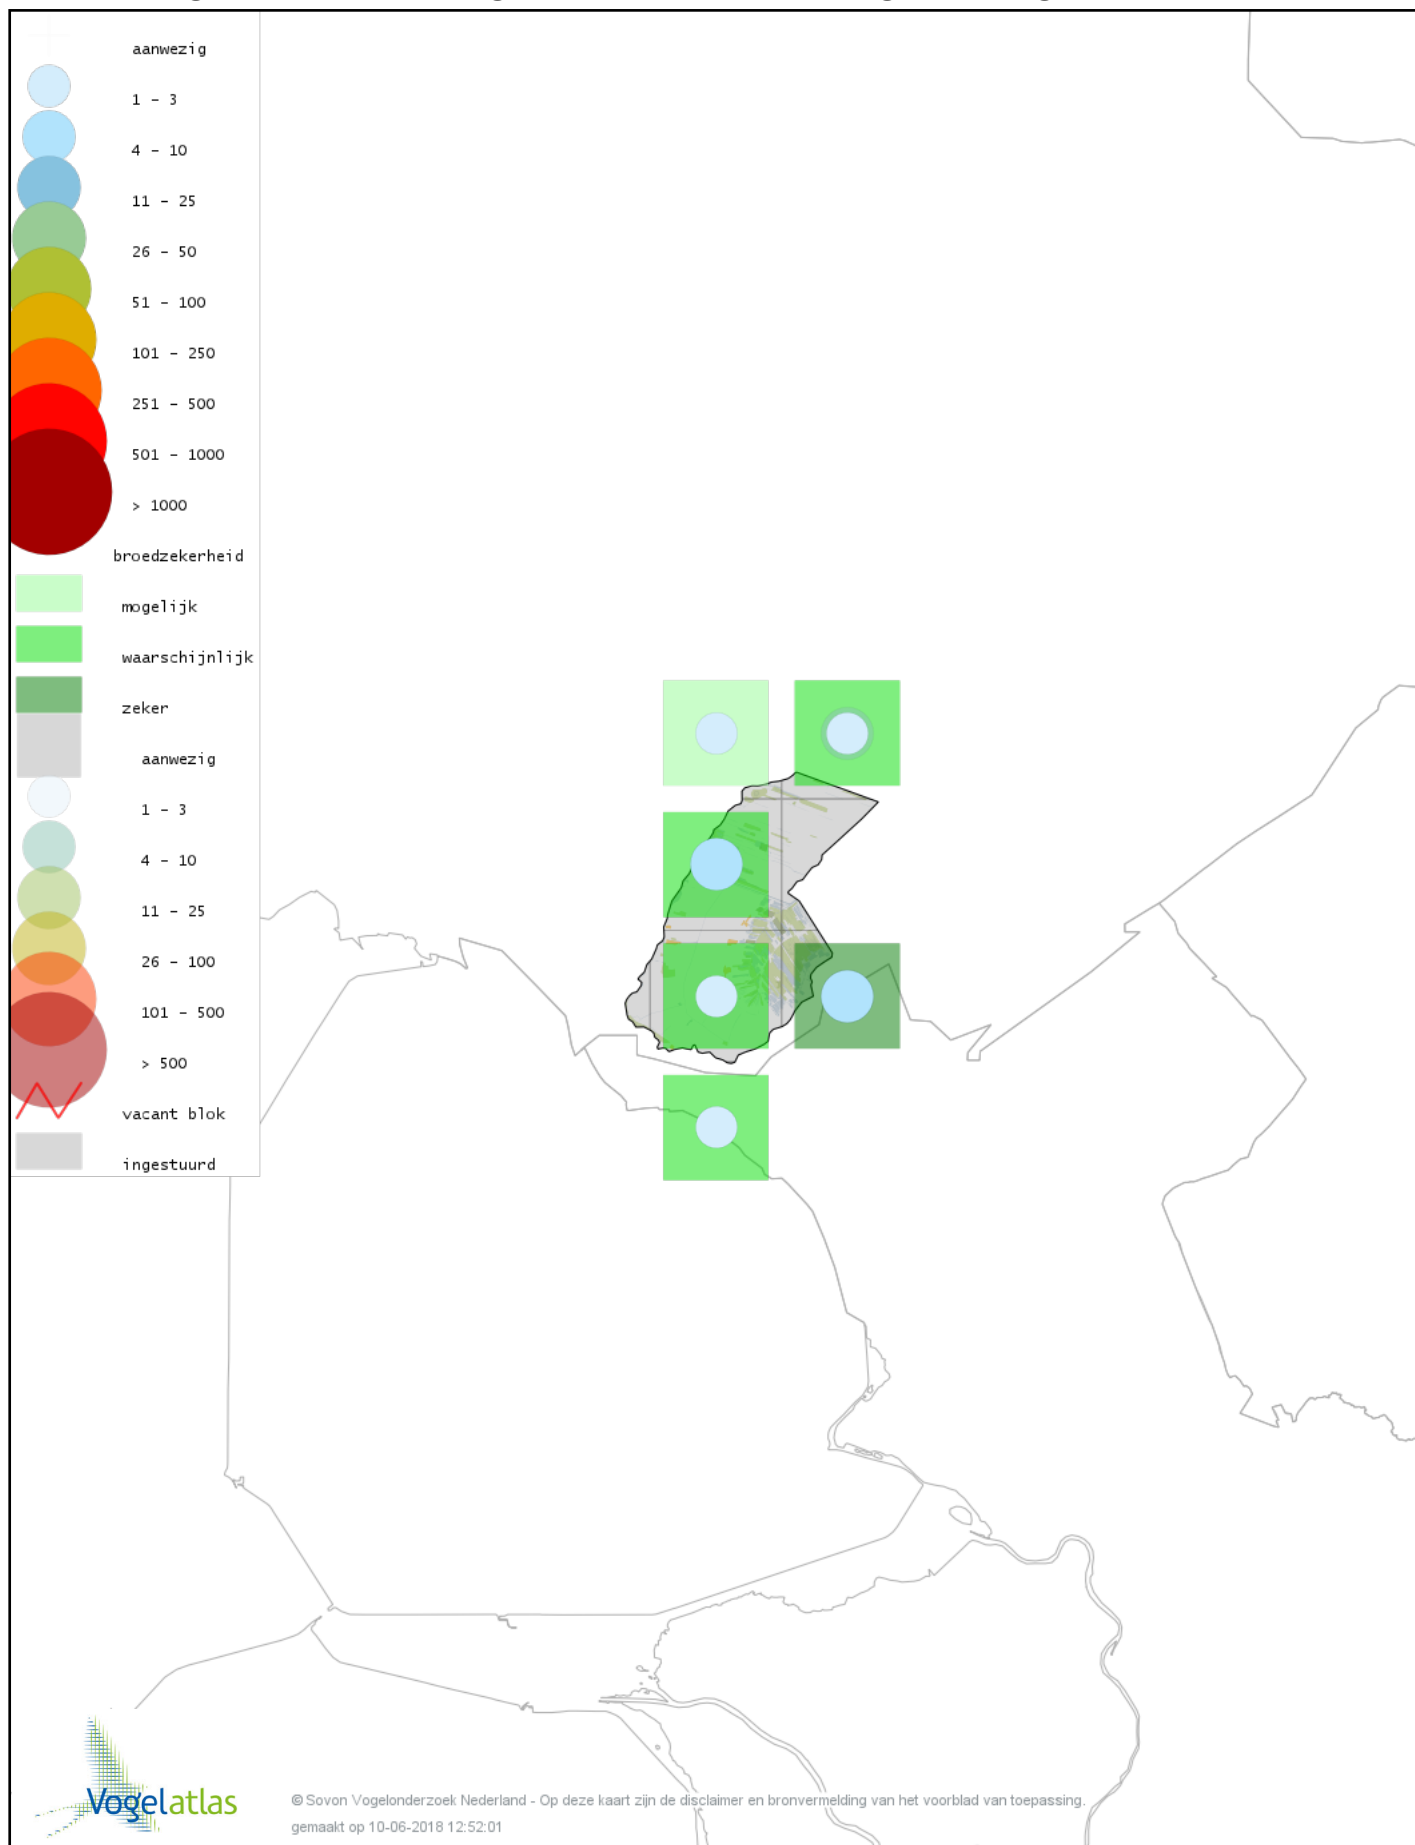

Voorlopige verspreidingskaart Bonte Vliegenvanger broedseizoen