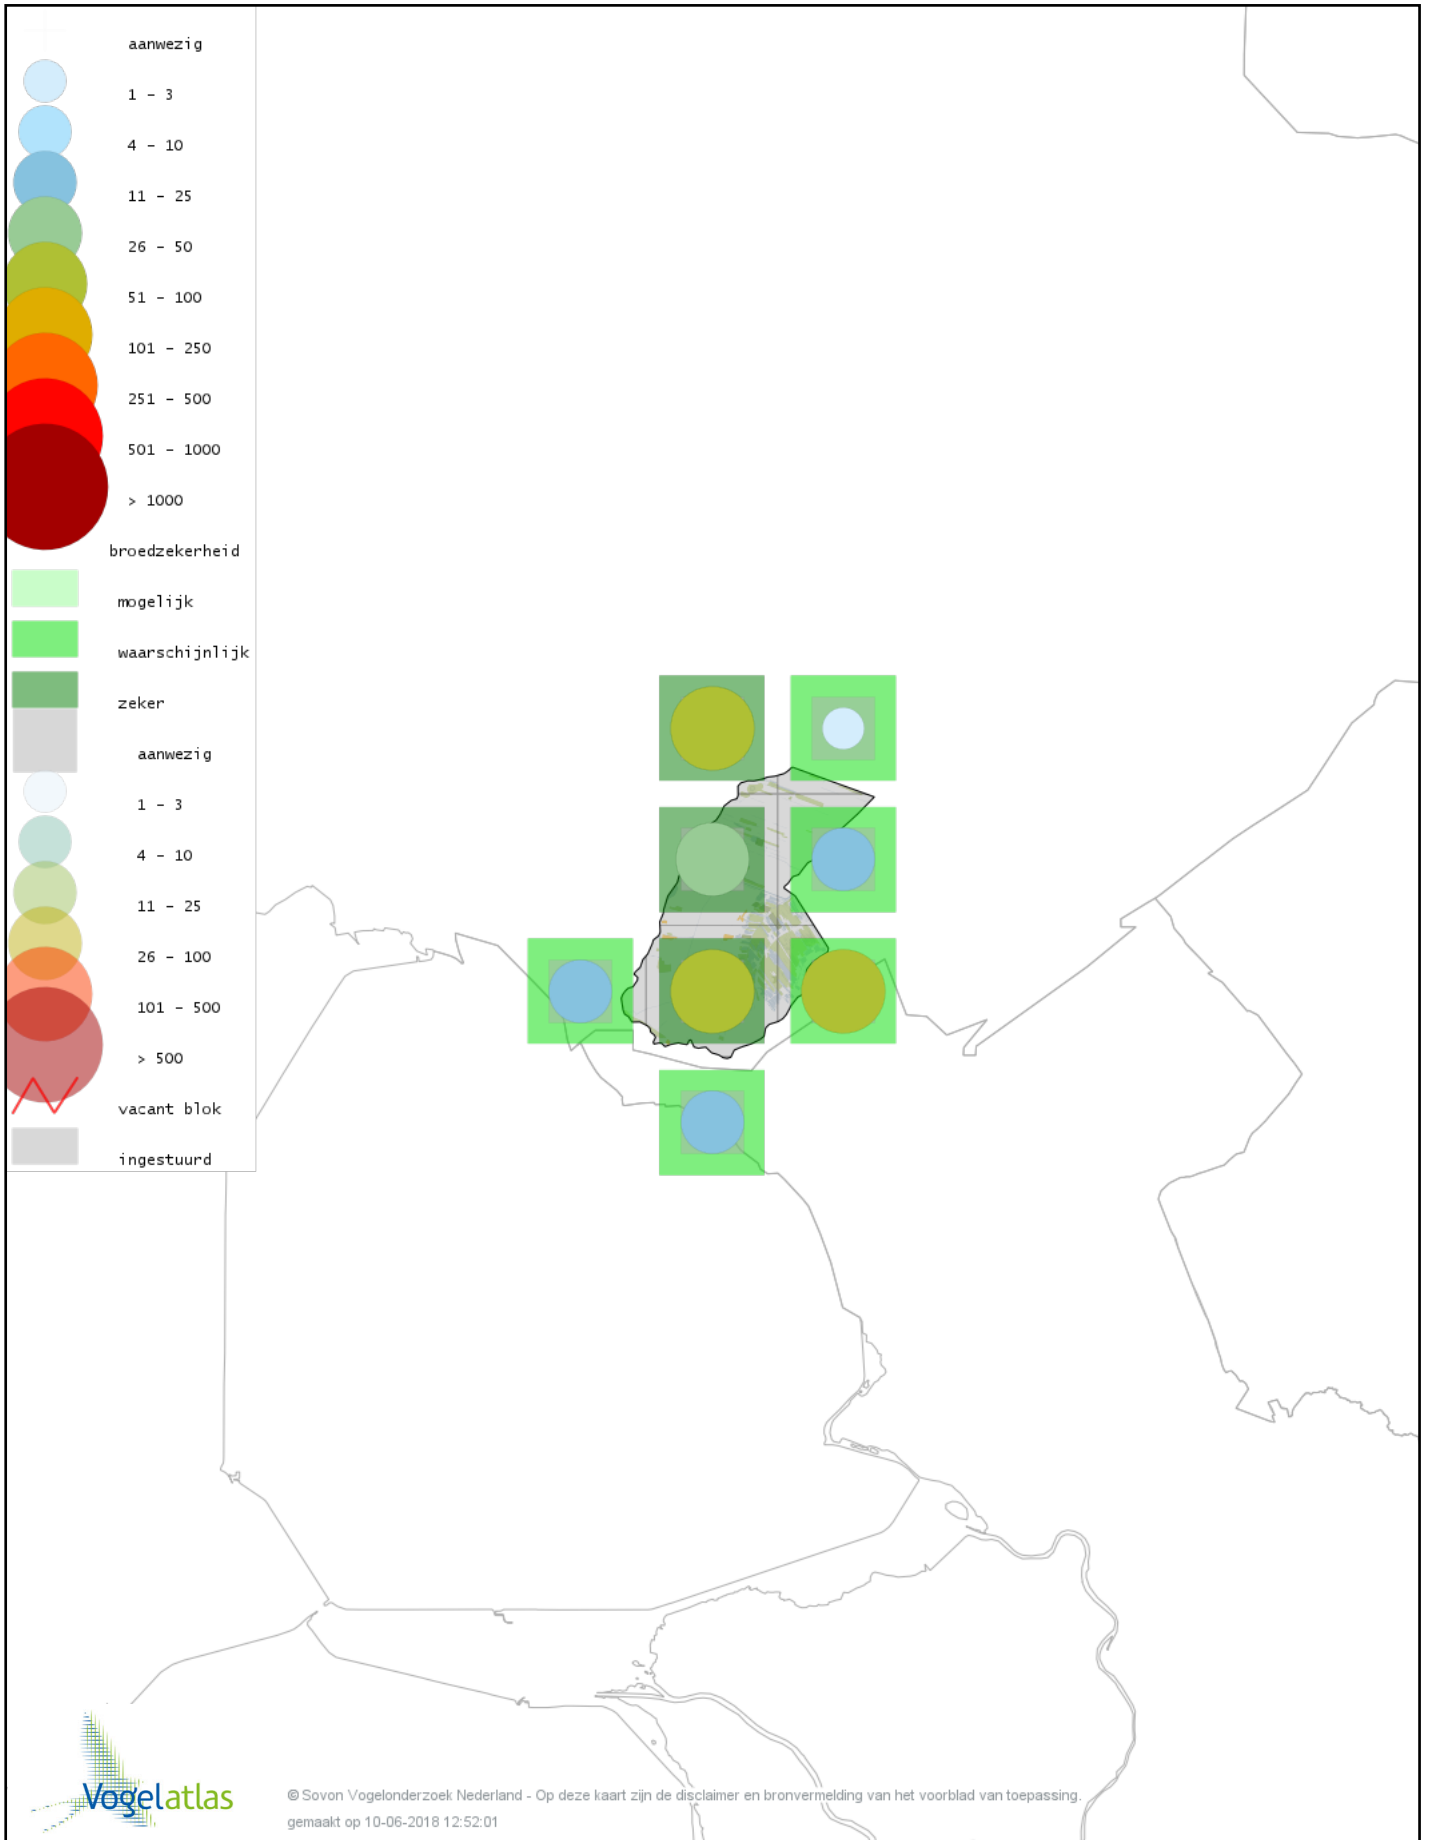

Voorlopige verspreidingskaart Grasmus broedseizoen