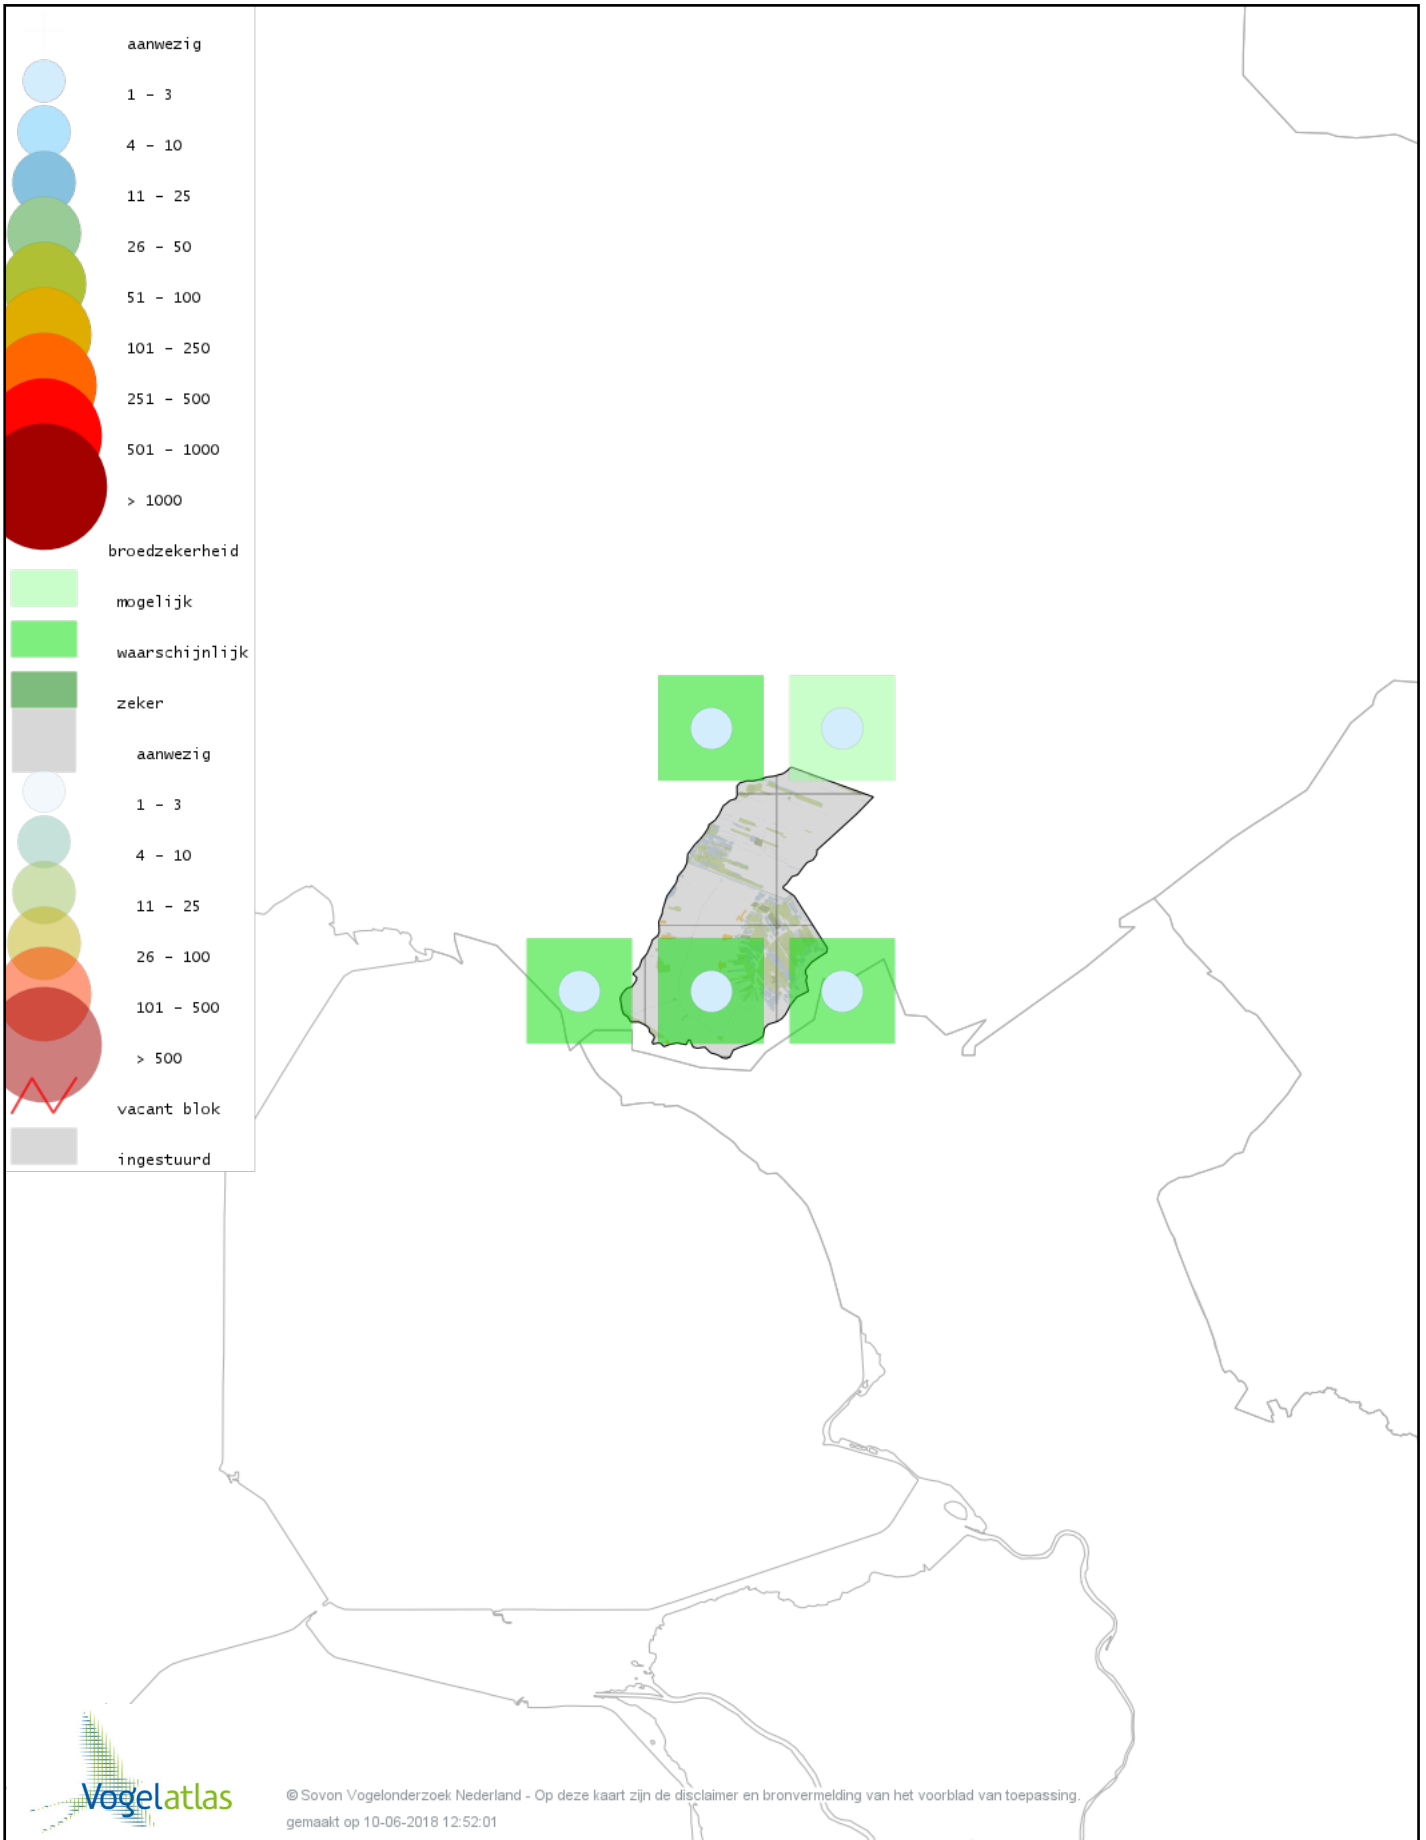

Voorlopige verspreidingskaart Kleine Bonte Specht broedseizoen