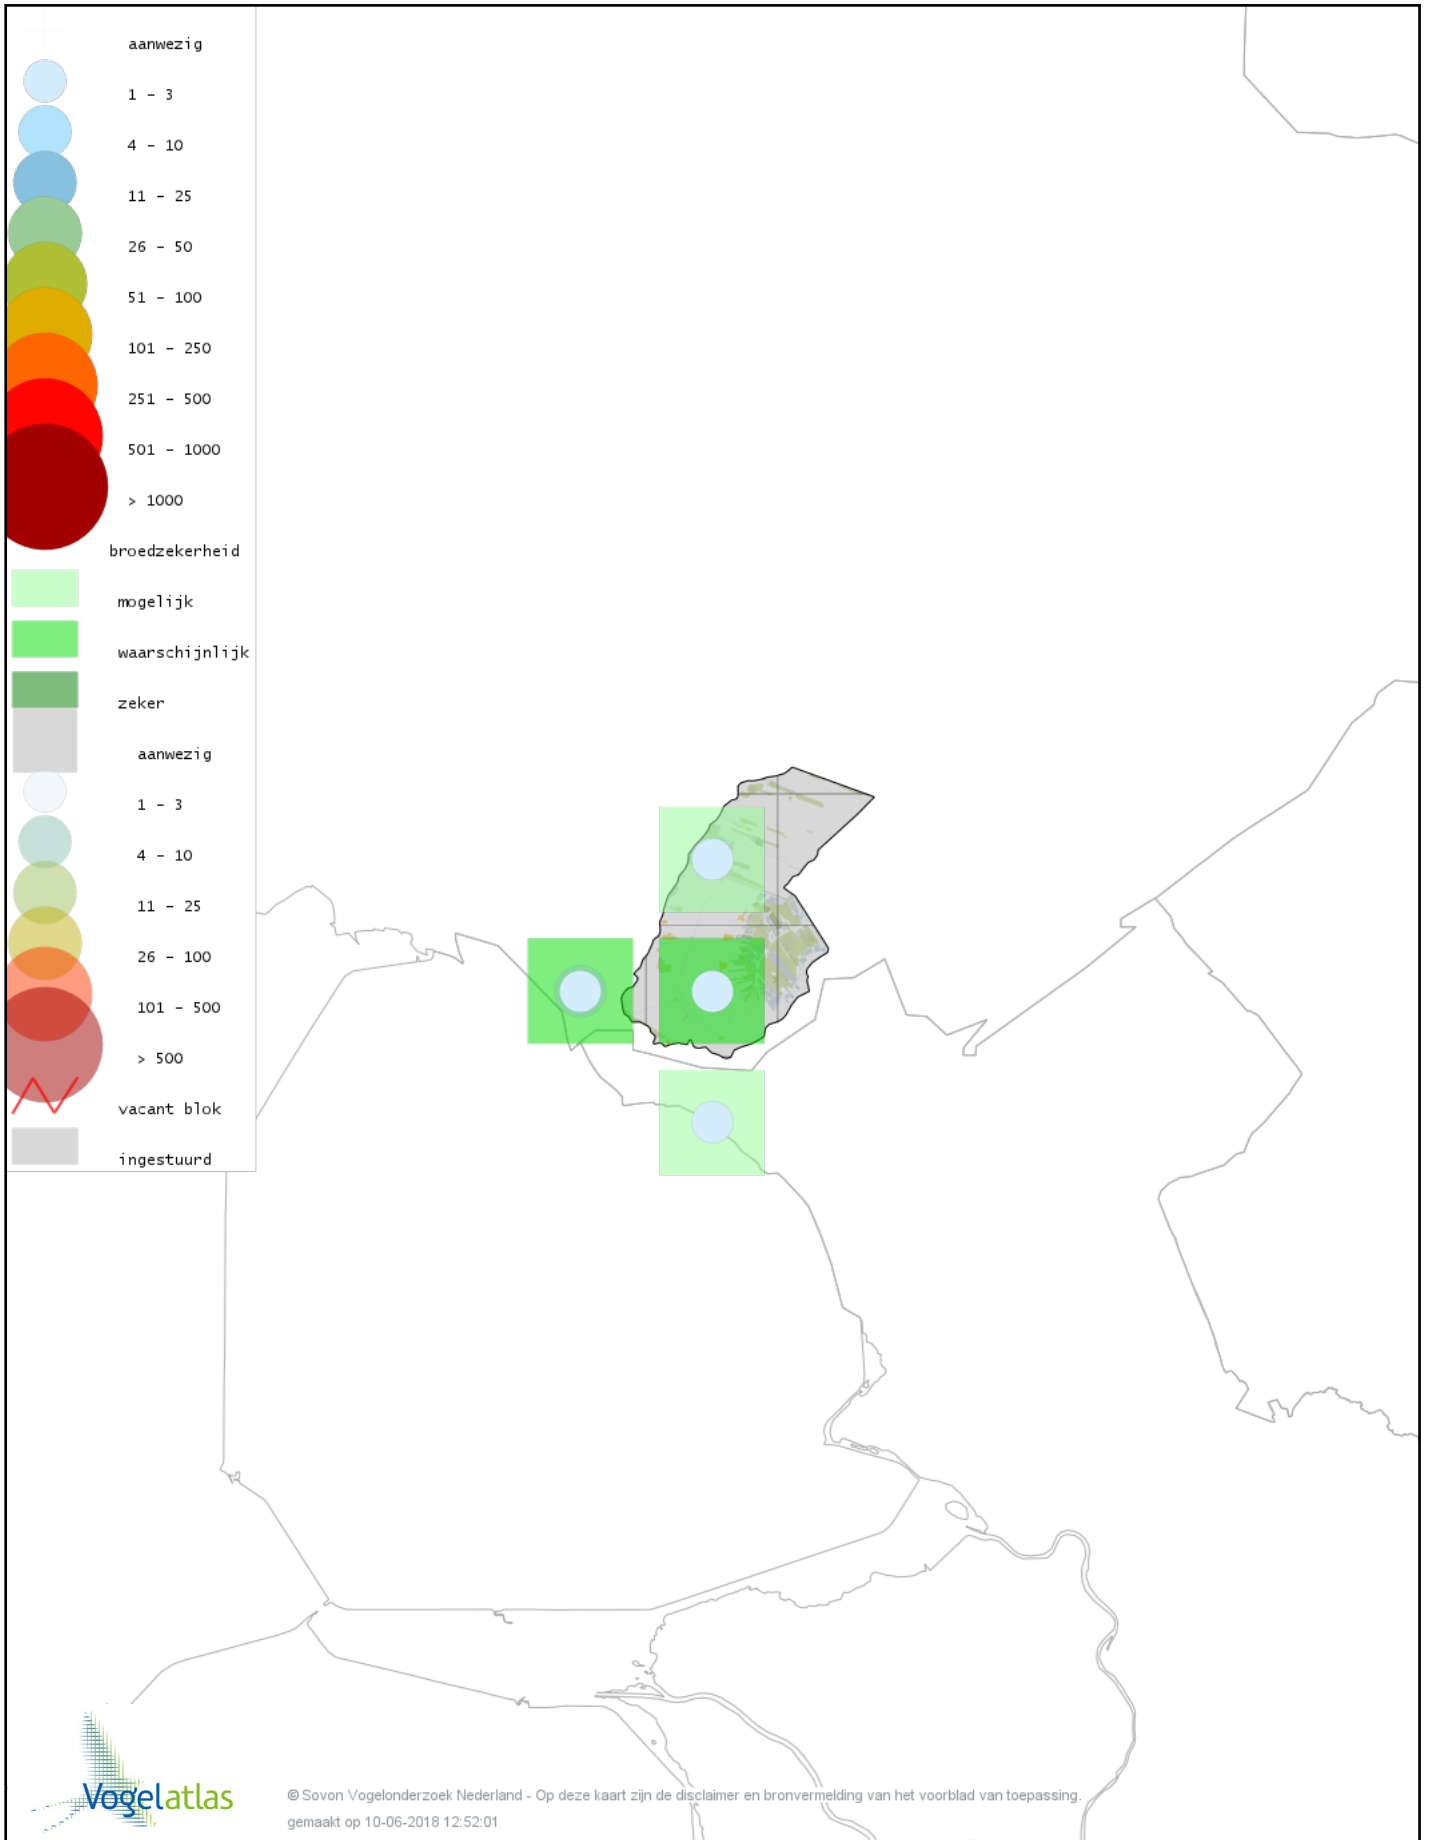

Voorlopige verspreidingskaart Houtsnip broedseizoen