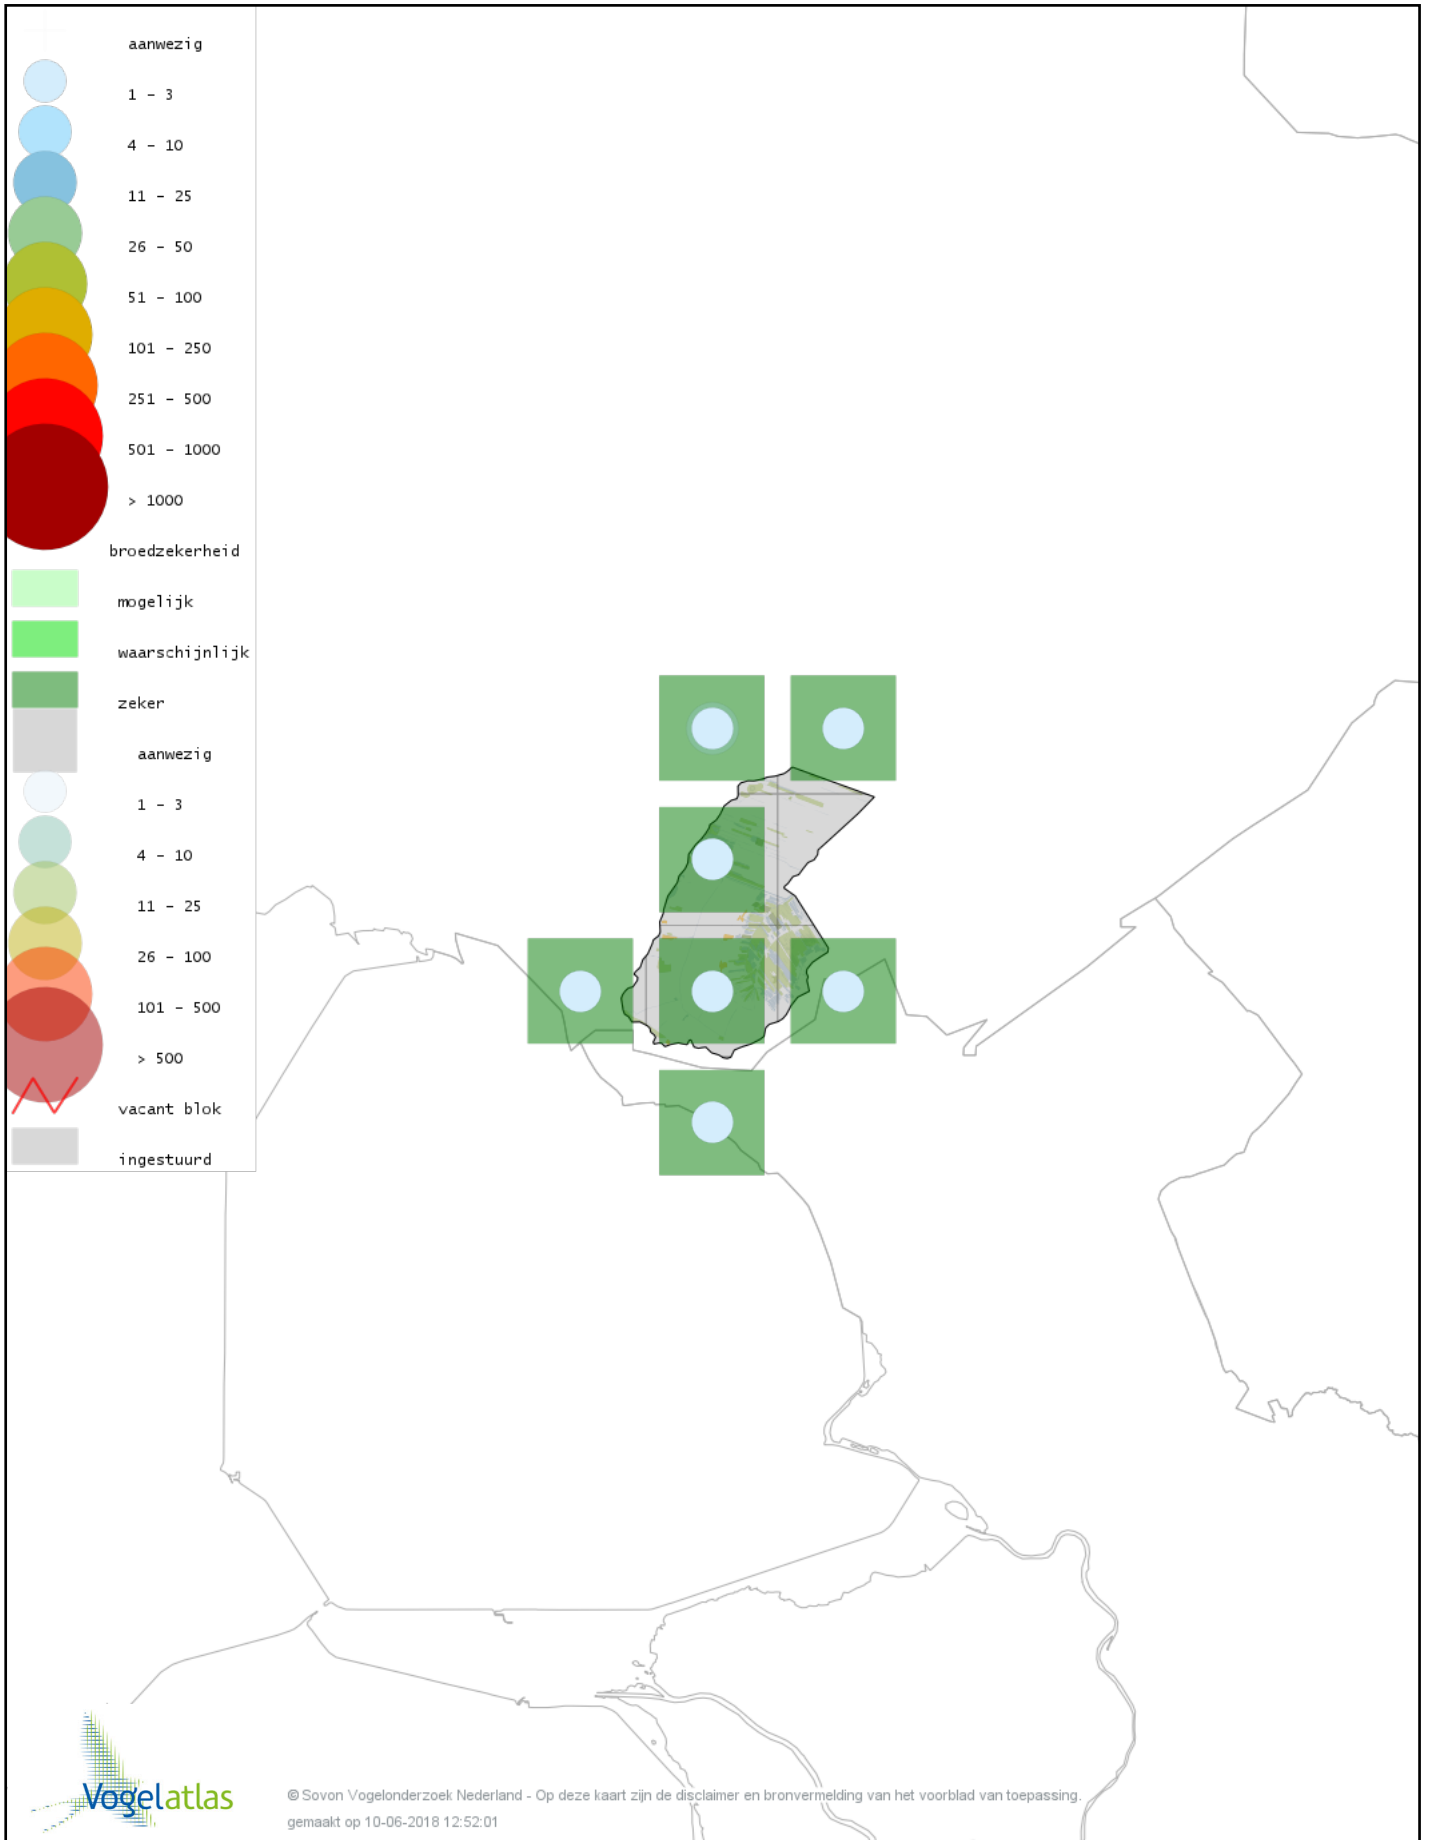

Voorlopige verspreidingskaart Havik broedseizoen