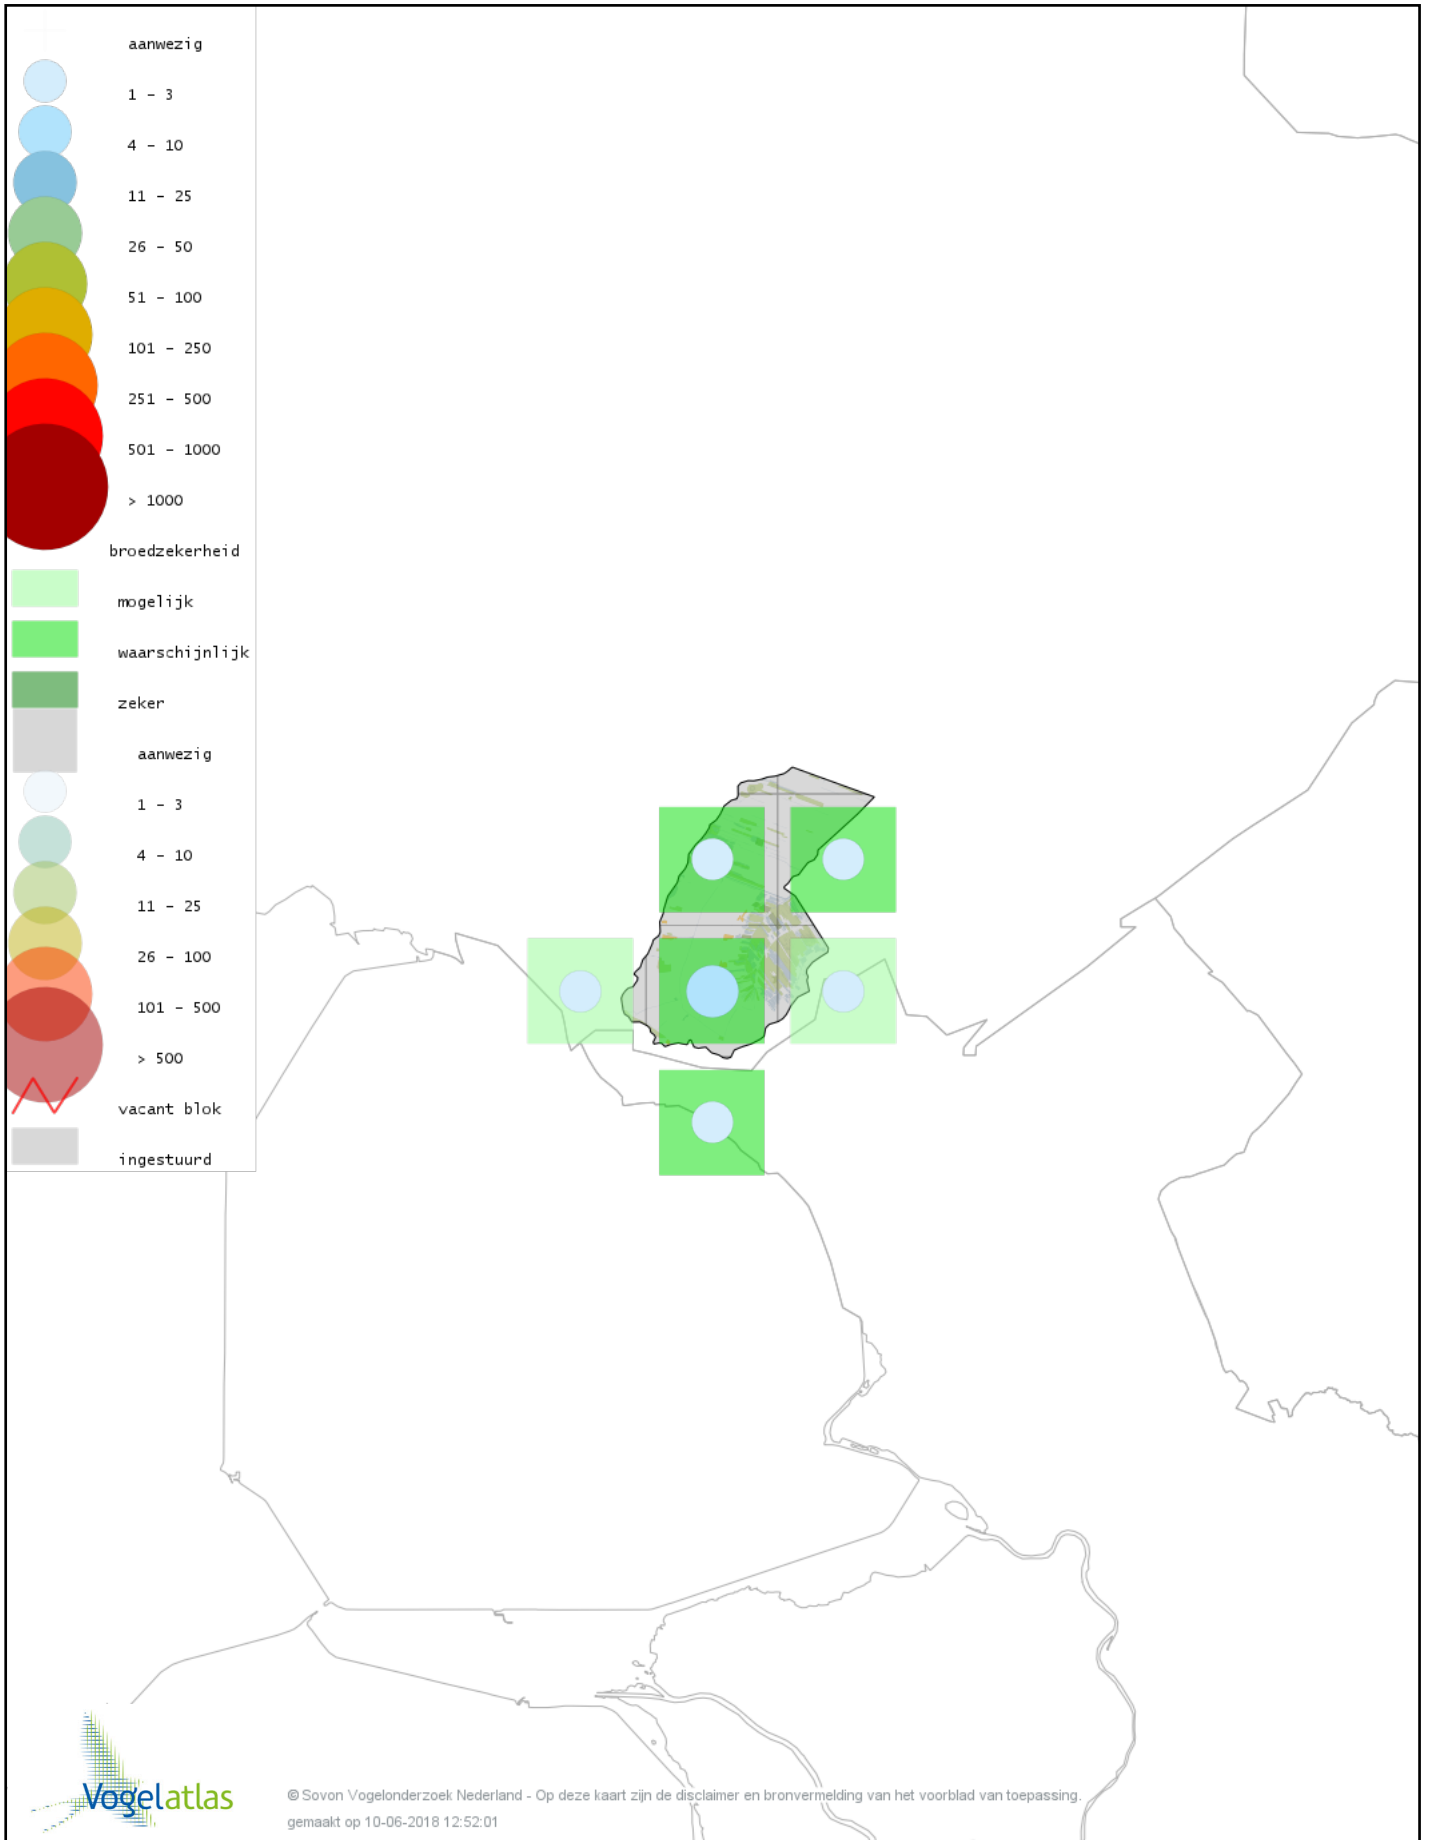

Voorlopige verspreidingskaart Nachtegaal broedseizoen