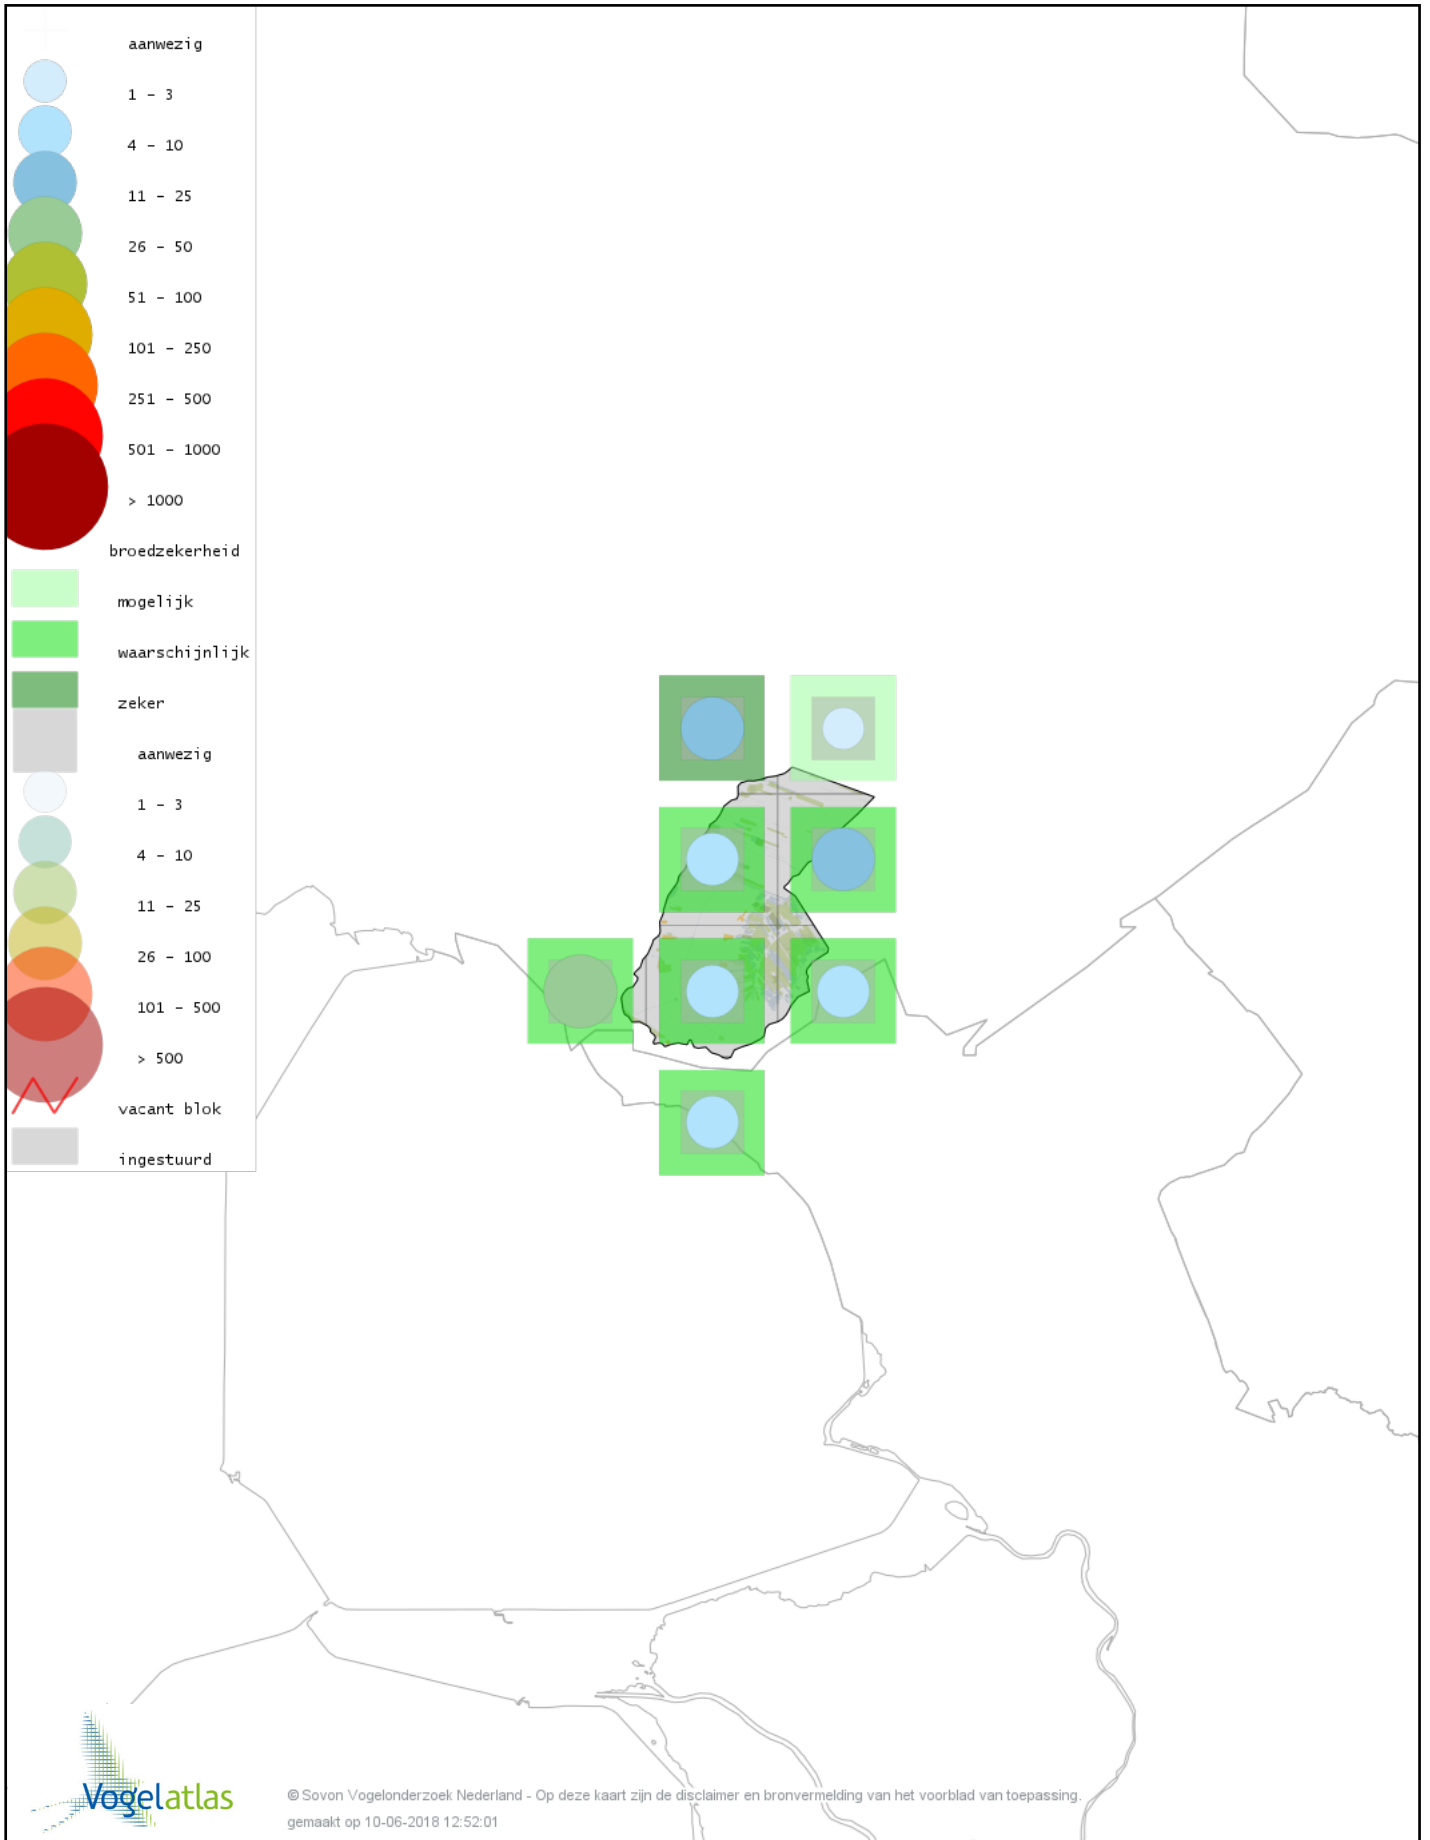

Voorlopige verspreidingskaart Spotvogel broedseizoen