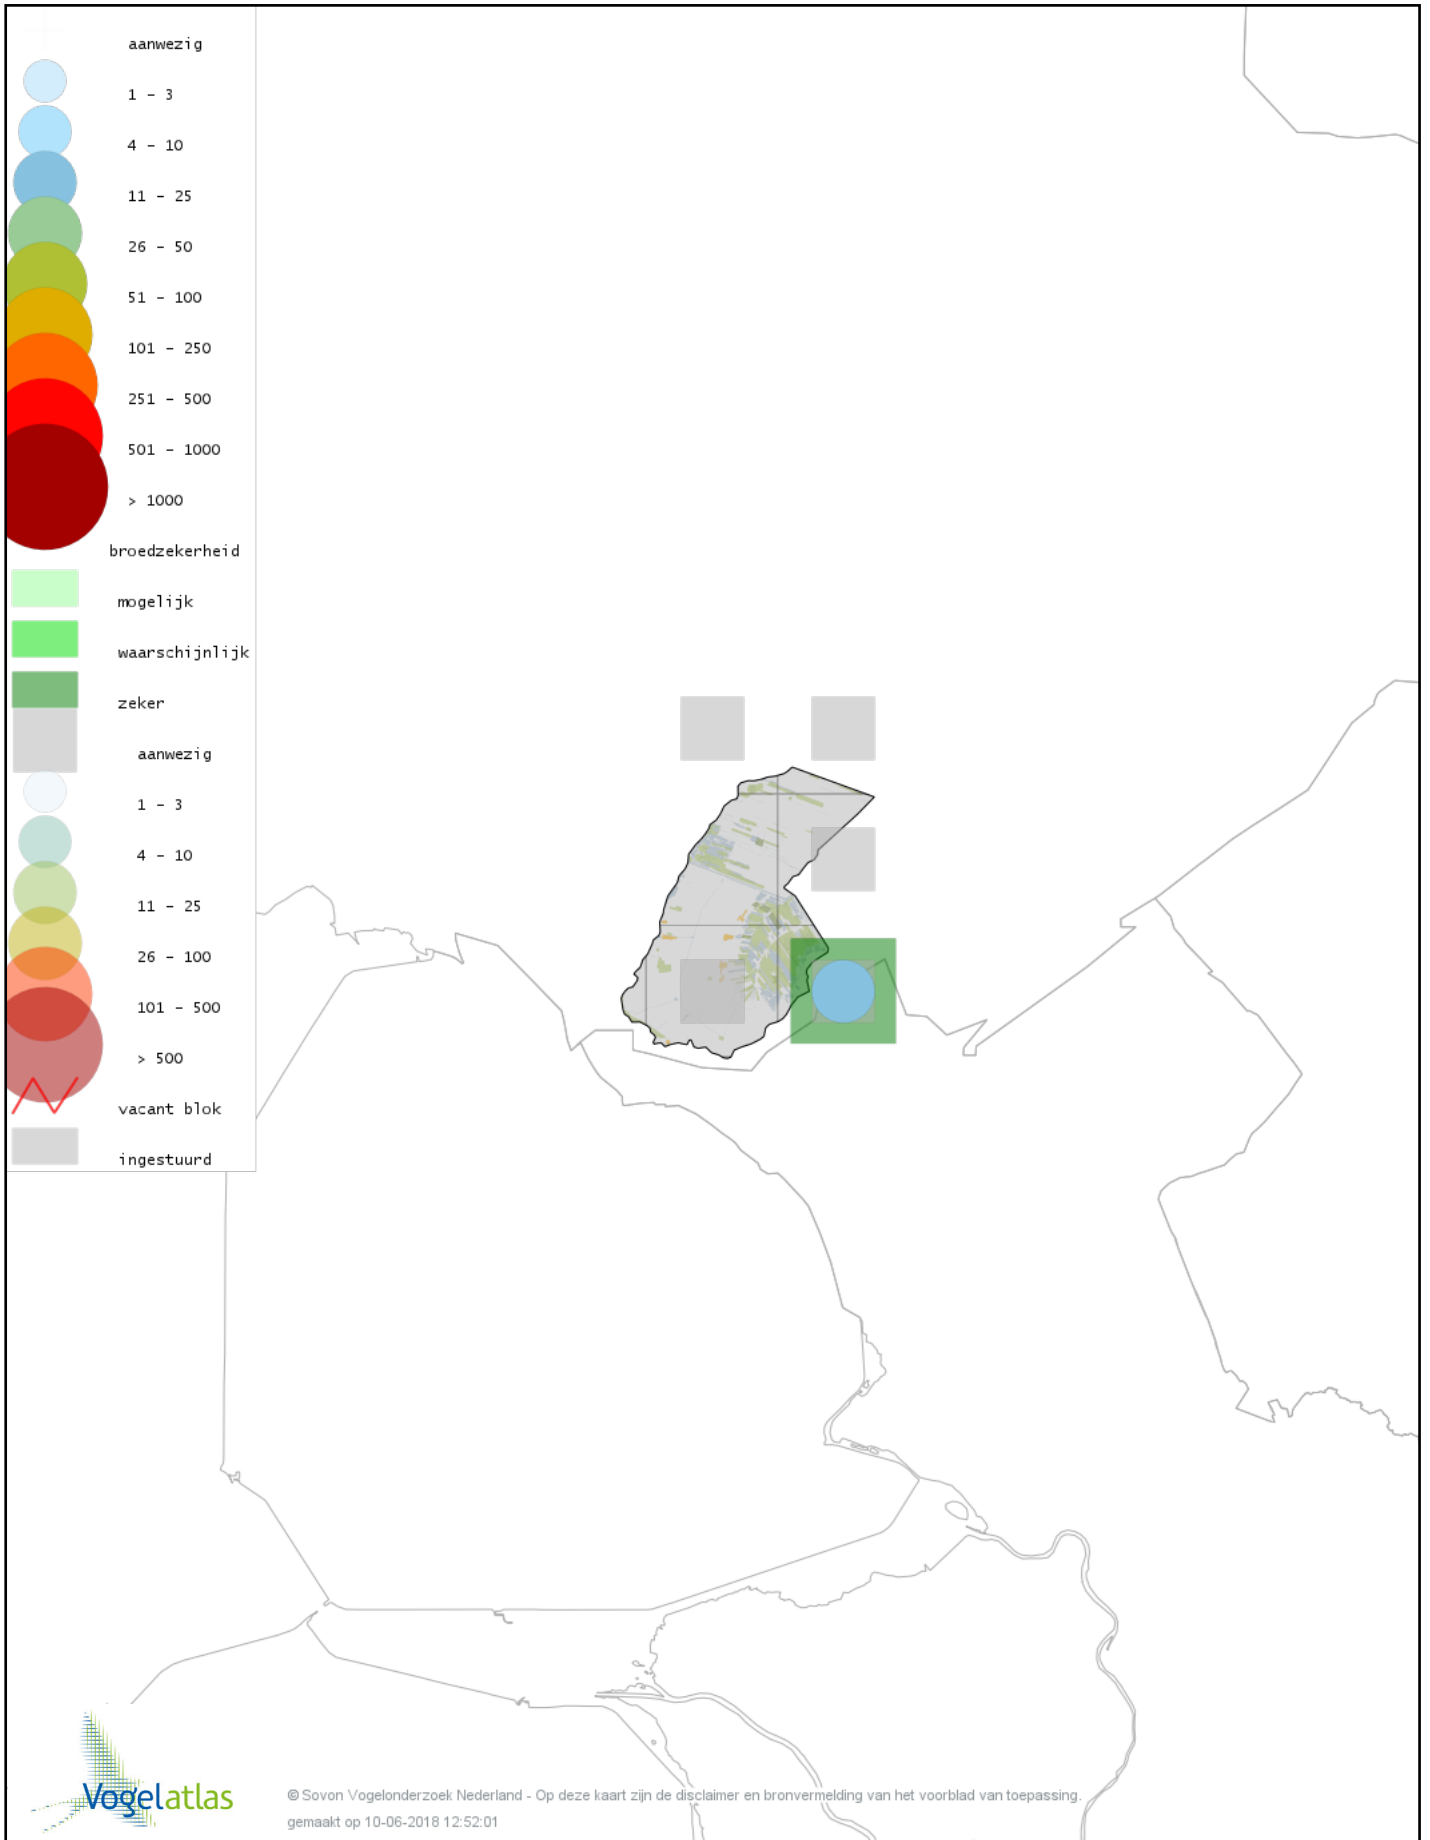

Voorlopige verspreidingskaart Soepgans broedseizoen