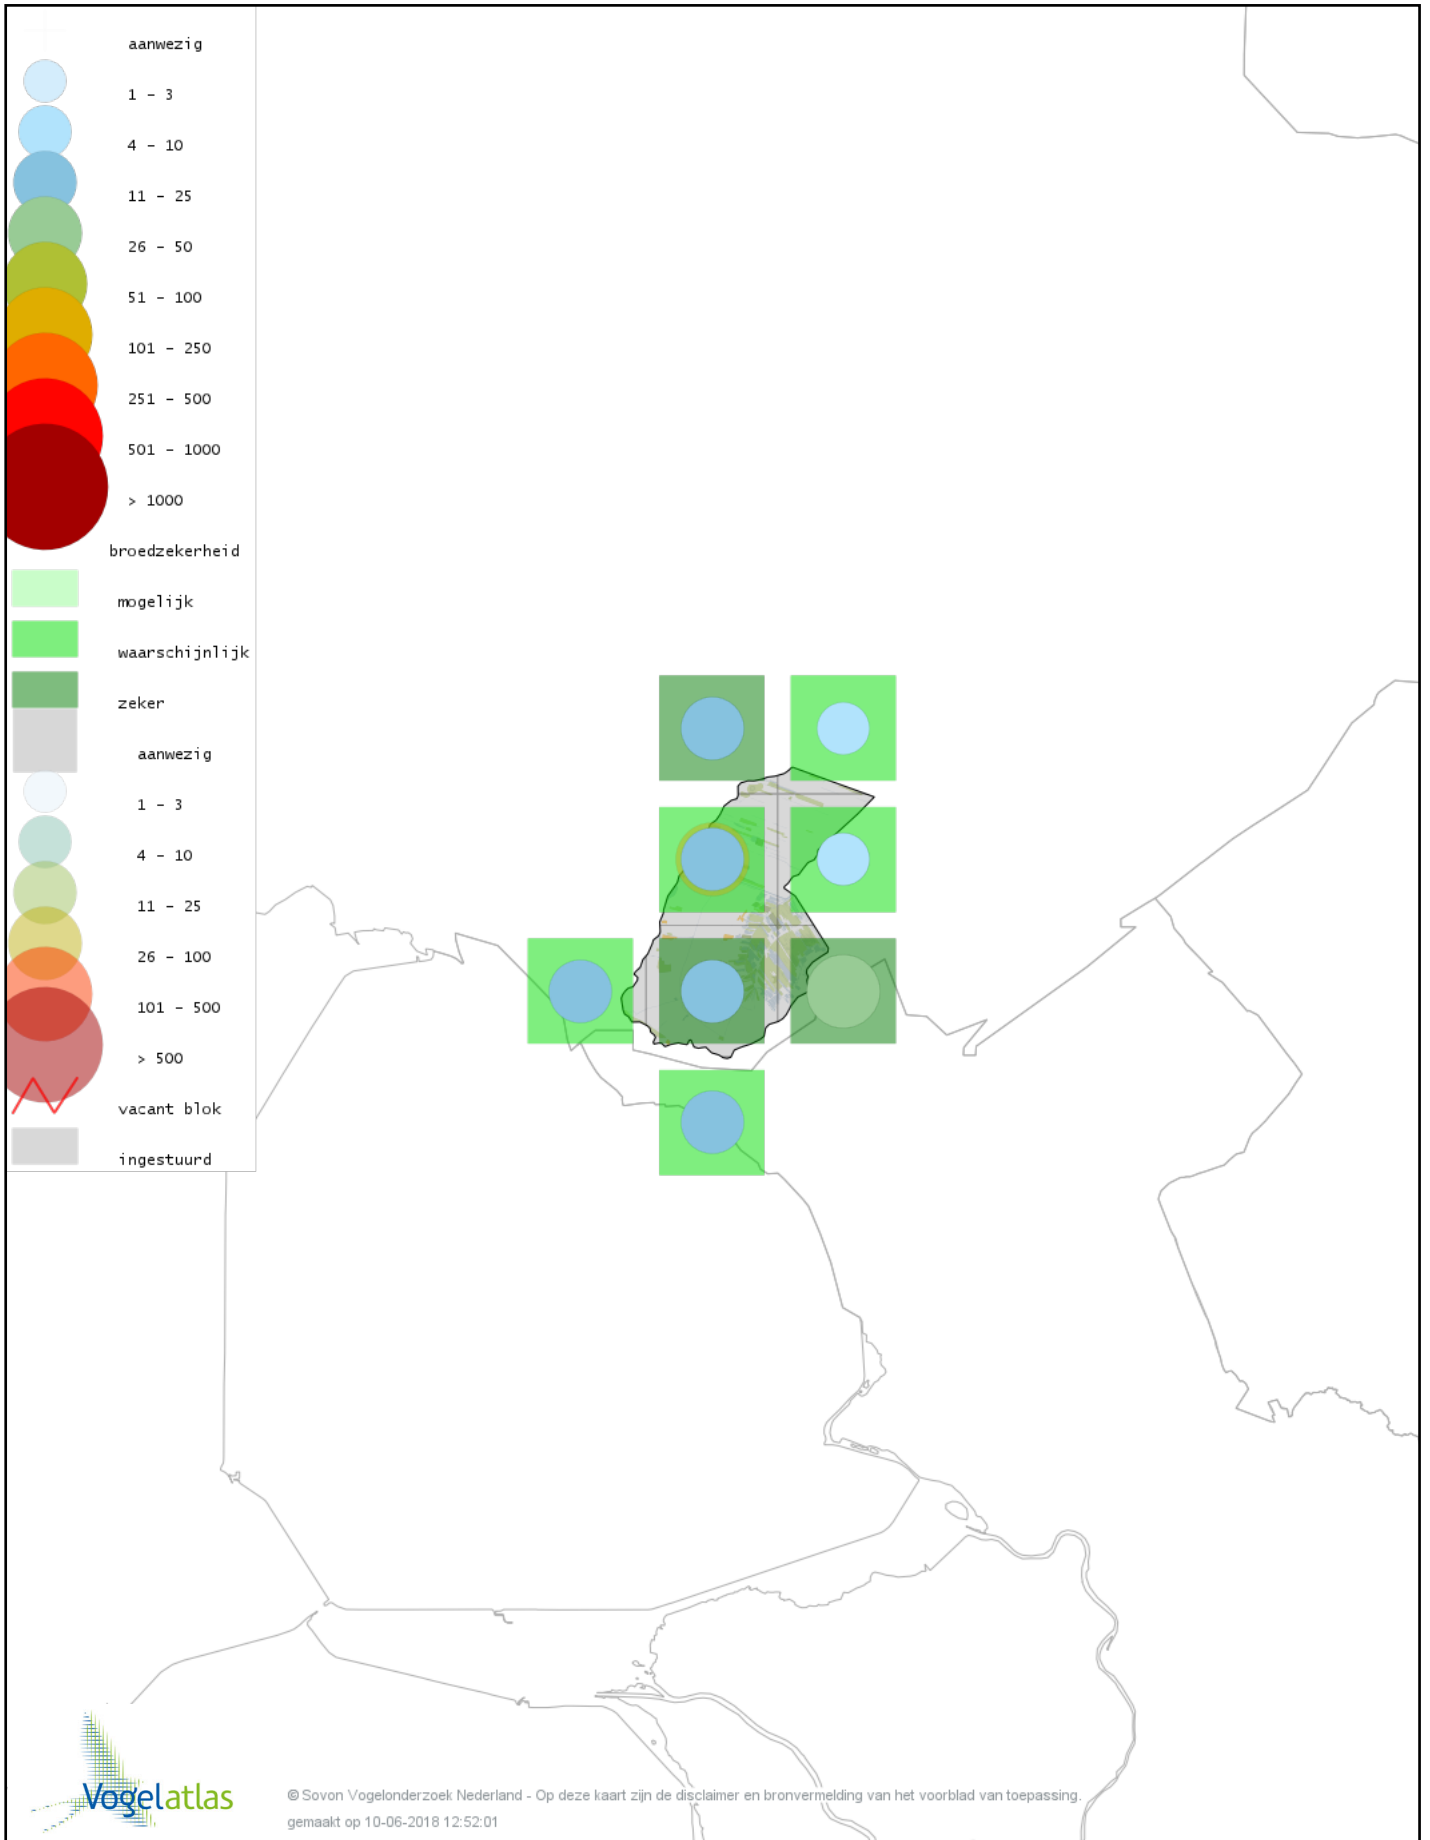

Voorlopige verspreidingskaart Blauwborst broedseizoen