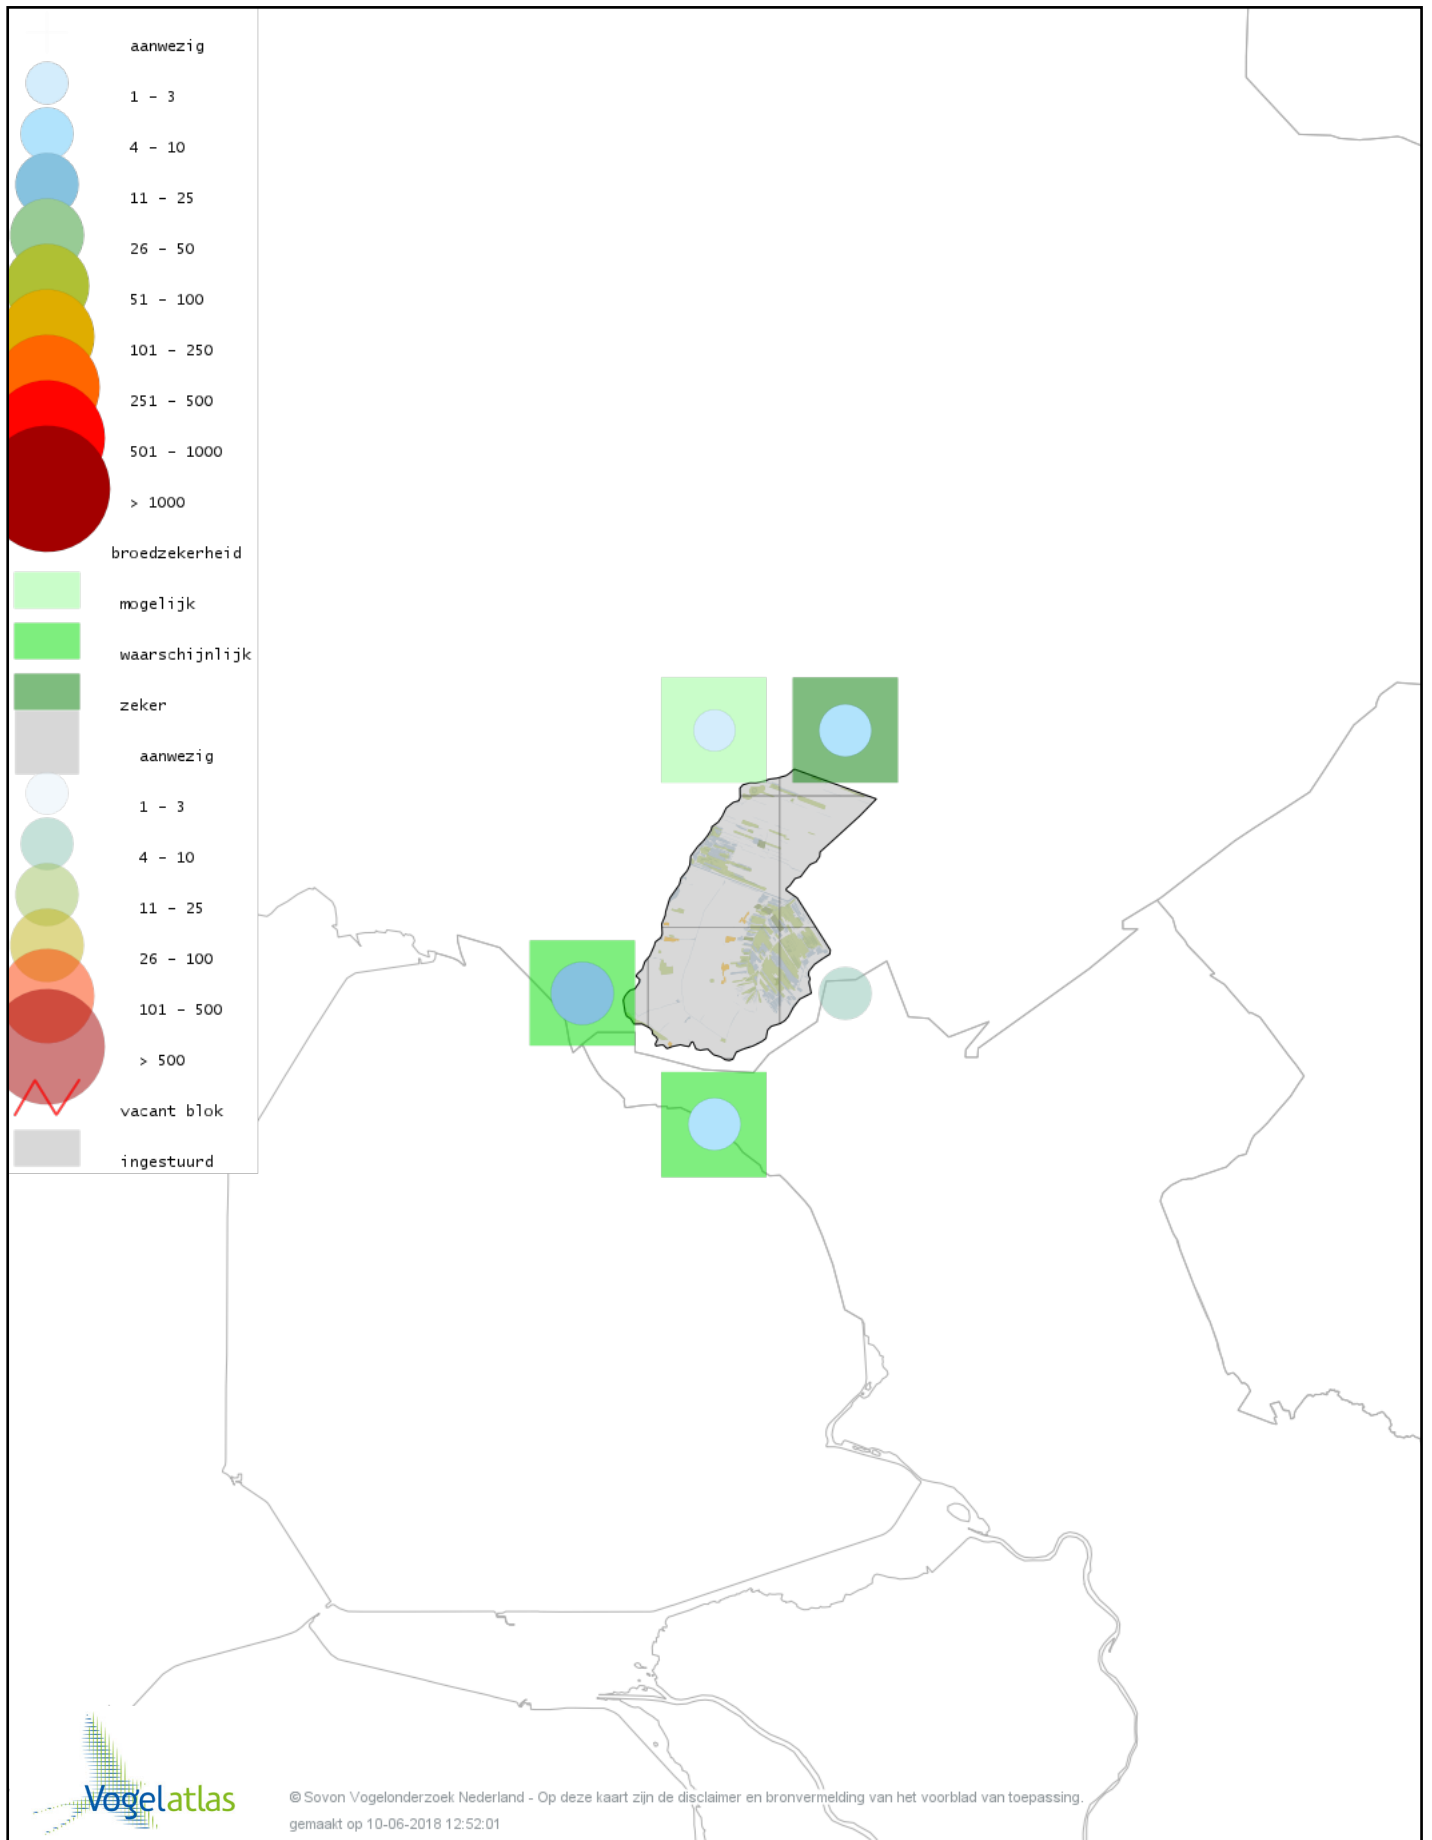

Voorlopige verspreidingskaart Boomklever broedseizoen