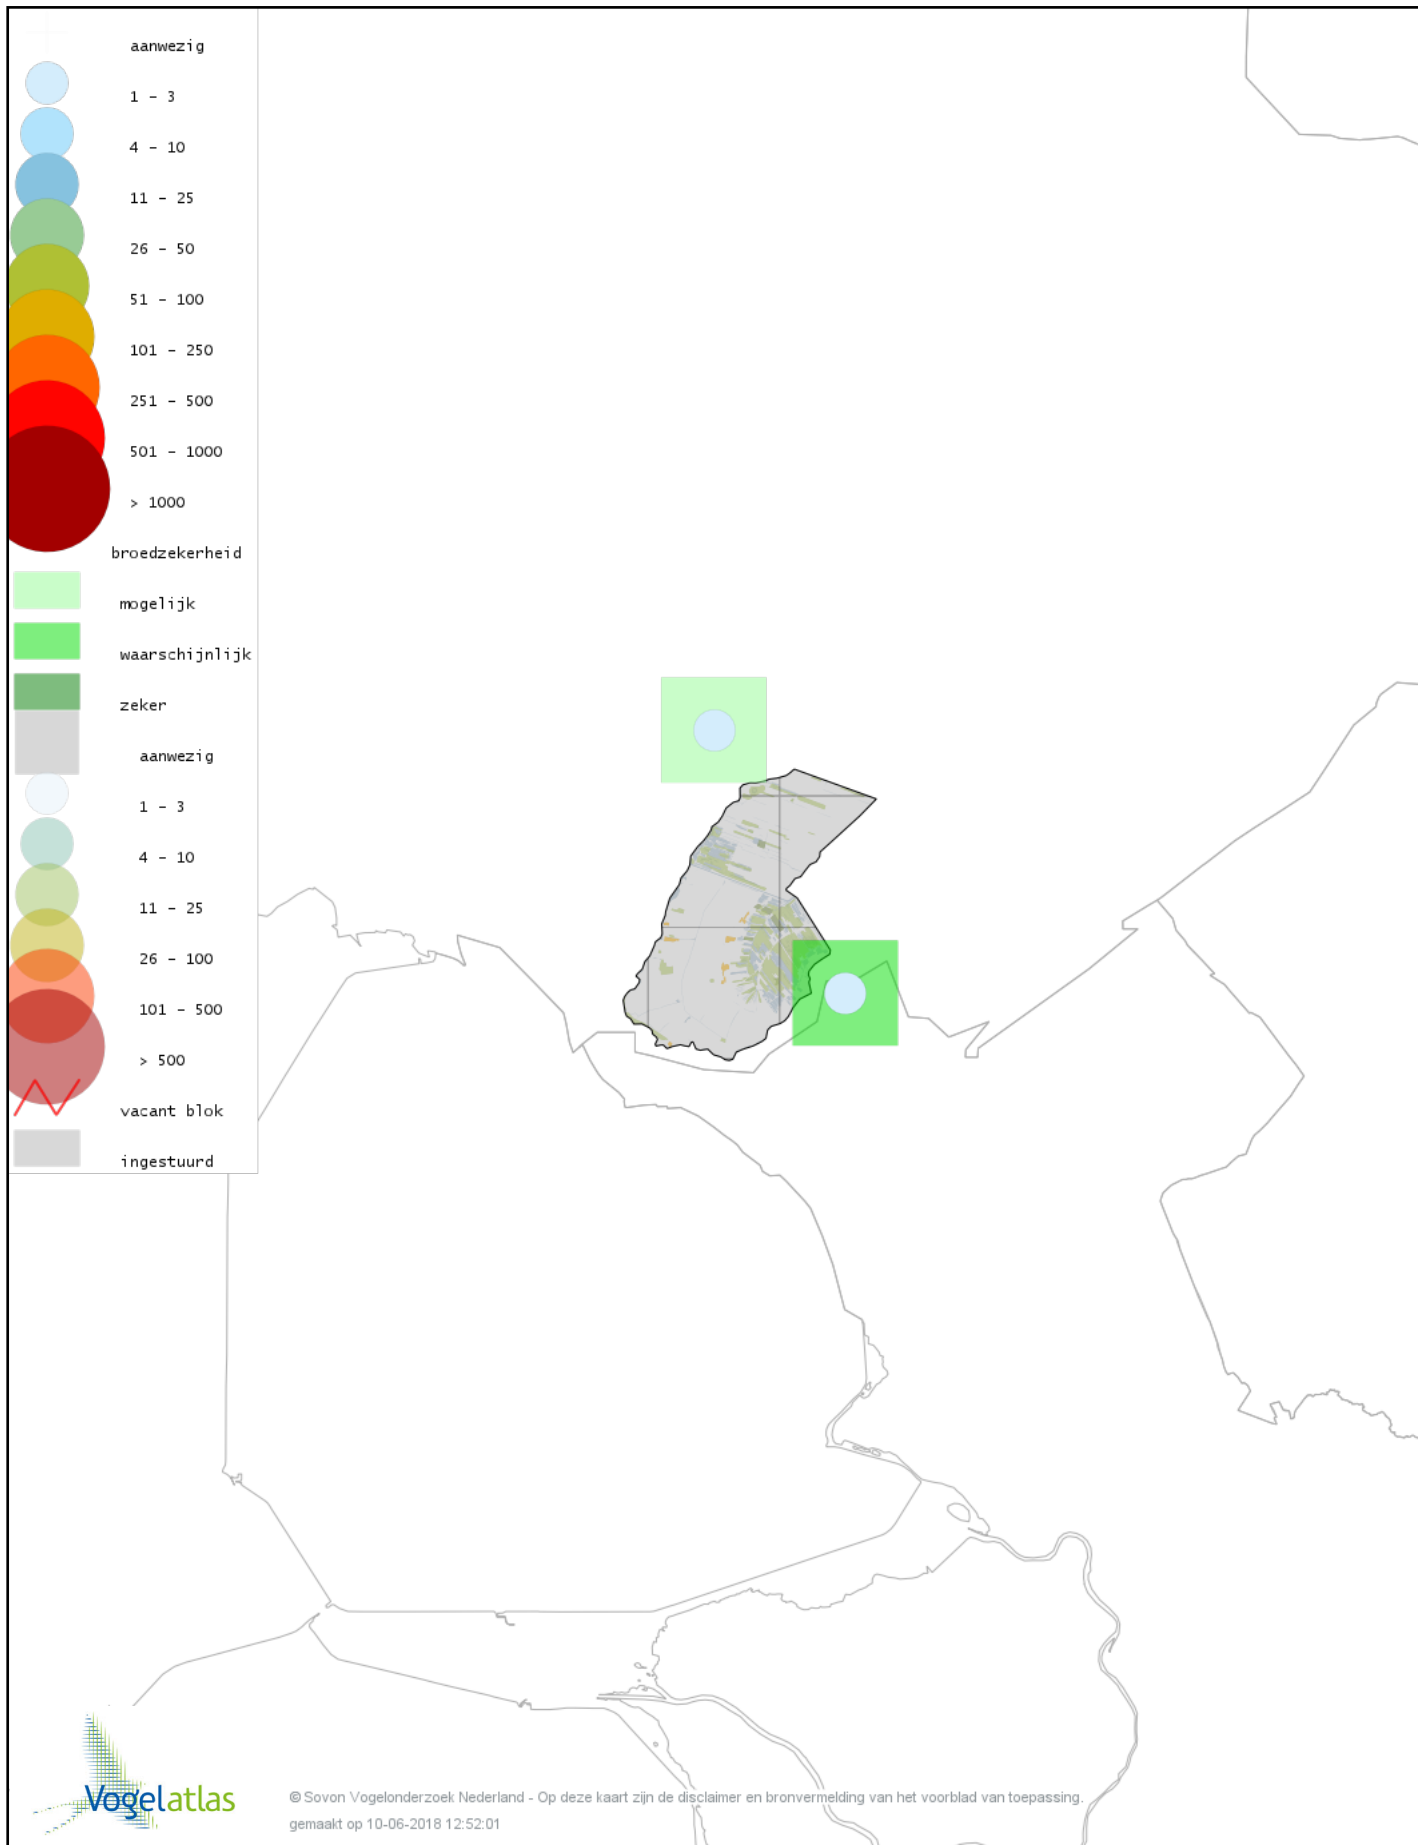

Voorlopige verspreidingskaart Grote Zilverreiger broedseizoen