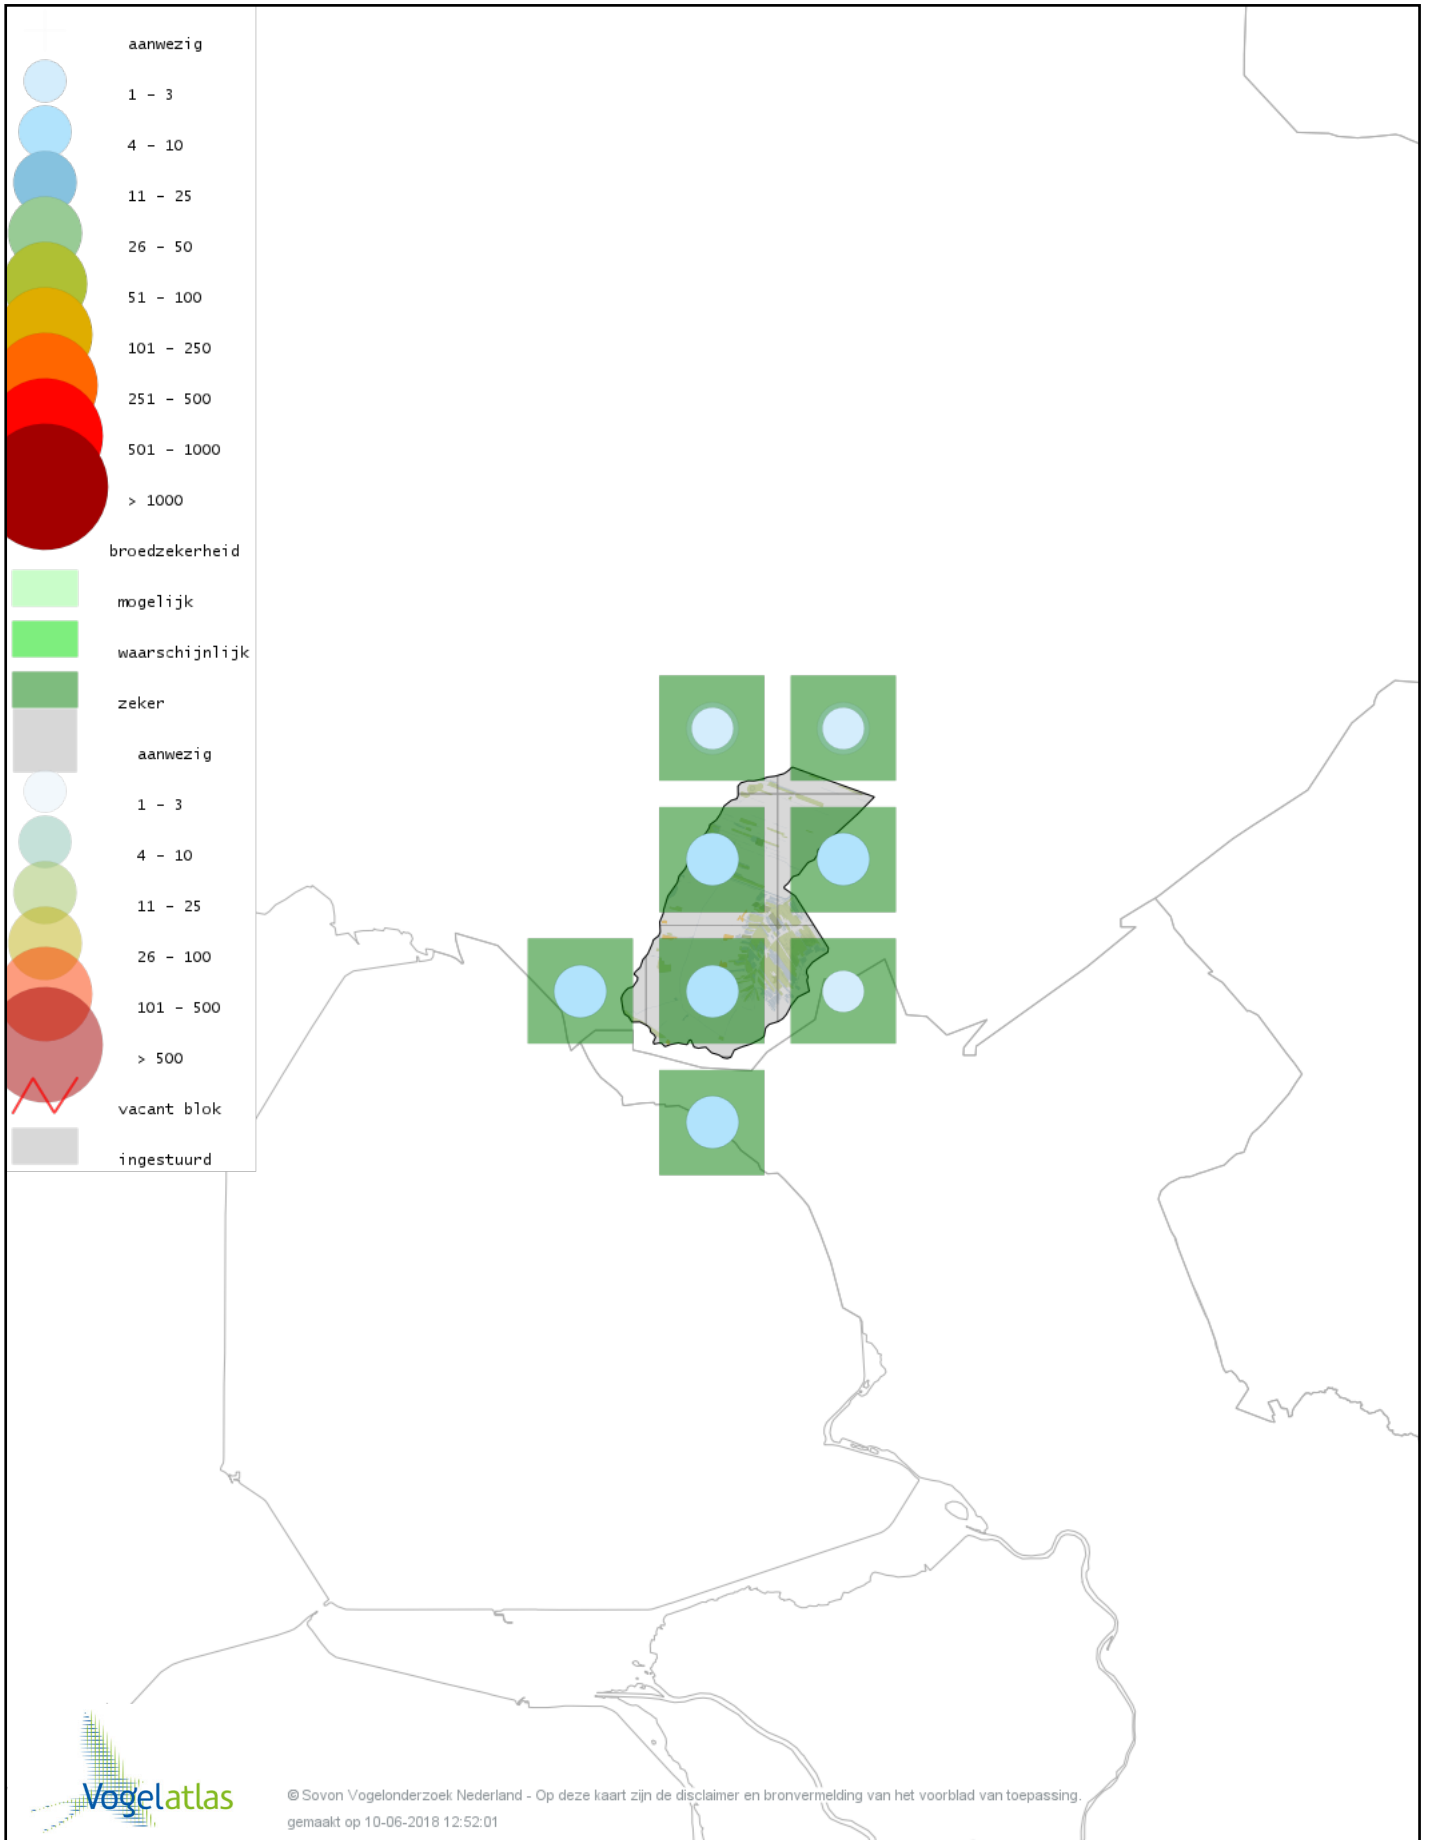

Voorlopige verspreidingskaart Kerkuil broedseizoen