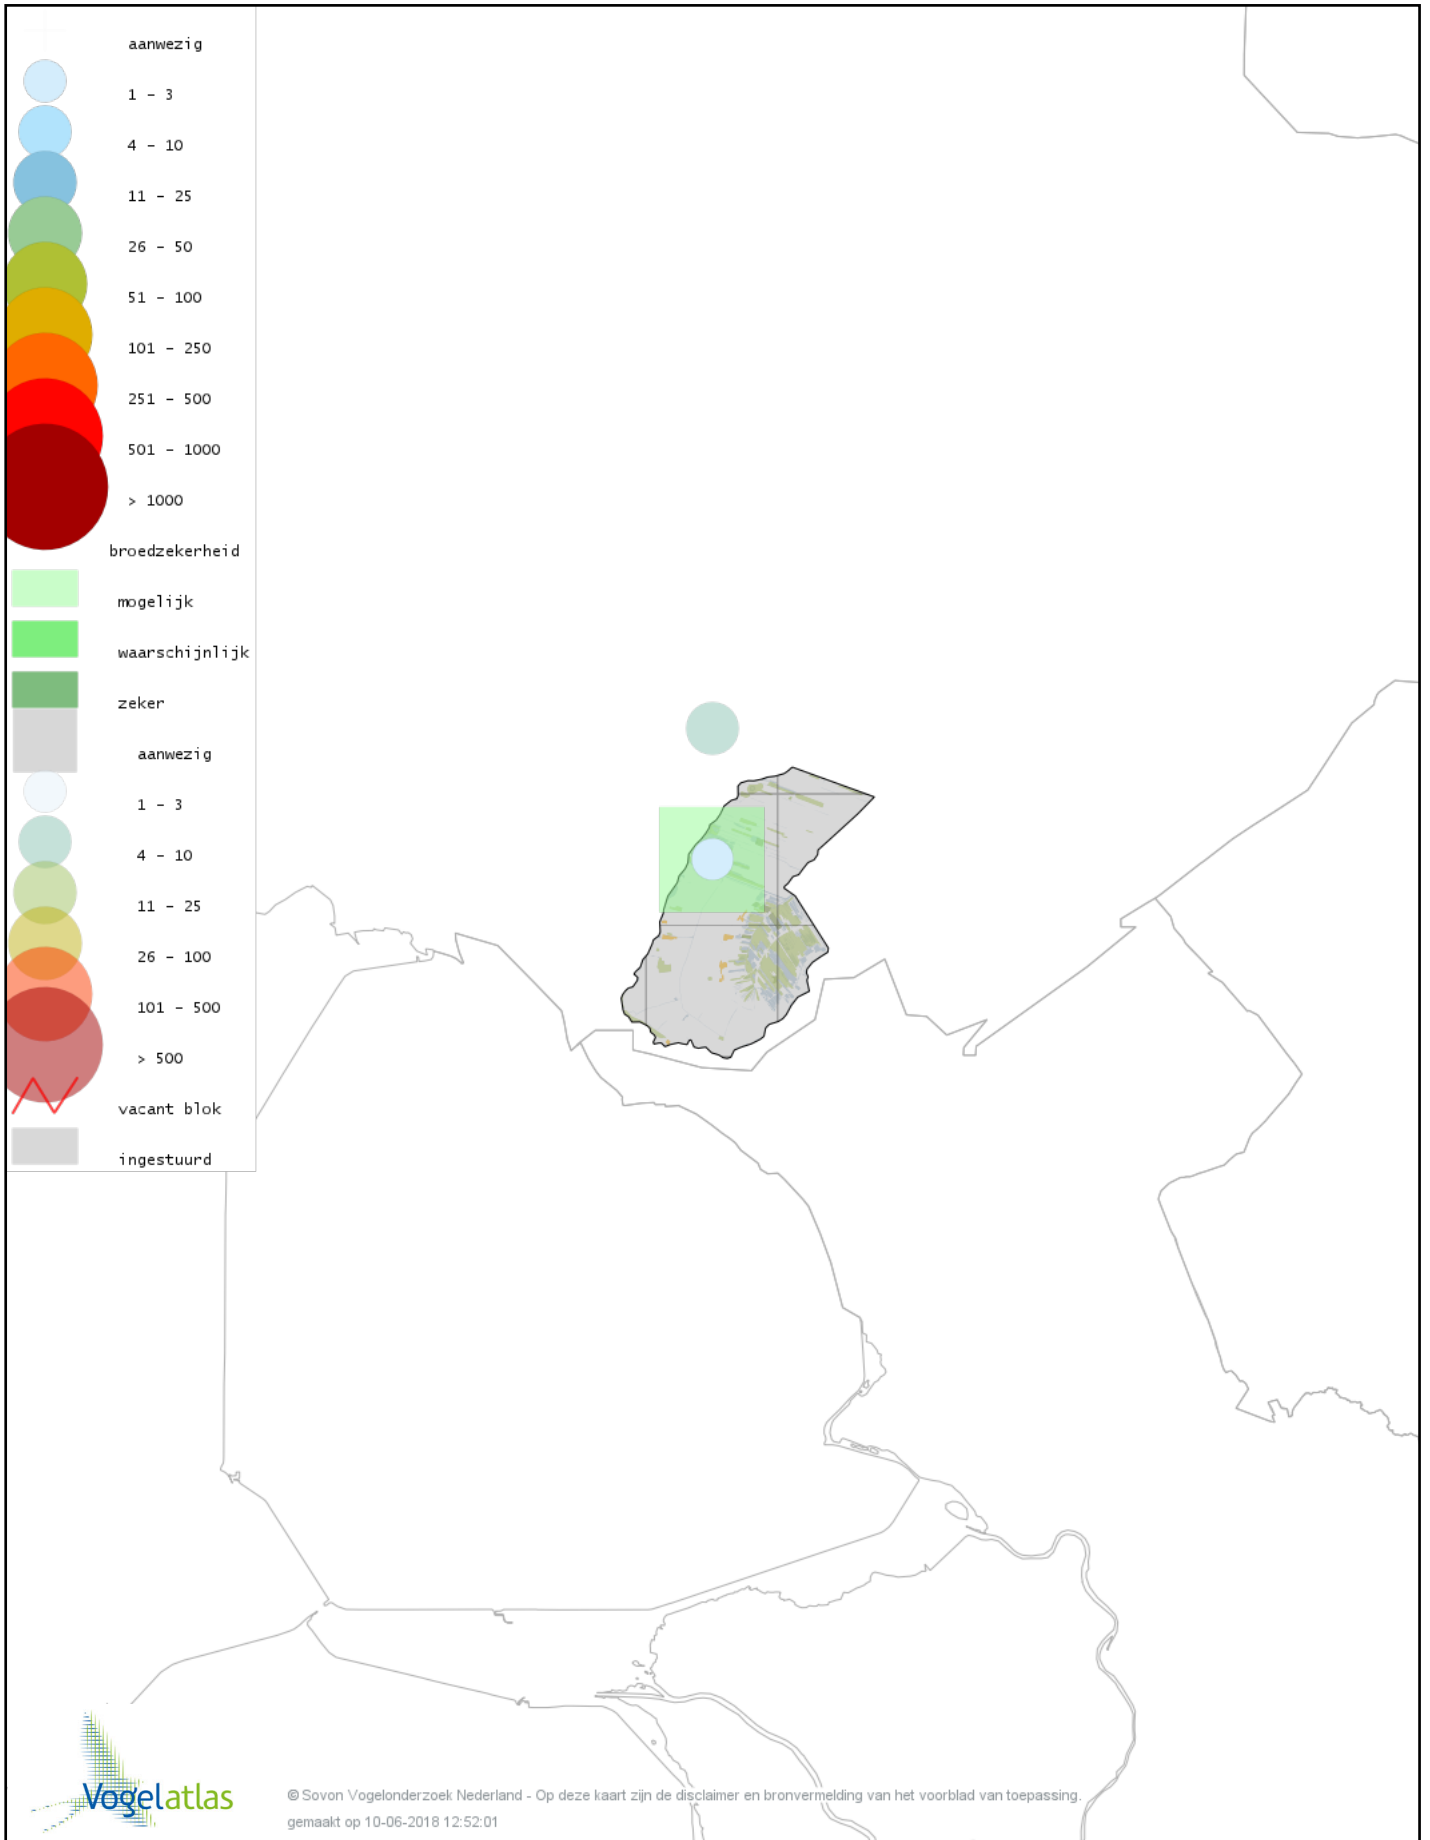

Voorlopige verspreidingskaart Tapuit broedseizoen