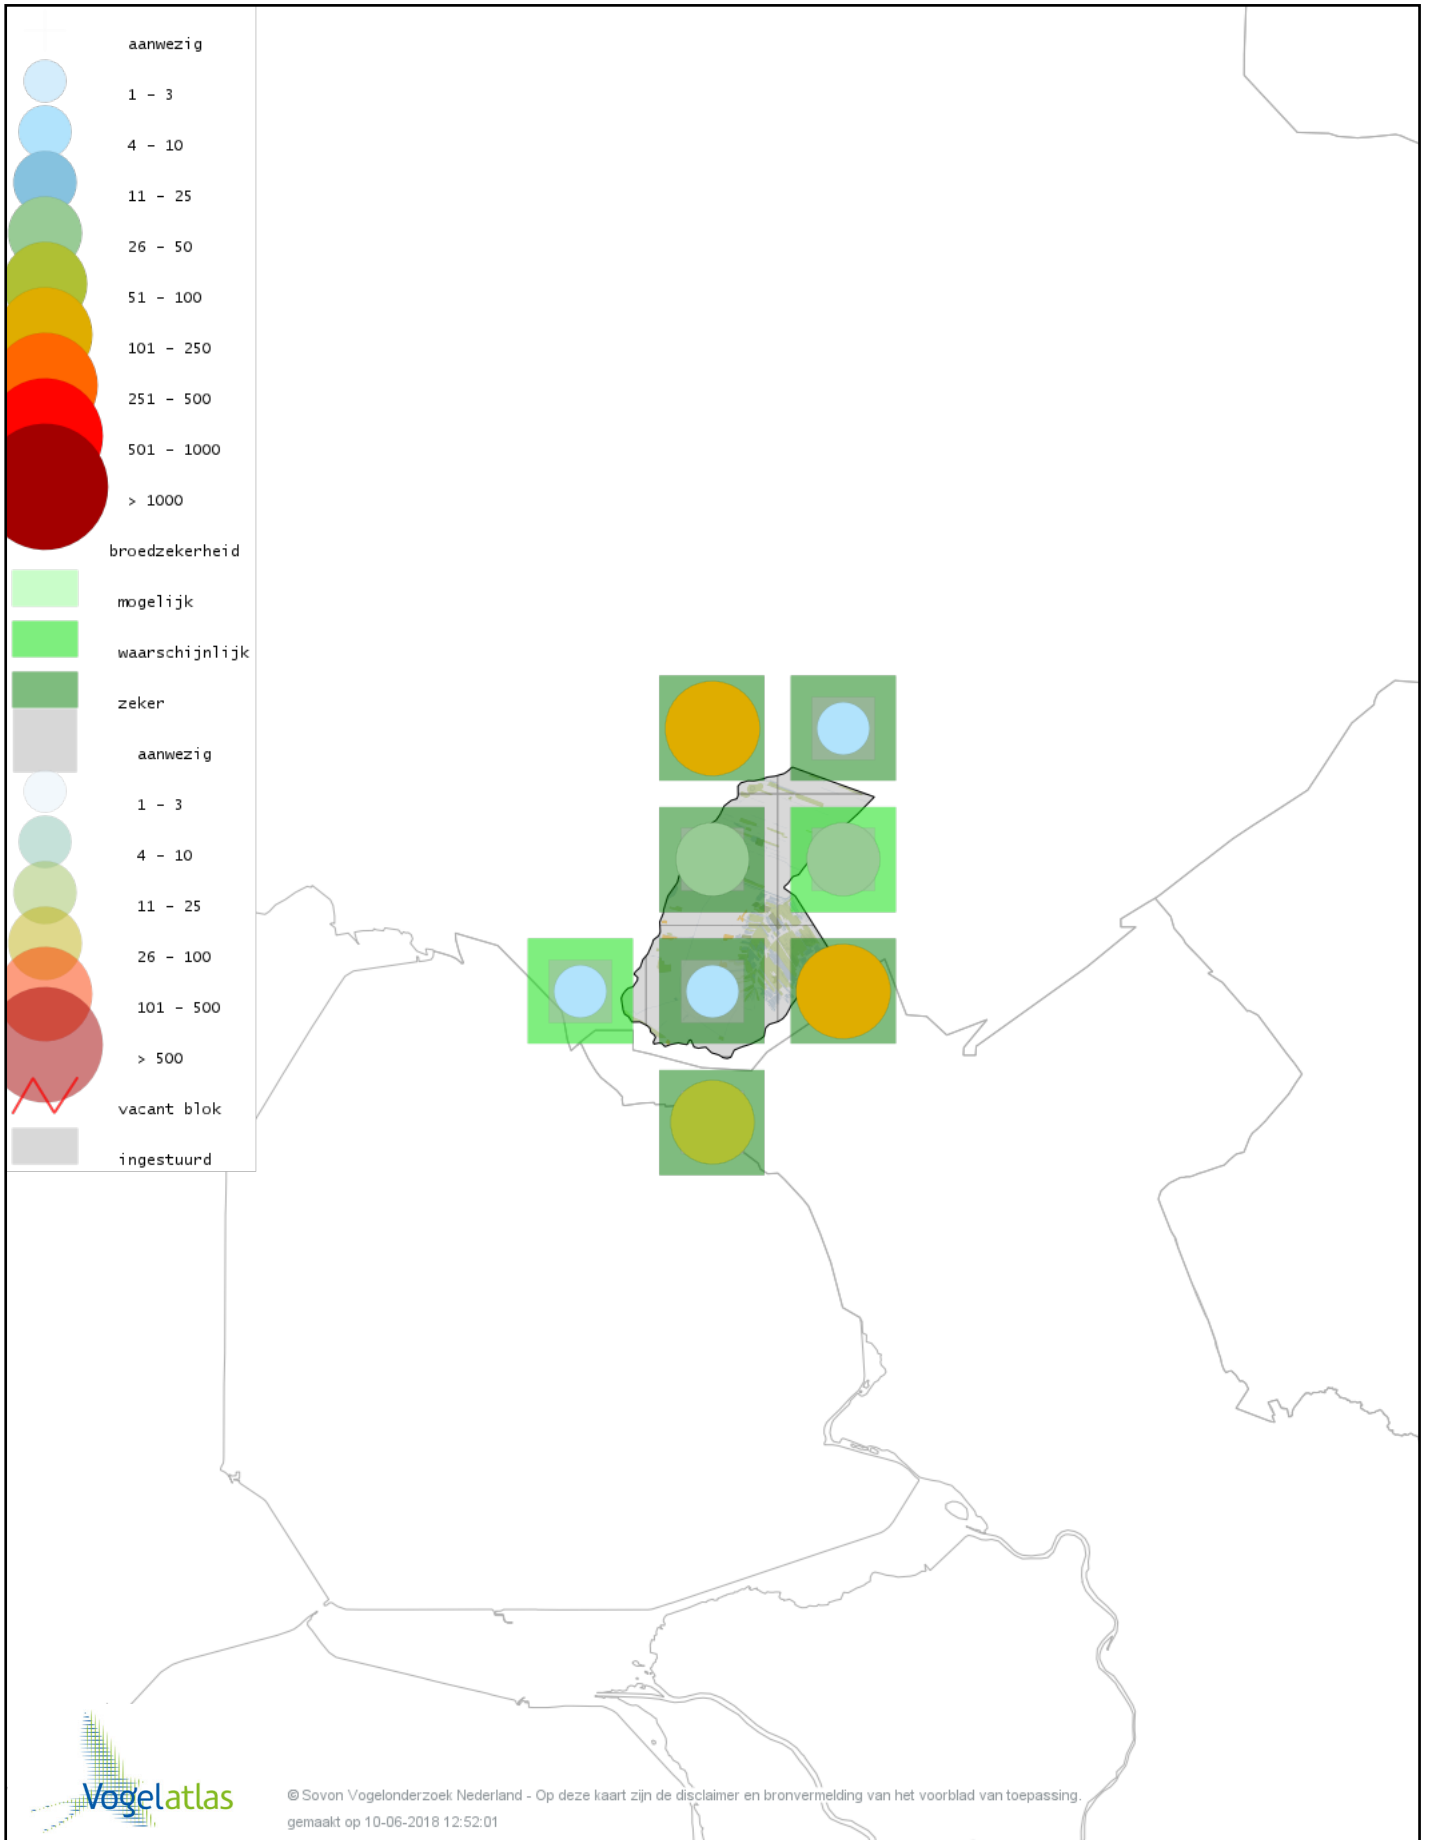

Voorlopige verspreidingskaart Boerenzwaluw broedseizoen