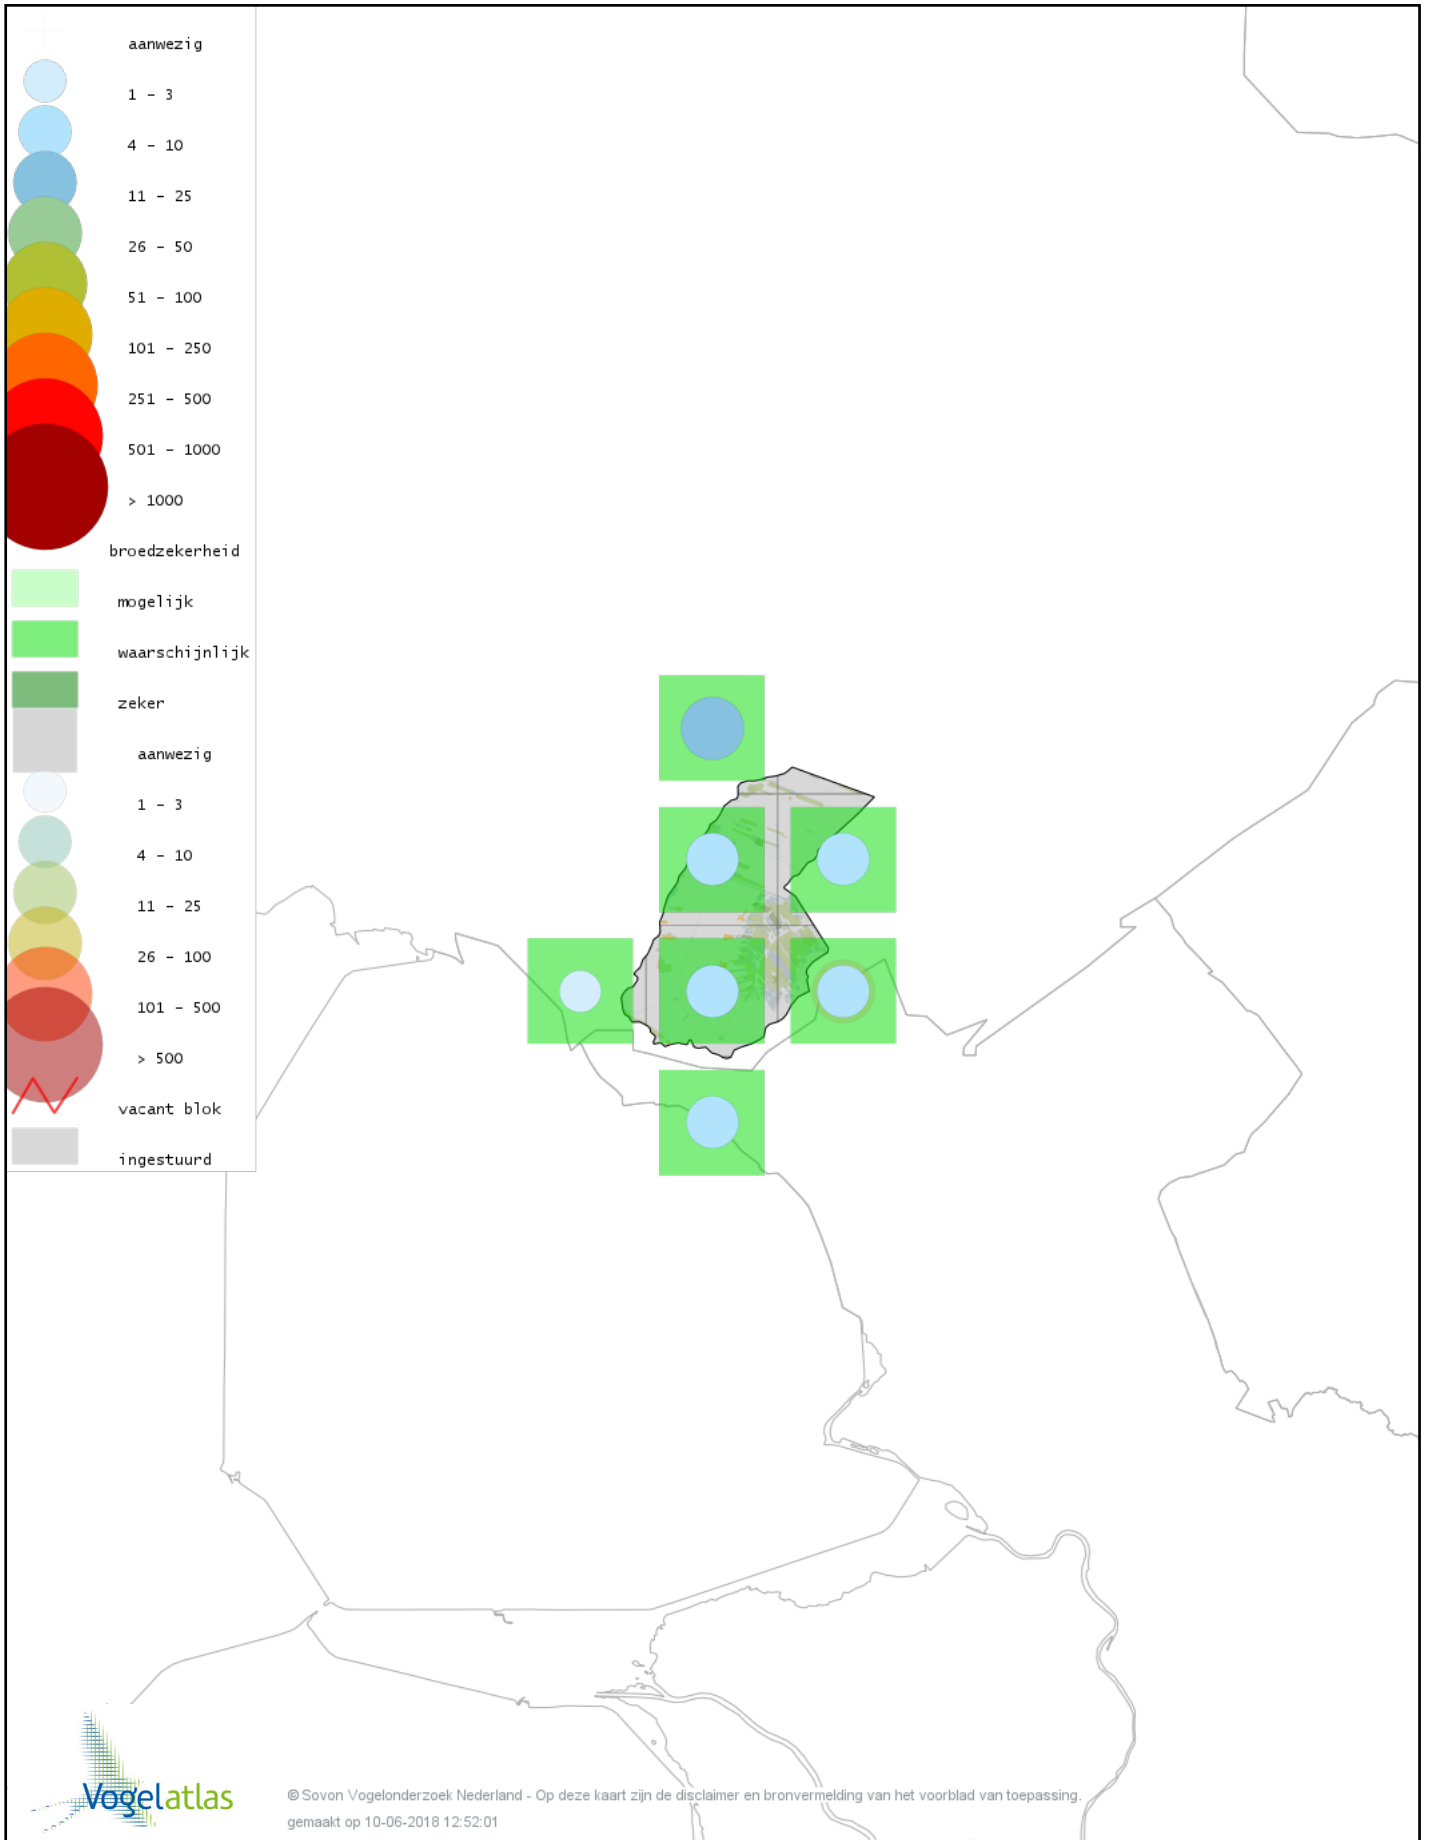

Voorlopige verspreidingskaart Snor broedseizoen