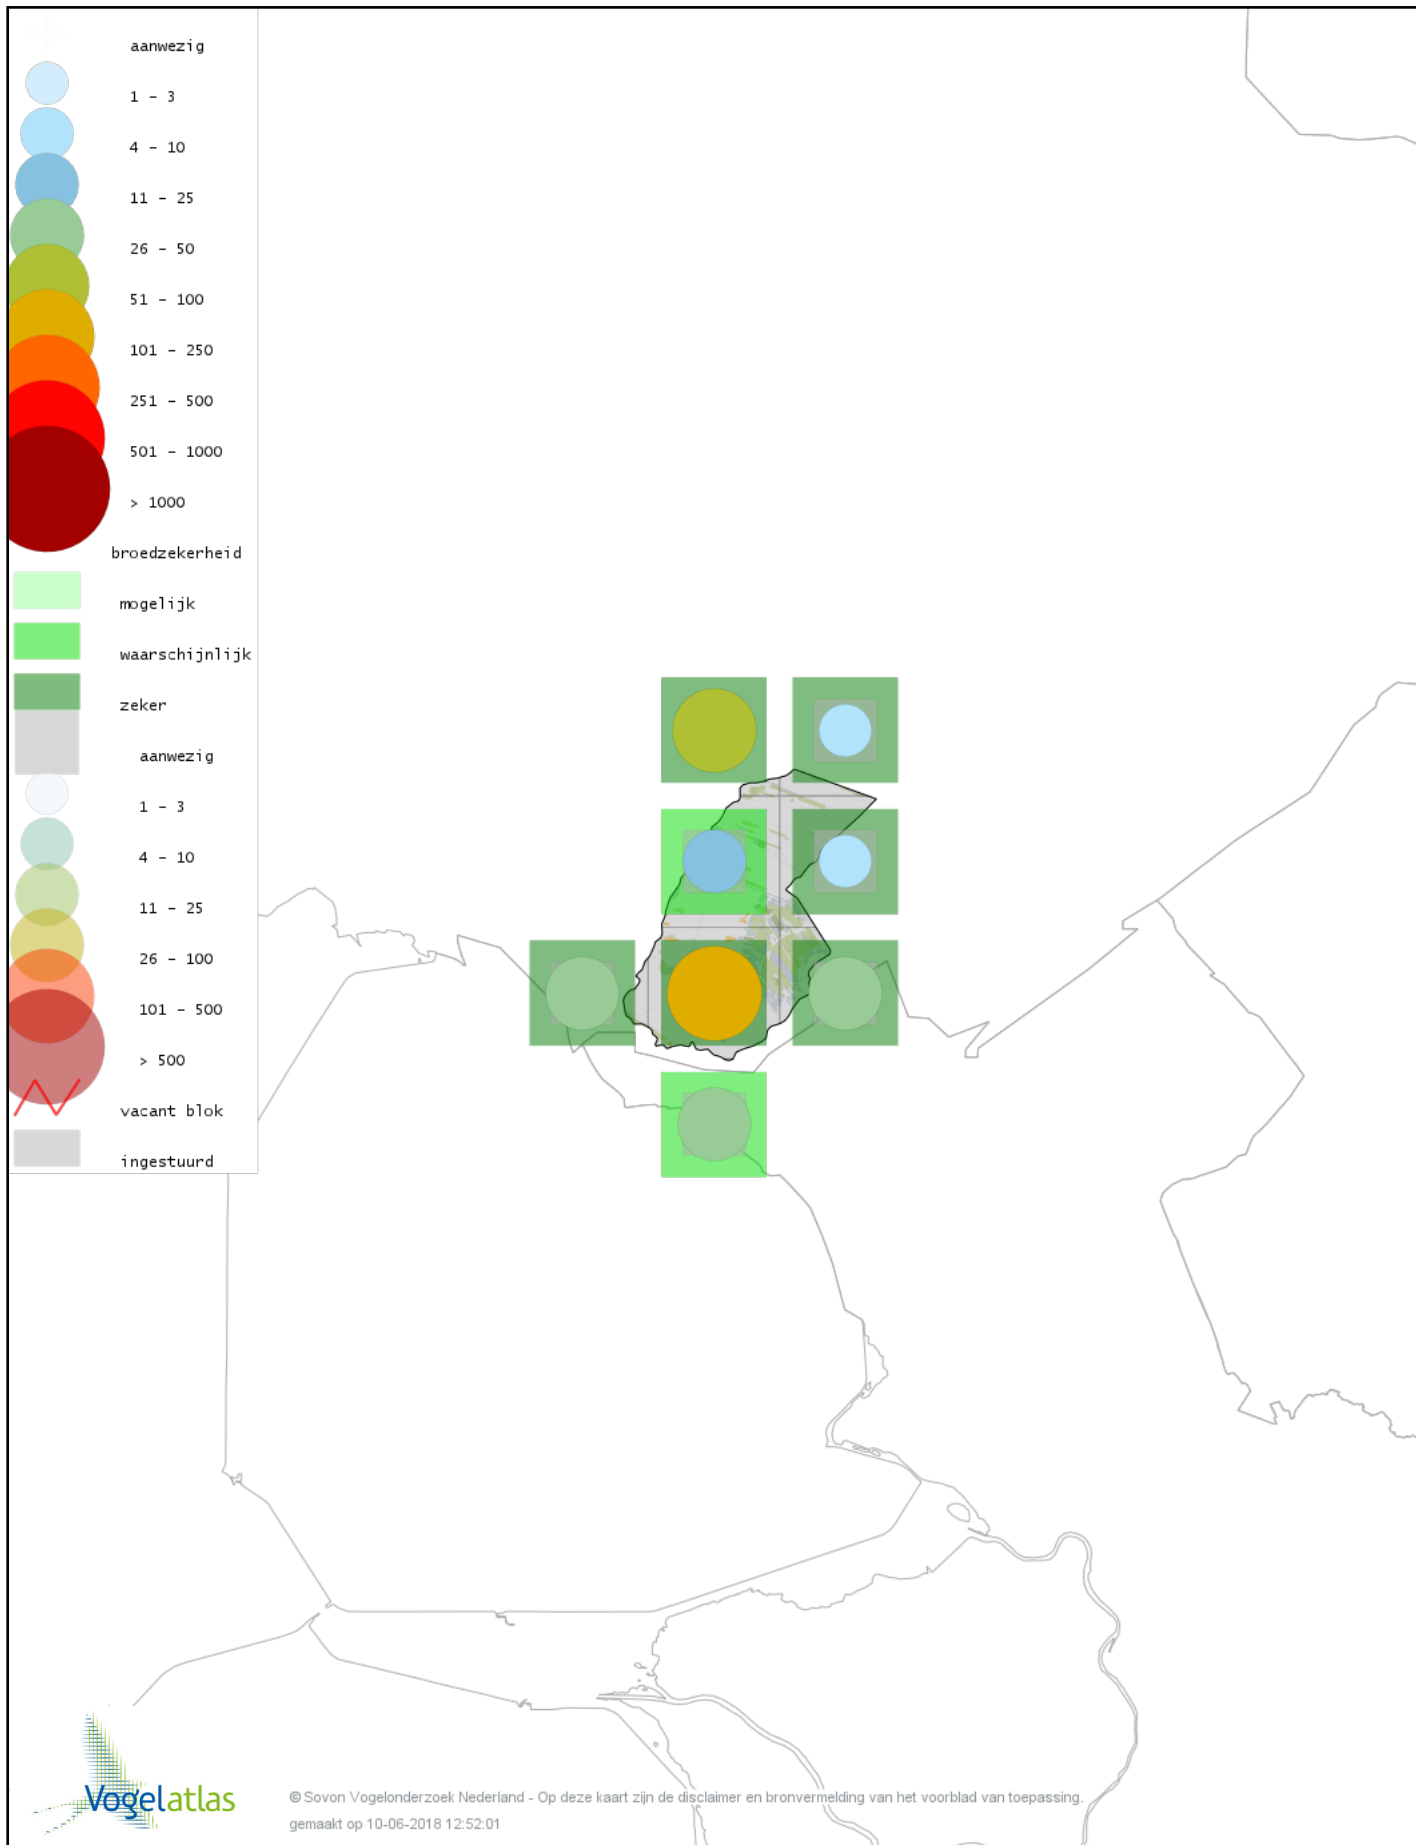

Voorlopige verspreidingskaart Pimpelmees broedseizoen