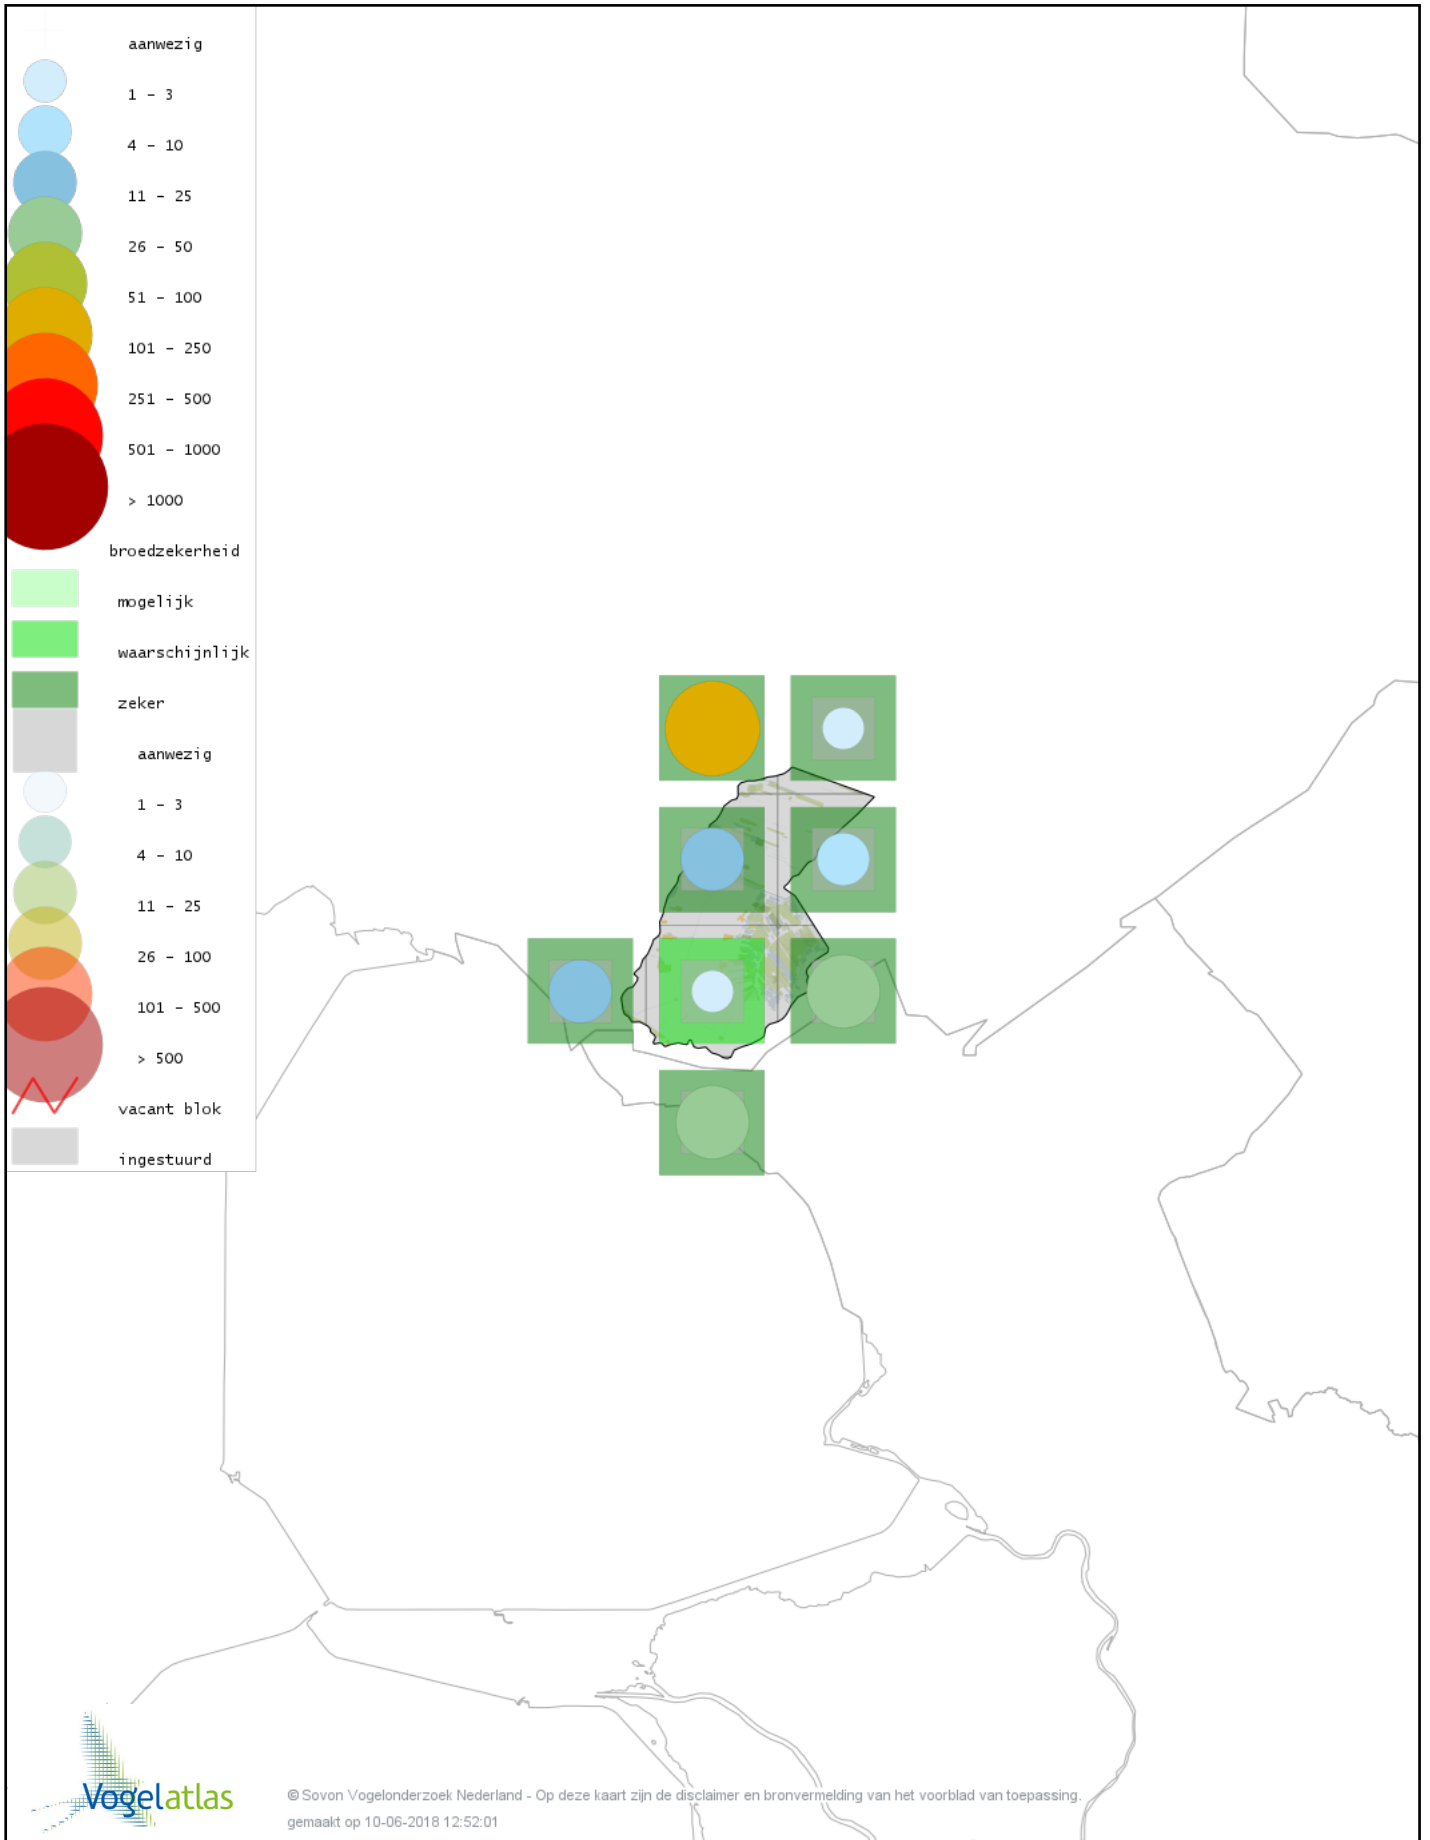

Voorlopige verspreidingskaart Graspieper broedseizoen