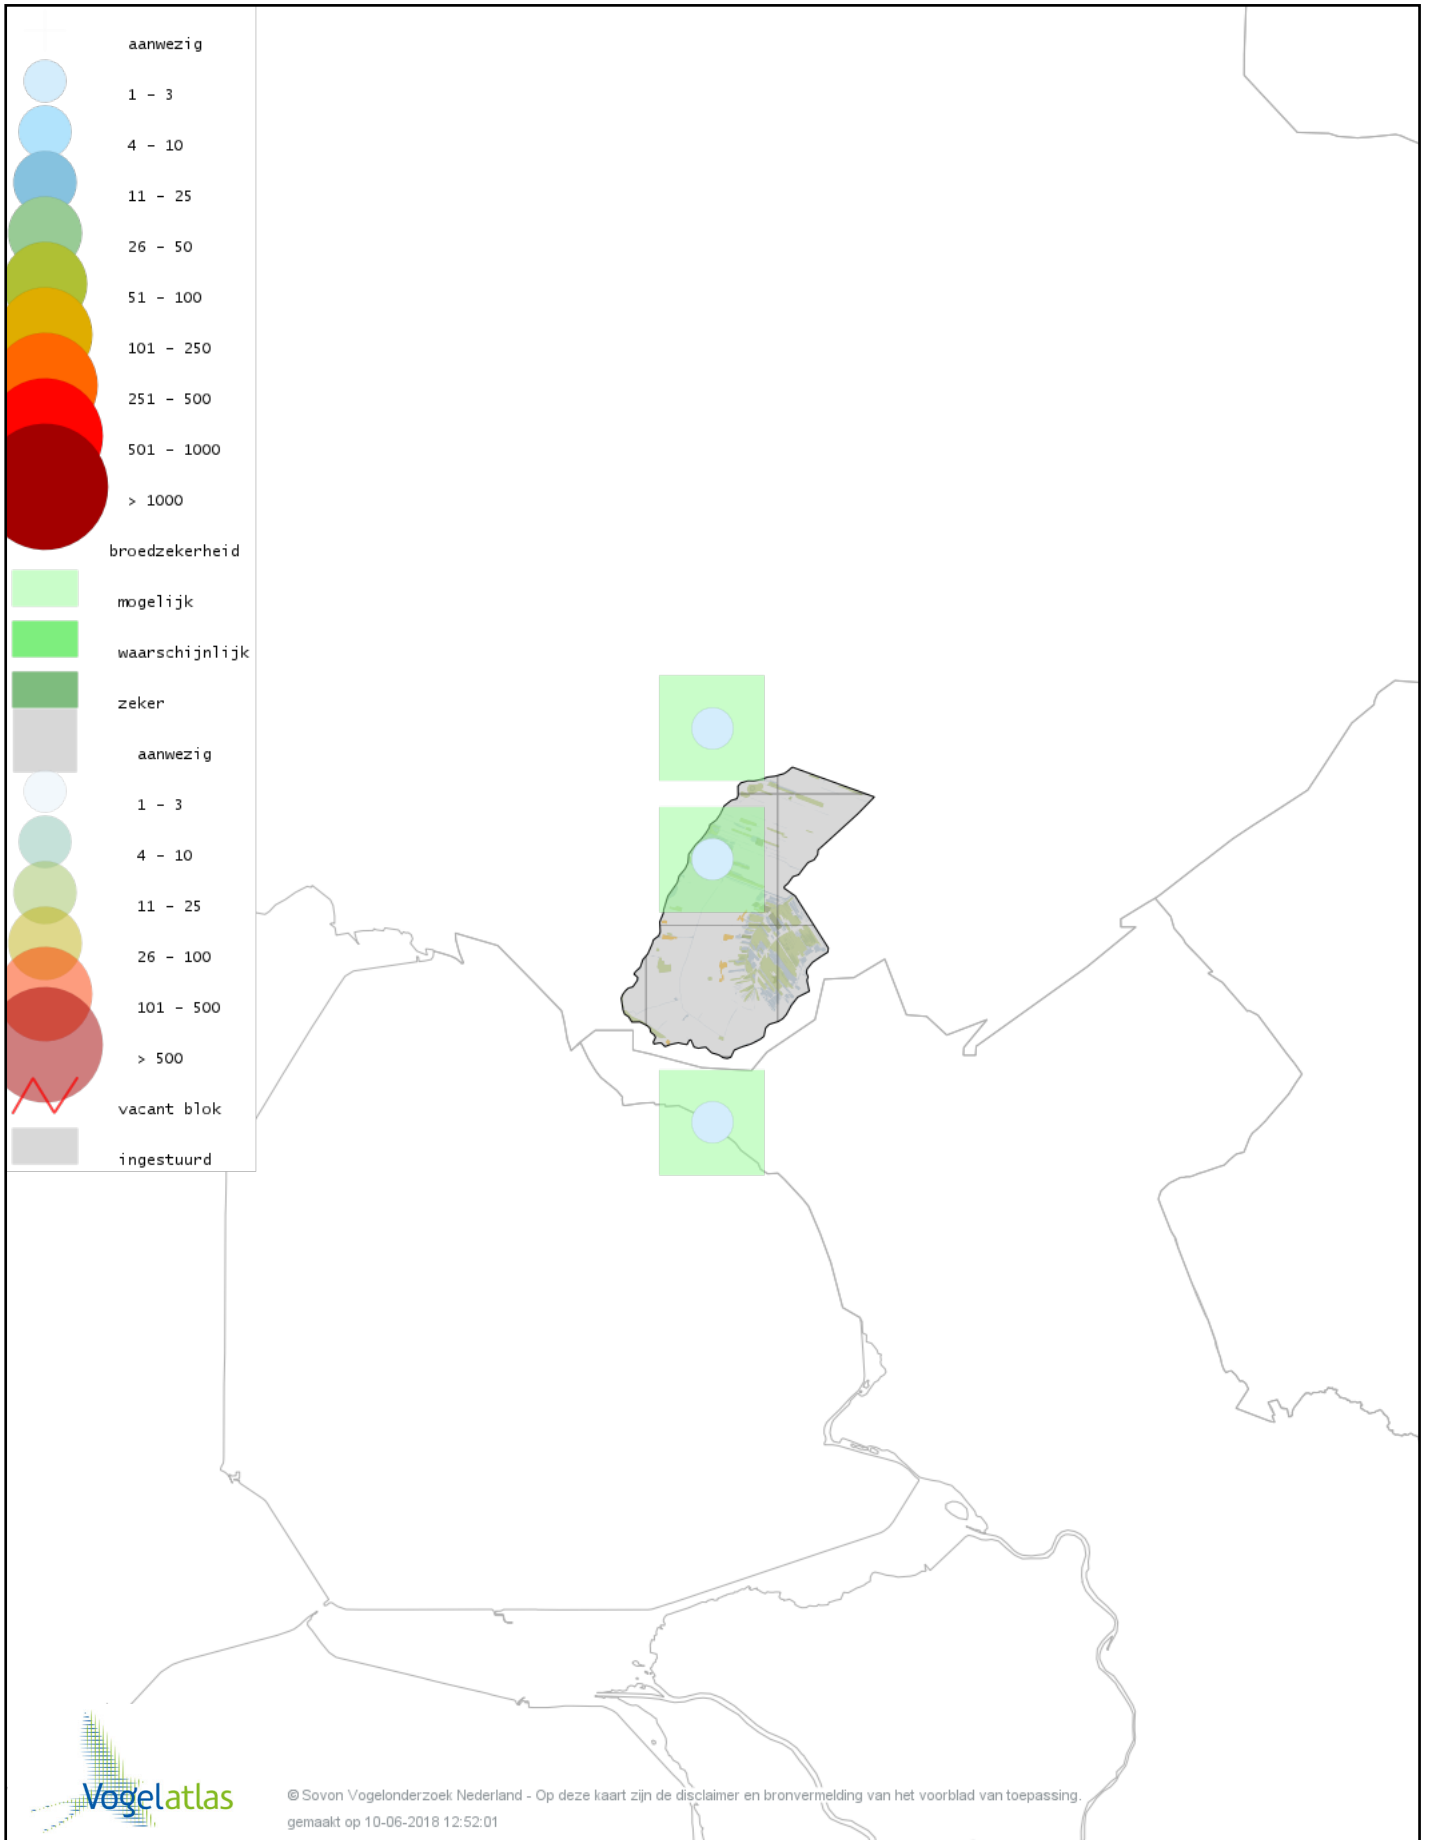

Voorlopige verspreidingskaart Dodaars broedseizoen