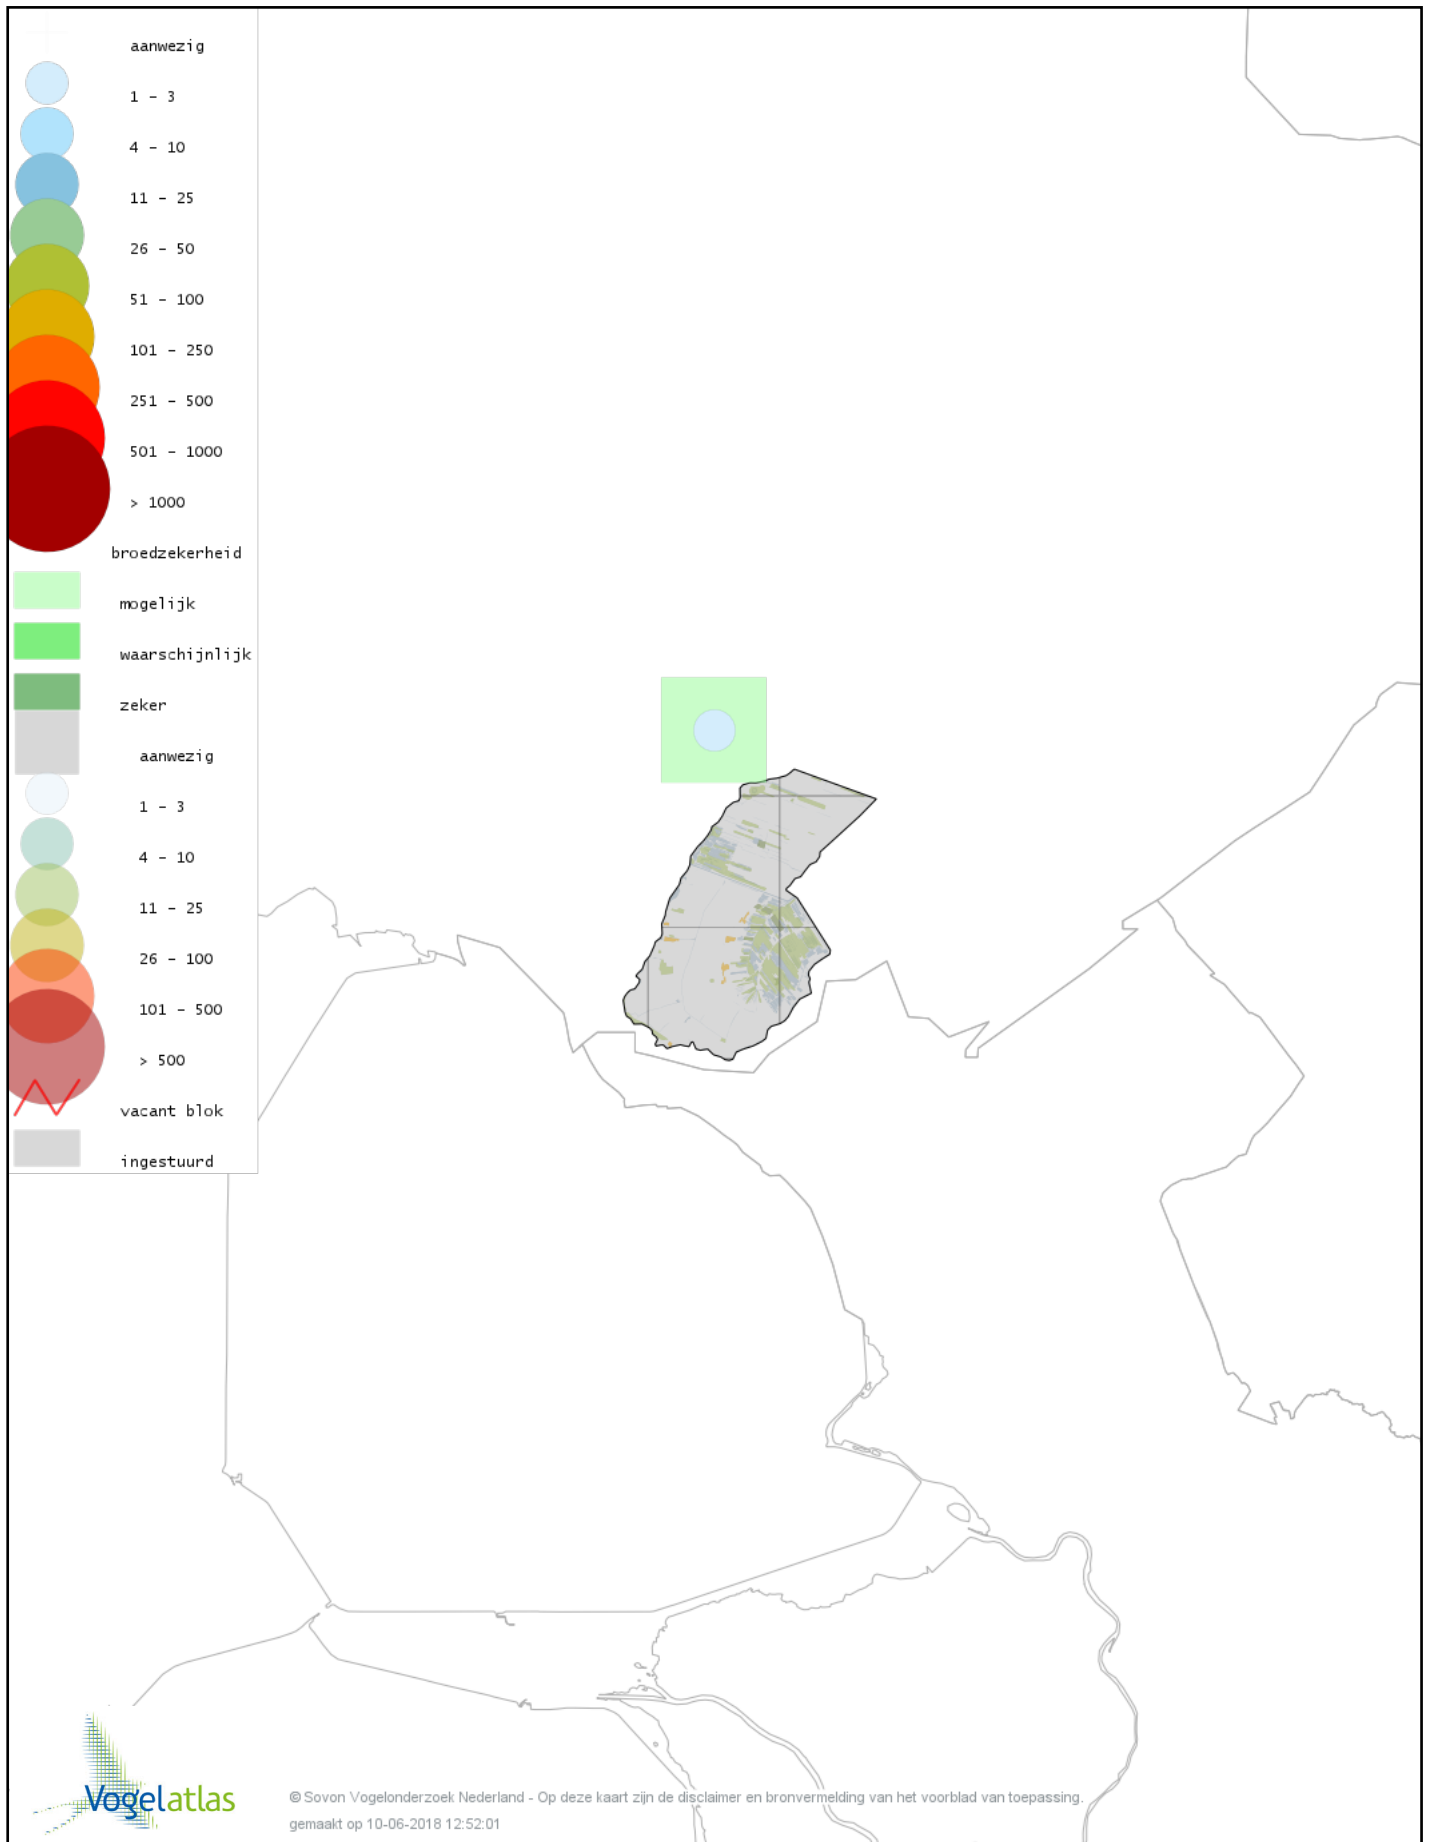

Voorlopige verspreidingskaart Steltkluut broedseizoen

© Sovon Vogelonderzoek Nederland - Op deze kaart zijn de disclaimer en bronvermelding van het voorblad van toepassing.
gemaakt op 10-06-2018 12:52:01