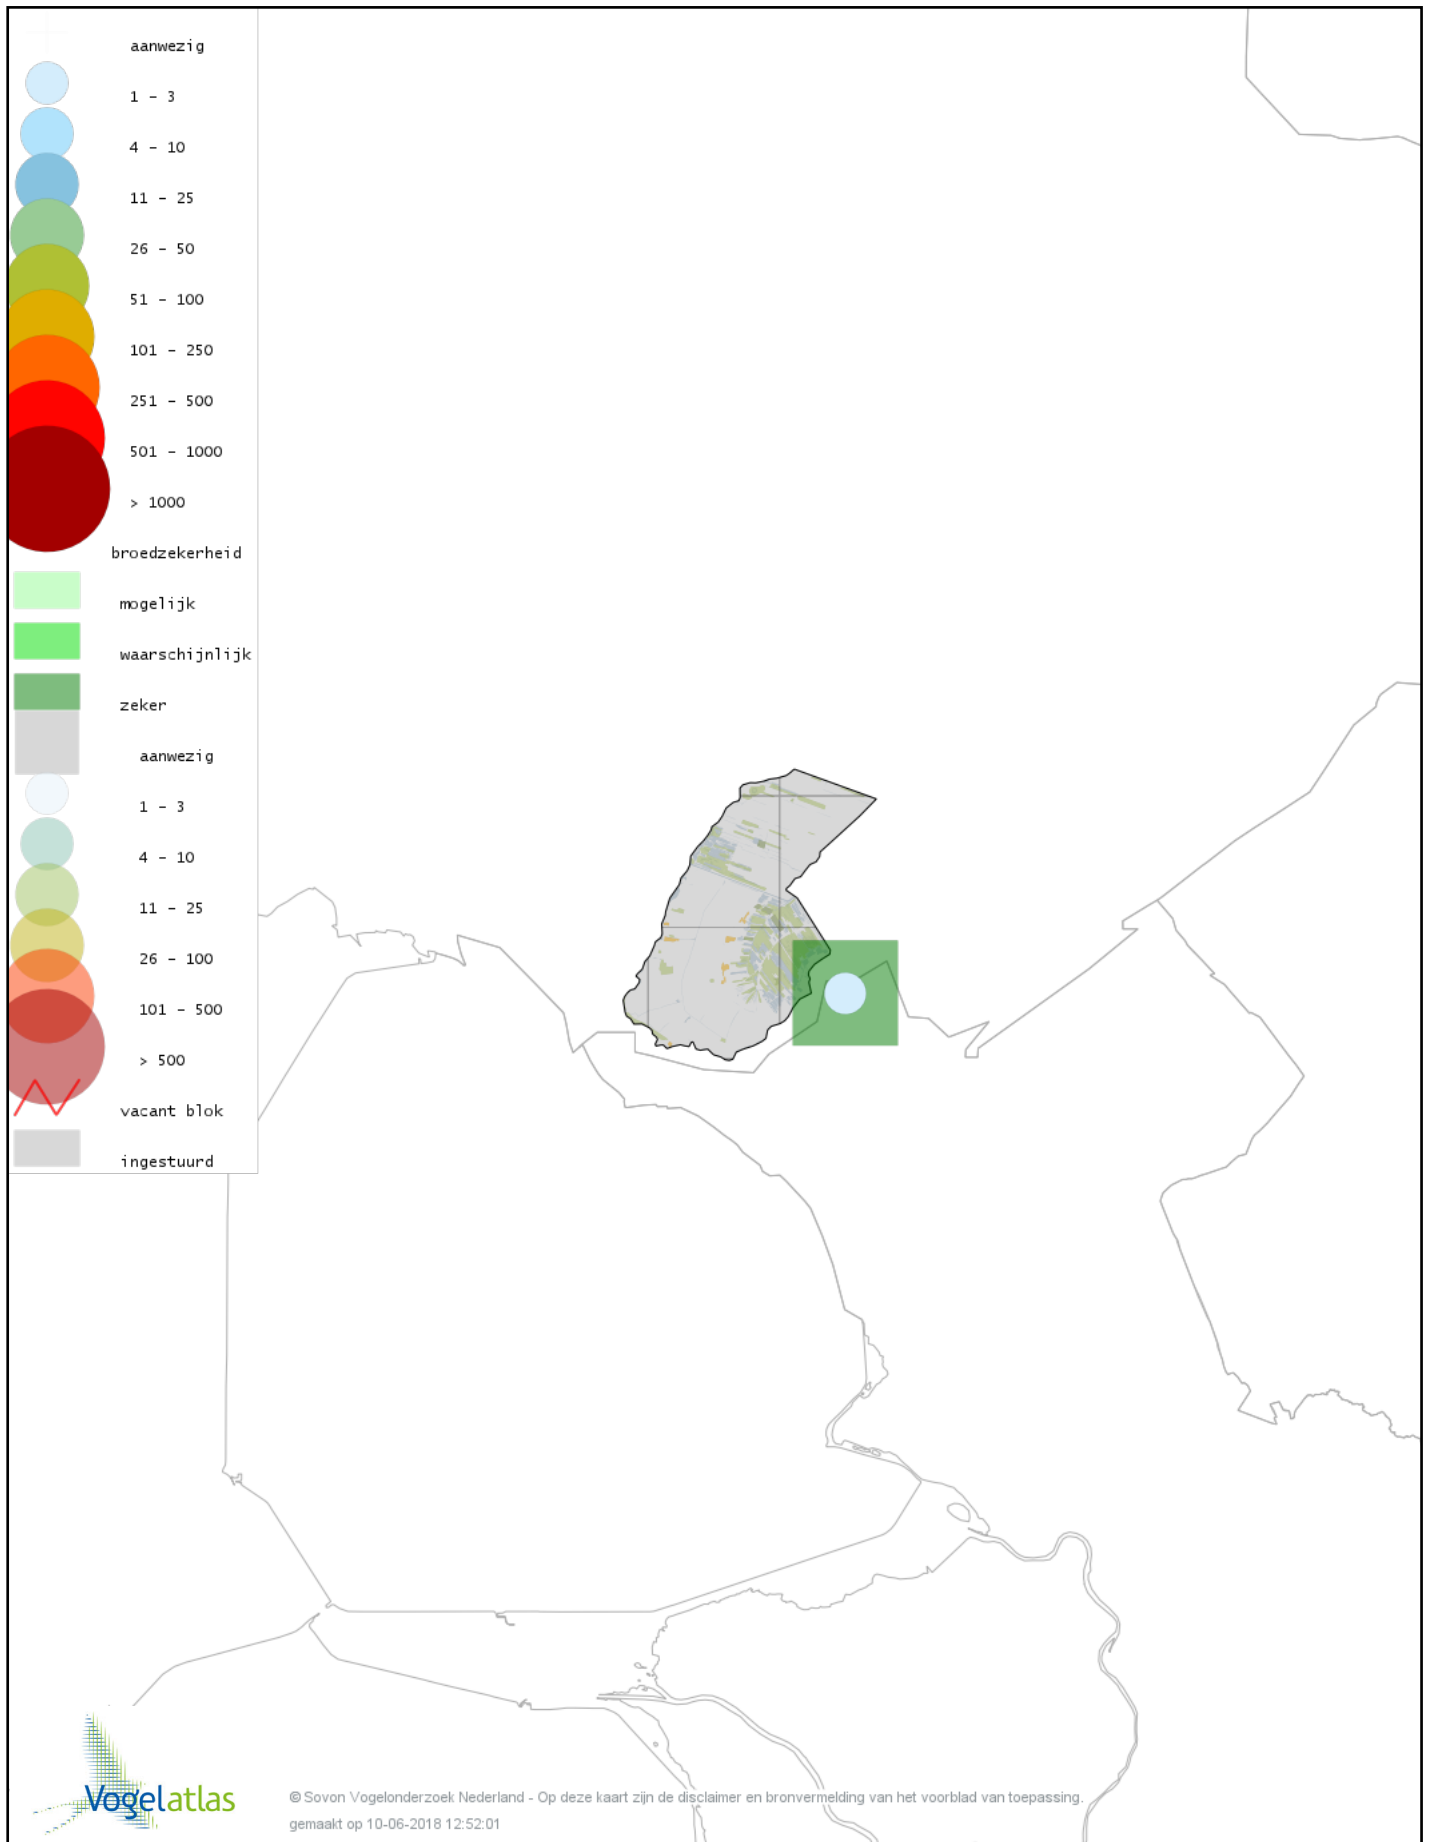

Voorlopige verspreidingskaart Lepelaar broedseizoen

© Sovon Vogelonderzoek Nederland - Op deze kaart zijn de disclaimer en bronvermelding van het voorblad van toepassing.
gemaakt op 10-06-2018 12:52:01