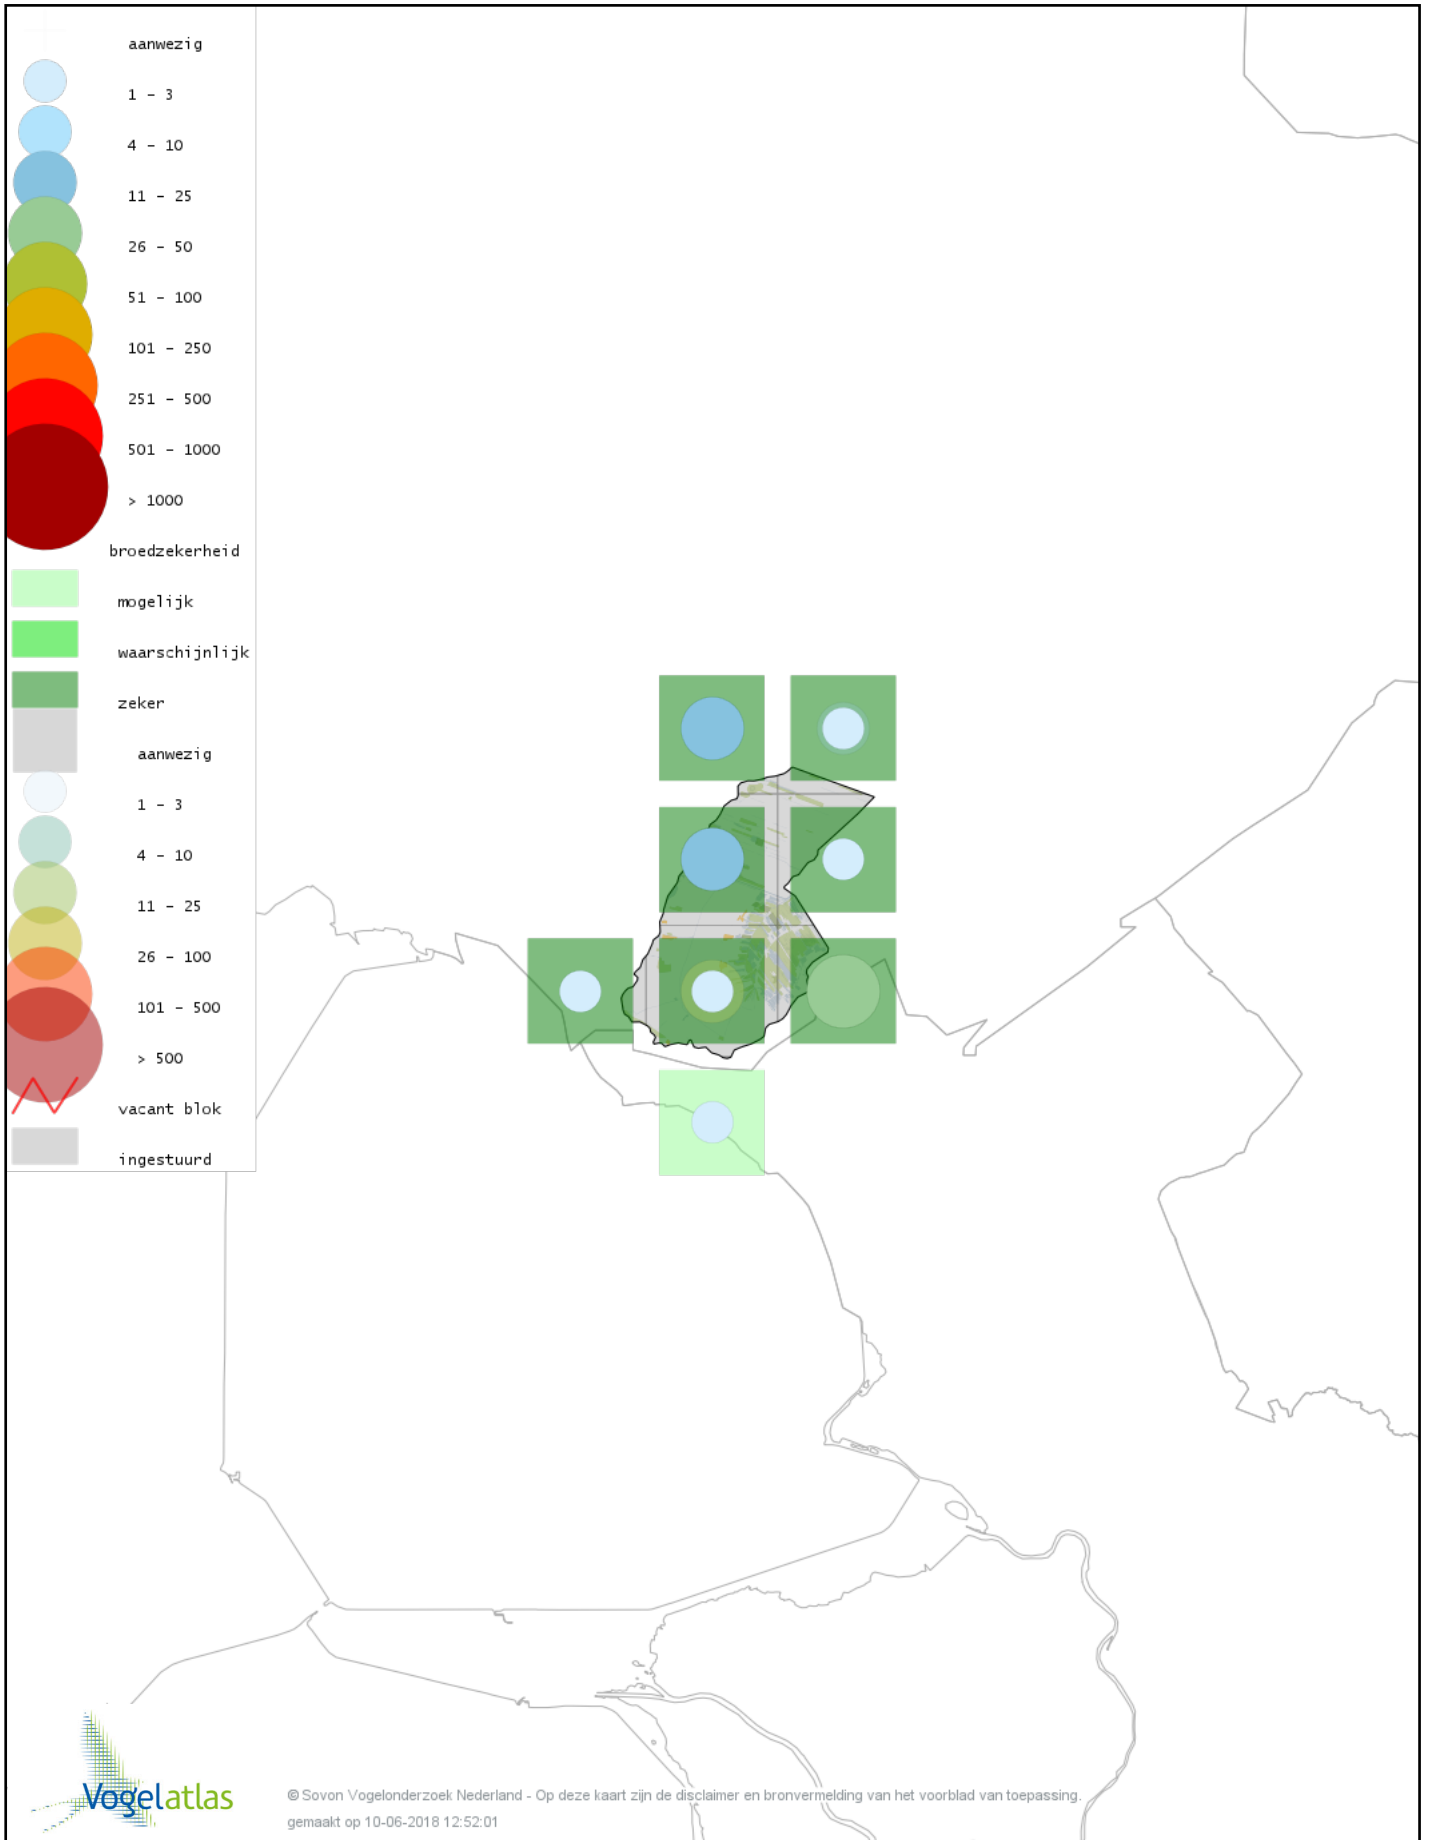

Voorlopige verspreidingskaart Slobeend broedseizoen