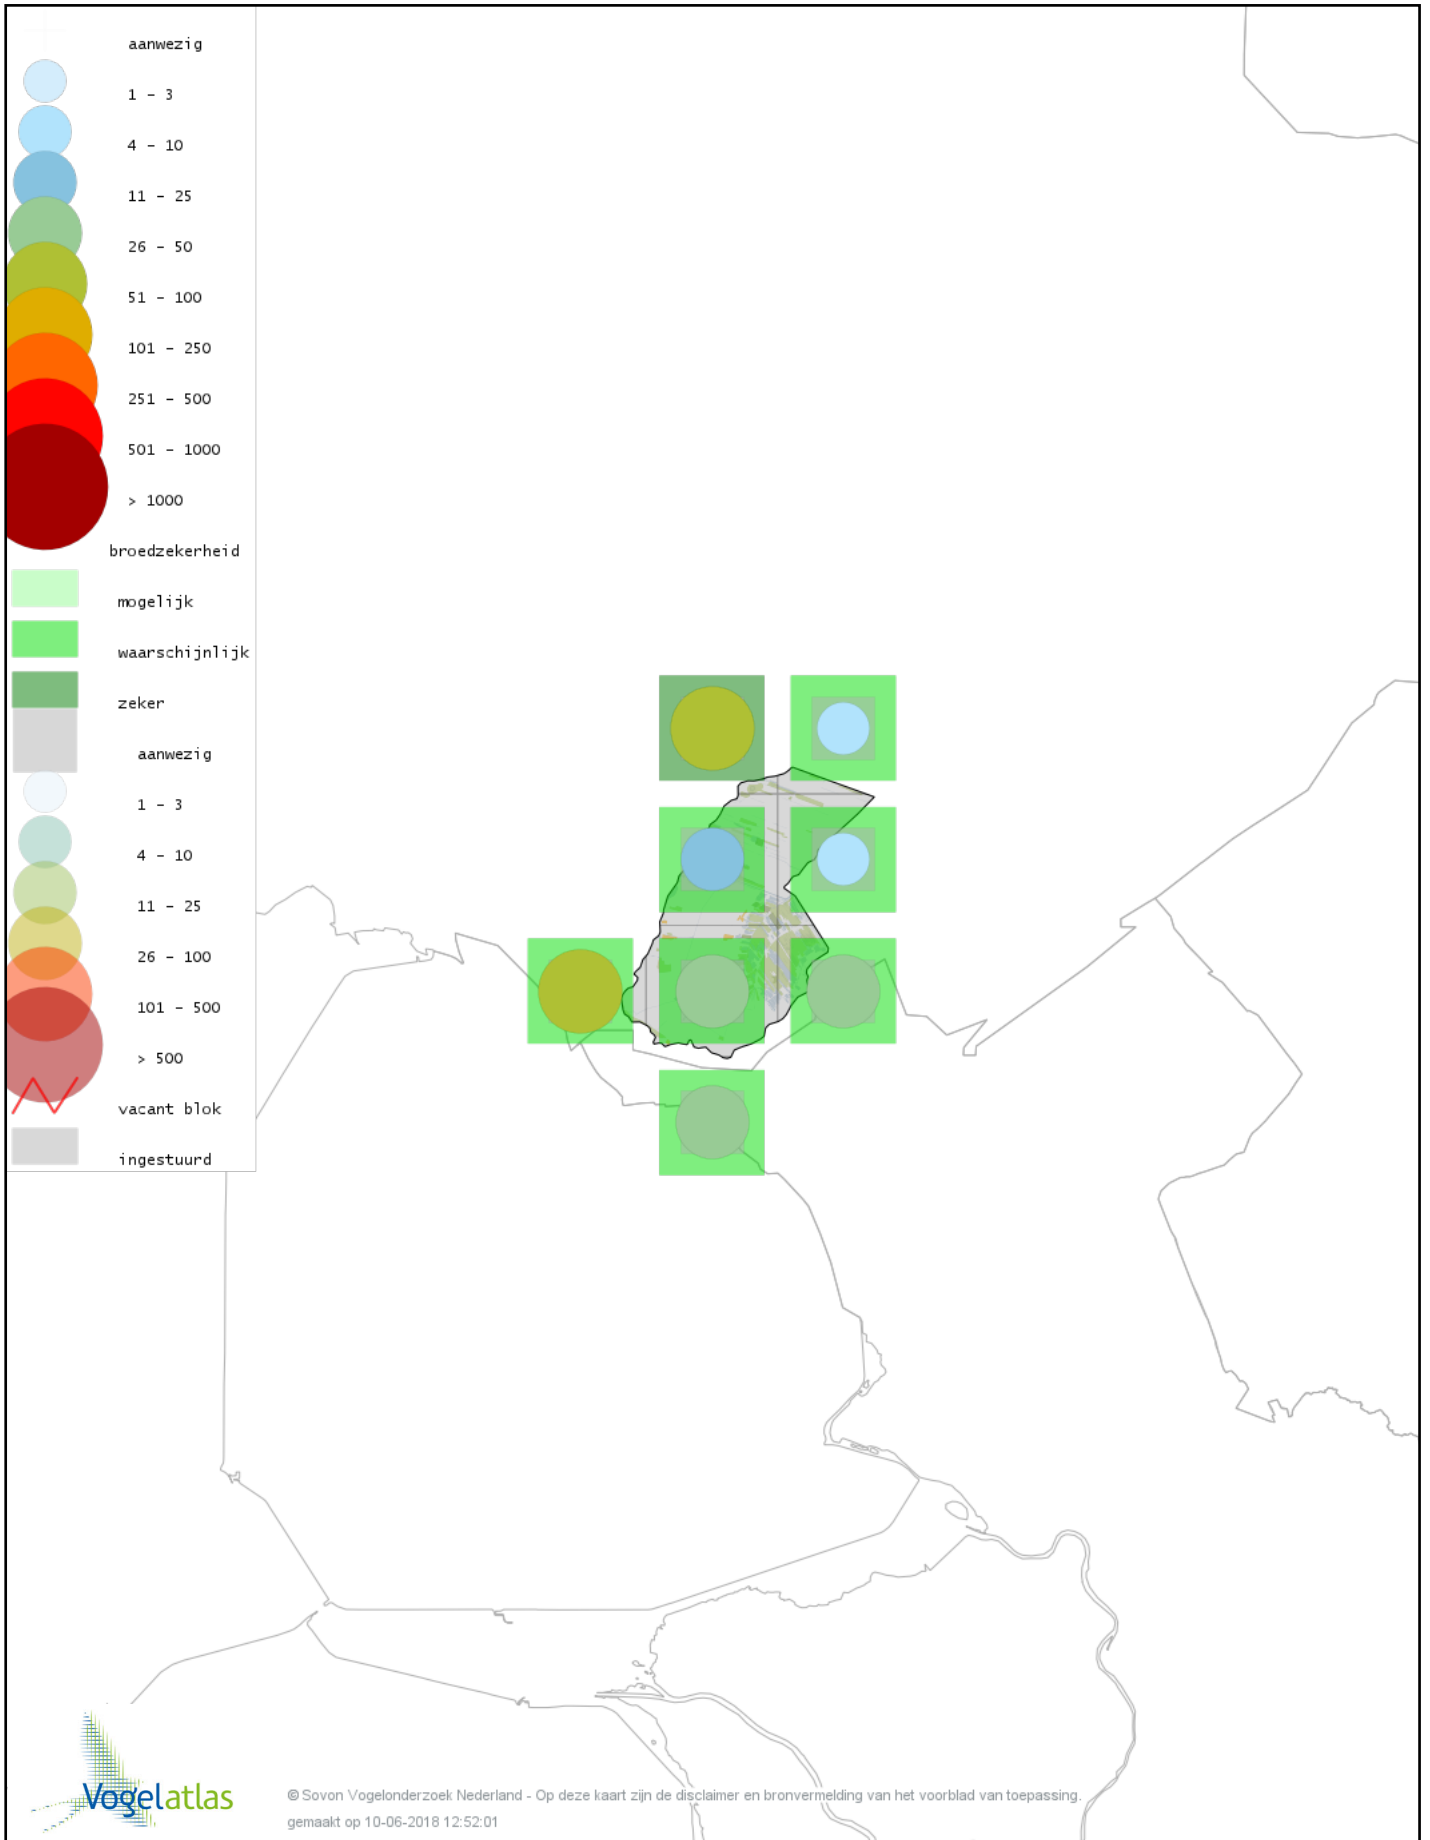

Voorlopige verspreidingskaart Tuinfluiter broedseizoen