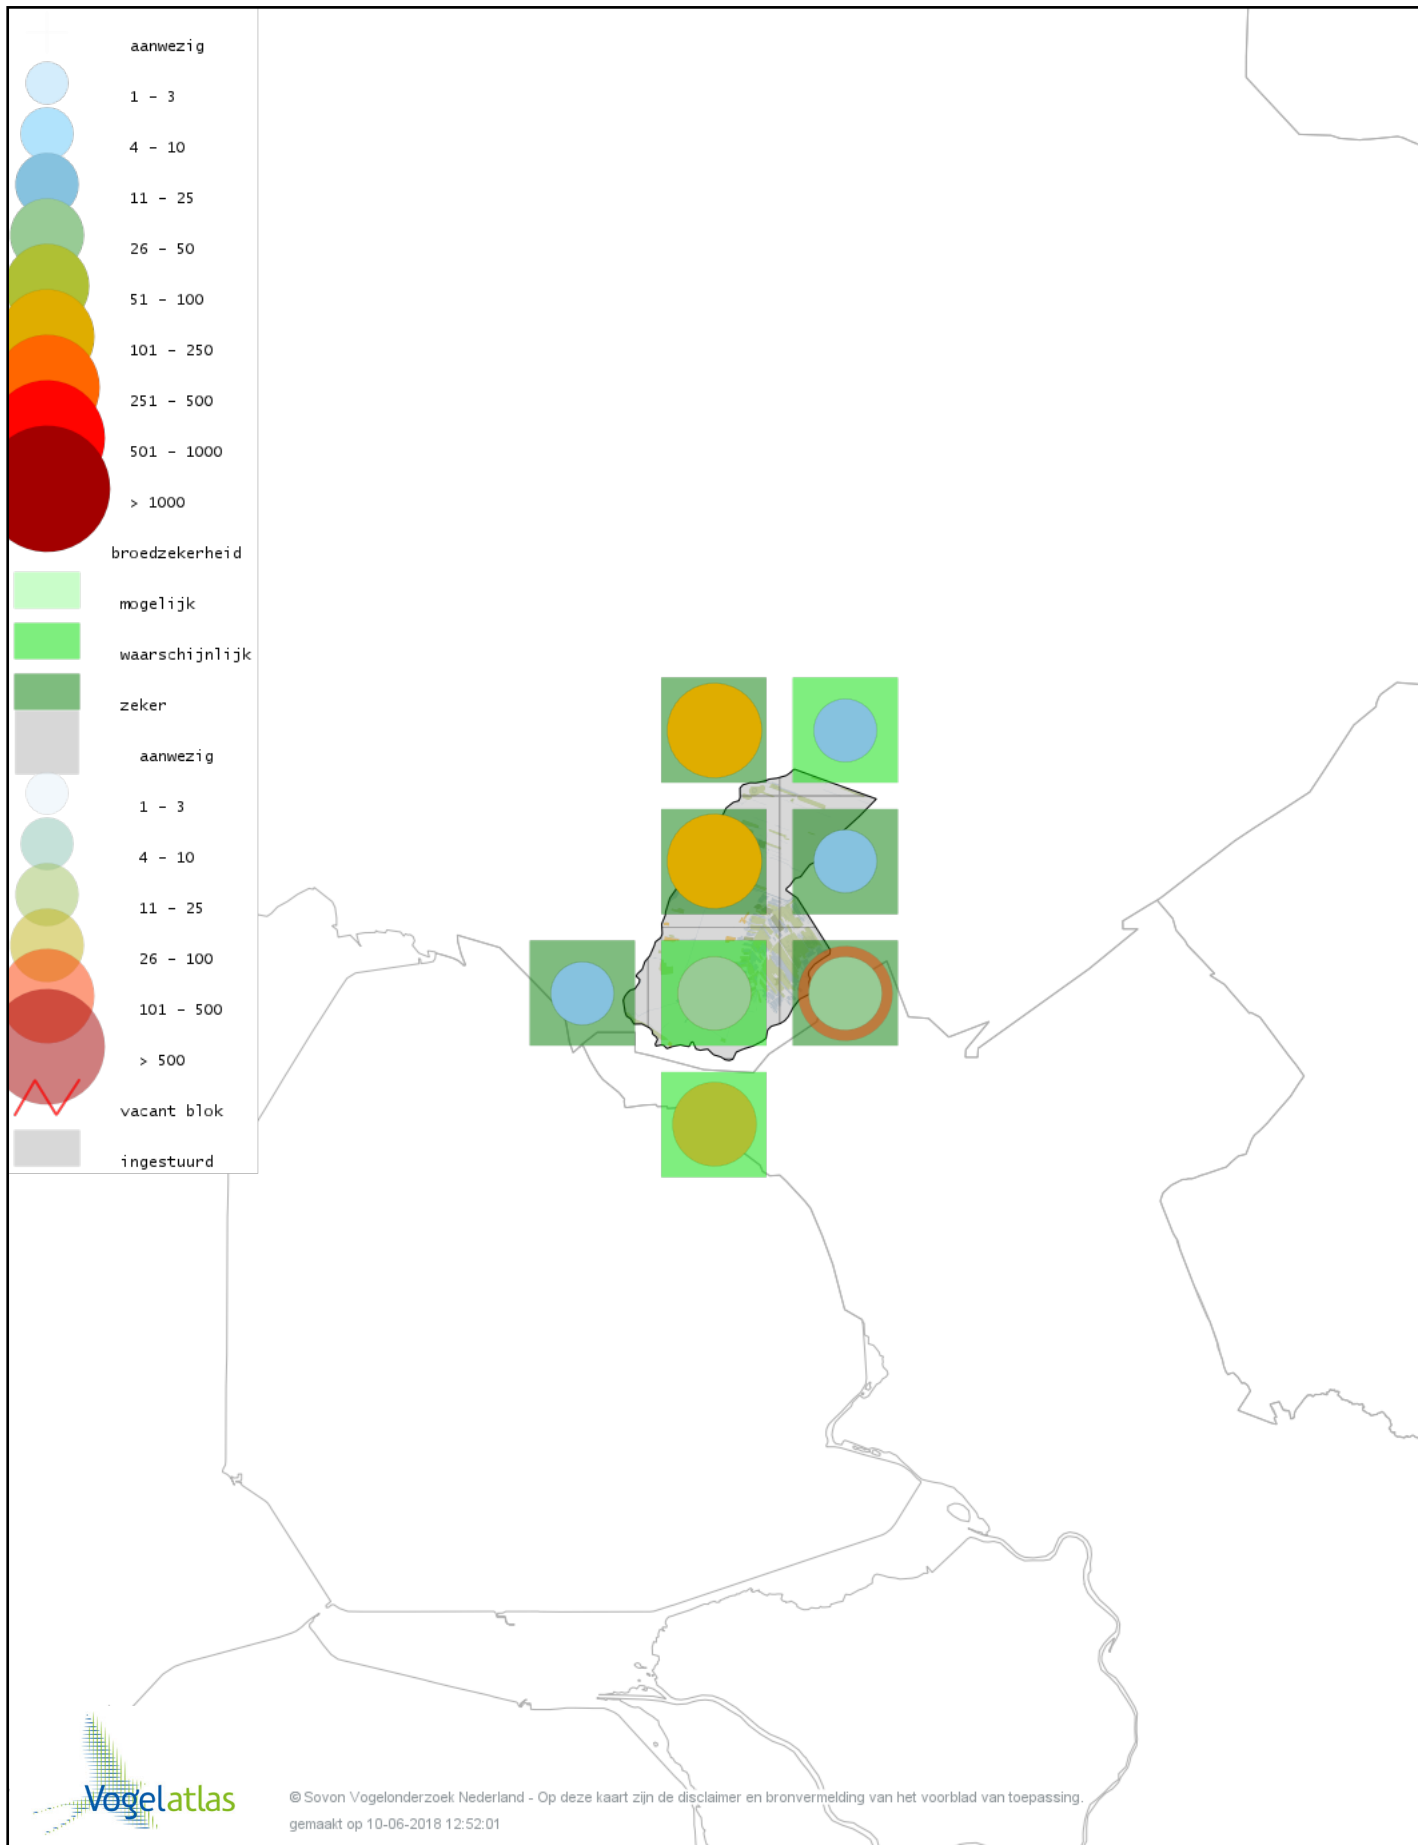

Voorlopige verspreidingskaart Rietzanger broedseizoen