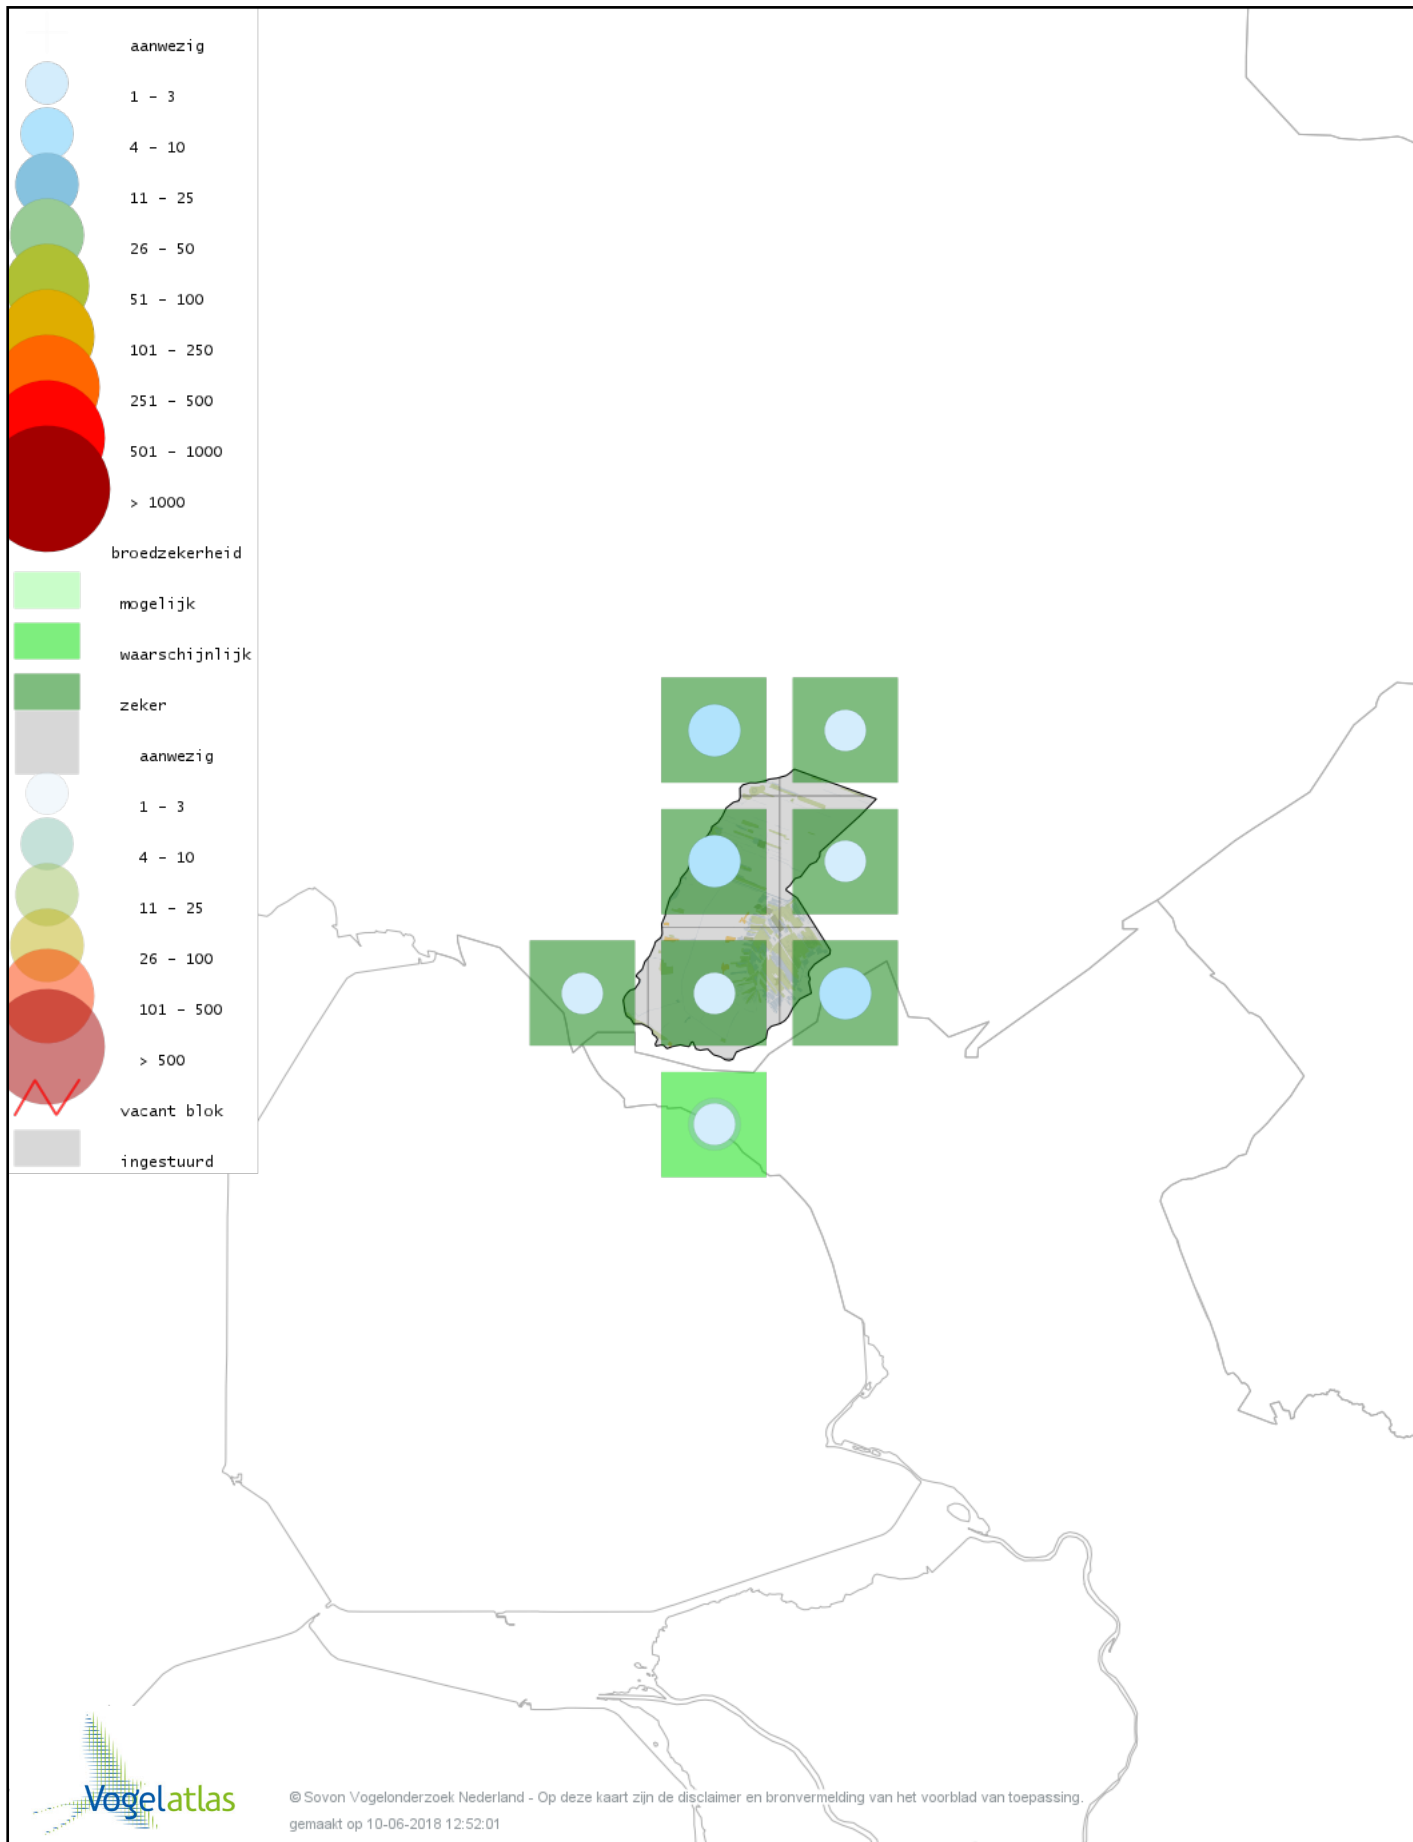

Voorlopige verspreidingskaart Bruine Kiekendief broedseizoen