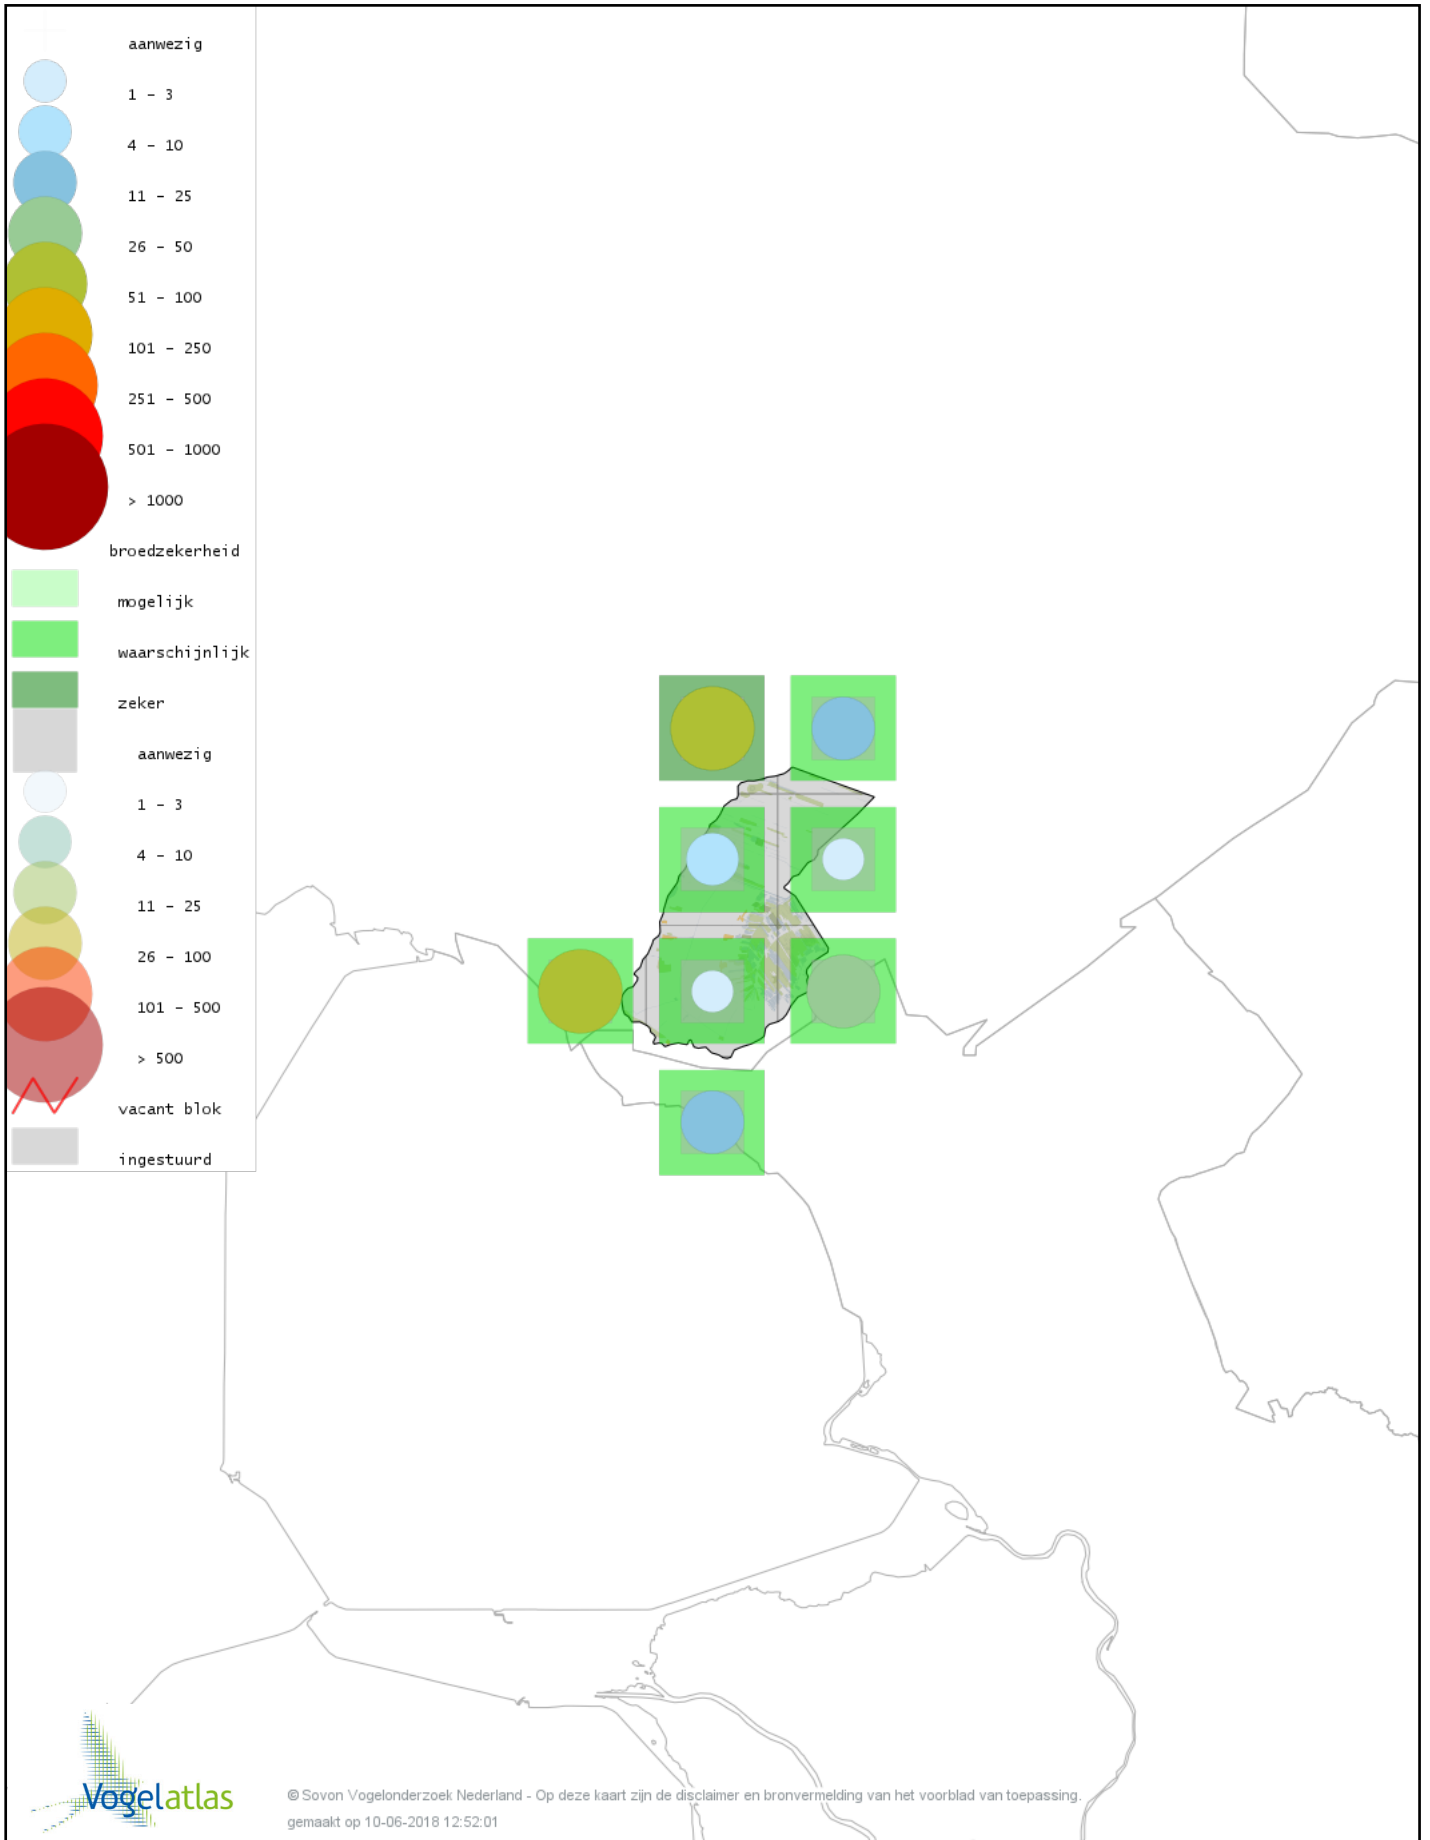

Voorlopige verspreidingskaart Roodborst broedseizoen