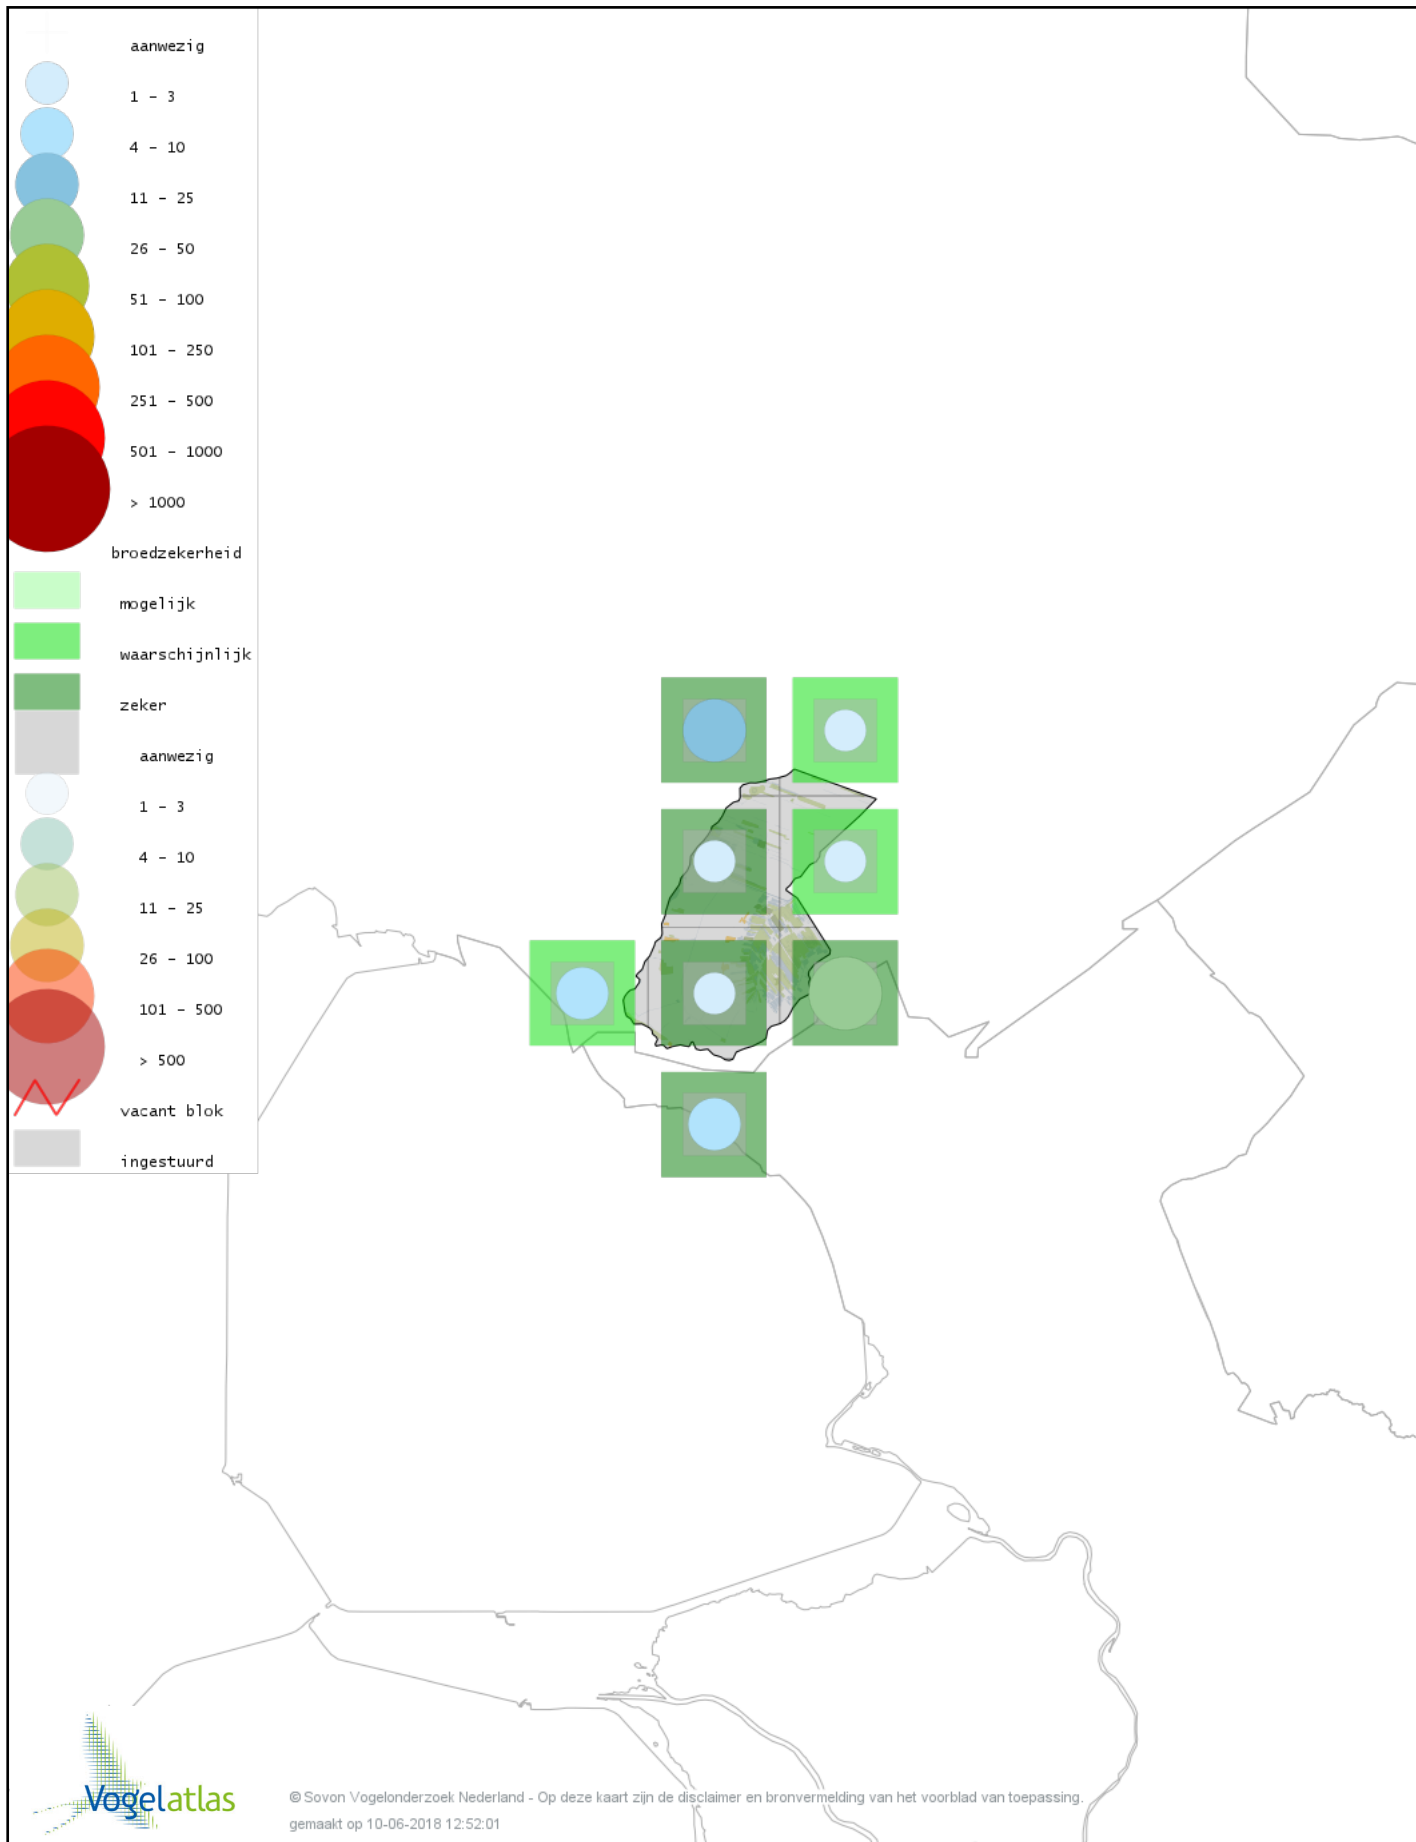

Voorlopige verspreidingskaart Turkse Tortel broedseizoen