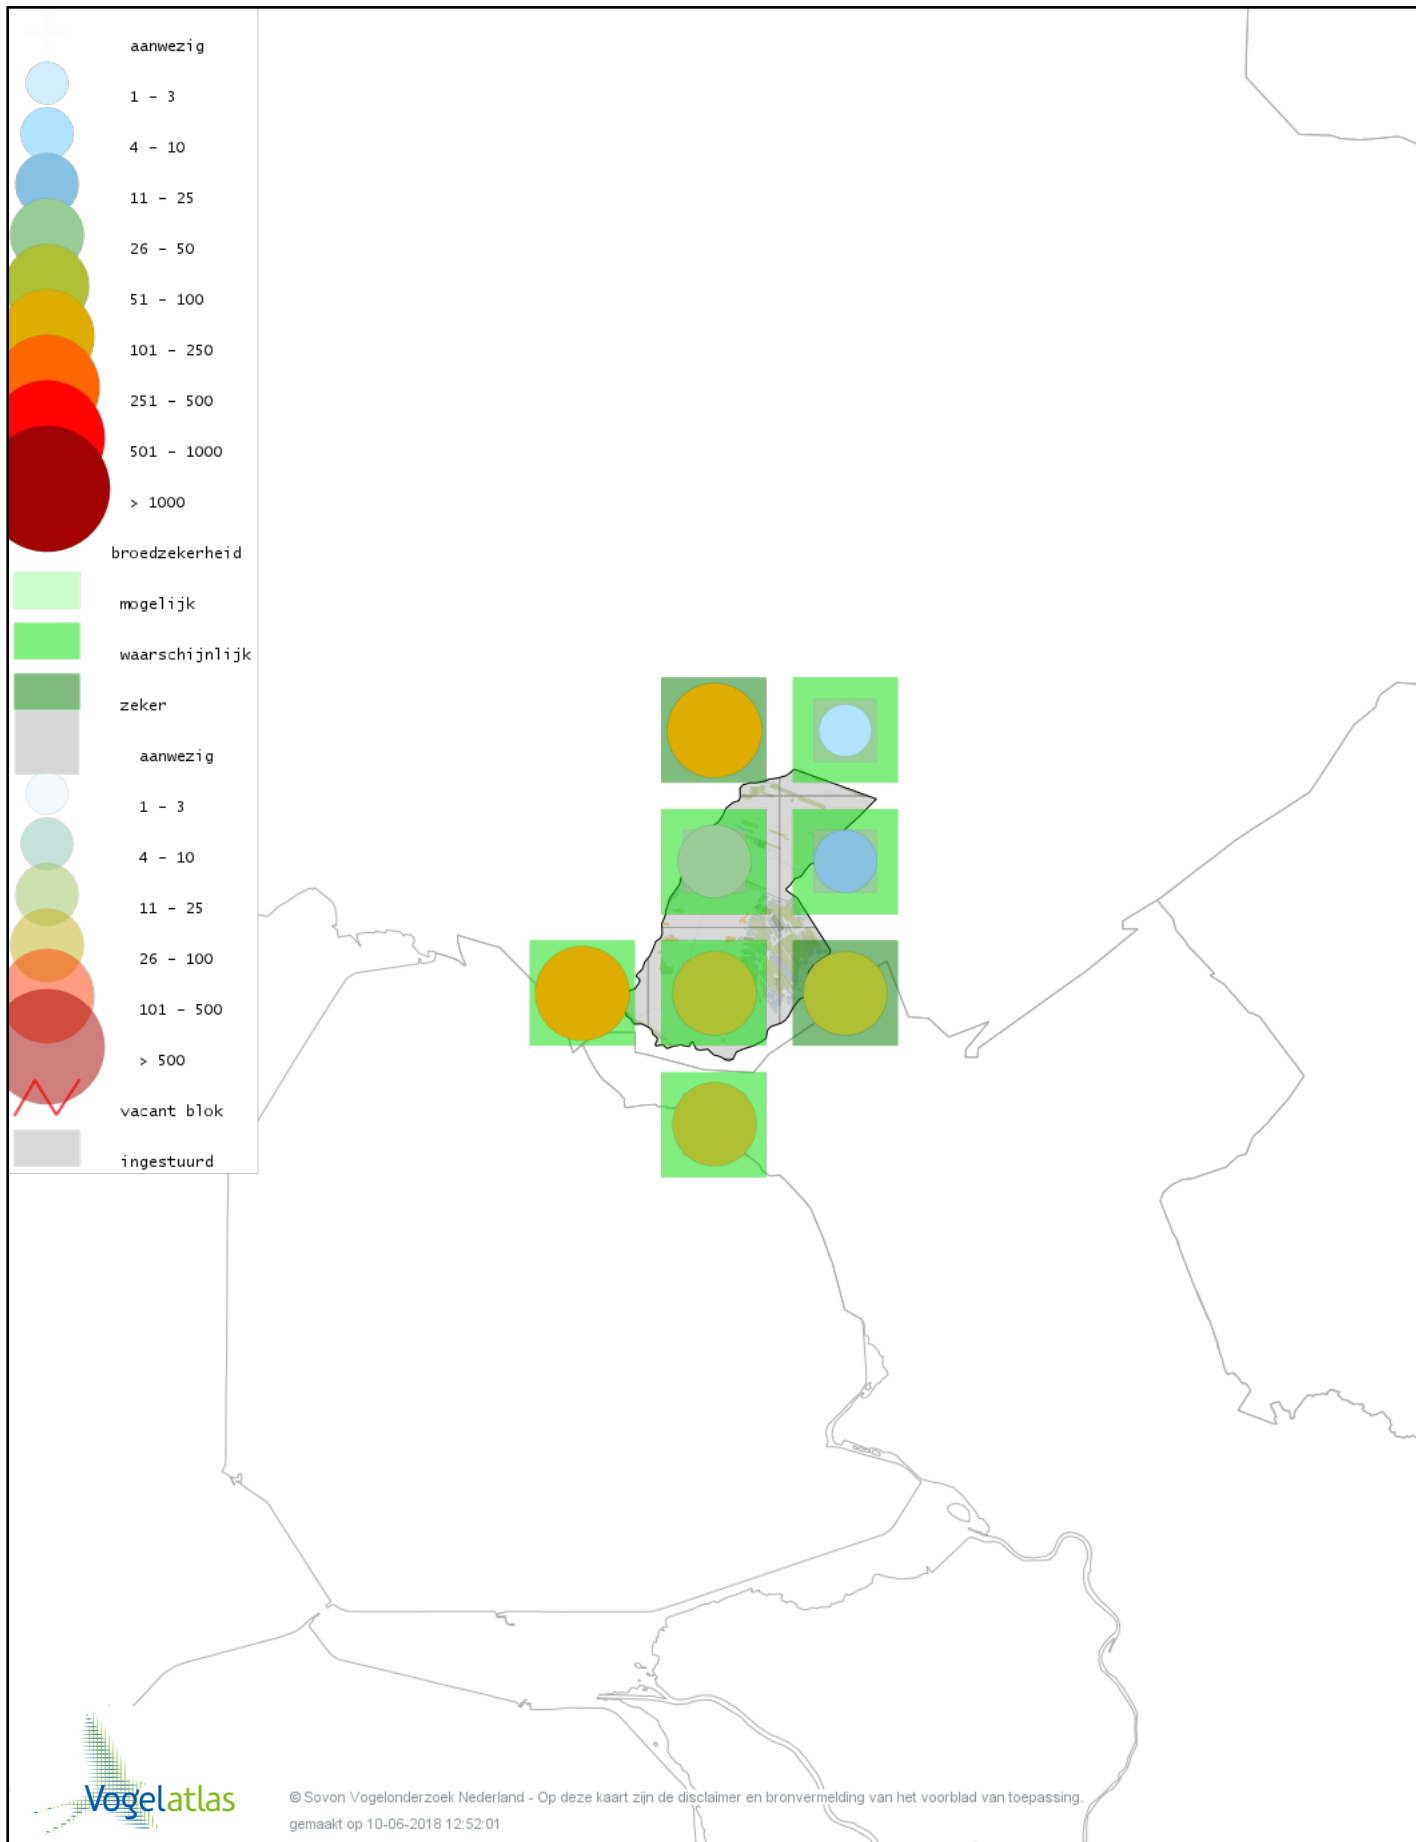

Voorlopige verspreidingskaart Winterkoning broedseizoen