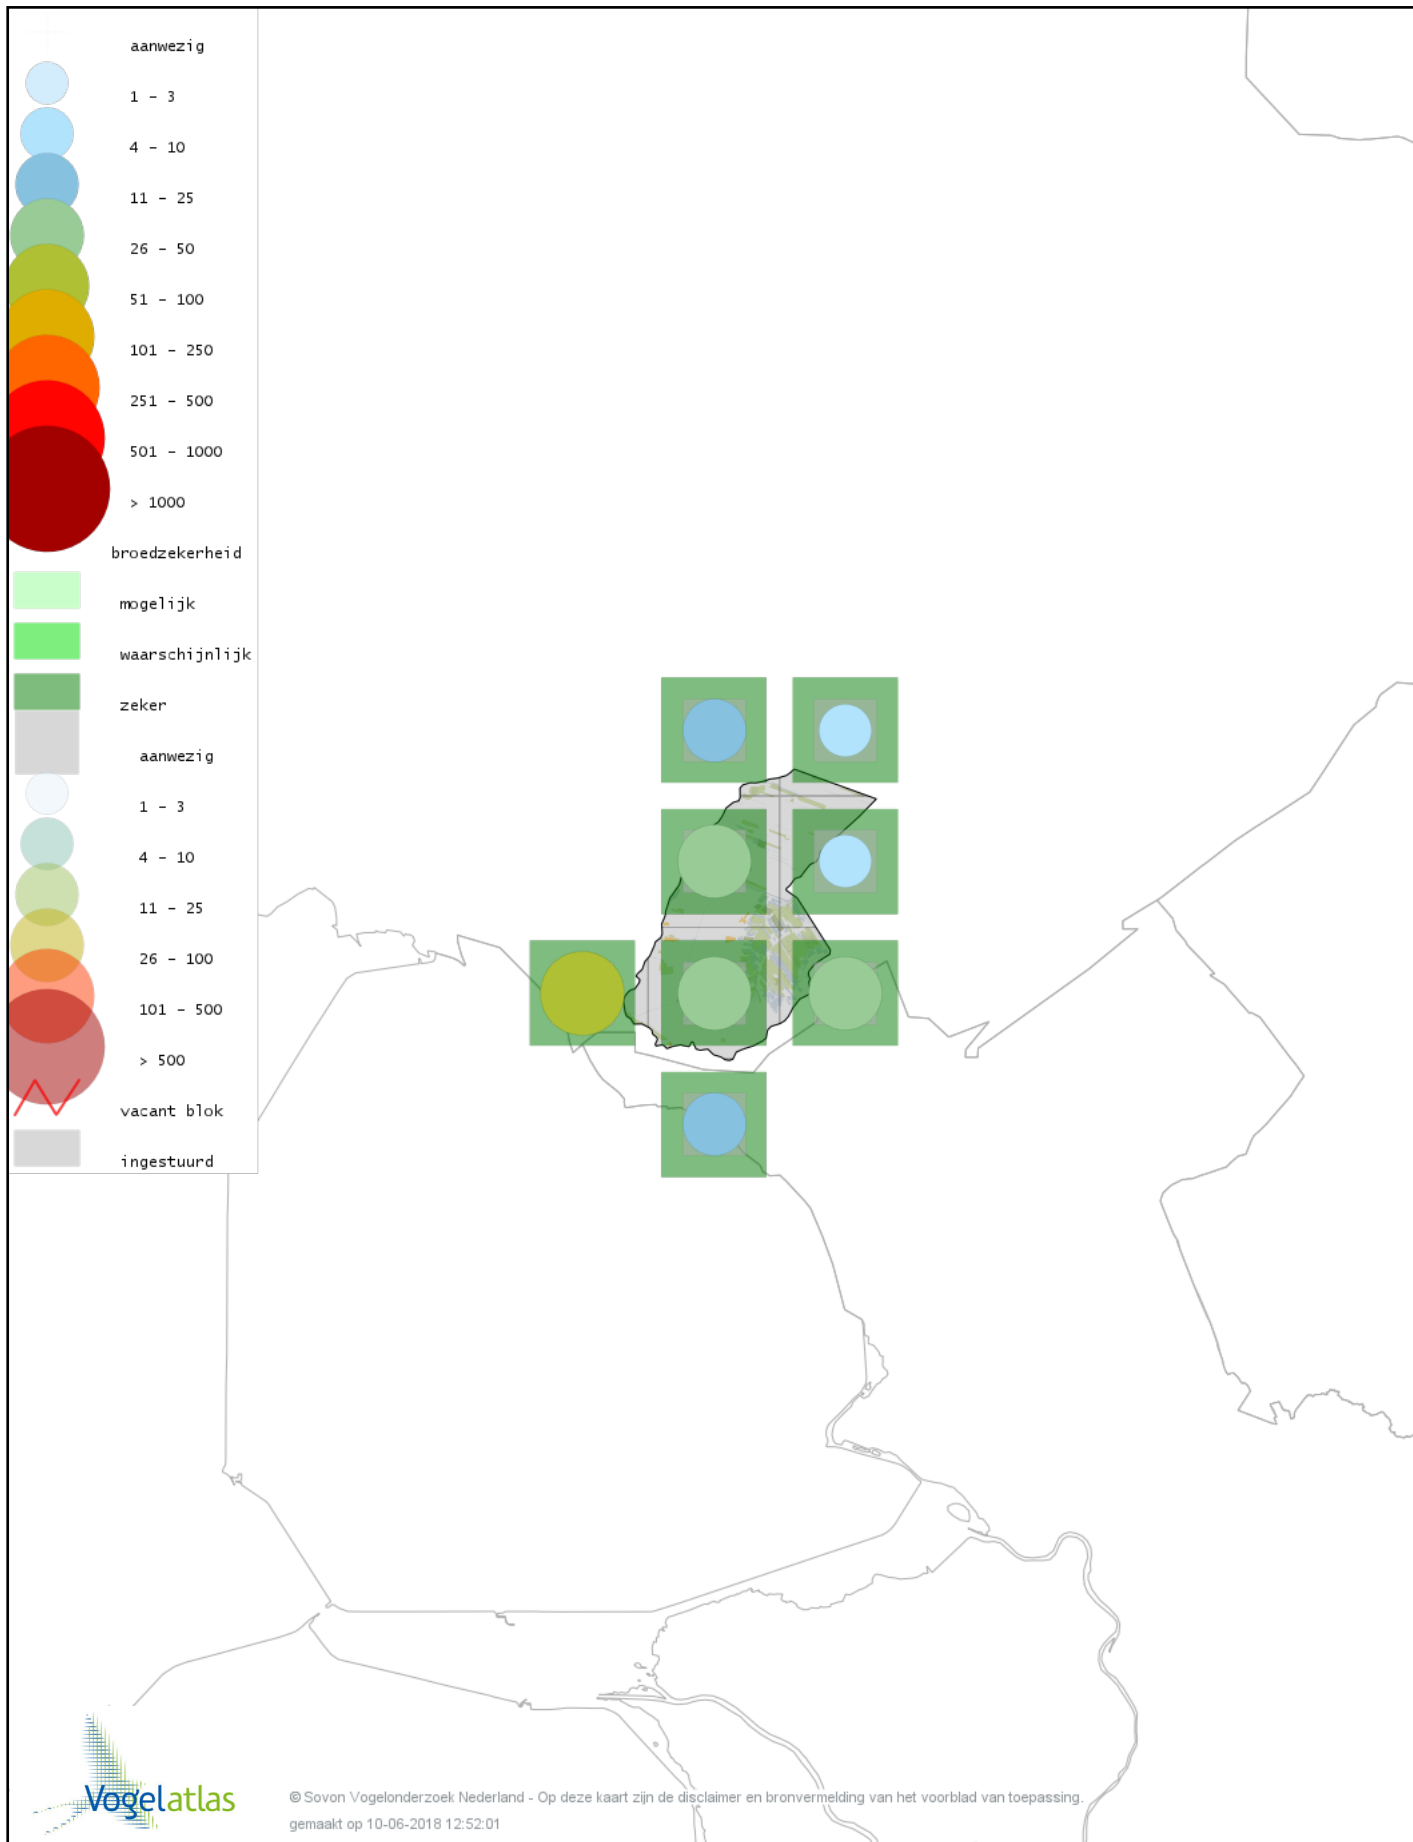

Voorlopige verspreidingskaart Meerkoet broedseizoen