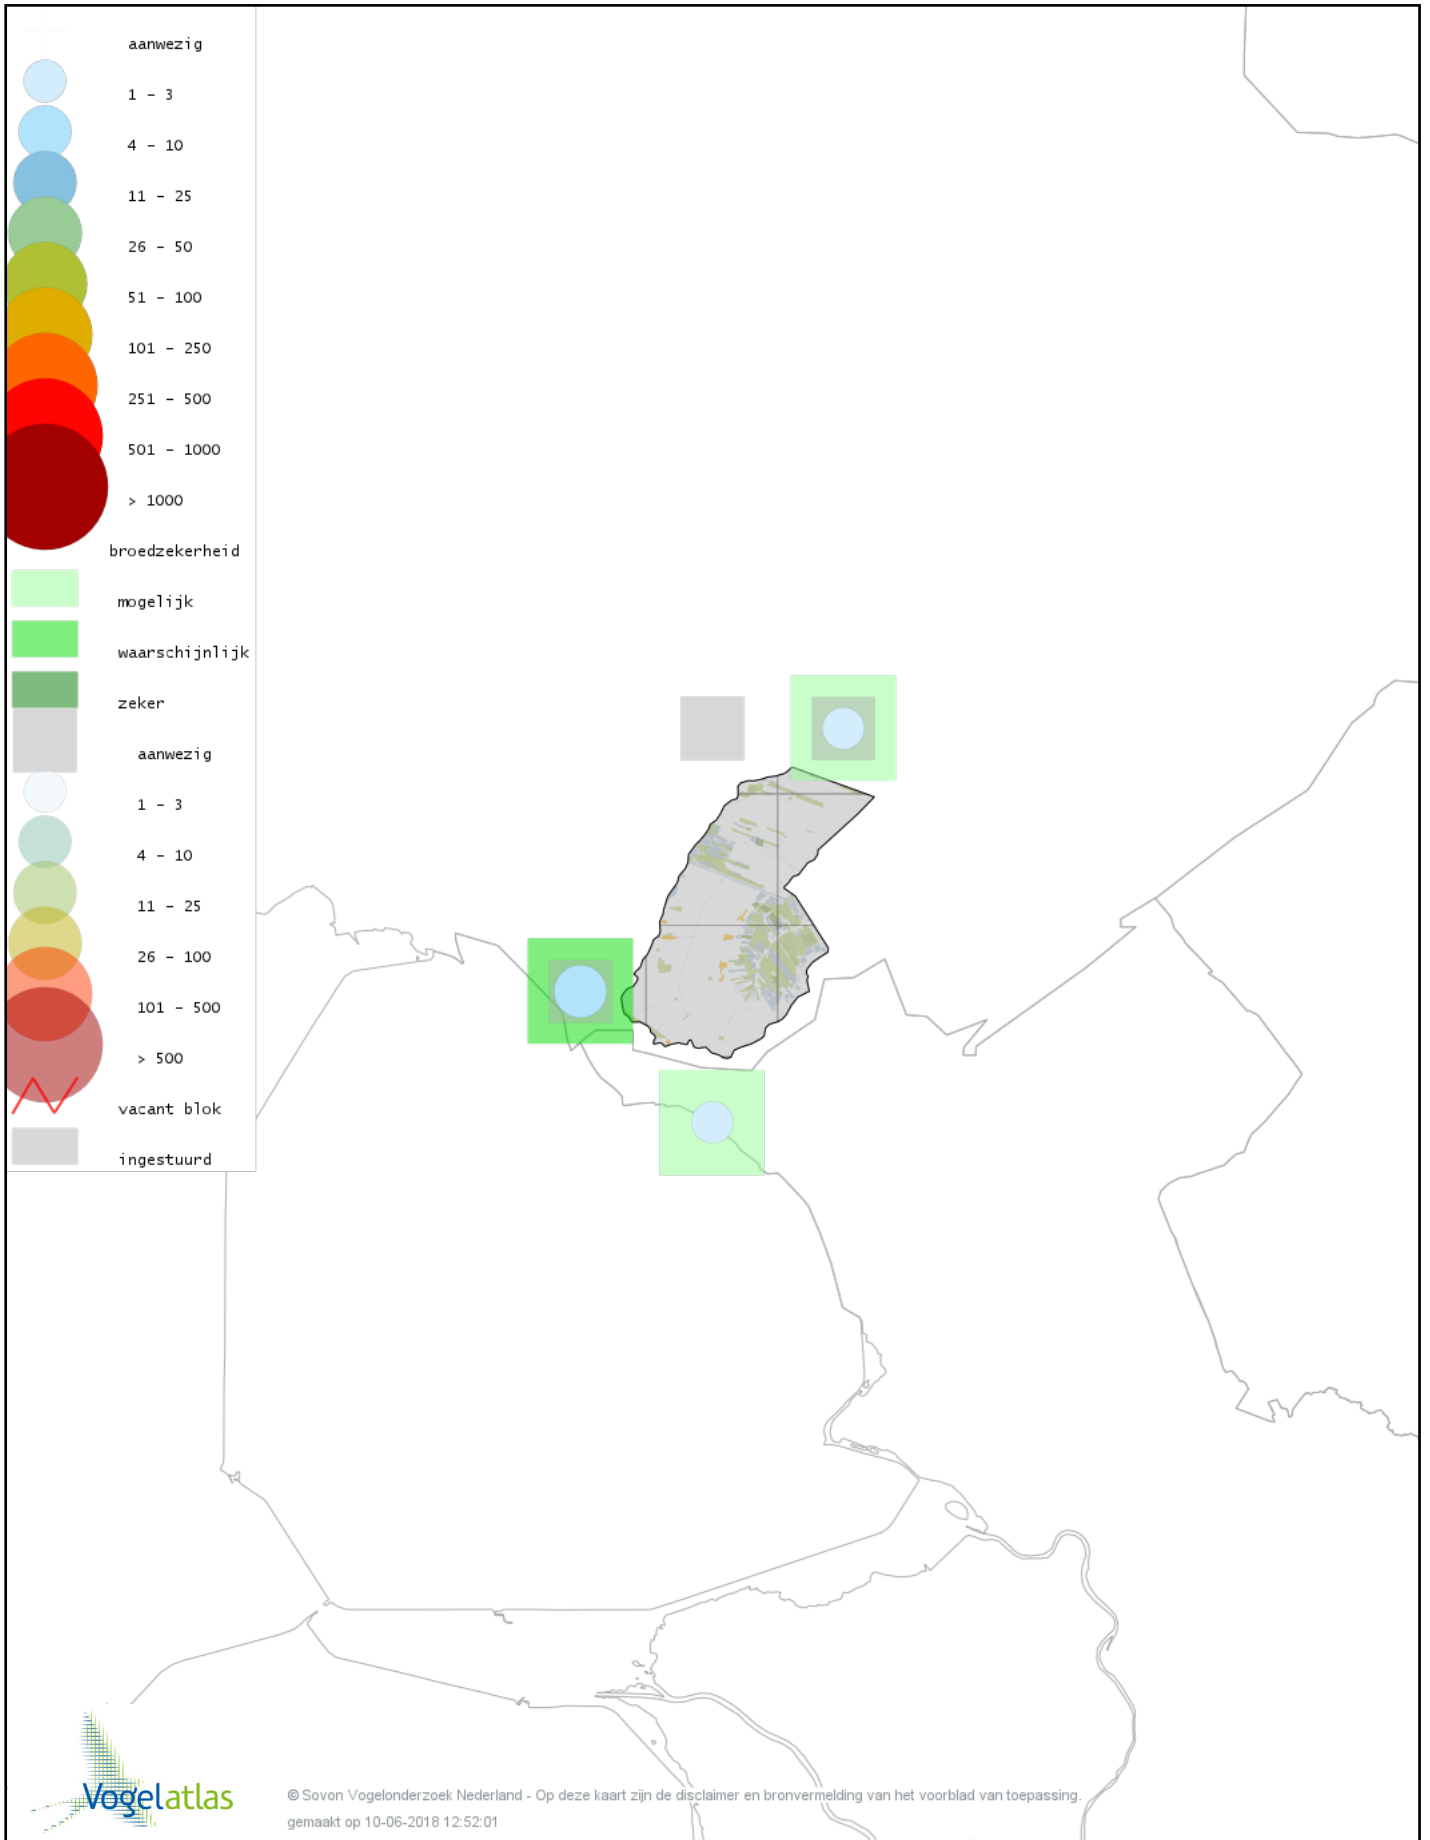

Voorlopige verspreidingskaart Zwarte Mees broedseizoen