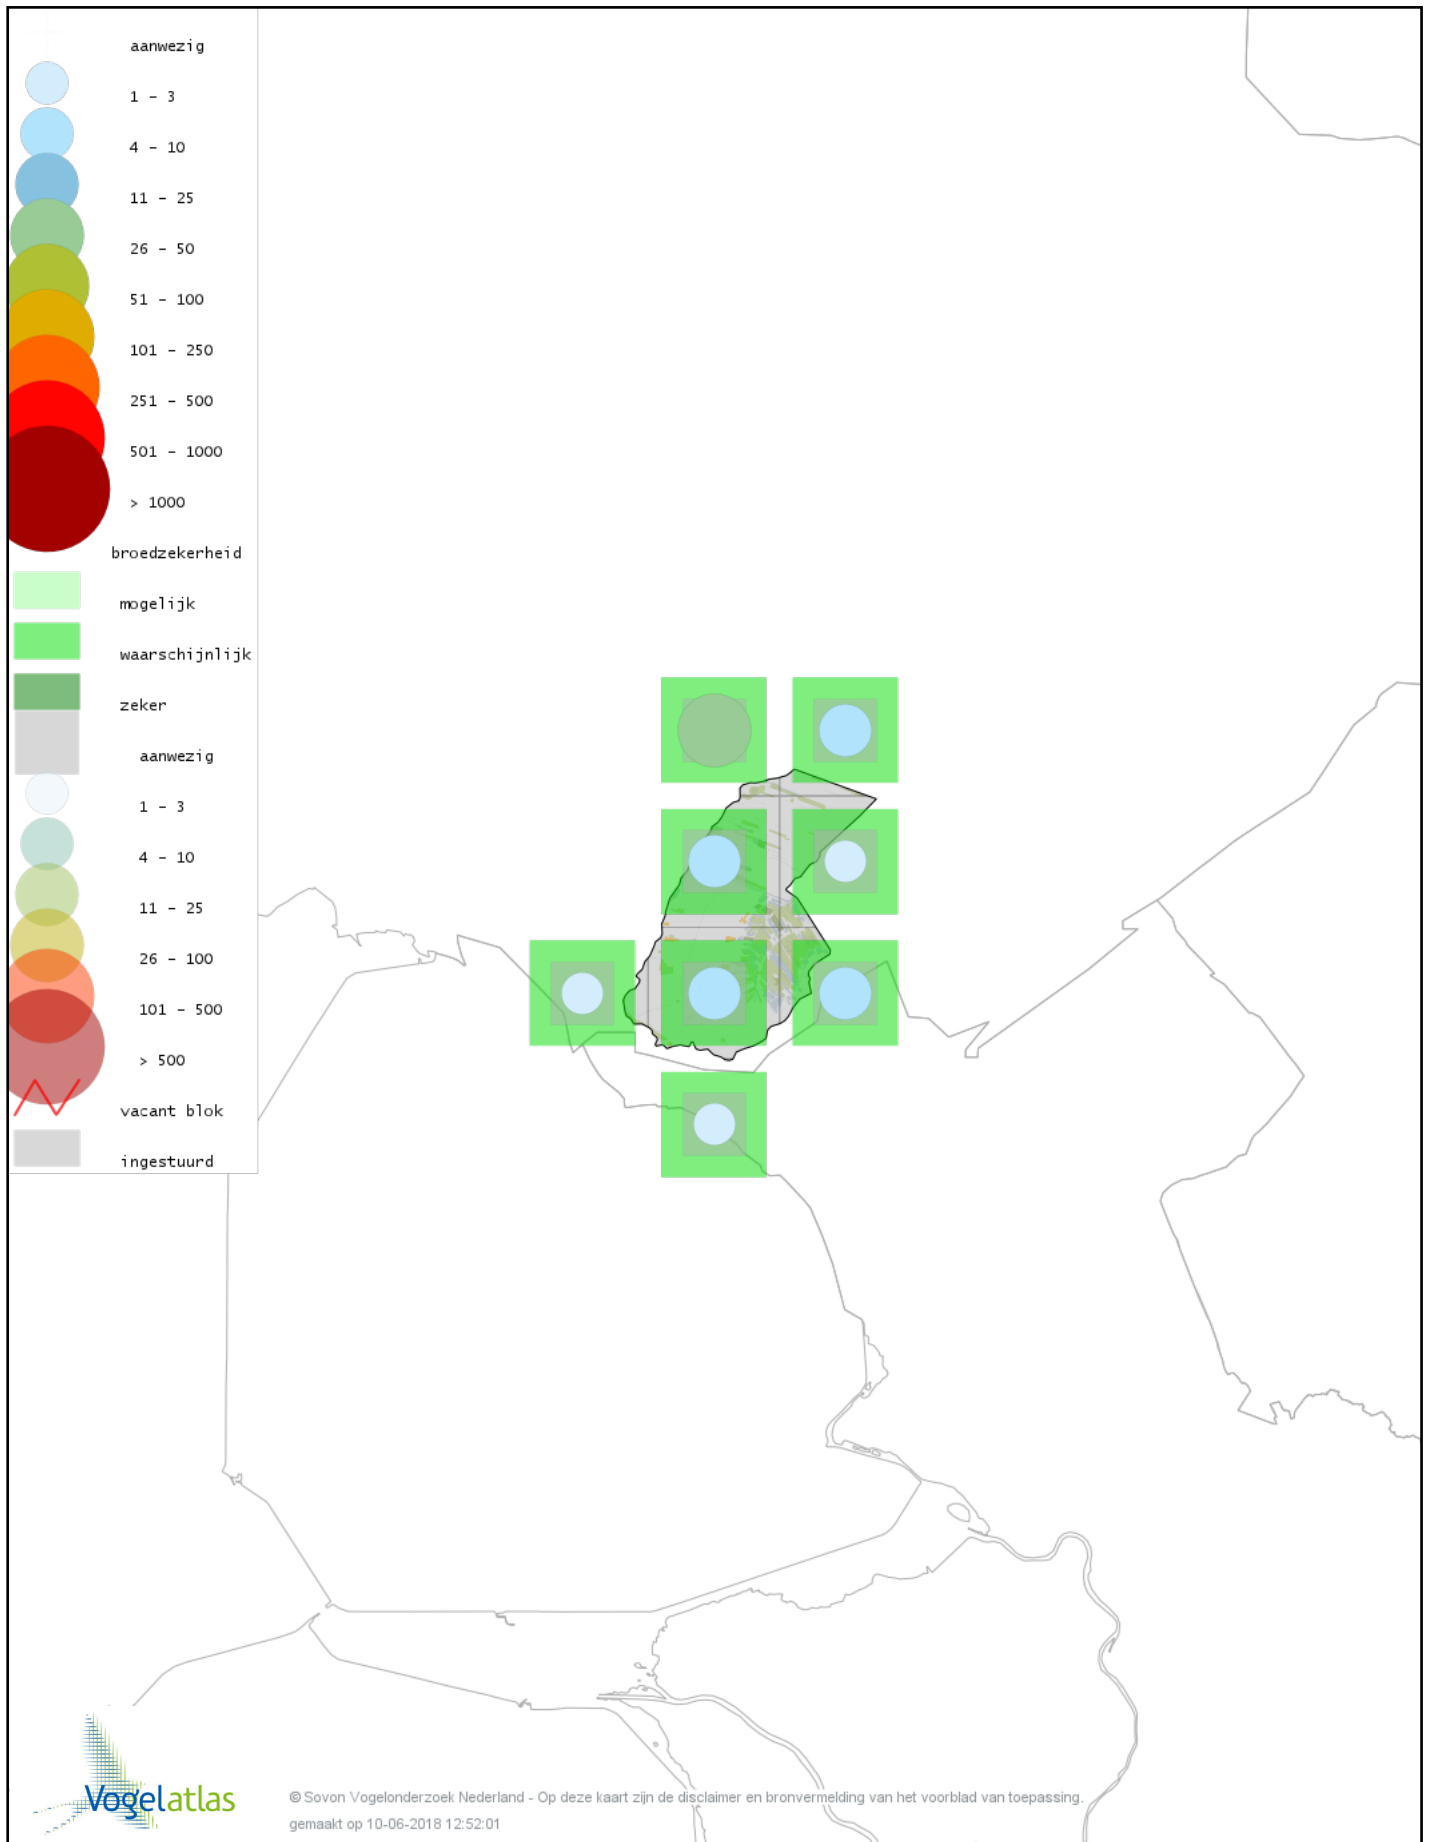

Voorlopige verspreidingskaart Koekoek broedseizoen