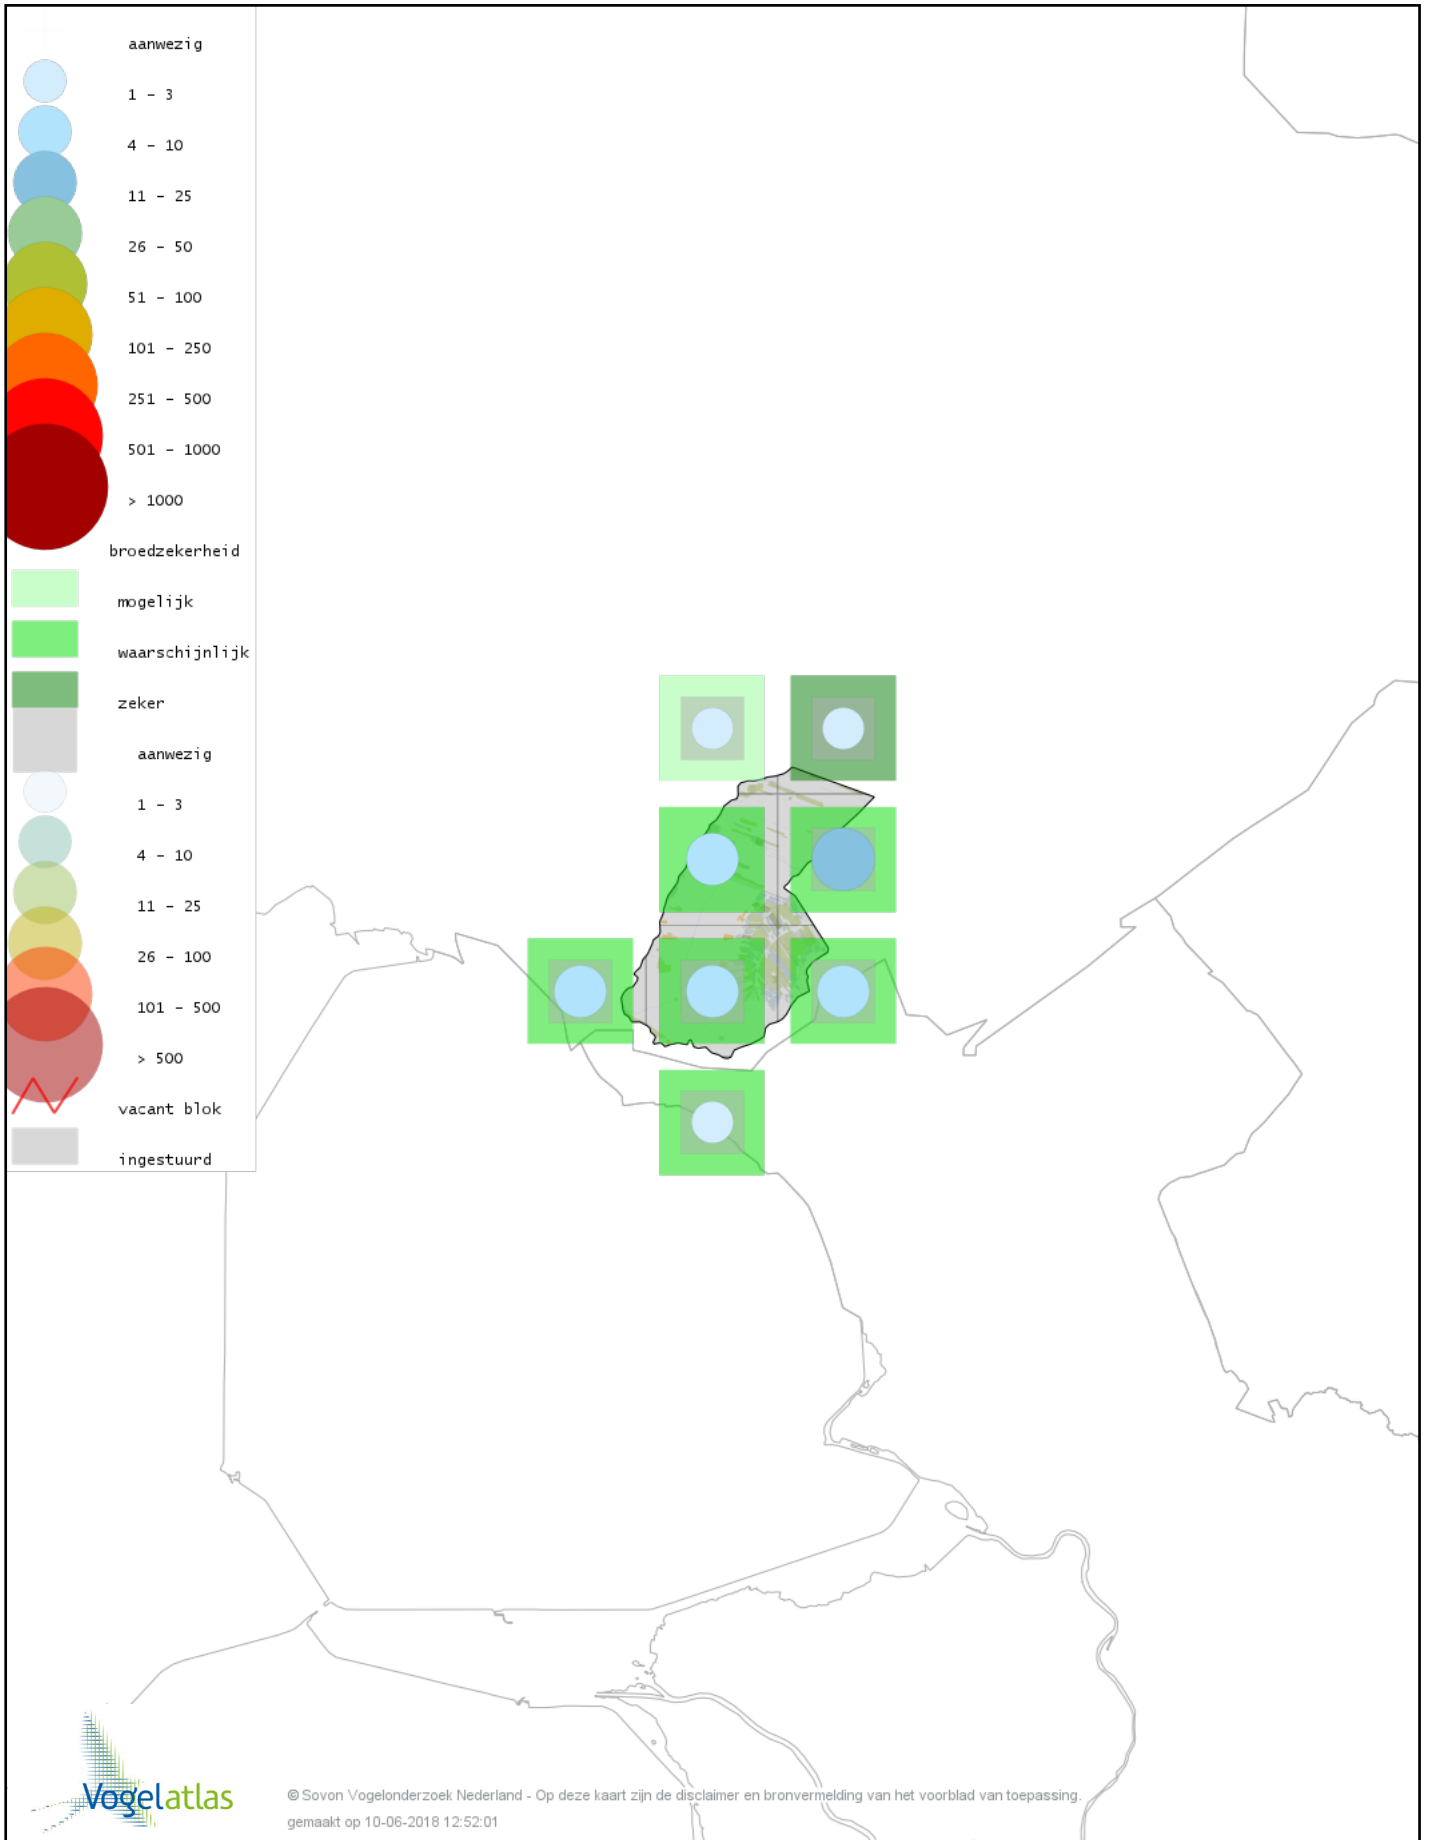

Voorlopige verspreidingskaart Zwarte Roodstaart broedseizoen