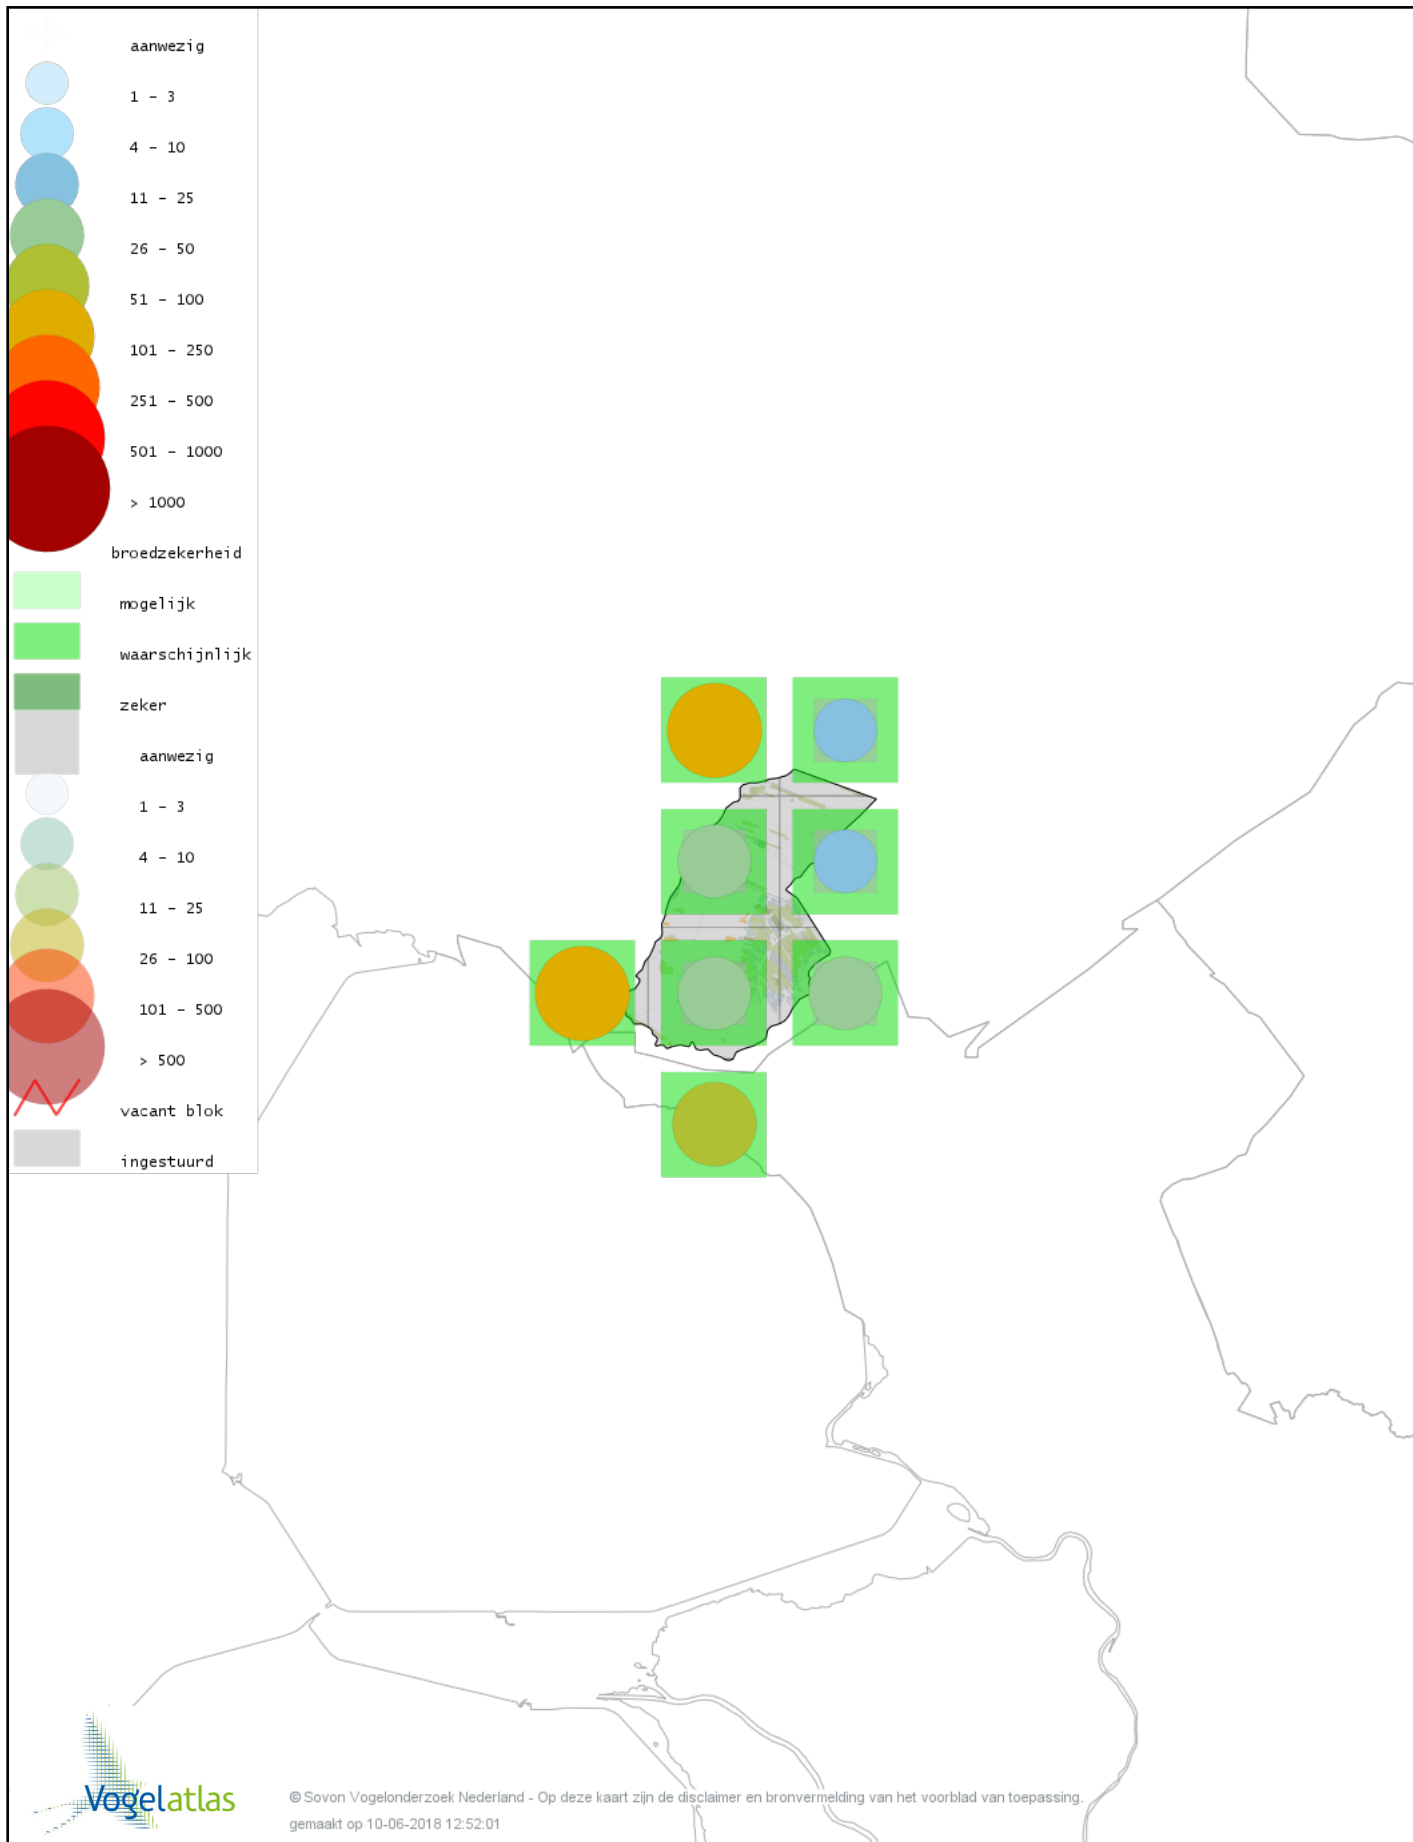

Voorlopige verspreidingskaart Zwartkop broedseizoen