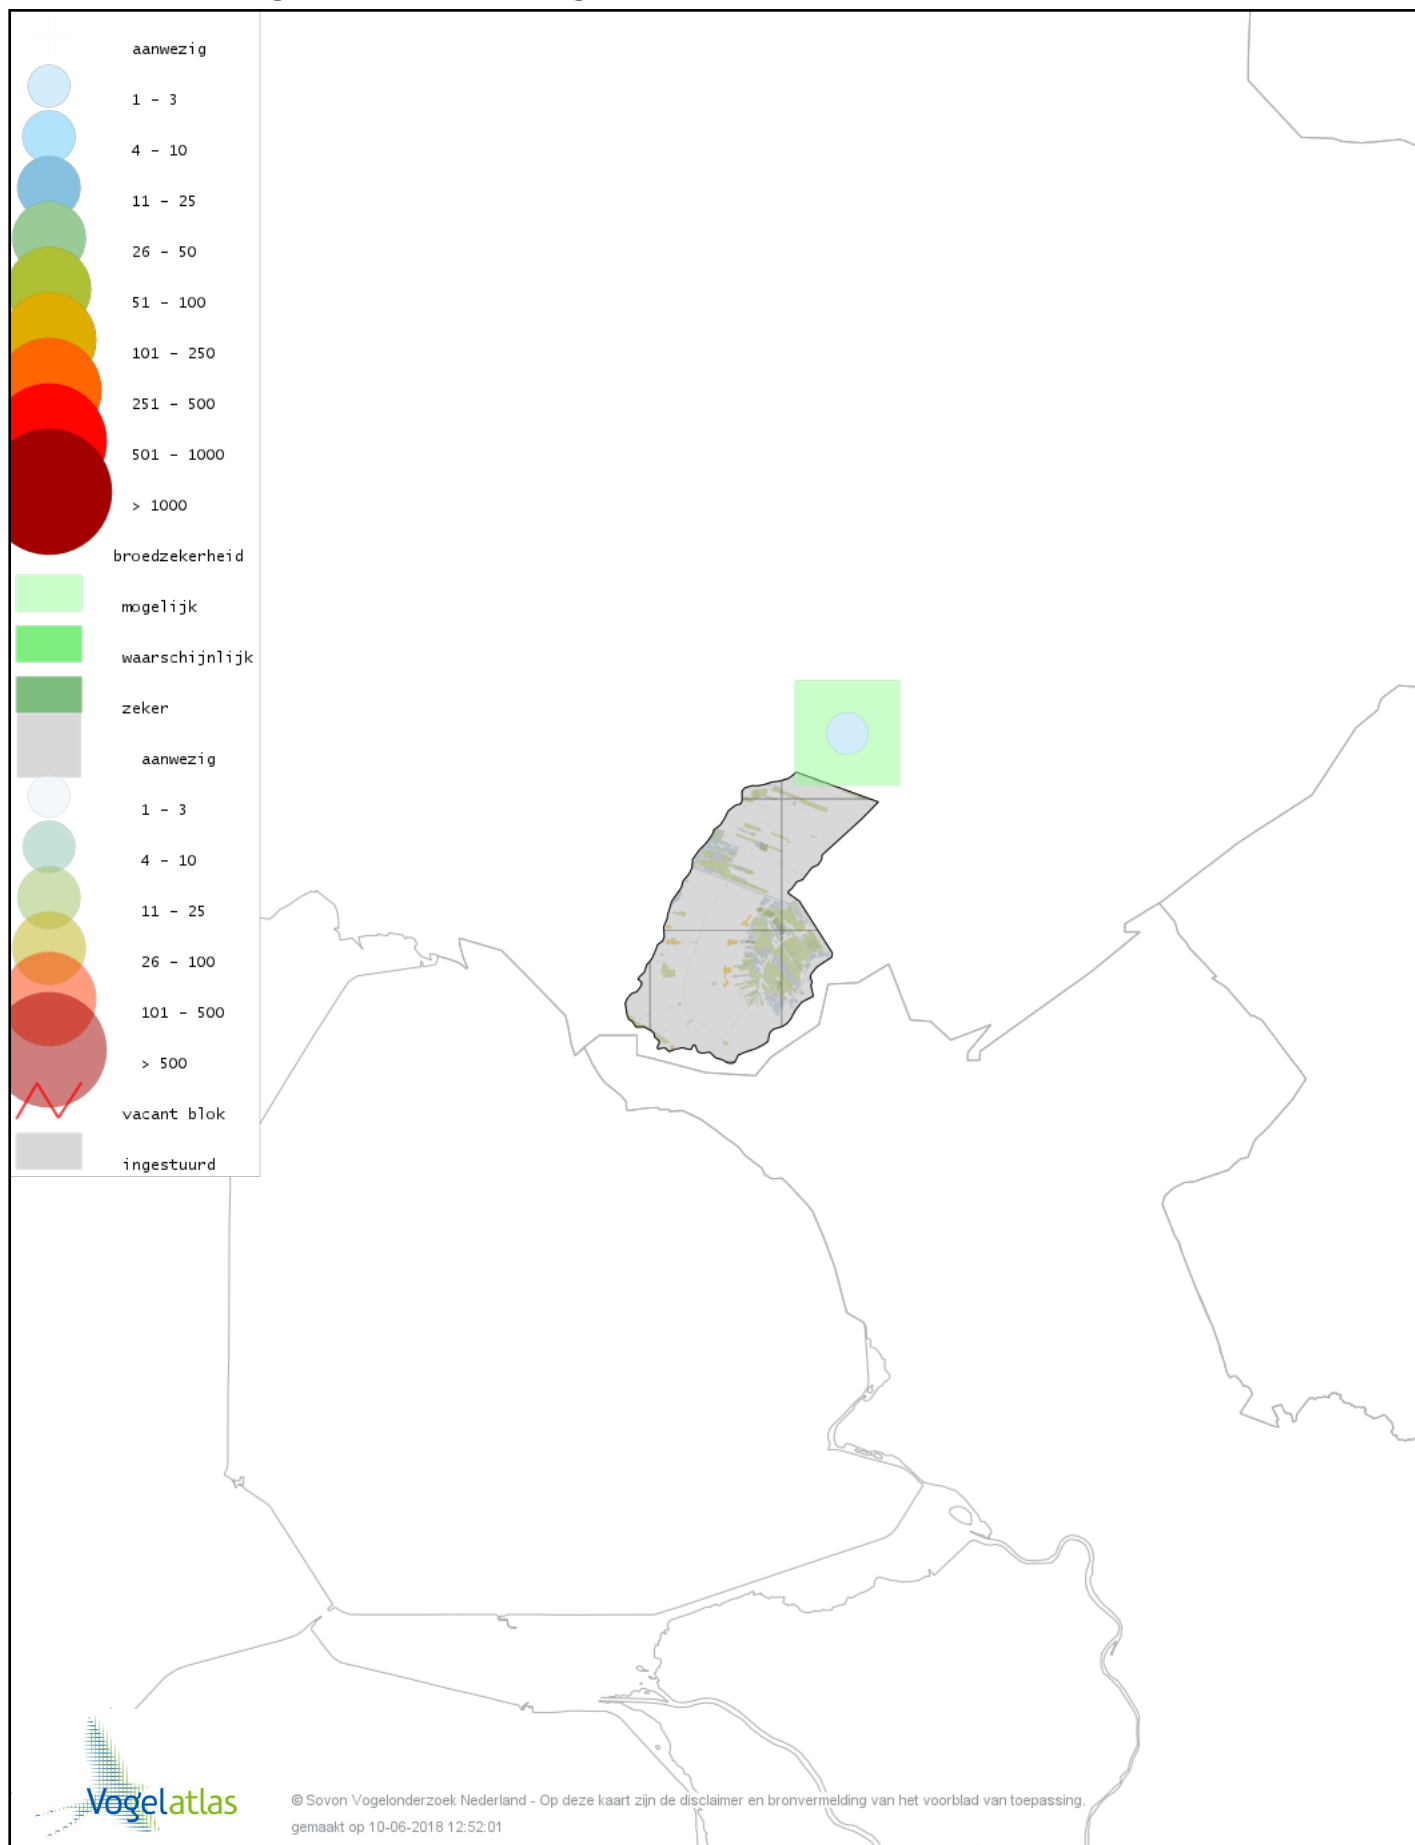

Voorlopige verspreidingskaart Stormmeeuw broedseizoen