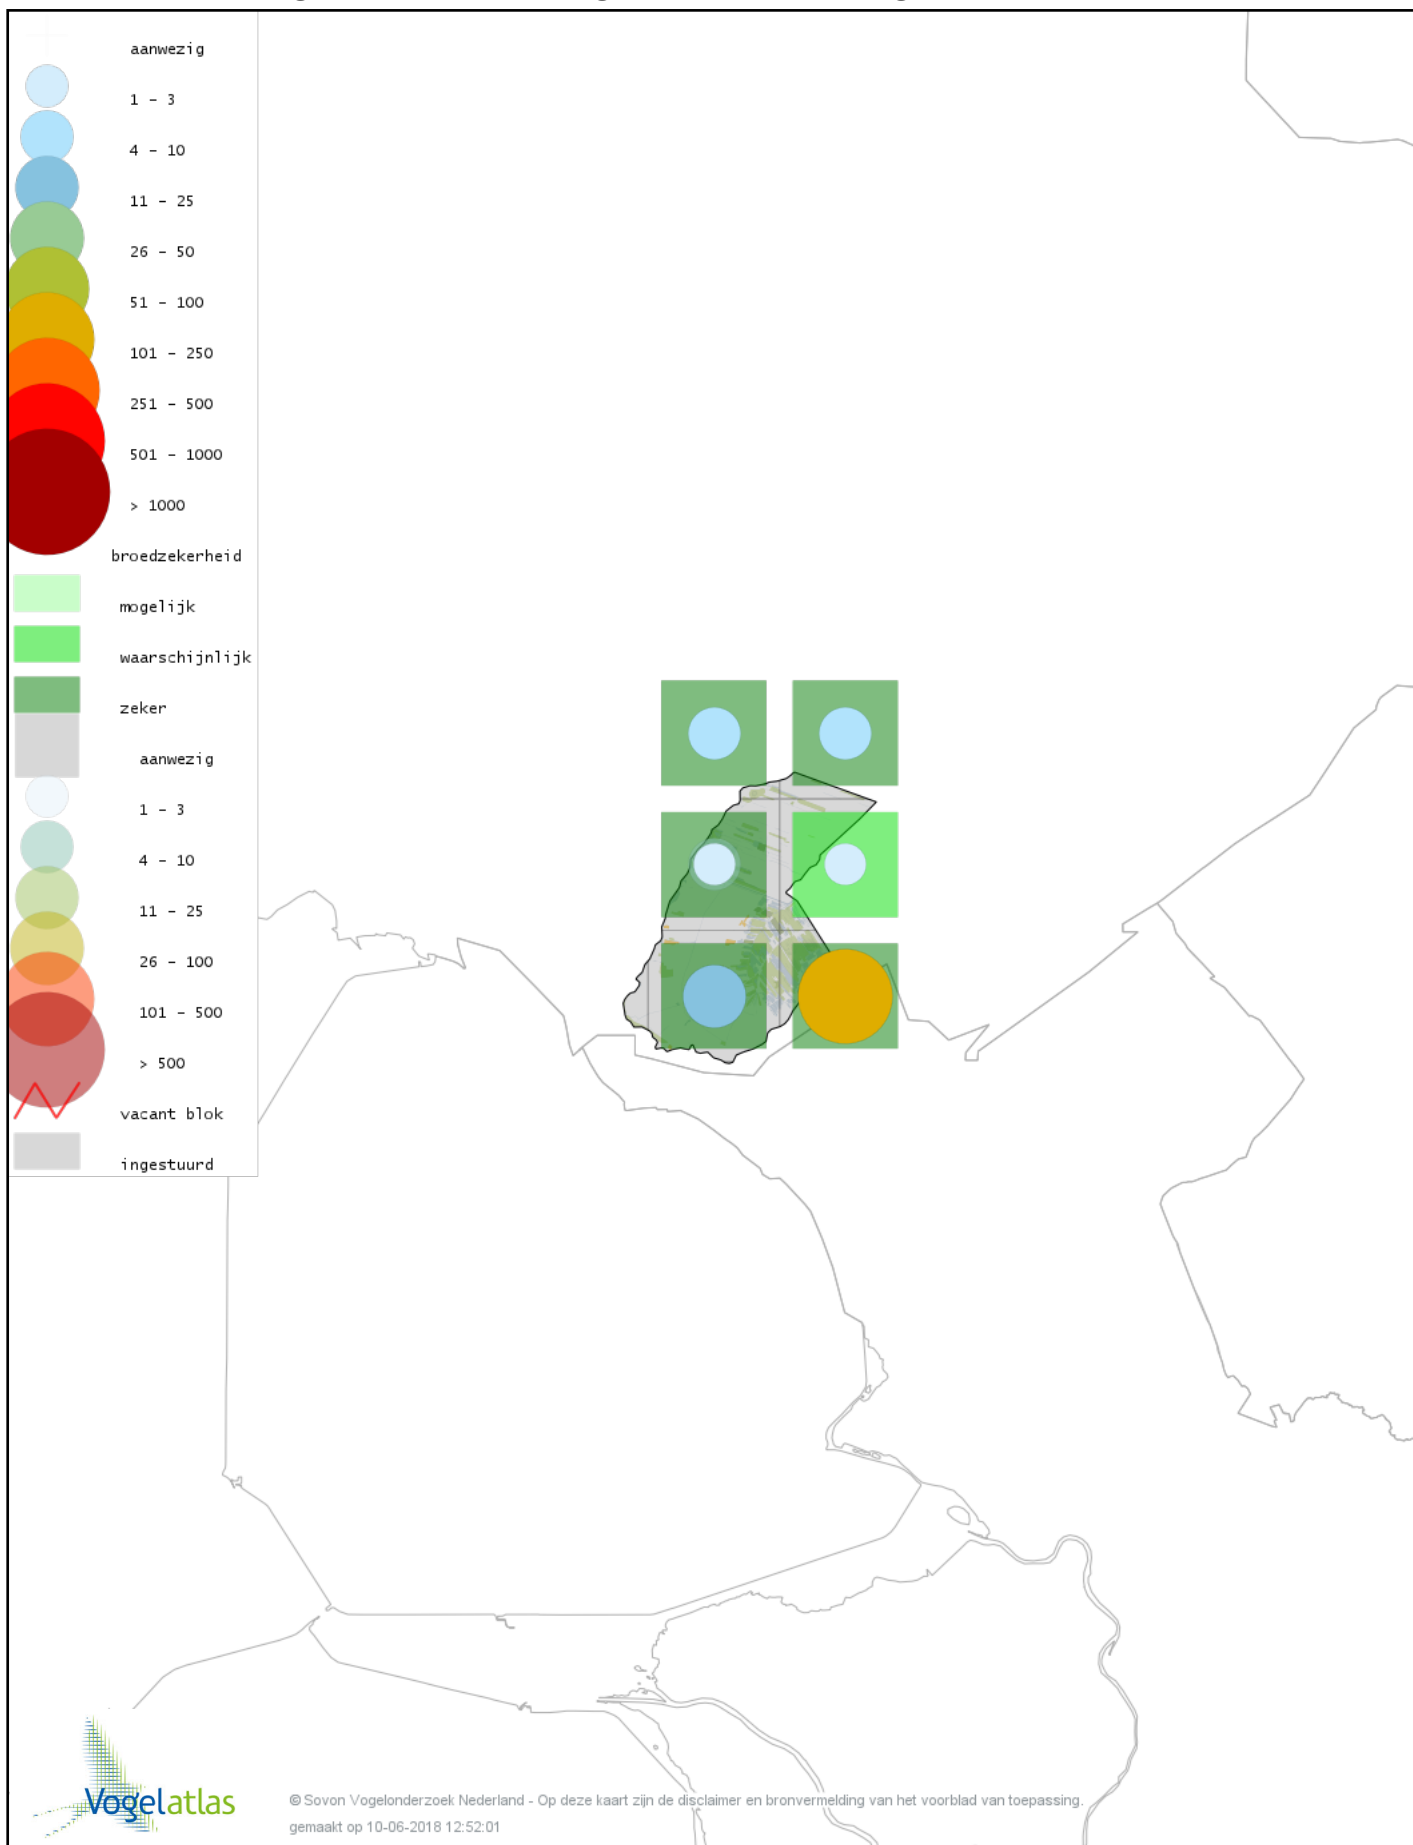

Voorlopige verspreidingskaart Brandgans broedseizoen