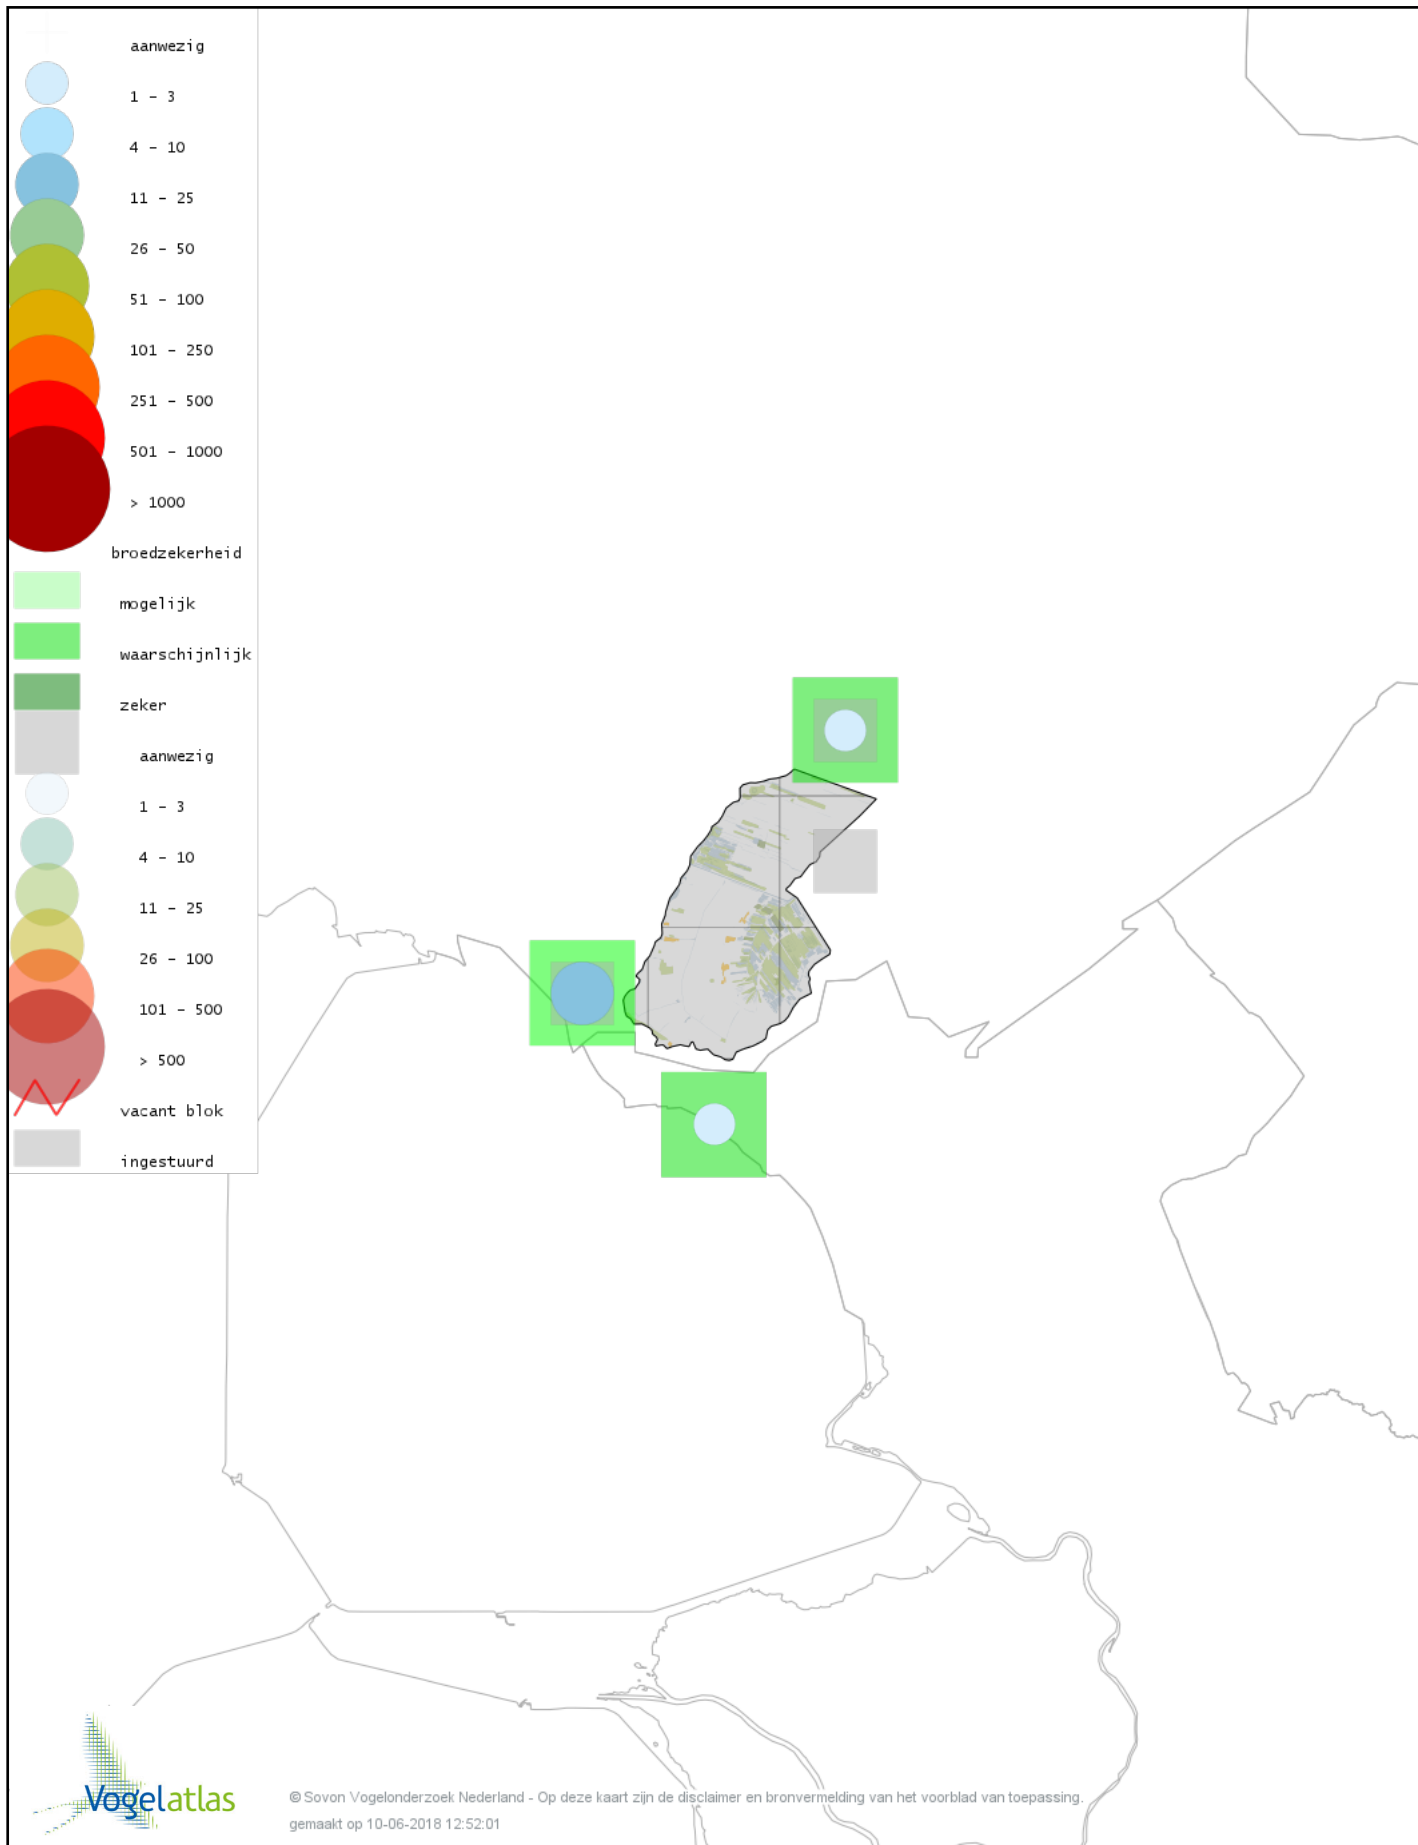

Voorlopige verspreidingskaart Goudhaan broedseizoen