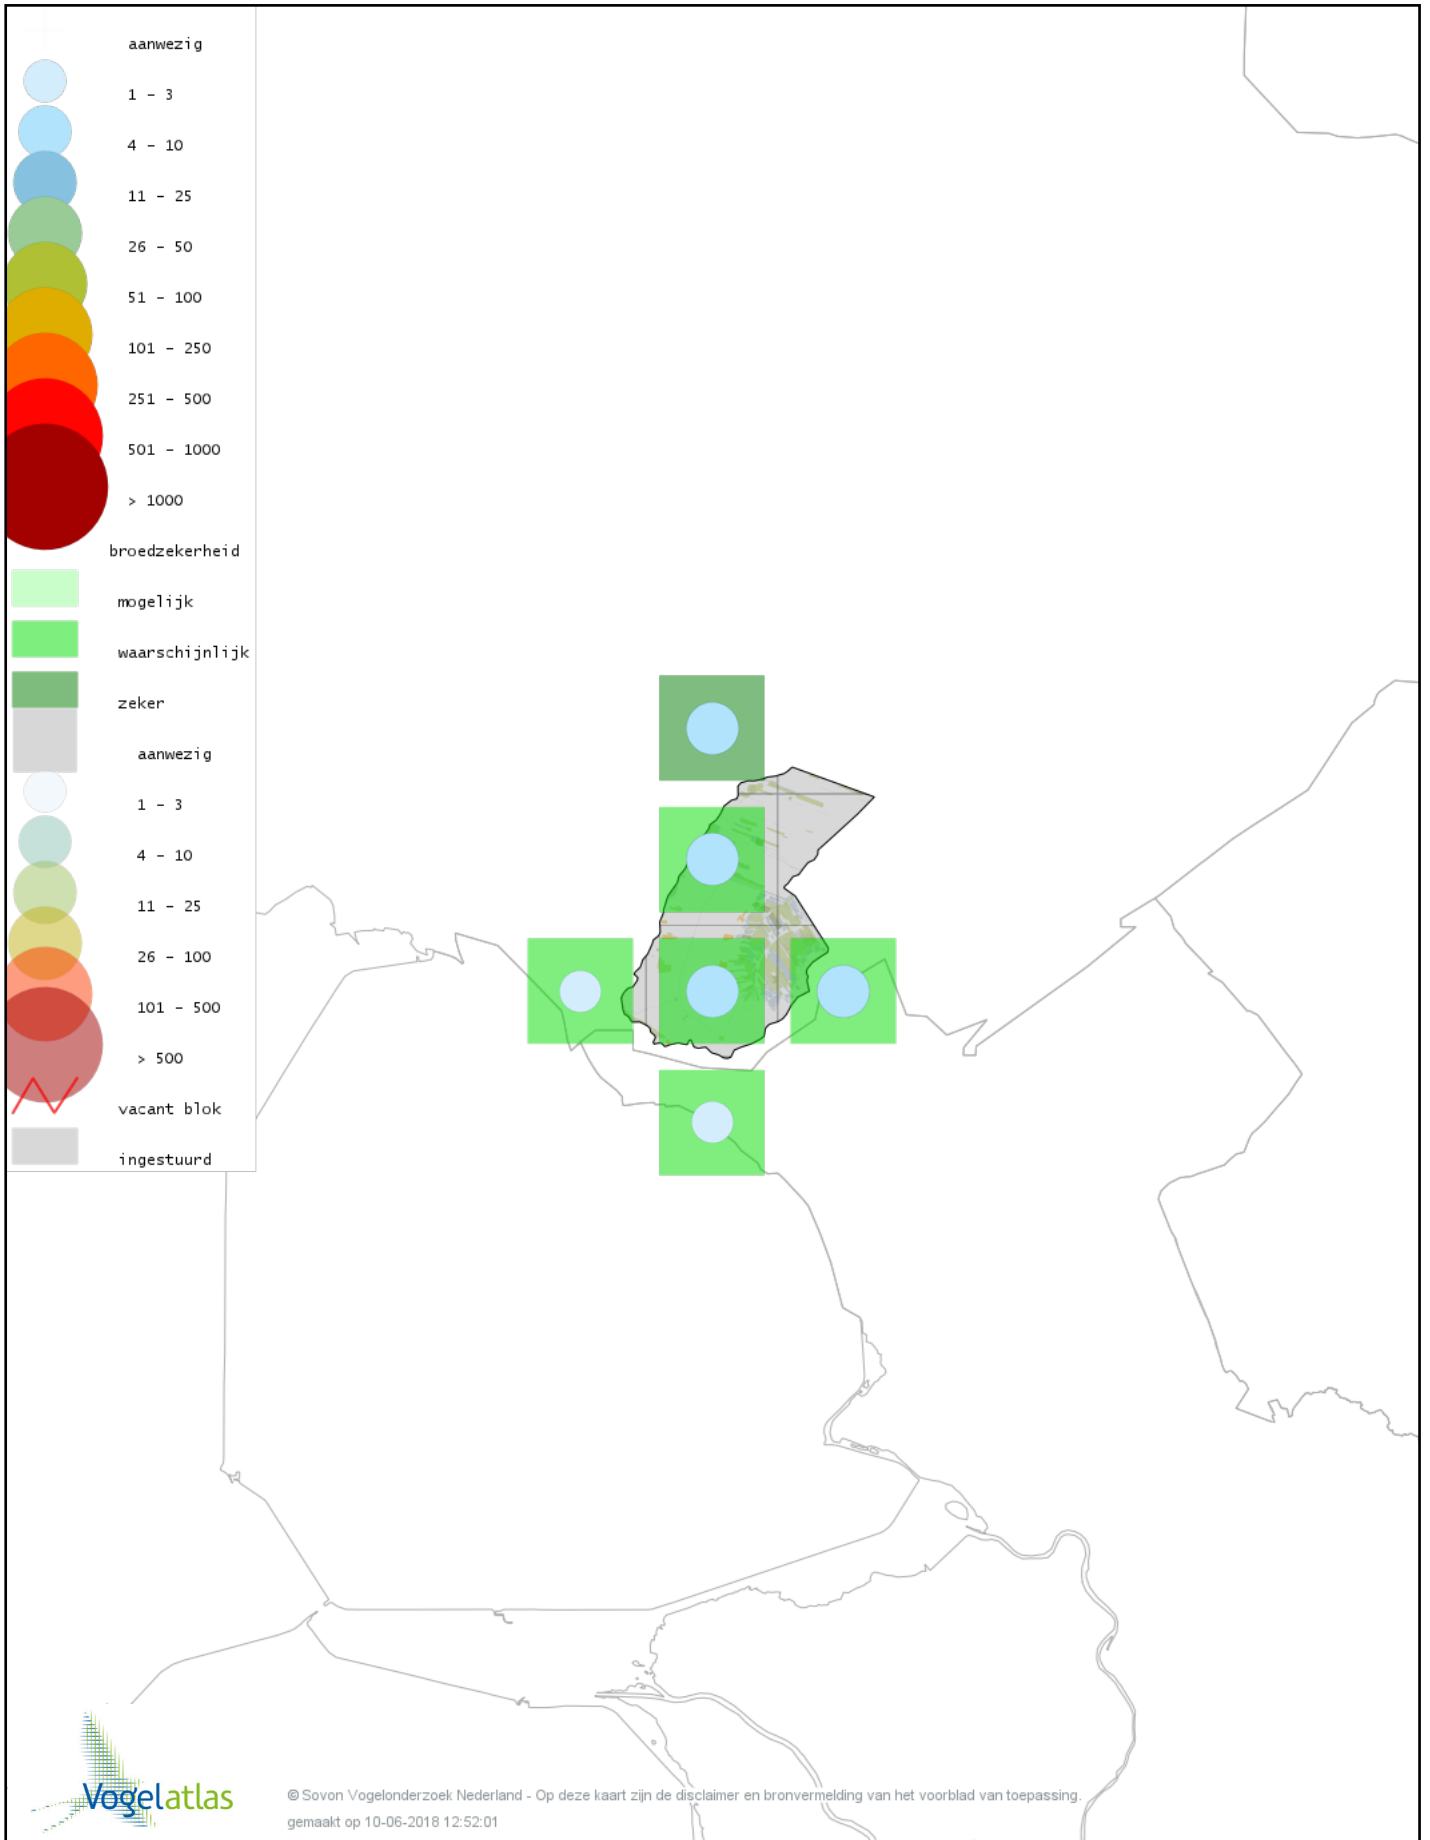

Voorlopige verspreidingskaart Zomertaling broedseizoen