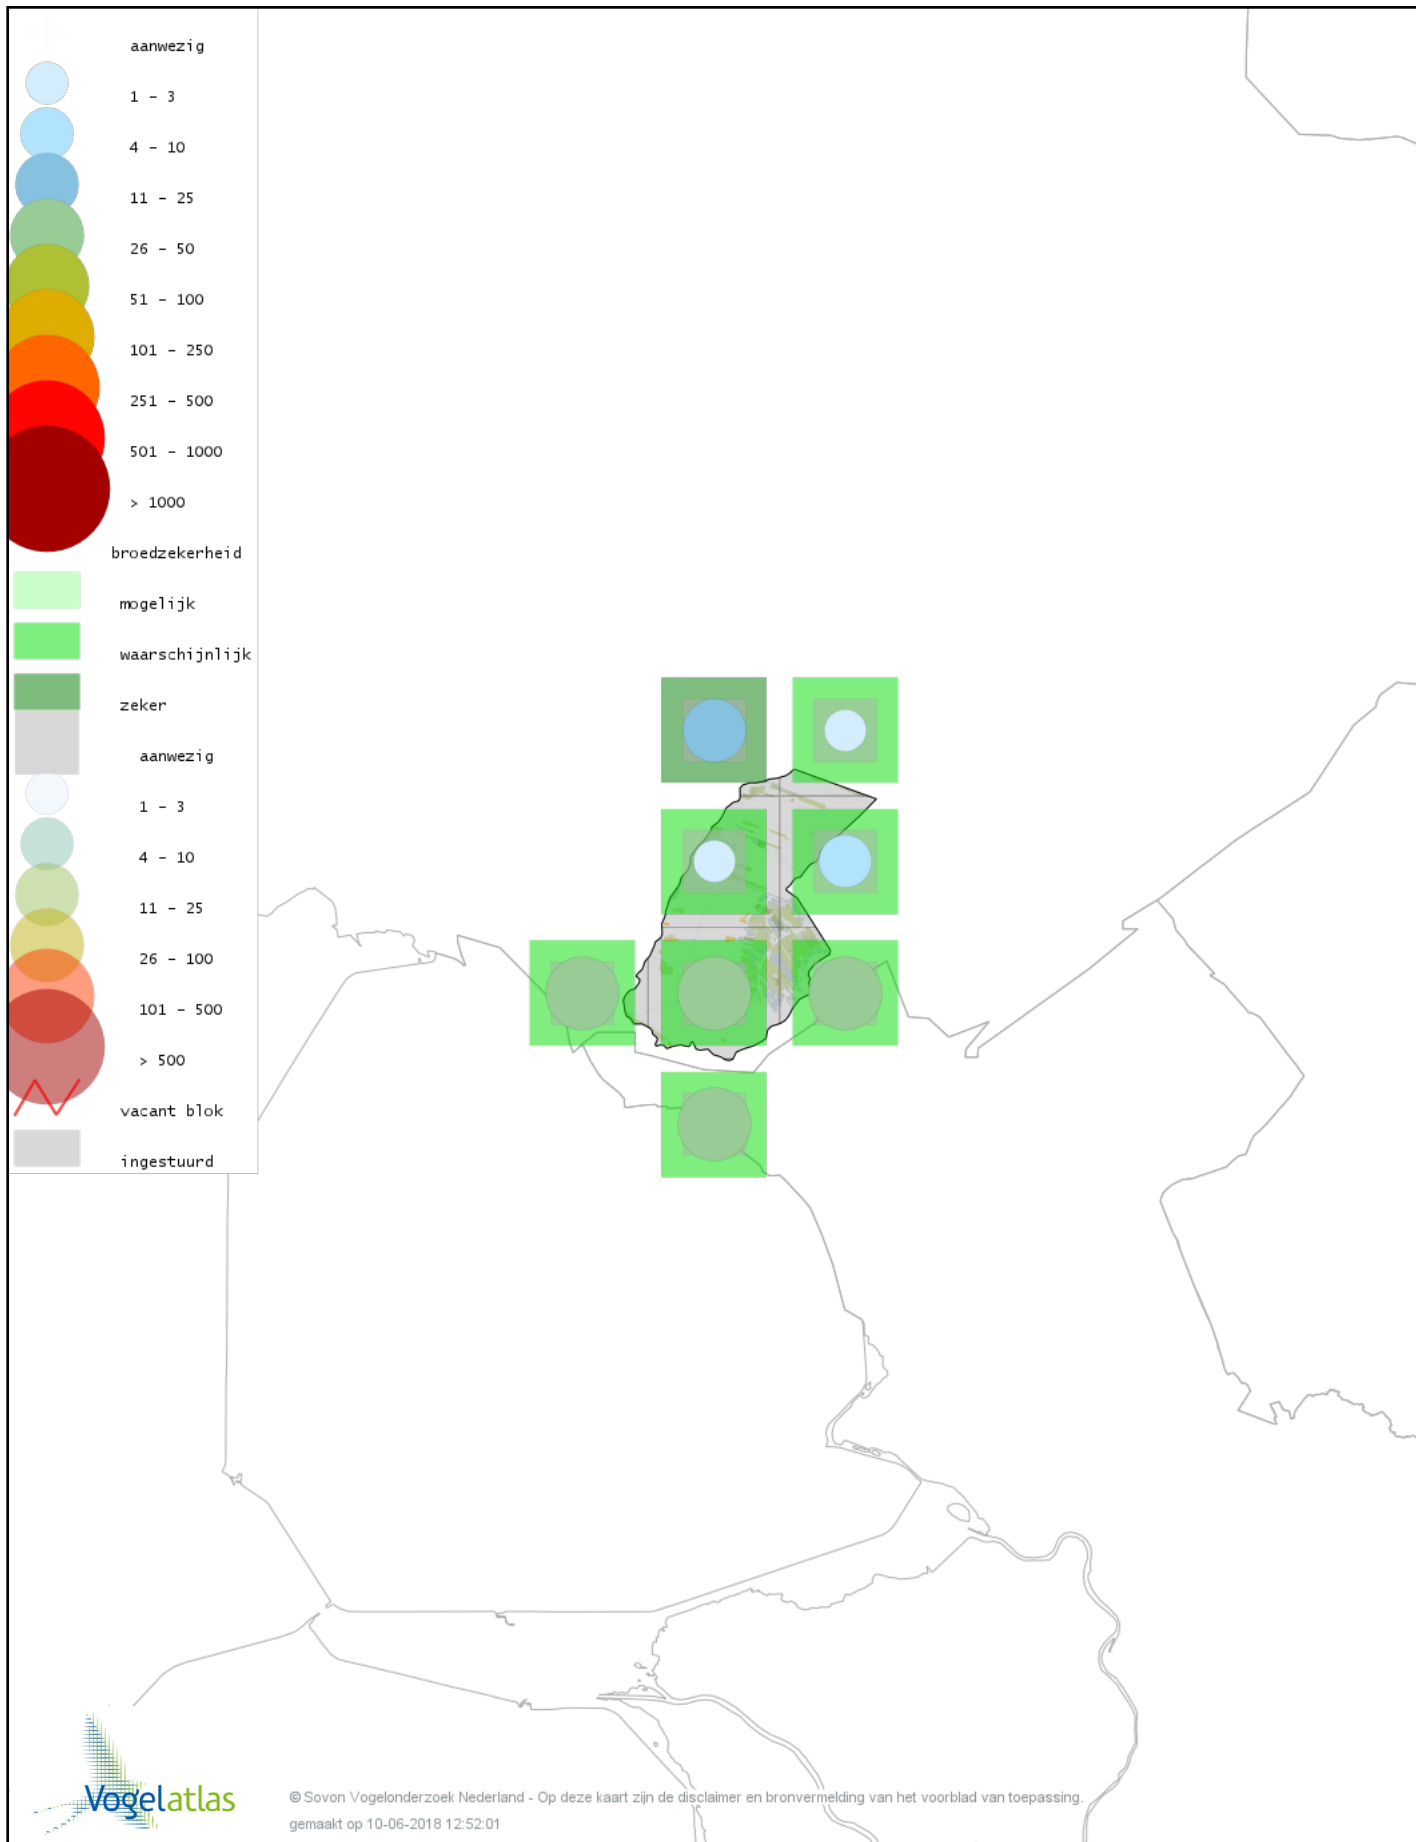

Voorlopige verspreidingskaart Heggenmus broedseizoen