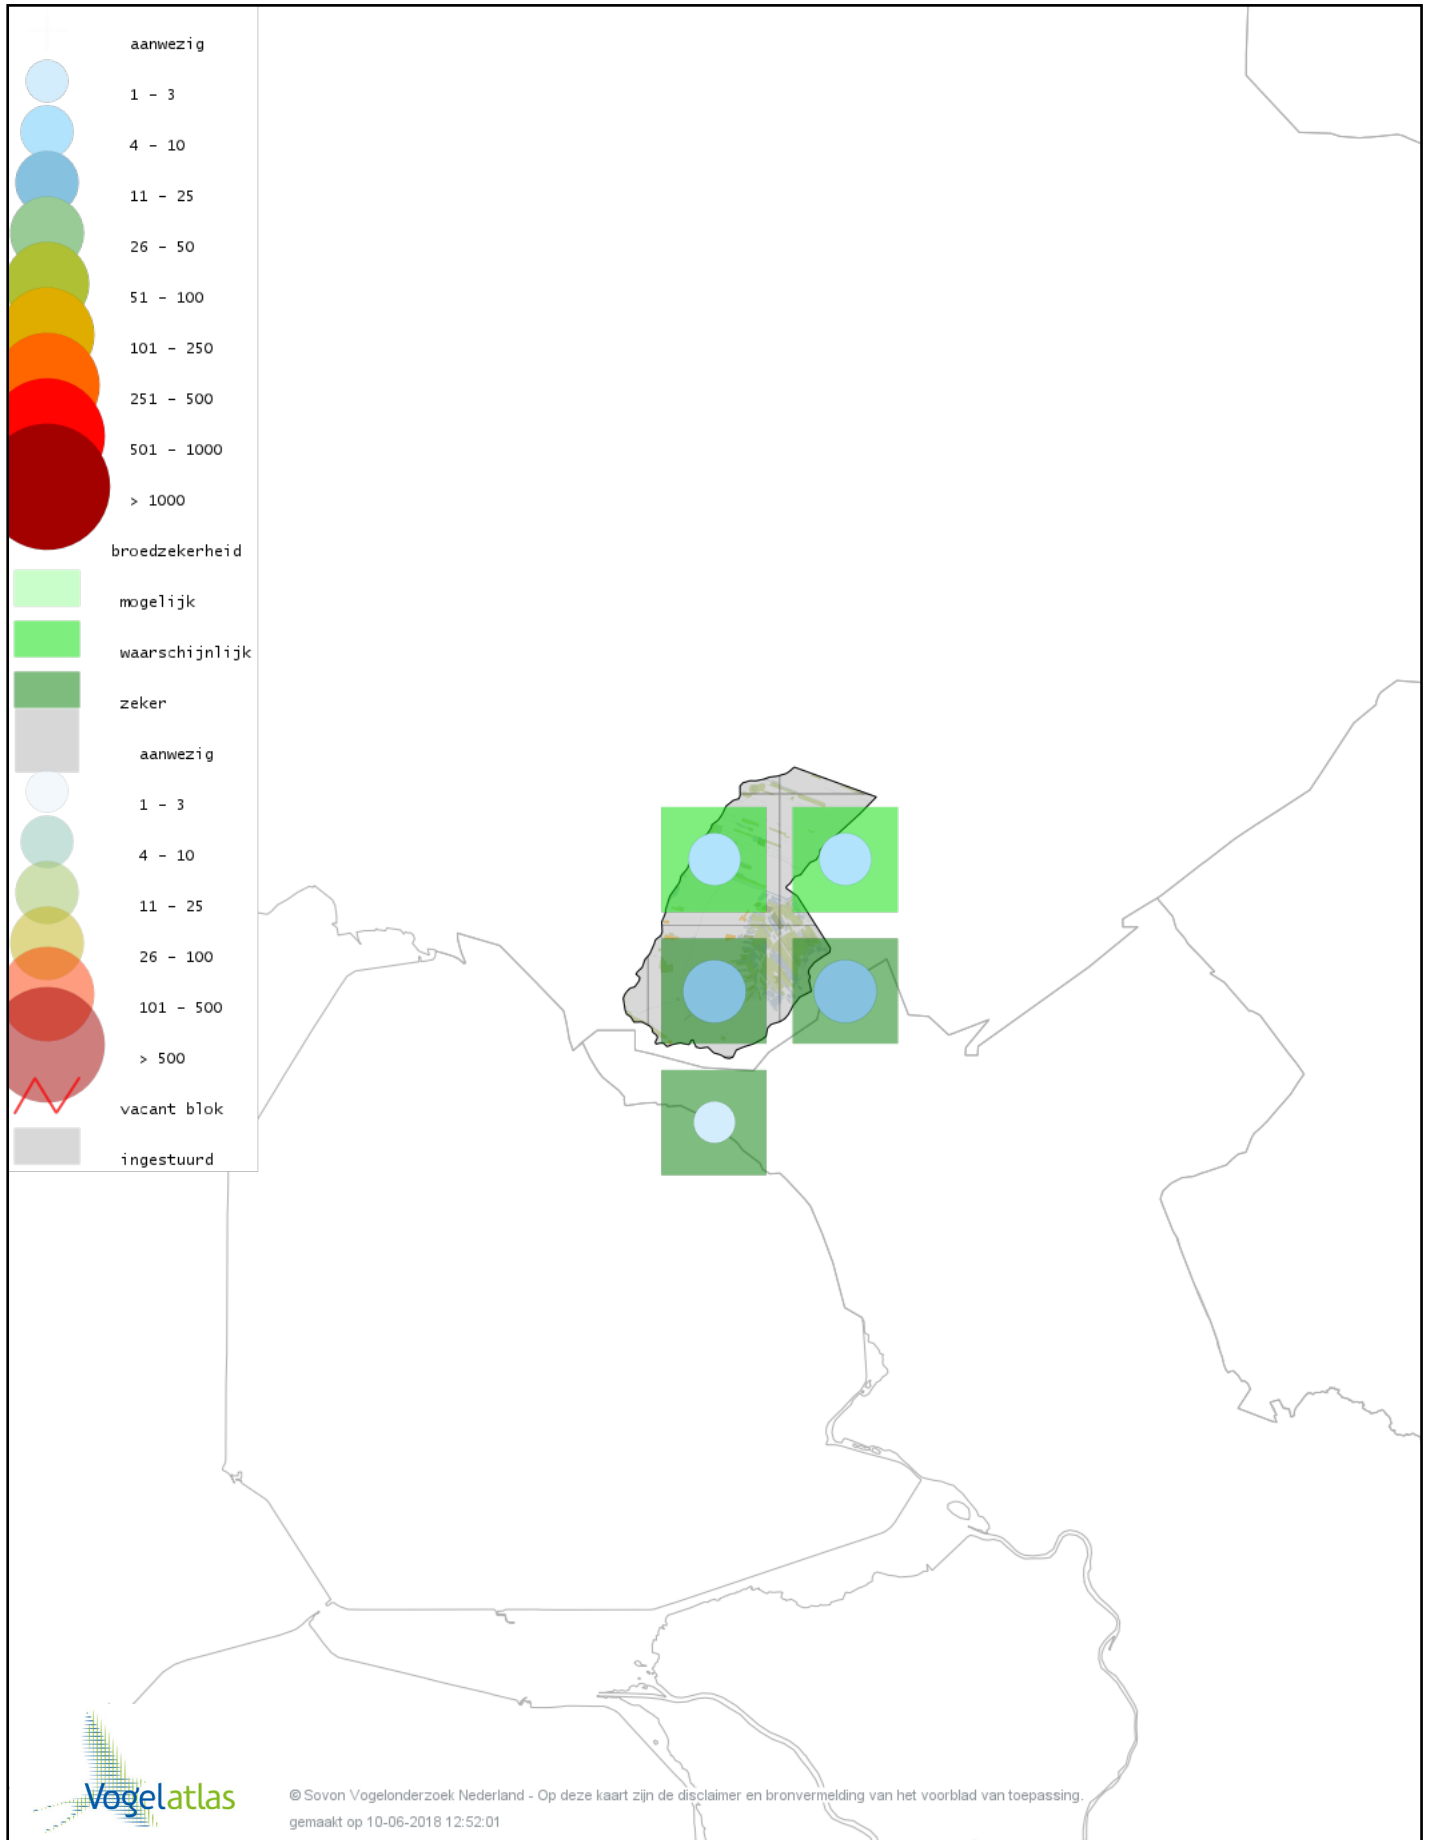

Voorlopige verspreidingskaart Grote Canadese Gans broedseizoen