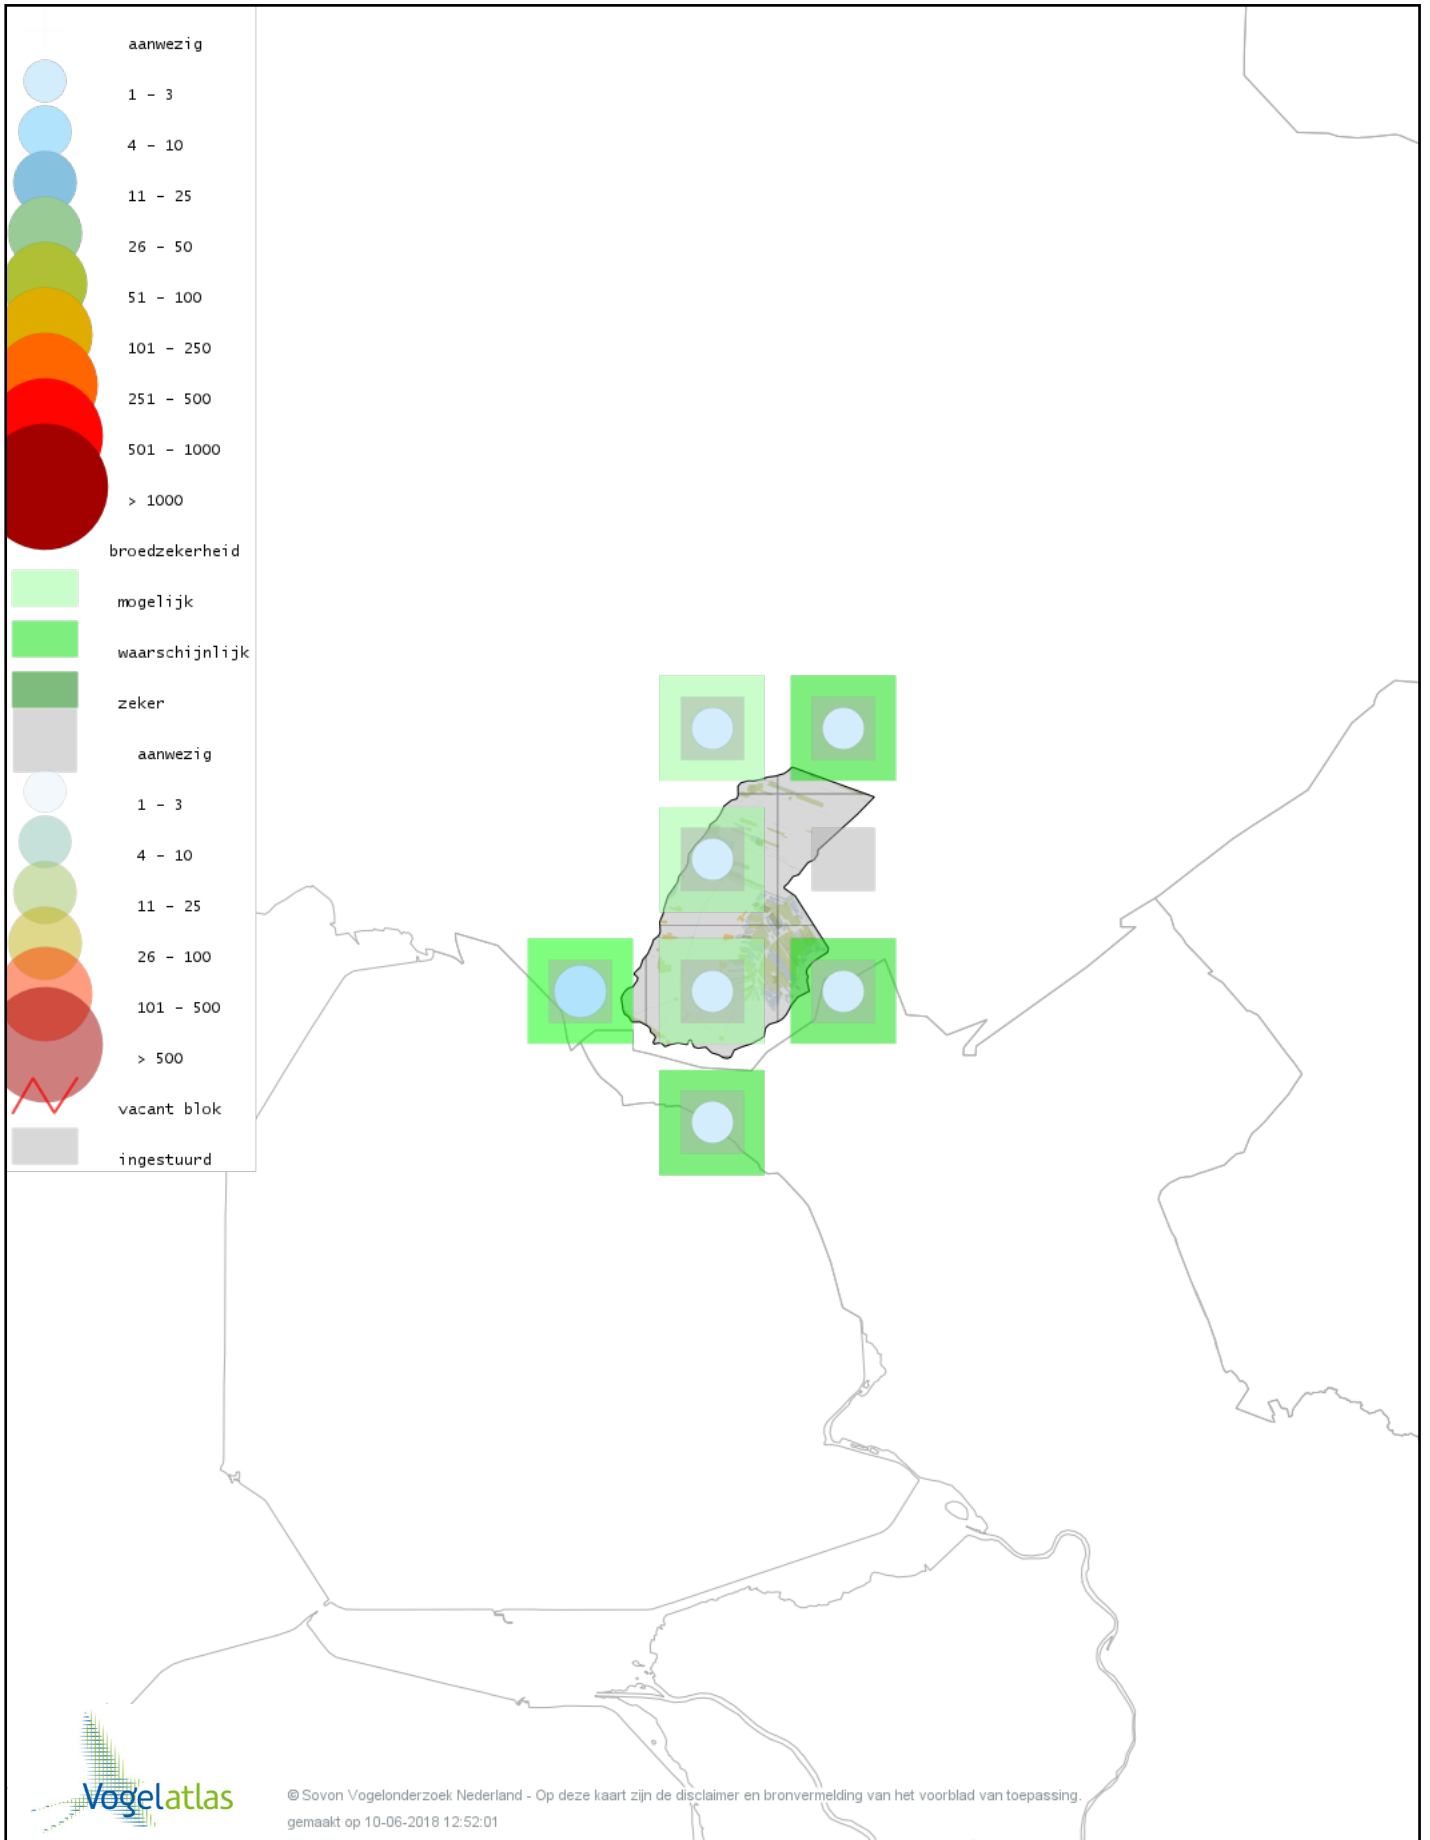

Voorlopige verspreidingskaart Grote Lijster broedseizoen