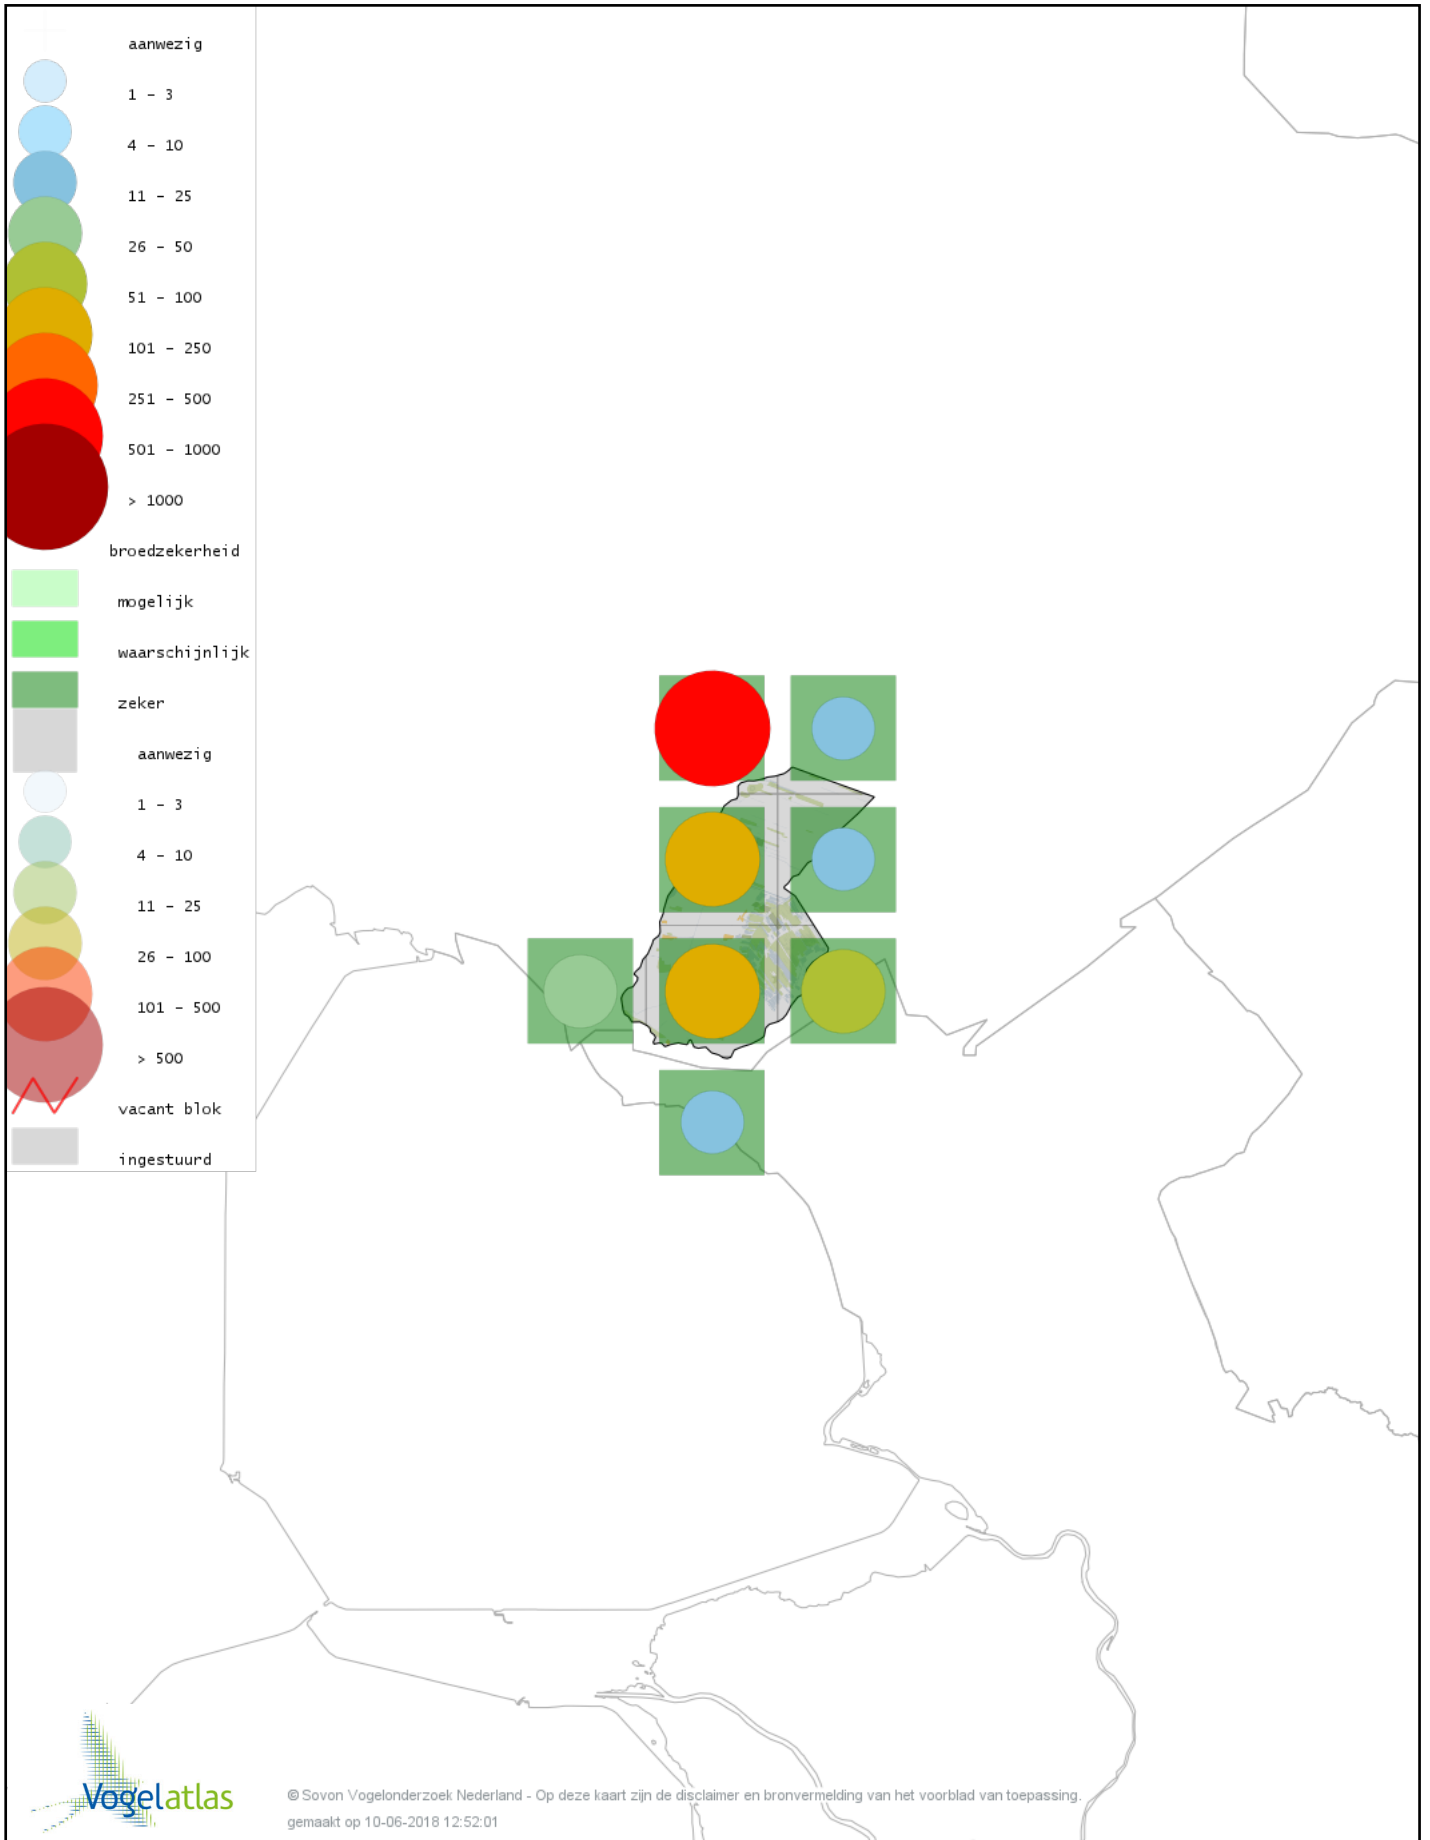

Voorlopige verspreidingskaart Grauwe Gans broedseizoen