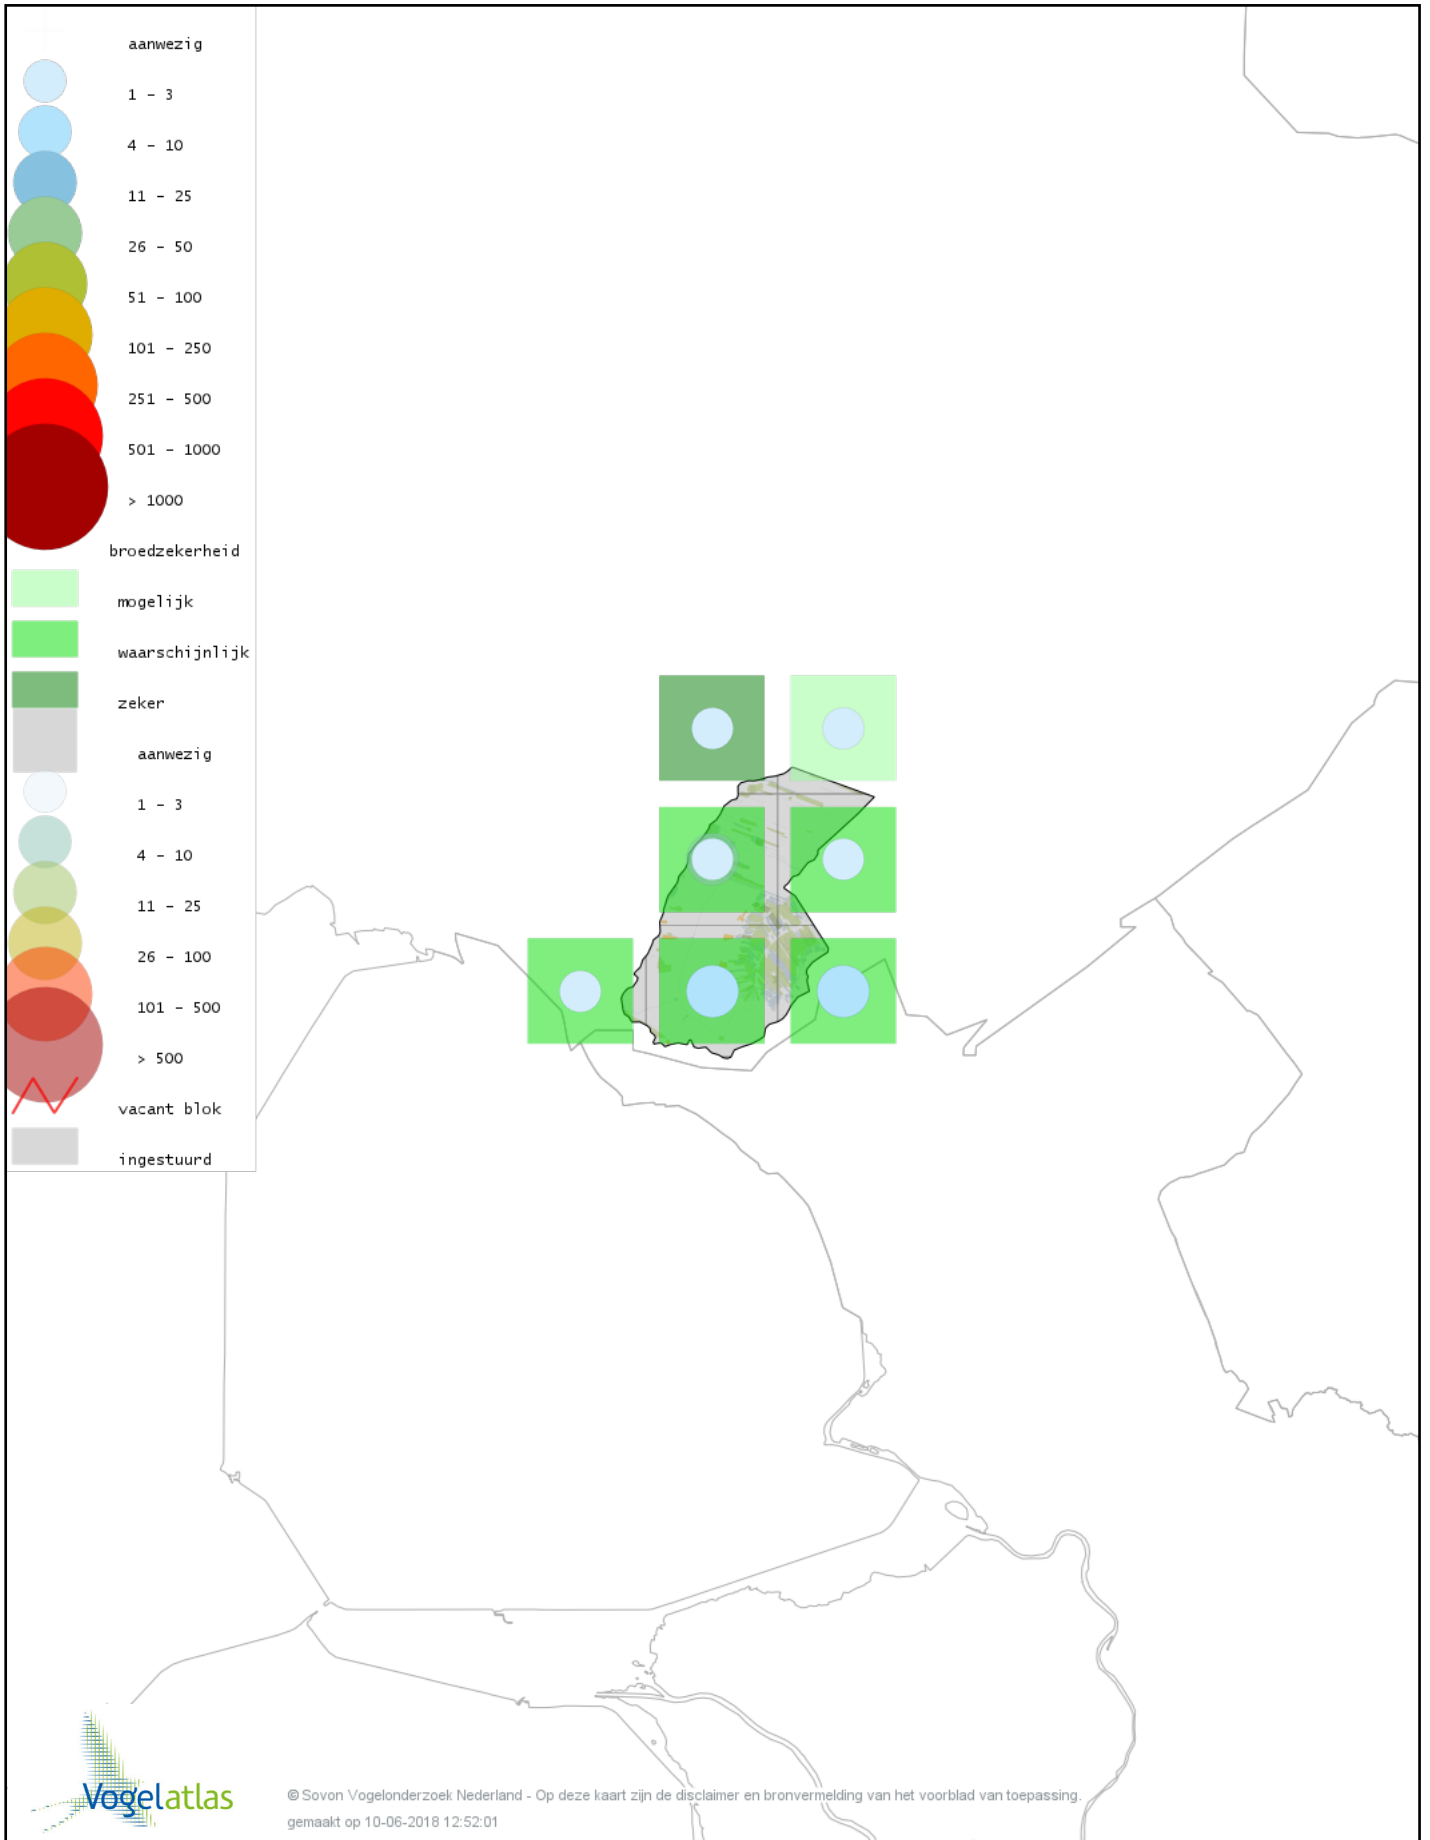

Voorlopige verspreidingskaart Bergeend broedseizoen