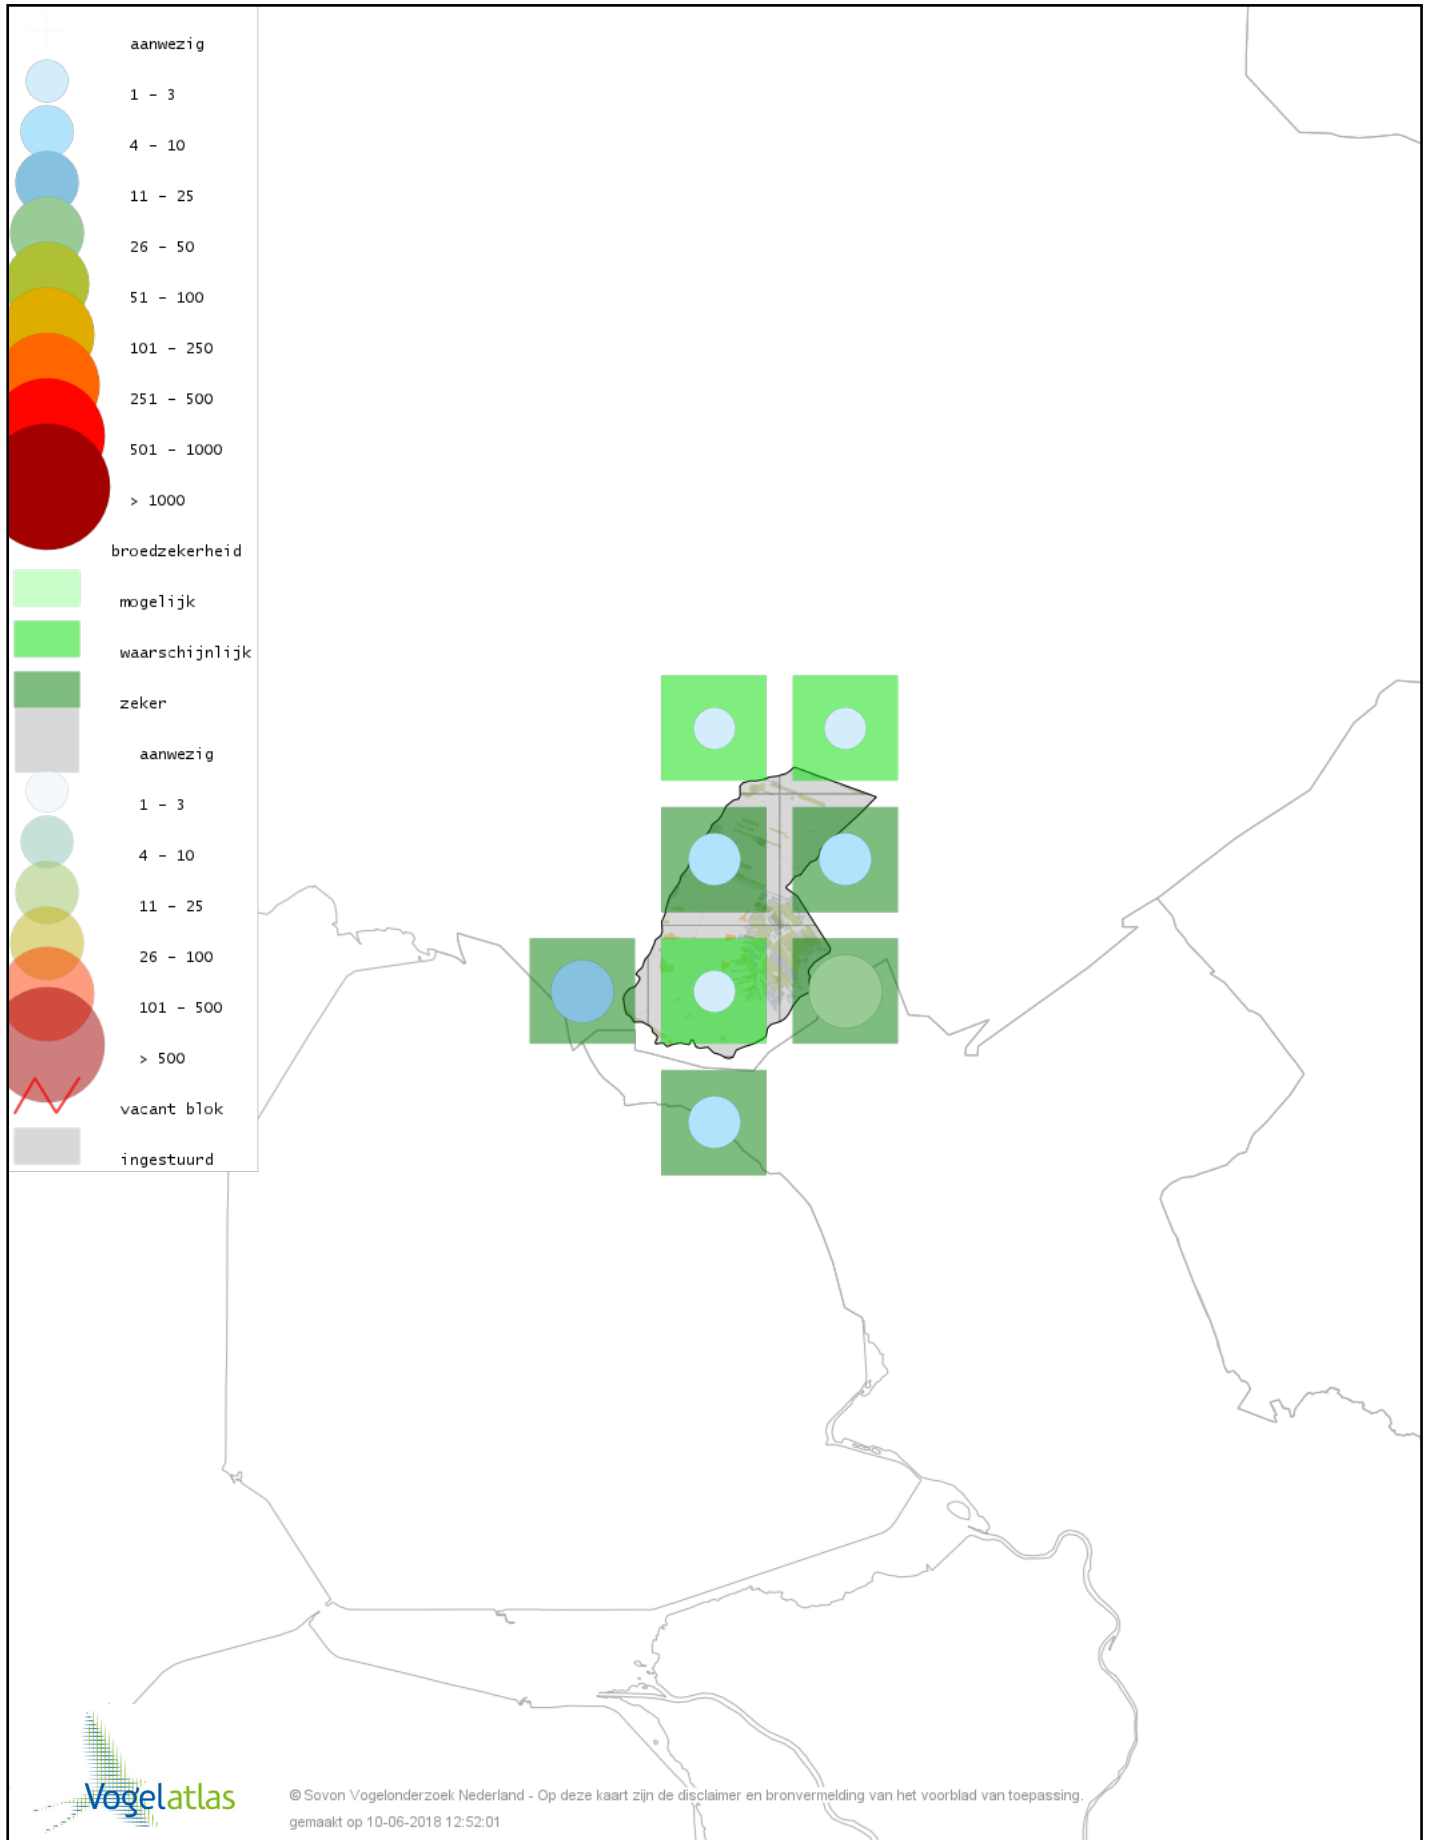

Voorlopige verspreidingskaart Roodborsttapuit broedseizoen