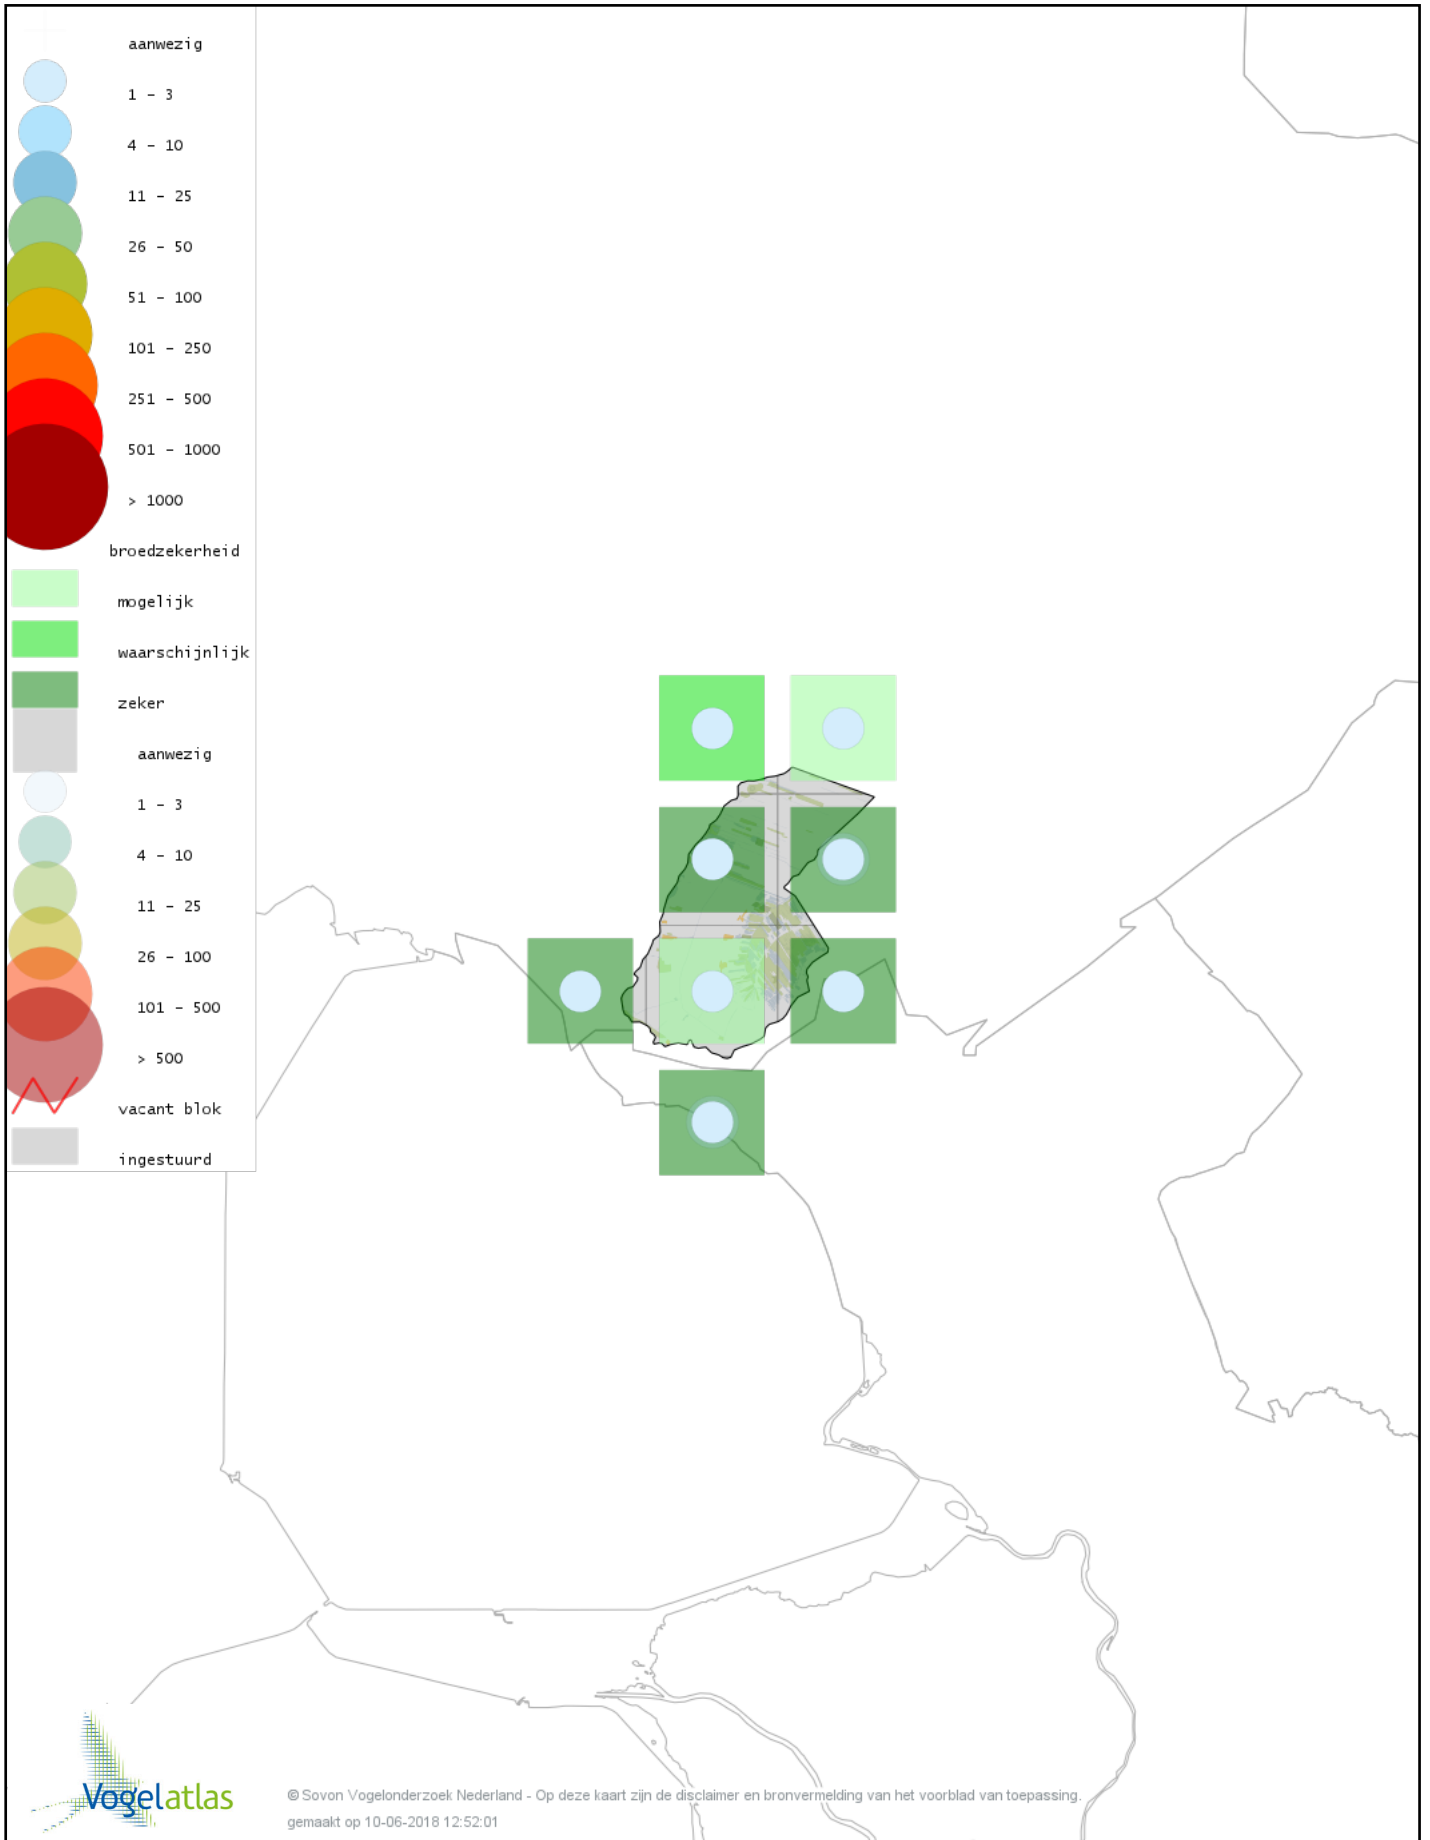

Voorlopige verspreidingskaart Sperwer broedseizoen