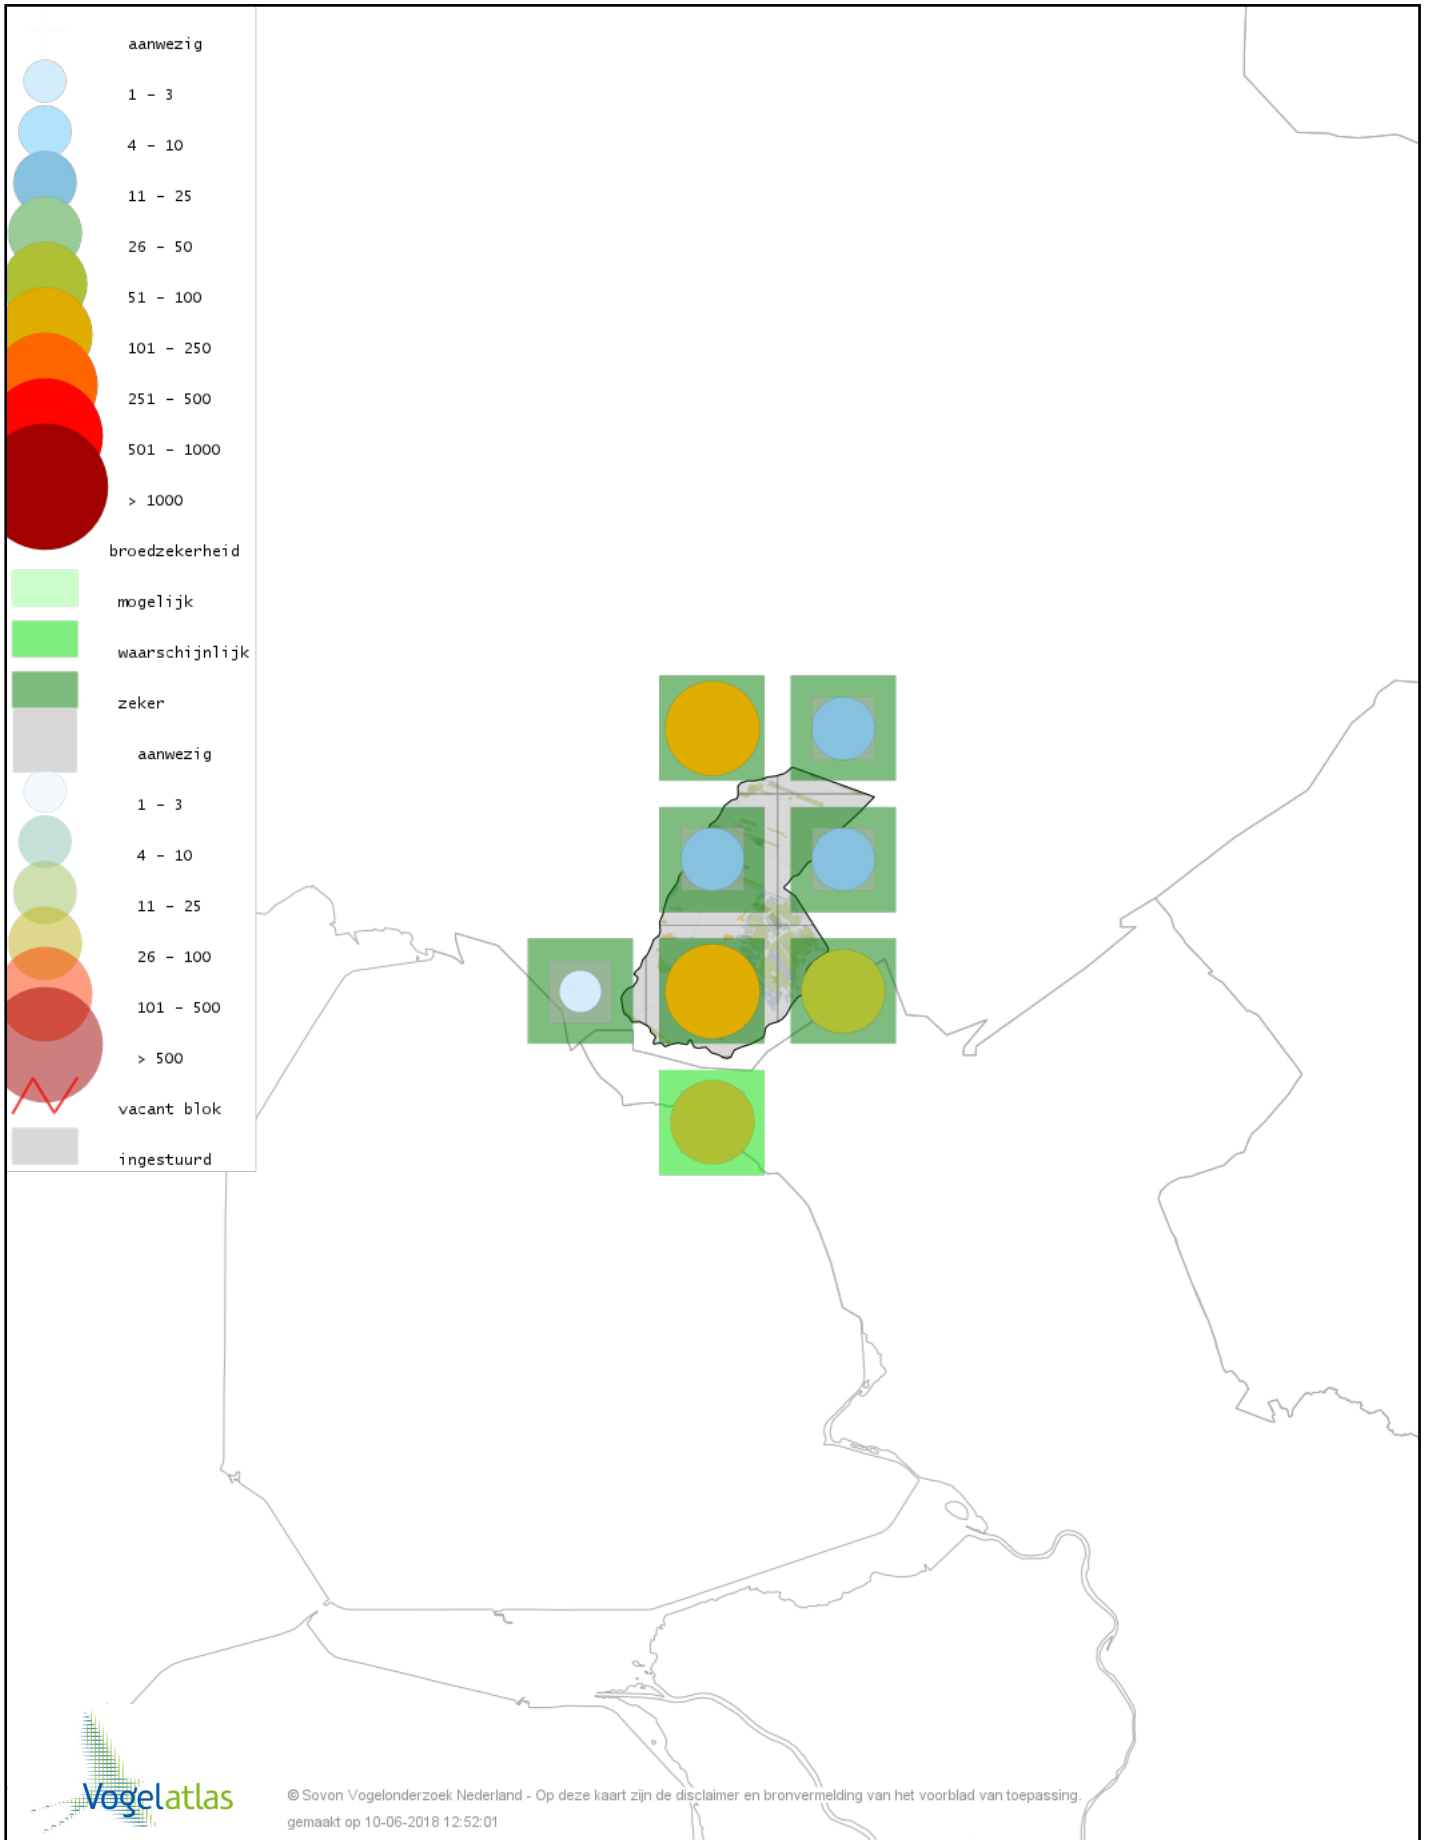

Voorlopige verspreidingskaart Merel broedseizoen