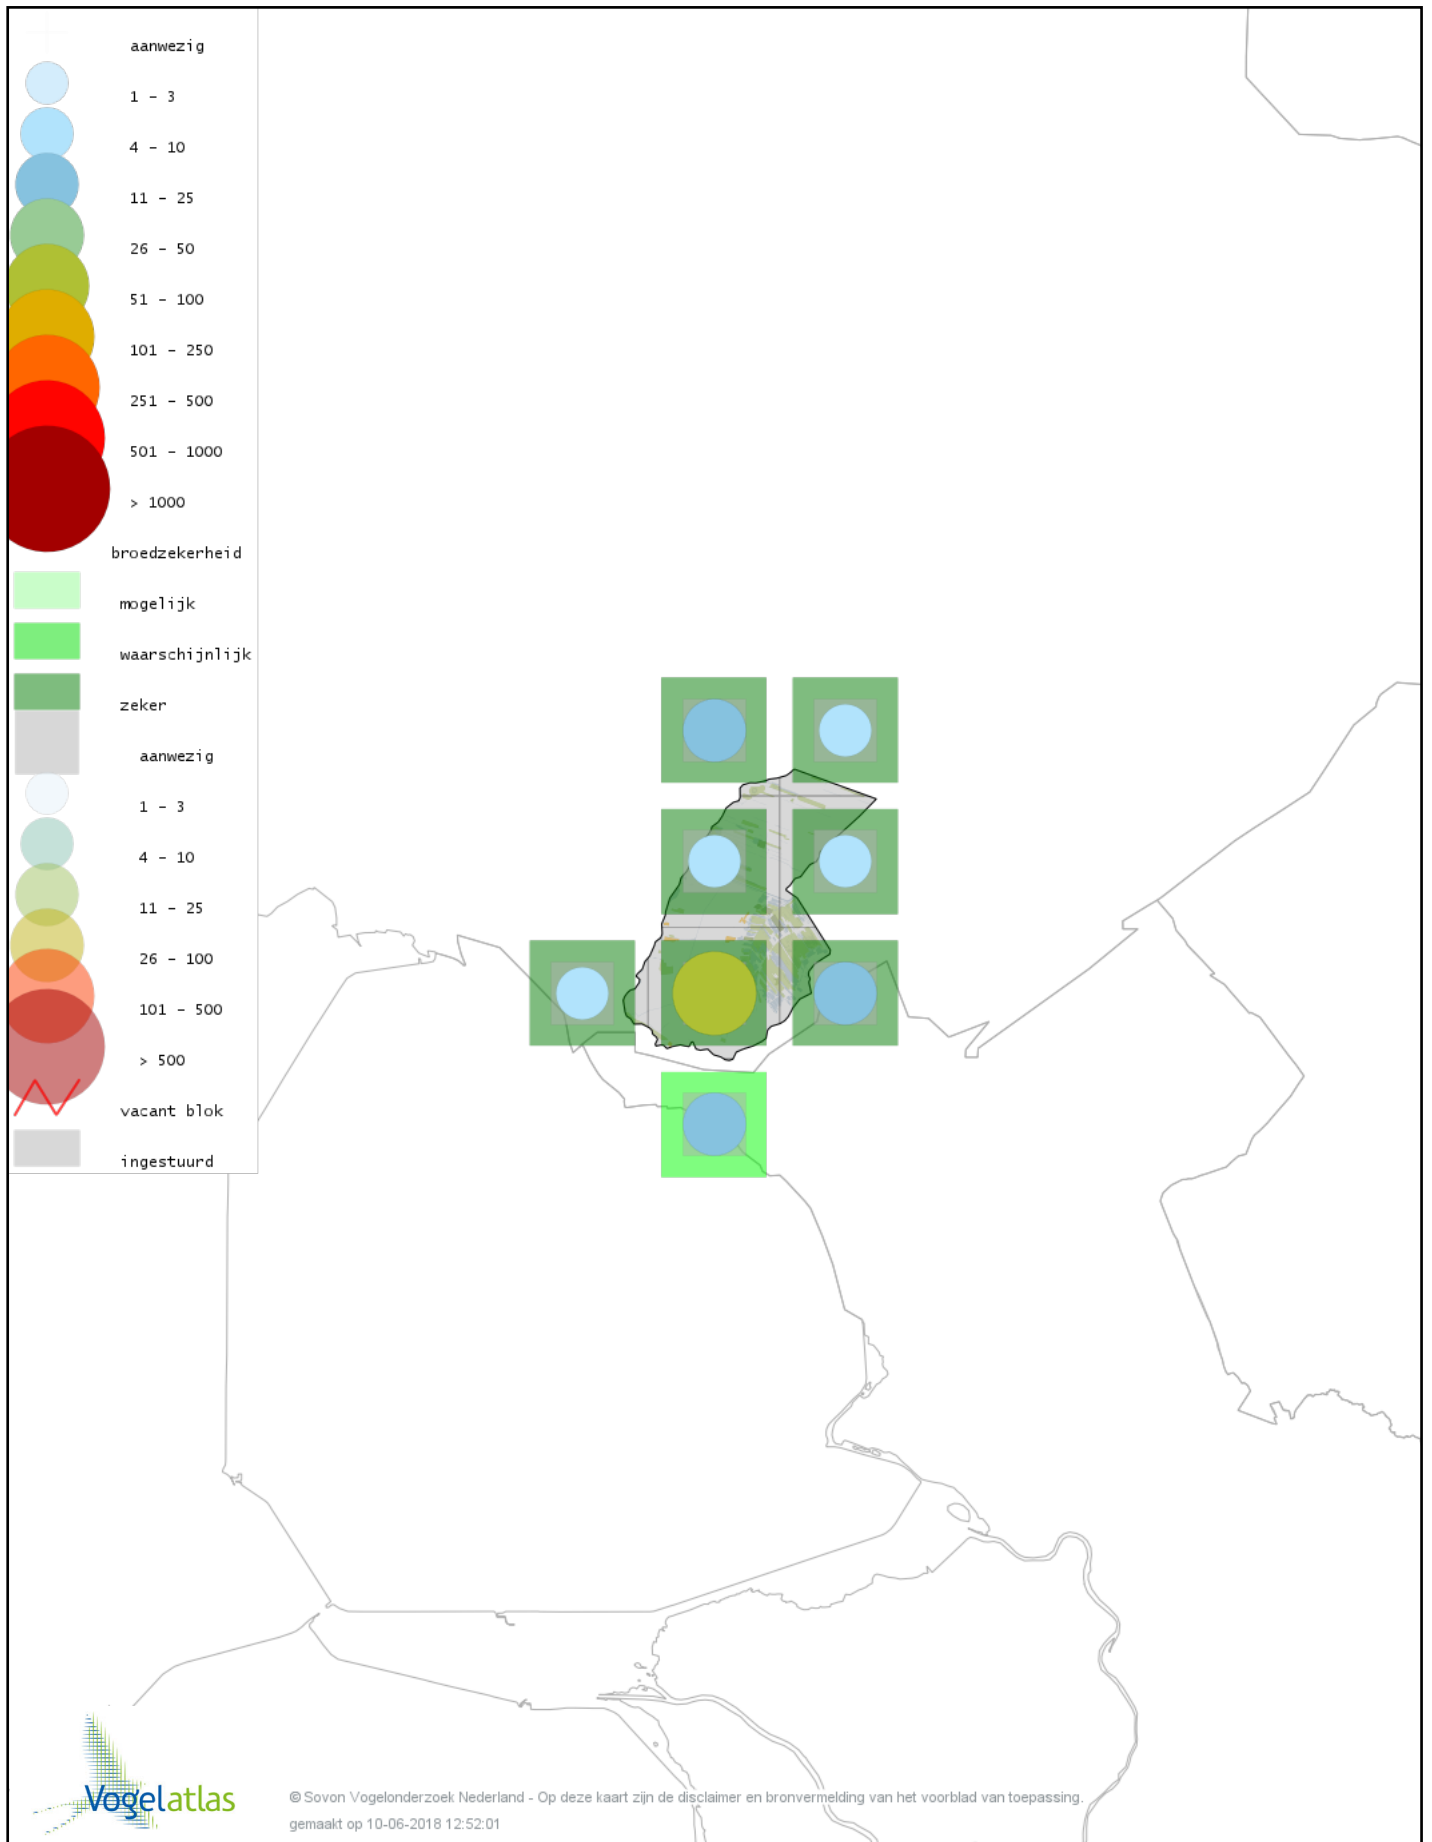

Voorlopige verspreidingskaart Kauw broedseizoen