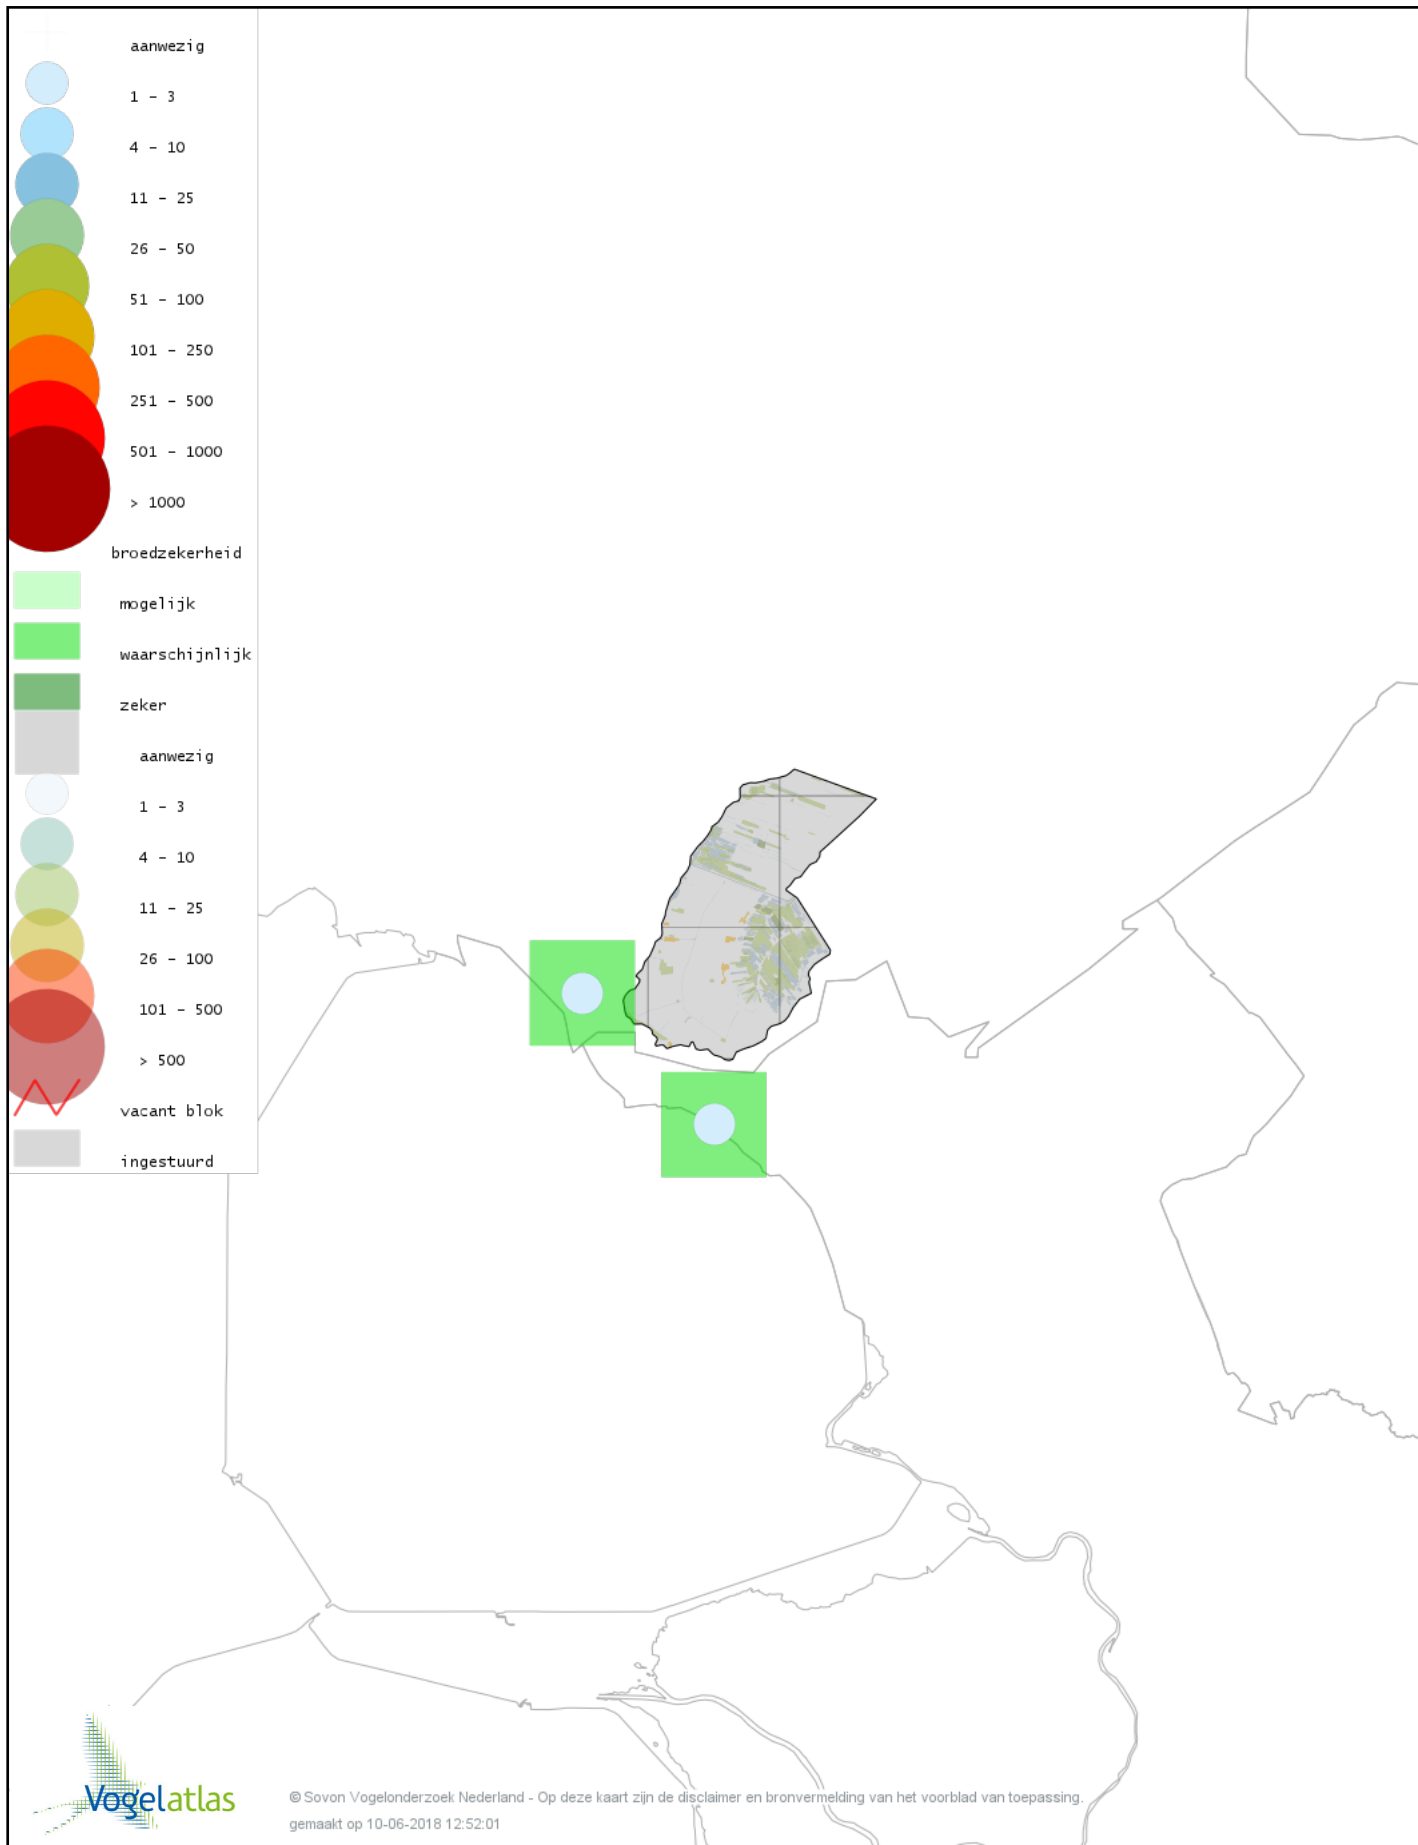

Voorlopige verspreidingskaart Vuurgoudhaan broedseizoen