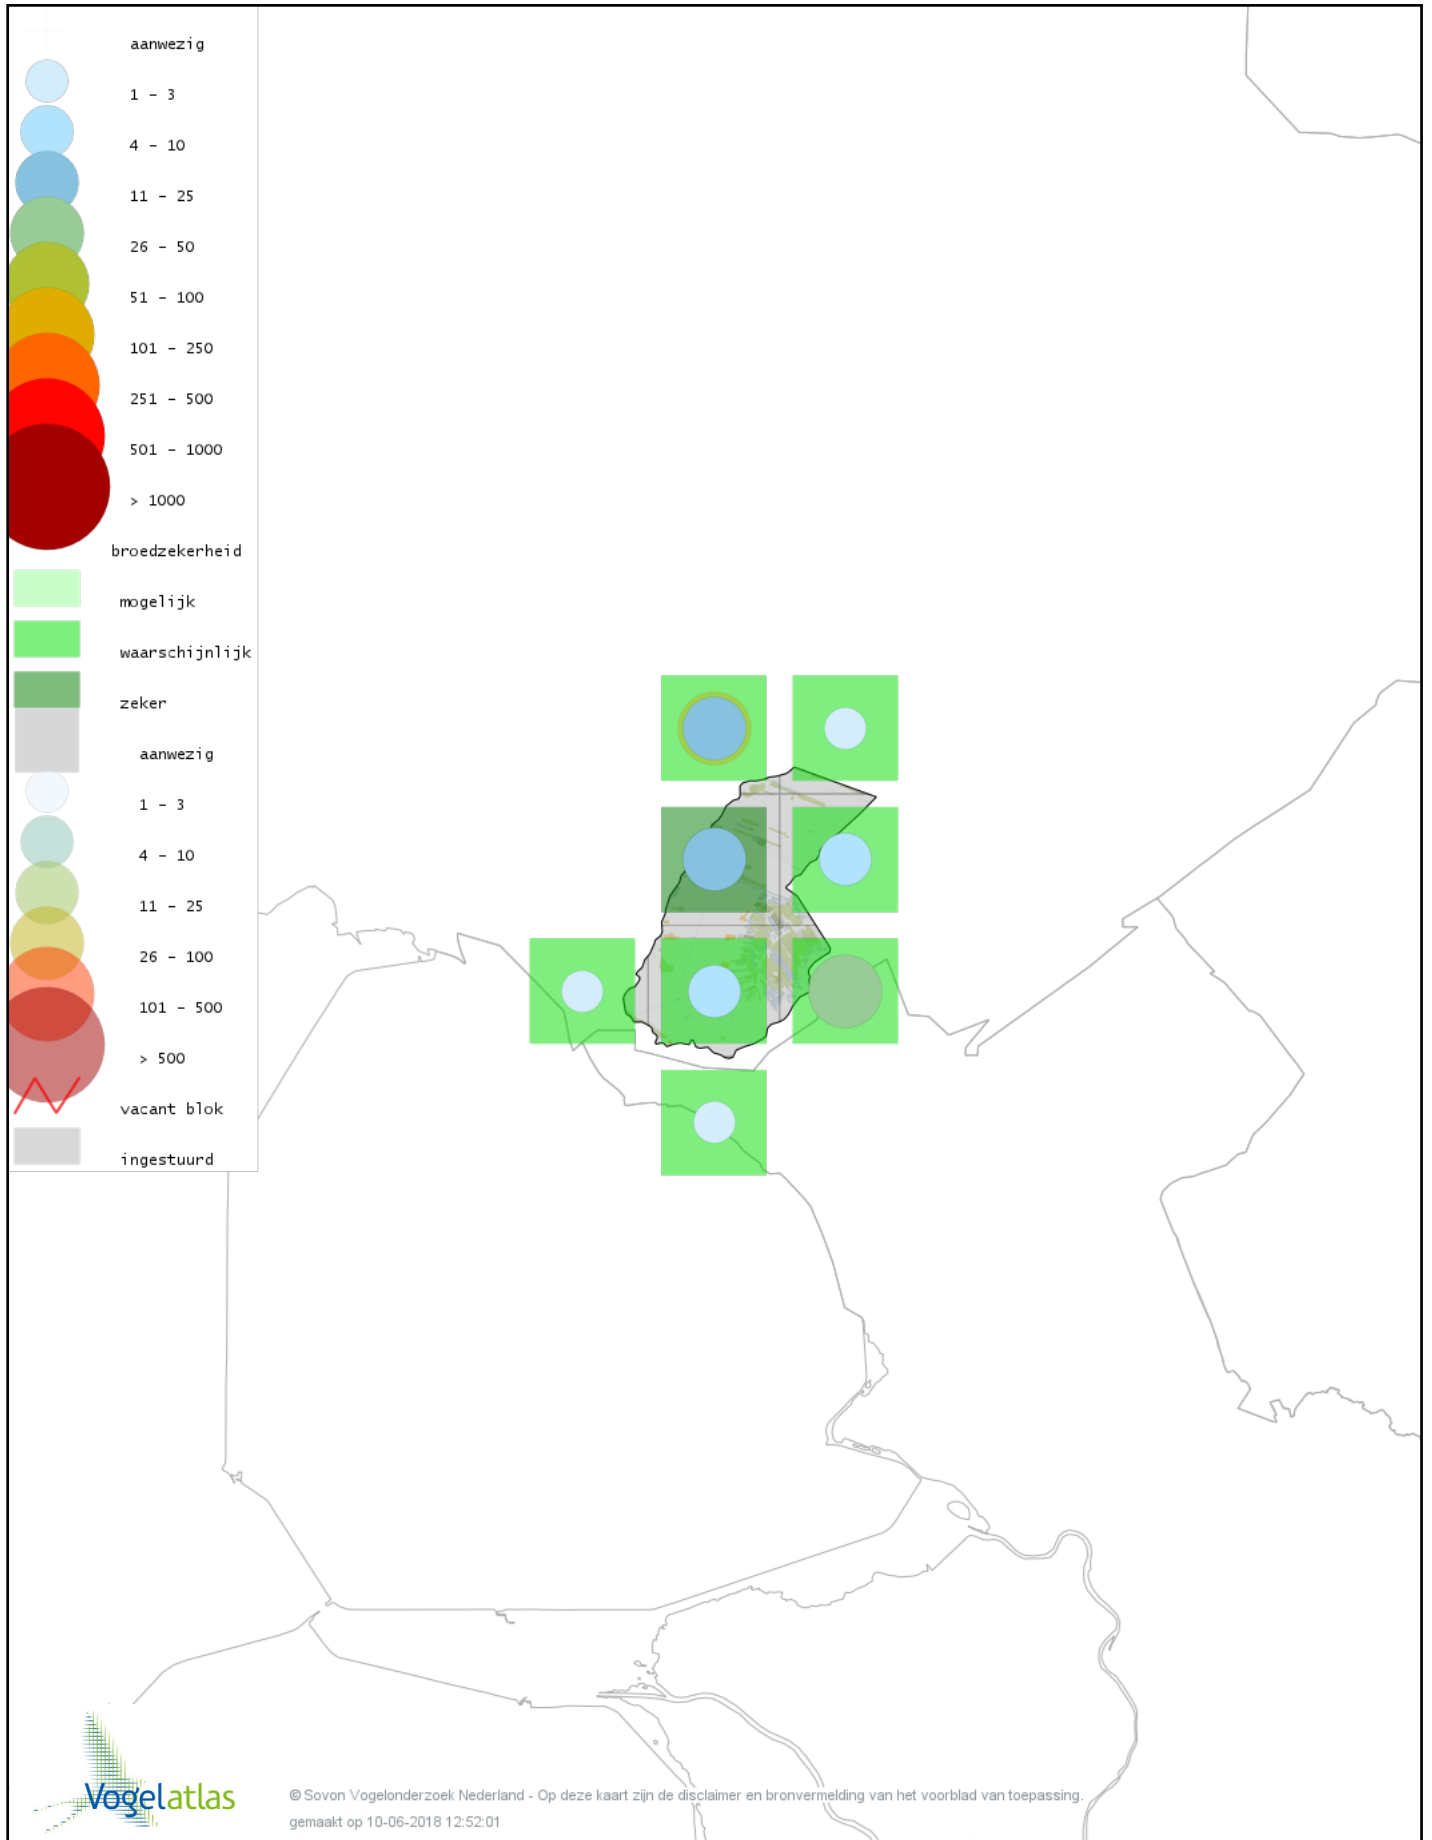

Voorlopige verspreidingskaart Sprinkhaanzanger broedseizoen