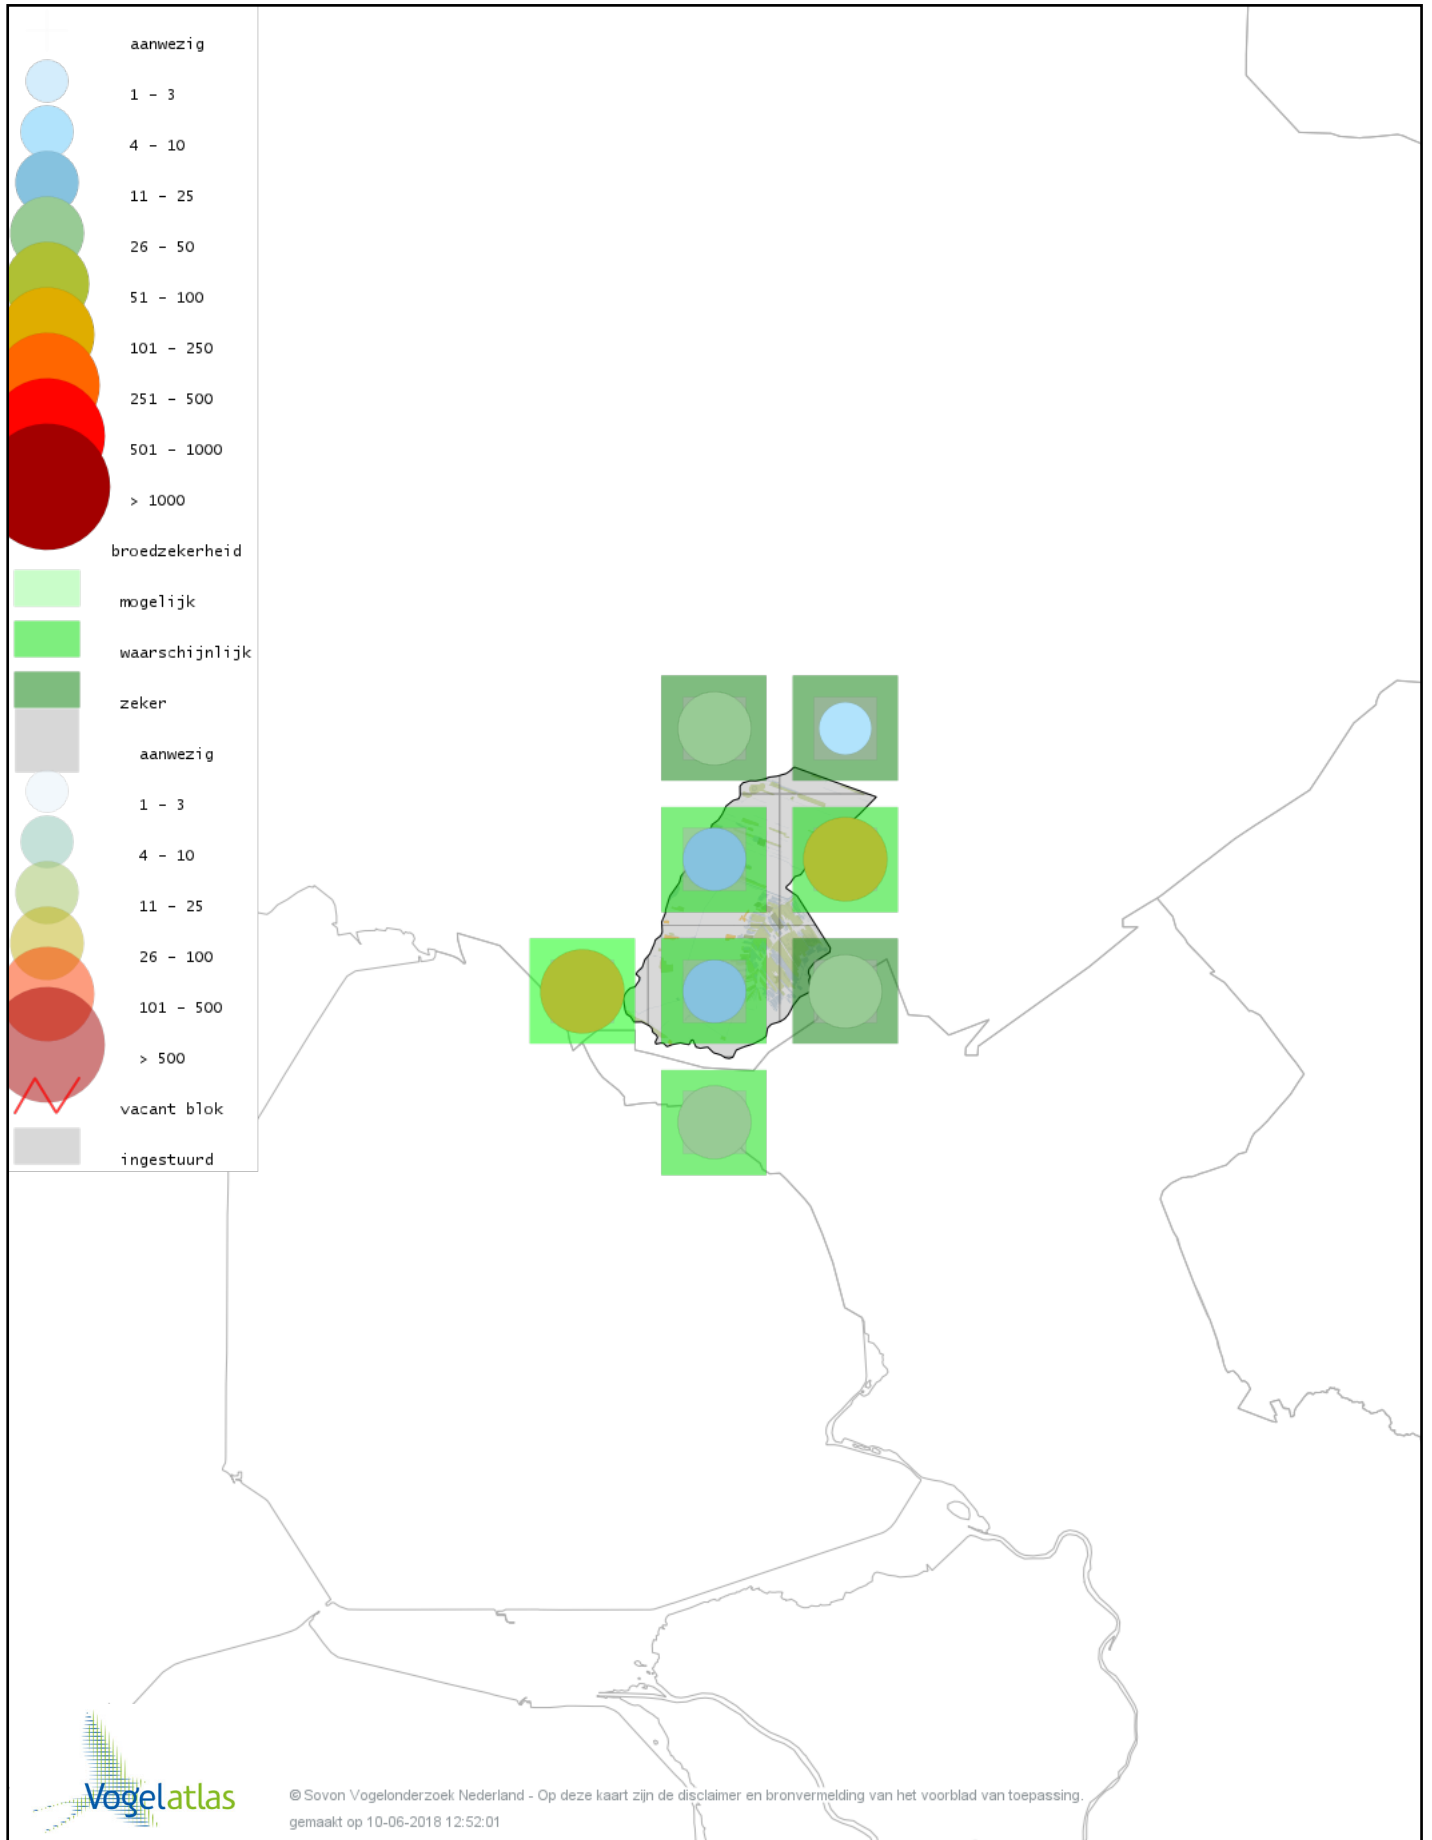

Voorlopige verspreidingskaart Houtduif broedseizoen