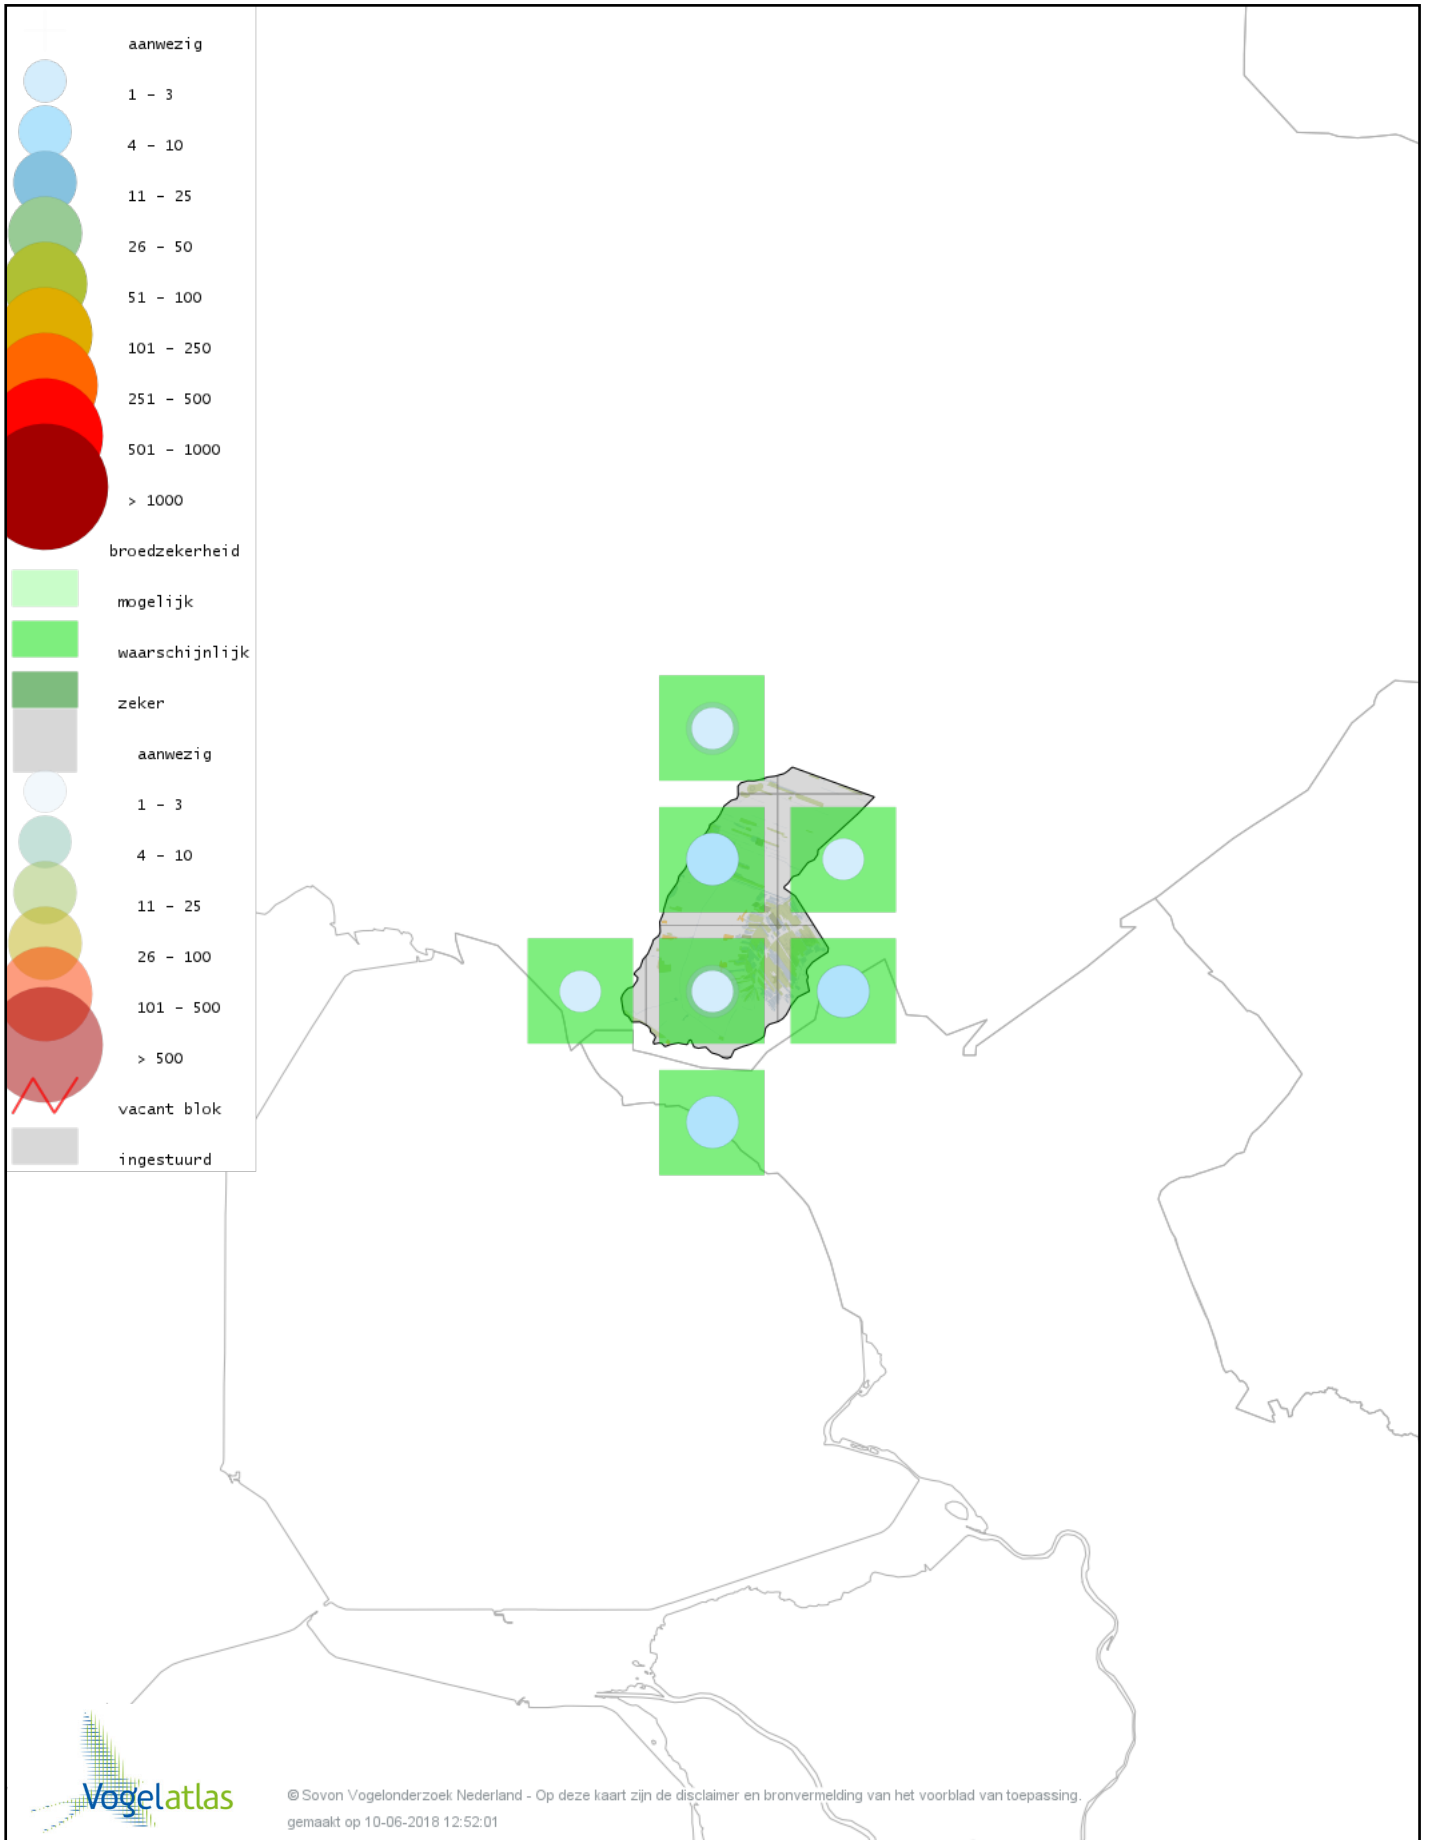

Voorlopige verspreidingskaart Watersnip broedseizoen