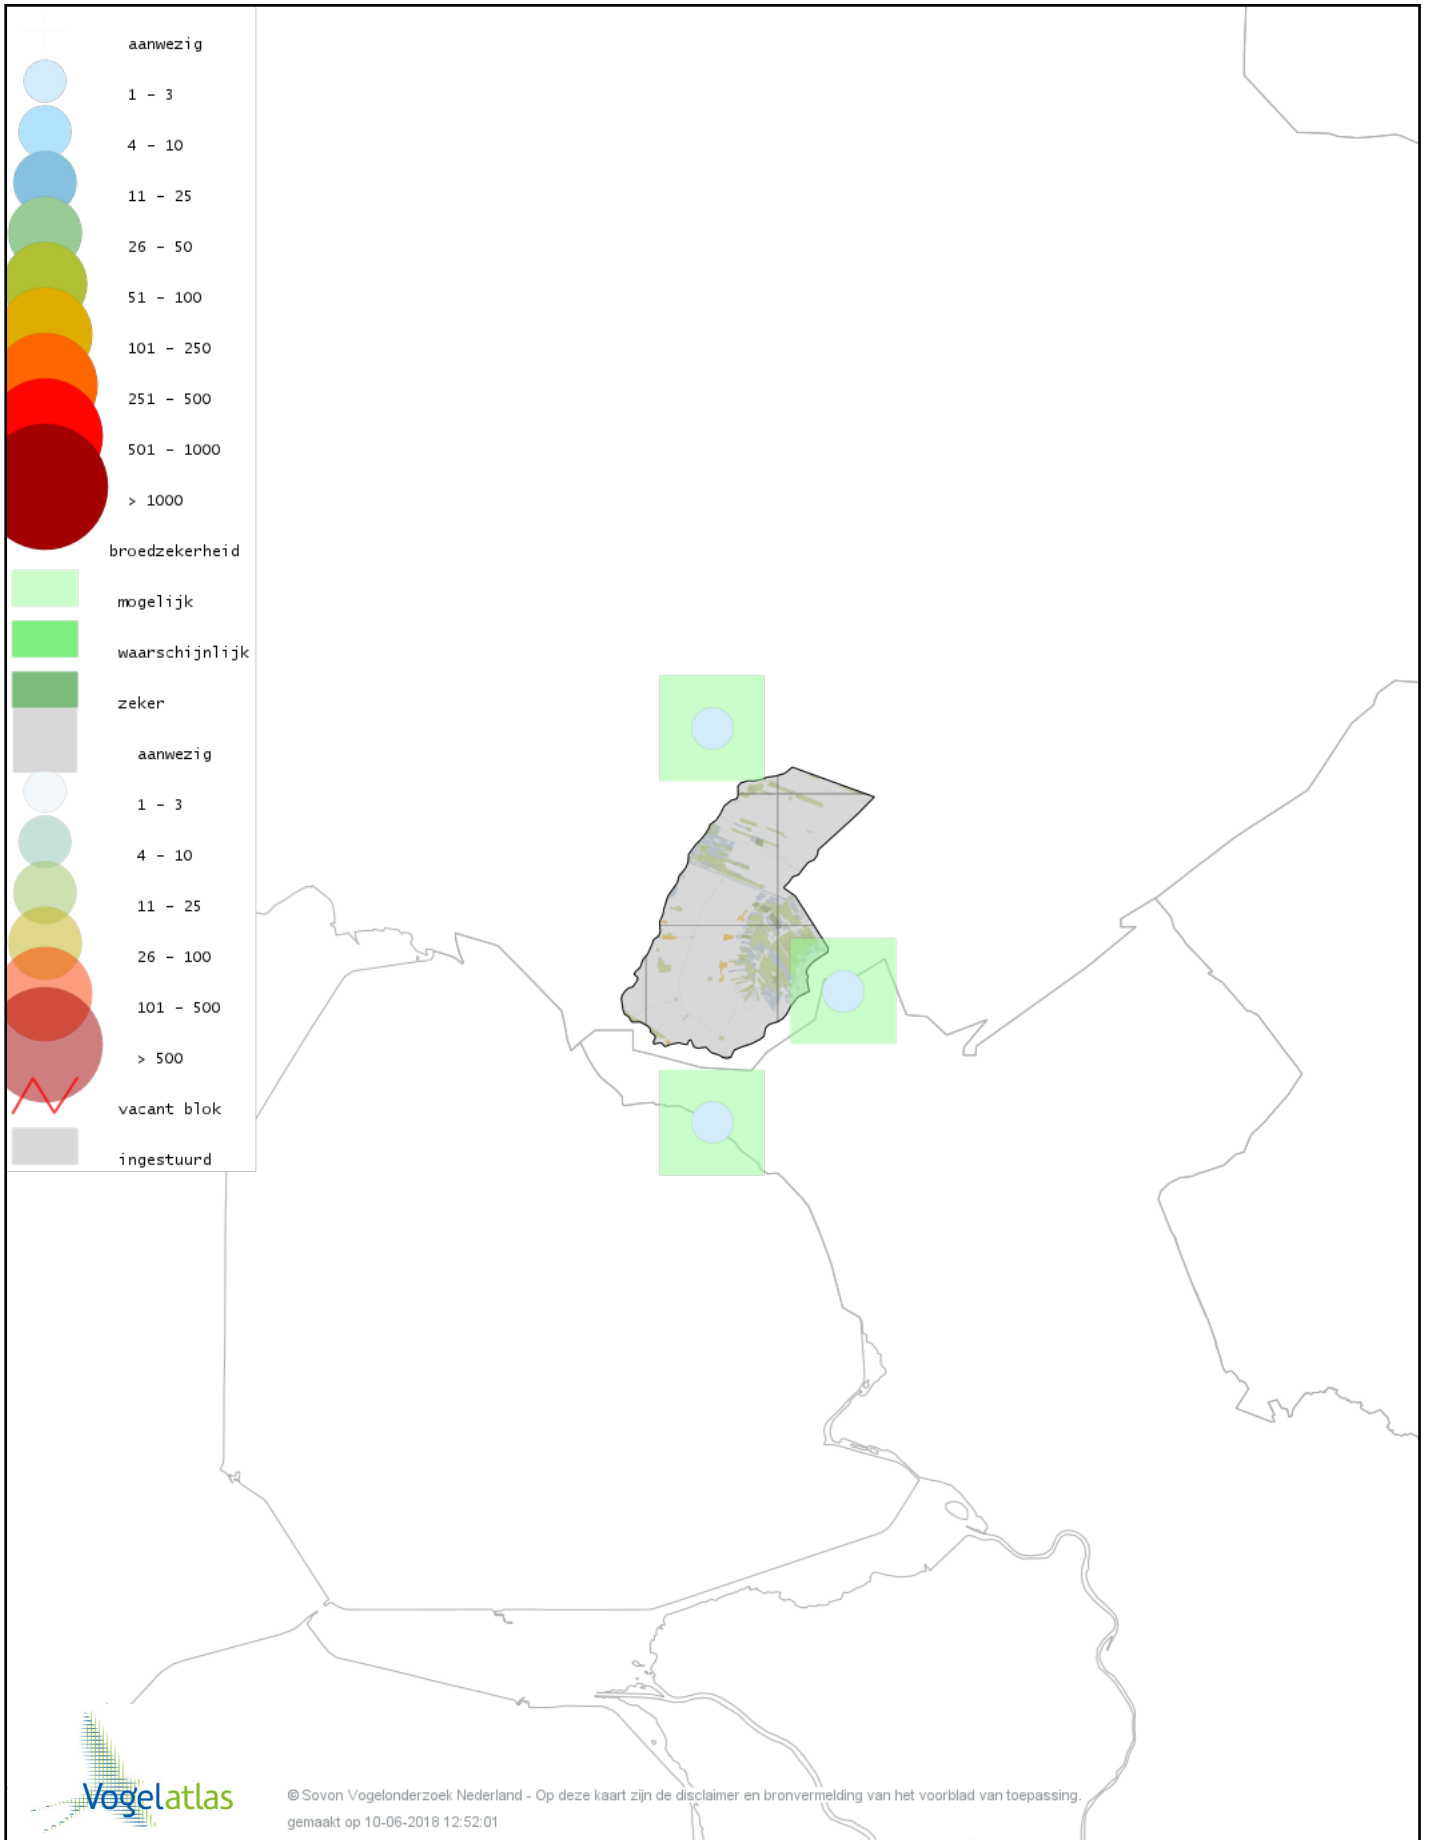

Voorlopige verspreidingskaart Groene Specht broedseizoen