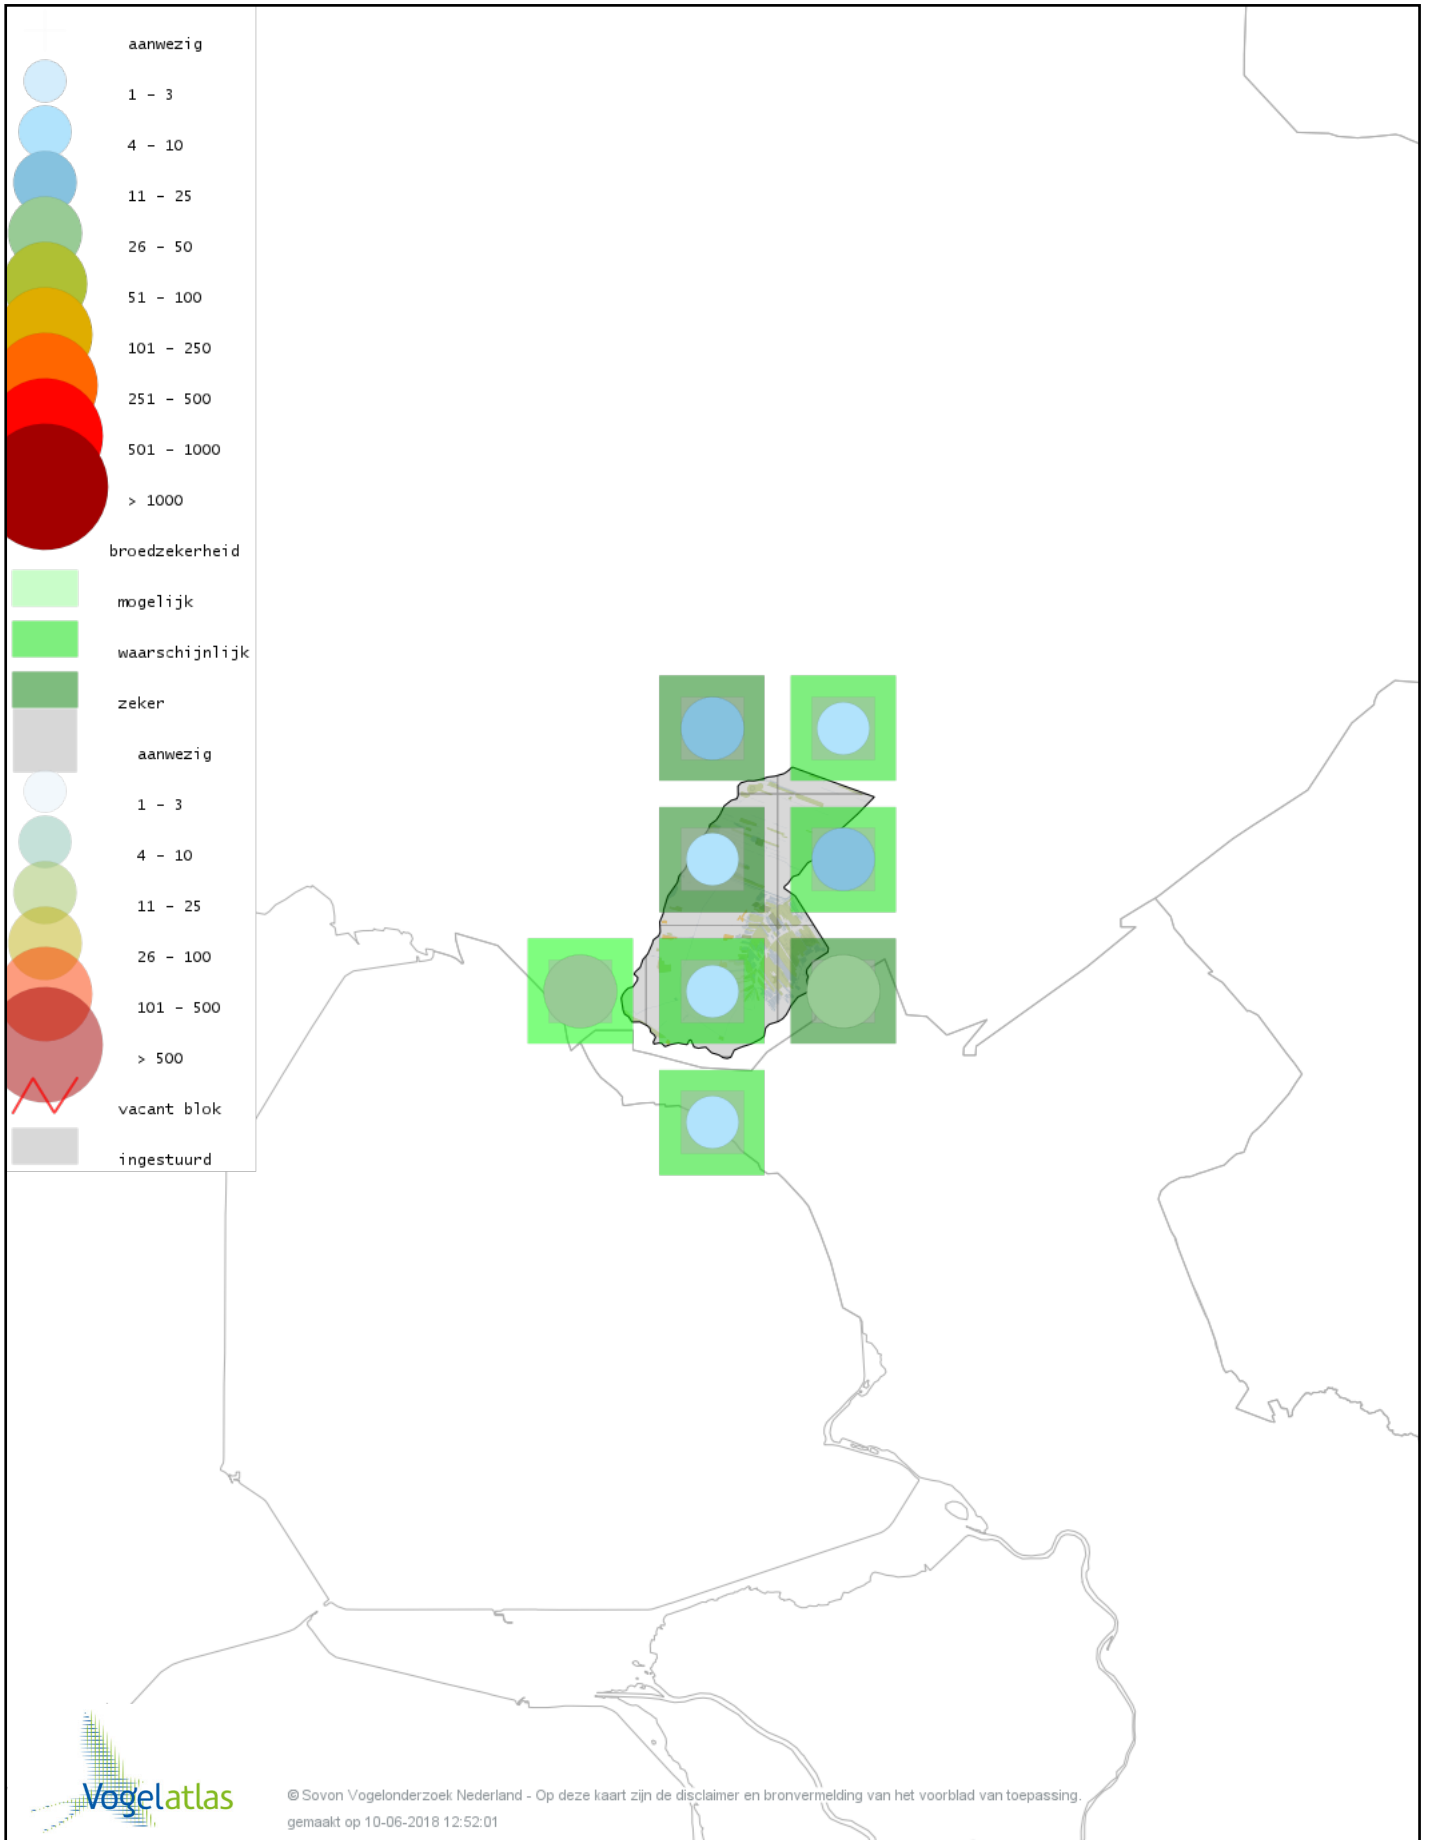

Voorlopige verspreidingskaart Kneu broedseizoen