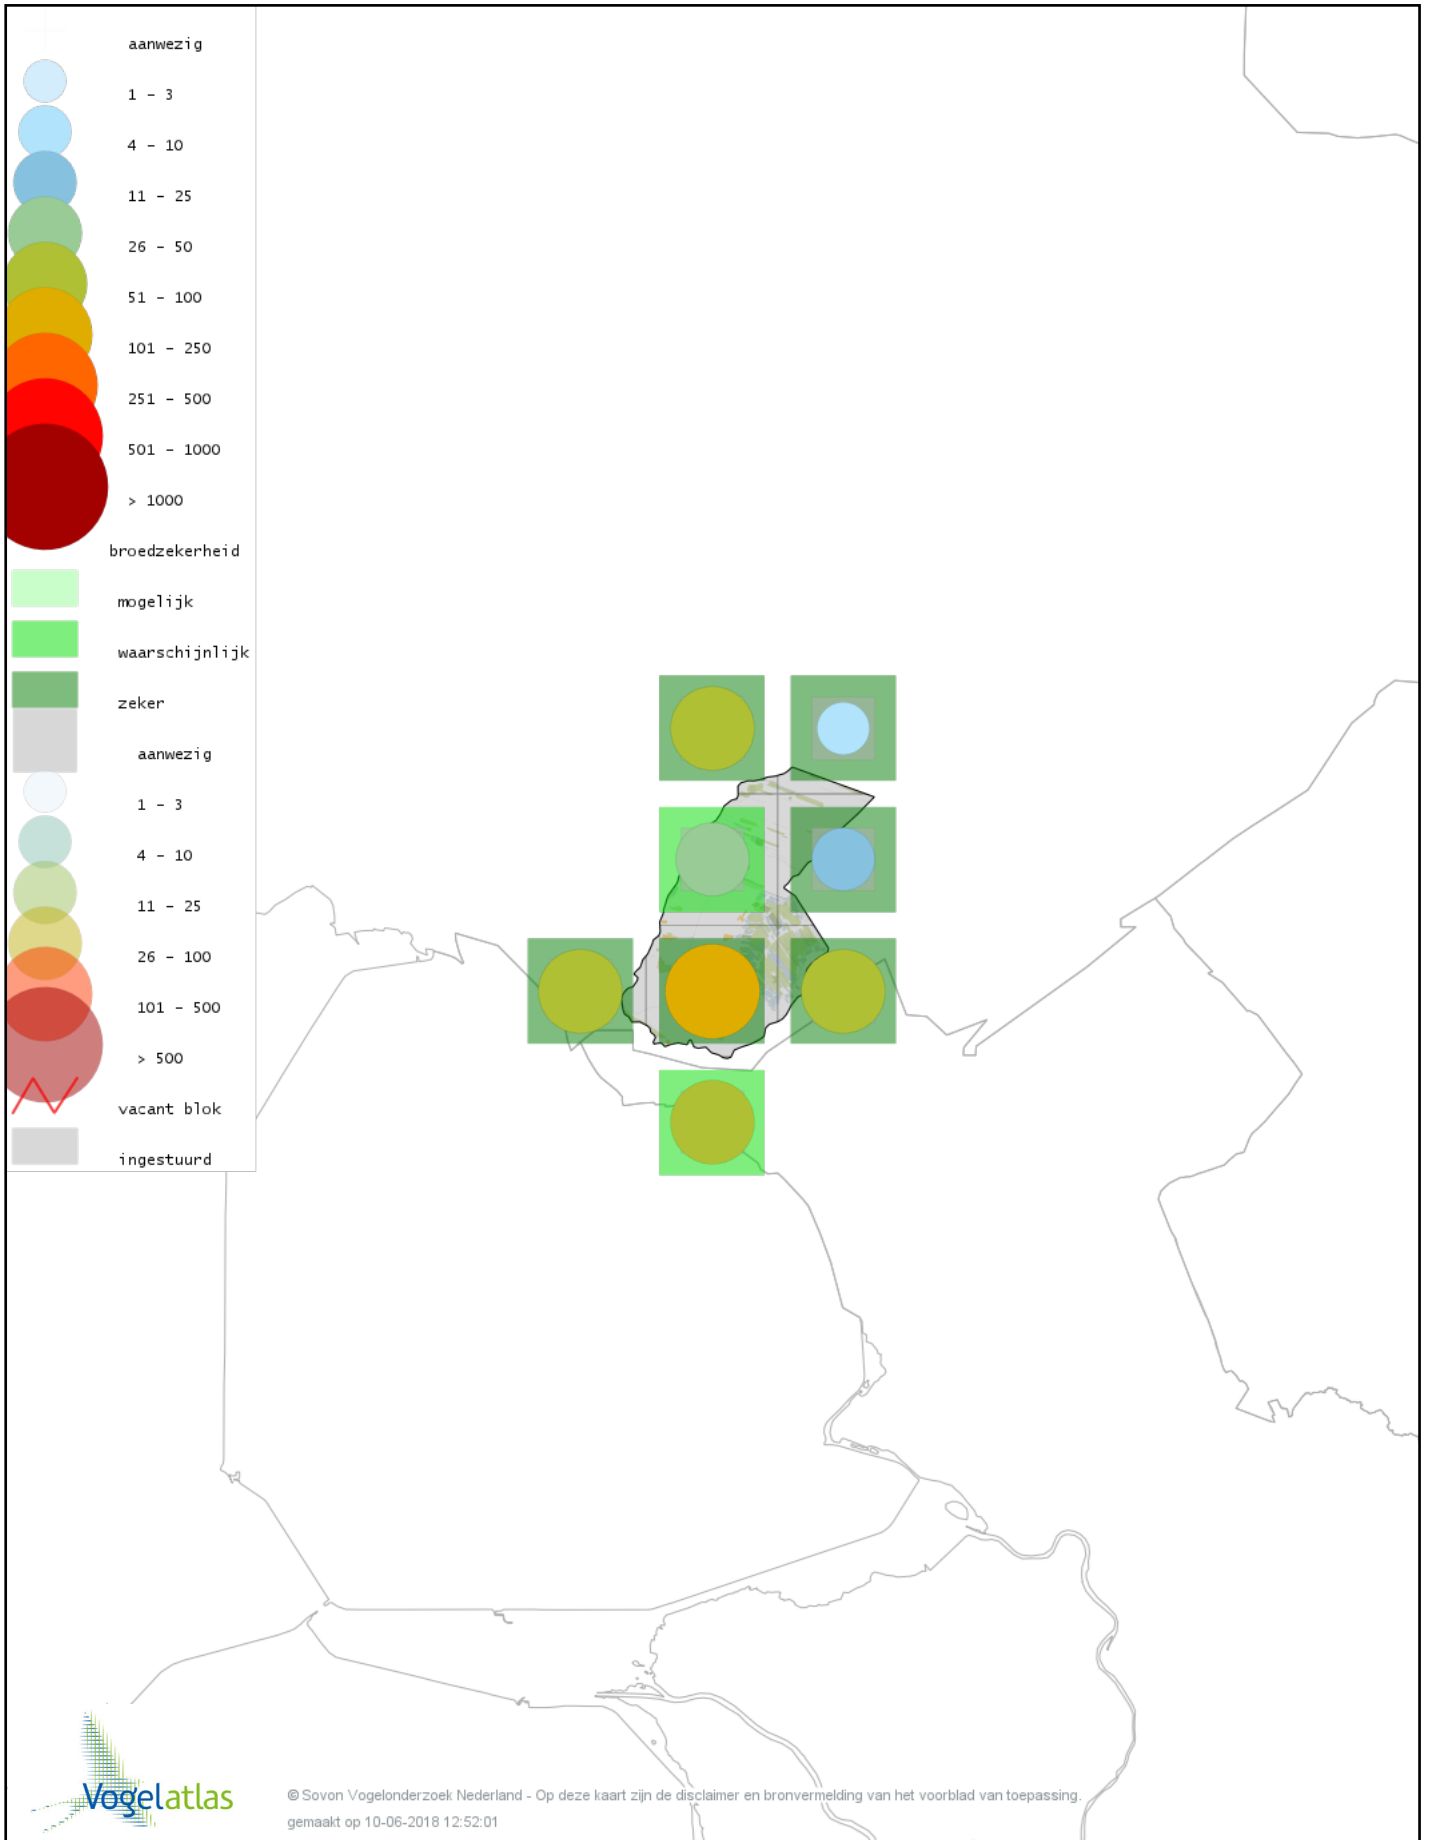

Voorlopige verspreidingskaart Koolmees broedseizoen