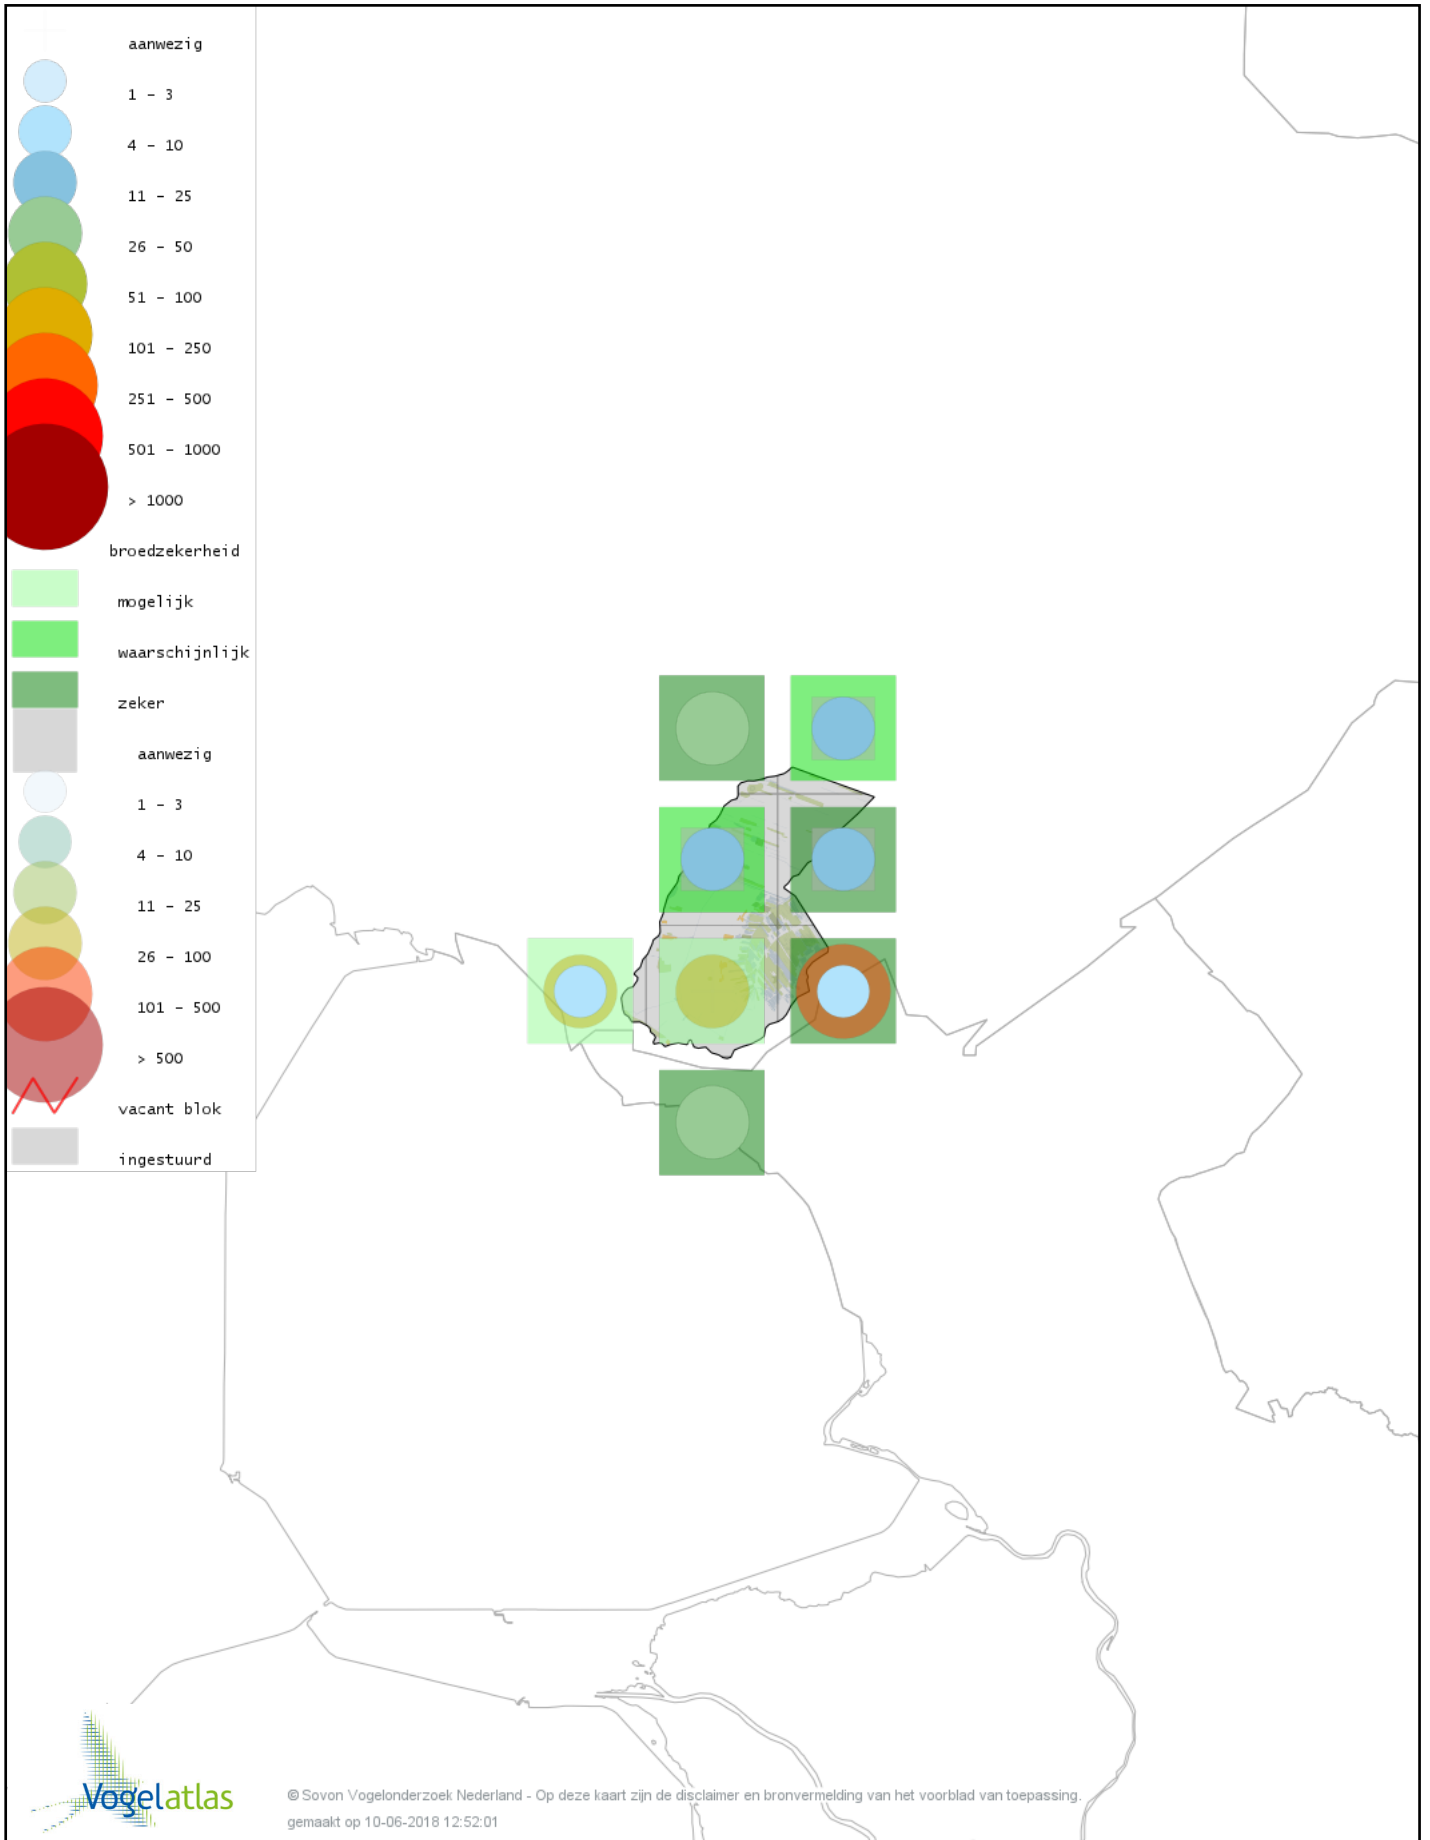

Voorlopige verspreidingskaart Gierzwaluw broedseizoen