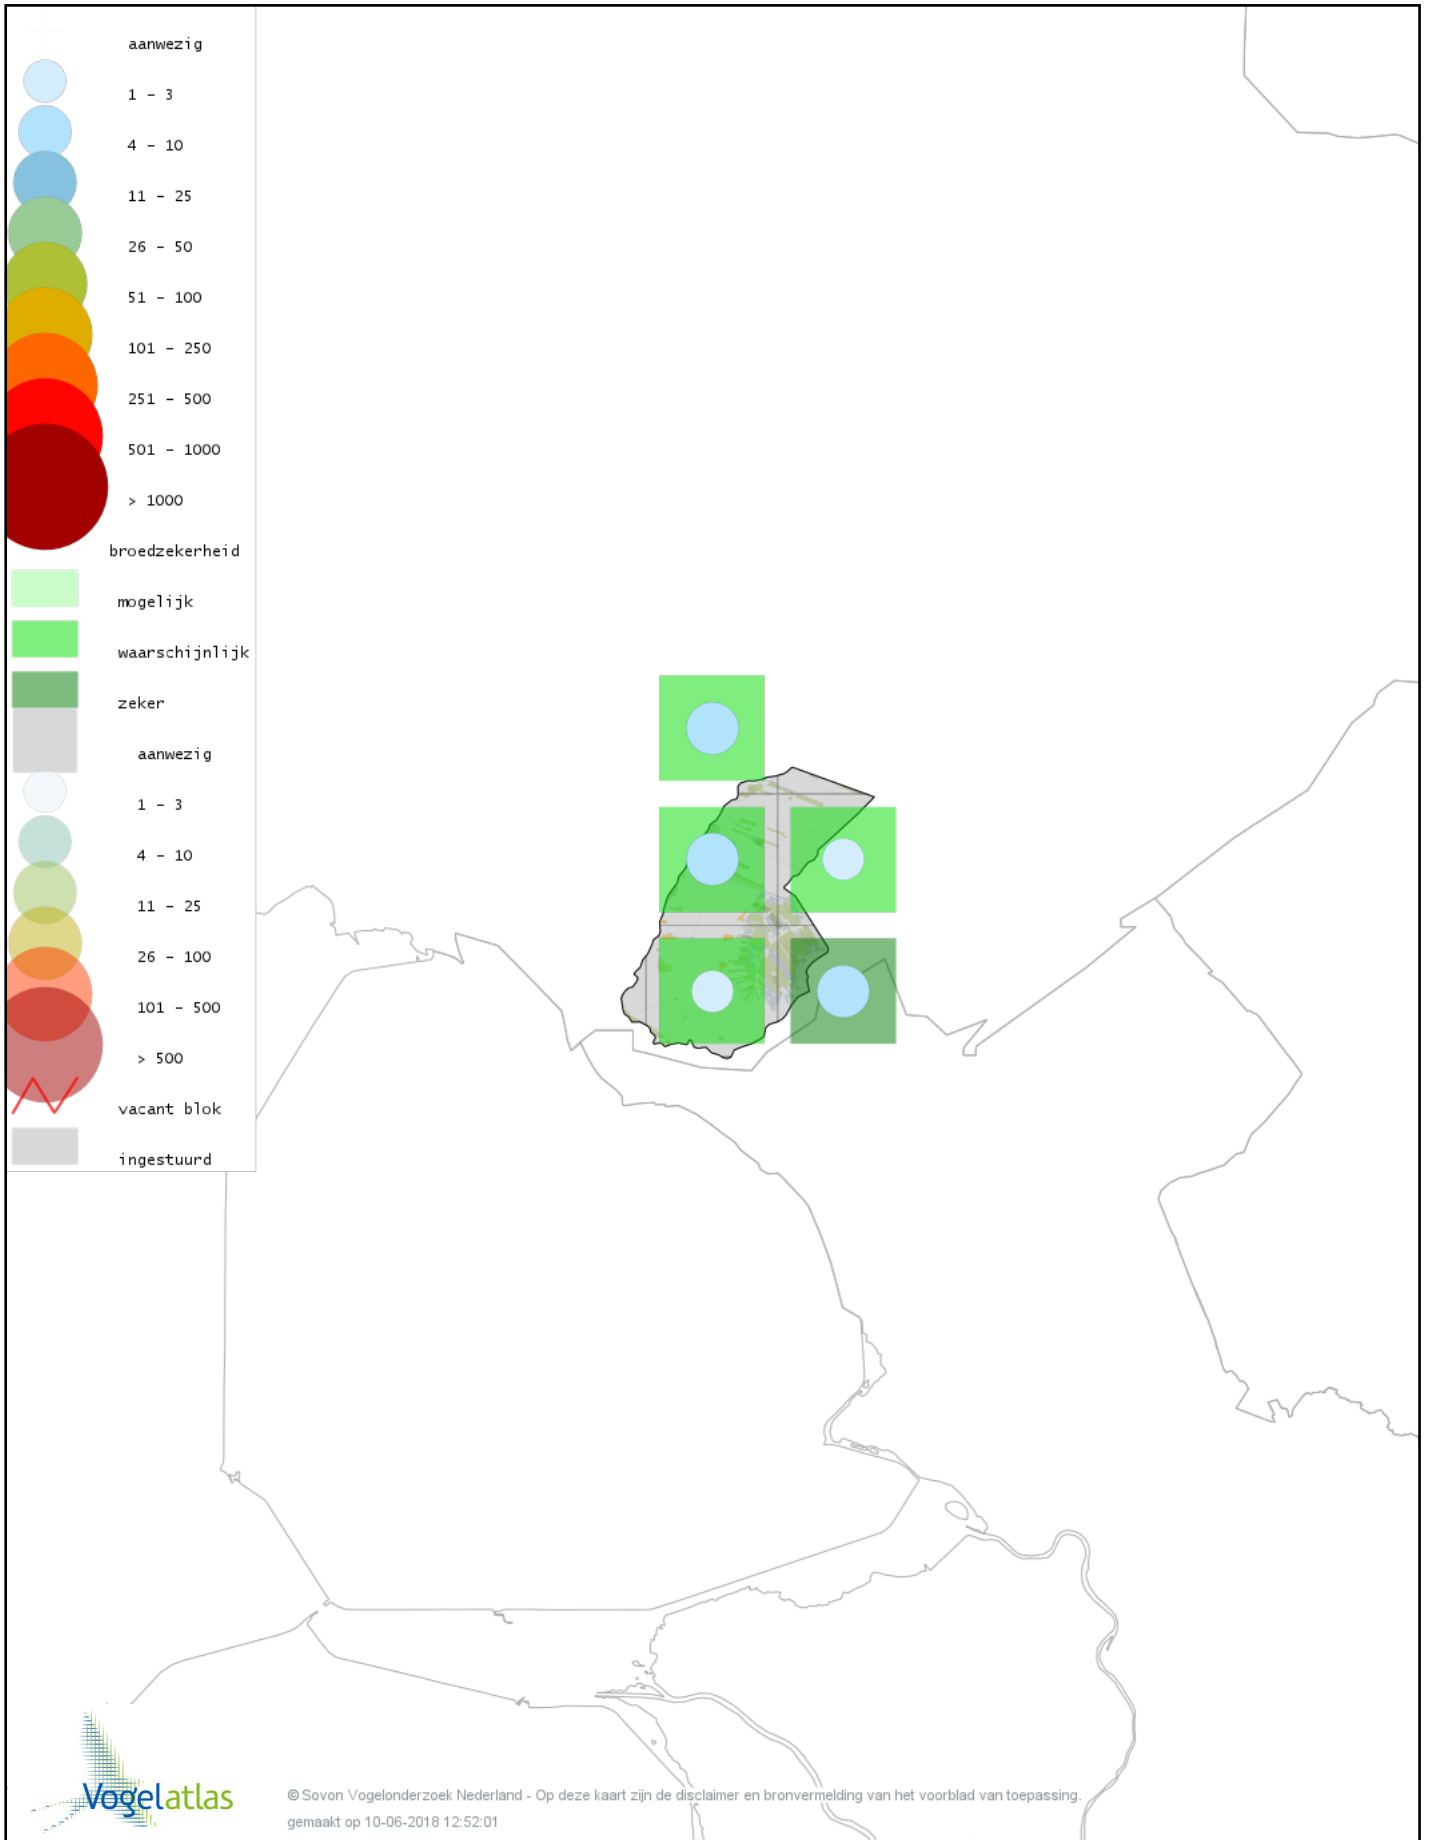

Voorlopige verspreidingskaart Wintertaling broedseizoen