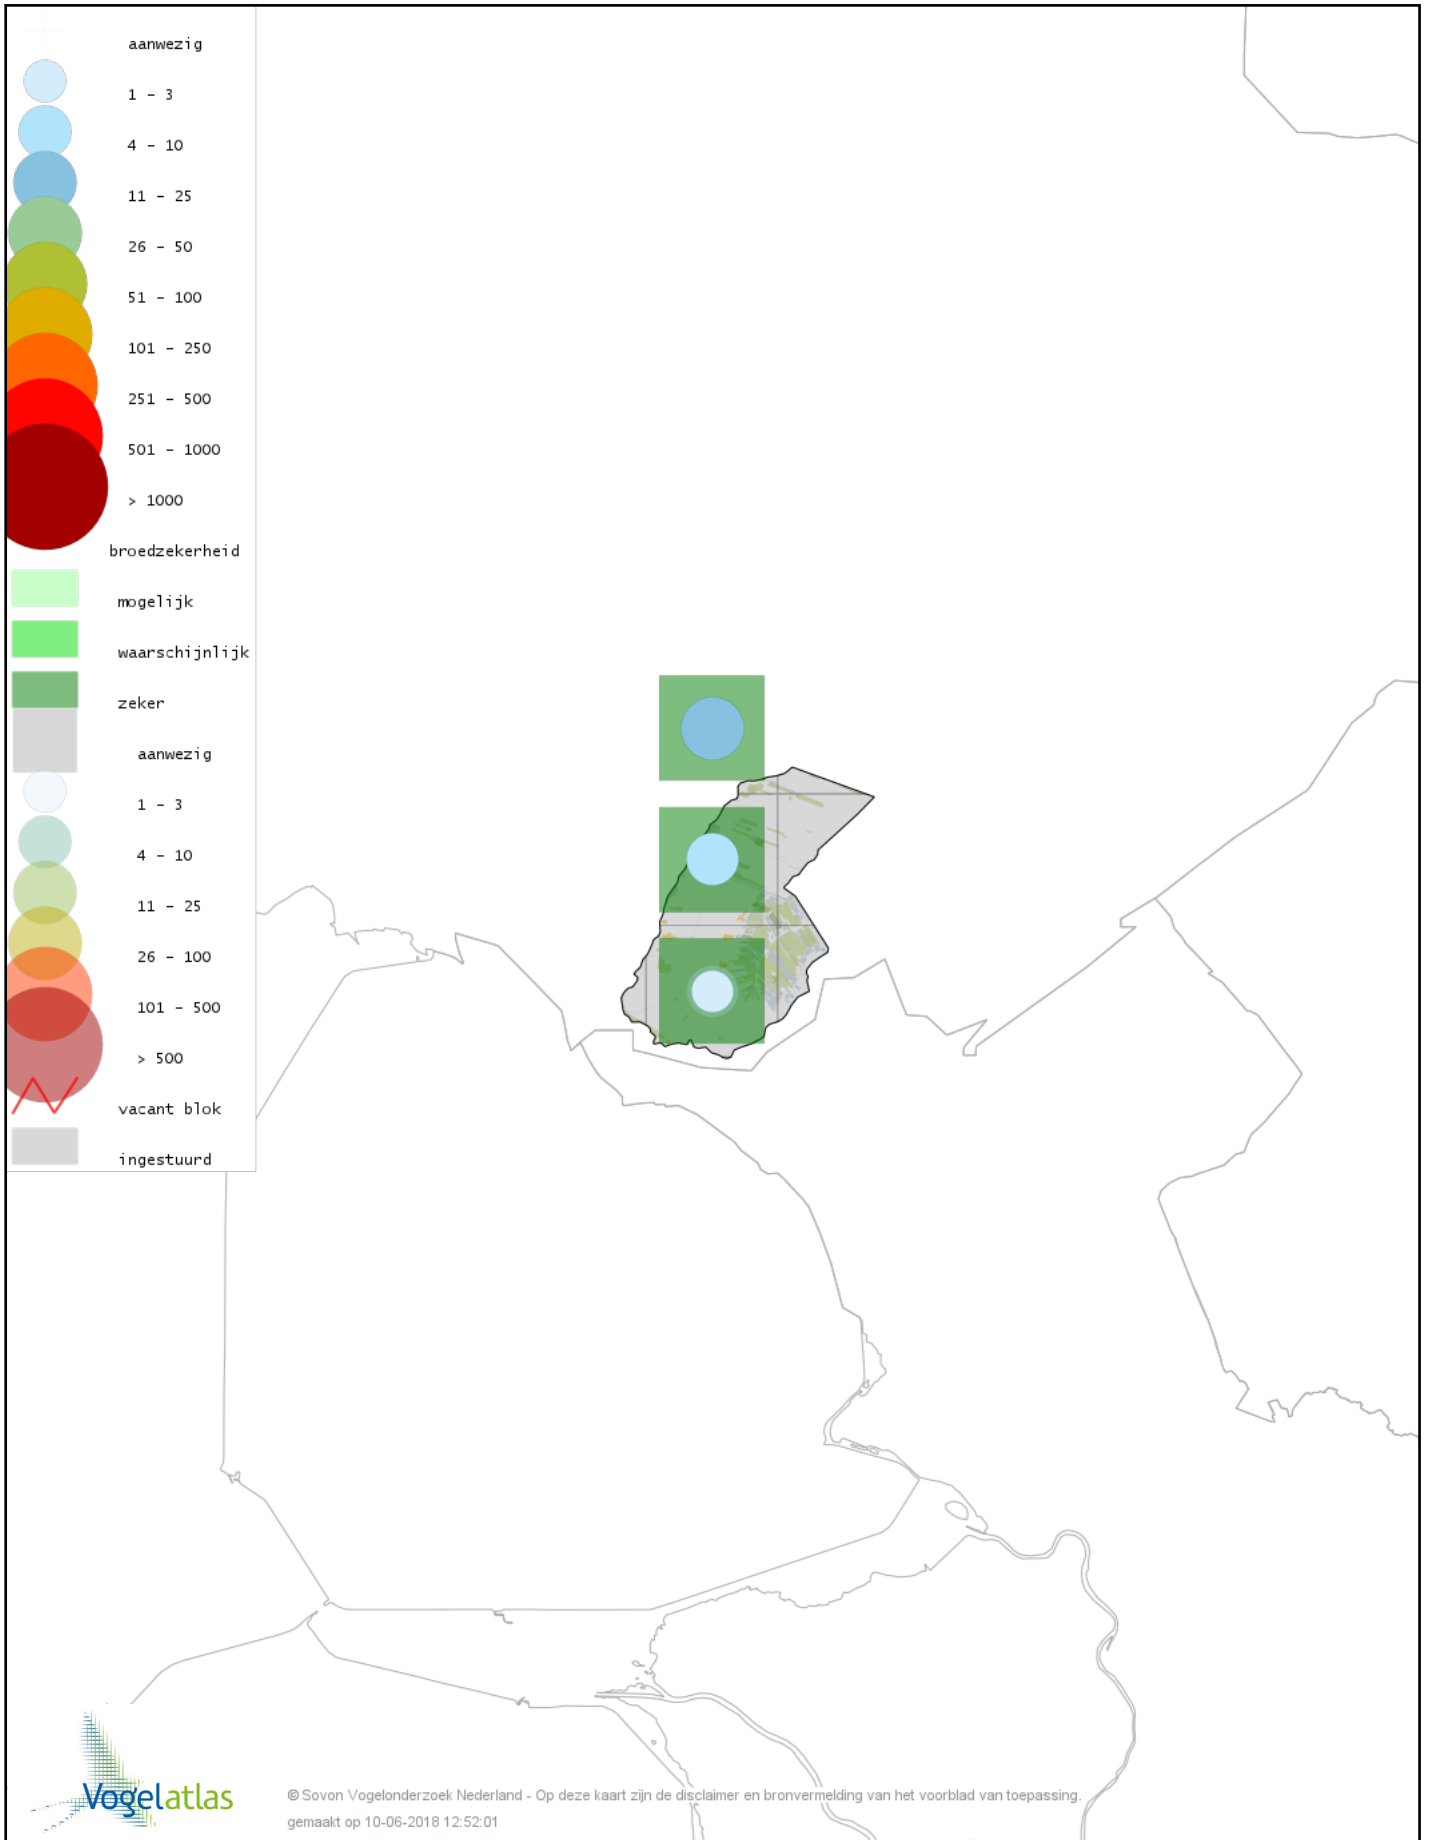

Voorlopige verspreidingskaart Purperreiger broedseizoen