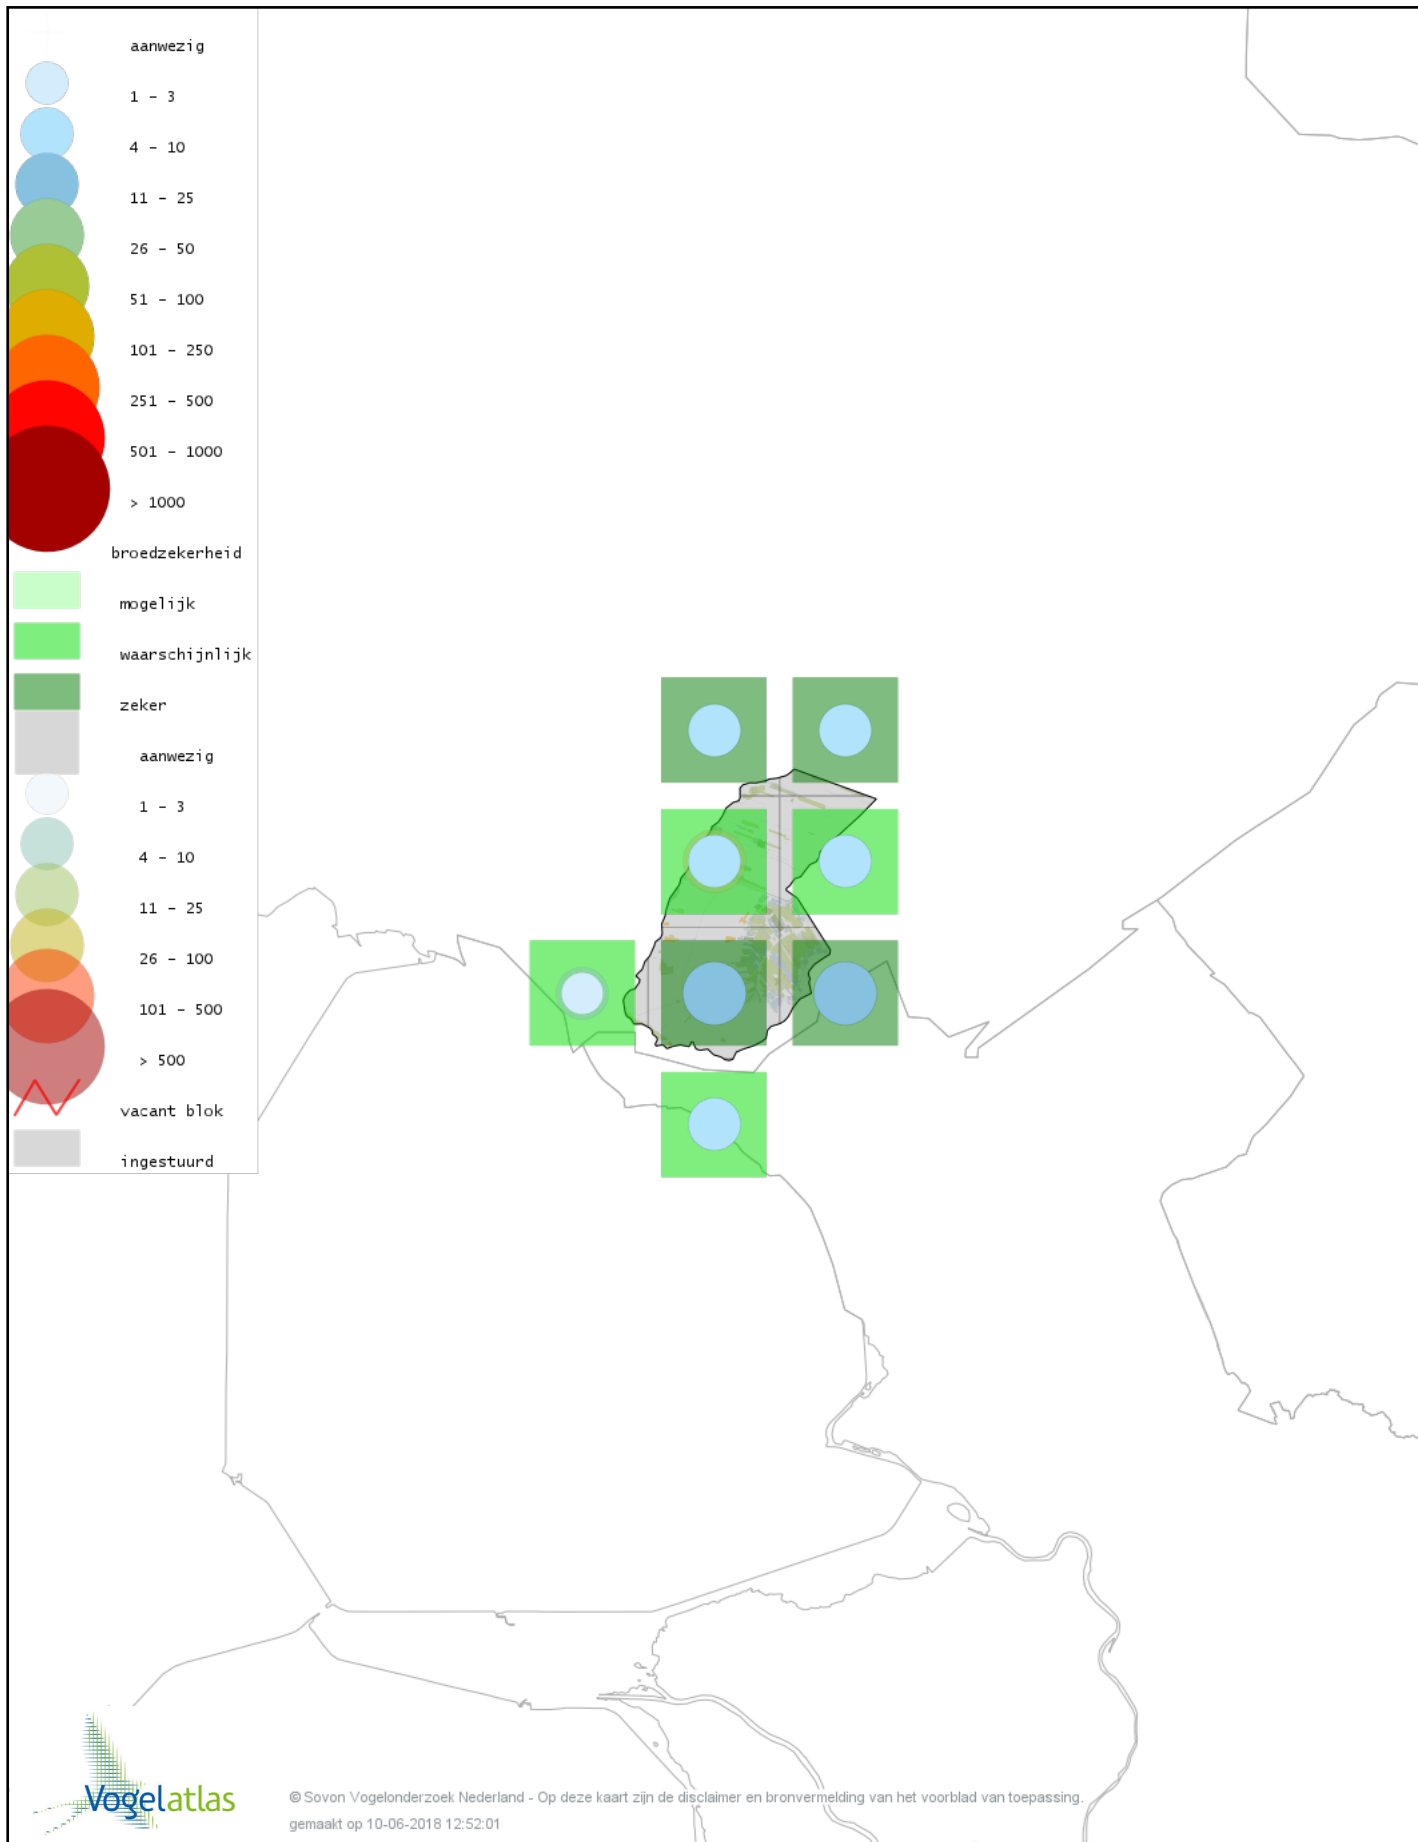

Voorlopige verspreidingskaart Wulp broedseizoen