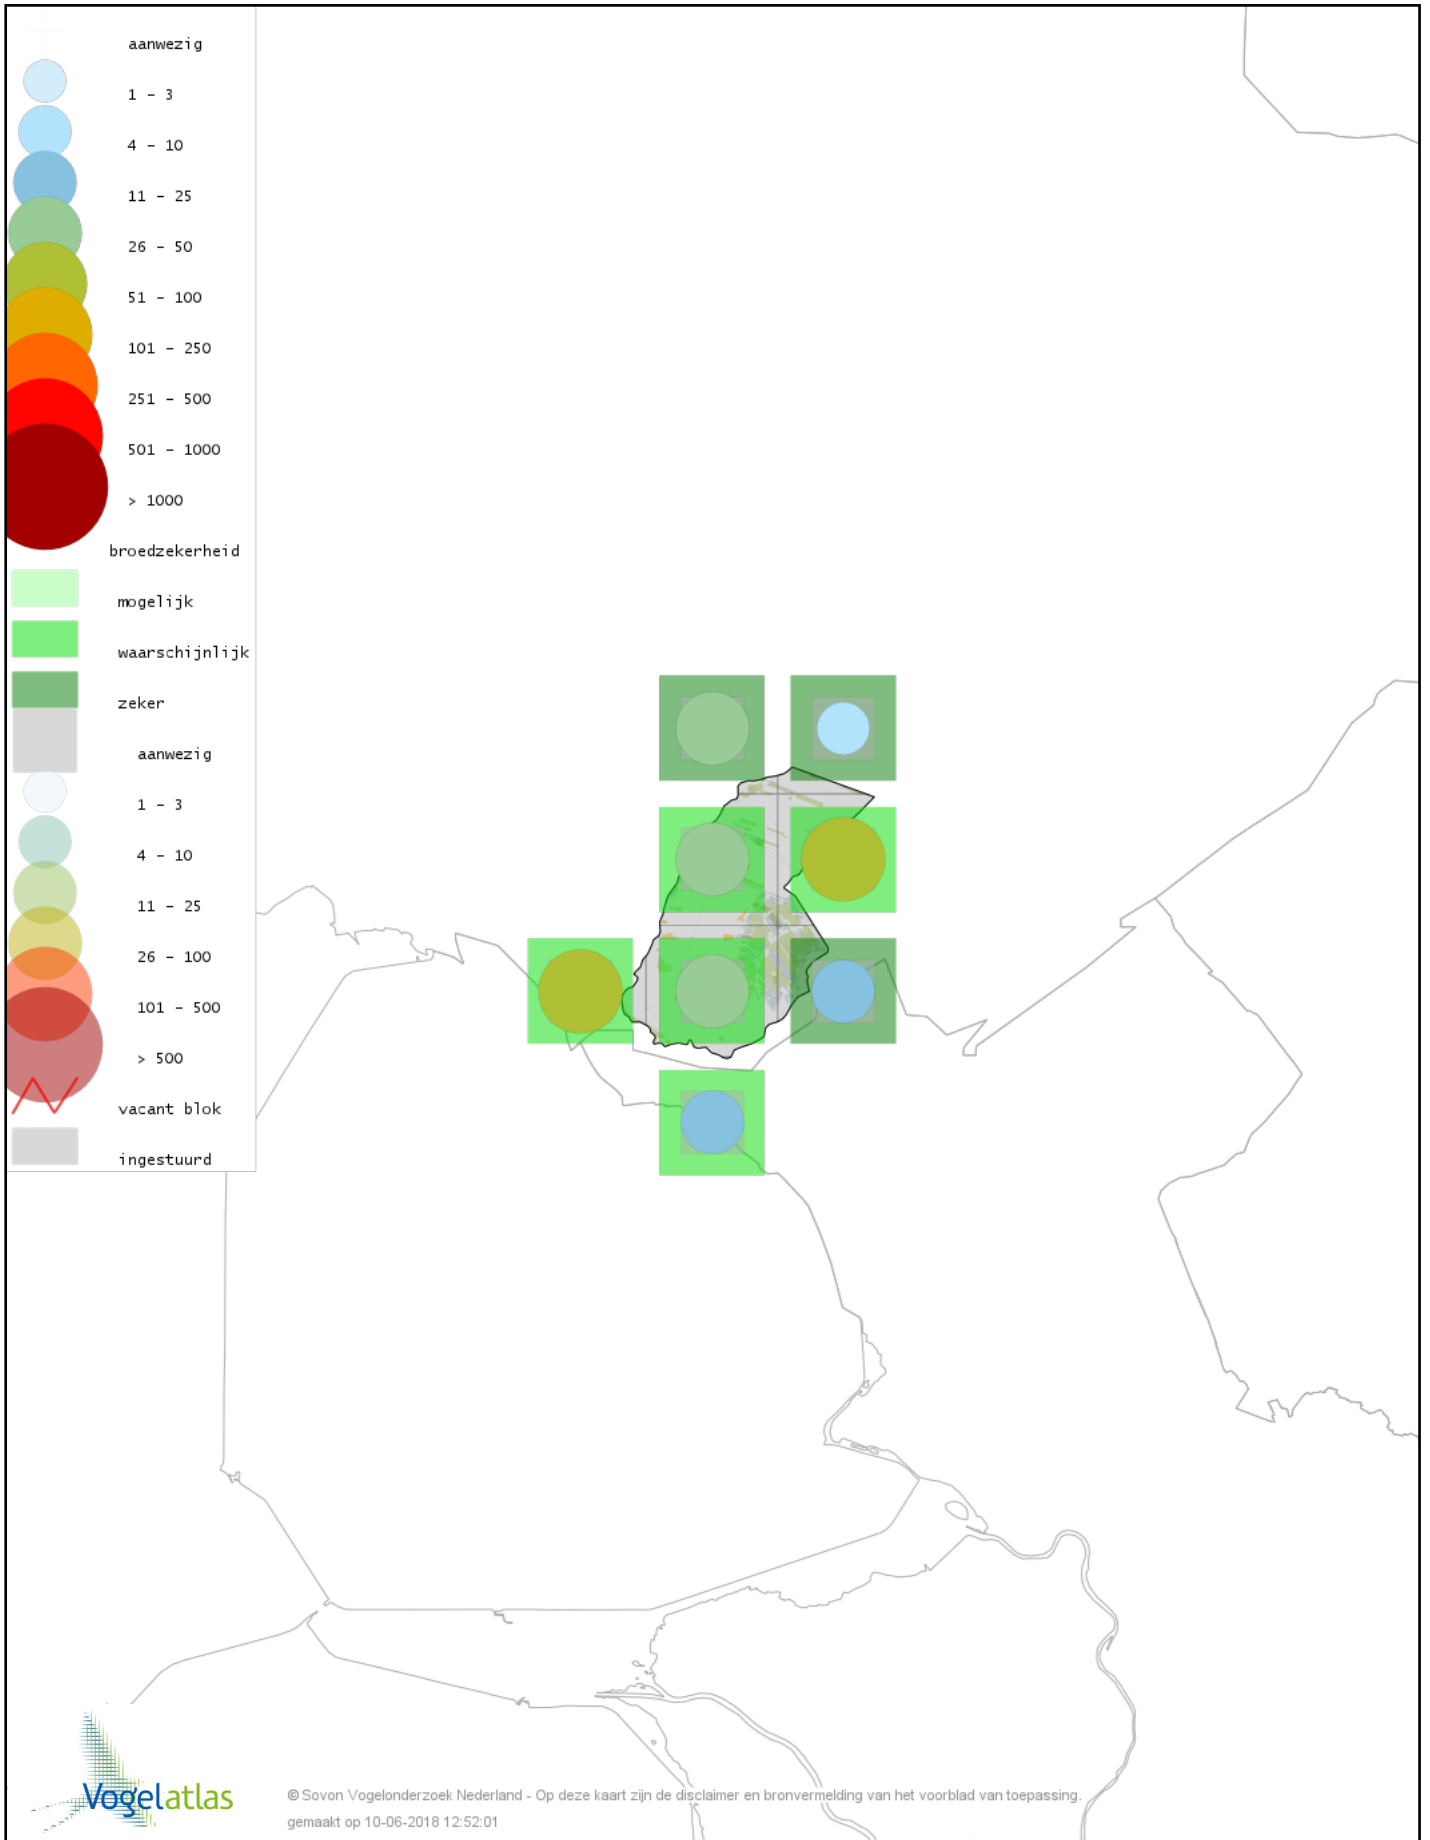

Voorlopige verspreidingskaart Holenduif broedseizoen