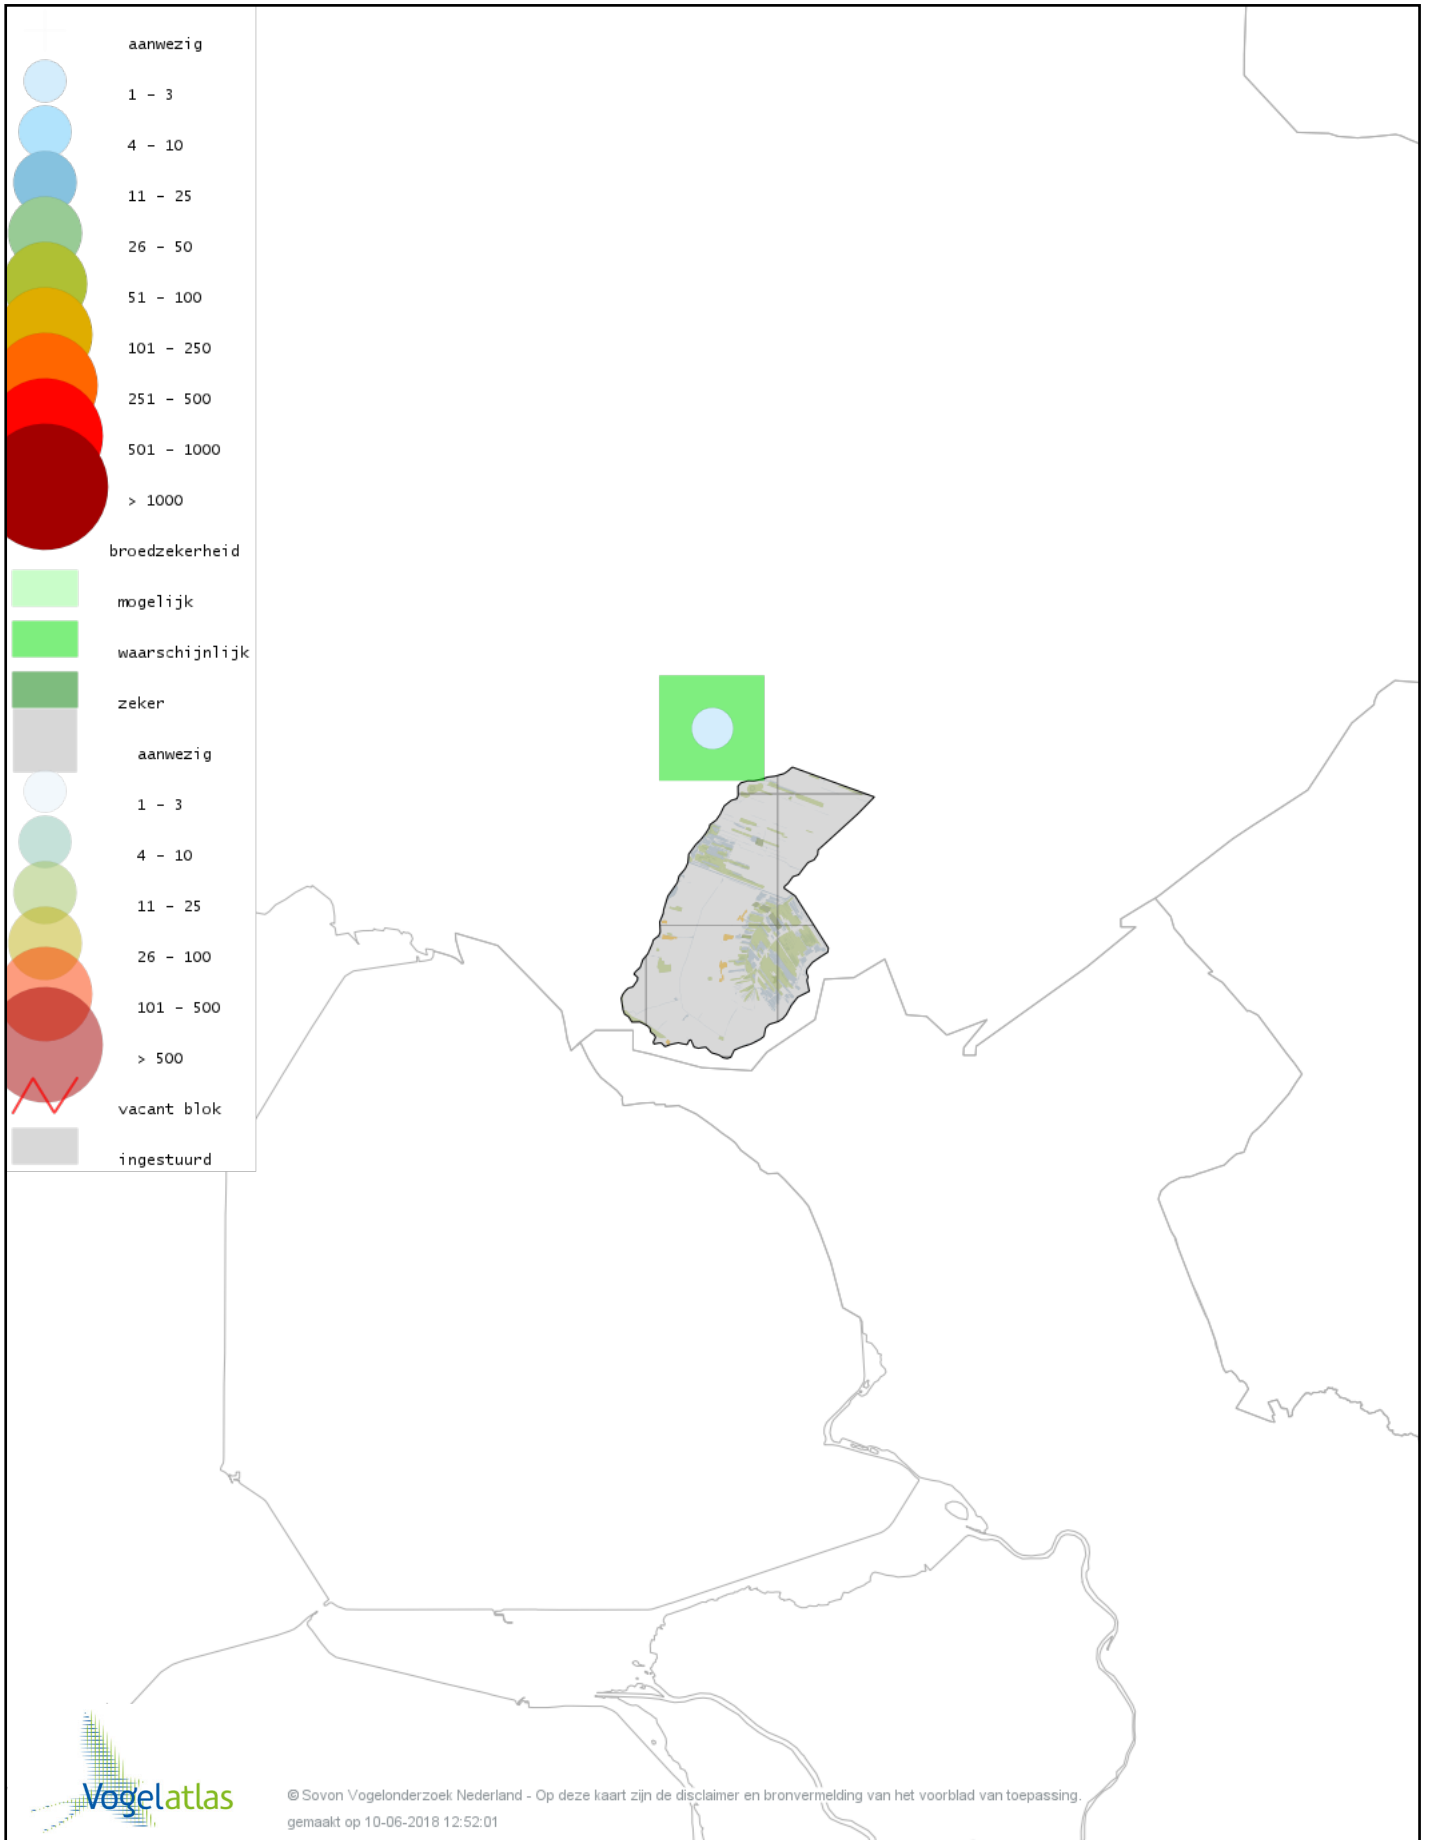

Voorlopige verspreidingskaart Paapje broedseizoen