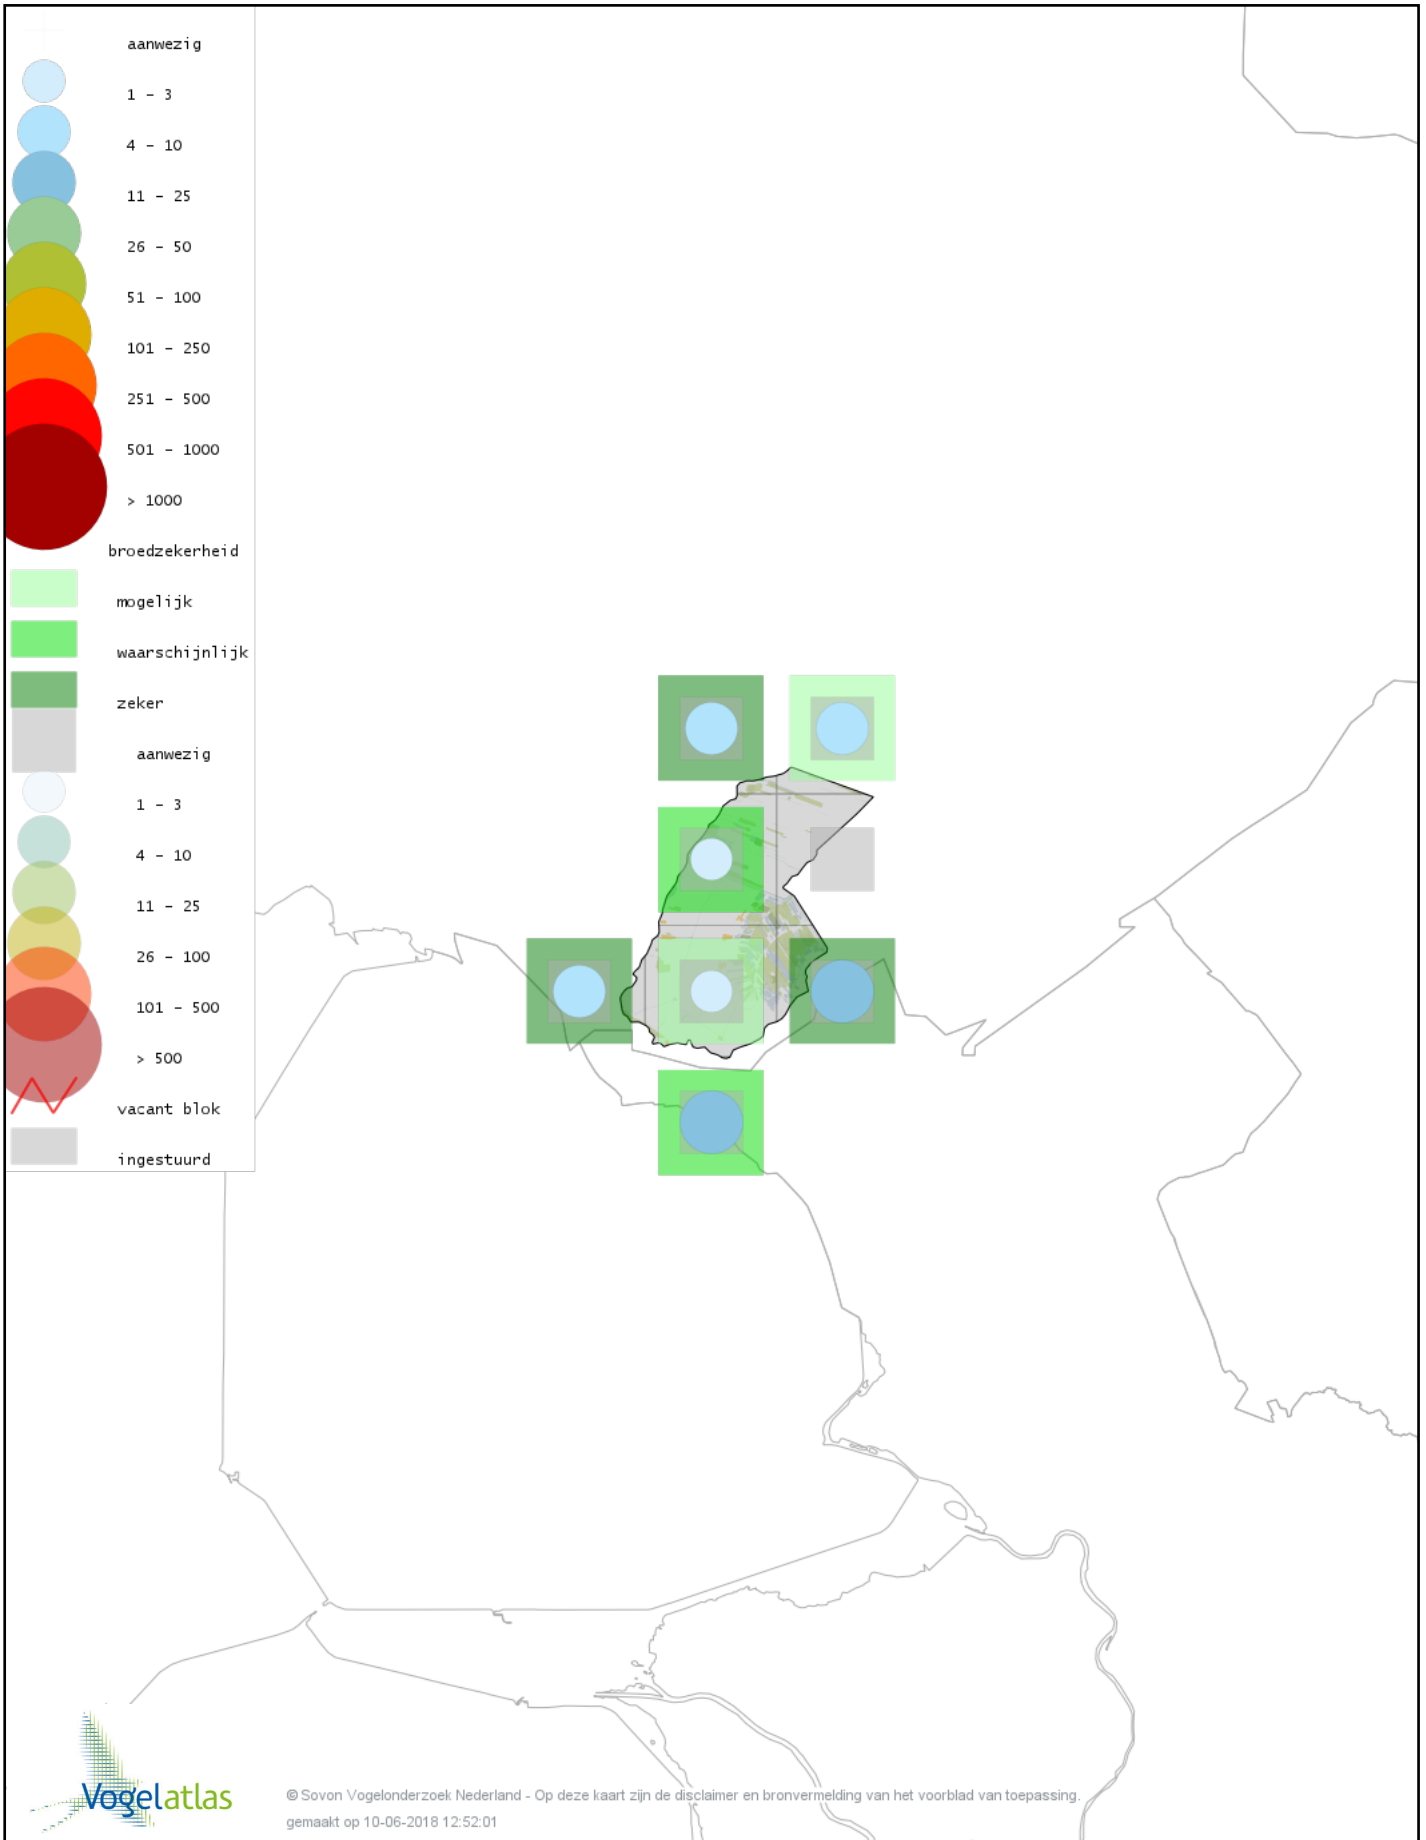

Voorlopige verspreidingskaart Gele Kwikstaart broedseizoen