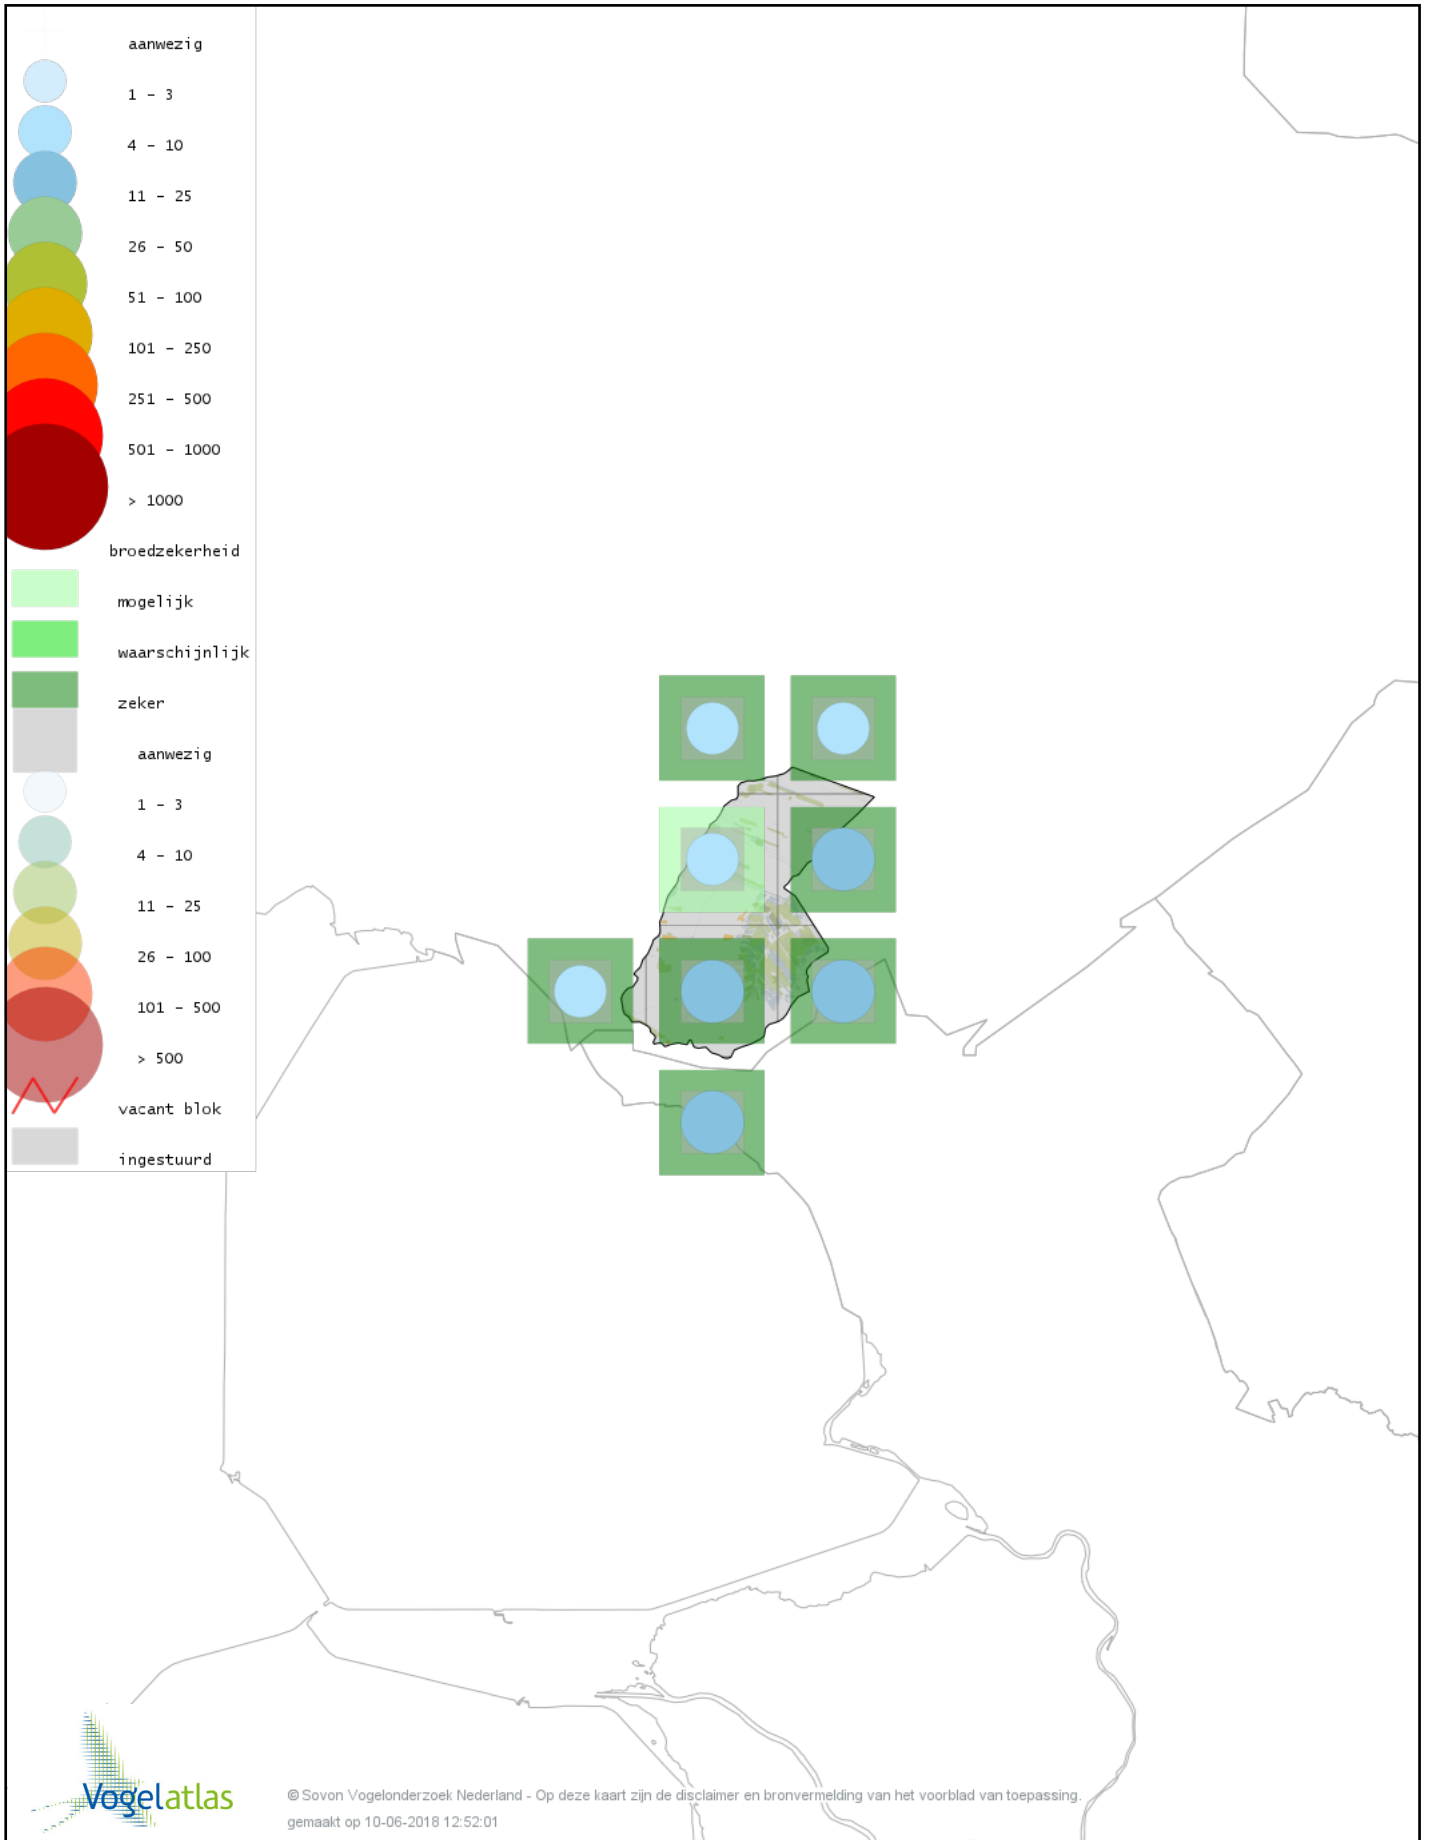

Voorlopige verspreidingskaart Ekster broedseizoen