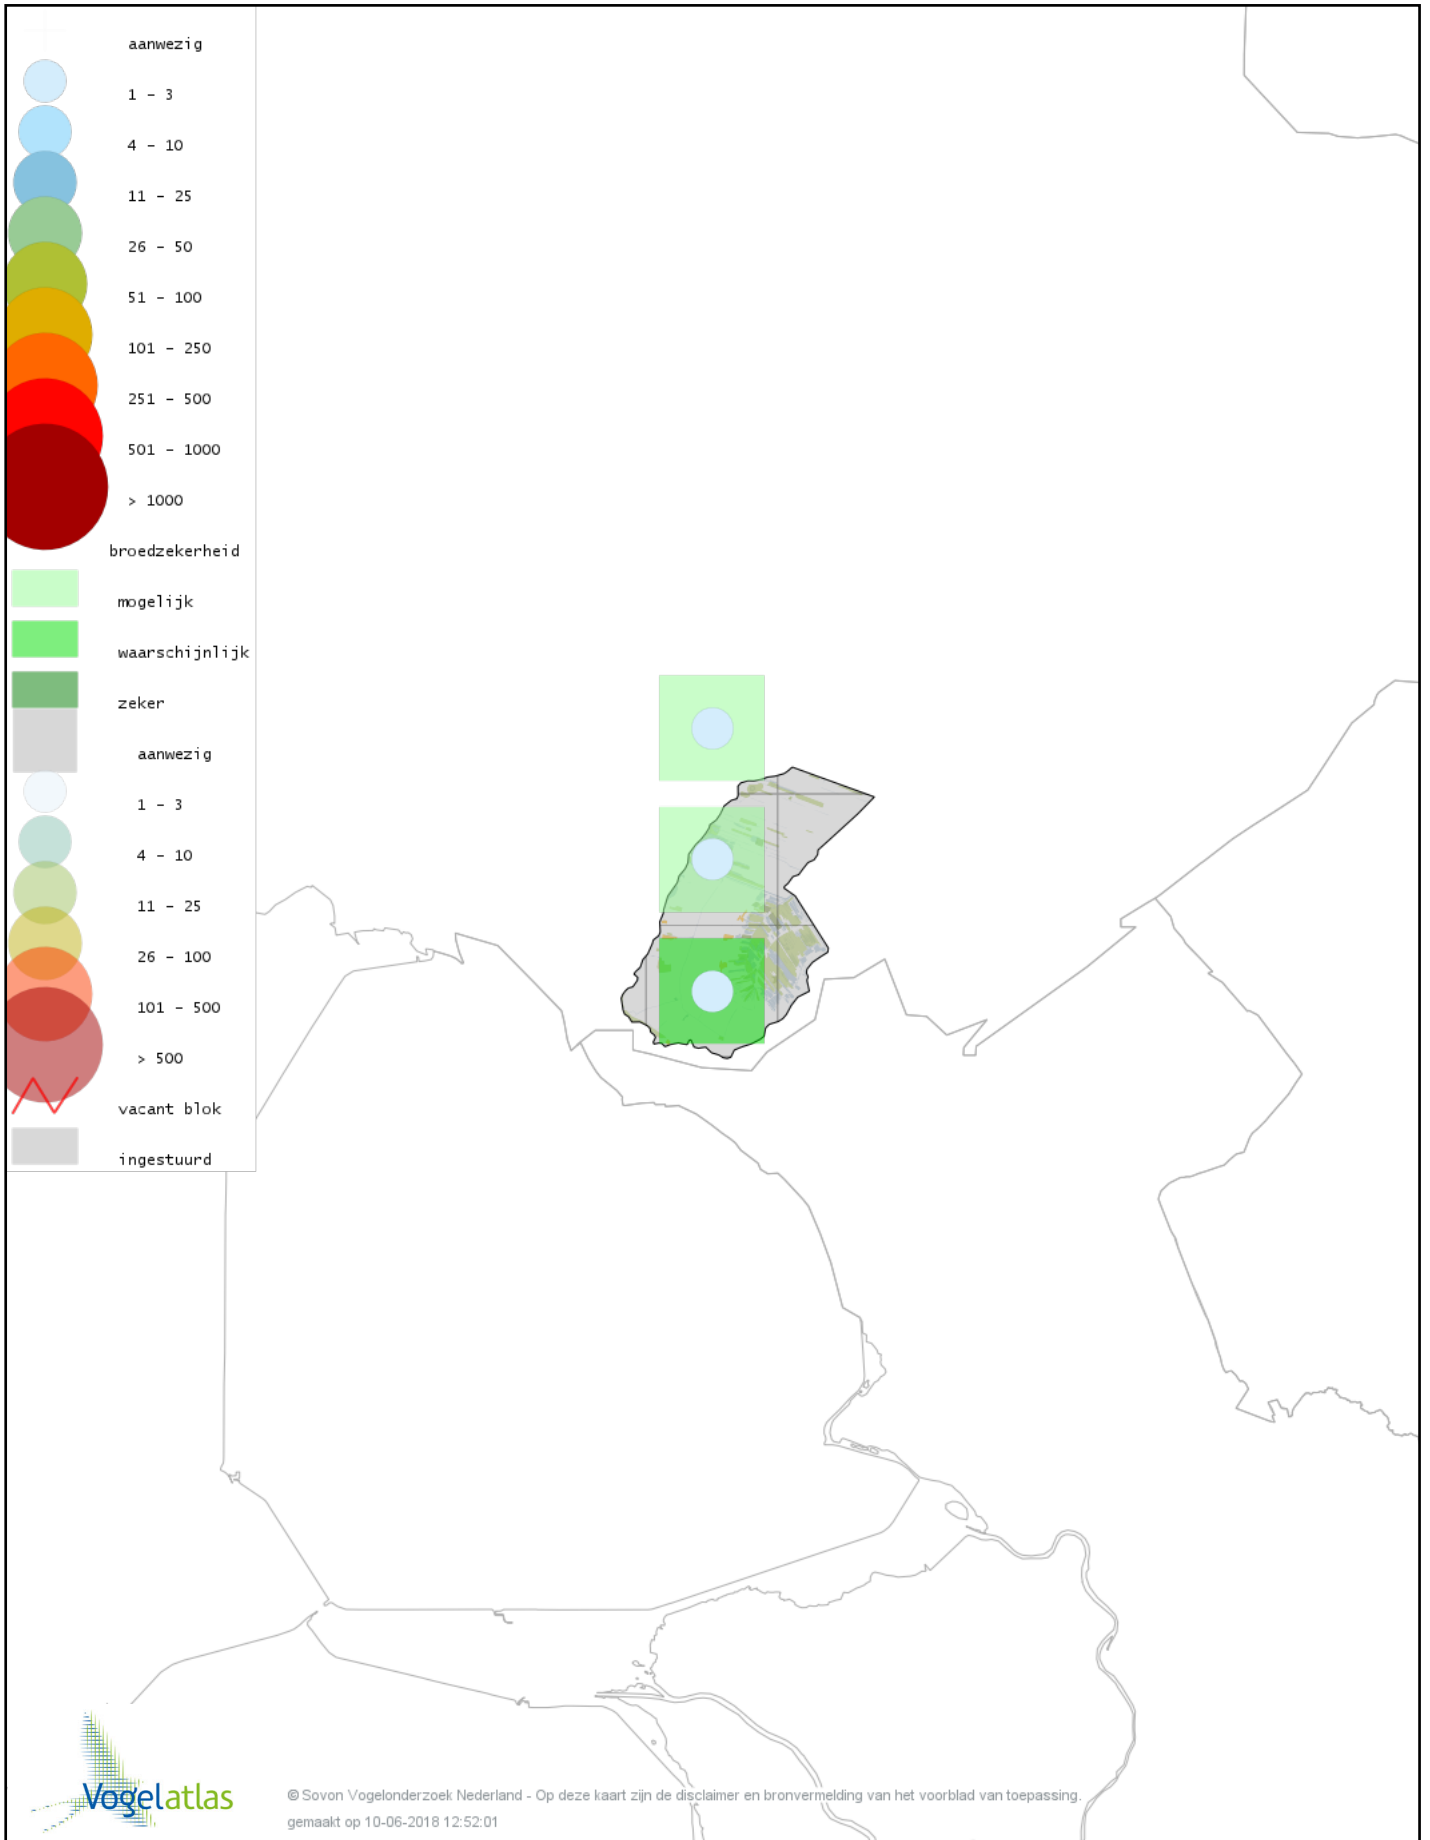

Voorlopige verspreidingskaart Tafeleend broedseizoen