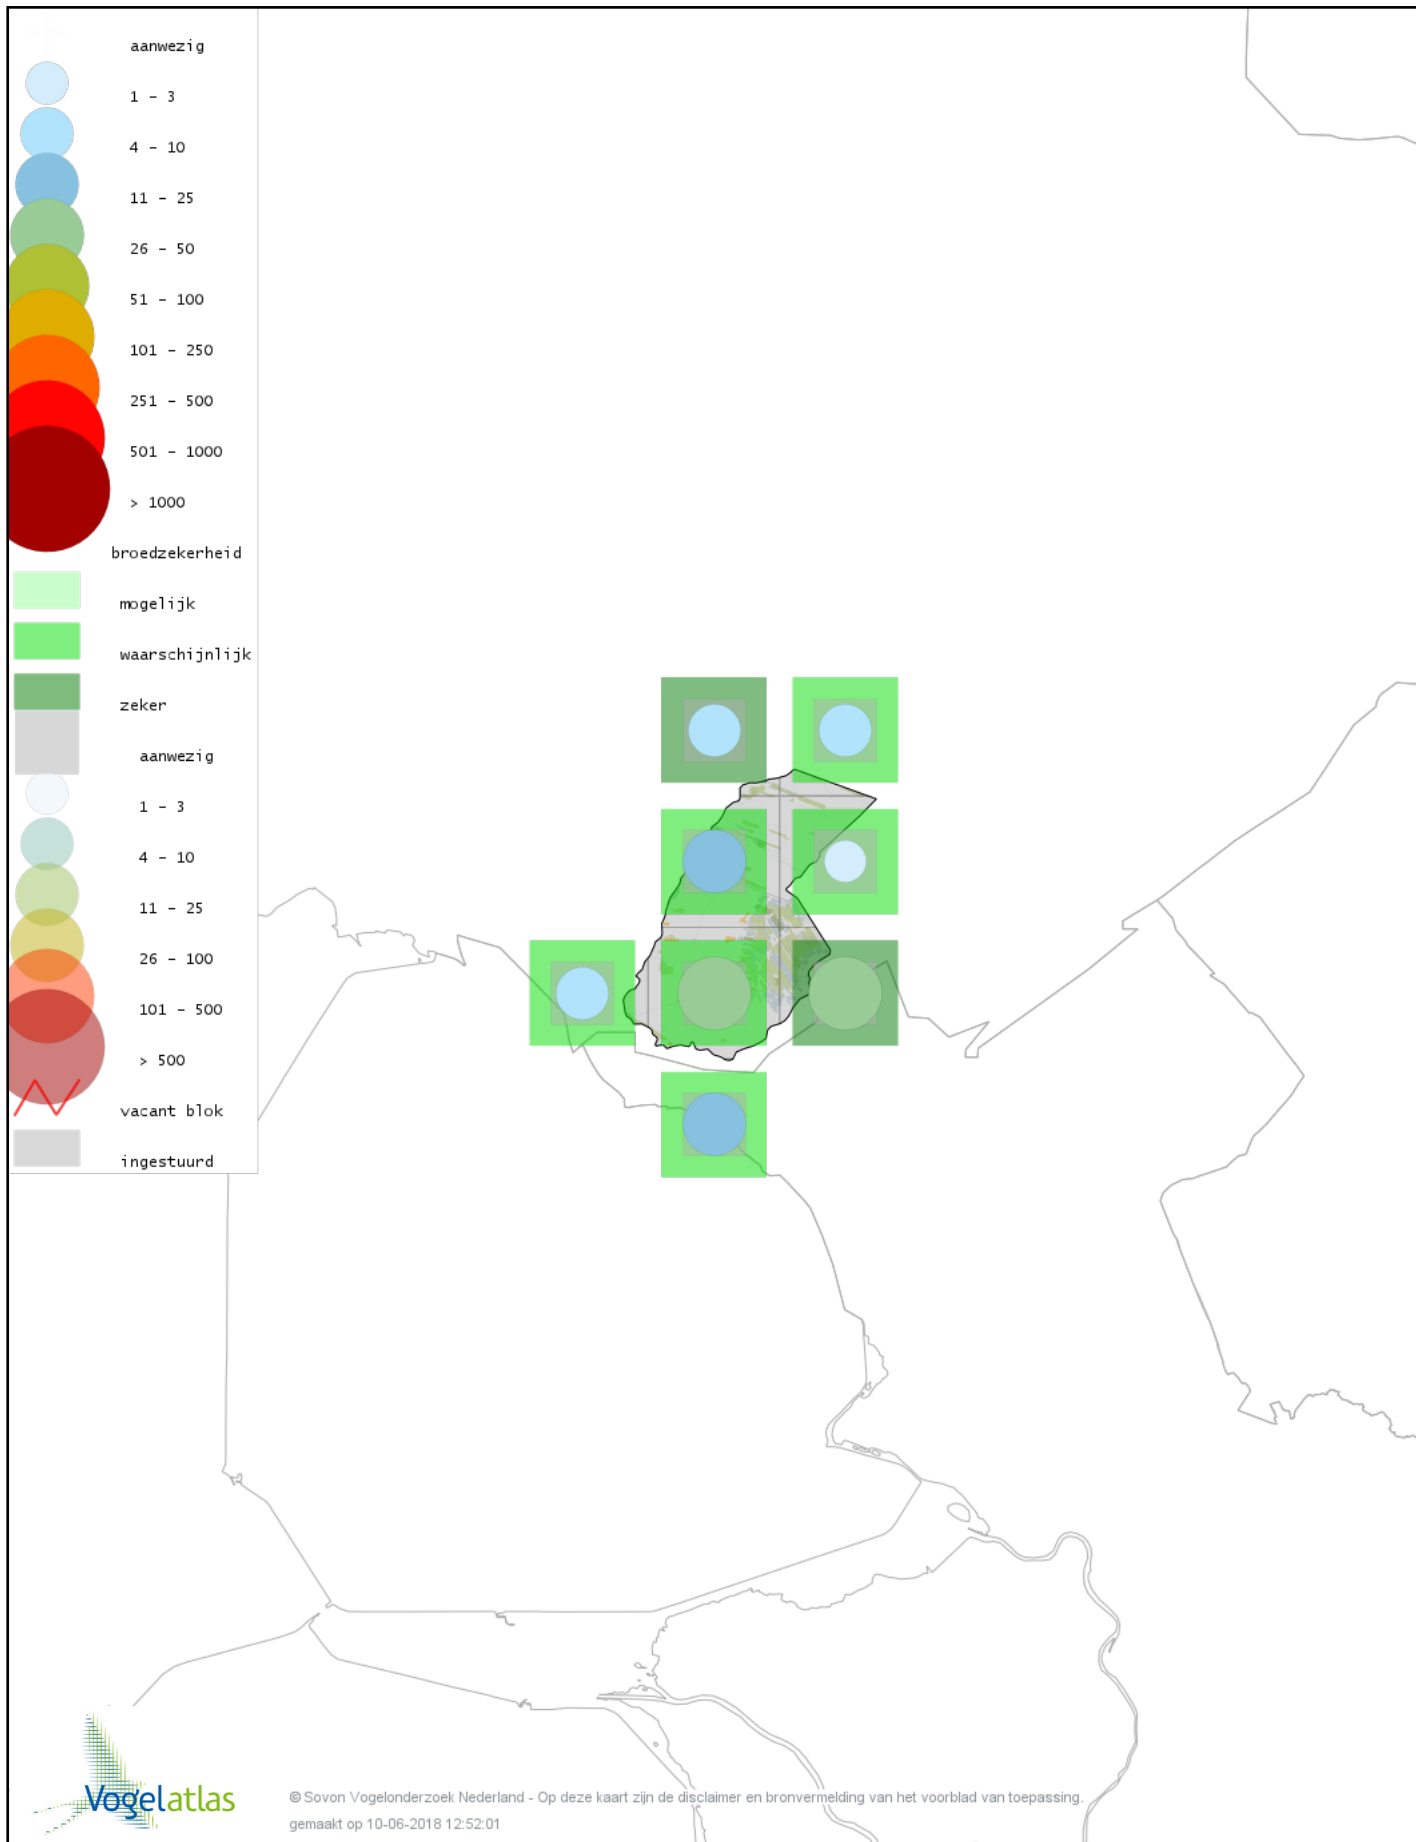

Voorlopige verspreidingskaart Boompieper broedseizoen