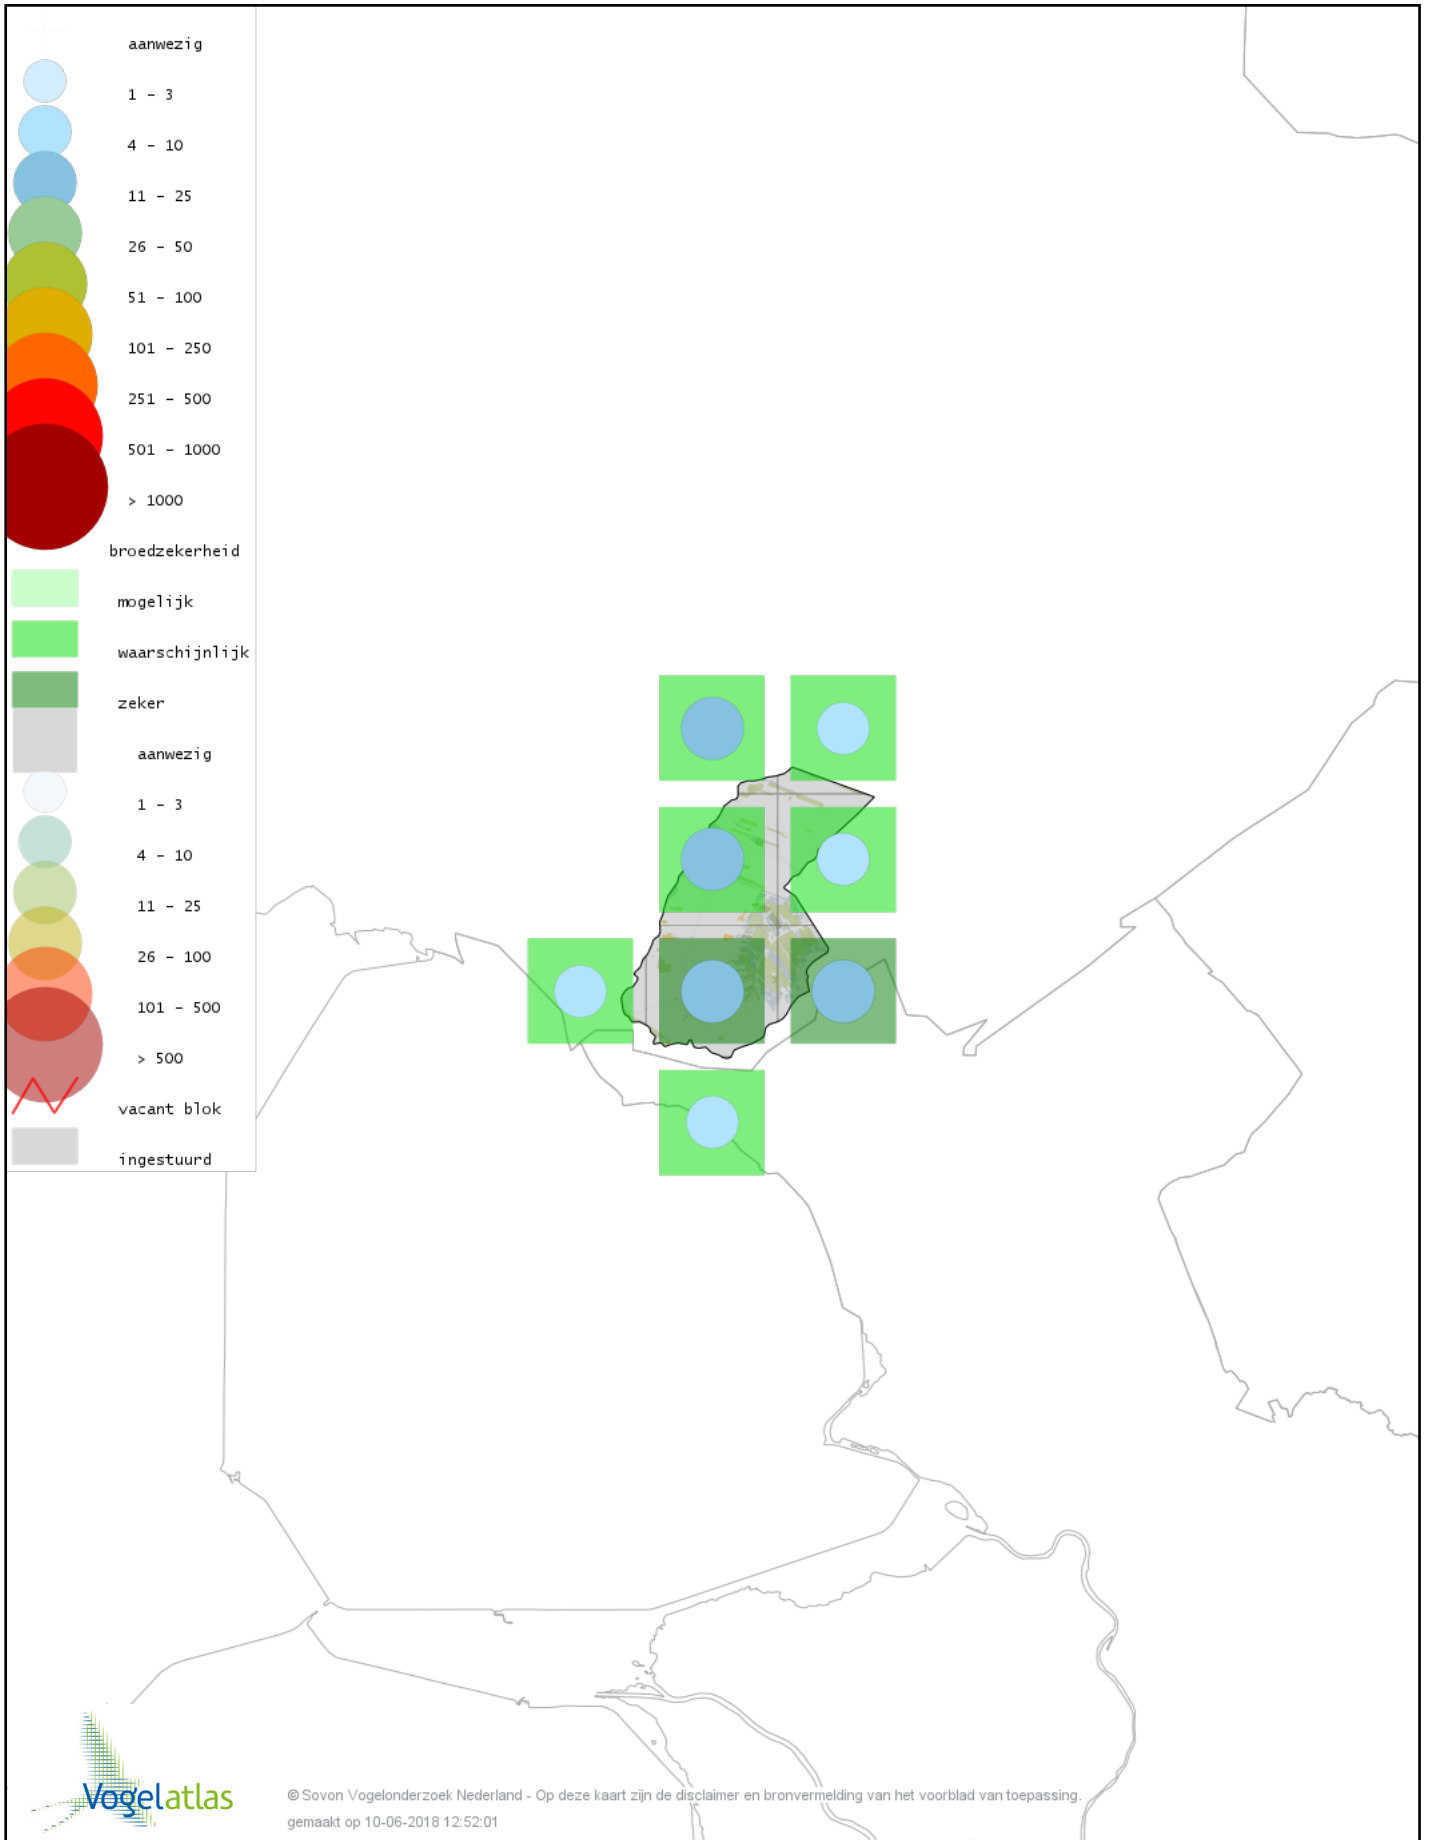

Voorlopige verspreidingskaart Waterral broedseizoen