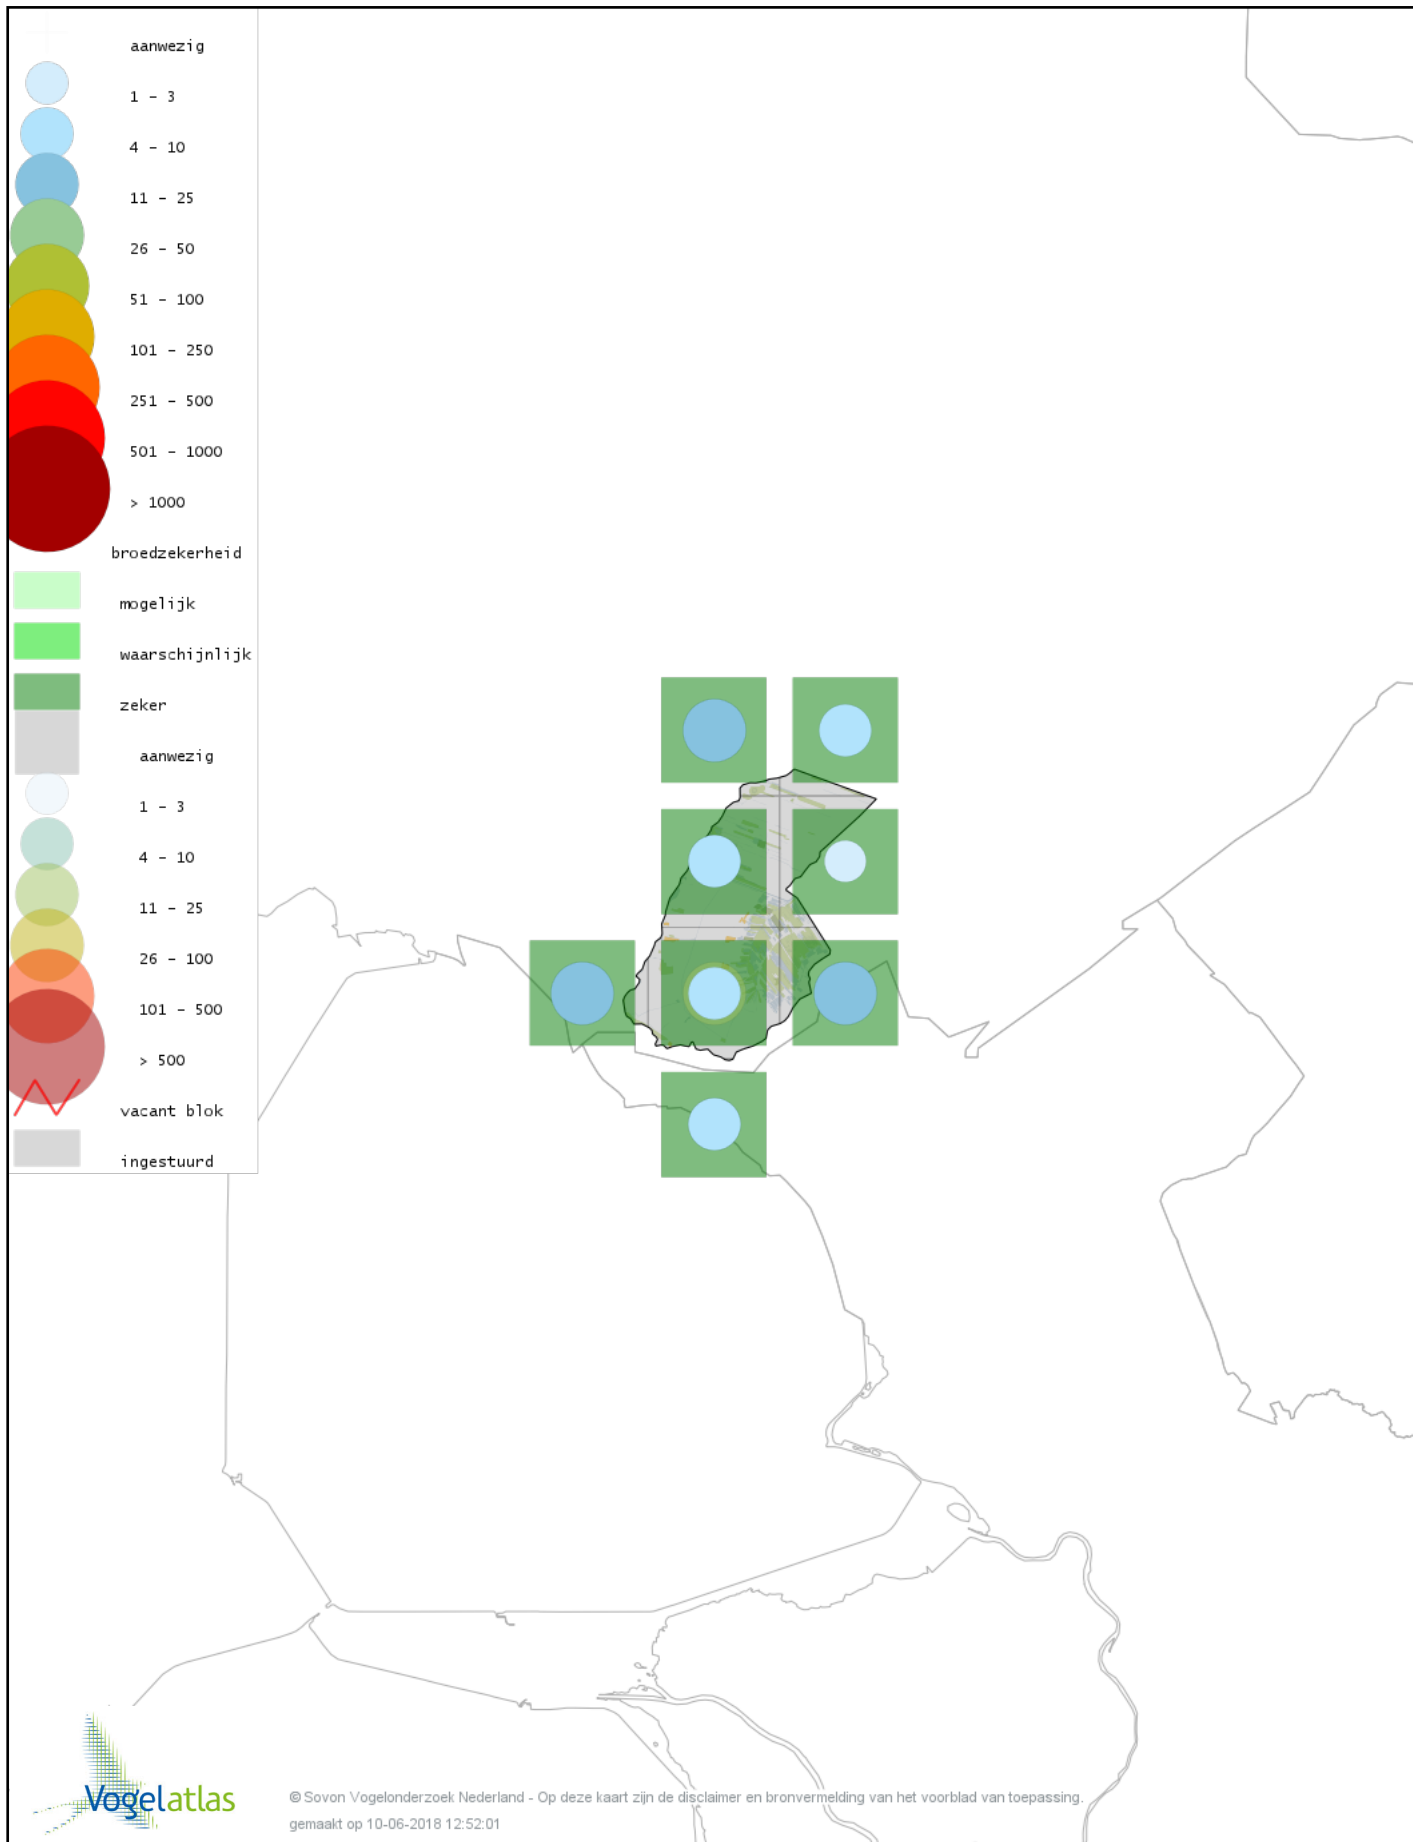

Voorlopige verspreidingskaart Knobbelzwaan broedseizoen