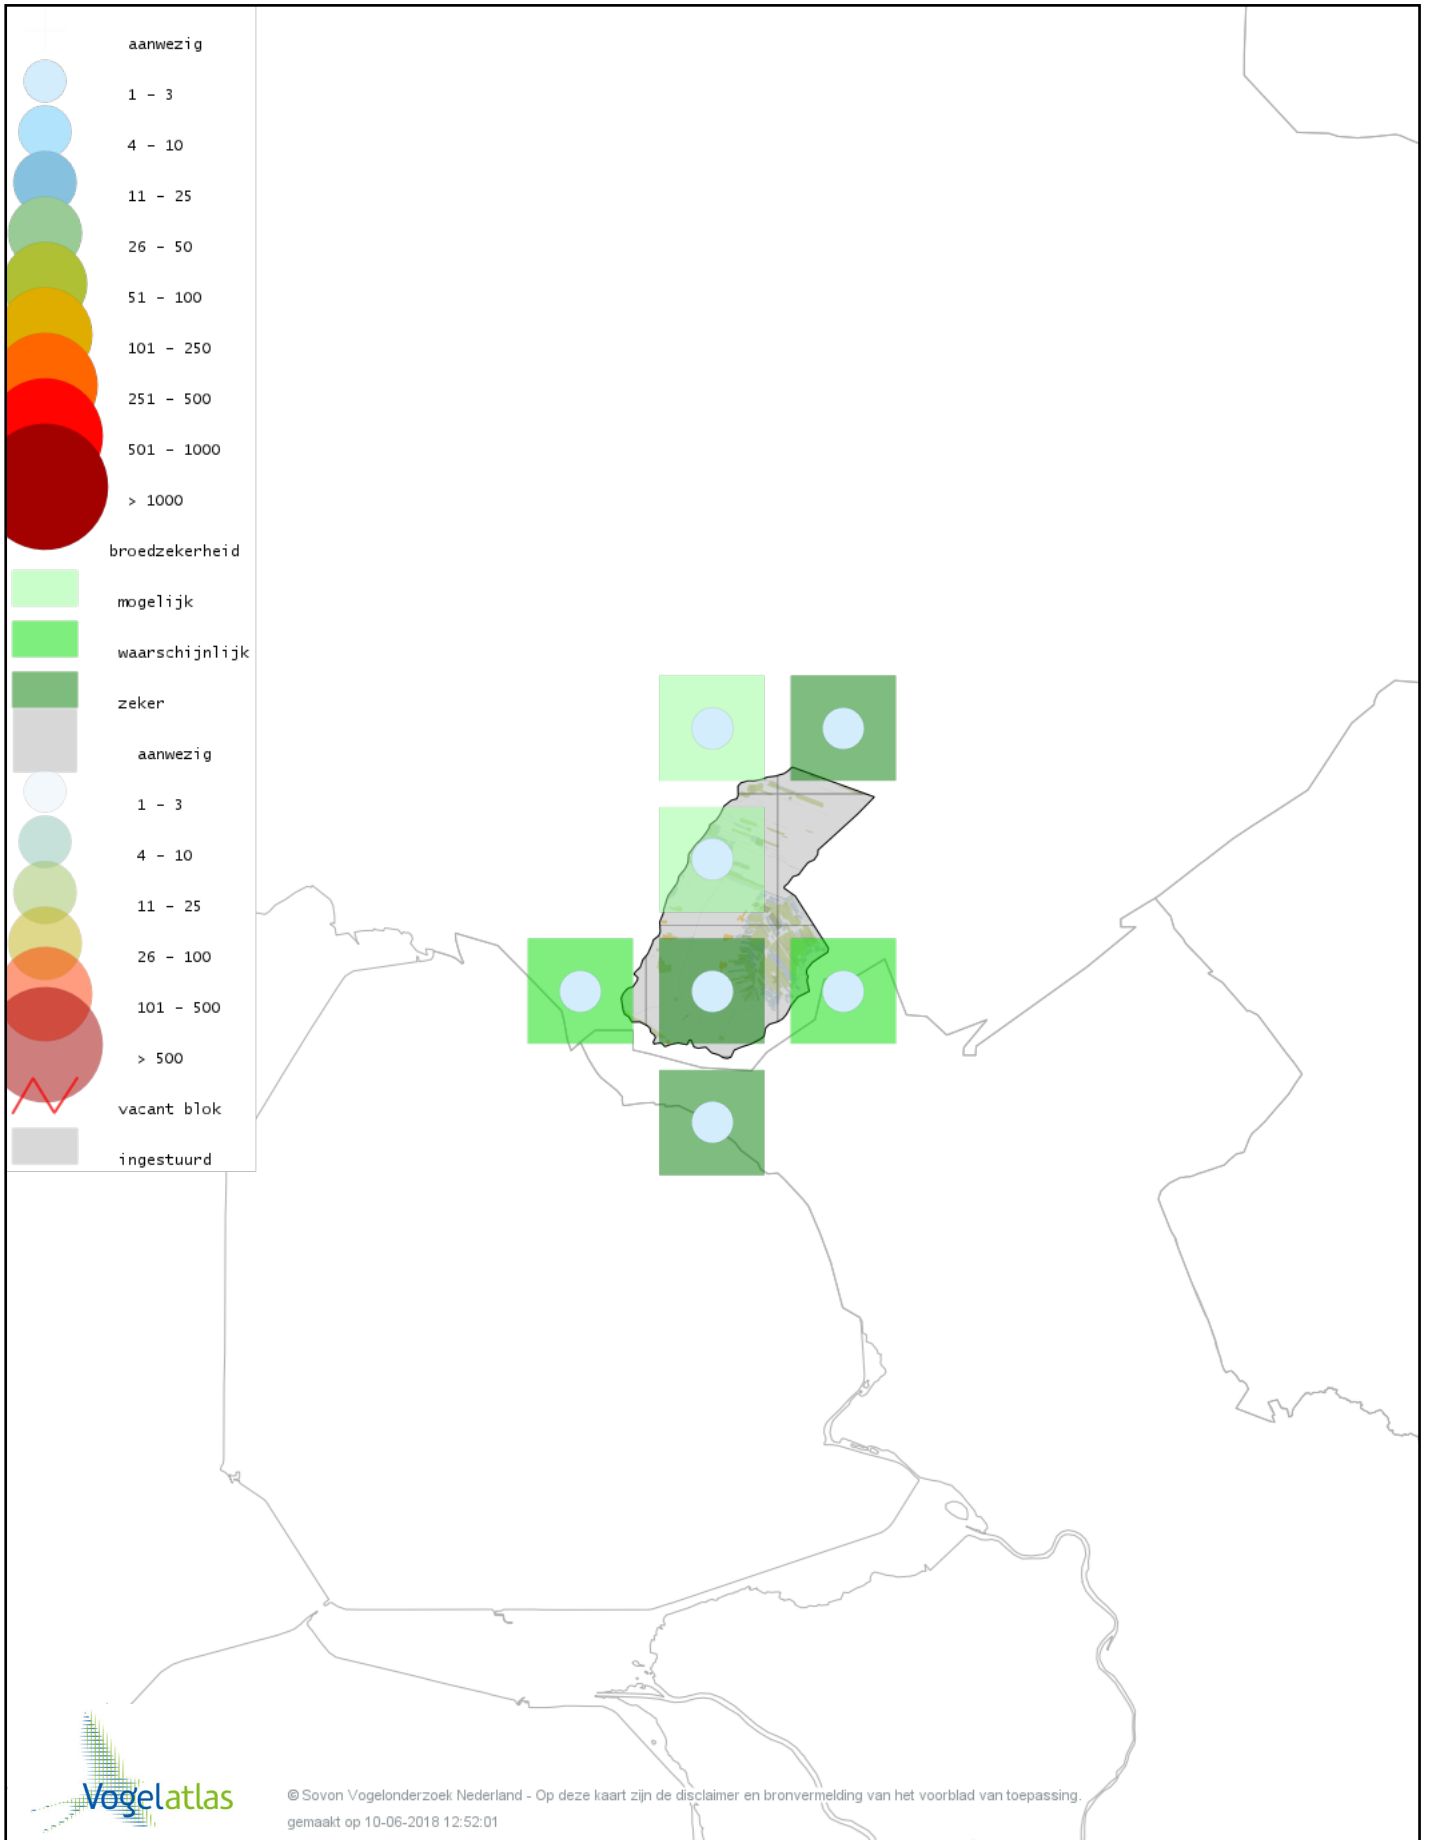

Voorlopige verspreidingskaart Boomvalk broedseizoen