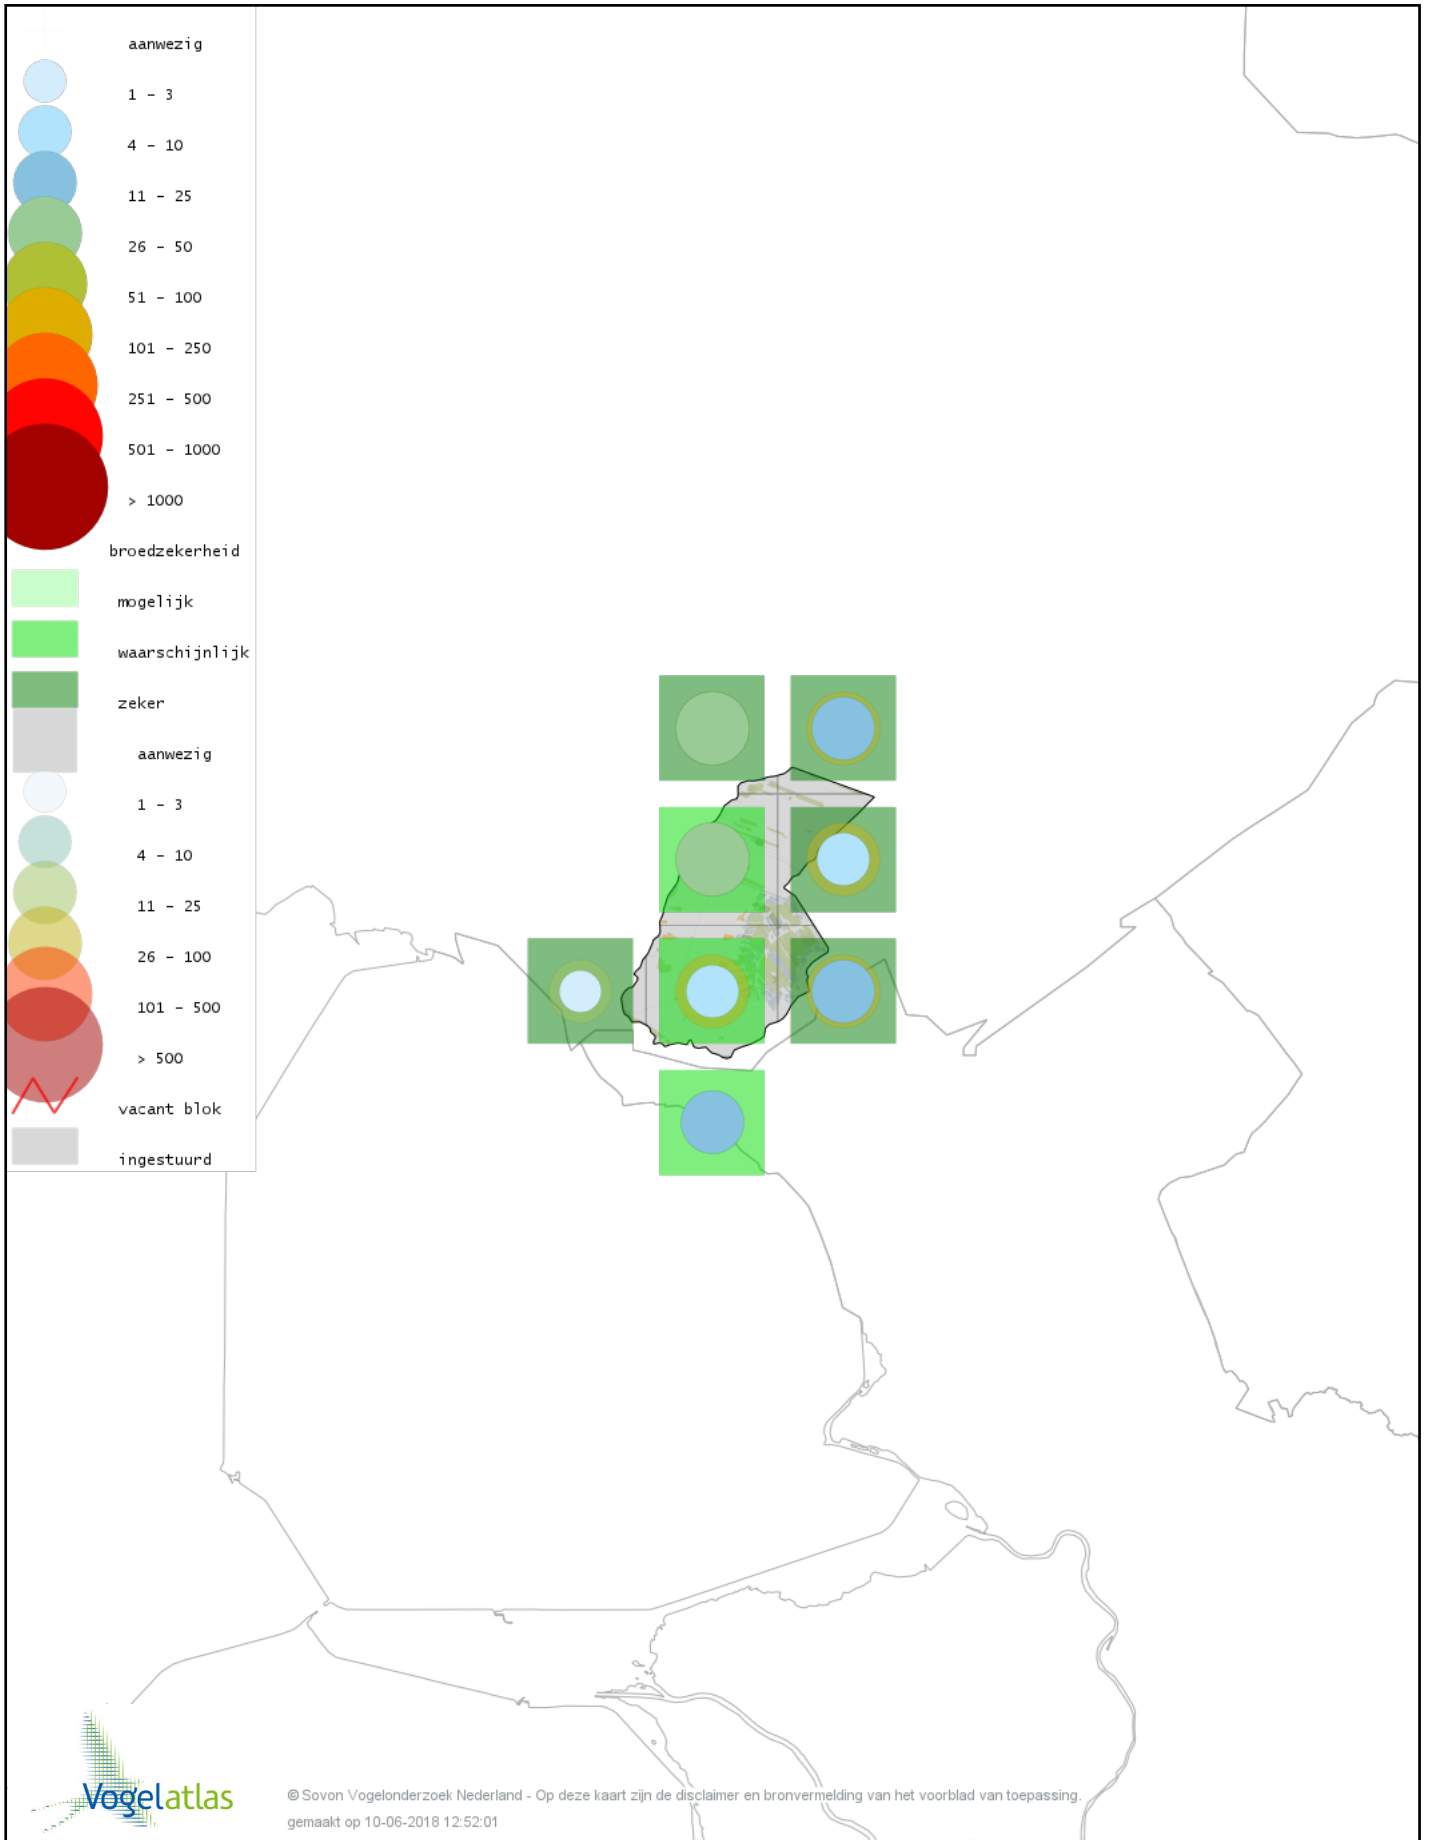

Voorlopige verspreidingskaart Grutto broedseizoen