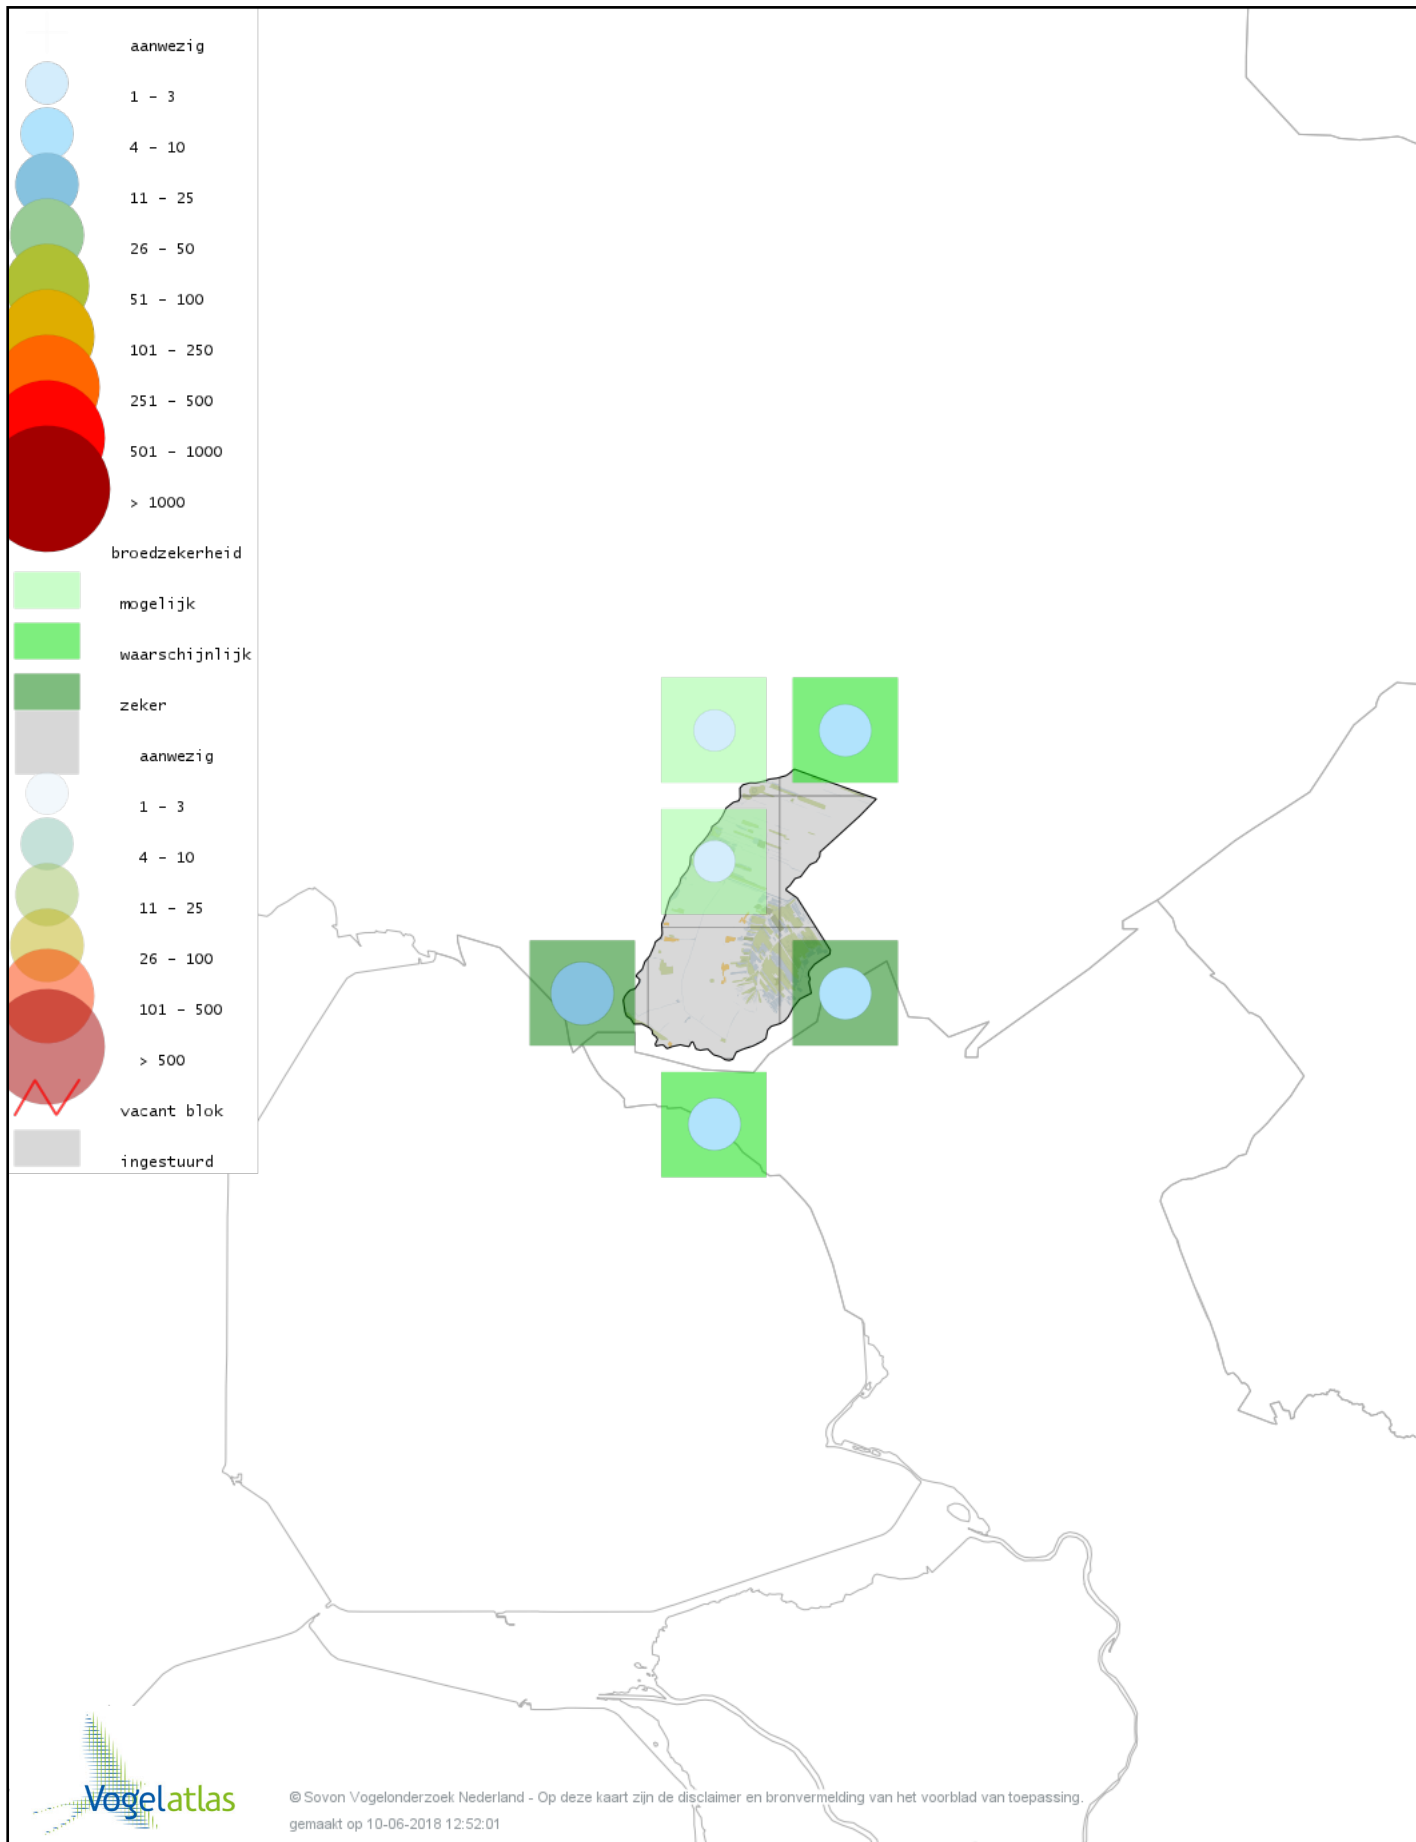

Voorlopige verspreidingskaart Appelvink broedseizoen

© Sovon Vogelonderzoek Nederland - Op deze kaart zijn de disclaimer en bronvermelding van het voorblad van toepassing.
gemaakt op 10-06-2018 12:52:01