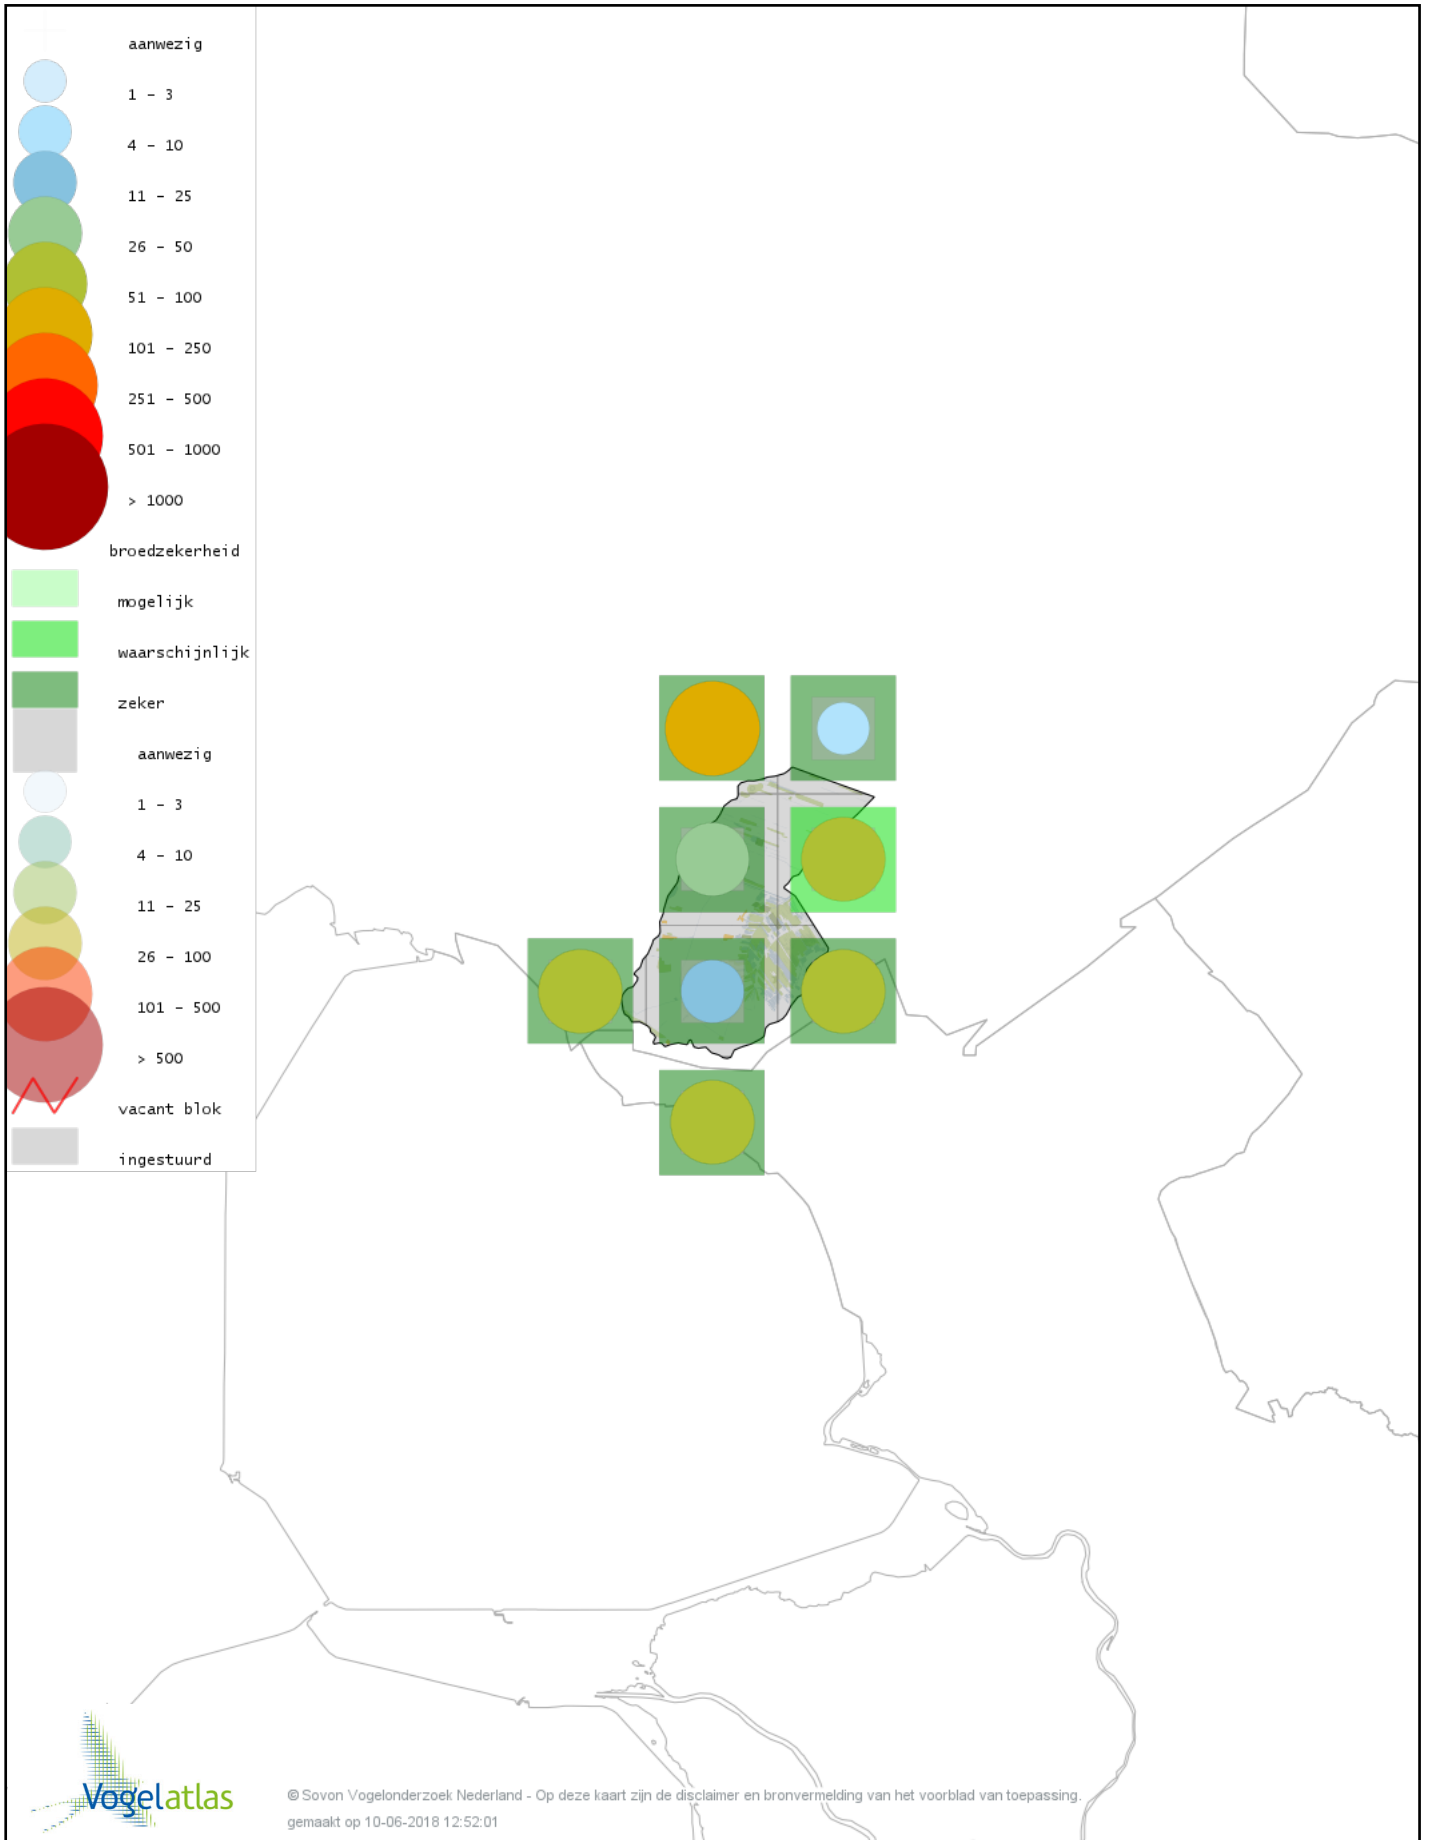

Voorlopige verspreidingskaart Kievit broedseizoen