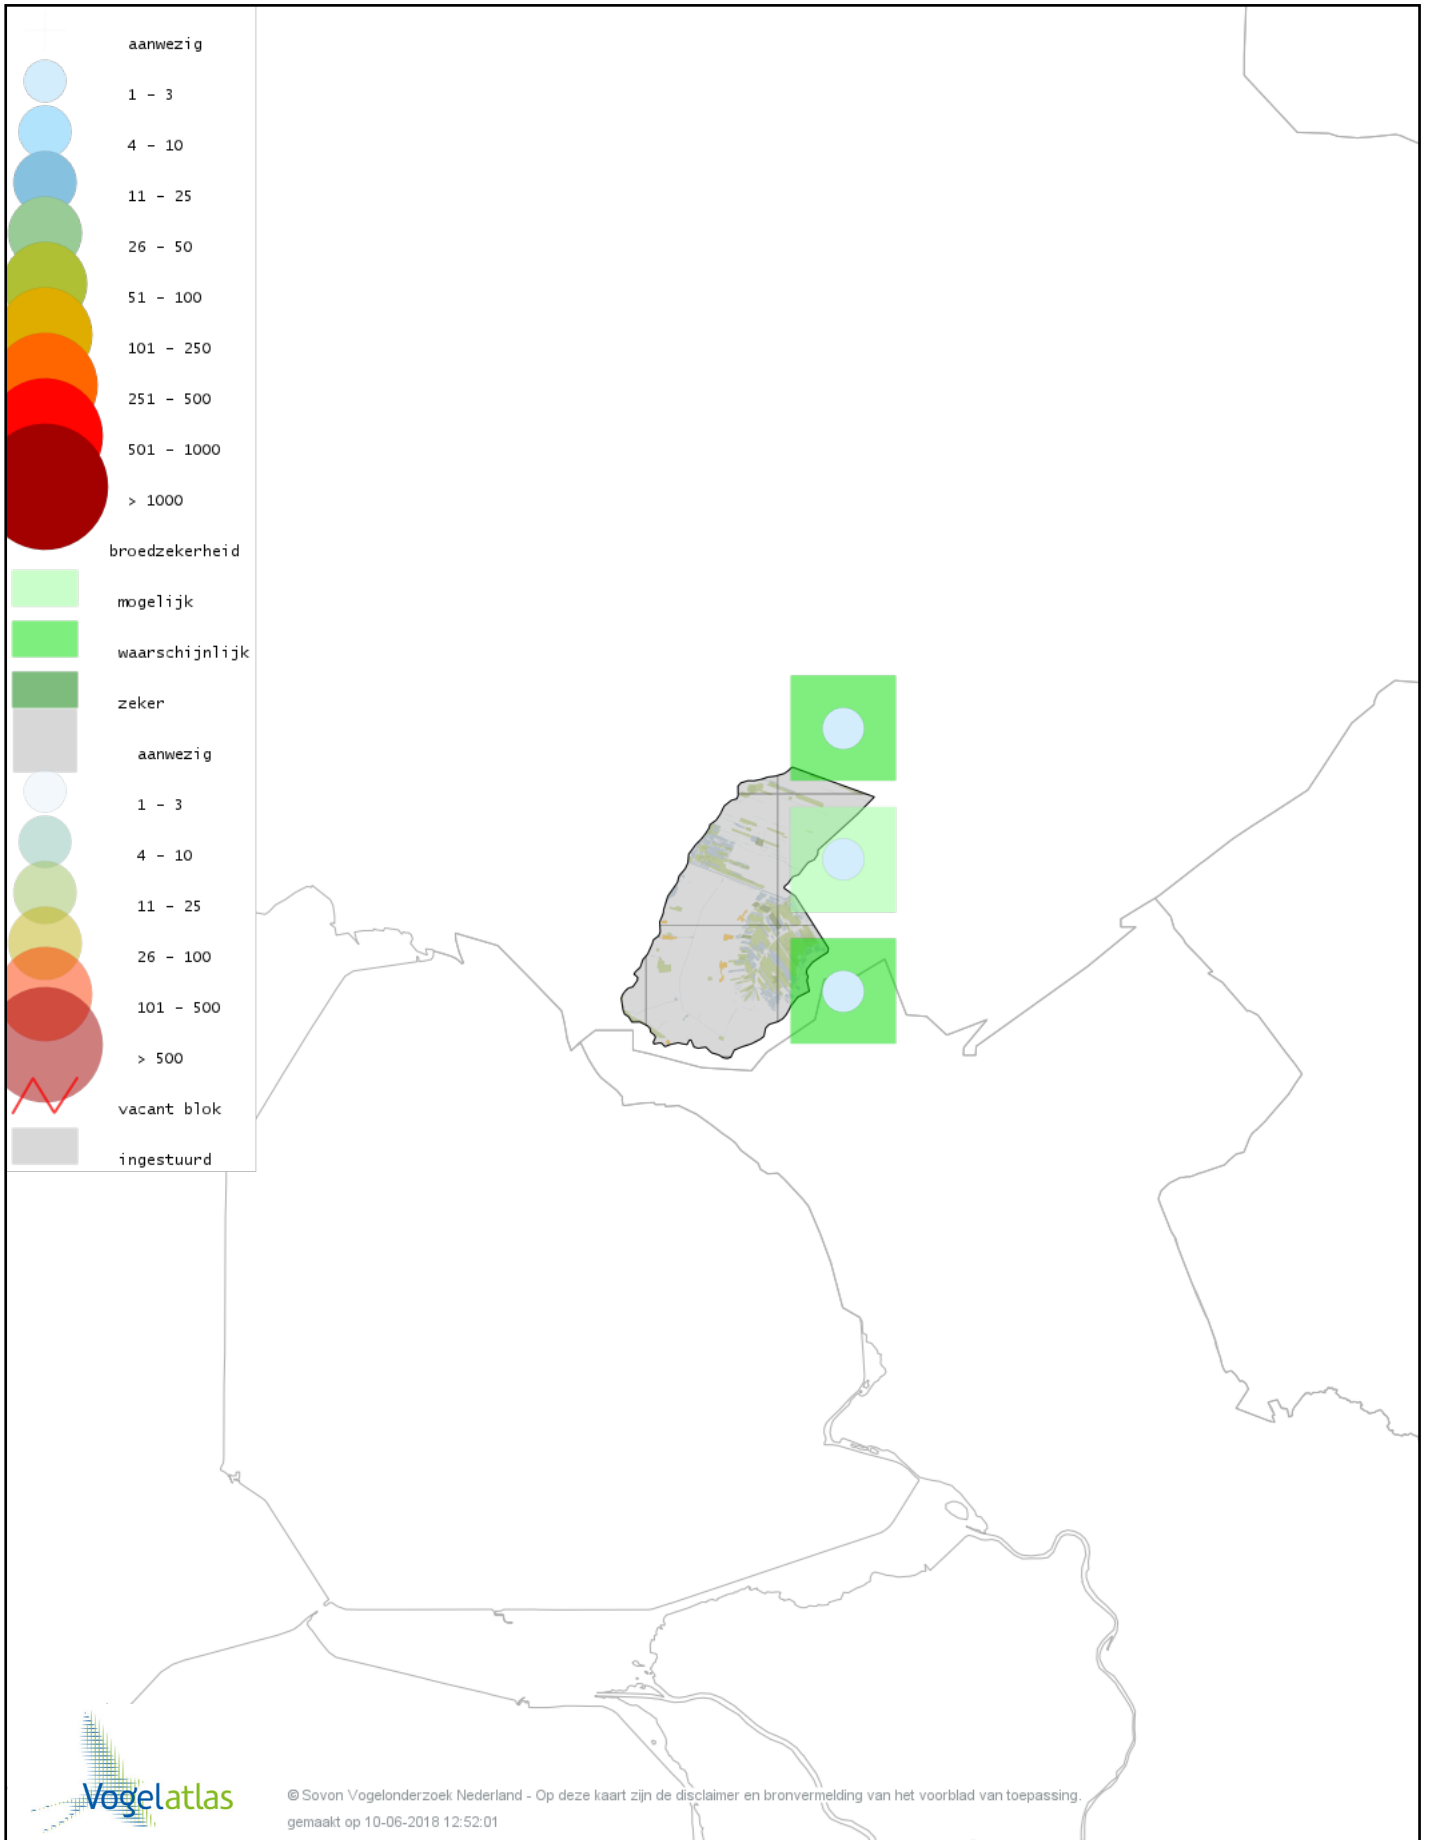

Voorlopige verspreidingskaart Geelgors broedseizoen