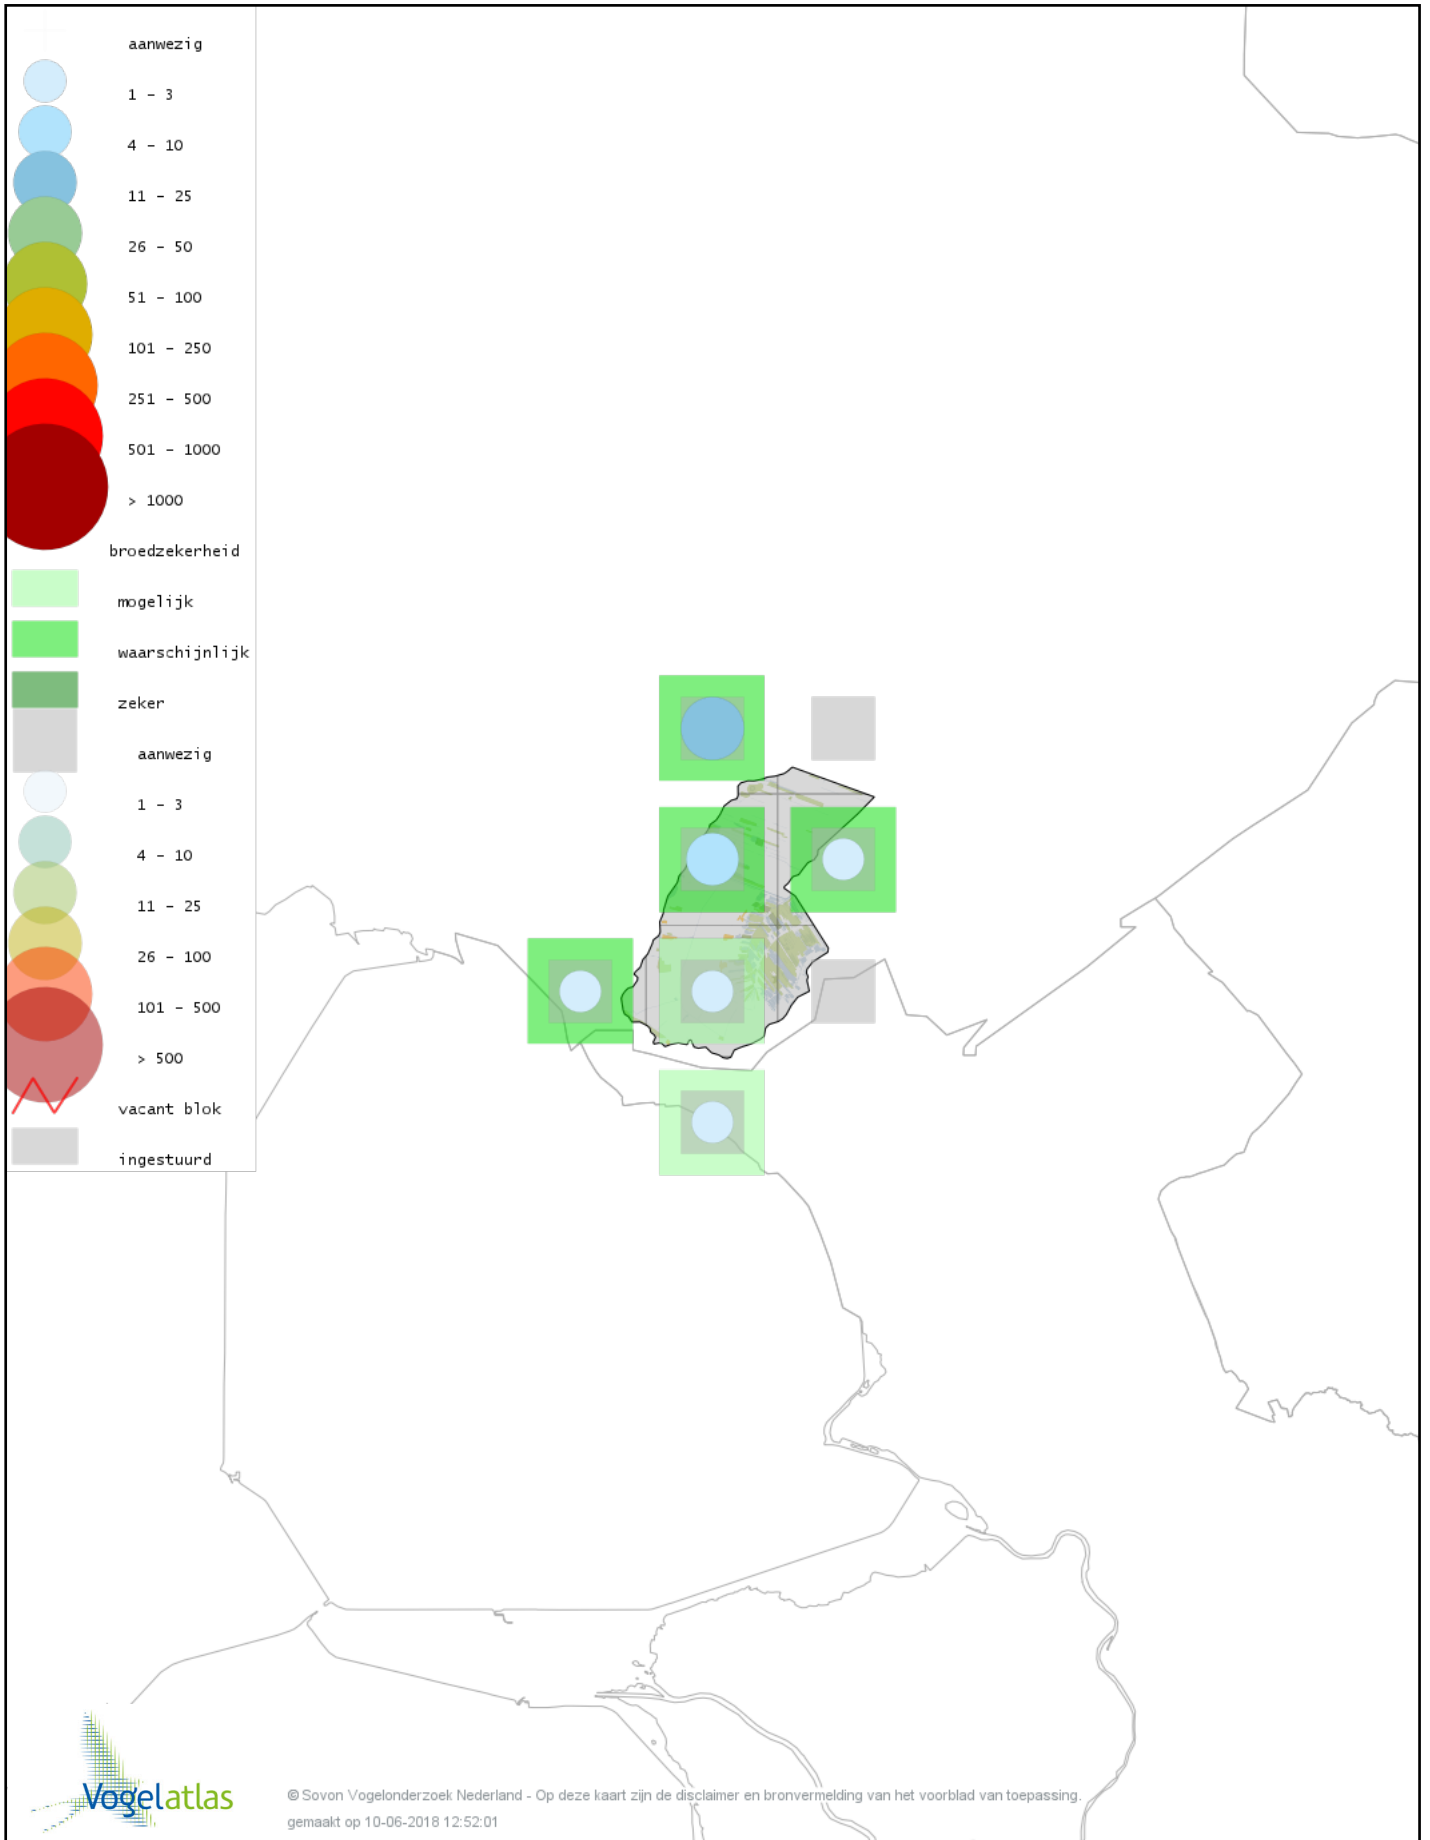

Voorlopige verspreidingskaart Veldleeuwerik broedseizoen