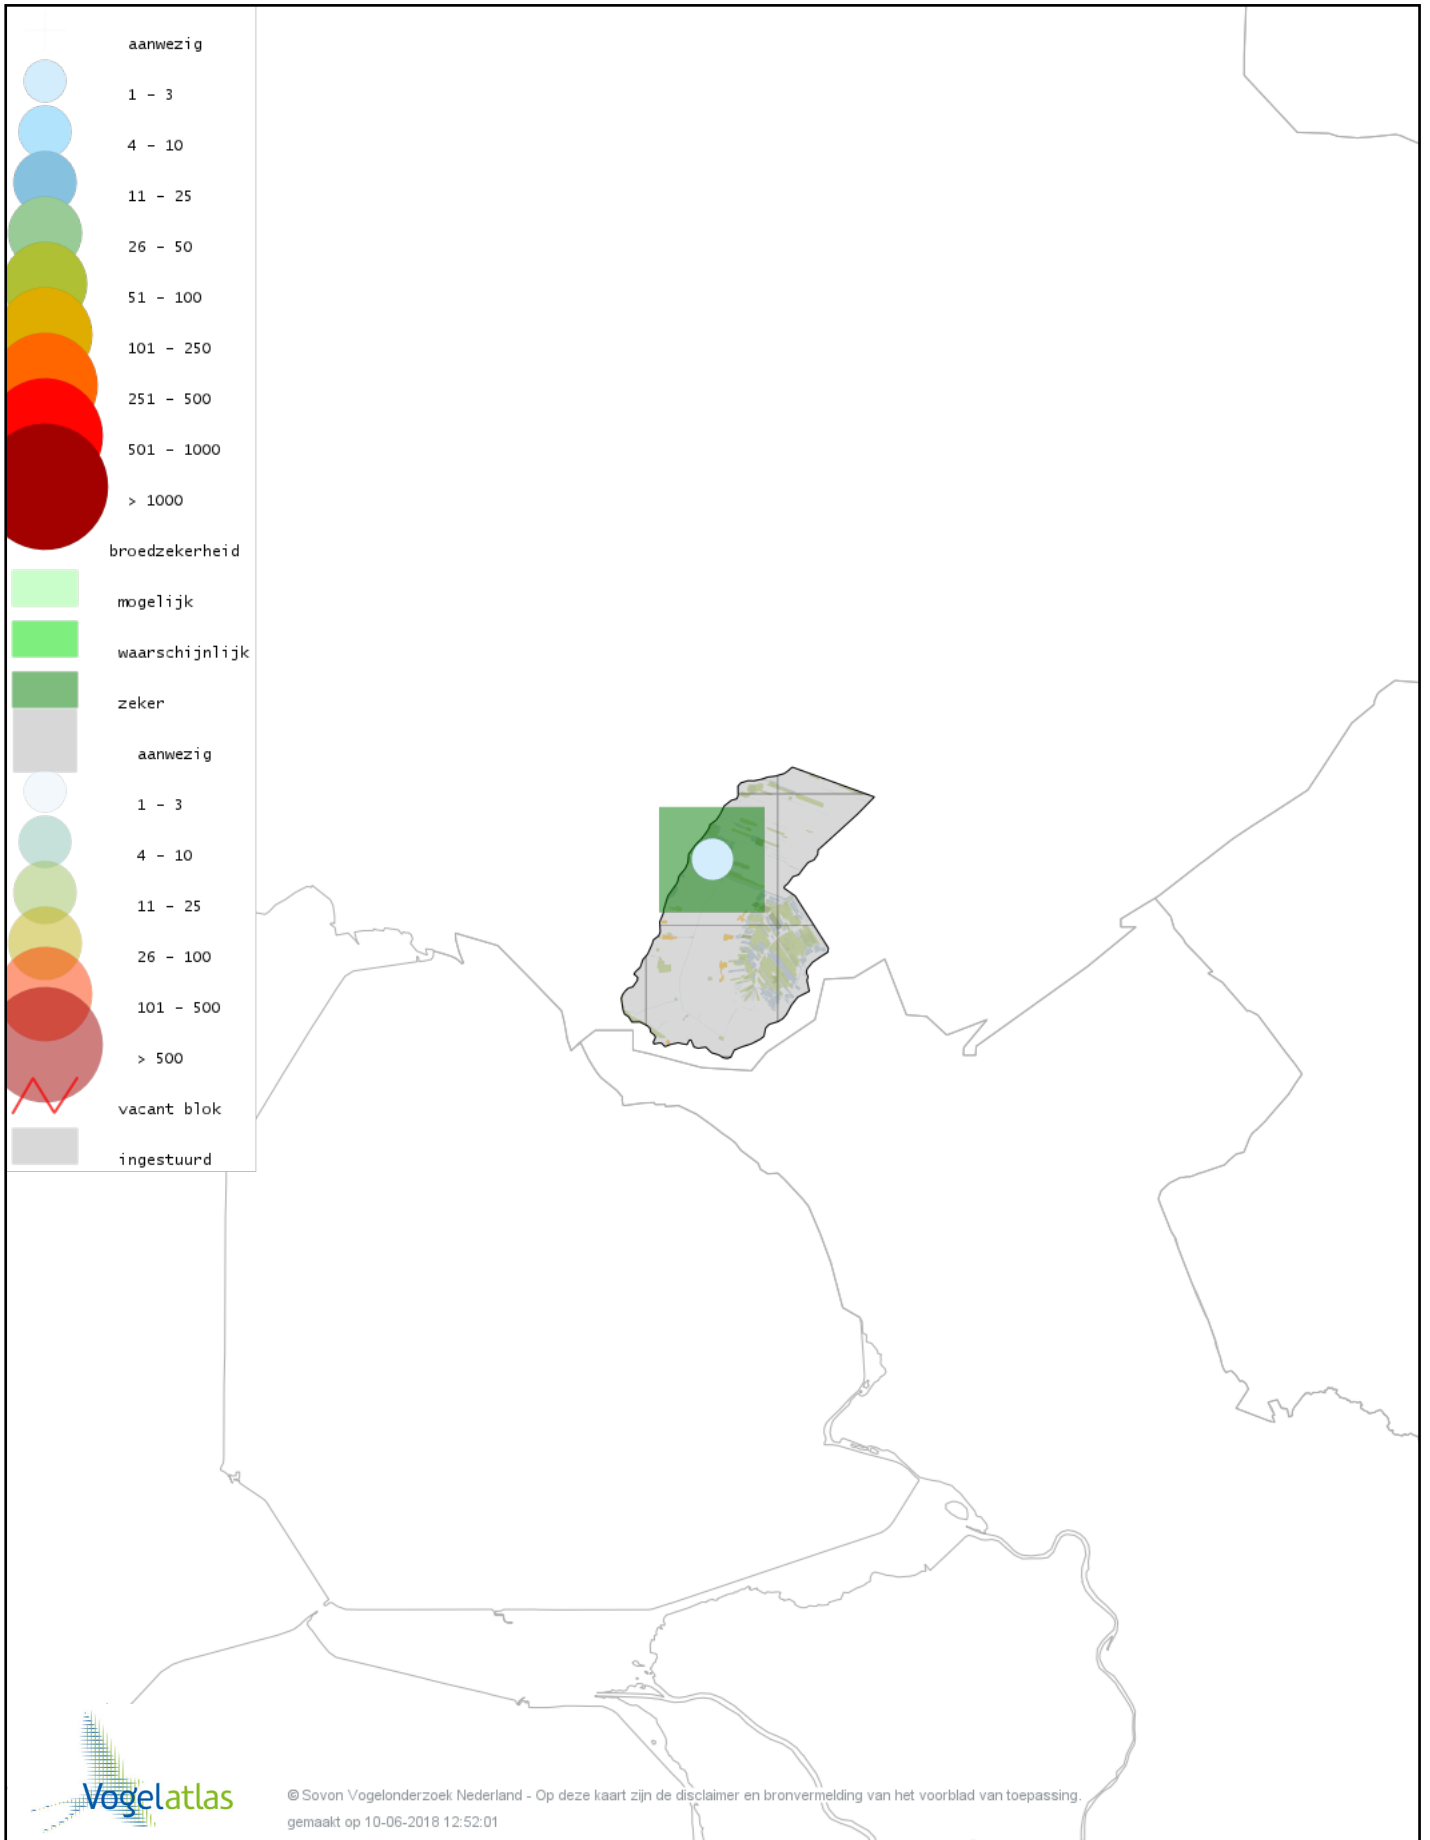

Voorlopige verspreidingskaart Zwarte Zwaan broedseizoen