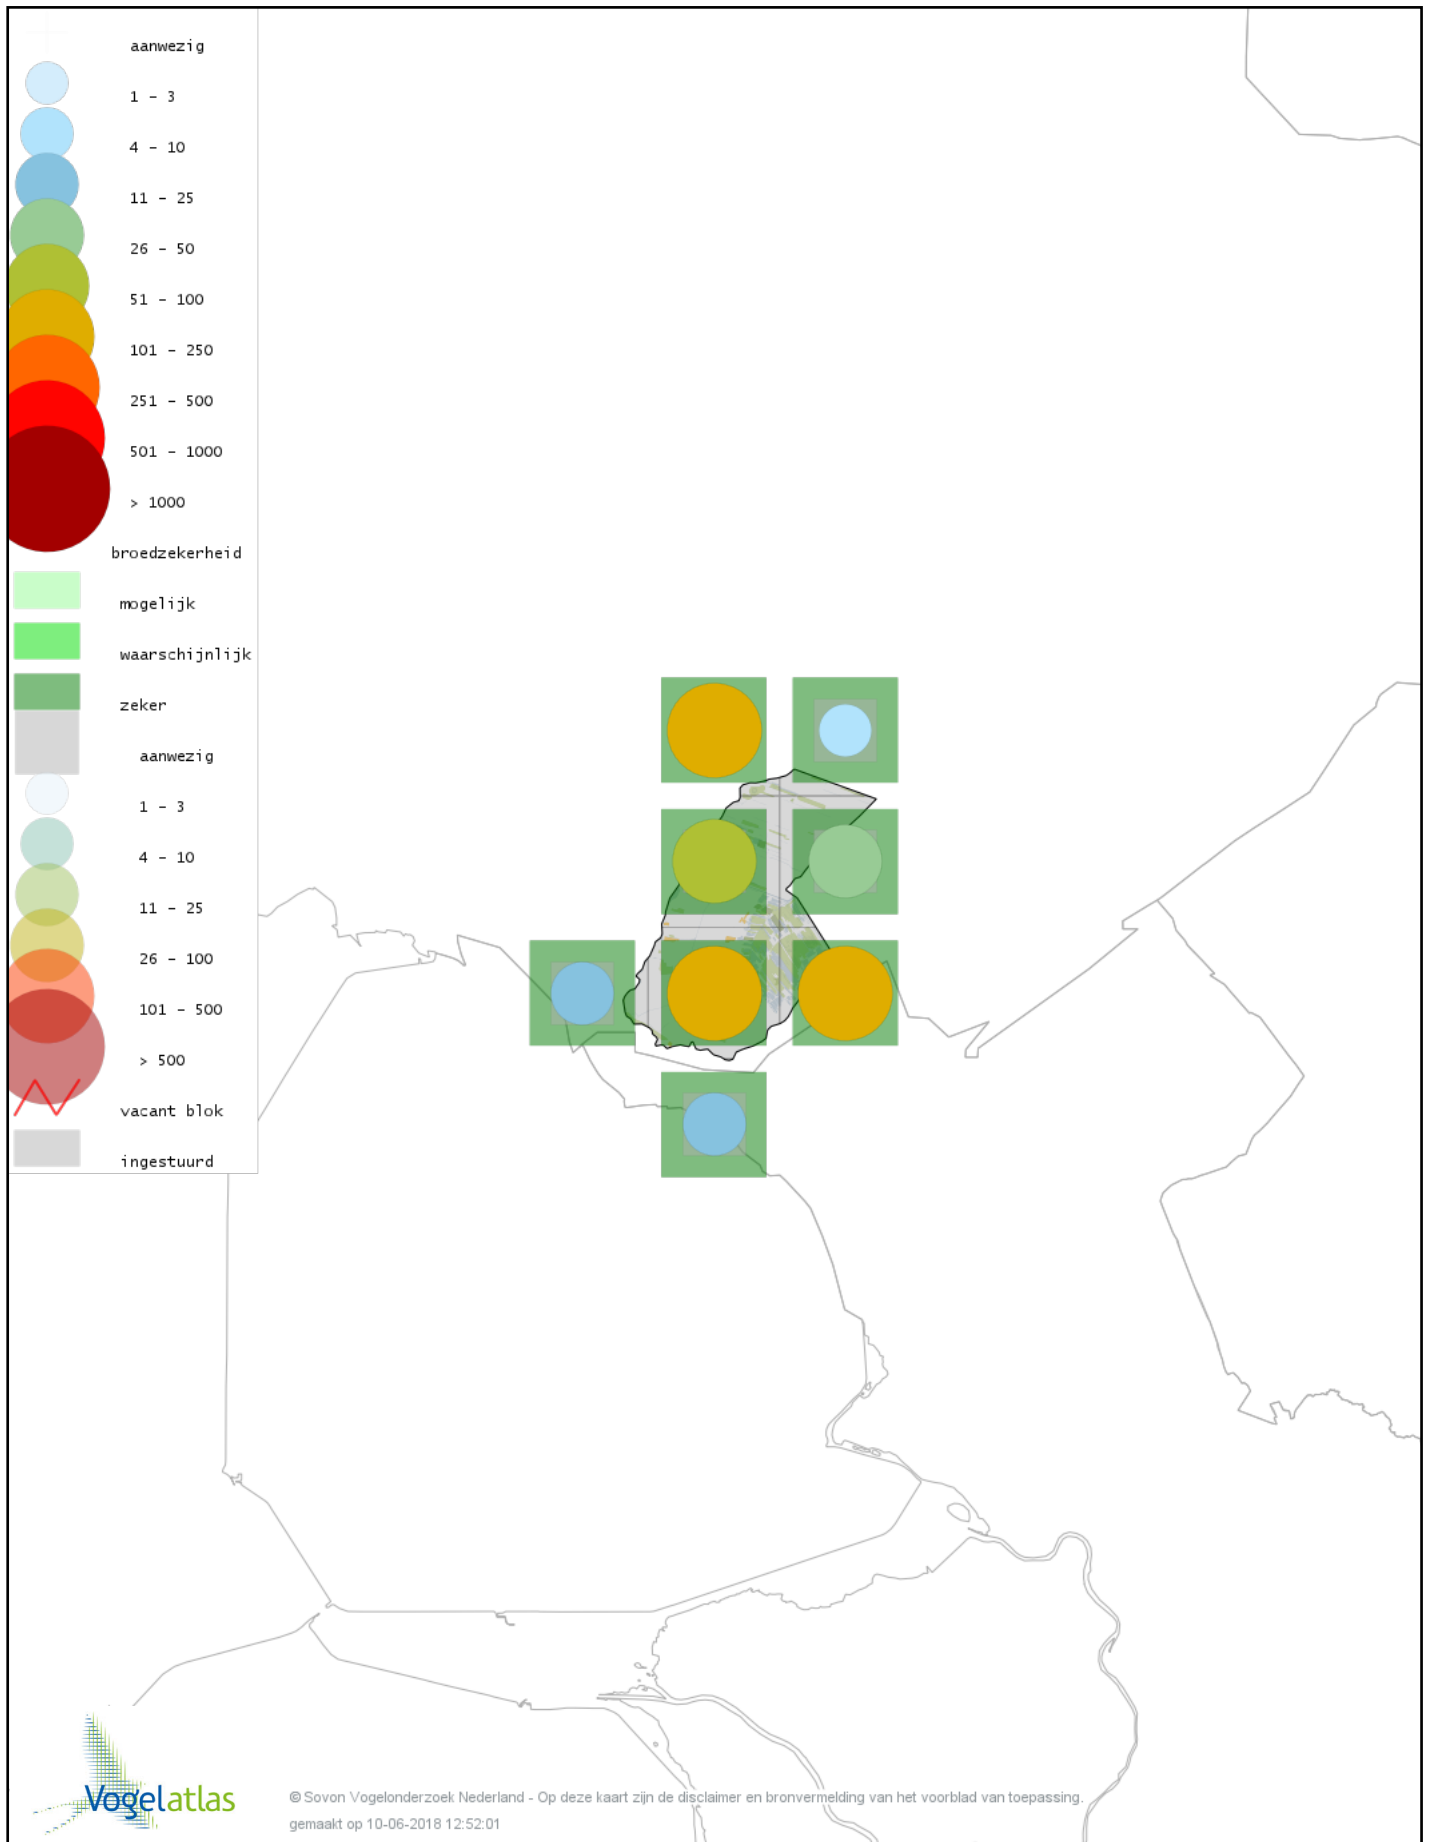

# Voorlopige verspreidingskaart Krakeend broedseizoen

# Voorlopige verspreidingskaart Smient broedseizoen

© Sovon Vogelonderzoek Nederland - Op deze kaart zijn de disclaimer en bronvermelding van het voorblad van toepassing.  
gemaakt op 10-06-2018 12:52:01

# Voorlopige verspreidingskaart Slobeend broedseizoen

# Voorlopige verspreidingskaart Wilde Eend broedseizoen