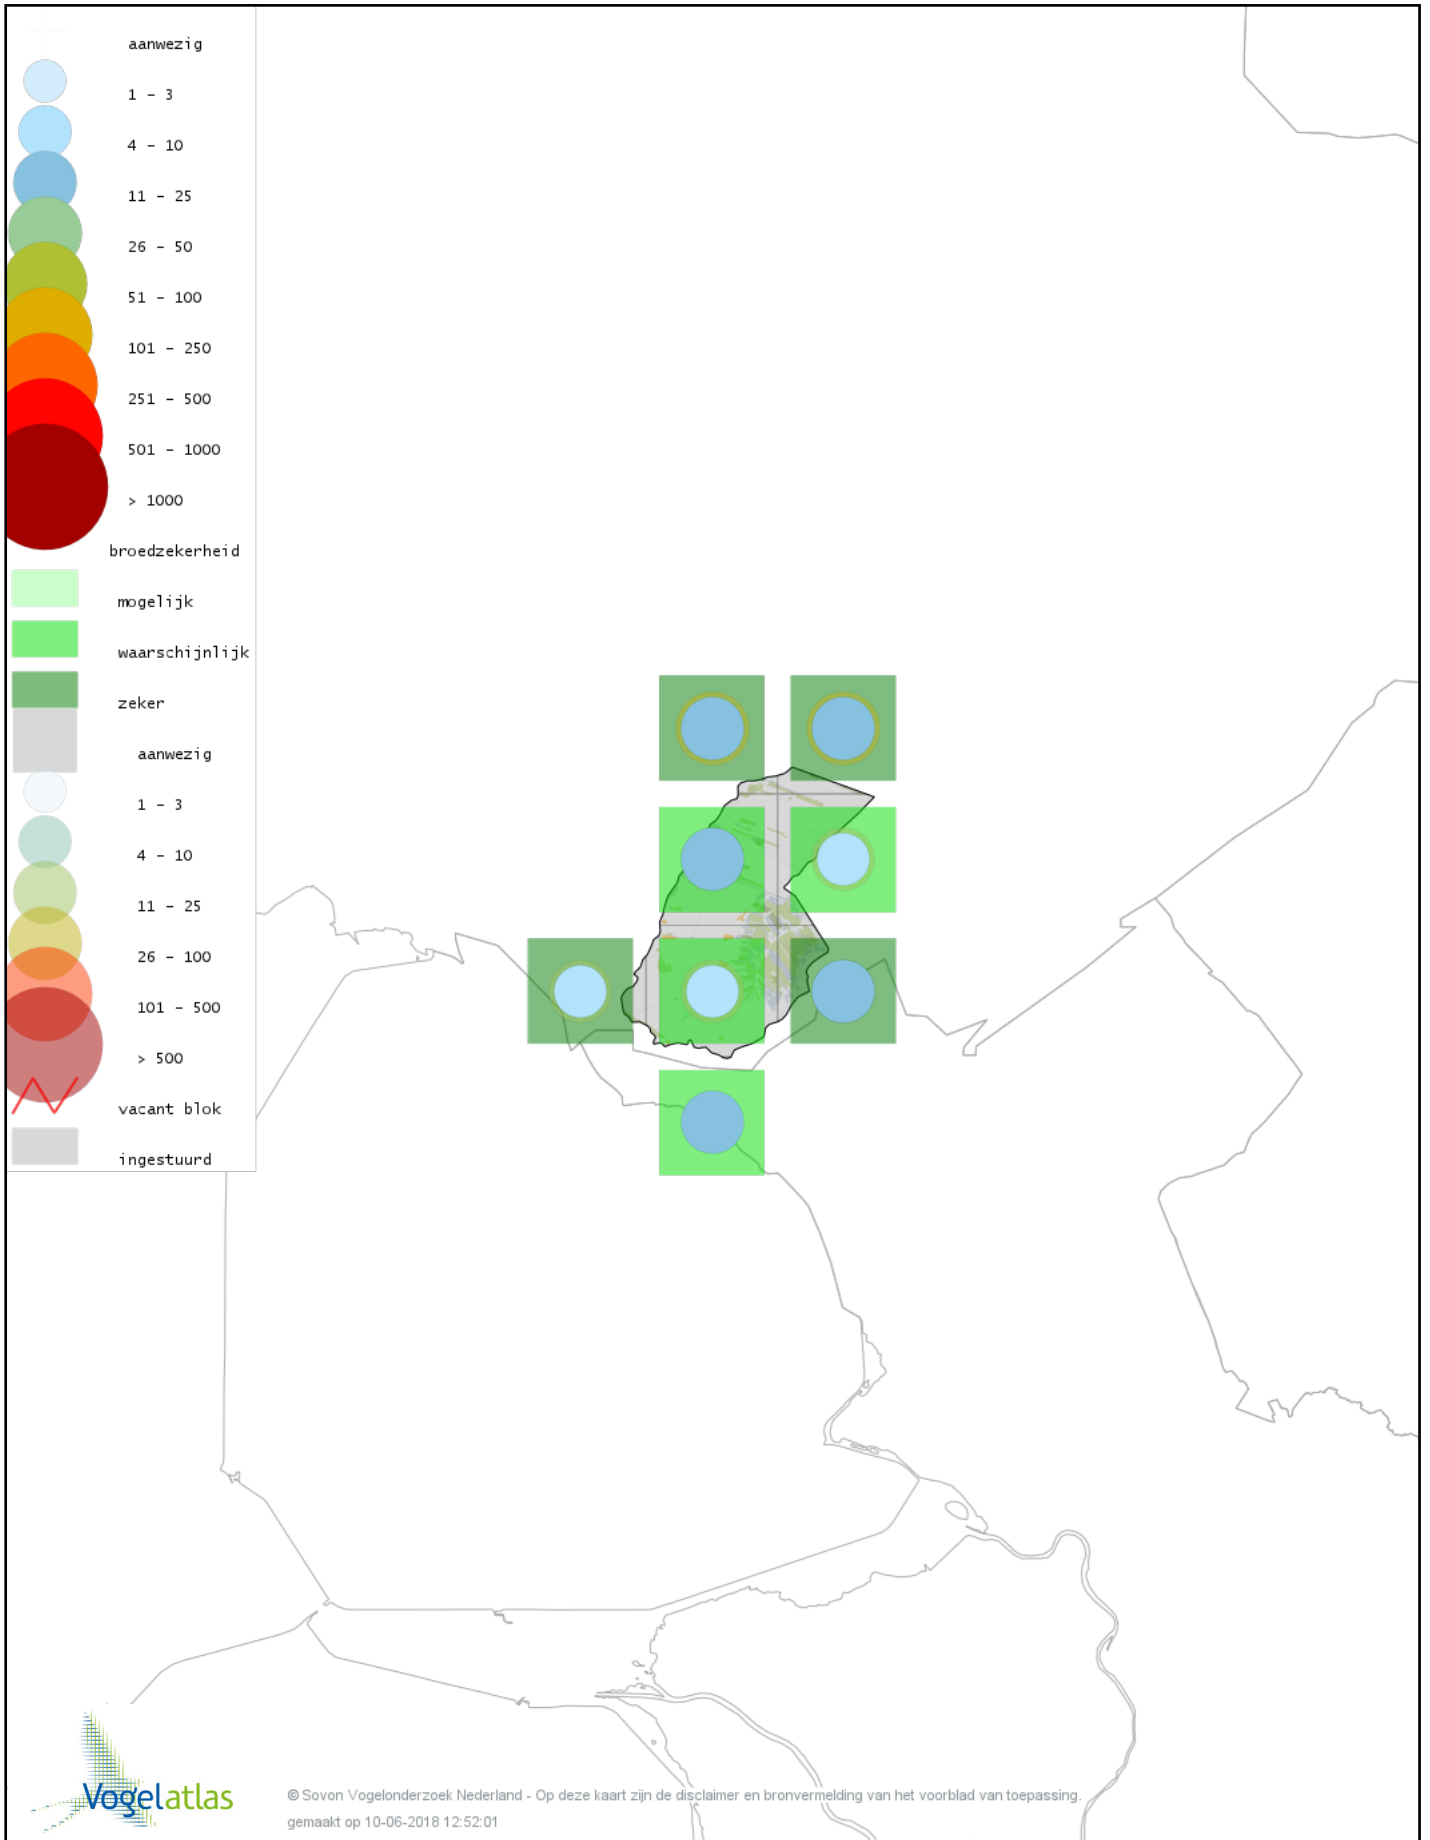

Voorlopige verspreidingskaart Tureluur broedseizoen