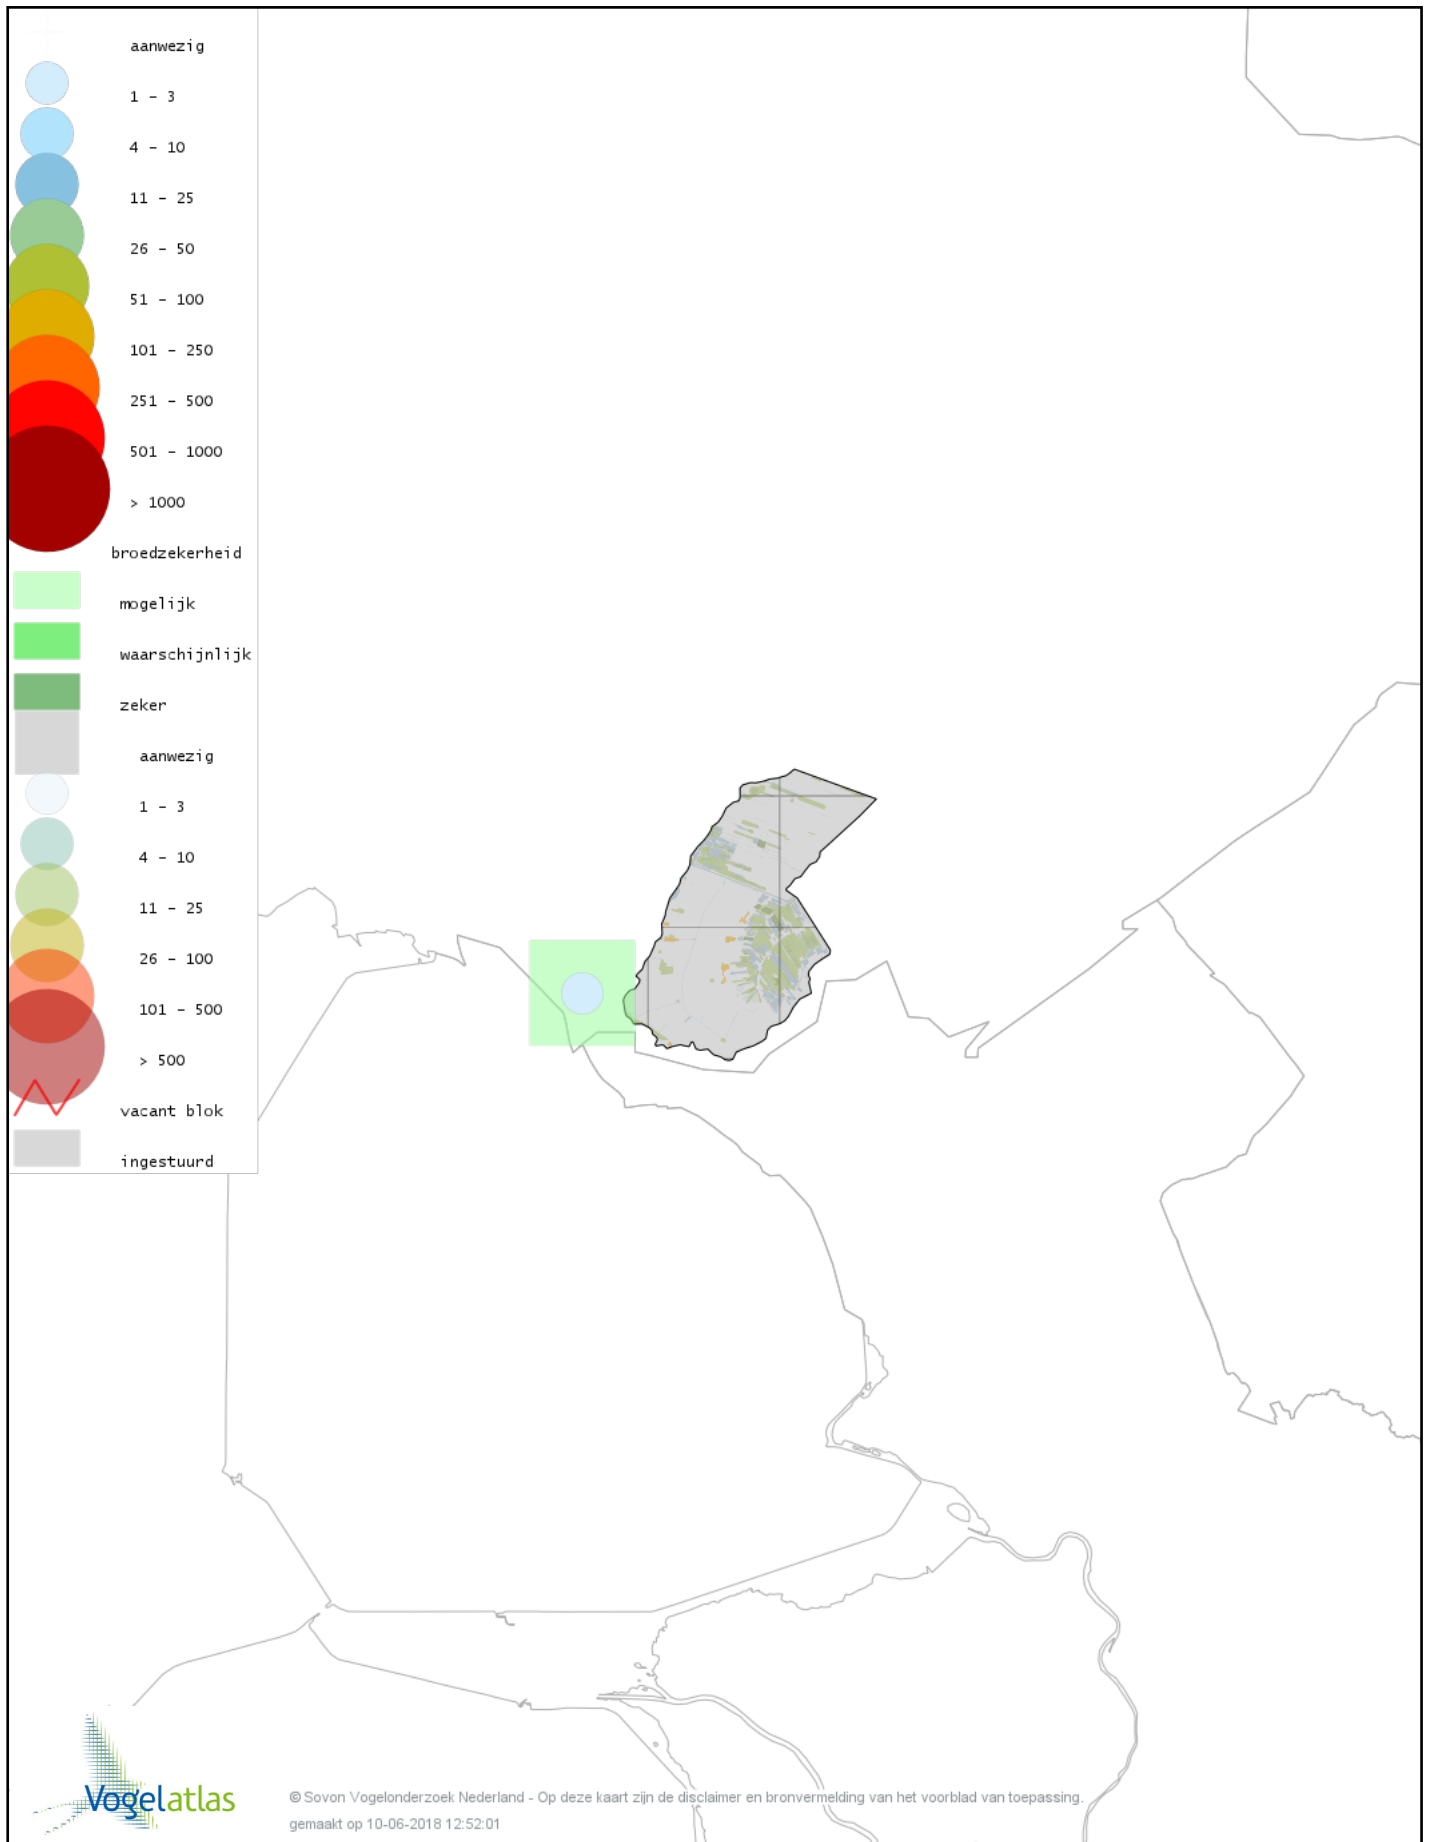

Voorlopige verspreidingskaart Kruisbek broedseizoen