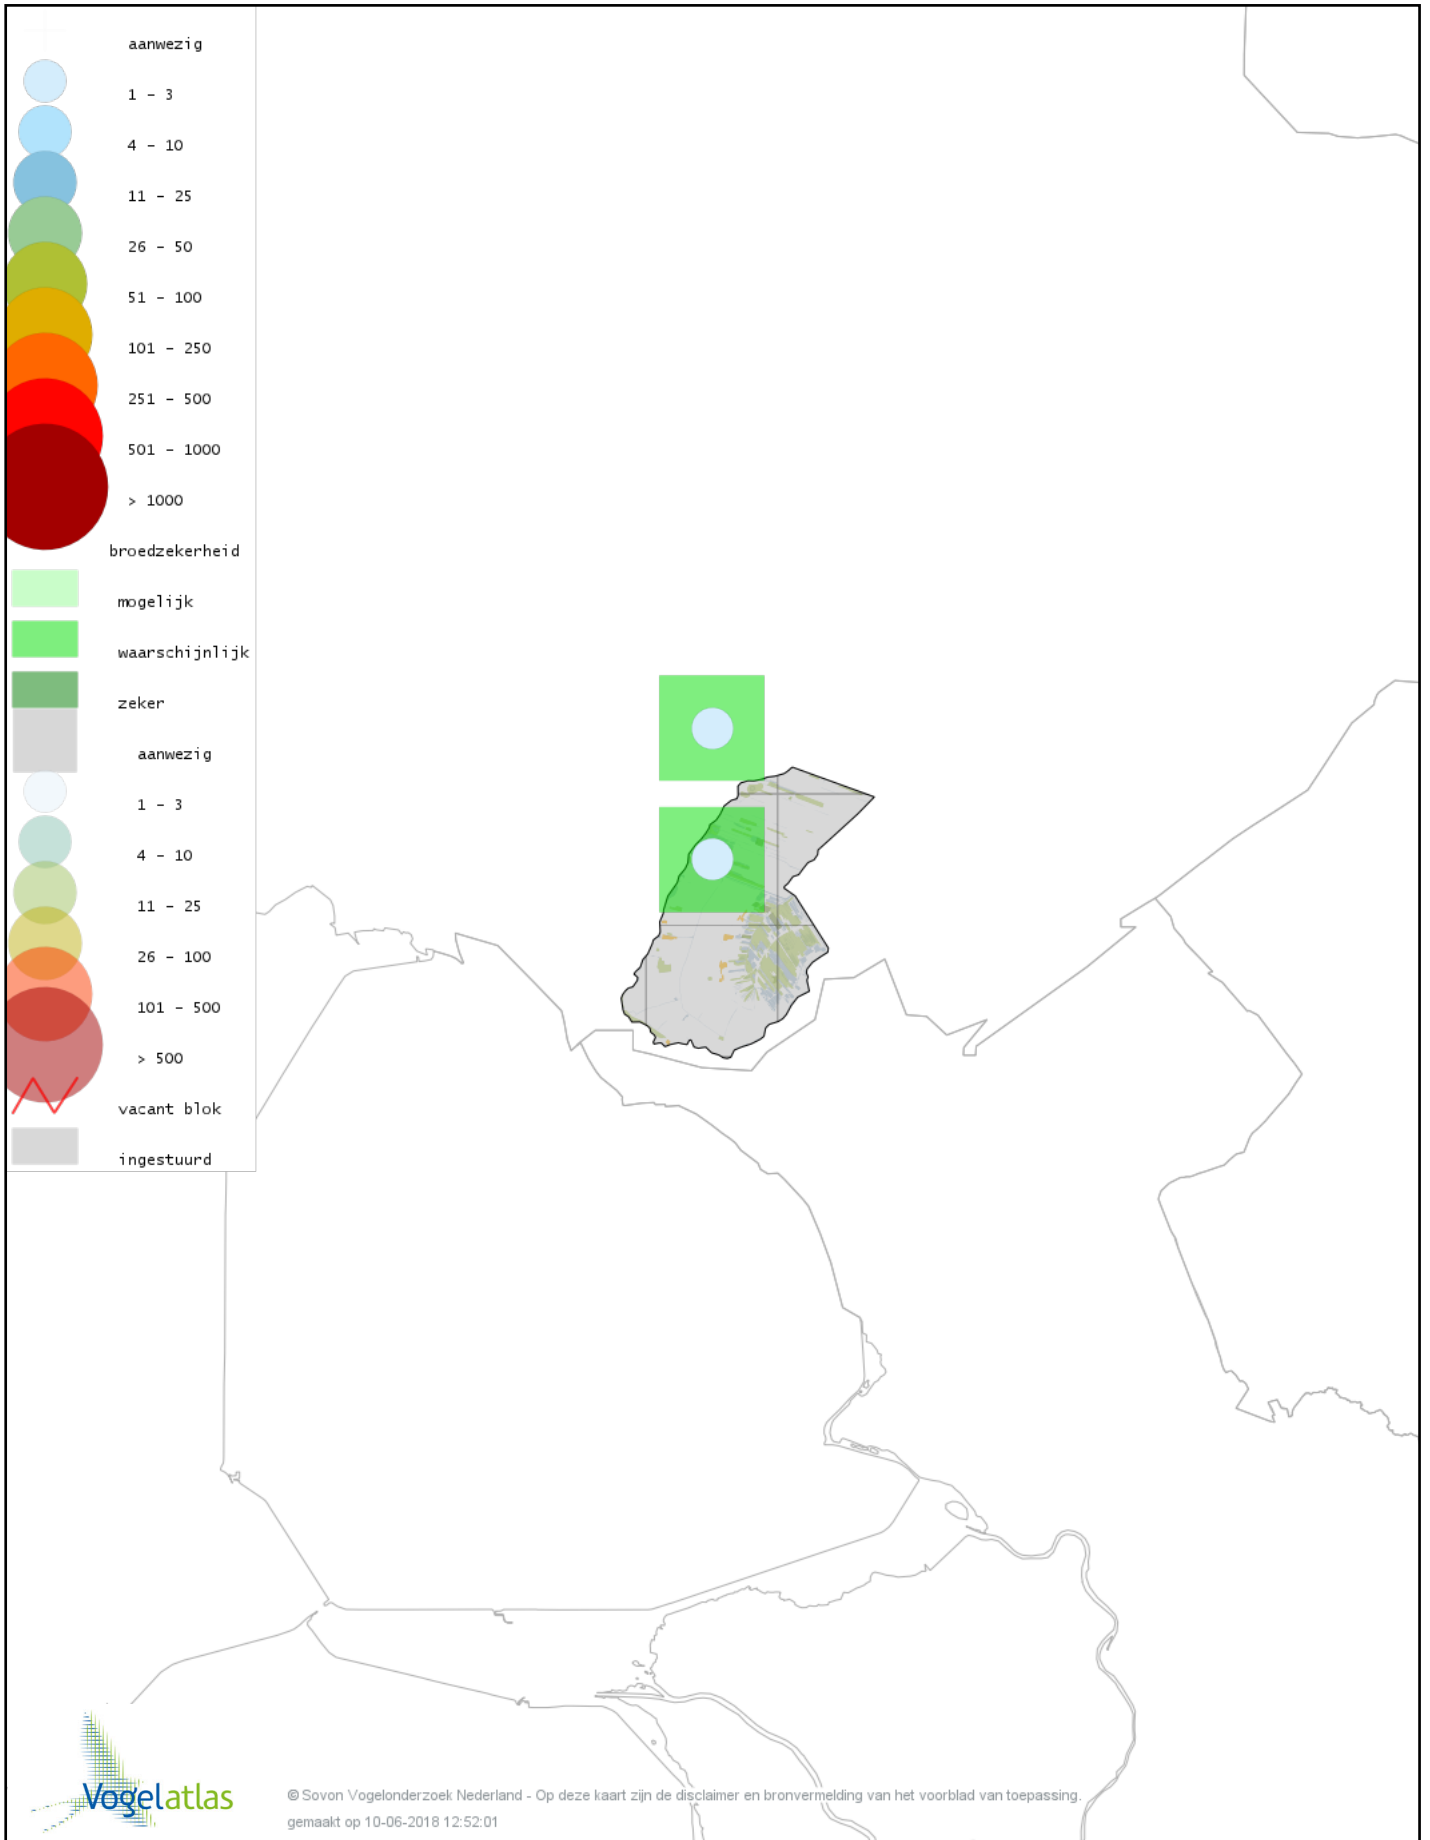

Voorlopige verspreidingskaart Grauwe Klauwier broedseizoen