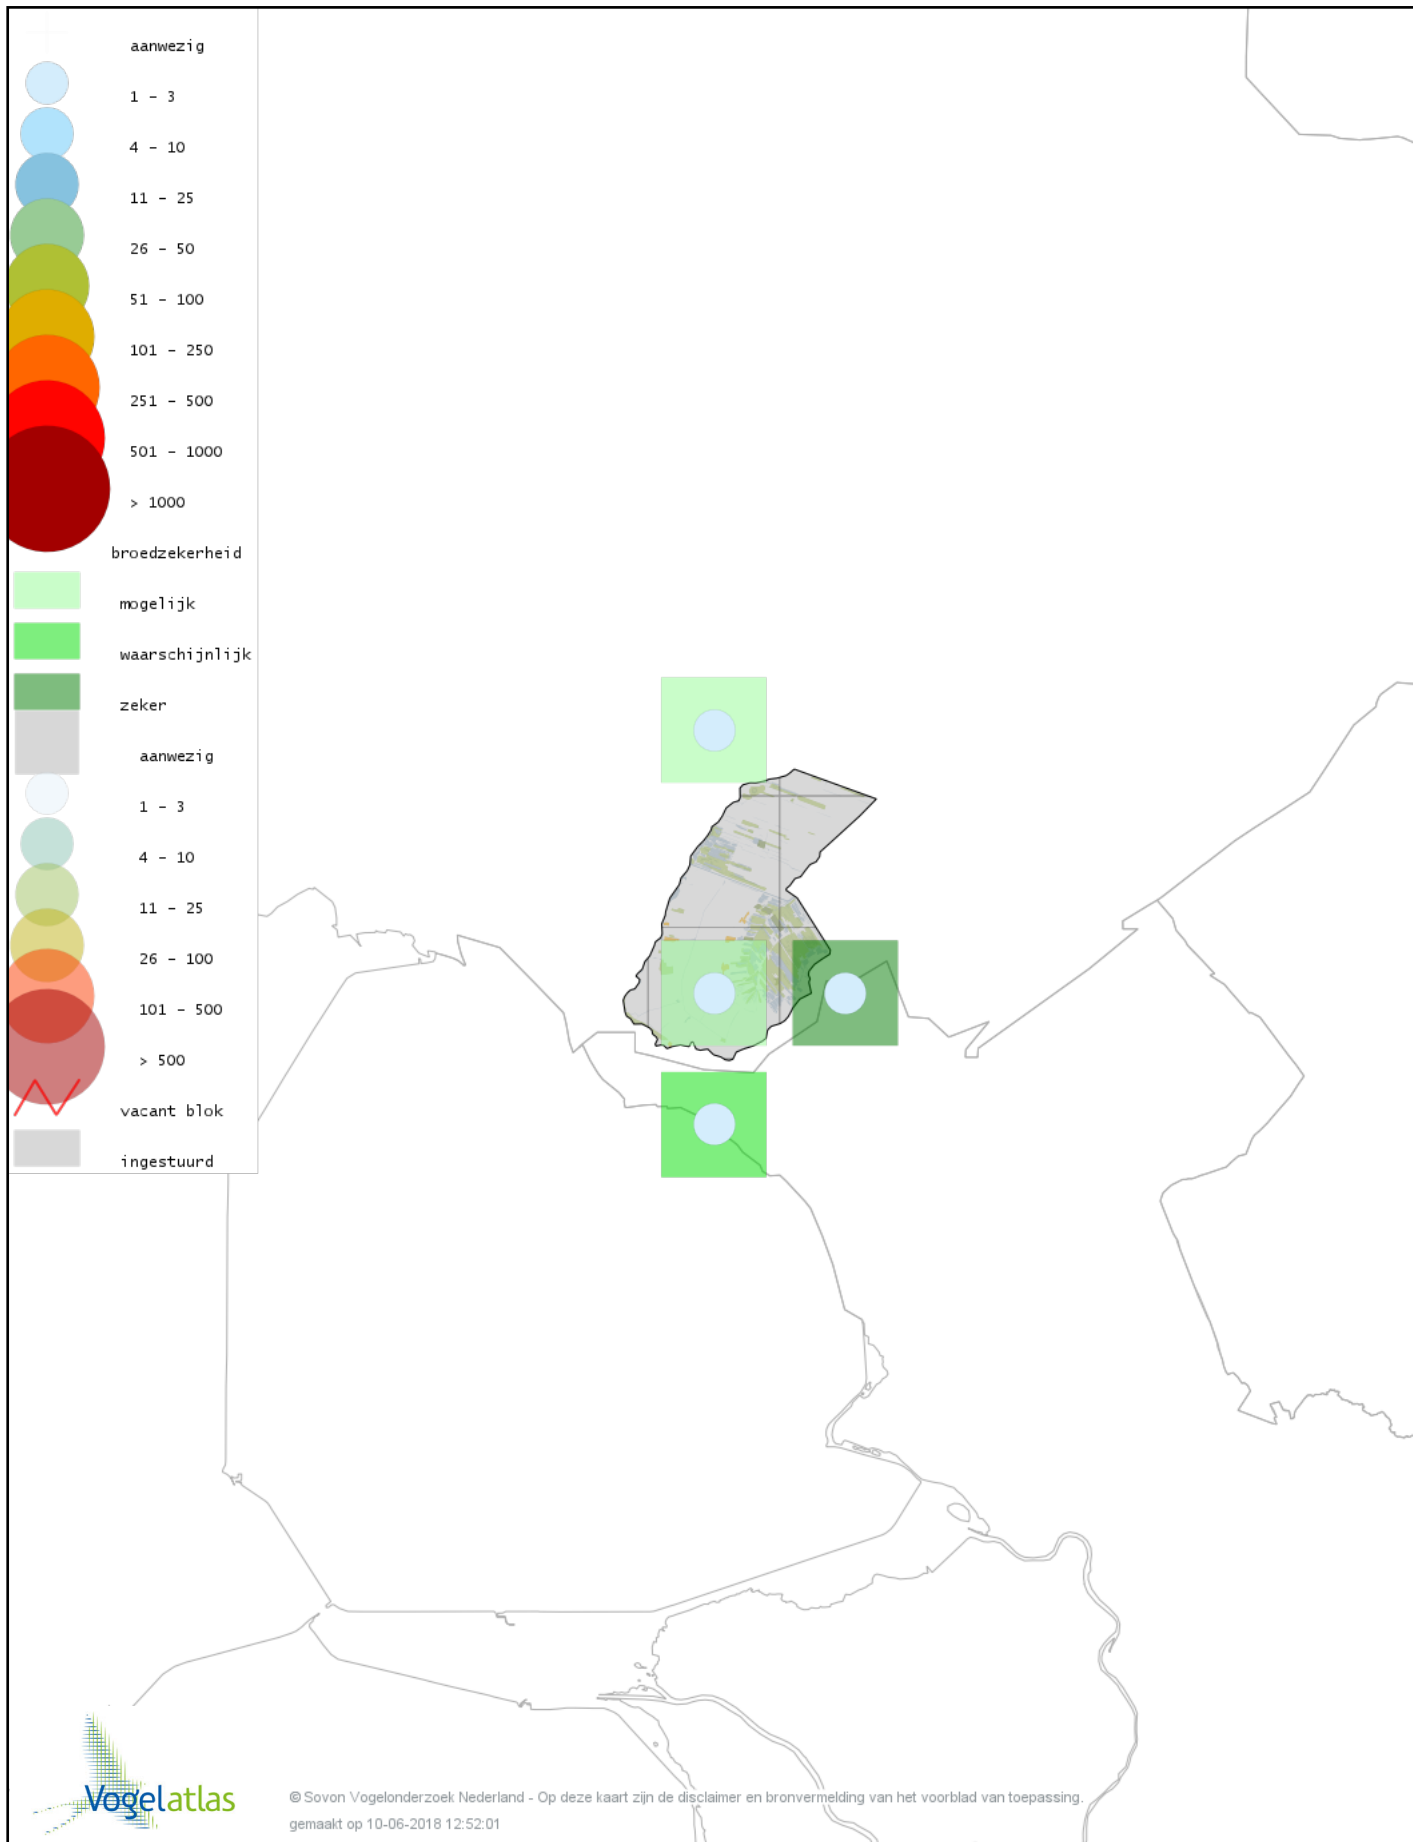

Voorlopige verspreidingskaart Kleine Plevier broedseizoen