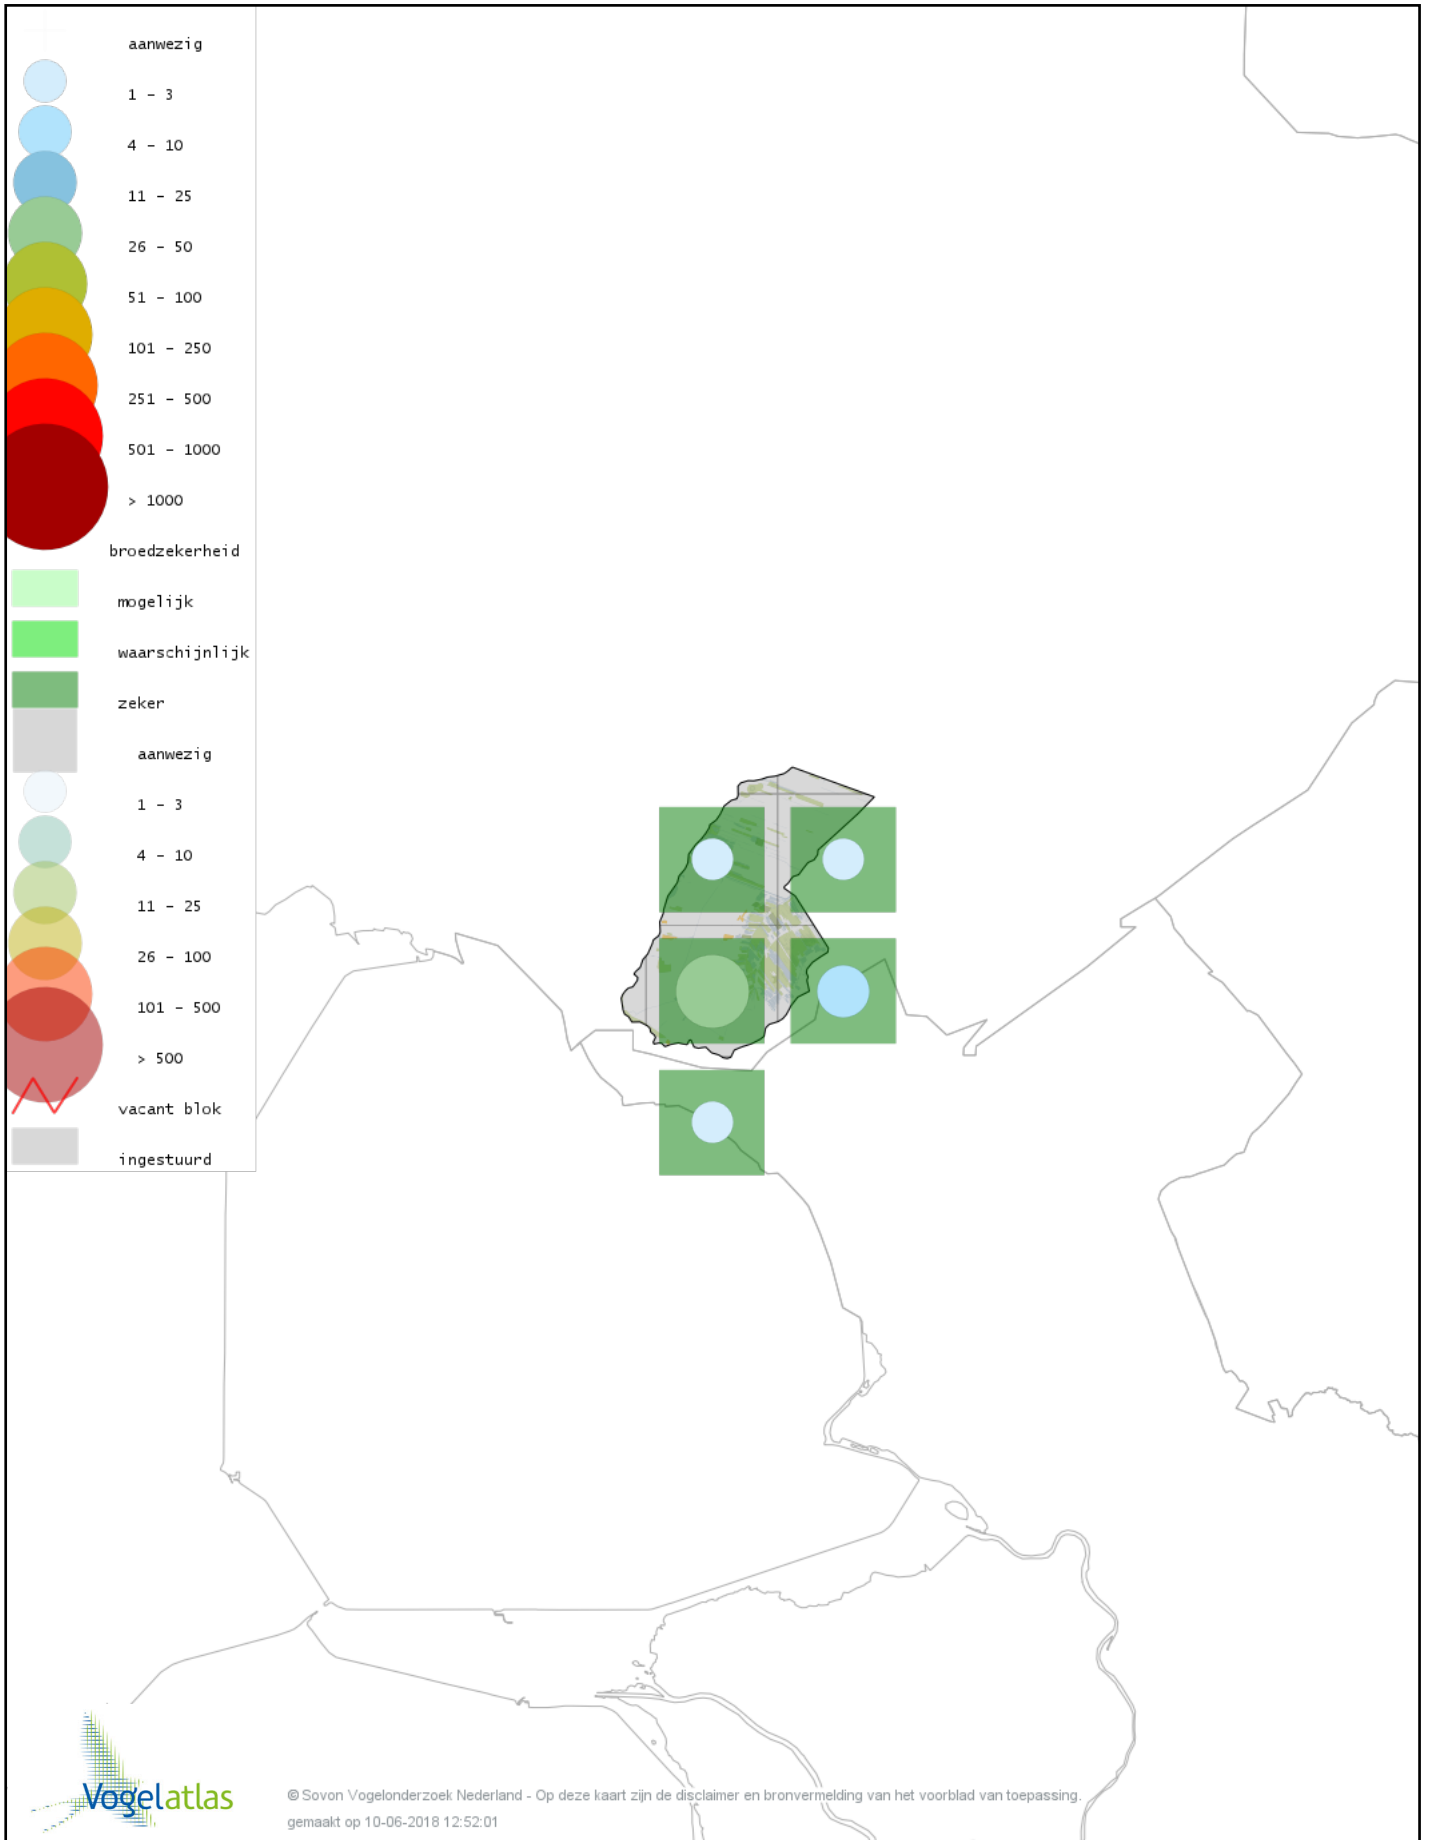

Voorlopige verspreidingskaart Ooievaar broedseizoen

© Sovon Vogelonderzoek Nederland - Op deze kaart zijn de disclaimer en bronvermelding van het voorblad van toepassing.
gemaakt op 10-06-2018 12:52:01