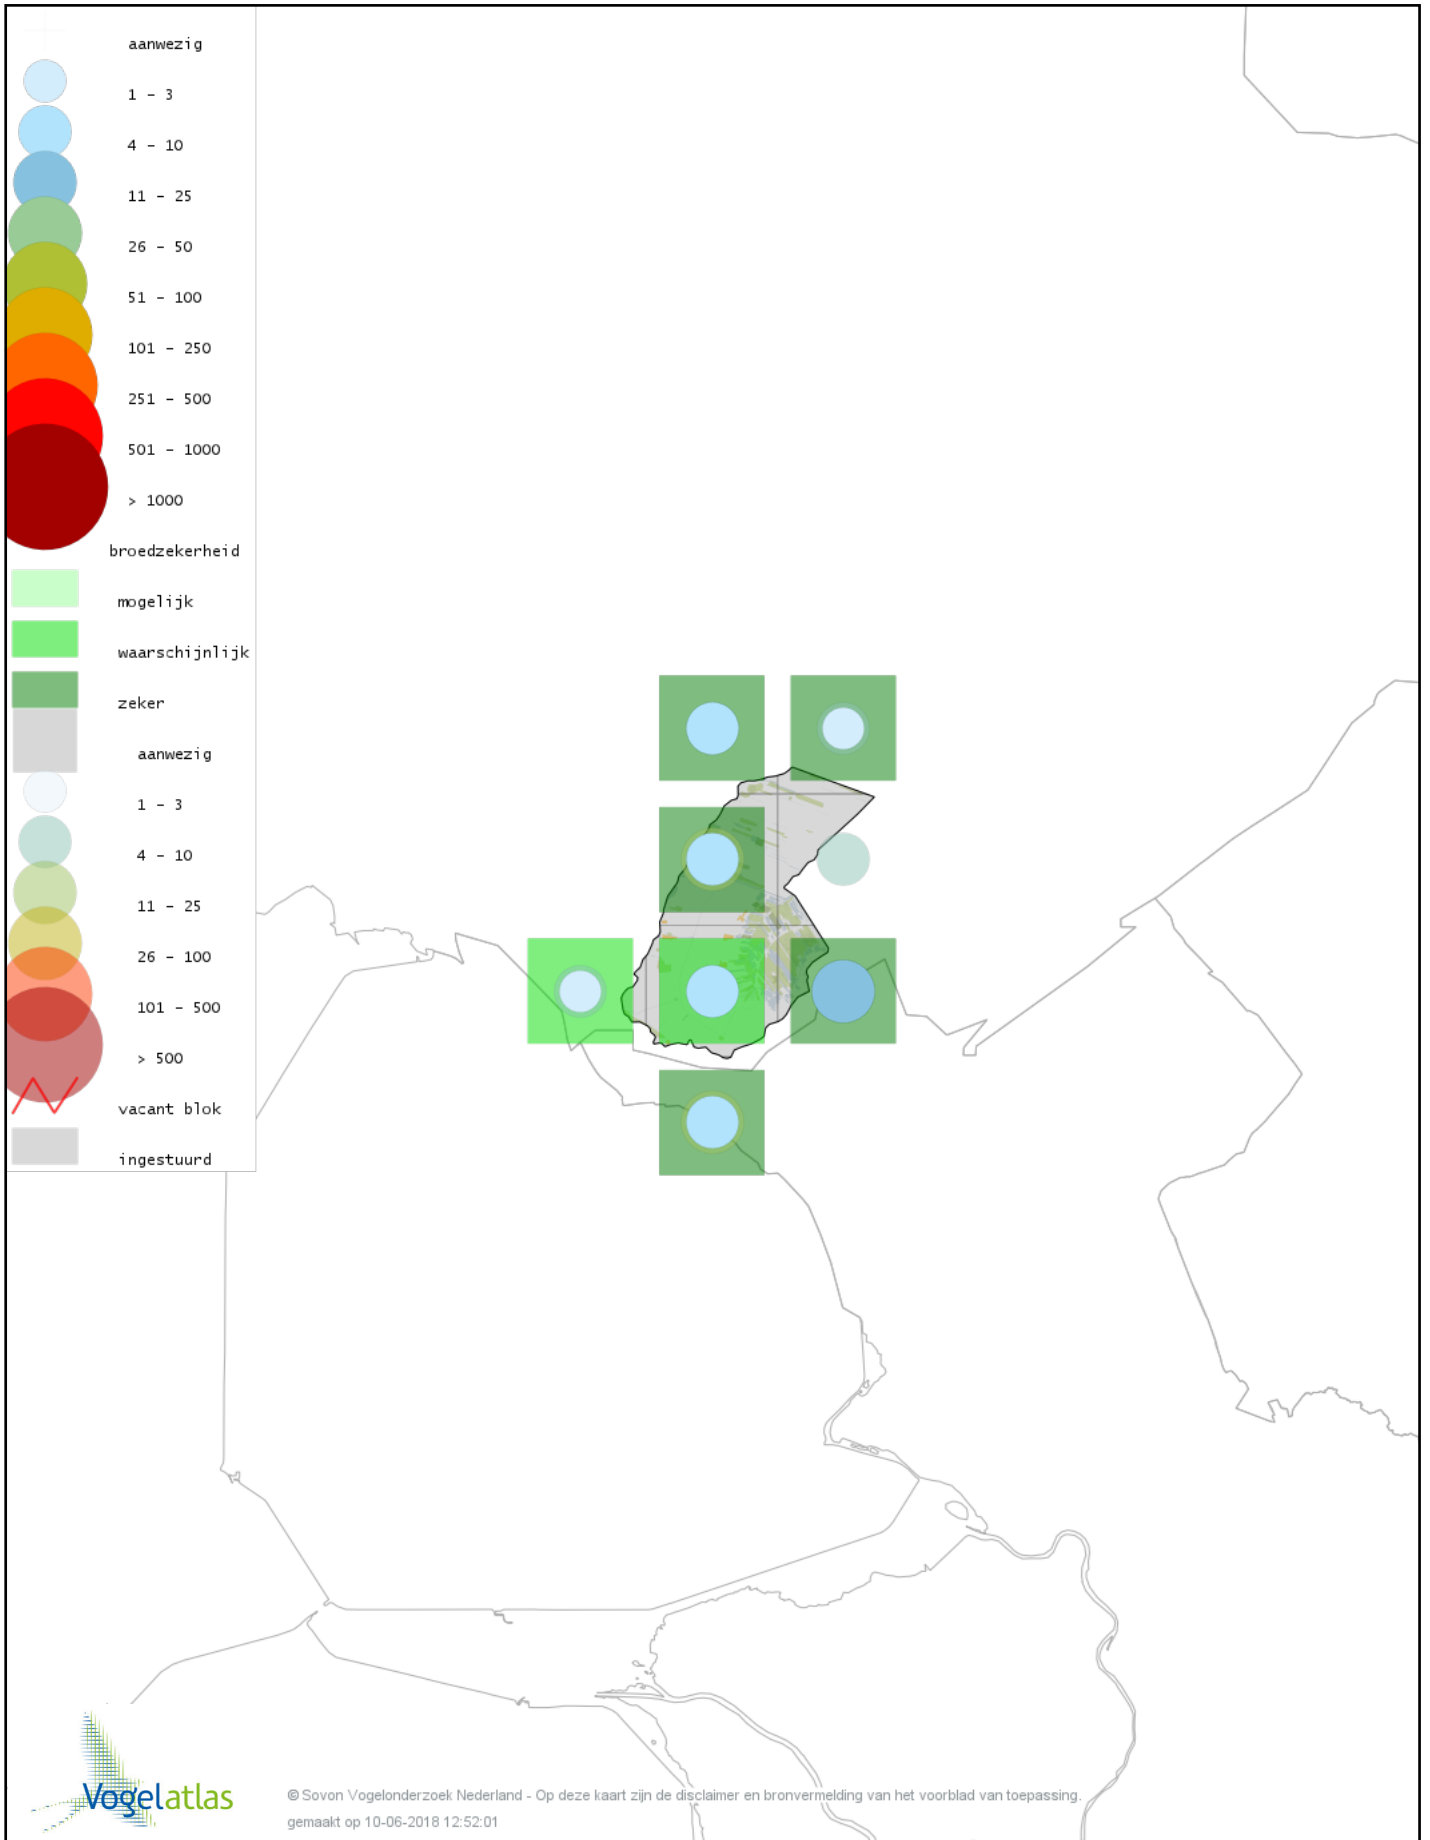

Voorlopige verspreidingskaart Fuut broedseizoen

© Sovon Vogelonderzoek Nederland - Op deze kaart zijn de disclaimer en bronvermelding van het voorblad van toepassing.
gemaakt op 10-06-2018 12:52:01