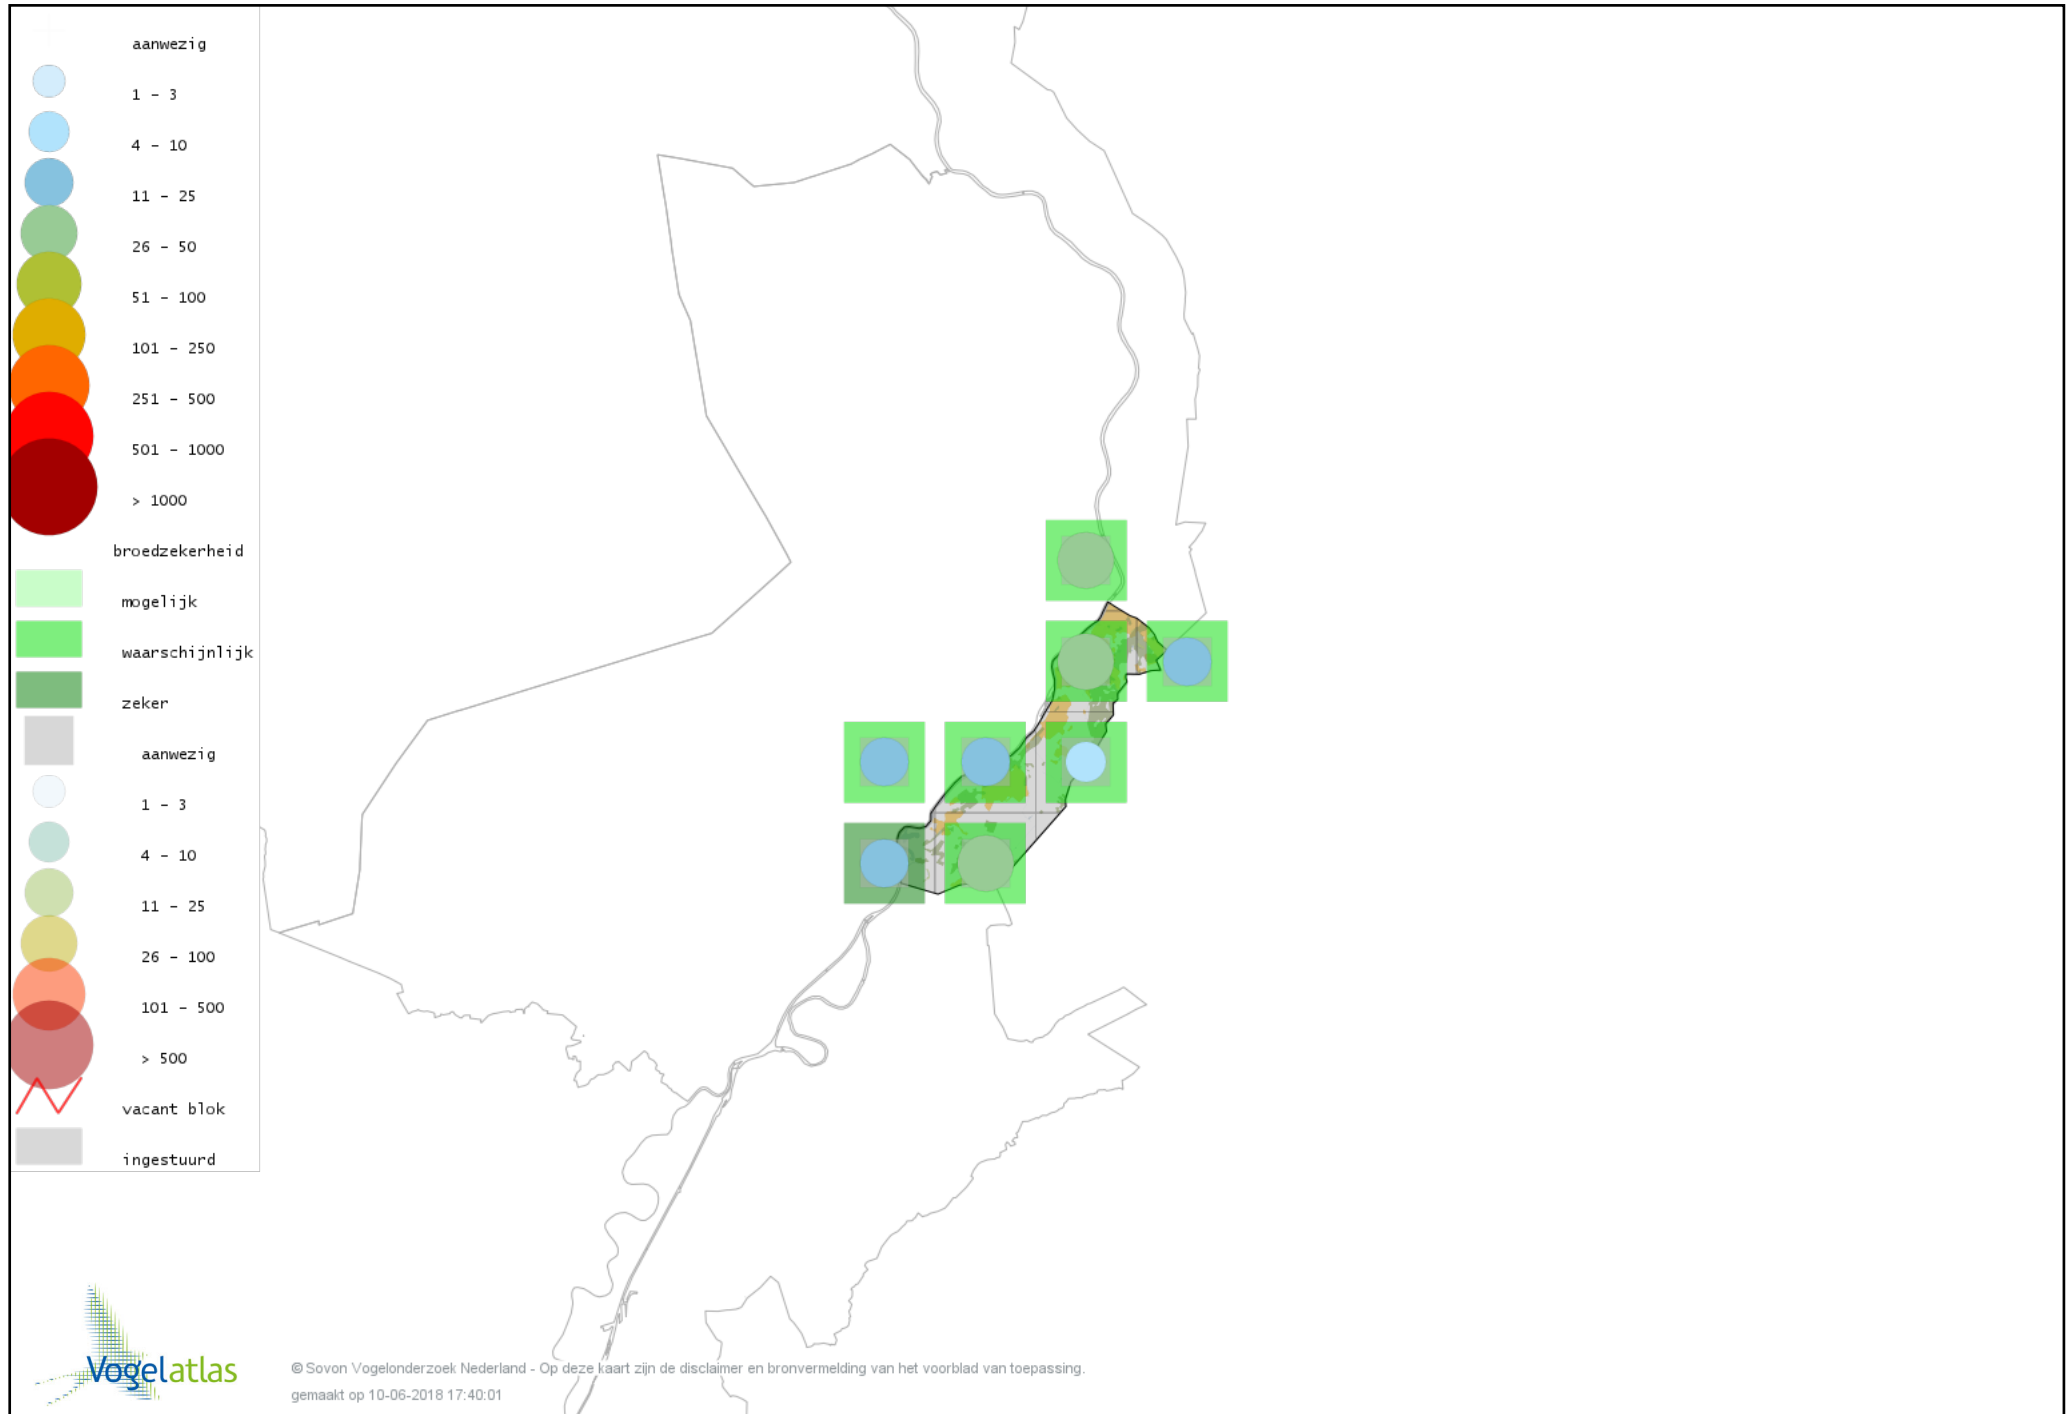

Voorlopige verspreidingskaart Boomleeuwerik broedseizoen

Voorlopige verspreidingskaart Veldleeuwerik broedseizoen

Voorlopige verspreidingskaart Oeverzwaluw broedseizoen

Voorlopige verspreidingskaart Boerenzwaluw broedseizoen

Voorlopige verspreidingskaart Huiszwaluw broedseizoen

Voorlopige verspreidingskaart Staartmees broedseizoen

Voorlopige verspreidingskaart Grauwe Fitis broedseizoen

Voorlopige verspreidingskaart Fluiter broedseizoen

Voorlopige verspreidingskaart Tjiftjaf broedseizoen

Voorlopige verspreidingskaart Fitis broedseizoen

Voorlopige verspreidingskaart Braamsluiper broedseizoen

Voorlopige verspreidingskaart Grasmus broedseizoen

Voorlopige verspreidingskaart Tuinfluiter broedseizoen

Voorlopige verspreidingskaart Zwartkop broedseizoen

Voorlopige verspreidingskaart Sprinkhaanzanger broedseizoen

Voorlopige verspreidingskaart Spotvogel broedseizoen