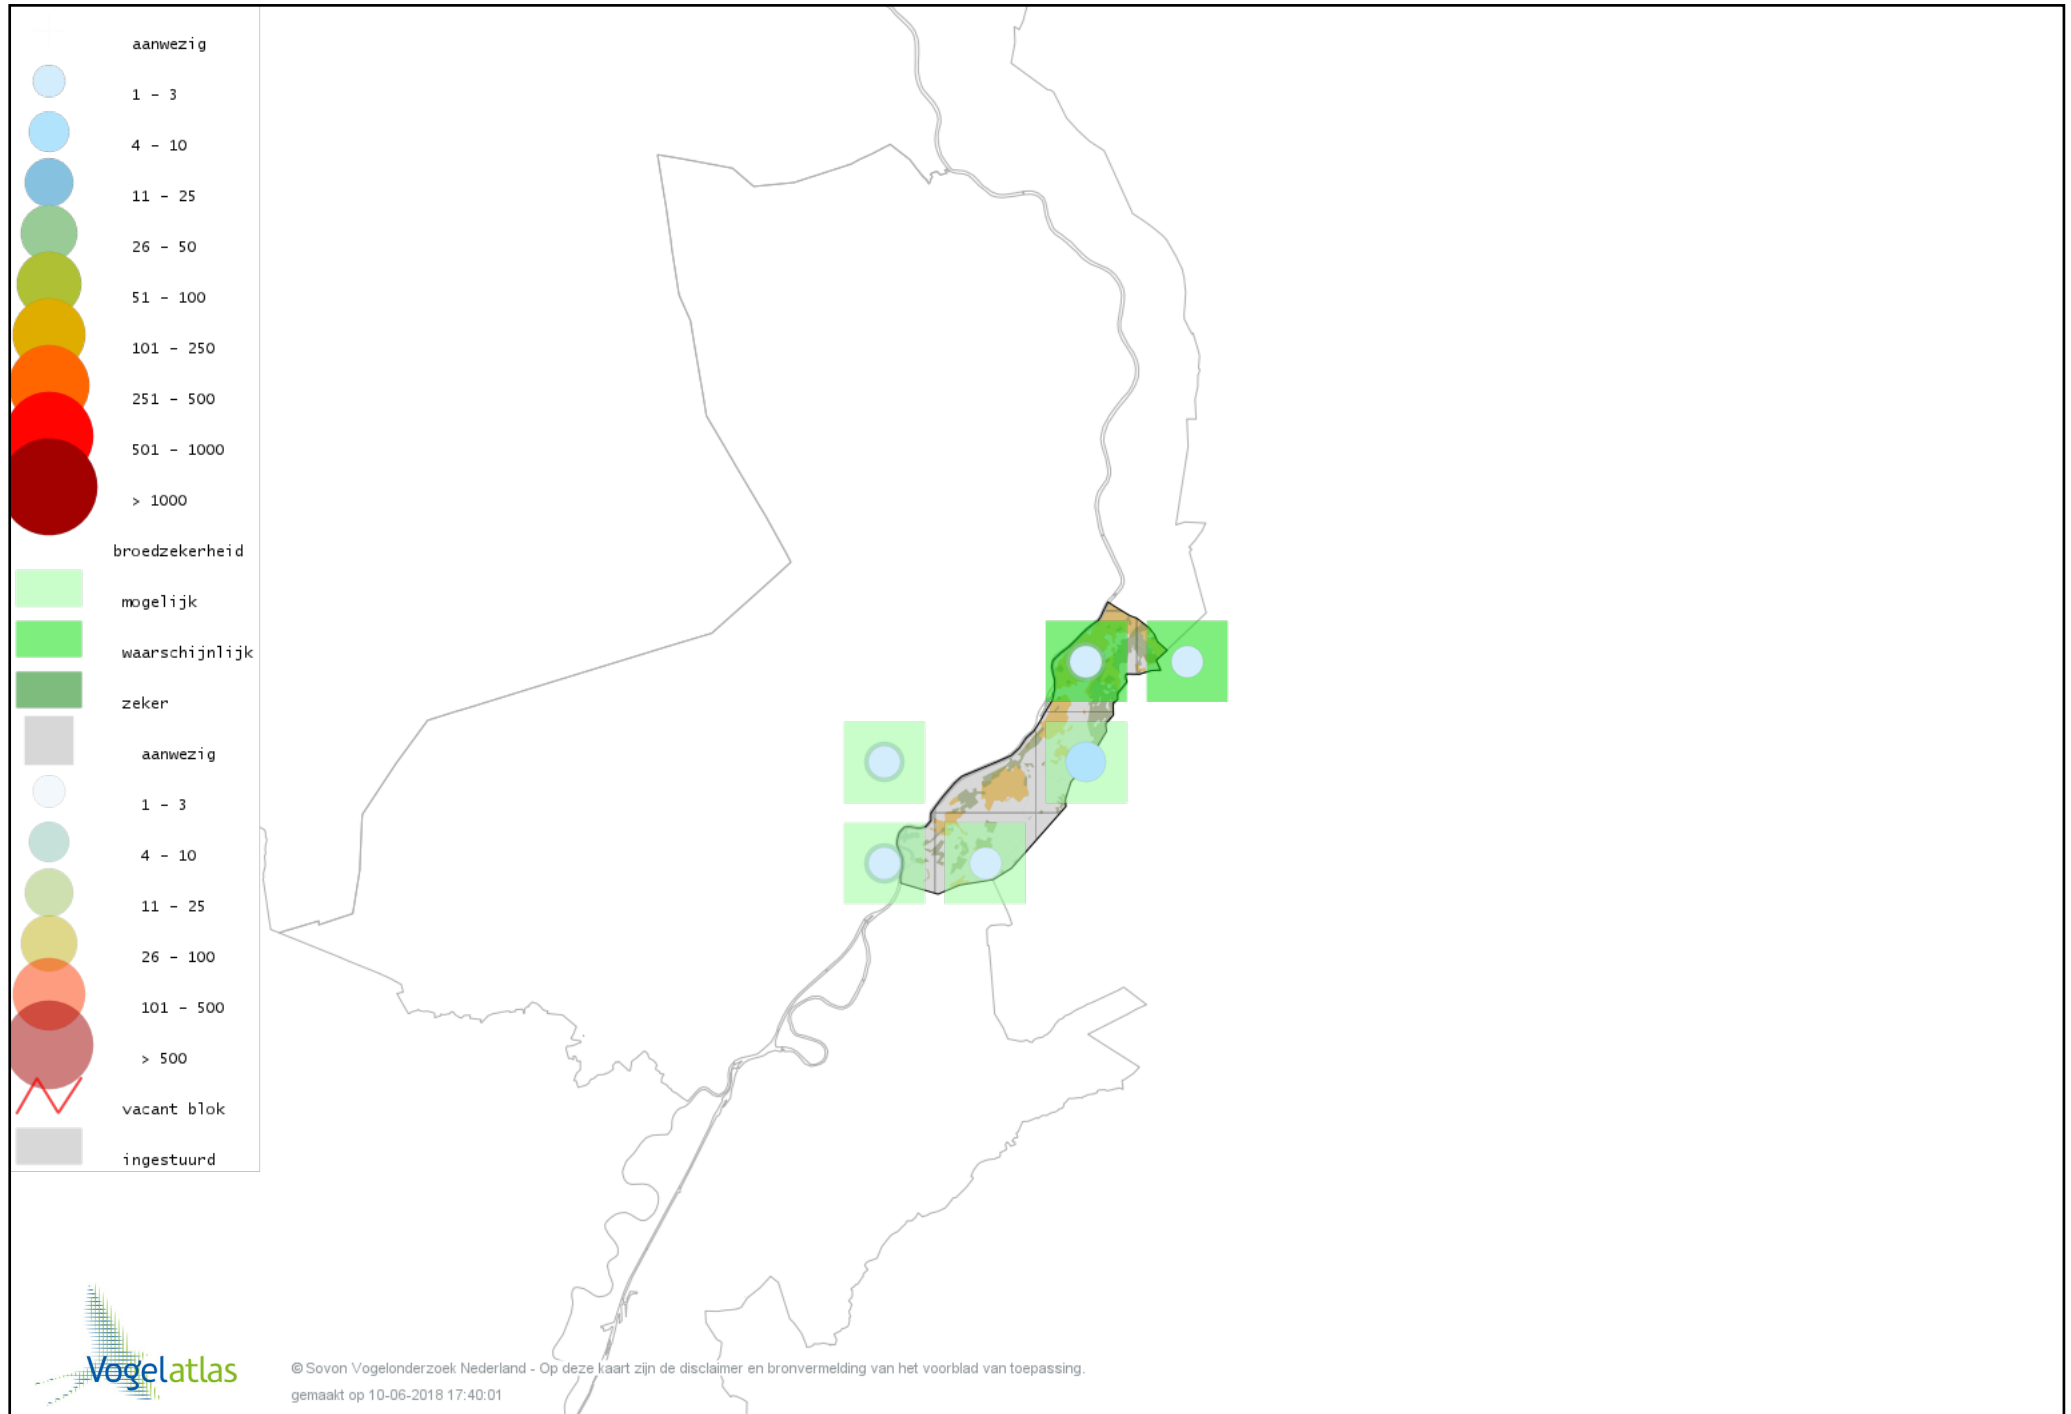

Voorlopige verspreidingskaart Boomleeuwerik broedseizoen

Voorlopige verspreidingskaart Veldleeuwerik broedseizoen

Voorlopige verspreidingskaart Oeverzwaluw broedseizoen

Voorlopige verspreidingskaart Boerenzwaluw broedseizoen

Voorlopige verspreidingskaart Huiszwaluw broedseizoen

Voorlopige verspreidingskaart Staartmees broedseizoen

Voorlopige verspreidingskaart Grauwe Fitis broedseizoen

Voorlopige verspreidingskaart Fluiter broedseizoen

Voorlopige verspreidingskaart Tjiftjaf broedseizoen

Voorlopige verspreidingskaart Fitis broedseizoen

Voorlopige verspreidingskaart Braamsluiper broedseizoen

Voorlopige verspreidingskaart Grasmus broedseizoen

Voorlopige verspreidingskaart Tuinfluiter broedseizoen

Voorlopige verspreidingskaart Zwartkop broedseizoen

Voorlopige verspreidingskaart Sprinkhaanzanger broedseizoen

Voorlopige verspreidingskaart Spotvogel broedseizoen