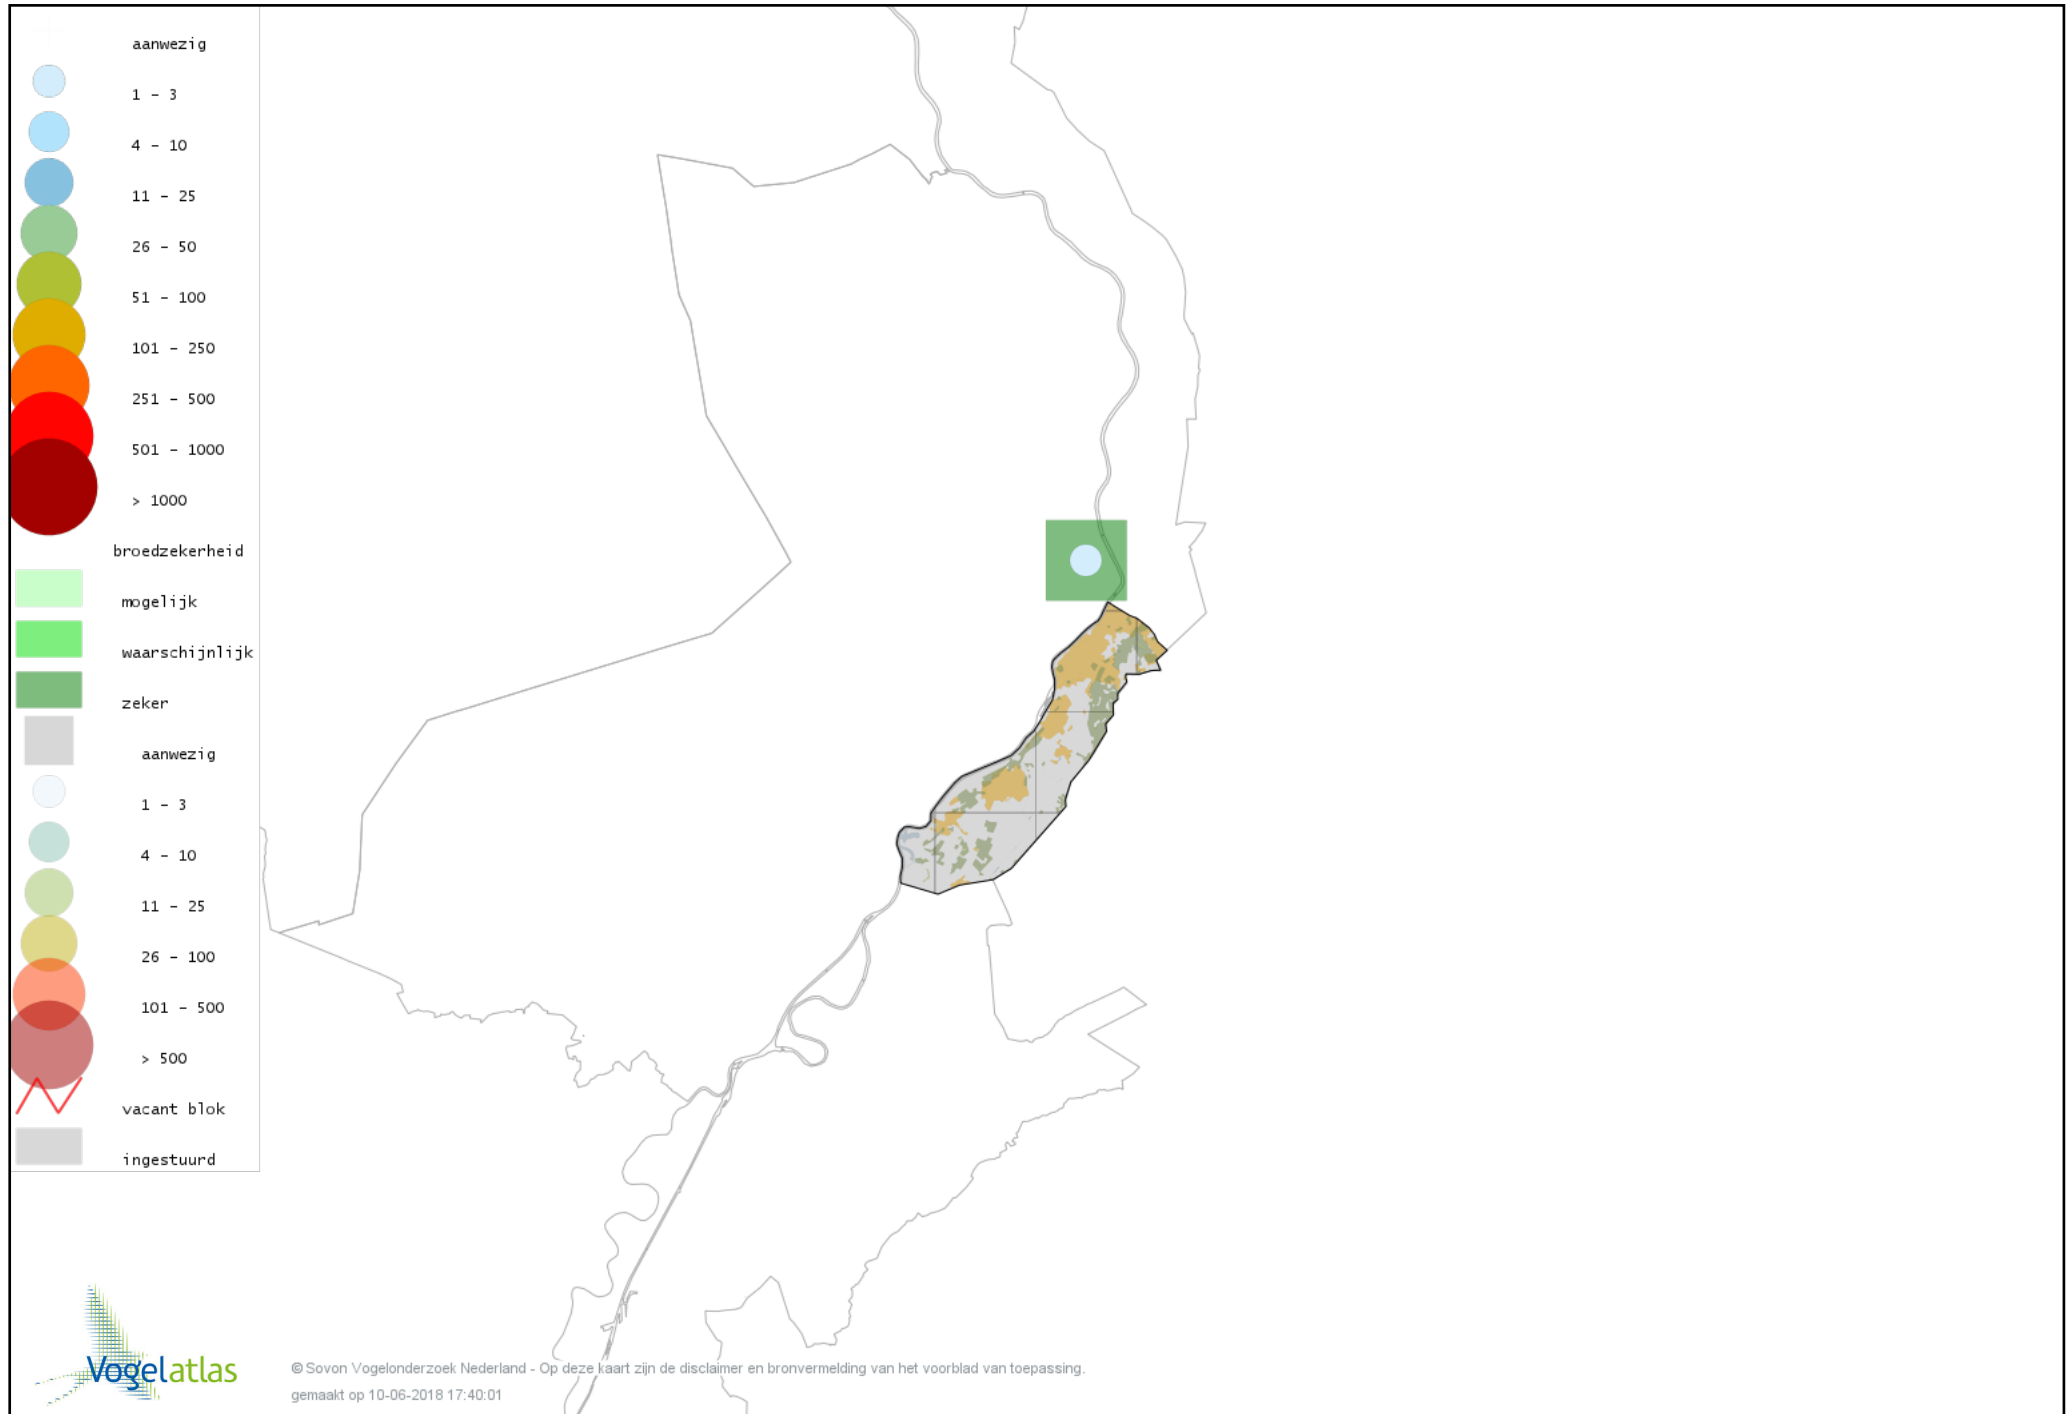

Voorlopige verspreidingskaart Kwartel broedseizoen

Voorlopige verspreidingskaart Fazant broedseizoen

Voorlopige verspreidingskaart Blauwe Reiger broedseizoen

Voorlopige verspreidingskaart Dodaars broedseizoen

Voorlopige verspreidingskaart Fuut broedseizoen

Voorlopige verspreidingskaart Wespendif broedseizoen

Voorlopige verspreidingskaart Havik broedseizoen

Voorlopige verspreidingskaart Sperwer broedseizoen

Voorlopige verspreidingskaart Buizerd broedseizoen

Voorlopige verspreidingskaart Torenvalk broedseizoen

Voorlopige verspreidingskaart Boomvalk broedseizoen

Voorlopige verspreidingskaart Slechtvalk broedseizoen

Voorlopige verspreidingskaart Waterral broedseizoen

Voorlopige verspreidingskaart Kwartelkoning broedseizoen

Voorlopige verspreidingskaart Waterhoen broedseizoen

Voorlopige verspreidingskaart Meerkoet broedseizoen

Voorlopige verspreidingskaart Scholekster broedseizoen