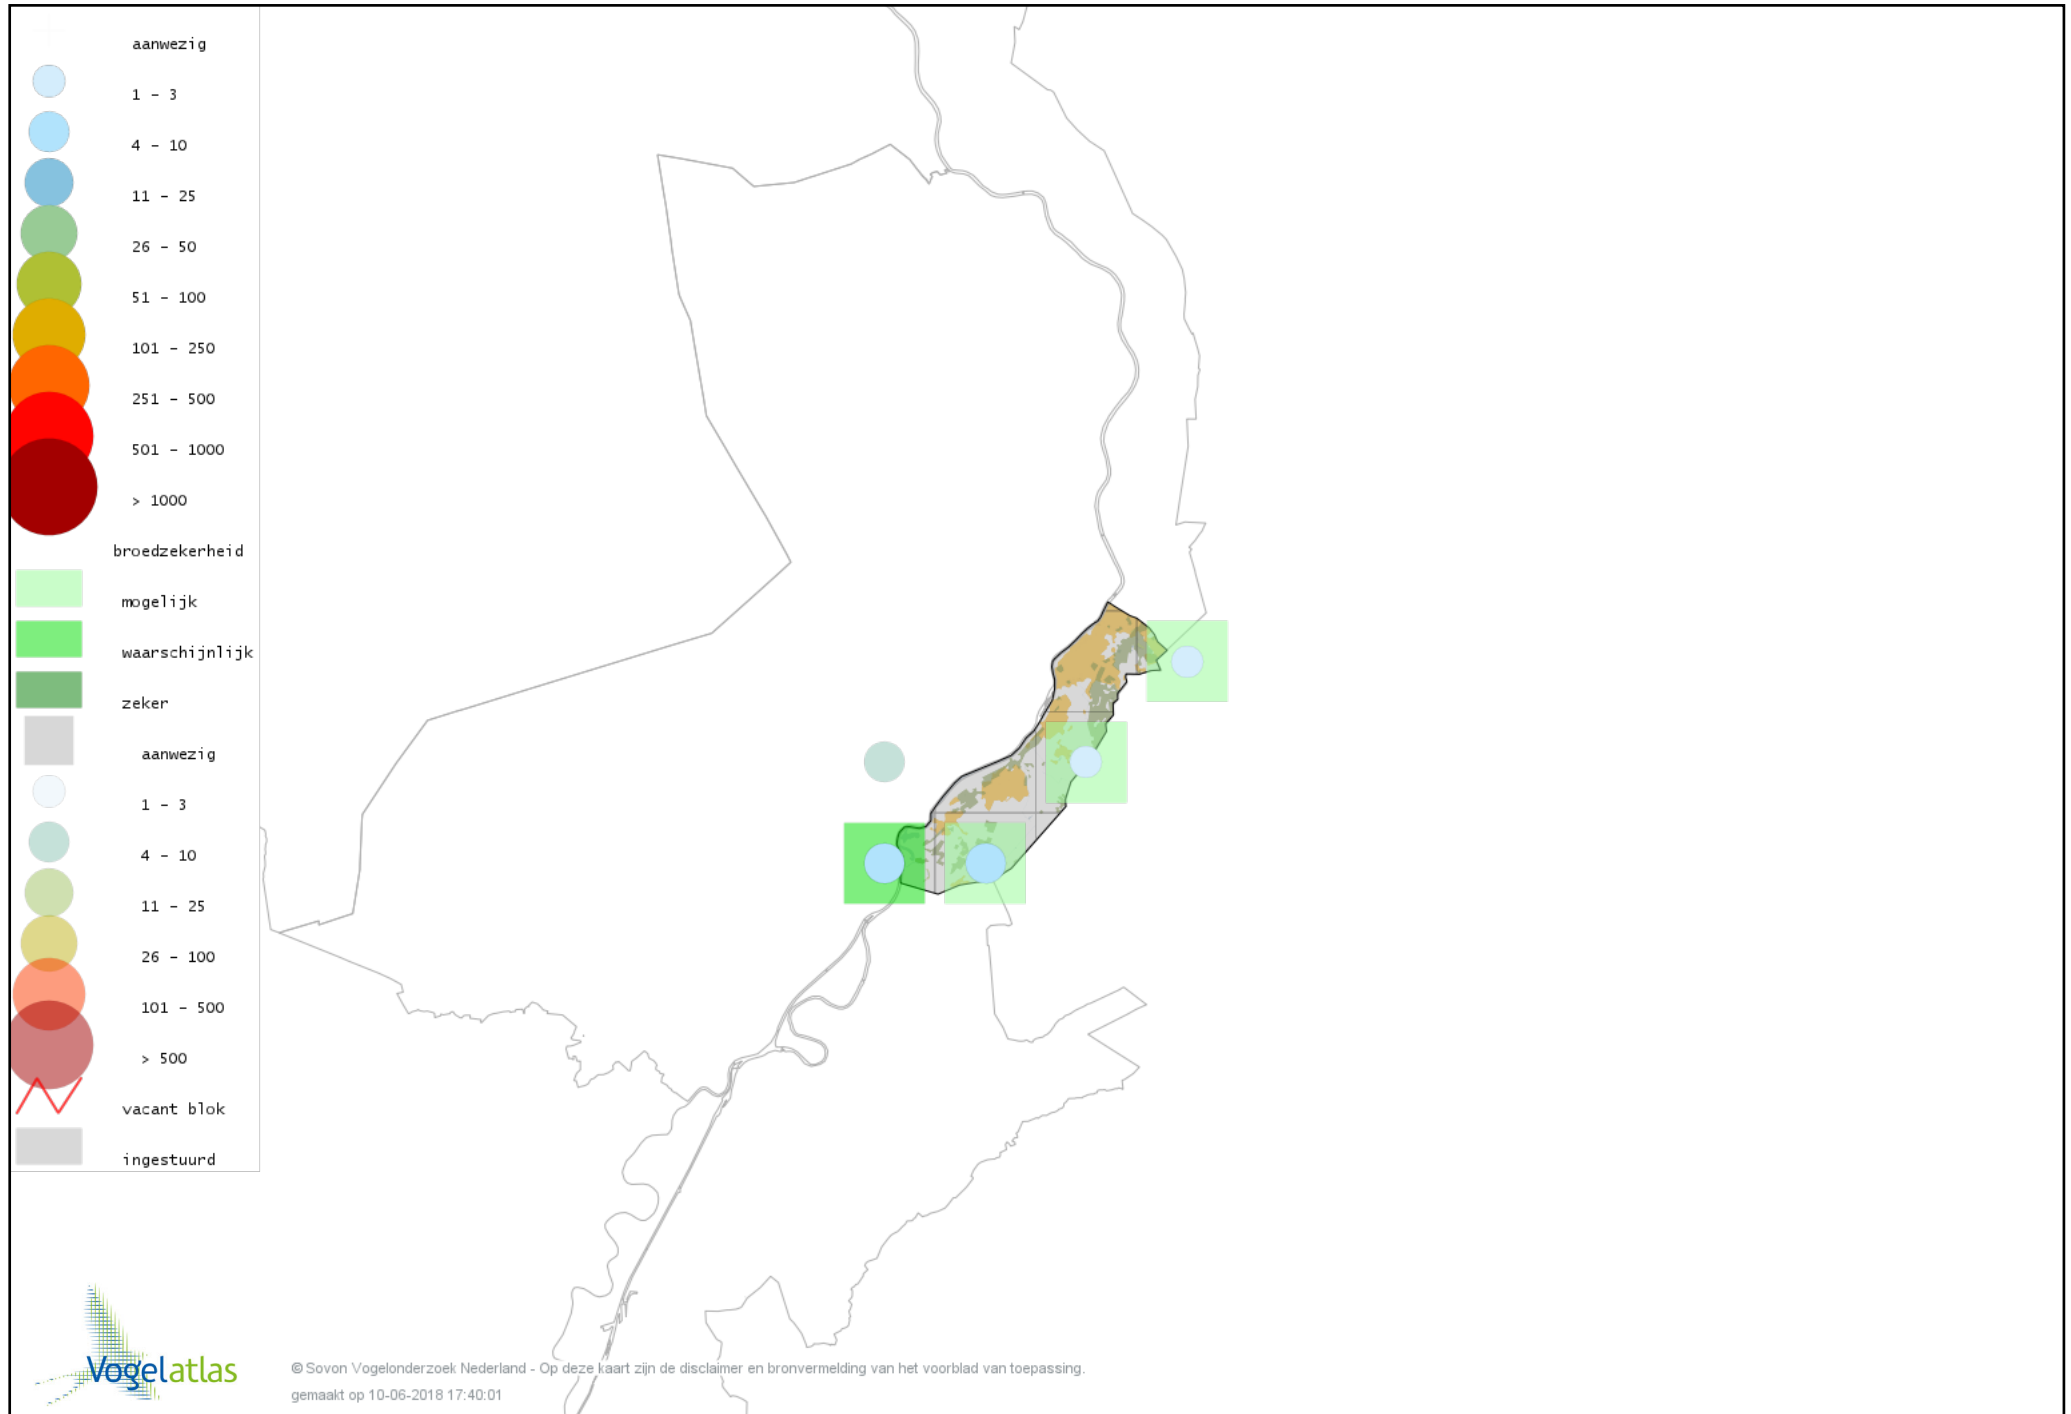

Voorlopige verspreidingskaart Smient broedseizoen

Voorlopige verspreidingskaart Slobeend broedseizoen

Voorlopige verspreidingskaart Wilde Eend broedseizoen

Voorlopige verspreidingskaart Soepeend broedseizoen

Voorlopige verspreidingskaart Pijlstaart broedseizoen

Voorlopige verspreidingskaart Zomertaling broedseizoen

Voorlopige verspreidingskaart Wintertaling broedseizoen

Voorlopige verspreidingskaart Patrijs broedseizoen

Voorlopige verspreidingskaart Kwartel broedseizoen

Voorlopige verspreidingskaart Fazant broedseizoen

Voorlopige verspreidingskaart Blauwe Reiger broedseizoen

Voorlopige verspreidingskaart Dodaars broedseizoen

Voorlopige verspreidingskaart Fuut broedseizoen

Voorlopige verspreidingskaart Wespendif broedseizoen

Voorlopige verspreidingskaart Havik broedseizoen

Voorlopige verspreidingskaart Sperwer broedseizoen

Voorlopige verspreidingskaart Buizerd broedseizoen