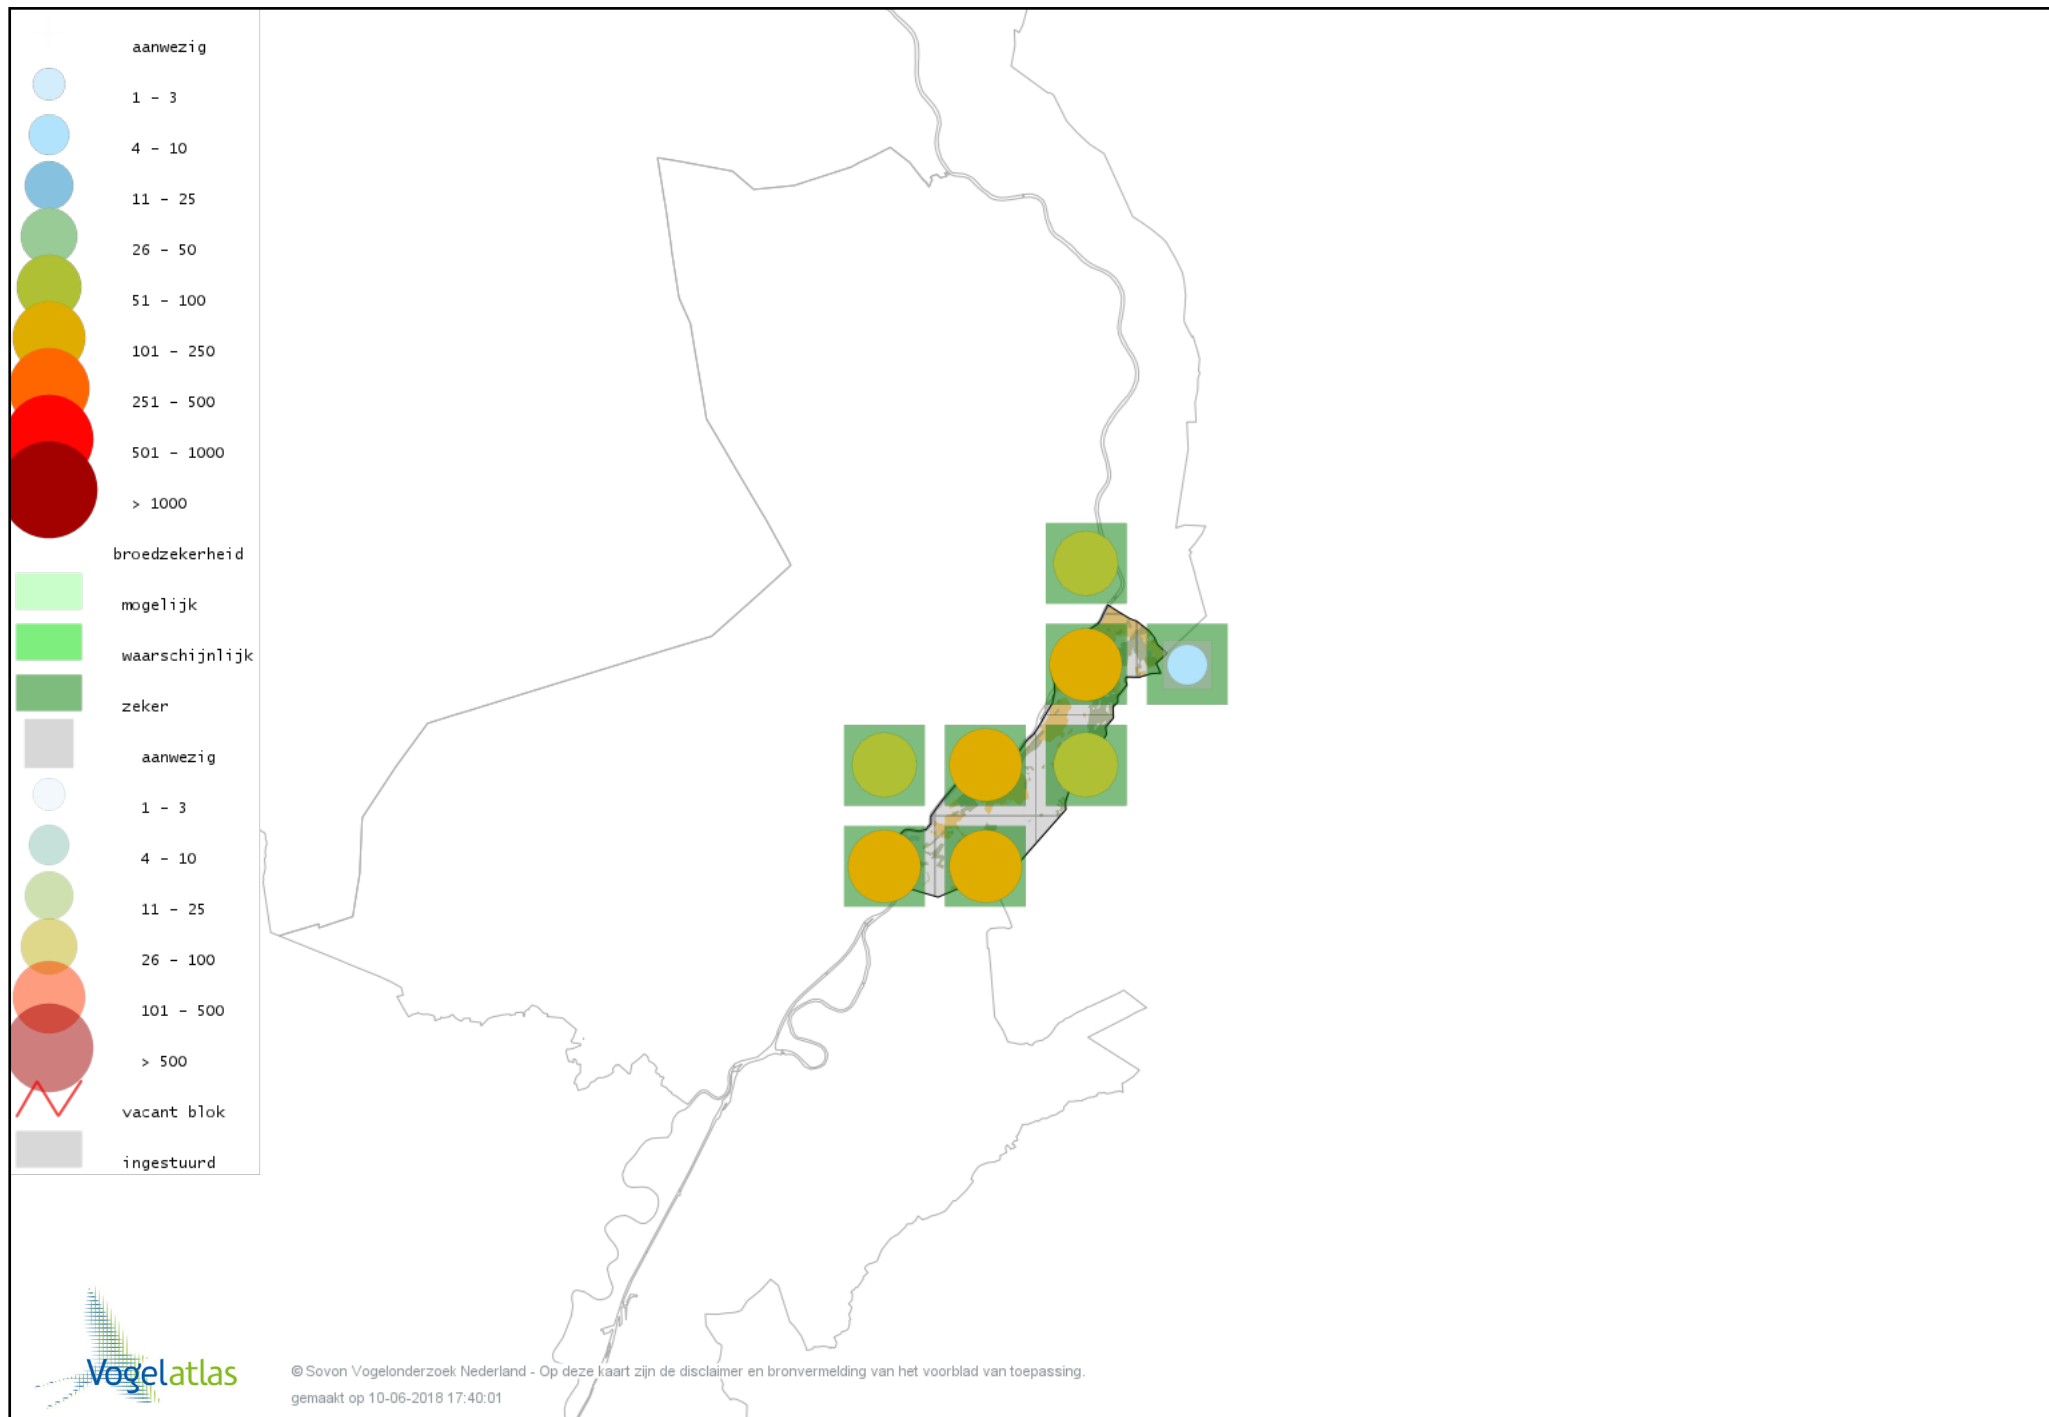

Voorlopige verspreidingskaart Tuinfluiter broedseizoen

Voorlopige verspreidingskaart Zwartkop broedseizoen

Voorlopige verspreidingskaart Sprinkhaanzanger broedseizoen

Voorlopige verspreidingskaart Spotvogel broedseizoen

Voorlopige verspreidingskaart Bosrietzanger broedseizoen

Voorlopige verspreidingskaart Kleine Karekiet broedseizoen

Voorlopige verspreidingskaart Boomklever broedseizoen

Voorlopige verspreidingskaart Kortsnavelboomkruiper broedseizoen

Voorlopige verspreidingskaart Boomkruiper broedseizoen

Voorlopige verspreidingskaart Winterkoning broedseizoen

Voorlopige verspreidingskaart Spreeuw broedseizoen

Voorlopige verspreidingskaart Merel broedseizoen

Voorlopige verspreidingskaart Zanglijster broedseizoen

Voorlopige verspreidingskaart Grote Lijster broedseizoen

Voorlopige verspreidingskaart Grauwe Vliegenvanger broedseizoen

Voorlopige verspreidingskaart Roodborst broedseizoen