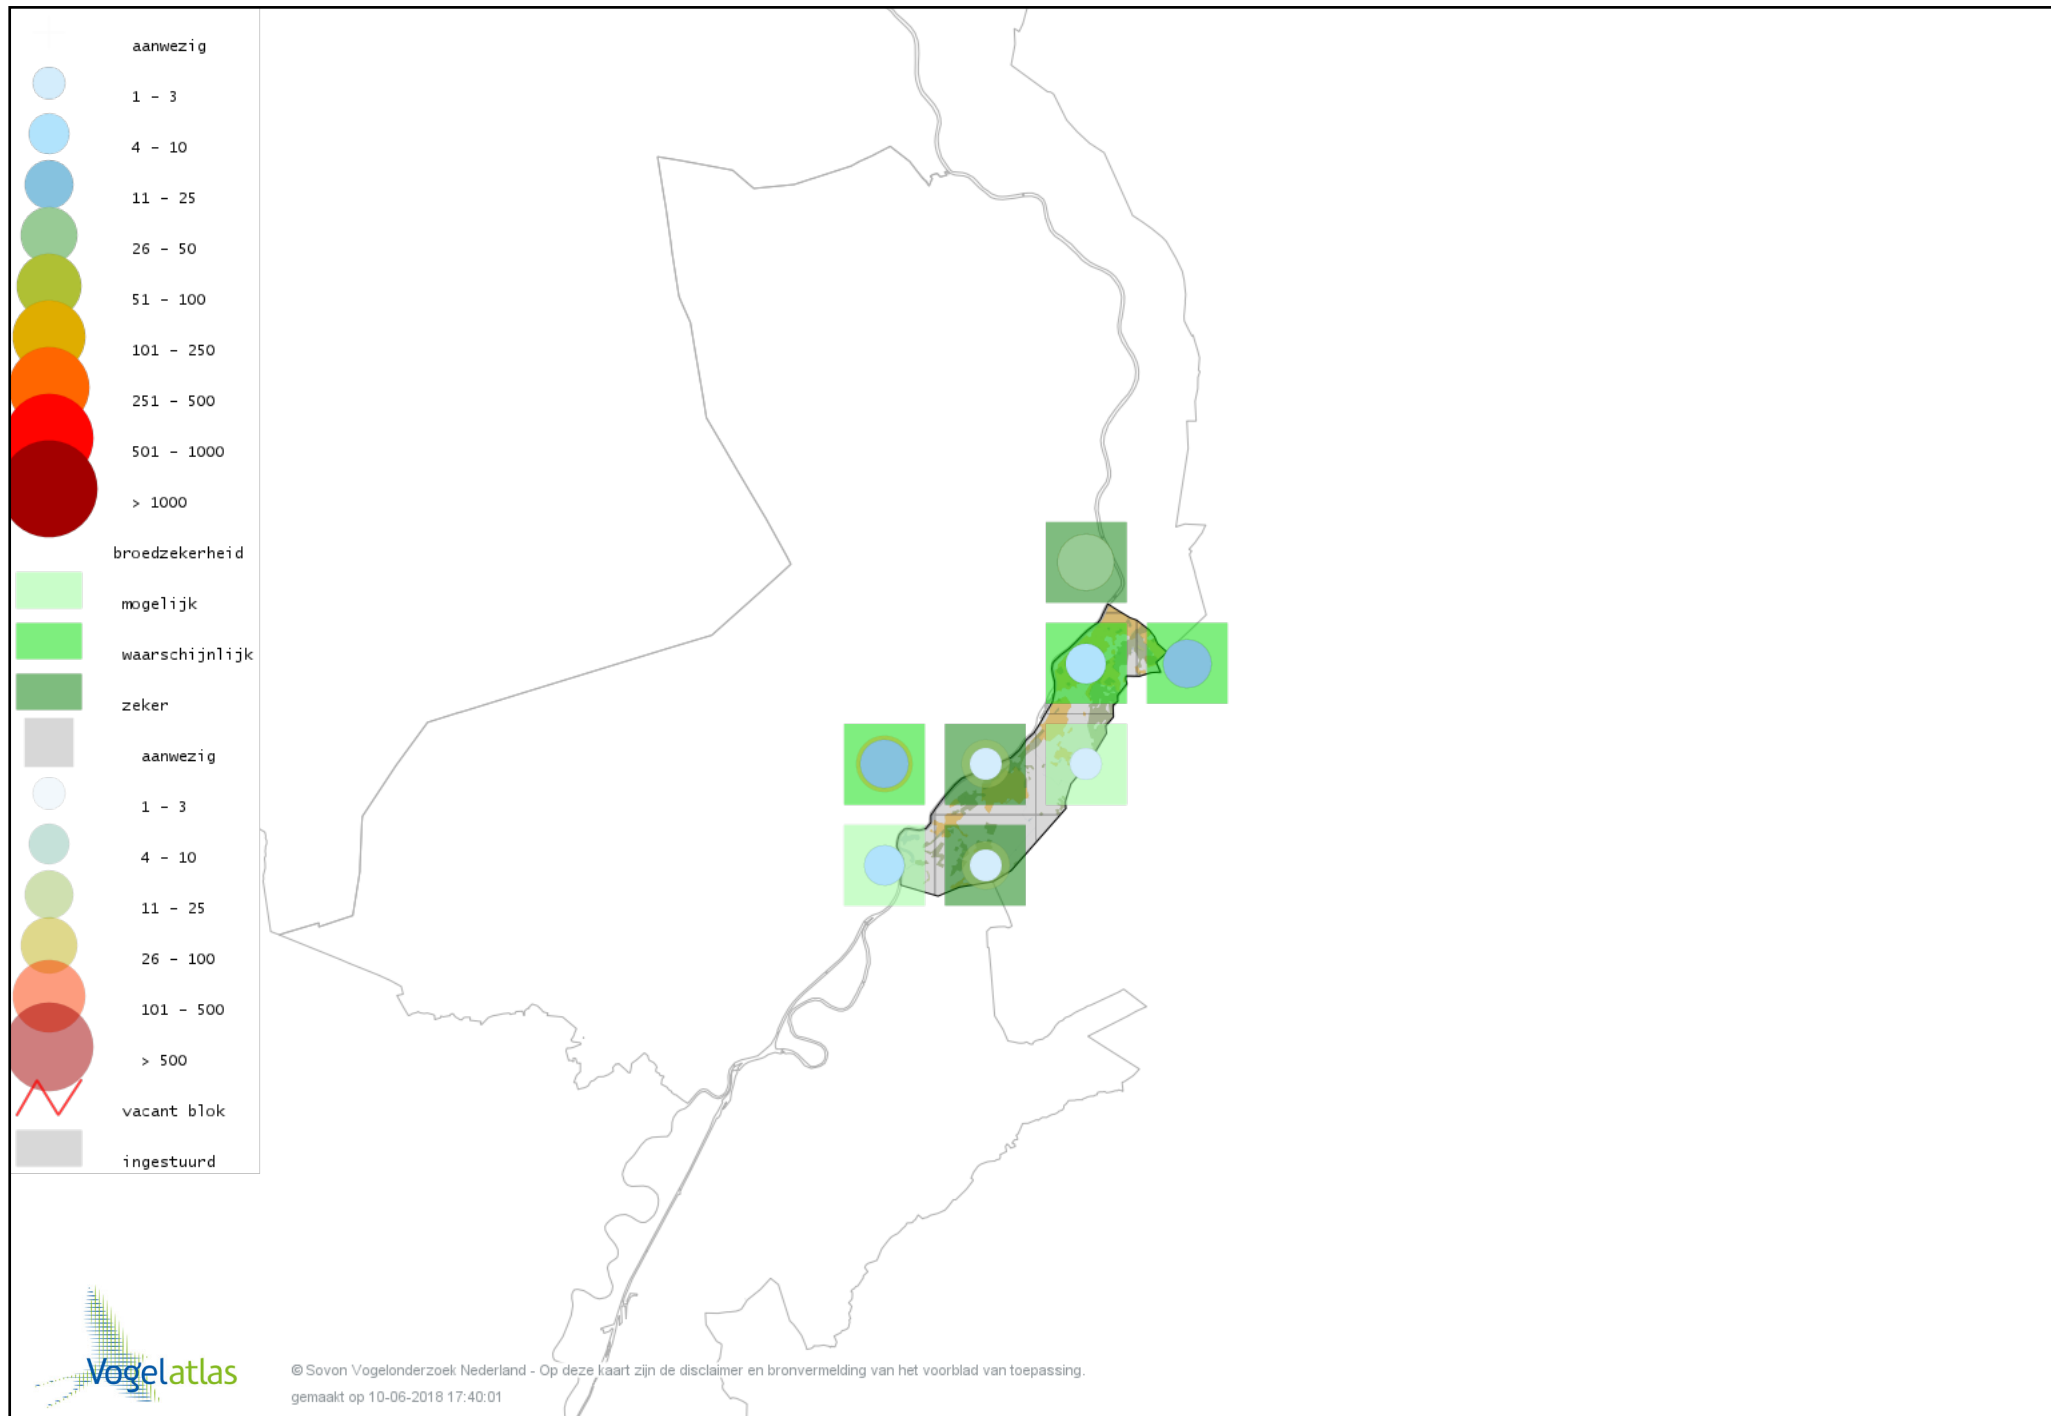

Voorlopige verspreidingskaart Boomkruiper broedseizoen

Voorlopige verspreidingskaart Winterkoning broedseizoen

Voorlopige verspreidingskaart Spreeuw broedseizoen

Voorlopige verspreidingskaart Merel broedseizoen

Voorlopige verspreidingskaart Zanglijster broedseizoen

Voorlopige verspreidingskaart Grote Lijster broedseizoen

Voorlopige verspreidingskaart Grauwe Vliegenvanger broedseizoen

Voorlopige verspreidingskaart Roodborst broedseizoen

Voorlopige verspreidingskaart Nachtegaal broedseizoen

Voorlopige verspreidingskaart Blauwborst broedseizoen

Voorlopige verspreidingskaart Zwarte Roodstaart broedseizoen

Voorlopige verspreidingskaart Gekraagde Roodstaart broedseizoen

Voorlopige verspreidingskaart Roodborsttapuit broedseizoen

Voorlopige verspreidingskaart Bonte Vliegenvanger broedseizoen

Voorlopige verspreidingskaart Heggenmus broedseizoen

Voorlopige verspreidingskaart Huismus broedseizoen