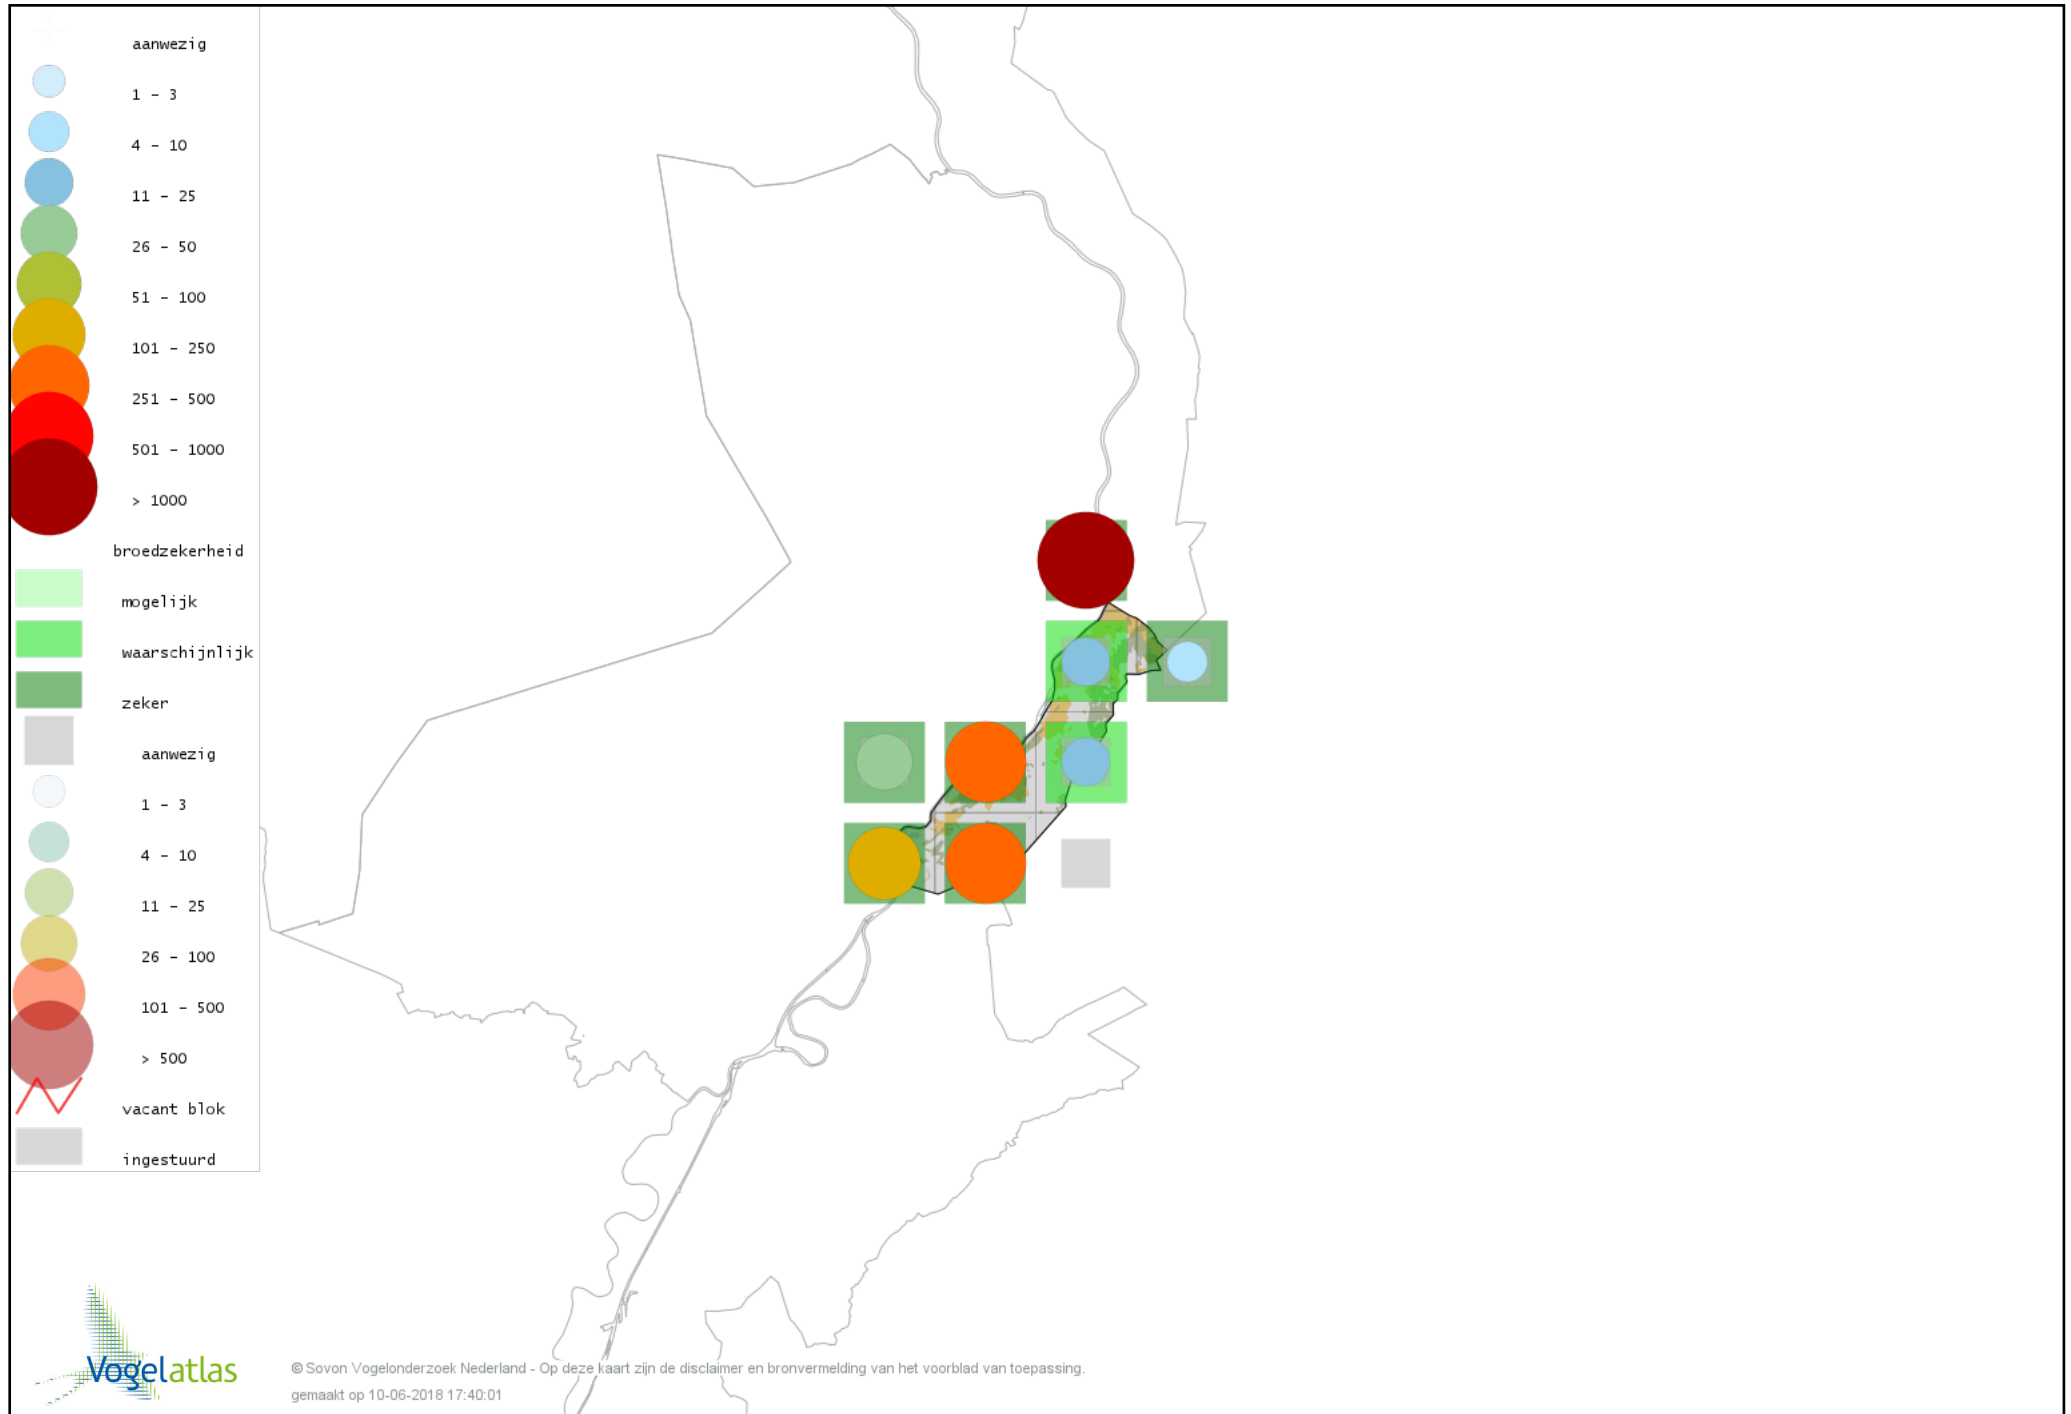

Voorlopige verspreidingskaart Tuinfluiter broedseizoen

Voorlopige verspreidingskaart Zwartkop broedseizoen

Voorlopige verspreidingskaart Sprinkhaanzanger broedseizoen

Voorlopige verspreidingskaart Spotvogel broedseizoen

Voorlopige verspreidingskaart Bosrietzanger broedseizoen

Voorlopige verspreidingskaart Kleine Karekiet broedseizoen

Voorlopige verspreidingskaart Boomklever broedseizoen

Voorlopige verspreidingskaart Kortsnavelboomkruiper broedseizoen

Voorlopige verspreidingskaart Boomkruiper broedseizoen

Voorlopige verspreidingskaart Winterkoning broedseizoen

Voorlopige verspreidingskaart Spreeuw broedseizoen

Voorlopige verspreidingskaart Merel broedseizoen

Voorlopige verspreidingskaart Zanglijster broedseizoen

Voorlopige verspreidingskaart Grote Lijster broedseizoen

Voorlopige verspreidingskaart Grauwe Vliegenvanger broedseizoen

Voorlopige verspreidingskaart Roodborst broedseizoen