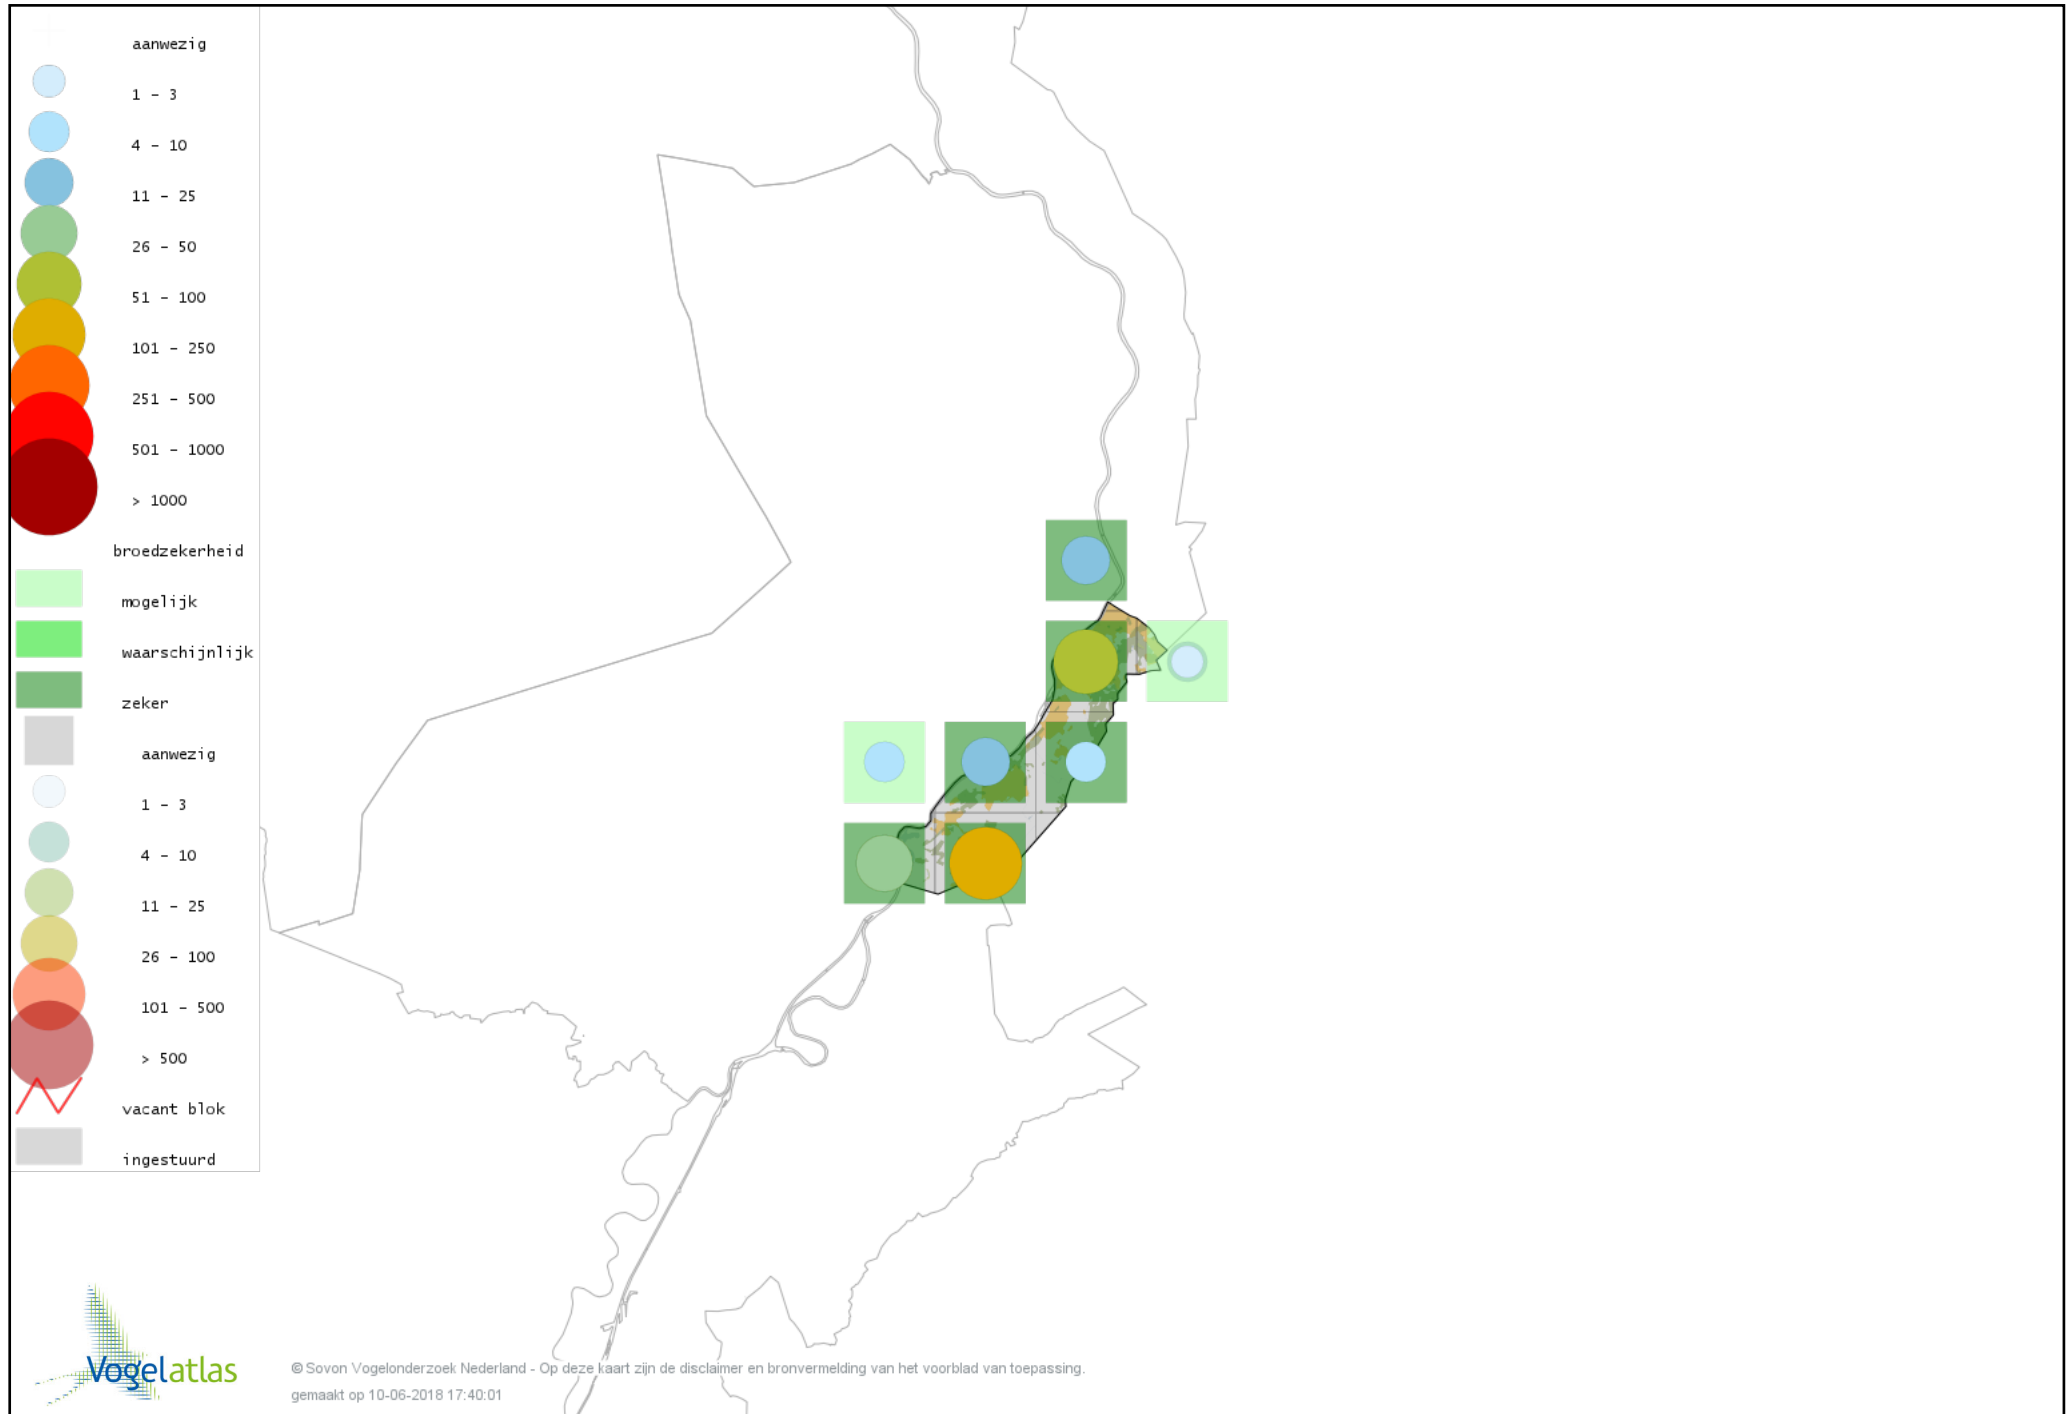

Ook worden in de kaarten de historische atlasresultaten (in rood) weergegeven.

Disclaimer

Deze verspreidingskaarten ondersteunen het completeren van de atlastellingen en verzamelen van aanvullende waarnemingen. De kaarten zijn nog niet volledig en kunnen fouten bevatten. Overname is toegestaan onder voorwaarde van bronvermelding (www.sovon.nl/vogelatlas)

De kleurtint (blauw) is de beste referentie voor de tot nu toe waargenomen aantalsklasse.

De stipgrootte is relatief. Vergelijk daarvoor de atlasblok grootte van de legenda met die van het kaartbeeld.

Voorlopige verspreidingskaart Knobbelzwaan broedseizoen

Voorlopige verspreidingskaart Zwarte Zwaan broedseizoen

Voorlopige verspreidingskaart Grauwe Gans broedseizoen

Voorlopige verspreidingskaart Soepgans broedseizoen

Voorlopige verspreidingskaart Grote Canadese Gans broedseizoen

Voorlopige verspreidingskaart Brandgans broedseizoen

Voorlopige verspreidingskaart Nijlgans broedseizoen

Voorlopige verspreidingskaart Casarca broedseizoen

Voorlopige verspreidingskaart Bergeend broedseizoen