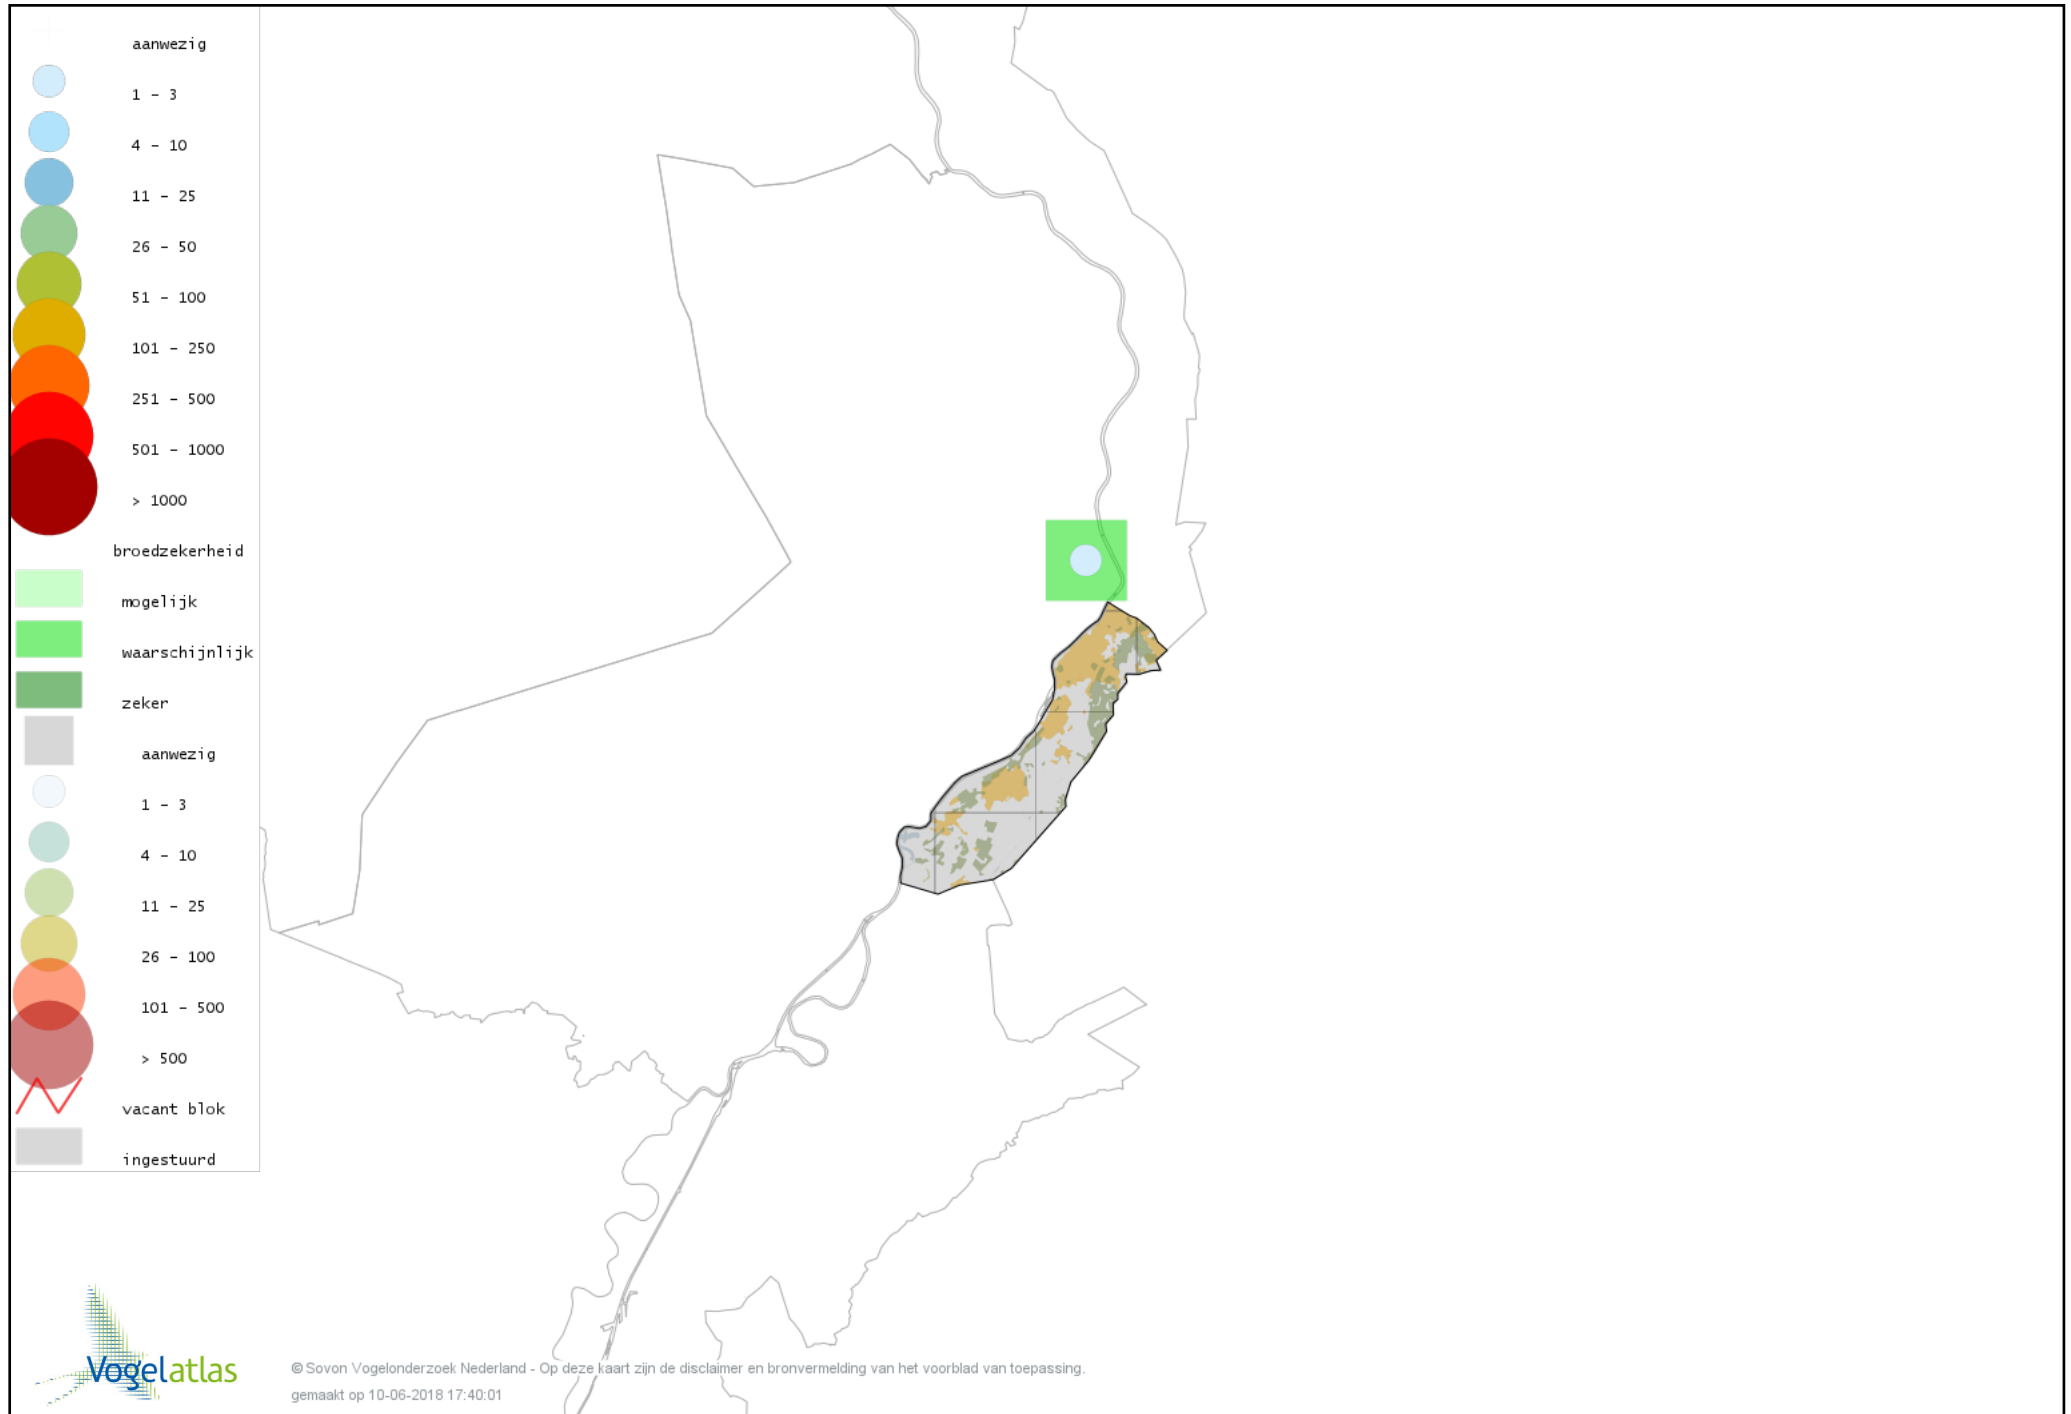

Voorlopige verspreidingskaart Kwartelkoning broedseizoen

Voorlopige verspreidingskaart Waterhoen broedseizoen

Voorlopige verspreidingskaart Meerkoet broedseizoen

Voorlopige verspreidingskaart Scholekster broedseizoen

Voorlopige verspreidingskaart Kleine Plevier broedseizoen

Voorlopige verspreidingskaart Kievit broedseizoen

Voorlopige verspreidingskaart Watersnip broedseizoen

Voorlopige verspreidingskaart Houtsnip broedseizoen

Voorlopige verspreidingskaart Oeverloper broedseizoen

Voorlopige verspreidingskaart Tureluur broedseizoen

Voorlopige verspreidingskaart Zilvermeeuw broedseizoen

Voorlopige verspreidingskaart Visdief broedseizoen