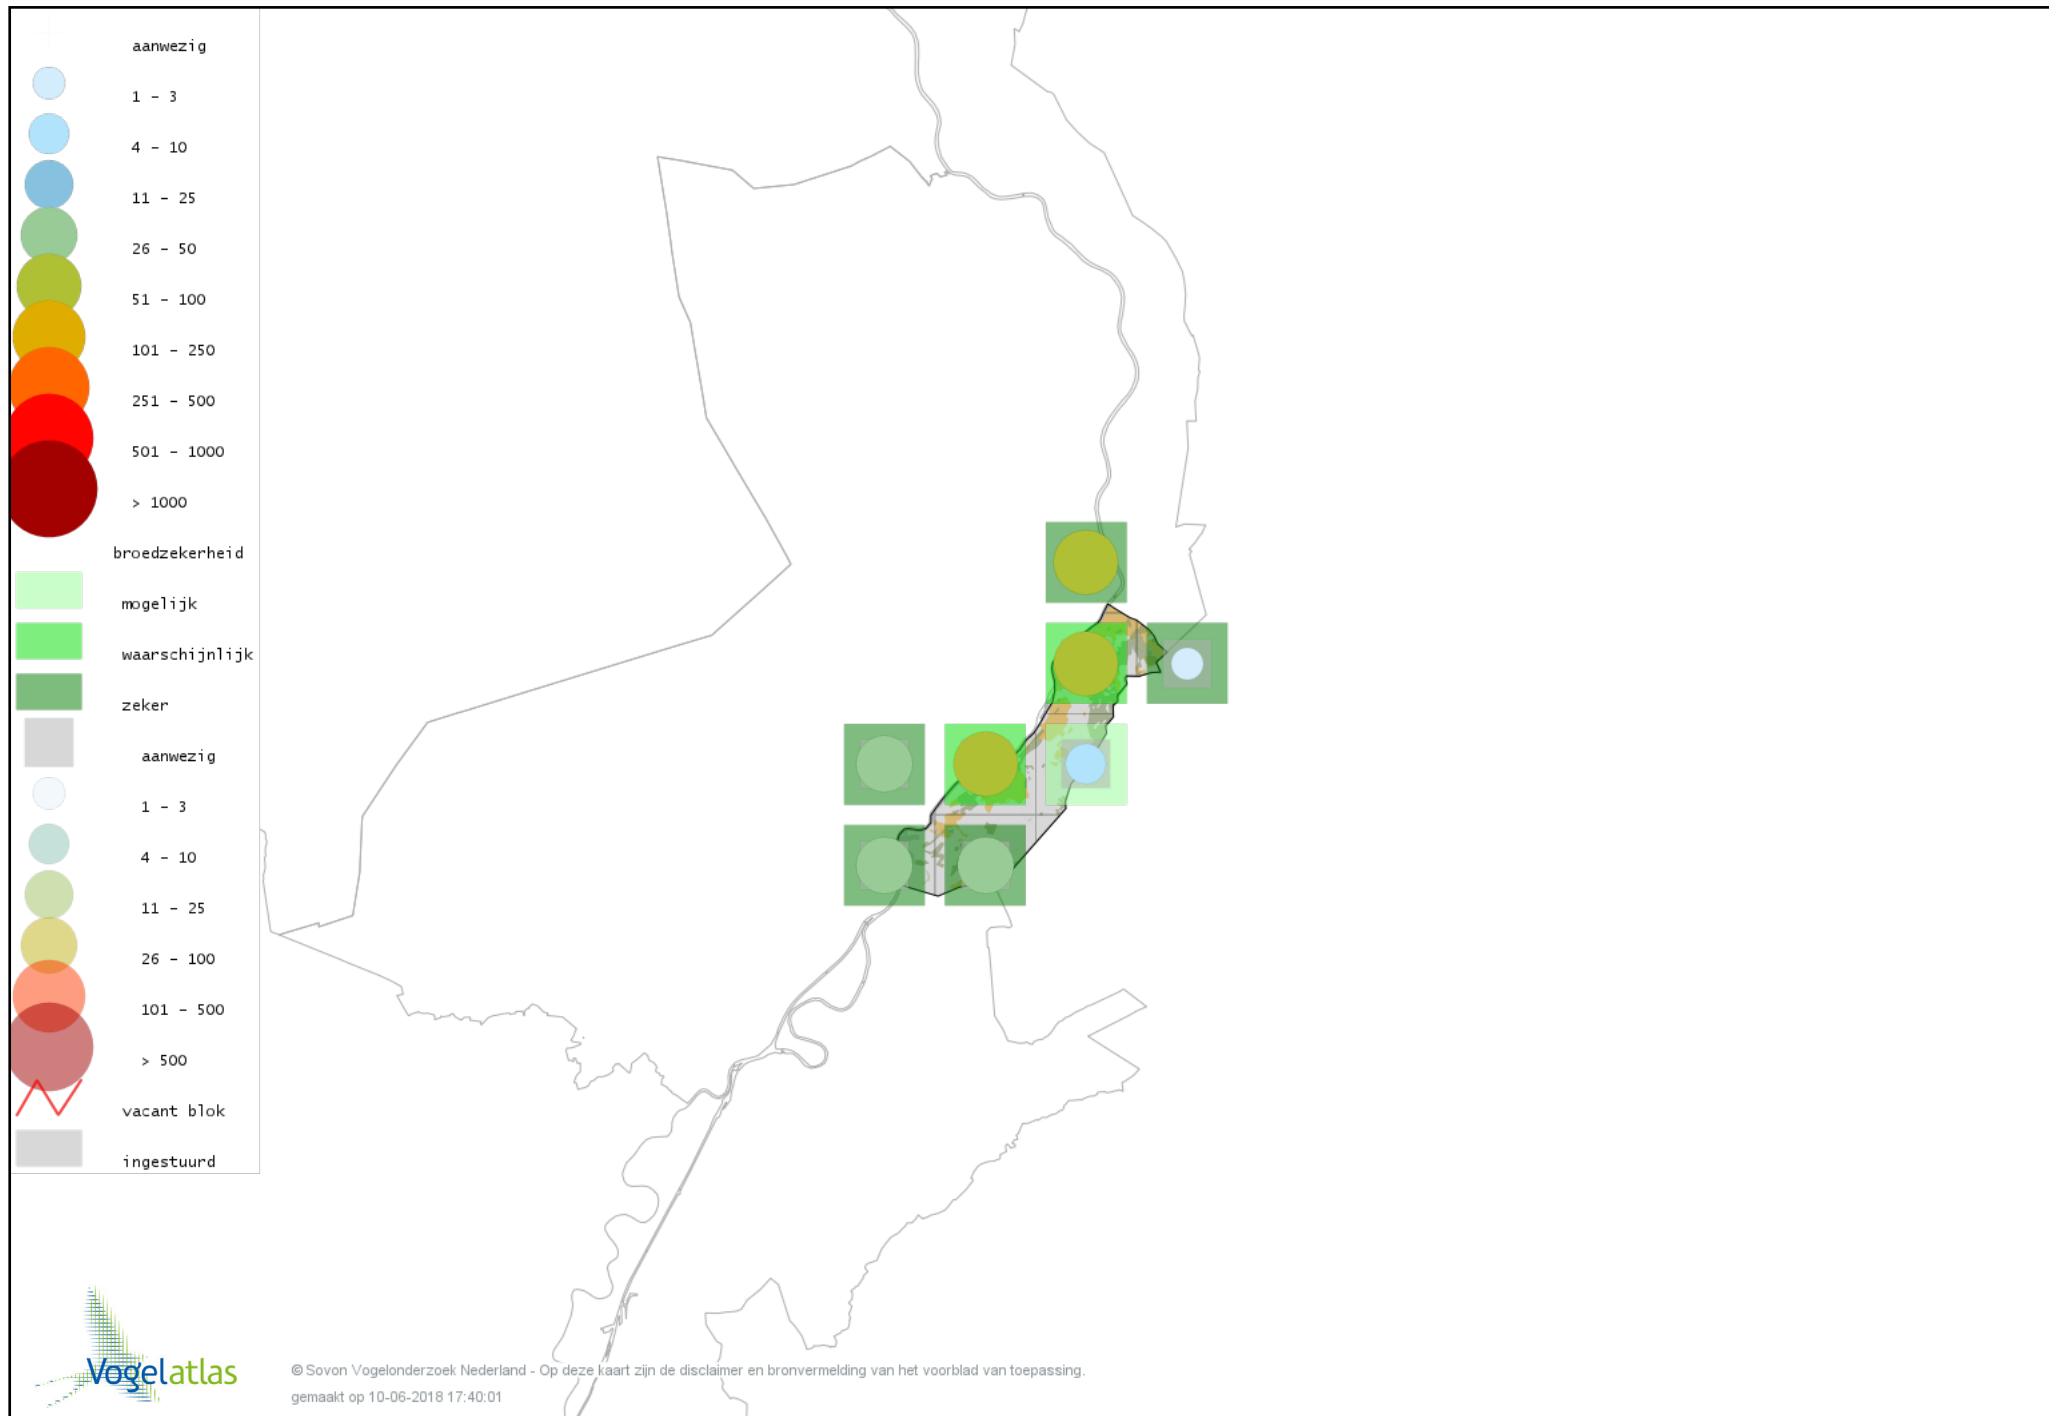

Voorlopige verspreidingskaart Tuinfluiter broedseizoen

Voorlopige verspreidingskaart Zwartkop broedseizoen

Voorlopige verspreidingskaart Sprinkhaanzanger broedseizoen

Voorlopige verspreidingskaart Spotvogel broedseizoen

Voorlopige verspreidingskaart Bosrietzanger broedseizoen

Voorlopige verspreidingskaart Kleine Karekiet broedseizoen

Voorlopige verspreidingskaart Boomklever broedseizoen

Voorlopige verspreidingskaart Kortsnavelboomkruiper broedseizoen

Voorlopige verspreidingskaart Boomkruiper broedseizoen

Voorlopige verspreidingskaart Winterkoning broedseizoen

Voorlopige verspreidingskaart Spreeuw broedseizoen

Voorlopige verspreidingskaart Merel broedseizoen

Voorlopige verspreidingskaart Zanglijster broedseizoen

Voorlopige verspreidingskaart Grote Lijster broedseizoen

Voorlopige verspreidingskaart Grauwe Vliegenvanger broedseizoen

Voorlopige verspreidingskaart Roodborst broedseizoen