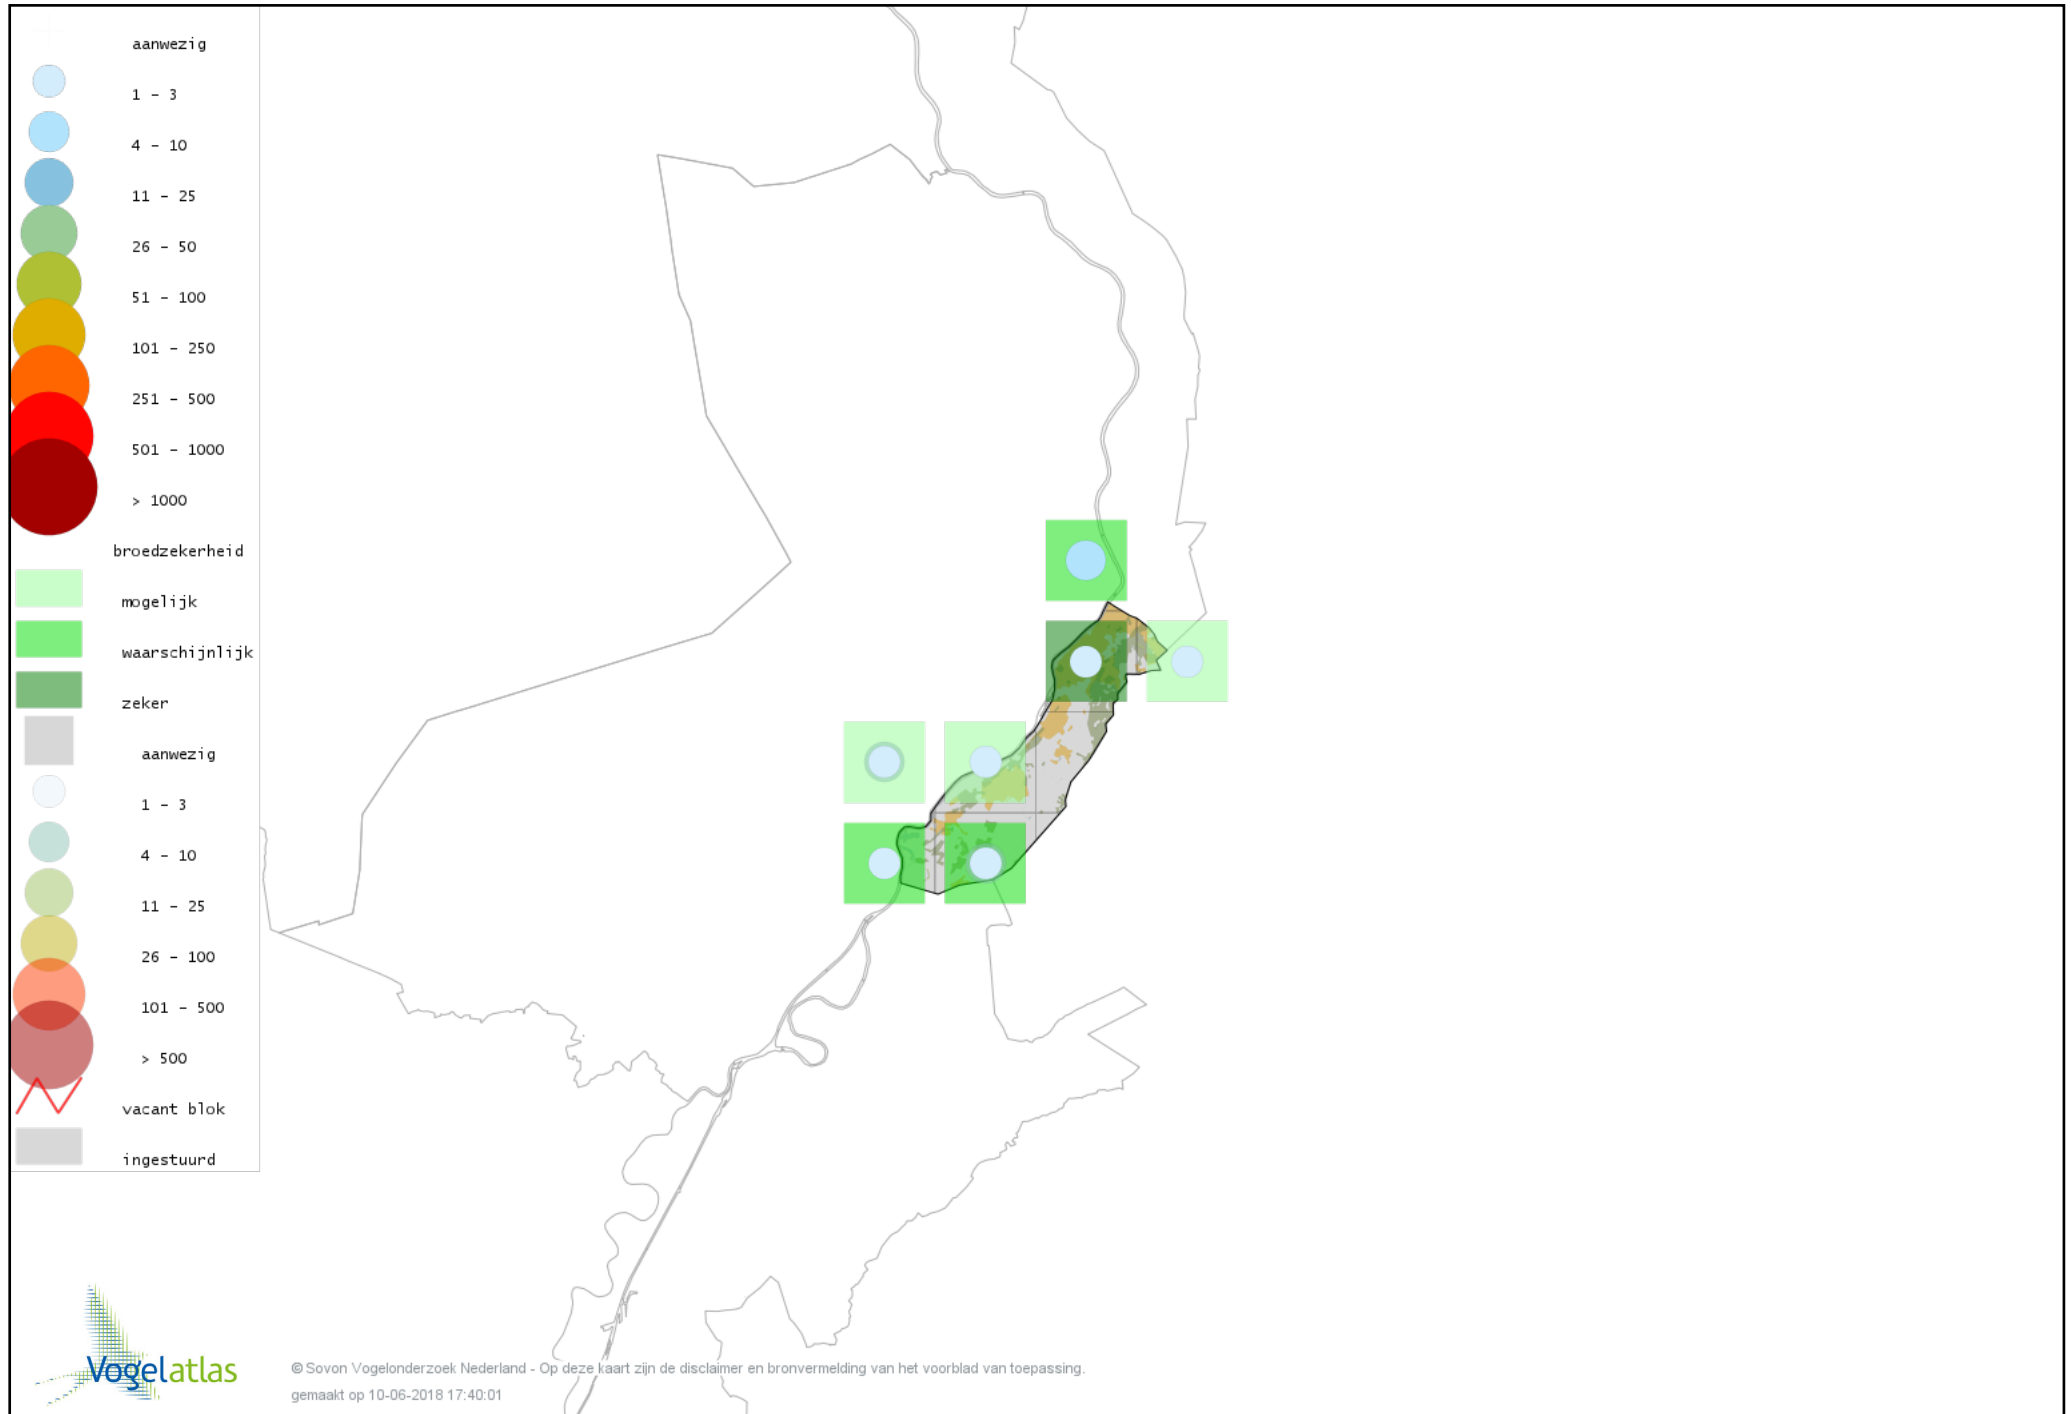

Voorlopige verspreidingskaart Zomertortel broedseizoen

Voorlopige verspreidingskaart Koekoek broedseizoen

Voorlopige verspreidingskaart Kerkuil broedseizoen

Voorlopige verspreidingskaart Steenuil broedseizoen

Voorlopige verspreidingskaart Bosuil broedseizoen

Voorlopige verspreidingskaart Ransuil broedseizoen

Voorlopige verspreidingskaart Nachtzwaluw broedseizoen

Voorlopige verspreidingskaart Gierzwaluw broedseizoen

Voorlopige verspreidingskaart IJsvogel broedseizoen

Voorlopige verspreidingskaart Groene Specht broedseizoen

Voorlopige verspreidingskaart Zwarte Specht broedseizoen

Voorlopige verspreidingskaart Grote Bonte Specht broedseizoen