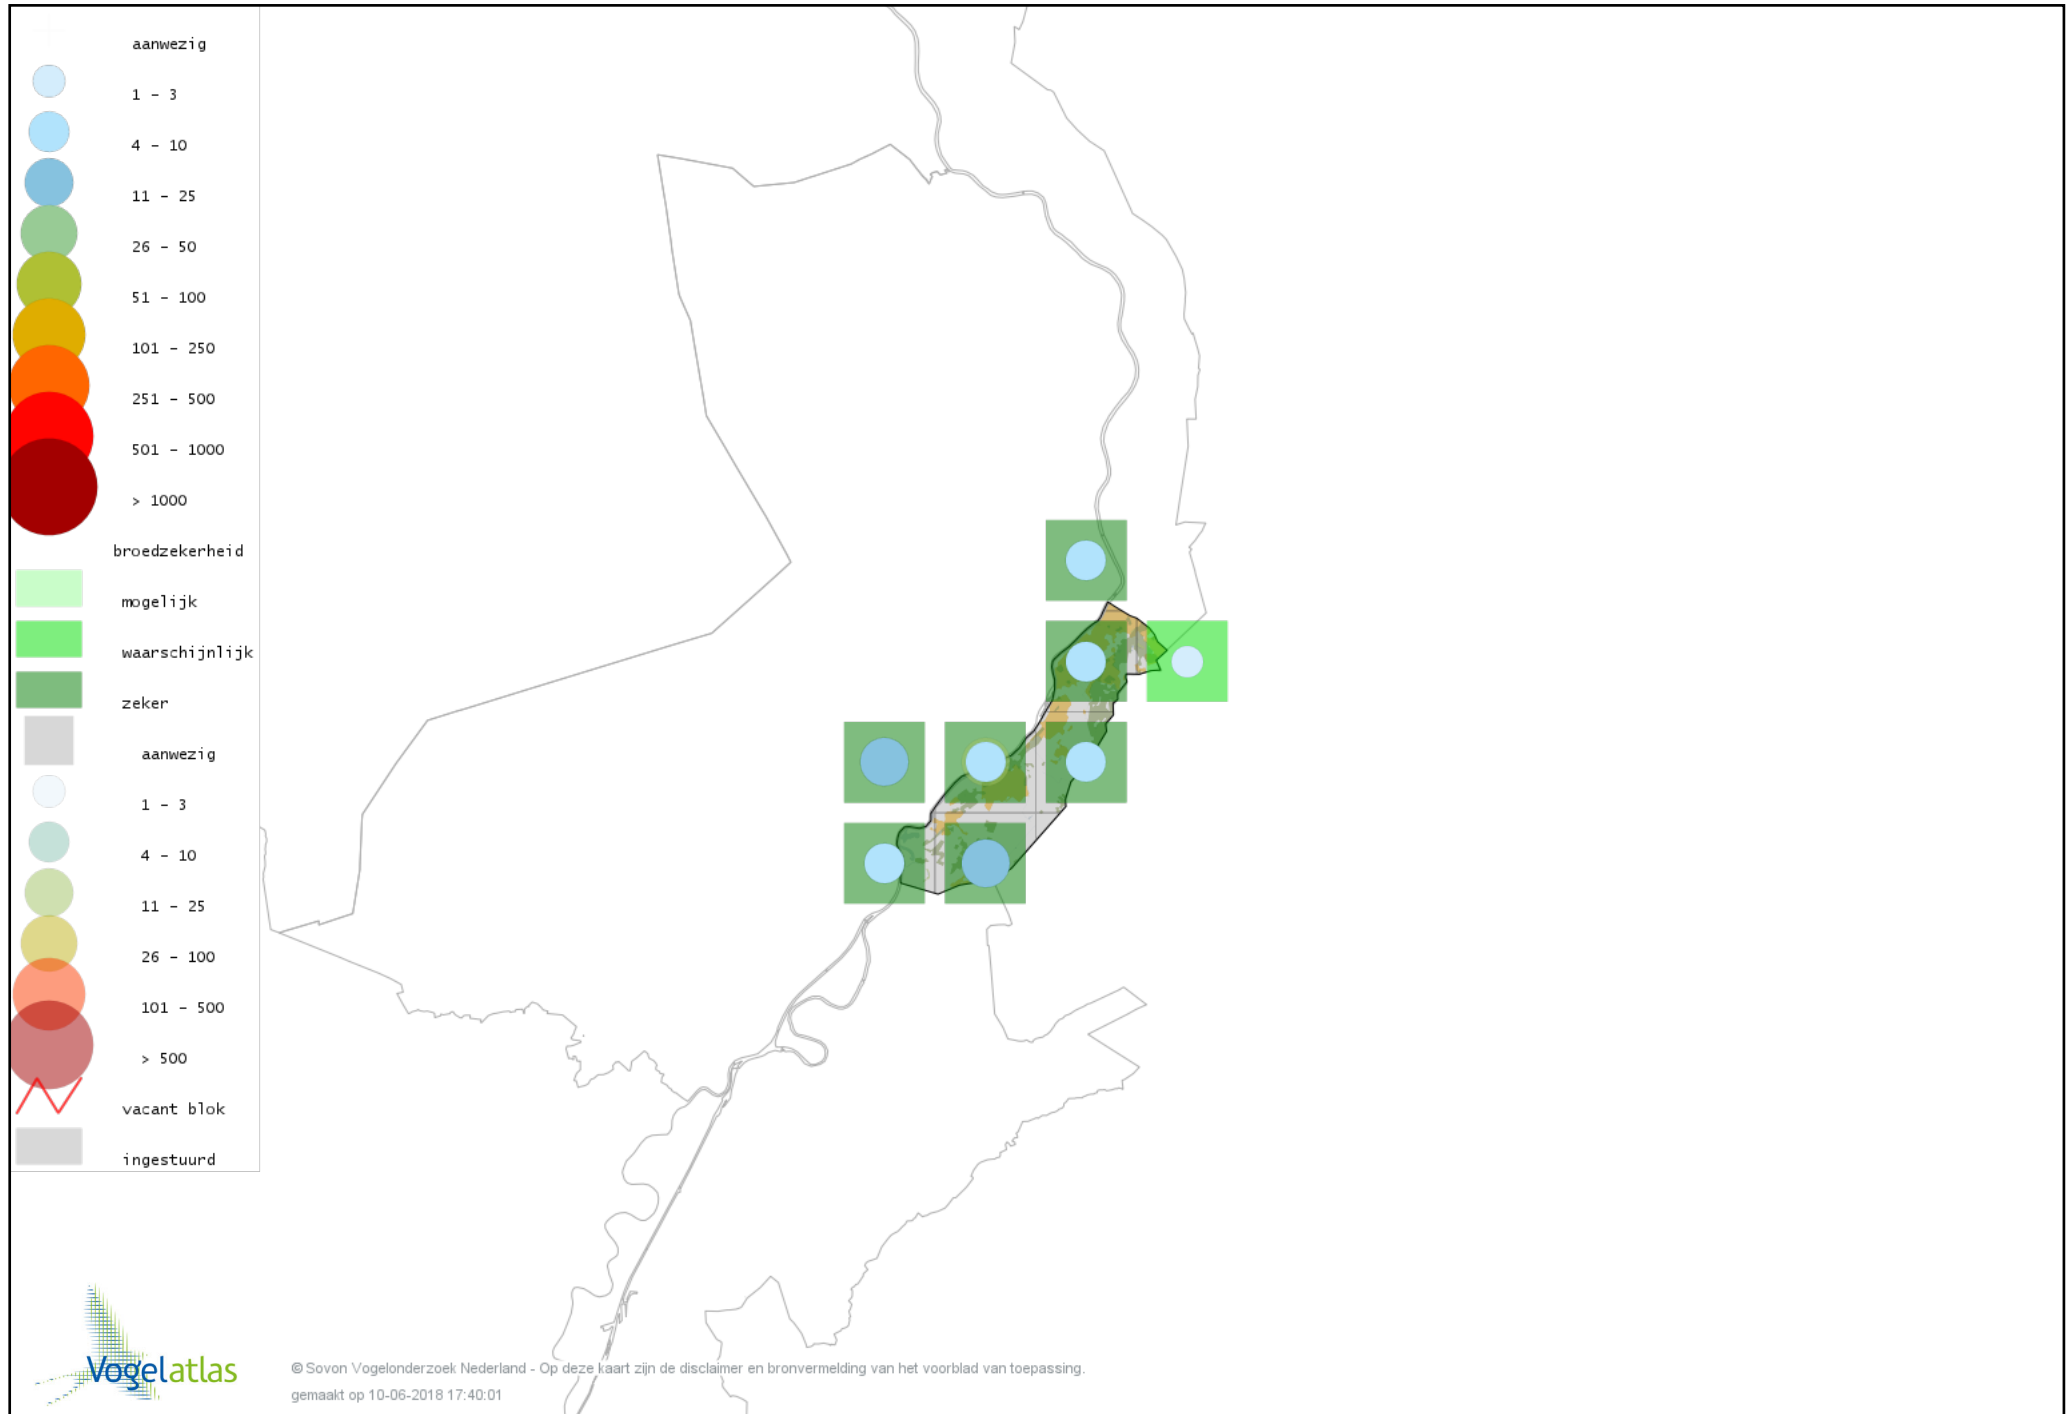

Voorlopige verspreidingskaart Kwartel broedseizoen

Voorlopige verspreidingskaart Fazant broedseizoen

Voorlopige verspreidingskaart Blauwe Reiger broedseizoen

Voorlopige verspreidingskaart Dodaars broedseizoen

Voorlopige verspreidingskaart Fuut broedseizoen

Voorlopige verspreidingskaart Wespendif broedseizoen

Voorlopige verspreidingskaart Havik broedseizoen

Voorlopige verspreidingskaart Sperwer broedseizoen

Voorlopige verspreidingskaart Buizerd broedseizoen

Voorlopige verspreidingskaart Torenvalk broedseizoen

Voorlopige verspreidingskaart Boomvalk broedseizoen

Voorlopige verspreidingskaart Slechtvalk broedseizoen

Voorlopige verspreidingskaart Waterral broedseizoen

Voorlopige verspreidingskaart Kwartelkoning broedseizoen

Voorlopige verspreidingskaart Waterhoen broedseizoen

Voorlopige verspreidingskaart Meerkoet broedseizoen

Voorlopige verspreidingskaart Scholekster broedseizoen