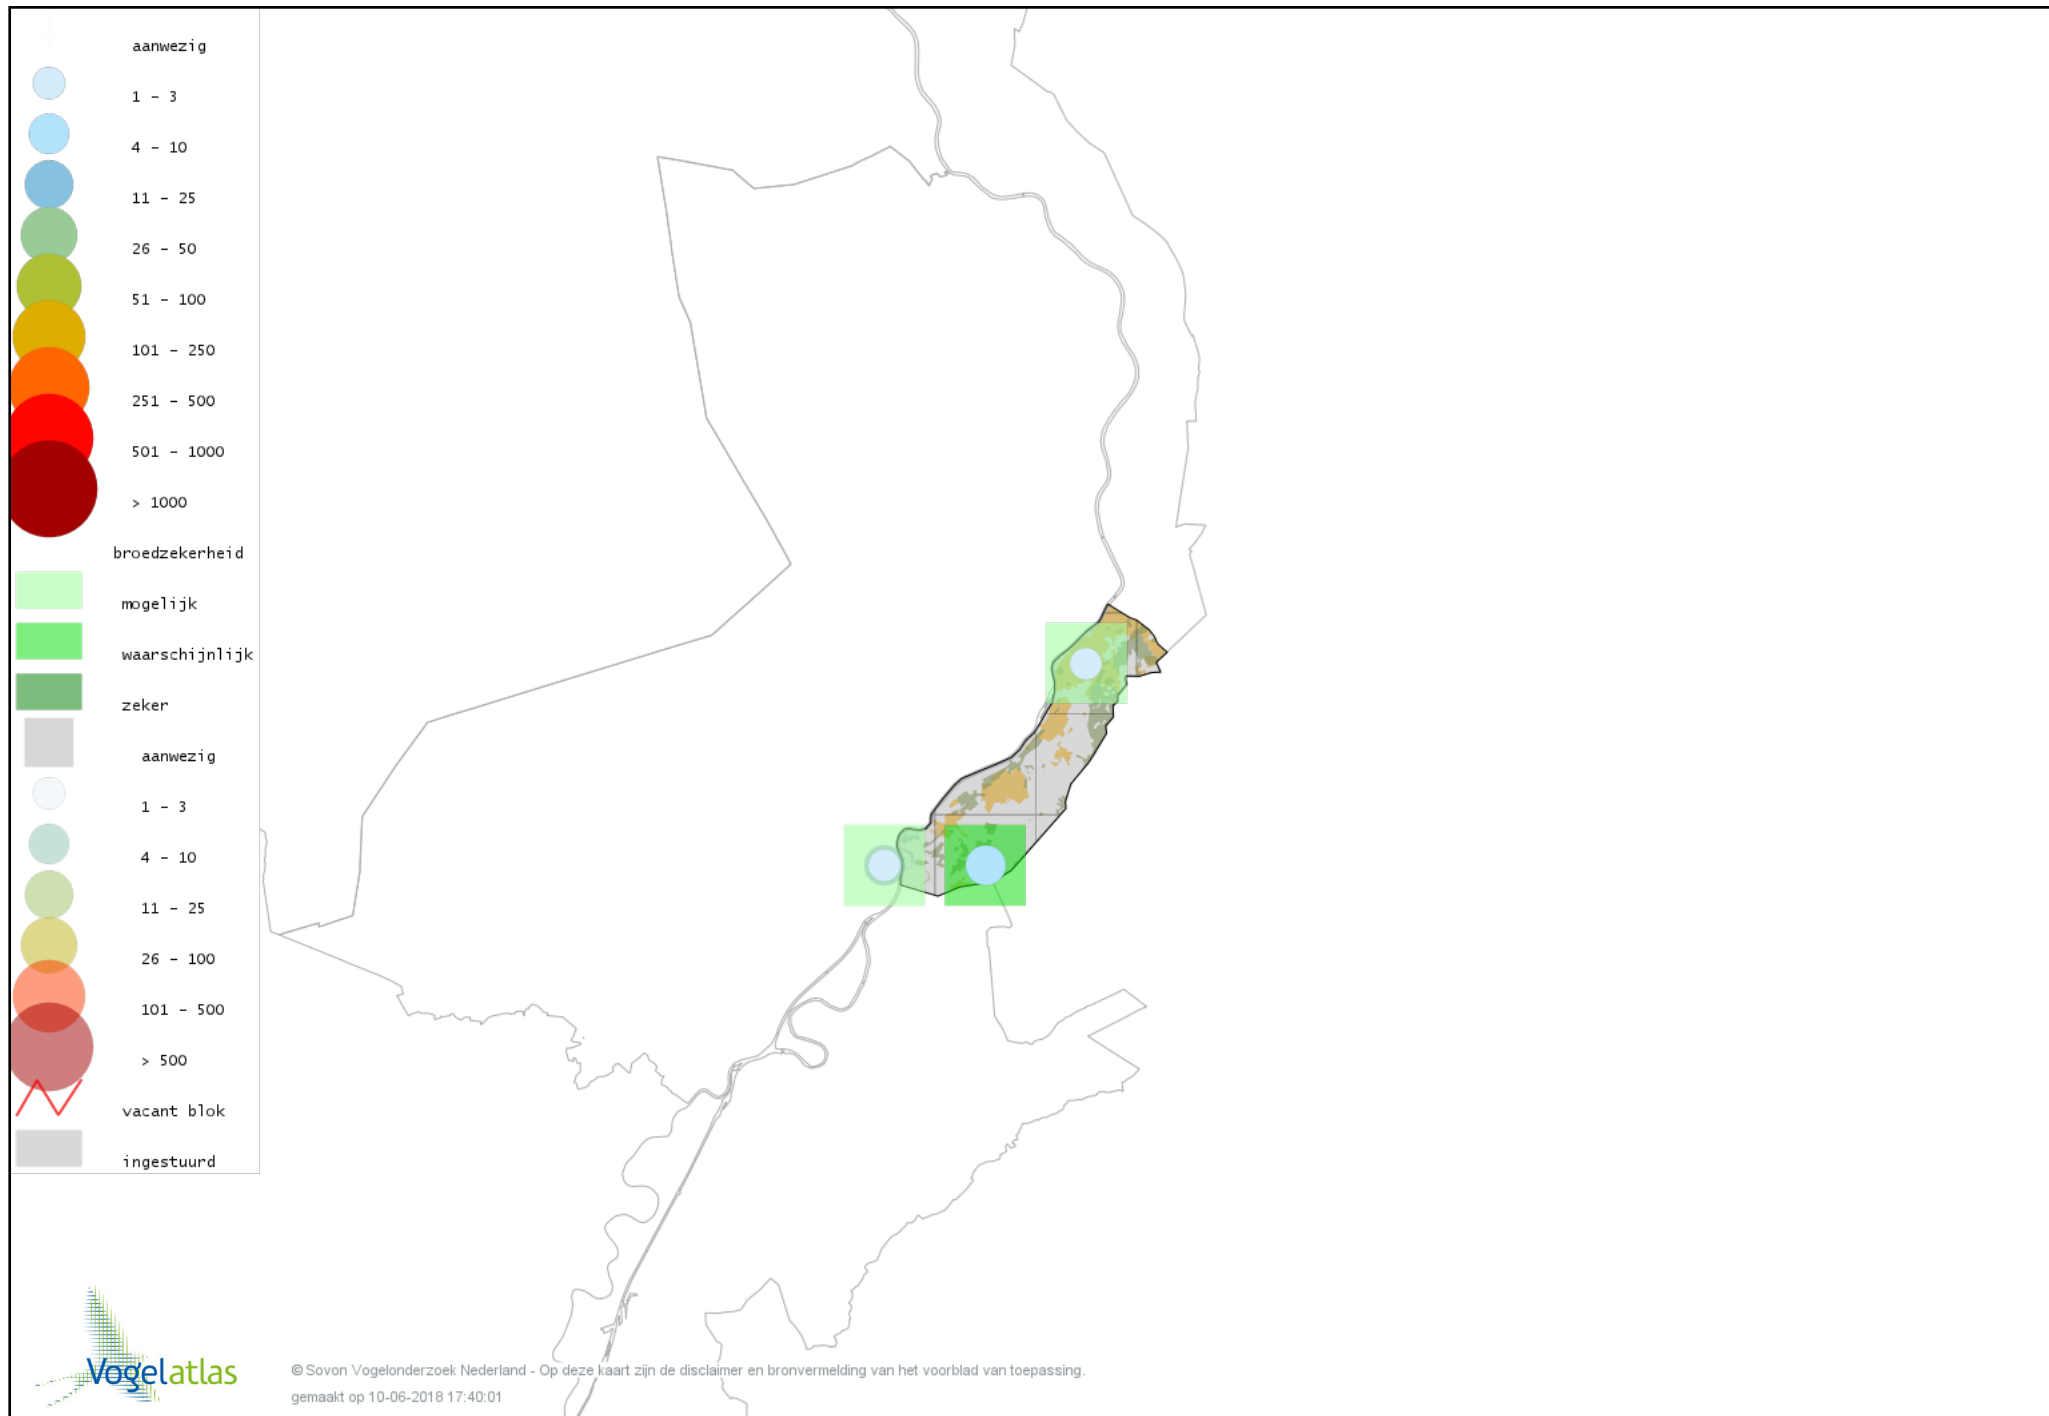

Voorlopige verspreidingskaart Brandgans broedseizoen

Voorlopige verspreidingskaart Nijlgans broedseizoen

Voorlopige verspreidingskaart Casarca broedseizoen

Voorlopige verspreidingskaart Bergeend broedseizoen

Voorlopige verspreidingskaart Tafeleend broedseizoen

Voorlopige verspreidingskaart Kuifeend broedseizoen

Voorlopige verspreidingskaart Muskuseend broedseizoen

Voorlopige verspreidingskaart Krakeend broedseizoen

Voorlopige verspreidingskaart Smient broedseizoen

Voorlopige verspreidingskaart Slobeend broedseizoen

Voorlopige verspreidingskaart Wilde Eend broedseizoen

Voorlopige verspreidingskaart Soepeend broedseizoen