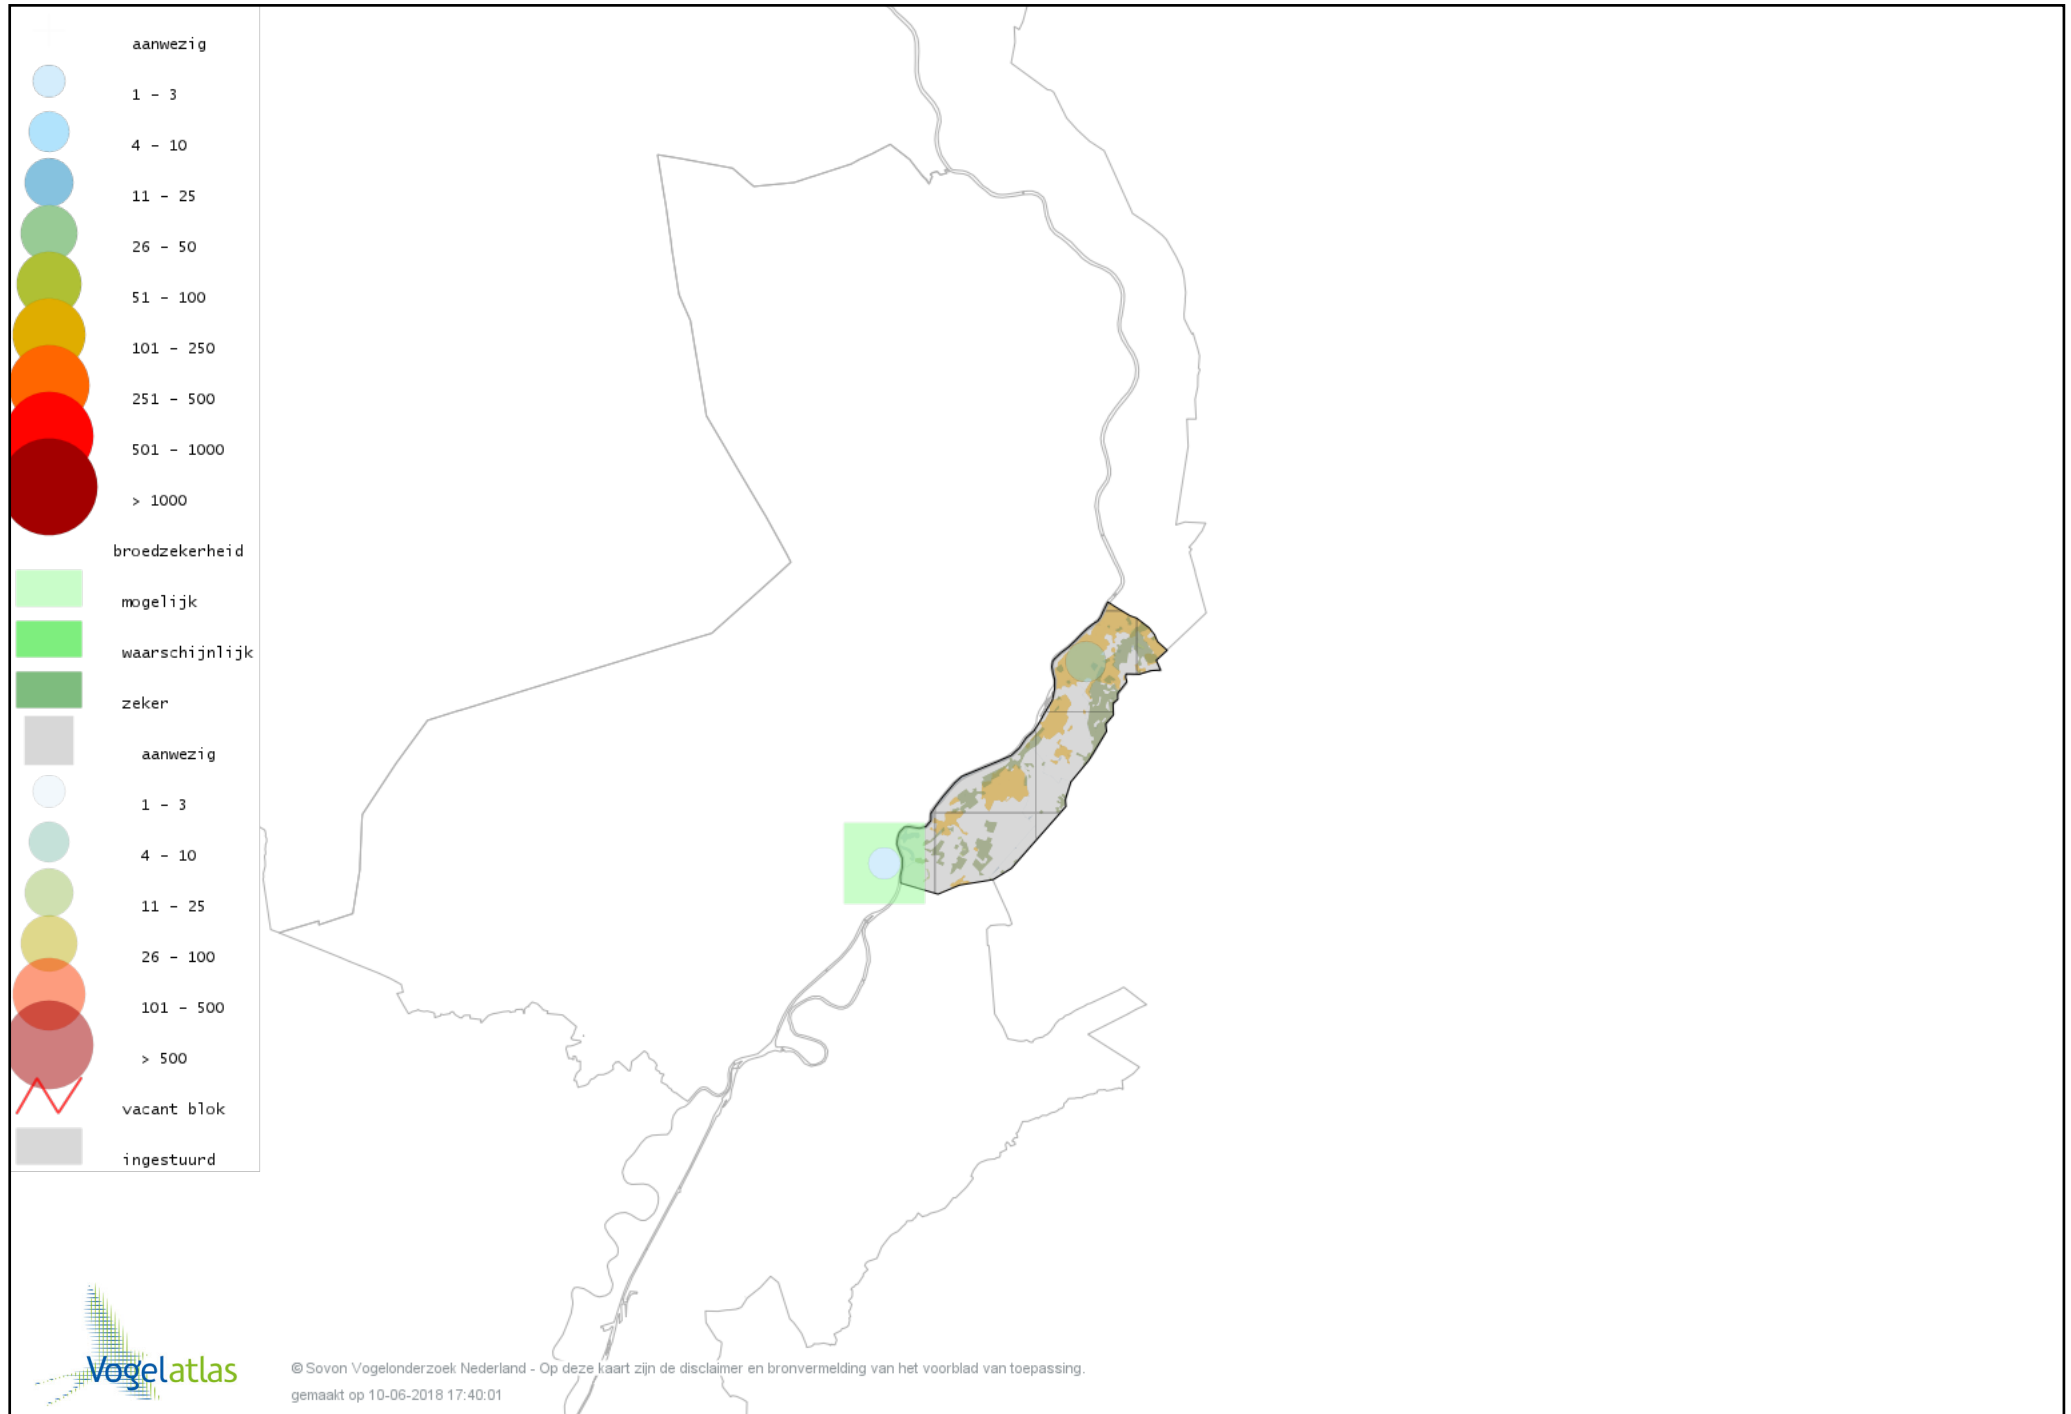

Voorlopige verspreidingskaart Fuut broedseizoen

Voorlopige verspreidingskaart Wespendif broedseizoen

Voorlopige verspreidingskaart Havik broedseizoen

Voorlopige verspreidingskaart Sperwer broedseizoen

Voorlopige verspreidingskaart Buizerd broedseizoen

Voorlopige verspreidingskaart Torenvalk broedseizoen

Voorlopige verspreidingskaart Boomvalk broedseizoen

Voorlopige verspreidingskaart Slechtvalk broedseizoen

Voorlopige verspreidingskaart Waterral broedseizoen

Voorlopige verspreidingskaart Kwartelkoning broedseizoen

Voorlopige verspreidingskaart Waterhoen broedseizoen

Voorlopige verspreidingskaart Meerkoet broedseizoen

Voorlopige verspreidingskaart Scholekster broedseizoen

Voorlopige verspreidingskaart Kleine Plevier broedseizoen

Voorlopige verspreidingskaart Kievit broedseizoen

Voorlopige verspreidingskaart Watersnip broedseizoen

Voorlopige verspreidingskaart Houtsnip broedseizoen