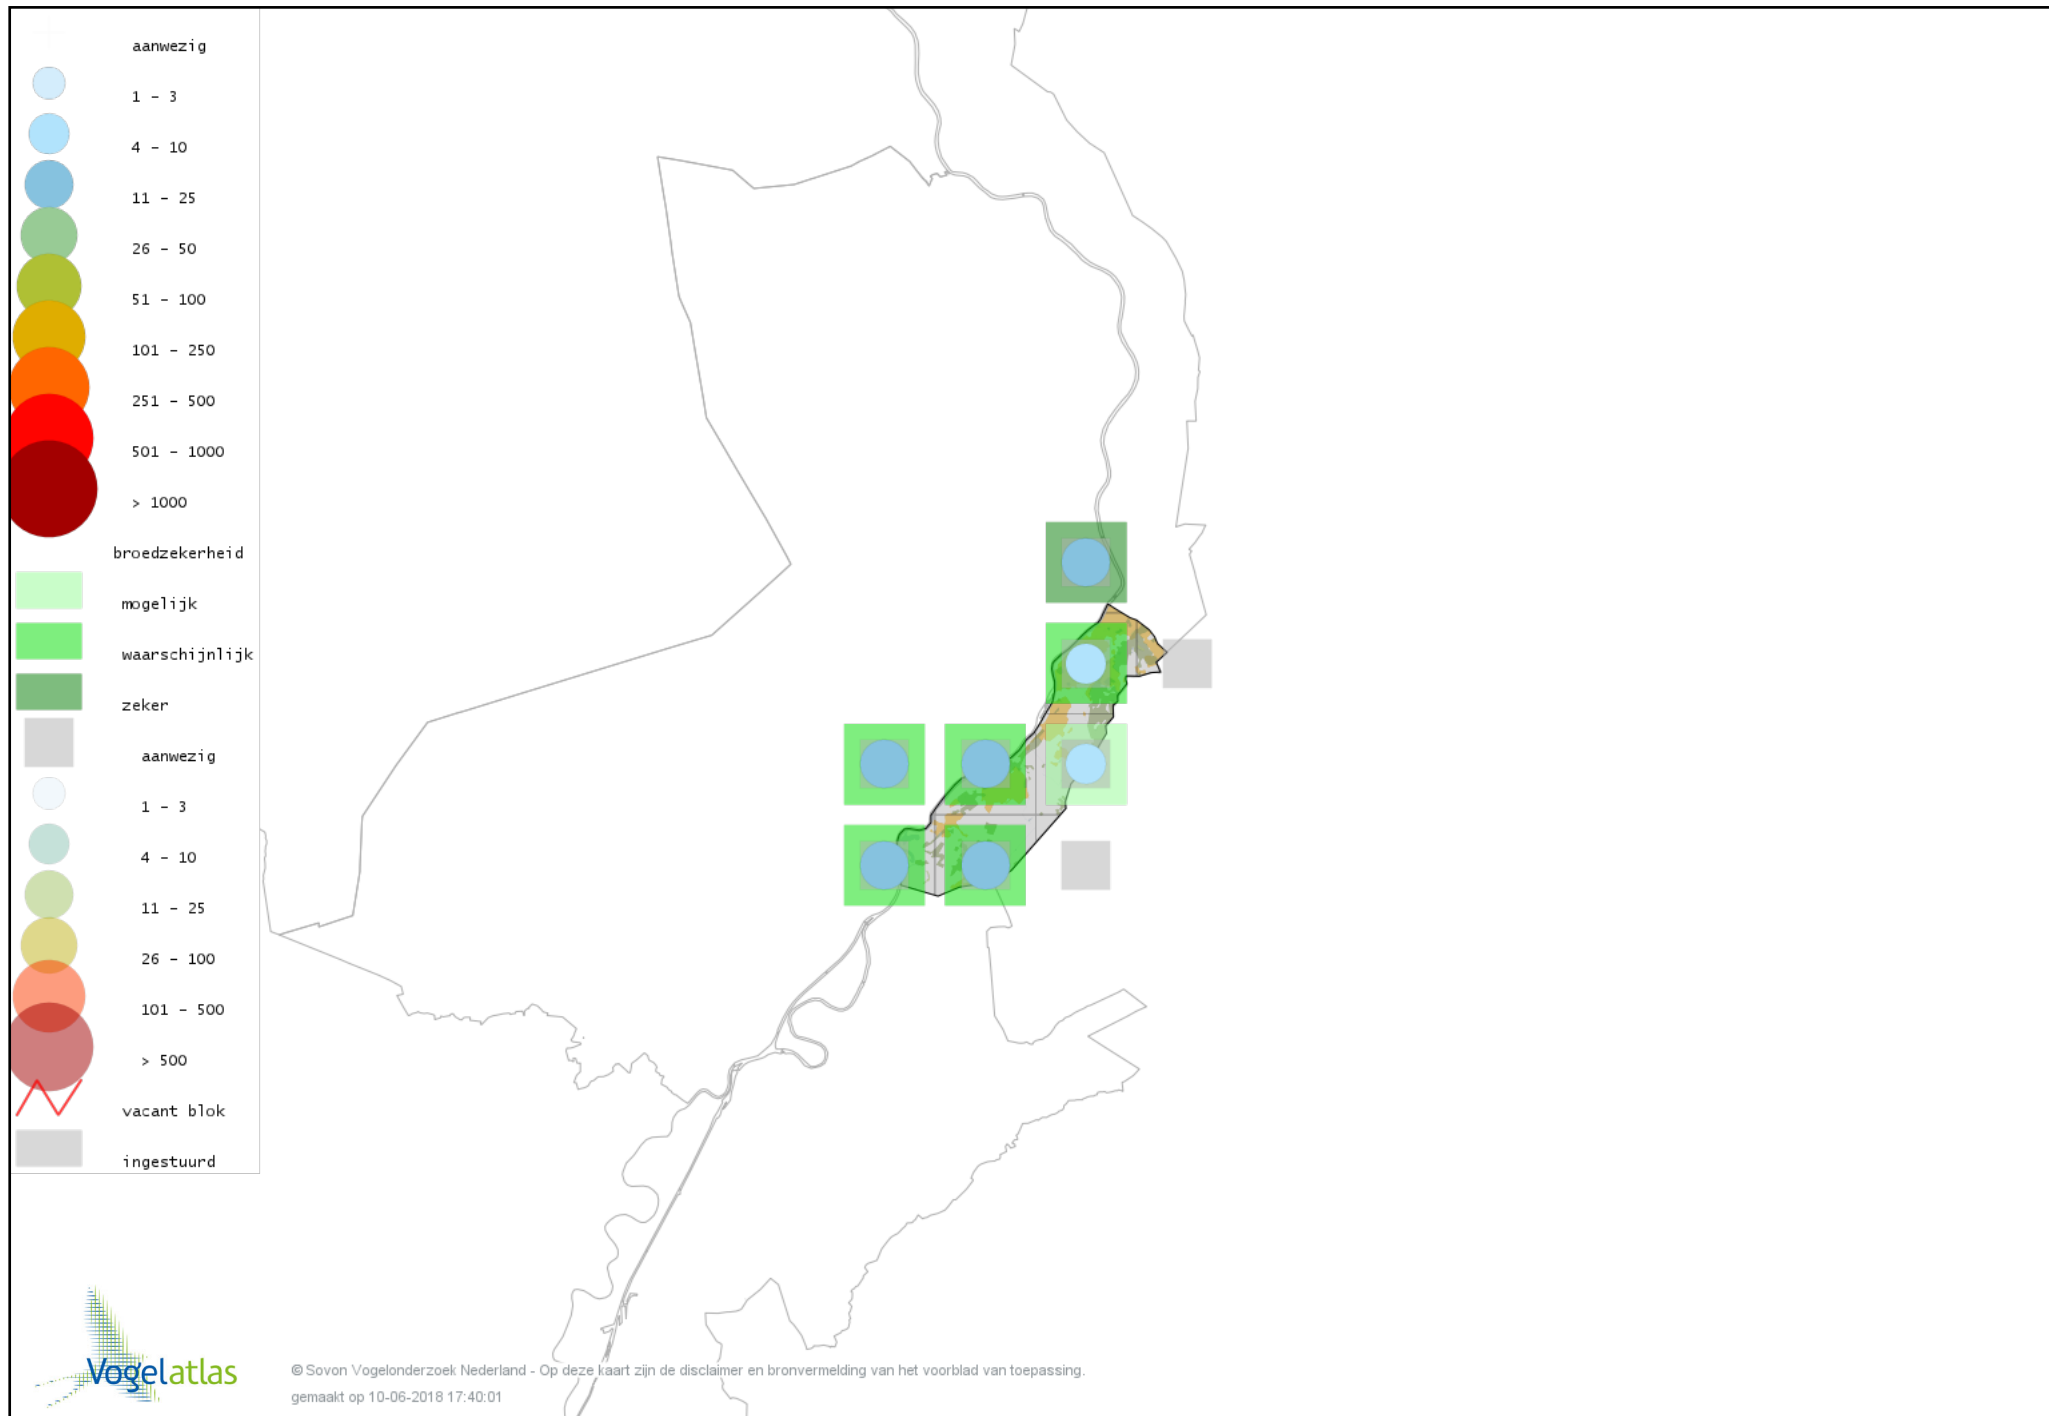

Voorlopige verspreidingskaart Smient broedseizoen

Voorlopige verspreidingskaart Slobeend broedseizoen

Voorlopige verspreidingskaart Wilde Eend broedseizoen

Voorlopige verspreidingskaart Soepeend broedseizoen

Voorlopige verspreidingskaart Pijlstaart broedseizoen

Voorlopige verspreidingskaart Zomertaling broedseizoen

Voorlopige verspreidingskaart Wintertaling broedseizoen

Voorlopige verspreidingskaart Patrijs broedseizoen

Voorlopige verspreidingskaart Kwartel broedseizoen

Voorlopige verspreidingskaart Fazant broedseizoen

Voorlopige verspreidingskaart Blauwe Reiger broedseizoen

Voorlopige verspreidingskaart Dodaars broedseizoen

Voorlopige verspreidingskaart Fuut broedseizoen

Voorlopige verspreidingskaart Wespendif broedseizoen

Voorlopige verspreidingskaart Havik broedseizoen

Voorlopige verspreidingskaart Sperwer broedseizoen

Voorlopige verspreidingskaart Buizerd broedseizoen