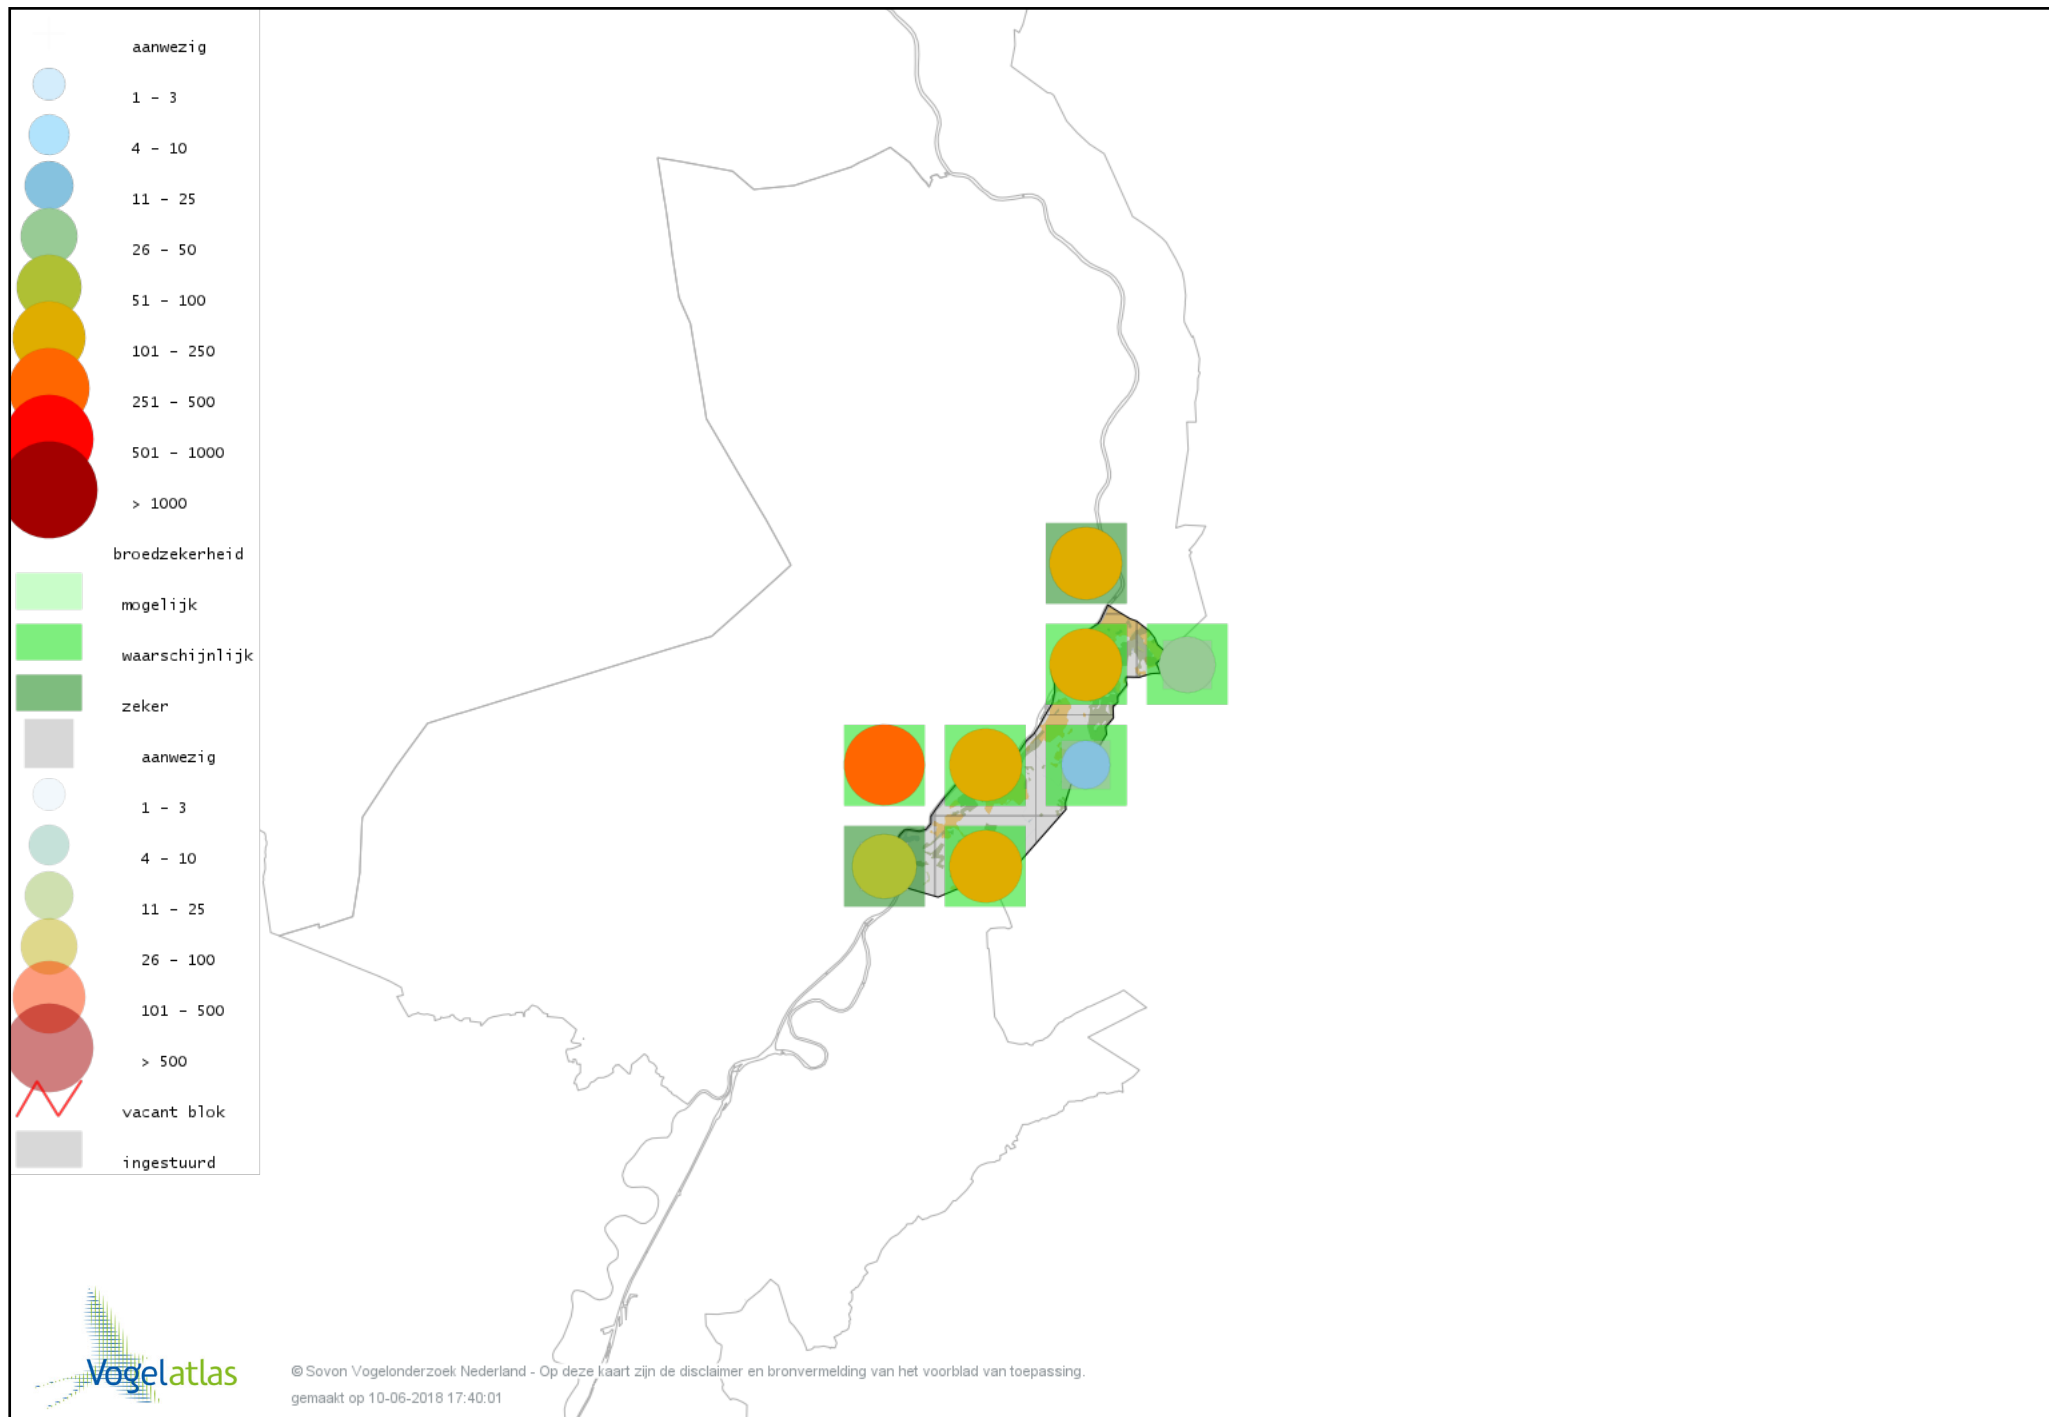

Voorlopige verspreidingskaart Huiszwaluw broedseizoen

Voorlopige verspreidingskaart Staartmees broedseizoen

Voorlopige verspreidingskaart Grauwe Fitis broedseizoen

Voorlopige verspreidingskaart Fluiter broedseizoen

Voorlopige verspreidingskaart Tjiftjaf broedseizoen

Voorlopige verspreidingskaart Fitis broedseizoen

Voorlopige verspreidingskaart Braamsluiper broedseizoen

Voorlopige verspreidingskaart Grasmus broedseizoen

Voorlopige verspreidingskaart Tuinfluiter broedseizoen

Voorlopige verspreidingskaart Zwartkop broedseizoen

Voorlopige verspreidingskaart Sprinkhaanzanger broedseizoen

Voorlopige verspreidingskaart Spotvogel broedseizoen

Voorlopige verspreidingskaart Bosrietzanger broedseizoen

Voorlopige verspreidingskaart Kleine Karekiet broedseizoen

Voorlopige verspreidingskaart Boomklever broedseizoen

Voorlopige verspreidingskaart Kortsnavelboomkruiper broedseizoen