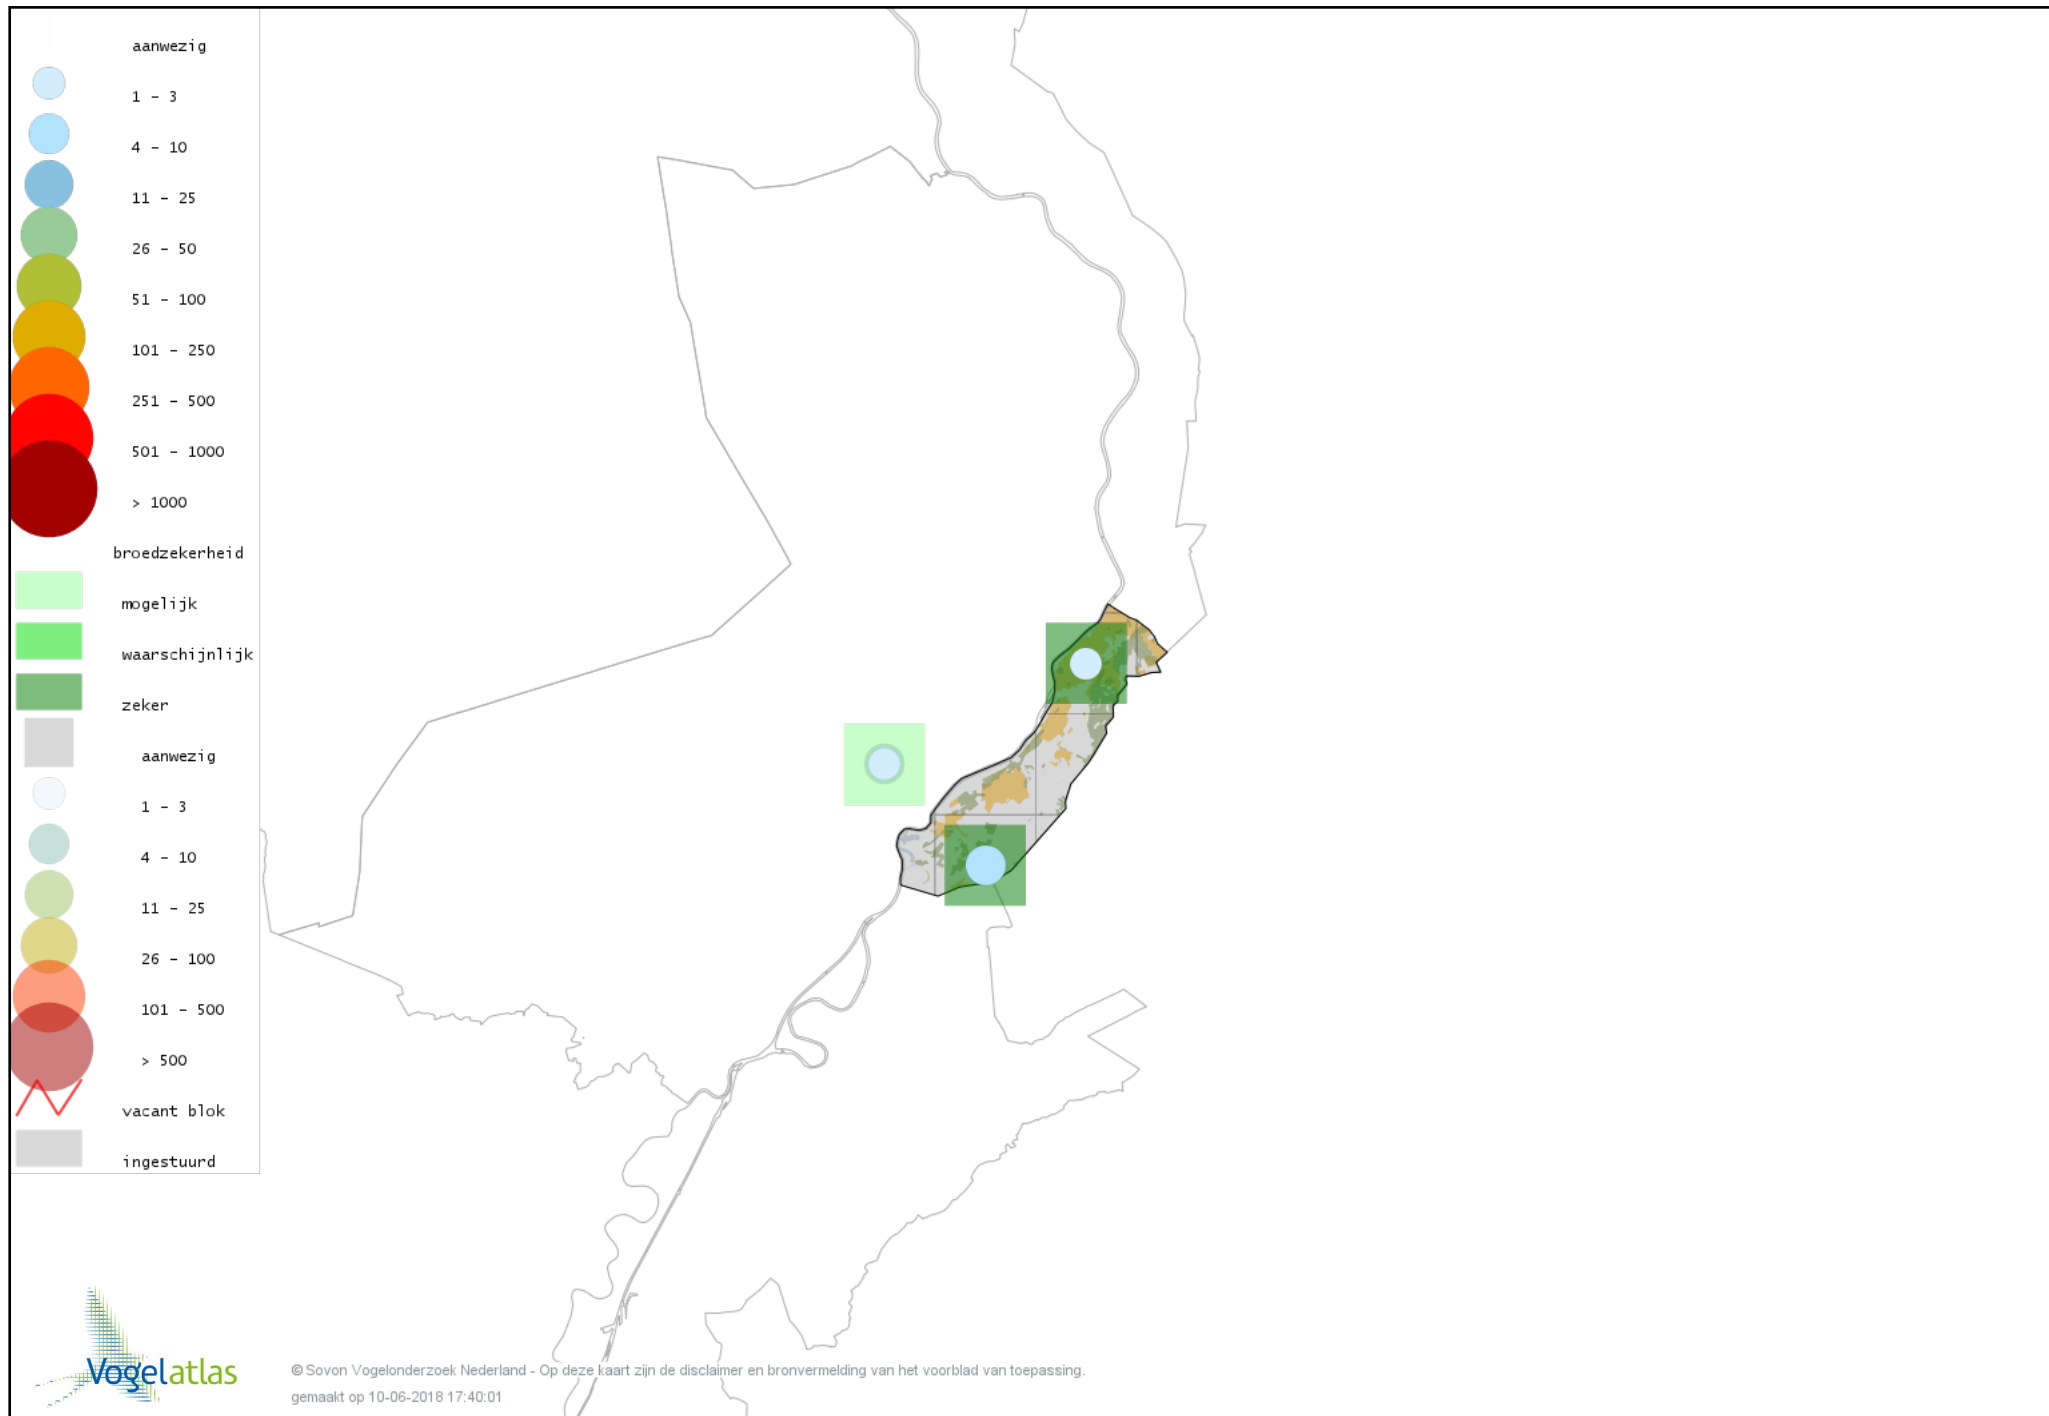

Voorlopige verspreidingskaart Zomertortel broedseizoen

Voorlopige verspreidingskaart Koekoek broedseizoen

Voorlopige verspreidingskaart Kerkuil broedseizoen

Voorlopige verspreidingskaart Steenuil broedseizoen

Voorlopige verspreidingskaart Bosuil broedseizoen

Voorlopige verspreidingskaart Ransuil broedseizoen

Voorlopige verspreidingskaart Nachtzwaluw broedseizoen

Voorlopige verspreidingskaart Gierzwaluw broedseizoen