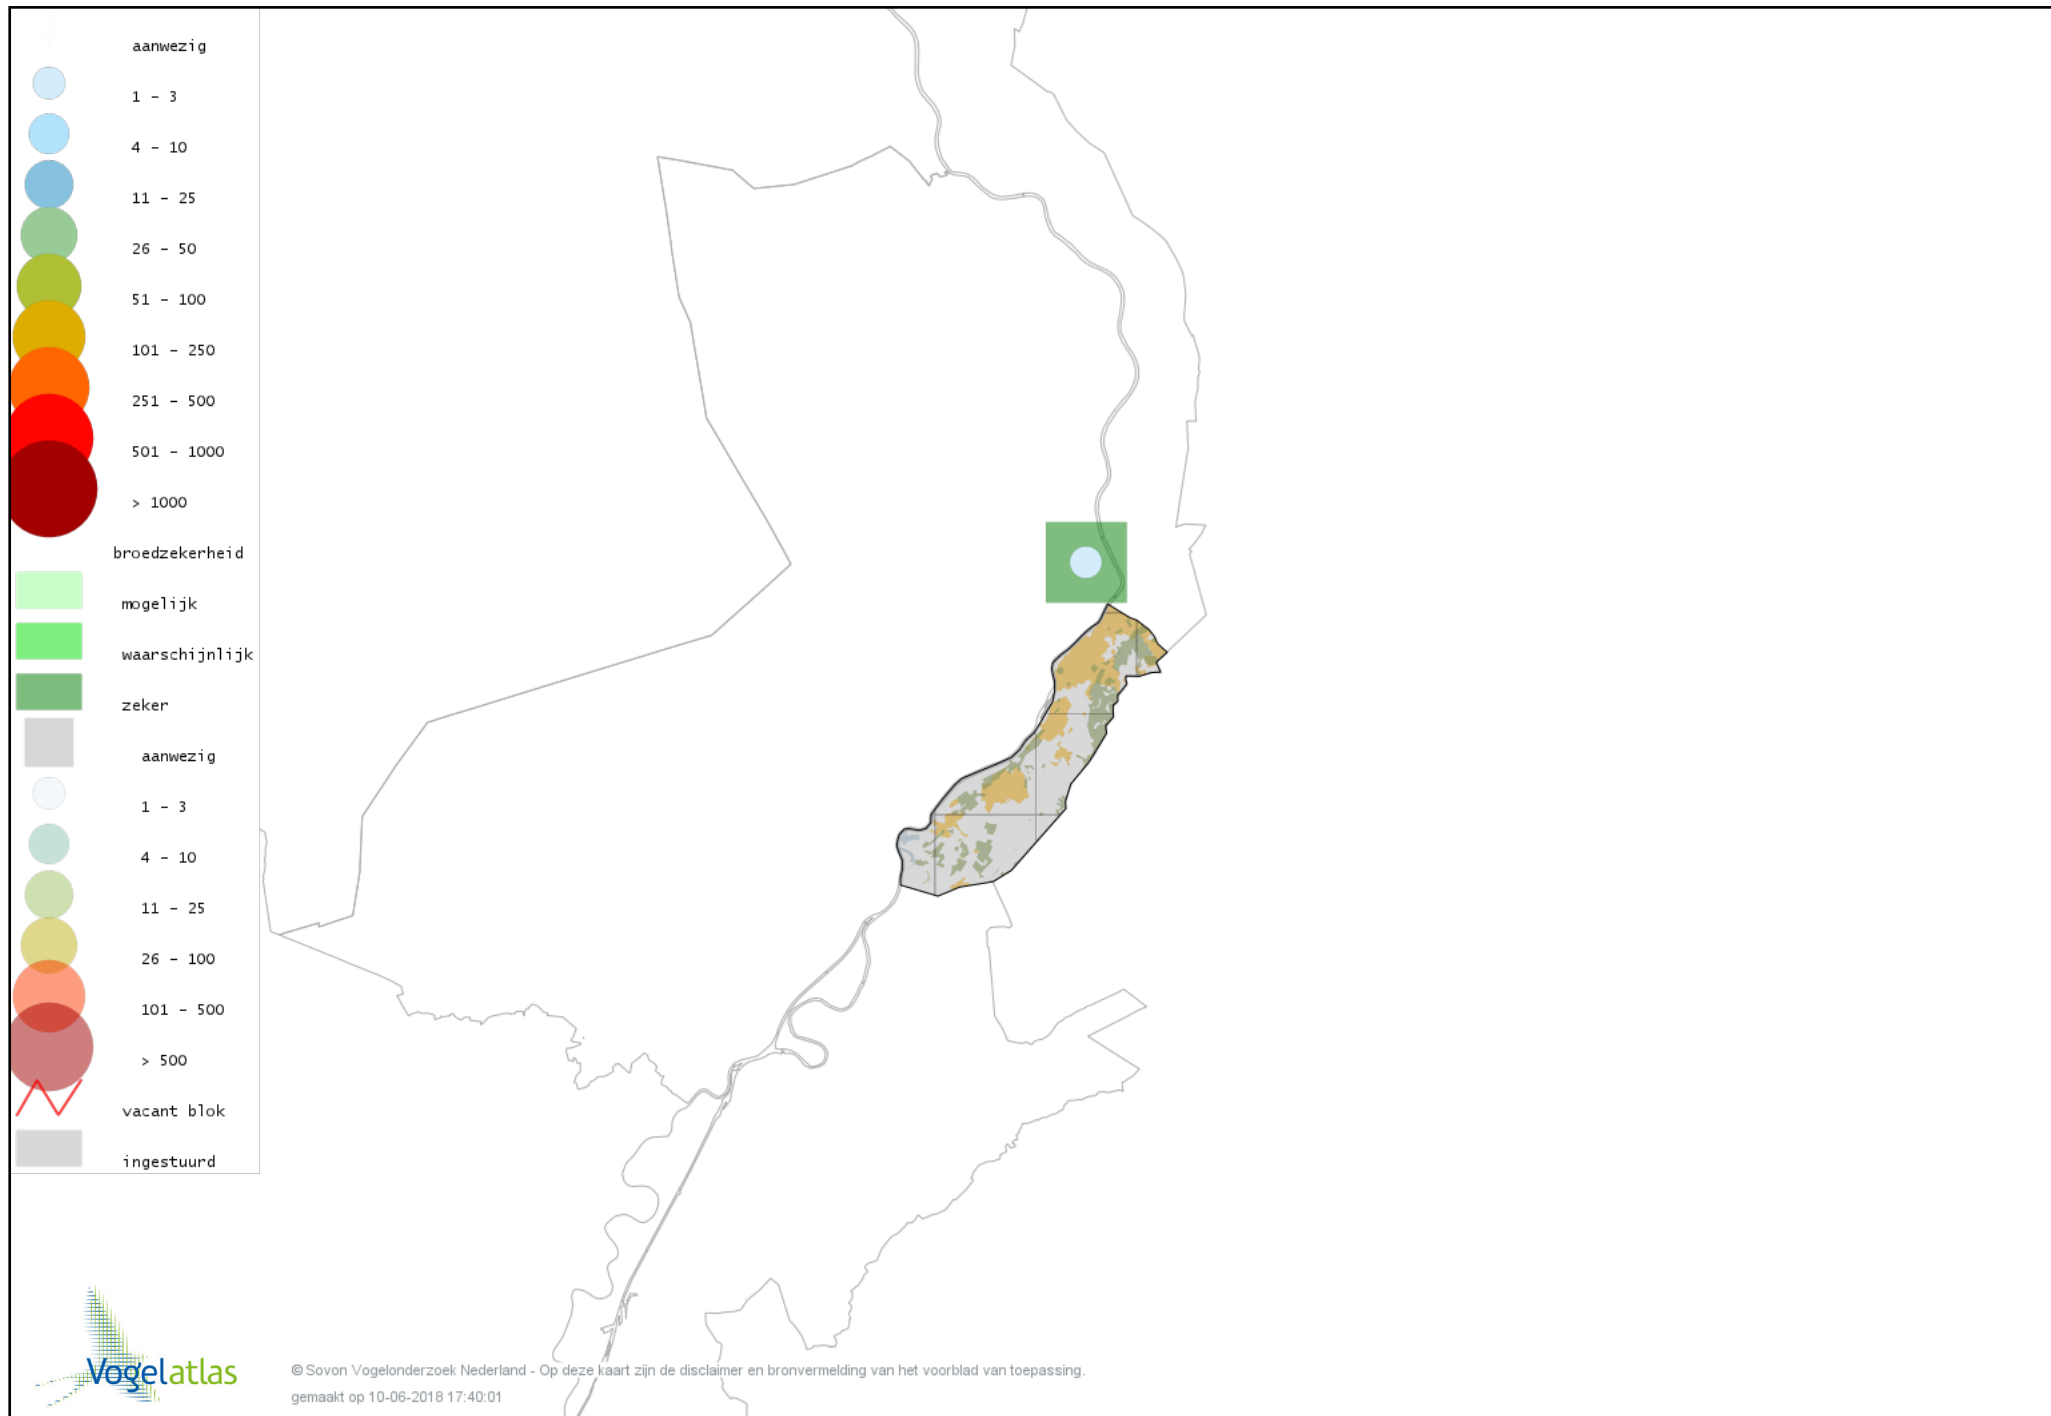

De kleurtint (blauw) is de beste referentie voor de tot nu toe waargenomen aantalsklasse.

De stipgrootte is relatief. Vergelijk daarvoor de atlasblok grootte van de legenda met die van het kaartbeeld.

Voorlopige verspreidingskaart Knobbelzwaan broedseizoen

Voorlopige verspreidingskaart Zwarte Zwaan broedseizoen

Voorlopige verspreidingskaart Grauwe Gans broedseizoen

Voorlopige verspreidingskaart Soepgans broedseizoen

Voorlopige verspreidingskaart Grote Canadese Gans broedseizoen

Voorlopige verspreidingskaart Brandgans broedseizoen

Voorlopige verspreidingskaart Nijlgans broedseizoen

Voorlopige verspreidingskaart Casarca broedseizoen

Voorlopige verspreidingskaart Bergeend broedseizoen

Voorlopige verspreidingskaart Tafeleend broedseizoen

Voorlopige verspreidingskaart Kuifeend broedseizoen

Voorlopige verspreidingskaart Muskuseend broedseizoen

Voorlopige verspreidingskaart Krakeend broedseizoen