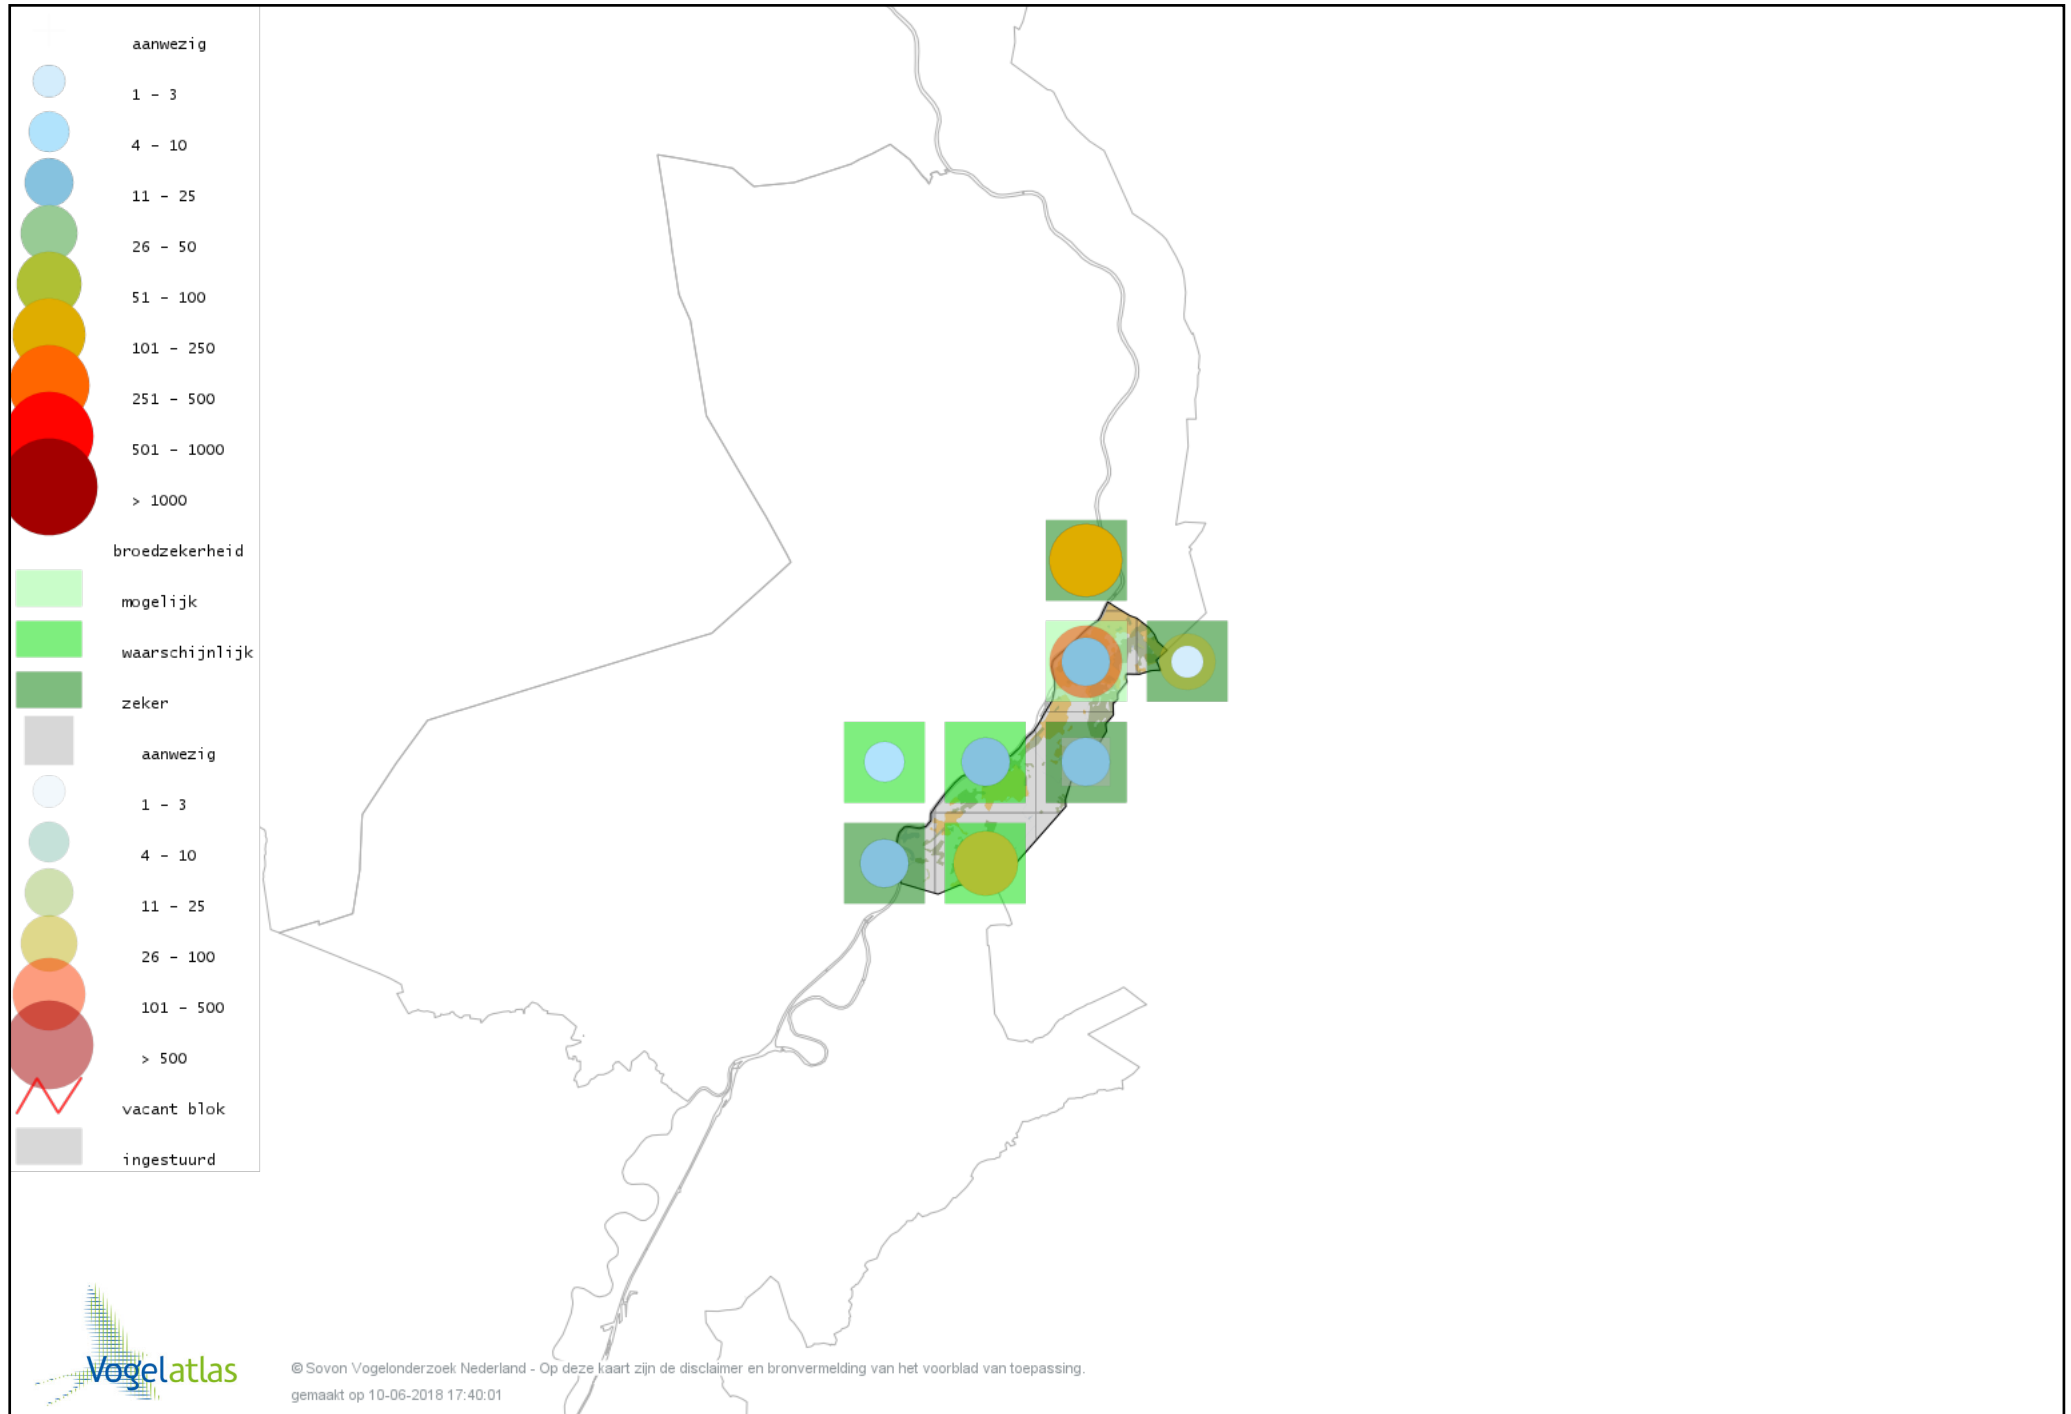

Voorlopige verspreidingskaart Zomertortel broedseizoen

Voorlopige verspreidingskaart Koekoek broedseizoen

Voorlopige verspreidingskaart Kerkuil broedseizoen

Voorlopige verspreidingskaart Steenuil broedseizoen

Voorlopige verspreidingskaart Bosuil broedseizoen

Voorlopige verspreidingskaart Ransuil broedseizoen

Voorlopige verspreidingskaart Nachtzwaluw broedseizoen

Voorlopige verspreidingskaart Gierzwaluw broedseizoen

Voorlopige verspreidingskaart IJsvogel broedseizoen

Voorlopige verspreidingskaart Groene Specht broedseizoen

Voorlopige verspreidingskaart Zwarte Specht broedseizoen

Voorlopige verspreidingskaart Grote Bonte Specht broedseizoen

Voorlopige verspreidingskaart Middelste Bonte Specht broedseizoen

Voorlopige verspreidingskaart Kleine Bonte Specht broedseizoen

Voorlopige verspreidingskaart Wielewaal broedseizoen

Voorlopige verspreidingskaart Grauwe Klauwier broedseizoen