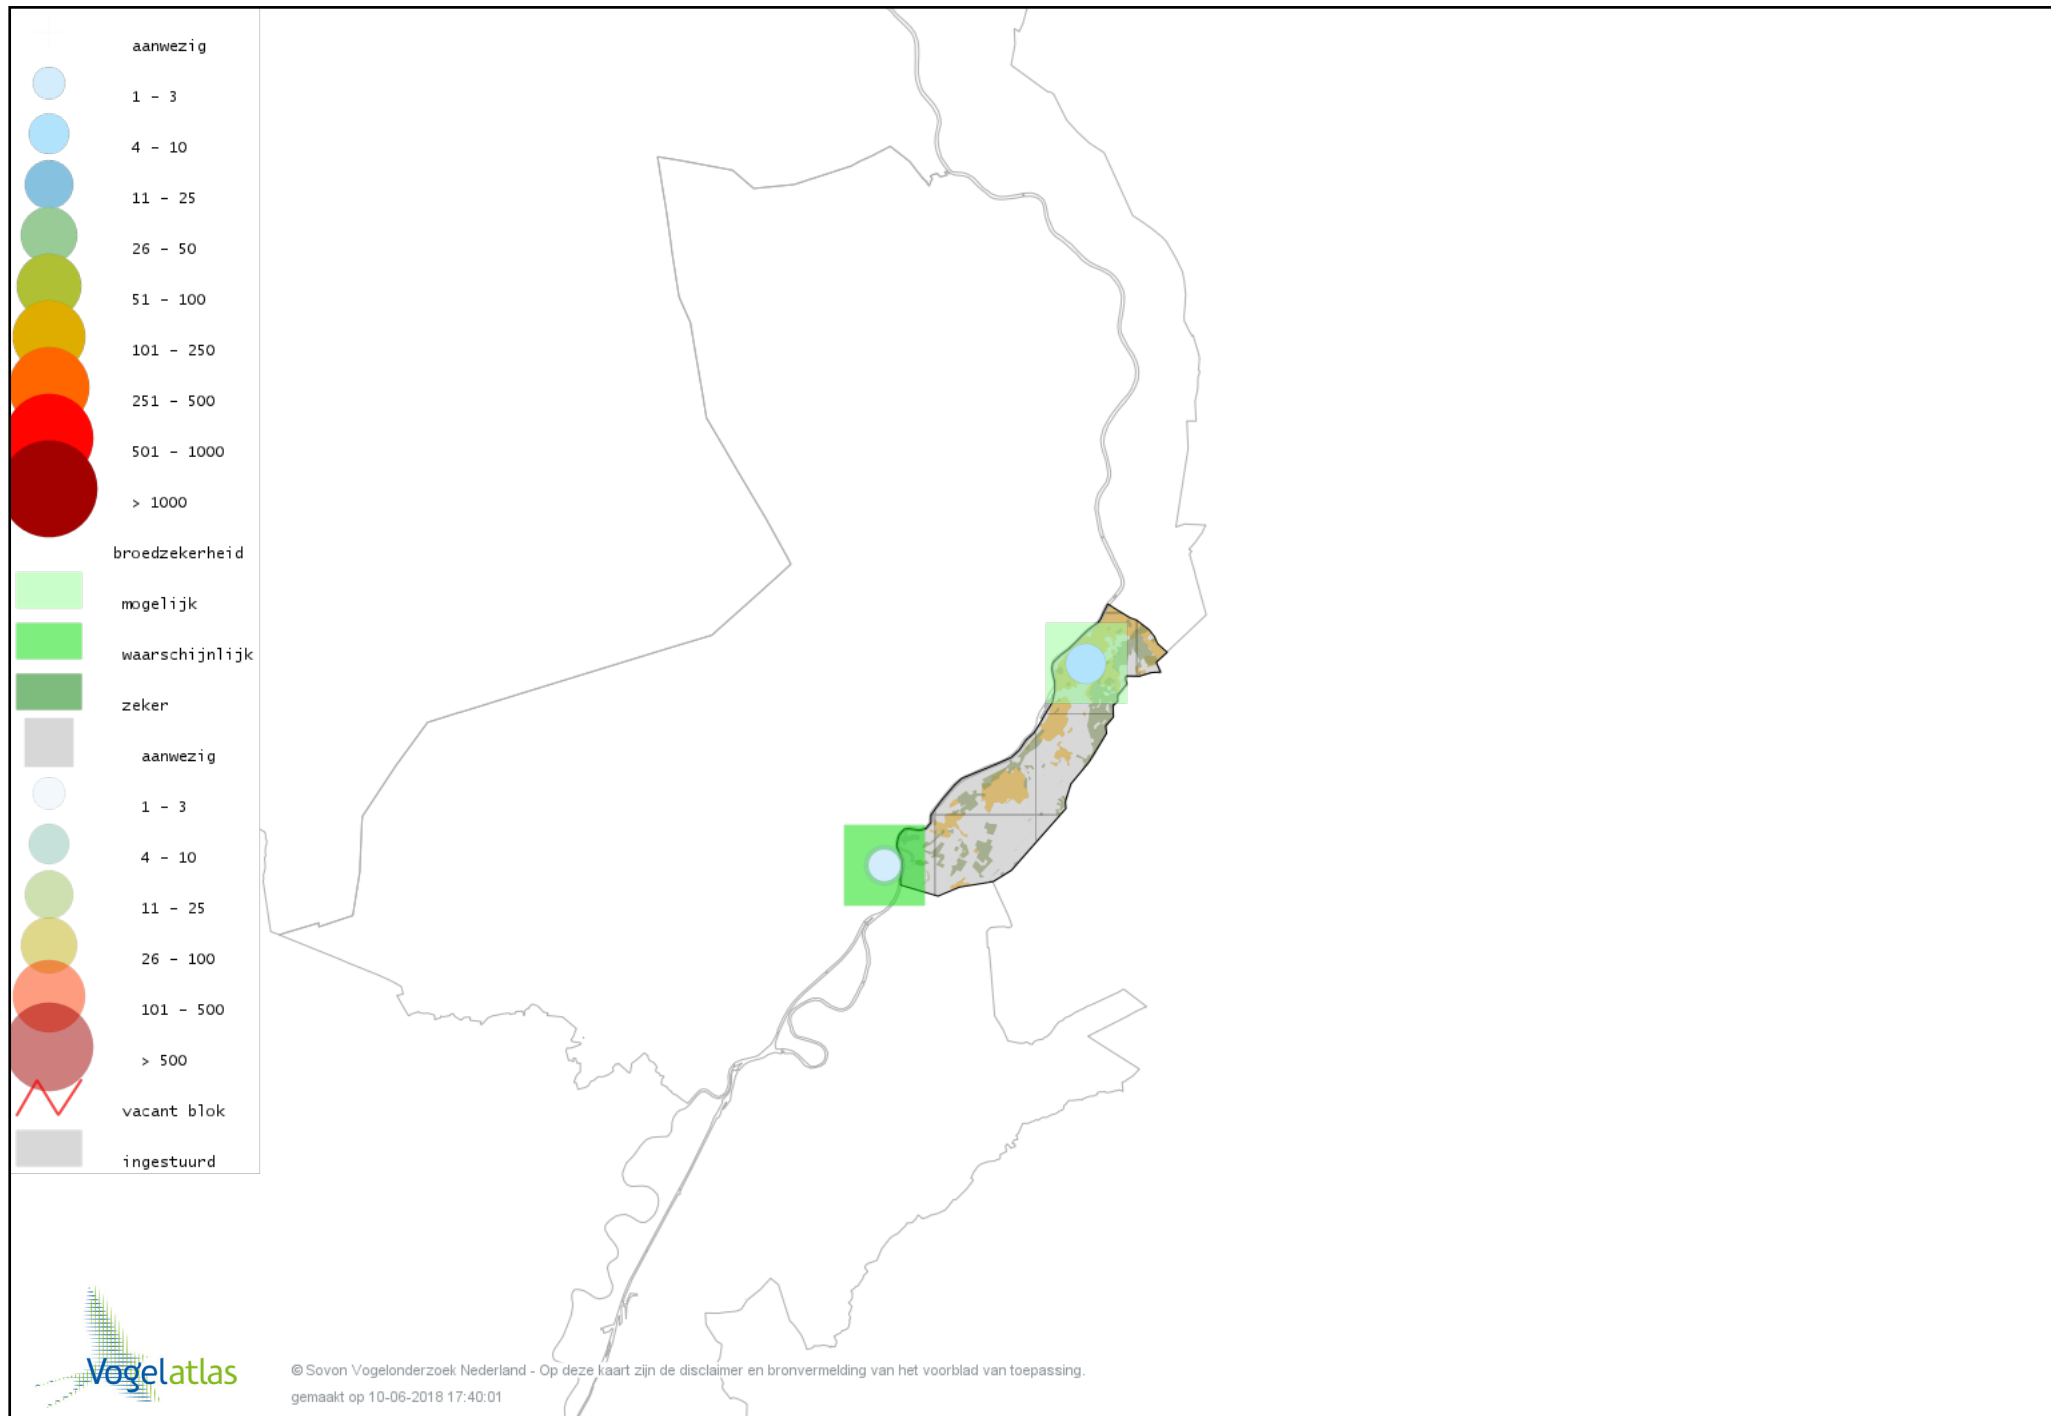

Voorlopige verspreidingskaart Tafeleend broedseizoen

Voorlopige verspreidingskaart Kuifeend broedseizoen

Voorlopige verspreidingskaart Muskuseend broedseizoen

Voorlopige verspreidingskaart Krakeend broedseizoen

Voorlopige verspreidingskaart Smient broedseizoen

Voorlopige verspreidingskaart Slobeend broedseizoen

Voorlopige verspreidingskaart Wilde Eend broedseizoen

Voorlopige verspreidingskaart Soepeend broedseizoen

Voorlopige verspreidingskaart Pijlstaart broedseizoen

Voorlopige verspreidingskaart Zomertaling broedseizoen

Voorlopige verspreidingskaart Wintertaling broedseizoen

Voorlopige verspreidingskaart Patrijs broedseizoen

Voorlopige verspreidingskaart Kwartel broedseizoen

Voorlopige verspreidingskaart Fazant broedseizoen

Voorlopige verspreidingskaart Blauwe Reiger broedseizoen

Voorlopige verspreidingskaart Dodaars broedseizoen