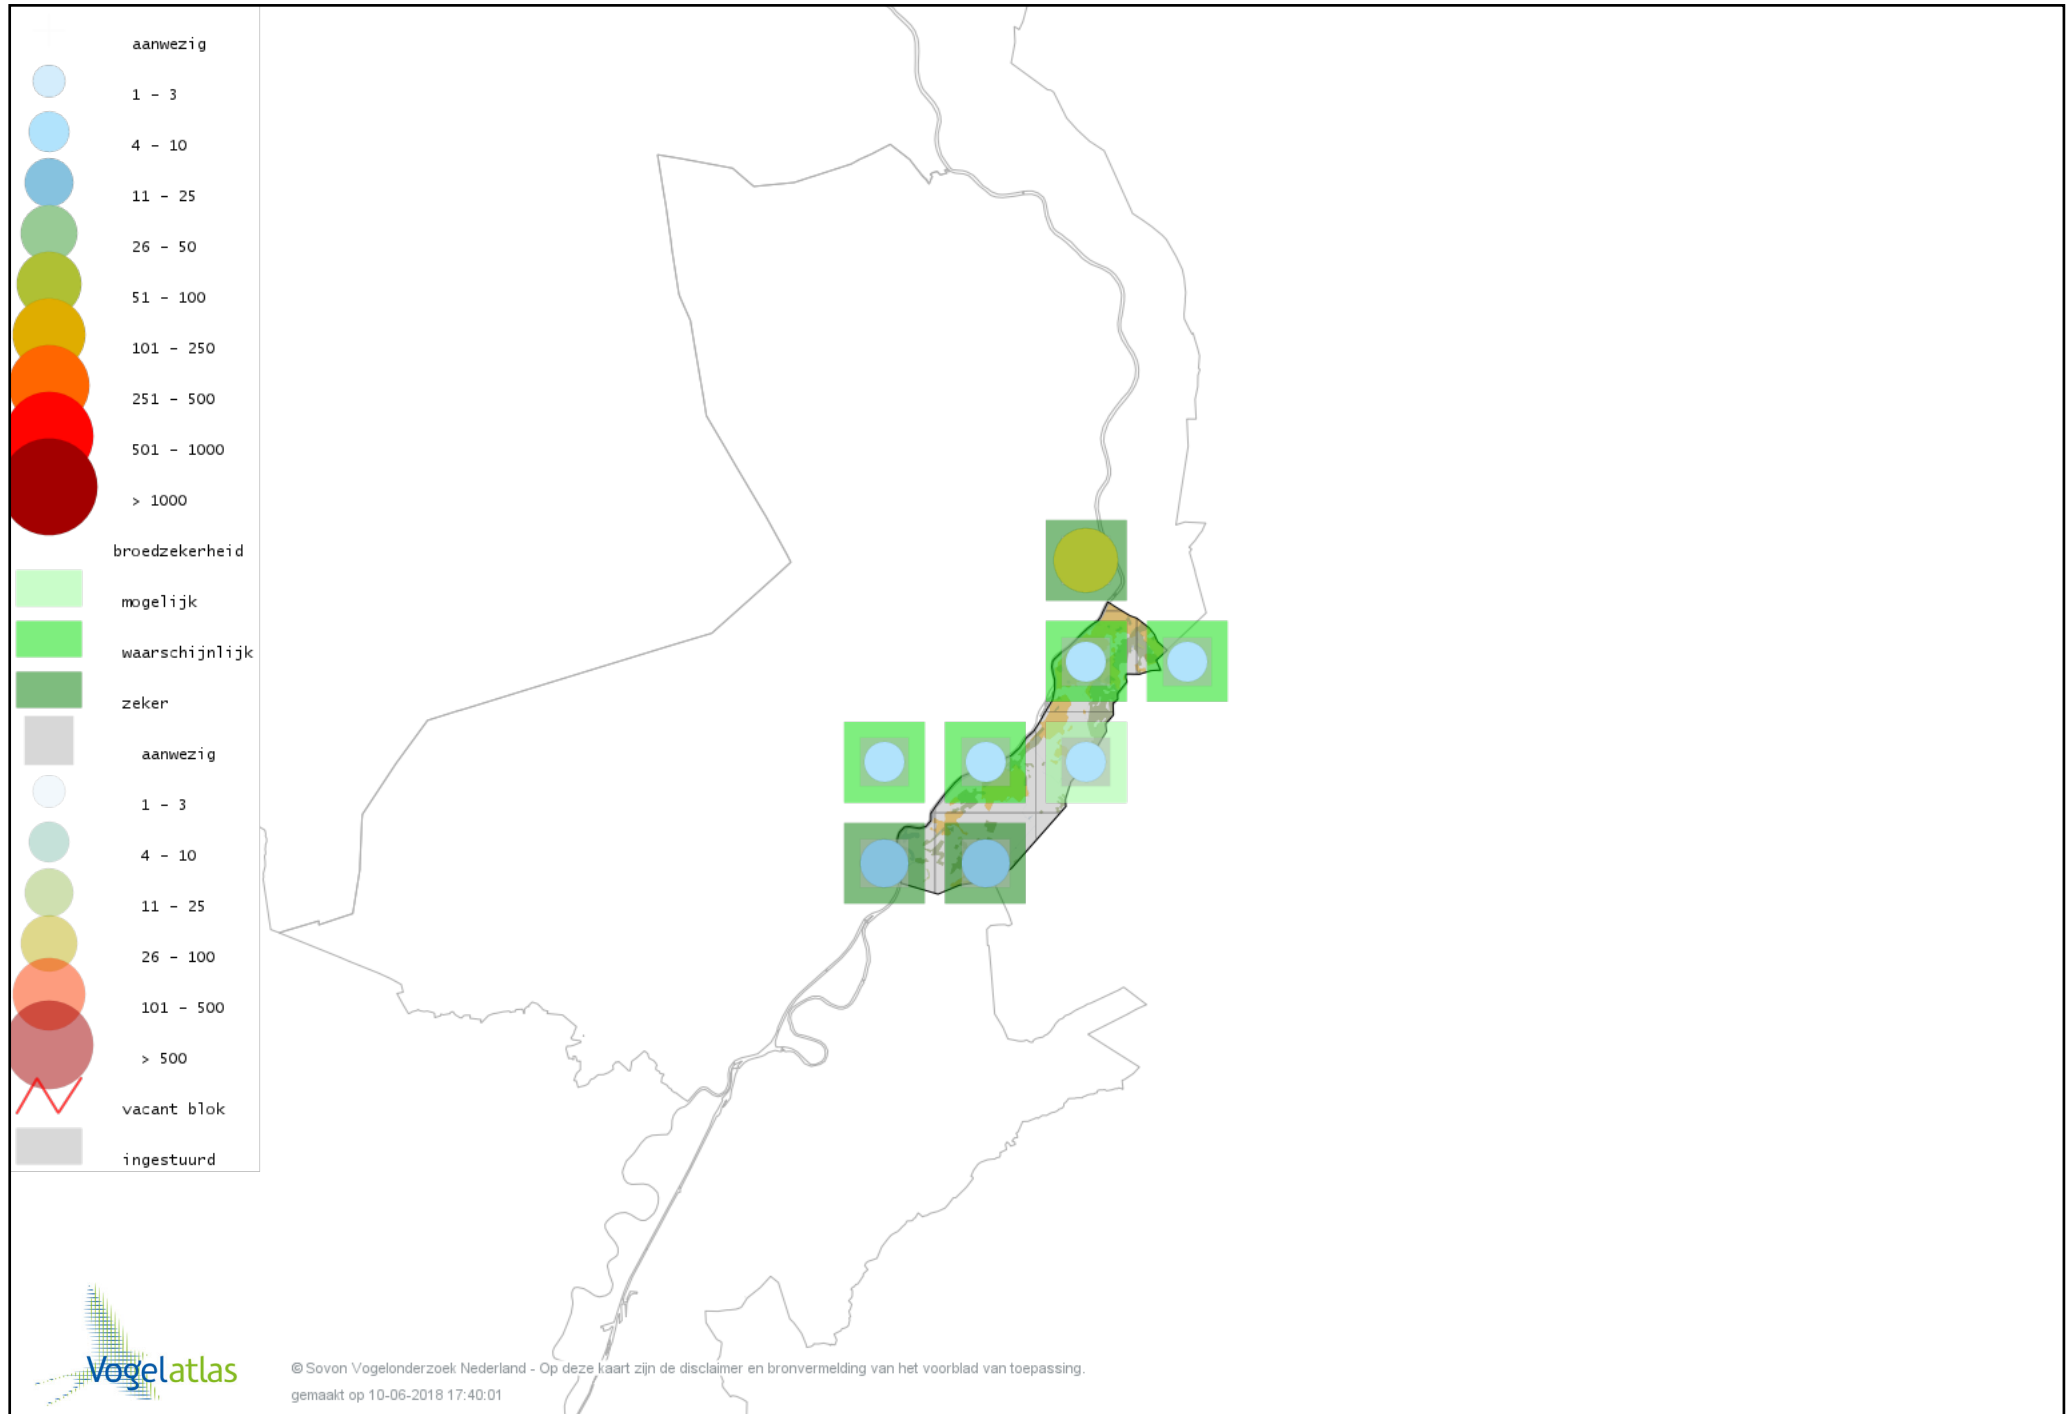

Voorlopige verspreidingskaart Bosrietzanger broedseizoen

Voorlopige verspreidingskaart Kleine Karekiet broedseizoen

Voorlopige verspreidingskaart Boomklever broedseizoen

Voorlopige verspreidingskaart Kortsnavelboomkruiper broedseizoen

Voorlopige verspreidingskaart Boomkruiper broedseizoen

Voorlopige verspreidingskaart Winterkoning broedseizoen

Voorlopige verspreidingskaart Spreeuw broedseizoen

Voorlopige verspreidingskaart Merel broedseizoen

Voorlopige verspreidingskaart Zanglijster broedseizoen

Voorlopige verspreidingskaart Grote Lijster broedseizoen

Voorlopige verspreidingskaart Grauwe Vliegenvanger broedseizoen

Voorlopige verspreidingskaart Roodborst broedseizoen

Voorlopige verspreidingskaart Nachtegaal broedseizoen

Voorlopige verspreidingskaart Blauwborst broedseizoen

Voorlopige verspreidingskaart Zwarte Roodstaart broedseizoen

Voorlopige verspreidingskaart Gekraagde Roodstaart broedseizoen