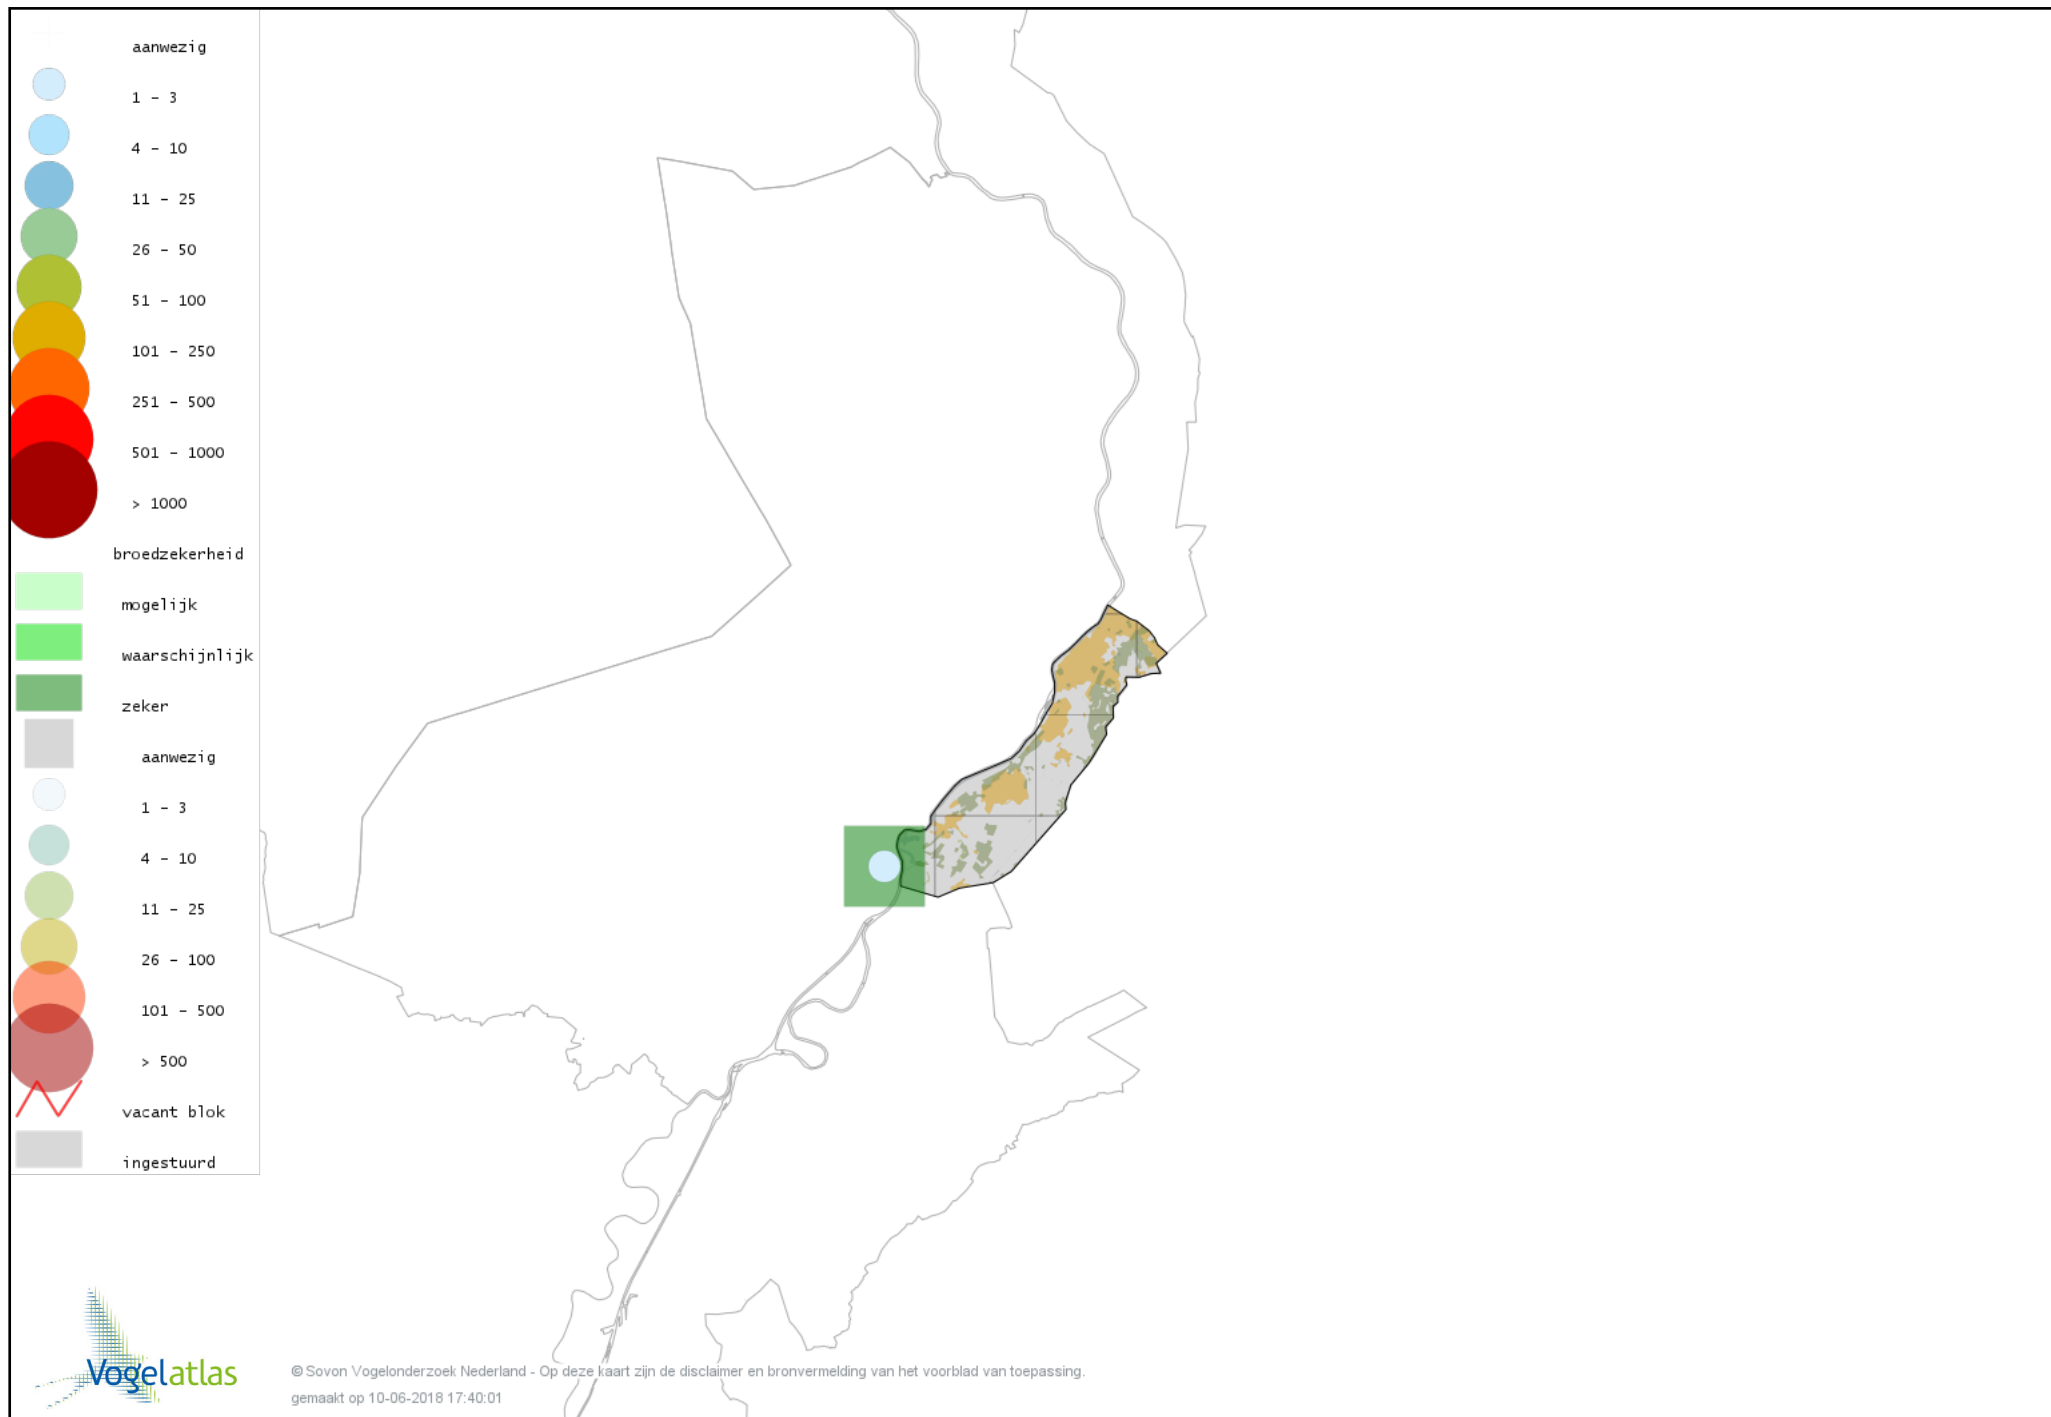

Voorlopige verspreidingskaart Kwartelkoning broedseizoen

Voorlopige verspreidingskaart Waterhoen broedseizoen

Voorlopige verspreidingskaart Meerkoet broedseizoen

Voorlopige verspreidingskaart Scholekster broedseizoen

Voorlopige verspreidingskaart Kleine Plevier broedseizoen

Voorlopige verspreidingskaart Kievit broedseizoen

Voorlopige verspreidingskaart Watersnip broedseizoen

Voorlopige verspreidingskaart Houtsnip broedseizoen

Voorlopige verspreidingskaart Oeverloper broedseizoen

Voorlopige verspreidingskaart Tureluur broedseizoen

Voorlopige verspreidingskaart Zilvermeeuw broedseizoen

Voorlopige verspreidingskaart Visdief broedseizoen