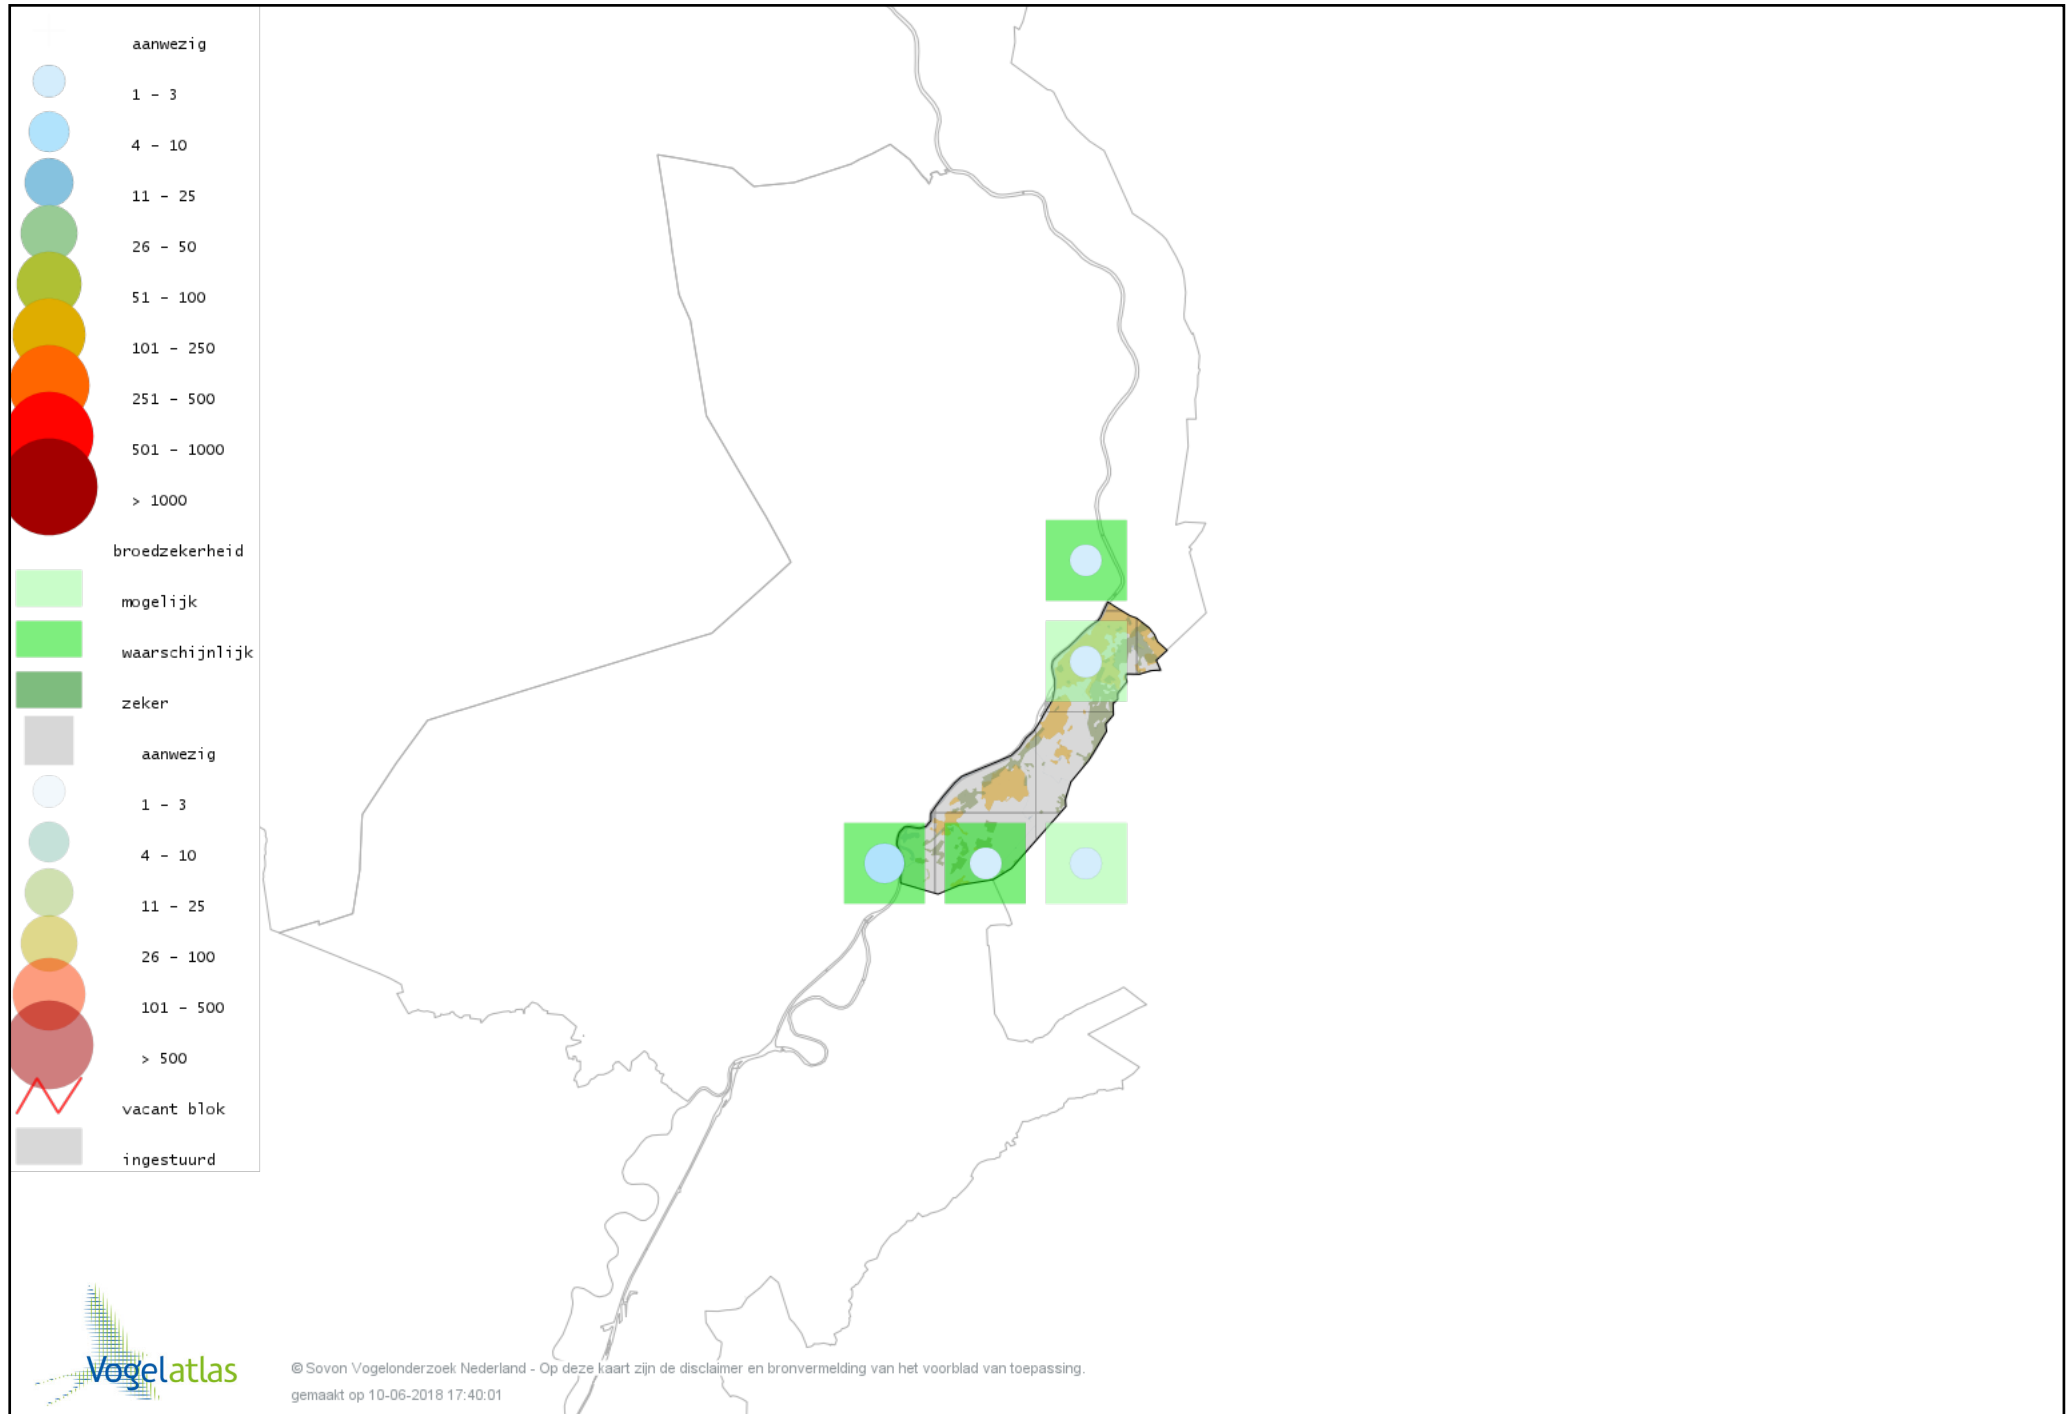

Voorlopige verspreidingskaart Huiszwaluw broedseizoen

Voorlopige verspreidingskaart Staartmees broedseizoen

Voorlopige verspreidingskaart Grauwe Fitis broedseizoen

Voorlopige verspreidingskaart Fluiter broedseizoen

Voorlopige verspreidingskaart Tjiftjaf broedseizoen

Voorlopige verspreidingskaart Fitis broedseizoen

Voorlopige verspreidingskaart Braamsluiper broedseizoen

Voorlopige verspreidingskaart Grasmus broedseizoen

Voorlopige verspreidingskaart Tuinfluiter broedseizoen

Voorlopige verspreidingskaart Zwartkop broedseizoen

Voorlopige verspreidingskaart Sprinkhaanzanger broedseizoen

Voorlopige verspreidingskaart Spotvogel broedseizoen