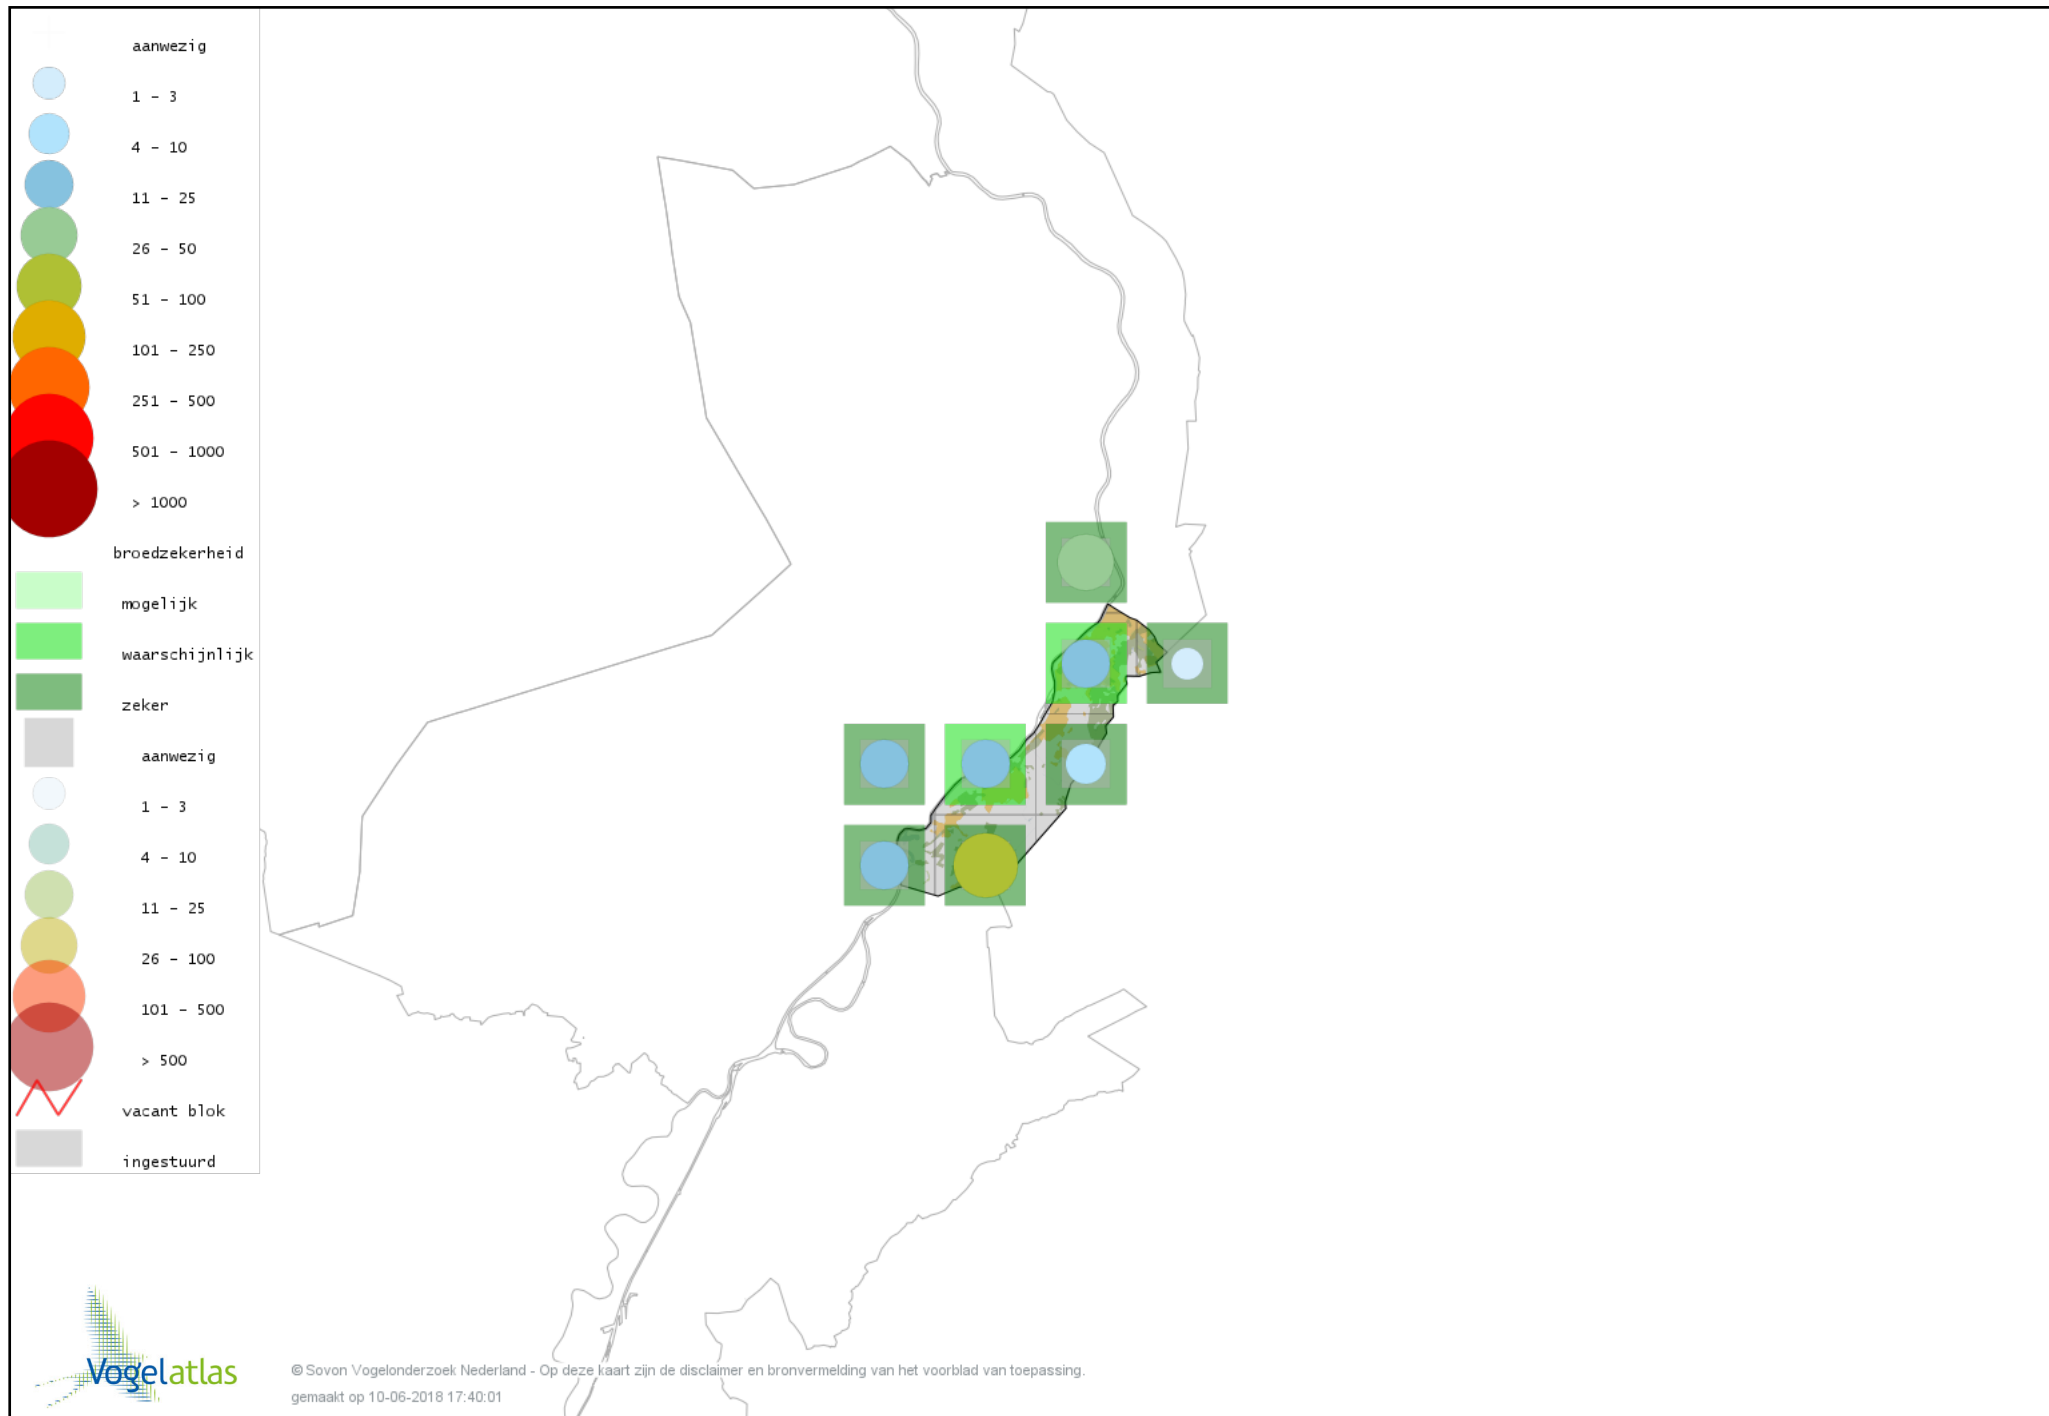

Voorlopige verspreidingskaart Bosuil broedseizoen

Voorlopige verspreidingskaart Ransuil broedseizoen

Voorlopige verspreidingskaart Nachtzwaluw broedseizoen

Voorlopige verspreidingskaart Gierzwaluw broedseizoen

Voorlopige verspreidingskaart IJsvogel broedseizoen

Voorlopige verspreidingskaart Groene Specht broedseizoen

Voorlopige verspreidingskaart Zwarte Specht broedseizoen

Voorlopige verspreidingskaart Grote Bonte Specht broedseizoen

Voorlopige verspreidingskaart Middelste Bonte Specht broedseizoen

Voorlopige verspreidingskaart Kleine Bonte Specht broedseizoen

Voorlopige verspreidingskaart Wielewaal broedseizoen

Voorlopige verspreidingskaart Grauwe Klauwier broedseizoen

Voorlopige verspreidingskaart Ekster broedseizoen

Voorlopige verspreidingskaart Gaai broedseizoen

Voorlopige verspreidingskaart Kauw broedseizoen

Voorlopige verspreidingskaart Zwarte Kraai broedseizoen

Voorlopige verspreidingskaart Raaf broedseizoen