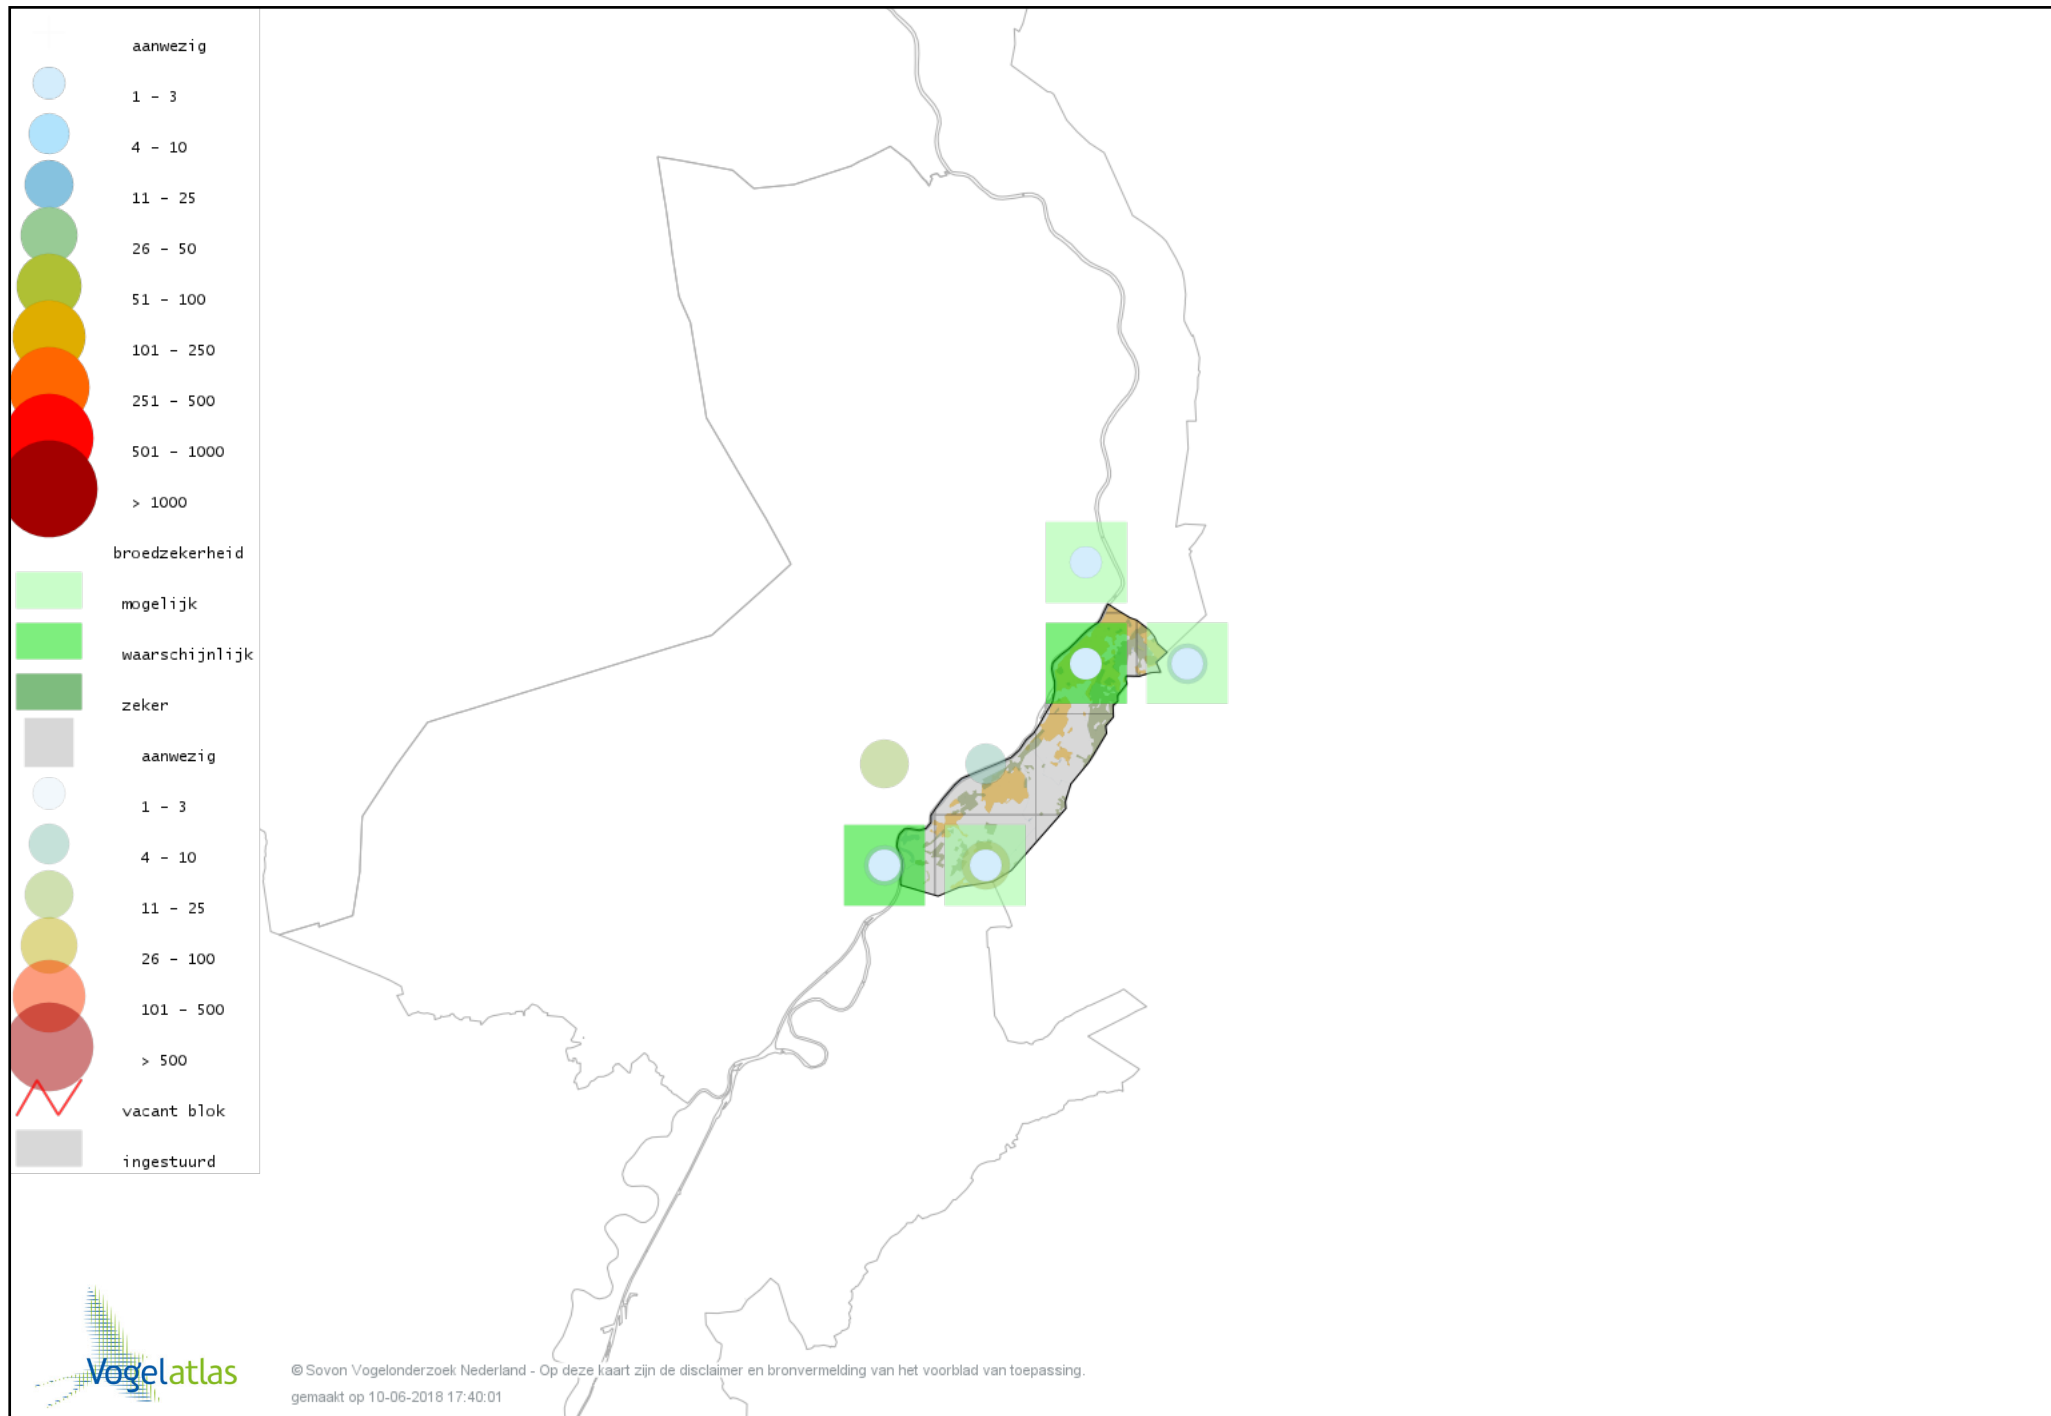

Voorlopige verspreidingskaart Middelste Bonte Specht broedseizoen

Voorlopige verspreidingskaart Kleine Bonte Specht broedseizoen

Voorlopige verspreidingskaart Wielewaal broedseizoen

Voorlopige verspreidingskaart Grauwe Klauwier broedseizoen

Voorlopige verspreidingskaart Ekster broedseizoen

Voorlopige verspreidingskaart Gaai broedseizoen

Voorlopige verspreidingskaart Kauw broedseizoen

Voorlopige verspreidingskaart Zwarte Kraai broedseizoen

Voorlopige verspreidingskaart Raaf broedseizoen

Voorlopige verspreidingskaart Goudhaan broedseizoen

Voorlopige verspreidingskaart Vuurgoudhaan broedseizoen

Voorlopige verspreidingskaart Pimpelmees broedseizoen

Voorlopige verspreidingskaart Koolmees broedseizoen