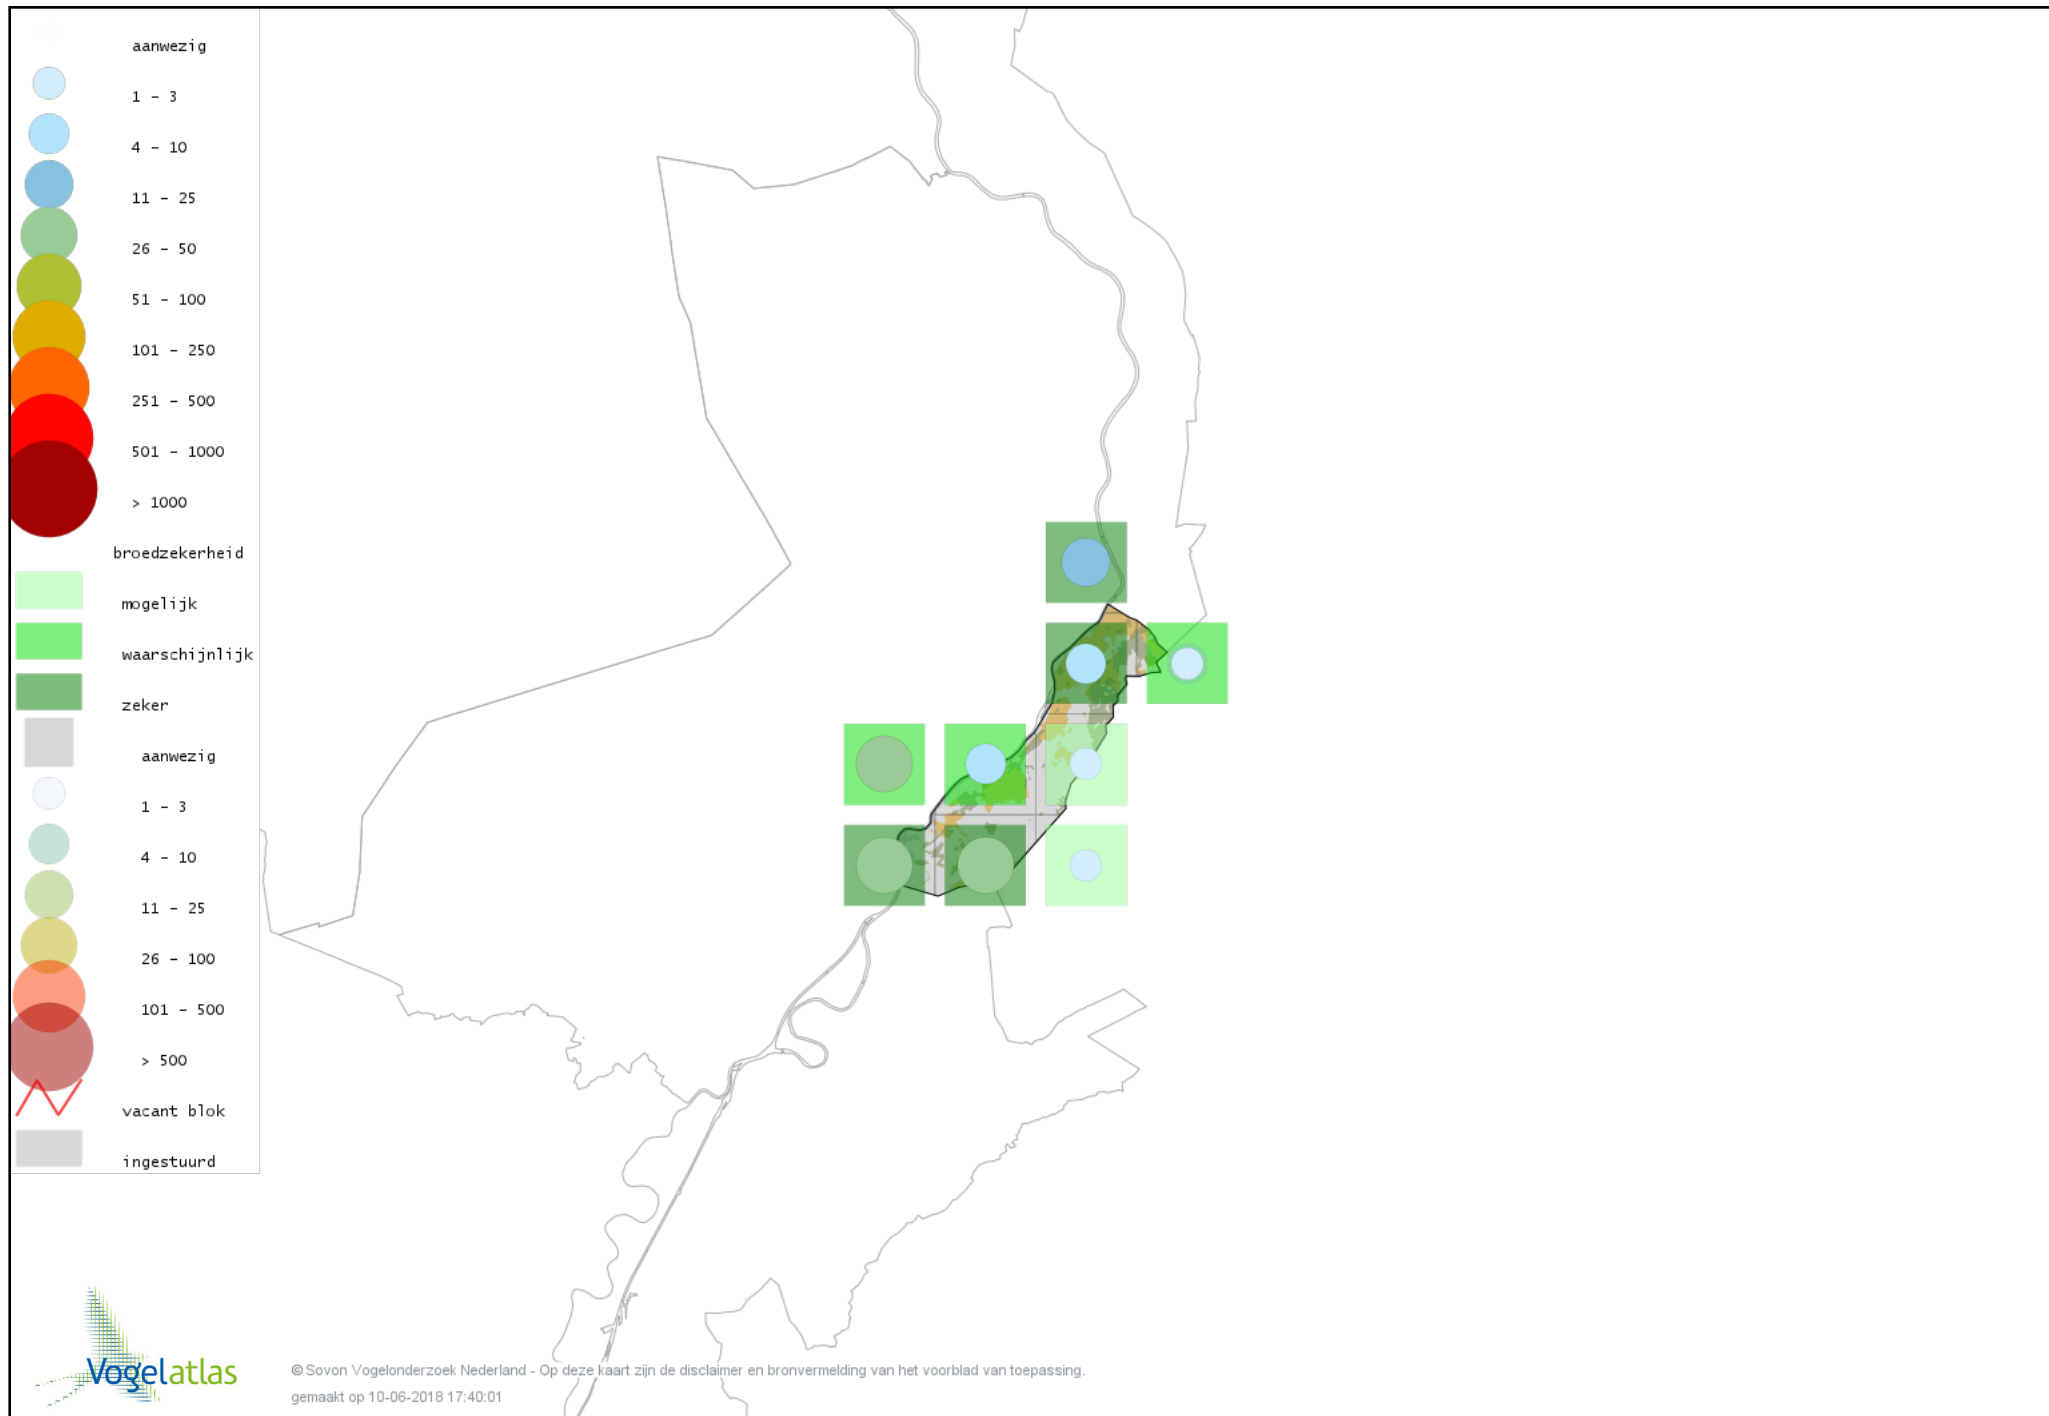

Voorlopige verspreidingskaart Boomkruiper broedseizoen

Voorlopige verspreidingskaart Winterkoning broedseizoen

Voorlopige verspreidingskaart Spreeuw broedseizoen

Voorlopige verspreidingskaart Merel broedseizoen

Voorlopige verspreidingskaart Zanglijster broedseizoen

Voorlopige verspreidingskaart Grote Lijster broedseizoen

Voorlopige verspreidingskaart Grauwe Vliegenvanger broedseizoen

Voorlopige verspreidingskaart Roodborst broedseizoen

Voorlopige verspreidingskaart Nachtegaal broedseizoen

Voorlopige verspreidingskaart Blauwborst broedseizoen

Voorlopige verspreidingskaart Zwarte Roodstaart broedseizoen

Voorlopige verspreidingskaart Gekraagde Roodstaart broedseizoen

Voorlopige verspreidingskaart Roodborsttapuit broedseizoen

Voorlopige verspreidingskaart Bonte Vliegenvanger broedseizoen

Voorlopige verspreidingskaart Heggenmus broedseizoen

Voorlopige verspreidingskaart Huismus broedseizoen