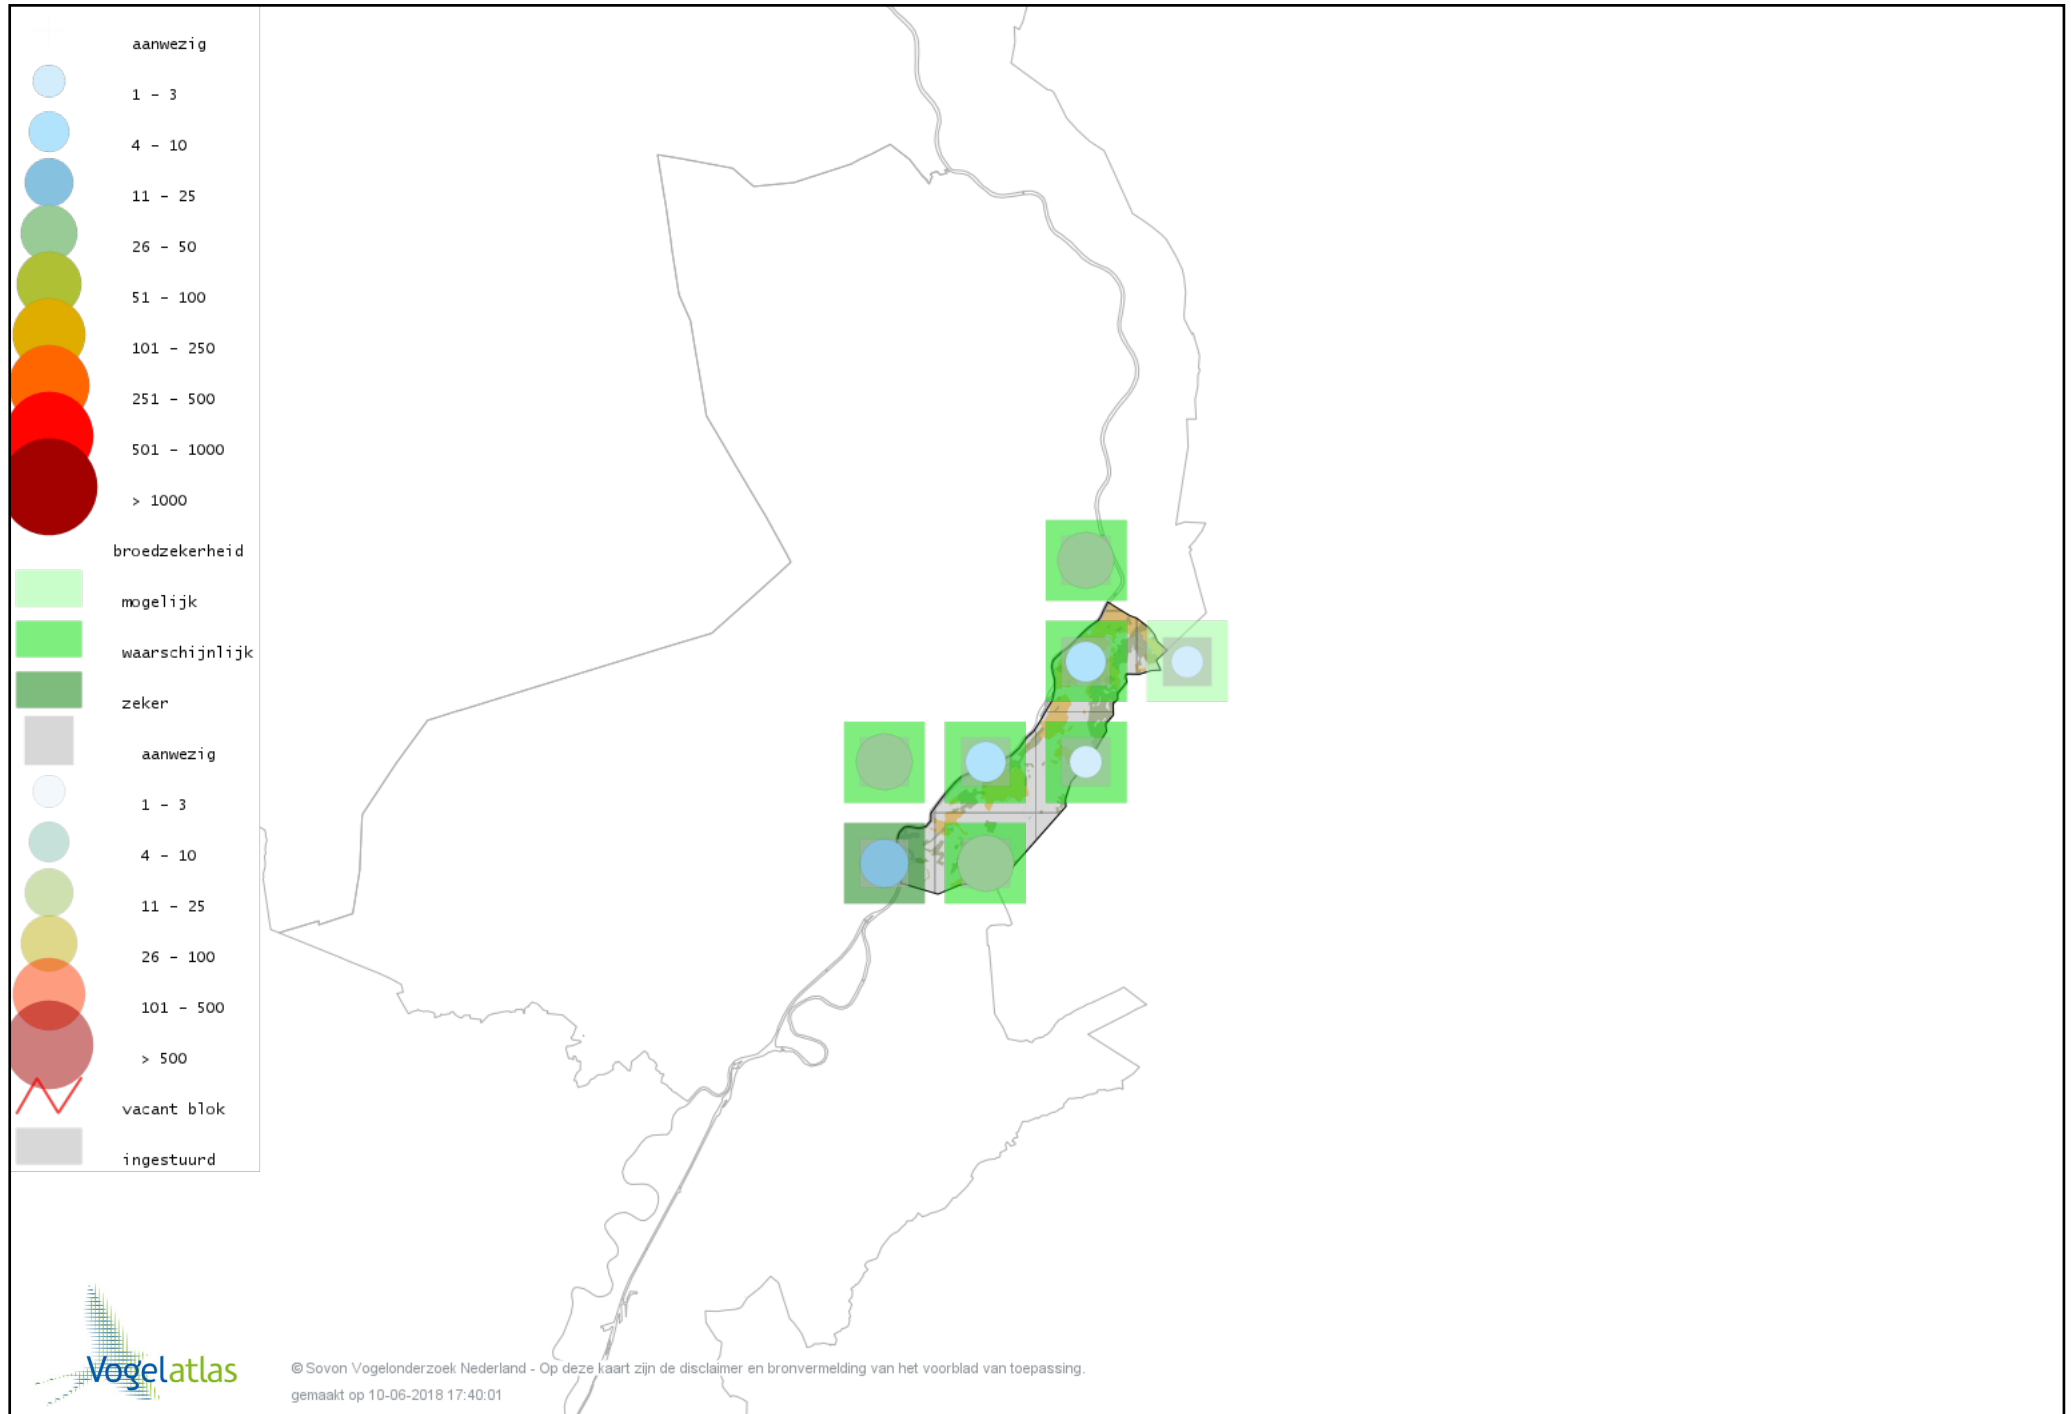

Voorlopige verspreidingskaart IJsvogel broedseizoen

Voorlopige verspreidingskaart Groene Specht broedseizoen

Voorlopige verspreidingskaart Zwarte Specht broedseizoen

Voorlopige verspreidingskaart Grote Bonte Specht broedseizoen

Voorlopige verspreidingskaart Middelste Bonte Specht broedseizoen

Voorlopige verspreidingskaart Kleine Bonte Specht broedseizoen

Voorlopige verspreidingskaart Wielewaal broedseizoen

Voorlopige verspreidingskaart Grauwe Klauwier broedseizoen

Voorlopige verspreidingskaart Ekster broedseizoen

Voorlopige verspreidingskaart Gaai broedseizoen

Voorlopige verspreidingskaart Kauw broedseizoen

Voorlopige verspreidingskaart Zwarte Kraai broedseizoen

Voorlopige verspreidingskaart Raaf broedseizoen