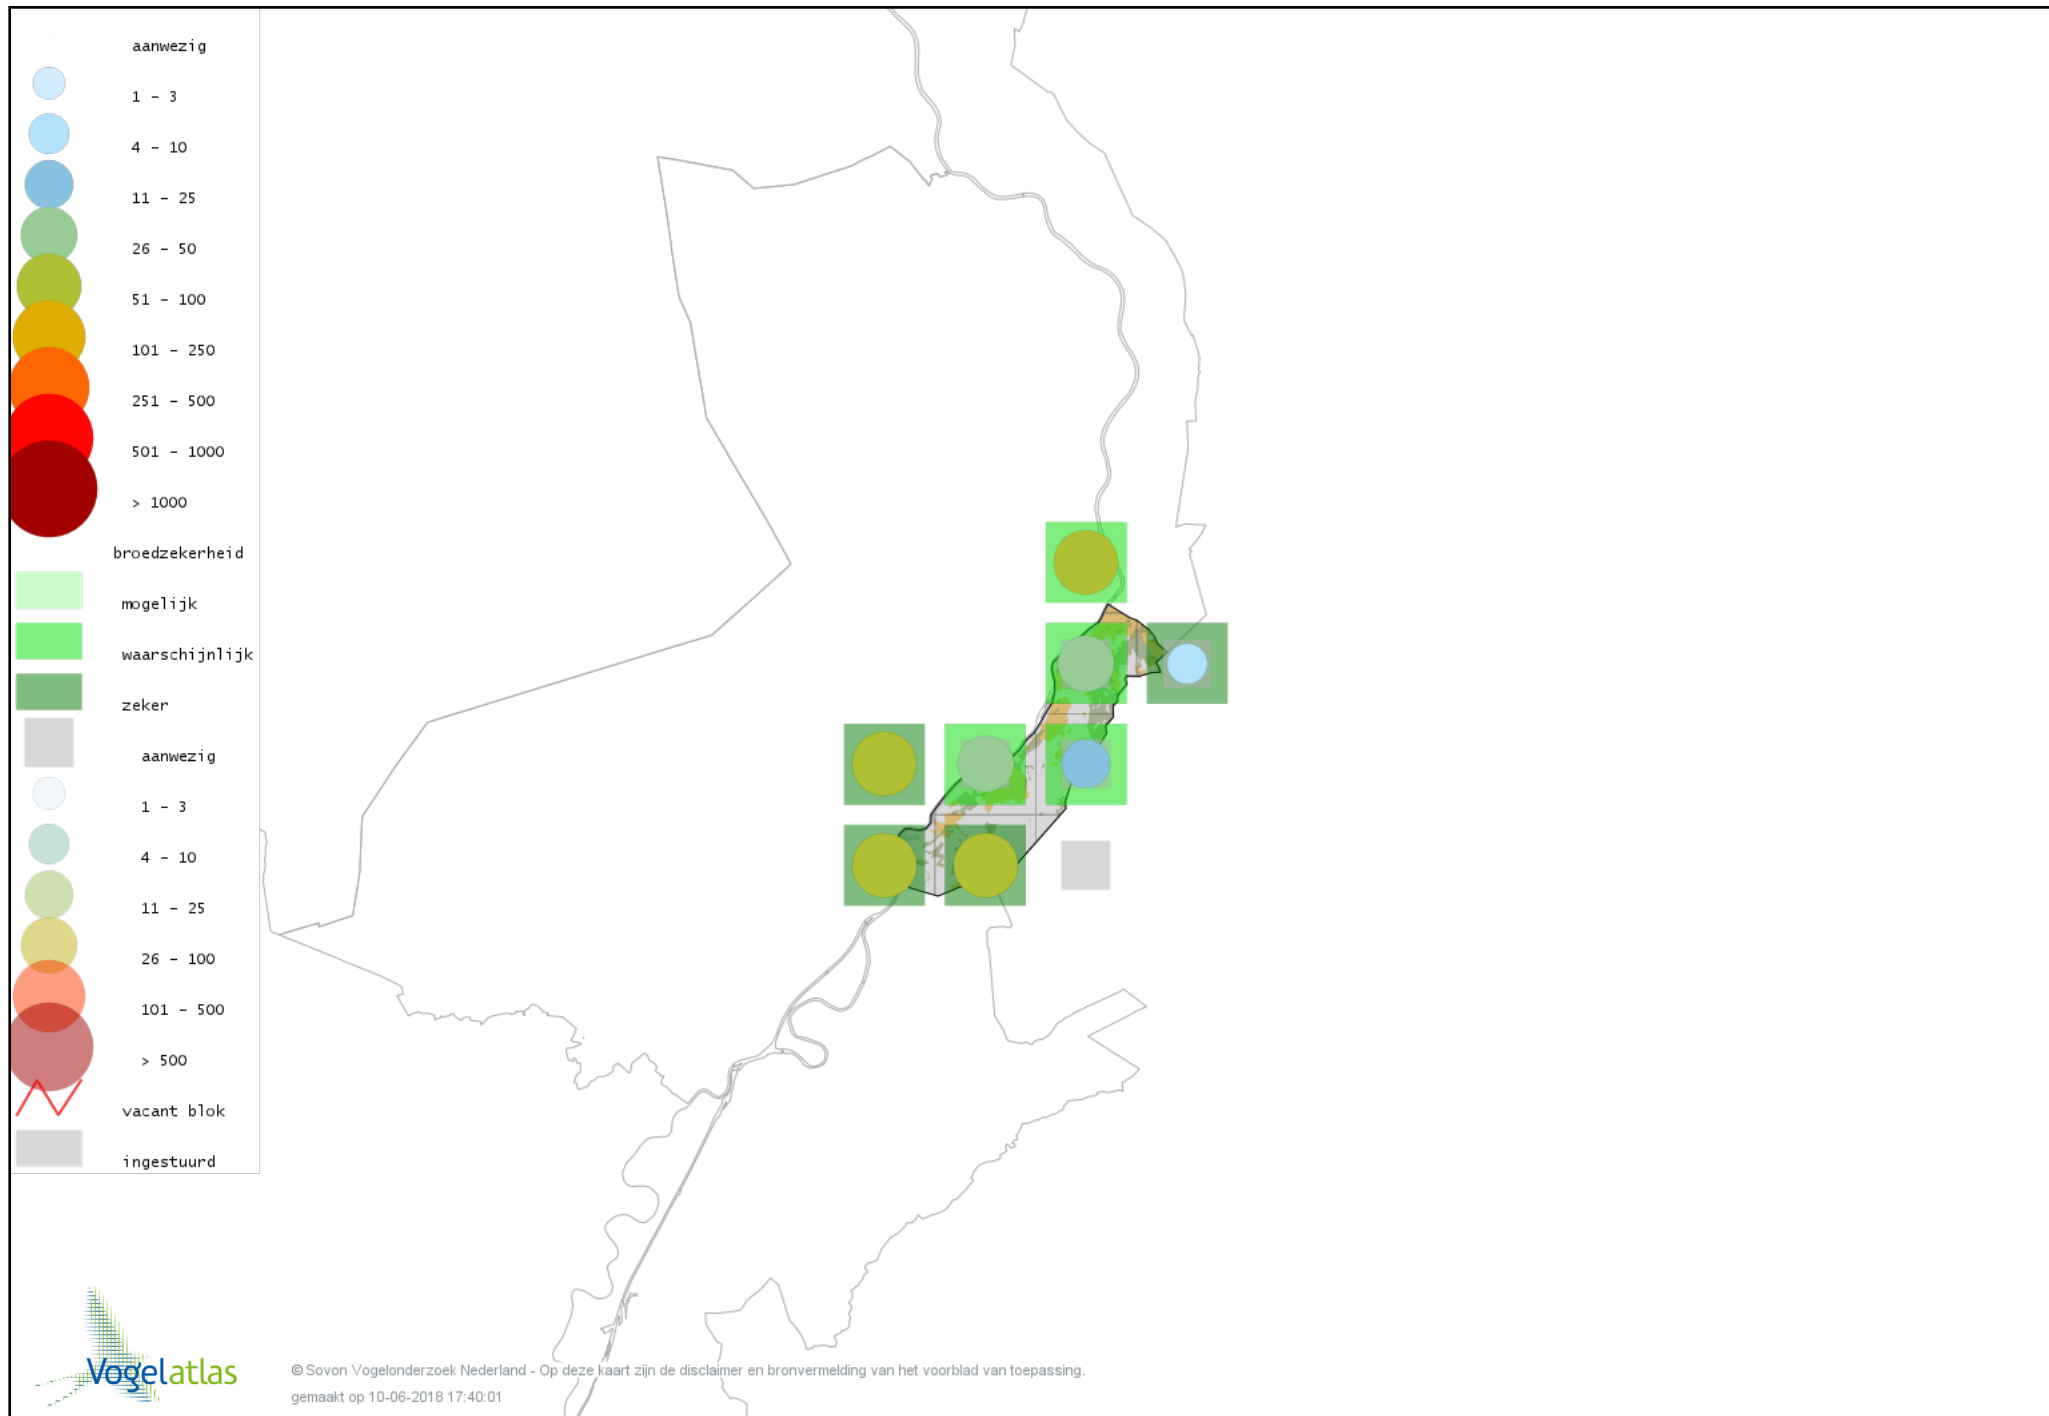

Voorlopige verspreidingskaart Huiszwaluw broedseizoen

Voorlopige verspreidingskaart Staartmees broedseizoen

Voorlopige verspreidingskaart Grauwe Fitis broedseizoen

Voorlopige verspreidingskaart Fluiter broedseizoen

Voorlopige verspreidingskaart Tjiftjaf broedseizoen

Voorlopige verspreidingskaart Fitis broedseizoen

Voorlopige verspreidingskaart Braamsluiper broedseizoen

Voorlopige verspreidingskaart Grasmus broedseizoen

Voorlopige verspreidingskaart Tuinfluiter broedseizoen

Voorlopige verspreidingskaart Zwartkop broedseizoen

Voorlopige verspreidingskaart Sprinkhaanzanger broedseizoen

Voorlopige verspreidingskaart Spotvogel broedseizoen

Voorlopige verspreidingskaart Bosrietzanger broedseizoen

Voorlopige verspreidingskaart Kleine Karekiet broedseizoen

Voorlopige verspreidingskaart Boomklever broedseizoen

Voorlopige verspreidingskaart Kortsnavelboomkruiper broedseizoen