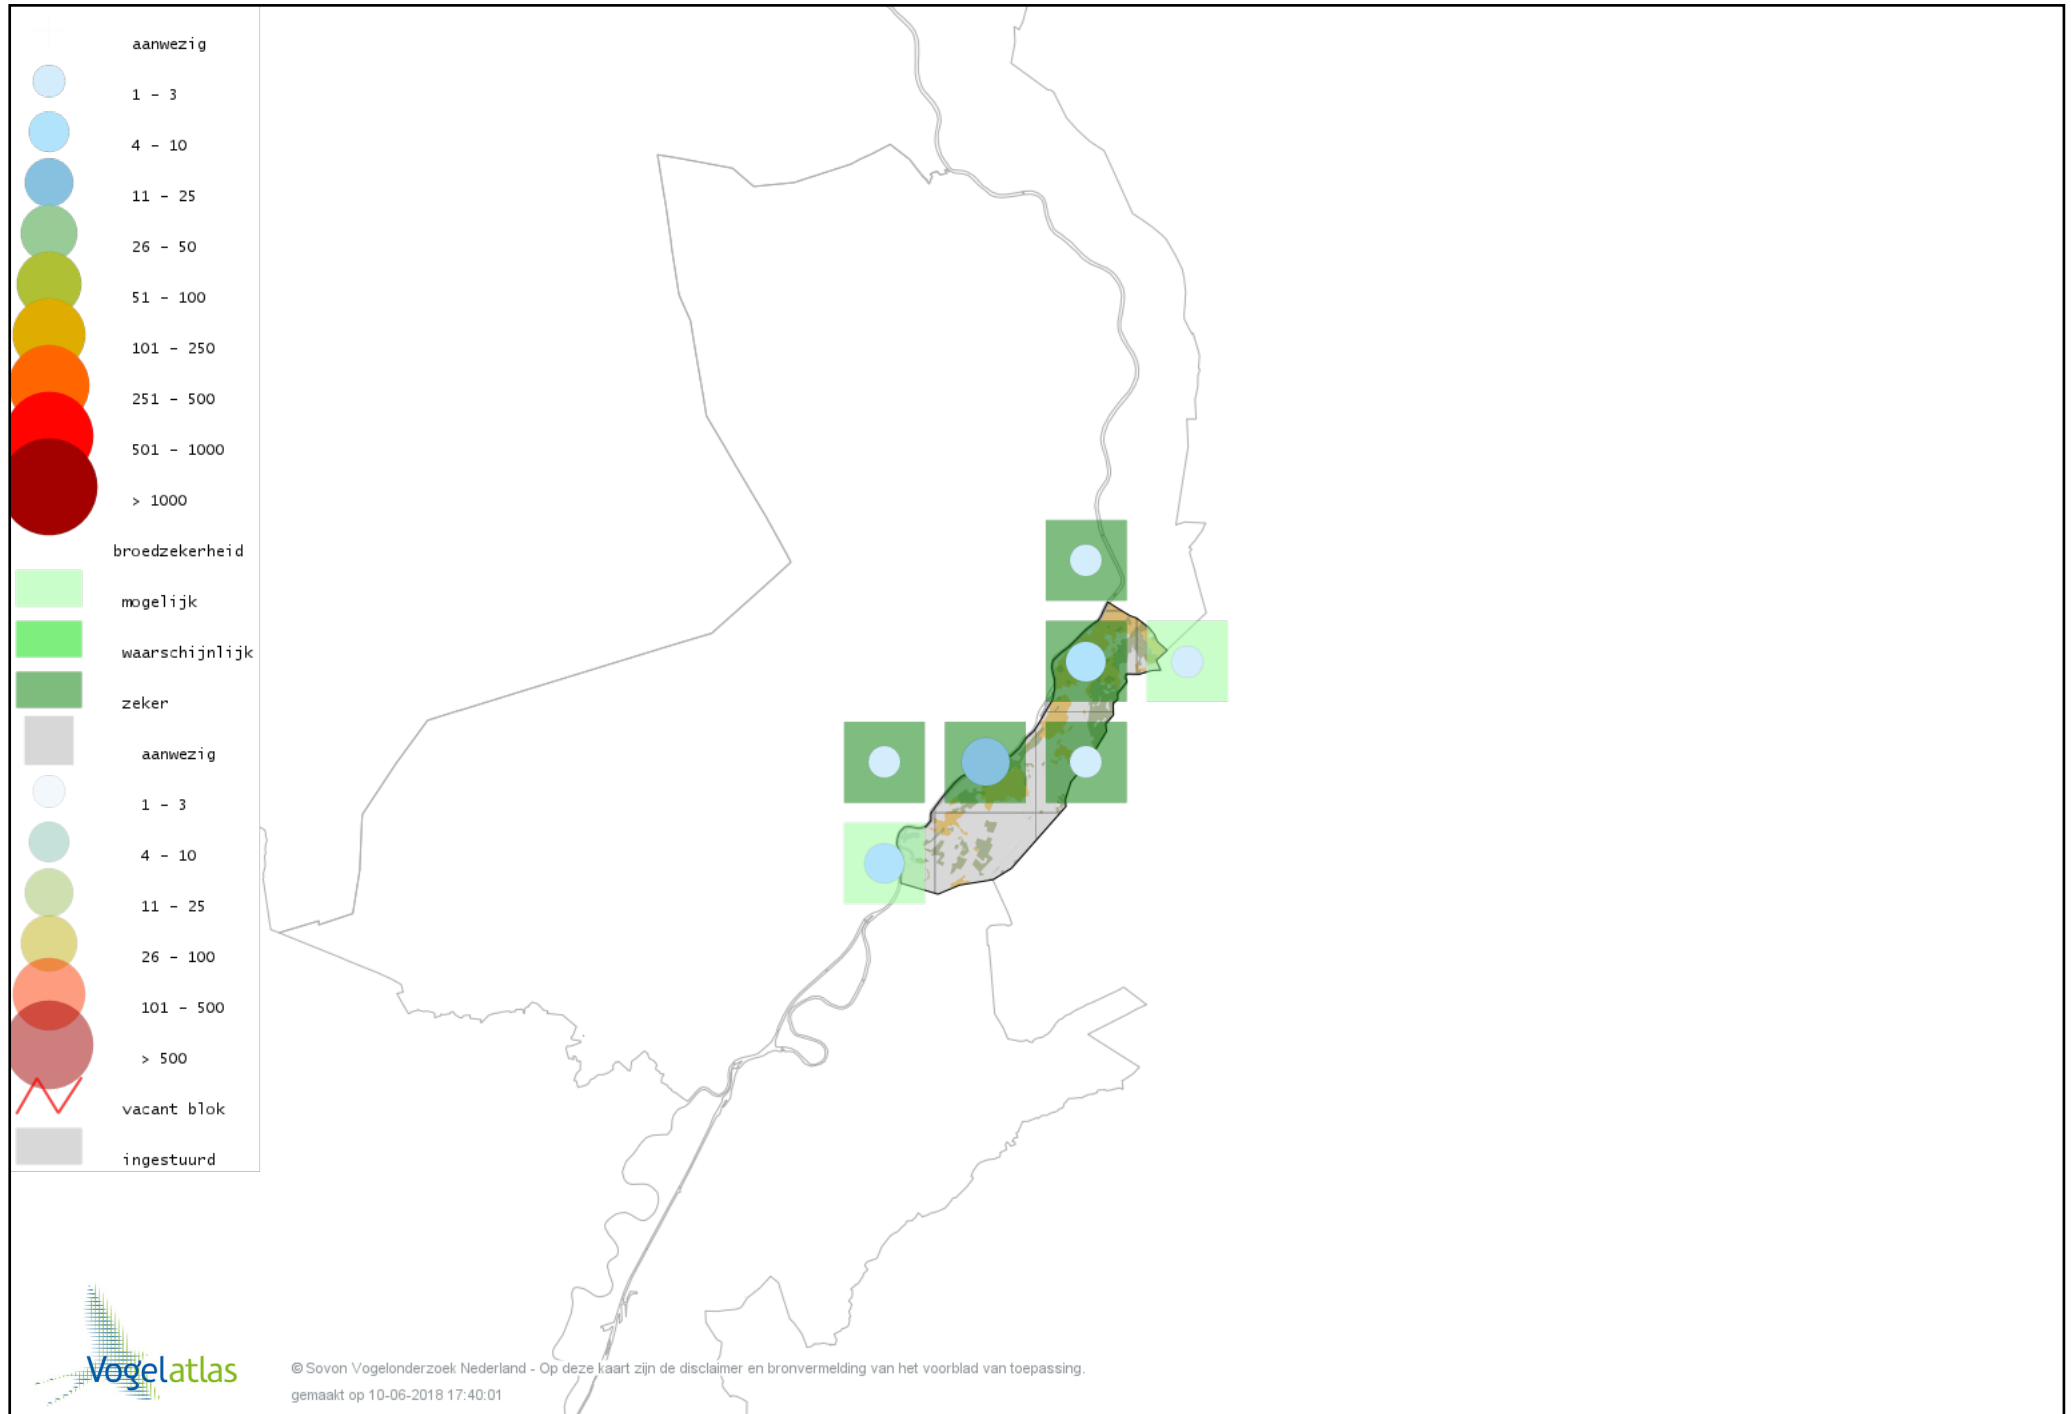

De kleurtint (blauw) is de beste referentie voor de tot nu toe waargenomen aantalsklasse.

De stipgrootte is relatief. Vergelijk daarvoor de atlasblok grootte van de legenda met die van het kaartbeeld.

Voorlopige verspreidingskaart Knobbelzwaan broedseizoen

Voorlopige verspreidingskaart Zwarte Zwaan broedseizoen

Voorlopige verspreidingskaart Grauwe Gans broedseizoen

Voorlopige verspreidingskaart Soepgans broedseizoen

Voorlopige verspreidingskaart Grote Canadese Gans broedseizoen

Voorlopige verspreidingskaart Brandgans broedseizoen

Voorlopige verspreidingskaart Nijlgans broedseizoen

Voorlopige verspreidingskaart Casarca broedseizoen

Voorlopige verspreidingskaart Bergeend broedseizoen

Voorlopige verspreidingskaart Tafeleend broedseizoen

Voorlopige verspreidingskaart Kuifeend broedseizoen

Voorlopige verspreidingskaart Muskuseend broedseizoen

Voorlopige verspreidingskaart Krakeend broedseizoen