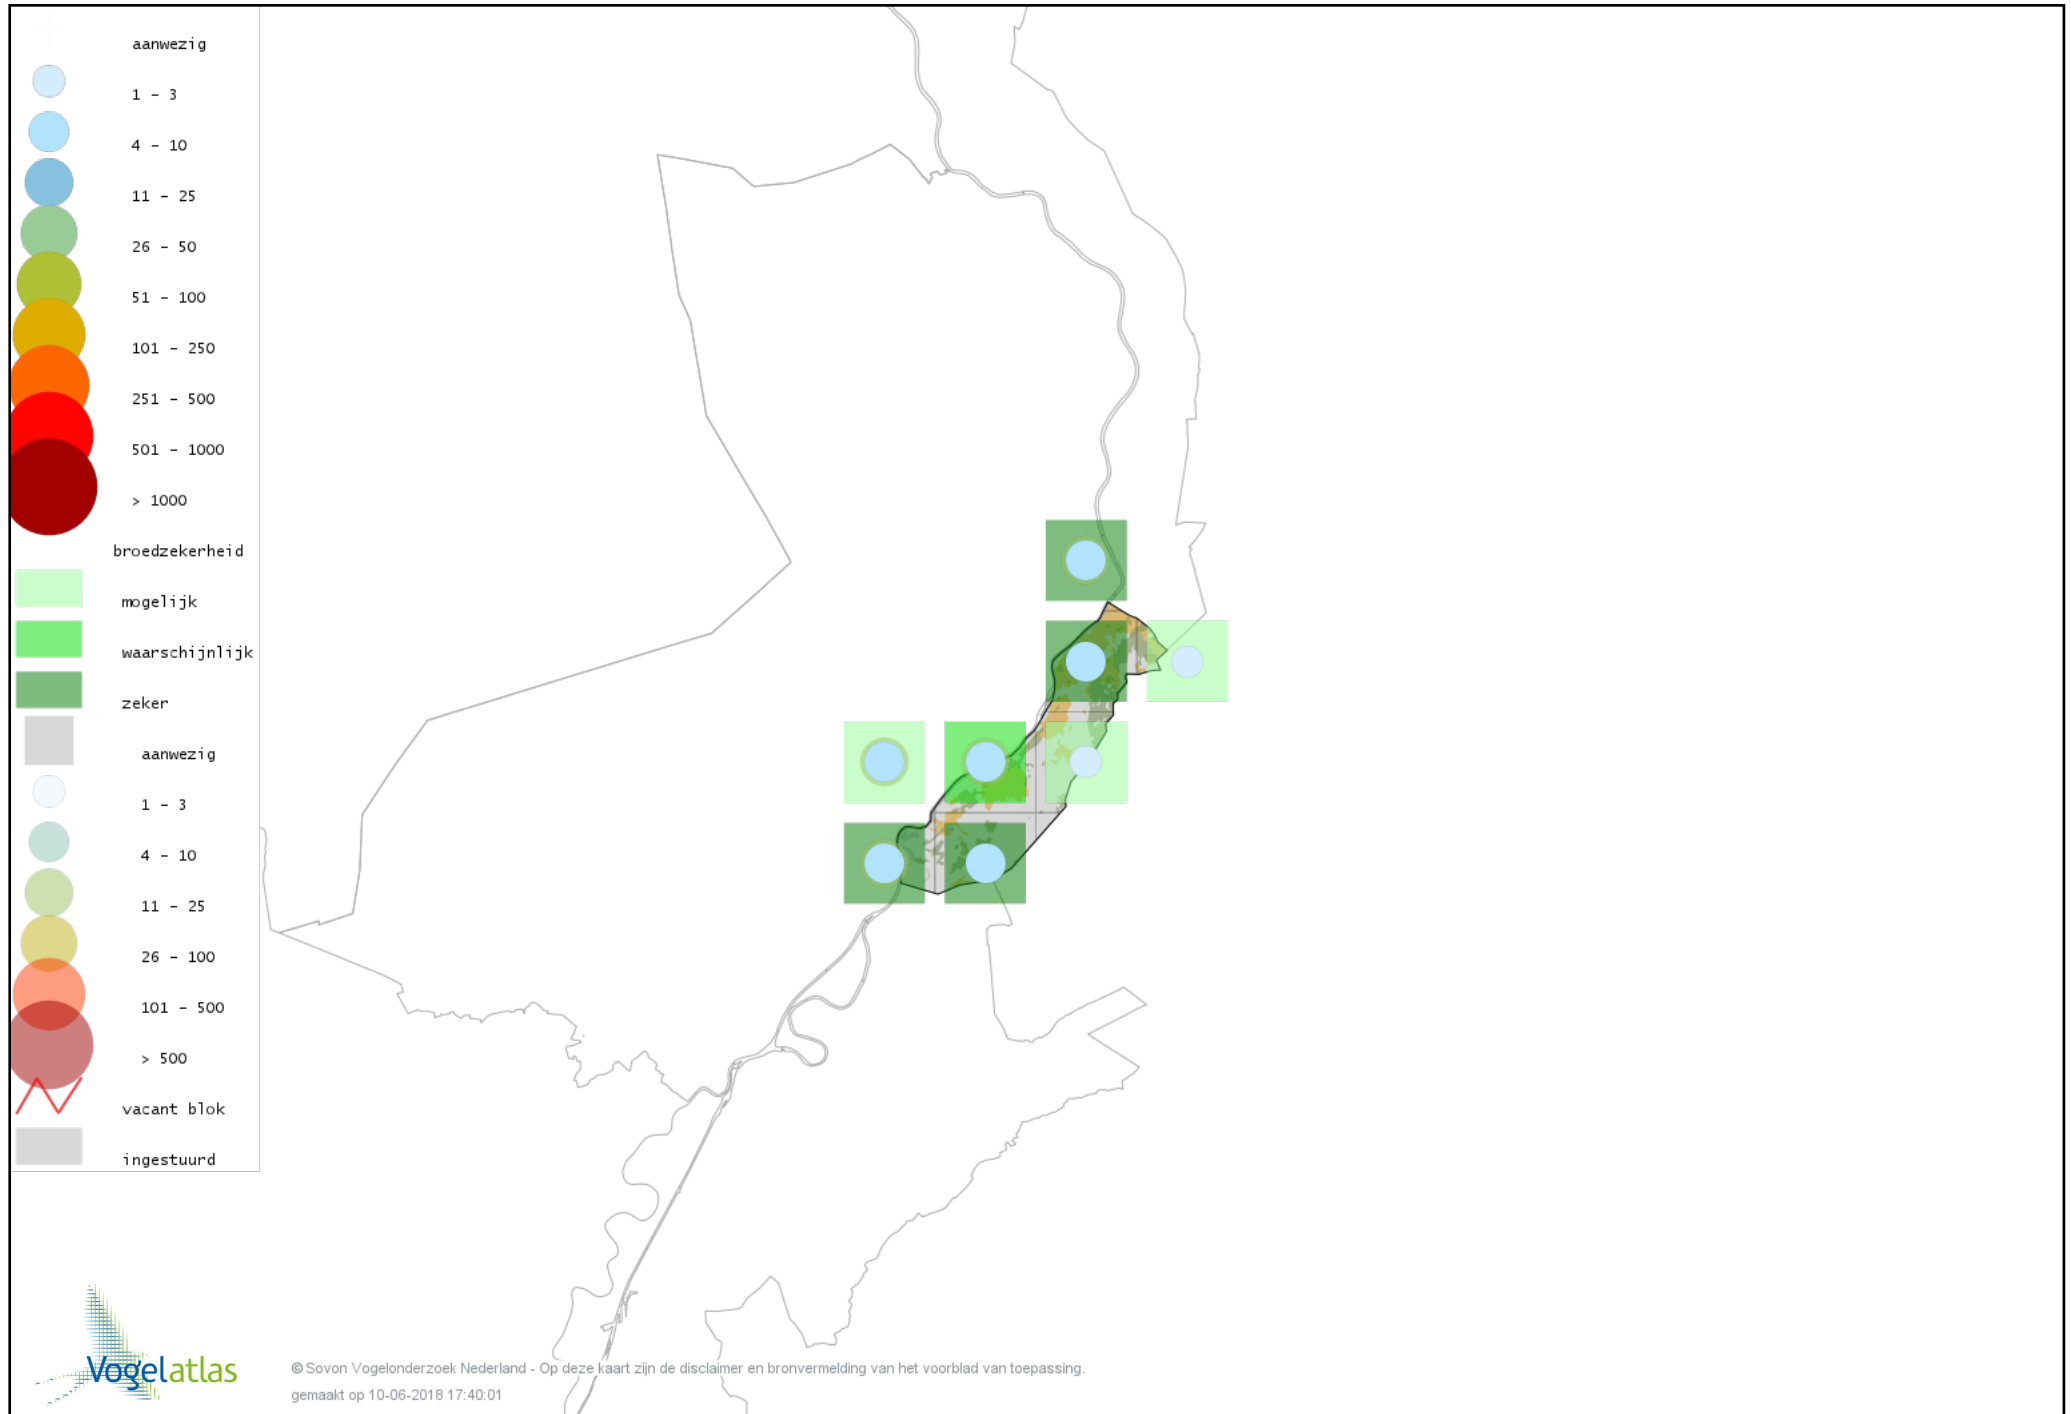

Voorlopige verspreidingskaart Smient broedseizoen

Voorlopige verspreidingskaart Slobeend broedseizoen

Voorlopige verspreidingskaart Wilde Eend broedseizoen

Voorlopige verspreidingskaart Soepeend broedseizoen

Voorlopige verspreidingskaart Pijlstaart broedseizoen

Voorlopige verspreidingskaart Zomertaling broedseizoen

Voorlopige verspreidingskaart Wintertaling broedseizoen

Voorlopige verspreidingskaart Patrijs broedseizoen

Voorlopige verspreidingskaart Kwartel broedseizoen

Voorlopige verspreidingskaart Fazant broedseizoen

Voorlopige verspreidingskaart Blauwe Reiger broedseizoen

Voorlopige verspreidingskaart Dodaars broedseizoen

Voorlopige verspreidingskaart Fuut broedseizoen

Voorlopige verspreidingskaart Wespendif broedseizoen

Voorlopige verspreidingskaart Havik broedseizoen

Voorlopige verspreidingskaart Sperwer broedseizoen

Voorlopige verspreidingskaart Buizerd broedseizoen