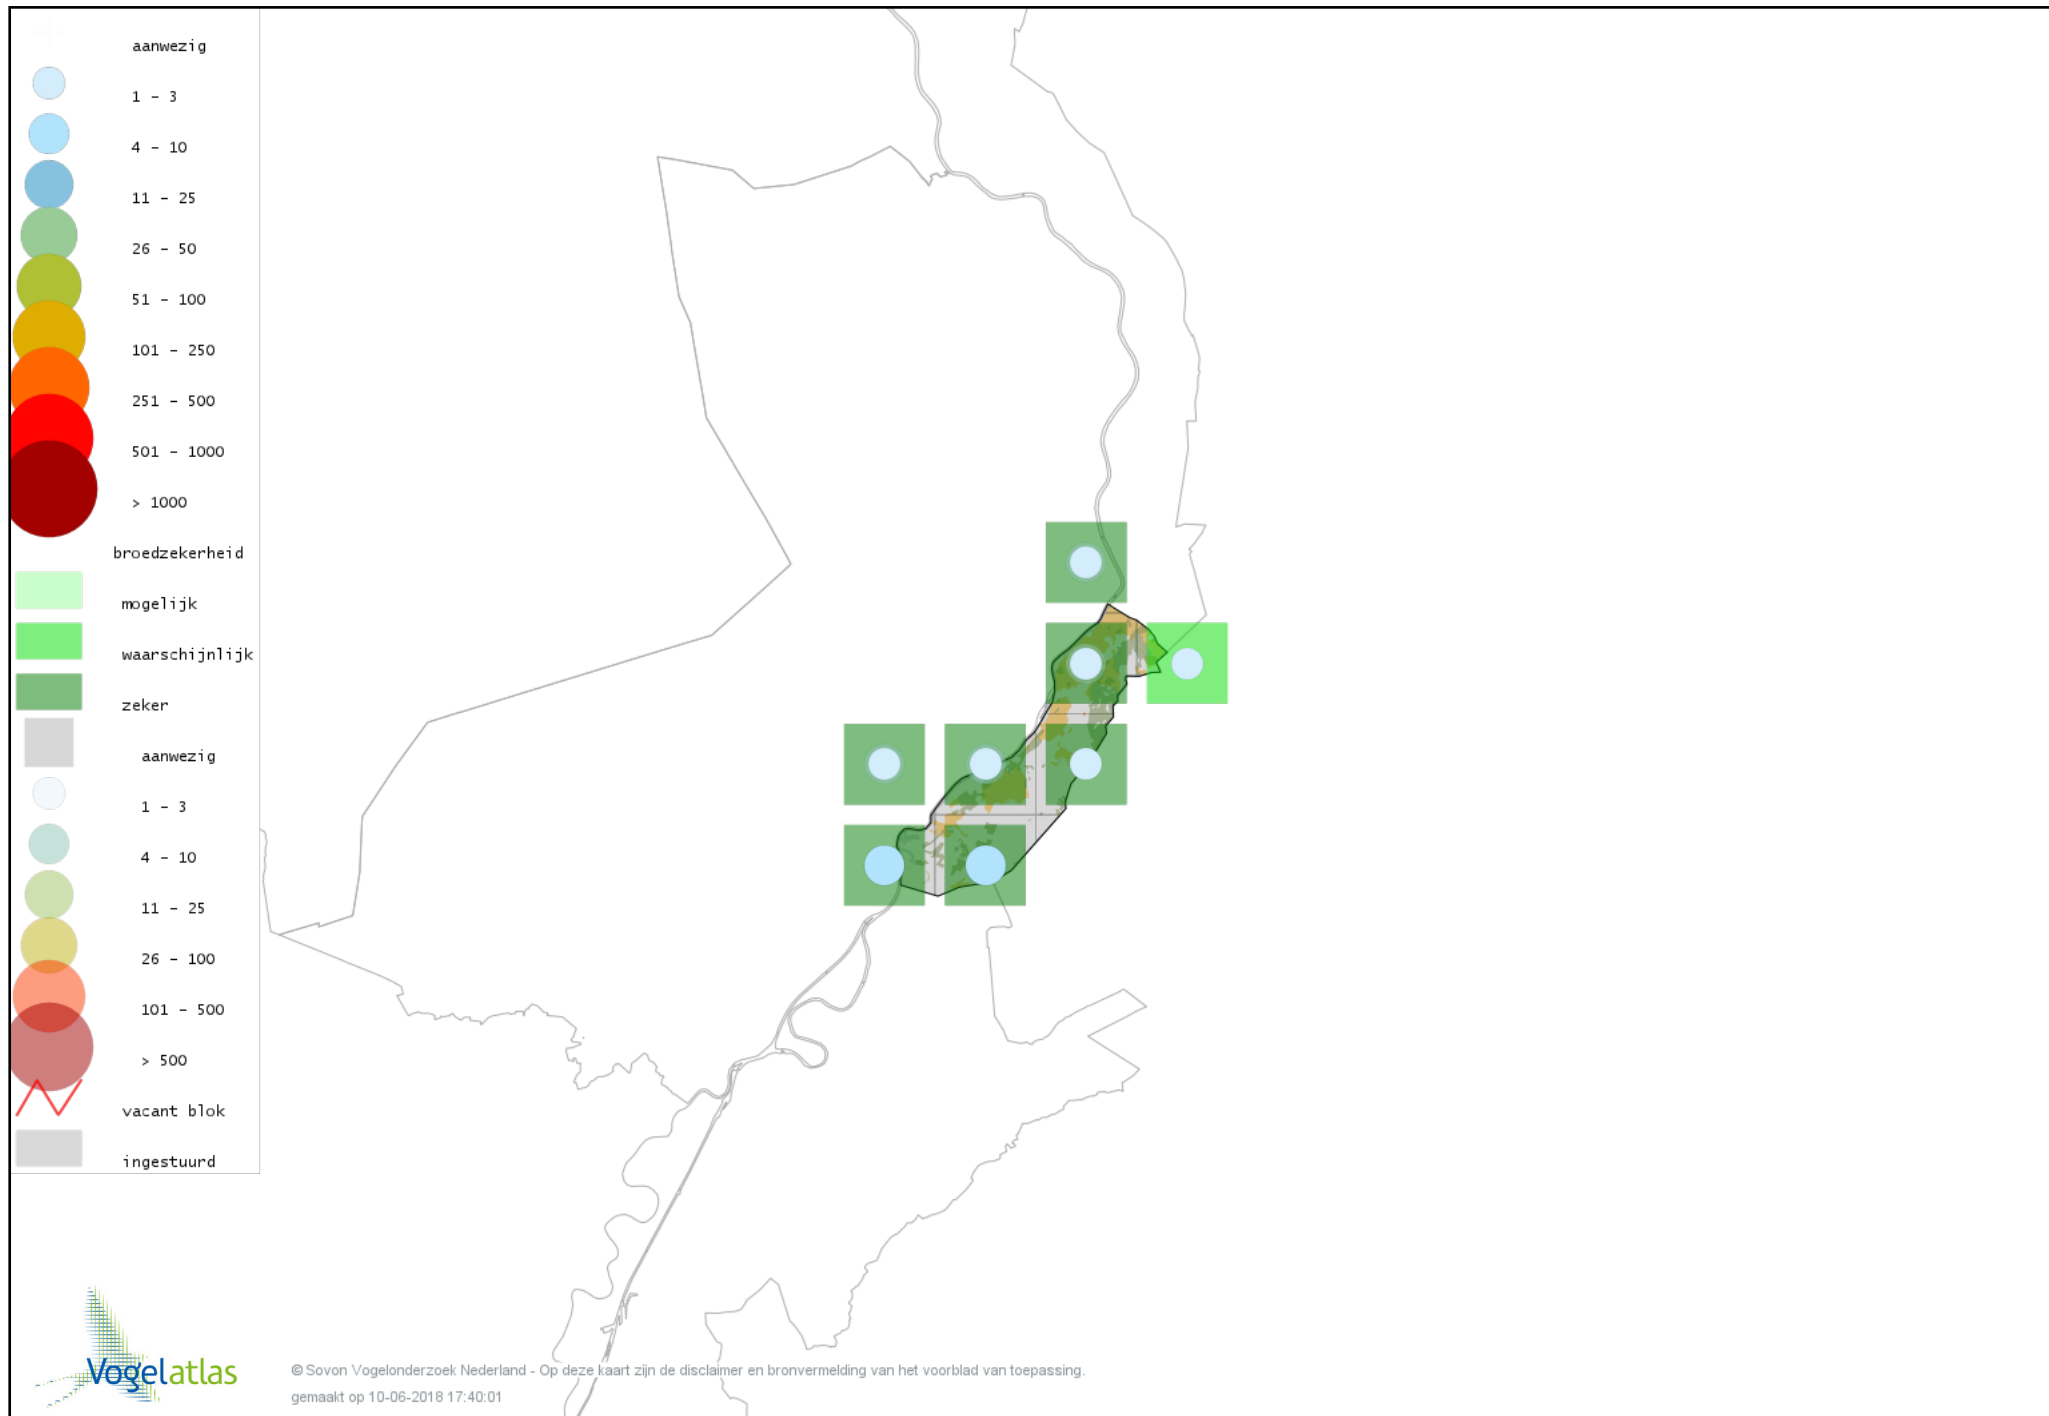

Voorlopige verspreidingskaart Kwartel broedseizoen

Voorlopige verspreidingskaart Fazant broedseizoen

Voorlopige verspreidingskaart Blauwe Reiger broedseizoen

Voorlopige verspreidingskaart Dodaars broedseizoen

Voorlopige verspreidingskaart Fuut broedseizoen

Voorlopige verspreidingskaart Wespendif broedseizoen

Voorlopige verspreidingskaart Havik broedseizoen

Voorlopige verspreidingskaart Sperwer broedseizoen

Voorlopige verspreidingskaart Buizerd broedseizoen

Voorlopige verspreidingskaart Torenvalk broedseizoen

Voorlopige verspreidingskaart Boomvalk broedseizoen

Voorlopige verspreidingskaart Slechtvalk broedseizoen

Voorlopige verspreidingskaart Waterral broedseizoen

Voorlopige verspreidingskaart Kwartelkoning broedseizoen

Voorlopige verspreidingskaart Waterhoen broedseizoen

Voorlopige verspreidingskaart Meerkoet broedseizoen

Voorlopige verspreidingskaart Scholekster broedseizoen