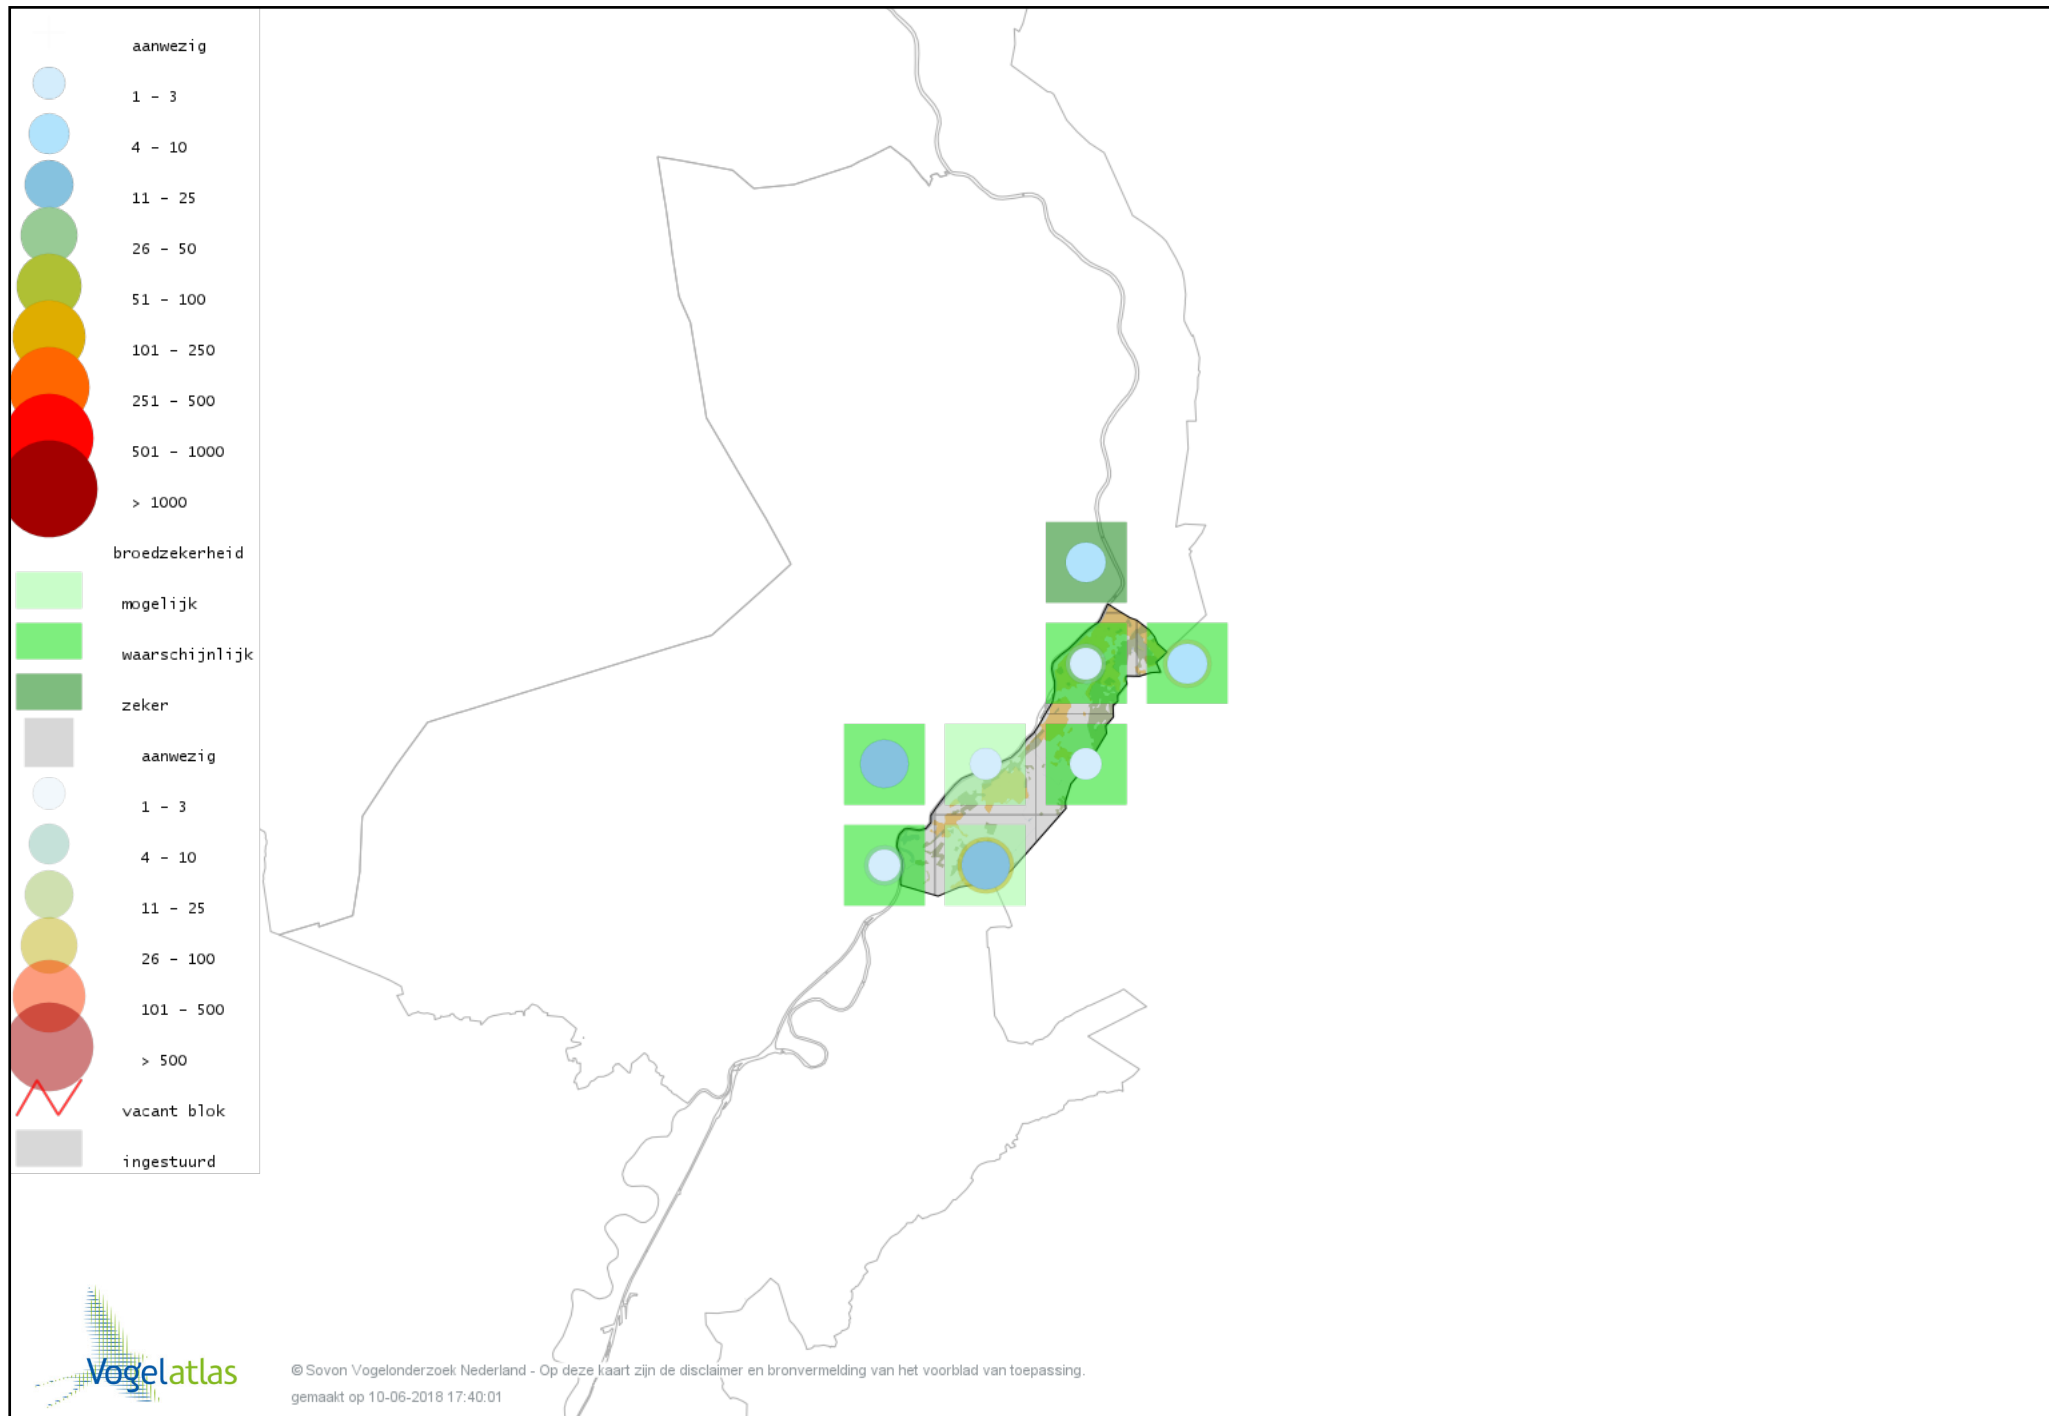

Voorlopige verspreidingskaart Goudhaan broedseizoen

Voorlopige verspreidingskaart Vuurgoudhaan broedseizoen

Voorlopige verspreidingskaart Pimpelmees broedseizoen

Voorlopige verspreidingskaart Koolmees broedseizoen

Voorlopige verspreidingskaart Kuifmees broedseizoen

Voorlopige verspreidingskaart Zwarte Mees broedseizoen

Voorlopige verspreidingskaart Matkop broedseizoen

Voorlopige verspreidingskaart Glanskop broedseizoen

Voorlopige verspreidingskaart Boomleeuwerik broedseizoen

Voorlopige verspreidingskaart Veldleeuwerik broedseizoen

Voorlopige verspreidingskaart Oeverzwaluw broedseizoen

Voorlopige verspreidingskaart Boerenzwaluw broedseizoen