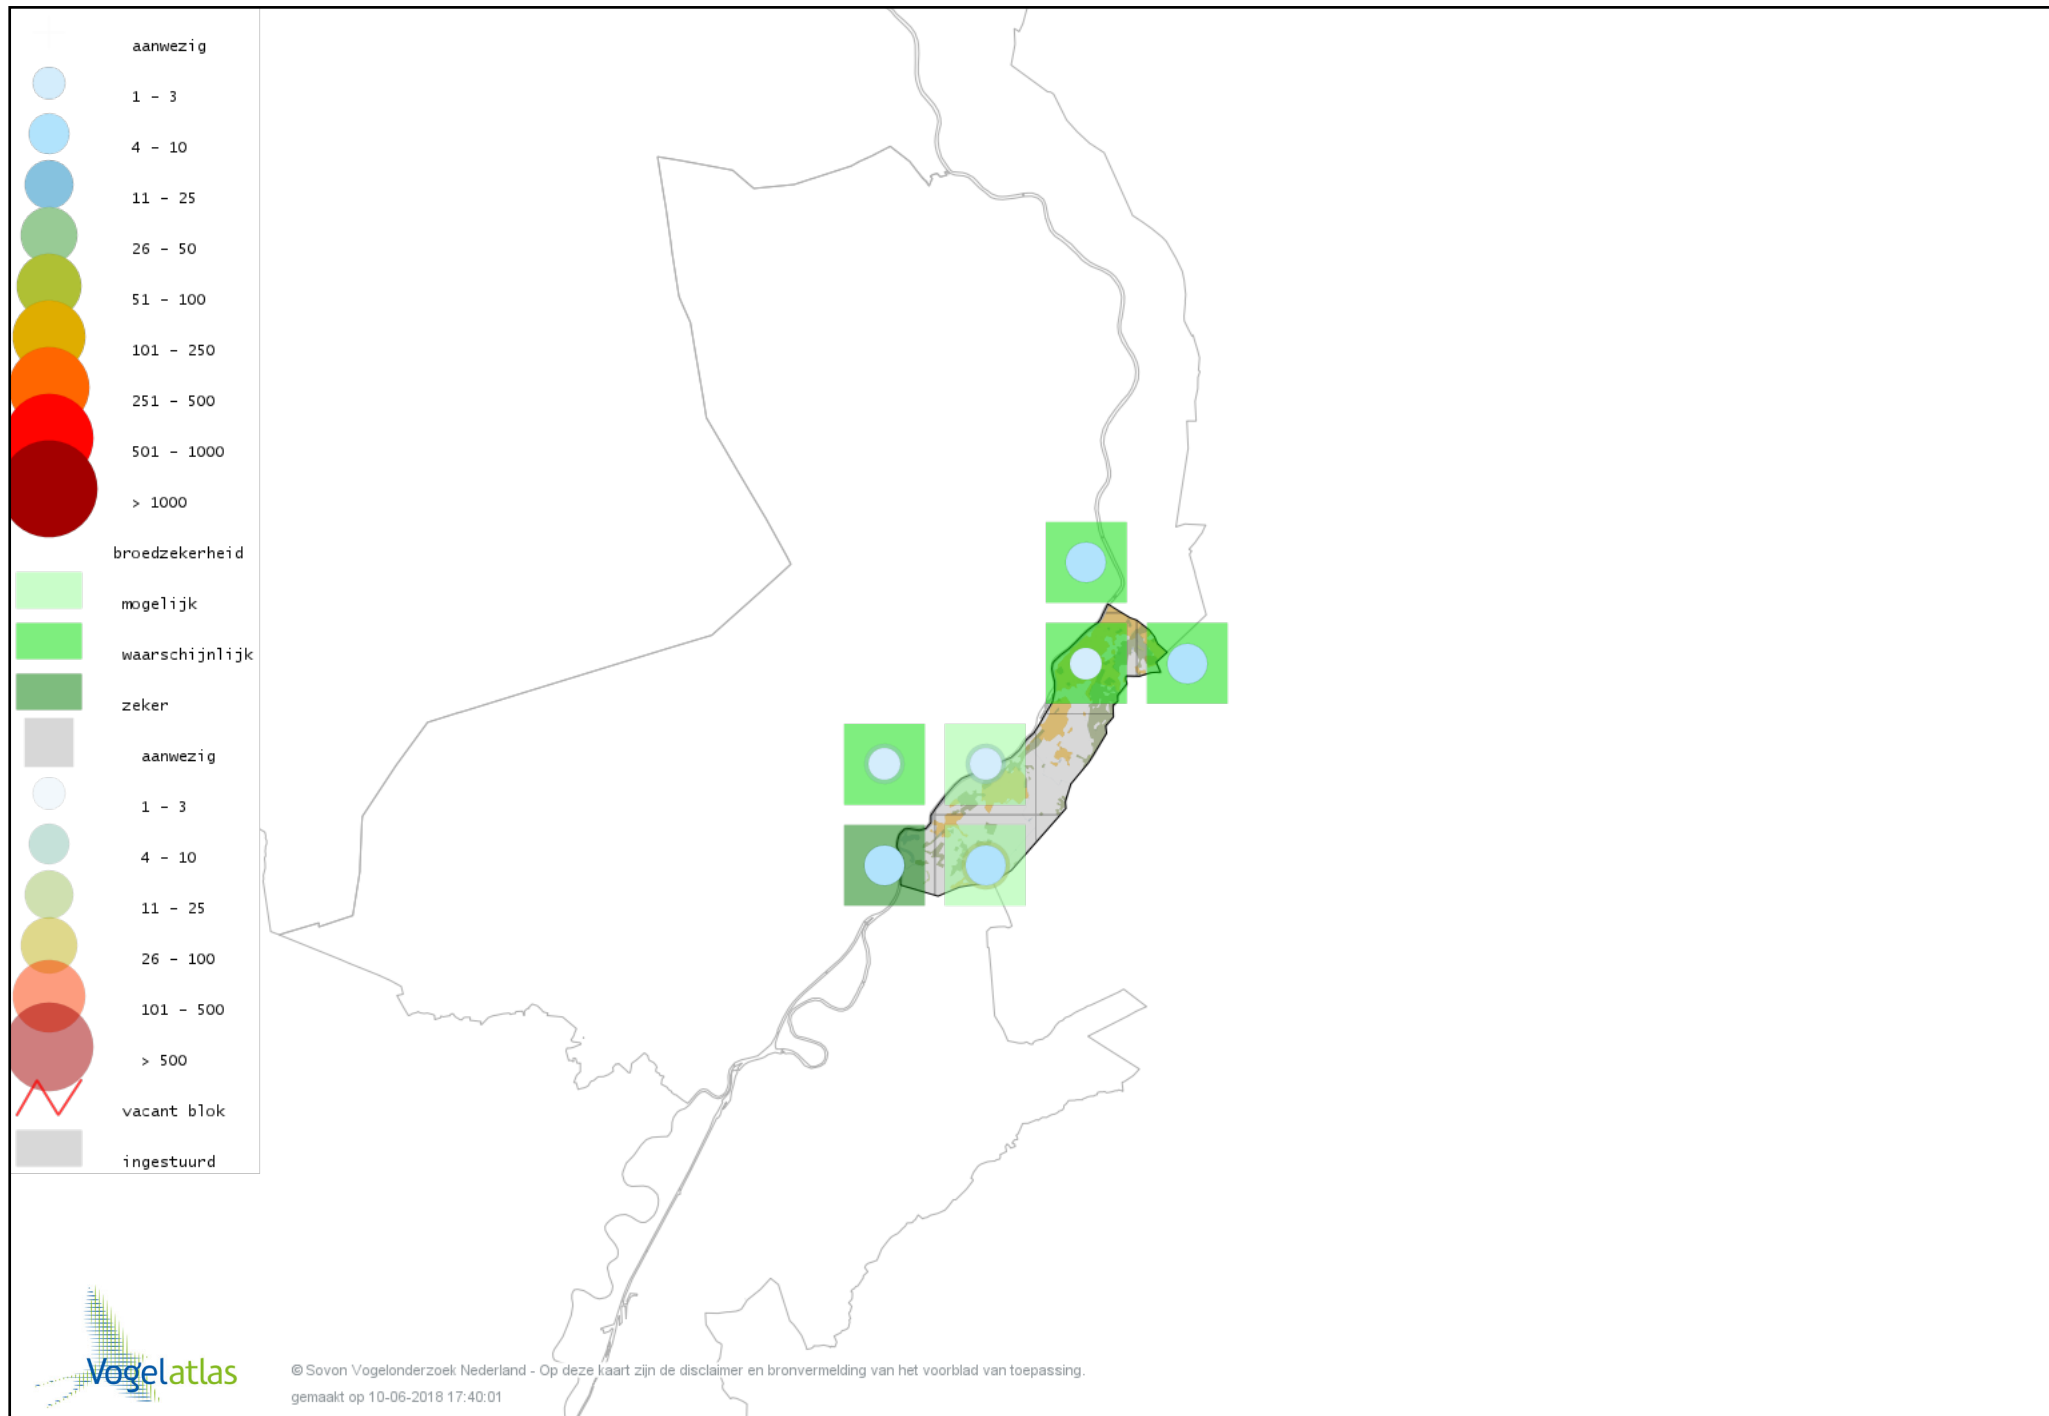

Voorlopige verspreidingskaart Bosuil broedseizoen

Voorlopige verspreidingskaart Ransuil broedseizoen

Voorlopige verspreidingskaart Nachtzwaluw broedseizoen

Voorlopige verspreidingskaart Gierzwaluw broedseizoen

Voorlopige verspreidingskaart IJsvogel broedseizoen

Voorlopige verspreidingskaart Groene Specht broedseizoen

Voorlopige verspreidingskaart Zwarte Specht broedseizoen

Voorlopige verspreidingskaart Grote Bonte Specht broedseizoen

Voorlopige verspreidingskaart Middelste Bonte Specht broedseizoen

Voorlopige verspreidingskaart Kleine Bonte Specht broedseizoen

Voorlopige verspreidingskaart Wielewaal broedseizoen

Voorlopige verspreidingskaart Grauwe Klauwier broedseizoen