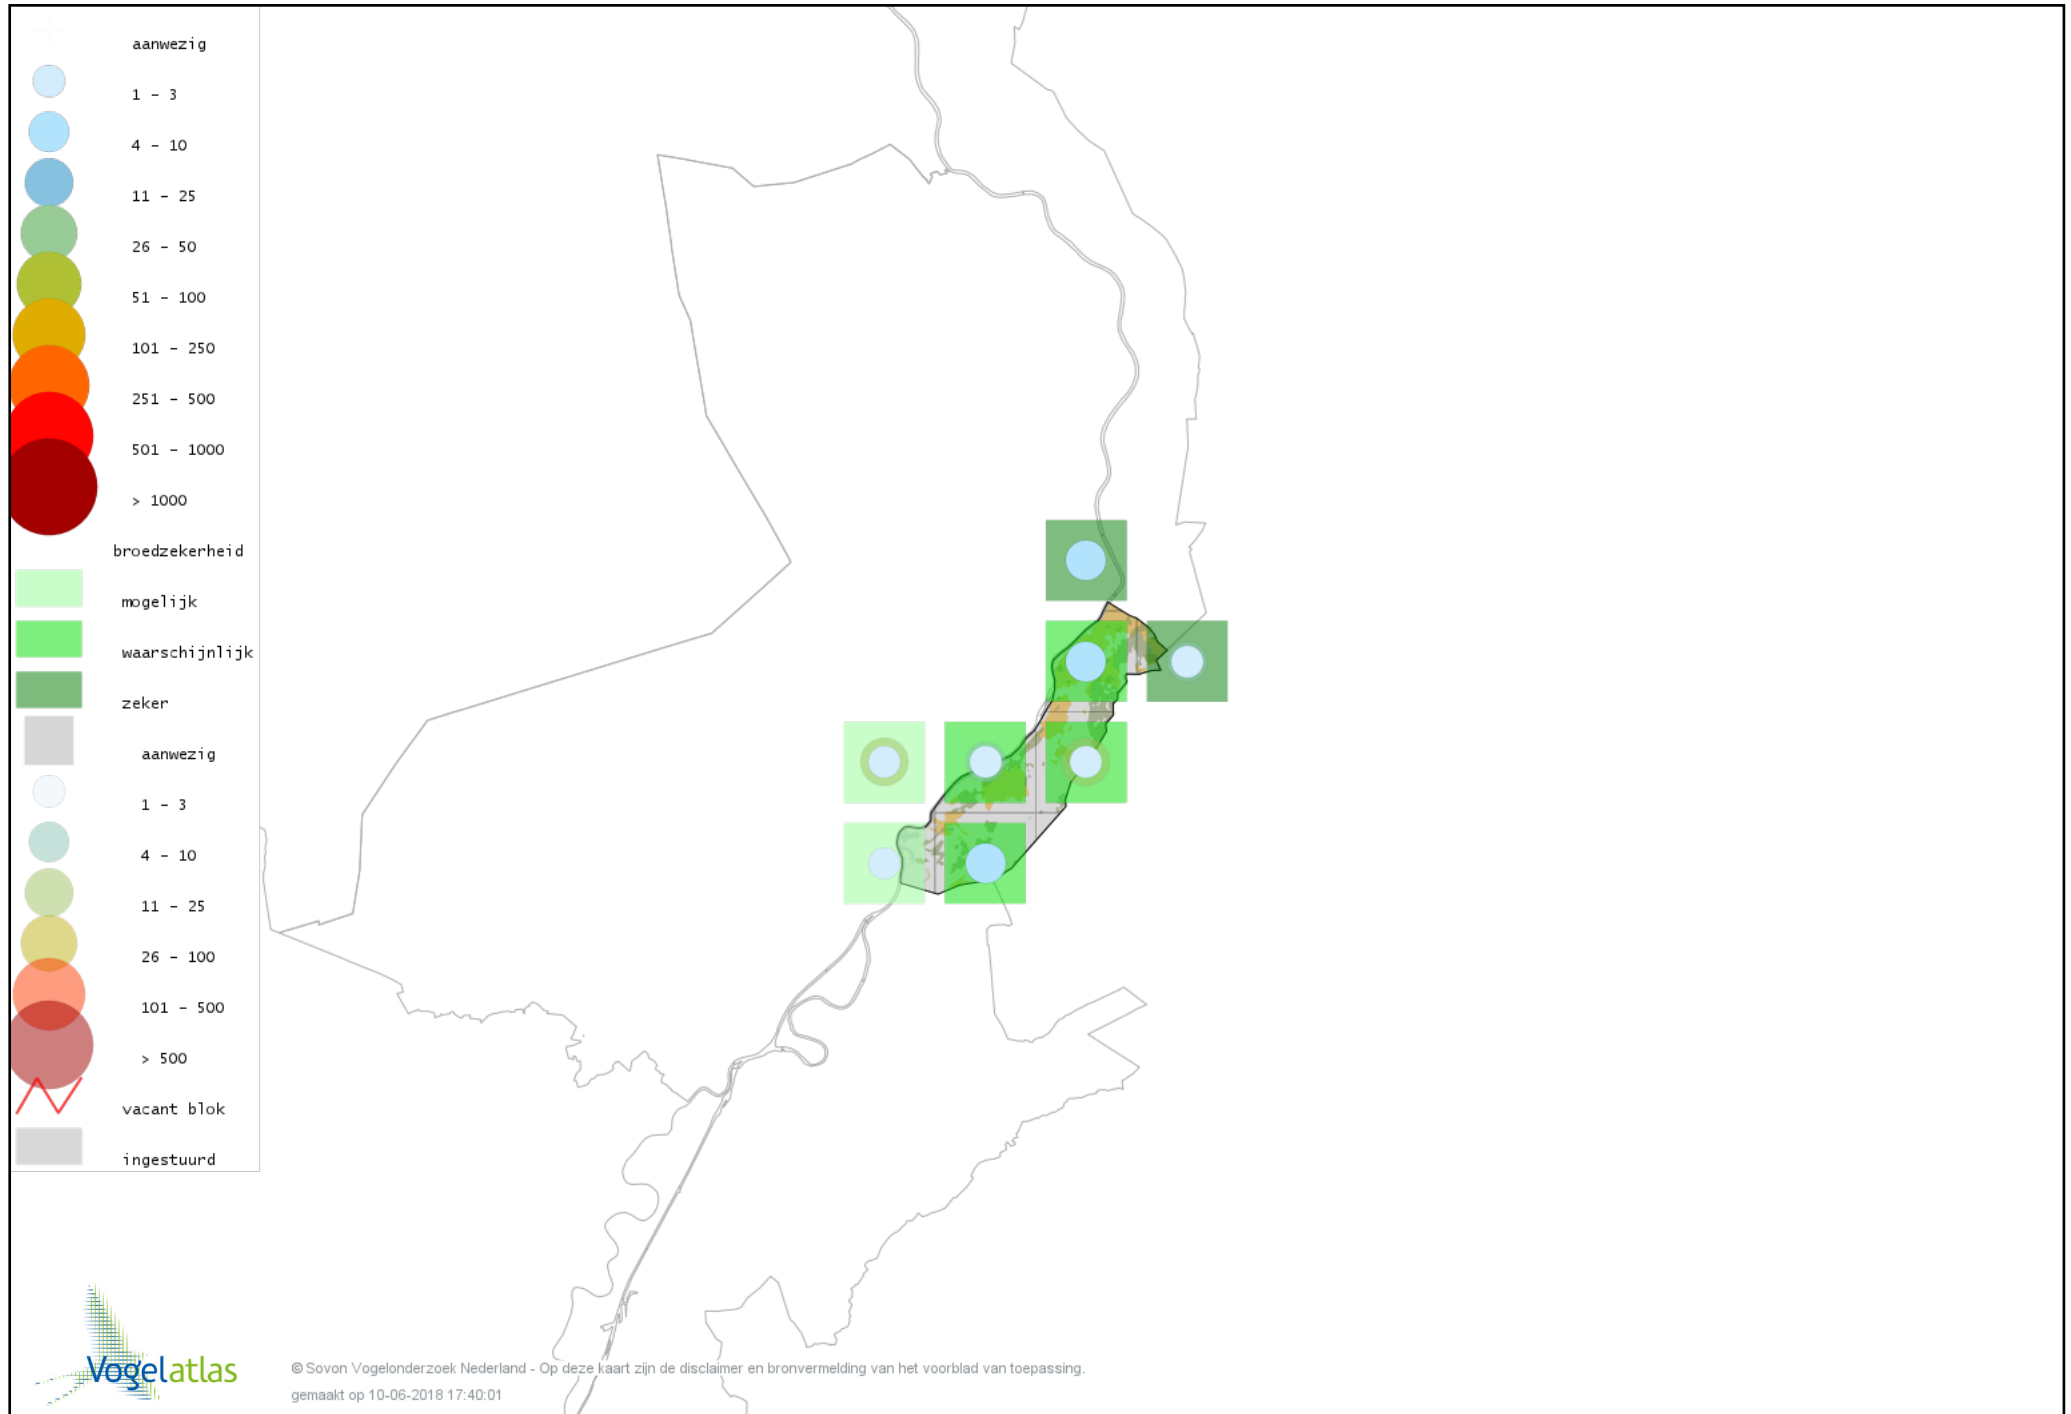

Voorlopige verspreidingskaart Boomkruiper broedseizoen

Voorlopige verspreidingskaart Winterkoning broedseizoen

Voorlopige verspreidingskaart Spreeuw broedseizoen

Voorlopige verspreidingskaart Merel broedseizoen

Voorlopige verspreidingskaart Zanglijster broedseizoen

Voorlopige verspreidingskaart Grote Lijster broedseizoen

Voorlopige verspreidingskaart Grauwe Vliegenvanger broedseizoen

Voorlopige verspreidingskaart Roodborst broedseizoen

Voorlopige verspreidingskaart Nachtegaal broedseizoen

Voorlopige verspreidingskaart Blauwborst broedseizoen

Voorlopige verspreidingskaart Zwarte Roodstaart broedseizoen

Voorlopige verspreidingskaart Gekraagde Roodstaart broedseizoen

Voorlopige verspreidingskaart Roodborsttapuit broedseizoen

Voorlopige verspreidingskaart Bonte Vliegenvanger broedseizoen

Voorlopige verspreidingskaart Heggenmus broedseizoen

Voorlopige verspreidingskaart Huismus broedseizoen