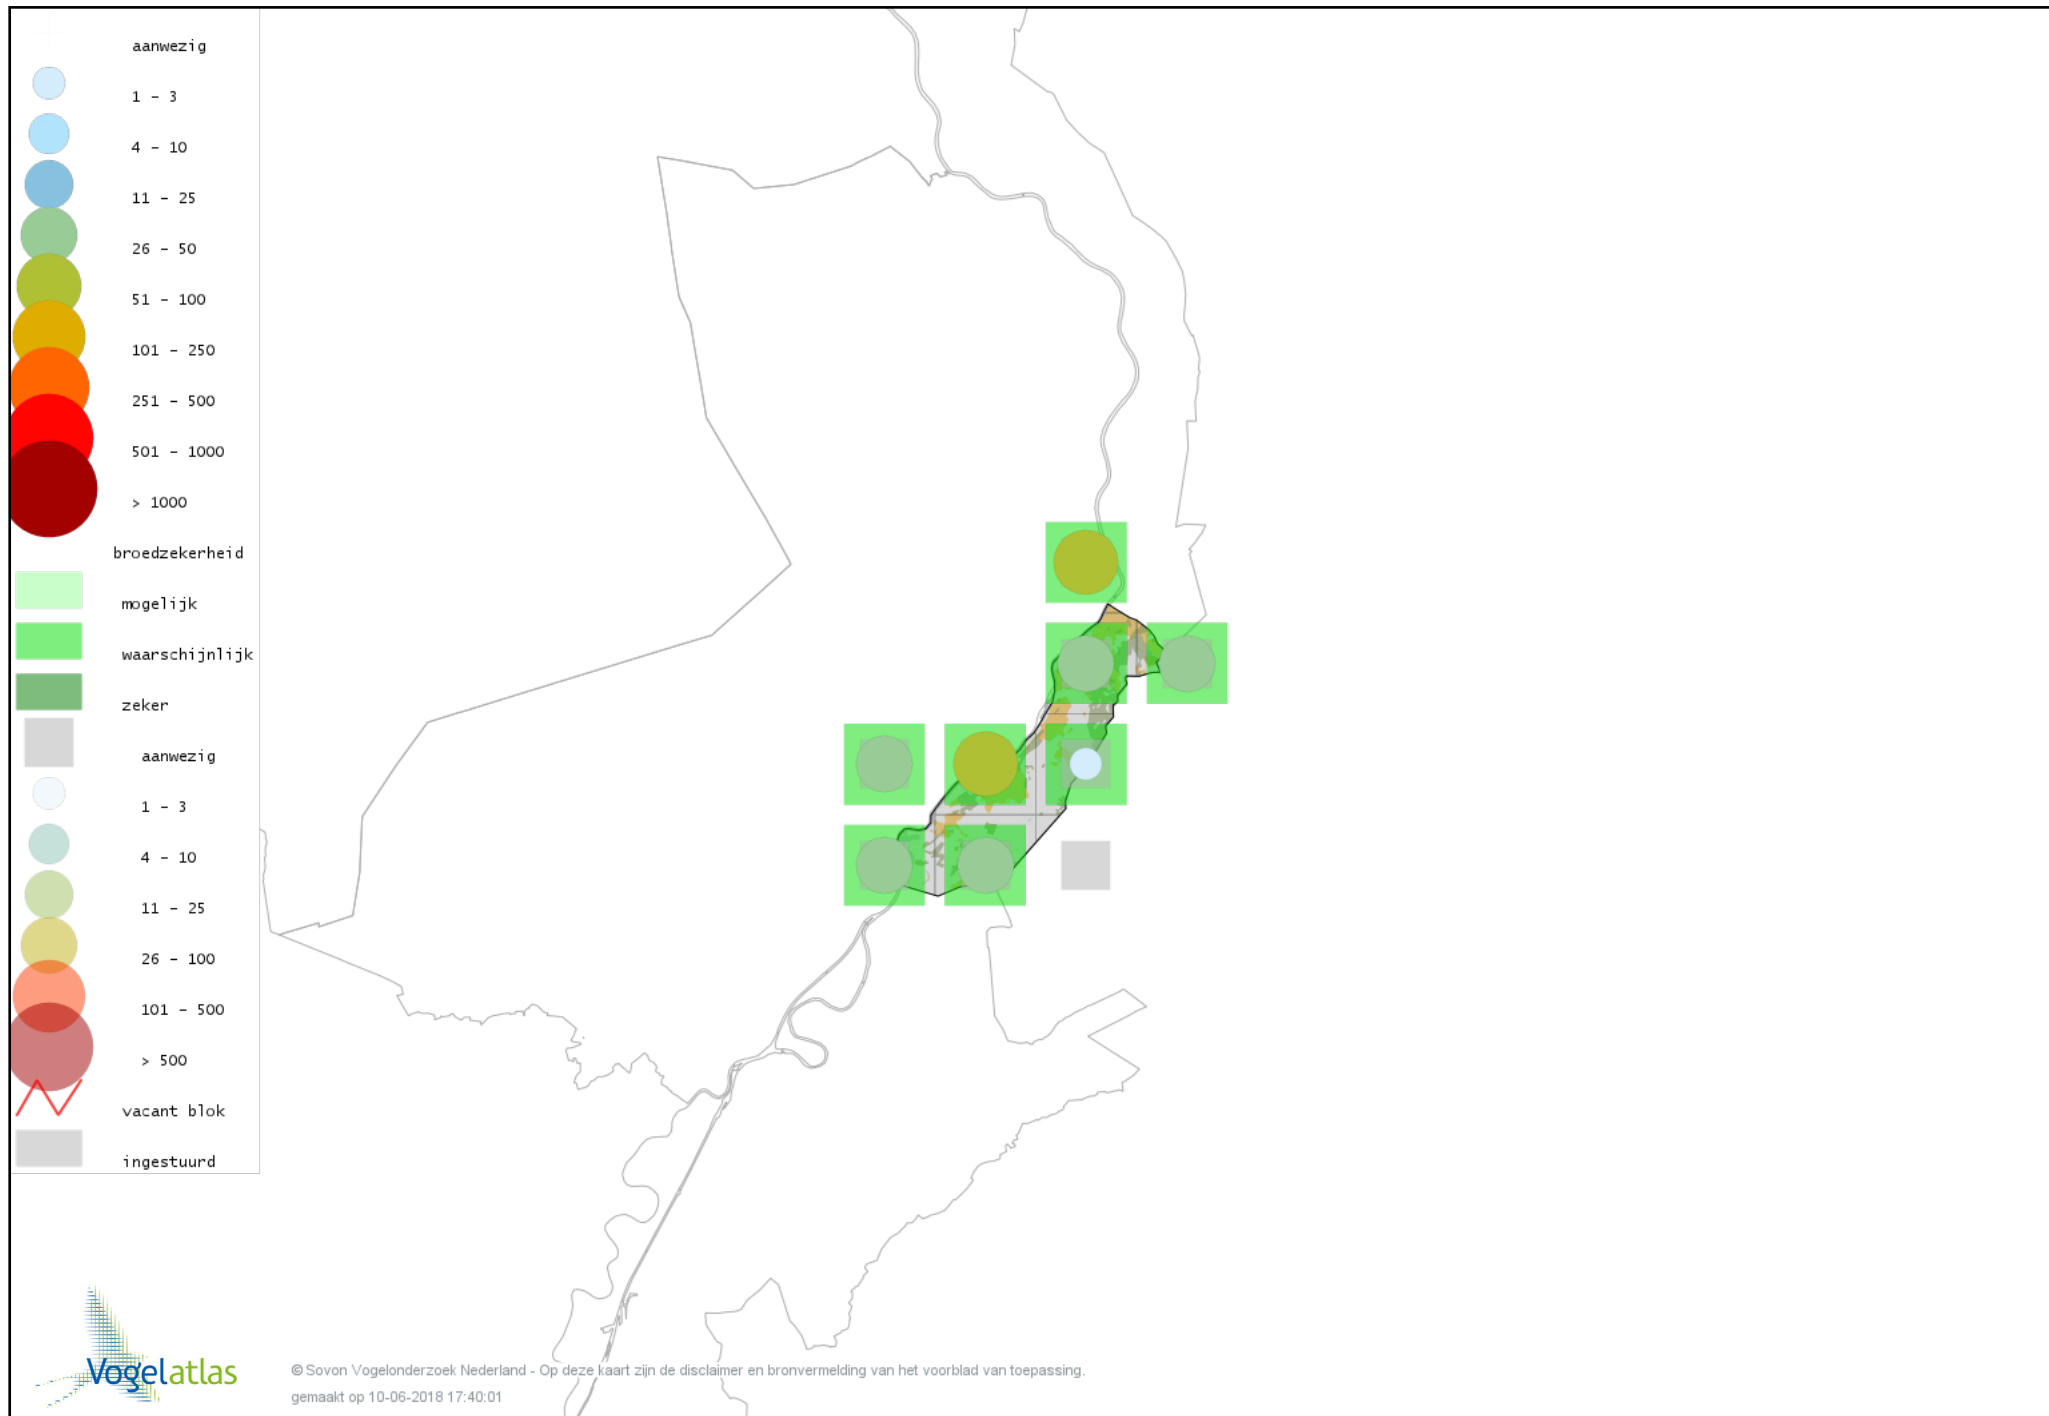

Voorlopige verspreidingskaart Huiszwaluw broedseizoen

Voorlopige verspreidingskaart Staartmees broedseizoen

Voorlopige verspreidingskaart Grauwe Fitis broedseizoen

Voorlopige verspreidingskaart Fluiter broedseizoen

Voorlopige verspreidingskaart Tjiftjaf broedseizoen

Voorlopige verspreidingskaart Fitis broedseizoen

Voorlopige verspreidingskaart Braamsluiper broedseizoen

Voorlopige verspreidingskaart Grasmus broedseizoen

Voorlopige verspreidingskaart Tuinfluiter broedseizoen

Voorlopige verspreidingskaart Zwartkop broedseizoen

Voorlopige verspreidingskaart Sprinkhaanzanger broedseizoen

Voorlopige verspreidingskaart Spotvogel broedseizoen

Voorlopige verspreidingskaart Bosrietzanger broedseizoen

Voorlopige verspreidingskaart Kleine Karekiet broedseizoen

Voorlopige verspreidingskaart Boomklever broedseizoen

Voorlopige verspreidingskaart Kortsnavelboomkruiper broedseizoen