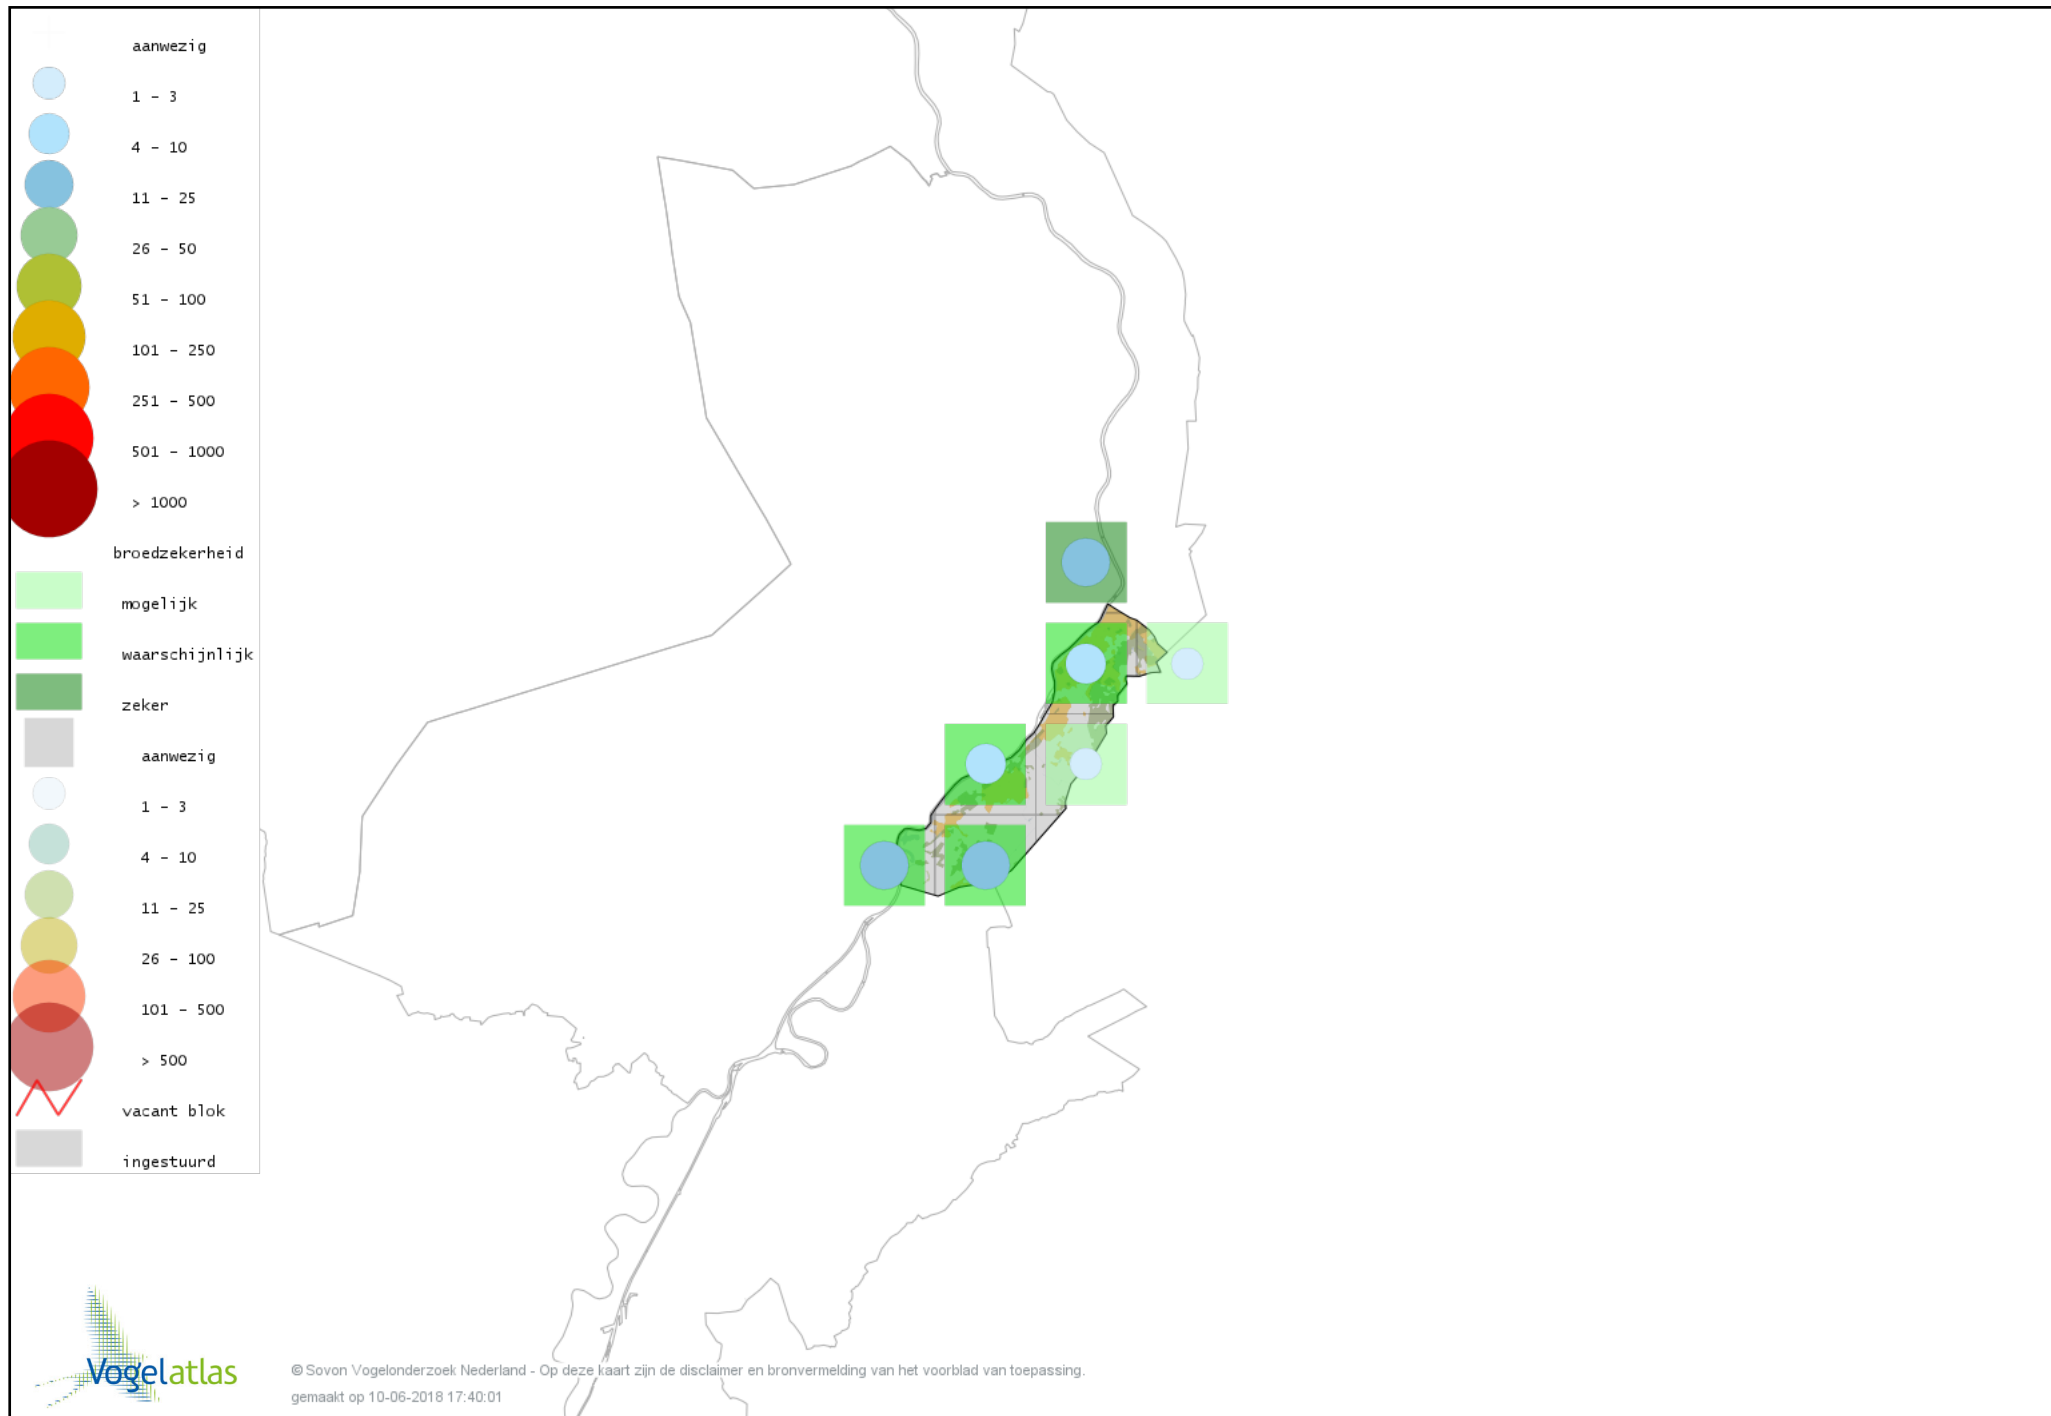

Voorlopige verspreidingskaart Zwarte Zwaan broedseizoen

Voorlopige verspreidingskaart Grauwe Gans broedseizoen

Voorlopige verspreidingskaart Soepgans broedseizoen

Voorlopige verspreidingskaart Grote Canadese Gans broedseizoen

Voorlopige verspreidingskaart Brandgans broedseizoen

Voorlopige verspreidingskaart Nijlgans broedseizoen

Voorlopige verspreidingskaart Casarca broedseizoen

Voorlopige verspreidingskaart Bergeend broedseizoen

Voorlopige verspreidingskaart Tafeleend broedseizoen

Voorlopige verspreidingskaart Kuifeend broedseizoen

Voorlopige verspreidingskaart Muskuseend broedseizoen

Voorlopige verspreidingskaart Krakeend broedseizoen

Voorlopige verspreidingskaart Smient broedseizoen

Voorlopige verspreidingskaart Slobeend broedseizoen

Voorlopige verspreidingskaart Wilde Eend broedseizoen

Voorlopige verspreidingskaart Soepeend broedseizoen