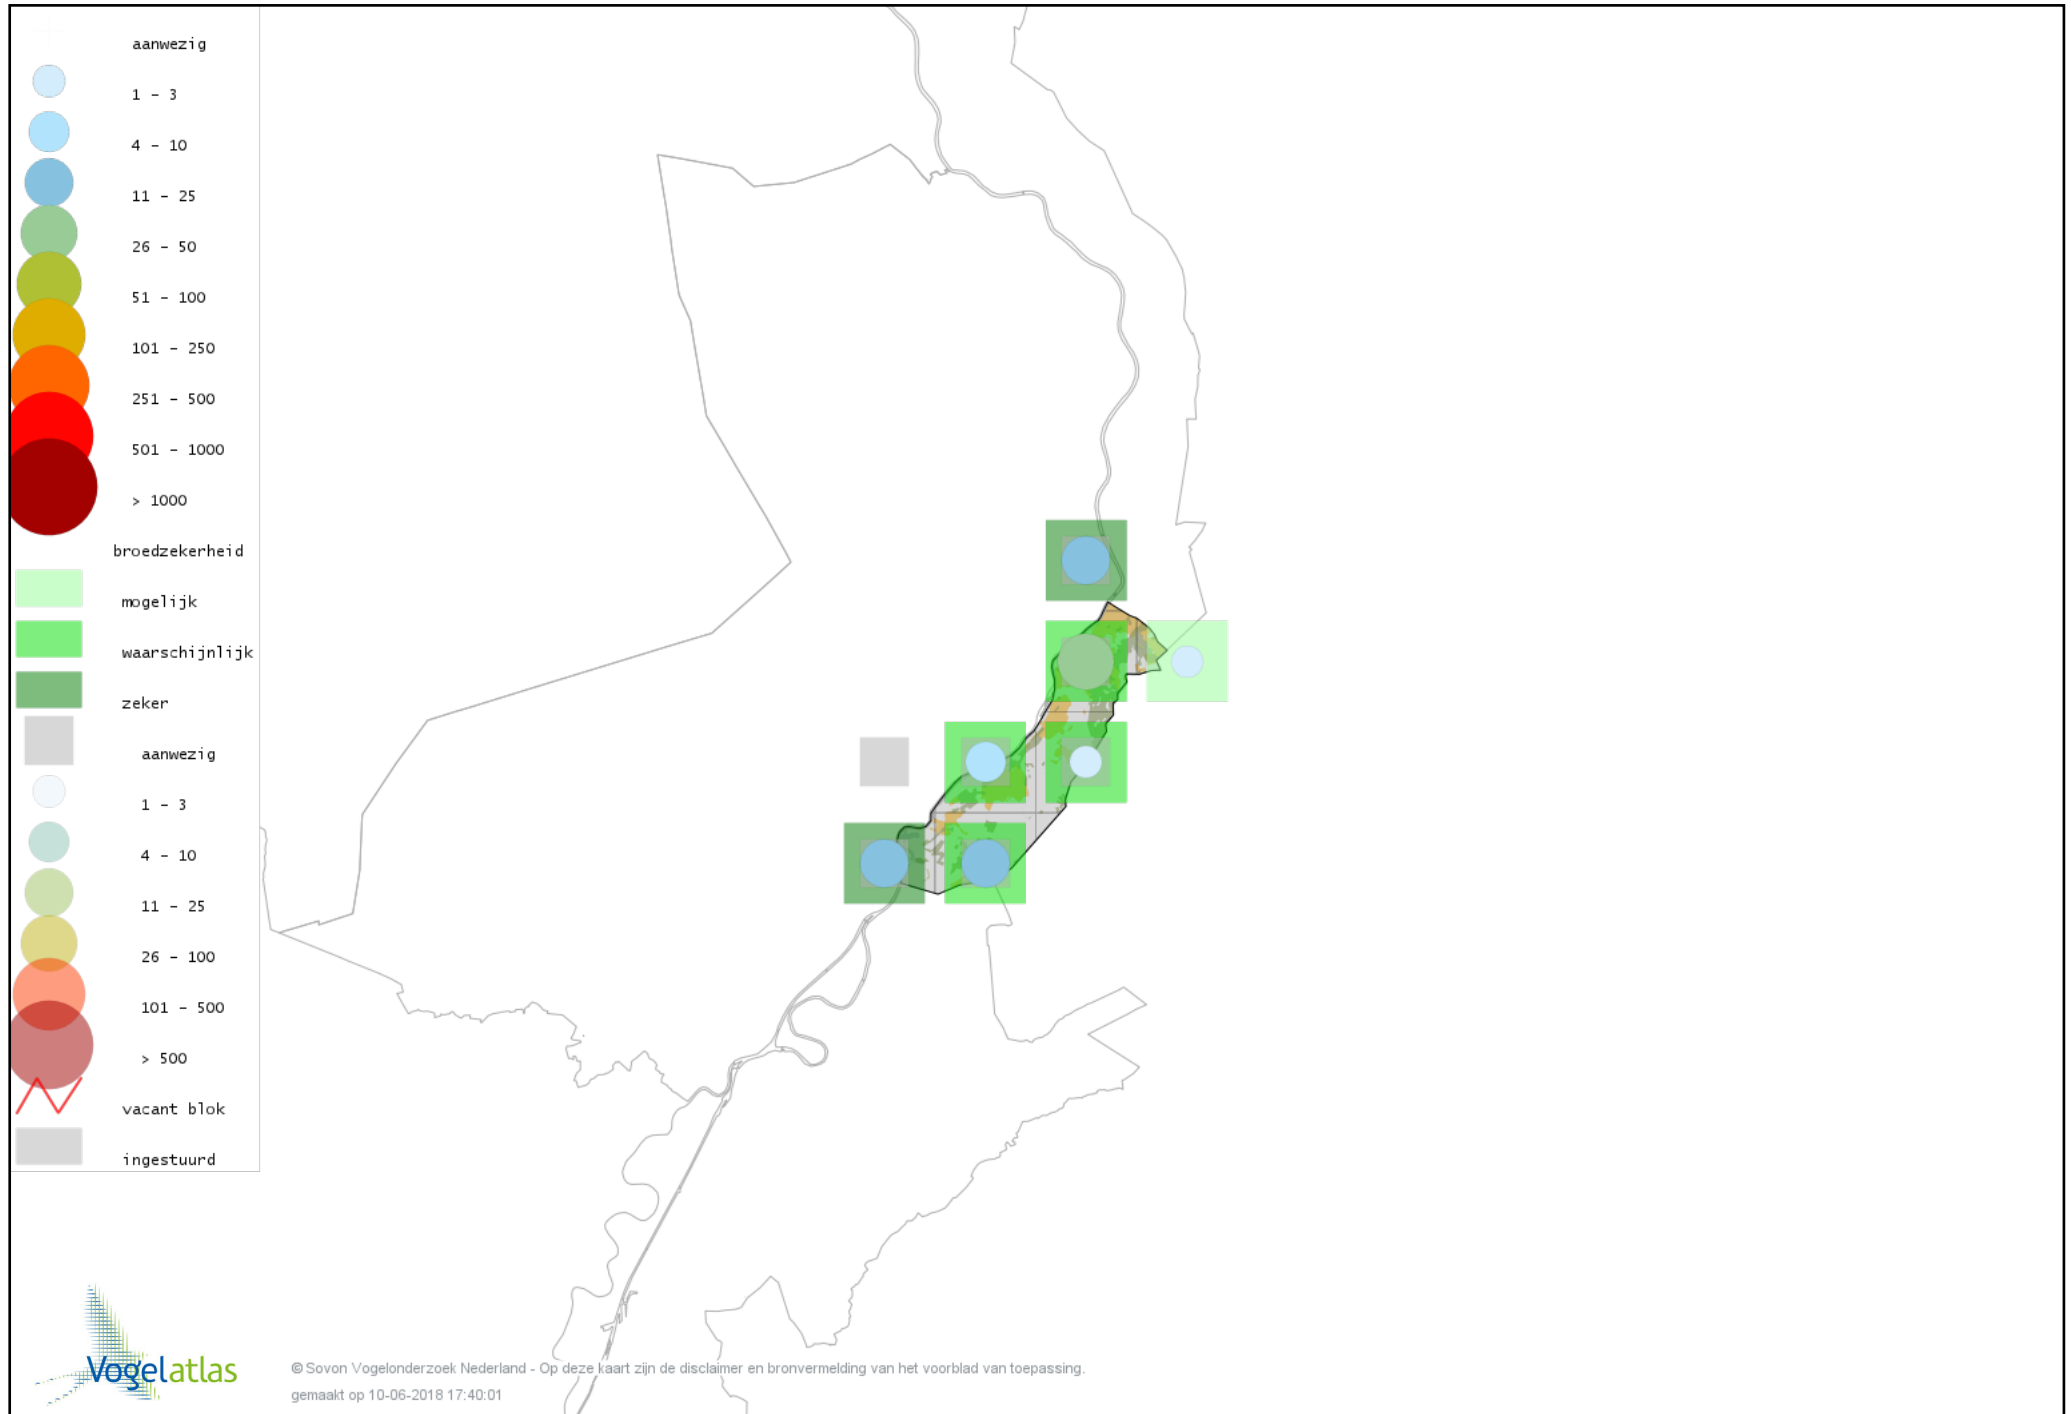

Voorlopige verspreidingskaart Tjiftjaf broedseizoen

Voorlopige verspreidingskaart Fitis broedseizoen

Voorlopige verspreidingskaart Braamsluiper broedseizoen

Voorlopige verspreidingskaart Grasmus broedseizoen

Voorlopige verspreidingskaart Tuinfluiter broedseizoen

Voorlopige verspreidingskaart Zwartkop broedseizoen

Voorlopige verspreidingskaart Sprinkhaanzanger broedseizoen

Voorlopige verspreidingskaart Spotvogel broedseizoen

Voorlopige verspreidingskaart Bosrietzanger broedseizoen

Voorlopige verspreidingskaart Kleine Karekiet broedseizoen

Voorlopige verspreidingskaart Boomklever broedseizoen

Voorlopige verspreidingskaart Kortsnavelboomkruiper broedseizoen

Voorlopige verspreidingskaart Boomkruiper broedseizoen

Voorlopige verspreidingskaart Winterkoning broedseizoen

Voorlopige verspreidingskaart Spreeuw broedseizoen

Voorlopige verspreidingskaart Merel broedseizoen