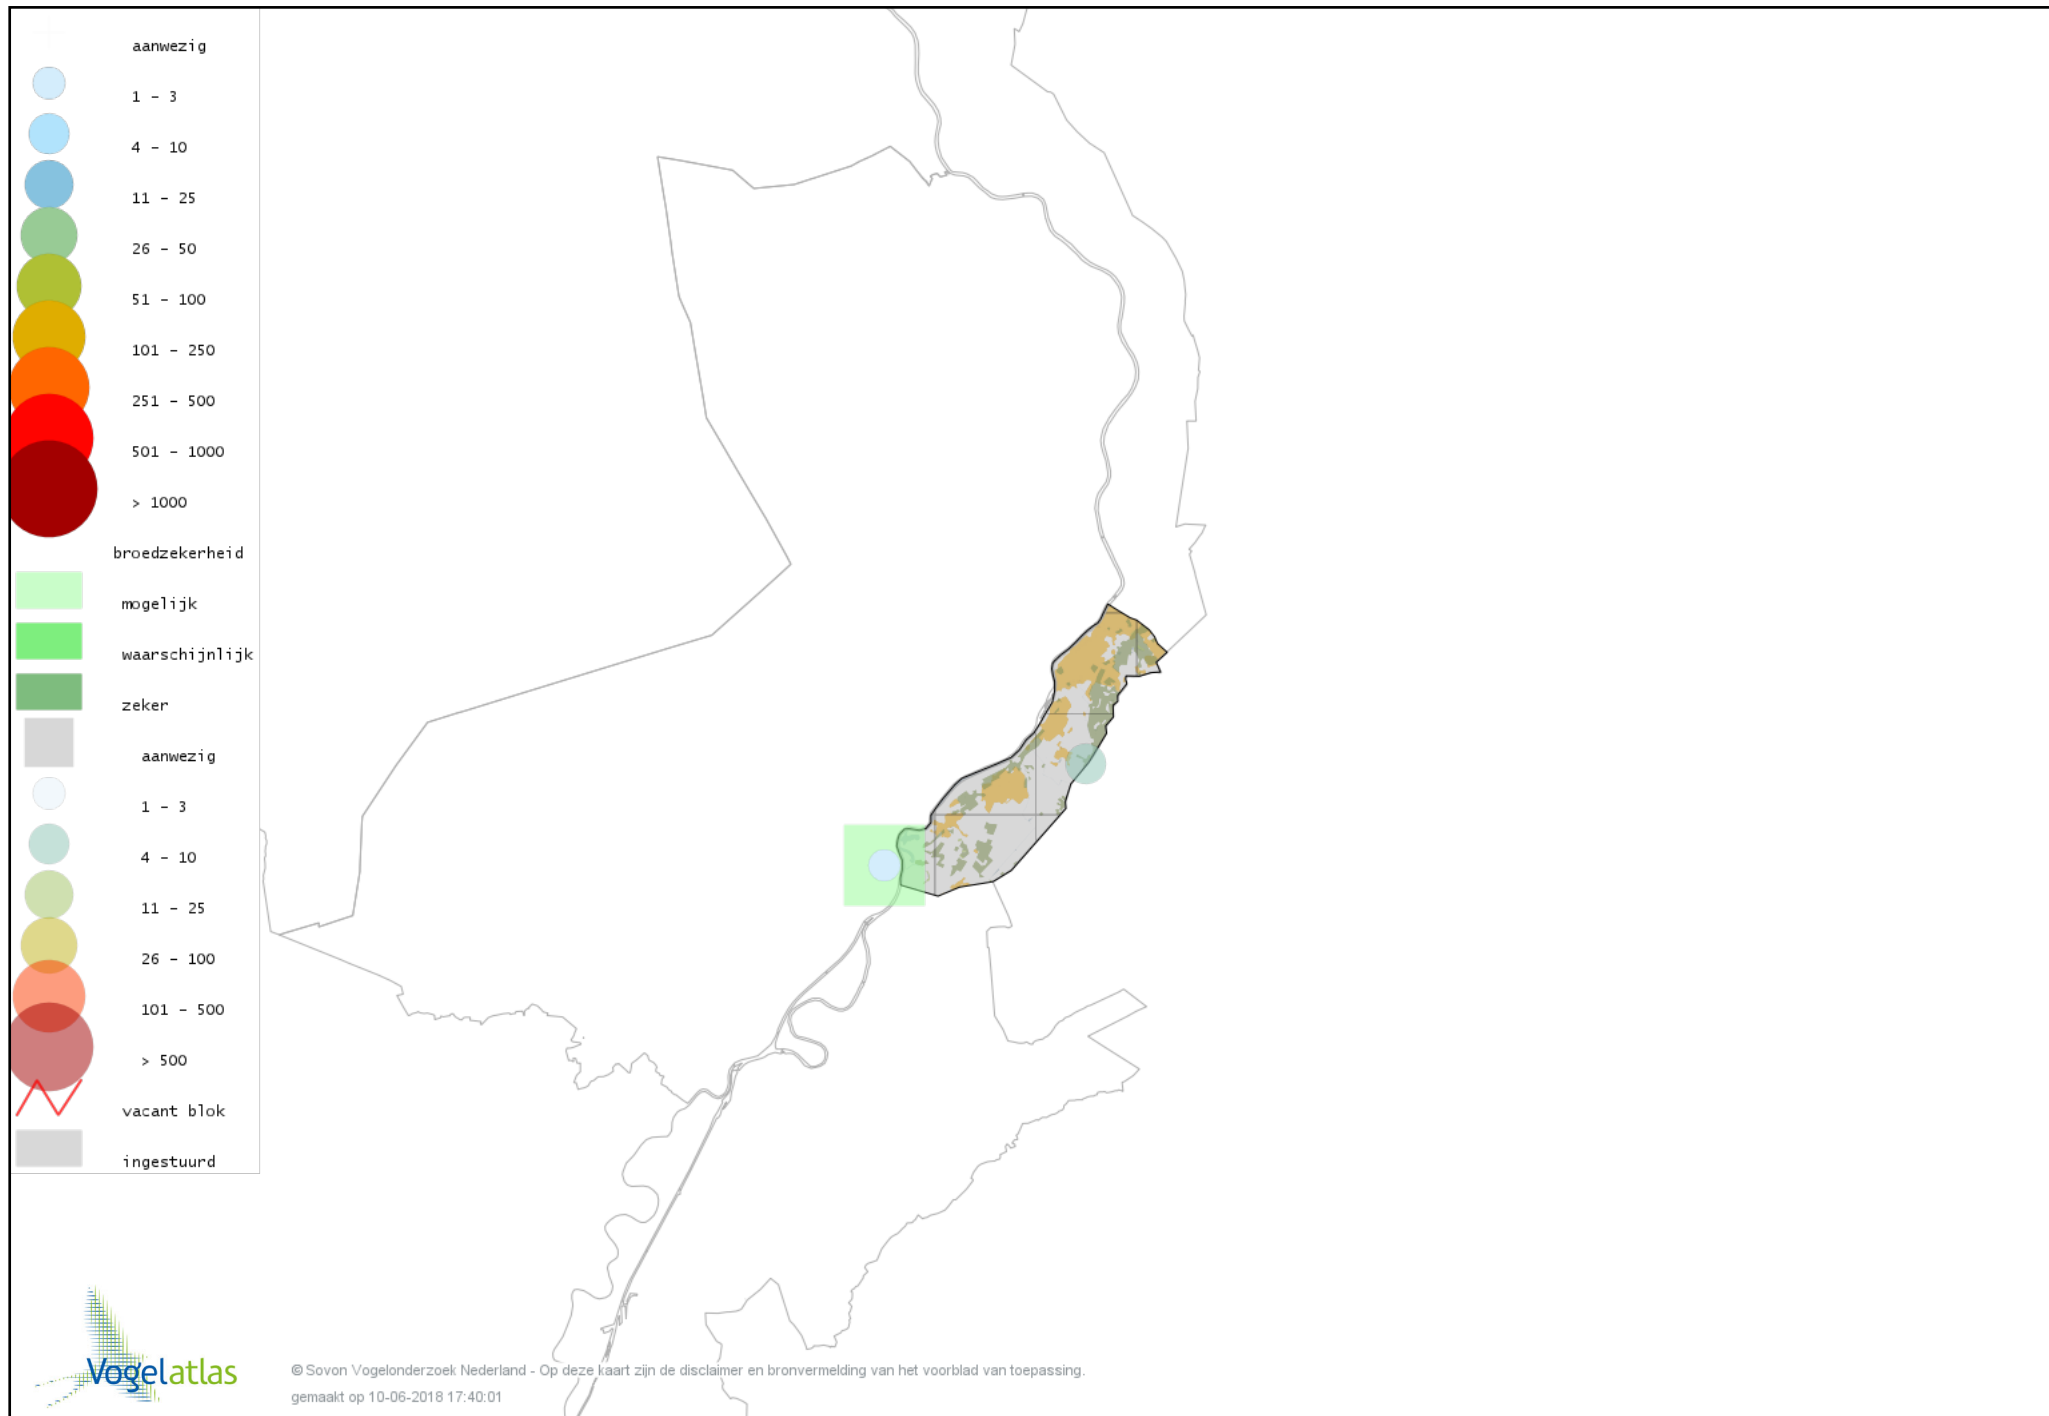

Voorlopige verspreidingskaart Boompieper broedseizoen

Voorlopige verspreidingskaart Graspieper broedseizoen

Voorlopige verspreidingskaart Vink broedseizoen

Voorlopige verspreidingskaart Europese Kanarie broedseizoen

Voorlopige verspreidingskaart Groenling broedseizoen

Voorlopige verspreidingskaart Putter broedseizoen

Voorlopige verspreidingskaart Sijs broedseizoen

Voorlopige verspreidingskaart Kneu broedseizoen

Voorlopige verspreidingskaart Kleine Barmsijs broedseizoen