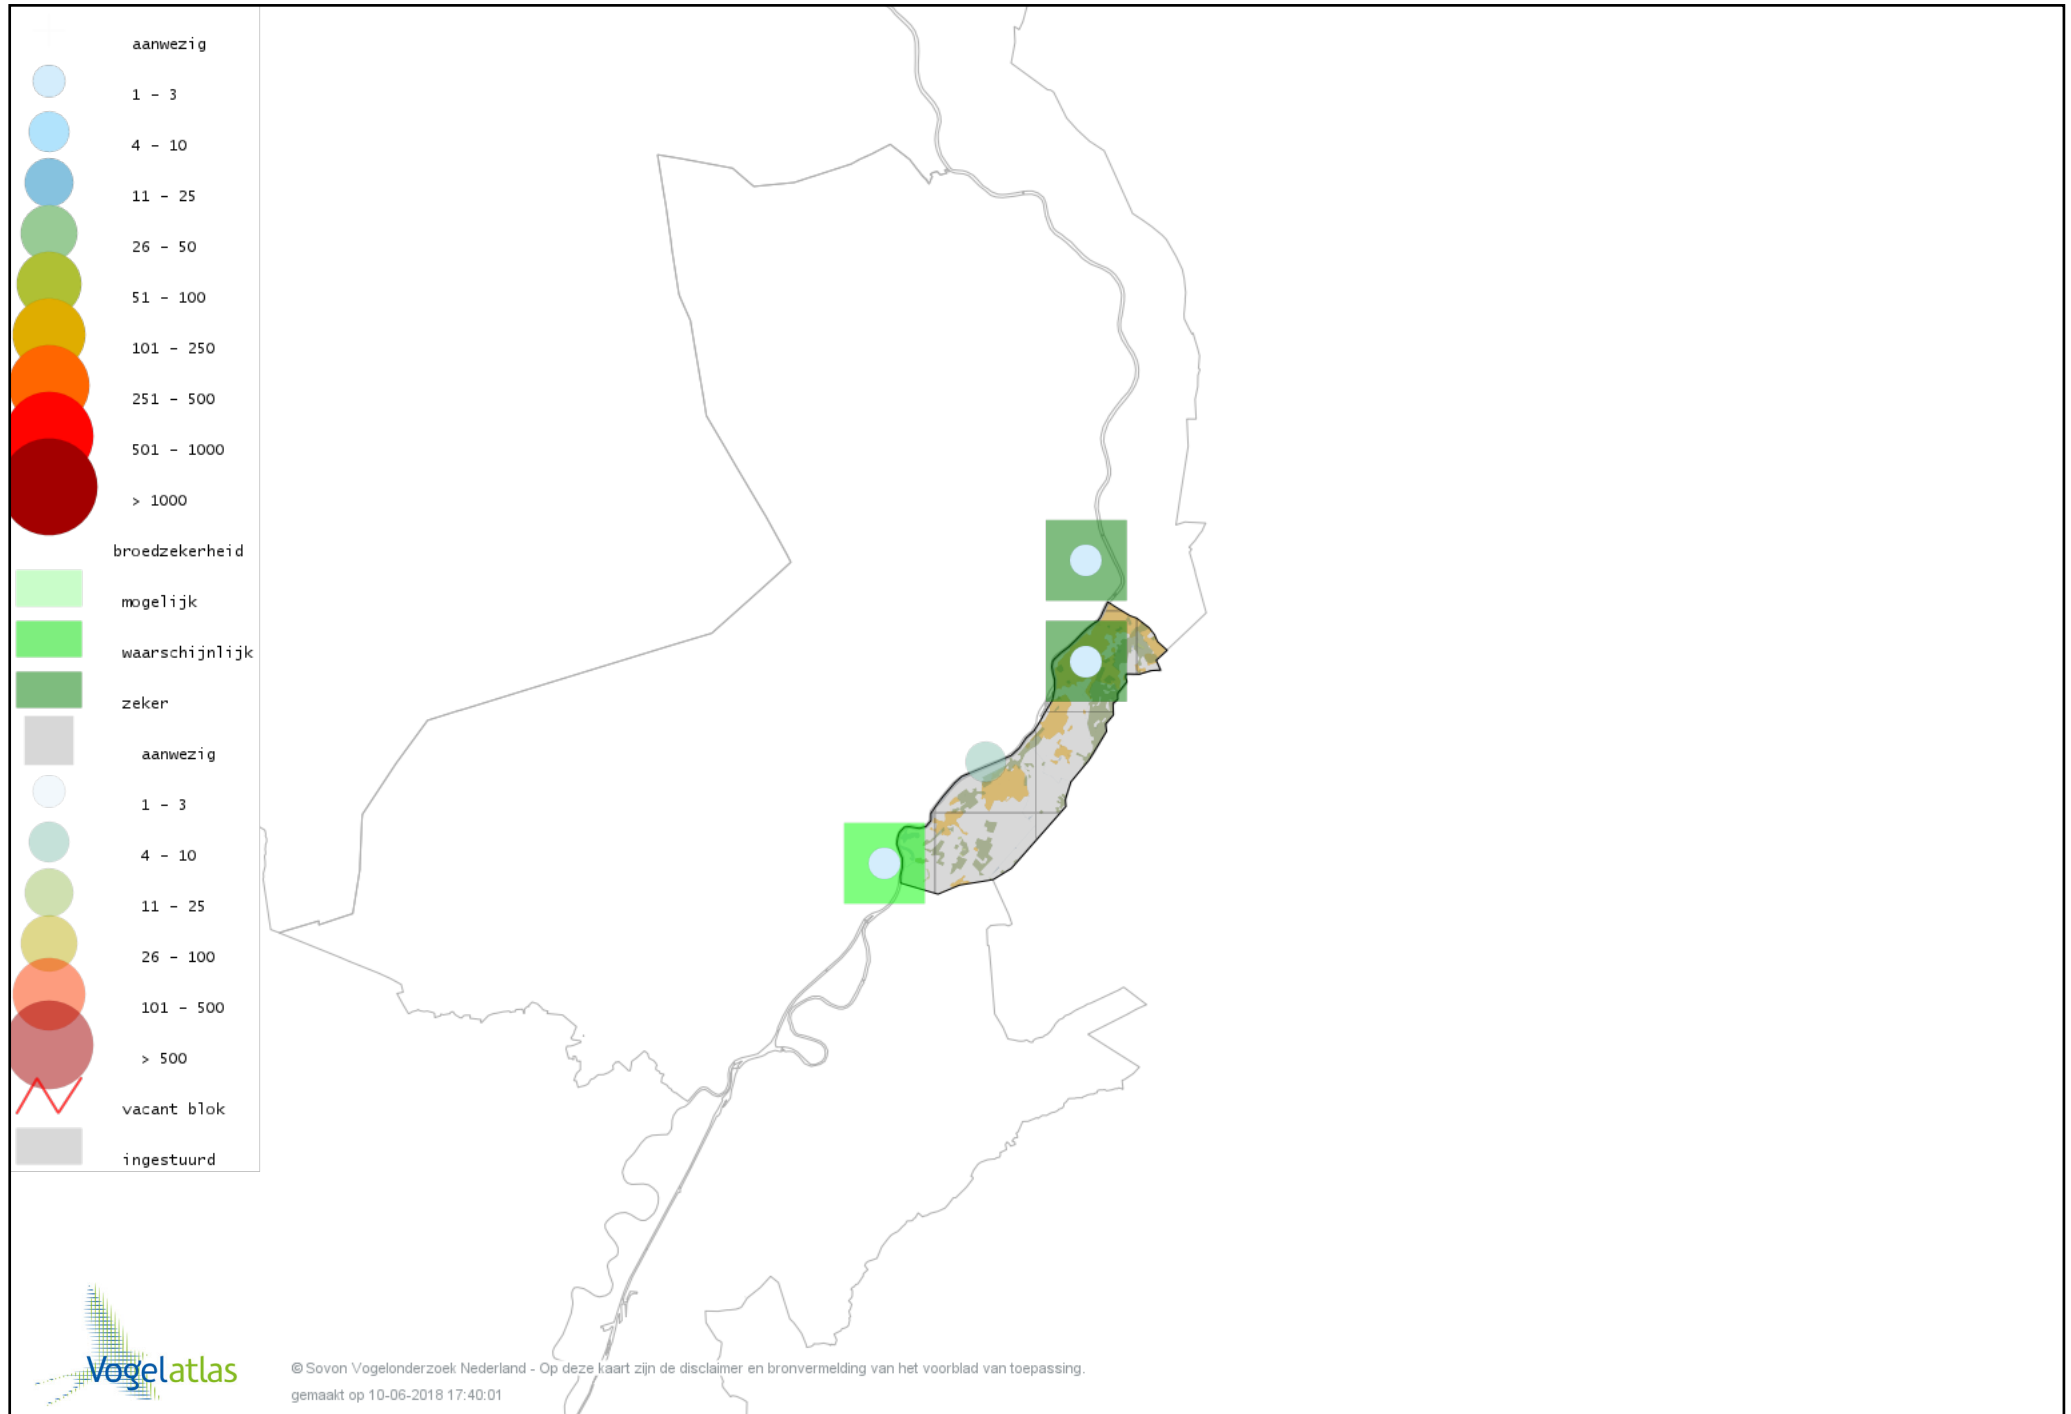

Voorlopige verspreidingskaart Smient broedseizoen

Voorlopige verspreidingskaart Slobeend broedseizoen

Voorlopige verspreidingskaart Wilde Eend broedseizoen

Voorlopige verspreidingskaart Soepeend broedseizoen

Voorlopige verspreidingskaart Pijlstaart broedseizoen

Voorlopige verspreidingskaart Zomertaling broedseizoen

Voorlopige verspreidingskaart Wintertaling broedseizoen

Voorlopige verspreidingskaart Patrijs broedseizoen

Voorlopige verspreidingskaart Kwartel broedseizoen

Voorlopige verspreidingskaart Fazant broedseizoen

Voorlopige verspreidingskaart Blauwe Reiger broedseizoen

Voorlopige verspreidingskaart Dodaars broedseizoen

Voorlopige verspreidingskaart Fuut broedseizoen

Voorlopige verspreidingskaart Wespendif broedseizoen

Voorlopige verspreidingskaart Havik broedseizoen

Voorlopige verspreidingskaart Sperwer broedseizoen

Voorlopige verspreidingskaart Buizerd broedseizoen