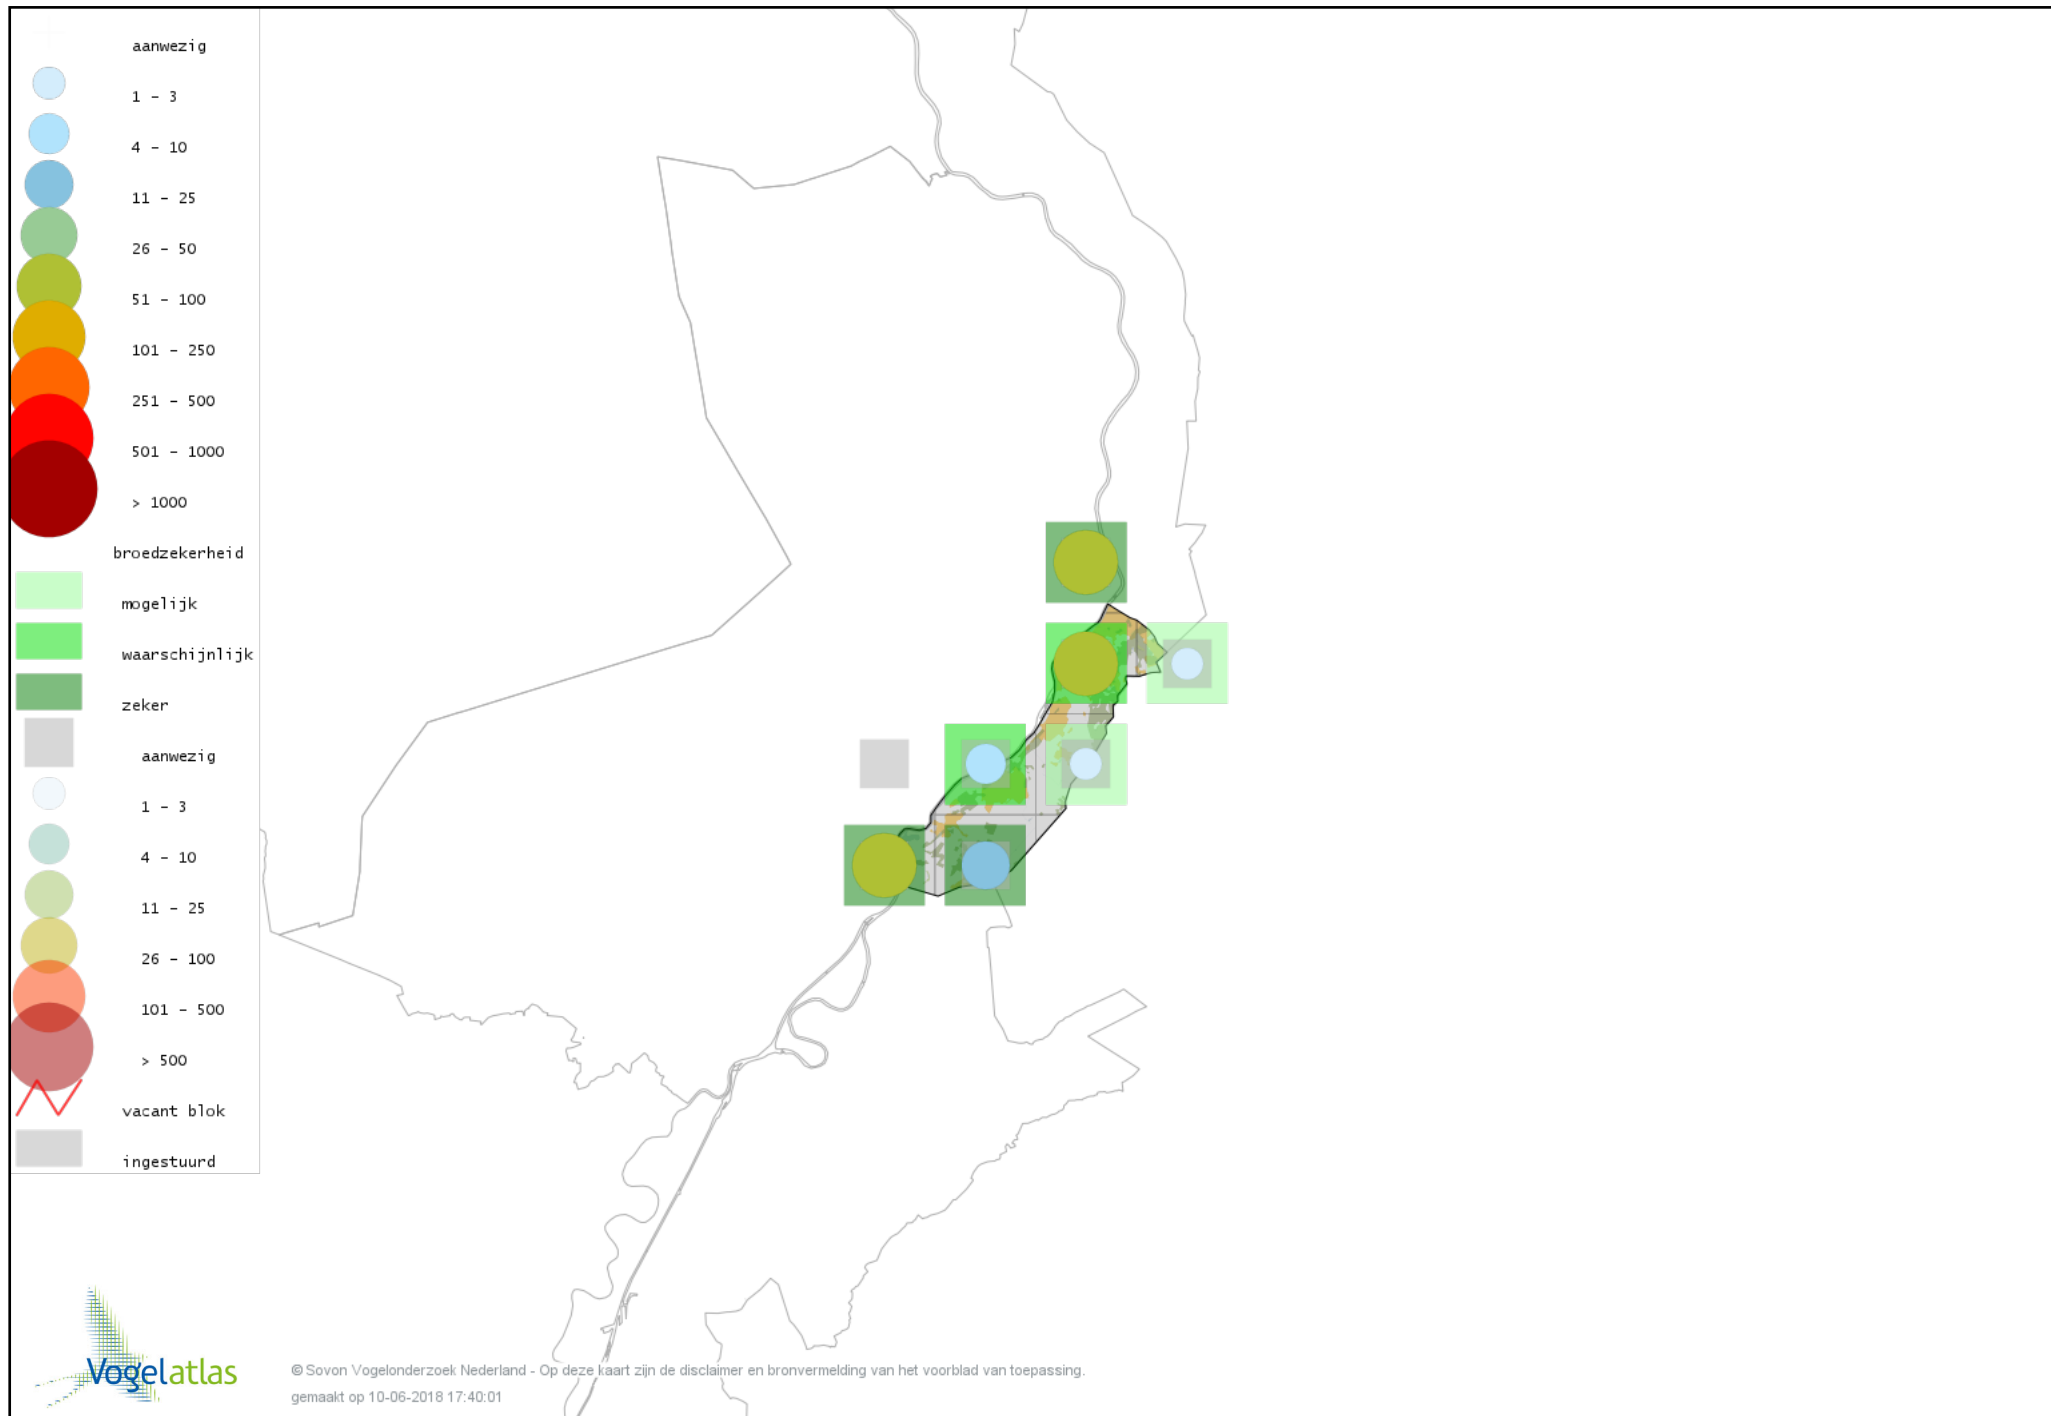

Voorlopige verspreidingskaart Tjiftjaf broedseizoen

Voorlopige verspreidingskaart Fitis broedseizoen

Voorlopige verspreidingskaart Braamsluiper broedseizoen

Voorlopige verspreidingskaart Grasmus broedseizoen

Voorlopige verspreidingskaart Tuinfluiter broedseizoen

Voorlopige verspreidingskaart Zwartkop broedseizoen

Voorlopige verspreidingskaart Sprinkhaanzanger broedseizoen

Voorlopige verspreidingskaart Spotvogel broedseizoen

Voorlopige verspreidingskaart Bosrietzanger broedseizoen

Voorlopige verspreidingskaart Kleine Karekiet broedseizoen

Voorlopige verspreidingskaart Boomklever broedseizoen

Voorlopige verspreidingskaart Kortsnavelboomkruiper broedseizoen

Voorlopige verspreidingskaart Boomkruiper broedseizoen

Voorlopige verspreidingskaart Winterkoning broedseizoen

Voorlopige verspreidingskaart Spreeuw broedseizoen

Voorlopige verspreidingskaart Merel broedseizoen