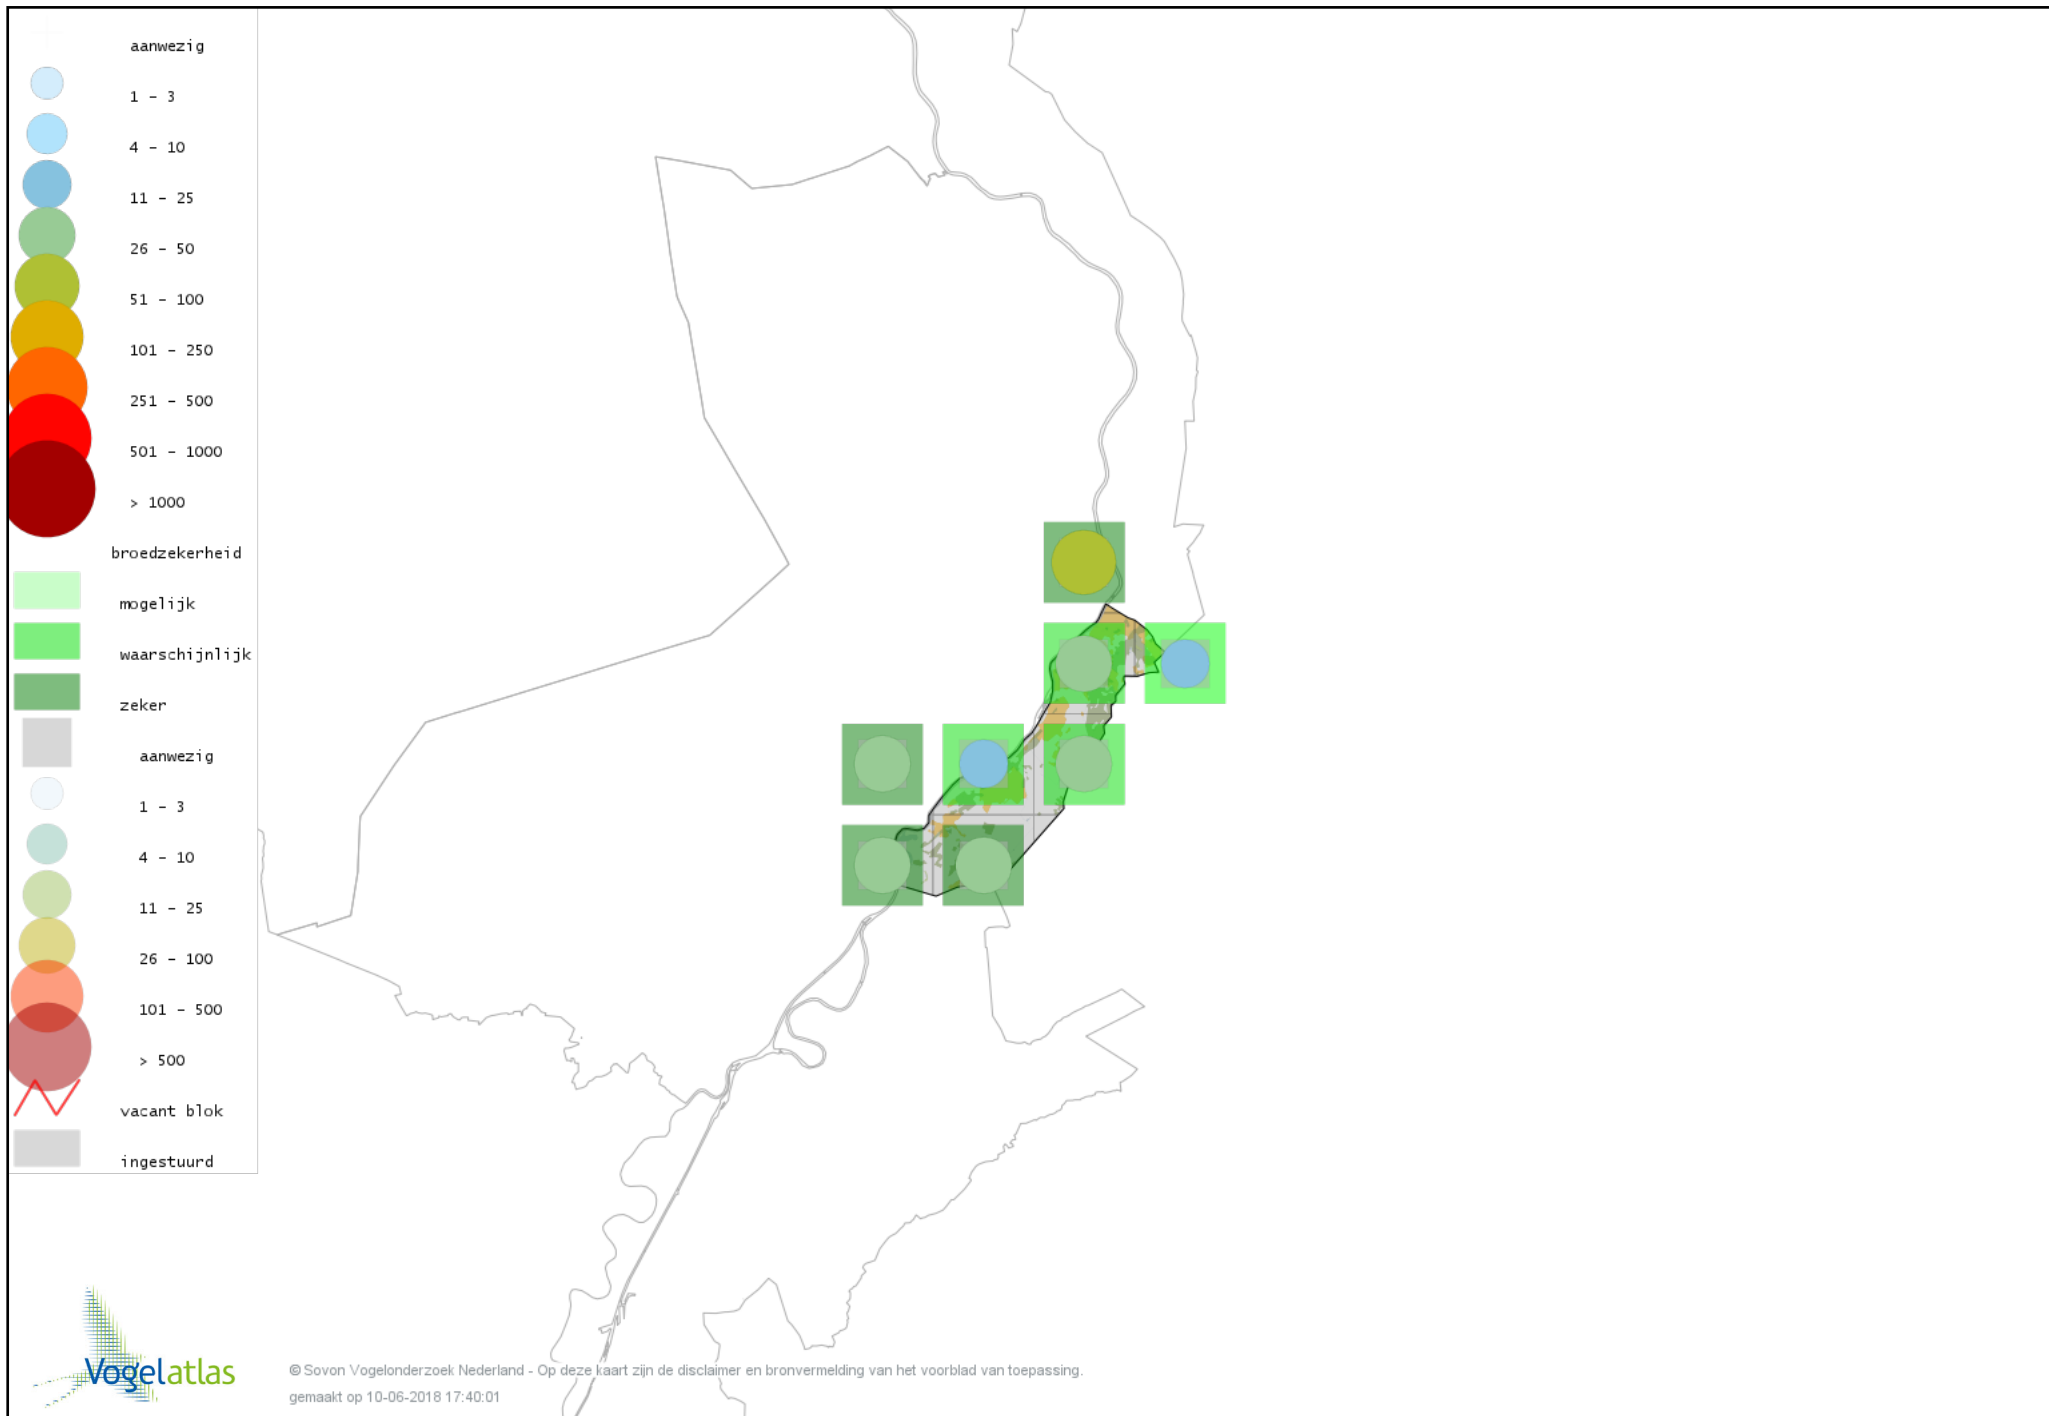

Voorlopige verspreidingskaart IJsvogel broedseizoen

Voorlopige verspreidingskaart Groene Specht broedseizoen

Voorlopige verspreidingskaart Zwarte Specht broedseizoen

Voorlopige verspreidingskaart Grote Bonte Specht broedseizoen

Voorlopige verspreidingskaart Middelste Bonte Specht broedseizoen

Voorlopige verspreidingskaart Kleine Bonte Specht broedseizoen

Voorlopige verspreidingskaart Wielewaal broedseizoen

Voorlopige verspreidingskaart Grauwe Klauwier broedseizoen

Voorlopige verspreidingskaart Ekster broedseizoen

Voorlopige verspreidingskaart Gaai broedseizoen

Voorlopige verspreidingskaart Kauw broedseizoen

Voorlopige verspreidingskaart Zwarte Kraai broedseizoen

Voorlopige verspreidingskaart Raaf broedseizoen