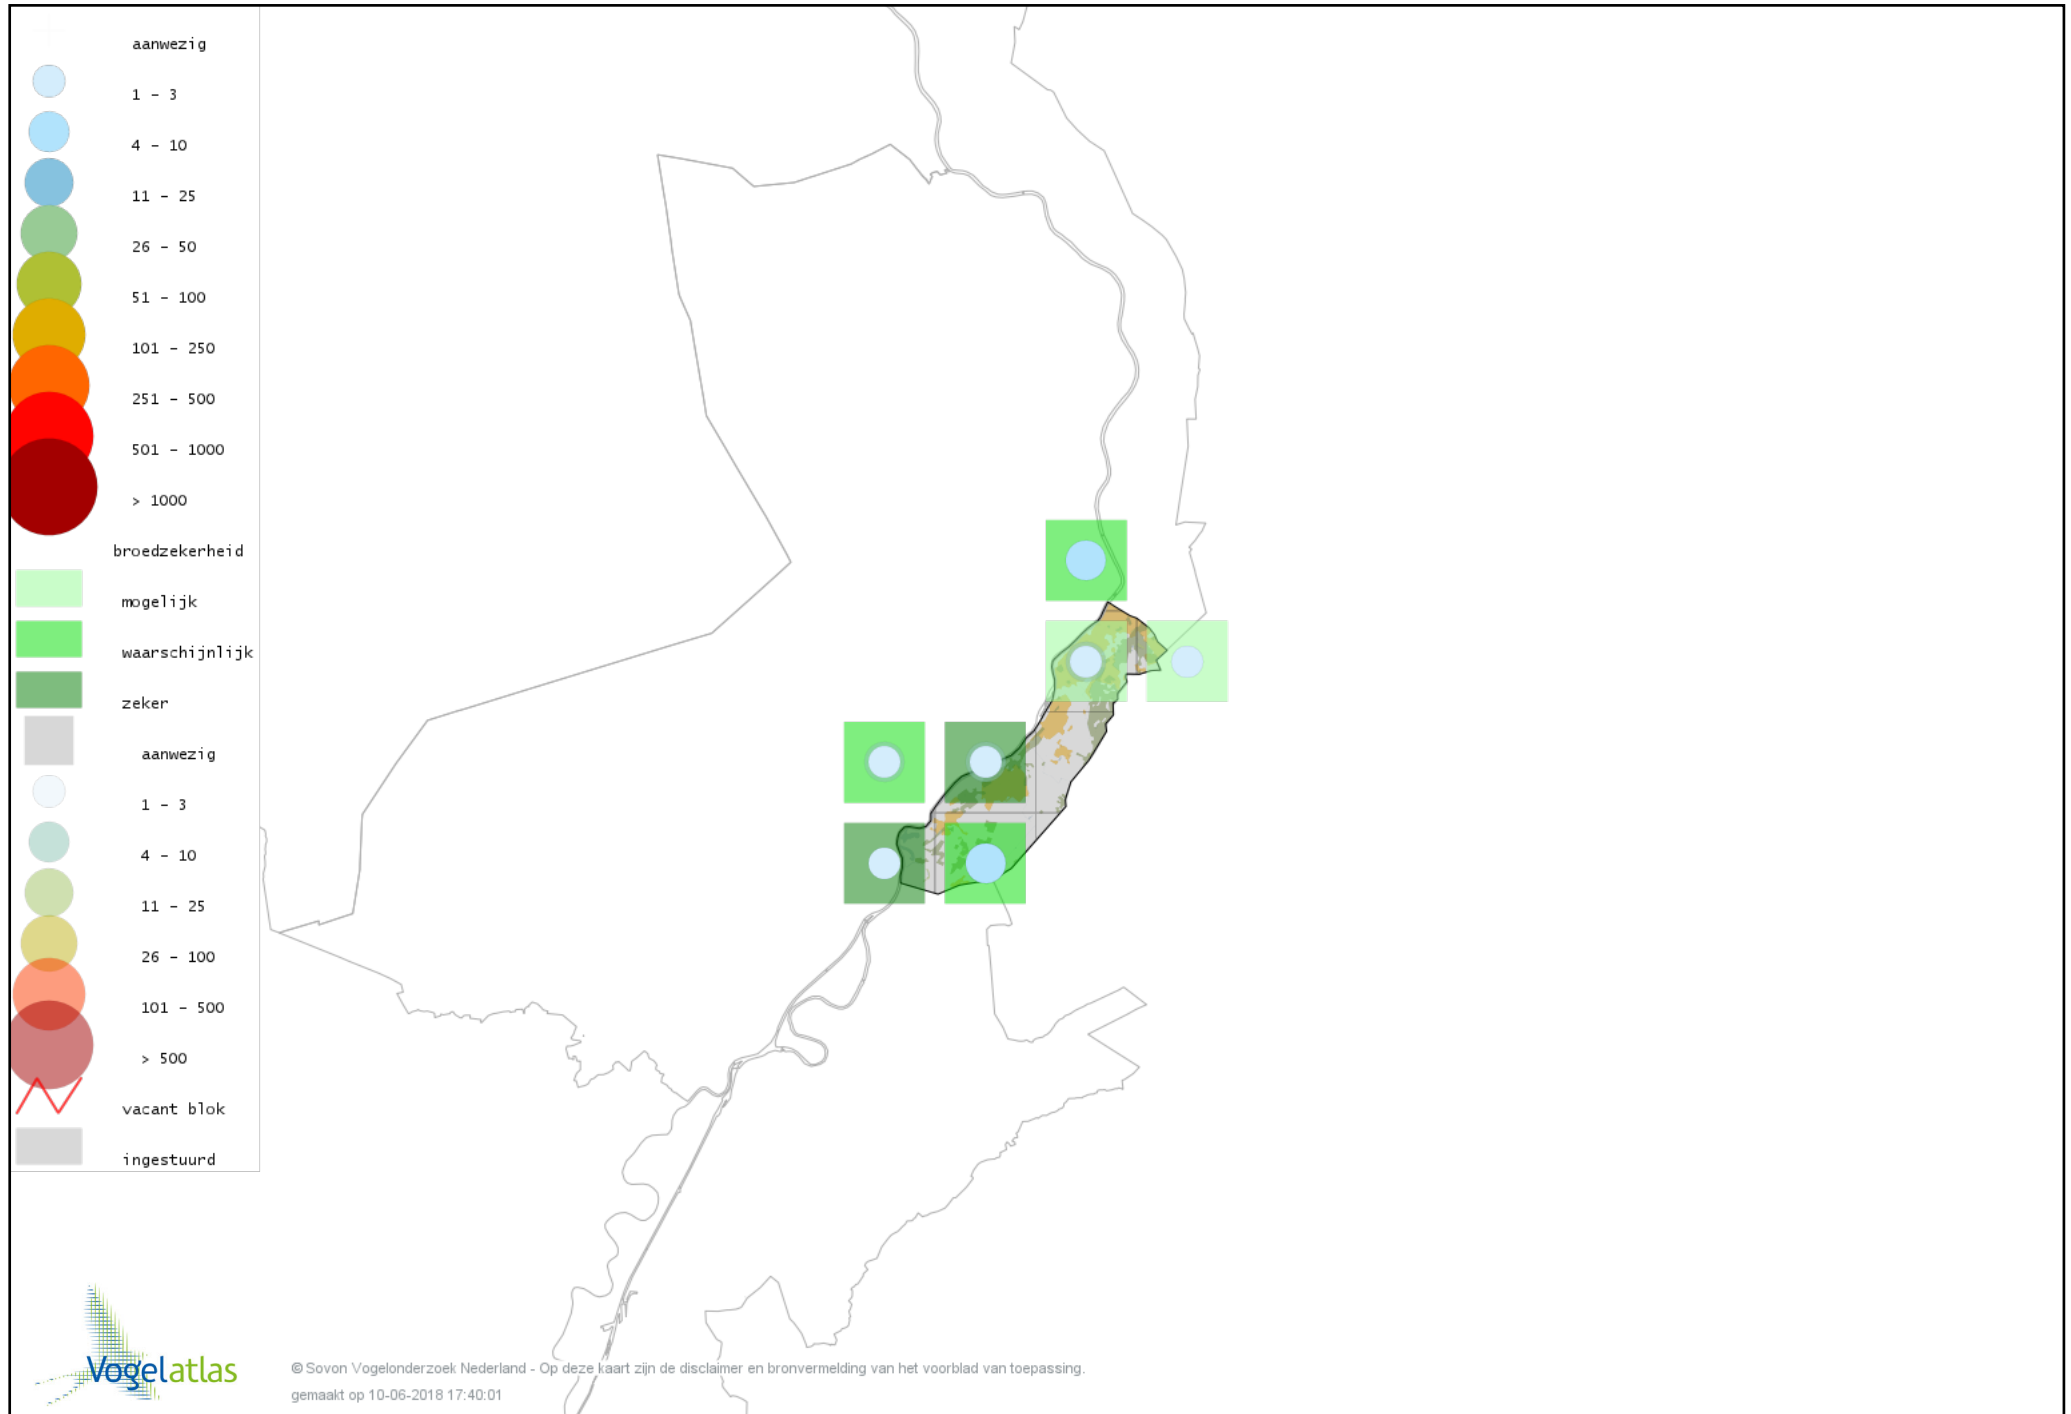

Voorlopige verspreidingskaart Pijlstaart broedseizoen

Voorlopige verspreidingskaart Zomertaling broedseizoen

Voorlopige verspreidingskaart Wintertaling broedseizoen

Voorlopige verspreidingskaart Patrijs broedseizoen

Voorlopige verspreidingskaart Kwartel broedseizoen

Voorlopige verspreidingskaart Fazant broedseizoen

Voorlopige verspreidingskaart Blauwe Reiger broedseizoen

Voorlopige verspreidingskaart Dodaars broedseizoen

Voorlopige verspreidingskaart Fuut broedseizoen

Voorlopige verspreidingskaart Wespendif broedseizoen

Voorlopige verspreidingskaart Havik broedseizoen

Voorlopige verspreidingskaart Sperwer broedseizoen

Voorlopige verspreidingskaart Buizerd broedseizoen

Voorlopige verspreidingskaart Torenvalk broedseizoen

Voorlopige verspreidingskaart Boomvalk broedseizoen

Voorlopige verspreidingskaart Slechtvalk broedseizoen

Voorlopige verspreidingskaart Waterral broedseizoen