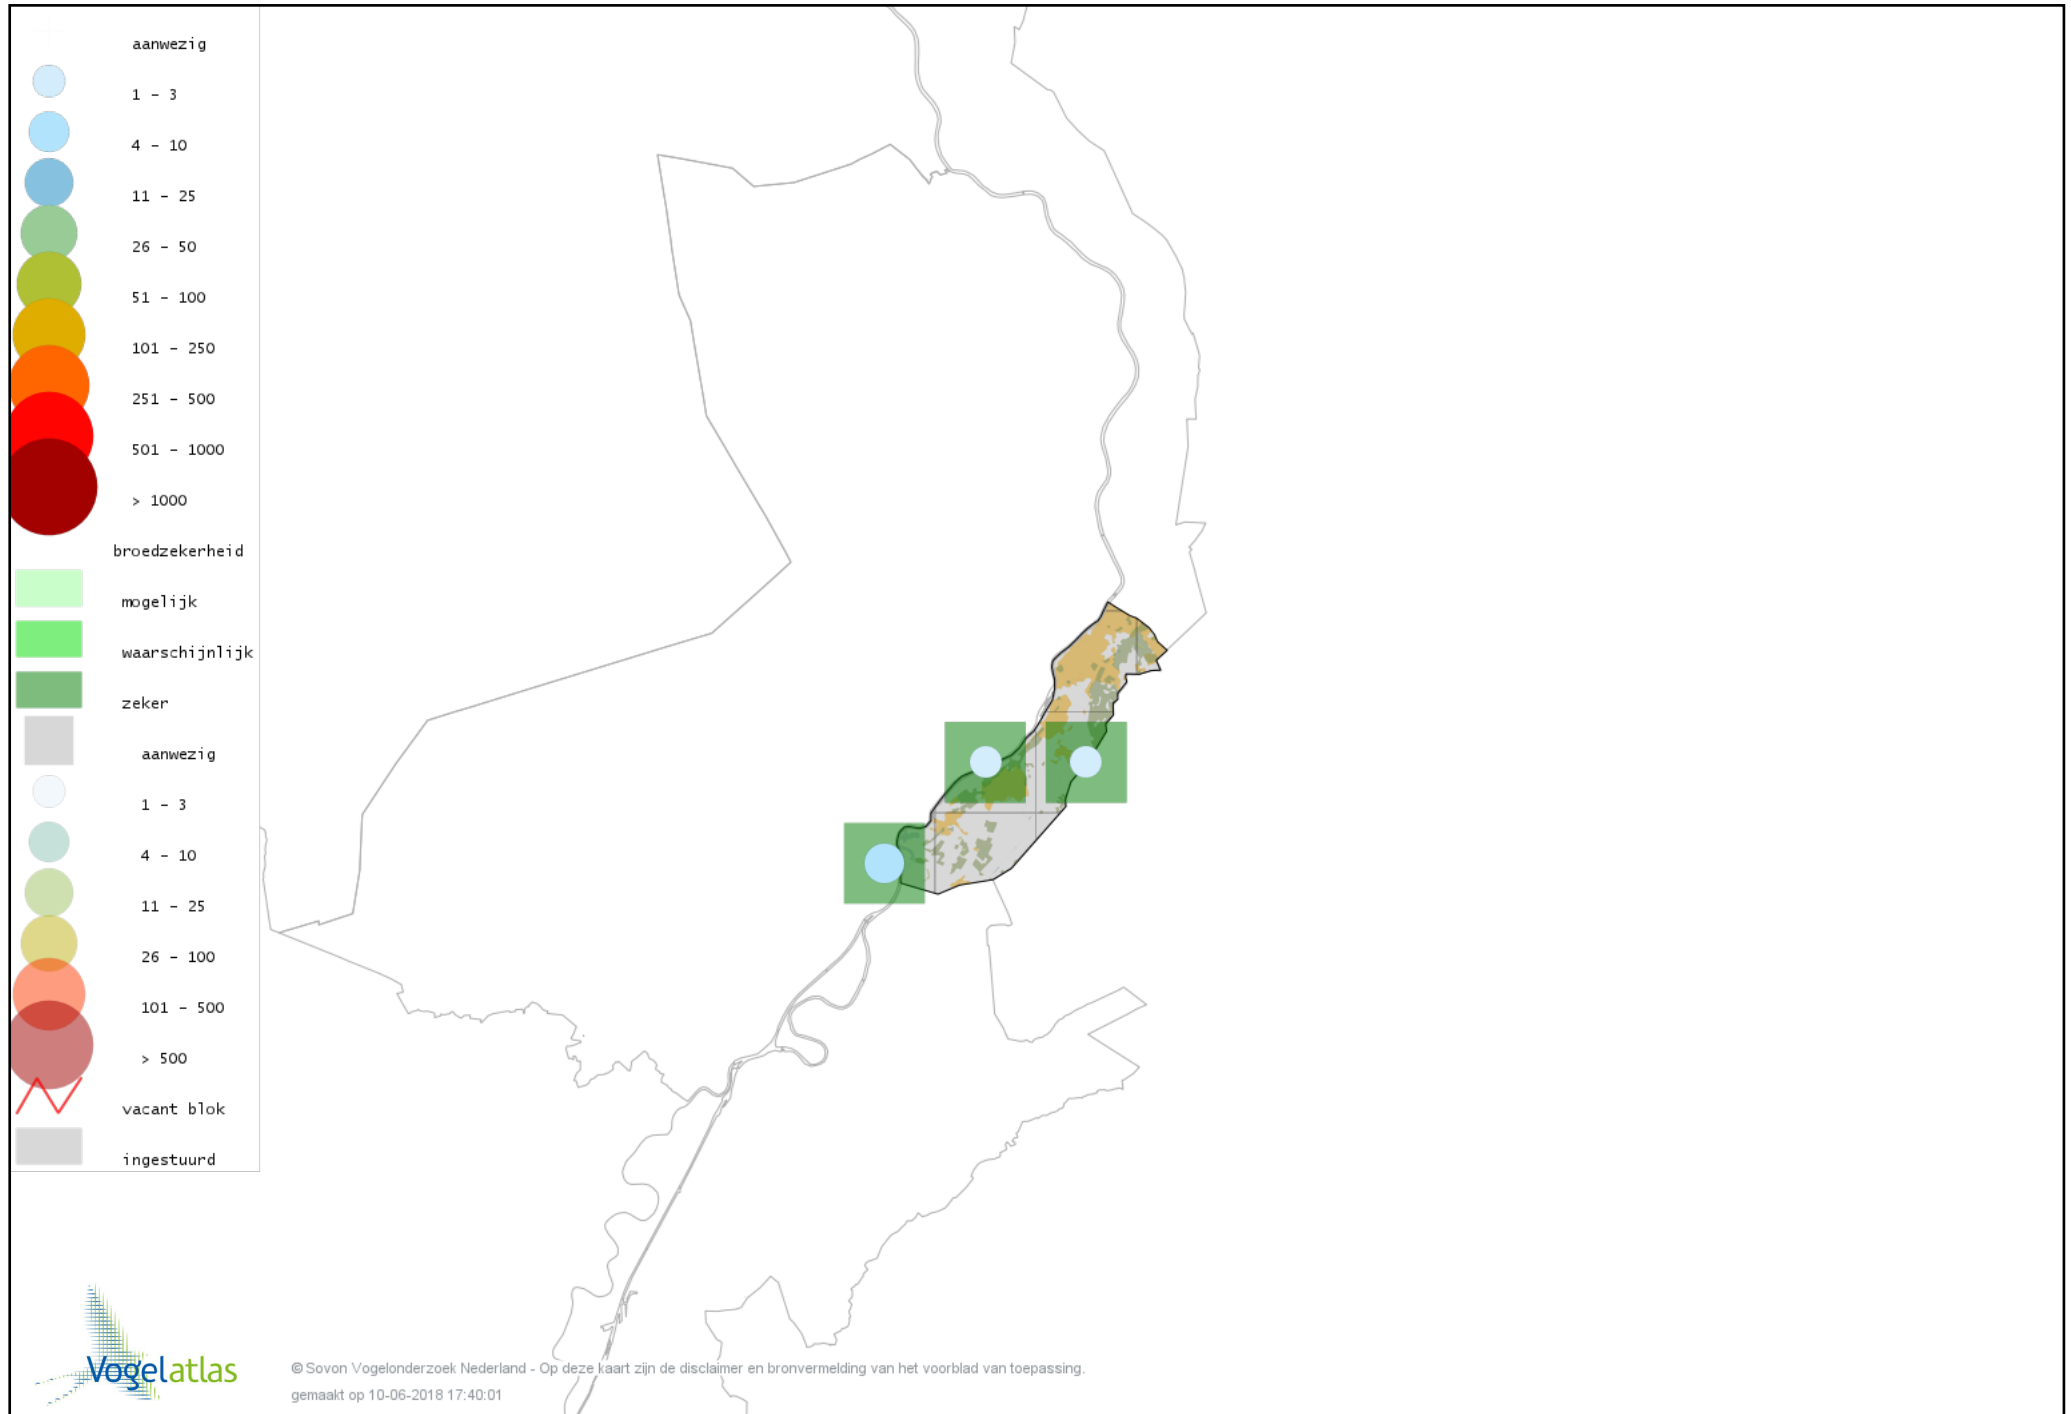

Voorlopige verspreidingskaart Zwarte Zwaan broedseizoen