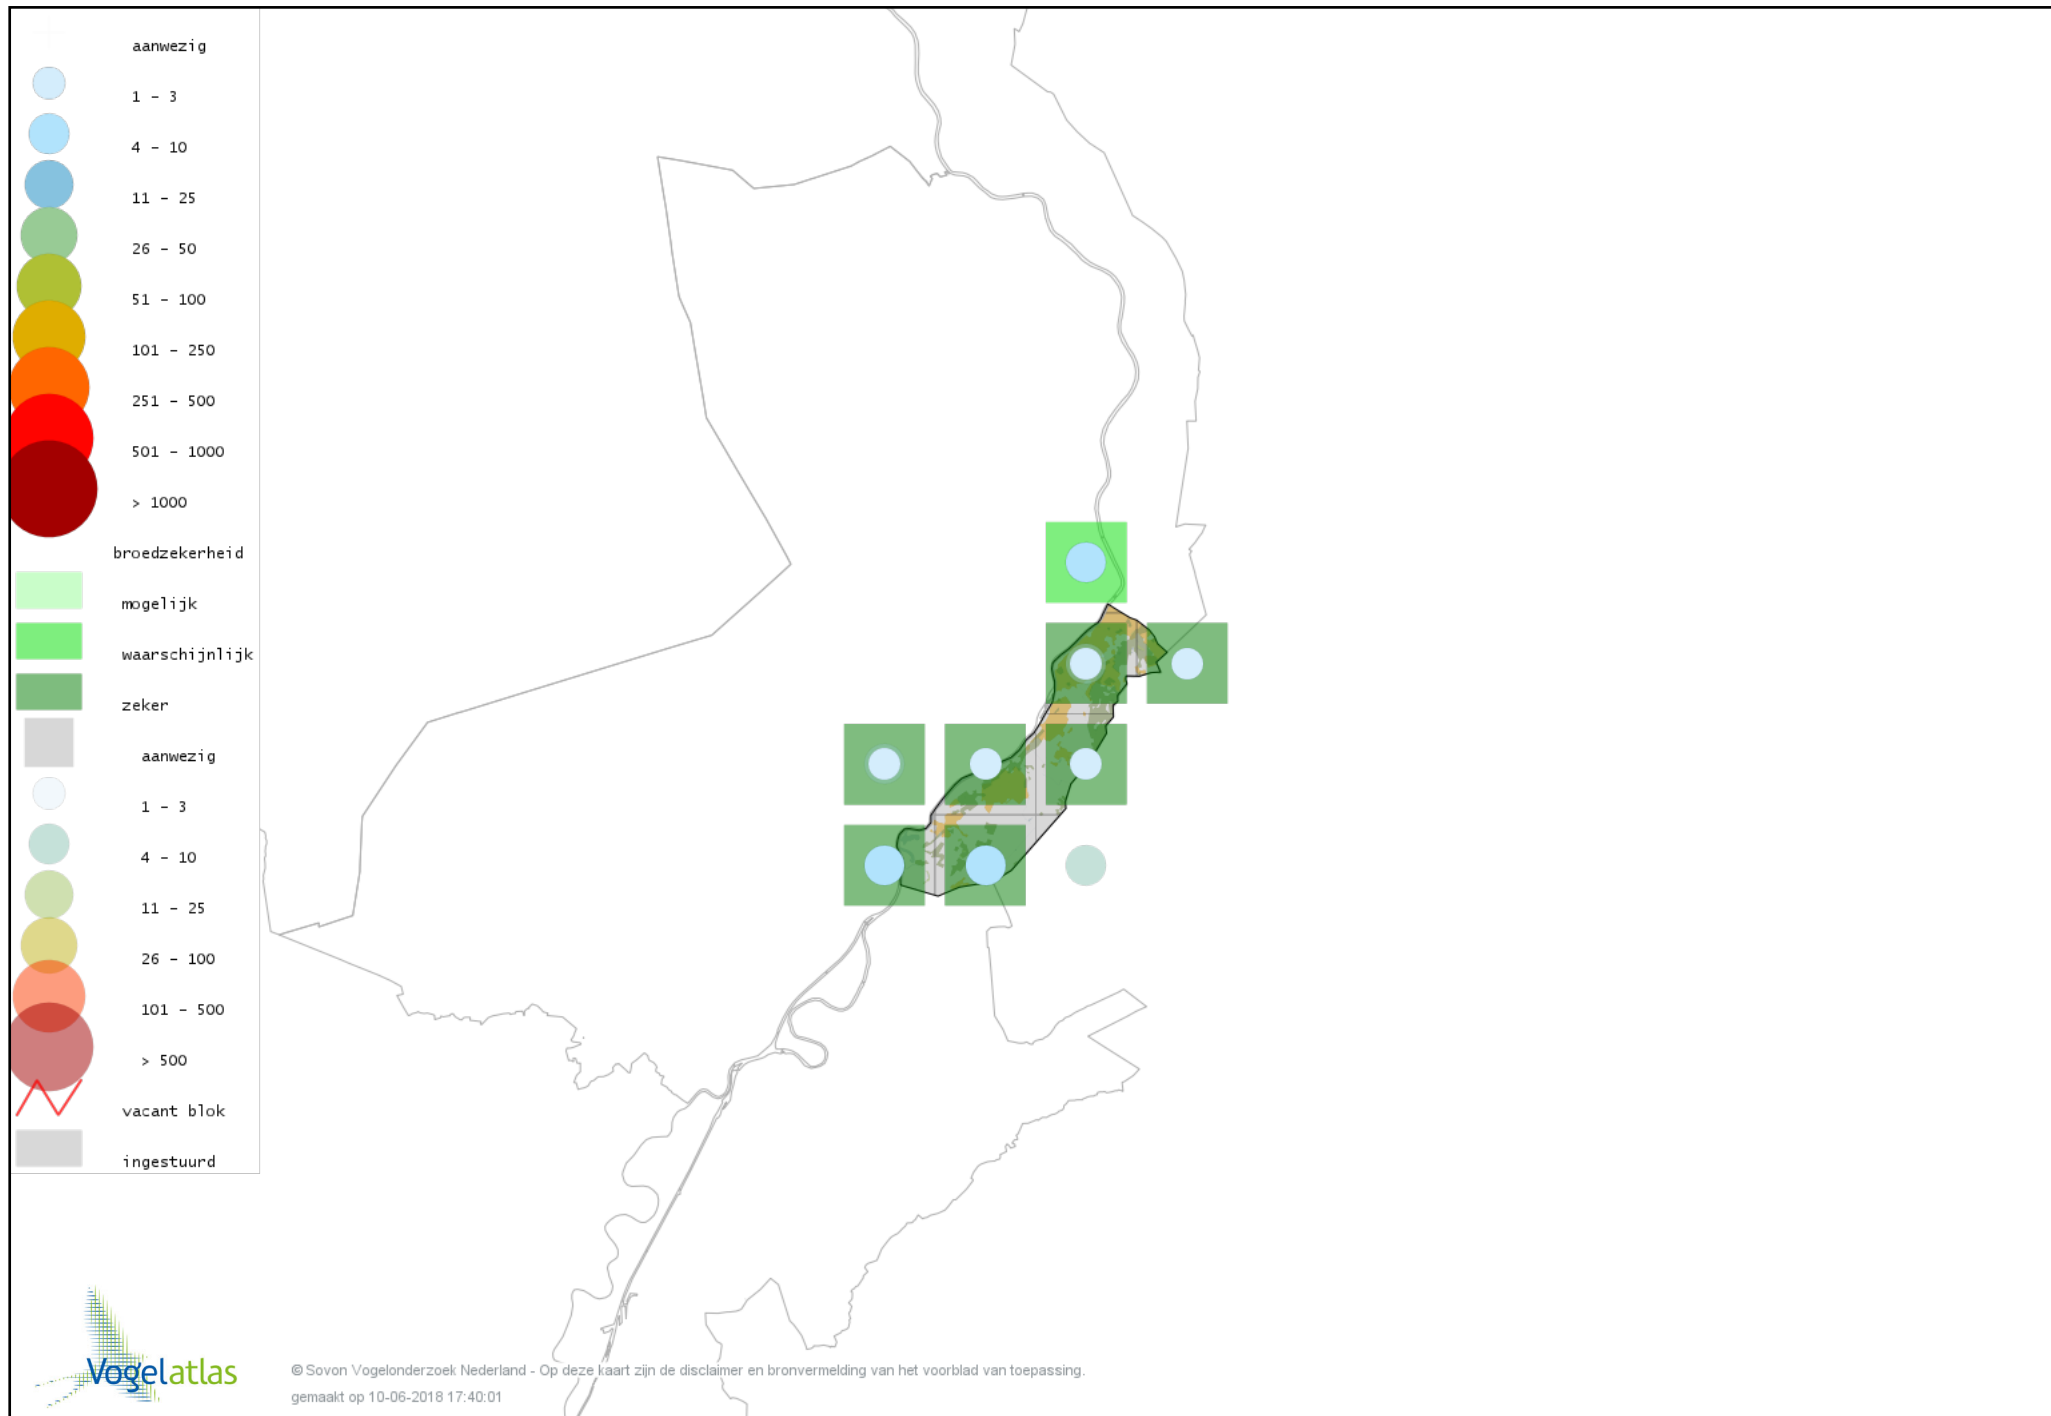

Voorlopige verspreidingskaart Oeverloper broedseizoen

Voorlopige verspreidingskaart Tureluur broedseizoen

Voorlopige verspreidingskaart Zilvermeeuw broedseizoen

Voorlopige verspreidingskaart Visdief broedseizoen

Voorlopige verspreidingskaart Stadsduif broedseizoen

Voorlopige verspreidingskaart Holenduif broedseizoen

Voorlopige verspreidingskaart Houtduif broedseizoen

Voorlopige verspreidingskaart Turkse Tortel broedseizoen

Voorlopige verspreidingskaart Zomertortel broedseizoen

Voorlopige verspreidingskaart Koekoek broedseizoen

Voorlopige verspreidingskaart Kerkuil broedseizoen

Voorlopige verspreidingskaart Steenuil broedseizoen

Voorlopige verspreidingskaart Bosuil broedseizoen

Voorlopige verspreidingskaart Ransuil broedseizoen

Voorlopige verspreidingskaart Nachtzwaluw broedseizoen

Voorlopige verspreidingskaart Gierzwaluw broedseizoen