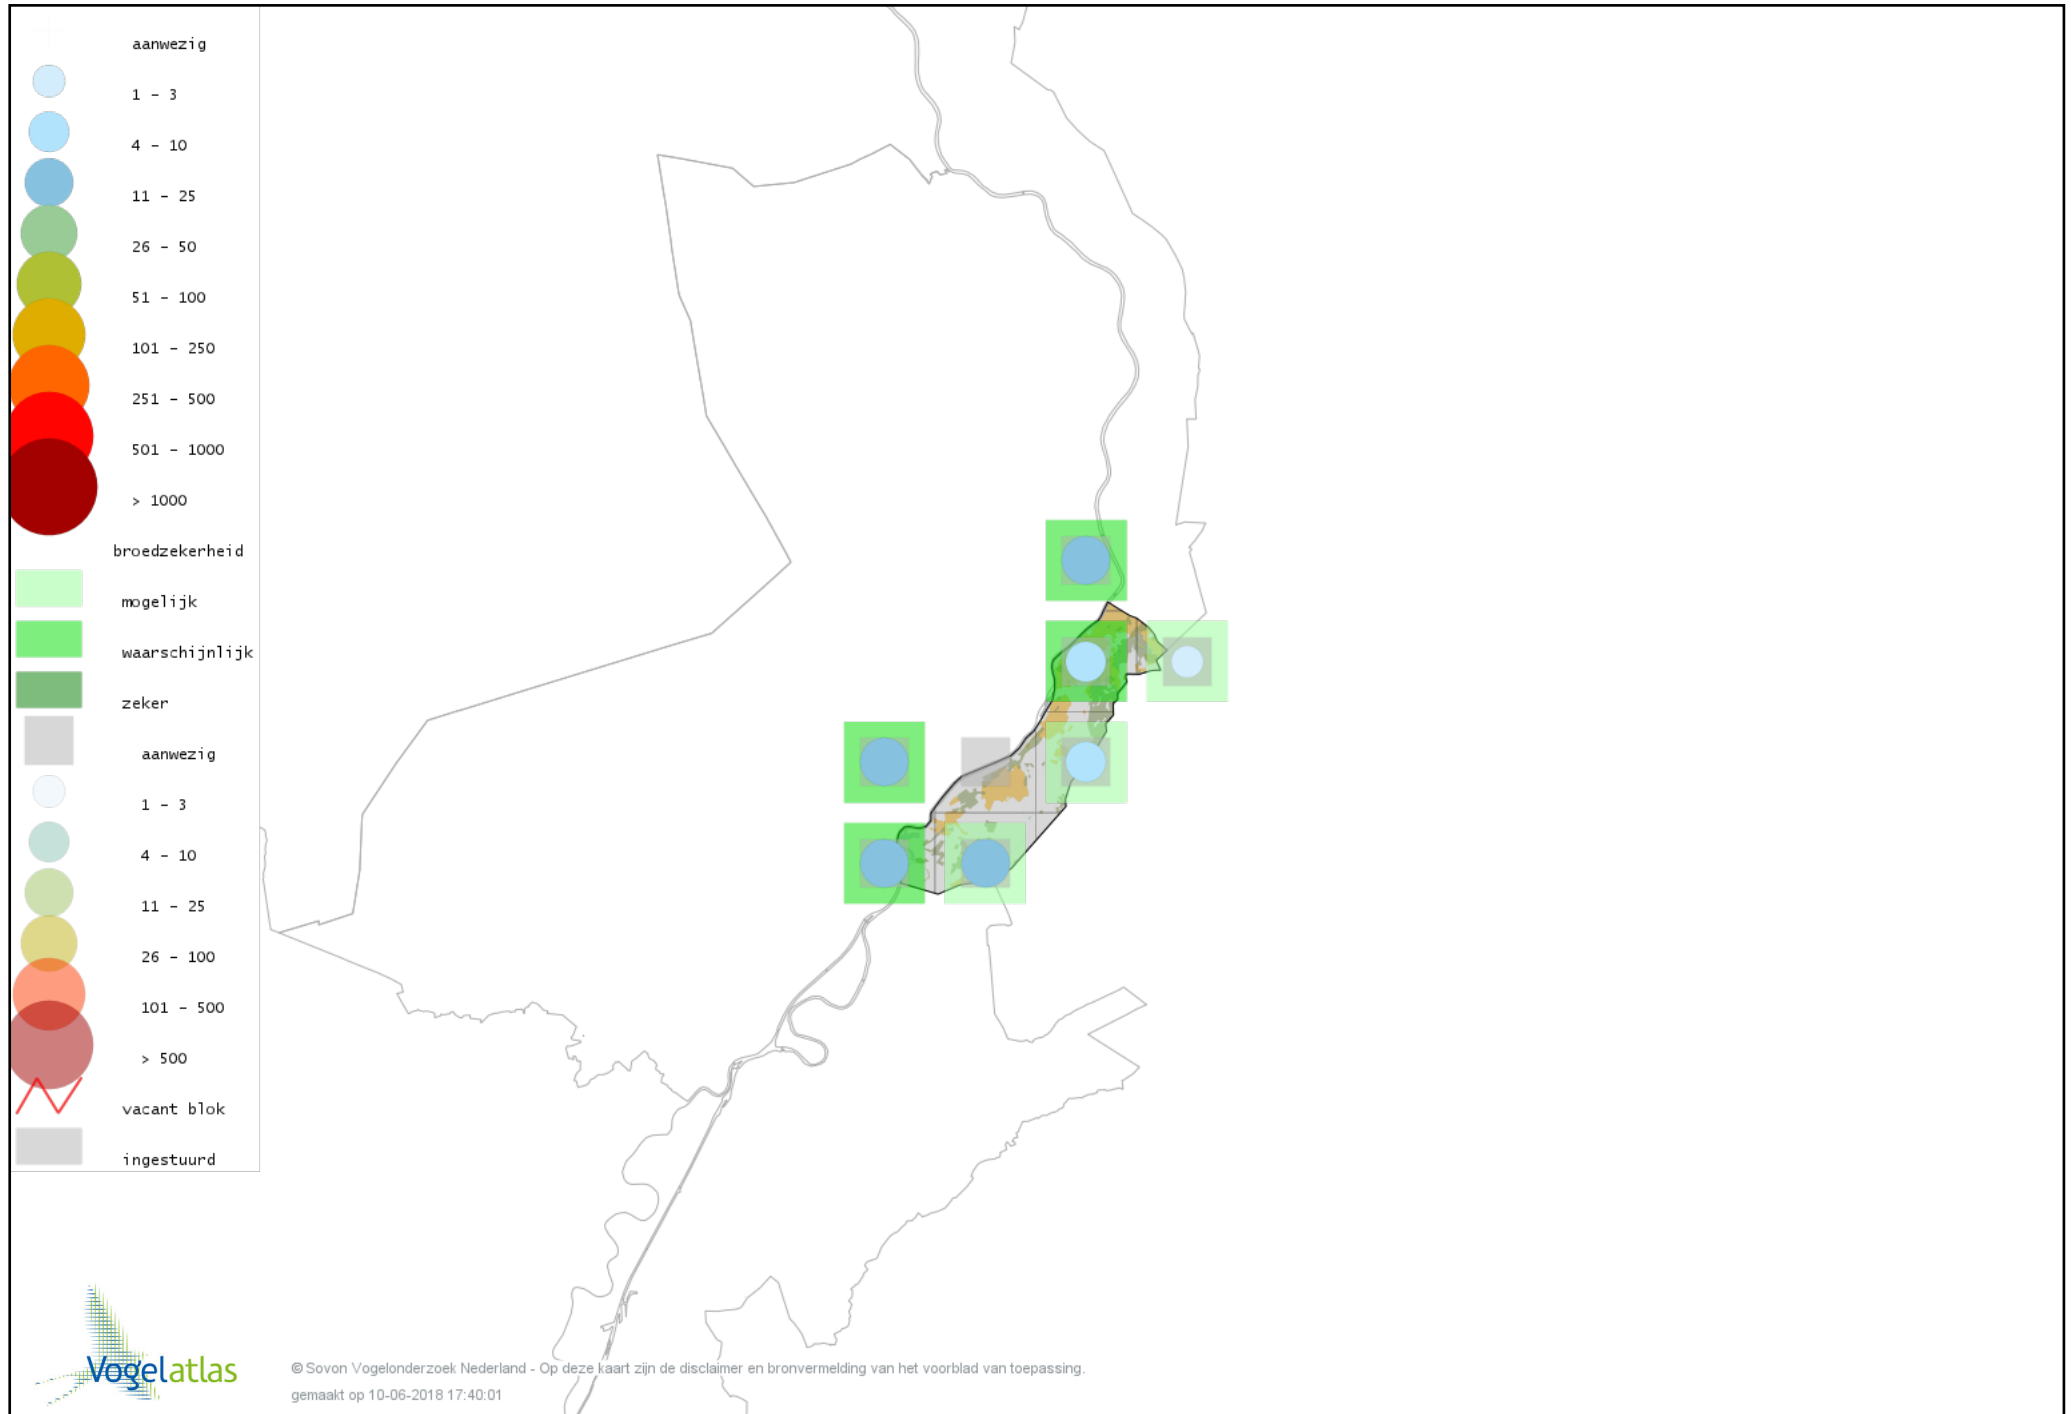

Voorlopige verspreidingskaart Middelste Bonte Specht broedseizoen

Voorlopige verspreidingskaart Kleine Bonte Specht broedseizoen

Voorlopige verspreidingskaart Wielewaal broedseizoen

Voorlopige verspreidingskaart Grauwe Klauwier broedseizoen

Voorlopige verspreidingskaart Ekster broedseizoen

Voorlopige verspreidingskaart Gaai broedseizoen

Voorlopige verspreidingskaart Kauw broedseizoen

Voorlopige verspreidingskaart Zwarte Kraai broedseizoen

Voorlopige verspreidingskaart Raaf broedseizoen

Voorlopige verspreidingskaart Goudhaan broedseizoen

Voorlopige verspreidingskaart Vuurgoudhaan broedseizoen

Voorlopige verspreidingskaart Pimpelmees broedseizoen

Voorlopige verspreidingskaart Koolmees broedseizoen