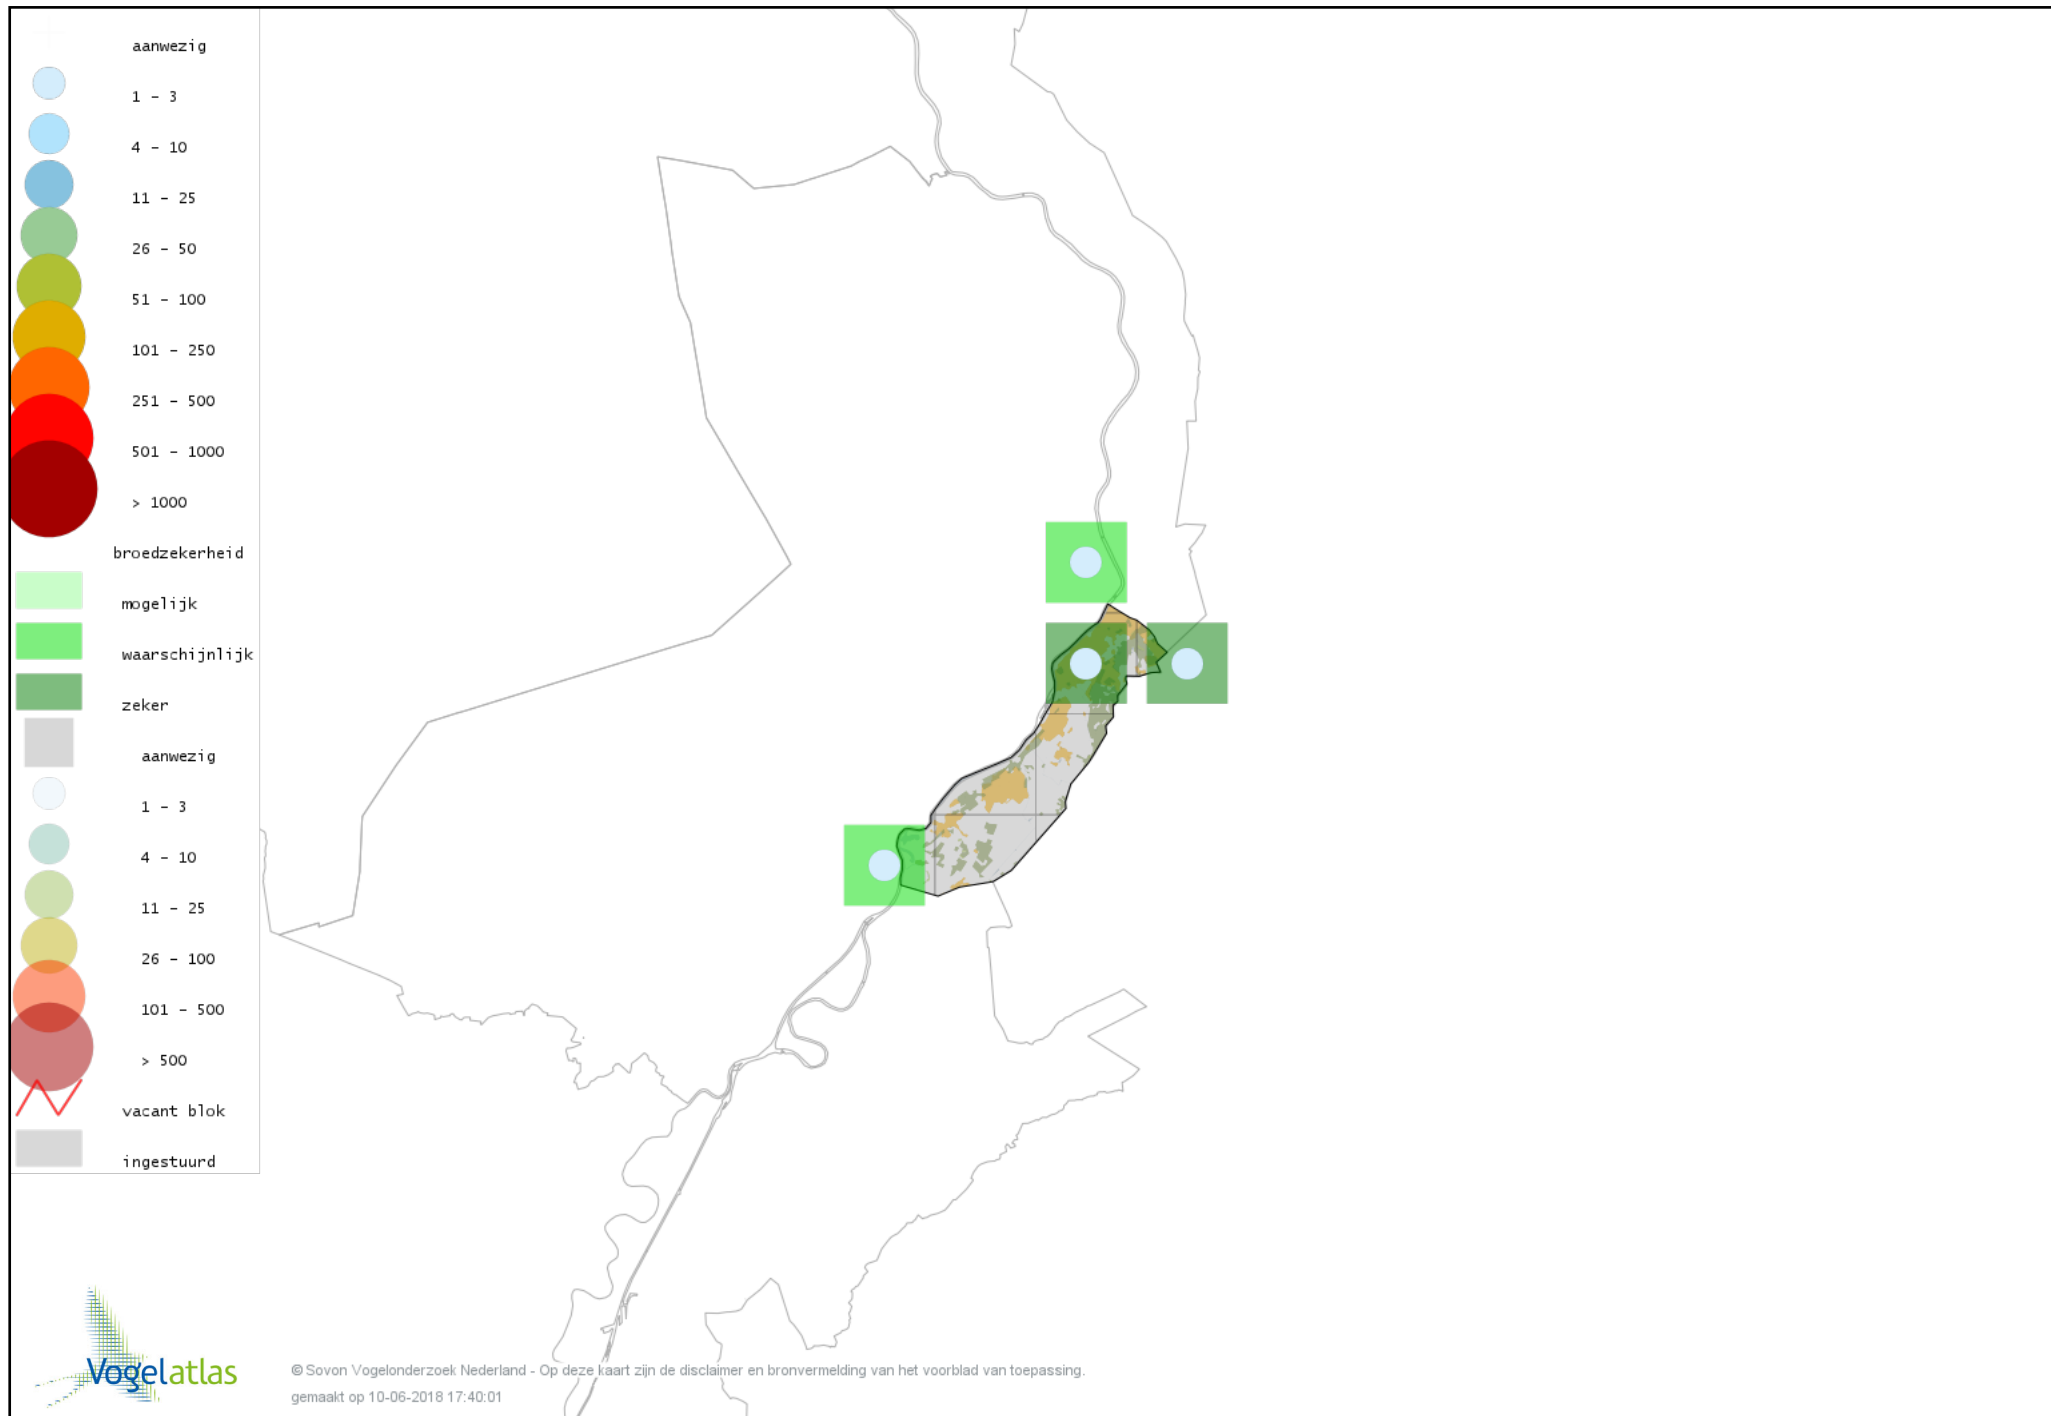

Voorlopige verspreidingskaart IJsvogel broedseizoen

Voorlopige verspreidingskaart Groene Specht broedseizoen

Voorlopige verspreidingskaart Zwarte Specht broedseizoen

Voorlopige verspreidingskaart Grote Bonte Specht broedseizoen

Voorlopige verspreidingskaart Middelste Bonte Specht broedseizoen

Voorlopige verspreidingskaart Kleine Bonte Specht broedseizoen

Voorlopige verspreidingskaart Wielewaal broedseizoen

Voorlopige verspreidingskaart Grauwe Klauwier broedseizoen