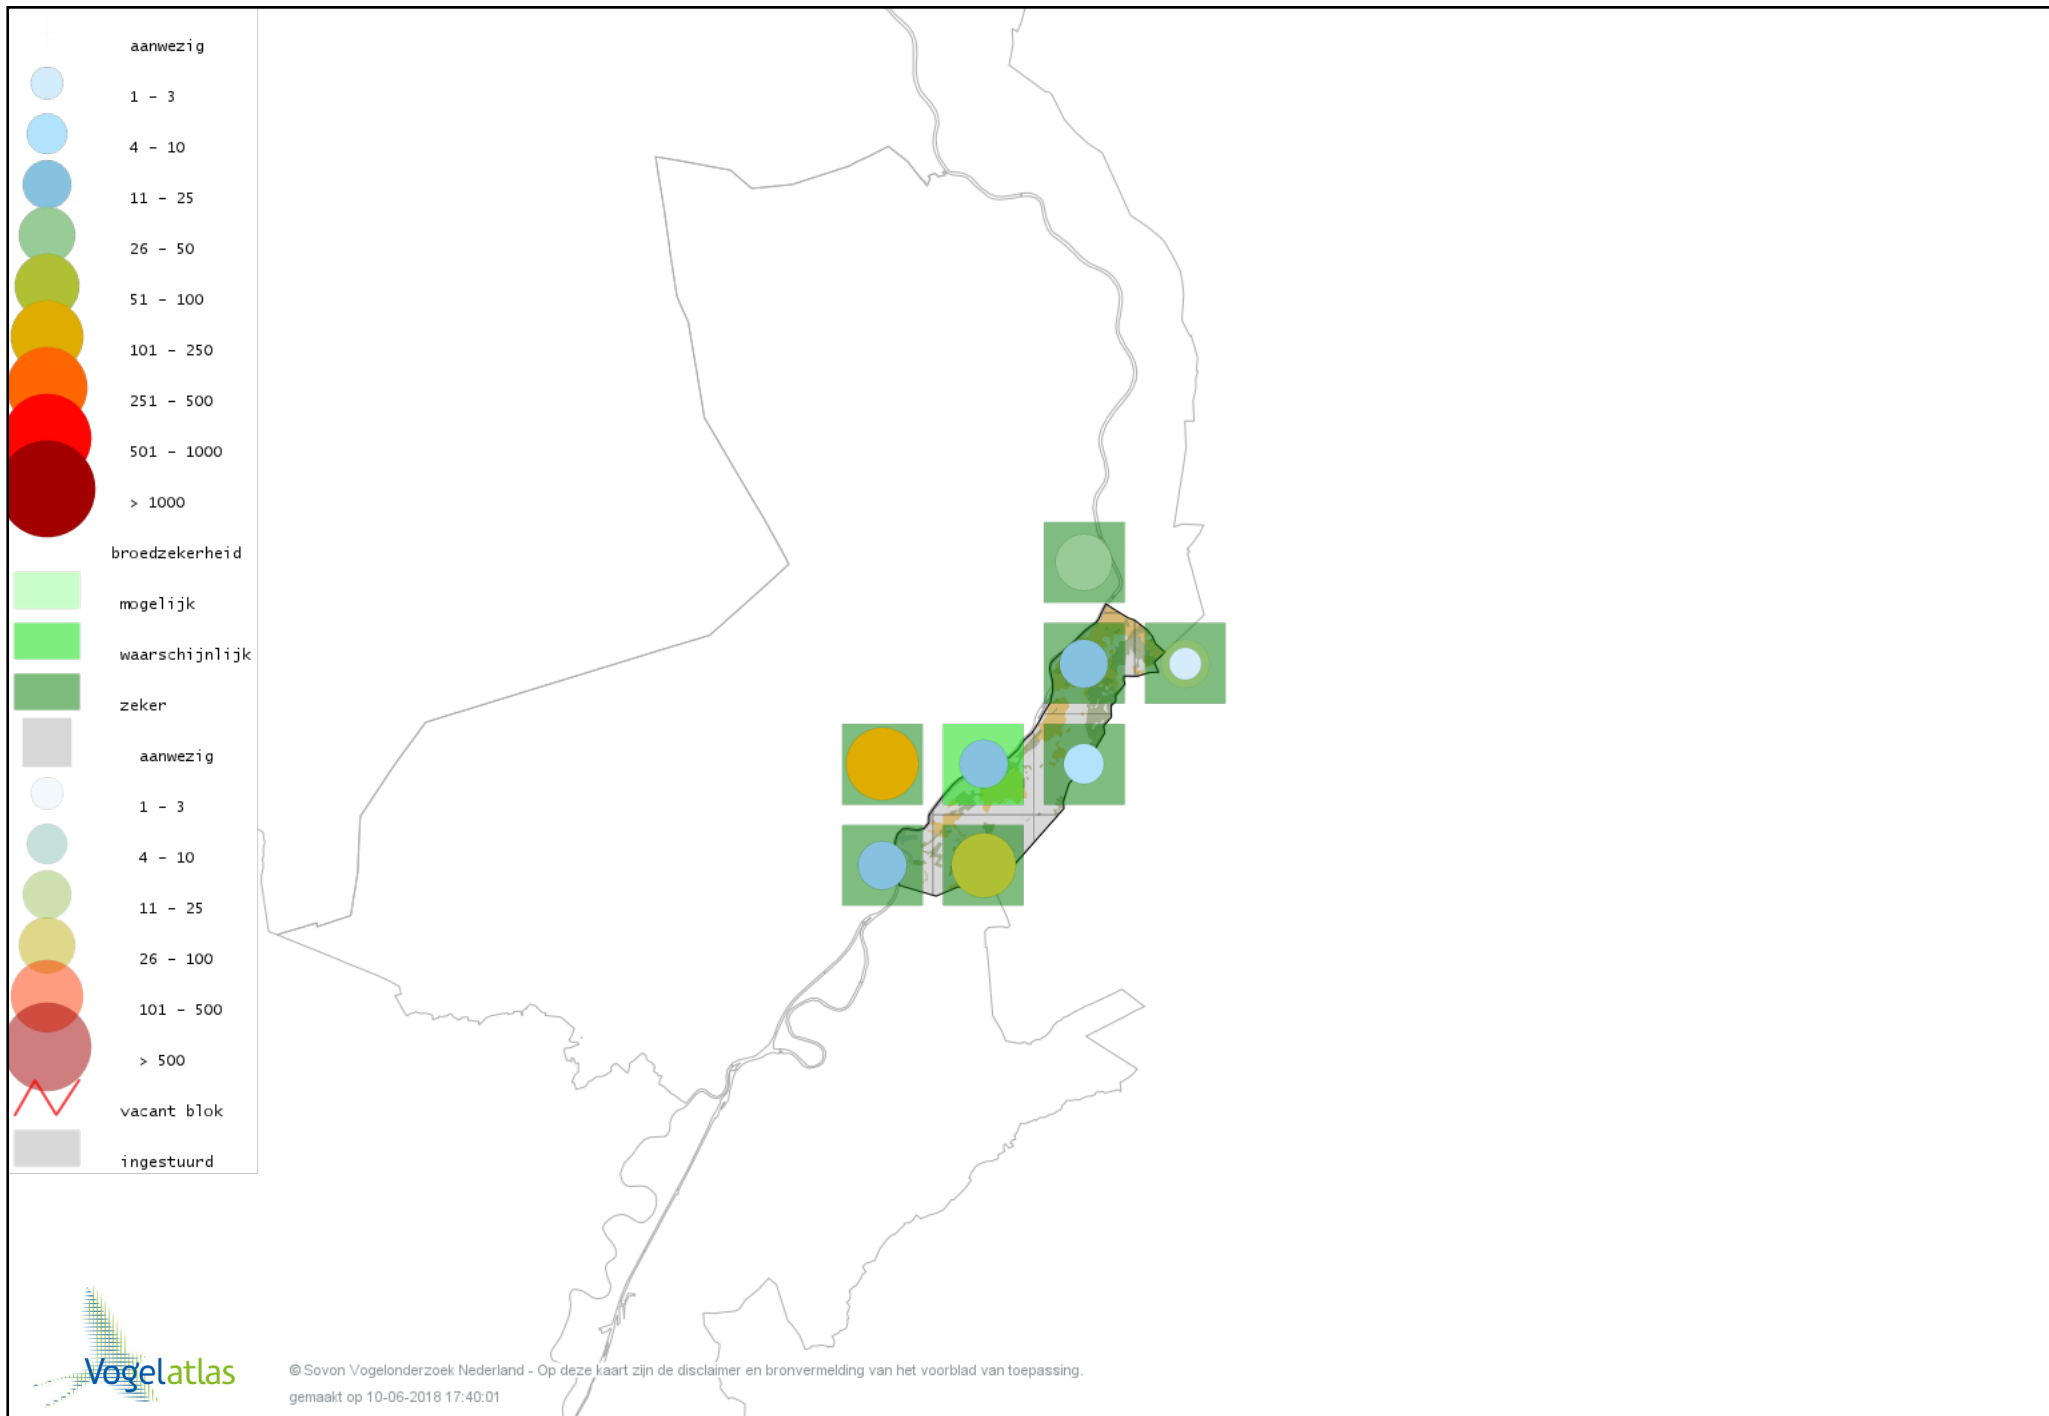

Voorlopige verspreidingskaart Tjiftjaf broedseizoen

Voorlopige verspreidingskaart Fitis broedseizoen

Voorlopige verspreidingskaart Braamsluiper broedseizoen

Voorlopige verspreidingskaart Grasmus broedseizoen

Voorlopige verspreidingskaart Tuinfluiter broedseizoen

Voorlopige verspreidingskaart Zwartkop broedseizoen

Voorlopige verspreidingskaart Sprinkhaanzanger broedseizoen

Voorlopige verspreidingskaart Spotvogel broedseizoen

Voorlopige verspreidingskaart Bosrietzanger broedseizoen

Voorlopige verspreidingskaart Kleine Karekiet broedseizoen

Voorlopige verspreidingskaart Boomklever broedseizoen

Voorlopige verspreidingskaart Kortsnavelboomkruiper broedseizoen

Voorlopige verspreidingskaart Boomkruiper broedseizoen

Voorlopige verspreidingskaart Winterkoning broedseizoen

Voorlopige verspreidingskaart Spreeuw broedseizoen

Voorlopige verspreidingskaart Merel broedseizoen