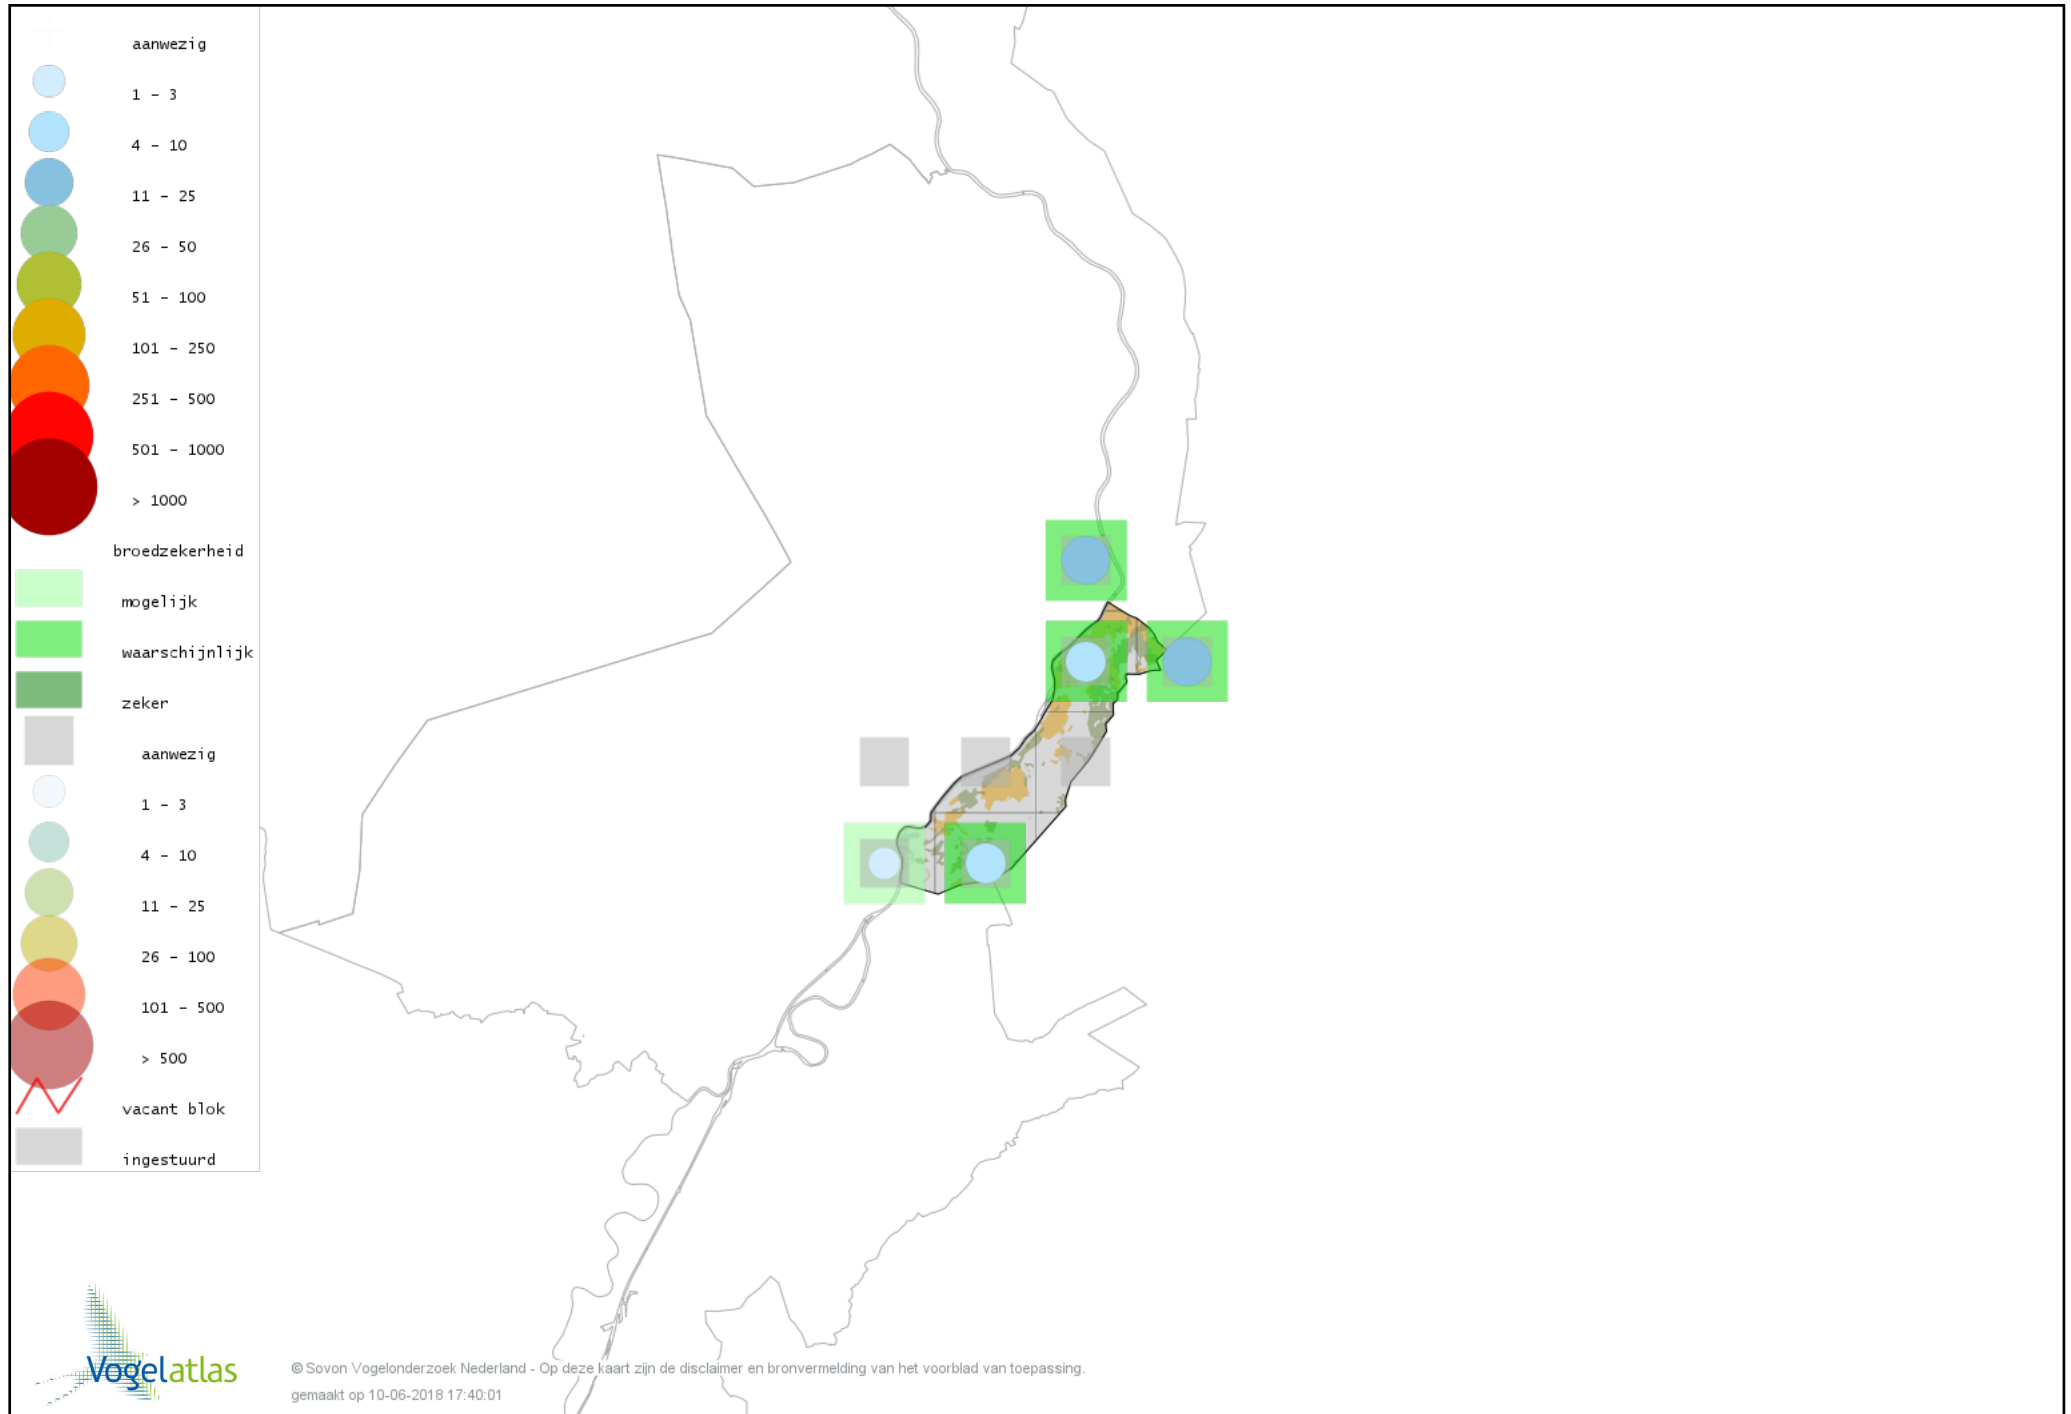

Voorlopige verspreidingskaart Ekster broedseizoen

Voorlopige verspreidingskaart Gaai broedseizoen

Voorlopige verspreidingskaart Kauw broedseizoen

Voorlopige verspreidingskaart Zwarte Kraai broedseizoen

Voorlopige verspreidingskaart Raaf broedseizoen

Voorlopige verspreidingskaart Goudhaan broedseizoen

Voorlopige verspreidingskaart Vuurgoudhaan broedseizoen

Voorlopige verspreidingskaart Pimpelmees broedseizoen

Voorlopige verspreidingskaart Koolmees broedseizoen

Voorlopige verspreidingskaart Kuifmees broedseizoen

Voorlopige verspreidingskaart Zwarte Mees broedseizoen

Voorlopige verspreidingskaart Matkop broedseizoen

Voorlopige verspreidingskaart Glanskop broedseizoen