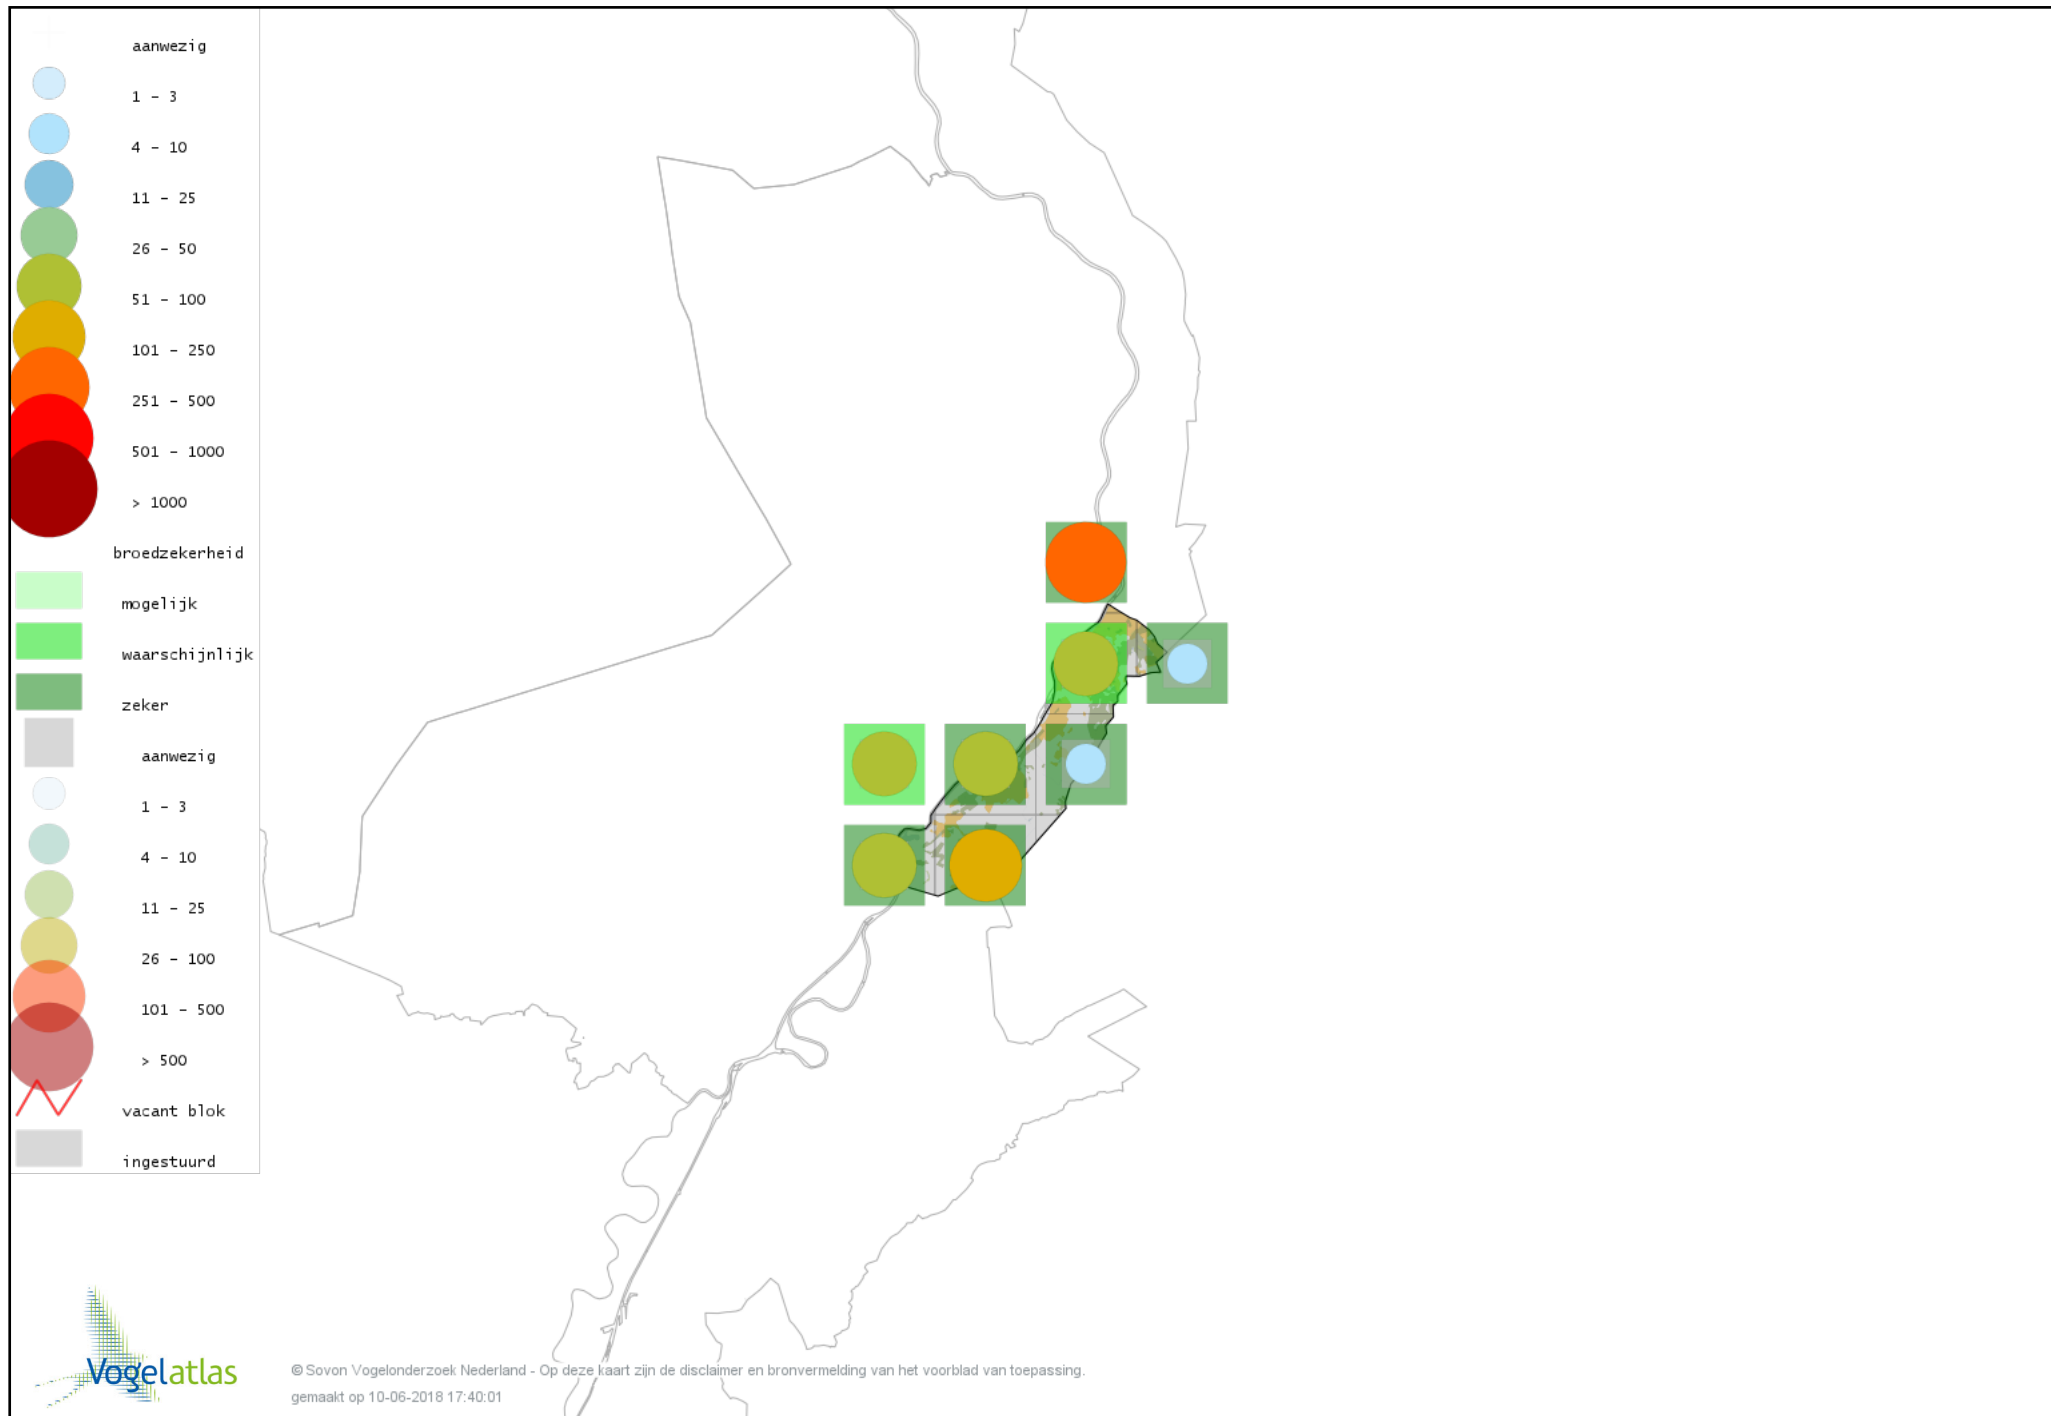

Voorlopige verspreidingskaart Boomkruiper broedseizoen

Voorlopige verspreidingskaart Winterkoning broedseizoen

Voorlopige verspreidingskaart Spreeuw broedseizoen

Voorlopige verspreidingskaart Merel broedseizoen

Voorlopige verspreidingskaart Zanglijster broedseizoen

Voorlopige verspreidingskaart Grote Lijster broedseizoen

Voorlopige verspreidingskaart Grauwe Vliegenvanger broedseizoen

Voorlopige verspreidingskaart Roodborst broedseizoen

Voorlopige verspreidingskaart Nachtegaal broedseizoen

Voorlopige verspreidingskaart Blauwborst broedseizoen

Voorlopige verspreidingskaart Zwarte Roodstaart broedseizoen

Voorlopige verspreidingskaart Gekraagde Roodstaart broedseizoen

Voorlopige verspreidingskaart Roodborsttapuit broedseizoen

Voorlopige verspreidingskaart Bonte Vliegenvanger broedseizoen

Voorlopige verspreidingskaart Heggenmus broedseizoen

Voorlopige verspreidingskaart Huismus broedseizoen