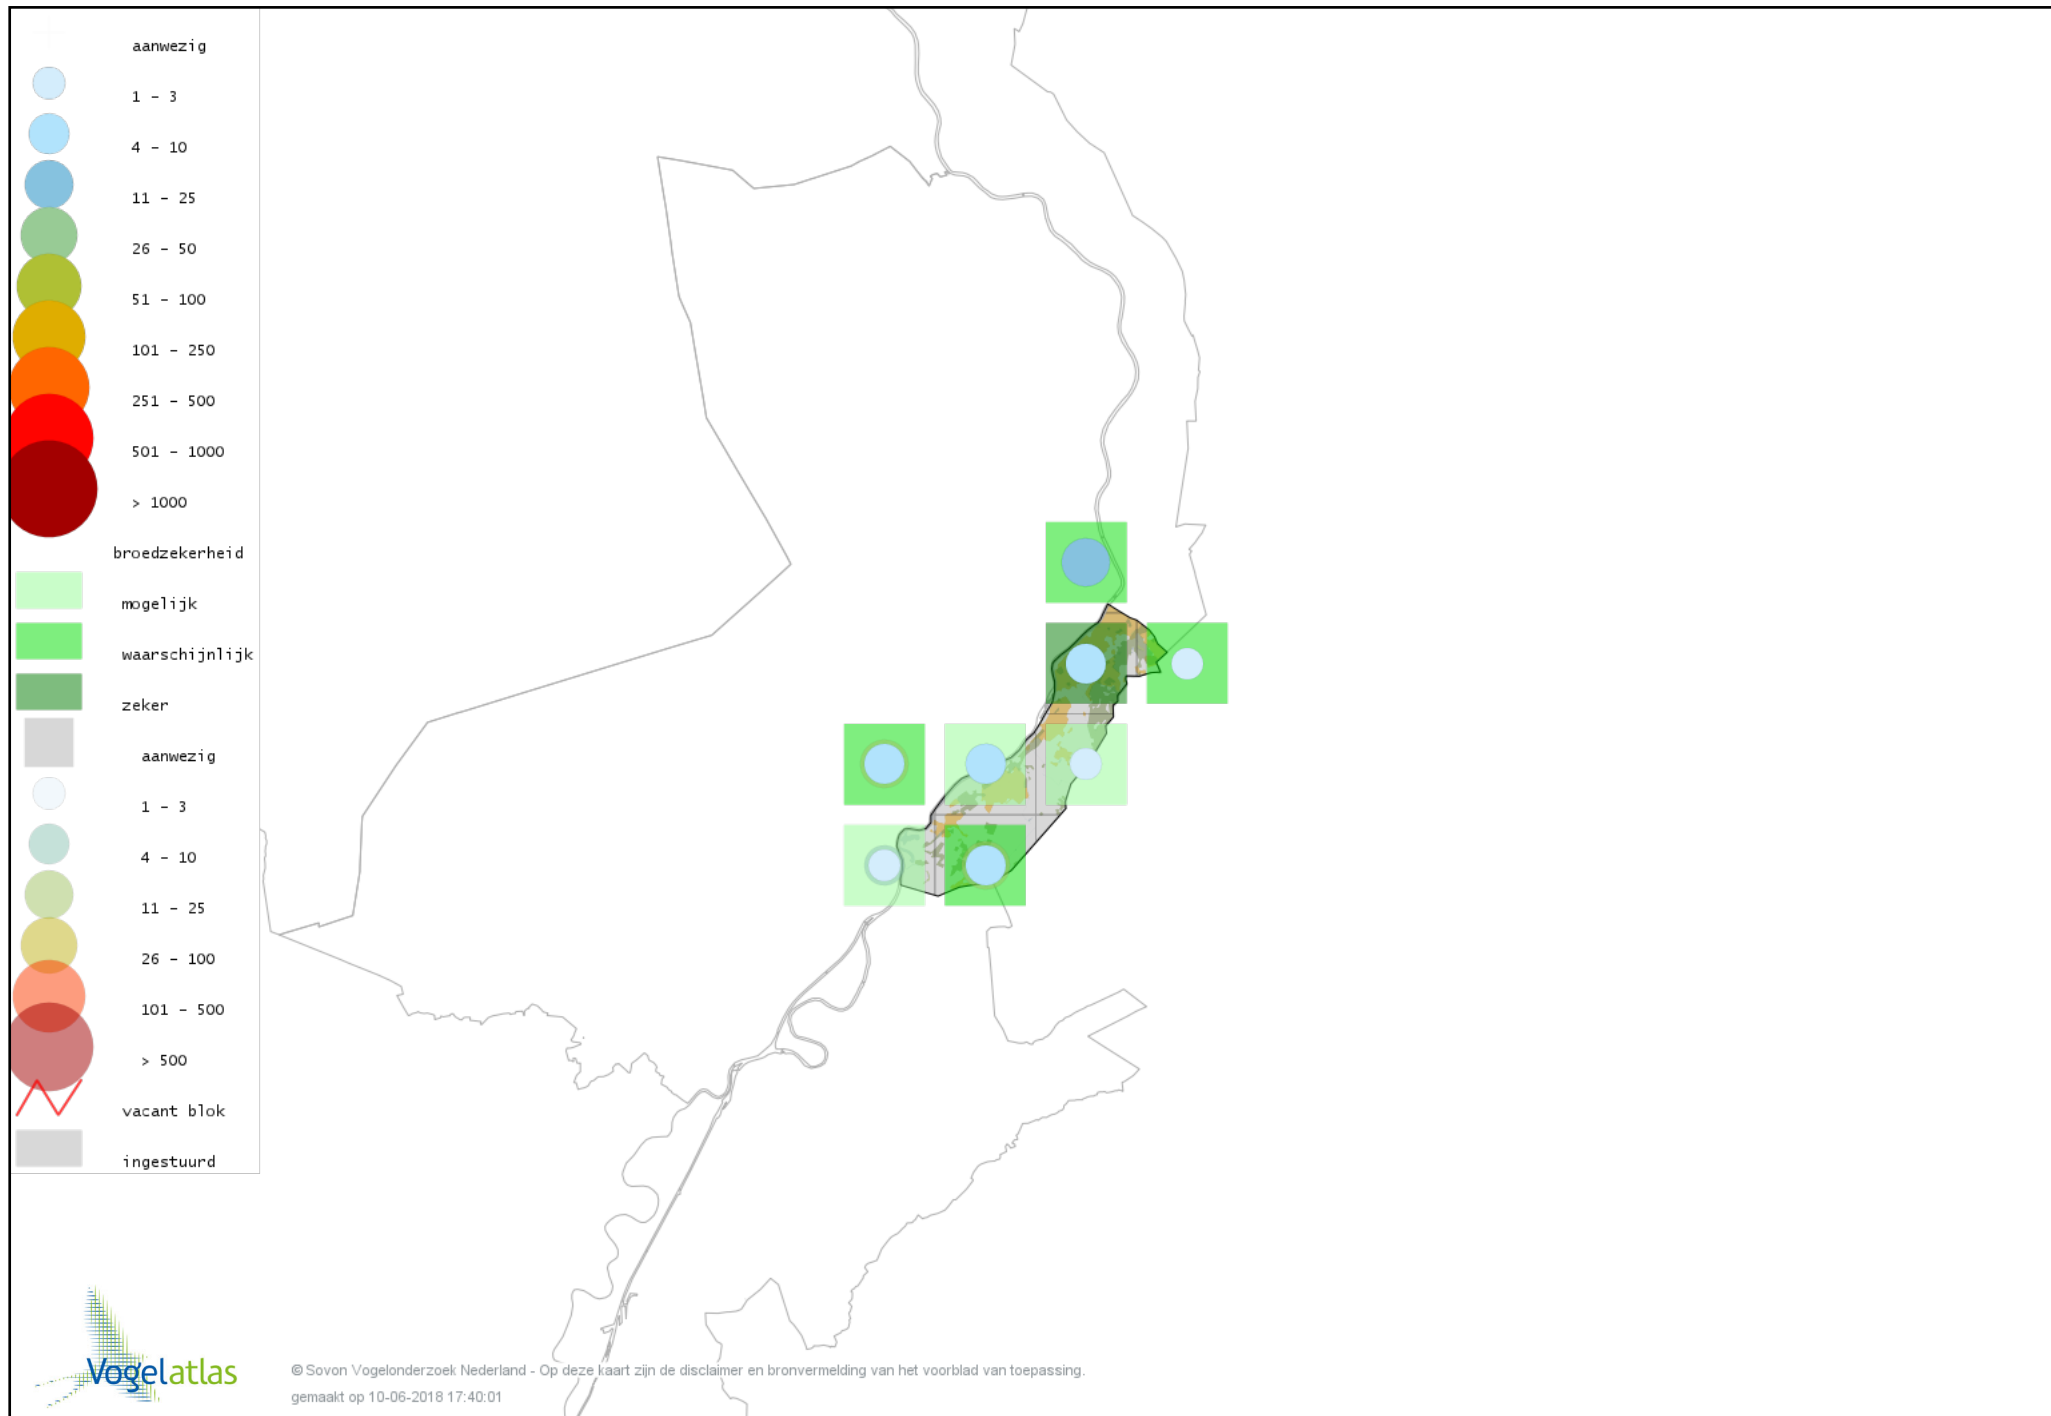

Voorlopige verspreidingskaart Boompieper broedseizoen

Voorlopige verspreidingskaart Graspieper broedseizoen

Voorlopige verspreidingskaart Vink broedseizoen

Voorlopige verspreidingskaart Europese Kanarie broedseizoen

Voorlopige verspreidingskaart Groenling broedseizoen

Voorlopige verspreidingskaart Putter broedseizoen

Voorlopige verspreidingskaart Sijs broedseizoen

Voorlopige verspreidingskaart Kneu broedseizoen

Voorlopige verspreidingskaart Kleine Barmsijs broedseizoen

Voorlopige verspreidingskaart Kruisbek broedseizoen

Voorlopige verspreidingskaart Goudvink broedseizoen

Voorlopige verspreidingskaart Appelvink broedseizoen

Voorlopige verspreidingskaart Geelgors broedseizoen

Voorlopige verspreidingskaart Rietgors broedseizoen