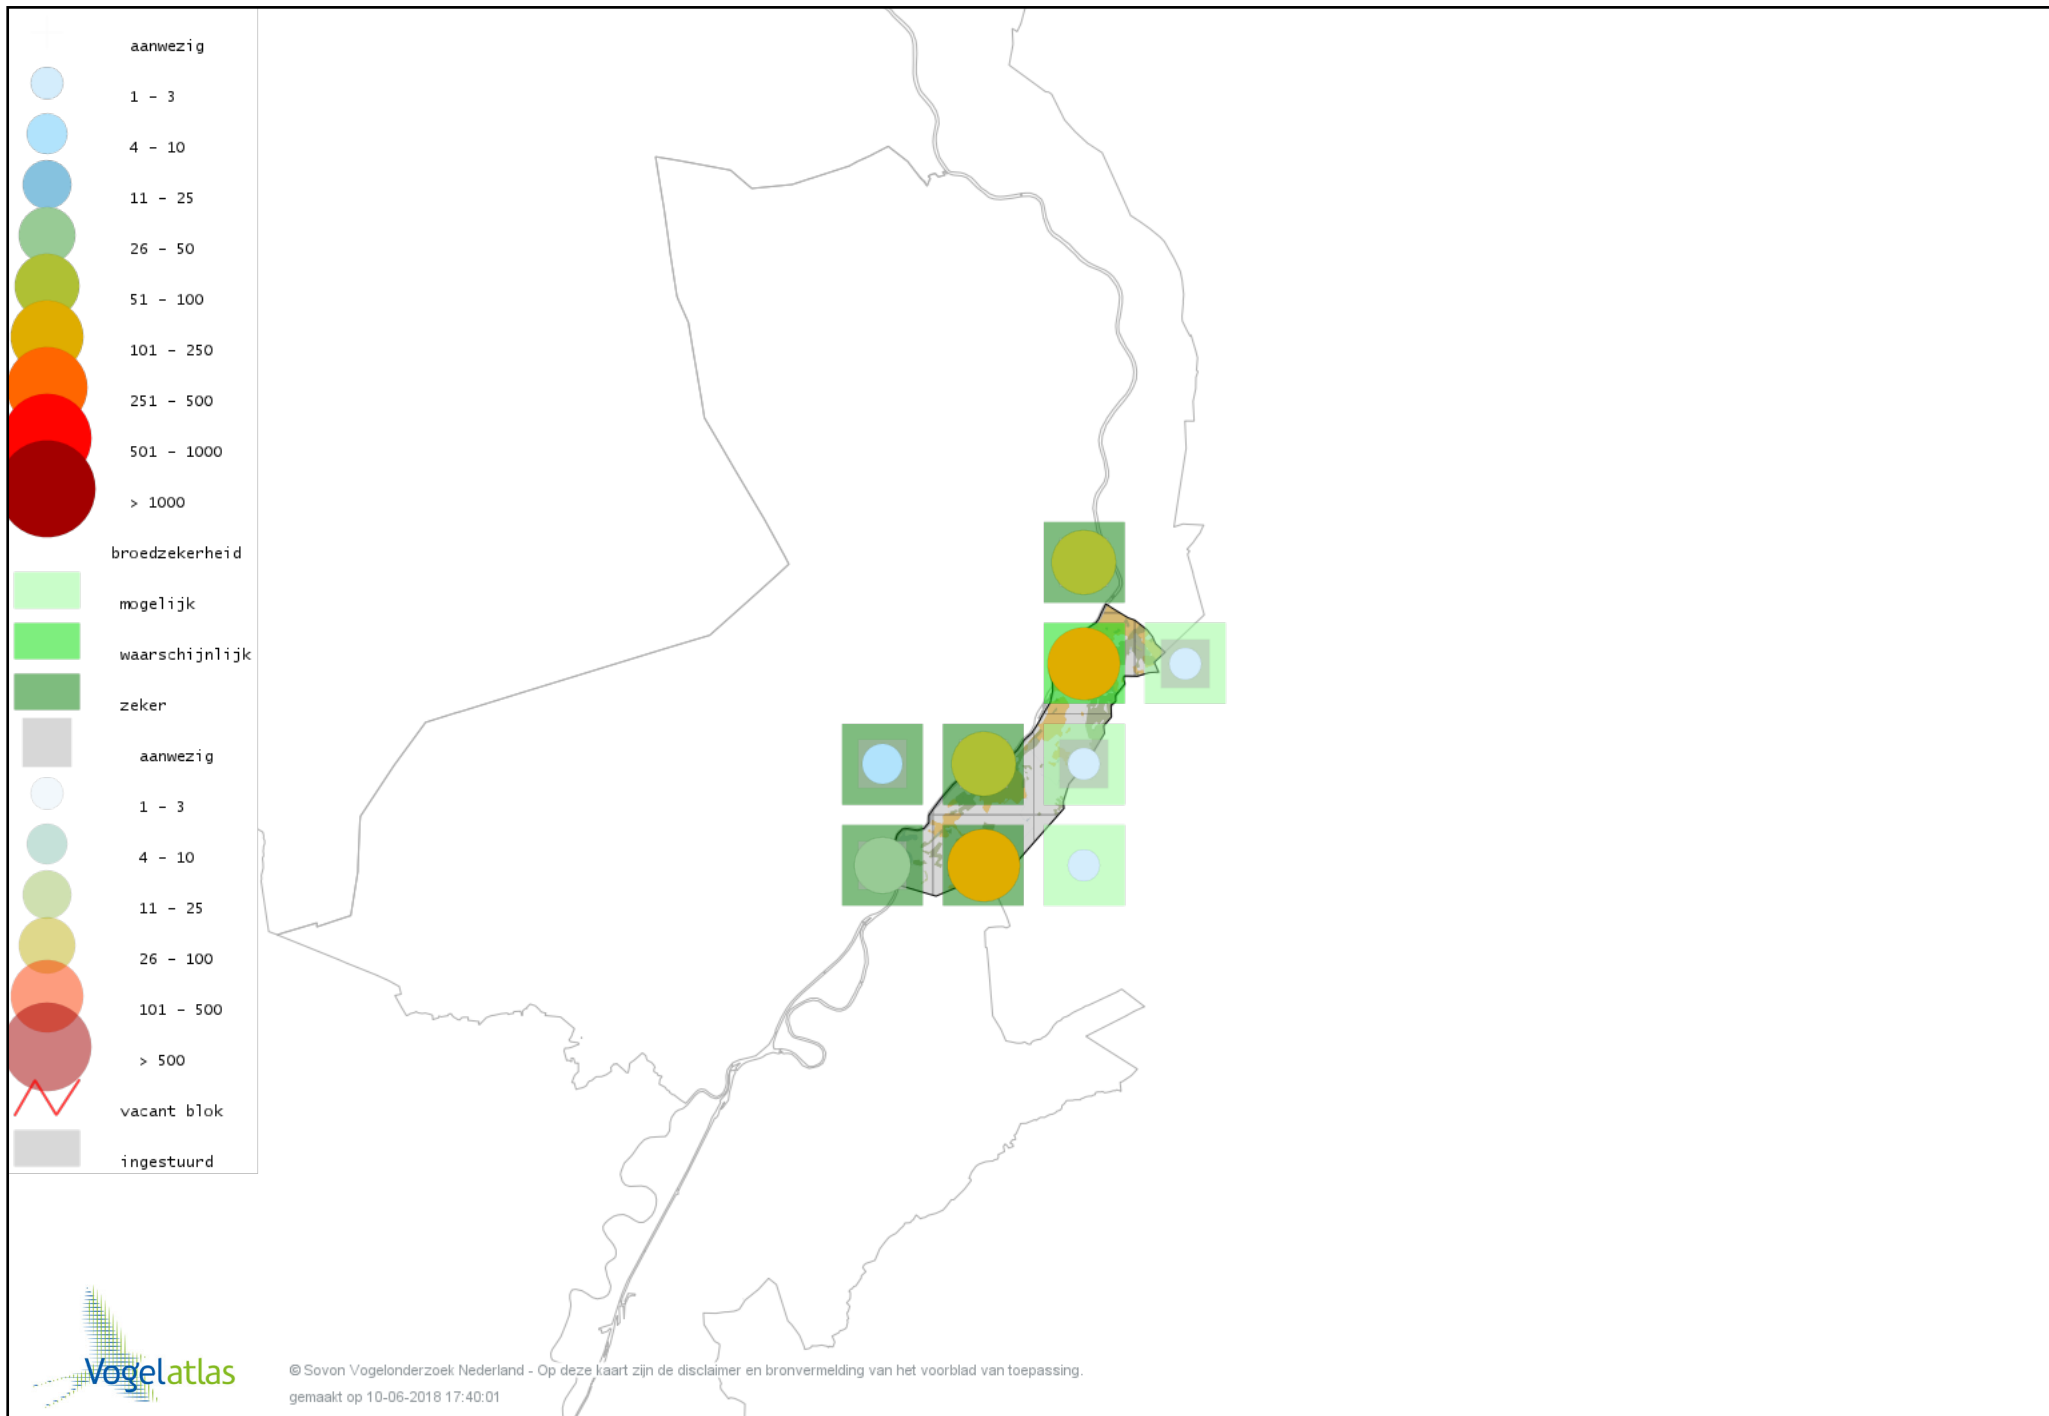

Voorlopige verspreidingskaart Brandgans broedseizoen

Voorlopige verspreidingskaart Nijlgans broedseizoen

Voorlopige verspreidingskaart Casarca broedseizoen

Voorlopige verspreidingskaart Bergeend broedseizoen

Voorlopige verspreidingskaart Tafeleend broedseizoen

Voorlopige verspreidingskaart Kuifeend broedseizoen

Voorlopige verspreidingskaart Muskuseend broedseizoen

Voorlopige verspreidingskaart Krakeend broedseizoen

Voorlopige verspreidingskaart Smient broedseizoen

Voorlopige verspreidingskaart Slobeend broedseizoen

Voorlopige verspreidingskaart Wilde Eend broedseizoen

Voorlopige verspreidingskaart Soepeend broedseizoen

Voorlopige verspreidingskaart Pijlstaart broedseizoen

Voorlopige verspreidingskaart Zomertaling broedseizoen

Voorlopige verspreidingskaart Wintertaling broedseizoen

Voorlopige verspreidingskaart Patrijs broedseizoen