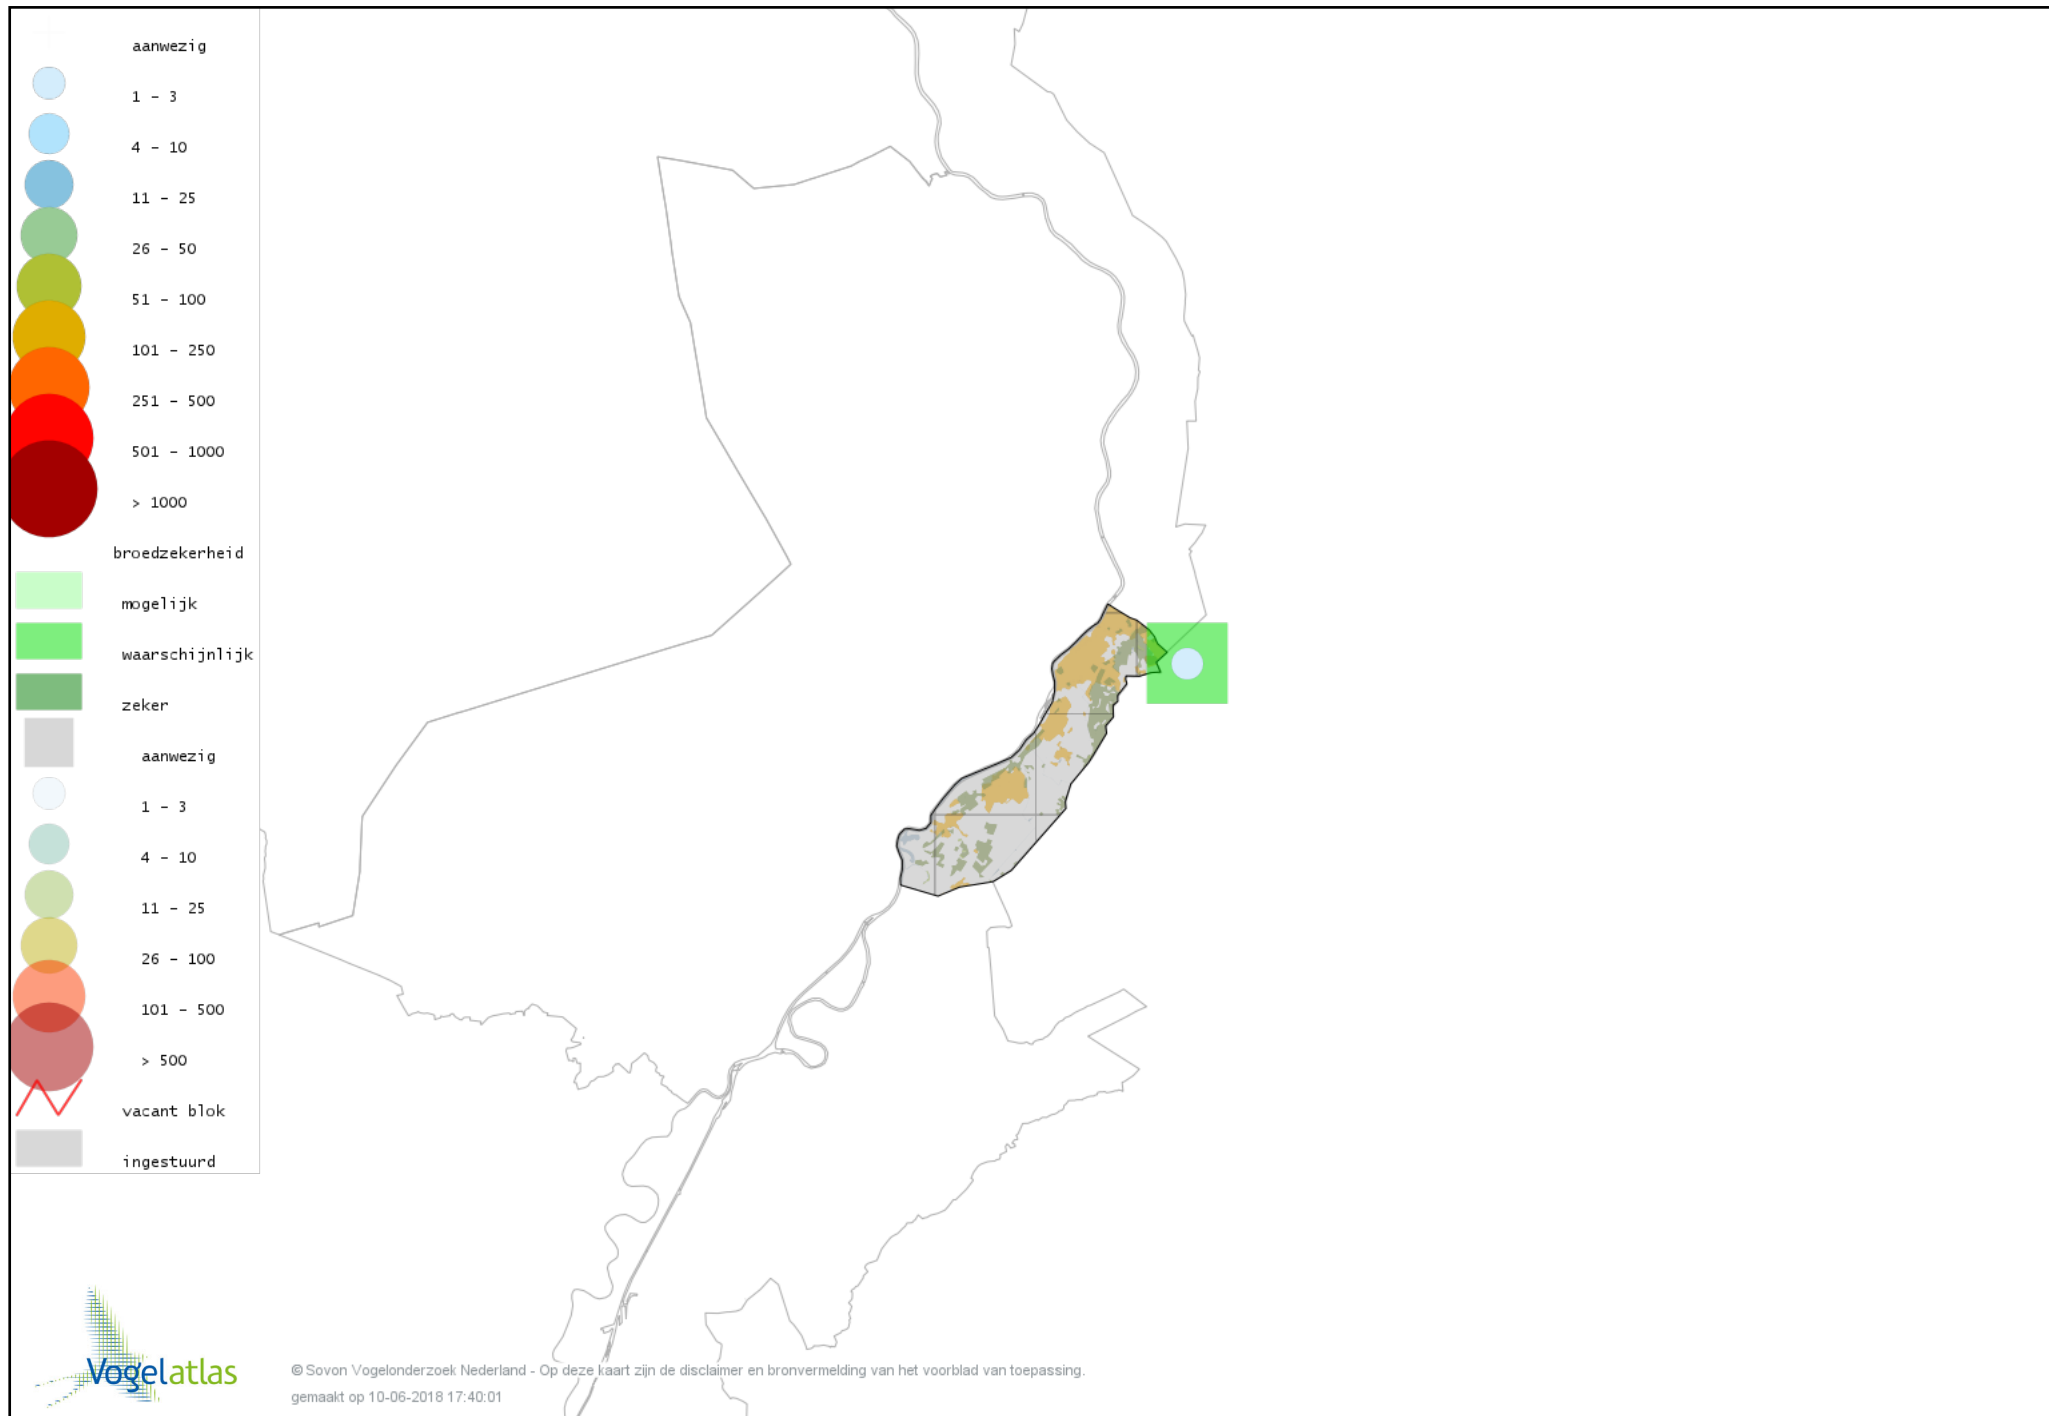

Voorlopige verspreidingskaart Tuinfluiter broedseizoen

Voorlopige verspreidingskaart Zwartkop broedseizoen

Voorlopige verspreidingskaart Sprinkhaanzanger broedseizoen

Voorlopige verspreidingskaart Spotvogel broedseizoen

Voorlopige verspreidingskaart Bosrietzanger broedseizoen

Voorlopige verspreidingskaart Kleine Karekiet broedseizoen

Voorlopige verspreidingskaart Boomklever broedseizoen

Voorlopige verspreidingskaart Kortsnavelboomkruiper broedseizoen

Voorlopige verspreidingskaart Boomkruiper broedseizoen

Voorlopige verspreidingskaart Winterkoning broedseizoen

Voorlopige verspreidingskaart Spreeuw broedseizoen

Voorlopige verspreidingskaart Merel broedseizoen