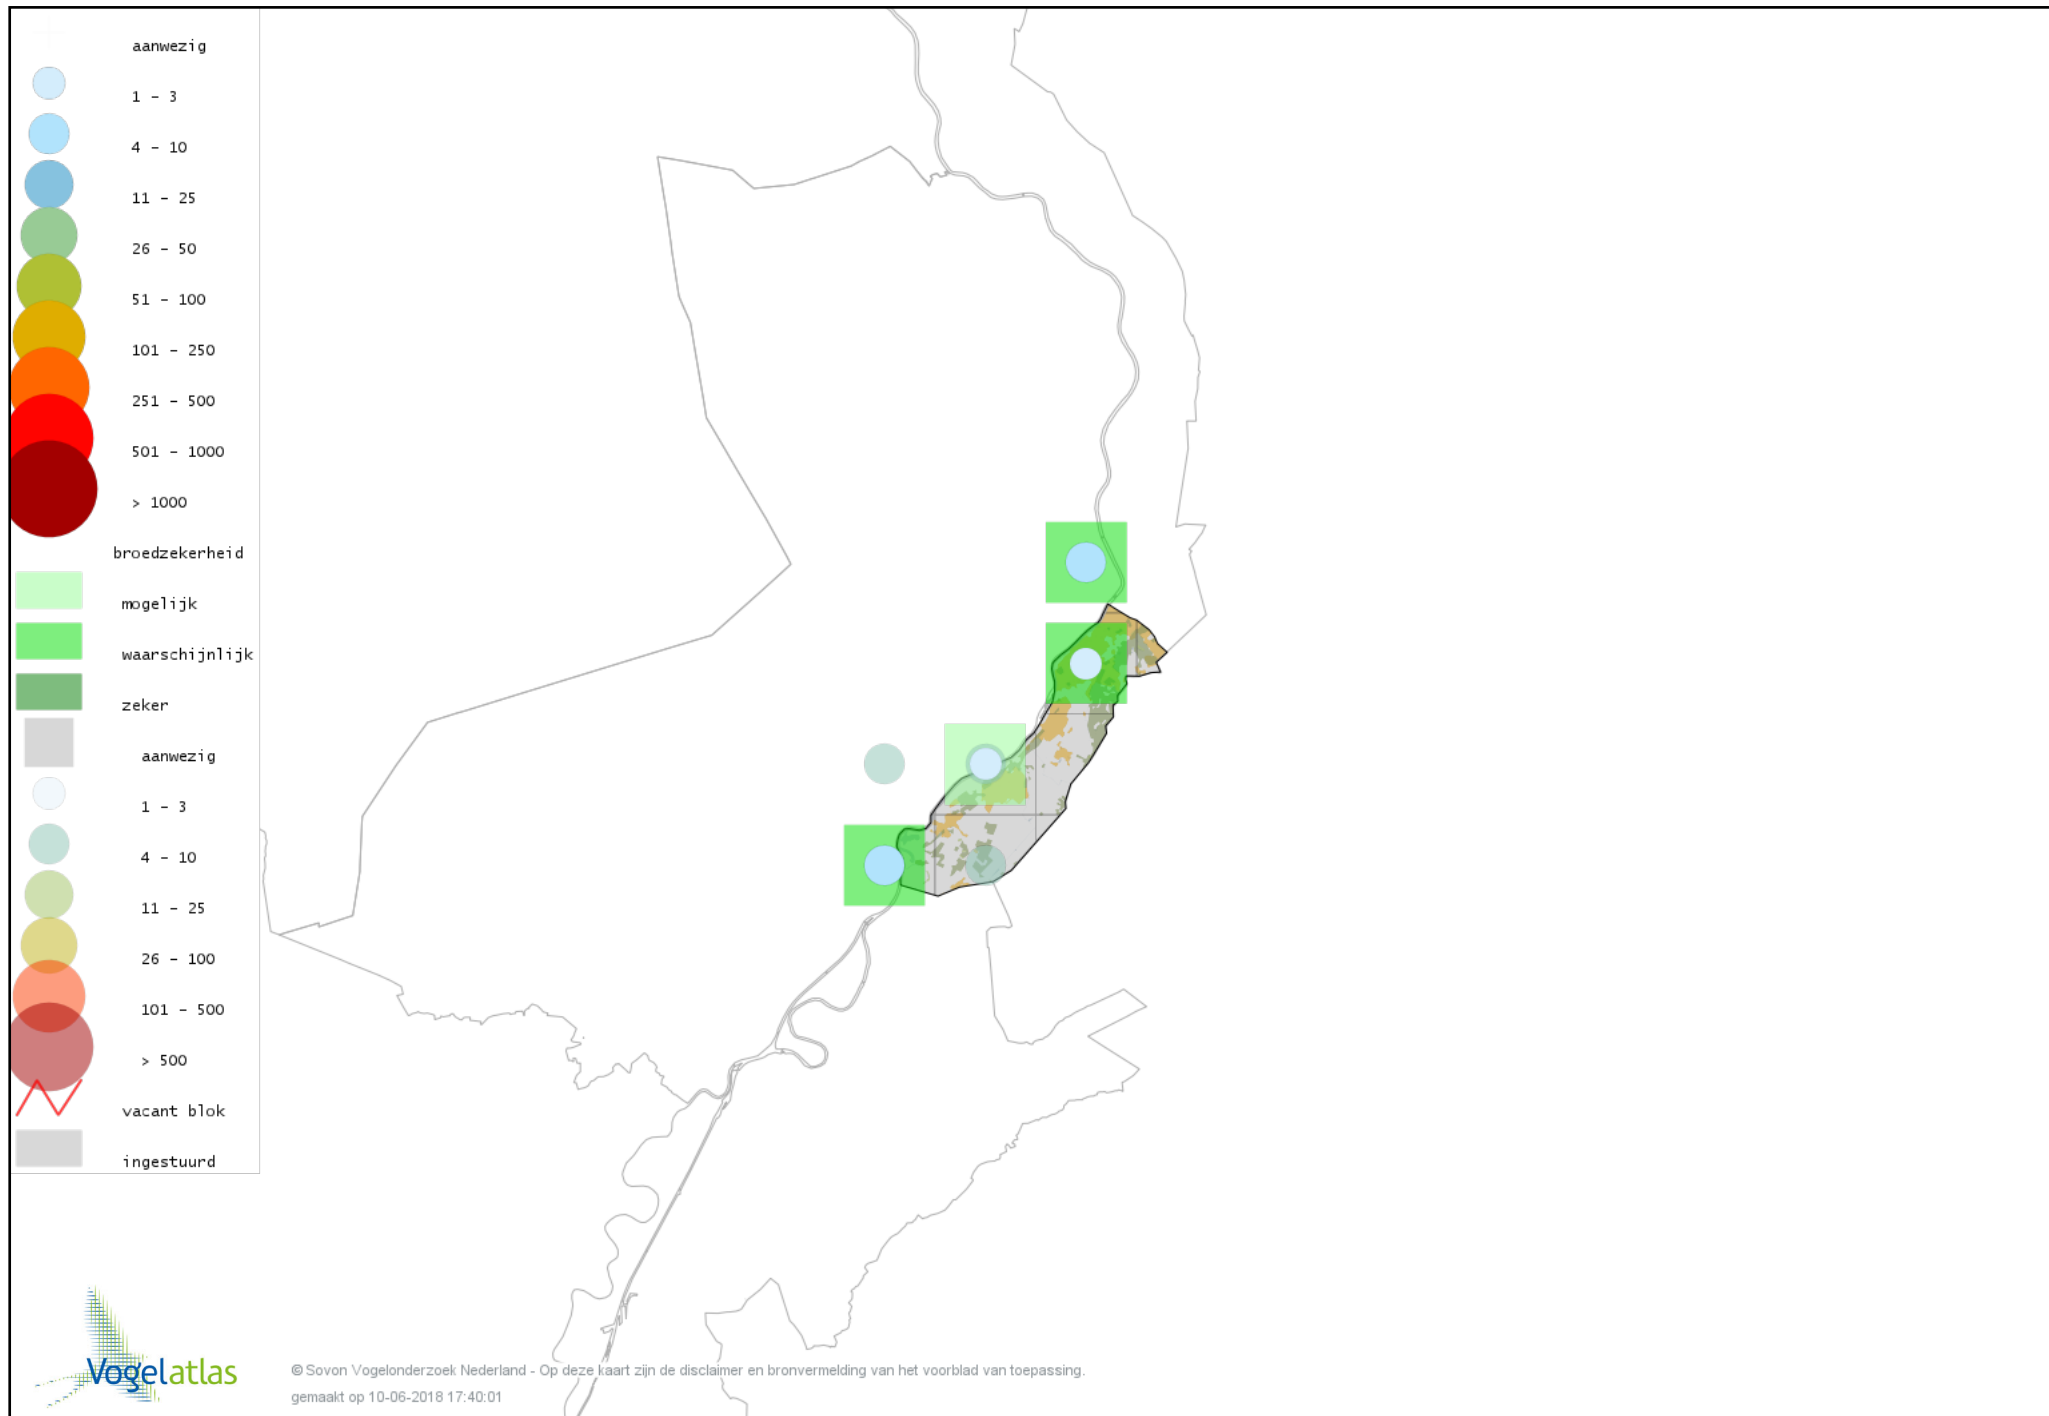

Voorlopige verspreidingskaart Boomkruiper broedseizoen

Voorlopige verspreidingskaart Winterkoning broedseizoen

Voorlopige verspreidingskaart Spreeuw broedseizoen

Voorlopige verspreidingskaart Merel broedseizoen

Voorlopige verspreidingskaart Zanglijster broedseizoen

Voorlopige verspreidingskaart Grote Lijster broedseizoen

Voorlopige verspreidingskaart Grauwe Vliegenvanger broedseizoen

Voorlopige verspreidingskaart Roodborst broedseizoen

Voorlopige verspreidingskaart Nachtegaal broedseizoen

Voorlopige verspreidingskaart Blauwborst broedseizoen

Voorlopige verspreidingskaart Zwarte Roodstaart broedseizoen

Voorlopige verspreidingskaart Gekraagde Roodstaart broedseizoen