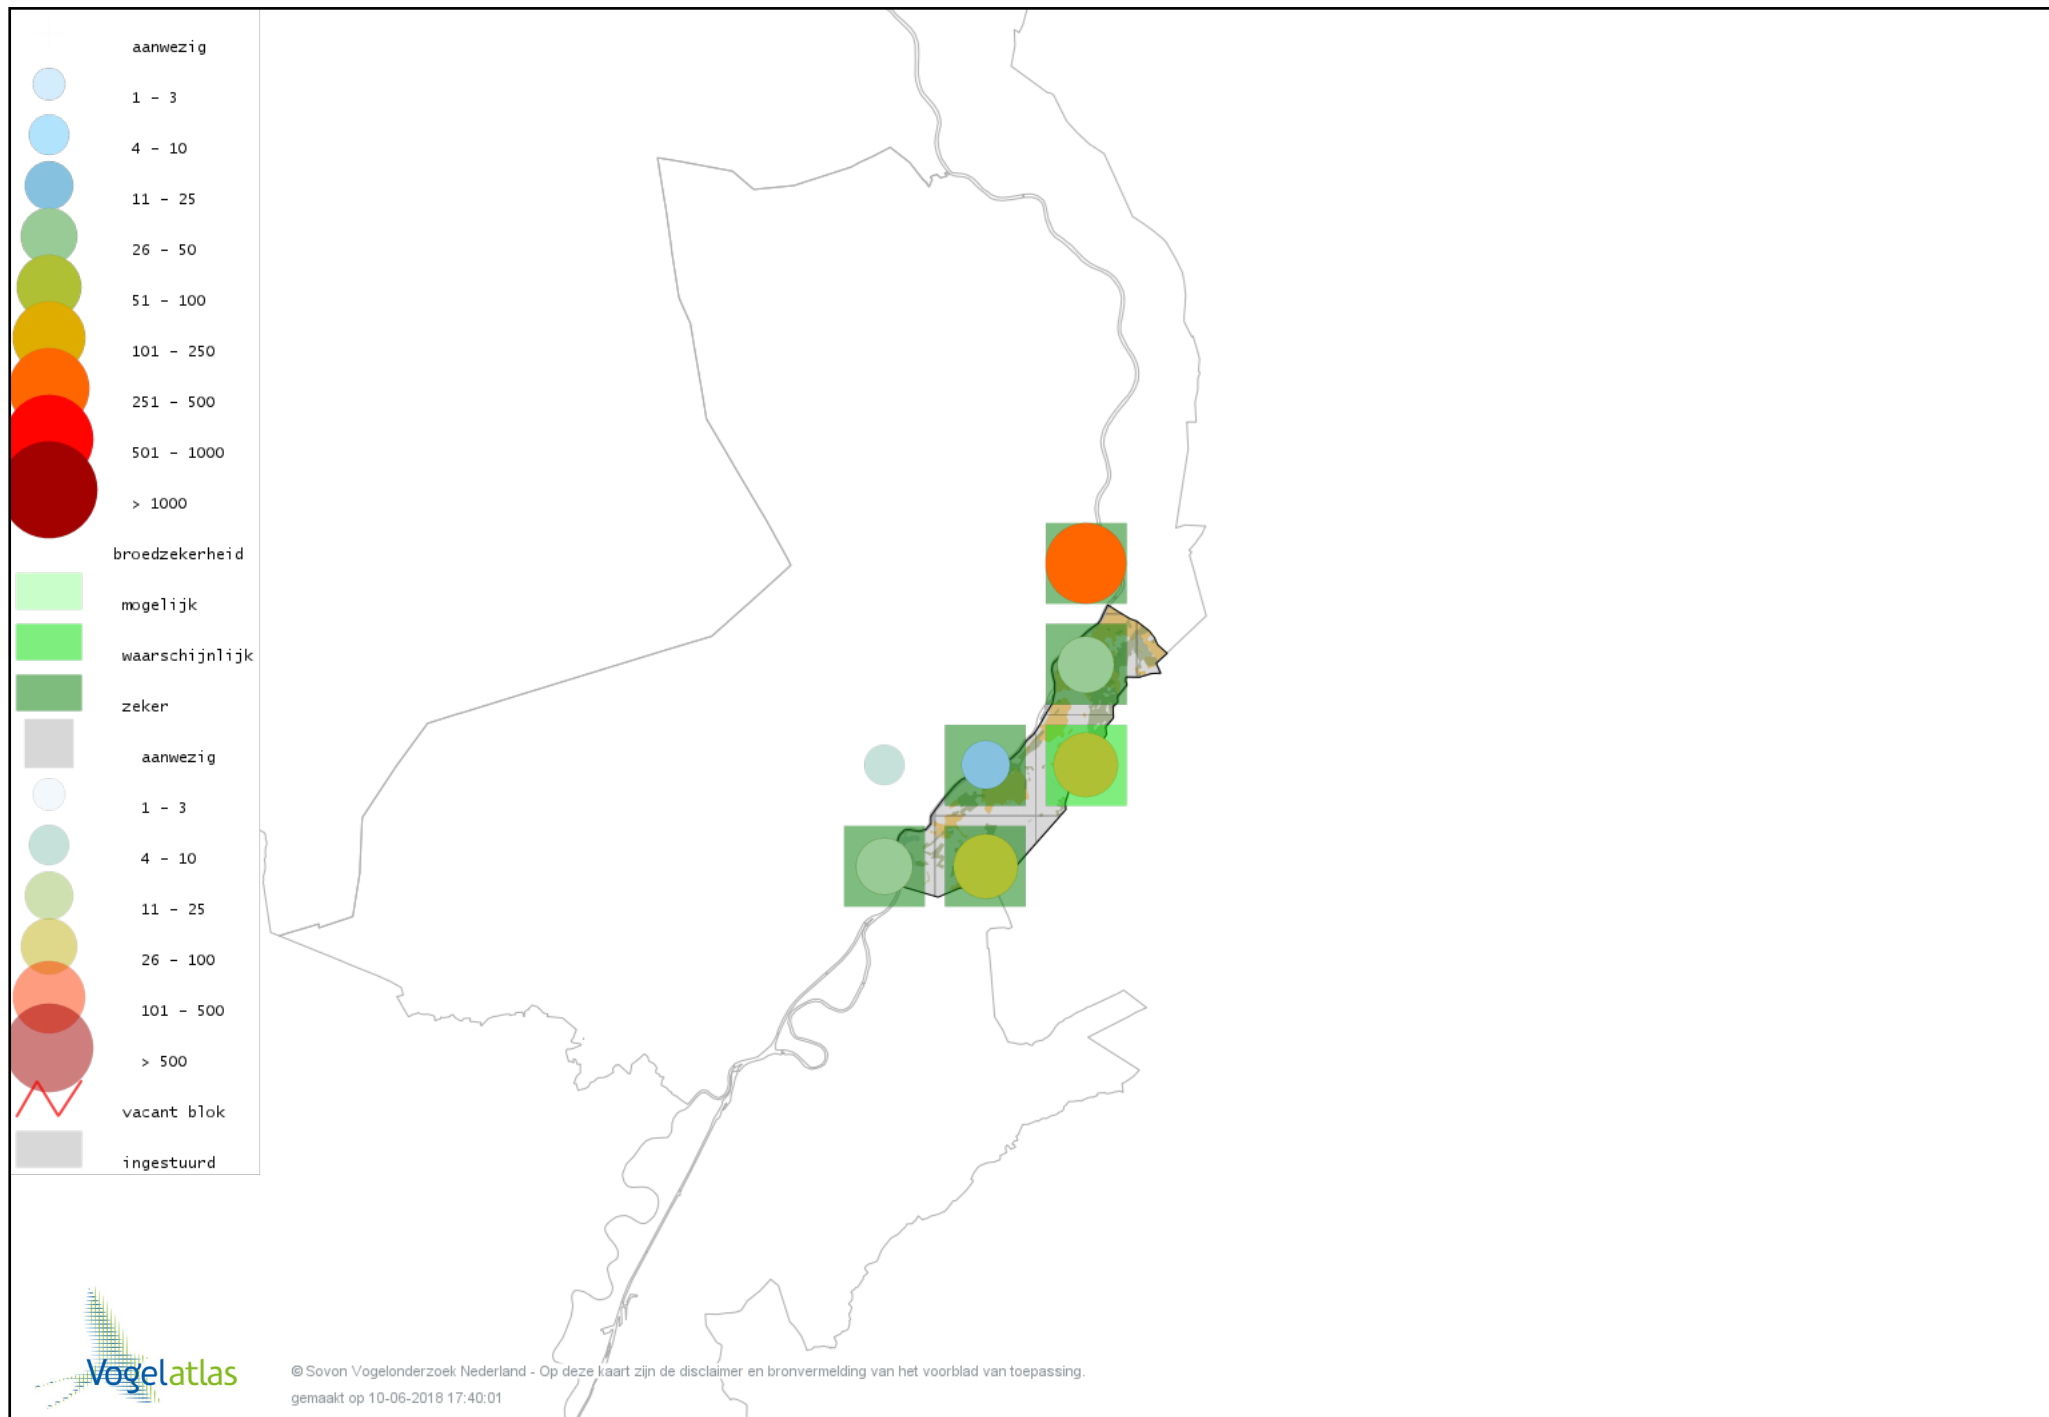

Voorlopige verspreidingskaart Kuifmees broedseizoen

Voorlopige verspreidingskaart Zwarte Mees broedseizoen

Voorlopige verspreidingskaart Matkop broedseizoen

Voorlopige verspreidingskaart Glanskop broedseizoen

Voorlopige verspreidingskaart Boomleeuwerik broedseizoen

Voorlopige verspreidingskaart Veldleeuwerik broedseizoen

Voorlopige verspreidingskaart Oeverzwaluw broedseizoen

Voorlopige verspreidingskaart Boerenzwaluw broedseizoen

Voorlopige verspreidingskaart Huiszwaluw broedseizoen

Voorlopige verspreidingskaart Staartmees broedseizoen

Voorlopige verspreidingskaart Grauwe Fitis broedseizoen

Voorlopige verspreidingskaart Fluiter broedseizoen