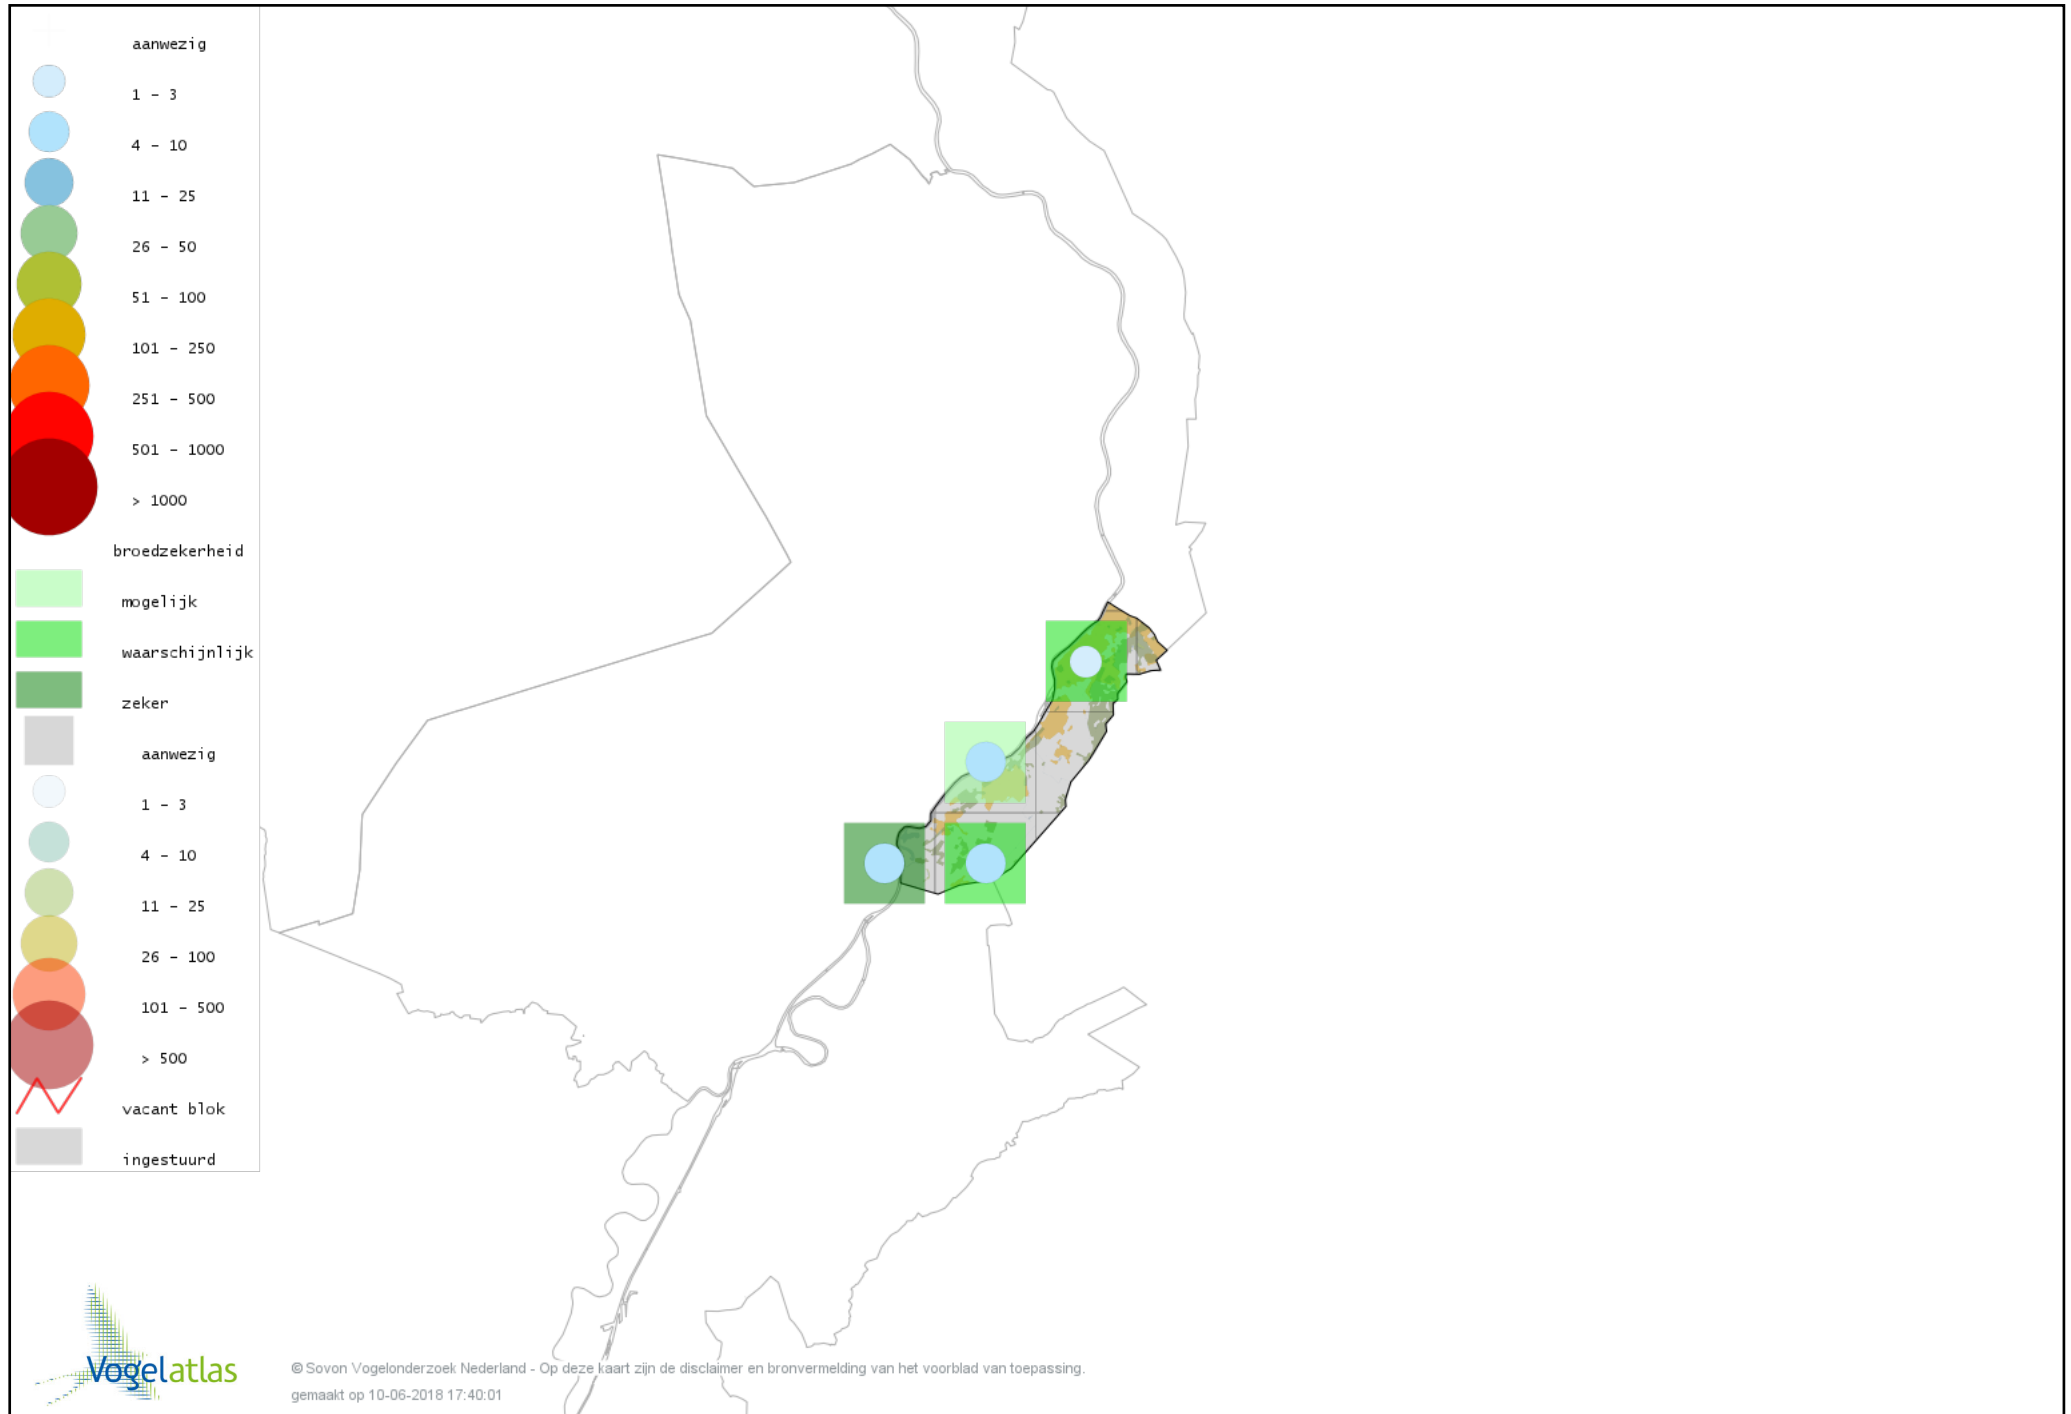

Voorlopige verspreidingskaart Brandgans broedseizoen

Voorlopige verspreidingskaart Nijlgans broedseizoen

Voorlopige verspreidingskaart Casarca broedseizoen

Voorlopige verspreidingskaart Bergeend broedseizoen

Voorlopige verspreidingskaart Tafeleend broedseizoen

Voorlopige verspreidingskaart Kuifeend broedseizoen

Voorlopige verspreidingskaart Muskuseend broedseizoen

Voorlopige verspreidingskaart Krakeend broedseizoen

Voorlopige verspreidingskaart Smient broedseizoen

Voorlopige verspreidingskaart Slobeend broedseizoen

Voorlopige verspreidingskaart Wilde Eend broedseizoen

Voorlopige verspreidingskaart Soepeend broedseizoen