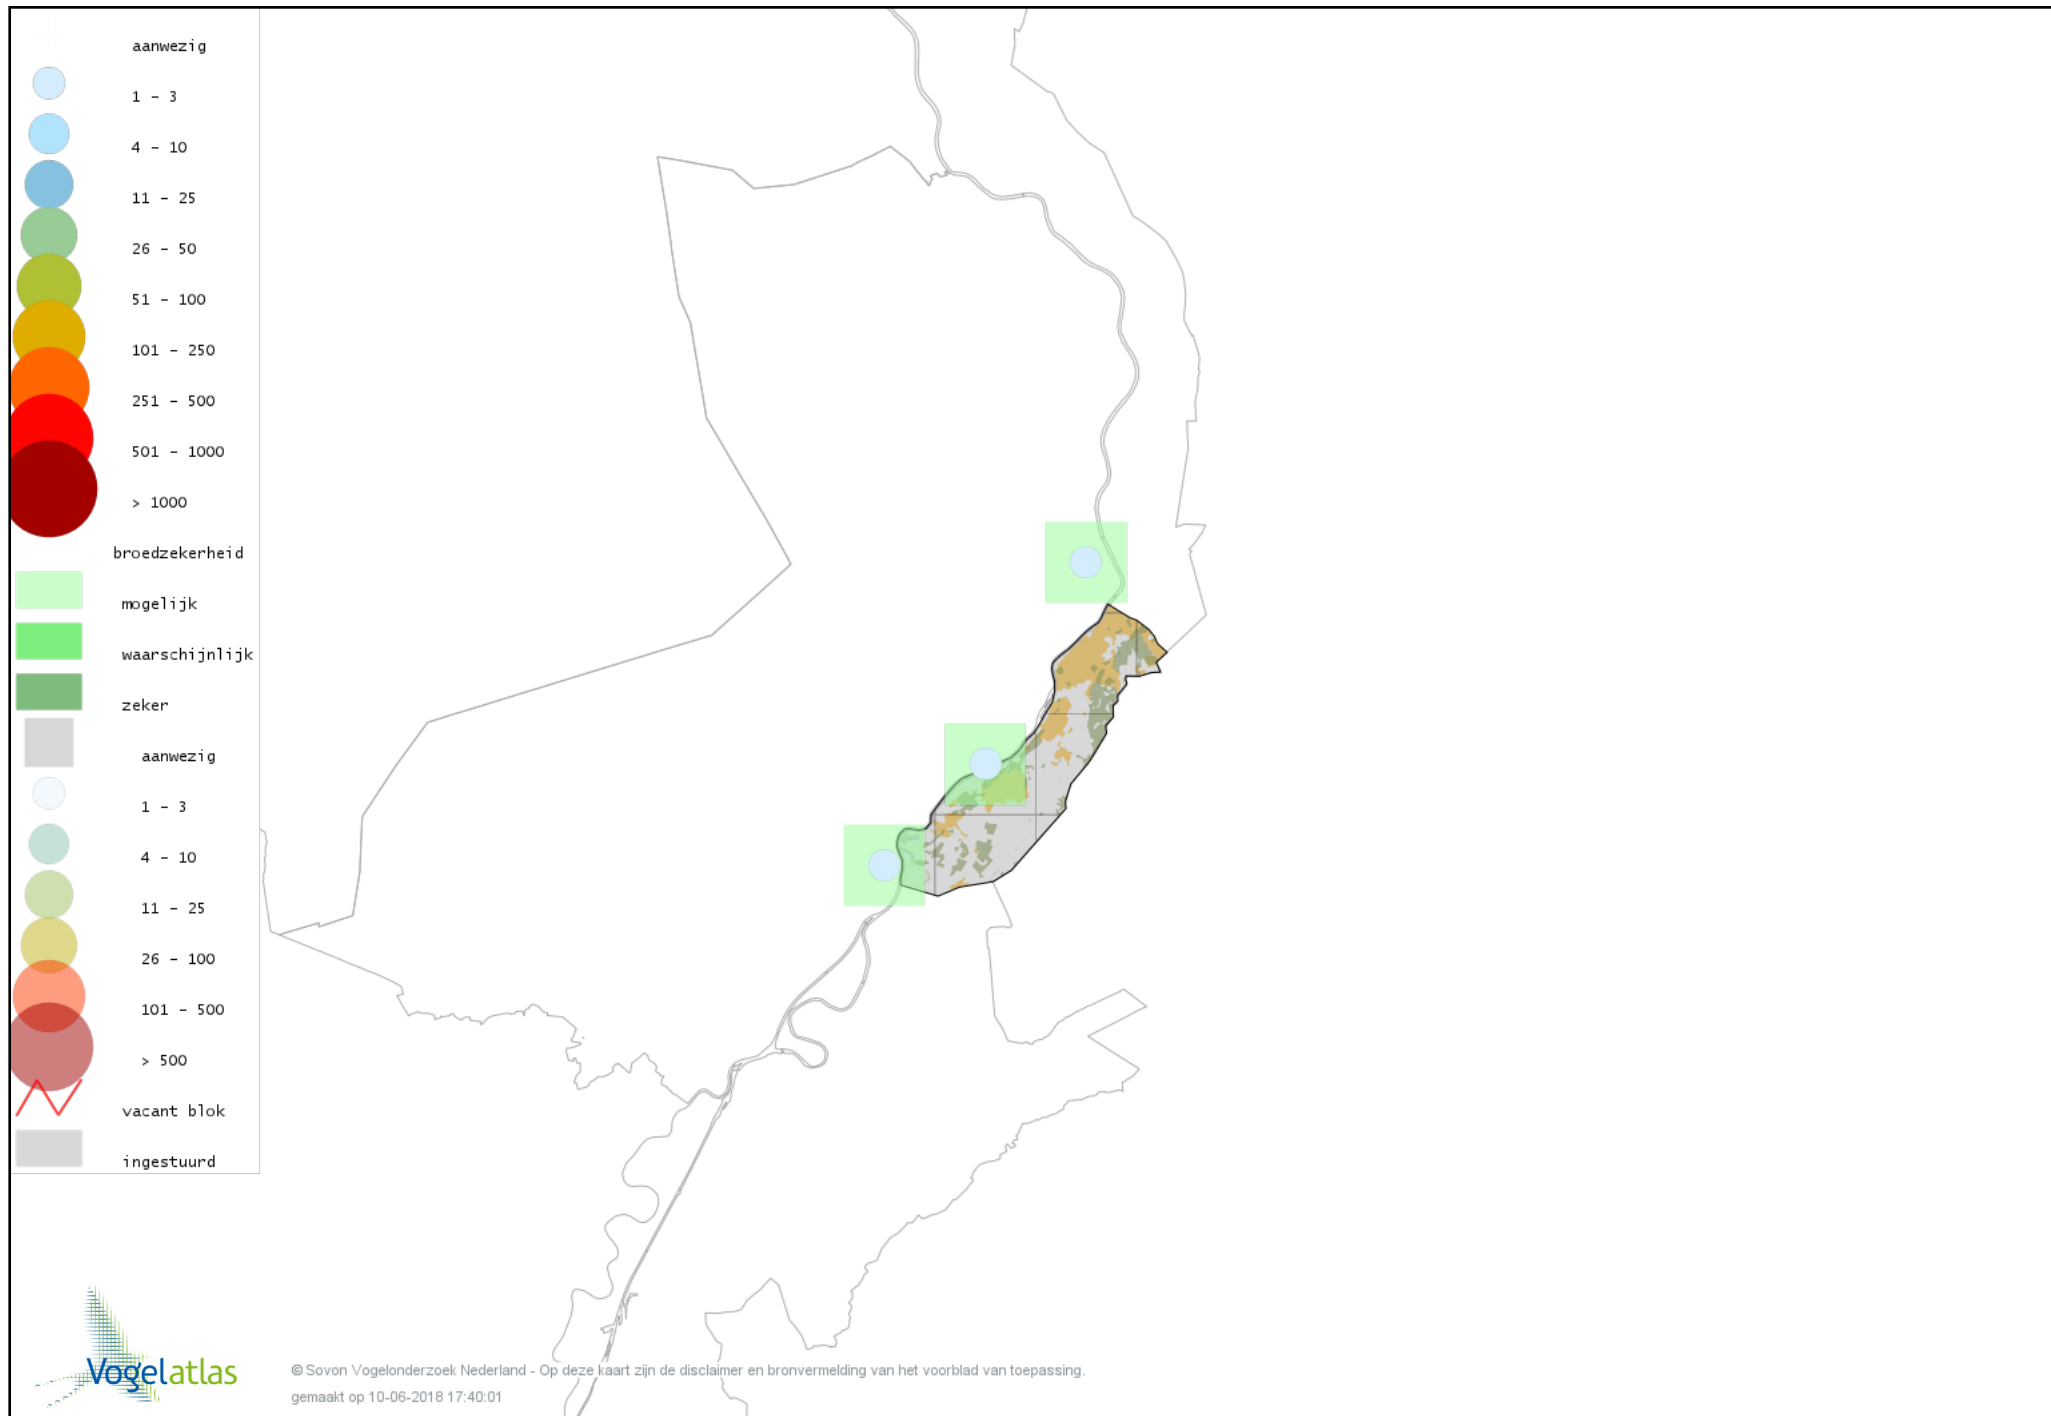

Voorlopige verspreidingskaart Kwartelkoning broedseizoen

Voorlopige verspreidingskaart Waterhoen broedseizoen

Voorlopige verspreidingskaart Meerkoet broedseizoen

Voorlopige verspreidingskaart Scholekster broedseizoen

Voorlopige verspreidingskaart Kleine Plevier broedseizoen

Voorlopige verspreidingskaart Kievit broedseizoen

Voorlopige verspreidingskaart Watersnip broedseizoen

Voorlopige verspreidingskaart Houtsnip broedseizoen

Voorlopige verspreidingskaart Oeverloper broedseizoen

Voorlopige verspreidingskaart Tureluur broedseizoen

Voorlopige verspreidingskaart Zilvermeeuw broedseizoen

Voorlopige verspreidingskaart Visdief broedseizoen