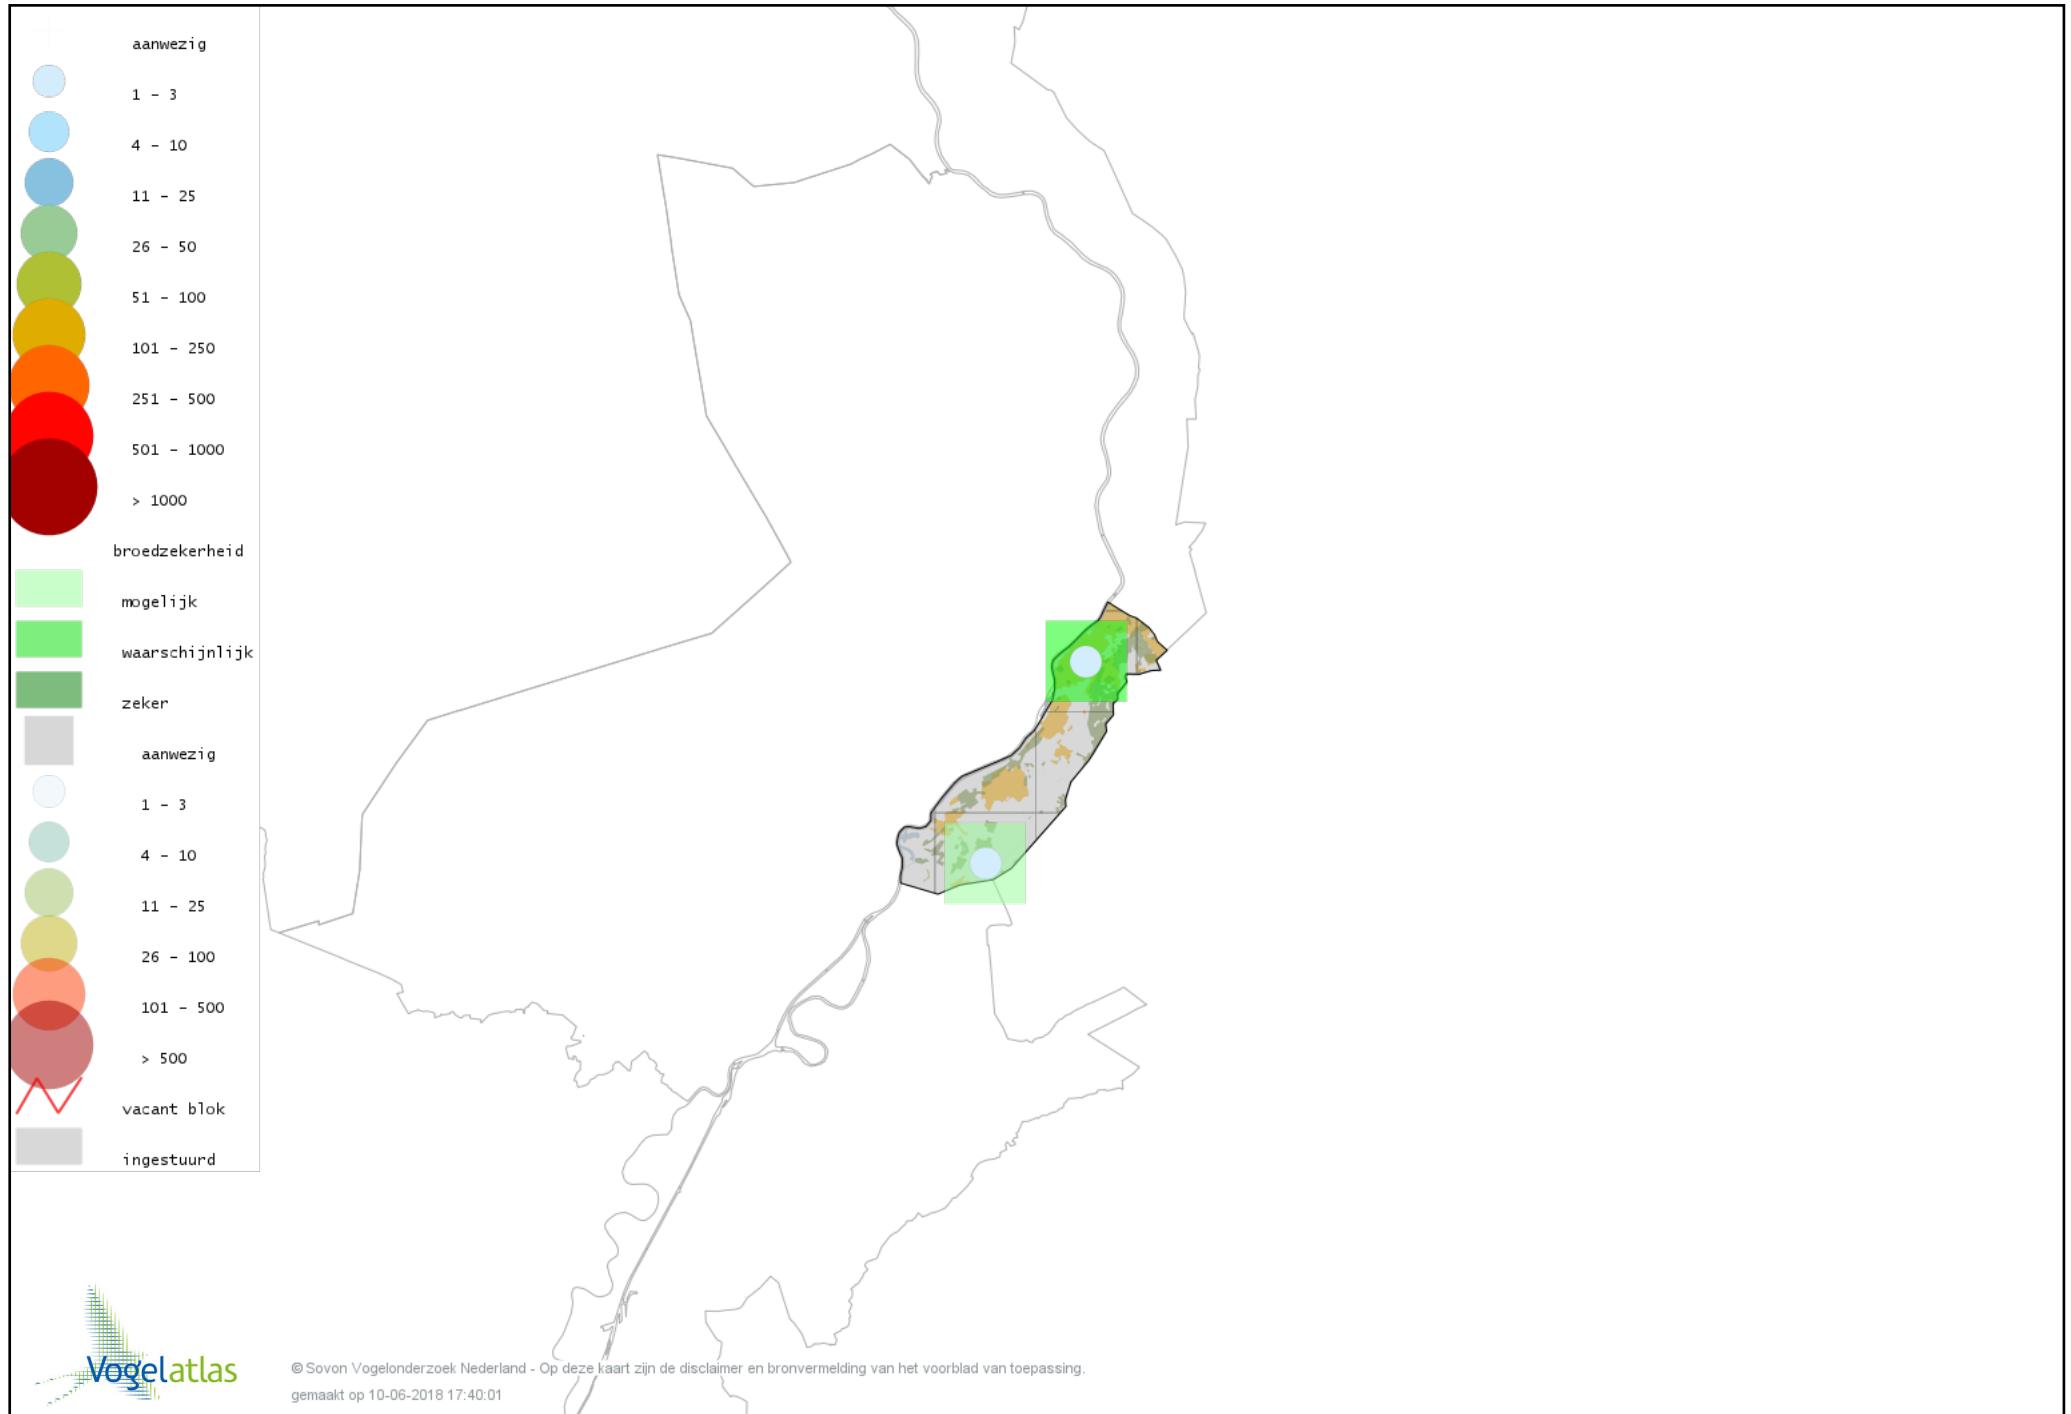

Voorlopige verspreidingskaart Boompieper broedseizoen

Voorlopige verspreidingskaart Graspieper broedseizoen

Voorlopige verspreidingskaart Vink broedseizoen

Voorlopige verspreidingskaart Europese Kanarie broedseizoen