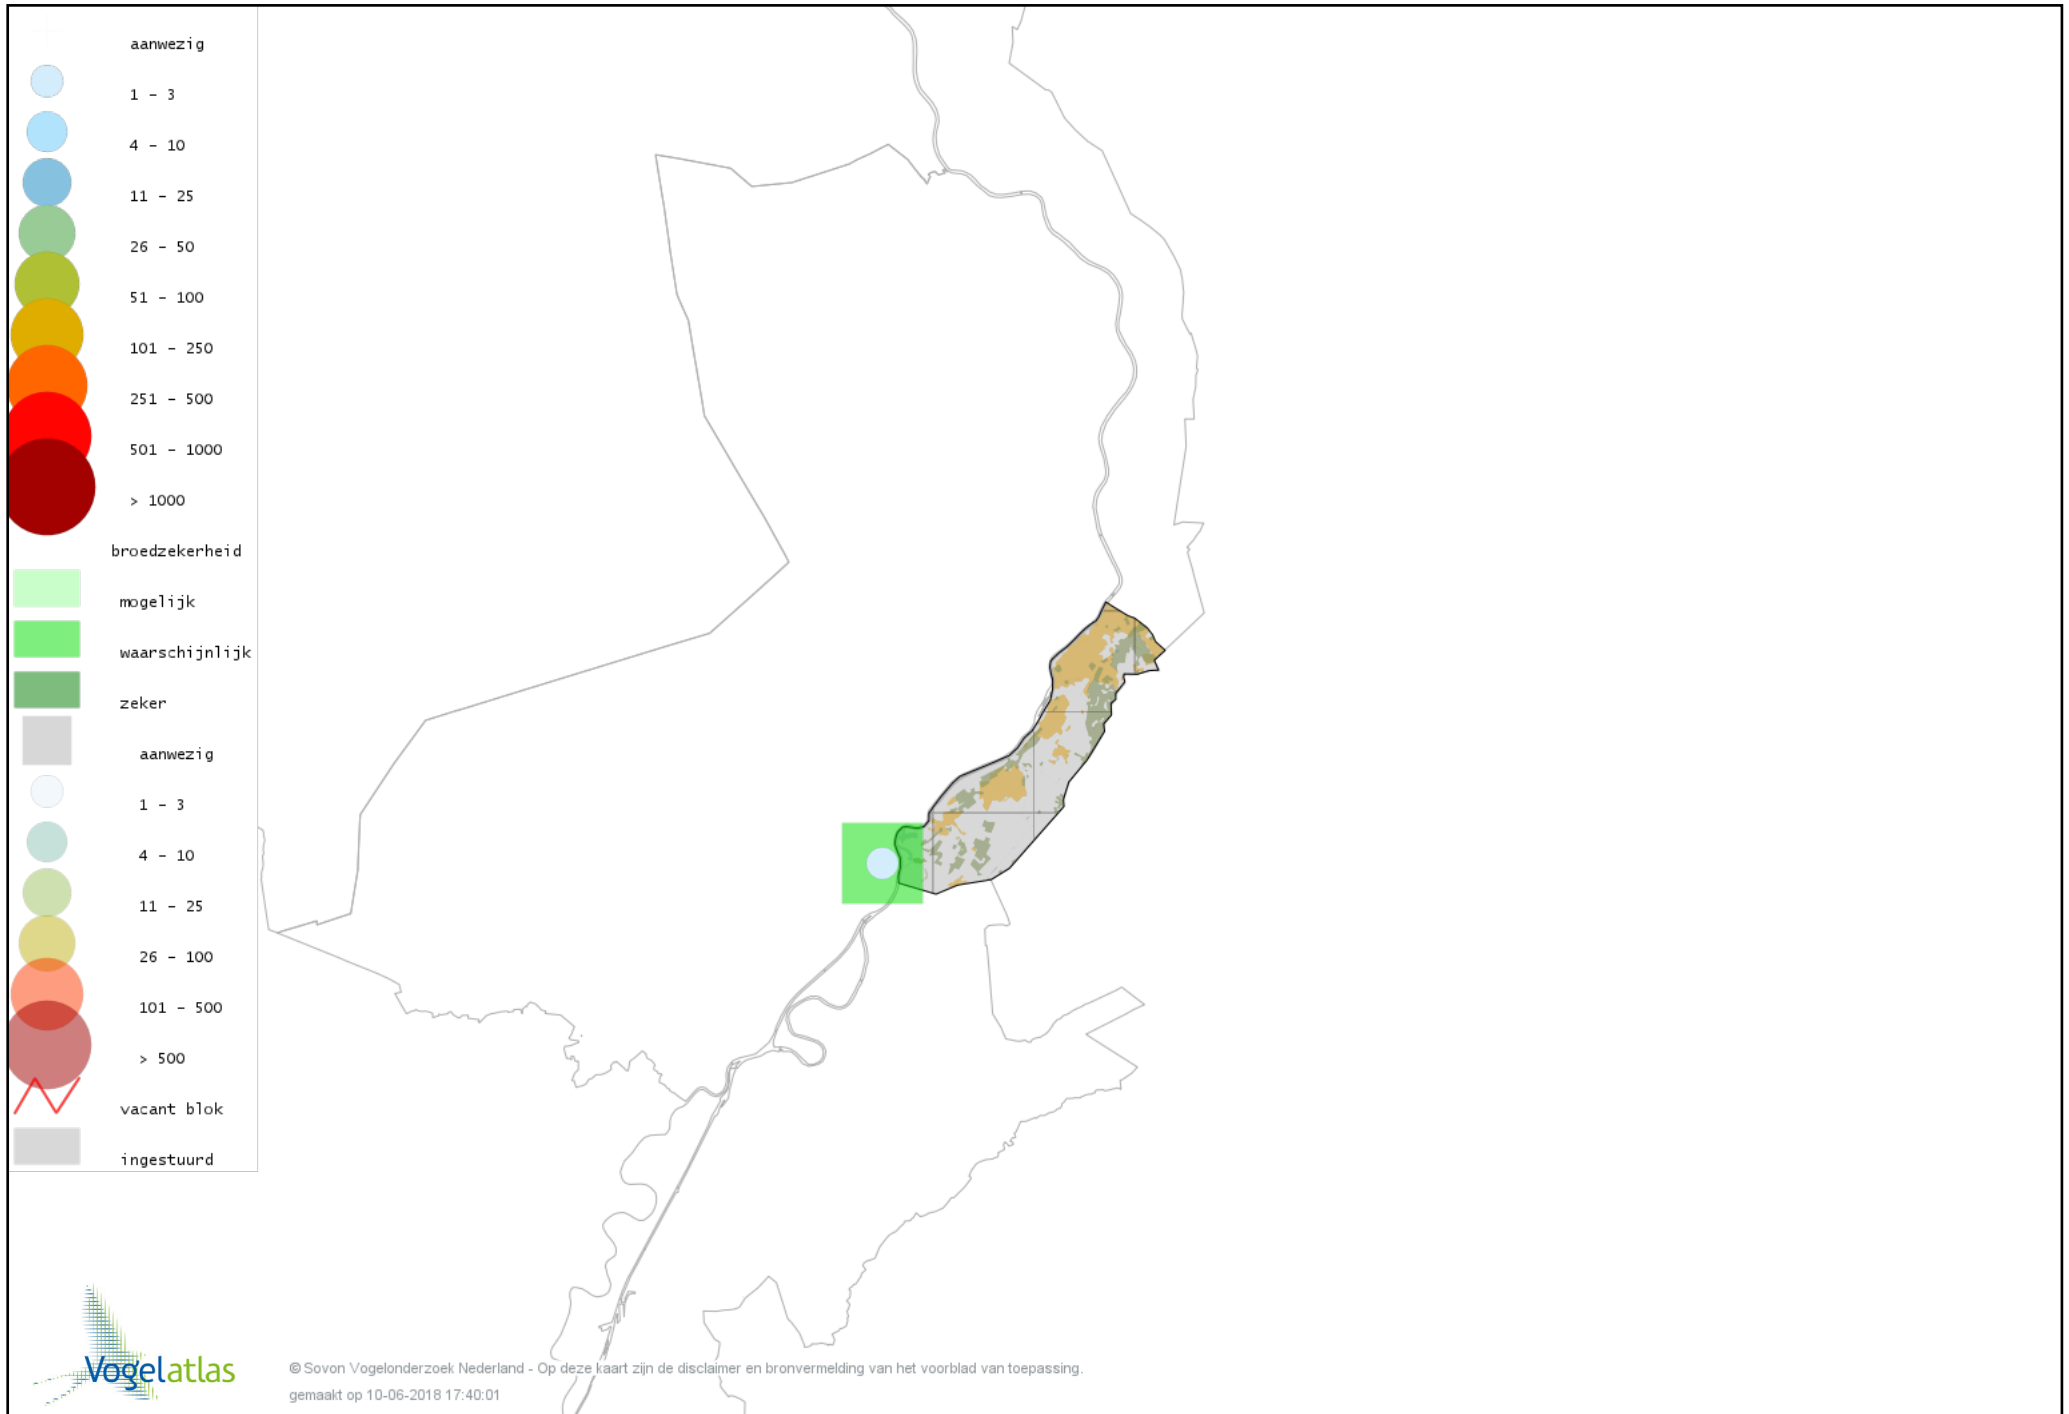

Voorlopige verspreidingskaart IJsvogel broedseizoen

Voorlopige verspreidingskaart Groene Specht broedseizoen

Voorlopige verspreidingskaart Zwarte Specht broedseizoen

Voorlopige verspreidingskaart Grote Bonte Specht broedseizoen

Voorlopige verspreidingskaart Middelste Bonte Specht broedseizoen

Voorlopige verspreidingskaart Kleine Bonte Specht broedseizoen

Voorlopige verspreidingskaart Wielewaal broedseizoen

Voorlopige verspreidingskaart Grauwe Klauwier broedseizoen

Voorlopige verspreidingskaart Ekster broedseizoen

Voorlopige verspreidingskaart Gaai broedseizoen

Voorlopige verspreidingskaart Kauw broedseizoen

Voorlopige verspreidingskaart Zwarte Kraai broedseizoen

Voorlopige verspreidingskaart Raaf broedseizoen