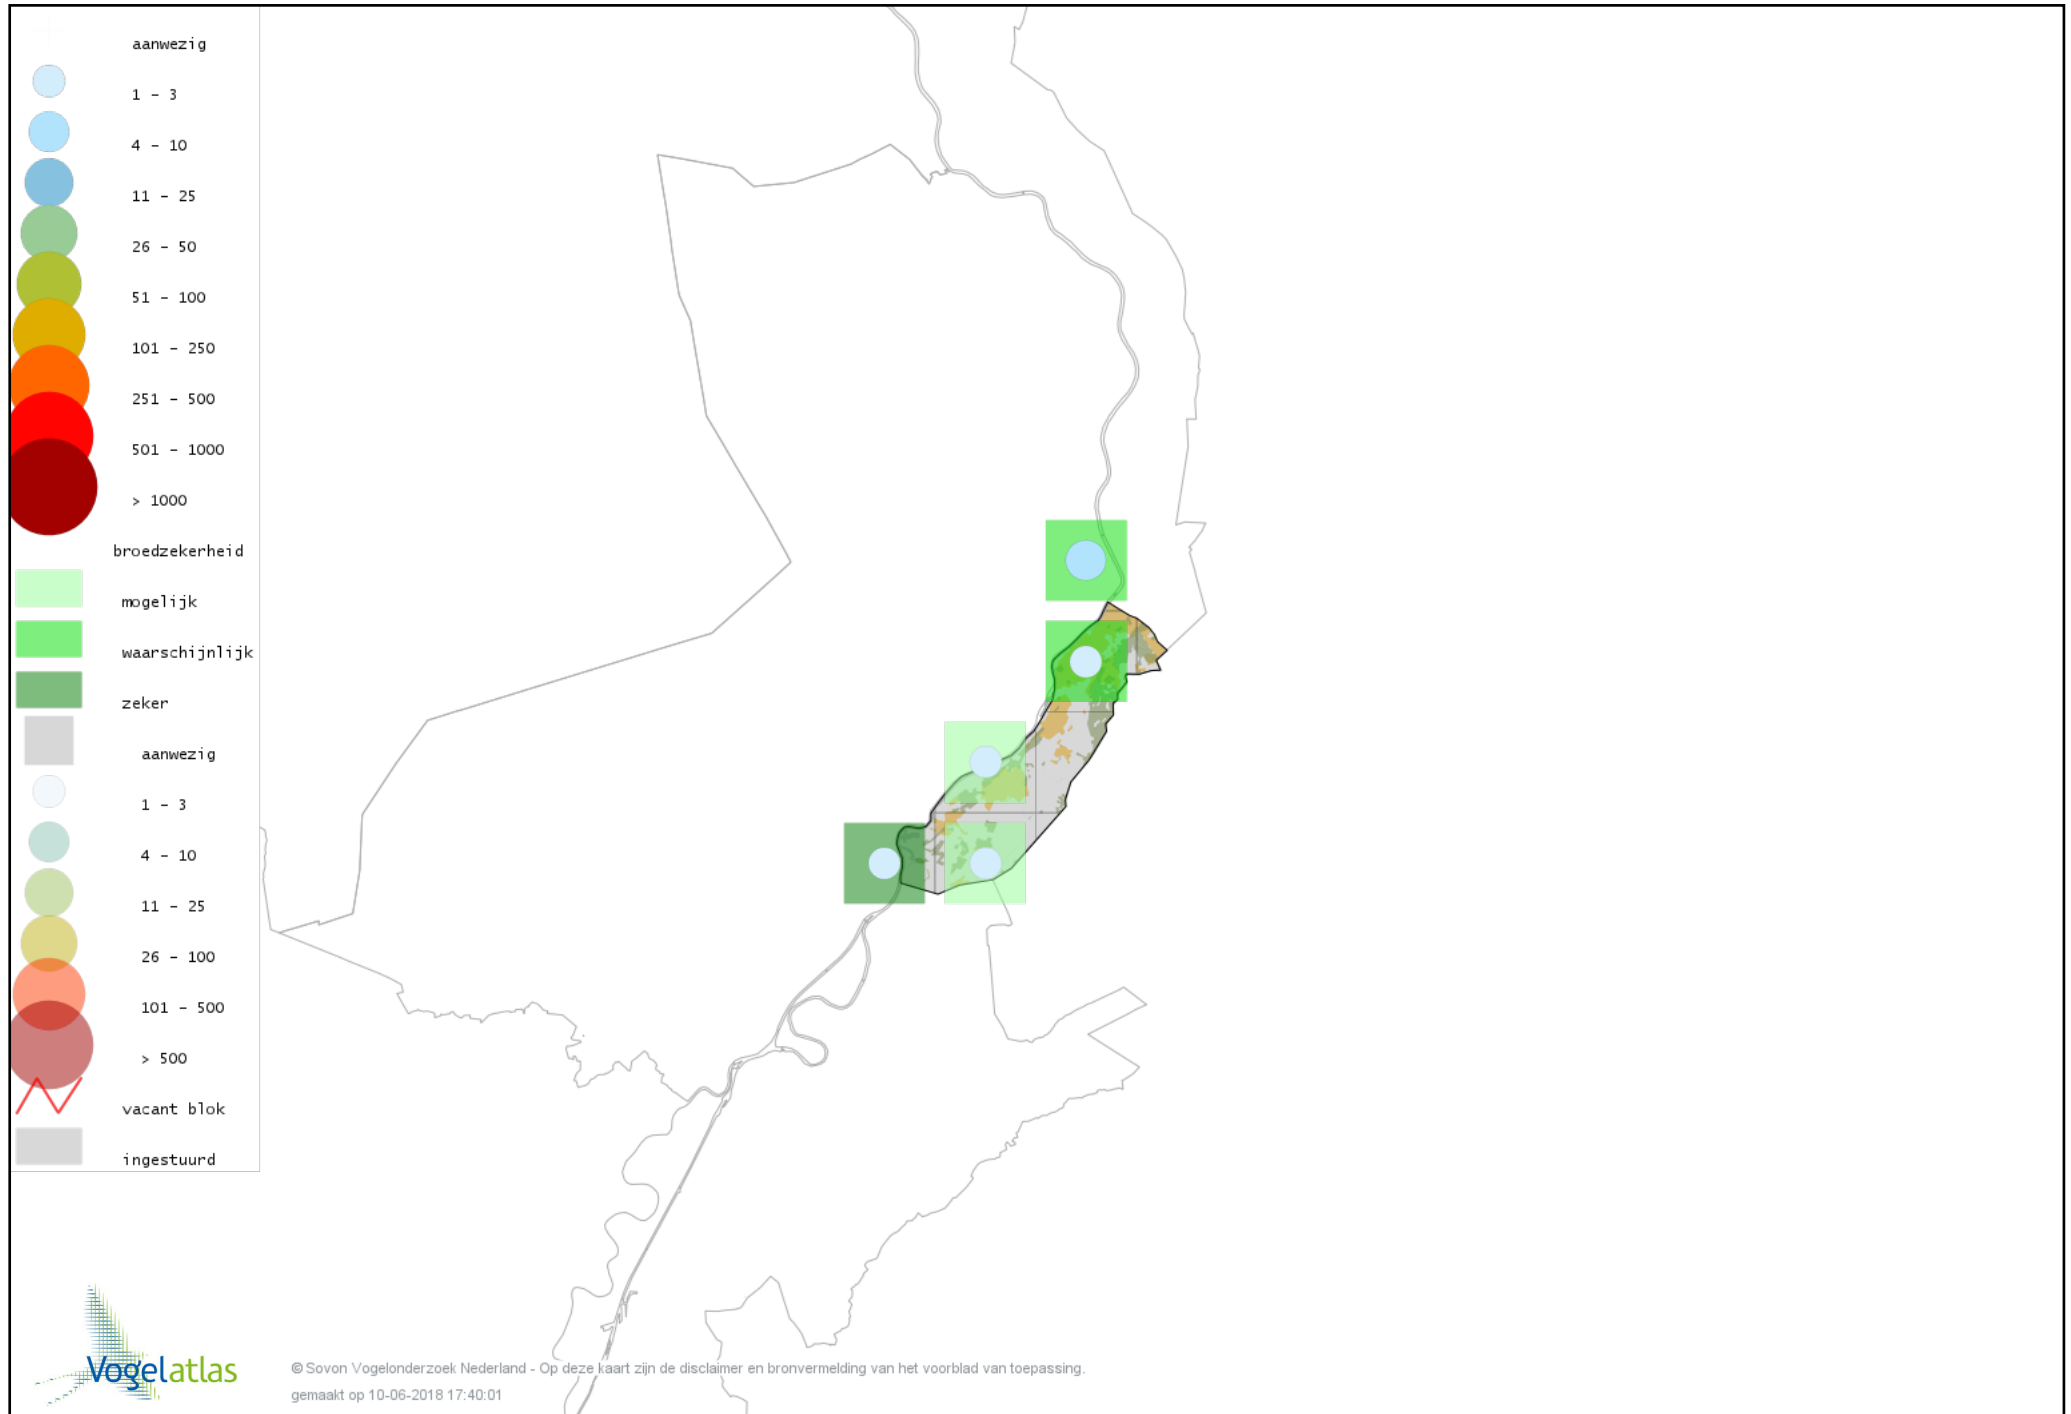

Voorlopige verspreidingskaart Fuut broedseizoen

Voorlopige verspreidingskaart Wespendif broedseizoen

Voorlopige verspreidingskaart Havik broedseizoen

Voorlopige verspreidingskaart Sperwer broedseizoen

Voorlopige verspreidingskaart Buizerd broedseizoen

Voorlopige verspreidingskaart Torenvalk broedseizoen

Voorlopige verspreidingskaart Boomvalk broedseizoen

Voorlopige verspreidingskaart Slechtvalk broedseizoen

Voorlopige verspreidingskaart Waterral broedseizoen

Voorlopige verspreidingskaart Kwartelkoning broedseizoen

Voorlopige verspreidingskaart Waterhoen broedseizoen

Voorlopige verspreidingskaart Meerkoet broedseizoen

Voorlopige verspreidingskaart Scholekster broedseizoen

Voorlopige verspreidingskaart Kleine Plevier broedseizoen

Voorlopige verspreidingskaart Kievit broedseizoen

Voorlopige verspreidingskaart Watersnip broedseizoen

Voorlopige verspreidingskaart Houtsnip broedseizoen