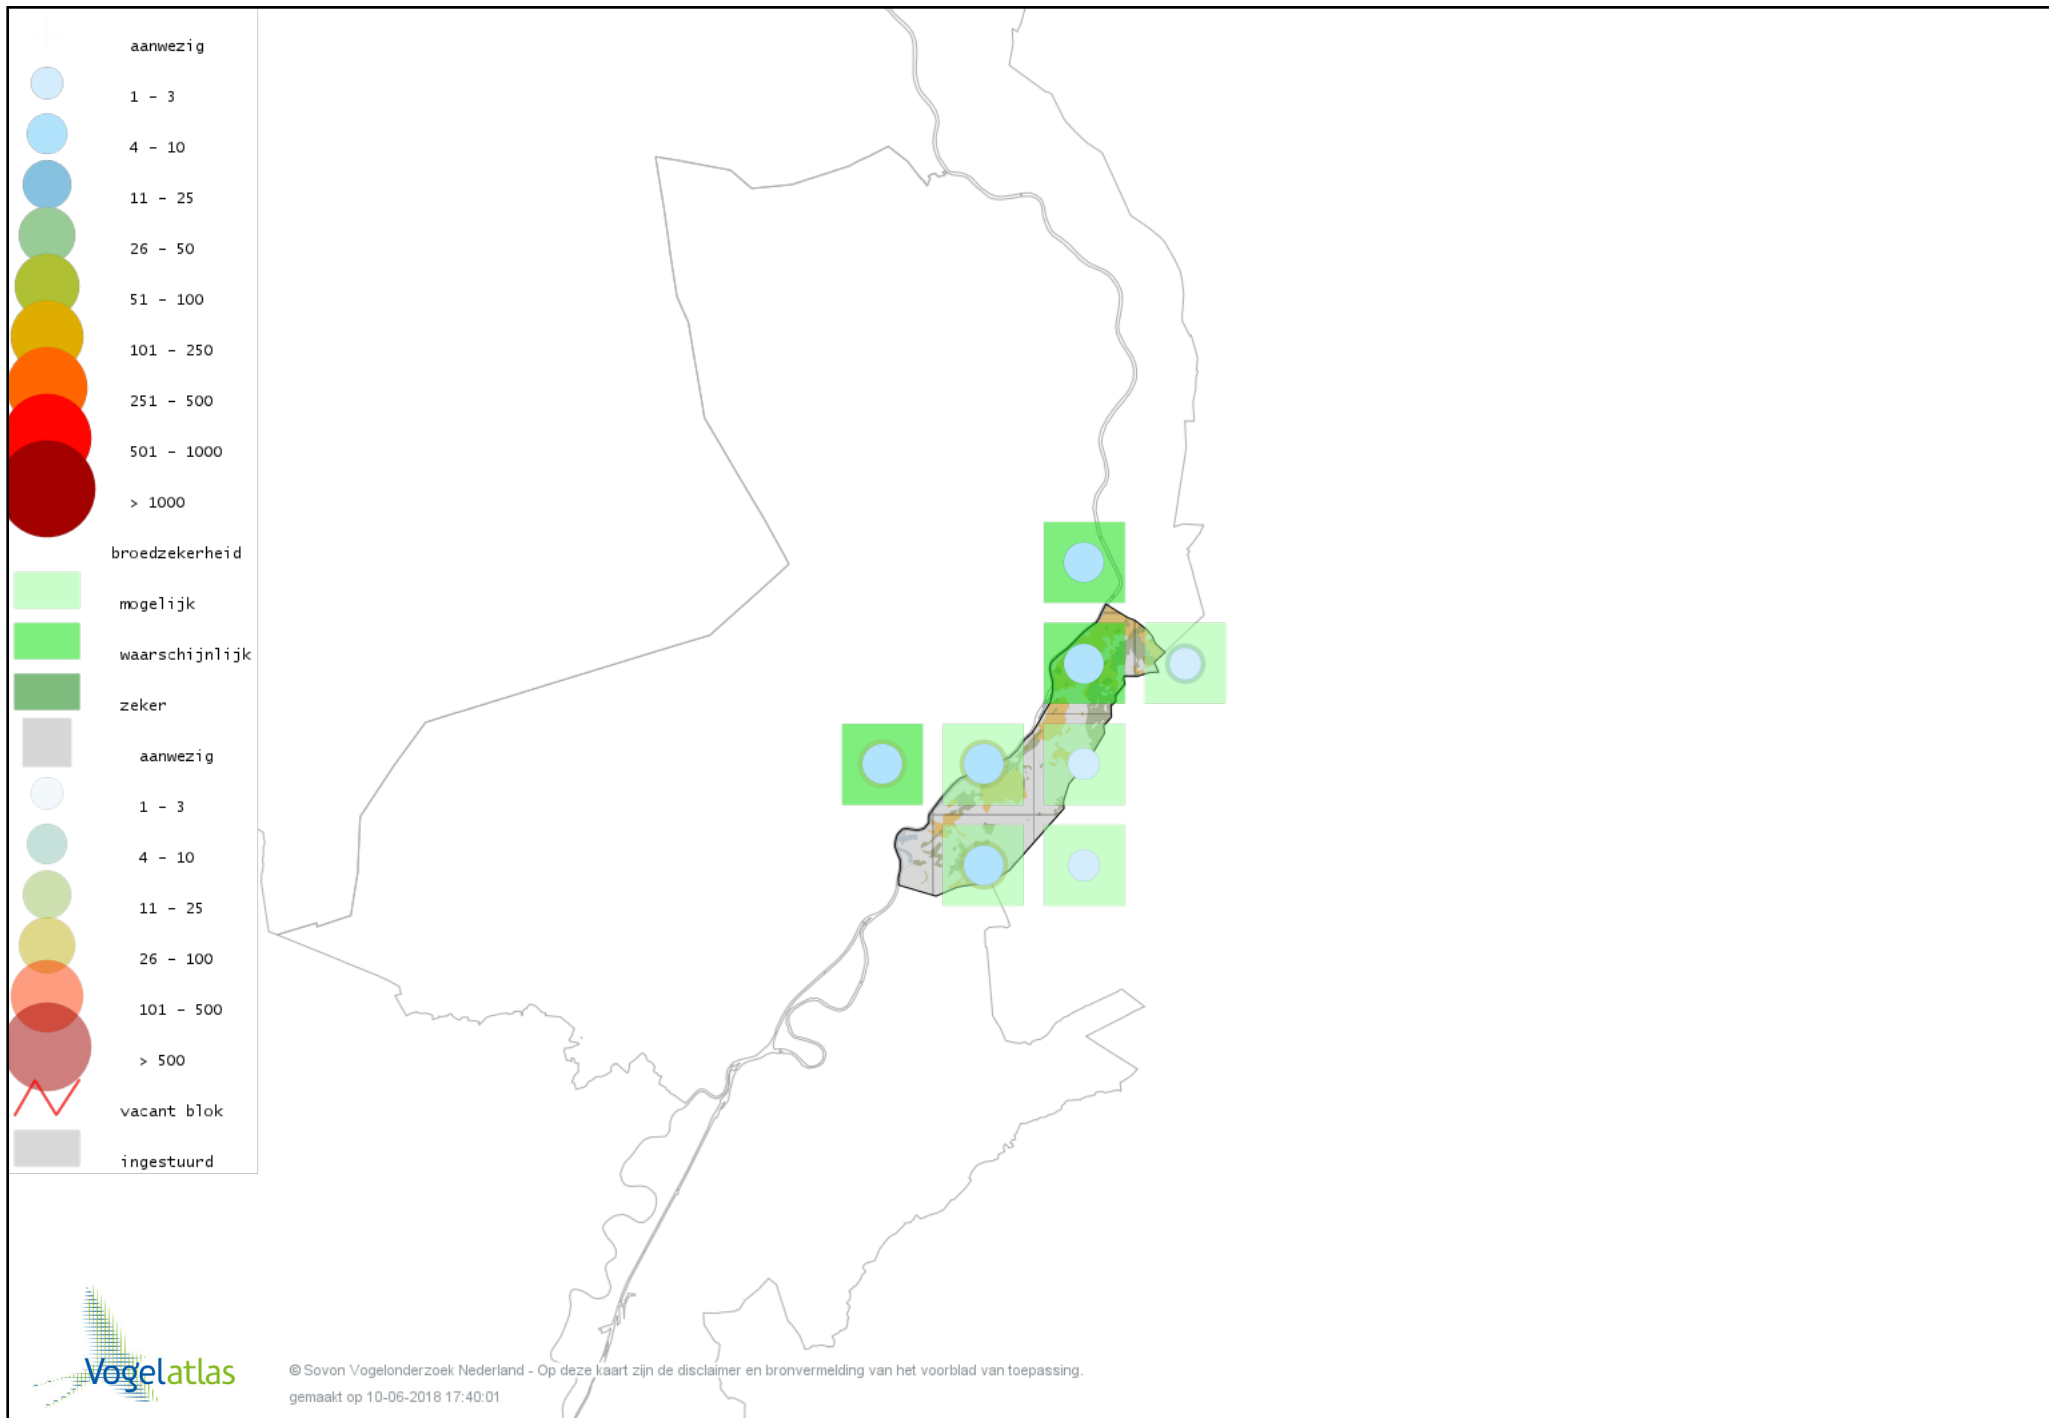

Voorlopige verspreidingskaart Goudhaan broedseizoen

Voorlopige verspreidingskaart Vuurgoudhaan broedseizoen

Voorlopige verspreidingskaart Pimpelmees broedseizoen

Voorlopige verspreidingskaart Koolmees broedseizoen

Voorlopige verspreidingskaart Kuifmees broedseizoen

Voorlopige verspreidingskaart Zwarte Mees broedseizoen

Voorlopige verspreidingskaart Matkop broedseizoen

Voorlopige verspreidingskaart Glanskop broedseizoen

Voorlopige verspreidingskaart Boomleeuwerik broedseizoen

Voorlopige verspreidingskaart Veldleeuwerik broedseizoen

Voorlopige verspreidingskaart Oeverzwaluw broedseizoen

Voorlopige verspreidingskaart Boerenzwaluw broedseizoen