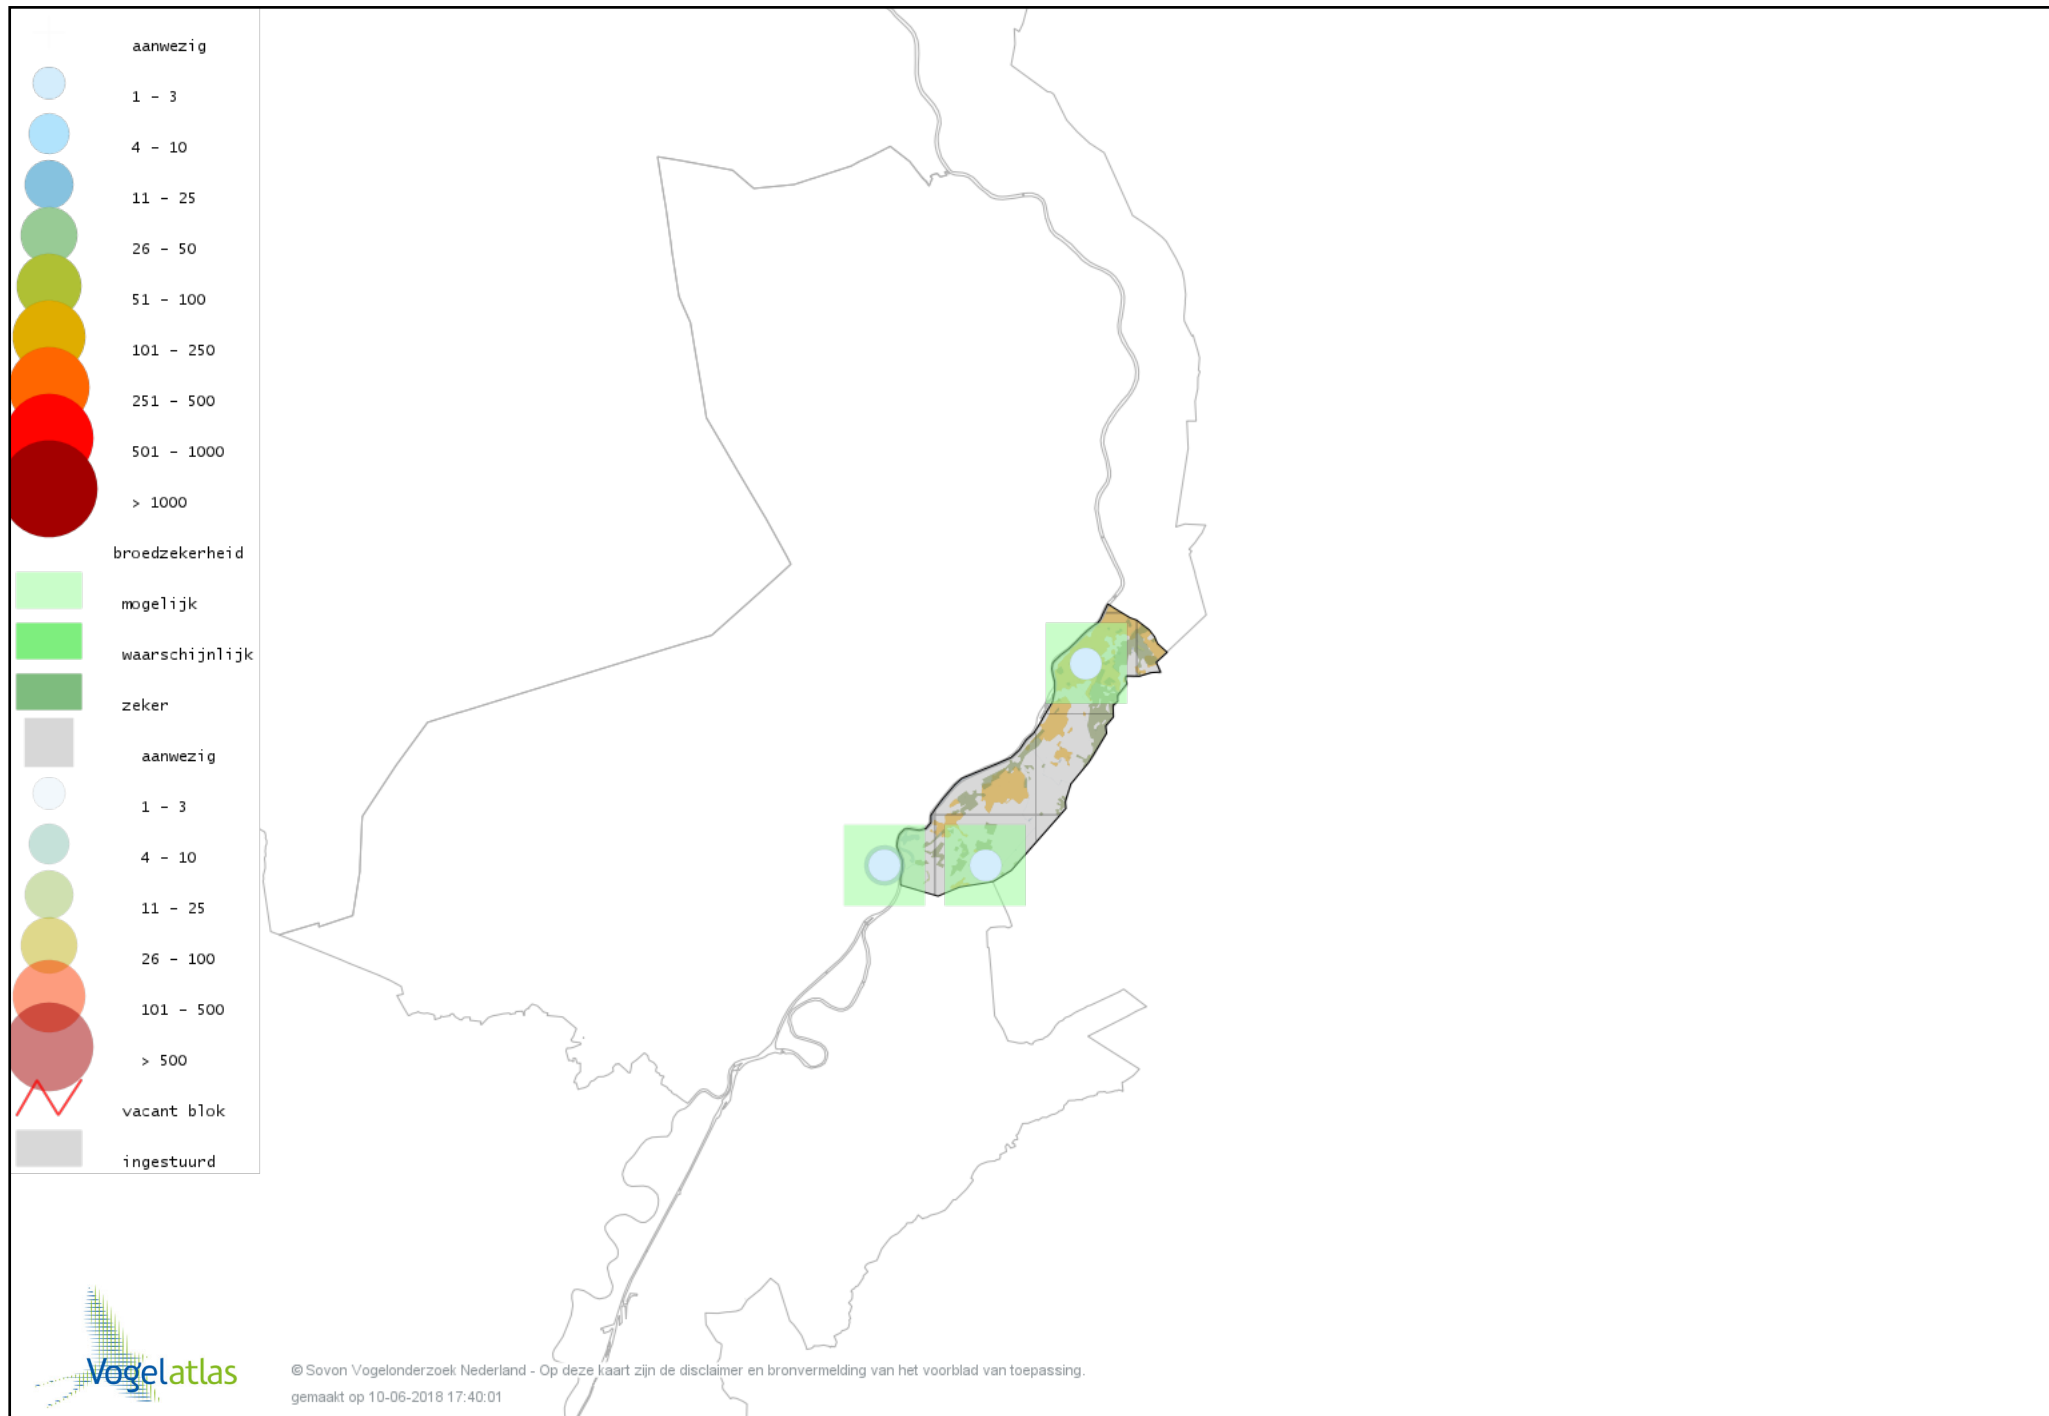

Voorlopige verspreidingskaart Zwarte Zwaan broedseizoen

Voorlopige verspreidingskaart Grauwe Gans broedseizoen

Voorlopige verspreidingskaart Soepgans broedseizoen

Voorlopige verspreidingskaart Grote Canadese Gans broedseizoen

Voorlopige verspreidingskaart Brandgans broedseizoen

Voorlopige verspreidingskaart Nijlgans broedseizoen

Voorlopige verspreidingskaart Casarca broedseizoen

Voorlopige verspreidingskaart Bergeend broedseizoen

Voorlopige verspreidingskaart Tafeleend broedseizoen

Voorlopige verspreidingskaart Kuifeend broedseizoen

Voorlopige verspreidingskaart Muskuseend broedseizoen

Voorlopige verspreidingskaart Krakeend broedseizoen

Voorlopige verspreidingskaart Smient broedseizoen

Voorlopige verspreidingskaart Slobeend broedseizoen

Voorlopige verspreidingskaart Wilde Eend broedseizoen

Voorlopige verspreidingskaart Soepeend broedseizoen