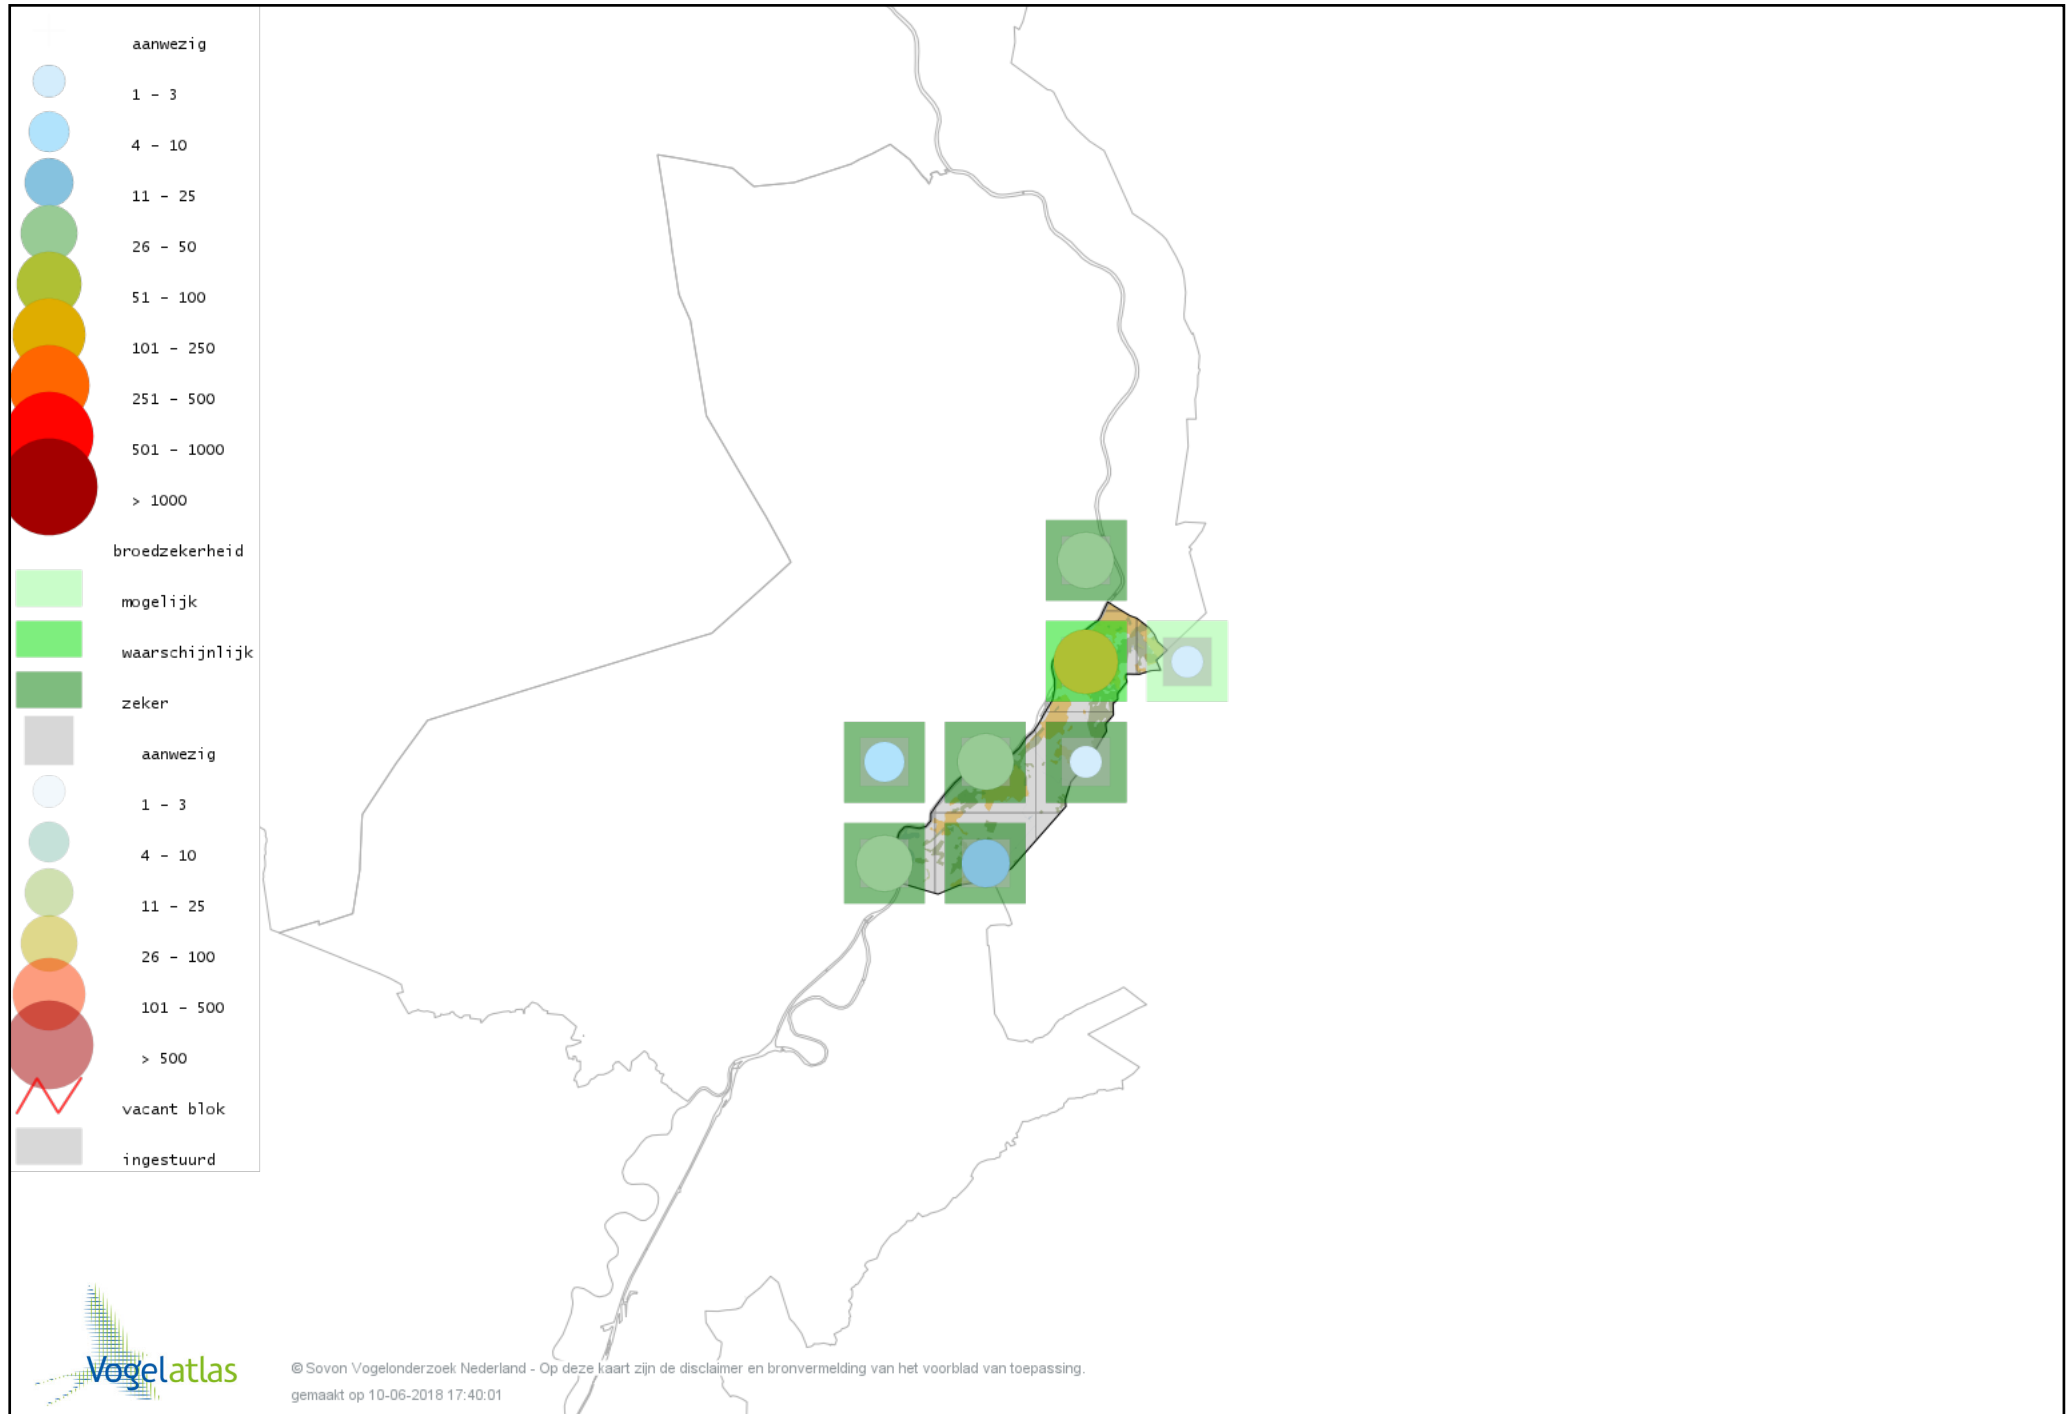

Voorlopige verspreidingskaart Fuut broedseizoen

Voorlopige verspreidingskaart Wespendif broedseizoen

Voorlopige verspreidingskaart Havik broedseizoen

Voorlopige verspreidingskaart Sperwer broedseizoen

Voorlopige verspreidingskaart Buizerd broedseizoen

Voorlopige verspreidingskaart Torenvalk broedseizoen

Voorlopige verspreidingskaart Boomvalk broedseizoen

Voorlopige verspreidingskaart Slechtvalk broedseizoen

Voorlopige verspreidingskaart Waterral broedseizoen

Voorlopige verspreidingskaart Kwartelkoning broedseizoen

Voorlopige verspreidingskaart Waterhoen broedseizoen

Voorlopige verspreidingskaart Meerkoet broedseizoen

Voorlopige verspreidingskaart Scholekster broedseizoen

Voorlopige verspreidingskaart Kleine Plevier broedseizoen

Voorlopige verspreidingskaart Kievit broedseizoen

Voorlopige verspreidingskaart Watersnip broedseizoen

Voorlopige verspreidingskaart Houtsnip broedseizoen