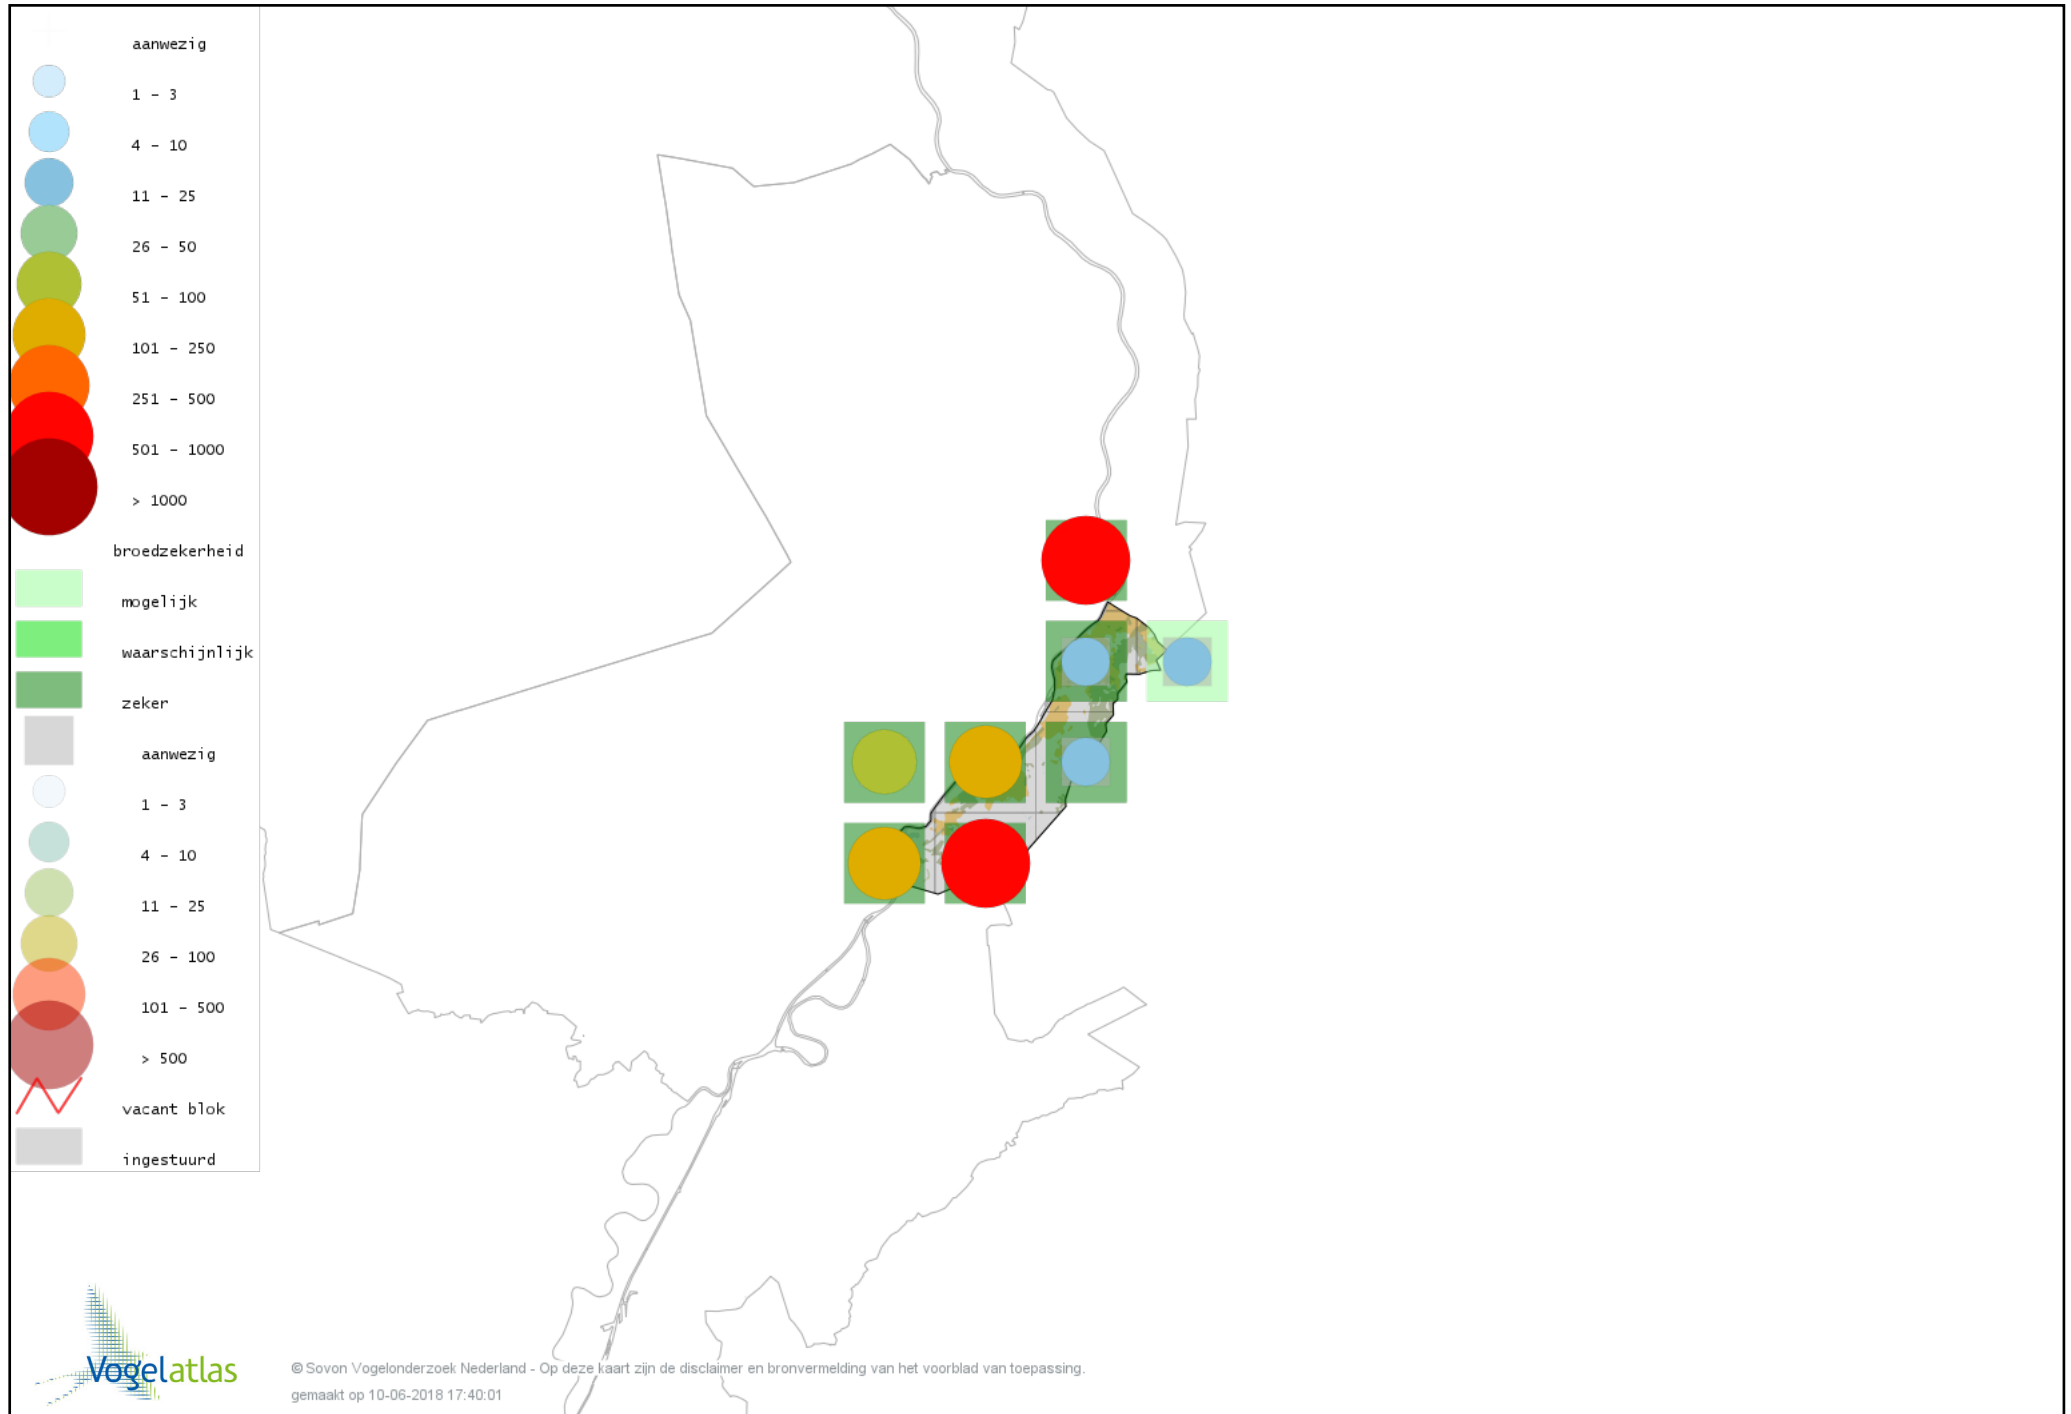

Voorlopige verspreidingskaart Zanglijster broedseizoen

Voorlopige verspreidingskaart Grote Lijster broedseizoen

Voorlopige verspreidingskaart Grauwe Vliegenvanger broedseizoen

Voorlopige verspreidingskaart Roodborst broedseizoen

Voorlopige verspreidingskaart Nachtegaal broedseizoen

Voorlopige verspreidingskaart Blauwborst broedseizoen

Voorlopige verspreidingskaart Zwarte Roodstaart broedseizoen

Voorlopige verspreidingskaart Gekraagde Roodstaart broedseizoen

Voorlopige verspreidingskaart Roodborsttapuit broedseizoen

Voorlopige verspreidingskaart Bonte Vliegenvanger broedseizoen

Voorlopige verspreidingskaart Heggenmus broedseizoen

Voorlopige verspreidingskaart Huismus broedseizoen

Voorlopige verspreidingskaart Ringmus broedseizoen

Voorlopige verspreidingskaart Gele Kwikstaart broedseizoen

Voorlopige verspreidingskaart Grote Gele Kwikstaart broedseizoen

Voorlopige verspreidingskaart Witte Kwikstaart broedseizoen