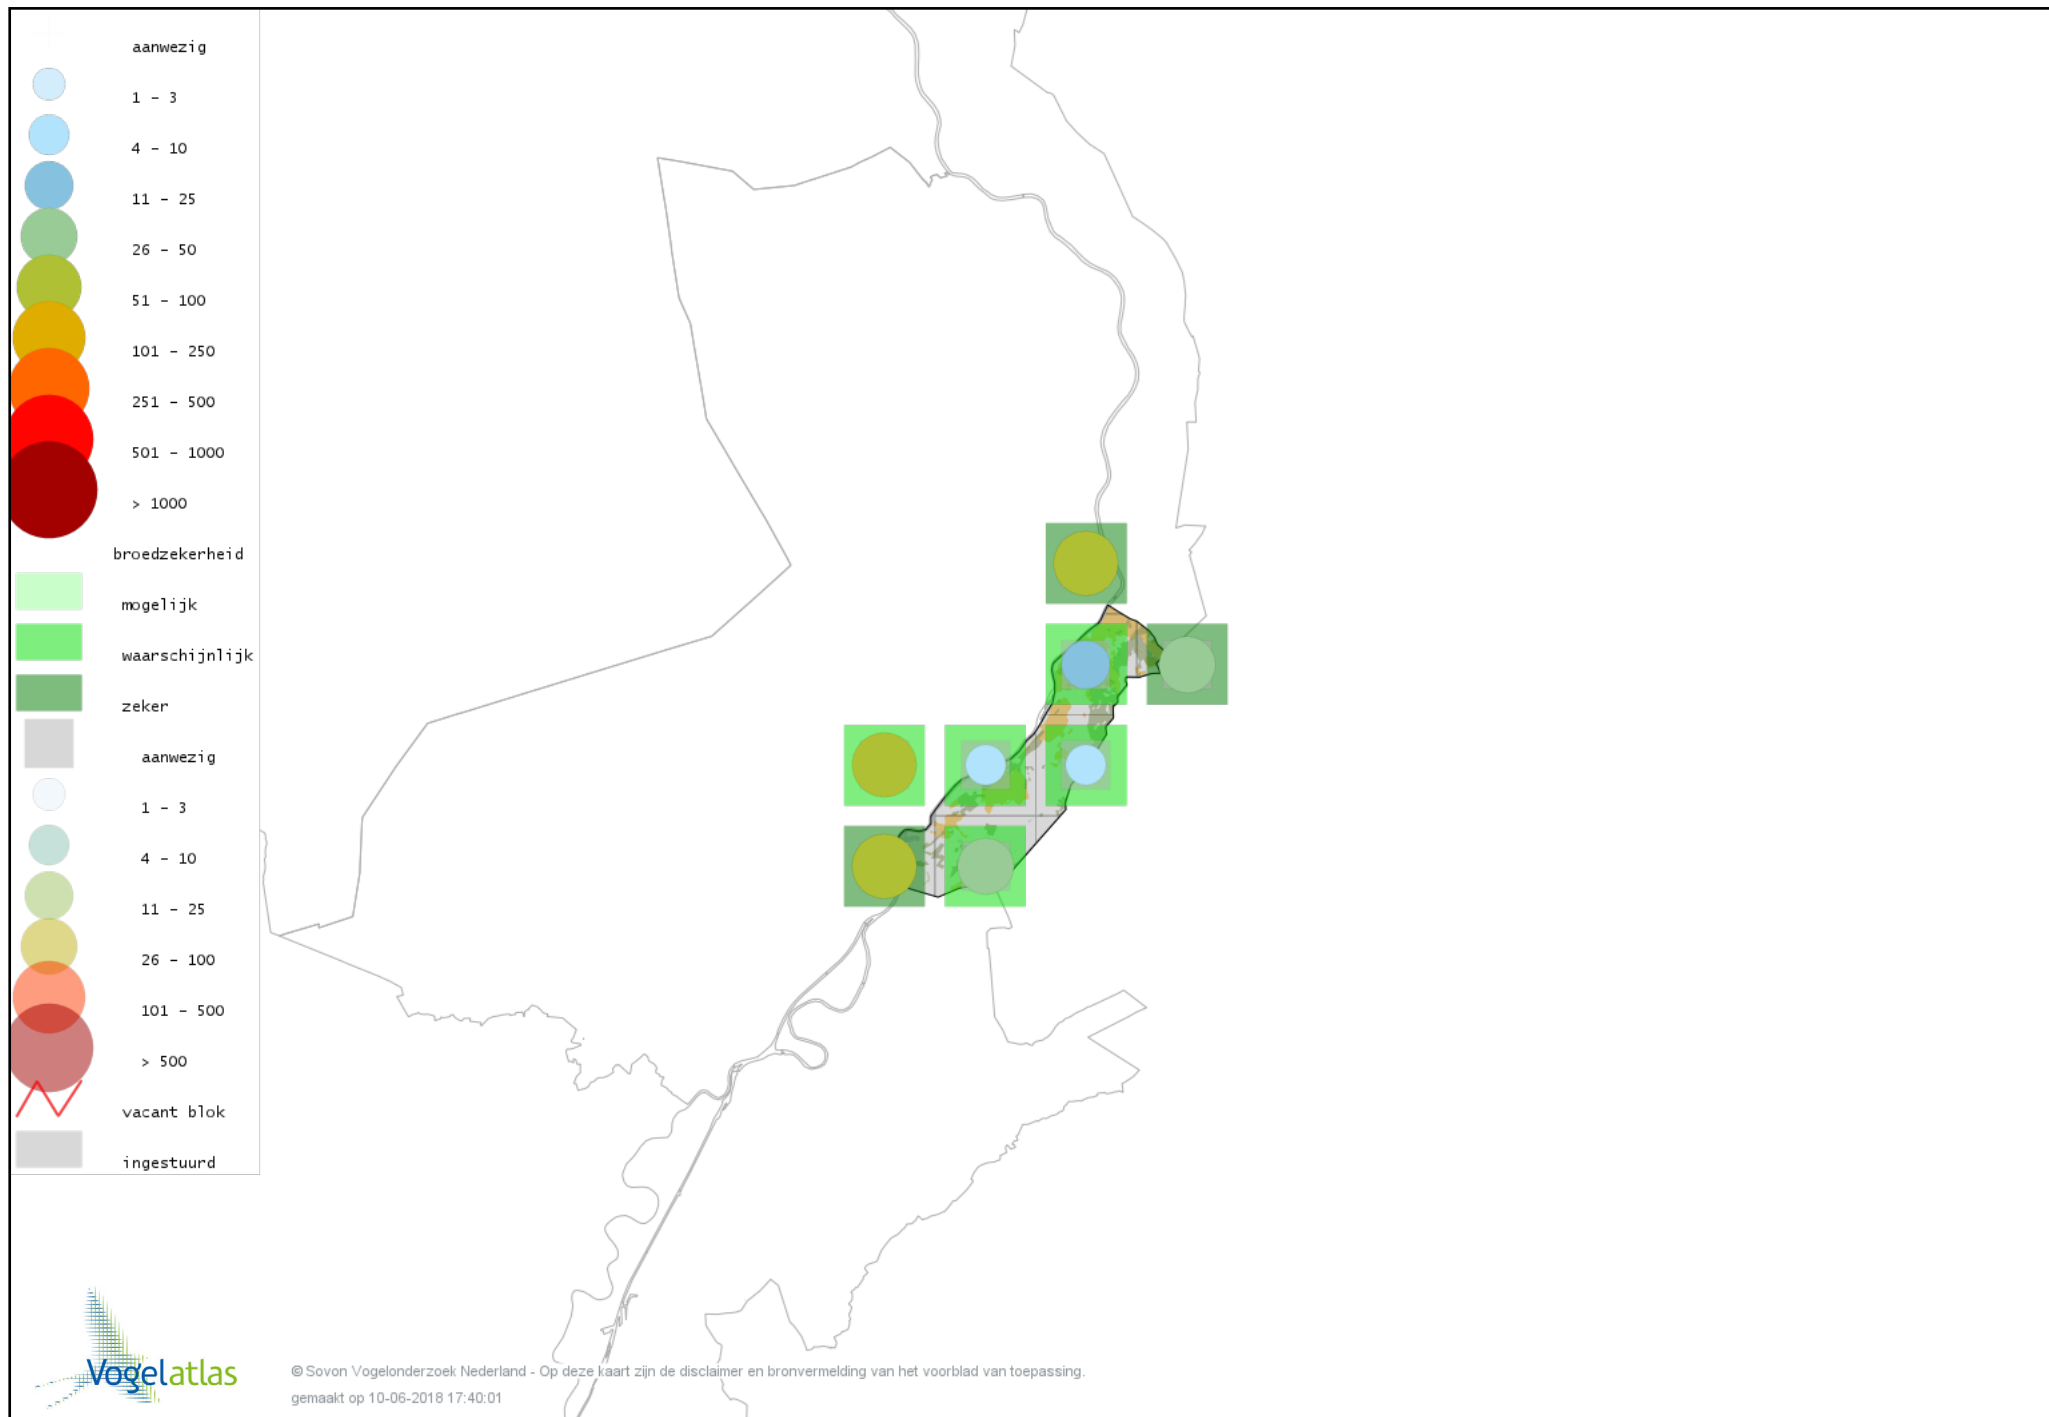

Voorlopige verspreidingskaart Tuinfluiter broedseizoen

Voorlopige verspreidingskaart Zwartkop broedseizoen

Voorlopige verspreidingskaart Sprinkhaanzanger broedseizoen

Voorlopige verspreidingskaart Spotvogel broedseizoen

Voorlopige verspreidingskaart Bosrietzanger broedseizoen

Voorlopige verspreidingskaart Kleine Karekiet broedseizoen

Voorlopige verspreidingskaart Boomklever broedseizoen

Voorlopige verspreidingskaart Kortsnavelboomkruiper broedseizoen

Voorlopige verspreidingskaart Boomkruiper broedseizoen

Voorlopige verspreidingskaart Winterkoning broedseizoen

Voorlopige verspreidingskaart Spreeuw broedseizoen

Voorlopige verspreidingskaart Merel broedseizoen

Voorlopige verspreidingskaart Zanglijster broedseizoen

Voorlopige verspreidingskaart Grote Lijster broedseizoen

Voorlopige verspreidingskaart Grauwe Vliegenvanger broedseizoen

Voorlopige verspreidingskaart Roodborst broedseizoen