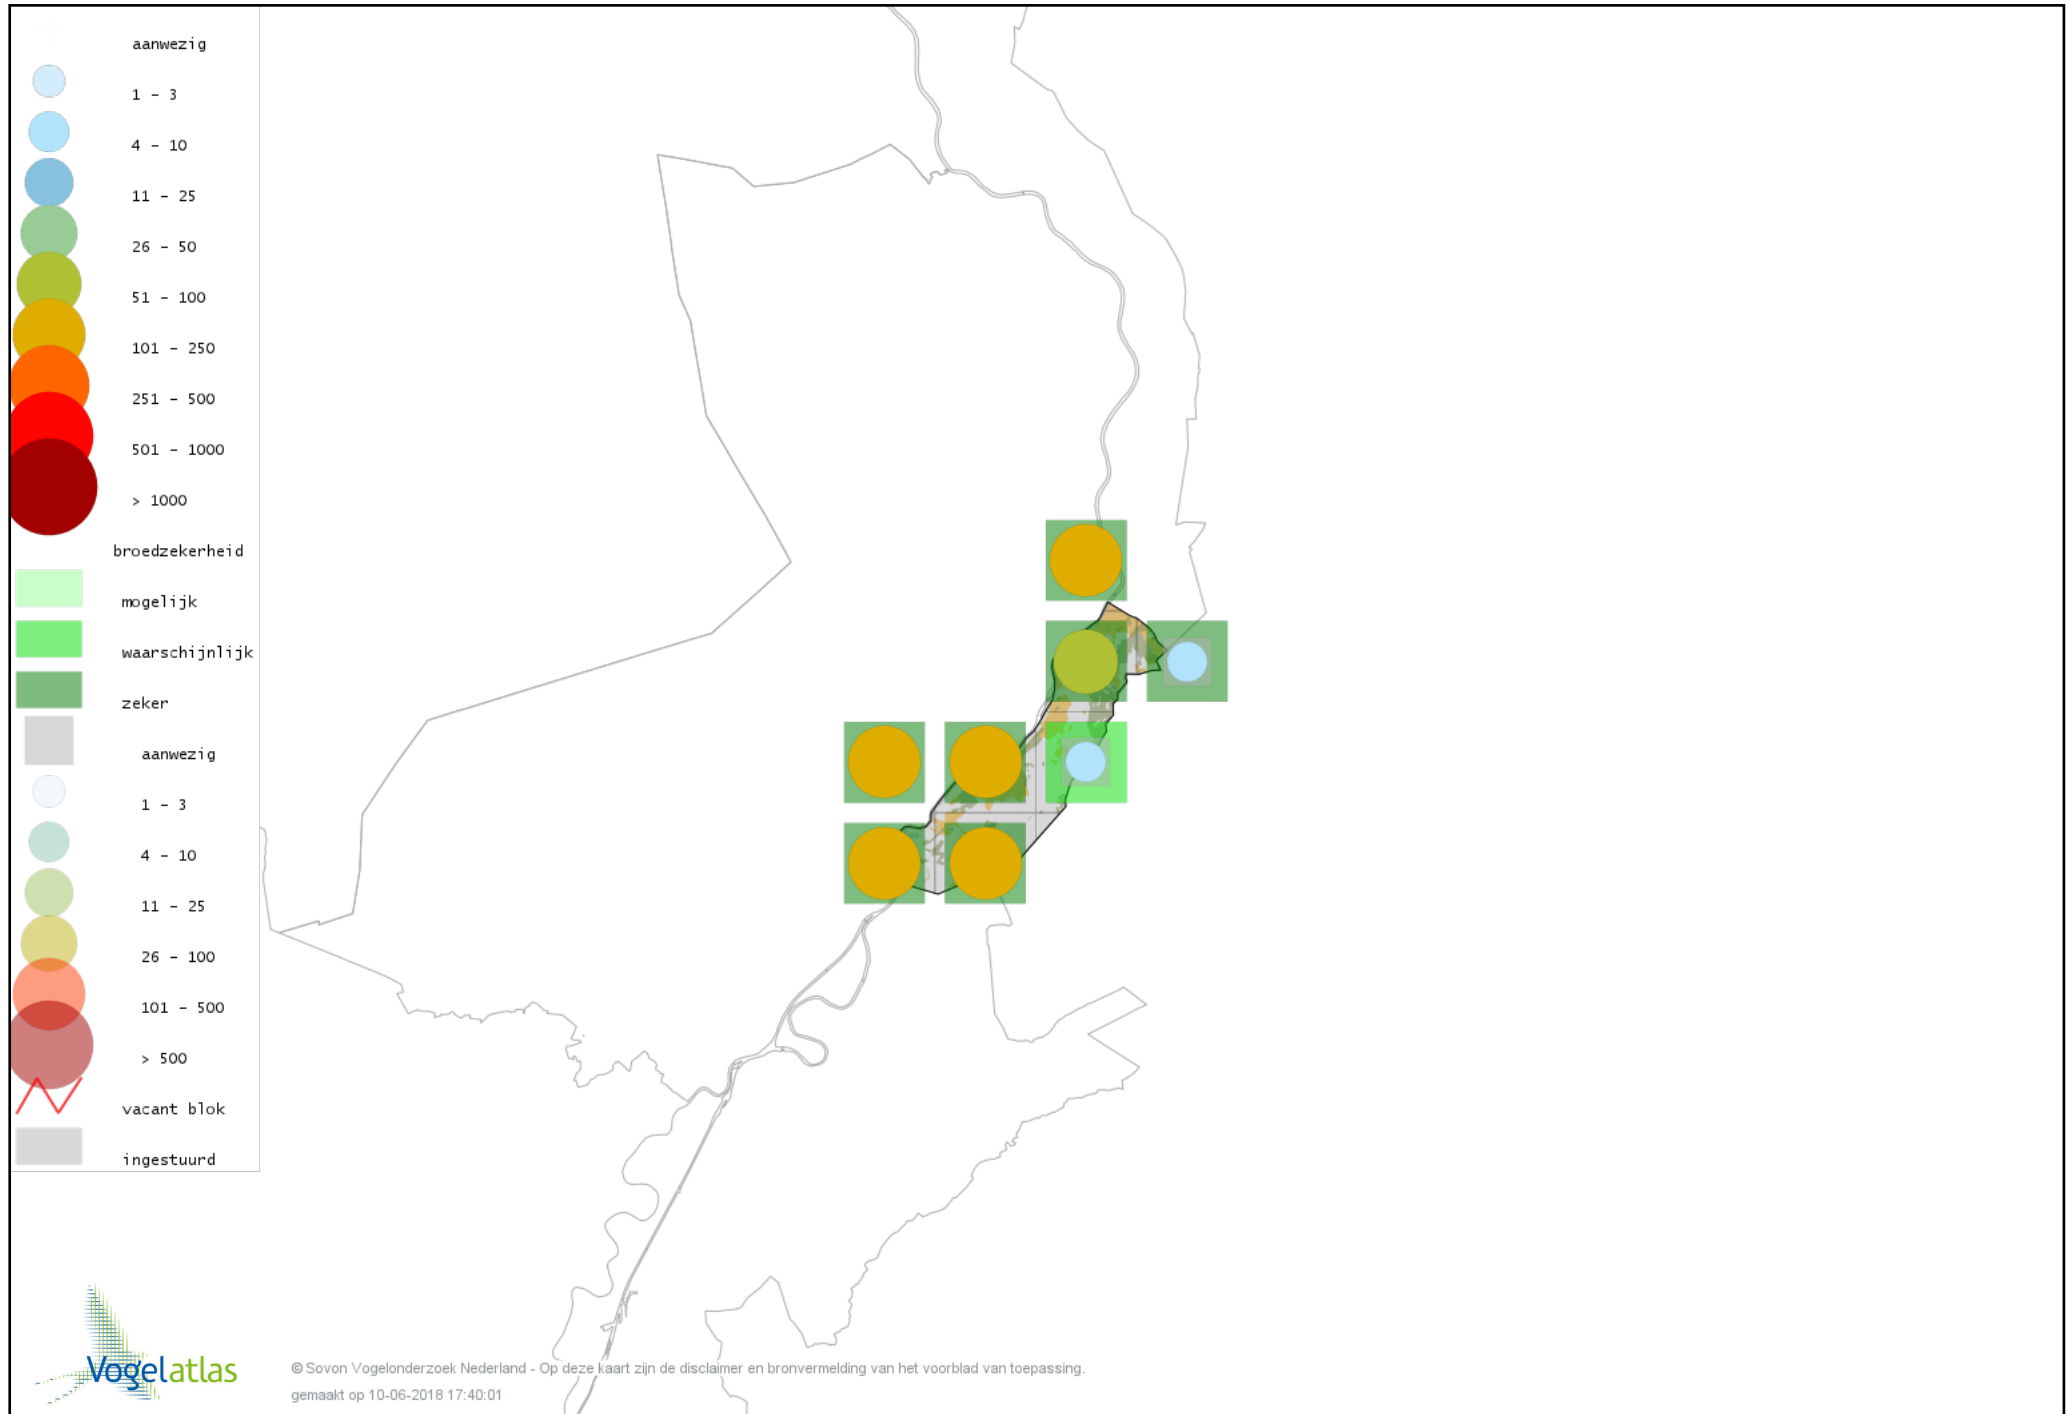

Voorlopige verspreidingskaart Middelste Bonte Specht broedseizoen

Voorlopige verspreidingskaart Kleine Bonte Specht broedseizoen

Voorlopige verspreidingskaart Wielewaal broedseizoen

Voorlopige verspreidingskaart Grauwe Klauwier broedseizoen

Voorlopige verspreidingskaart Ekster broedseizoen

Voorlopige verspreidingskaart Gaai broedseizoen

Voorlopige verspreidingskaart Kauw broedseizoen

Voorlopige verspreidingskaart Zwarte Kraai broedseizoen

Voorlopige verspreidingskaart Raaf broedseizoen

Voorlopige verspreidingskaart Goudhaan broedseizoen

Voorlopige verspreidingskaart Vuurgoudhaan broedseizoen

Voorlopige verspreidingskaart Pimpelmees broedseizoen

Voorlopige verspreidingskaart Koolmees broedseizoen