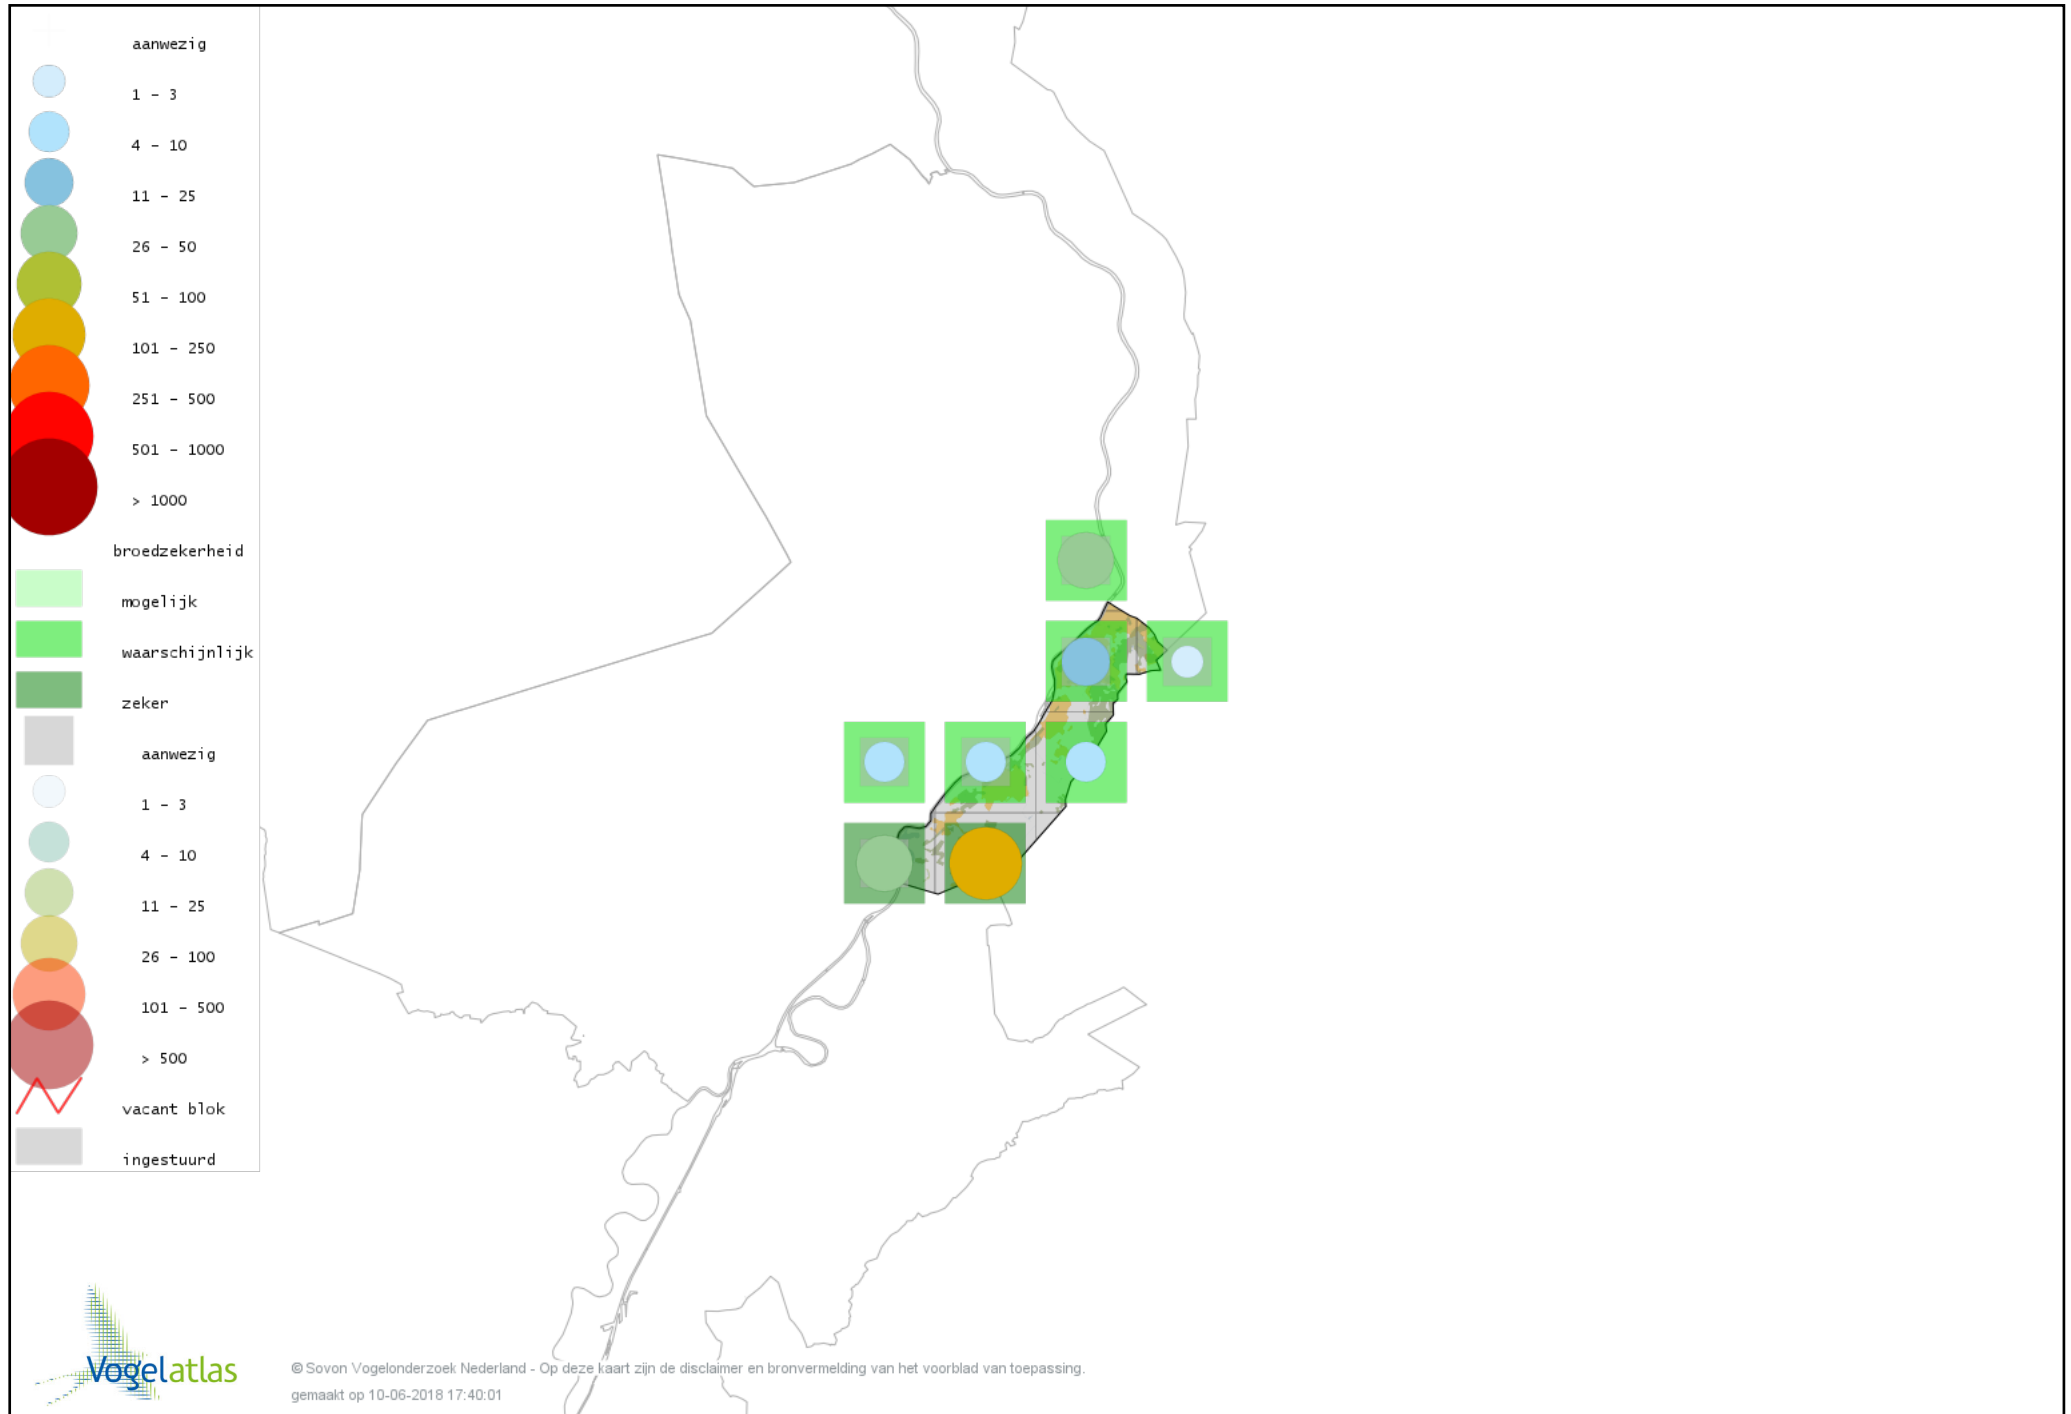

Voorlopige verspreidingskaart Boompieper broedseizoen

Voorlopige verspreidingskaart Graspieper broedseizoen

Voorlopige verspreidingskaart Vink broedseizoen

Voorlopige verspreidingskaart Europese Kanarie broedseizoen

Voorlopige verspreidingskaart Groenling broedseizoen

Voorlopige verspreidingskaart Putter broedseizoen

Voorlopige verspreidingskaart Sijs broedseizoen

Voorlopige verspreidingskaart Kneu broedseizoen

Voorlopige verspreidingskaart Kleine Barmsijs broedseizoen

Voorlopige verspreidingskaart Kruisbek broedseizoen

Voorlopige verspreidingskaart Goudvink broedseizoen

Voorlopige verspreidingskaart Appelvink broedseizoen

Voorlopige verspreidingskaart Geelgors broedseizoen

Voorlopige verspreidingskaart Rietgors broedseizoen