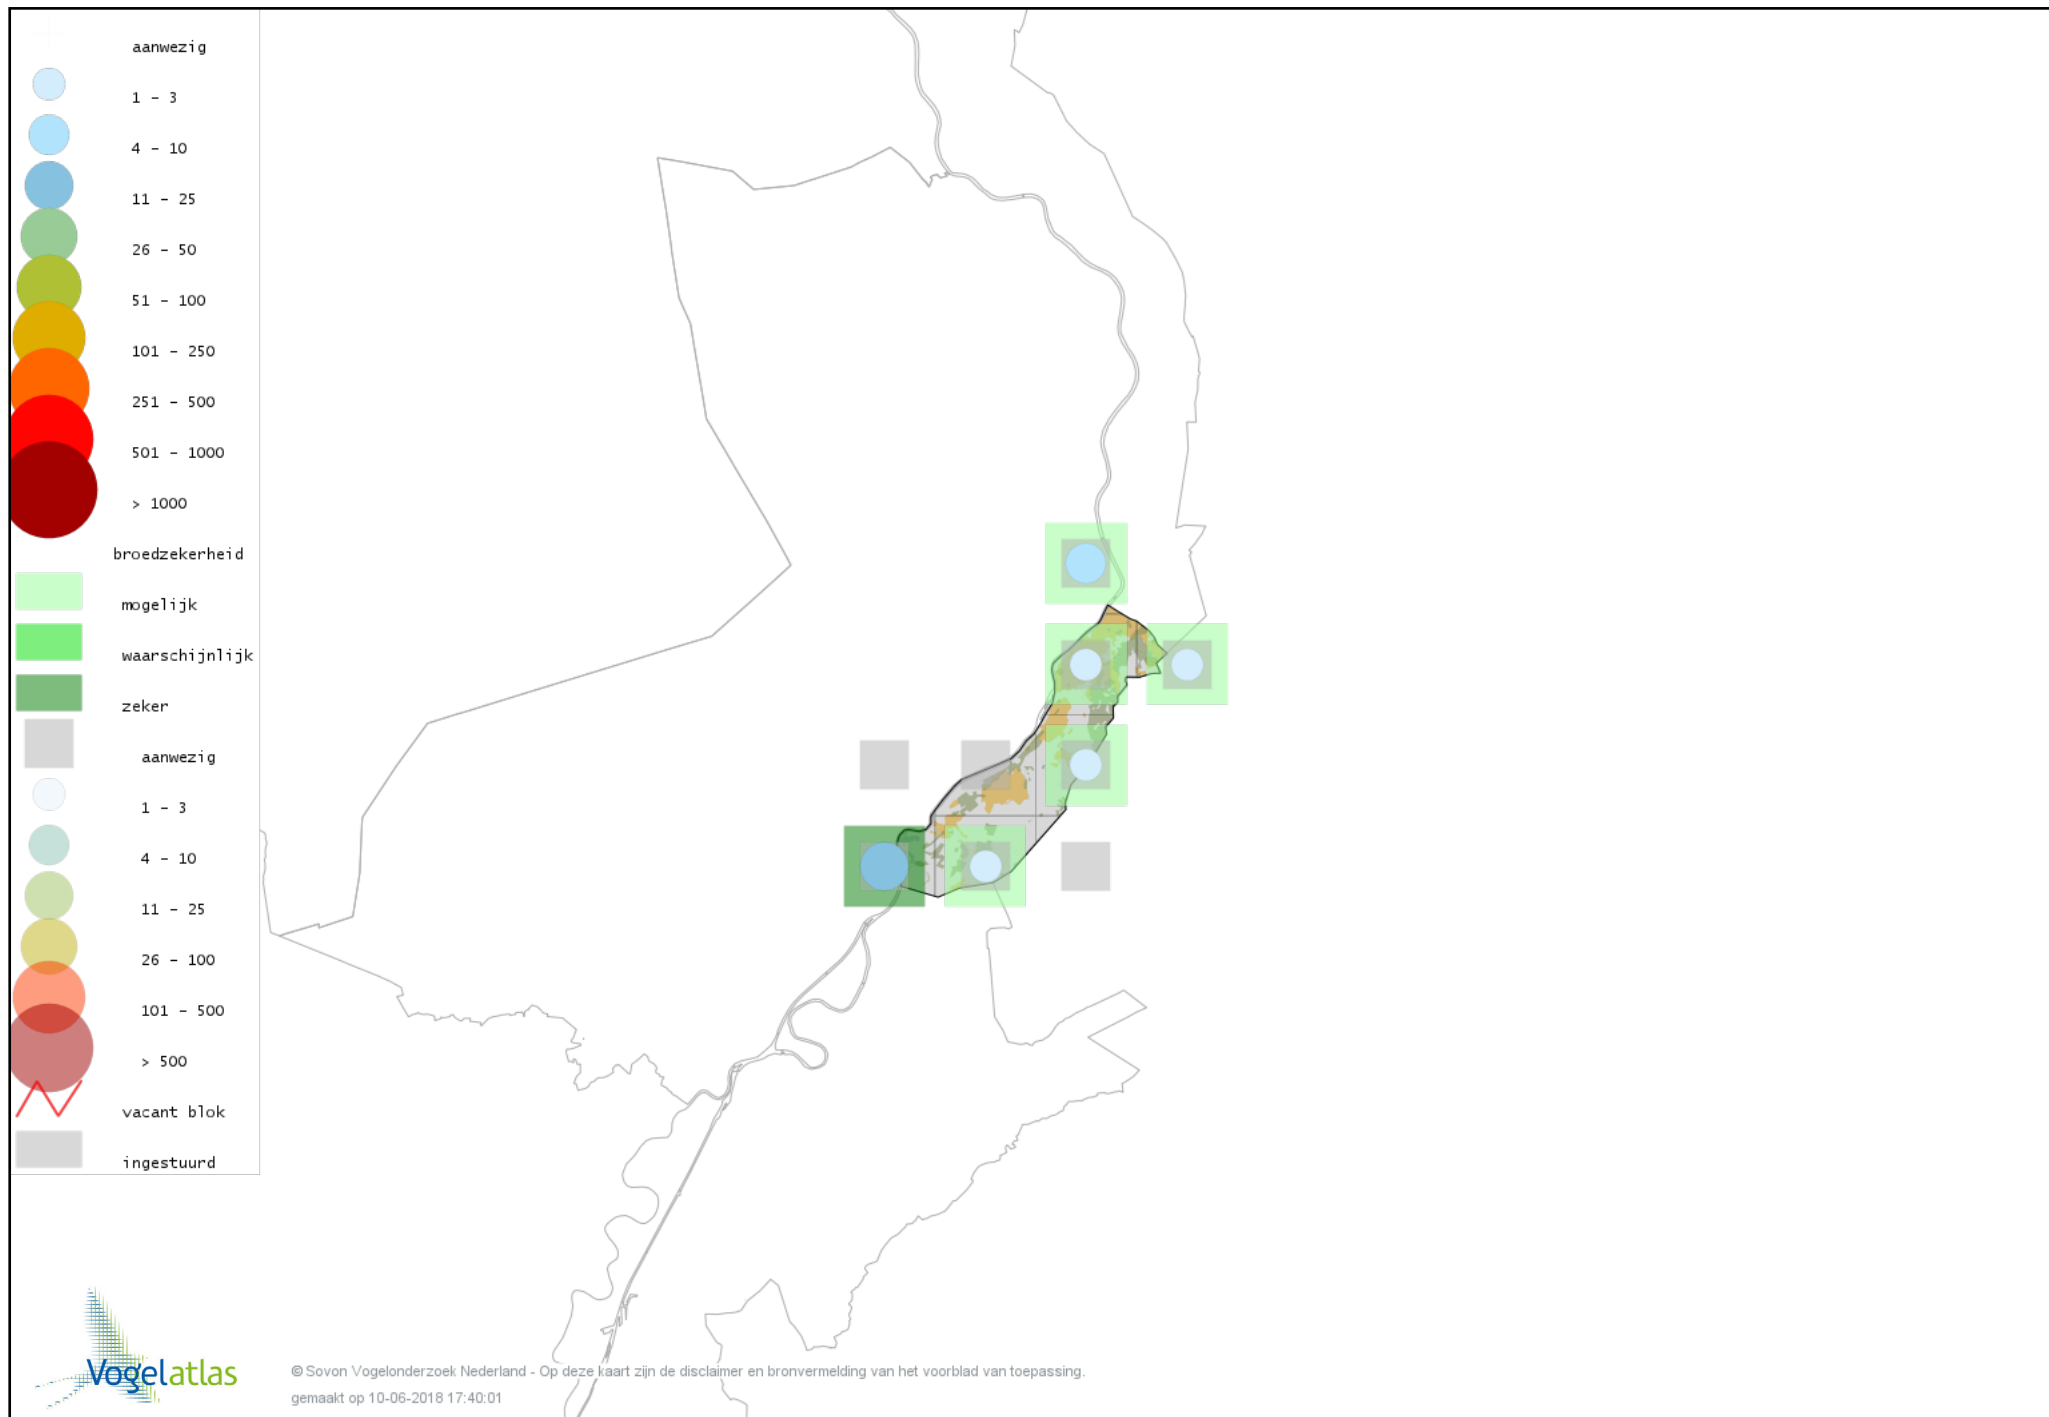

Voorlopige verspreidingskaart Ringmus broedseizoen