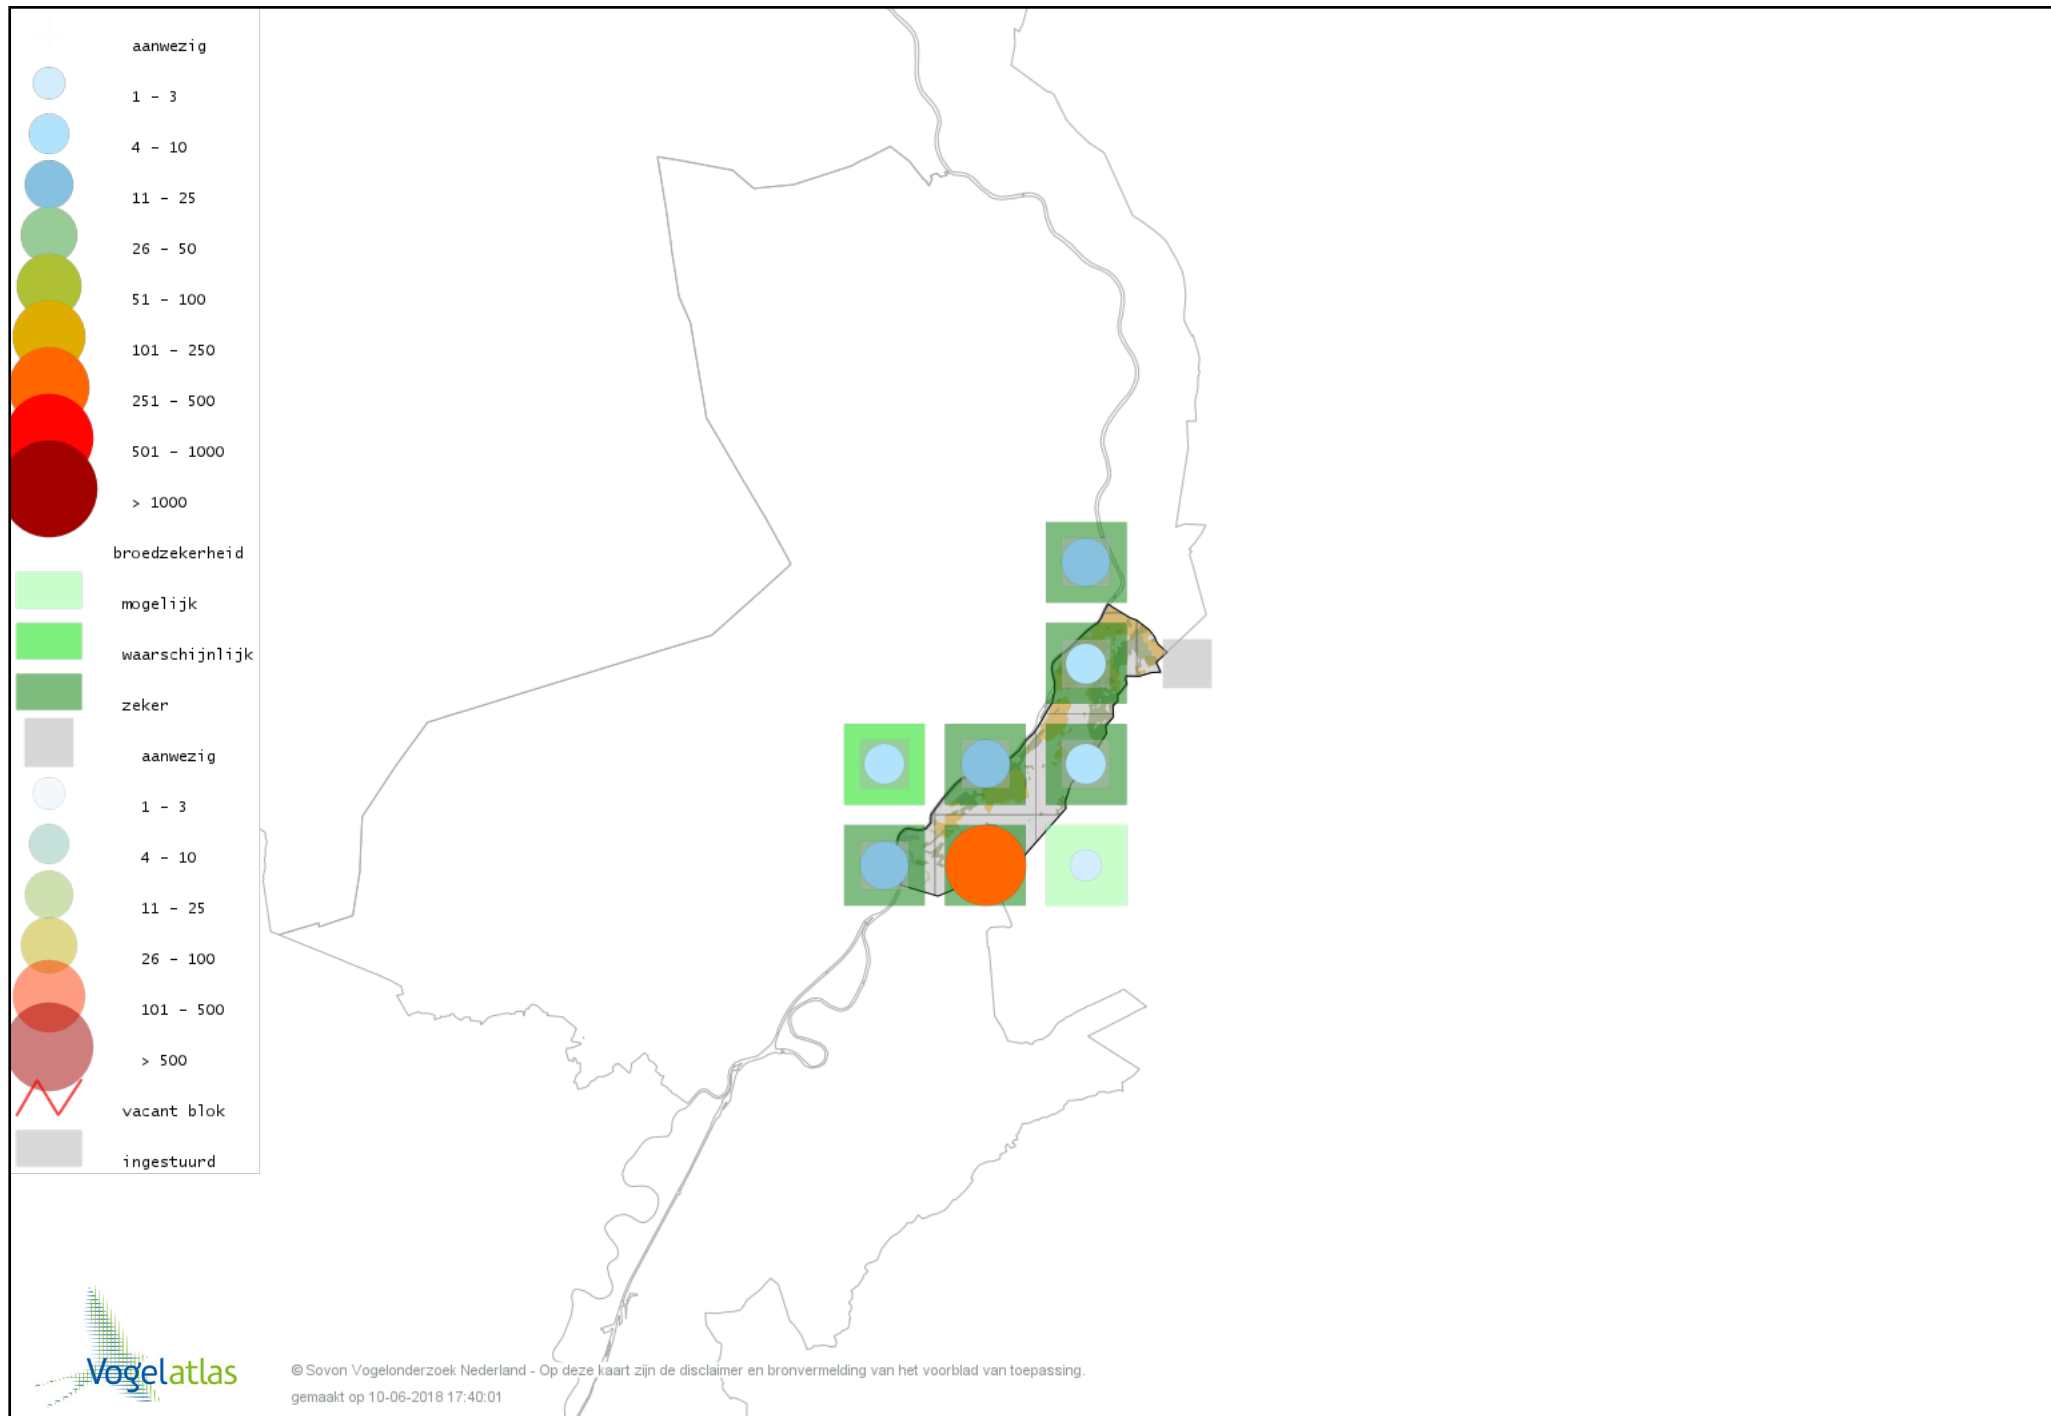

Voorlopige verspreidingskaart Torenvalk broedseizoen

Voorlopige verspreidingskaart Boomvalk broedseizoen

Voorlopige verspreidingskaart Slechtvalk broedseizoen

Voorlopige verspreidingskaart Waterral broedseizoen

Voorlopige verspreidingskaart Kwartelkoning broedseizoen

Voorlopige verspreidingskaart Waterhoen broedseizoen

Voorlopige verspreidingskaart Meerkoet broedseizoen

Voorlopige verspreidingskaart Scholekster broedseizoen

Voorlopige verspreidingskaart Kleine Plevier broedseizoen

Voorlopige verspreidingskaart Kievit broedseizoen

Voorlopige verspreidingskaart Watersnip broedseizoen

Voorlopige verspreidingskaart Houtsnip broedseizoen

Voorlopige verspreidingskaart Oeverloper broedseizoen

Voorlopige verspreidingskaart Tureluur broedseizoen

Voorlopige verspreidingskaart Zilvermeeuw broedseizoen

Voorlopige verspreidingskaart Visdief broedseizoen