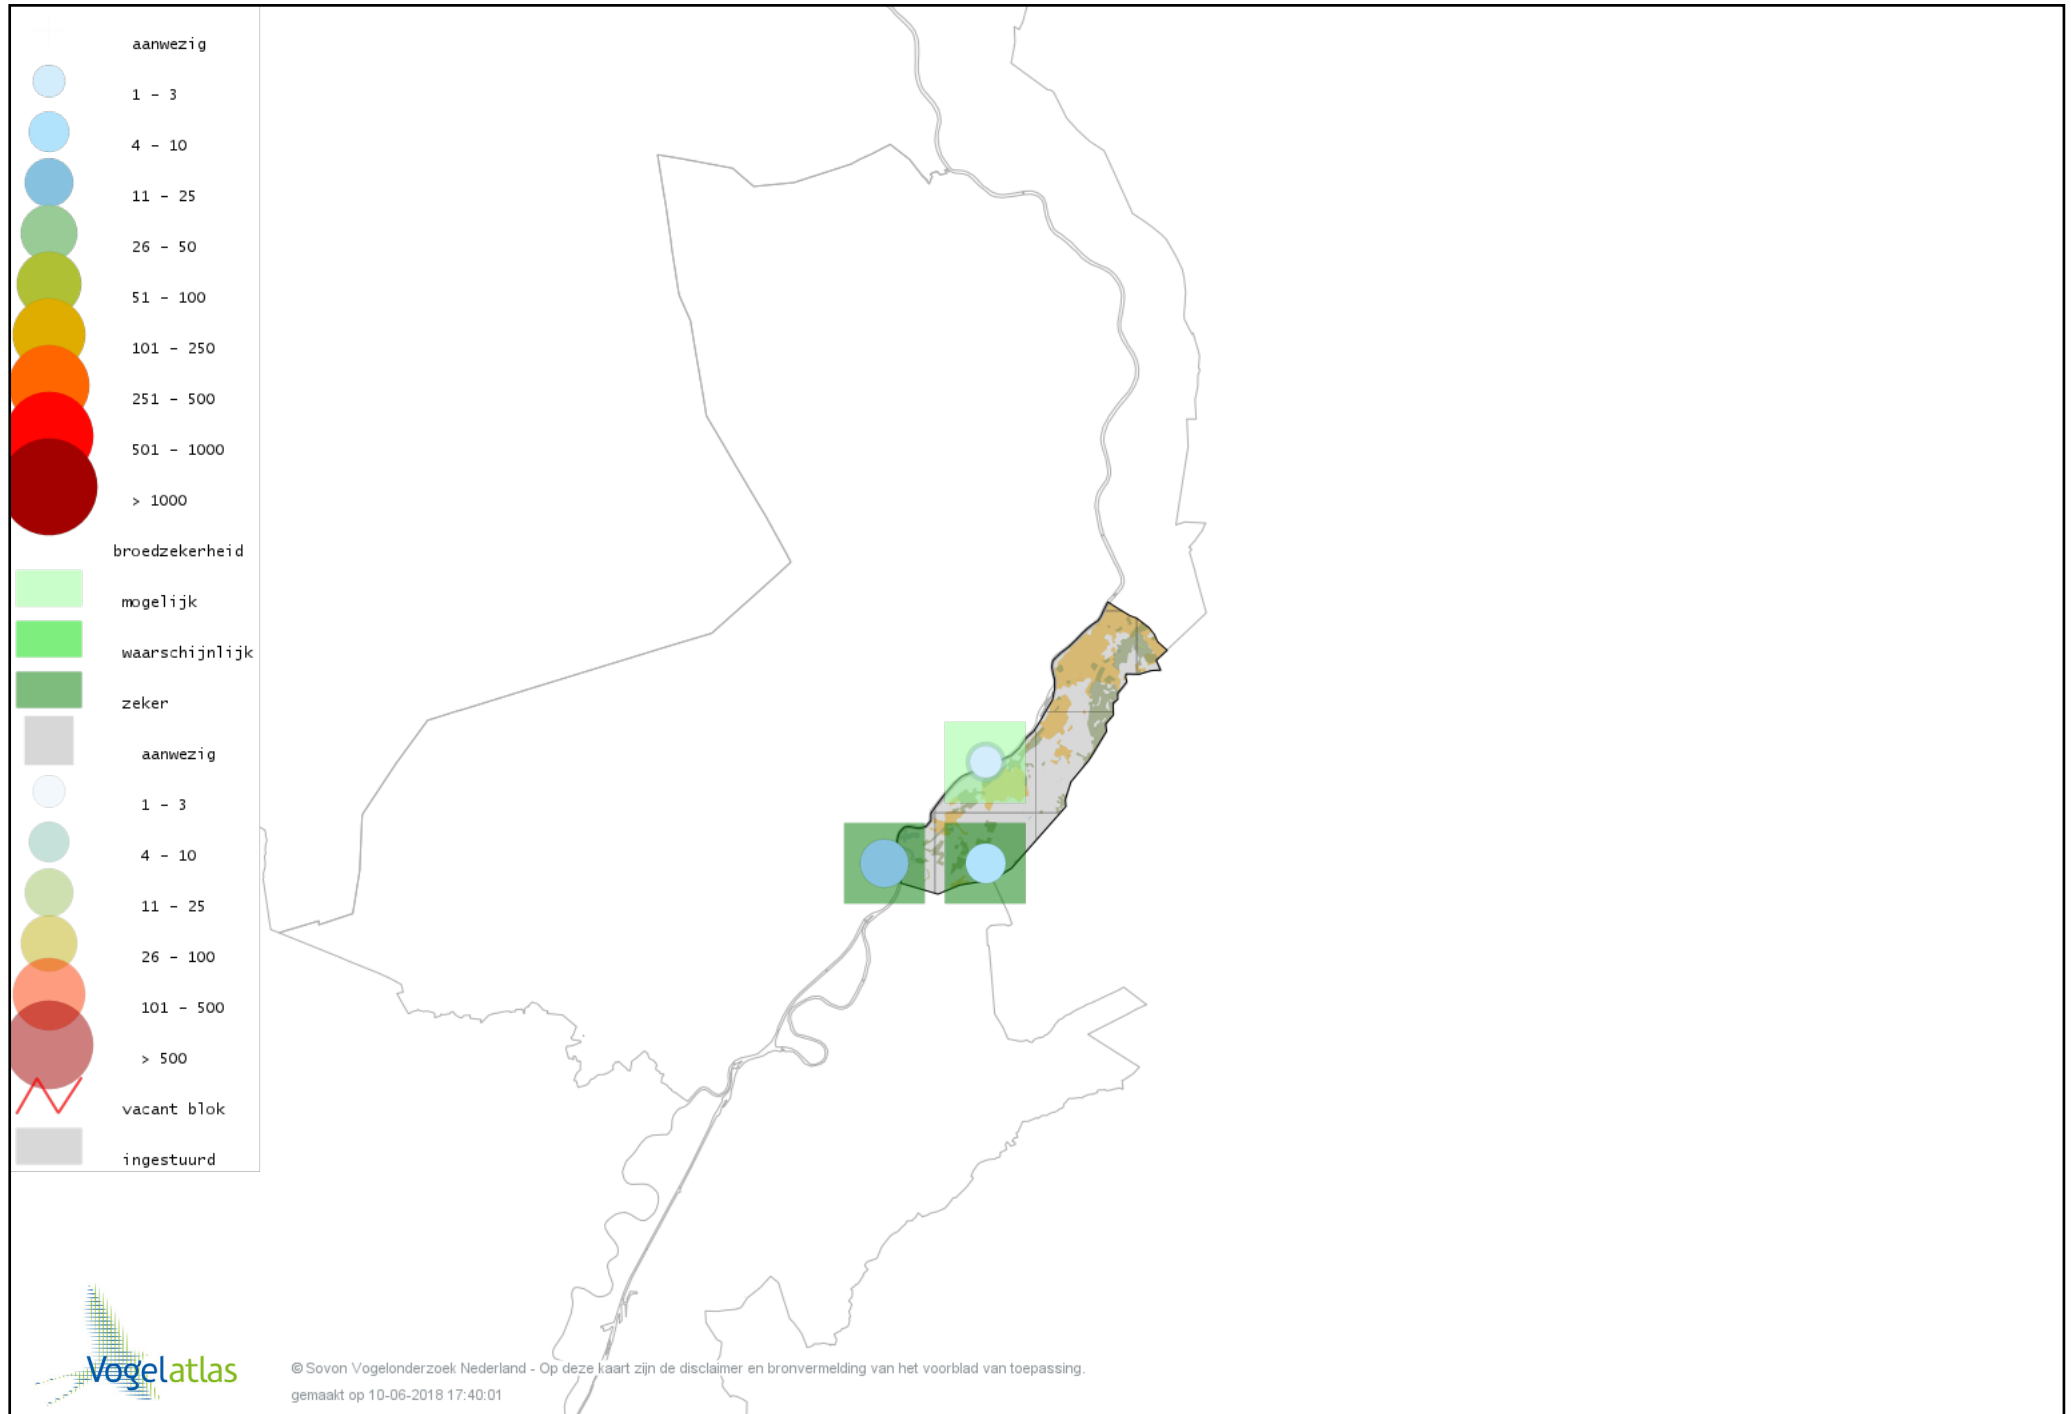

Voorlopige verspreidingskaart Zwarte Zwaan broedseizoen

Voorlopige verspreidingskaart Grauwe Gans broedseizoen

Voorlopige verspreidingskaart Soepgans broedseizoen

Voorlopige verspreidingskaart Grote Canadese Gans broedseizoen

Voorlopige verspreidingskaart Brandgans broedseizoen

Voorlopige verspreidingskaart Nijlgans broedseizoen

Voorlopige verspreidingskaart Casarca broedseizoen

Voorlopige verspreidingskaart Bergeend broedseizoen

Voorlopige verspreidingskaart Tafeleend broedseizoen

Voorlopige verspreidingskaart Kuifeend broedseizoen

Voorlopige verspreidingskaart Muskuseend broedseizoen

Voorlopige verspreidingskaart Krakeend broedseizoen

Voorlopige verspreidingskaart Smient broedseizoen

Voorlopige verspreidingskaart Slobeend broedseizoen

Voorlopige verspreidingskaart Wilde Eend broedseizoen

Voorlopige verspreidingskaart Soepeend broedseizoen