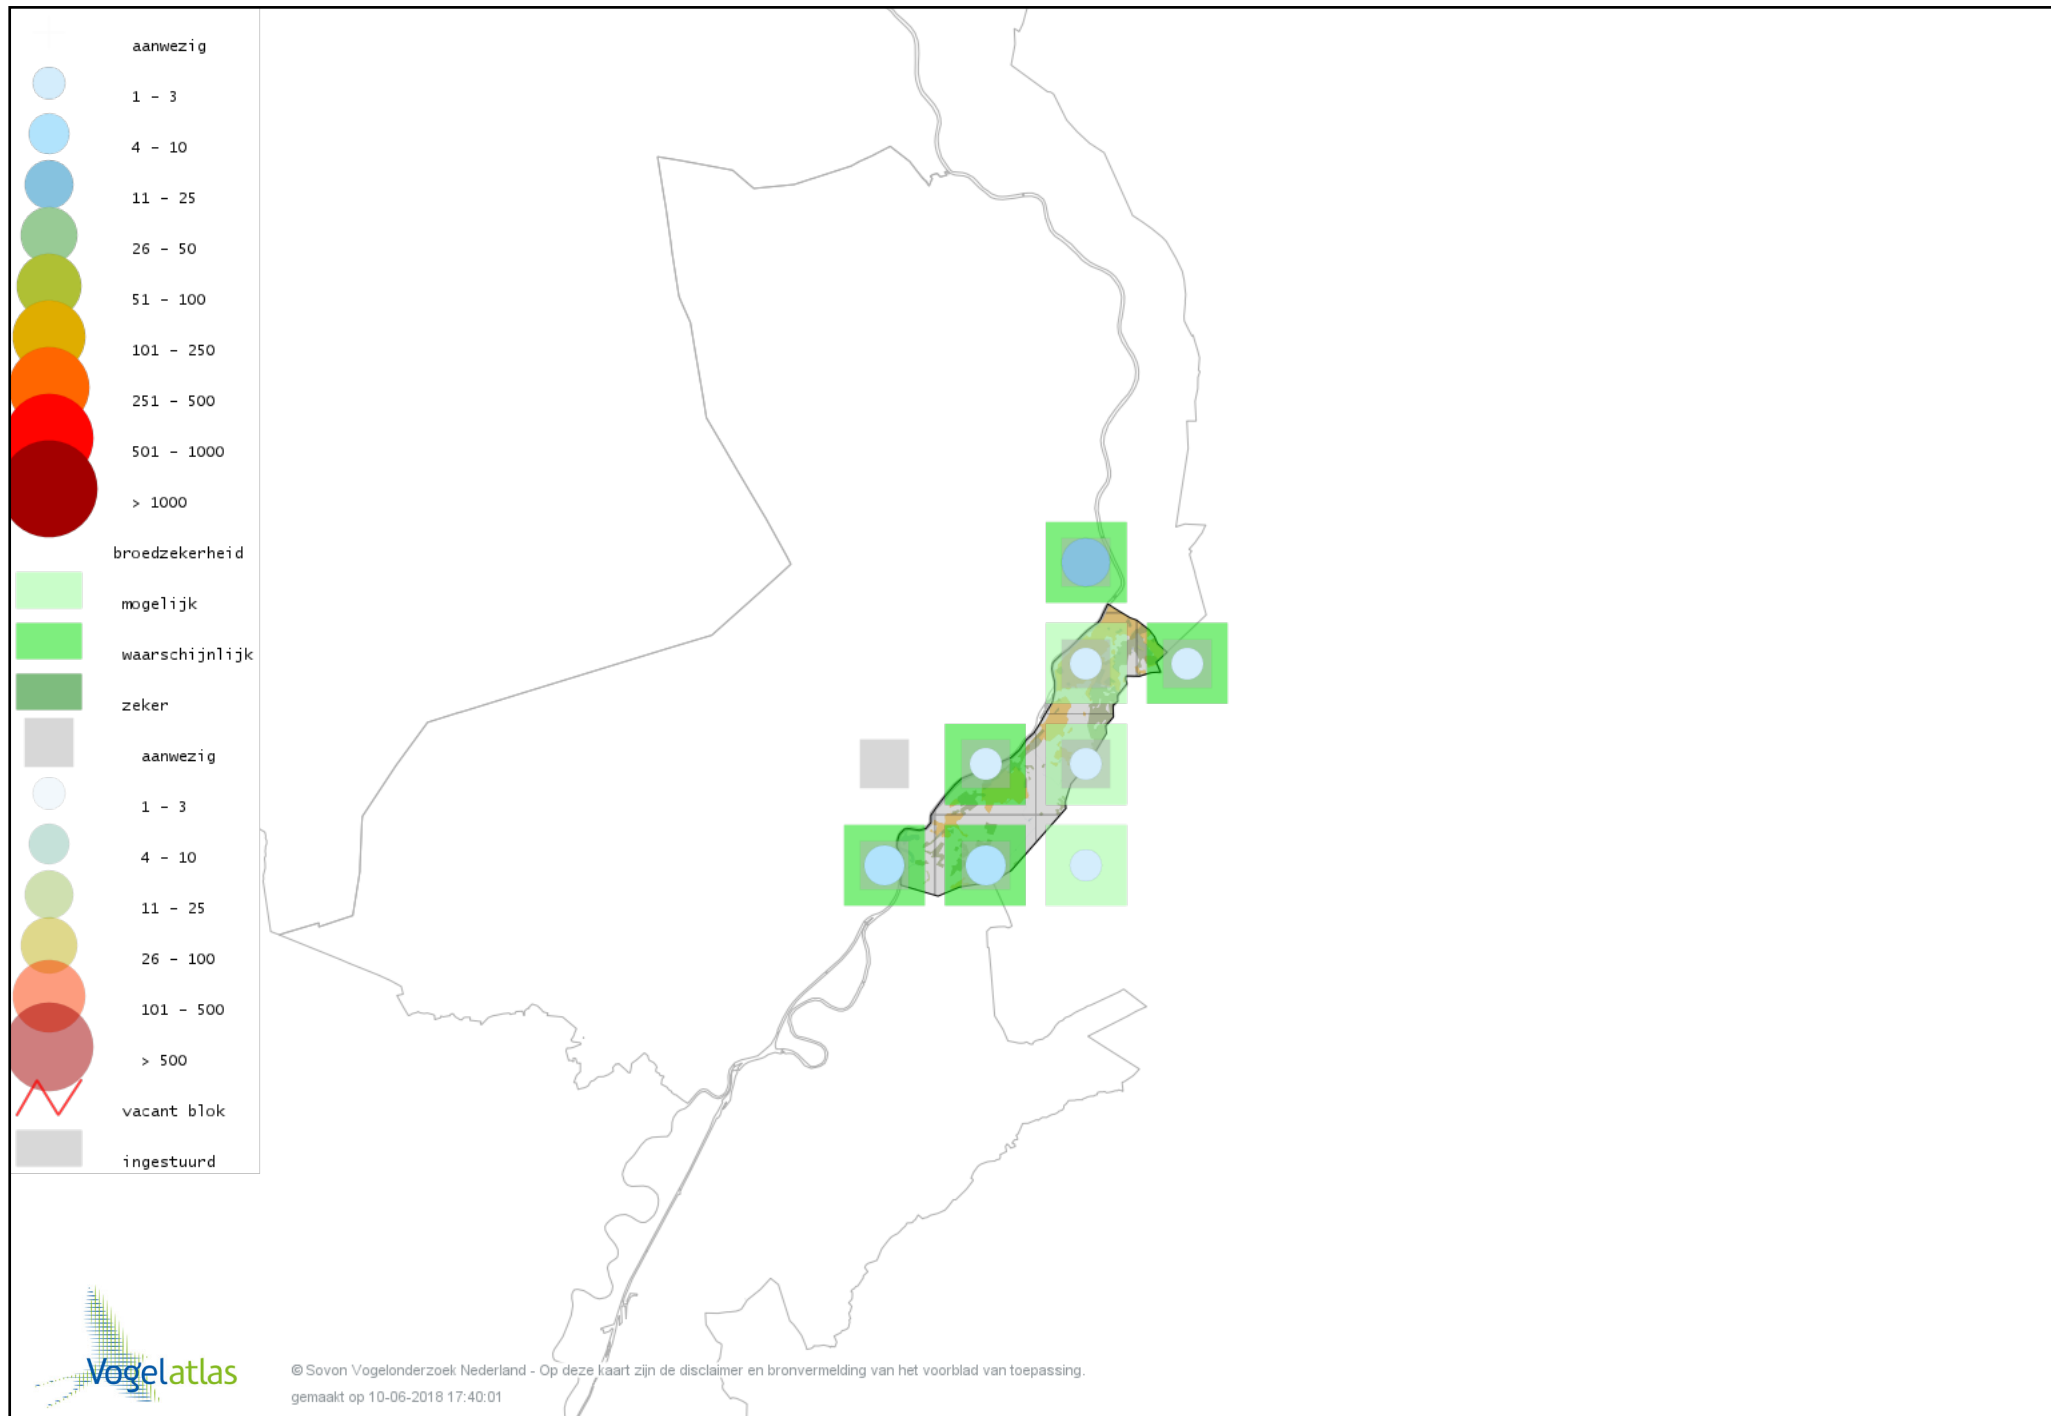

Voorlopige verspreidingskaart Tjiftjaf broedseizoen

Voorlopige verspreidingskaart Fitis broedseizoen

Voorlopige verspreidingskaart Braamsluiper broedseizoen

Voorlopige verspreidingskaart Grasmus broedseizoen

Voorlopige verspreidingskaart Tuinfluiter broedseizoen

Voorlopige verspreidingskaart Zwartkop broedseizoen

Voorlopige verspreidingskaart Sprinkhaanzanger broedseizoen

Voorlopige verspreidingskaart Spotvogel broedseizoen

Voorlopige verspreidingskaart Bosrietzanger broedseizoen

Voorlopige verspreidingskaart Kleine Karekiet broedseizoen

Voorlopige verspreidingskaart Boomklever broedseizoen

Voorlopige verspreidingskaart Kortsnavelboomkruiper broedseizoen

Voorlopige verspreidingskaart Boomkruiper broedseizoen

Voorlopige verspreidingskaart Winterkoning broedseizoen

Voorlopige verspreidingskaart Spreeuw broedseizoen

Voorlopige verspreidingskaart Merel broedseizoen