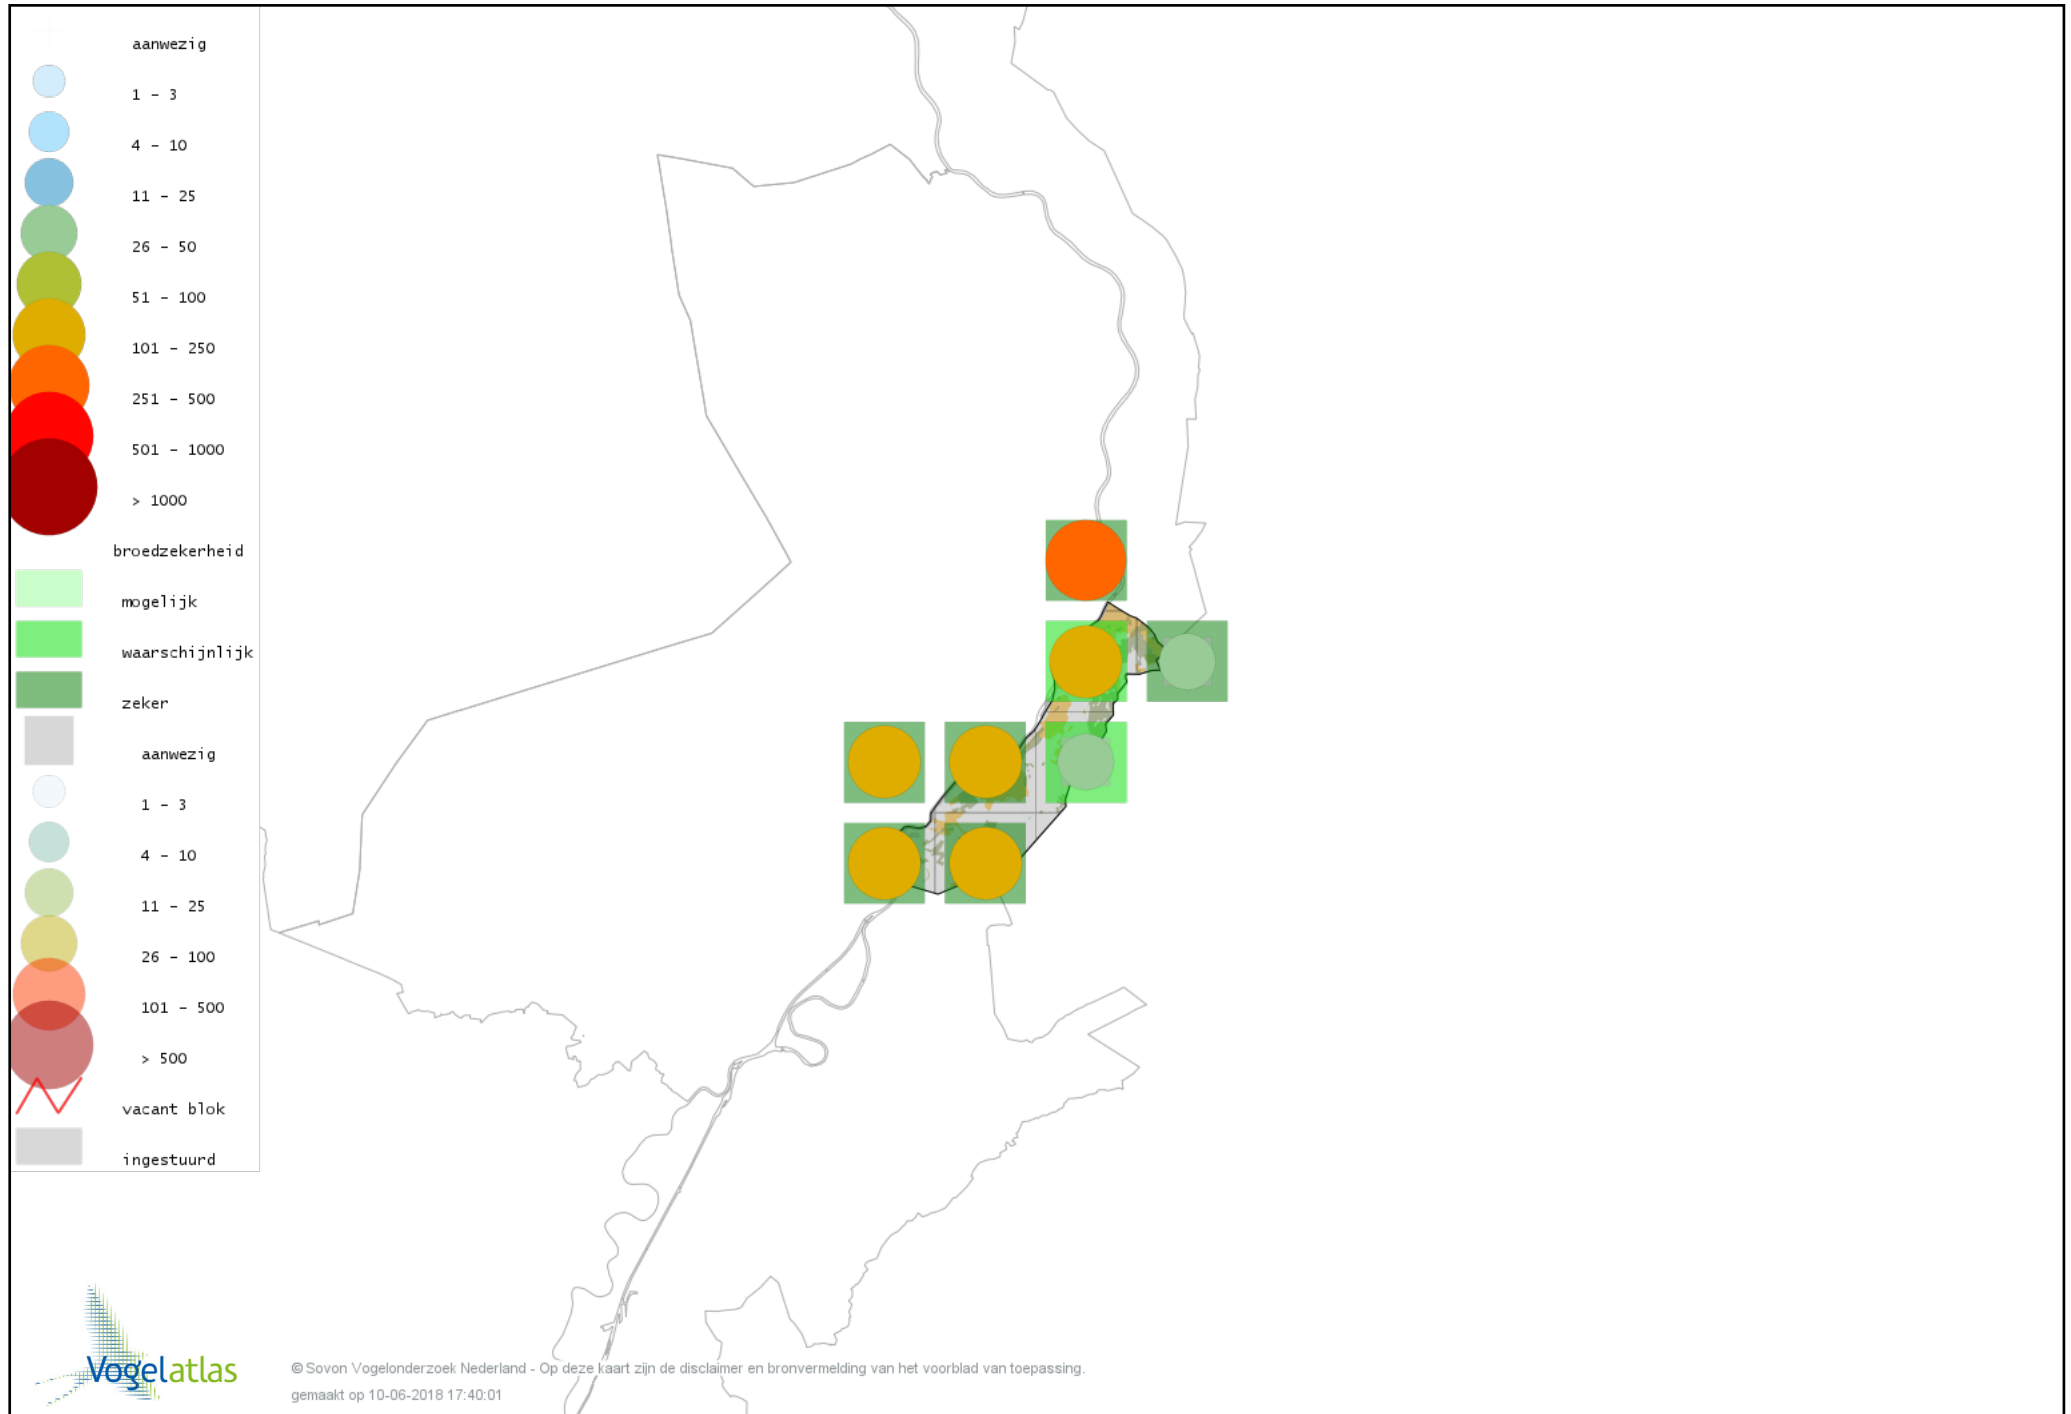

Voorlopige verspreidingskaart Ekster broedseizoen

Voorlopige verspreidingskaart Gaai broedseizoen

Voorlopige verspreidingskaart Kauw broedseizoen

Voorlopige verspreidingskaart Zwarte Kraai broedseizoen

Voorlopige verspreidingskaart Raaf broedseizoen

Voorlopige verspreidingskaart Goudhaan broedseizoen

Voorlopige verspreidingskaart Vuurgoudhaan broedseizoen

Voorlopige verspreidingskaart Pimpelmees broedseizoen

Voorlopige verspreidingskaart Koolmees broedseizoen

Voorlopige verspreidingskaart Kuifmees broedseizoen

Voorlopige verspreidingskaart Zwarte Mees broedseizoen

Voorlopige verspreidingskaart Matkop broedseizoen

Voorlopige verspreidingskaart Glanskop broedseizoen

Voorlopige verspreidingskaart Boomleeuwerik broedseizoen

Voorlopige verspreidingskaart Veldleeuwerik broedseizoen

Voorlopige verspreidingskaart Oeverzwaluw broedseizoen

Voorlopige verspreidingskaart Boerenzwaluw broedseizoen