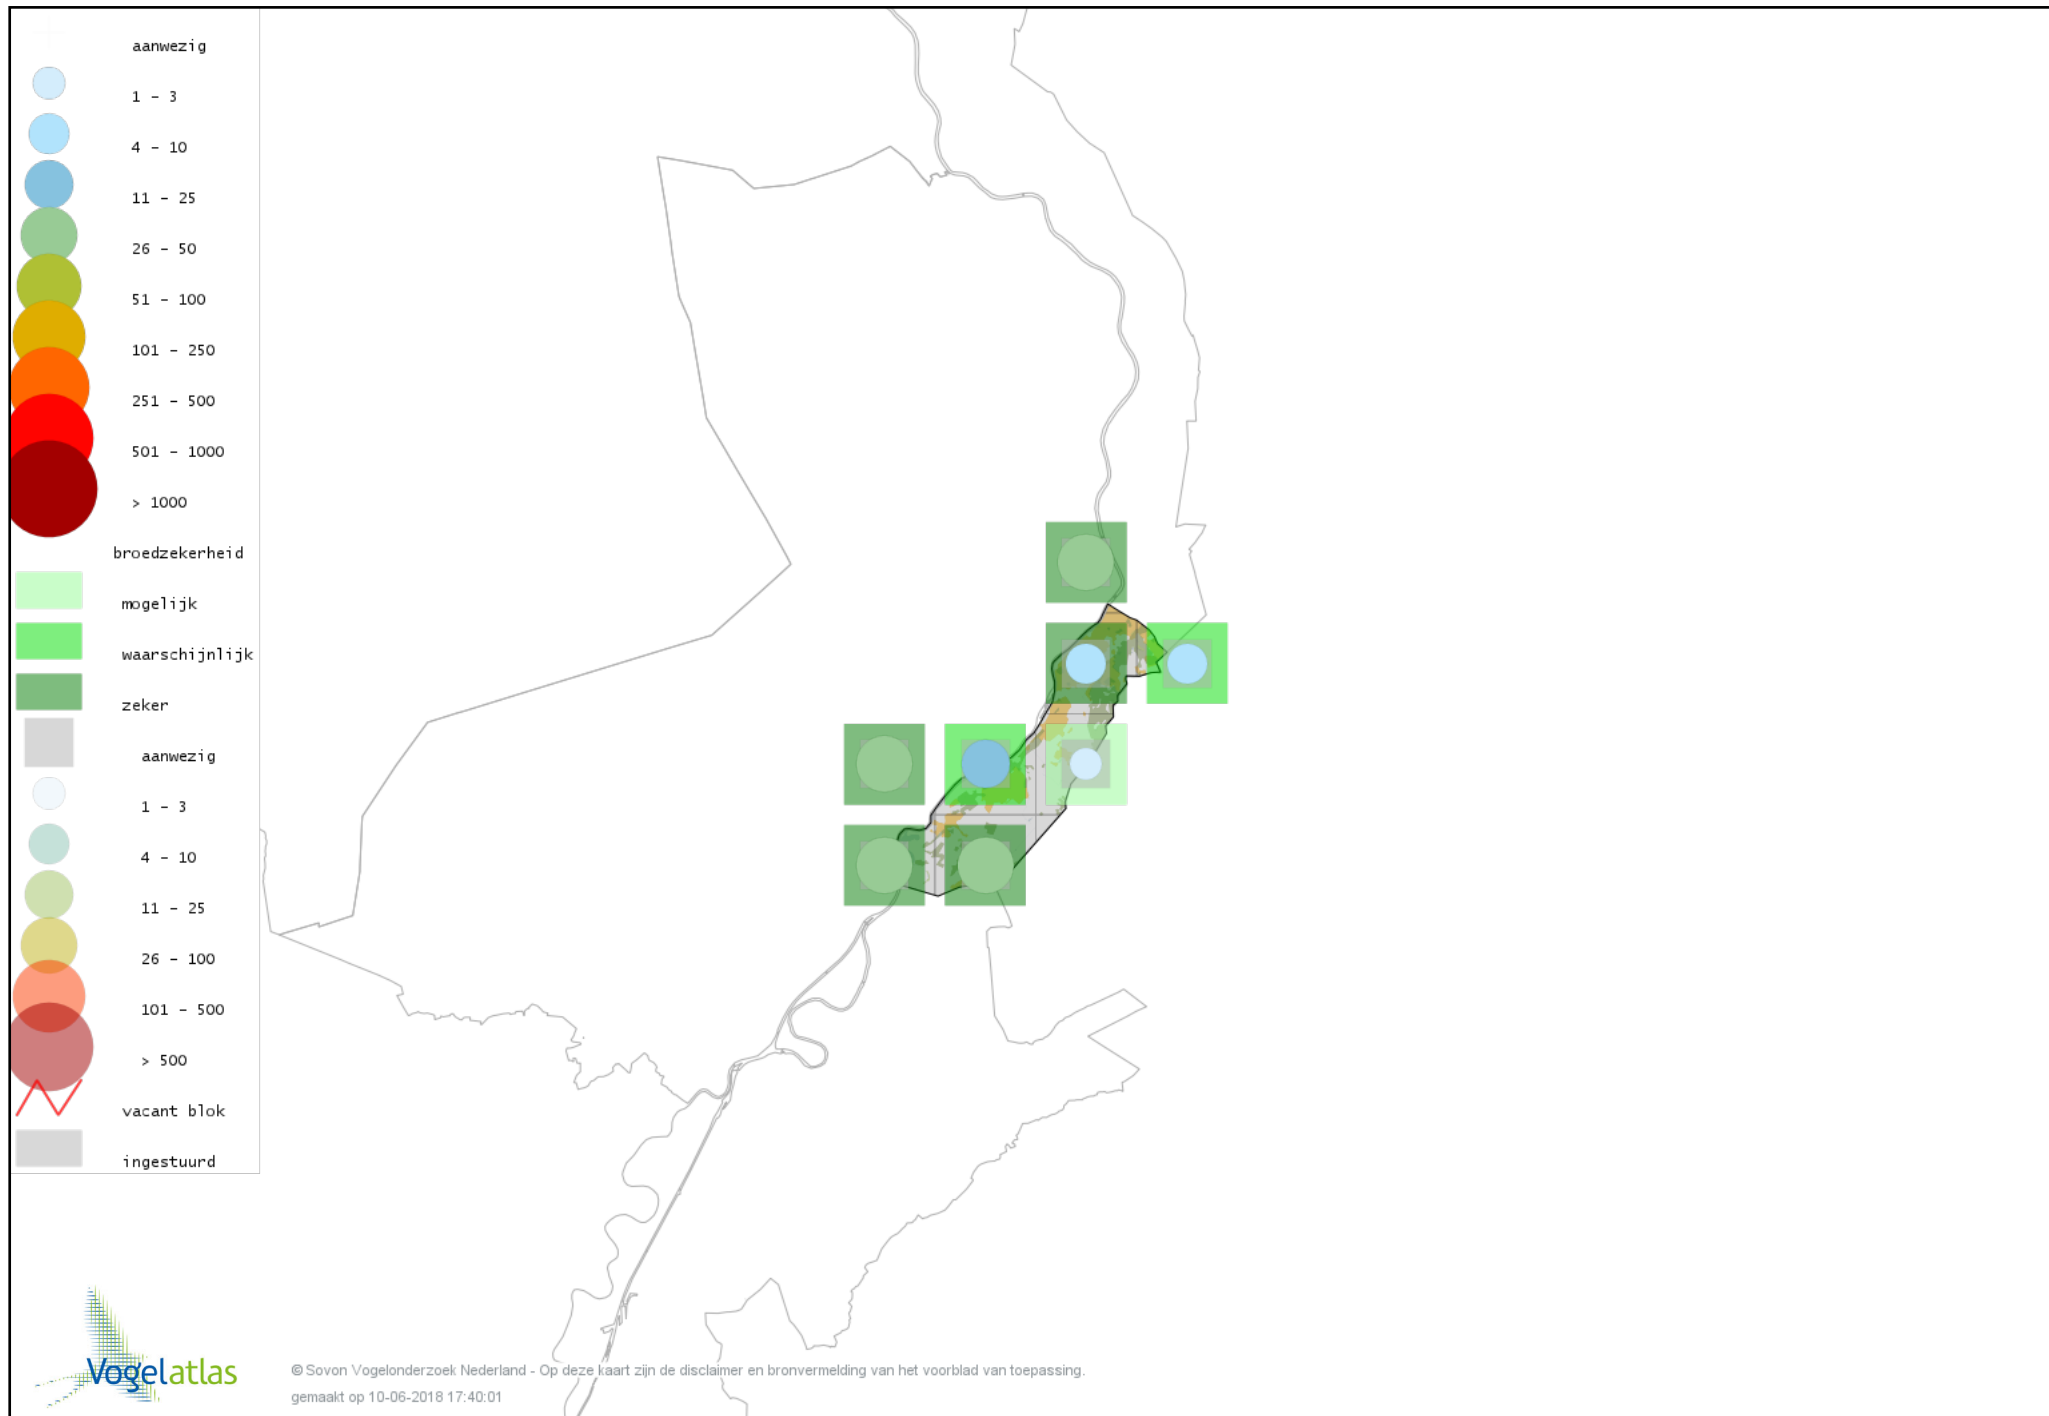

Voorlopige verspreidingskaart Kwartelkoning broedseizoen

Voorlopige verspreidingskaart Waterhoen broedseizoen

Voorlopige verspreidingskaart Meerkoet broedseizoen

Voorlopige verspreidingskaart Scholekster broedseizoen

Voorlopige verspreidingskaart Kleine Plevier broedseizoen

Voorlopige verspreidingskaart Kievit broedseizoen

Voorlopige verspreidingskaart Watersnip broedseizoen

Voorlopige verspreidingskaart Houtsnip broedseizoen

Voorlopige verspreidingskaart Oeverloper broedseizoen

Voorlopige verspreidingskaart Tureluur broedseizoen

Voorlopige verspreidingskaart Zilvermeeuw broedseizoen

Voorlopige verspreidingskaart Visdief broedseizoen

Voorlopige verspreidingskaart Stadsduif broedseizoen

Voorlopige verspreidingskaart Holenduif broedseizoen

Voorlopige verspreidingskaart Houtduif broedseizoen

Voorlopige verspreidingskaart Turkse Tortel broedseizoen