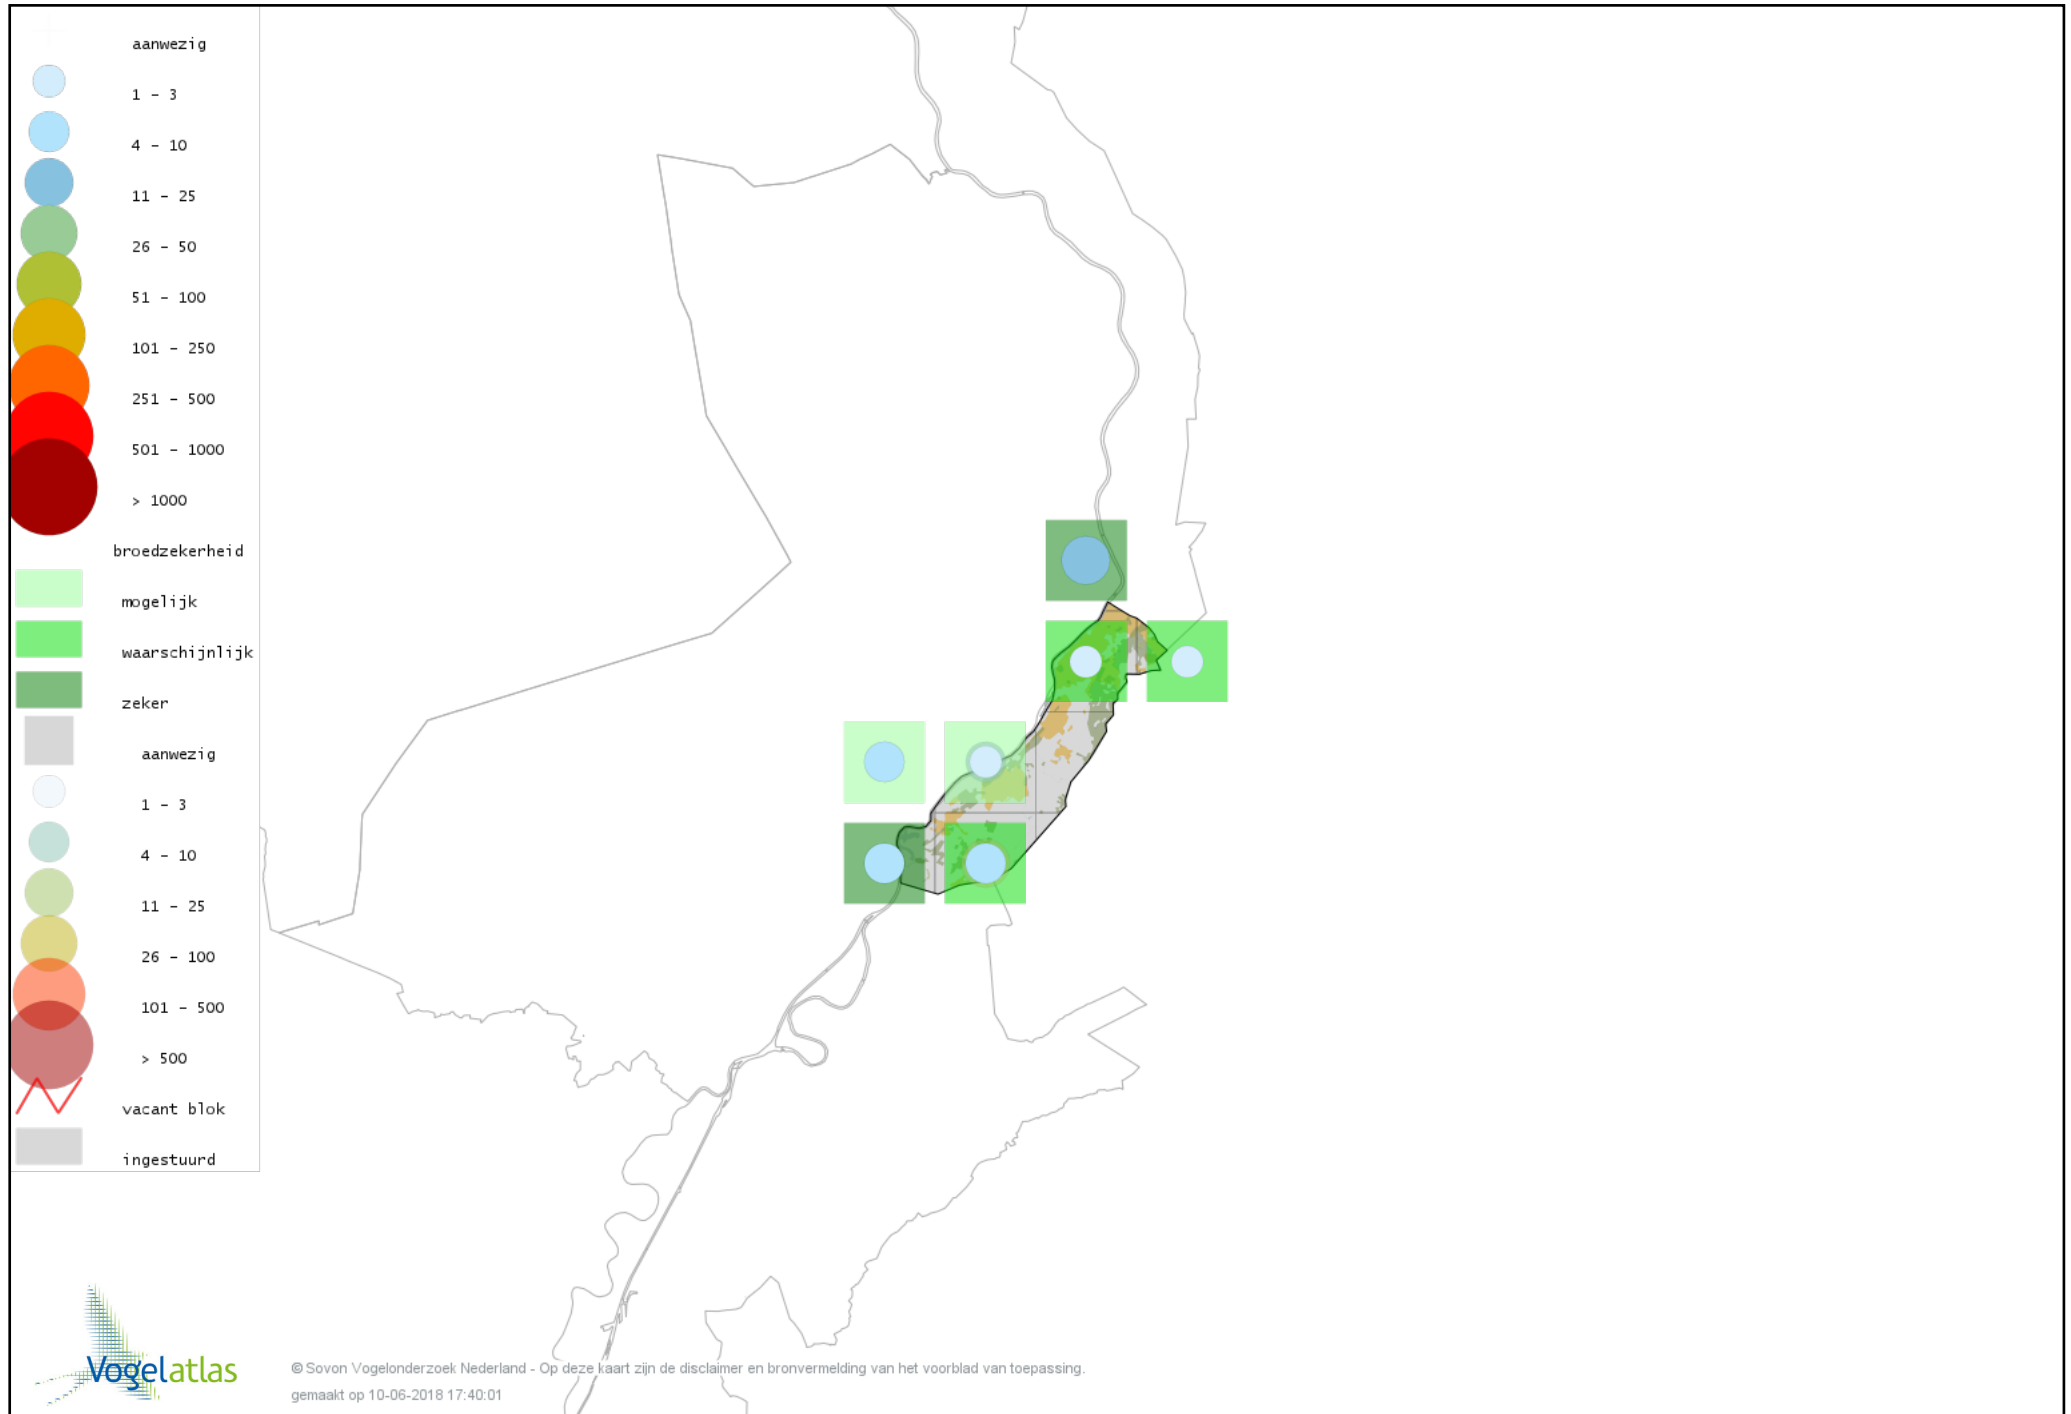

Voorlopige verspreidingskaart Boompieper broedseizoen

Voorlopige verspreidingskaart Graspieper broedseizoen

Voorlopige verspreidingskaart Vink broedseizoen

Voorlopige verspreidingskaart Europese Kanarie broedseizoen

Voorlopige verspreidingskaart Groenling broedseizoen

Voorlopige verspreidingskaart Putter broedseizoen

Voorlopige verspreidingskaart Sijs broedseizoen

Voorlopige verspreidingskaart Kneu broedseizoen

Voorlopige verspreidingskaart Kleine Barmsijs broedseizoen

Voorlopige verspreidingskaart Kruisbek broedseizoen

Voorlopige verspreidingskaart Goudvink broedseizoen

Voorlopige verspreidingskaart Appelvink broedseizoen

Voorlopige verspreidingskaart Geelgors broedseizoen

Voorlopige verspreidingskaart Rietgors broedseizoen