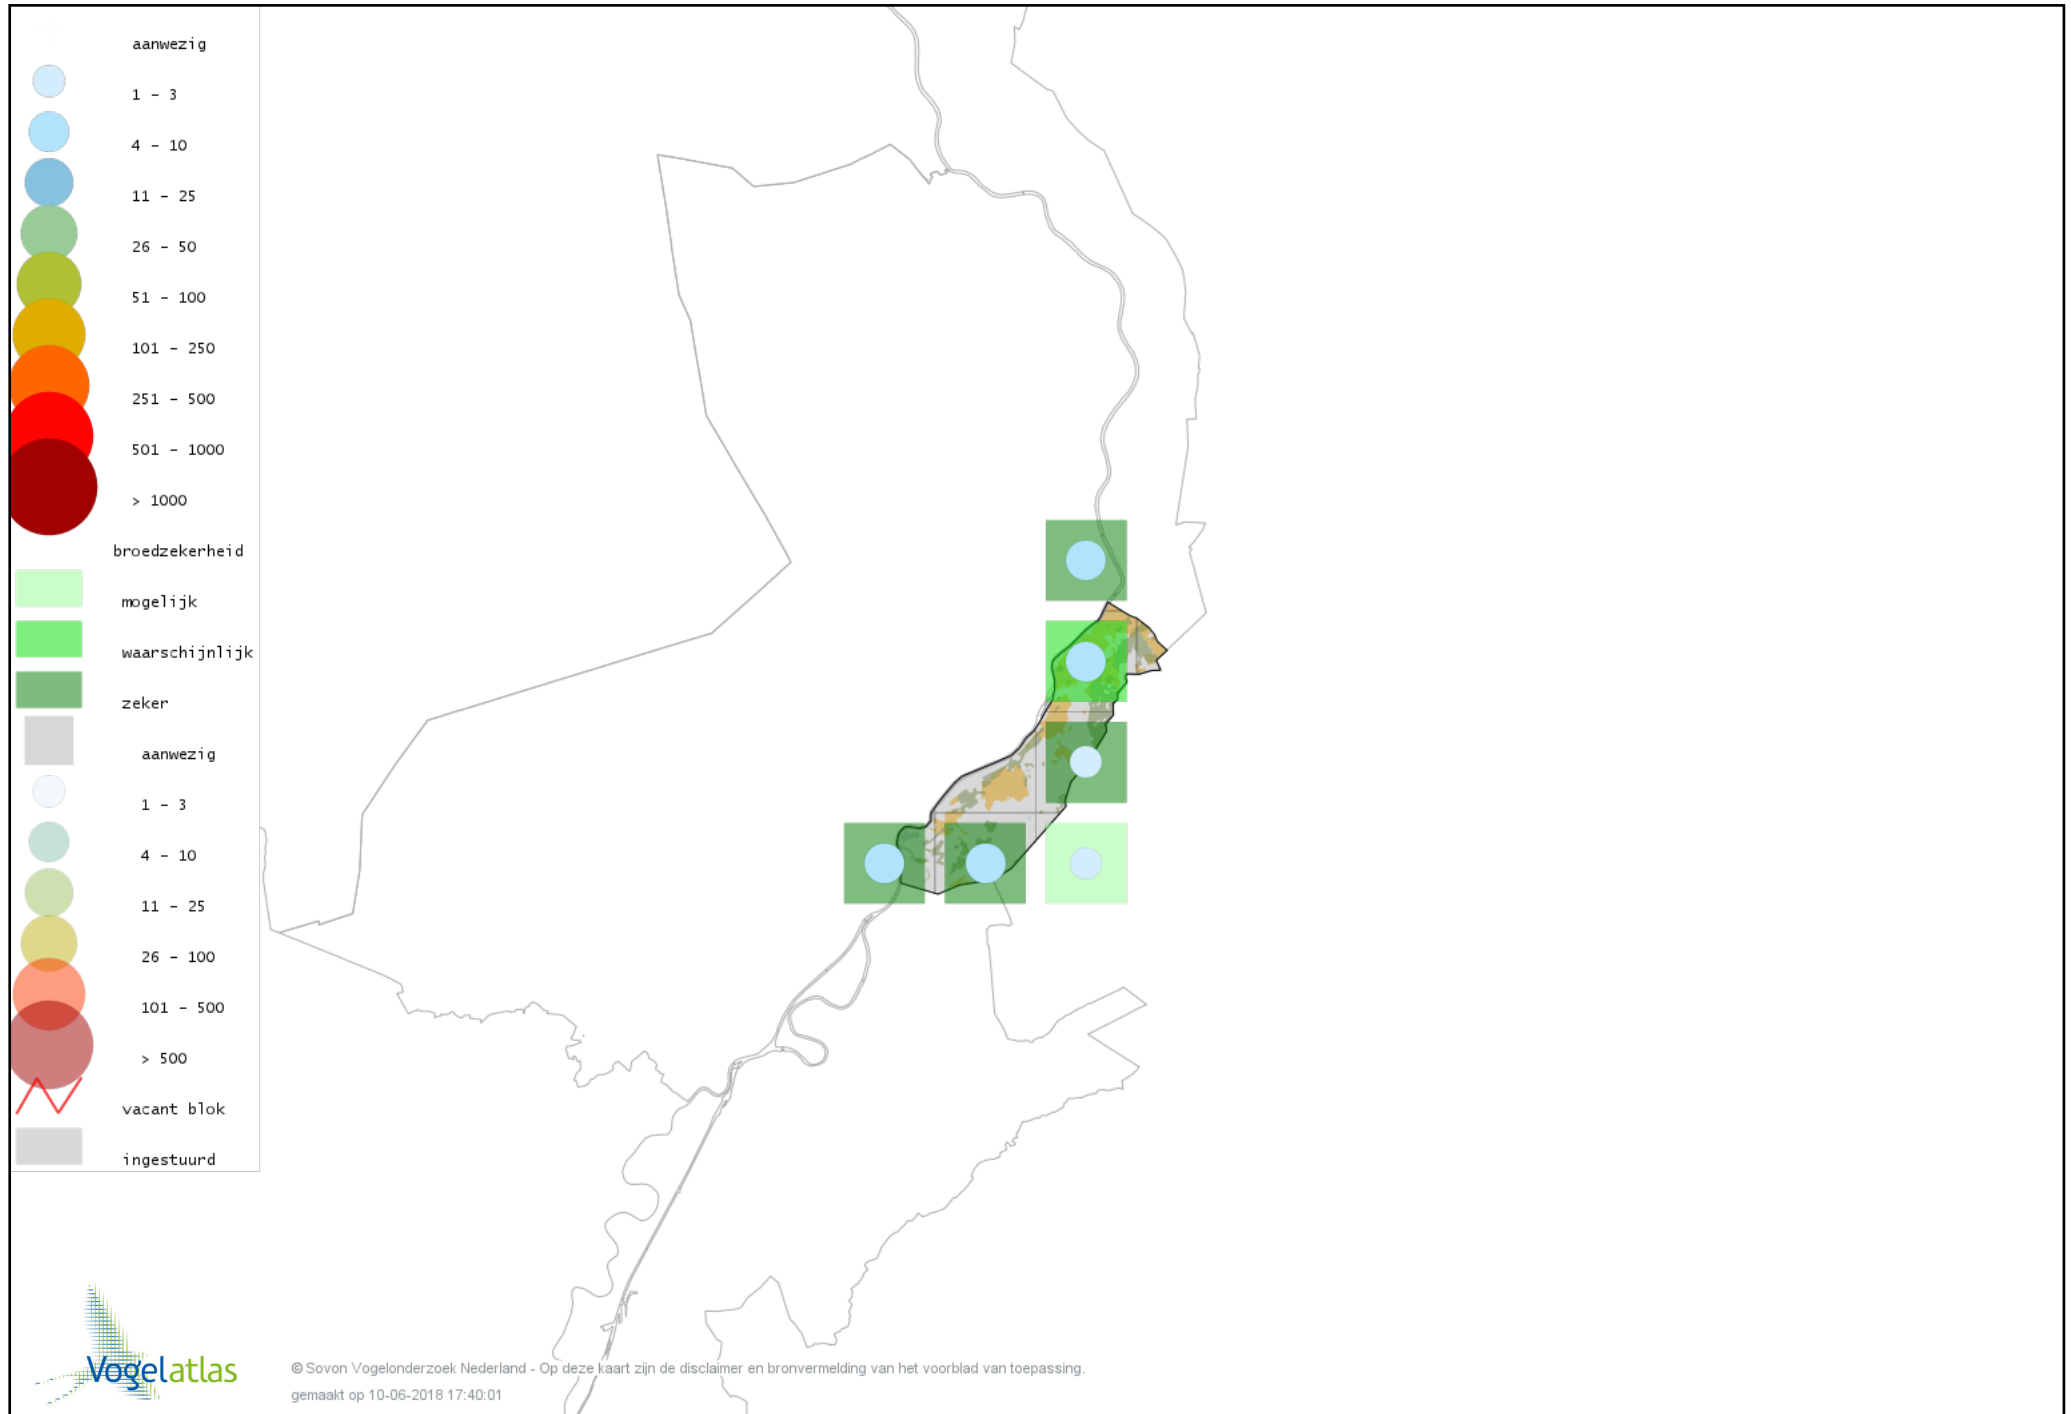

Voorlopige verspreidingskaart Torenvalk broedseizoen

Voorlopige verspreidingskaart Boomvalk broedseizoen

Voorlopige verspreidingskaart Slechtvalk broedseizoen

Voorlopige verspreidingskaart Waterral broedseizoen

Voorlopige verspreidingskaart Kwartelkoning broedseizoen

Voorlopige verspreidingskaart Waterhoen broedseizoen

Voorlopige verspreidingskaart Meerkoet broedseizoen

Voorlopige verspreidingskaart Scholekster broedseizoen

Voorlopige verspreidingskaart Kleine Plevier broedseizoen

Voorlopige verspreidingskaart Kievit broedseizoen

Voorlopige verspreidingskaart Watersnip broedseizoen

Voorlopige verspreidingskaart Houtsnip broedseizoen

Voorlopige verspreidingskaart Oeverloper broedseizoen

Voorlopige verspreidingskaart Tureluur broedseizoen

Voorlopige verspreidingskaart Zilvermeeuw broedseizoen

Voorlopige verspreidingskaart Visdief broedseizoen