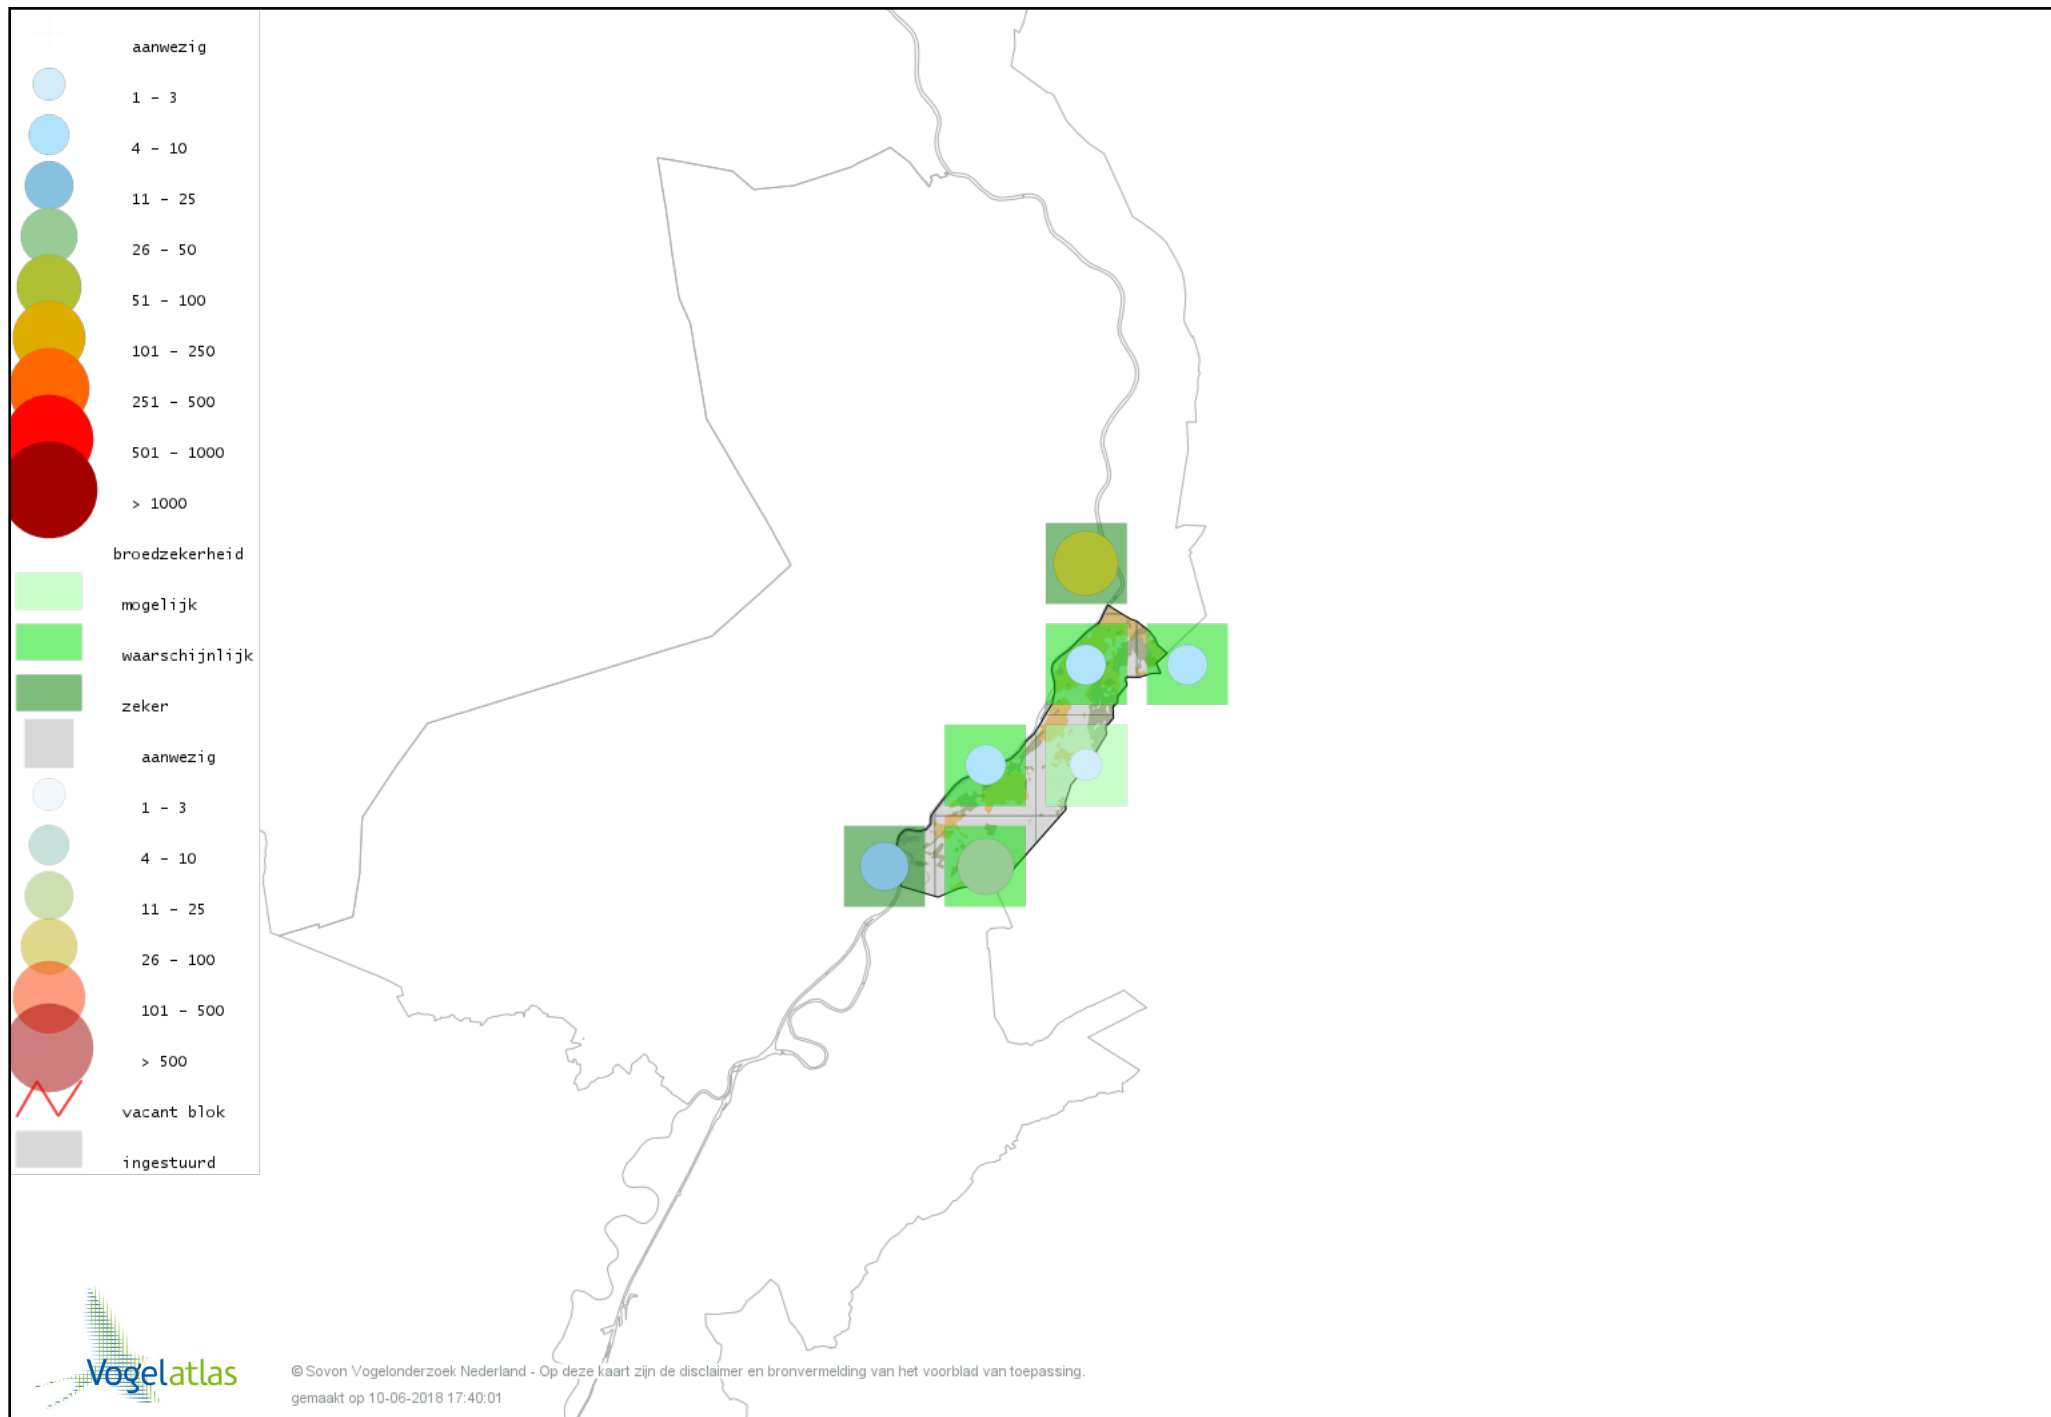

Voorlopige verspreidingskaart Roodborsttapuit broedseizoen

Voorlopige verspreidingskaart Bonte Vliegenvanger broedseizoen

Voorlopige verspreidingskaart Heggenmus broedseizoen

Voorlopige verspreidingskaart Huismus broedseizoen

Voorlopige verspreidingskaart Boompieper broedseizoen

Voorlopige verspreidingskaart Graspieper broedseizoen

Voorlopige verspreidingskaart Vink broedseizoen

Voorlopige verspreidingskaart Europese Kanarie broedseizoen

Voorlopige verspreidingskaart Groenling broedseizoen

Voorlopige verspreidingskaart Putter broedseizoen

Voorlopige verspreidingskaart Sijs broedseizoen

Voorlopige verspreidingskaart Kneu broedseizoen

Voorlopige verspreidingskaart Kleine Barmsijs broedseizoen

Voorlopige verspreidingskaart Kruisbek broedseizoen

Voorlopige verspreidingskaart Goudvink broedseizoen

Voorlopige verspreidingskaart Appelvink broedseizoen

Voorlopige verspreidingskaart Geelgors broedseizoen