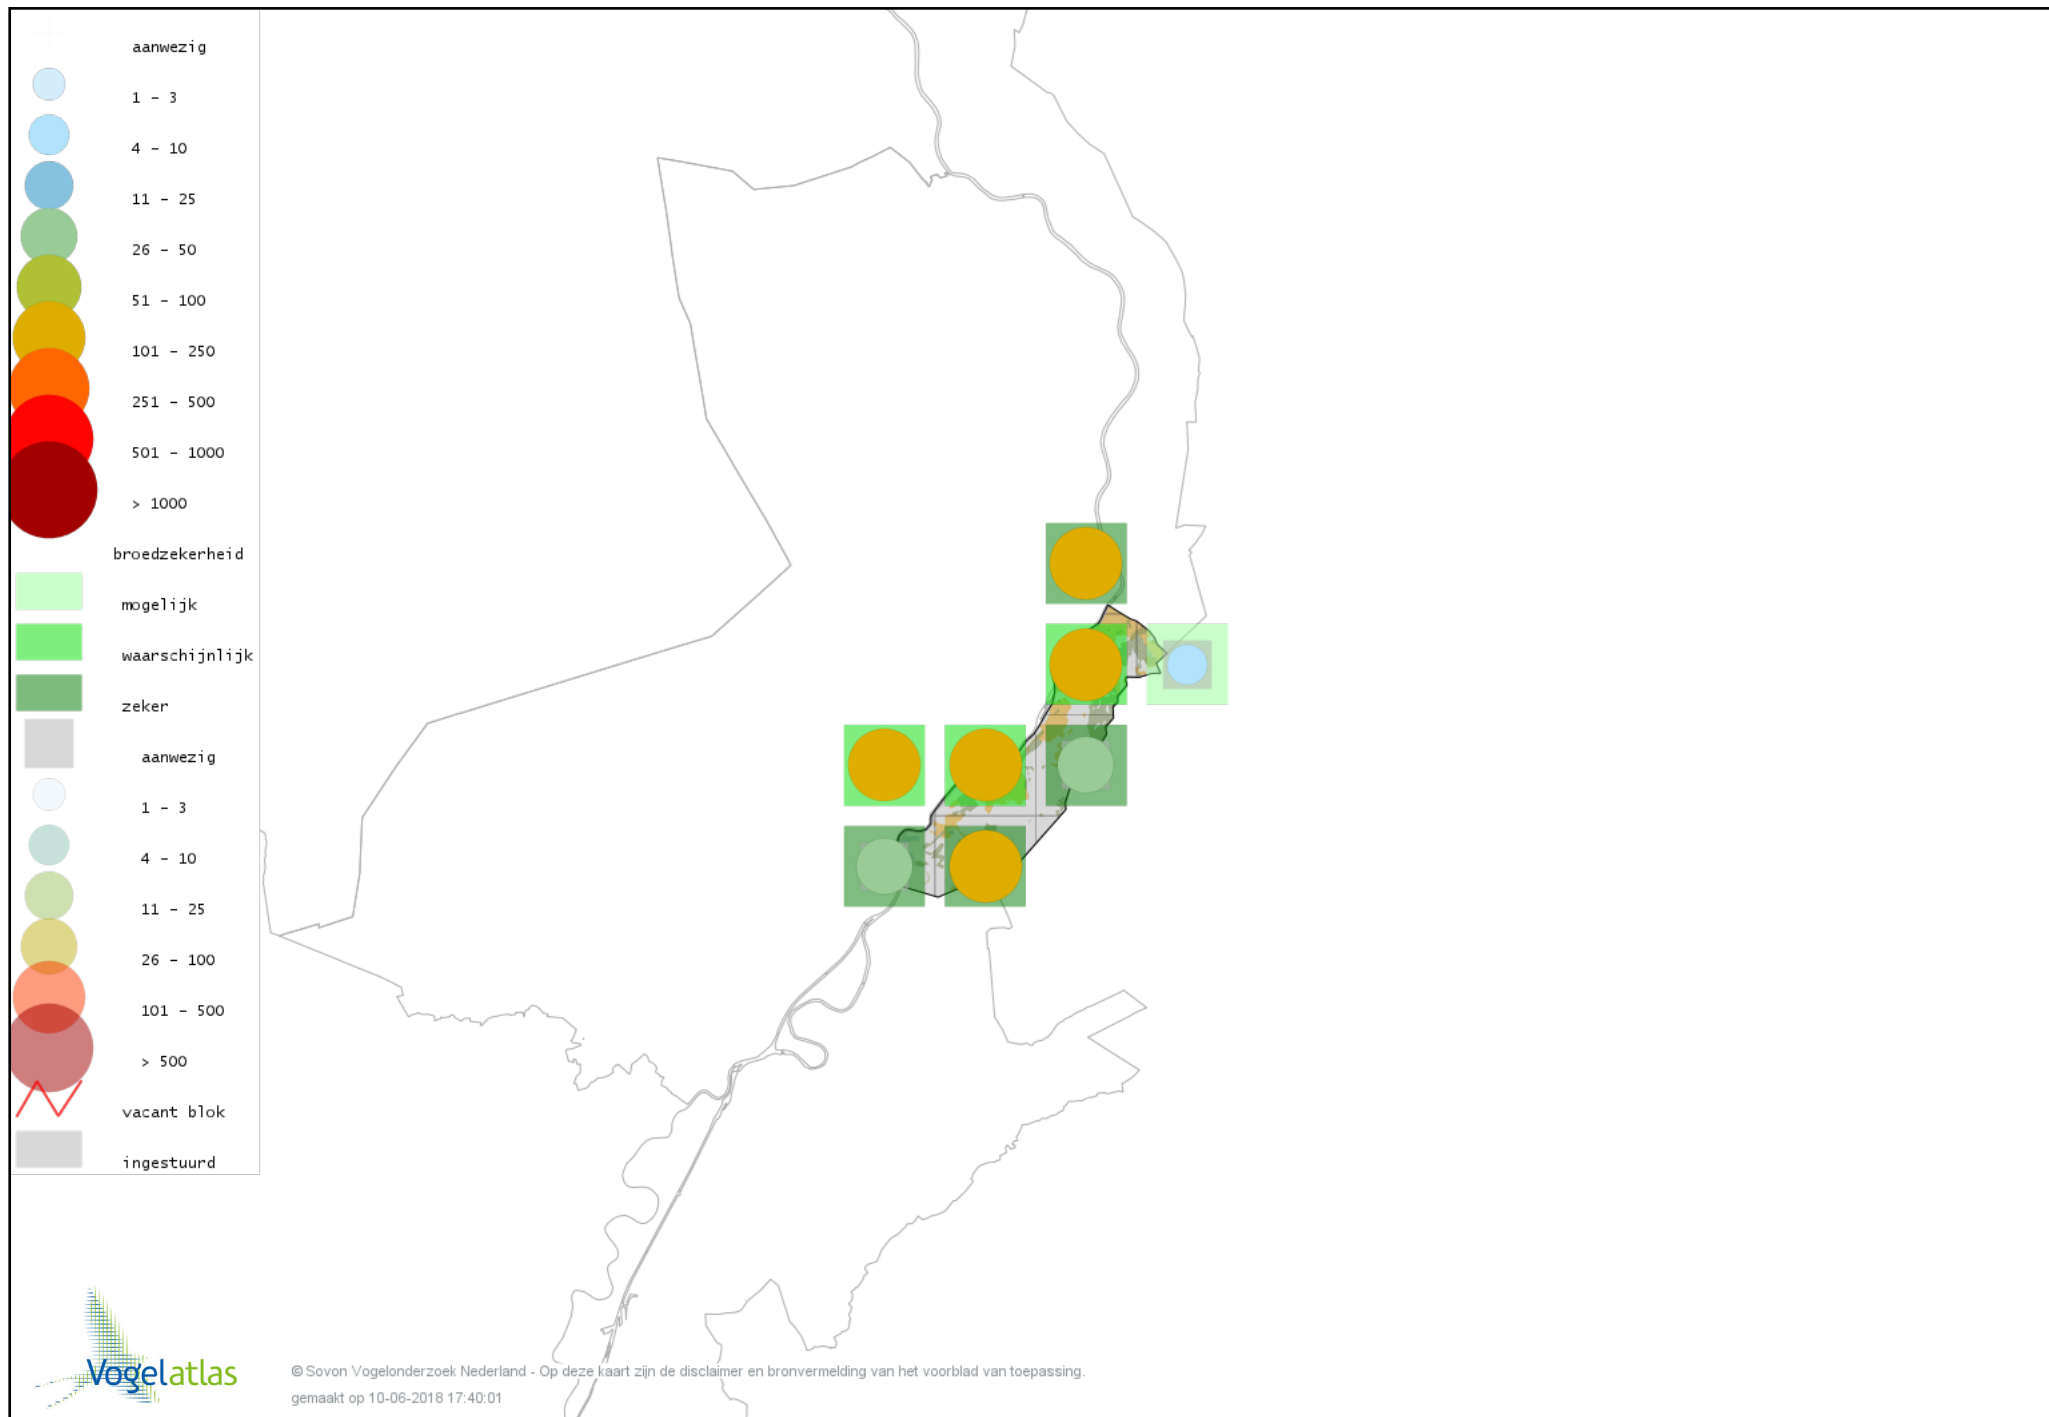

Voorlopige verspreidingskaart Middelste Bonte Specht broedseizoen

Voorlopige verspreidingskaart Kleine Bonte Specht broedseizoen

Voorlopige verspreidingskaart Wielewaal broedseizoen

Voorlopige verspreidingskaart Grauwe Klauwier broedseizoen

Voorlopige verspreidingskaart Ekster broedseizoen

Voorlopige verspreidingskaart Gaai broedseizoen

Voorlopige verspreidingskaart Kauw broedseizoen

Voorlopige verspreidingskaart Zwarte Kraai broedseizoen

Voorlopige verspreidingskaart Raaf broedseizoen

Voorlopige verspreidingskaart Goudhaan broedseizoen

Voorlopige verspreidingskaart Vuurgoudhaan broedseizoen

Voorlopige verspreidingskaart Pimpelmees broedseizoen

Voorlopige verspreidingskaart Koolmees broedseizoen