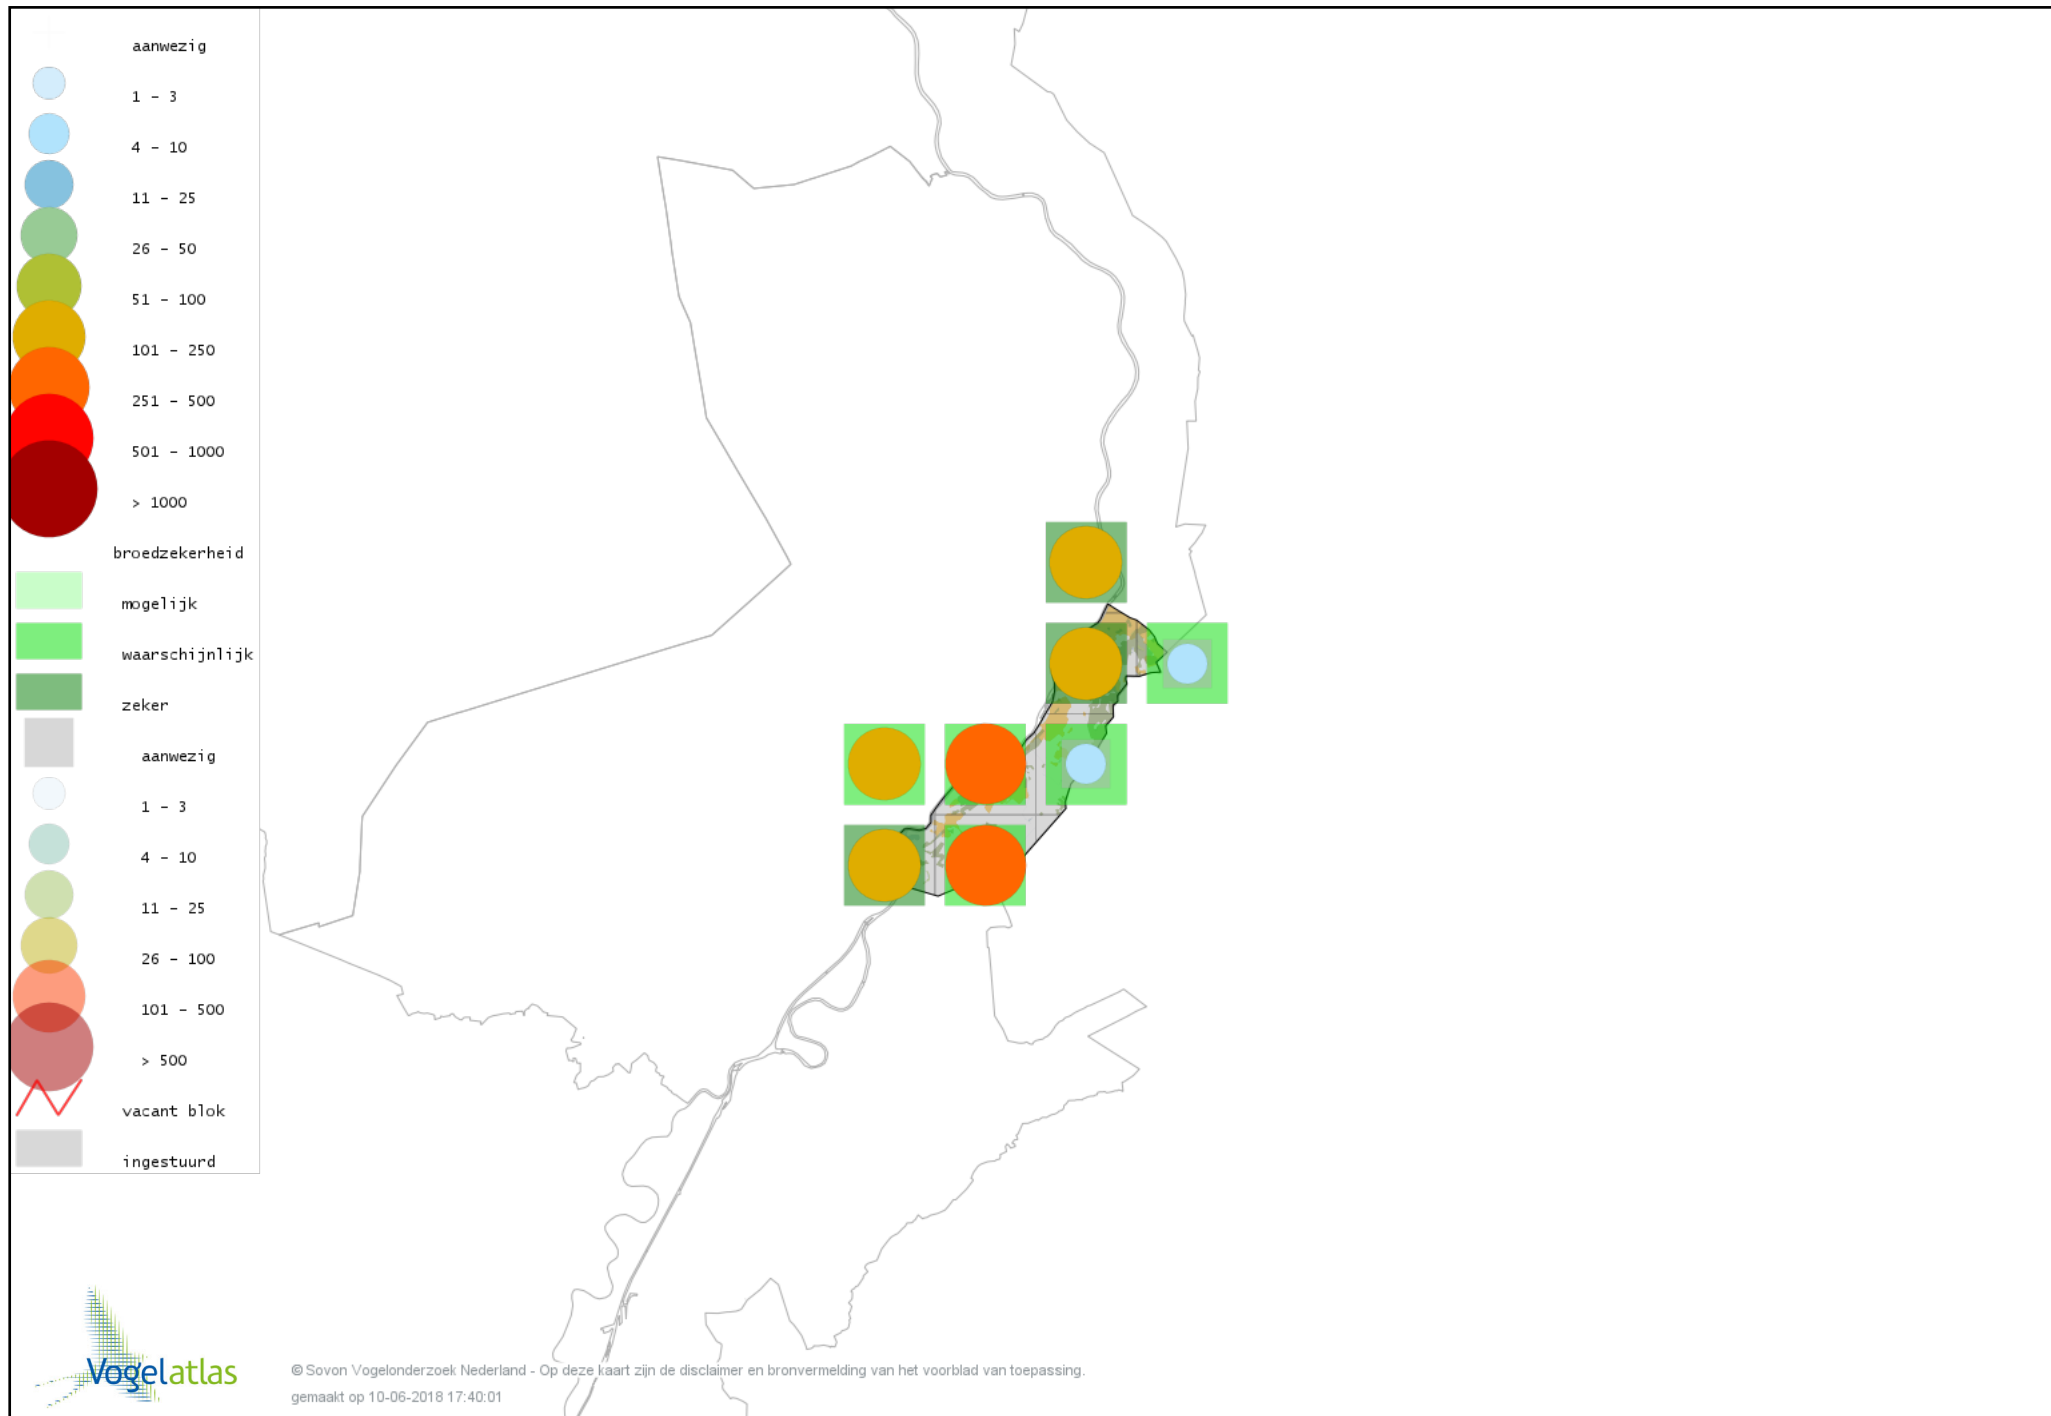

Voorlopige verspreidingskaart Boomleeuwerik broedseizoen

Voorlopige verspreidingskaart Veldleeuwerik broedseizoen

Voorlopige verspreidingskaart Oeverzwaluw broedseizoen

Voorlopige verspreidingskaart Boerenzwaluw broedseizoen

Voorlopige verspreidingskaart Huiszwaluw broedseizoen

Voorlopige verspreidingskaart Staartmees broedseizoen

Voorlopige verspreidingskaart Grauwe Fitis broedseizoen

Voorlopige verspreidingskaart Fluiter broedseizoen

Voorlopige verspreidingskaart Tjiftjaf broedseizoen

Voorlopige verspreidingskaart Fitis broedseizoen

Voorlopige verspreidingskaart Braamsluiper broedseizoen

Voorlopige verspreidingskaart Grasmus broedseizoen

Voorlopige verspreidingskaart Tuinfluiter broedseizoen

Voorlopige verspreidingskaart Zwartkop broedseizoen

Voorlopige verspreidingskaart Sprinkhaanzanger broedseizoen

Voorlopige verspreidingskaart Spotvogel broedseizoen