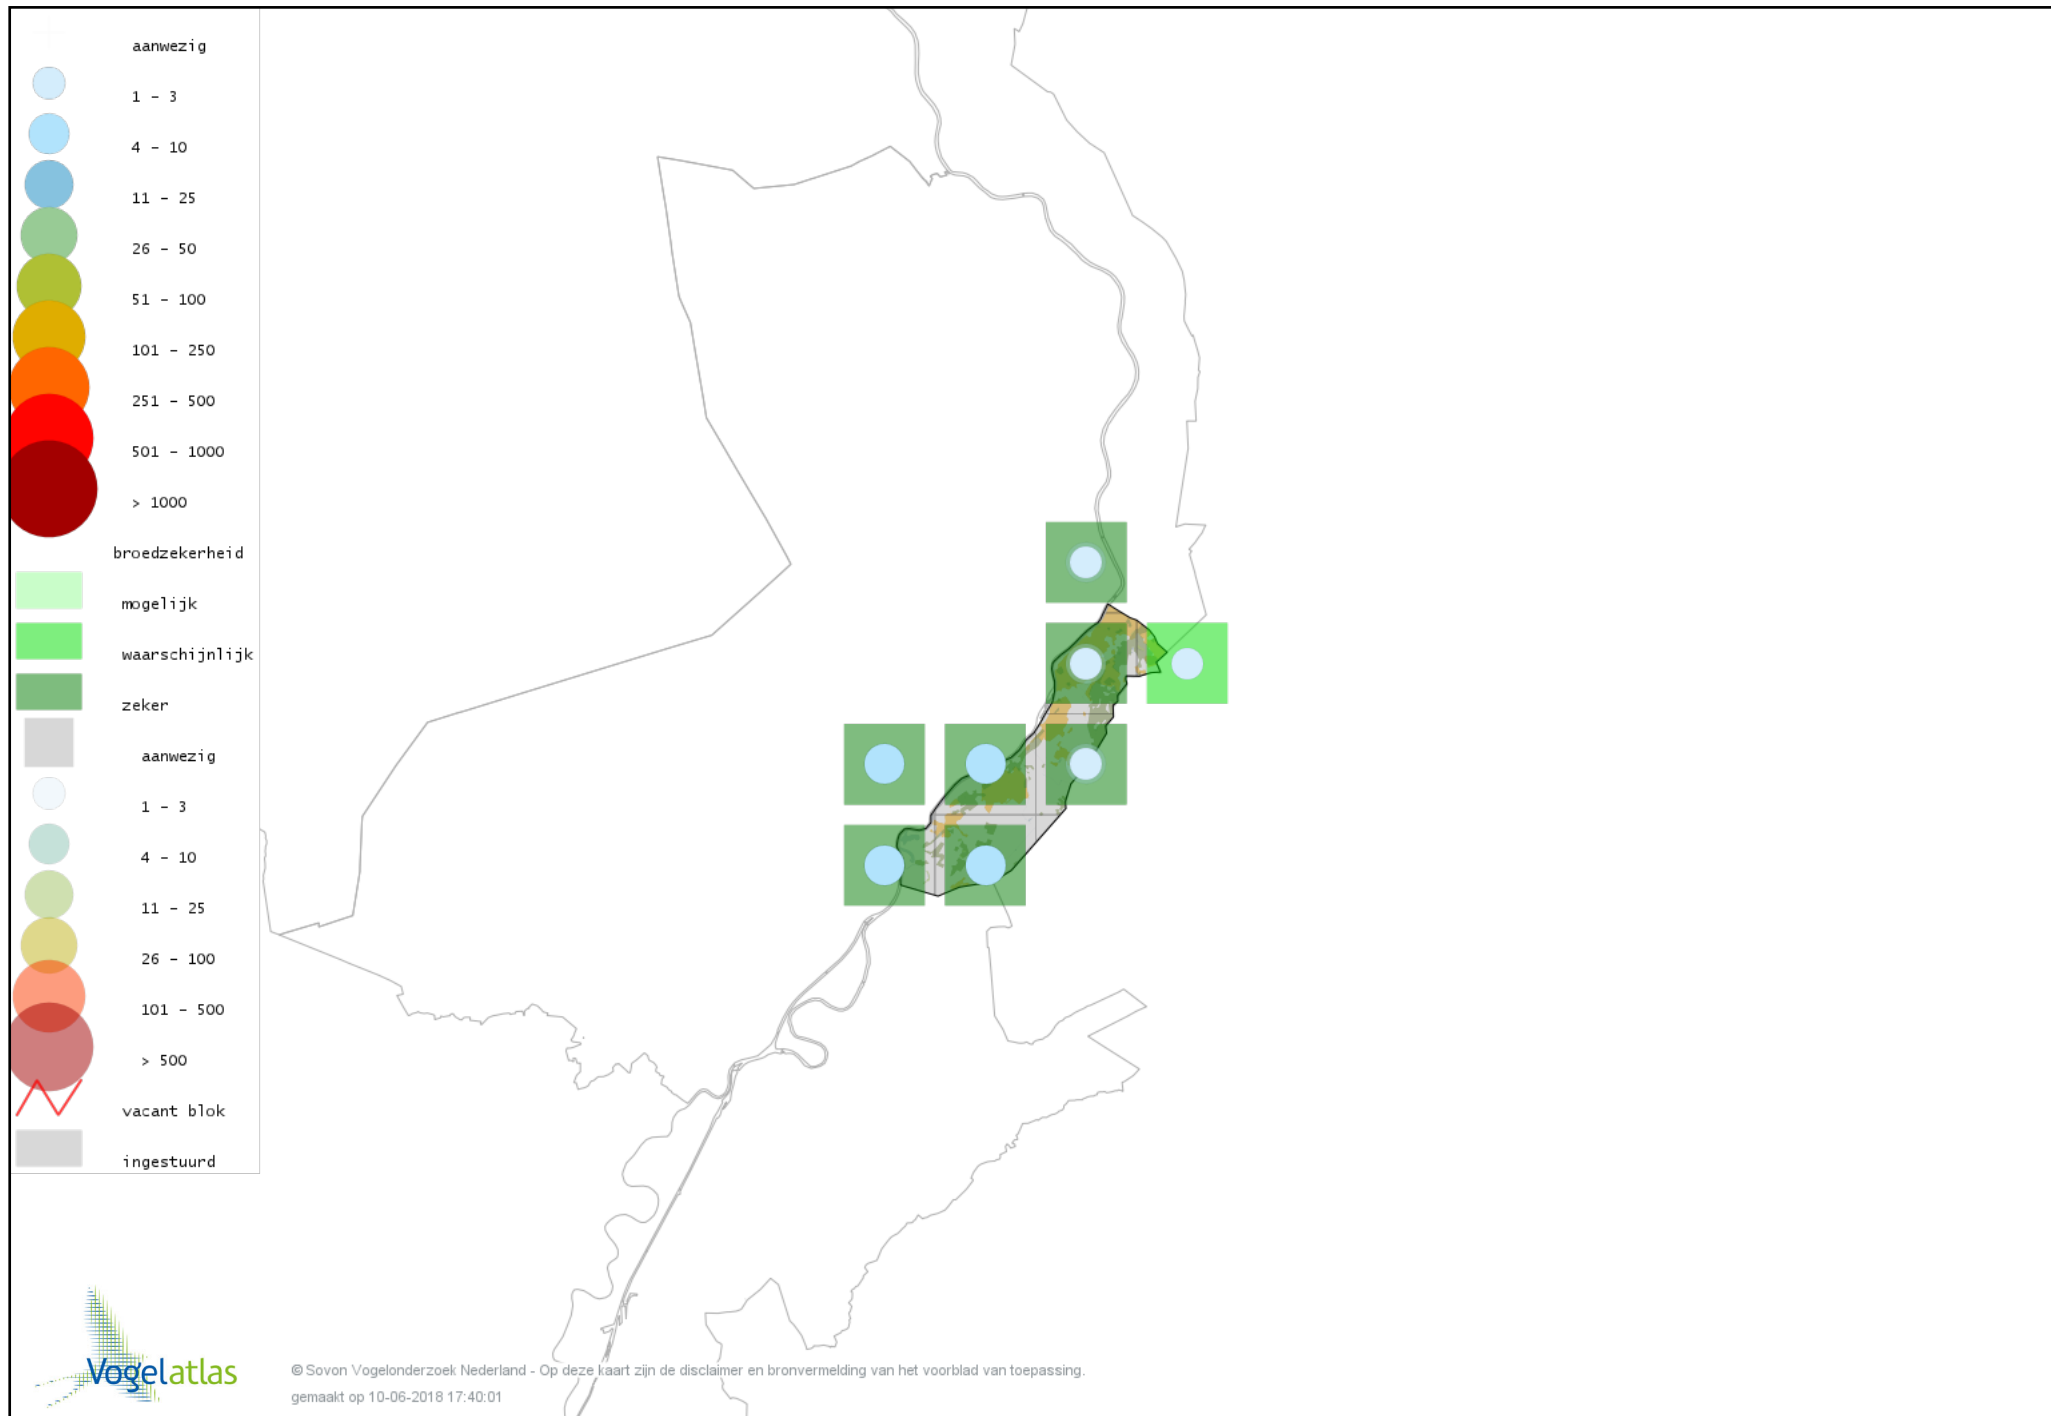

Voorlopige verspreidingskaart Kwartel broedseizoen

Voorlopige verspreidingskaart Fazant broedseizoen

Voorlopige verspreidingskaart Blauwe Reiger broedseizoen

Voorlopige verspreidingskaart Dodaars broedseizoen

Voorlopige verspreidingskaart Fuut broedseizoen

Voorlopige verspreidingskaart Wespendif broedseizoen

Voorlopige verspreidingskaart Havik broedseizoen

Voorlopige verspreidingskaart Sperwer broedseizoen

Voorlopige verspreidingskaart Buizerd broedseizoen

Voorlopige verspreidingskaart Torenvalk broedseizoen

Voorlopige verspreidingskaart Boomvalk broedseizoen

Voorlopige verspreidingskaart Slechtvalk broedseizoen

Voorlopige verspreidingskaart Waterral broedseizoen

Voorlopige verspreidingskaart Kwartelkoning broedseizoen

Voorlopige verspreidingskaart Waterhoen broedseizoen

Voorlopige verspreidingskaart Meerkoet broedseizoen

Voorlopige verspreidingskaart Scholekster broedseizoen