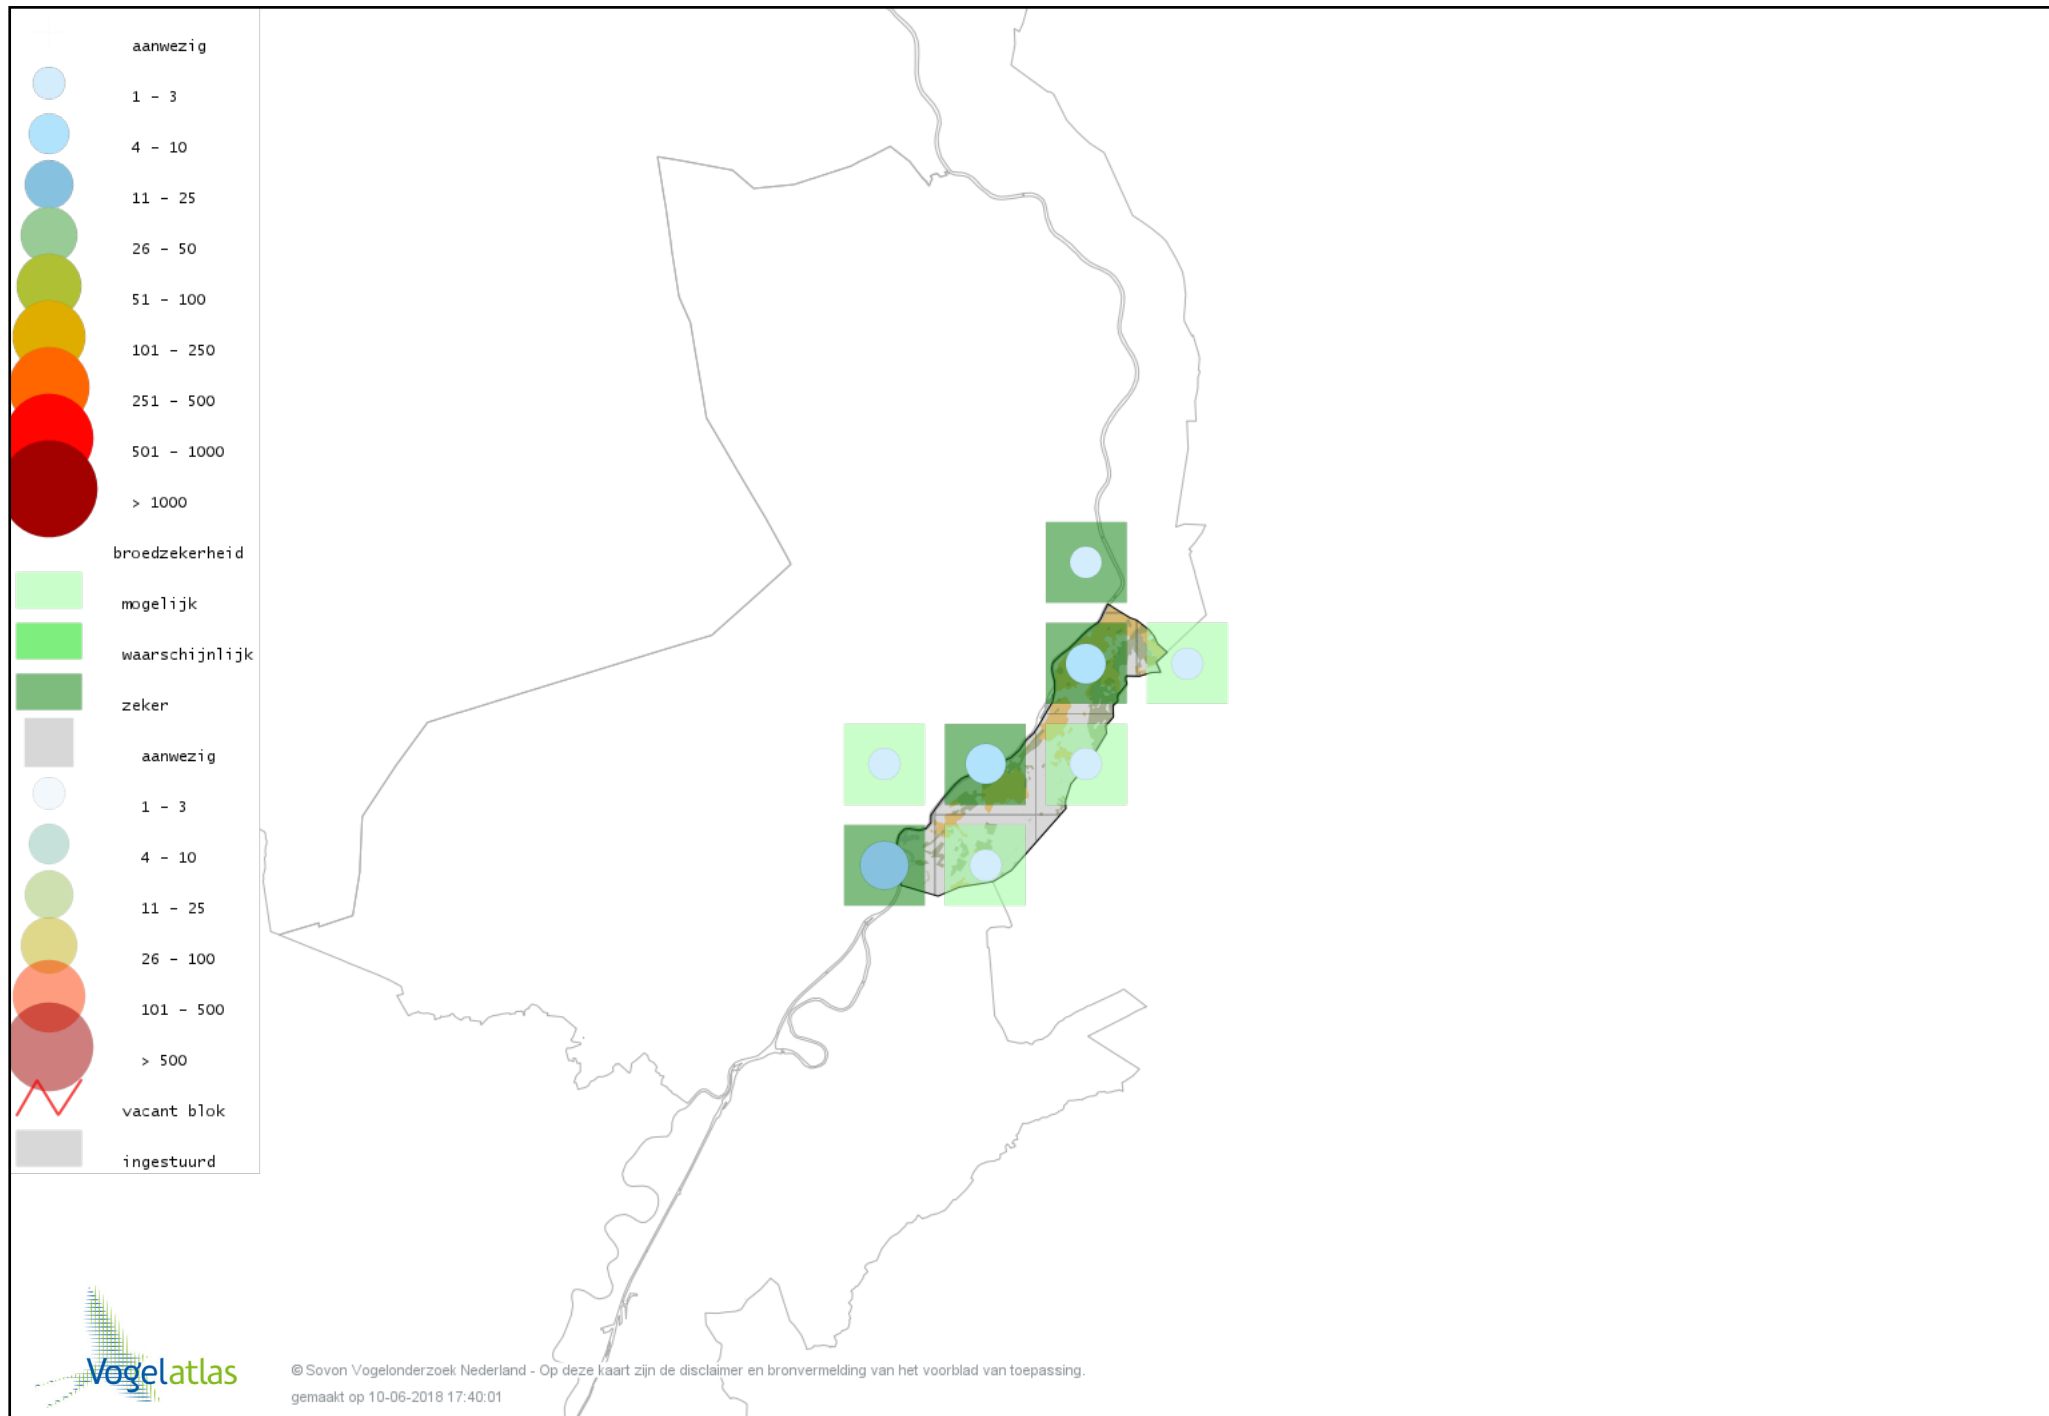

Voorlopige verspreidingskaarten Atlasproject (broedvogels)

Bronvermelding

Deze voorlopige verspreidingskaarten zijn gebaseerd op de huidige atlastellingen (vanaf 1-3-2013), aangevuld met informatie uit de Sovon-meetnetten (Netwerk Ecologische Monitoring) en externe bronnen, met name Waarneming.nl .

Ook worden in de kaarten de historische atlasresultaten (in rood) weergegeven.

Disclaimer

Deze verspreidingskaarten ondersteunen het completeren van de atlastellingen en verzamelen van aanvullende waarnemingen. De kaarten zijn nog niet volledig en kunnen fouten bevatten. Overname is toegestaan onder voorwaarde van bronvermelding (www.sovon.nl/vogelatlas)

De kleurtint (blauw) is de beste referentie voor de tot nu toe waargenomen aantalsklasse.

De stipgrootte is relatief. Vergelijk daarvoor de atlasblok grootte van de legenda met die van het kaartbeeld.

Voorlopige verspreidingskaart Knobbelzwaan broedseizoen

Voorlopige verspreidingskaart Zwarte Zwaan broedseizoen

Voorlopige verspreidingskaart Grauwe Gans broedseizoen

Voorlopige verspreidingskaart Soepgans broedseizoen

Voorlopige verspreidingskaart Grote Canadese Gans broedseizoen