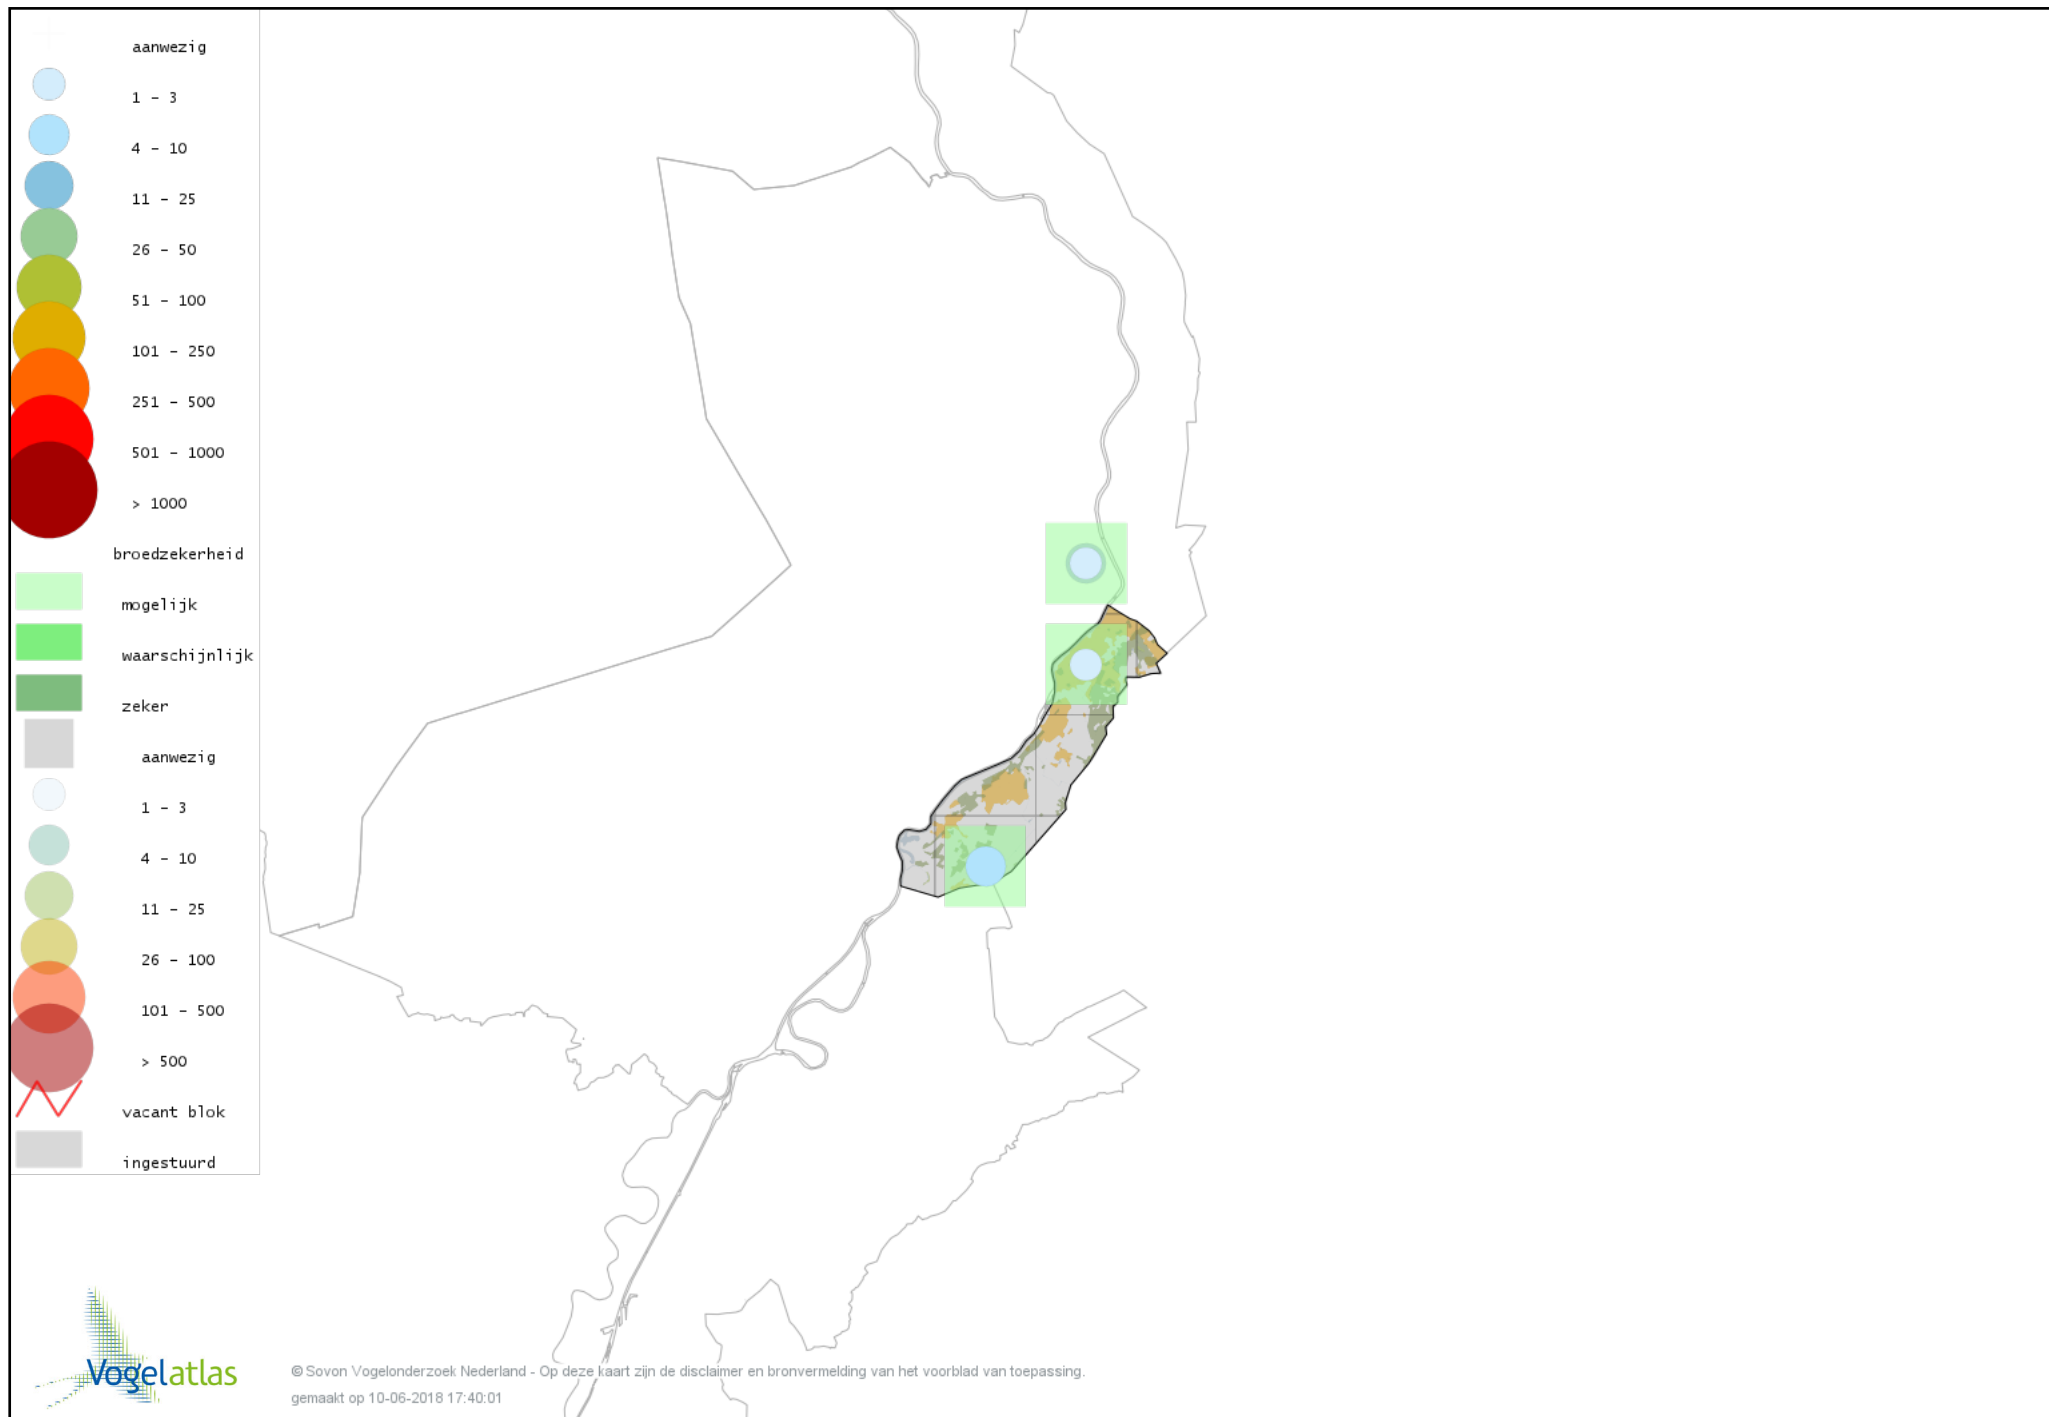

Voorlopige verspreidingskaart Tafeleend broedseizoen

Voorlopige verspreidingskaart Kuifeend broedseizoen

Voorlopige verspreidingskaart Muskuseend broedseizoen

Voorlopige verspreidingskaart Krakeend broedseizoen

Voorlopige verspreidingskaart Smient broedseizoen

Voorlopige verspreidingskaart Slobeend broedseizoen

Voorlopige verspreidingskaart Wilde Eend broedseizoen

Voorlopige verspreidingskaart Soepeend broedseizoen

Voorlopige verspreidingskaart Pijlstaart broedseizoen

Voorlopige verspreidingskaart Zomertaling broedseizoen

Voorlopige verspreidingskaart Wintertaling broedseizoen

Voorlopige verspreidingskaart Patrijs broedseizoen

Voorlopige verspreidingskaart Kwartel broedseizoen

Voorlopige verspreidingskaart Fazant broedseizoen

Voorlopige verspreidingskaart Blauwe Reiger broedseizoen

Voorlopige verspreidingskaart Dodaars broedseizoen