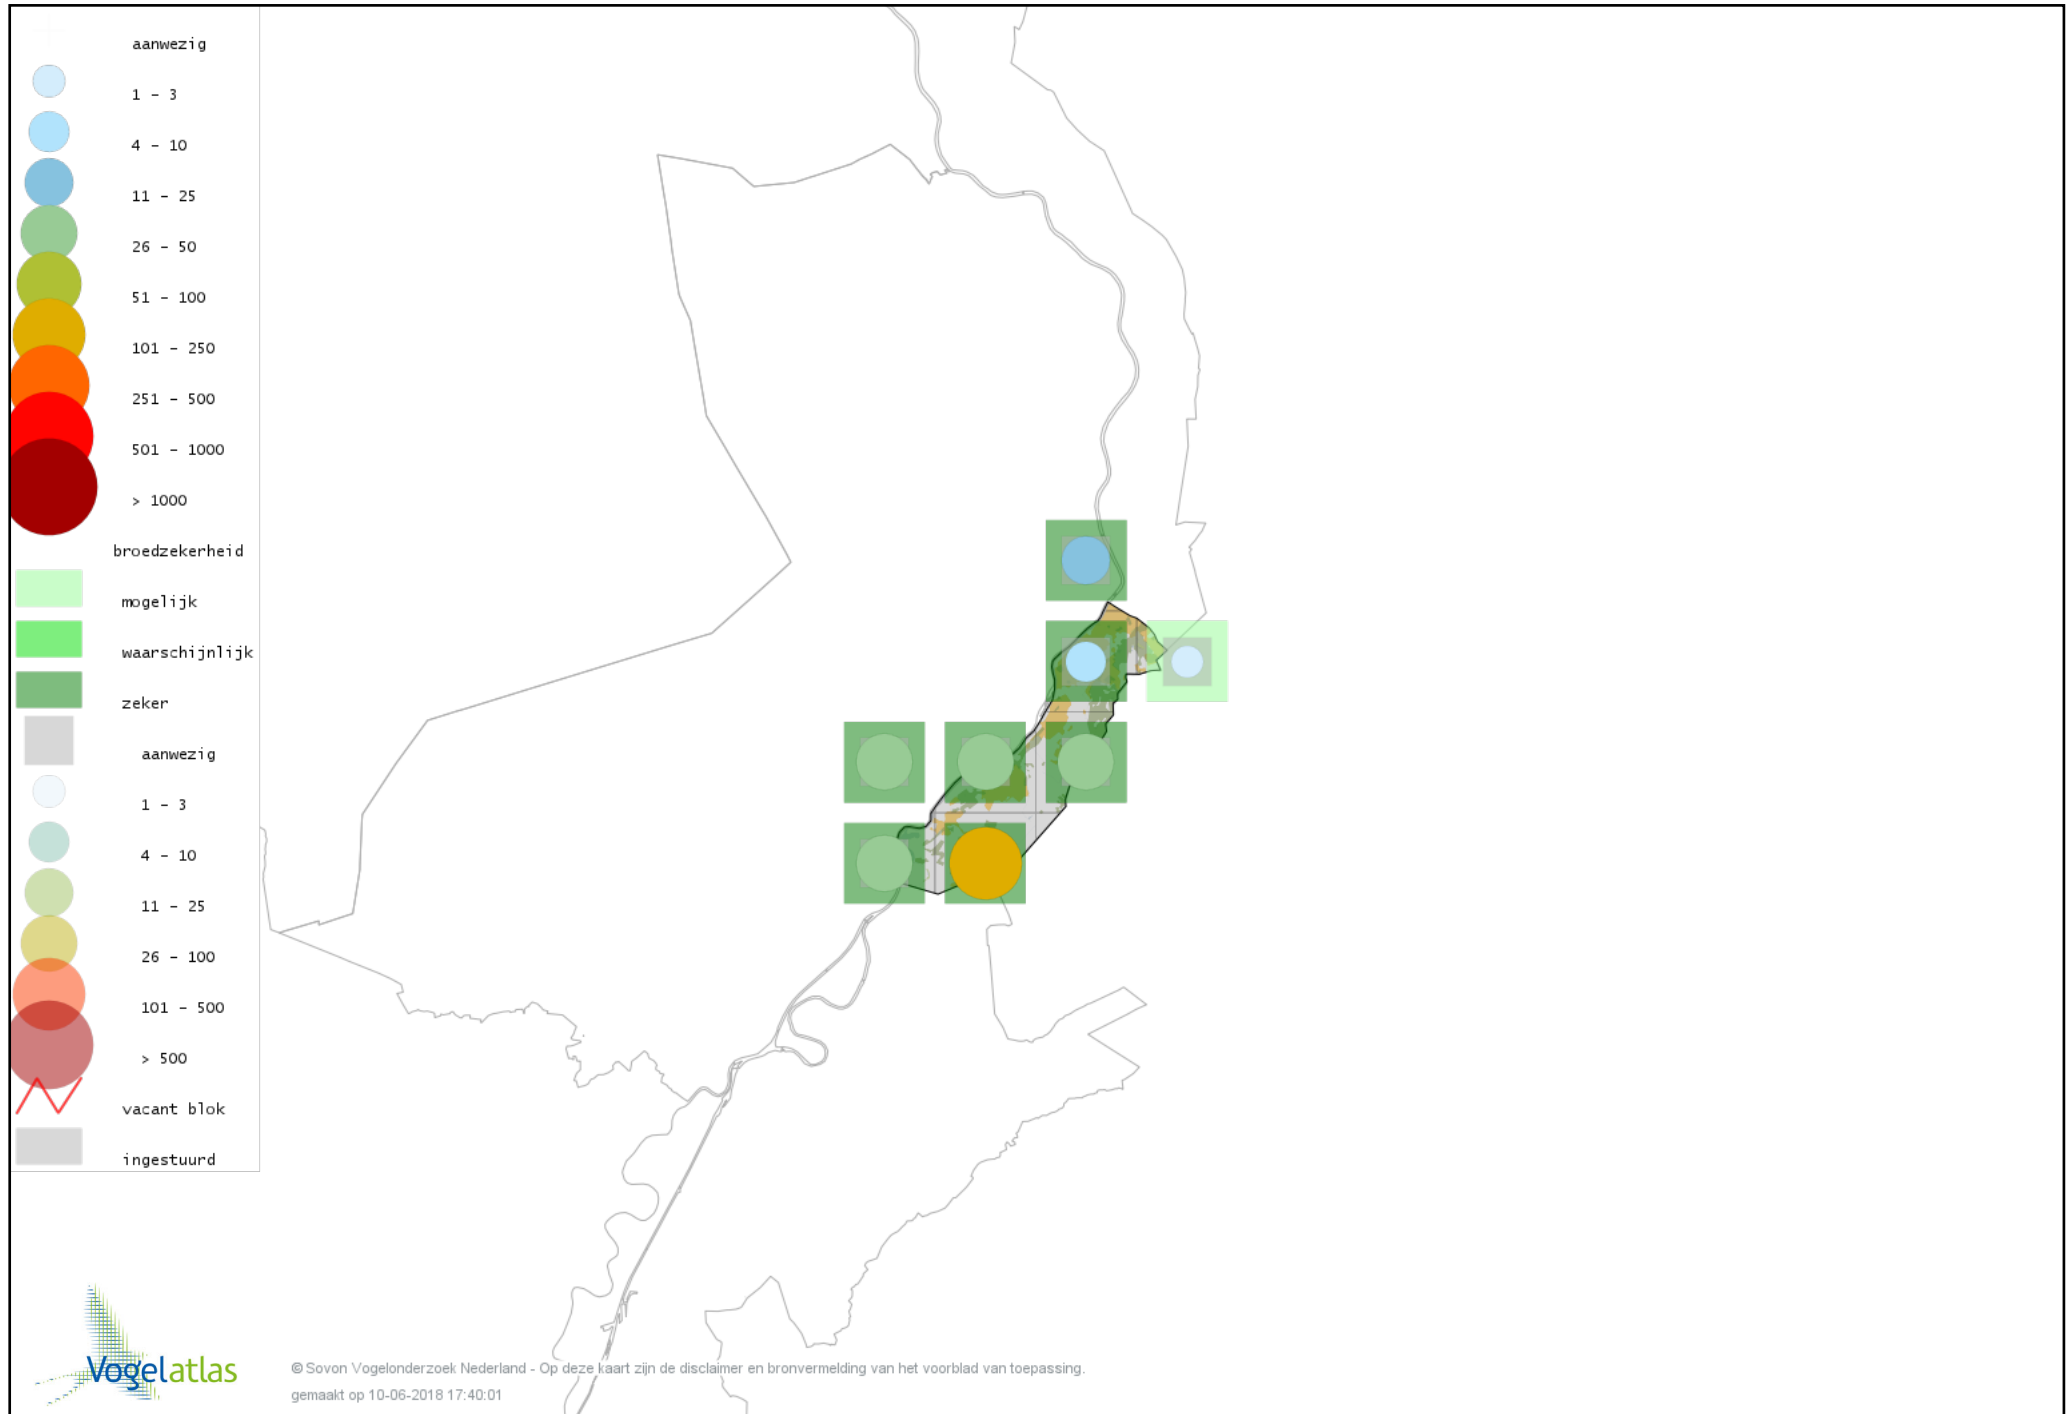

Voorlopige verspreidingskaart Kuifmees broedseizoen

Voorlopige verspreidingskaart Zwarte Mees broedseizoen

Voorlopige verspreidingskaart Matkop broedseizoen

Voorlopige verspreidingskaart Glanskop broedseizoen

Voorlopige verspreidingskaart Boomleeuwerik broedseizoen

Voorlopige verspreidingskaart Veldleeuwerik broedseizoen

Voorlopige verspreidingskaart Oeverzwaluw broedseizoen

Voorlopige verspreidingskaart Boerenzwaluw broedseizoen

Voorlopige verspreidingskaart Huiszwaluw broedseizoen

Voorlopige verspreidingskaart Staartmees broedseizoen

Voorlopige verspreidingskaart Grauwe Fitis broedseizoen

Voorlopige verspreidingskaart Fluiter broedseizoen