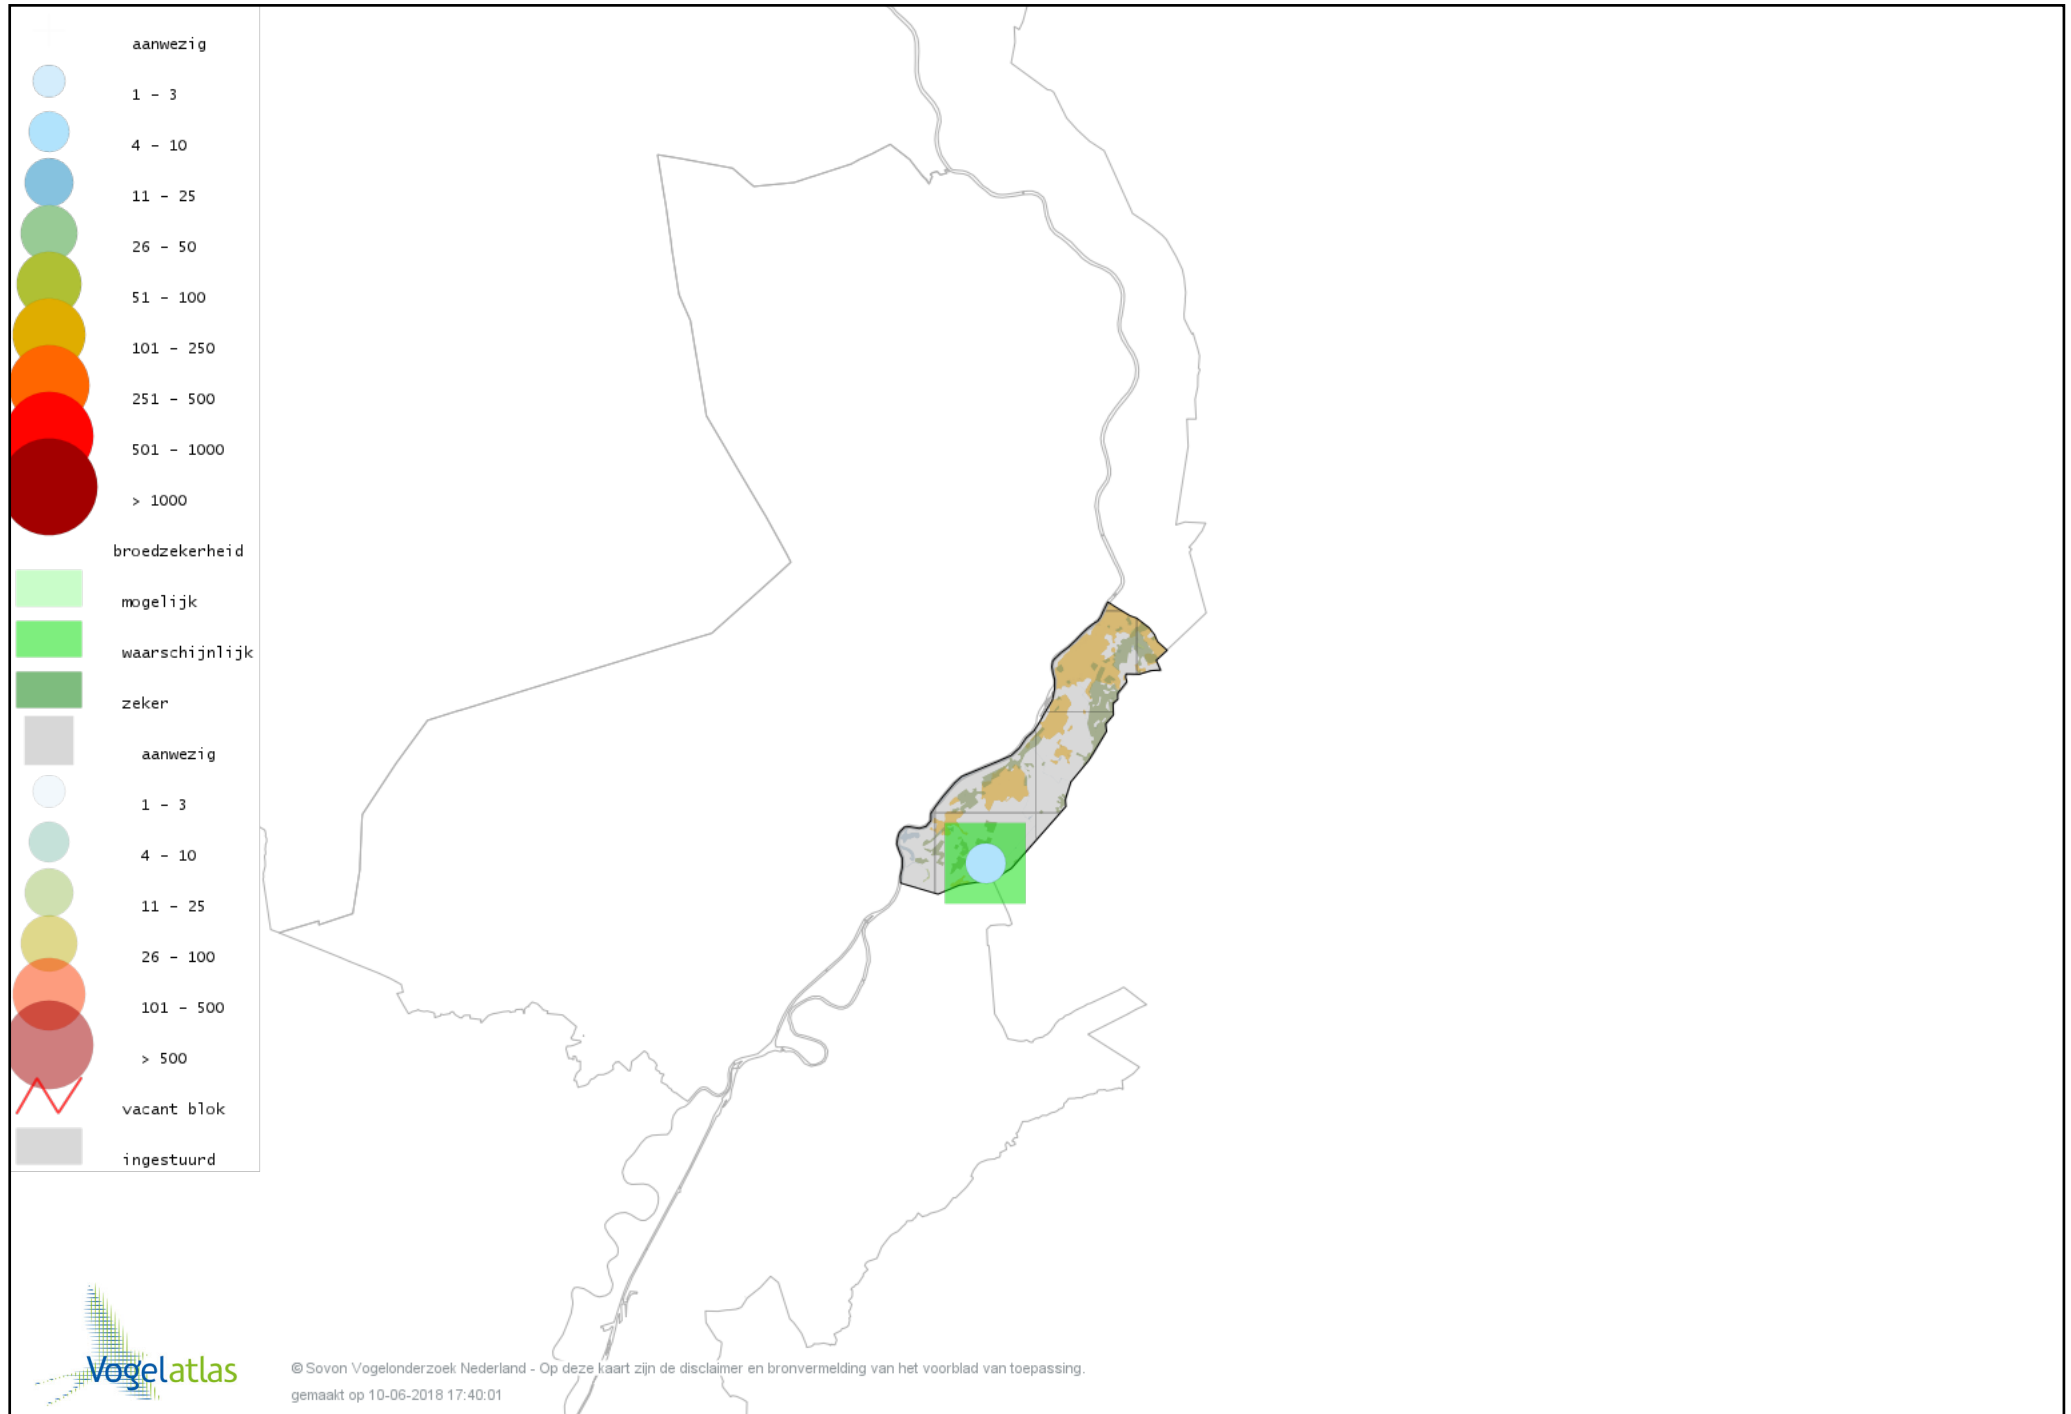

Voorlopige verspreidingskaart Boompieper broedseizoen

Voorlopige verspreidingskaart Graspieper broedseizoen

Voorlopige verspreidingskaart Vink broedseizoen

Voorlopige verspreidingskaart Europese Kanarie broedseizoen

Voorlopige verspreidingskaart Groenling broedseizoen

Voorlopige verspreidingskaart Putter broedseizoen

Voorlopige verspreidingskaart Sijs broedseizoen

Voorlopige verspreidingskaart Kneu broedseizoen

Voorlopige verspreidingskaart Kleine Barmsijs broedseizoen

Voorlopige verspreidingskaart Kruisbek broedseizoen

Voorlopige verspreidingskaart Goudvink broedseizoen

Voorlopige verspreidingskaart Appelvink broedseizoen

Voorlopige verspreidingskaart Geelgors broedseizoen

Voorlopige verspreidingskaart Rietgors broedseizoen