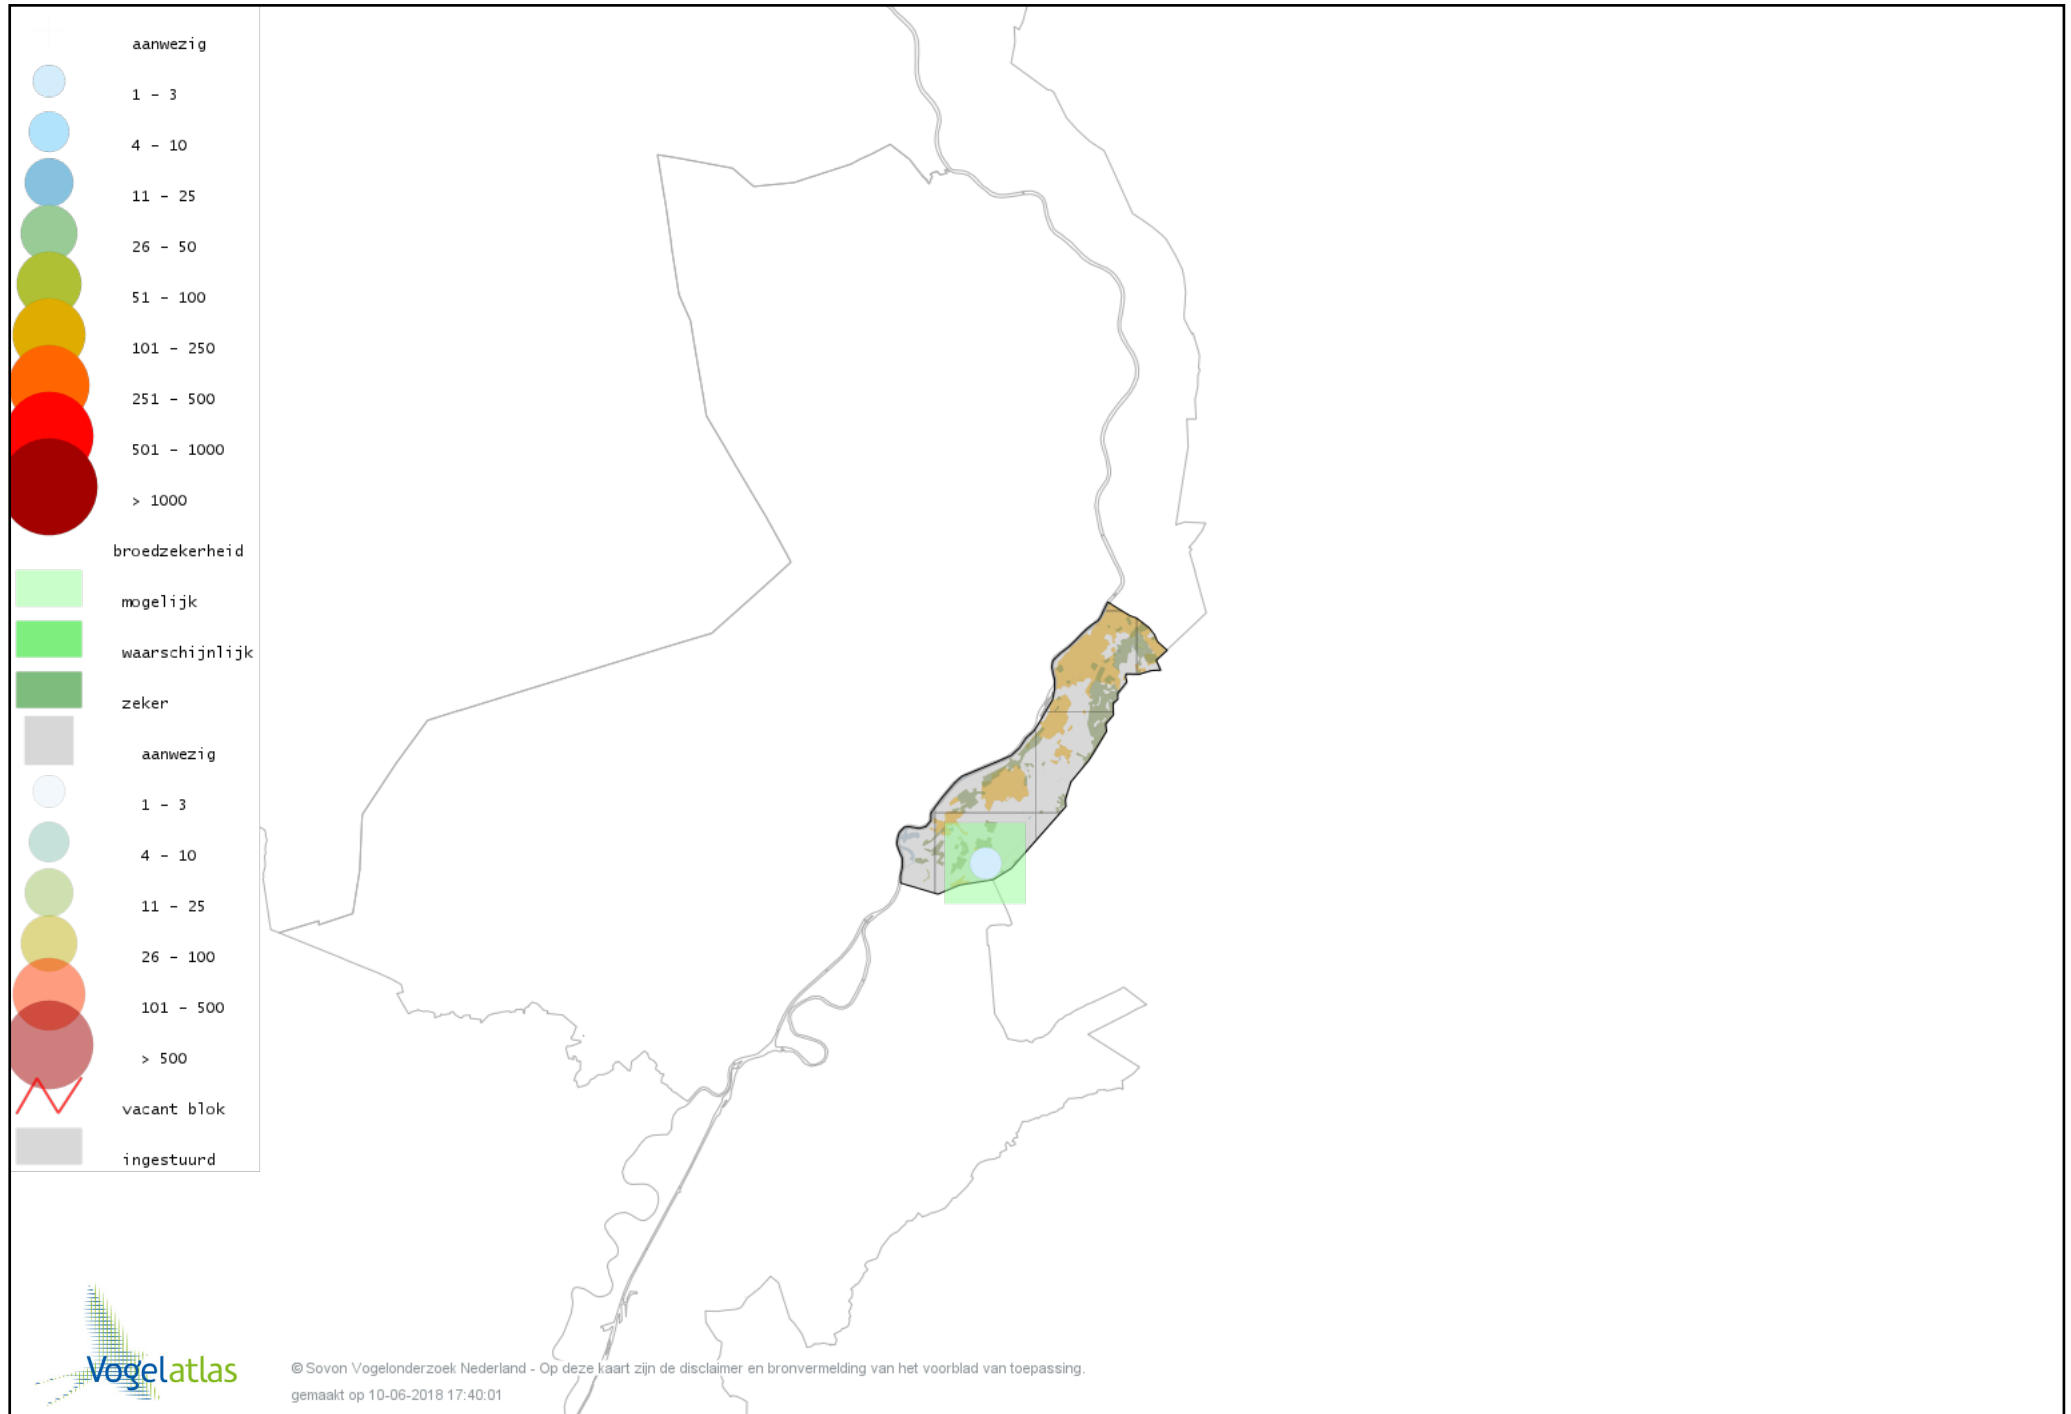

Voorlopige verspreidingskaart Middelste Bonte Specht broedseizoen

Voorlopige verspreidingskaart Kleine Bonte Specht broedseizoen

Voorlopige verspreidingskaart Wielewaal broedseizoen

Voorlopige verspreidingskaart Grauwe Klauwier broedseizoen

Voorlopige verspreidingskaart Ekster broedseizoen

Voorlopige verspreidingskaart Gaai broedseizoen

Voorlopige verspreidingskaart Kauw broedseizoen

Voorlopige verspreidingskaart Zwarte Kraai broedseizoen

Voorlopige verspreidingskaart Raaf broedseizoen

Voorlopige verspreidingskaart Goudhaan broedseizoen

Voorlopige verspreidingskaart Vuurgoudhaan broedseizoen

Voorlopige verspreidingskaart Pimpelmees broedseizoen

Voorlopige verspreidingskaart Koolmees broedseizoen