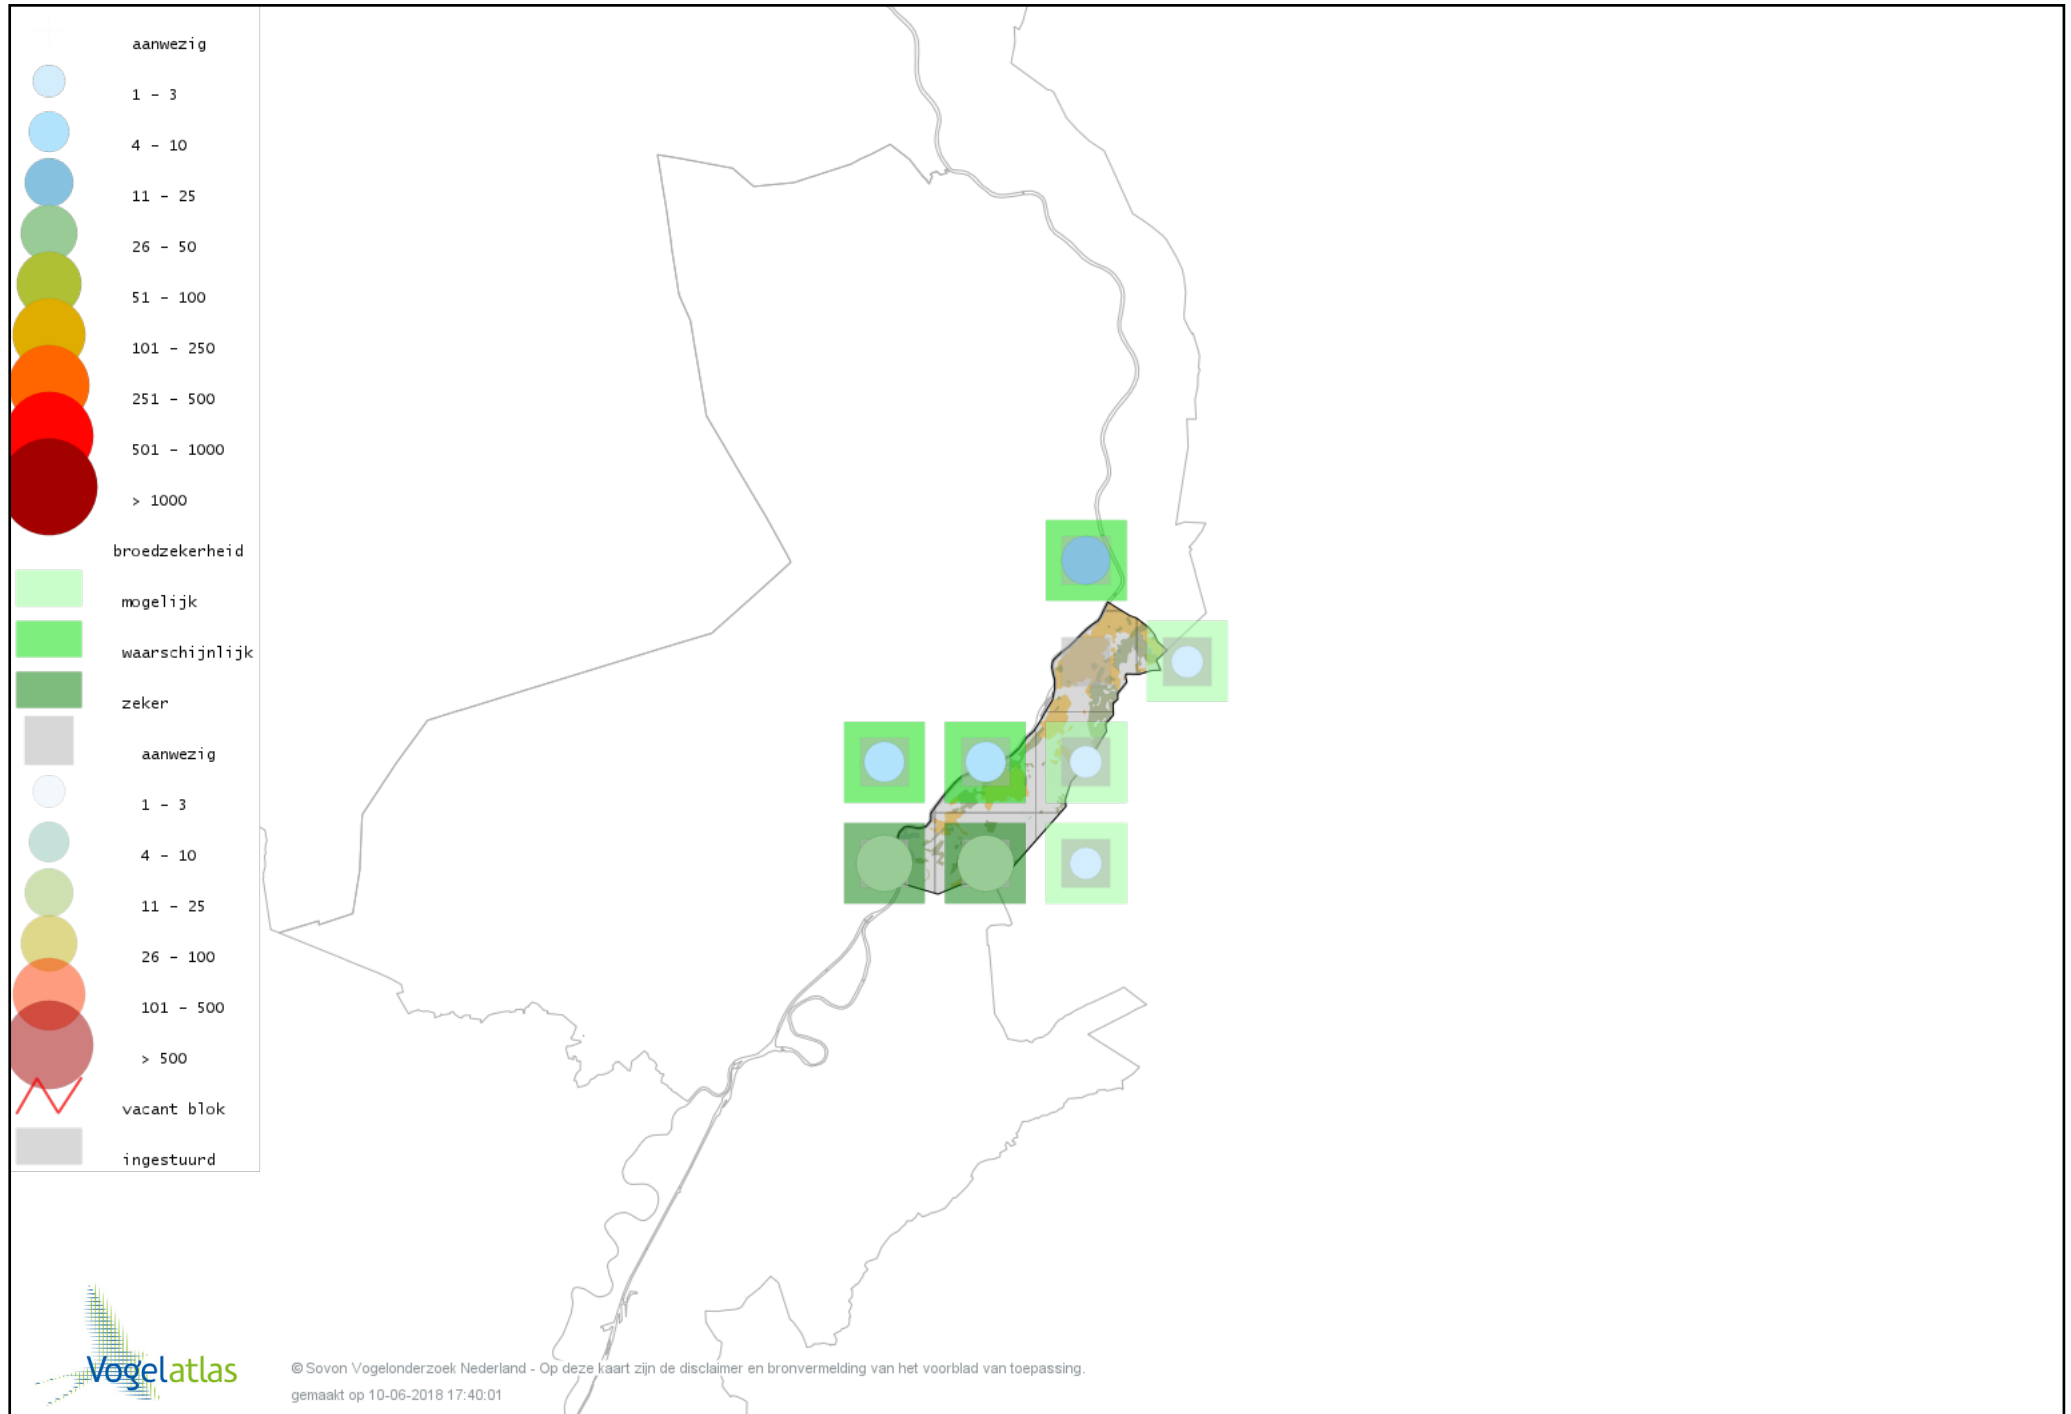

Voorlopige verspreidingskaart Goudhaan broedseizoen

Voorlopige verspreidingskaart Vuurgoudhaan broedseizoen

Voorlopige verspreidingskaart Pimpelmees broedseizoen

Voorlopige verspreidingskaart Koolmees broedseizoen

Voorlopige verspreidingskaart Kuifmees broedseizoen

Voorlopige verspreidingskaart Zwarte Mees broedseizoen

Voorlopige verspreidingskaart Matkop broedseizoen

Voorlopige verspreidingskaart Glanskop broedseizoen

Voorlopige verspreidingskaart Boomleeuwerik broedseizoen

Voorlopige verspreidingskaart Veldleeuwerik broedseizoen

Voorlopige verspreidingskaart Oeverzwaluw broedseizoen

Voorlopige verspreidingskaart Boerenzwaluw broedseizoen