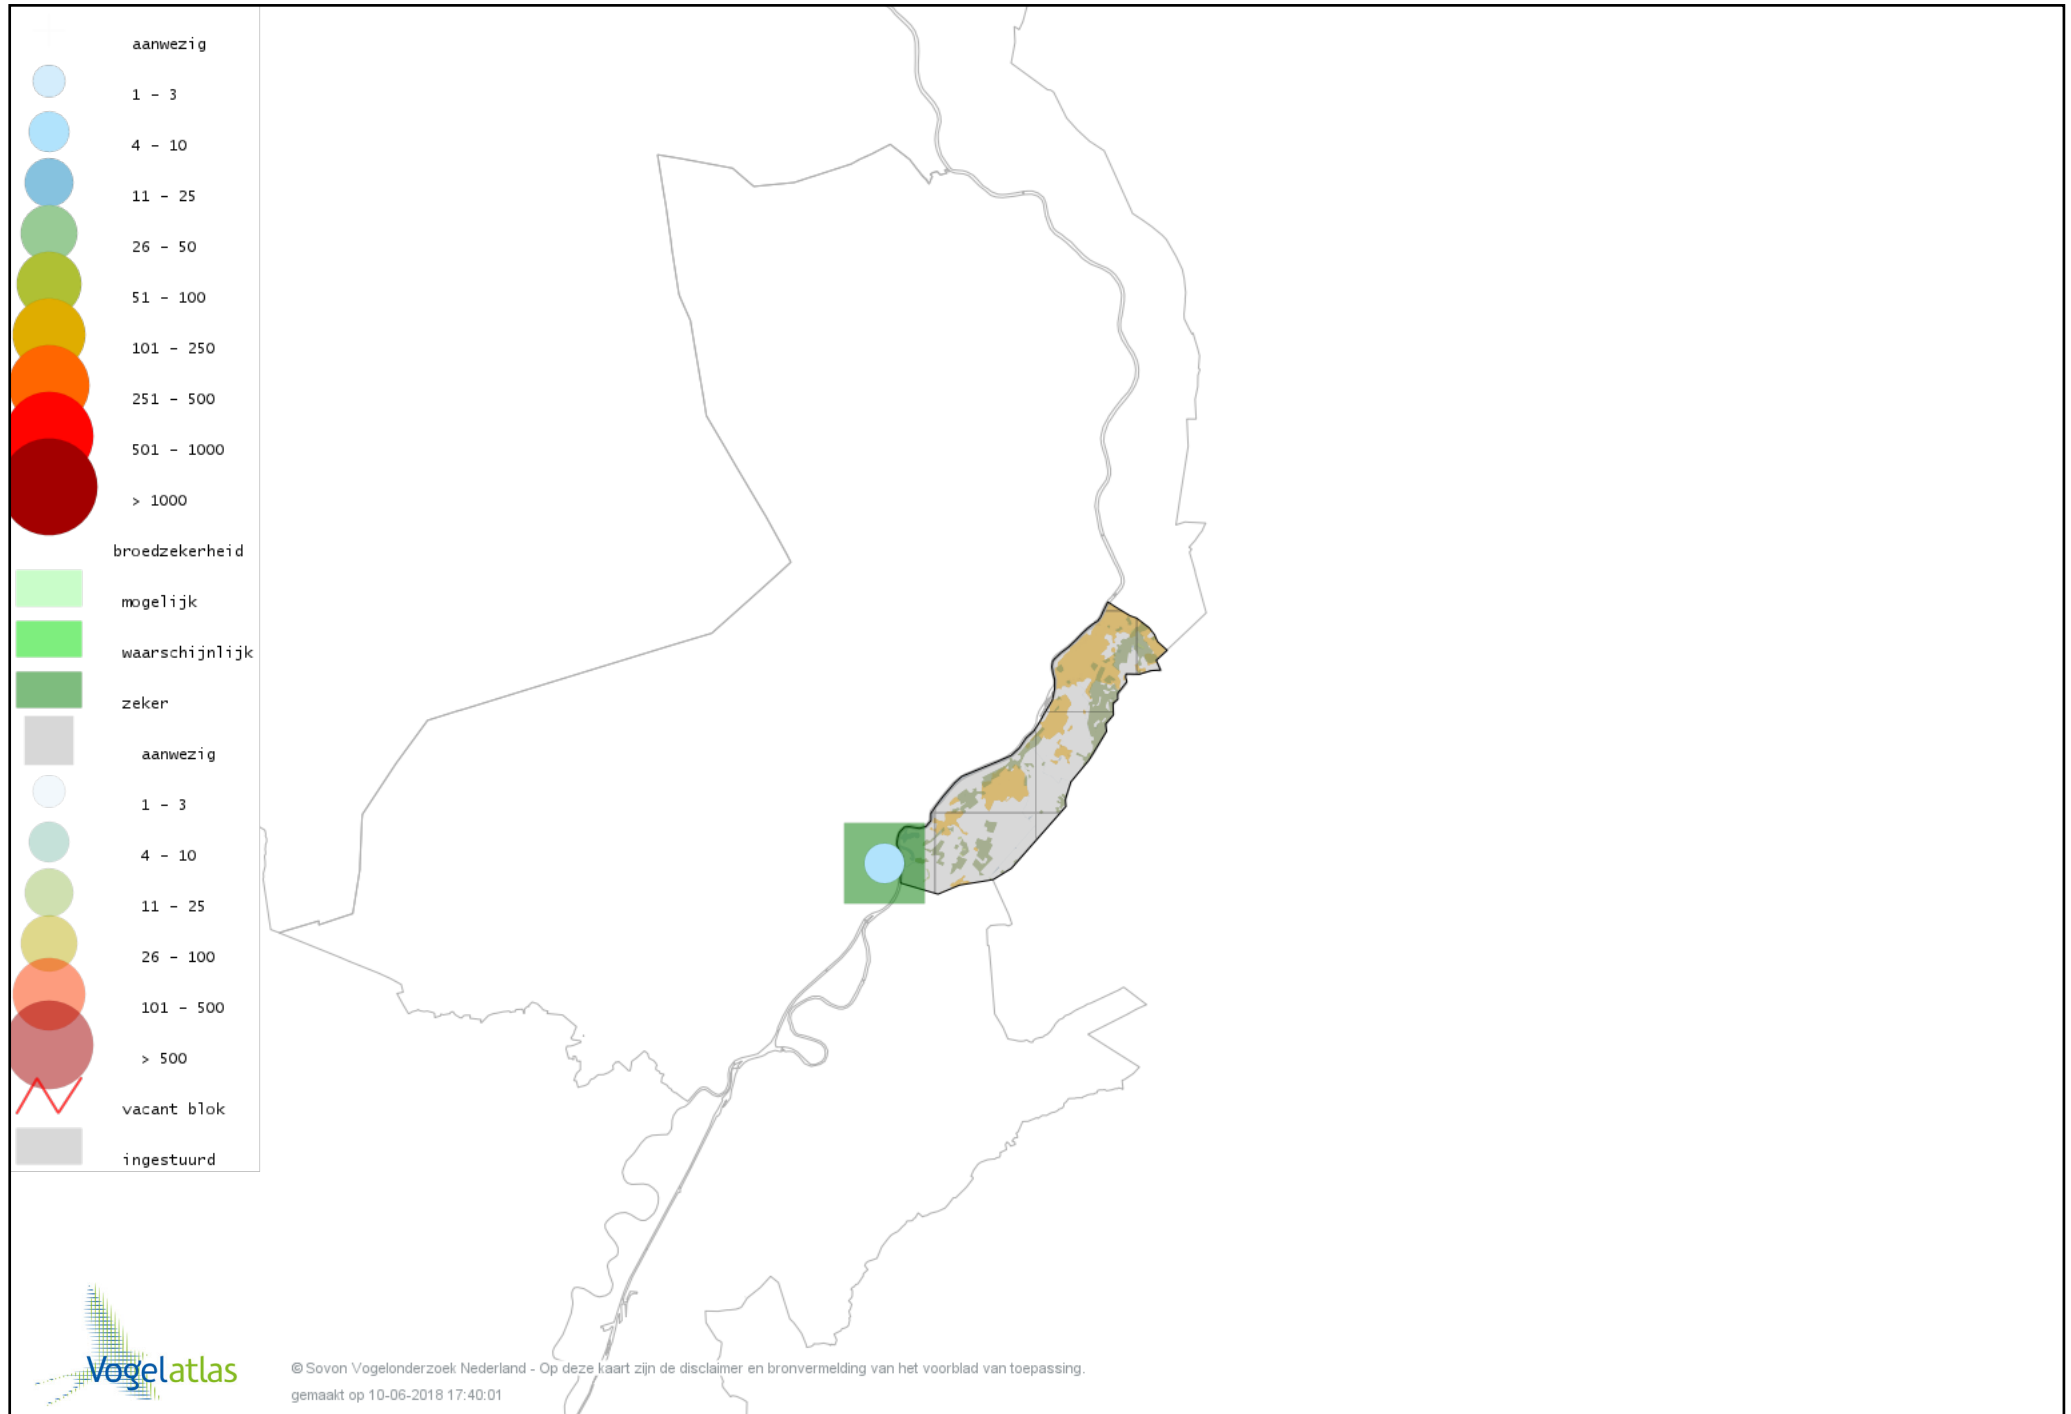

Voorlopige verspreidingskaart Kwartelkoning broedseizoen

Voorlopige verspreidingskaart Waterhoen broedseizoen

Voorlopige verspreidingskaart Meerkoet broedseizoen

Voorlopige verspreidingskaart Scholekster broedseizoen

Voorlopige verspreidingskaart Kleine Plevier broedseizoen

Voorlopige verspreidingskaart Kievit broedseizoen

Voorlopige verspreidingskaart Watersnip broedseizoen

Voorlopige verspreidingskaart Houtsnip broedseizoen

Voorlopige verspreidingskaart Oeverloper broedseizoen

Voorlopige verspreidingskaart Tureluur broedseizoen

Voorlopige verspreidingskaart Zilvermeeuw broedseizoen

Voorlopige verspreidingskaart Visdief broedseizoen