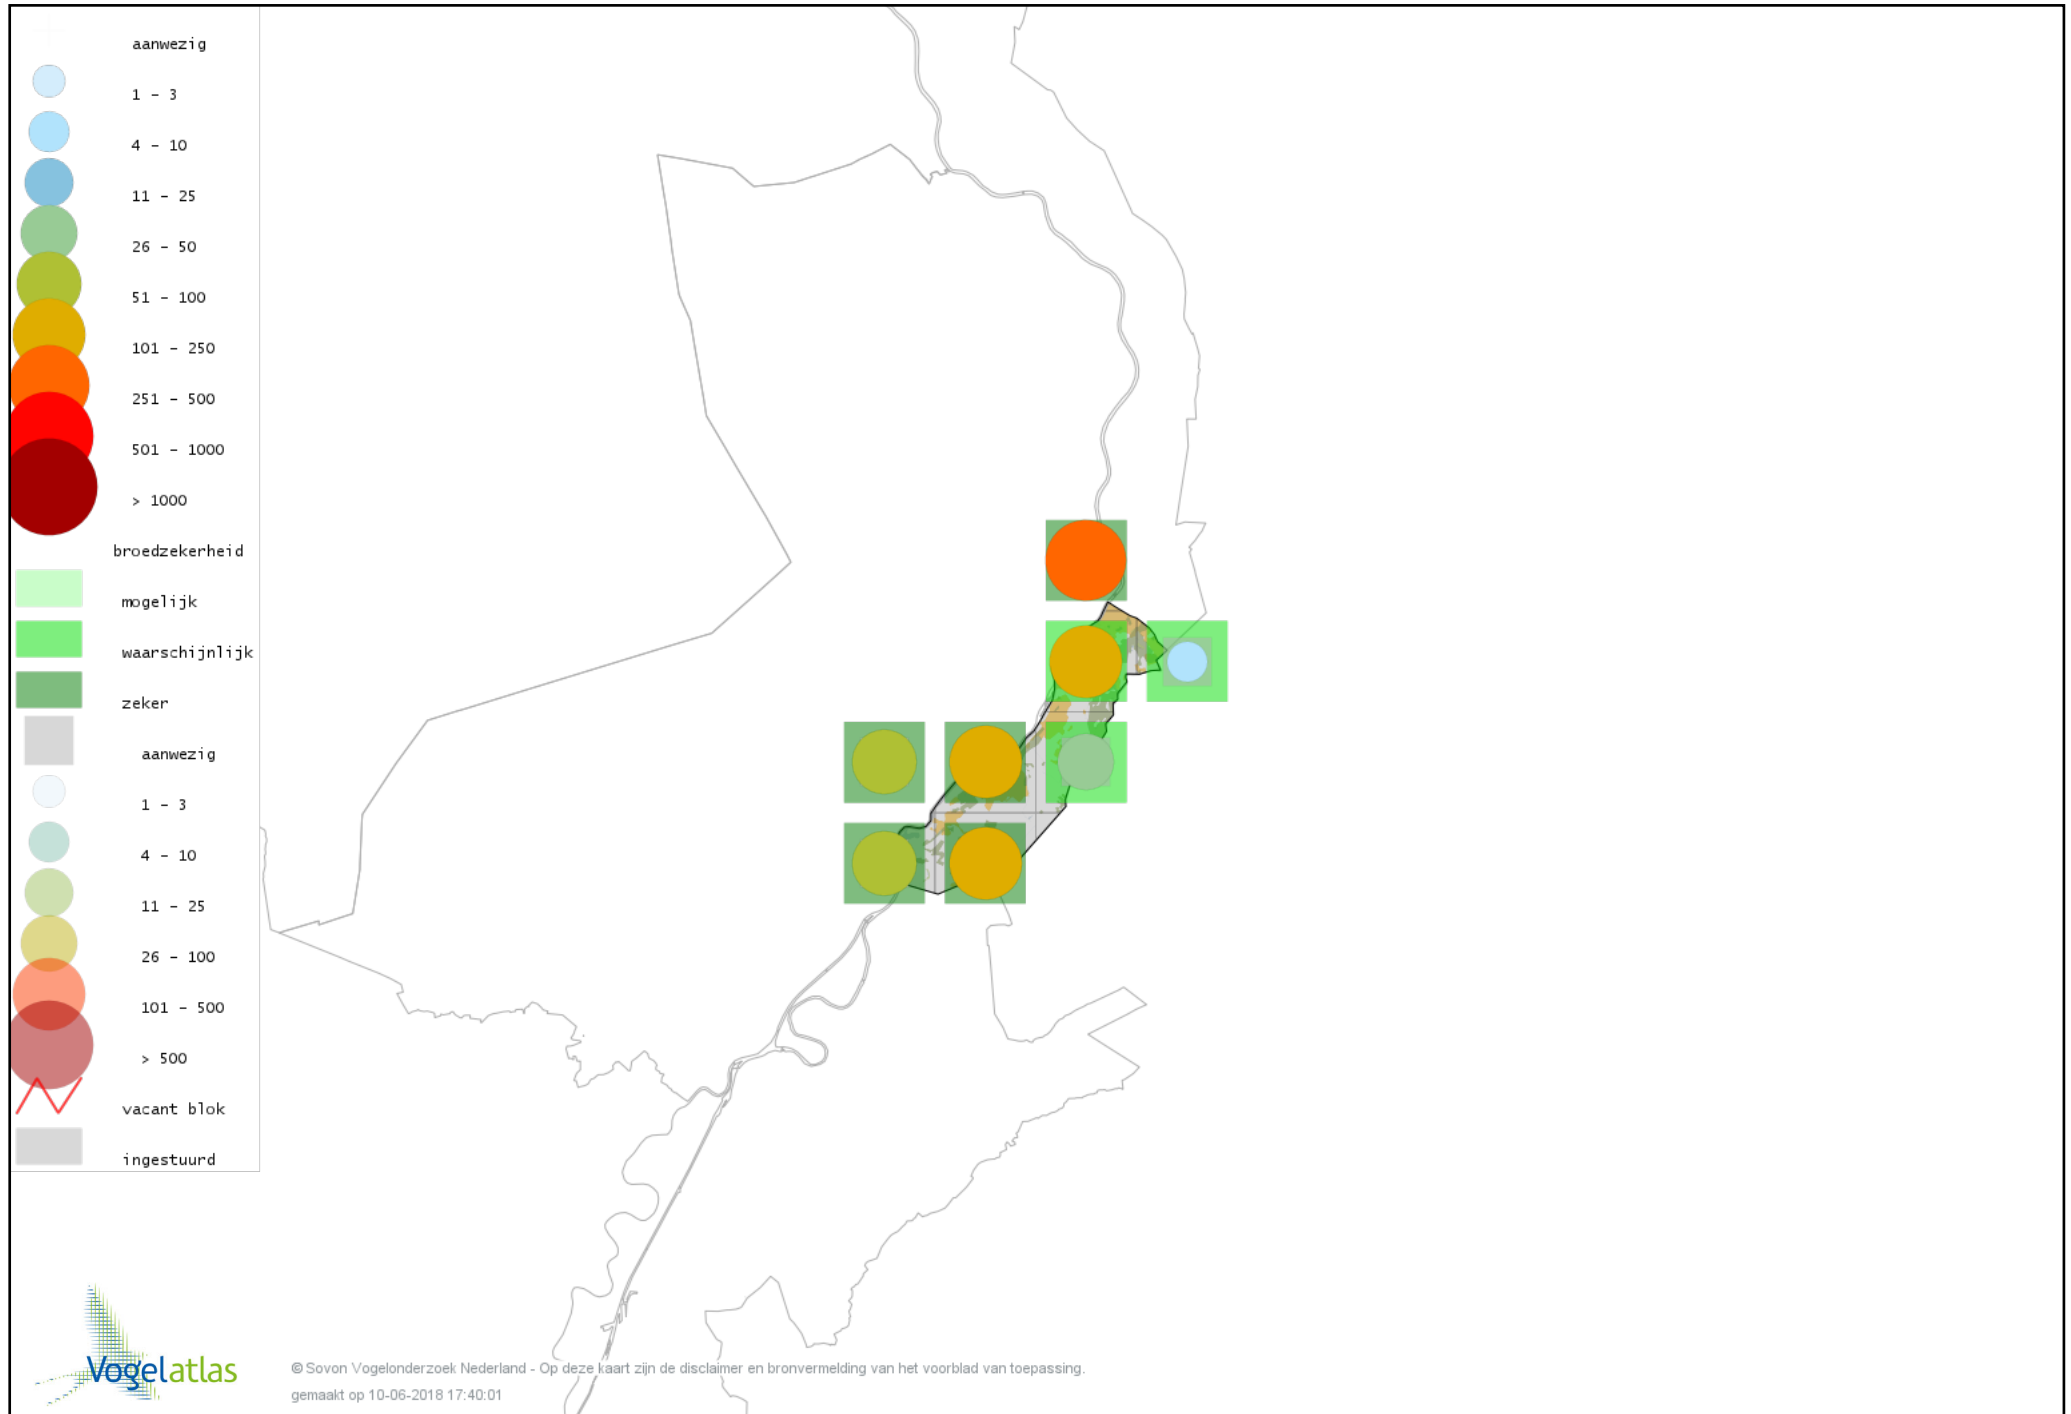

Voorlopige verspreidingskaart IJsvogel broedseizoen

Voorlopige verspreidingskaart Groene Specht broedseizoen

Voorlopige verspreidingskaart Zwarte Specht broedseizoen

Voorlopige verspreidingskaart Grote Bonte Specht broedseizoen

Voorlopige verspreidingskaart Middelste Bonte Specht broedseizoen

Voorlopige verspreidingskaart Kleine Bonte Specht broedseizoen

Voorlopige verspreidingskaart Wielewaal broedseizoen

Voorlopige verspreidingskaart Grauwe Klauwier broedseizoen

Voorlopige verspreidingskaart Ekster broedseizoen

Voorlopige verspreidingskaart Gaai broedseizoen

Voorlopige verspreidingskaart Kauw broedseizoen

Voorlopige verspreidingskaart Zwarte Kraai broedseizoen

Voorlopige verspreidingskaart Raaf broedseizoen