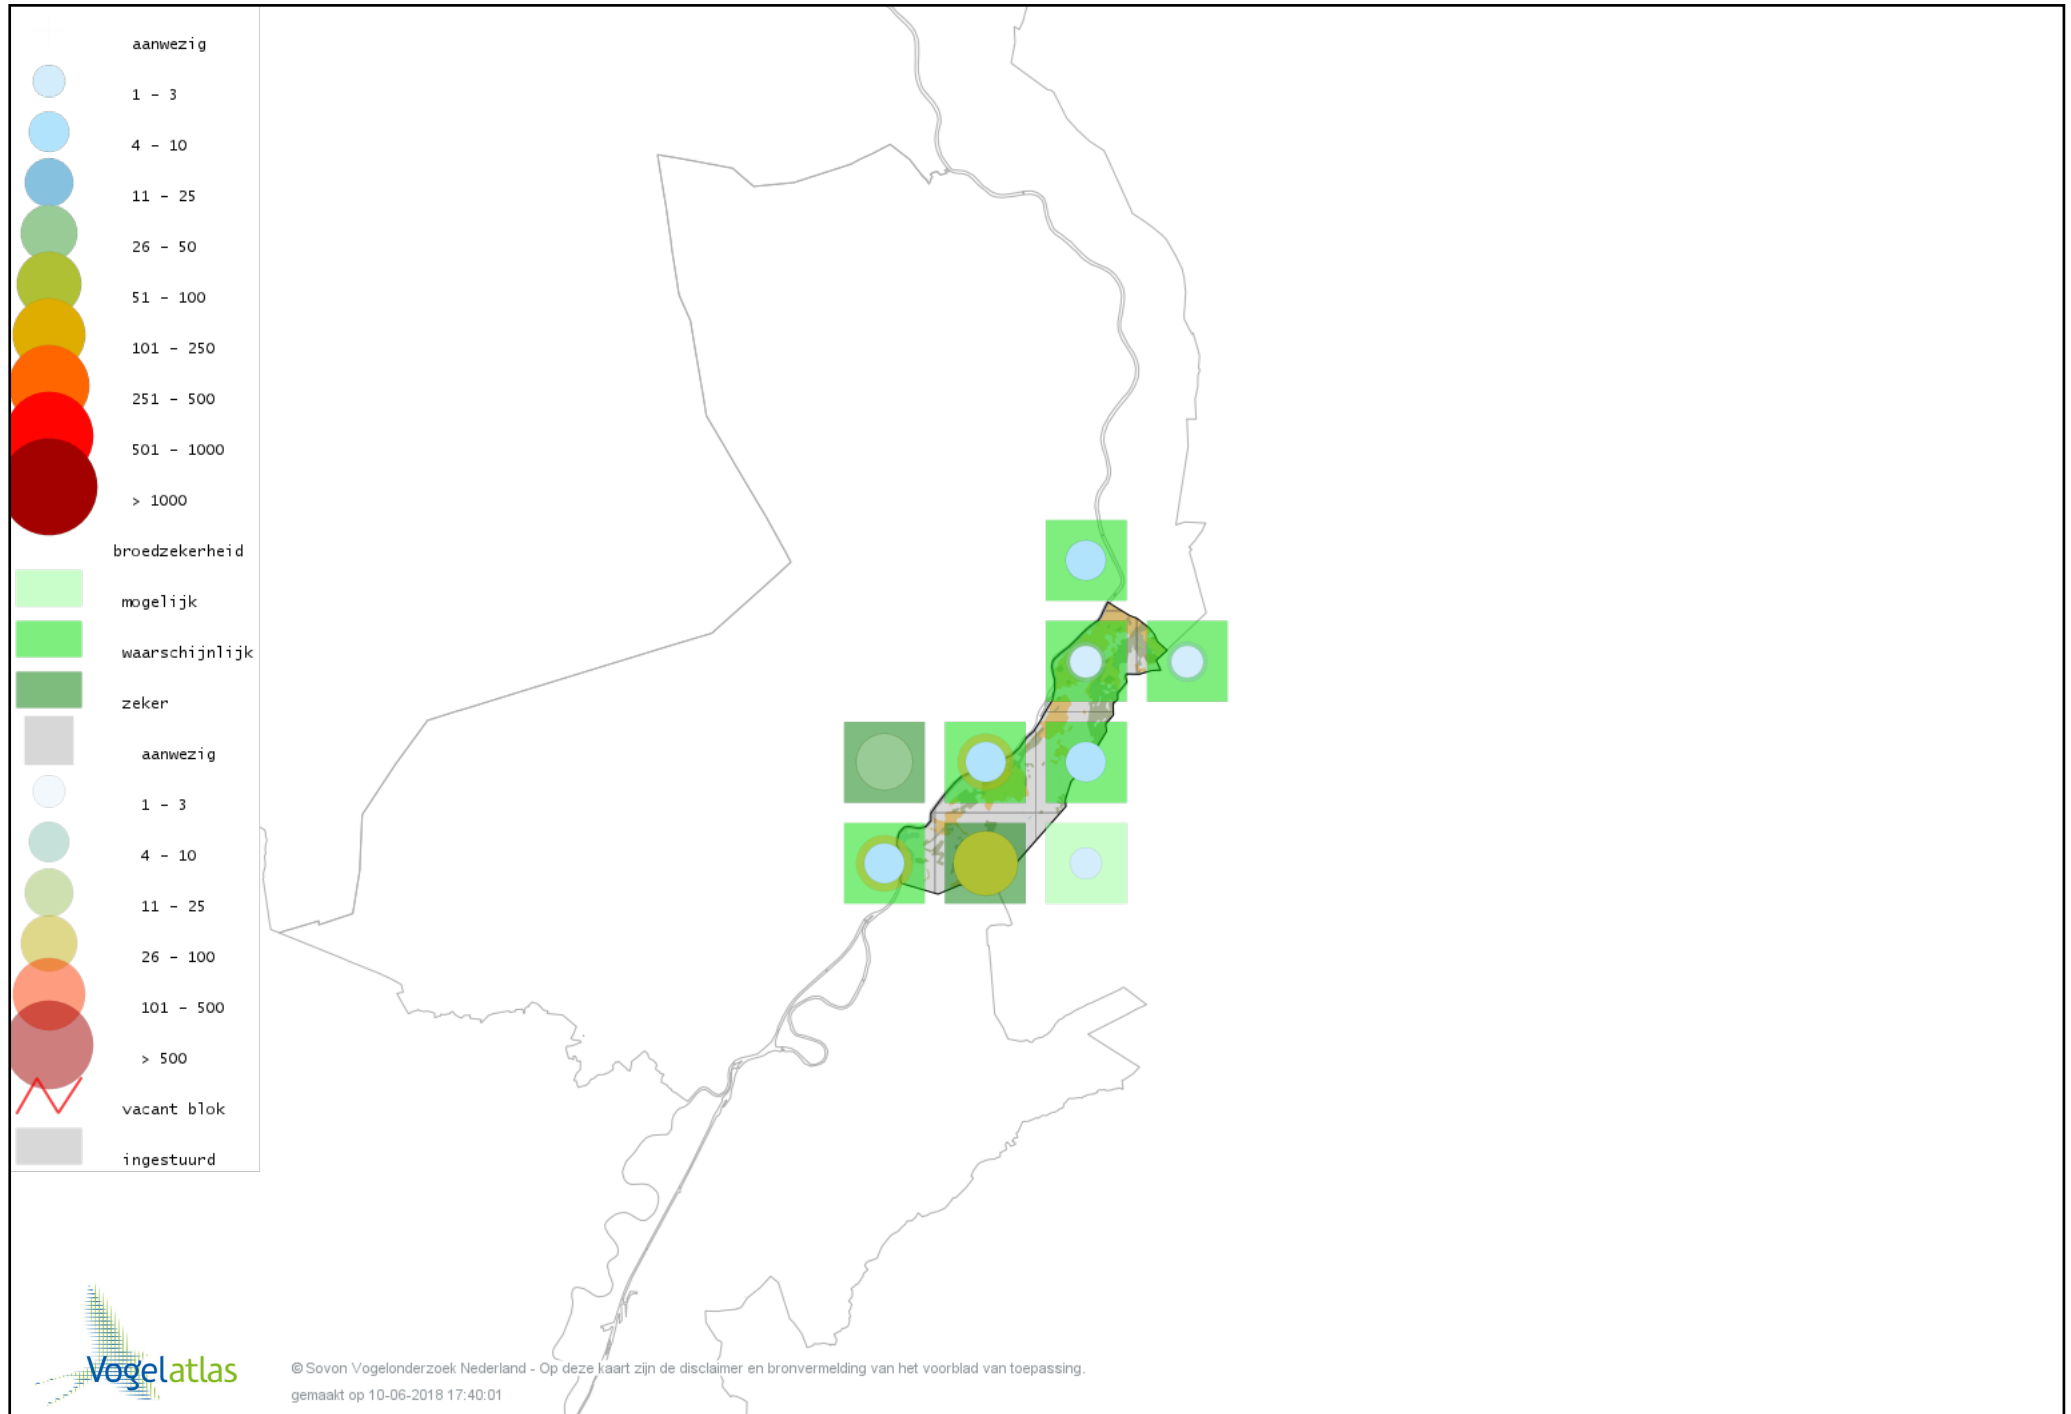

Voorlopige verspreidingskaart Boompieper broedseizoen

Voorlopige verspreidingskaart Graspieper broedseizoen

Voorlopige verspreidingskaart Vink broedseizoen

Voorlopige verspreidingskaart Europese Kanarie broedseizoen

Voorlopige verspreidingskaart Groenling broedseizoen

Voorlopige verspreidingskaart Putter broedseizoen

Voorlopige verspreidingskaart Sijs broedseizoen

Voorlopige verspreidingskaart Kneu broedseizoen

Voorlopige verspreidingskaart Kleine Barmsijs broedseizoen

Voorlopige verspreidingskaart Kruisbek broedseizoen

Voorlopige verspreidingskaart Goudvink broedseizoen

Voorlopige verspreidingskaart Appelvink broedseizoen

Voorlopige verspreidingskaart Geelgors broedseizoen

Voorlopige verspreidingskaart Rietgors broedseizoen