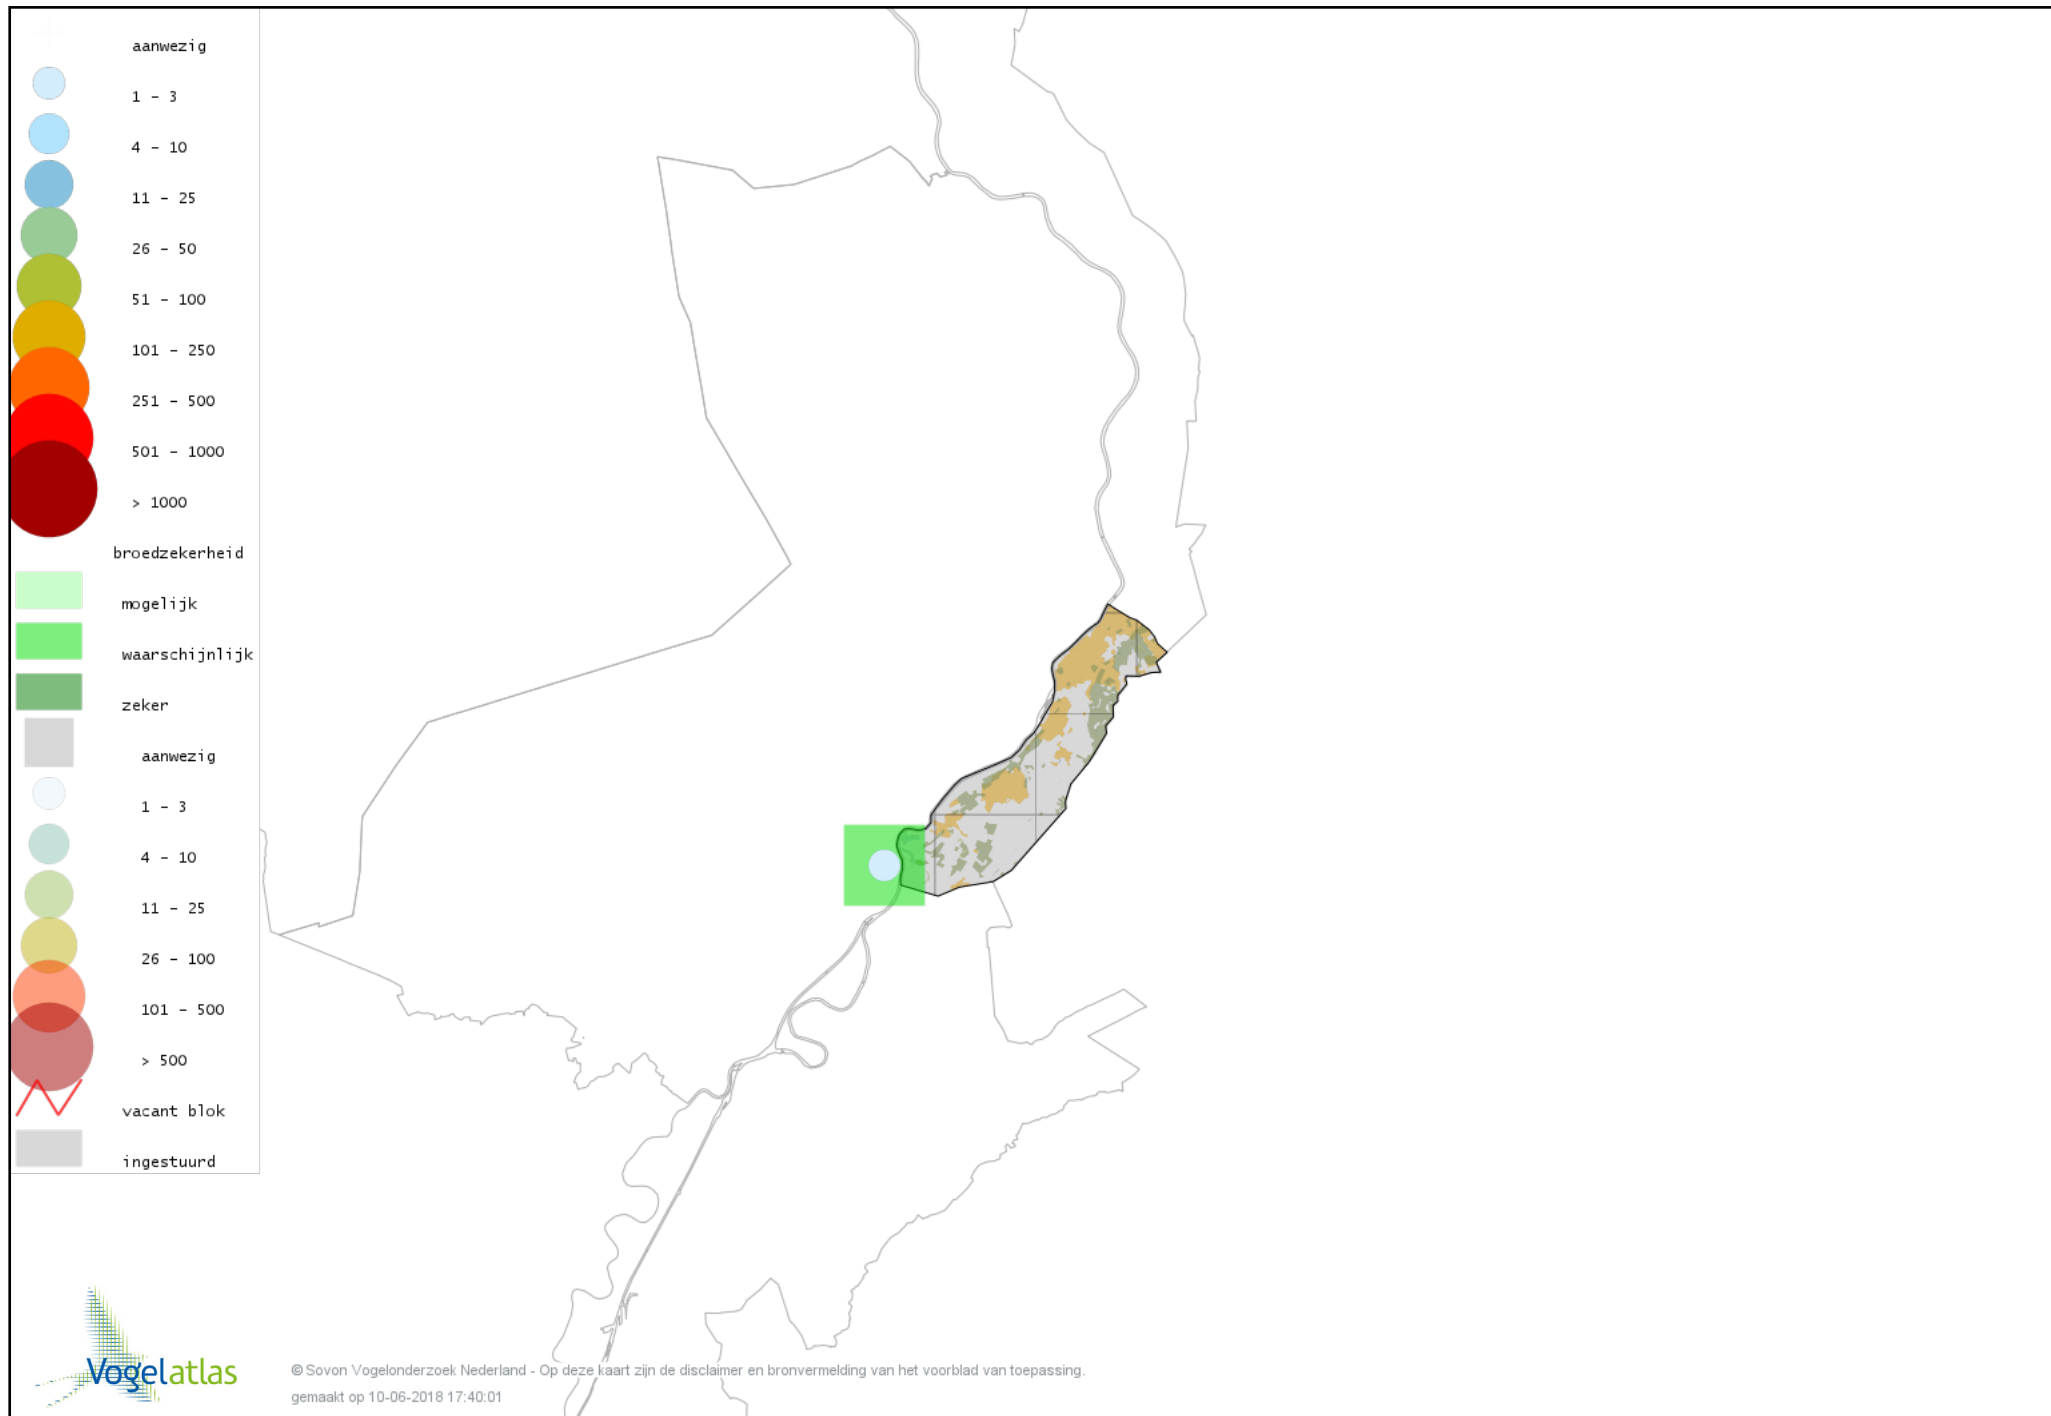

Voorlopige verspreidingskaart Kwartelkoning broedseizoen

Voorlopige verspreidingskaart Waterhoen broedseizoen

Voorlopige verspreidingskaart Meerkoet broedseizoen

Voorlopige verspreidingskaart Scholekster broedseizoen

Voorlopige verspreidingskaart Kleine Plevier broedseizoen

Voorlopige verspreidingskaart Kievit broedseizoen

Voorlopige verspreidingskaart Watersnip broedseizoen

Voorlopige verspreidingskaart Houtsnip broedseizoen

Voorlopige verspreidingskaart Oeverloper broedseizoen

Voorlopige verspreidingskaart Tureluur broedseizoen

Voorlopige verspreidingskaart Zilvermeeuw broedseizoen

Voorlopige verspreidingskaart Visdief broedseizoen