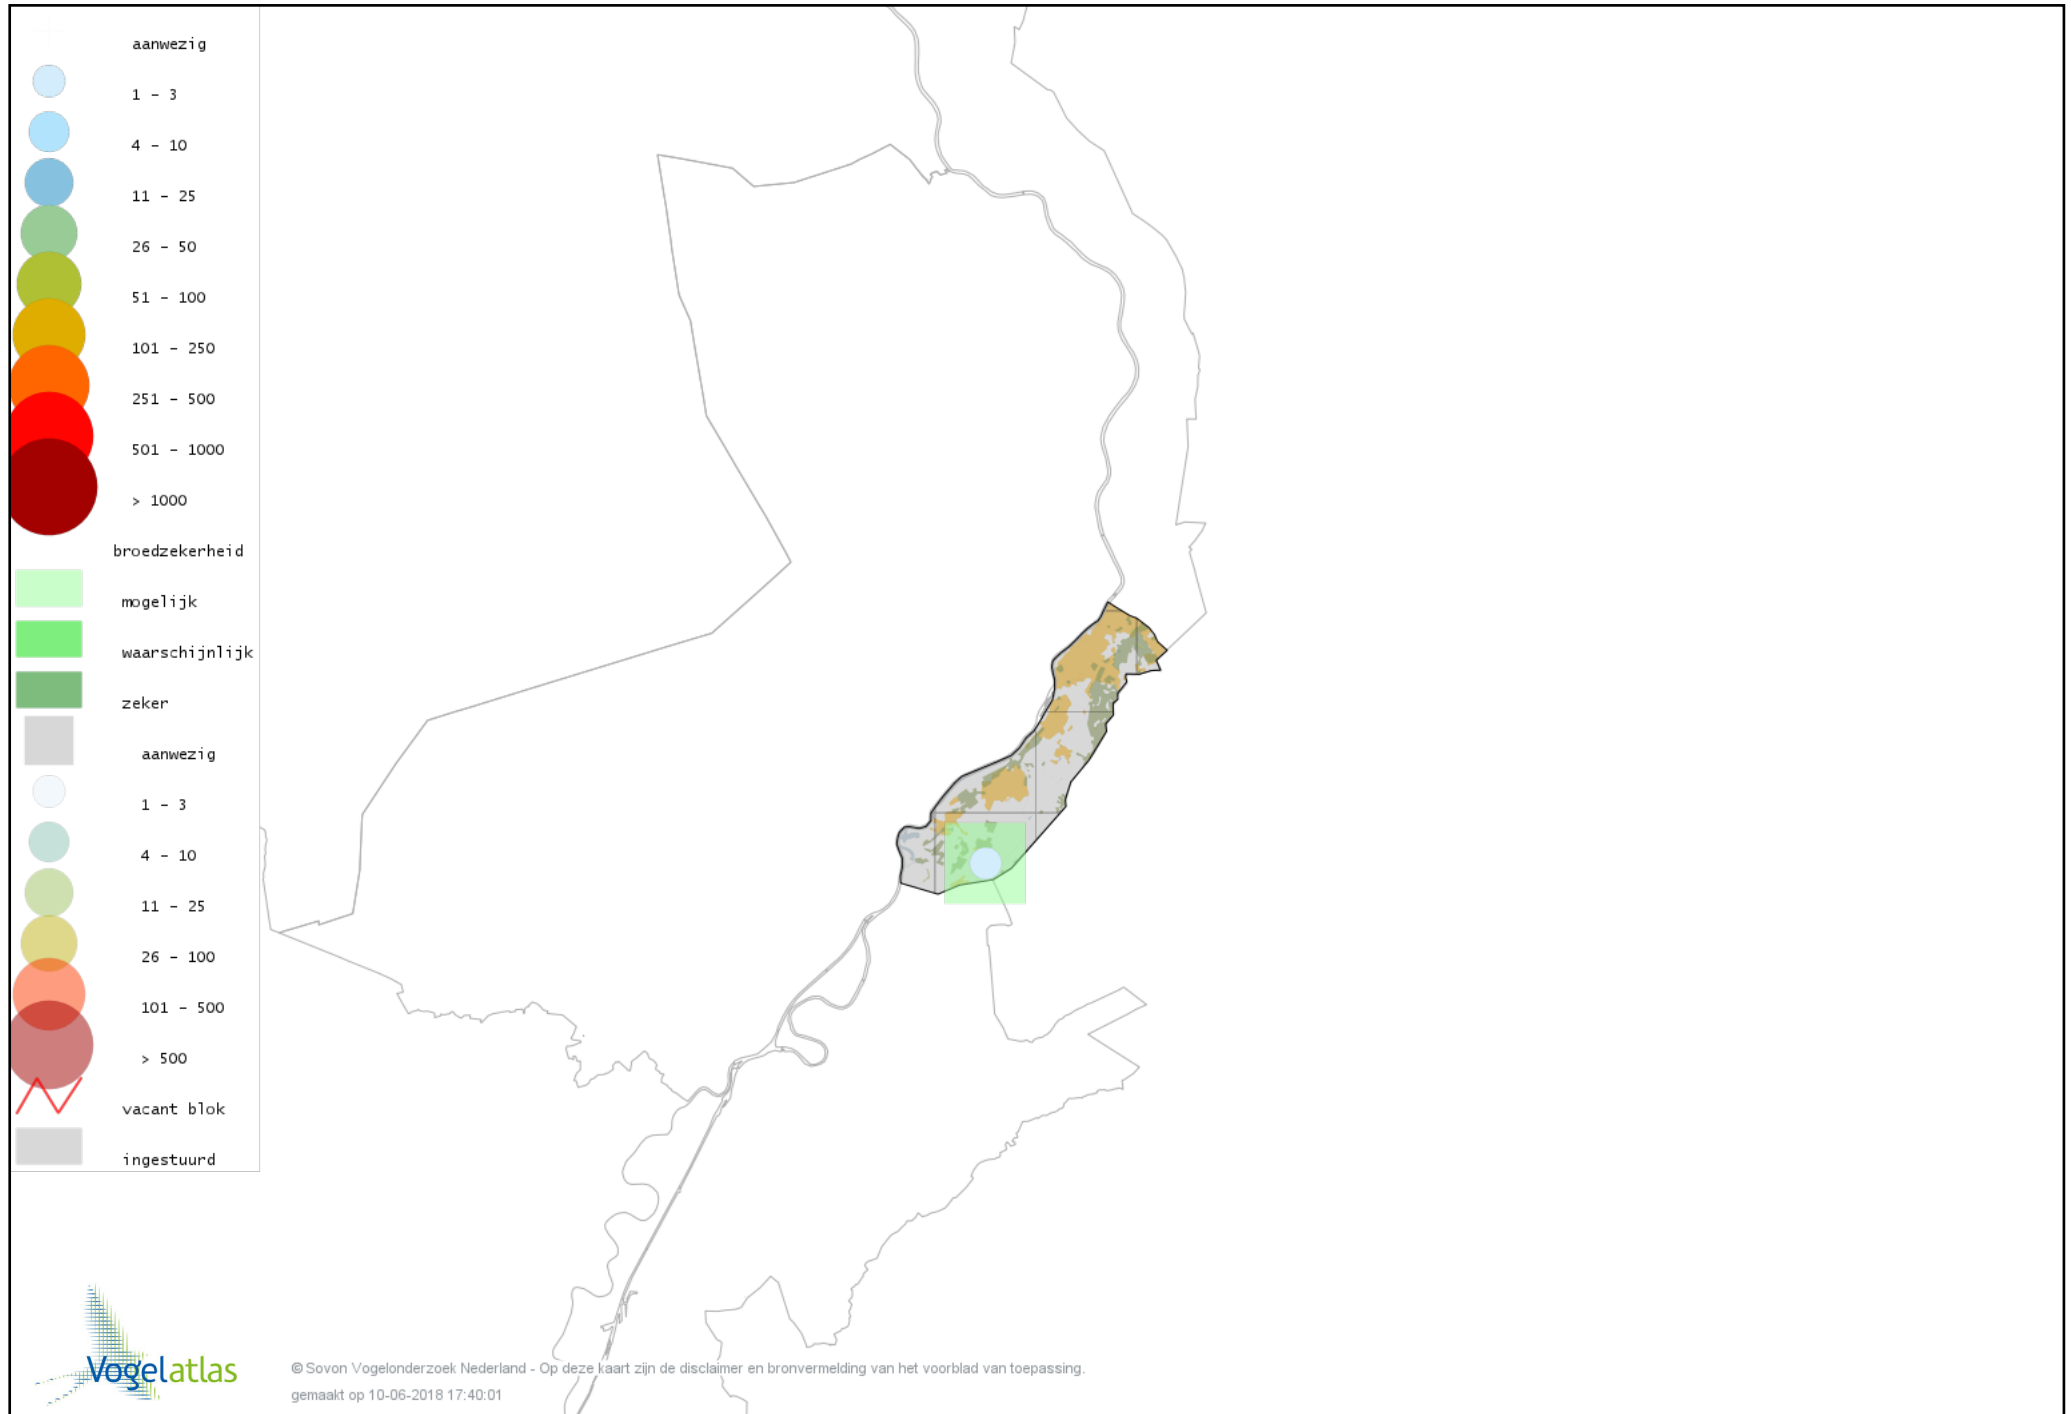

Voorlopige verspreidingskaart Torenvalk broedseizoen

Voorlopige verspreidingskaart Boomvalk broedseizoen

Voorlopige verspreidingskaart Slechtvalk broedseizoen

Voorlopige verspreidingskaart Waterral broedseizoen

Voorlopige verspreidingskaart Kwartelkoning broedseizoen

Voorlopige verspreidingskaart Waterhoen broedseizoen

Voorlopige verspreidingskaart Meerkoet broedseizoen

Voorlopige verspreidingskaart Scholekster broedseizoen

Voorlopige verspreidingskaart Kleine Plevier broedseizoen

Voorlopige verspreidingskaart Kievit broedseizoen

Voorlopige verspreidingskaart Watersnip broedseizoen

Voorlopige verspreidingskaart Houtsnip broedseizoen

Voorlopige verspreidingskaart Oeverloper broedseizoen

Voorlopige verspreidingskaart Tureluur broedseizoen

Voorlopige verspreidingskaart Zilvermeeuw broedseizoen

Voorlopige verspreidingskaart Visdief broedseizoen