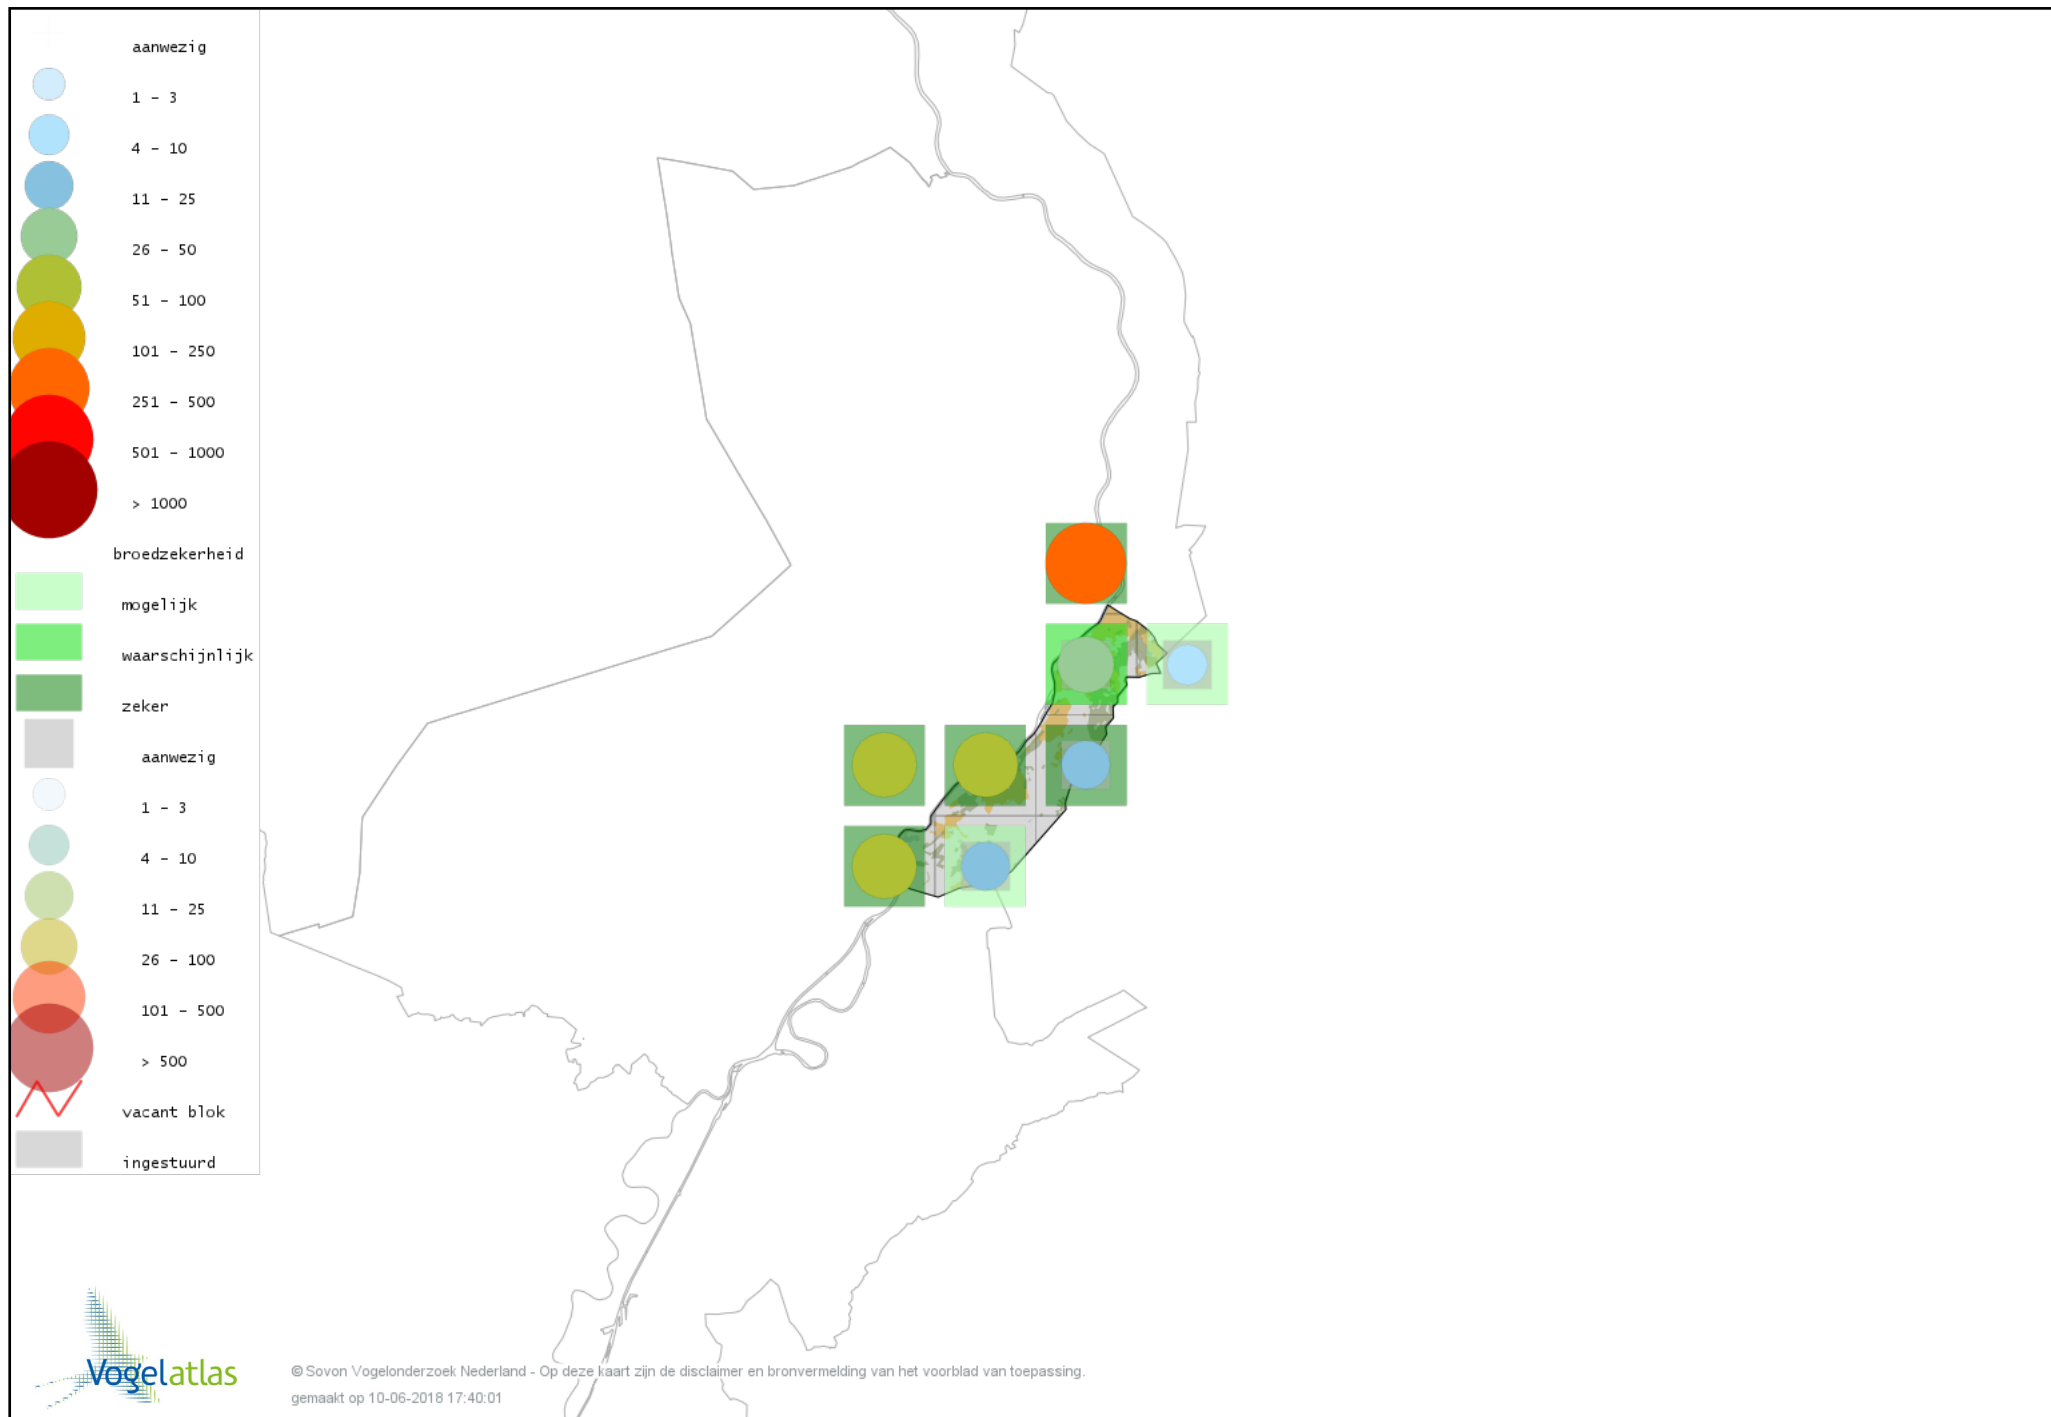

Voorlopige verspreidingskaart Boomkruiper broedseizoen

Voorlopige verspreidingskaart Winterkoning broedseizoen

Voorlopige verspreidingskaart Spreeuw broedseizoen

Voorlopige verspreidingskaart Merel broedseizoen

Voorlopige verspreidingskaart Zanglijster broedseizoen

Voorlopige verspreidingskaart Grote Lijster broedseizoen

Voorlopige verspreidingskaart Grauwe Vliegenvanger broedseizoen

Voorlopige verspreidingskaart Roodborst broedseizoen

Voorlopige verspreidingskaart Nachtegaal broedseizoen

Voorlopige verspreidingskaart Blauwborst broedseizoen

Voorlopige verspreidingskaart Zwarte Roodstaart broedseizoen

Voorlopige verspreidingskaart Gekraagde Roodstaart broedseizoen

Voorlopige verspreidingskaart Roodborsttapuit broedseizoen

Voorlopige verspreidingskaart Bonte Vliegenvanger broedseizoen

Voorlopige verspreidingskaart Heggenmus broedseizoen

Voorlopige verspreidingskaart Huismus broedseizoen