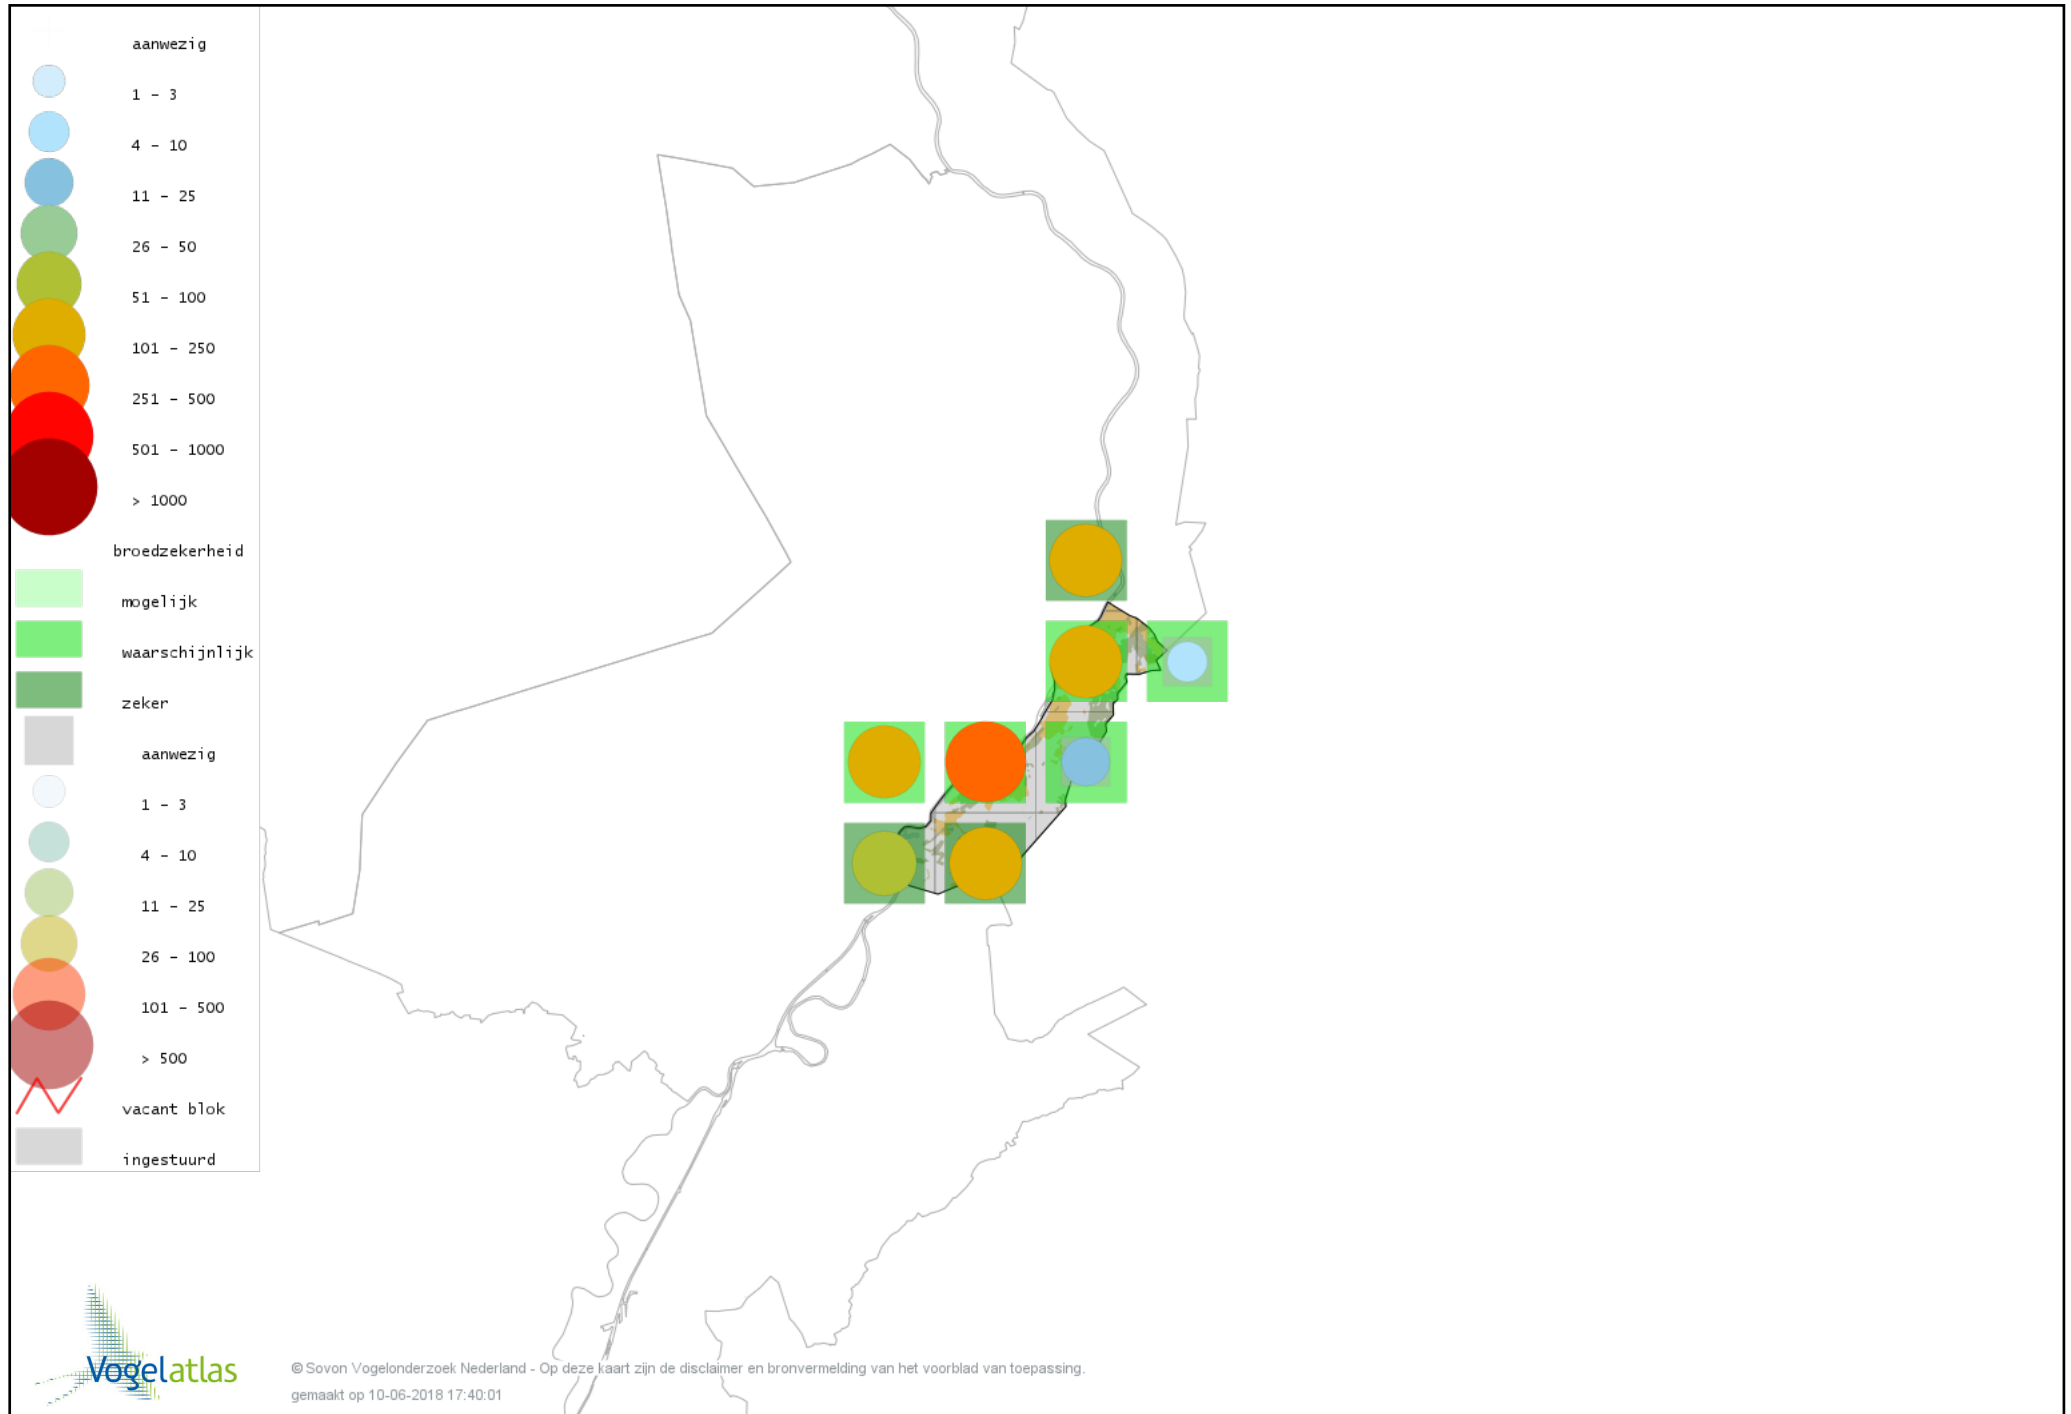

Voorlopige verspreidingskaart Tuinfluiter broedseizoen

Voorlopige verspreidingskaart Zwartkop broedseizoen

Voorlopige verspreidingskaart Sprinkhaanzanger broedseizoen

Voorlopige verspreidingskaart Spotvogel broedseizoen

Voorlopige verspreidingskaart Bosrietzanger broedseizoen

Voorlopige verspreidingskaart Kleine Karekiet broedseizoen

Voorlopige verspreidingskaart Boomklever broedseizoen

Voorlopige verspreidingskaart Kortsnavelboomkruiper broedseizoen

Voorlopige verspreidingskaart Boomkruiper broedseizoen

Voorlopige verspreidingskaart Winterkoning broedseizoen

Voorlopige verspreidingskaart Spreeuw broedseizoen

Voorlopige verspreidingskaart Merel broedseizoen

Voorlopige verspreidingskaart Zanglijster broedseizoen

Voorlopige verspreidingskaart Grote Lijster broedseizoen

Voorlopige verspreidingskaart Grauwe Vliegenvanger broedseizoen

Voorlopige verspreidingskaart Roodborst broedseizoen