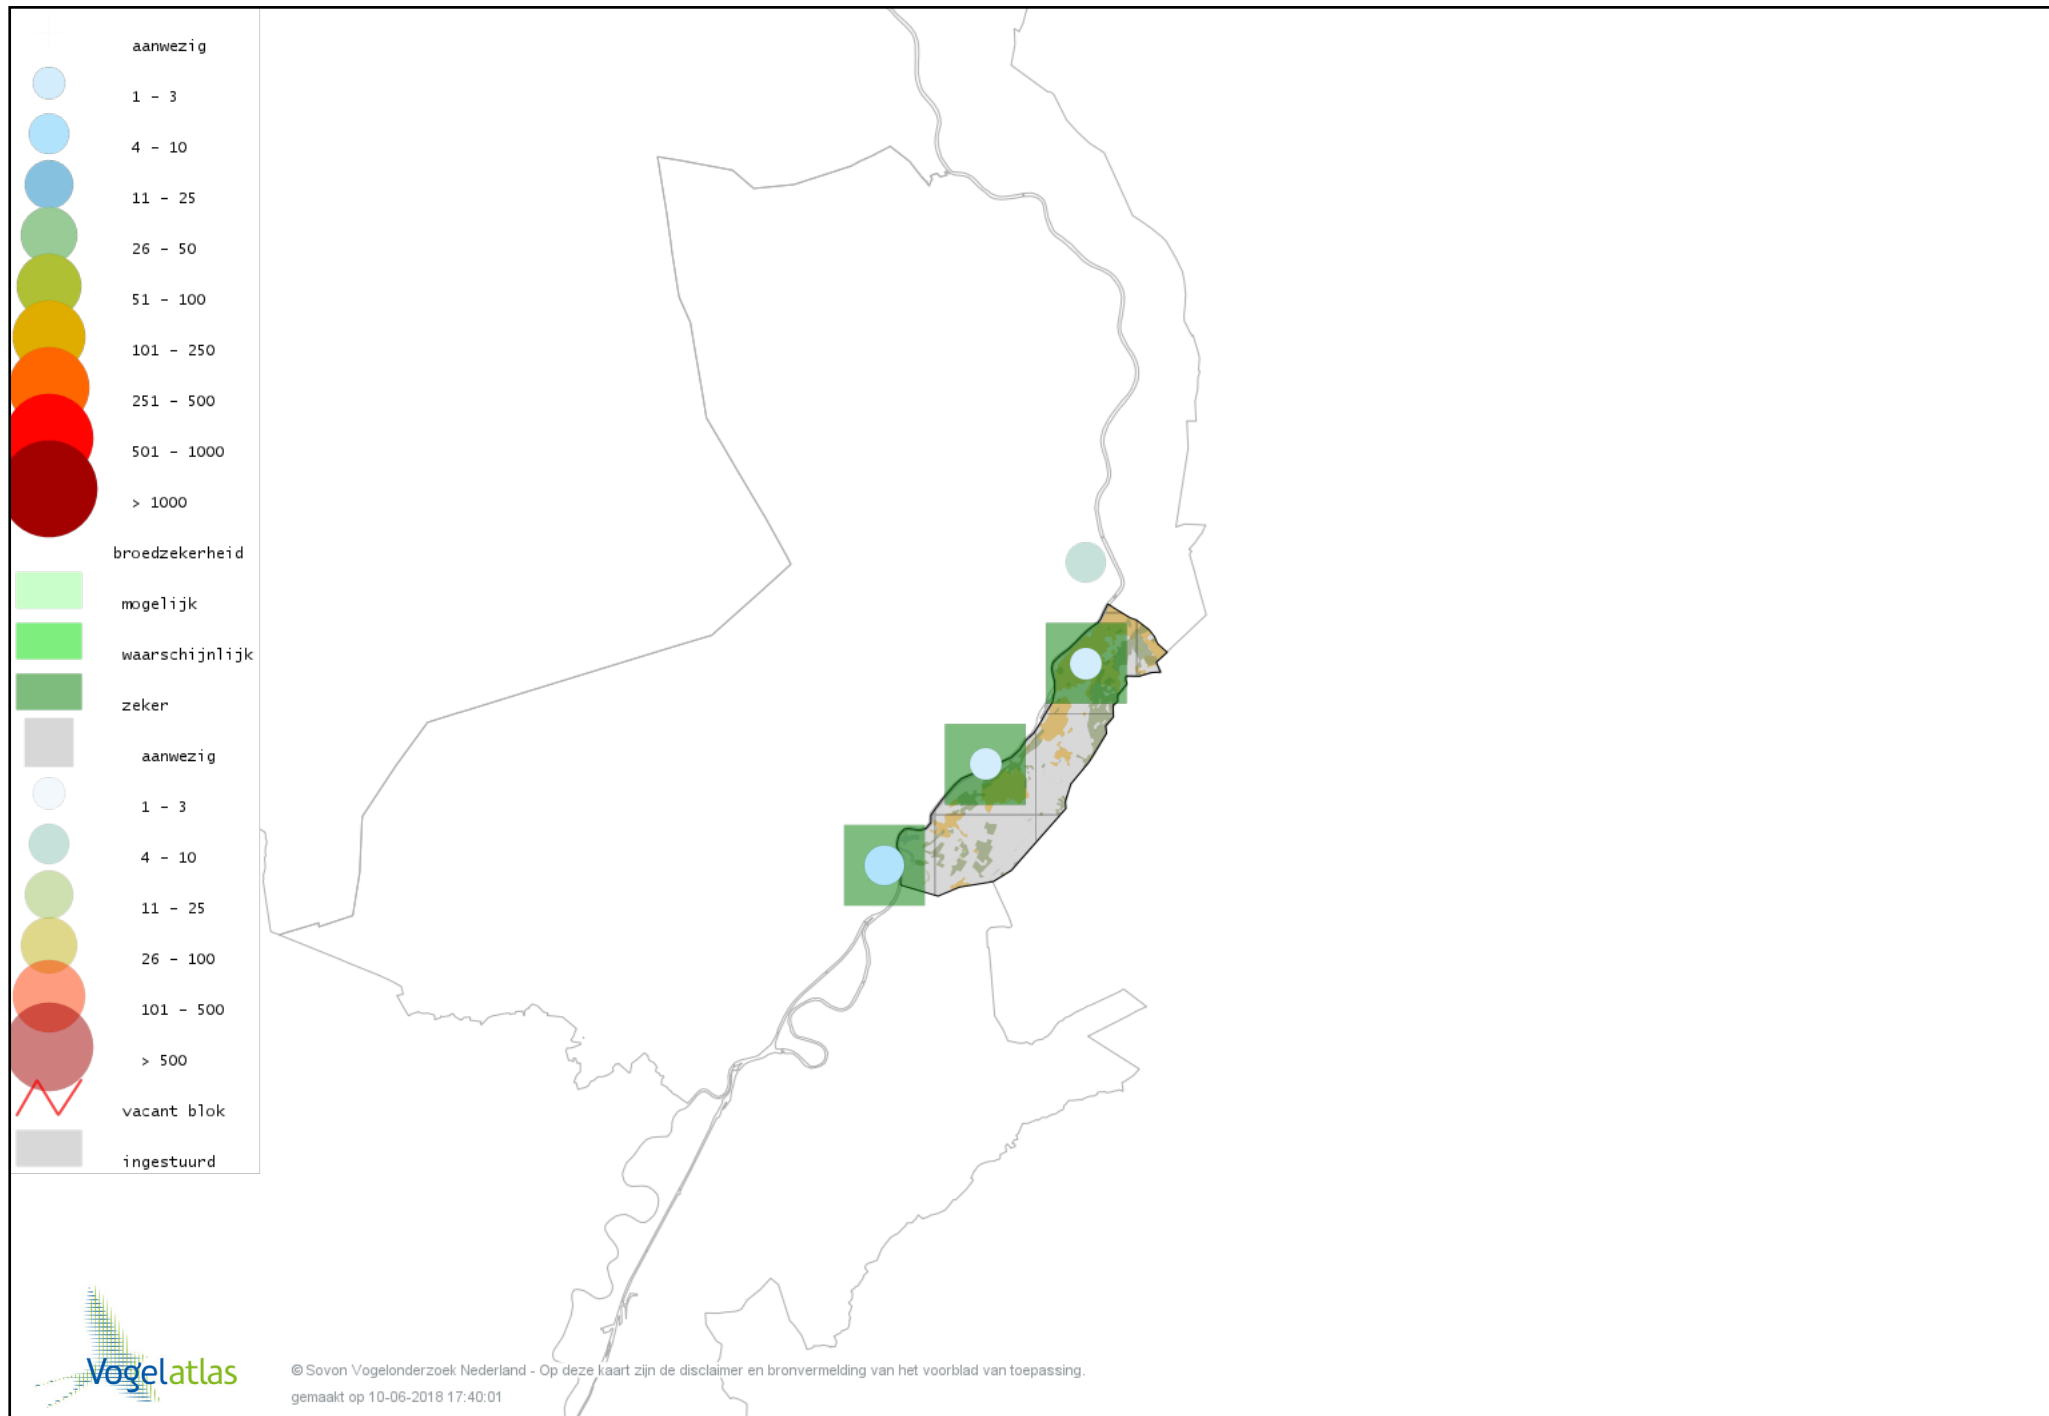

De kleurtint (blauw) is de beste referentie voor de tot nu toe waargenomen aantalsklasse.

De stipgrootte is relatief. Vergelijk daarvoor de atlasblok grootte van de legenda met die van het kaartbeeld.

Voorlopige verspreidingskaart Knobbelzwaan broedseizoen

Voorlopige verspreidingskaart Zwarte Zwaan broedseizoen

Voorlopige verspreidingskaart Grauwe Gans broedseizoen

Voorlopige verspreidingskaart Soepgans broedseizoen

Voorlopige verspreidingskaart Grote Canadese Gans broedseizoen

Voorlopige verspreidingskaart Brandgans broedseizoen

Voorlopige verspreidingskaart Nijlgans broedseizoen

Voorlopige verspreidingskaart Casarca broedseizoen

Voorlopige verspreidingskaart Bergeend broedseizoen

Voorlopige verspreidingskaart Tafeleend broedseizoen

Voorlopige verspreidingskaart Kuifeend broedseizoen

Voorlopige verspreidingskaart Muskuseend broedseizoen

Voorlopige verspreidingskaart Krakeend broedseizoen