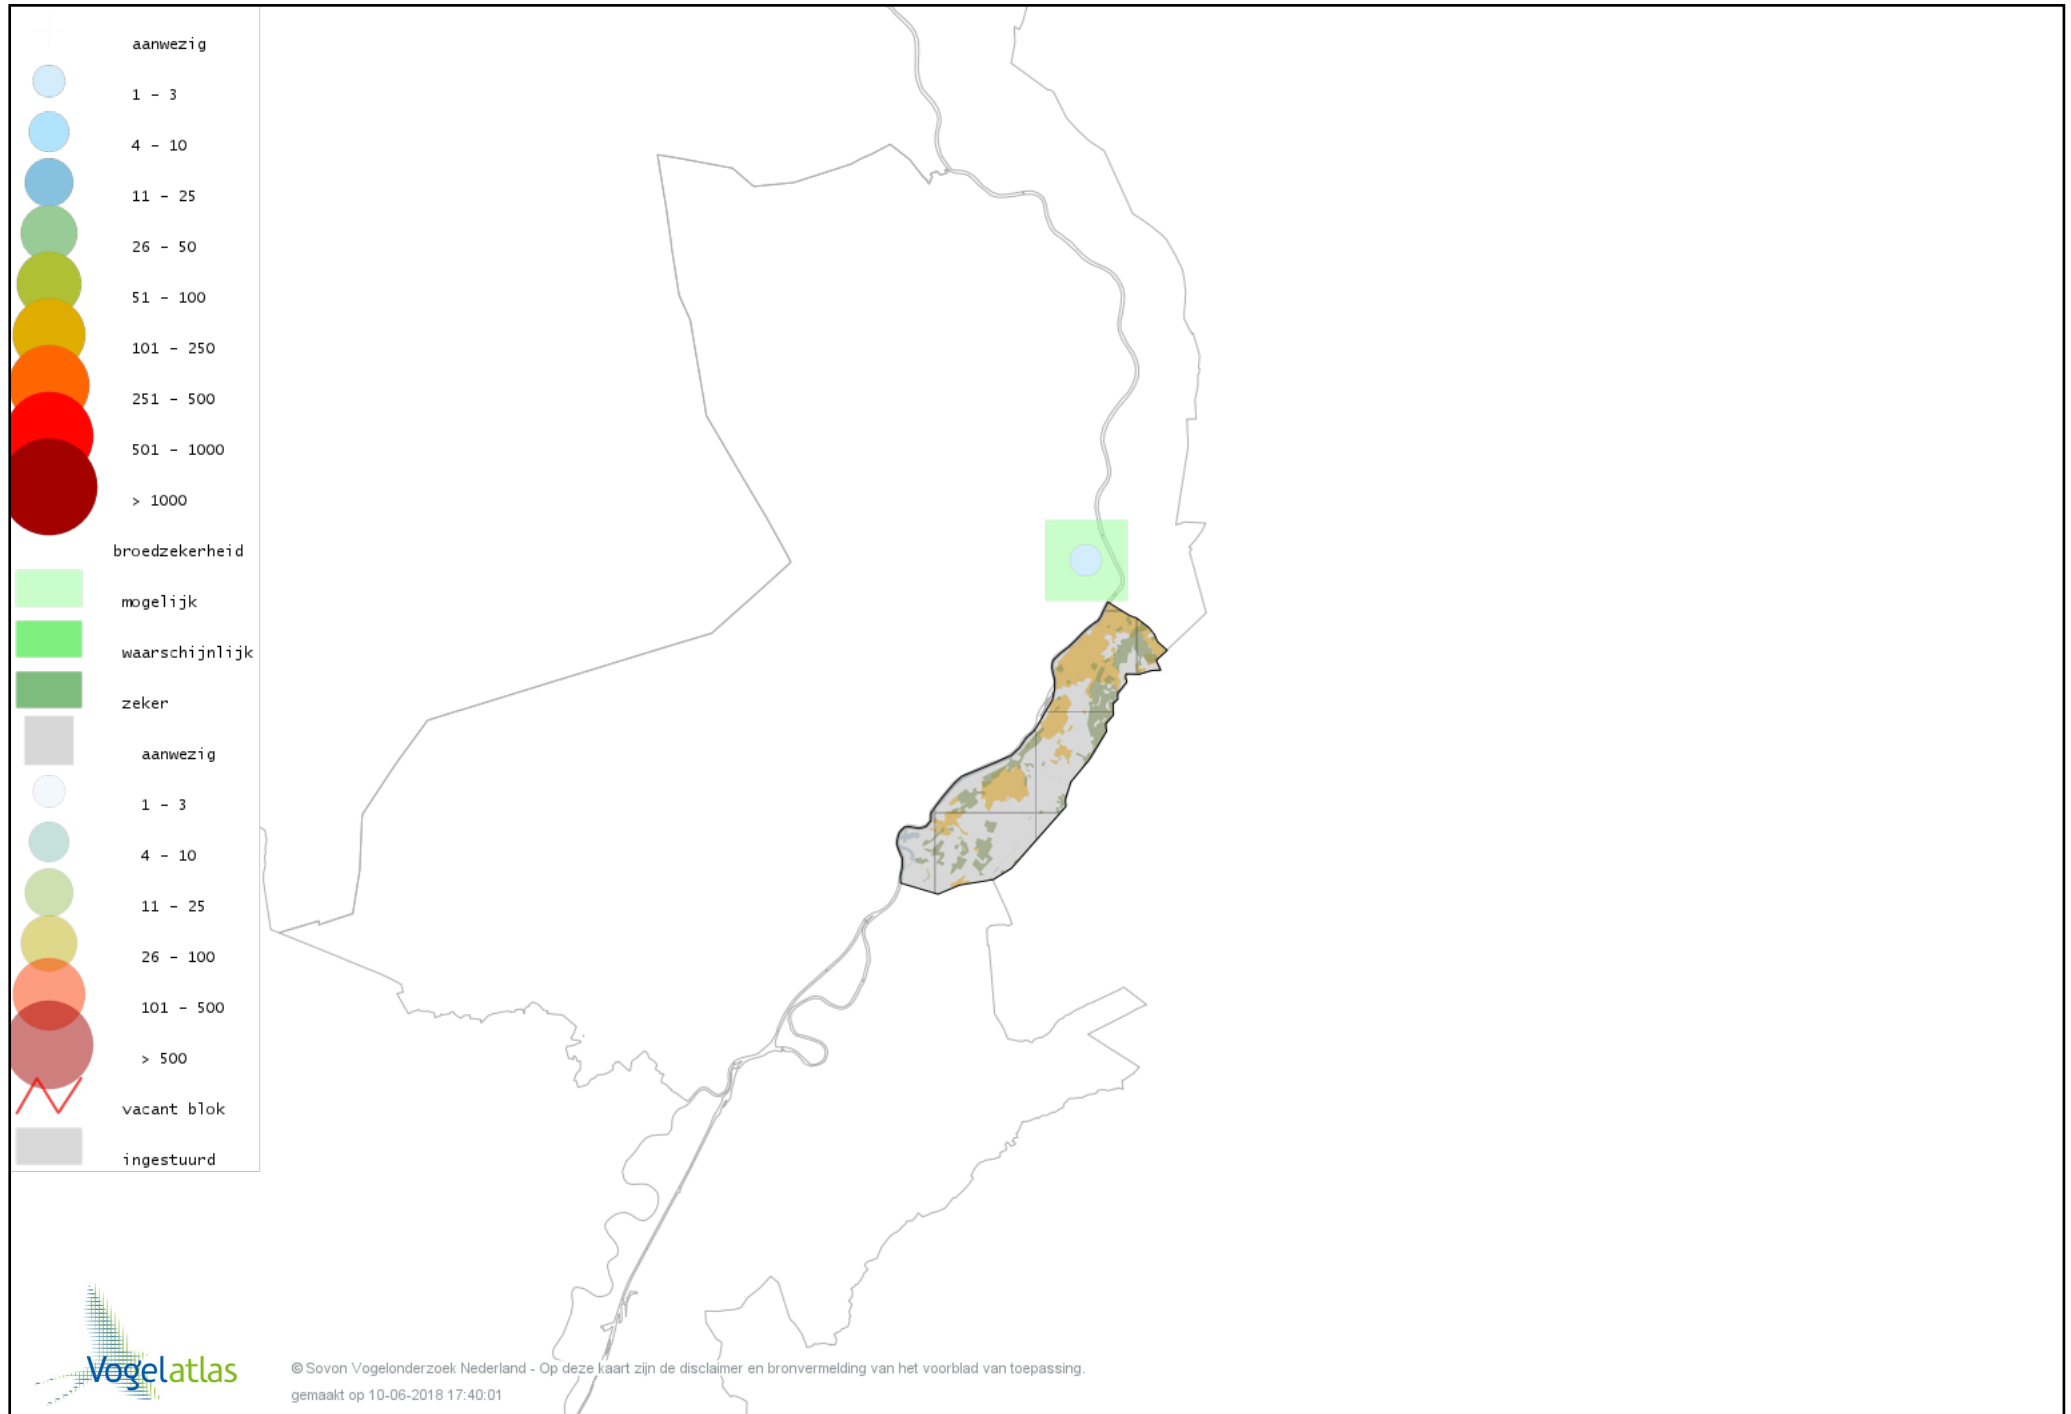

Voorlopige verspreidingskaart Boompieper broedseizoen

Voorlopige verspreidingskaart Graspieper broedseizoen

Voorlopige verspreidingskaart Vink broedseizoen

Voorlopige verspreidingskaart Europese Kanarie broedseizoen

Voorlopige verspreidingskaart Groenling broedseizoen

Voorlopige verspreidingskaart Putter broedseizoen

Voorlopige verspreidingskaart Sijs broedseizoen

Voorlopige verspreidingskaart Kneu broedseizoen

Voorlopige verspreidingskaart Kleine Barmsijs broedseizoen

Voorlopige verspreidingskaart Kruisbek broedseizoen

Voorlopige verspreidingskaart Goudvink broedseizoen

Voorlopige verspreidingskaart Appelvink broedseizoen

Voorlopige verspreidingskaart Geelgors broedseizoen