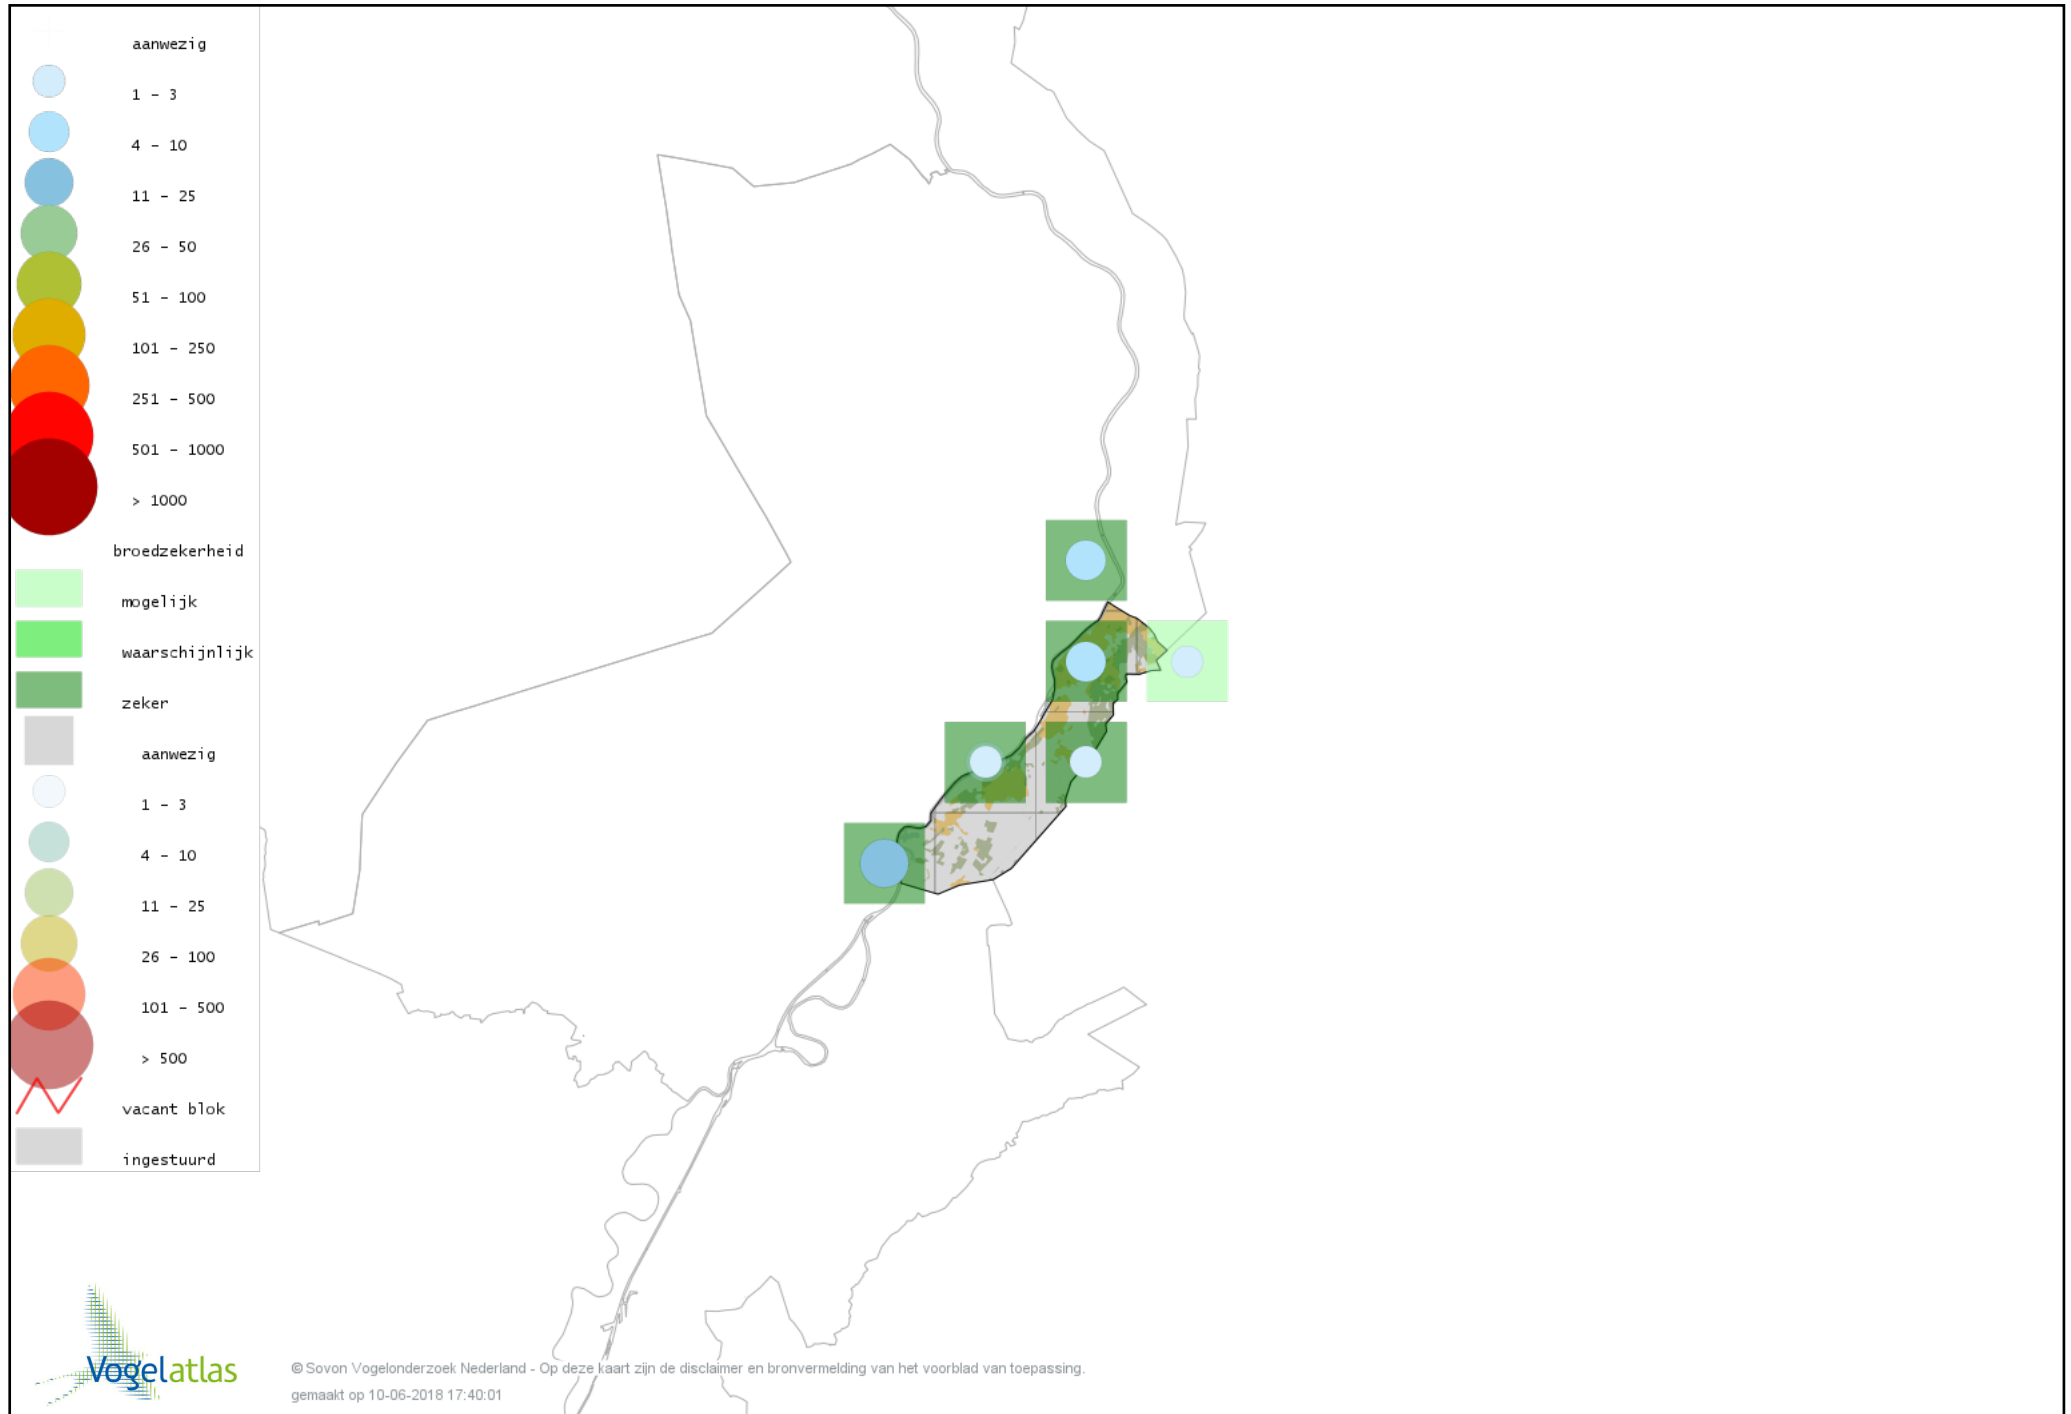

Voorlopige verspreidingskaart Pijlstaart broedseizoen

Voorlopige verspreidingskaart Zomertaling broedseizoen

Voorlopige verspreidingskaart Wintertaling broedseizoen

Voorlopige verspreidingskaart Patrijs broedseizoen

Voorlopige verspreidingskaart Kwartel broedseizoen

Voorlopige verspreidingskaart Fazant broedseizoen

Voorlopige verspreidingskaart Blauwe Reiger broedseizoen

Voorlopige verspreidingskaart Dodaars broedseizoen

Voorlopige verspreidingskaart Fuut broedseizoen

Voorlopige verspreidingskaart Wespendif broedseizoen

Voorlopige verspreidingskaart Havik broedseizoen

Voorlopige verspreidingskaart Sperwer broedseizoen

Voorlopige verspreidingskaart Buizerd broedseizoen

Voorlopige verspreidingskaart Torenvalk broedseizoen

Voorlopige verspreidingskaart Boomvalk broedseizoen

Voorlopige verspreidingskaart Slechtvalk broedseizoen

Voorlopige verspreidingskaart Waterral broedseizoen