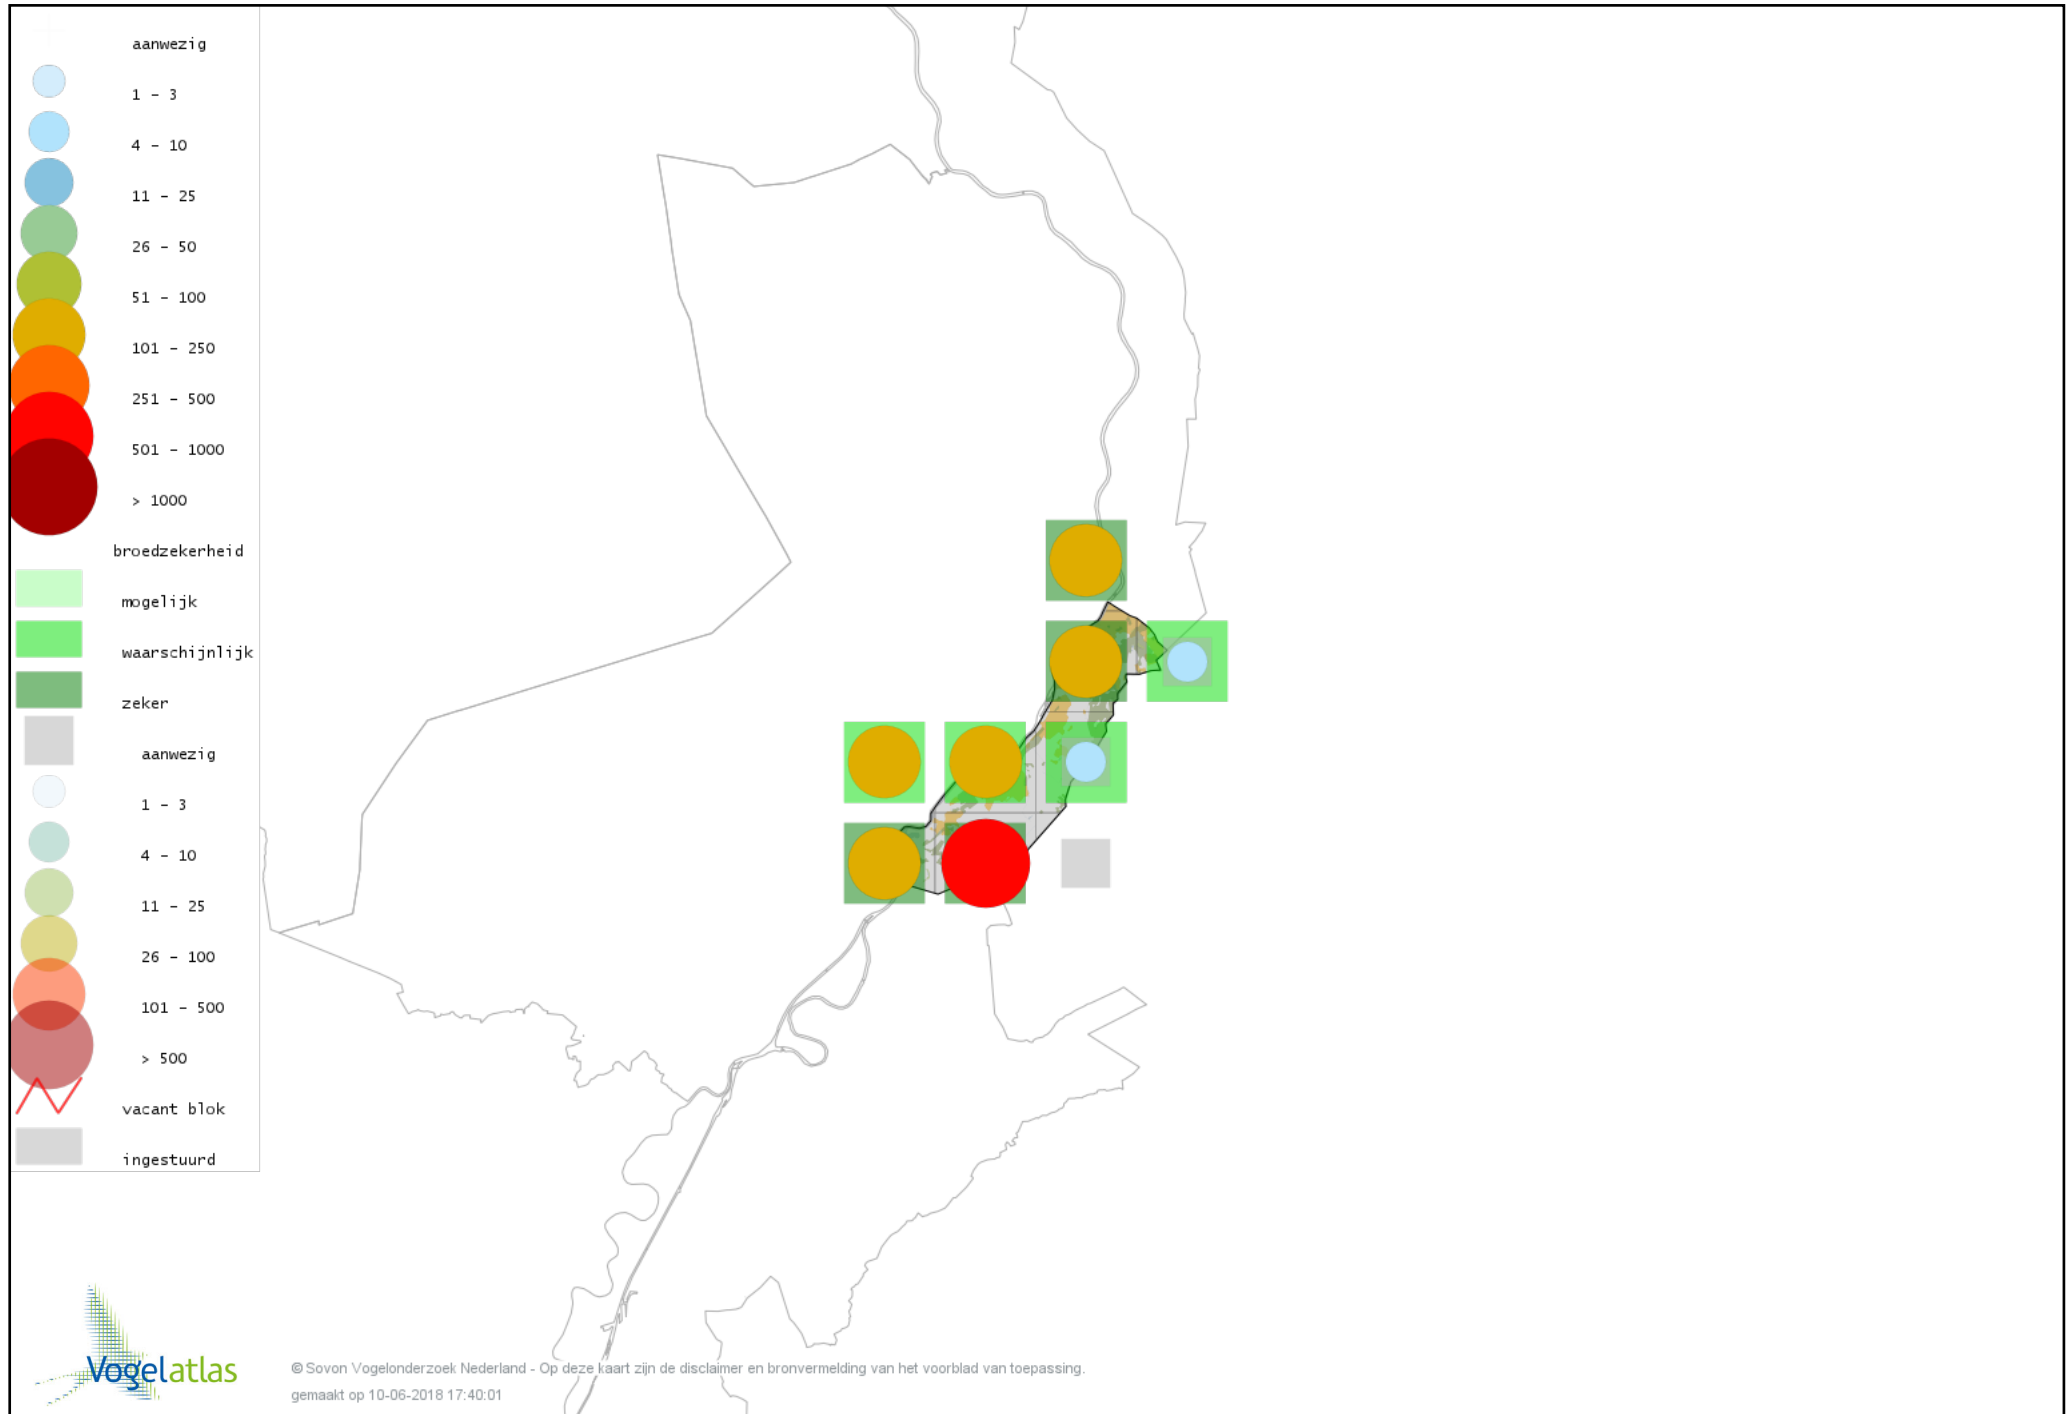

Voorlopige verspreidingskaart Roodborsttapuit broedseizoen

Voorlopige verspreidingskaart Bonte Vliegenvanger broedseizoen

Voorlopige verspreidingskaart Heggenmus broedseizoen

Voorlopige verspreidingskaart Huismus broedseizoen

Voorlopige verspreidingskaart Ringmus broedseizoen

Voorlopige verspreidingskaart Gele Kwikstaart broedseizoen

Voorlopige verspreidingskaart Grote Gele Kwikstaart broedseizoen

Voorlopige verspreidingskaart Witte Kwikstaart broedseizoen

Voorlopige verspreidingskaart Boompieper broedseizoen

Voorlopige verspreidingskaart Graspieper broedseizoen

Voorlopige verspreidingskaart Vink broedseizoen

Voorlopige verspreidingskaart Europese Kanarie broedseizoen