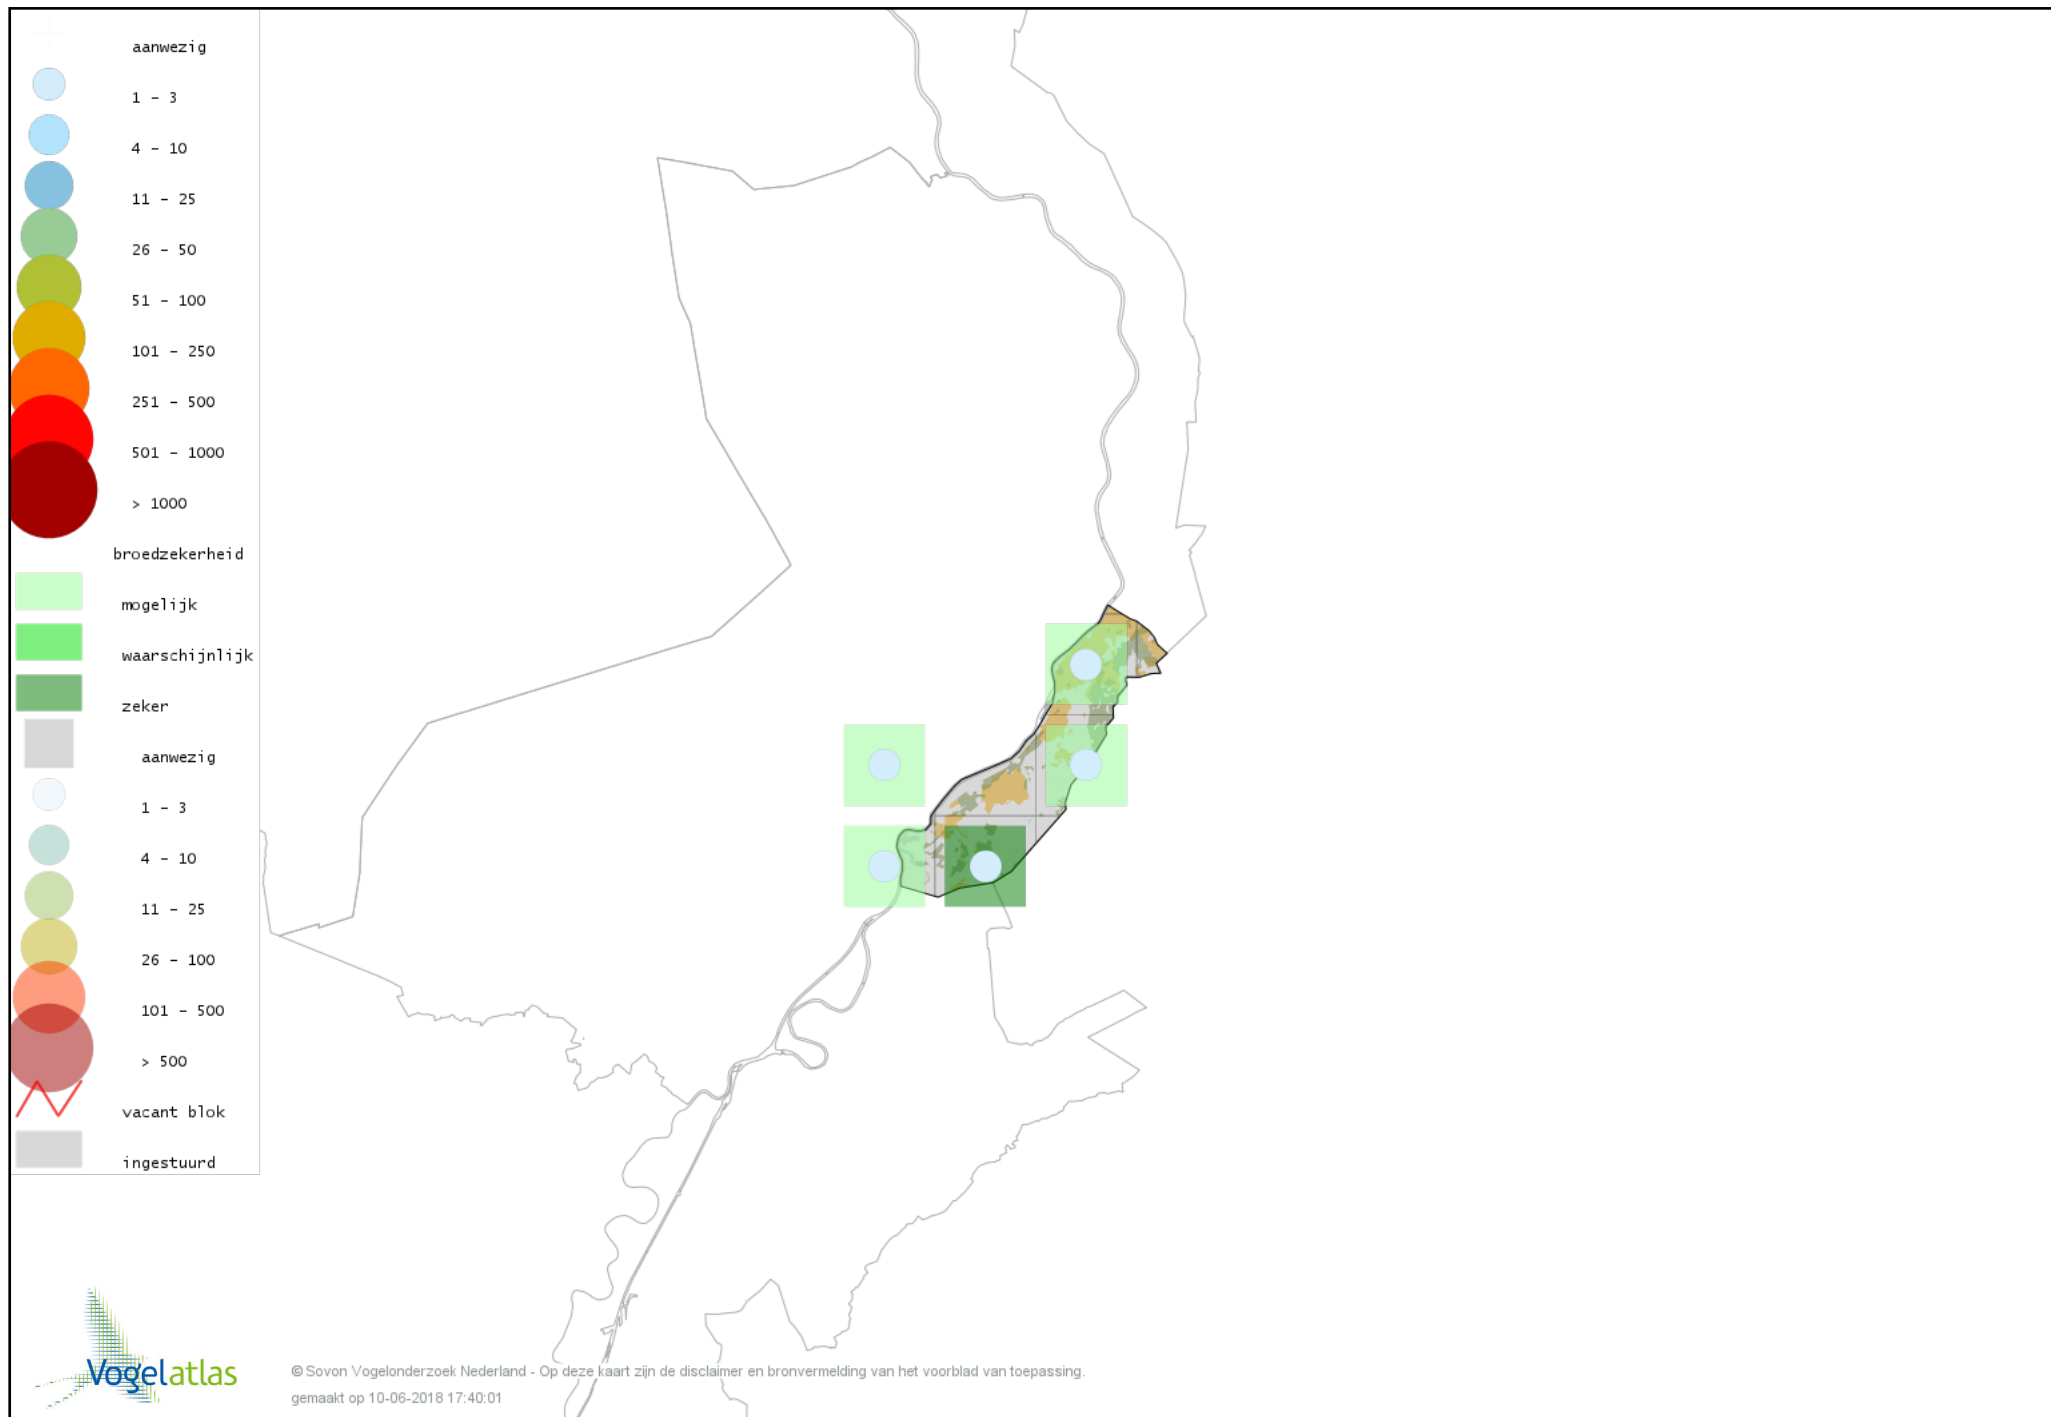

Voorlopige verspreidingskaart Pijlstaart broedseizoen

Voorlopige verspreidingskaart Zomertaling broedseizoen

Voorlopige verspreidingskaart Wintertaling broedseizoen

Voorlopige verspreidingskaart Patrijs broedseizoen

Voorlopige verspreidingskaart Kwartel broedseizoen

Voorlopige verspreidingskaart Fazant broedseizoen

Voorlopige verspreidingskaart Blauwe Reiger broedseizoen

Voorlopige verspreidingskaart Dodaars broedseizoen

Voorlopige verspreidingskaart Fuut broedseizoen

Voorlopige verspreidingskaart Wespendif broedseizoen

Voorlopige verspreidingskaart Havik broedseizoen

Voorlopige verspreidingskaart Sperwer broedseizoen

Voorlopige verspreidingskaart Buizerd broedseizoen

Voorlopige verspreidingskaart Torenvalk broedseizoen

Voorlopige verspreidingskaart Boomvalk broedseizoen

Voorlopige verspreidingskaart Slechtvalk broedseizoen

Voorlopige verspreidingskaart Waterral broedseizoen