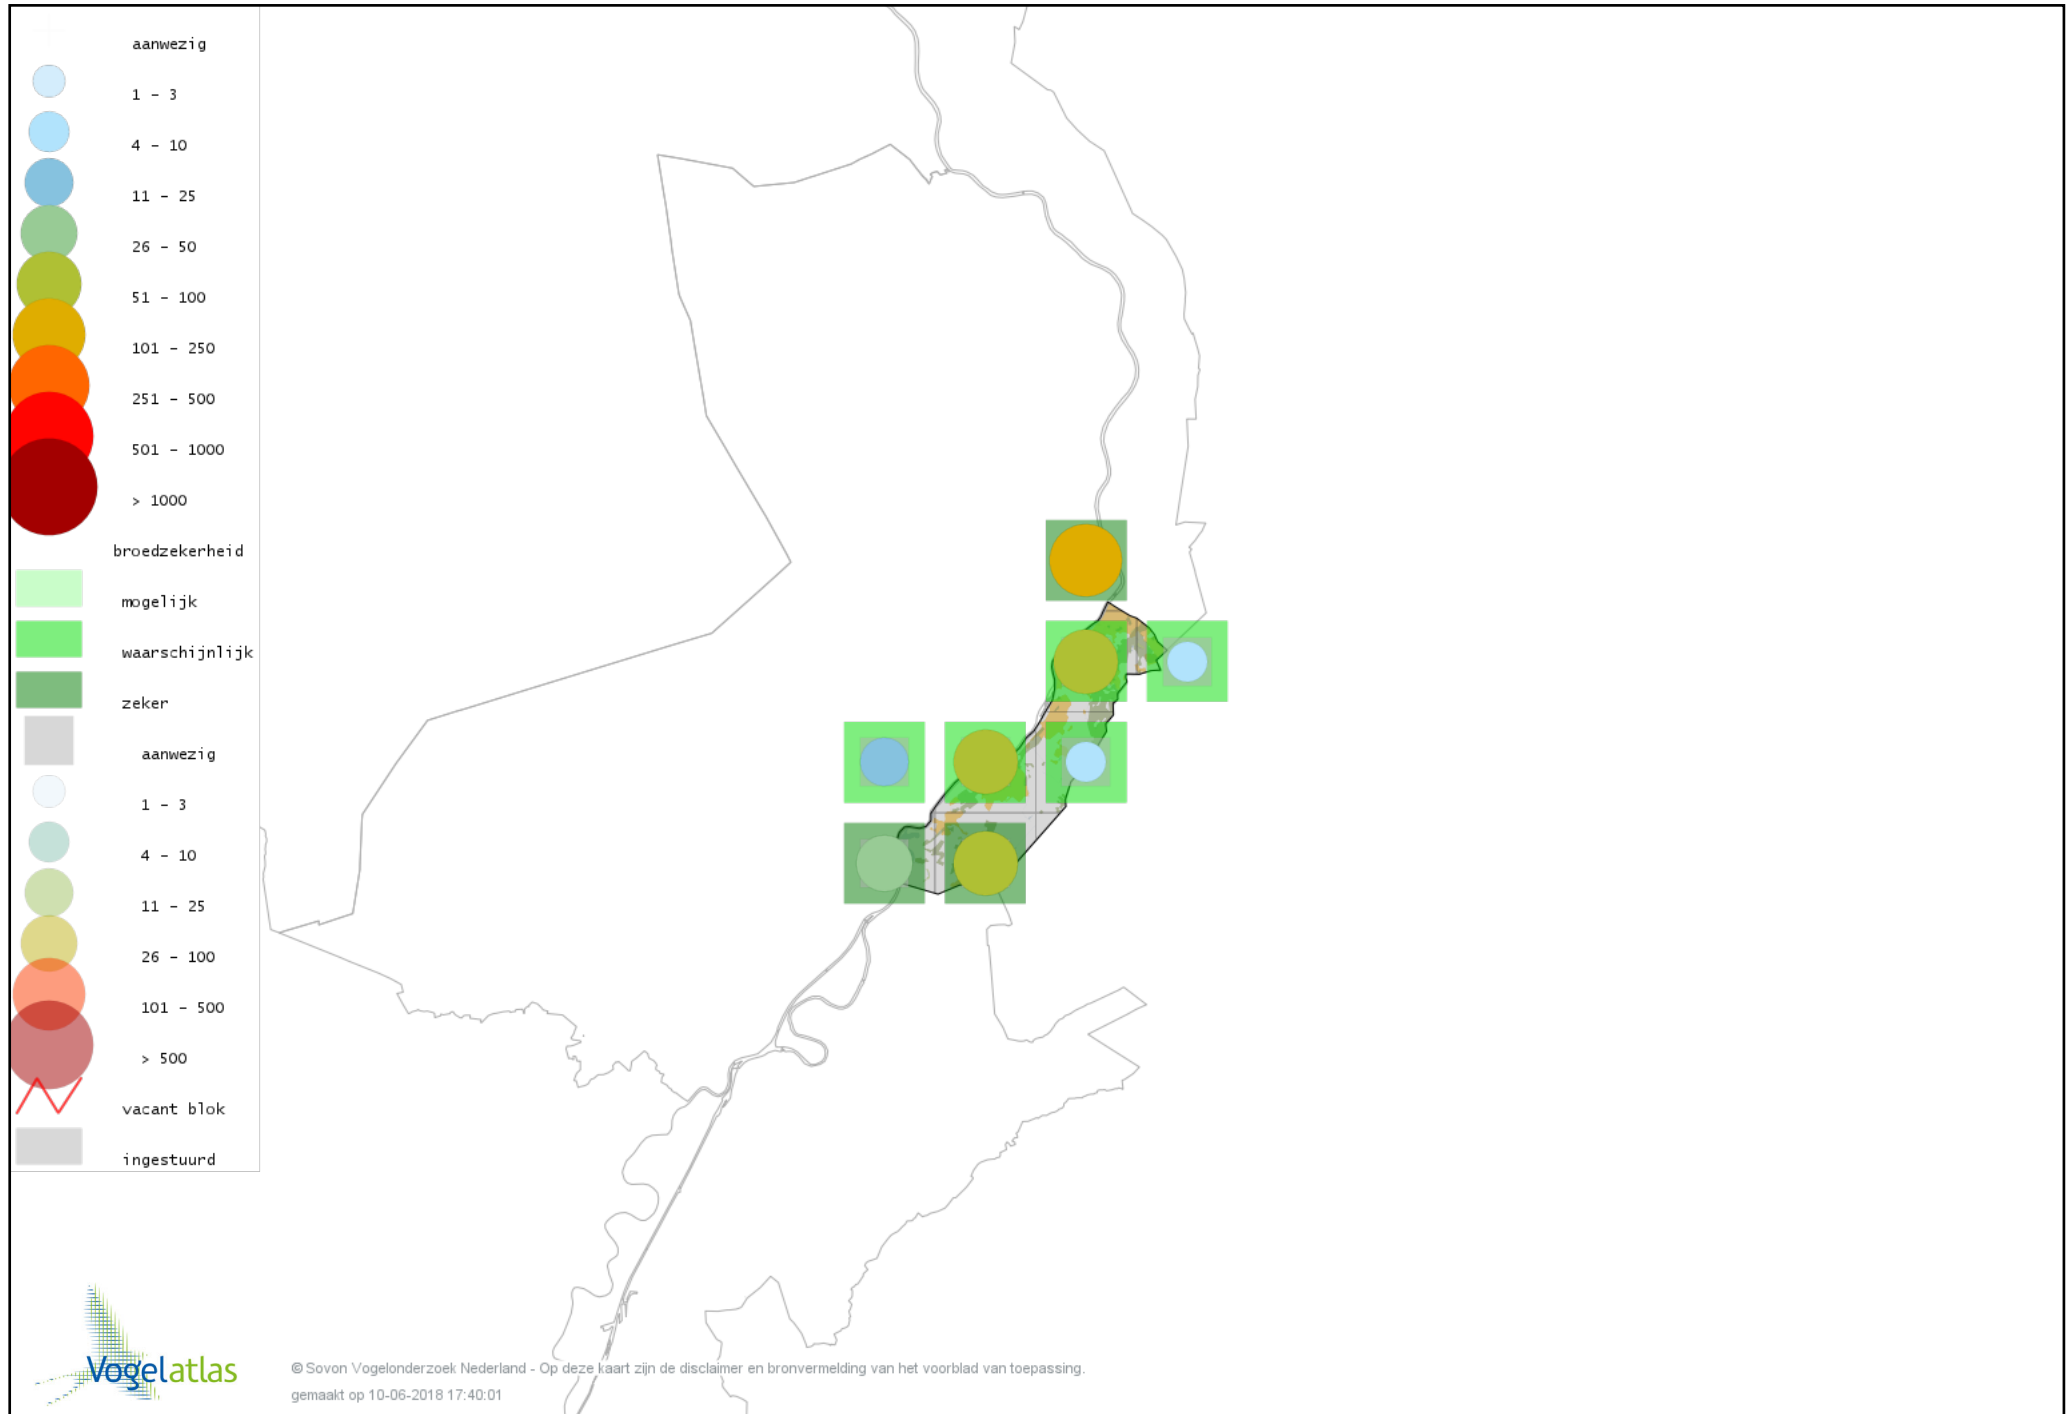

Voorlopige verspreidingskaart Boompieper broedseizoen

Voorlopige verspreidingskaart Graspieper broedseizoen

Voorlopige verspreidingskaart Vink broedseizoen

Voorlopige verspreidingskaart Europese Kanarie broedseizoen

Voorlopige verspreidingskaart Groenling broedseizoen

Voorlopige verspreidingskaart Putter broedseizoen

Voorlopige verspreidingskaart Sijs broedseizoen

Voorlopige verspreidingskaart Kneu broedseizoen

Voorlopige verspreidingskaart Kleine Barmsijs broedseizoen

Voorlopige verspreidingskaart Kruisbek broedseizoen

Voorlopige verspreidingskaart Goudvink broedseizoen

Voorlopige verspreidingskaart Appelvink broedseizoen

Voorlopige verspreidingskaart Geelgors broedseizoen