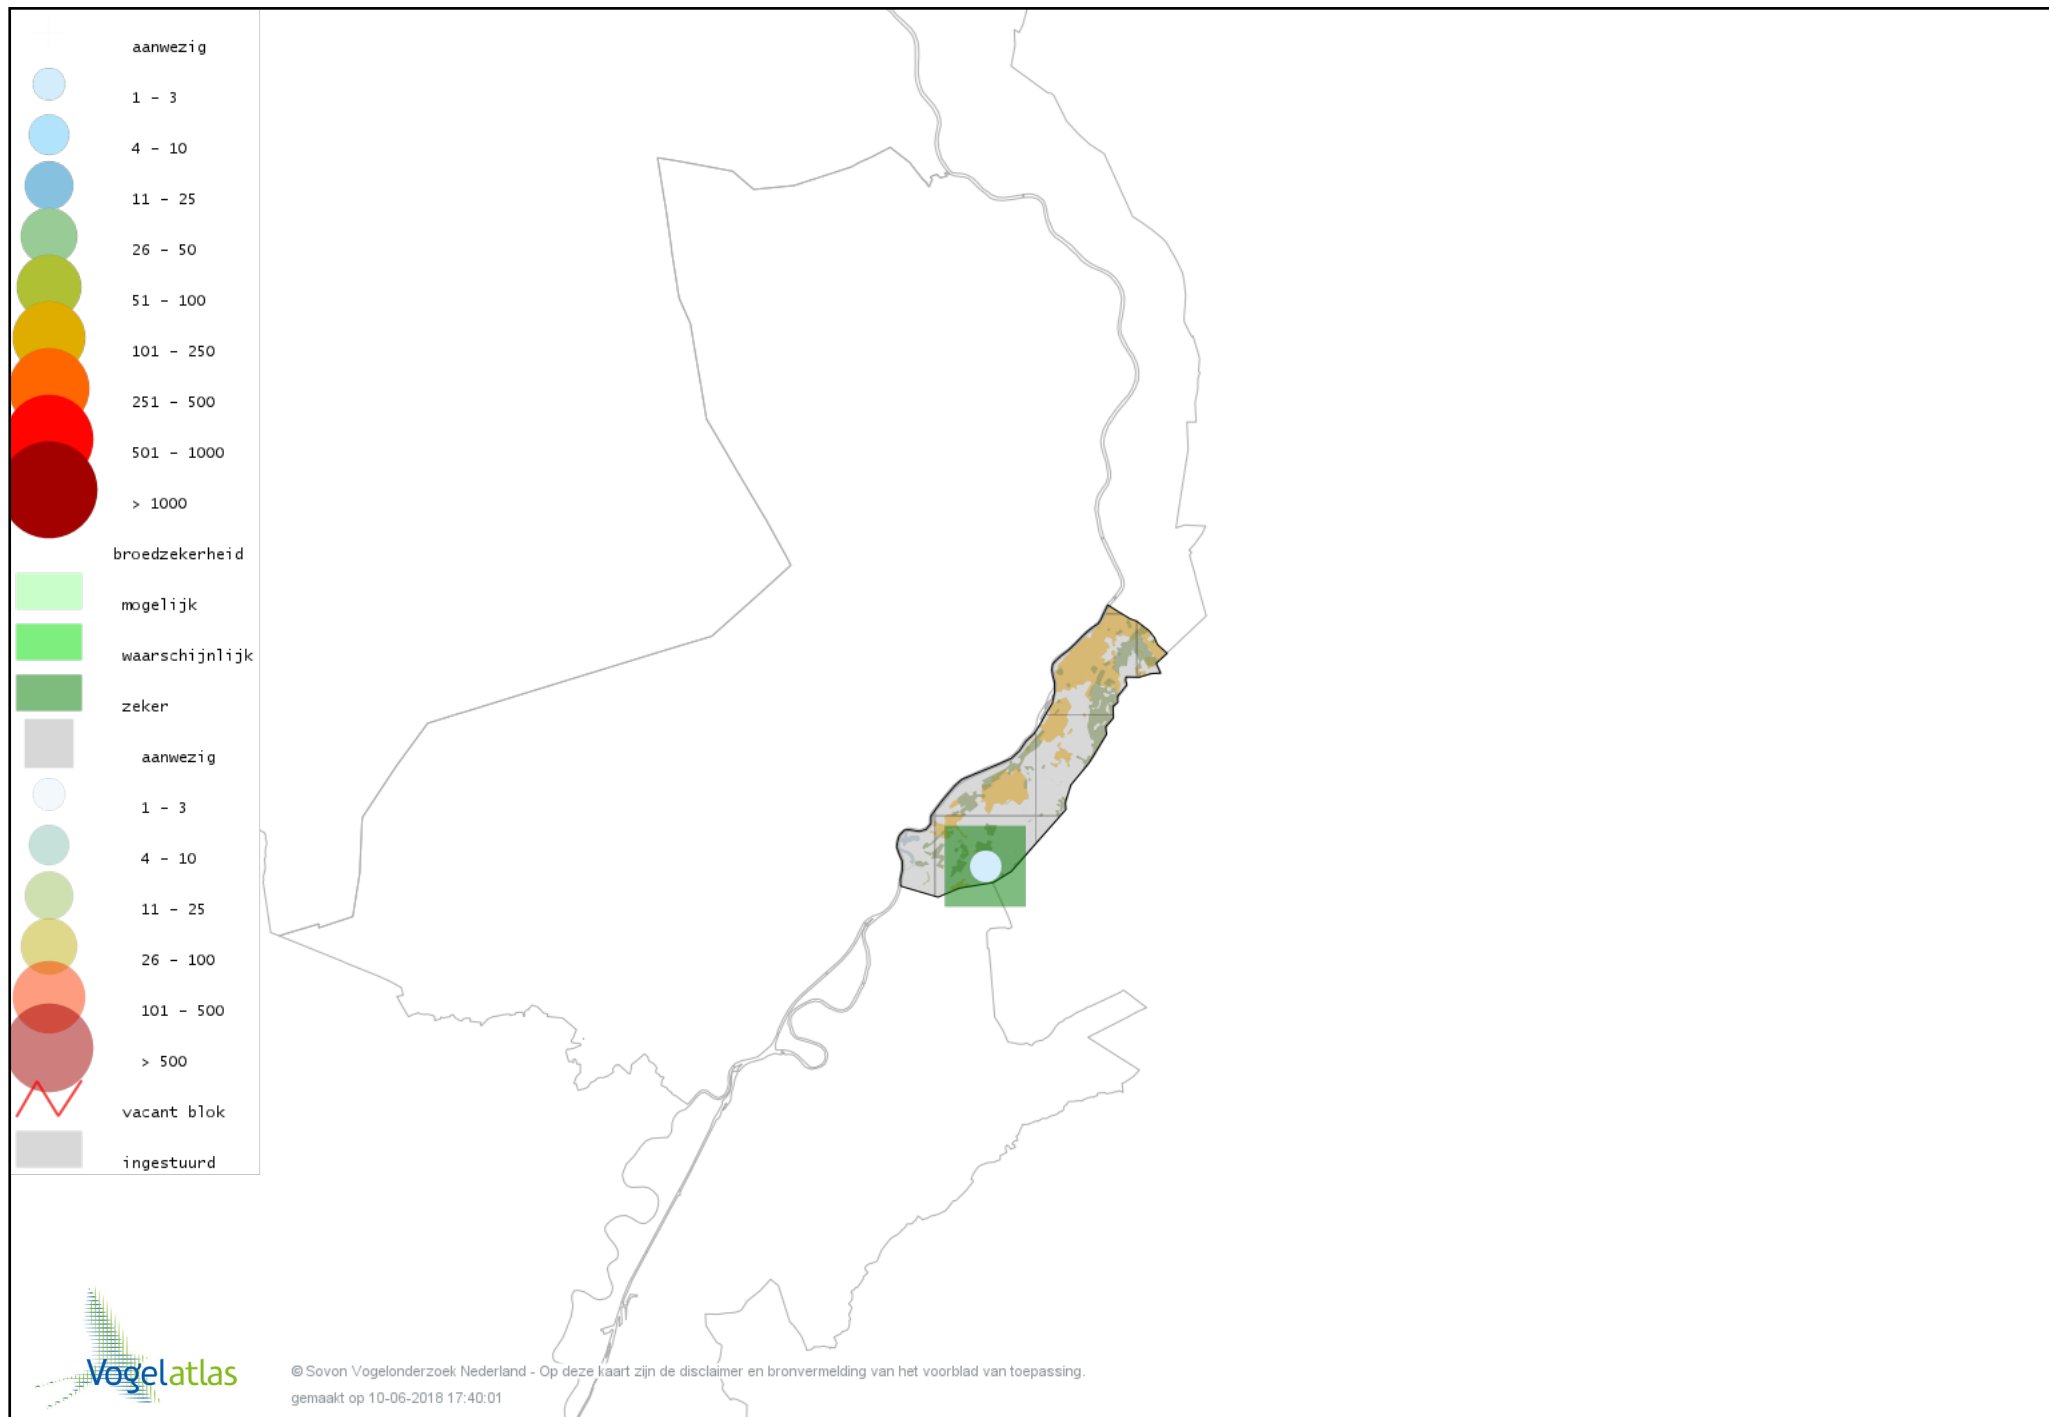

Voorlopige verspreidingskaart Zwarte Zwaan broedseizoen

Voorlopige verspreidingskaart Grauwe Gans broedseizoen

Voorlopige verspreidingskaart Soepgans broedseizoen

Voorlopige verspreidingskaart Grote Canadese Gans broedseizoen

Voorlopige verspreidingskaart Brandgans broedseizoen

Voorlopige verspreidingskaart Nijlgans broedseizoen

Voorlopige verspreidingskaart Casarca broedseizoen

Voorlopige verspreidingskaart Bergeend broedseizoen

Voorlopige verspreidingskaart Tafeleend broedseizoen

Voorlopige verspreidingskaart Kuifeend broedseizoen

Voorlopige verspreidingskaart Muskuseend broedseizoen

Voorlopige verspreidingskaart Krakeend broedseizoen

Voorlopige verspreidingskaart Smient broedseizoen

Voorlopige verspreidingskaart Slobeend broedseizoen

Voorlopige verspreidingskaart Wilde Eend broedseizoen

Voorlopige verspreidingskaart Soepeend broedseizoen