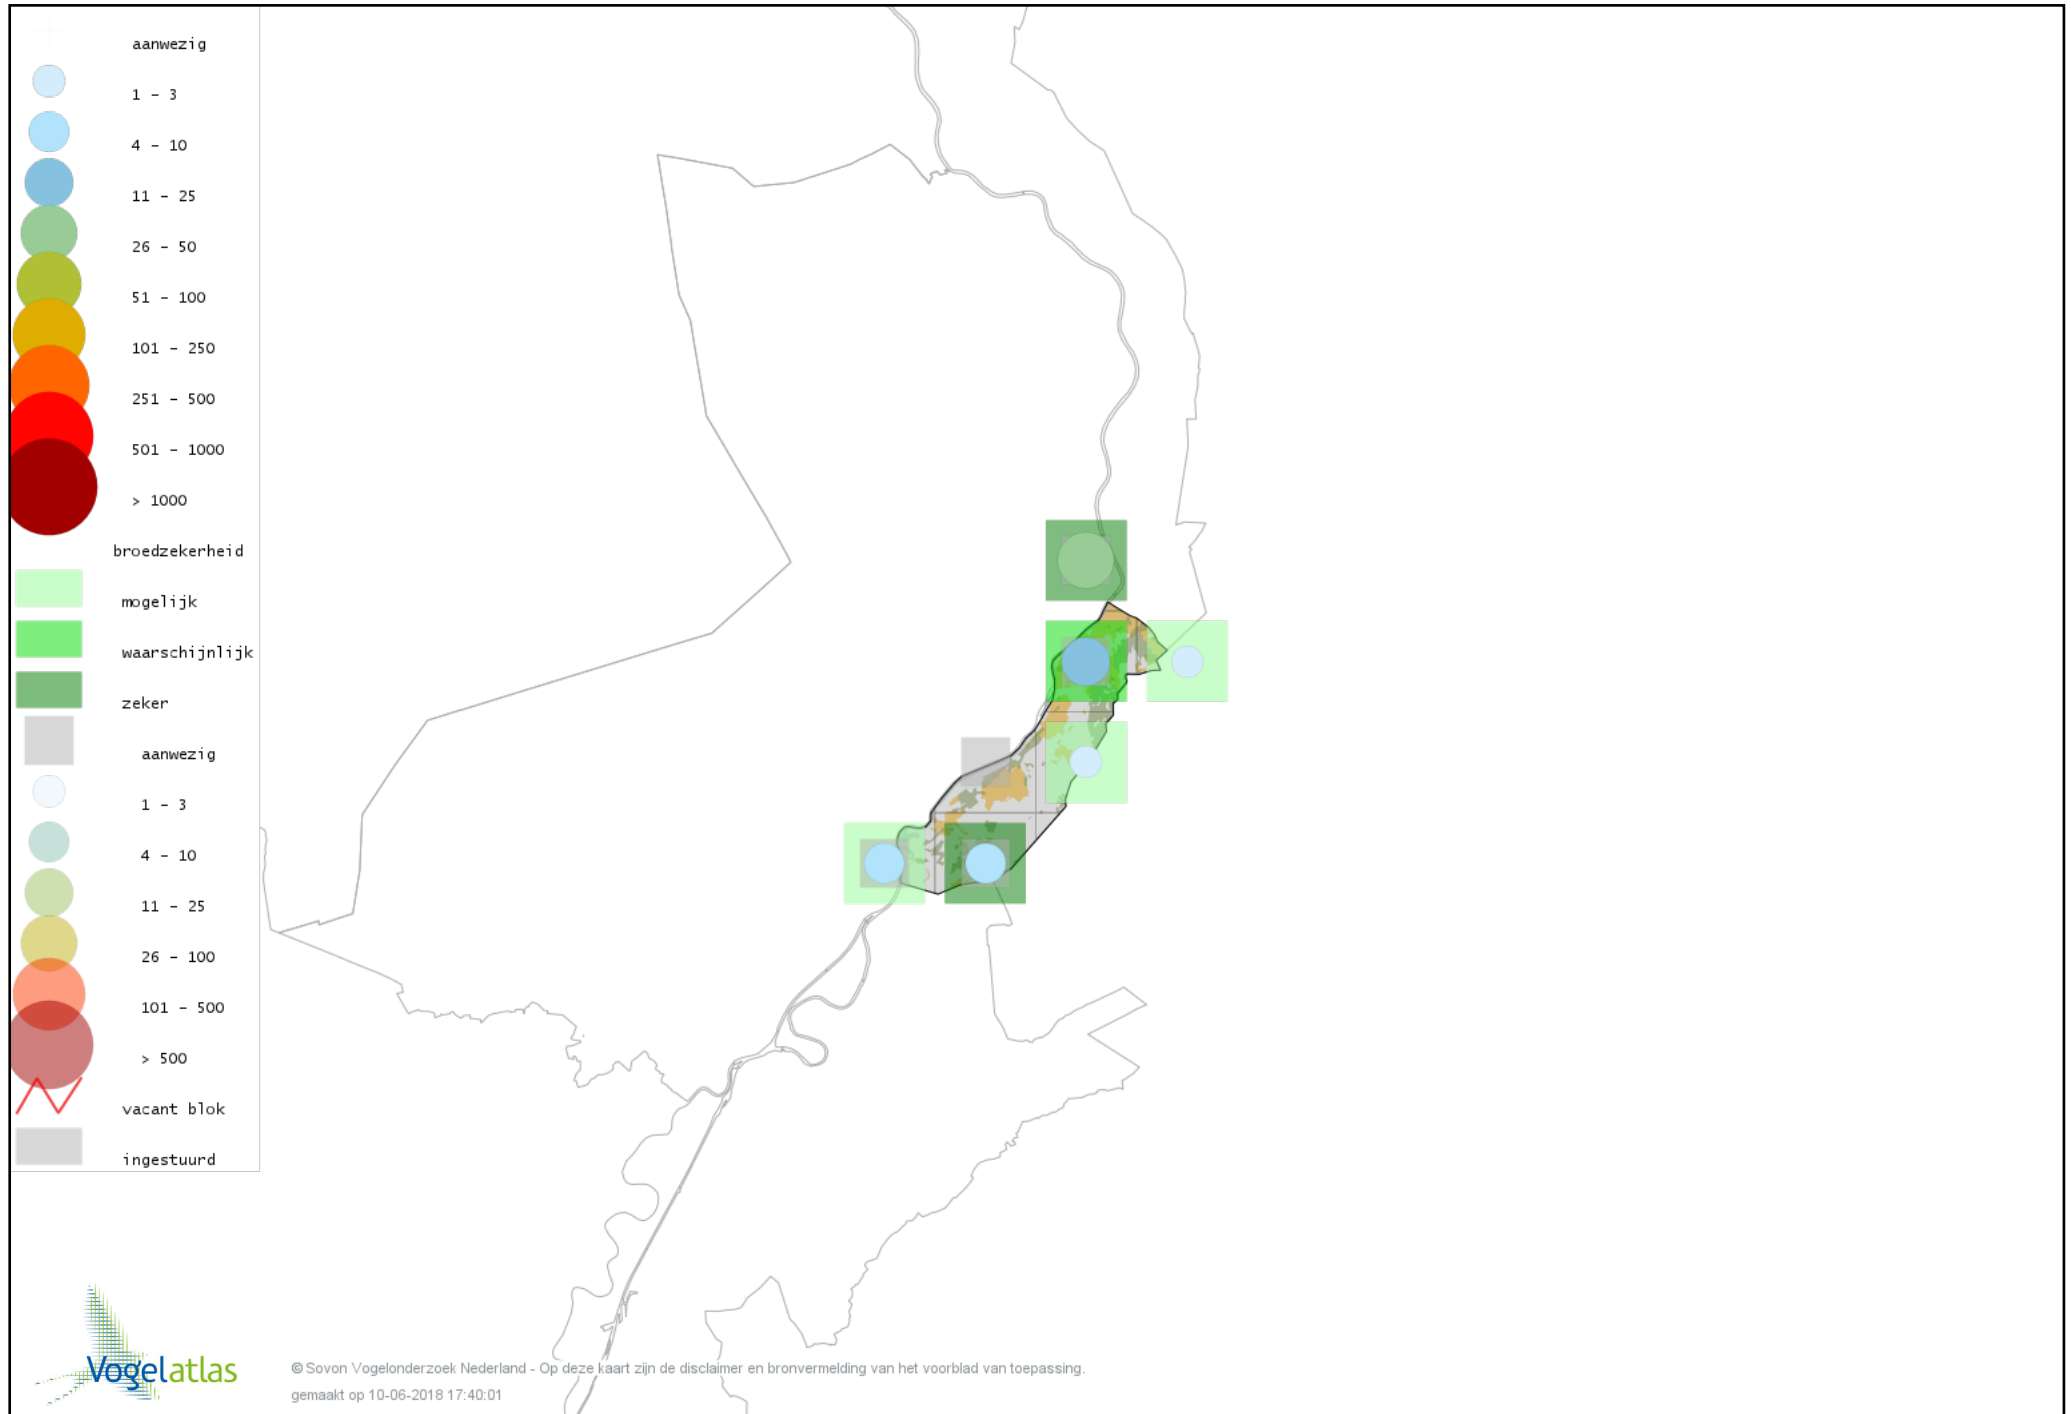

Voorlopige verspreidingskaart Kwartelkoning broedseizoen

Voorlopige verspreidingskaart Waterhoen broedseizoen

Voorlopige verspreidingskaart Meerkoet broedseizoen

Voorlopige verspreidingskaart Scholekster broedseizoen

Voorlopige verspreidingskaart Kleine Plevier broedseizoen

Voorlopige verspreidingskaart Kievit broedseizoen

Voorlopige verspreidingskaart Watersnip broedseizoen

Voorlopige verspreidingskaart Houtsnip broedseizoen

Voorlopige verspreidingskaart Oeverloper broedseizoen

Voorlopige verspreidingskaart Tureluur broedseizoen

Voorlopige verspreidingskaart Zilvermeeuw broedseizoen

Voorlopige verspreidingskaart Visdief broedseizoen

Voorlopige verspreidingskaart Stadsduif broedseizoen

Voorlopige verspreidingskaart Holenduif broedseizoen

Voorlopige verspreidingskaart Houtduif broedseizoen

Voorlopige verspreidingskaart Turkse Tortel broedseizoen