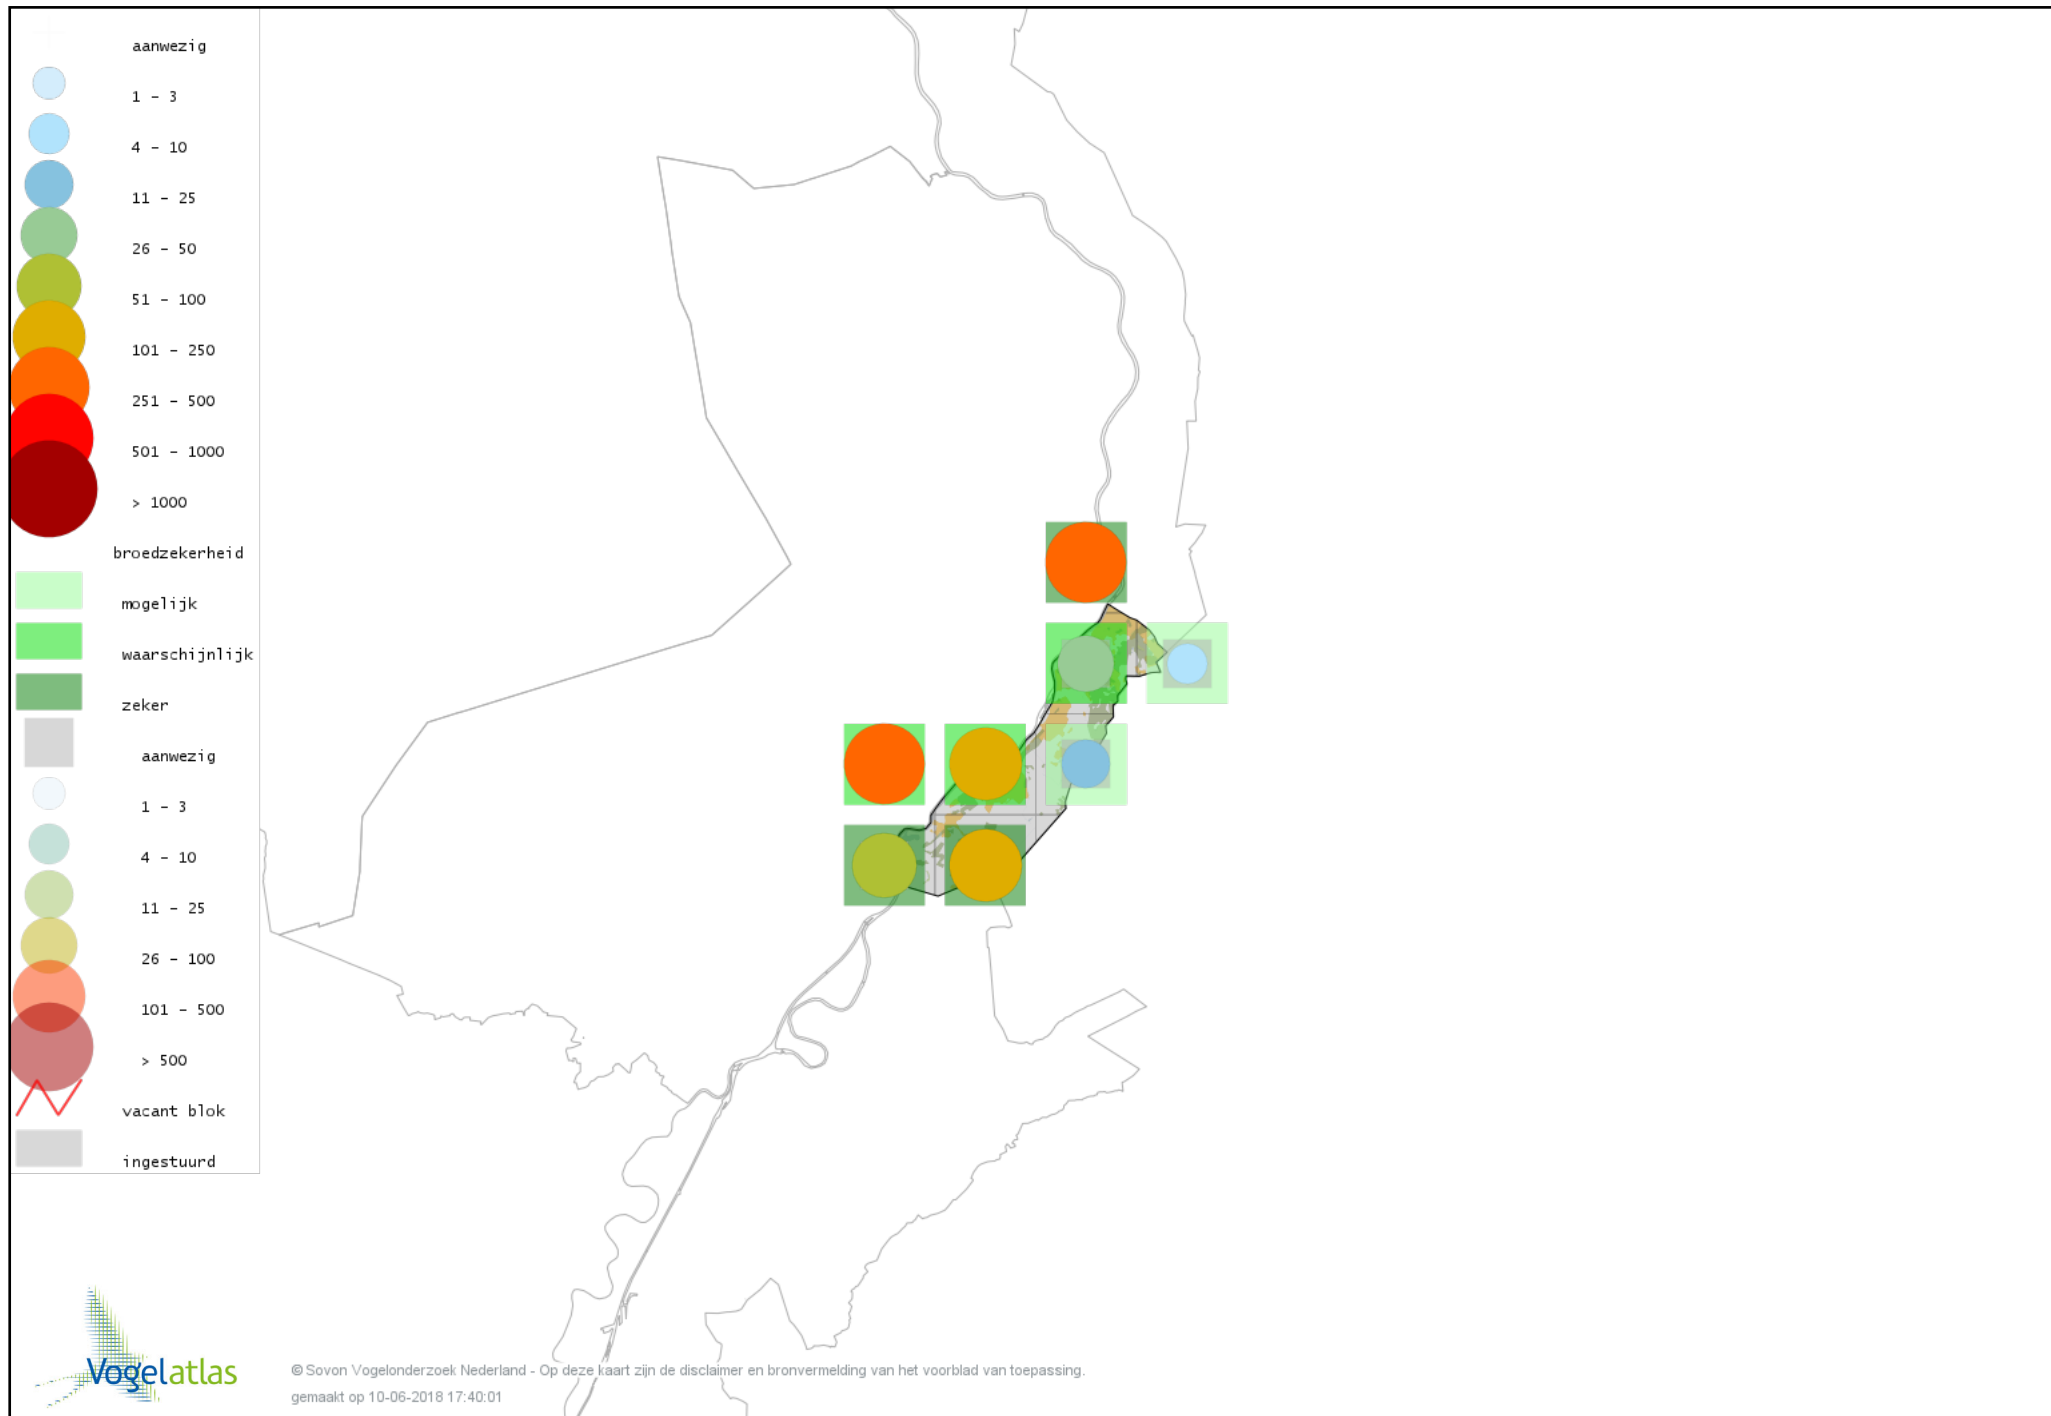

Voorlopige verspreidingskaart Kwartelkoning broedseizoen

Voorlopige verspreidingskaart Waterhoen broedseizoen

Voorlopige verspreidingskaart Meerkoet broedseizoen

Voorlopige verspreidingskaart Scholekster broedseizoen

Voorlopige verspreidingskaart Kleine Plevier broedseizoen

Voorlopige verspreidingskaart Kievit broedseizoen

Voorlopige verspreidingskaart Watersnip broedseizoen

Voorlopige verspreidingskaart Houtsnip broedseizoen

Voorlopige verspreidingskaart Oeverloper broedseizoen

Voorlopige verspreidingskaart Tureluur broedseizoen

Voorlopige verspreidingskaart Zilvermeeuw broedseizoen

Voorlopige verspreidingskaart Visdief broedseizoen

Voorlopige verspreidingskaart Stadsduif broedseizoen

Voorlopige verspreidingskaart Holenduif broedseizoen

Voorlopige verspreidingskaart Houtduif broedseizoen

Voorlopige verspreidingskaart Turkse Tortel broedseizoen