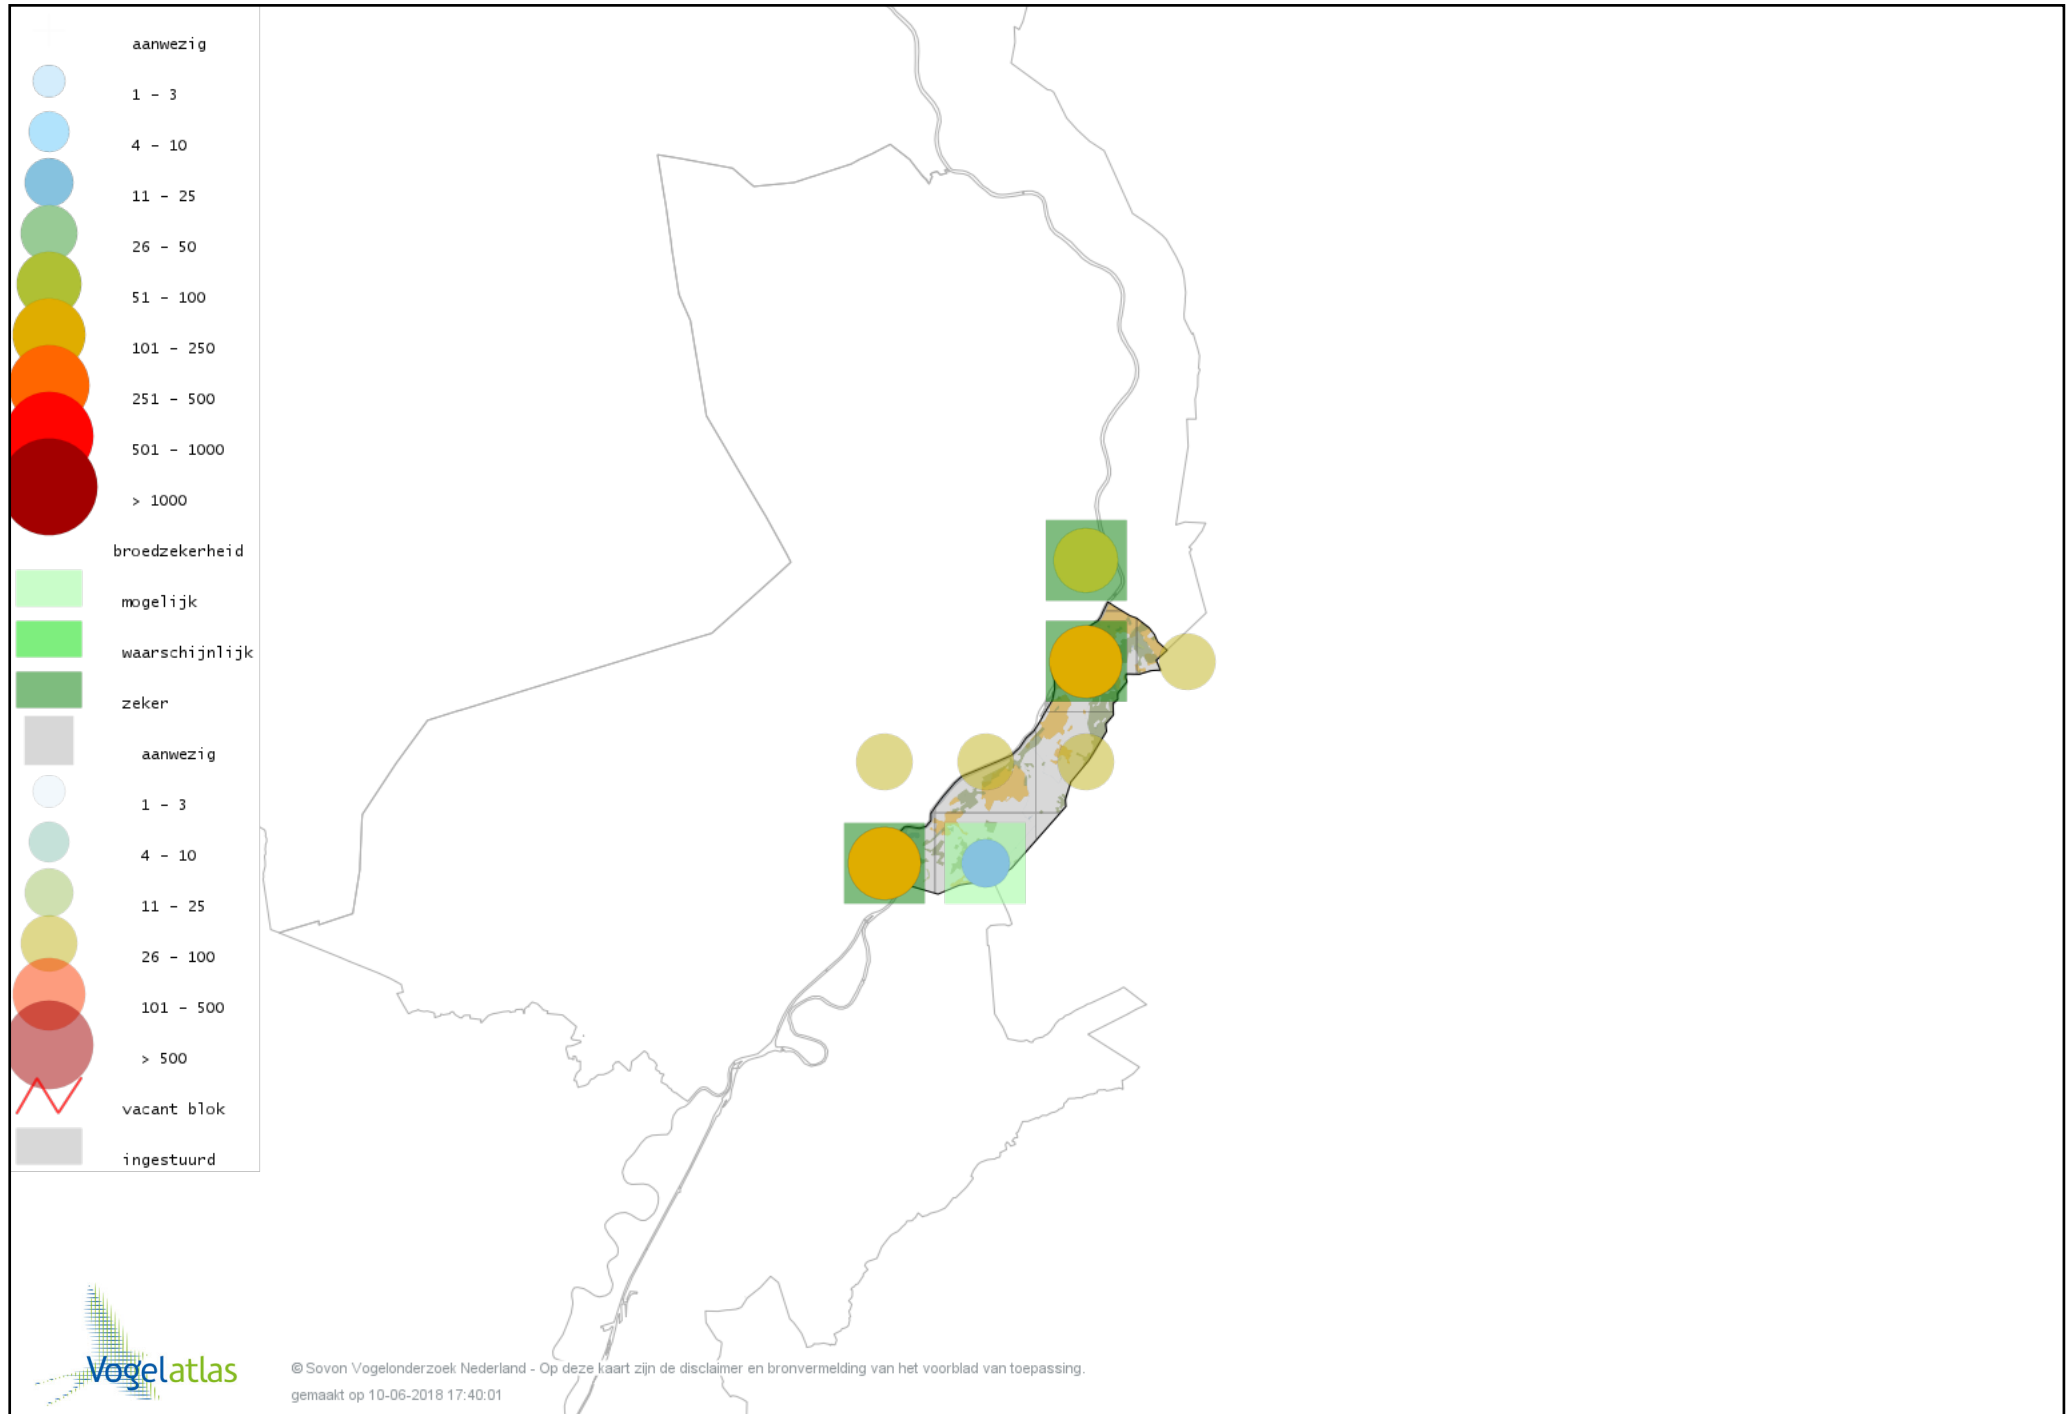

Voorlopige verspreidingskaart Goudhaan broedseizoen

Voorlopige verspreidingskaart Vuurgoudhaan broedseizoen

Voorlopige verspreidingskaart Pimpelmees broedseizoen

Voorlopige verspreidingskaart Koolmees broedseizoen

Voorlopige verspreidingskaart Kuifmees broedseizoen

Voorlopige verspreidingskaart Zwarte Mees broedseizoen

Voorlopige verspreidingskaart Matkop broedseizoen

Voorlopige verspreidingskaart Glanskop broedseizoen

Voorlopige verspreidingskaart Boomleeuwerik broedseizoen

Voorlopige verspreidingskaart Veldleeuwerik broedseizoen

Voorlopige verspreidingskaart Oeverzwaluw broedseizoen

Voorlopige verspreidingskaart Boerenzwaluw broedseizoen