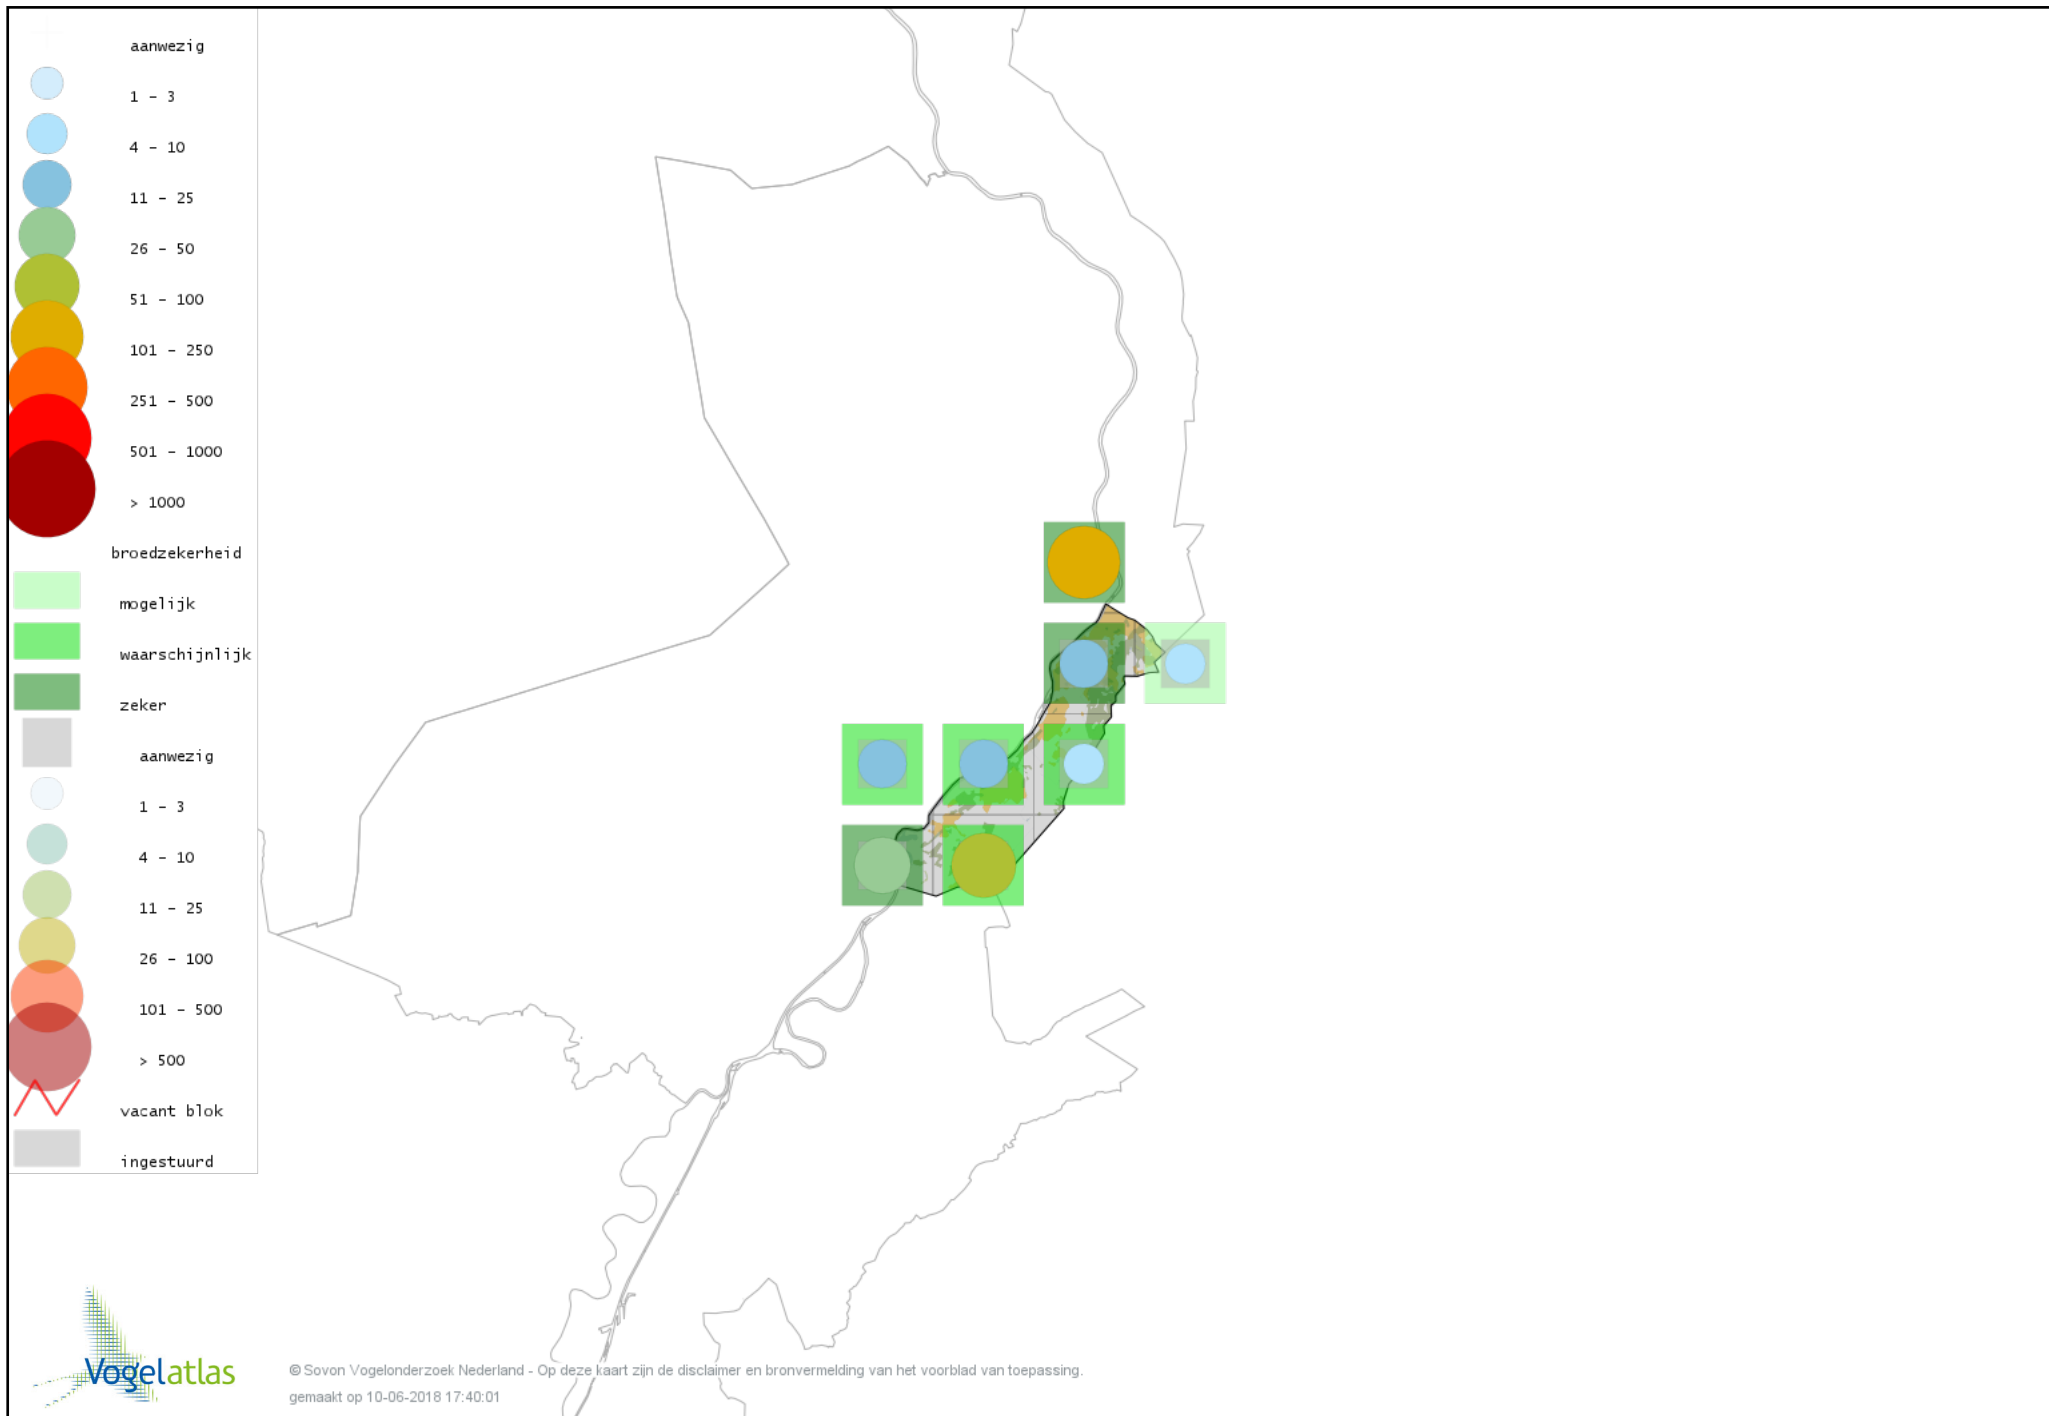

Voorlopige verspreidingskaart Kleine Plevier broedseizoen

Voorlopige verspreidingskaart Kievit broedseizoen

Voorlopige verspreidingskaart Watersnip broedseizoen

Voorlopige verspreidingskaart Houtsnip broedseizoen

Voorlopige verspreidingskaart Oeverloper broedseizoen

Voorlopige verspreidingskaart Tureluur broedseizoen

Voorlopige verspreidingskaart Zilvermeeuw broedseizoen

Voorlopige verspreidingskaart Visdief broedseizoen

Voorlopige verspreidingskaart Stadsduif broedseizoen

Voorlopige verspreidingskaart Holenduif broedseizoen

Voorlopige verspreidingskaart Houtduif broedseizoen

Voorlopige verspreidingskaart Turkse Tortel broedseizoen

Voorlopige verspreidingskaart Zomertortel broedseizoen

Voorlopige verspreidingskaart Koekoek broedseizoen

Voorlopige verspreidingskaart Kerkuil broedseizoen

Voorlopige verspreidingskaart Steenuil broedseizoen