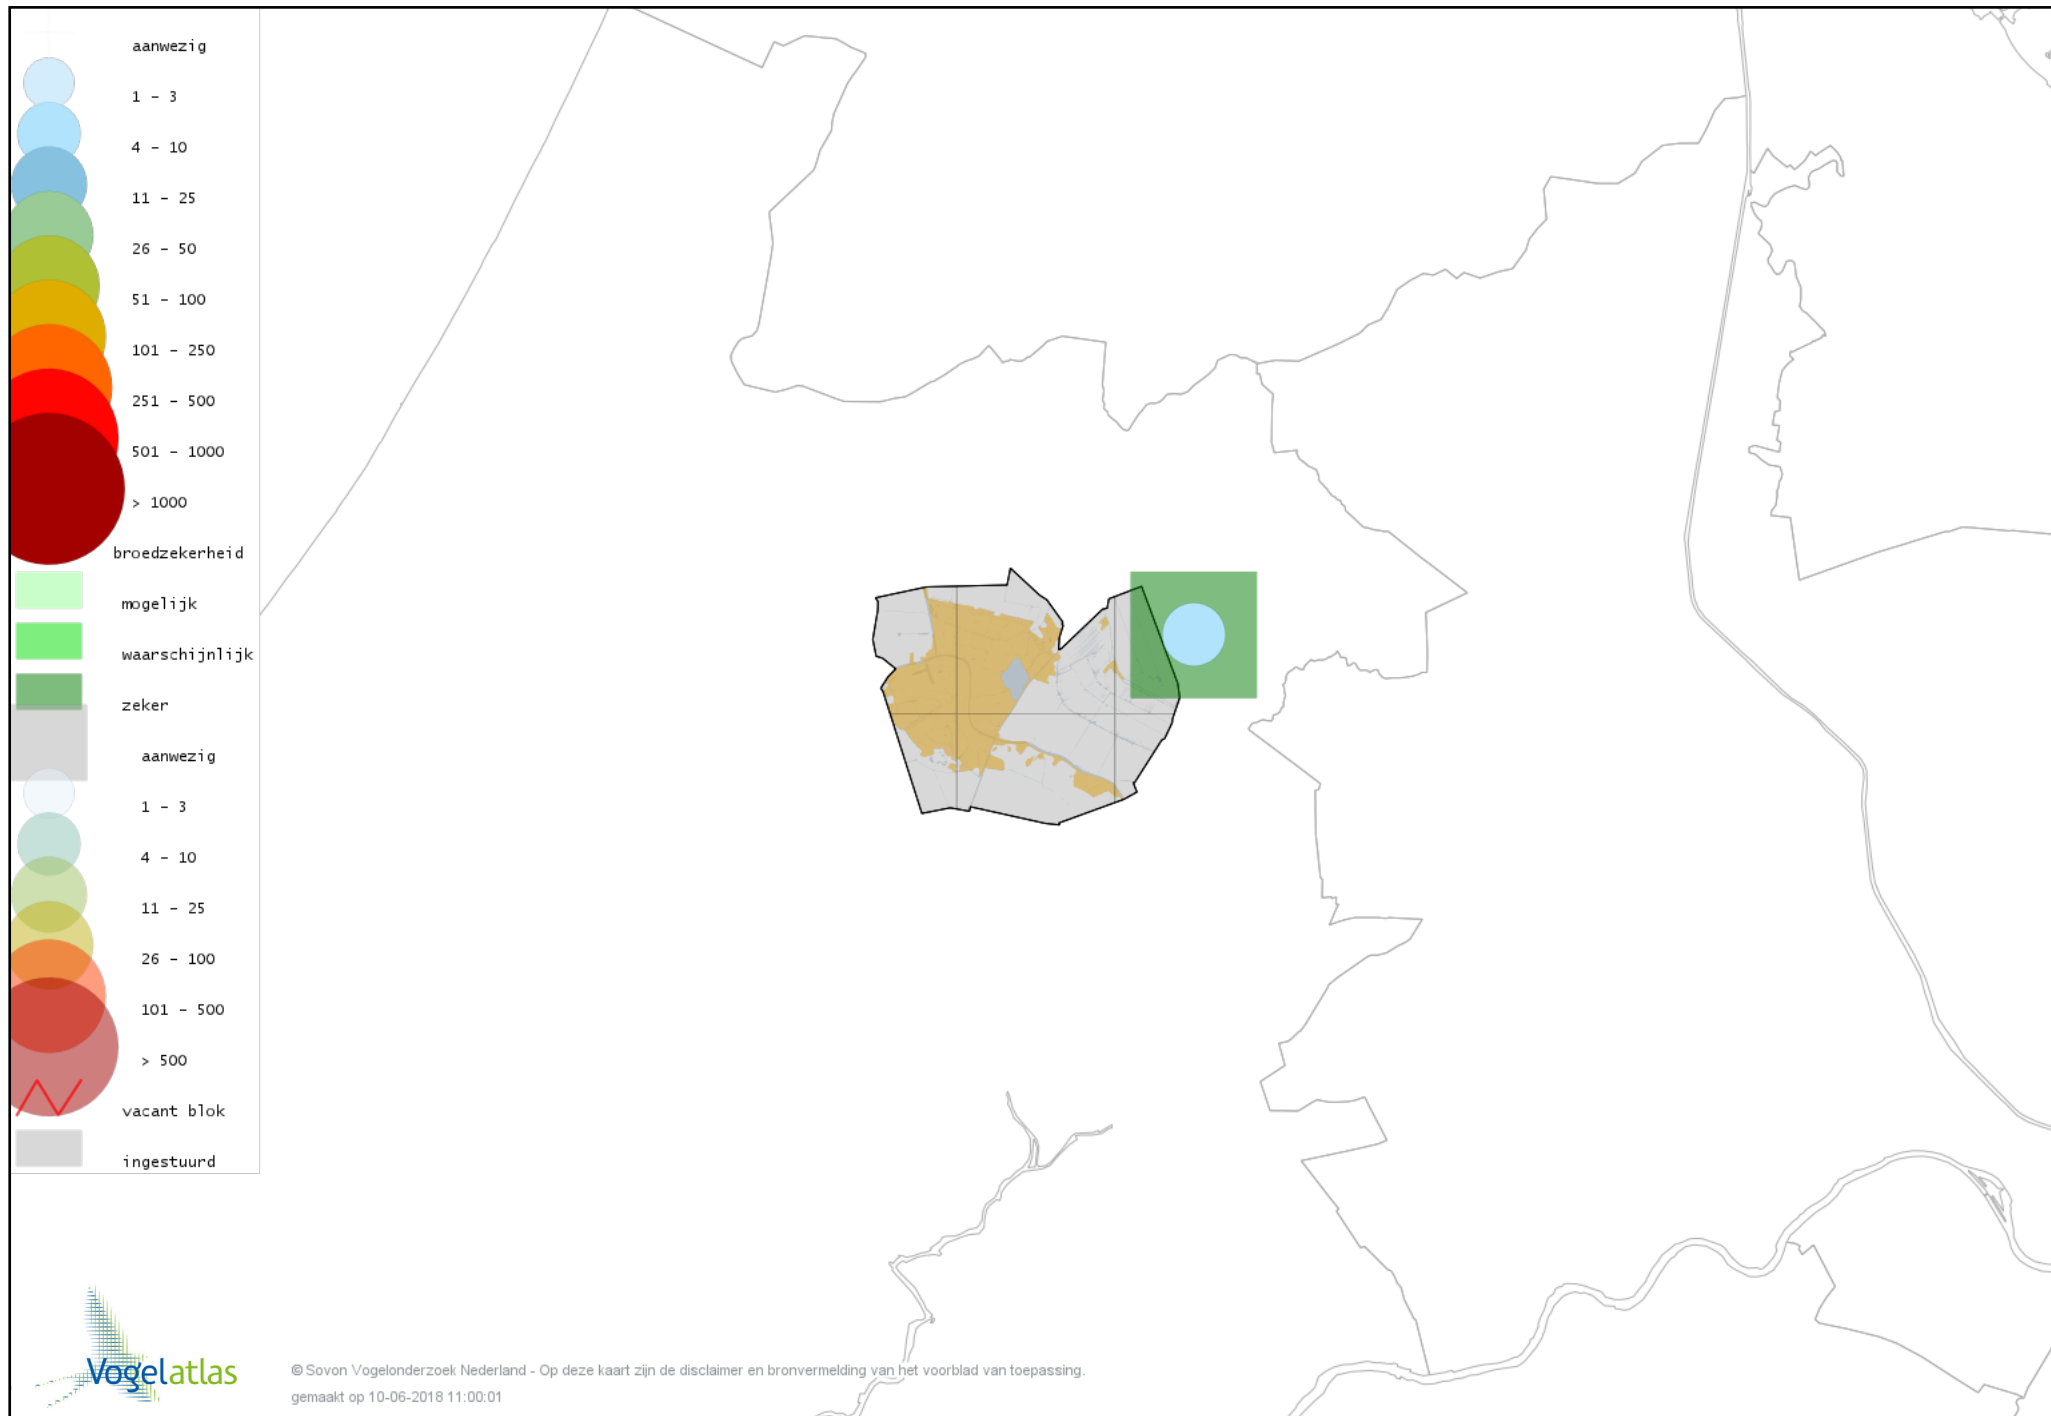

Voorlopige verspreidingskaart Patrijs broedseizoen

Voorlopige verspreidingskaart Fazant broedseizoen

Voorlopige verspreidingskaart Roerdomp broedseizoen

Voorlopige verspreidingskaart Blauwe Reiger broedseizoen

Voorlopige verspreidingskaart Purperreiger broedseizoen

Voorlopige verspreidingskaart Ooievaar broedseizoen

Voorlopige verspreidingskaart Dodaars broedseizoen

Voorlopige verspreidingskaart Fuut broedseizoen

Voorlopige verspreidingskaart Geoorde Fuut broedseizoen

Voorlopige verspreidingskaart Bruine Kiekendief broedseizoen

Voorlopige verspreidingskaart Havik broedseizoen

Voorlopige verspreidingskaart Sperwer broedseizoen

Voorlopige verspreidingskaart Buizerd broedseizoen

Voorlopige verspreidingskaart Torenvalk broedseizoen

Voorlopige verspreidingskaart Slechtvalk broedseizoen

Voorlopige verspreidingskaart Waterral broedseizoen