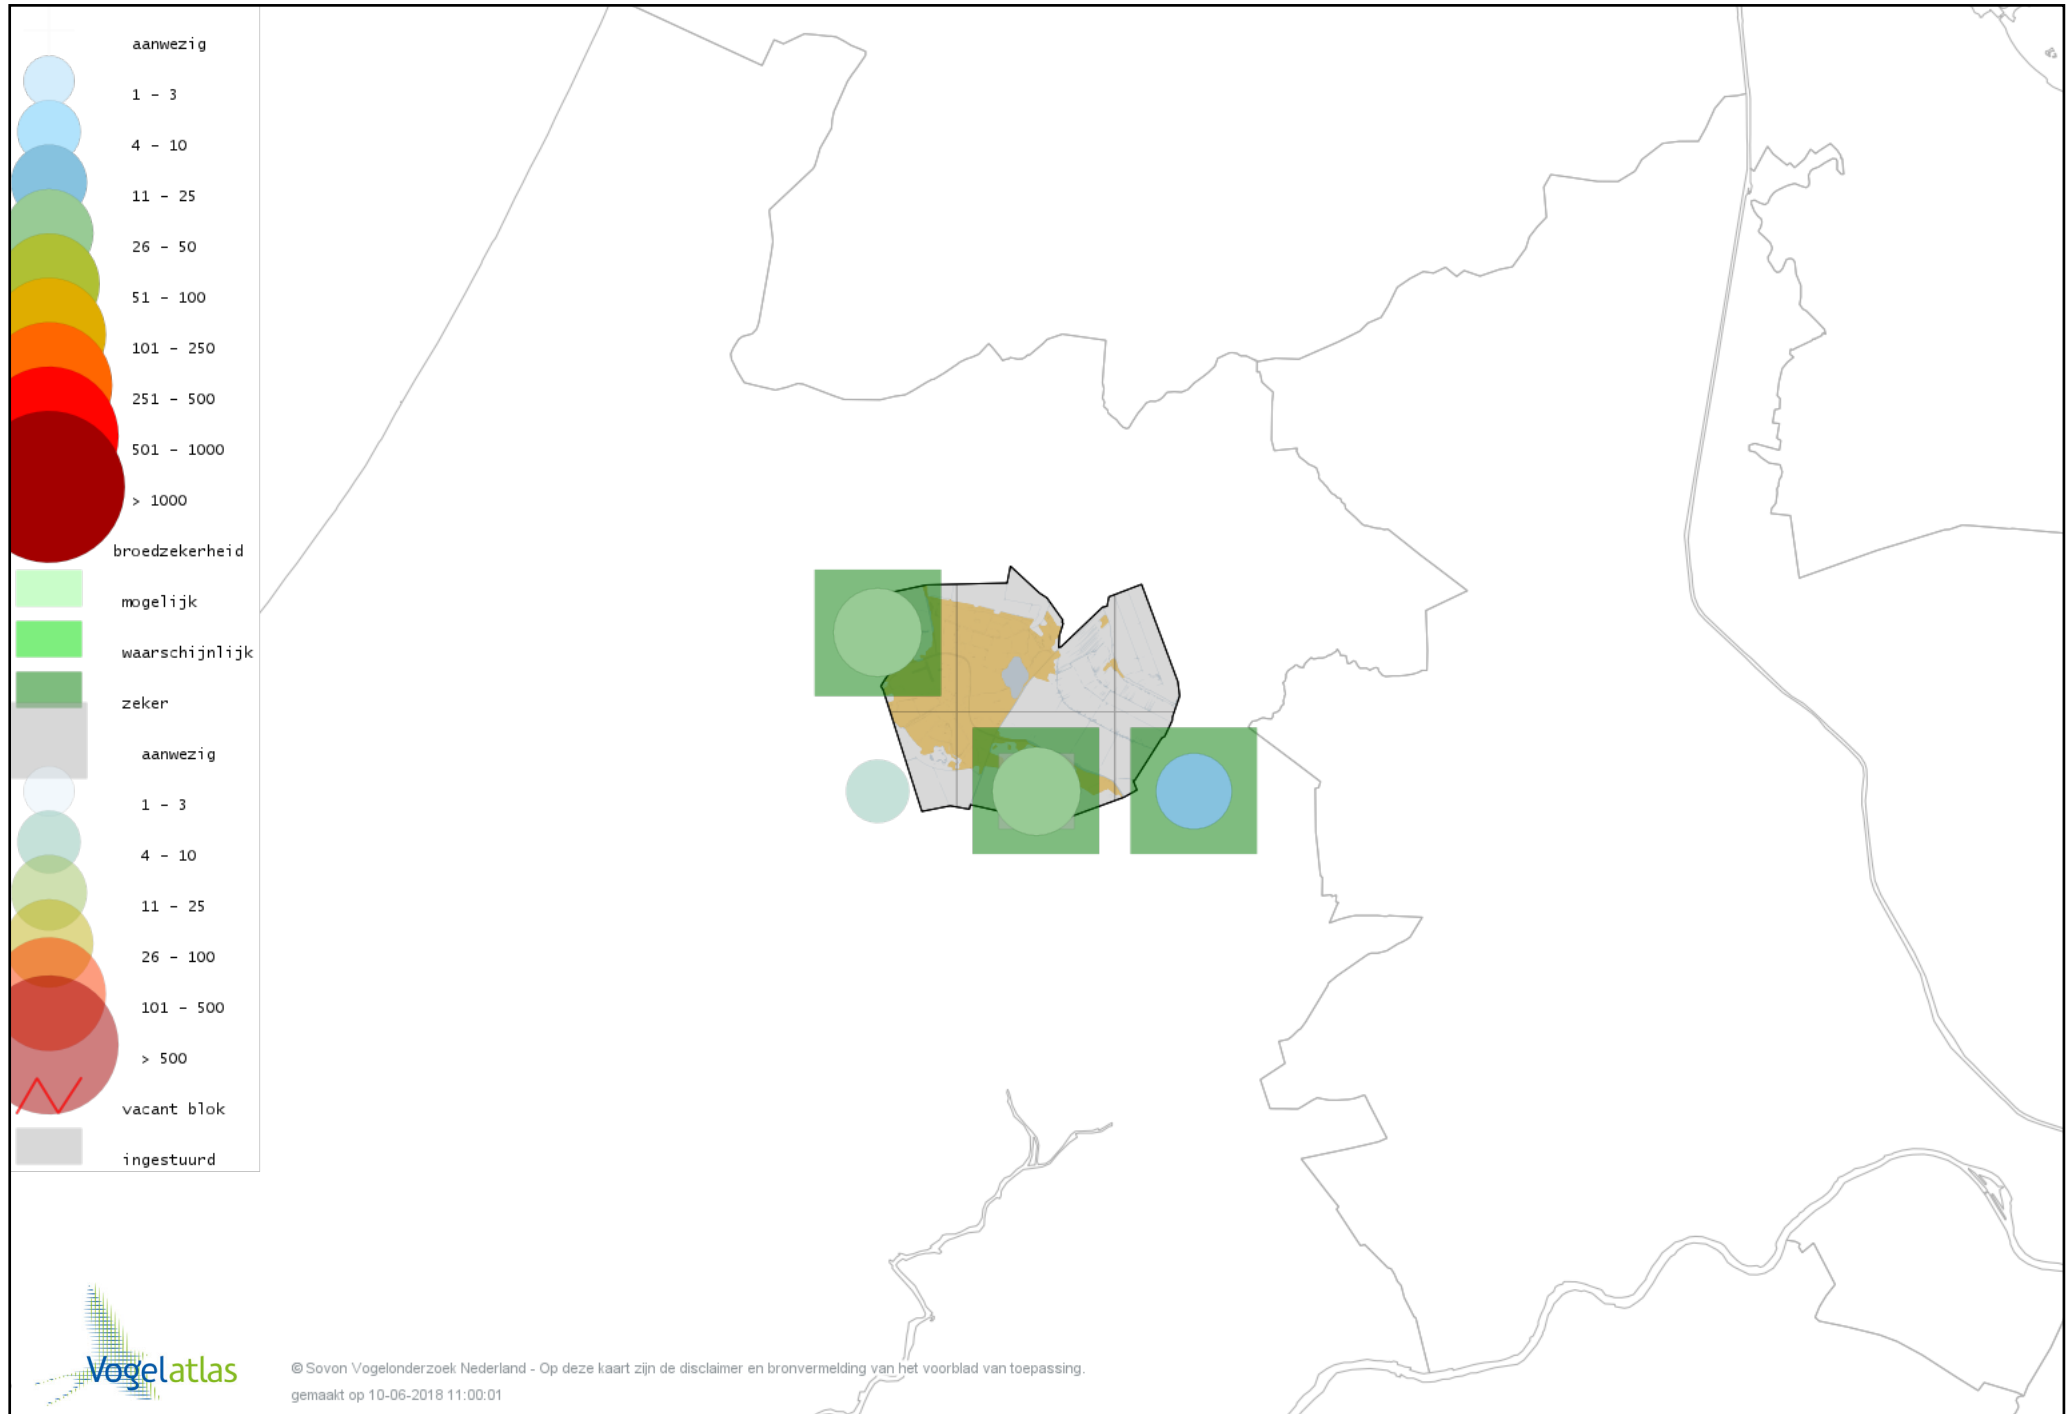

Voorlopige verspreidingskaart Kievit broedseizoen

Voorlopige verspreidingskaart Watersnip broedseizoen

Voorlopige verspreidingskaart Grutto broedseizoen

Voorlopige verspreidingskaart Wulp broedseizoen

Voorlopige verspreidingskaart Tureluur broedseizoen

Voorlopige verspreidingskaart Kokmeeuw broedseizoen

Voorlopige verspreidingskaart Kleine Mantelmeeuw broedseizoen

Voorlopige verspreidingskaart Zilvermeeuw broedseizoen

Voorlopige verspreidingskaart Zwarte Stern broedseizoen

Voorlopige verspreidingskaart Visdief broedseizoen

Voorlopige verspreidingskaart Stadsduif broedseizoen

Voorlopige verspreidingskaart Holenduif broedseizoen

Voorlopige verspreidingskaart Houtduif broedseizoen