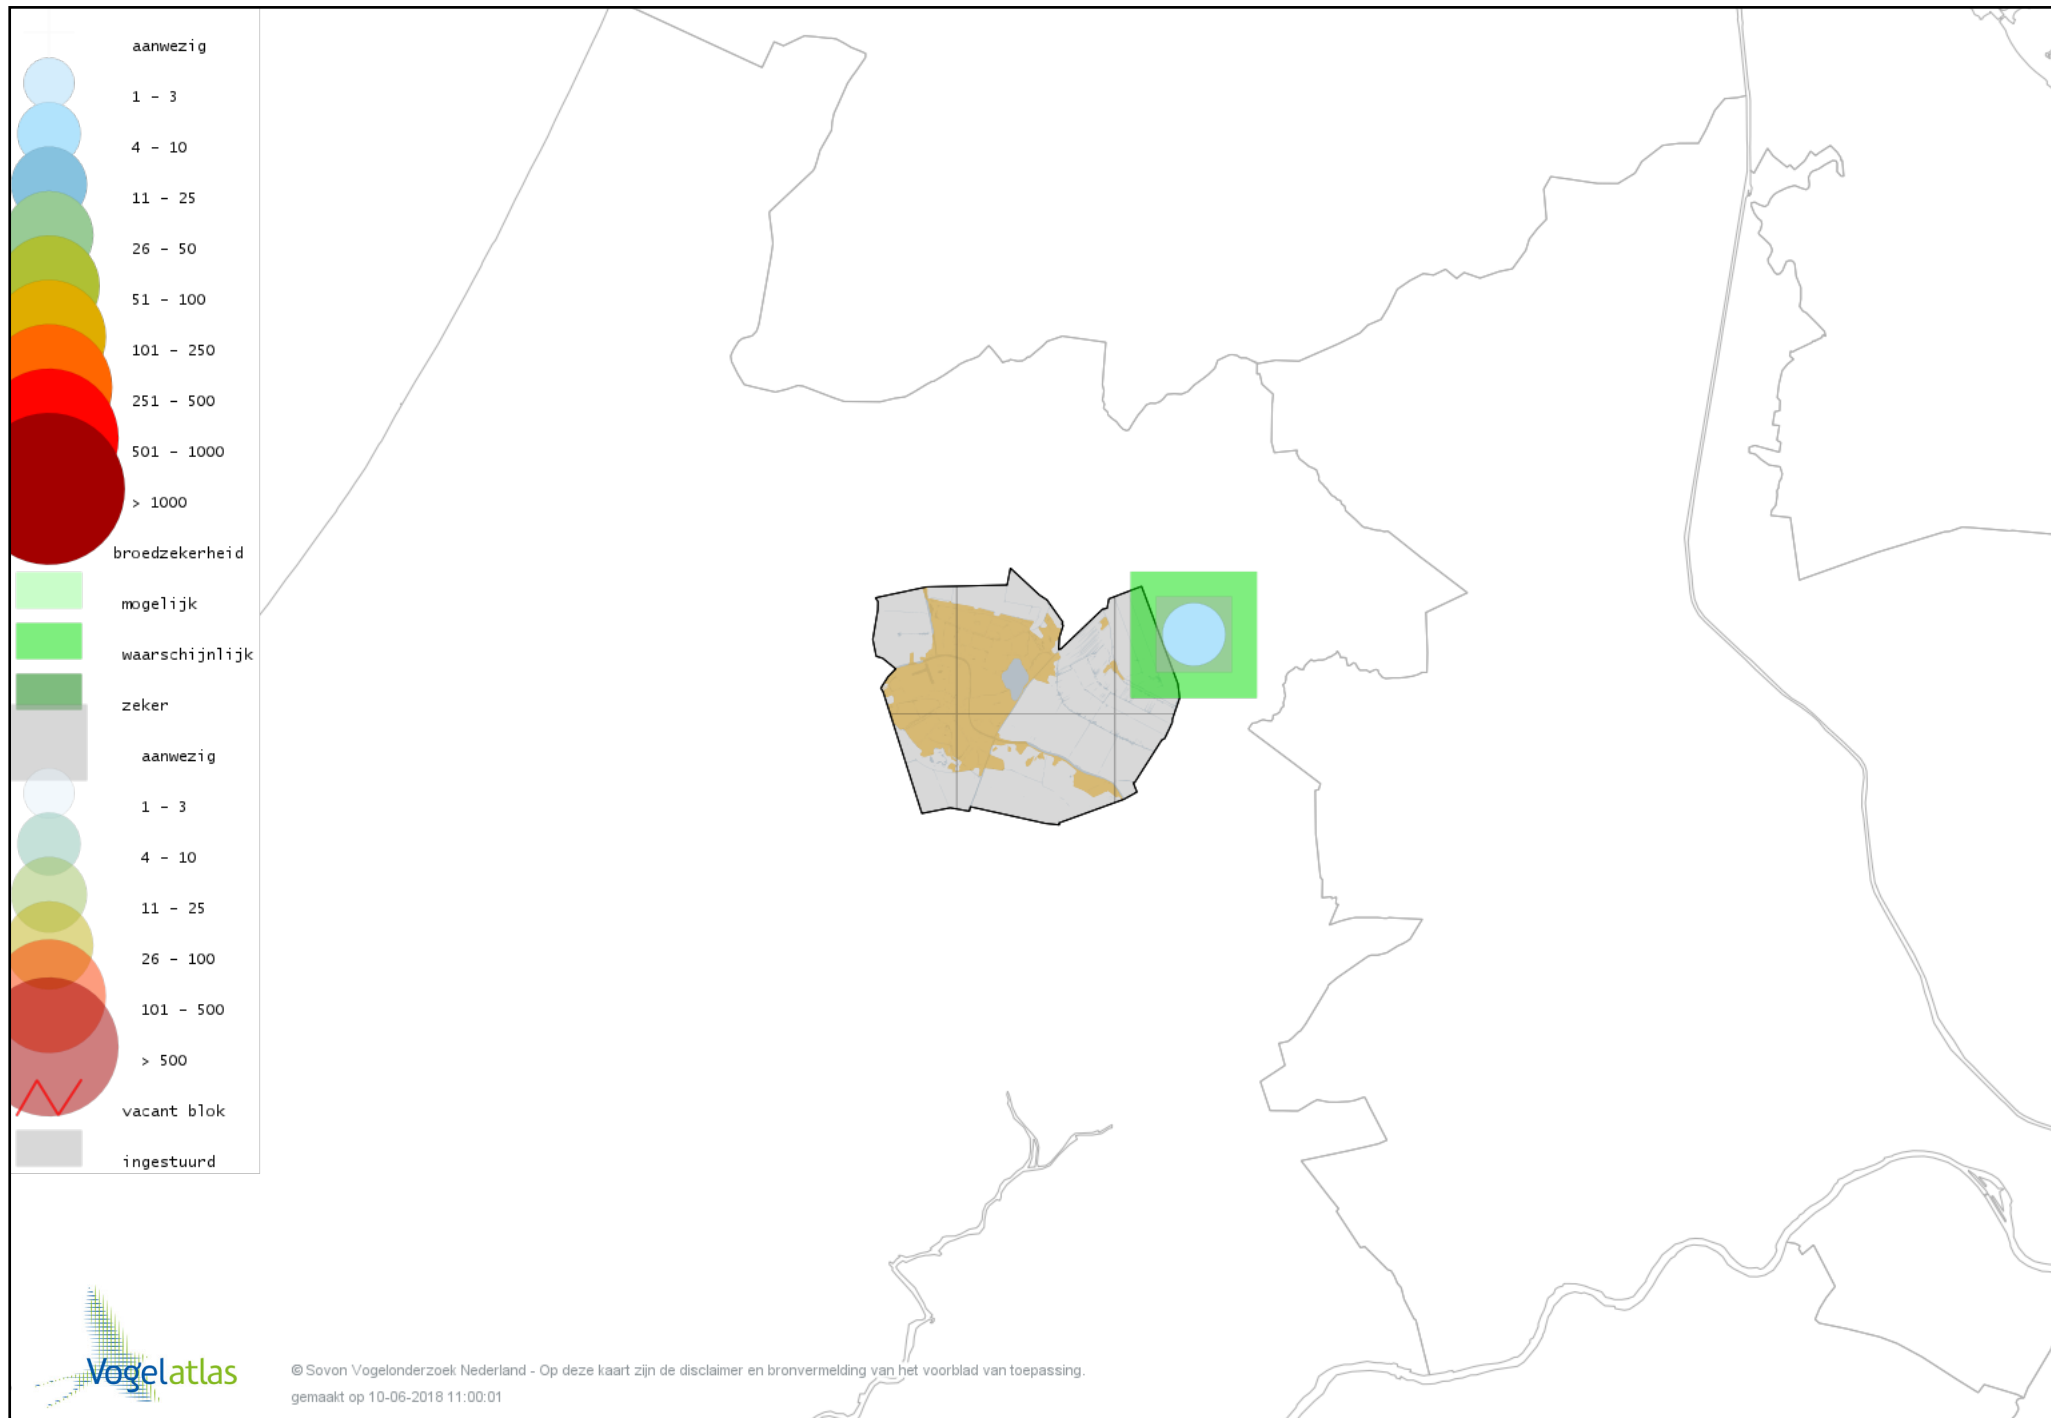

Voorlopige verspreidingskaart Nachtegaal broedseizoen

Voorlopige verspreidingskaart Blauwborst broedseizoen

Voorlopige verspreidingskaart Zwarte Roodstaart broedseizoen

Voorlopige verspreidingskaart Roodborsttapuit broedseizoen

Voorlopige verspreidingskaart Heggenmus broedseizoen

Voorlopige verspreidingskaart Huismus broedseizoen

Voorlopige verspreidingskaart Ringmus broedseizoen

Voorlopige verspreidingskaart Gele Kwikstaart broedseizoen

Voorlopige verspreidingskaart Witte Kwikstaart broedseizoen

Voorlopige verspreidingskaart Rouwkwikstaart broedseizoen

Voorlopige verspreidingskaart Boompieper broedseizoen

Voorlopige verspreidingskaart Graspieper broedseizoen