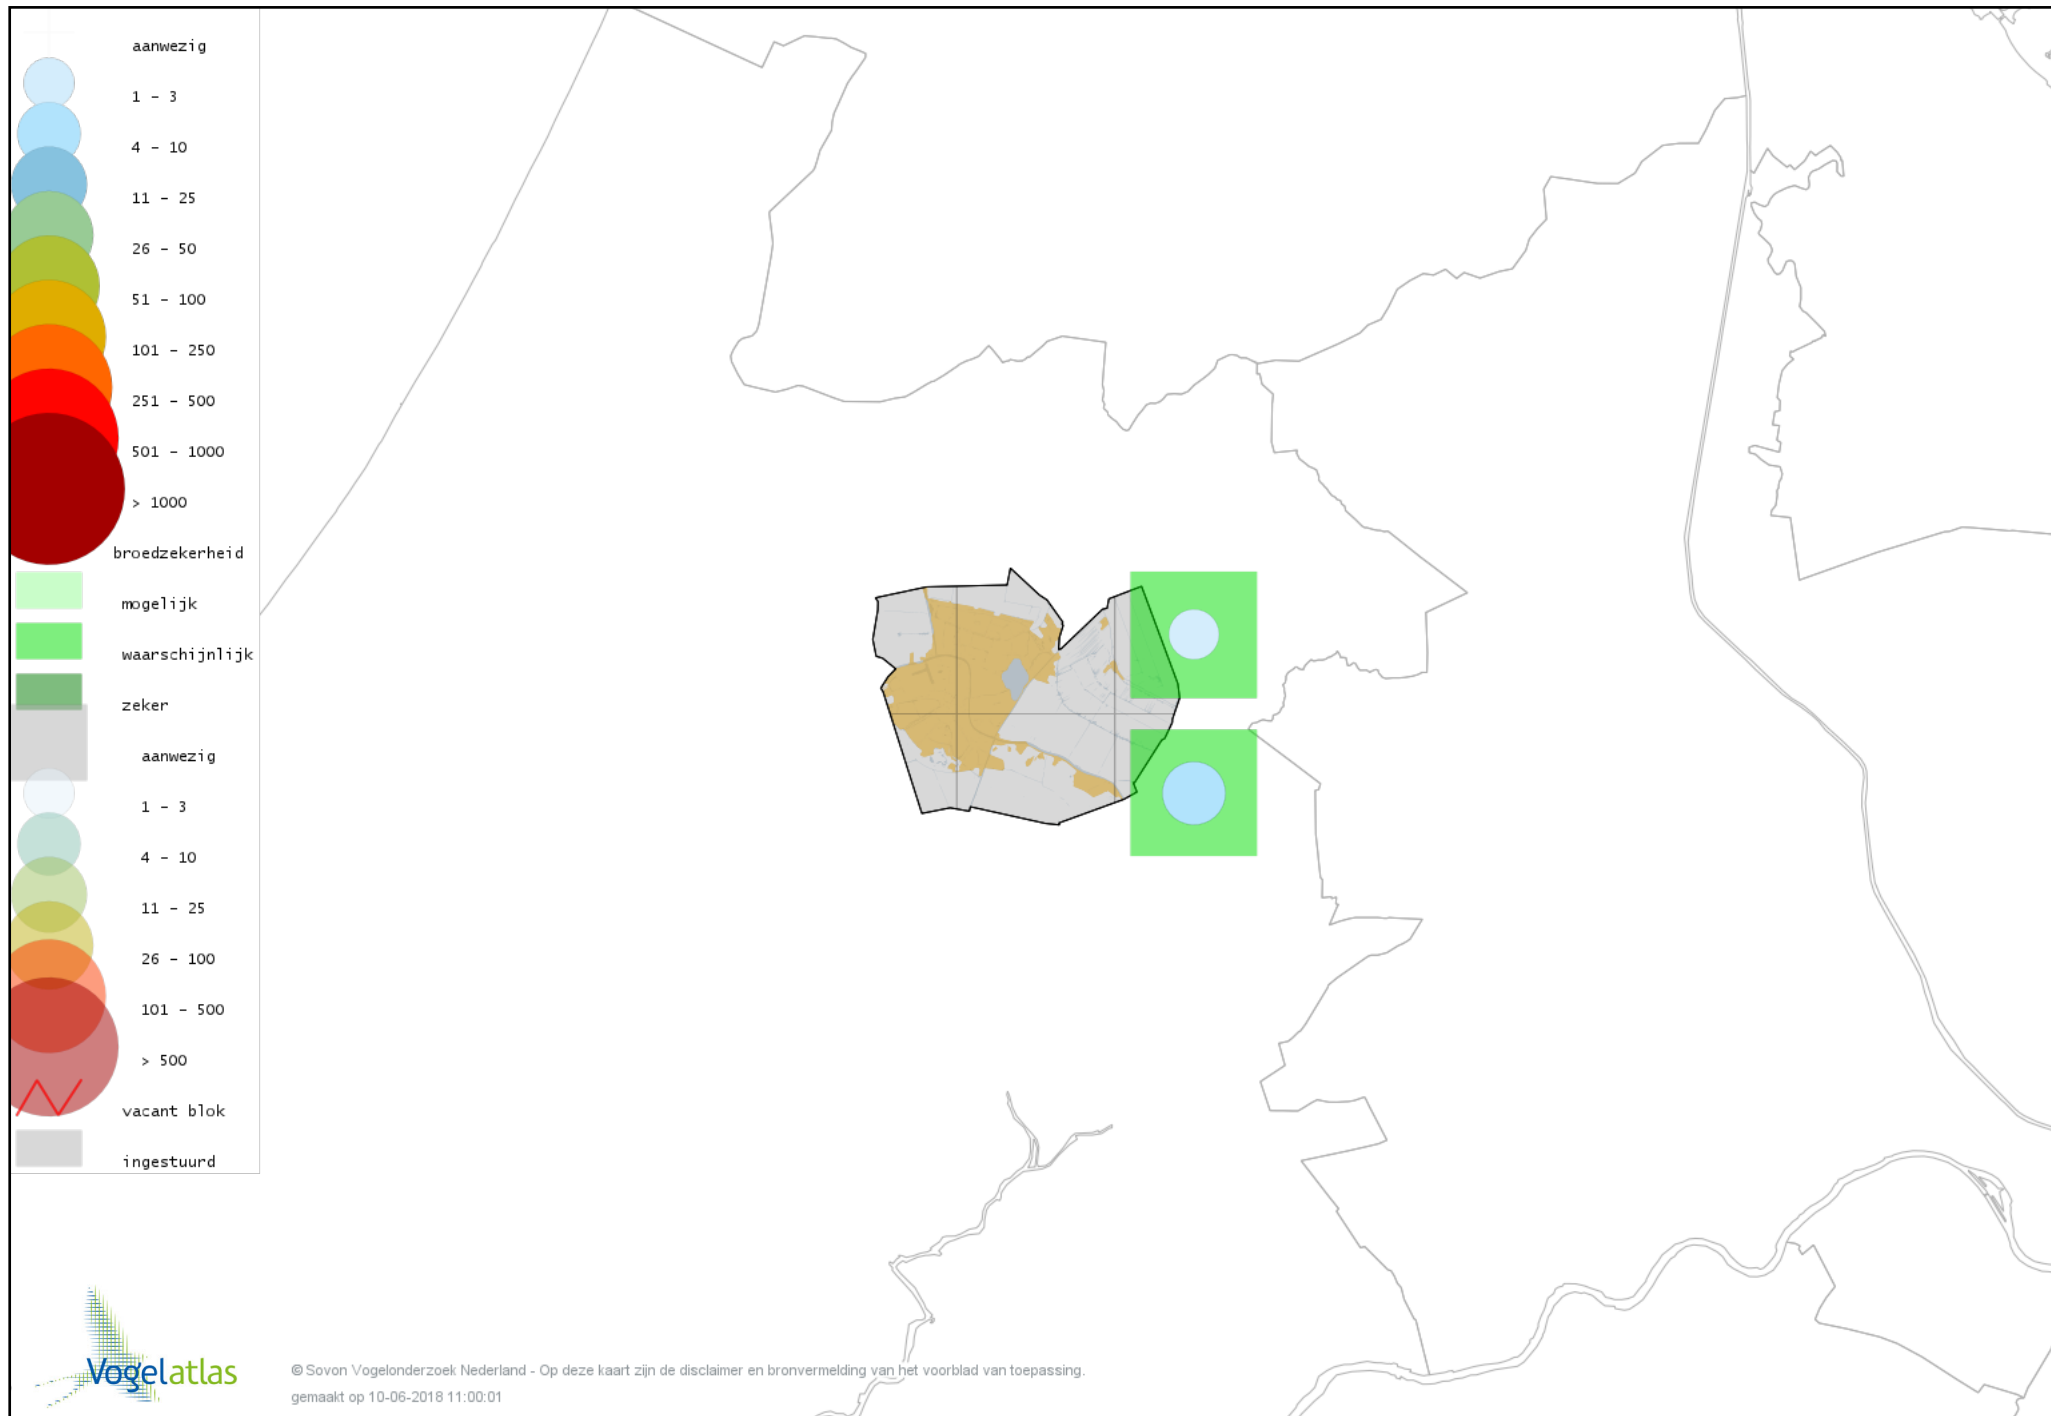

Voorlopige verspreidingskaart Knobbelgans (Chinese) broedseizoen

Voorlopige verspreidingskaart Grauwe Gans broedseizoen

Voorlopige verspreidingskaart Soepgans broedseizoen

Voorlopige verspreidingskaart Kleine Canadese Gans (minima) broedseizoen

Voorlopige verspreidingskaart Grote Canadese Gans broedseizoen

Voorlopige verspreidingskaart Brandgans broedseizoen

Voorlopige verspreidingskaart Nijlgans broedseizoen

Voorlopige verspreidingskaart Bergeend broedseizoen

Voorlopige verspreidingskaart Tafeleend broedseizoen

Voorlopige verspreidingskaart Kuifeend broedseizoen

Voorlopige verspreidingskaart Krakeend broedseizoen

Voorlopige verspreidingskaart Slobeend broedseizoen

Voorlopige verspreidingskaart Wilde Eend broedseizoen

Voorlopige verspreidingskaart Soepeend broedseizoen

Voorlopige verspreidingskaart Zomertaling broedseizoen

Voorlopige verspreidingskaart Wintertaling broedseizoen