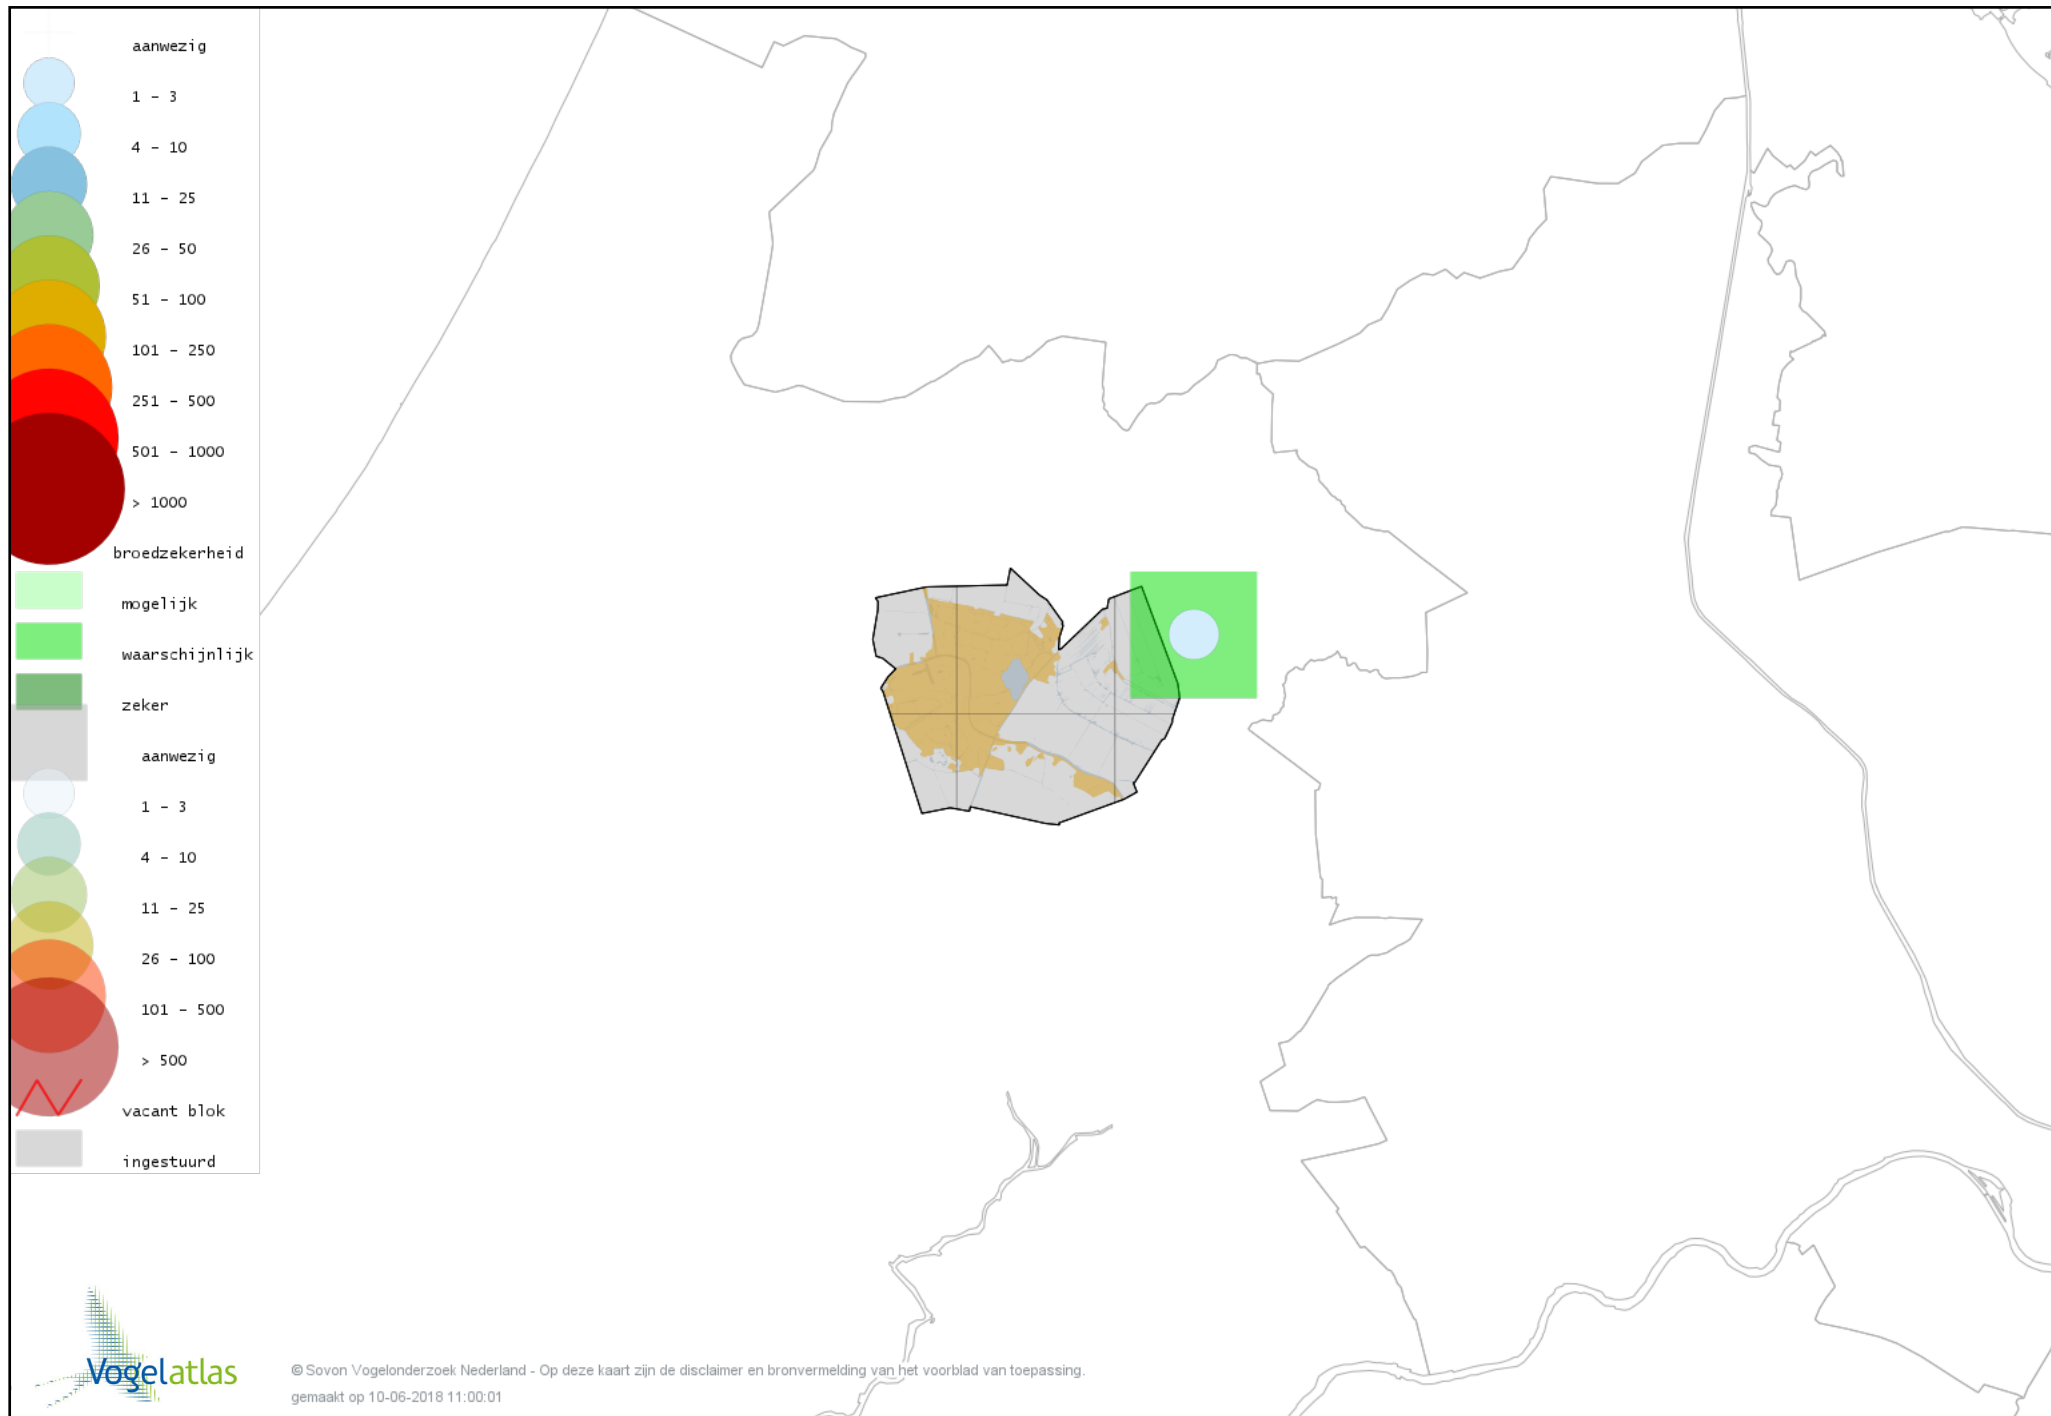

Voorlopige verspreidingskaart Geoorde Fuut broedseizoen

Voorlopige verspreidingskaart Bruine Kiekendief broedseizoen

Voorlopige verspreidingskaart Havik broedseizoen

Voorlopige verspreidingskaart Sperwer broedseizoen

Voorlopige verspreidingskaart Buizerd broedseizoen

Voorlopige verspreidingskaart Torenvalk broedseizoen

Voorlopige verspreidingskaart Slechtvalk broedseizoen

Voorlopige verspreidingskaart Waterral broedseizoen

Voorlopige verspreidingskaart Kleinst Waterhoen broedseizoen

Voorlopige verspreidingskaart Waterhoen broedseizoen

Voorlopige verspreidingskaart Meerkoet broedseizoen

Voorlopige verspreidingskaart Scholekster broedseizoen