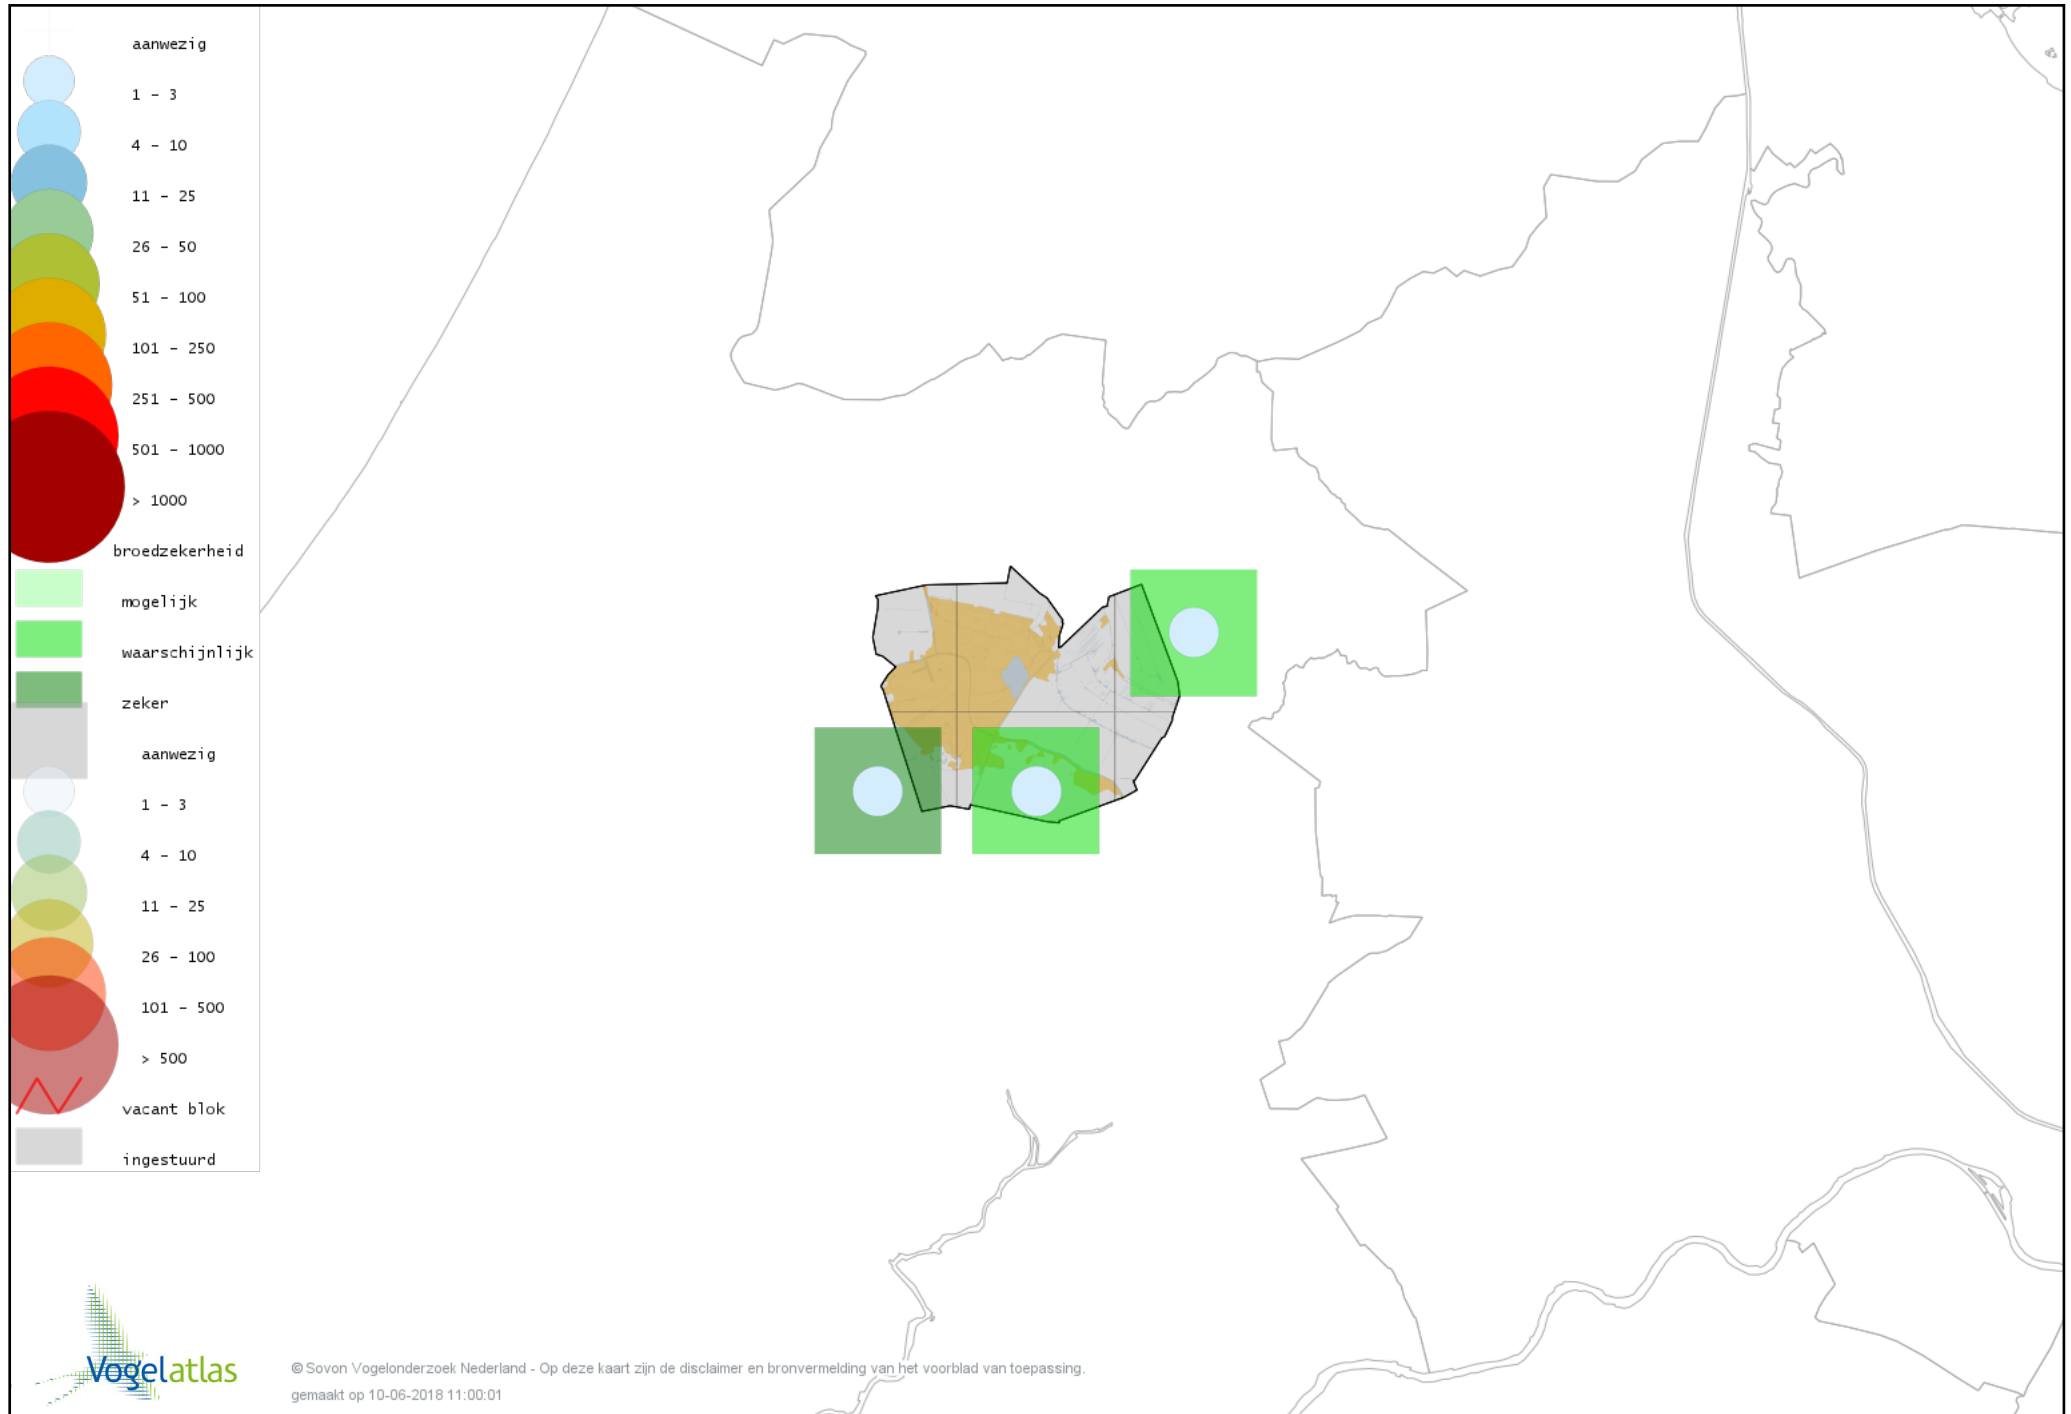

Voorlopige verspreidingskaart Zanglijster broedseizoen

Voorlopige verspreidingskaart Grote Lijster broedseizoen

Voorlopige verspreidingskaart Grauwe Vliegenvanger broedseizoen

Voorlopige verspreidingskaart Roodborst broedseizoen

Voorlopige verspreidingskaart Nachtegaal broedseizoen

Voorlopige verspreidingskaart Blauwborst broedseizoen

Voorlopige verspreidingskaart Zwarte Roodstaart broedseizoen

Voorlopige verspreidingskaart Roodborsttapuit broedseizoen

Voorlopige verspreidingskaart Heggenmus broedseizoen

Voorlopige verspreidingskaart Huismus broedseizoen

Voorlopige verspreidingskaart Ringmus broedseizoen

Voorlopige verspreidingskaart Gele Kwikstaart broedseizoen