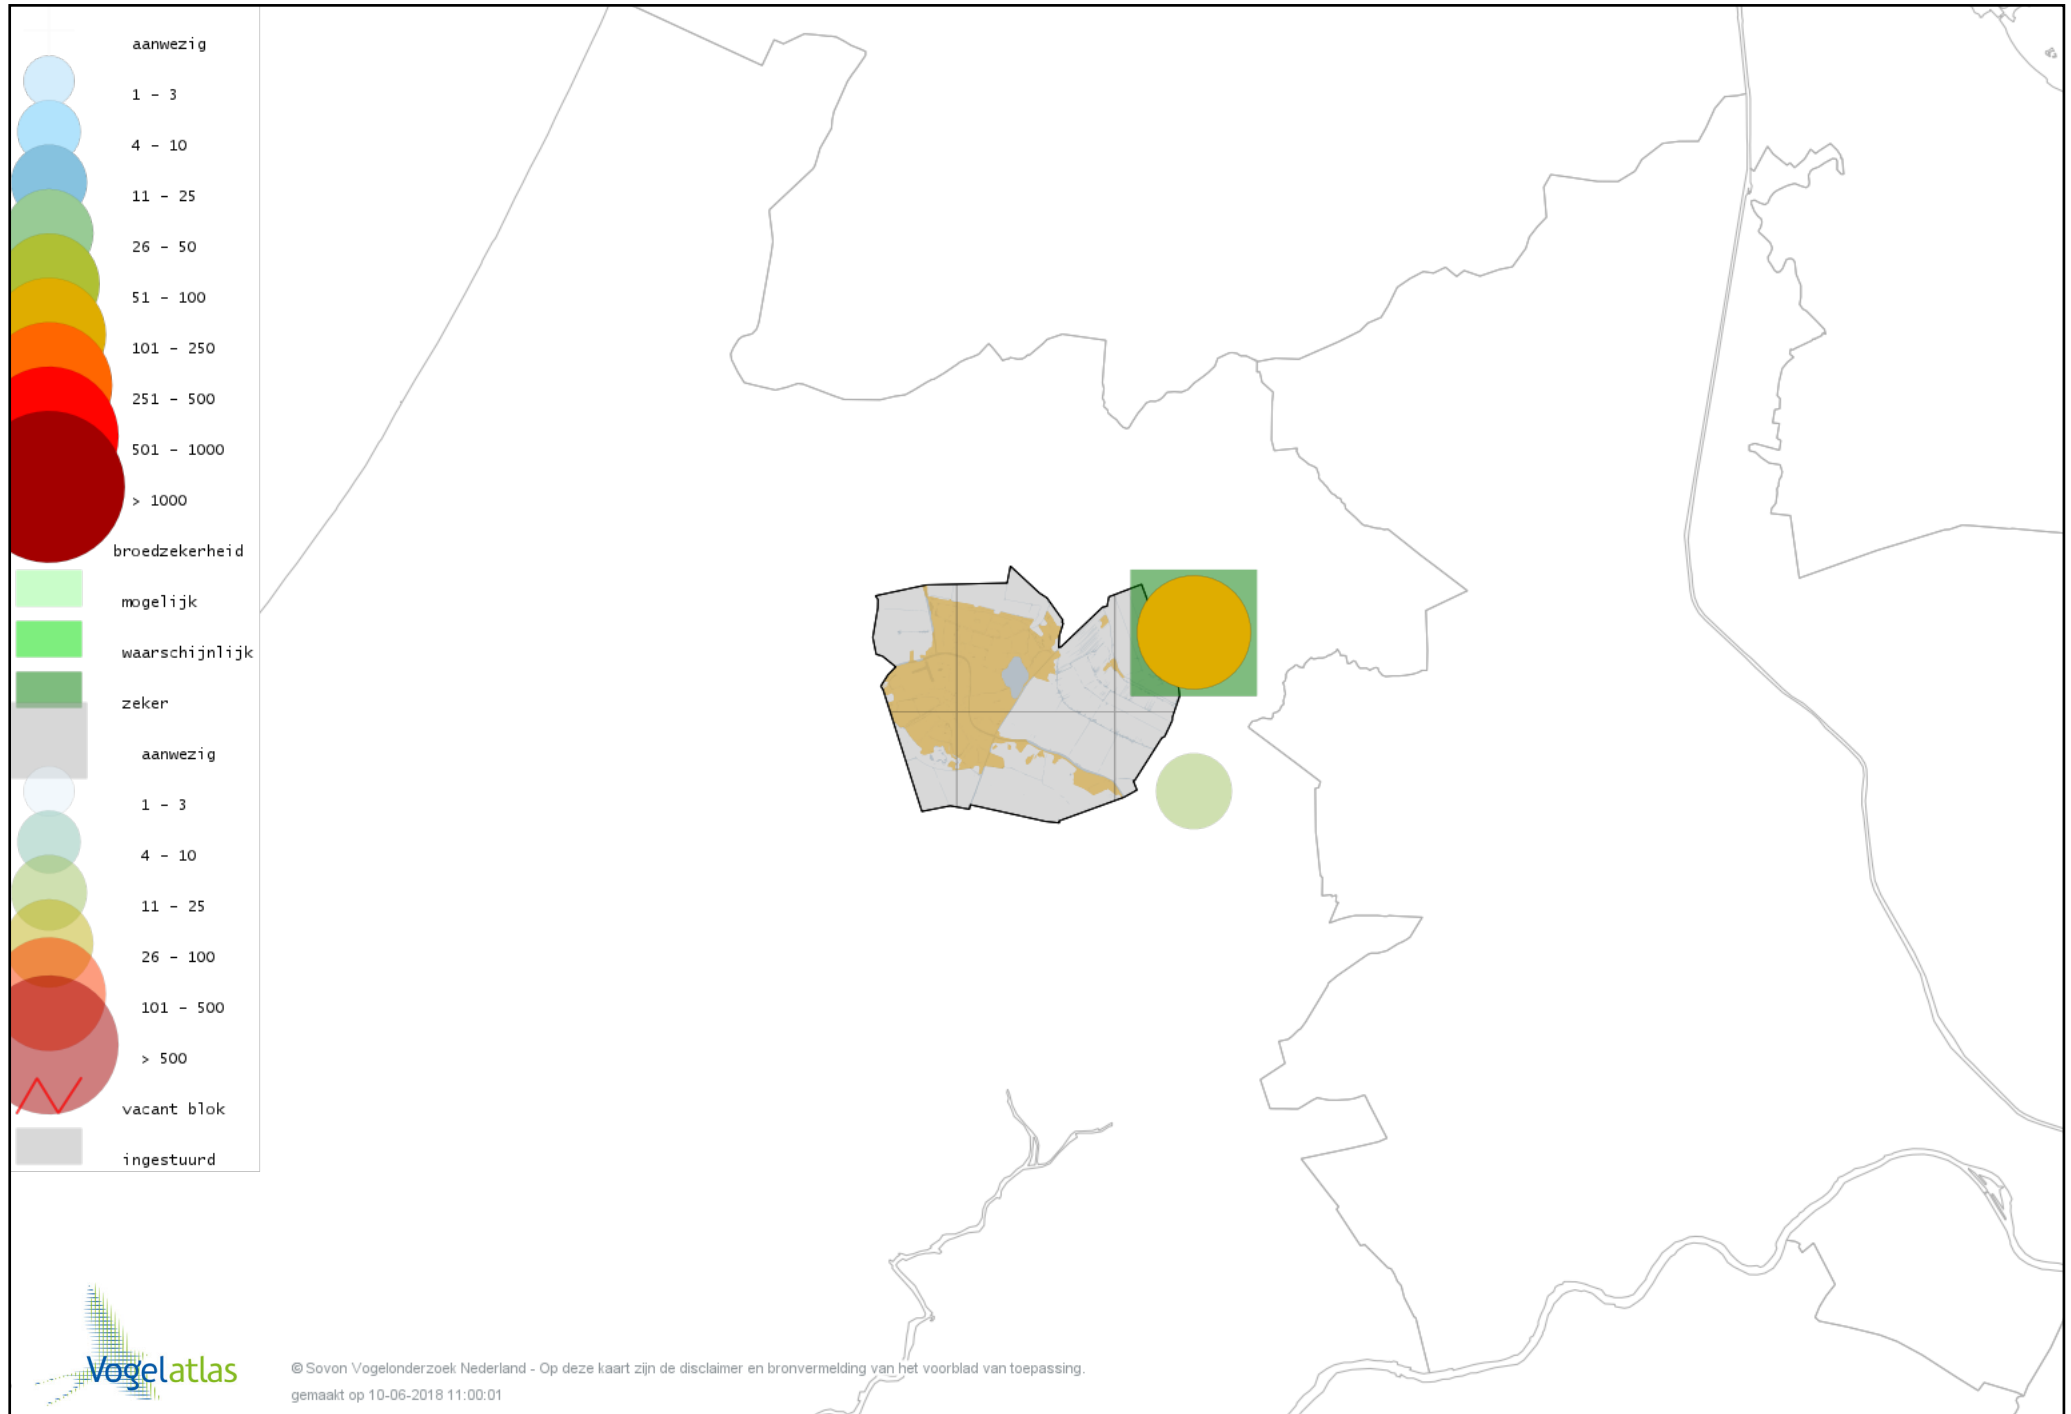

Voorlopige verspreidingskaart Tafeleend broedseizoen

Voorlopige verspreidingskaart Kuifeend broedseizoen

Voorlopige verspreidingskaart Krakeend broedseizoen

Voorlopige verspreidingskaart Slobeend broedseizoen

Voorlopige verspreidingskaart Wilde Eend broedseizoen

Voorlopige verspreidingskaart Soepeend broedseizoen

Voorlopige verspreidingskaart Zomertaling broedseizoen

Voorlopige verspreidingskaart Wintertaling broedseizoen

Voorlopige verspreidingskaart Patrijs broedseizoen

Voorlopige verspreidingskaart Fazant broedseizoen

Voorlopige verspreidingskaart Roerdomp broedseizoen

Voorlopige verspreidingskaart Blauwe Reiger broedseizoen

Voorlopige verspreidingskaart Purperreiger broedseizoen

Voorlopige verspreidingskaart Ooievaar broedseizoen

Voorlopige verspreidingskaart Dodaars broedseizoen

Voorlopige verspreidingskaart Fuut broedseizoen