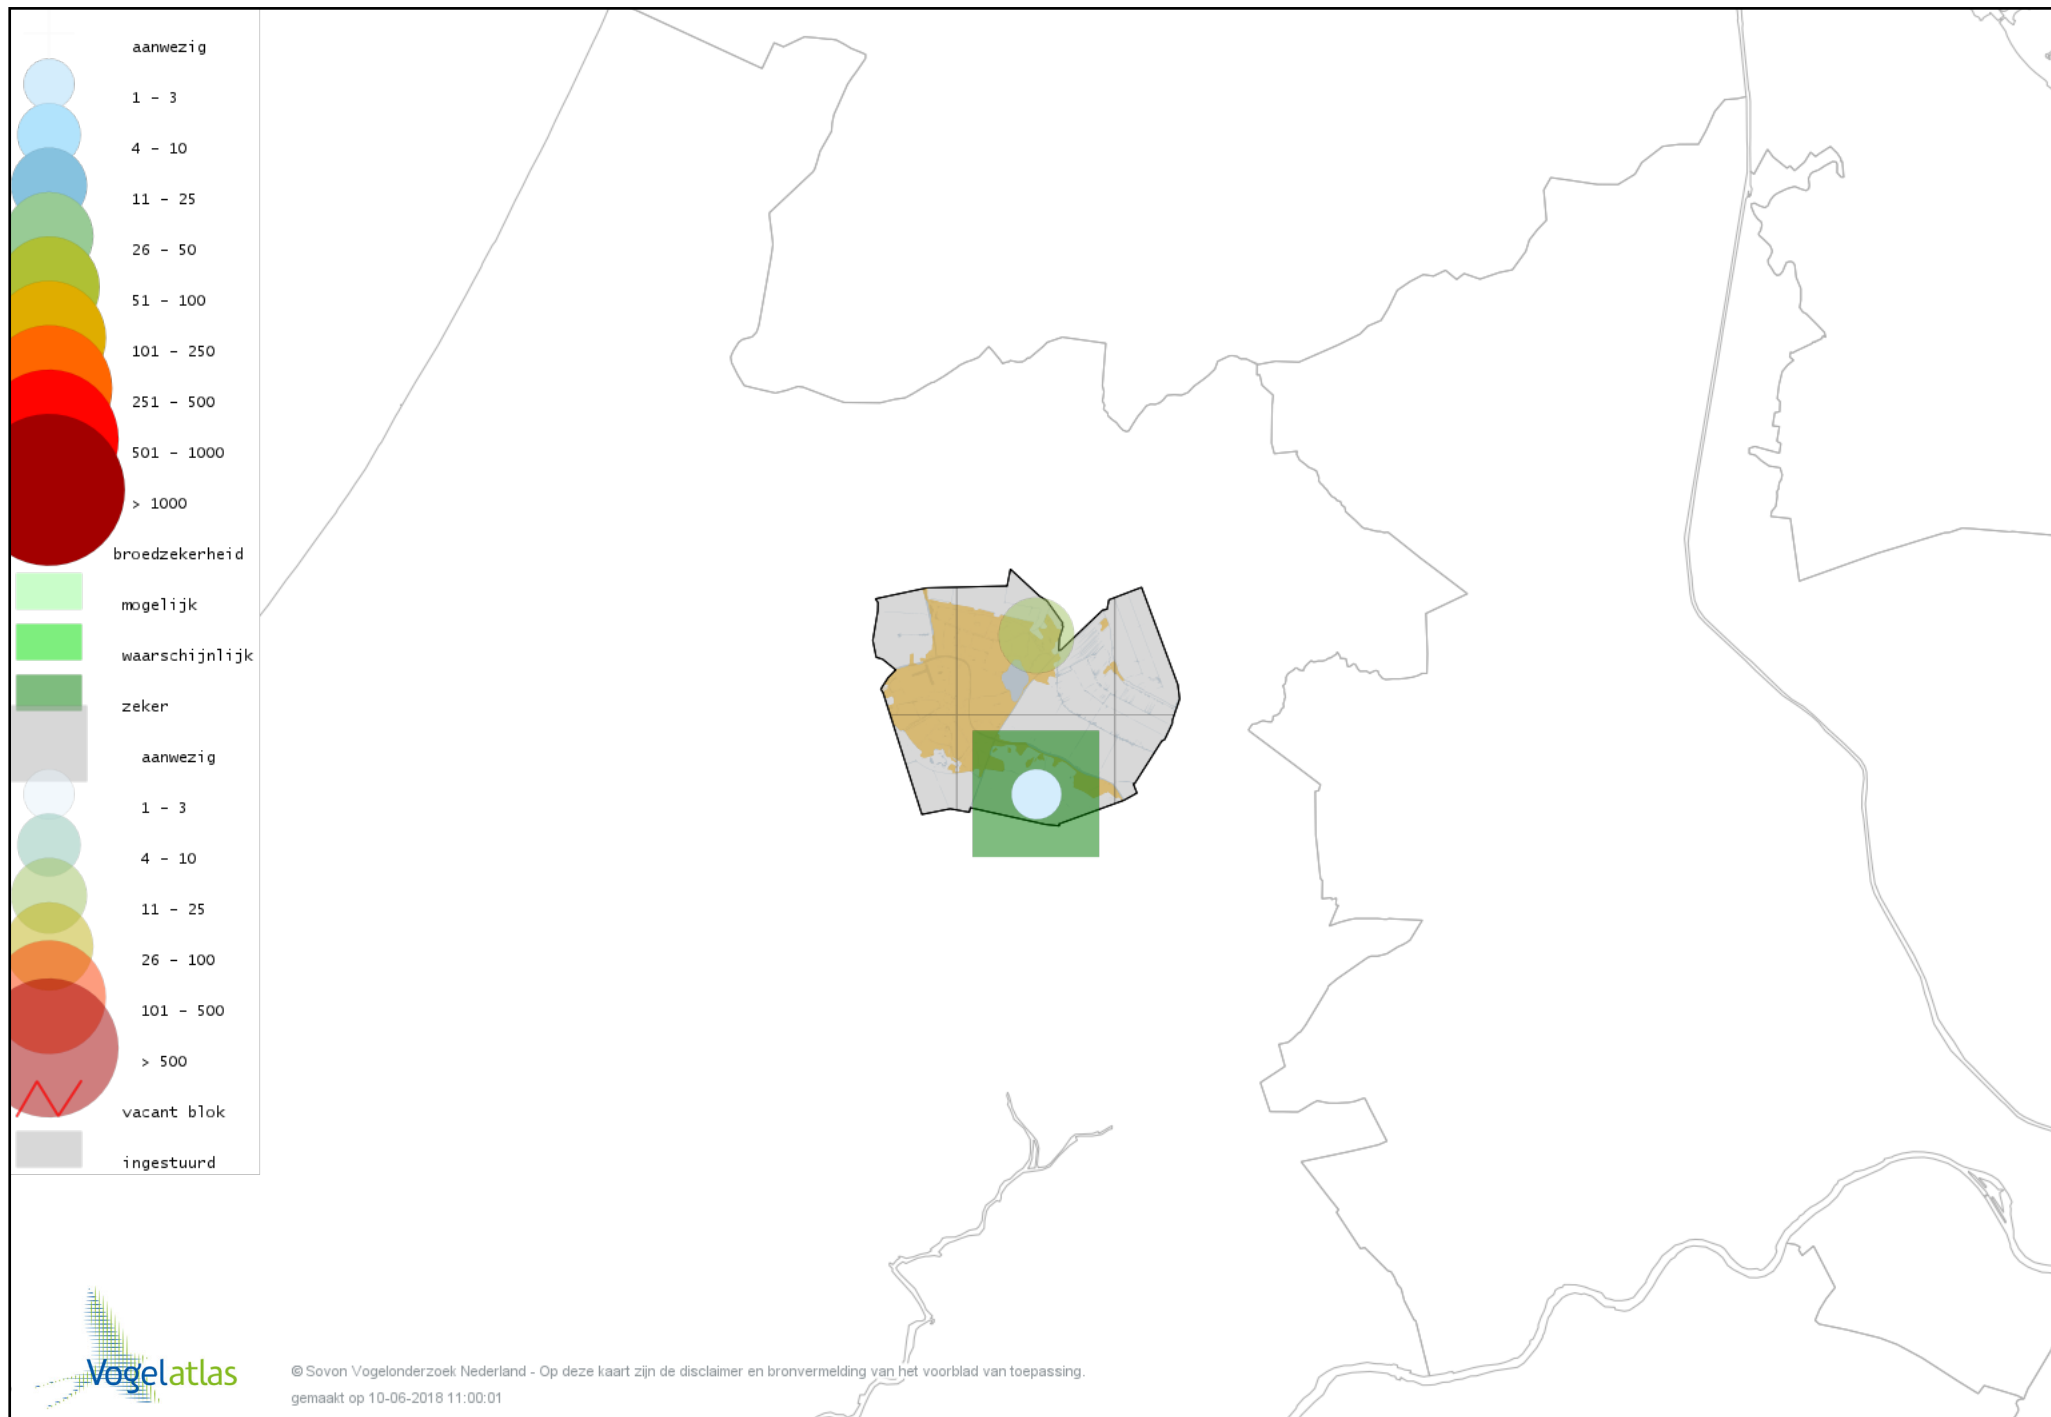

Voorlopige verspreidingskaart Kleinst Waterhoen broedseizoen

Voorlopige verspreidingskaart Waterhoen broedseizoen

Voorlopige verspreidingskaart Meerkoet broedseizoen

Voorlopige verspreidingskaart Scholekster broedseizoen

Voorlopige verspreidingskaart Steltkluut broedseizoen

Voorlopige verspreidingskaart Kluut broedseizoen

Voorlopige verspreidingskaart Kleine Plevier broedseizoen

Voorlopige verspreidingskaart Bontbekplevier broedseizoen

Voorlopige verspreidingskaart Kievit broedseizoen

Voorlopige verspreidingskaart Watersnip broedseizoen

Voorlopige verspreidingskaart Grutto broedseizoen

Voorlopige verspreidingskaart Wulp broedseizoen

Voorlopige verspreidingskaart Tureluur broedseizoen

Voorlopige verspreidingskaart Kokmeeuw broedseizoen

Voorlopige verspreidingskaart Kleine Mantelmeeuw broedseizoen

Voorlopige verspreidingskaart Zilvermeeuw broedseizoen

Voorlopige verspreidingskaart Zwarte Stern broedseizoen