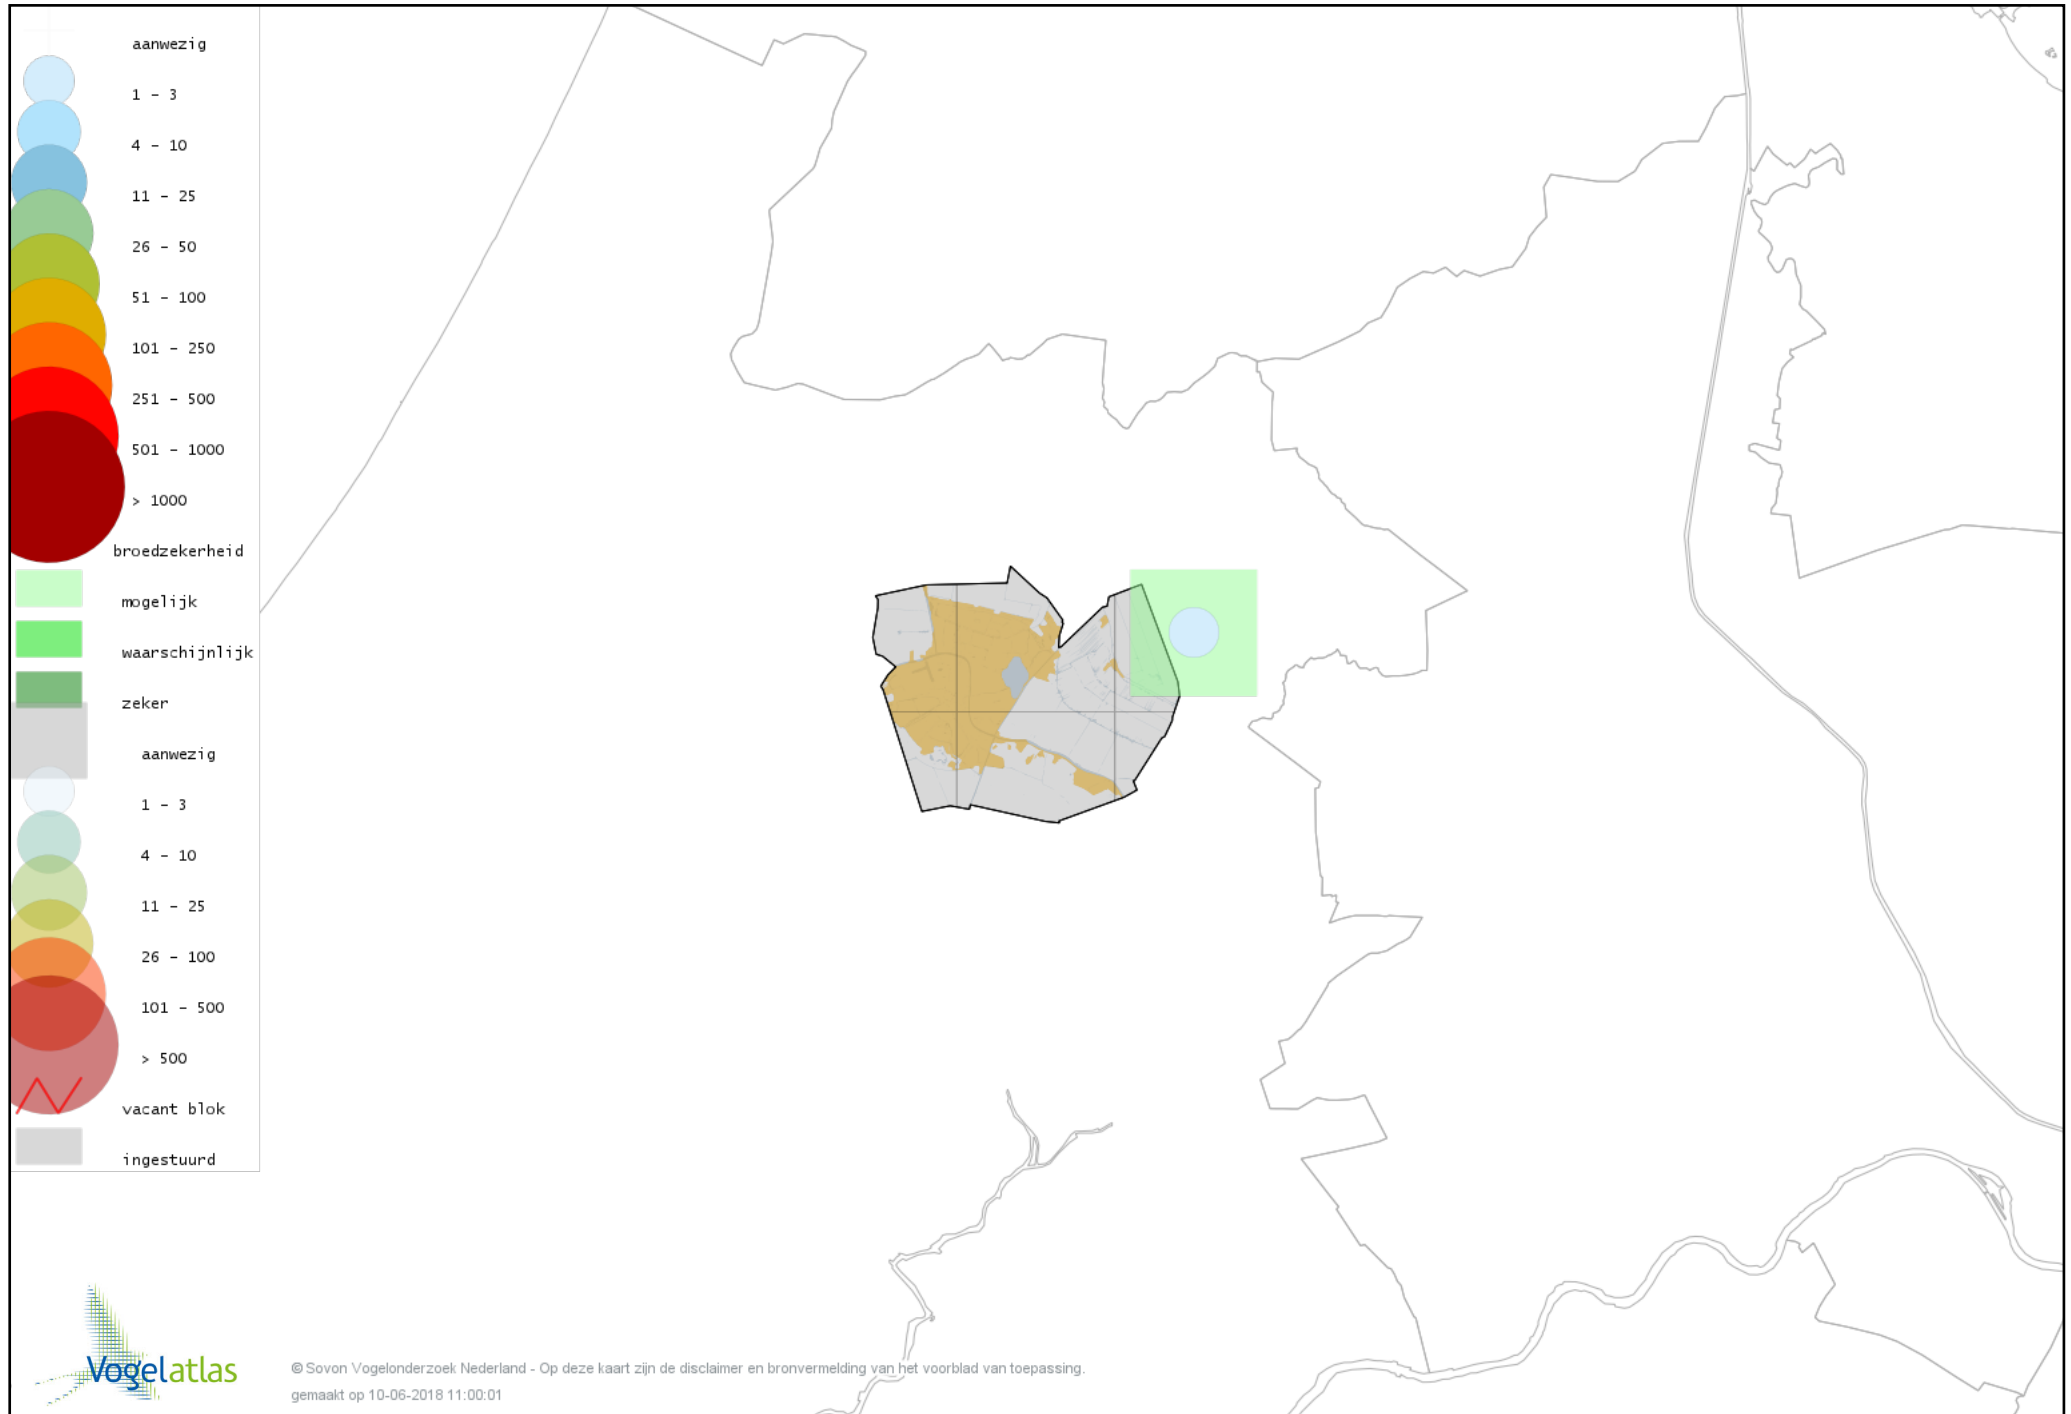

Voorlopige verspreidingskaart Nachtegaal broedseizoen

Voorlopige verspreidingskaart Blauwborst broedseizoen

Voorlopige verspreidingskaart Zwarte Roodstaart broedseizoen

Voorlopige verspreidingskaart Roodborsttapuit broedseizoen

Voorlopige verspreidingskaart Heggenmus broedseizoen

Voorlopige verspreidingskaart Huismus broedseizoen

Voorlopige verspreidingskaart Ringmus broedseizoen

Voorlopige verspreidingskaart Gele Kwikstaart broedseizoen

Voorlopige verspreidingskaart Witte Kwikstaart broedseizoen

Voorlopige verspreidingskaart Rouwkwikstaart broedseizoen

Voorlopige verspreidingskaart Boompieper broedseizoen

Voorlopige verspreidingskaart Graspieper broedseizoen