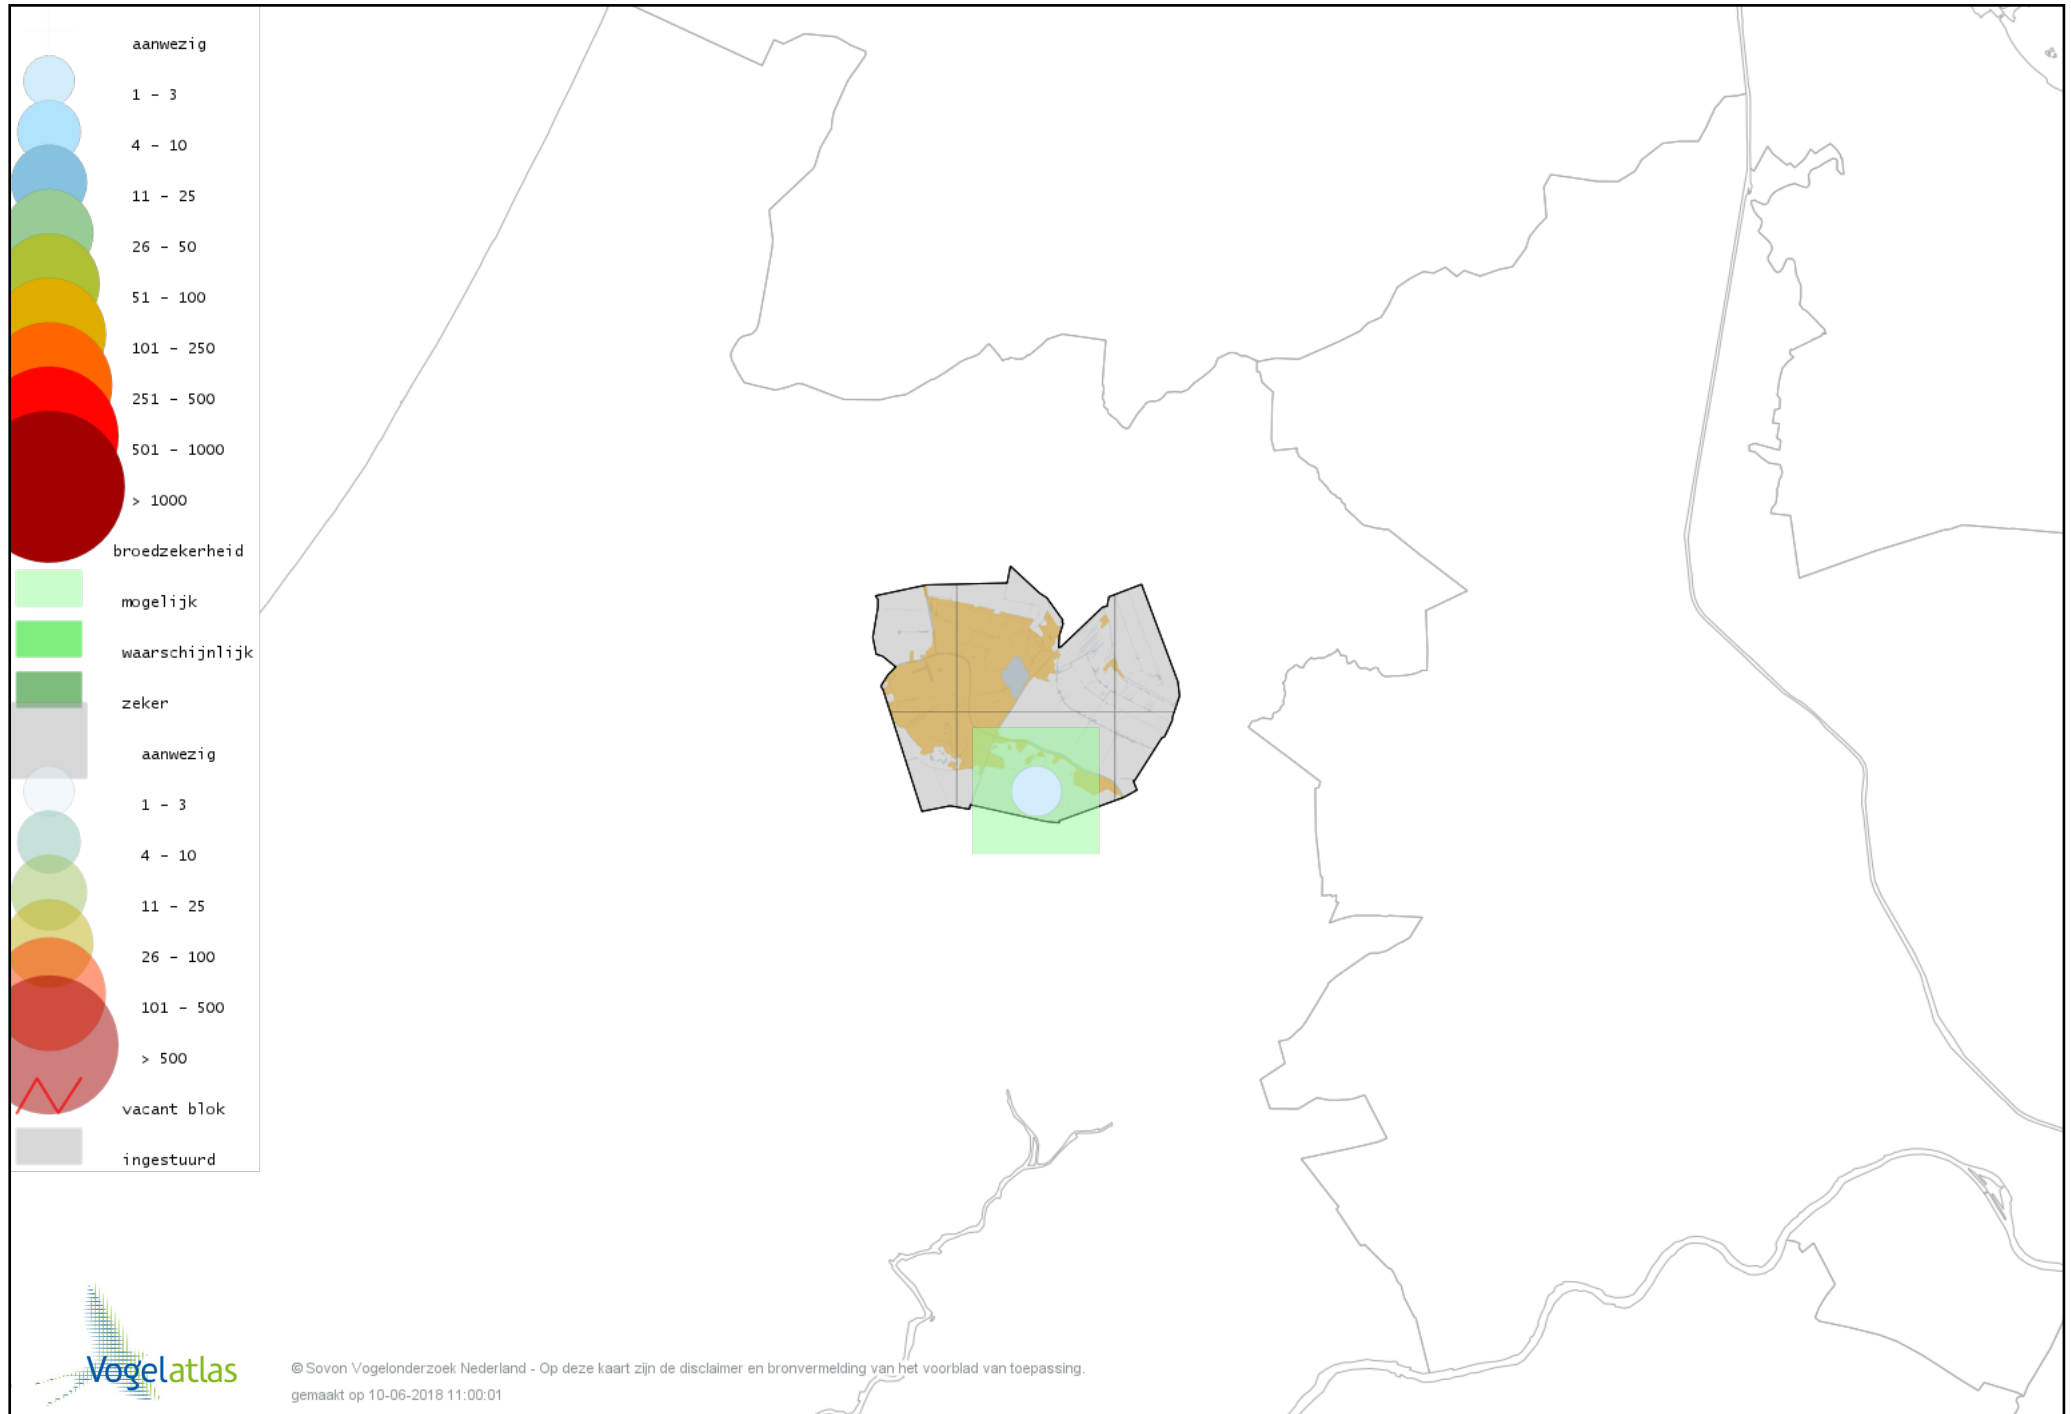

Voorlopige verspreidingskaart Knobbelgans (Chinese) broedseizoen