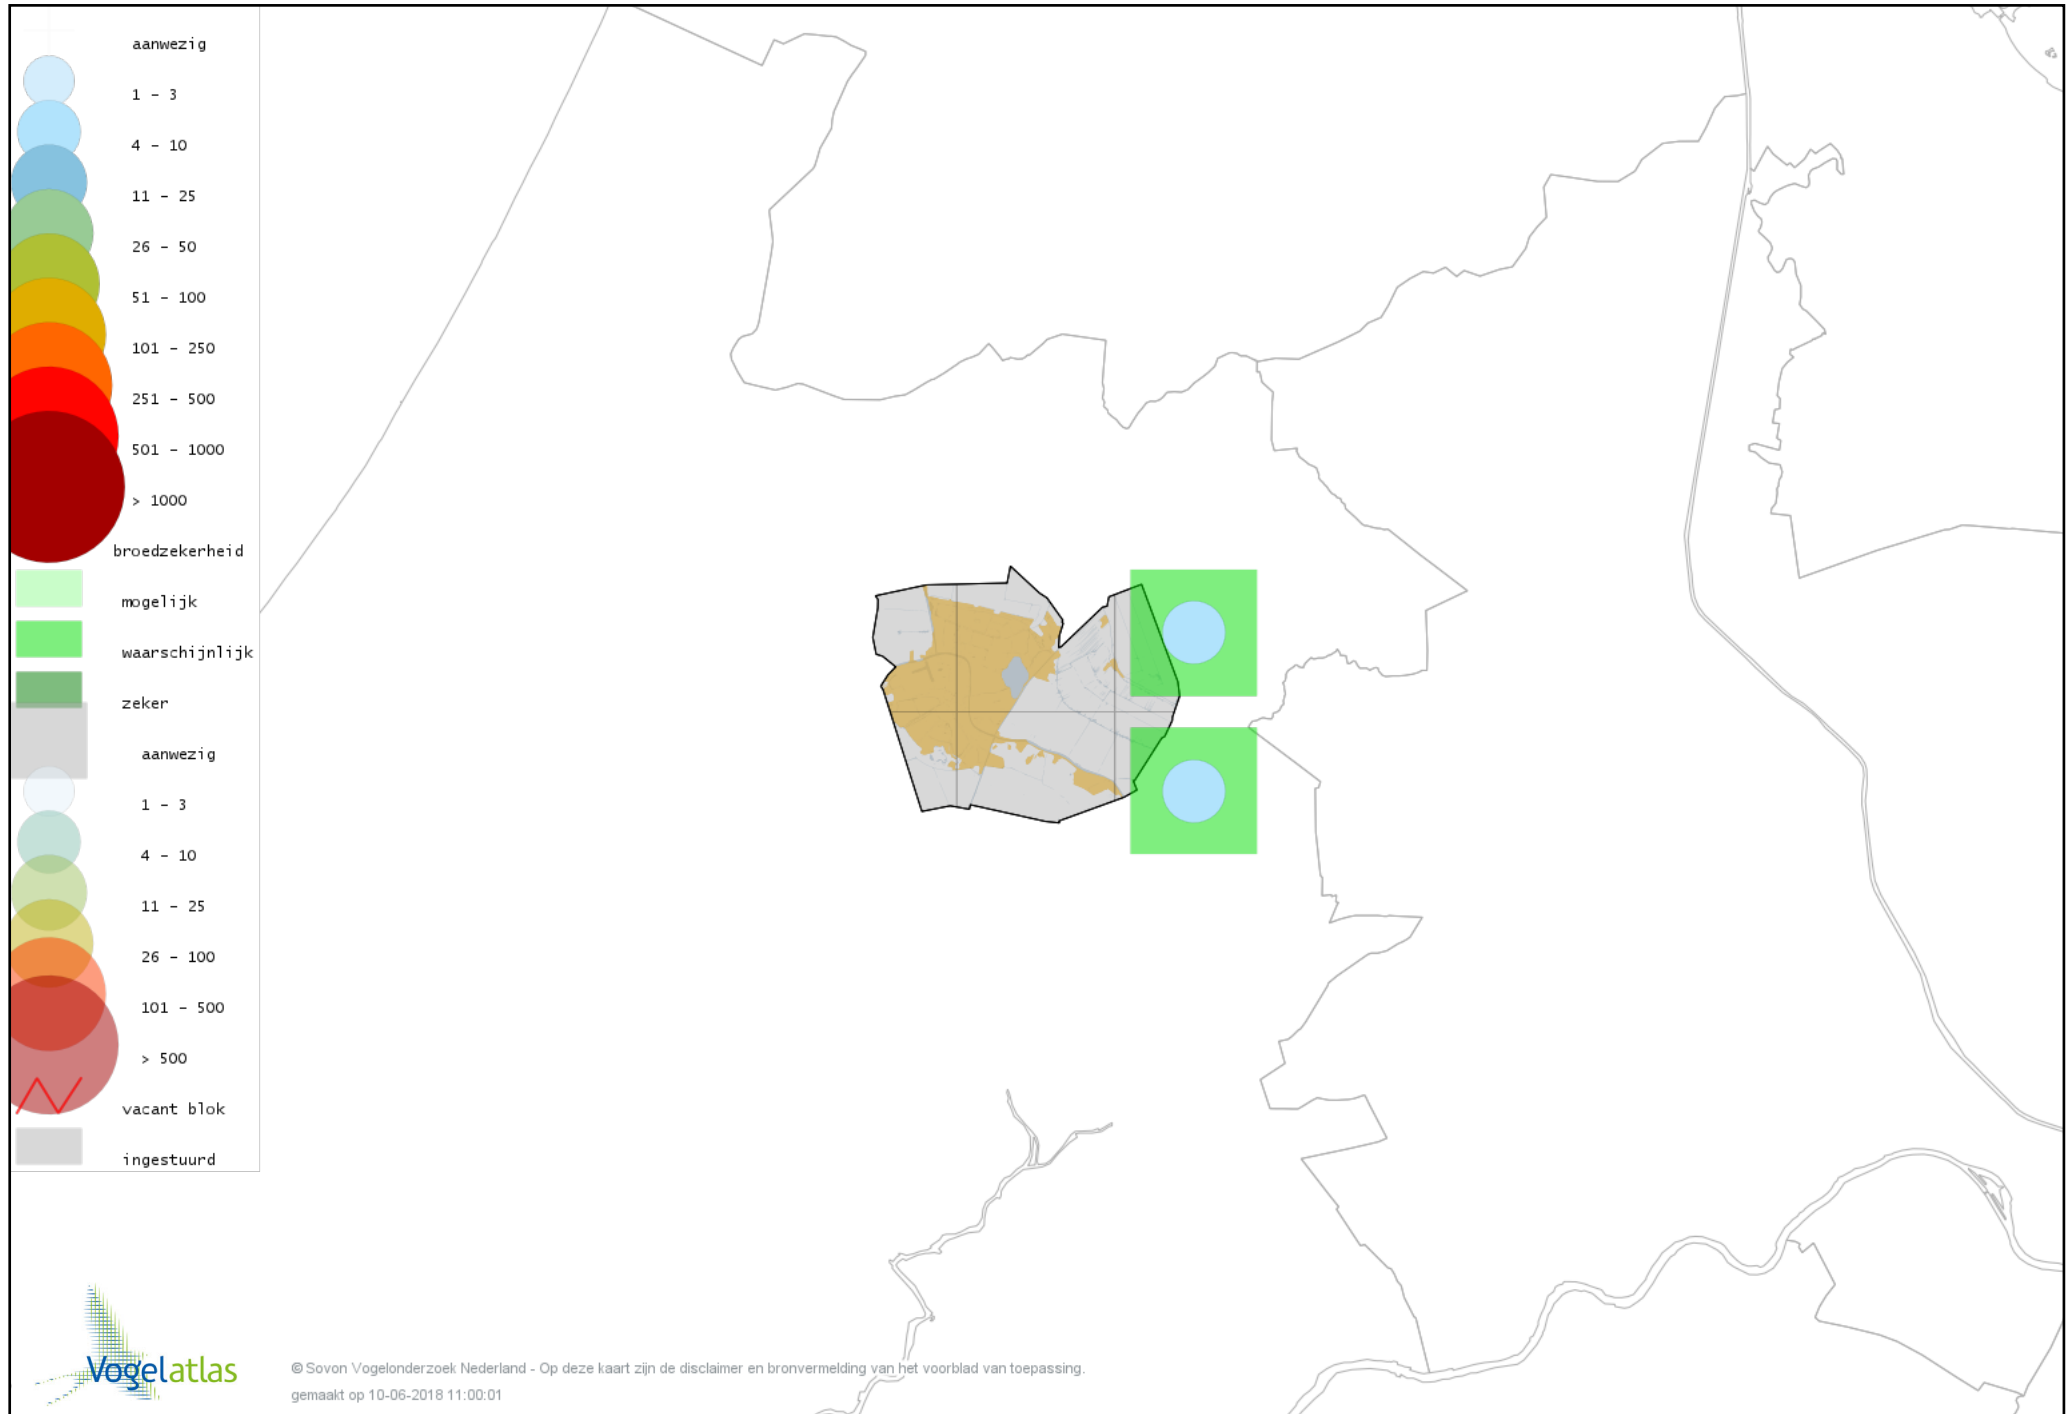

Voorlopige verspreidingskaart Boerenzwaluw broedseizoen

Voorlopige verspreidingskaart Huiszwaluw broedseizoen

Voorlopige verspreidingskaart Staartmees broedseizoen

Voorlopige verspreidingskaart Tjiftjaf broedseizoen

Voorlopige verspreidingskaart Fitis broedseizoen

Voorlopige verspreidingskaart Braamsluiper broedseizoen

Voorlopige verspreidingskaart Grasmus broedseizoen

Voorlopige verspreidingskaart Tuinfluiter broedseizoen

Voorlopige verspreidingskaart Zwartkop broedseizoen

Voorlopige verspreidingskaart Sprinkhaanzanger broedseizoen

Voorlopige verspreidingskaart Snor broedseizoen

Voorlopige verspreidingskaart Spotvogel broedseizoen