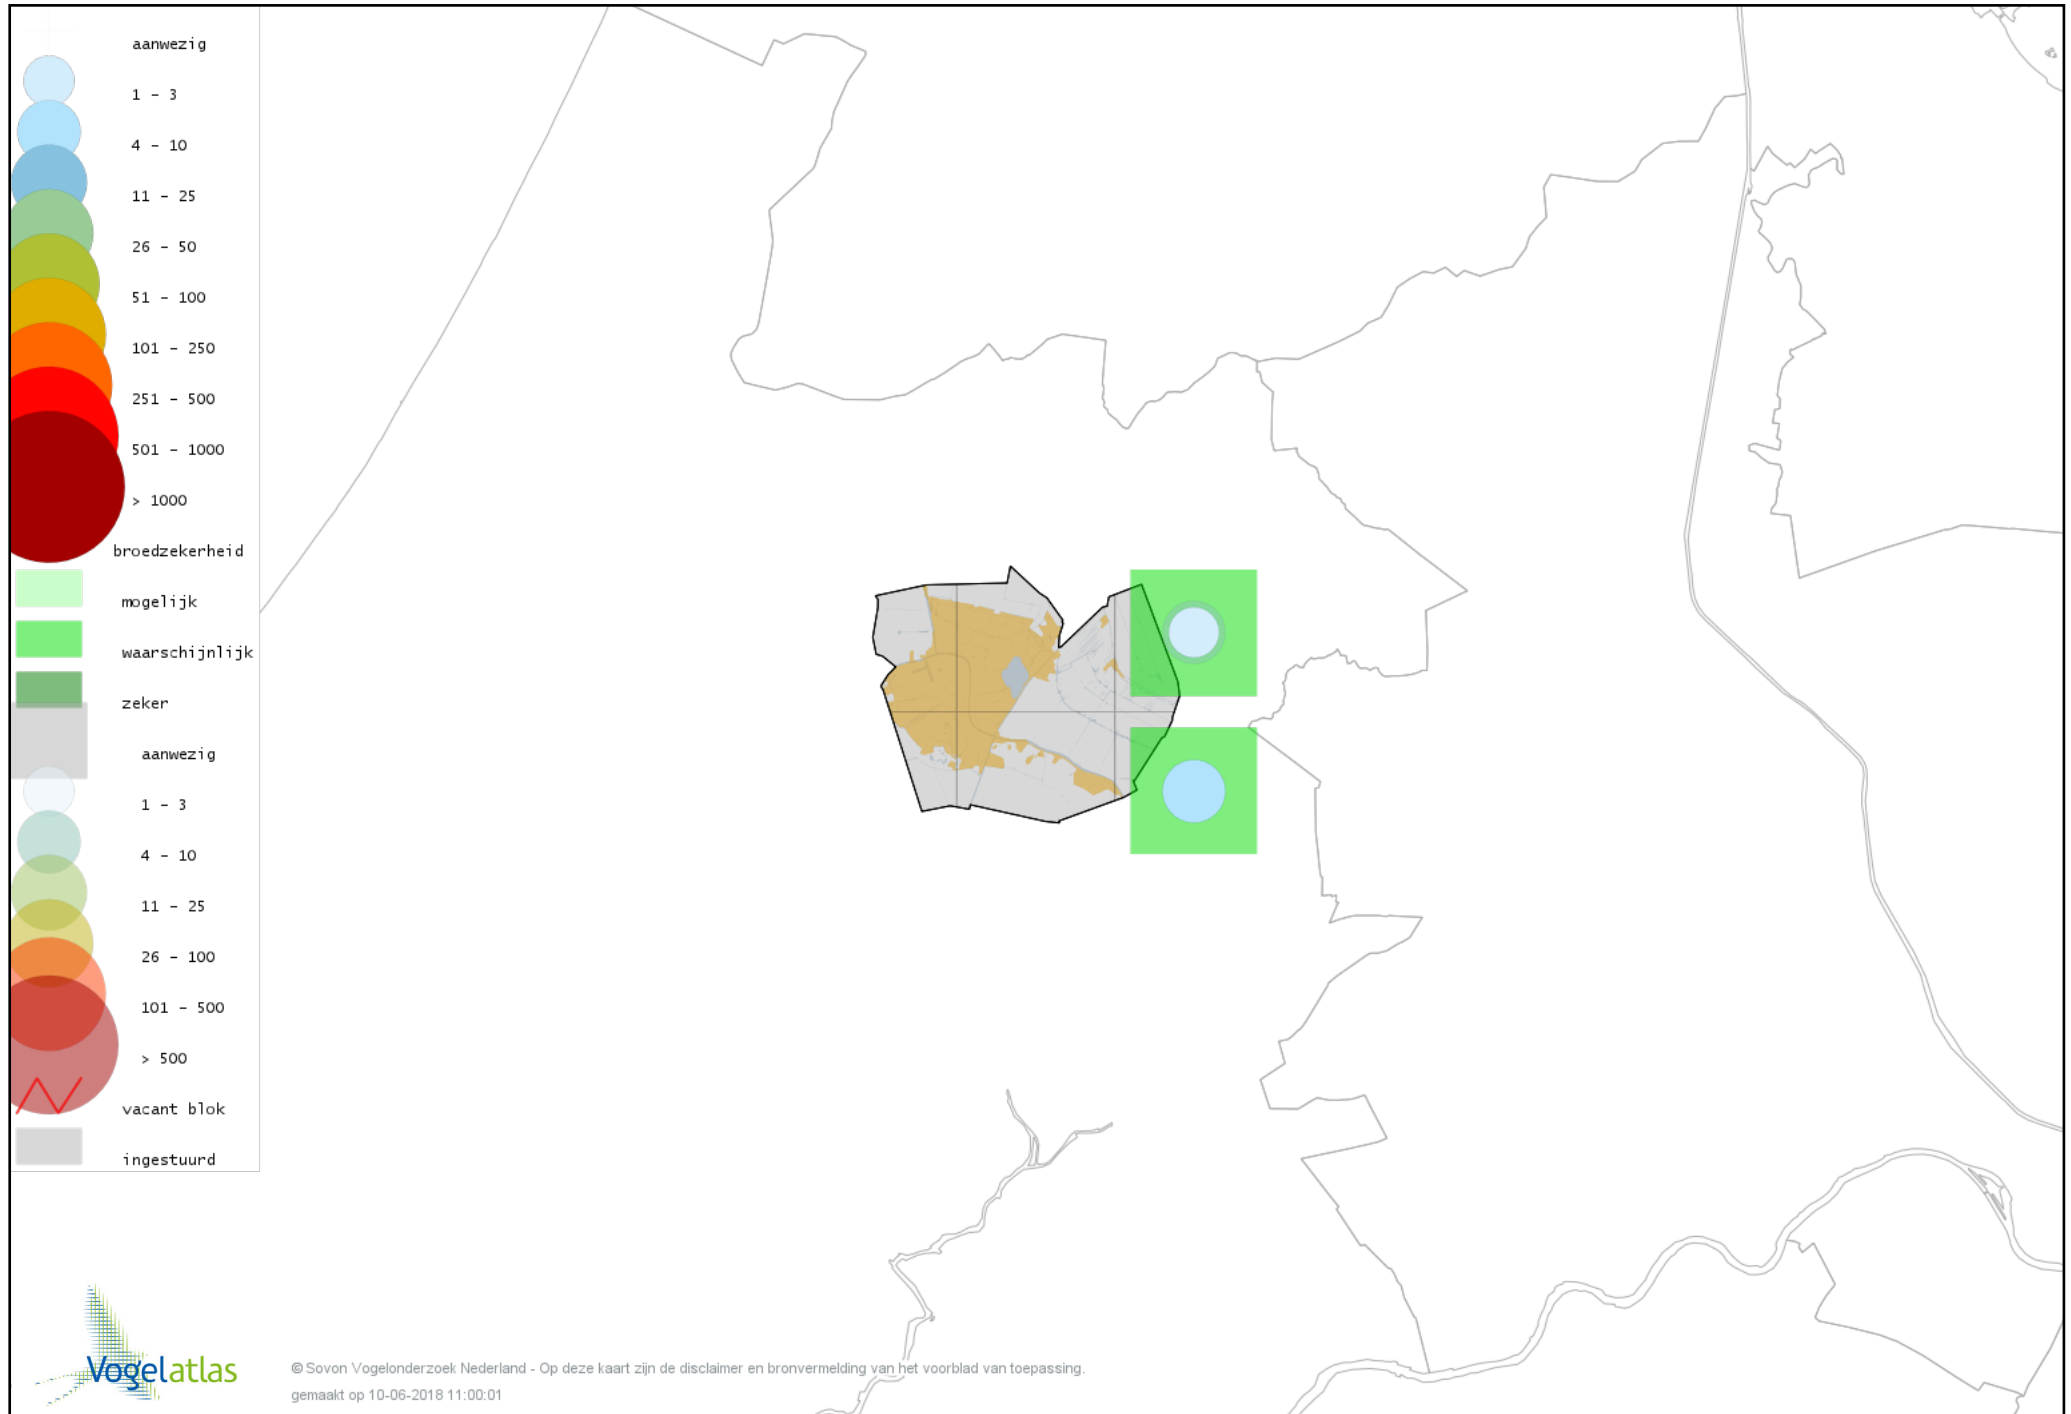

Voorlopige verspreidingskaart Kleinst Waterhoen broedseizoen

Voorlopige verspreidingskaart Waterhoen broedseizoen

Voorlopige verspreidingskaart Meerkoet broedseizoen

Voorlopige verspreidingskaart Scholekster broedseizoen

Voorlopige verspreidingskaart Steltkluut broedseizoen

Voorlopige verspreidingskaart Kluut broedseizoen

Voorlopige verspreidingskaart Kleine Plevier broedseizoen

Voorlopige verspreidingskaart Bontbekplevier broedseizoen

Voorlopige verspreidingskaart Kievit broedseizoen

Voorlopige verspreidingskaart Watersnip broedseizoen

Voorlopige verspreidingskaart Grutto broedseizoen

Voorlopige verspreidingskaart Wulp broedseizoen

Voorlopige verspreidingskaart Tureluur broedseizoen

Voorlopige verspreidingskaart Kokmeeuw broedseizoen

Voorlopige verspreidingskaart Kleine Mantelmeeuw broedseizoen

Voorlopige verspreidingskaart Zilvermeeuw broedseizoen

Voorlopige verspreidingskaart Zwarte Stern broedseizoen