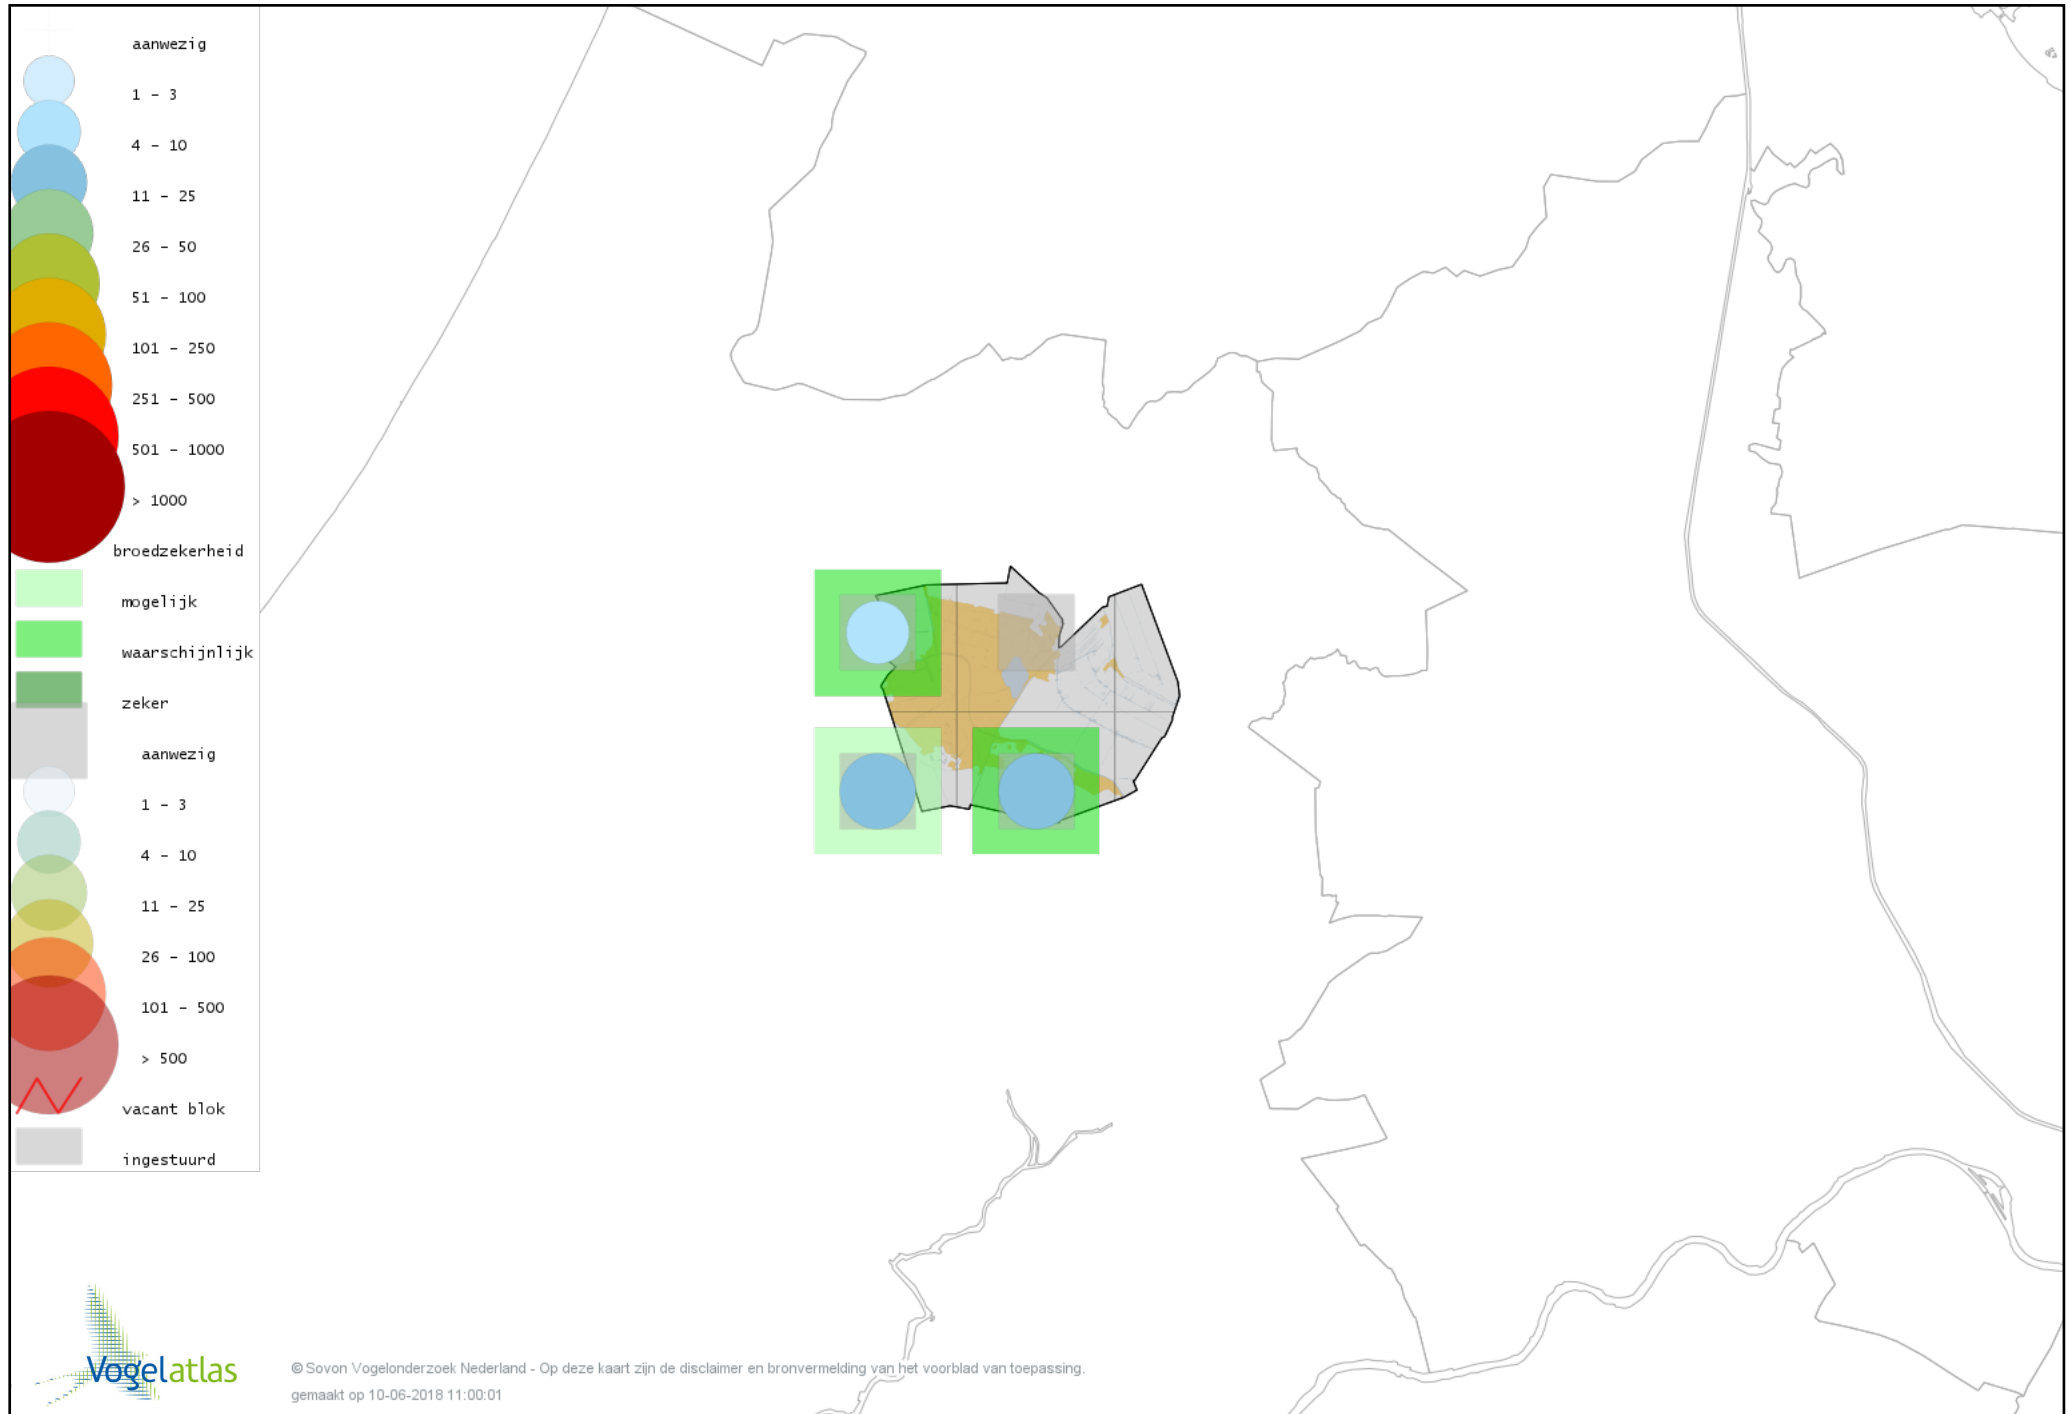

Voorlopige verspreidingskaart Witte Kwikstaart broedseizoen

Voorlopige verspreidingskaart Rouwkwikstaart broedseizoen

Voorlopige verspreidingskaart Boompieper broedseizoen

Voorlopige verspreidingskaart Graspieper broedseizoen

Voorlopige verspreidingskaart Vink broedseizoen

Voorlopige verspreidingskaart Groenling broedseizoen

Voorlopige verspreidingskaart Putter broedseizoen

Voorlopige verspreidingskaart Kneu broedseizoen

Voorlopige verspreidingskaart Goudvink broedseizoen

Voorlopige verspreidingskaart Rietgors broedseizoen