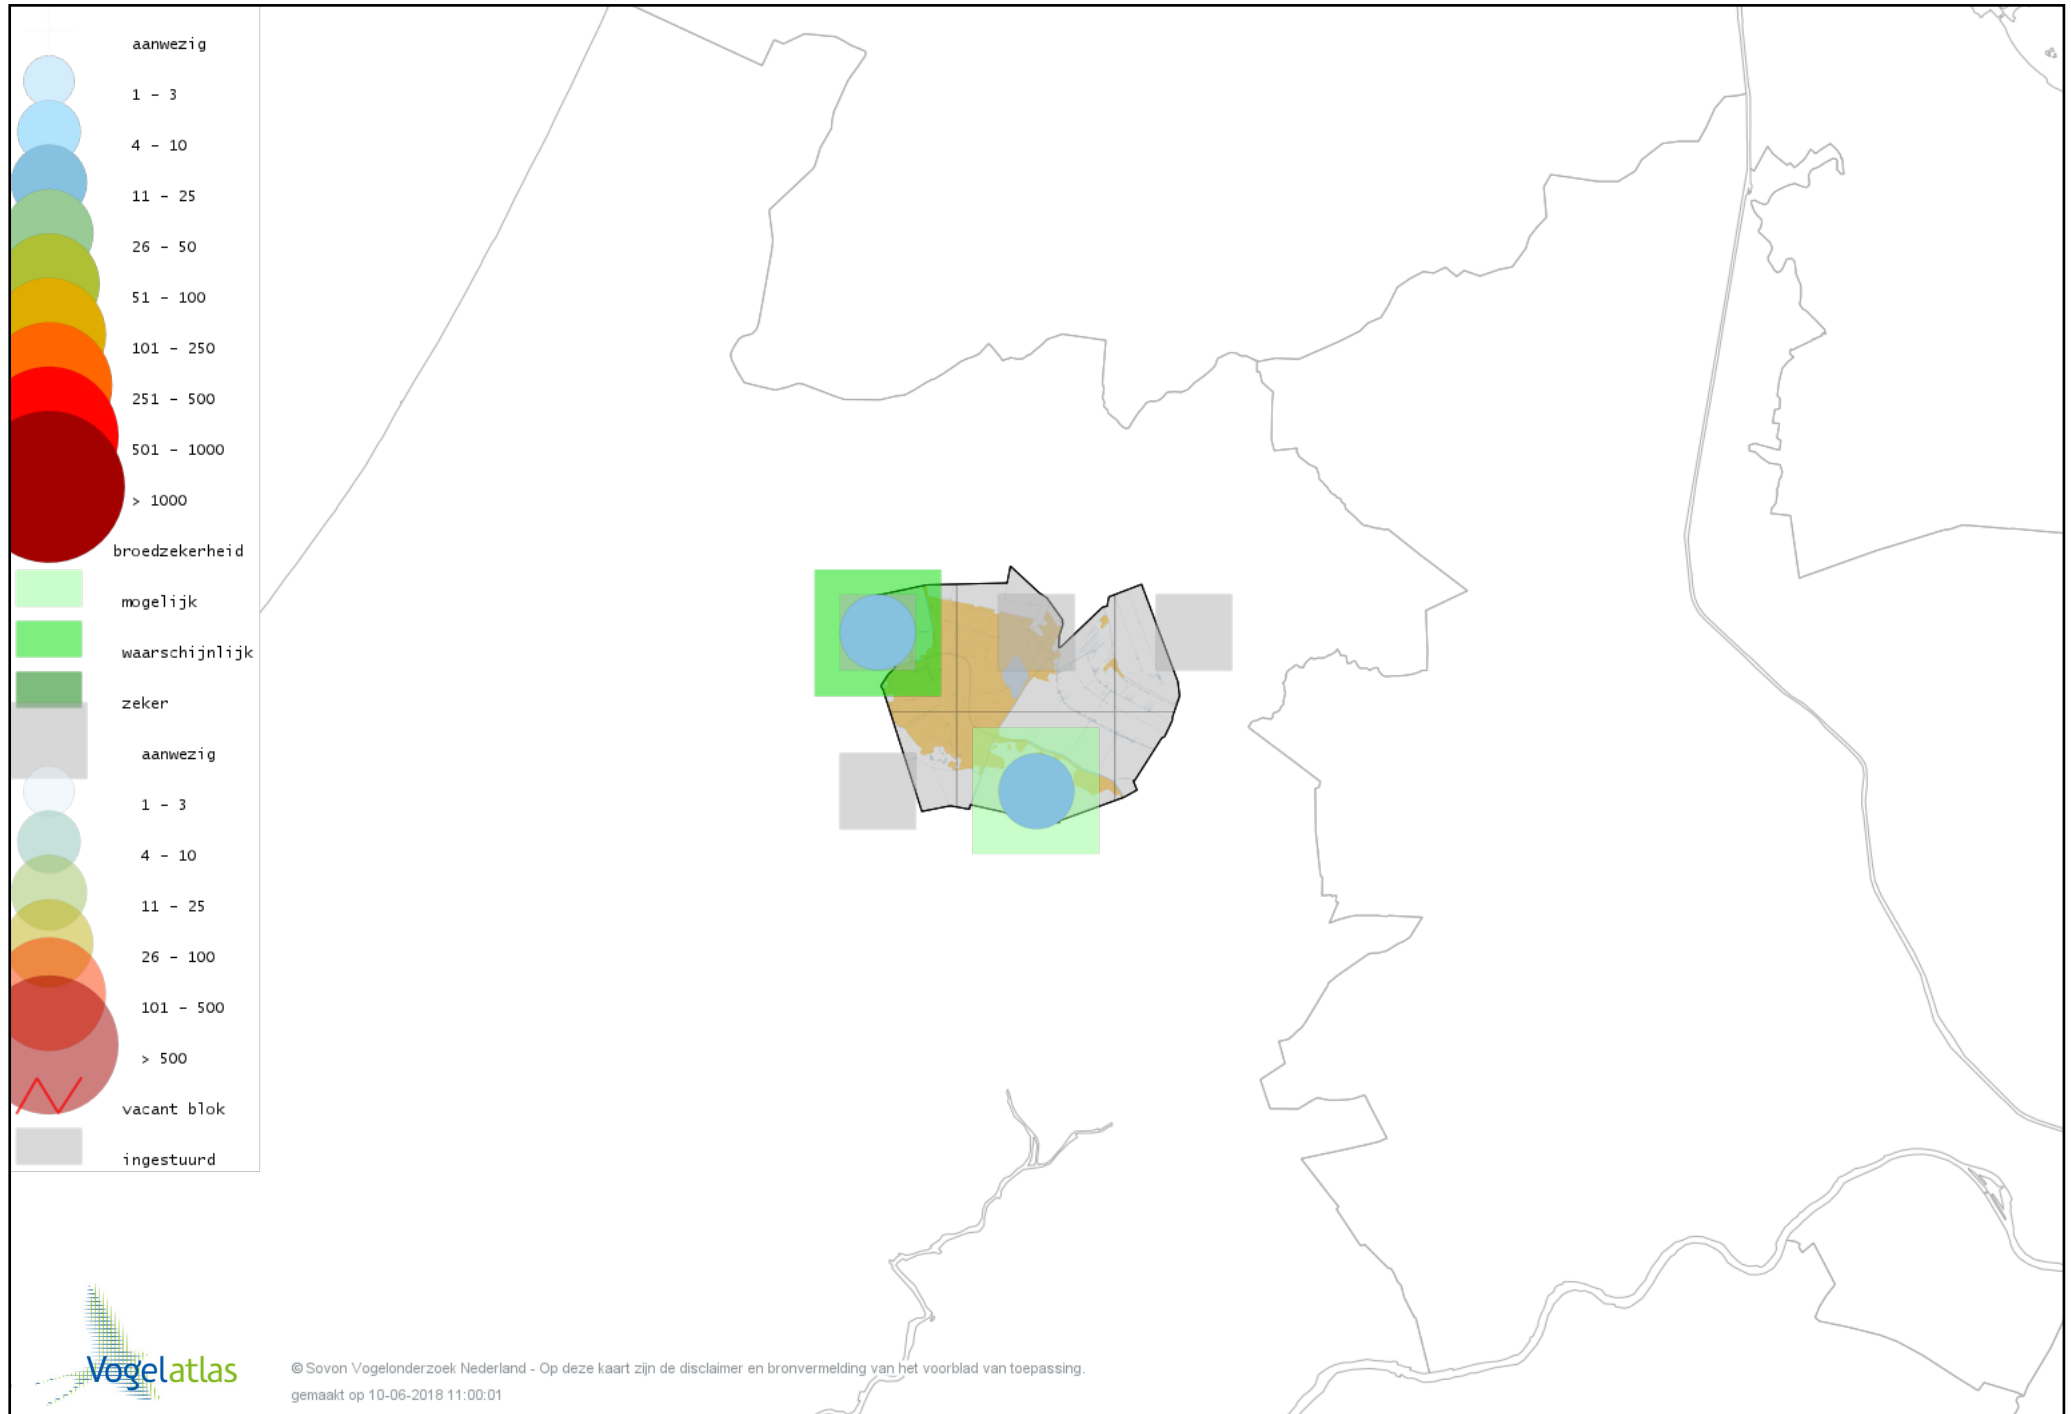

Voorlopige verspreidingskaart Kievit broedseizoen

Voorlopige verspreidingskaart Watersnip broedseizoen

Voorlopige verspreidingskaart Grutto broedseizoen

Voorlopige verspreidingskaart Wulp broedseizoen

Voorlopige verspreidingskaart Tureluur broedseizoen

Voorlopige verspreidingskaart Kokmeeuw broedseizoen

Voorlopige verspreidingskaart Kleine Mantelmeeuw broedseizoen

Voorlopige verspreidingskaart Zilvermeeuw broedseizoen

Voorlopige verspreidingskaart Zwarte Stern broedseizoen

Voorlopige verspreidingskaart Visdief broedseizoen

Voorlopige verspreidingskaart Stadsduif broedseizoen

Voorlopige verspreidingskaart Holenduif broedseizoen

Voorlopige verspreidingskaart Houtduif broedseizoen