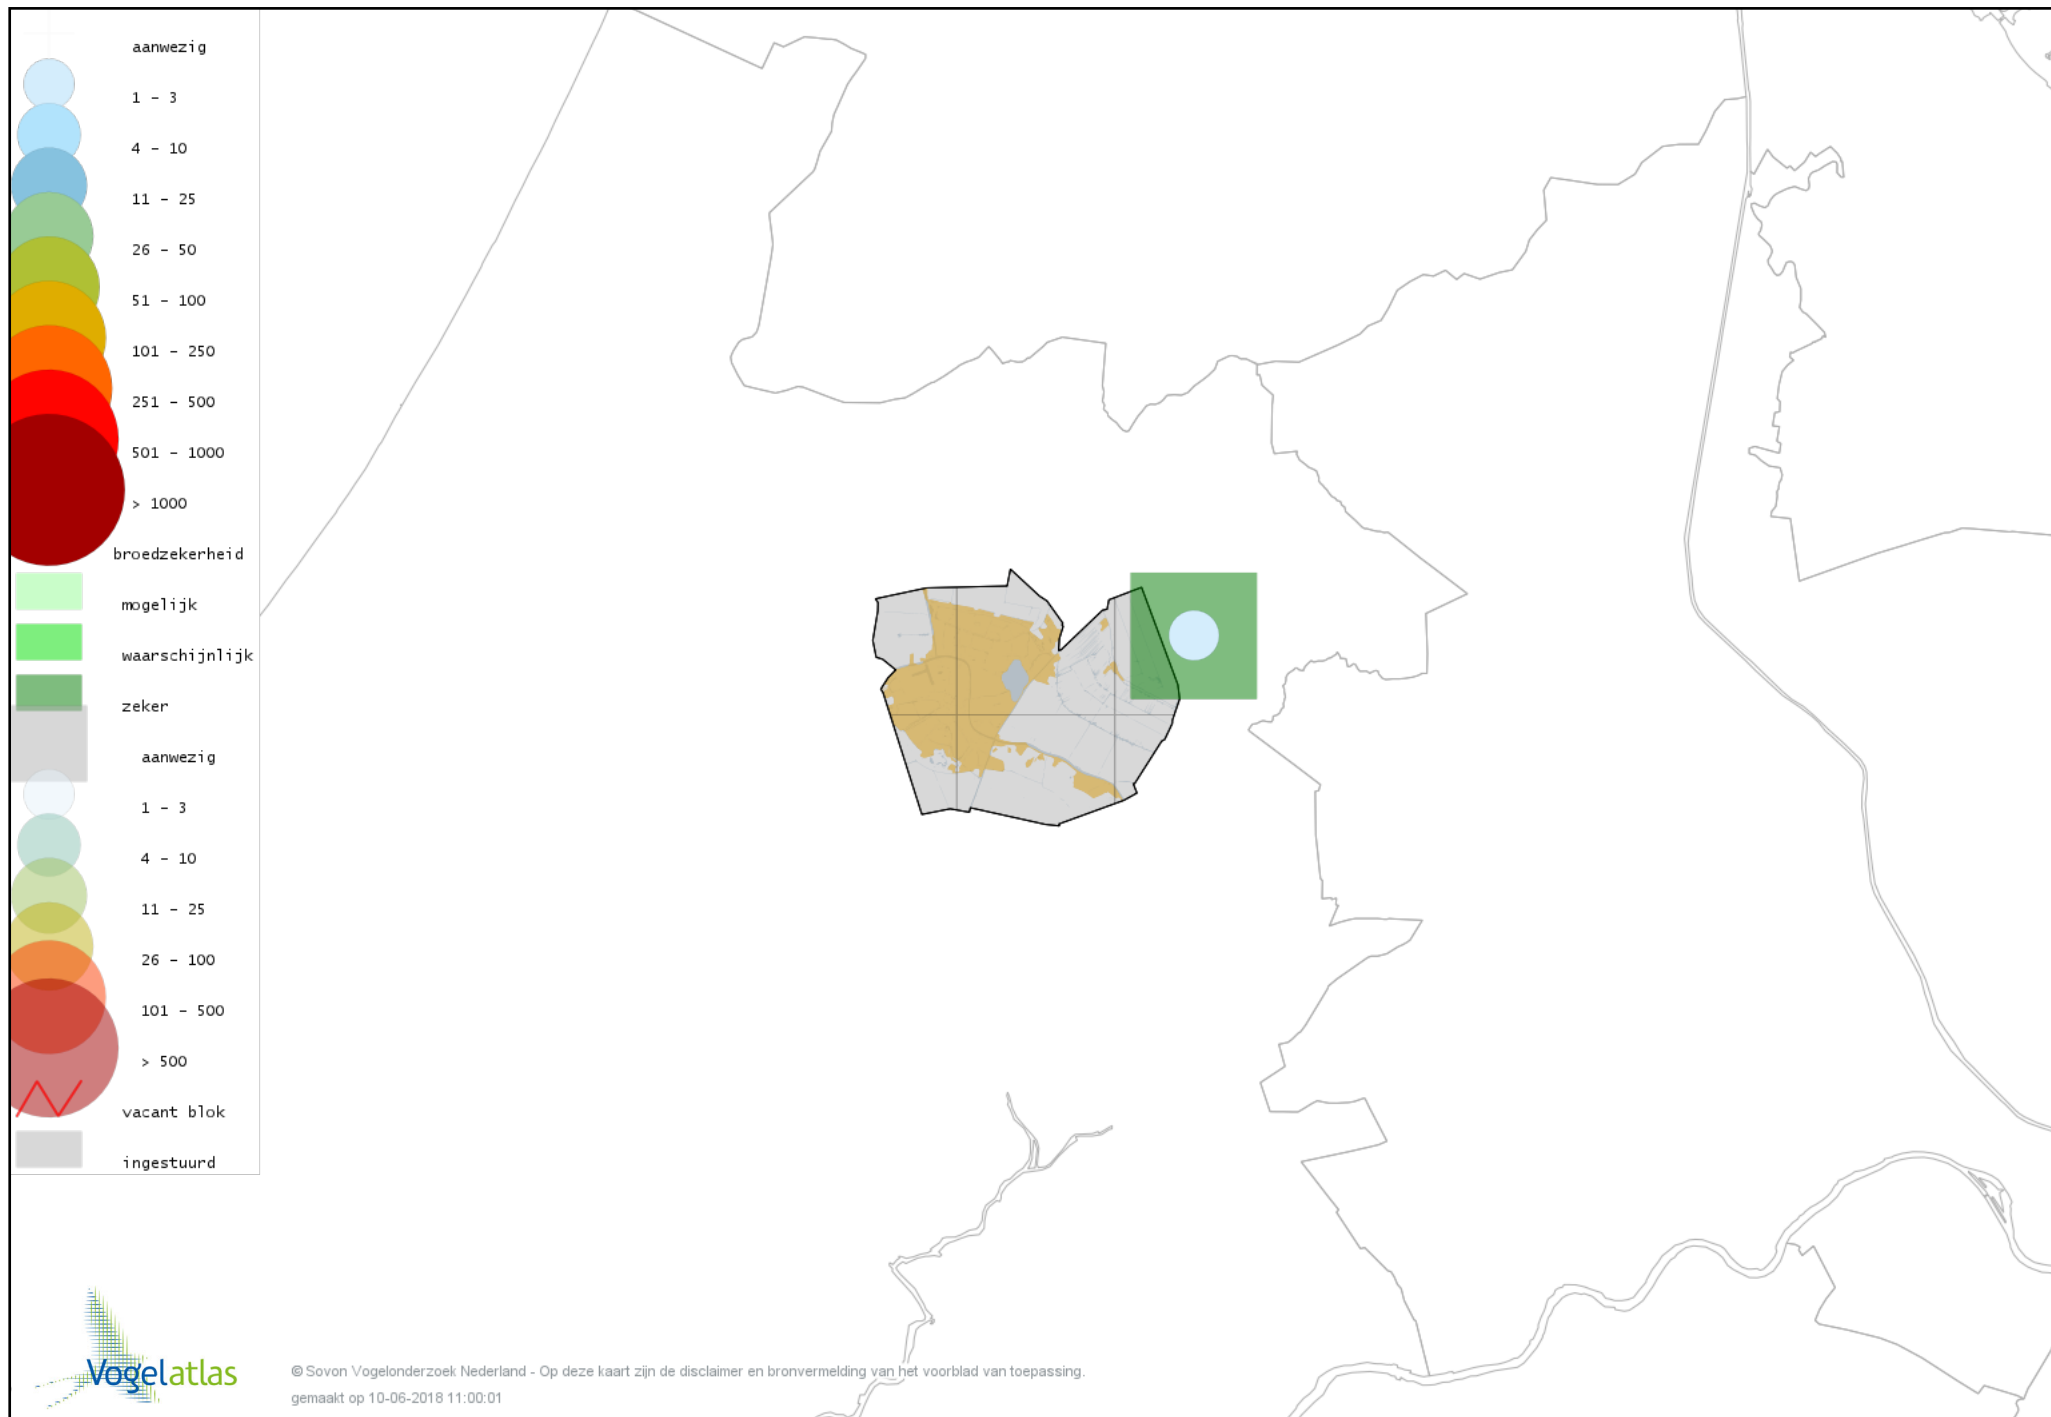

Voorlopige verspreidingskaart Buizerd broedseizoen

Voorlopige verspreidingskaart Torenvalk broedseizoen

Voorlopige verspreidingskaart Slechtvalk broedseizoen

Voorlopige verspreidingskaart Waterral broedseizoen

Voorlopige verspreidingskaart Kleinst Waterhoen broedseizoen

Voorlopige verspreidingskaart Waterhoen broedseizoen

Voorlopige verspreidingskaart Meerkoet broedseizoen

Voorlopige verspreidingskaart Scholekster broedseizoen

Voorlopige verspreidingskaart Steltkluut broedseizoen

Voorlopige verspreidingskaart Kluut broedseizoen

Voorlopige verspreidingskaart Kleine Plevier broedseizoen

Voorlopige verspreidingskaart Bontbekplevier broedseizoen

Voorlopige verspreidingskaart Kievit broedseizoen

Voorlopige verspreidingskaart Watersnip broedseizoen

Voorlopige verspreidingskaart Grutto broedseizoen

Voorlopige verspreidingskaart Wulp broedseizoen

Voorlopige verspreidingskaart Tureluur broedseizoen