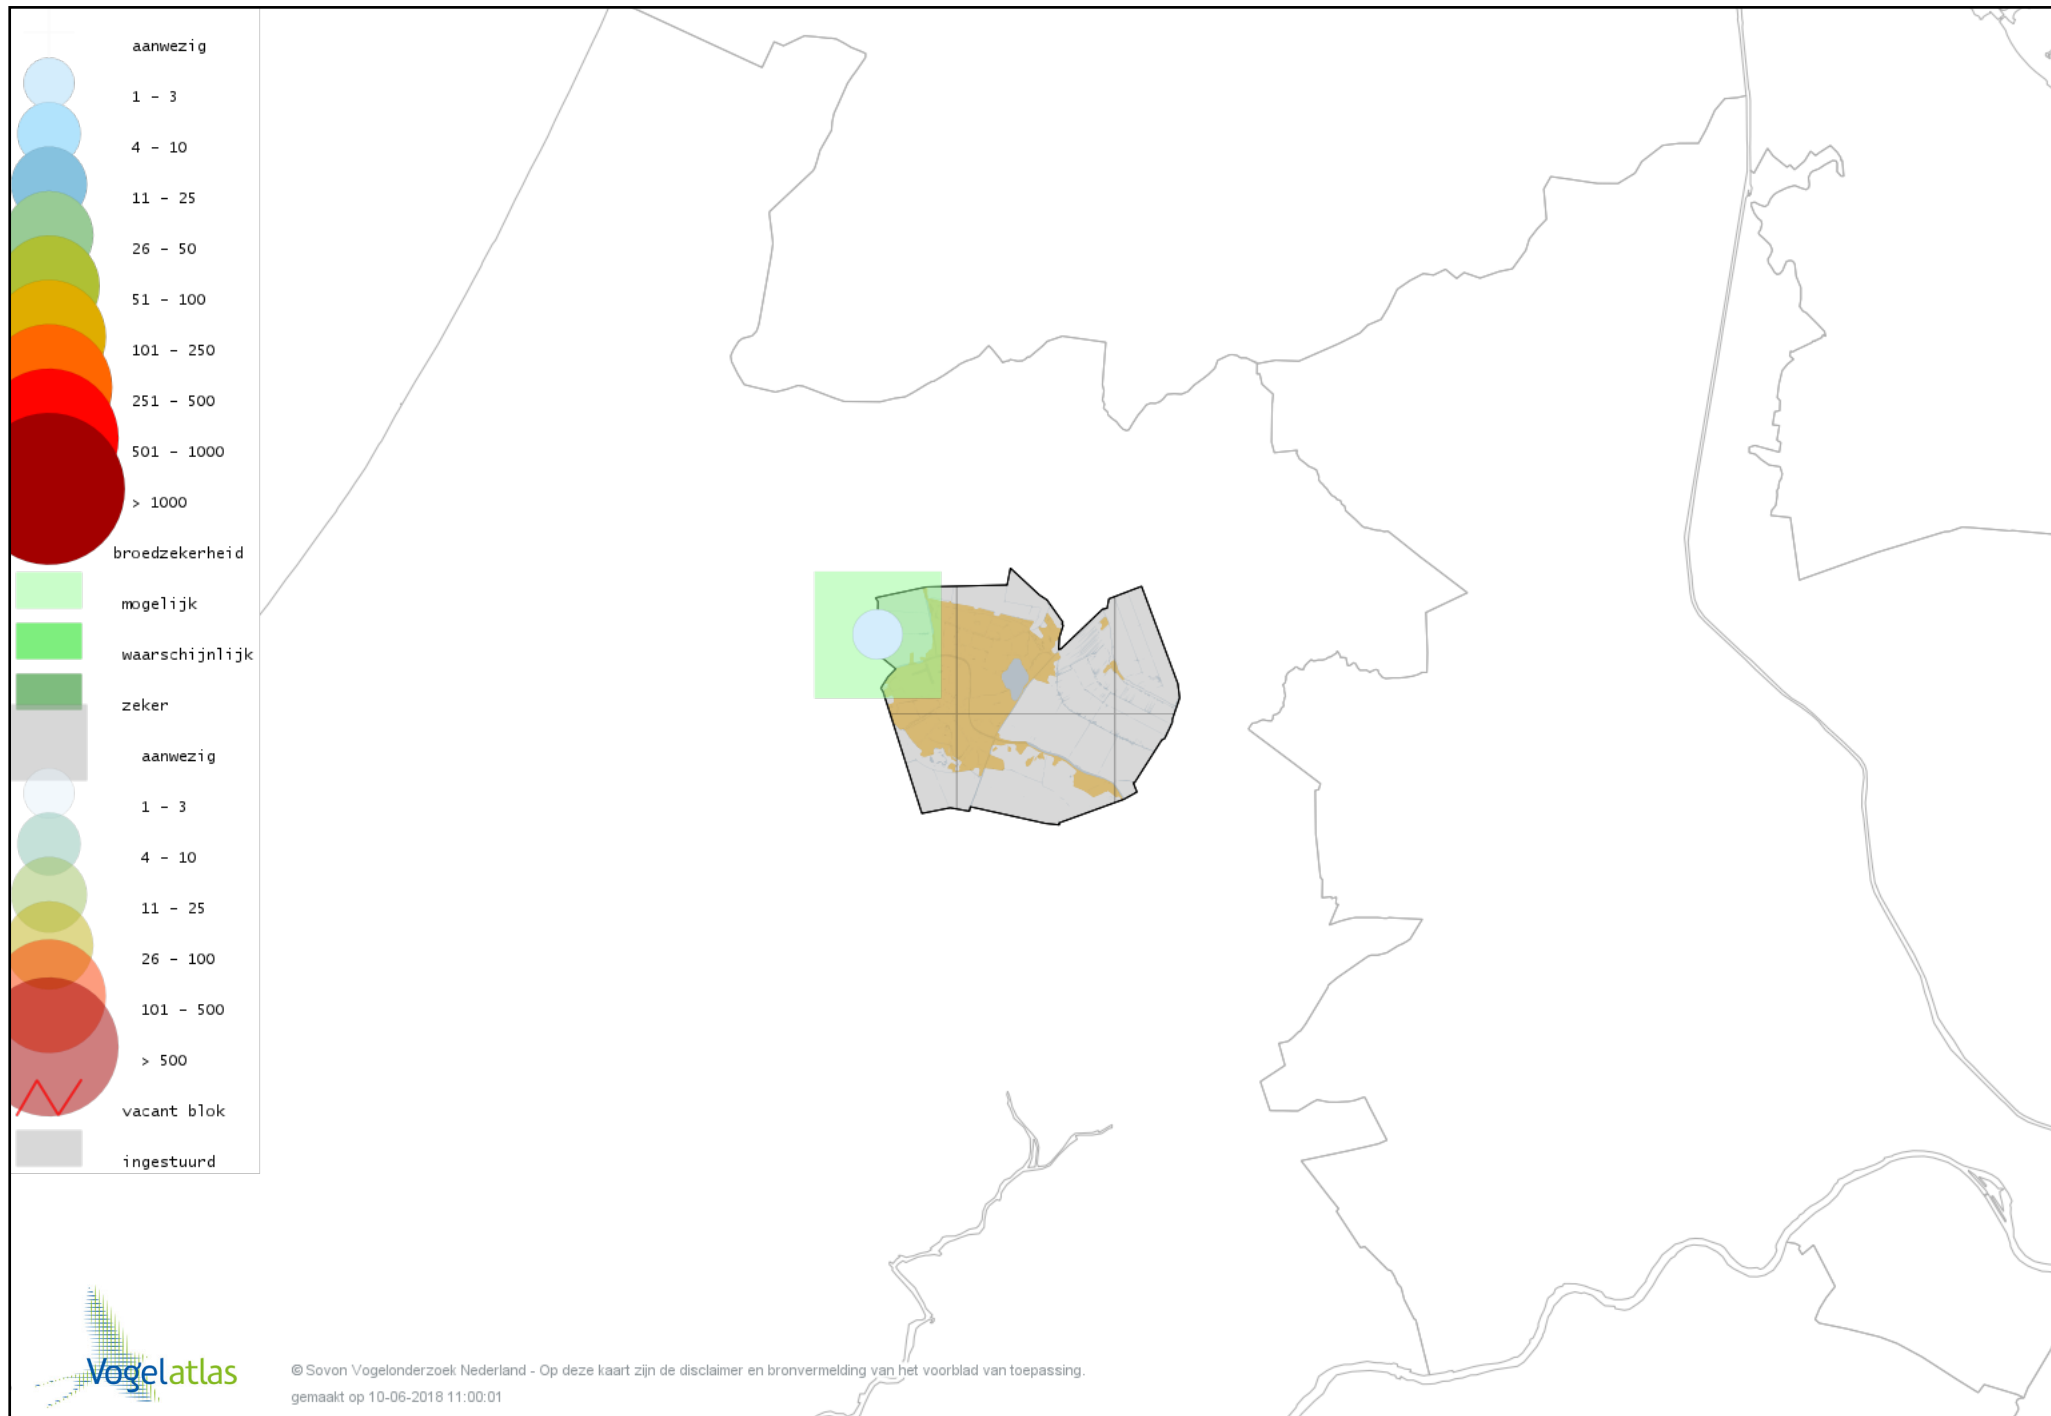

Voorlopige verspreidingskaart Kievit broedseizoen

Voorlopige verspreidingskaart Watersnip broedseizoen

Voorlopige verspreidingskaart Grutto broedseizoen

Voorlopige verspreidingskaart Wulp broedseizoen

Voorlopige verspreidingskaart Tureluur broedseizoen

Voorlopige verspreidingskaart Kokmeeuw broedseizoen

Voorlopige verspreidingskaart Kleine Mantelmeeuw broedseizoen

Voorlopige verspreidingskaart Zilvermeeuw broedseizoen

Voorlopige verspreidingskaart Zwarte Stern broedseizoen

Voorlopige verspreidingskaart Visdief broedseizoen

Voorlopige verspreidingskaart Stadsduif broedseizoen

Voorlopige verspreidingskaart Holenduif broedseizoen

Voorlopige verspreidingskaart Houtduif broedseizoen

Voorlopige verspreidingskaart Turkse Tortel broedseizoen

Voorlopige verspreidingskaart Zomertortel broedseizoen

Voorlopige verspreidingskaart Koekoek broedseizoen

Voorlopige verspreidingskaart Kerkuil broedseizoen