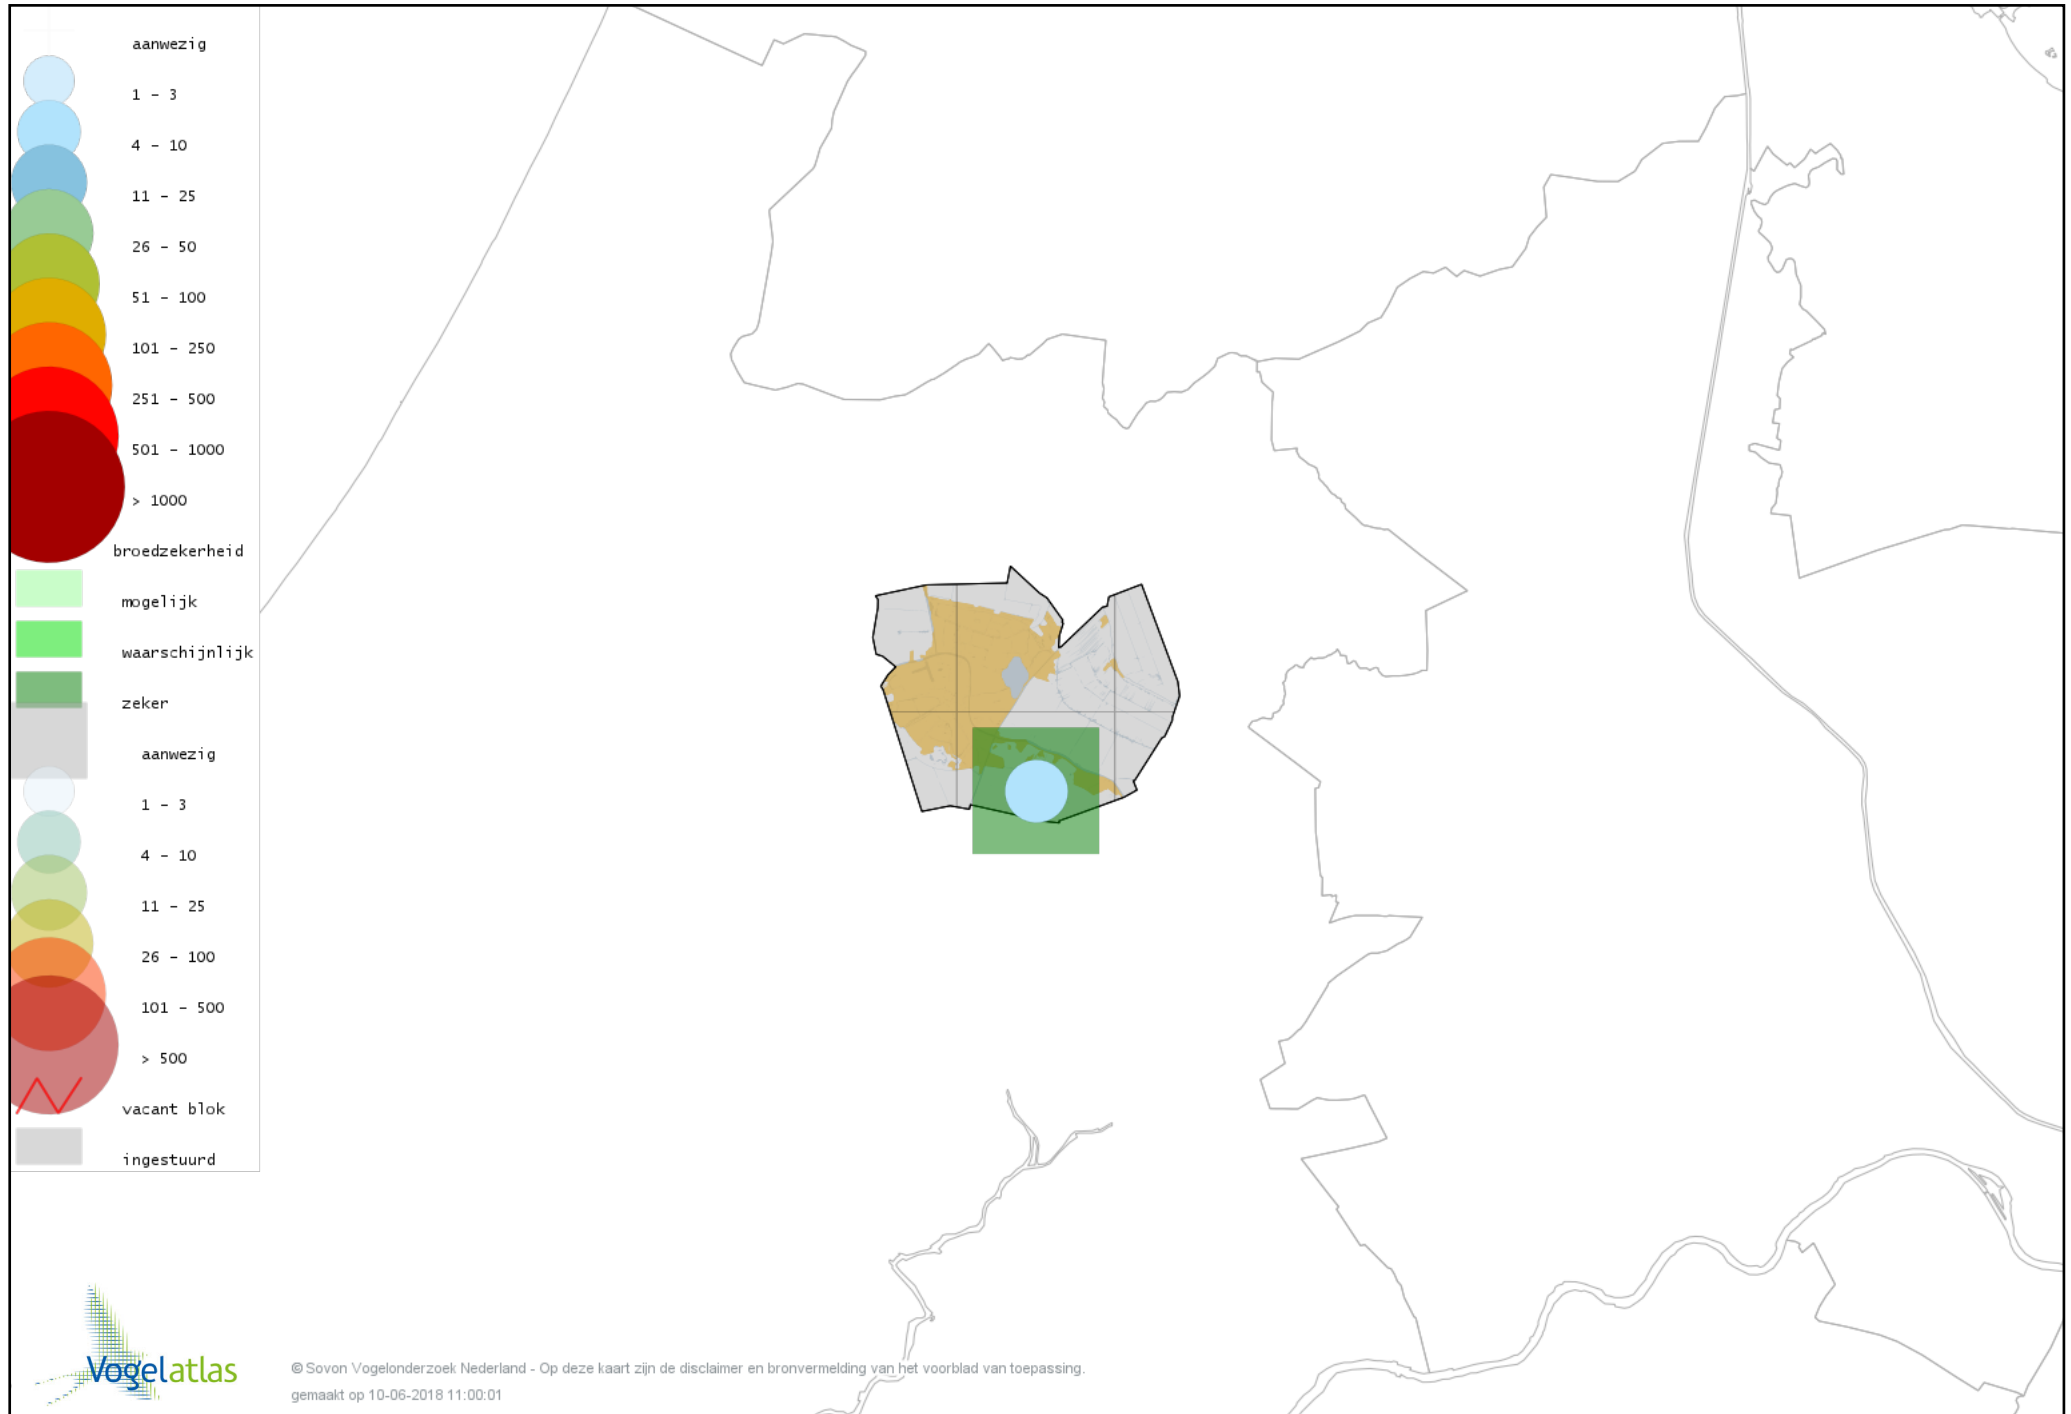

Voorlopige verspreidingskaart Kleinst Waterhoen broedseizoen

Voorlopige verspreidingskaart Waterhoen broedseizoen

Voorlopige verspreidingskaart Meerkoet broedseizoen

Voorlopige verspreidingskaart Scholekster broedseizoen

Voorlopige verspreidingskaart Steltkluut broedseizoen

Voorlopige verspreidingskaart Kluut broedseizoen

Voorlopige verspreidingskaart Kleine Plevier broedseizoen

Voorlopige verspreidingskaart Bontbekplevier broedseizoen

Voorlopige verspreidingskaart Kievit broedseizoen

Voorlopige verspreidingskaart Watersnip broedseizoen

Voorlopige verspreidingskaart Grutto broedseizoen

Voorlopige verspreidingskaart Wulp broedseizoen

Voorlopige verspreidingskaart Tureluur broedseizoen

Voorlopige verspreidingskaart Kokmeeuw broedseizoen

Voorlopige verspreidingskaart Kleine Mantelmeeuw broedseizoen

Voorlopige verspreidingskaart Zilvermeeuw broedseizoen

Voorlopige verspreidingskaart Zwarte Stern broedseizoen