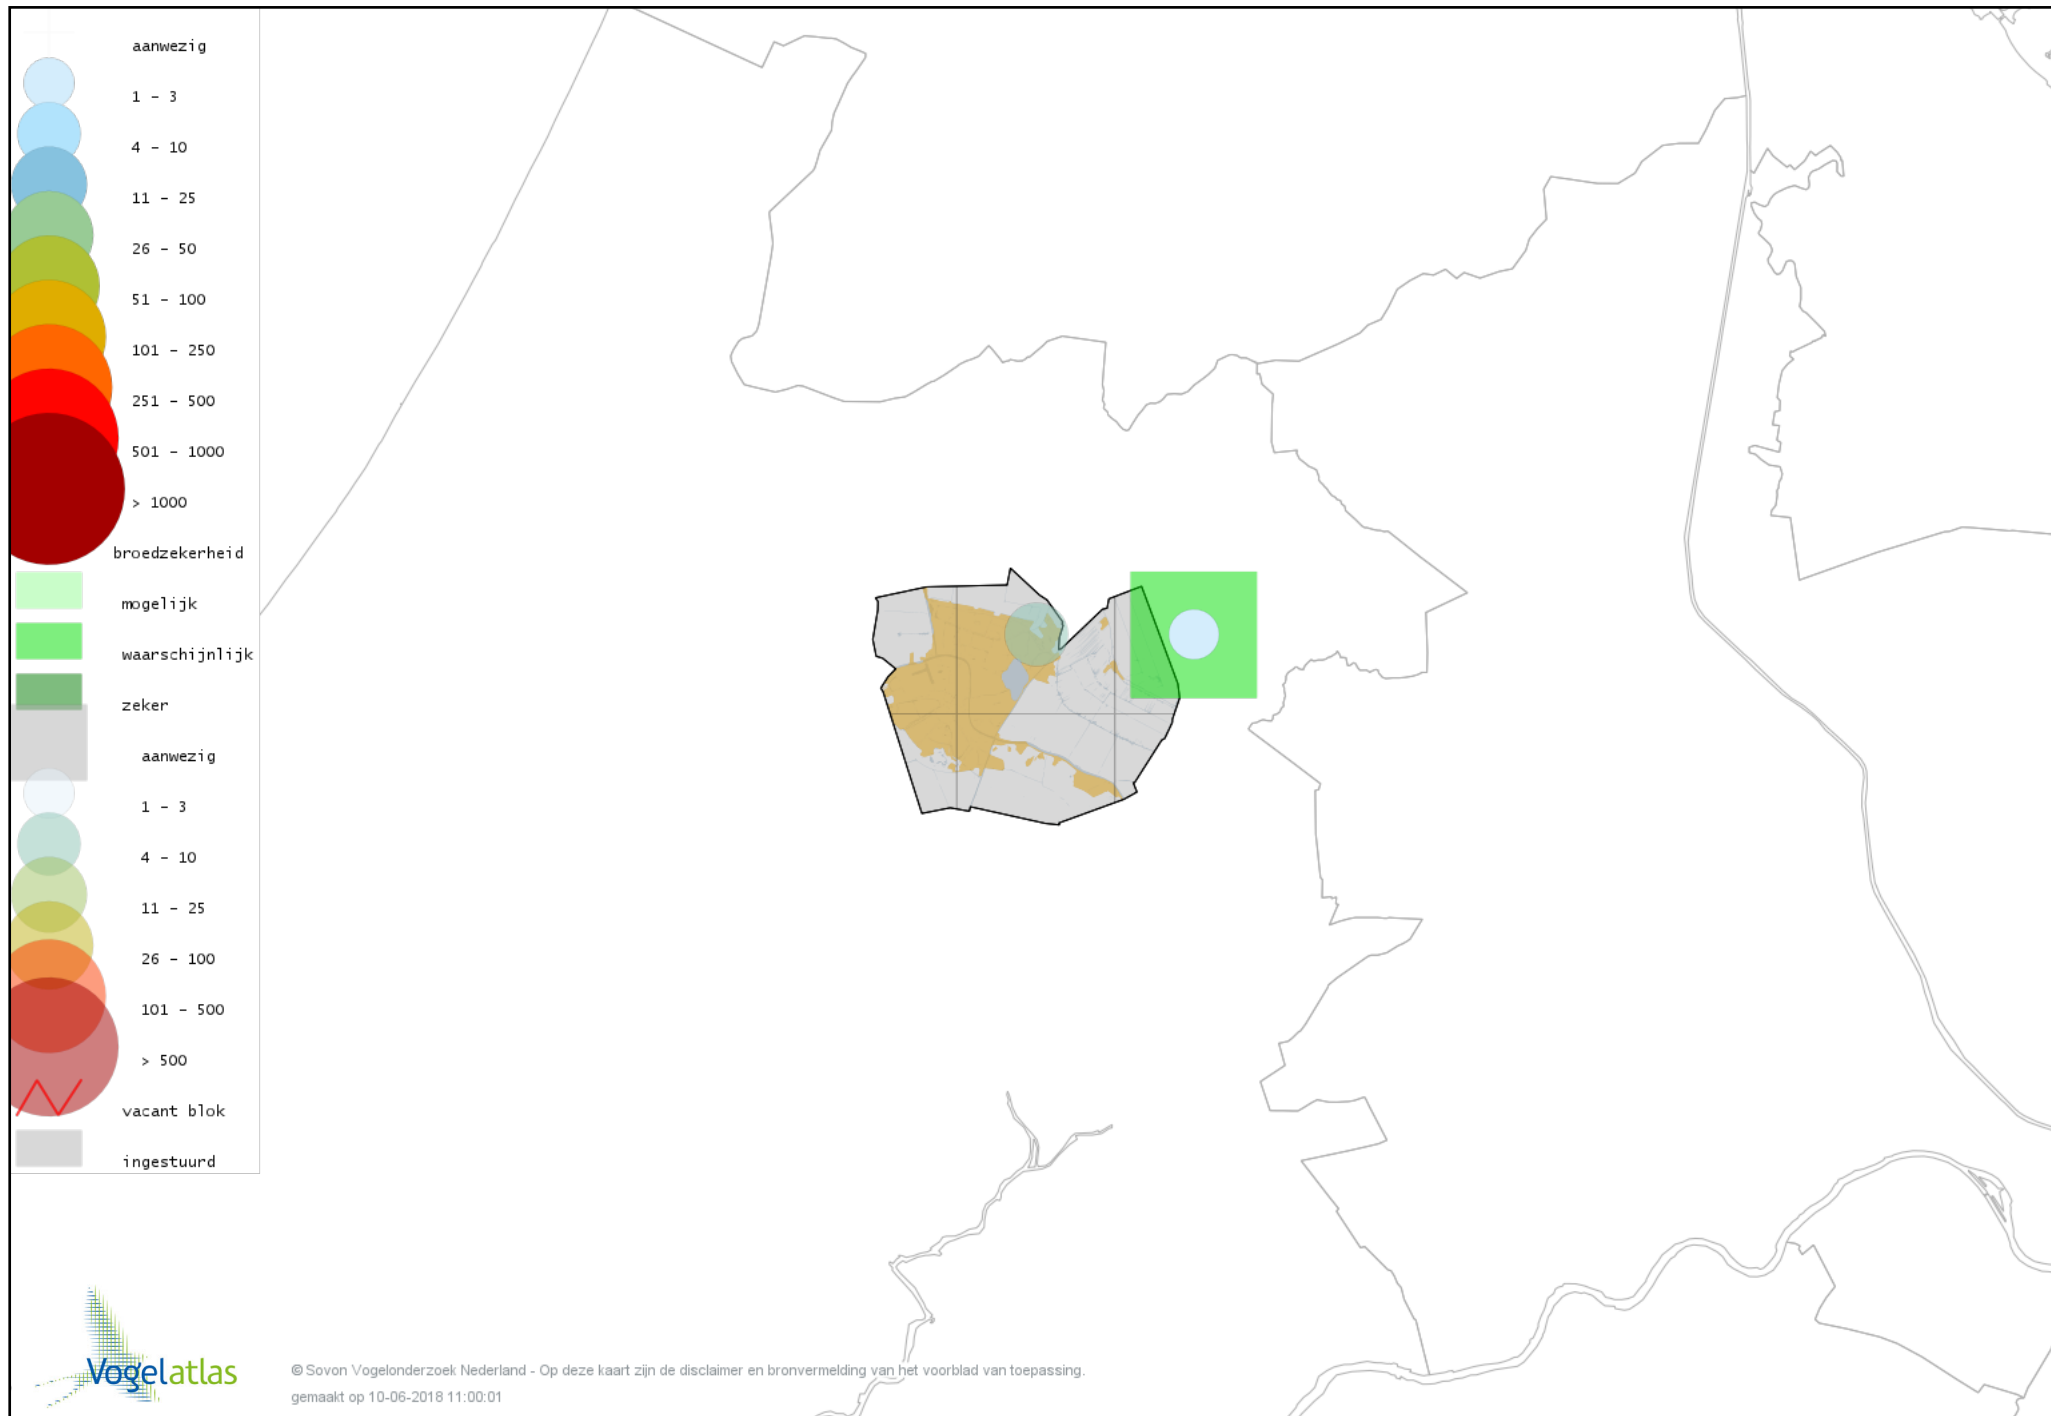

Voorlopige verspreidingskaart Boomklever broedseizoen

Voorlopige verspreidingskaart Winterkoning broedseizoen

Voorlopige verspreidingskaart Spreeuw broedseizoen

Voorlopige verspreidingskaart Merel broedseizoen

Voorlopige verspreidingskaart Zanglijster broedseizoen

Voorlopige verspreidingskaart Grote Lijster broedseizoen

Voorlopige verspreidingskaart Grauwe Vliegenvanger broedseizoen

Voorlopige verspreidingskaart Roodborst broedseizoen

Voorlopige verspreidingskaart Nachtegaal broedseizoen

Voorlopige verspreidingskaart Blauwborst broedseizoen

Voorlopige verspreidingskaart Zwarte Roodstaart broedseizoen

Voorlopige verspreidingskaart Roodborsttapuit broedseizoen