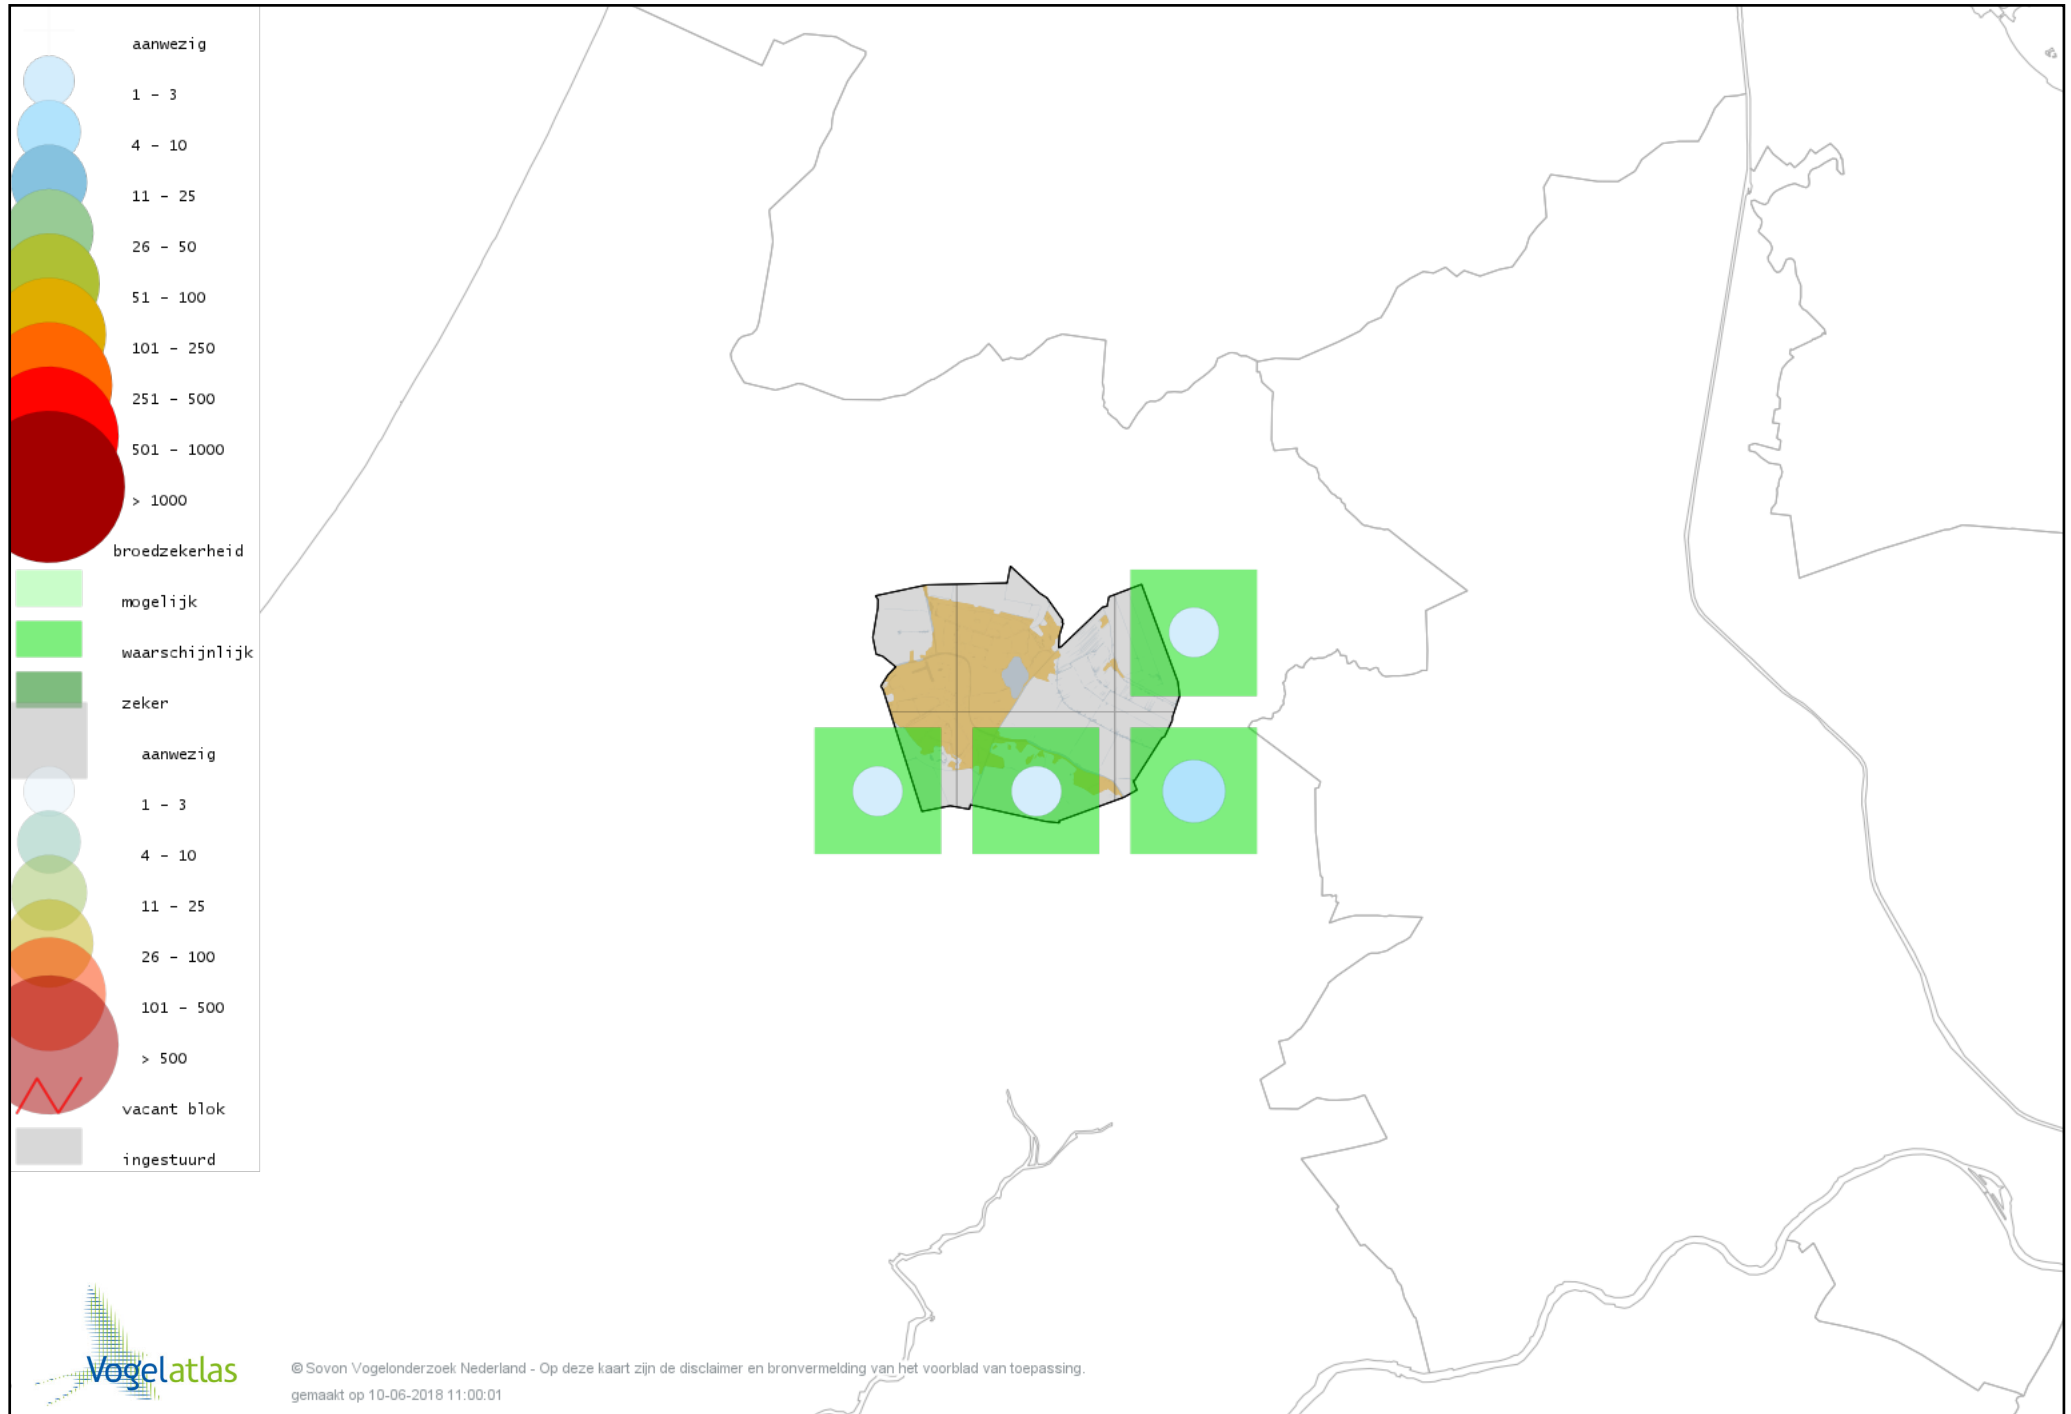

Voorlopige verspreidingskaart Boerenzwaluw broedseizoen

Voorlopige verspreidingskaart Huiszwaluw broedseizoen

Voorlopige verspreidingskaart Staartmees broedseizoen

Voorlopige verspreidingskaart Tjiftjaf broedseizoen

Voorlopige verspreidingskaart Fitis broedseizoen

Voorlopige verspreidingskaart Braamsluiper broedseizoen

Voorlopige verspreidingskaart Grasmus broedseizoen

Voorlopige verspreidingskaart Tuinfluiter broedseizoen

Voorlopige verspreidingskaart Zwartkop broedseizoen

Voorlopige verspreidingskaart Sprinkhaanzanger broedseizoen

Voorlopige verspreidingskaart Snor broedseizoen

Voorlopige verspreidingskaart Spotvogel broedseizoen