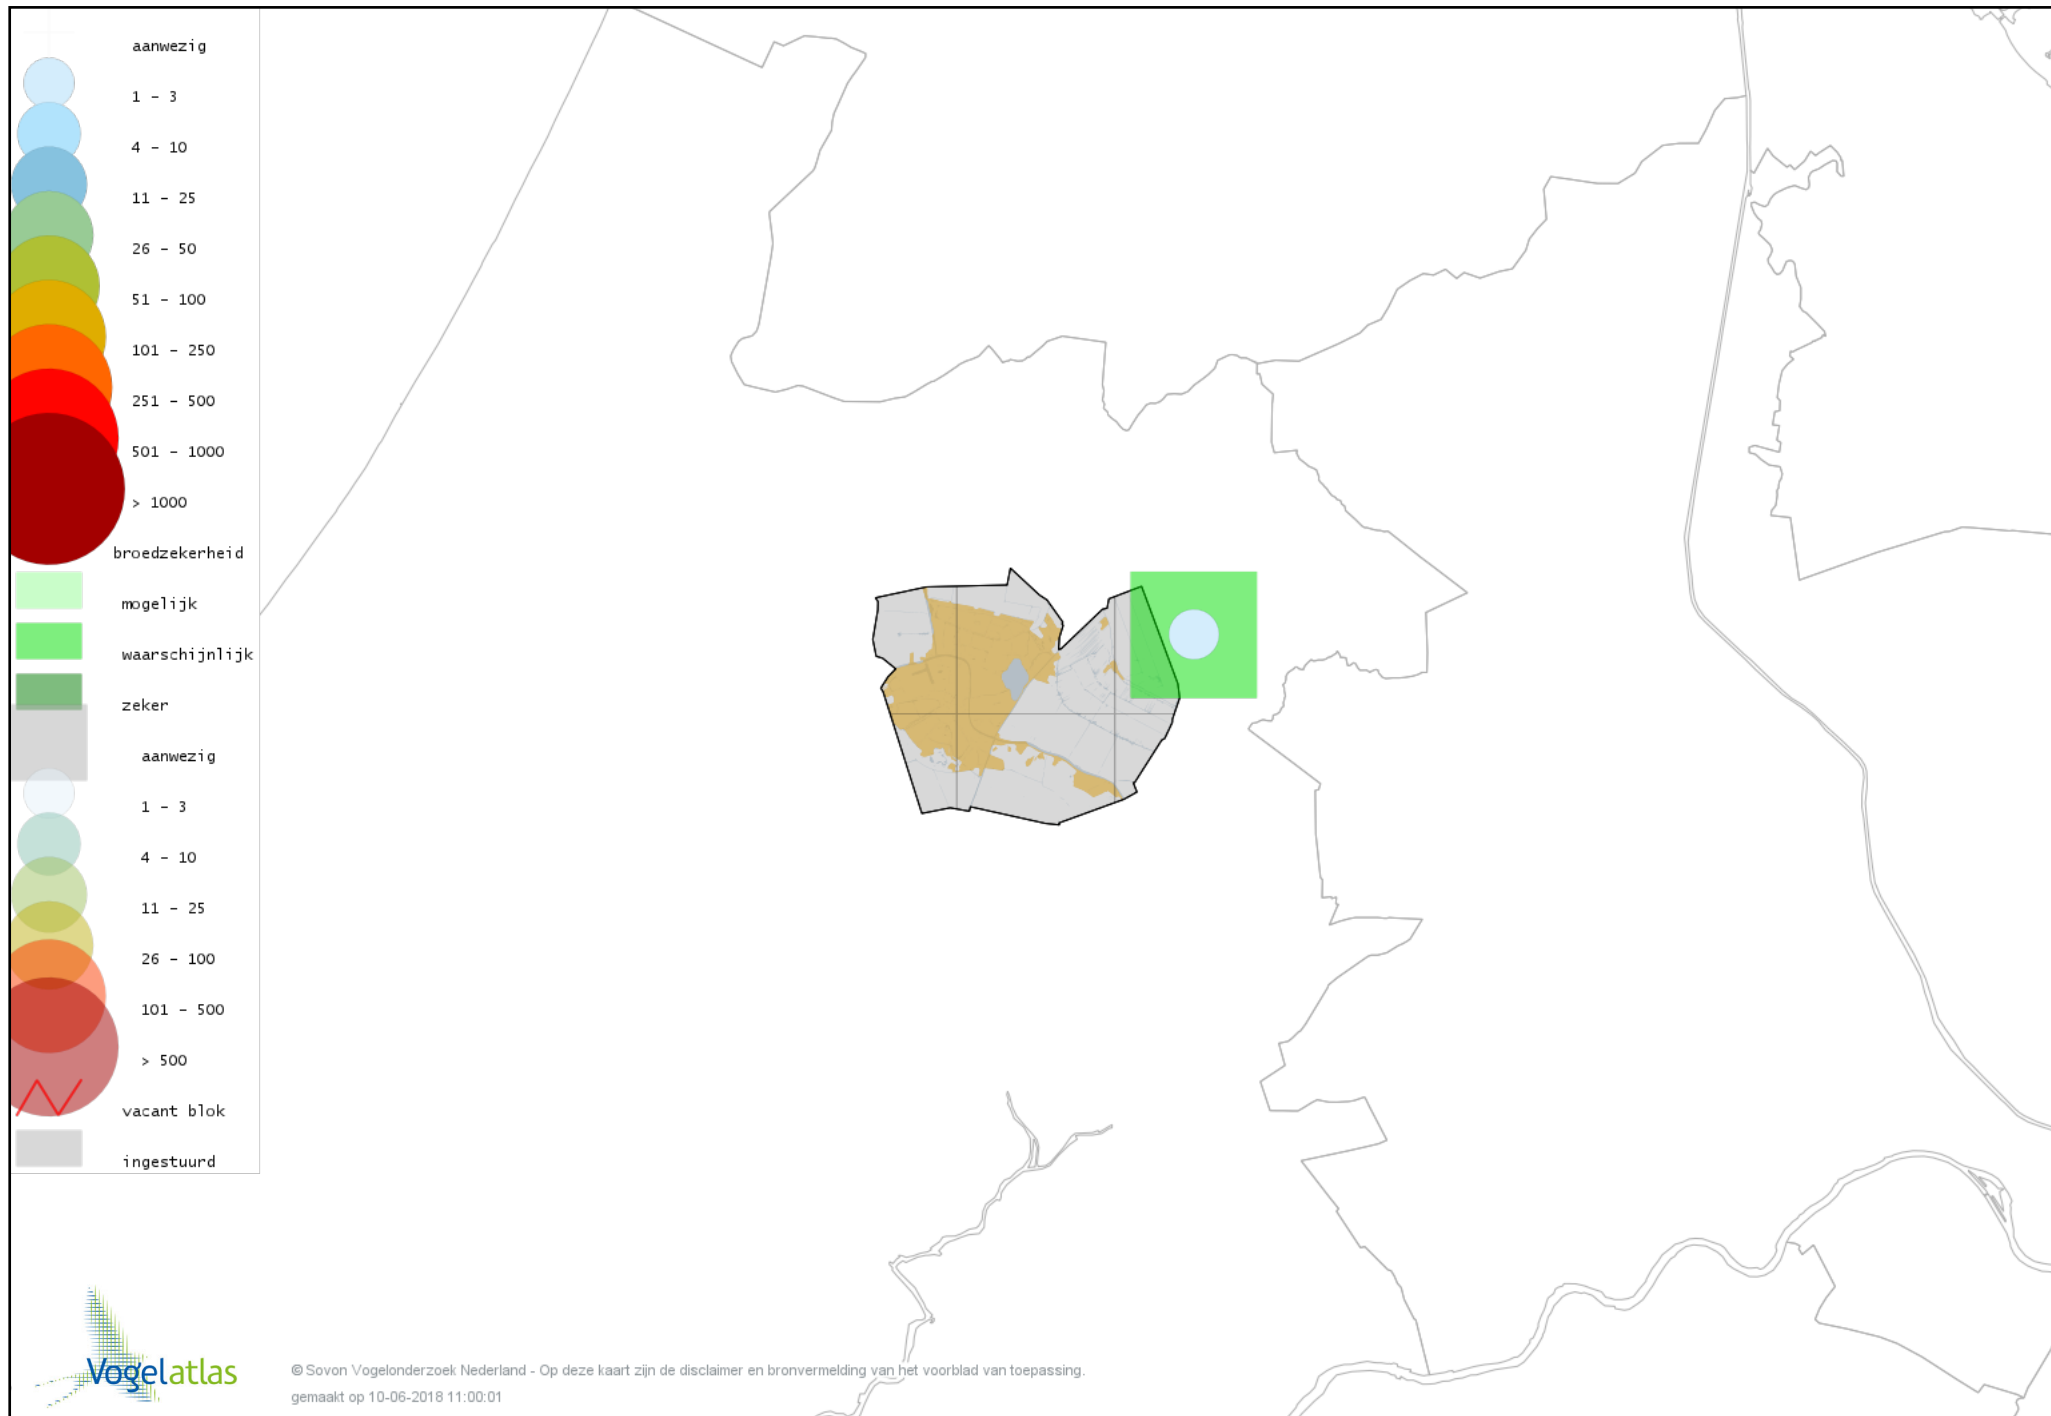

Voorlopige verspreidingskaart Kleinst Waterhoen broedseizoen

Voorlopige verspreidingskaart Waterhoen broedseizoen

Voorlopige verspreidingskaart Meerkoet broedseizoen

Voorlopige verspreidingskaart Scholekster broedseizoen

Voorlopige verspreidingskaart Steltkluut broedseizoen

Voorlopige verspreidingskaart Kluut broedseizoen

Voorlopige verspreidingskaart Kleine Plevier broedseizoen

Voorlopige verspreidingskaart Bontbekplevier broedseizoen

Voorlopige verspreidingskaart Kievit broedseizoen

Voorlopige verspreidingskaart Watersnip broedseizoen

Voorlopige verspreidingskaart Grutto broedseizoen

Voorlopige verspreidingskaart Wulp broedseizoen

Voorlopige verspreidingskaart Tureluur broedseizoen

Voorlopige verspreidingskaart Kokmeeuw broedseizoen

Voorlopige verspreidingskaart Kleine Mantelmeeuw broedseizoen

Voorlopige verspreidingskaart Zilvermeeuw broedseizoen

Voorlopige verspreidingskaart Zwarte Stern broedseizoen