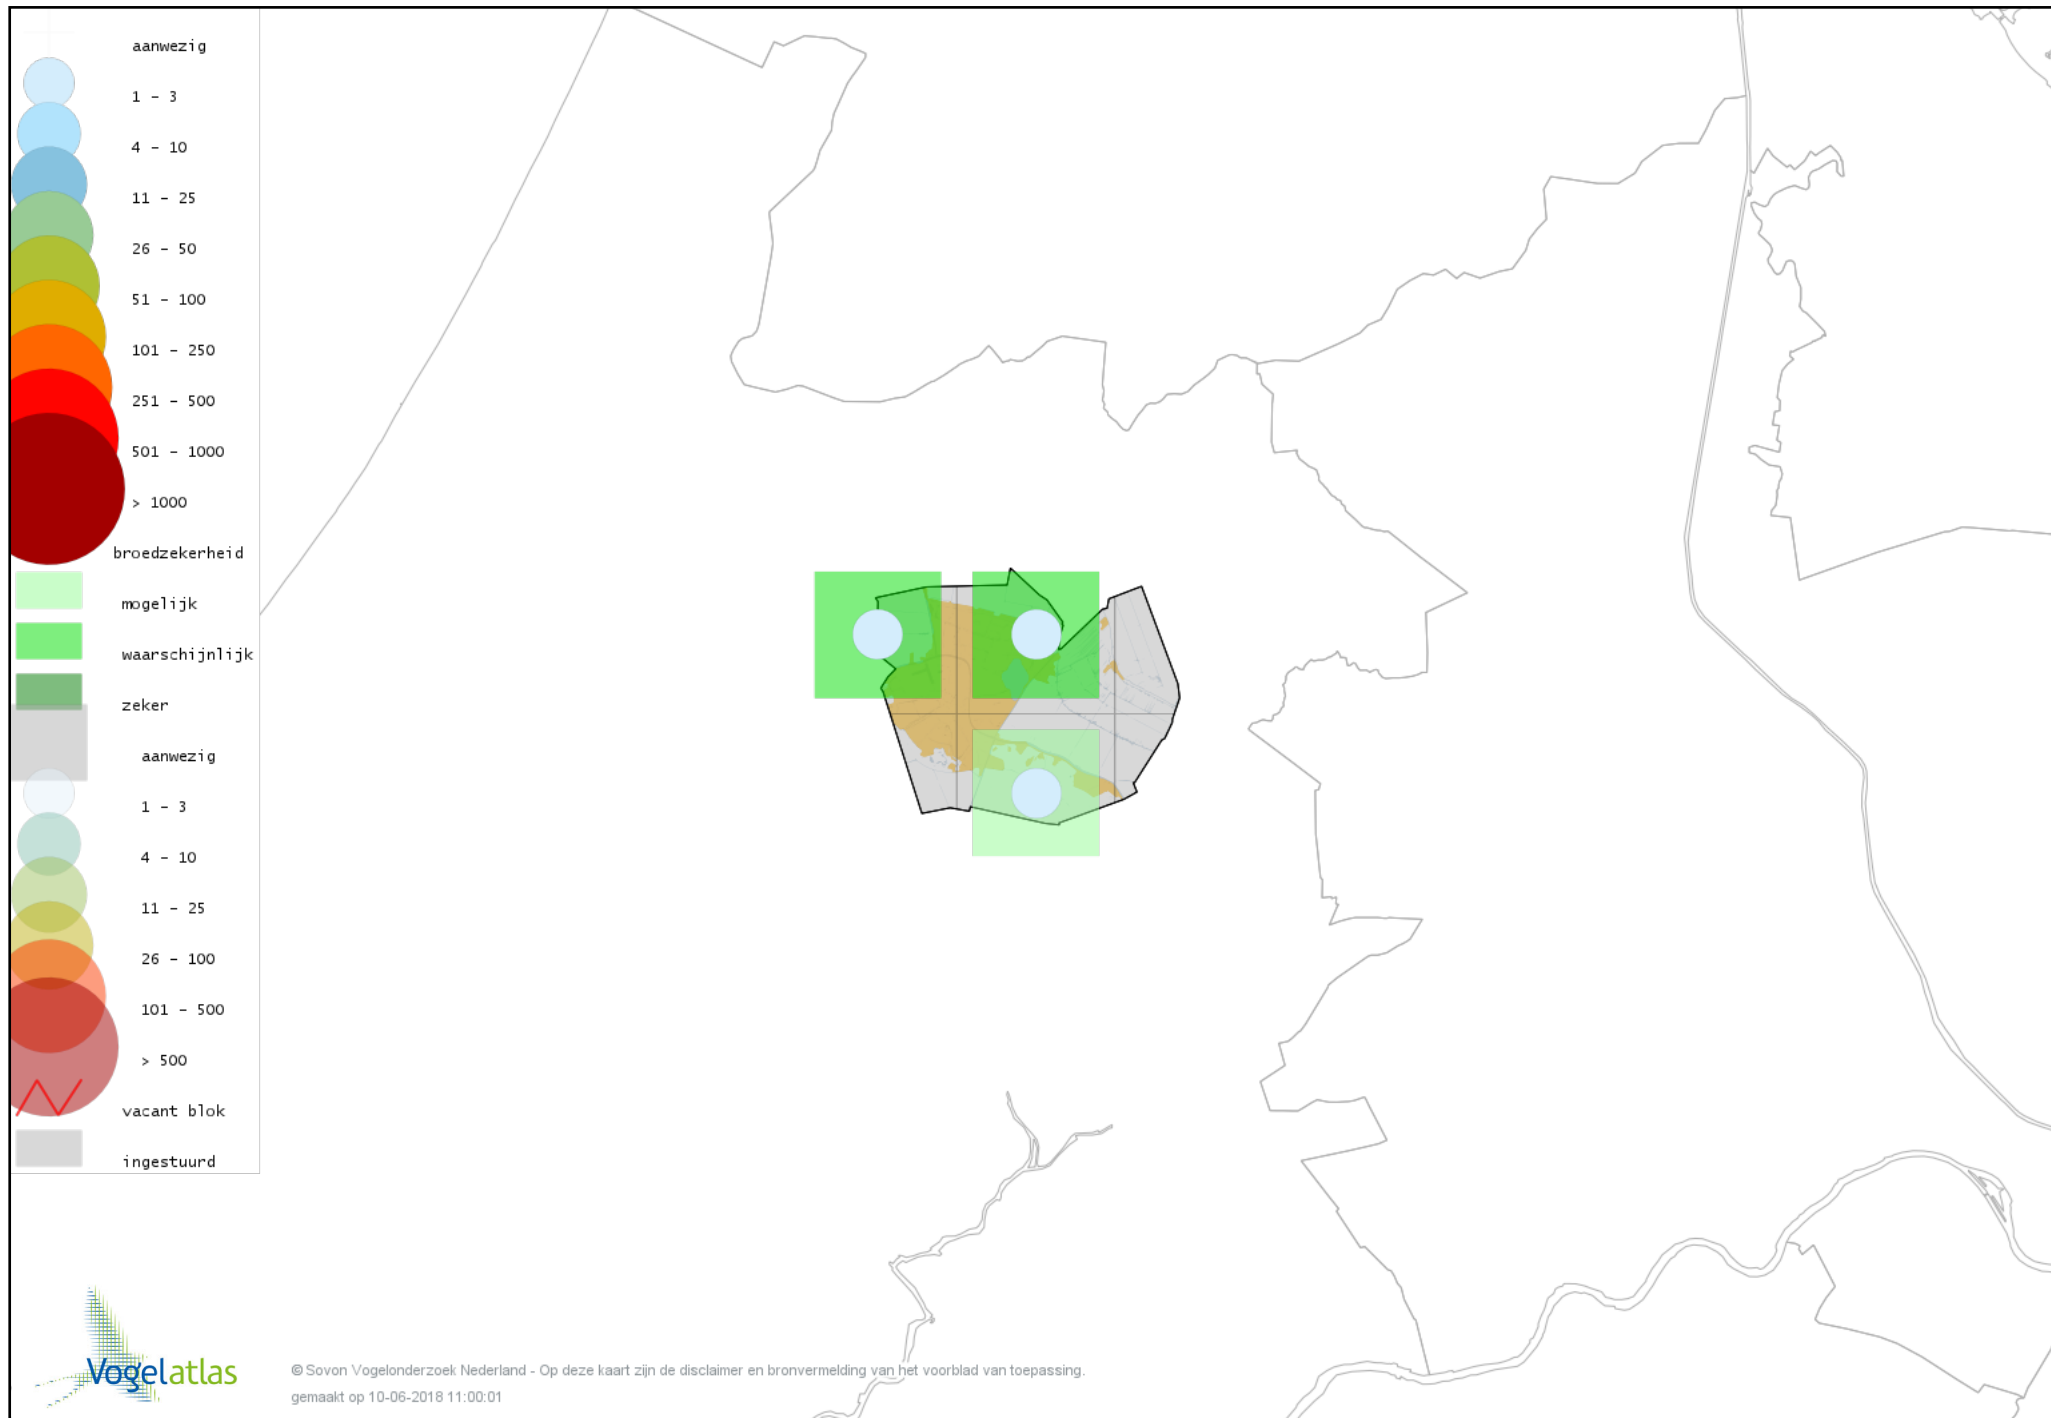

Voorlopige verspreidingskaart Zwartkop broedseizoen

Voorlopige verspreidingskaart Sprinkhaanzanger broedseizoen

Voorlopige verspreidingskaart Snor broedseizoen

Voorlopige verspreidingskaart Spotvogel broedseizoen

Voorlopige verspreidingskaart Bosrietzanger broedseizoen

Voorlopige verspreidingskaart Kleine Karekiet broedseizoen

Voorlopige verspreidingskaart Rietzanger broedseizoen

Voorlopige verspreidingskaart Grote Karekiet broedseizoen

Voorlopige verspreidingskaart Boomklever broedseizoen

Voorlopige verspreidingskaart Winterkoning broedseizoen

Voorlopige verspreidingskaart Spreeuw broedseizoen

Voorlopige verspreidingskaart Merel broedseizoen