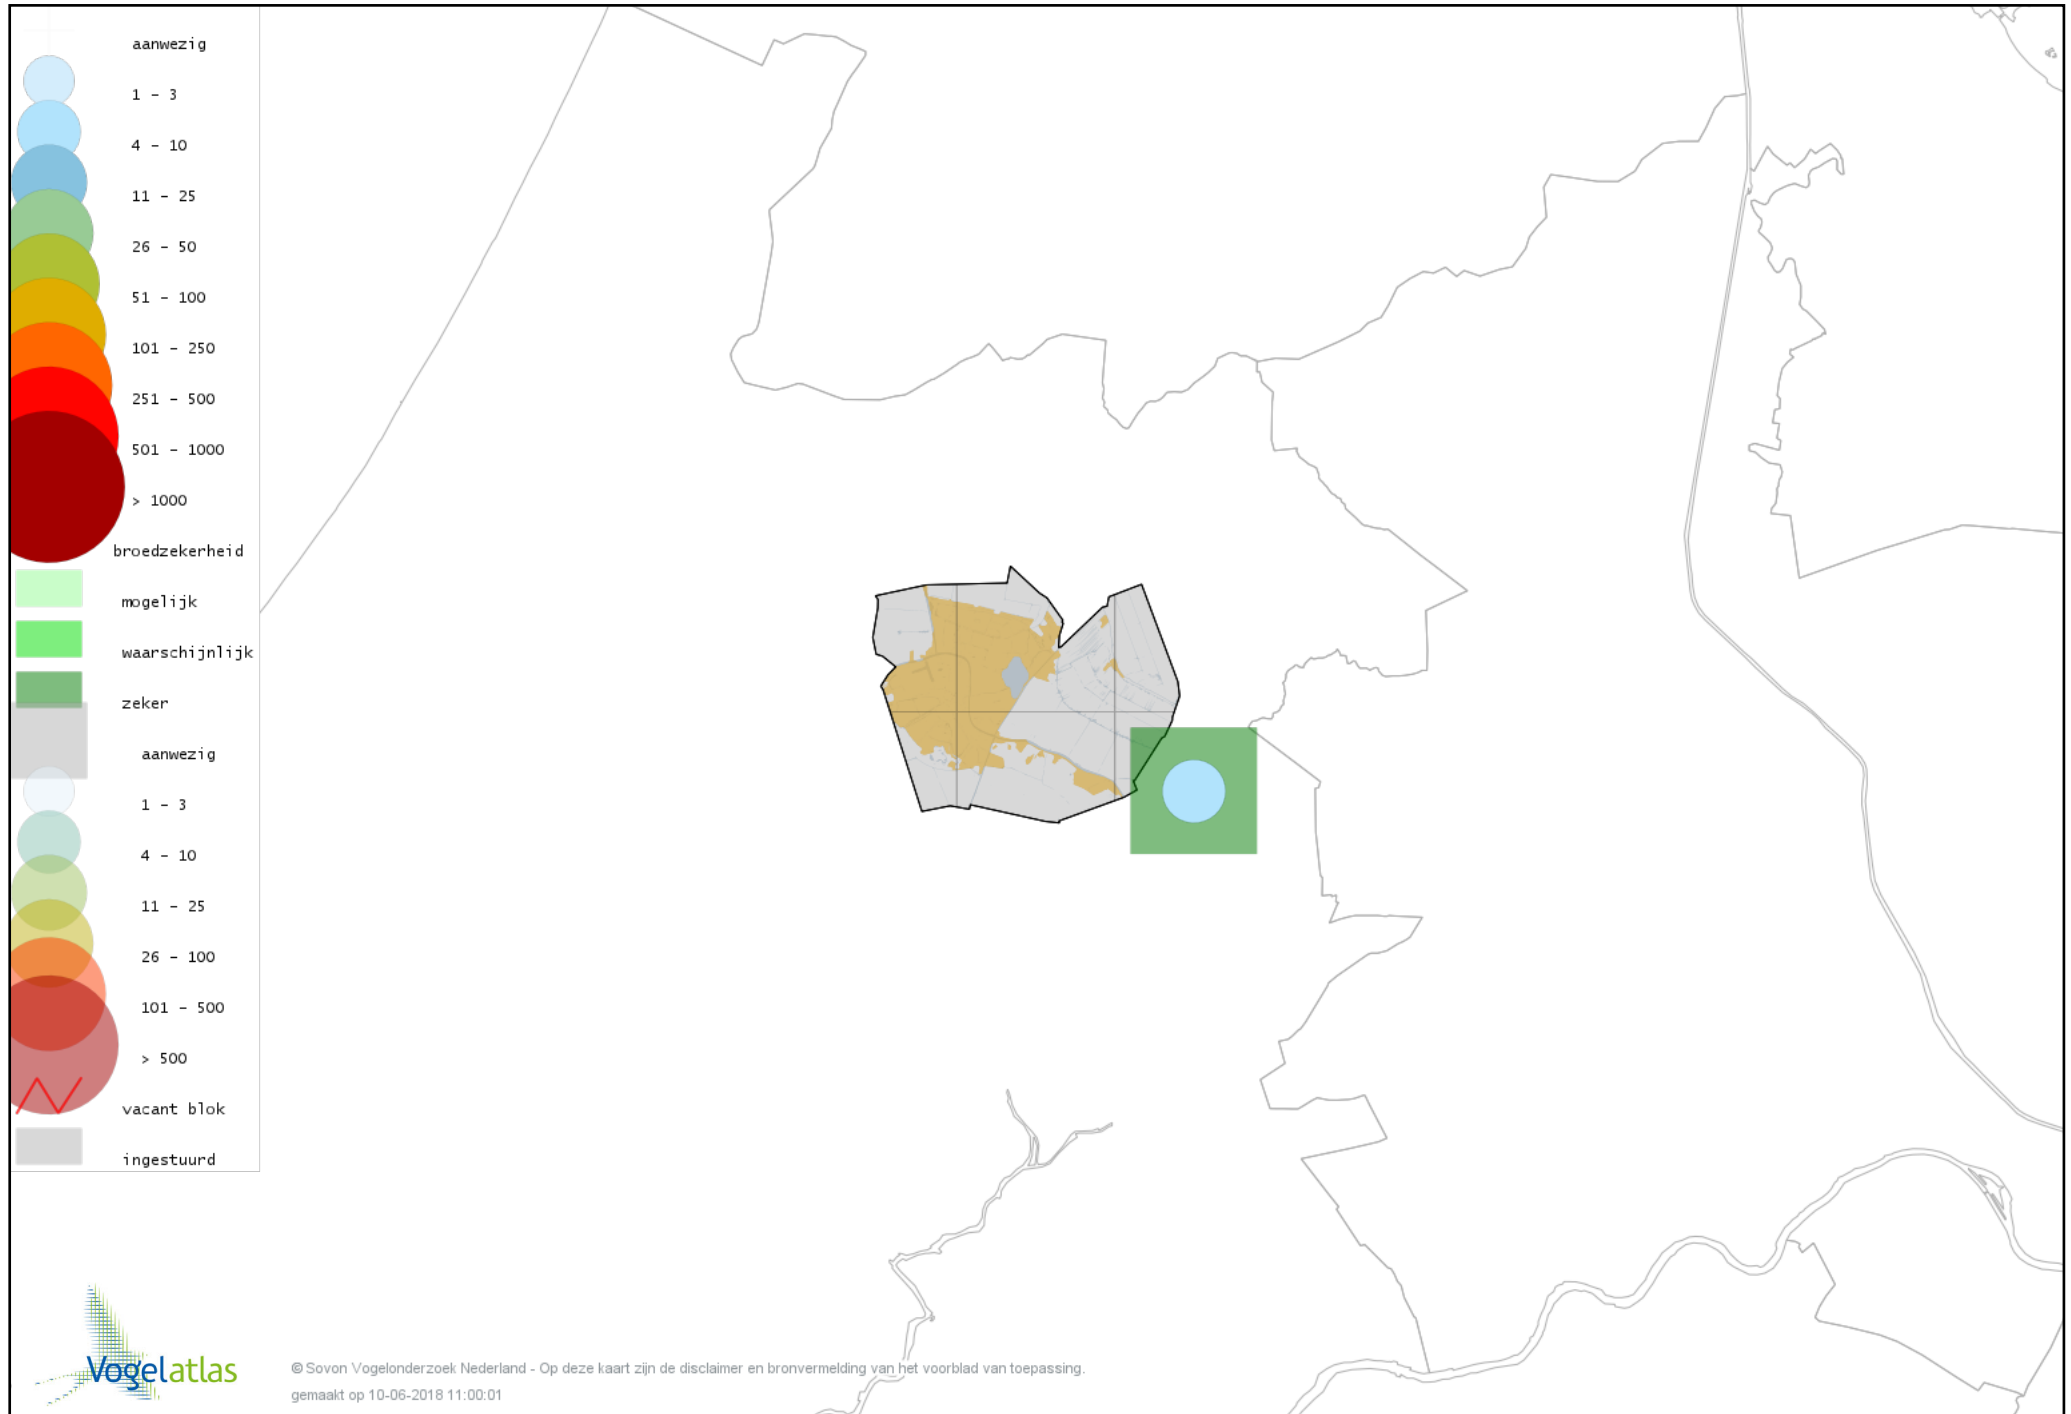

Voorlopige verspreidingskaart IJsvogel broedseizoen

Voorlopige verspreidingskaart Groene Specht broedseizoen

Voorlopige verspreidingskaart Grote Bonte Specht broedseizoen

Voorlopige verspreidingskaart Kleine Bonte Specht broedseizoen

Voorlopige verspreidingskaart Ekster broedseizoen

Voorlopige verspreidingskaart Gaai broedseizoen

Voorlopige verspreidingskaart Kauw broedseizoen

Voorlopige verspreidingskaart Roek broedseizoen

Voorlopige verspreidingskaart Zwarte Kraai broedseizoen

Voorlopige verspreidingskaart Pimpelmees broedseizoen

Voorlopige verspreidingskaart Koolmees broedseizoen

Voorlopige verspreidingskaart Veldleeuwerik broedseizoen

Voorlopige verspreidingskaart Oeverzwaluw broedseizoen