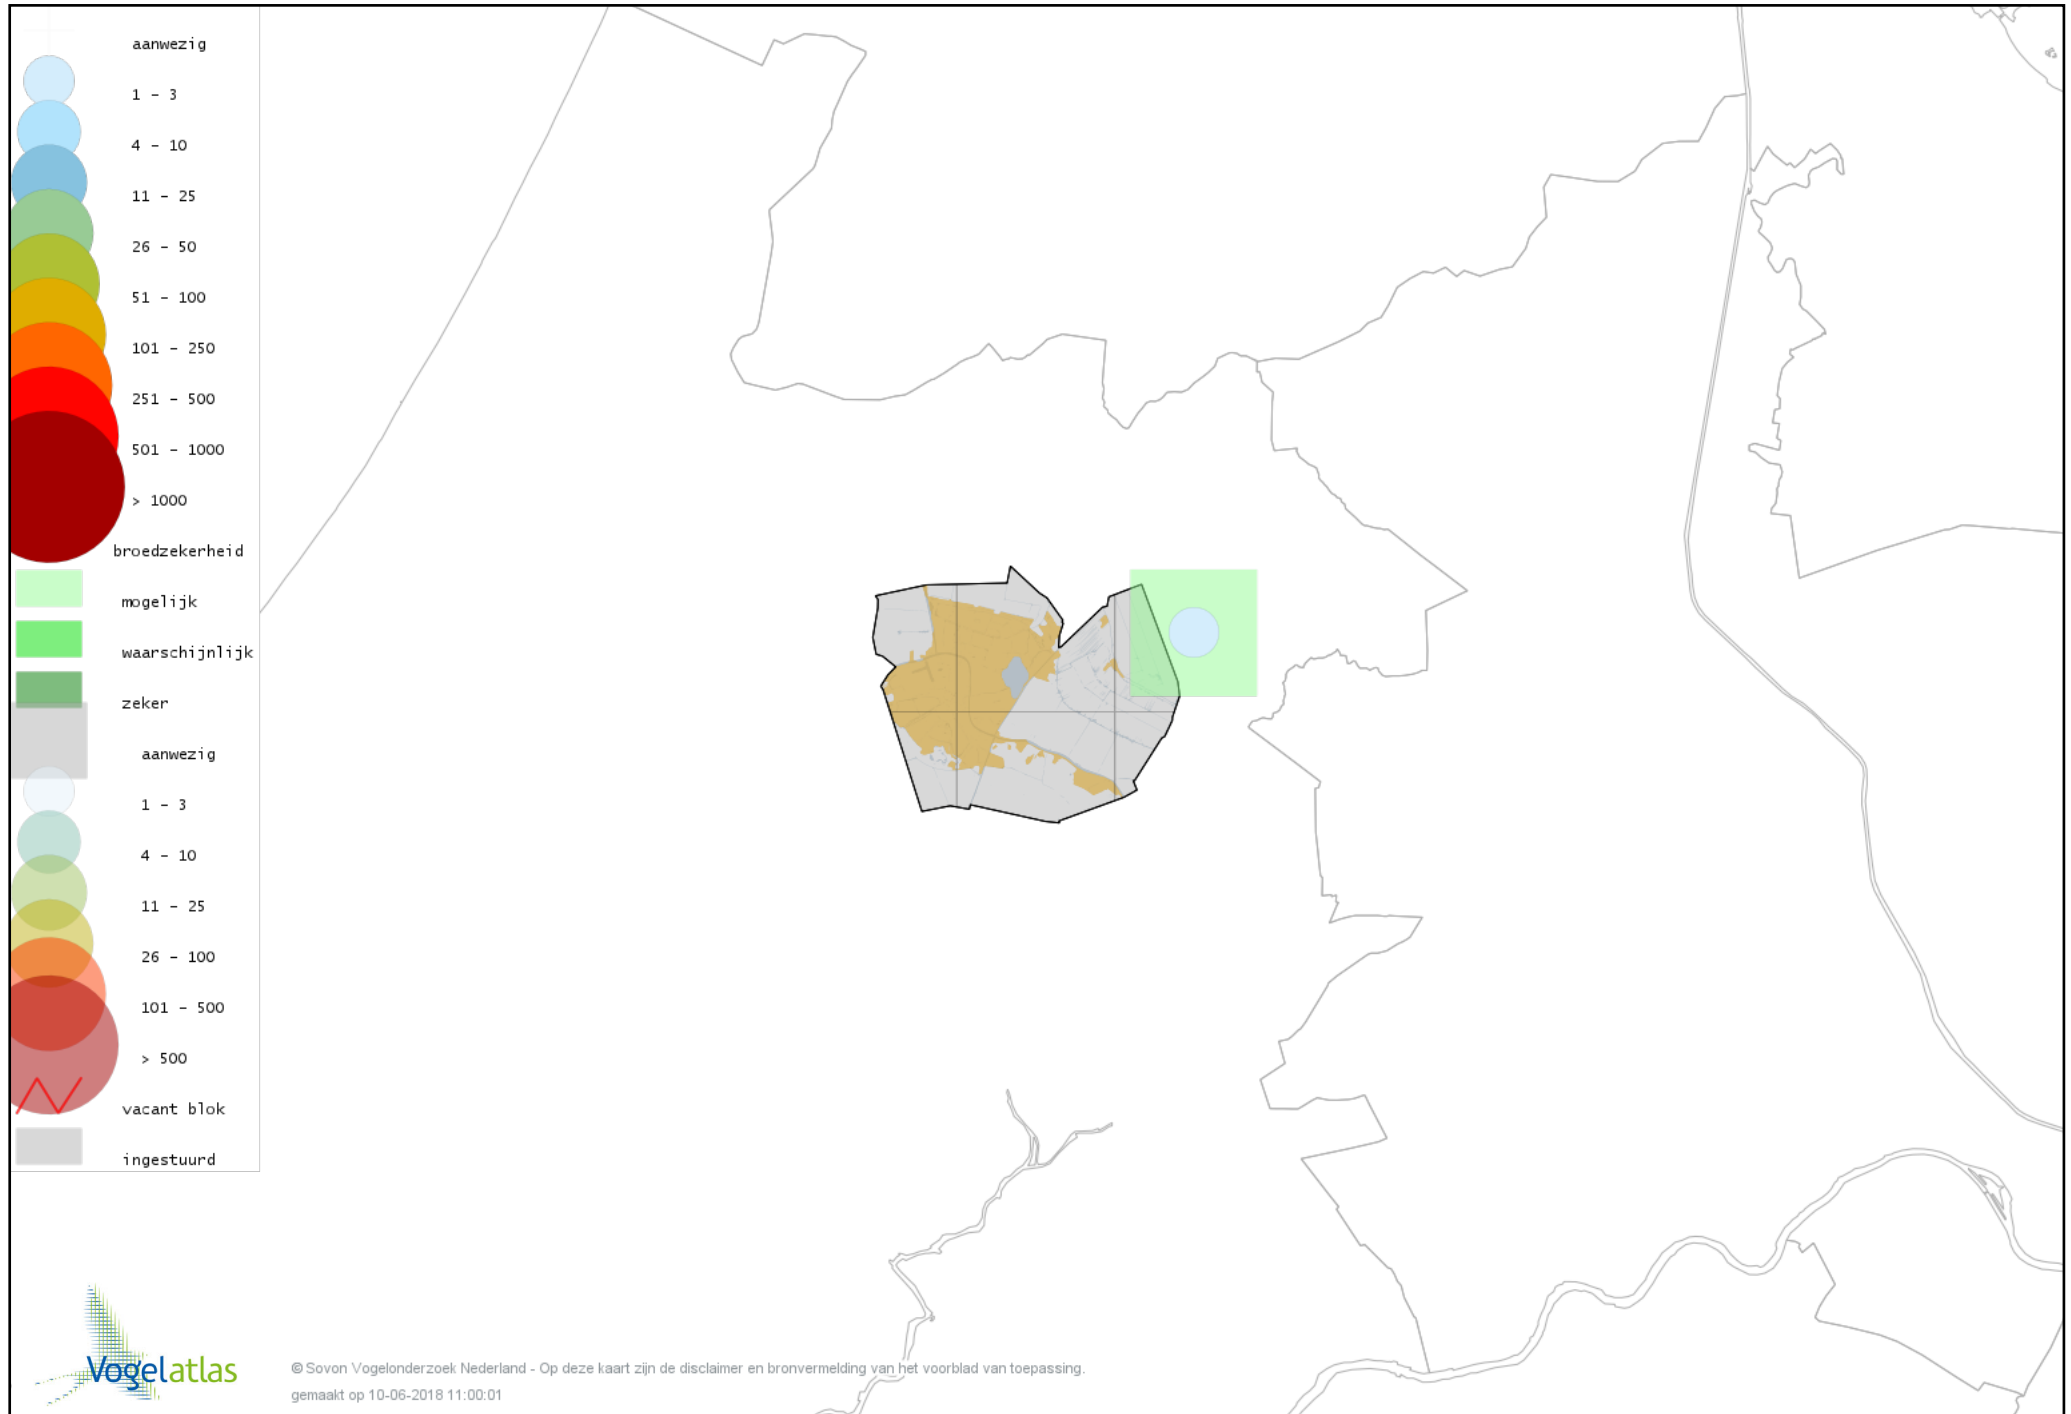

Voorlopige verspreidingskaart Tafeleend broedseizoen

Voorlopige verspreidingskaart Kuifeend broedseizoen

Voorlopige verspreidingskaart Krakeend broedseizoen

Voorlopige verspreidingskaart Slobeend broedseizoen

Voorlopige verspreidingskaart Wilde Eend broedseizoen

Voorlopige verspreidingskaart Soepeend broedseizoen

Voorlopige verspreidingskaart Zomertaling broedseizoen

Voorlopige verspreidingskaart Wintertaling broedseizoen

Voorlopige verspreidingskaart Patrijs broedseizoen

Voorlopige verspreidingskaart Fazant broedseizoen

Voorlopige verspreidingskaart Roerdomp broedseizoen

Voorlopige verspreidingskaart Blauwe Reiger broedseizoen

Voorlopige verspreidingskaart Purperreiger broedseizoen

Voorlopige verspreidingskaart Ooievaar broedseizoen

Voorlopige verspreidingskaart Dodaars broedseizoen

Voorlopige verspreidingskaart Fuut broedseizoen