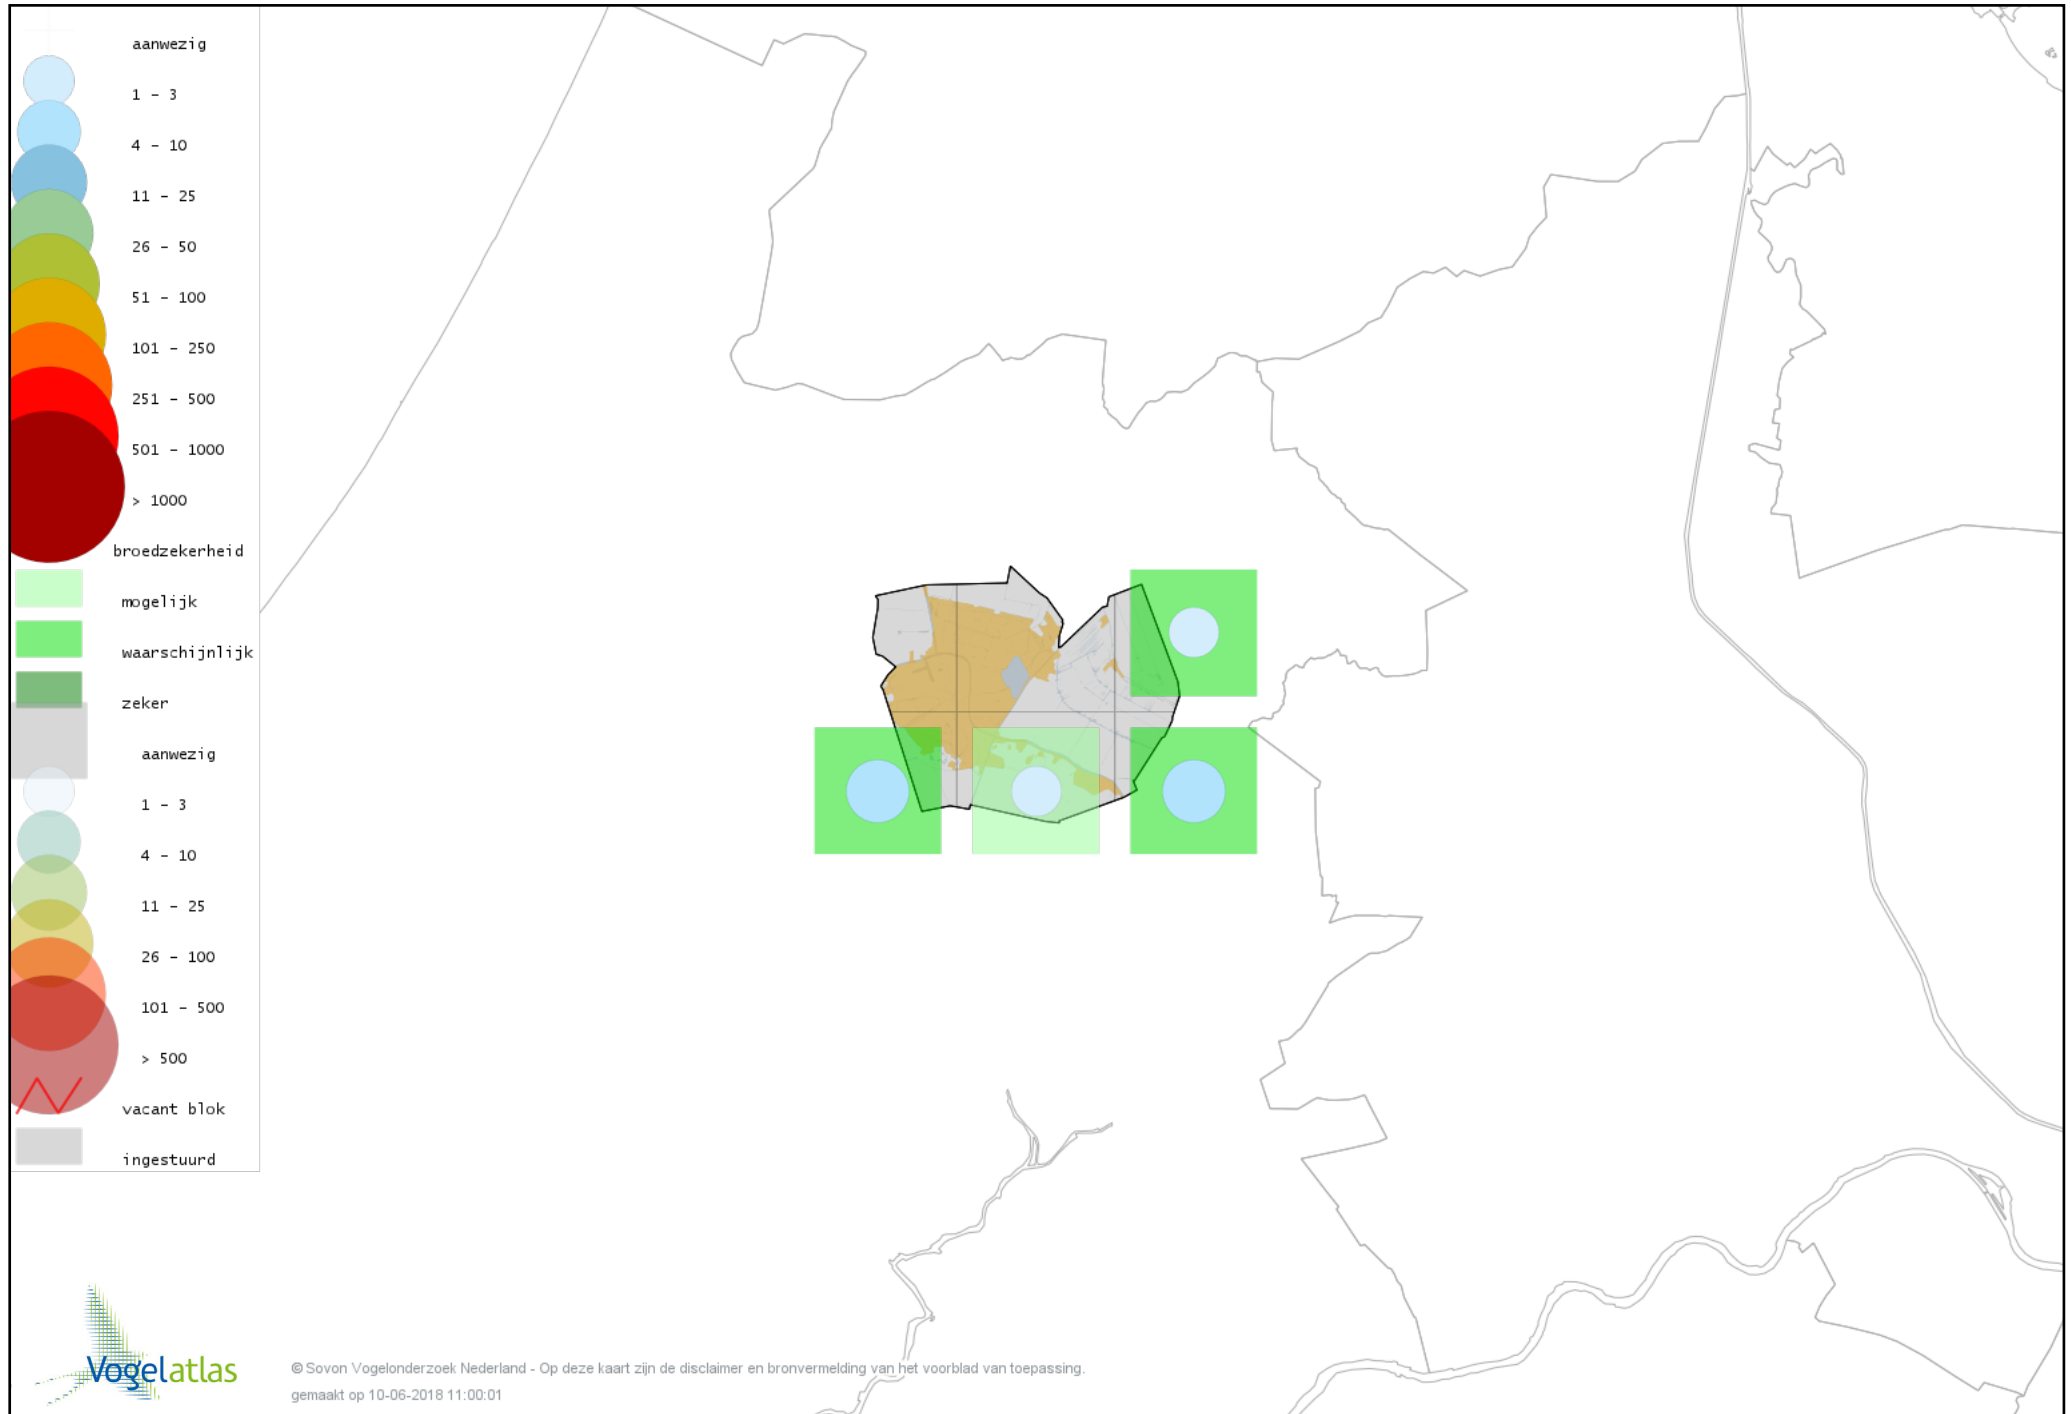

Voorlopige verspreidingskaart Geoorde Fuut broedseizoen

Voorlopige verspreidingskaart Bruine Kiekendief broedseizoen

Voorlopige verspreidingskaart Havik broedseizoen

Voorlopige verspreidingskaart Sperwer broedseizoen

Voorlopige verspreidingskaart Buizerd broedseizoen

Voorlopige verspreidingskaart Torenvalk broedseizoen

Voorlopige verspreidingskaart Slechtvalk broedseizoen

Voorlopige verspreidingskaart Waterral broedseizoen

Voorlopige verspreidingskaart Kleinst Waterhoen broedseizoen

Voorlopige verspreidingskaart Waterhoen broedseizoen

Voorlopige verspreidingskaart Meerkoet broedseizoen

Voorlopige verspreidingskaart Scholekster broedseizoen

Voorlopige verspreidingskaart Kievit broedseizoen

Voorlopige verspreidingskaart Watersnip broedseizoen

Voorlopige verspreidingskaart Grutto broedseizoen

Voorlopige verspreidingskaart Wulp broedseizoen

Voorlopige verspreidingskaart Tureluur broedseizoen