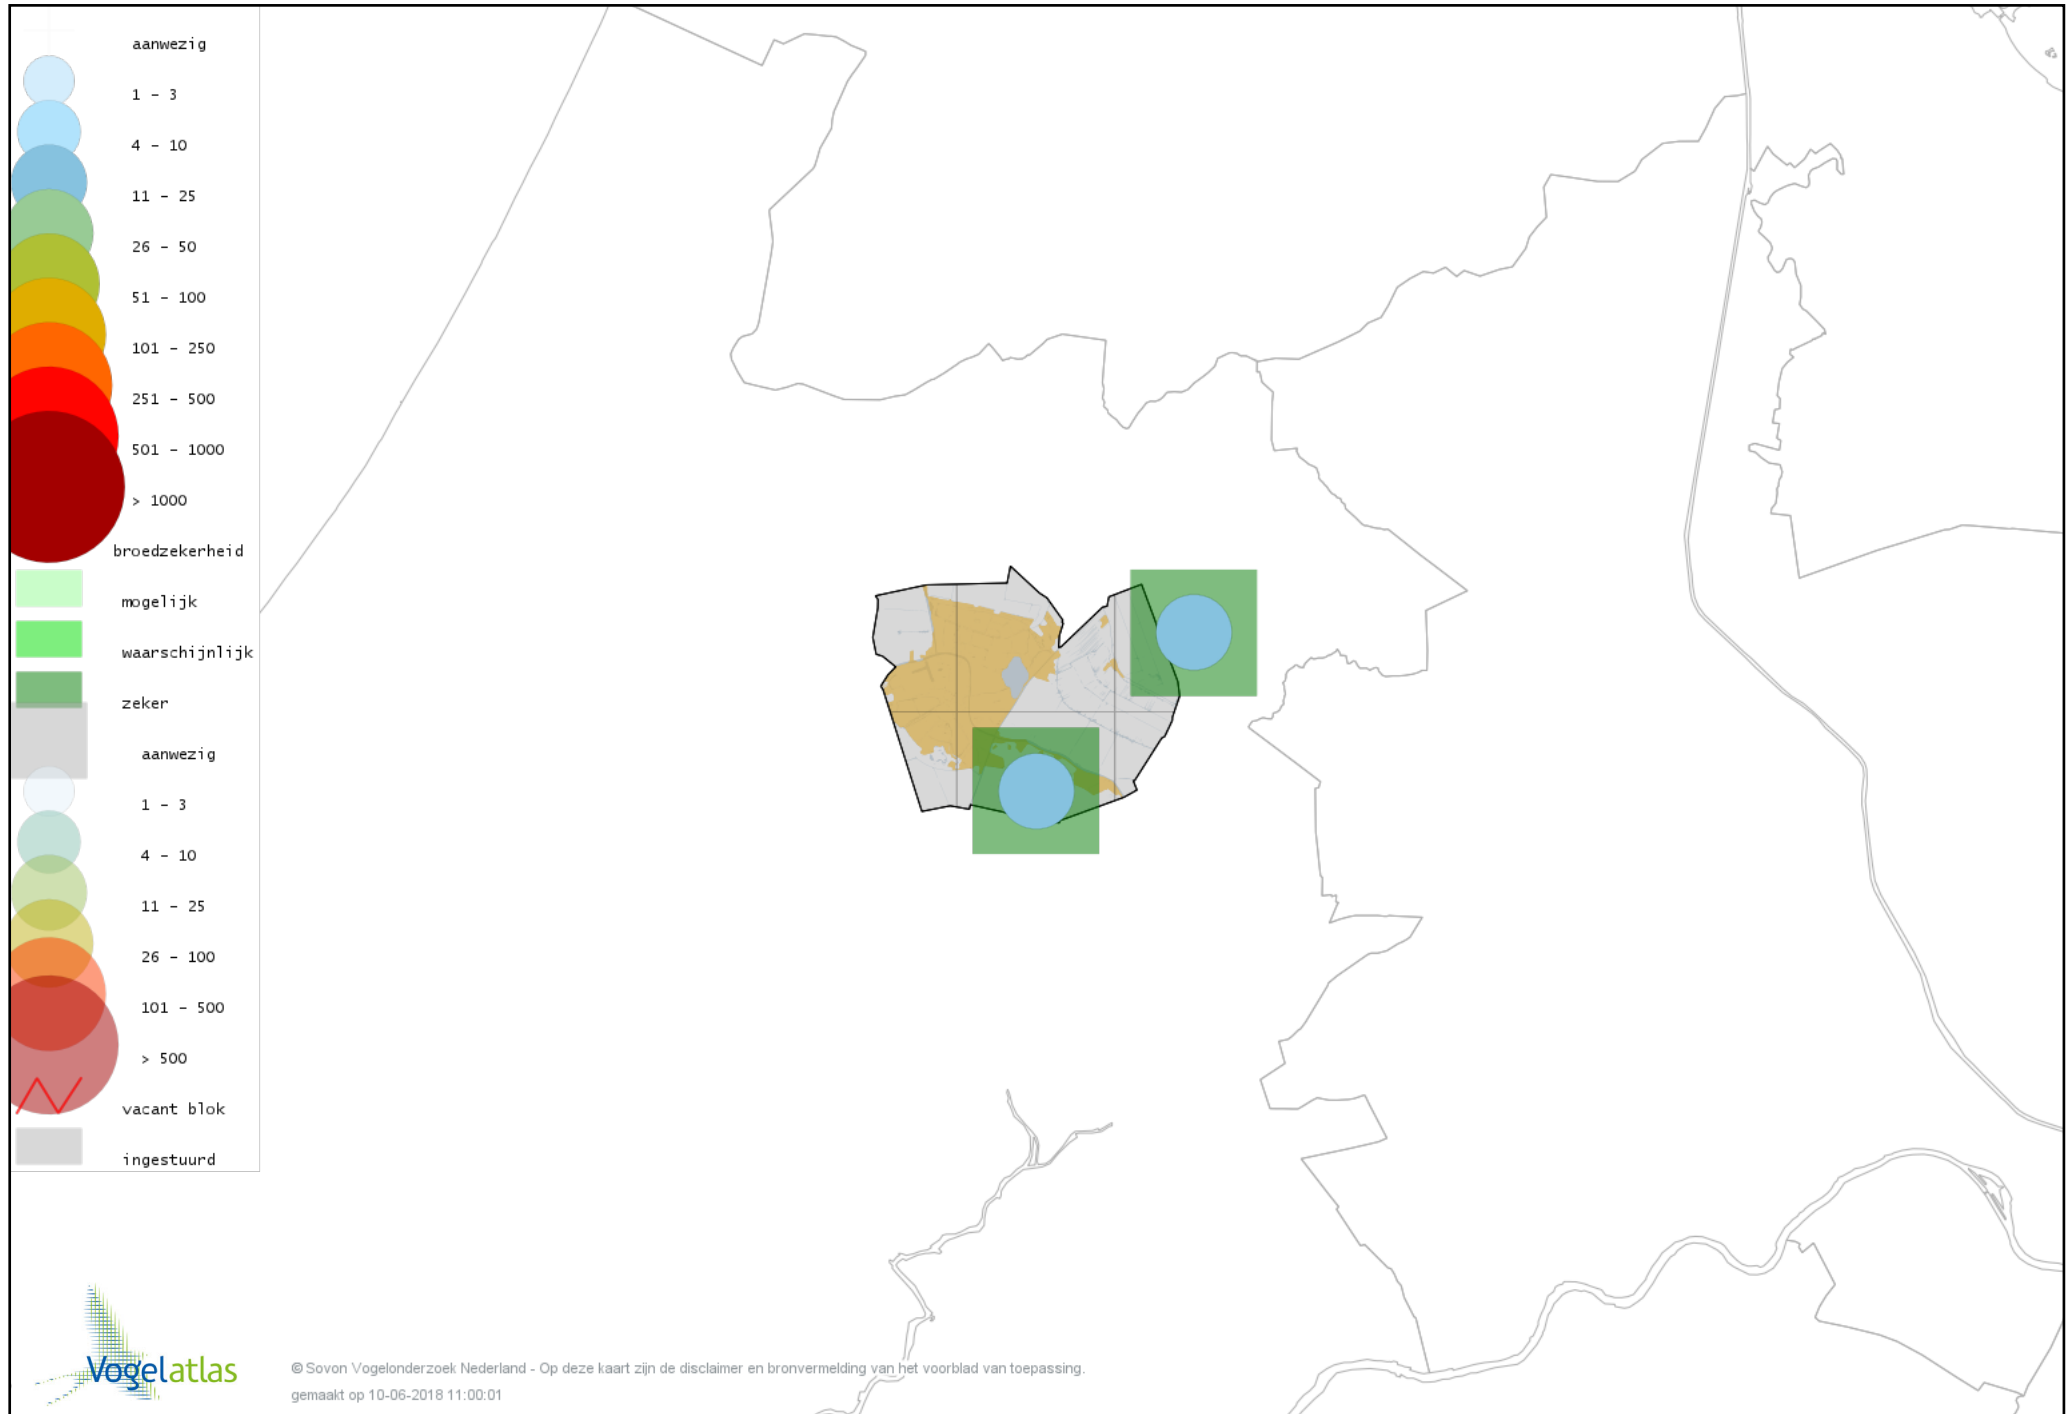

Voorlopige verspreidingskaart Kleinst Waterhoen broedseizoen

Voorlopige verspreidingskaart Waterhoen broedseizoen

Voorlopige verspreidingskaart Meerkoet broedseizoen

Voorlopige verspreidingskaart Scholekster broedseizoen

Voorlopige verspreidingskaart Steltkluut broedseizoen

Voorlopige verspreidingskaart Kluut broedseizoen

Voorlopige verspreidingskaart Kleine Plevier broedseizoen

Voorlopige verspreidingskaart Bontbekplevier broedseizoen

Voorlopige verspreidingskaart Kievit broedseizoen

Voorlopige verspreidingskaart Watersnip broedseizoen

Voorlopige verspreidingskaart Grutto broedseizoen

Voorlopige verspreidingskaart Wulp broedseizoen

Voorlopige verspreidingskaart Tureluur broedseizoen

Voorlopige verspreidingskaart Kokmeeuw broedseizoen

Voorlopige verspreidingskaart Kleine Mantelmeeuw broedseizoen

Voorlopige verspreidingskaart Zilvermeeuw broedseizoen

Voorlopige verspreidingskaart Zwarte Stern broedseizoen