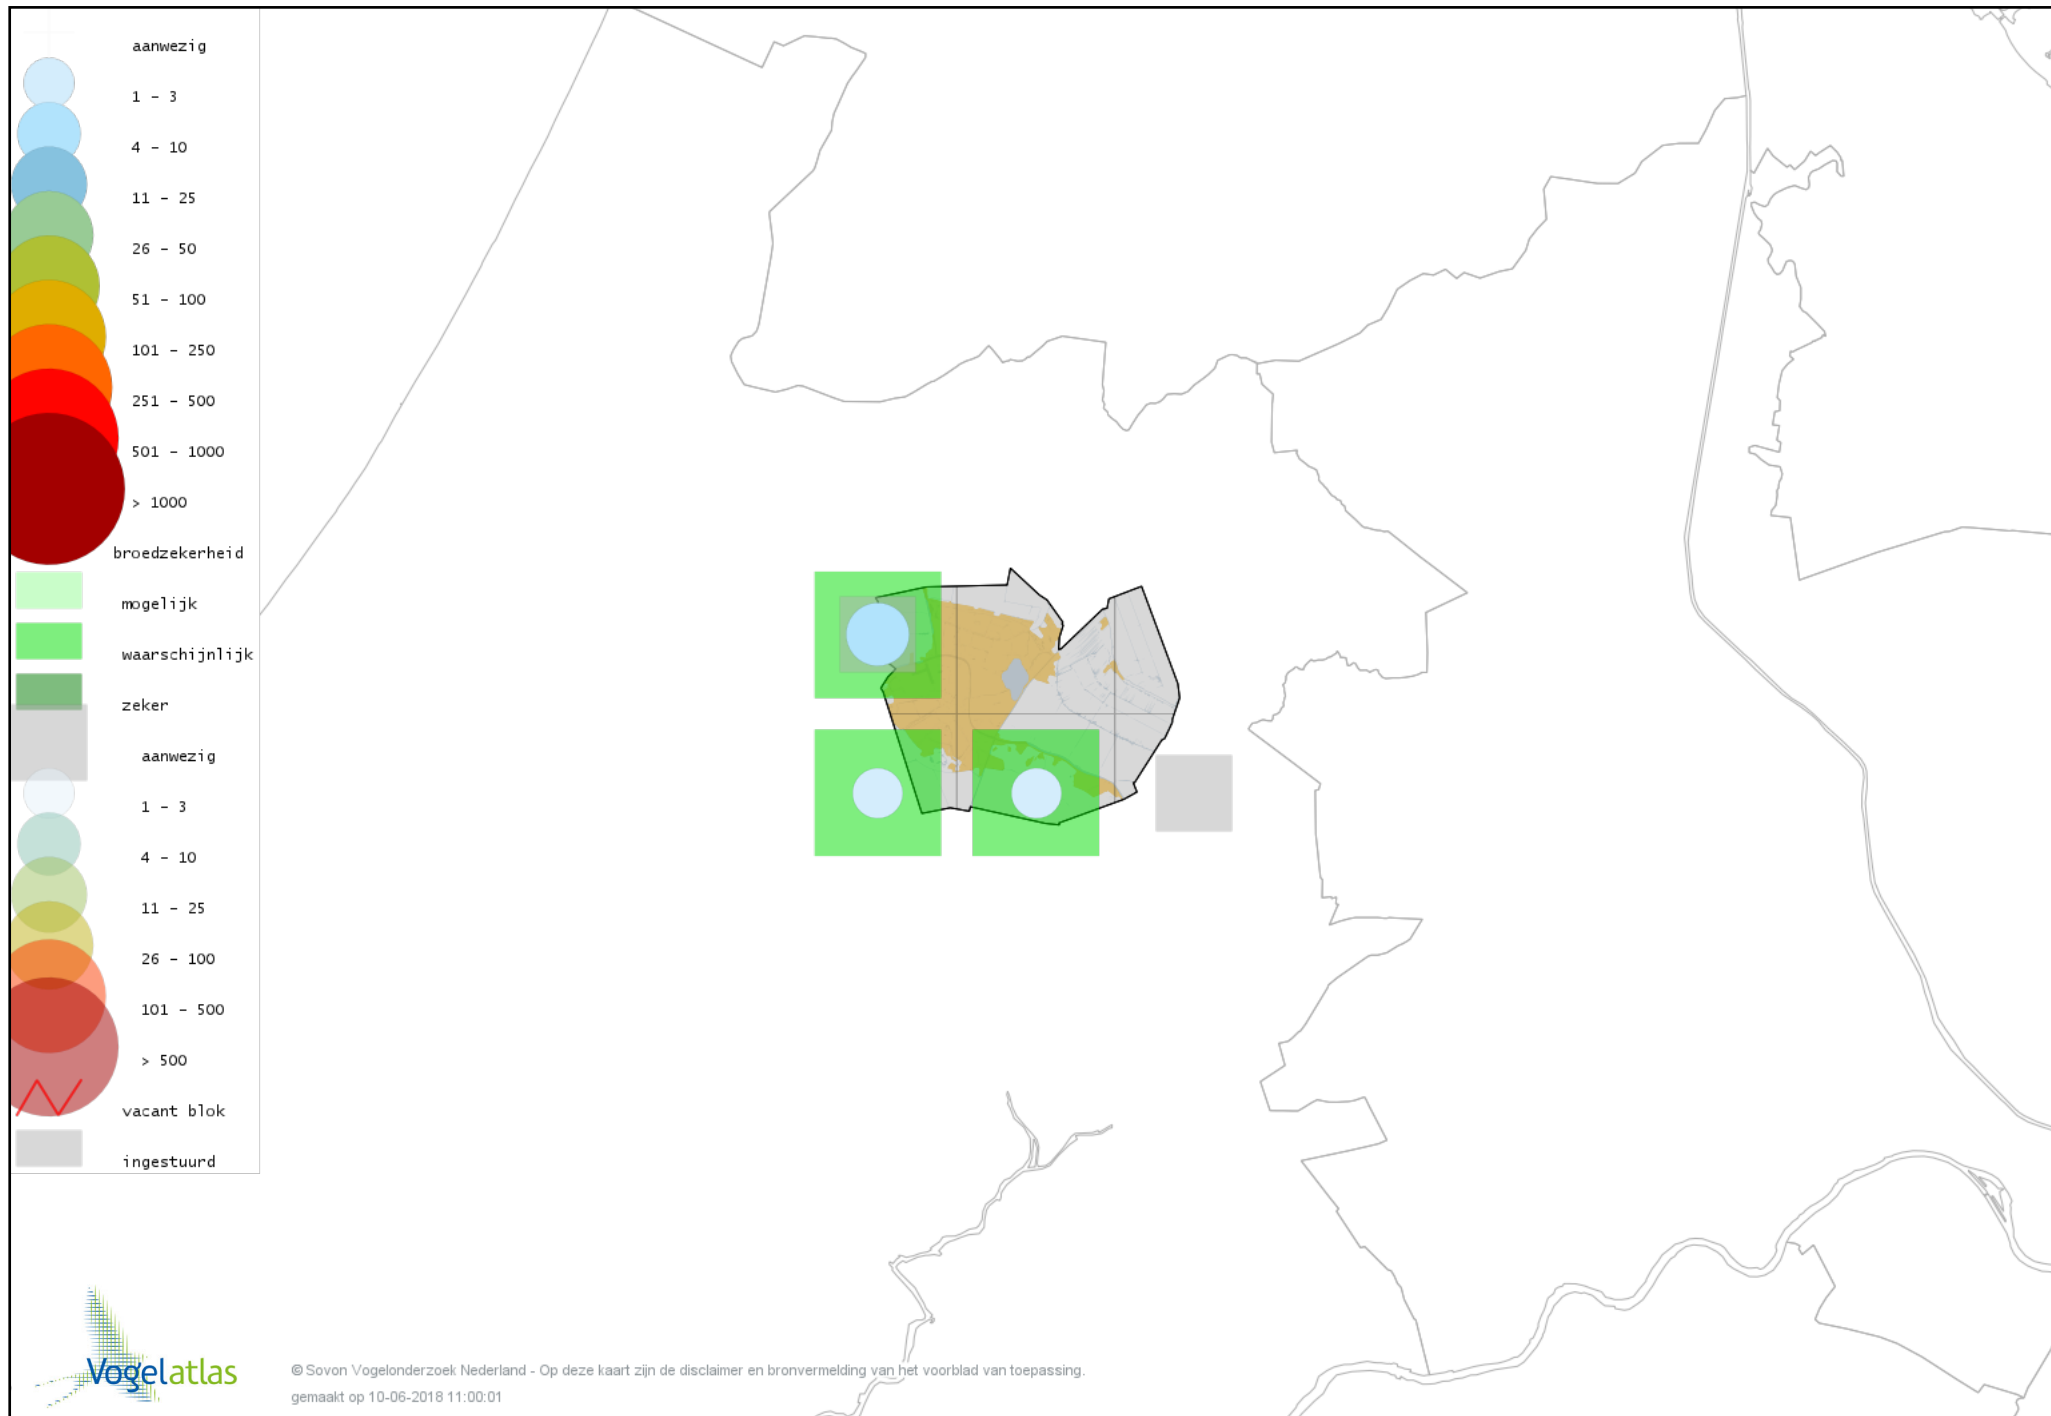

Voorlopige verspreidingskaart Boomklever broedseizoen

Voorlopige verspreidingskaart Winterkoning broedseizoen

Voorlopige verspreidingskaart Spreeuw broedseizoen

Voorlopige verspreidingskaart Merel broedseizoen

Voorlopige verspreidingskaart Zanglijster broedseizoen

Voorlopige verspreidingskaart Grote Lijster broedseizoen

Voorlopige verspreidingskaart Grauwe Vliegenvanger broedseizoen

Voorlopige verspreidingskaart Roodborst broedseizoen

Voorlopige verspreidingskaart Nachtegaal broedseizoen

Voorlopige verspreidingskaart Blauwborst broedseizoen

Voorlopige verspreidingskaart Zwarte Roodstaart broedseizoen

Voorlopige verspreidingskaart Roodborsttapuit broedseizoen