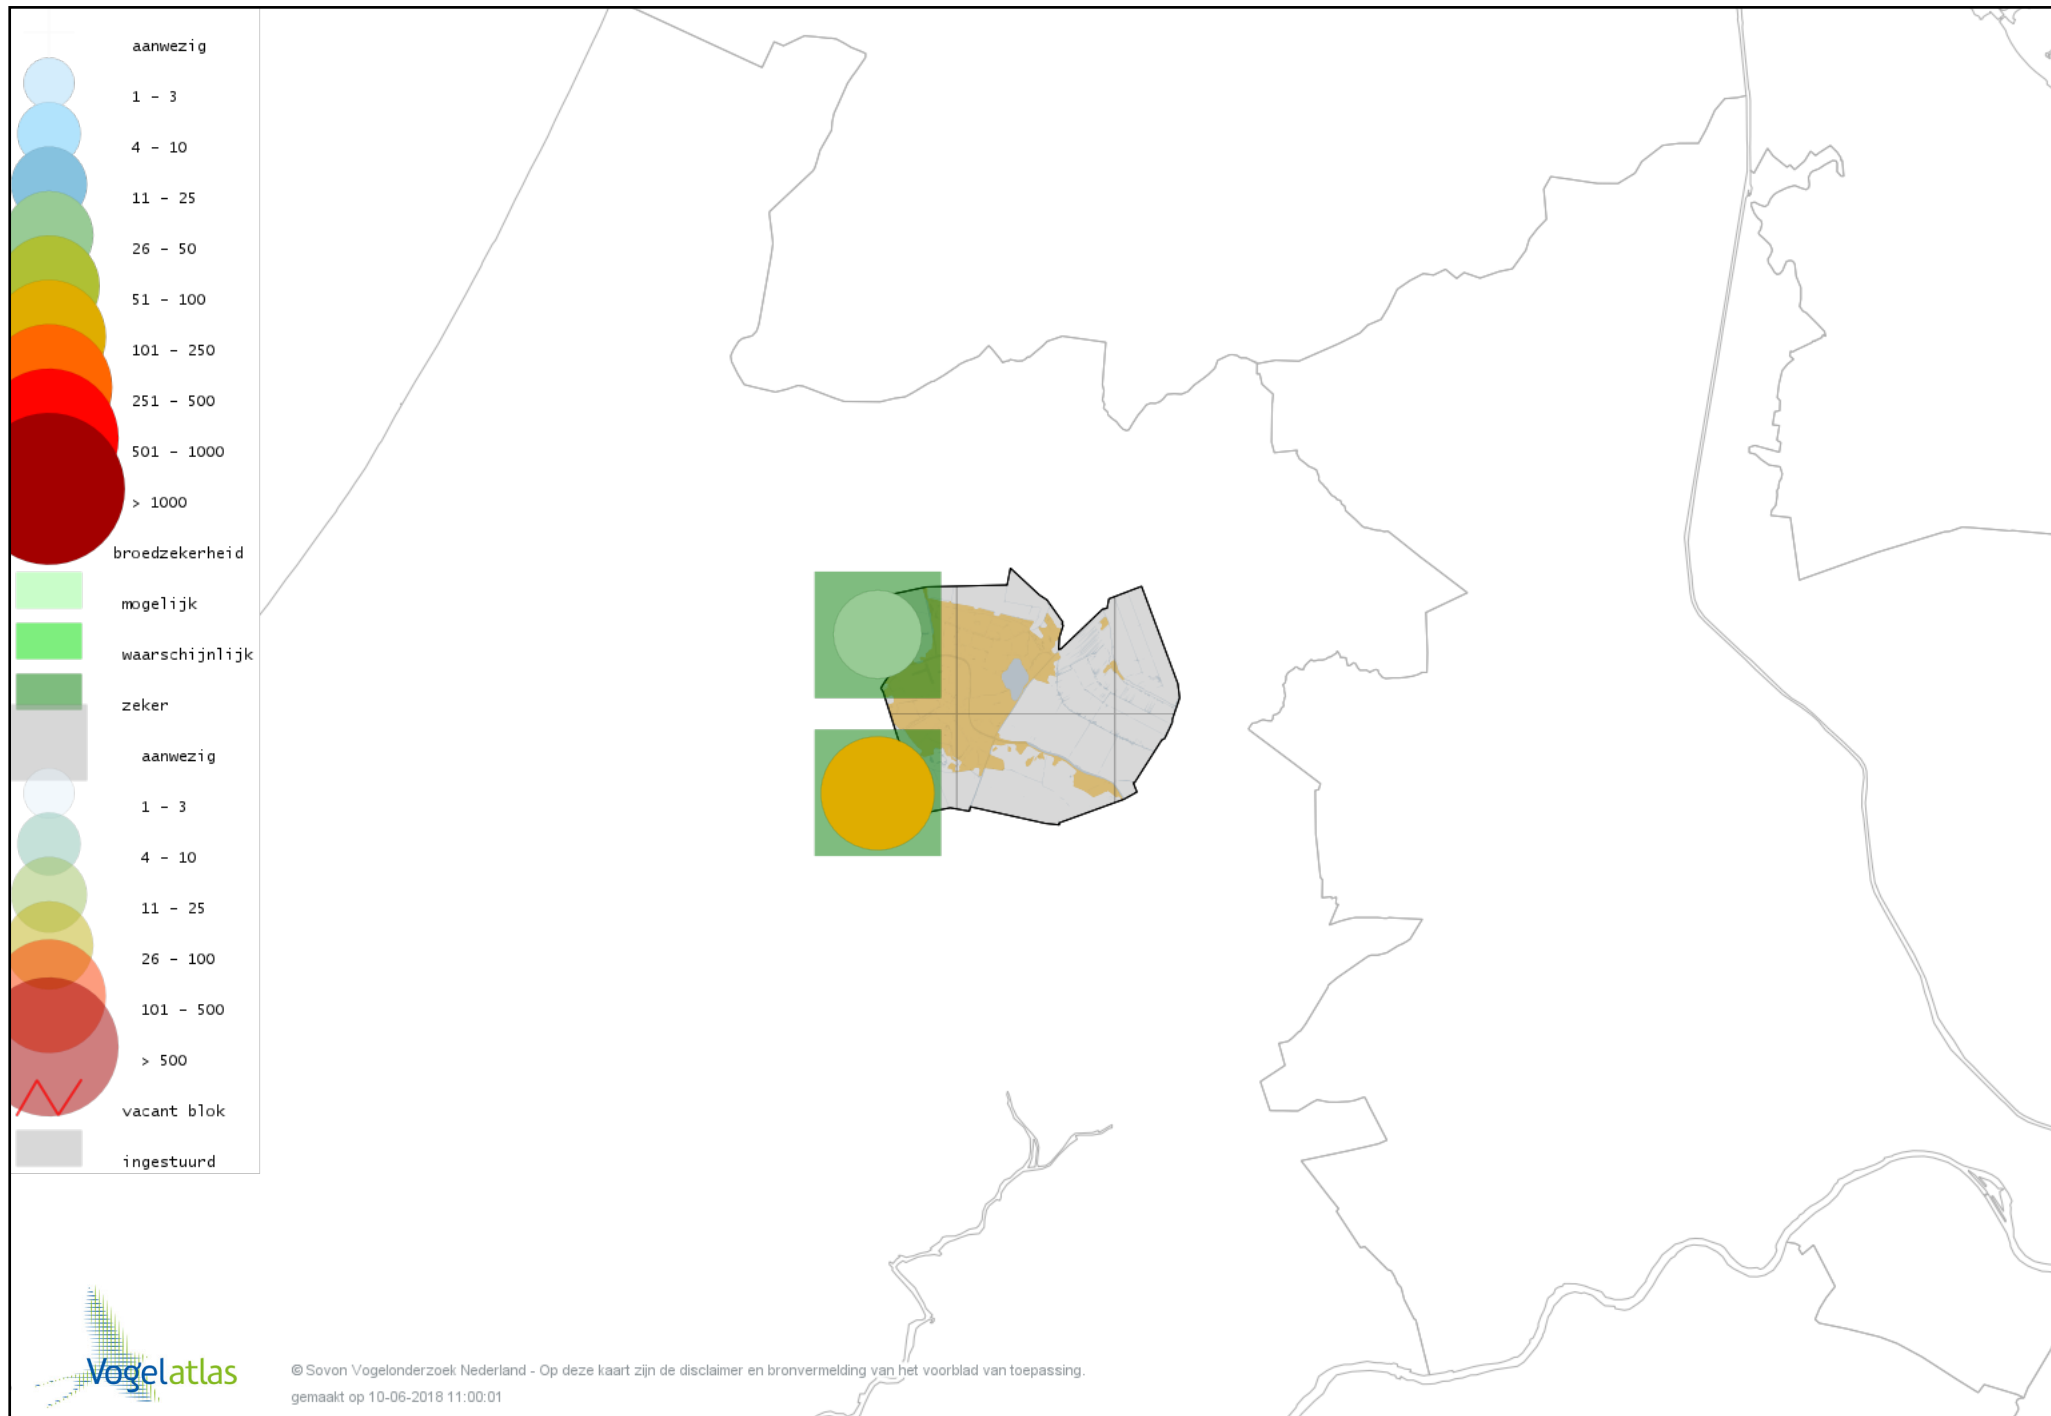

Voorlopige verspreidingskaart Ekster broedseizoen

Voorlopige verspreidingskaart Gaai broedseizoen

Voorlopige verspreidingskaart Kauw broedseizoen

Voorlopige verspreidingskaart Roek broedseizoen

Voorlopige verspreidingskaart Zwarte Kraai broedseizoen

Voorlopige verspreidingskaart Pimpelmees broedseizoen

Voorlopige verspreidingskaart Koolmees broedseizoen

Voorlopige verspreidingskaart Veldleeuwerik broedseizoen

Voorlopige verspreidingskaart Oeverzwaluw broedseizoen

Voorlopige verspreidingskaart Boerenzwaluw broedseizoen

Voorlopige verspreidingskaart Huiszwaluw broedseizoen

Voorlopige verspreidingskaart Staartmees broedseizoen

Voorlopige verspreidingskaart Tjiftjaf broedseizoen