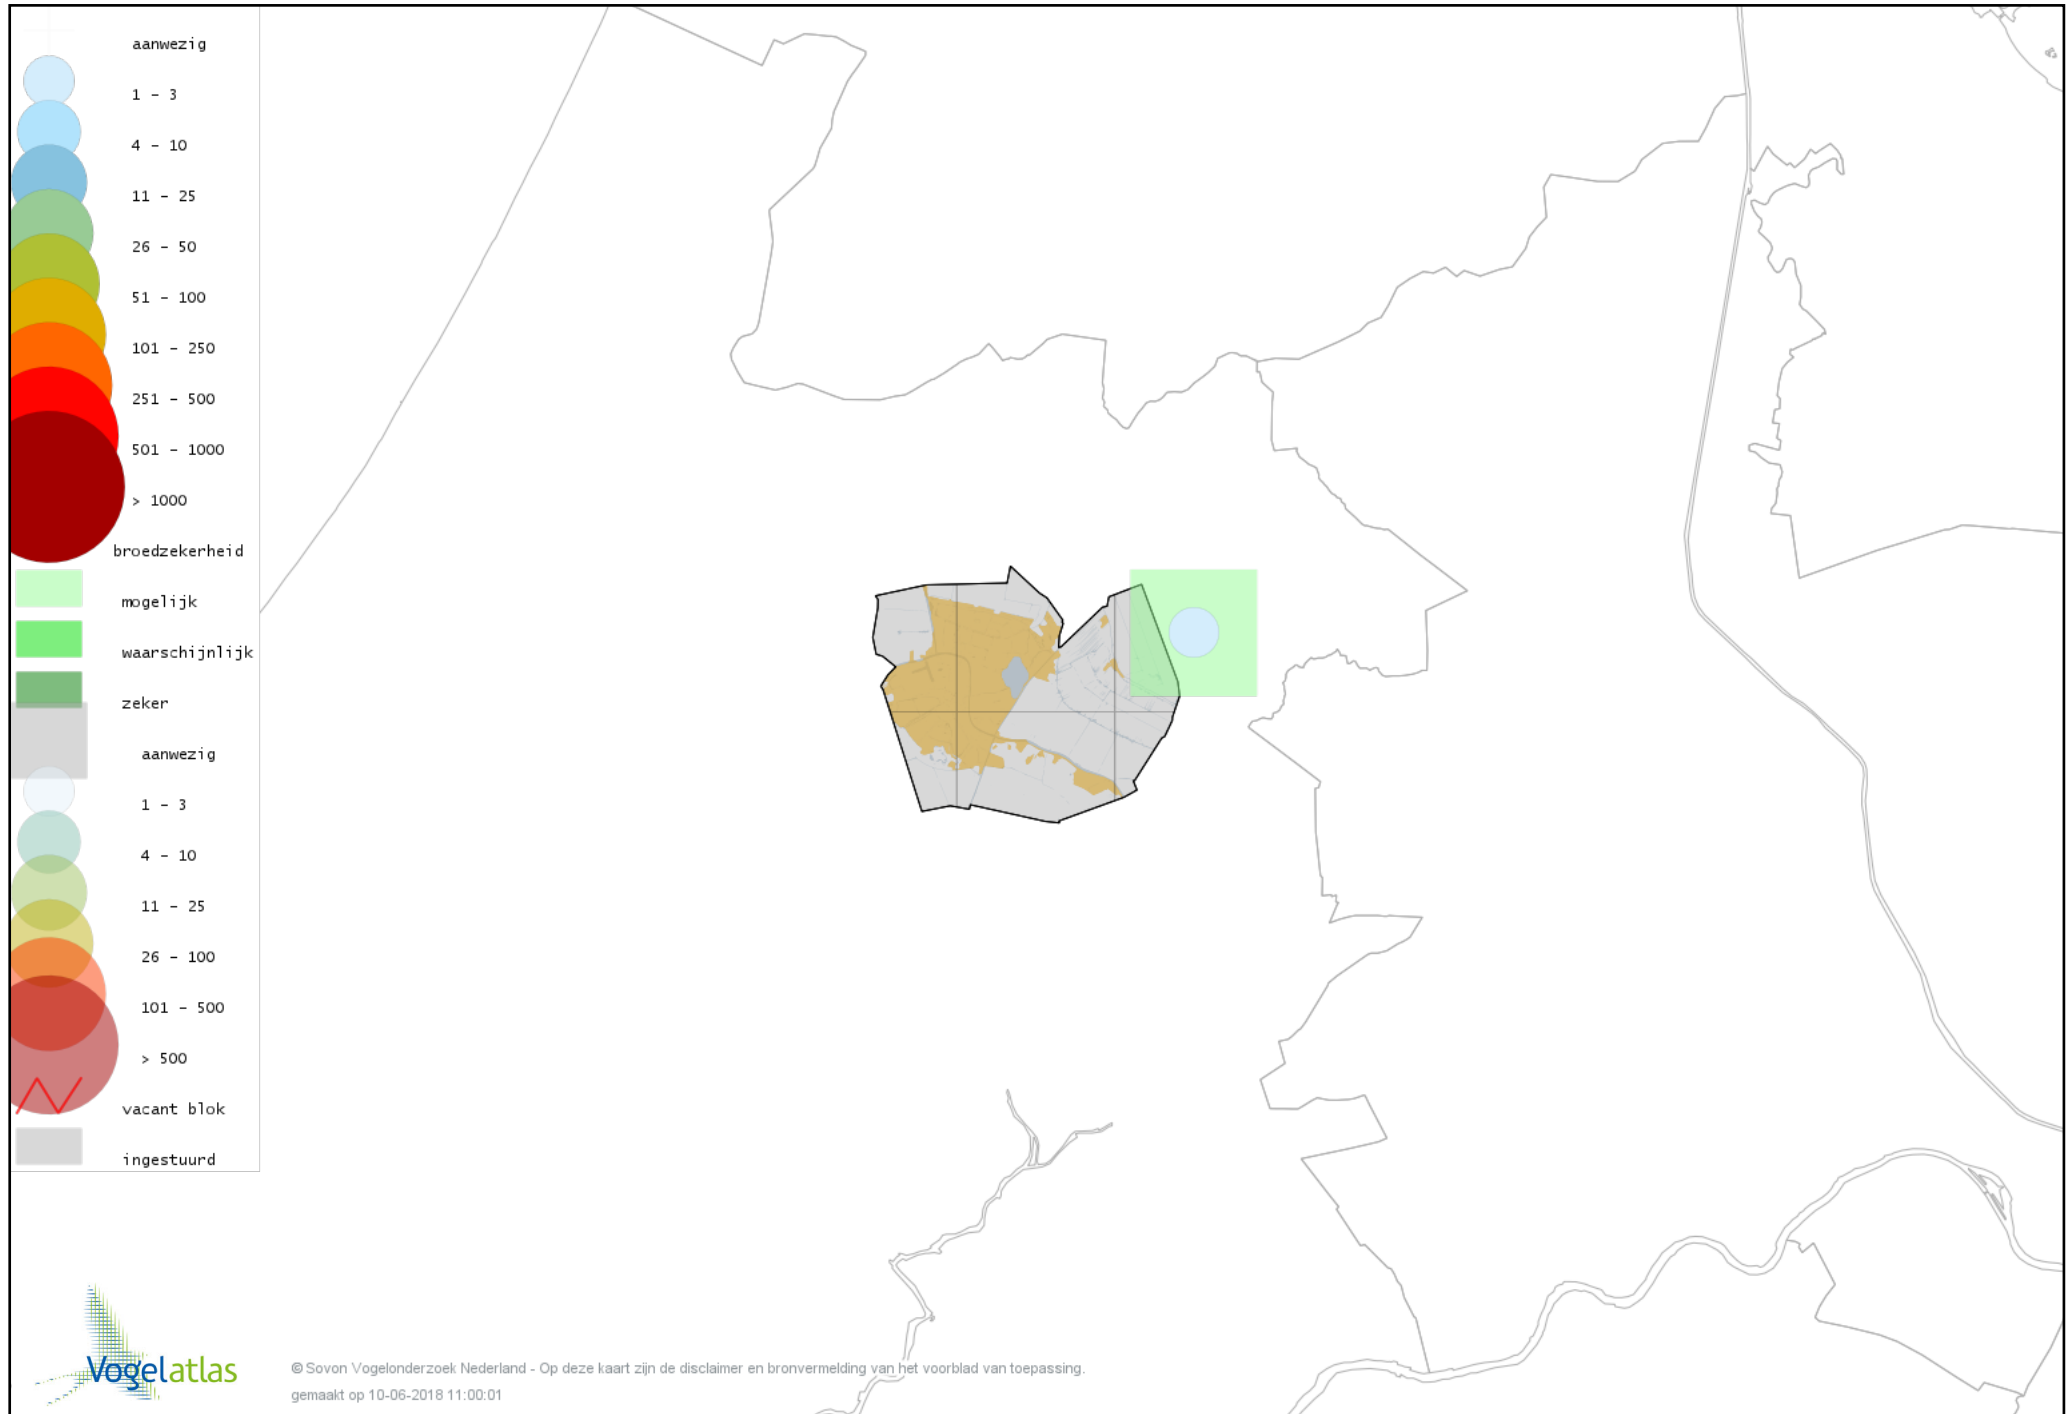

Voorlopige verspreidingskaart Witte Kwikstaart broedseizoen

Voorlopige verspreidingskaart Rouwkwikstaart broedseizoen

Voorlopige verspreidingskaart Boompieper broedseizoen

Voorlopige verspreidingskaart Graspieper broedseizoen

Voorlopige verspreidingskaart Vink broedseizoen

Voorlopige verspreidingskaart Groenling broedseizoen

Voorlopige verspreidingskaart Putter broedseizoen

Voorlopige verspreidingskaart Kneu broedseizoen

Voorlopige verspreidingskaart Goudvink broedseizoen

Voorlopige verspreidingskaart Rietgors broedseizoen