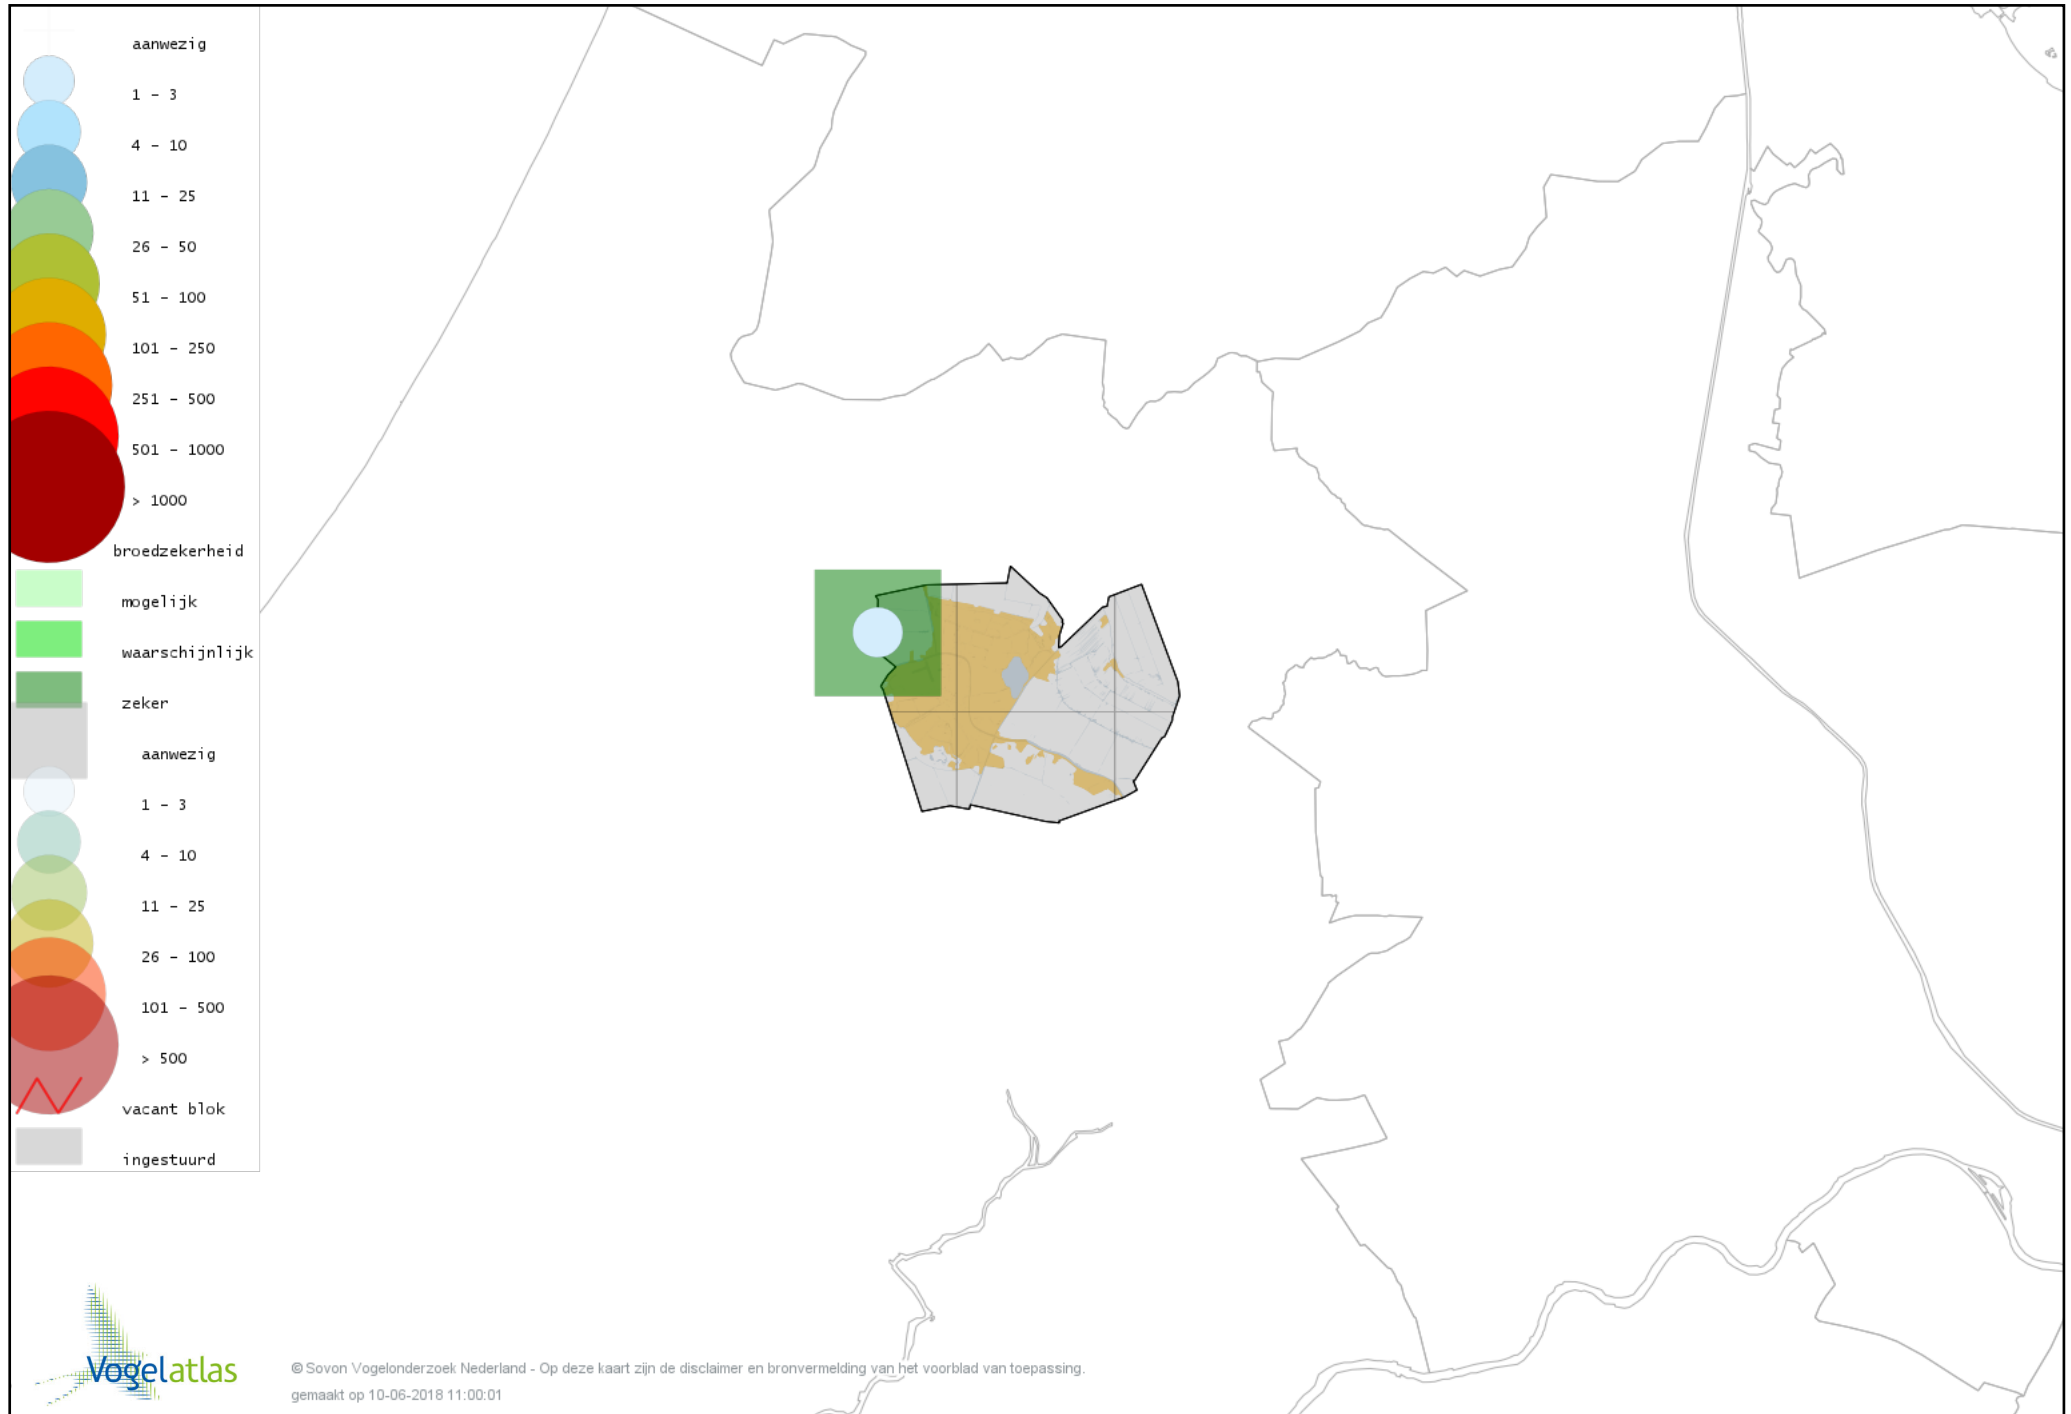

Voorlopige verspreidingskaart Purperreiger broedseizoen

Voorlopige verspreidingskaart Ooievaar broedseizoen

Voorlopige verspreidingskaart Dodaars broedseizoen

Voorlopige verspreidingskaart Fuut broedseizoen

Voorlopige verspreidingskaart Geoorde Fuut broedseizoen

Voorlopige verspreidingskaart Bruine Kiekendief broedseizoen

Voorlopige verspreidingskaart Havik broedseizoen

Voorlopige verspreidingskaart Sperwer broedseizoen

Voorlopige verspreidingskaart Buizerd broedseizoen

Voorlopige verspreidingskaart Torenvalk broedseizoen

Voorlopige verspreidingskaart Slechtvalk broedseizoen

Voorlopige verspreidingskaart Waterral broedseizoen

Voorlopige verspreidingskaart Kleinst Waterhoen broedseizoen

Voorlopige verspreidingskaart Waterhoen broedseizoen

Voorlopige verspreidingskaart Meerkoet broedseizoen

Voorlopige verspreidingskaart Scholekster broedseizoen