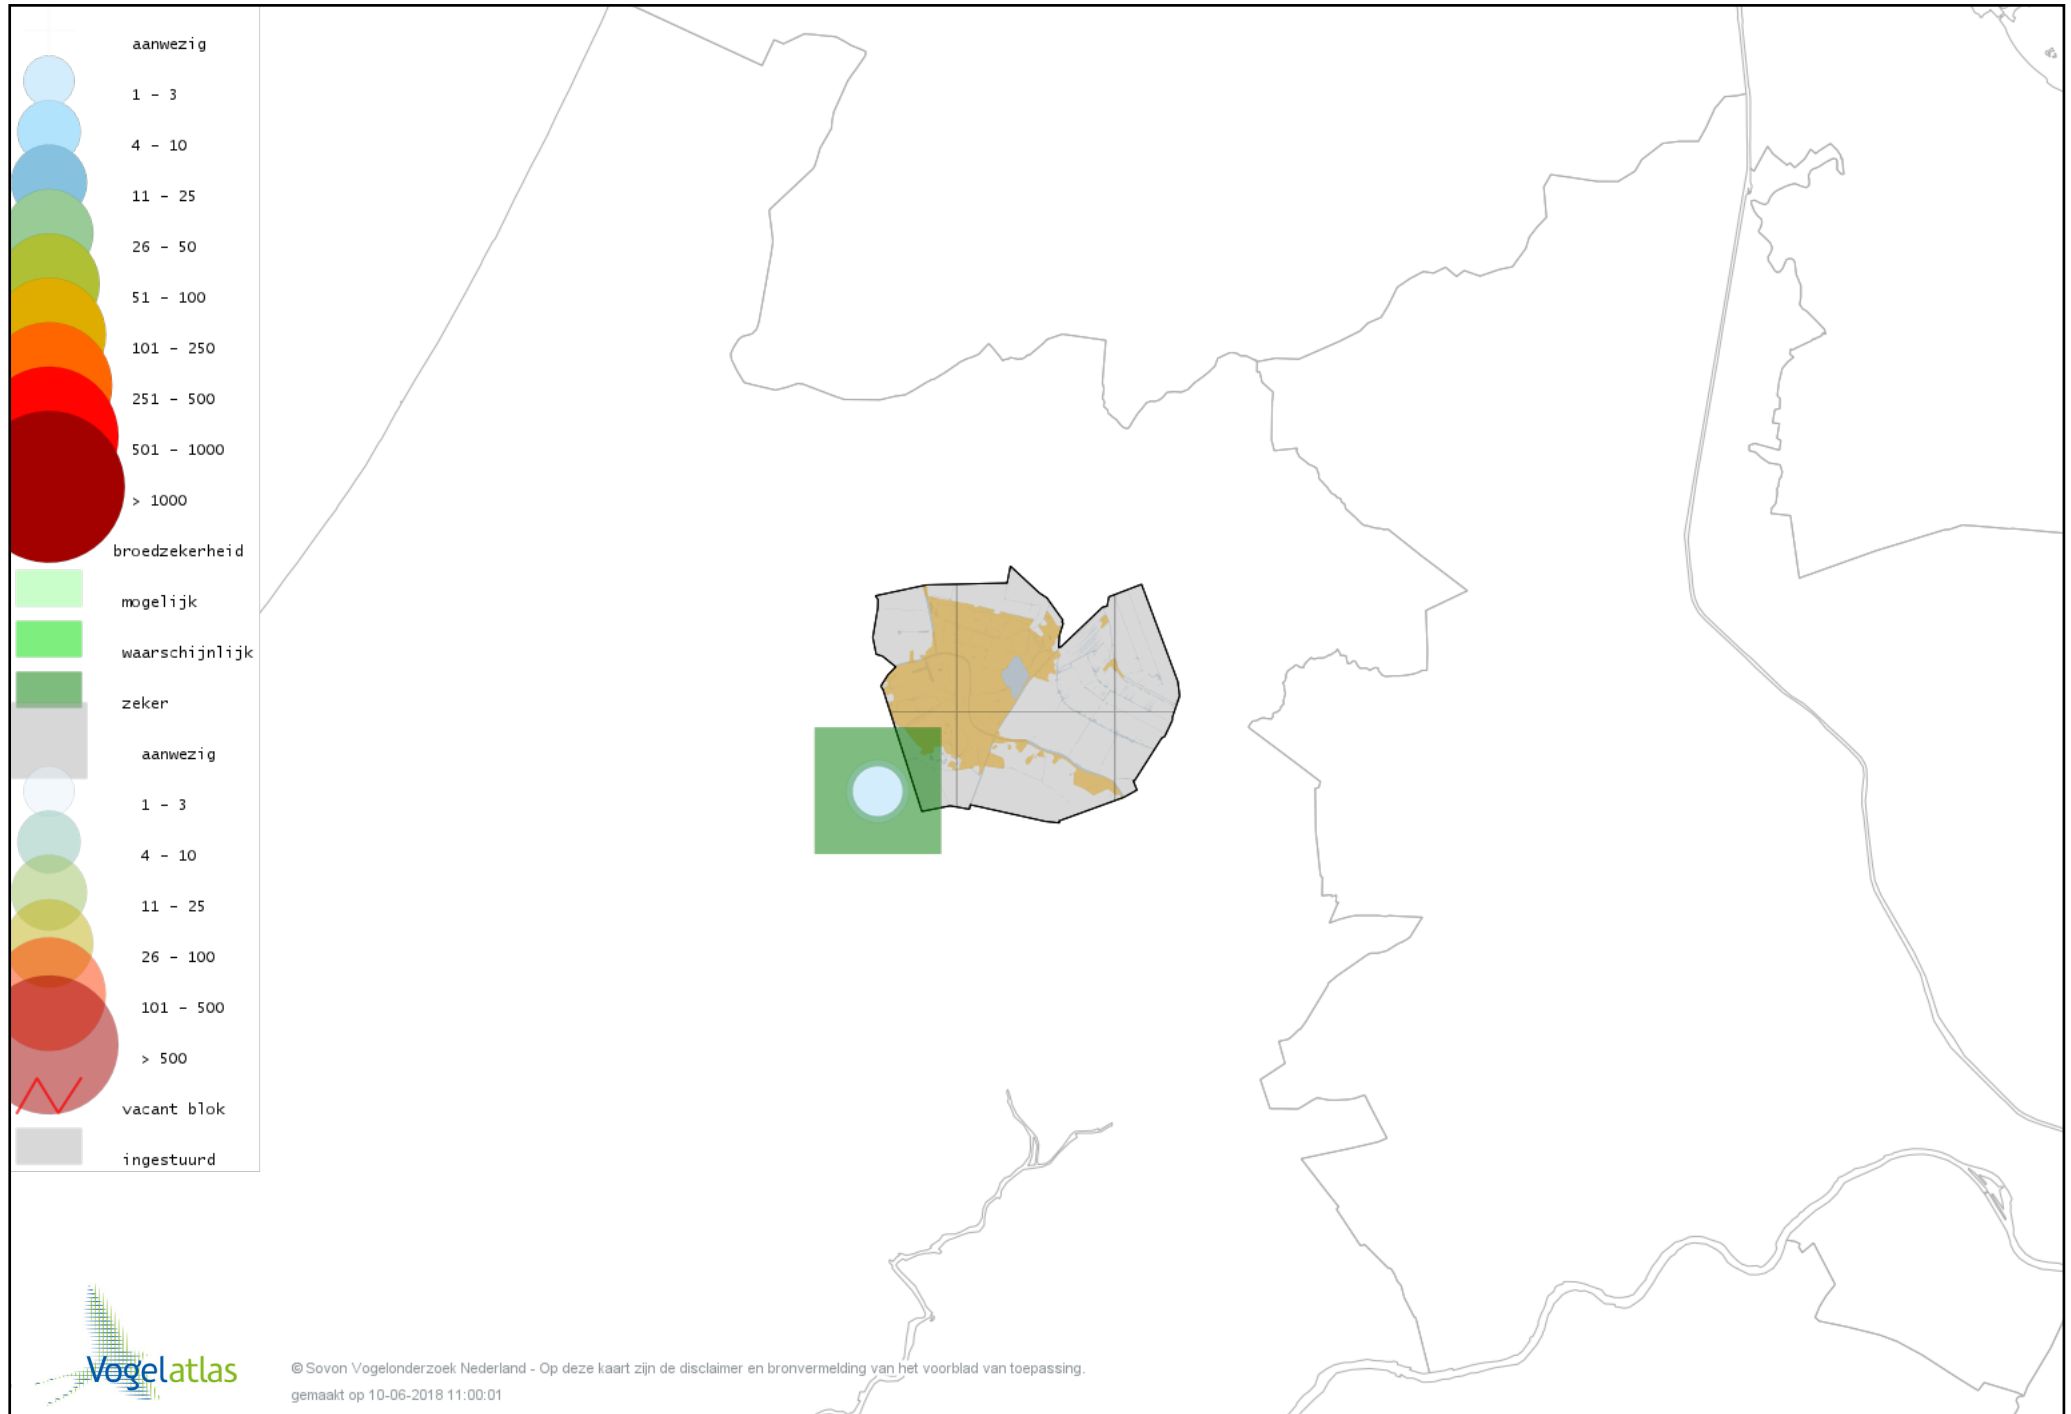

Voorlopige verspreidingskaart Tafeleend broedseizoen

Voorlopige verspreidingskaart Kuifeend broedseizoen

Voorlopige verspreidingskaart Krakeend broedseizoen

Voorlopige verspreidingskaart Slobeend broedseizoen

Voorlopige verspreidingskaart Wilde Eend broedseizoen

Voorlopige verspreidingskaart Soepeend broedseizoen

Voorlopige verspreidingskaart Zomertaling broedseizoen

Voorlopige verspreidingskaart Wintertaling broedseizoen

Voorlopige verspreidingskaart Patrijs broedseizoen

Voorlopige verspreidingskaart Fazant broedseizoen

Voorlopige verspreidingskaart Roerdomp broedseizoen

Voorlopige verspreidingskaart Blauwe Reiger broedseizoen