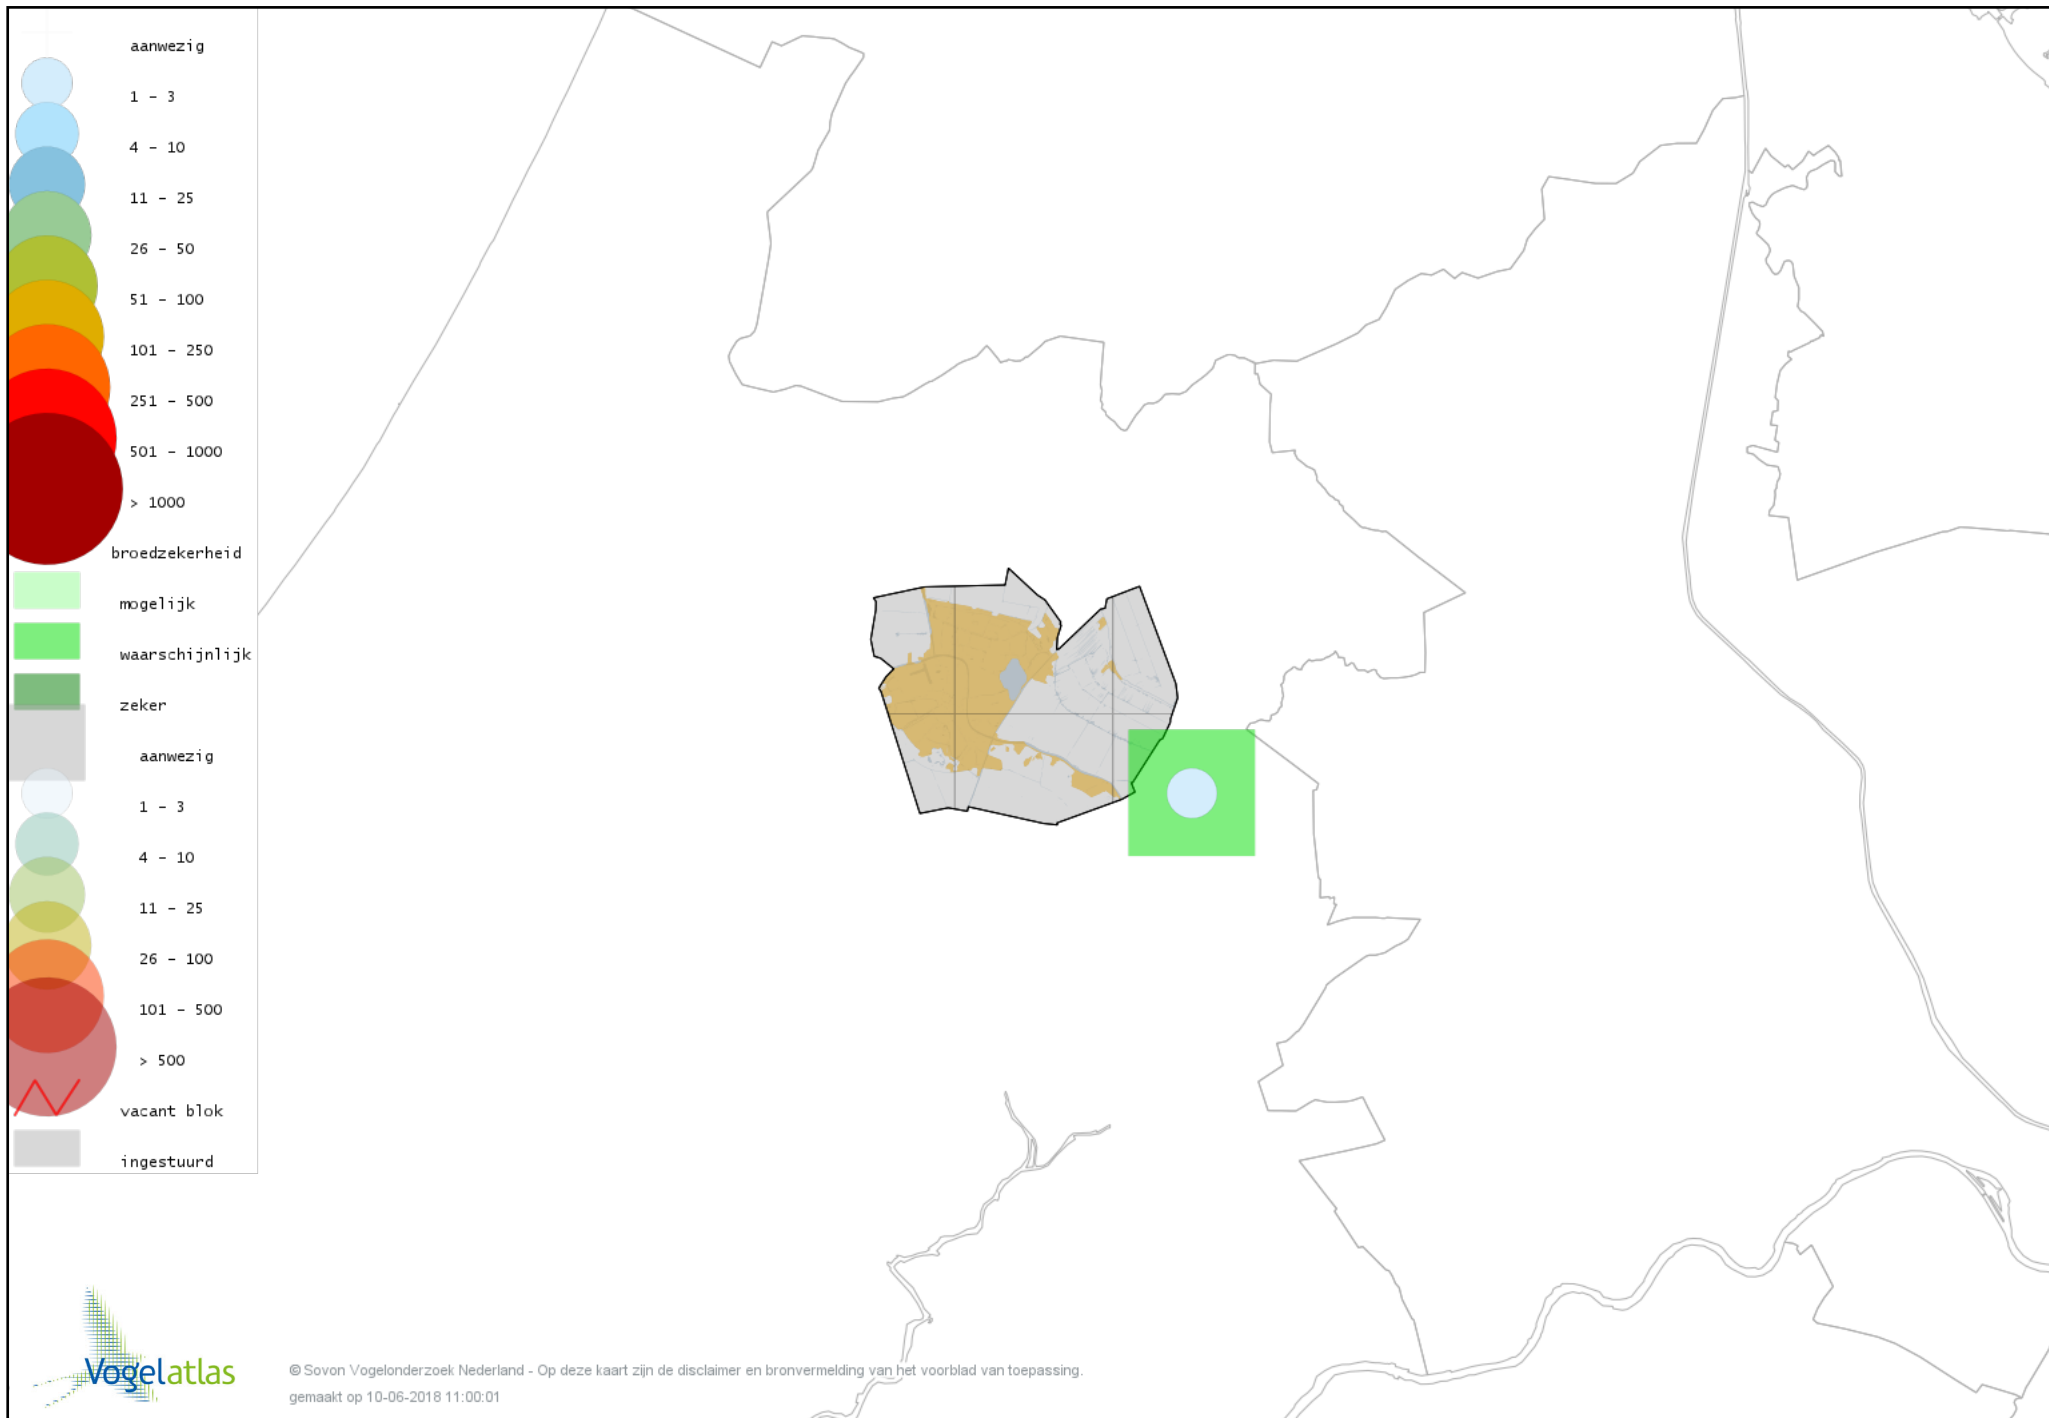

Voorlopige verspreidingskaart Steenuil broedseizoen

Voorlopige verspreidingskaart Bosuil broedseizoen

Voorlopige verspreidingskaart Ransuil broedseizoen

Voorlopige verspreidingskaart Gierzwaluw broedseizoen

Voorlopige verspreidingskaart IJsvogel broedseizoen

Voorlopige verspreidingskaart Groene Specht broedseizoen

Voorlopige verspreidingskaart Grote Bonte Specht broedseizoen

Voorlopige verspreidingskaart Kleine Bonte Specht broedseizoen

Voorlopige verspreidingskaart Ekster broedseizoen

Voorlopige verspreidingskaart Gaai broedseizoen

Voorlopige verspreidingskaart Kauw broedseizoen

Voorlopige verspreidingskaart Roek broedseizoen

Voorlopige verspreidingskaart Zwarte Kraai broedseizoen