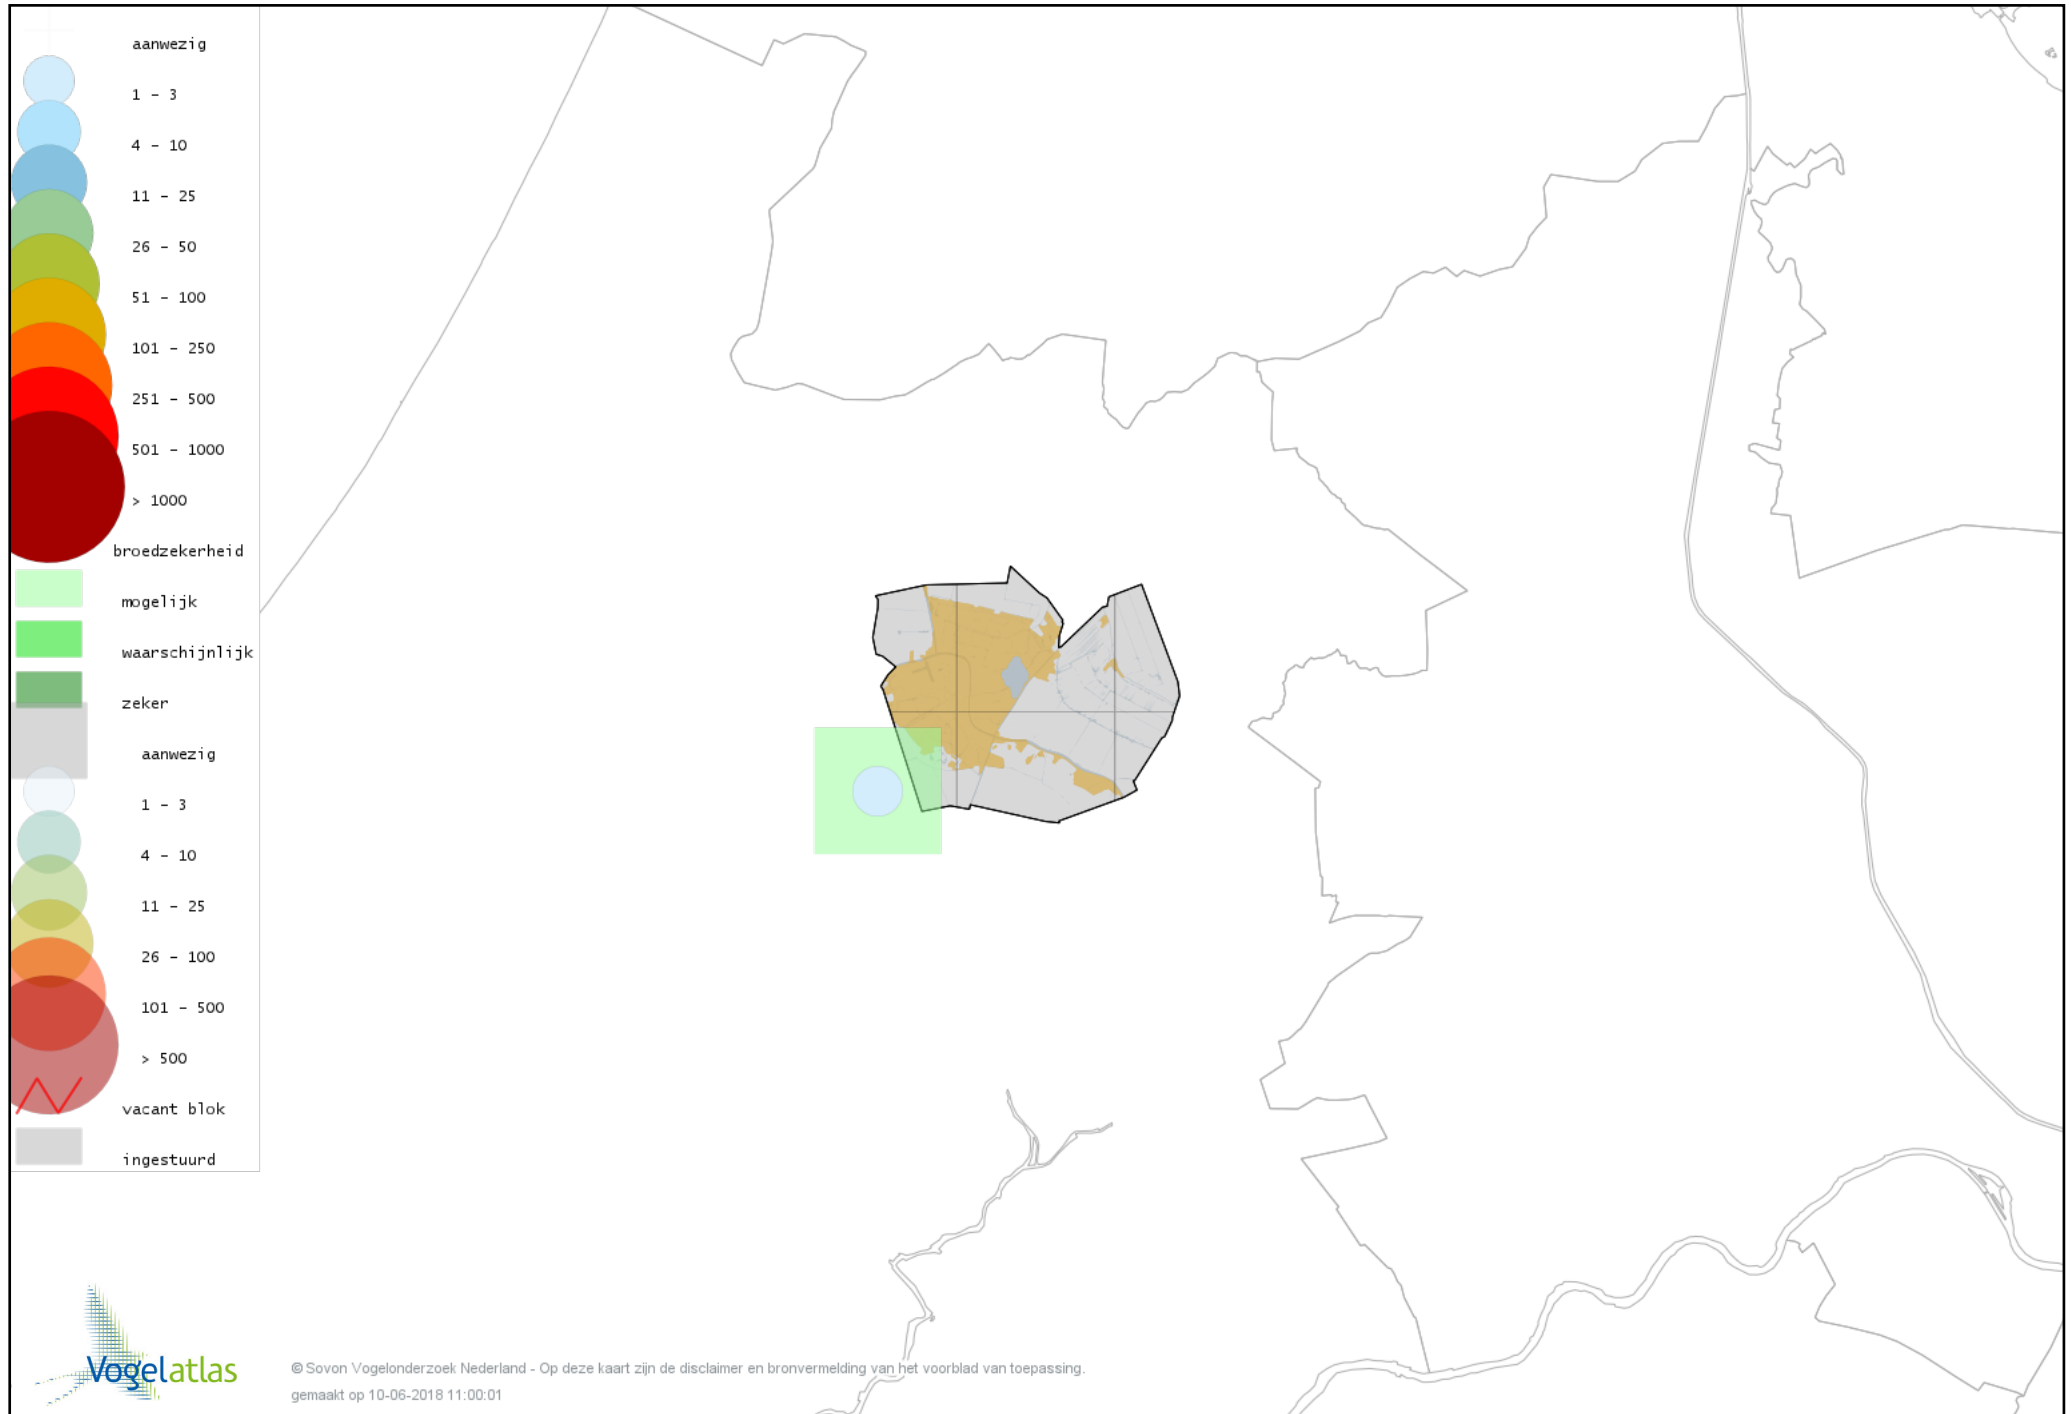

De kleurtint (blauw) is de beste referentie voor de tot nu toe waargenomen aantalsklasse.

De stipgrootte is relatief. Vergelijk daarvoor de atlasblok grootte van de legenda met die van het kaartbeeld.

Voorlopige verspreidingskaart Knobbelzwaan broedseizoen

Voorlopige verspreidingskaart Knobbelgans (Chinese) broedseizoen

Voorlopige verspreidingskaart Grauwe Gans broedseizoen

Voorlopige verspreidingskaart Soepgans broedseizoen

Voorlopige verspreidingskaart Kleine Canadese Gans (minima) broedseizoen

Voorlopige verspreidingskaart Grote Canadese Gans broedseizoen

Voorlopige verspreidingskaart Brandgans broedseizoen

Voorlopige verspreidingskaart Nijlgans broedseizoen

Voorlopige verspreidingskaart Bergeend broedseizoen

Voorlopige verspreidingskaart Tafeleend broedseizoen

Voorlopige verspreidingskaart Kuifeend broedseizoen

Voorlopige verspreidingskaart Krakeend broedseizoen

Voorlopige verspreidingskaart Slobeend broedseizoen