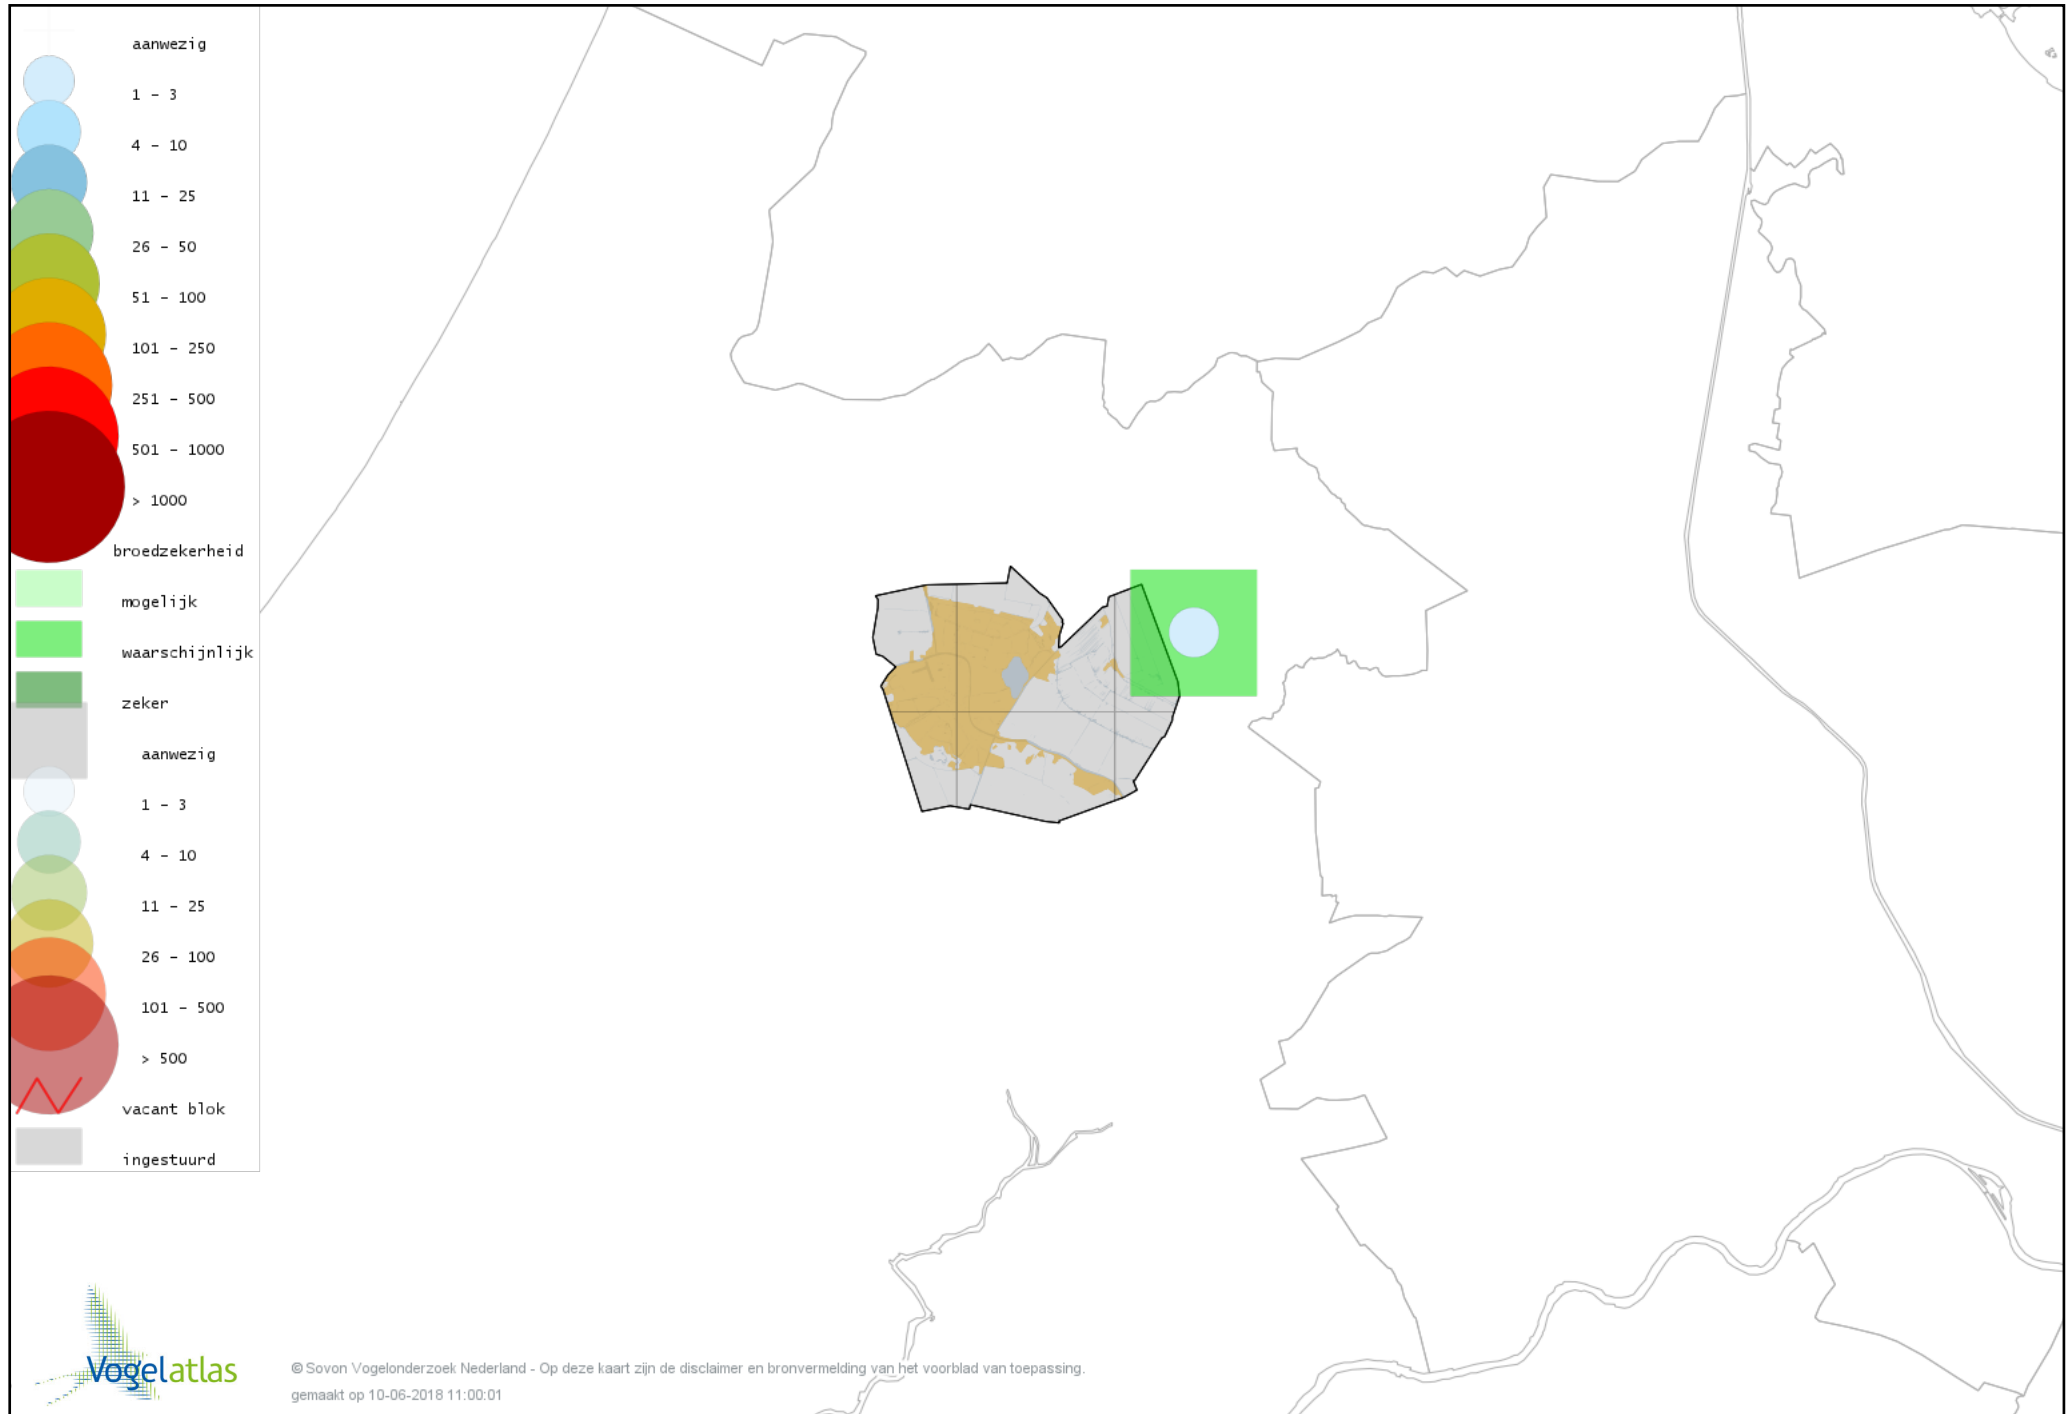

Voorlopige verspreidingskaart Tafeleend broedseizoen

Voorlopige verspreidingskaart Kuifeend broedseizoen

Voorlopige verspreidingskaart Krakeend broedseizoen

Voorlopige verspreidingskaart Slobeend broedseizoen

Voorlopige verspreidingskaart Wilde Eend broedseizoen

Voorlopige verspreidingskaart Soepeend broedseizoen

Voorlopige verspreidingskaart Zomertaling broedseizoen

Voorlopige verspreidingskaart Wintertaling broedseizoen

Voorlopige verspreidingskaart Patrijs broedseizoen

Voorlopige verspreidingskaart Fazant broedseizoen

Voorlopige verspreidingskaart Roerdomp broedseizoen

Voorlopige verspreidingskaart Blauwe Reiger broedseizoen