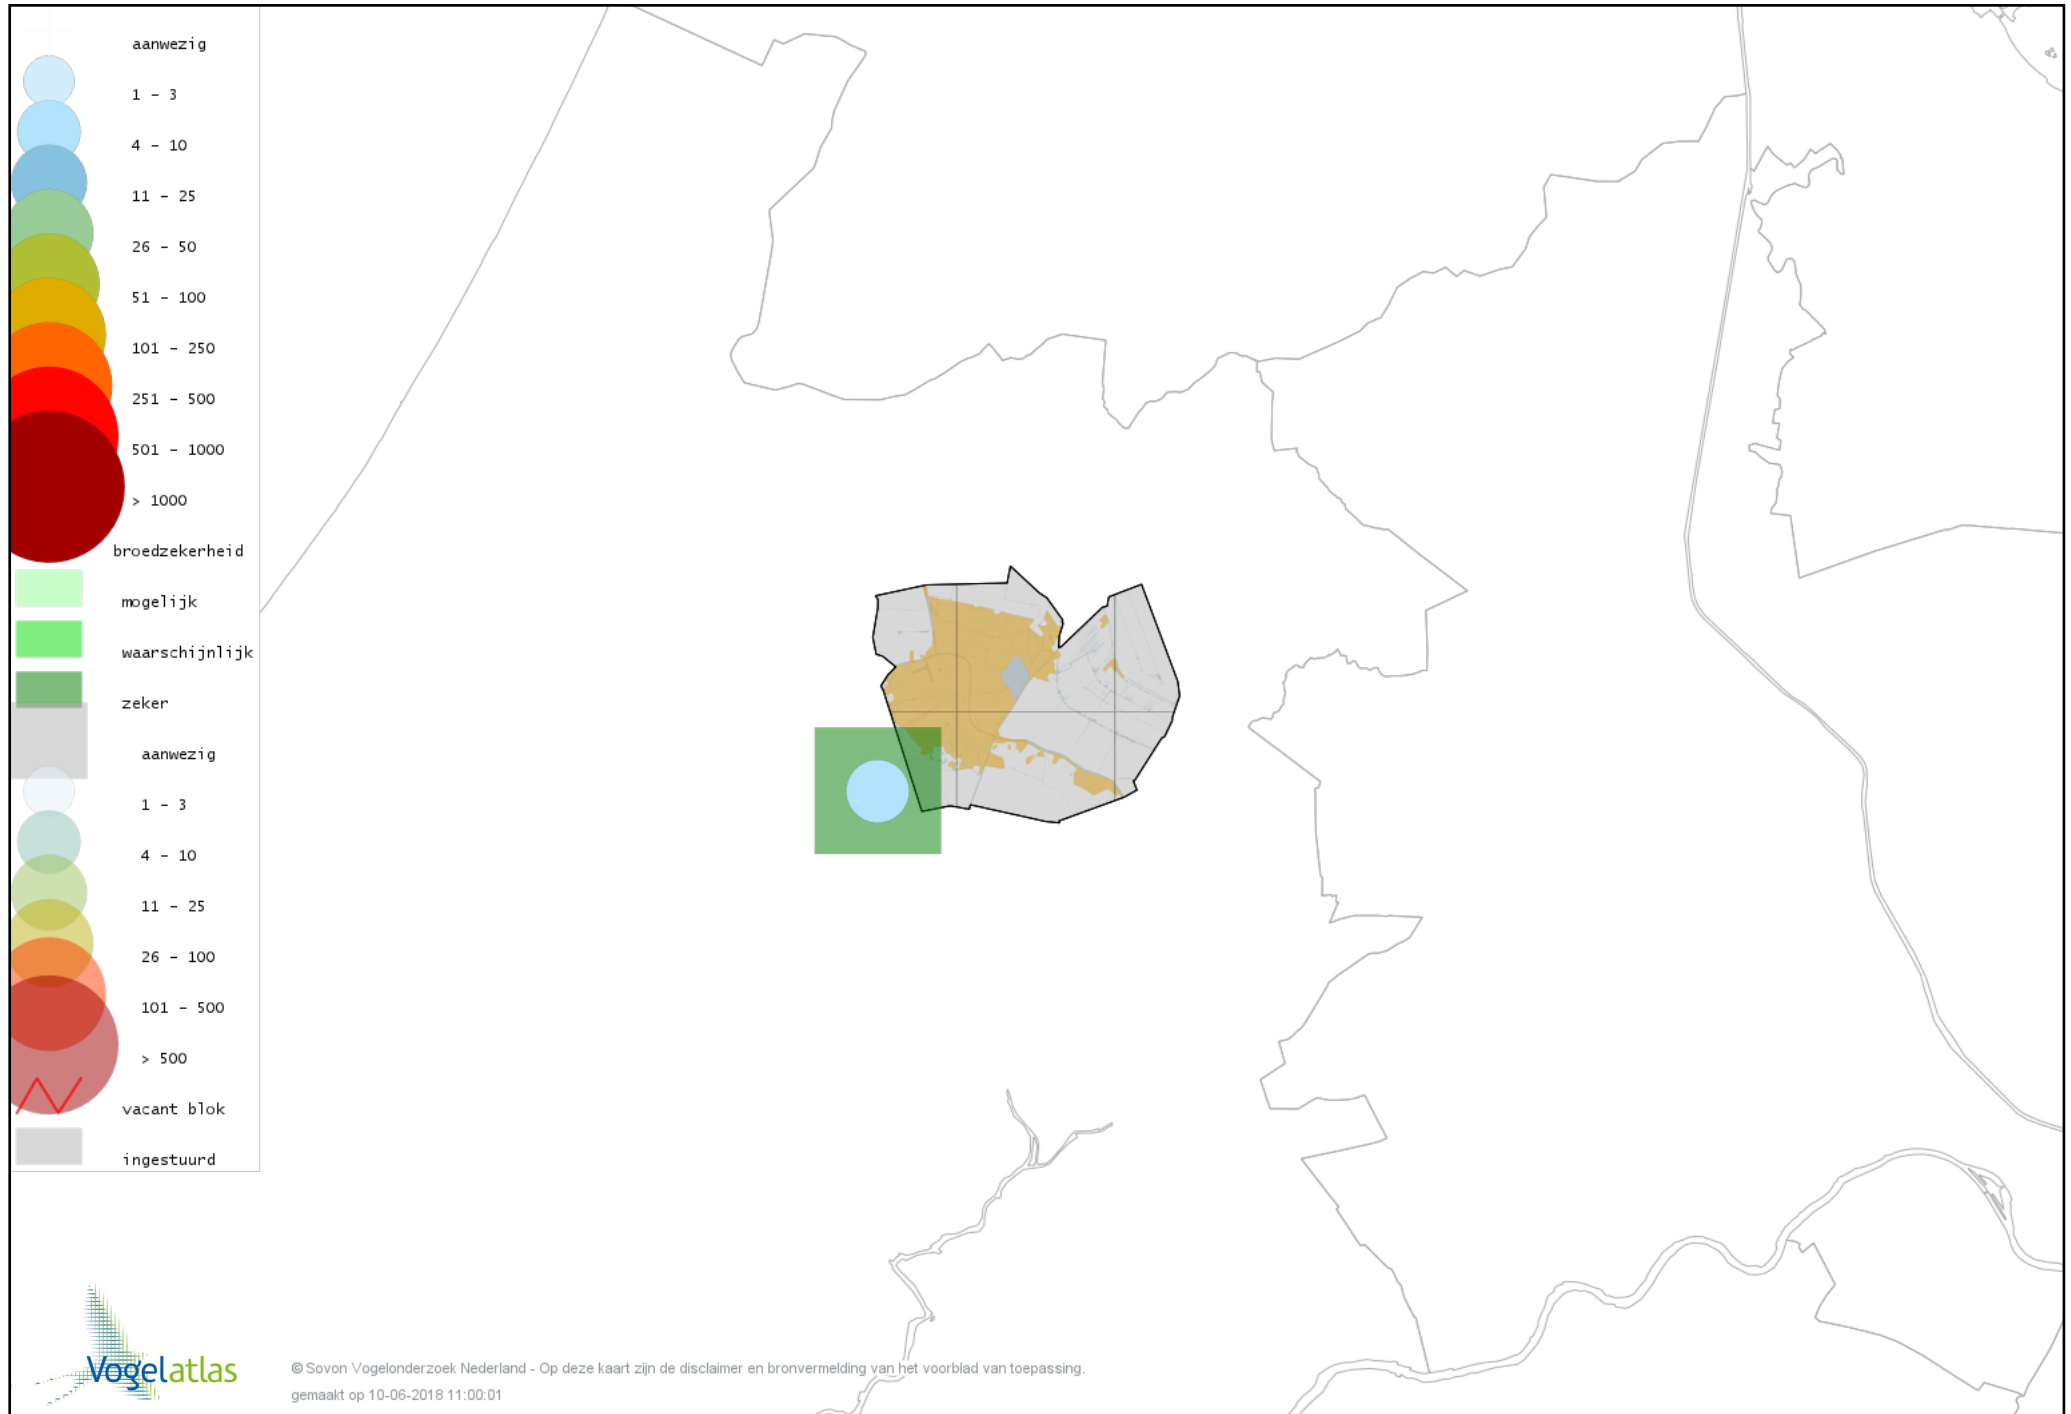

Voorlopige verspreidingskaart Buizerd broedseizoen

Voorlopige verspreidingskaart Torenvalk broedseizoen

Voorlopige verspreidingskaart Slechtvalk broedseizoen

Voorlopige verspreidingskaart Waterral broedseizoen

Voorlopige verspreidingskaart Kleinst Waterhoen broedseizoen

Voorlopige verspreidingskaart Waterhoen broedseizoen

Voorlopige verspreidingskaart Meerkoet broedseizoen

Voorlopige verspreidingskaart Scholekster broedseizoen

Voorlopige verspreidingskaart Steltkluut broedseizoen

Voorlopige verspreidingskaart Kluut broedseizoen

Voorlopige verspreidingskaart Kleine Plevier broedseizoen

Voorlopige verspreidingskaart Bontbekplevier broedseizoen

Voorlopige verspreidingskaart Kievit broedseizoen

Voorlopige verspreidingskaart Watersnip broedseizoen

Voorlopige verspreidingskaart Grutto broedseizoen

Voorlopige verspreidingskaart Wulp broedseizoen

Voorlopige verspreidingskaart Tureluur broedseizoen