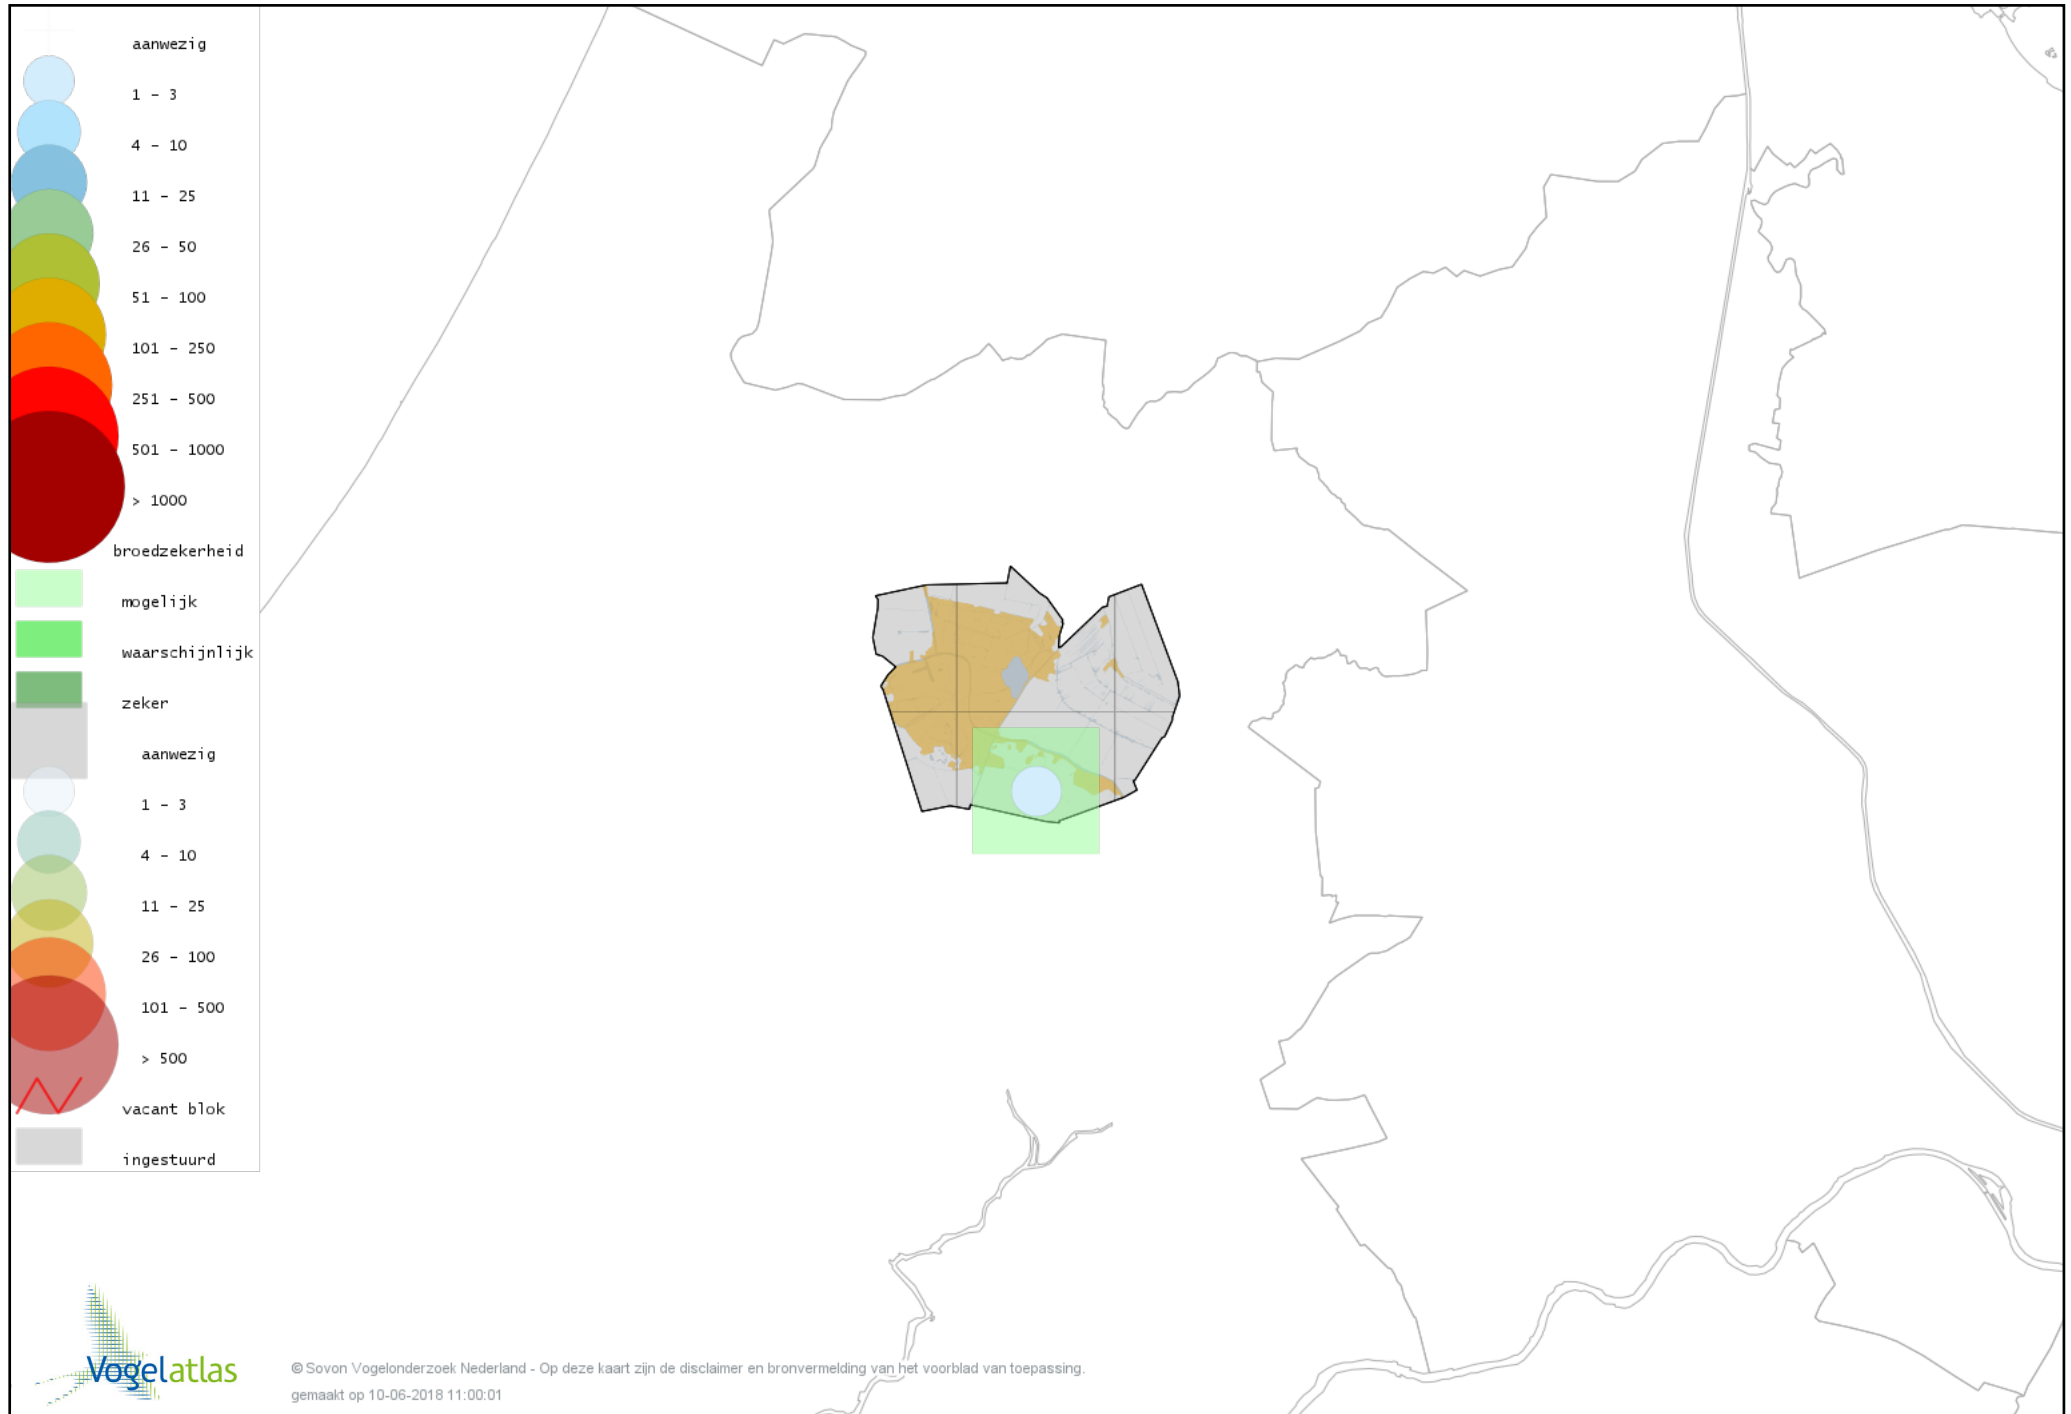

Voorlopige verspreidingskaart Zwartkop broedseizoen

Voorlopige verspreidingskaart Sprinkhaanzanger broedseizoen

Voorlopige verspreidingskaart Snor broedseizoen

Voorlopige verspreidingskaart Spotvogel broedseizoen

Voorlopige verspreidingskaart Bosrietzanger broedseizoen

Voorlopige verspreidingskaart Kleine Karekiet broedseizoen

Voorlopige verspreidingskaart Rietzanger broedseizoen

Voorlopige verspreidingskaart Grote Karekiet broedseizoen

Voorlopige verspreidingskaart Boomklever broedseizoen

Voorlopige verspreidingskaart Winterkoning broedseizoen

Voorlopige verspreidingskaart Spreeuw broedseizoen

Voorlopige verspreidingskaart Merel broedseizoen