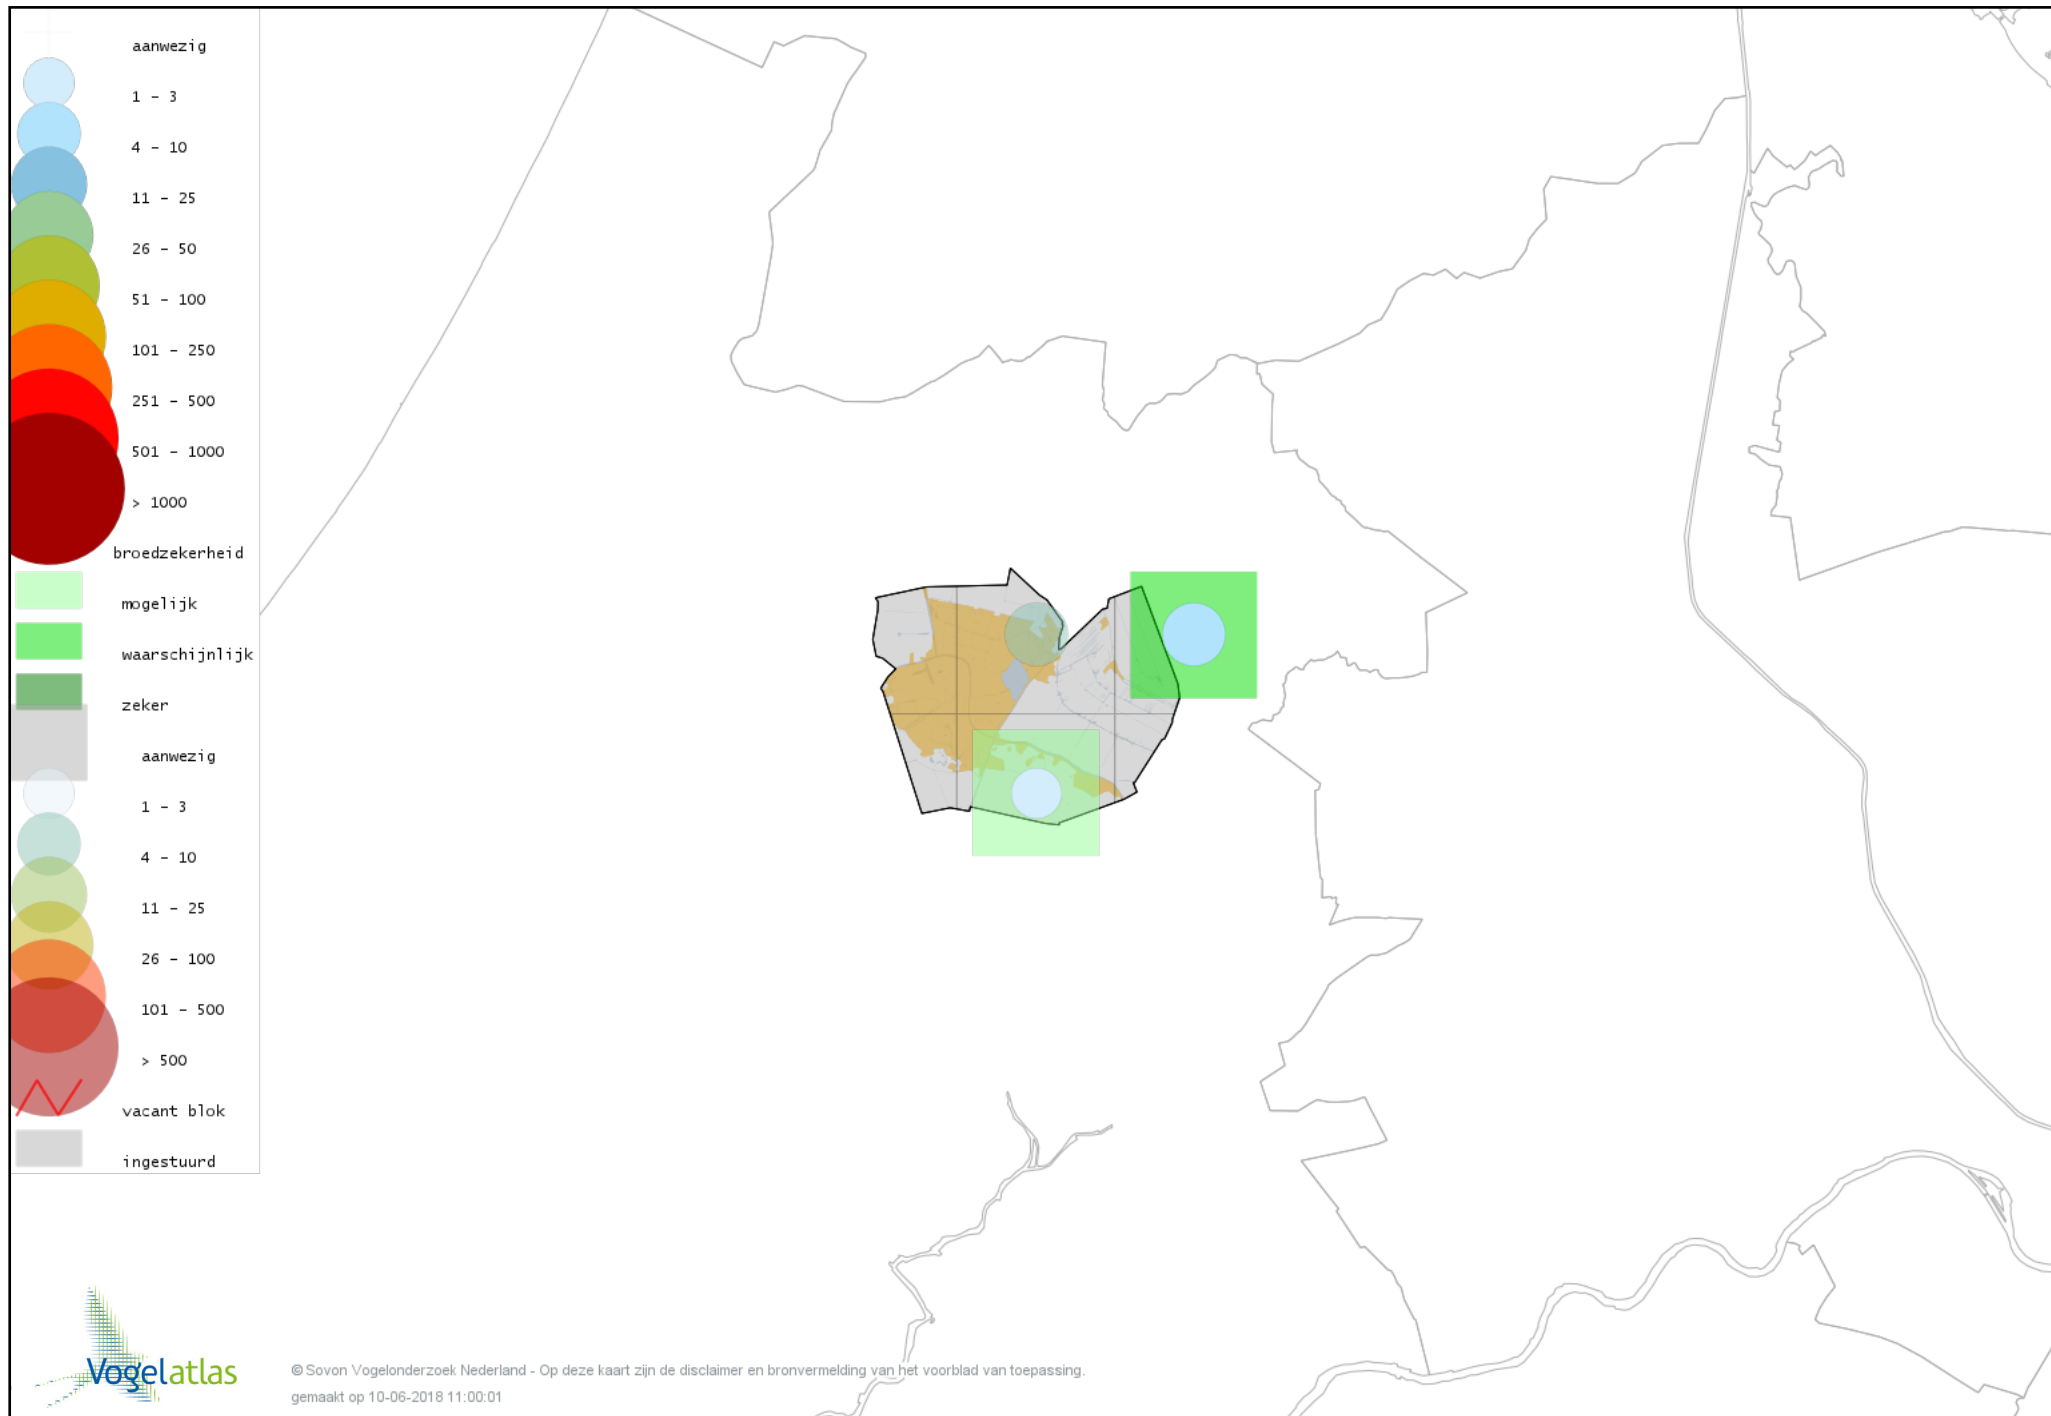

Voorlopige verspreidingskaart Tafeleend broedseizoen

Voorlopige verspreidingskaart Kuifeend broedseizoen

Voorlopige verspreidingskaart Krakeend broedseizoen

Voorlopige verspreidingskaart Slobeend broedseizoen

Voorlopige verspreidingskaart Wilde Eend broedseizoen

Voorlopige verspreidingskaart Soepeend broedseizoen

Voorlopige verspreidingskaart Zomertaling broedseizoen

Voorlopige verspreidingskaart Wintertaling broedseizoen

Voorlopige verspreidingskaart Patrijs broedseizoen

Voorlopige verspreidingskaart Fazant broedseizoen

Voorlopige verspreidingskaart Roerdomp broedseizoen

Voorlopige verspreidingskaart Blauwe Reiger broedseizoen