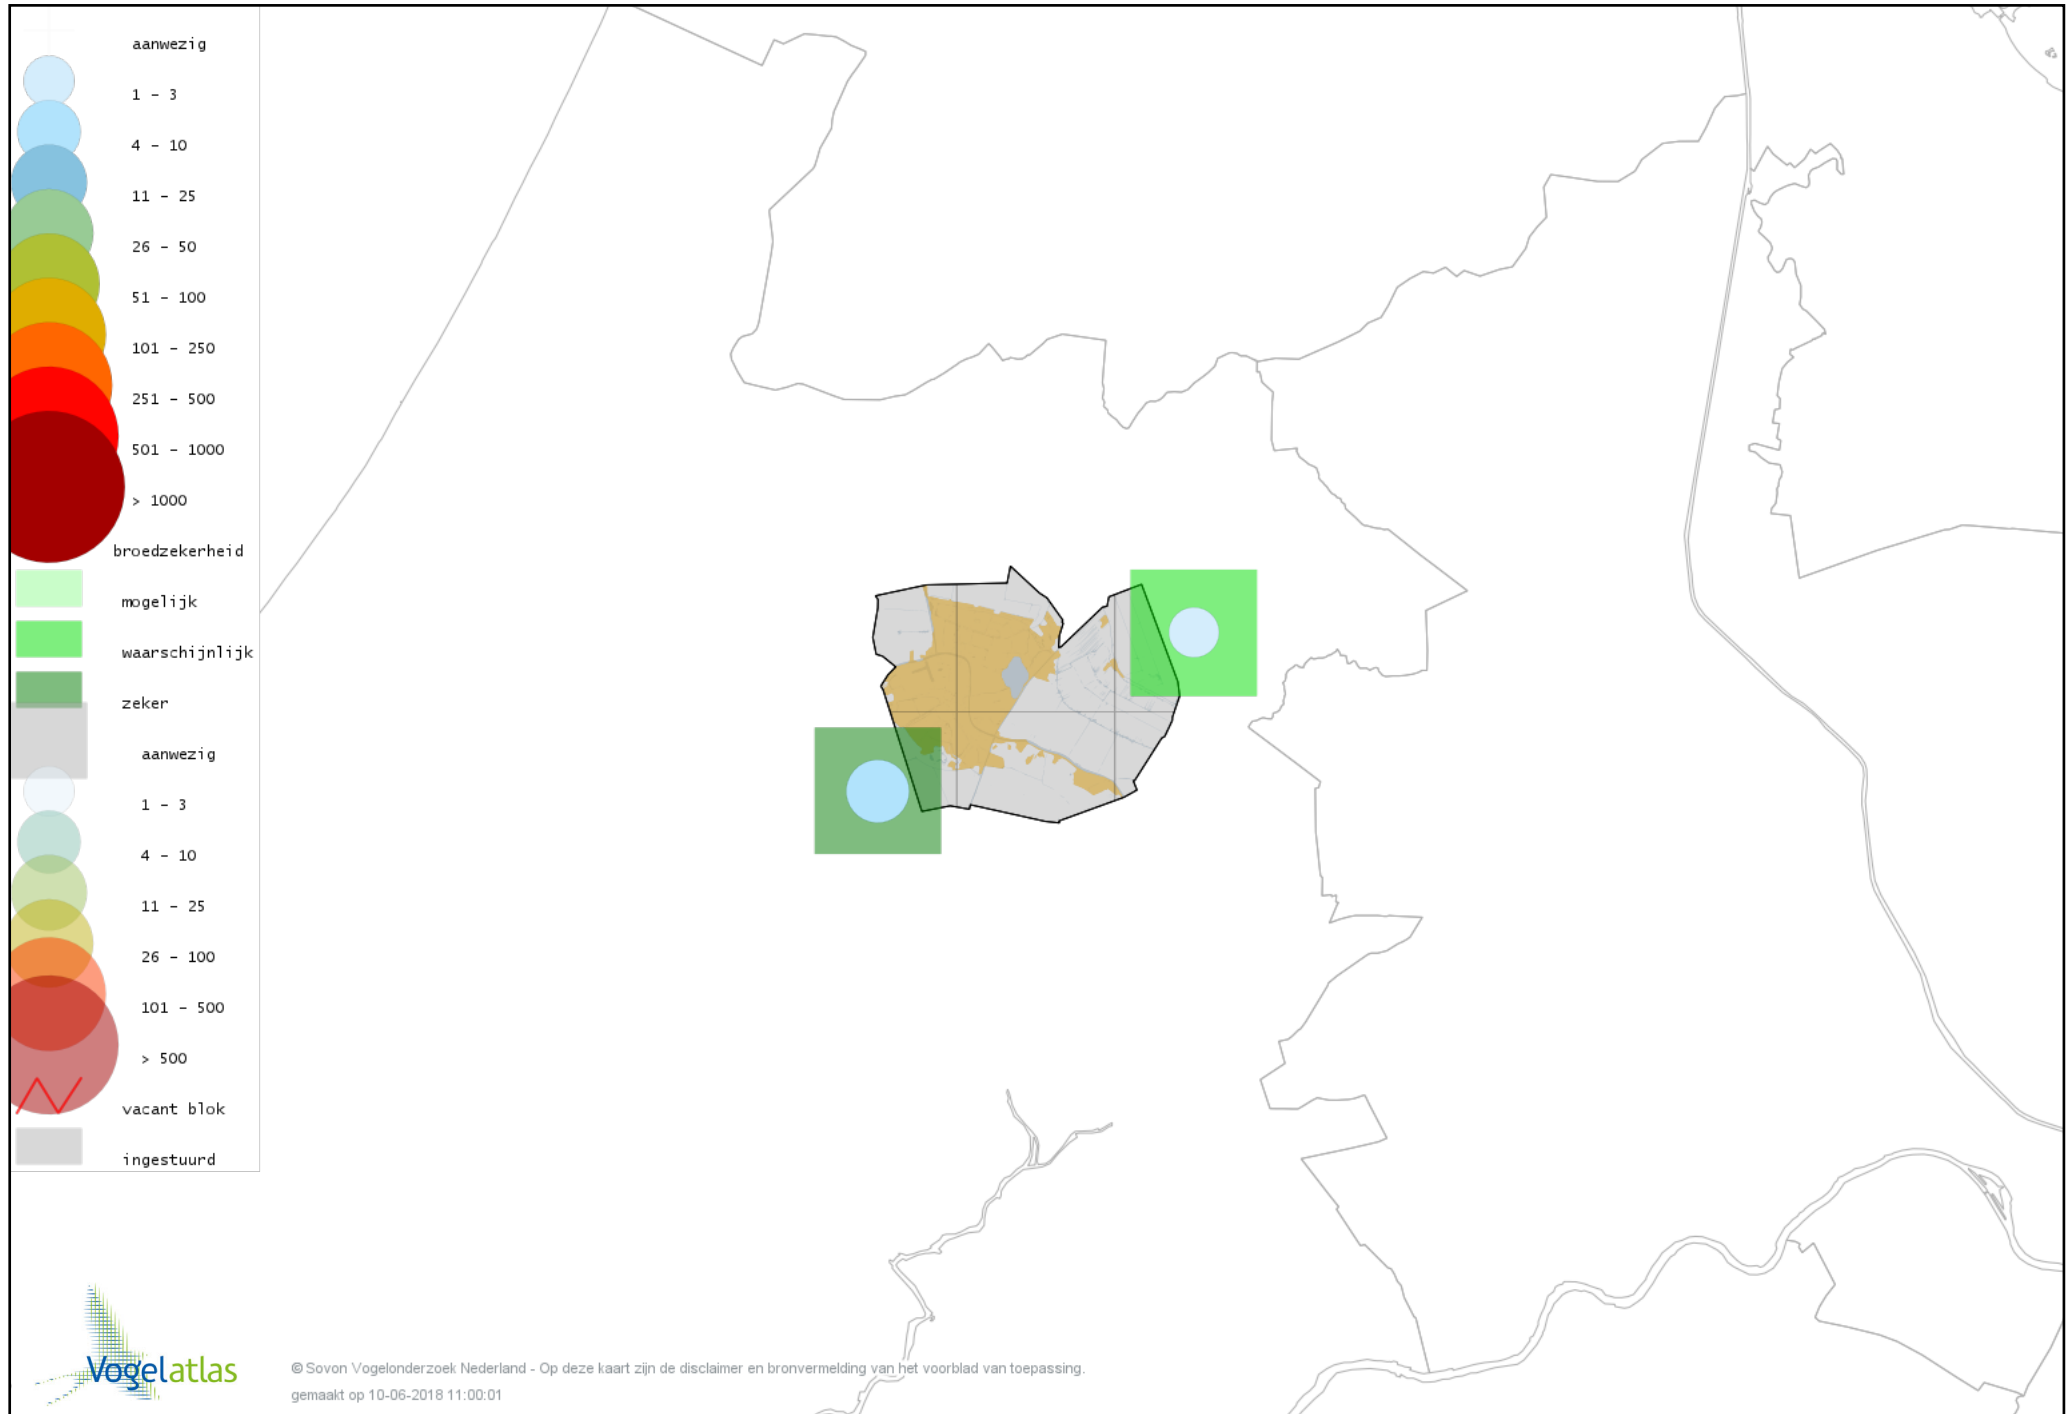

Voorlopige verspreidingskaart Buizerd broedseizoen

Voorlopige verspreidingskaart Torenvalk broedseizoen

Voorlopige verspreidingskaart Slechtvalk broedseizoen

Voorlopige verspreidingskaart Waterral broedseizoen

Voorlopige verspreidingskaart Kleinst Waterhoen broedseizoen

Voorlopige verspreidingskaart Waterhoen broedseizoen

Voorlopige verspreidingskaart Meerkoet broedseizoen

Voorlopige verspreidingskaart Scholekster broedseizoen

Voorlopige verspreidingskaart Steltkluut broedseizoen

Voorlopige verspreidingskaart Kluut broedseizoen

Voorlopige verspreidingskaart Kleine Plevier broedseizoen

Voorlopige verspreidingskaart Bontbekplevier broedseizoen

Voorlopige verspreidingskaart Kievit broedseizoen

Voorlopige verspreidingskaart Watersnip broedseizoen

Voorlopige verspreidingskaart Grutto broedseizoen

Voorlopige verspreidingskaart Wulp broedseizoen

Voorlopige verspreidingskaart Tureluur broedseizoen