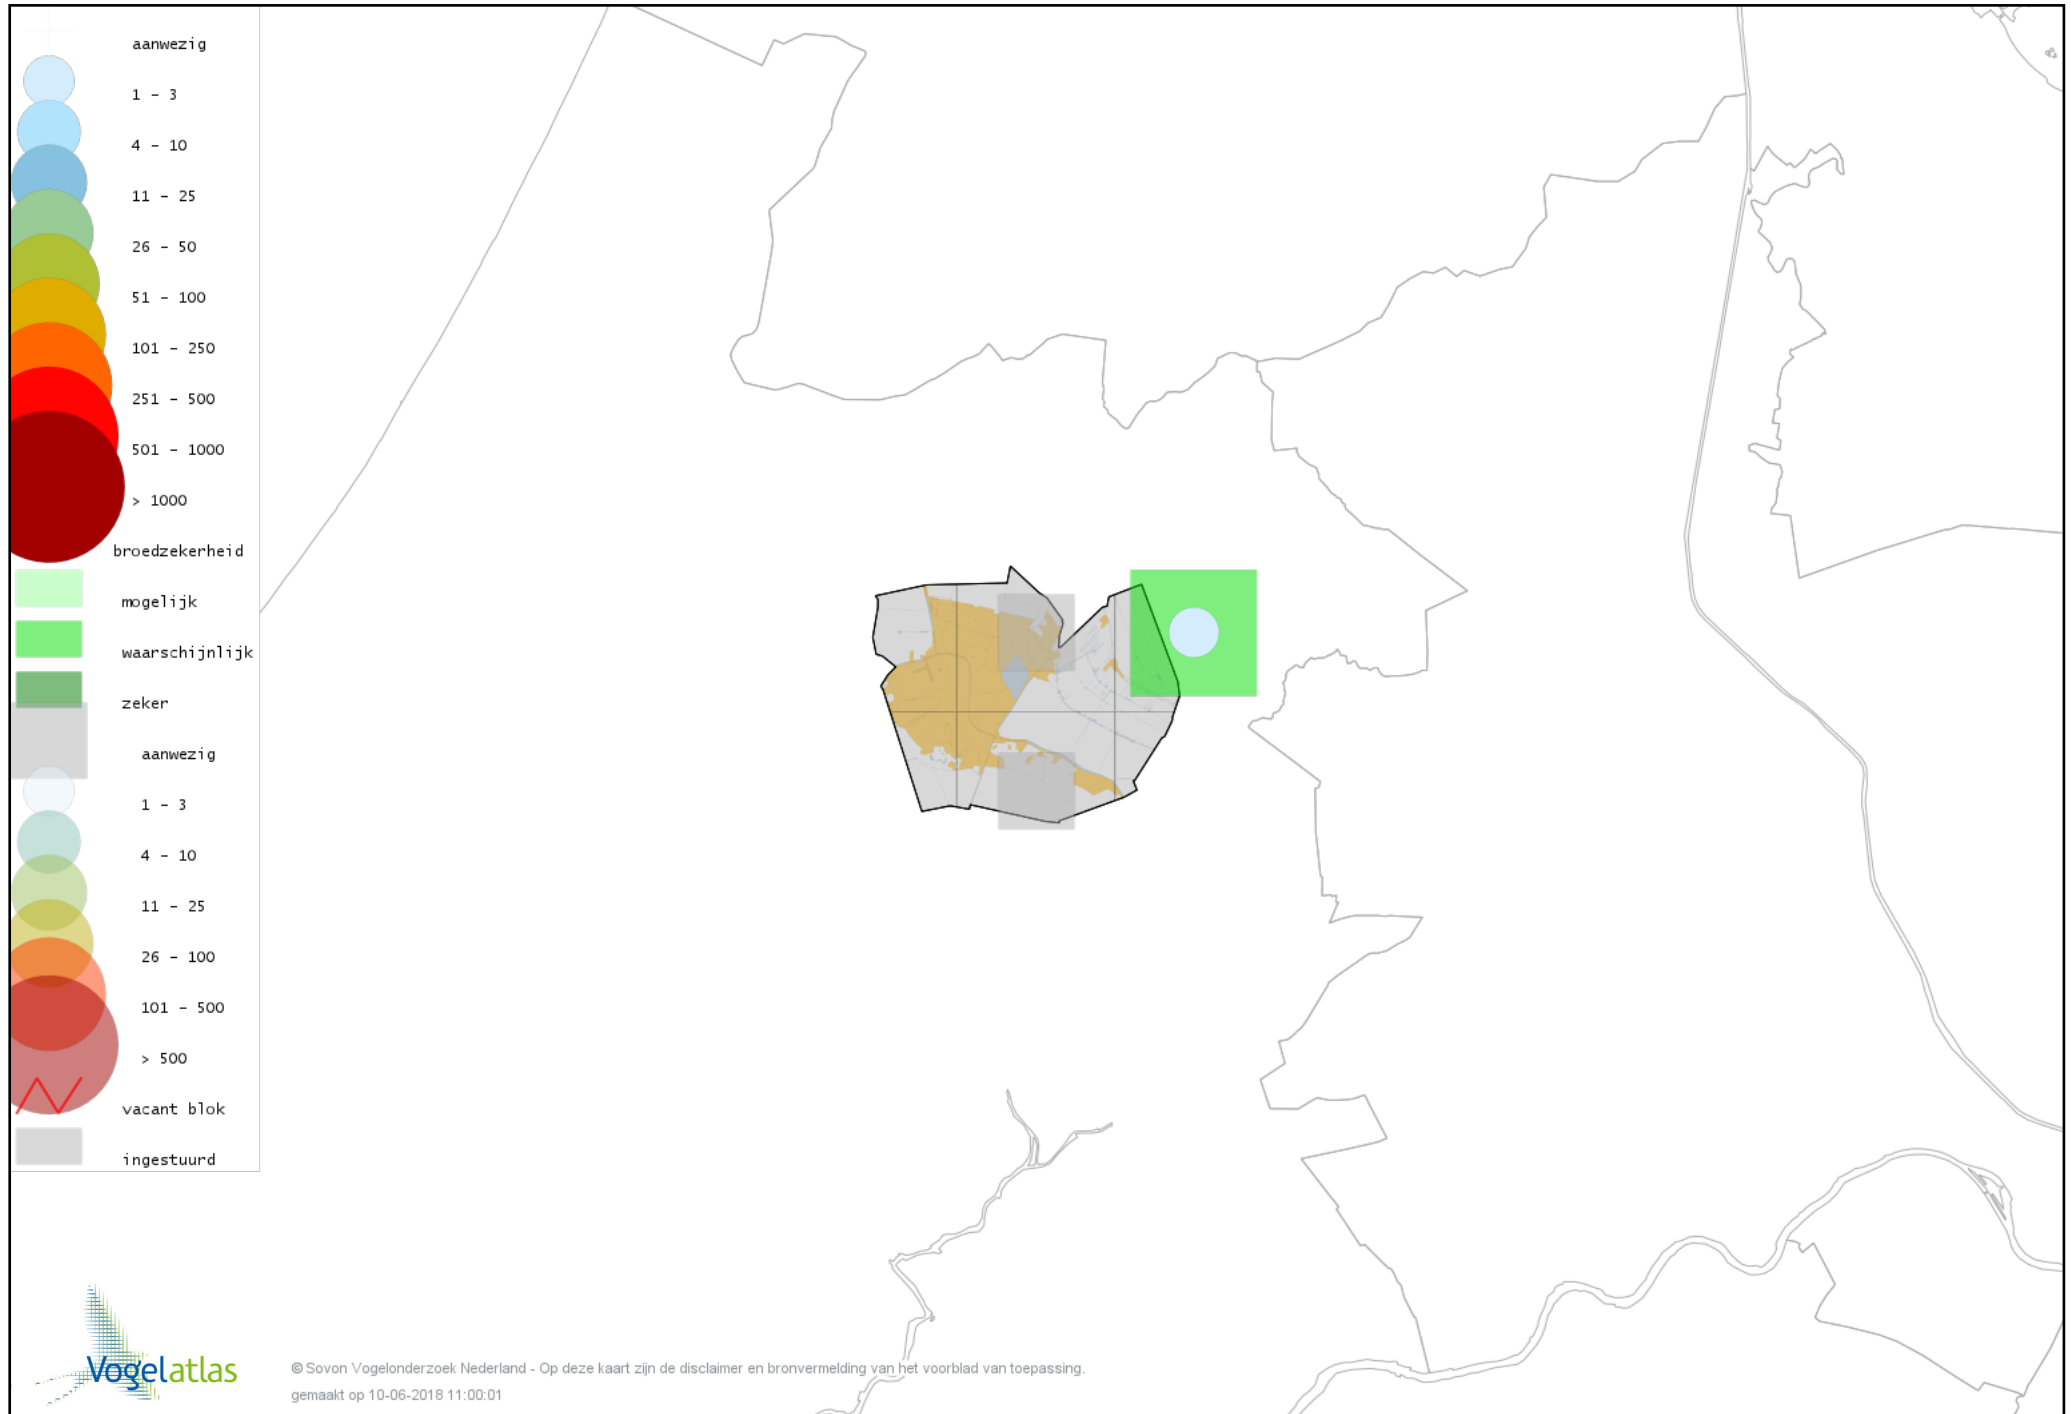

Voorlopige verspreidingskaart Bosrietzanger broedseizoen

Voorlopige verspreidingskaart Kleine Karekiet broedseizoen

Voorlopige verspreidingskaart Rietzanger broedseizoen

Voorlopige verspreidingskaart Grote Karekiet broedseizoen

Voorlopige verspreidingskaart Boomklever broedseizoen

Voorlopige verspreidingskaart Winterkoning broedseizoen

Voorlopige verspreidingskaart Spreeuw broedseizoen

Voorlopige verspreidingskaart Merel broedseizoen

Voorlopige verspreidingskaart Zanglijster broedseizoen

Voorlopige verspreidingskaart Grote Lijster broedseizoen

Voorlopige verspreidingskaart Grauwe Vliegenvanger broedseizoen

Voorlopige verspreidingskaart Roodborst broedseizoen