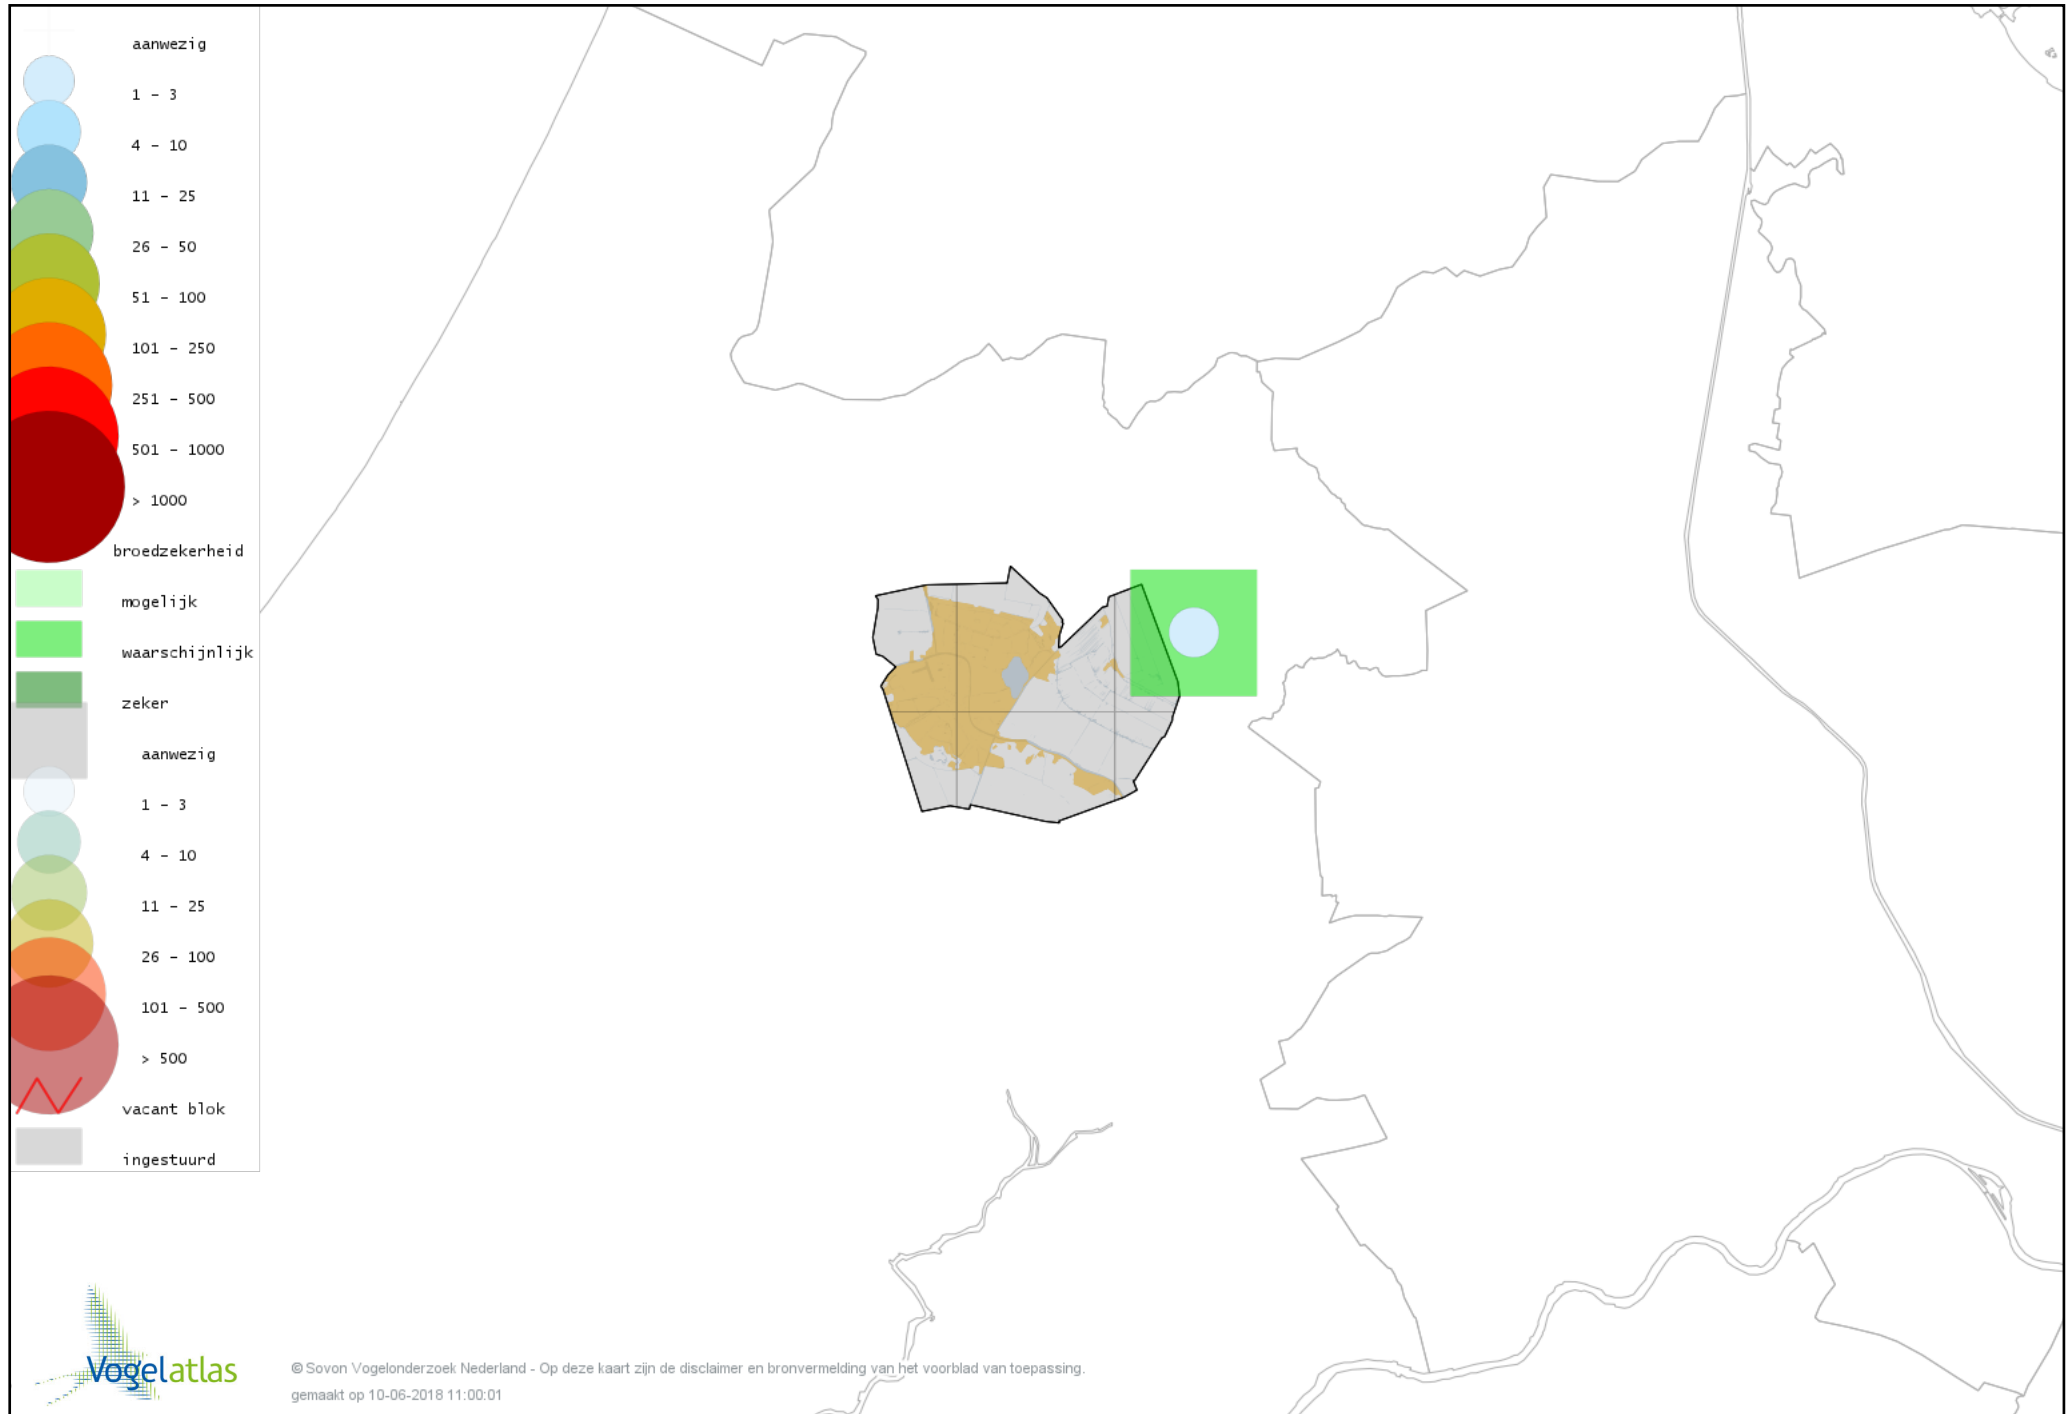

Voorlopige verspreidingskaart Kleinst Waterhoen broedseizoen

Voorlopige verspreidingskaart Waterhoen broedseizoen

Voorlopige verspreidingskaart Meerkoet broedseizoen

Voorlopige verspreidingskaart Scholekster broedseizoen

Voorlopige verspreidingskaart Steltkluut broedseizoen

Voorlopige verspreidingskaart Kluut broedseizoen

Voorlopige verspreidingskaart Kleine Plevier broedseizoen

Voorlopige verspreidingskaart Bontbekplevier broedseizoen

Voorlopige verspreidingskaart Kievit broedseizoen

Voorlopige verspreidingskaart Watersnip broedseizoen

Voorlopige verspreidingskaart Grutto broedseizoen

Voorlopige verspreidingskaart Wulp broedseizoen

Voorlopige verspreidingskaart Tureluur broedseizoen

Voorlopige verspreidingskaart Kokmeeuw broedseizoen

Voorlopige verspreidingskaart Kleine Mantelmeeuw broedseizoen

Voorlopige verspreidingskaart Zilvermeeuw broedseizoen

Voorlopige verspreidingskaart Zwarte Stern broedseizoen