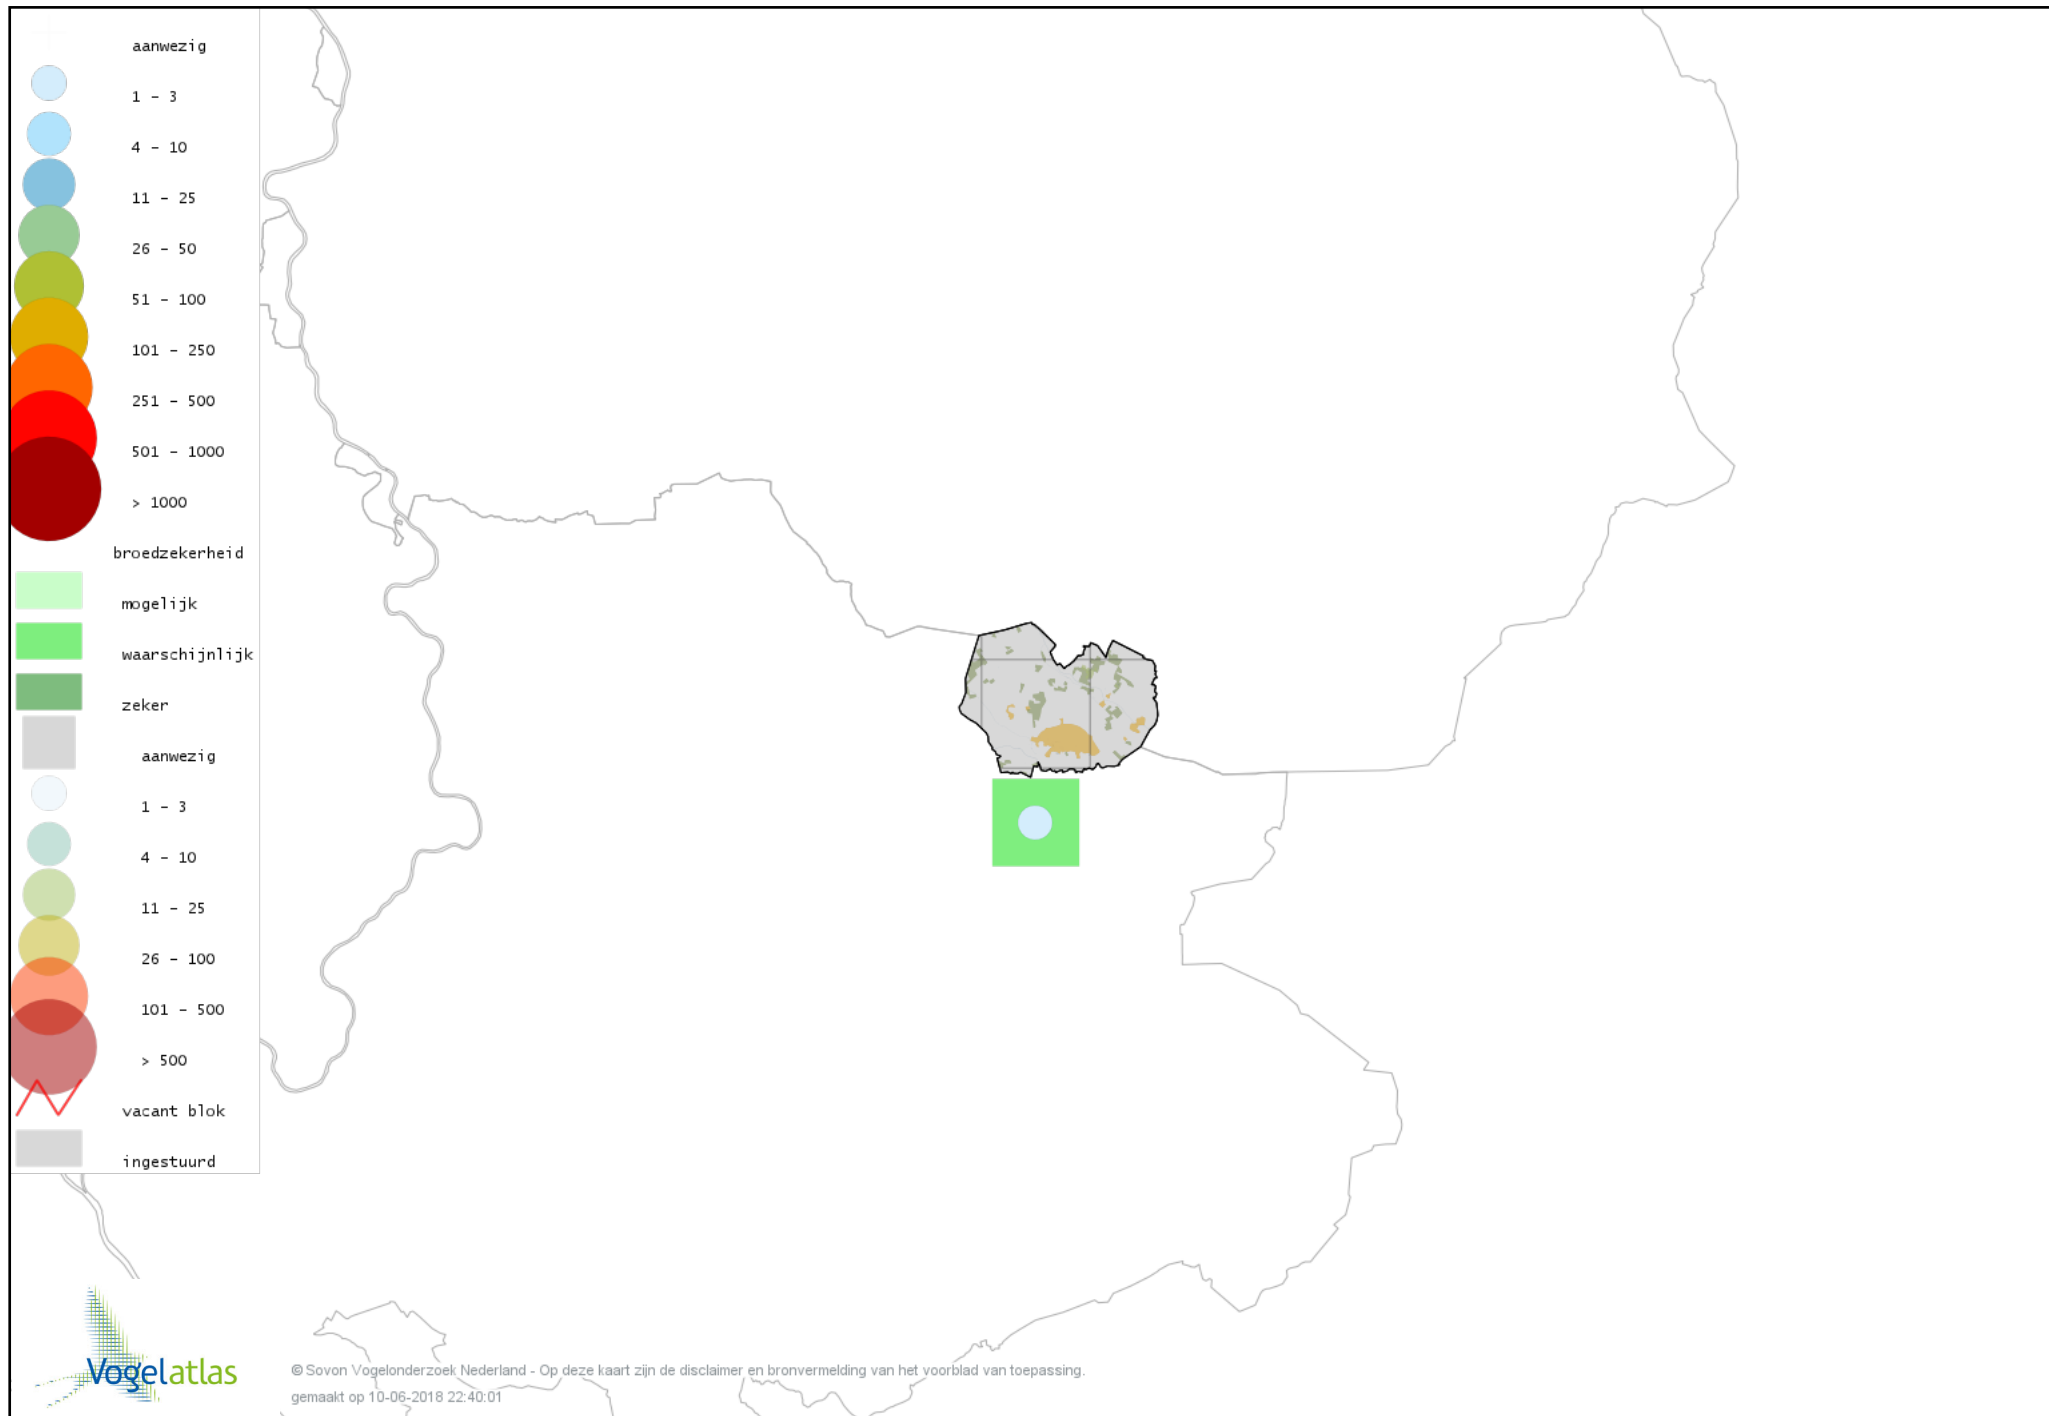

Voorlopige verspreidingskaart Buizerd broedseizoen

Voorlopige verspreidingskaart Torenvalk broedseizoen

Voorlopige verspreidingskaart Boomvalk broedseizoen

Voorlopige verspreidingskaart Slechtvalk broedseizoen

Voorlopige verspreidingskaart Waterral broedseizoen

Voorlopige verspreidingskaart Waterhoen broedseizoen

Voorlopige verspreidingskaart Meerkoet broedseizoen

Voorlopige verspreidingskaart Scholekster broedseizoen

Voorlopige verspreidingskaart Kleine Plevier broedseizoen

Voorlopige verspreidingskaart Kievit broedseizoen

Voorlopige verspreidingskaart Watersnip broedseizoen

Voorlopige verspreidingskaart Houtsnip broedseizoen

Voorlopige verspreidingskaart Grutto broedseizoen

Voorlopige verspreidingskaart Wulp broedseizoen

Voorlopige verspreidingskaart Tureluur broedseizoen

Voorlopige verspreidingskaart Stadsduif broedseizoen

Voorlopige verspreidingskaart Holenduif broedseizoen