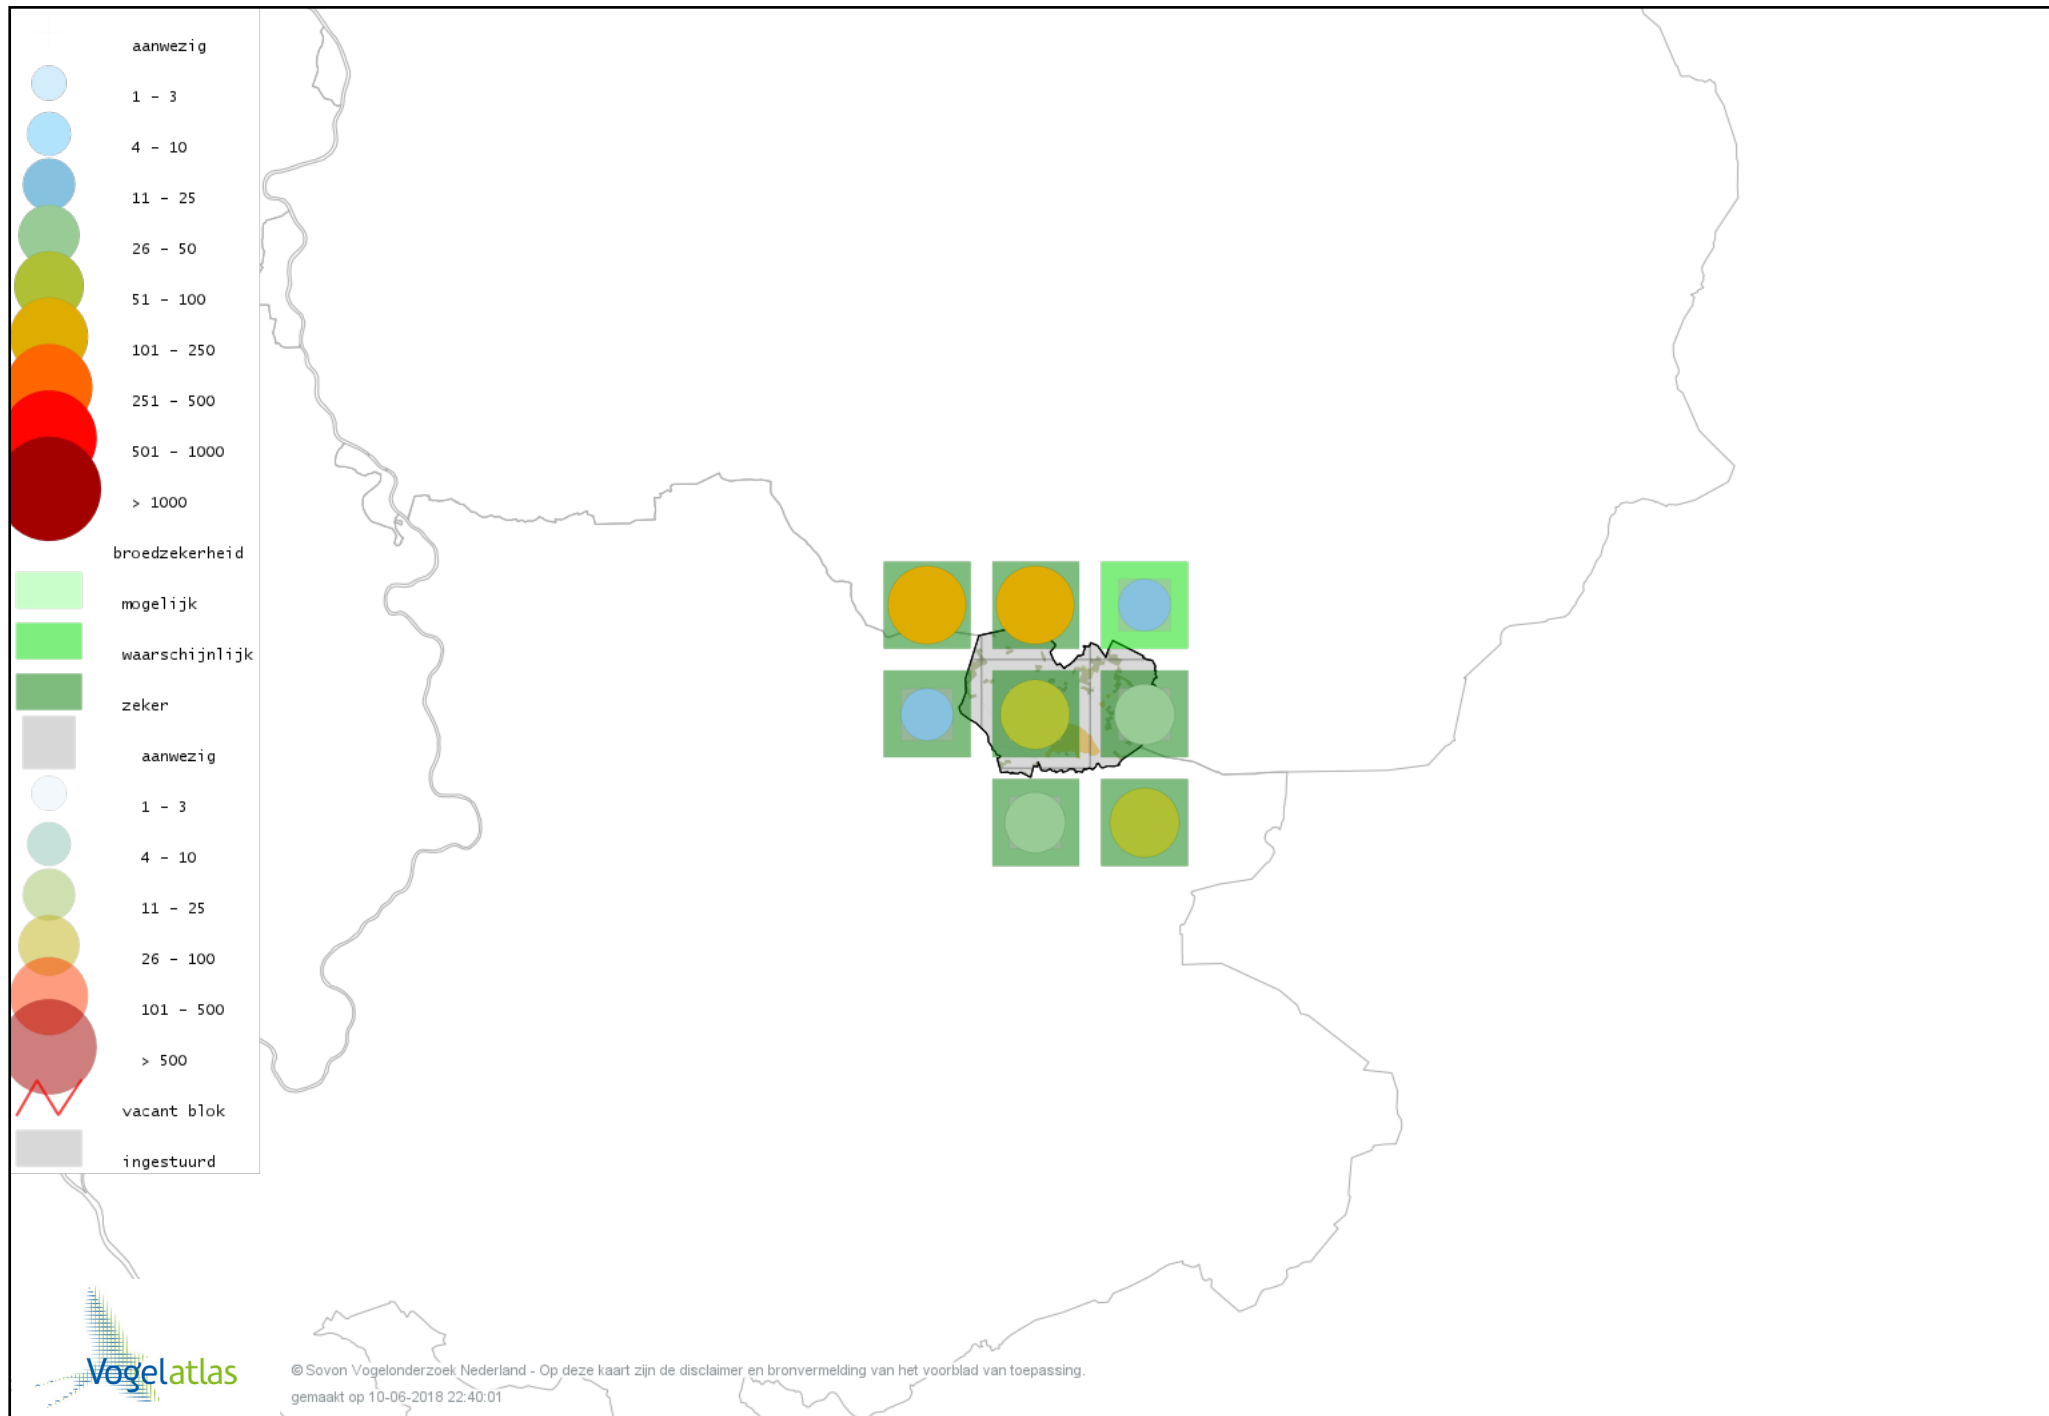

Voorlopige verspreidingskaart Nachtzwaluw broedseizoen

Voorlopige verspreidingskaart Gierzwaluw broedseizoen

Voorlopige verspreidingskaart IJsvogel broedseizoen

Voorlopige verspreidingskaart Groene Specht broedseizoen

Voorlopige verspreidingskaart Zwarte Specht broedseizoen

Voorlopige verspreidingskaart Grote Bonte Specht broedseizoen

Voorlopige verspreidingskaart Middelste Bonte Specht broedseizoen

Voorlopige verspreidingskaart Kleine Bonte Specht broedseizoen

Voorlopige verspreidingskaart Wielewaal broedseizoen

Voorlopige verspreidingskaart Ekster broedseizoen

Voorlopige verspreidingskaart Gaai broedseizoen

Voorlopige verspreidingskaart Kauw broedseizoen

Voorlopige verspreidingskaart Roek broedseizoen