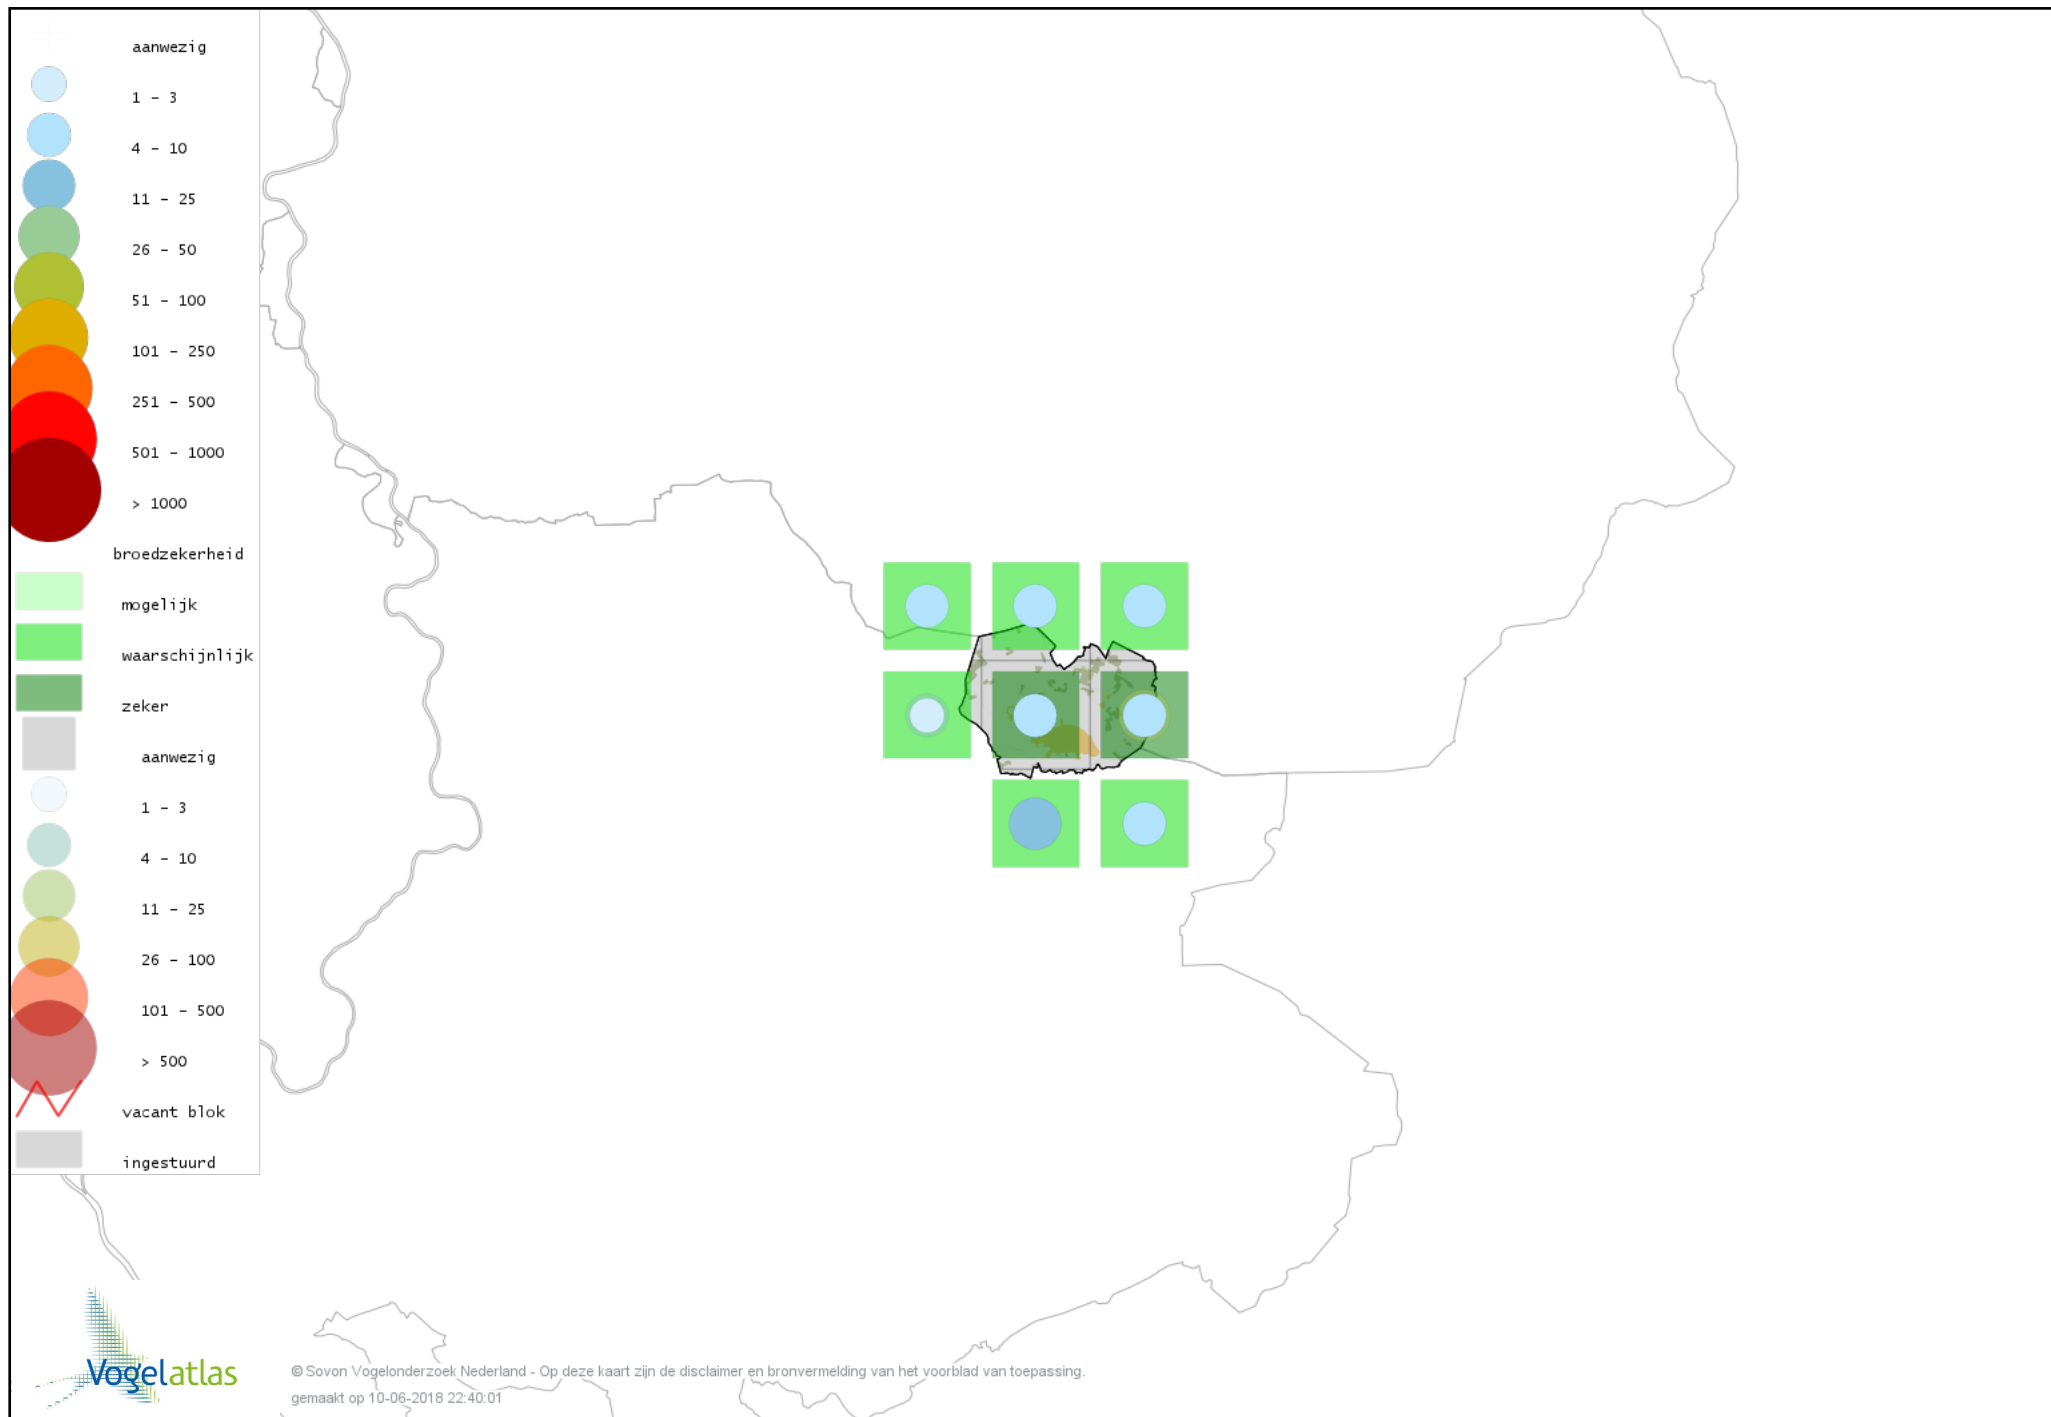

Voorlopige verspreidingskaart Nachtzwaluw broedseizoen

Voorlopige verspreidingskaart Gierzwaluw broedseizoen

Voorlopige verspreidingskaart IJsvogel broedseizoen

Voorlopige verspreidingskaart Groene Specht broedseizoen

Voorlopige verspreidingskaart Zwarte Specht broedseizoen

Voorlopige verspreidingskaart Grote Bonte Specht broedseizoen

Voorlopige verspreidingskaart Middelste Bonte Specht broedseizoen

Voorlopige verspreidingskaart Kleine Bonte Specht broedseizoen

Voorlopige verspreidingskaart Wielewaal broedseizoen

Voorlopige verspreidingskaart Ekster broedseizoen

Voorlopige verspreidingskaart Gaai broedseizoen

Voorlopige verspreidingskaart Kauw broedseizoen

Voorlopige verspreidingskaart Roek broedseizoen

Voorlopige verspreidingskaart Zwarte Kraai broedseizoen

Voorlopige verspreidingskaart Raaf broedseizoen

Voorlopige verspreidingskaart Goudhaan broedseizoen

Voorlopige verspreidingskaart Vuurgoudhaan broedseizoen