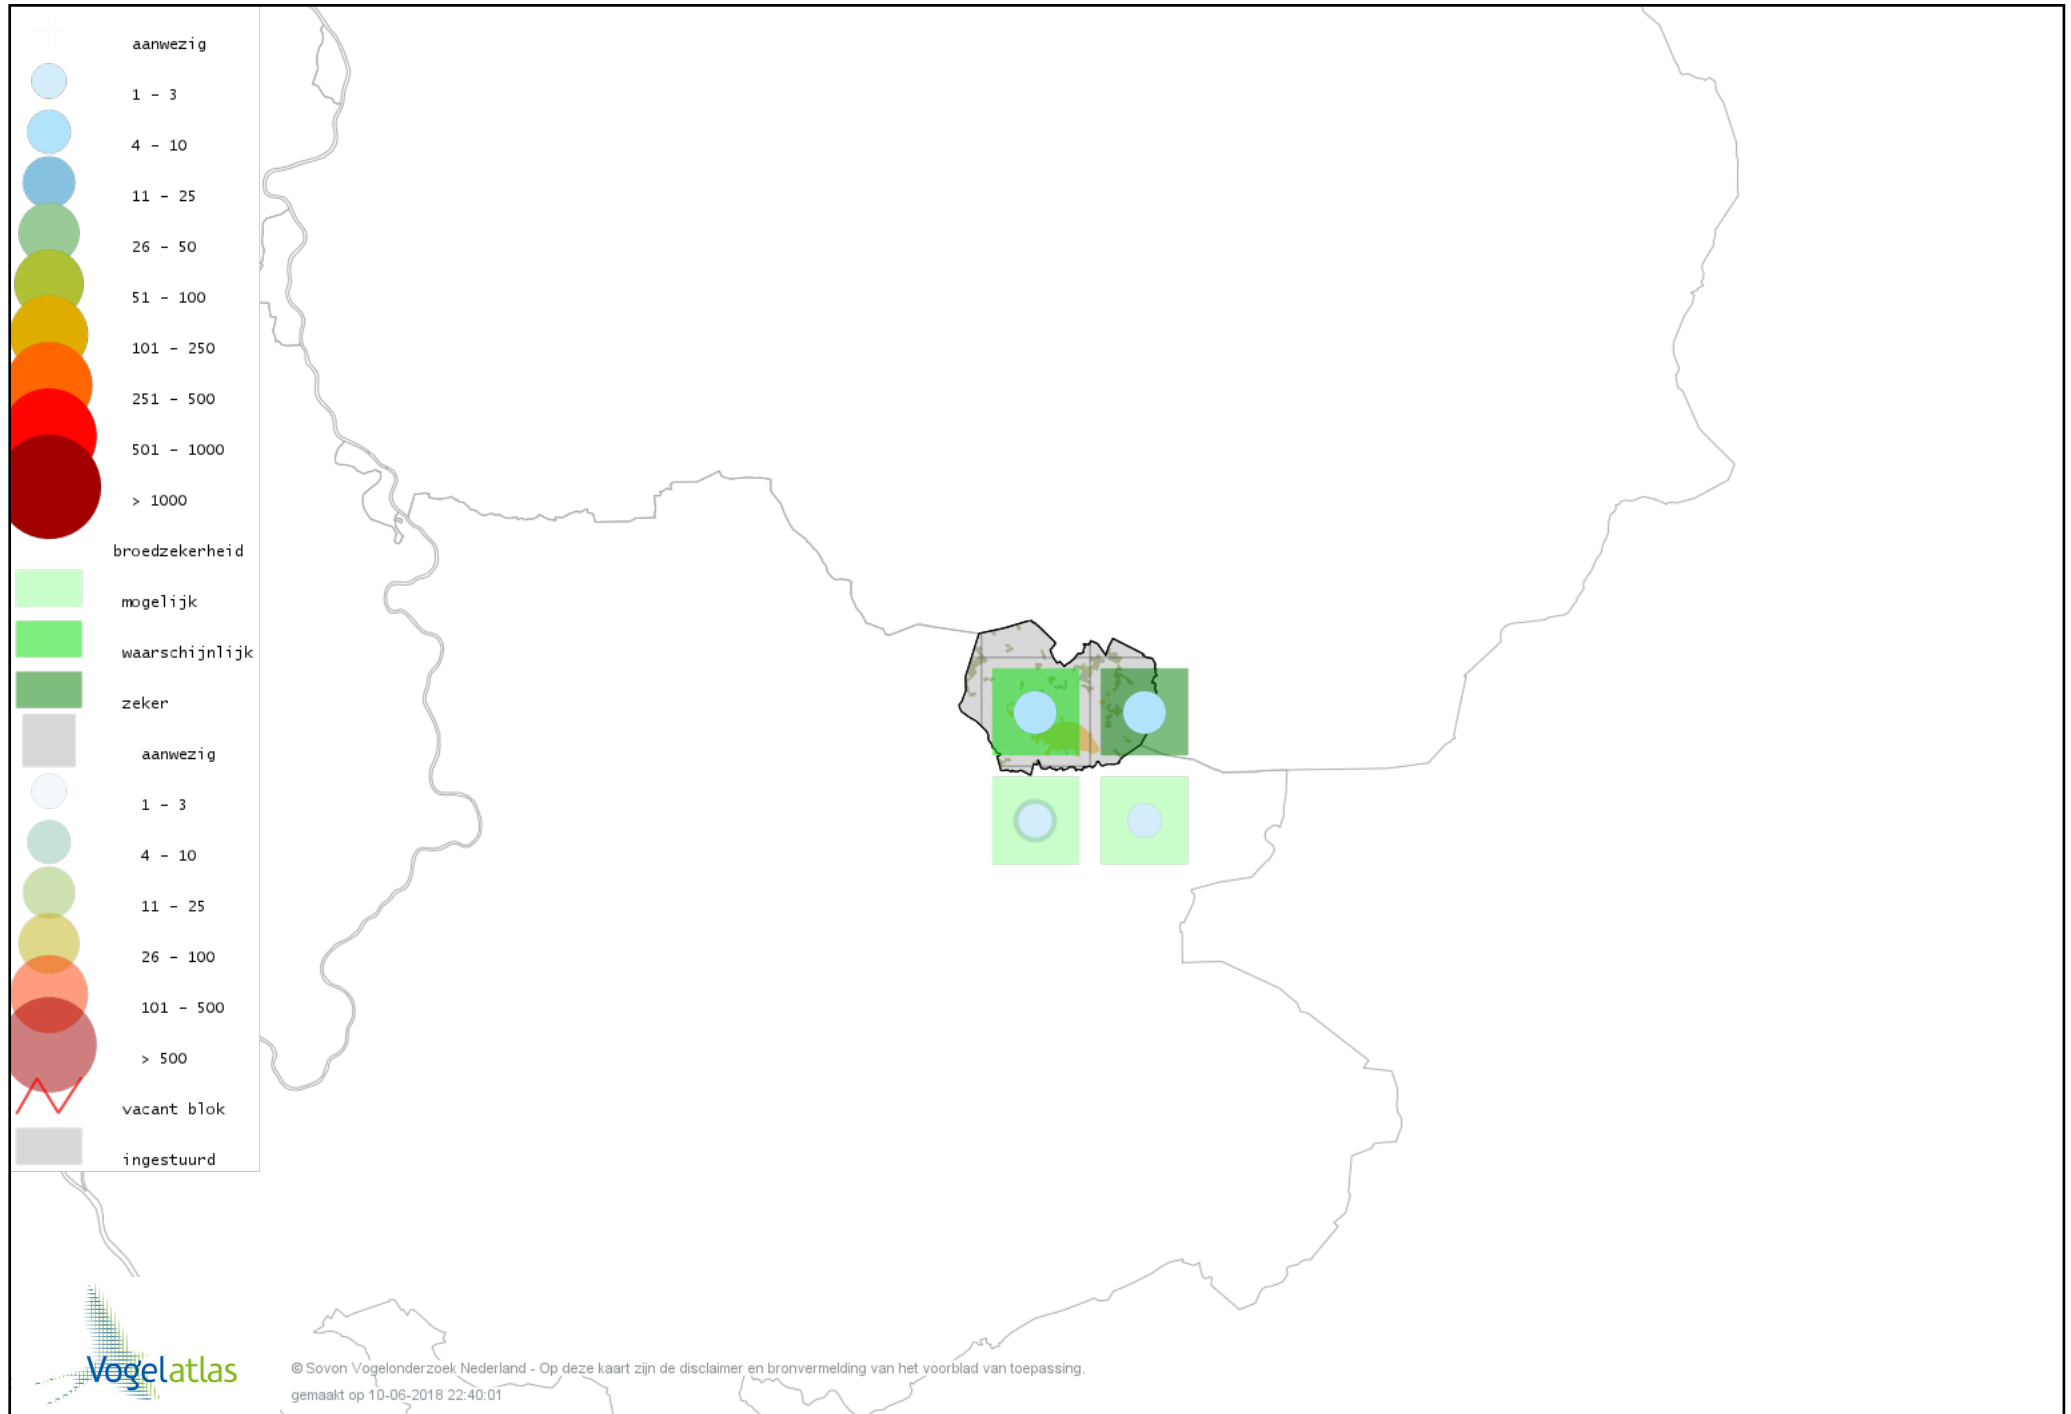

Voorlopige verspreidingskaart Matkop broedseizoen

Voorlopige verspreidingskaart Glanskop broedseizoen

Voorlopige verspreidingskaart Boomleeuwerik broedseizoen

Voorlopige verspreidingskaart Veldleeuwerik broedseizoen

Voorlopige verspreidingskaart Oeverzwaluw broedseizoen

Voorlopige verspreidingskaart Boerenzwaluw broedseizoen

Voorlopige verspreidingskaart Huiszwaluw broedseizoen

Voorlopige verspreidingskaart Staartmees broedseizoen

Voorlopige verspreidingskaart Fluiter broedseizoen

Voorlopige verspreidingskaart Tjiftjaf broedseizoen

Voorlopige verspreidingskaart Fitis broedseizoen

Voorlopige verspreidingskaart Braamsluiper broedseizoen

Voorlopige verspreidingskaart Grasmus broedseizoen

Voorlopige verspreidingskaart Tuinfluiter broedseizoen

Voorlopige verspreidingskaart Zwartkop broedseizoen

Voorlopige verspreidingskaart Sprinkhaanzanger broedseizoen