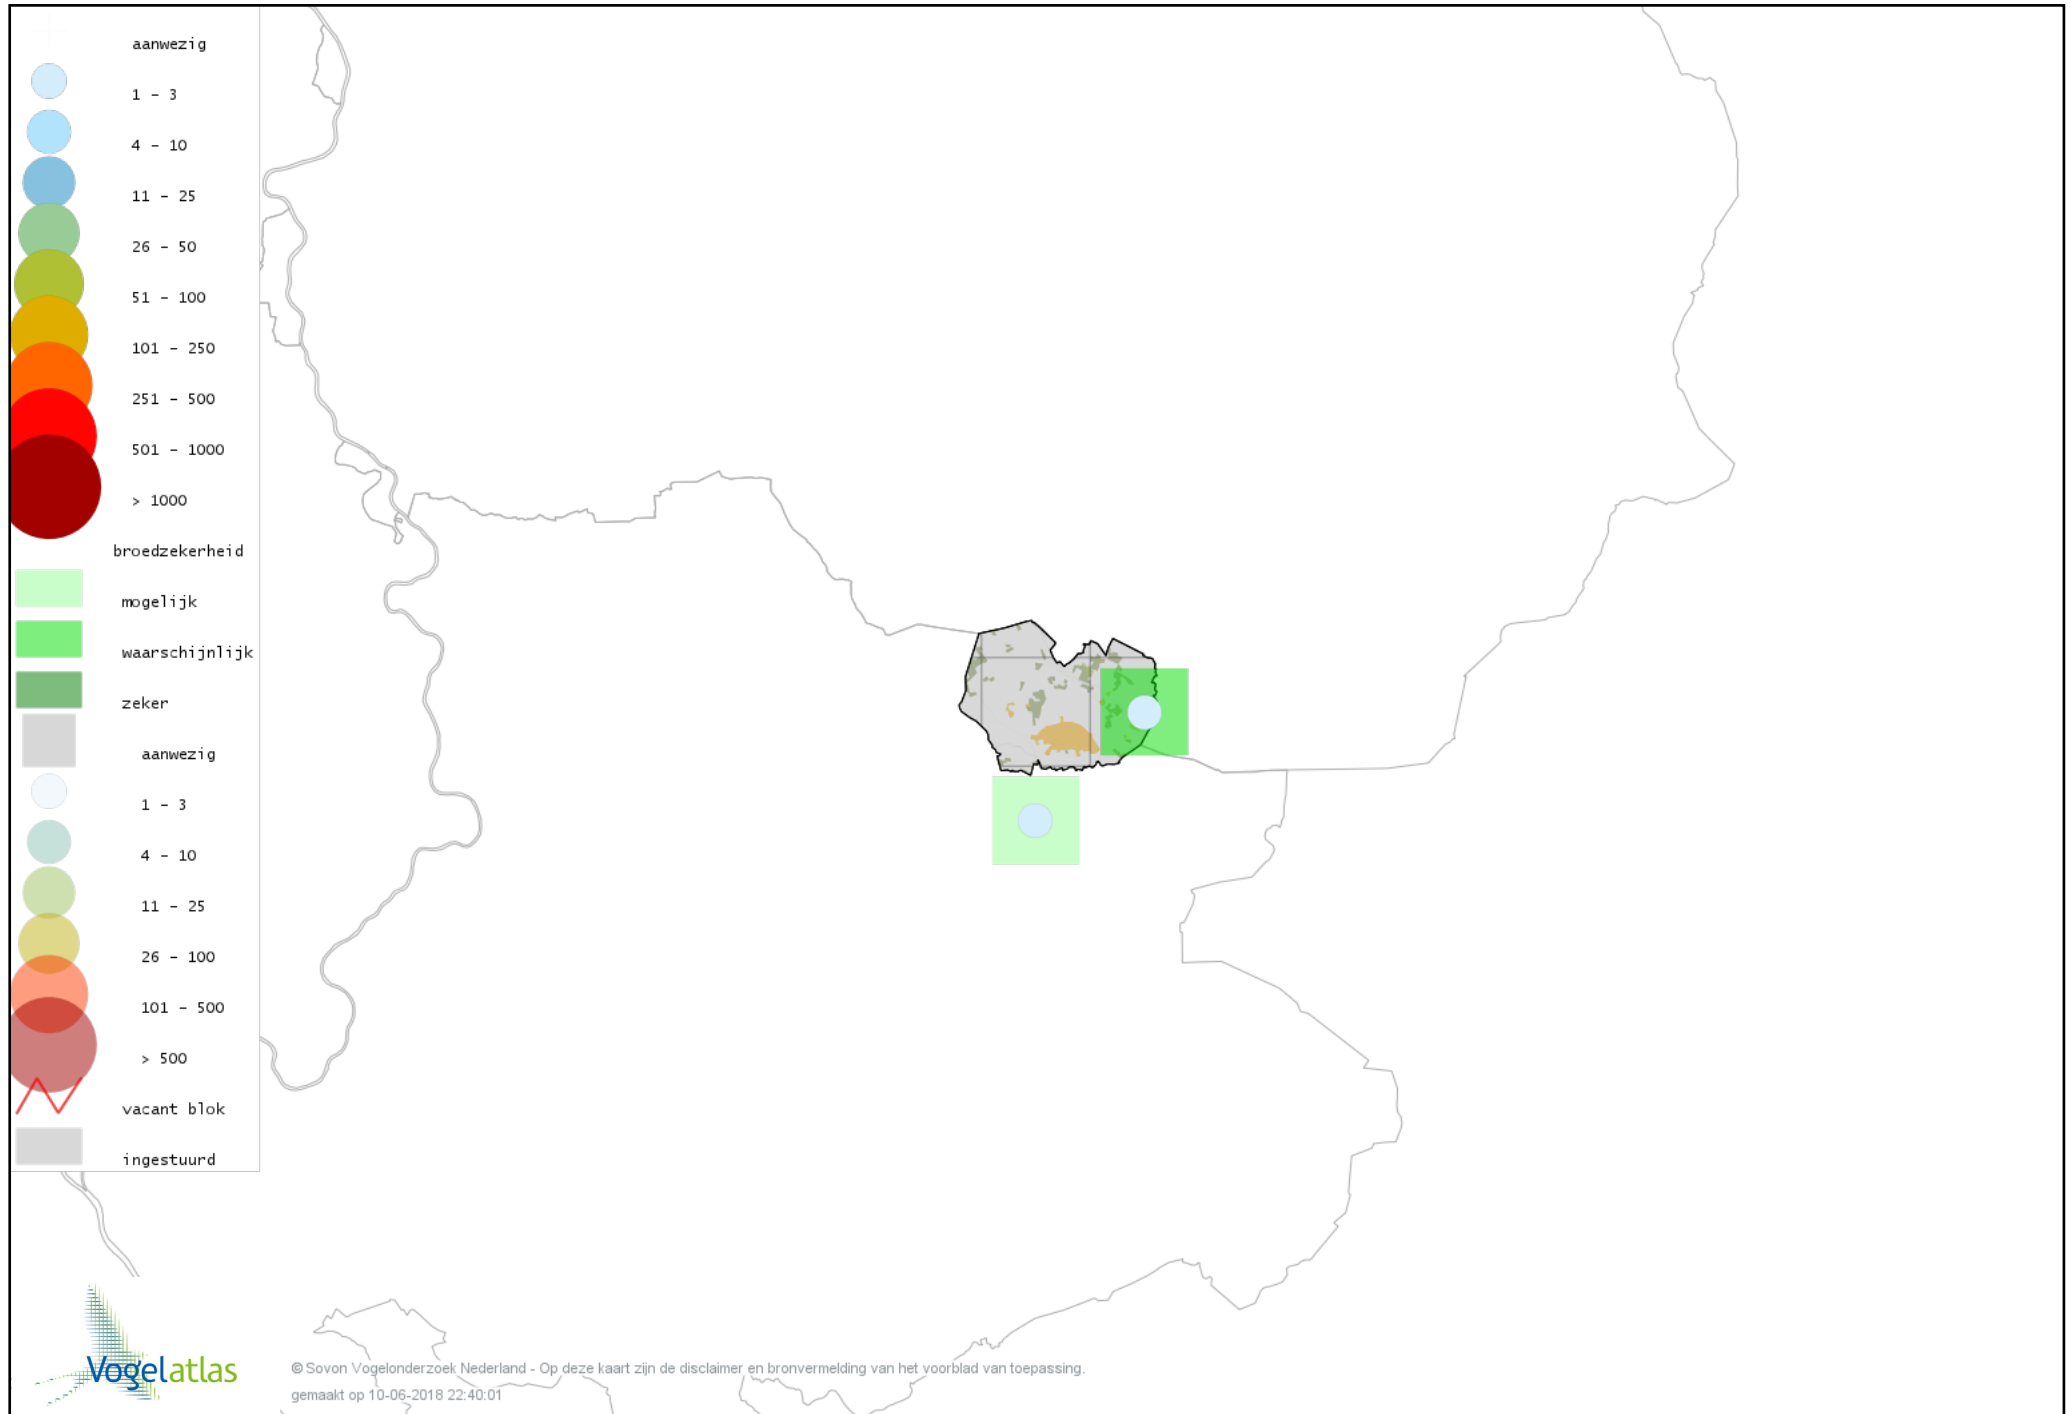

Voorlopige verspreidingskaart Dodaars broedseizoen

Voorlopige verspreidingskaart Fuut broedseizoen

Voorlopige verspreidingskaart Wespendif breedseizoen

Voorlopige verspreidingskaart Havik broedseizoen

Voorlopige verspreidingskaart Sperwer broedseizoen

Voorlopige verspreidingskaart Buizerd broedseizoen

Voorlopige verspreidingskaart Torenvalk broedseizoen

Voorlopige verspreidingskaart Boomvalk broedseizoen

Voorlopige verspreidingskaart Slechtvalk broedseizoen

Voorlopige verspreidingskaart Waterral broedseizoen

Voorlopige verspreidingskaart Waterhoen broedseizoen

Voorlopige verspreidingskaart Meerkoet broedseizoen

Voorlopige verspreidingskaart Scholekster broedseizoen

Voorlopige verspreidingskaart Kleine Plevier broedseizoen

Voorlopige verspreidingskaart Kievit broedseizoen

Voorlopige verspreidingskaart Watersnip broedseizoen

Voorlopige verspreidingskaart Houtsnip broedseizoen