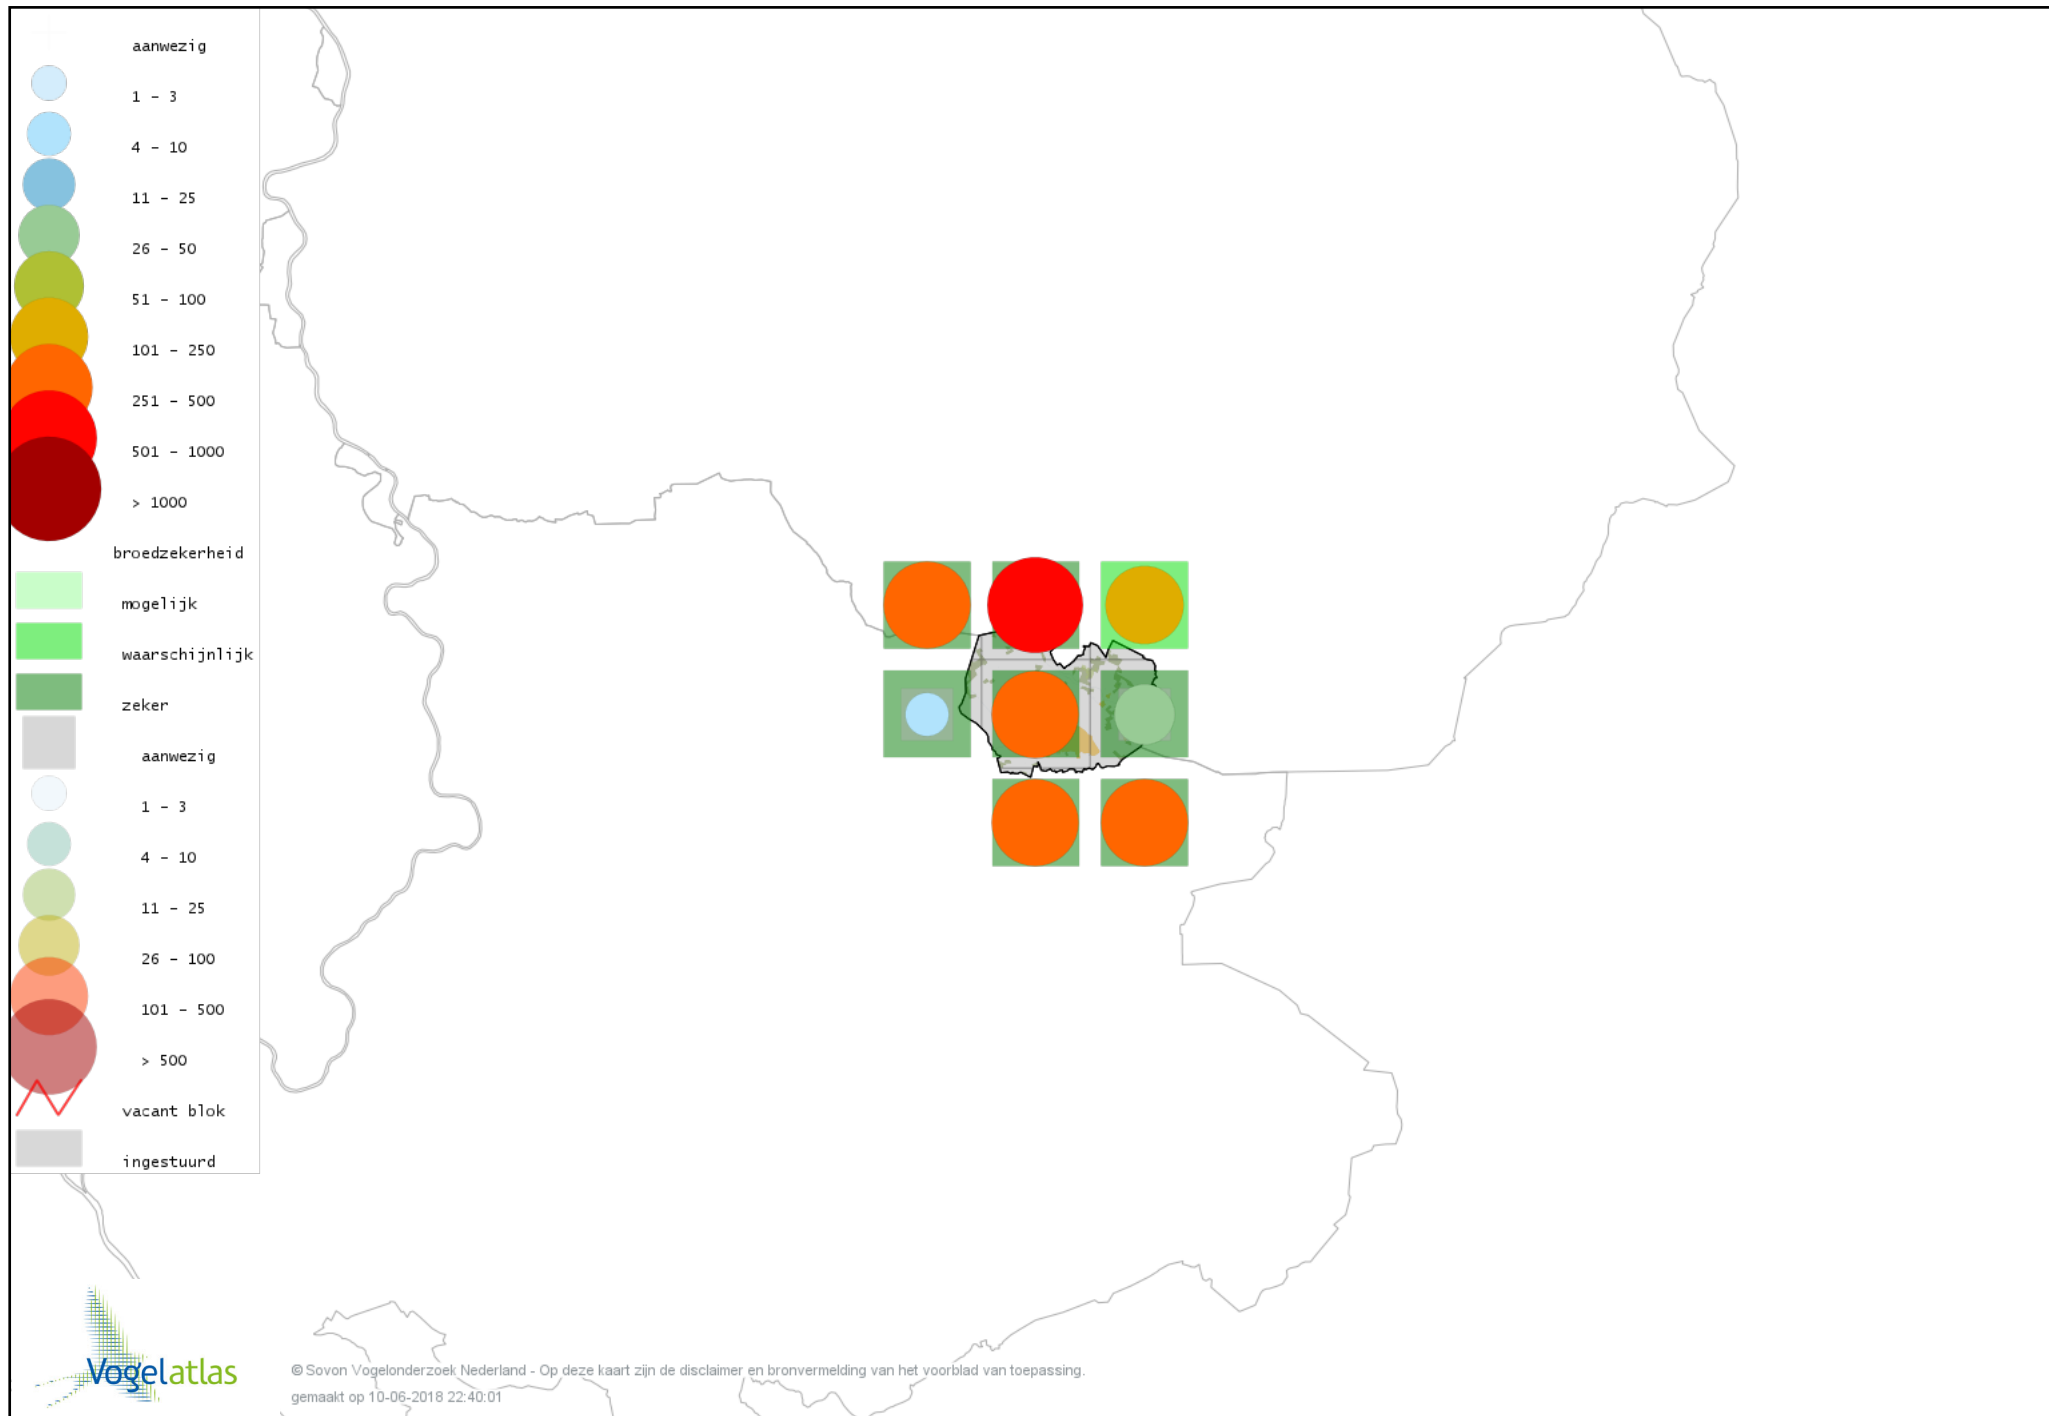

Voorlopige verspreidingskaart Wielewaal broedseizoen

Voorlopige verspreidingskaart Ekster broedseizoen

Voorlopige verspreidingskaart Gaai broedseizoen

Voorlopige verspreidingskaart Kauw broedseizoen

Voorlopige verspreidingskaart Roek broedseizoen

Voorlopige verspreidingskaart Zwarte Kraai broedseizoen

Voorlopige verspreidingskaart Raaf broedseizoen

Voorlopige verspreidingskaart Goudhaan broedseizoen

Voorlopige verspreidingskaart Vuurgoudhaan broedseizoen

Voorlopige verspreidingskaart Pimpelmees broedseizoen

Voorlopige verspreidingskaart Koolmees broedseizoen

Voorlopige verspreidingskaart Kuifmees broedseizoen

Voorlopige verspreidingskaart Zwarte Mees broedseizoen

Voorlopige verspreidingskaart Matkop broedseizoen

Voorlopige verspreidingskaart Glanskop broedseizoen

Voorlopige verspreidingskaart Boomleeuwerik broedseizoen

Voorlopige verspreidingskaart Veldleeuwerik broedseizoen