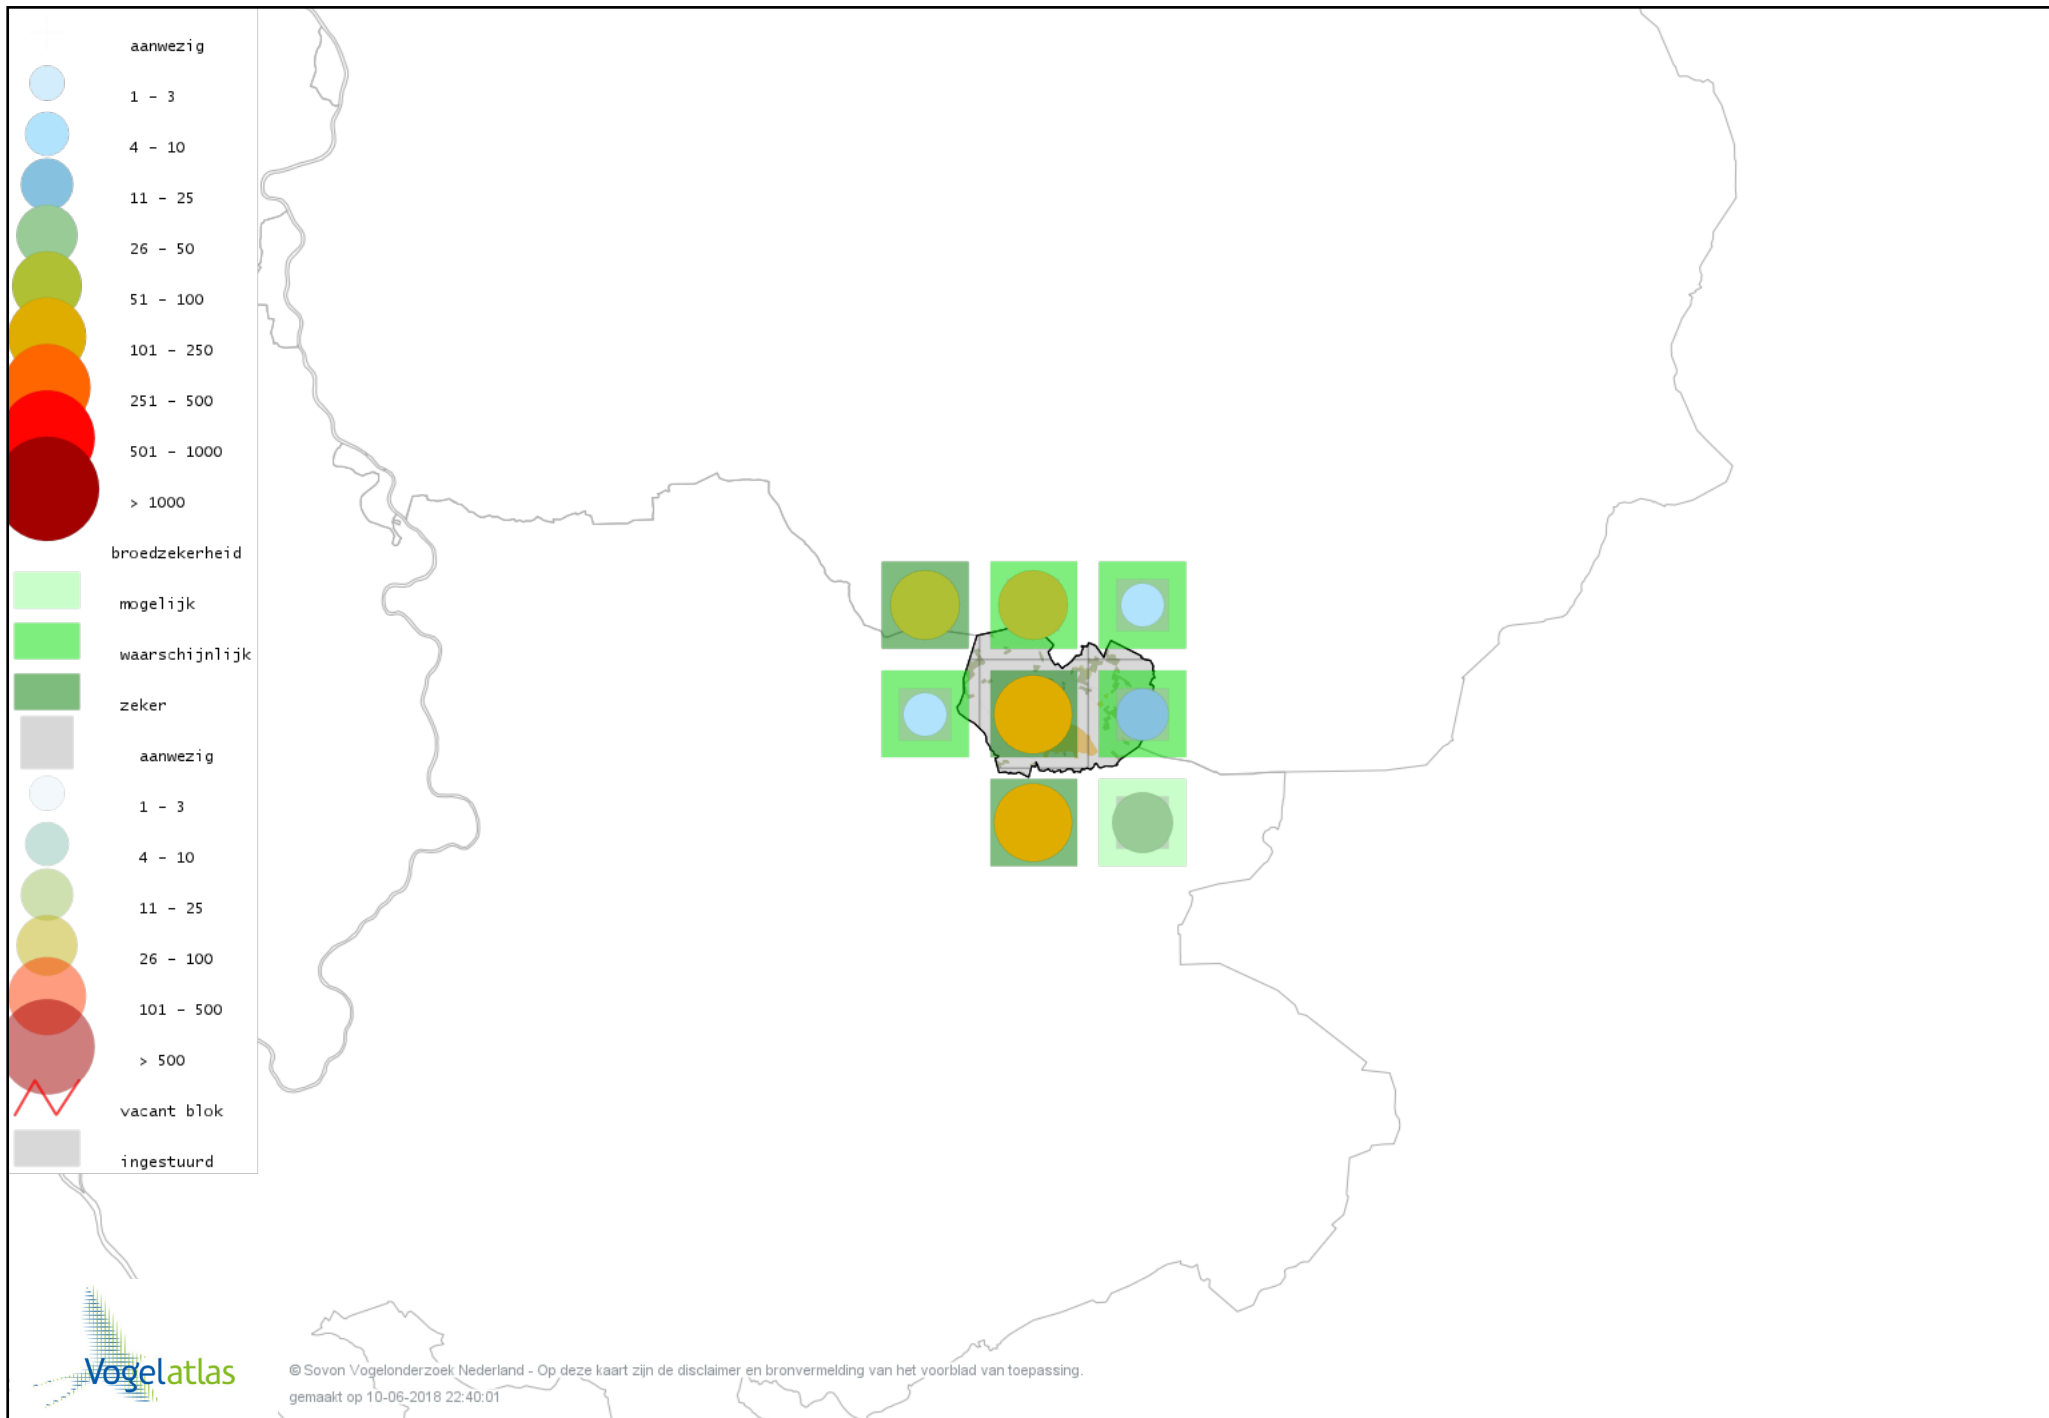

Voorlopige verspreidingskaart Waterral broedseizoen

Voorlopige verspreidingskaart Waterhoen broedseizoen

Voorlopige verspreidingskaart Meerkoet broedseizoen

Voorlopige verspreidingskaart Scholekster broedseizoen

Voorlopige verspreidingskaart Kleine Plevier broedseizoen

Voorlopige verspreidingskaart Kievit broedseizoen

Voorlopige verspreidingskaart Watersnip broedseizoen

Voorlopige verspreidingskaart Houtsnip broedseizoen

Voorlopige verspreidingskaart Grutto broedseizoen

Voorlopige verspreidingskaart Wulp broedseizoen

Voorlopige verspreidingskaart Tureluur broedseizoen

Voorlopige verspreidingskaart Stadsduif broedseizoen

Voorlopige verspreidingskaart Holenduif broedseizoen

Voorlopige verspreidingskaart Houtduif broedseizoen

Voorlopige verspreidingskaart Turkse Tortel broedseizoen

Voorlopige verspreidingskaart Zomertortel broedseizoen

Voorlopige verspreidingskaart Koekoek broedseizoen