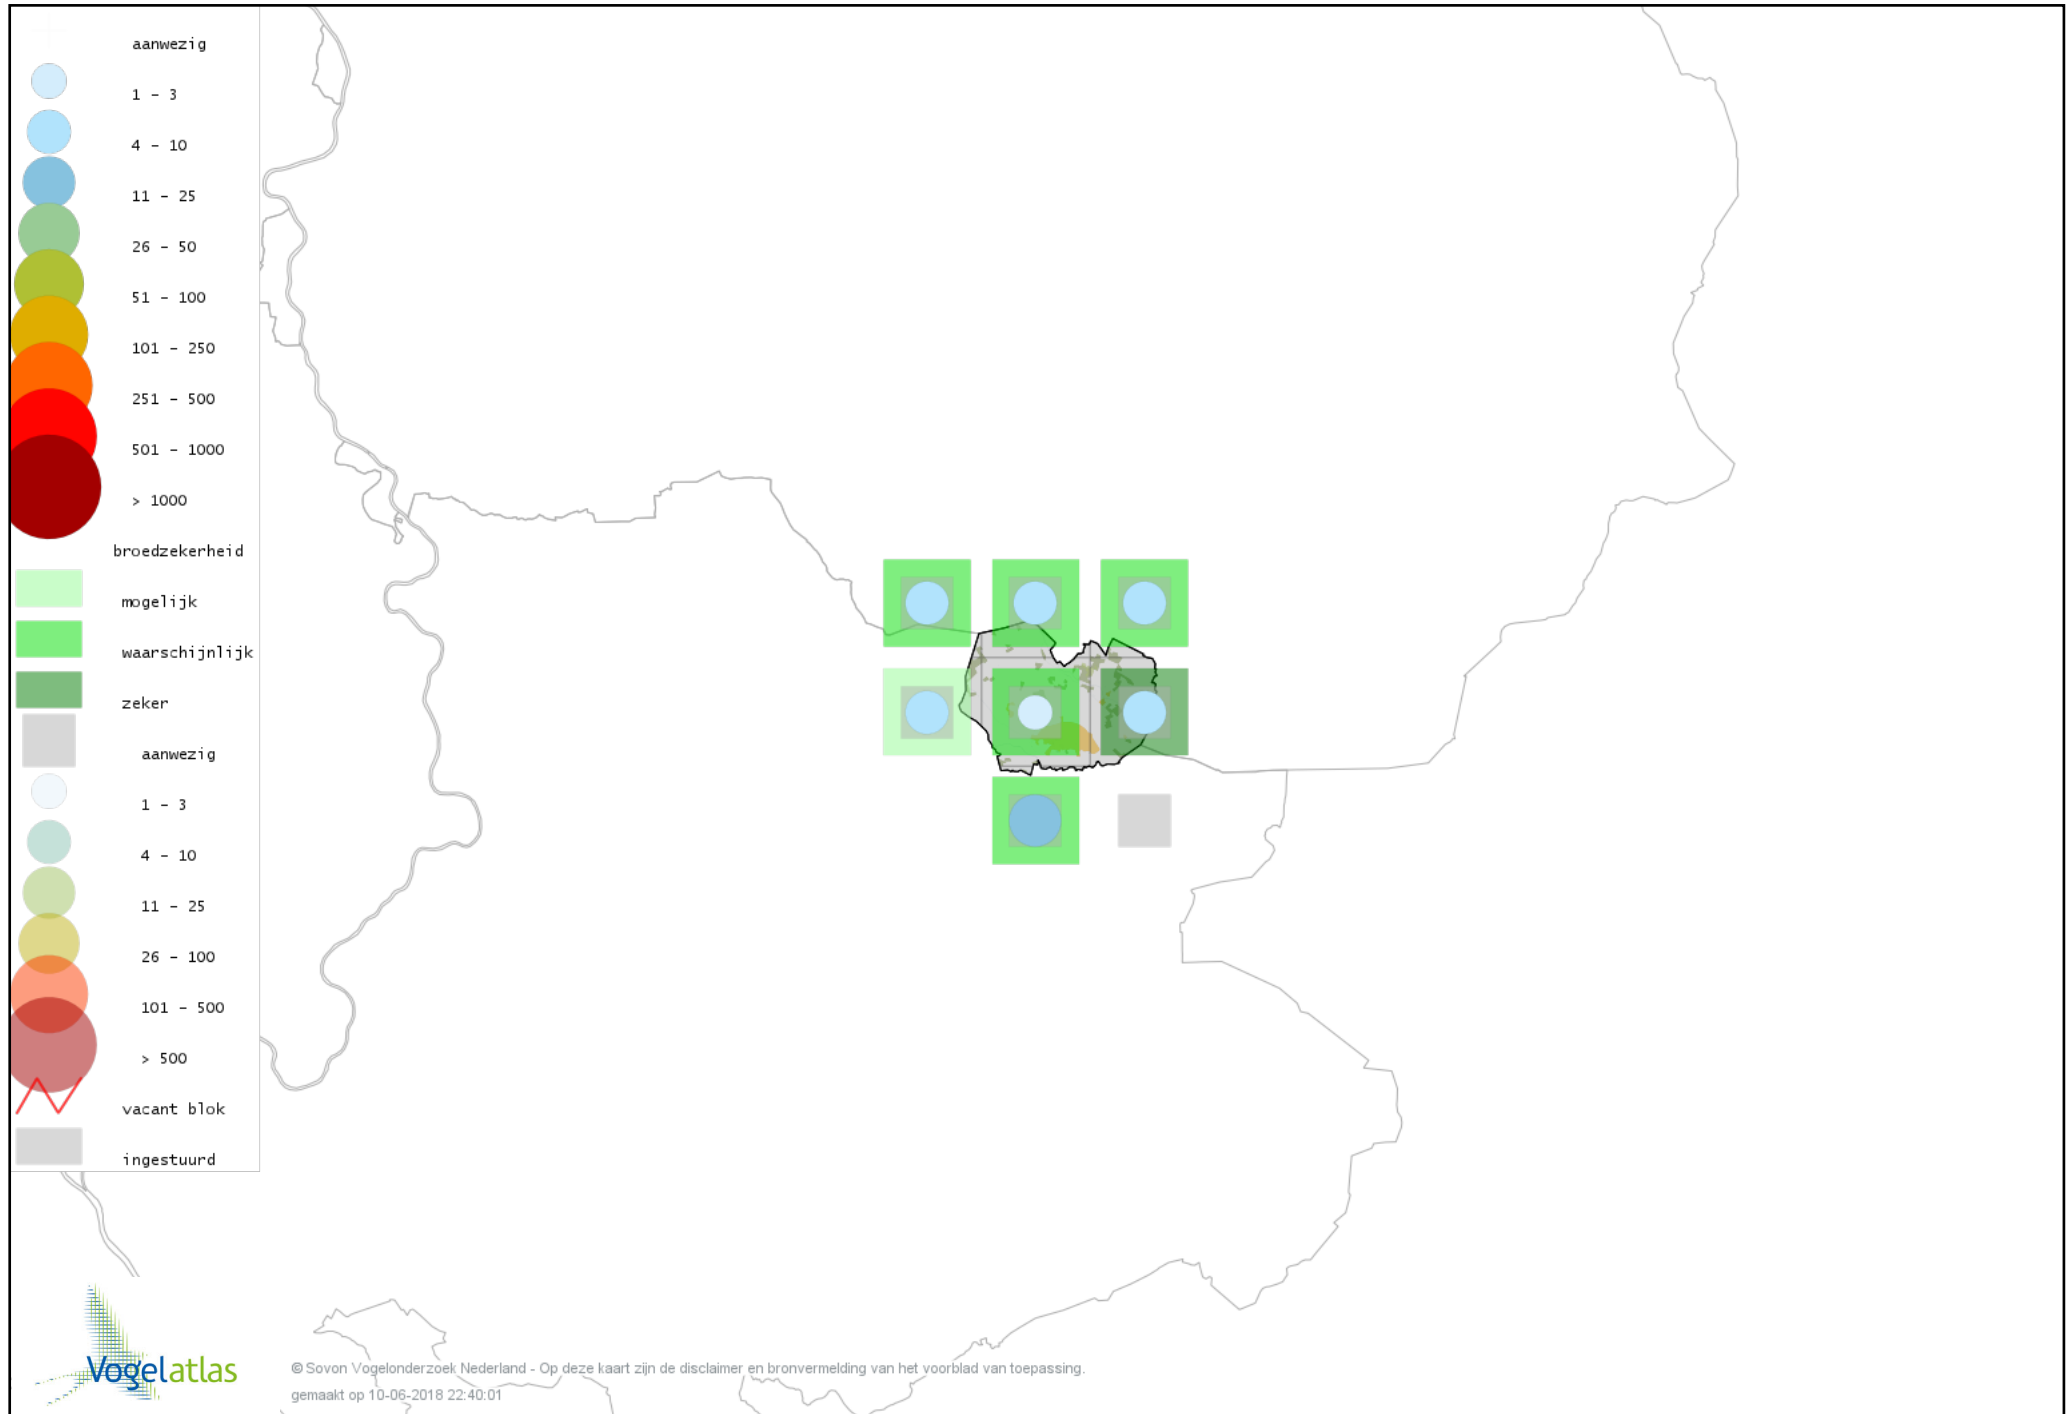

Voorlopige verspreidingskaart Gele Kwikstaart broedseizoen

Voorlopige verspreidingskaart Grote Gele Kwikstaart broedseizoen

Voorlopige verspreidingskaart Witte Kwikstaart broedseizoen

Voorlopige verspreidingskaart Boompieper broedseizoen

Voorlopige verspreidingskaart Graspieper broedseizoen

Voorlopige verspreidingskaart Vink broedseizoen

Voorlopige verspreidingskaart Europese Kanarie broedseizoen

Voorlopige verspreidingskaart Groenling broedseizoen

Voorlopige verspreidingskaart Putter broedseizoen

Voorlopige verspreidingskaart Kneu broedseizoen

Voorlopige verspreidingskaart Goudvink broedseizoen

Voorlopige verspreidingskaart Appelvink broedseizoen

Voorlopige verspreidingskaart Geelgors broedseizoen

Voorlopige verspreidingskaart Rietgors broedseizoen