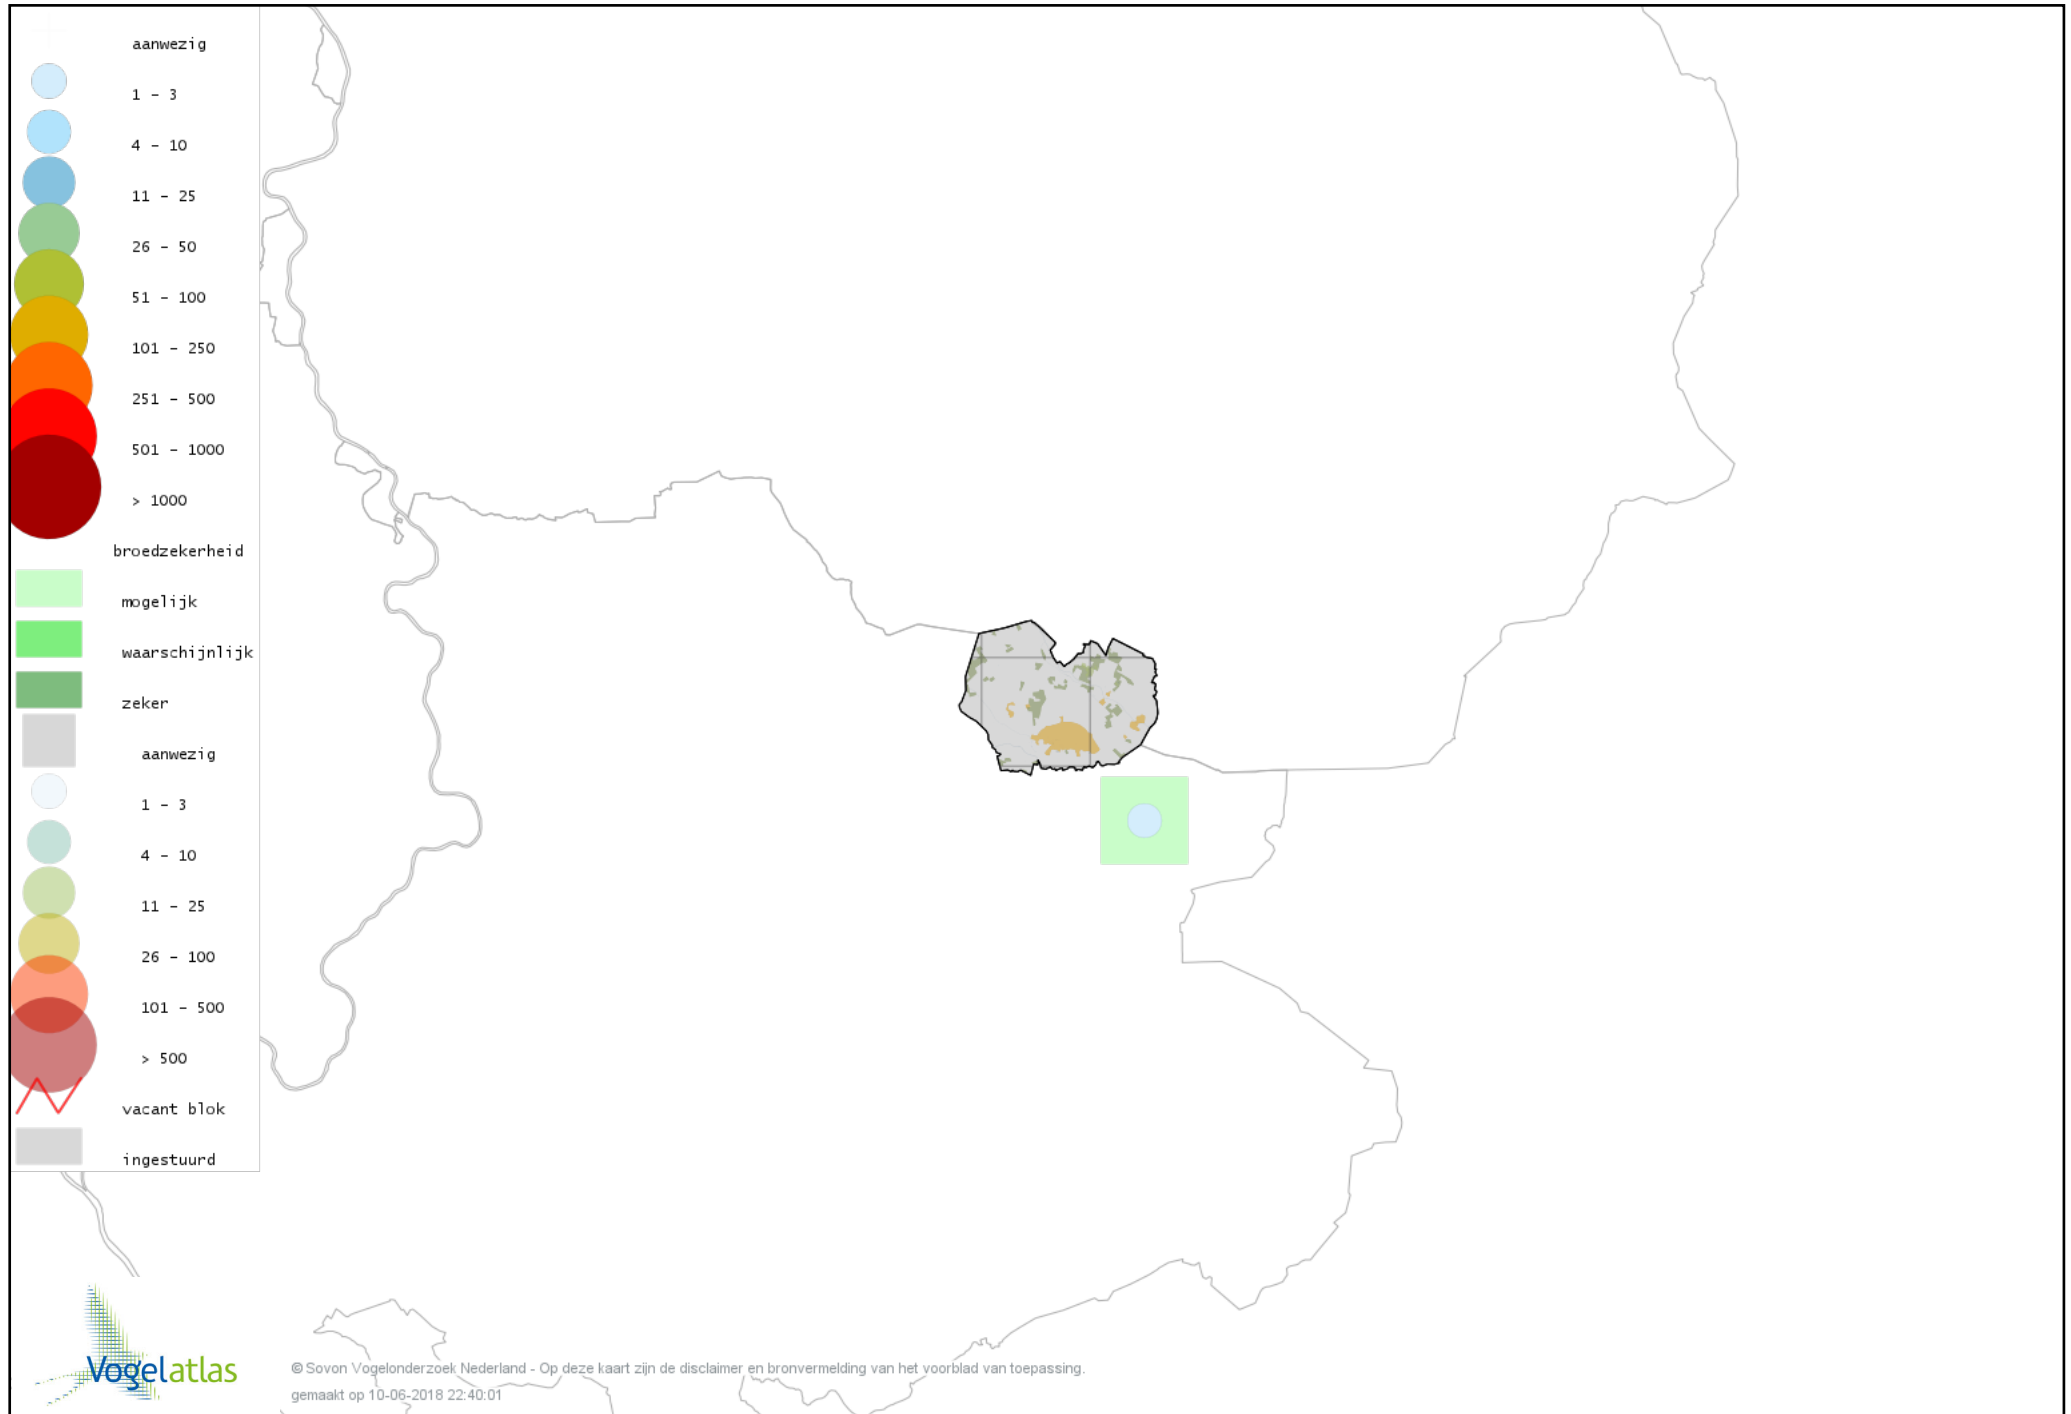

Voorlopige verspreidingskaart Bonte Vliegenvanger broedseizoen

Voorlopige verspreidingskaart Heggenmus broedseizoen

Voorlopige verspreidingskaart Huismus broedseizoen

Voorlopige verspreidingskaart Ringmus broedseizoen

Voorlopige verspreidingskaart Gele Kwikstaart broedseizoen

Voorlopige verspreidingskaart Grote Gele Kwikstaart broedseizoen

Voorlopige verspreidingskaart Witte Kwikstaart broedseizoen

Voorlopige verspreidingskaart Boompieper broedseizoen

Voorlopige verspreidingskaart Graspieper broedseizoen

Voorlopige verspreidingskaart Vink broedseizoen

Voorlopige verspreidingskaart Europese Kanarie broedseizoen

Voorlopige verspreidingskaart Groenling broedseizoen