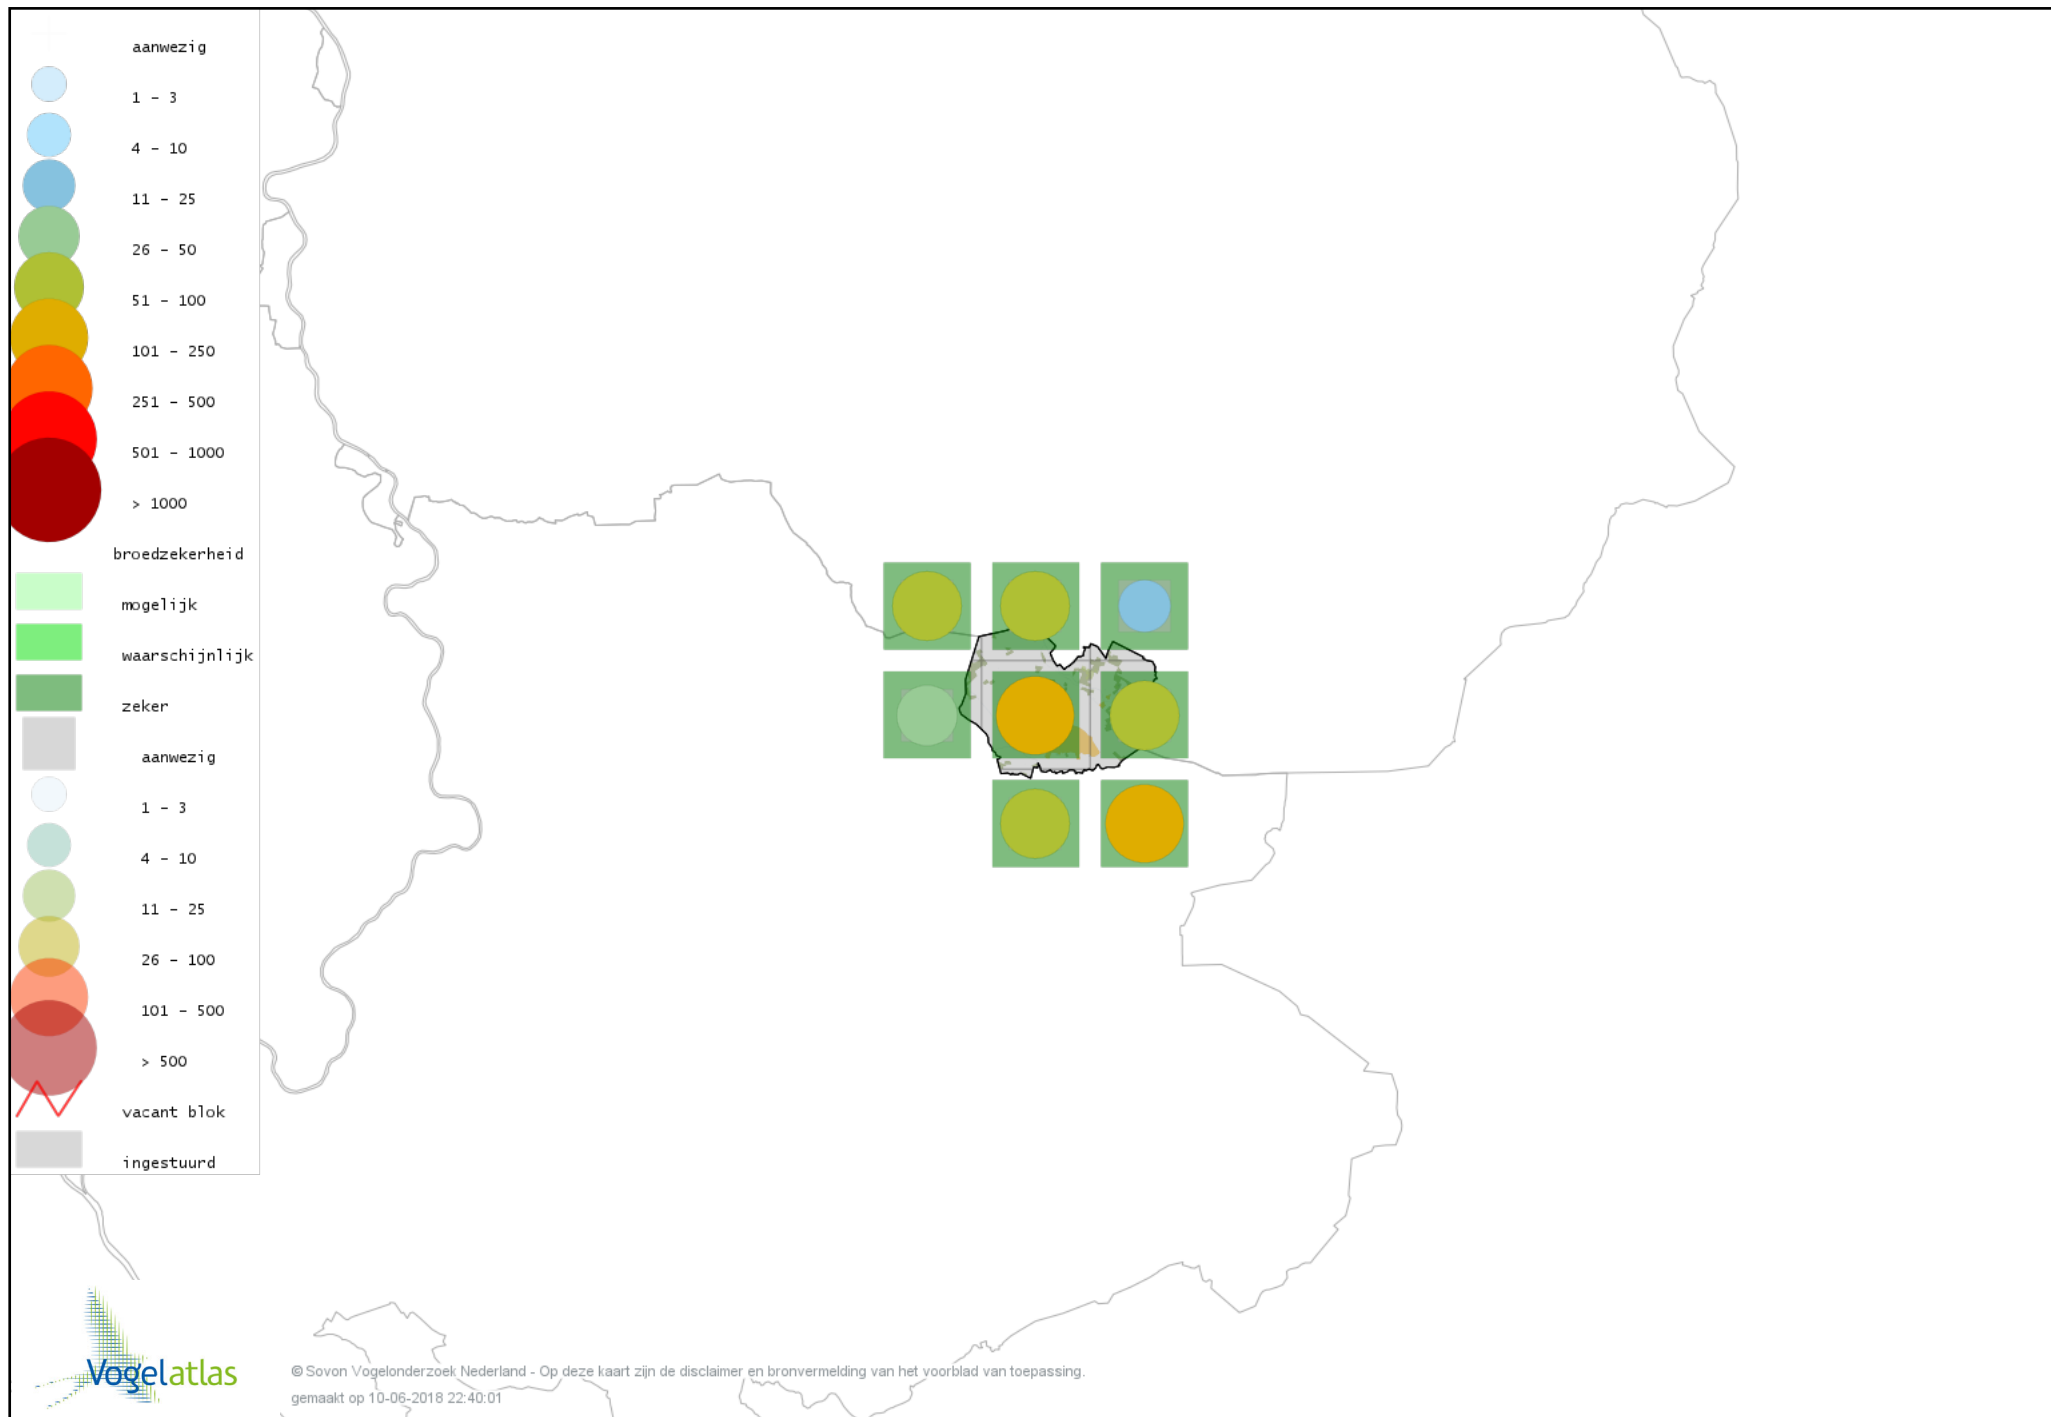

Voorlopige verspreidingskaart Nachtzwaluw broedseizoen

Voorlopige verspreidingskaart Gierzwaluw broedseizoen

Voorlopige verspreidingskaart IJsvogel broedseizoen

Voorlopige verspreidingskaart Groene Specht broedseizoen

Voorlopige verspreidingskaart Zwarte Specht broedseizoen

Voorlopige verspreidingskaart Grote Bonte Specht broedseizoen

Voorlopige verspreidingskaart Middelste Bonte Specht broedseizoen

Voorlopige verspreidingskaart Kleine Bonte Specht broedseizoen

Voorlopige verspreidingskaart Wielewaal broedseizoen

Voorlopige verspreidingskaart Ekster broedseizoen

Voorlopige verspreidingskaart Gaai broedseizoen

Voorlopige verspreidingskaart Kauw broedseizoen

Voorlopige verspreidingskaart Roek broedseizoen

Voorlopige verspreidingskaart Zwarte Kraai broedseizoen

Voorlopige verspreidingskaart Raaf broedseizoen

Voorlopige verspreidingskaart Goudhaan broedseizoen

Voorlopige verspreidingskaart Vuurgoudhaan broedseizoen