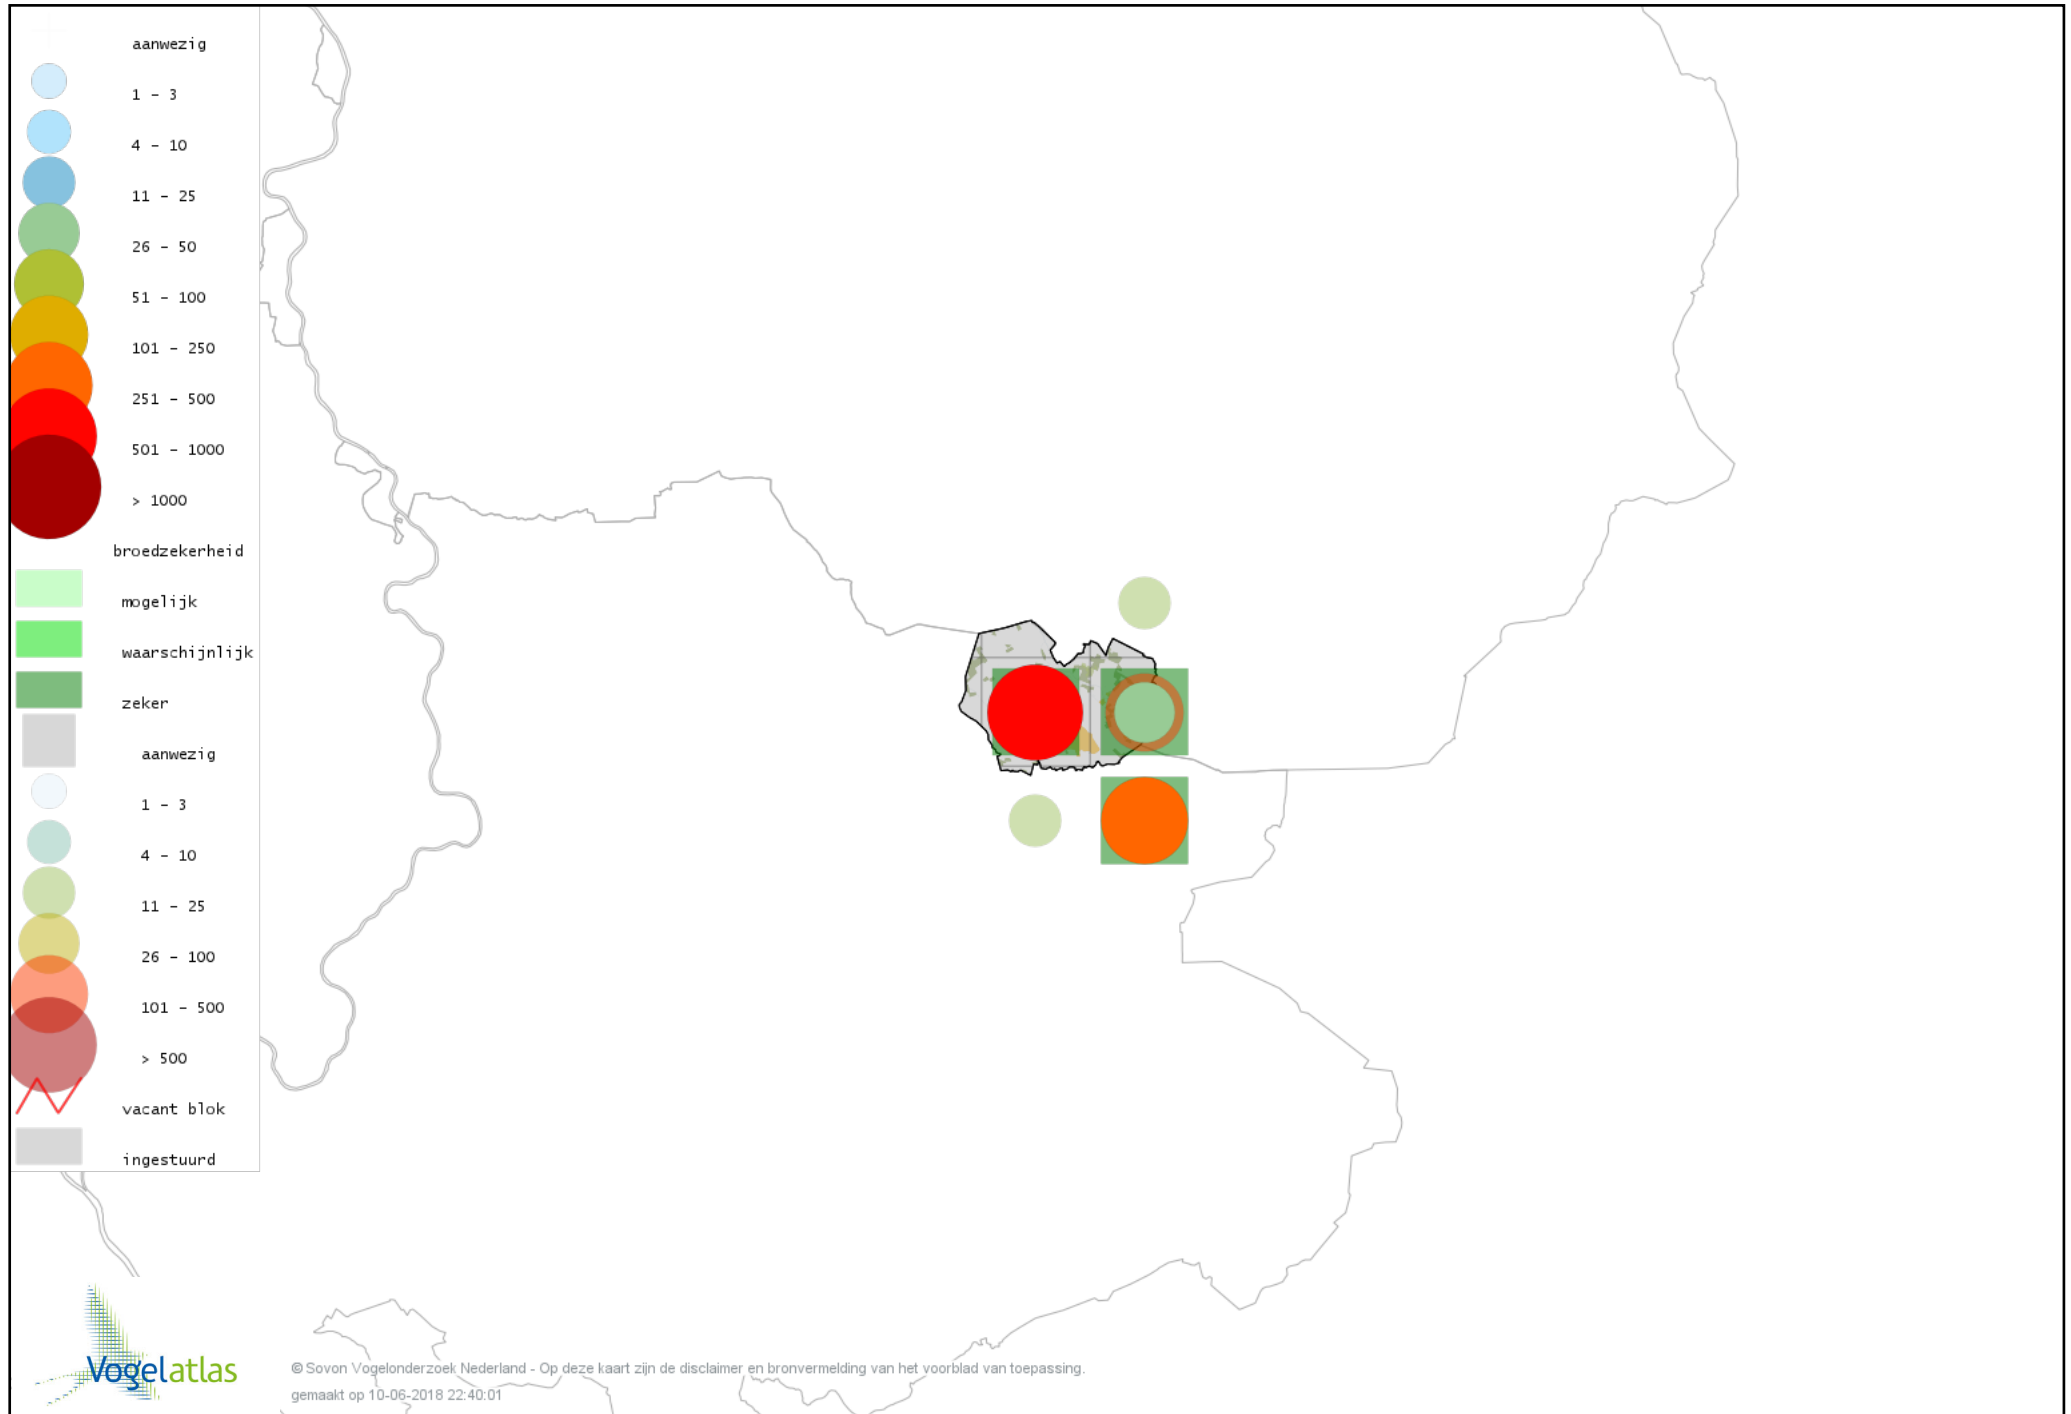

Voorlopige verspreidingskaart Zwarte Specht broedseizoen

Voorlopige verspreidingskaart Grote Bonte Specht broedseizoen

Voorlopige verspreidingskaart Middelste Bonte Specht broedseizoen

Voorlopige verspreidingskaart Kleine Bonte Specht broedseizoen

Voorlopige verspreidingskaart Wielewaal broedseizoen

Voorlopige verspreidingskaart Ekster broedseizoen

Voorlopige verspreidingskaart Gaai broedseizoen

Voorlopige verspreidingskaart Kauw broedseizoen

Voorlopige verspreidingskaart Roek broedseizoen

Voorlopige verspreidingskaart Zwarte Kraai broedseizoen

Voorlopige verspreidingskaart Raaf broedseizoen

Voorlopige verspreidingskaart Goudhaan broedseizoen

Voorlopige verspreidingskaart Vuurgoudhaan broedseizoen