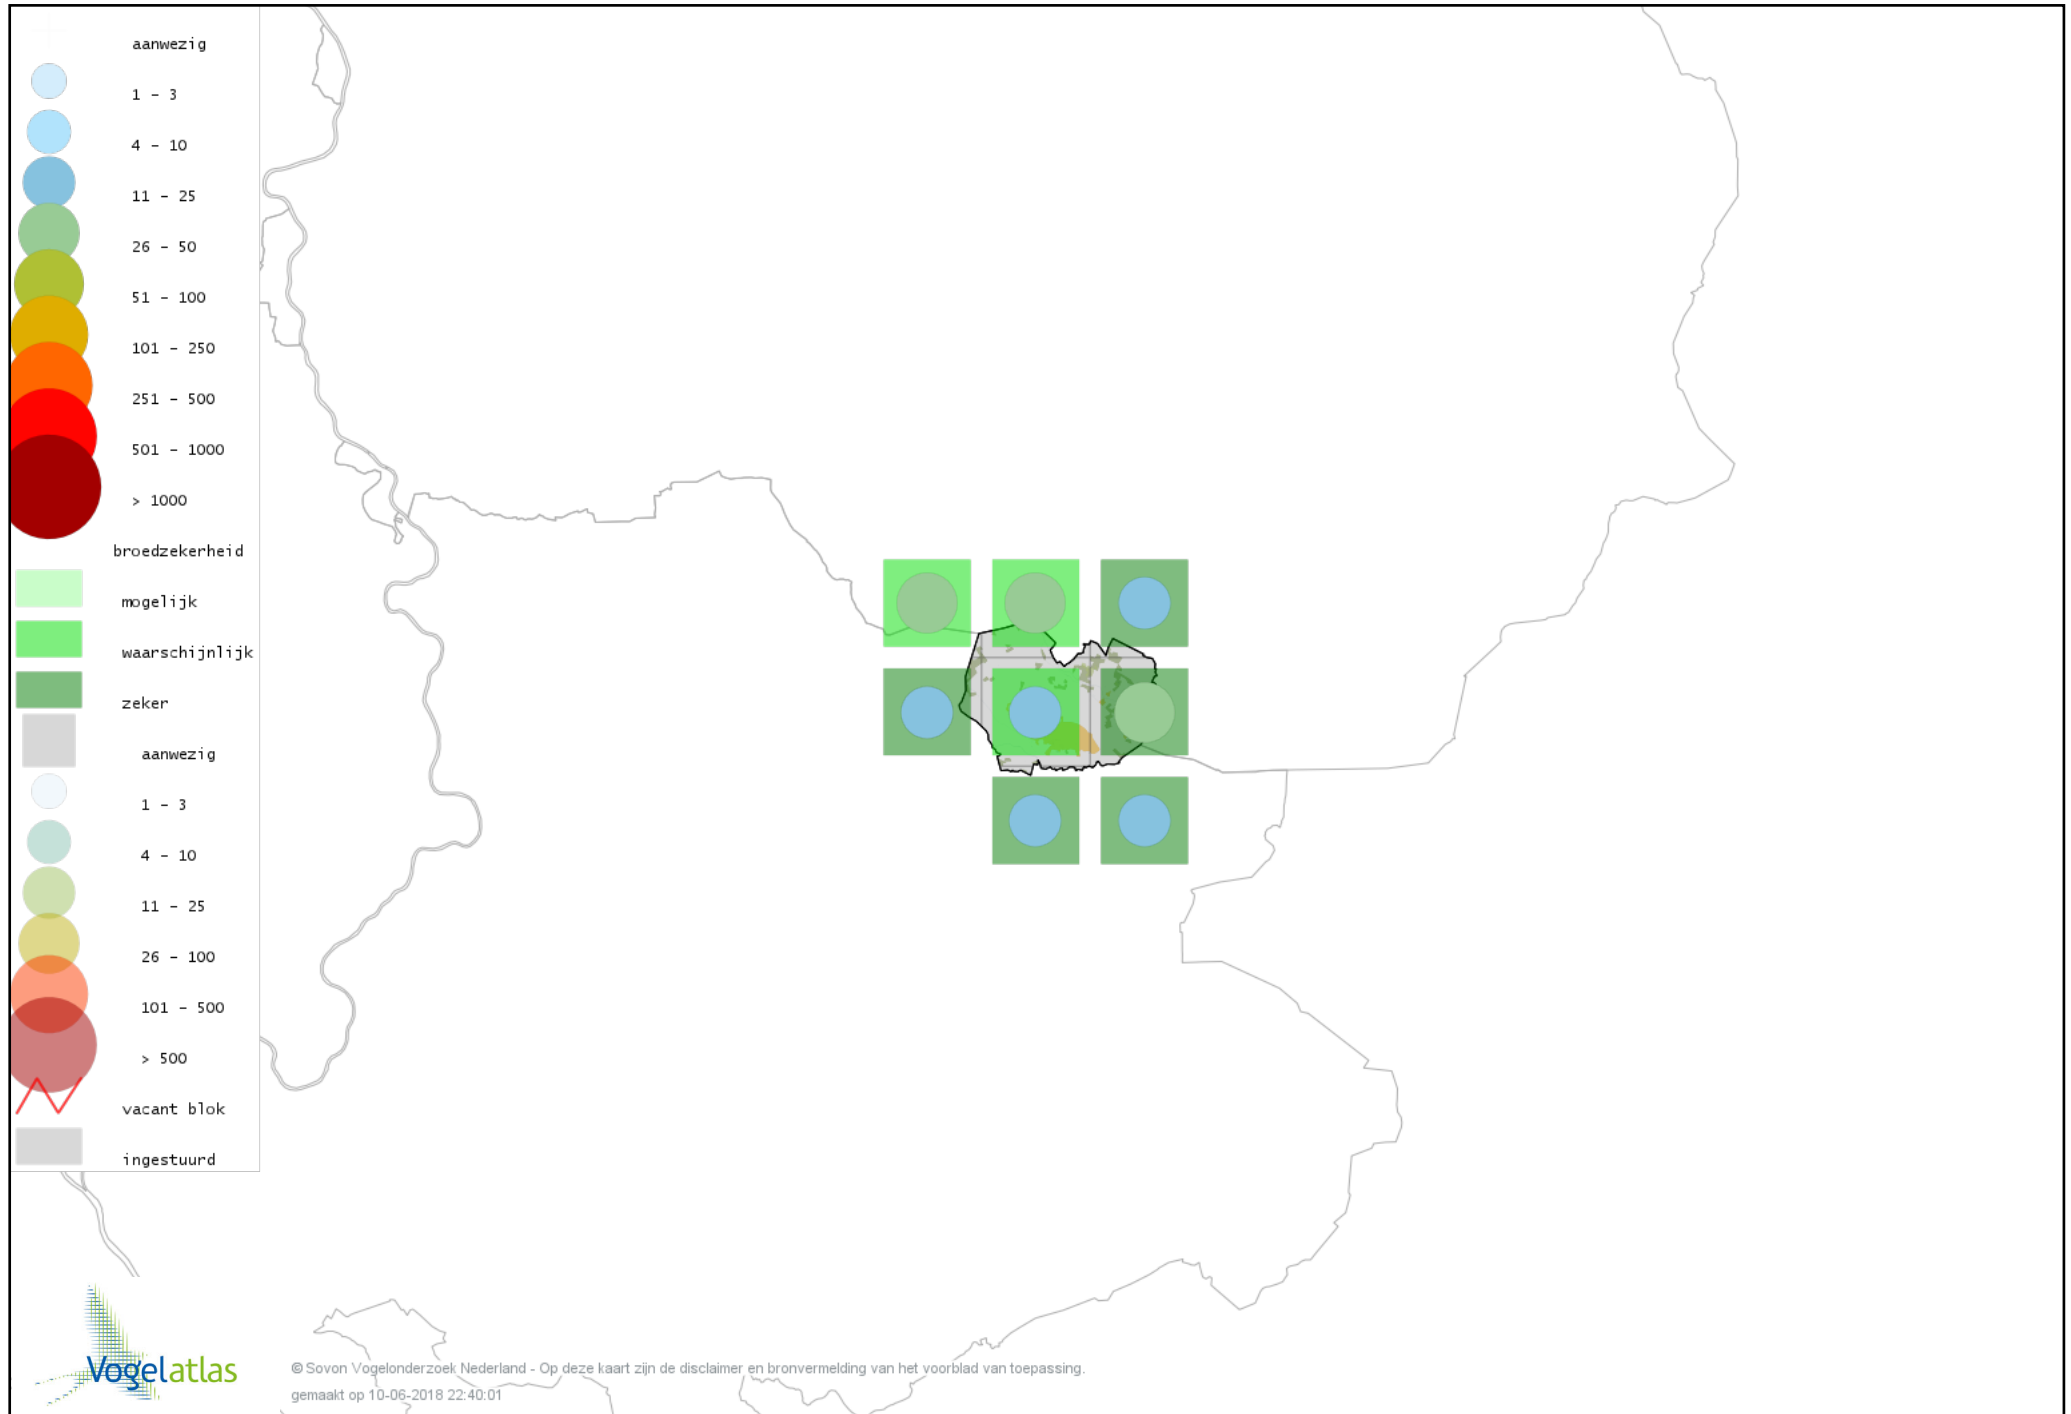

Voorlopige verspreidingskaart Nachtzwaluw broedseizoen

Voorlopige verspreidingskaart Gierzwaluw broedseizoen

Voorlopige verspreidingskaart IJsvogel broedseizoen

Voorlopige verspreidingskaart Groene Specht broedseizoen

Voorlopige verspreidingskaart Zwarte Specht broedseizoen

Voorlopige verspreidingskaart Grote Bonte Specht broedseizoen

Voorlopige verspreidingskaart Middelste Bonte Specht broedseizoen

Voorlopige verspreidingskaart Kleine Bonte Specht broedseizoen

Voorlopige verspreidingskaart Wielewaal broedseizoen

Voorlopige verspreidingskaart Ekster broedseizoen

Voorlopige verspreidingskaart Gaai broedseizoen

Voorlopige verspreidingskaart Kauw broedseizoen

Voorlopige verspreidingskaart Roek broedseizoen