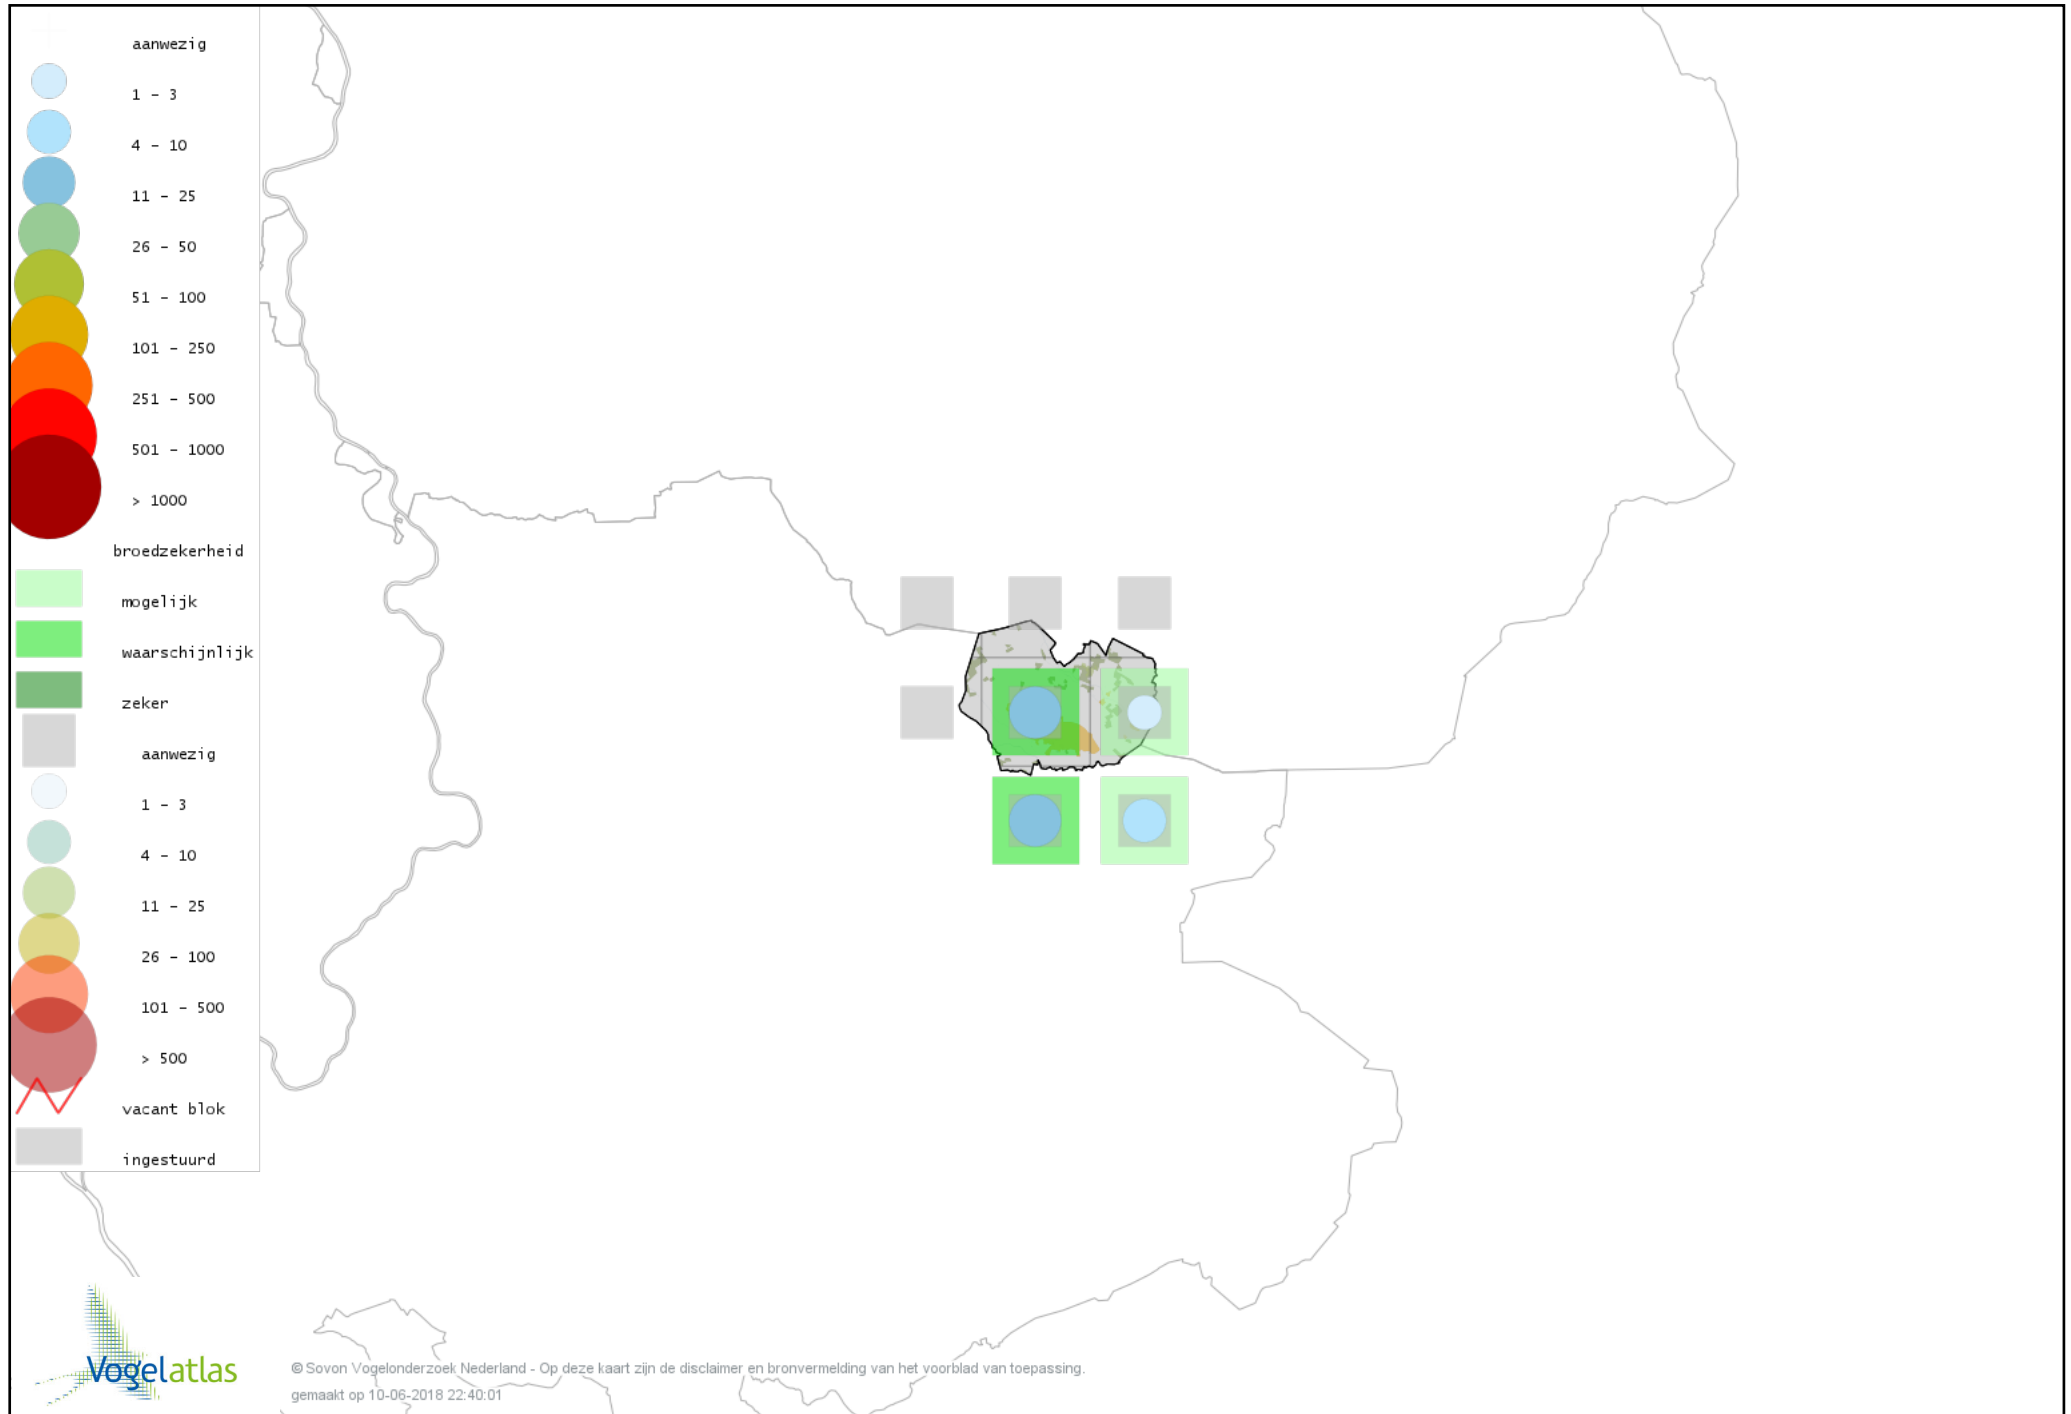

Voorlopige verspreidingskaart Bonte Vliegenvanger broedseizoen

Voorlopige verspreidingskaart Heggenmus broedseizoen

Voorlopige verspreidingskaart Huismus broedseizoen

Voorlopige verspreidingskaart Ringmus broedseizoen

Voorlopige verspreidingskaart Gele Kwikstaart broedseizoen

Voorlopige verspreidingskaart Grote Gele Kwikstaart broedseizoen

Voorlopige verspreidingskaart Witte Kwikstaart broedseizoen

Voorlopige verspreidingskaart Boompieper broedseizoen

Voorlopige verspreidingskaart Graspieper broedseizoen

Voorlopige verspreidingskaart Vink broedseizoen

Voorlopige verspreidingskaart Europese Kanarie broedseizoen

Voorlopige verspreidingskaart Groenling broedseizoen

Voorlopige verspreidingskaart Putter broedseizoen

Voorlopige verspreidingskaart Kneu broedseizoen

Voorlopige verspreidingskaart Goudvink broedseizoen

Voorlopige verspreidingskaart Appelvink broedseizoen

Voorlopige verspreidingskaart Geelgors broedseizoen