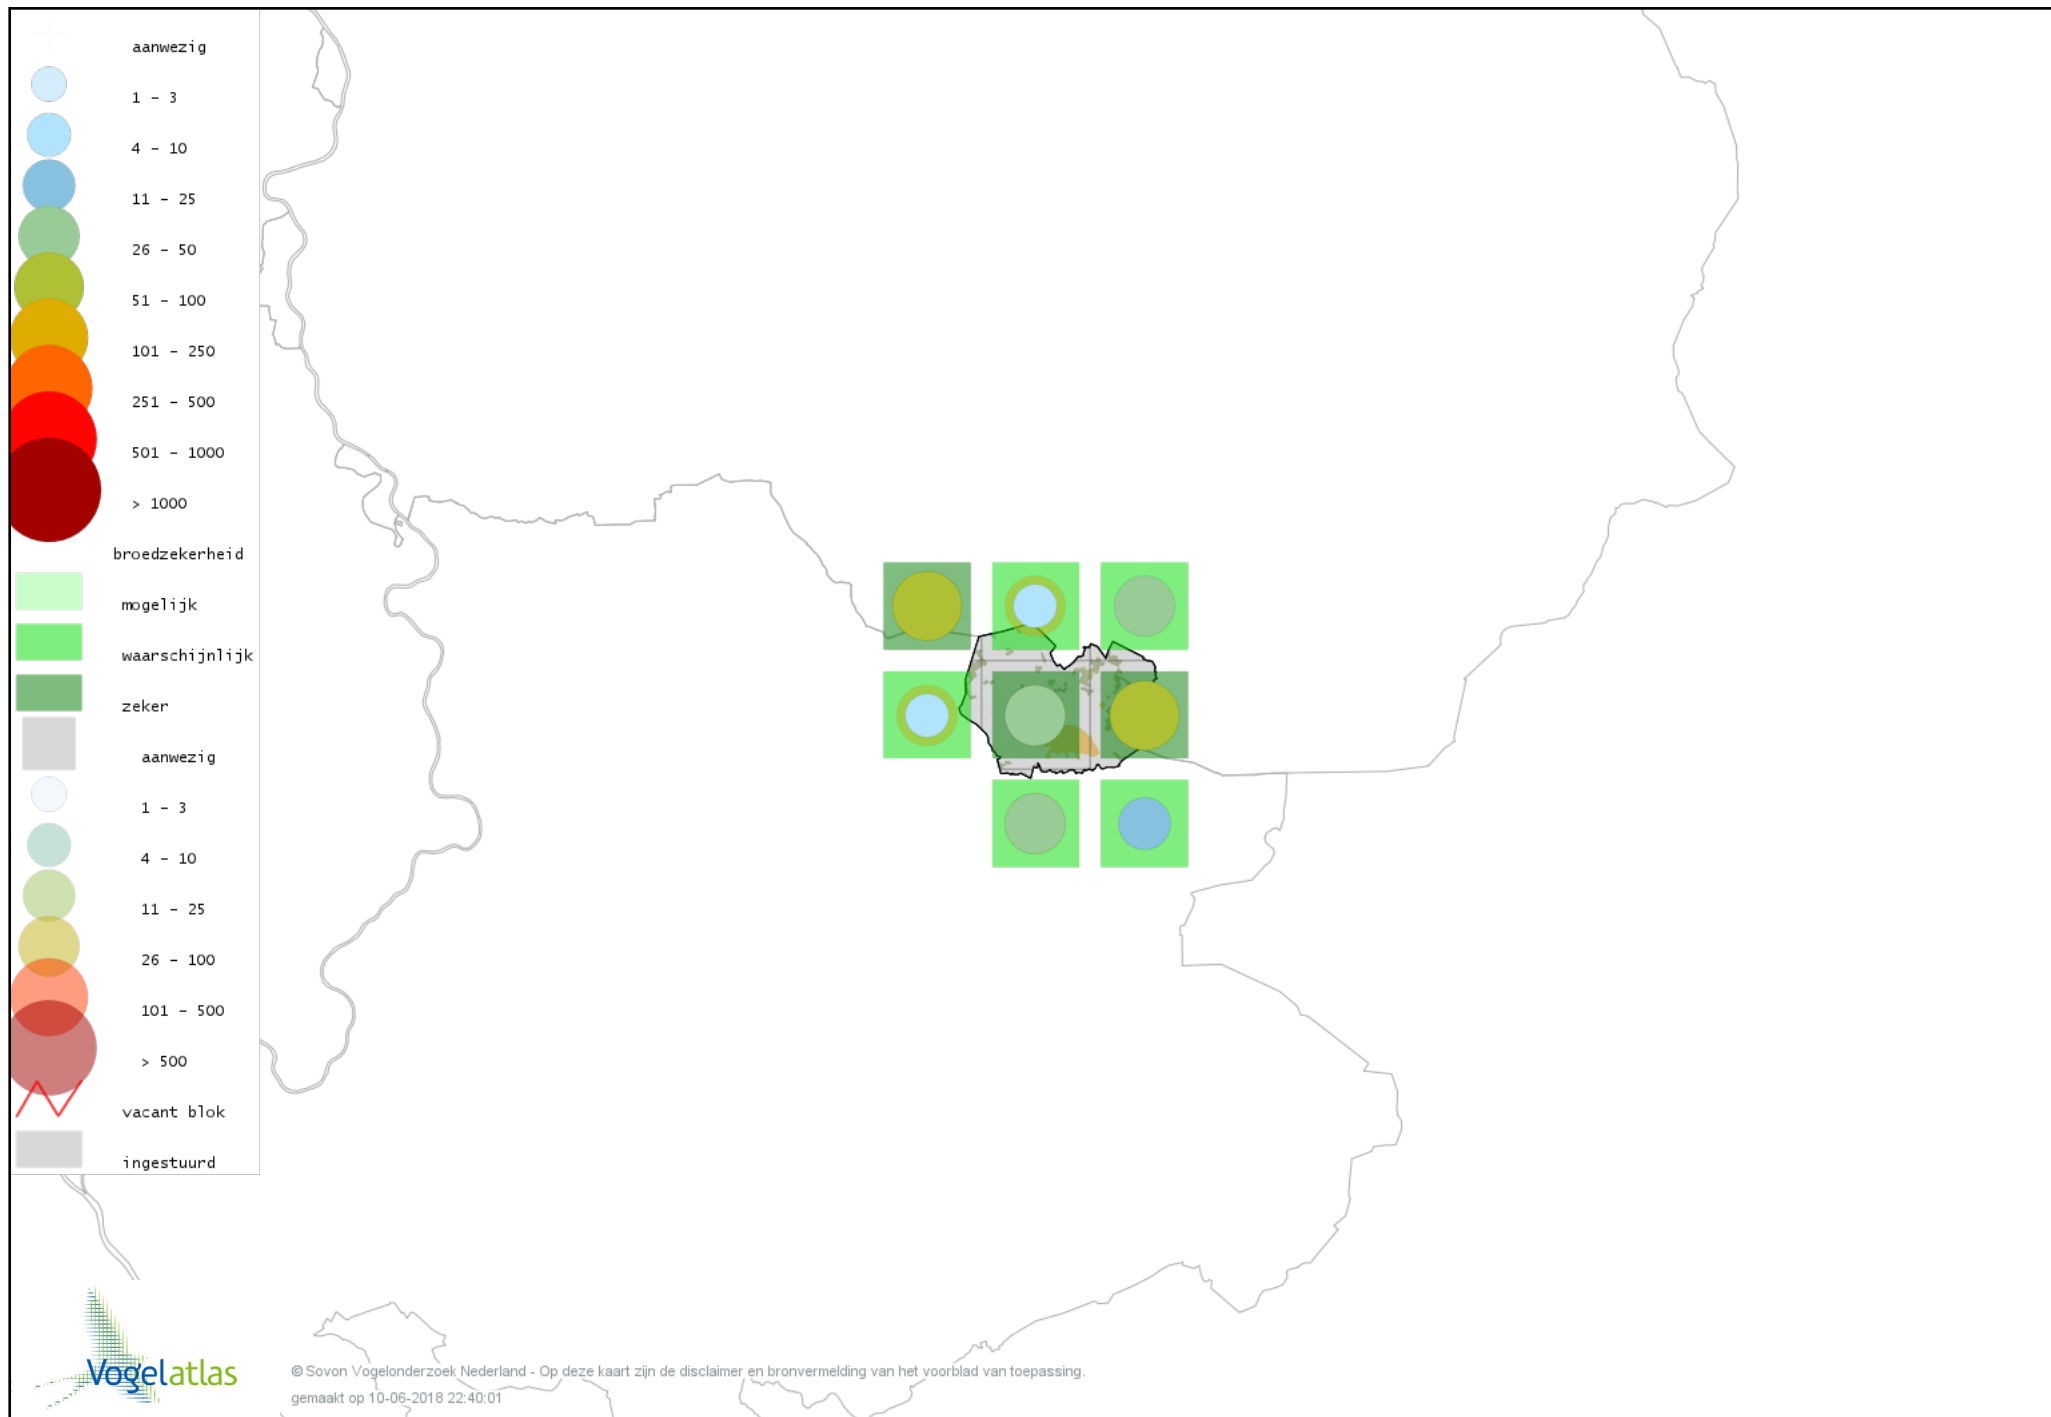

Voorlopige verspreidingskaart Graspieper broedseizoen

Voorlopige verspreidingskaart Vink broedseizoen

Voorlopige verspreidingskaart Europese Kanarie broedseizoen

Voorlopige verspreidingskaart Groenling broedseizoen

Voorlopige verspreidingskaart Putter broedseizoen

Voorlopige verspreidingskaart Kneu broedseizoen

Voorlopige verspreidingskaart Goudvink broedseizoen

Voorlopige verspreidingskaart Appelvink broedseizoen

Voorlopige verspreidingskaart Geelgors broedseizoen

Voorlopige verspreidingskaart Rietgors broedseizoen