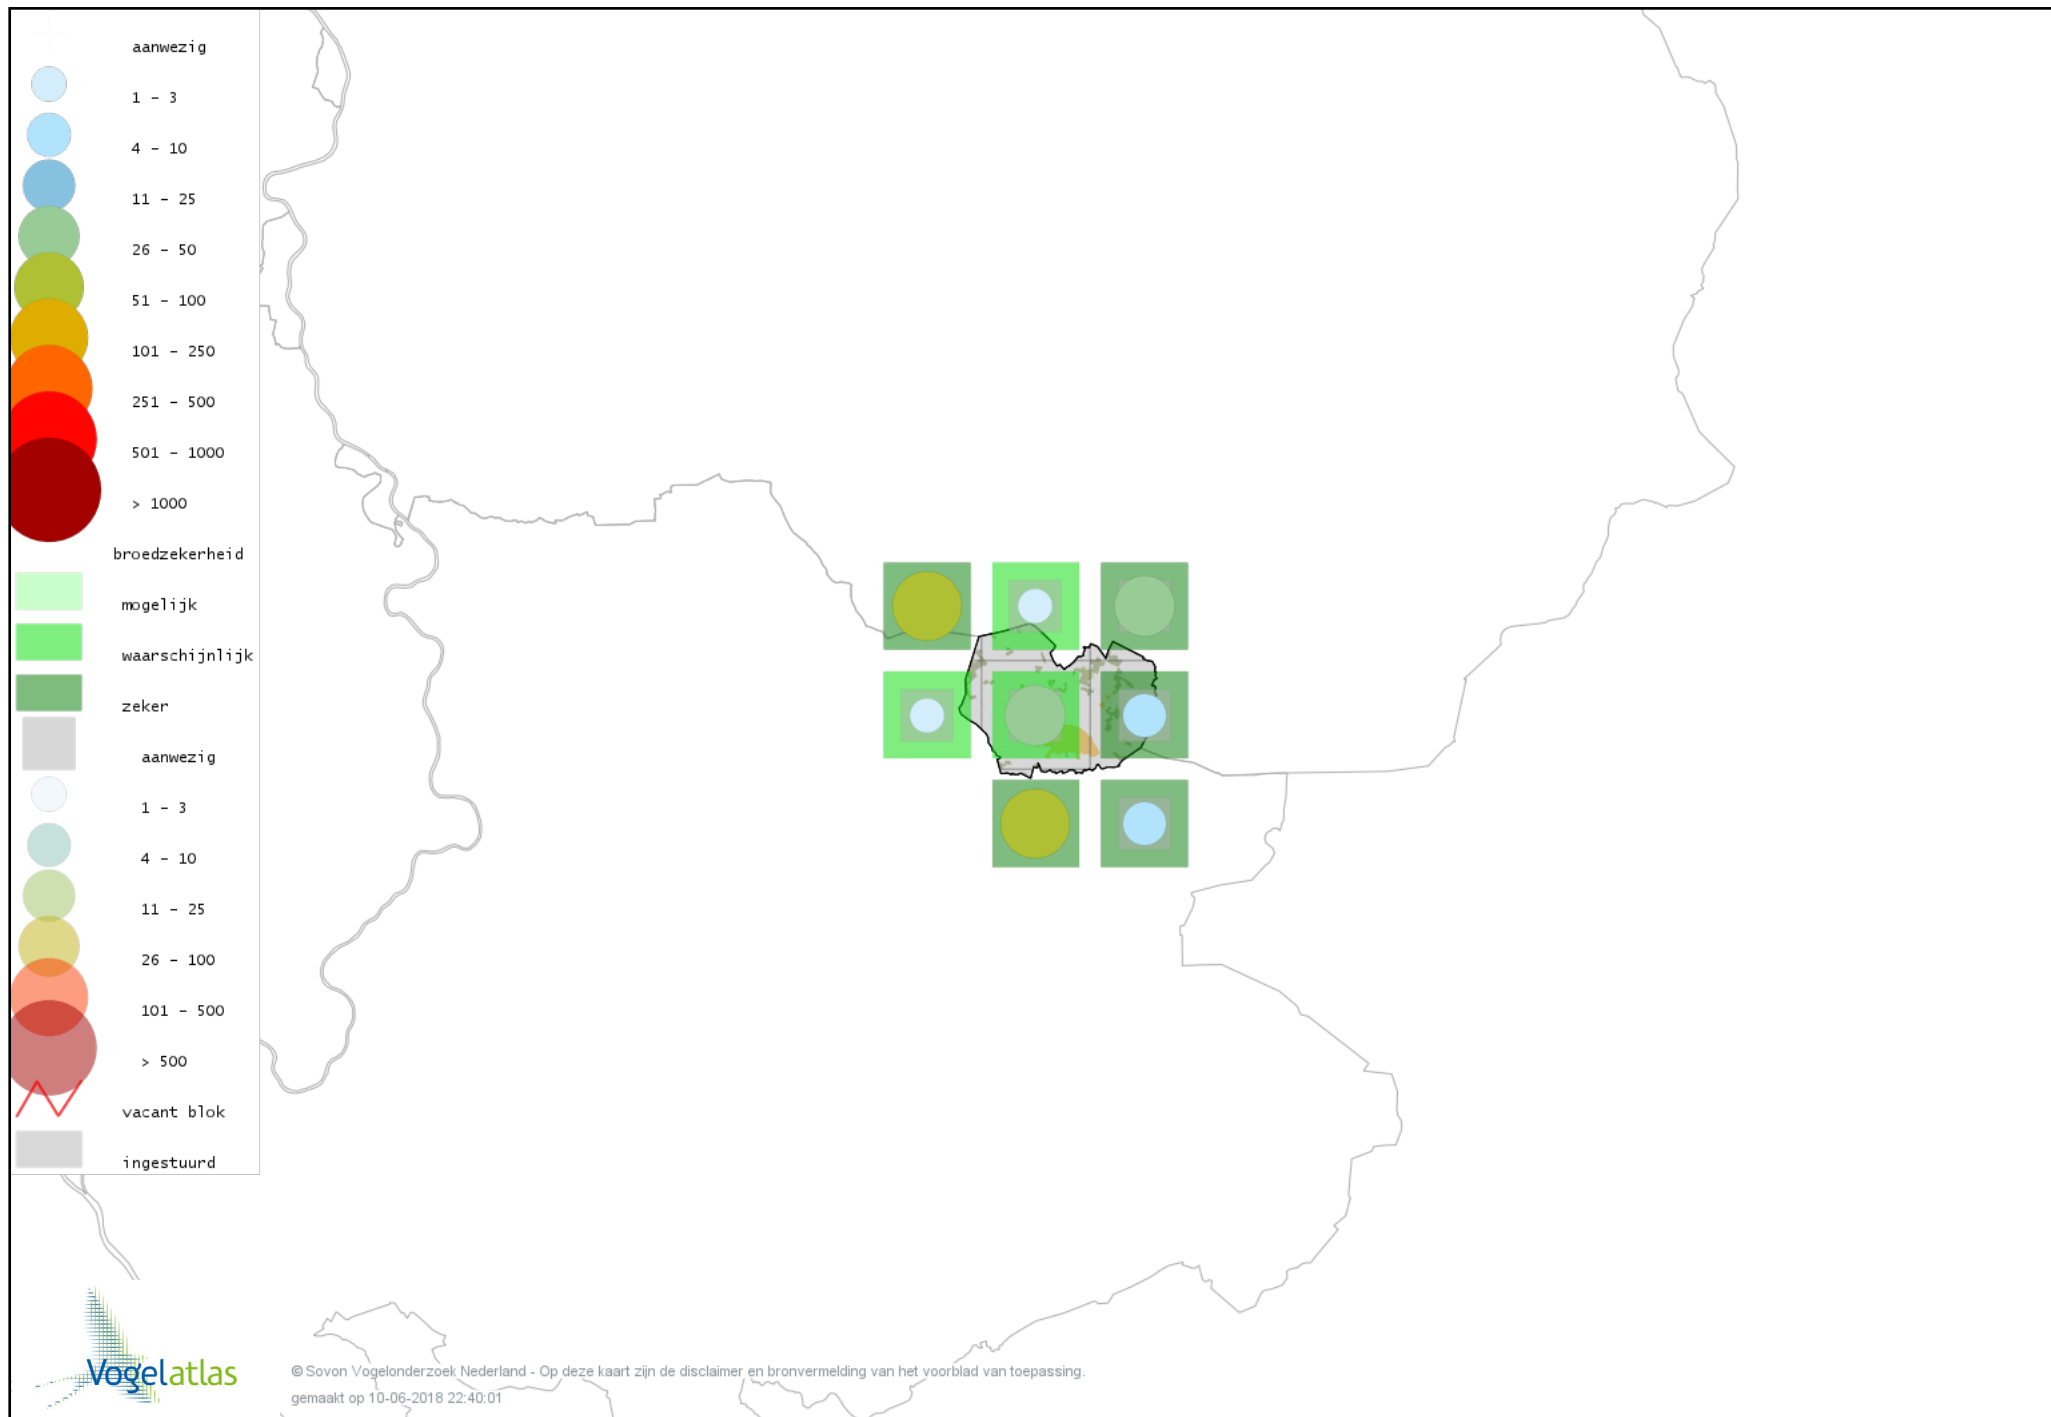

Voorlopige verspreidingskaart Grote Lijster broedseizoen

Voorlopige verspreidingskaart Grauwe Vliegenvanger broedseizoen

Voorlopige verspreidingskaart Roodborst broedseizoen

Voorlopige verspreidingskaart Nachtegaal broedseizoen

Voorlopige verspreidingskaart Zwarte Roodstaart broedseizoen

Voorlopige verspreidingskaart Gekraagde Roodstaart broedseizoen

Voorlopige verspreidingskaart Paapje broedseizoen

Voorlopige verspreidingskaart Roodborsttapuit broedseizoen

Voorlopige verspreidingskaart Bonte Vliegenvanger broedseizoen

Voorlopige verspreidingskaart Heggenmus broedseizoen

Voorlopige verspreidingskaart Huismus broedseizoen

Voorlopige verspreidingskaart Ringmus broedseizoen

Voorlopige verspreidingskaart Gele Kwikstaart broedseizoen

Voorlopige verspreidingskaart Grote Gele Kwikstaart broedseizoen

Voorlopige verspreidingskaart Witte Kwikstaart broedseizoen

Voorlopige verspreidingskaart Boompieper broedseizoen