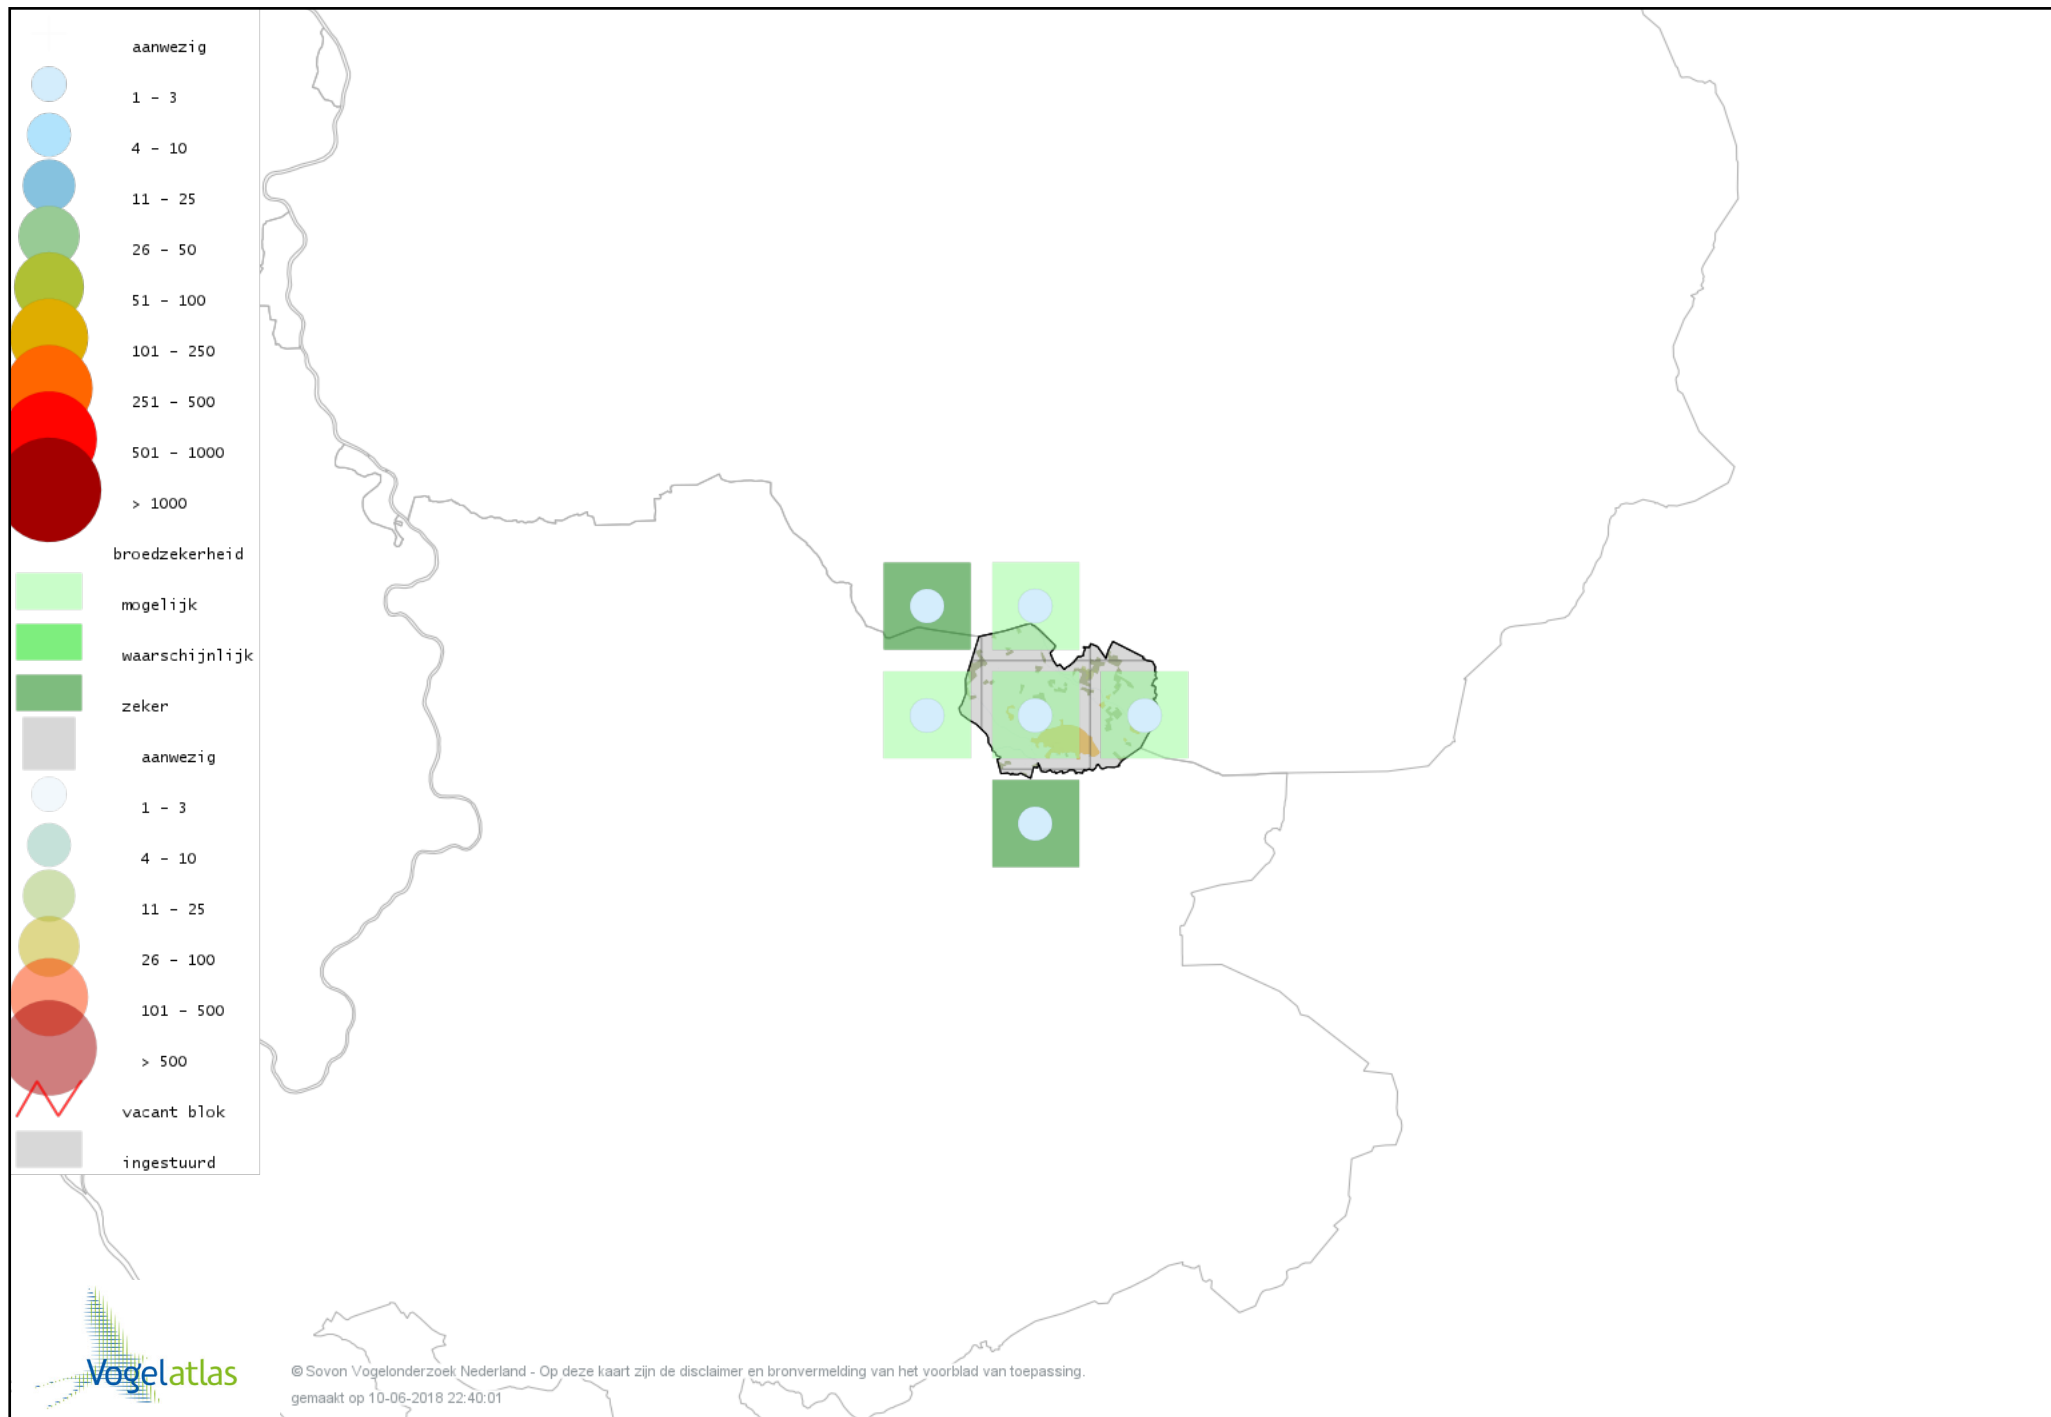

Voorlopige verspreidingskaart Kwartel broedseizoen

Voorlopige verspreidingskaart Fazant broedseizoen

Voorlopige verspreidingskaart Blauwe Reiger broedseizoen

Voorlopige verspreidingskaart Ooievaar broedseizoen

Voorlopige verspreidingskaart Dodaars broedseizoen

Voorlopige verspreidingskaart Fuut broedseizoen

Voorlopige verspreidingskaart Wespendif breedseizoen

Voorlopige verspreidingskaart Havik broedseizoen

Voorlopige verspreidingskaart Sperwer broedseizoen

Voorlopige verspreidingskaart Buizerd broedseizoen

Voorlopige verspreidingskaart Torenvalk broedseizoen

Voorlopige verspreidingskaart Boomvalk broedseizoen

Voorlopige verspreidingskaart Slechtvalk broedseizoen

Voorlopige verspreidingskaart Waterral broedseizoen

Voorlopige verspreidingskaart Waterhoen broedseizoen

Voorlopige verspreidingskaart Meerkoet broedseizoen

Voorlopige verspreidingskaart Scholekster broedseizoen