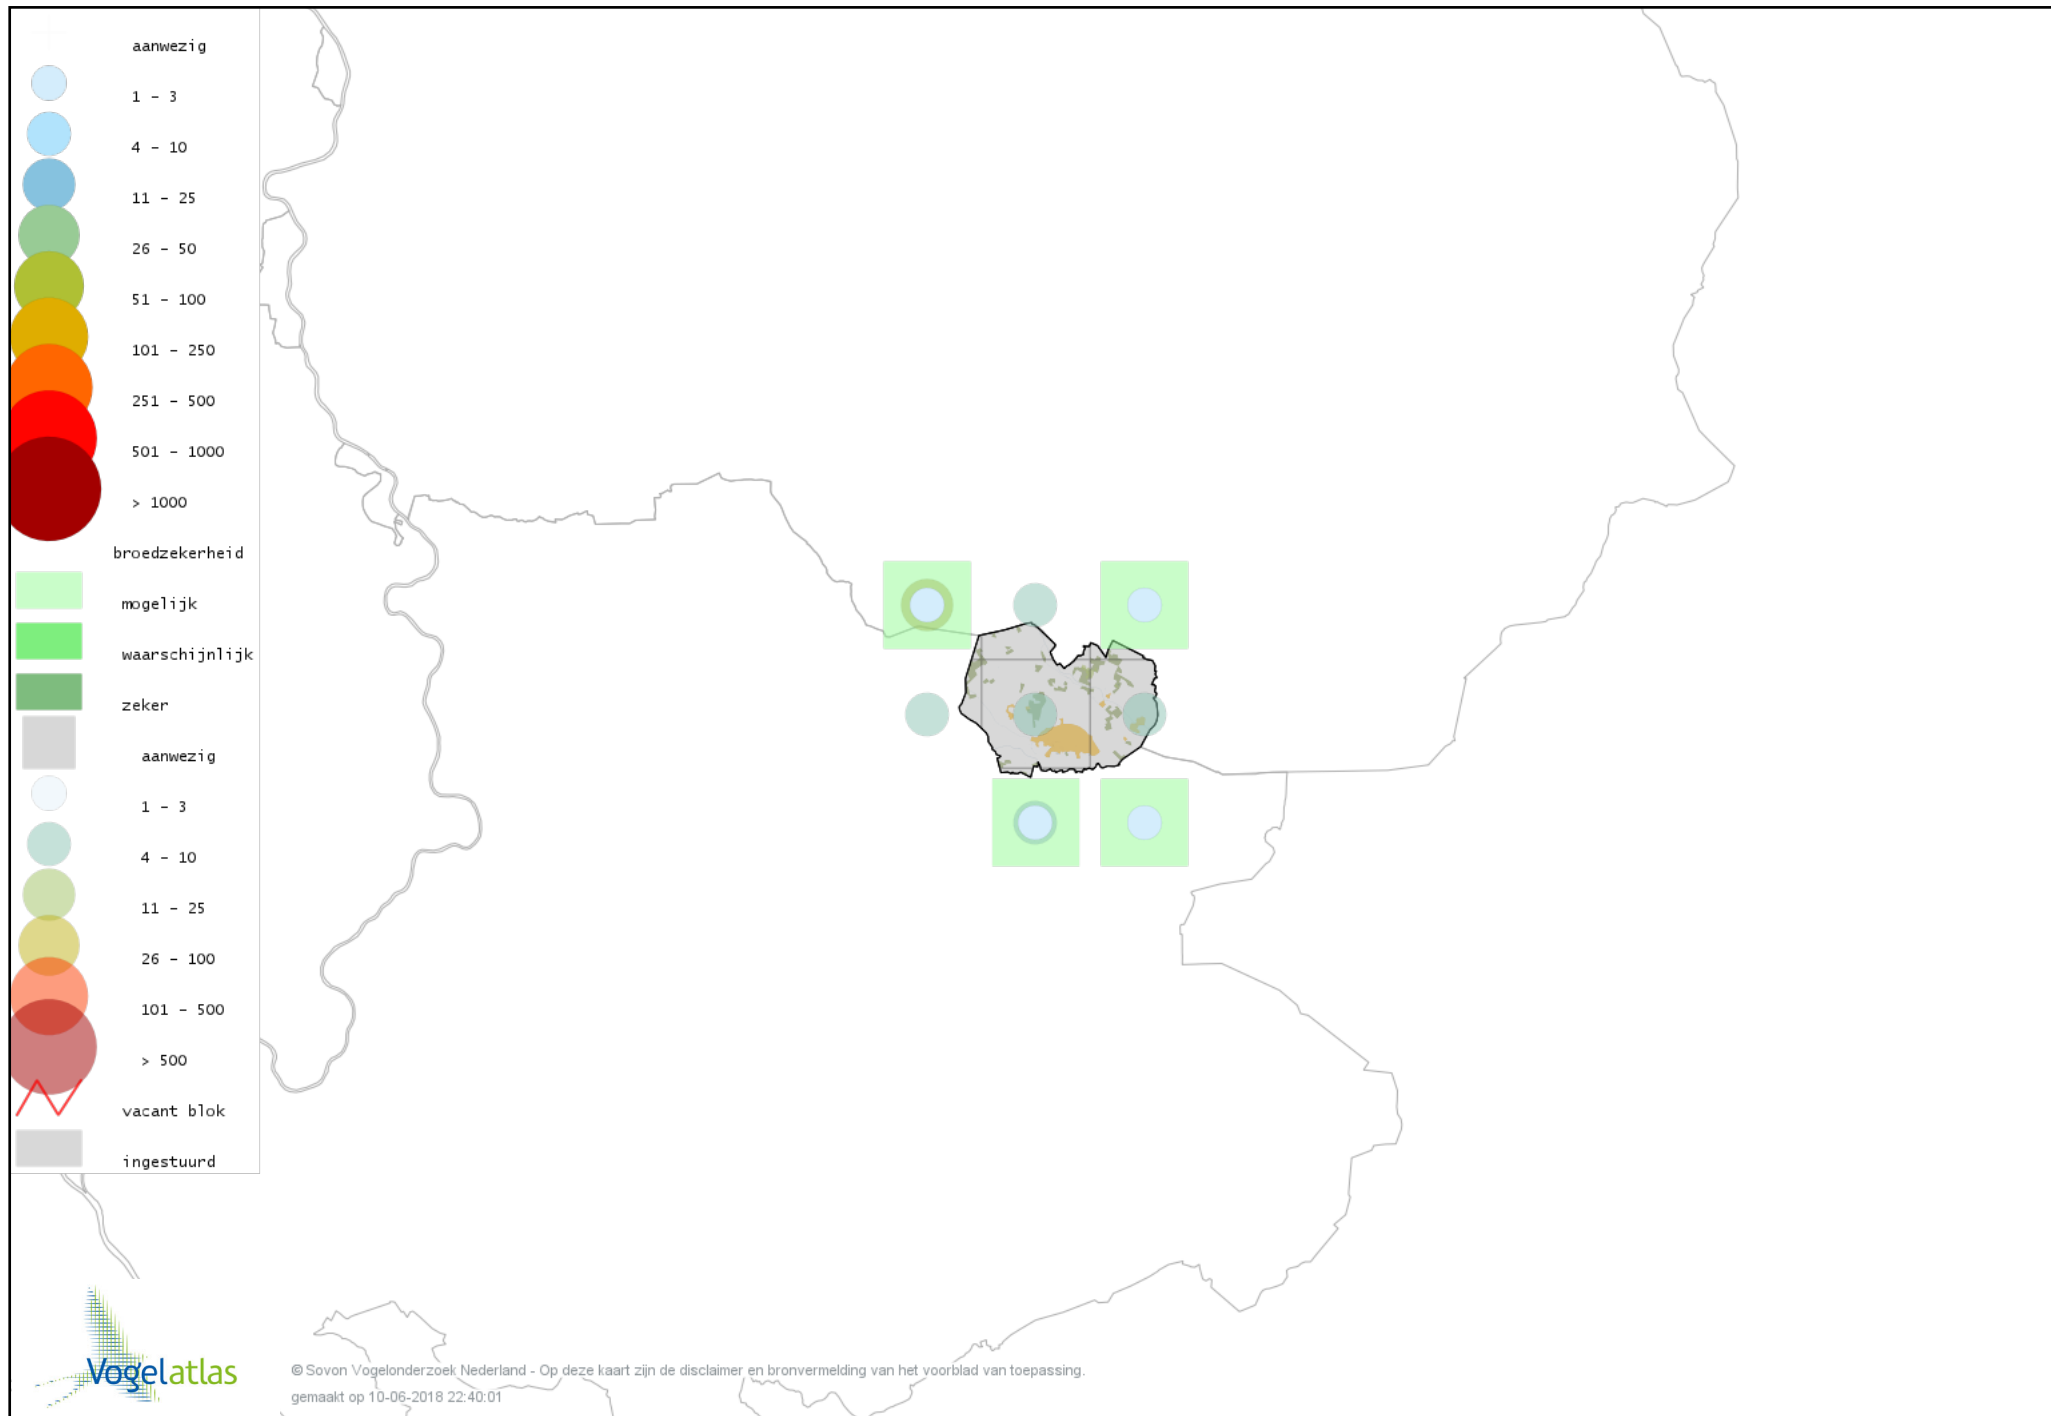

Voorlopige verspreidingskaart Rietzanger broedseizoen

Voorlopige verspreidingskaart Boomklever broedseizoen

Voorlopige verspreidingskaart Kortsnavelboomkruiper broedseizoen

Voorlopige verspreidingskaart Boomkruiper broedseizoen

Voorlopige verspreidingskaart Winterkoning broedseizoen

Voorlopige verspreidingskaart Spreeuw broedseizoen

Voorlopige verspreidingskaart Merel broedseizoen

Voorlopige verspreidingskaart Zanglijster broedseizoen

Voorlopige verspreidingskaart Grote Lijster broedseizoen

Voorlopige verspreidingskaart Grauwe Vliegenvanger broedseizoen

Voorlopige verspreidingskaart Roodborst broedseizoen

Voorlopige verspreidingskaart Nachtegaal broedseizoen

Voorlopige verspreidingskaart Zwarte Roodstaart broedseizoen

Voorlopige verspreidingskaart Gekraagde Roodstaart broedseizoen

Voorlopige verspreidingskaart Paapje broedseizoen

Voorlopige verspreidingskaart Roodborsttapuit broedseizoen