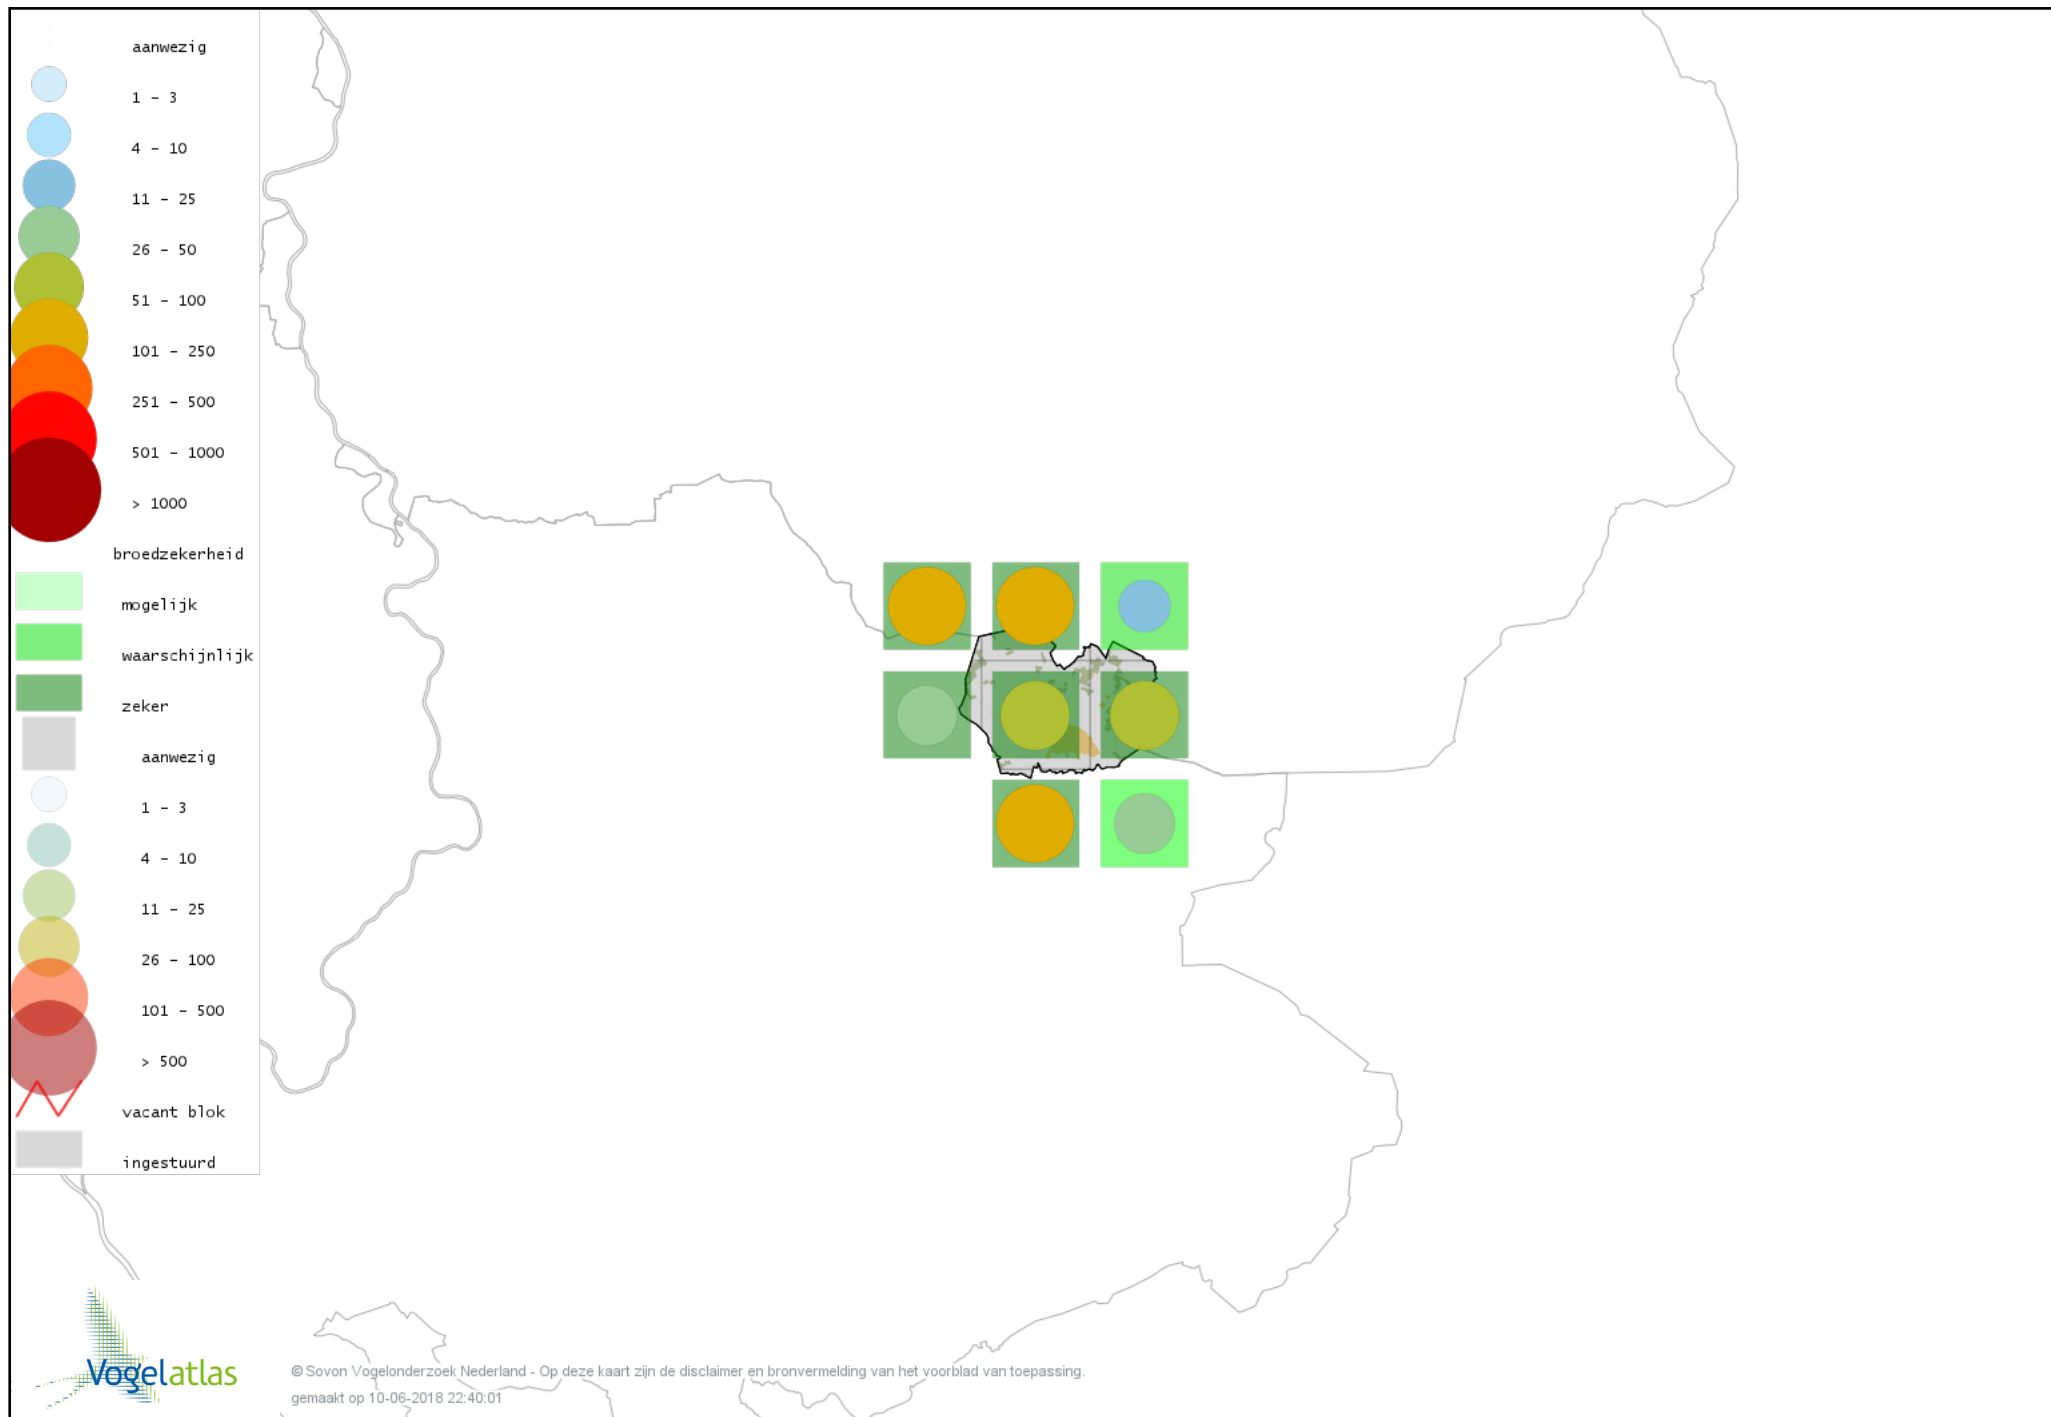

Voorlopige verspreidingskaart Grote Lijster broedseizoen

Voorlopige verspreidingskaart Grauwe Vliegenvanger broedseizoen

Voorlopige verspreidingskaart Roodborst broedseizoen

Voorlopige verspreidingskaart Nachtegaal broedseizoen

Voorlopige verspreidingskaart Zwarte Roodstaart broedseizoen

Voorlopige verspreidingskaart Gekraagde Roodstaart broedseizoen

Voorlopige verspreidingskaart Paapje broedseizoen

Voorlopige verspreidingskaart Roodborsttapuit broedseizoen

Voorlopige verspreidingskaart Bonte Vliegenvanger broedseizoen

Voorlopige verspreidingskaart Heggenmus broedseizoen

Voorlopige verspreidingskaart Huismus broedseizoen

Voorlopige verspreidingskaart Ringmus broedseizoen

Voorlopige verspreidingskaart Gele Kwikstaart broedseizoen

Voorlopige verspreidingskaart Grote Gele Kwikstaart broedseizoen

Voorlopige verspreidingskaart Witte Kwikstaart broedseizoen

Voorlopige verspreidingskaart Boompieper broedseizoen