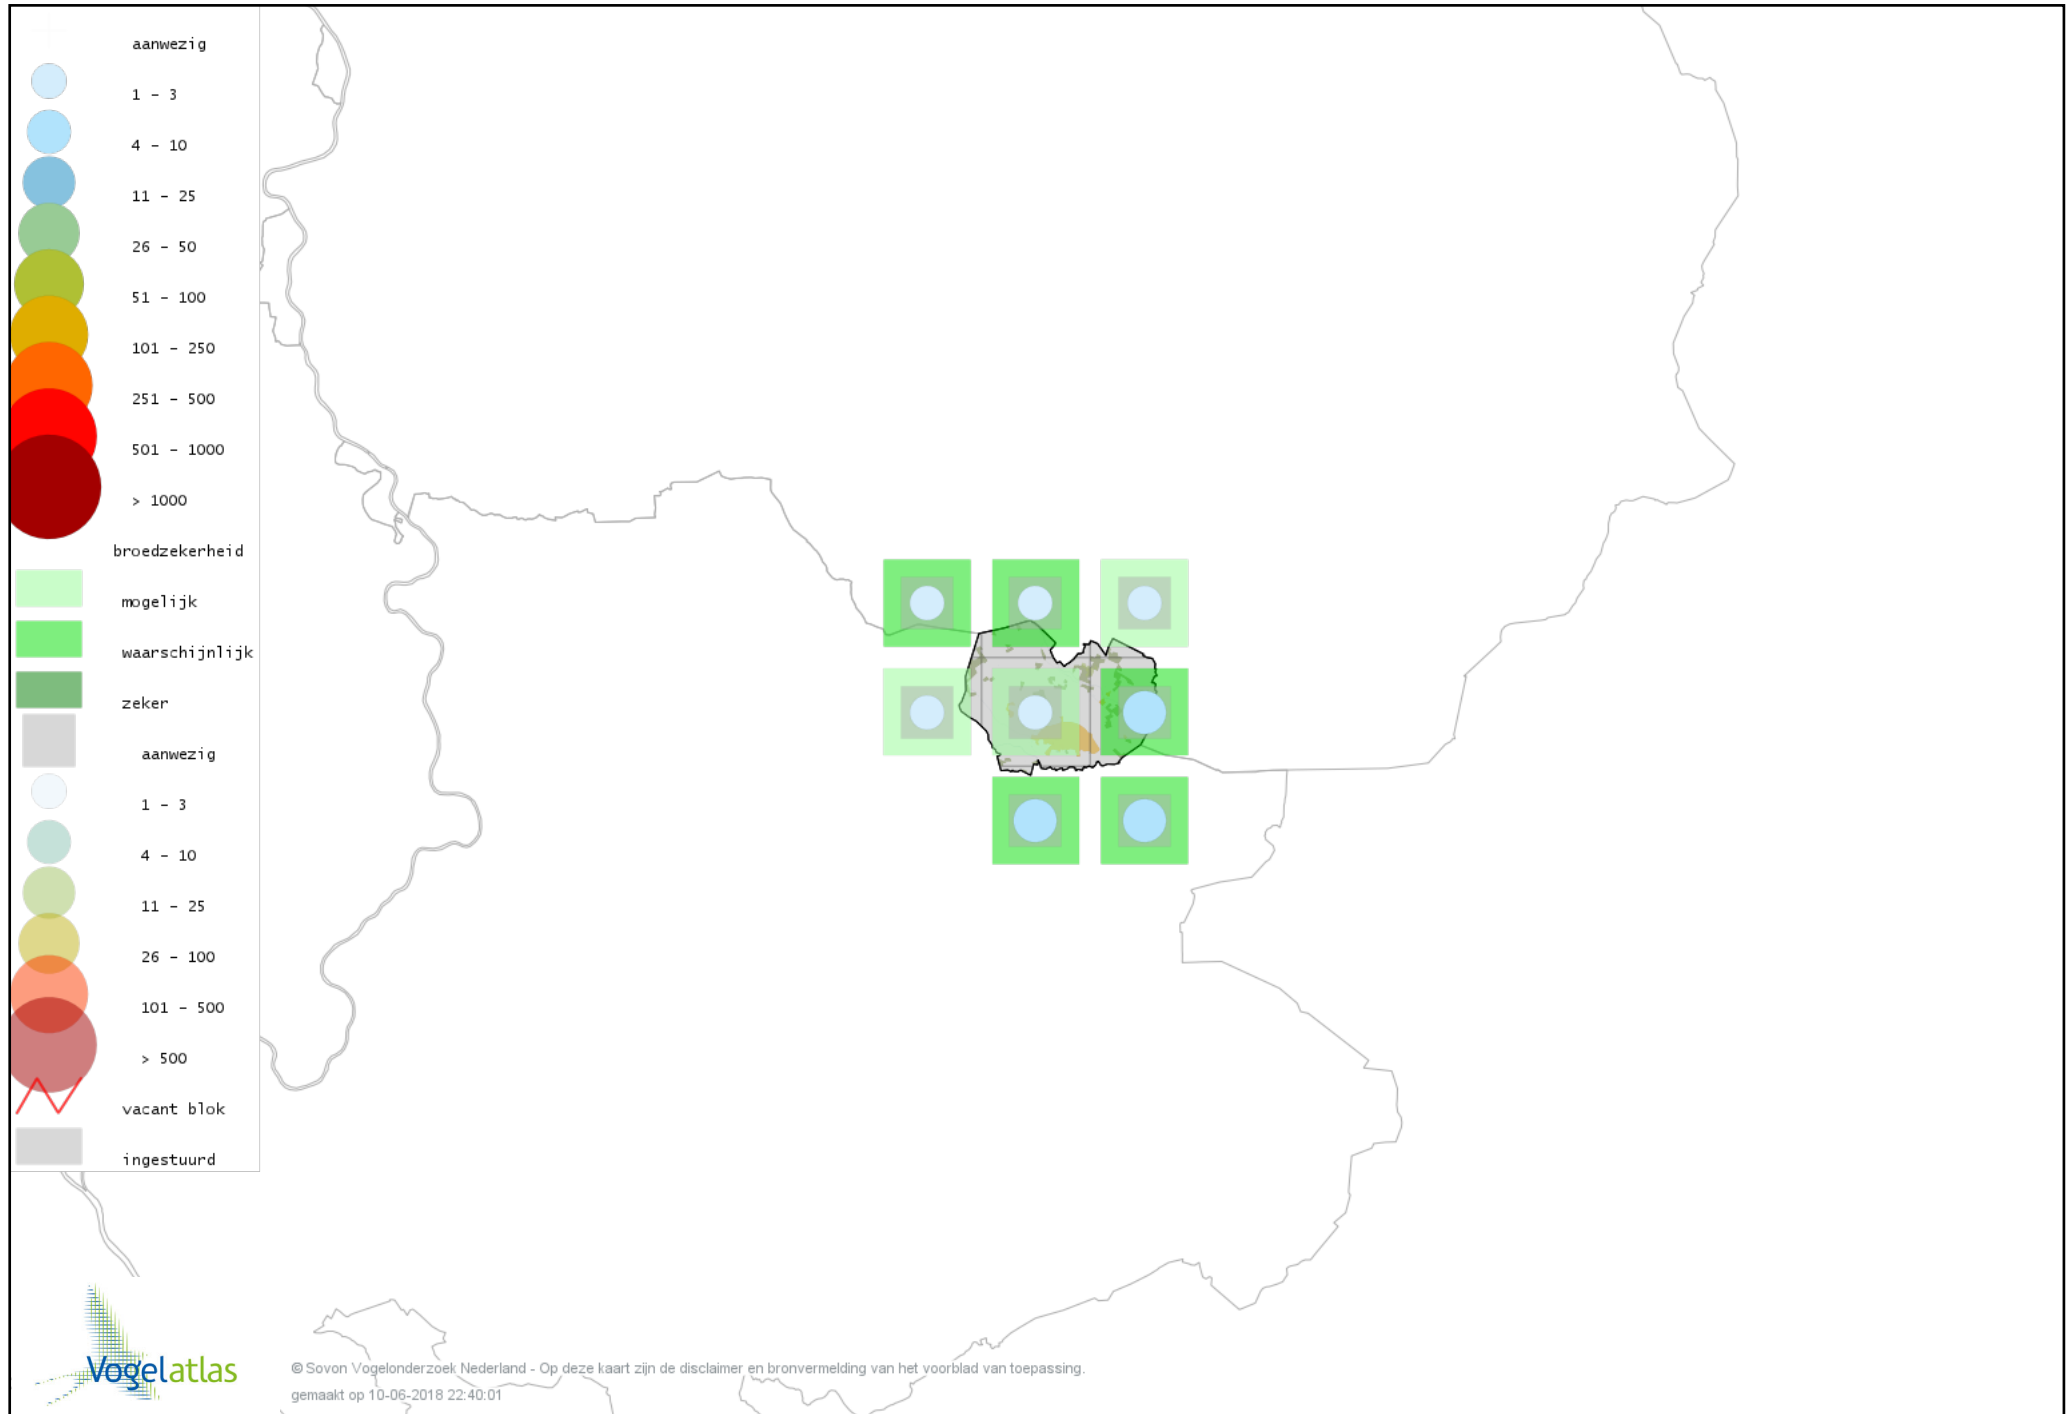

Voorlopige verspreidingskaart Kleine Plevier broedseizoen

Voorlopige verspreidingskaart Kievit broedseizoen

Voorlopige verspreidingskaart Watersnip broedseizoen

Voorlopige verspreidingskaart Houtsnip broedseizoen

Voorlopige verspreidingskaart Grutto broedseizoen

Voorlopige verspreidingskaart Wulp broedseizoen

Voorlopige verspreidingskaart Tureluur broedseizoen

Voorlopige verspreidingskaart Stadsduif broedseizoen

Voorlopige verspreidingskaart Holenduif broedseizoen

Voorlopige verspreidingskaart Houtduif broedseizoen

Voorlopige verspreidingskaart Turkse Tortel broedseizoen

Voorlopige verspreidingskaart Zomertortel broedseizoen

Voorlopige verspreidingskaart Koekoek broedseizoen

Voorlopige verspreidingskaart Nachtzwaluw broedseizoen

Voorlopige verspreidingskaart Gierzwaluw broedseizoen

Voorlopige verspreidingskaart IJsvogel broedseizoen

Voorlopige verspreidingskaart Groene Specht broedseizoen