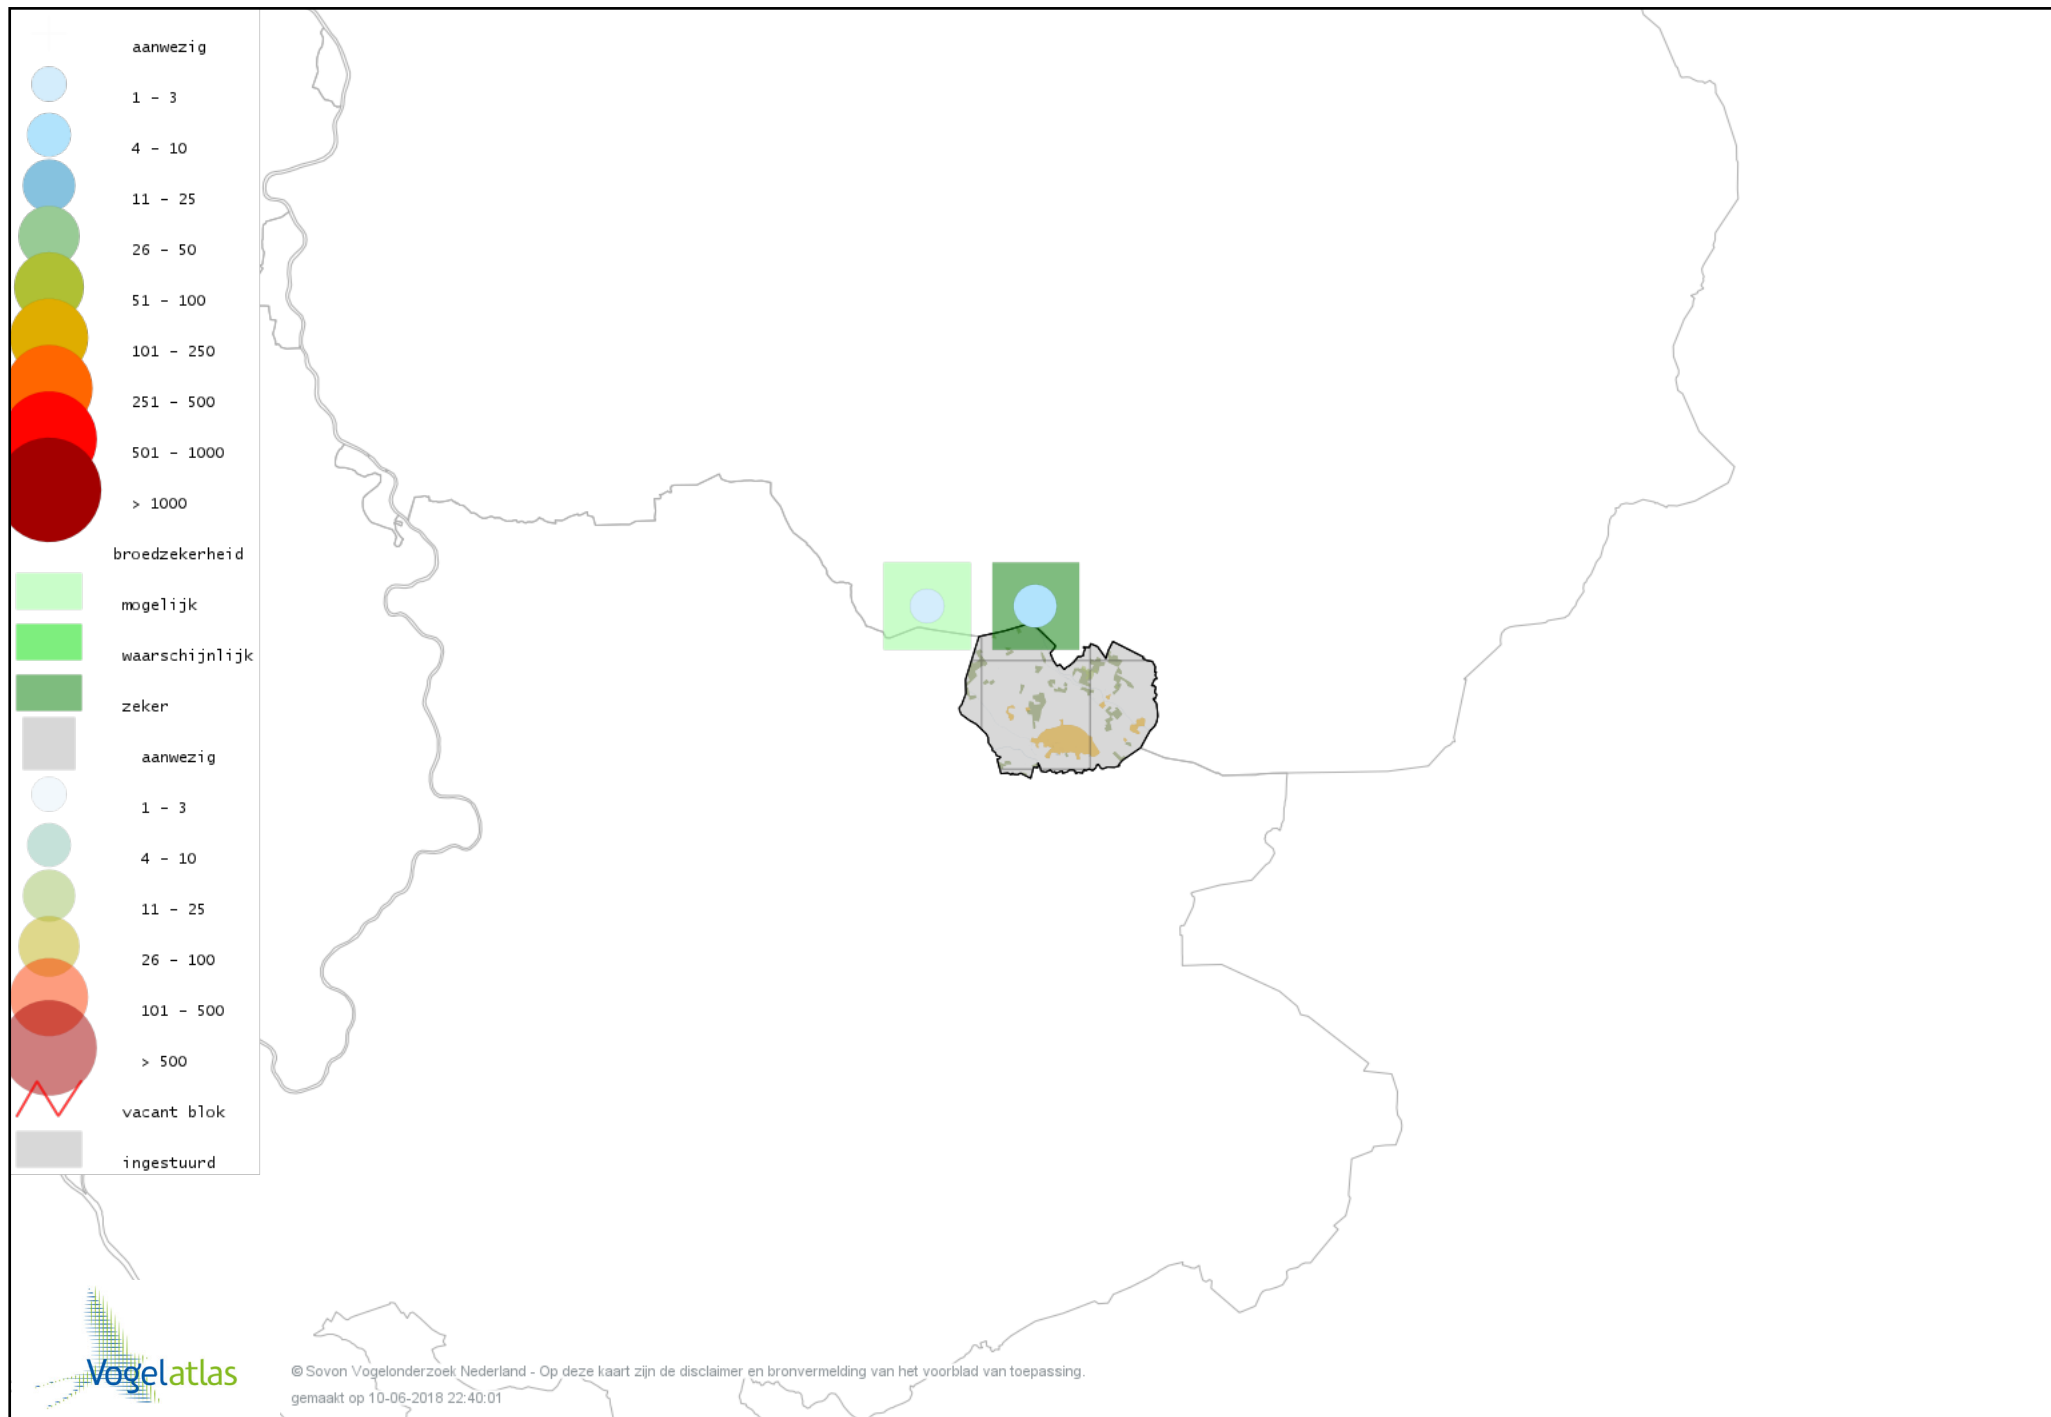

De kleurtint (blauw) is de beste referentie voor de tot nu toe waargenomen aantalsklasse.

De stipgrootte is relatief. Vergelijk daarvoor de atlasblok grootte van de legenda met die van het kaartbeeld.

Voorlopige verspreidingskaart Knobbelzwaan broedseizoen

Voorlopige verspreidingskaart Grauwe Gans broedseizoen

Voorlopige verspreidingskaart Soepgans broedseizoen

Voorlopige verspreidingskaart Grote Canadese Gans broedseizoen

Voorlopige verspreidingskaart Brandgans broedseizoen

Voorlopige verspreidingskaart Nijlgans broedseizoen

Voorlopige verspreidingskaart Bergeend broedseizoen

Voorlopige verspreidingskaart Kuifeend broedseizoen

Voorlopige verspreidingskaart Mandarijneend broedseizoen

Voorlopige verspreidingskaart Krakeend broedseizoen

Voorlopige verspreidingskaart Slobeend broedseizoen

Voorlopige verspreidingskaart Wilde Eend broedseizoen

Voorlopige verspreidingskaart Soepeend broedseizoen