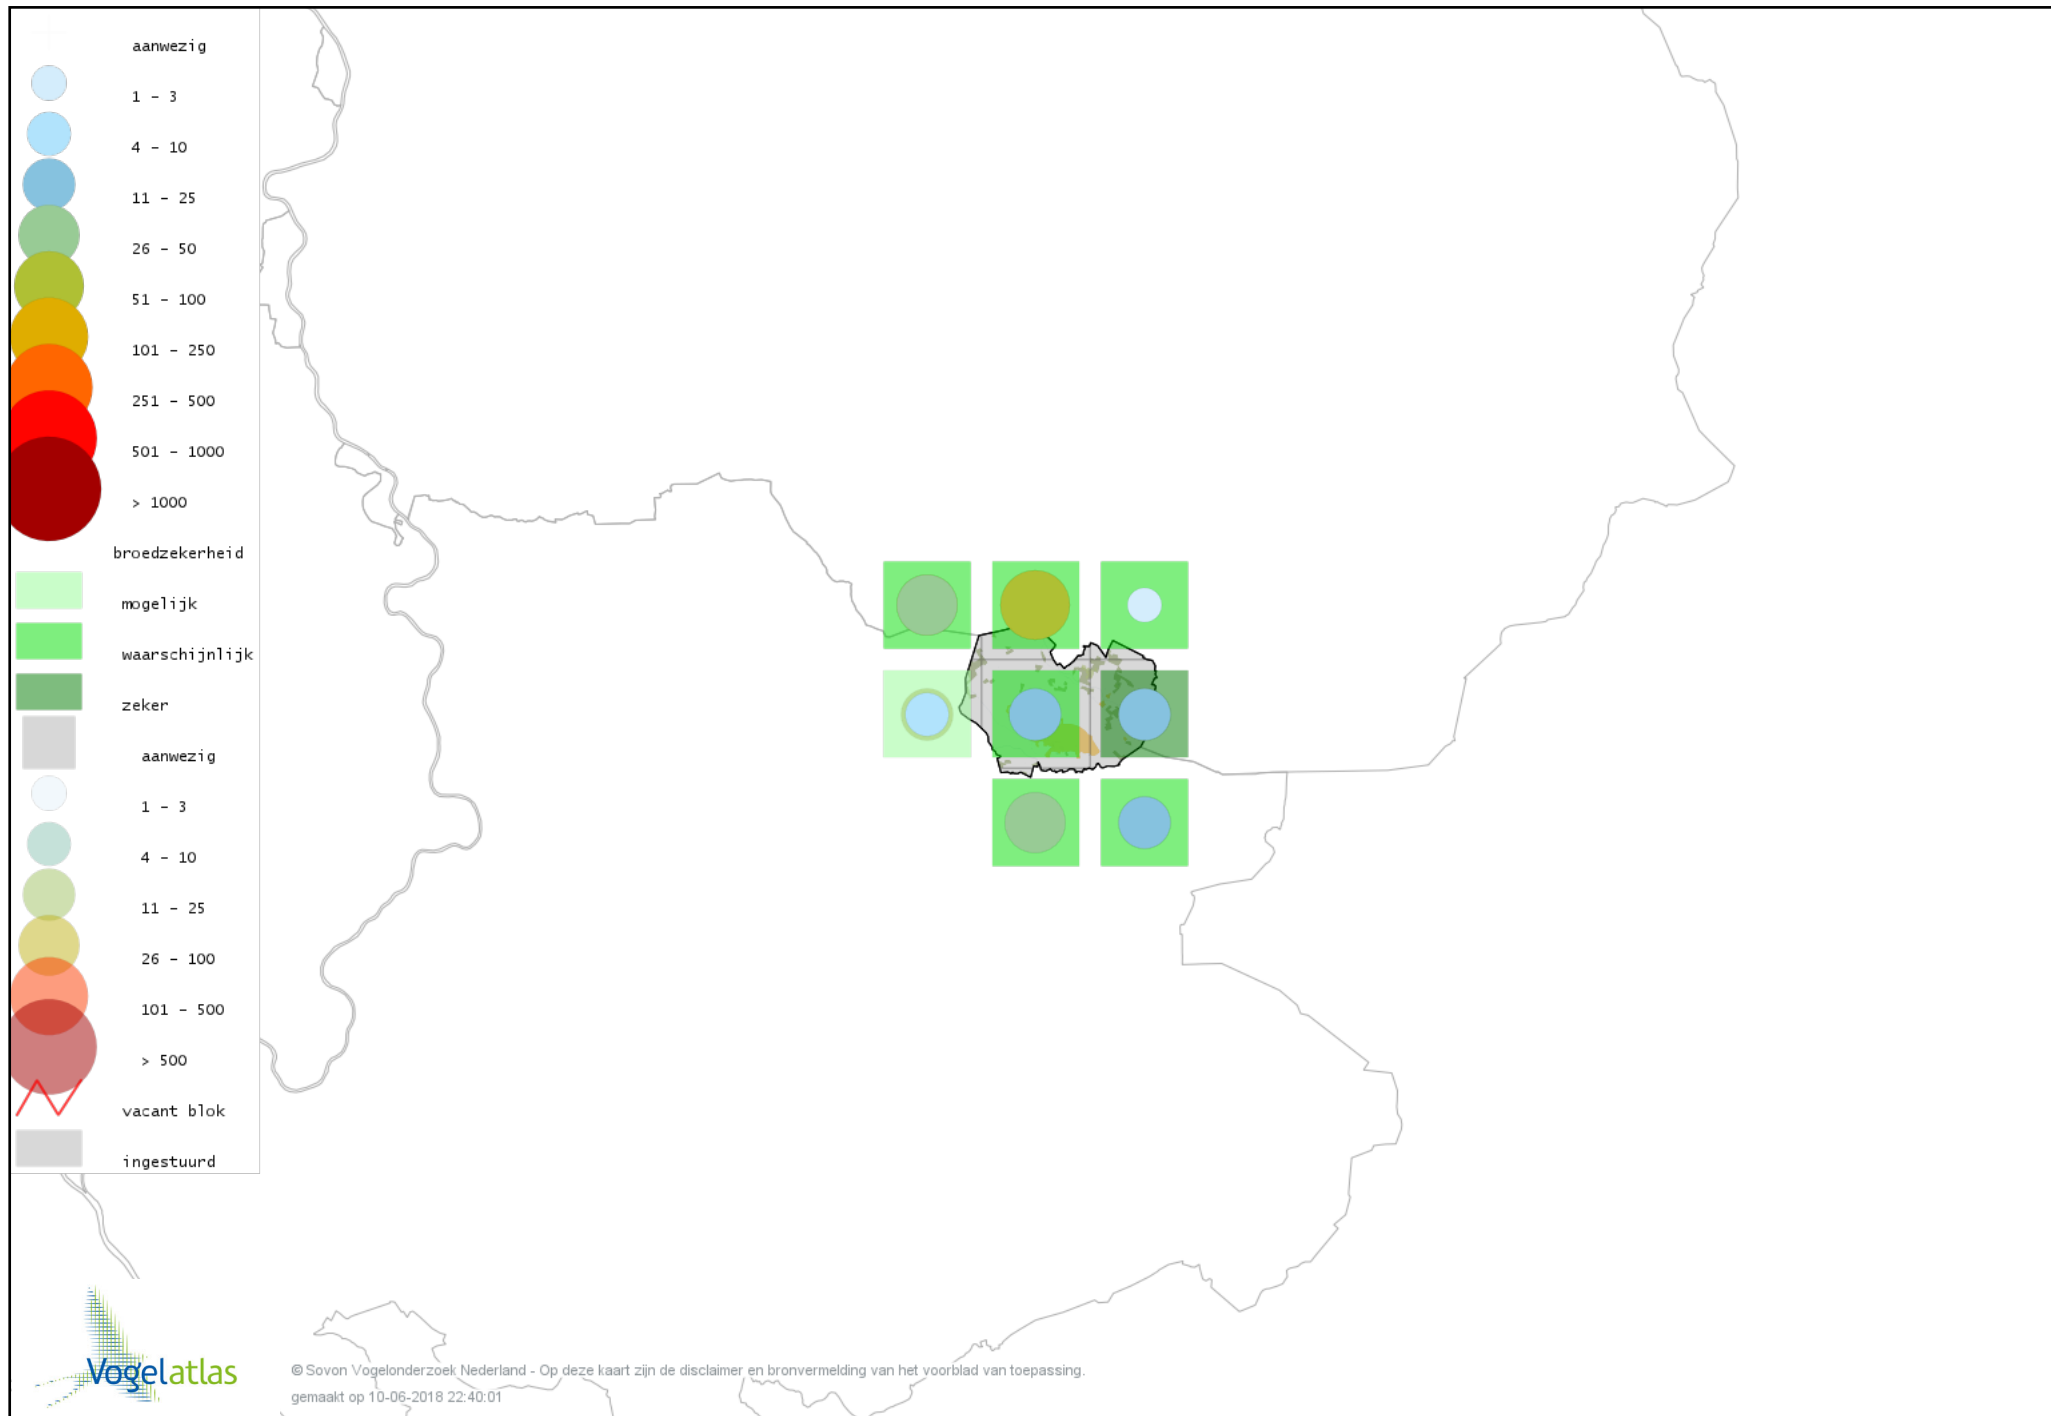

Voorlopige verspreidingskaart Zwarte Kraai broedseizoen

Voorlopige verspreidingskaart Raaf broedseizoen

Voorlopige verspreidingskaart Goudhaan broedseizoen

Voorlopige verspreidingskaart Vuurgoudhaan broedseizoen

Voorlopige verspreidingskaart Pimpelmees broedseizoen

Voorlopige verspreidingskaart Koolmees broedseizoen

Voorlopige verspreidingskaart Kuifmees broedseizoen

Voorlopige verspreidingskaart Zwarte Mees broedseizoen

Voorlopige verspreidingskaart Matkop broedseizoen

Voorlopige verspreidingskaart Glanskop broedseizoen

Voorlopige verspreidingskaart Boomleeuwerik broedseizoen

Voorlopige verspreidingskaart Veldleeuwerik broedseizoen