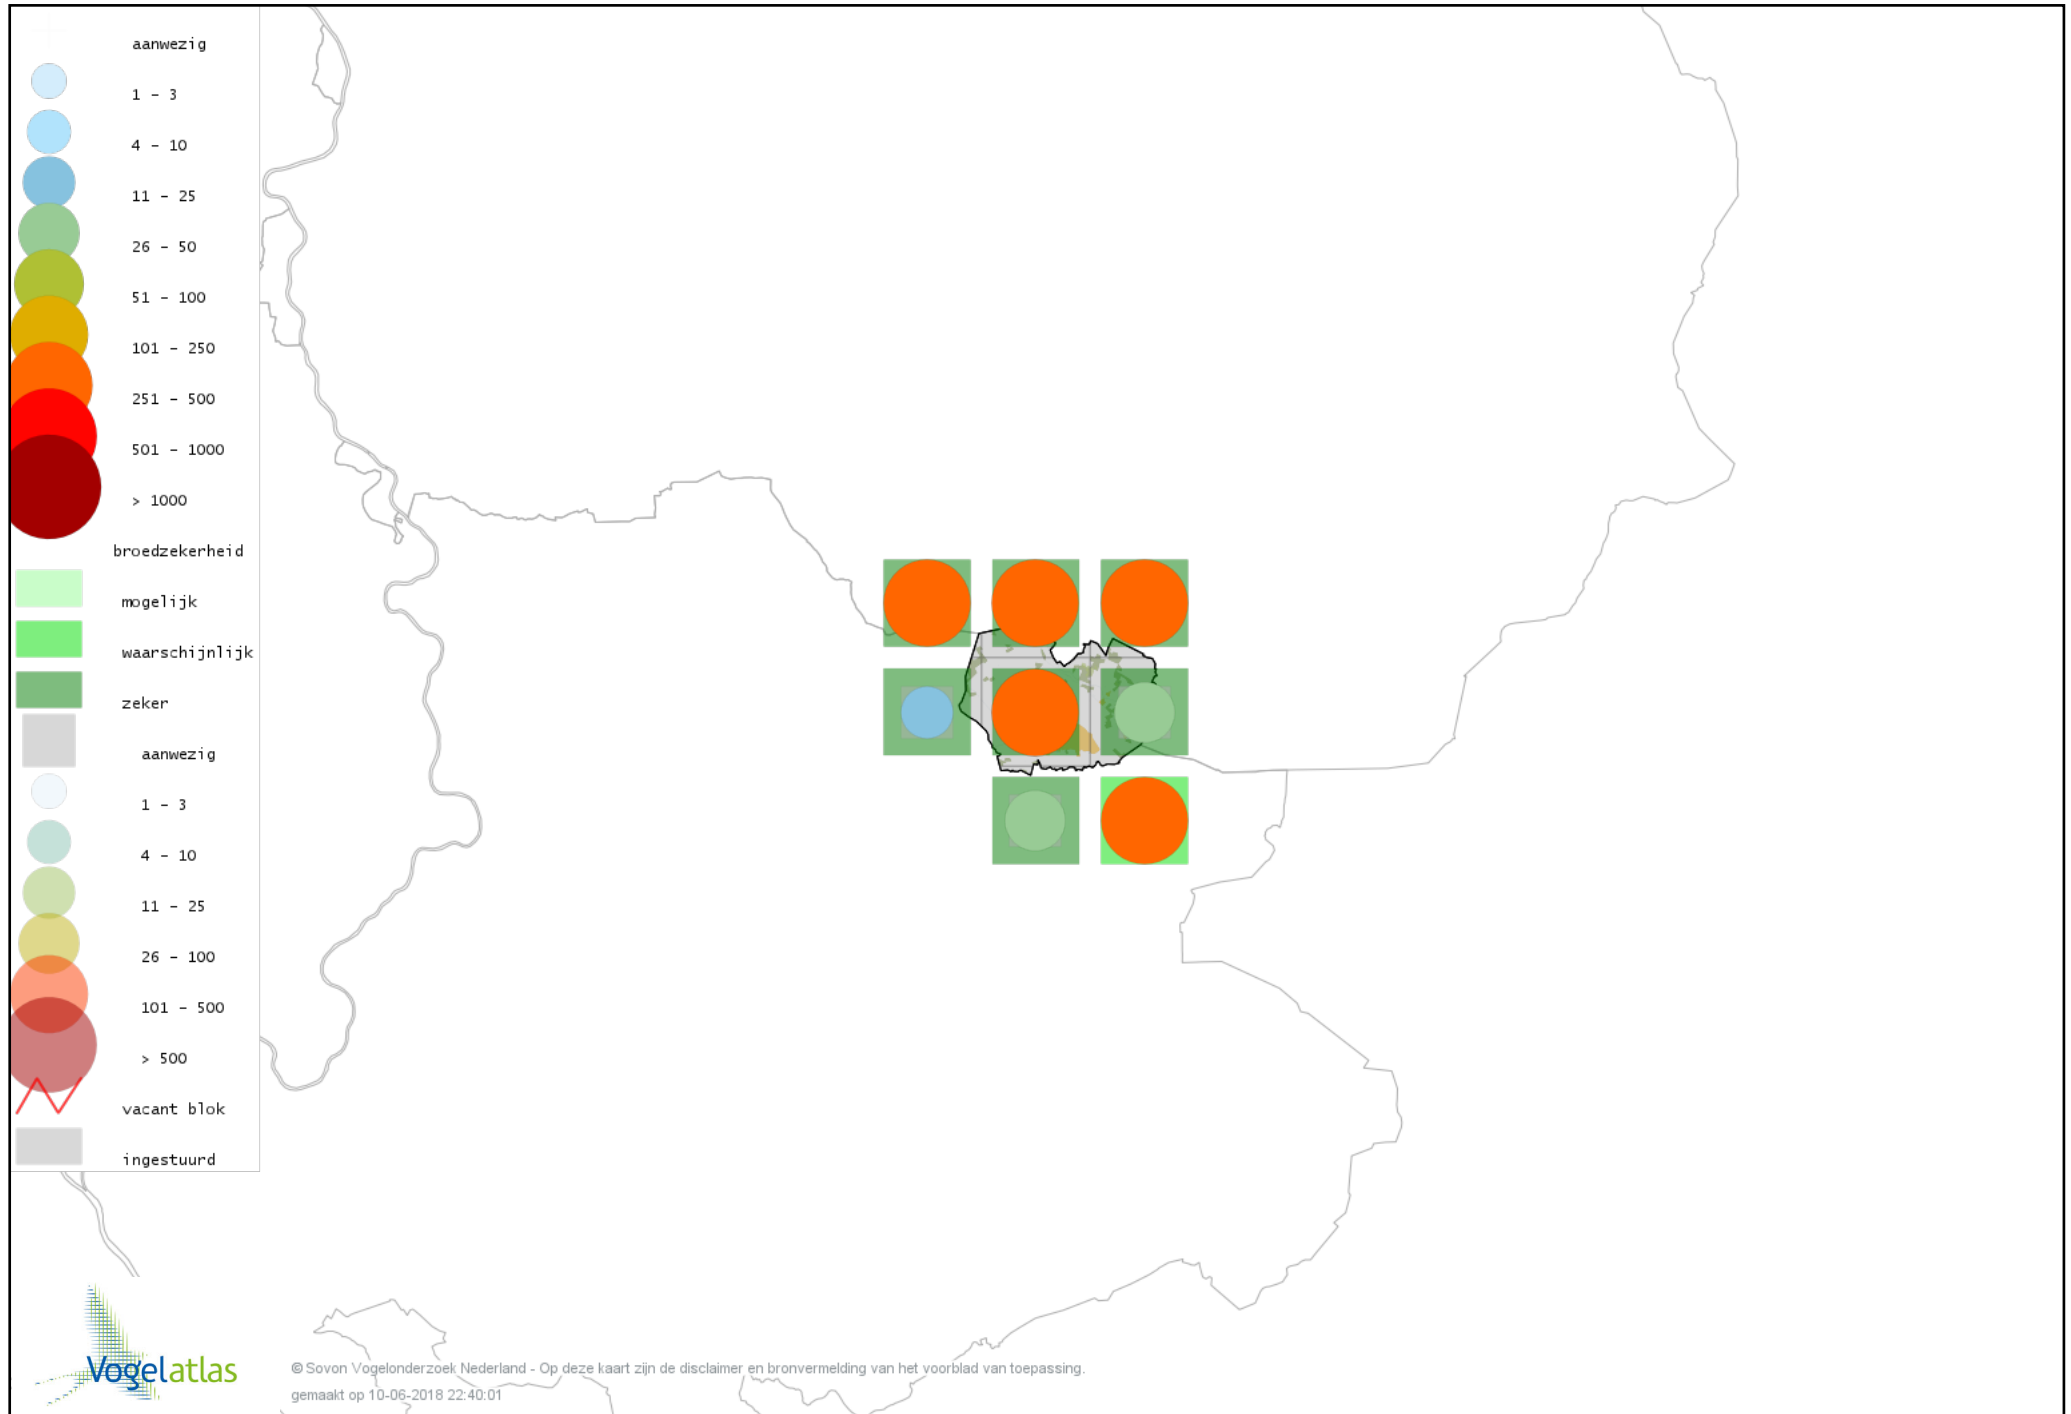

Voorlopige verspreidingskaart Grote Lijster broedseizoen

Voorlopige verspreidingskaart Grauwe Vliegenvanger broedseizoen

Voorlopige verspreidingskaart Roodborst broedseizoen

Voorlopige verspreidingskaart Nachtegaal broedseizoen

Voorlopige verspreidingskaart Zwarte Roodstaart broedseizoen

Voorlopige verspreidingskaart Gekraagde Roodstaart broedseizoen

Voorlopige verspreidingskaart Paapje broedseizoen

Voorlopige verspreidingskaart Roodborsttapuit broedseizoen

Voorlopige verspreidingskaart Bonte Vliegenvanger broedseizoen

Voorlopige verspreidingskaart Heggenmus broedseizoen

Voorlopige verspreidingskaart Huismus broedseizoen

Voorlopige verspreidingskaart Ringmus broedseizoen

Voorlopige verspreidingskaart Gele Kwikstaart broedseizoen

Voorlopige verspreidingskaart Grote Gele Kwikstaart broedseizoen

Voorlopige verspreidingskaart Witte Kwikstaart broedseizoen

Voorlopige verspreidingskaart Boompieper broedseizoen