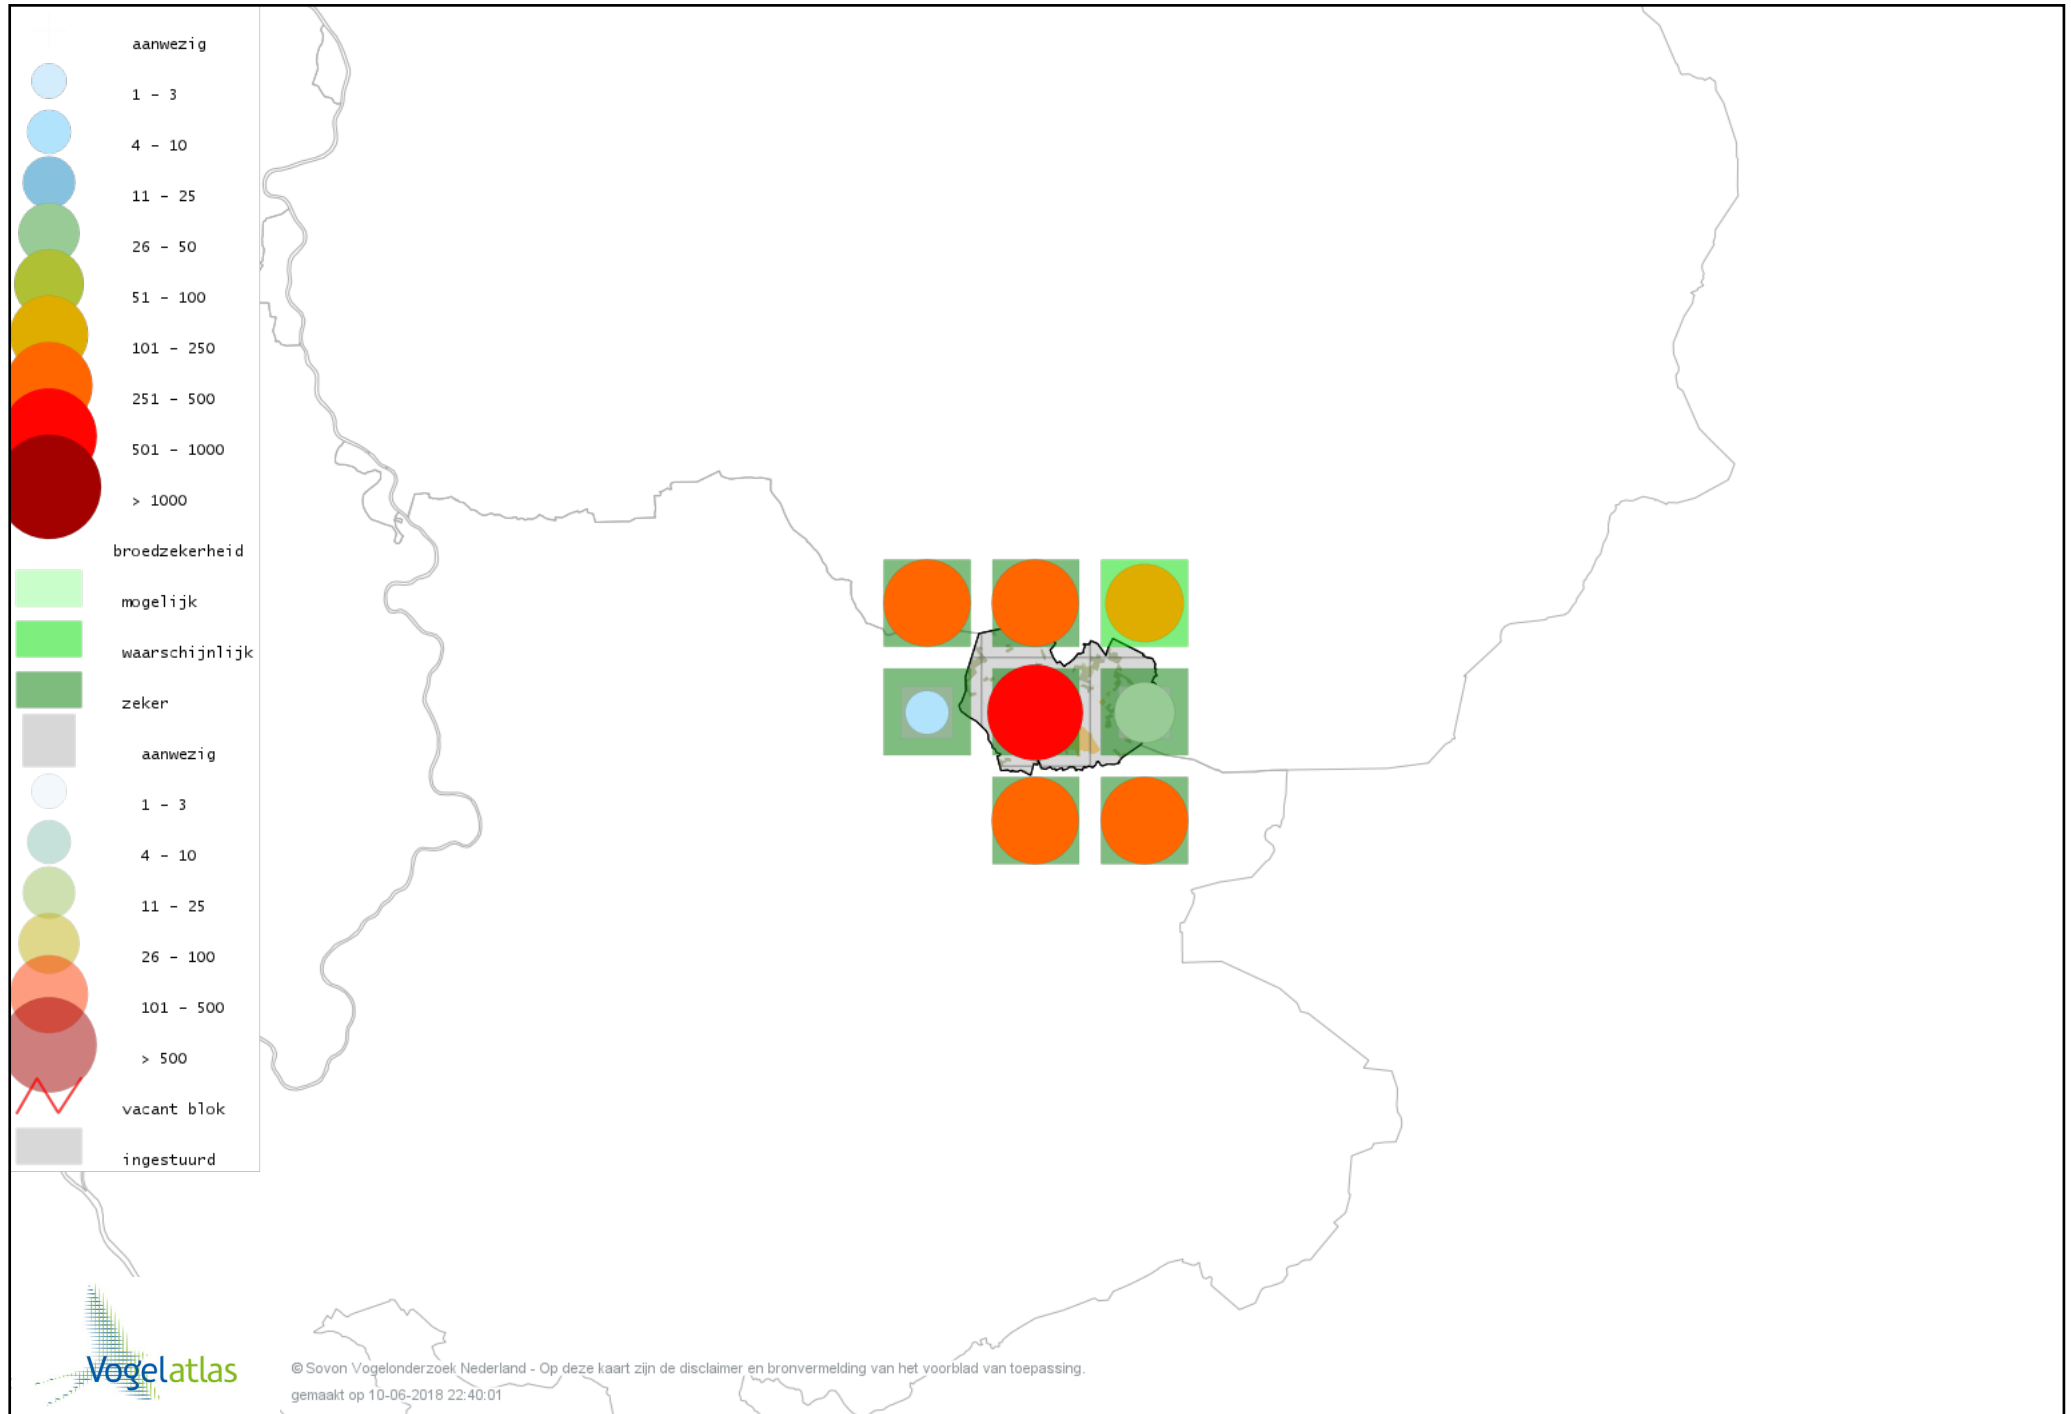

Voorlopige verspreidingskaart Snor broedseizoen

Voorlopige verspreidingskaart Spotvogel broedseizoen

Voorlopige verspreidingskaart Bosrietzanger broedseizoen

Voorlopige verspreidingskaart Kleine Karekiet broedseizoen

Voorlopige verspreidingskaart Rietzanger broedseizoen

Voorlopige verspreidingskaart Boomklever broedseizoen

Voorlopige verspreidingskaart Kortsnavelboomkruiper broedseizoen

Voorlopige verspreidingskaart Boomkruiper broedseizoen

Voorlopige verspreidingskaart Winterkoning broedseizoen

Voorlopige verspreidingskaart Spreeuw broedseizoen

Voorlopige verspreidingskaart Merel broedseizoen

Voorlopige verspreidingskaart Zanglijster broedseizoen

Voorlopige verspreidingskaart Grote Lijster broedseizoen

Voorlopige verspreidingskaart Grauwe Vliegenvanger broedseizoen

Voorlopige verspreidingskaart Roodborst broedseizoen

Voorlopige verspreidingskaart Nachtegaal broedseizoen