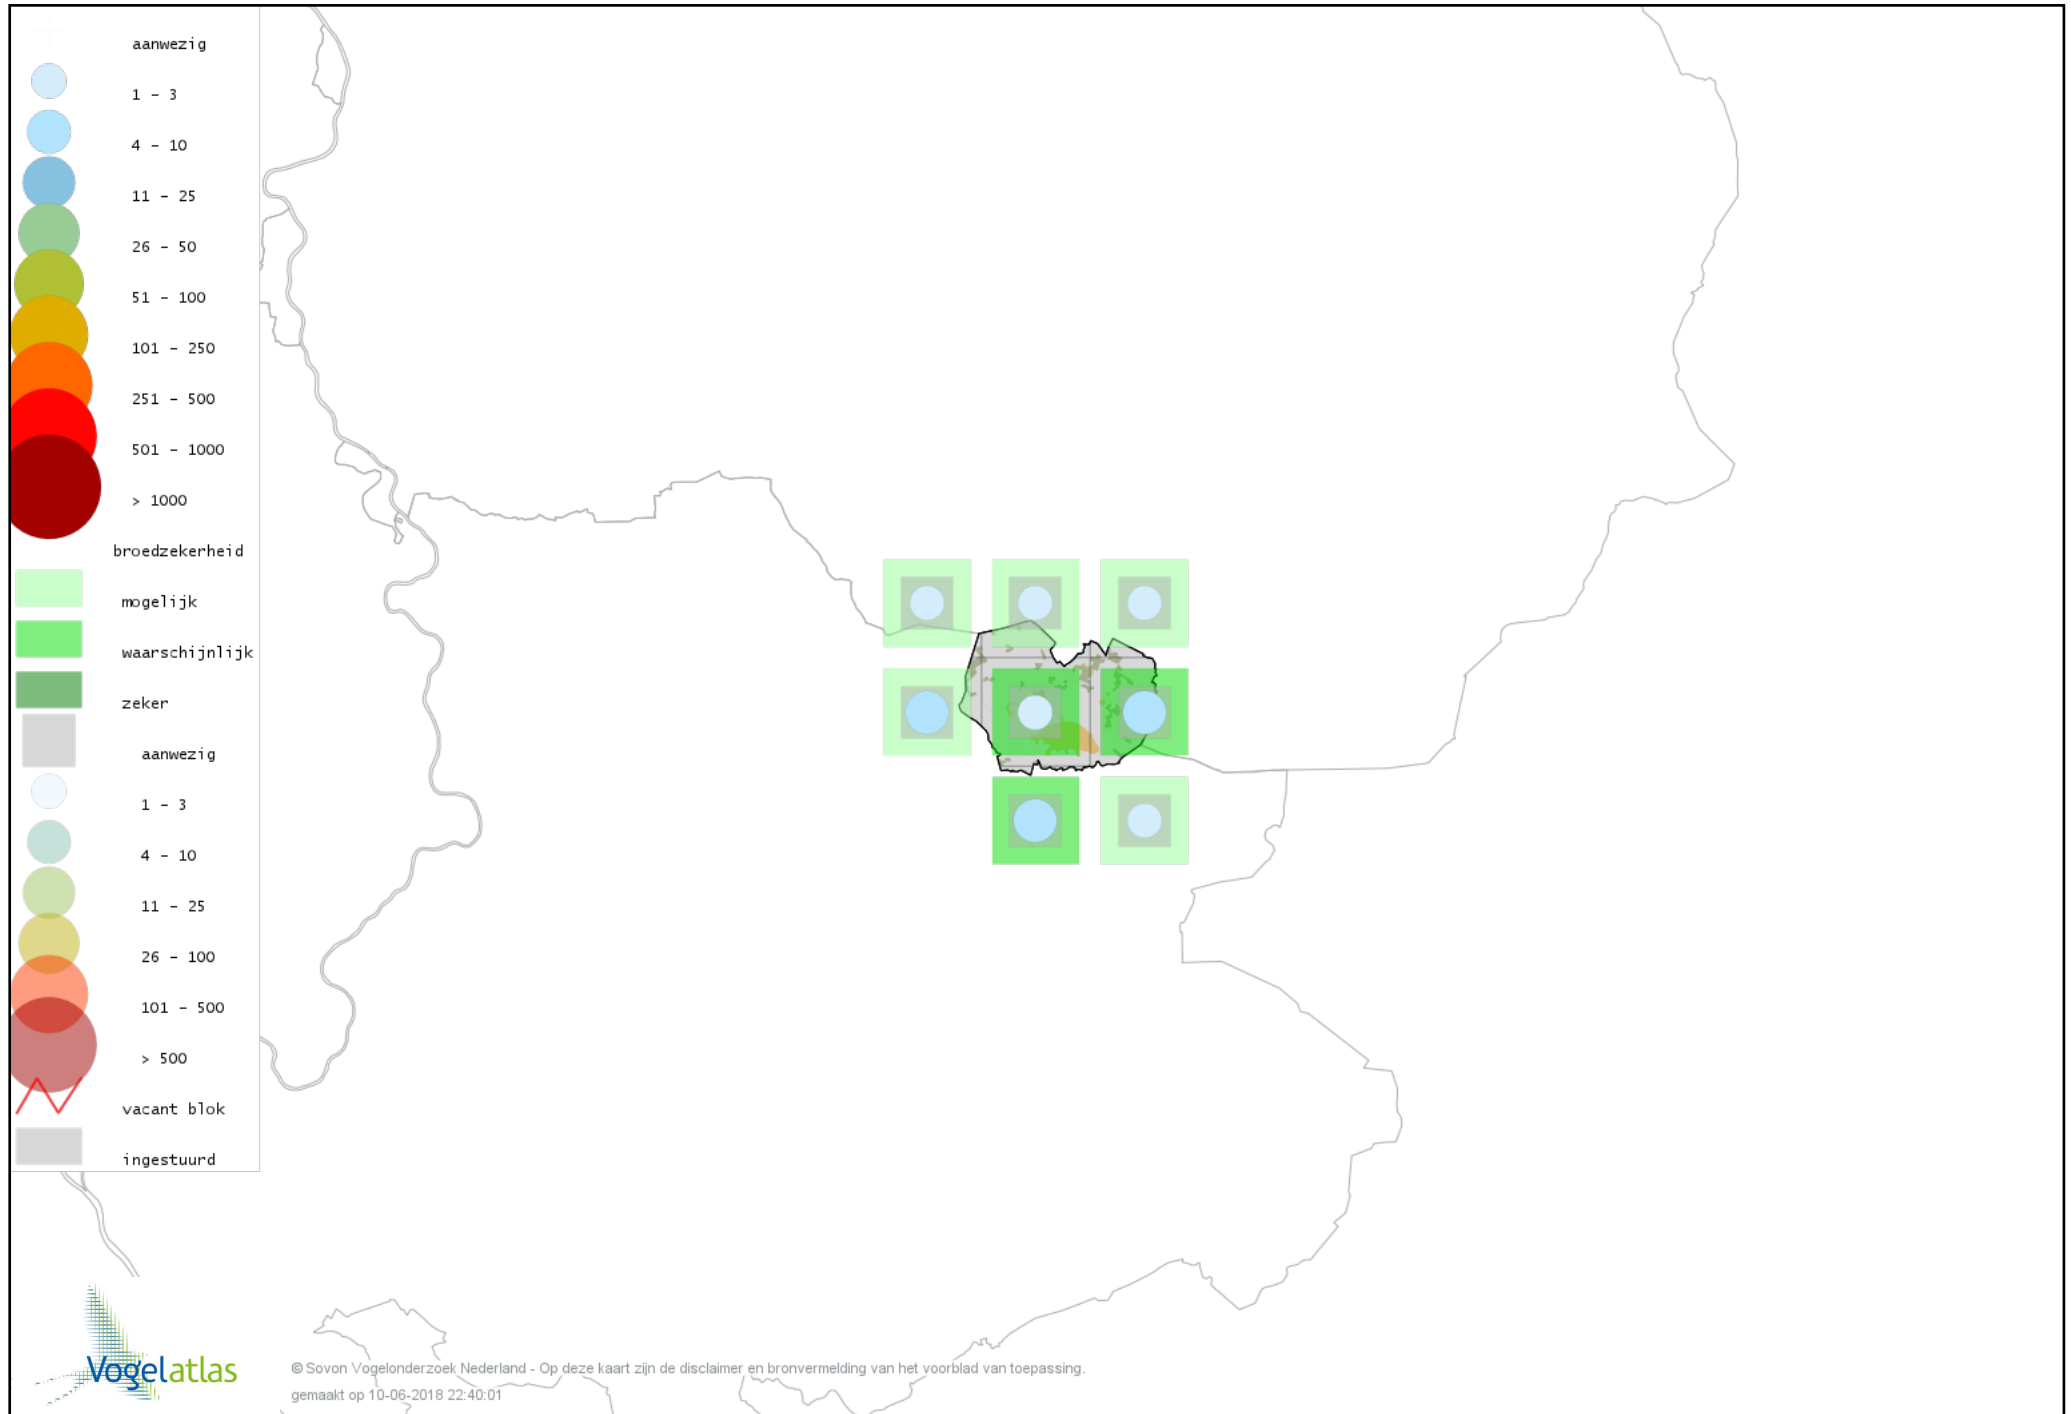

Voorlopige verspreidingskaart Fluiter broedseizoen

Voorlopige verspreidingskaart Tjiftjaf broedseizoen

Voorlopige verspreidingskaart Fitis broedseizoen

Voorlopige verspreidingskaart Braamsluiper broedseizoen

Voorlopige verspreidingskaart Grasmus broedseizoen

Voorlopige verspreidingskaart Tuinfluiter broedseizoen

Voorlopige verspreidingskaart Zwartkop broedseizoen

Voorlopige verspreidingskaart Sprinkhaanzanger broedseizoen

Voorlopige verspreidingskaart Snor broedseizoen

Voorlopige verspreidingskaart Spotvogel broedseizoen

Voorlopige verspreidingskaart Bosrietzanger broedseizoen

Voorlopige verspreidingskaart Kleine Karekiet broedseizoen

Voorlopige verspreidingskaart Rietzanger broedseizoen

Voorlopige verspreidingskaart Boomklever broedseizoen

Voorlopige verspreidingskaart Kortsnavelboomkruiper broedseizoen

Voorlopige verspreidingskaart Boomkruiper broedseizoen