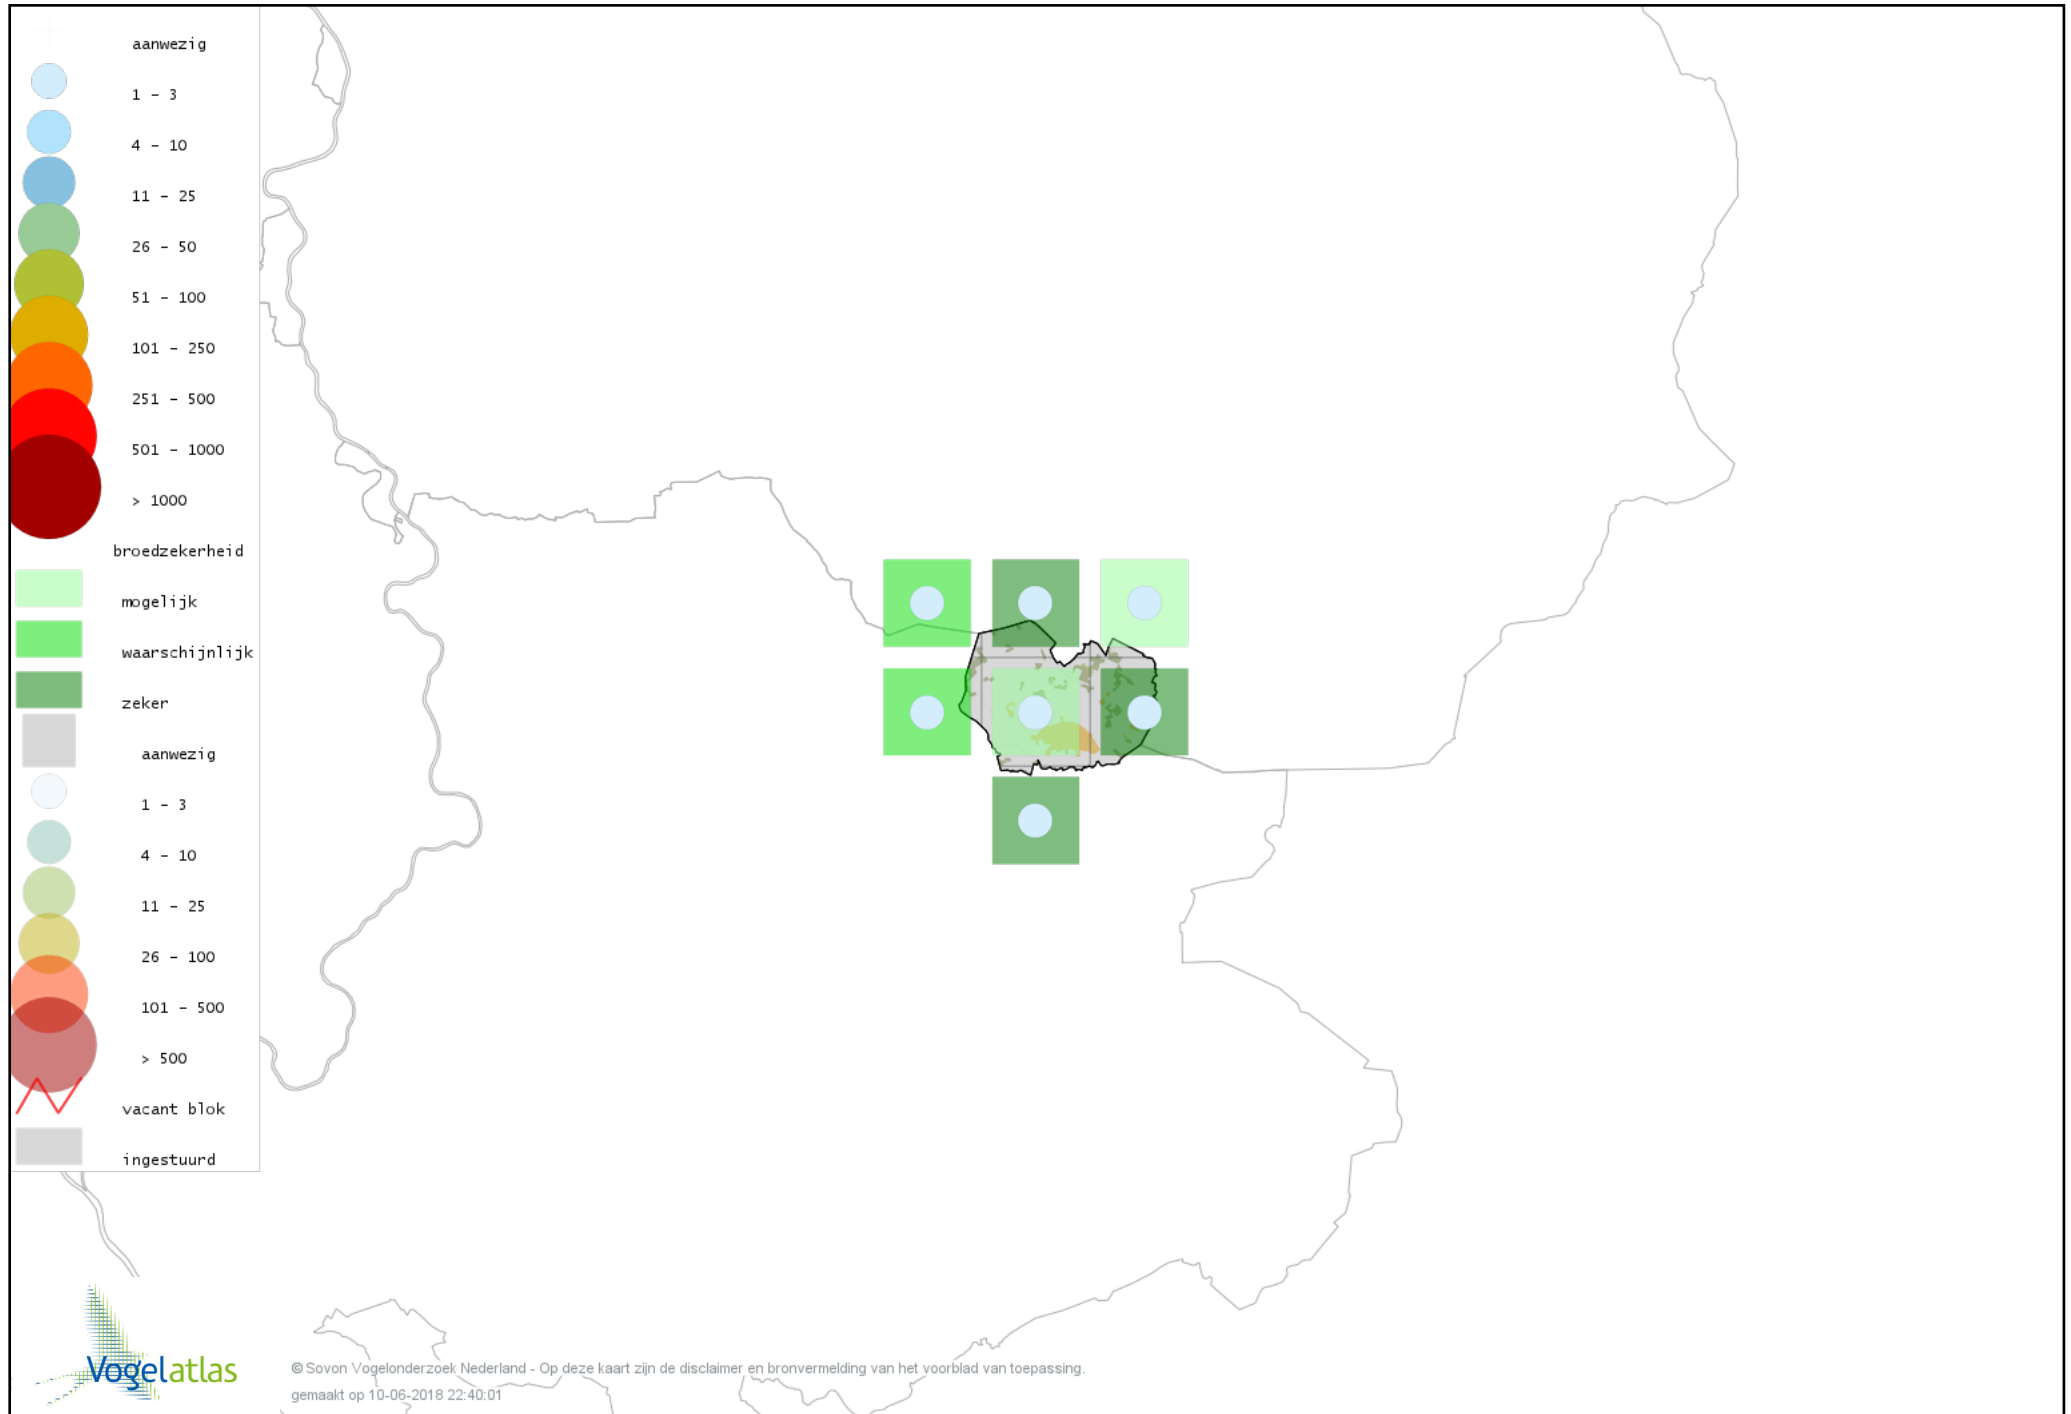

Voorlopige verspreidingskaart Kwartel broedseizoen

Voorlopige verspreidingskaart Fazant broedseizoen

Voorlopige verspreidingskaart Blauwe Reiger broedseizoen

Voorlopige verspreidingskaart Ooievaar broedseizoen

Voorlopige verspreidingskaart Dodaars broedseizoen

Voorlopige verspreidingskaart Fuut broedseizoen

Voorlopige verspreidingskaart Wespendif breedseizoen

Voorlopige verspreidingskaart Havik broedseizoen

Voorlopige verspreidingskaart Sperwer broedseizoen

Voorlopige verspreidingskaart Buizerd broedseizoen

Voorlopige verspreidingskaart Torenvalk broedseizoen

Voorlopige verspreidingskaart Boomvalk broedseizoen

Voorlopige verspreidingskaart Slechtvalk broedseizoen

Voorlopige verspreidingskaart Waterral broedseizoen

Voorlopige verspreidingskaart Waterhoen broedseizoen

Voorlopige verspreidingskaart Meerkoet broedseizoen

Voorlopige verspreidingskaart Scholekster broedseizoen