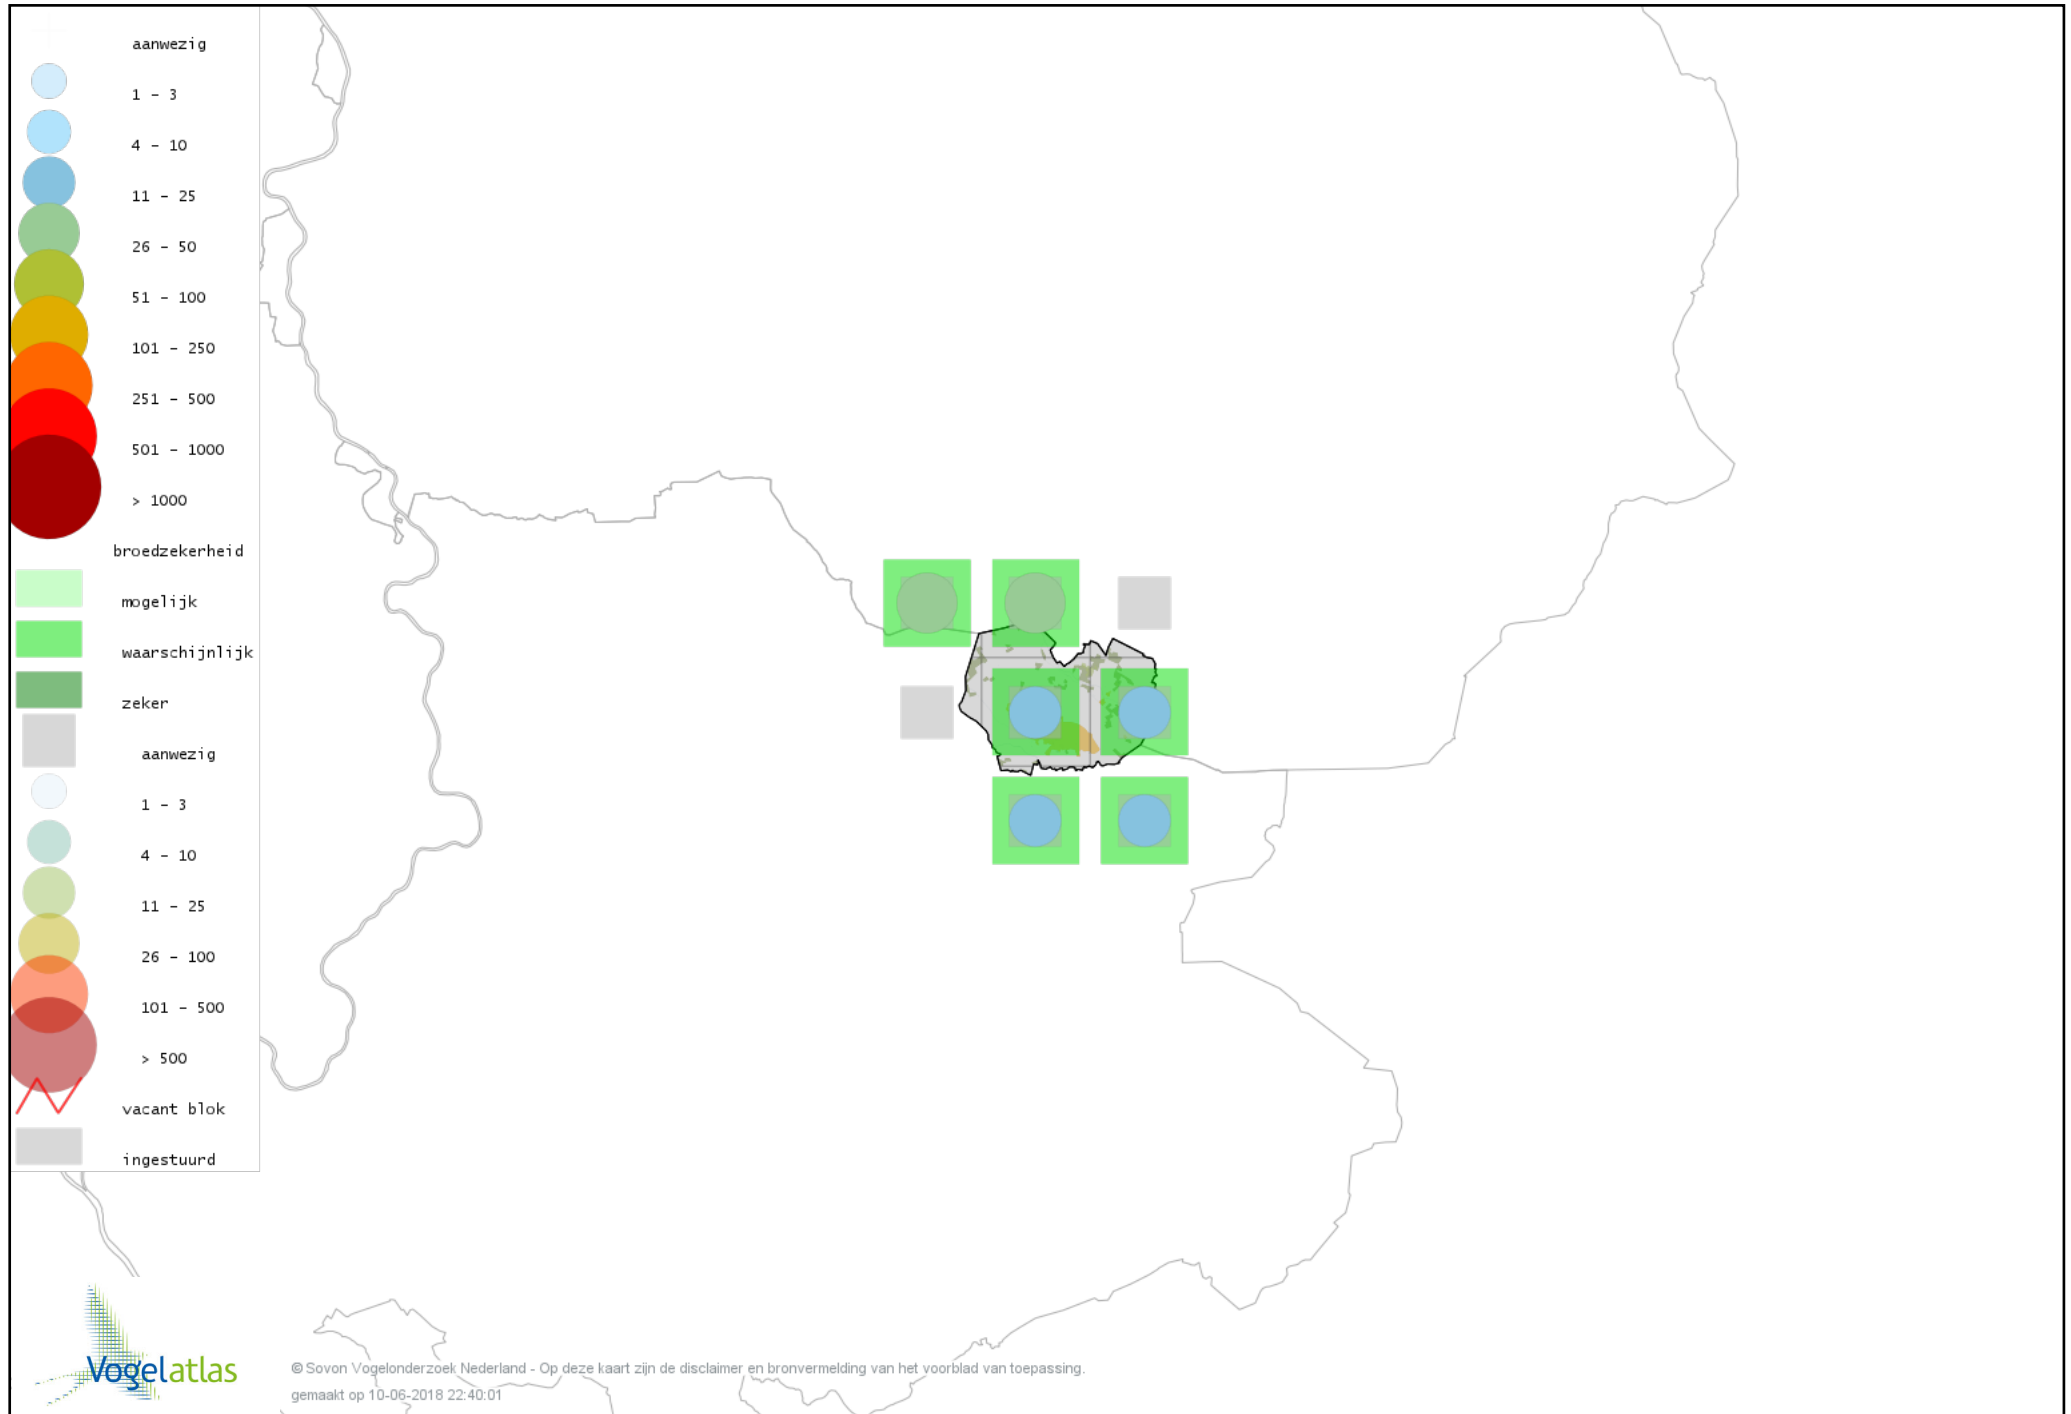

Voorlopige verspreidingskaart Zwarte Specht broedseizoen

Voorlopige verspreidingskaart Grote Bonte Specht broedseizoen

Voorlopige verspreidingskaart Middelste Bonte Specht broedseizoen

Voorlopige verspreidingskaart Kleine Bonte Specht broedseizoen

Voorlopige verspreidingskaart Wielewaal broedseizoen

Voorlopige verspreidingskaart Ekster broedseizoen

Voorlopige verspreidingskaart Gaai broedseizoen

Voorlopige verspreidingskaart Kauw broedseizoen

Voorlopige verspreidingskaart Roek broedseizoen

Voorlopige verspreidingskaart Zwarte Kraai broedseizoen

Voorlopige verspreidingskaart Raaf broedseizoen

Voorlopige verspreidingskaart Goudhaan broedseizoen

Voorlopige verspreidingskaart Vuurgoudhaan broedseizoen