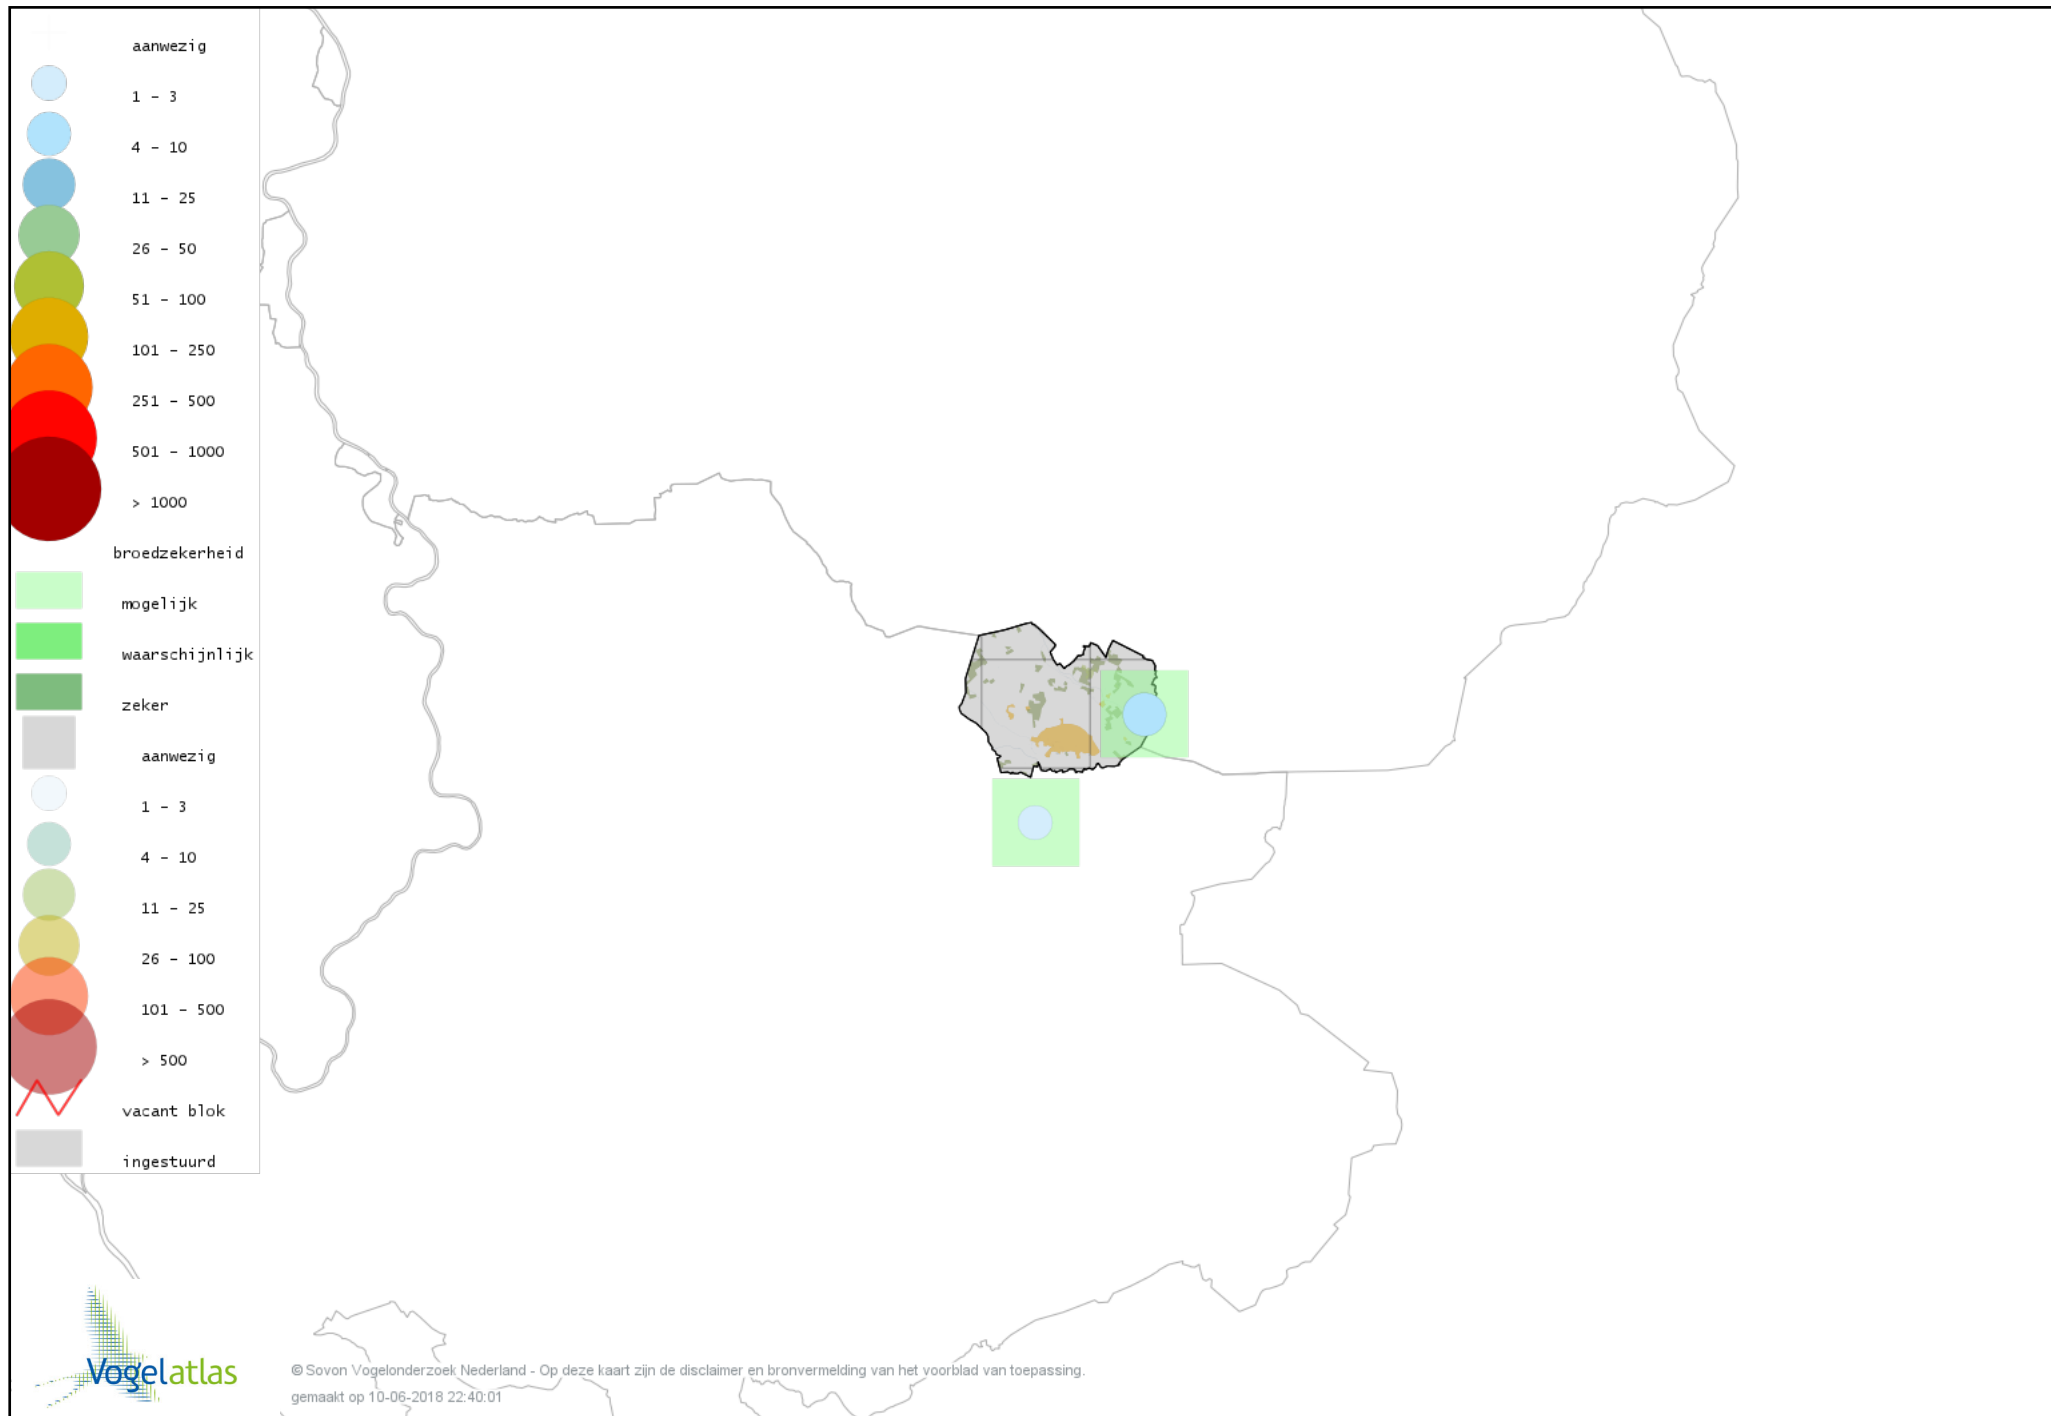

Voorlopige verspreidingskaart Nijlgans broedseizoen

Voorlopige verspreidingskaart Bergeend broedseizoen

Voorlopige verspreidingskaart Kuifeend broedseizoen

Voorlopige verspreidingskaart Mandarijneend broedseizoen

Voorlopige verspreidingskaart Krakeend broedseizoen

Voorlopige verspreidingskaart Slobeend broedseizoen

Voorlopige verspreidingskaart Wilde Eend broedseizoen

Voorlopige verspreidingskaart Soepeend broedseizoen

Voorlopige verspreidingskaart Pijlstaart broedseizoen

Voorlopige verspreidingskaart Zomertaling broedseizoen

Voorlopige verspreidingskaart Wintertaling broedseizoen

Voorlopige verspreidingskaart Patrijs broedseizoen

Voorlopige verspreidingskaart Kwartel broedseizoen

Voorlopige verspreidingskaart Fazant broedseizoen

Voorlopige verspreidingskaart Blauwe Reiger broedseizoen

Voorlopige verspreidingskaart Ooievaar broedseizoen