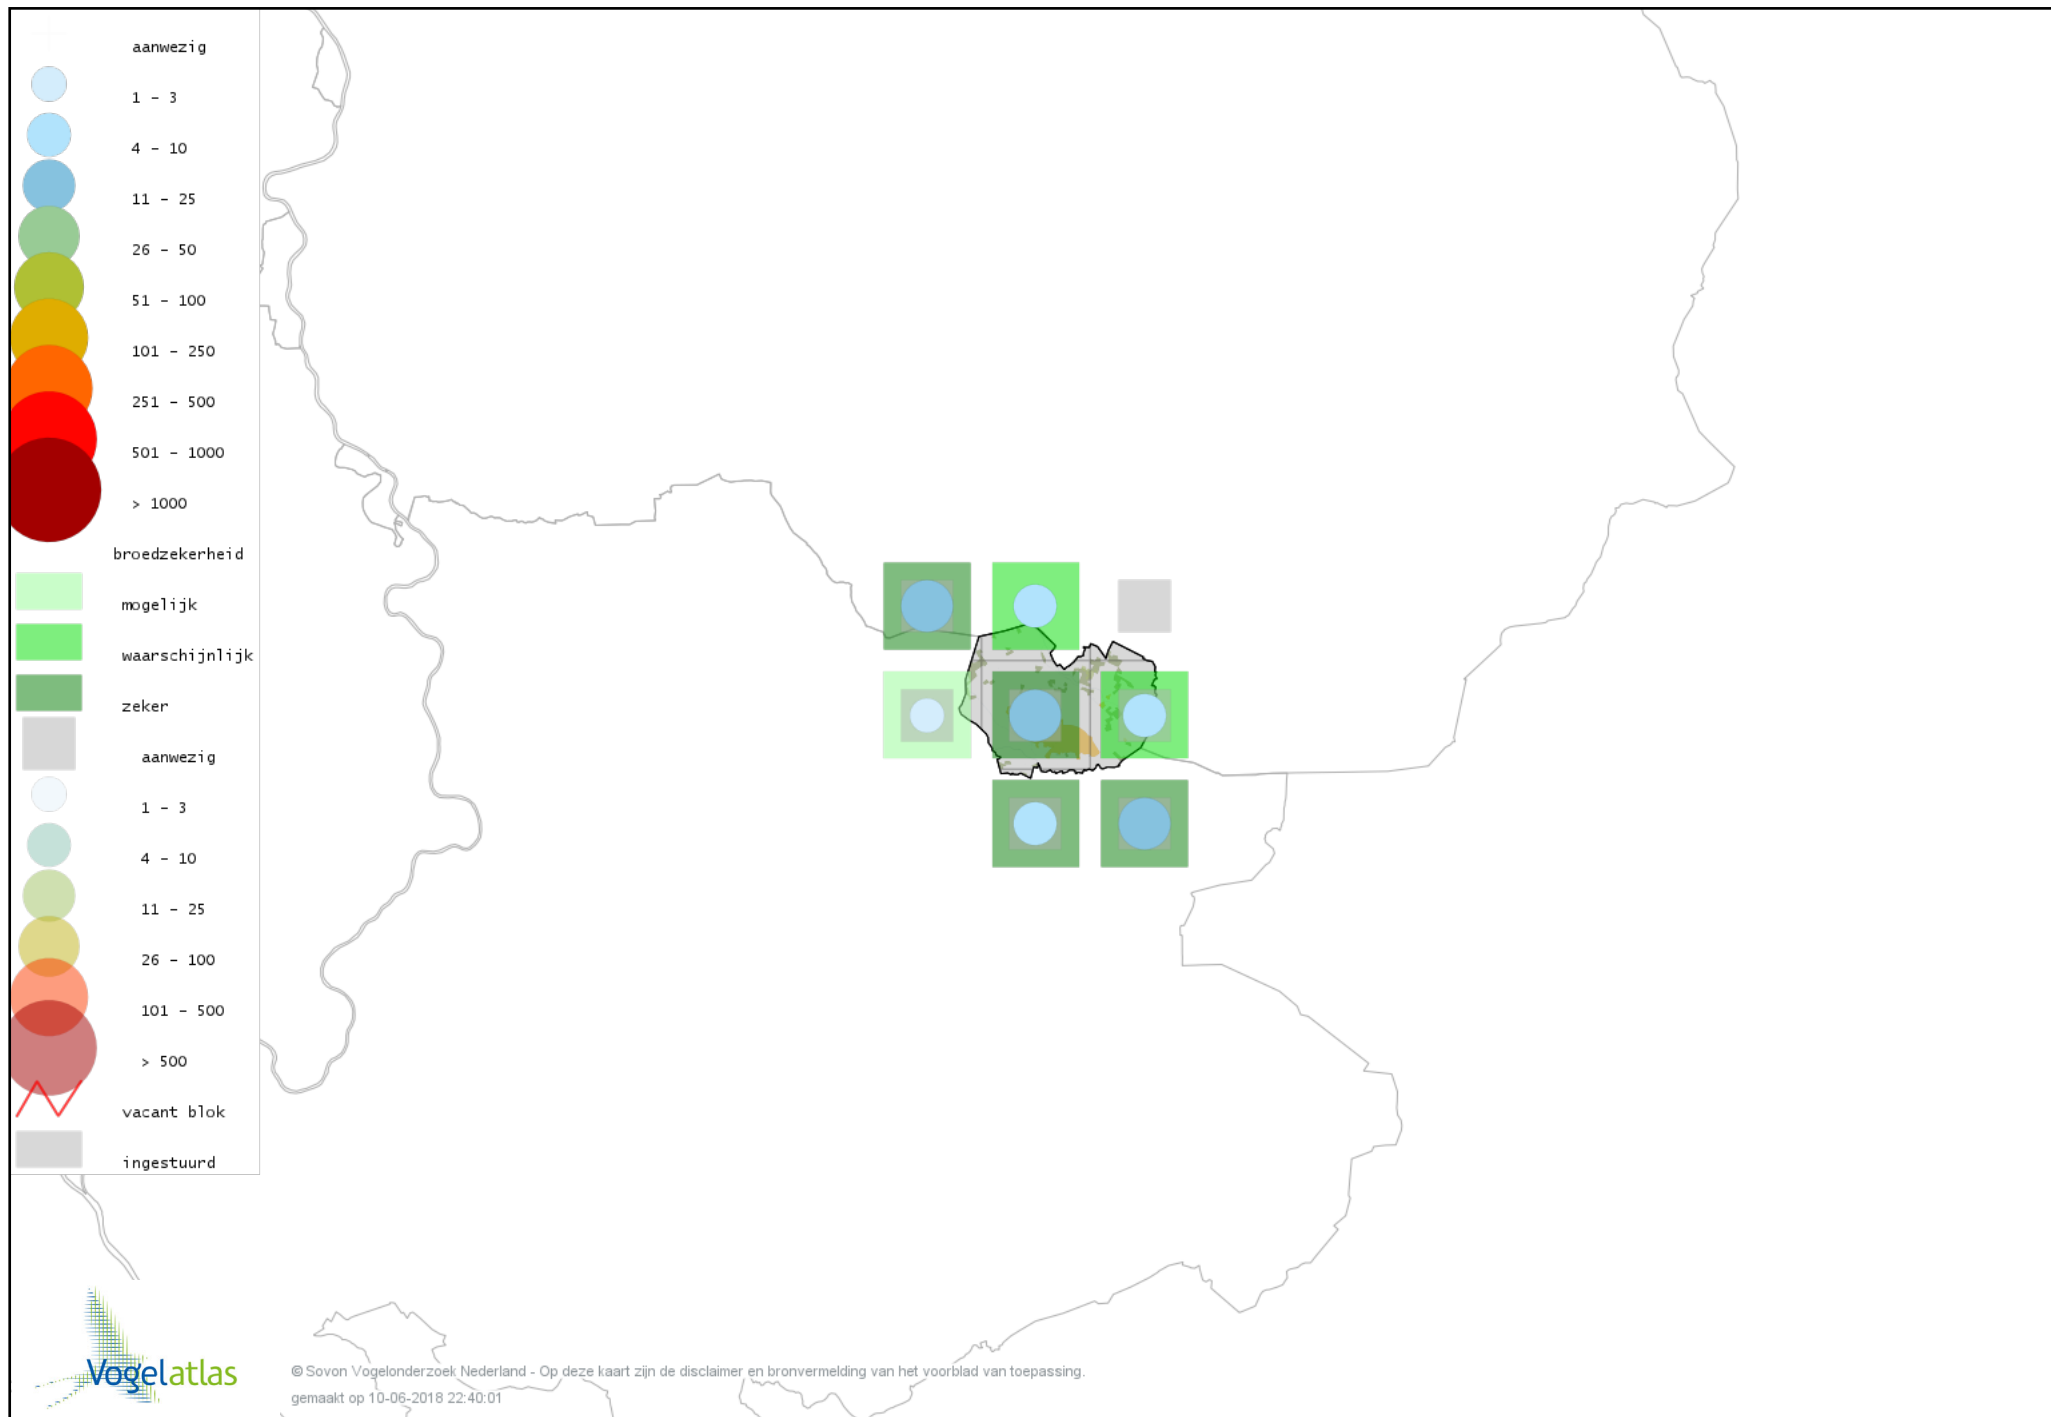

Voorlopige verspreidingskaart Grote Lijster broedseizoen

Voorlopige verspreidingskaart Grauwe Vliegenvanger broedseizoen

Voorlopige verspreidingskaart Roodborst broedseizoen

Voorlopige verspreidingskaart Nachtegaal broedseizoen

Voorlopige verspreidingskaart Zwarte Roodstaart broedseizoen

Voorlopige verspreidingskaart Gekraagde Roodstaart broedseizoen

Voorlopige verspreidingskaart Paapje broedseizoen

Voorlopige verspreidingskaart Roodborsttapuit broedseizoen

Voorlopige verspreidingskaart Bonte Vliegenvanger broedseizoen

Voorlopige verspreidingskaart Heggenmus broedseizoen

Voorlopige verspreidingskaart Huismus broedseizoen

Voorlopige verspreidingskaart Ringmus broedseizoen

Voorlopige verspreidingskaart Gele Kwikstaart broedseizoen

Voorlopige verspreidingskaart Grote Gele Kwikstaart broedseizoen

Voorlopige verspreidingskaart Witte Kwikstaart broedseizoen

Voorlopige verspreidingskaart Boompieper broedseizoen