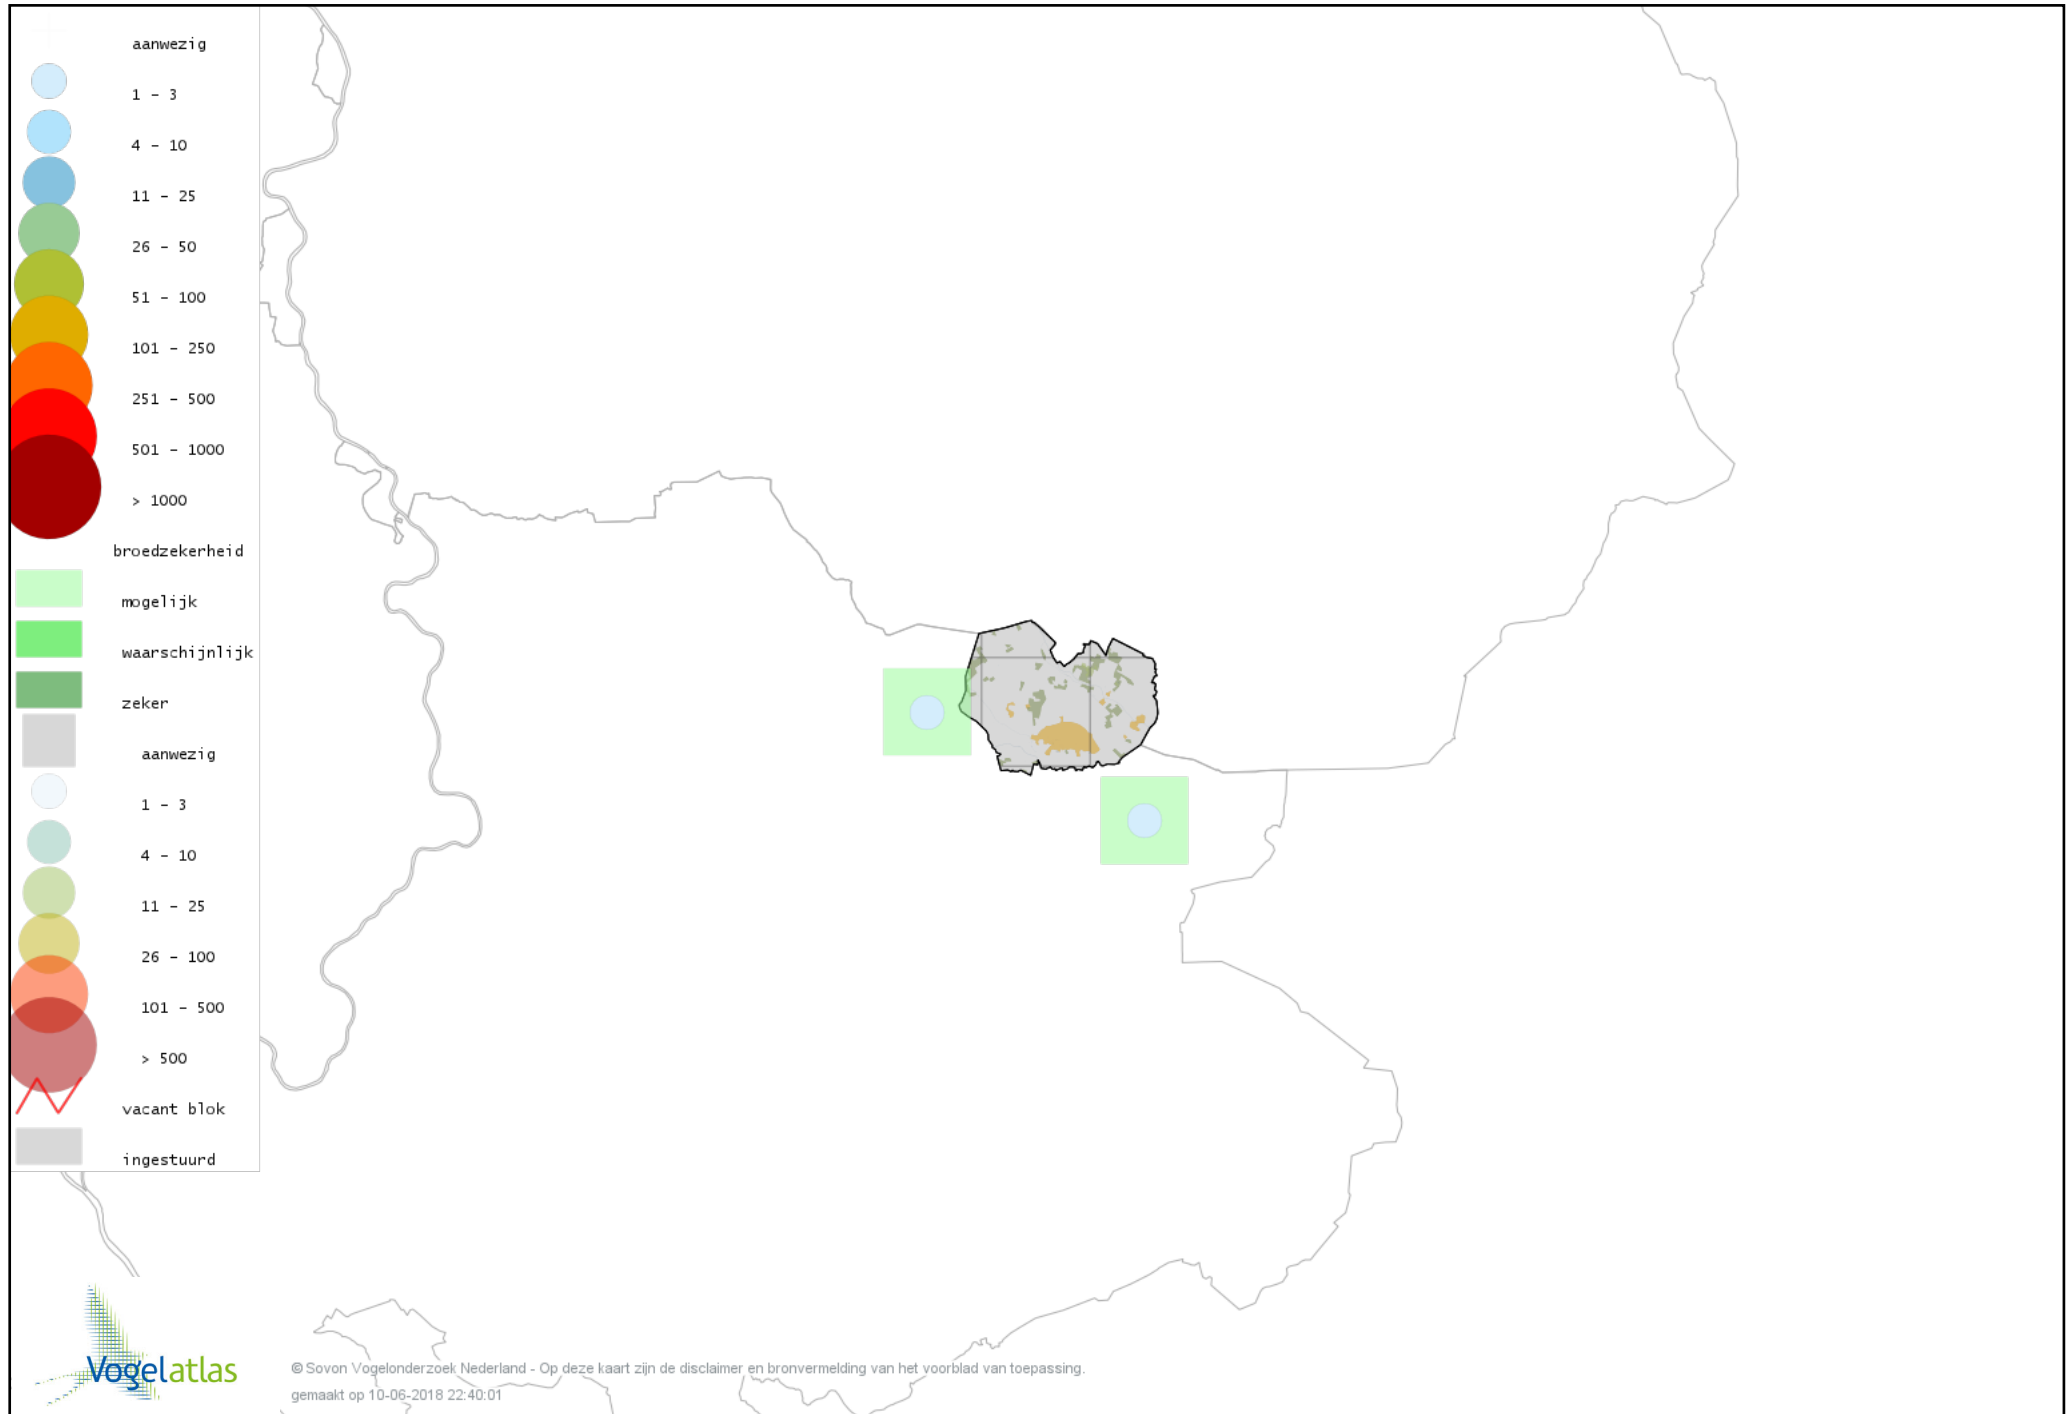

Ook worden in de kaarten de historische atlasresultaten (in rood) weergegeven.

Disclaimer

Deze verspreidingskaarten ondersteunen het completeren van de atlastellingen en verzamelen van aanvullende waarnemingen. De kaarten zijn nog niet volledig en kunnen fouten bevatten. Overname is toegestaan onder voorwaarde van bronvermelding (www.sovon.nl/vogelatlas)

De kleurtint (blauw) is de beste referentie voor de tot nu toe waargenomen aantalsklasse.

De stipgrootte is relatief. Vergelijk daarvoor de atlasblok grootte van de legenda met die van het kaartbeeld.

Voorlopige verspreidingskaart Knobbelzwaan broedseizoen

Voorlopige verspreidingskaart Grauwe Gans broedseizoen

Voorlopige verspreidingskaart Soepgans broedseizoen

Voorlopige verspreidingskaart Grote Canadese Gans broedseizoen

Voorlopige verspreidingskaart Brandgans broedseizoen

Voorlopige verspreidingskaart Nijlgans broedseizoen

Voorlopige verspreidingskaart Bergeend broedseizoen

Voorlopige verspreidingskaart Kuifeend broedseizoen

Voorlopige verspreidingskaart Mandarijneend broedseizoen