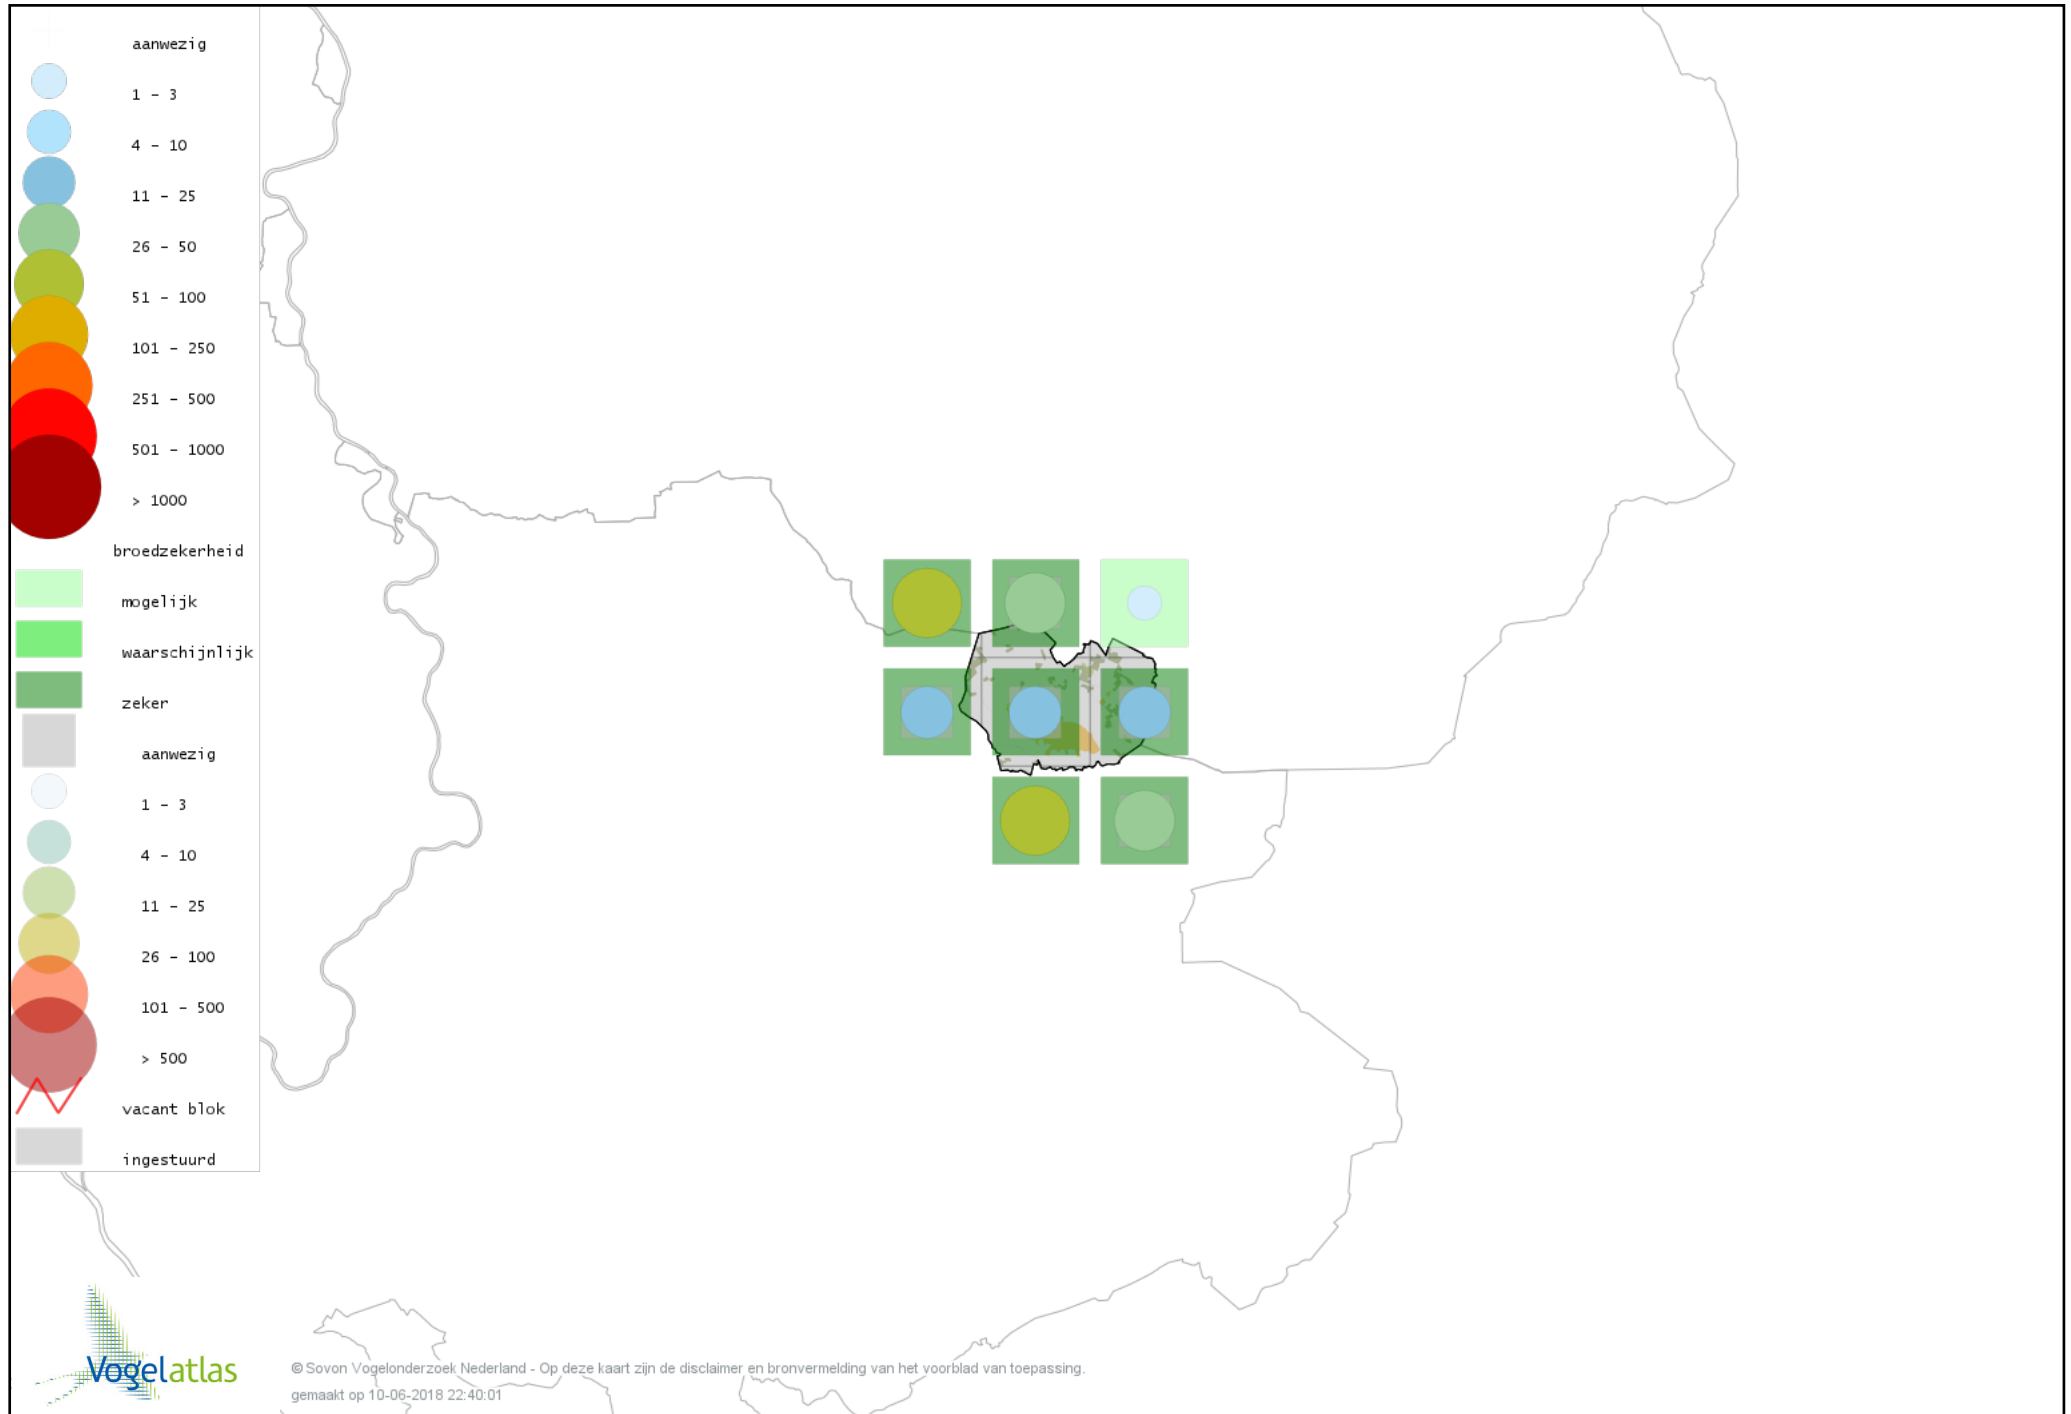

Voorlopige verspreidingskaart Dodaars broedseizoen

Voorlopige verspreidingskaart Fuut broedseizoen

Voorlopige verspreidingskaart Wespendif breedseizoen

Voorlopige verspreidingskaart Havik broedseizoen

Voorlopige verspreidingskaart Sperwer broedseizoen

Voorlopige verspreidingskaart Buizerd broedseizoen

Voorlopige verspreidingskaart Torenvalk broedseizoen

Voorlopige verspreidingskaart Boomvalk broedseizoen

Voorlopige verspreidingskaart Slechtvalk broedseizoen

Voorlopige verspreidingskaart Waterral broedseizoen

Voorlopige verspreidingskaart Waterhoen broedseizoen

Voorlopige verspreidingskaart Meerkoet broedseizoen

Voorlopige verspreidingskaart Scholekster broedseizoen

Voorlopige verspreidingskaart Kleine Plevier broedseizoen

Voorlopige verspreidingskaart Kievit broedseizoen

Voorlopige verspreidingskaart Watersnip broedseizoen

Voorlopige verspreidingskaart Houtsnip broedseizoen