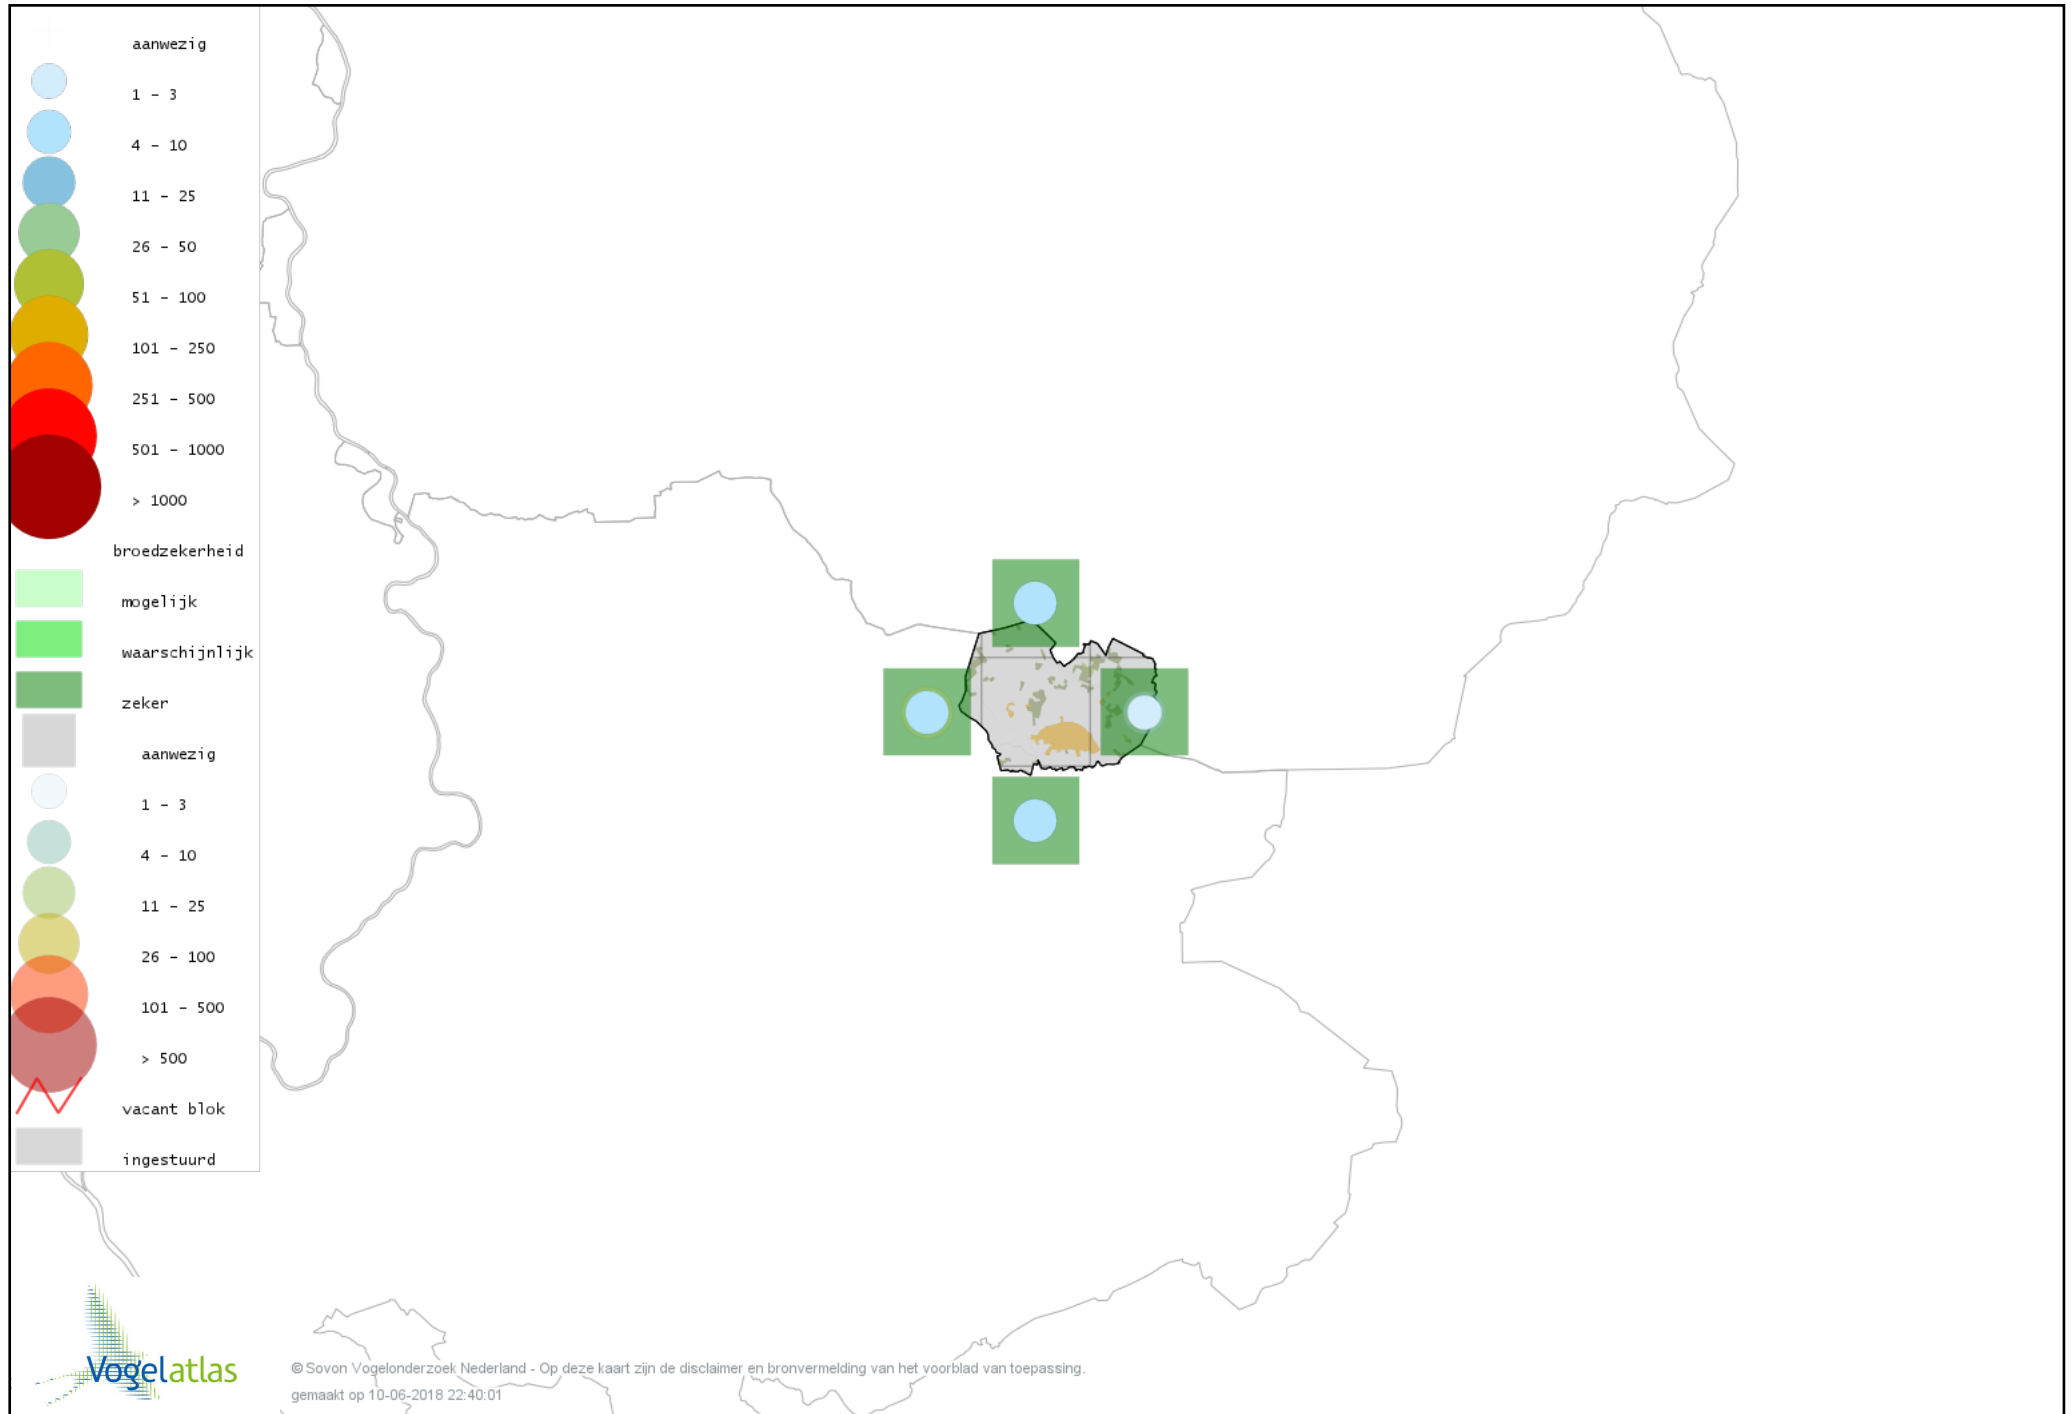

Voorlopige verspreidingskaart Nijlgans broedseizoen

Voorlopige verspreidingskaart Bergeend broedseizoen

Voorlopige verspreidingskaart Kuifeend broedseizoen

Voorlopige verspreidingskaart Mandarijneend broedseizoen

Voorlopige verspreidingskaart Krakeend broedseizoen

Voorlopige verspreidingskaart Slobeend broedseizoen

Voorlopige verspreidingskaart Wilde Eend broedseizoen

Voorlopige verspreidingskaart Soepeend broedseizoen

Voorlopige verspreidingskaart Pijlstaart broedseizoen

Voorlopige verspreidingskaart Zomertaling broedseizoen

Voorlopige verspreidingskaart Wintertaling broedseizoen

Voorlopige verspreidingskaart Patrijs broedseizoen

Voorlopige verspreidingskaart Kwartel broedseizoen

Voorlopige verspreidingskaart Fazant broedseizoen

Voorlopige verspreidingskaart Blauwe Reiger broedseizoen

Voorlopige verspreidingskaart Ooievaar broedseizoen