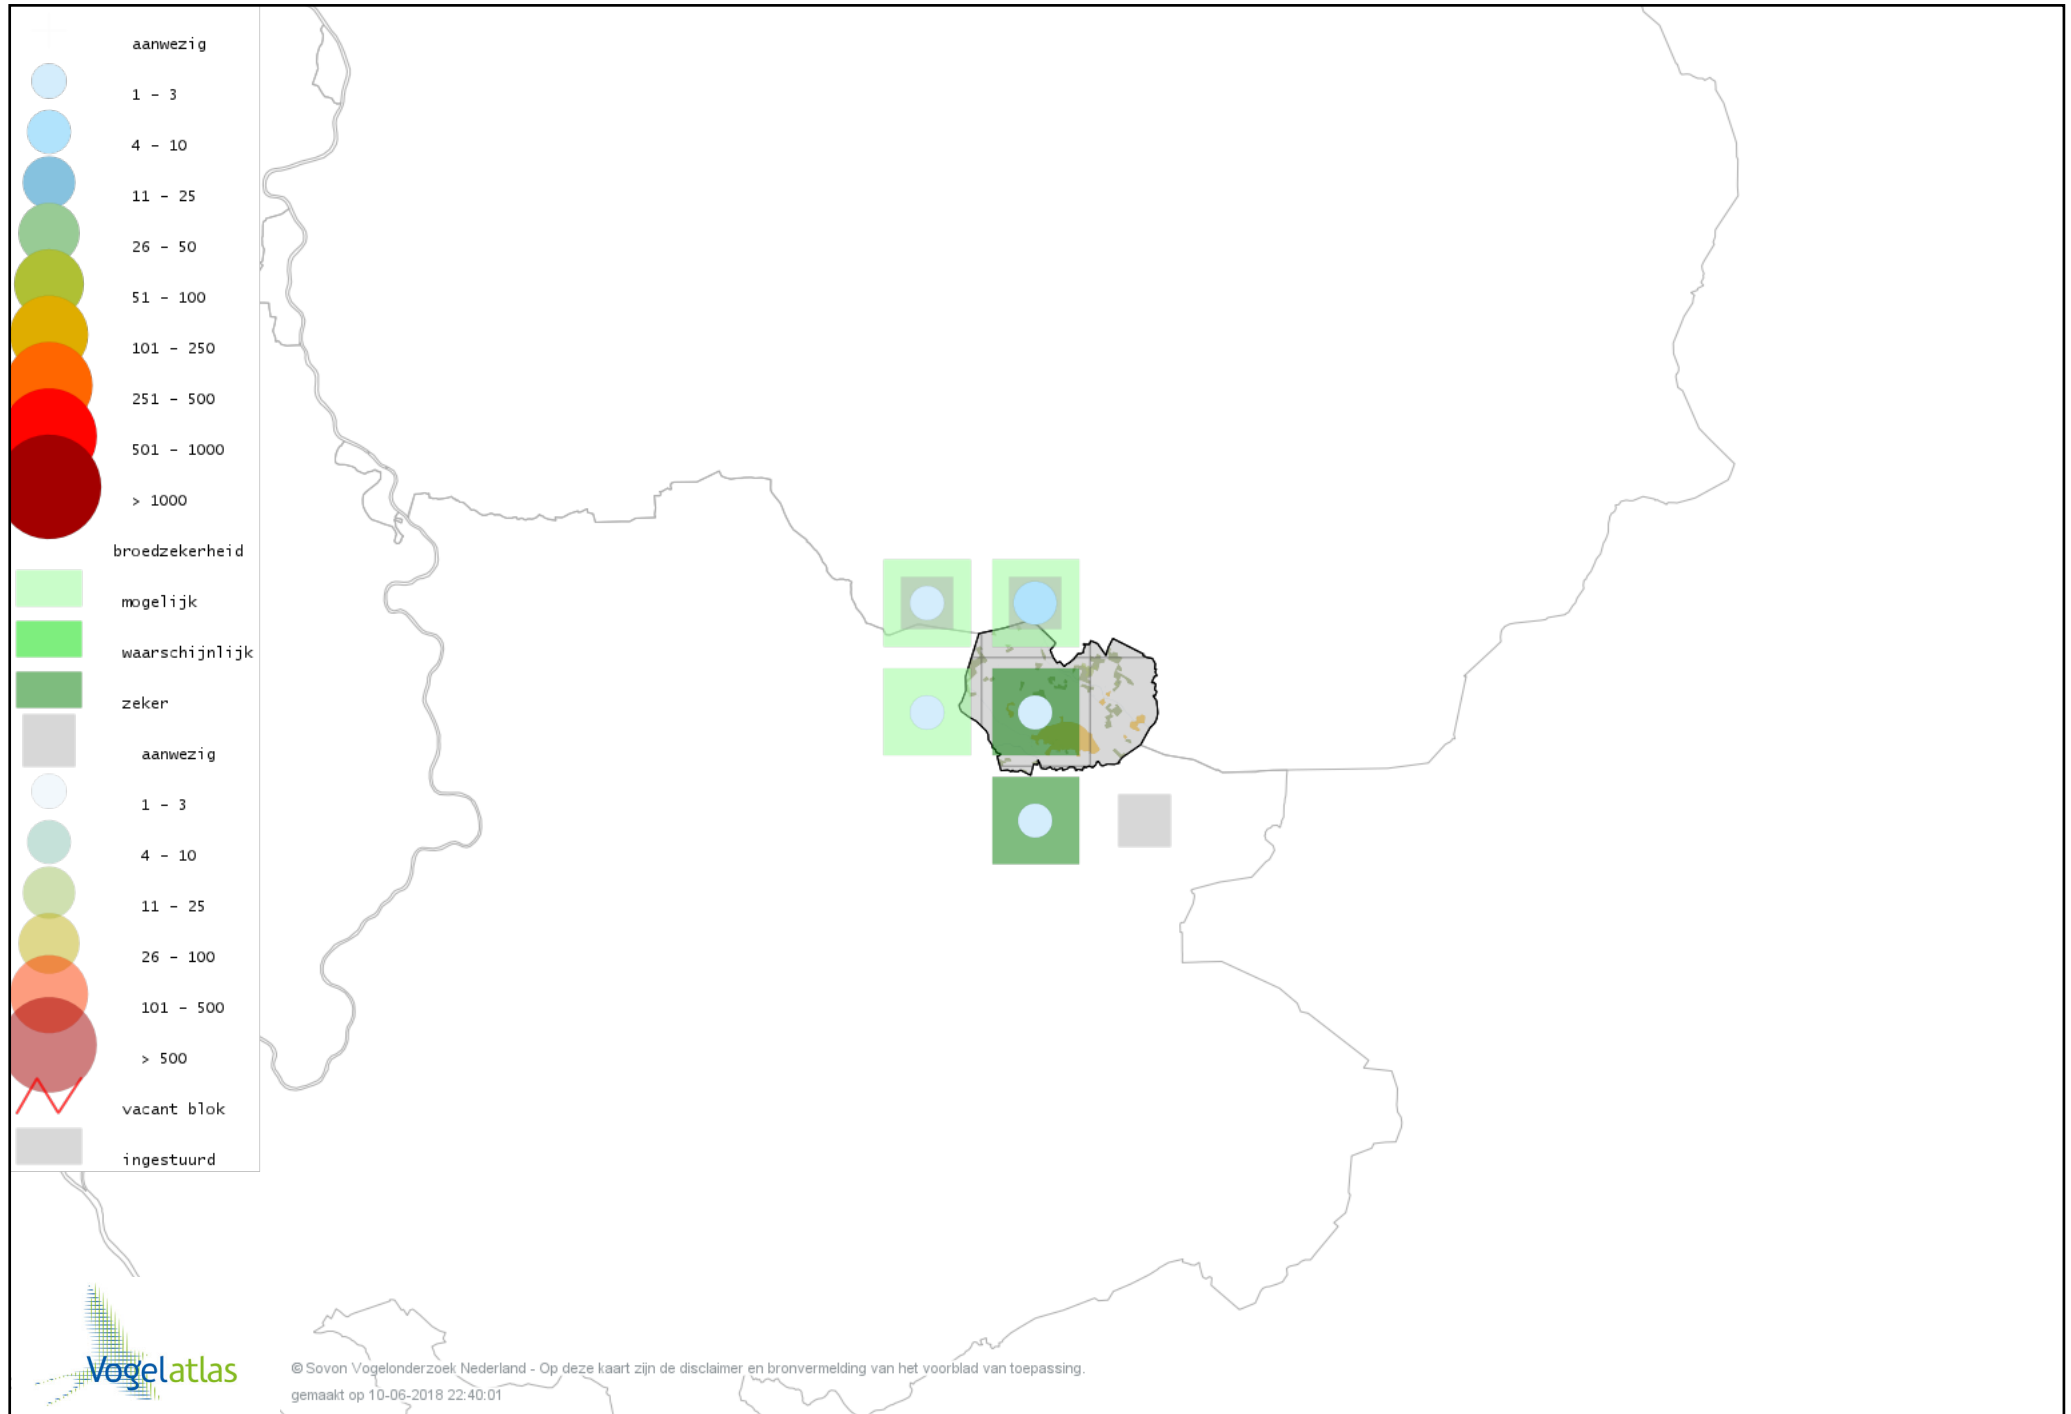

Ook worden in de kaarten de historische atlasresultaten (in rood) weergegeven.

Disclaimer

Deze verspreidingskaarten ondersteunen het completeren van de atlastellingen en verzamelen van aanvullende waarnemingen. De kaarten zijn nog niet volledig en kunnen fouten bevatten. Overname is toegestaan onder voorwaarde van bronvermelding (www.sovon.nl/vogelatlas)

De kleurtint (blauw) is de beste referentie voor de tot nu toe waargenomen aantalsklasse.

De stipgrootte is relatief. Vergelijk daarvoor de atlasblok grootte van de legenda met die van het kaartbeeld.

Voorlopige verspreidingskaart Knobbelzwaan broedseizoen

Voorlopige verspreidingskaart Grauwe Gans broedseizoen

Voorlopige verspreidingskaart Soepgans broedseizoen

Voorlopige verspreidingskaart Grote Canadese Gans broedseizoen

Voorlopige verspreidingskaart Brandgans broedseizoen

Voorlopige verspreidingskaart Nijlgans broedseizoen

Voorlopige verspreidingskaart Bergeend broedseizoen

Voorlopige verspreidingskaart Kuifeend broedseizoen

Voorlopige verspreidingskaart Mandarijneend broedseizoen