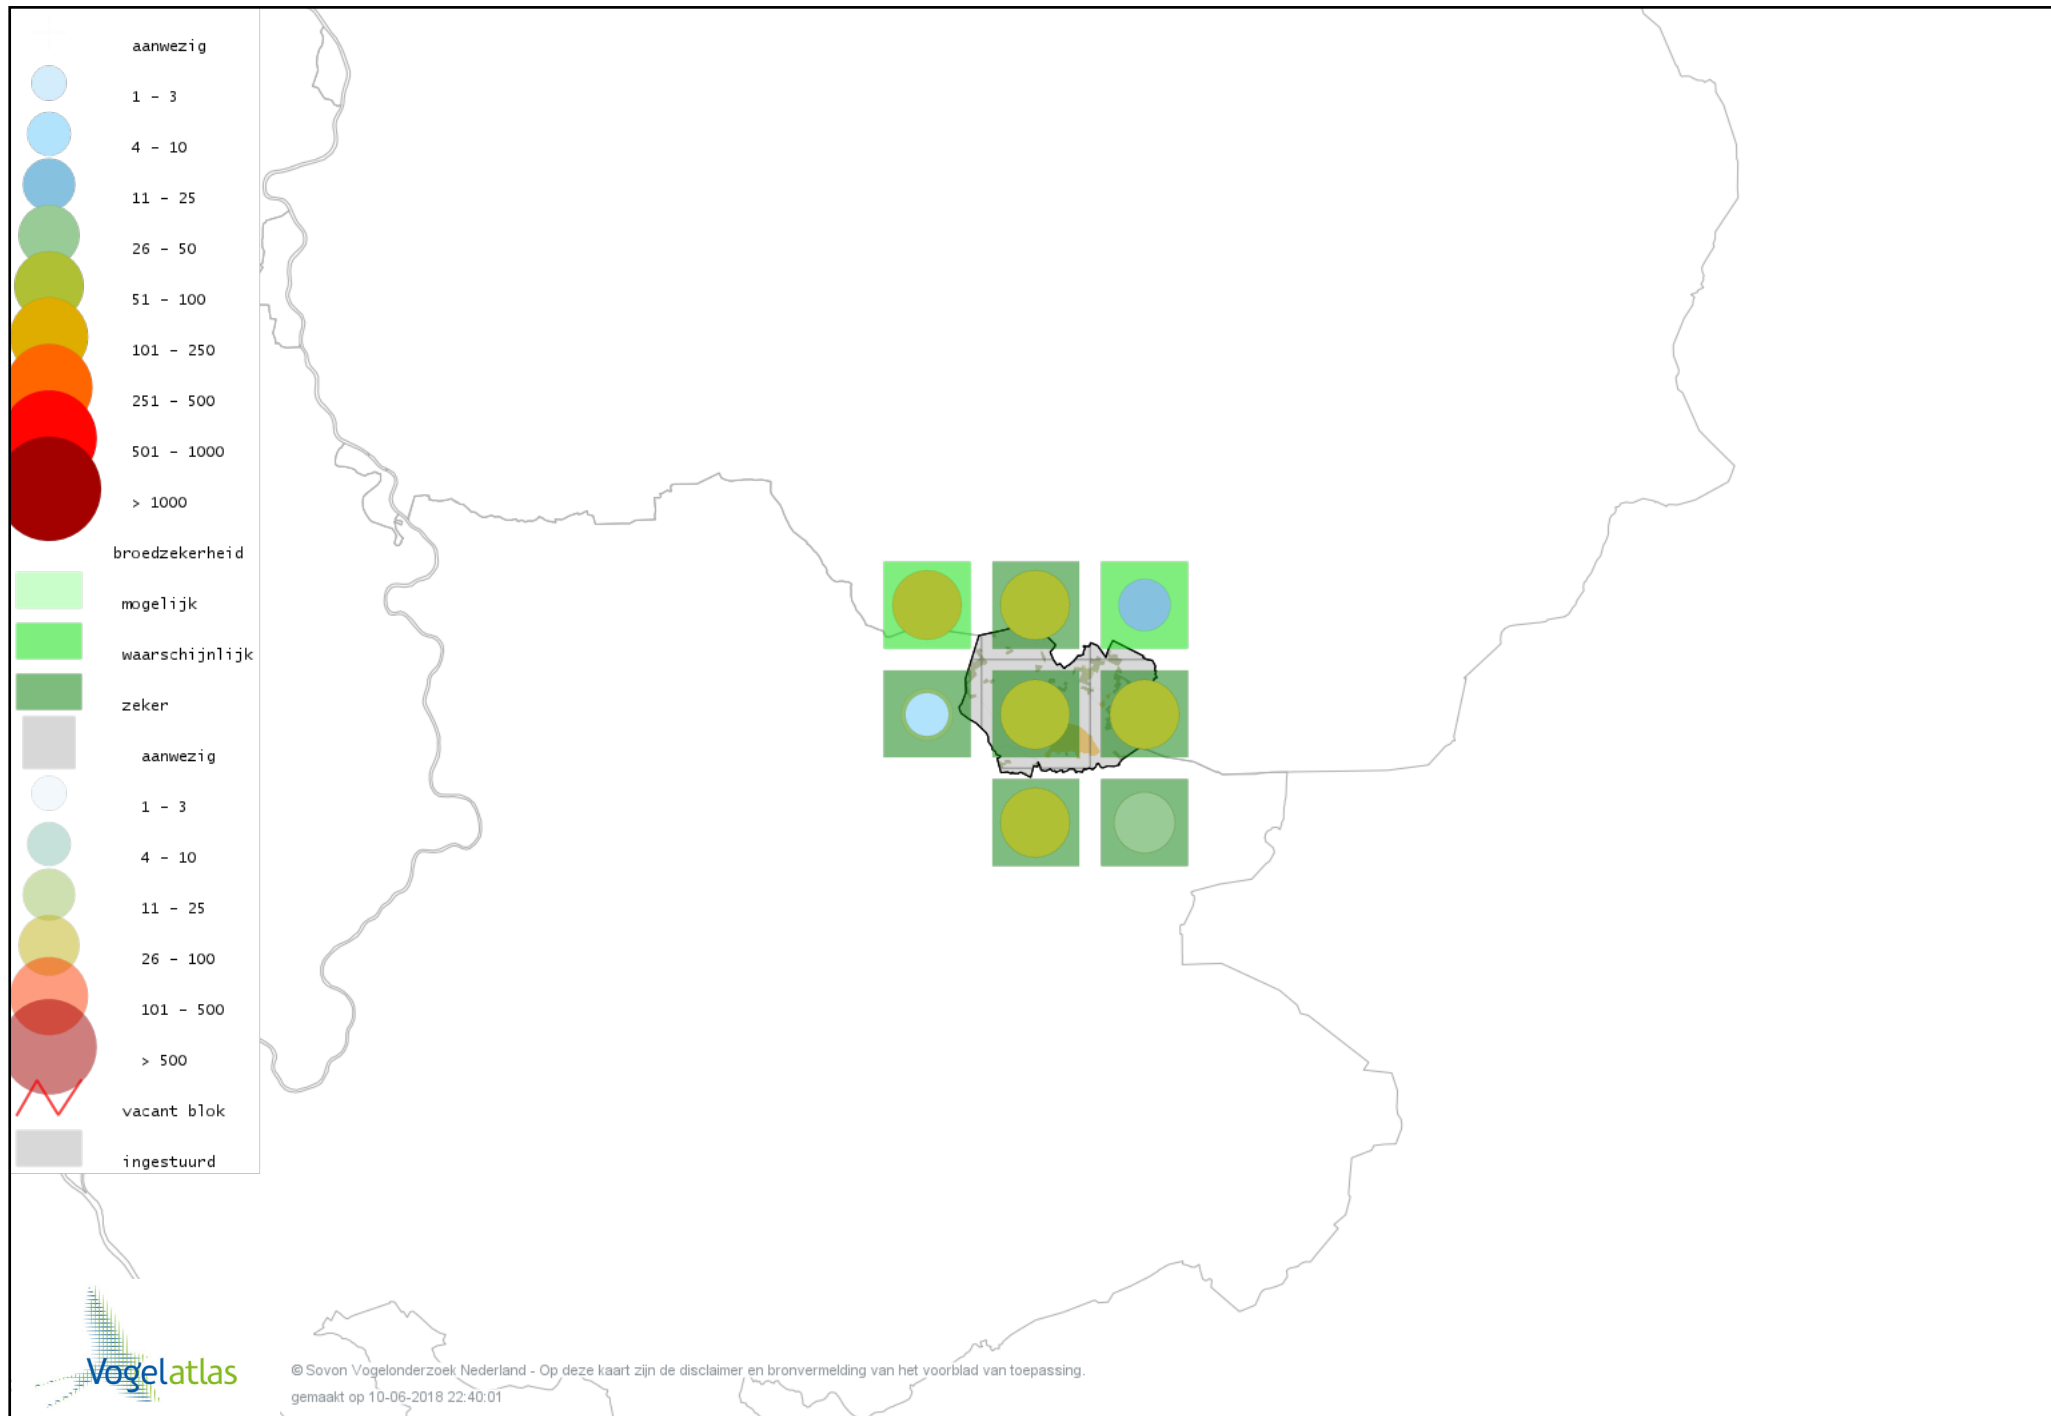

Voorlopige verspreidingskaart Fluiter broedseizoen

Voorlopige verspreidingskaart Tjiftjaf broedseizoen

Voorlopige verspreidingskaart Fitis broedseizoen

Voorlopige verspreidingskaart Braamsluiper broedseizoen

Voorlopige verspreidingskaart Grasmus broedseizoen

Voorlopige verspreidingskaart Tuinfluiter broedseizoen

Voorlopige verspreidingskaart Zwartkop broedseizoen

Voorlopige verspreidingskaart Sprinkhaanzanger broedseizoen

Voorlopige verspreidingskaart Snor broedseizoen

Voorlopige verspreidingskaart Spotvogel broedseizoen

Voorlopige verspreidingskaart Bosrietzanger broedseizoen

Voorlopige verspreidingskaart Kleine Karekiet broedseizoen

Voorlopige verspreidingskaart Rietzanger broedseizoen

Voorlopige verspreidingskaart Boomklever broedseizoen

Voorlopige verspreidingskaart Kortsnavelboomkruiper broedseizoen

Voorlopige verspreidingskaart Boomkruiper broedseizoen