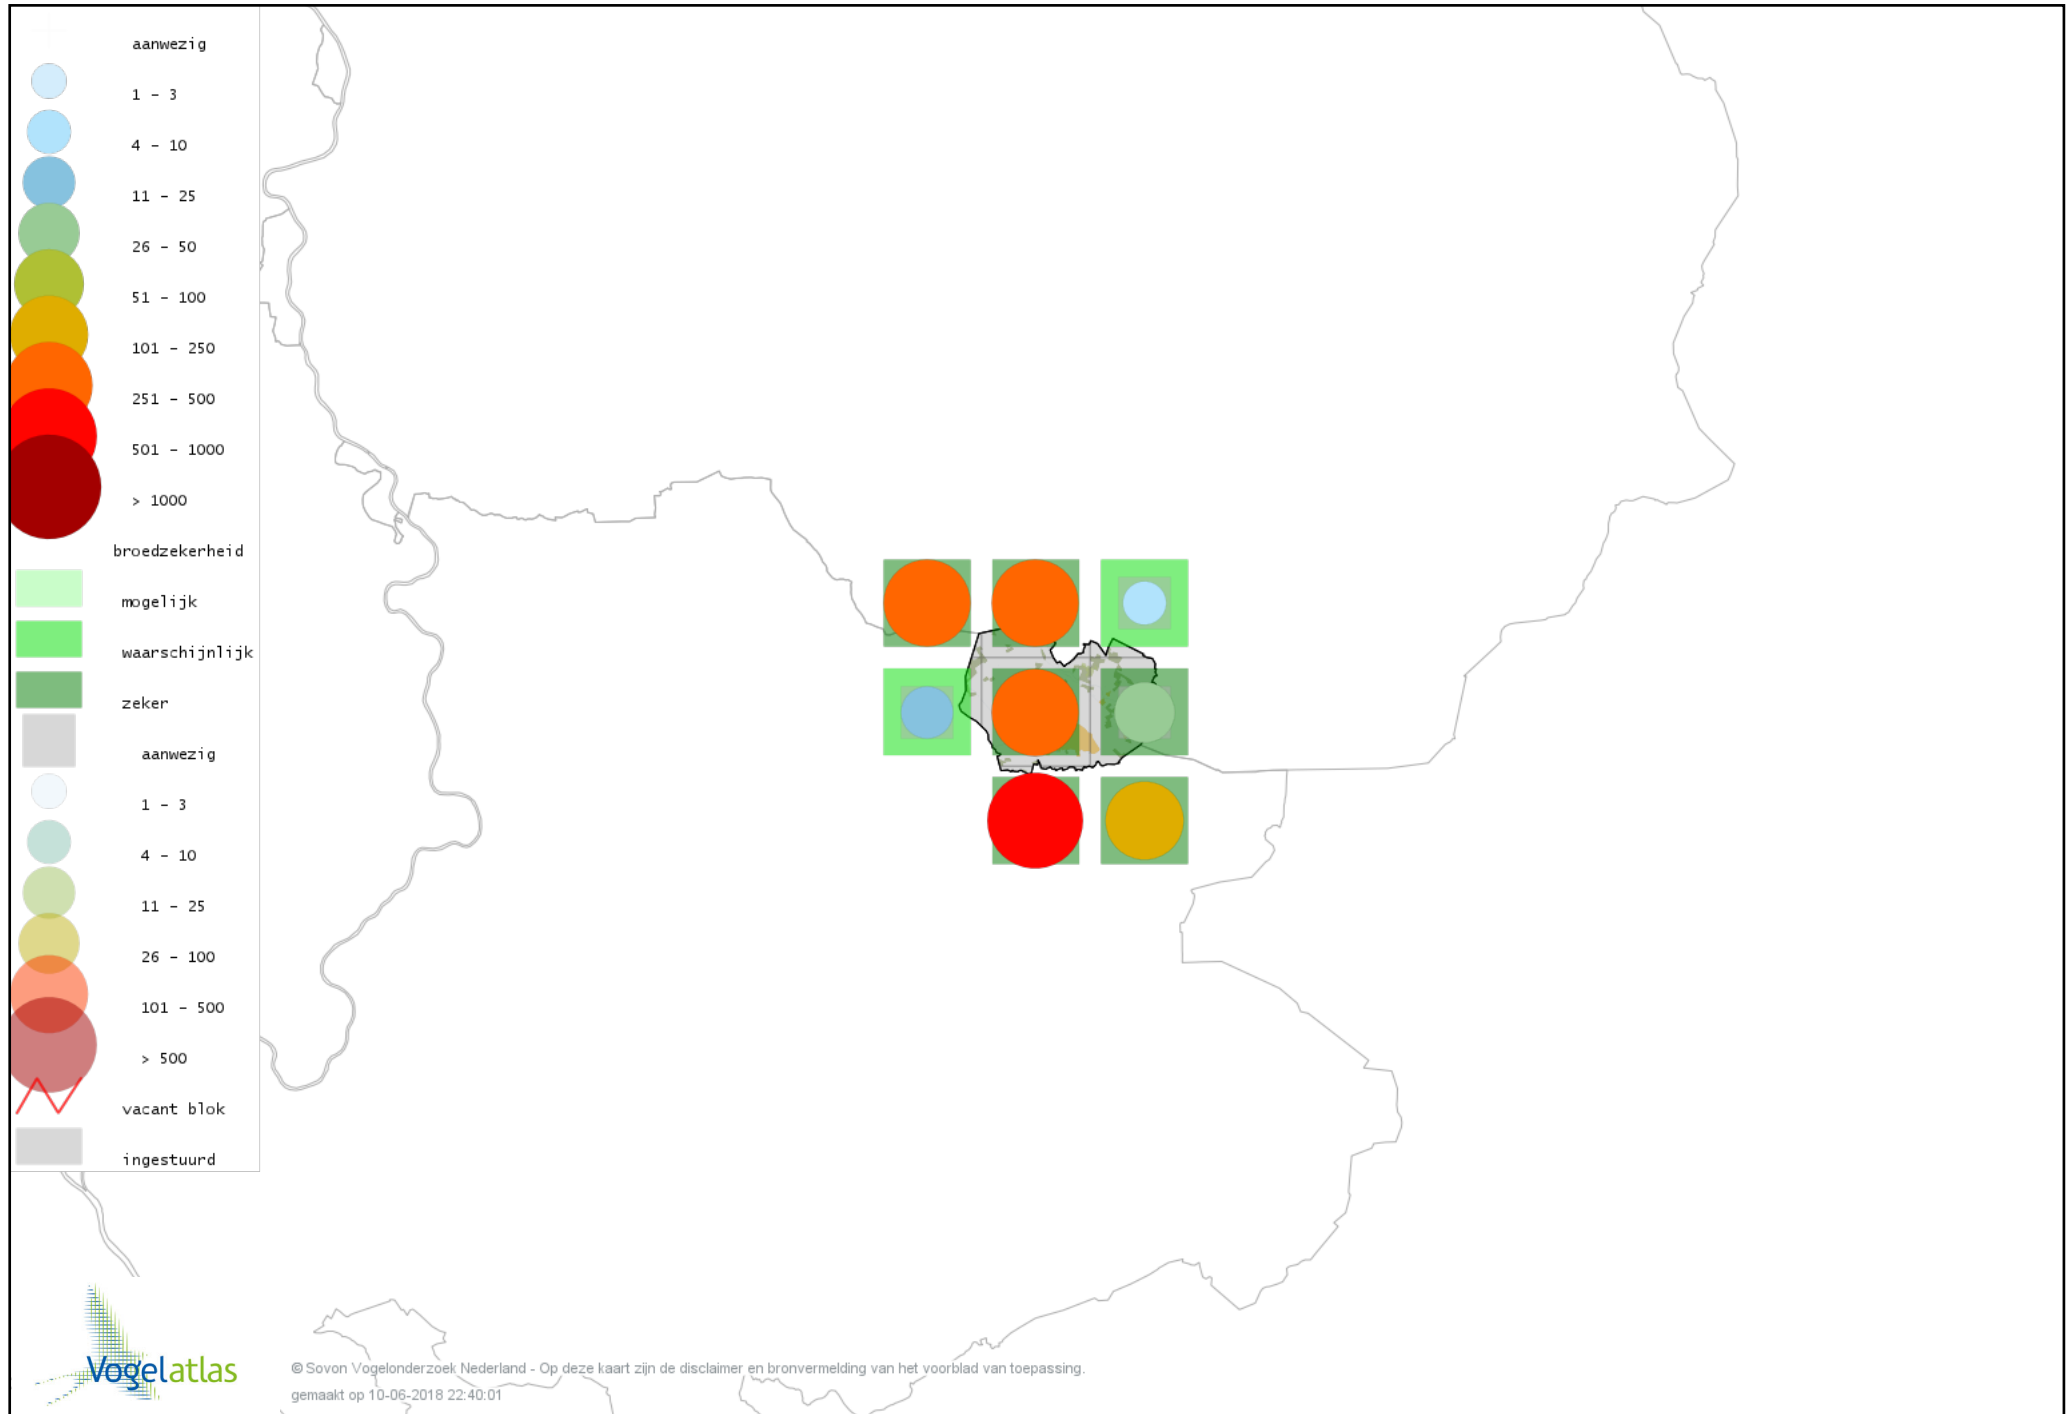

Voorlopige verspreidingskaart Waterral broedseizoen

Voorlopige verspreidingskaart Waterhoen broedseizoen

Voorlopige verspreidingskaart Meerkoet broedseizoen

Voorlopige verspreidingskaart Scholekster broedseizoen

Voorlopige verspreidingskaart Kleine Plevier broedseizoen

Voorlopige verspreidingskaart Kievit broedseizoen

Voorlopige verspreidingskaart Watersnip broedseizoen

Voorlopige verspreidingskaart Houtsnip broedseizoen

Voorlopige verspreidingskaart Grutto broedseizoen

Voorlopige verspreidingskaart Wulp broedseizoen

Voorlopige verspreidingskaart Tureluur broedseizoen

Voorlopige verspreidingskaart Stadsduif broedseizoen

Voorlopige verspreidingskaart Holenduif broedseizoen

Voorlopige verspreidingskaart Houtduif broedseizoen

Voorlopige verspreidingskaart Turkse Tortel broedseizoen

Voorlopige verspreidingskaart Zomertortel broedseizoen

Voorlopige verspreidingskaart Koekoek broedseizoen