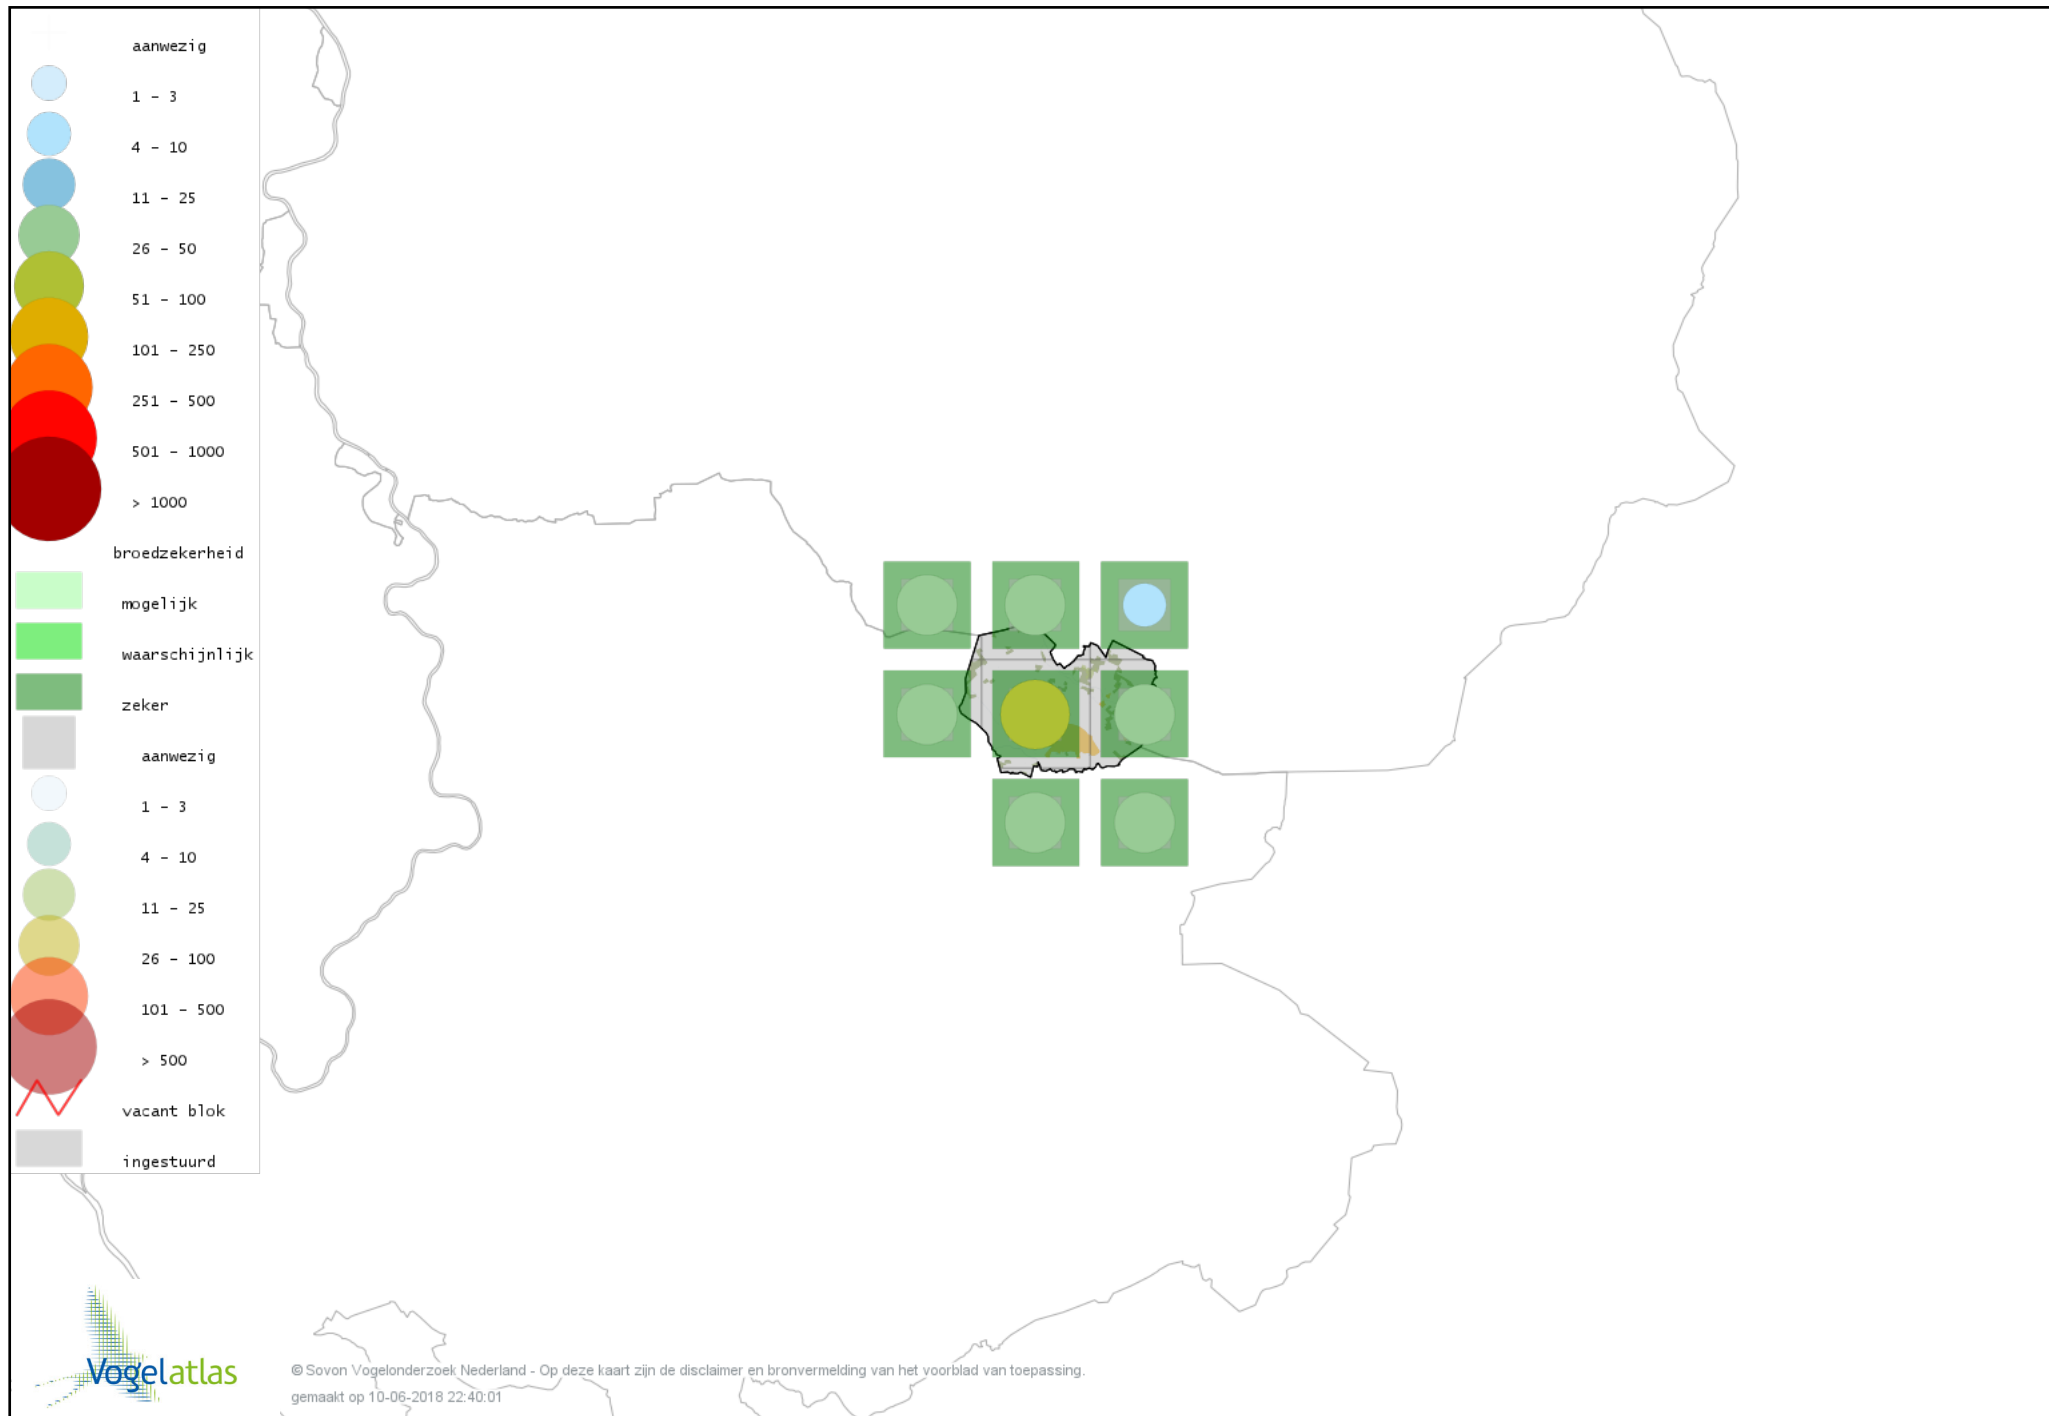

Voorlopige verspreidingskaart Snor broedseizoen

Voorlopige verspreidingskaart Spotvogel broedseizoen

Voorlopige verspreidingskaart Bosrietzanger broedseizoen

Voorlopige verspreidingskaart Kleine Karekiet broedseizoen

Voorlopige verspreidingskaart Rietzanger broedseizoen

Voorlopige verspreidingskaart Boomklever broedseizoen

Voorlopige verspreidingskaart Kortsnavelboomkruiper broedseizoen

Voorlopige verspreidingskaart Boomkruiper broedseizoen

Voorlopige verspreidingskaart Winterkoning broedseizoen

Voorlopige verspreidingskaart Spreeuw broedseizoen

Voorlopige verspreidingskaart Merel broedseizoen

Voorlopige verspreidingskaart Zanglijster broedseizoen

Voorlopige verspreidingskaart Grote Lijster broedseizoen

Voorlopige verspreidingskaart Grauwe Vliegenvanger broedseizoen

Voorlopige verspreidingskaart Roodborst broedseizoen

Voorlopige verspreidingskaart Nachtegaal broedseizoen