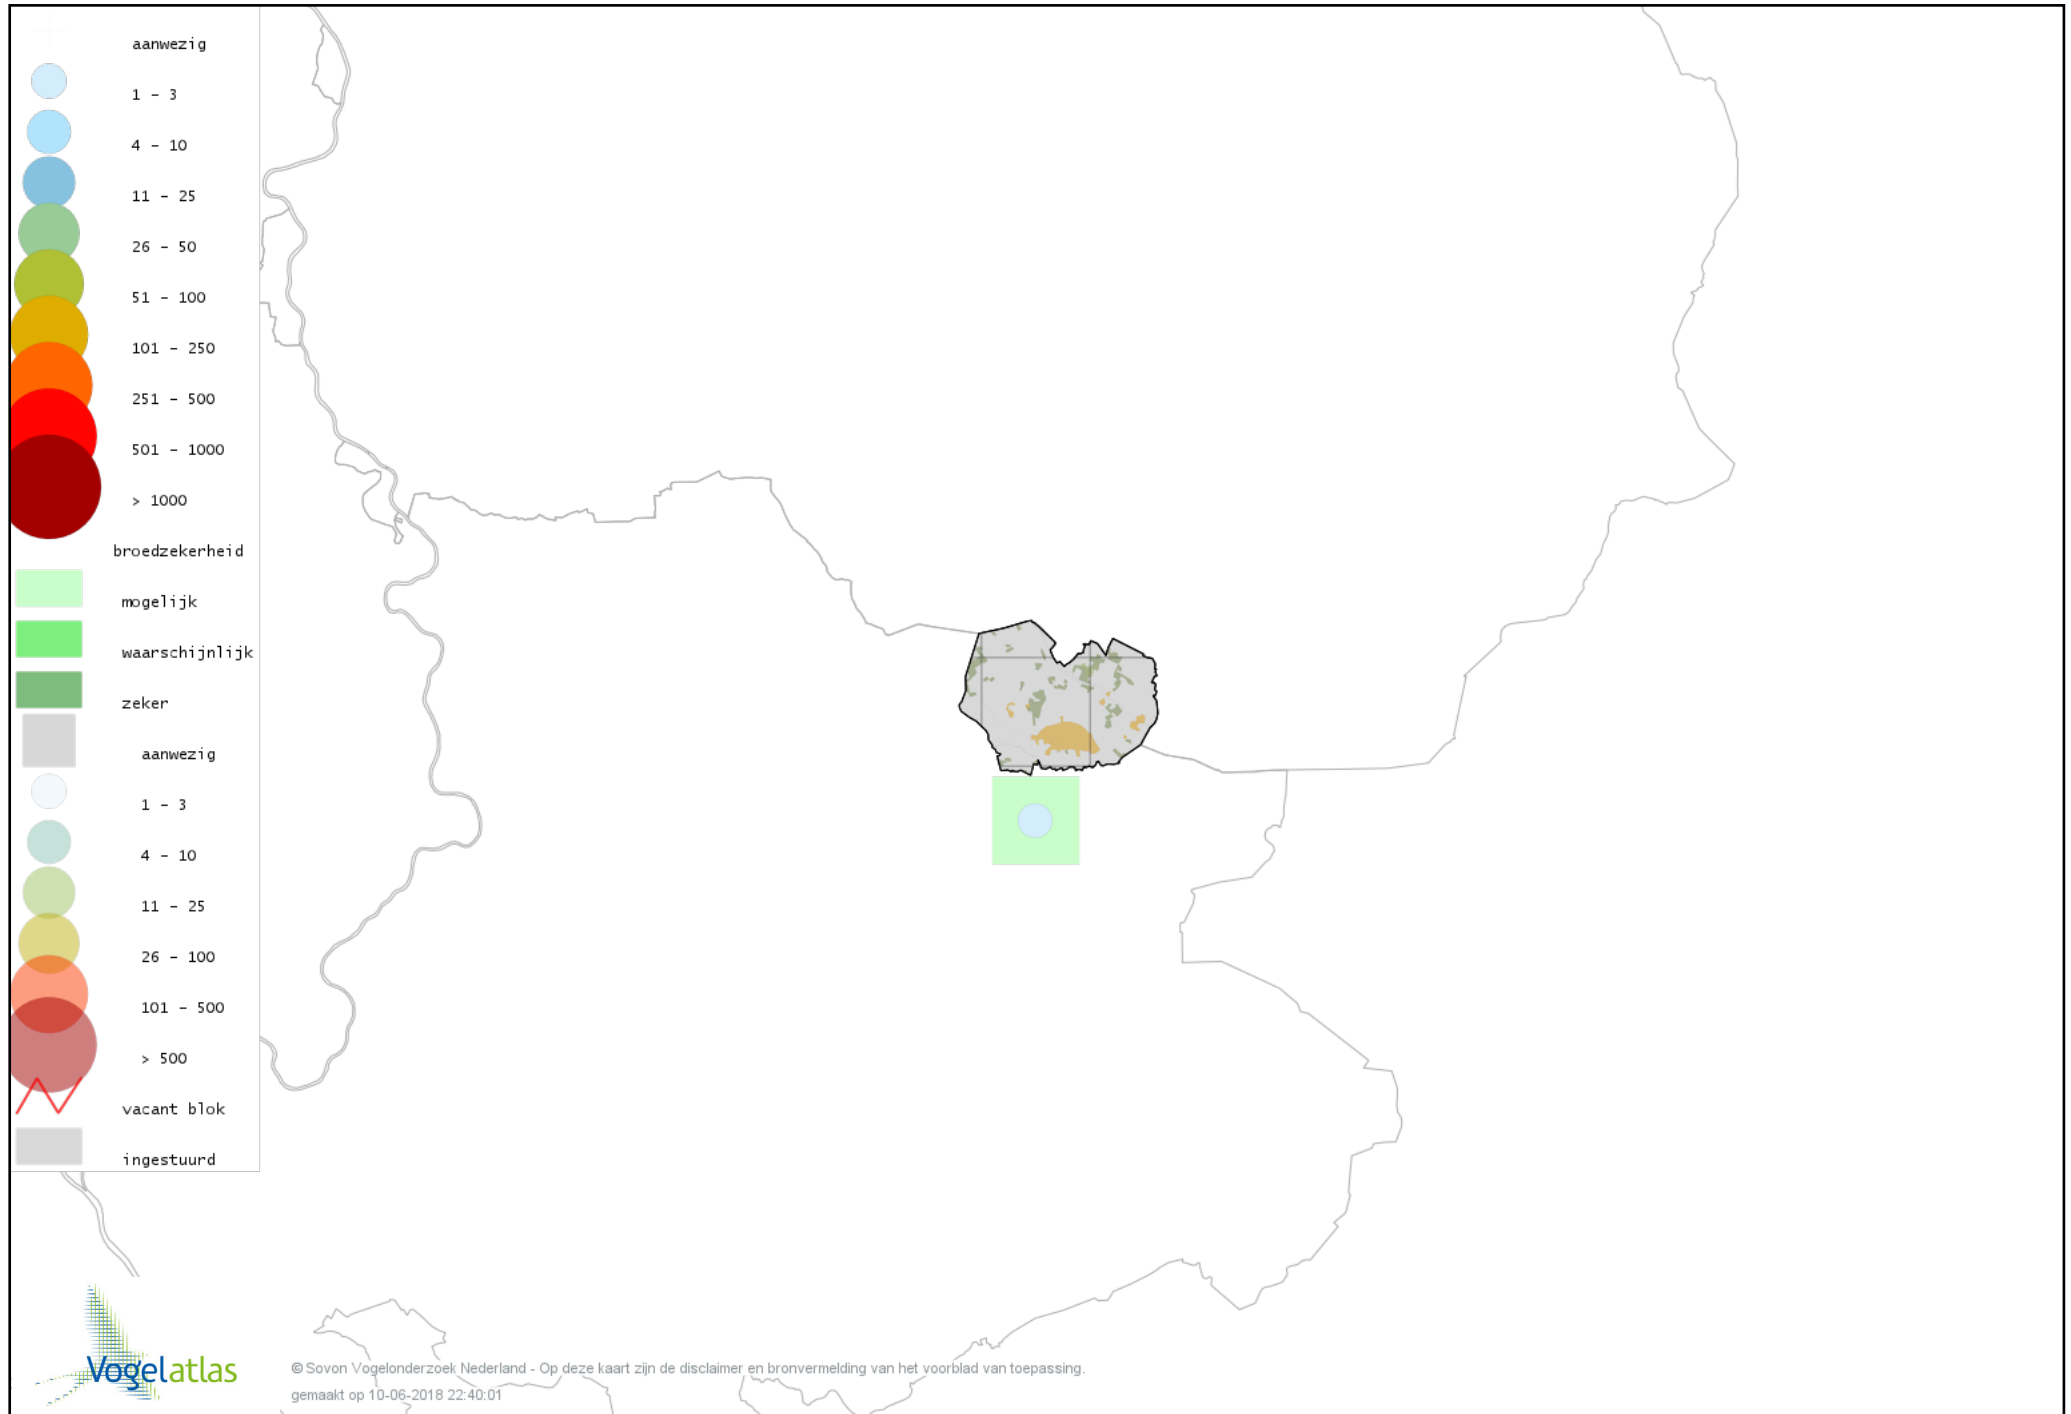

Voorlopige verspreidingskaart Fluiter broedseizoen

Voorlopige verspreidingskaart Tjiftjaf broedseizoen

Voorlopige verspreidingskaart Fitis broedseizoen

Voorlopige verspreidingskaart Braamsluiper broedseizoen

Voorlopige verspreidingskaart Grasmus broedseizoen

Voorlopige verspreidingskaart Tuinfluiter broedseizoen

Voorlopige verspreidingskaart Zwartkop broedseizoen

Voorlopige verspreidingskaart Sprinkhaanzanger broedseizoen

Voorlopige verspreidingskaart Snor broedseizoen

Voorlopige verspreidingskaart Spotvogel broedseizoen

Voorlopige verspreidingskaart Bosrietzanger broedseizoen

Voorlopige verspreidingskaart Kleine Karekiet broedseizoen

Voorlopige verspreidingskaart Rietzanger broedseizoen

Voorlopige verspreidingskaart Boomklever broedseizoen

Voorlopige verspreidingskaart Kortsnavelboomkruiper broedseizoen

Voorlopige verspreidingskaart Boomkruiper broedseizoen