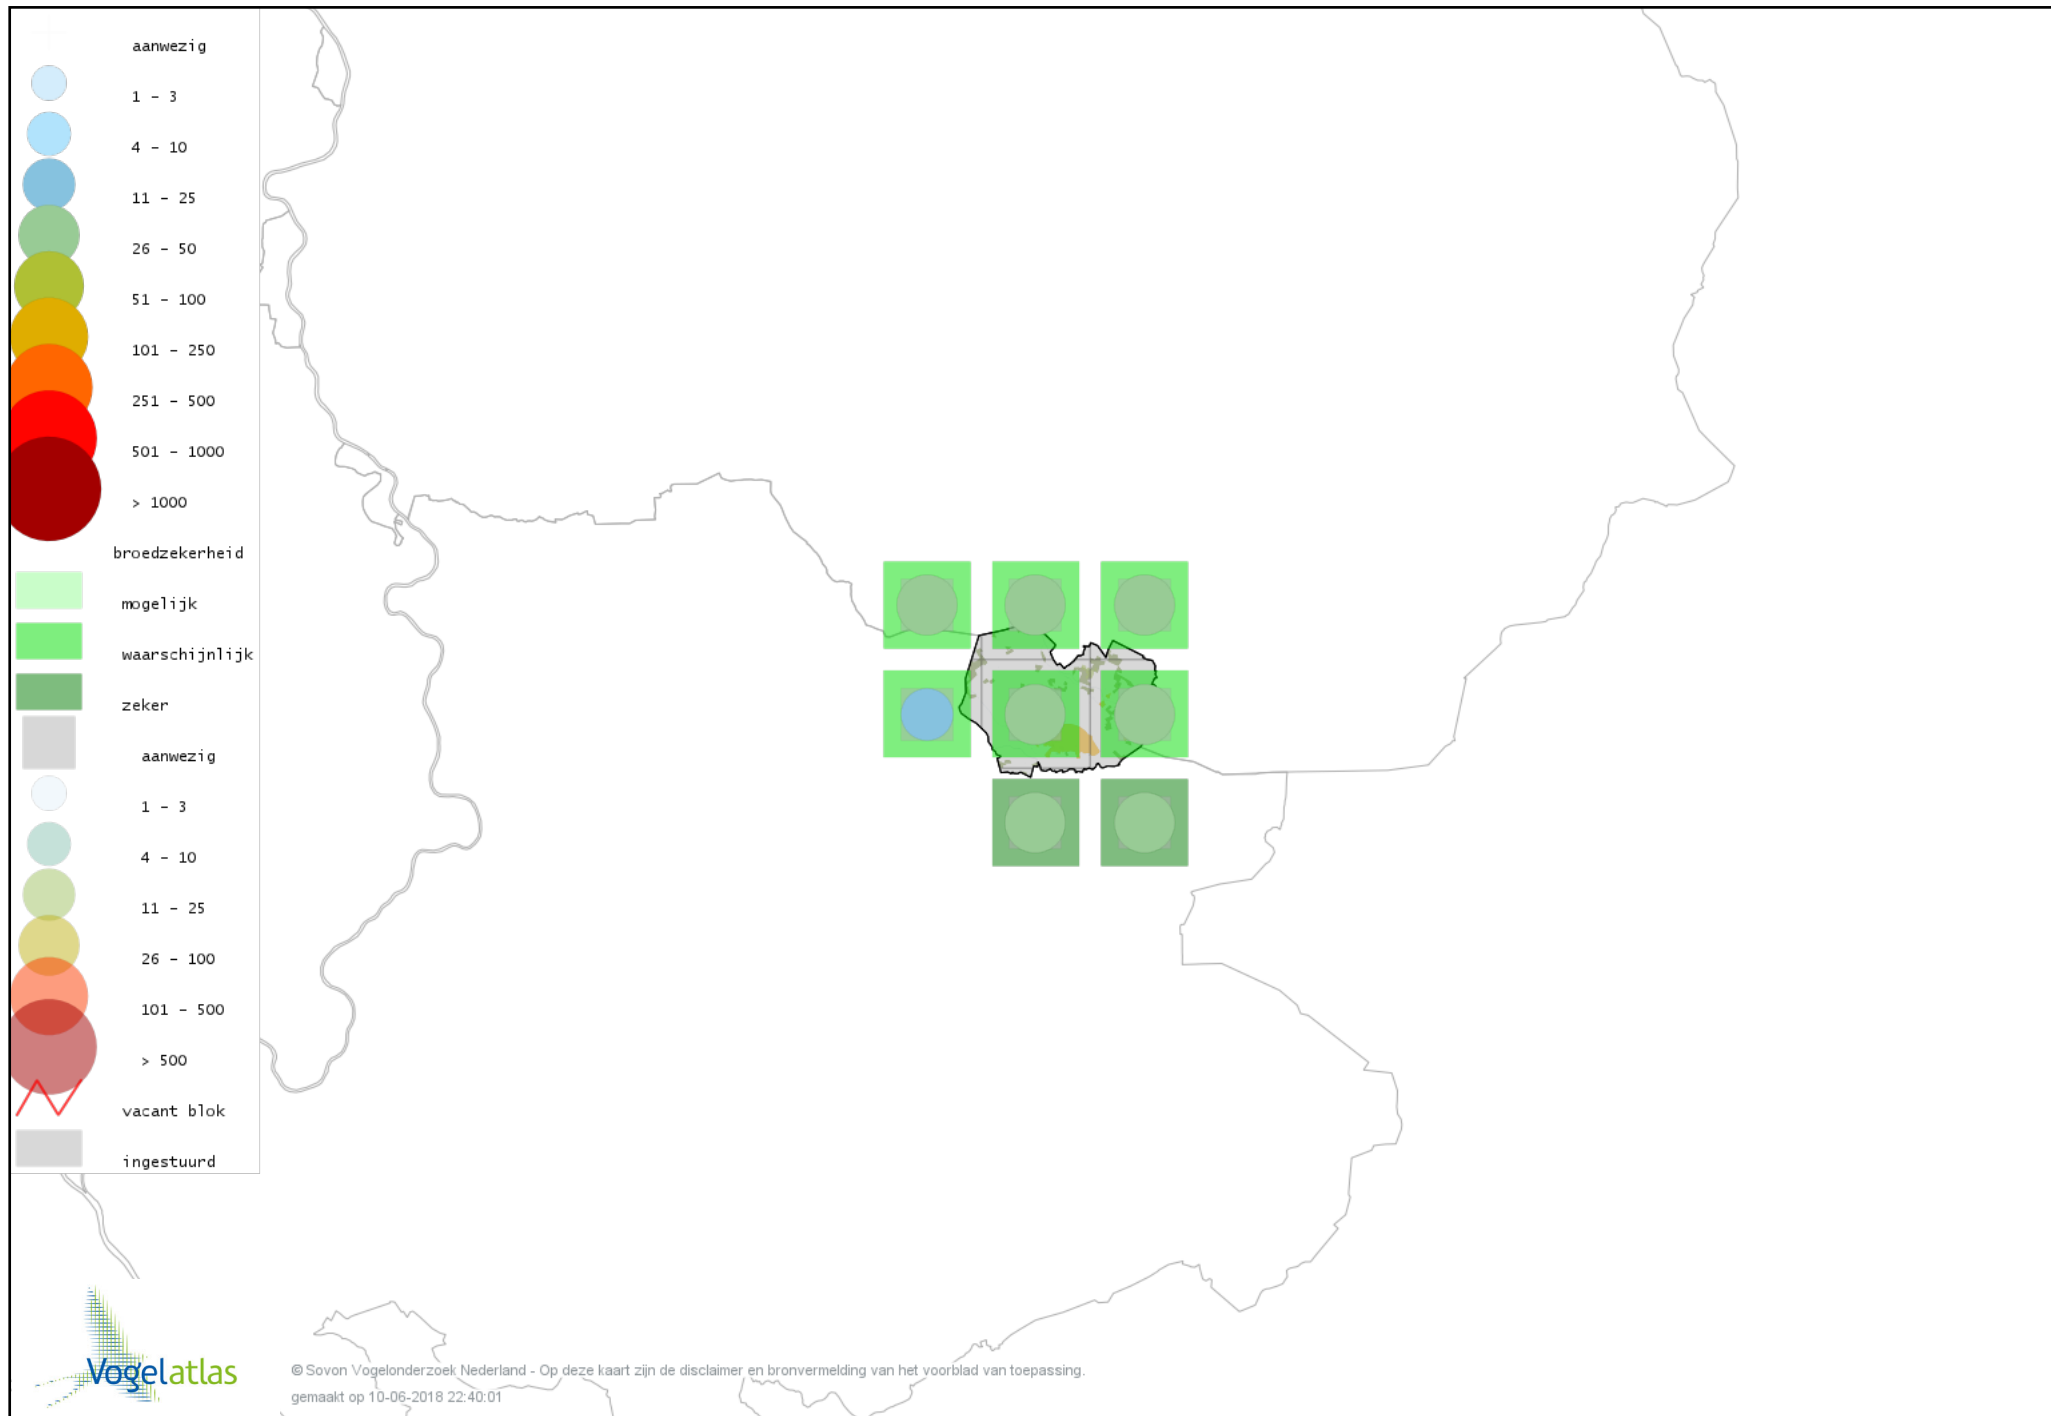

Voorlopige verspreidingskaart Nijlgans broedseizoen

Voorlopige verspreidingskaart Bergeend broedseizoen

Voorlopige verspreidingskaart Kuifeend broedseizoen

Voorlopige verspreidingskaart Mandarijneend broedseizoen

Voorlopige verspreidingskaart Krakeend broedseizoen

Voorlopige verspreidingskaart Slobeend broedseizoen

Voorlopige verspreidingskaart Wilde Eend broedseizoen

Voorlopige verspreidingskaart Soepeend broedseizoen

Voorlopige verspreidingskaart Pijlstaart broedseizoen

Voorlopige verspreidingskaart Zomertaling broedseizoen

Voorlopige verspreidingskaart Wintertaling broedseizoen

Voorlopige verspreidingskaart Patrijs broedseizoen

Voorlopige verspreidingskaart Kwartel broedseizoen

Voorlopige verspreidingskaart Fazant broedseizoen

Voorlopige verspreidingskaart Blauwe Reiger broedseizoen

Voorlopige verspreidingskaart Ooievaar broedseizoen