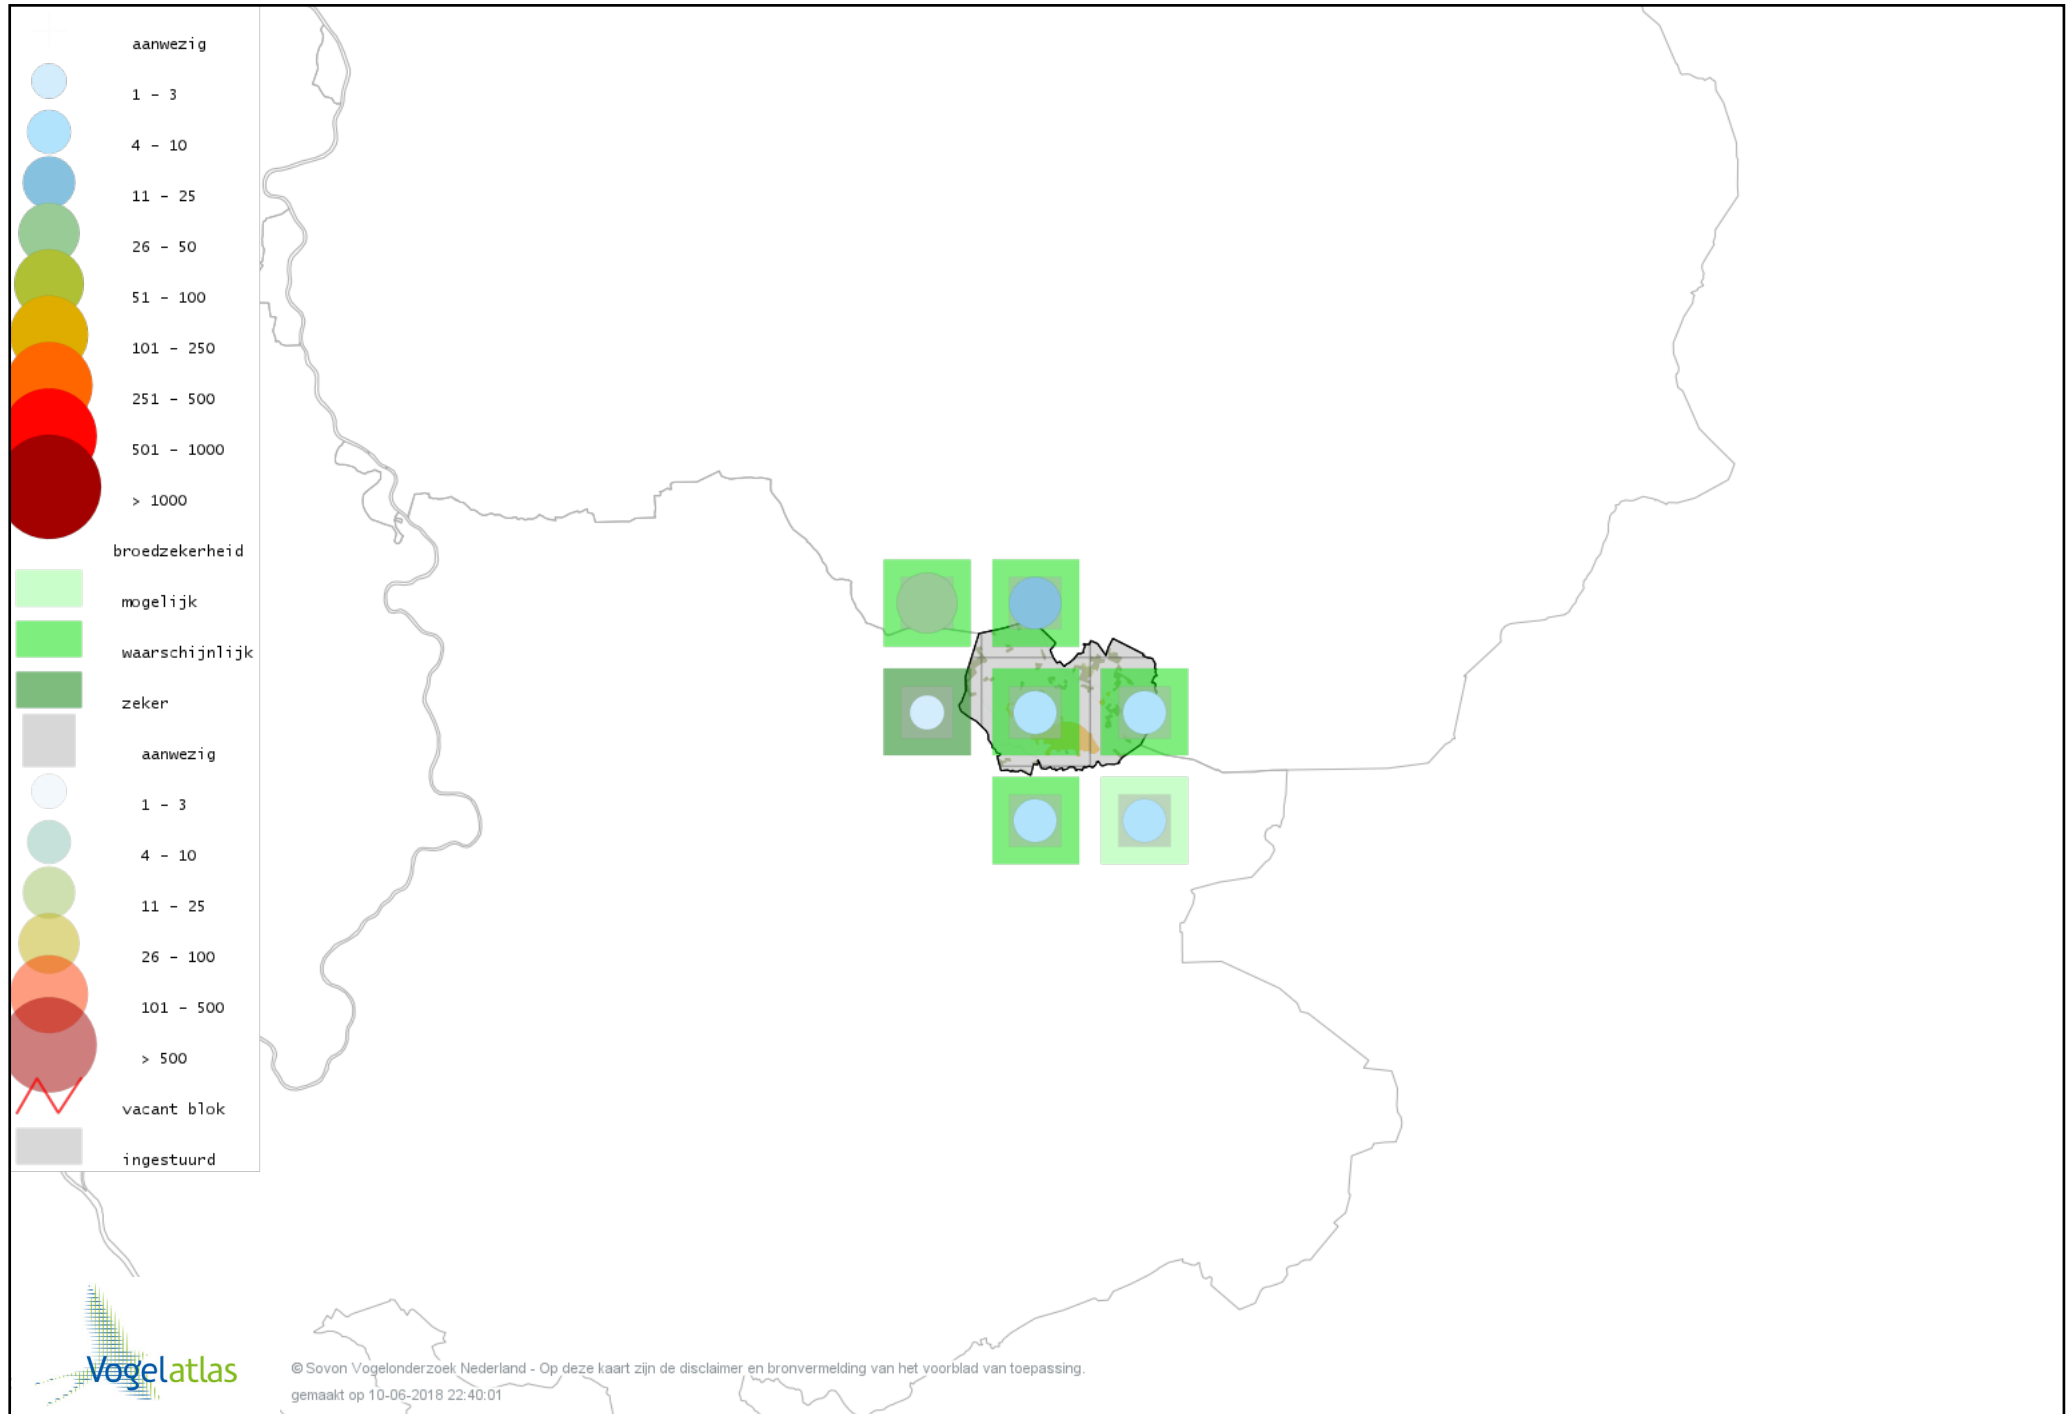

Voorlopige verspreidingskaart Fluiter broedseizoen

Voorlopige verspreidingskaart Tjiftjaf broedseizoen

Voorlopige verspreidingskaart Fitis broedseizoen

Voorlopige verspreidingskaart Braamsluiper broedseizoen

Voorlopige verspreidingskaart Grasmus broedseizoen

Voorlopige verspreidingskaart Tuinfluiter broedseizoen

Voorlopige verspreidingskaart Zwartkop broedseizoen

Voorlopige verspreidingskaart Sprinkhaanzanger broedseizoen

Voorlopige verspreidingskaart Snor broedseizoen

Voorlopige verspreidingskaart Spotvogel broedseizoen

Voorlopige verspreidingskaart Bosrietzanger broedseizoen

Voorlopige verspreidingskaart Kleine Karekiet broedseizoen

Voorlopige verspreidingskaart Rietzanger broedseizoen

Voorlopige verspreidingskaart Boomklever broedseizoen

Voorlopige verspreidingskaart Kortsnavelboomkruiper broedseizoen

Voorlopige verspreidingskaart Boomkruiper broedseizoen