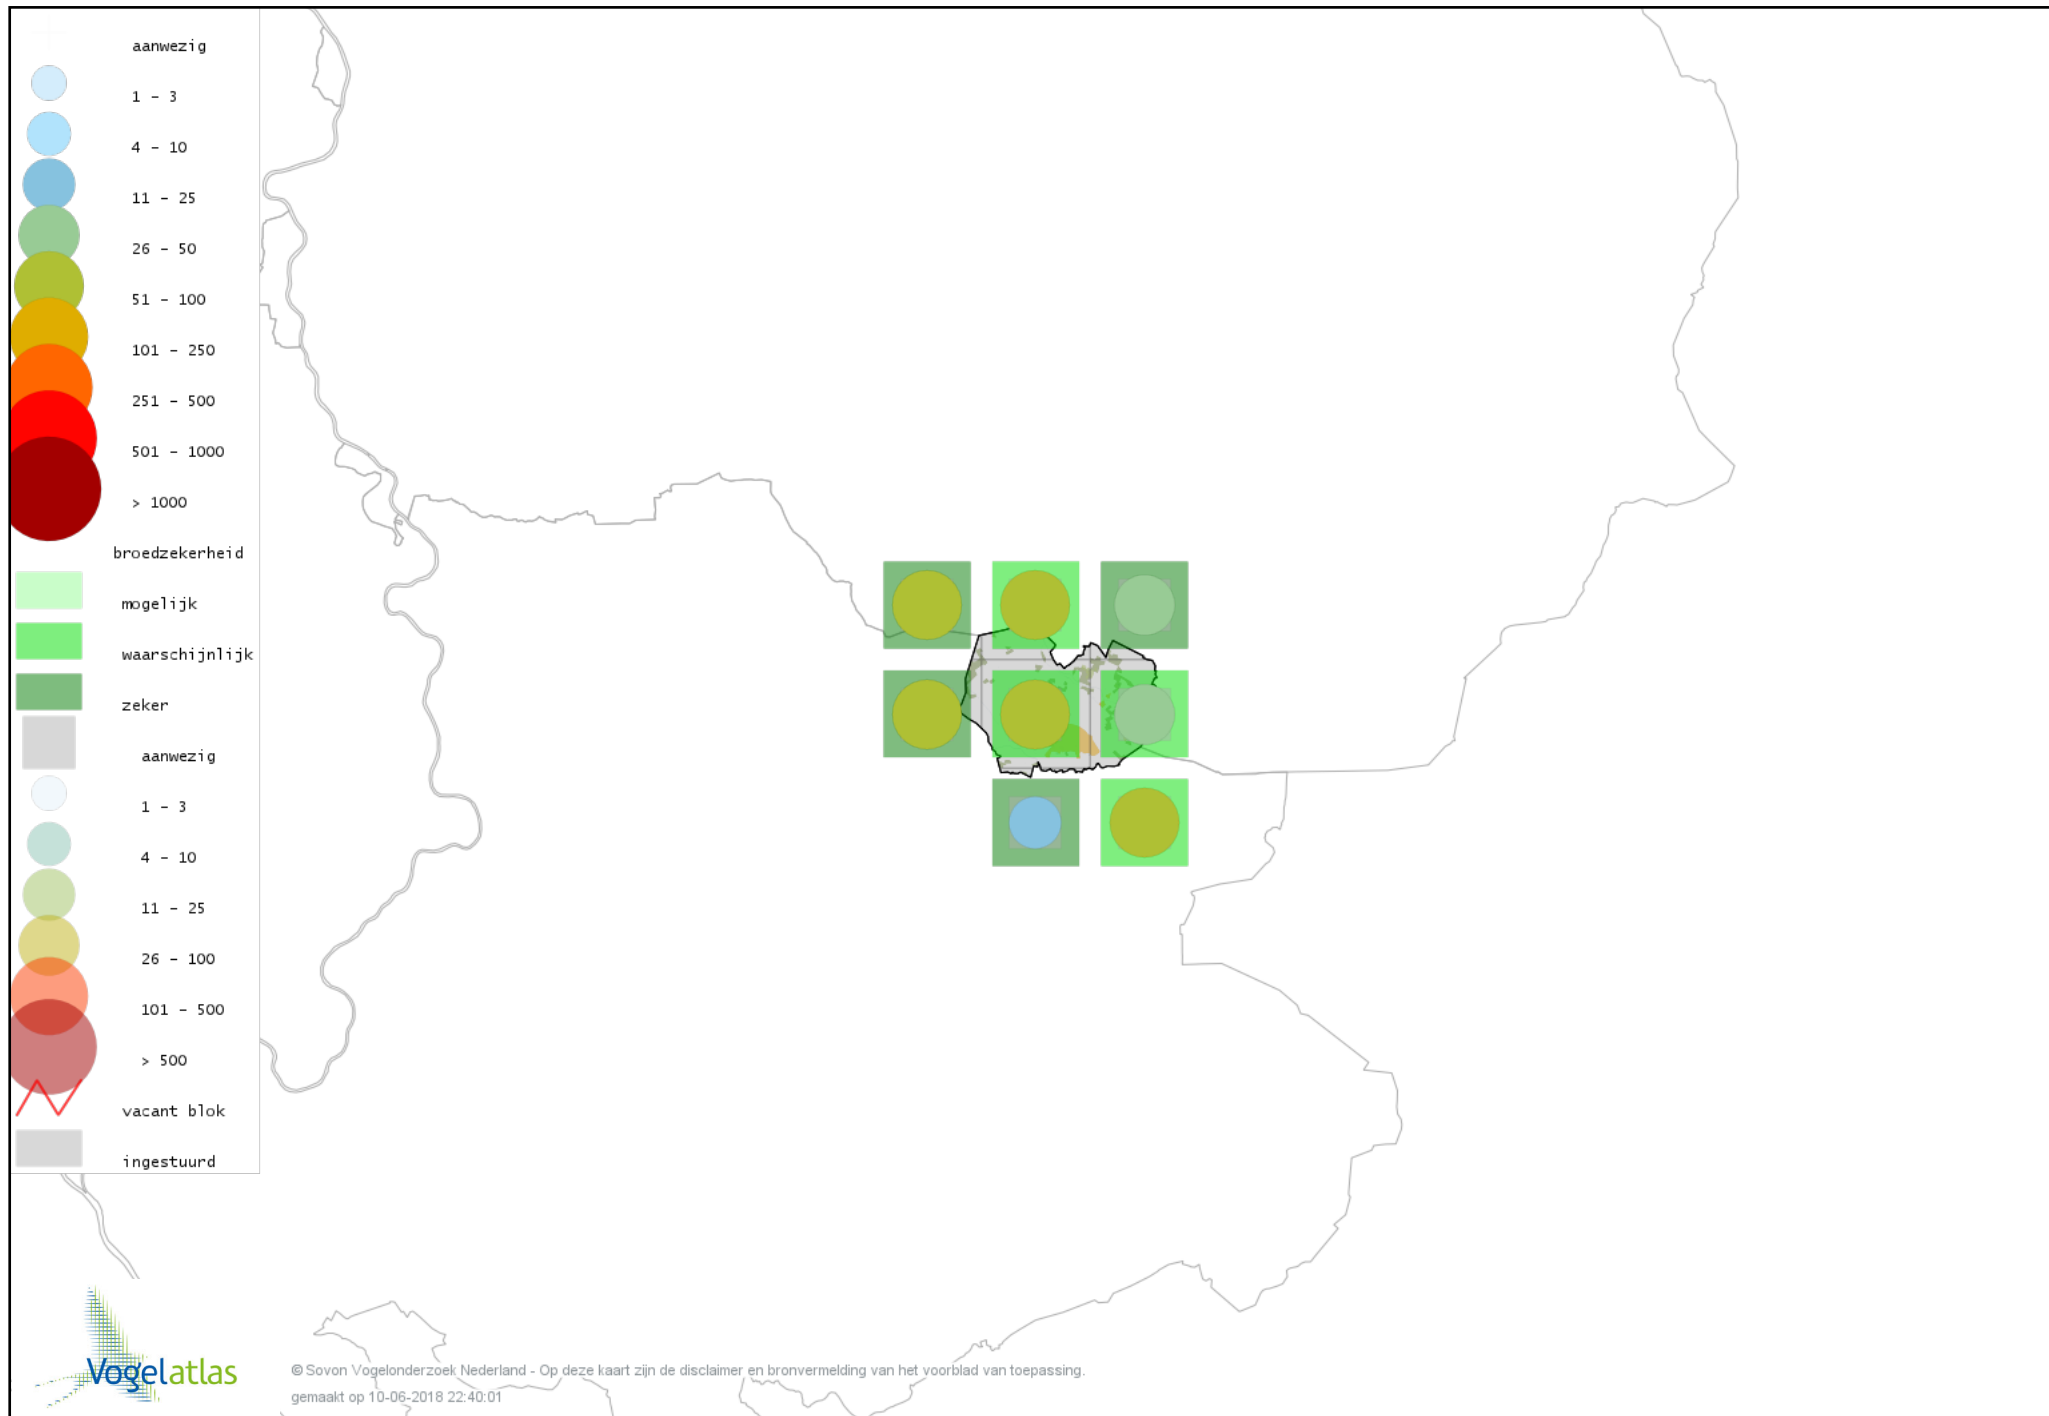

Voorlopige verspreidingskaart Waterral broedseizoen

Voorlopige verspreidingskaart Waterhoen broedseizoen

Voorlopige verspreidingskaart Meerkoet broedseizoen

Voorlopige verspreidingskaart Scholekster broedseizoen

Voorlopige verspreidingskaart Kleine Plevier broedseizoen

Voorlopige verspreidingskaart Kievit broedseizoen

Voorlopige verspreidingskaart Watersnip broedseizoen

Voorlopige verspreidingskaart Houtsnip broedseizoen

Voorlopige verspreidingskaart Grutto broedseizoen

Voorlopige verspreidingskaart Wulp broedseizoen

Voorlopige verspreidingskaart Tureluur broedseizoen

Voorlopige verspreidingskaart Stadsduif broedseizoen

Voorlopige verspreidingskaart Holenduif broedseizoen

Voorlopige verspreidingskaart Houtduif broedseizoen

Voorlopige verspreidingskaart Turkse Tortel broedseizoen

Voorlopige verspreidingskaart Zomertortel broedseizoen

Voorlopige verspreidingskaart Koekoek broedseizoen