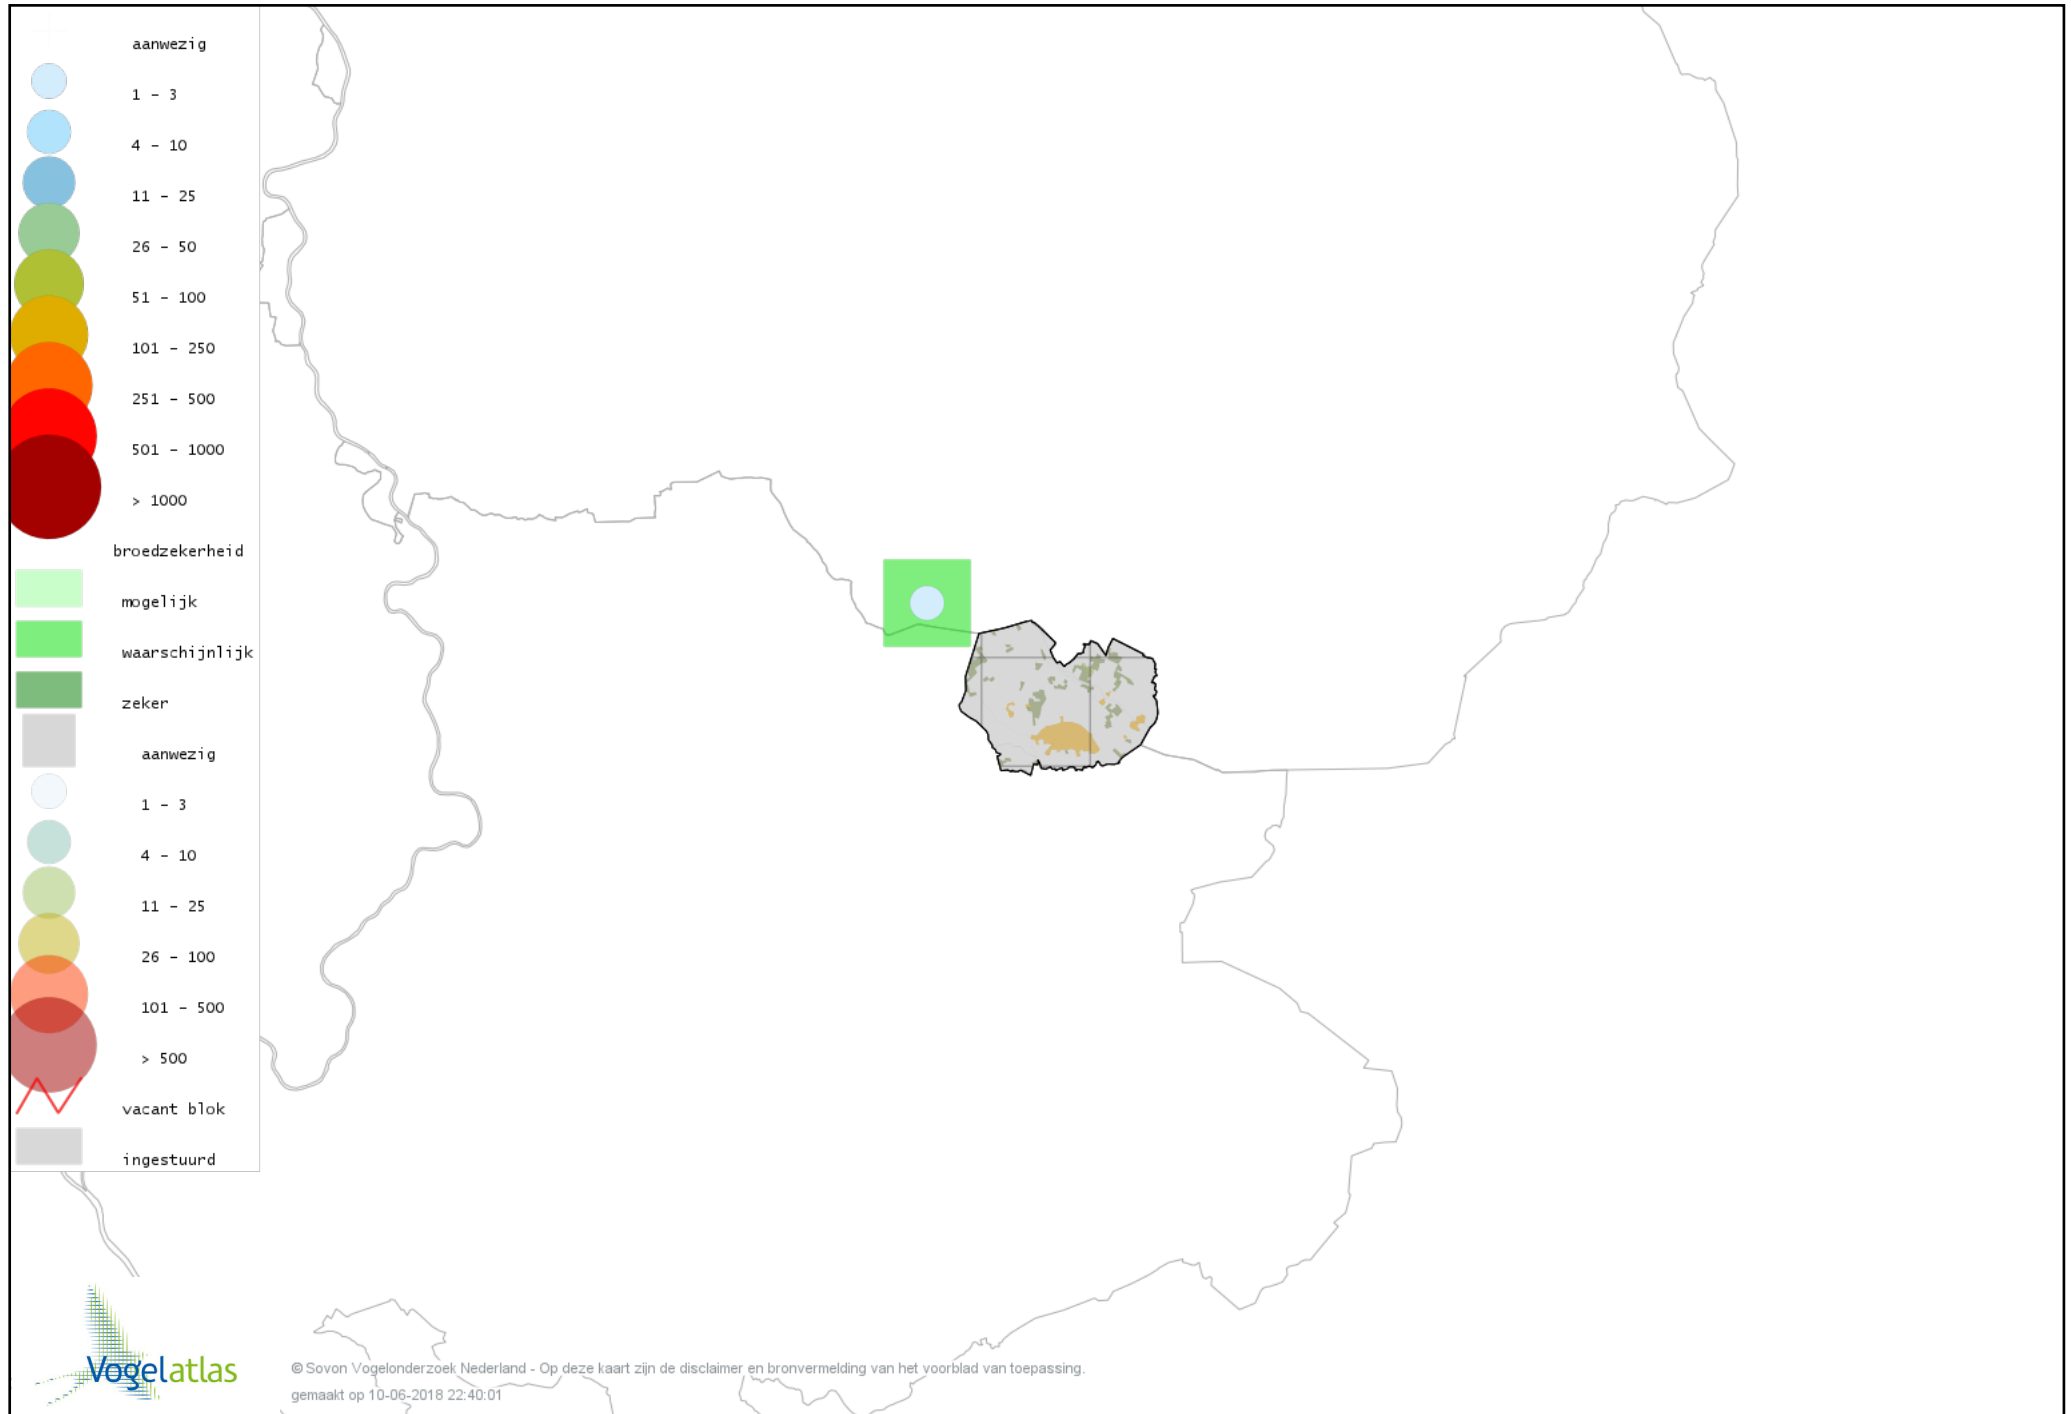

Voorlopige verspreidingskaart Nijlgans broedseizoen

Voorlopige verspreidingskaart Bergeend broedseizoen

Voorlopige verspreidingskaart Kuifeend broedseizoen

Voorlopige verspreidingskaart Mandarijneend broedseizoen

Voorlopige verspreidingskaart Krakeend broedseizoen

Voorlopige verspreidingskaart Slobeend broedseizoen

Voorlopige verspreidingskaart Wilde Eend broedseizoen

Voorlopige verspreidingskaart Soepeend broedseizoen

Voorlopige verspreidingskaart Pijlstaart broedseizoen

Voorlopige verspreidingskaart Zomertaling broedseizoen

Voorlopige verspreidingskaart Wintertaling broedseizoen

Voorlopige verspreidingskaart Patrijs broedseizoen

Voorlopige verspreidingskaart Kwartel broedseizoen

Voorlopige verspreidingskaart Fazant broedseizoen

Voorlopige verspreidingskaart Blauwe Reiger broedseizoen

Voorlopige verspreidingskaart Ooievaar broedseizoen