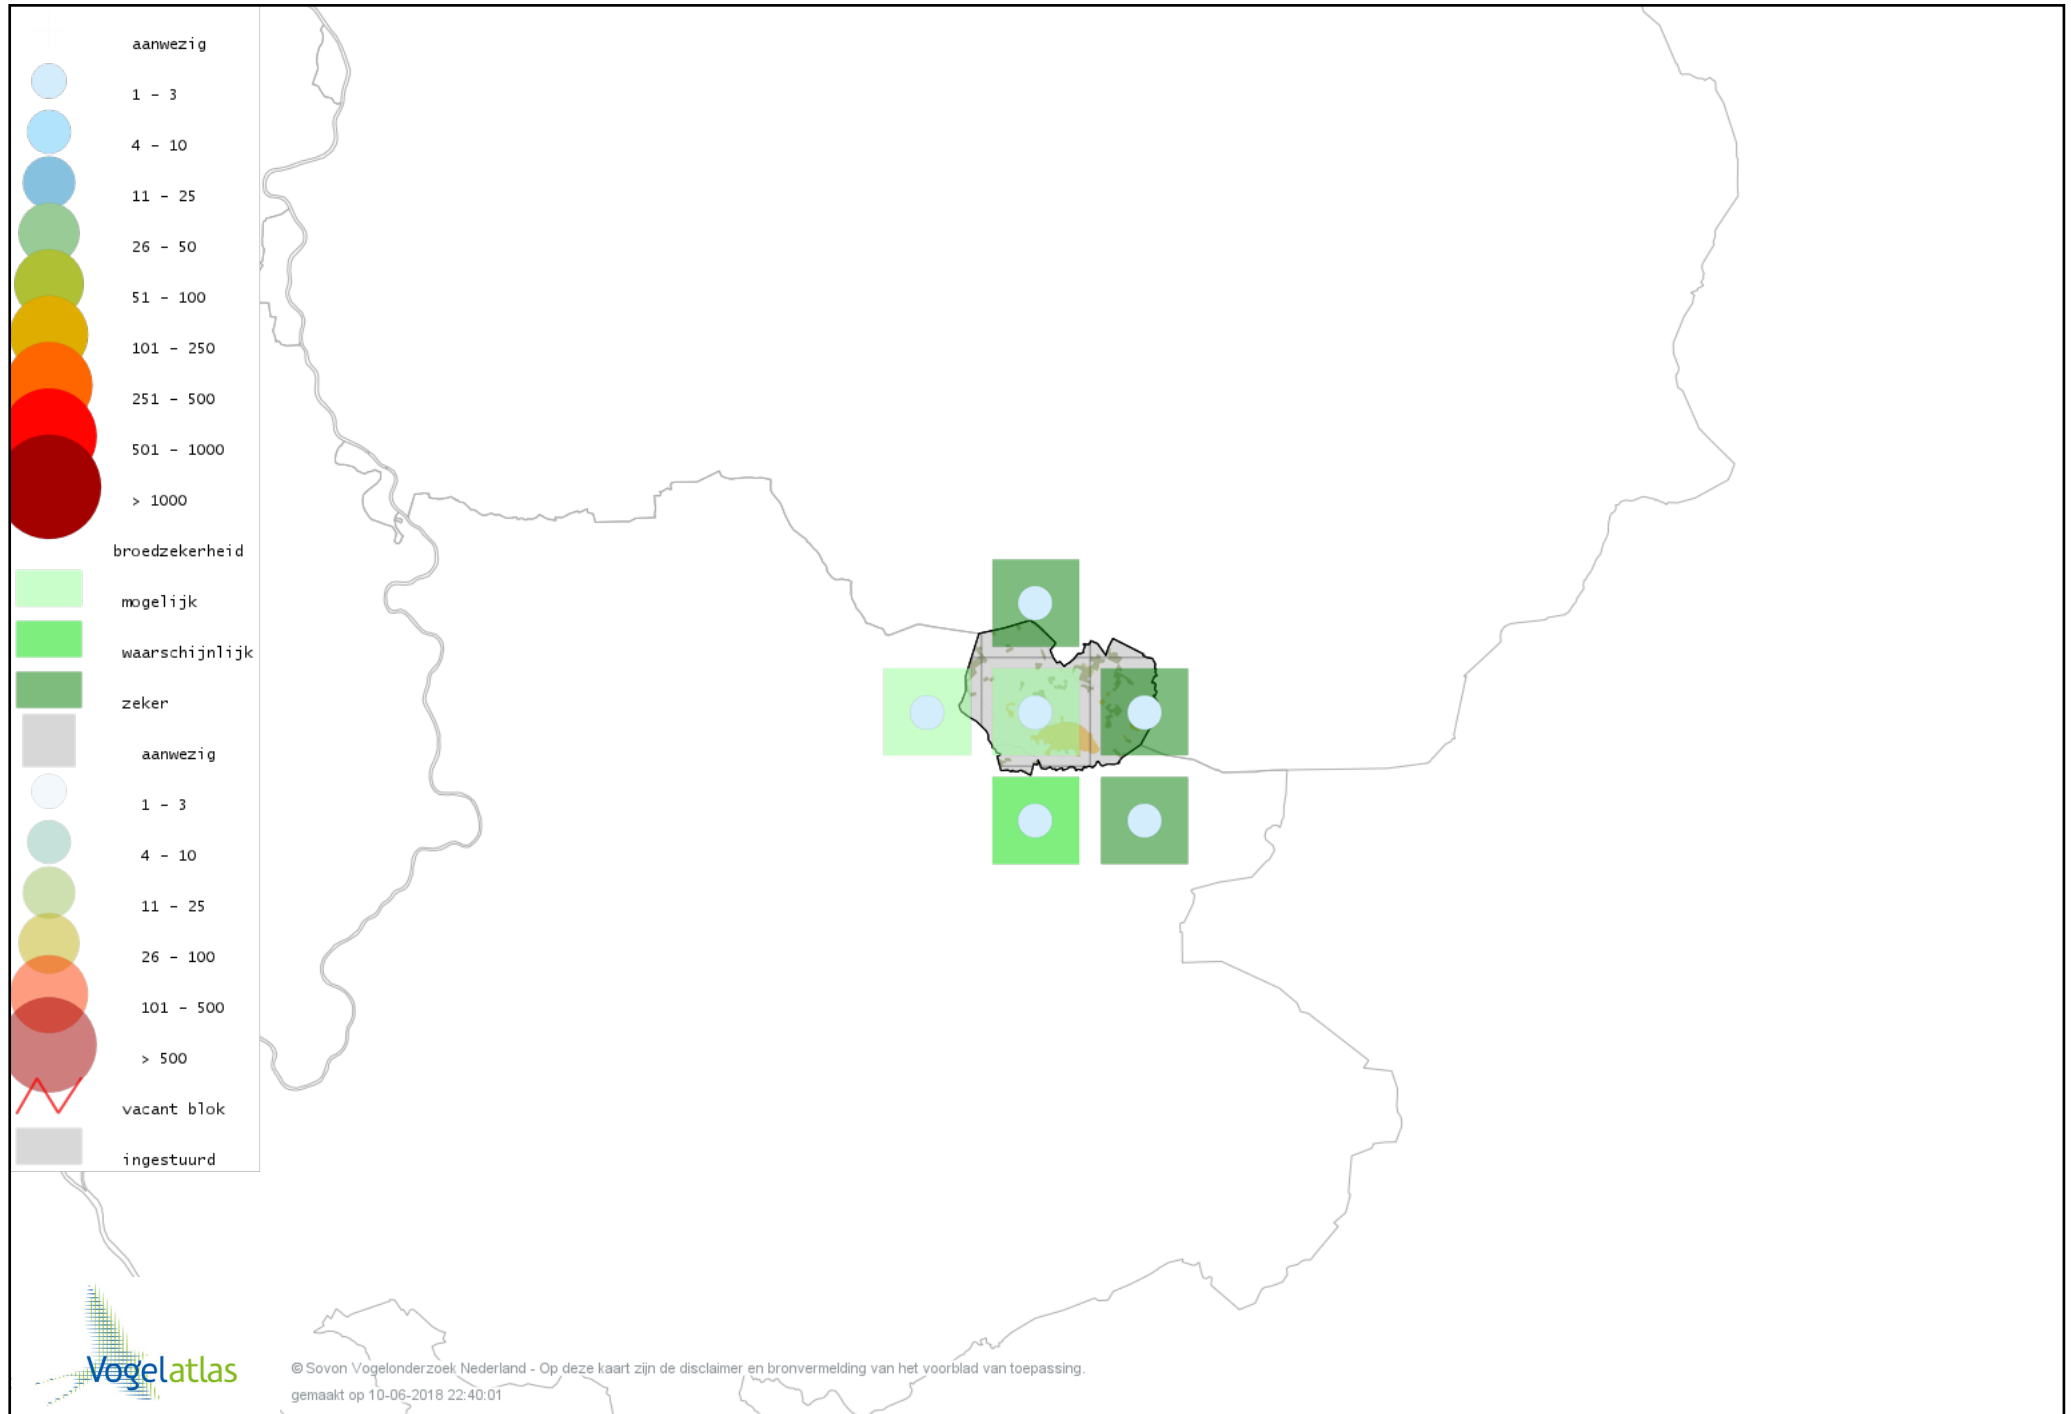

Voorlopige verspreidingskaart Waterral broedseizoen

Voorlopige verspreidingskaart Waterhoen broedseizoen

Voorlopige verspreidingskaart Meerkoet broedseizoen

Voorlopige verspreidingskaart Scholekster broedseizoen

Voorlopige verspreidingskaart Kleine Plevier broedseizoen

Voorlopige verspreidingskaart Kievit broedseizoen

Voorlopige verspreidingskaart Watersnip broedseizoen

Voorlopige verspreidingskaart Houtsnip broedseizoen

Voorlopige verspreidingskaart Grutto broedseizoen

Voorlopige verspreidingskaart Wulp broedseizoen

Voorlopige verspreidingskaart Tureluur broedseizoen

Voorlopige verspreidingskaart Stadsduif broedseizoen

Voorlopige verspreidingskaart Holenduif broedseizoen