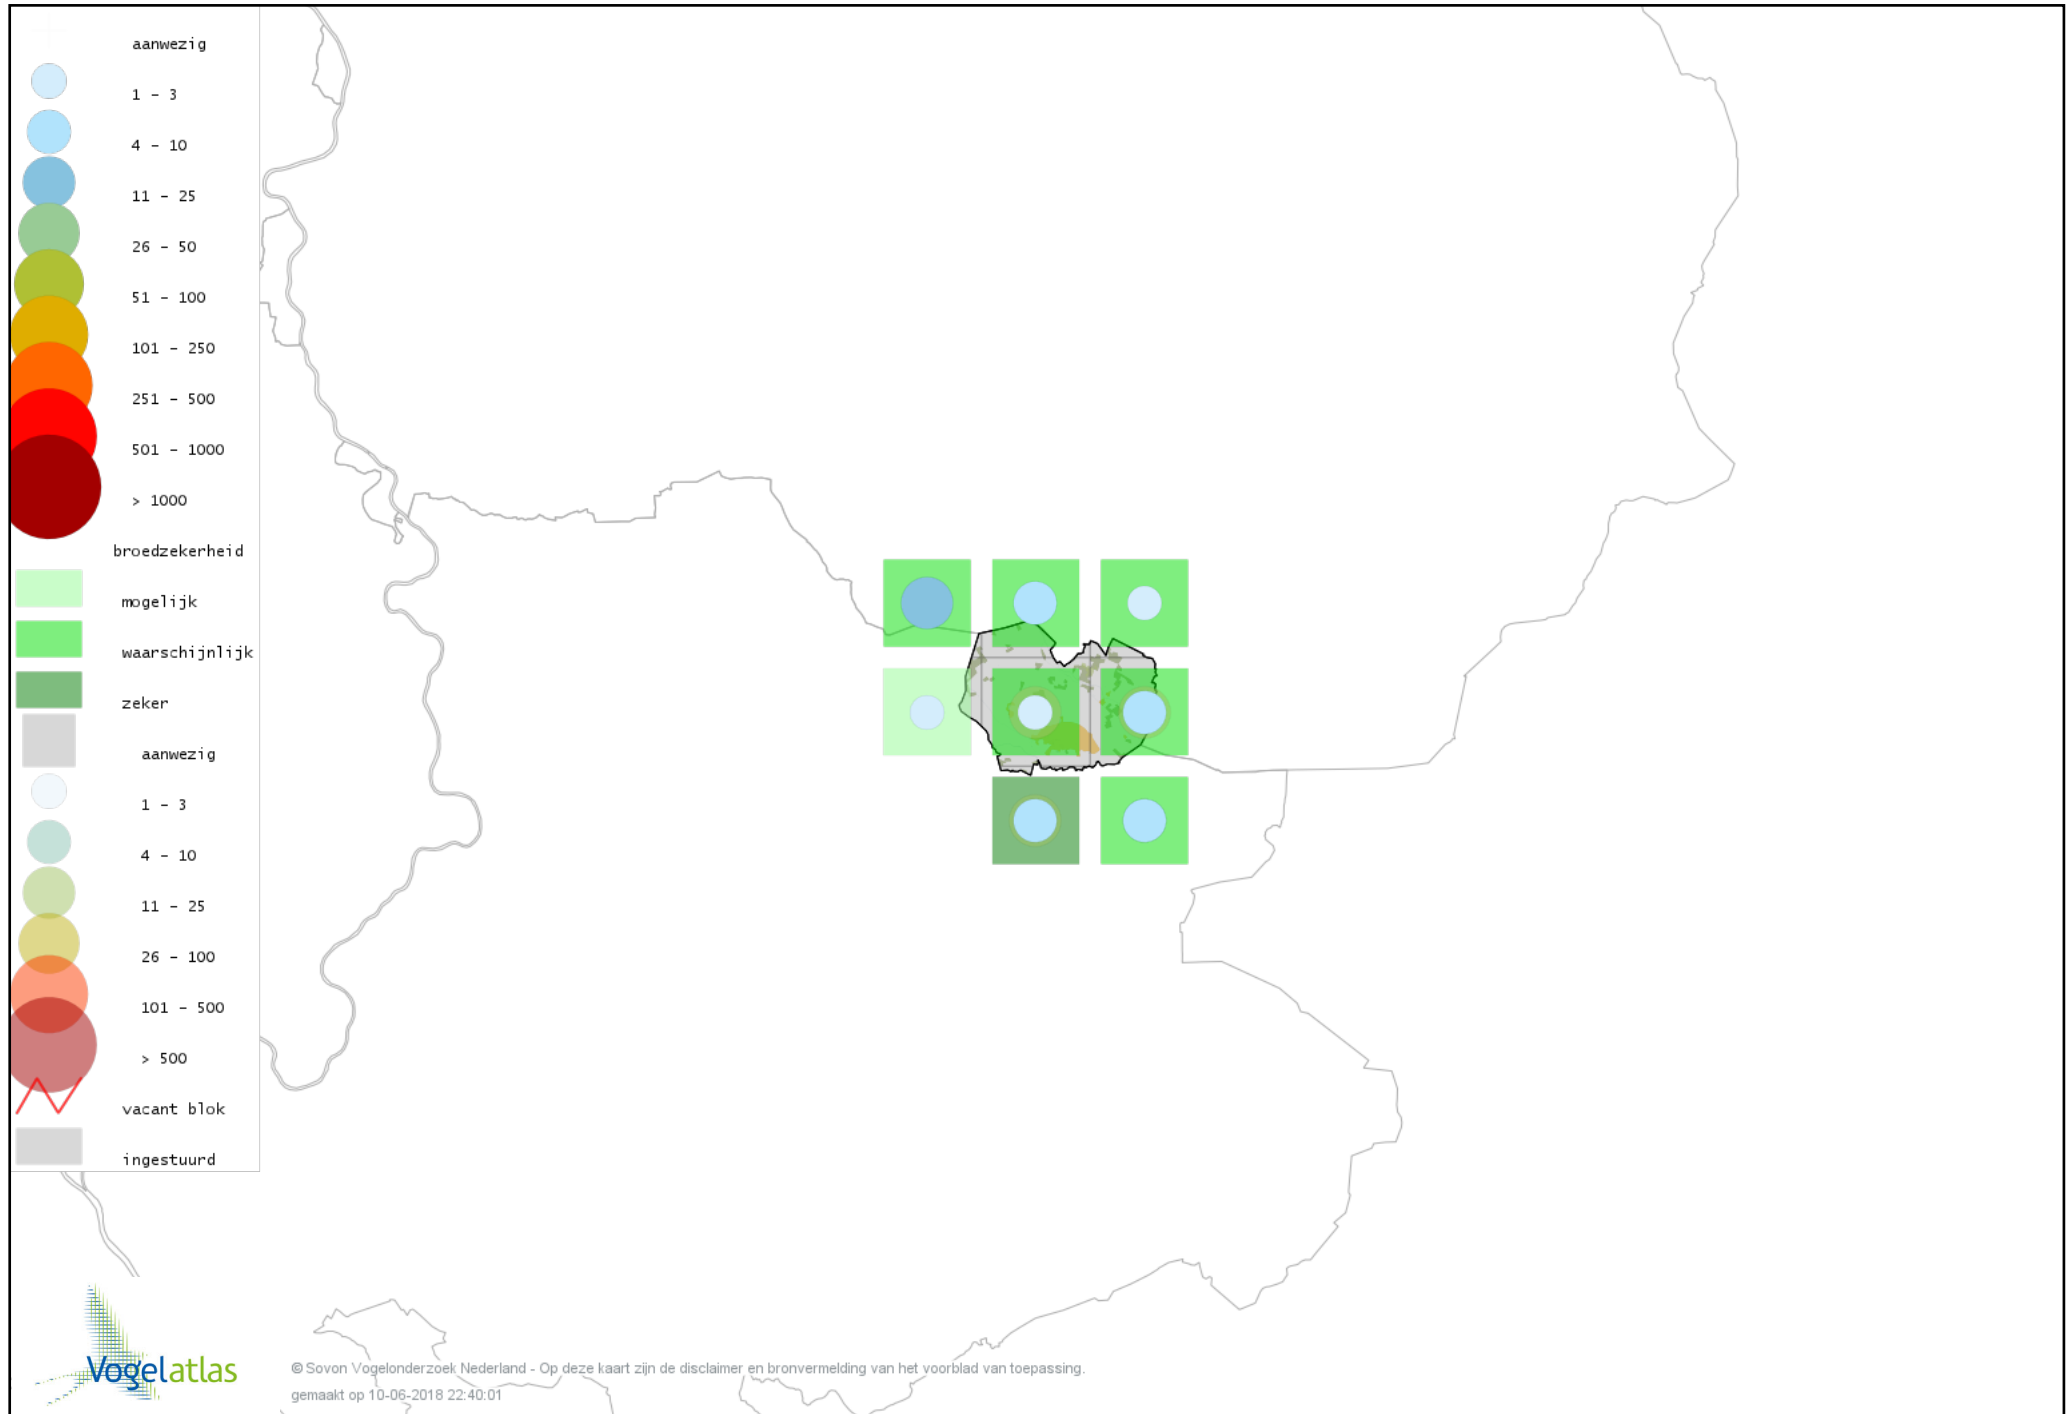

Voorlopige verspreidingskaart Graspieper broedseizoen

Voorlopige verspreidingskaart Vink broedseizoen

Voorlopige verspreidingskaart Europese Kanarie broedseizoen

Voorlopige verspreidingskaart Groenling broedseizoen

Voorlopige verspreidingskaart Putter broedseizoen

Voorlopige verspreidingskaart Kneu broedseizoen

Voorlopige verspreidingskaart Goudvink broedseizoen

Voorlopige verspreidingskaart Appelvink broedseizoen

Voorlopige verspreidingskaart Geelgors broedseizoen

Voorlopige verspreidingskaart Rietgors broedseizoen