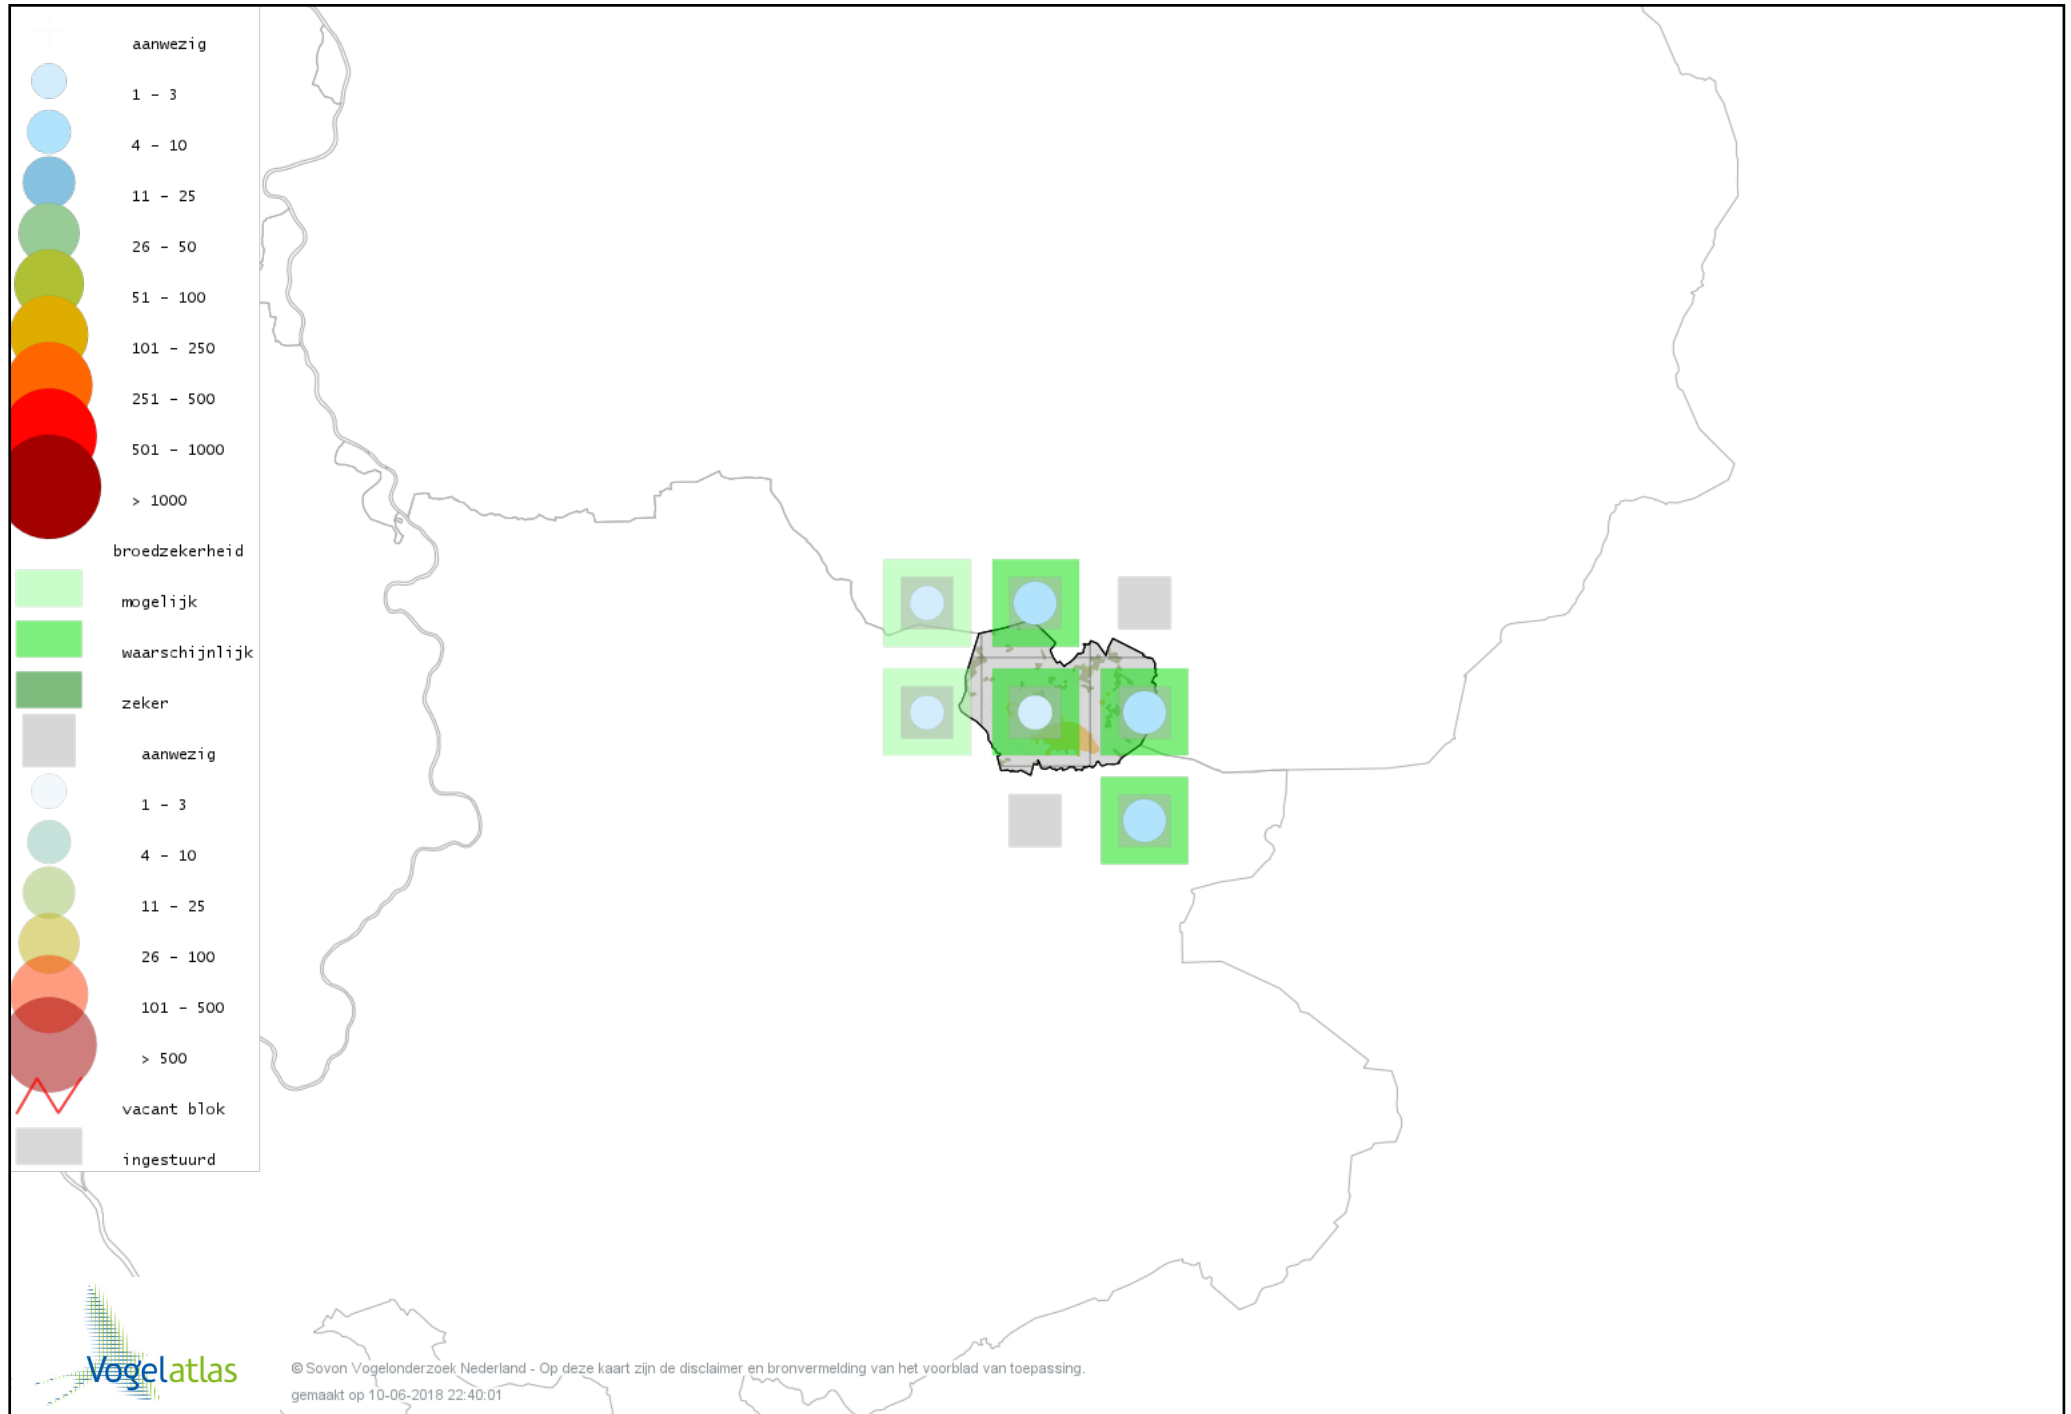

Voorlopige verspreidingskaart Pimpelmees broedseizoen

Voorlopige verspreidingskaart Koolmees broedseizoen

Voorlopige verspreidingskaart Kuifmees broedseizoen

Voorlopige verspreidingskaart Zwarte Mees broedseizoen

Voorlopige verspreidingskaart Matkop broedseizoen

Voorlopige verspreidingskaart Glanskop broedseizoen

Voorlopige verspreidingskaart Boomleeuwerik broedseizoen

Voorlopige verspreidingskaart Veldleeuwerik broedseizoen

Voorlopige verspreidingskaart Oeverzwaluw broedseizoen

Voorlopige verspreidingskaart Boerenzwaluw broedseizoen

Voorlopige verspreidingskaart Huiszwaluw broedseizoen

Voorlopige verspreidingskaart Staartmees broedseizoen

Voorlopige verspreidingskaart Fluiter broedseizoen

Voorlopige verspreidingskaart Tjiftjaf broedseizoen

Voorlopige verspreidingskaart Fitis broedseizoen

Voorlopige verspreidingskaart Braamsluiper broedseizoen