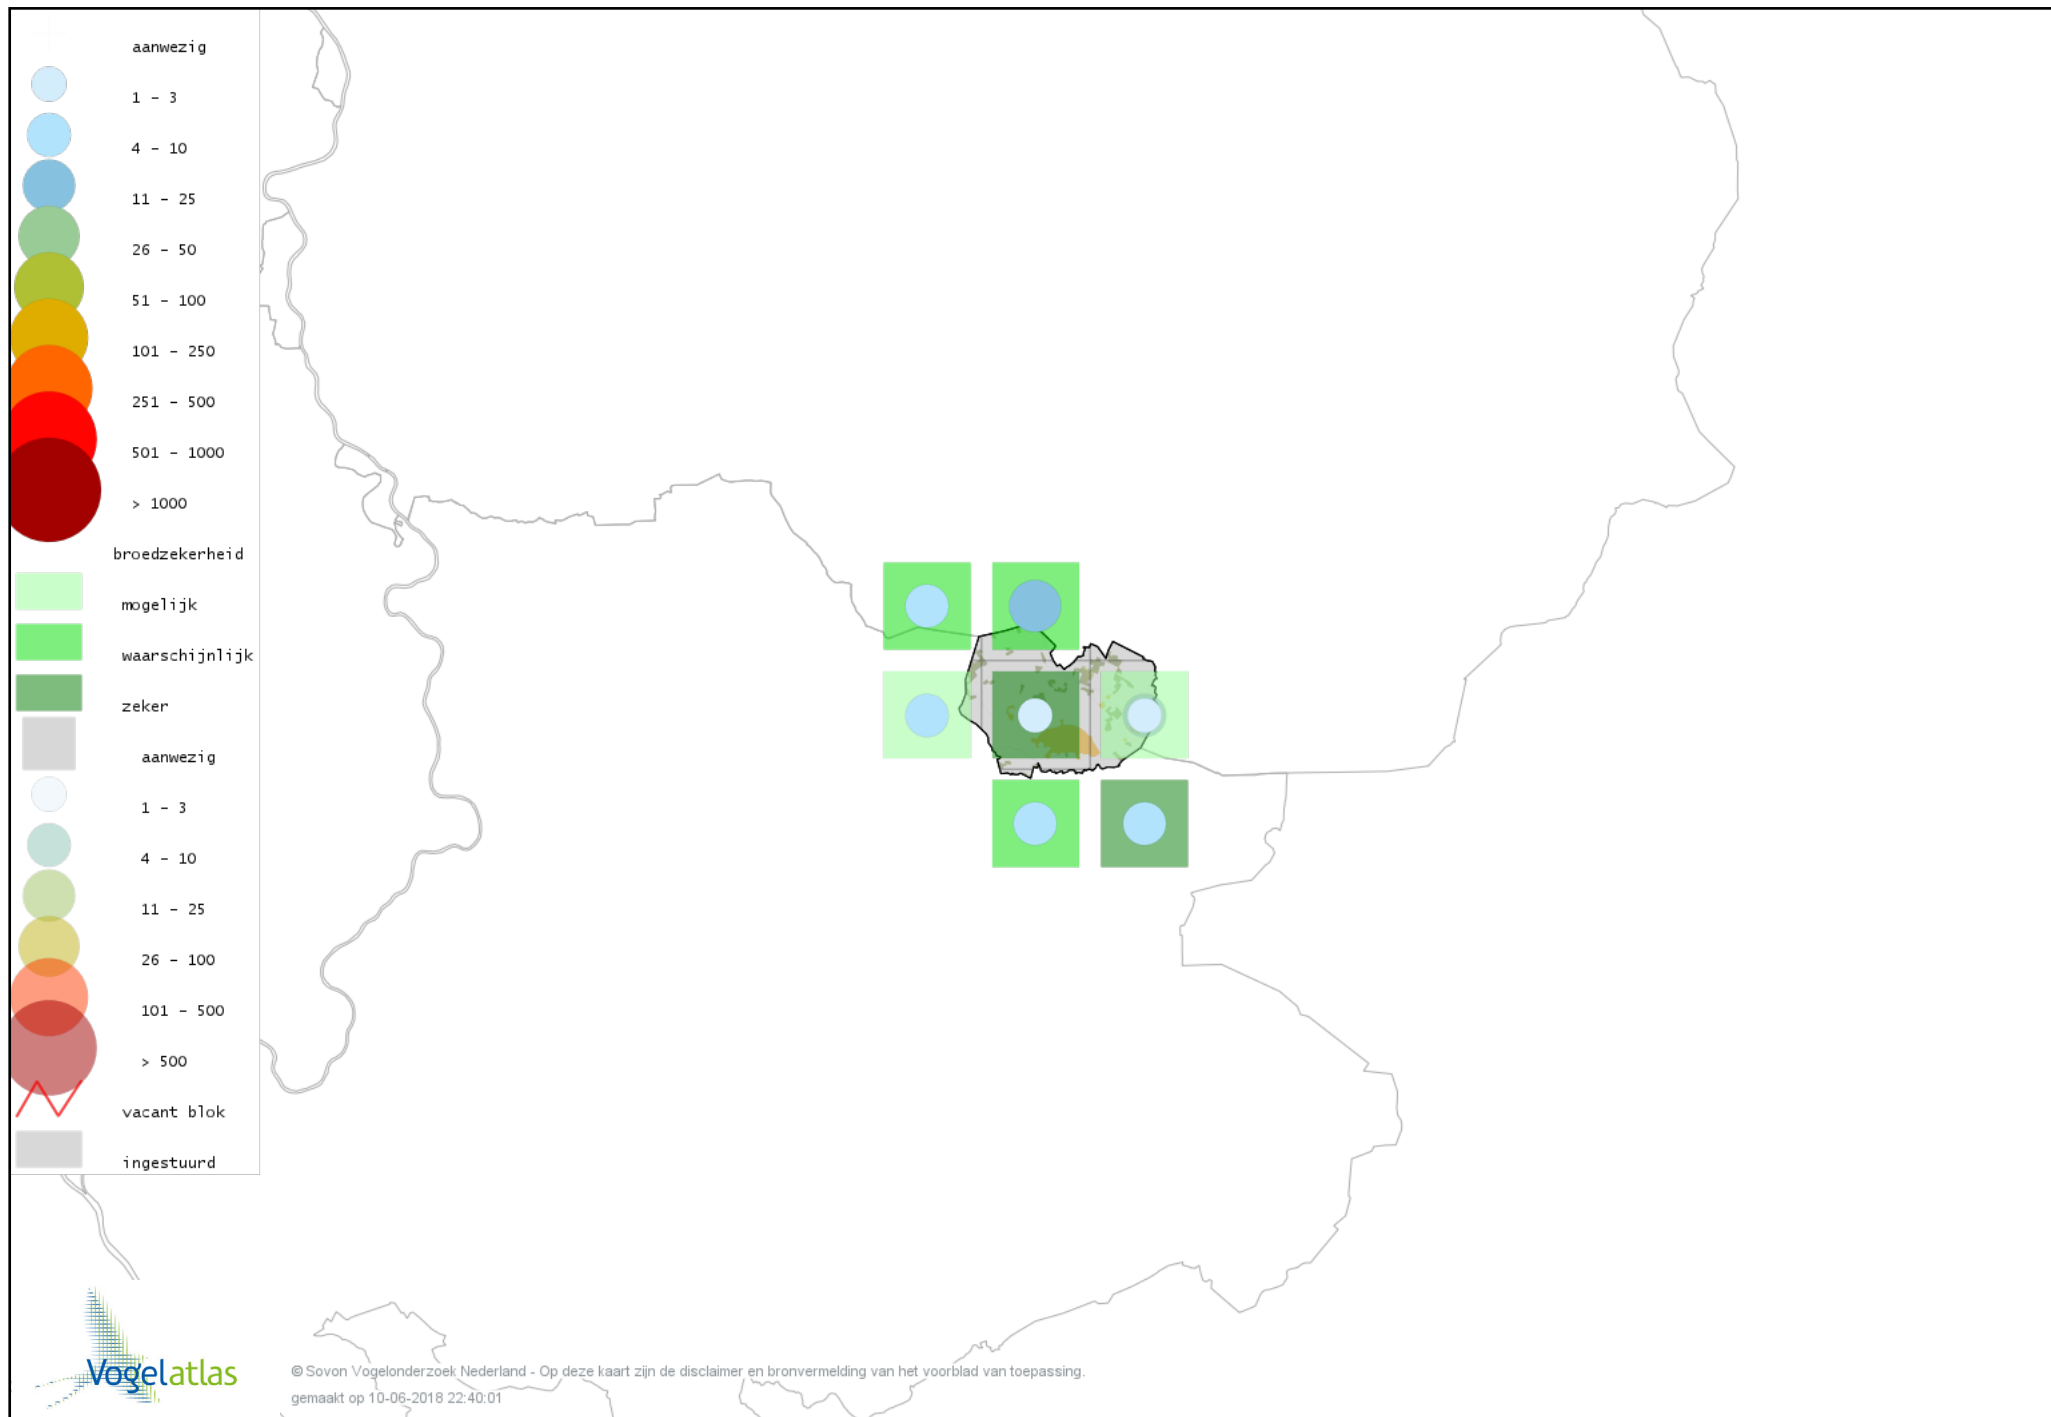

De kleurtint (blauw) is de beste referentie voor de tot nu toe waargenomen aantalsklasse.

De stipgrootte is relatief. Vergelijk daarvoor de atlasblok grootte van de legenda met die van het kaartbeeld.

Voorlopige verspreidingskaart Knobbelzwaan broedseizoen

Voorlopige verspreidingskaart Grauwe Gans broedseizoen

Voorlopige verspreidingskaart Soepgans broedseizoen

Voorlopige verspreidingskaart Grote Canadese Gans broedseizoen

Voorlopige verspreidingskaart Brandgans broedseizoen

Voorlopige verspreidingskaart Nijlgans broedseizoen

Voorlopige verspreidingskaart Bergeend broedseizoen

Voorlopige verspreidingskaart Kuifeend broedseizoen

Voorlopige verspreidingskaart Mandarijneend broedseizoen

Voorlopige verspreidingskaart Krakeend broedseizoen

Voorlopige verspreidingskaart Slobeend broedseizoen

Voorlopige verspreidingskaart Wilde Eend broedseizoen

Voorlopige verspreidingskaart Soepeend broedseizoen