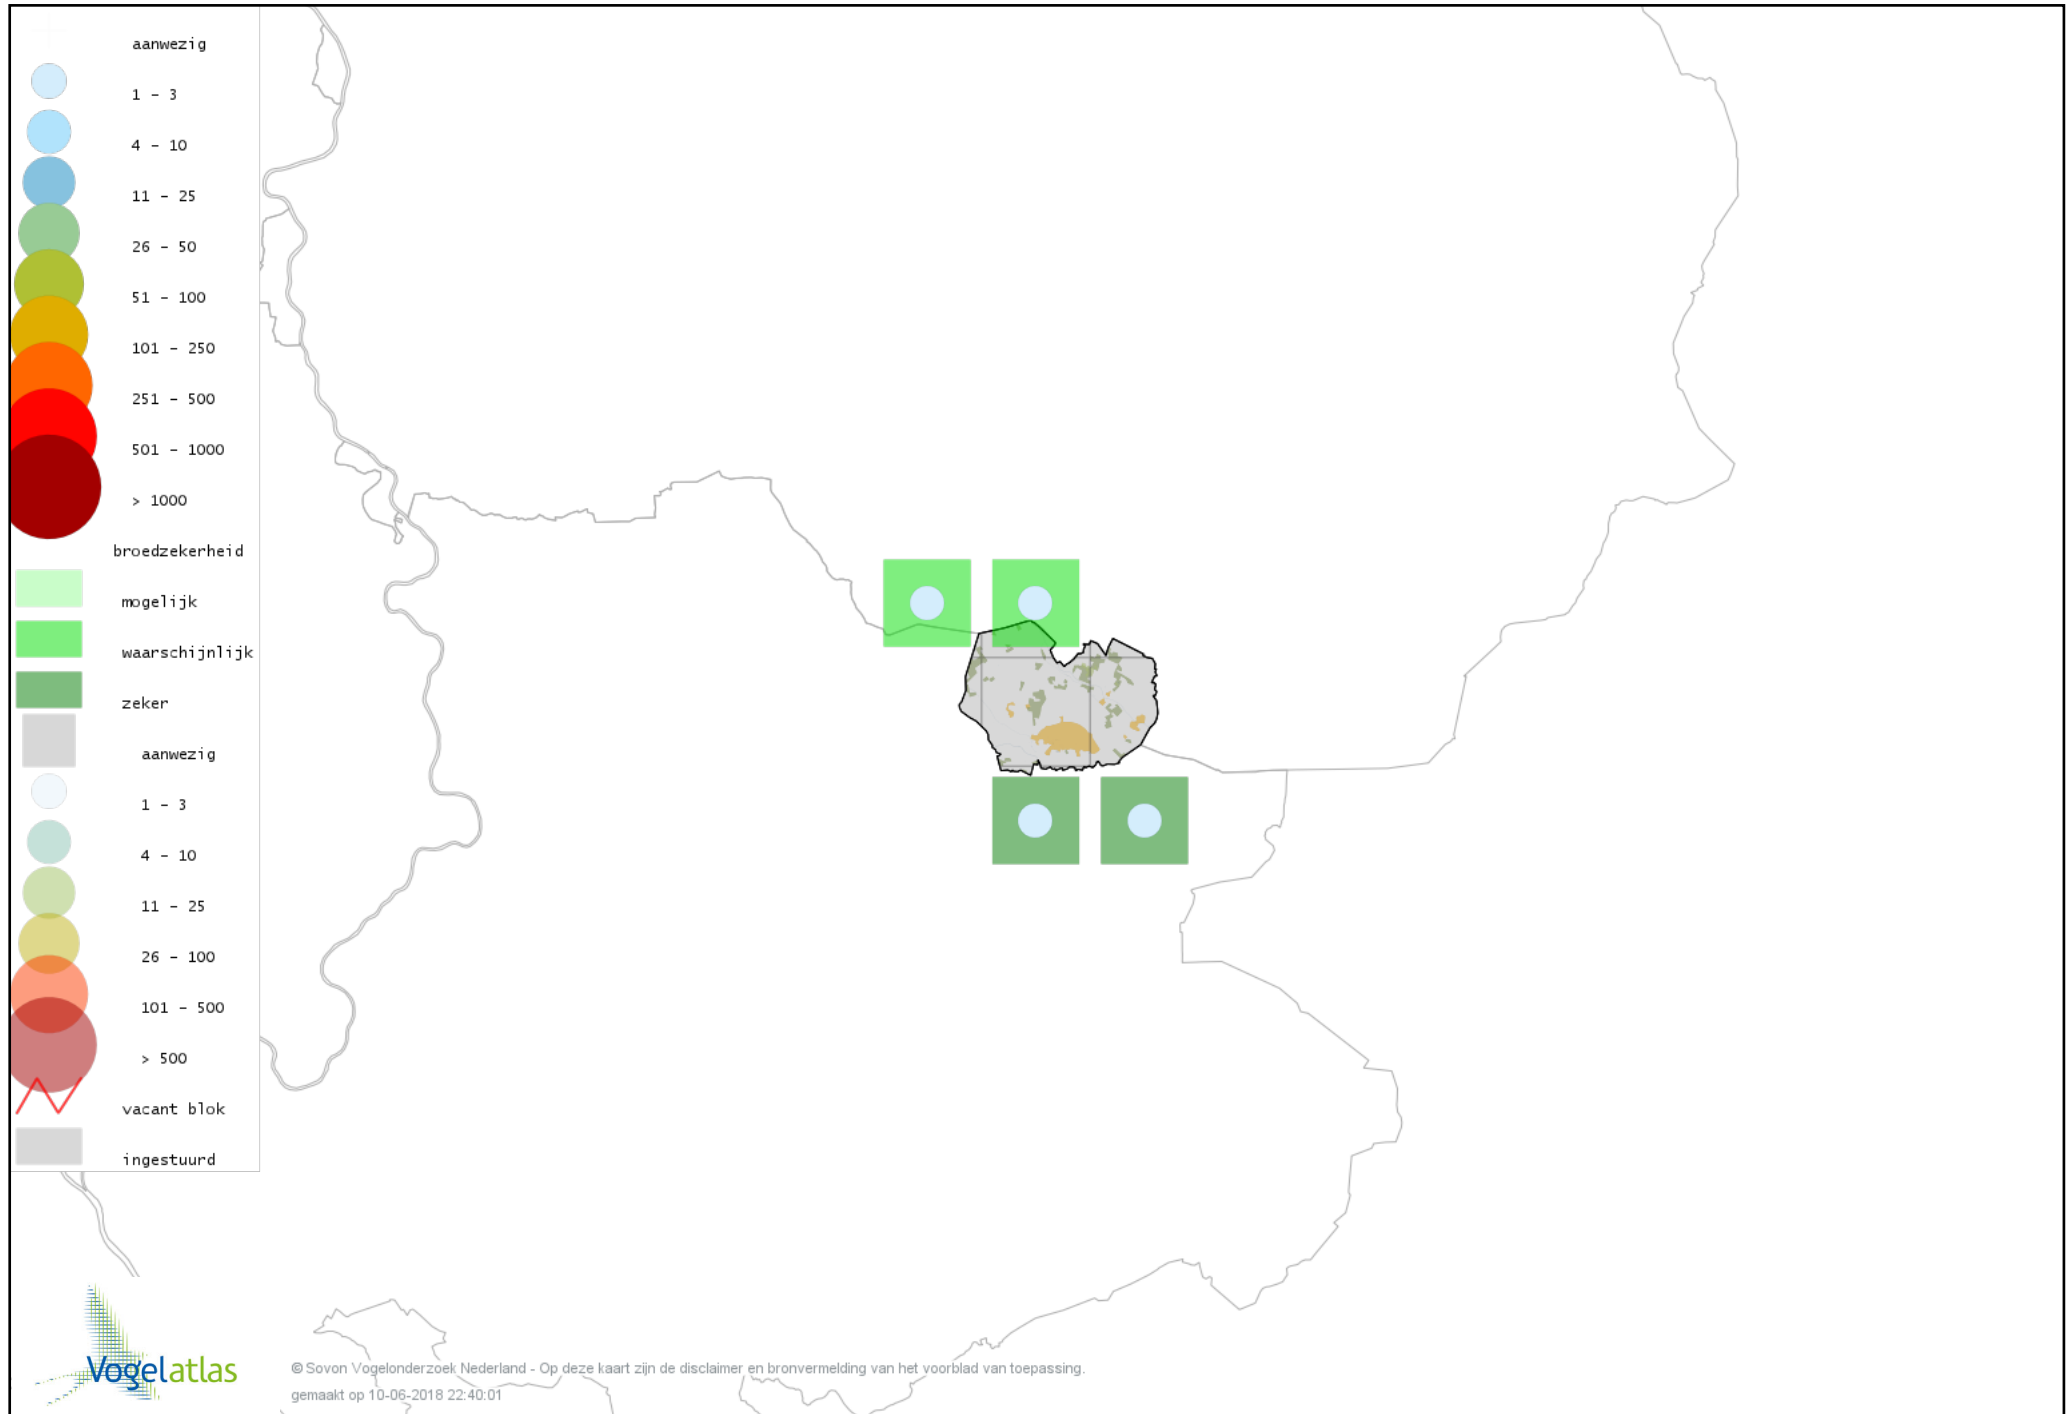

Voorlopige verspreidingskaart Grote Lijster broedseizoen

Voorlopige verspreidingskaart Grauwe Vliegenvanger broedseizoen

Voorlopige verspreidingskaart Roodborst broedseizoen

Voorlopige verspreidingskaart Nachtegaal broedseizoen

Voorlopige verspreidingskaart Zwarte Roodstaart broedseizoen

Voorlopige verspreidingskaart Gekraagde Roodstaart broedseizoen

Voorlopige verspreidingskaart Paapje broedseizoen

Voorlopige verspreidingskaart Roodborsttapuit broedseizoen

Voorlopige verspreidingskaart Bonte Vliegenvanger broedseizoen

Voorlopige verspreidingskaart Heggenmus broedseizoen

Voorlopige verspreidingskaart Huismus broedseizoen

Voorlopige verspreidingskaart Ringmus broedseizoen

Voorlopige verspreidingskaart Gele Kwikstaart broedseizoen

Voorlopige verspreidingskaart Grote Gele Kwikstaart broedseizoen

Voorlopige verspreidingskaart Witte Kwikstaart broedseizoen

Voorlopige verspreidingskaart Boompieper broedseizoen