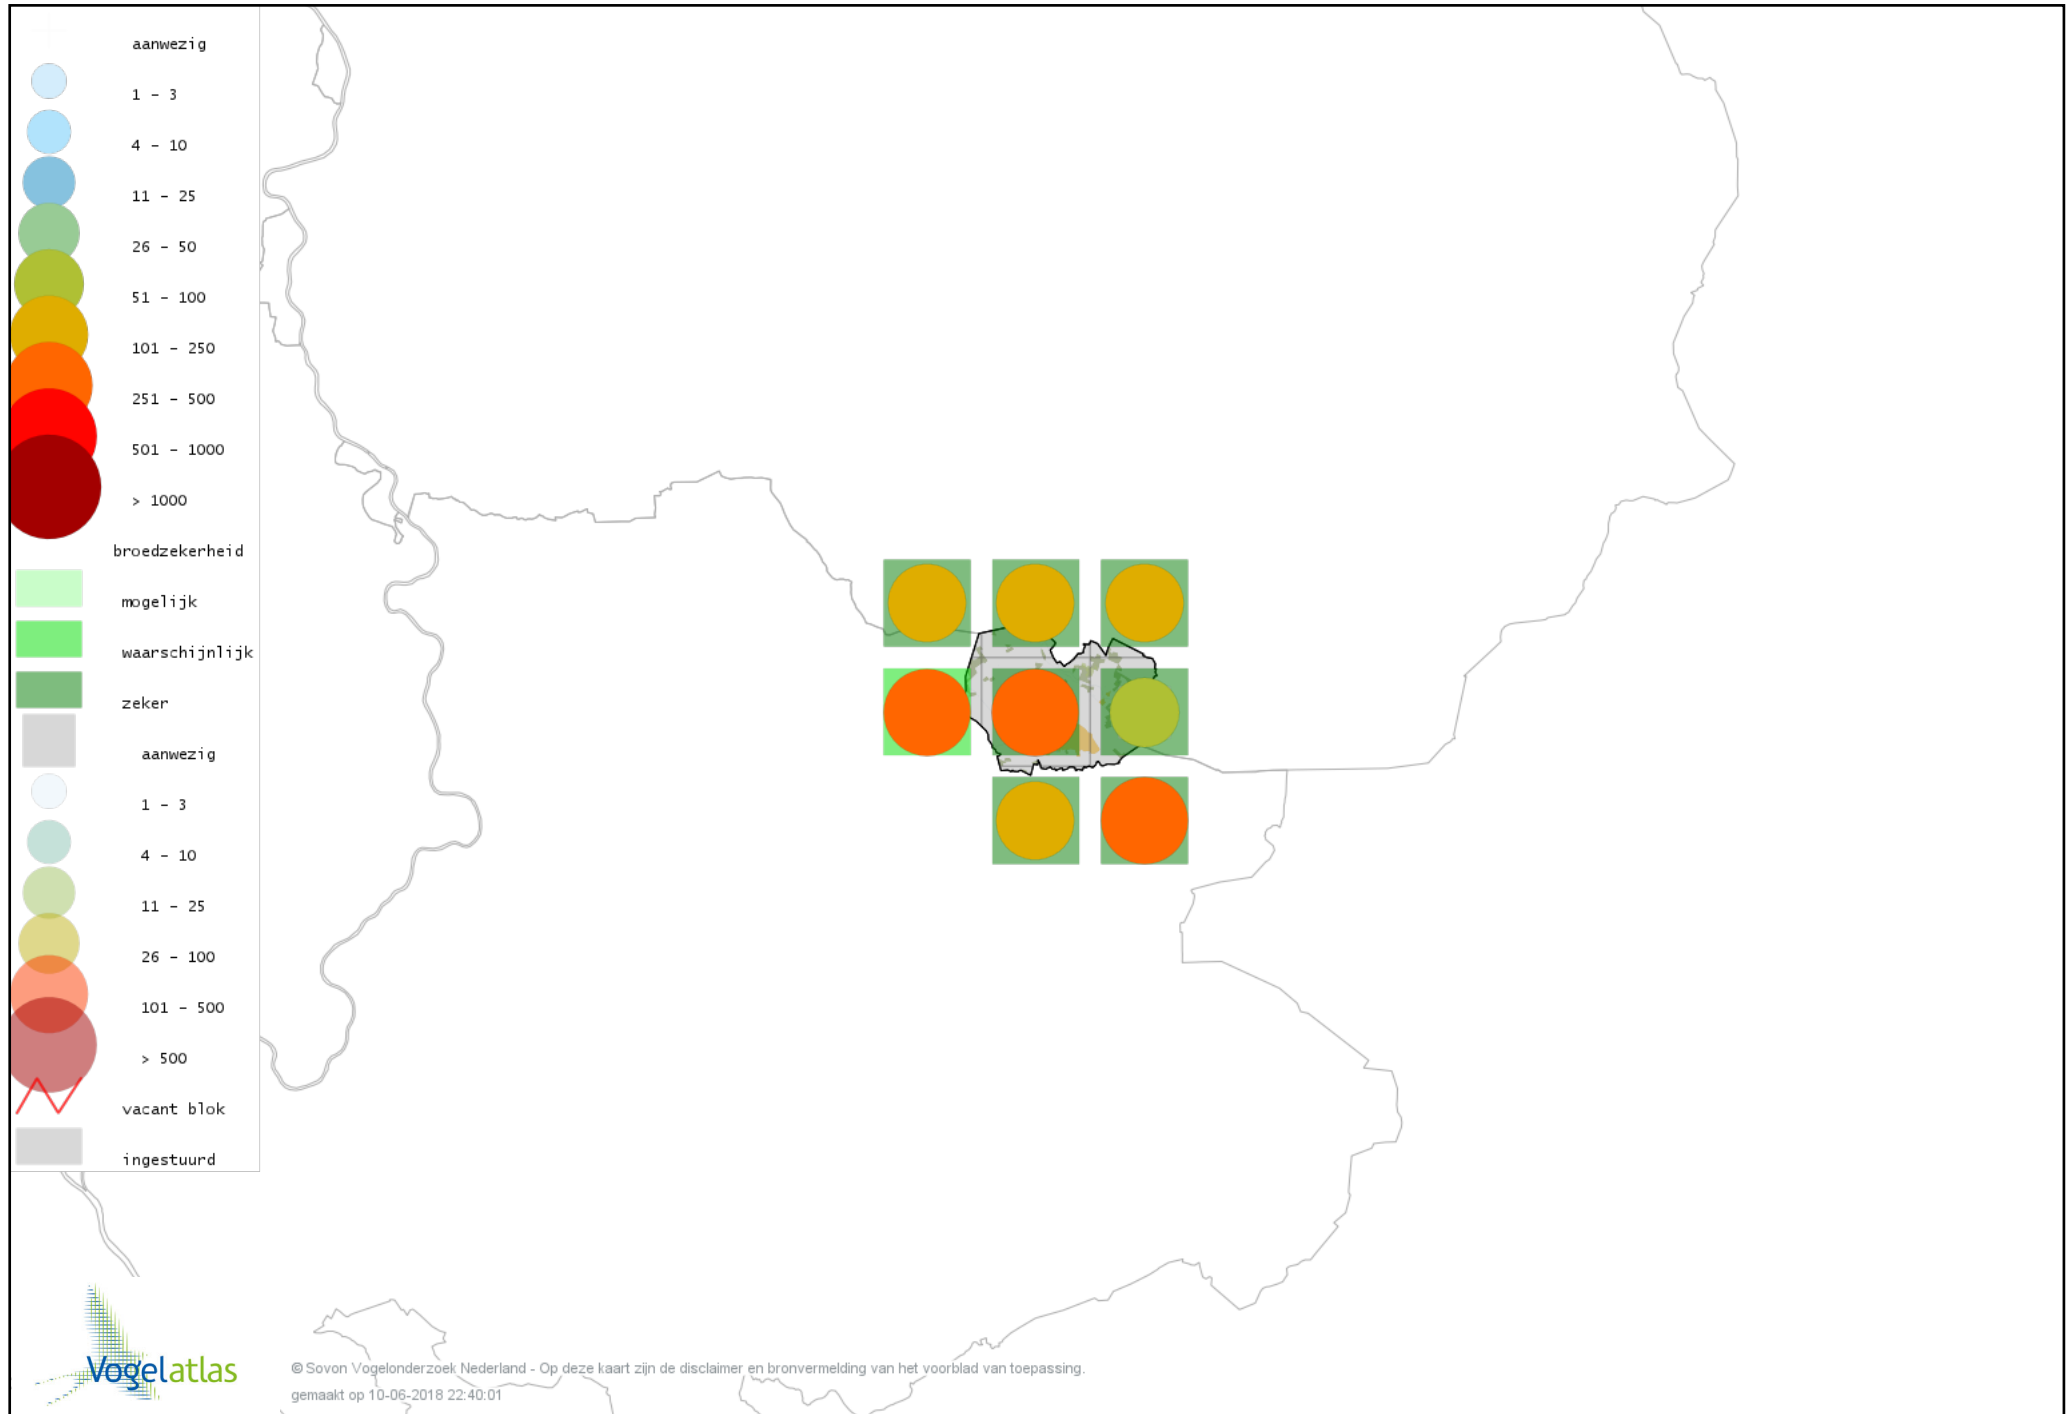

Voorlopige verspreidingskaart Pimpelmees broedseizoen

Voorlopige verspreidingskaart Koolmees broedseizoen

Voorlopige verspreidingskaart Kuifmees broedseizoen

Voorlopige verspreidingskaart Zwarte Mees broedseizoen

Voorlopige verspreidingskaart Matkop broedseizoen

Voorlopige verspreidingskaart Glanskop broedseizoen

Voorlopige verspreidingskaart Boomleeuwerik broedseizoen

Voorlopige verspreidingskaart Veldleeuwerik broedseizoen

Voorlopige verspreidingskaart Oeverzwaluw broedseizoen

Voorlopige verspreidingskaart Boerenzwaluw broedseizoen

Voorlopige verspreidingskaart Huiszwaluw broedseizoen

Voorlopige verspreidingskaart Staartmees broedseizoen

Voorlopige verspreidingskaart Fluiter broedseizoen

Voorlopige verspreidingskaart Tjiftjaf broedseizoen

Voorlopige verspreidingskaart Fitis broedseizoen

Voorlopige verspreidingskaart Braamsluiper broedseizoen