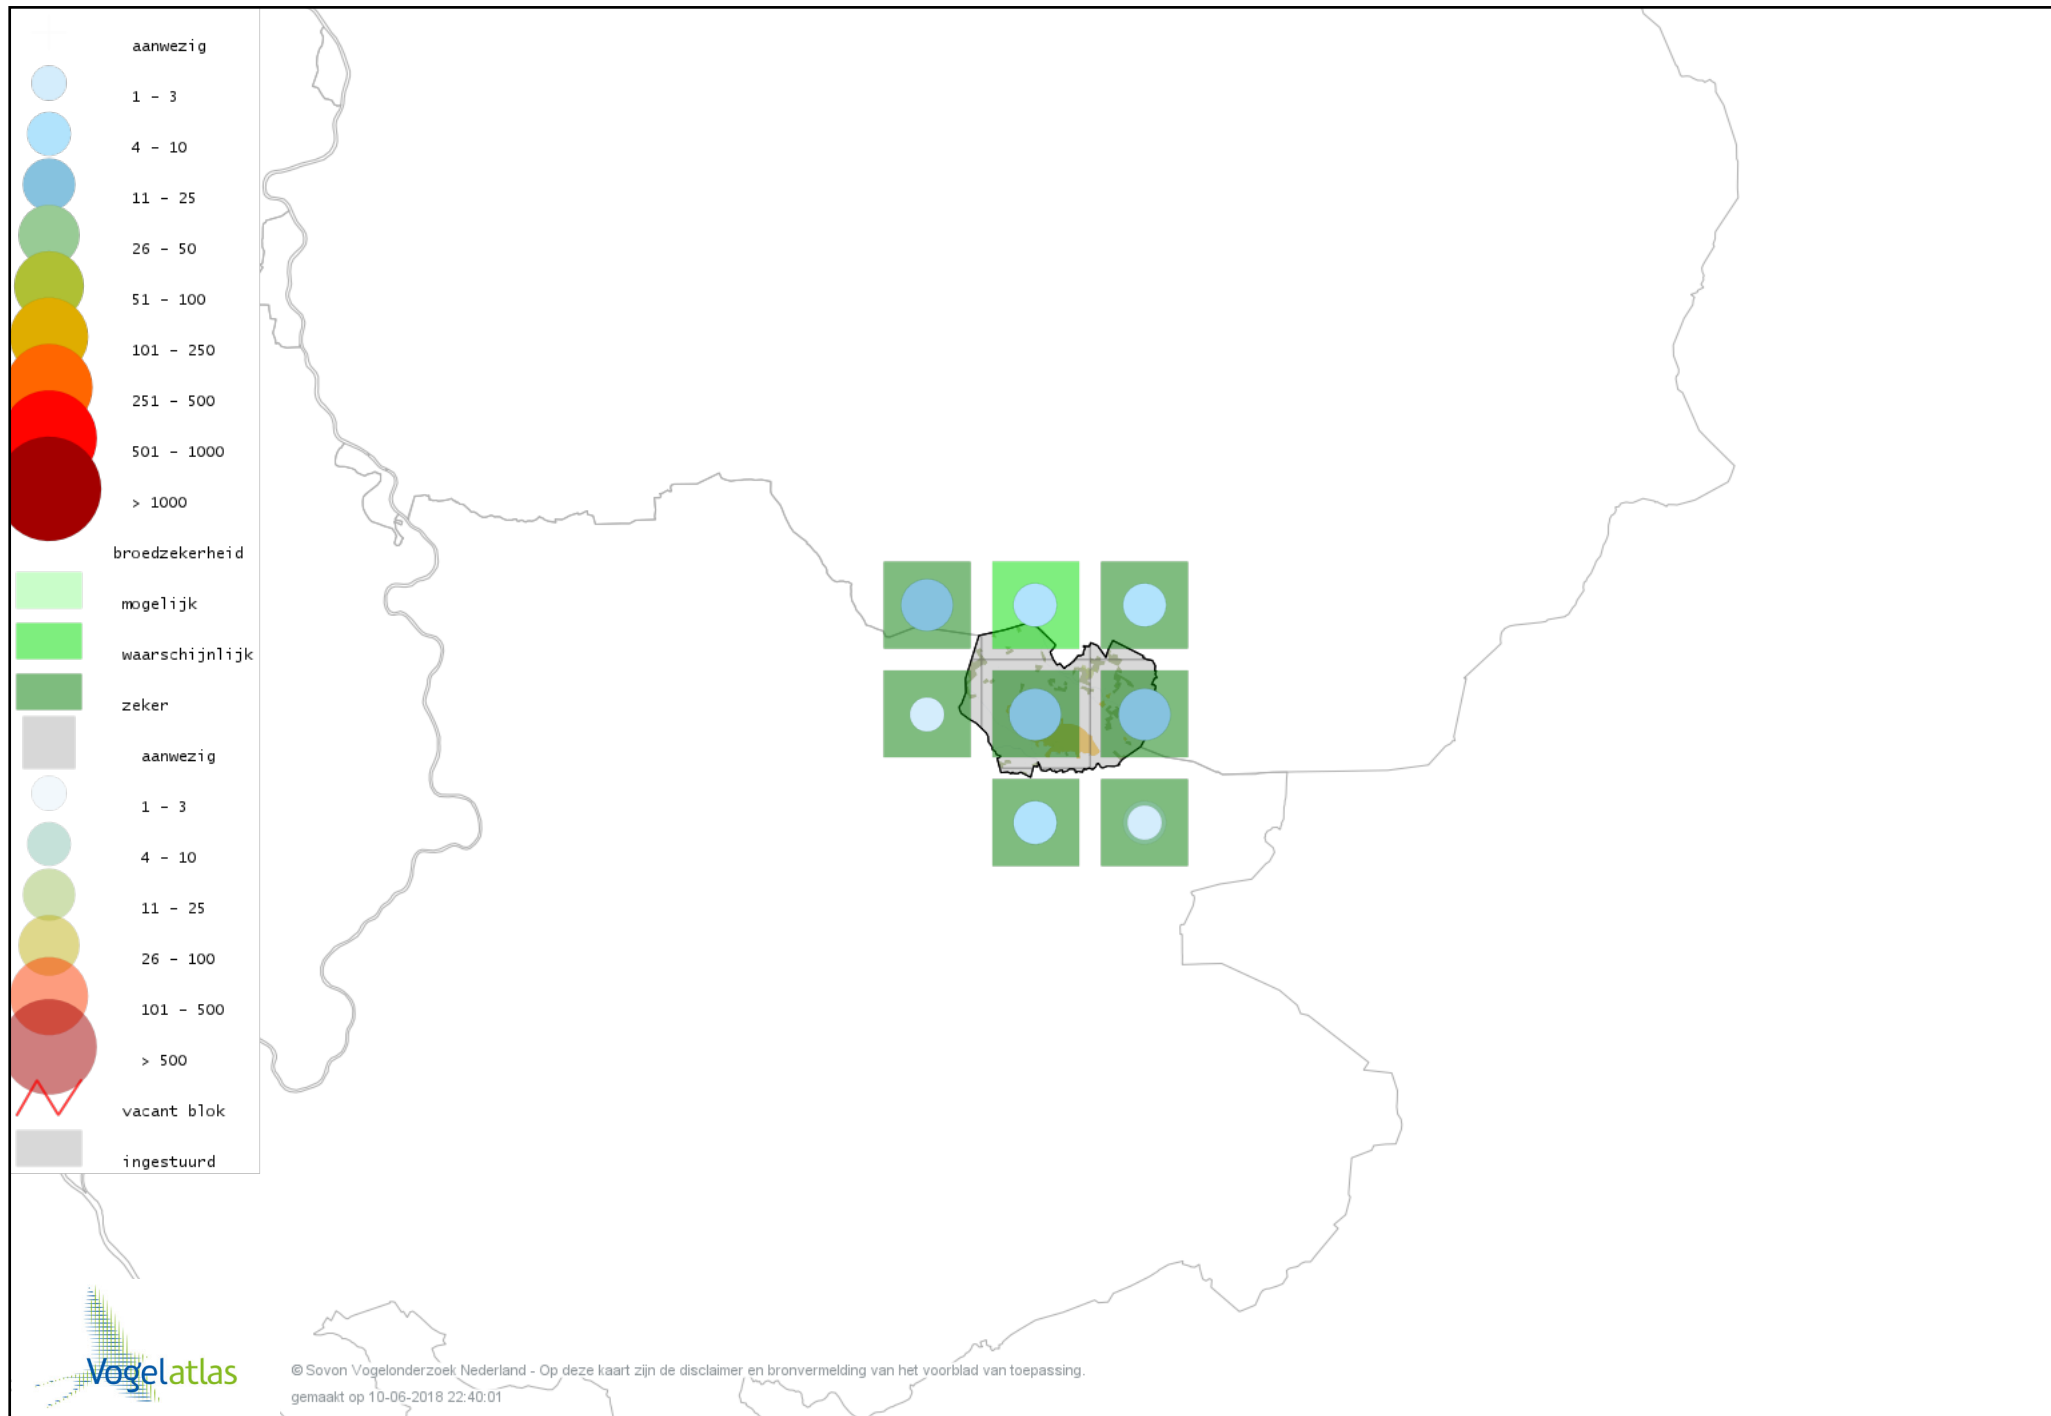

Voorlopige verspreidingskaart Grutto broedseizoen

Voorlopige verspreidingskaart Wulp broedseizoen

Voorlopige verspreidingskaart Tureluur broedseizoen

Voorlopige verspreidingskaart Stadsduif broedseizoen

Voorlopige verspreidingskaart Holenduif broedseizoen

Voorlopige verspreidingskaart Houtduif broedseizoen

Voorlopige verspreidingskaart Turkse Tortel broedseizoen

Voorlopige verspreidingskaart Zomertortel broedseizoen

Voorlopige verspreidingskaart Koekoek broedseizoen

Voorlopige verspreidingskaart Kerkuil broedseizoen

Voorlopige verspreidingskaart Steenuil broedseizoen

Voorlopige verspreidingskaart Bosuil broedseizoen

Voorlopige verspreidingskaart Ransuil broedseizoen

Voorlopige verspreidingskaart Nachtzwaluw broedseizoen

Voorlopige verspreidingskaart Gierzwaluw broedseizoen

Voorlopige verspreidingskaart IJsvogel broedseizoen

Voorlopige verspreidingskaart Groene Specht broedseizoen