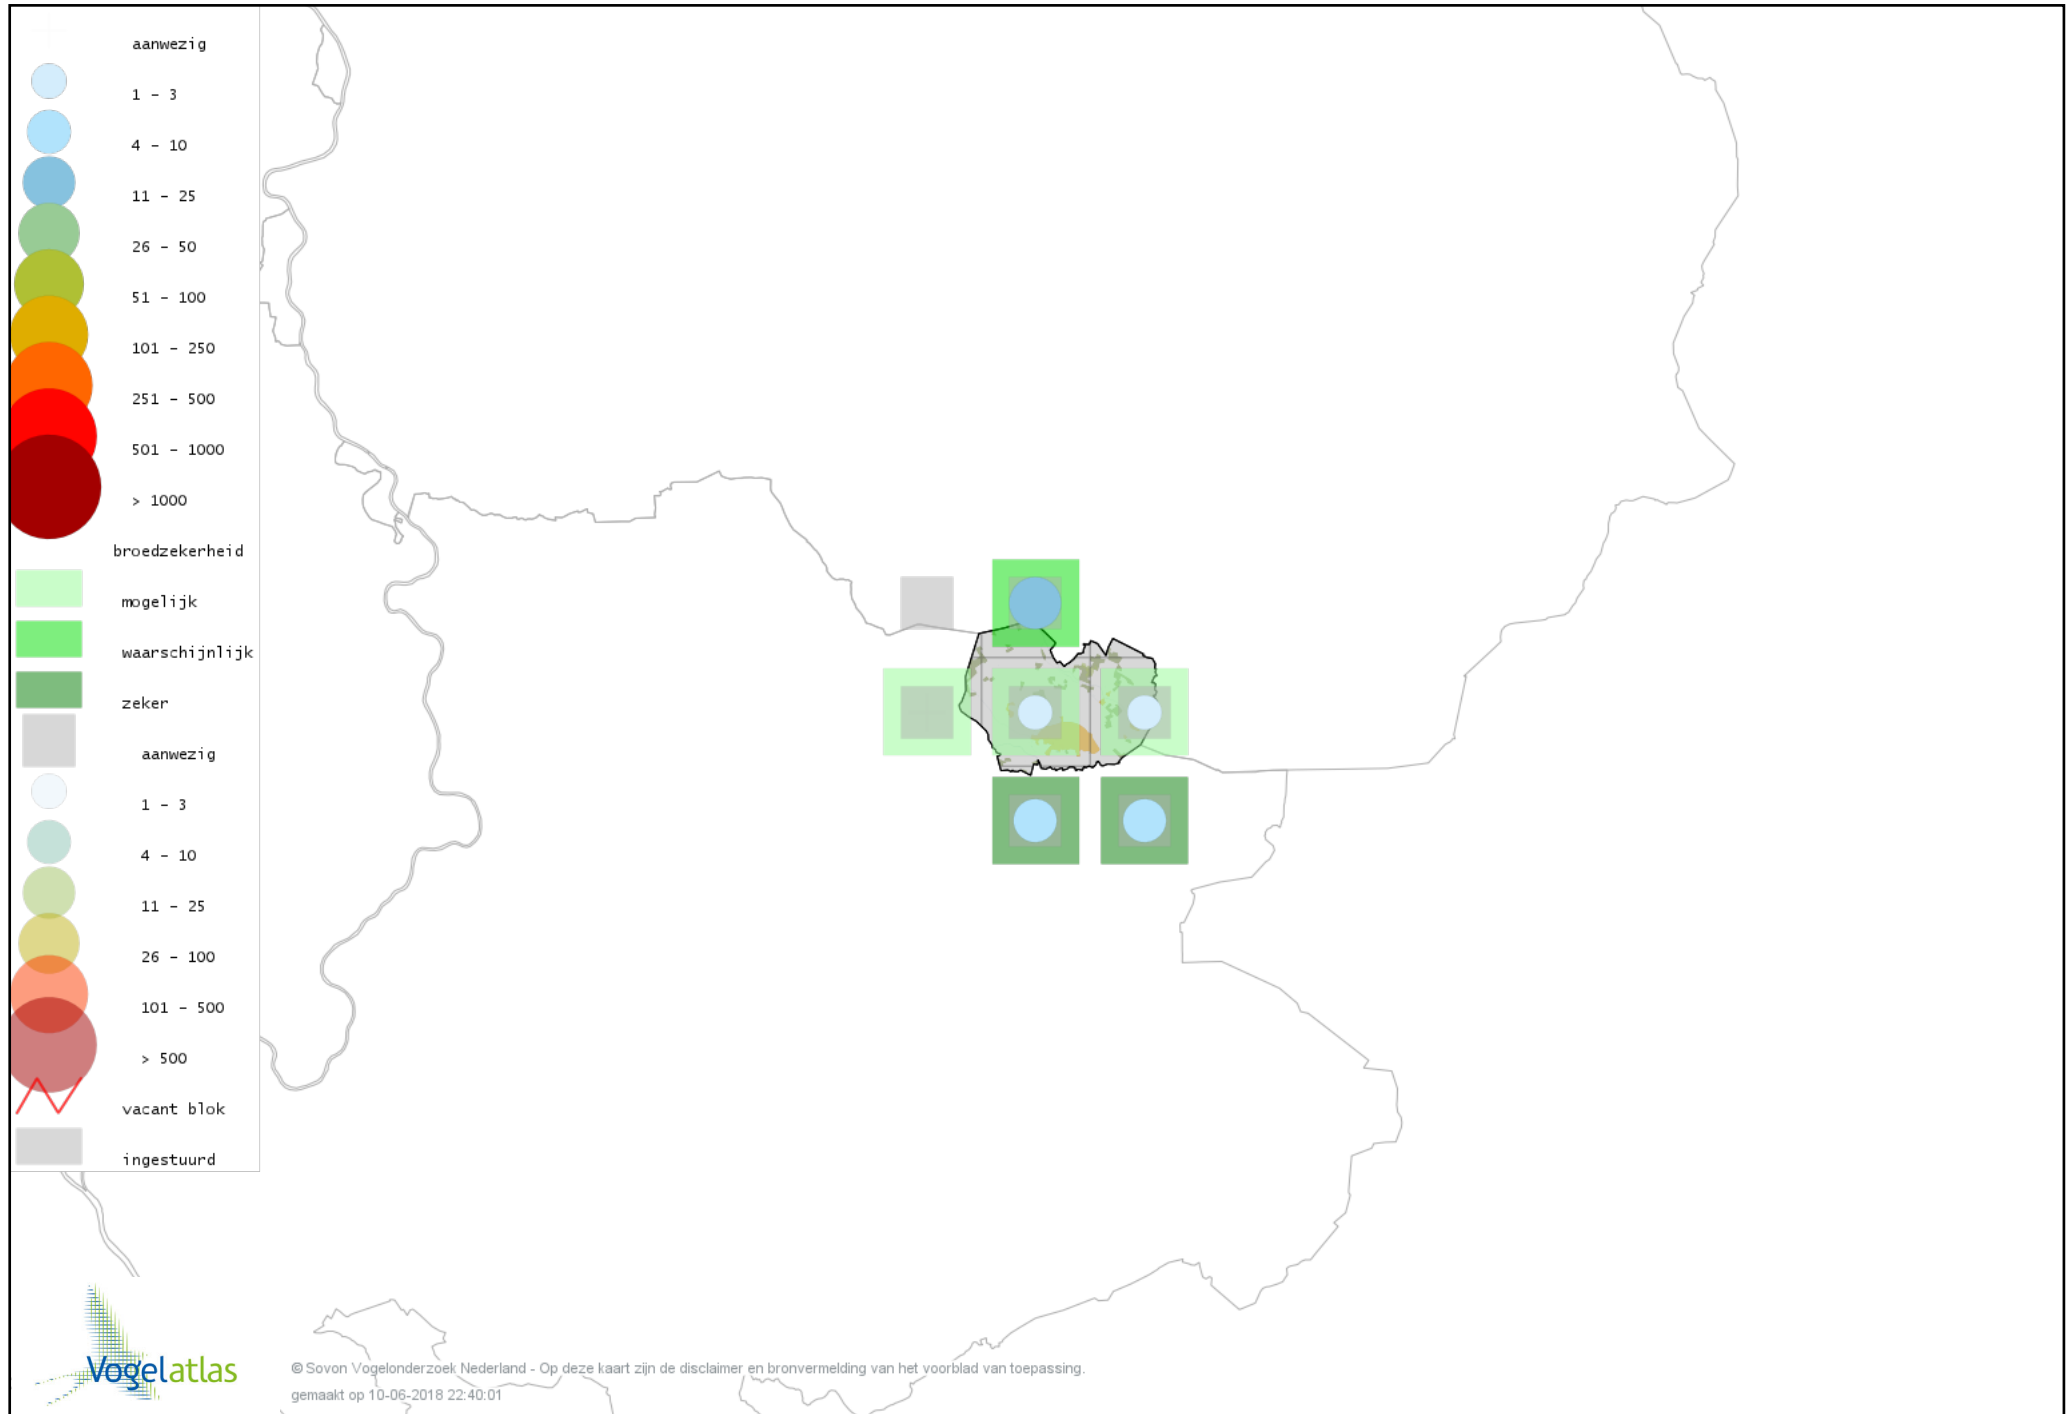

Voorlopige verspreidingskaart Nijlgans broedseizoen

Voorlopige verspreidingskaart Bergeend broedseizoen

Voorlopige verspreidingskaart Kuifeend broedseizoen

Voorlopige verspreidingskaart Mandarijneend broedseizoen

Voorlopige verspreidingskaart Krakeend broedseizoen

Voorlopige verspreidingskaart Slobeend broedseizoen

Voorlopige verspreidingskaart Wilde Eend broedseizoen

Voorlopige verspreidingskaart Soepeend broedseizoen

Voorlopige verspreidingskaart Pijlstaart broedseizoen

Voorlopige verspreidingskaart Zomertaling broedseizoen

Voorlopige verspreidingskaart Wintertaling broedseizoen

Voorlopige verspreidingskaart Patrijs broedseizoen

Voorlopige verspreidingskaart Kwartel broedseizoen

Voorlopige verspreidingskaart Fazant broedseizoen

Voorlopige verspreidingskaart Blauwe Reiger broedseizoen

Voorlopige verspreidingskaart Ooievaar broedseizoen