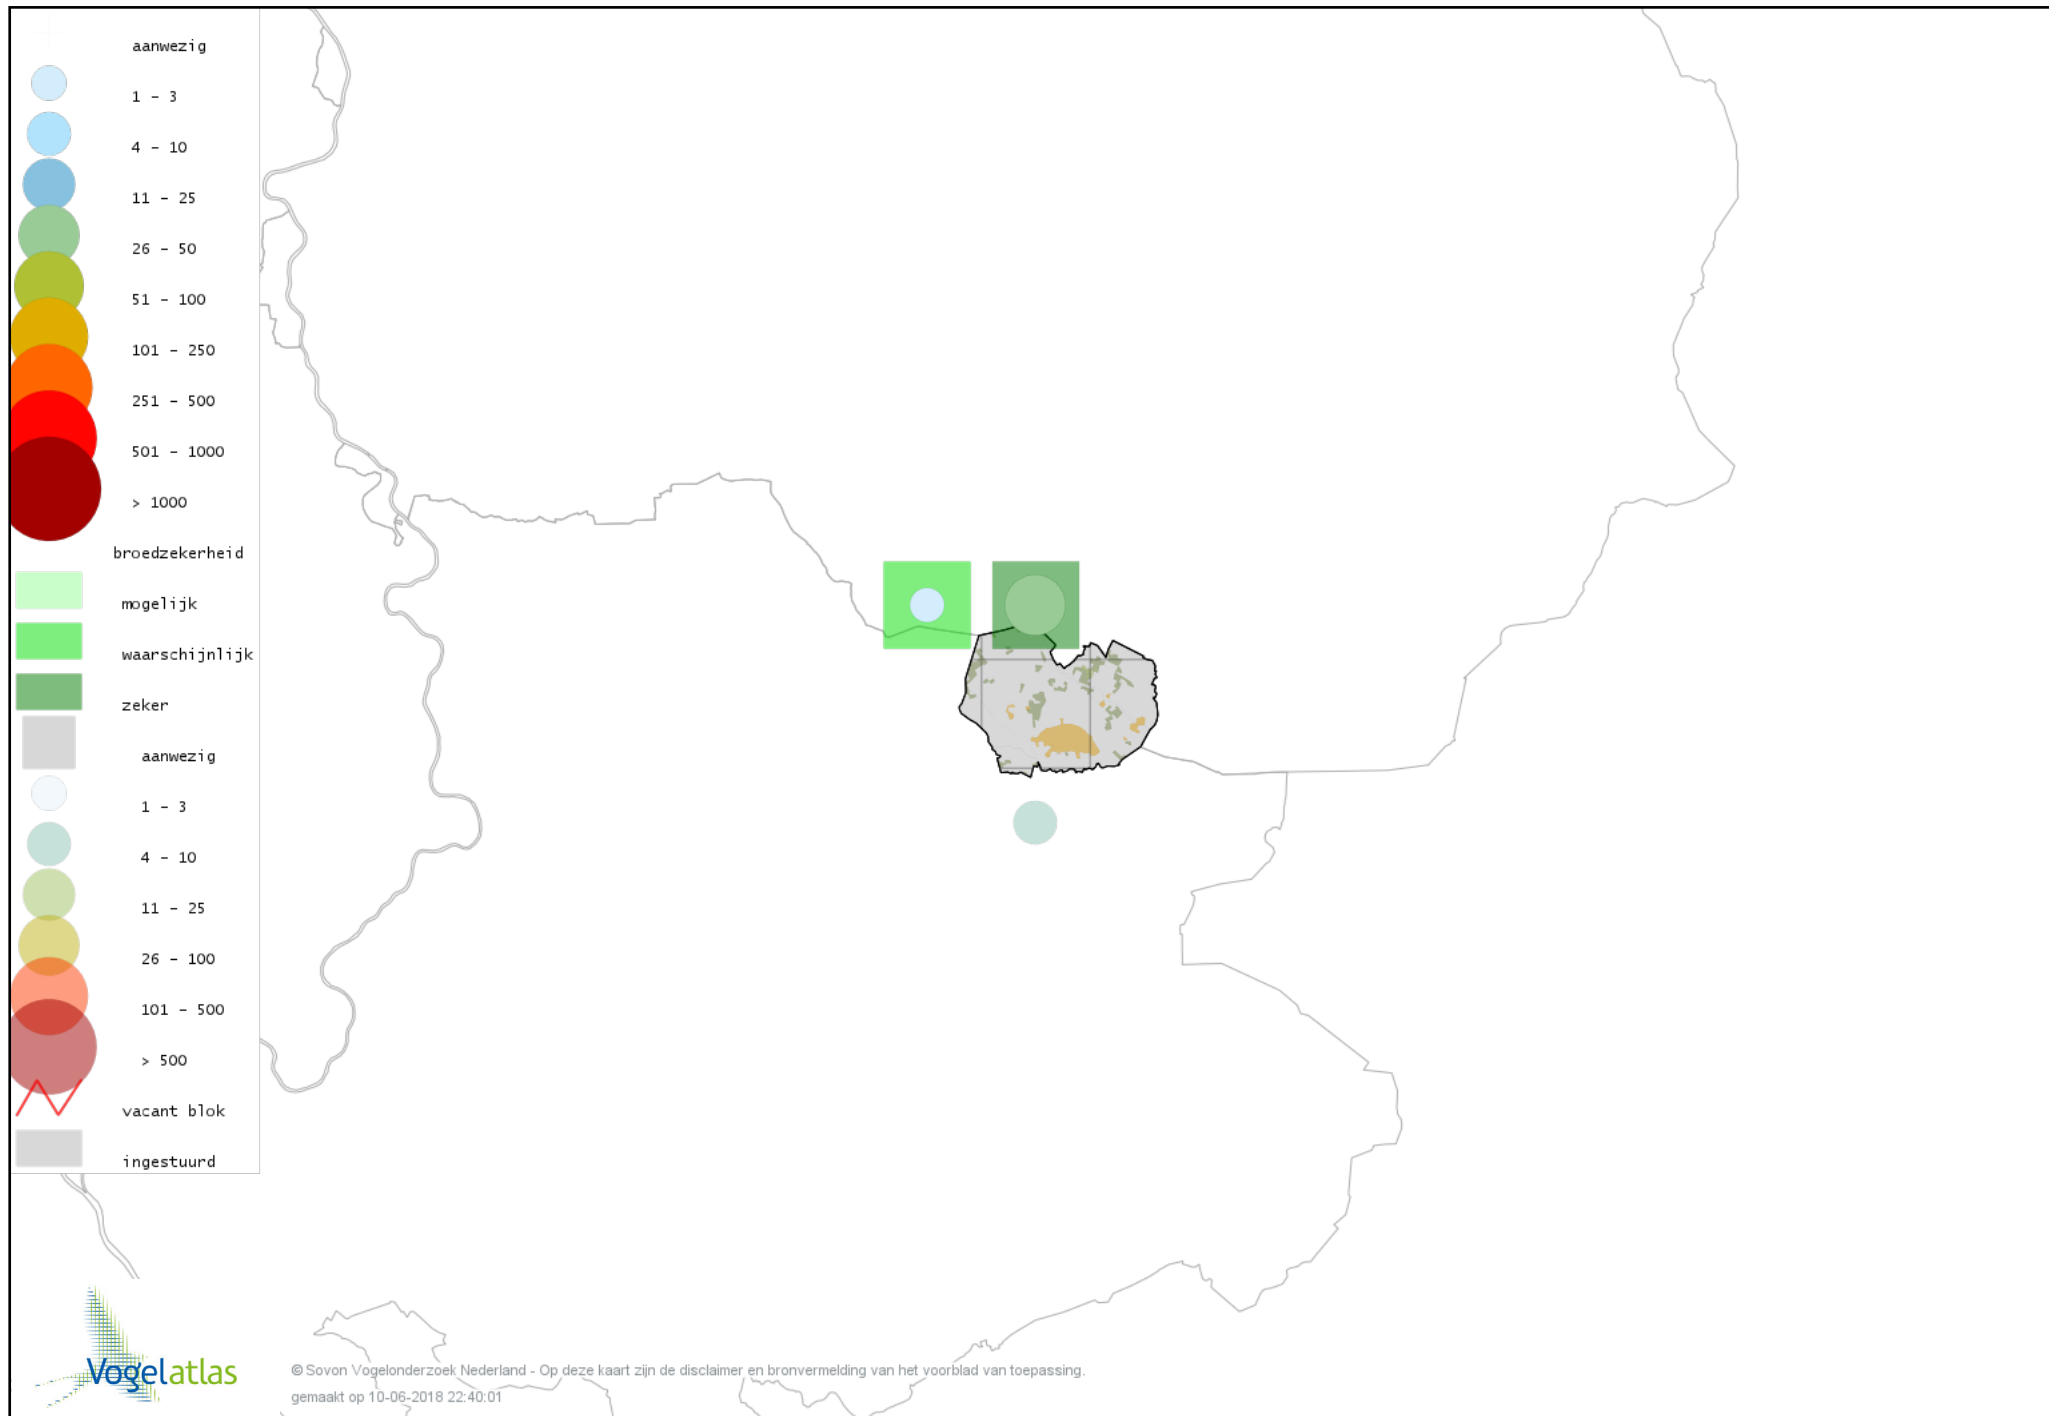

Voorlopige verspreidingskaart Pimpelmees broedseizoen

Voorlopige verspreidingskaart Koolmees broedseizoen

Voorlopige verspreidingskaart Kuifmees broedseizoen

Voorlopige verspreidingskaart Zwarte Mees broedseizoen

Voorlopige verspreidingskaart Matkop broedseizoen

Voorlopige verspreidingskaart Glanskop broedseizoen

Voorlopige verspreidingskaart Boomleeuwerik broedseizoen

Voorlopige verspreidingskaart Veldleeuwerik broedseizoen

Voorlopige verspreidingskaart Oeverzwaluw broedseizoen

Voorlopige verspreidingskaart Boerenzwaluw broedseizoen

Voorlopige verspreidingskaart Huiszwaluw broedseizoen

Voorlopige verspreidingskaart Staartmees broedseizoen

Voorlopige verspreidingskaart Fluiter broedseizoen

Voorlopige verspreidingskaart Tjiftjaf broedseizoen

Voorlopige verspreidingskaart Fitis broedseizoen

Voorlopige verspreidingskaart Braamsluiper broedseizoen