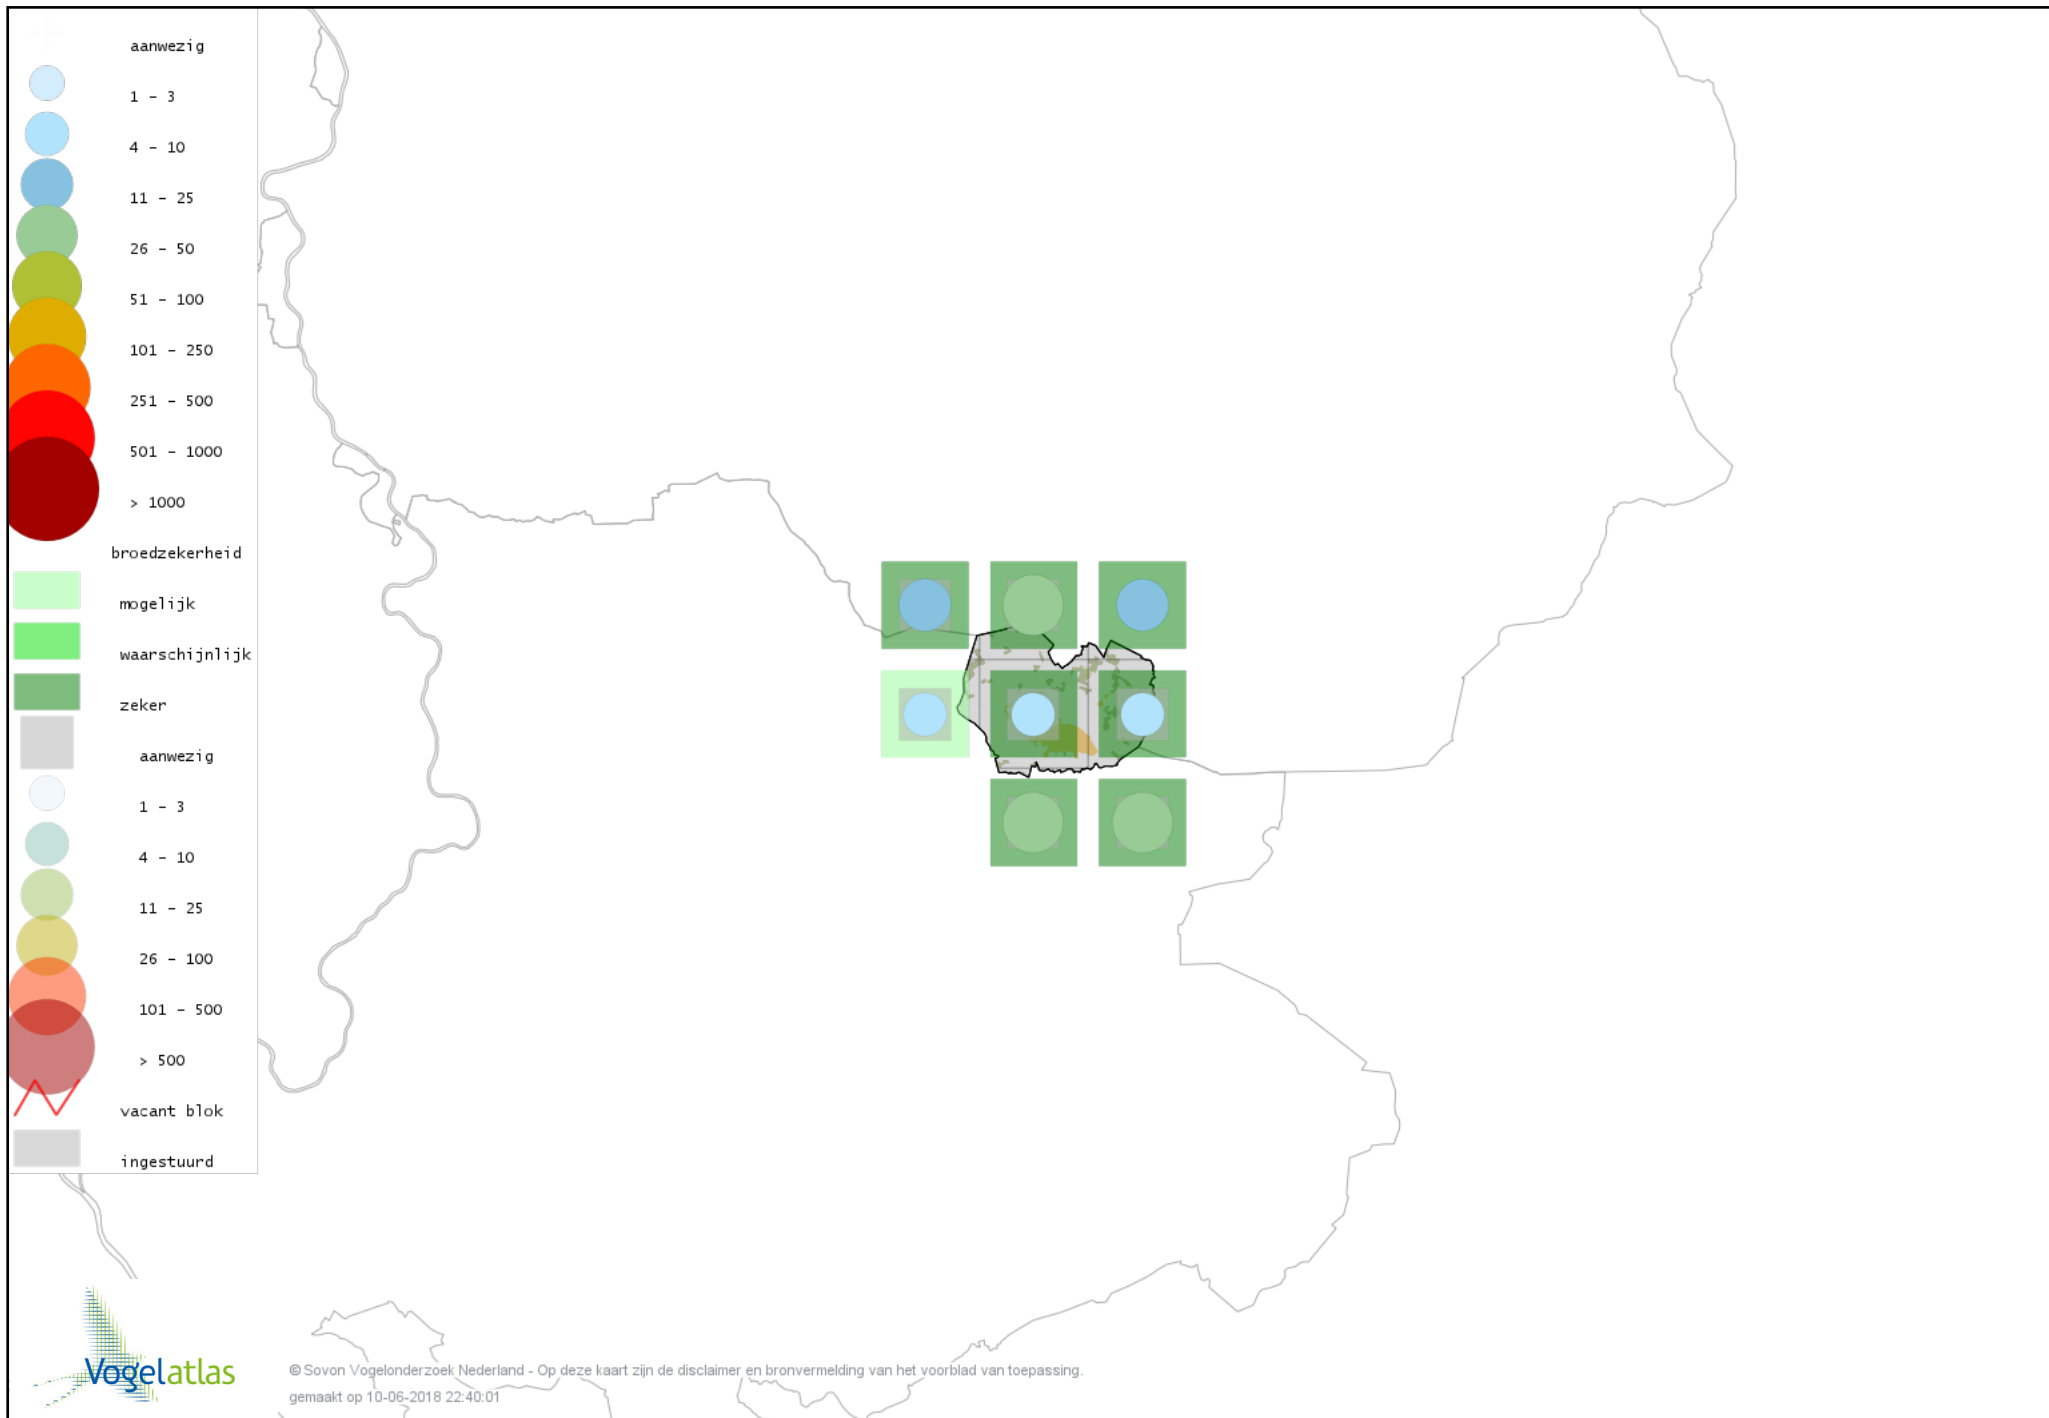

Voorlopige verspreidingskaart Dodaars broedseizoen

Voorlopige verspreidingskaart Fuut broedseizoen

Voorlopige verspreidingskaart Wespendif breedseizoen

Voorlopige verspreidingskaart Havik broedseizoen

Voorlopige verspreidingskaart Sperwer broedseizoen

Voorlopige verspreidingskaart Buizerd broedseizoen

Voorlopige verspreidingskaart Torenvalk broedseizoen

Voorlopige verspreidingskaart Boomvalk broedseizoen

Voorlopige verspreidingskaart Slechtvalk broedseizoen

Voorlopige verspreidingskaart Waterral broedseizoen

Voorlopige verspreidingskaart Waterhoen broedseizoen

Voorlopige verspreidingskaart Meerkoet broedseizoen

Voorlopige verspreidingskaart Scholekster broedseizoen

Voorlopige verspreidingskaart Kleine Plevier broedseizoen

Voorlopige verspreidingskaart Kievit broedseizoen

Voorlopige verspreidingskaart Watersnip broedseizoen

Voorlopige verspreidingskaart Houtsnip broedseizoen