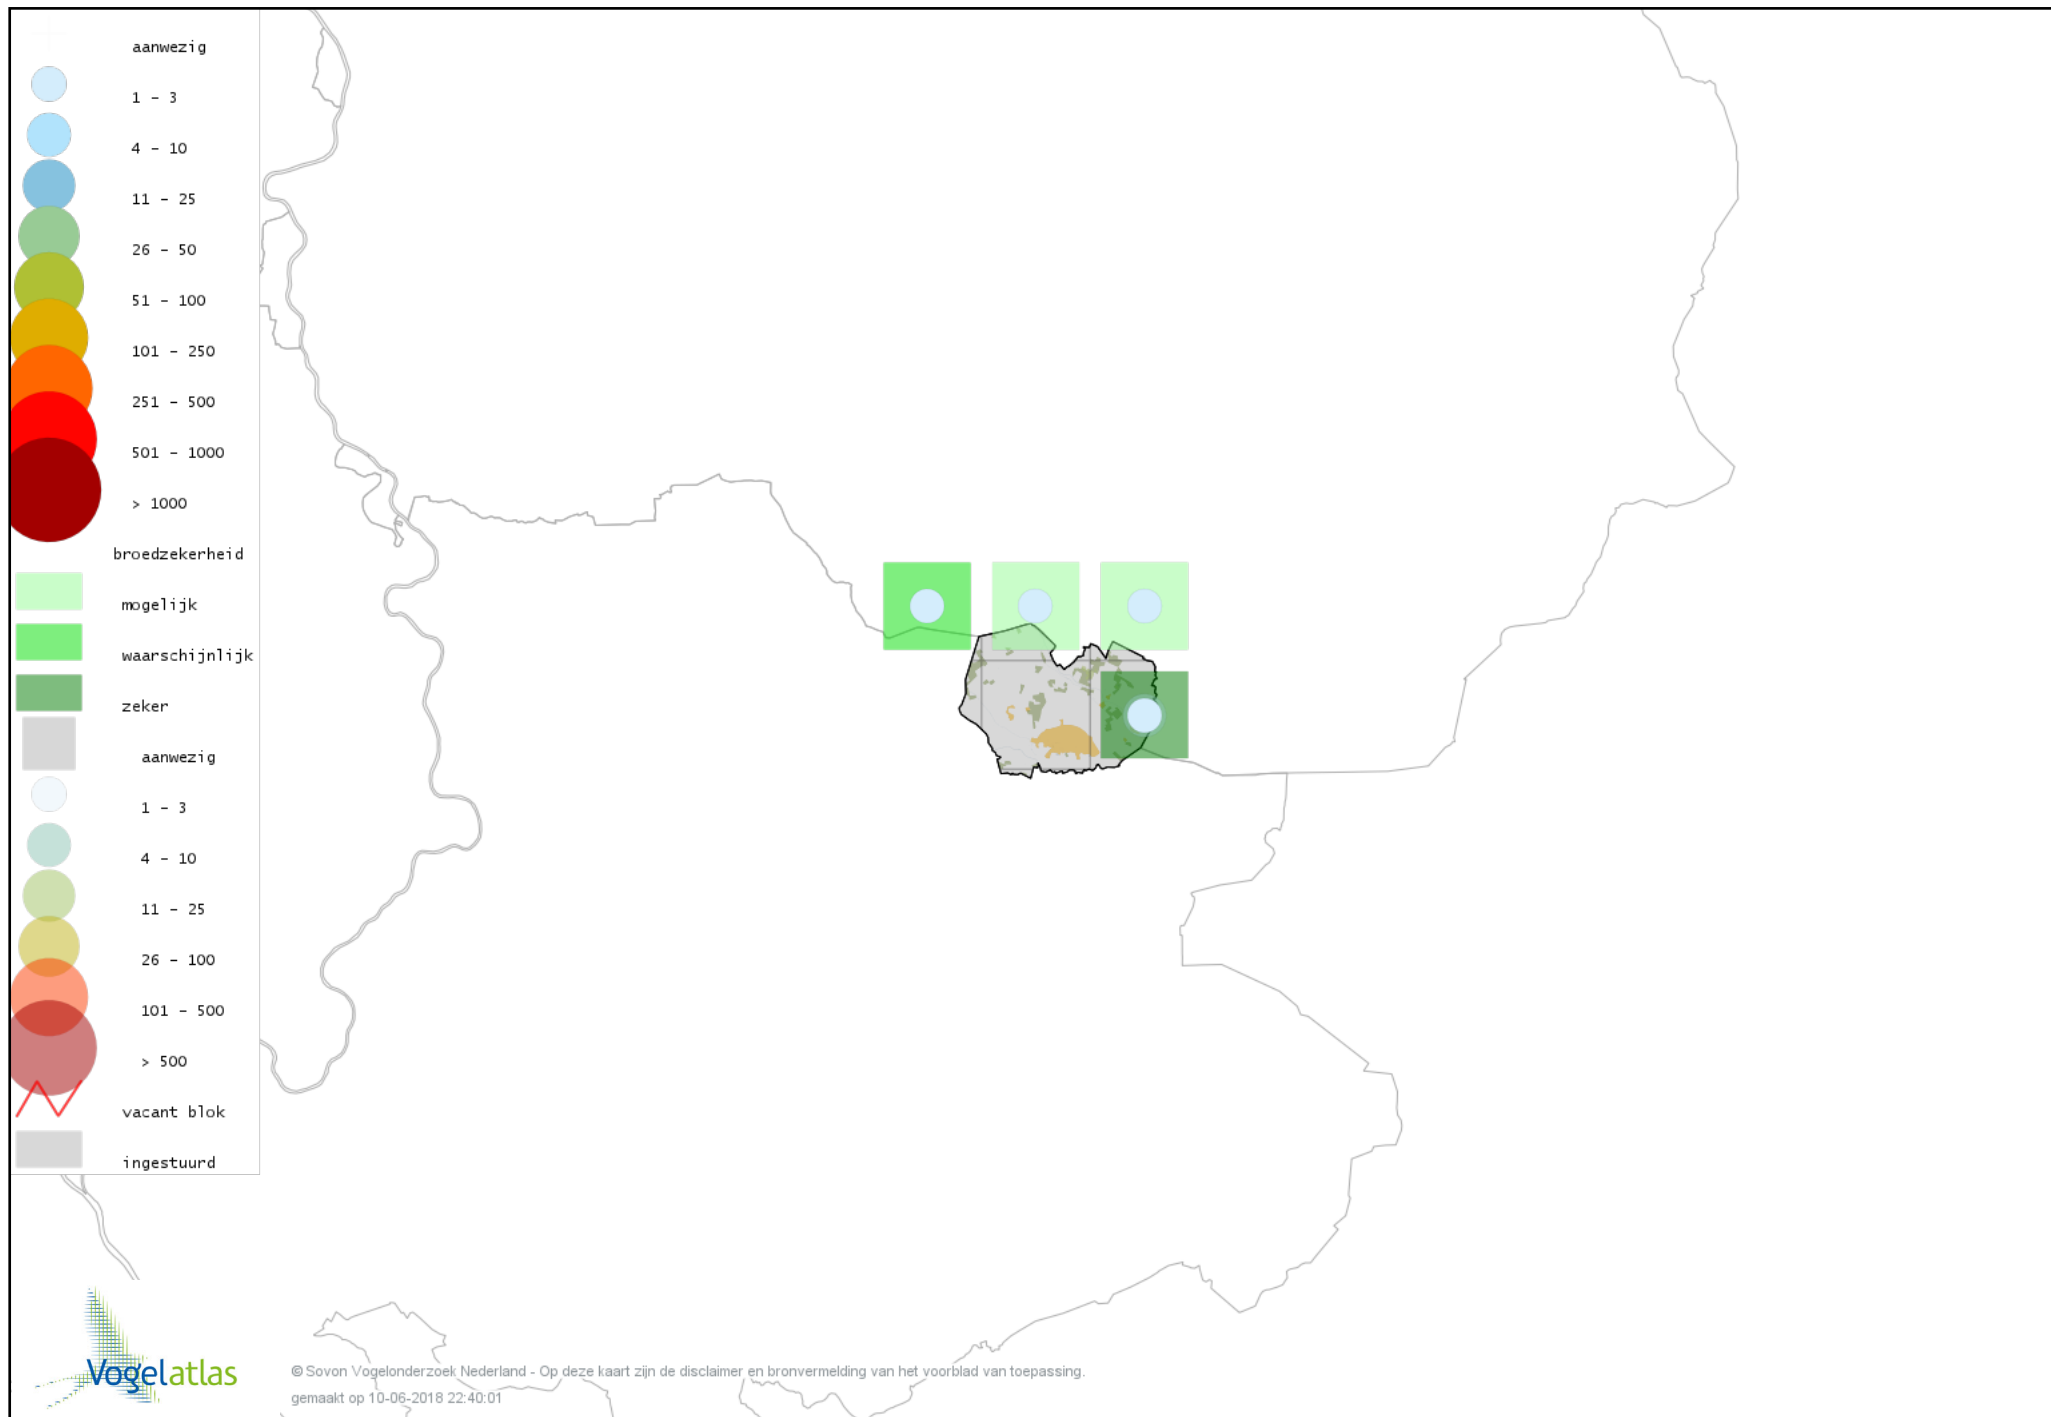

Voorlopige verspreidingskaart Pijlstaart broedseizoen

Voorlopige verspreidingskaart Zomertaling broedseizoen

Voorlopige verspreidingskaart Wintertaling broedseizoen

Voorlopige verspreidingskaart Patrijs broedseizoen

Voorlopige verspreidingskaart Kwartel broedseizoen

Voorlopige verspreidingskaart Fazant broedseizoen

Voorlopige verspreidingskaart Blauwe Reiger broedseizoen

Voorlopige verspreidingskaart Ooievaar broedseizoen

Voorlopige verspreidingskaart Dodaars broedseizoen

Voorlopige verspreidingskaart Fuut broedseizoen

Voorlopige verspreidingskaart Wespendif breedseizoen

Voorlopige verspreidingskaart Havik broedseizoen

Voorlopige verspreidingskaart Sperwer broedseizoen

Voorlopige verspreidingskaart Waterral broedseizoen

Voorlopige verspreidingskaart Waterhoen broedseizoen

Voorlopige verspreidingskaart Meerkoet broedseizoen

Voorlopige verspreidingskaart Scholekster broedseizoen