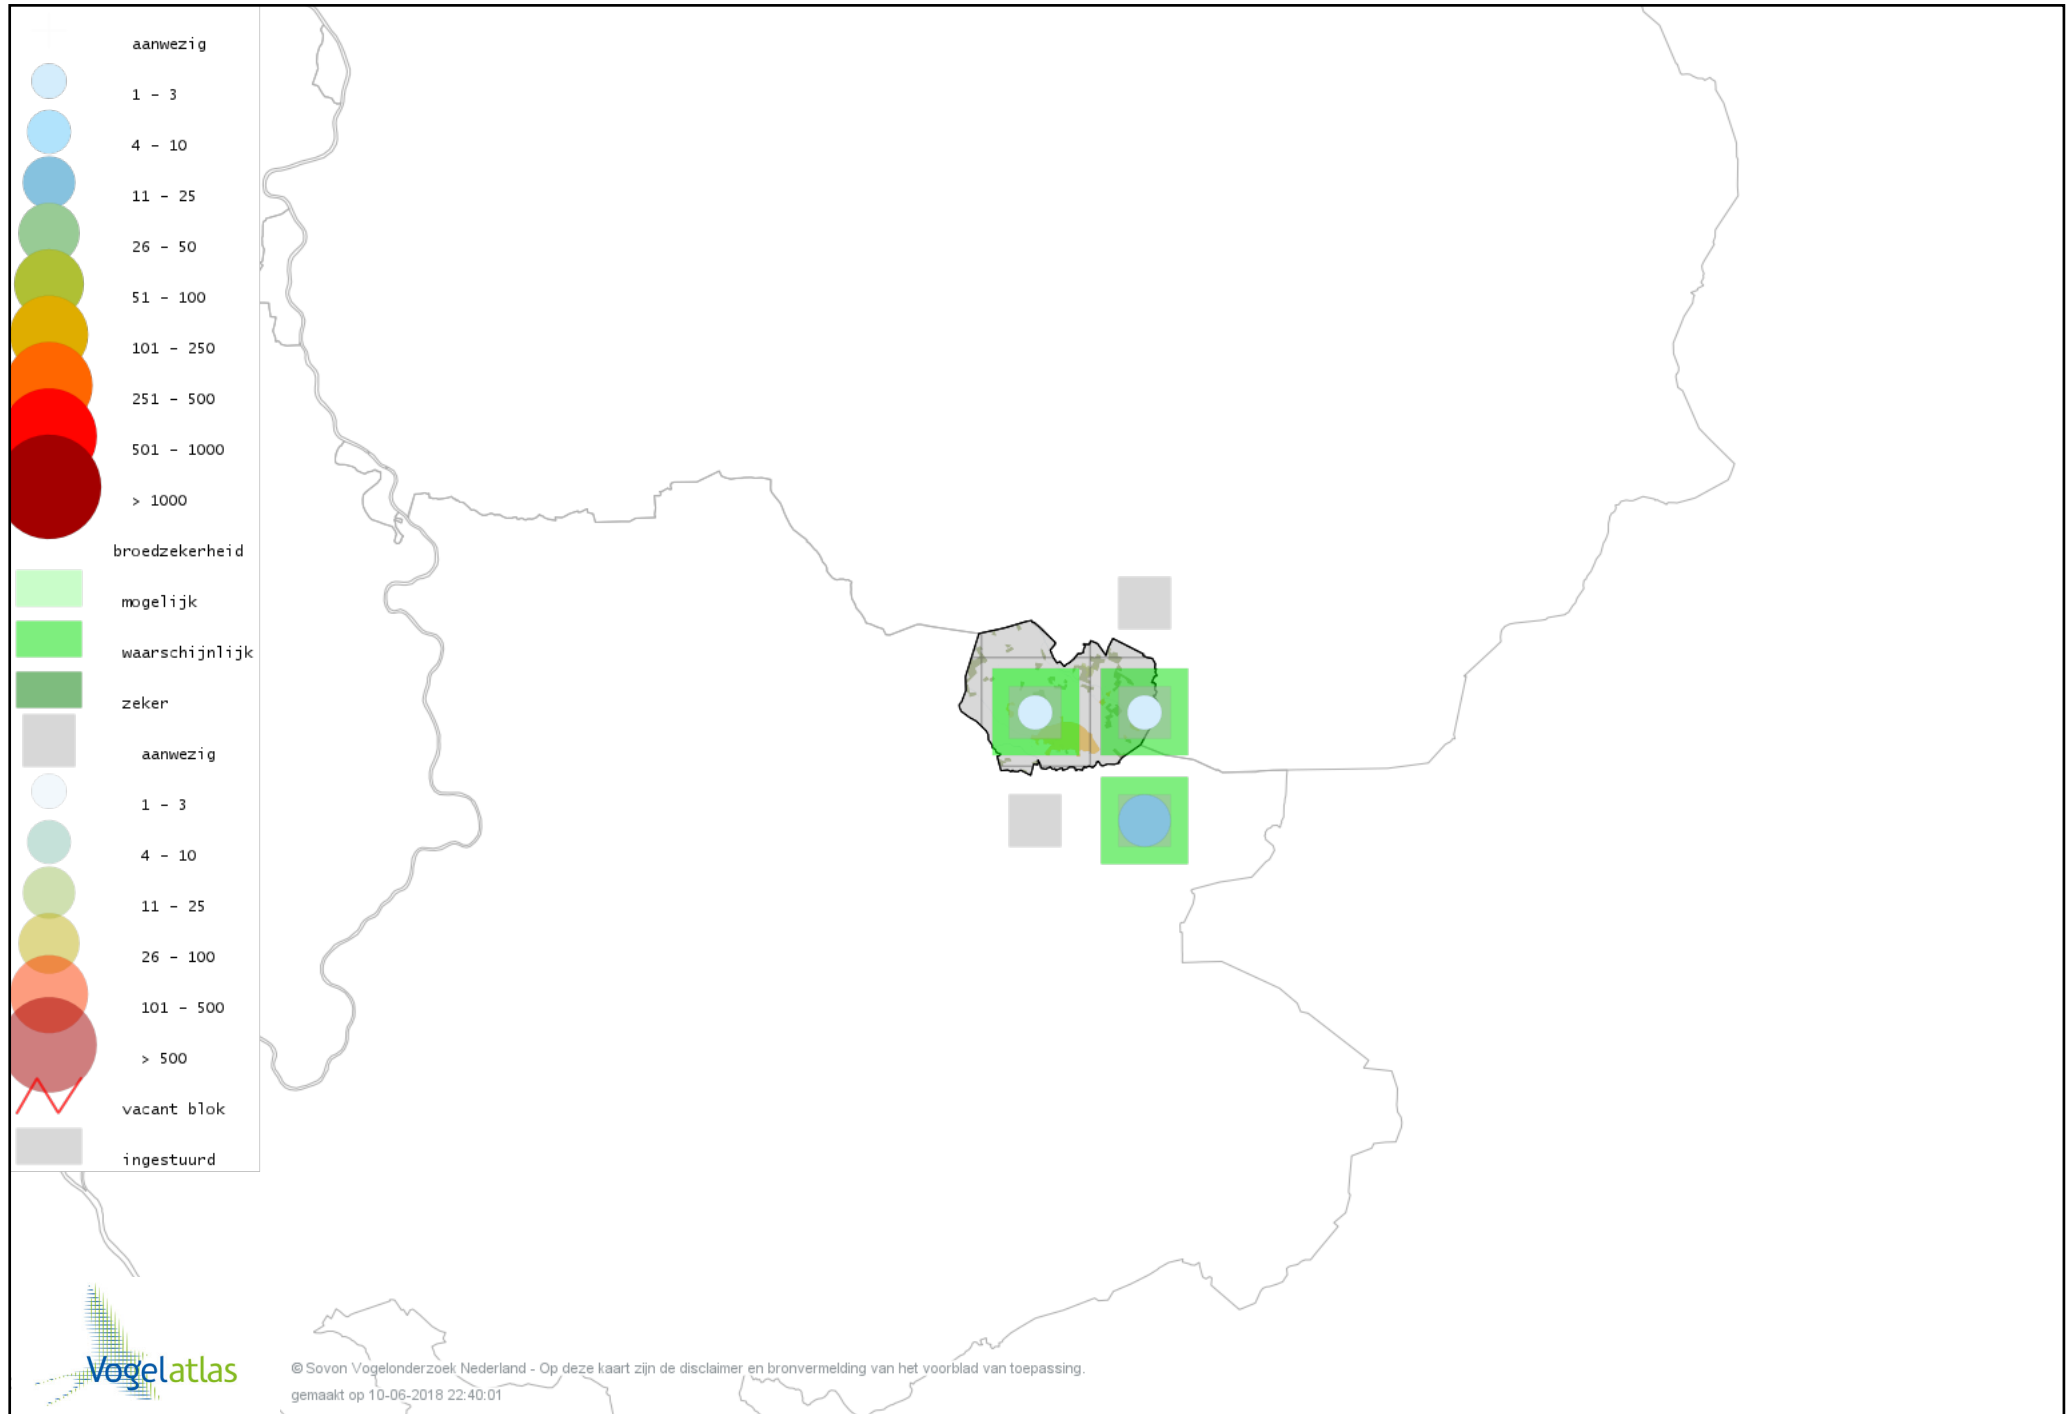

Voorlopige verspreidingskaart Waterral broedseizoen

Voorlopige verspreidingskaart Waterhoen broedseizoen

Voorlopige verspreidingskaart Meerkoet broedseizoen

Voorlopige verspreidingskaart Scholekster broedseizoen

Voorlopige verspreidingskaart Kleine Plevier broedseizoen

Voorlopige verspreidingskaart Kievit broedseizoen

Voorlopige verspreidingskaart Watersnip broedseizoen

Voorlopige verspreidingskaart Houtsnip broedseizoen

Voorlopige verspreidingskaart Grutto broedseizoen

Voorlopige verspreidingskaart Wulp broedseizoen

Voorlopige verspreidingskaart Tureluur broedseizoen

Voorlopige verspreidingskaart Stadsduif broedseizoen

Voorlopige verspreidingskaart Holenduif broedseizoen

Voorlopige verspreidingskaart Houtduif broedseizoen

Voorlopige verspreidingskaart Turkse Tortel broedseizoen

Voorlopige verspreidingskaart Zomertortel broedseizoen

Voorlopige verspreidingskaart Koekoek broedseizoen