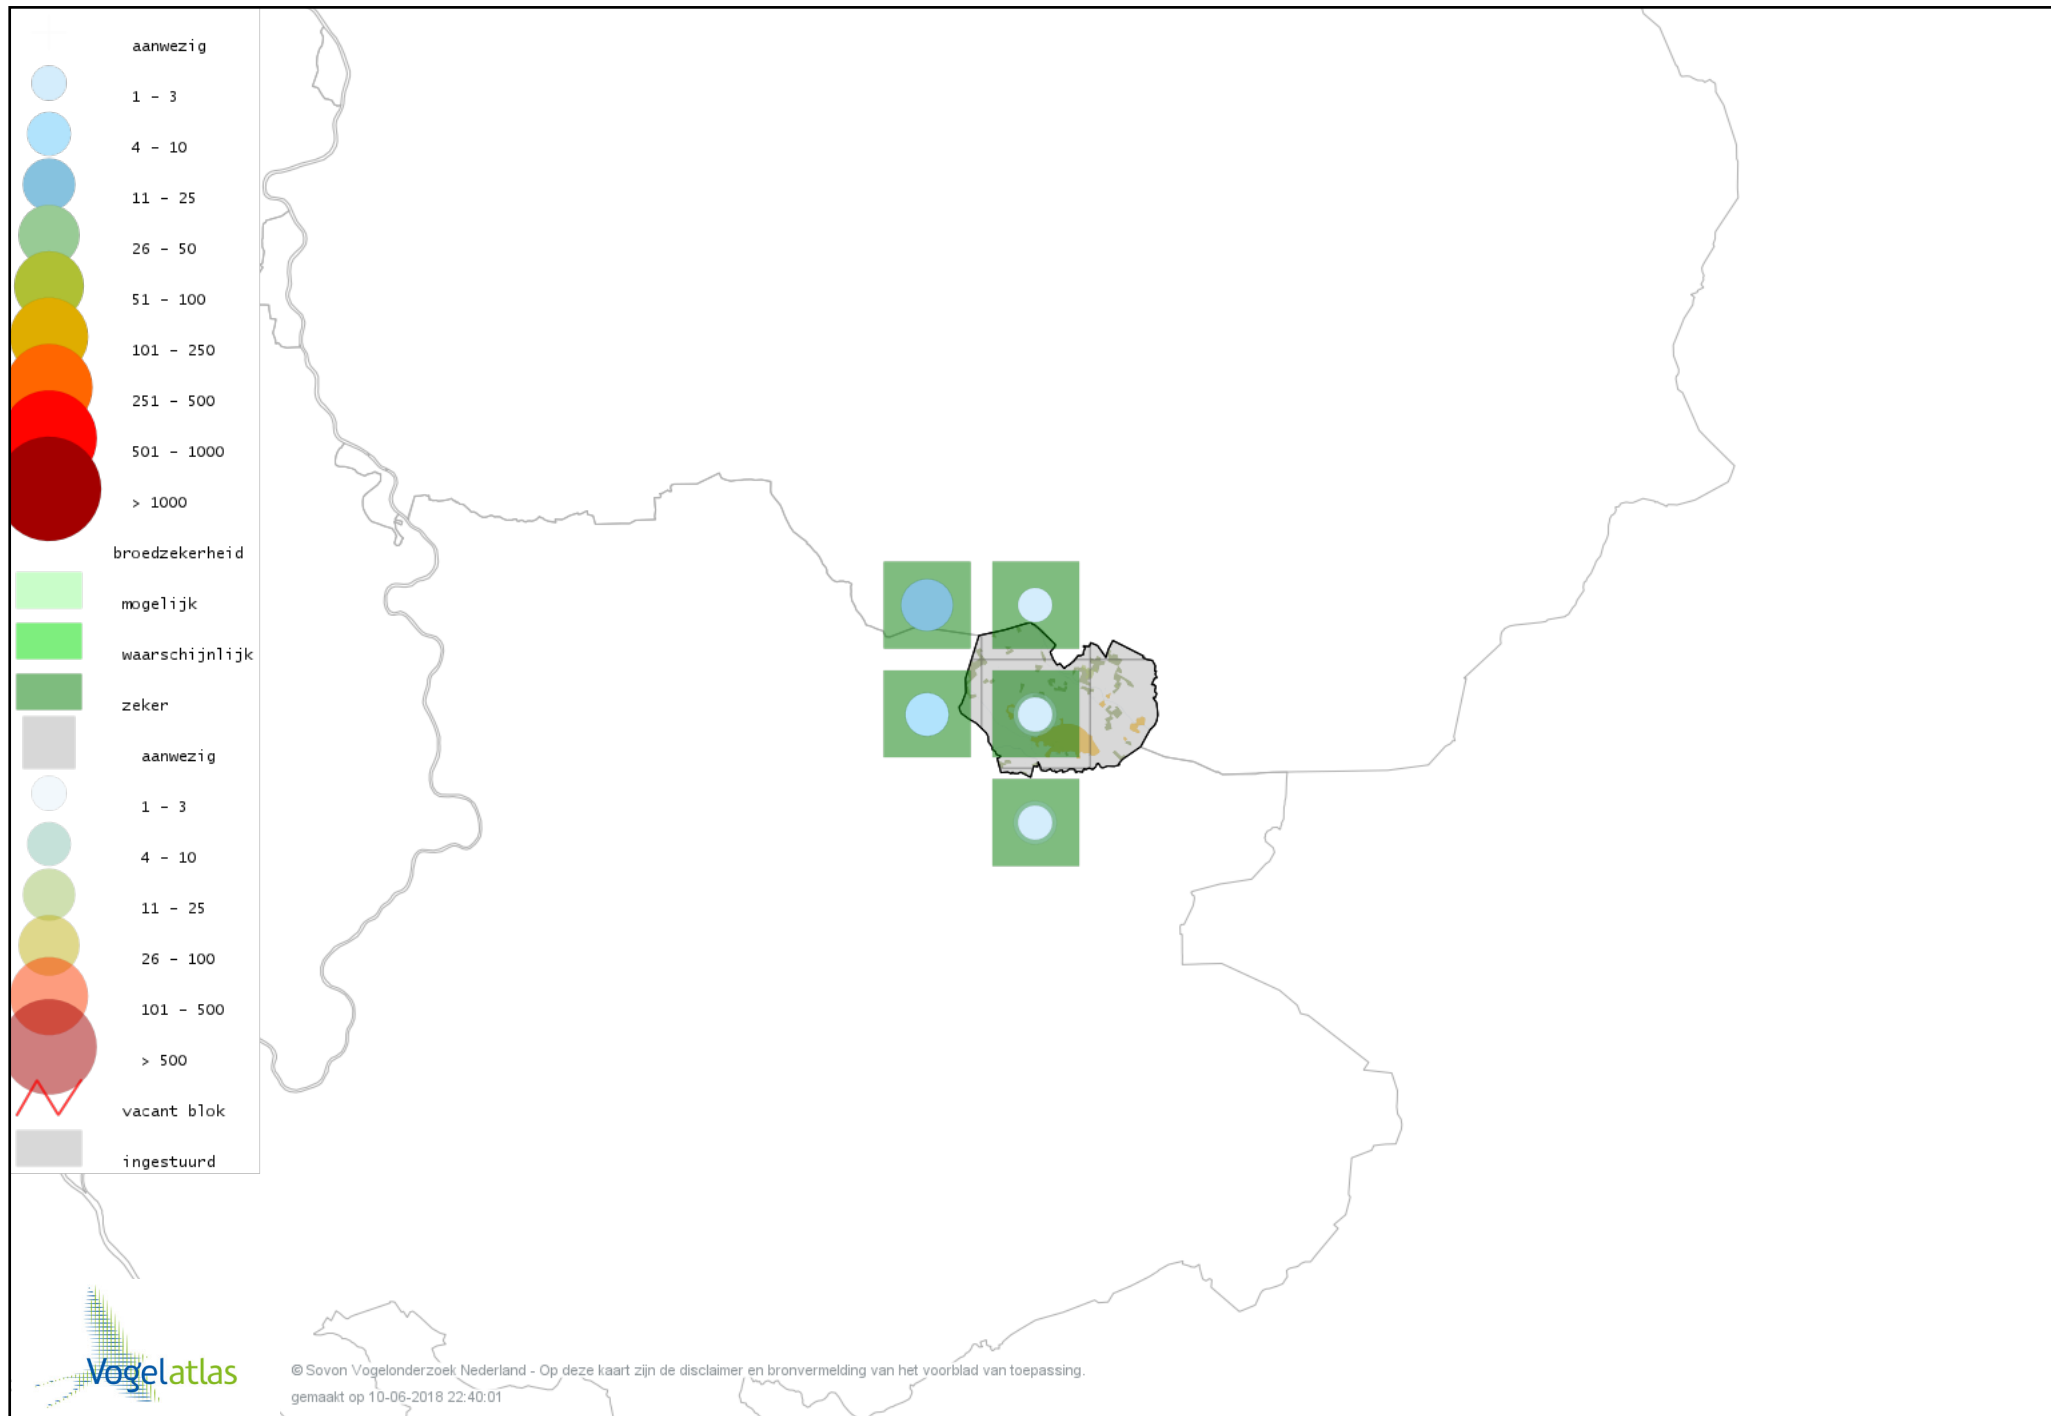

Voorlopige verspreidingskaarten Atlasproject (broedvogels)

Bronvermelding

Deze voorlopige verspreidingskaarten zijn gebaseerd op de huidige atlastellingen (vanaf 1-3-2013), aangevuld met informatie uit de Sovon-meetnetten (Netwerk Ecologische Monitoring) en externe bronnen, met name Waarneming.nl .

Ook worden in de kaarten de historische atlasresultaten (in rood) weergegeven.

Disclaimer

Deze verspreidingskaarten ondersteunen het completeren van de atlastellingen en verzamelen van aanvullende waarnemingen. De kaarten zijn nog niet volledig en kunnen fouten bevatten. Overname is toegestaan onder voorwaarde van bronvermelding (www.sovon.nl/vogelatlas)

De kleurtint (blauw) is de beste referentie voor de tot nu toe waargenomen aantalsklasse.

De stipgrootte is relatief. Vergelijk daarvoor de atlasblok grootte van de legenda met die van het kaartbeeld.

Voorlopige verspreidingskaart Knobbelzwaan broedseizoen

Voorlopige verspreidingskaart Nijlgans broedseizoen

Voorlopige verspreidingskaart Bergeend broedseizoen

Voorlopige verspreidingskaart Kuifeend broedseizoen

Voorlopige verspreidingskaart Mandarijneend broedseizoen