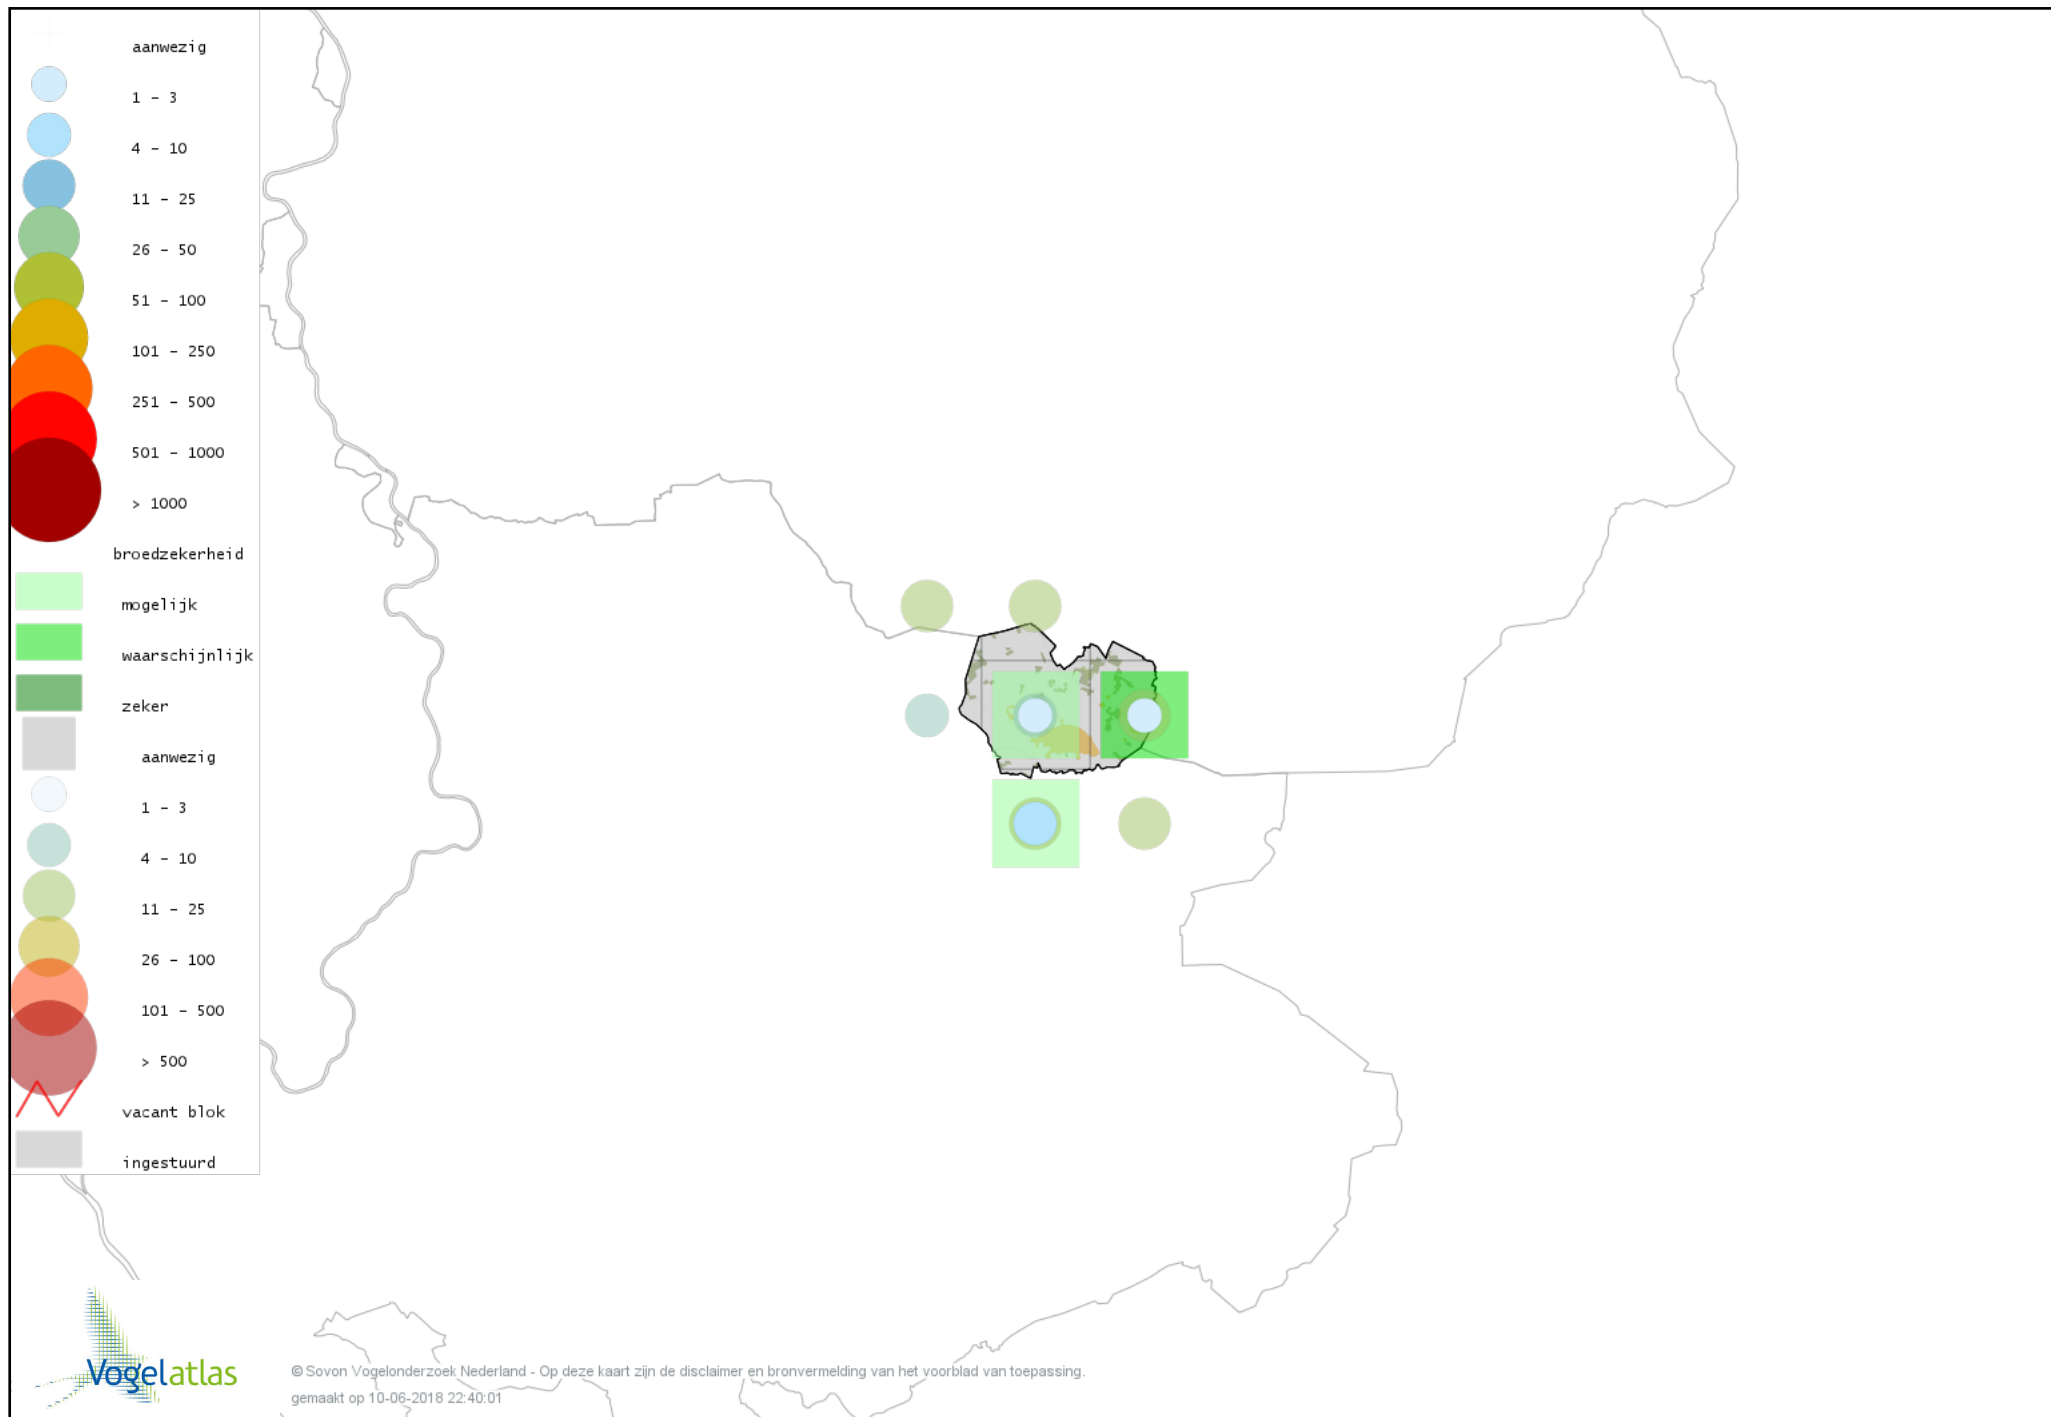

Voorlopige verspreidingskaart Waterral broedseizoen

Voorlopige verspreidingskaart Waterhoen broedseizoen

Voorlopige verspreidingskaart Meerkoet broedseizoen

Voorlopige verspreidingskaart Scholekster broedseizoen

Voorlopige verspreidingskaart Kleine Plevier broedseizoen

Voorlopige verspreidingskaart Kievit broedseizoen

Voorlopige verspreidingskaart Watersnip broedseizoen

Voorlopige verspreidingskaart Houtsnip broedseizoen

Voorlopige verspreidingskaart Grutto broedseizoen

Voorlopige verspreidingskaart Wulp broedseizoen

Voorlopige verspreidingskaart Tureluur broedseizoen

Voorlopige verspreidingskaart Stadsduif broedseizoen

Voorlopige verspreidingskaart Holenduif broedseizoen

Voorlopige verspreidingskaart Houtduif broedseizoen

Voorlopige verspreidingskaart Turkse Tortel broedseizoen

Voorlopige verspreidingskaart Zomertortel broedseizoen

Voorlopige verspreidingskaart Koekoek broedseizoen