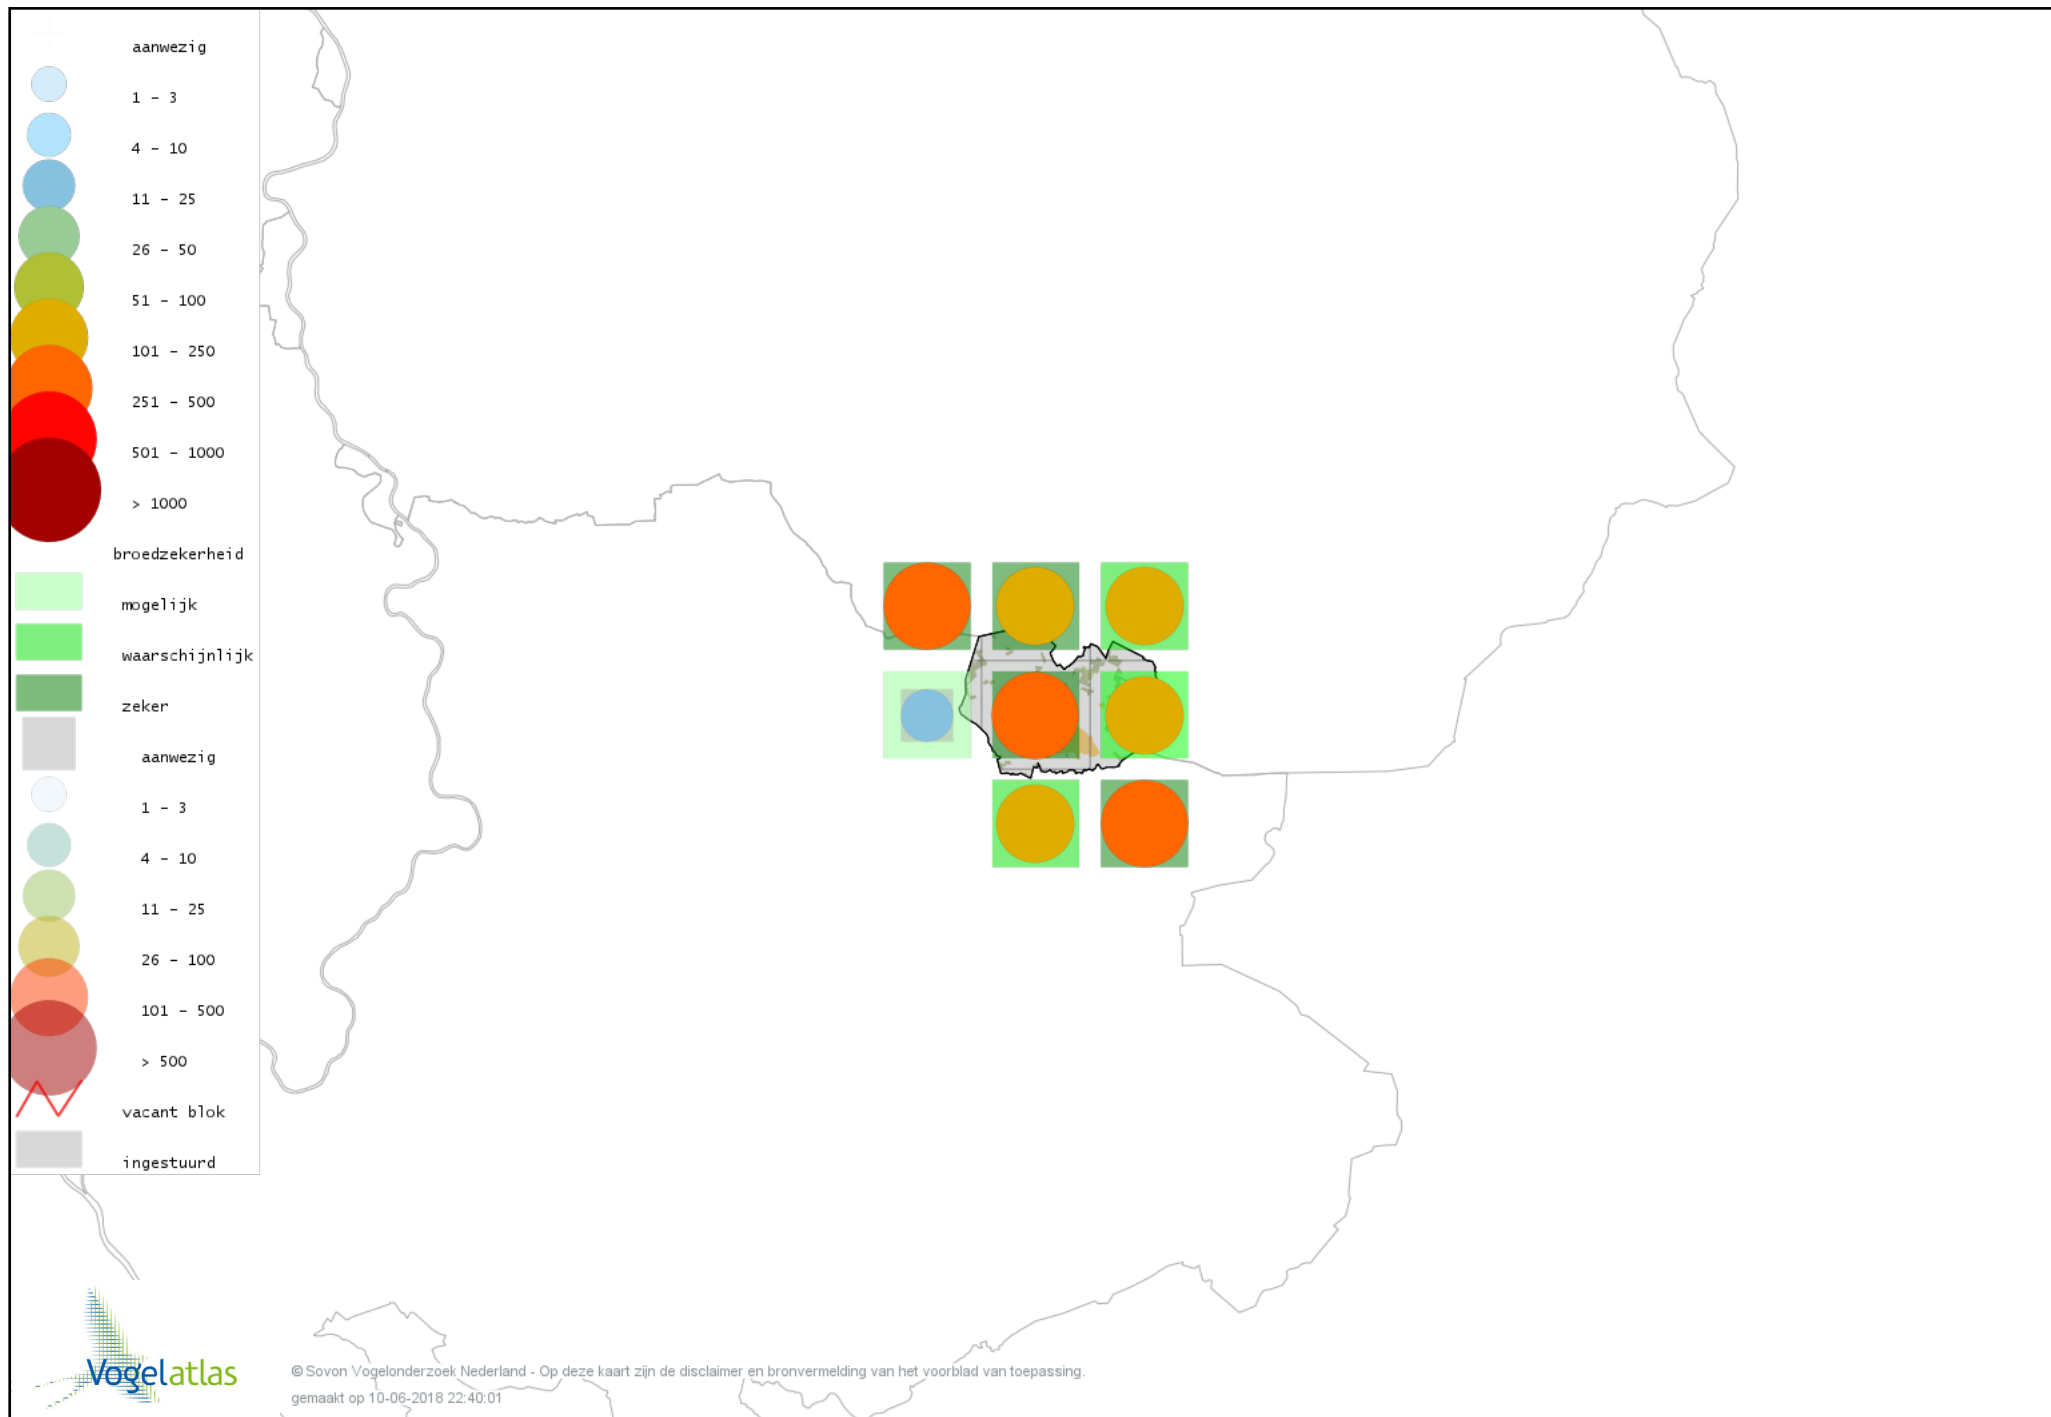

Voorlopige verspreidingskaart Matkop broedseizoen

Voorlopige verspreidingskaart Glanskop broedseizoen

Voorlopige verspreidingskaart Boomleeuwerik broedseizoen

Voorlopige verspreidingskaart Veldleeuwerik broedseizoen

Voorlopige verspreidingskaart Oeverzwaluw broedseizoen

Voorlopige verspreidingskaart Boerenzwaluw broedseizoen

Voorlopige verspreidingskaart Huiszwaluw broedseizoen

Voorlopige verspreidingskaart Staartmees broedseizoen

Voorlopige verspreidingskaart Fluiter broedseizoen

Voorlopige verspreidingskaart Tjiftjaf broedseizoen

Voorlopige verspreidingskaart Fitis broedseizoen

Voorlopige verspreidingskaart Braamsluiper broedseizoen

Voorlopige verspreidingskaart Grasmus broedseizoen

Voorlopige verspreidingskaart Tuinfluiter broedseizoen

Voorlopige verspreidingskaart Zwartkop broedseizoen

Voorlopige verspreidingskaart Sprinkhaanzanger broedseizoen