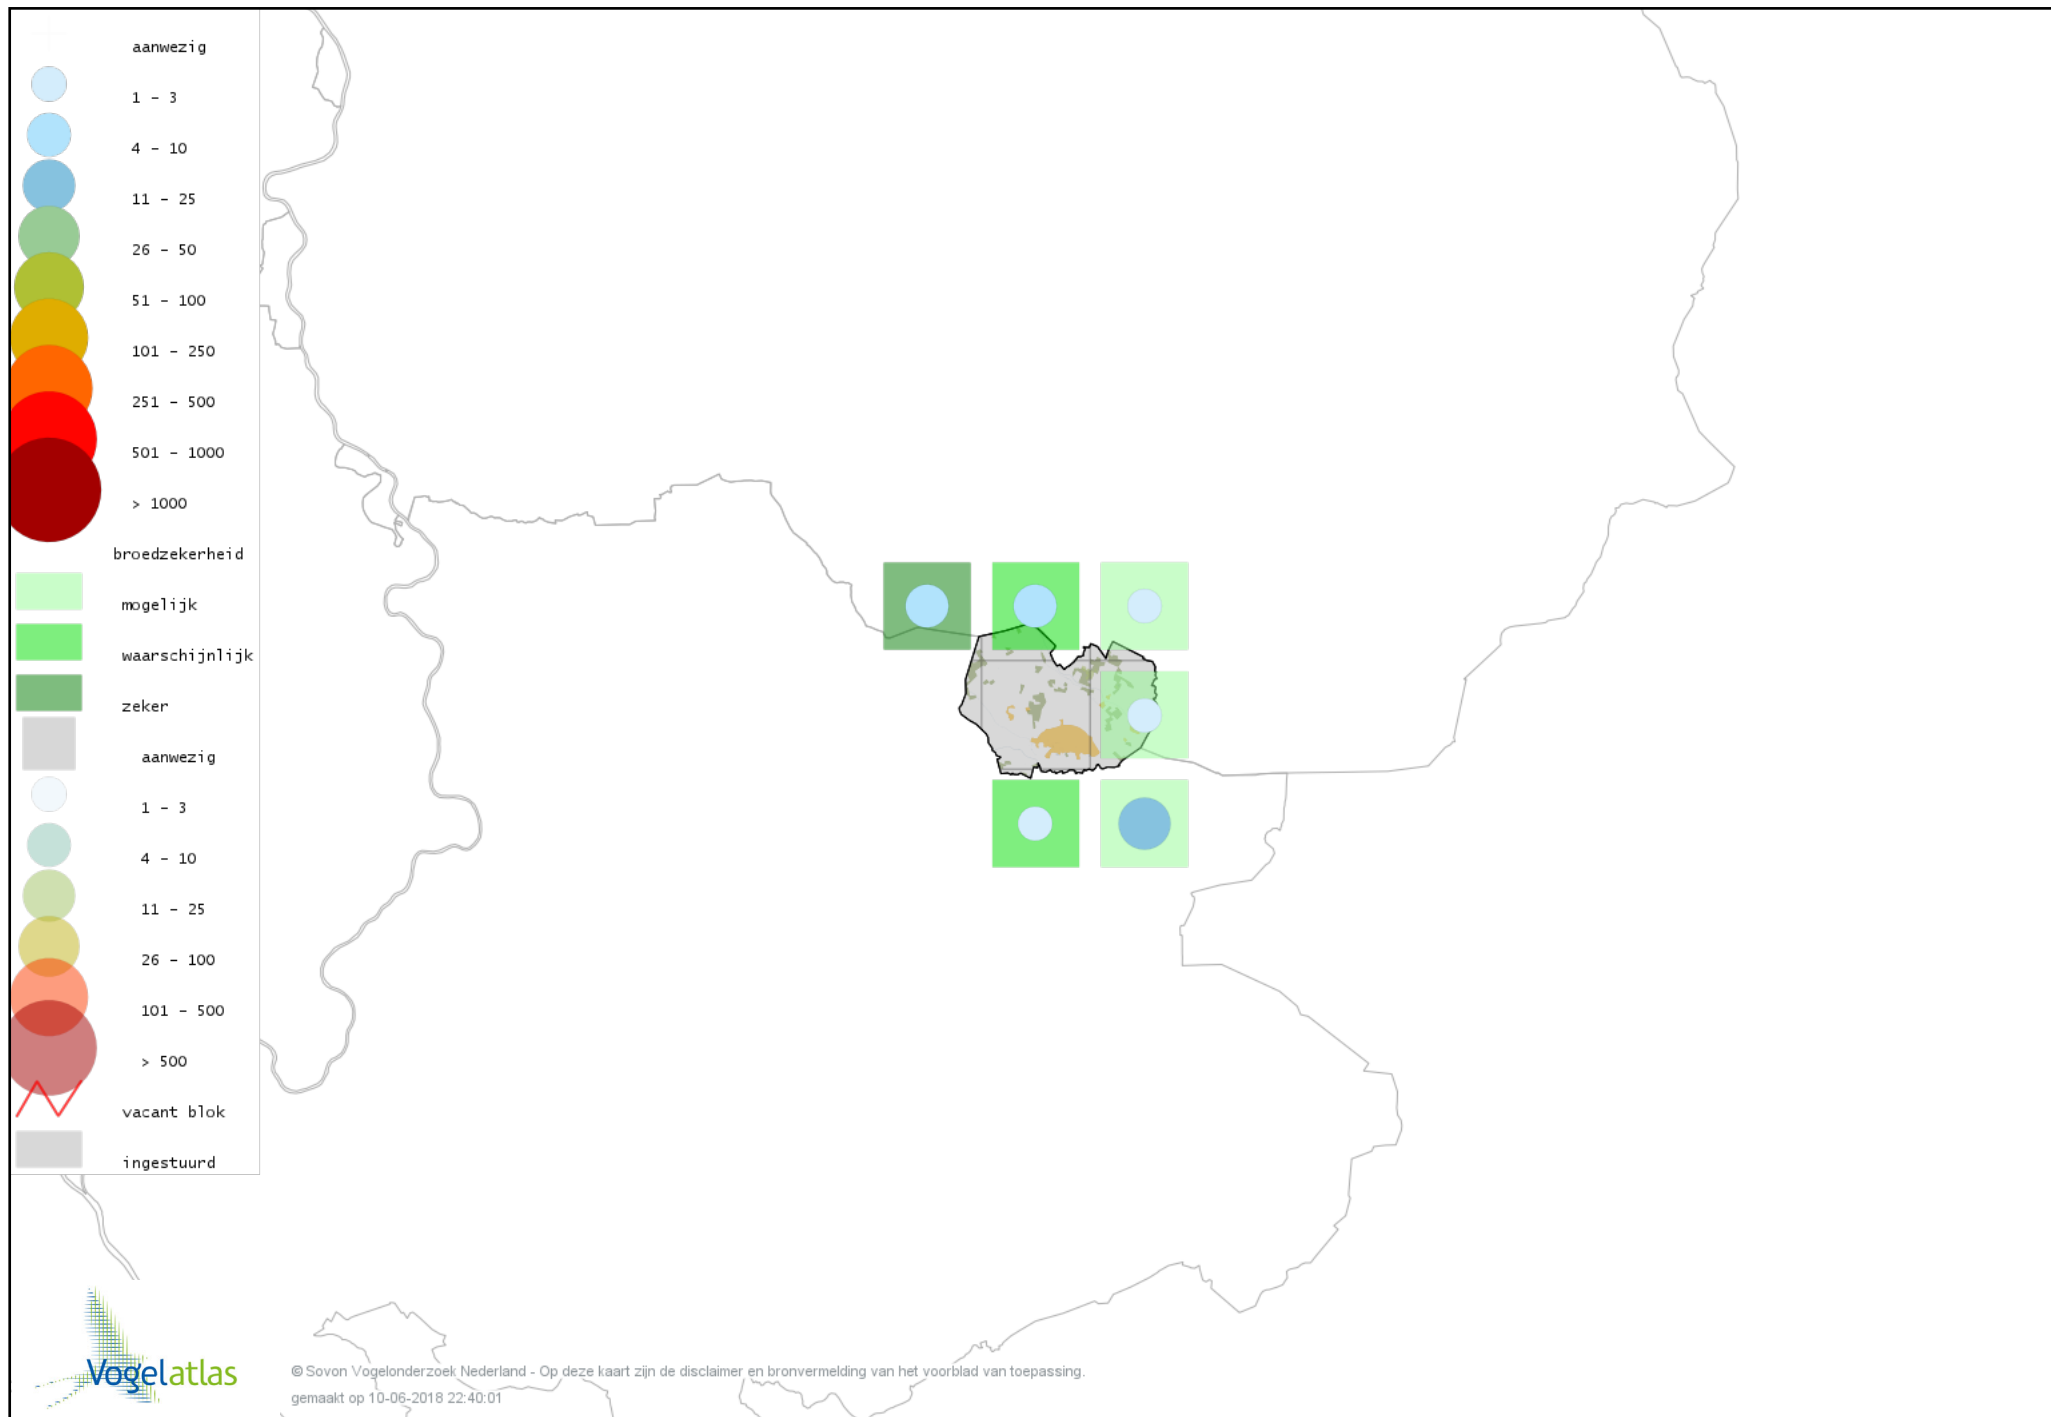

Voorlopige verspreidingskaart Gele Kwikstaart broedseizoen

Voorlopige verspreidingskaart Grote Gele Kwikstaart broedseizoen

Voorlopige verspreidingskaart Witte Kwikstaart broedseizoen

Voorlopige verspreidingskaart Boompieper broedseizoen

Voorlopige verspreidingskaart Graspieper broedseizoen

Voorlopige verspreidingskaart Vink broedseizoen

Voorlopige verspreidingskaart Europese Kanarie broedseizoen

Voorlopige verspreidingskaart Groenling broedseizoen

Voorlopige verspreidingskaart Putter broedseizoen

Voorlopige verspreidingskaart Kneu broedseizoen

Voorlopige verspreidingskaart Goudvink broedseizoen

Voorlopige verspreidingskaart Appelvink broedseizoen

Voorlopige verspreidingskaart Geelgors broedseizoen

Voorlopige verspreidingskaart Rietgors broedseizoen