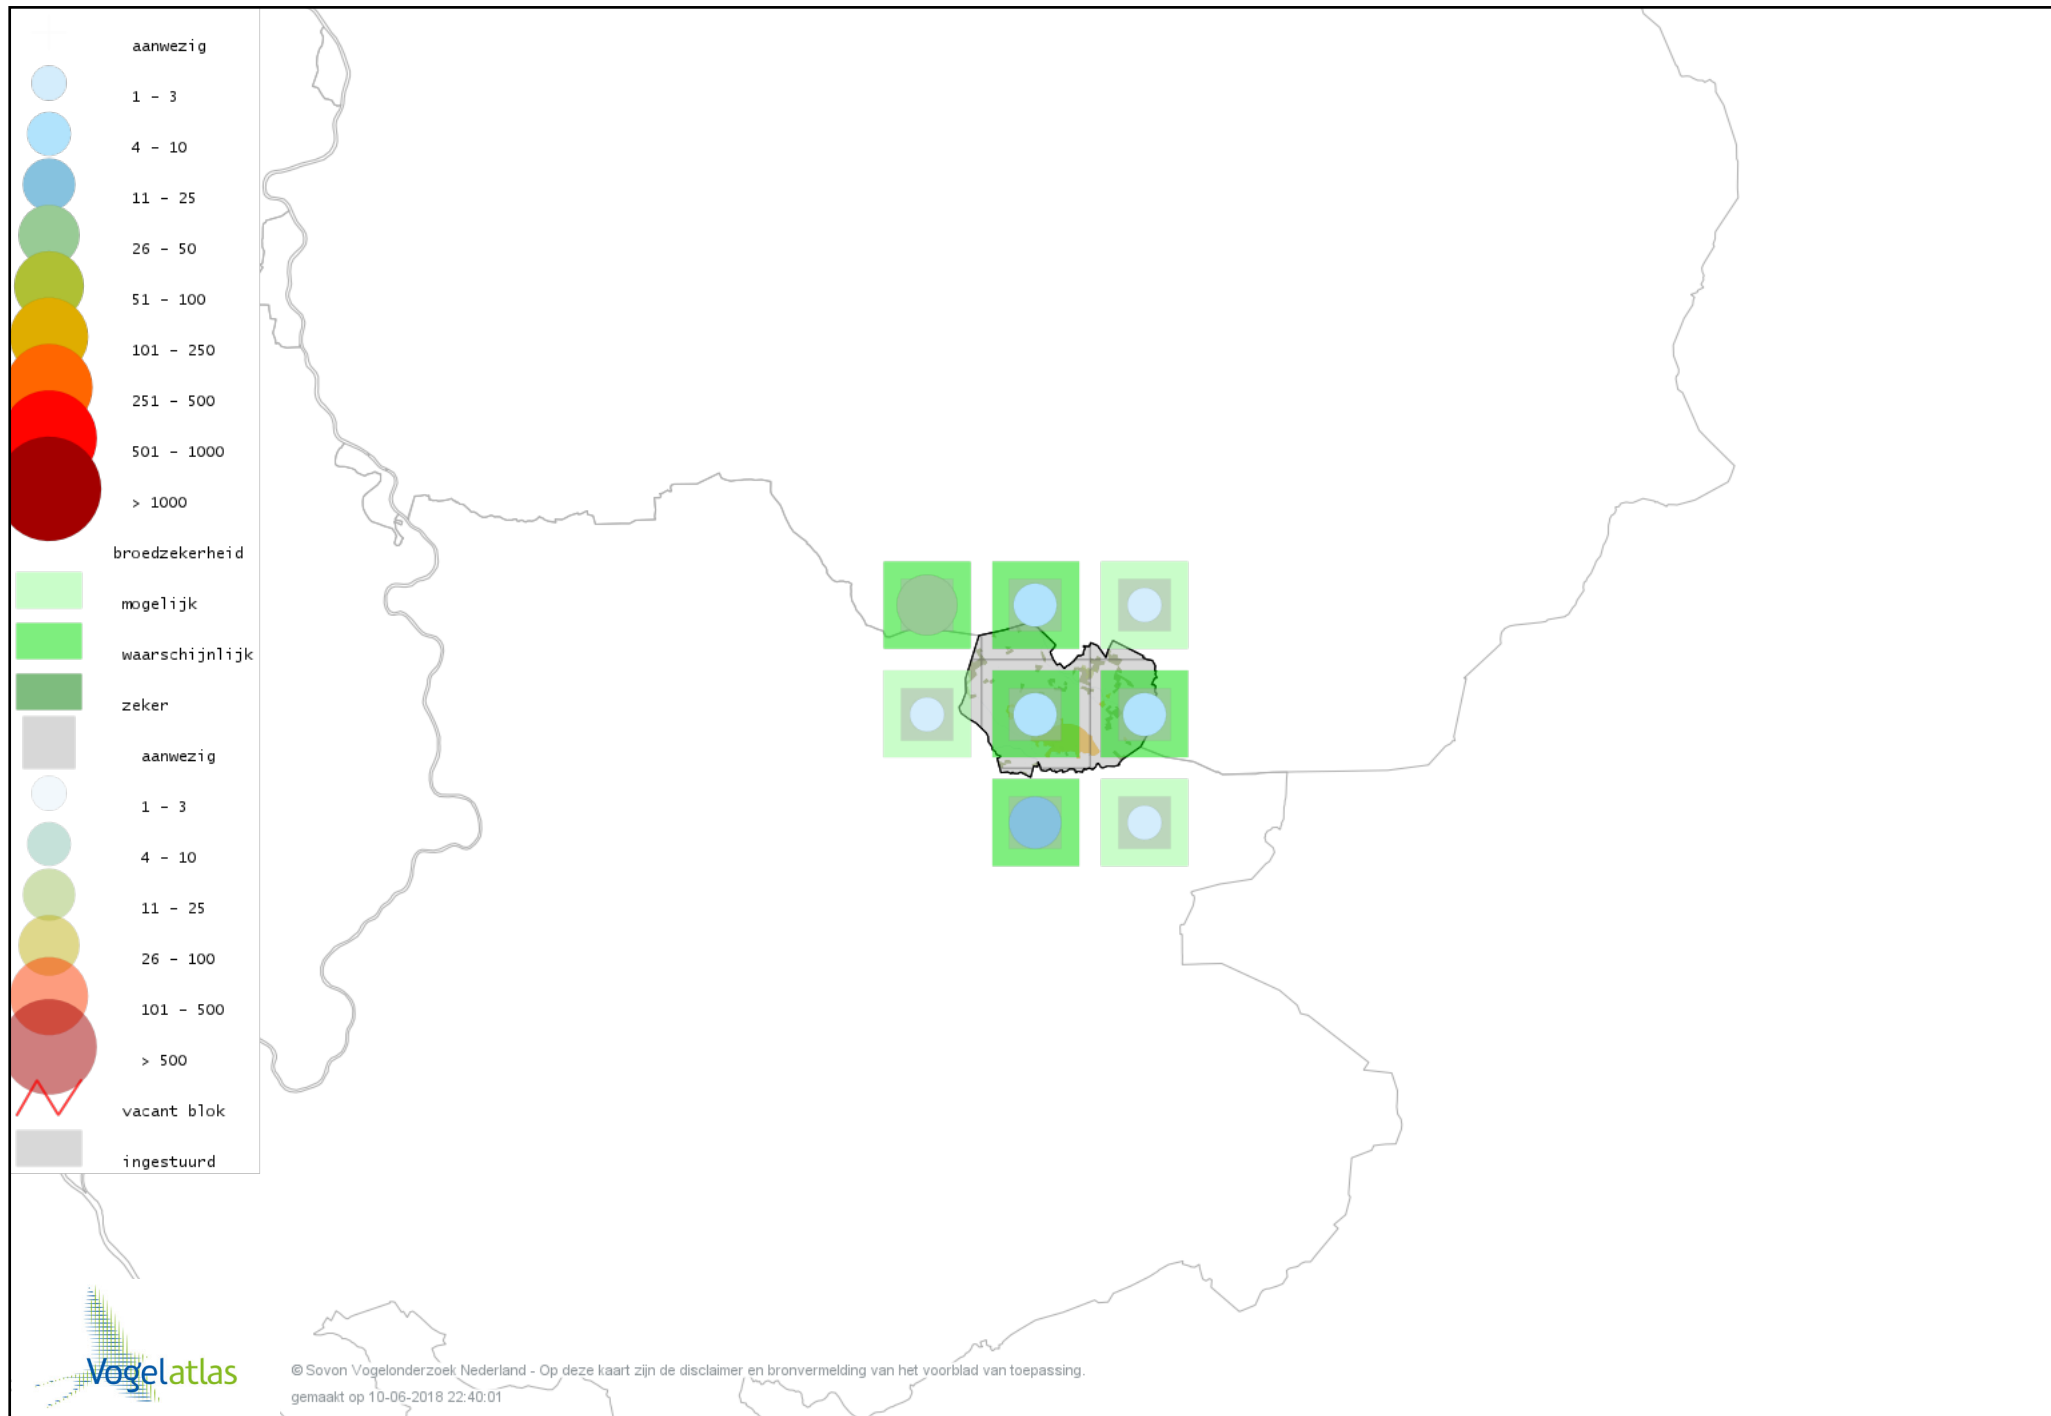

Voorlopige verspreidingskaart Fluiter broedseizoen

Voorlopige verspreidingskaart Tjiftjaf broedseizoen

Voorlopige verspreidingskaart Fitis broedseizoen

Voorlopige verspreidingskaart Braamsluiper broedseizoen

Voorlopige verspreidingskaart Grasmus broedseizoen

Voorlopige verspreidingskaart Tuinfluiter broedseizoen

Voorlopige verspreidingskaart Zwartkop broedseizoen

Voorlopige verspreidingskaart Sprinkhaanzanger broedseizoen

Voorlopige verspreidingskaart Snor broedseizoen

Voorlopige verspreidingskaart Spotvogel broedseizoen

Voorlopige verspreidingskaart Bosrietzanger broedseizoen

Voorlopige verspreidingskaart Kleine Karekiet broedseizoen

Voorlopige verspreidingskaart Rietzanger broedseizoen

Voorlopige verspreidingskaart Boomklever broedseizoen

Voorlopige verspreidingskaart Kortsnavelboomkruiper broedseizoen

Voorlopige verspreidingskaart Boomkruiper broedseizoen