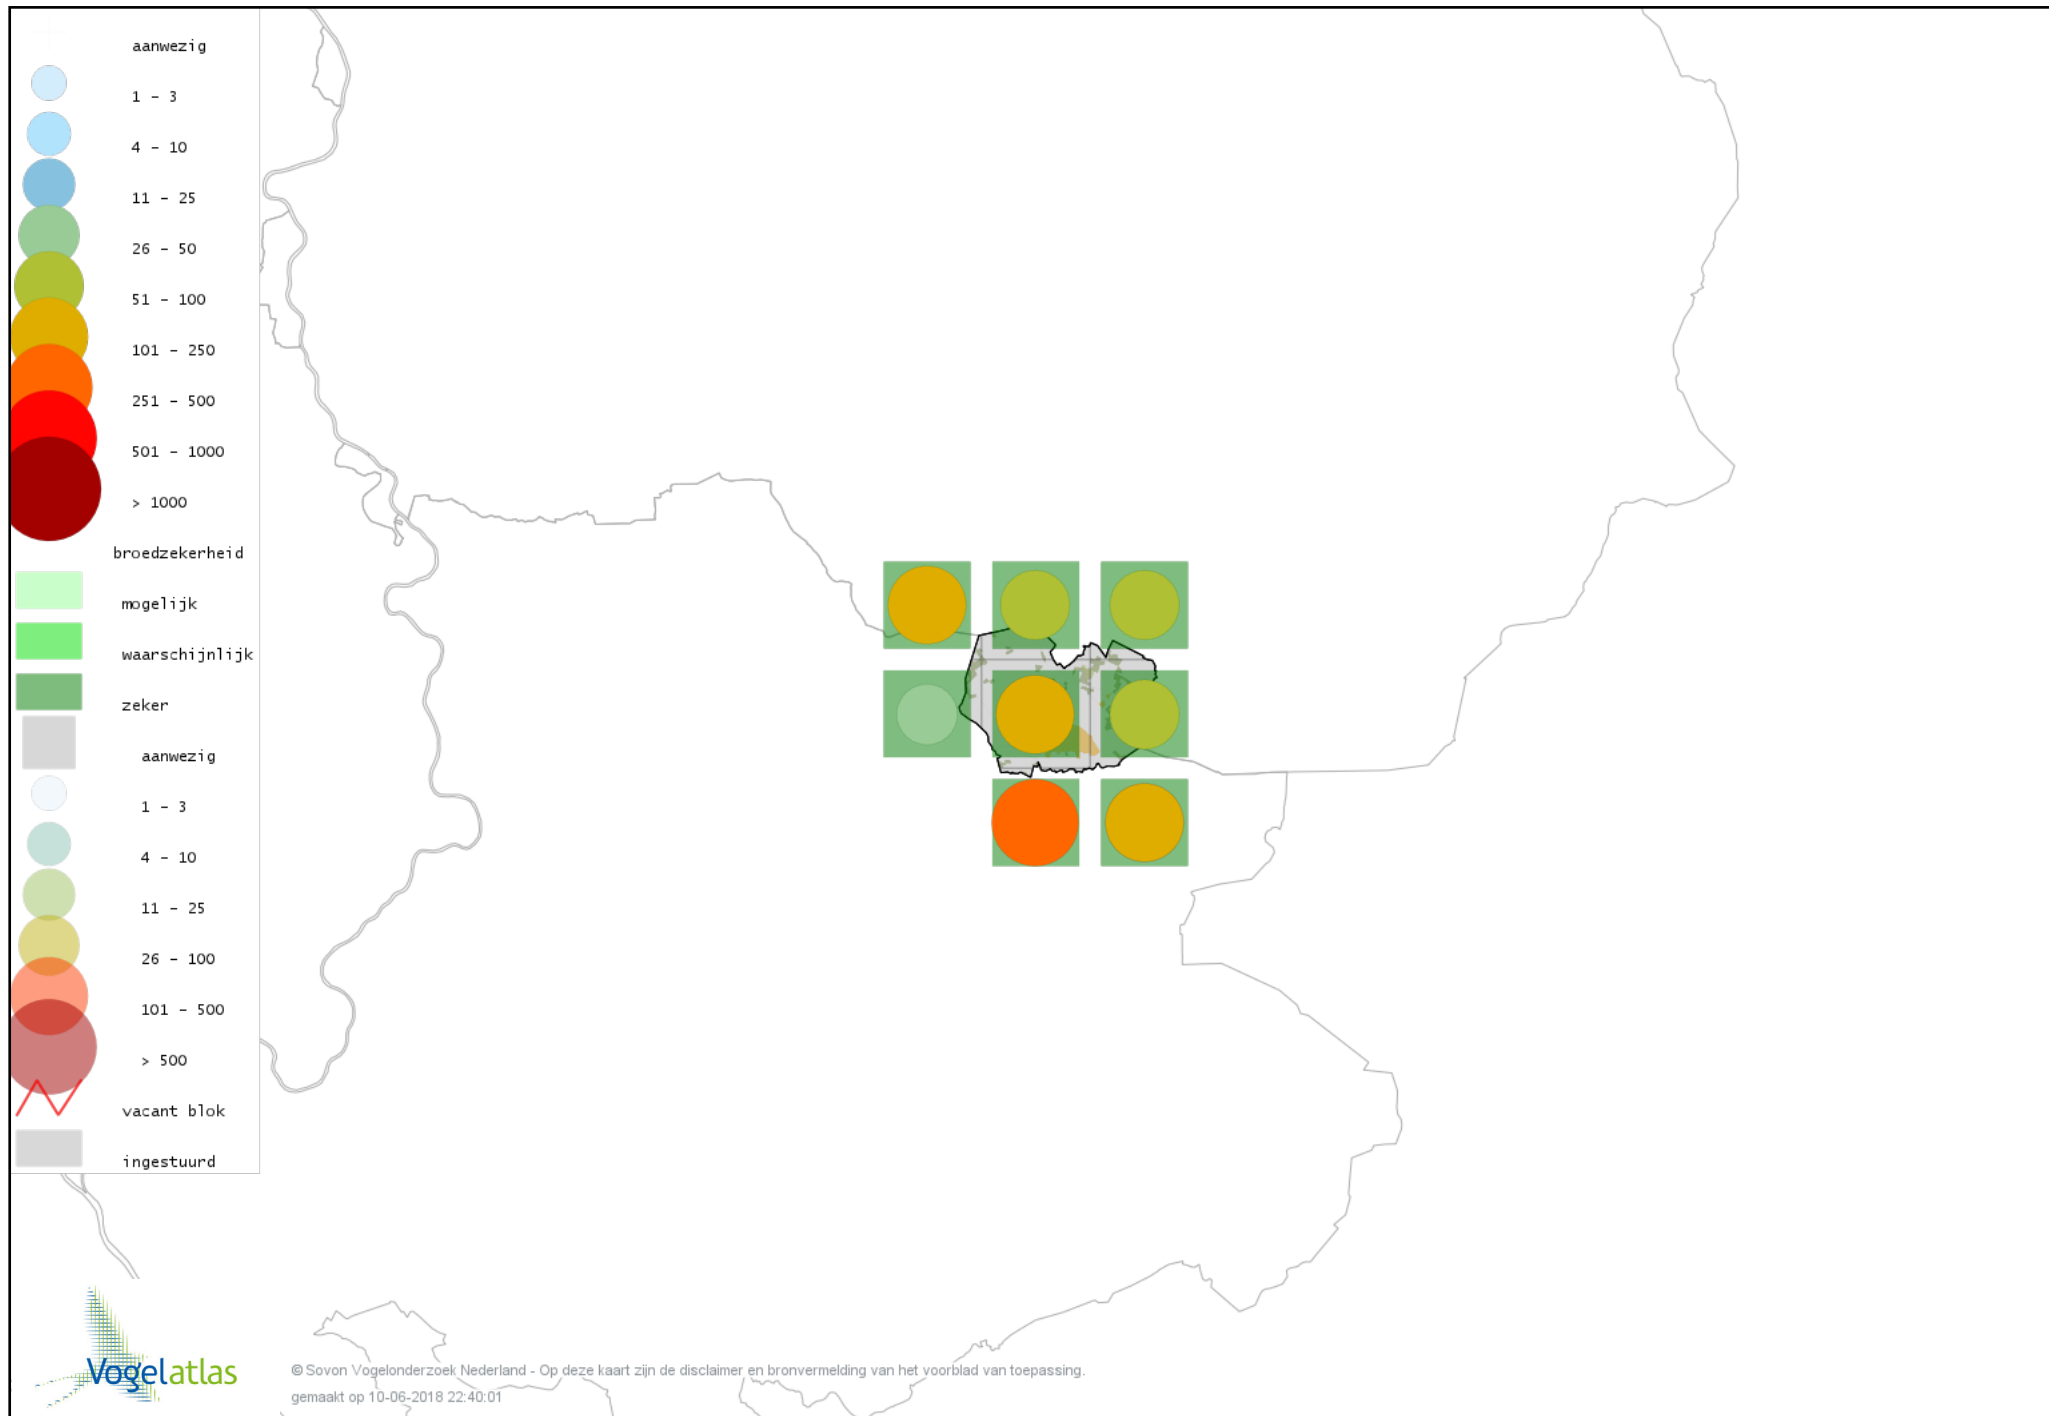

Voorlopige verspreidingskaart Pimpelmees broedseizoen

Voorlopige verspreidingskaart Koolmees broedseizoen

Voorlopige verspreidingskaart Kuifmees broedseizoen

Voorlopige verspreidingskaart Zwarte Mees broedseizoen

Voorlopige verspreidingskaart Matkop broedseizoen

Voorlopige verspreidingskaart Glanskop broedseizoen

Voorlopige verspreidingskaart Boomleeuwerik broedseizoen

Voorlopige verspreidingskaart Veldleeuwerik broedseizoen

Voorlopige verspreidingskaart Oeverzwaluw broedseizoen

Voorlopige verspreidingskaart Boerenzwaluw broedseizoen

Voorlopige verspreidingskaart Huiszwaluw broedseizoen

Voorlopige verspreidingskaart Staartmees broedseizoen

Voorlopige verspreidingskaart Fluiter broedseizoen

Voorlopige verspreidingskaart Tjiftjaf broedseizoen

Voorlopige verspreidingskaart Fitis broedseizoen

Voorlopige verspreidingskaart Braamsluiper broedseizoen