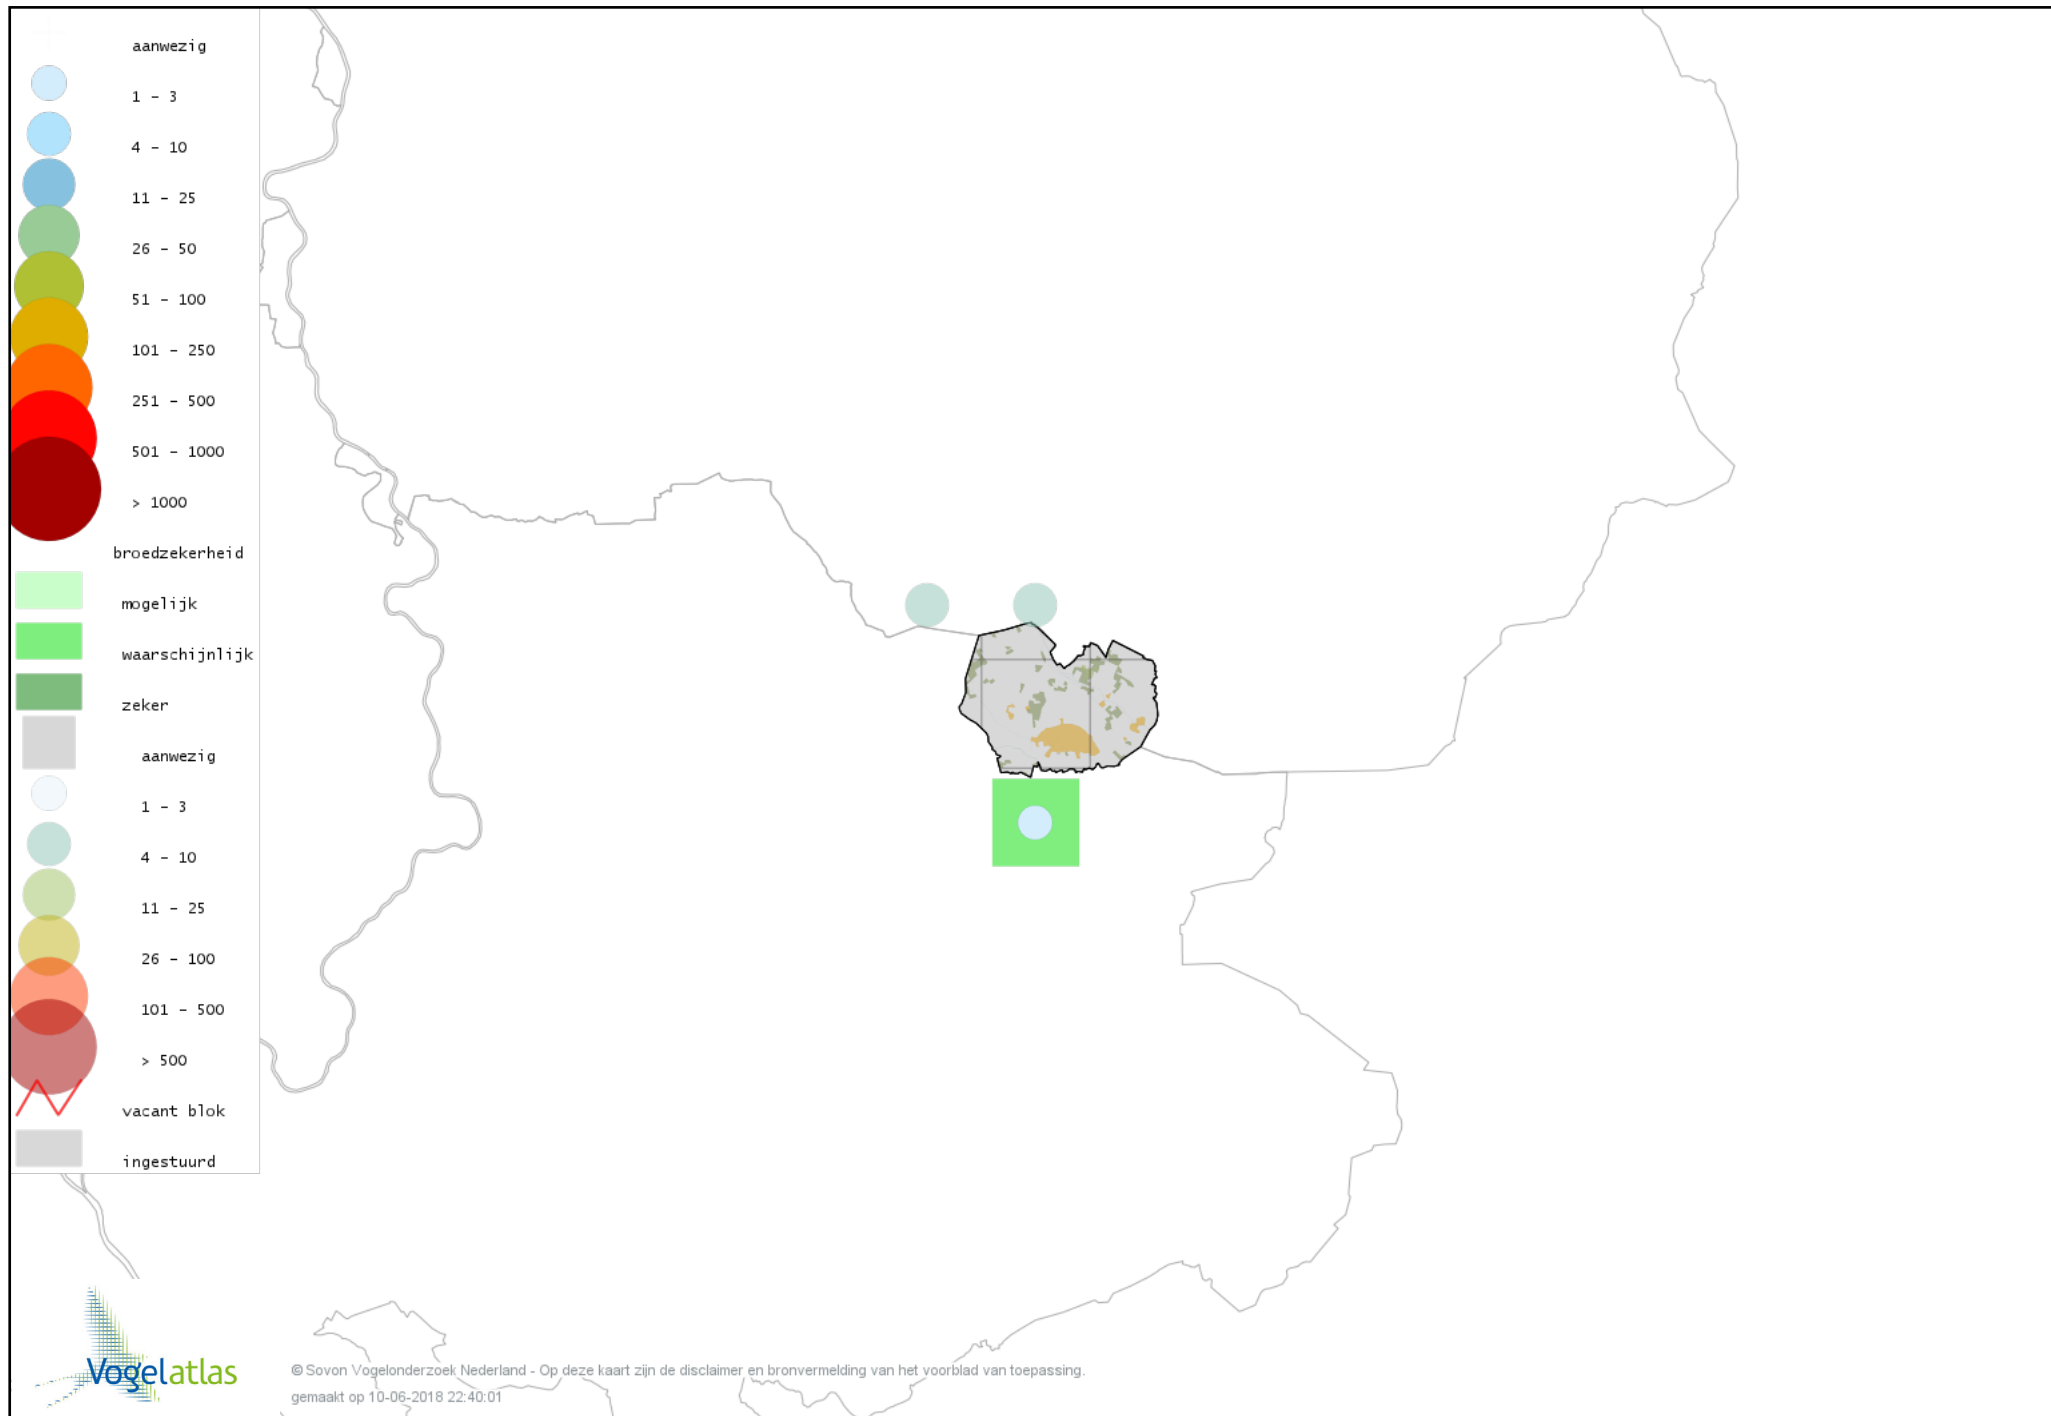

Voorlopige verspreidingskaart Fluiter broedseizoen

Voorlopige verspreidingskaart Tjiftjaf broedseizoen

Voorlopige verspreidingskaart Fitis broedseizoen

Voorlopige verspreidingskaart Braamsluiper broedseizoen

Voorlopige verspreidingskaart Grasmus broedseizoen

Voorlopige verspreidingskaart Tuinfluiter broedseizoen

Voorlopige verspreidingskaart Zwartkop broedseizoen

Voorlopige verspreidingskaart Sprinkhaanzanger broedseizoen

Voorlopige verspreidingskaart Snor broedseizoen

Voorlopige verspreidingskaart Spotvogel broedseizoen

Voorlopige verspreidingskaart Bosrietzanger broedseizoen

Voorlopige verspreidingskaart Kleine Karekiet broedseizoen

Voorlopige verspreidingskaart Rietzanger broedseizoen

Voorlopige verspreidingskaart Boomklever broedseizoen

Voorlopige verspreidingskaart Kortsnavelboomkruiper broedseizoen

Voorlopige verspreidingskaart Boomkruiper broedseizoen