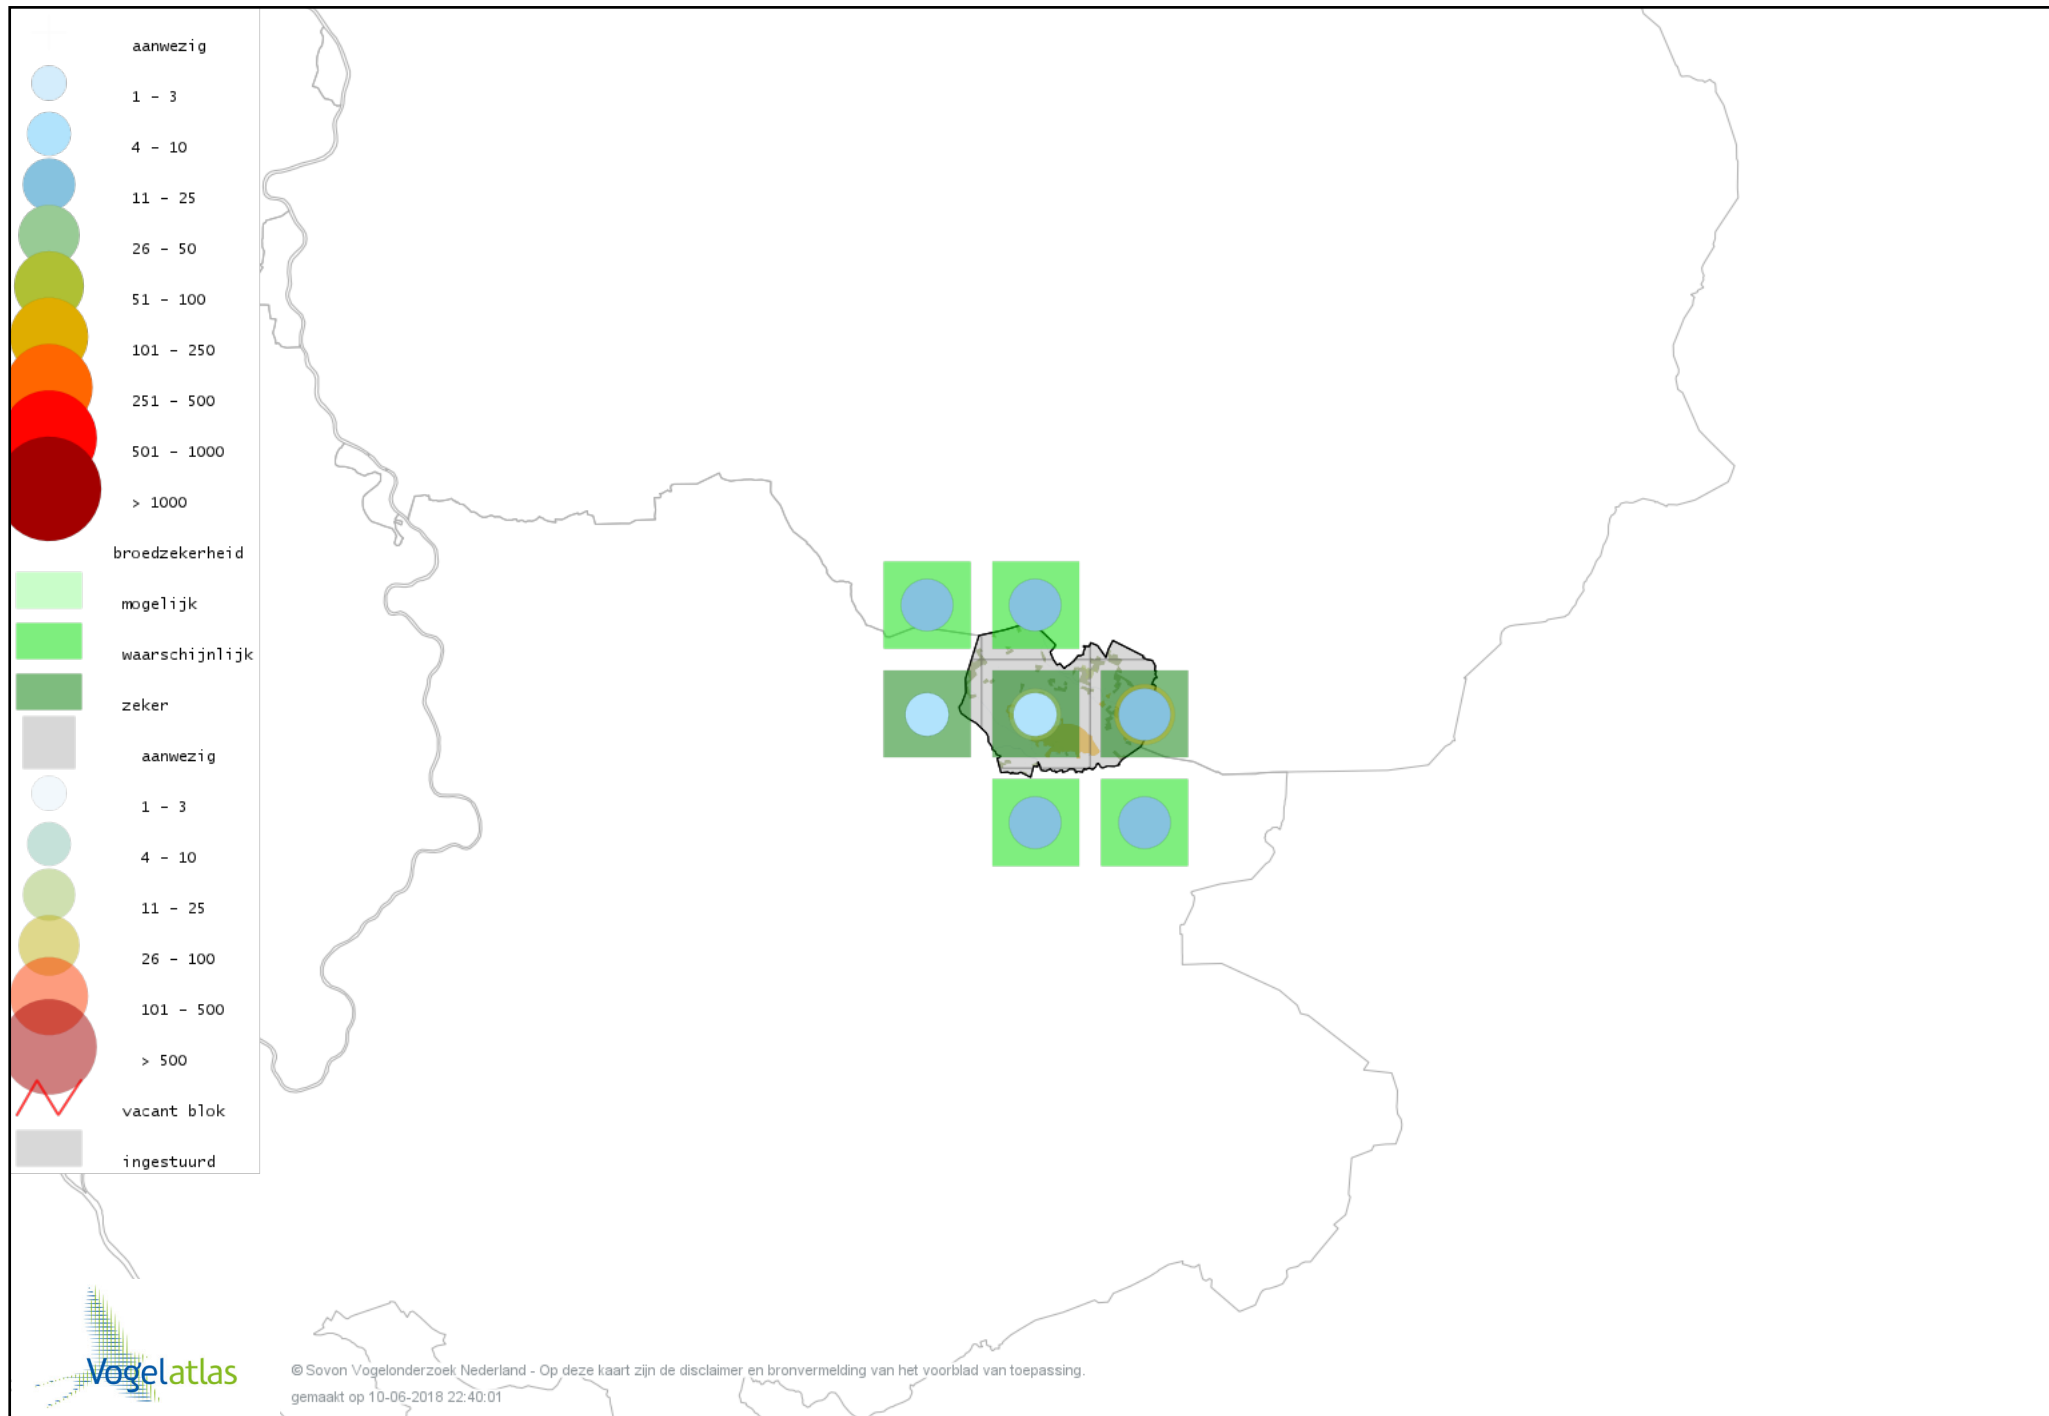

Voorlopige verspreidingskaart Gele Kwikstaart broedseizoen

Voorlopige verspreidingskaart Grote Gele Kwikstaart broedseizoen

Voorlopige verspreidingskaart Witte Kwikstaart broedseizoen

Voorlopige verspreidingskaart Boompieper broedseizoen

Voorlopige verspreidingskaart Graspieper broedseizoen

Voorlopige verspreidingskaart Vink broedseizoen

Voorlopige verspreidingskaart Europese Kanarie broedseizoen

Voorlopige verspreidingskaart Groenling broedseizoen

Voorlopige verspreidingskaart Putter broedseizoen

Voorlopige verspreidingskaart Kneu broedseizoen

Voorlopige verspreidingskaart Goudvink broedseizoen

Voorlopige verspreidingskaart Appelvink broedseizoen

Voorlopige verspreidingskaart Geelgors broedseizoen

Voorlopige verspreidingskaart Rietgors broedseizoen