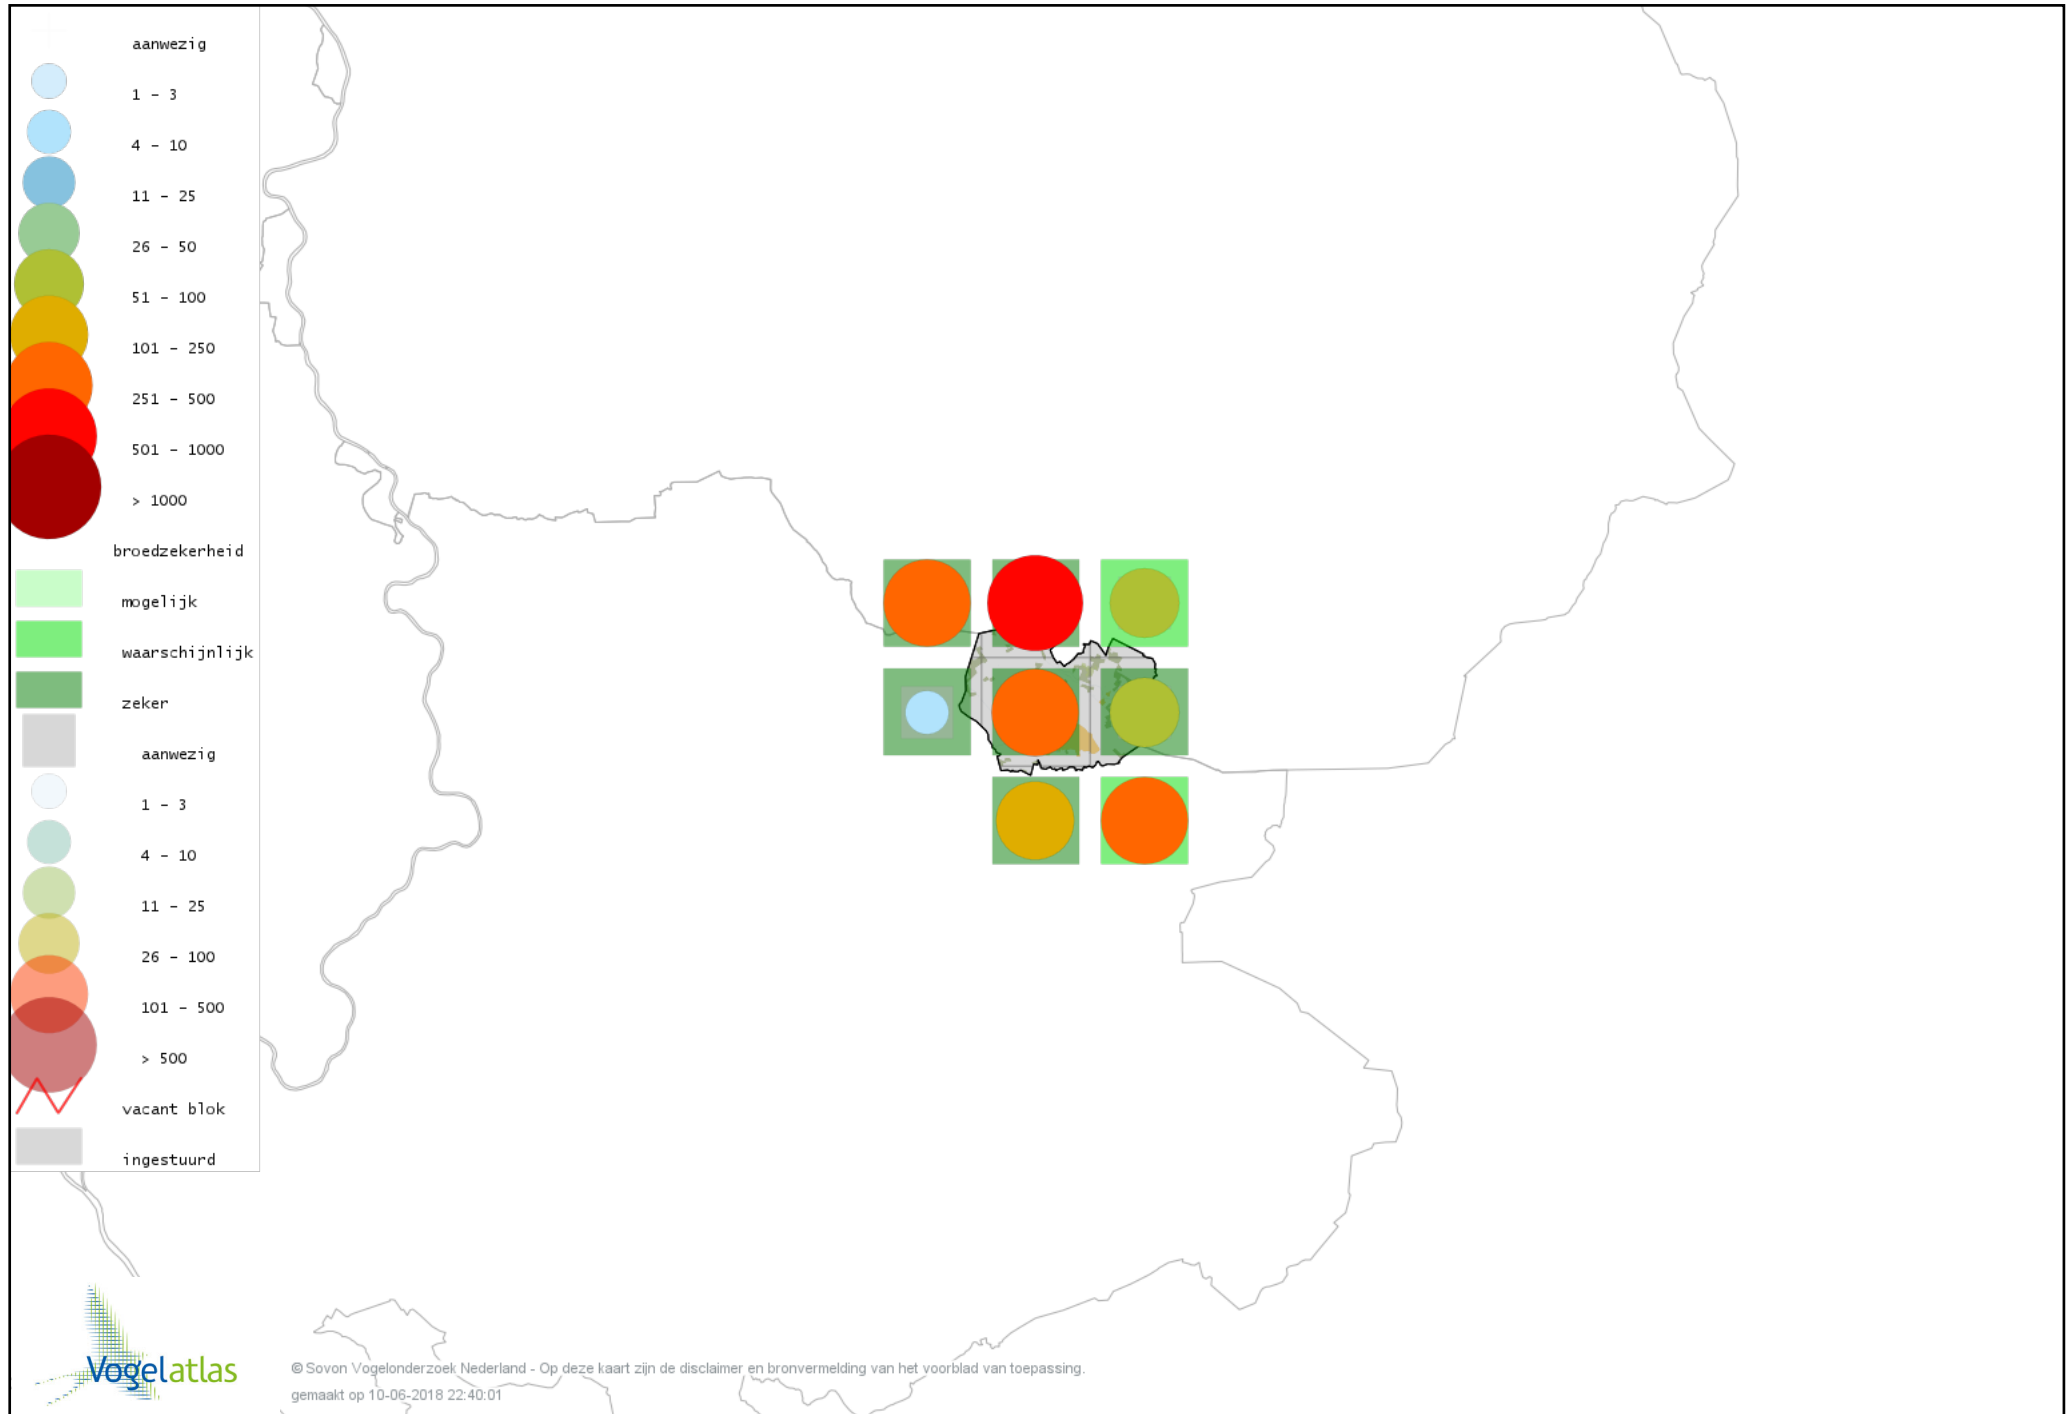

Voorlopige verspreidingskaart Bonte Vliegenvanger broedseizoen

Voorlopige verspreidingskaart Heggenmus broedseizoen

Voorlopige verspreidingskaart Huismus broedseizoen

Voorlopige verspreidingskaart Ringmus broedseizoen

Voorlopige verspreidingskaart Gele Kwikstaart broedseizoen

Voorlopige verspreidingskaart Grote Gele Kwikstaart broedseizoen

Voorlopige verspreidingskaart Witte Kwikstaart broedseizoen

Voorlopige verspreidingskaart Boompieper broedseizoen

Voorlopige verspreidingskaart Graspieper broedseizoen

Voorlopige verspreidingskaart Vink broedseizoen

Voorlopige verspreidingskaart Europese Kanarie broedseizoen

Voorlopige verspreidingskaart Groenling broedseizoen

Voorlopige verspreidingskaart Putter broedseizoen

Voorlopige verspreidingskaart Kneu broedseizoen

Voorlopige verspreidingskaart Goudvink broedseizoen

Voorlopige verspreidingskaart Appelvink broedseizoen

Voorlopige verspreidingskaart Geelgors broedseizoen