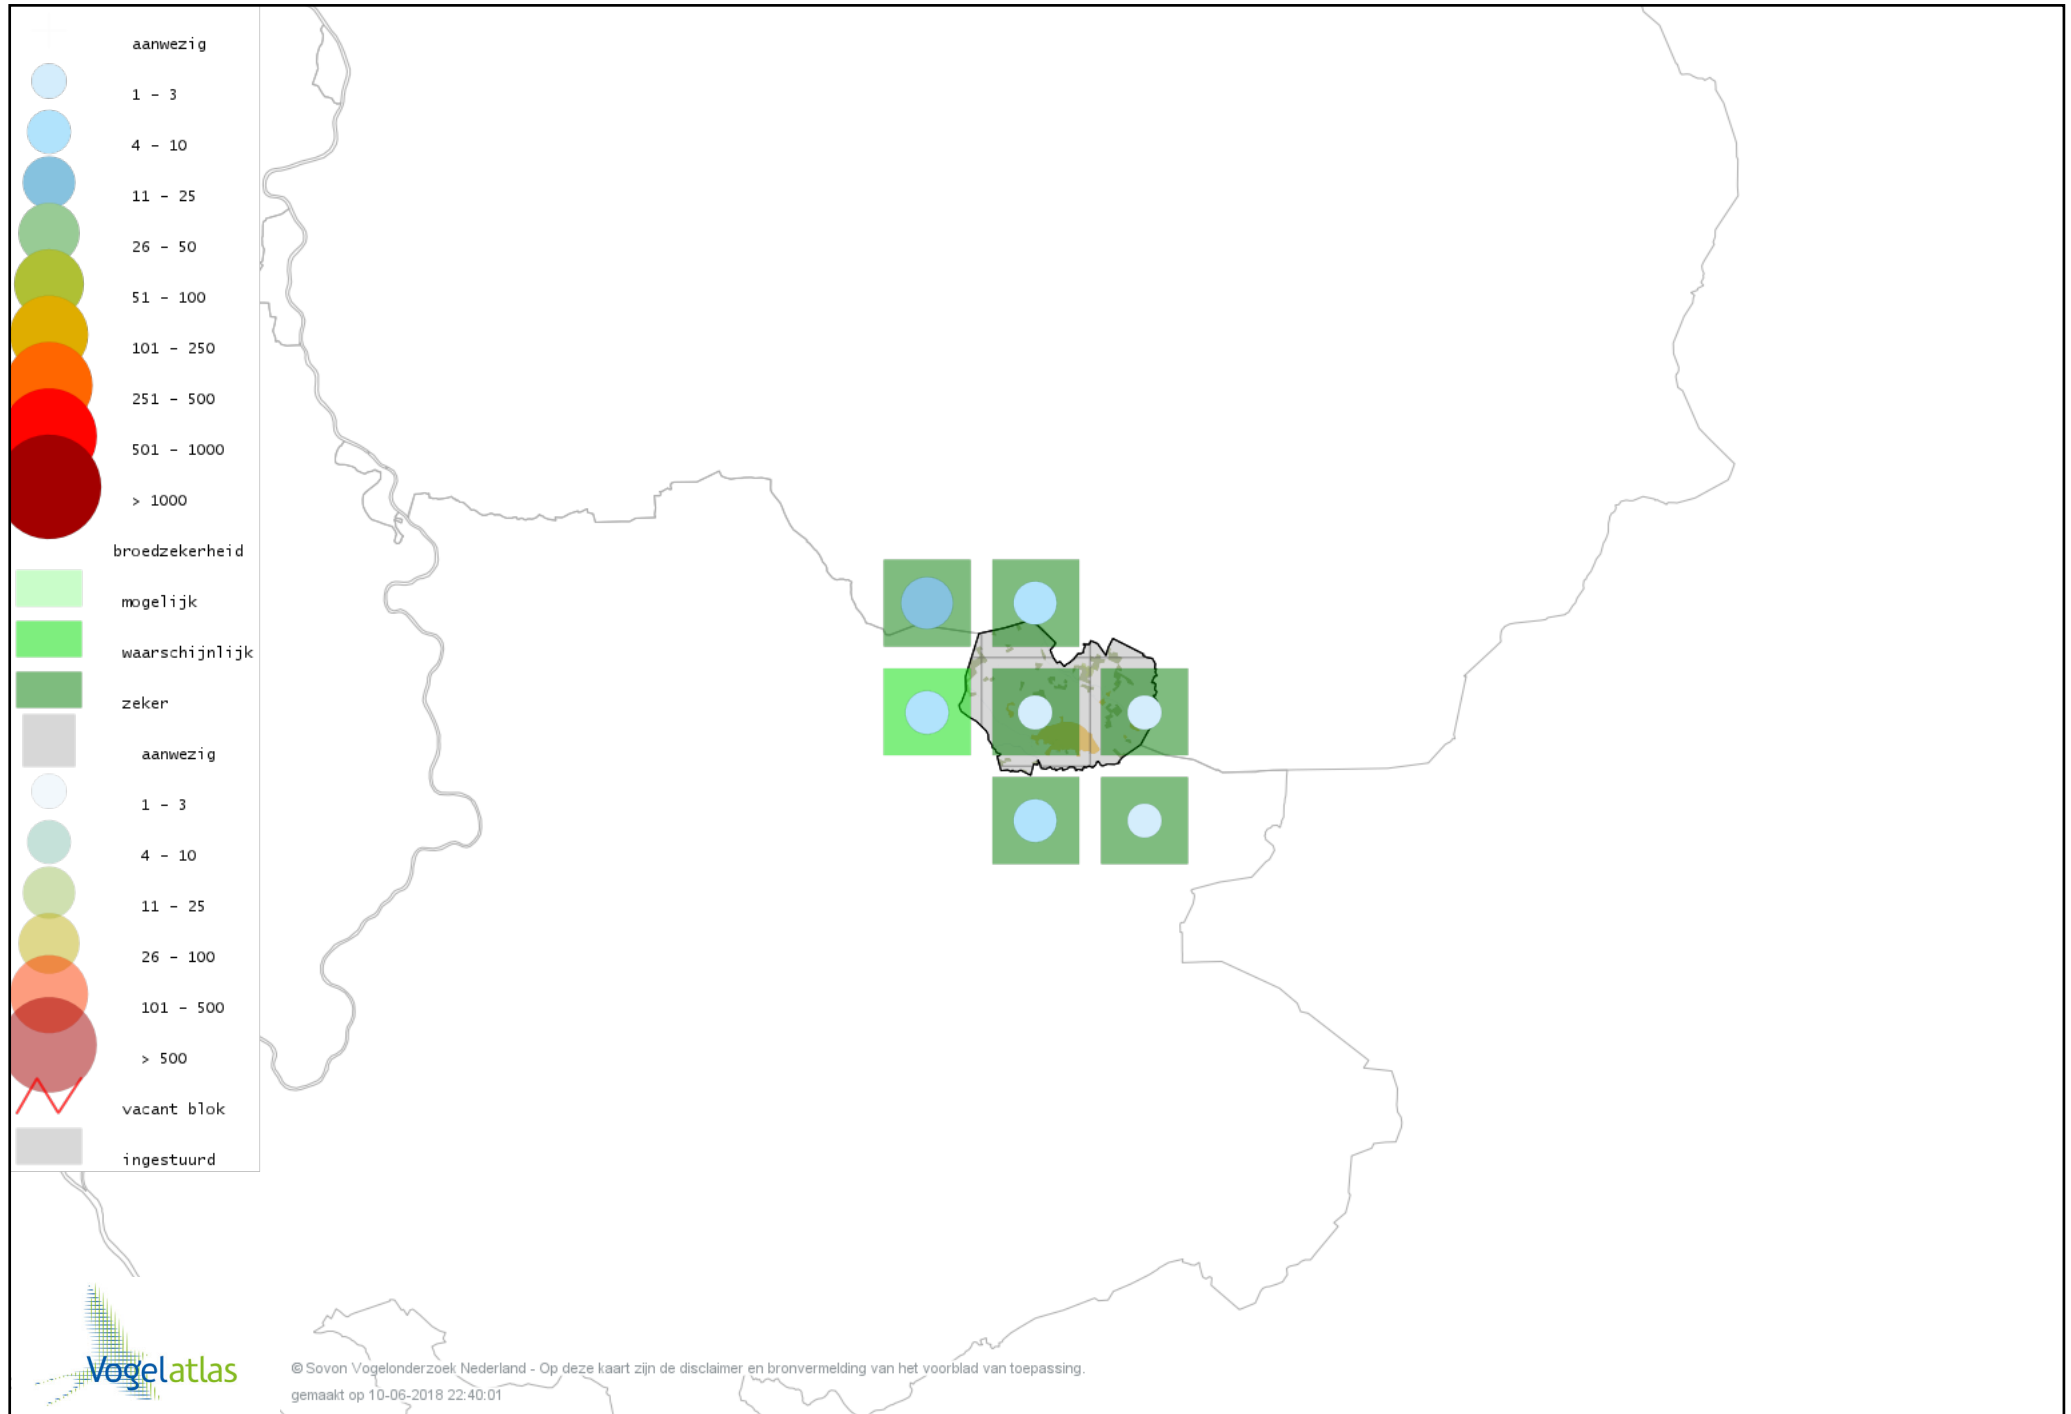

De kleurtint (blauw) is de beste referentie voor de tot nu toe waargenomen aantalsklasse.

De stipgrootte is relatief. Vergelijk daarvoor de atlasblok grootte van de legenda met die van het kaartbeeld.

Voorlopige verspreidingskaart Knobbelzwaan broedseizoen

Voorlopige verspreidingskaart Grauwe Gans broedseizoen

Voorlopige verspreidingskaart Soepgans broedseizoen

Voorlopige verspreidingskaart Grote Canadese Gans broedseizoen

Voorlopige verspreidingskaart Brandgans broedseizoen

Voorlopige verspreidingskaart Nijlgans broedseizoen

Voorlopige verspreidingskaart Bergeend broedseizoen

Voorlopige verspreidingskaart Kuifeend broedseizoen

Voorlopige verspreidingskaart Mandarijneend broedseizoen

Voorlopige verspreidingskaart Krakeend broedseizoen

Voorlopige verspreidingskaart Slobeend broedseizoen

Voorlopige verspreidingskaart Wilde Eend broedseizoen

Voorlopige verspreidingskaart Soepeend broedseizoen