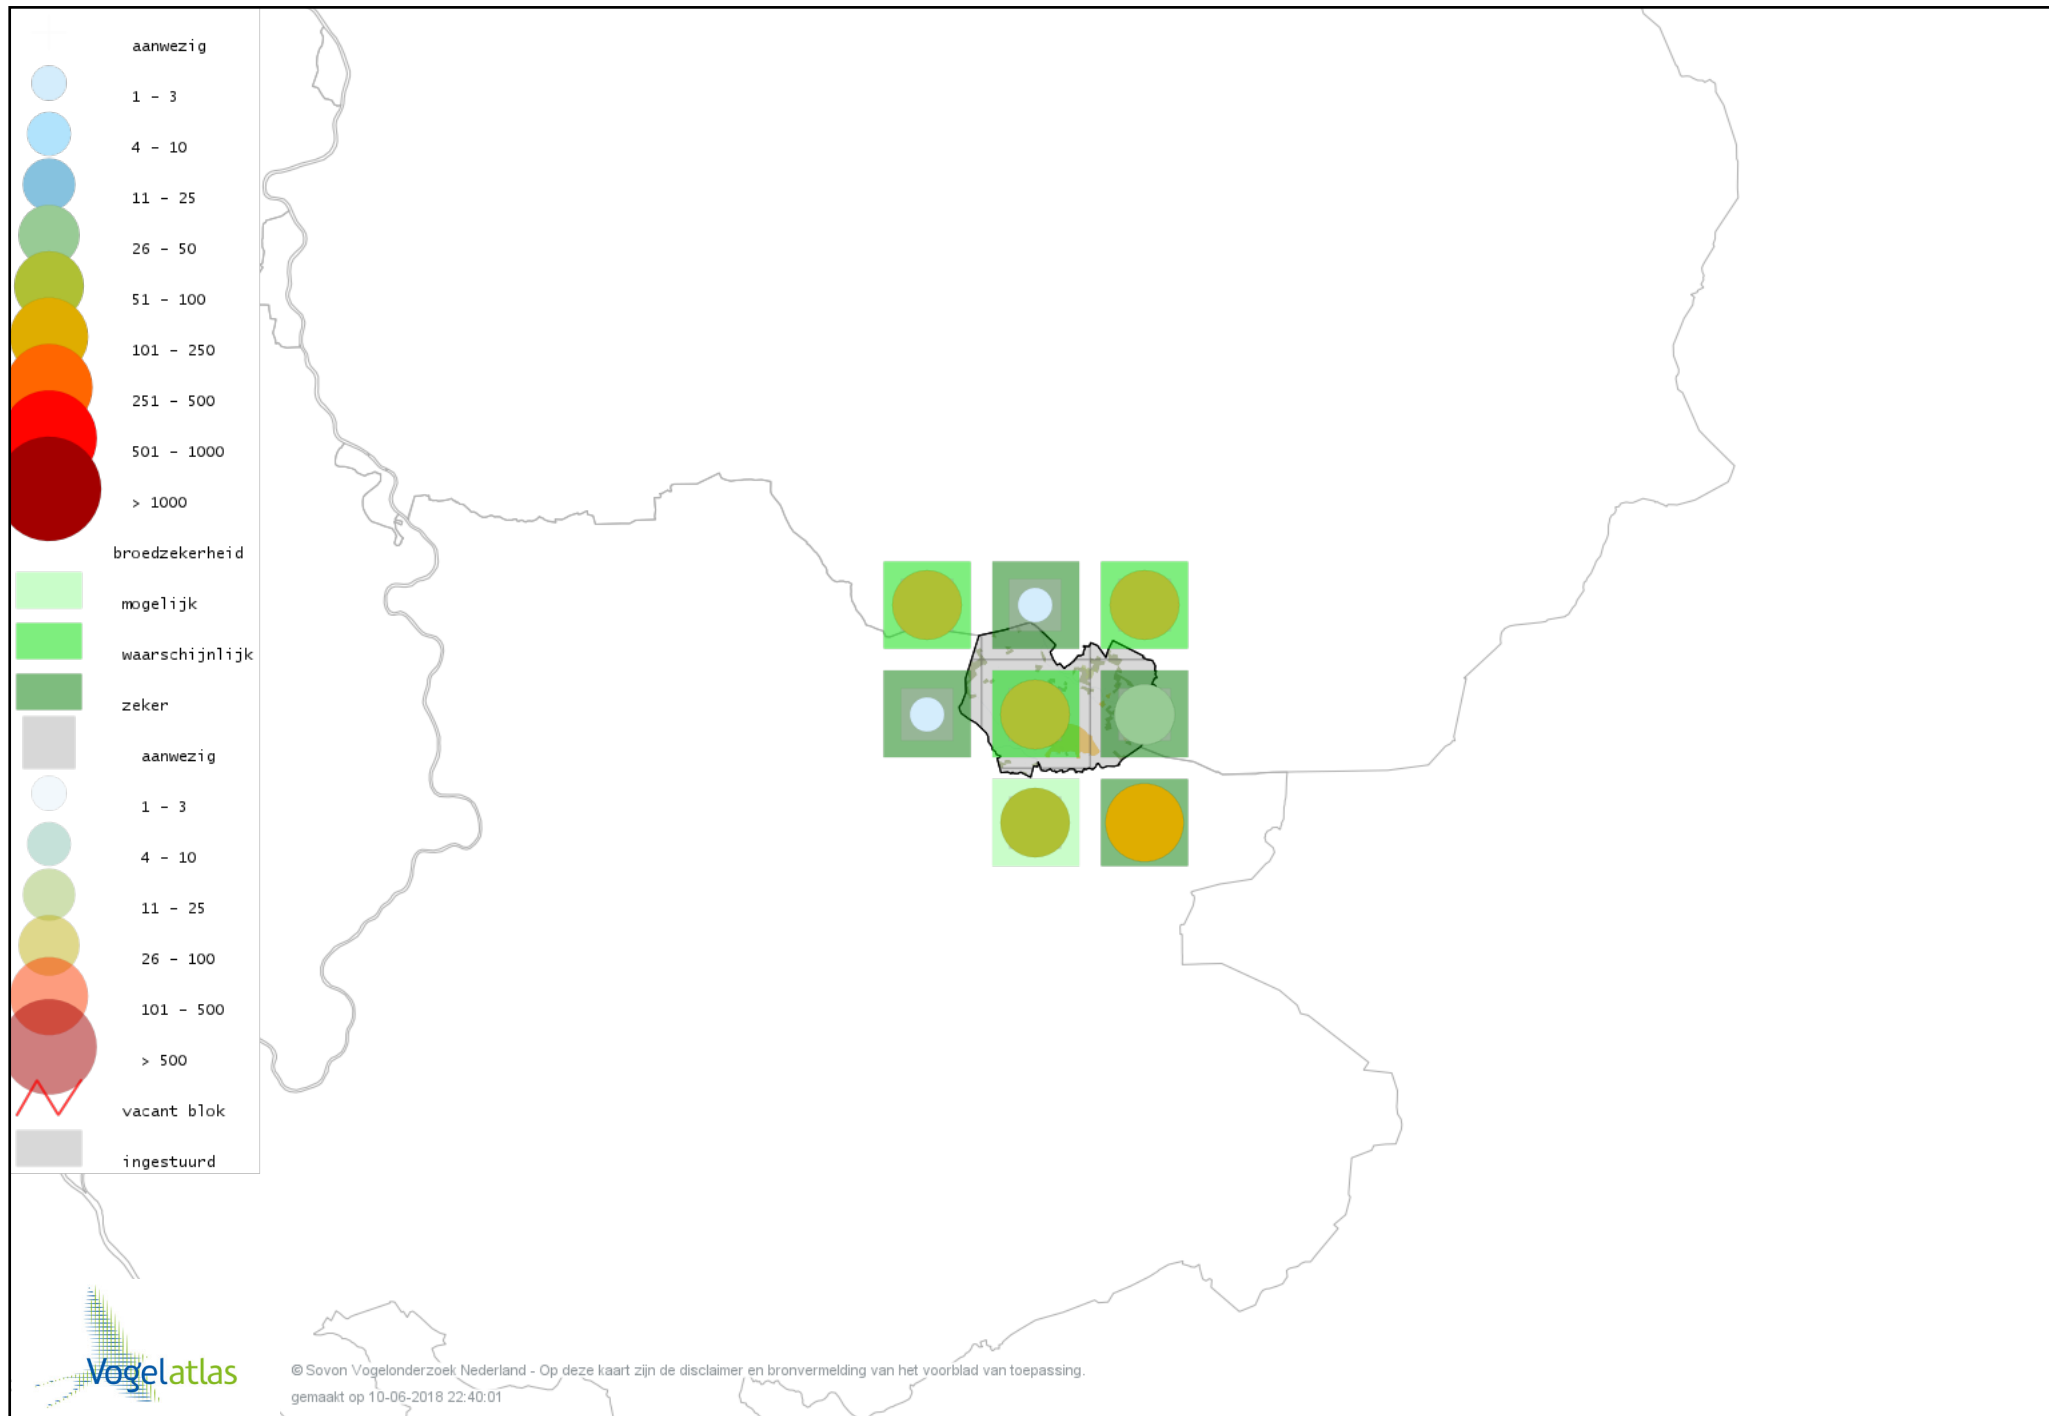

Voorlopige verspreidingskaart Snor broedseizoen

Voorlopige verspreidingskaart Spotvogel broedseizoen

Voorlopige verspreidingskaart Bosrietzanger broedseizoen

Voorlopige verspreidingskaart Kleine Karekiet broedseizoen

Voorlopige verspreidingskaart Rietzanger broedseizoen

Voorlopige verspreidingskaart Boomklever broedseizoen

Voorlopige verspreidingskaart Kortsnavelboomkruiper broedseizoen

Voorlopige verspreidingskaart Boomkruiper broedseizoen

Voorlopige verspreidingskaart Winterkoning broedseizoen

Voorlopige verspreidingskaart Spreeuw broedseizoen

Voorlopige verspreidingskaart Merel broedseizoen

Voorlopige verspreidingskaart Zanglijster broedseizoen

Voorlopige verspreidingskaart Grote Lijster broedseizoen

Voorlopige verspreidingskaart Grauwe Vliegenvanger broedseizoen

Voorlopige verspreidingskaart Roodborst broedseizoen

Voorlopige verspreidingskaart Nachtegaal broedseizoen