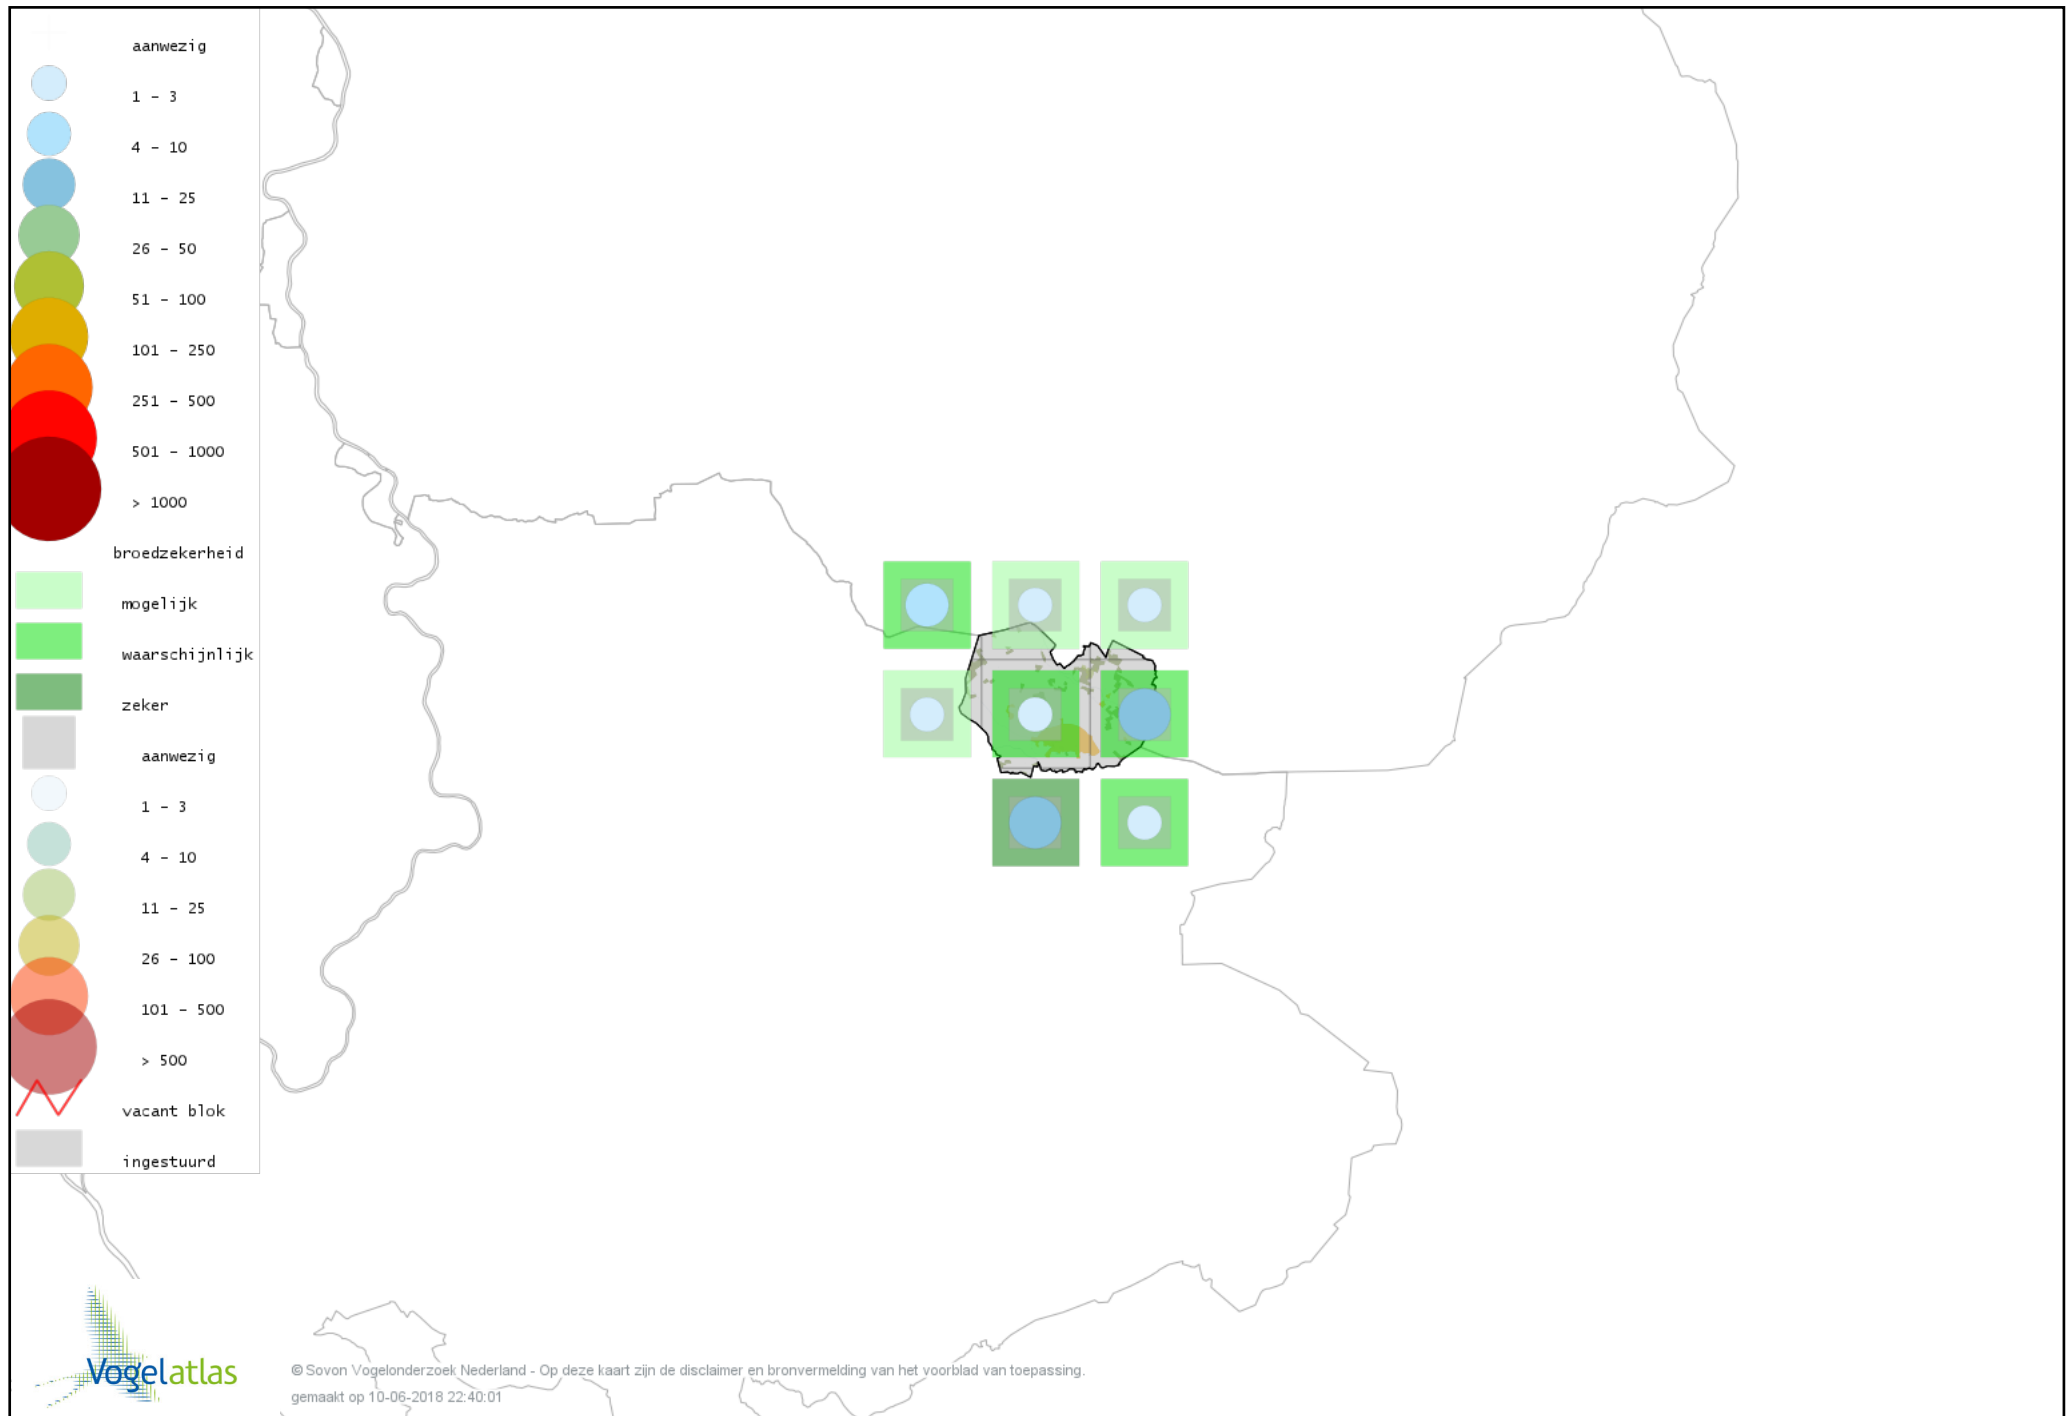

Voorlopige verspreidingskaart Wielewaal broedseizoen

Voorlopige verspreidingskaart Ekster broedseizoen

Voorlopige verspreidingskaart Gaai broedseizoen

Voorlopige verspreidingskaart Kauw broedseizoen

Voorlopige verspreidingskaart Roek broedseizoen

Voorlopige verspreidingskaart Zwarte Kraai broedseizoen

Voorlopige verspreidingskaart Raaf broedseizoen

Voorlopige verspreidingskaart Goudhaan broedseizoen

Voorlopige verspreidingskaart Vuurgoudhaan broedseizoen

Voorlopige verspreidingskaart Pimpelmees broedseizoen

Voorlopige verspreidingskaart Koolmees broedseizoen

Voorlopige verspreidingskaart Kuifmees broedseizoen

Voorlopige verspreidingskaart Zwarte Mees broedseizoen

Voorlopige verspreidingskaart Matkop broedseizoen

Voorlopige verspreidingskaart Glanskop broedseizoen

Voorlopige verspreidingskaart Boomleeuwerik broedseizoen

Voorlopige verspreidingskaart Veldleeuwerik broedseizoen