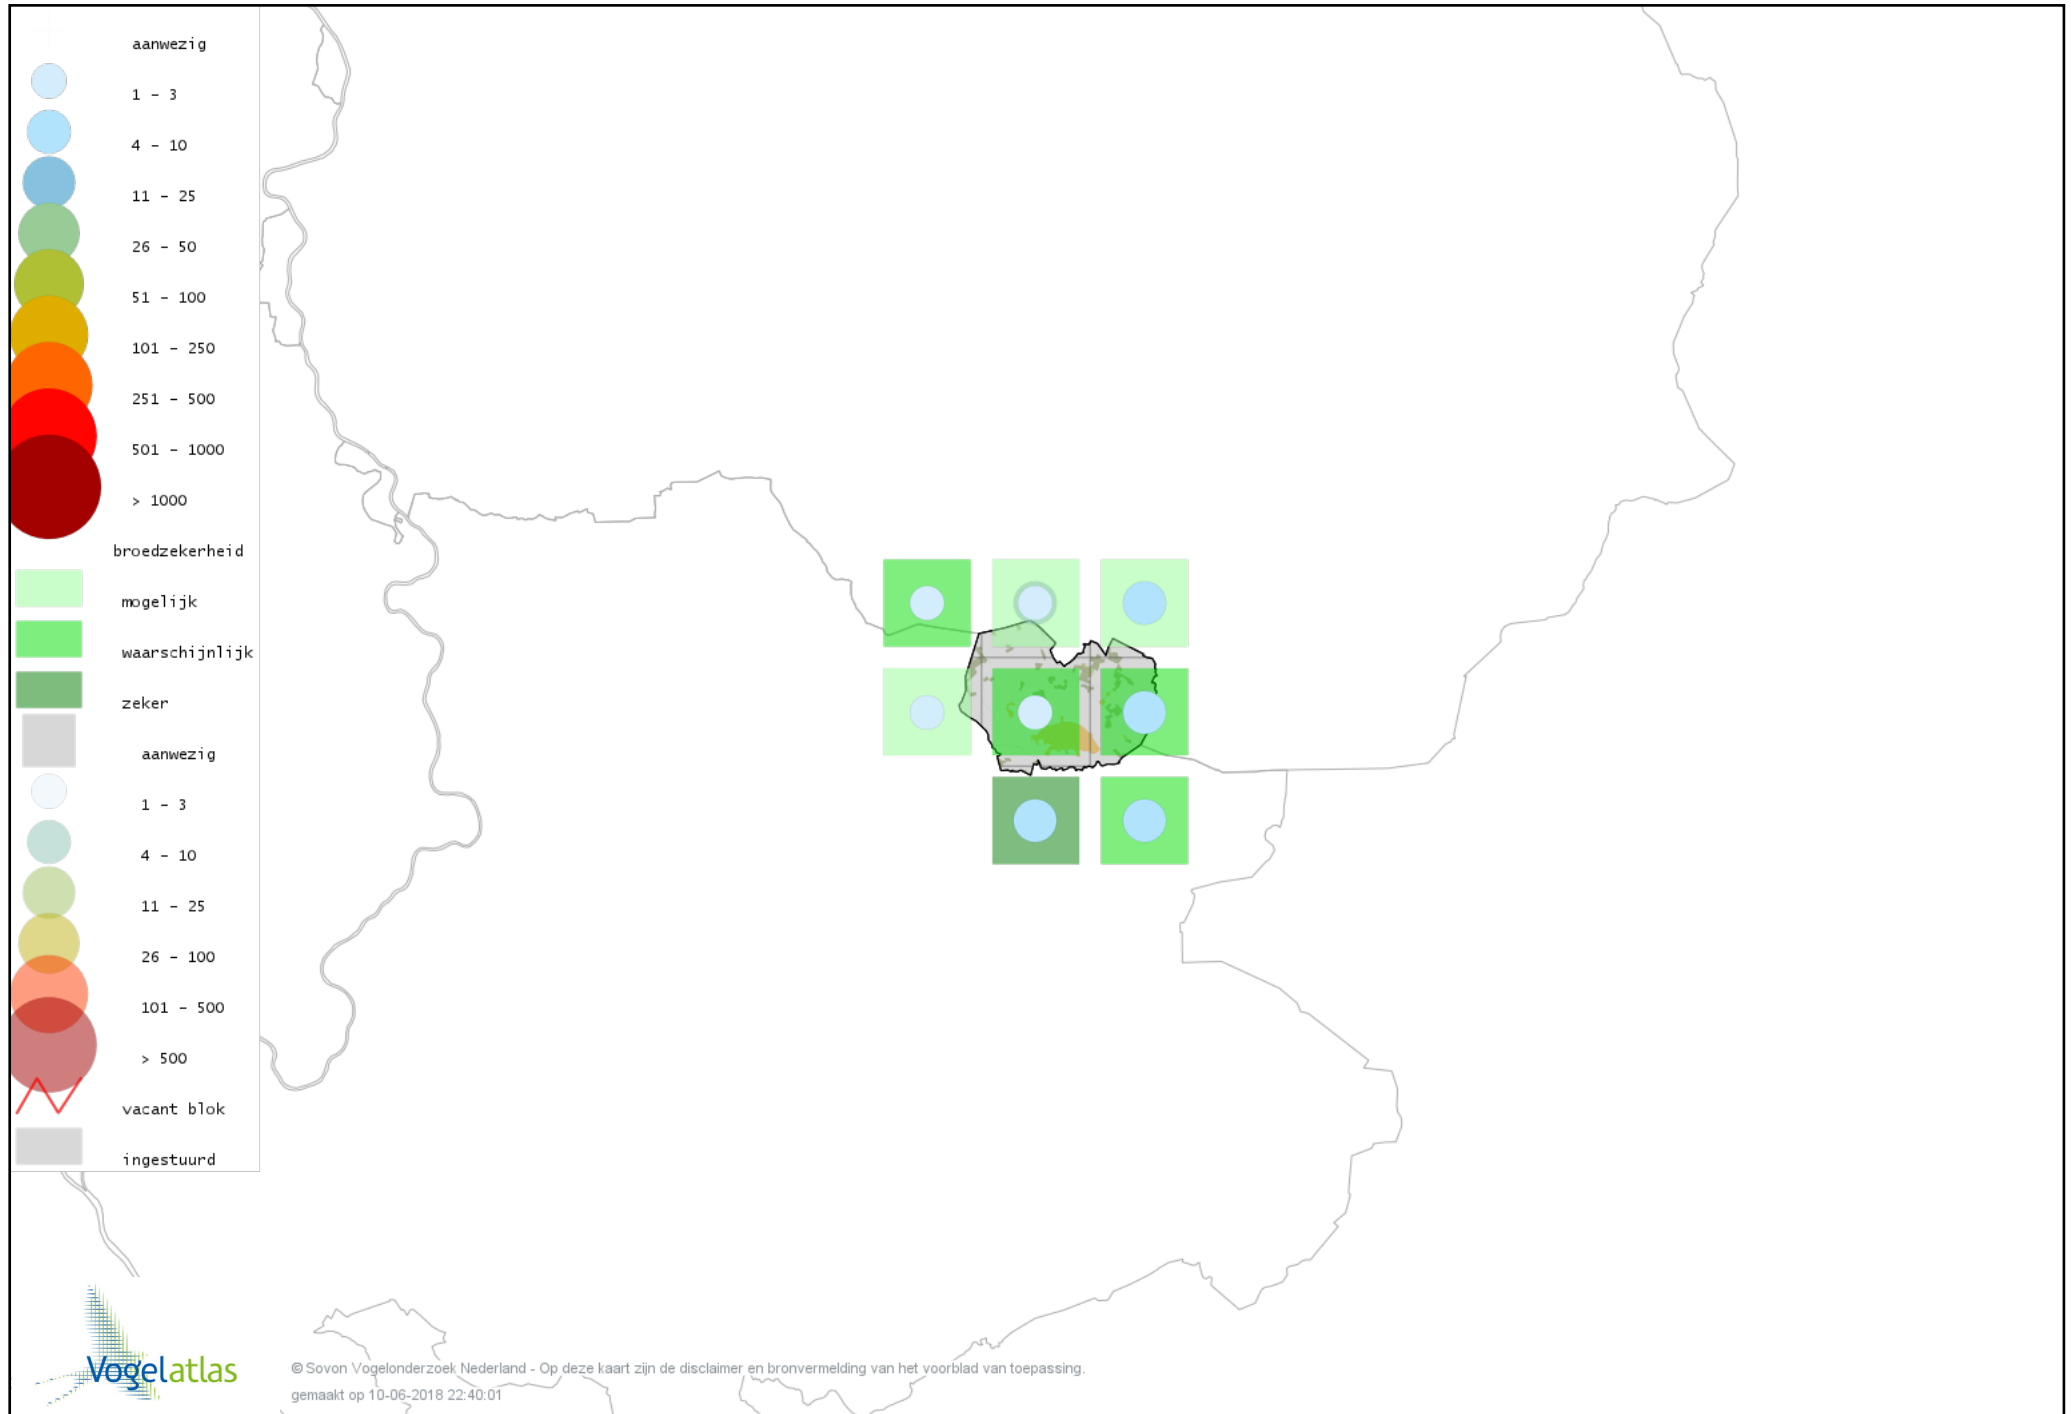

Voorlopige verspreidingskaart Nachtzwaluw broedseizoen

Voorlopige verspreidingskaart Gierzwaluw broedseizoen

Voorlopige verspreidingskaart IJsvogel broedseizoen

Voorlopige verspreidingskaart Groene Specht broedseizoen

Voorlopige verspreidingskaart Zwarte Specht broedseizoen

Voorlopige verspreidingskaart Grote Bonte Specht broedseizoen

Voorlopige verspreidingskaart Middelste Bonte Specht broedseizoen

Voorlopige verspreidingskaart Kleine Bonte Specht broedseizoen

Voorlopige verspreidingskaart Wielewaal broedseizoen

Voorlopige verspreidingskaart Ekster broedseizoen

Voorlopige verspreidingskaart Gaai broedseizoen

Voorlopige verspreidingskaart Kauw broedseizoen

Voorlopige verspreidingskaart Roek broedseizoen