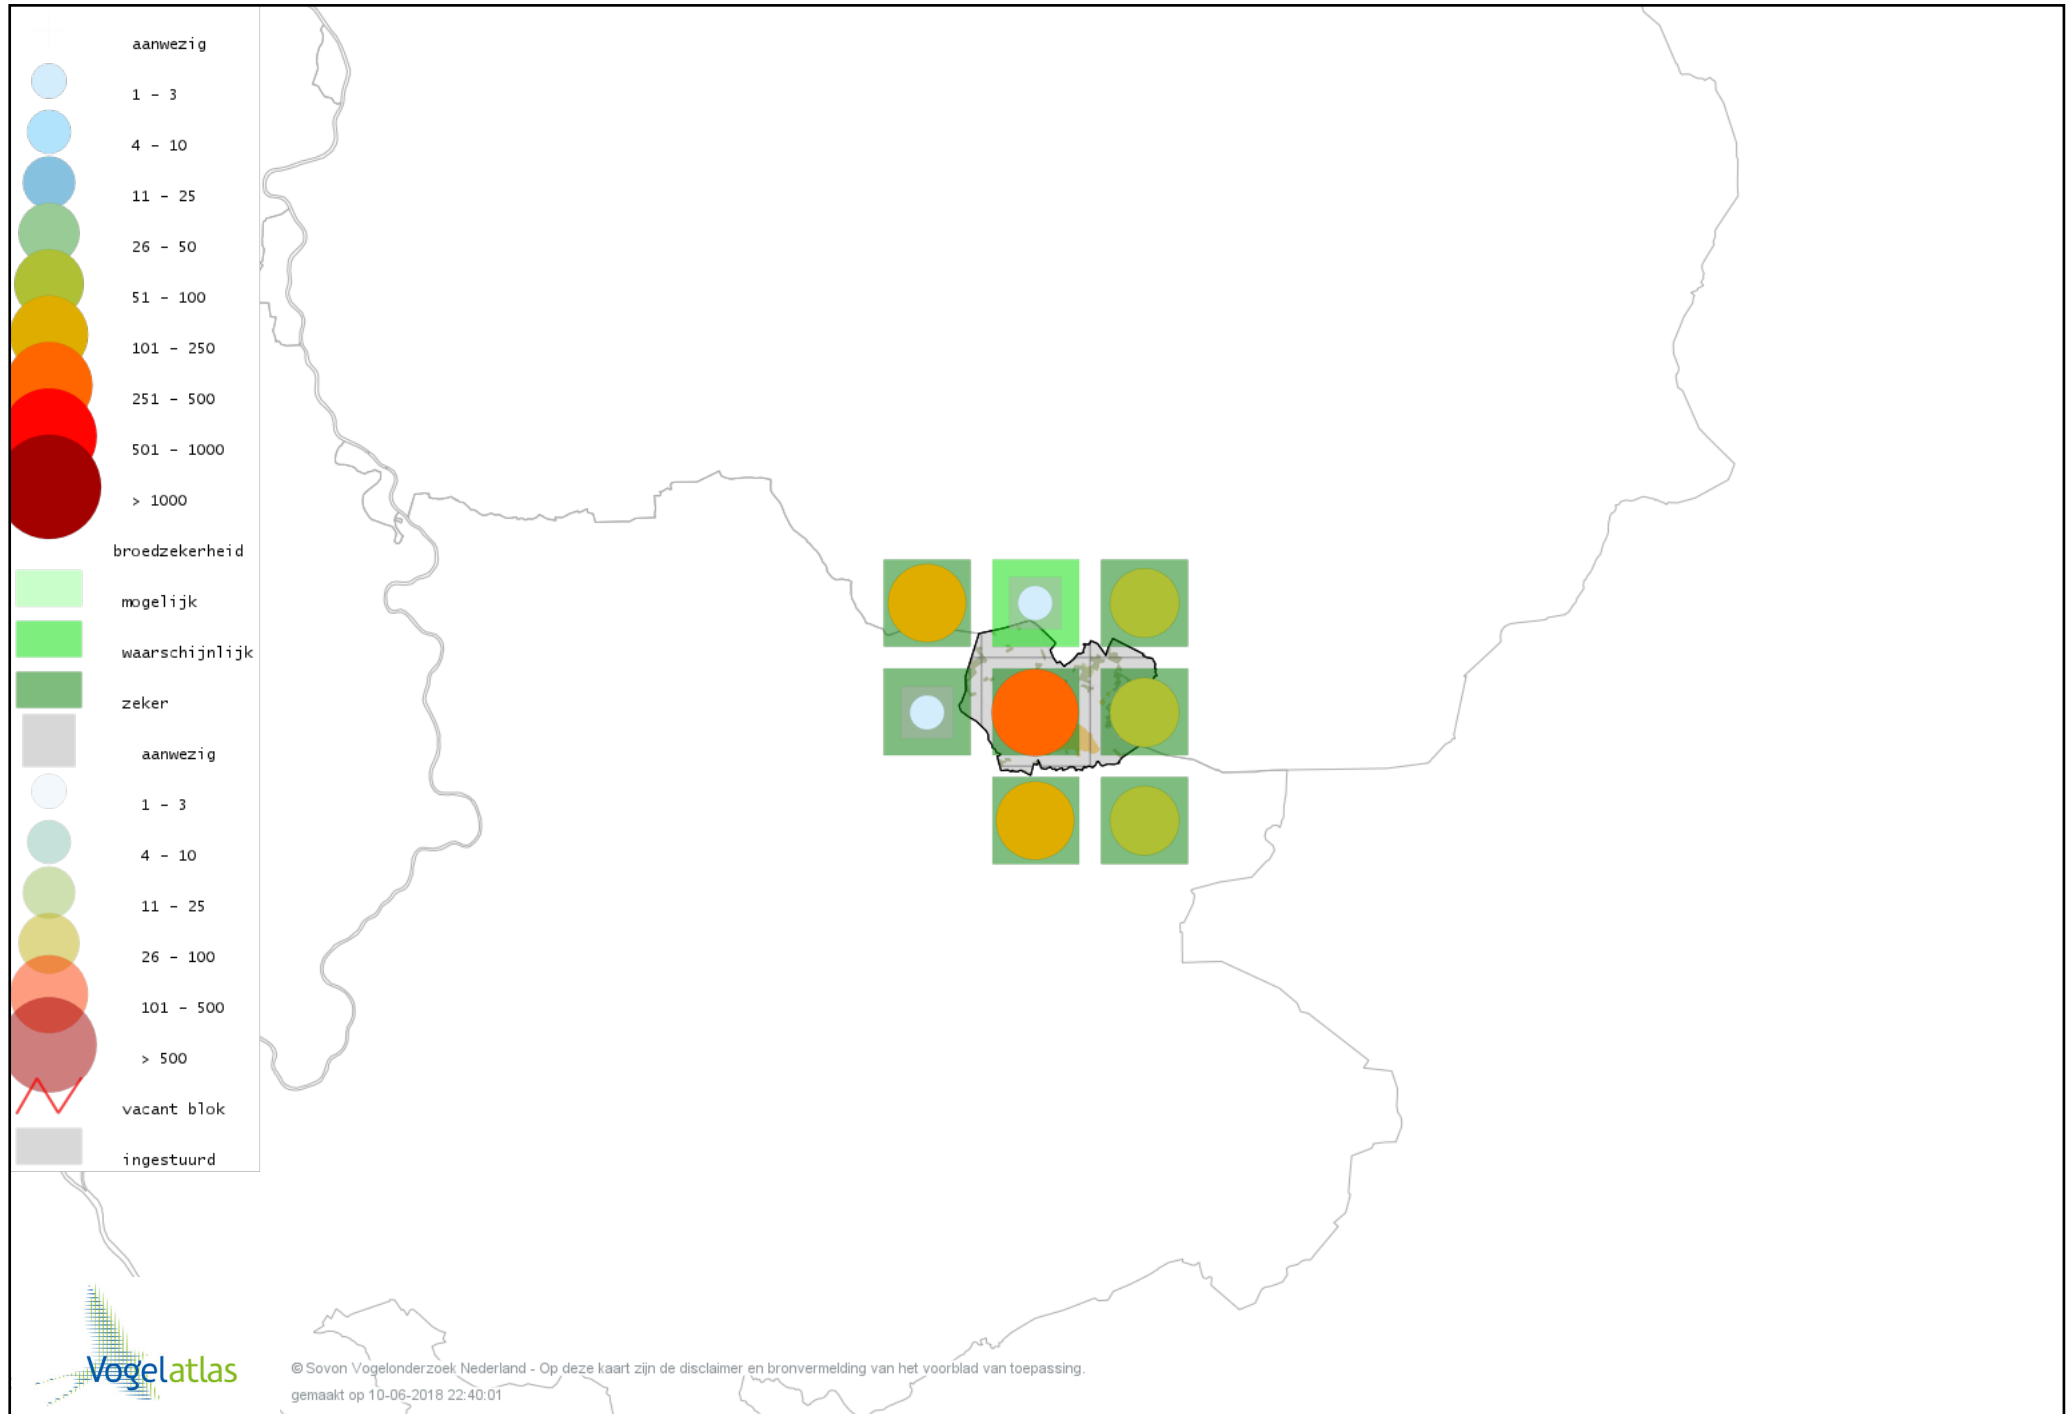

Voorlopige verspreidingskaart Grote Lijster broedseizoen

Voorlopige verspreidingskaart Grauwe Vliegenvanger broedseizoen

Voorlopige verspreidingskaart Roodborst broedseizoen

Voorlopige verspreidingskaart Nachtegaal broedseizoen

Voorlopige verspreidingskaart Zwarte Roodstaart broedseizoen

Voorlopige verspreidingskaart Gekraagde Roodstaart broedseizoen

Voorlopige verspreidingskaart Paapje broedseizoen

Voorlopige verspreidingskaart Roodborsttapuit broedseizoen

Voorlopige verspreidingskaart Bonte Vliegenvanger broedseizoen

Voorlopige verspreidingskaart Heggenmus broedseizoen

Voorlopige verspreidingskaart Huismus broedseizoen

Voorlopige verspreidingskaart Ringmus broedseizoen

Voorlopige verspreidingskaart Gele Kwikstaart broedseizoen

Voorlopige verspreidingskaart Grote Gele Kwikstaart broedseizoen

Voorlopige verspreidingskaart Witte Kwikstaart broedseizoen

Voorlopige verspreidingskaart Boompieper broedseizoen