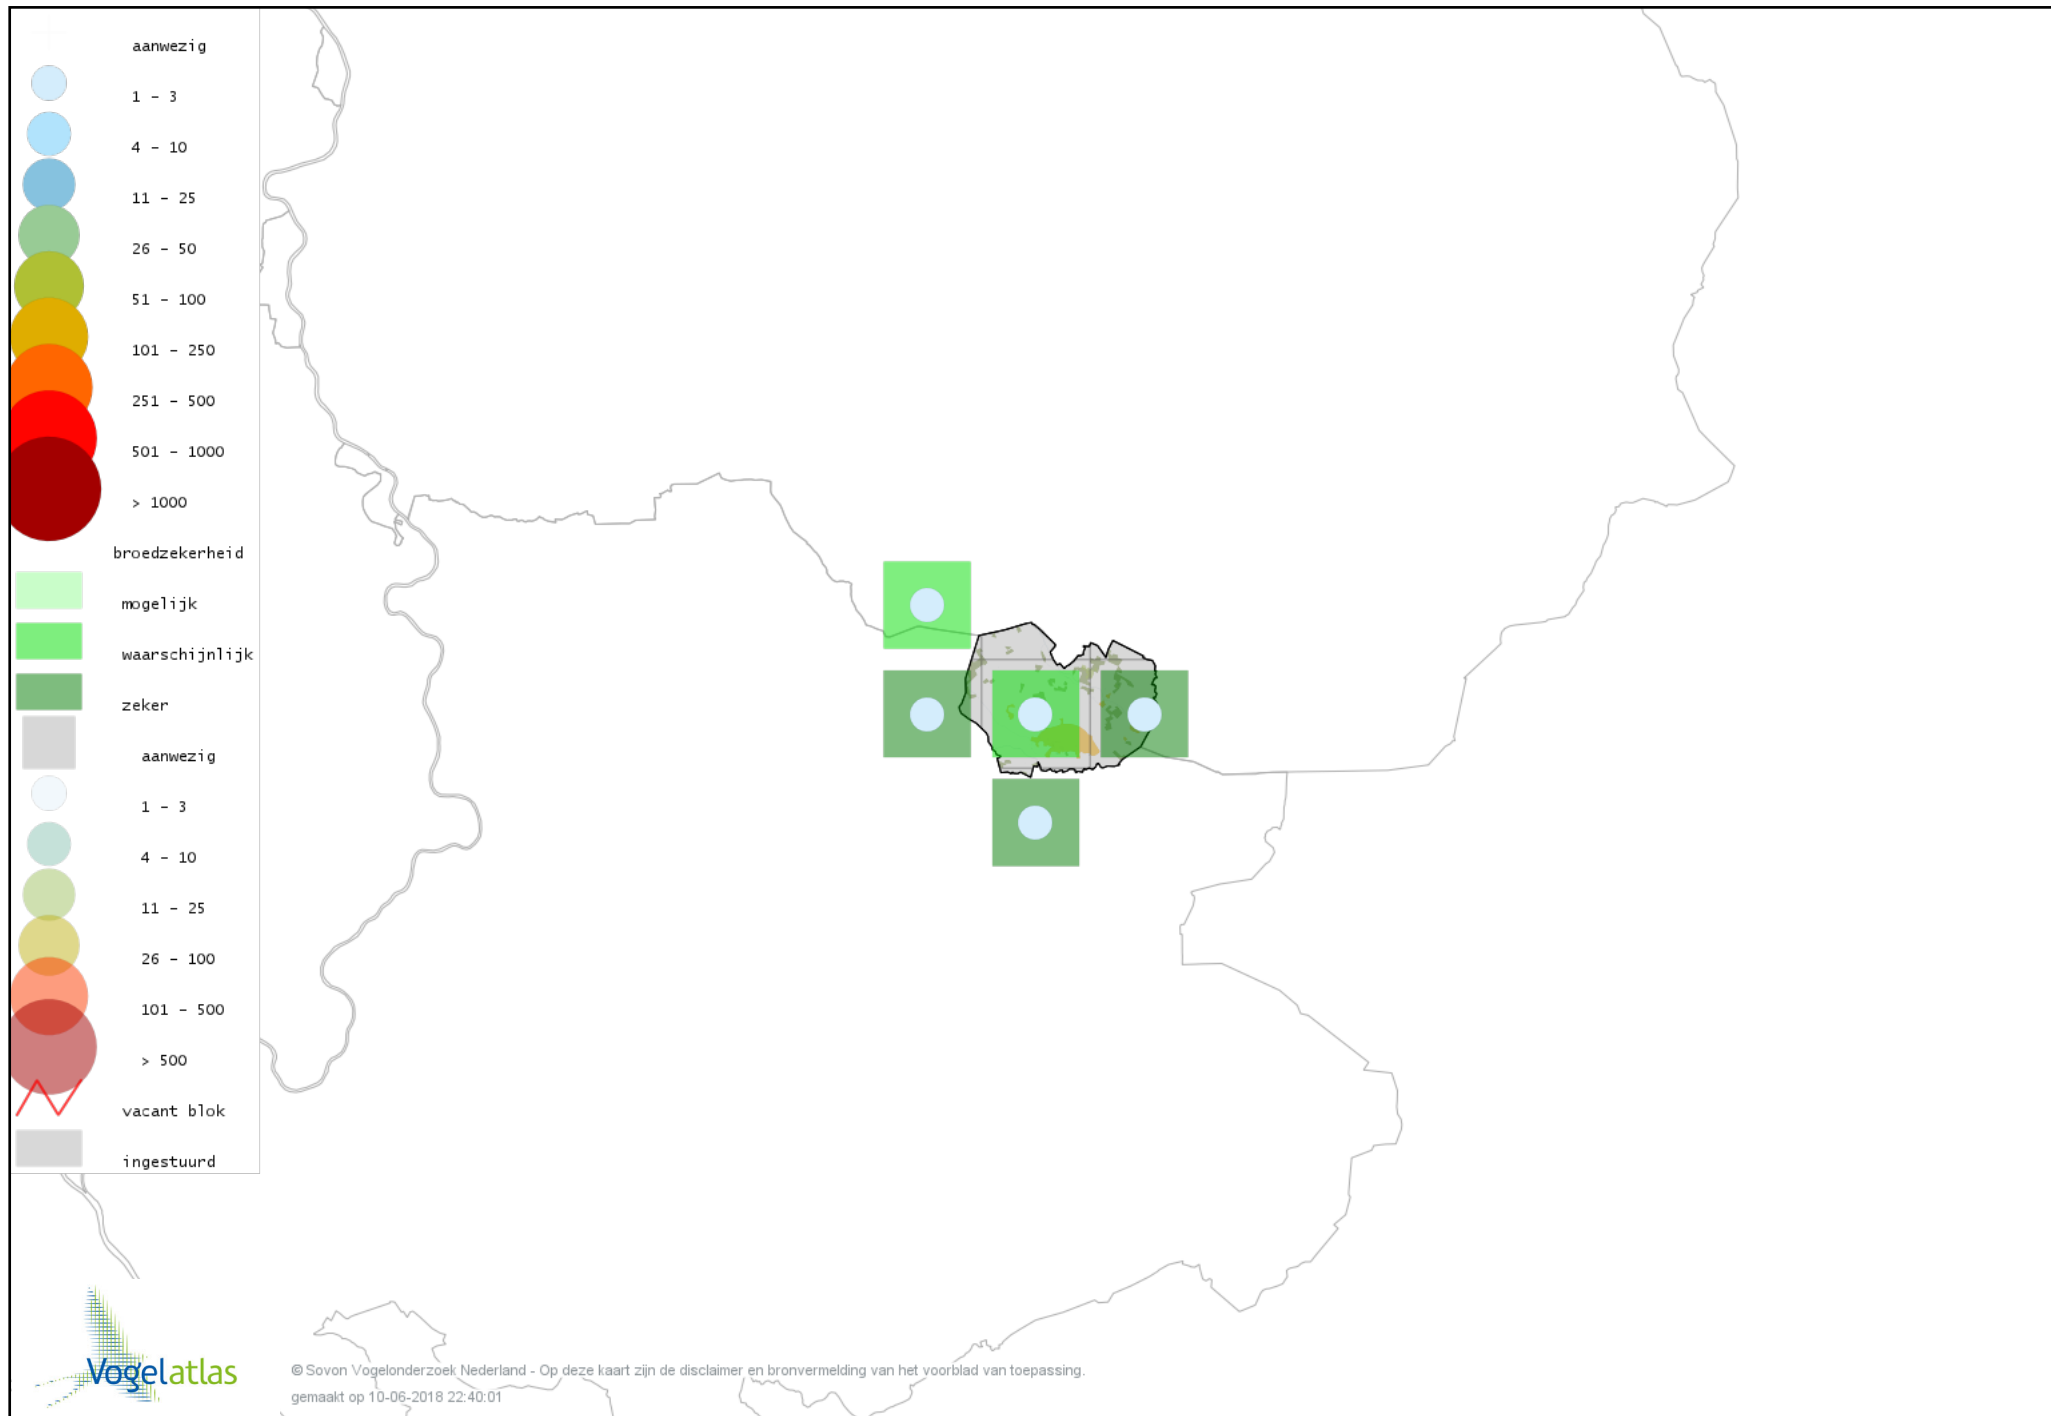

Voorlopige verspreidingskaart Buizerd broedseizoen

Voorlopige verspreidingskaart Torenvalk broedseizoen

Voorlopige verspreidingskaart Boomvalk broedseizoen

Voorlopige verspreidingskaart Slechtvalk broedseizoen

Voorlopige verspreidingskaart Waterral broedseizoen

Voorlopige verspreidingskaart Waterhoen broedseizoen

Voorlopige verspreidingskaart Meerkoet broedseizoen

Voorlopige verspreidingskaart Scholekster broedseizoen

Voorlopige verspreidingskaart Kleine Plevier broedseizoen

Voorlopige verspreidingskaart Kievit broedseizoen

Voorlopige verspreidingskaart Watersnip broedseizoen

Voorlopige verspreidingskaart Houtsnip broedseizoen

Voorlopige verspreidingskaart Grutto broedseizoen

Voorlopige verspreidingskaart Wulp broedseizoen

Voorlopige verspreidingskaart Tureluur broedseizoen

Voorlopige verspreidingskaart Stadsduif broedseizoen

Voorlopige verspreidingskaart Holenduif broedseizoen