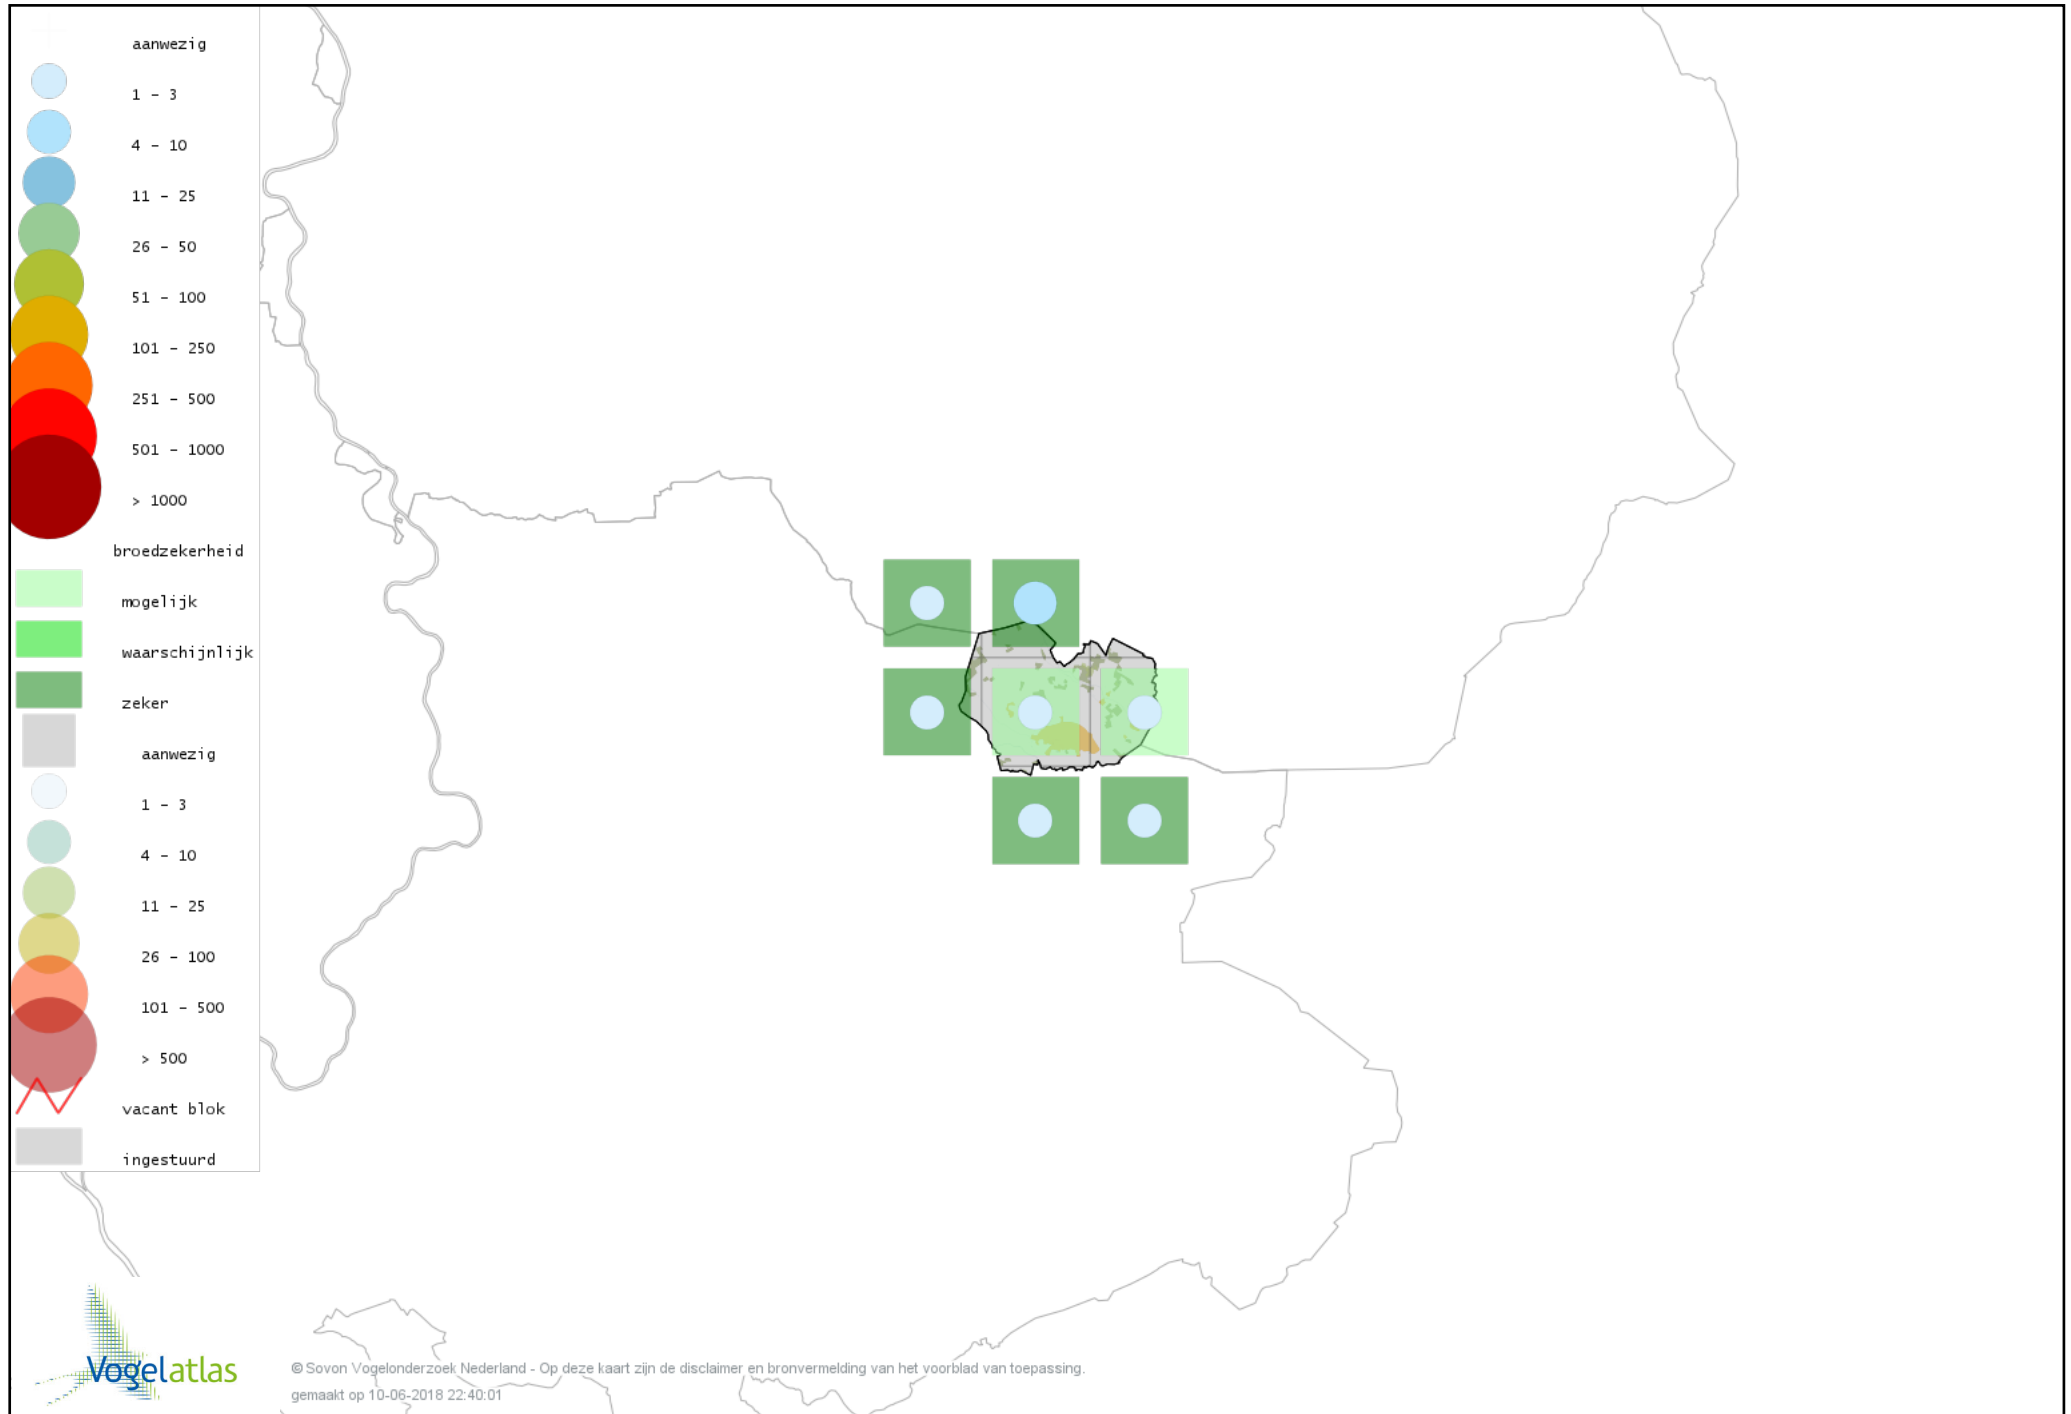

Voorlopige verspreidingskaart Houtduif broedseizoen

Voorlopige verspreidingskaart Turkse Tortel broedseizoen

Voorlopige verspreidingskaart Zomertortel broedseizoen

Voorlopige verspreidingskaart Koekoek broedseizoen

Voorlopige verspreidingskaart Kerkuil broedseizoen

Voorlopige verspreidingskaart Steenuil broedseizoen

Voorlopige verspreidingskaart Bosuil broedseizoen

Voorlopige verspreidingskaart Ransuil broedseizoen

Voorlopige verspreidingskaart Nachtzwaluw broedseizoen

Voorlopige verspreidingskaart Gierzwaluw broedseizoen

Voorlopige verspreidingskaart IJsvogel broedseizoen

Voorlopige verspreidingskaart Groene Specht broedseizoen