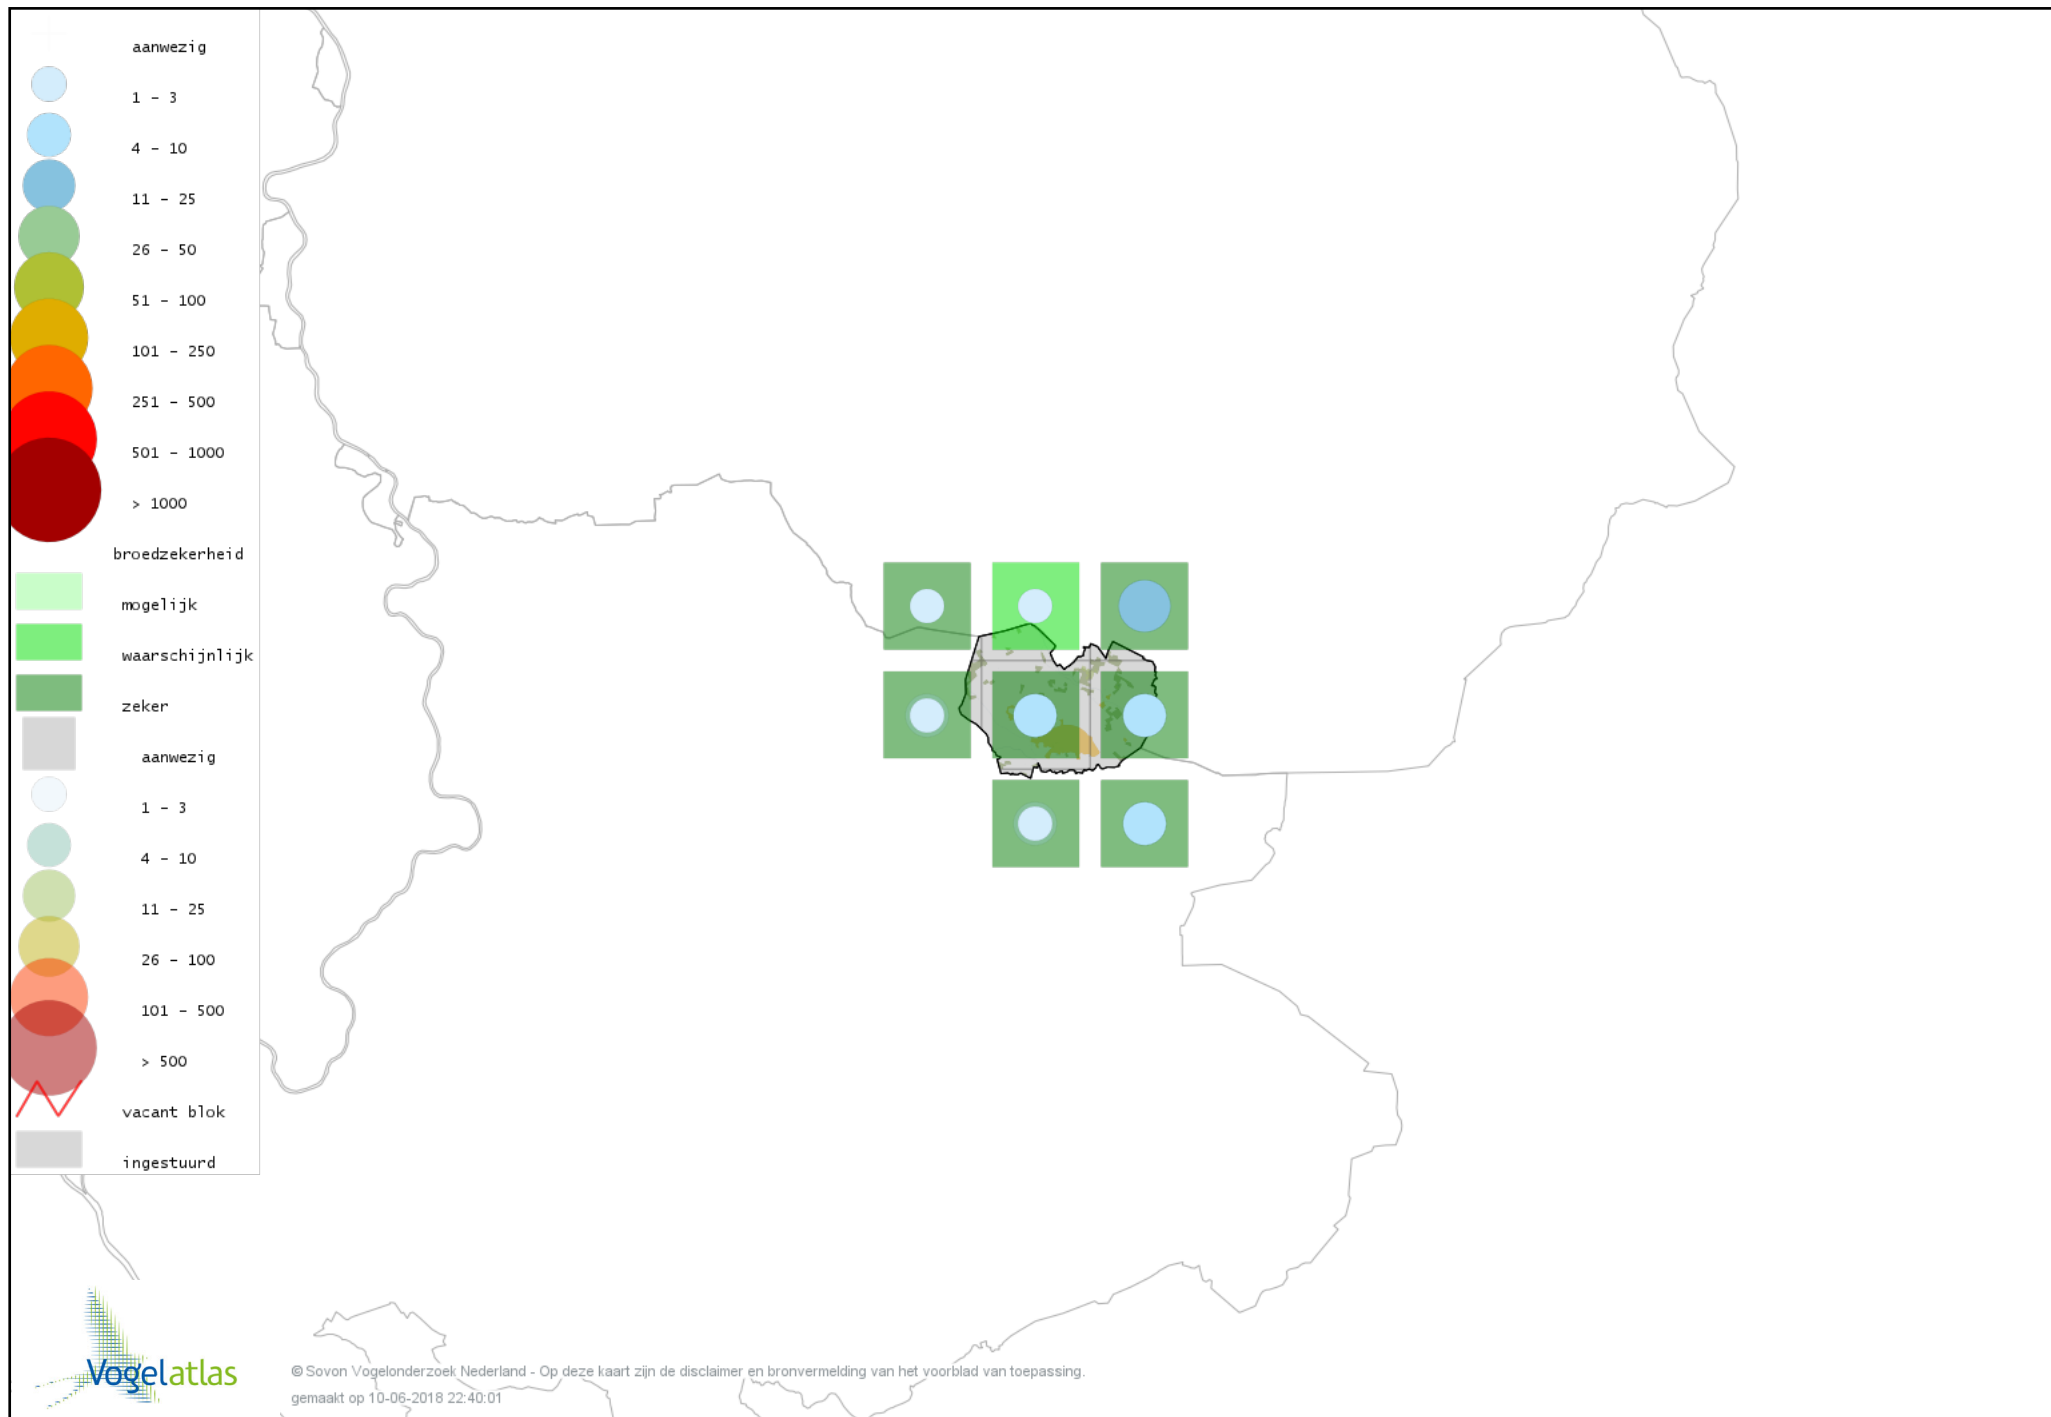

Voorlopige verspreidingskaart Kwartel broedseizoen

Voorlopige verspreidingskaart Fazant broedseizoen

Voorlopige verspreidingskaart Blauwe Reiger broedseizoen

Voorlopige verspreidingskaart Ooievaar broedseizoen

Voorlopige verspreidingskaart Dodaars broedseizoen

Voorlopige verspreidingskaart Fuut broedseizoen

Voorlopige verspreidingskaart Wespendif breedseizoen

Voorlopige verspreidingskaart Havik broedseizoen

Voorlopige verspreidingskaart Sperwer broedseizoen

Voorlopige verspreidingskaart Buizerd broedseizoen

Voorlopige verspreidingskaart Torenvalk broedseizoen

Voorlopige verspreidingskaart Boomvalk broedseizoen

Voorlopige verspreidingskaart Slechtvalk broedseizoen

Voorlopige verspreidingskaart Waterral broedseizoen

Voorlopige verspreidingskaart Waterhoen broedseizoen

Voorlopige verspreidingskaart Meerkoet broedseizoen

Voorlopige verspreidingskaart Scholekster broedseizoen