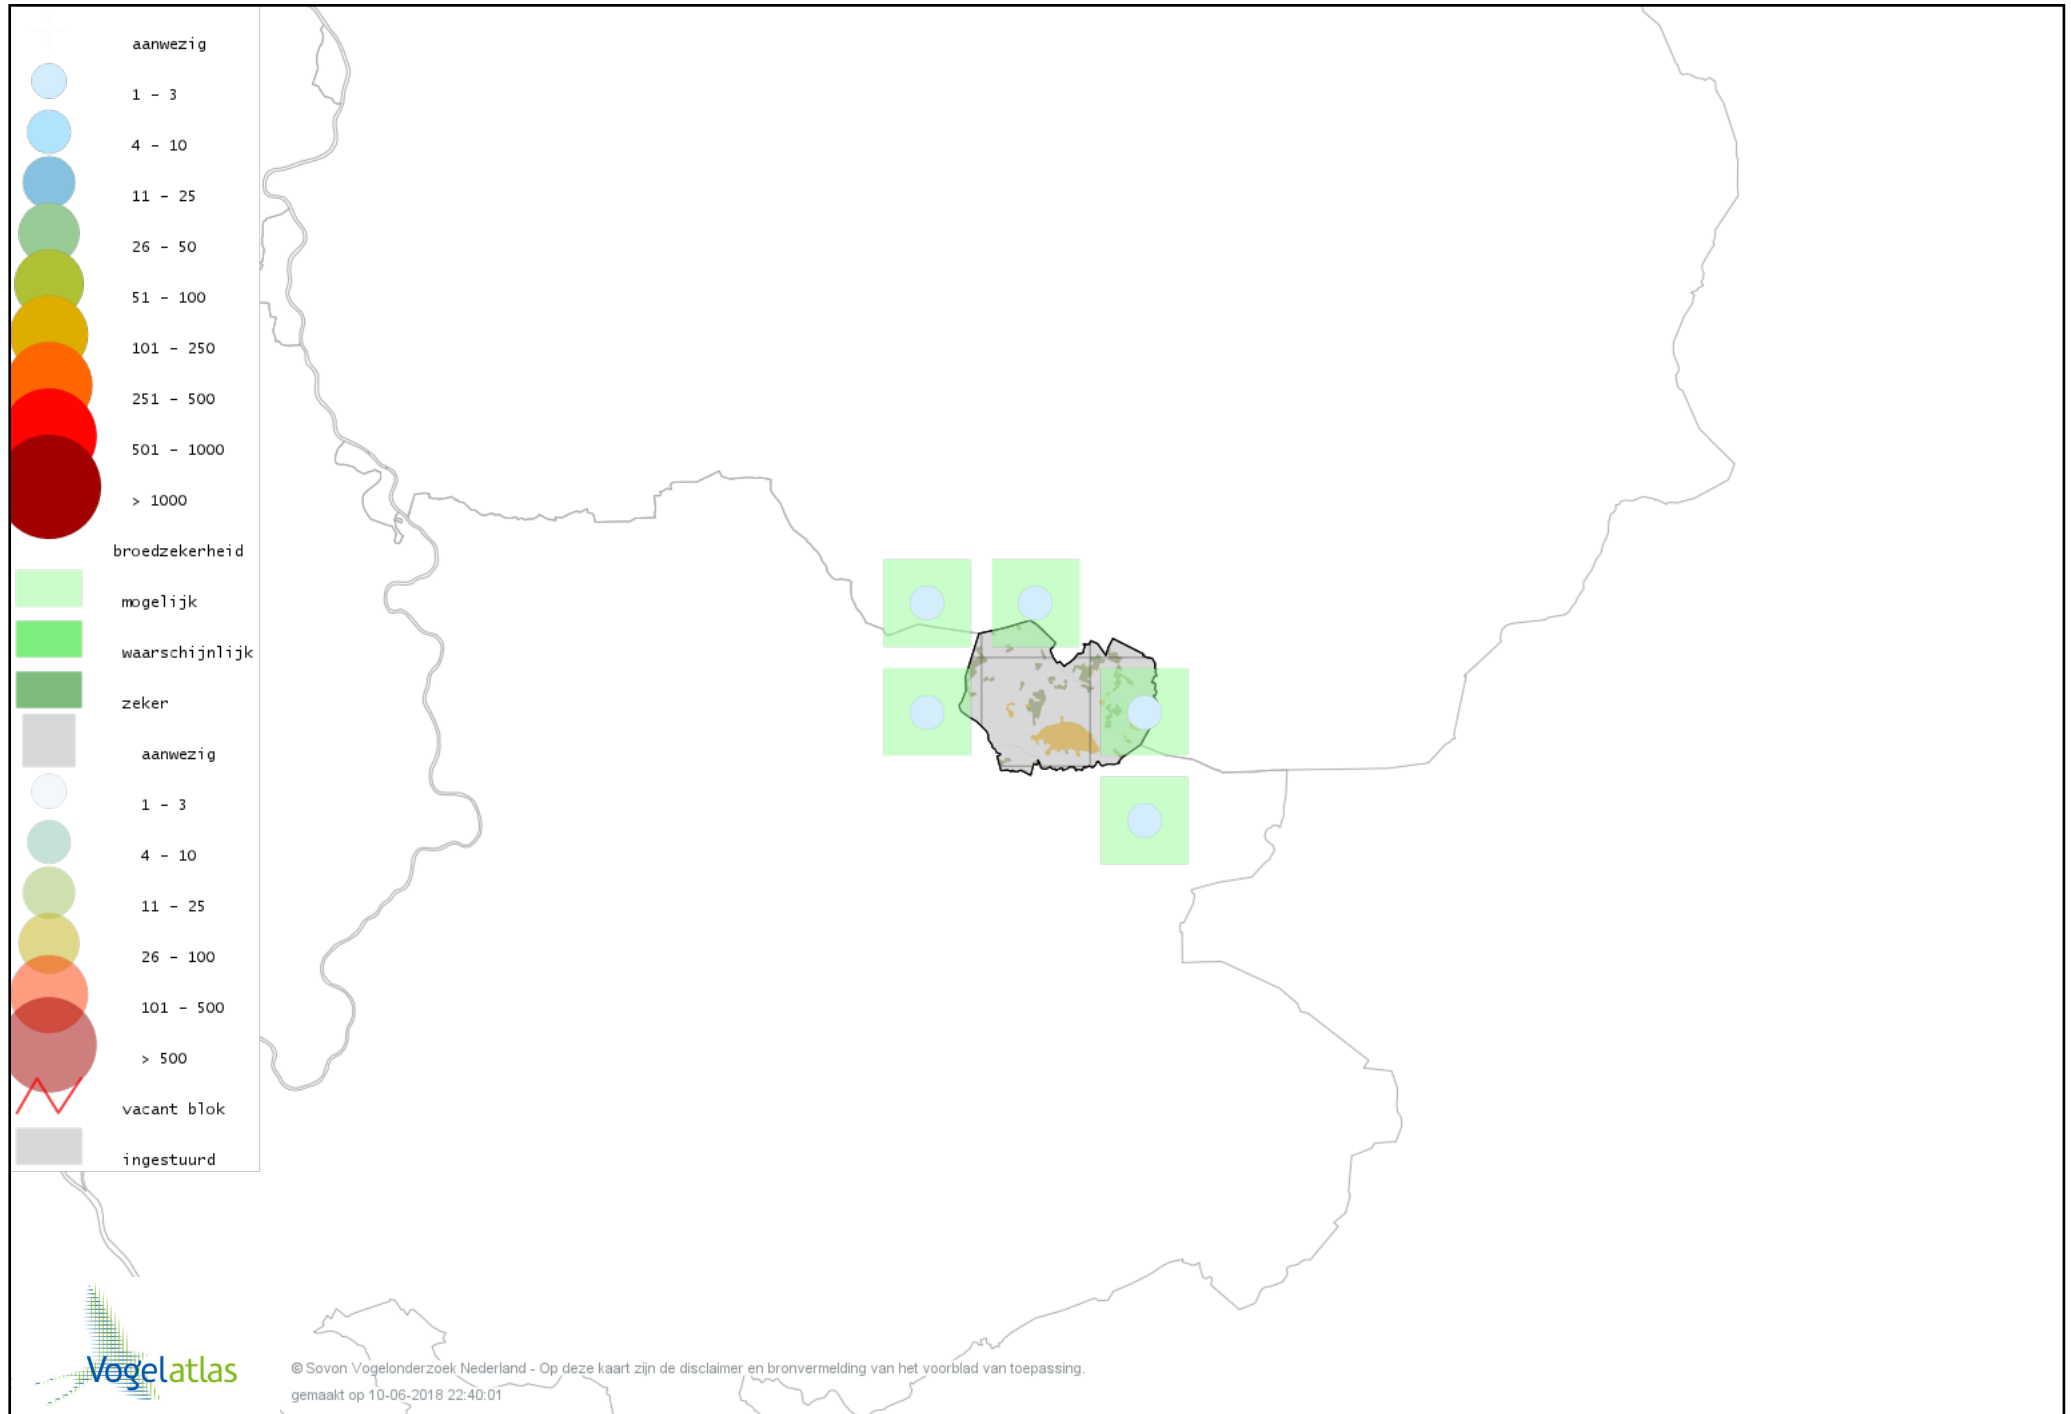

De kleurtint (blauw) is de beste referentie voor de tot nu toe waargenomen aantalsklasse.

De stipgrootte is relatief. Vergelijk daarvoor de atlasblok grootte van de legenda met die van het kaartbeeld.

Voorlopige verspreidingskaart Knobbelzwaan broedseizoen

Voorlopige verspreidingskaart Grauwe Gans broedseizoen

Voorlopige verspreidingskaart Soepgans broedseizoen

Voorlopige verspreidingskaart Grote Canadese Gans broedseizoen

Voorlopige verspreidingskaart Brandgans broedseizoen

Voorlopige verspreidingskaart Nijlgans broedseizoen

Voorlopige verspreidingskaart Bergeend broedseizoen

Voorlopige verspreidingskaart Kuifeend broedseizoen

Voorlopige verspreidingskaart Mandarijneend broedseizoen

Voorlopige verspreidingskaart Krakeend broedseizoen

Voorlopige verspreidingskaart Slobeend broedseizoen

Voorlopige verspreidingskaart Wilde Eend broedseizoen

Voorlopige verspreidingskaart Soepeend broedseizoen