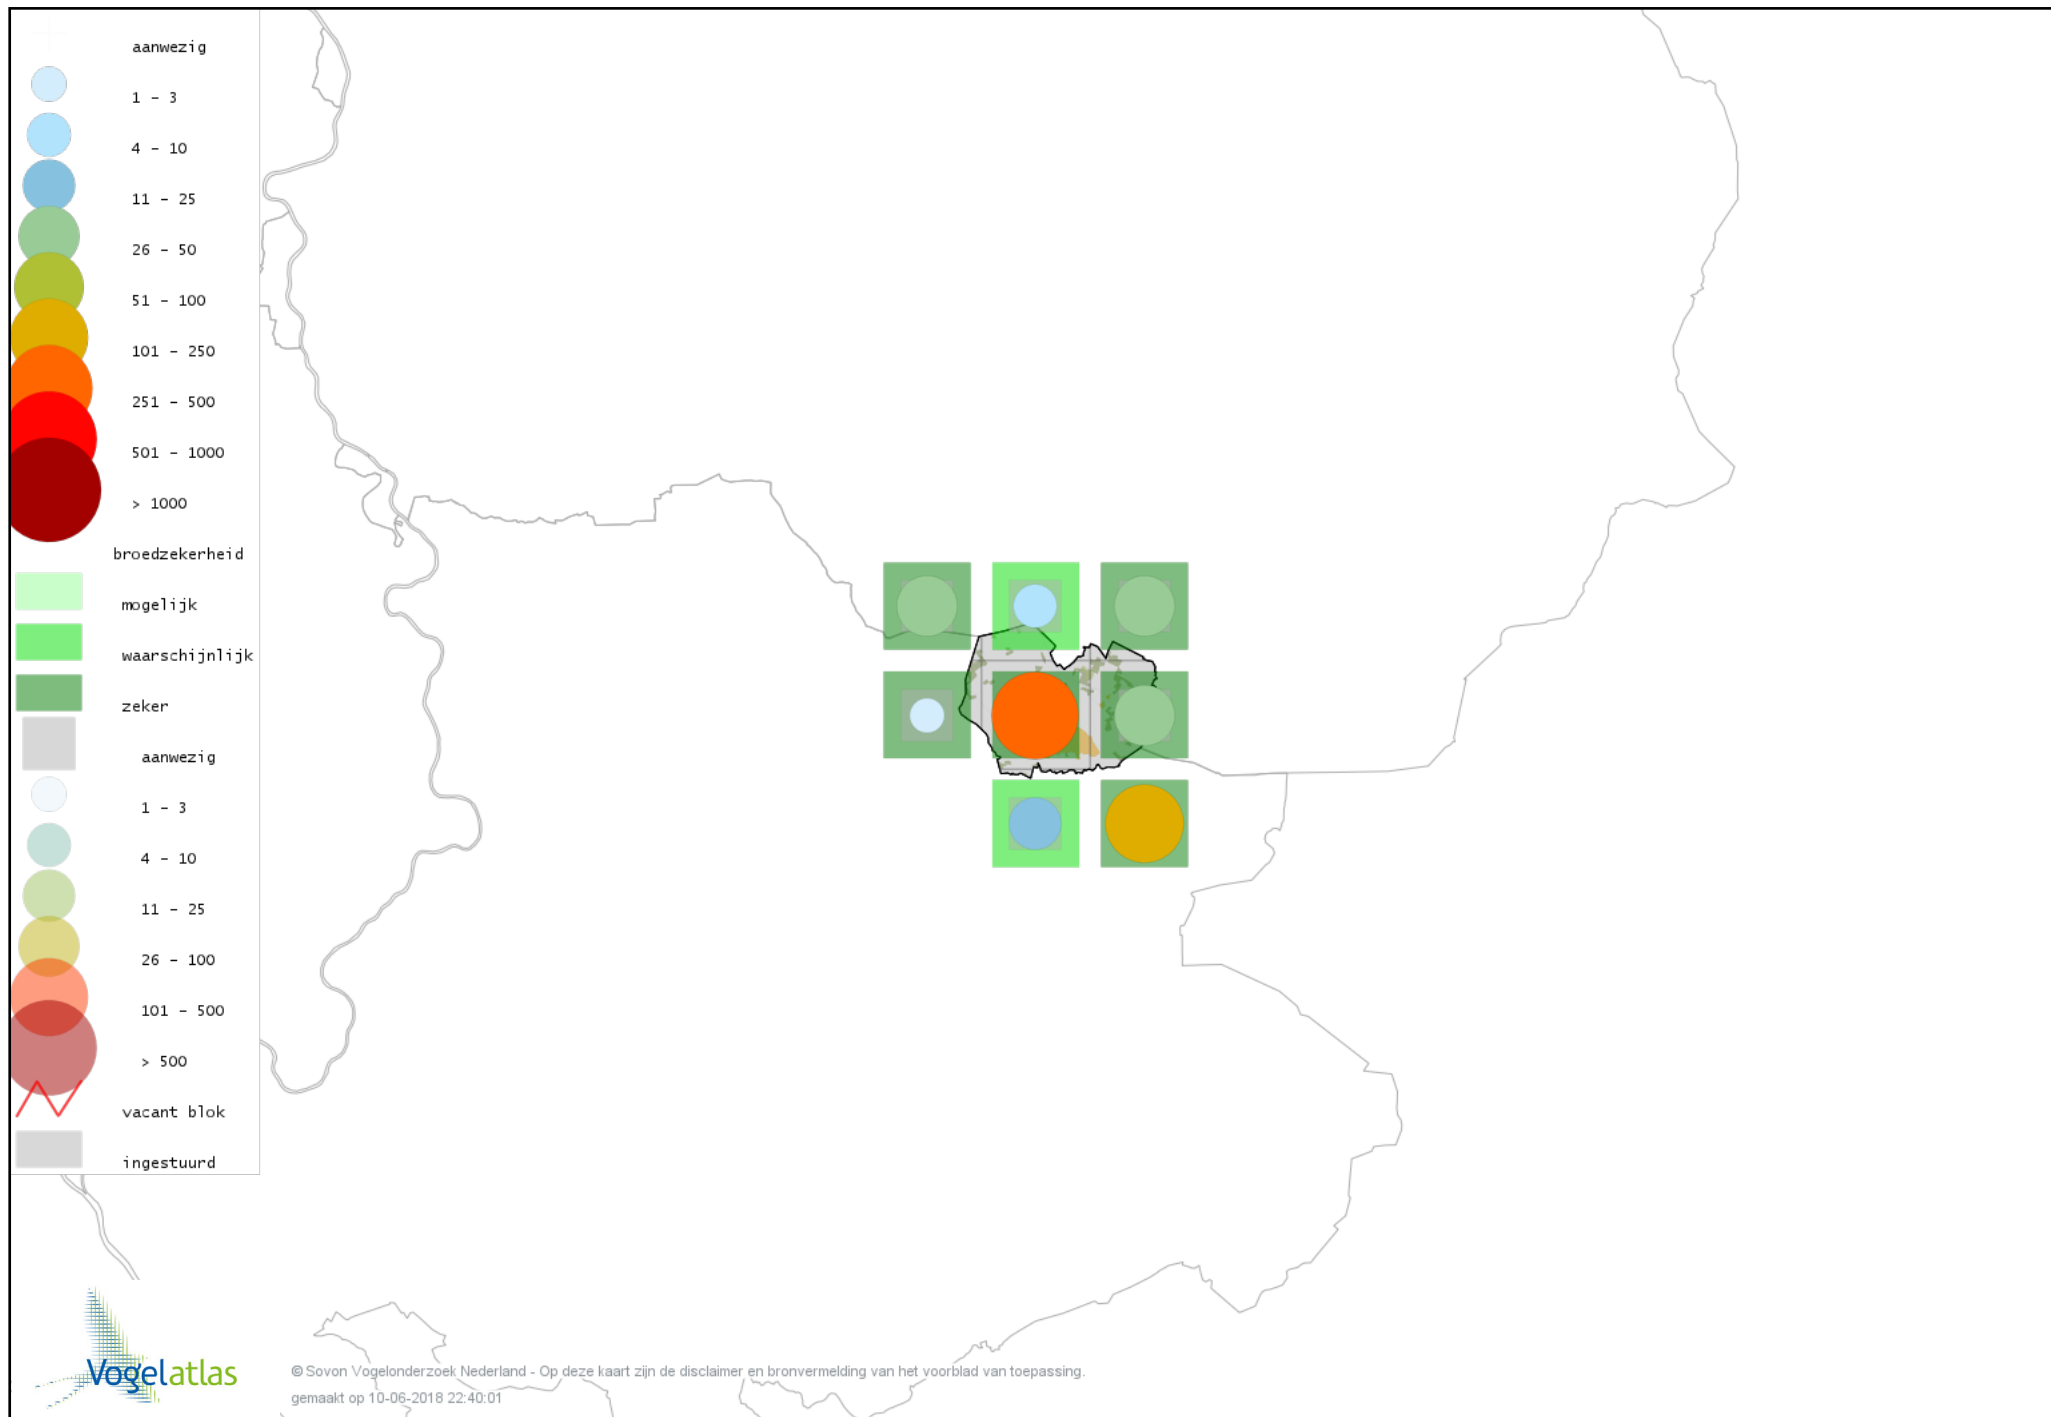

Voorlopige verspreidingskaart Zwarte Specht broedseizoen

Voorlopige verspreidingskaart Grote Bonte Specht broedseizoen

Voorlopige verspreidingskaart Middelste Bonte Specht broedseizoen

Voorlopige verspreidingskaart Kleine Bonte Specht broedseizoen

Voorlopige verspreidingskaart Wielewaal broedseizoen

Voorlopige verspreidingskaart Ekster broedseizoen

Voorlopige verspreidingskaart Gaai broedseizoen

Voorlopige verspreidingskaart Kauw broedseizoen

Voorlopige verspreidingskaart Roek broedseizoen

Voorlopige verspreidingskaart Zwarte Kraai broedseizoen

Voorlopige verspreidingskaart Raaf broedseizoen

Voorlopige verspreidingskaart Goudhaan broedseizoen

Voorlopige verspreidingskaart Vuurgoudhaan broedseizoen