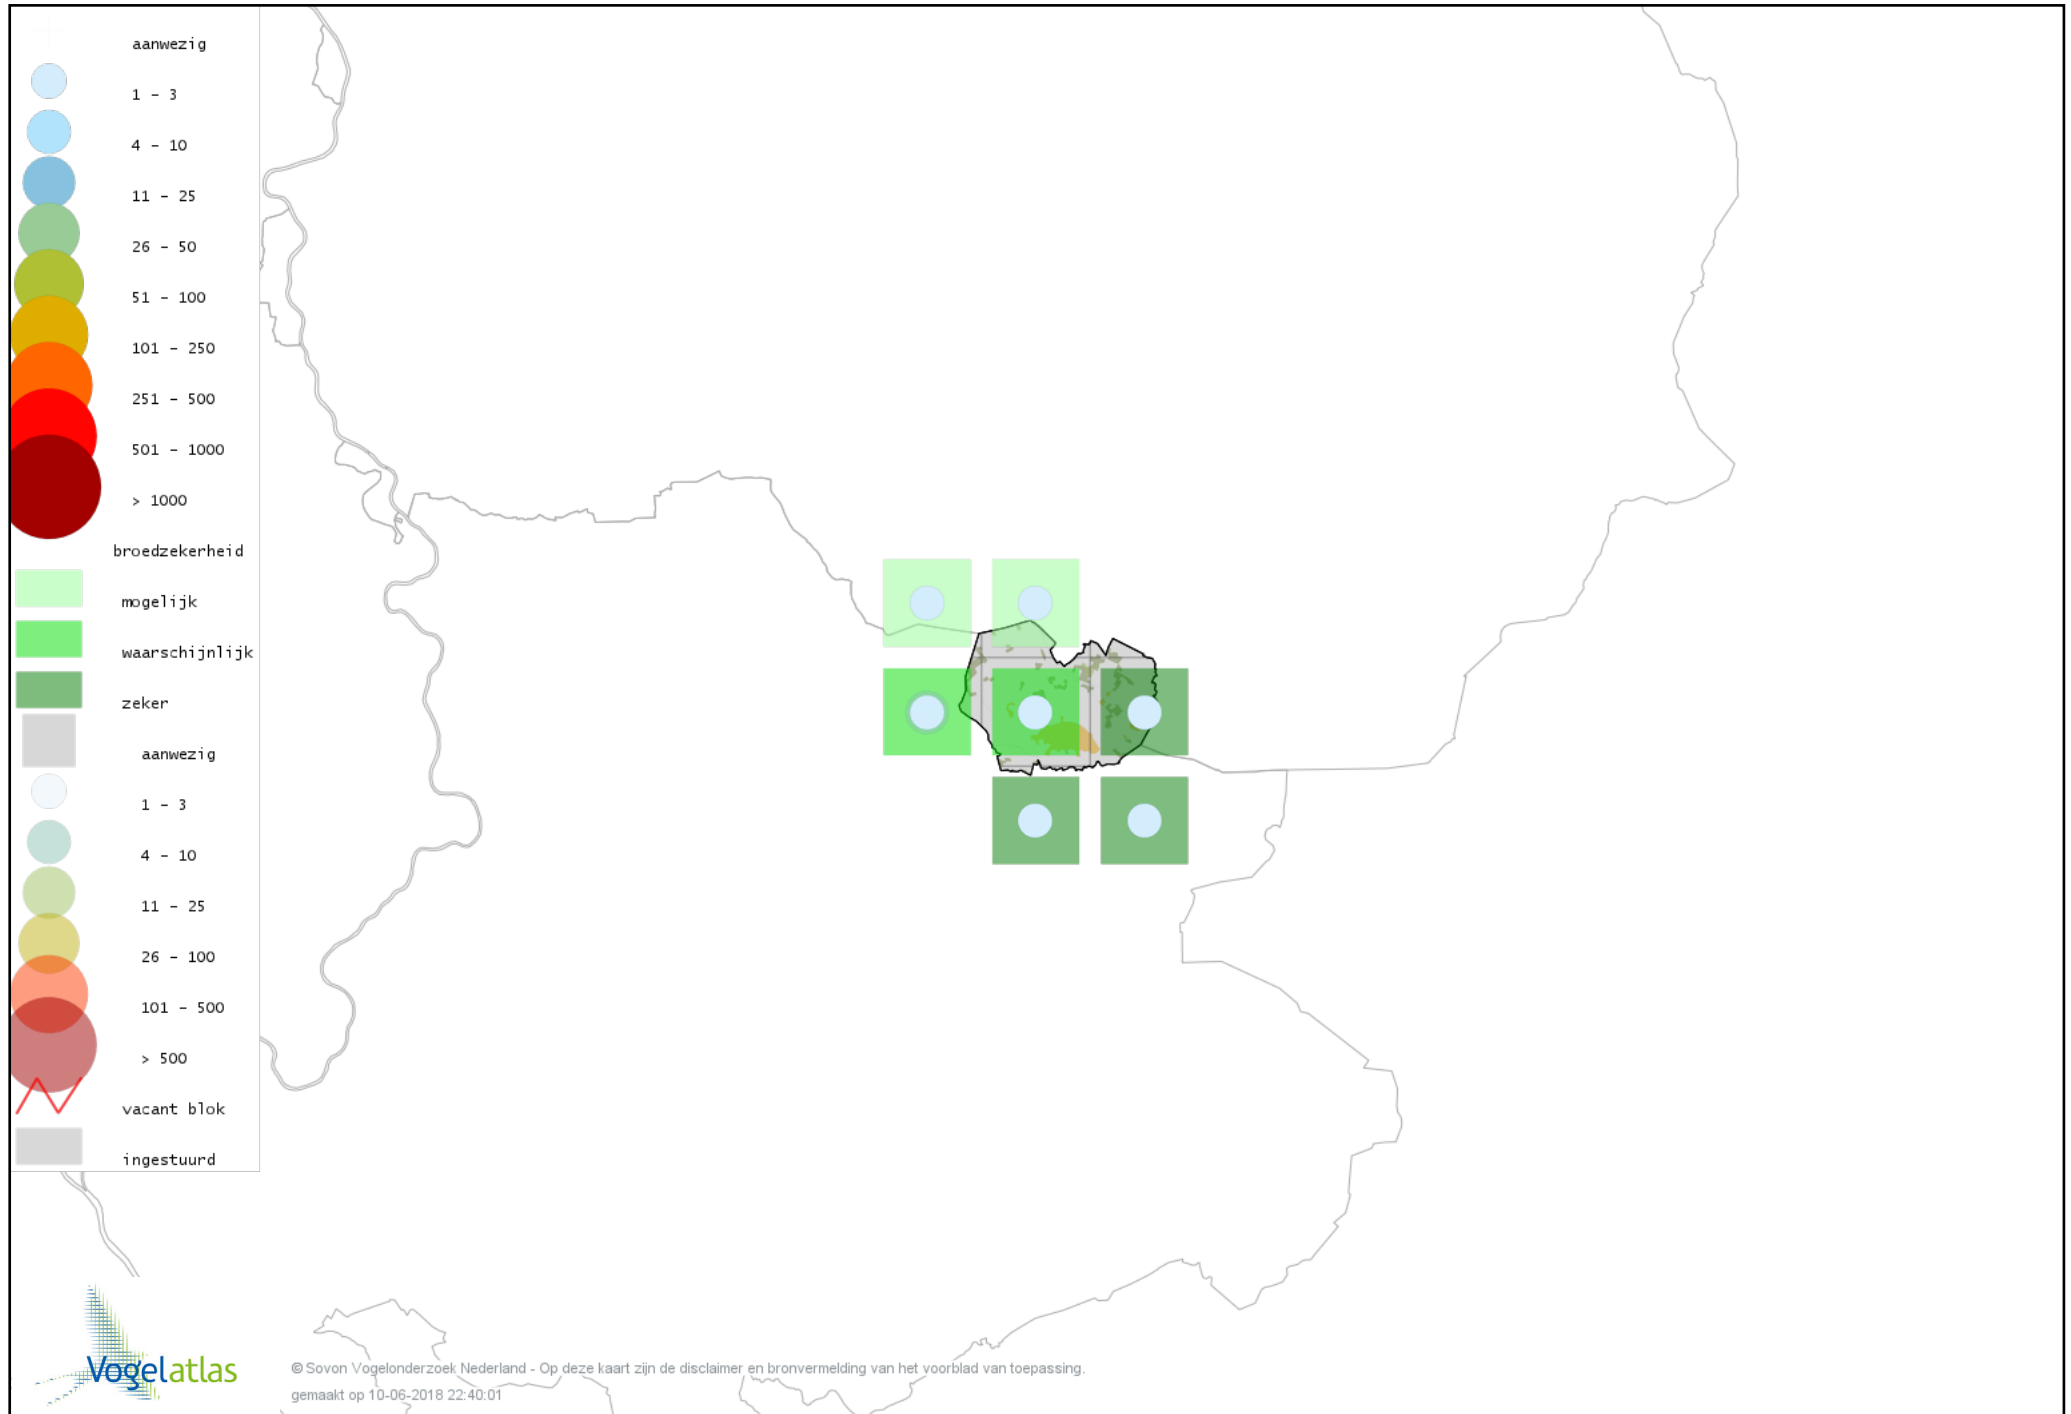

Voorlopige verspreidingskaart Pijlstaart broedseizoen

Voorlopige verspreidingskaart Zomertaling broedseizoen

Voorlopige verspreidingskaart Wintertaling broedseizoen

Voorlopige verspreidingskaart Patrijs broedseizoen

Voorlopige verspreidingskaart Kwartel broedseizoen

Voorlopige verspreidingskaart Fazant broedseizoen

Voorlopige verspreidingskaart Blauwe Reiger broedseizoen

Voorlopige verspreidingskaart Ooievaar broedseizoen

Voorlopige verspreidingskaart Dodaars broedseizoen

Voorlopige verspreidingskaart Fuut broedseizoen

Voorlopige verspreidingskaart Wespendif breedseizoen

Voorlopige verspreidingskaart Havik broedseizoen

Voorlopige verspreidingskaart Sperwer broedseizoen

Voorlopige verspreidingskaart Waterral broedseizoen

Voorlopige verspreidingskaart Waterhoen broedseizoen

Voorlopige verspreidingskaart Meerkoet broedseizoen

Voorlopige verspreidingskaart Scholekster broedseizoen