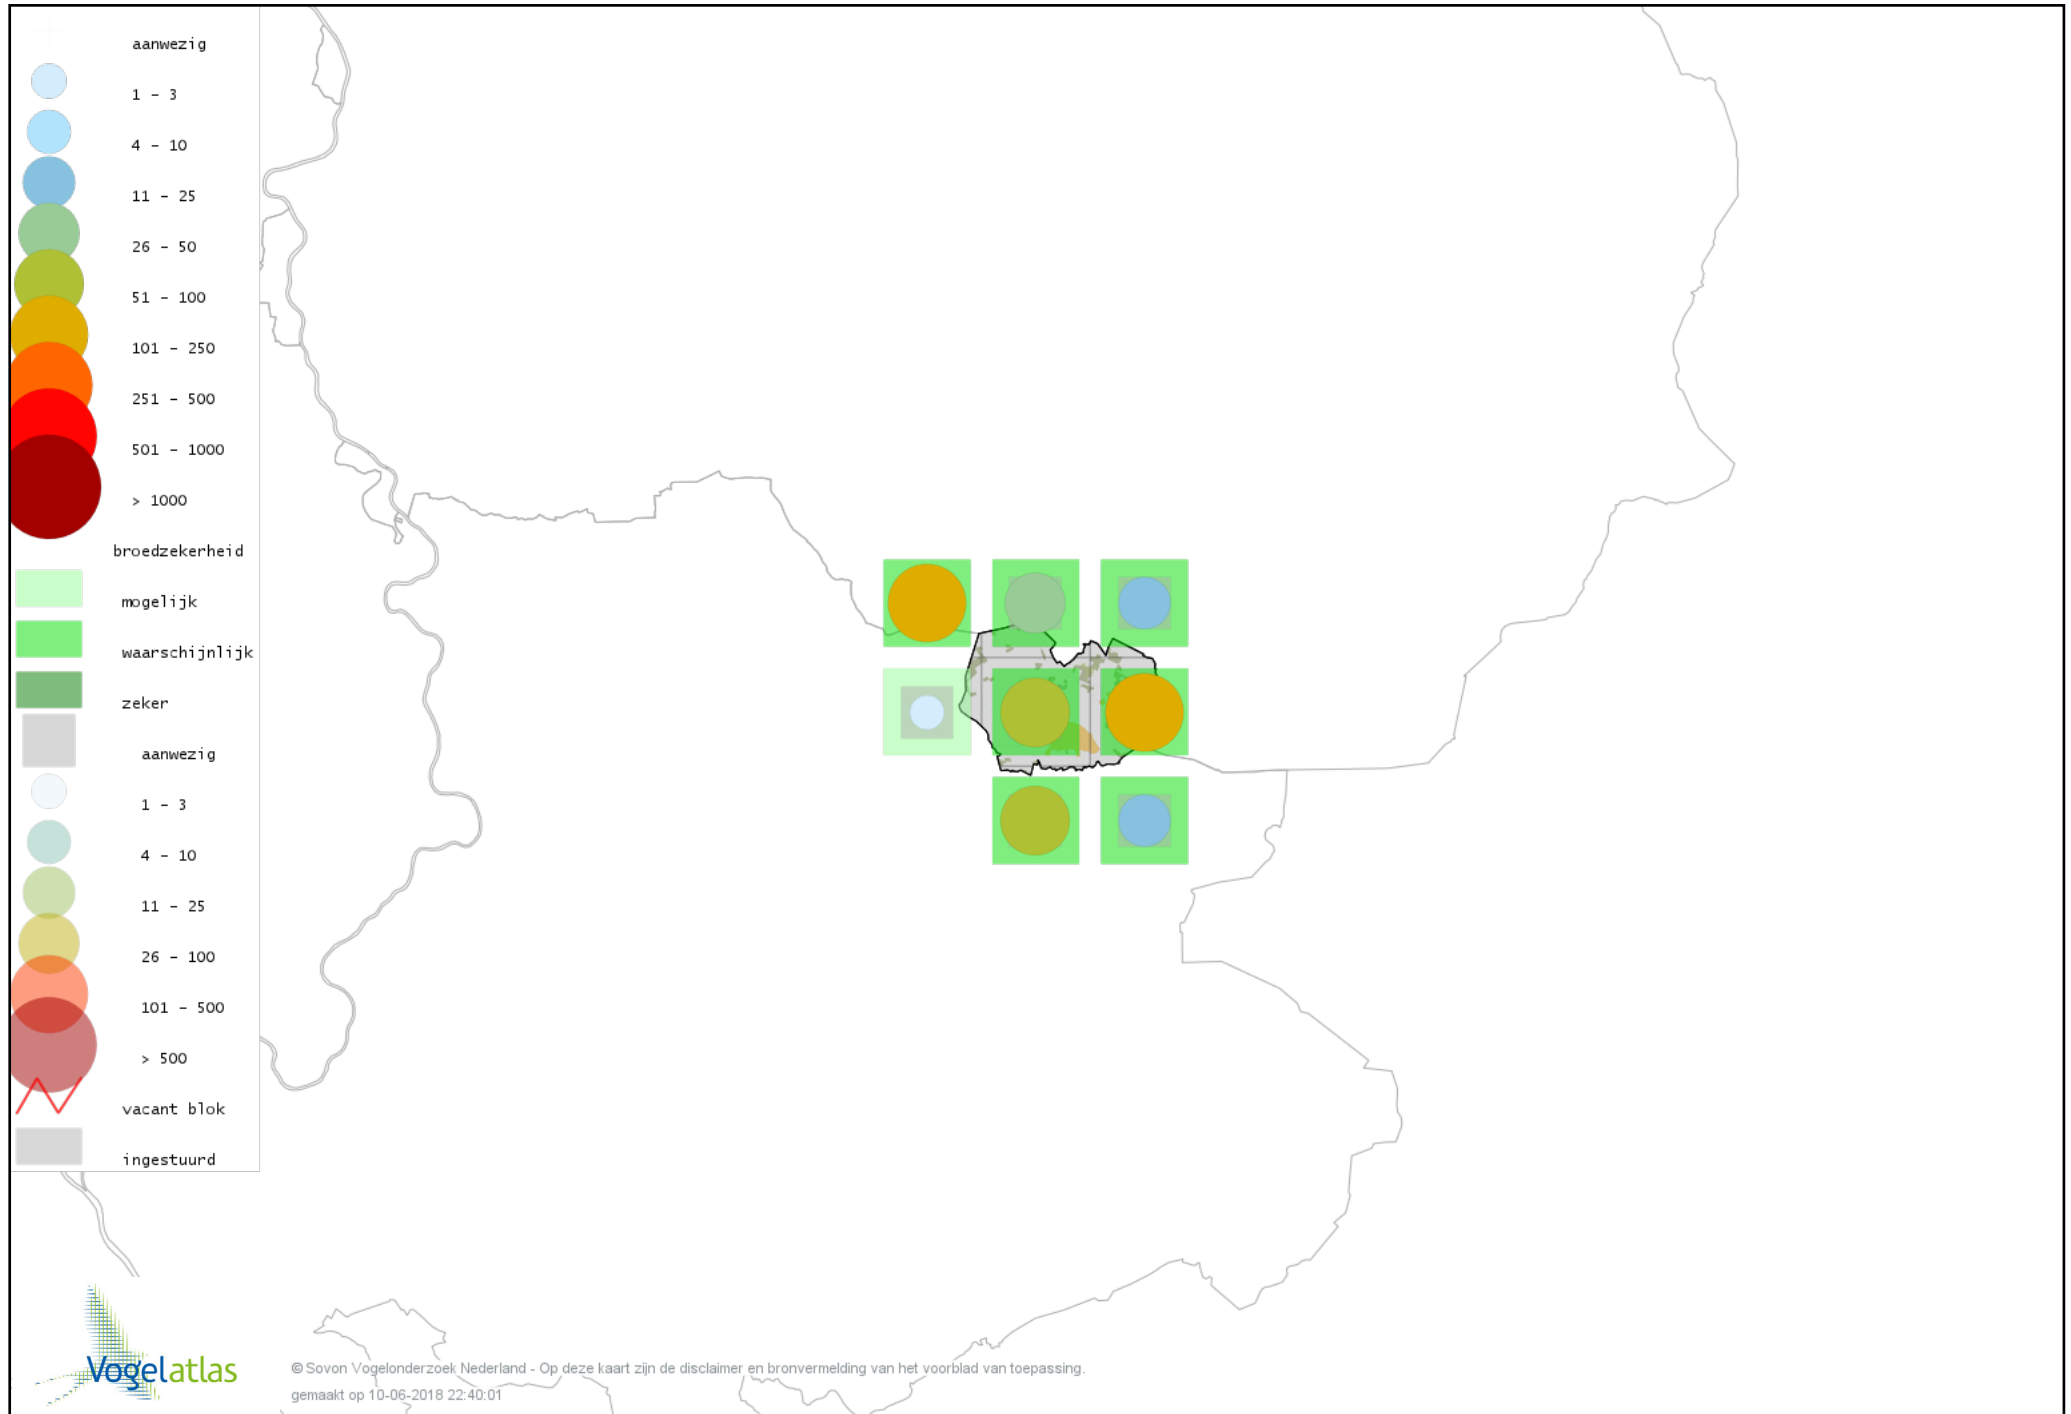

Voorlopige verspreidingskaart Matkop broedseizoen

Voorlopige verspreidingskaart Glanskop broedseizoen

Voorlopige verspreidingskaart Boomleeuwerik broedseizoen

Voorlopige verspreidingskaart Veldleeuwerik broedseizoen

Voorlopige verspreidingskaart Oeverzwaluw broedseizoen

Voorlopige verspreidingskaart Boerenzwaluw broedseizoen

Voorlopige verspreidingskaart Huiszwaluw broedseizoen

Voorlopige verspreidingskaart Staartmees broedseizoen

Voorlopige verspreidingskaart Fluiter broedseizoen

Voorlopige verspreidingskaart Tjiftjaf broedseizoen

Voorlopige verspreidingskaart Fitis broedseizoen

Voorlopige verspreidingskaart Braamsluiper broedseizoen

Voorlopige verspreidingskaart Grasmus broedseizoen

Voorlopige verspreidingskaart Tuinfluiter broedseizoen

Voorlopige verspreidingskaart Zwartkop broedseizoen

Voorlopige verspreidingskaart Sprinkhaanzanger broedseizoen