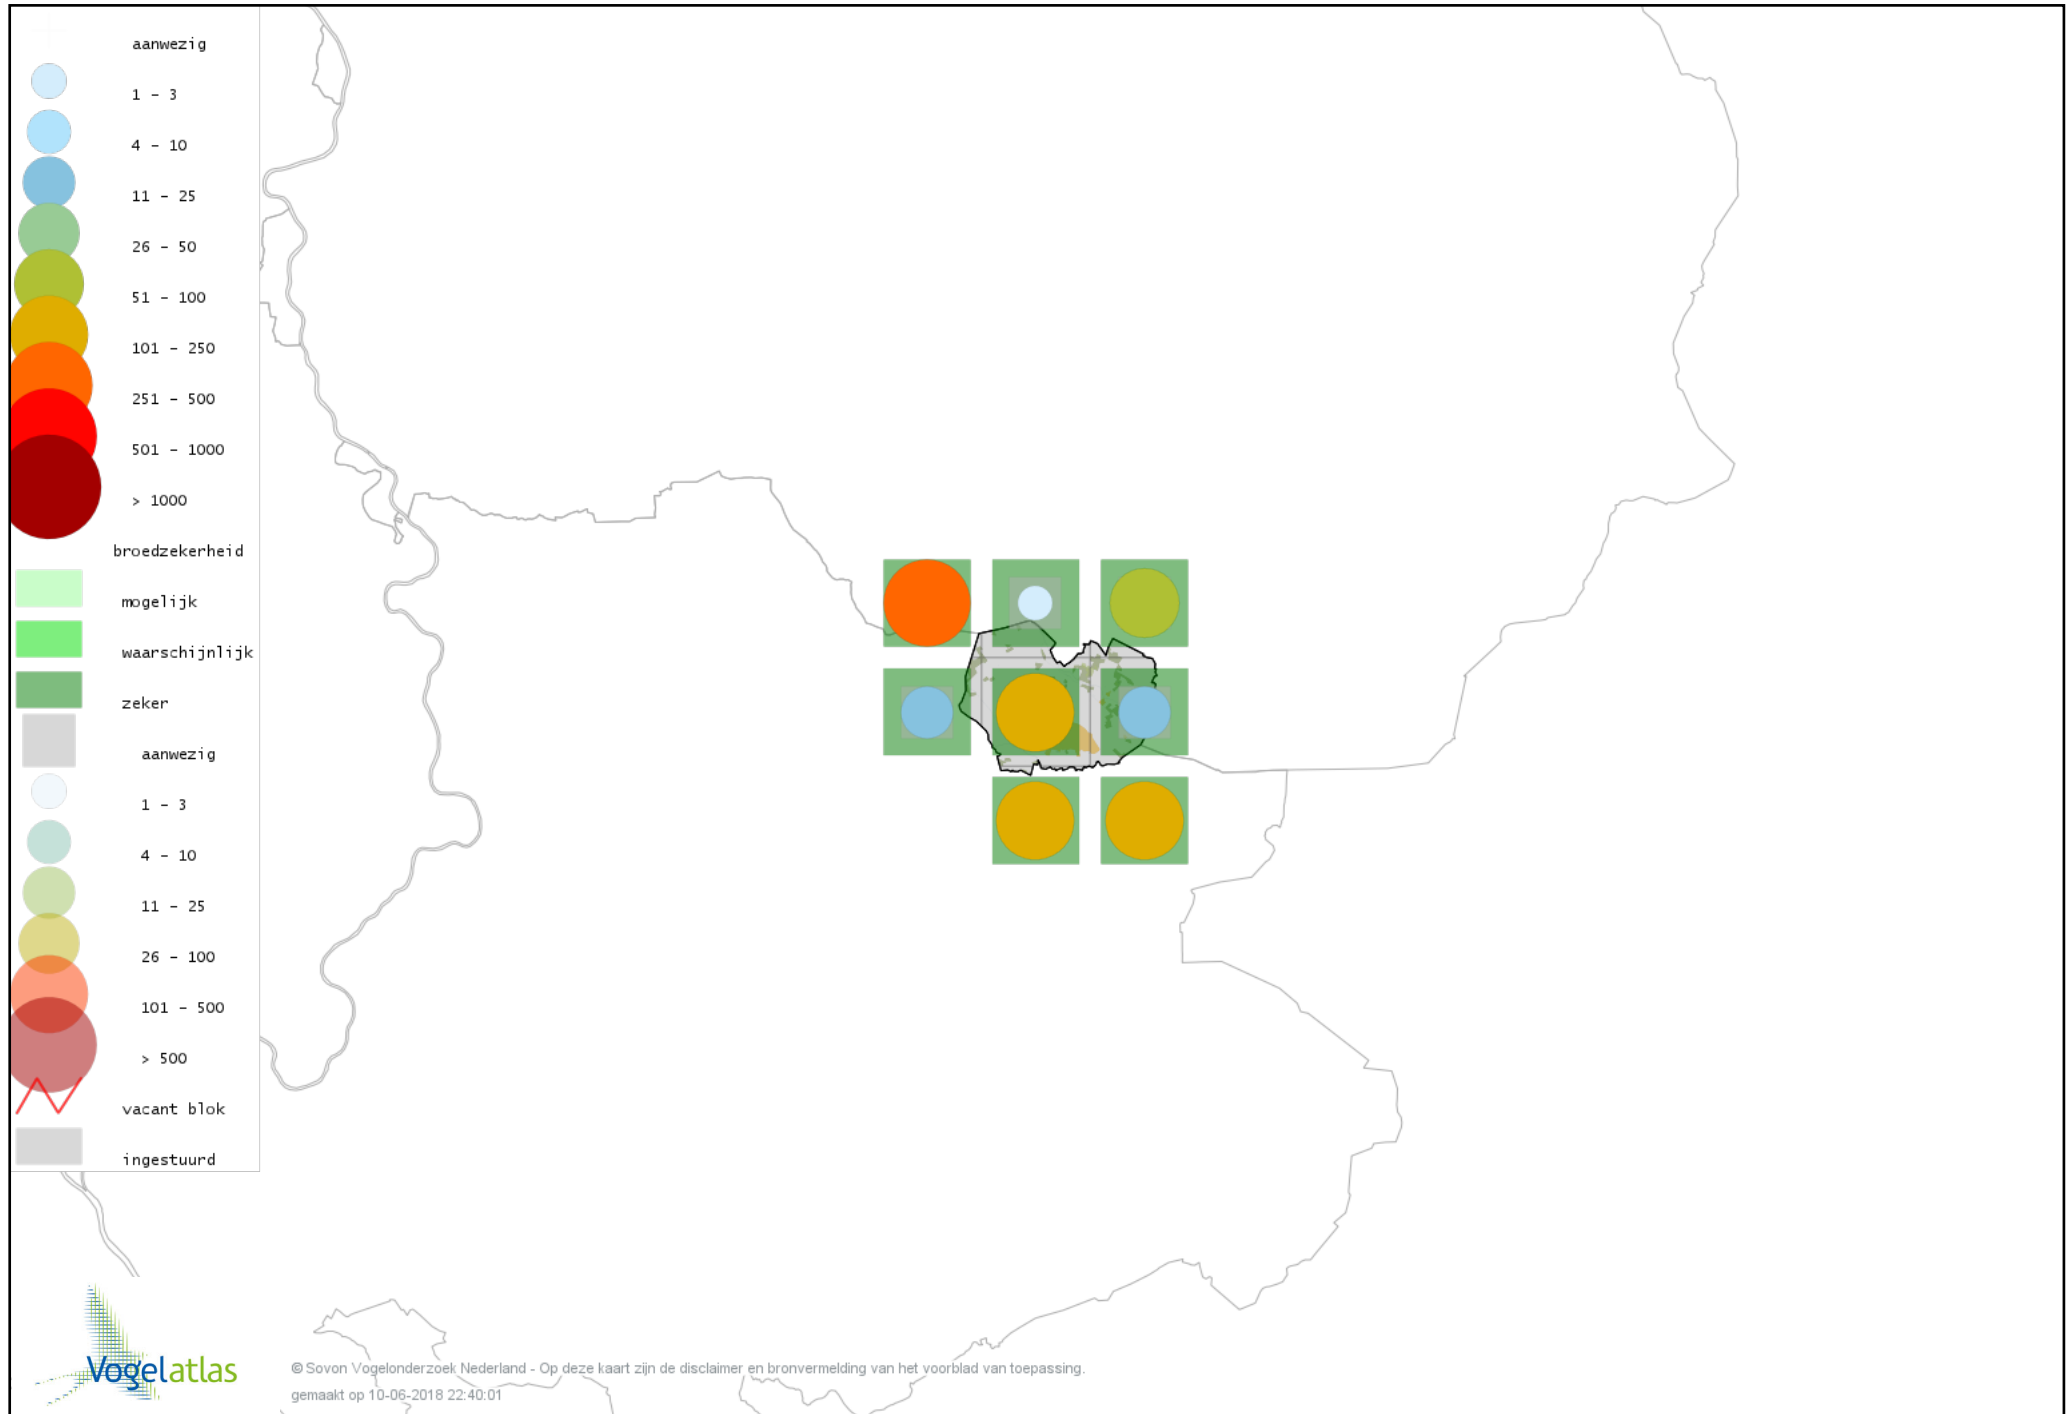

Voorlopige verspreidingskaart Wielewaal broedseizoen

Voorlopige verspreidingskaart Ekster broedseizoen

Voorlopige verspreidingskaart Gaai broedseizoen

Voorlopige verspreidingskaart Kauw broedseizoen

Voorlopige verspreidingskaart Roek broedseizoen

Voorlopige verspreidingskaart Zwarte Kraai broedseizoen

Voorlopige verspreidingskaart Raaf broedseizoen

Voorlopige verspreidingskaart Goudhaan broedseizoen

Voorlopige verspreidingskaart Vuurgoudhaan broedseizoen

Voorlopige verspreidingskaart Pimpelmees broedseizoen

Voorlopige verspreidingskaart Koolmees broedseizoen

Voorlopige verspreidingskaart Kuifmees broedseizoen

Voorlopige verspreidingskaart Zwarte Mees broedseizoen

Voorlopige verspreidingskaart Matkop broedseizoen

Voorlopige verspreidingskaart Glanskop broedseizoen

Voorlopige verspreidingskaart Boomleeuwerik broedseizoen

Voorlopige verspreidingskaart Veldleeuwerik broedseizoen