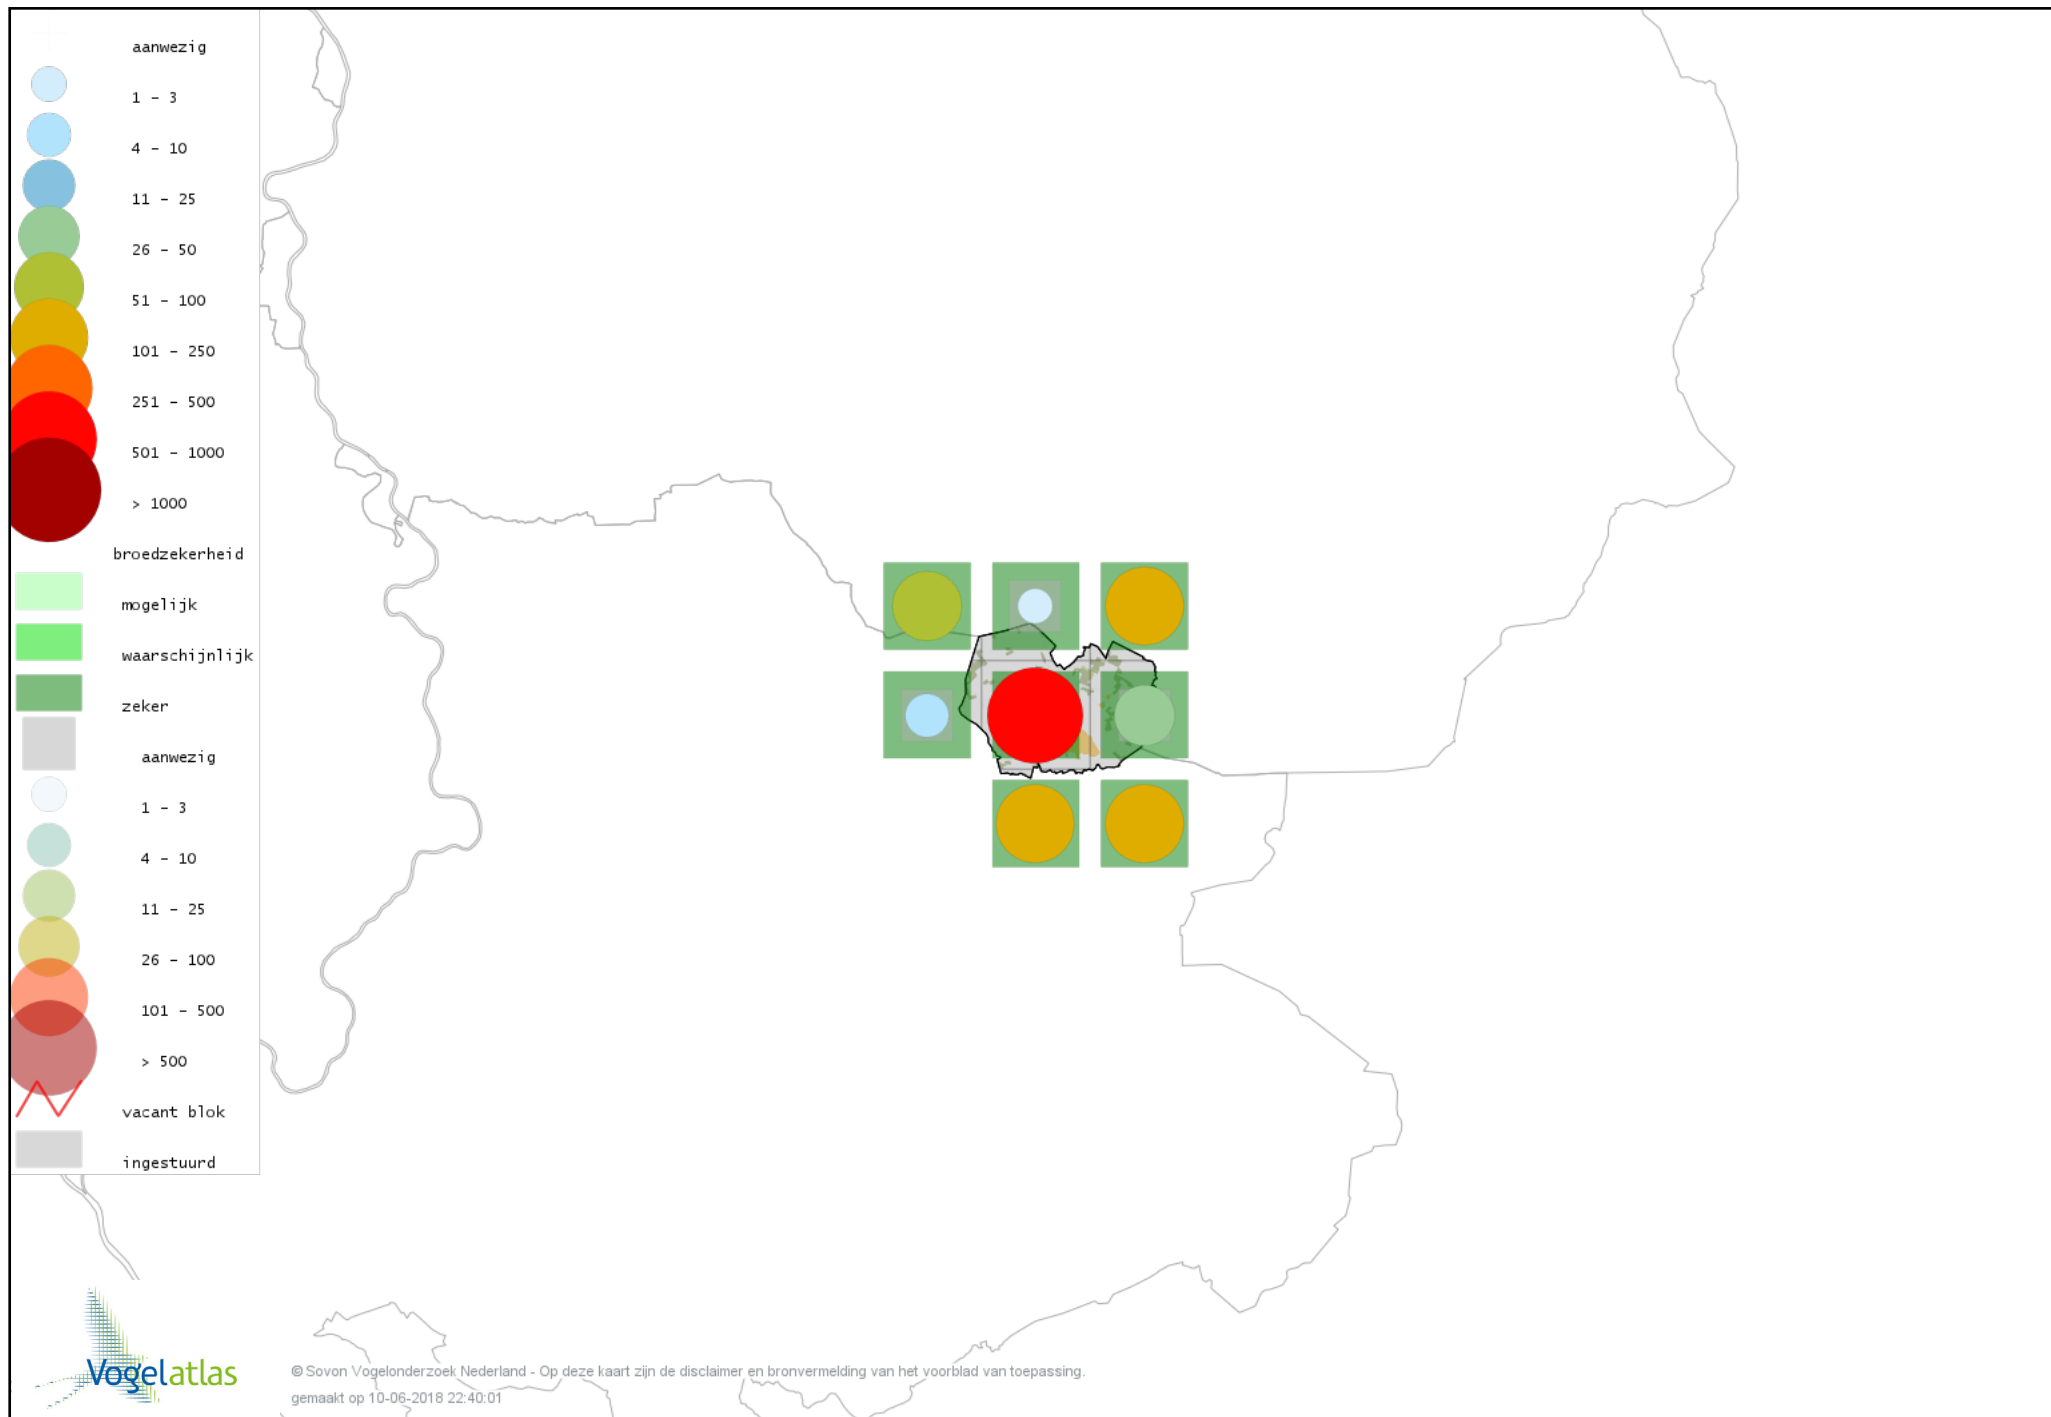

Voorlopige verspreidingskaart Snor broedseizoen

Voorlopige verspreidingskaart Spotvogel broedseizoen

Voorlopige verspreidingskaart Bosrietzanger broedseizoen

Voorlopige verspreidingskaart Kleine Karekiet broedseizoen

Voorlopige verspreidingskaart Rietzanger broedseizoen

Voorlopige verspreidingskaart Boomklever broedseizoen

Voorlopige verspreidingskaart Kortsnavelboomkruiper broedseizoen

Voorlopige verspreidingskaart Boomkruiper broedseizoen

Voorlopige verspreidingskaart Winterkoning broedseizoen

Voorlopige verspreidingskaart Spreeuw broedseizoen

Voorlopige verspreidingskaart Merel broedseizoen

Voorlopige verspreidingskaart Zanglijster broedseizoen

Voorlopige verspreidingskaart Grote Lijster broedseizoen

Voorlopige verspreidingskaart Grauwe Vliegenvanger broedseizoen

Voorlopige verspreidingskaart Roodborst broedseizoen

Voorlopige verspreidingskaart Nachtegaal broedseizoen