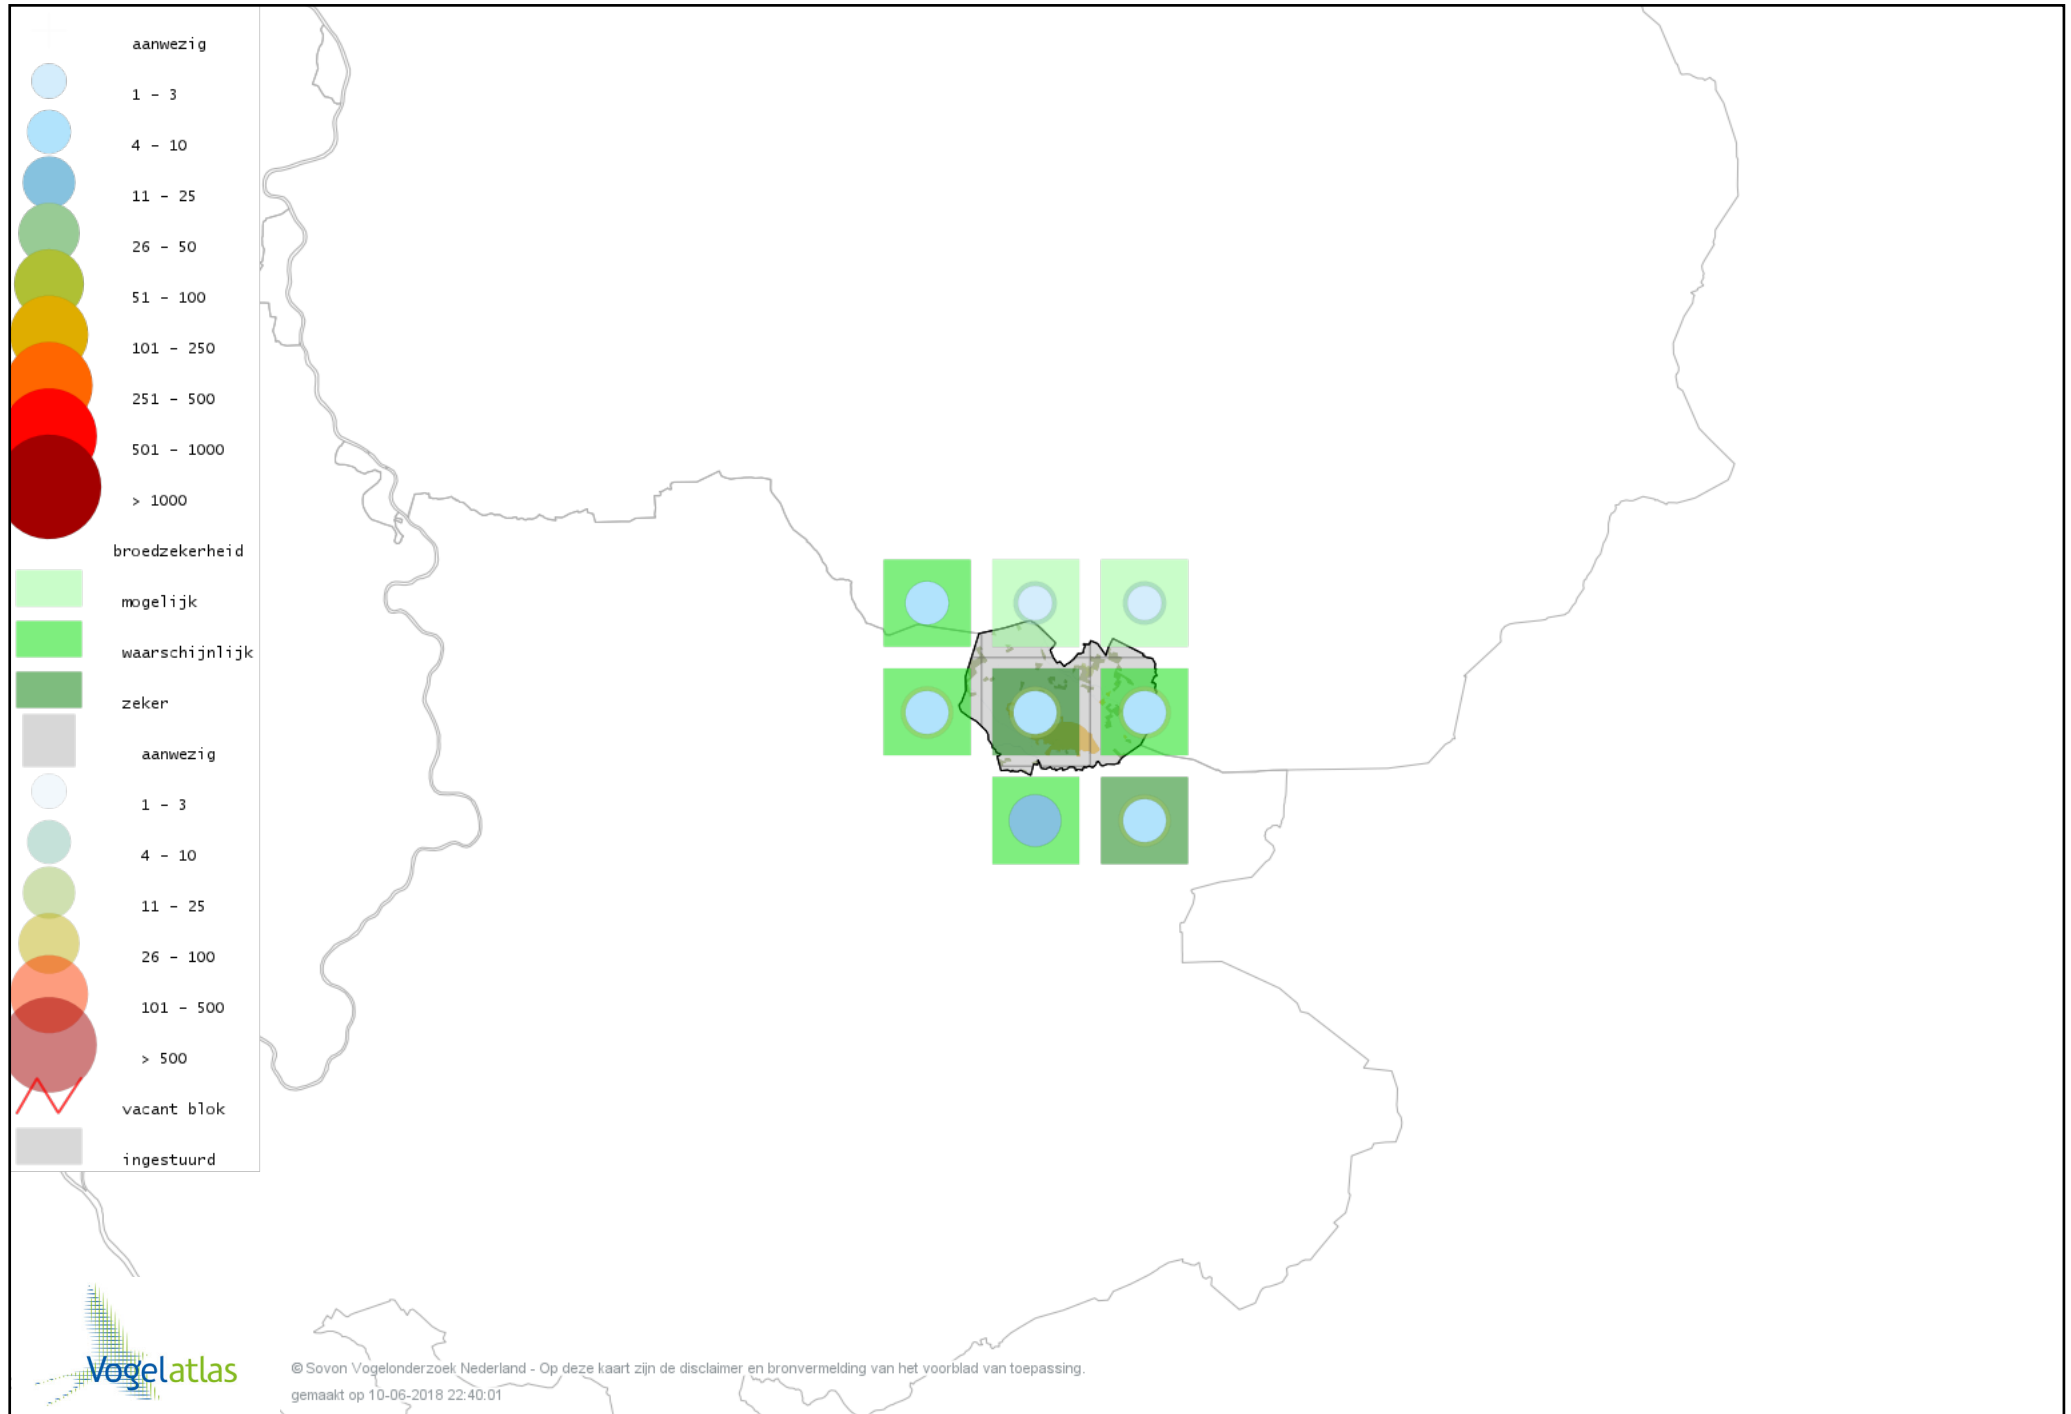

Voorlopige verspreidingskaart Nachtzwaluw broedseizoen

Voorlopige verspreidingskaart Gierzwaluw broedseizoen

Voorlopige verspreidingskaart IJsvogel broedseizoen

Voorlopige verspreidingskaart Groene Specht broedseizoen

Voorlopige verspreidingskaart Zwarte Specht broedseizoen

Voorlopige verspreidingskaart Grote Bonte Specht broedseizoen

Voorlopige verspreidingskaart Middelste Bonte Specht broedseizoen

Voorlopige verspreidingskaart Kleine Bonte Specht broedseizoen

Voorlopige verspreidingskaart Wielewaal broedseizoen

Voorlopige verspreidingskaart Ekster broedseizoen

Voorlopige verspreidingskaart Gaai broedseizoen

Voorlopige verspreidingskaart Kauw broedseizoen

Voorlopige verspreidingskaart Roek broedseizoen

Voorlopige verspreidingskaart Zwarte Kraai broedseizoen

Voorlopige verspreidingskaart Raaf broedseizoen

Voorlopige verspreidingskaart Goudhaan broedseizoen

Voorlopige verspreidingskaart Vuurgoudhaan broedseizoen