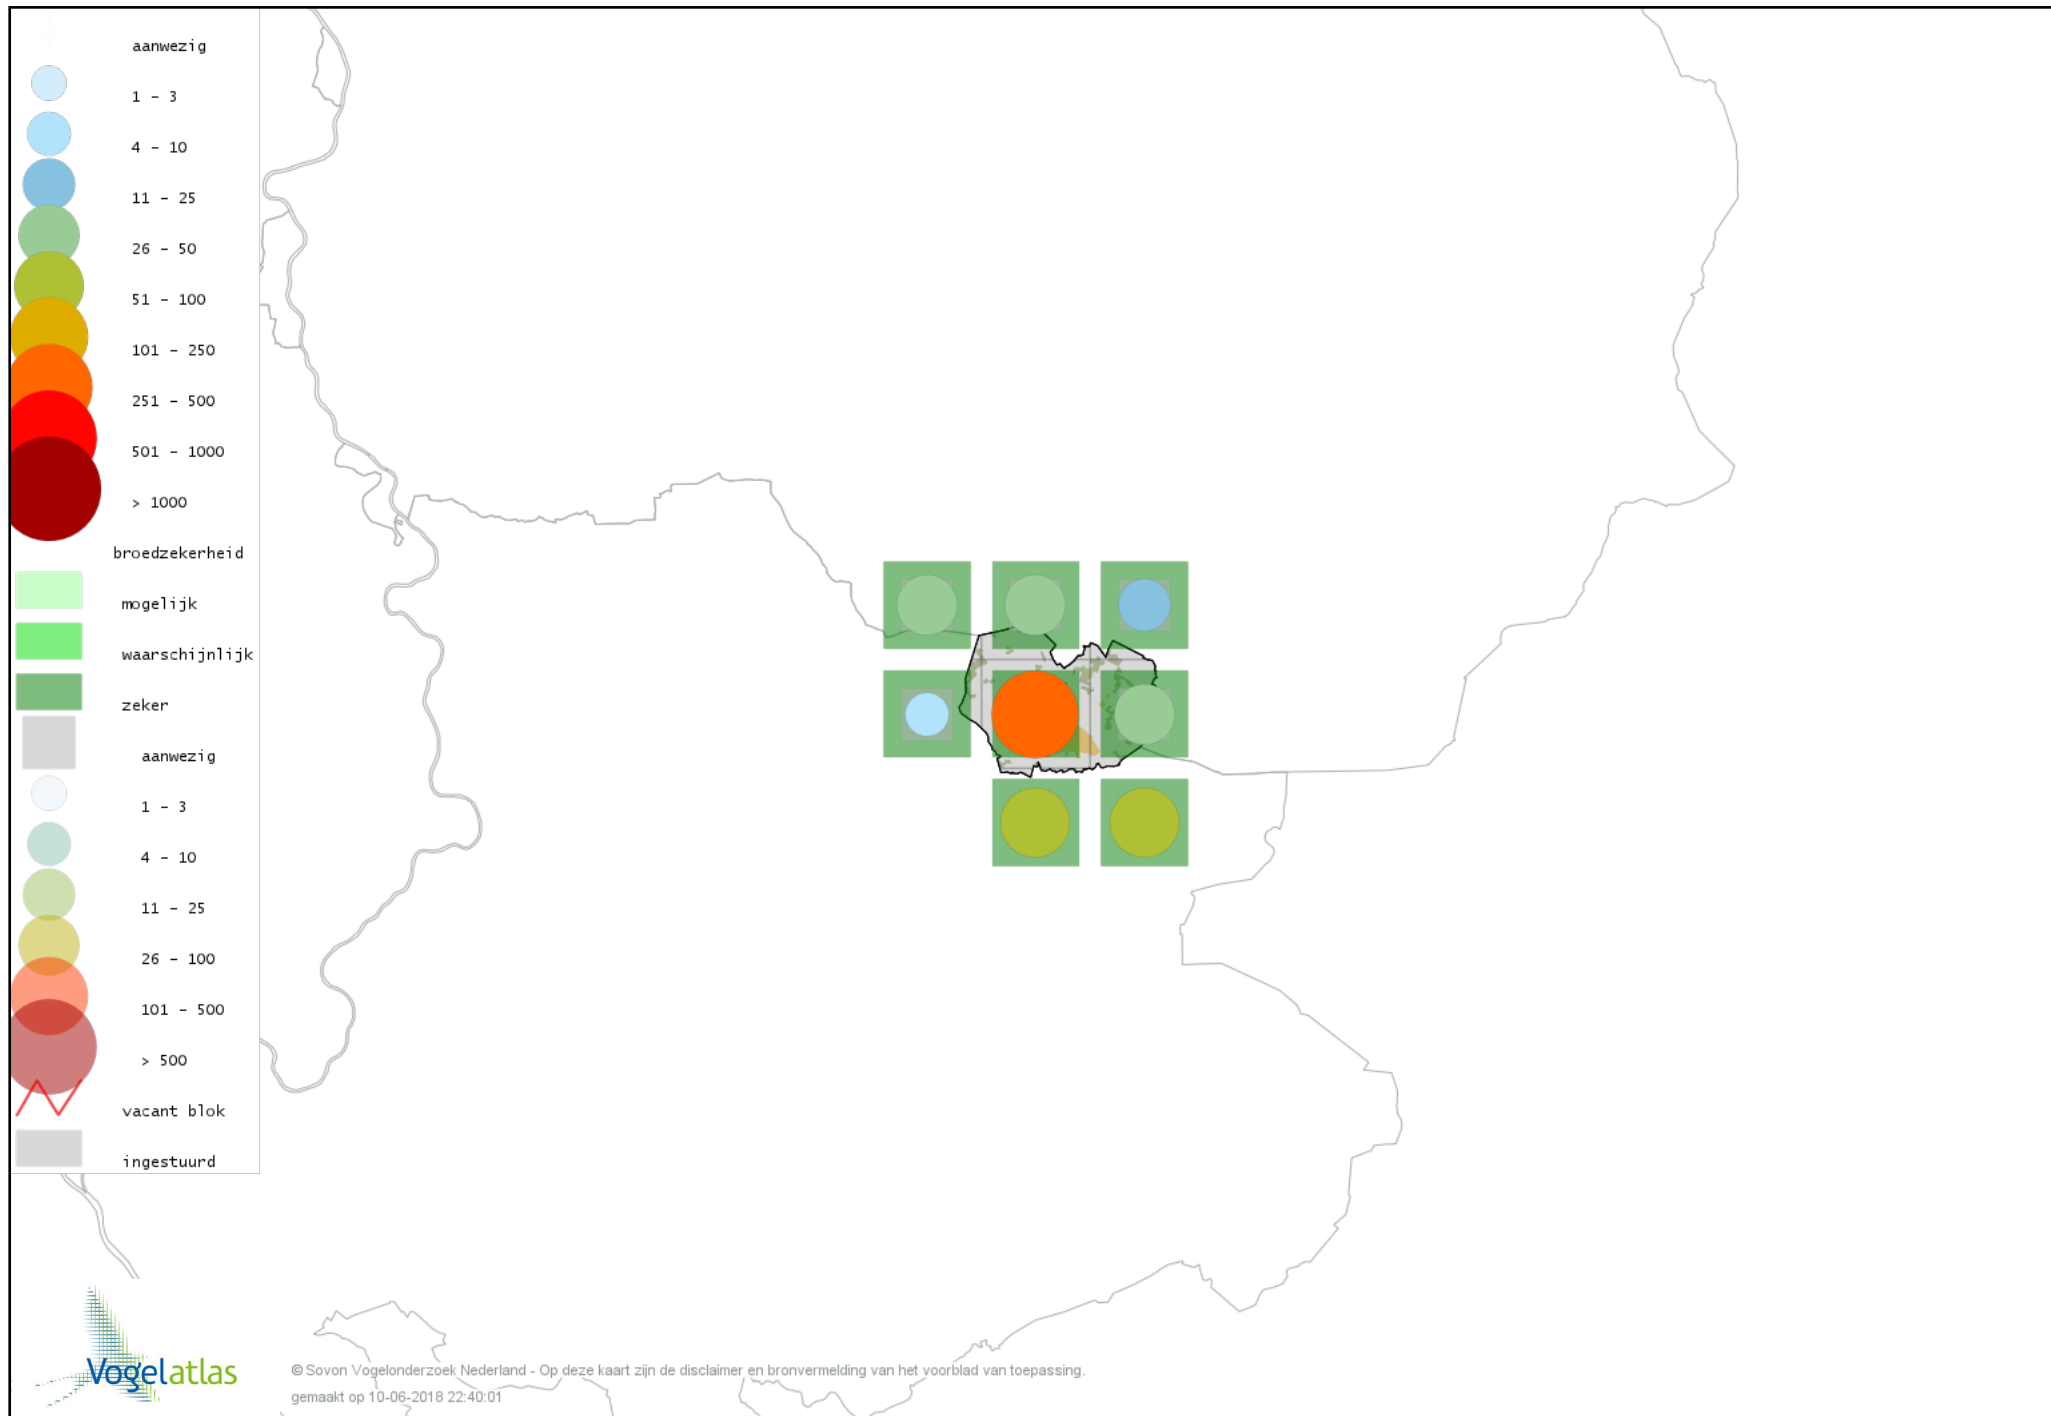

Voorlopige verspreidingskaart Buizerd broedseizoen

Voorlopige verspreidingskaart Torenvalk broedseizoen

Voorlopige verspreidingskaart Boomvalk broedseizoen

Voorlopige verspreidingskaart Slechtvalk broedseizoen

Voorlopige verspreidingskaart Waterral broedseizoen

Voorlopige verspreidingskaart Waterhoen broedseizoen

Voorlopige verspreidingskaart Meerkoet broedseizoen

Voorlopige verspreidingskaart Scholekster broedseizoen

Voorlopige verspreidingskaart Kleine Plevier broedseizoen

Voorlopige verspreidingskaart Kievit broedseizoen

Voorlopige verspreidingskaart Watersnip broedseizoen

Voorlopige verspreidingskaart Houtsnip broedseizoen

Voorlopige verspreidingskaart Grutto broedseizoen

Voorlopige verspreidingskaart Wulp broedseizoen

Voorlopige verspreidingskaart Tureluur broedseizoen

Voorlopige verspreidingskaart Stadsduif broedseizoen

Voorlopige verspreidingskaart Holenduif broedseizoen