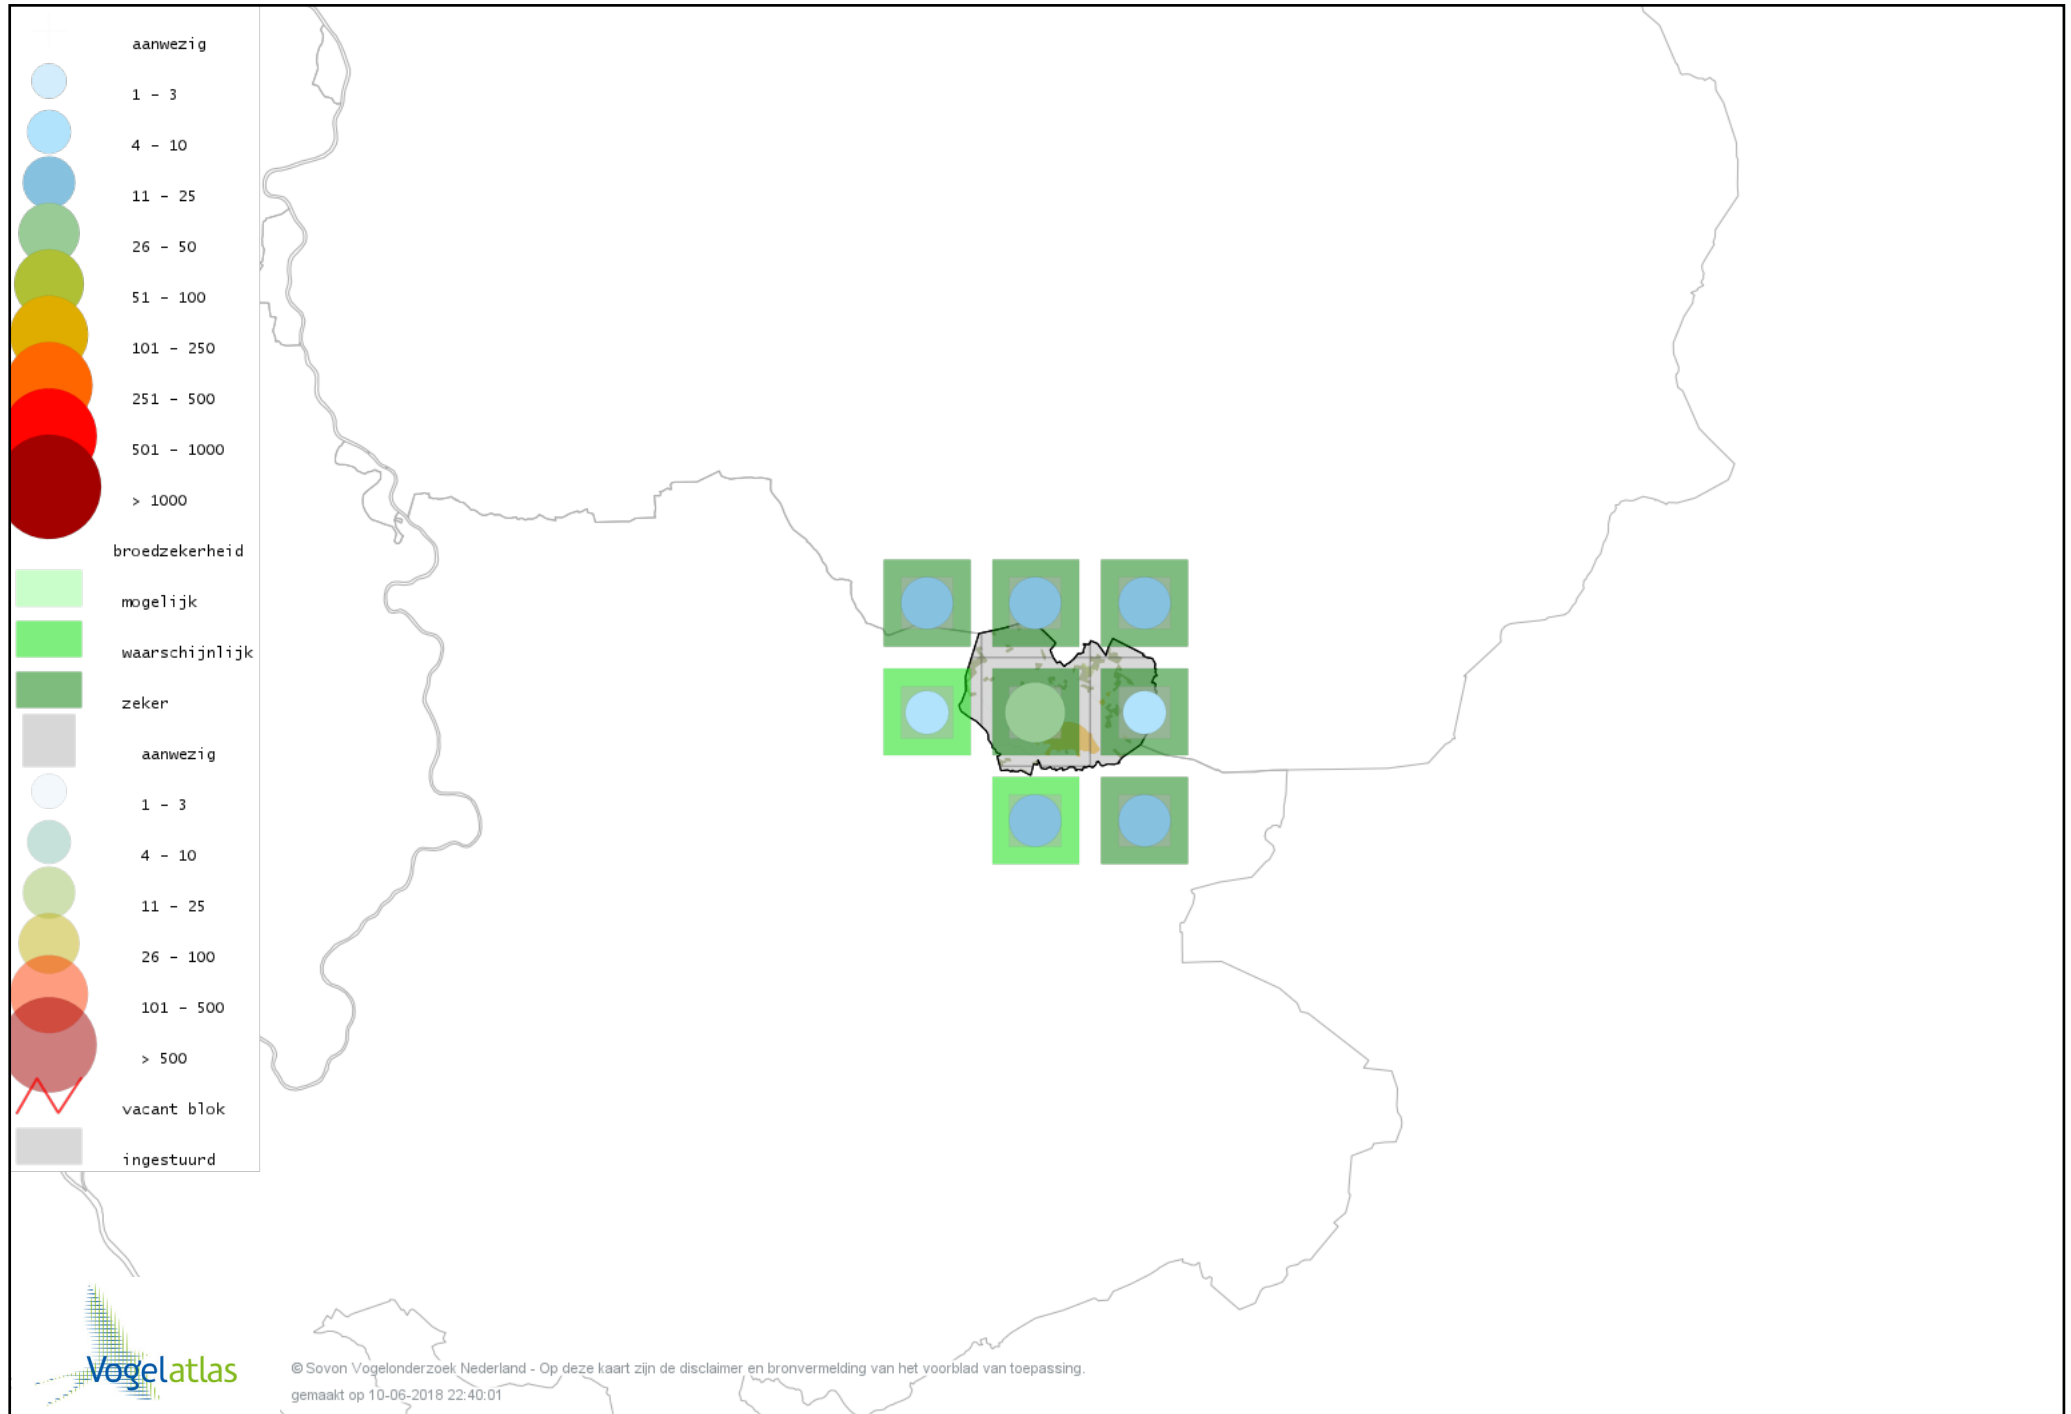

Voorlopige verspreidingskaart Buizerd broedseizoen

Voorlopige verspreidingskaart Torenvalk broedseizoen

Voorlopige verspreidingskaart Boomvalk broedseizoen

Voorlopige verspreidingskaart Slechtvalk broedseizoen

Voorlopige verspreidingskaart Waterral broedseizoen

Voorlopige verspreidingskaart Waterhoen broedseizoen

Voorlopige verspreidingskaart Meerkoet broedseizoen

Voorlopige verspreidingskaart Scholekster broedseizoen

Voorlopige verspreidingskaart Kleine Plevier broedseizoen

Voorlopige verspreidingskaart Kievit broedseizoen

Voorlopige verspreidingskaart Watersnip broedseizoen

Voorlopige verspreidingskaart Houtsnip broedseizoen

Voorlopige verspreidingskaart Grutto broedseizoen

Voorlopige verspreidingskaart Wulp broedseizoen

Voorlopige verspreidingskaart Tureluur broedseizoen

Voorlopige verspreidingskaart Stadsduif broedseizoen

Voorlopige verspreidingskaart Holenduif broedseizoen