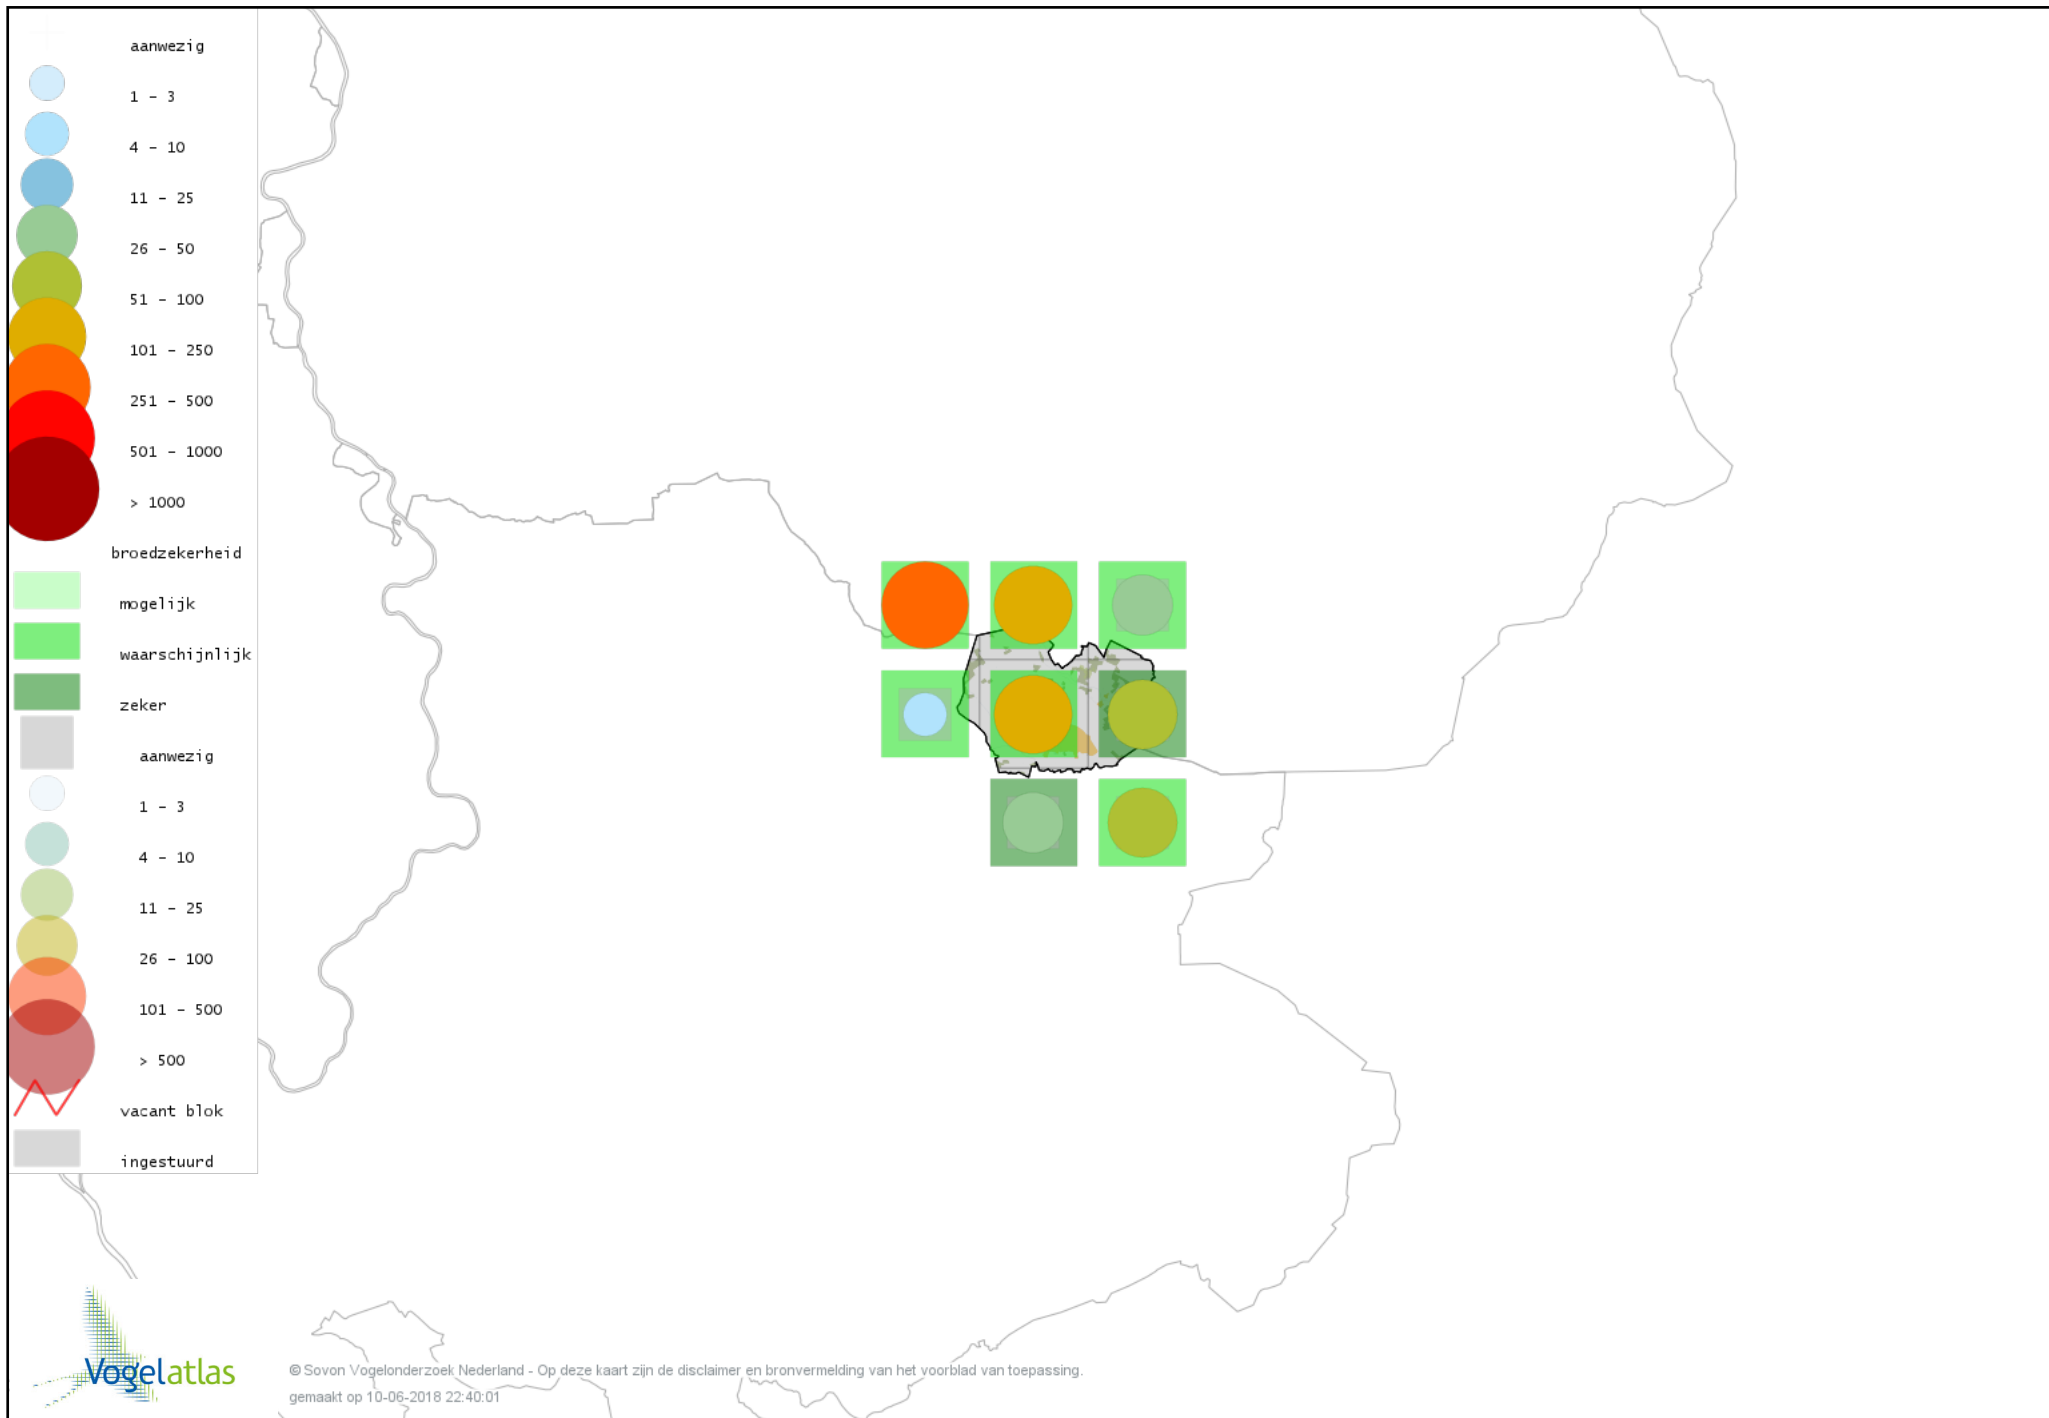

Voorlopige verspreidingskaart Snor broedseizoen

Voorlopige verspreidingskaart Spotvogel broedseizoen

Voorlopige verspreidingskaart Bosrietzanger broedseizoen

Voorlopige verspreidingskaart Kleine Karekiet broedseizoen

Voorlopige verspreidingskaart Rietzanger broedseizoen

Voorlopige verspreidingskaart Boomklever broedseizoen

Voorlopige verspreidingskaart Kortsnavelboomkruiper broedseizoen

Voorlopige verspreidingskaart Boomkruiper broedseizoen

Voorlopige verspreidingskaart Winterkoning broedseizoen

Voorlopige verspreidingskaart Spreeuw broedseizoen

Voorlopige verspreidingskaart Merel broedseizoen

Voorlopige verspreidingskaart Zanglijster broedseizoen

Voorlopige verspreidingskaart Grote Lijster broedseizoen

Voorlopige verspreidingskaart Grauwe Vliegenvanger broedseizoen

Voorlopige verspreidingskaart Roodborst broedseizoen

Voorlopige verspreidingskaart Nachtegaal broedseizoen