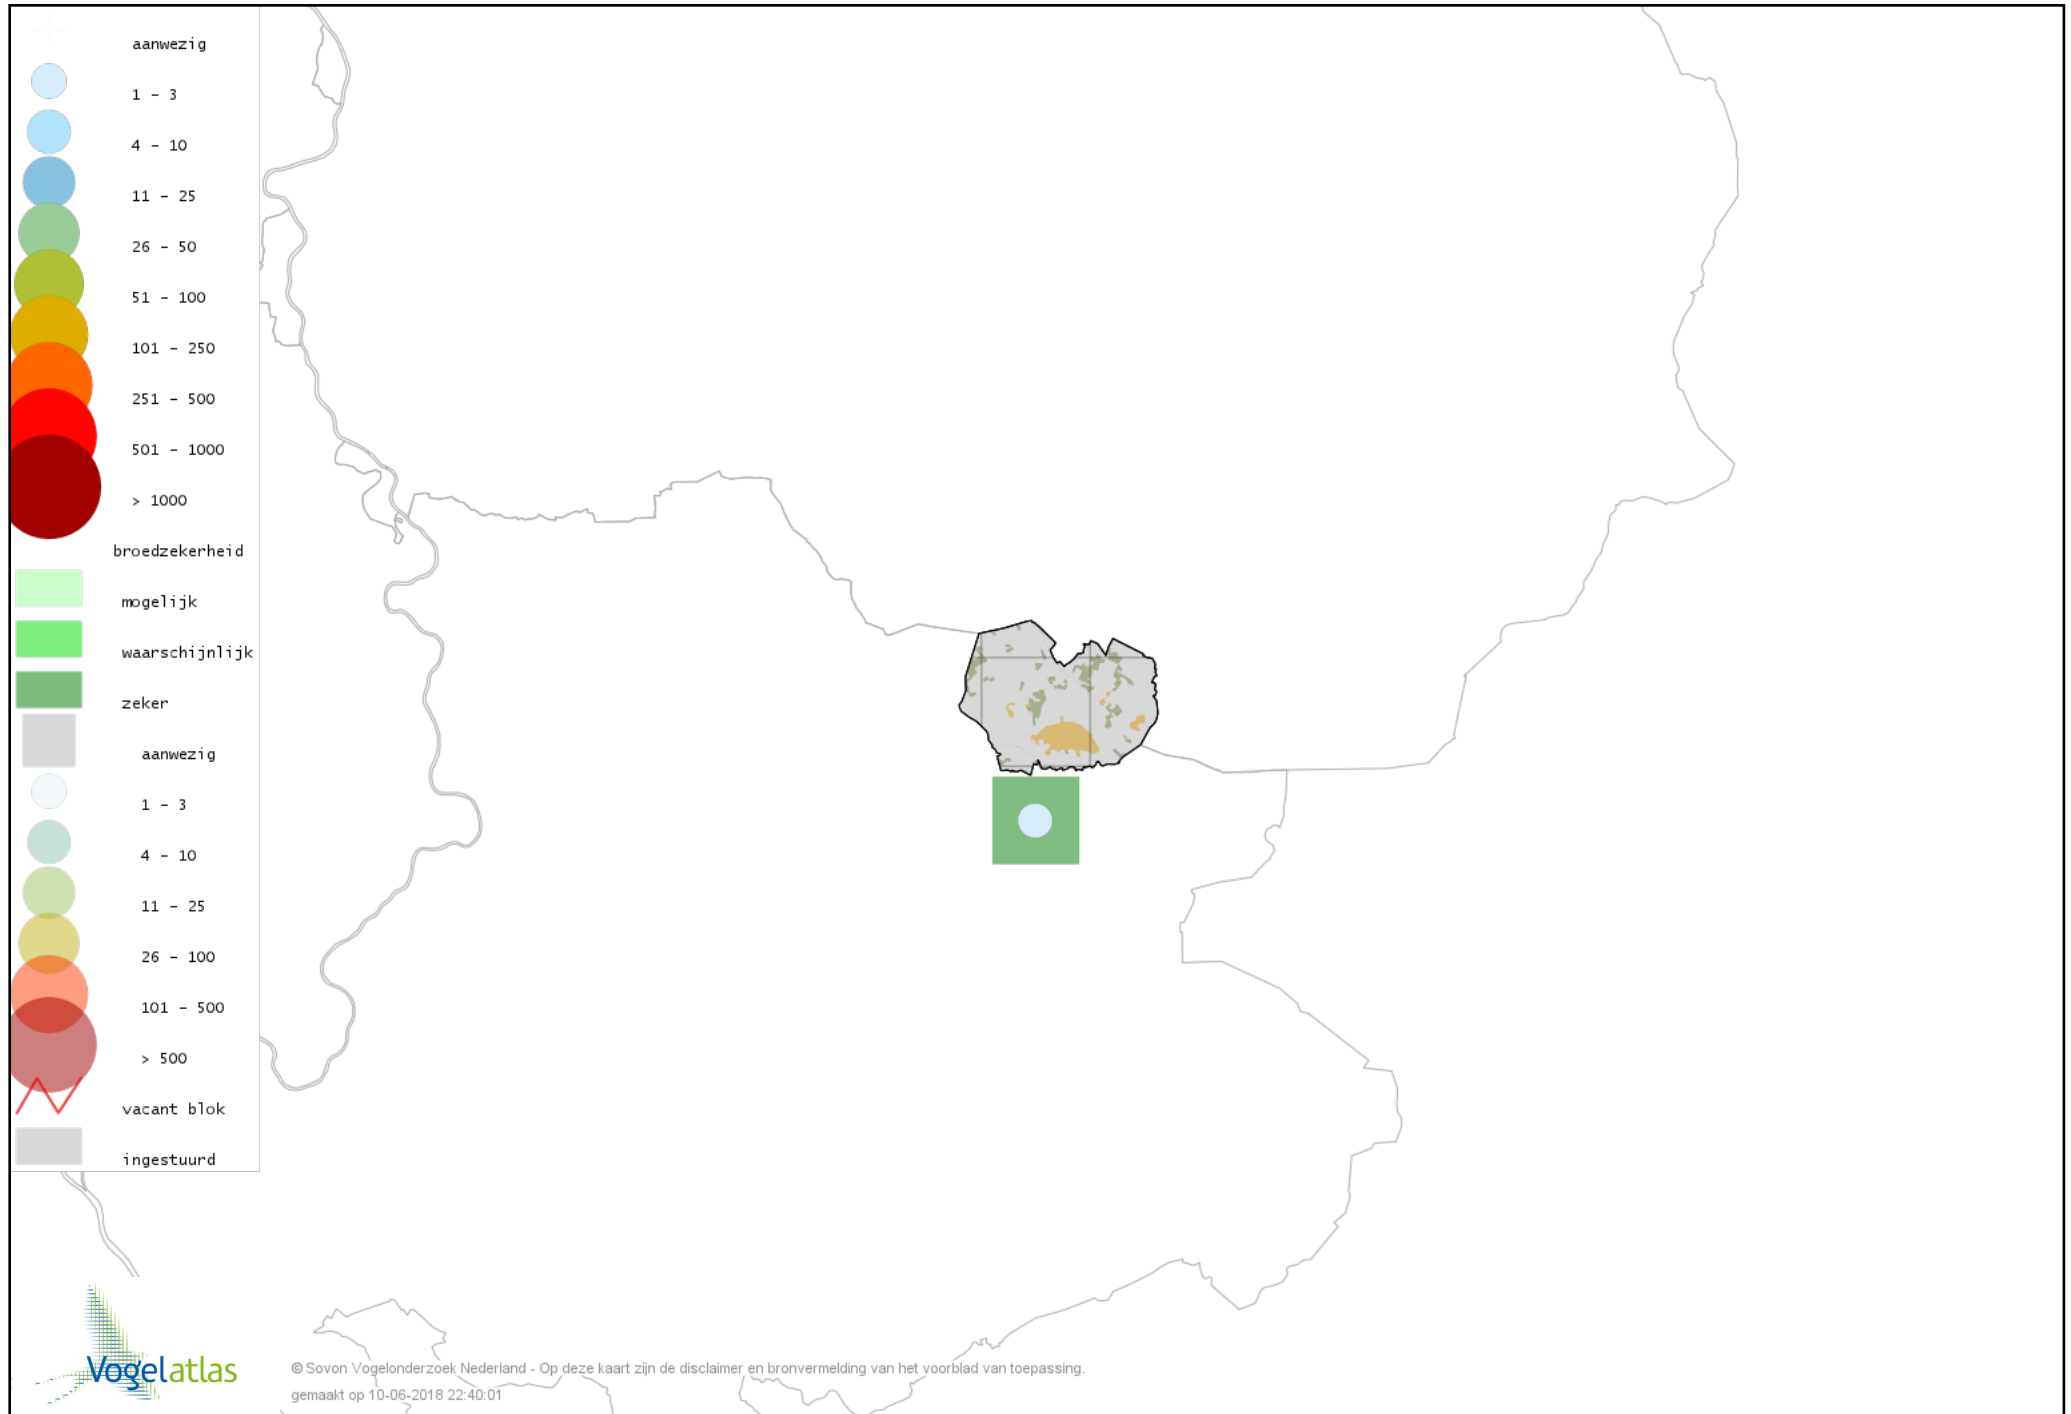

De kleurtint (blauw) is de beste referentie voor de tot nu toe waargenomen aantalsklasse.

De stipgrootte is relatief. Vergelijk daarvoor de atlasblok grootte van de legenda met die van het kaartbeeld.

Voorlopige verspreidingskaart Knobbelzwaan broedseizoen

Voorlopige verspreidingskaart Grauwe Gans broedseizoen

Voorlopige verspreidingskaart Soepgans broedseizoen

Voorlopige verspreidingskaart Grote Canadese Gans broedseizoen

Voorlopige verspreidingskaart Brandgans broedseizoen

Voorlopige verspreidingskaart Nijlgans broedseizoen

Voorlopige verspreidingskaart Bergeend broedseizoen

Voorlopige verspreidingskaart Kuifeend broedseizoen

Voorlopige verspreidingskaart Mandarijneend broedseizoen

Voorlopige verspreidingskaart Krakeend broedseizoen

Voorlopige verspreidingskaart Slobeend broedseizoen

Voorlopige verspreidingskaart Wilde Eend broedseizoen

Voorlopige verspreidingskaart Soepeend broedseizoen