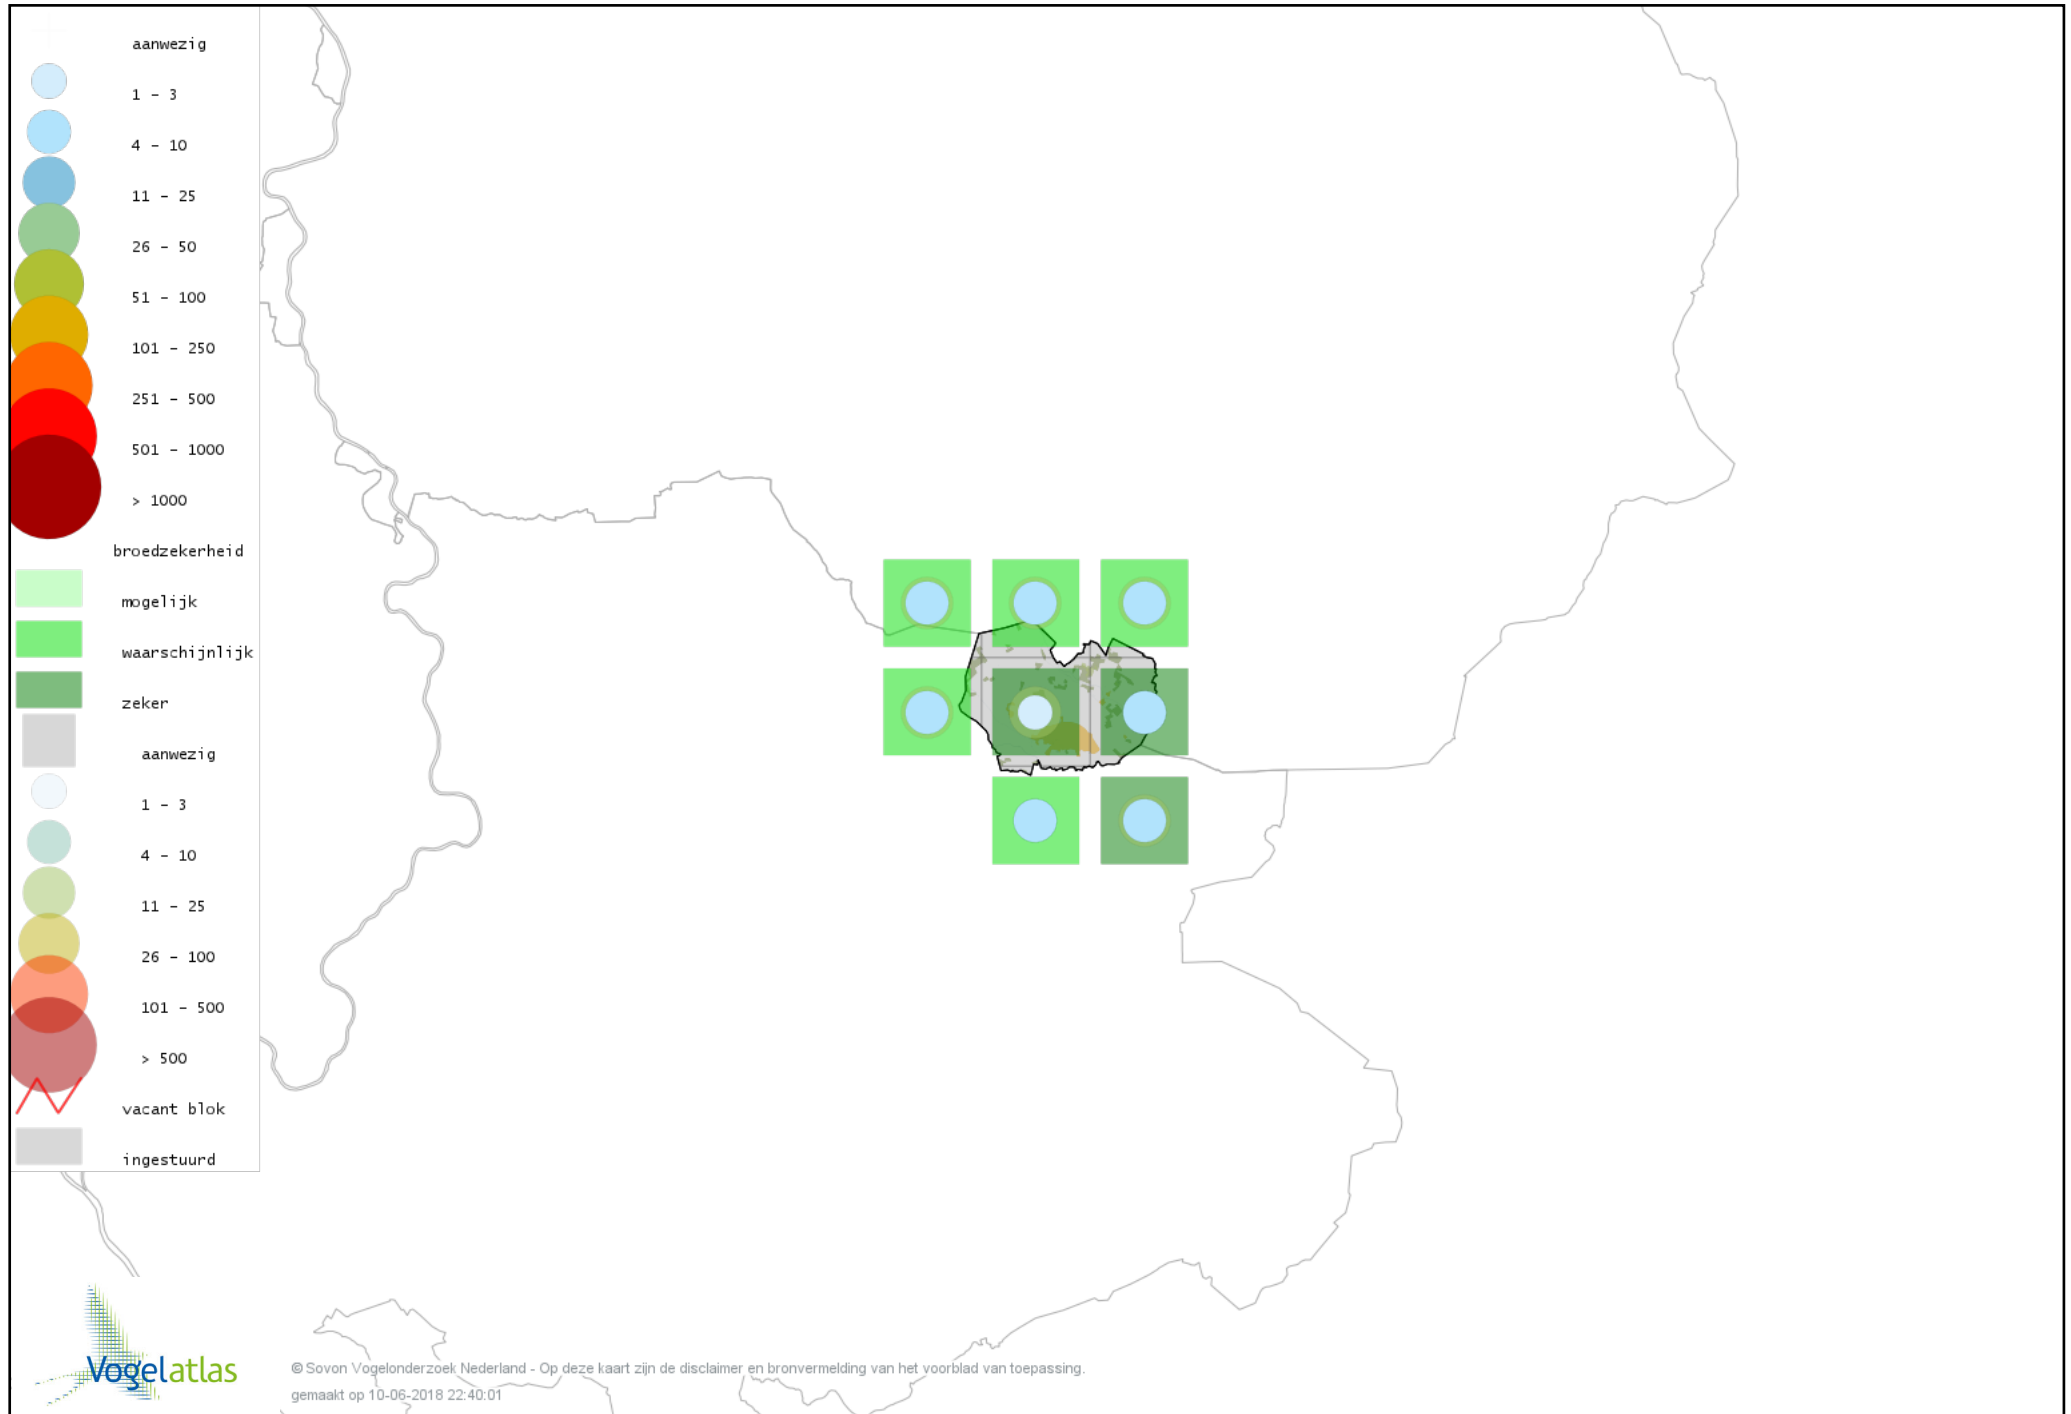

Voorlopige verspreidingskaart Waterral broedseizoen

Voorlopige verspreidingskaart Waterhoen broedseizoen

Voorlopige verspreidingskaart Meerkoet broedseizoen

Voorlopige verspreidingskaart Scholekster broedseizoen

Voorlopige verspreidingskaart Kleine Plevier broedseizoen

Voorlopige verspreidingskaart Kievit broedseizoen

Voorlopige verspreidingskaart Watersnip broedseizoen

Voorlopige verspreidingskaart Houtsnip broedseizoen

Voorlopige verspreidingskaart Grutto broedseizoen

Voorlopige verspreidingskaart Wulp broedseizoen

Voorlopige verspreidingskaart Tureluur broedseizoen

Voorlopige verspreidingskaart Stadsduif broedseizoen

Voorlopige verspreidingskaart Holenduif broedseizoen