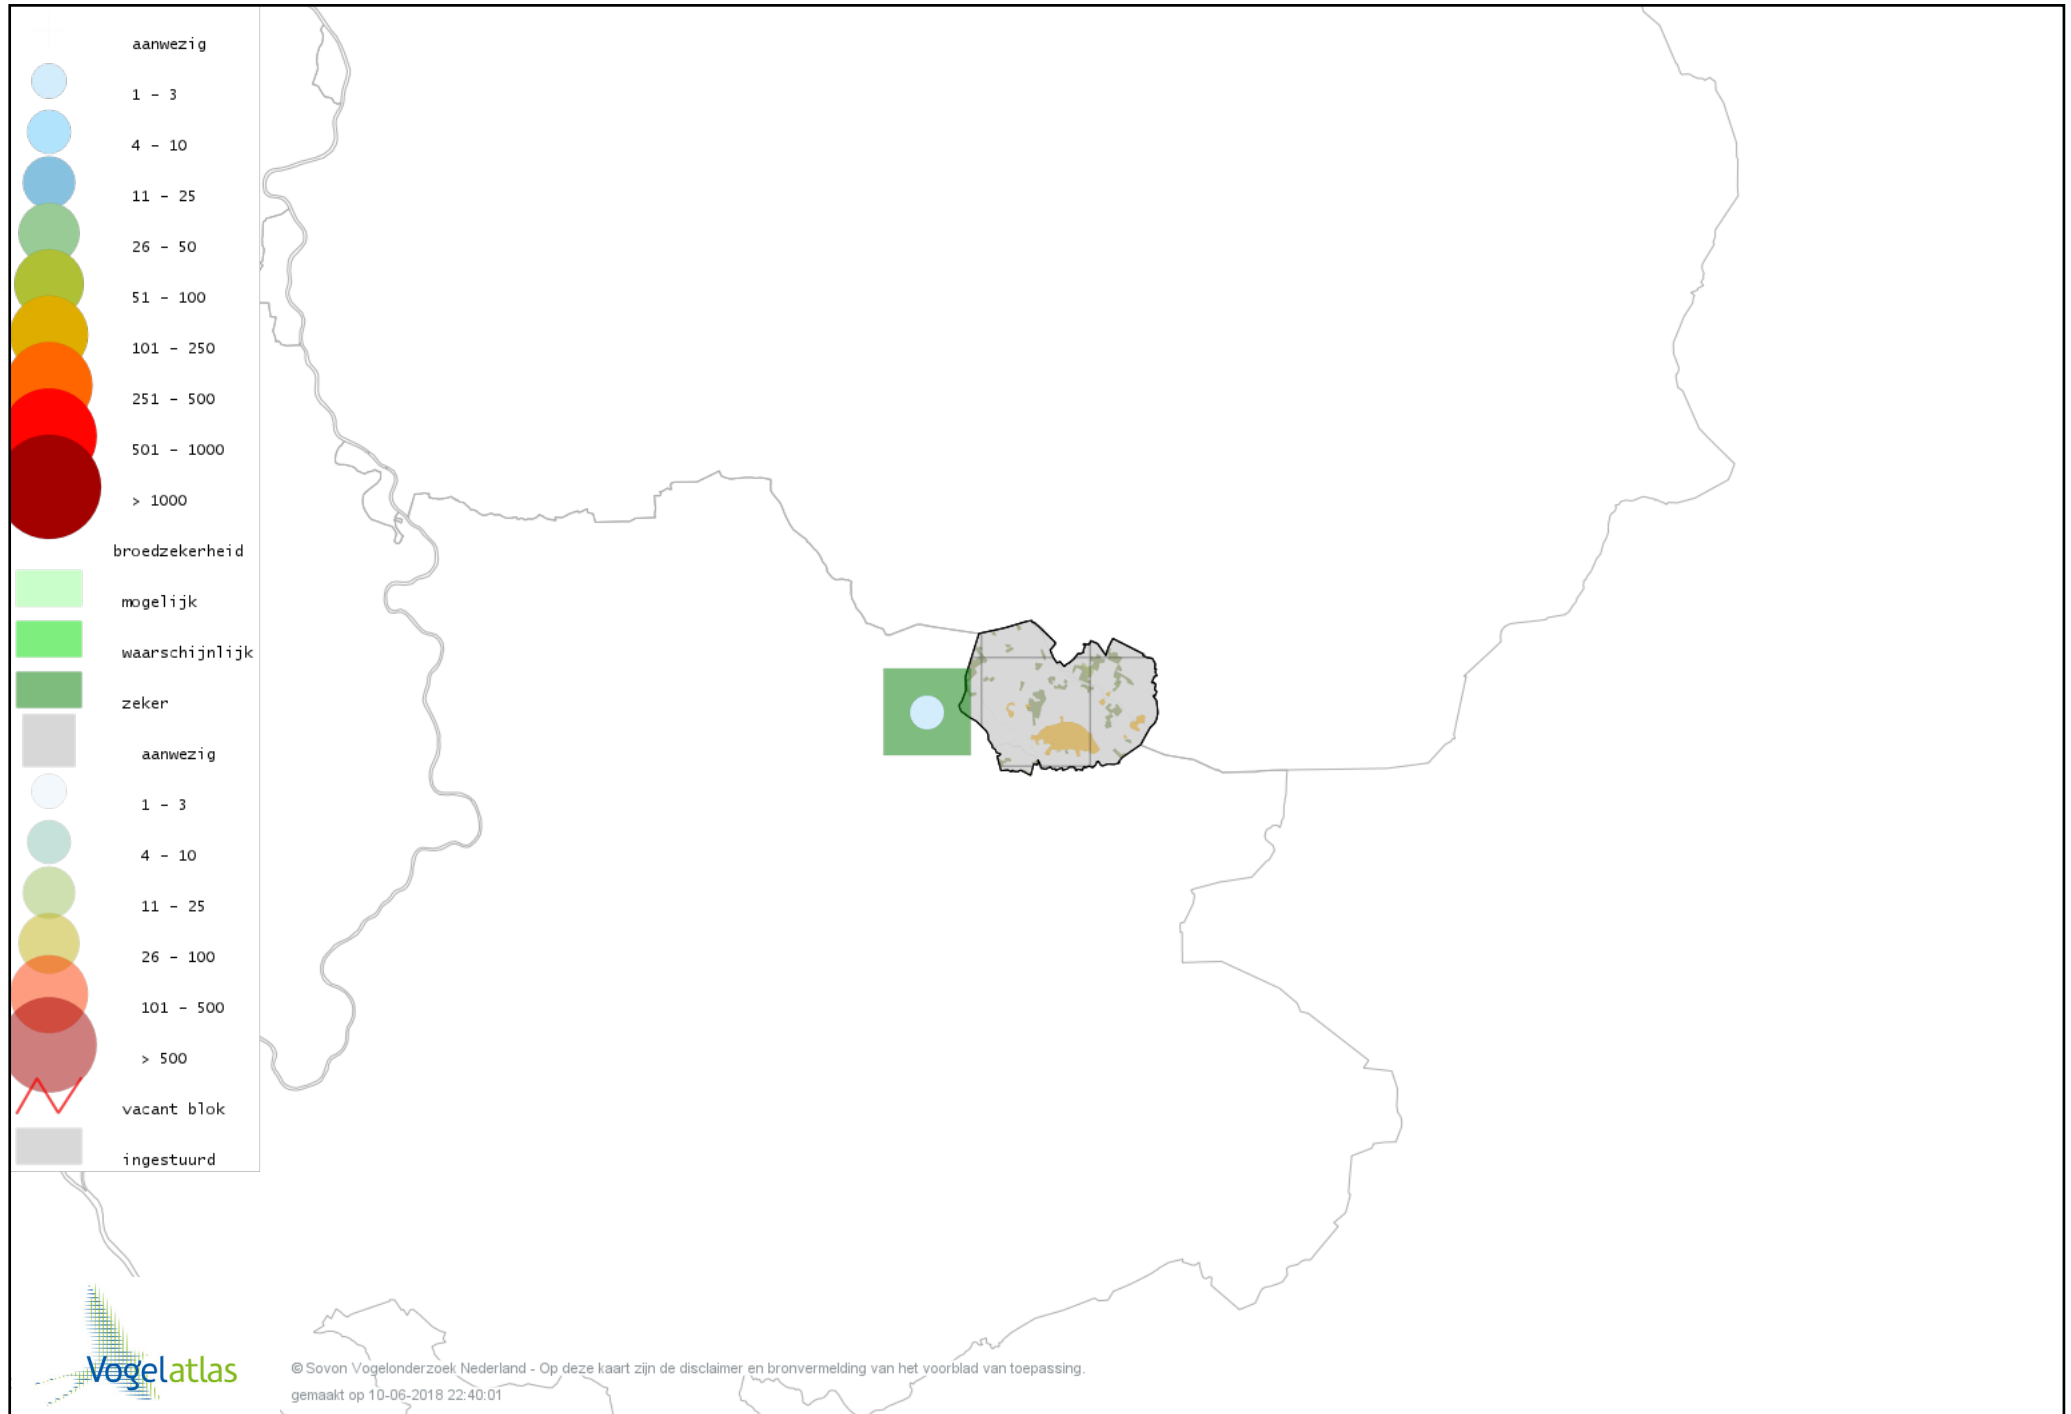

Voorlopige verspreidingskaart Krakeend broedseizoen

Voorlopige verspreidingskaart Slobeend broedseizoen

Voorlopige verspreidingskaart Wilde Eend broedseizoen

Voorlopige verspreidingskaart Soepeend broedseizoen

Voorlopige verspreidingskaart Kwartel broedseizoen

Voorlopige verspreidingskaart Fazant broedseizoen

Voorlopige verspreidingskaart Blauwe Reiger broedseizoen

Voorlopige verspreidingskaart Ooievaar broedseizoen

Voorlopige verspreidingskaart Dodaars broedseizoen

Voorlopige verspreidingskaart Fuut broedseizoen

Voorlopige verspreidingskaart Wespendif breedseizoen

Voorlopige verspreidingskaart Havik broedseizoen

Voorlopige verspreidingskaart Sperwer broedseizoen

Voorlopige verspreidingskaart Waterral broedseizoen

Voorlopige verspreidingskaart Waterhoen broedseizoen

Voorlopige verspreidingskaart Meerkoet broedseizoen

Voorlopige verspreidingskaart Scholekster broedseizoen