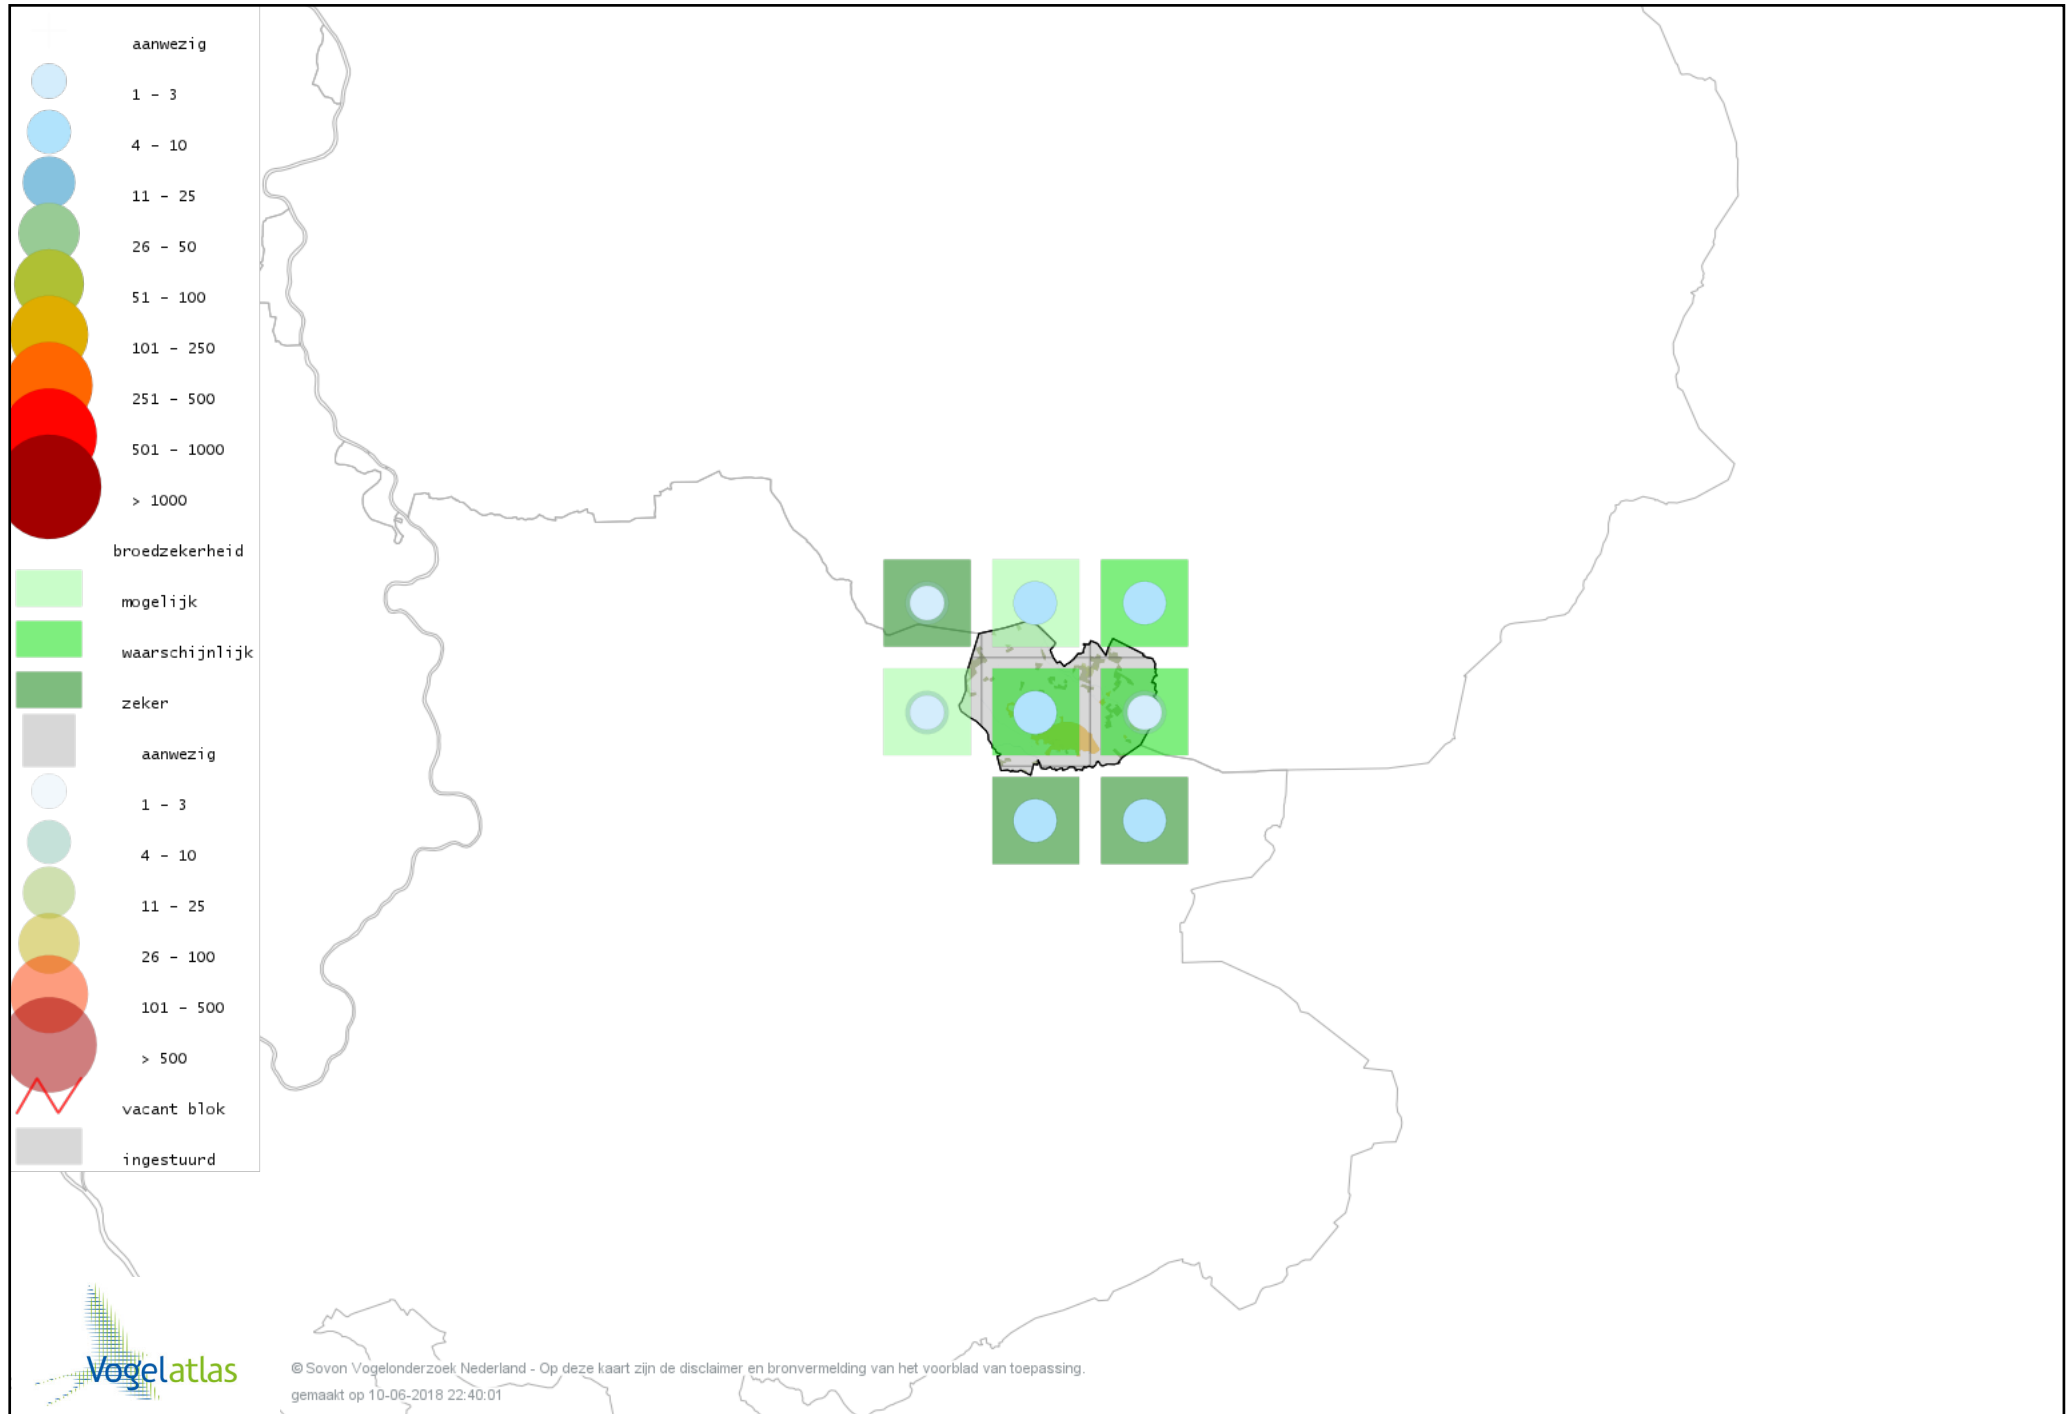

Voorlopige verspreidingskaart Kwartel broedseizoen

Voorlopige verspreidingskaart Fazant broedseizoen

Voorlopige verspreidingskaart Blauwe Reiger broedseizoen

Voorlopige verspreidingskaart Ooievaar broedseizoen

Voorlopige verspreidingskaart Dodaars broedseizoen

Voorlopige verspreidingskaart Fuut broedseizoen

Voorlopige verspreidingskaart Wespendif breedseizoen

Voorlopige verspreidingskaart Havik broedseizoen

Voorlopige verspreidingskaart Sperwer broedseizoen

Voorlopige verspreidingskaart Buizerd broedseizoen

Voorlopige verspreidingskaart Torenvalk broedseizoen

Voorlopige verspreidingskaart Boomvalk broedseizoen

Voorlopige verspreidingskaart Slechtvalk broedseizoen

Voorlopige verspreidingskaart Waterral broedseizoen

Voorlopige verspreidingskaart Waterhoen broedseizoen

Voorlopige verspreidingskaart Meerkoet broedseizoen

Voorlopige verspreidingskaart Scholekster broedseizoen