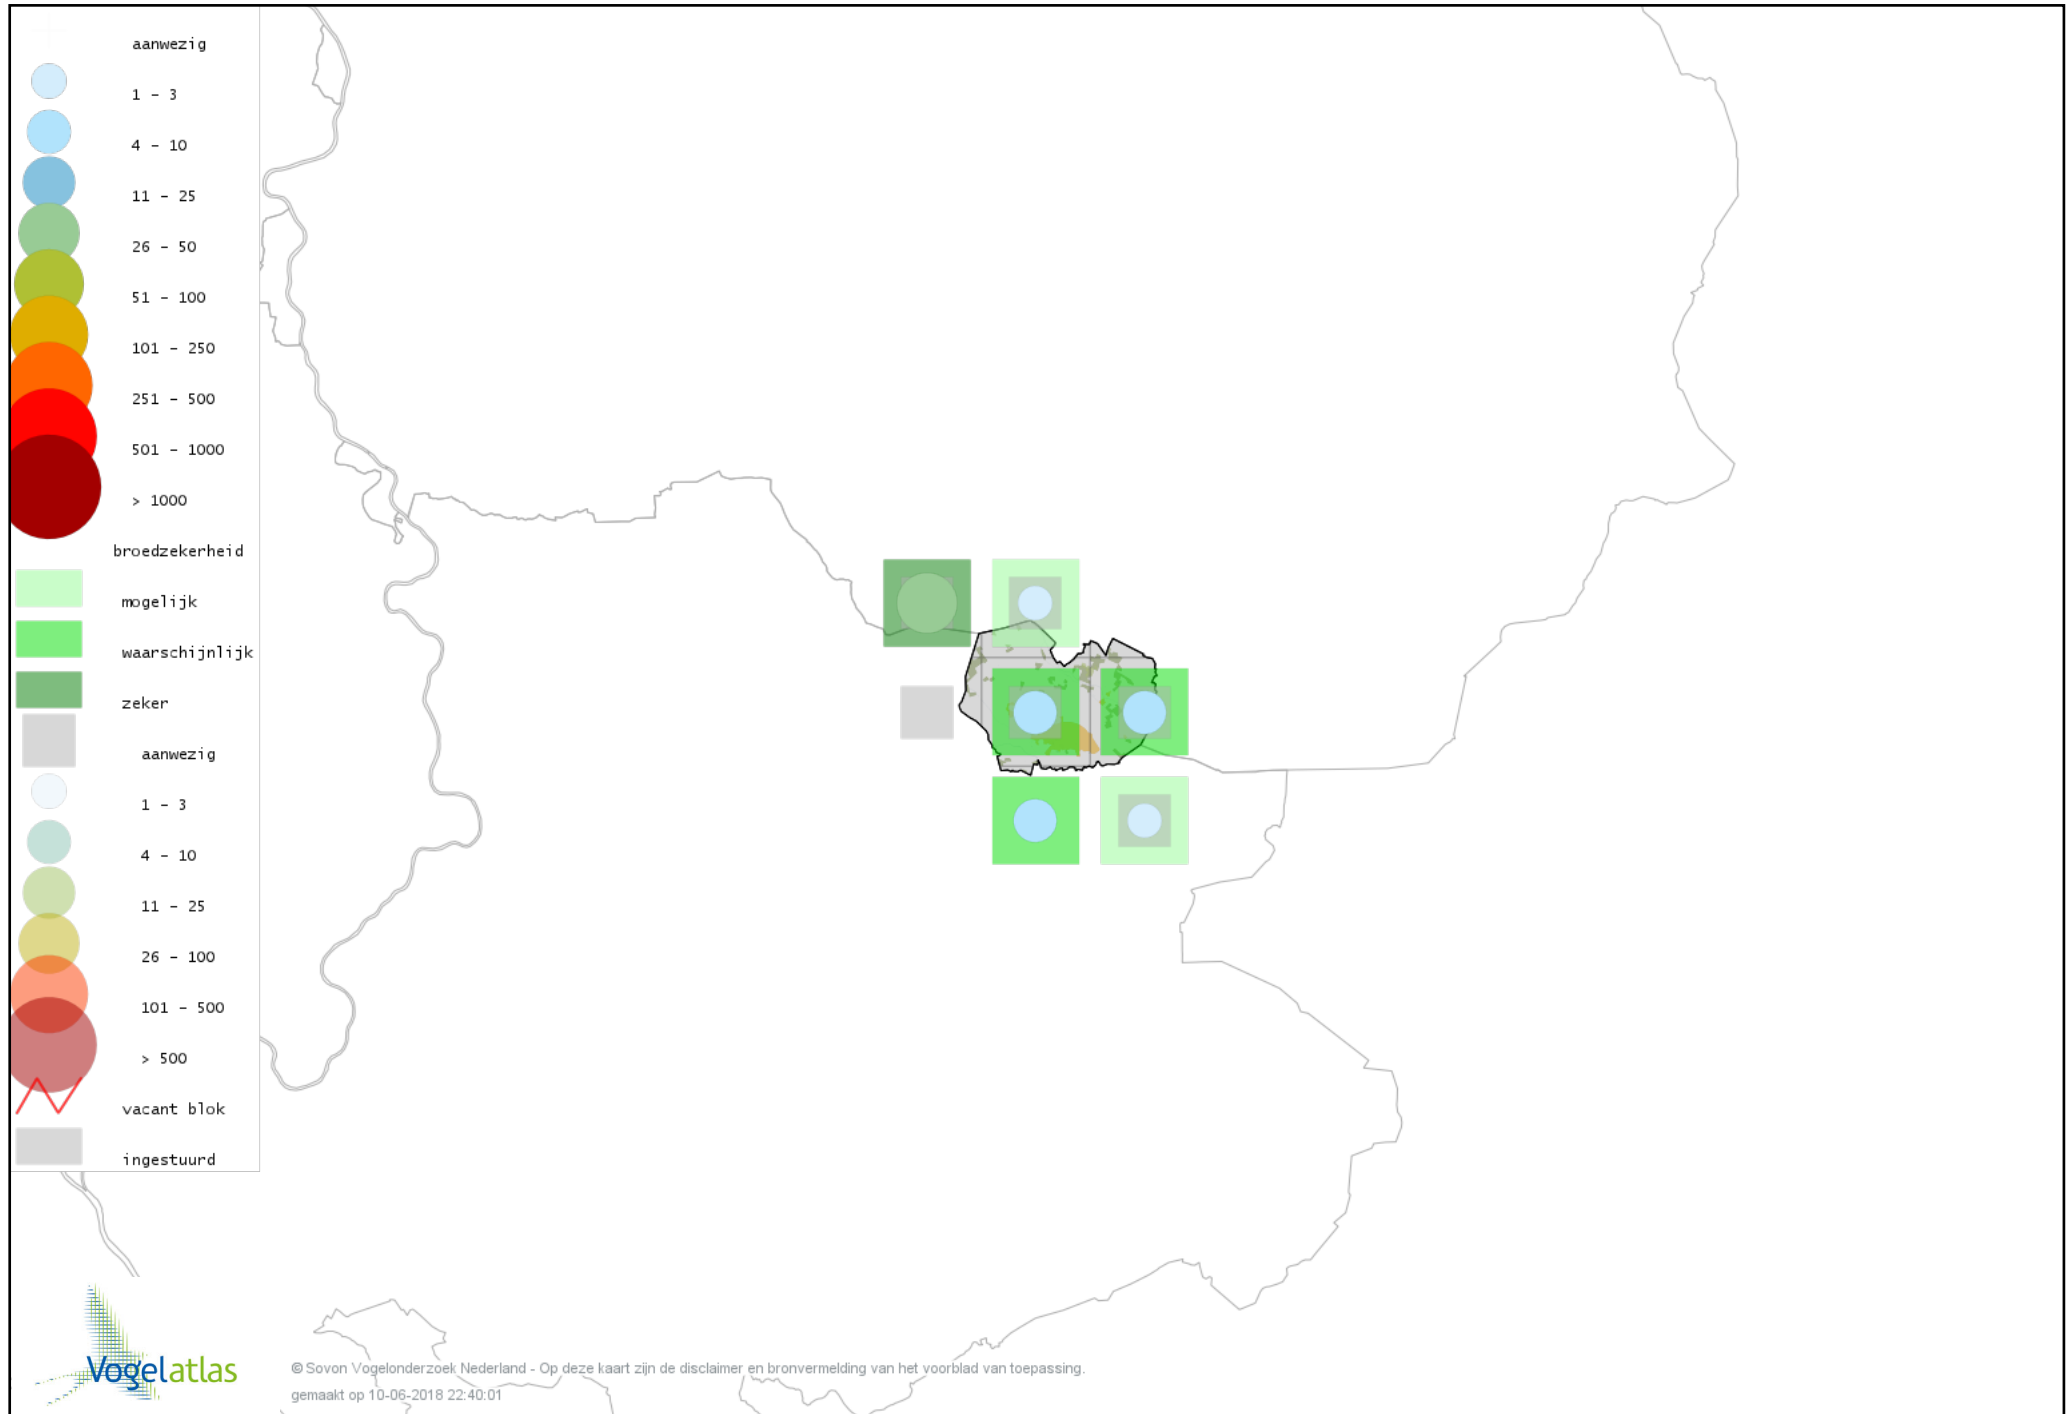

Voorlopige verspreidingskaart Wielewaal broedseizoen

Voorlopige verspreidingskaart Ekster broedseizoen

Voorlopige verspreidingskaart Gaai broedseizoen

Voorlopige verspreidingskaart Kauw broedseizoen

Voorlopige verspreidingskaart Roek broedseizoen

Voorlopige verspreidingskaart Zwarte Kraai broedseizoen

Voorlopige verspreidingskaart Raaf broedseizoen

Voorlopige verspreidingskaart Goudhaan broedseizoen

Voorlopige verspreidingskaart Vuurgoudhaan broedseizoen

Voorlopige verspreidingskaart Pimpelmees broedseizoen

Voorlopige verspreidingskaart Koolmees broedseizoen

Voorlopige verspreidingskaart Kuifmees broedseizoen

Voorlopige verspreidingskaart Zwarte Mees broedseizoen

Voorlopige verspreidingskaart Matkop broedseizoen

Voorlopige verspreidingskaart Glanskop broedseizoen

Voorlopige verspreidingskaart Boomleeuwerik broedseizoen

Voorlopige verspreidingskaart Veldleeuwerik broedseizoen