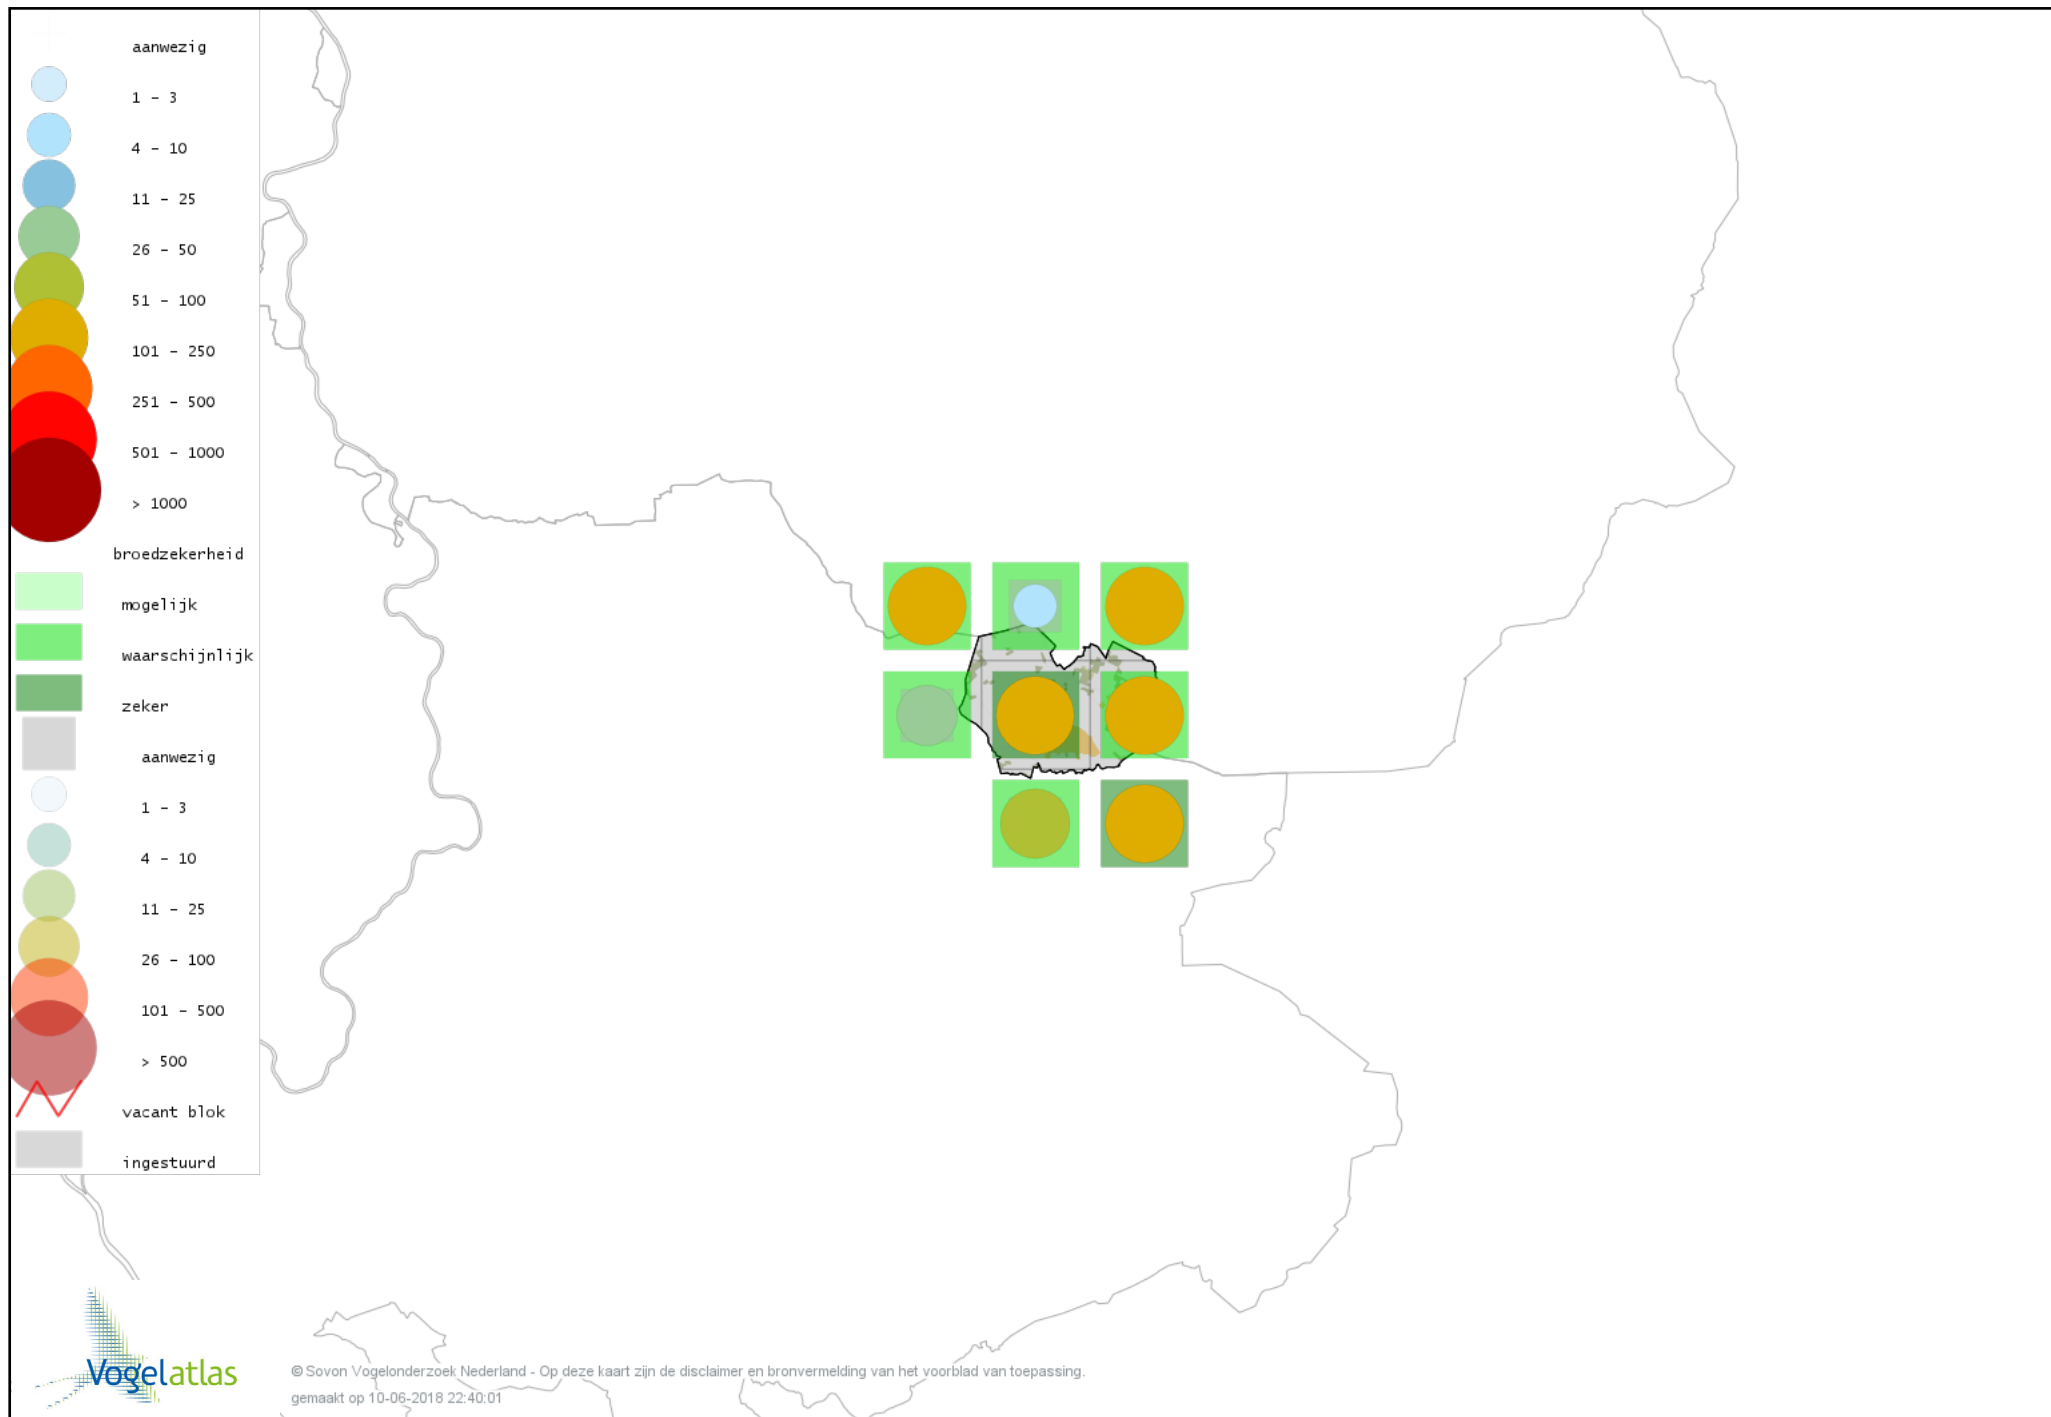

Voorlopige verspreidingskaart Oeverzwaluw broedseizoen

Voorlopige verspreidingskaart Boerenzwaluw broedseizoen

Voorlopige verspreidingskaart Huiszwaluw broedseizoen

Voorlopige verspreidingskaart Staartmees broedseizoen

Voorlopige verspreidingskaart Fluiter broedseizoen

Voorlopige verspreidingskaart Tjiftjaf broedseizoen

Voorlopige verspreidingskaart Fitis broedseizoen

Voorlopige verspreidingskaart Braamsluiper broedseizoen

Voorlopige verspreidingskaart Grasmus broedseizoen

Voorlopige verspreidingskaart Tuinfluiter broedseizoen

Voorlopige verspreidingskaart Zwartkop broedseizoen

Voorlopige verspreidingskaart Sprinkhaanzanger broedseizoen

Voorlopige verspreidingskaart Snor broedseizoen

Voorlopige verspreidingskaart Spotvogel broedseizoen

Voorlopige verspreidingskaart Bosrietzanger broedseizoen

Voorlopige verspreidingskaart Kleine Karekiet broedseizoen