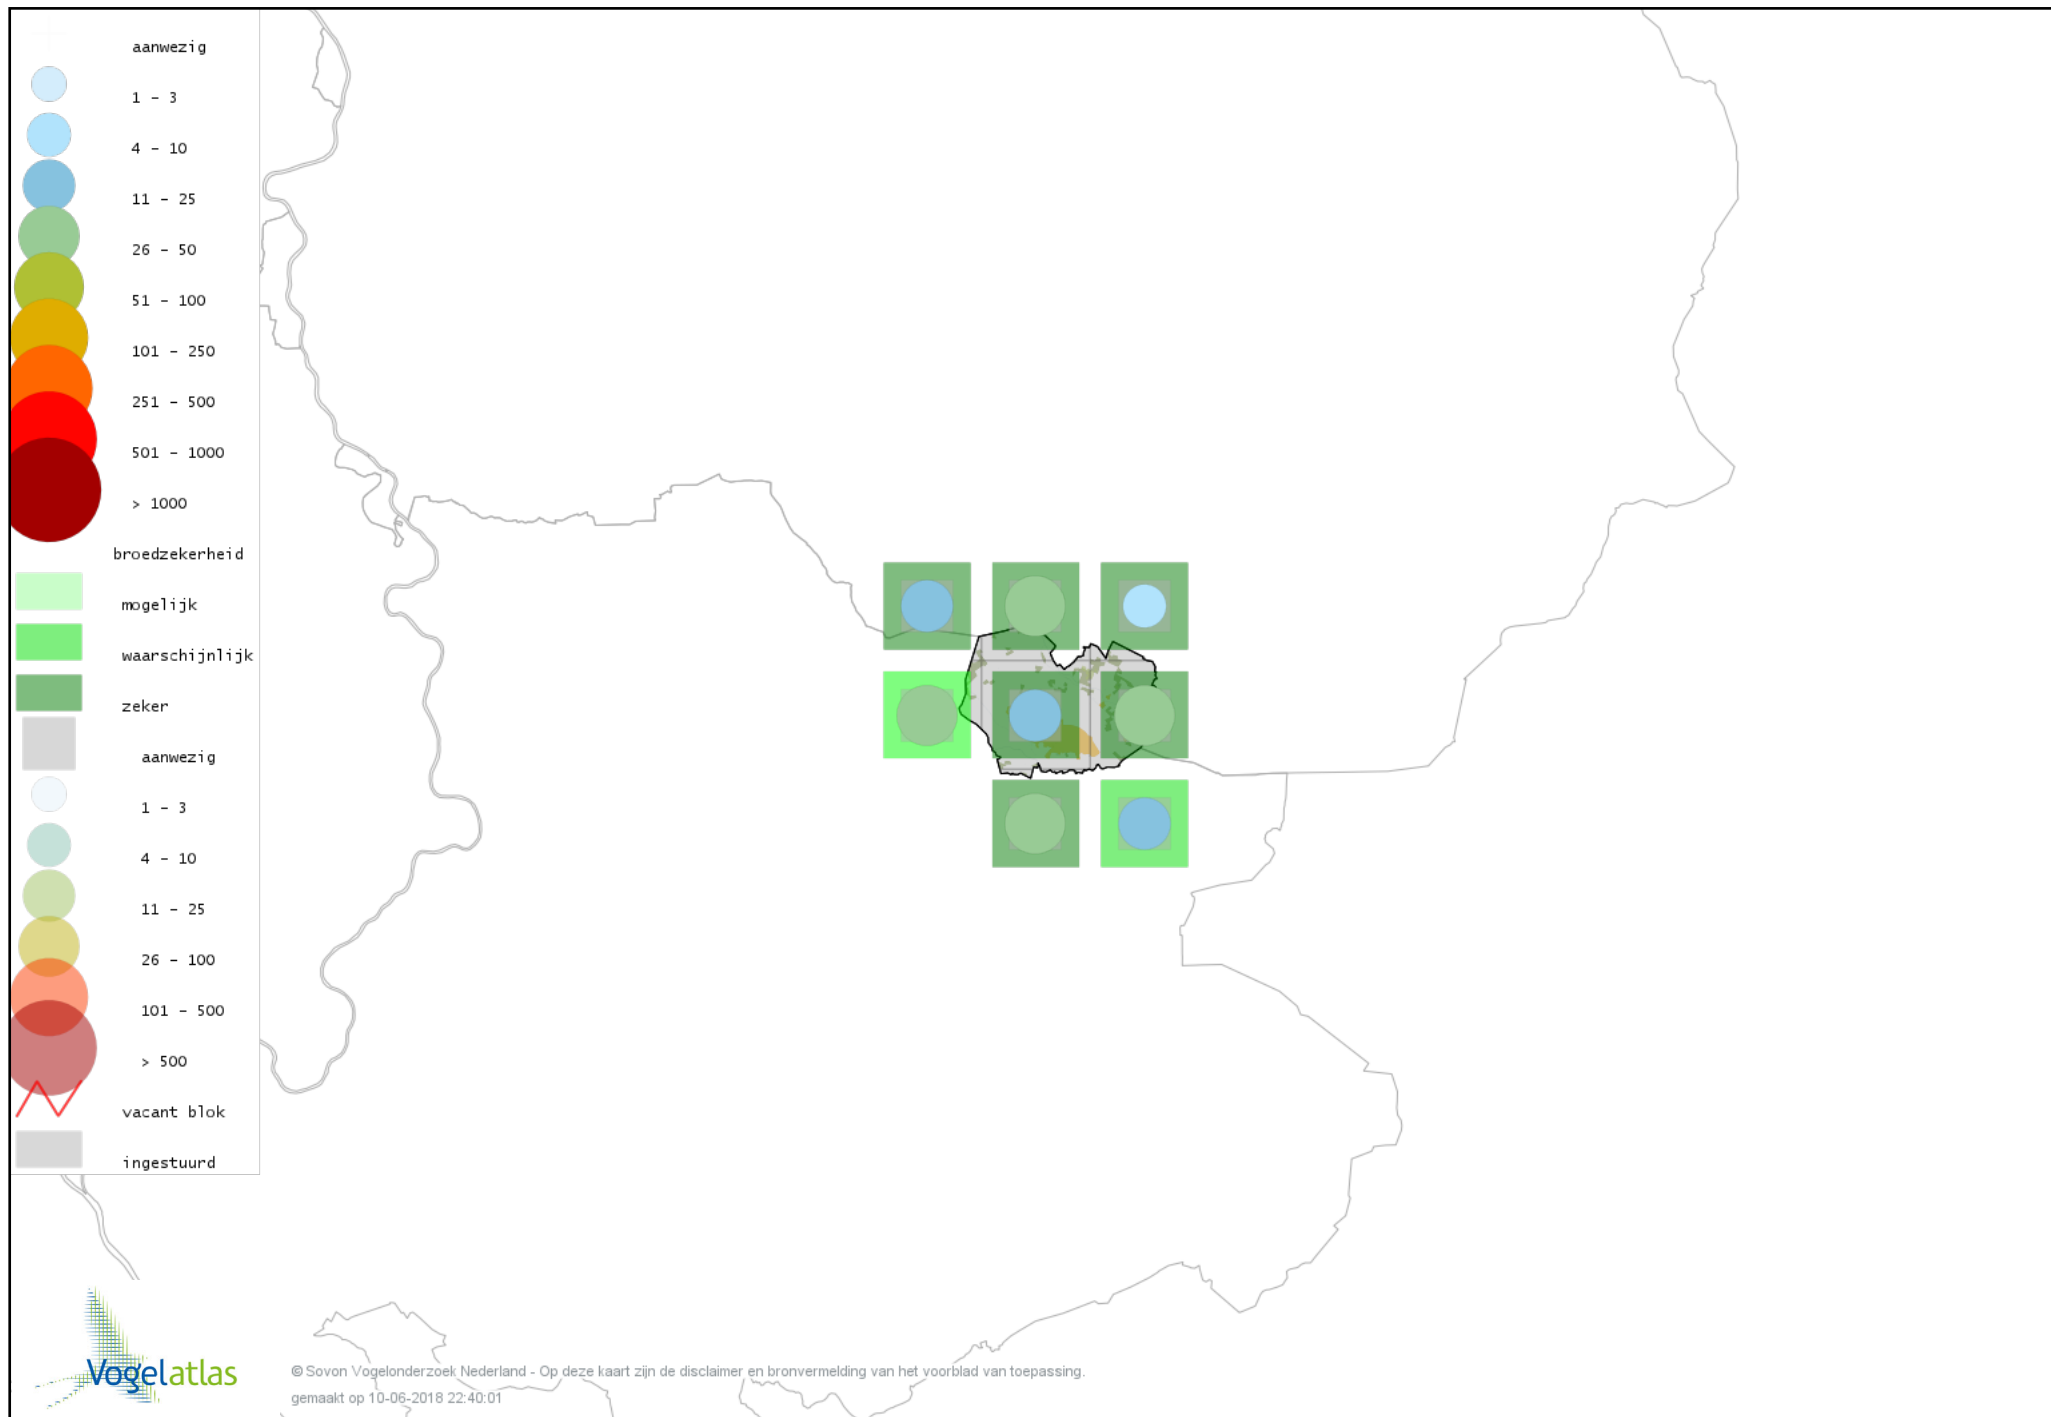

Voorlopige verspreidingskaart Matkop broedseizoen

Voorlopige verspreidingskaart Glanskop broedseizoen

Voorlopige verspreidingskaart Boomleeuwerik broedseizoen

Voorlopige verspreidingskaart Veldleeuwerik broedseizoen

Voorlopige verspreidingskaart Oeverzwaluw broedseizoen

Voorlopige verspreidingskaart Boerenzwaluw broedseizoen

Voorlopige verspreidingskaart Huiszwaluw broedseizoen

Voorlopige verspreidingskaart Staartmees broedseizoen

Voorlopige verspreidingskaart Fluiter broedseizoen

Voorlopige verspreidingskaart Tjiftjaf broedseizoen

Voorlopige verspreidingskaart Fitis broedseizoen

Voorlopige verspreidingskaart Braamsluiper broedseizoen

Voorlopige verspreidingskaart Grasmus broedseizoen

Voorlopige verspreidingskaart Tuinfluiter broedseizoen

Voorlopige verspreidingskaart Zwartkop broedseizoen

Voorlopige verspreidingskaart Sprinkhaanzanger broedseizoen