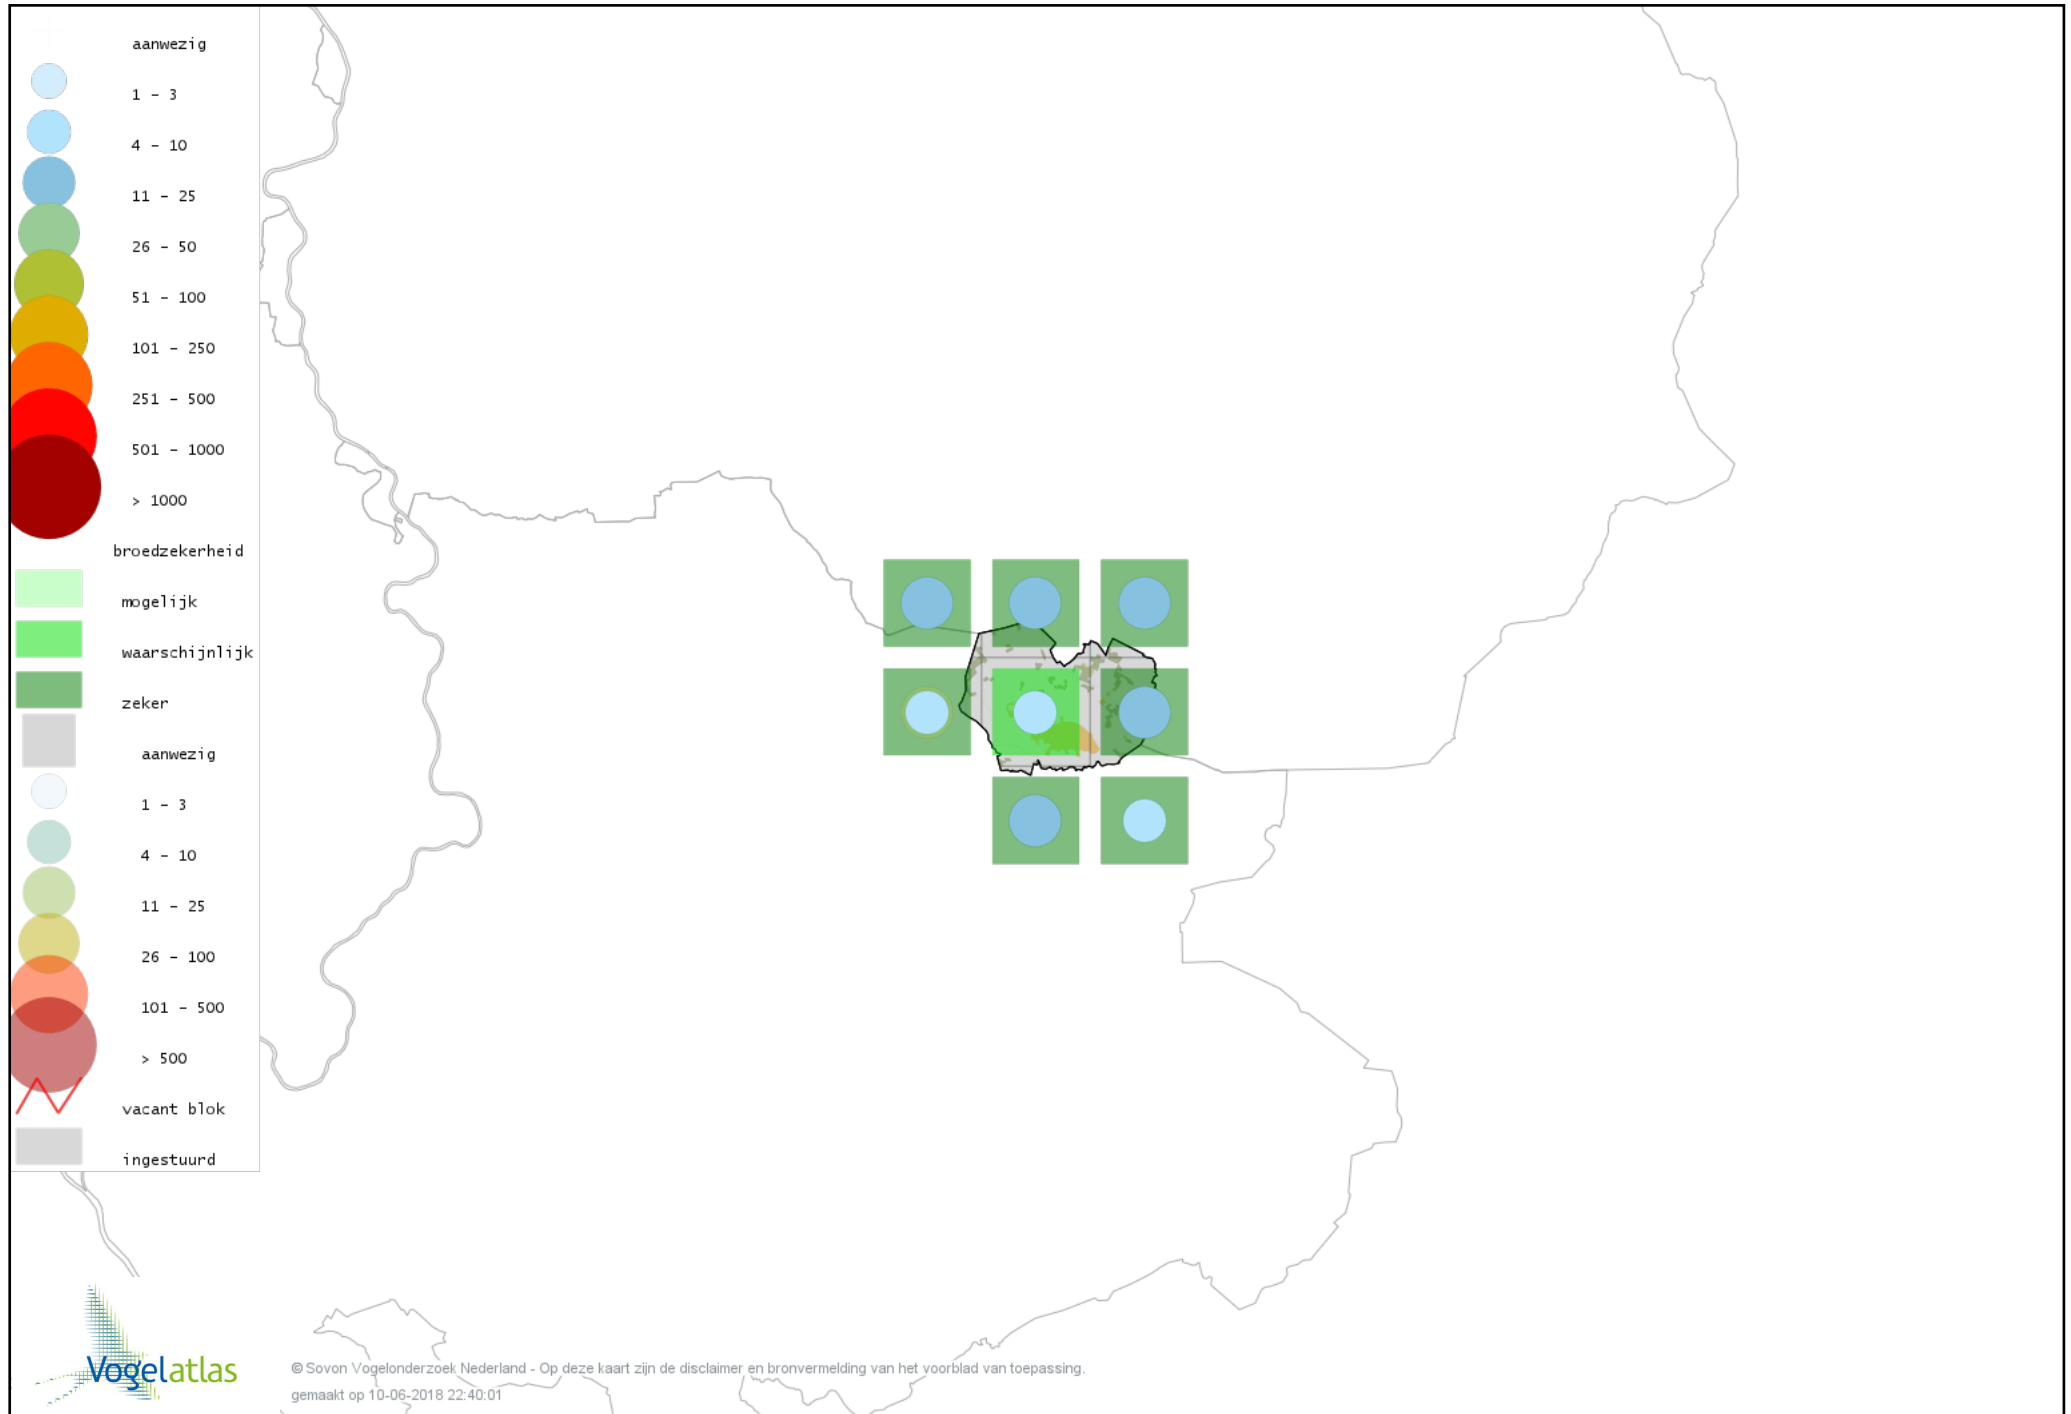

Voorlopige verspreidingskaart Kwartel broedseizoen

Voorlopige verspreidingskaart Fazant broedseizoen

Voorlopige verspreidingskaart Blauwe Reiger broedseizoen

Voorlopige verspreidingskaart Ooievaar broedseizoen

Voorlopige verspreidingskaart Dodaars broedseizoen

Voorlopige verspreidingskaart Fuut broedseizoen

Voorlopige verspreidingskaart Wespendif breedseizoen

Voorlopige verspreidingskaart Havik broedseizoen

Voorlopige verspreidingskaart Sperwer broedseizoen

Voorlopige verspreidingskaart Buizerd broedseizoen

Voorlopige verspreidingskaart Torenvalk broedseizoen

Voorlopige verspreidingskaart Boomvalk broedseizoen

Voorlopige verspreidingskaart Slechtvalk broedseizoen

Voorlopige verspreidingskaart Waterral broedseizoen

Voorlopige verspreidingskaart Waterhoen broedseizoen

Voorlopige verspreidingskaart Meerkoet broedseizoen

Voorlopige verspreidingskaart Scholekster broedseizoen