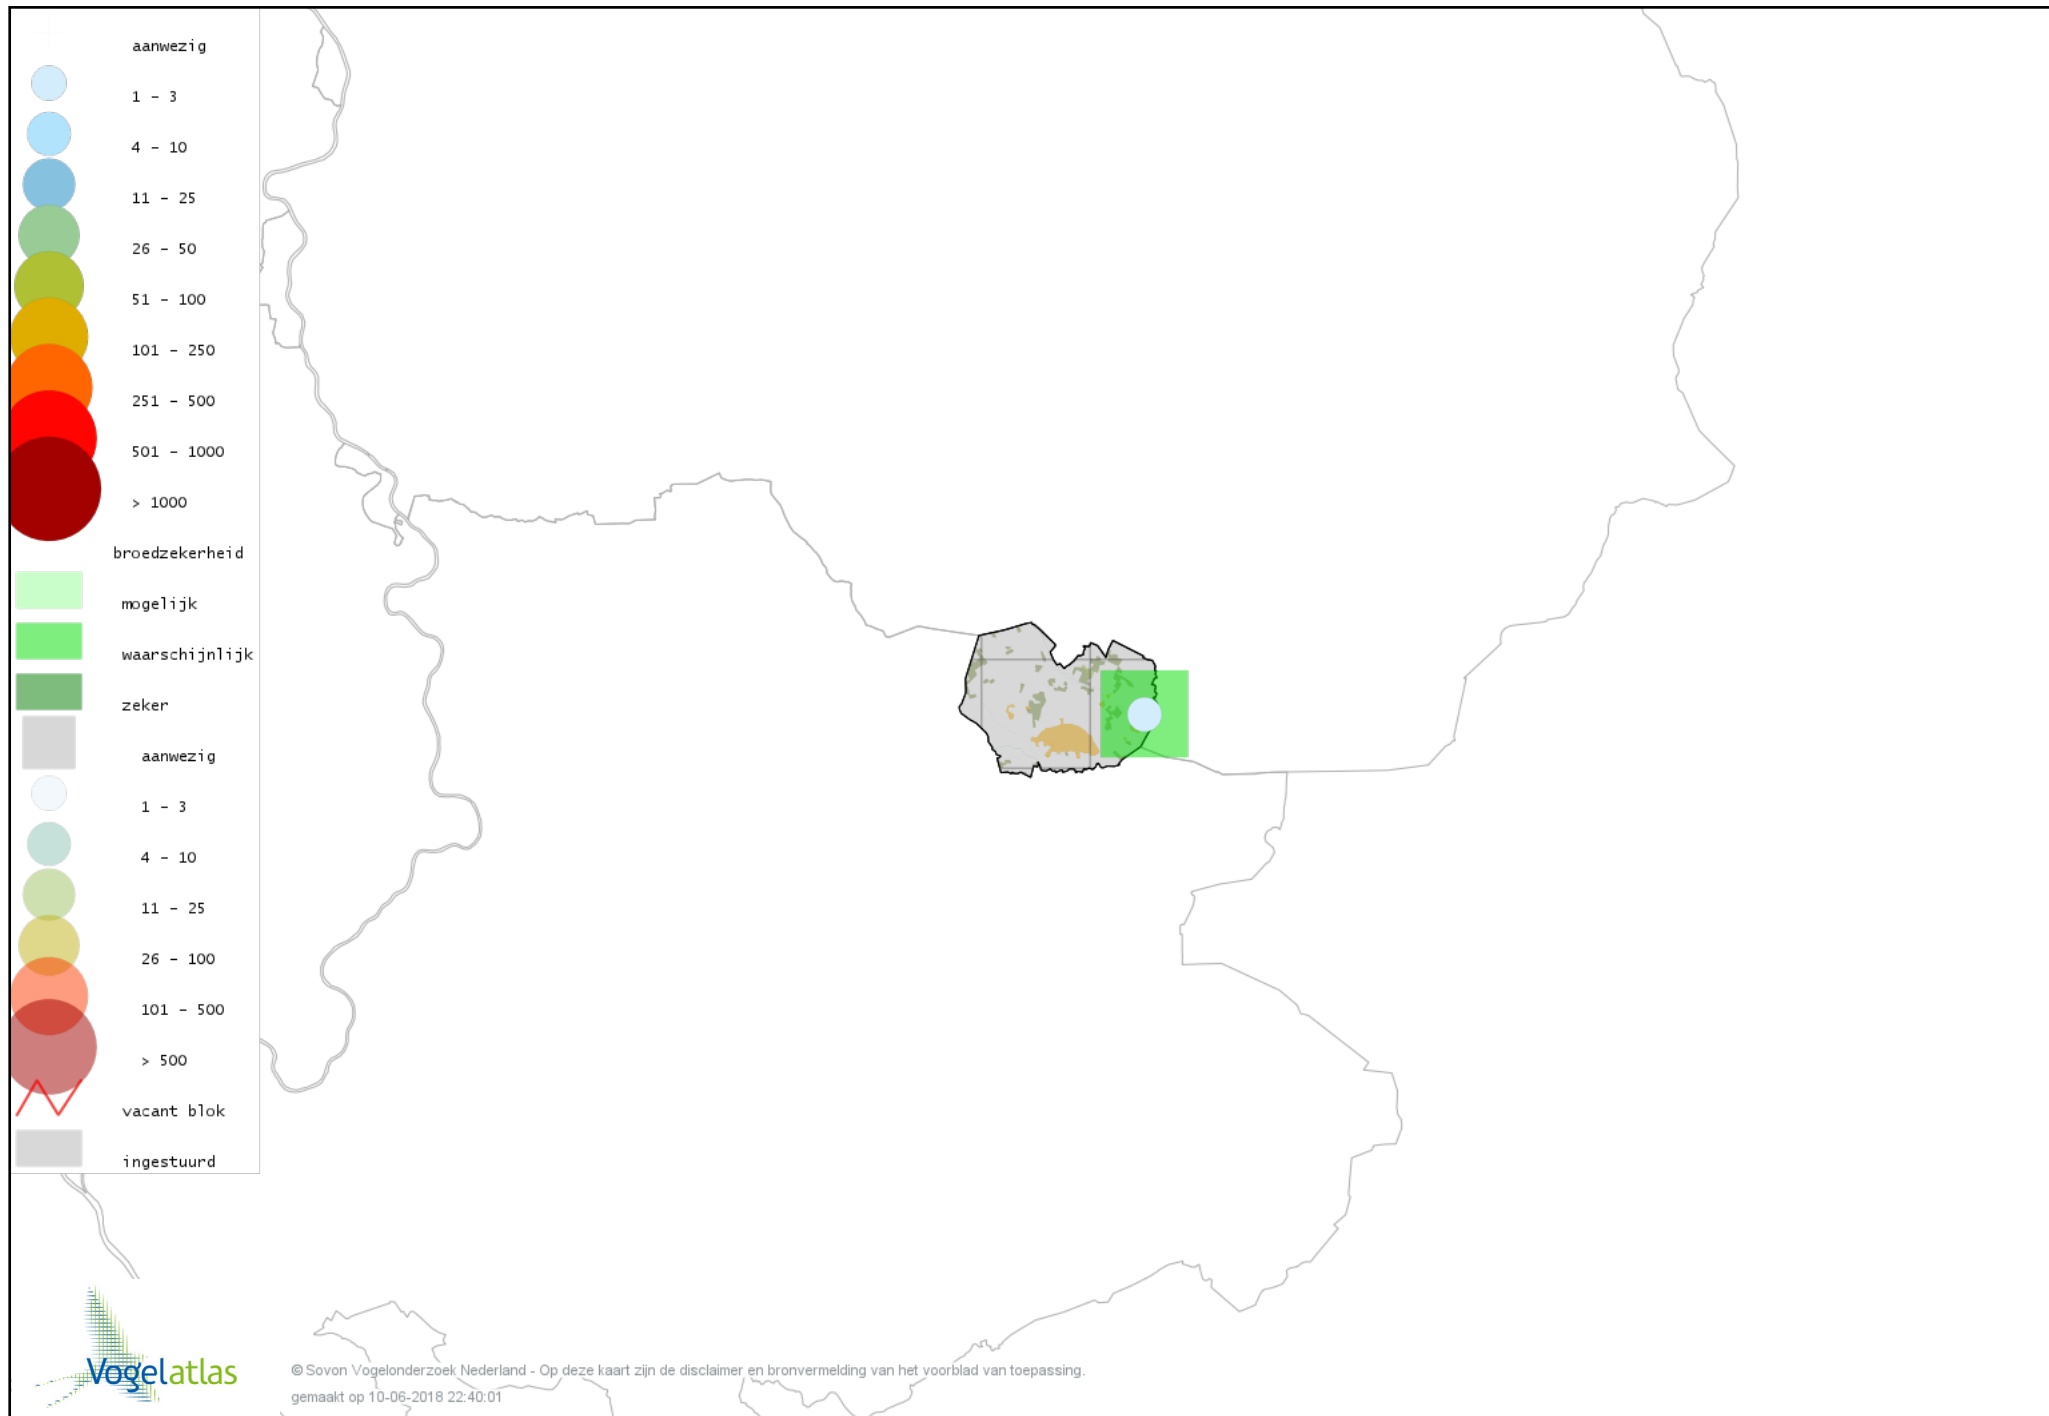

Voorlopige verspreidingskaart Grasmus broedseizoen

Voorlopige verspreidingskaart Tuinfluiter broedseizoen

Voorlopige verspreidingskaart Zwartkop broedseizoen

Voorlopige verspreidingskaart Sprinkhaanzanger broedseizoen

Voorlopige verspreidingskaart Snor broedseizoen

Voorlopige verspreidingskaart Spotvogel broedseizoen

Voorlopige verspreidingskaart Bosrietzanger broedseizoen

Voorlopige verspreidingskaart Kleine Karekiet broedseizoen

Voorlopige verspreidingskaart Rietzanger broedseizoen

Voorlopige verspreidingskaart Boomklever broedseizoen

Voorlopige verspreidingskaart Kortsnavelboomkruiper broedseizoen

Voorlopige verspreidingskaart Boomkruiper broedseizoen