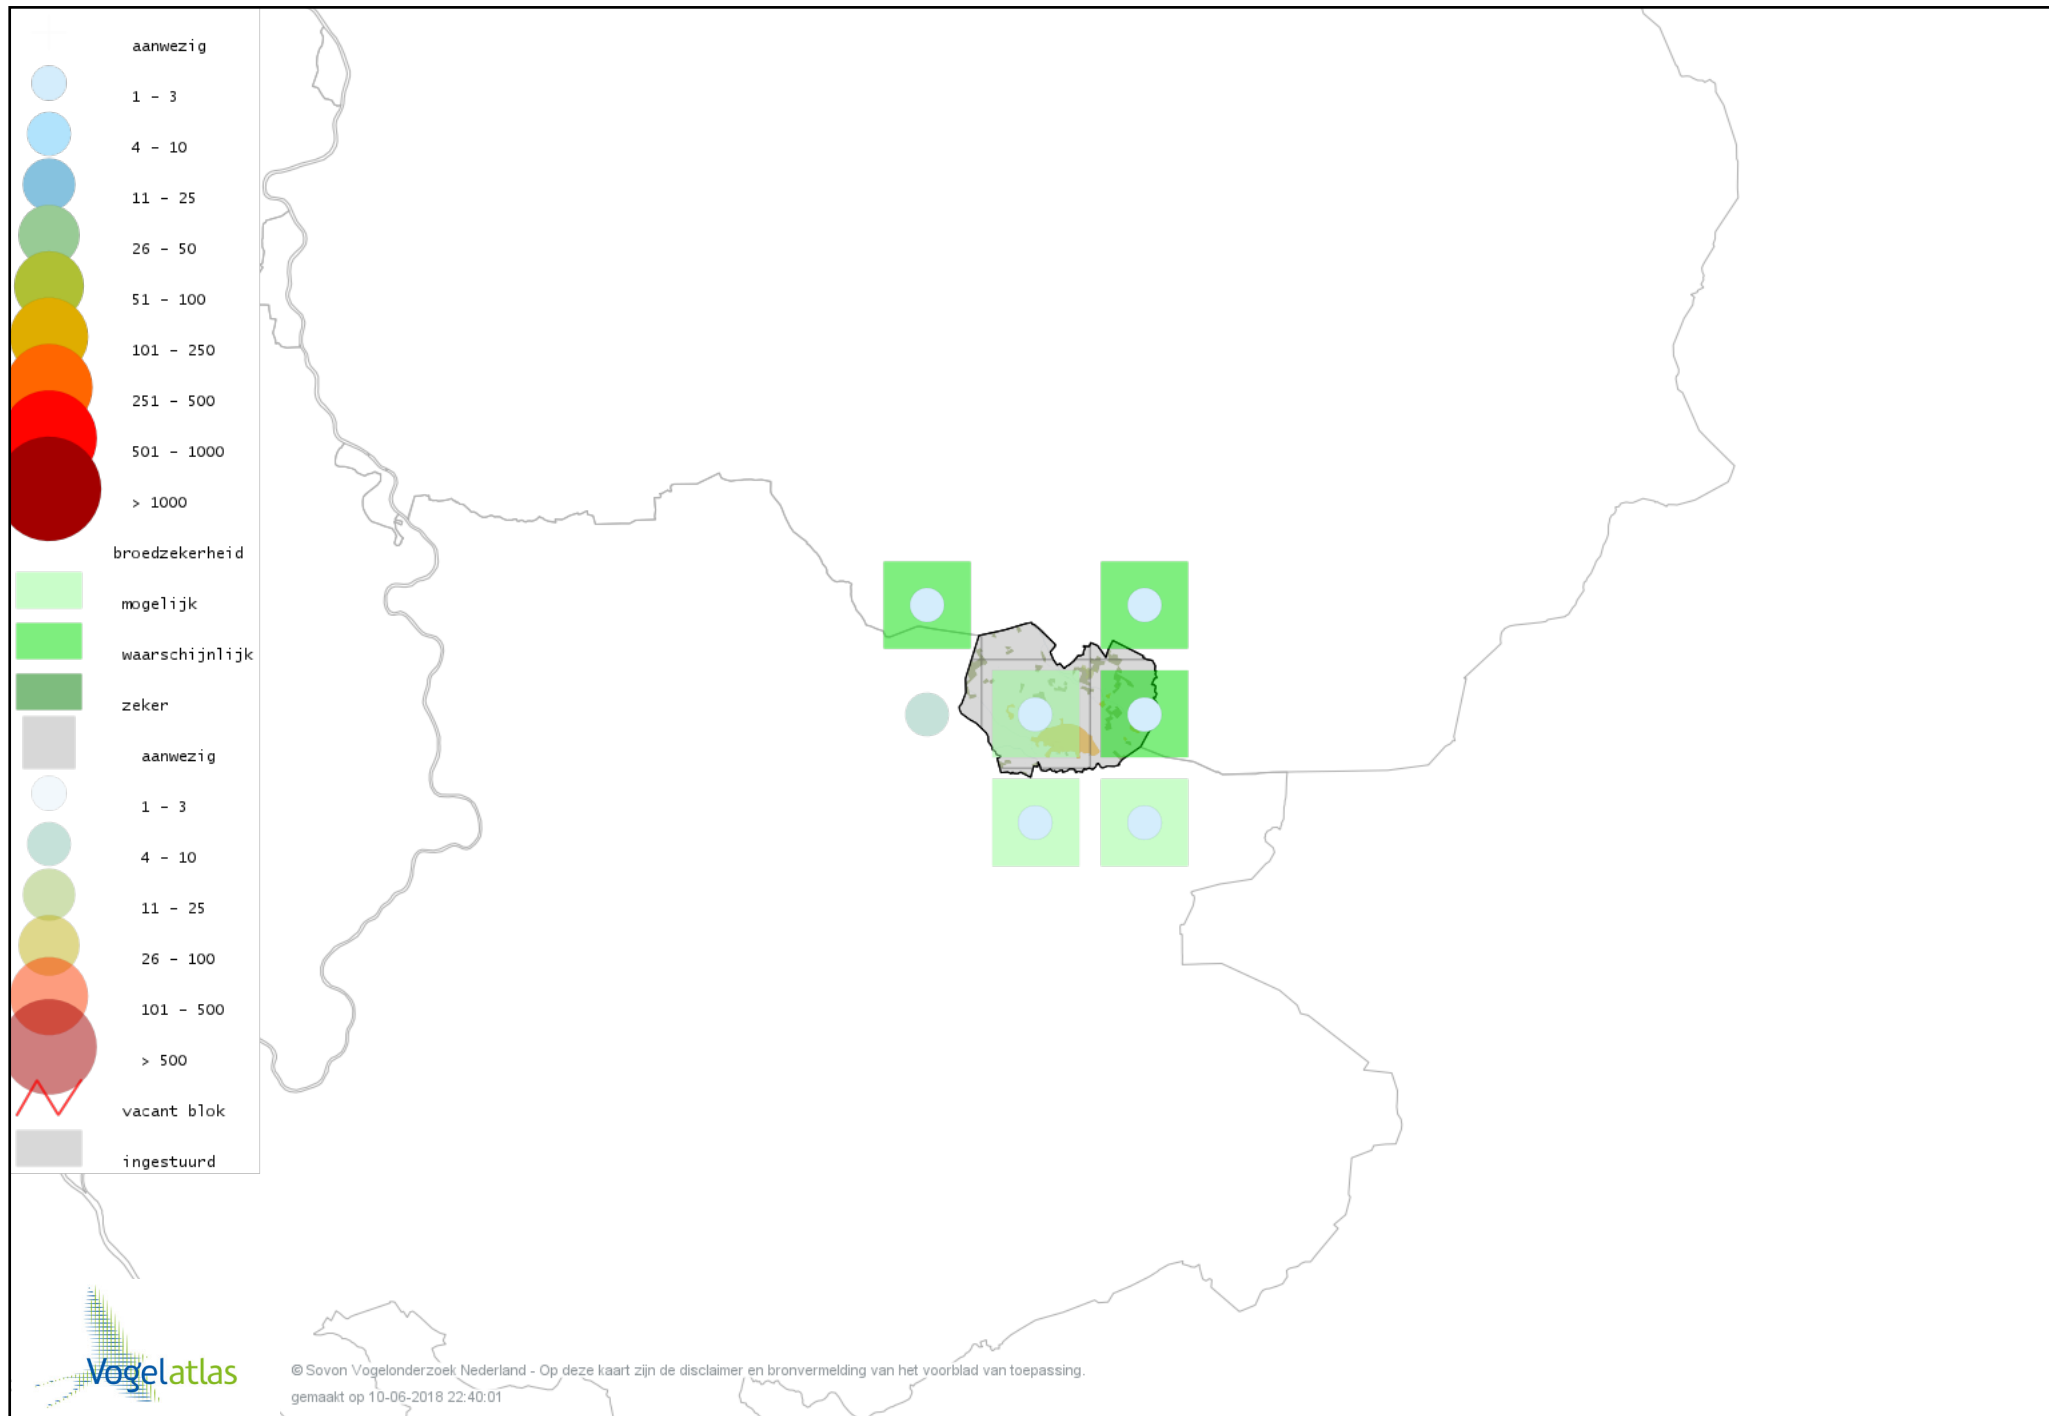

Voorlopige verspreidingskaart Nijlgans broedseizoen

Voorlopige verspreidingskaart Bergeend broedseizoen

Voorlopige verspreidingskaart Kuifeend broedseizoen

Voorlopige verspreidingskaart Mandarijneend broedseizoen

Voorlopige verspreidingskaart Krakeend broedseizoen

Voorlopige verspreidingskaart Slobeend broedseizoen

Voorlopige verspreidingskaart Wilde Eend broedseizoen

Voorlopige verspreidingskaart Soepeend broedseizoen

Voorlopige verspreidingskaart Pijlstaart broedseizoen

Voorlopige verspreidingskaart Zomertaling broedseizoen

Voorlopige verspreidingskaart Wintertaling broedseizoen

Voorlopige verspreidingskaart Patrijs broedseizoen

Voorlopige verspreidingskaart Kwartel broedseizoen

Voorlopige verspreidingskaart Fazant broedseizoen

Voorlopige verspreidingskaart Blauwe Reiger broedseizoen

Voorlopige verspreidingskaart Ooievaar broedseizoen