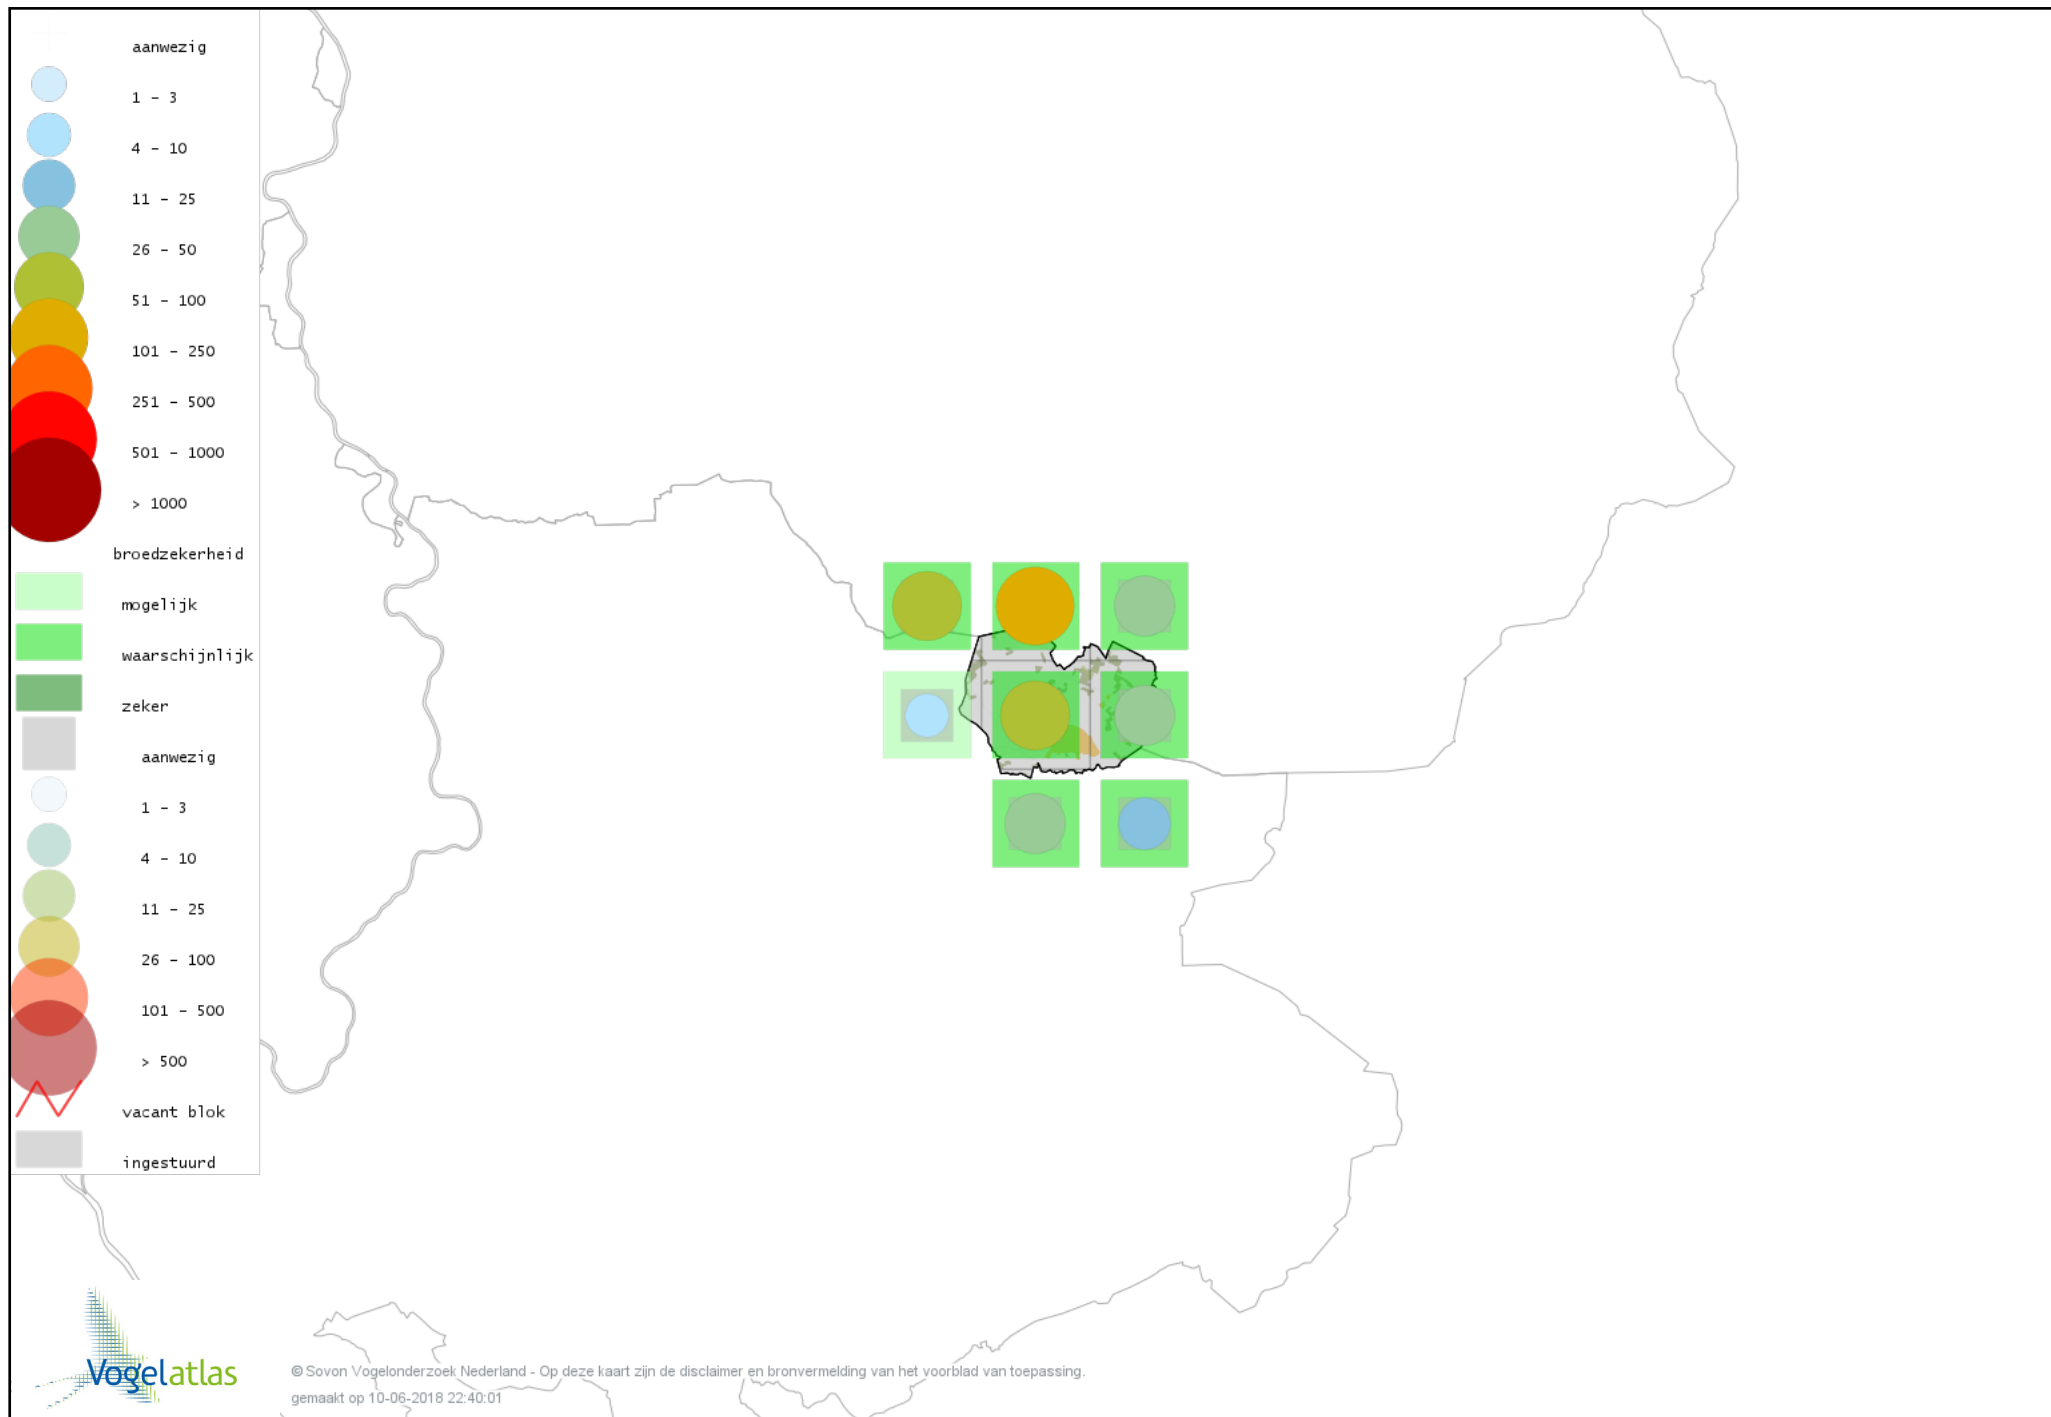

Voorlopige verspreidingskaart Oeverzwaluw broedseizoen

Voorlopige verspreidingskaart Boerenzwaluw broedseizoen

Voorlopige verspreidingskaart Huiszwaluw broedseizoen

Voorlopige verspreidingskaart Staartmees broedseizoen

Voorlopige verspreidingskaart Fluiter broedseizoen

Voorlopige verspreidingskaart Tjiftjaf broedseizoen

Voorlopige verspreidingskaart Fitis broedseizoen

Voorlopige verspreidingskaart Braamsluiper broedseizoen

Voorlopige verspreidingskaart Grasmus broedseizoen

Voorlopige verspreidingskaart Tuinfluiter broedseizoen

Voorlopige verspreidingskaart Zwartkop broedseizoen

Voorlopige verspreidingskaart Sprinkhaanzanger broedseizoen

Voorlopige verspreidingskaart Snor broedseizoen

Voorlopige verspreidingskaart Spotvogel broedseizoen

Voorlopige verspreidingskaart Bosrietzanger broedseizoen

Voorlopige verspreidingskaart Kleine Karekiet broedseizoen