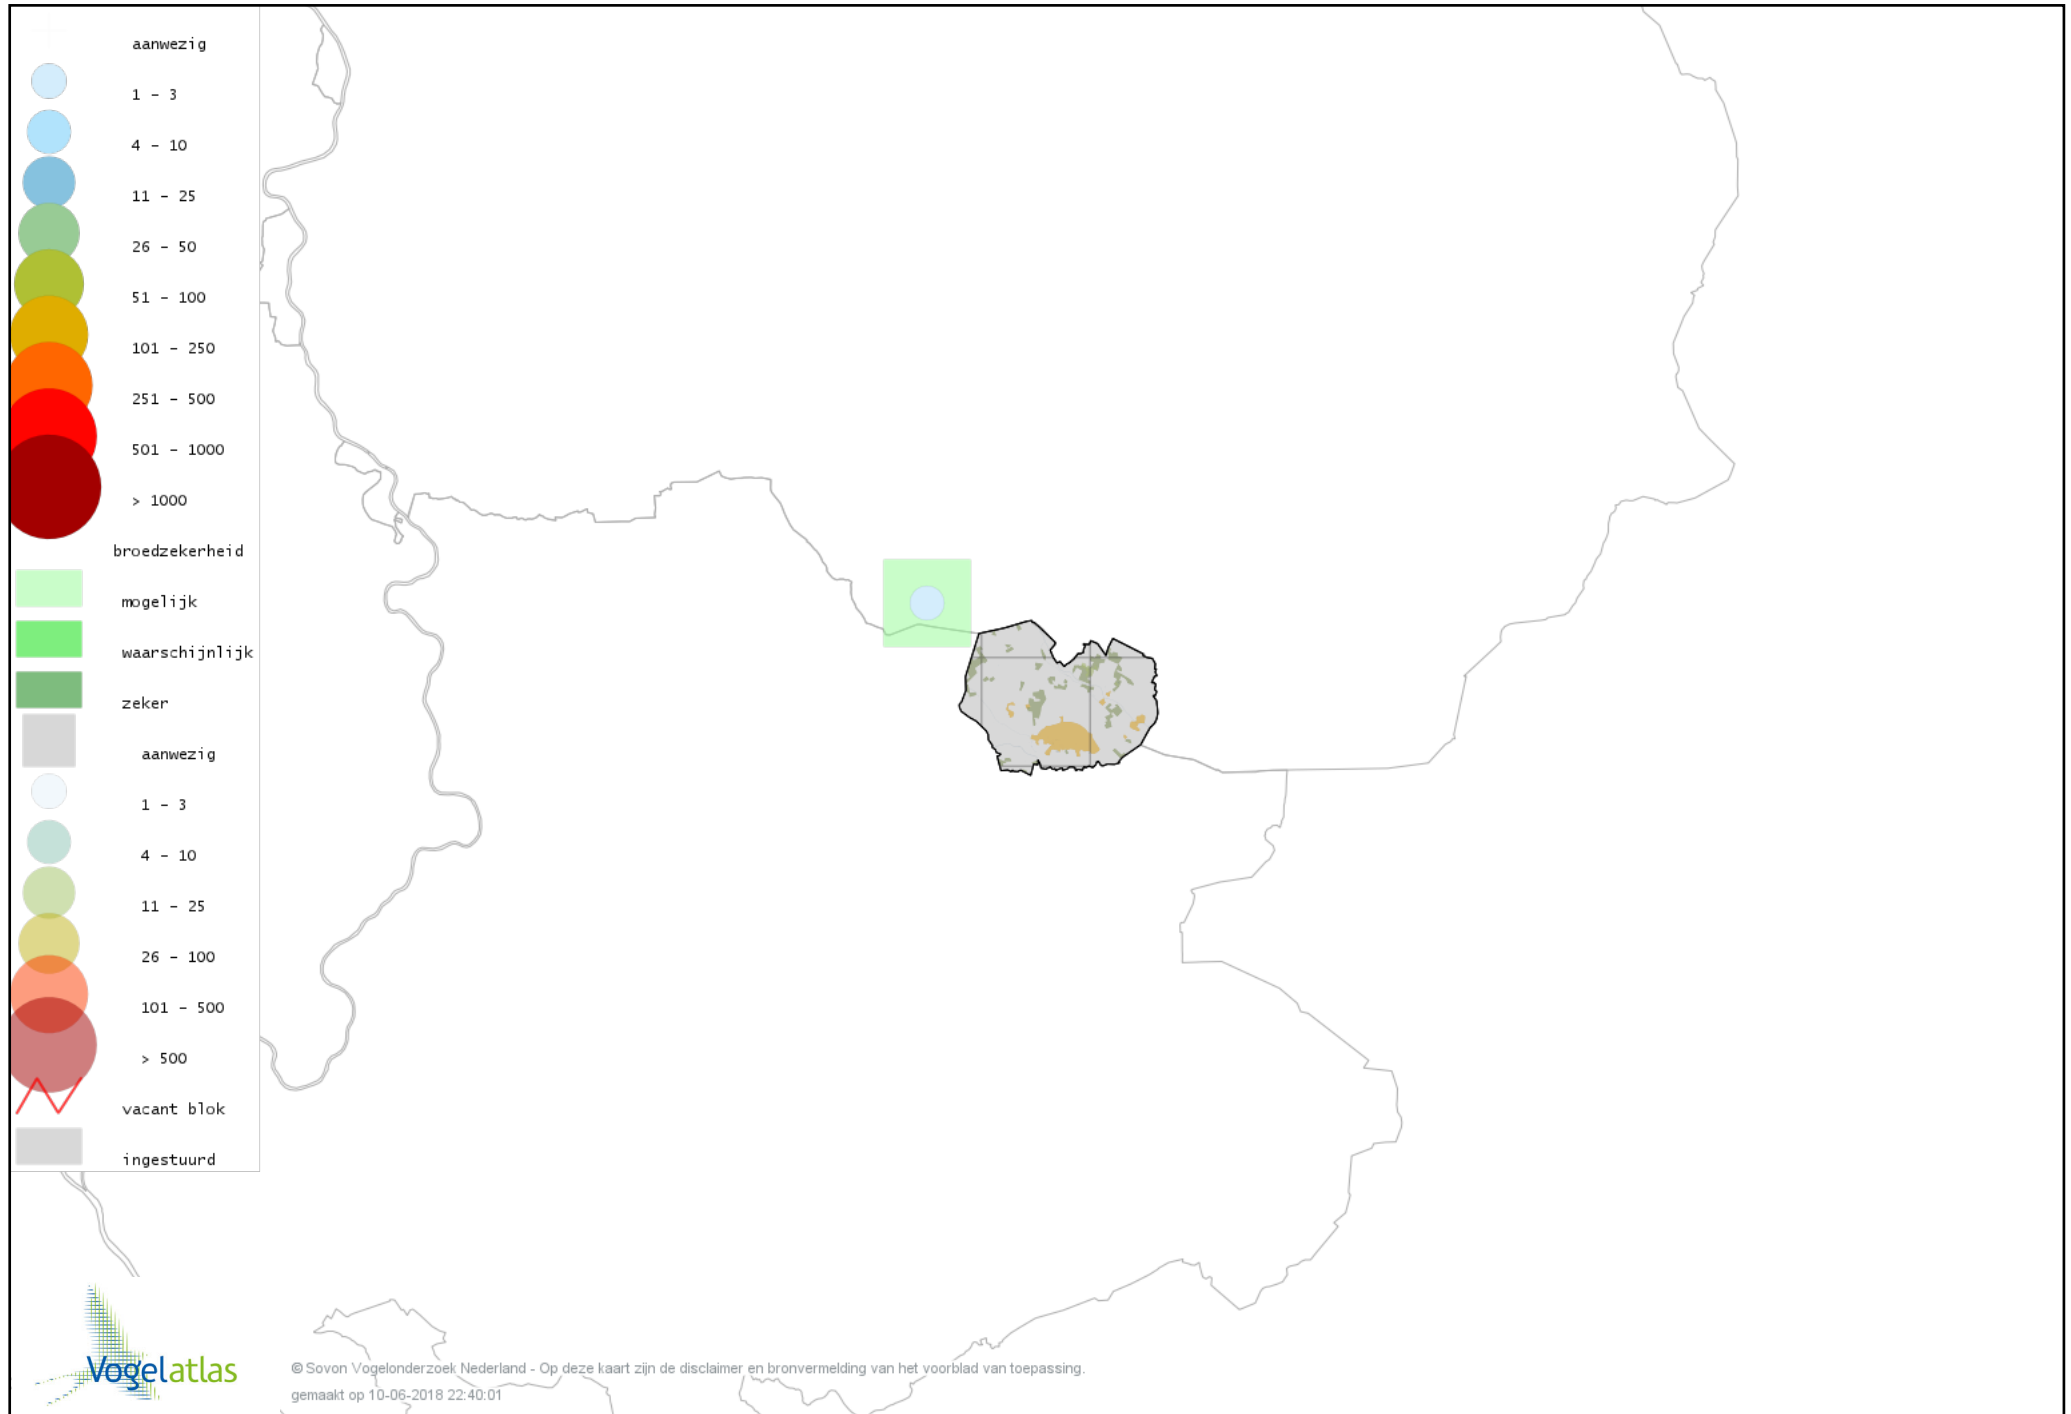

Voorlopige verspreidingskaart Zwarte Specht broedseizoen

Voorlopige verspreidingskaart Grote Bonte Specht broedseizoen

Voorlopige verspreidingskaart Middelste Bonte Specht broedseizoen

Voorlopige verspreidingskaart Kleine Bonte Specht broedseizoen

Voorlopige verspreidingskaart Wielewaal broedseizoen

Voorlopige verspreidingskaart Ekster broedseizoen

Voorlopige verspreidingskaart Gaai broedseizoen

Voorlopige verspreidingskaart Kauw broedseizoen

Voorlopige verspreidingskaart Roek broedseizoen

Voorlopige verspreidingskaart Zwarte Kraai broedseizoen

Voorlopige verspreidingskaart Raaf broedseizoen

Voorlopige verspreidingskaart Goudhaan broedseizoen

Voorlopige verspreidingskaart Vuurgoudhaan broedseizoen