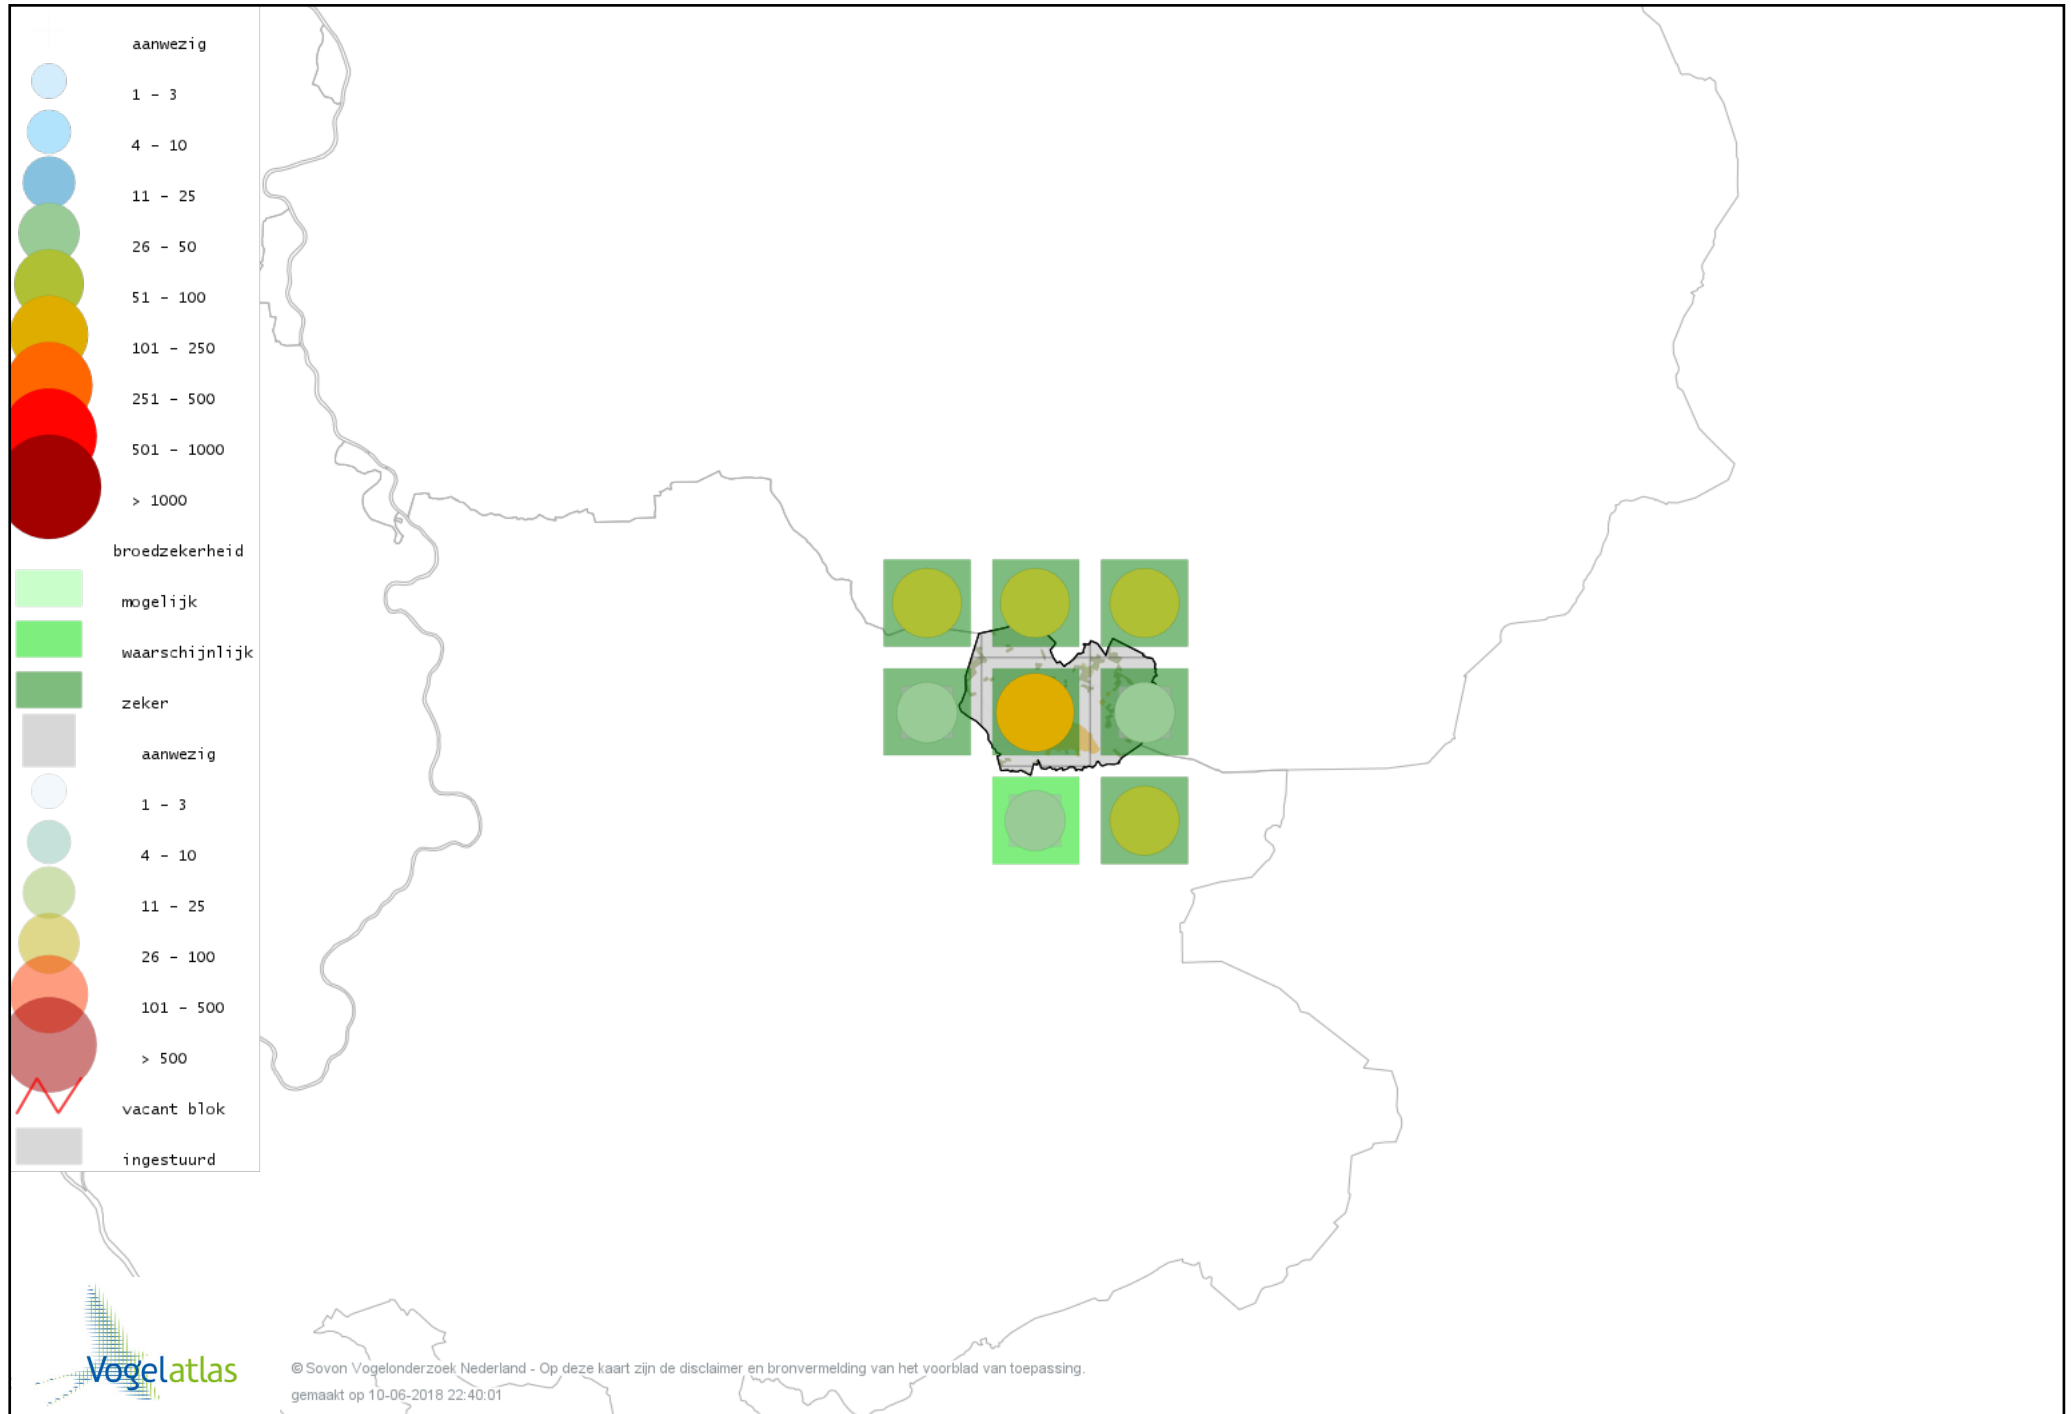

Voorlopige verspreidingskaart Nachtzwaluw broedseizoen

Voorlopige verspreidingskaart Gierzwaluw broedseizoen

Voorlopige verspreidingskaart IJsvogel broedseizoen

Voorlopige verspreidingskaart Groene Specht broedseizoen

Voorlopige verspreidingskaart Zwarte Specht broedseizoen

Voorlopige verspreidingskaart Grote Bonte Specht broedseizoen

Voorlopige verspreidingskaart Middelste Bonte Specht broedseizoen

Voorlopige verspreidingskaart Kleine Bonte Specht broedseizoen

Voorlopige verspreidingskaart Wielewaal broedseizoen

Voorlopige verspreidingskaart Ekster broedseizoen

Voorlopige verspreidingskaart Gaai broedseizoen

Voorlopige verspreidingskaart Kauw broedseizoen

Voorlopige verspreidingskaart Roek broedseizoen

Voorlopige verspreidingskaart Zwarte Kraai broedseizoen

Voorlopige verspreidingskaart Raaf broedseizoen

Voorlopige verspreidingskaart Goudhaan broedseizoen

Voorlopige verspreidingskaart Vuurgoudhaan broedseizoen