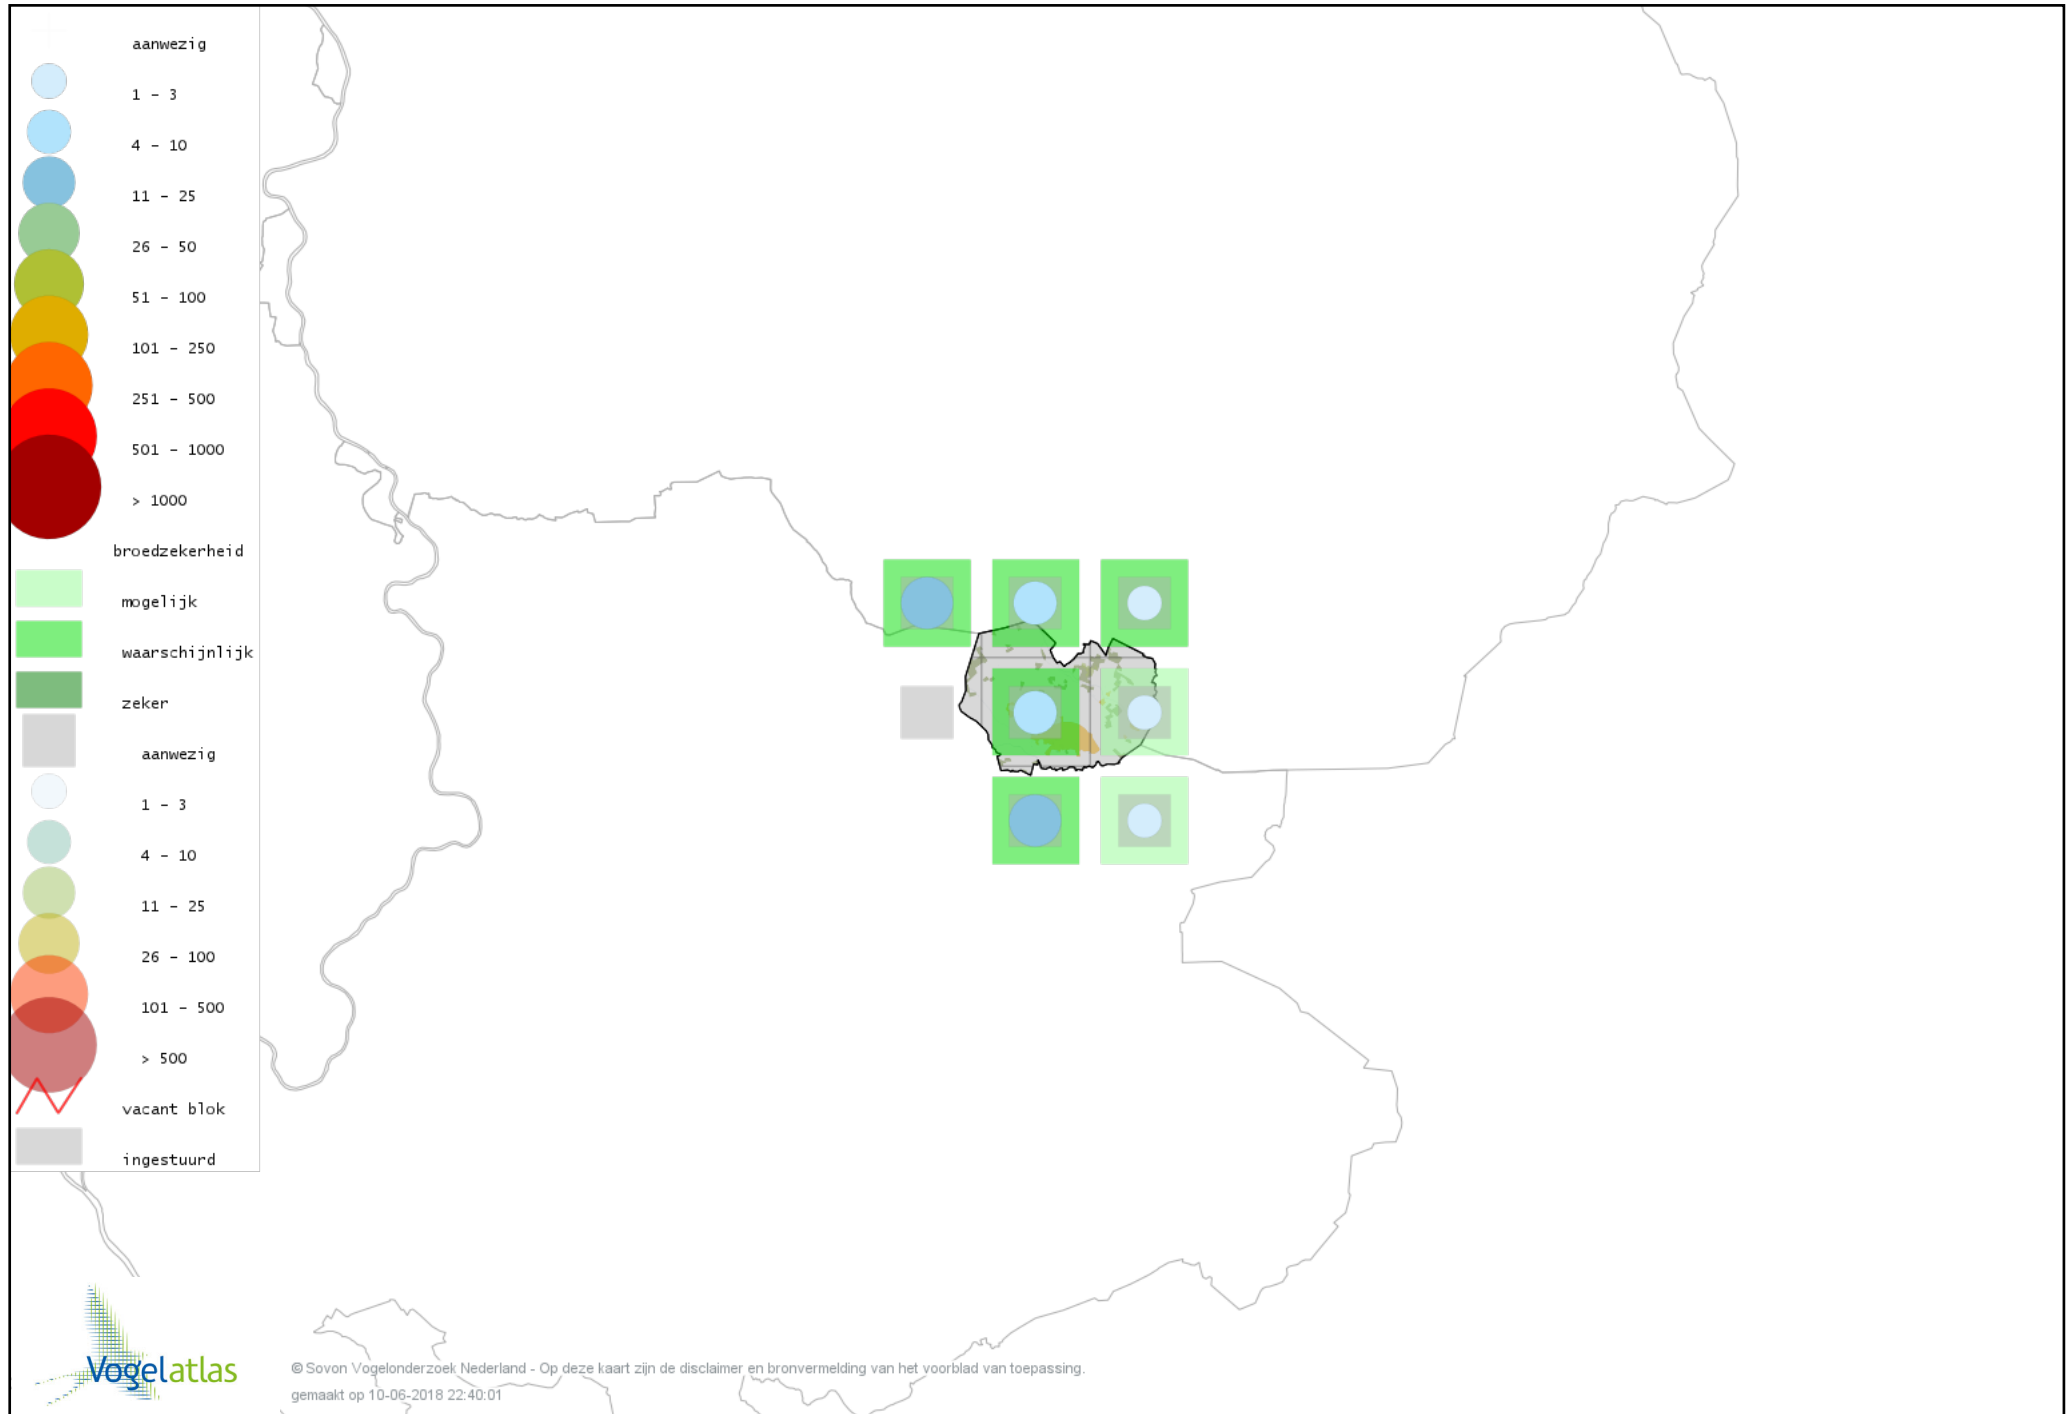

Voorlopige verspreidingskaart Oeverzwaluw broedseizoen

Voorlopige verspreidingskaart Boerenzwaluw broedseizoen

Voorlopige verspreidingskaart Huiszwaluw broedseizoen

Voorlopige verspreidingskaart Staartmees broedseizoen

Voorlopige verspreidingskaart Fluiter broedseizoen

Voorlopige verspreidingskaart Tjiftjaf broedseizoen

Voorlopige verspreidingskaart Fitis broedseizoen

Voorlopige verspreidingskaart Braamsluiper broedseizoen

Voorlopige verspreidingskaart Grasmus broedseizoen

Voorlopige verspreidingskaart Tuinfluiter broedseizoen

Voorlopige verspreidingskaart Zwartkop broedseizoen

Voorlopige verspreidingskaart Sprinkhaanzanger broedseizoen

Voorlopige verspreidingskaart Snor broedseizoen

Voorlopige verspreidingskaart Spotvogel broedseizoen

Voorlopige verspreidingskaart Bosrietzanger broedseizoen

Voorlopige verspreidingskaart Kleine Karekiet broedseizoen