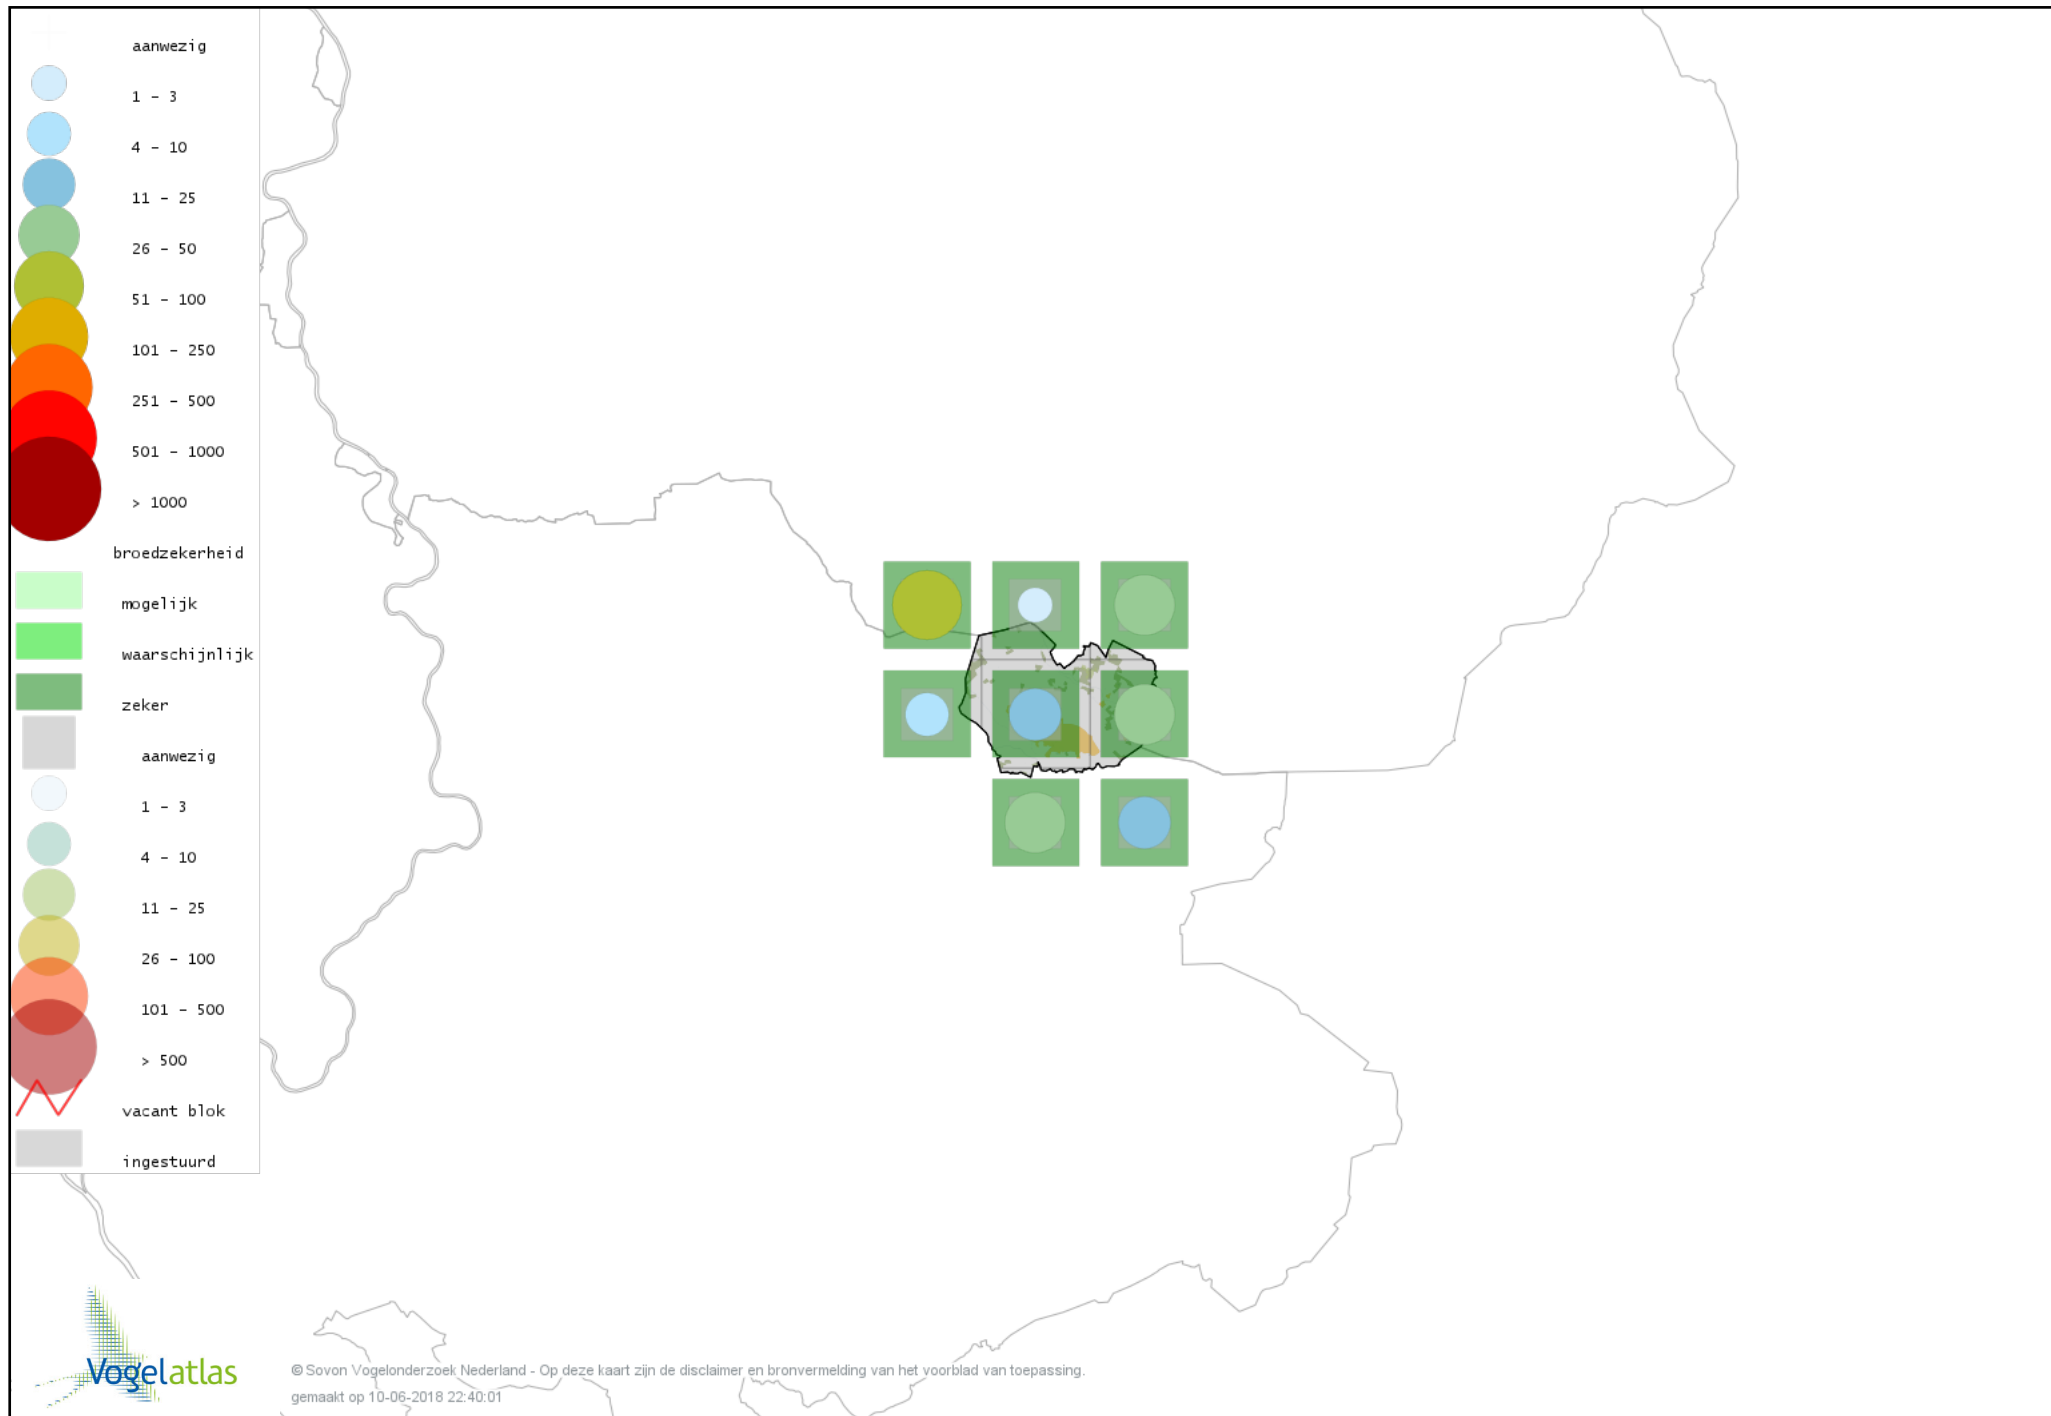

De kleurtint (blauw) is de beste referentie voor de tot nu toe waargenomen aantalsklasse.

De stipgrootte is relatief. Vergelijk daarvoor de atlasblok grootte van de legenda met die van het kaartbeeld.

Voorlopige verspreidingskaart Knobbelzwaan broedseizoen

Voorlopige verspreidingskaart Grauwe Gans broedseizoen

Voorlopige verspreidingskaart Soepgans broedseizoen

Voorlopige verspreidingskaart Grote Canadese Gans broedseizoen

Voorlopige verspreidingskaart Brandgans broedseizoen

Voorlopige verspreidingskaart Nijlgans broedseizoen

Voorlopige verspreidingskaart Bergeend broedseizoen

Voorlopige verspreidingskaart Kuifeend broedseizoen

Voorlopige verspreidingskaart Mandarijneend broedseizoen

Voorlopige verspreidingskaart Krakeend broedseizoen

Voorlopige verspreidingskaart Slobeend broedseizoen

Voorlopige verspreidingskaart Wilde Eend broedseizoen

Voorlopige verspreidingskaart Soepeend broedseizoen