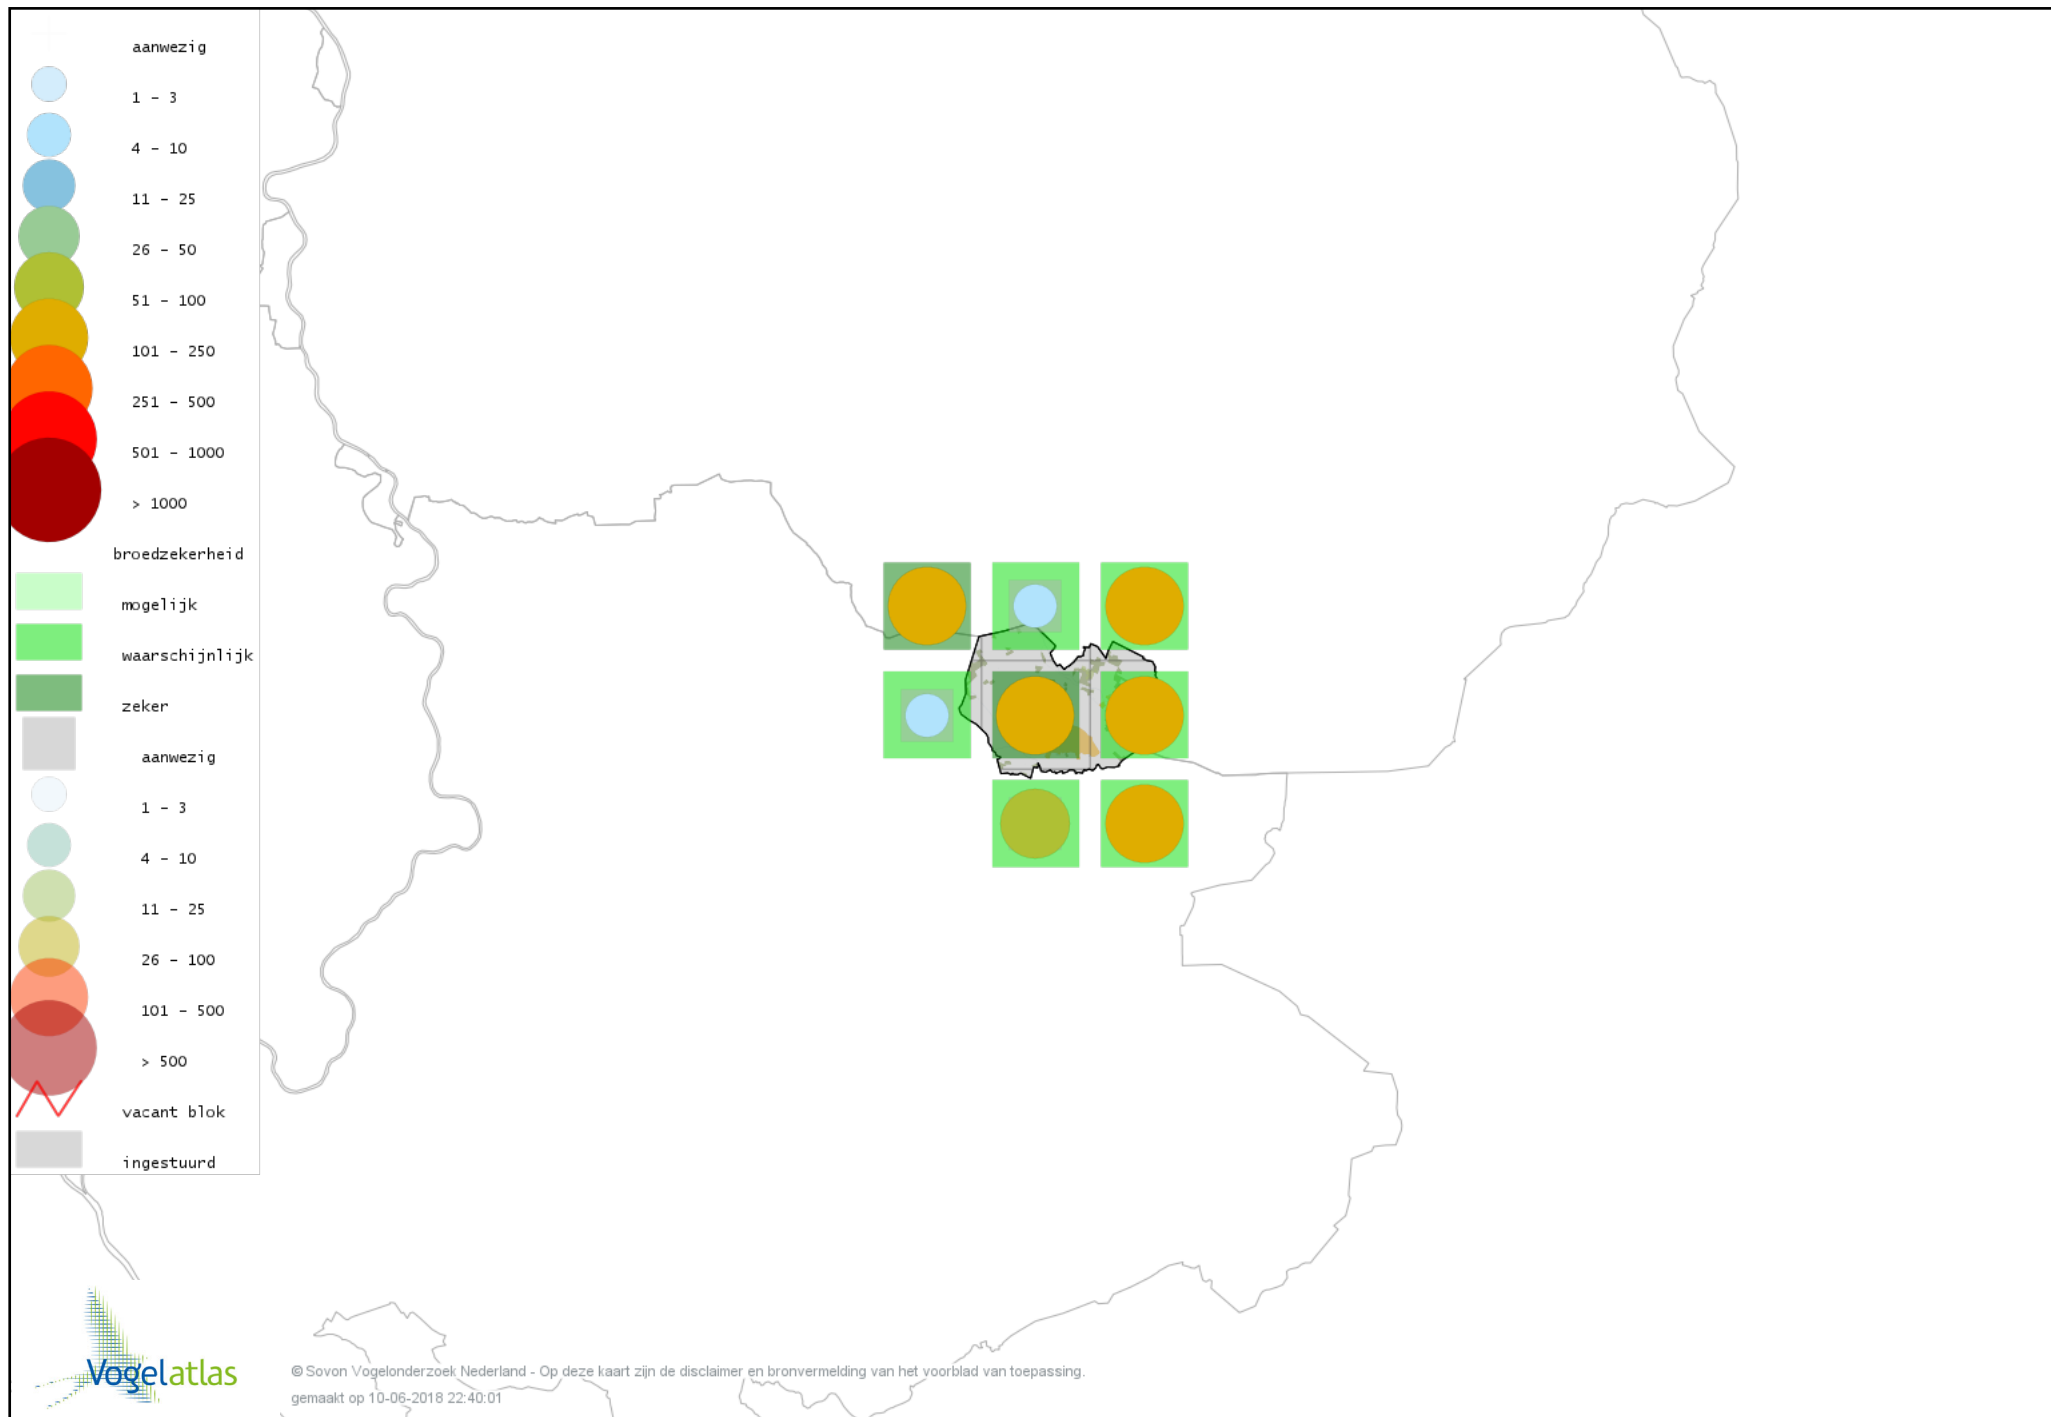

Voorlopige verspreidingskaart Grote Lijster broedseizoen

Voorlopige verspreidingskaart Grauwe Vliegenvanger broedseizoen

Voorlopige verspreidingskaart Roodborst broedseizoen

Voorlopige verspreidingskaart Nachtegaal broedseizoen

Voorlopige verspreidingskaart Zwarte Roodstaart broedseizoen

Voorlopige verspreidingskaart Gekraagde Roodstaart broedseizoen

Voorlopige verspreidingskaart Paapje broedseizoen

Voorlopige verspreidingskaart Roodborsttapuit broedseizoen

Voorlopige verspreidingskaart Bonte Vliegenvanger broedseizoen

Voorlopige verspreidingskaart Heggenmus broedseizoen

Voorlopige verspreidingskaart Huismus broedseizoen

Voorlopige verspreidingskaart Ringmus broedseizoen

Voorlopige verspreidingskaart Gele Kwikstaart broedseizoen

Voorlopige verspreidingskaart Grote Gele Kwikstaart broedseizoen

Voorlopige verspreidingskaart Witte Kwikstaart broedseizoen

Voorlopige verspreidingskaart Boompieper broedseizoen