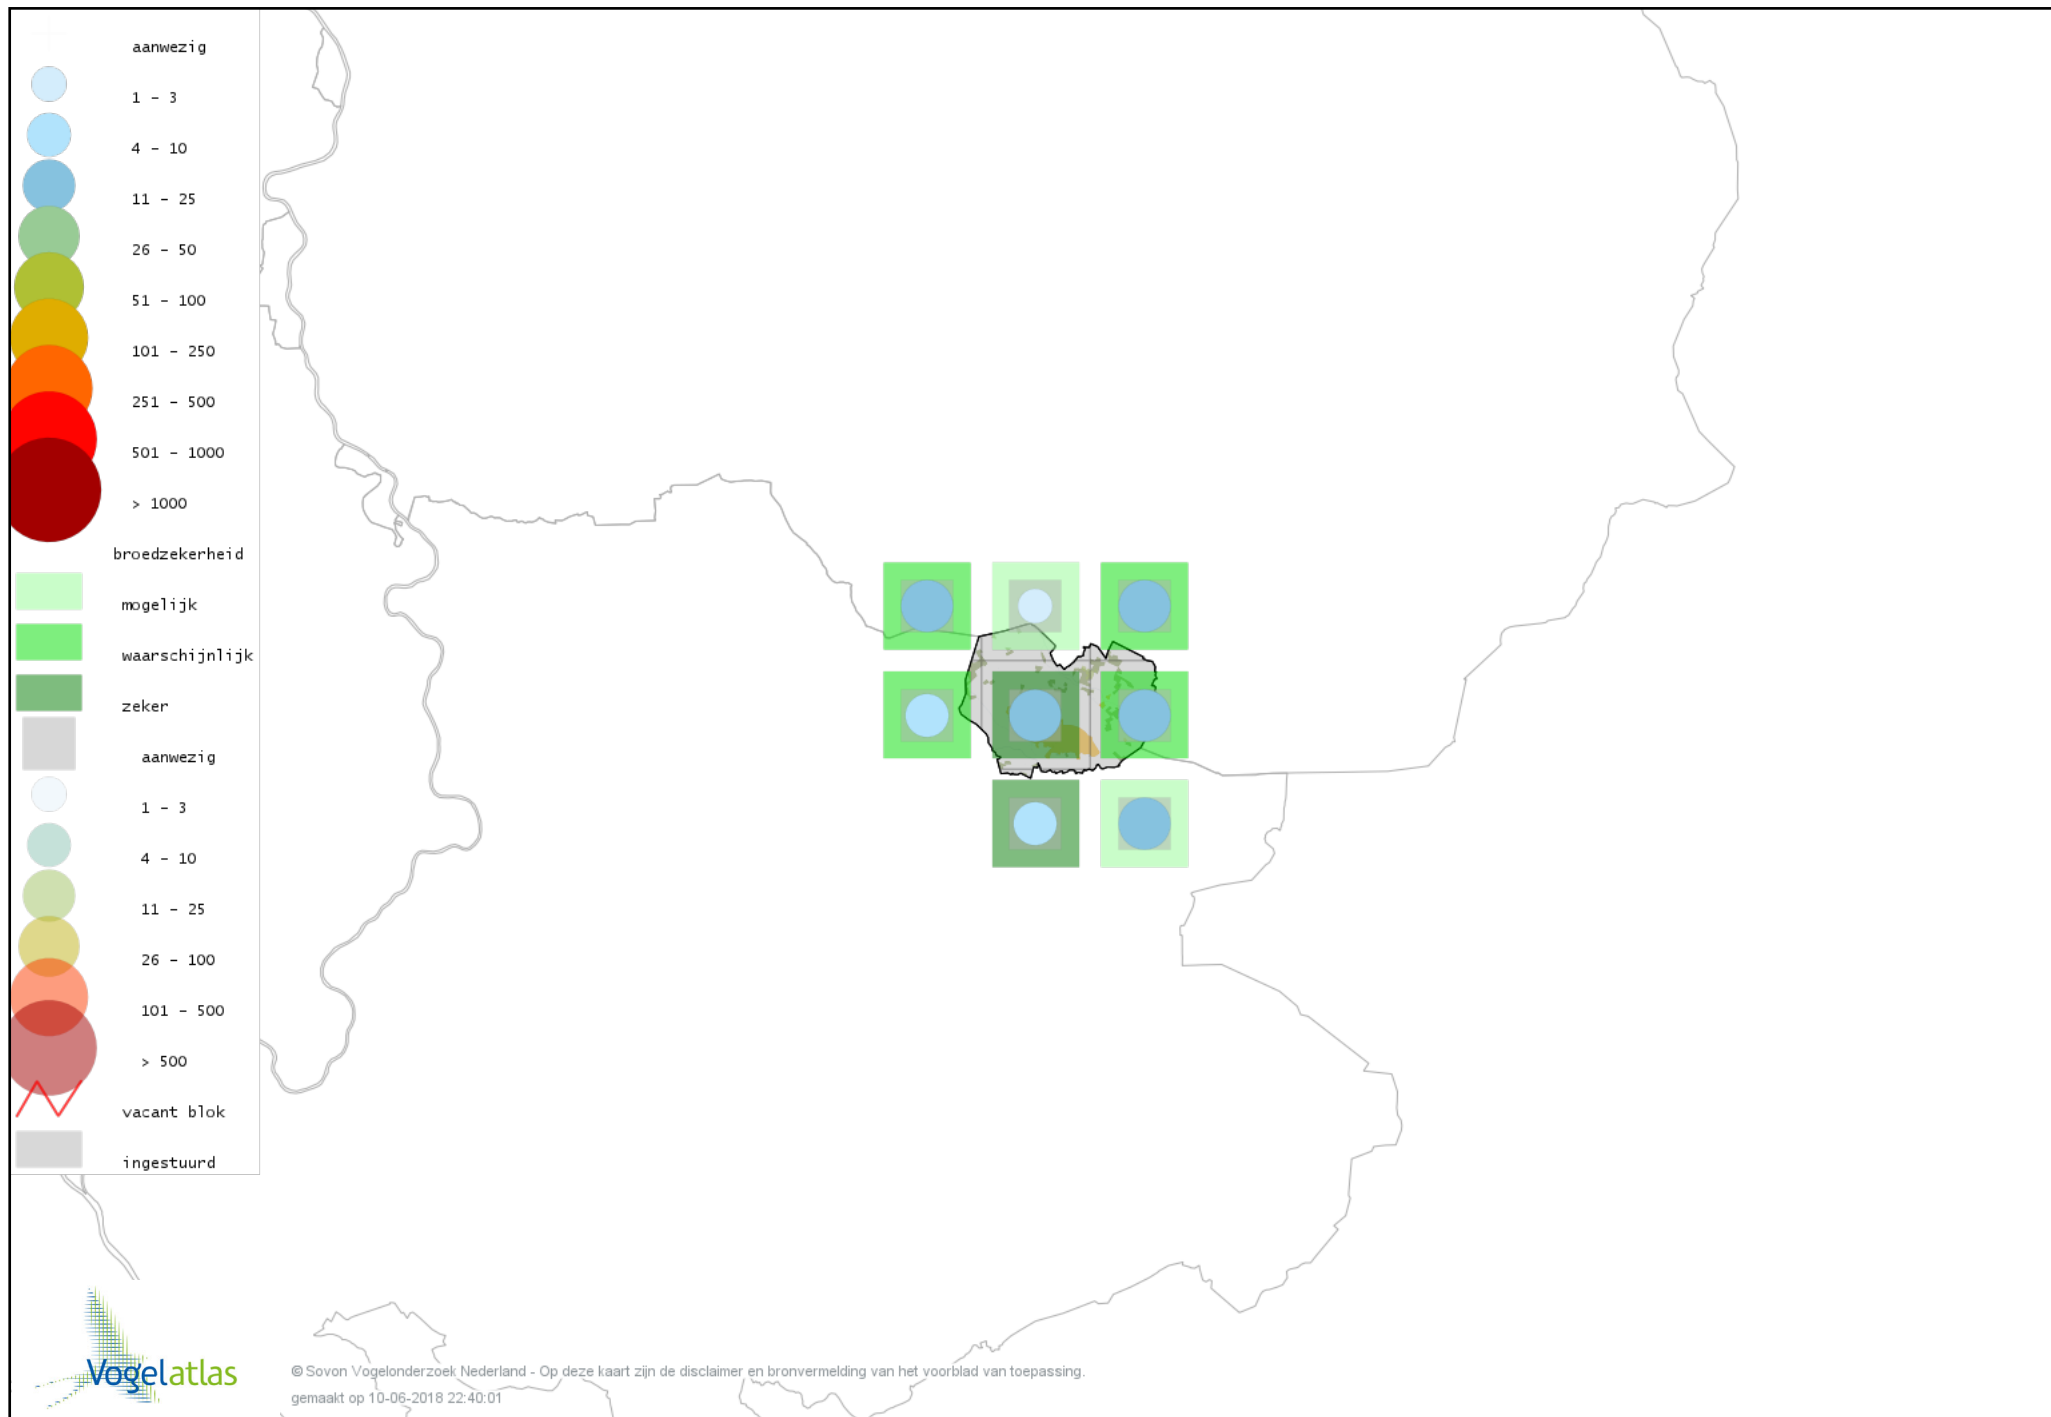

Voorlopige verspreidingskaart Bonte Vliegenvanger broedseizoen

Voorlopige verspreidingskaart Heggenmus broedseizoen

Voorlopige verspreidingskaart Huismus broedseizoen

Voorlopige verspreidingskaart Ringmus broedseizoen

Voorlopige verspreidingskaart Gele Kwikstaart broedseizoen

Voorlopige verspreidingskaart Grote Gele Kwikstaart broedseizoen

Voorlopige verspreidingskaart Witte Kwikstaart broedseizoen

Voorlopige verspreidingskaart Boompieper broedseizoen

Voorlopige verspreidingskaart Graspieper broedseizoen

Voorlopige verspreidingskaart Vink broedseizoen

Voorlopige verspreidingskaart Europese Kanarie broedseizoen

Voorlopige verspreidingskaart Groenling broedseizoen

Voorlopige verspreidingskaart Putter broedseizoen

Voorlopige verspreidingskaart Kneu broedseizoen

Voorlopige verspreidingskaart Goudvink broedseizoen

Voorlopige verspreidingskaart Appelvink broedseizoen

Voorlopige verspreidingskaart Geelgors broedseizoen