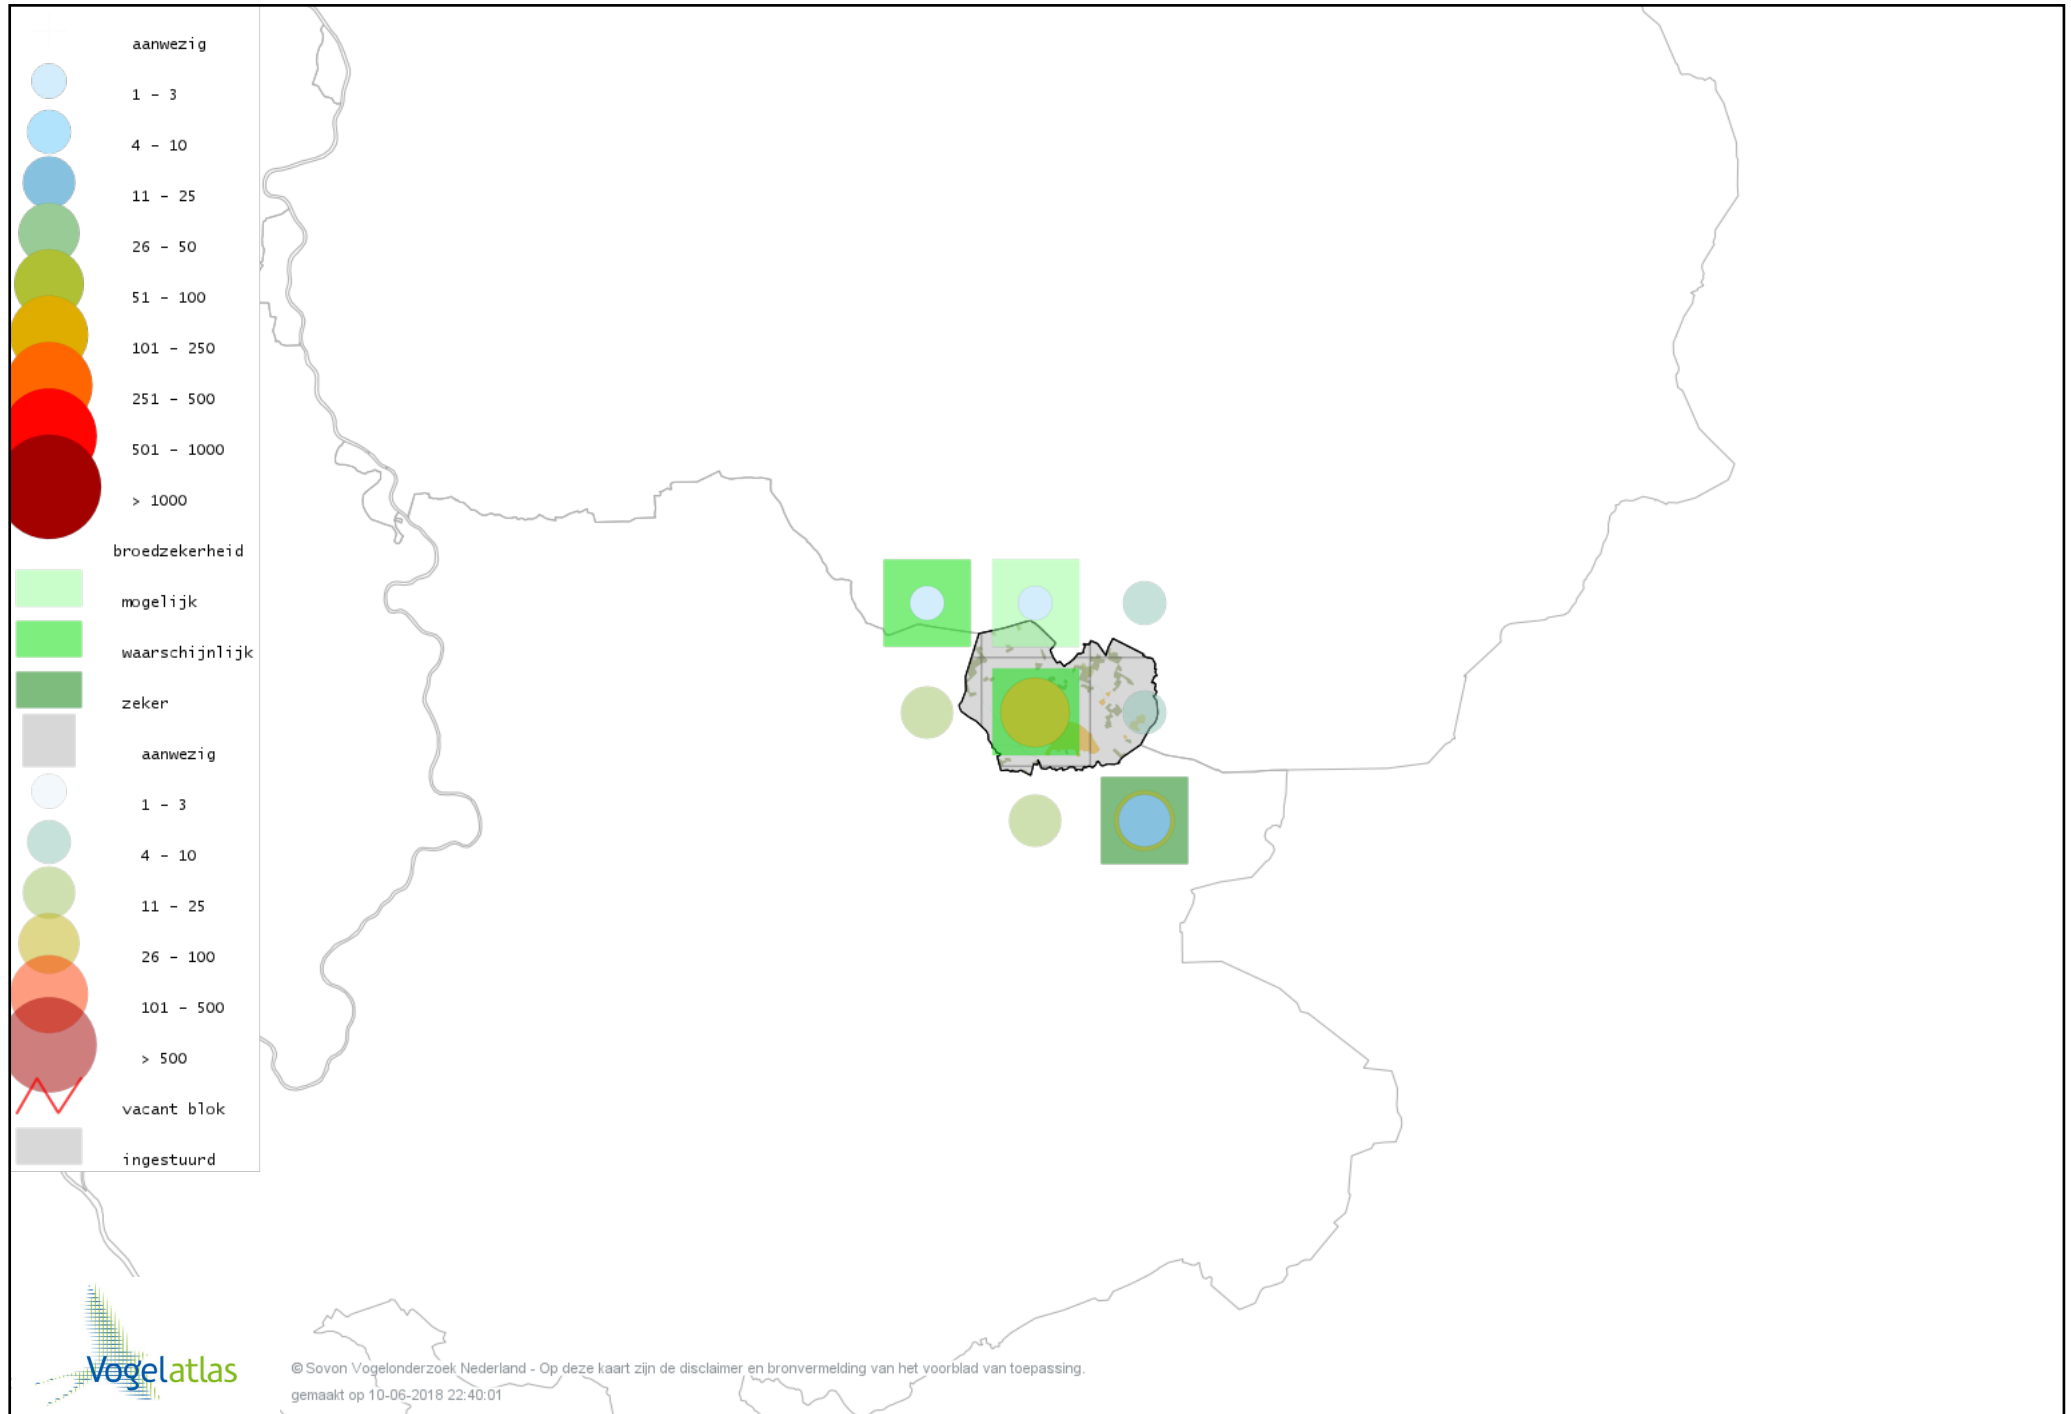

Voorlopige verspreidingskaart Grutto broedseizoen

Voorlopige verspreidingskaart Wulp broedseizoen

Voorlopige verspreidingskaart Tureluur broedseizoen

Voorlopige verspreidingskaart Stadsduif broedseizoen

Voorlopige verspreidingskaart Holenduif broedseizoen

Voorlopige verspreidingskaart Houtduif broedseizoen

Voorlopige verspreidingskaart Turkse Tortel broedseizoen

Voorlopige verspreidingskaart Zomertortel broedseizoen

Voorlopige verspreidingskaart Koekoek broedseizoen

Voorlopige verspreidingskaart Kerkuil broedseizoen

Voorlopige verspreidingskaart Steenuil broedseizoen

Voorlopige verspreidingskaart Bosuil broedseizoen

Voorlopige verspreidingskaart Ransuil broedseizoen

Voorlopige verspreidingskaart Nachtzwaluw broedseizoen

Voorlopige verspreidingskaart Gierzwaluw broedseizoen

Voorlopige verspreidingskaart IJsvogel broedseizoen

Voorlopige verspreidingskaart Groene Specht broedseizoen