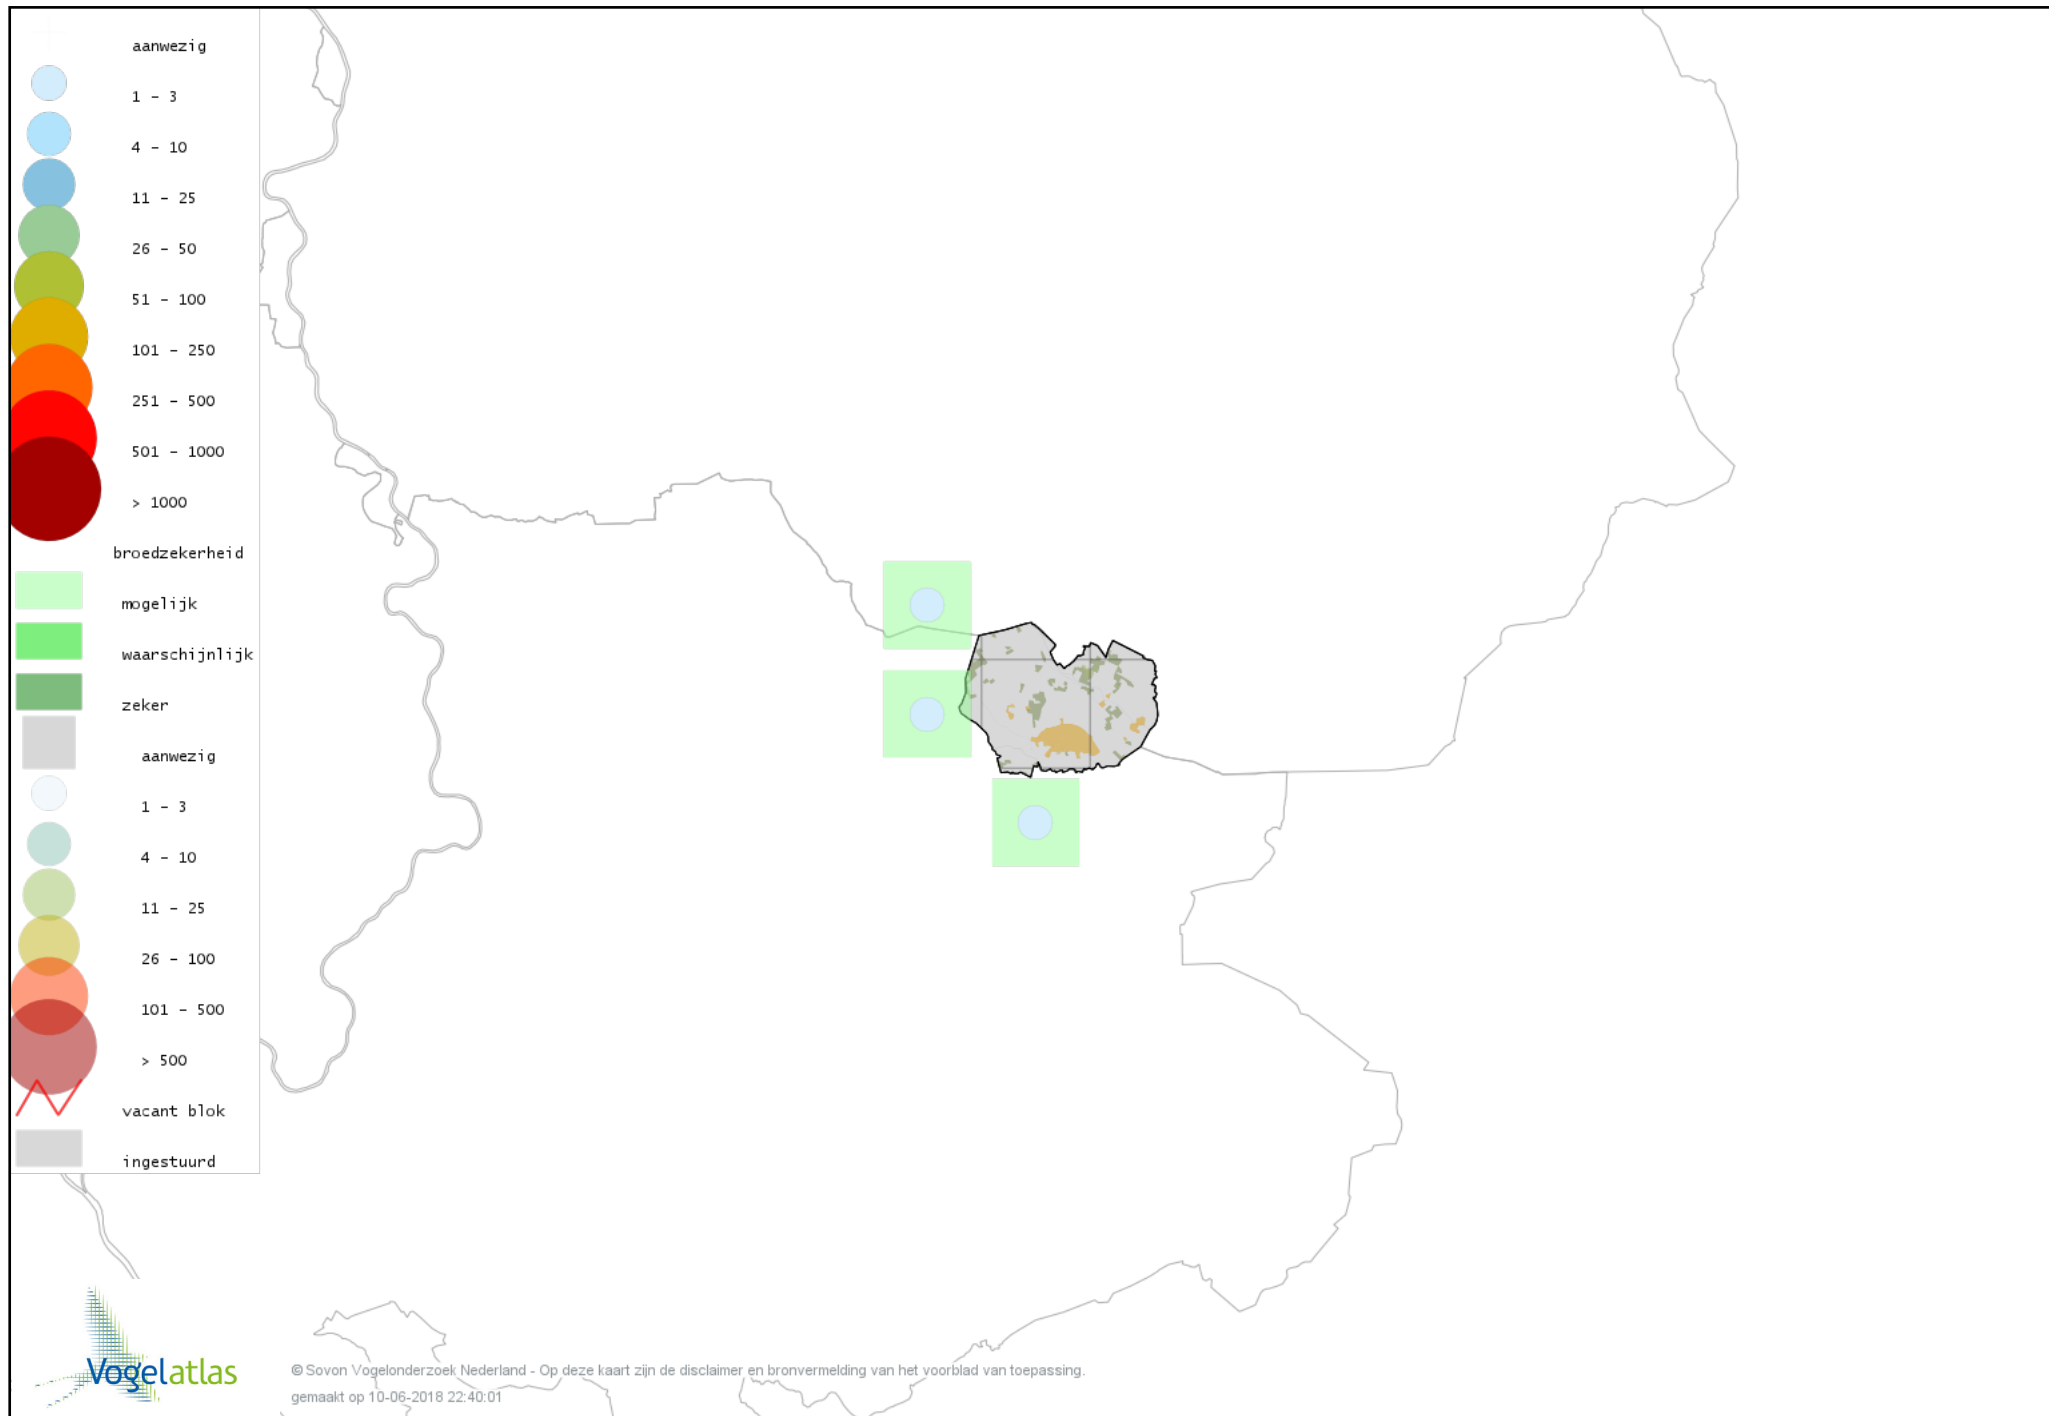

De kleurtint (blauw) is de beste referentie voor de tot nu toe waargenomen aantalsklasse.

De stipgrootte is relatief. Vergelijk daarvoor de atlasblok grootte van de legenda met die van het kaartbeeld.

Voorlopige verspreidingskaart Knobbelzwaan broedseizoen

Voorlopige verspreidingskaart Grauwe Gans broedseizoen

Voorlopige verspreidingskaart Soepgans broedseizoen

Voorlopige verspreidingskaart Grote Canadese Gans broedseizoen

Voorlopige verspreidingskaart Brandgans broedseizoen

Voorlopige verspreidingskaart Nijlgans broedseizoen

Voorlopige verspreidingskaart Bergeend broedseizoen

Voorlopige verspreidingskaart Kuifeend broedseizoen

Voorlopige verspreidingskaart Mandarijneend broedseizoen

Voorlopige verspreidingskaart Krakeend broedseizoen

Voorlopige verspreidingskaart Slobeend broedseizoen

Voorlopige verspreidingskaart Wilde Eend broedseizoen

Voorlopige verspreidingskaart Soepeend broedseizoen