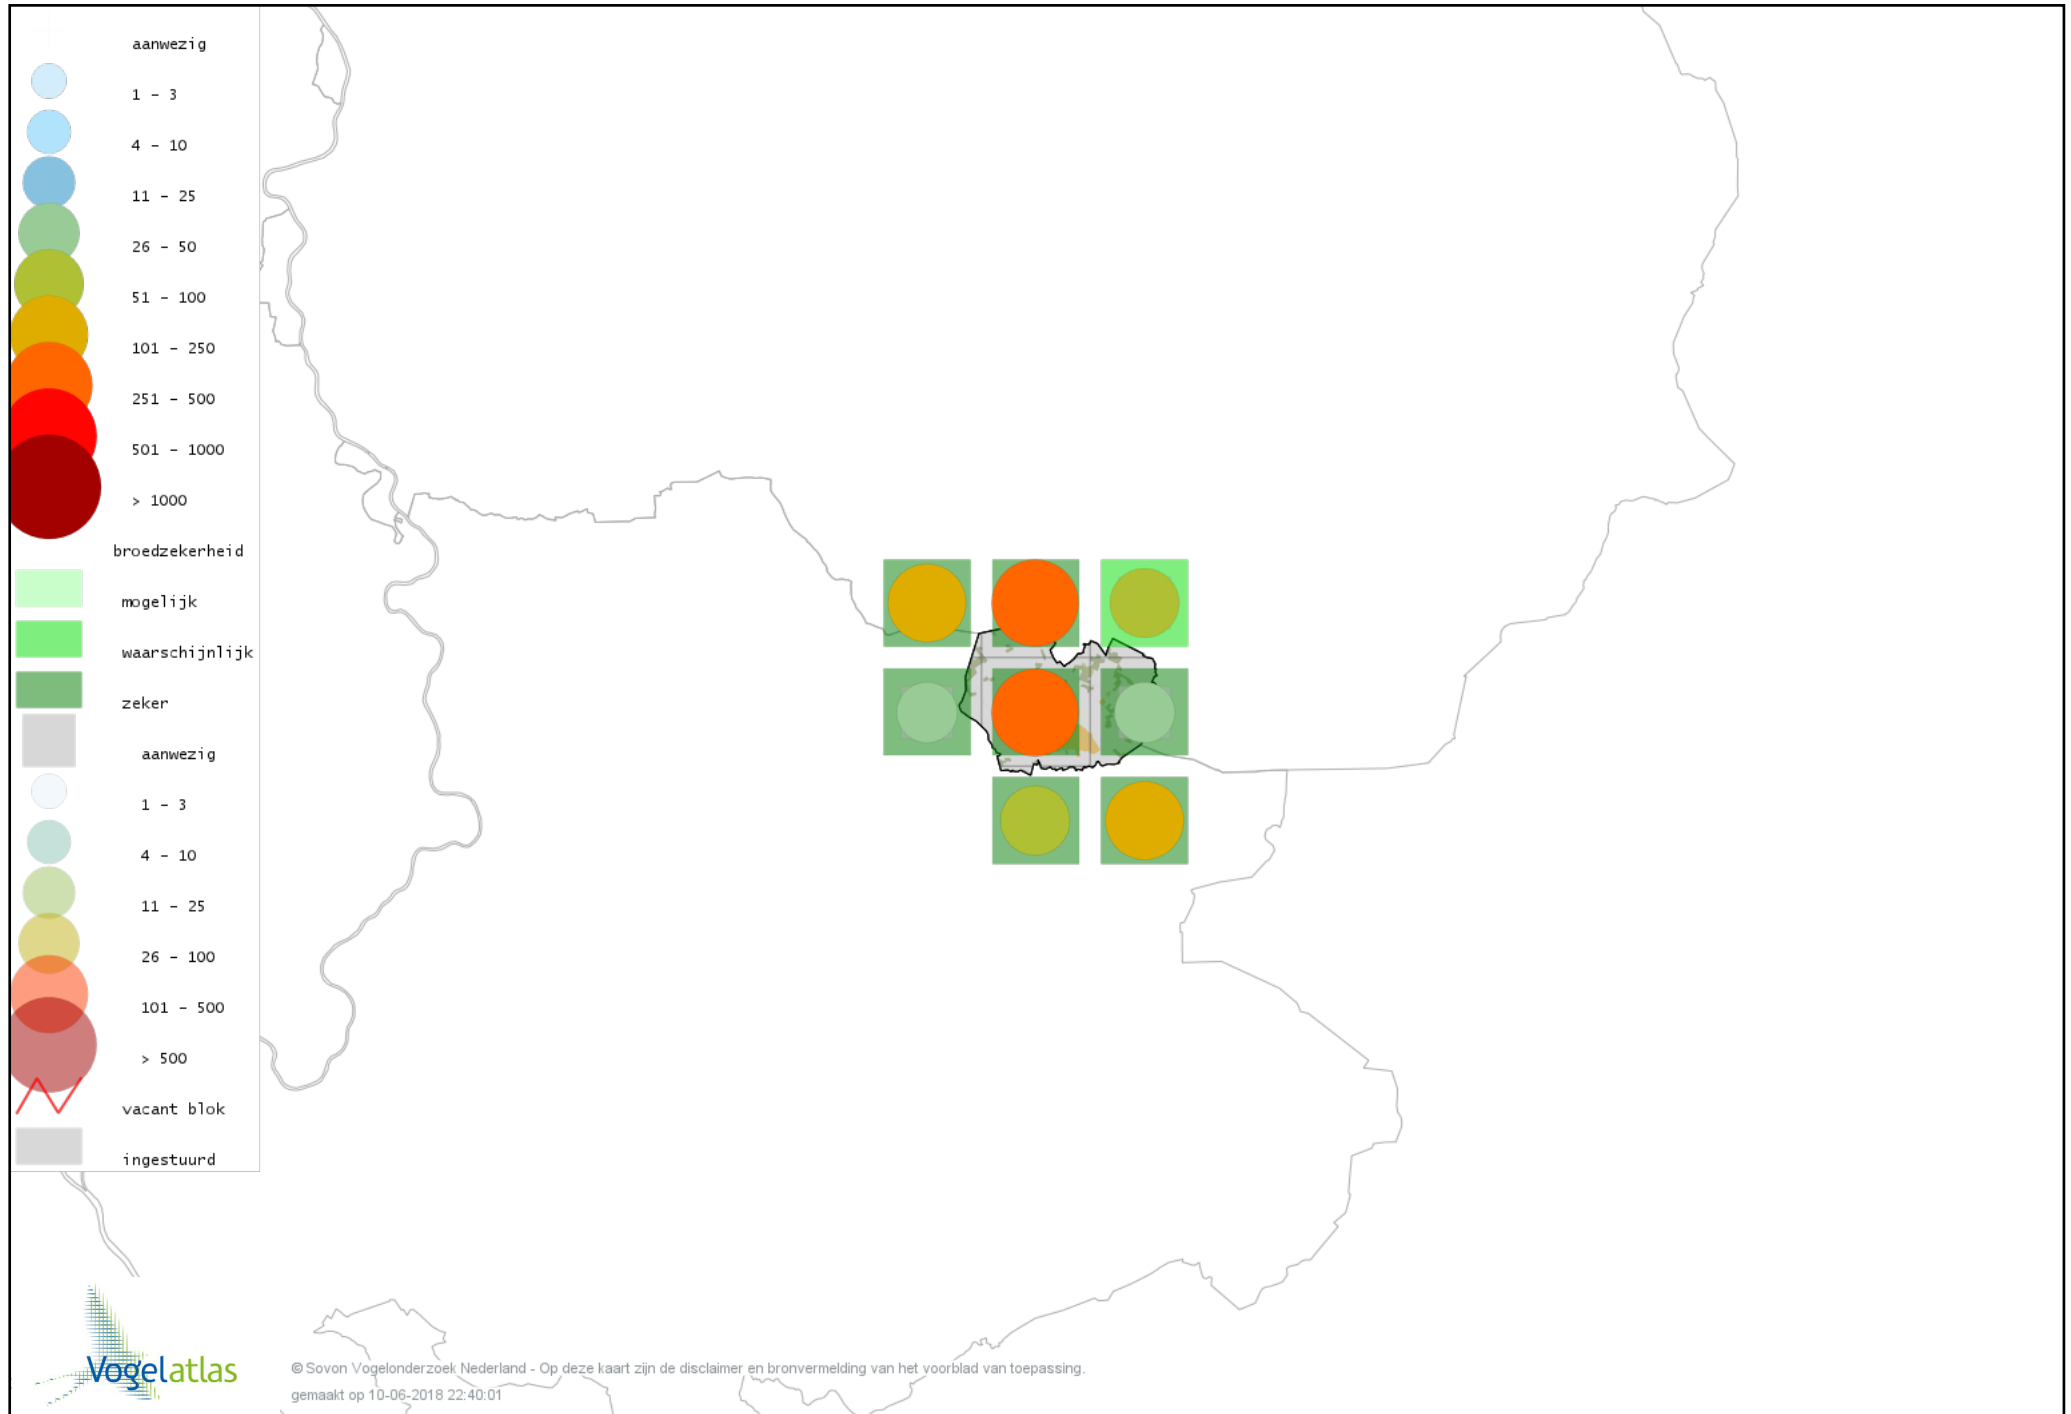

Voorlopige verspreidingskaart Zwarte Specht broedseizoen

Voorlopige verspreidingskaart Grote Bonte Specht broedseizoen

Voorlopige verspreidingskaart Middelste Bonte Specht broedseizoen

Voorlopige verspreidingskaart Kleine Bonte Specht broedseizoen

Voorlopige verspreidingskaart Wielewaal broedseizoen

Voorlopige verspreidingskaart Ekster broedseizoen

Voorlopige verspreidingskaart Gaai broedseizoen

Voorlopige verspreidingskaart Kauw broedseizoen

Voorlopige verspreidingskaart Roek broedseizoen

Voorlopige verspreidingskaart Zwarte Kraai broedseizoen

Voorlopige verspreidingskaart Raaf broedseizoen

Voorlopige verspreidingskaart Goudhaan broedseizoen

Voorlopige verspreidingskaart Vuurgoudhaan broedseizoen