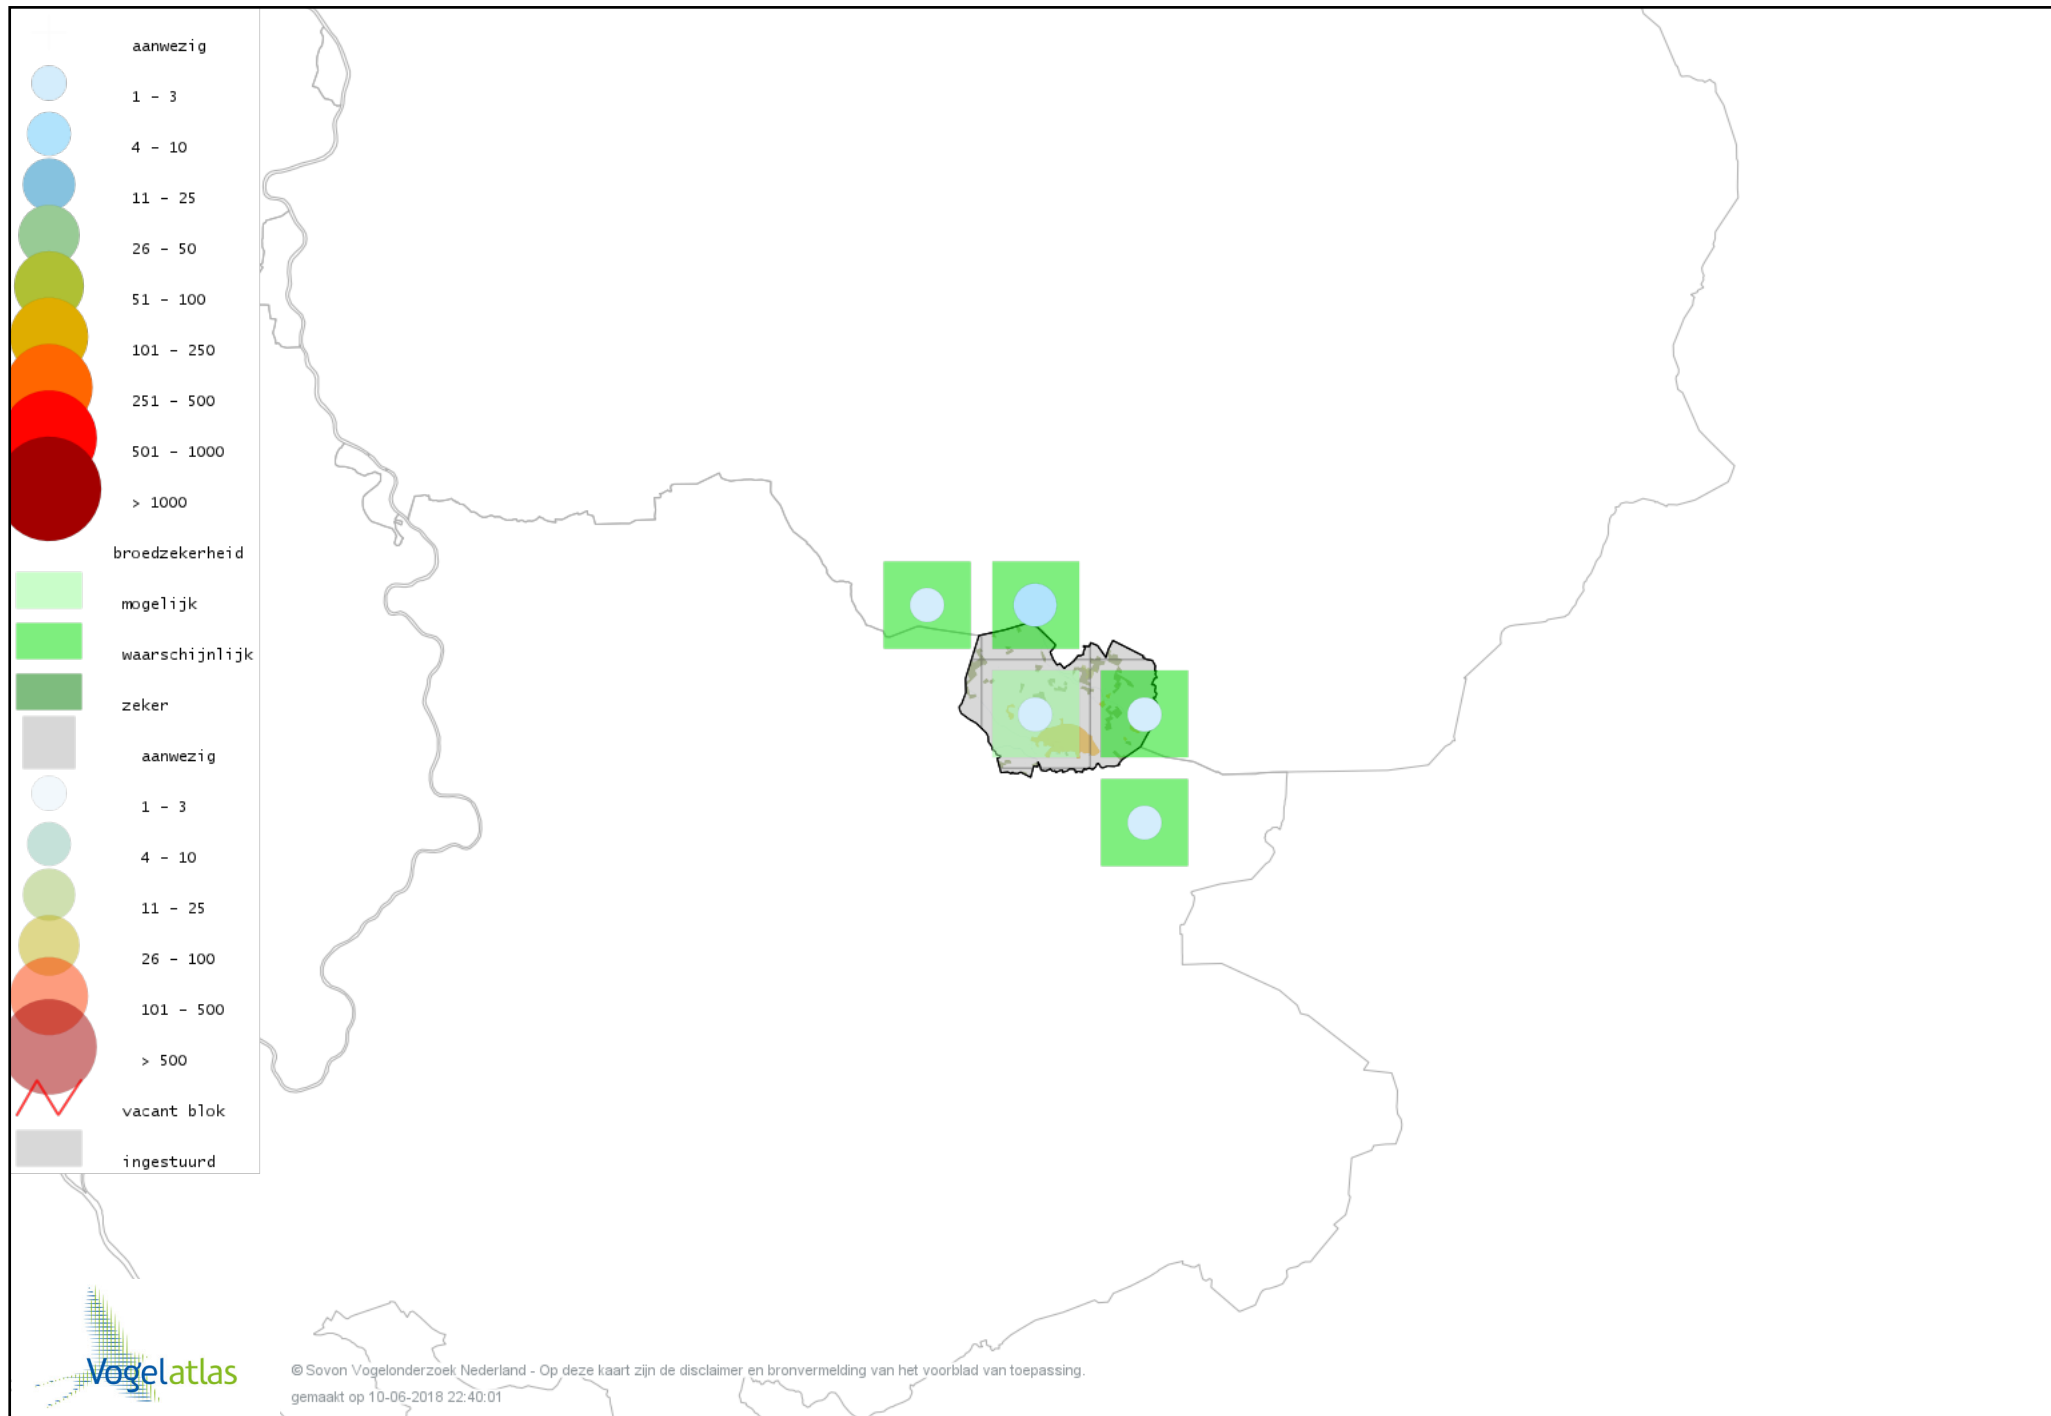

Voorlopige verspreidingskaart Kerkuil broedseizoen

Voorlopige verspreidingskaart Steenuil broedseizoen

Voorlopige verspreidingskaart Bosuil broedseizoen

Voorlopige verspreidingskaart Ransuil broedseizoen

Voorlopige verspreidingskaart Nachtzwaluw broedseizoen

Voorlopige verspreidingskaart Gierzwaluw broedseizoen

Voorlopige verspreidingskaart IJsvogel broedseizoen

Voorlopige verspreidingskaart Groene Specht broedseizoen

Voorlopige verspreidingskaart Zwarte Specht broedseizoen

Voorlopige verspreidingskaart Grote Bonte Specht broedseizoen

Voorlopige verspreidingskaart Middelste Bonte Specht broedseizoen

Voorlopige verspreidingskaart Kleine Bonte Specht broedseizoen

Voorlopige verspreidingskaart Wielewaal broedseizoen

Voorlopige verspreidingskaart Ekster broedseizoen

Voorlopige verspreidingskaart Gaai broedseizoen

Voorlopige verspreidingskaart Kauw broedseizoen

Voorlopige verspreidingskaart Roek broedseizoen