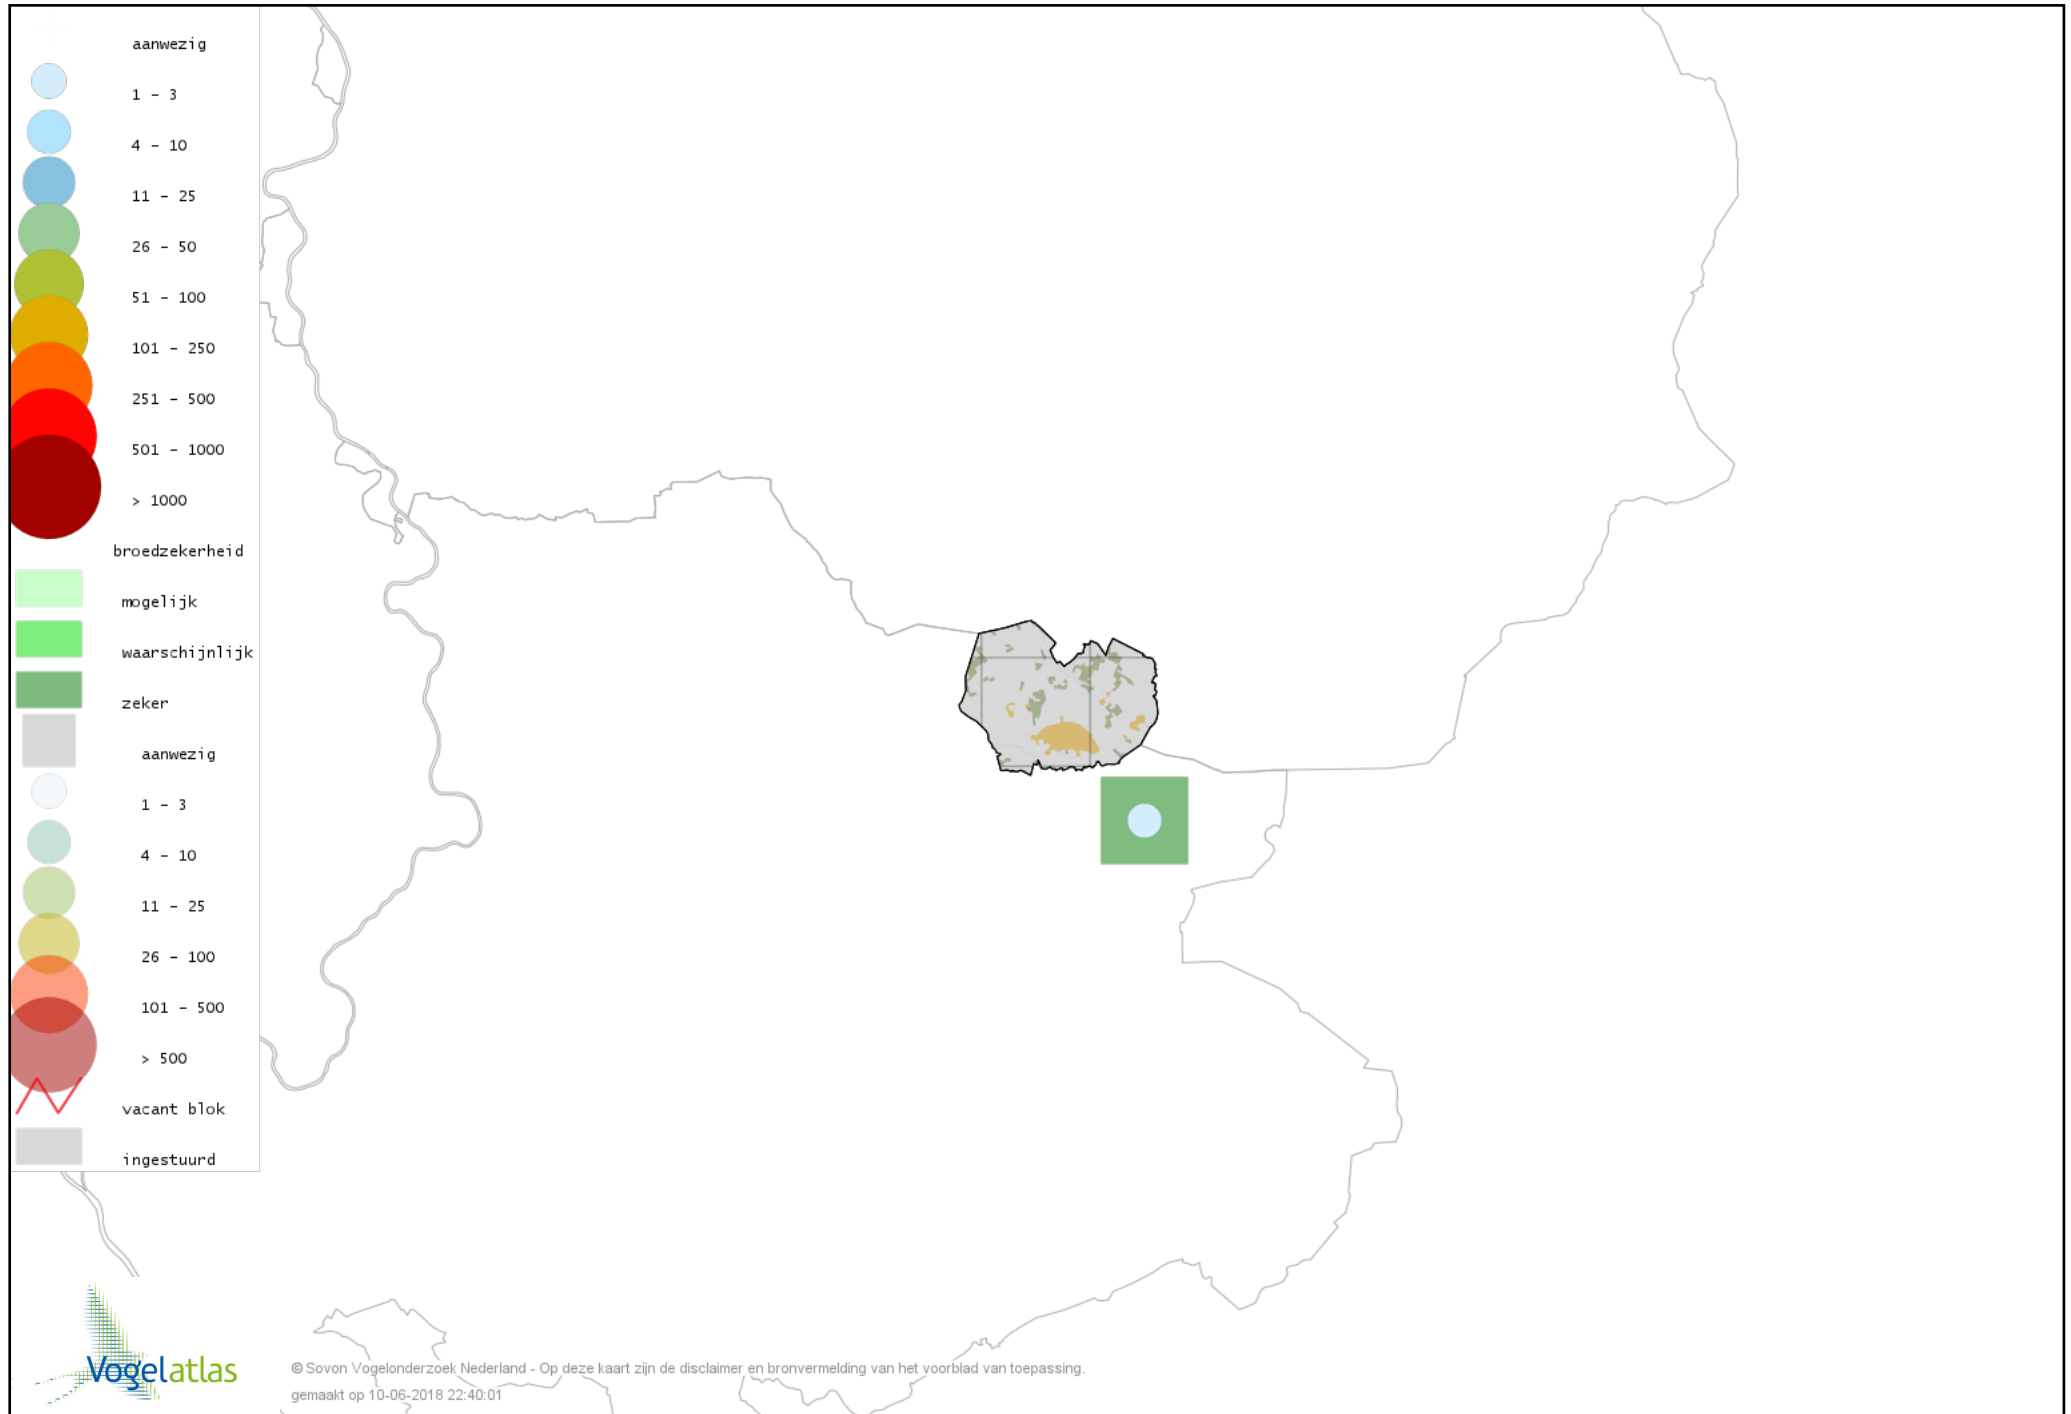

Voorlopige verspreidingskaart Dodaars broedseizoen

Voorlopige verspreidingskaart Fuut broedseizoen

Voorlopige verspreidingskaart Wespendif breedseizoen

Voorlopige verspreidingskaart Havik broedseizoen

Voorlopige verspreidingskaart Sperwer broedseizoen

Voorlopige verspreidingskaart Buizerd broedseizoen

Voorlopige verspreidingskaart Torenvalk broedseizoen

Voorlopige verspreidingskaart Boomvalk broedseizoen

Voorlopige verspreidingskaart Slechtvalk broedseizoen

Voorlopige verspreidingskaart Waterral broedseizoen

Voorlopige verspreidingskaart Waterhoen broedseizoen

Voorlopige verspreidingskaart Meerkoet broedseizoen

Voorlopige verspreidingskaart Scholekster broedseizoen

Voorlopige verspreidingskaart Kleine Plevier broedseizoen

Voorlopige verspreidingskaart Kievit broedseizoen

Voorlopige verspreidingskaart Watersnip broedseizoen

Voorlopige verspreidingskaart Houtsnip broedseizoen