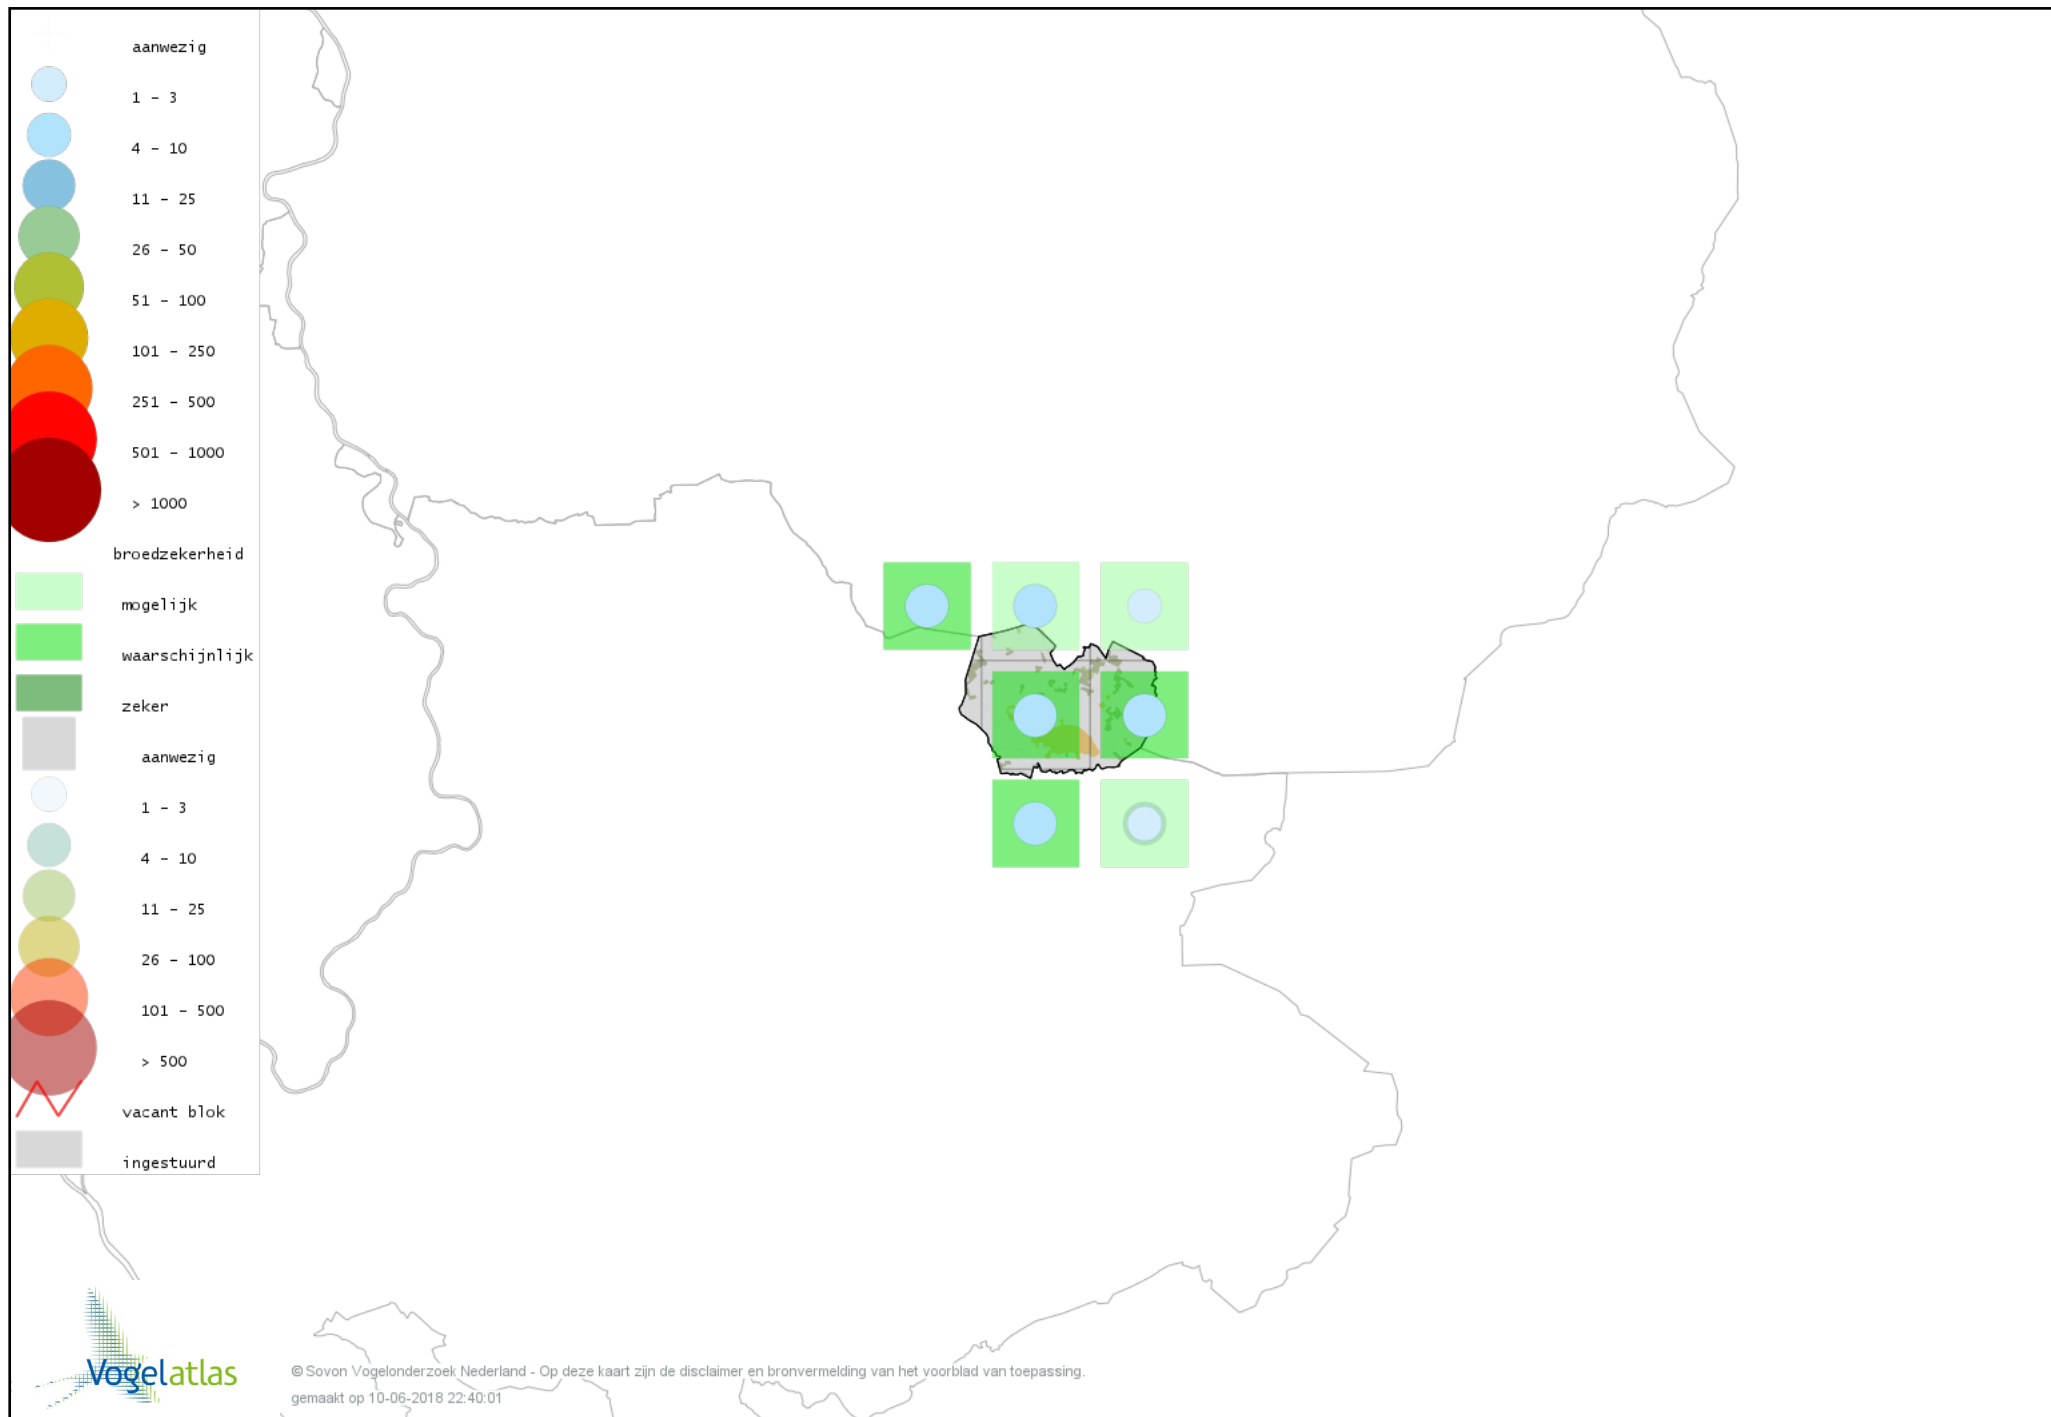

Voorlopige verspreidingskaart Waterral broedseizoen

Voorlopige verspreidingskaart Waterhoen broedseizoen

Voorlopige verspreidingskaart Meerkoet broedseizoen

Voorlopige verspreidingskaart Scholekster broedseizoen

Voorlopige verspreidingskaart Kleine Plevier broedseizoen

Voorlopige verspreidingskaart Kievit broedseizoen

Voorlopige verspreidingskaart Watersnip broedseizoen

Voorlopige verspreidingskaart Houtsnip broedseizoen

Voorlopige verspreidingskaart Grutto broedseizoen

Voorlopige verspreidingskaart Wulp broedseizoen

Voorlopige verspreidingskaart Tureluur broedseizoen

Voorlopige verspreidingskaart Stadsduif broedseizoen

Voorlopige verspreidingskaart Holenduif broedseizoen

Voorlopige verspreidingskaart Houtduif broedseizoen

Voorlopige verspreidingskaart Turkse Tortel broedseizoen

Voorlopige verspreidingskaart Zomertortel broedseizoen

Voorlopige verspreidingskaart Koekoek broedseizoen