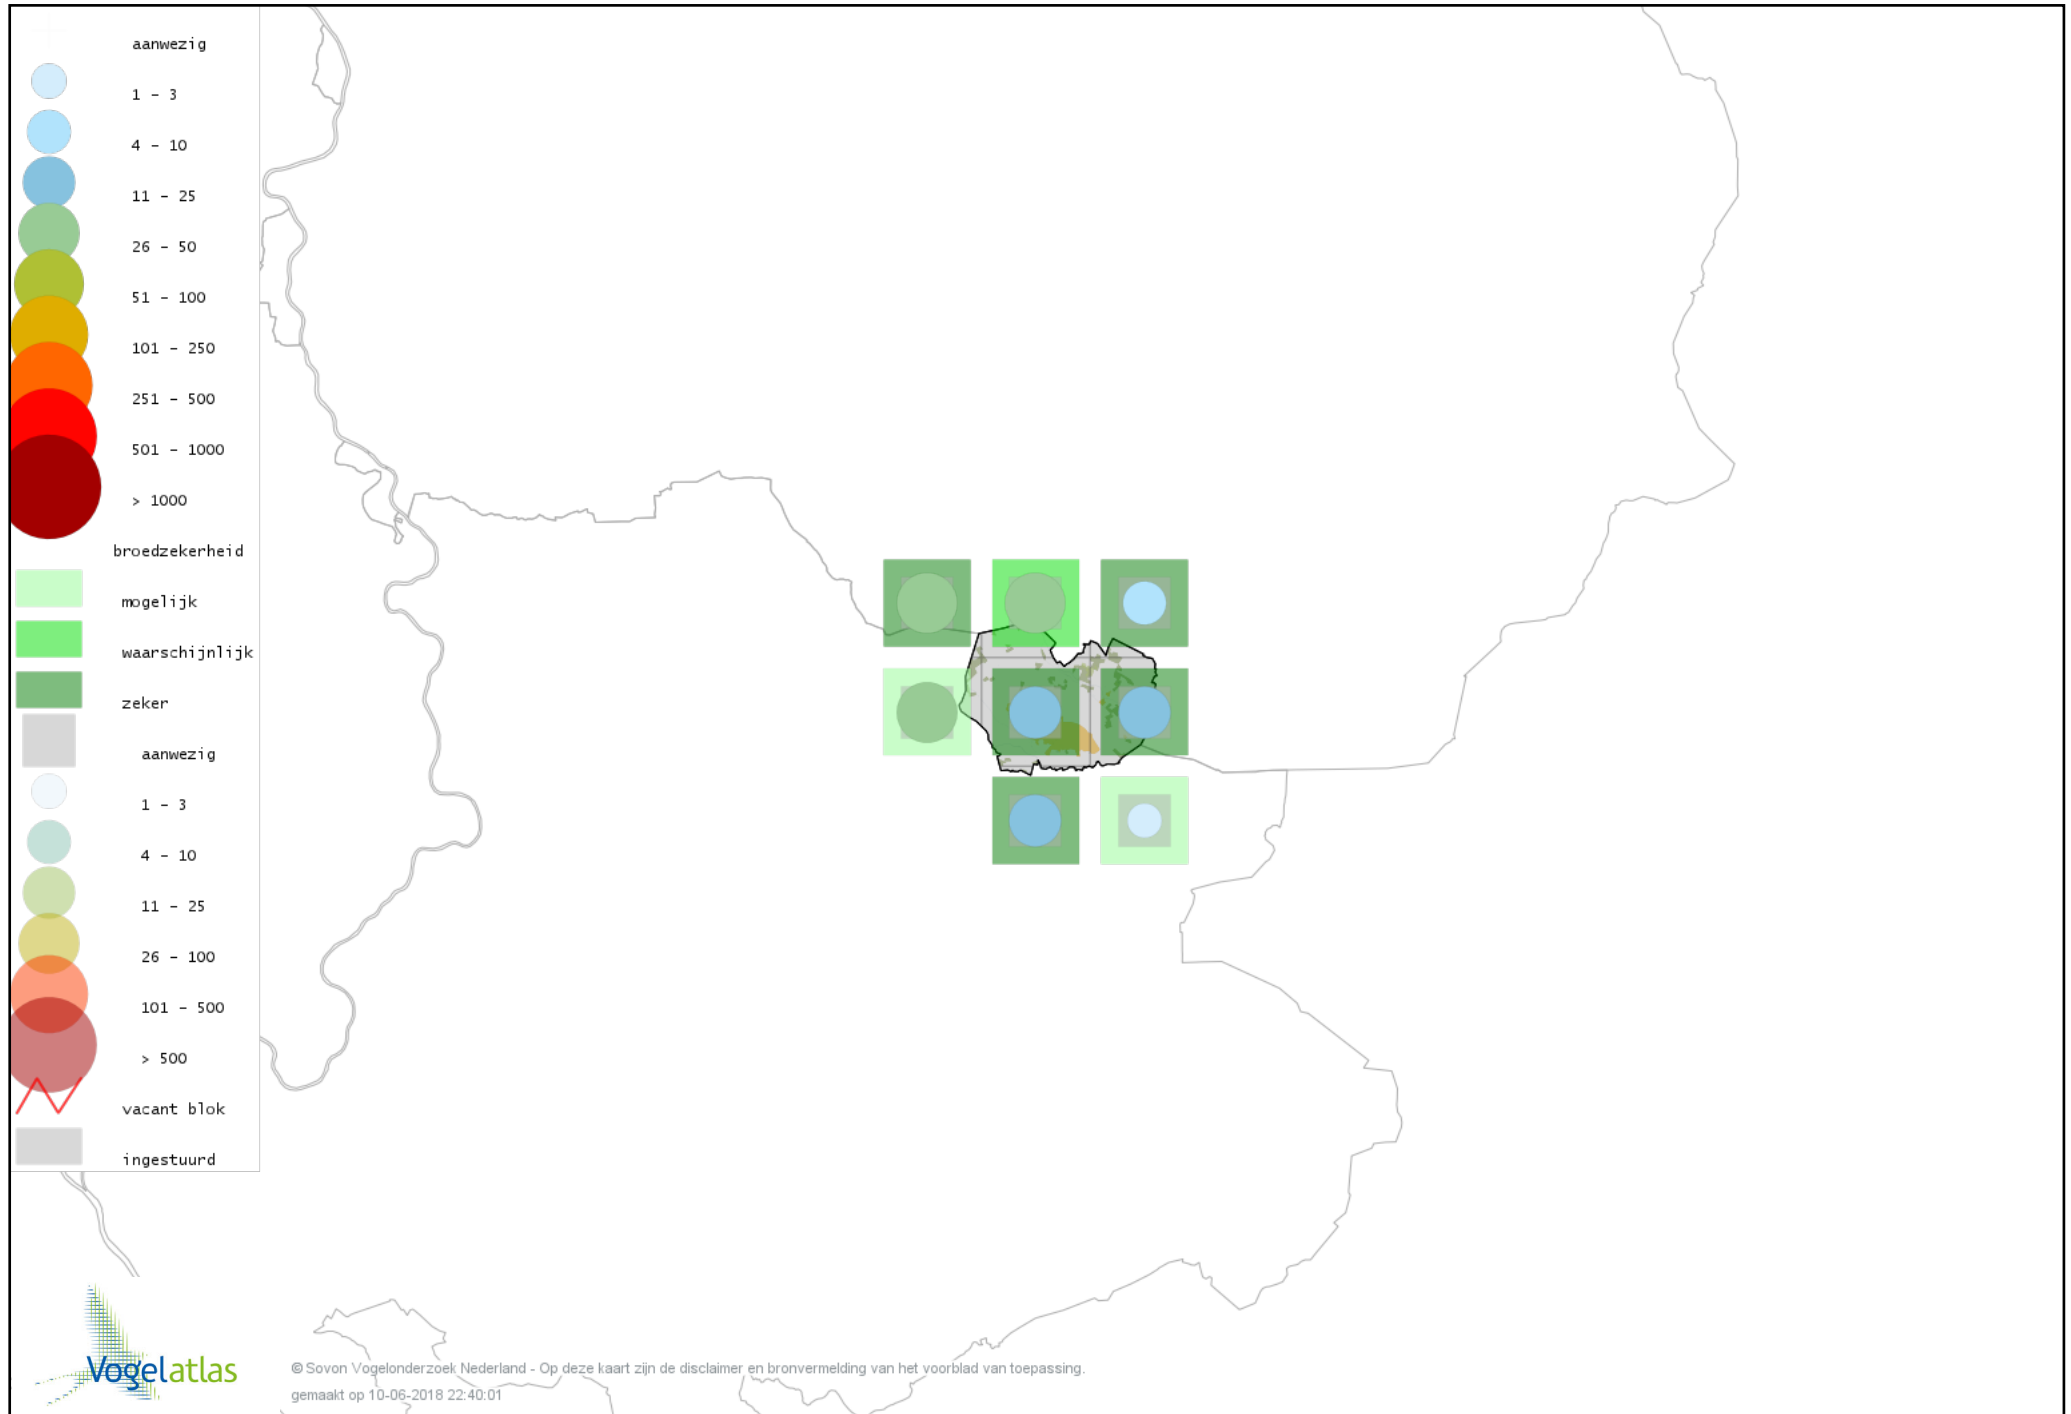

Voorlopige verspreidingskaart Rietzanger broedseizoen

Voorlopige verspreidingskaart Boomklever broedseizoen

Voorlopige verspreidingskaart Kortsnavelboomkruiper broedseizoen

Voorlopige verspreidingskaart Boomkruiper broedseizoen

Voorlopige verspreidingskaart Winterkoning broedseizoen

Voorlopige verspreidingskaart Spreeuw broedseizoen

Voorlopige verspreidingskaart Merel broedseizoen

Voorlopige verspreidingskaart Zanglijster broedseizoen

Voorlopige verspreidingskaart Grote Lijster broedseizoen

Voorlopige verspreidingskaart Grauwe Vliegenvanger broedseizoen

Voorlopige verspreidingskaart Roodborst broedseizoen

Voorlopige verspreidingskaart Nachtegaal broedseizoen

Voorlopige verspreidingskaart Zwarte Roodstaart broedseizoen

Voorlopige verspreidingskaart Gekraagde Roodstaart broedseizoen

Voorlopige verspreidingskaart Paapje broedseizoen

Voorlopige verspreidingskaart Roodborsttapuit broedseizoen