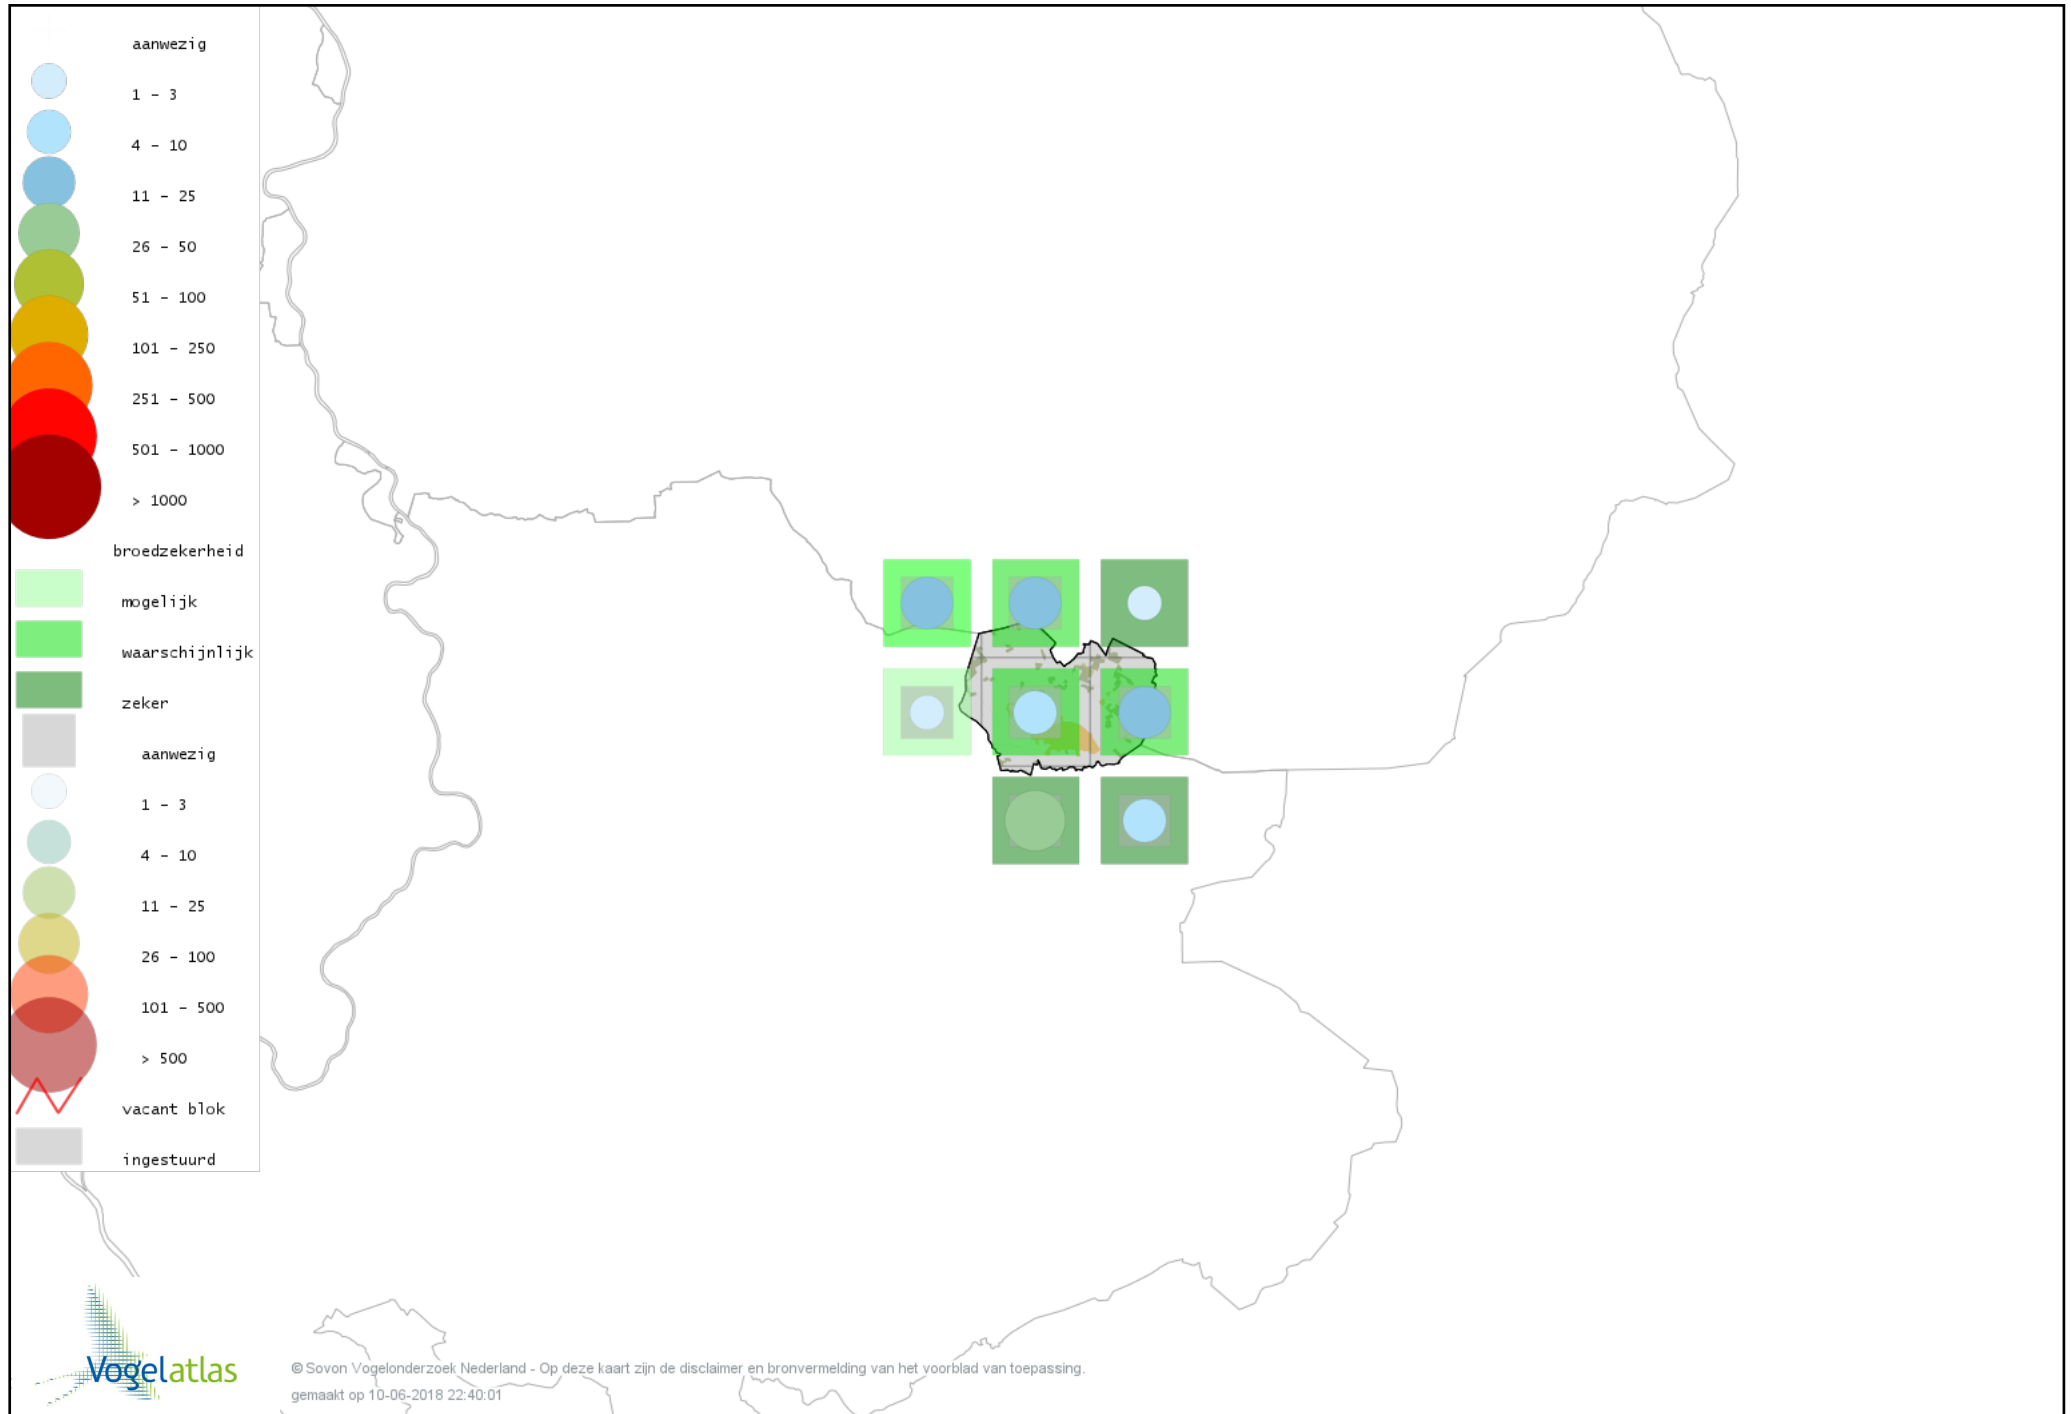

Voorlopige verspreidingskaart Wielewaal broedseizoen

Voorlopige verspreidingskaart Ekster broedseizoen

Voorlopige verspreidingskaart Gaai broedseizoen

Voorlopige verspreidingskaart Kauw broedseizoen

Voorlopige verspreidingskaart Roek broedseizoen

Voorlopige verspreidingskaart Zwarte Kraai broedseizoen

Voorlopige verspreidingskaart Raaf broedseizoen

Voorlopige verspreidingskaart Goudhaan broedseizoen

Voorlopige verspreidingskaart Vuurgoudhaan broedseizoen

Voorlopige verspreidingskaart Pimpelmees broedseizoen

Voorlopige verspreidingskaart Koolmees broedseizoen

Voorlopige verspreidingskaart Kuifmees broedseizoen

Voorlopige verspreidingskaart Zwarte Mees broedseizoen

Voorlopige verspreidingskaart Matkop broedseizoen

Voorlopige verspreidingskaart Glanskop broedseizoen

Voorlopige verspreidingskaart Boomleeuwerik broedseizoen

Voorlopige verspreidingskaart Veldleeuwerik broedseizoen