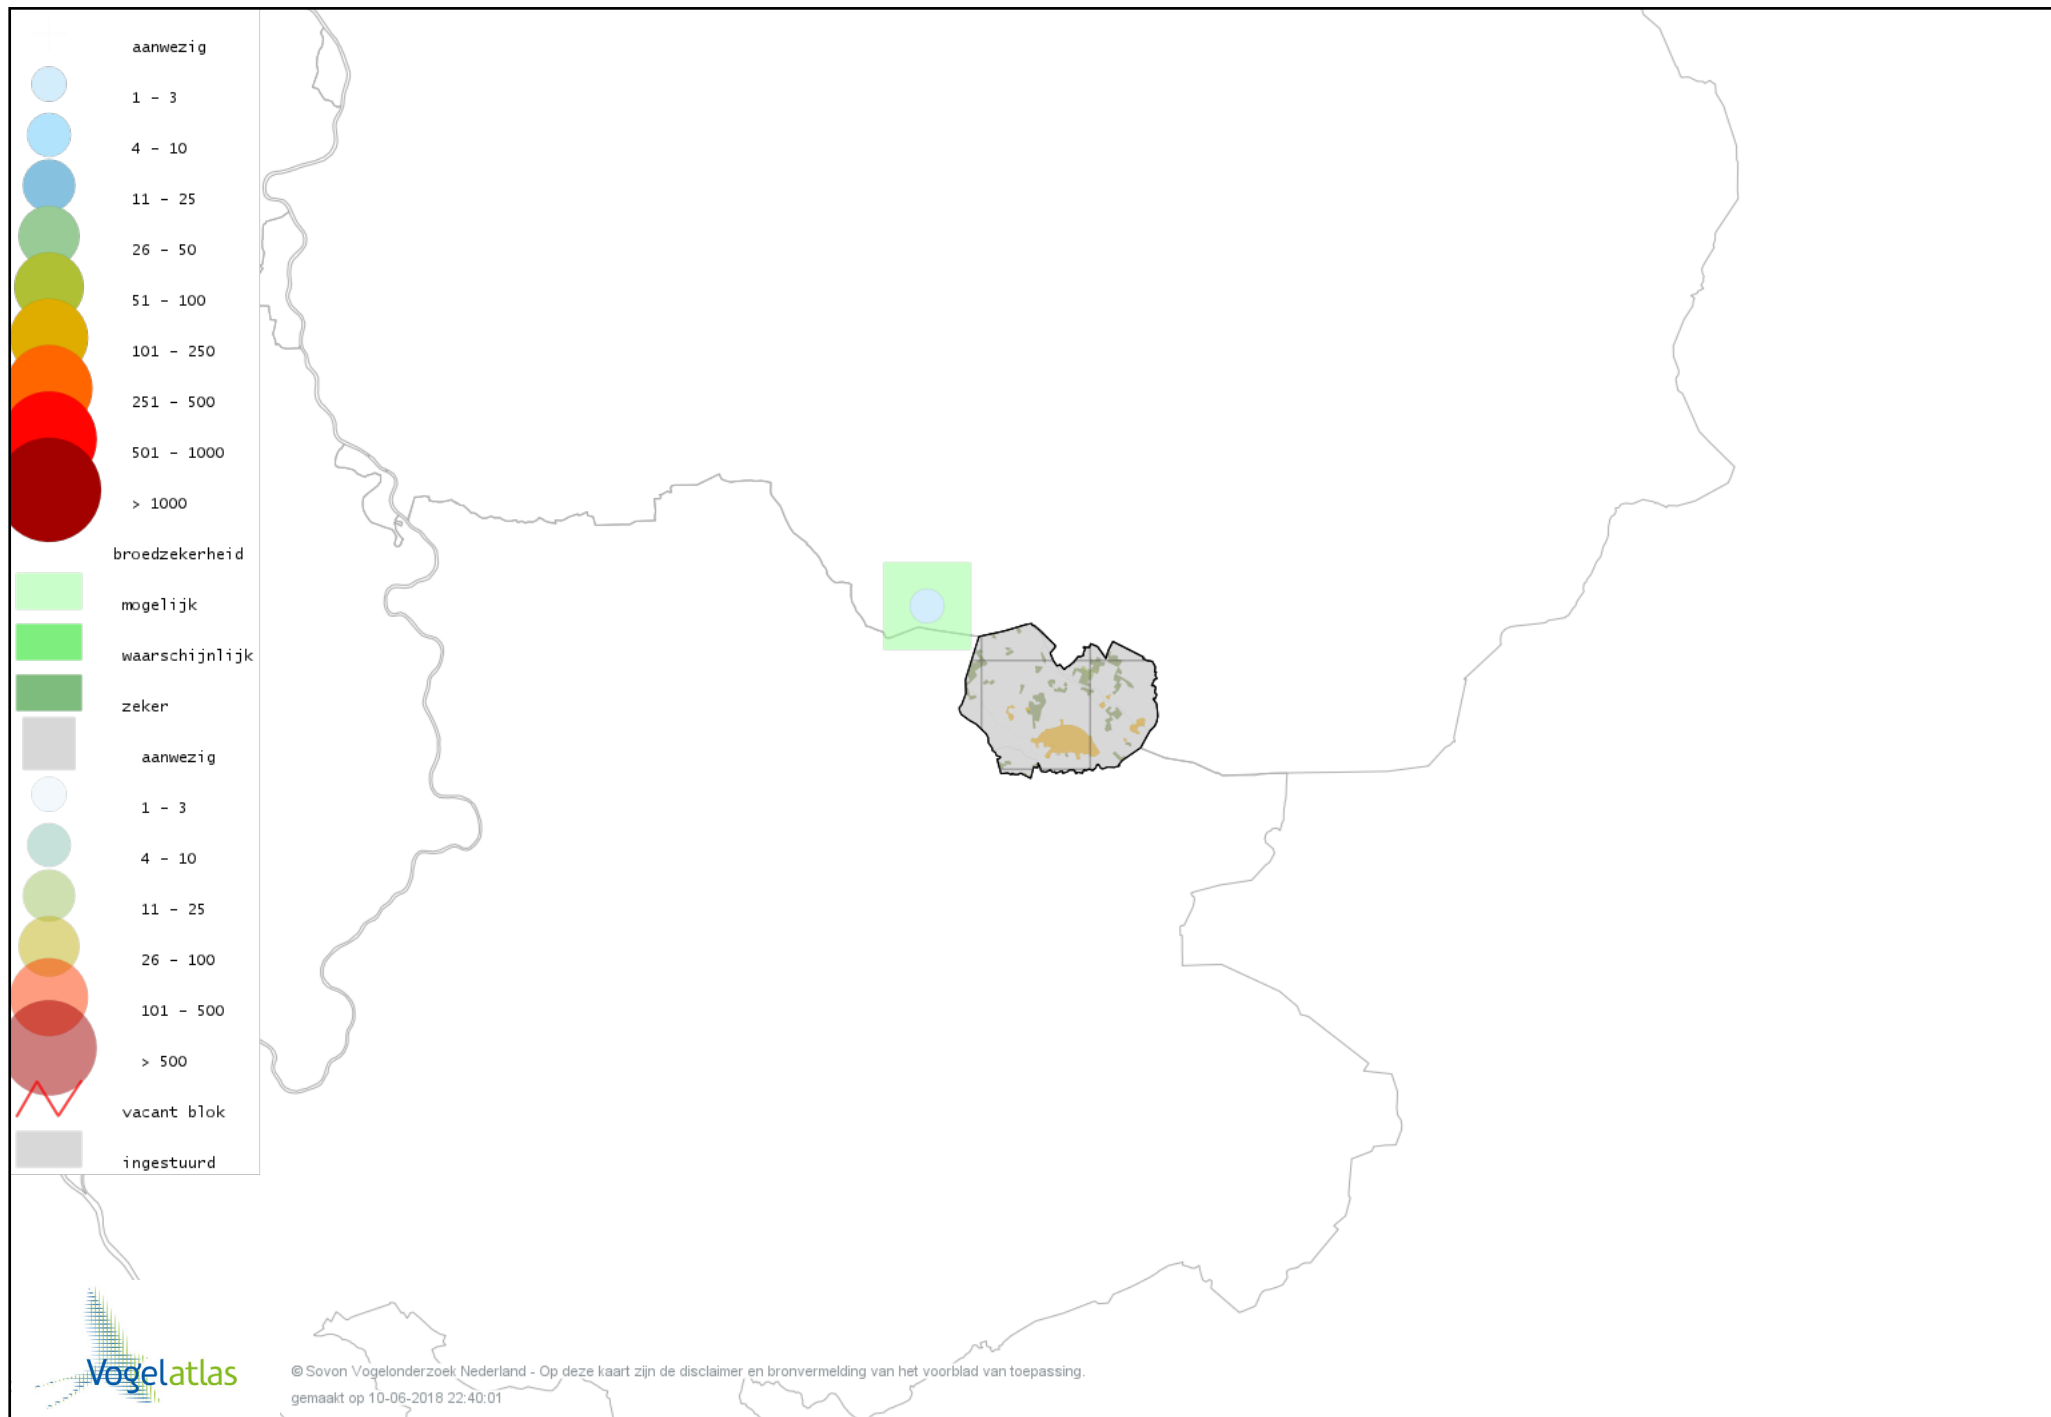

Voorlopige verspreidingskaart Rietzanger broedseizoen

Voorlopige verspreidingskaart Boomklever broedseizoen

Voorlopige verspreidingskaart Kortsnavelboomkruiper broedseizoen

Voorlopige verspreidingskaart Boomkruiper broedseizoen

Voorlopige verspreidingskaart Winterkoning broedseizoen

Voorlopige verspreidingskaart Spreeuw broedseizoen

Voorlopige verspreidingskaart Merel broedseizoen

Voorlopige verspreidingskaart Zanglijster broedseizoen

Voorlopige verspreidingskaart Grote Lijster broedseizoen

Voorlopige verspreidingskaart Grauwe Vliegenvanger broedseizoen

Voorlopige verspreidingskaart Roodborst broedseizoen

Voorlopige verspreidingskaart Nachtegaal broedseizoen

Voorlopige verspreidingskaart Zwarte Roodstaart broedseizoen

Voorlopige verspreidingskaart Gekraagde Roodstaart broedseizoen

Voorlopige verspreidingskaart Paapje broedseizoen

Voorlopige verspreidingskaart Roodborsttapuit broedseizoen