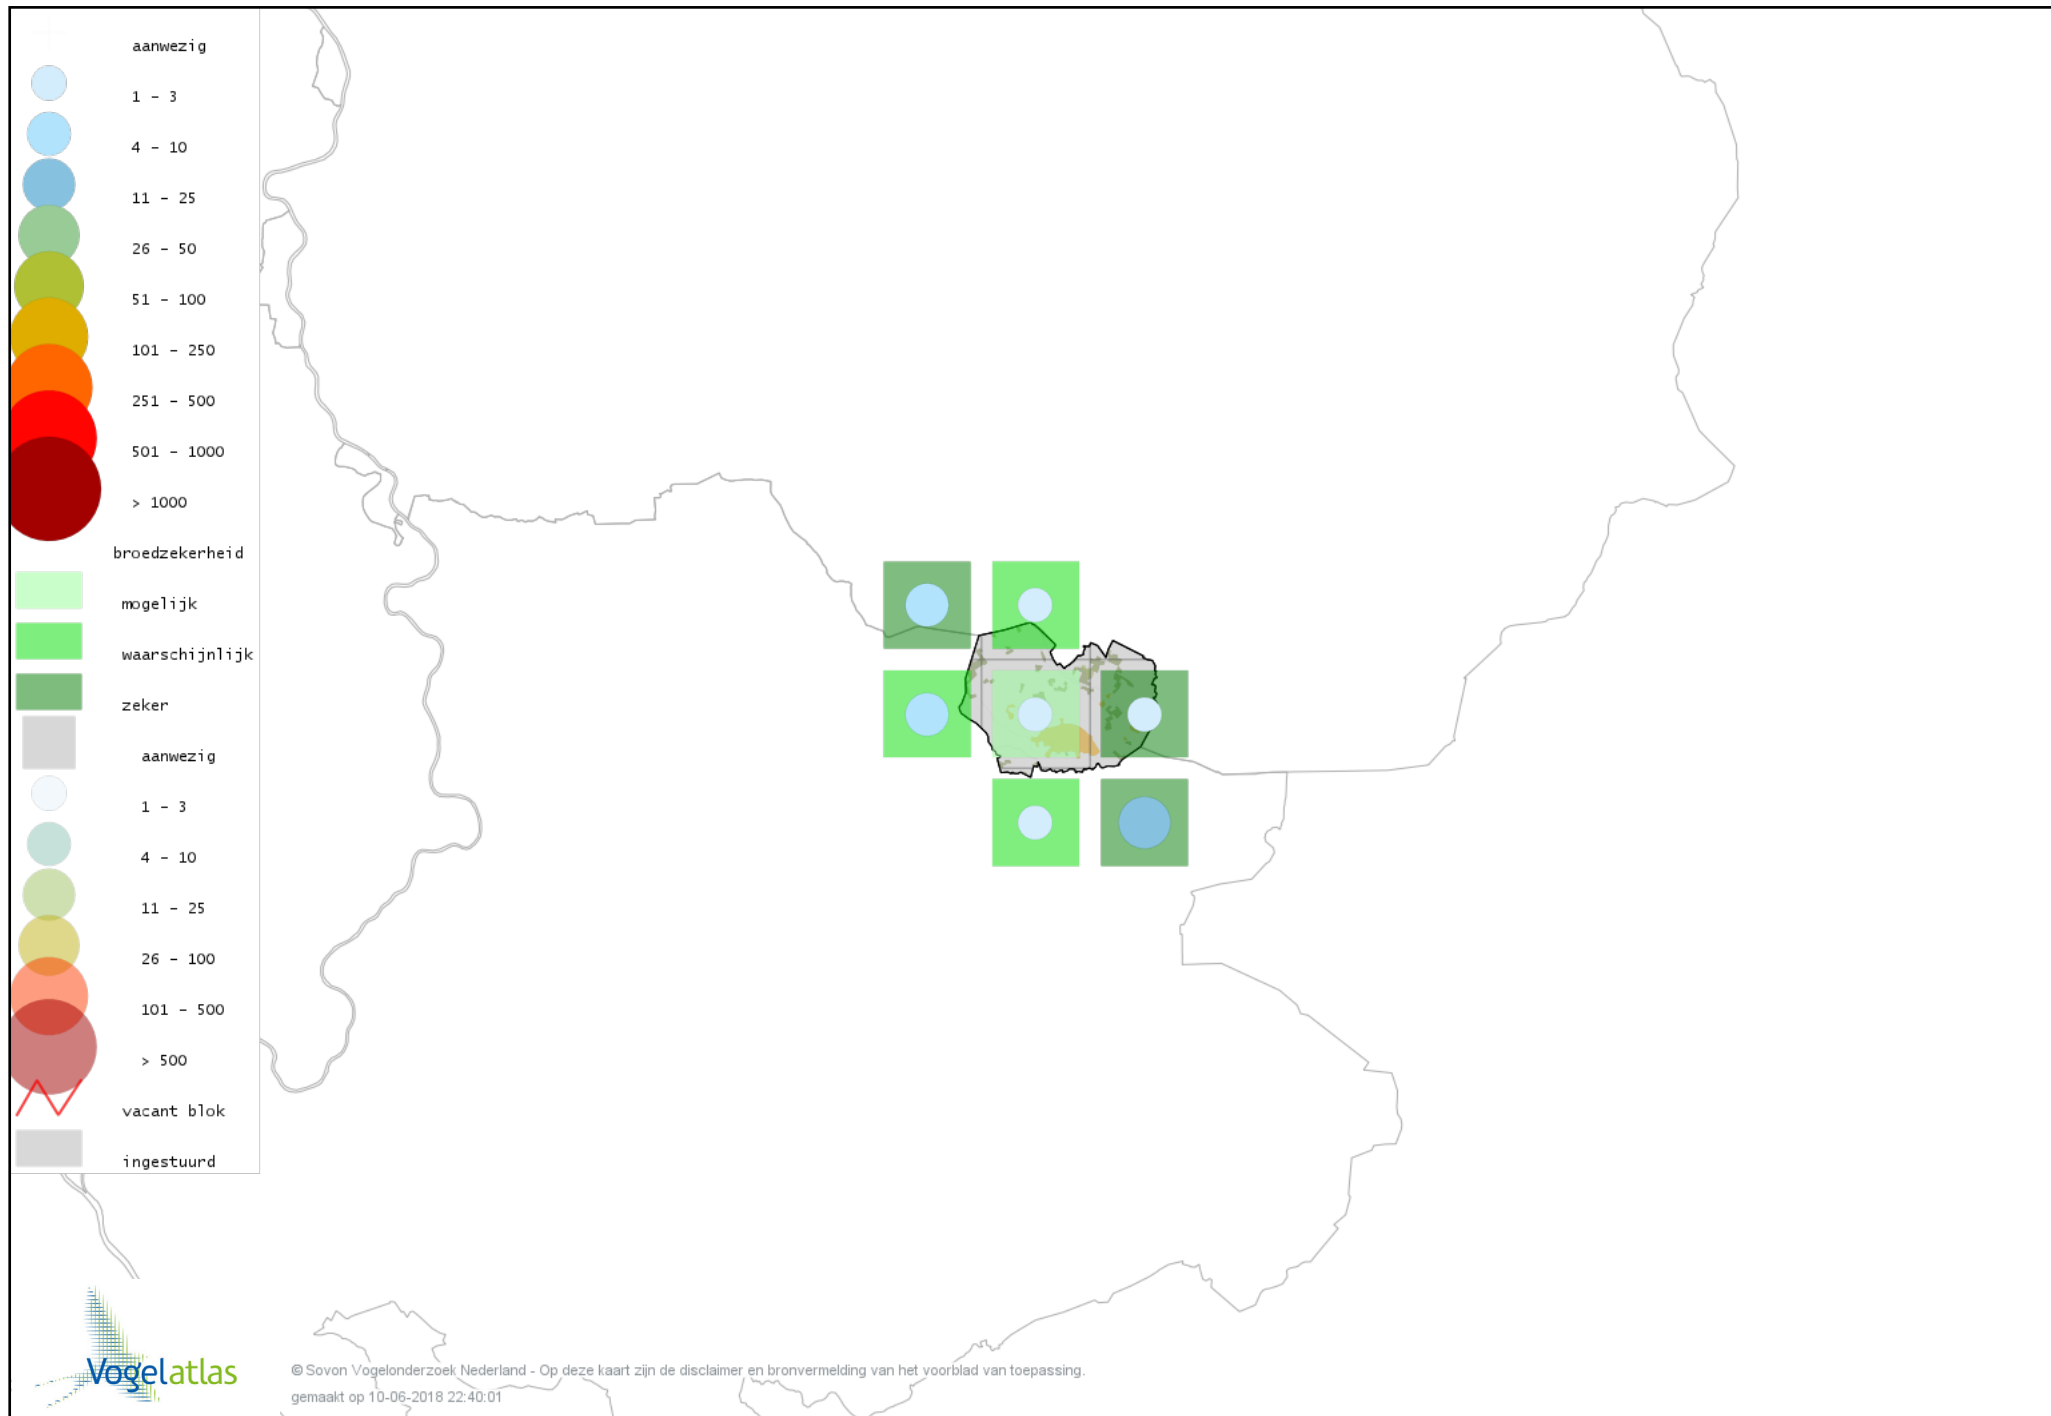

Voorlopige verspreidingskaart Grote Lijster broedseizoen

Voorlopige verspreidingskaart Grauwe Vliegenvanger broedseizoen

Voorlopige verspreidingskaart Roodborst broedseizoen

Voorlopige verspreidingskaart Nachtegaal broedseizoen

Voorlopige verspreidingskaart Zwarte Roodstaart broedseizoen

Voorlopige verspreidingskaart Gekraagde Roodstaart broedseizoen

Voorlopige verspreidingskaart Paapje broedseizoen

Voorlopige verspreidingskaart Roodborsttapuit broedseizoen

Voorlopige verspreidingskaart Bonte Vliegenvanger broedseizoen

Voorlopige verspreidingskaart Heggenmus broedseizoen

Voorlopige verspreidingskaart Huismus broedseizoen

Voorlopige verspreidingskaart Ringmus broedseizoen

Voorlopige verspreidingskaart Gele Kwikstaart broedseizoen

Voorlopige verspreidingskaart Grote Gele Kwikstaart broedseizoen

Voorlopige verspreidingskaart Witte Kwikstaart broedseizoen

Voorlopige verspreidingskaart Boompieper broedseizoen