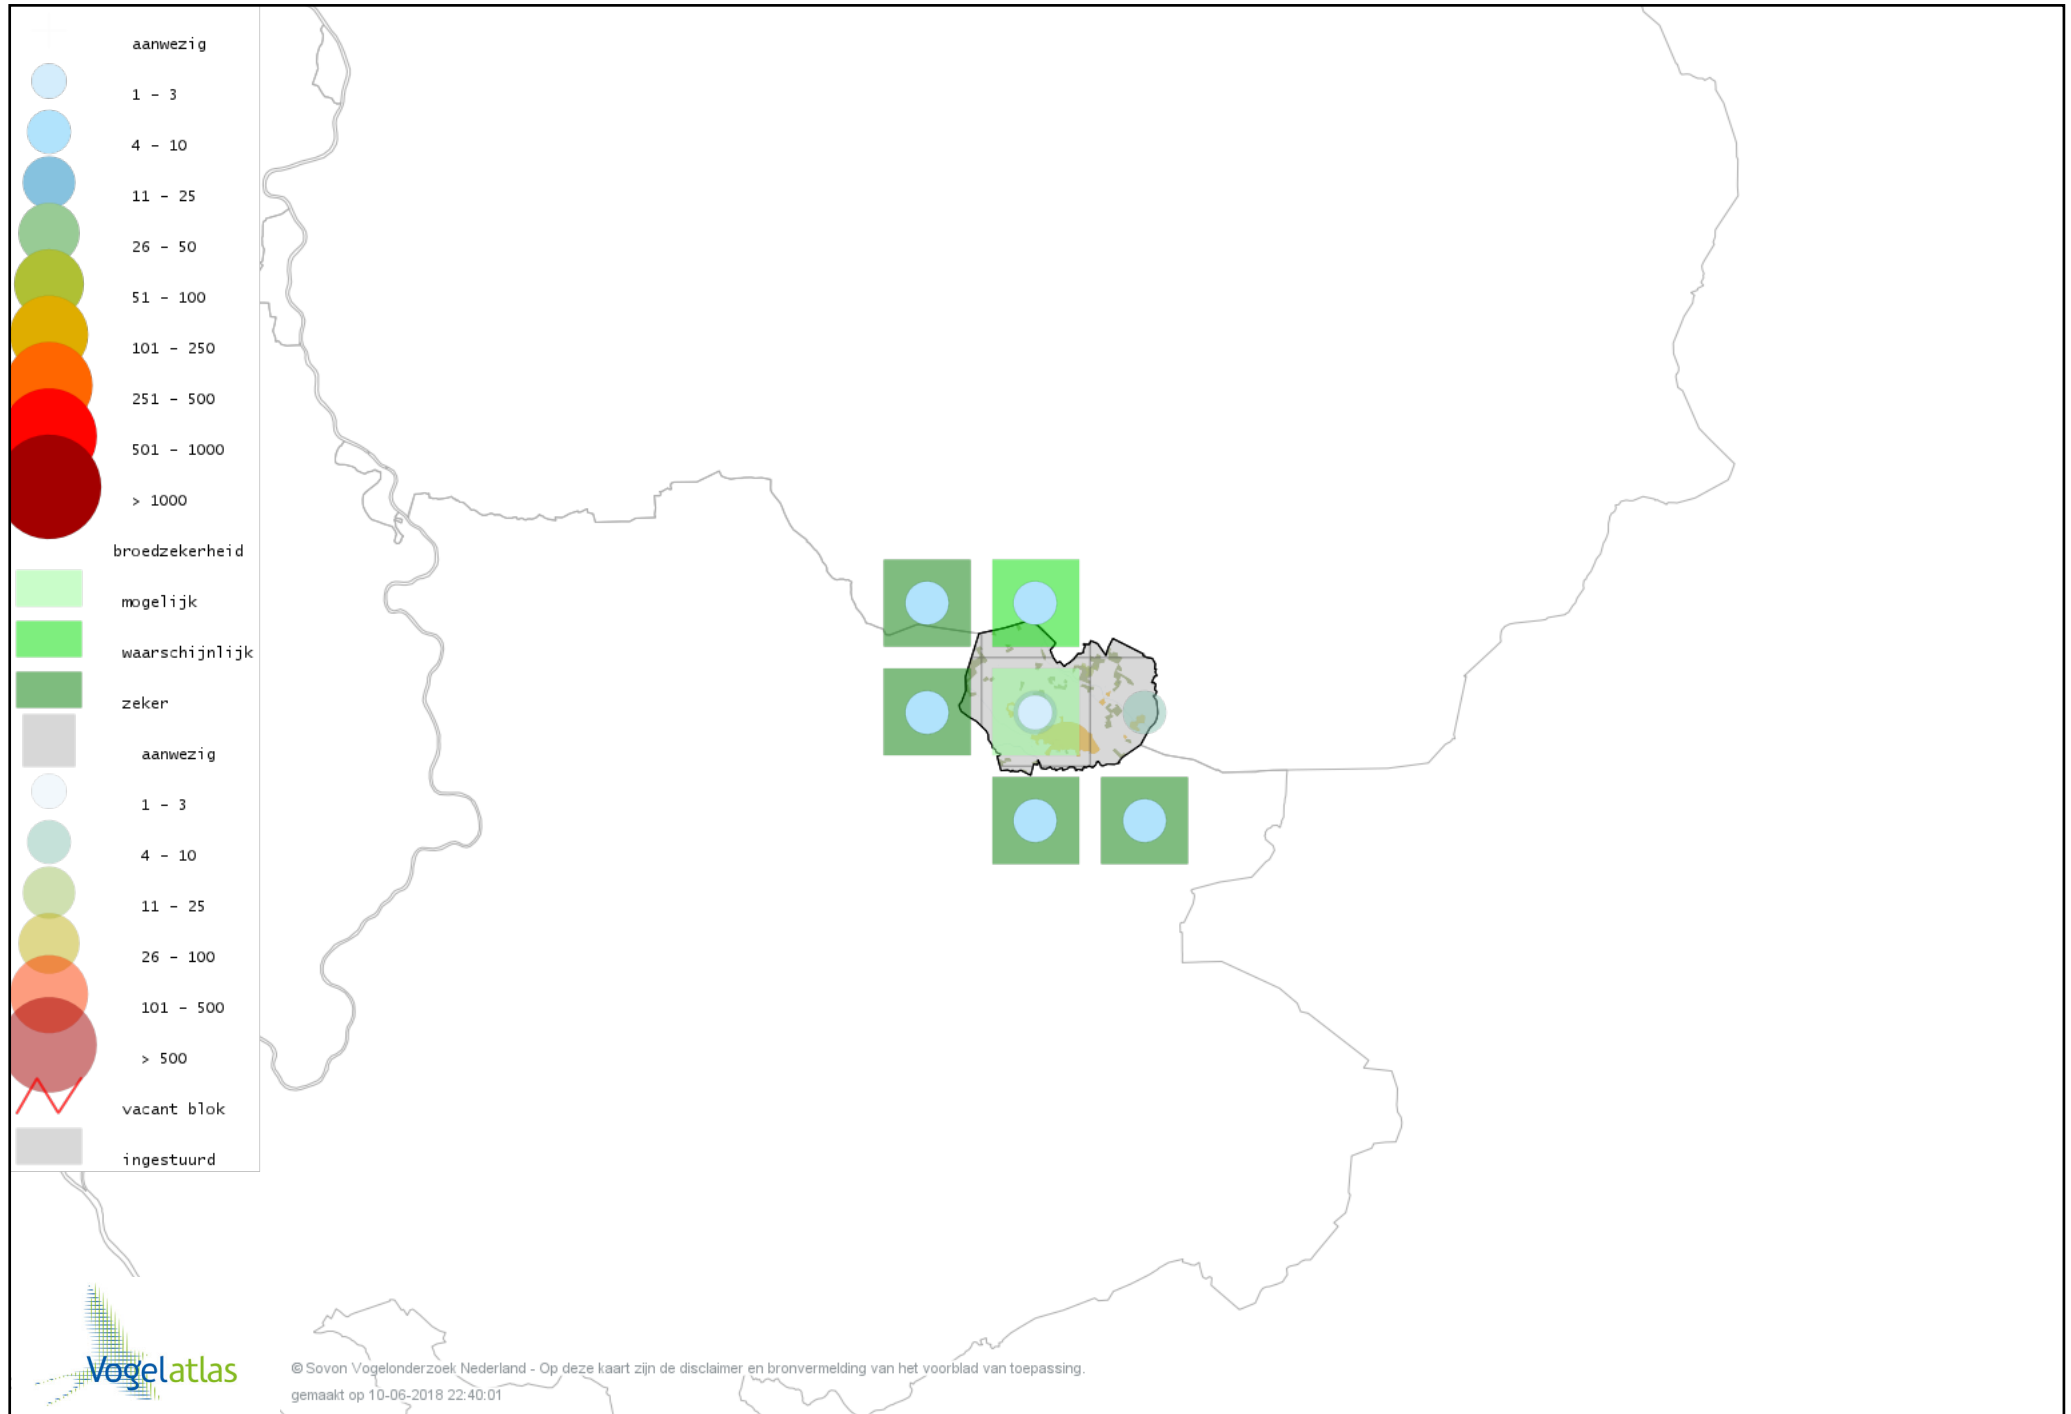

Voorlopige verspreidingskaart Pijlstaart broedseizoen

Voorlopige verspreidingskaart Zomertaling broedseizoen

Voorlopige verspreidingskaart Wintertaling broedseizoen

Voorlopige verspreidingskaart Patrijs broedseizoen

Voorlopige verspreidingskaart Kwartel broedseizoen

Voorlopige verspreidingskaart Fazant broedseizoen

Voorlopige verspreidingskaart Blauwe Reiger broedseizoen

Voorlopige verspreidingskaart Ooievaar broedseizoen

Voorlopige verspreidingskaart Dodaars broedseizoen

Voorlopige verspreidingskaart Fuut broedseizoen

Voorlopige verspreidingskaart Wespendif breedseizoen

Voorlopige verspreidingskaart Havik broedseizoen

Voorlopige verspreidingskaart Sperwer broedseizoen

Voorlopige verspreidingskaart Waterral broedseizoen

Voorlopige verspreidingskaart Waterhoen broedseizoen

Voorlopige verspreidingskaart Meerkoet broedseizoen

Voorlopige verspreidingskaart Scholekster broedseizoen