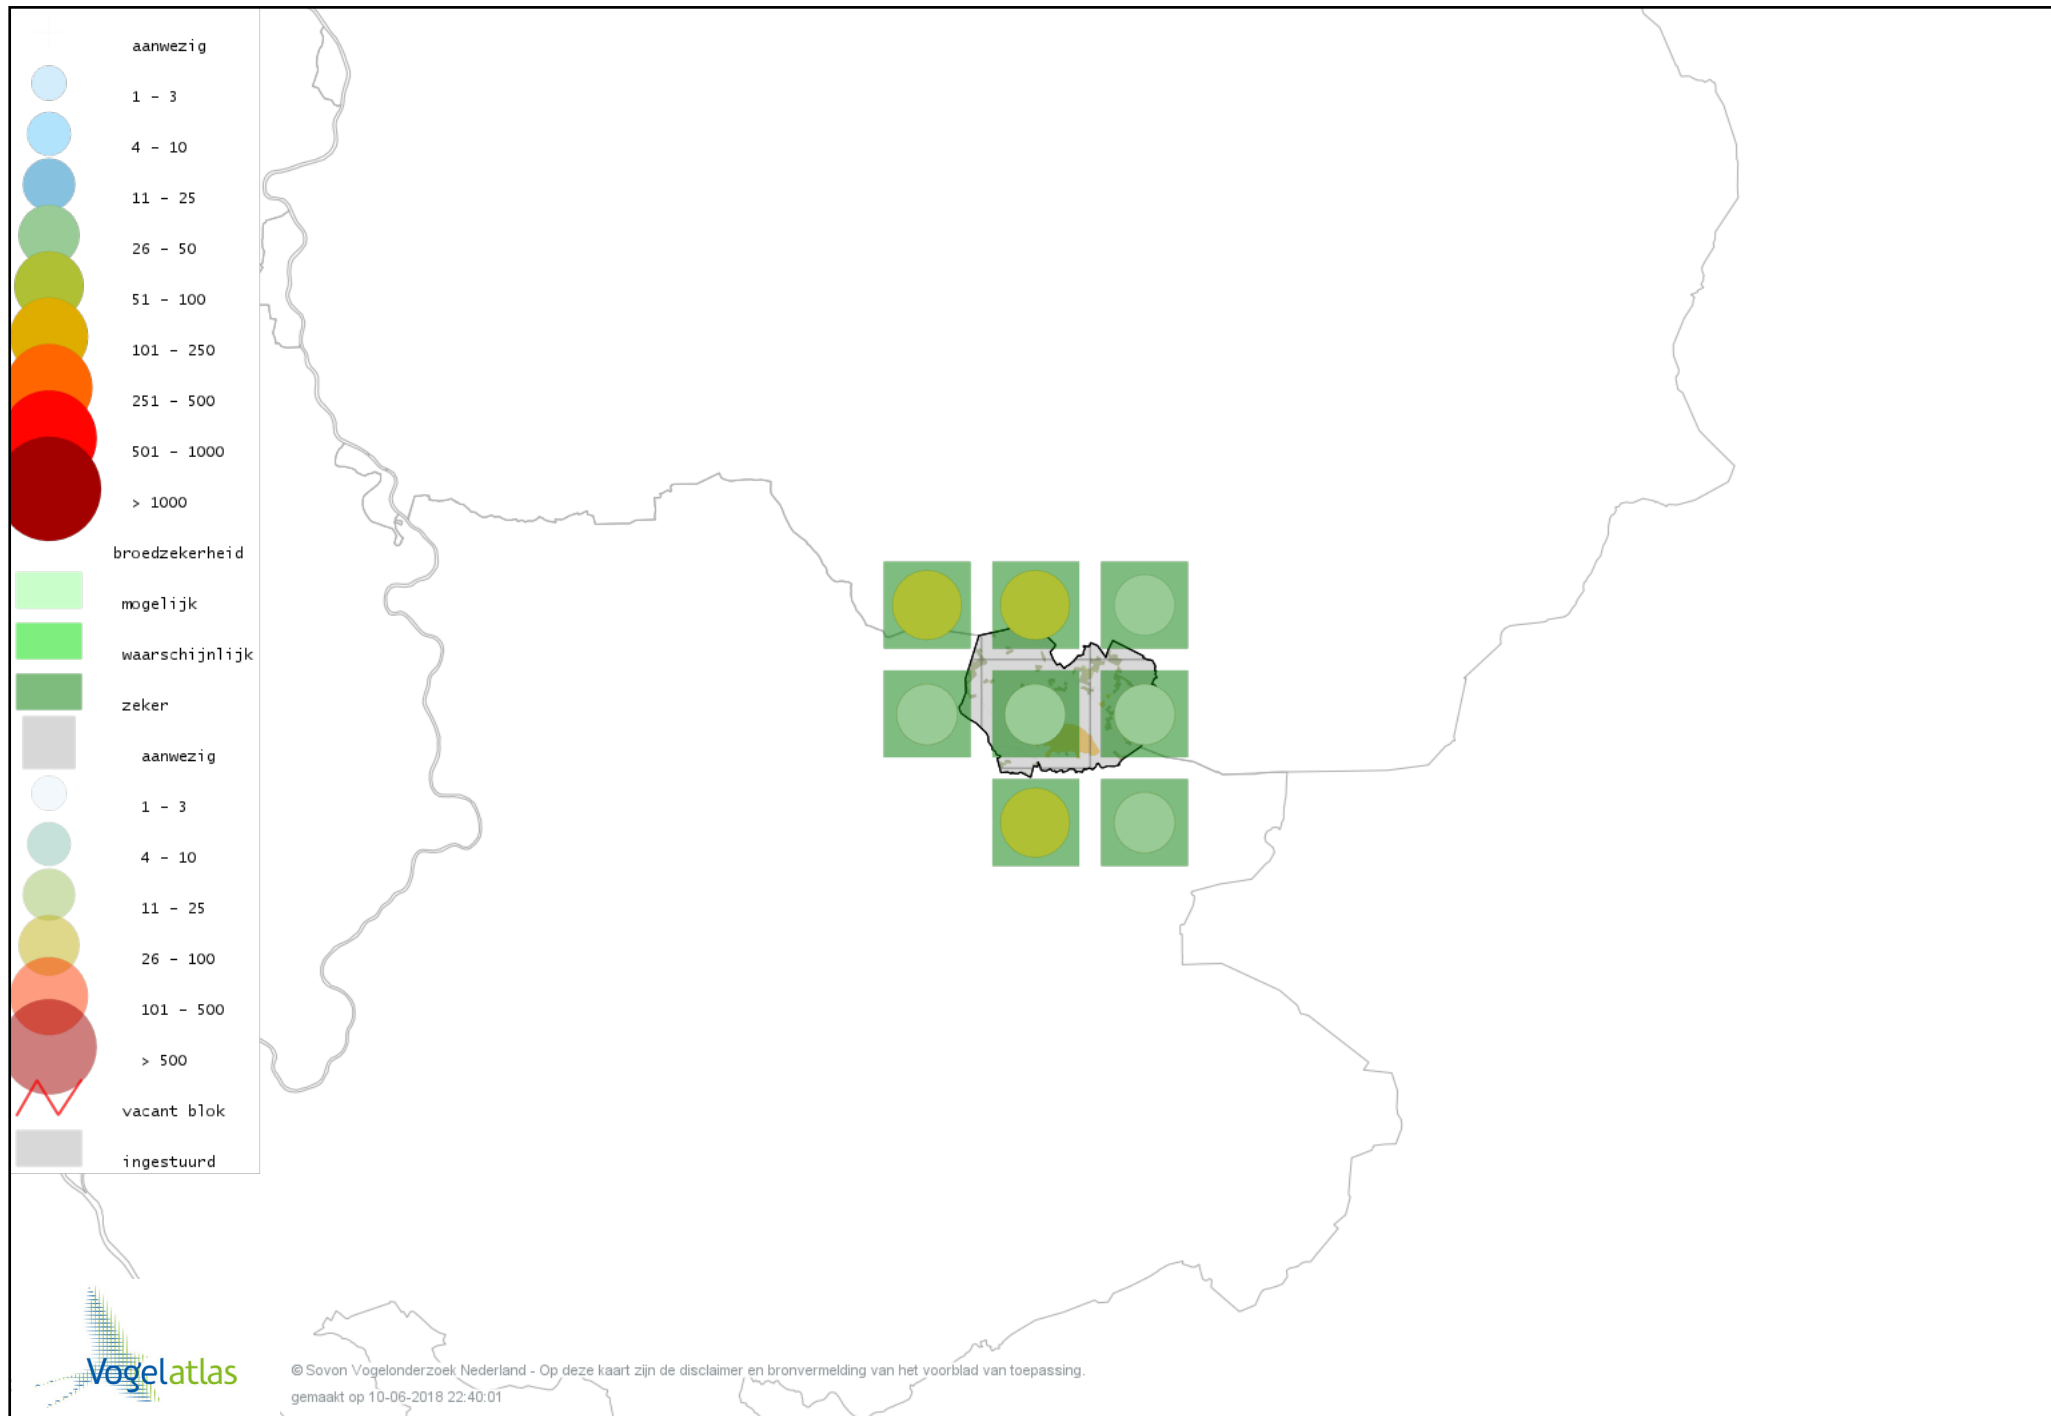

Voorlopige verspreidingskaart Rietzanger broedseizoen

Voorlopige verspreidingskaart Boomklever broedseizoen

Voorlopige verspreidingskaart Kortsnavelboomkruiper broedseizoen

Voorlopige verspreidingskaart Boomkruiper broedseizoen

Voorlopige verspreidingskaart Winterkoning broedseizoen

Voorlopige verspreidingskaart Spreeuw broedseizoen

Voorlopige verspreidingskaart Merel broedseizoen

Voorlopige verspreidingskaart Zanglijster broedseizoen

Voorlopige verspreidingskaart Grote Lijster broedseizoen

Voorlopige verspreidingskaart Grauwe Vliegenvanger broedseizoen

Voorlopige verspreidingskaart Roodborst broedseizoen

Voorlopige verspreidingskaart Nachtegaal broedseizoen

Voorlopige verspreidingskaart Zwarte Roodstaart broedseizoen

Voorlopige verspreidingskaart Gekraagde Roodstaart broedseizoen

Voorlopige verspreidingskaart Paapje broedseizoen

Voorlopige verspreidingskaart Roodborsttapuit broedseizoen