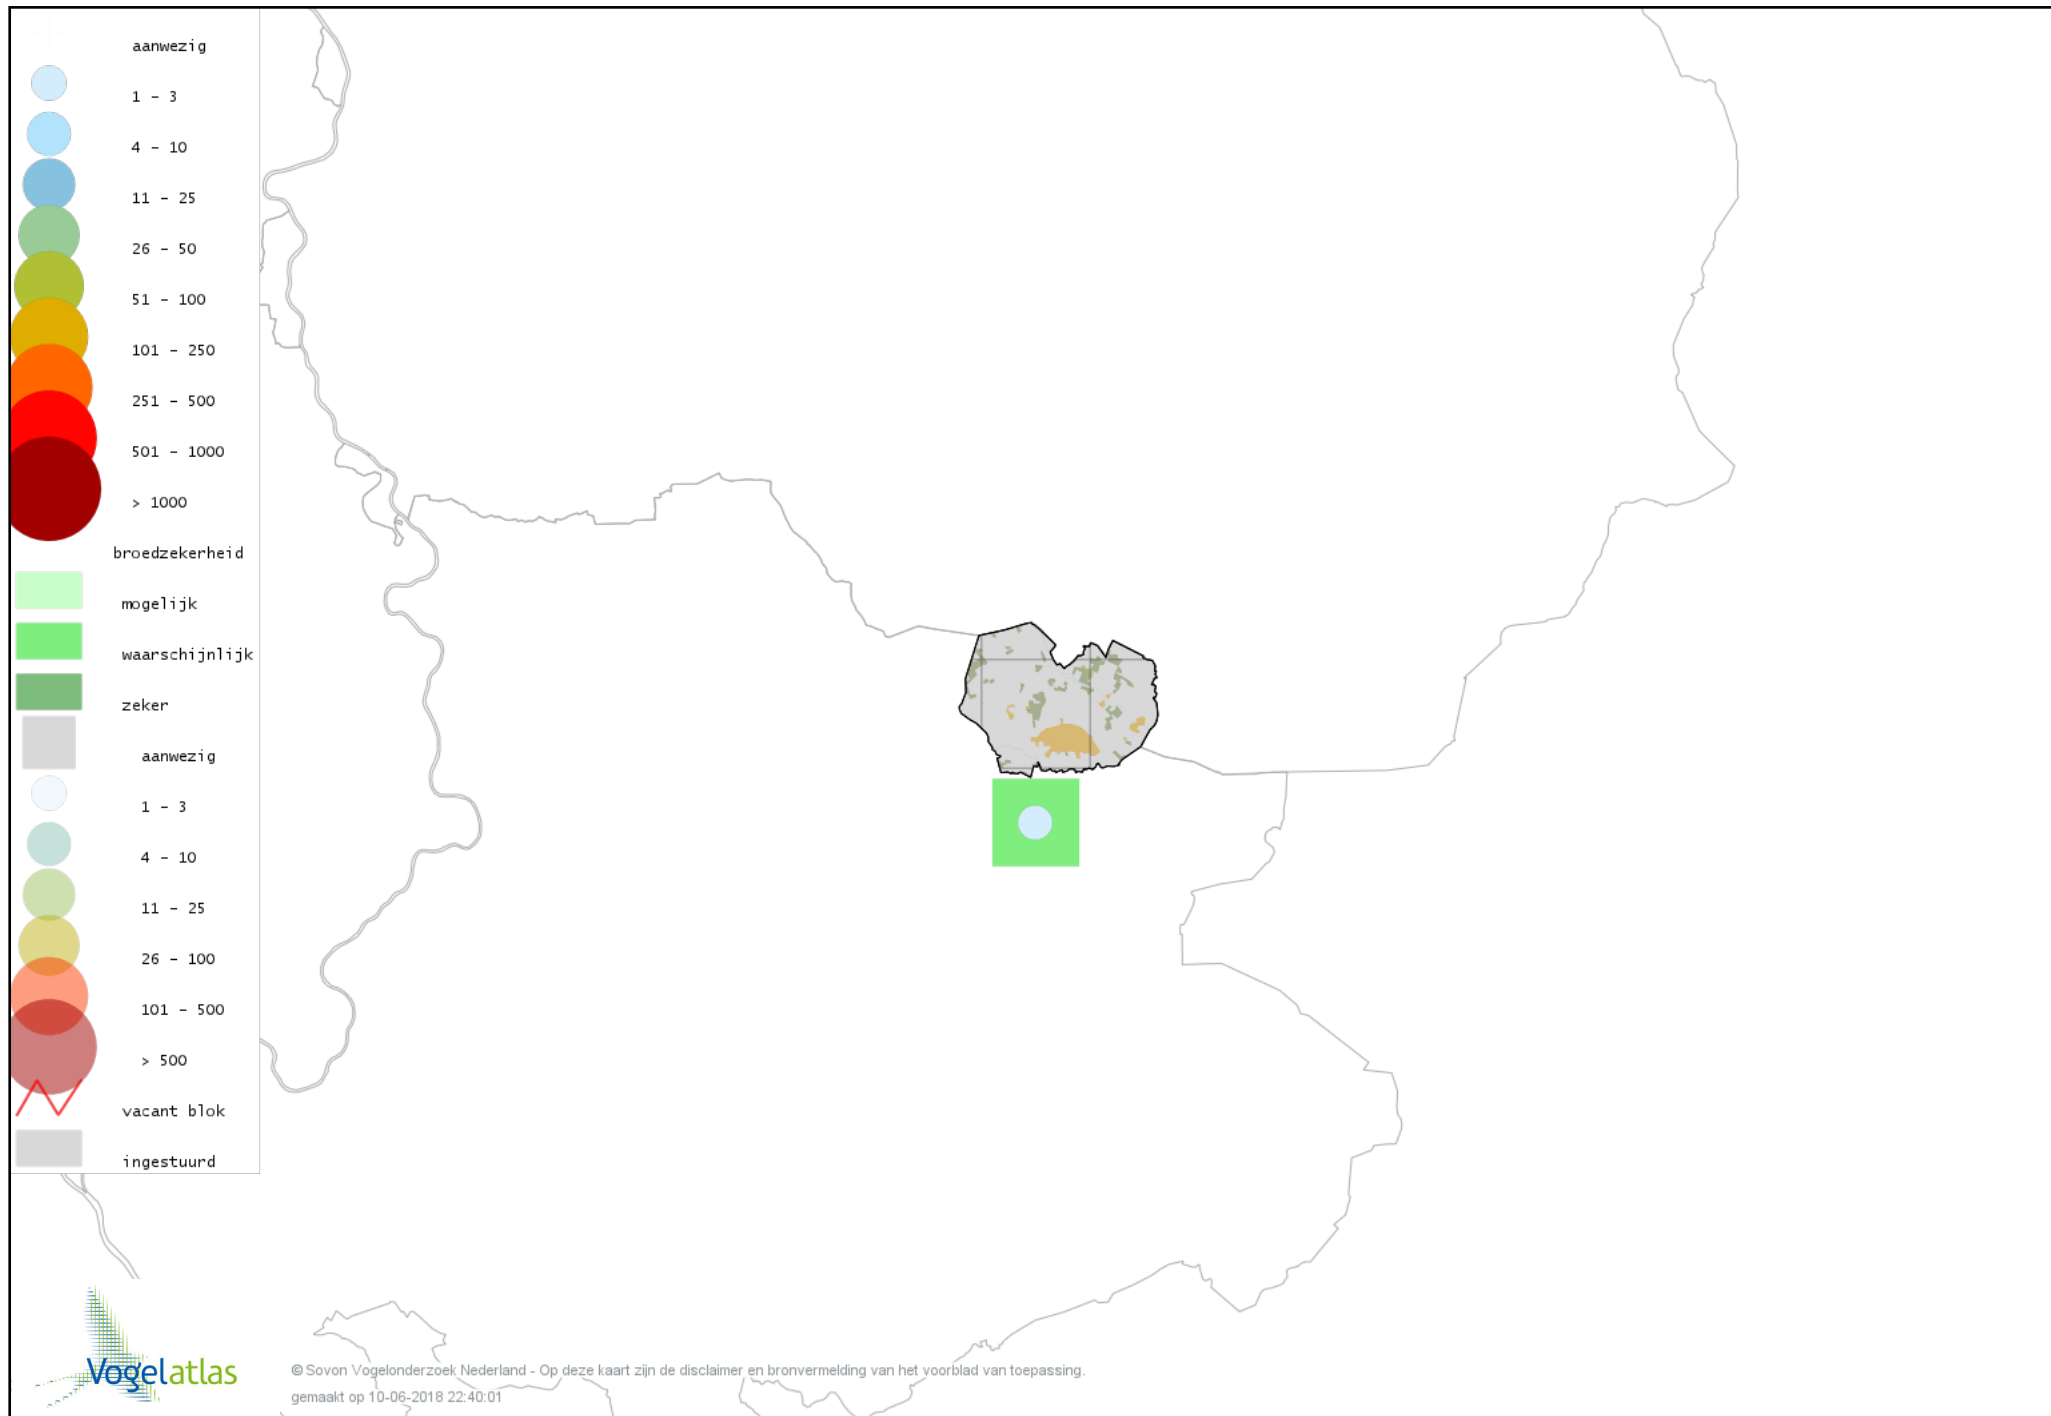

Voorlopige verspreidingskaart Nijlgans broedseizoen

Voorlopige verspreidingskaart Bergeend broedseizoen

Voorlopige verspreidingskaart Kuifeend broedseizoen

Voorlopige verspreidingskaart Mandarijneend broedseizoen

Voorlopige verspreidingskaart Krakeend broedseizoen

Voorlopige verspreidingskaart Slobeend broedseizoen

Voorlopige verspreidingskaart Wilde Eend broedseizoen

Voorlopige verspreidingskaart Soepeend broedseizoen

Voorlopige verspreidingskaart Pijlstaart broedseizoen

Voorlopige verspreidingskaart Zomertaling broedseizoen

Voorlopige verspreidingskaart Wintertaling broedseizoen

Voorlopige verspreidingskaart Patrijs broedseizoen

Voorlopige verspreidingskaart Kwartel broedseizoen

Voorlopige verspreidingskaart Fazant broedseizoen

Voorlopige verspreidingskaart Blauwe Reiger broedseizoen

Voorlopige verspreidingskaart Ooievaar broedseizoen