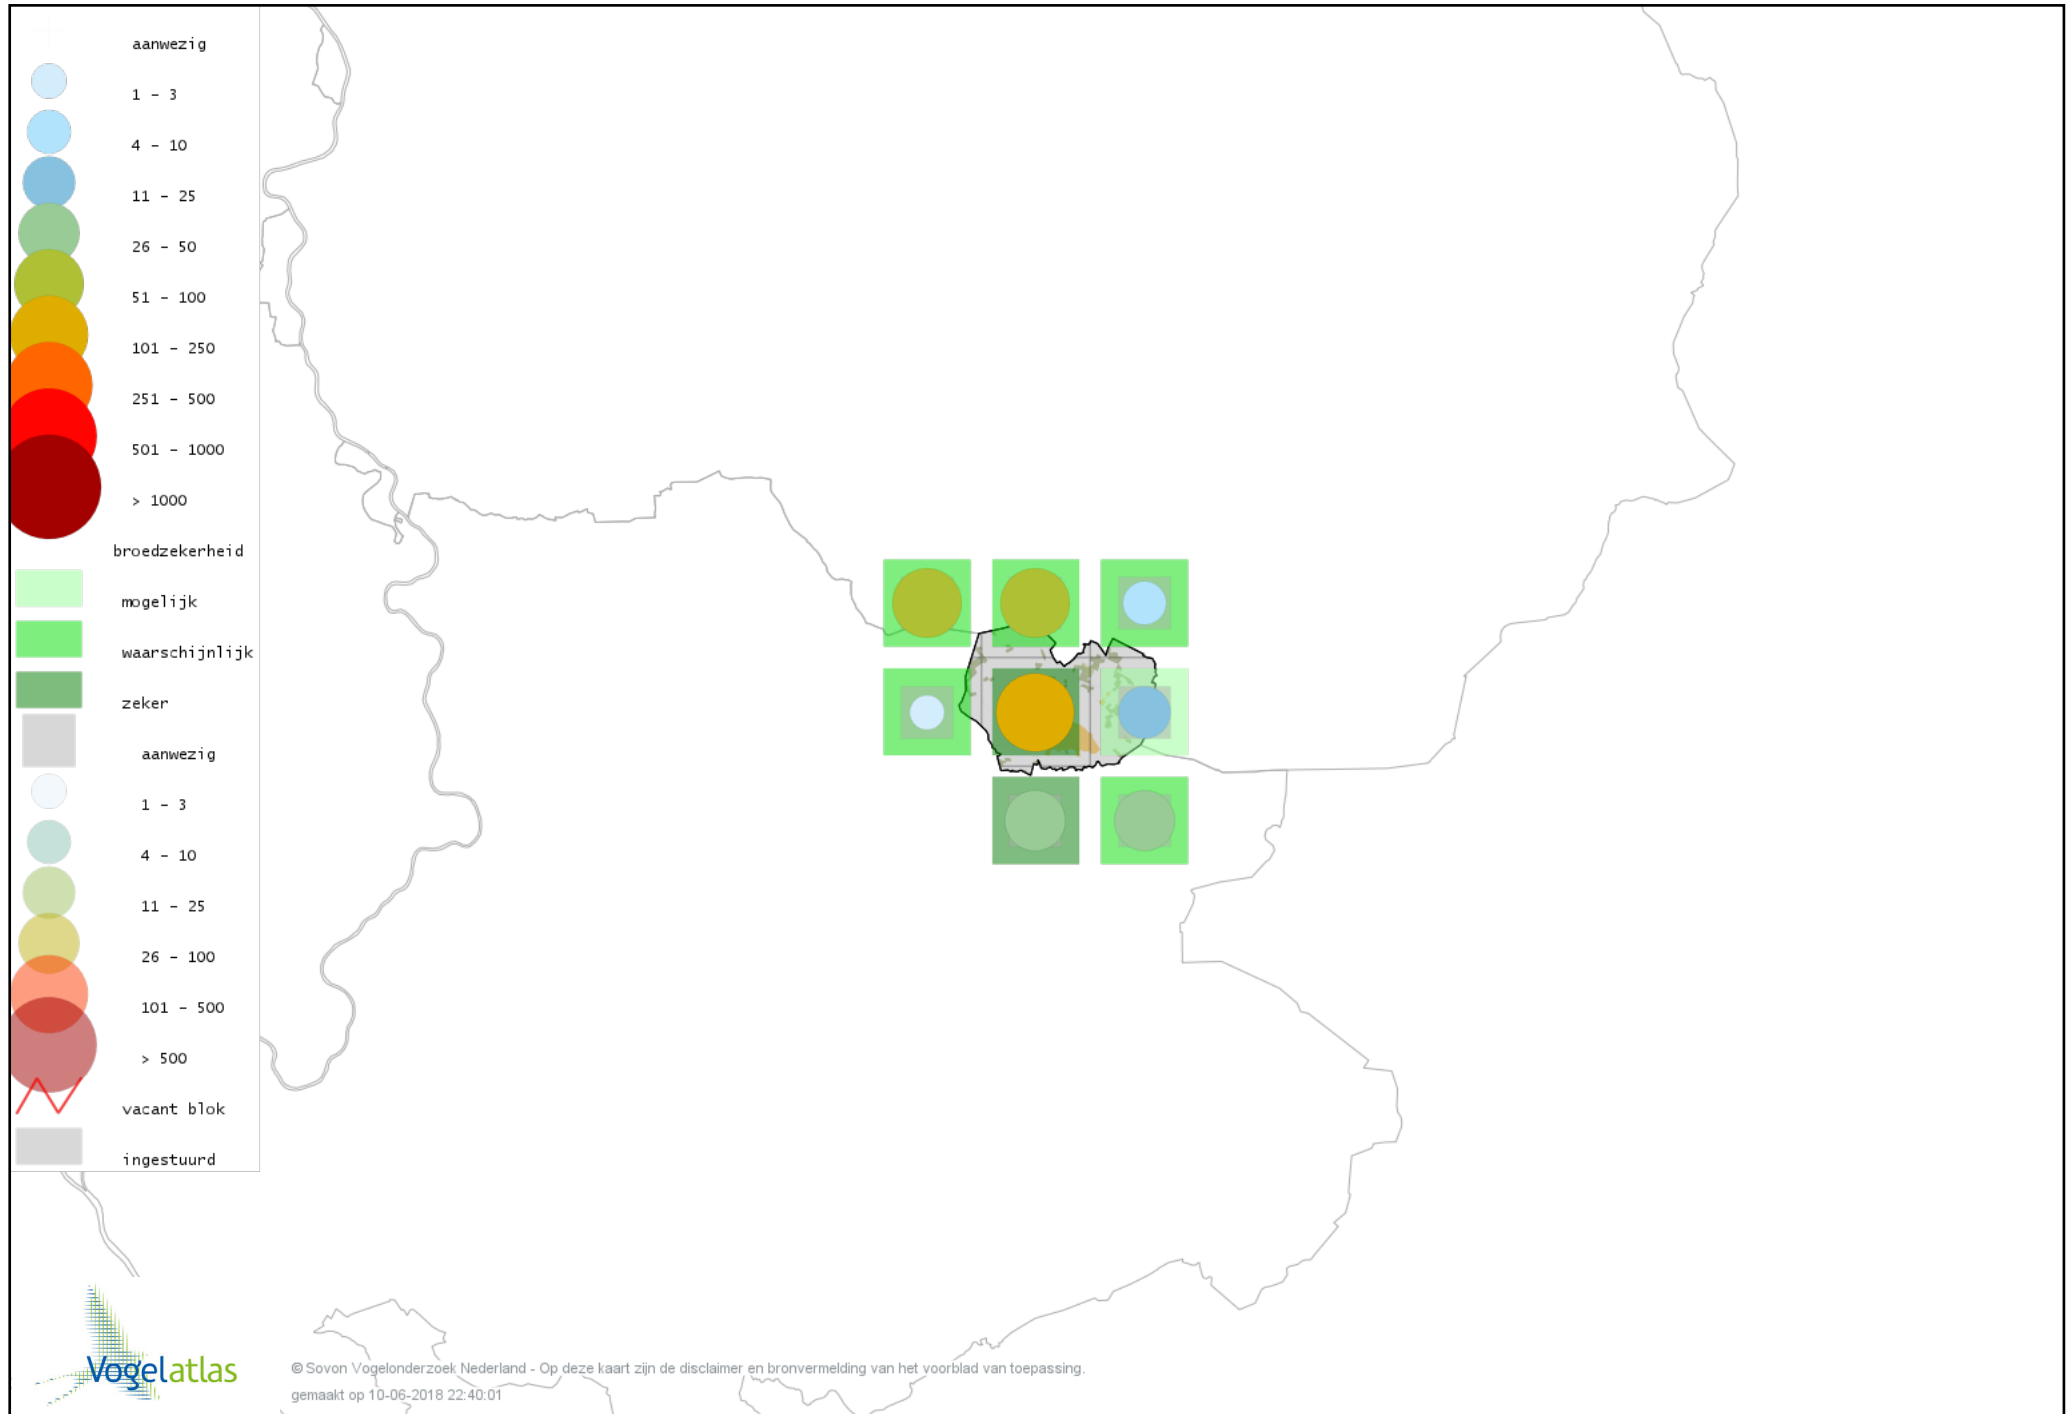

Voorlopige verspreidingskaart Gele Kwikstaart broedseizoen

Voorlopige verspreidingskaart Grote Gele Kwikstaart broedseizoen

Voorlopige verspreidingskaart Witte Kwikstaart broedseizoen

Voorlopige verspreidingskaart Boompieper broedseizoen

Voorlopige verspreidingskaart Graspieper broedseizoen

Voorlopige verspreidingskaart Vink broedseizoen

Voorlopige verspreidingskaart Europese Kanarie broedseizoen

Voorlopige verspreidingskaart Groenling broedseizoen

Voorlopige verspreidingskaart Putter broedseizoen

Voorlopige verspreidingskaart Kneu broedseizoen

Voorlopige verspreidingskaart Goudvink broedseizoen

Voorlopige verspreidingskaart Appelvink broedseizoen

Voorlopige verspreidingskaart Geelgors broedseizoen

Voorlopige verspreidingskaart Rietgors broedseizoen