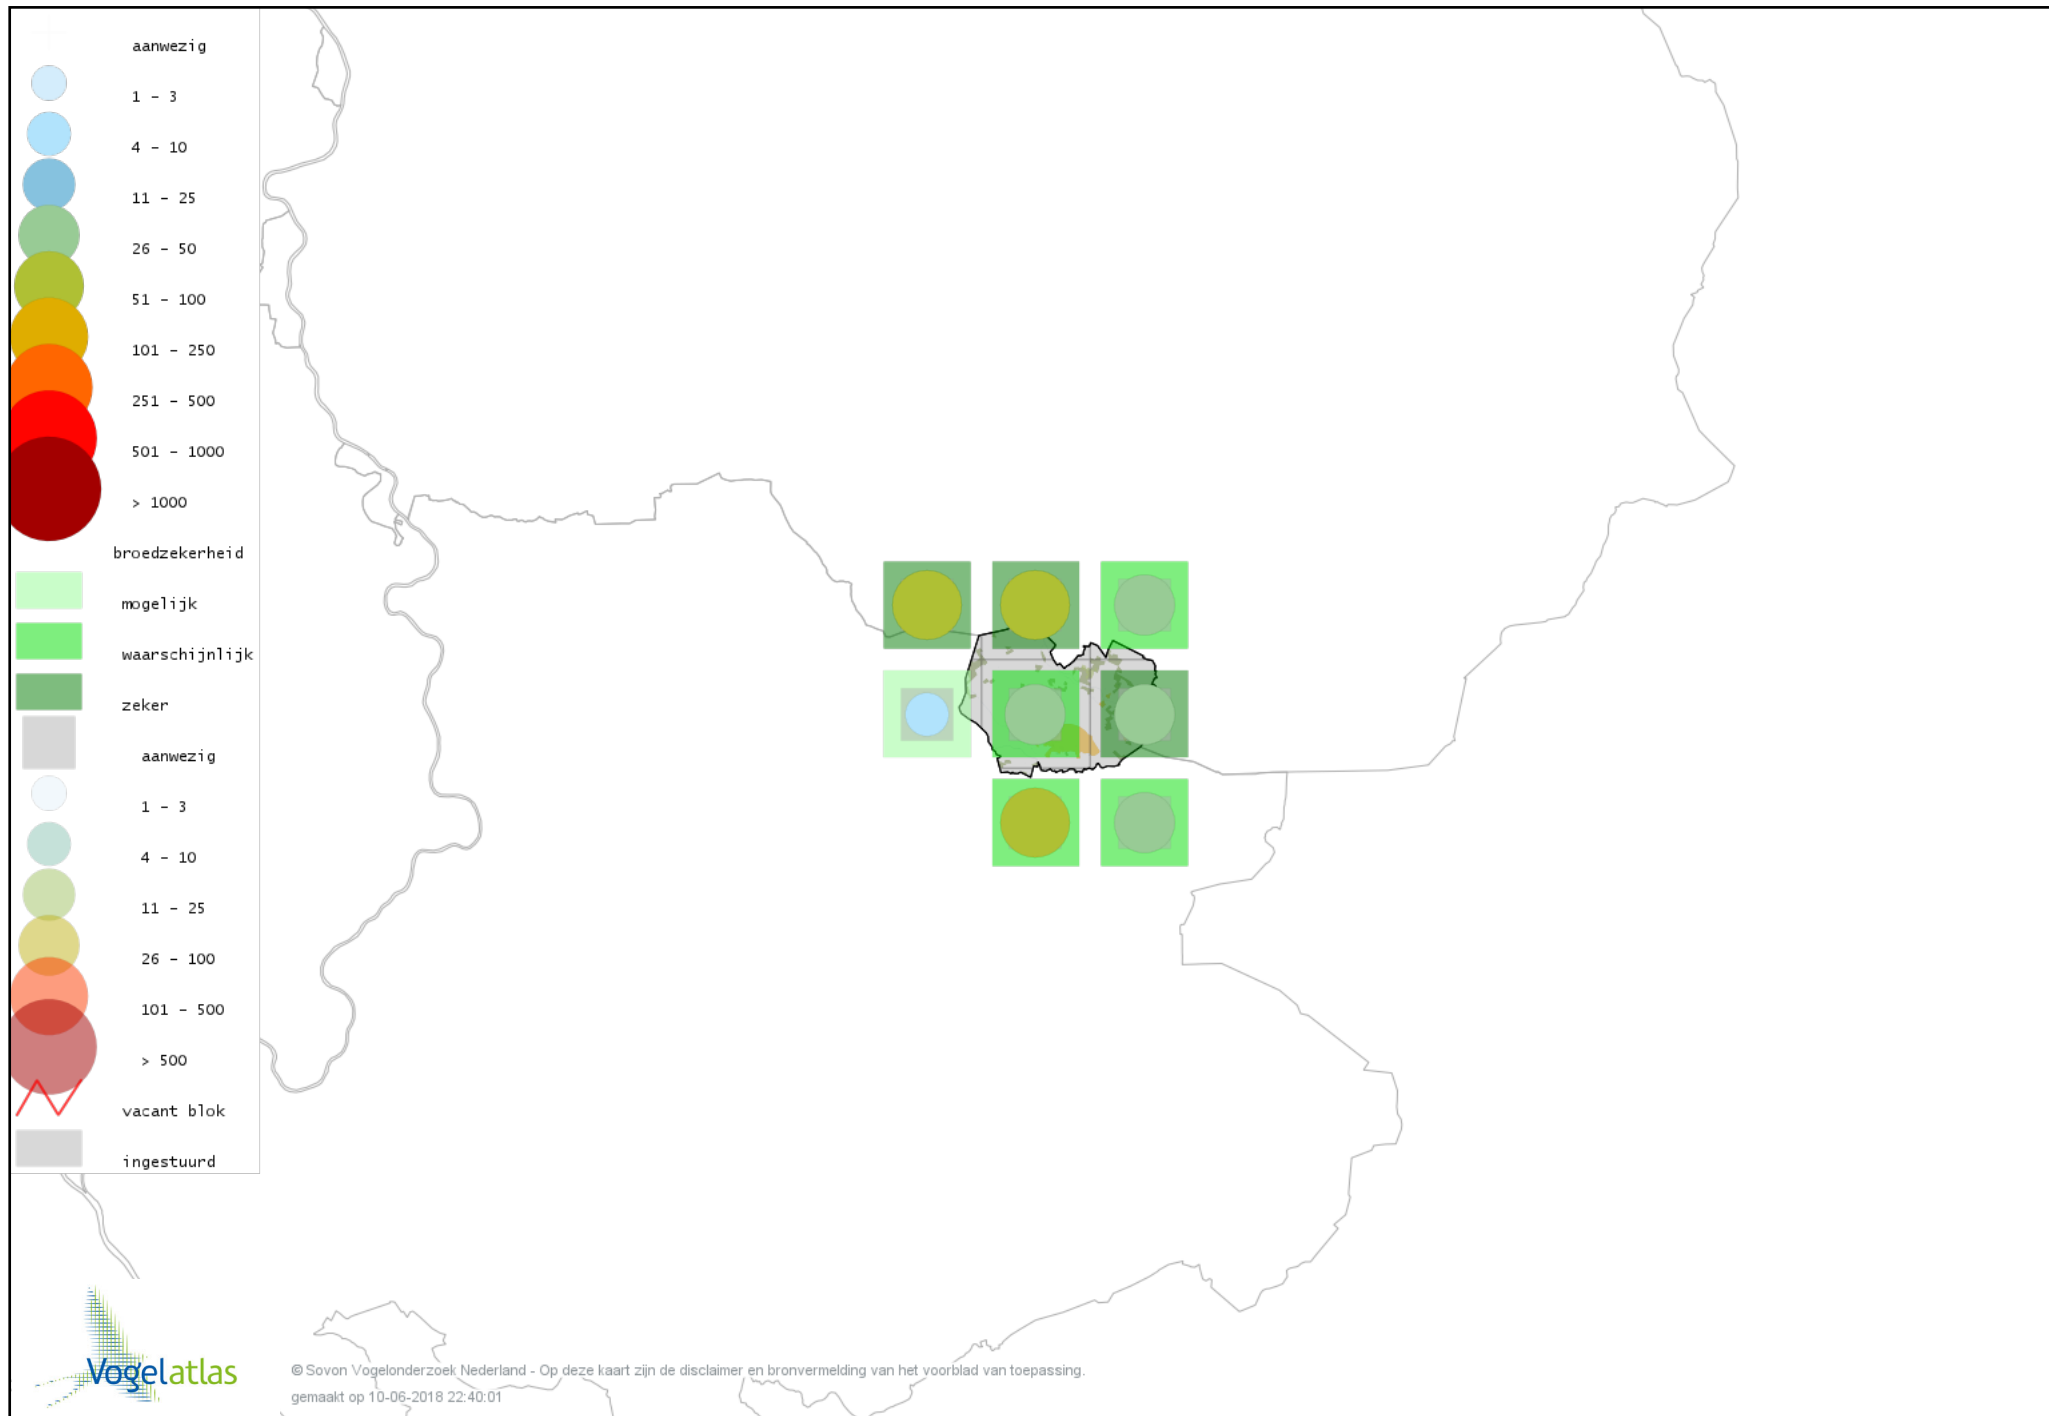

Voorlopige verspreidingskaart Oeverzwaluw broedseizoen

Voorlopige verspreidingskaart Boerenzwaluw broedseizoen

Voorlopige verspreidingskaart Huiszwaluw broedseizoen

Voorlopige verspreidingskaart Staartmees broedseizoen

Voorlopige verspreidingskaart Fluiter broedseizoen

Voorlopige verspreidingskaart Tjiftjaf broedseizoen

Voorlopige verspreidingskaart Fitis broedseizoen

Voorlopige verspreidingskaart Braamsluiper broedseizoen

Voorlopige verspreidingskaart Grasmus broedseizoen

Voorlopige verspreidingskaart Tuinfluiter broedseizoen

Voorlopige verspreidingskaart Zwartkop broedseizoen

Voorlopige verspreidingskaart Sprinkhaanzanger broedseizoen

Voorlopige verspreidingskaart Snor broedseizoen

Voorlopige verspreidingskaart Spotvogel broedseizoen

Voorlopige verspreidingskaart Bosrietzanger broedseizoen

Voorlopige verspreidingskaart Kleine Karekiet broedseizoen