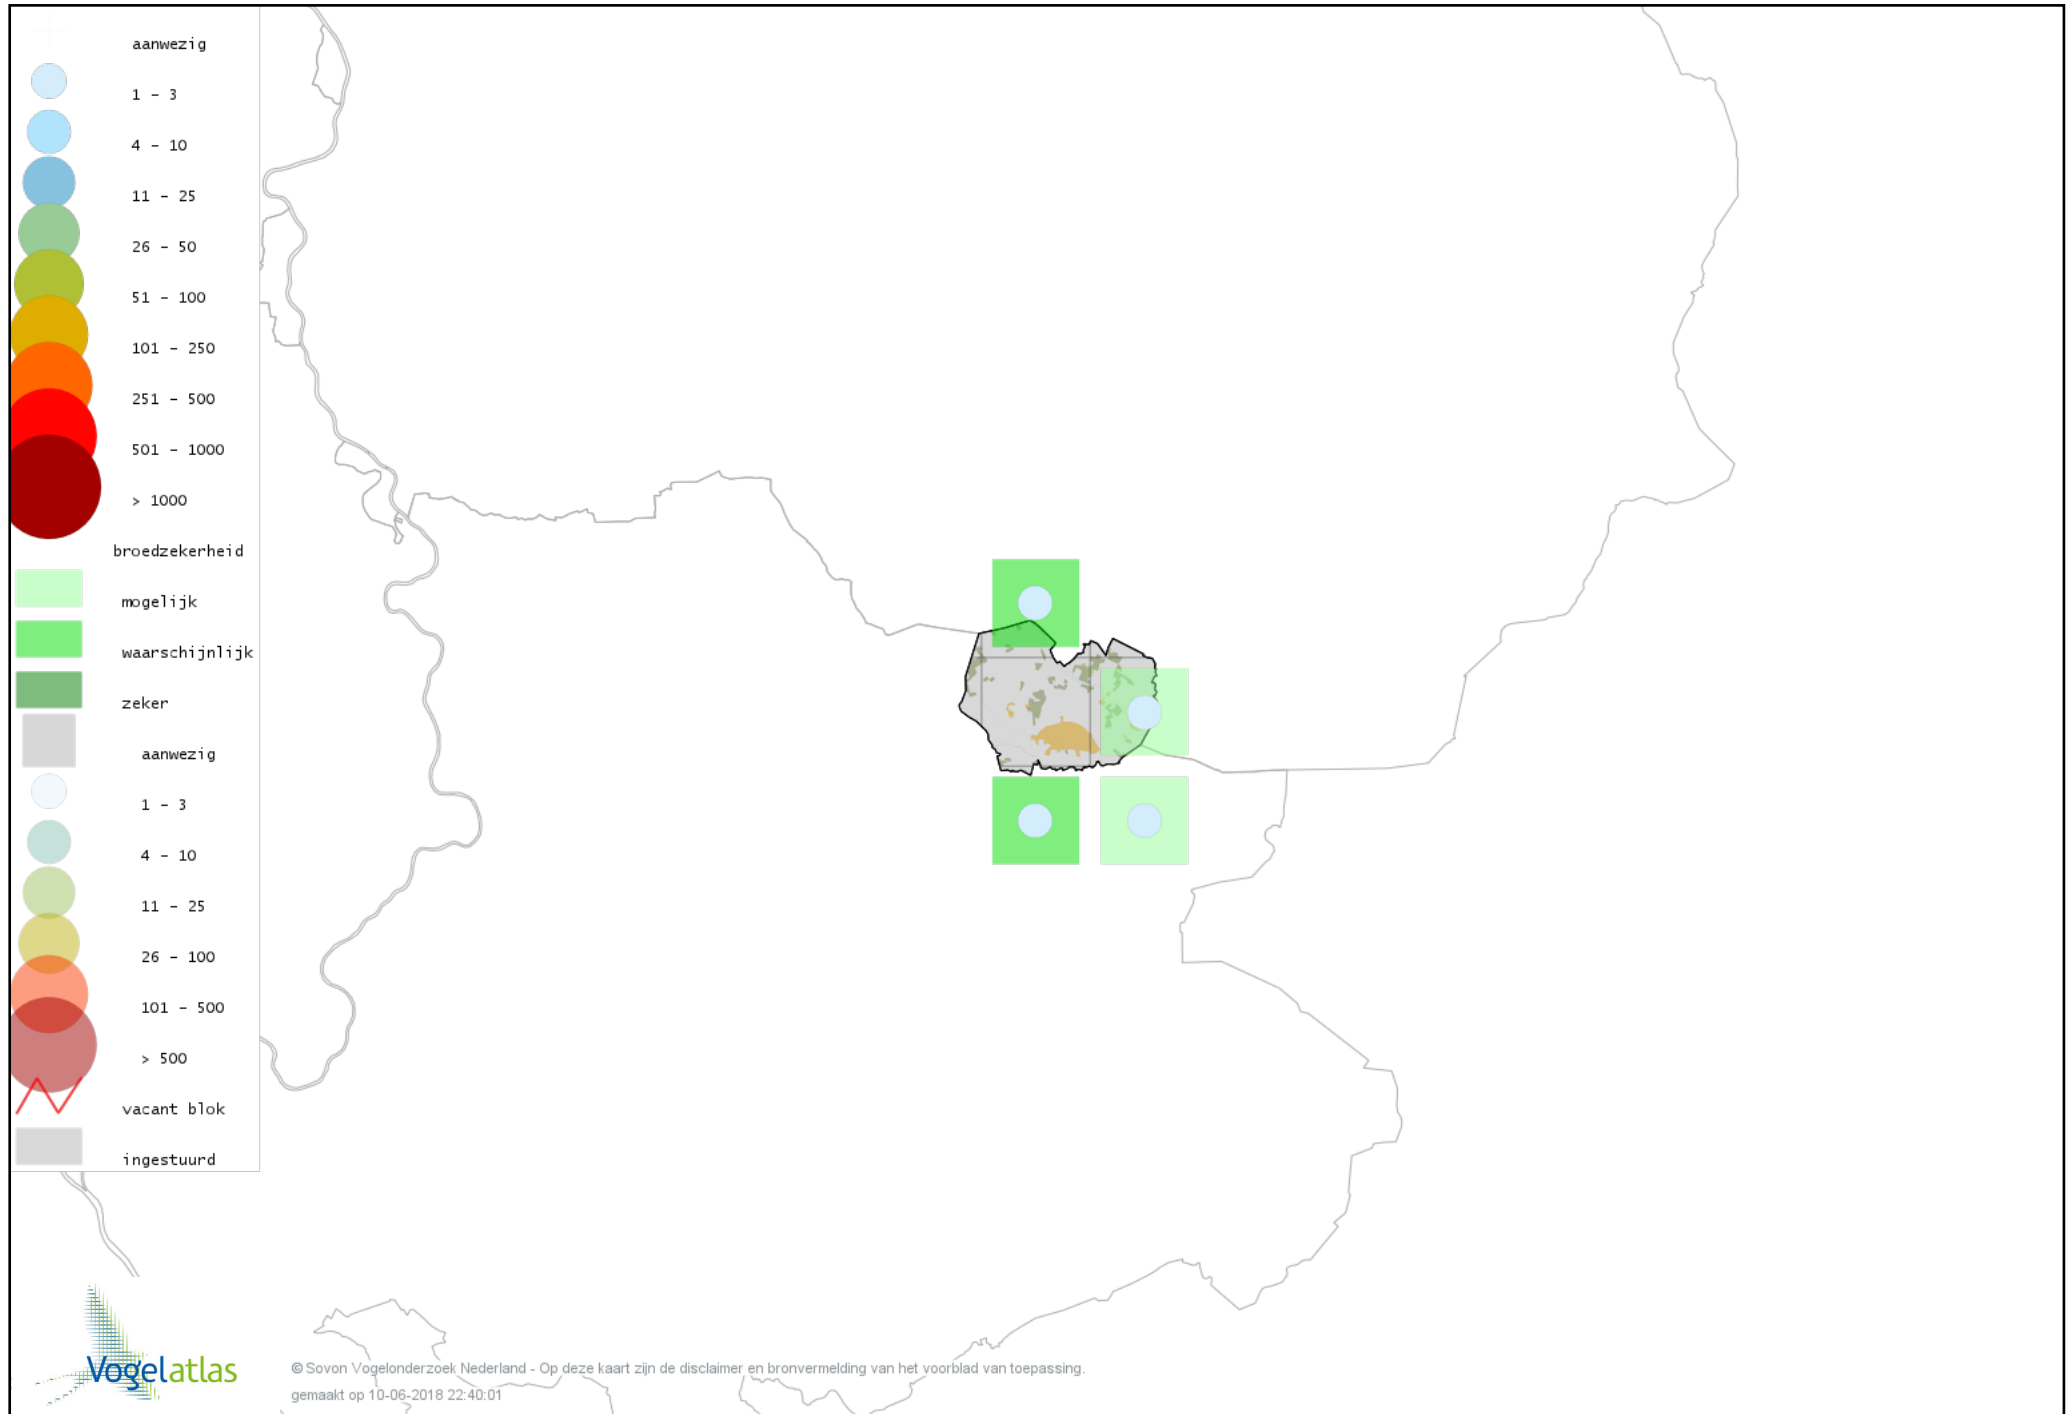

De kleurtint (blauw) is de beste referentie voor de tot nu toe waargenomen aantalsklasse.

De stipgrootte is relatief. Vergelijk daarvoor de atlasblok grootte van de legenda met die van het kaartbeeld.

Voorlopige verspreidingskaart Knobbelzwaan broedseizoen

Voorlopige verspreidingskaart Grauwe Gans broedseizoen

Voorlopige verspreidingskaart Soepgans broedseizoen

Voorlopige verspreidingskaart Grote Canadese Gans broedseizoen

Voorlopige verspreidingskaart Brandgans broedseizoen

Voorlopige verspreidingskaart Nijlgans broedseizoen

Voorlopige verspreidingskaart Bergeend broedseizoen

Voorlopige verspreidingskaart Kuifeend broedseizoen

Voorlopige verspreidingskaart Mandarijneend broedseizoen

Voorlopige verspreidingskaart Krakeend broedseizoen

Voorlopige verspreidingskaart Slobeend broedseizoen

Voorlopige verspreidingskaart Wilde Eend broedseizoen

Voorlopige verspreidingskaart Soepeend broedseizoen