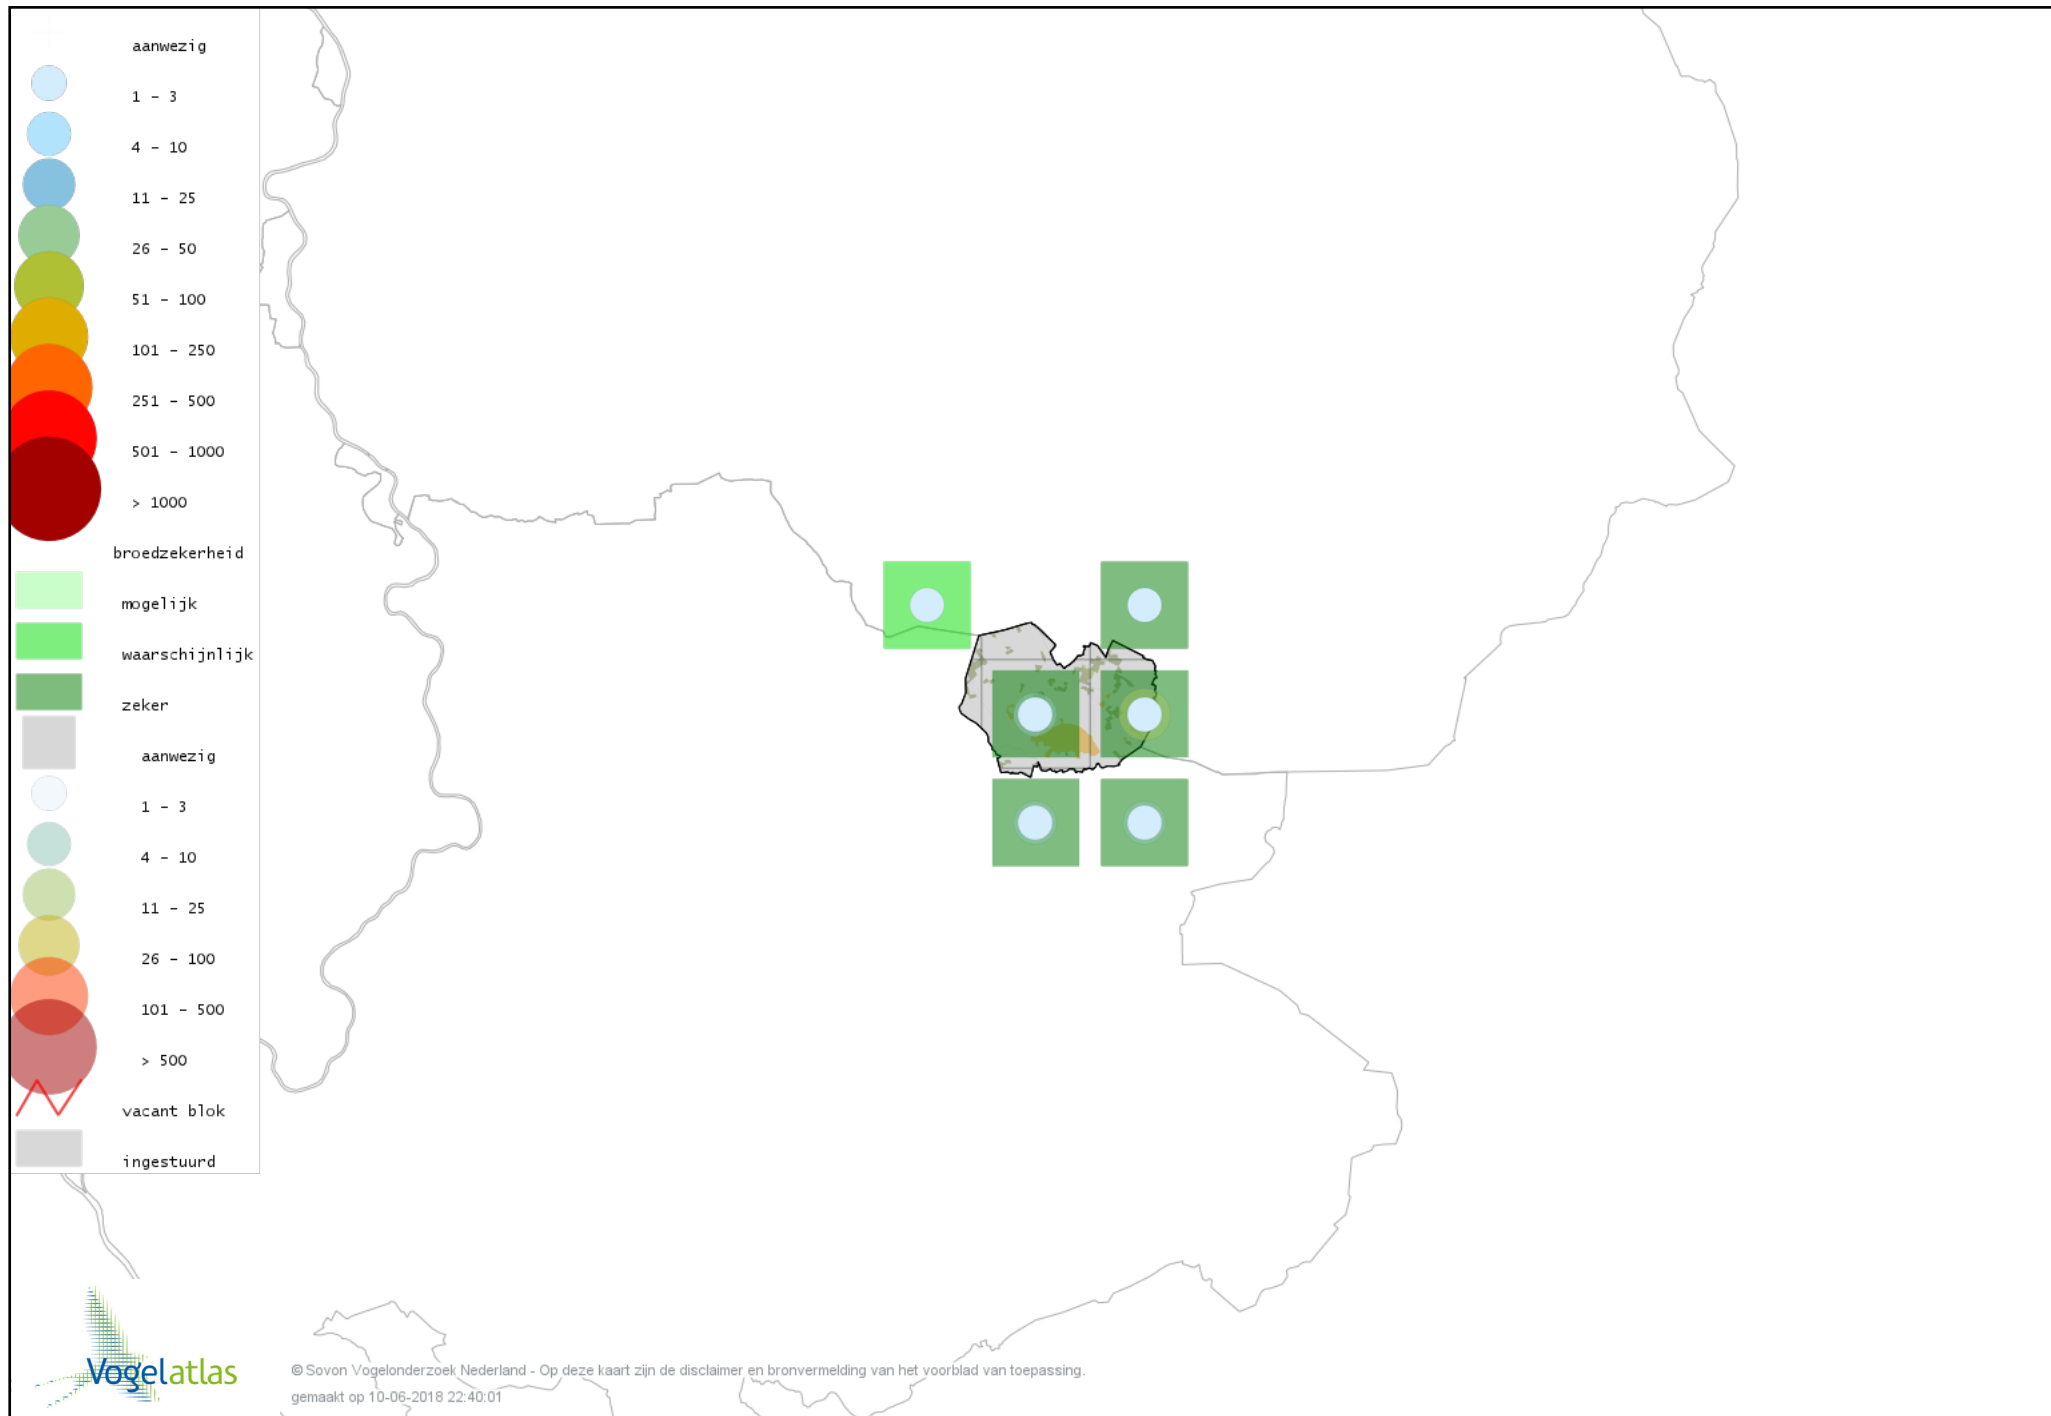

Voorlopige verspreidingskaart Grutto broedseizoen

Voorlopige verspreidingskaart Wulp broedseizoen

Voorlopige verspreidingskaart Tureluur broedseizoen

Voorlopige verspreidingskaart Stadsduif broedseizoen

Voorlopige verspreidingskaart Holenduif broedseizoen

Voorlopige verspreidingskaart Houtduif broedseizoen

Voorlopige verspreidingskaart Turkse Tortel broedseizoen

Voorlopige verspreidingskaart Zomertortel broedseizoen

Voorlopige verspreidingskaart Koekoek broedseizoen

Voorlopige verspreidingskaart Kerkuil broedseizoen

Voorlopige verspreidingskaart Steenuil broedseizoen

Voorlopige verspreidingskaart Bosuil broedseizoen

Voorlopige verspreidingskaart Ransuil broedseizoen

Voorlopige verspreidingskaart Nachtzwaluw broedseizoen

Voorlopige verspreidingskaart Gierzwaluw broedseizoen

Voorlopige verspreidingskaart IJsvogel broedseizoen

Voorlopige verspreidingskaart Groene Specht broedseizoen