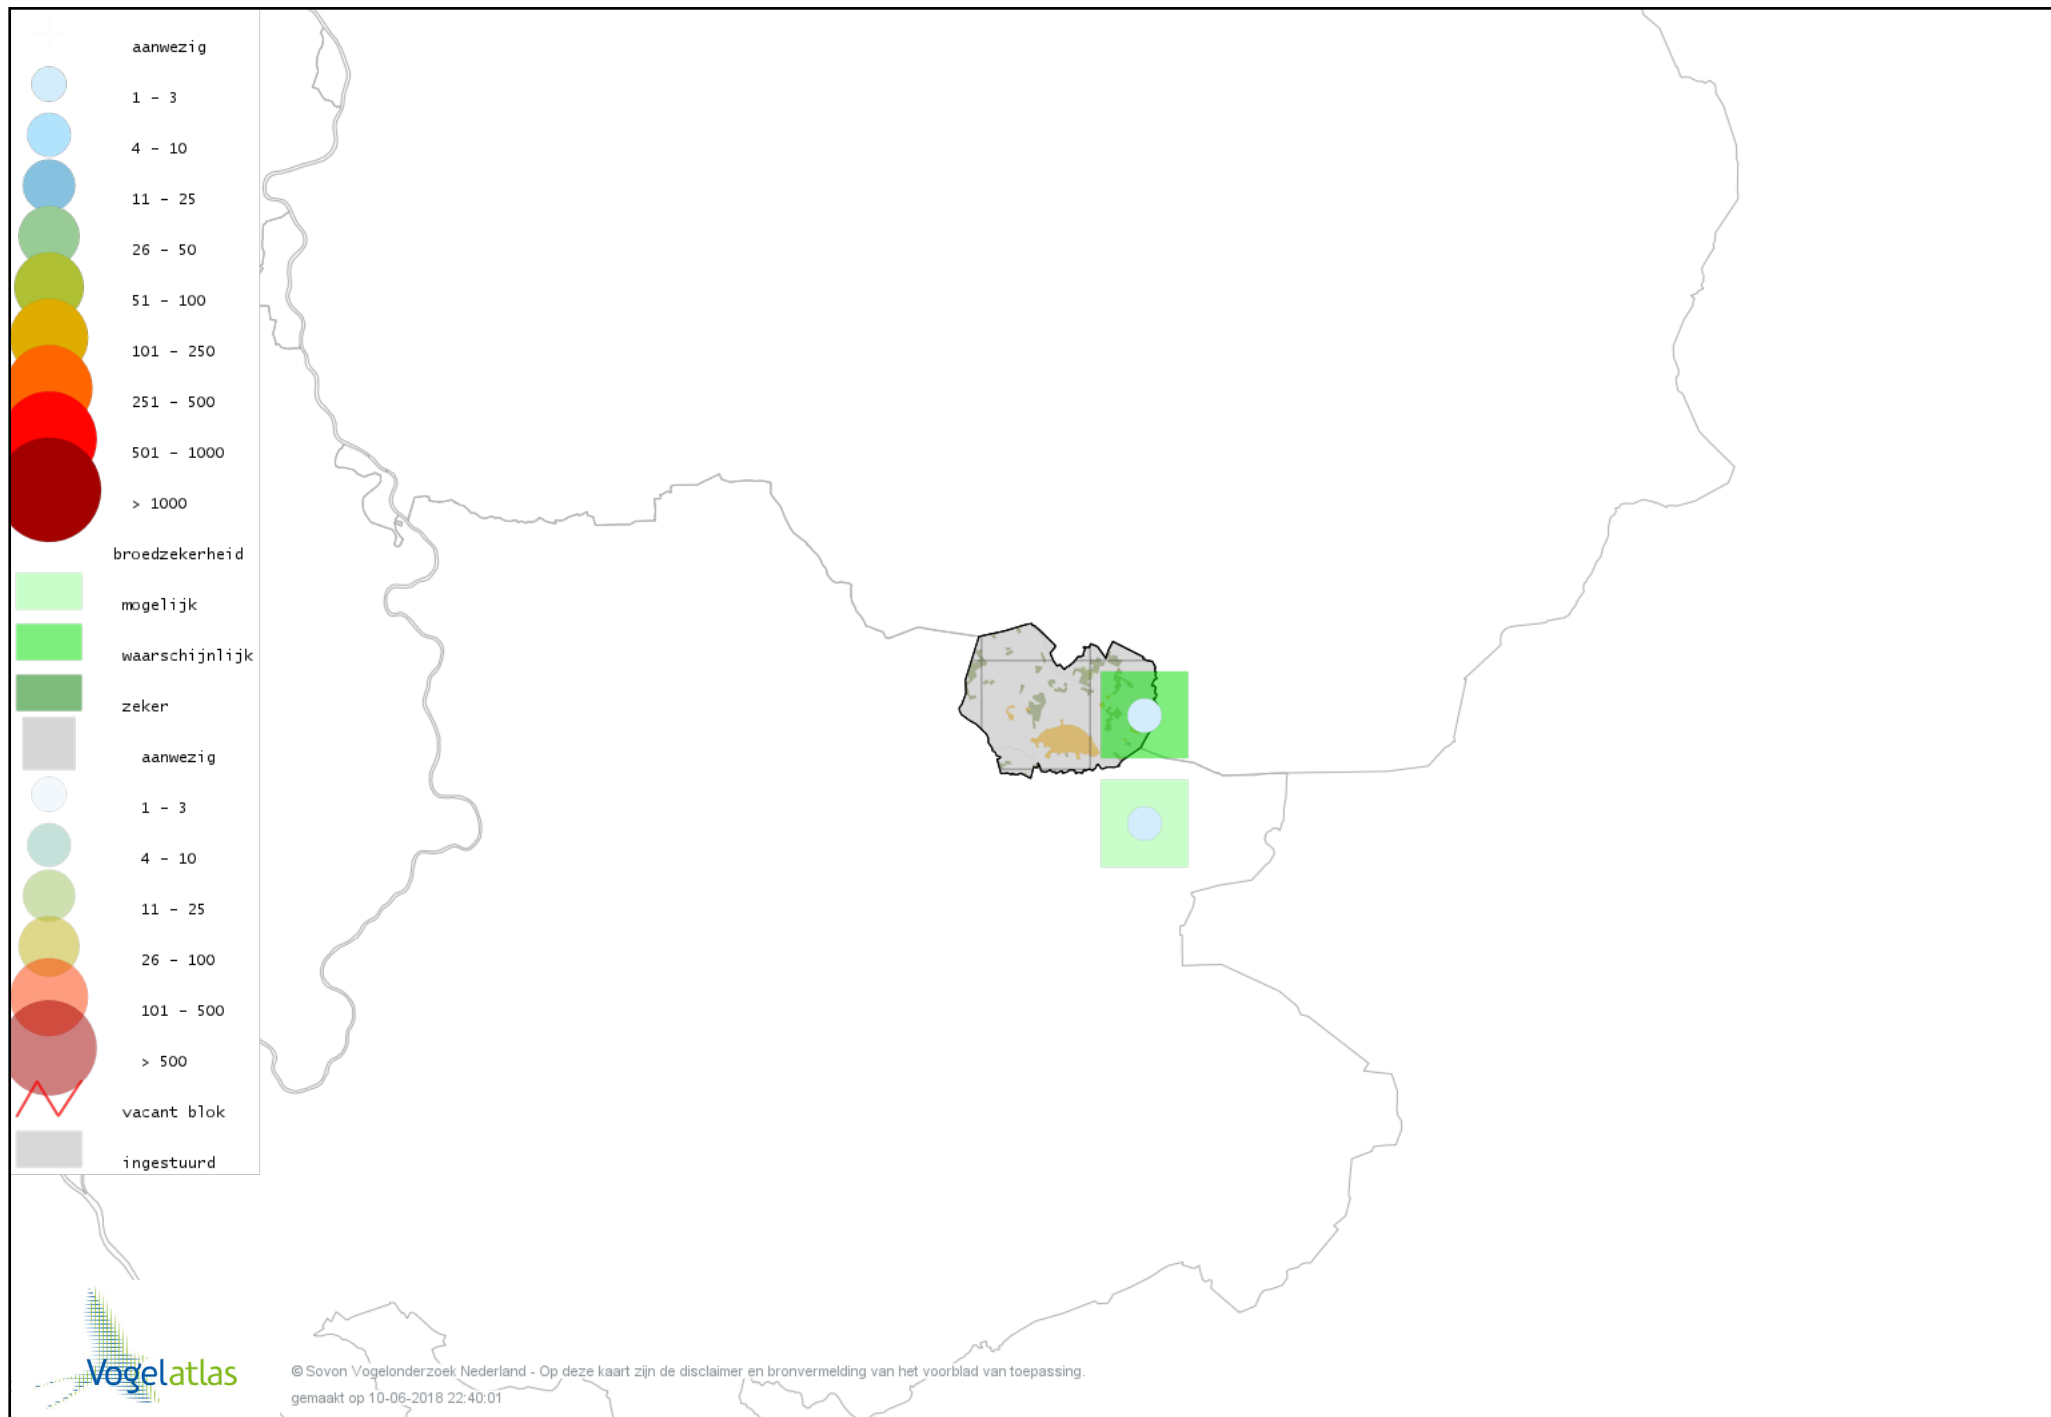

Voorlopige verspreidingskaart Houtduif broedseizoen

Voorlopige verspreidingskaart Turkse Tortel broedseizoen

Voorlopige verspreidingskaart Zomertortel broedseizoen

Voorlopige verspreidingskaart Koekoek broedseizoen

Voorlopige verspreidingskaart Kerkuil broedseizoen

Voorlopige verspreidingskaart Steenuil broedseizoen

Voorlopige verspreidingskaart Bosuil broedseizoen

Voorlopige verspreidingskaart Ransuil broedseizoen

Voorlopige verspreidingskaart Nachtzwaluw broedseizoen

Voorlopige verspreidingskaart Gierzwaluw broedseizoen

Voorlopige verspreidingskaart IJsvogel broedseizoen

Voorlopige verspreidingskaart Groene Specht broedseizoen