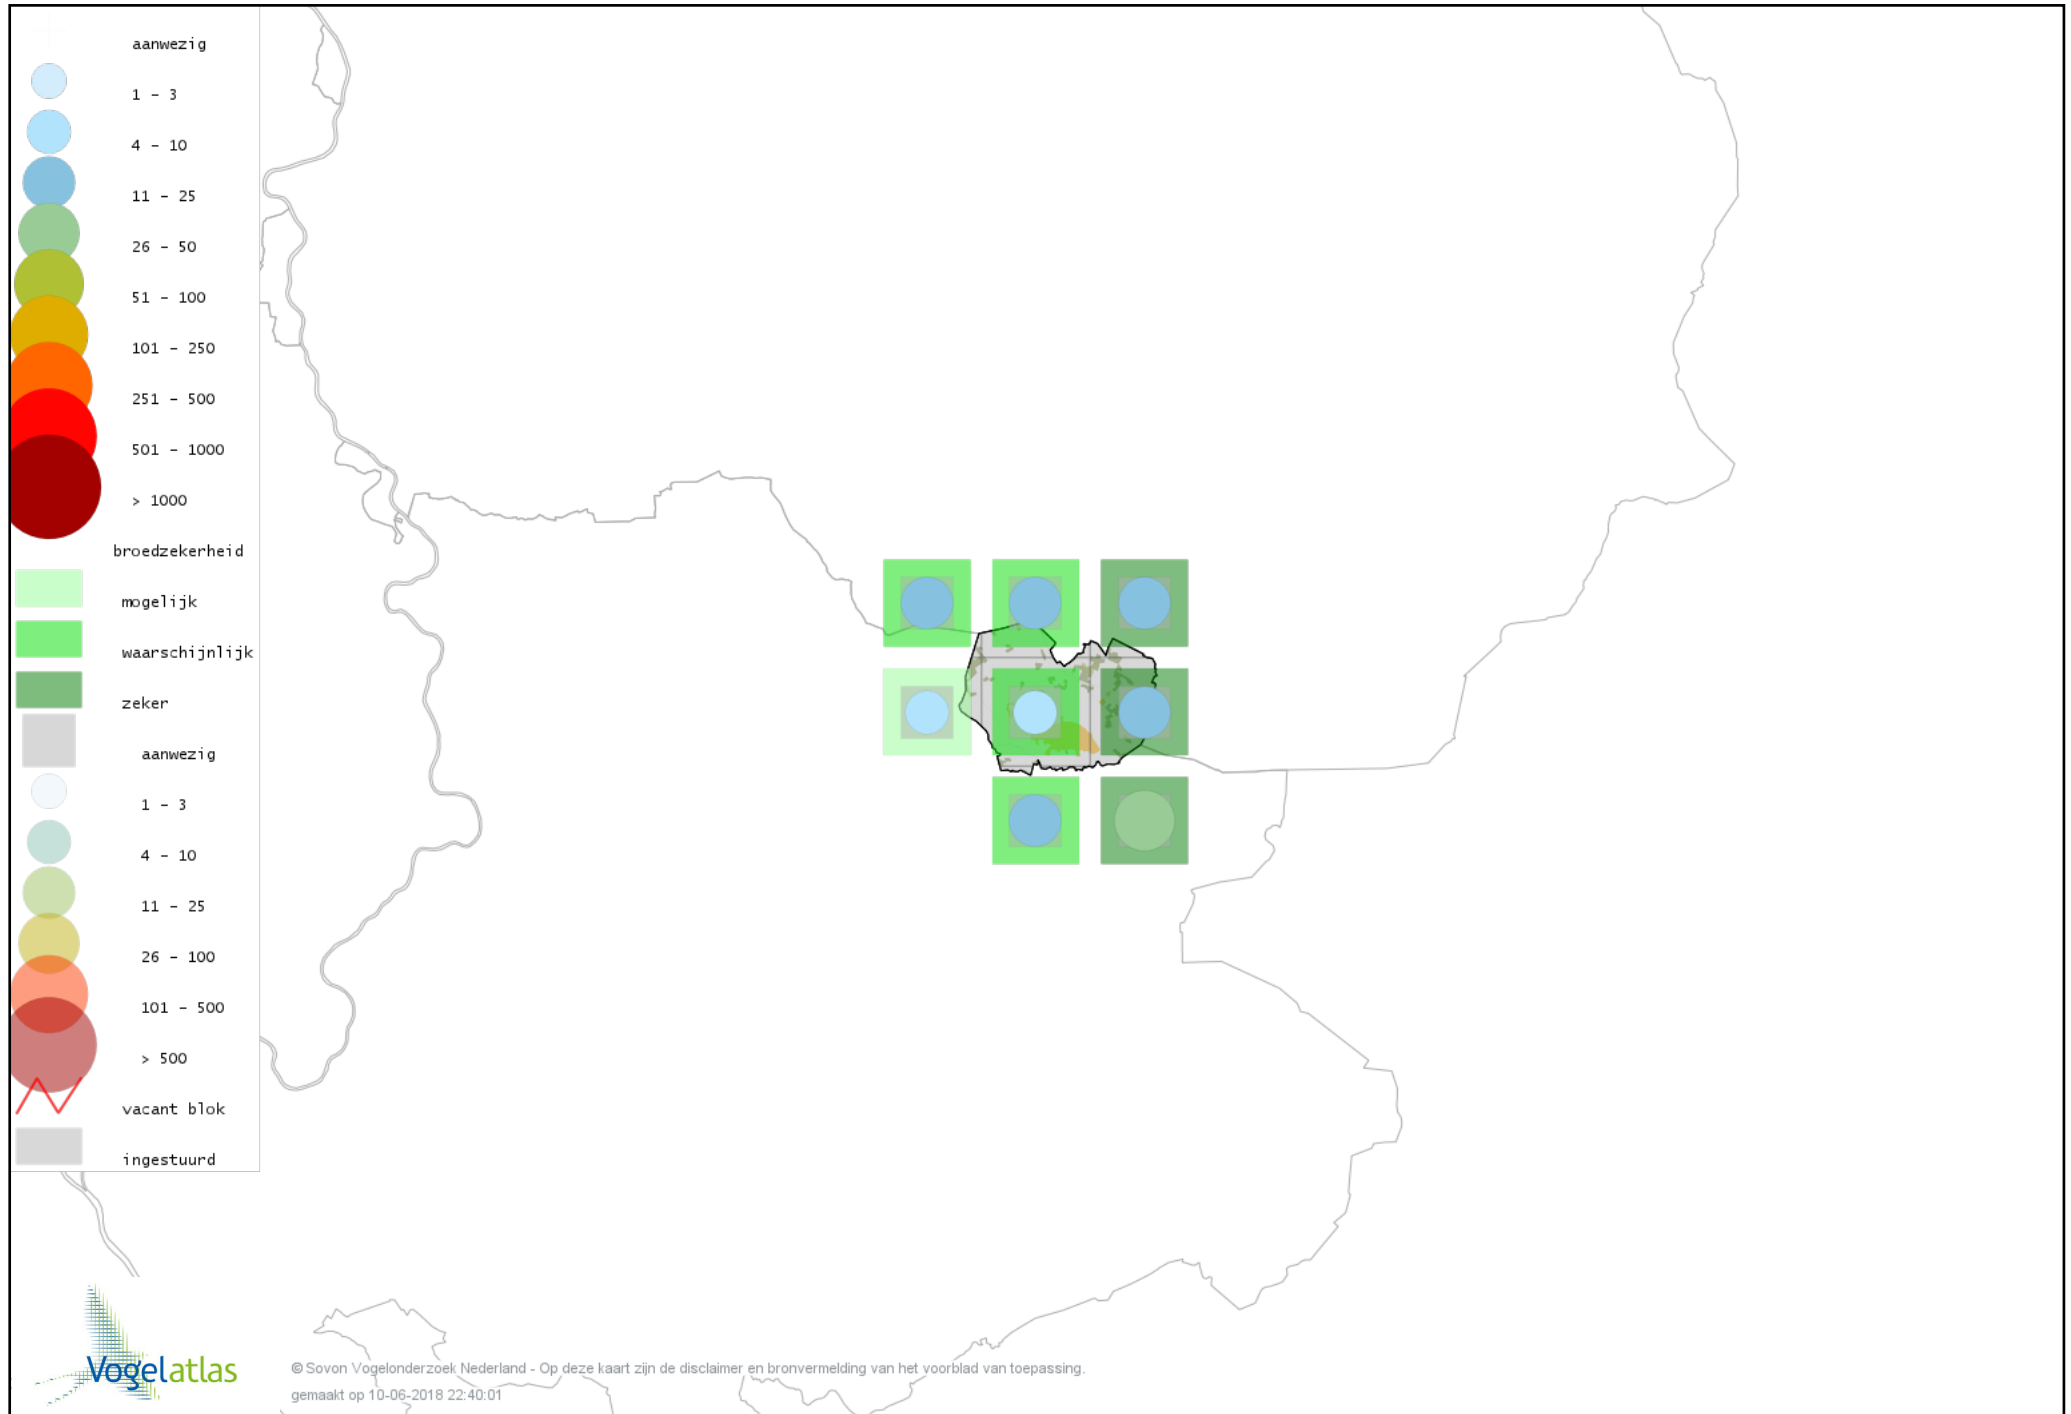

Voorlopige verspreidingskaart Rietzanger broedseizoen

Voorlopige verspreidingskaart Boomklever broedseizoen

Voorlopige verspreidingskaart Kortsnavelboomkruiper broedseizoen

Voorlopige verspreidingskaart Boomkruiper broedseizoen

Voorlopige verspreidingskaart Winterkoning broedseizoen

Voorlopige verspreidingskaart Spreeuw broedseizoen

Voorlopige verspreidingskaart Merel broedseizoen

Voorlopige verspreidingskaart Zanglijster broedseizoen

Voorlopige verspreidingskaart Grote Lijster broedseizoen

Voorlopige verspreidingskaart Grauwe Vliegenvanger broedseizoen

Voorlopige verspreidingskaart Roodborst broedseizoen

Voorlopige verspreidingskaart Nachtegaal broedseizoen

Voorlopige verspreidingskaart Zwarte Roodstaart broedseizoen

Voorlopige verspreidingskaart Gekraagde Roodstaart broedseizoen

Voorlopige verspreidingskaart Paapje broedseizoen

Voorlopige verspreidingskaart Roodborsttapuit broedseizoen