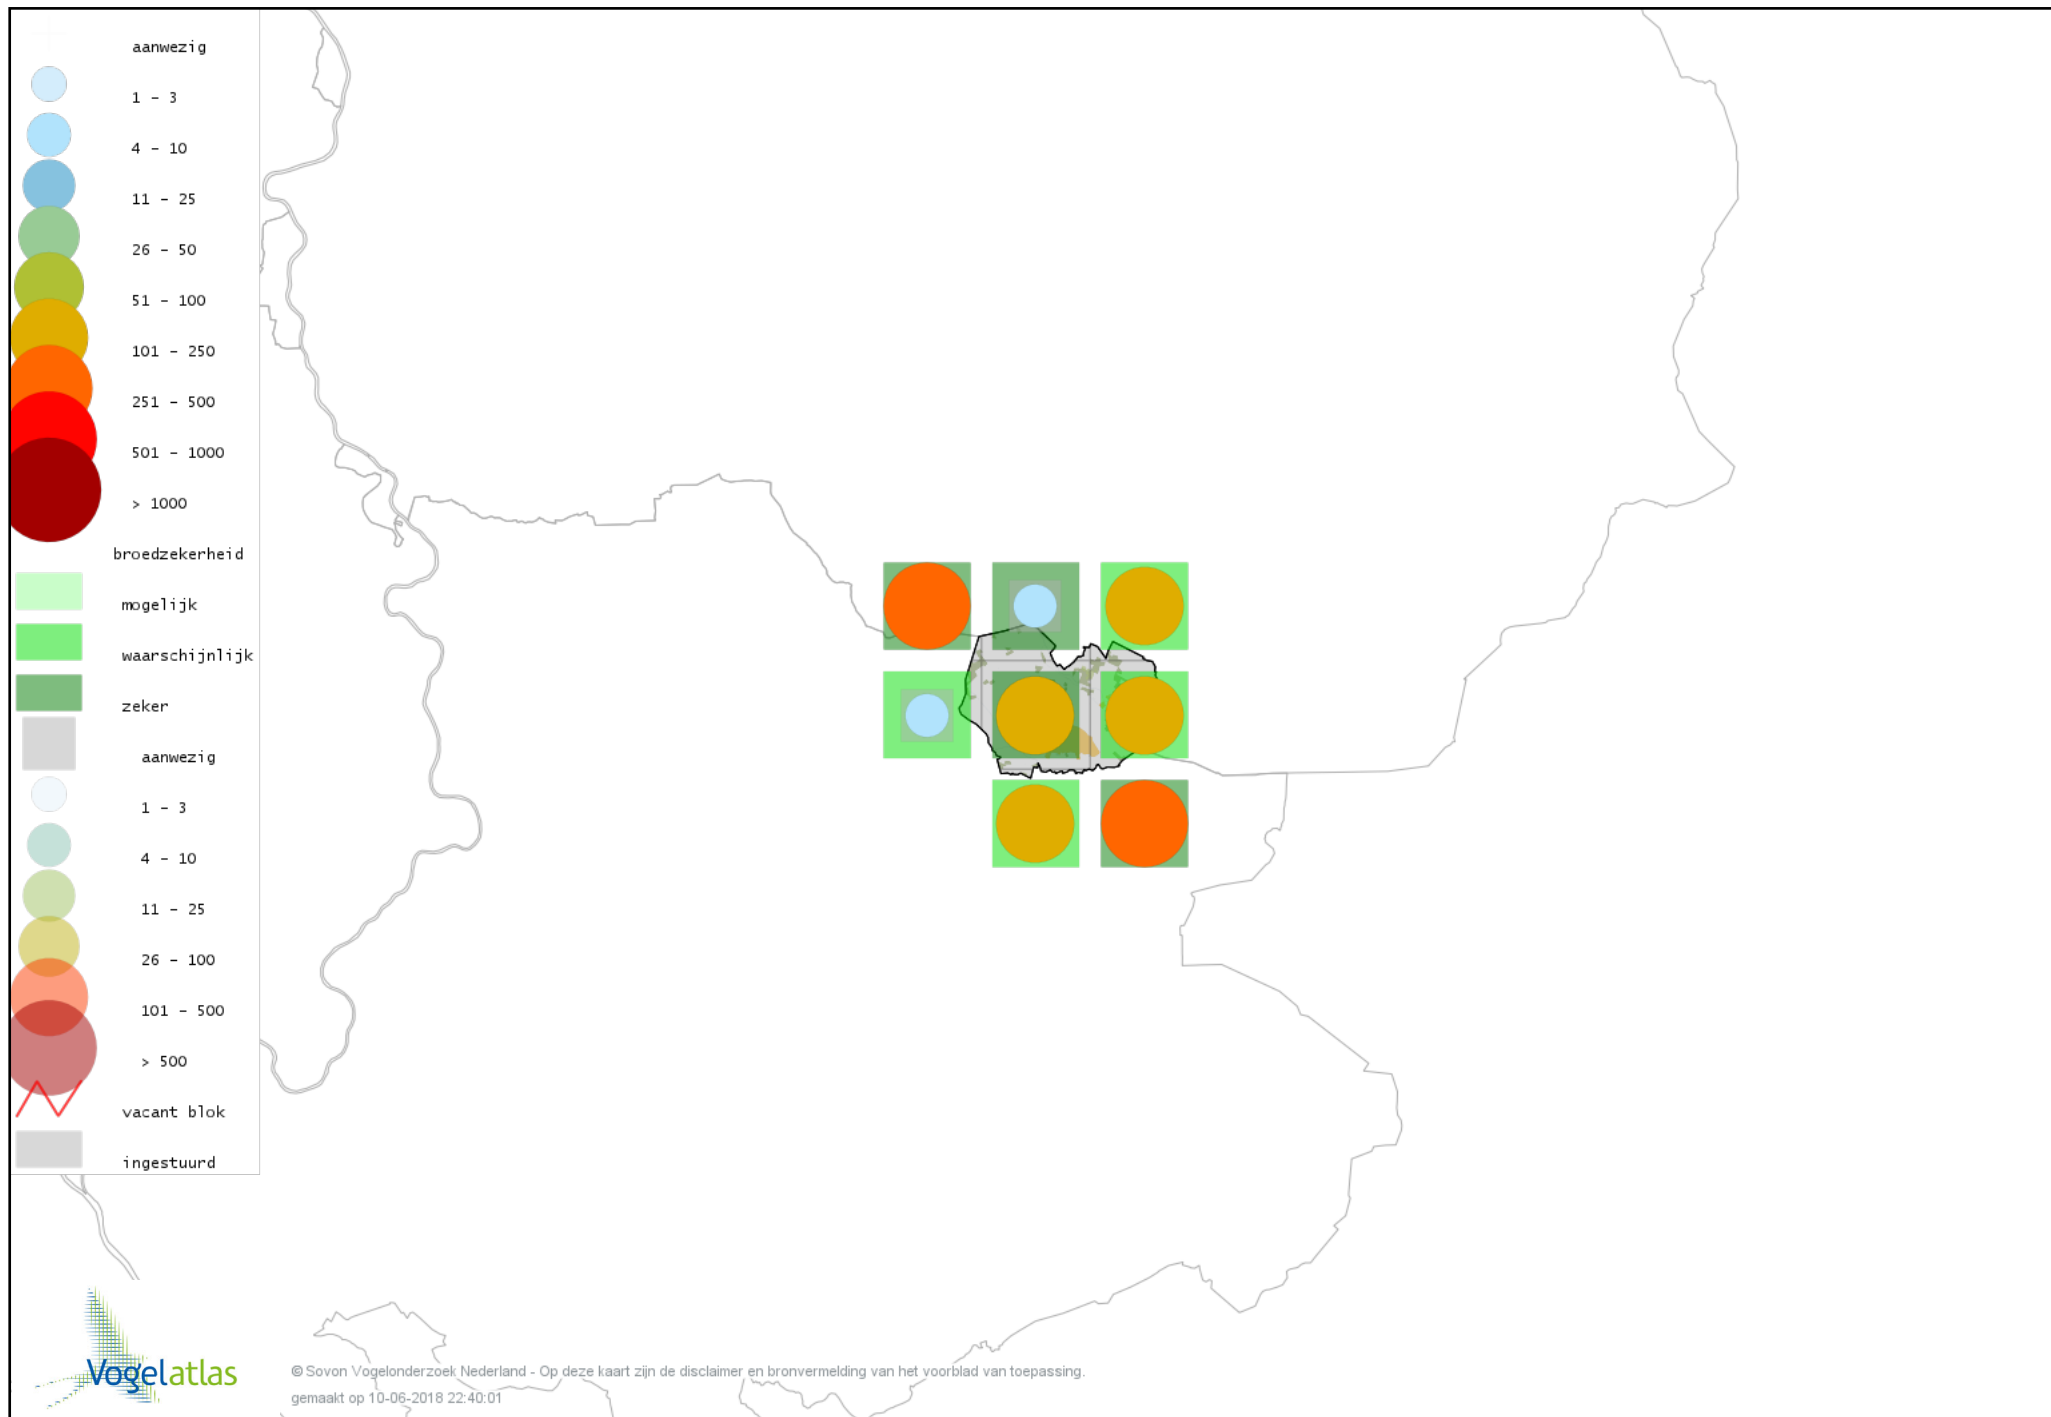

Voorlopige verspreidingskaart Snor broedseizoen

Voorlopige verspreidingskaart Spotvogel broedseizoen

Voorlopige verspreidingskaart Bosrietzanger broedseizoen

Voorlopige verspreidingskaart Kleine Karekiet broedseizoen

Voorlopige verspreidingskaart Rietzanger broedseizoen

Voorlopige verspreidingskaart Boomklever broedseizoen

Voorlopige verspreidingskaart Kortsnavelboomkruiper broedseizoen

Voorlopige verspreidingskaart Boomkruiper broedseizoen

Voorlopige verspreidingskaart Winterkoning broedseizoen

Voorlopige verspreidingskaart Spreeuw broedseizoen

Voorlopige verspreidingskaart Merel broedseizoen

Voorlopige verspreidingskaart Zanglijster broedseizoen

Voorlopige verspreidingskaart Grote Lijster broedseizoen

Voorlopige verspreidingskaart Grauwe Vliegenvanger broedseizoen

Voorlopige verspreidingskaart Roodborst broedseizoen

Voorlopige verspreidingskaart Nachtegaal broedseizoen