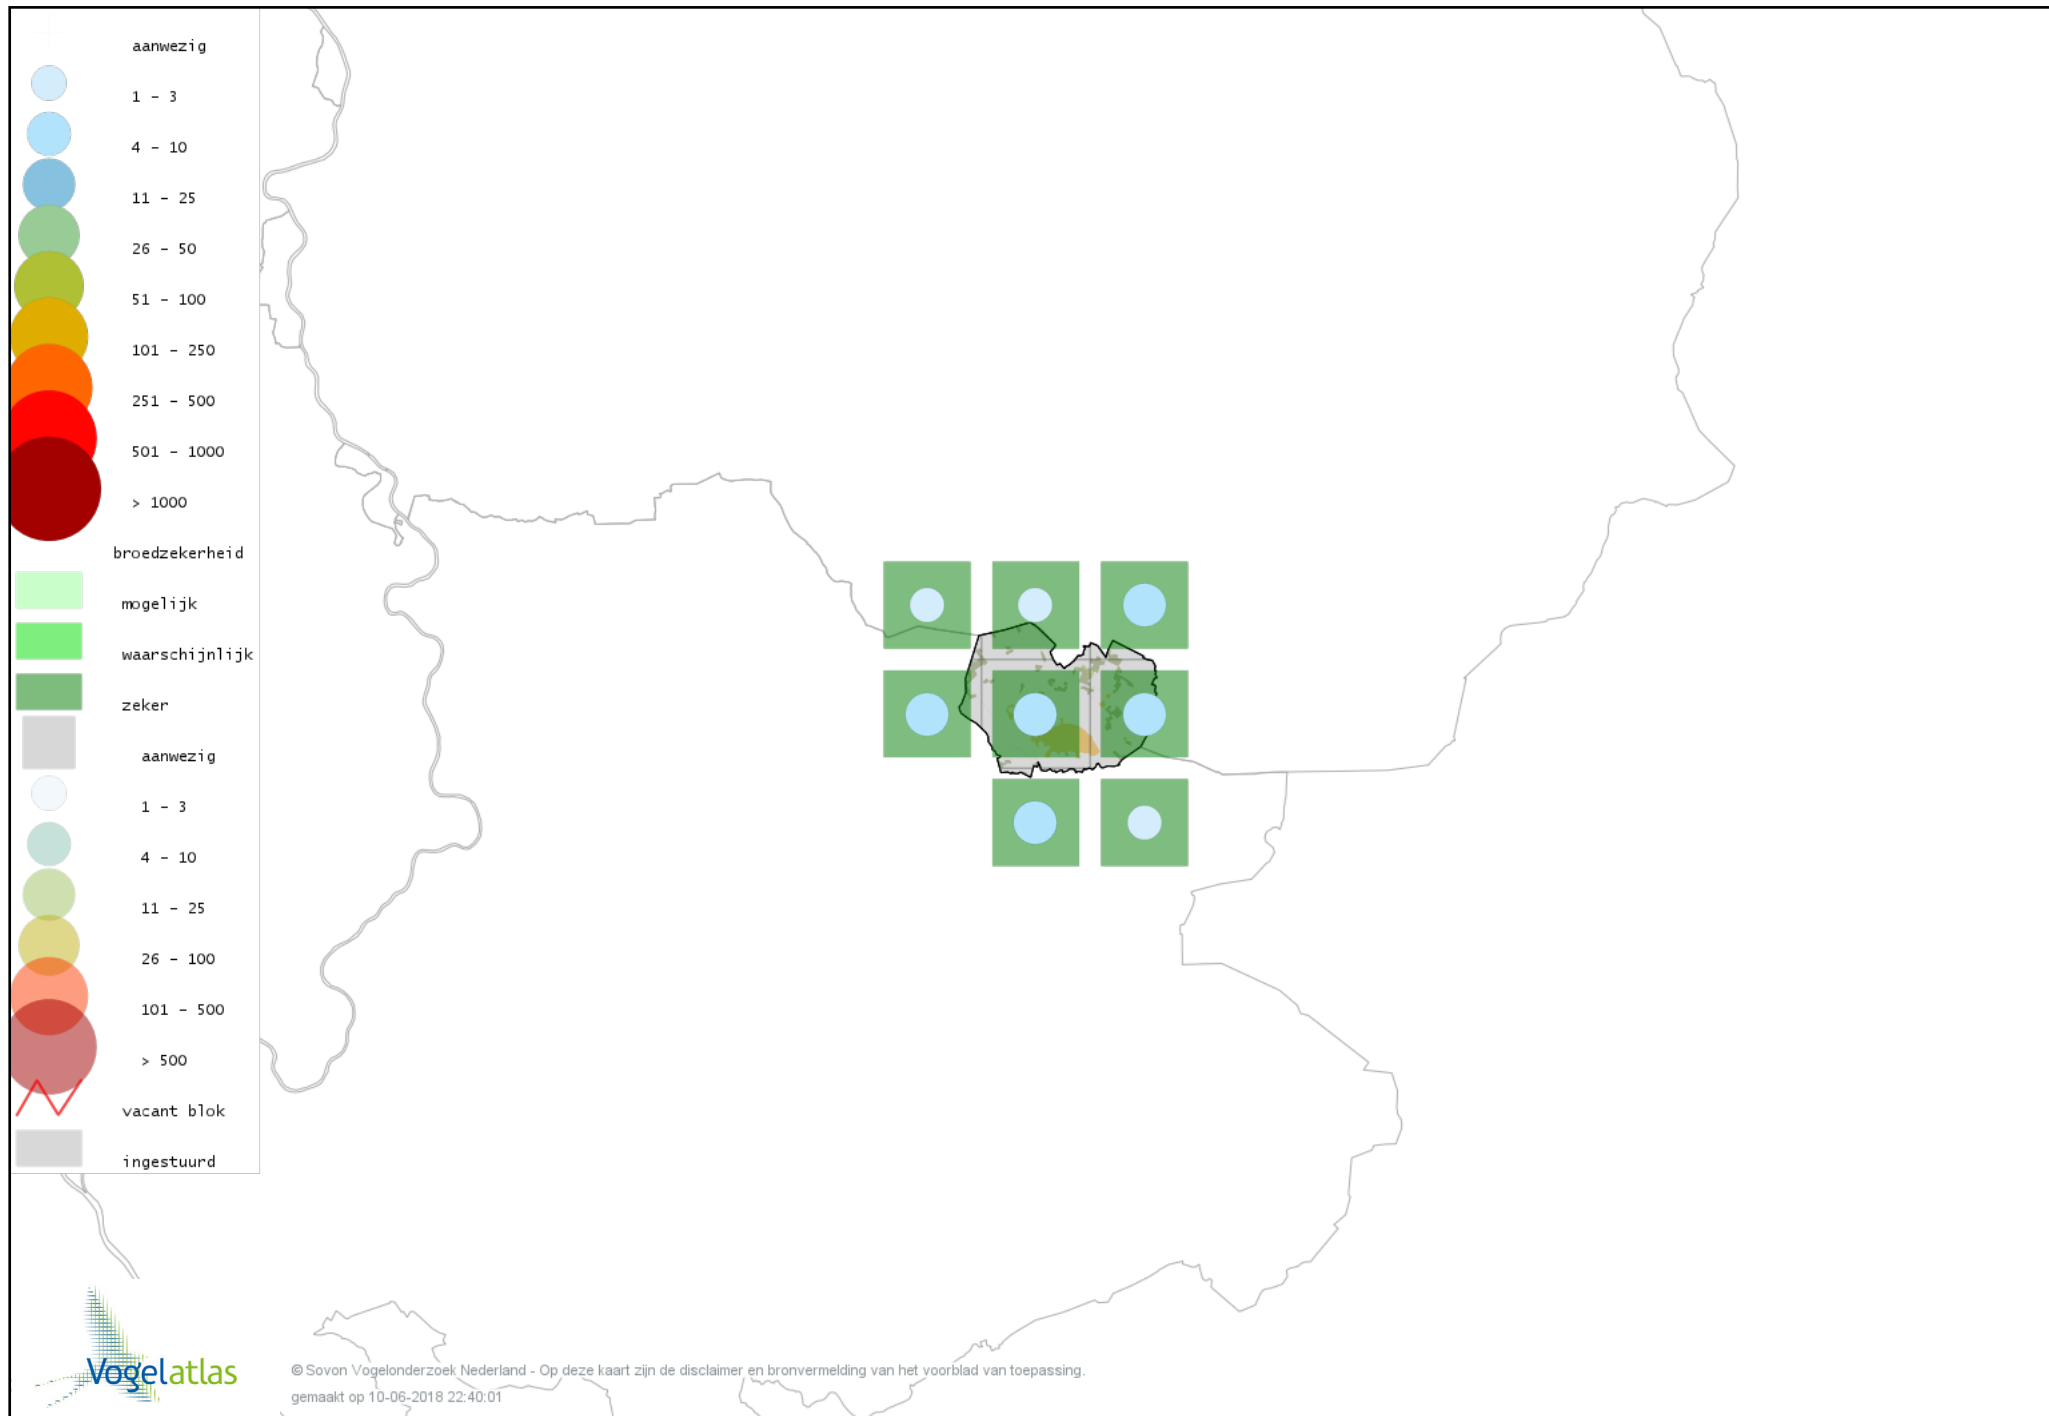

Voorlopige verspreidingskaart Grutto broedseizoen

Voorlopige verspreidingskaart Wulp broedseizoen

Voorlopige verspreidingskaart Tureluur broedseizoen

Voorlopige verspreidingskaart Stadsduif broedseizoen

Voorlopige verspreidingskaart Holenduif broedseizoen

Voorlopige verspreidingskaart Houtduif broedseizoen

Voorlopige verspreidingskaart Turkse Tortel broedseizoen

Voorlopige verspreidingskaart Zomertortel broedseizoen

Voorlopige verspreidingskaart Koekoek broedseizoen

Voorlopige verspreidingskaart Kerkuil broedseizoen

Voorlopige verspreidingskaart Steenuil broedseizoen

Voorlopige verspreidingskaart Bosuil broedseizoen

Voorlopige verspreidingskaart Ransuil broedseizoen

Voorlopige verspreidingskaart Nachtzwaluw broedseizoen

Voorlopige verspreidingskaart Gierzwaluw broedseizoen

Voorlopige verspreidingskaart IJsvogel broedseizoen

Voorlopige verspreidingskaart Groene Specht broedseizoen