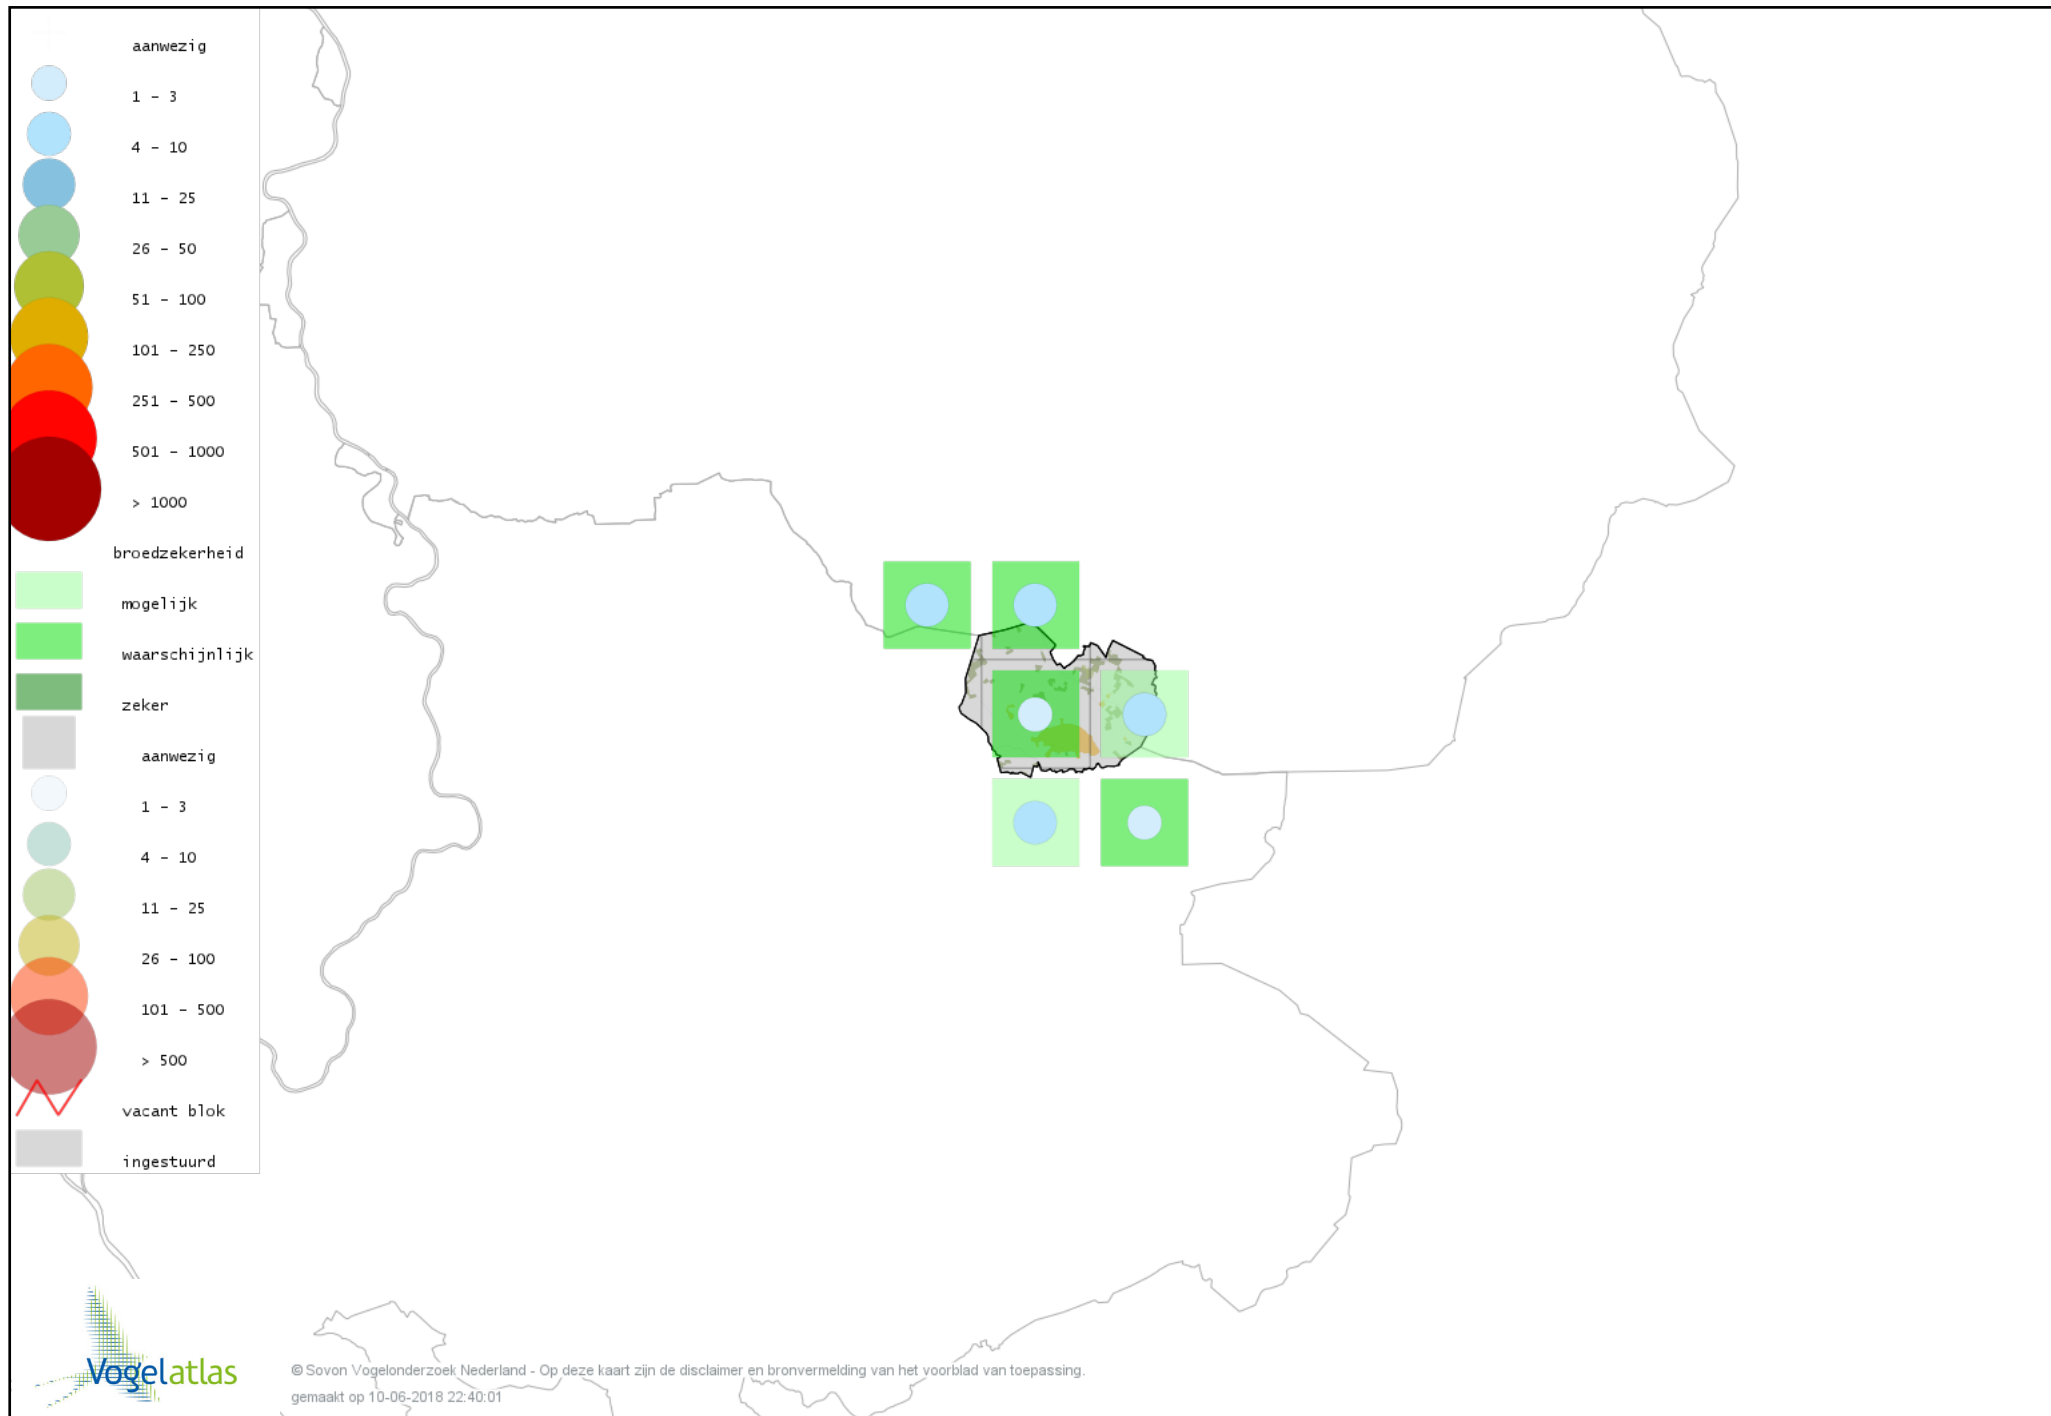

Voorlopige verspreidingskaart Wielewaal broedseizoen

Voorlopige verspreidingskaart Ekster broedseizoen

Voorlopige verspreidingskaart Gaai broedseizoen

Voorlopige verspreidingskaart Kauw broedseizoen

Voorlopige verspreidingskaart Roek broedseizoen

Voorlopige verspreidingskaart Zwarte Kraai broedseizoen

Voorlopige verspreidingskaart Raaf broedseizoen

Voorlopige verspreidingskaart Goudhaan broedseizoen

Voorlopige verspreidingskaart Vuurgoudhaan broedseizoen

Voorlopige verspreidingskaart Pimpelmees broedseizoen

Voorlopige verspreidingskaart Koolmees broedseizoen

Voorlopige verspreidingskaart Kuifmees broedseizoen

Voorlopige verspreidingskaart Zwarte Mees broedseizoen