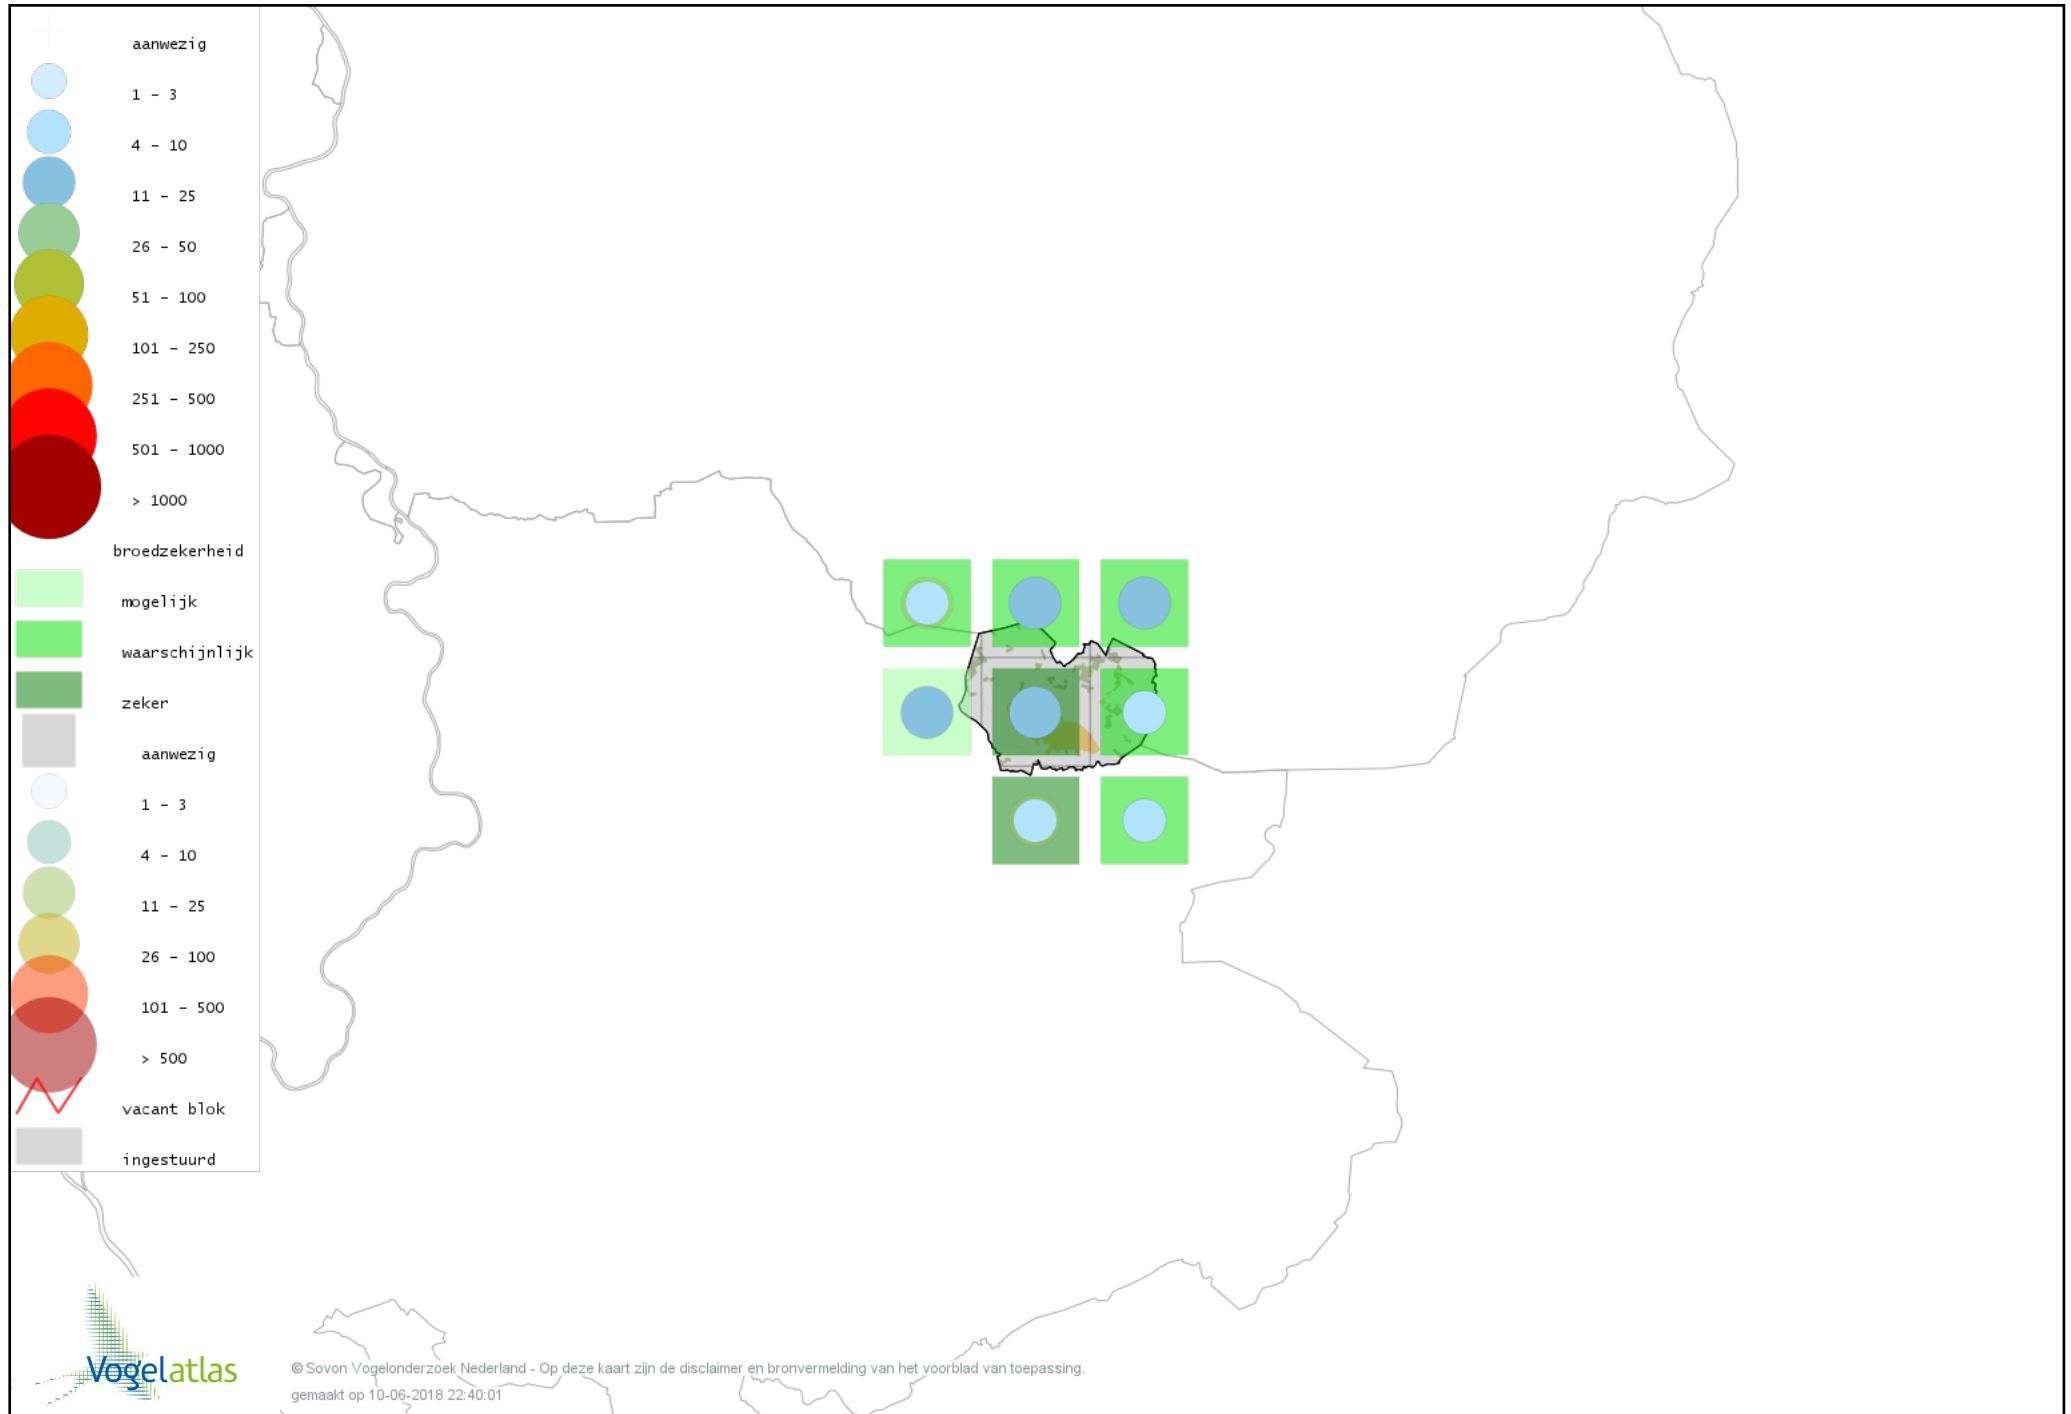

Voorlopige verspreidingskaart Waterral broedseizoen

Voorlopige verspreidingskaart Waterhoen broedseizoen

Voorlopige verspreidingskaart Meerkoet broedseizoen

Voorlopige verspreidingskaart Scholekster broedseizoen

Voorlopige verspreidingskaart Kleine Plevier broedseizoen

Voorlopige verspreidingskaart Kievit broedseizoen

Voorlopige verspreidingskaart Watersnip broedseizoen

Voorlopige verspreidingskaart Houtsnip broedseizoen

Voorlopige verspreidingskaart Grutto broedseizoen

Voorlopige verspreidingskaart Wulp broedseizoen

Voorlopige verspreidingskaart Tureluur broedseizoen

Voorlopige verspreidingskaart Stadsduif broedseizoen

Voorlopige verspreidingskaart Holenduif broedseizoen