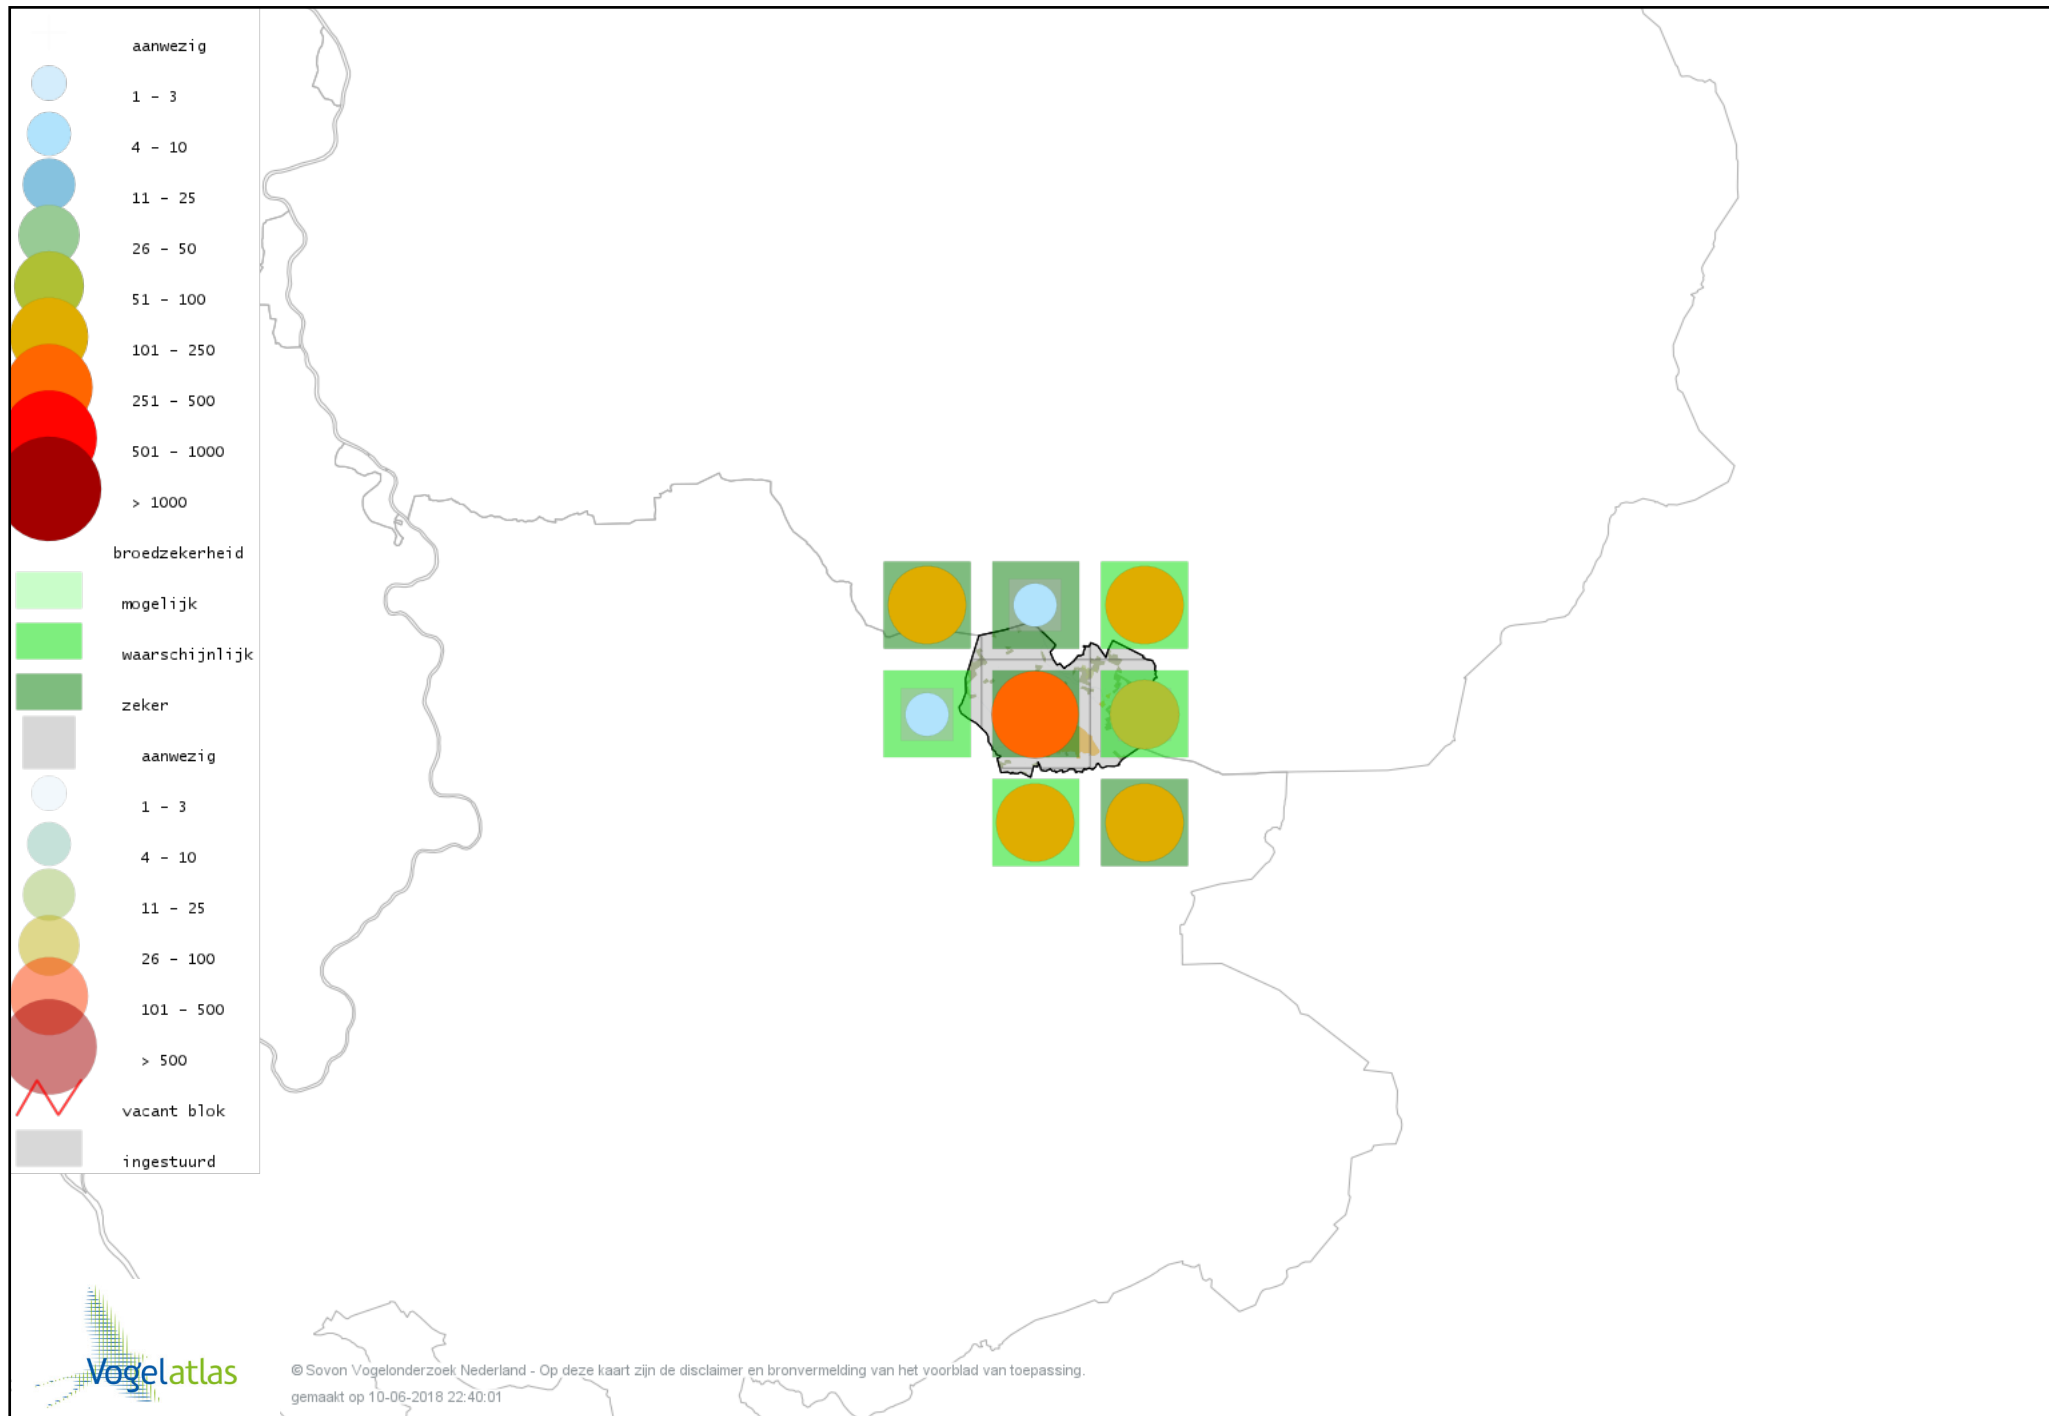

Voorlopige verspreidingskaart Snor broedseizoen

Voorlopige verspreidingskaart Spotvogel broedseizoen

Voorlopige verspreidingskaart Bosrietzanger broedseizoen

Voorlopige verspreidingskaart Kleine Karekiet broedseizoen

Voorlopige verspreidingskaart Rietzanger broedseizoen

Voorlopige verspreidingskaart Boomklever broedseizoen

Voorlopige verspreidingskaart Kortsnavelboomkruiper broedseizoen

Voorlopige verspreidingskaart Boomkruiper broedseizoen

Voorlopige verspreidingskaart Winterkoning broedseizoen

Voorlopige verspreidingskaart Spreeuw broedseizoen

Voorlopige verspreidingskaart Merel broedseizoen

Voorlopige verspreidingskaart Zanglijster broedseizoen

Voorlopige verspreidingskaart Grote Lijster broedseizoen

Voorlopige verspreidingskaart Grauwe Vliegenvanger broedseizoen

Voorlopige verspreidingskaart Roodborst broedseizoen

Voorlopige verspreidingskaart Nachtegaal broedseizoen