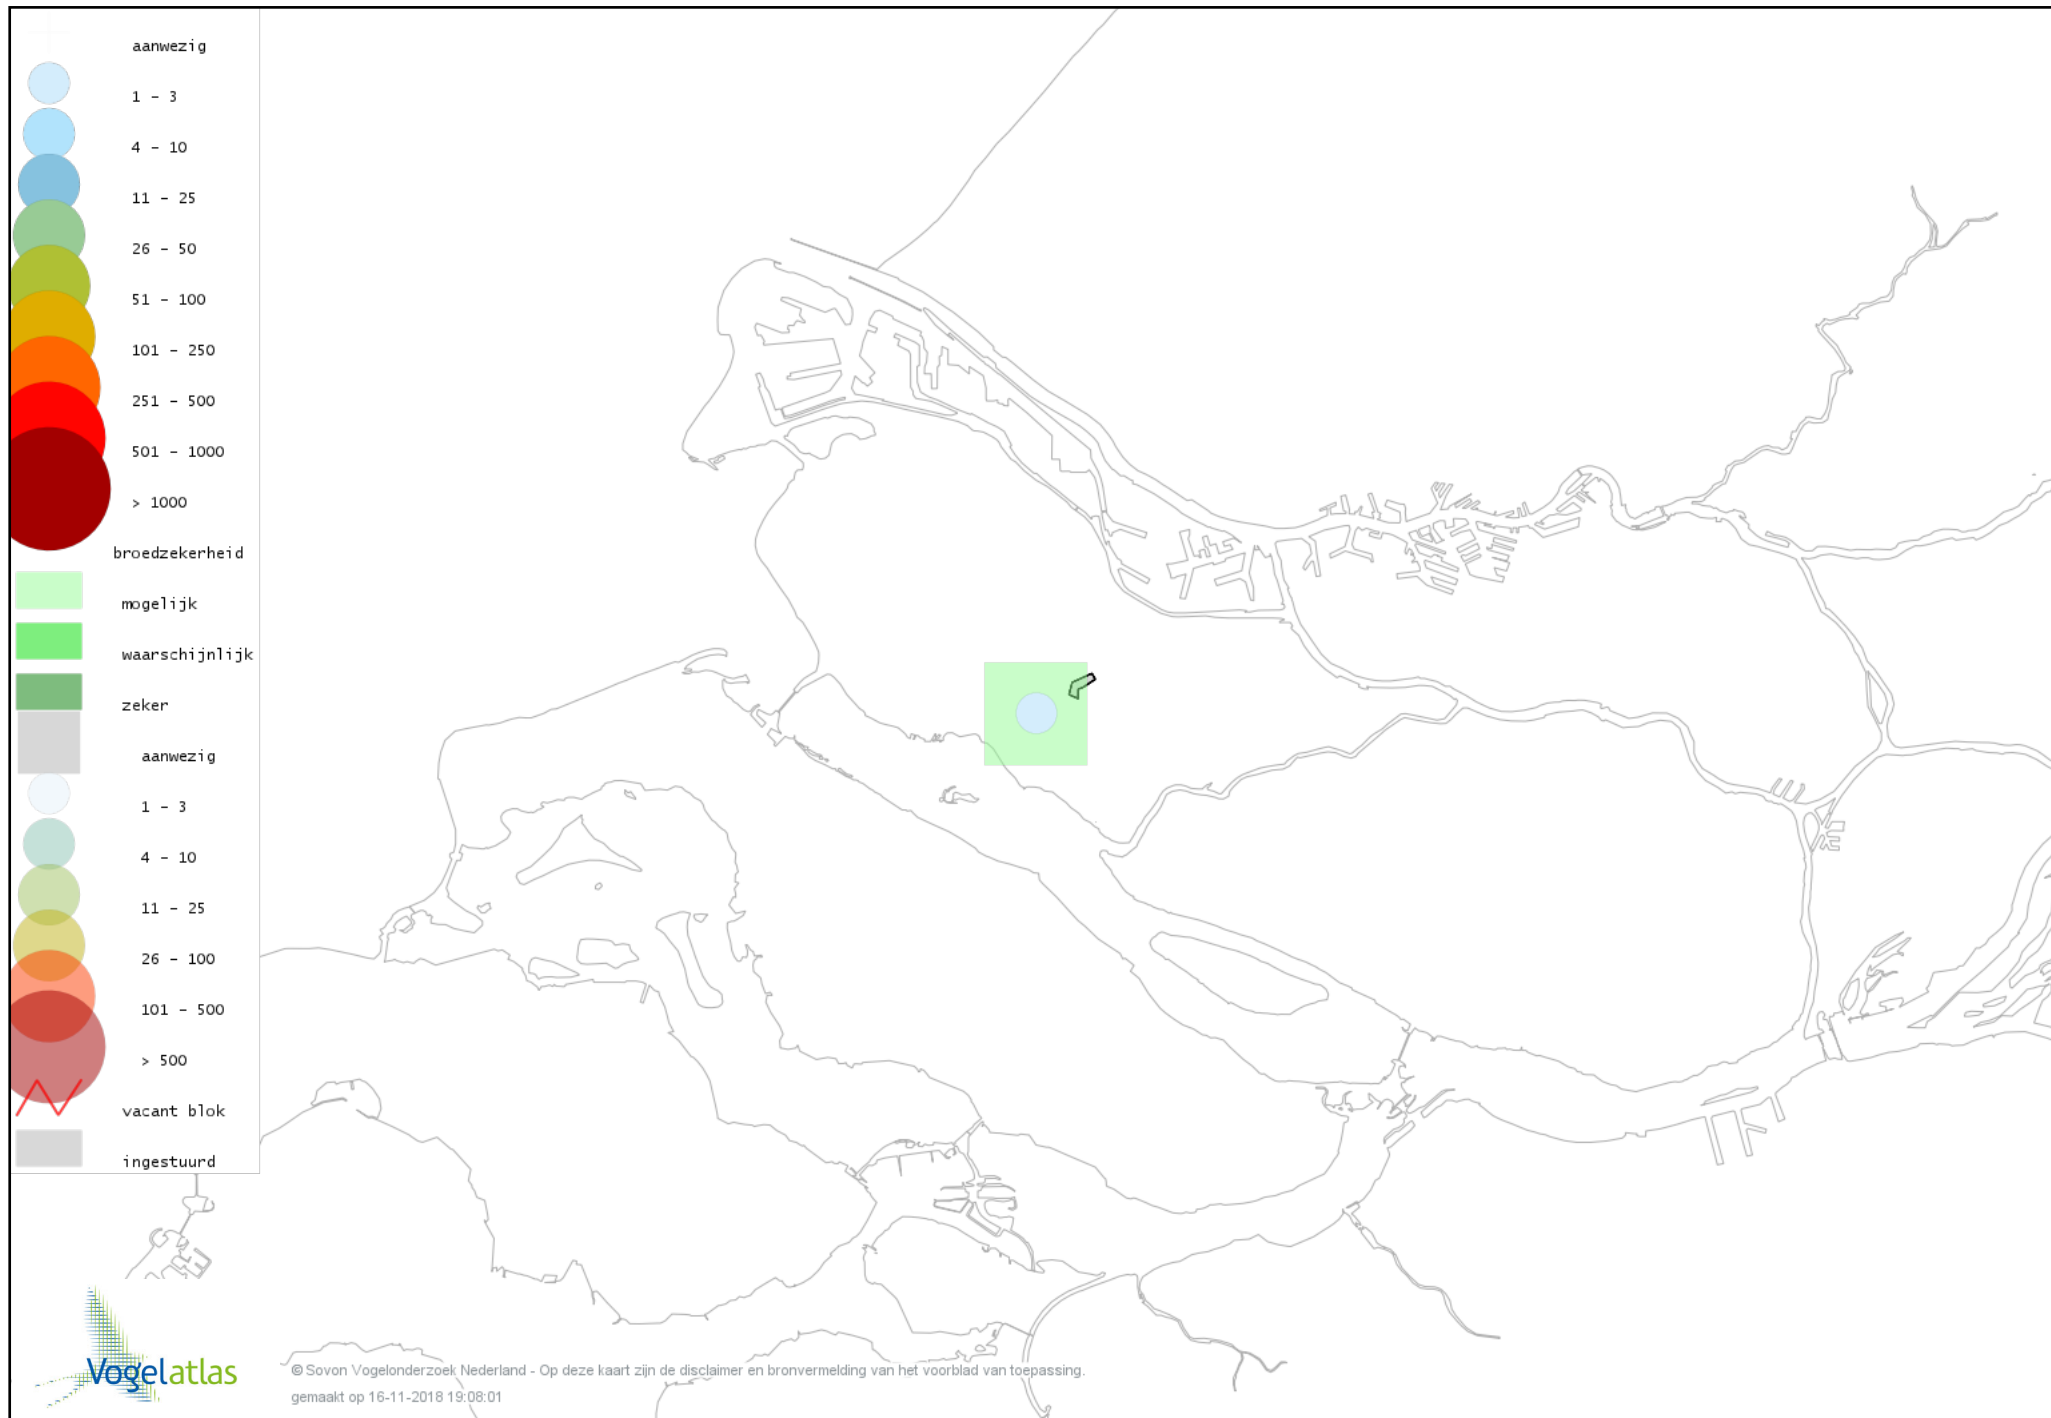

Ook worden in de kaarten de historische atlasresultaten (in rood) weergegeven.

Disclaimer

Deze verspreidingskaarten ondersteunen het completeren van de atlastellingen en verzamelen van aanvullende waarnemingen. De kaarten zijn nog niet volledig en kunnen fouten bevatten. Overname is toegestaan onder voorwaarde van bronvermelding (www.sovon.nl/vogelatlas)

De kleurtint (blauw) is de beste referentie voor de tot nu toe waargenomen aantalsklasse.

De stipgrootte is relatief. Vergelijk daarvoor de atlasblok grootte van de legenda met die van het kaartbeeld.

Voorlopige verspreidingskaart Grote Canadese Gans broedseizoen

Voorlopige verspreidingskaart Brandgans broedseizoen

Voorlopige verspreidingskaart Grauwe Gans broedseizoen

Voorlopige verspreidingskaart Soepgans broedseizoen

Voorlopige verspreidingskaart Knobbelzwaan broedseizoen