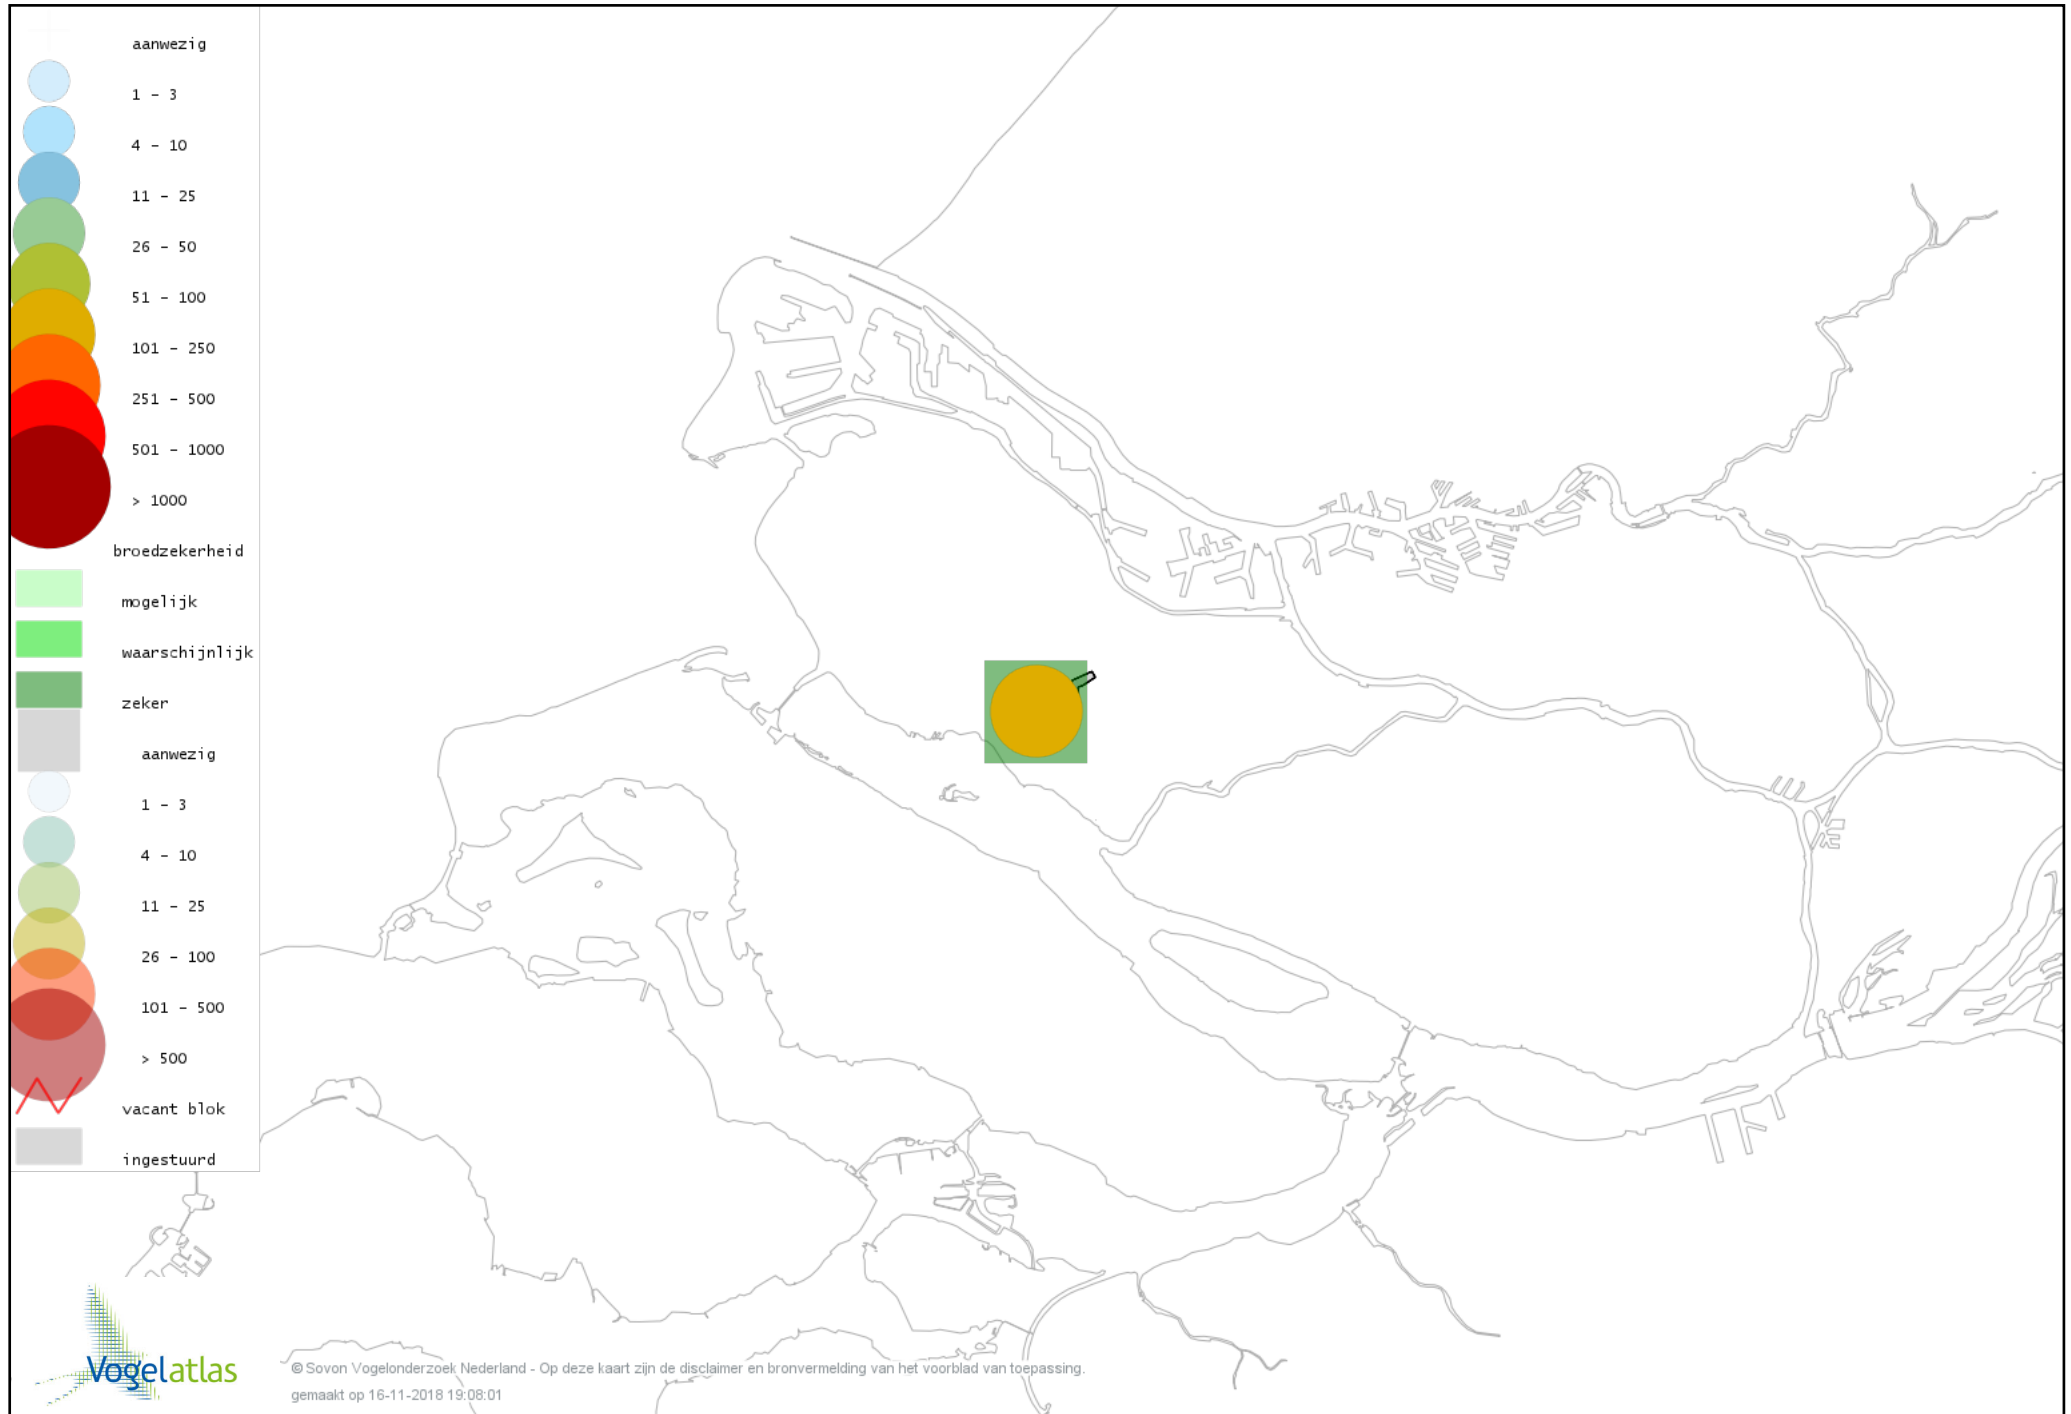

Voorlopige verspreidingskaart Huismus broedseizoen