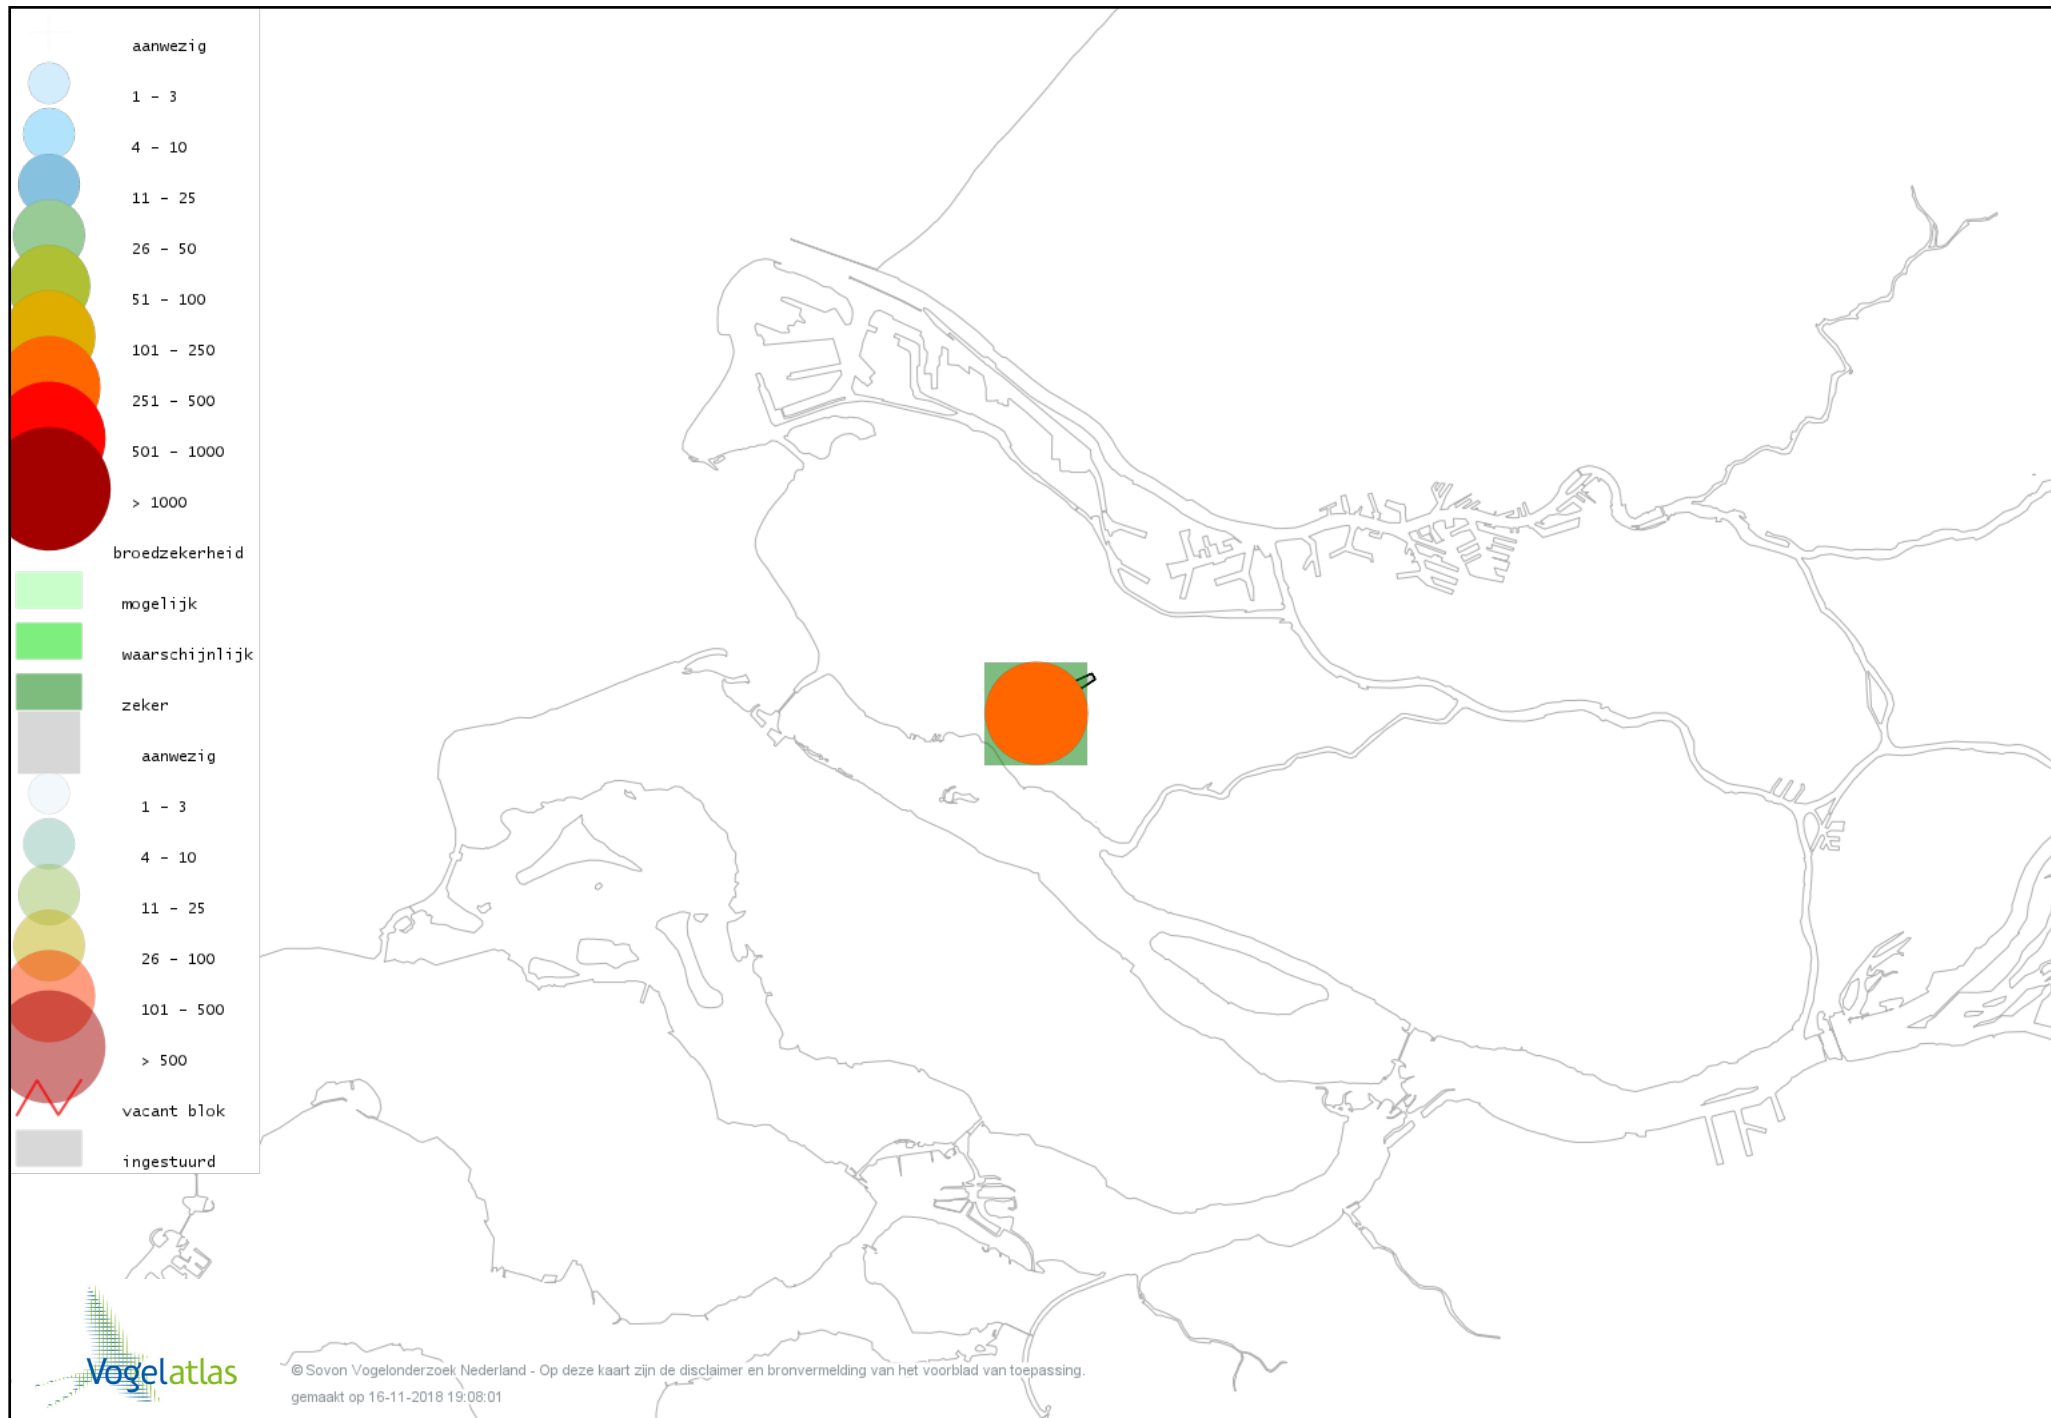

Voorlopige verspreidingskaart Waterhoen broedseizoen

Voorlopige verspreidingskaart Meerkoet broedseizoen

Voorlopige verspreidingskaart Scholekster broedseizoen

Voorlopige verspreidingskaart Kievit broedseizoen

Voorlopige verspreidingskaart Kleine Plevier broedseizoen

Voorlopige verspreidingskaart Grutto broedseizoen

Voorlopige verspreidingskaart Tureluur broedseizoen

Voorlopige verspreidingskaart Stadsduif broedseizoen

Voorlopige verspreidingskaart Holenduif broedseizoen

Voorlopige verspreidingskaart Houtduif broedseizoen

Voorlopige verspreidingskaart Turkse Tortel broedseizoen

Voorlopige verspreidingskaart Koekoek broedseizoen