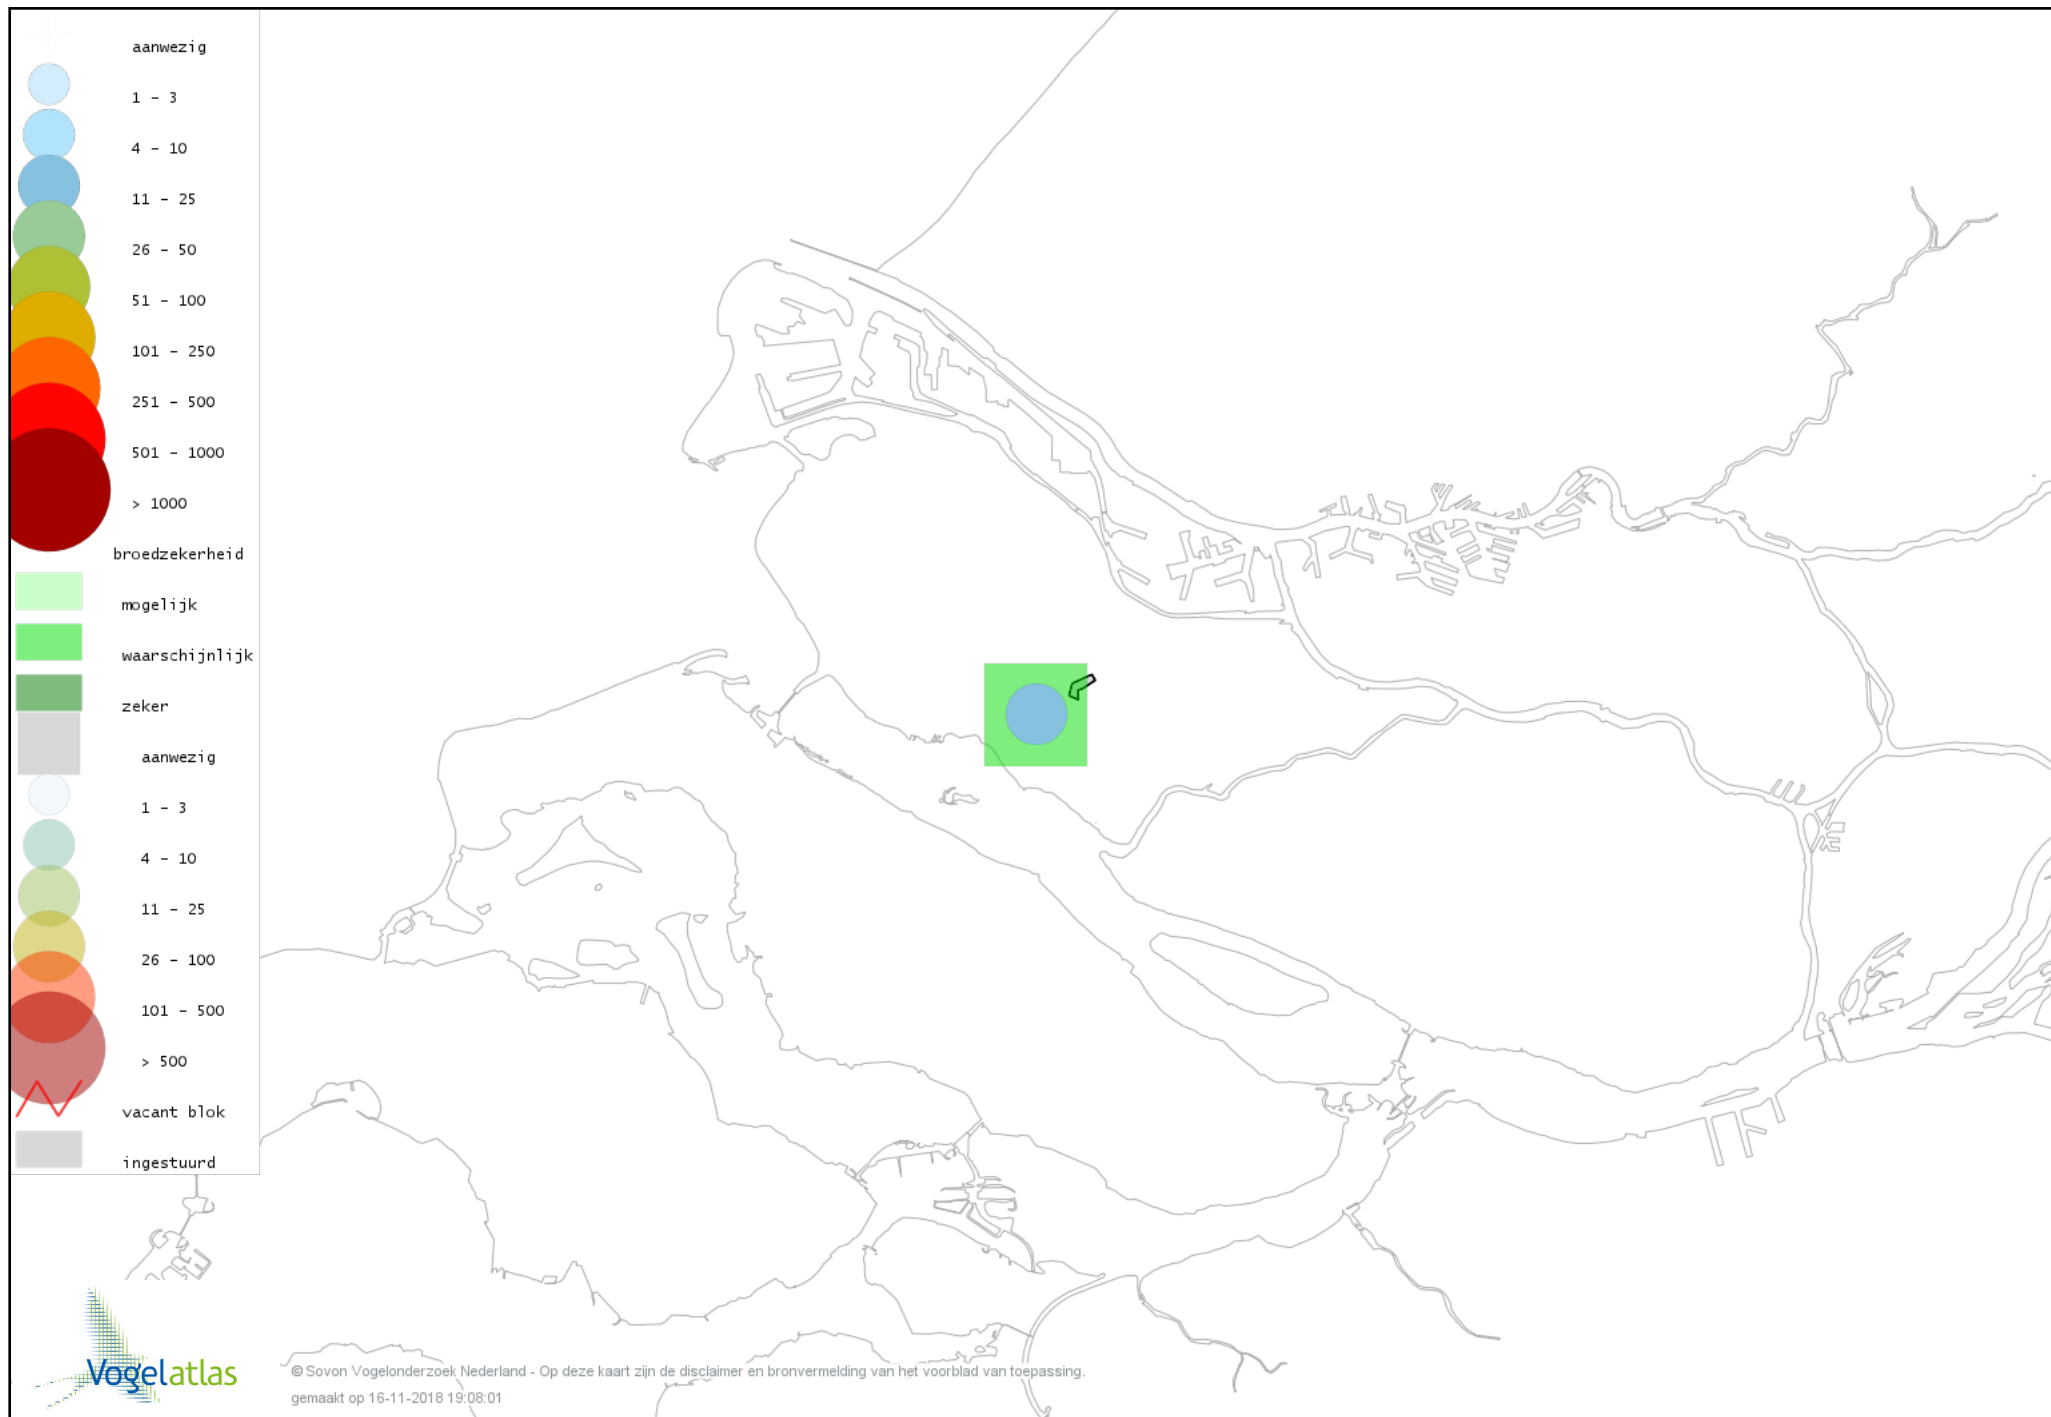

Voorlopige verspreidingskaart Rietzanger broedseizoen

Voorlopige verspreidingskaart Kleine Karekiet broedseizoen

Voorlopige verspreidingskaart Bosrietzanger broedseizoen

Voorlopige verspreidingskaart Spotvogel broedseizoen

Voorlopige verspreidingskaart Zwartkop broedseizoen

Voorlopige verspreidingskaart Tuinfluiter broedseizoen

Voorlopige verspreidingskaart Braamsluiper broedseizoen

Voorlopige verspreidingskaart Grasmus broedseizoen