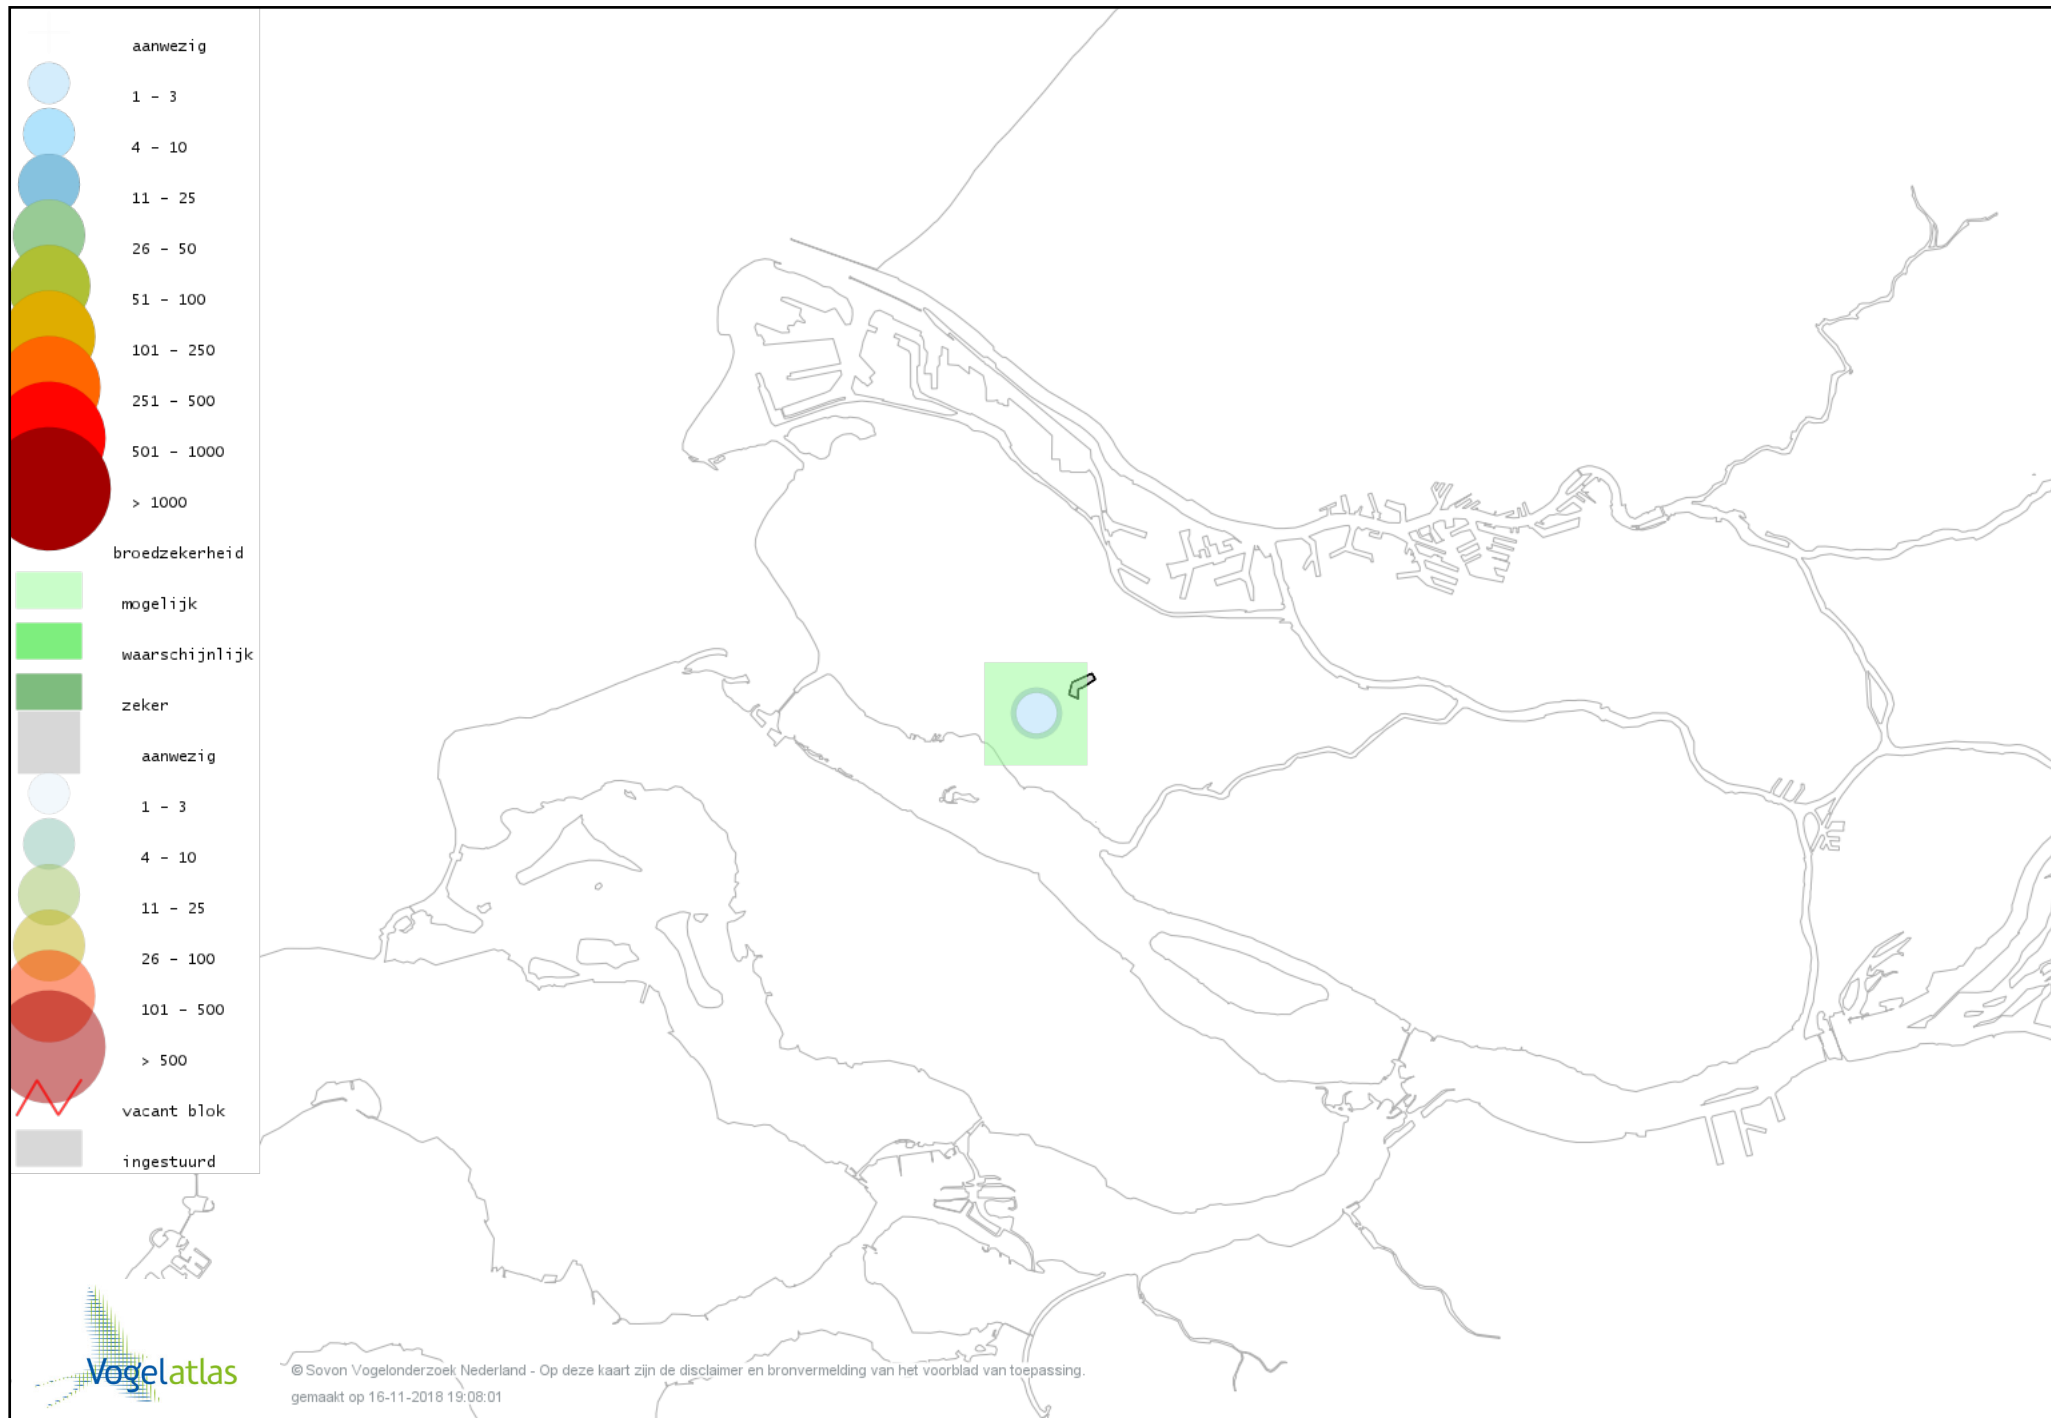

Voorlopige verspreidingskaart Kerkuil broedseizoen

Voorlopige verspreidingskaart Steenuil broedseizoen

Voorlopige verspreidingskaart Gierzwaluw broedseizoen

Voorlopige verspreidingskaart Grote Bonte Specht broedseizoen

Voorlopige verspreidingskaart Groene Specht broedseizoen

Voorlopige verspreidingskaart Torenvalk broedseizoen

Voorlopige verspreidingskaart Boomvalk broedseizoen

Voorlopige verspreidingskaart Gaai broedseizoen