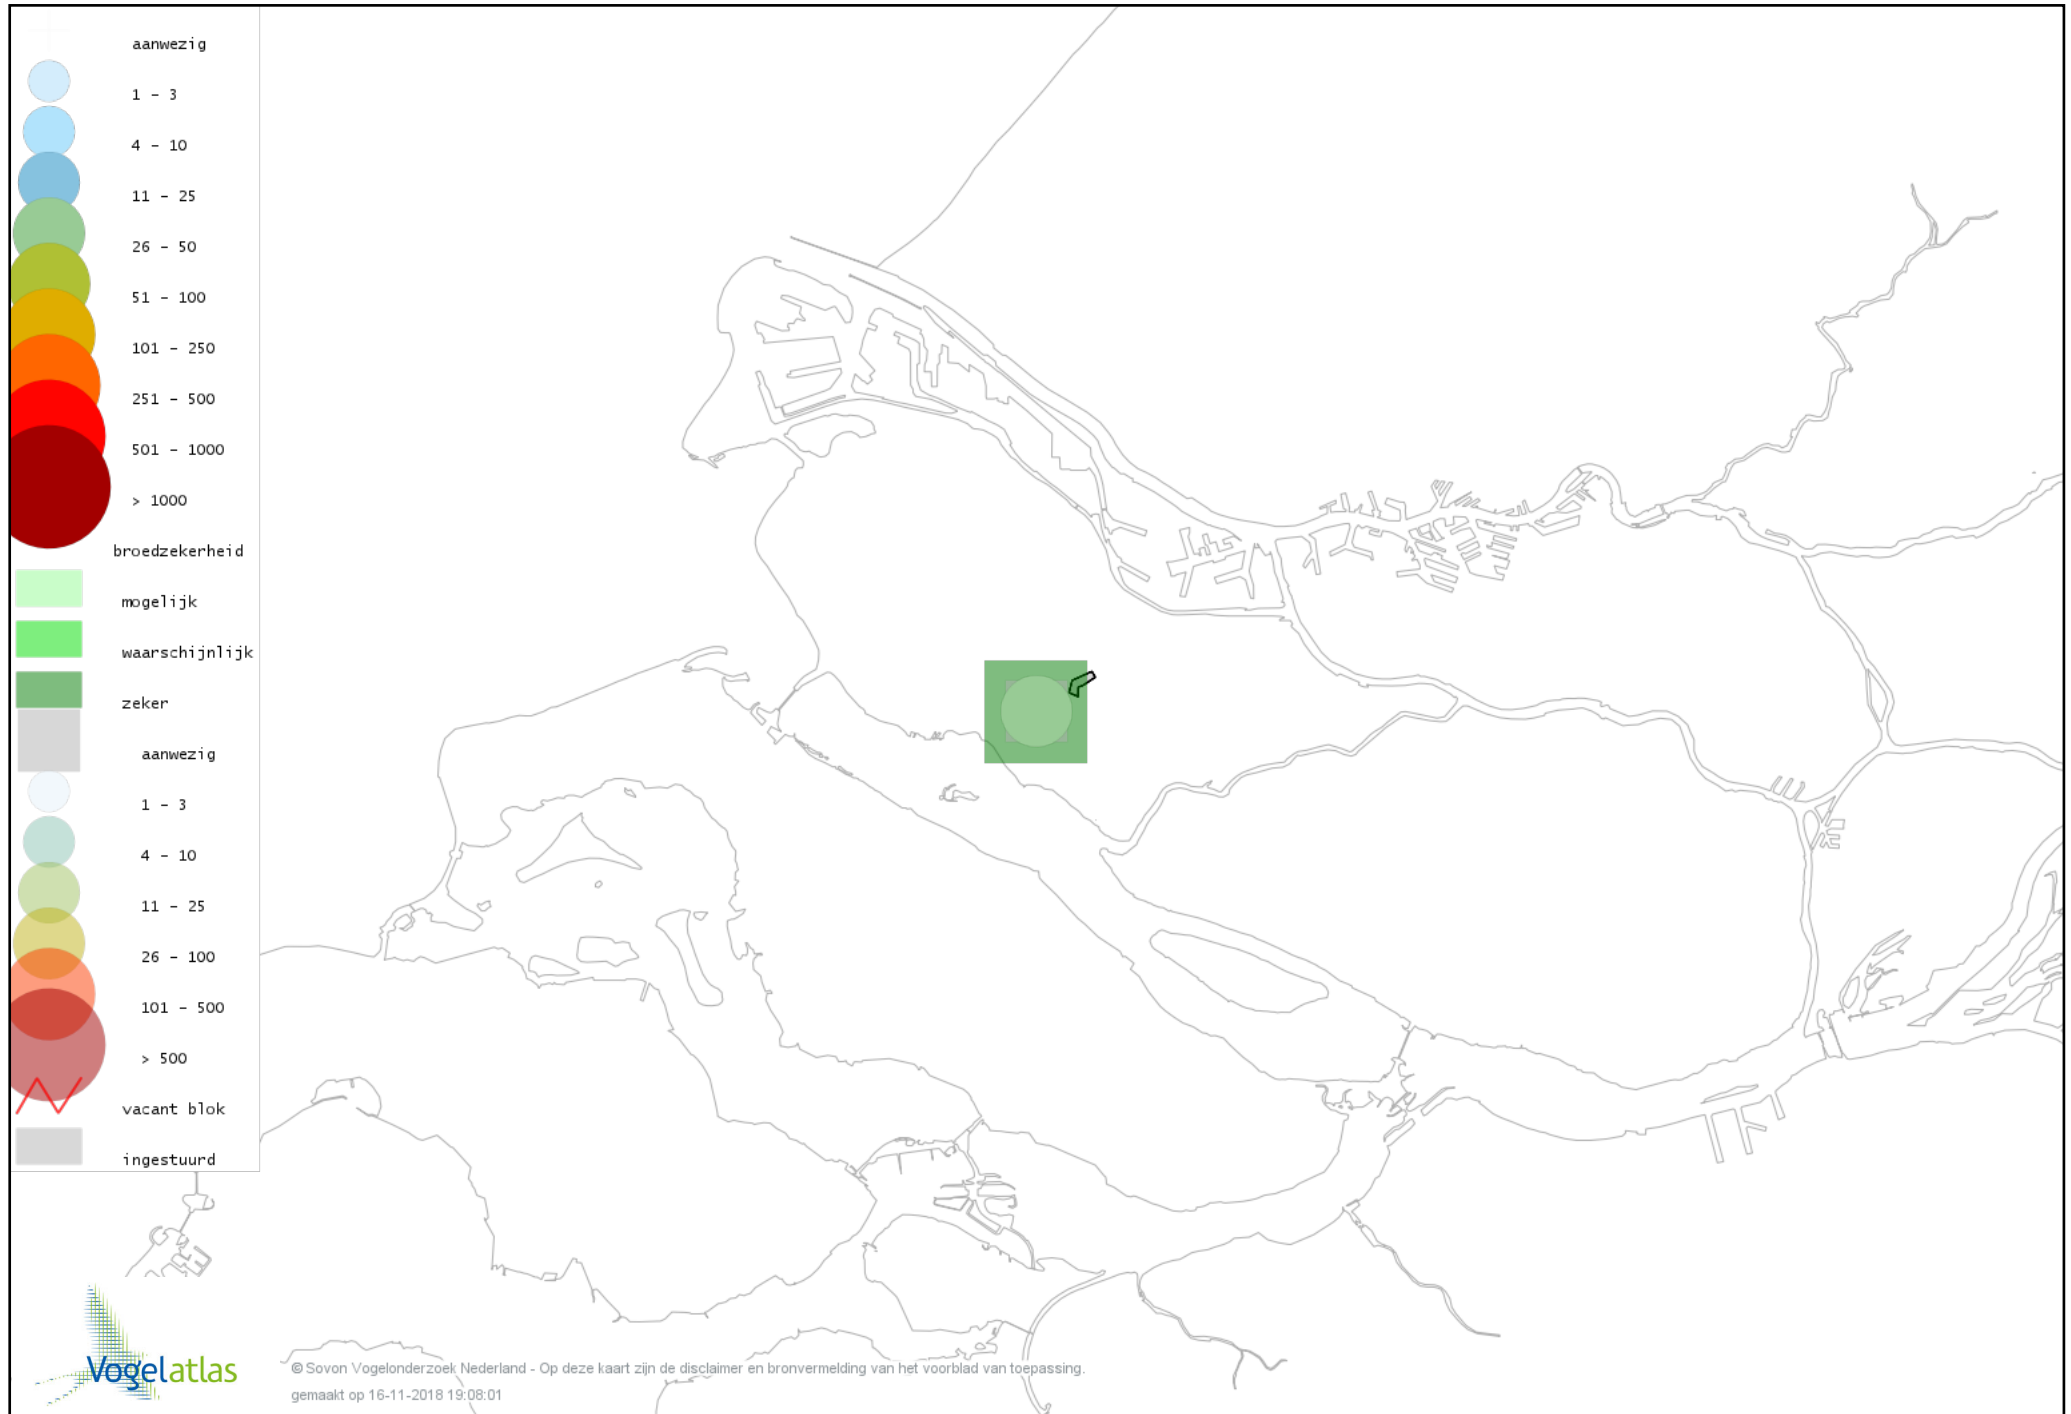

Voorlopige verspreidingskaart Waterhoen broedseizoen

Voorlopige verspreidingskaart Meerkoet broedseizoen

Voorlopige verspreidingskaart Scholekster broedseizoen

Voorlopige verspreidingskaart Kievit broedseizoen

Voorlopige verspreidingskaart Kleine Plevier broedseizoen

Voorlopige verspreidingskaart Grutto broedseizoen

Voorlopige verspreidingskaart Tureluur broedseizoen

Voorlopige verspreidingskaart Stadsduif broedseizoen