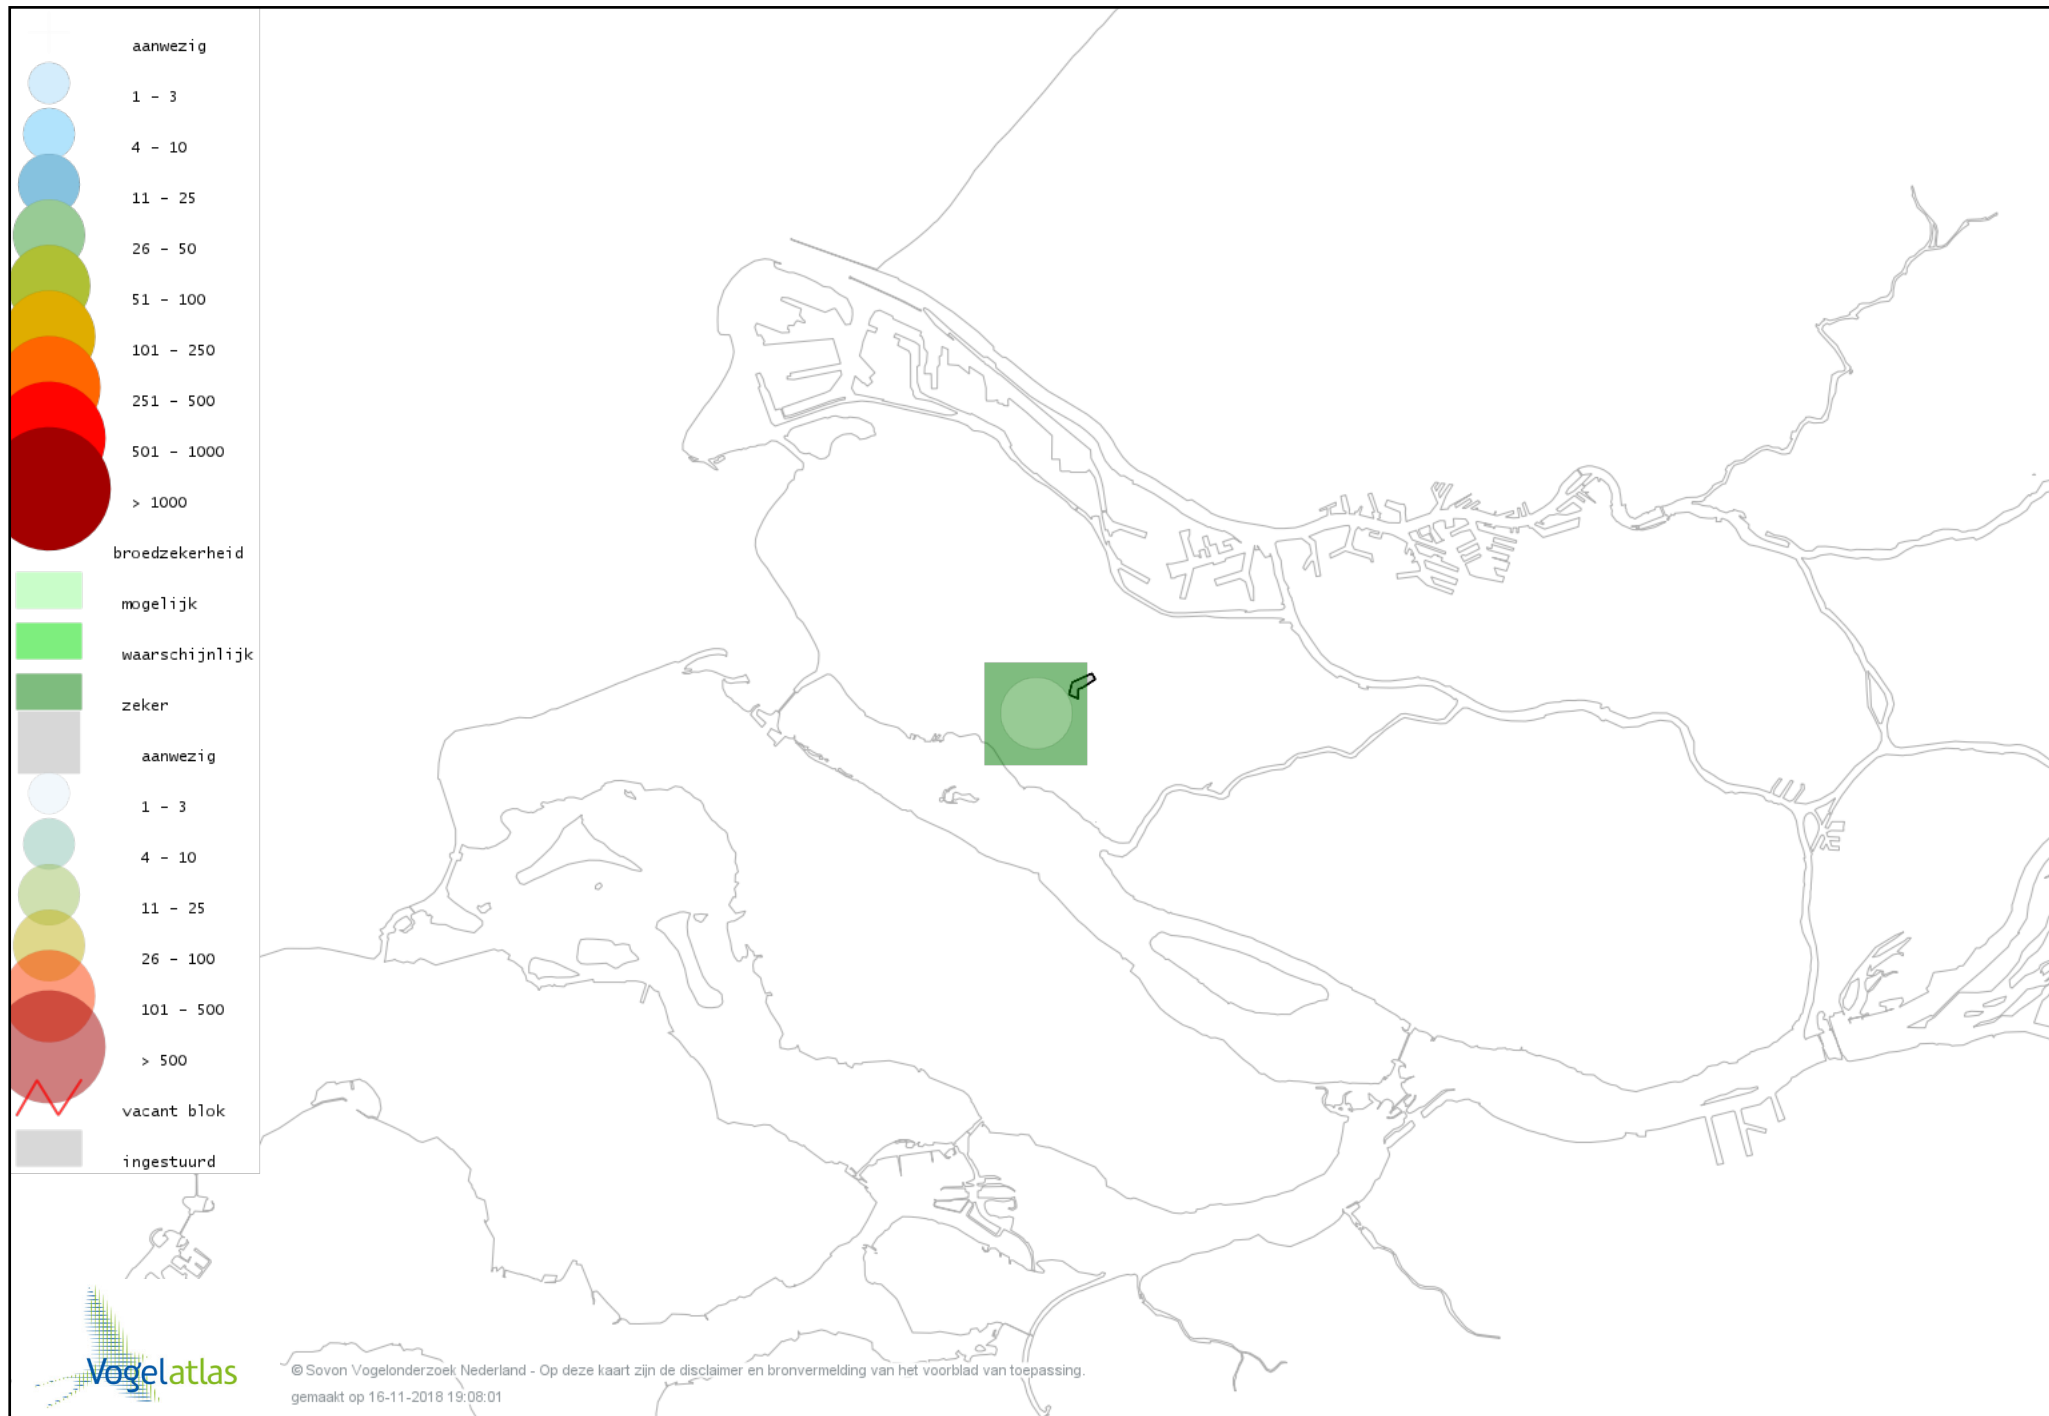

Voorlopige verspreidingskaart Zwartkop broedseizoen

Voorlopige verspreidingskaart Tuinfluiter broedseizoen

Voorlopige verspreidingskaart Braamsluiper broedseizoen

Voorlopige verspreidingskaart Grasmus broedseizoen

Voorlopige verspreidingskaart Winterkoning broedseizoen

Voorlopige verspreidingskaart Boomkruiper broedseizoen

Voorlopige verspreidingskaart Spreeuw broedseizoen

Voorlopige verspreidingskaart Merel broedseizoen

Voorlopige verspreidingskaart Zanglijster broedseizoen

Voorlopige verspreidingskaart Roodborst broedseizoen

Voorlopige verspreidingskaart Blauwborst broedseizoen

Voorlopige verspreidingskaart Zwarte Roodstaart broedseizoen