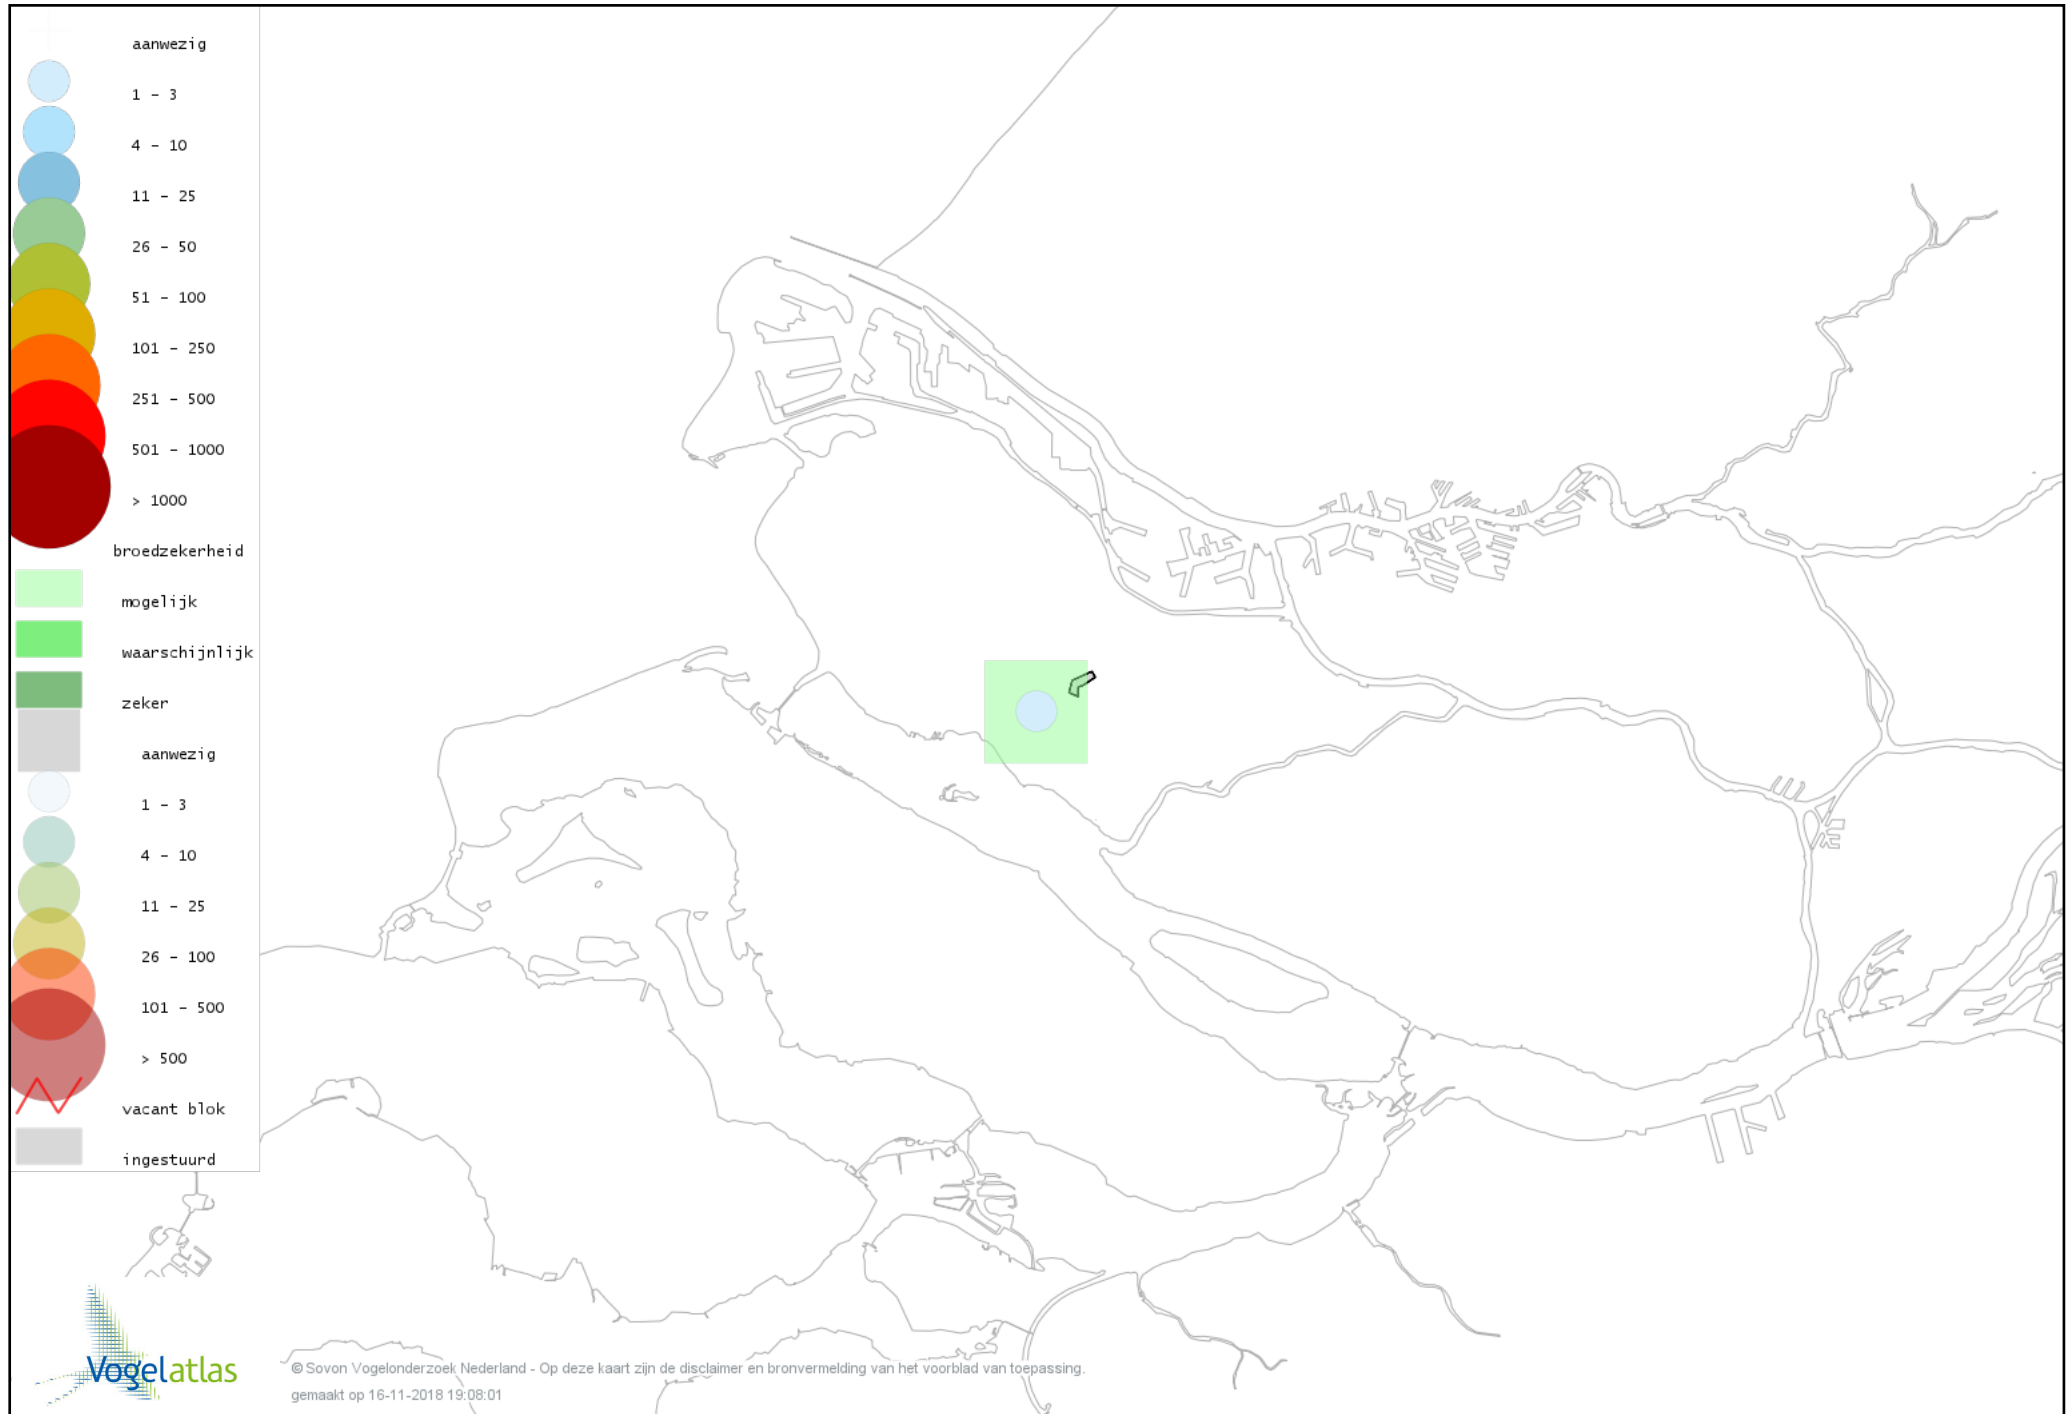

Voorlopige verspreidingskaart Steenuil broedseizoen