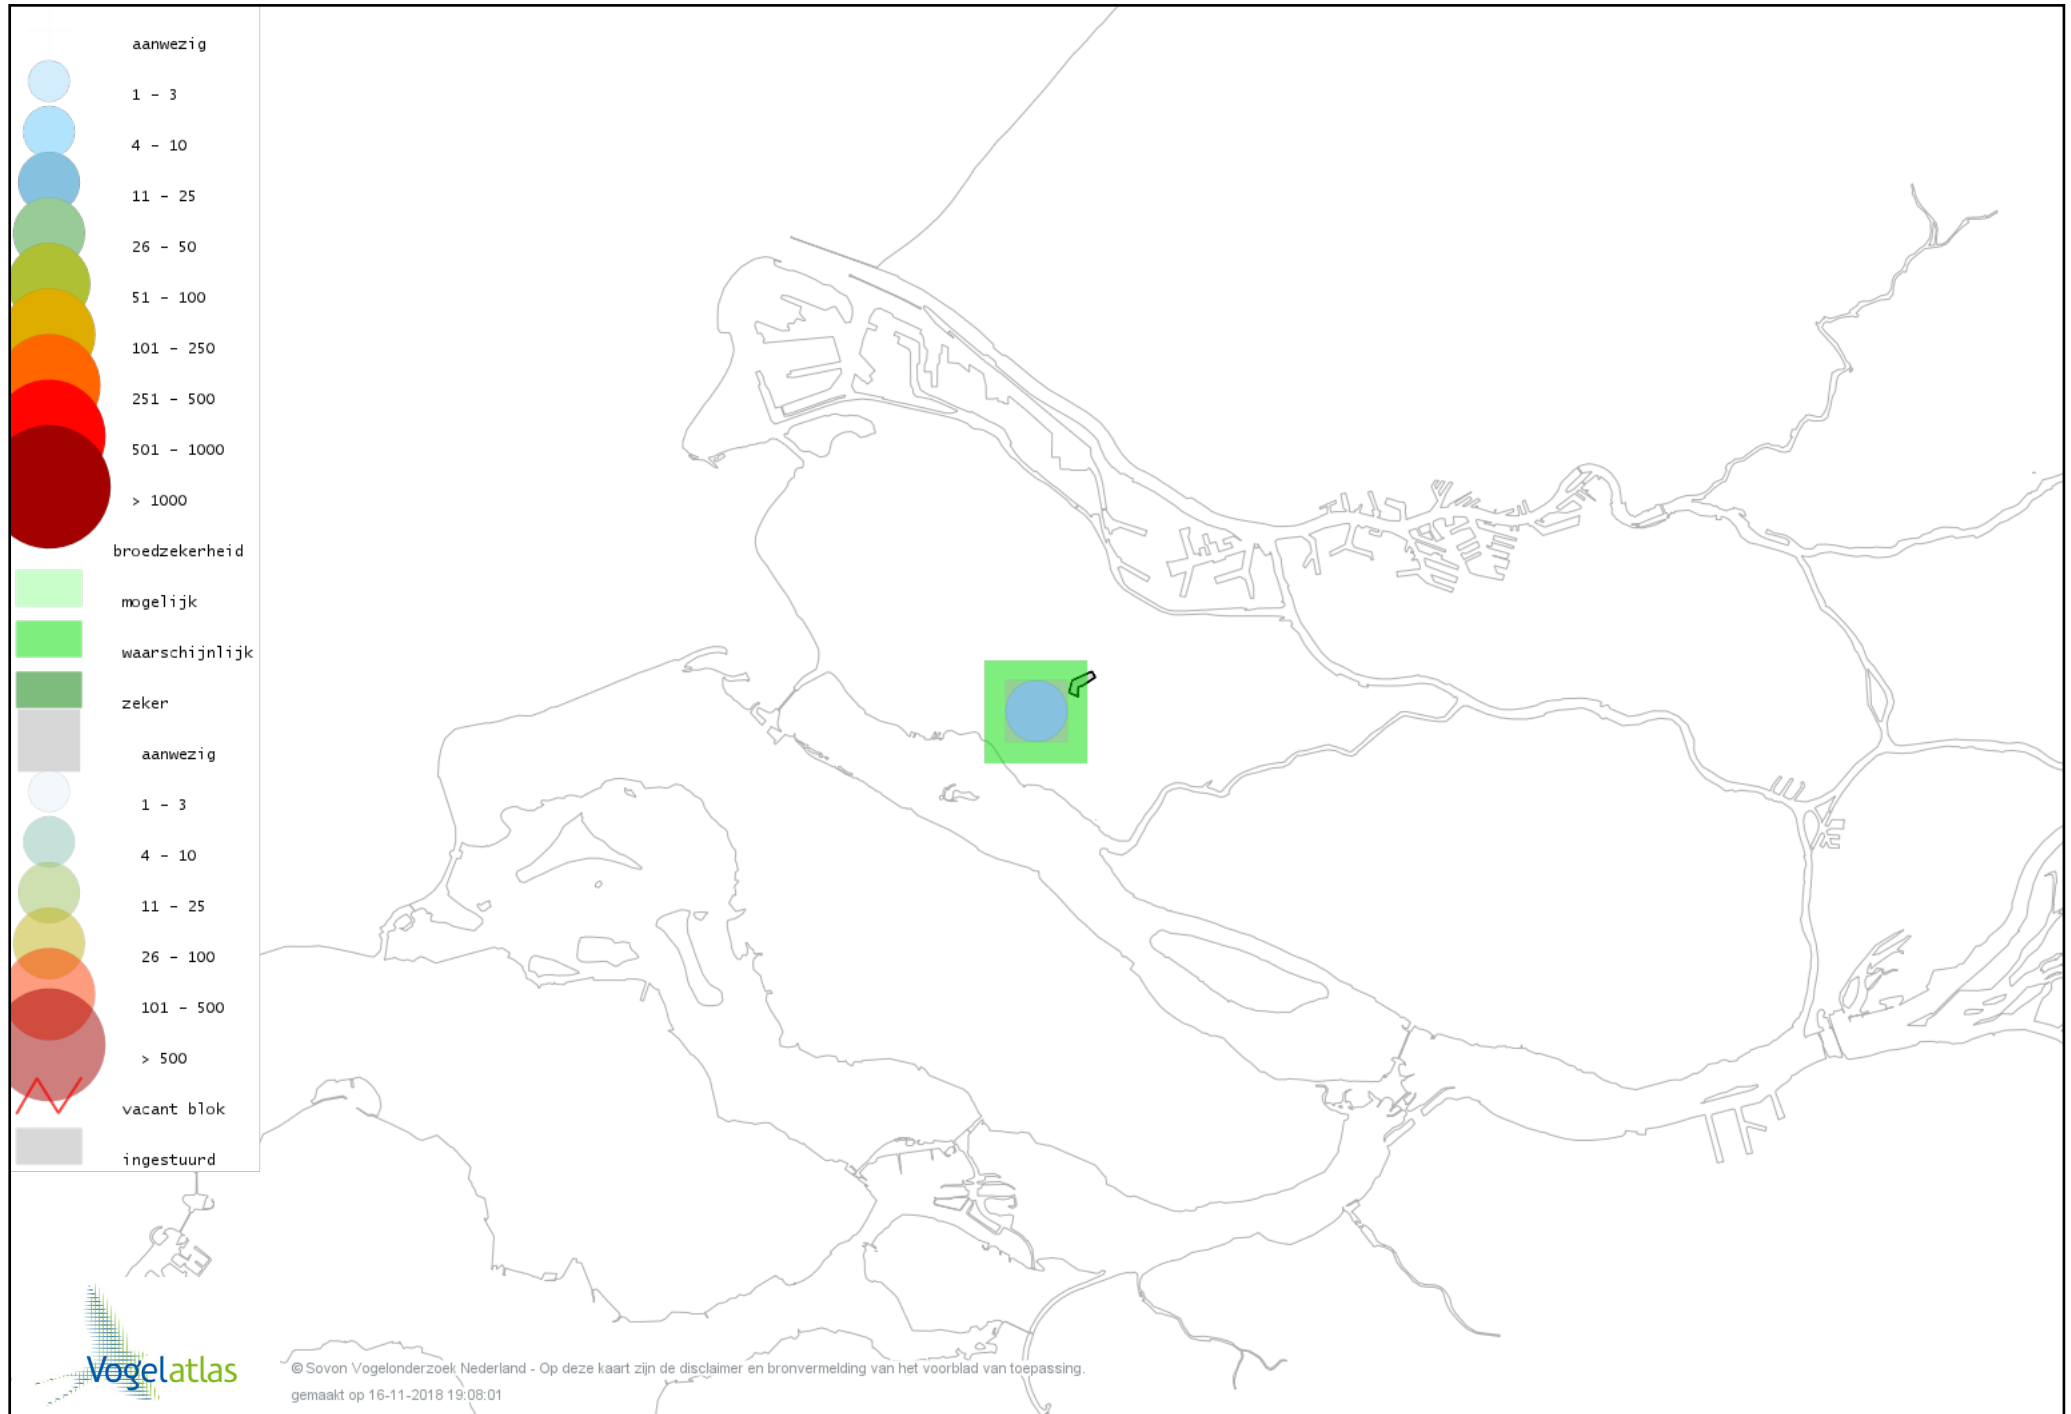

Voorlopige verspreidingskaart Rietzanger broedseizoen

Voorlopige verspreidingskaart Kleine Karekiet broedseizoen

Voorlopige verspreidingskaart Bosrietzanger broedseizoen

Voorlopige verspreidingskaart Spotvogel broedseizoen

Voorlopige verspreidingskaart Zwartkop broedseizoen

Voorlopige verspreidingskaart Tuinfluiter broedseizoen

Voorlopige verspreidingskaart Braamsluiper broedseizoen

Voorlopige verspreidingskaart Grasmus broedseizoen

Voorlopige verspreidingskaart Winterkoning broedseizoen

Voorlopige verspreidingskaart Boomkruiper broedseizoen

Voorlopige verspreidingskaart Spreeuw broedseizoen

Voorlopige verspreidingskaart Merel broedseizoen