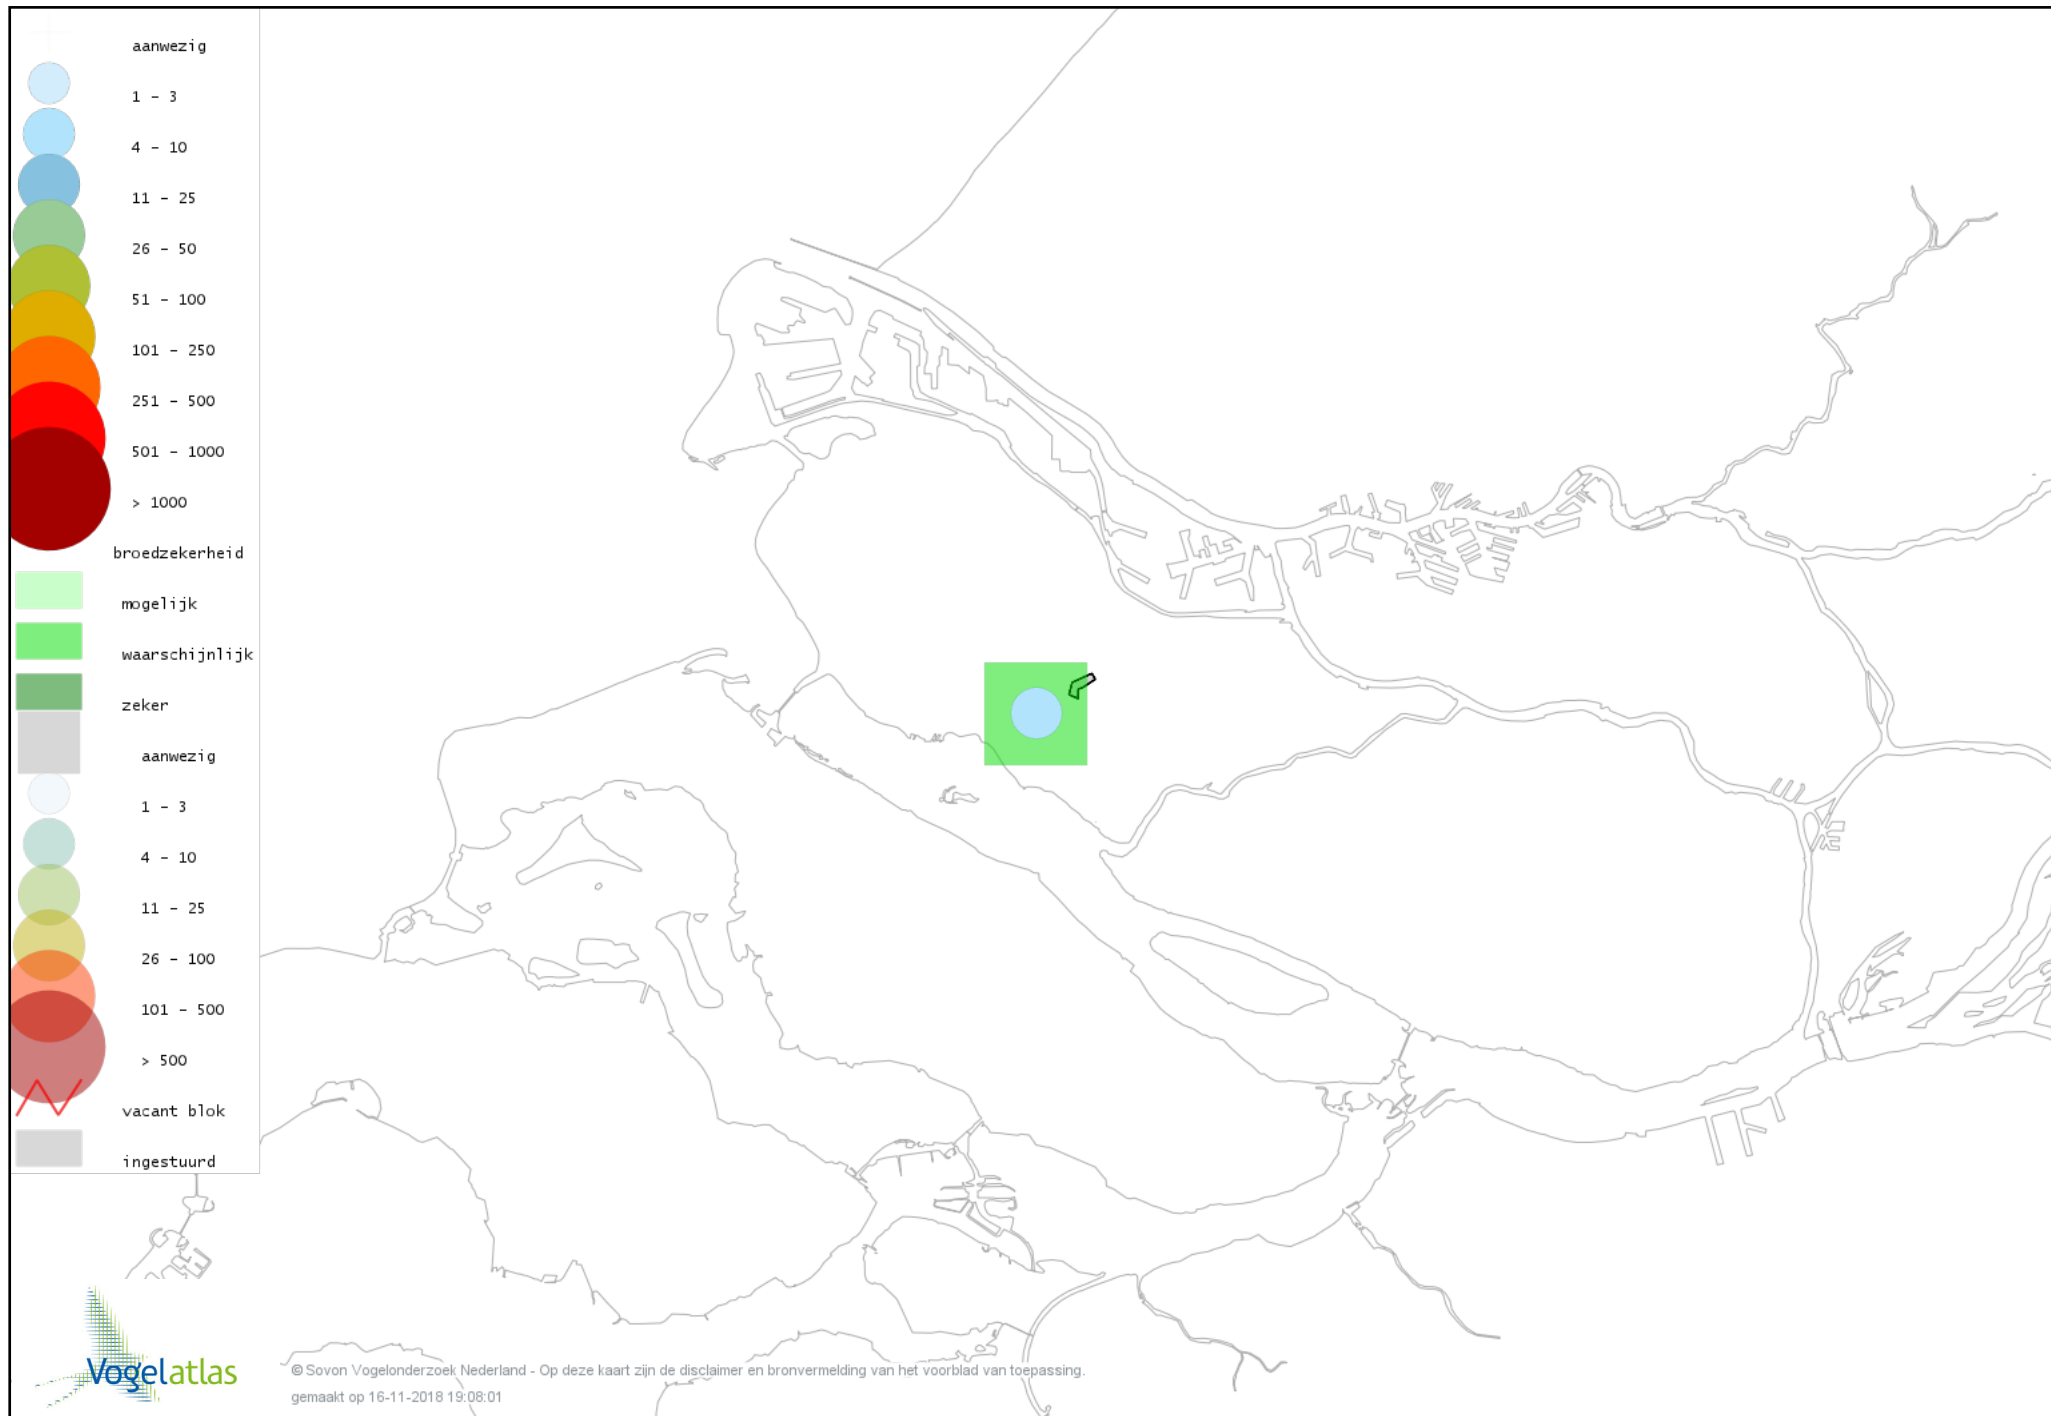

Voorlopige verspreidingskaart Cetti's Zanger broedseizoen

Voorlopige verspreidingskaart Staartmees broedseizoen

Voorlopige verspreidingskaart Fitis broedseizoen

Voorlopige verspreidingskaart Tjiftjaf broedseizoen

Voorlopige verspreidingskaart Rietzanger broedseizoen

Voorlopige verspreidingskaart Kleine Karekiet broedseizoen

Voorlopige verspreidingskaart Bosrietzanger broedseizoen

Voorlopige verspreidingskaart Spotvogel broedseizoen