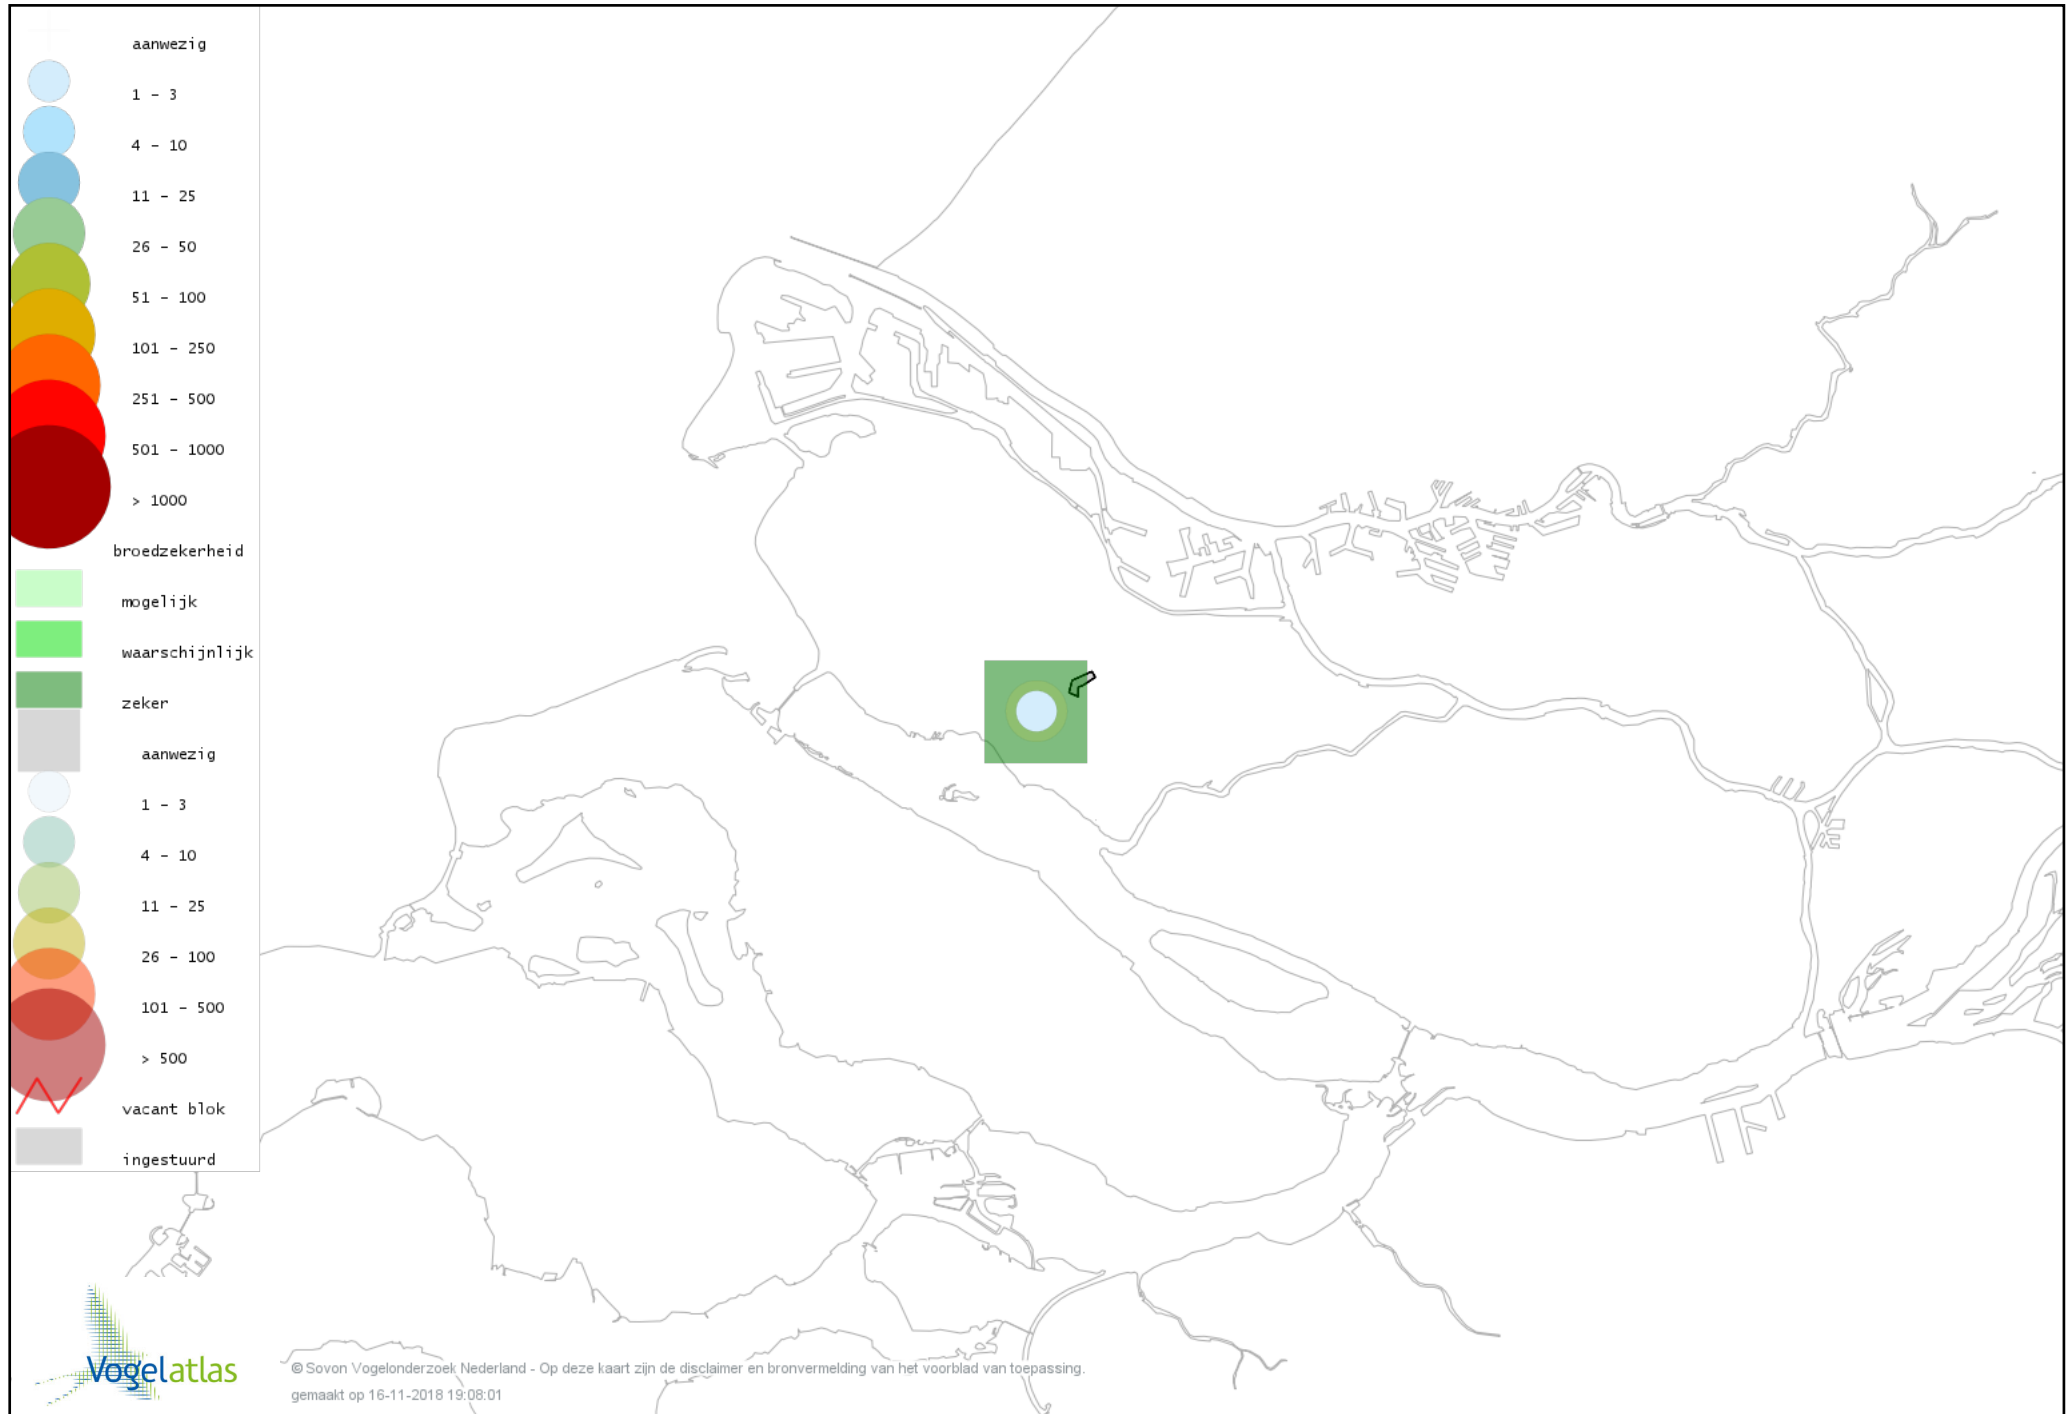

Voorlopige verspreidingskaart Waterhoen broedseizoen

Voorlopige verspreidingskaart Meerkoet broedseizoen

Voorlopige verspreidingskaart Scholekster broedseizoen

Voorlopige verspreidingskaart Kievit broedseizoen

Voorlopige verspreidingskaart Kleine Plevier broedseizoen

Voorlopige verspreidingskaart Grutto broedseizoen

Voorlopige verspreidingskaart Tureluur broedseizoen

Voorlopige verspreidingskaart Stadsduif broedseizoen