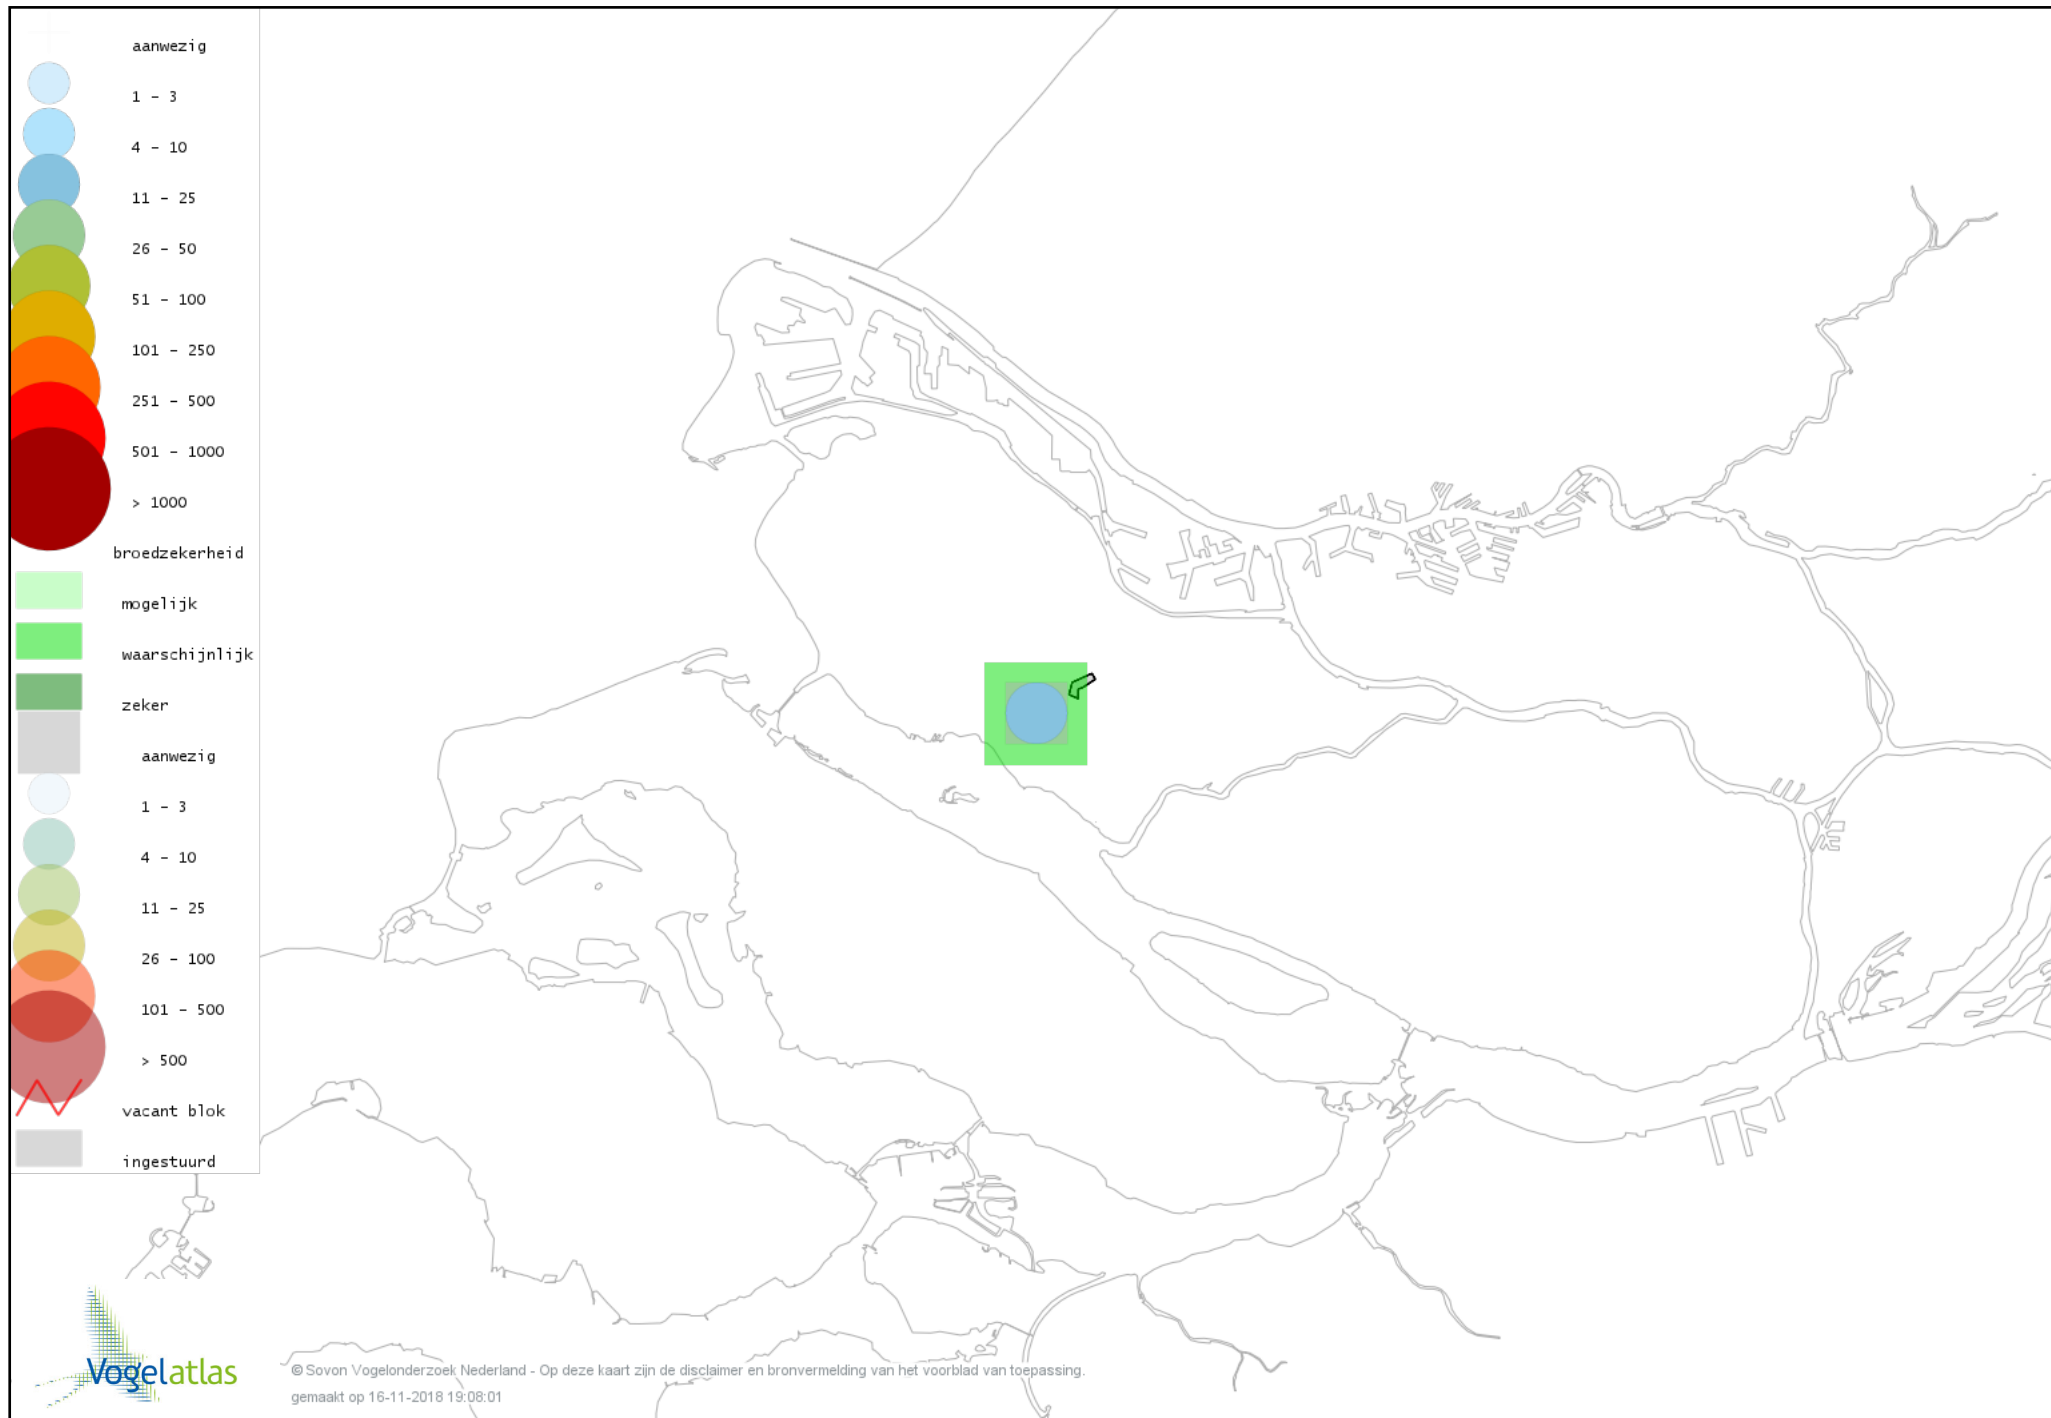

Voorlopige verspreidingskaart Rietzanger broedseizoen

Voorlopige verspreidingskaart Kleine Karekiet broedseizoen

Voorlopige verspreidingskaart Bosrietzanger broedseizoen

Voorlopige verspreidingskaart Spotvogel broedseizoen

Voorlopige verspreidingskaart Zwartkop broedseizoen

Voorlopige verspreidingskaart Tuinfluiter broedseizoen

Voorlopige verspreidingskaart Braamsluiper broedseizoen

Voorlopige verspreidingskaart Grasmus broedseizoen