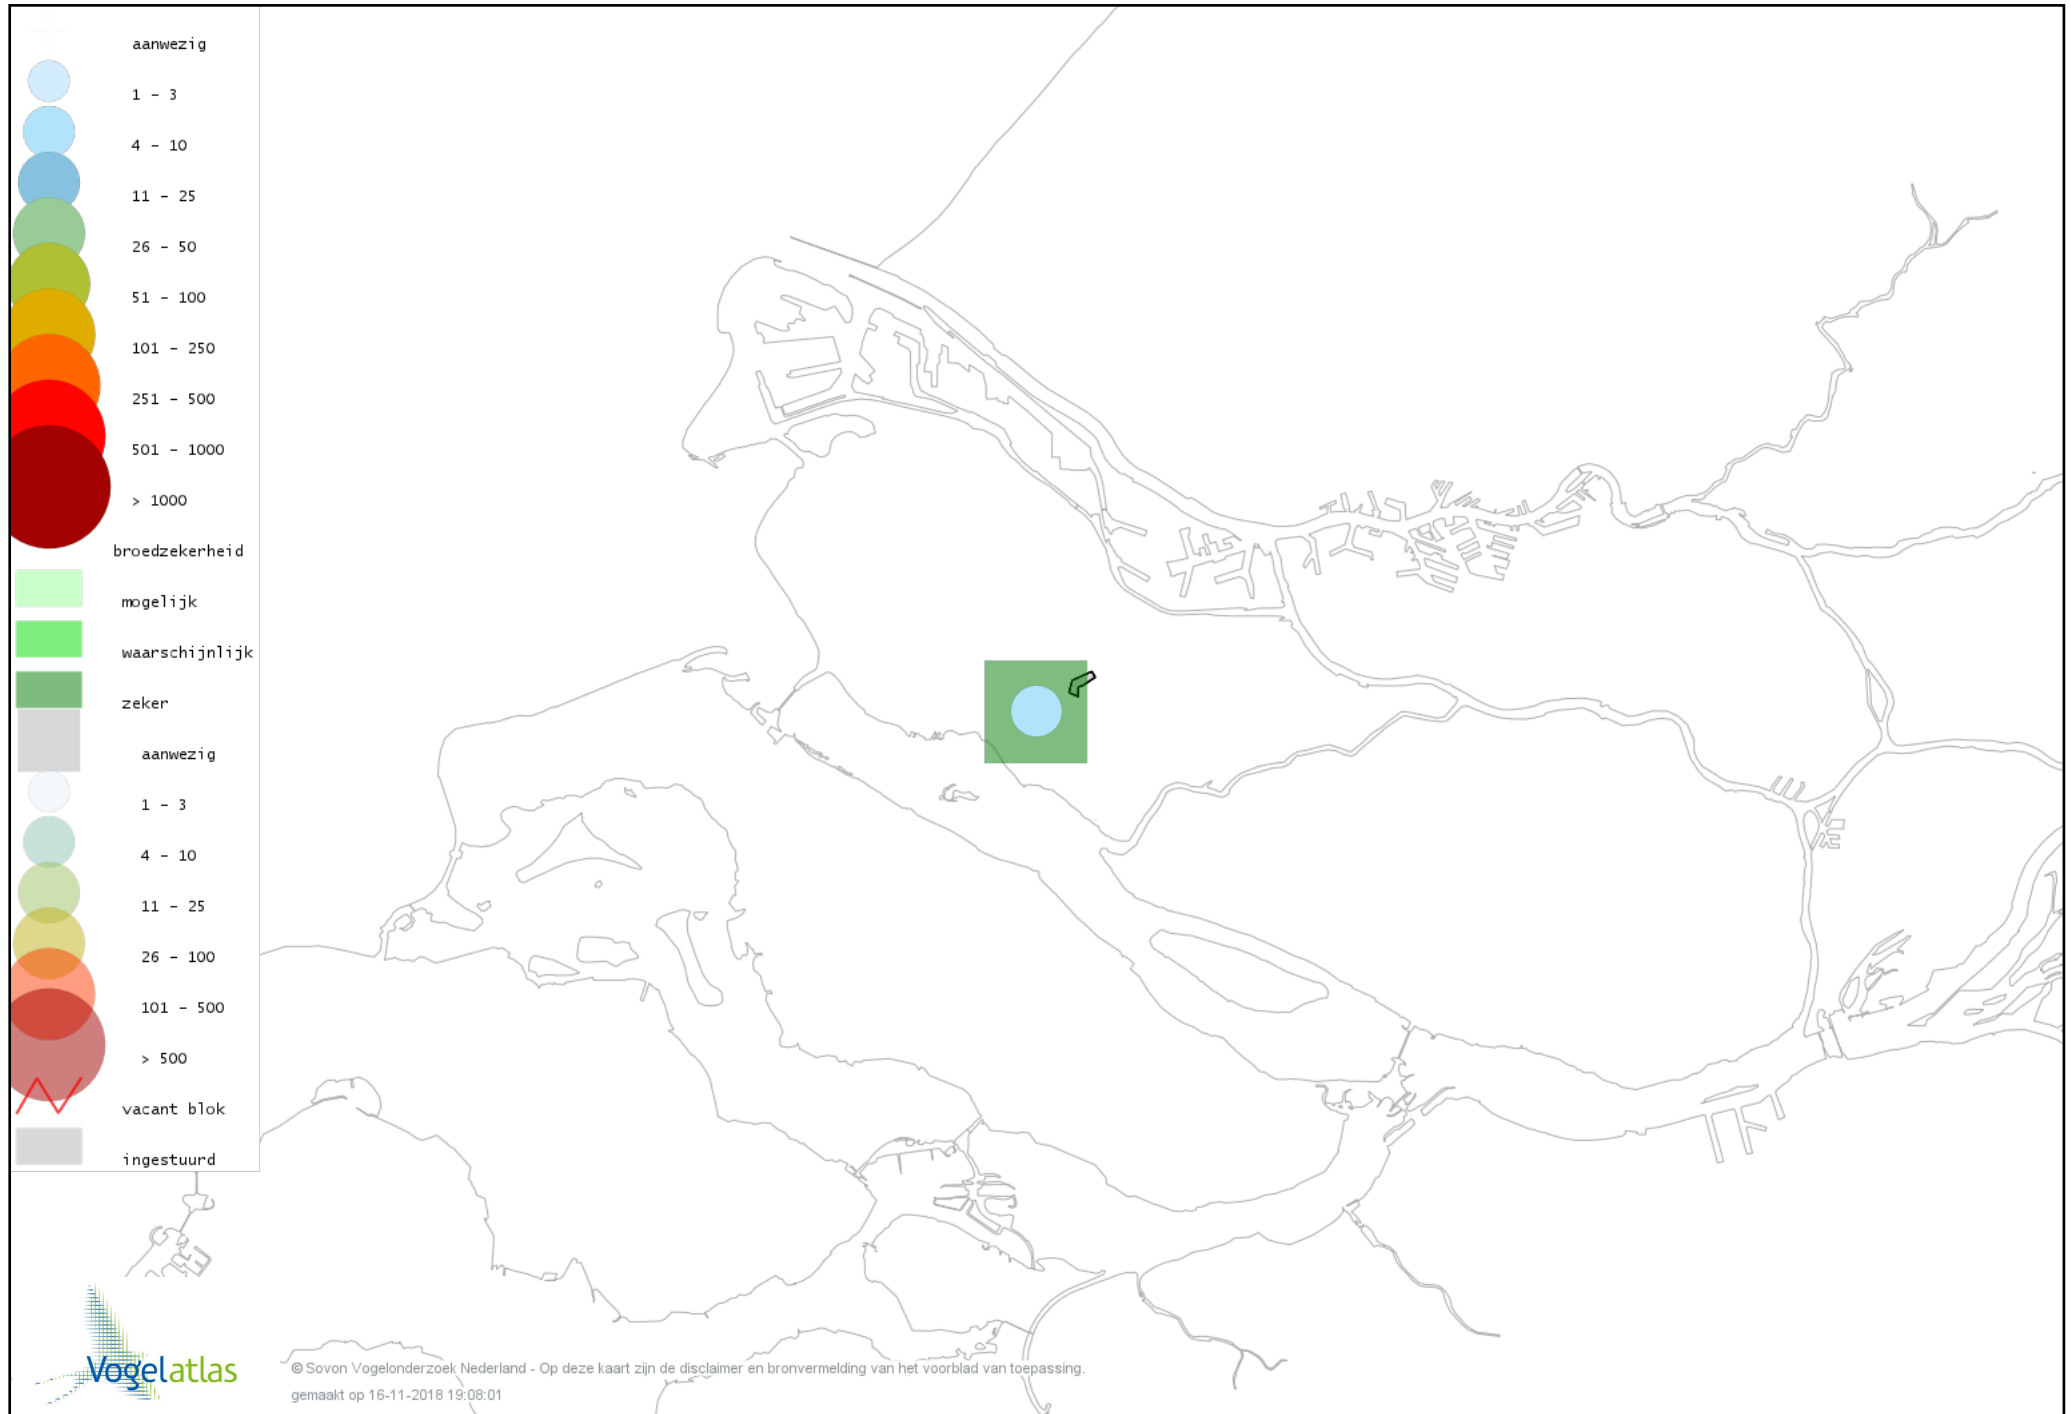

Voorlopige verspreidingskaart Kuifeend broedseizoen

Voorlopige verspreidingskaart Middelste Zaagbek broedseizoen

Voorlopige verspreidingskaart Fazant broedseizoen

Voorlopige verspreidingskaart Fuut broedseizoen

Voorlopige verspreidingskaart Sperwer broedseizoen

Voorlopige verspreidingskaart Havik broedseizoen

Voorlopige verspreidingskaart Bruine Kiekendief broedseizoen

Voorlopige verspreidingskaart Buizerd broedseizoen

Voorlopige verspreidingskaart Waterhoen broedseizoen

Voorlopige verspreidingskaart Meerkoet broedseizoen

Voorlopige verspreidingskaart Scholekster broedseizoen

Voorlopige verspreidingskaart Kievit broedseizoen