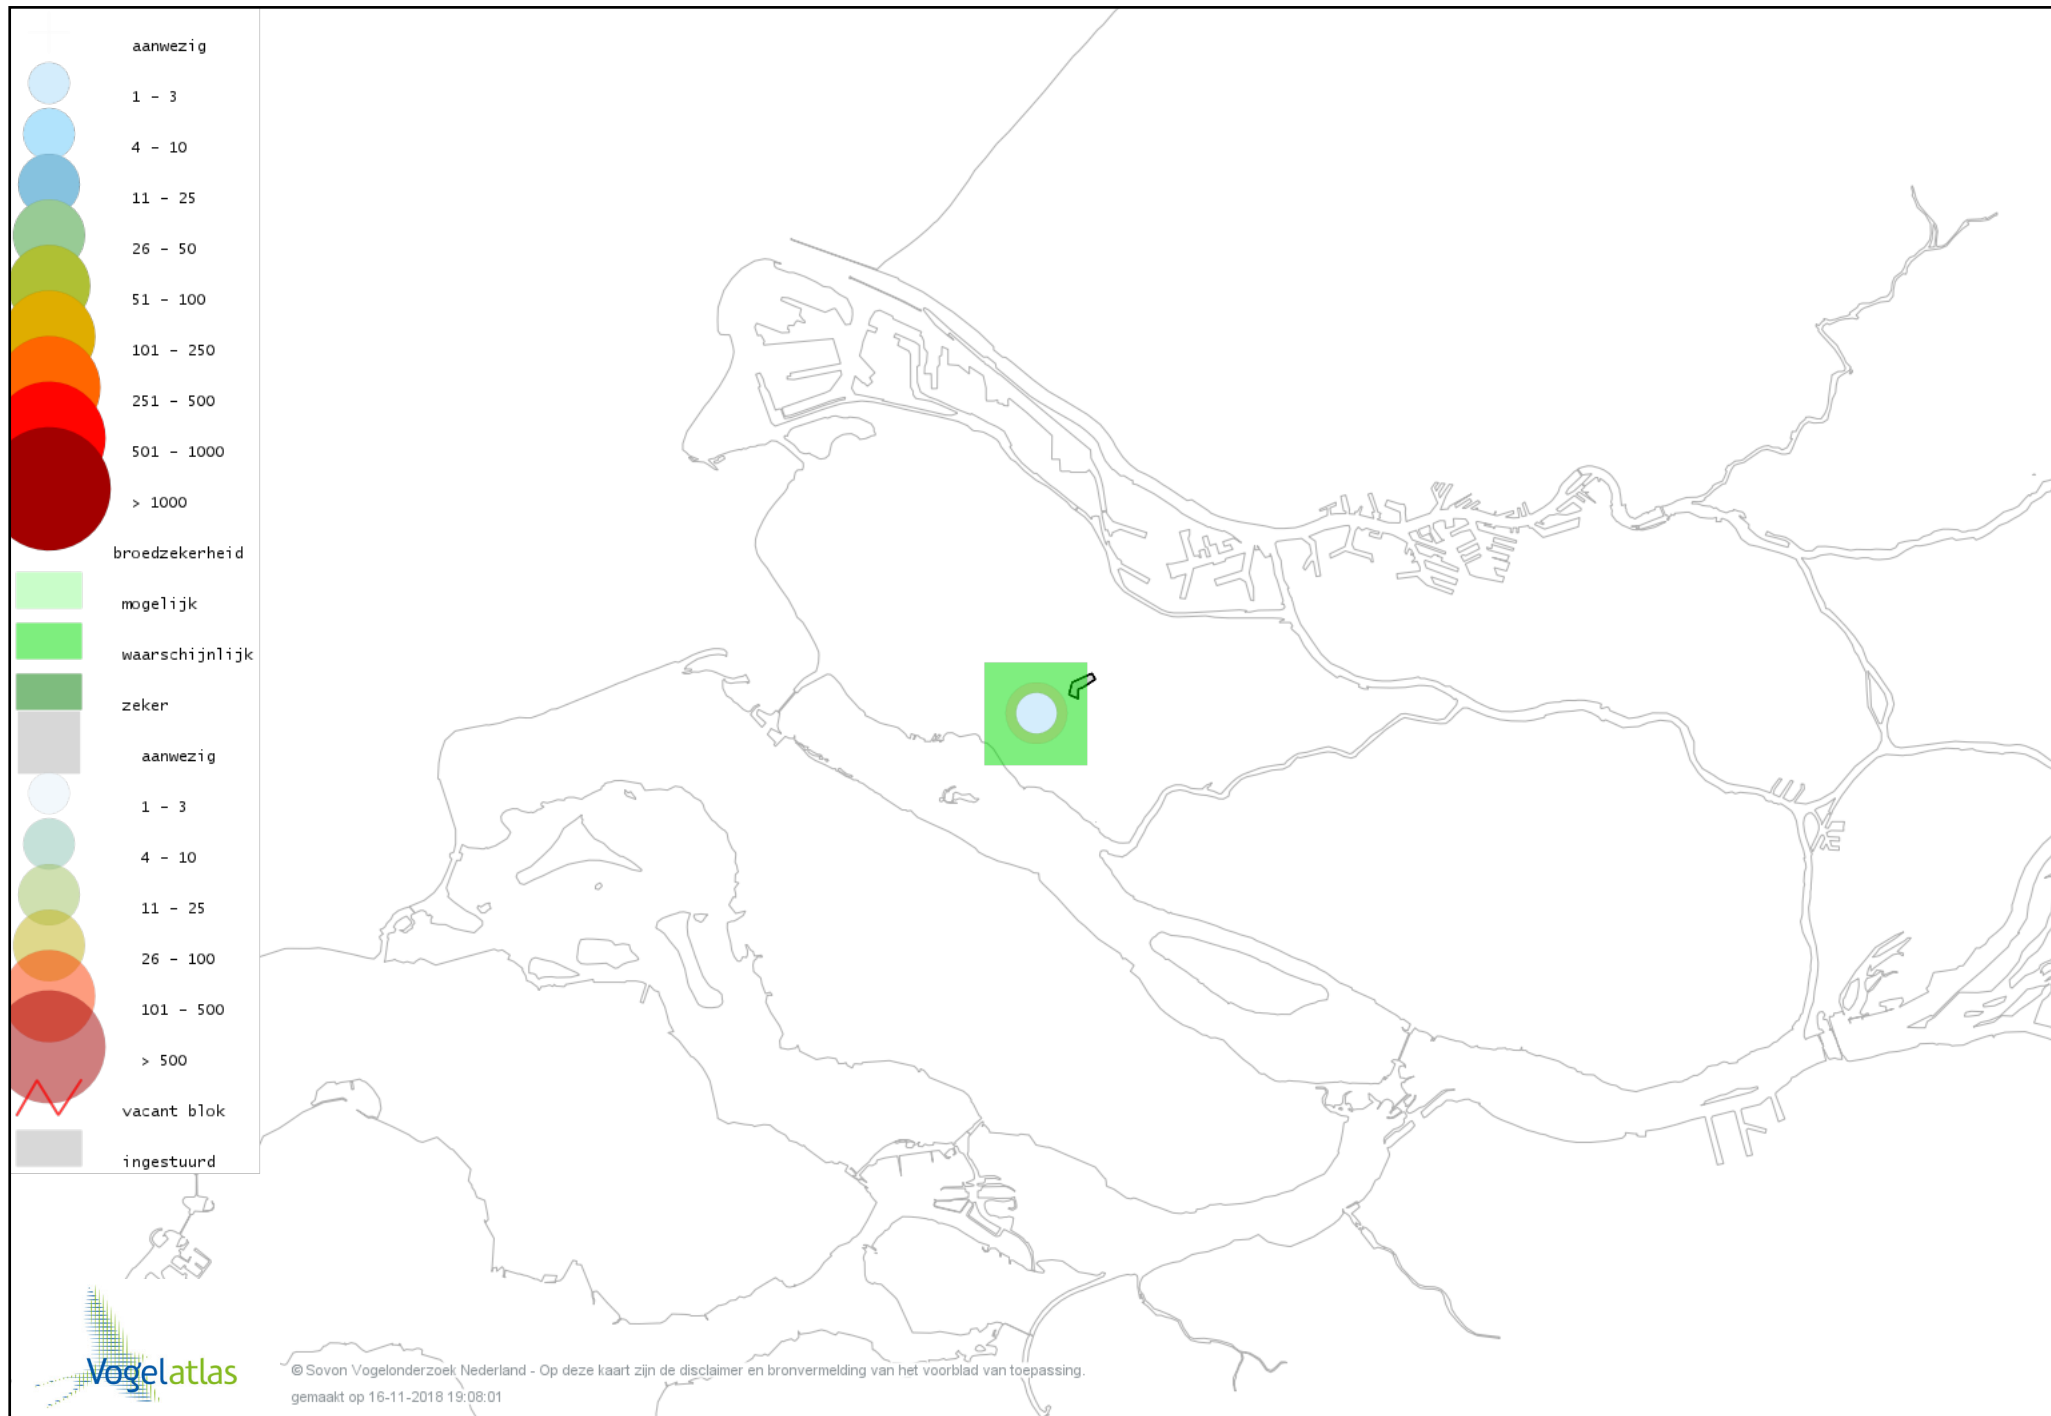

Voorlopige verspreidingskaart Bergeend broedseizoen

Voorlopige verspreidingskaart Muskuseend broedseizoen

© Sovon Vogelonderzoek Nederland - Op deze kaart zijn de disclaimer en bronvermelding van het voorblad van toepassing.
gemaakt op 16-11-2018 19:08:01

Voorlopige verspreidingskaart Slobeend broedseizoen

Voorlopige verspreidingskaart Krakeend broedseizoen

Voorlopige verspreidingskaart Wilde Eend broedseizoen

Voorlopige verspreidingskaart Soepeend broedseizoen

Voorlopige verspreidingskaart Kuifeend broedseizoen

Voorlopige verspreidingskaart Middelste Zaagbek broedseizoen

Voorlopige verspreidingskaart Fazant broedseizoen

Voorlopige verspreidingskaart Fuut broedseizoen