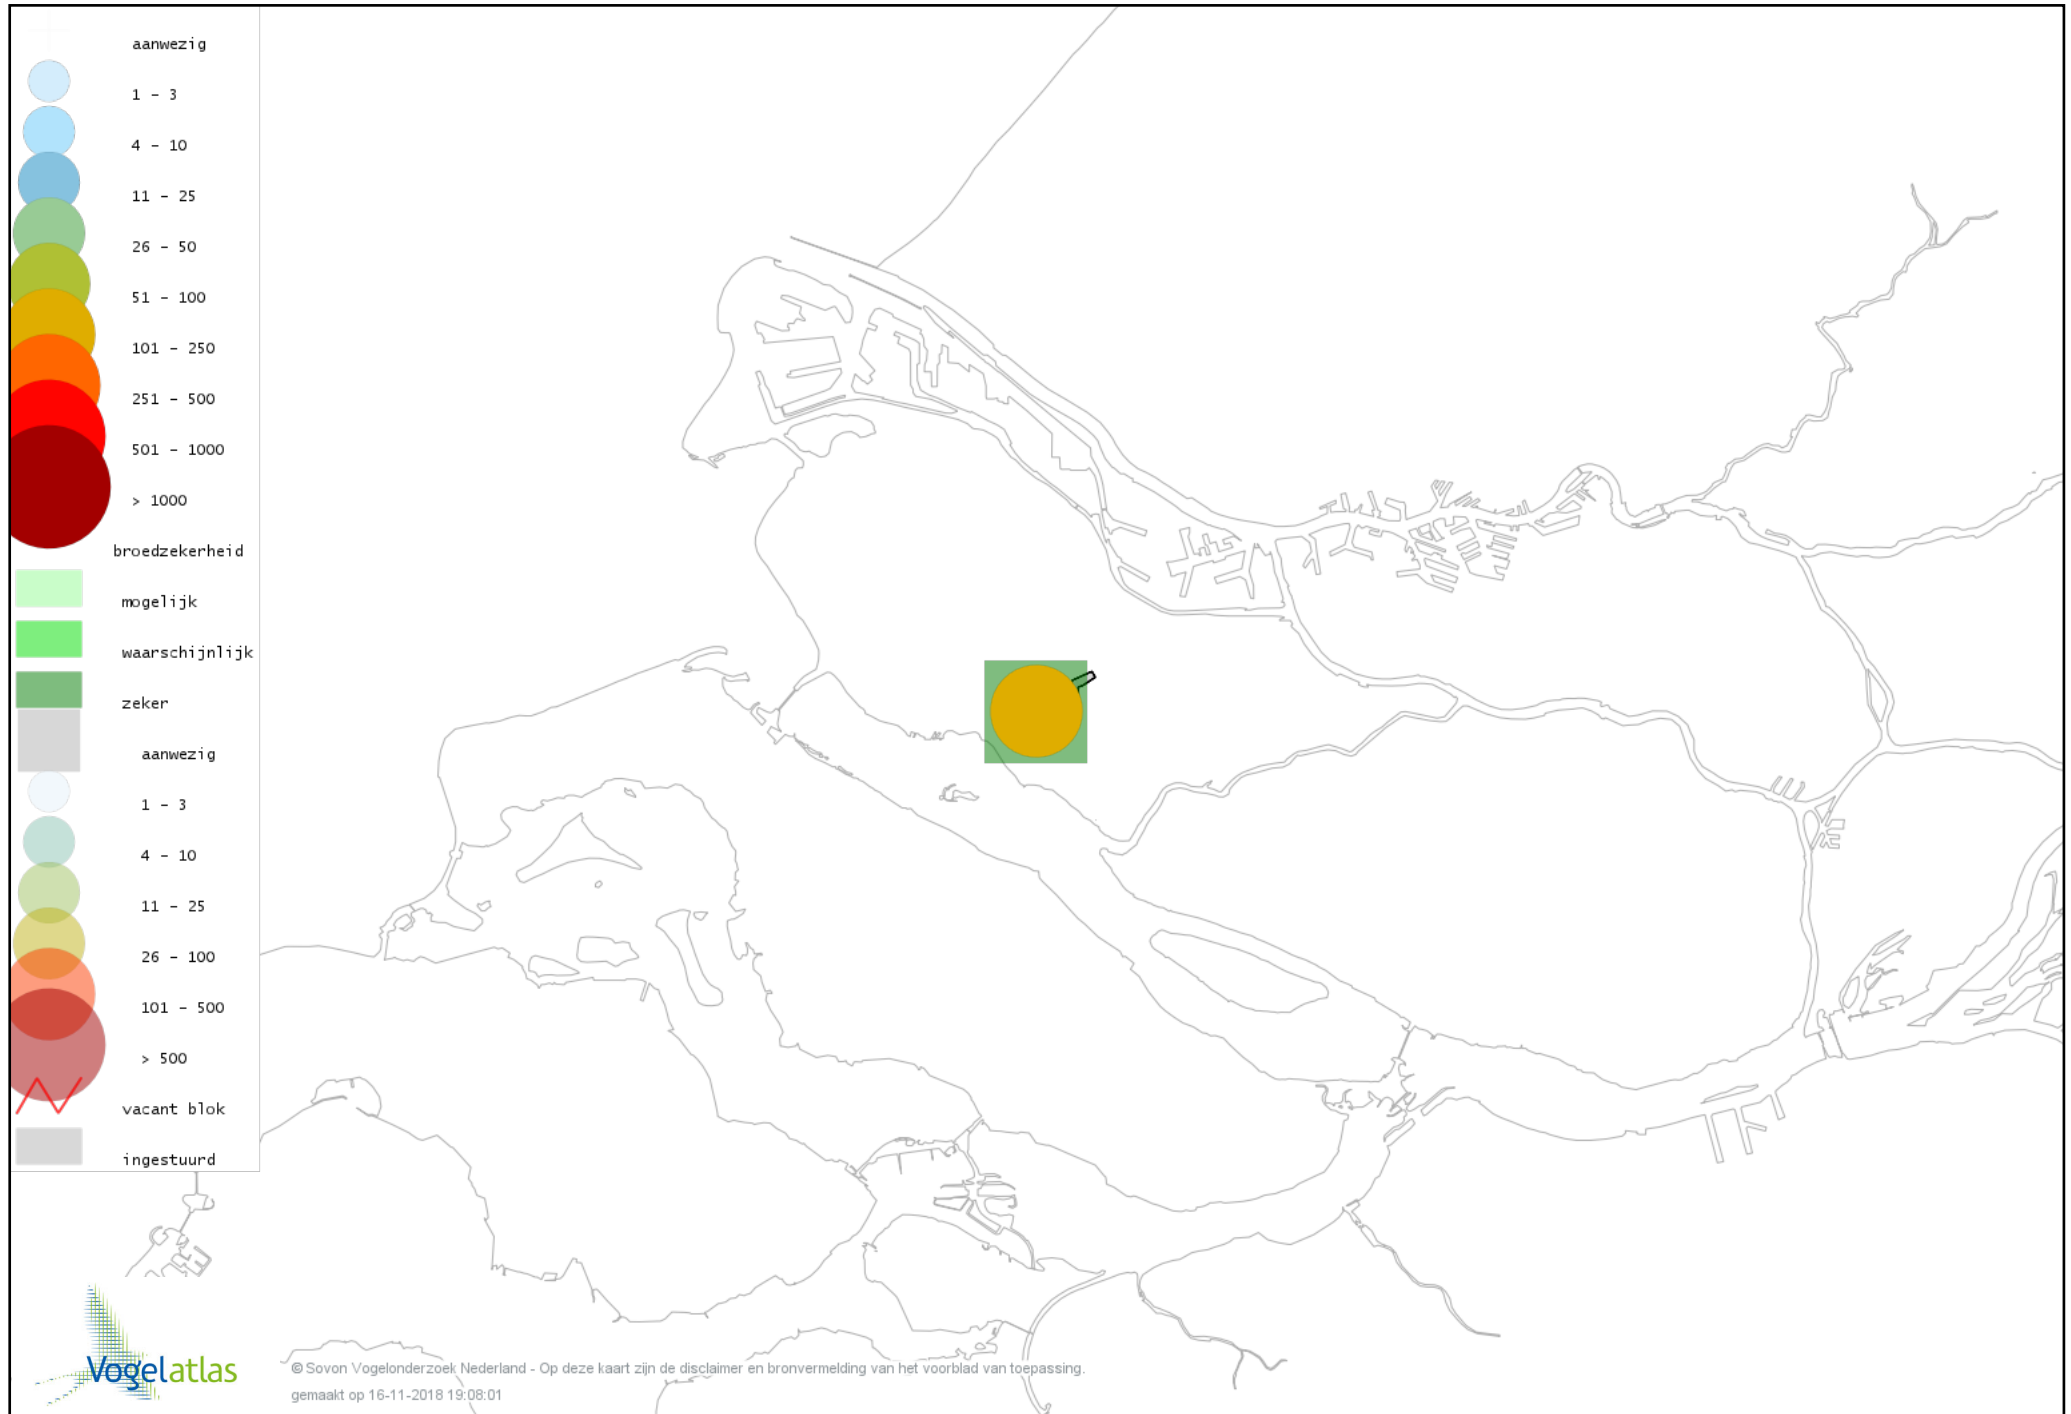

Voorlopige verspreidingskaart Rietzanger broedseizoen

Voorlopige verspreidingskaart Kleine Karekiet broedseizoen

Voorlopige verspreidingskaart Bosrietzanger broedseizoen

Voorlopige verspreidingskaart Spotvogel broedseizoen

Voorlopige verspreidingskaart Zwartkop broedseizoen

Voorlopige verspreidingskaart Tuinfluiter broedseizoen

Voorlopige verspreidingskaart Braamsluiper broedseizoen

Voorlopige verspreidingskaart Grasmus broedseizoen

Voorlopige verspreidingskaart Winterkoning broedseizoen

Voorlopige verspreidingskaart Boomkruiper broedseizoen

Voorlopige verspreidingskaart Spreeuw broedseizoen

Voorlopige verspreidingskaart Merel broedseizoen