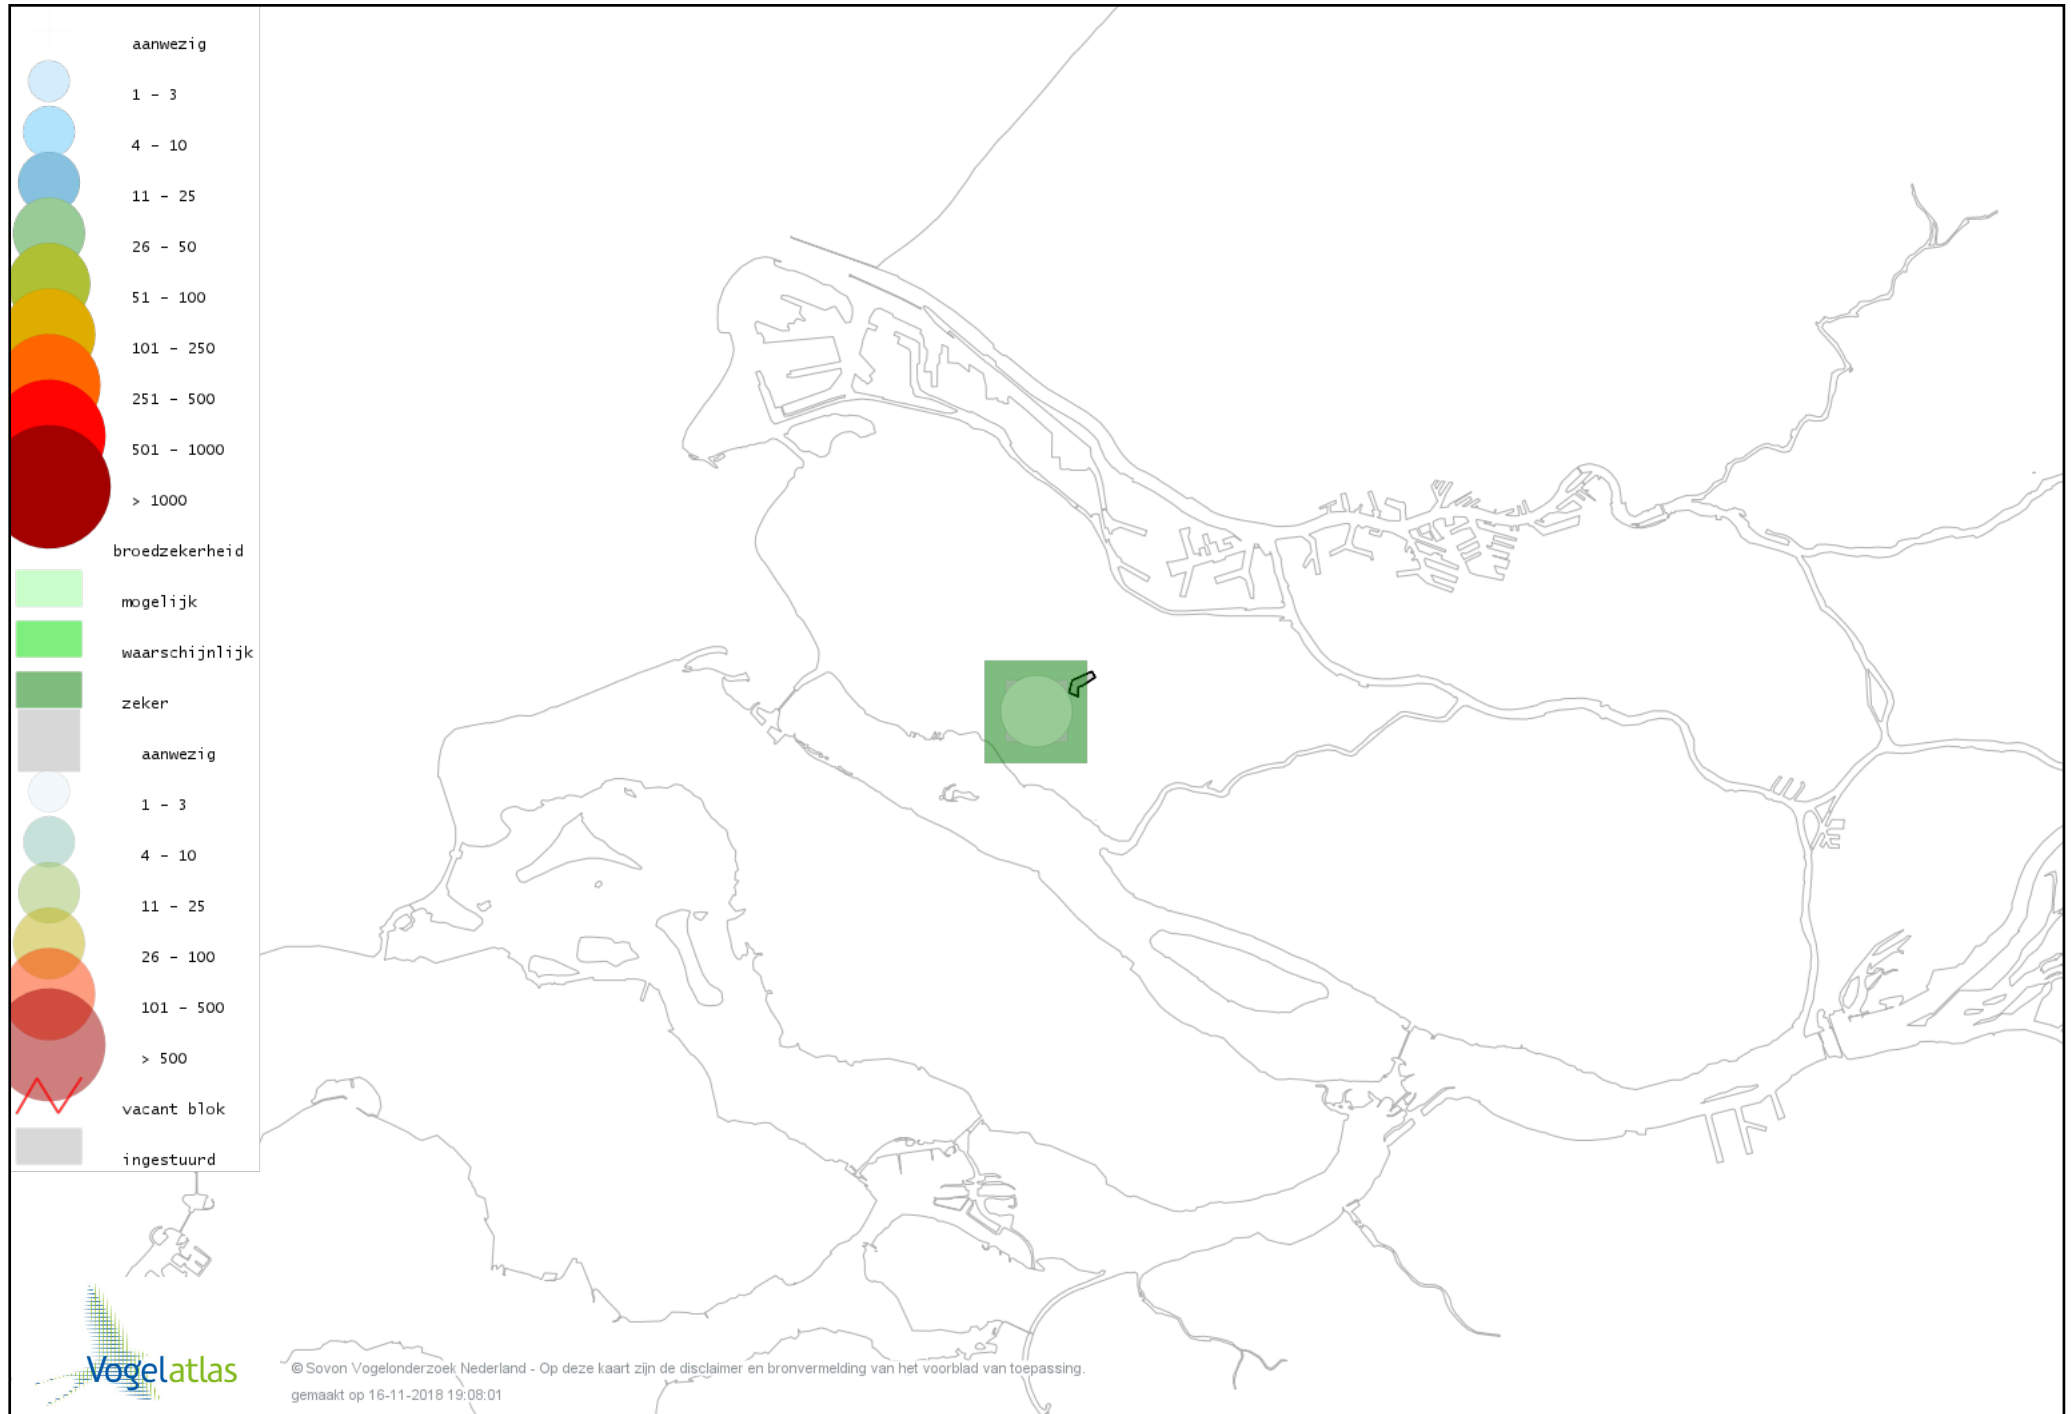

Voorlopige verspreidingskaart Groene Specht broedseizoen

Voorlopige verspreidingskaart Torenvalk broedseizoen

Voorlopige verspreidingskaart Boomvalk broedseizoen

Voorlopige verspreidingskaart Gaai broedseizoen

Voorlopige verspreidingskaart Ekster broedseizoen

Voorlopige verspreidingskaart Kauw broedseizoen

Voorlopige verspreidingskaart Zwarte Kraai broedseizoen

Voorlopige verspreidingskaart Pimpelmees broedseizoen