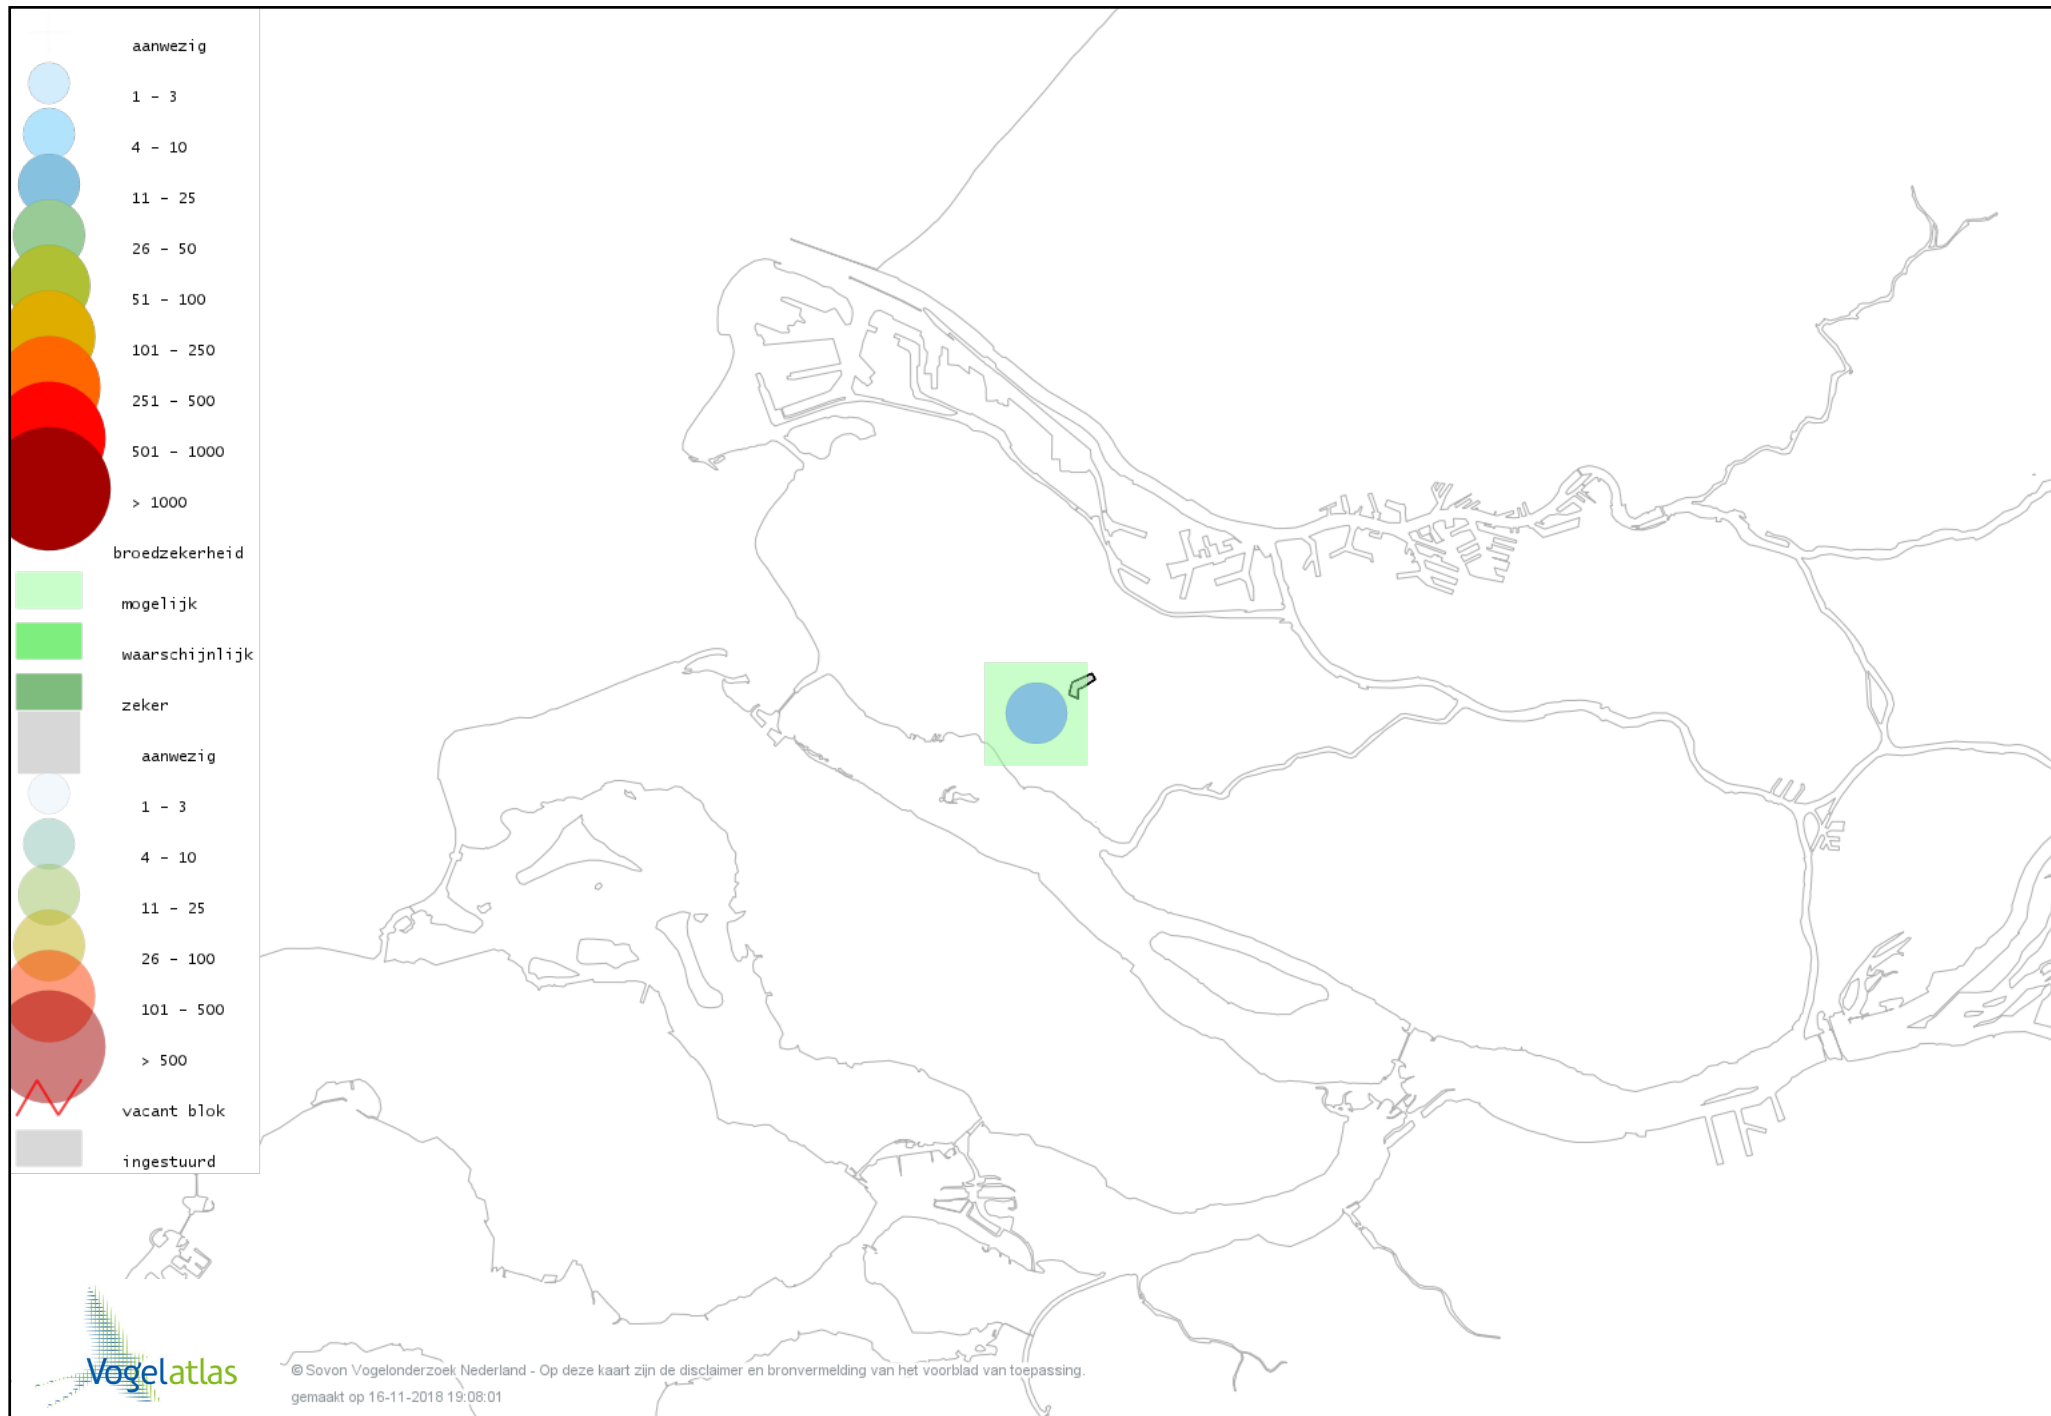

Voorlopige verspreidingskaart Brandgans broedseizoen