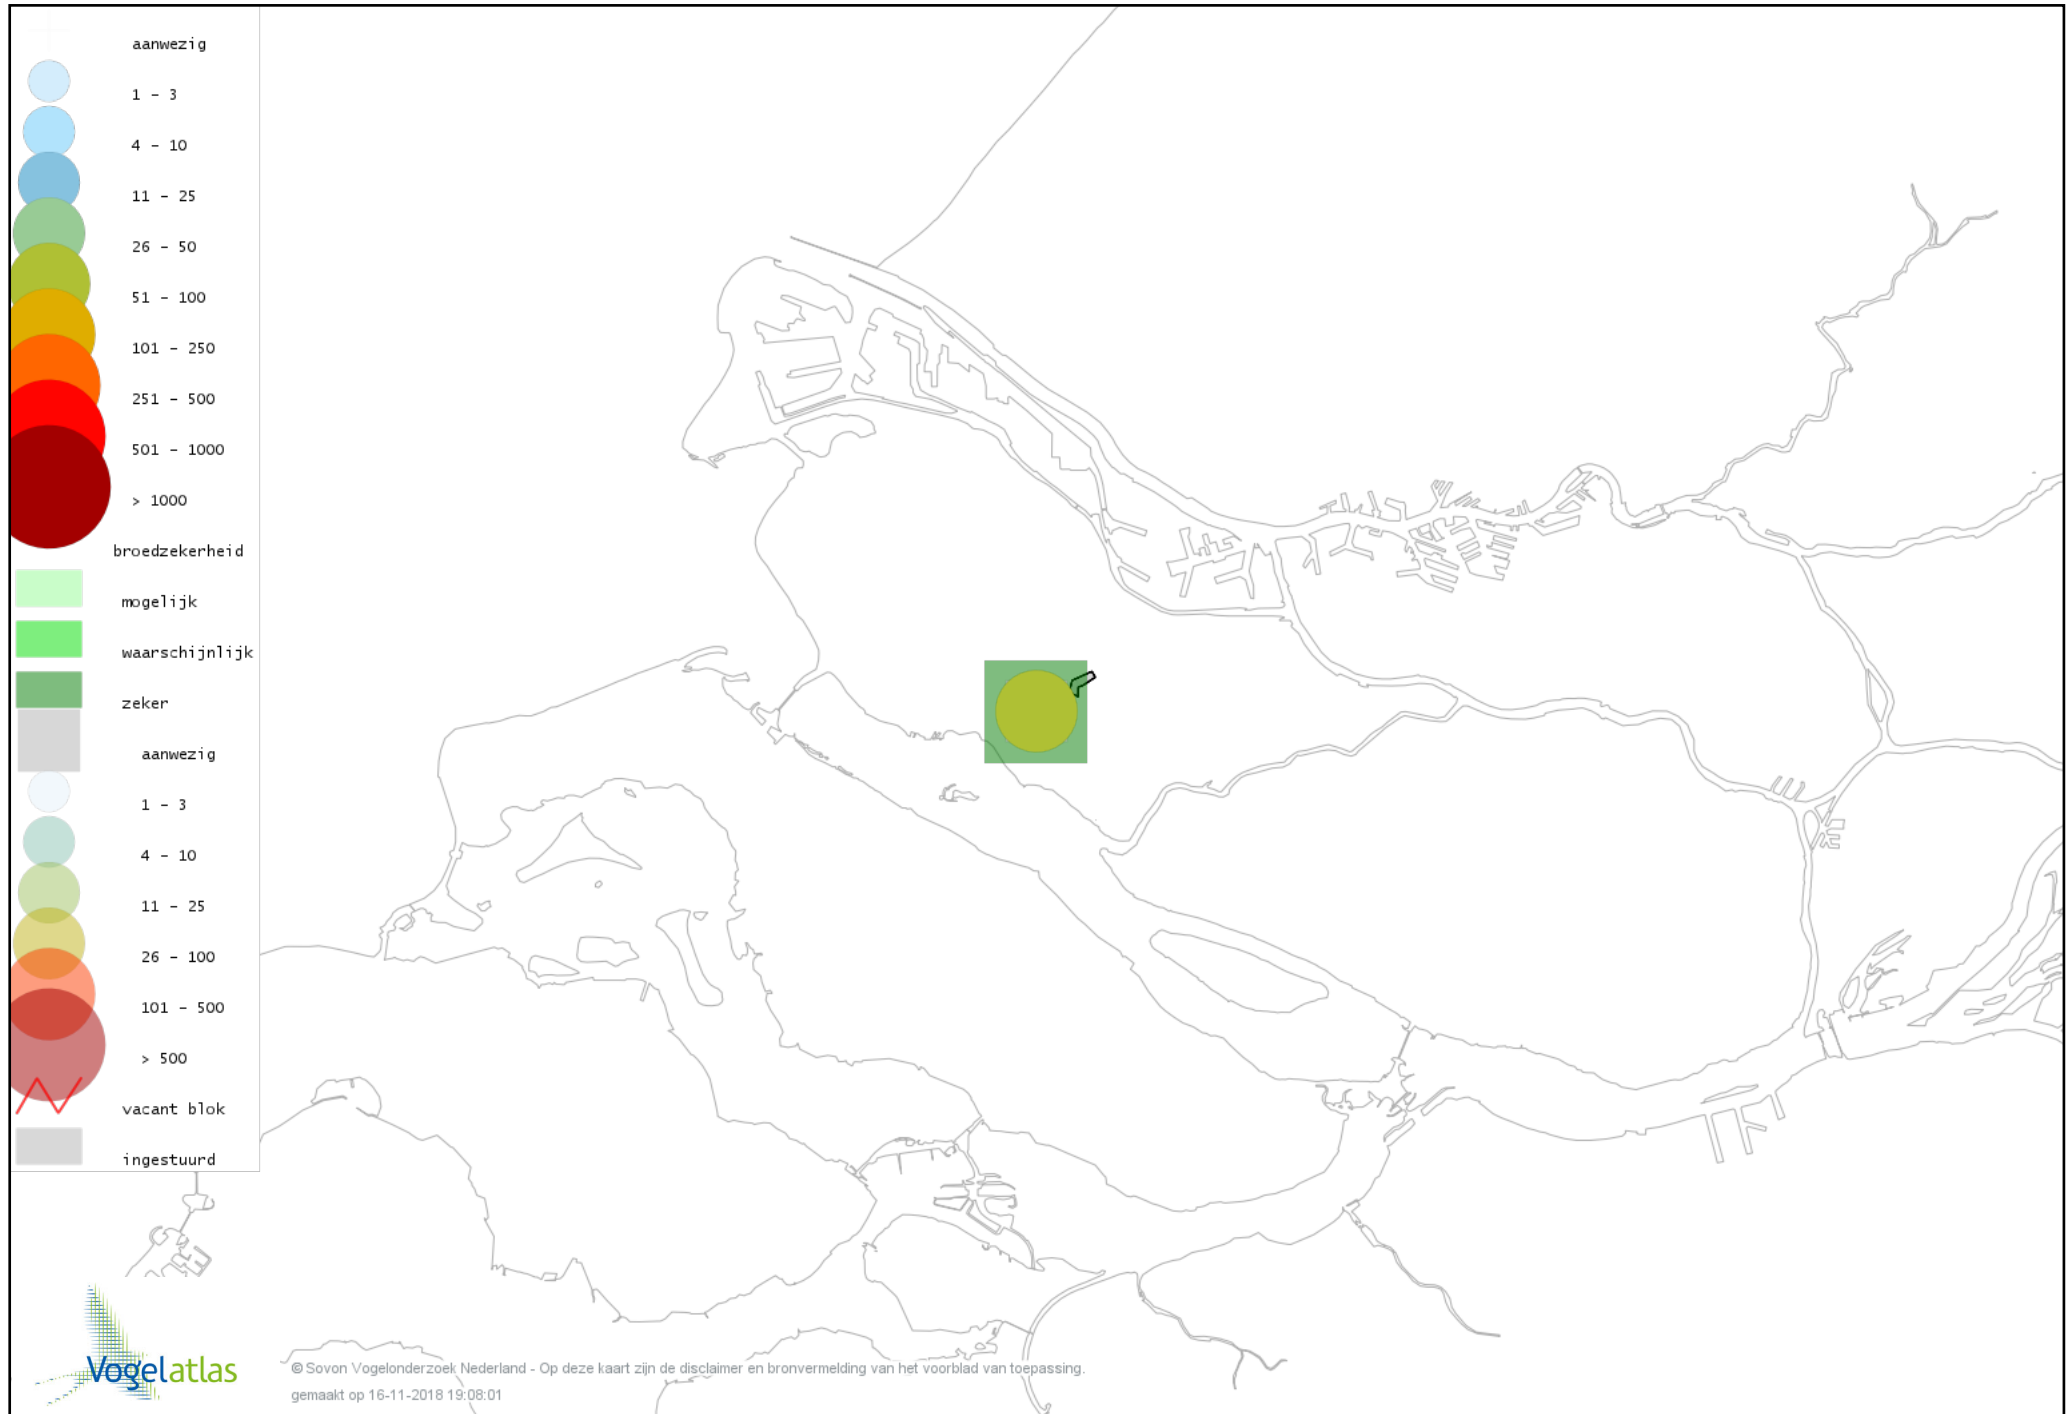

Voorlopige verspreidingskaart Kuifeend broedseizoen

Voorlopige verspreidingskaart Middelste Zaagbek broedseizoen

Voorlopige verspreidingskaart Fazant broedseizoen

Voorlopige verspreidingskaart Fuut broedseizoen

Voorlopige verspreidingskaart Sperwer broedseizoen

Voorlopige verspreidingskaart Havik broedseizoen

Voorlopige verspreidingskaart Bruine Kiekendief broedseizoen

Voorlopige verspreidingskaart Buizerd broedseizoen

Voorlopige verspreidingskaart Waterhoen broedseizoen

Voorlopige verspreidingskaart Meerkoet broedseizoen

Voorlopige verspreidingskaart Scholekster broedseizoen

Voorlopige verspreidingskaart Kievit broedseizoen