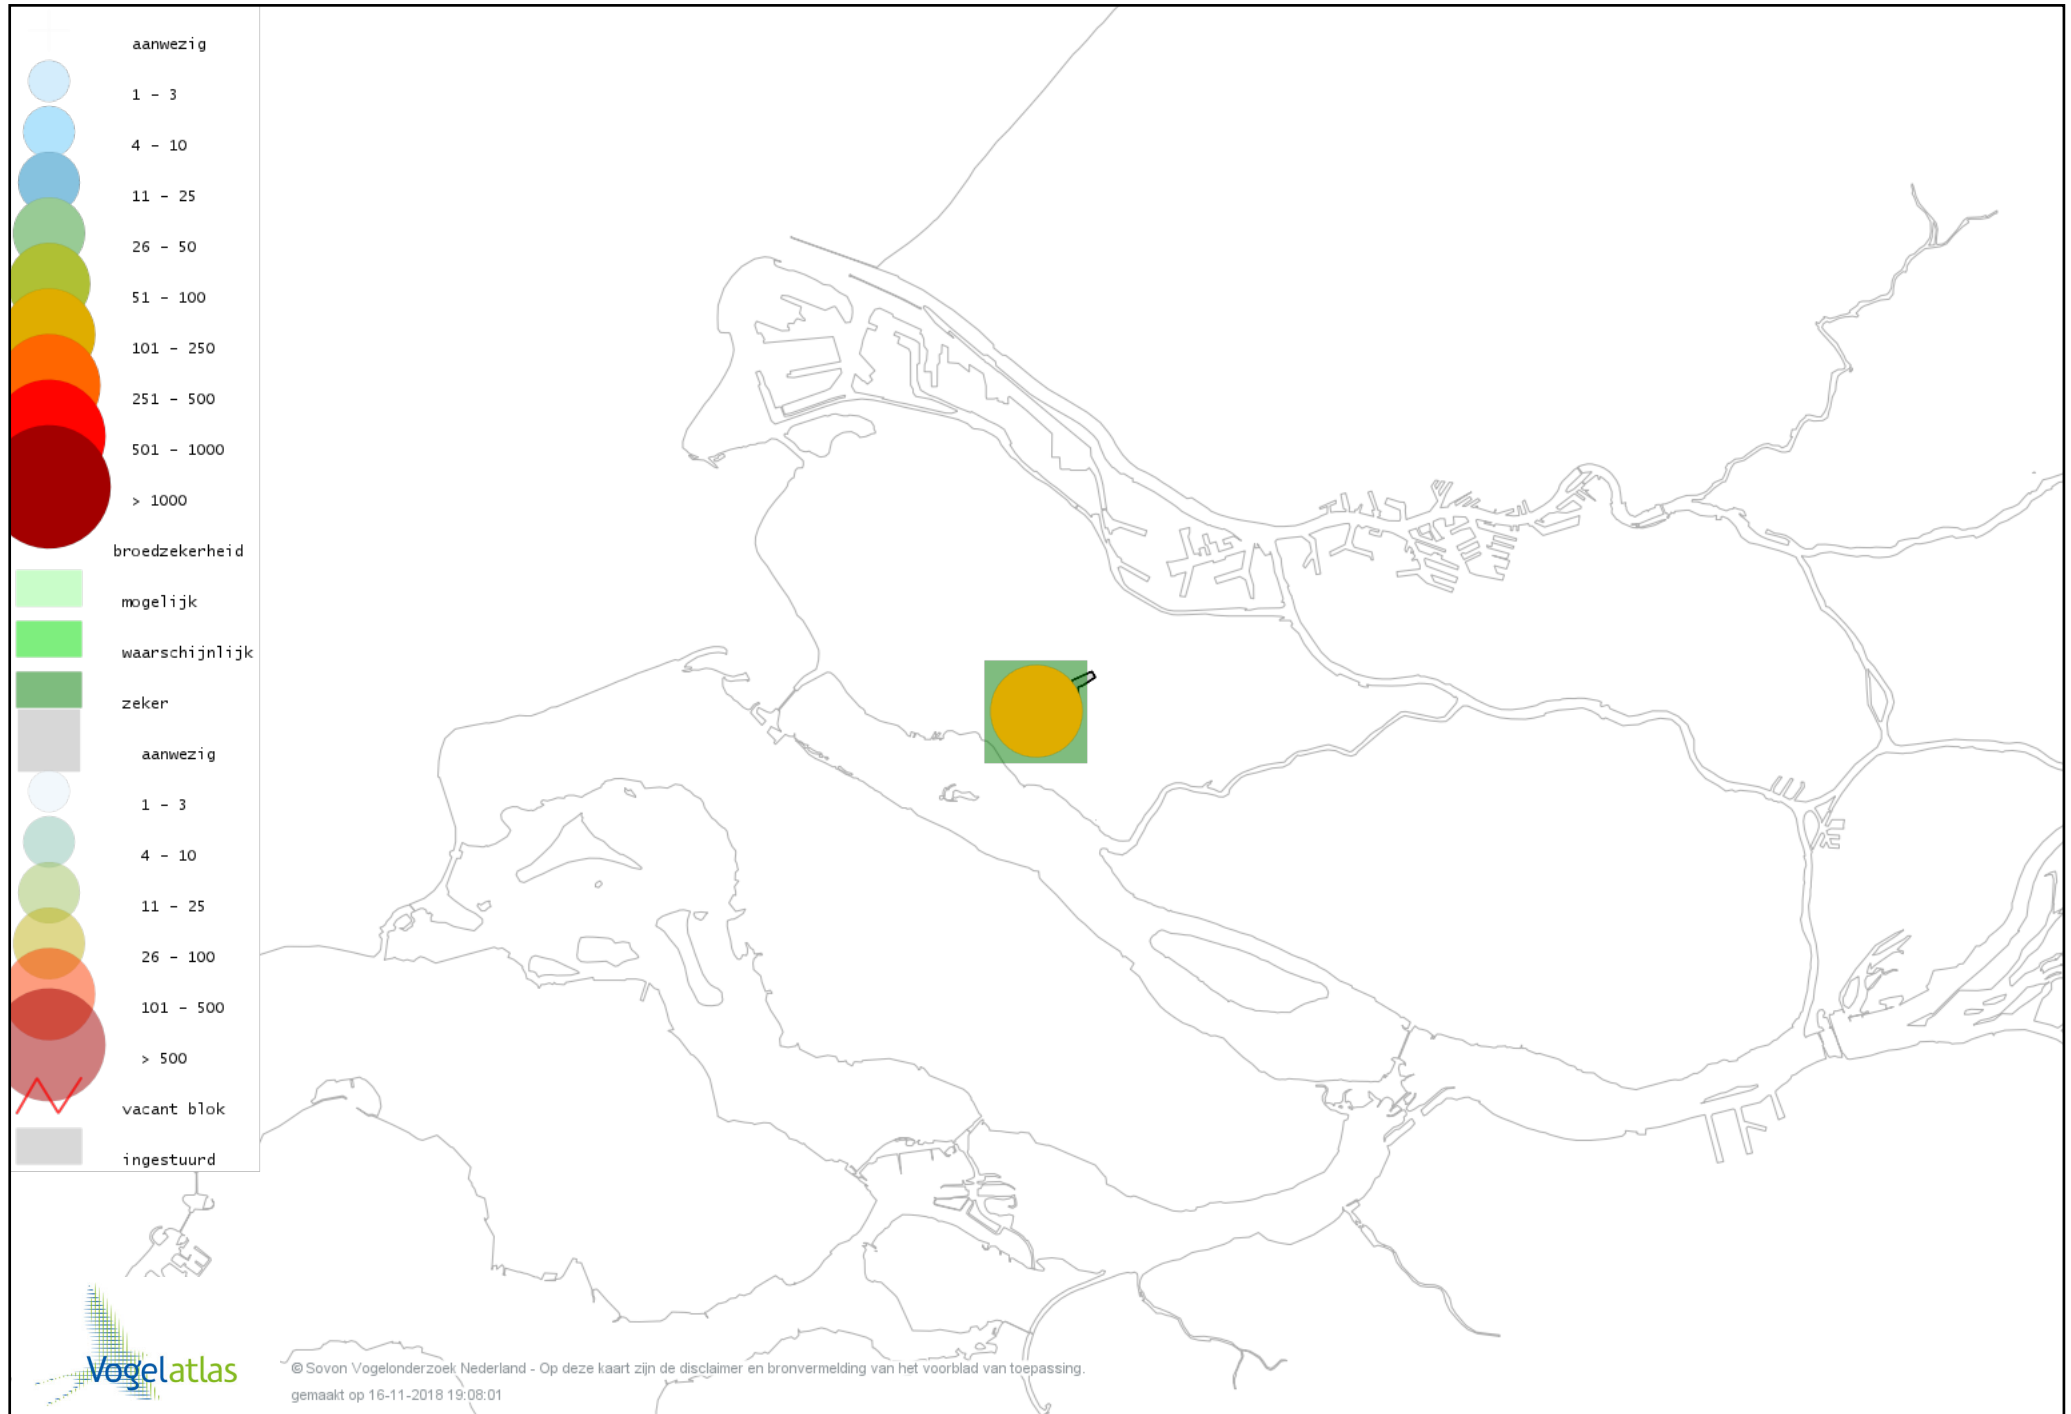

Voorlopige verspreidingskaart Groene Specht broedseizoen

Voorlopige verspreidingskaart Torenvalk broedseizoen

Voorlopige verspreidingskaart Boomvalk broedseizoen

Voorlopige verspreidingskaart Gaai broedseizoen

Voorlopige verspreidingskaart Ekster broedseizoen

Voorlopige verspreidingskaart Kauw broedseizoen

Voorlopige verspreidingskaart Zwarte Kraai broedseizoen

Voorlopige verspreidingskaart Pimpelmees broedseizoen