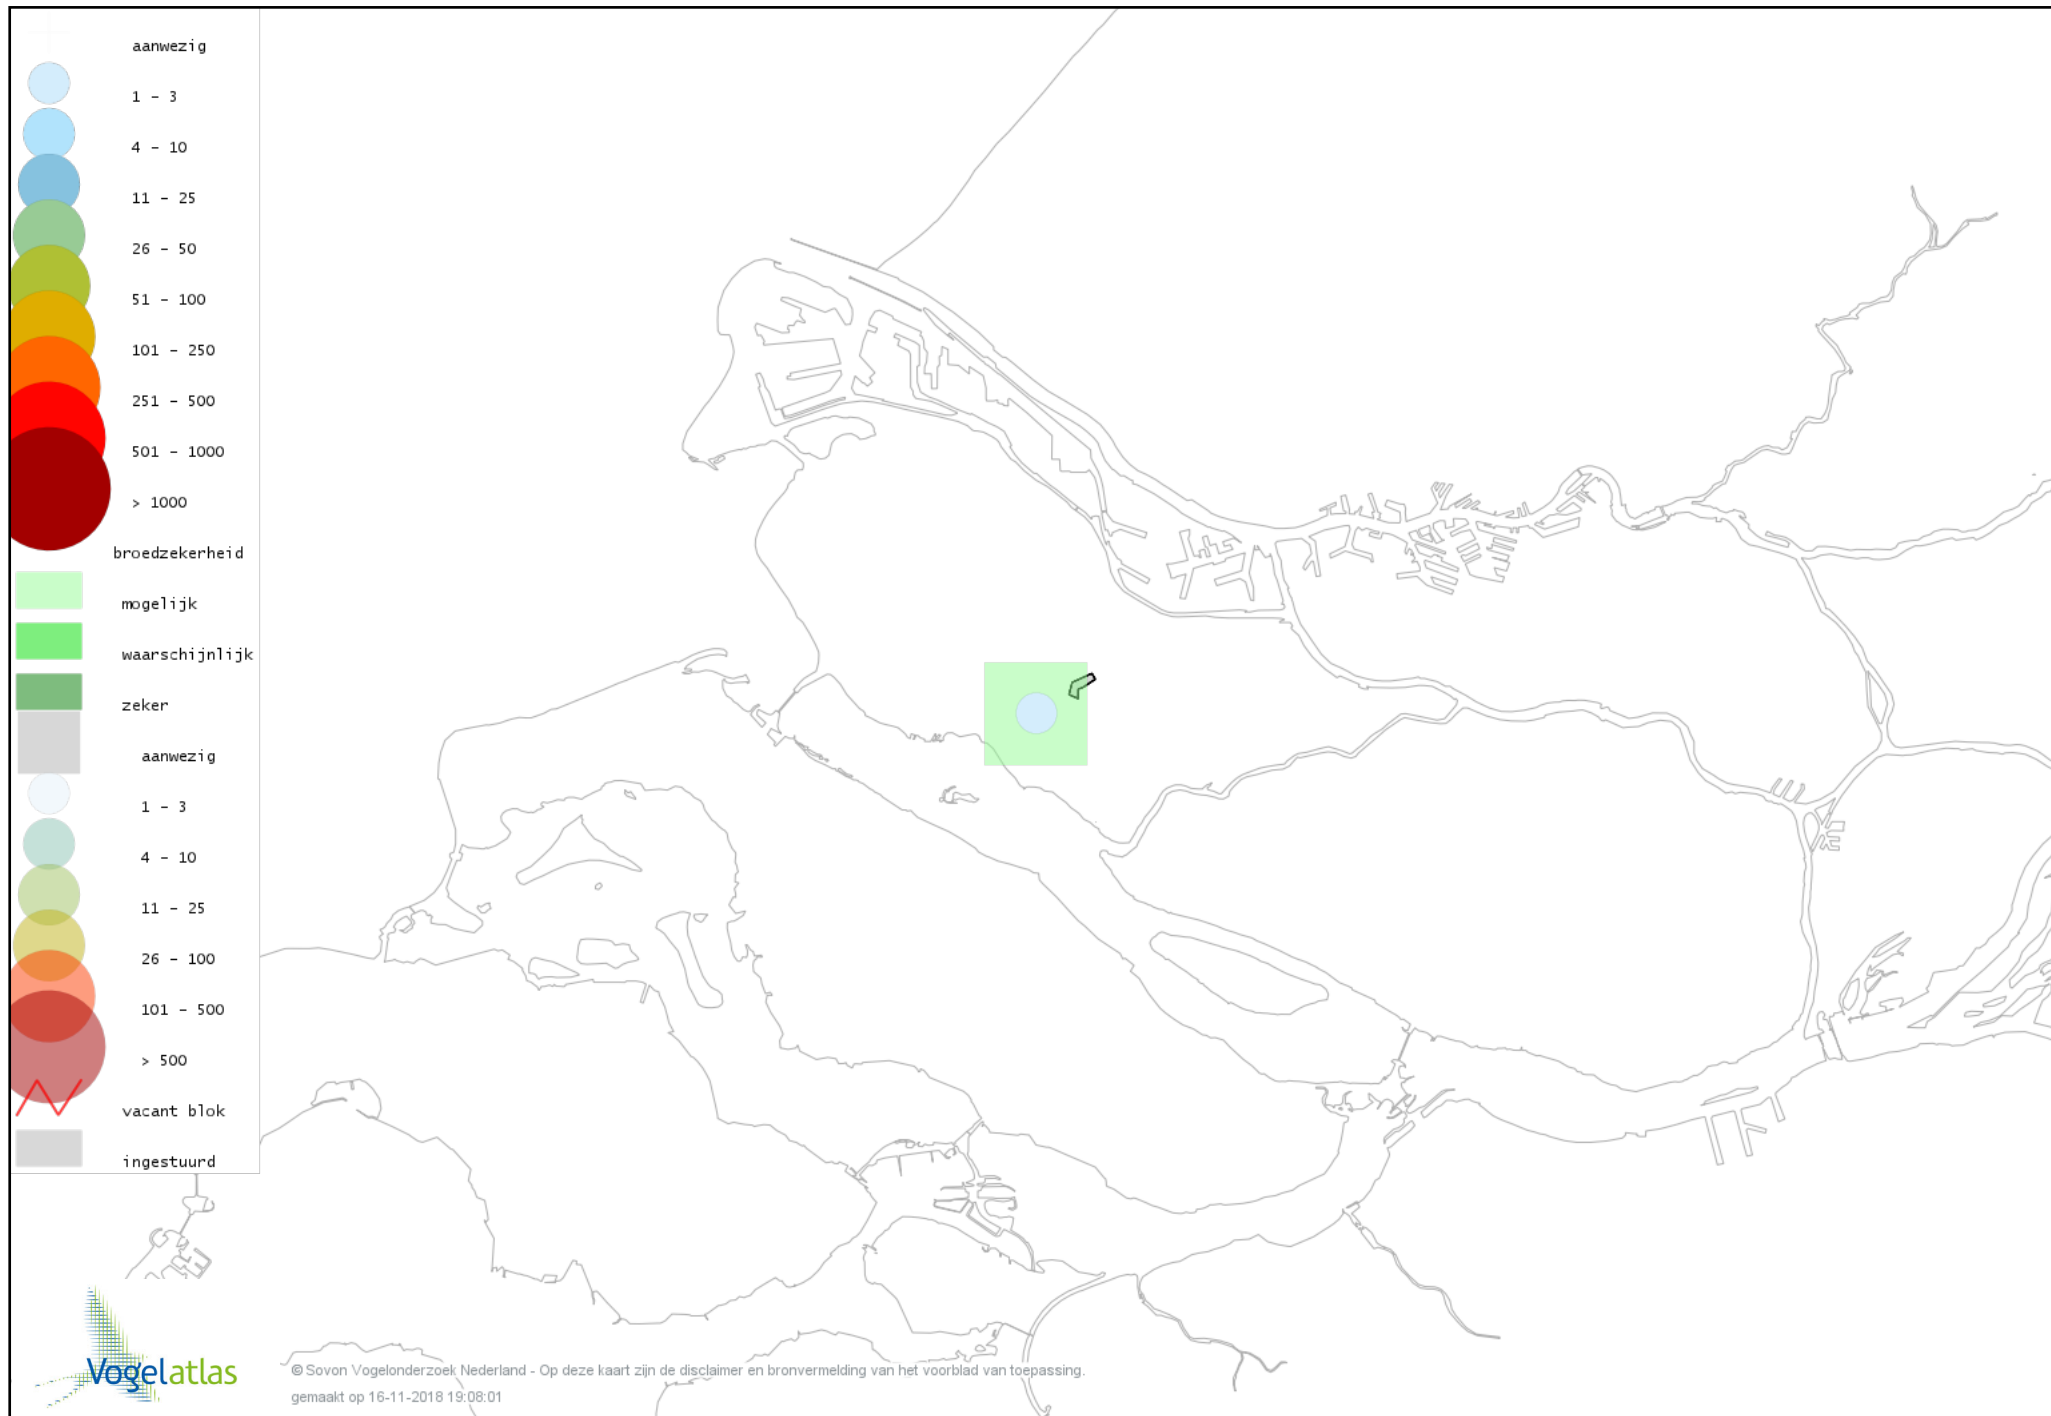

Voorlopige verspreidingskaart Slobeend broedseizoen

Voorlopige verspreidingskaart Krakeend broedseizoen

Voorlopige verspreidingskaart Wilde Eend broedseizoen

Voorlopige verspreidingskaart Soepeend broedseizoen

Voorlopige verspreidingskaart Kuifeend broedseizoen

Voorlopige verspreidingskaart Middelste Zaagbek broedseizoen

Voorlopige verspreidingskaart Fazant broedseizoen

Voorlopige verspreidingskaart Fuut broedseizoen