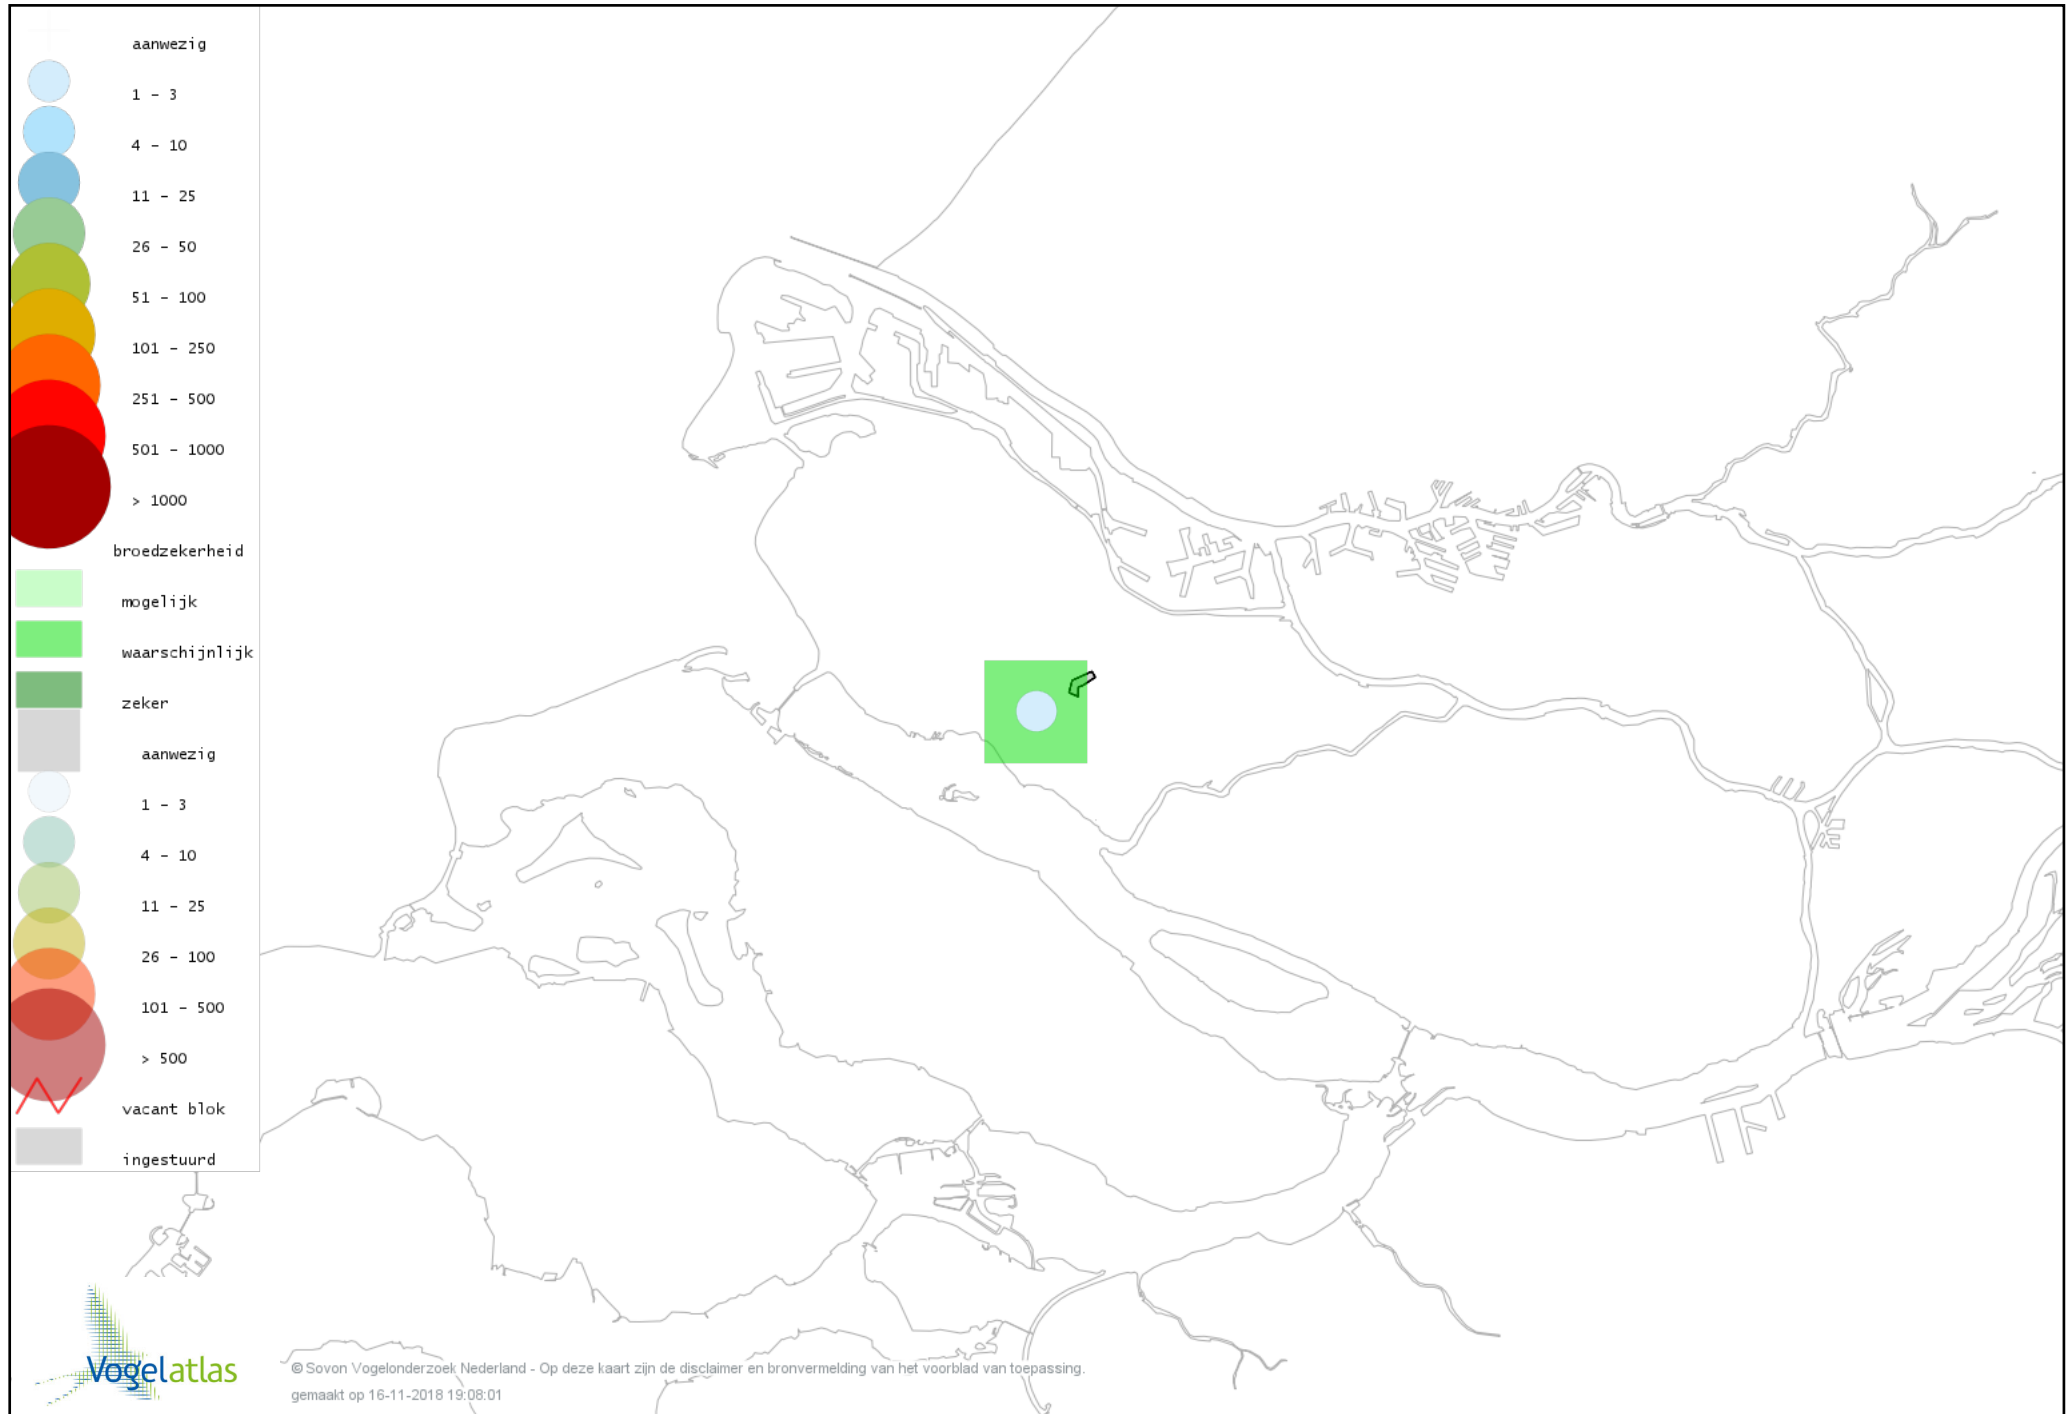

Voorlopige verspreidingskaart Zwartkop broedseizoen

Voorlopige verspreidingskaart Tuinfluiter broedseizoen

Voorlopige verspreidingskaart Braamsluiper broedseizoen

Voorlopige verspreidingskaart Grasmus broedseizoen

Voorlopige verspreidingskaart Winterkoning broedseizoen

Voorlopige verspreidingskaart Boomkruiper broedseizoen

Voorlopige verspreidingskaart Spreeuw broedseizoen

Voorlopige verspreidingskaart Merel broedseizoen

Voorlopige verspreidingskaart Zanglijster broedseizoen

Voorlopige verspreidingskaart Roodborst broedseizoen

Voorlopige verspreidingskaart Blauwborst broedseizoen

Voorlopige verspreidingskaart Zwarte Roodstaart broedseizoen