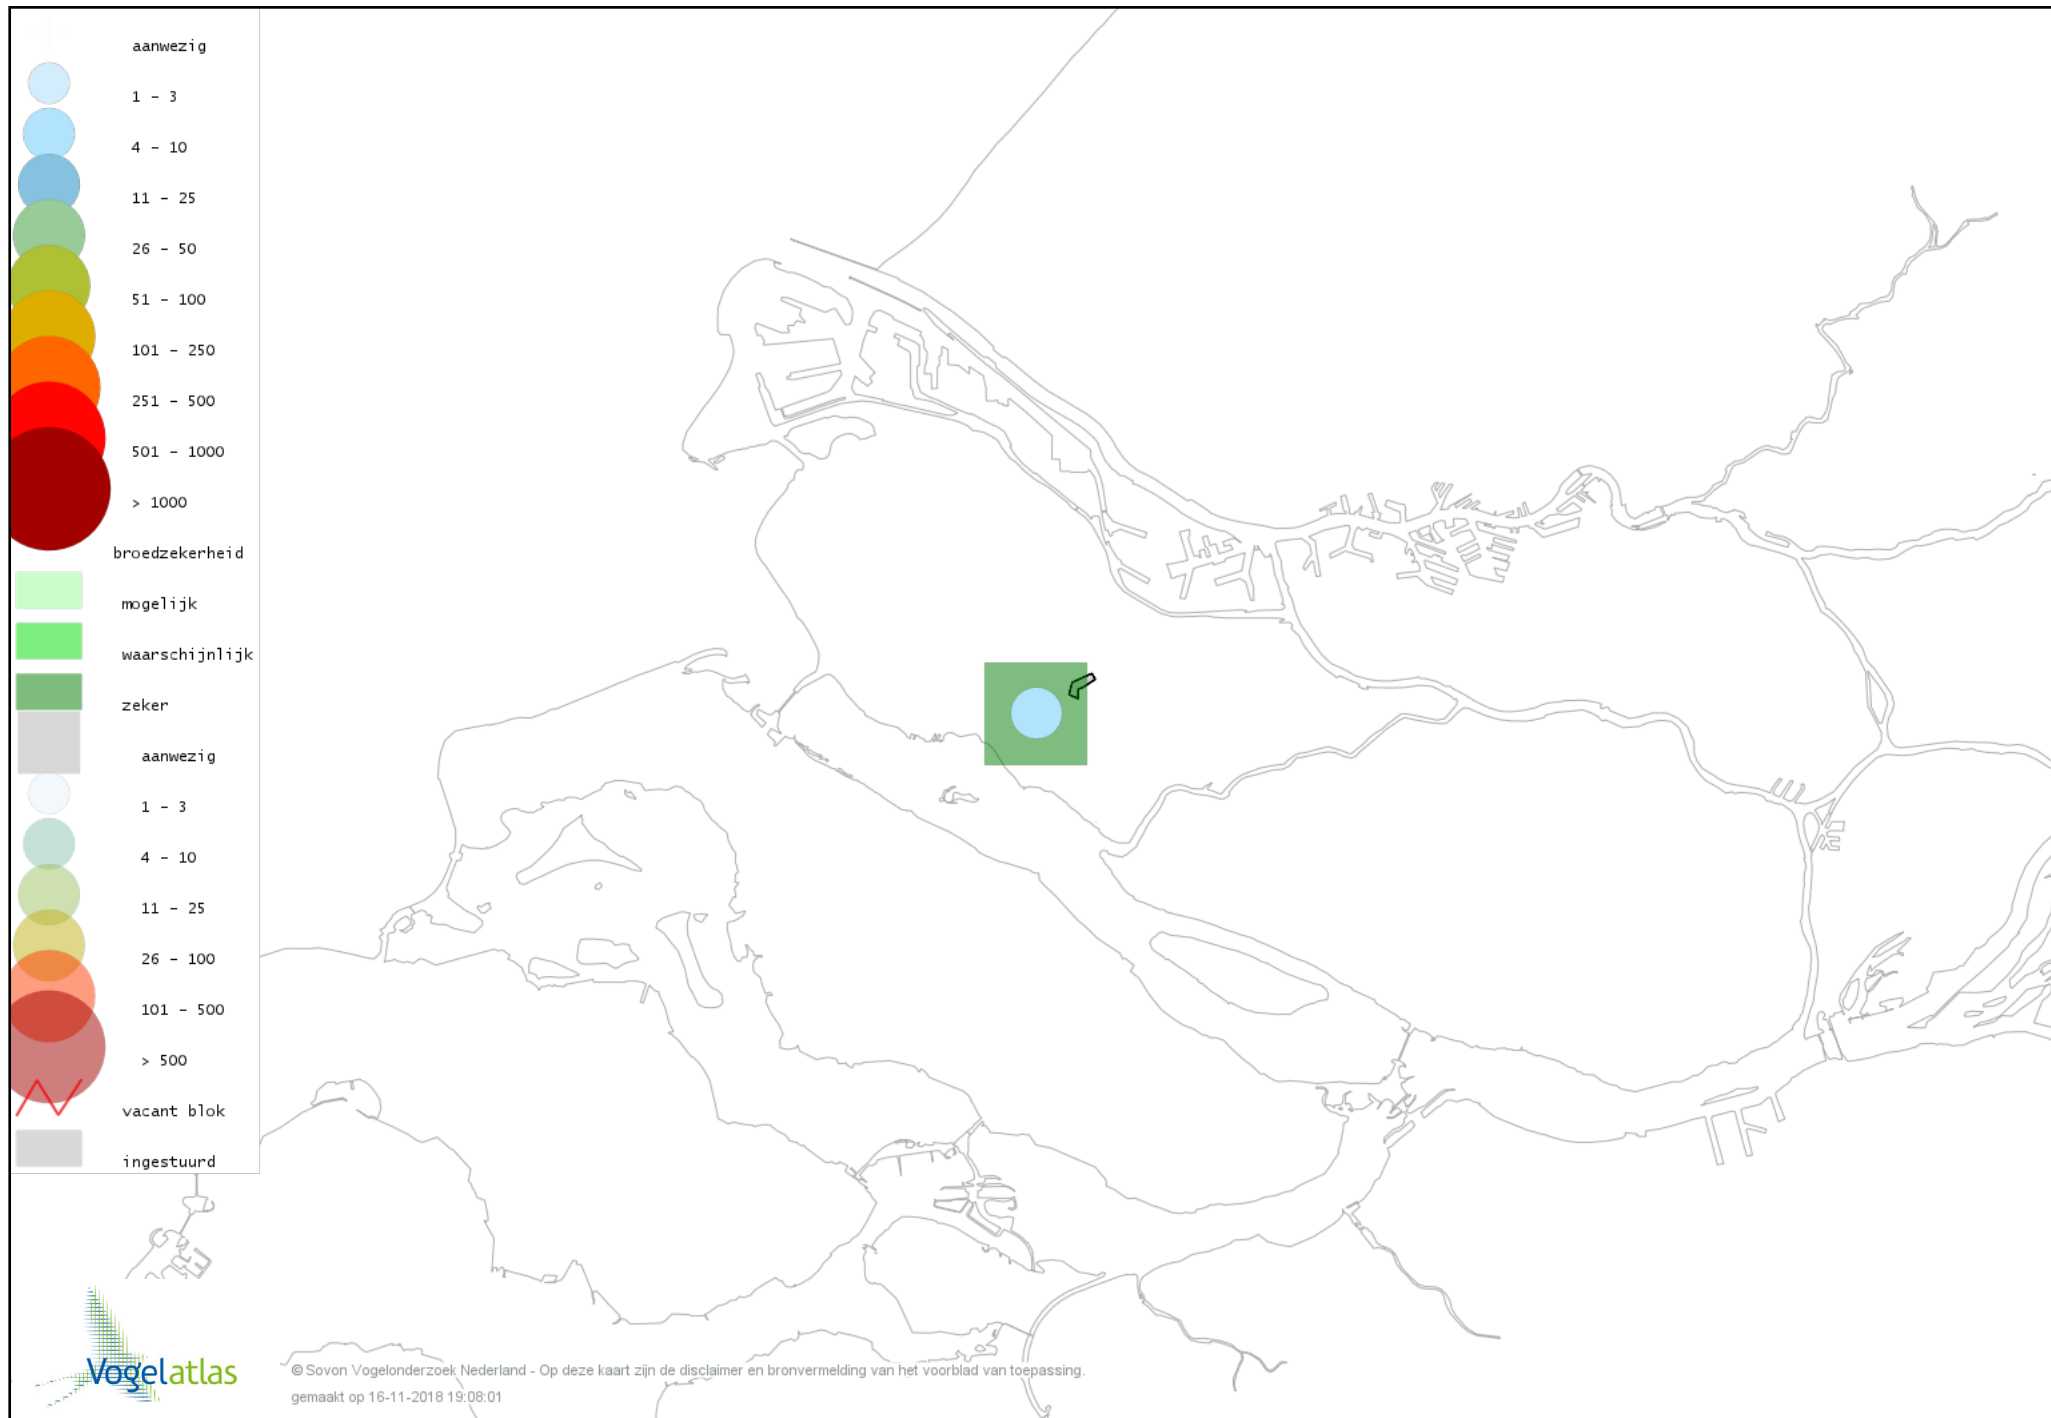

Voorlopige verspreidingskaart Nijlgans broedseizoen

© Sovon Vogelonderzoek Nederland - Op deze kaart zijn de disclaimer en bronvermelding van het voorblad van toepassing.
gemaakt op 16-11-2018 19:08:01

Voorlopige verspreidingskaart Bergeend broedseizoen

Voorlopige verspreidingskaart Muskuseend broedseizoen

© Sovon Vogelonderzoek Nederland - Op deze kaart zijn de disclaimer en bronvermelding van het voorblad van toepassing.
gemaakt op 16-11-2018 19:08:01

Voorlopige verspreidingskaart Slobeend broedseizoen

Voorlopige verspreidingskaart Krakeend broedseizoen

Voorlopige verspreidingskaart Wilde Eend broedseizoen

Voorlopige verspreidingskaart Soepeend broedseizoen