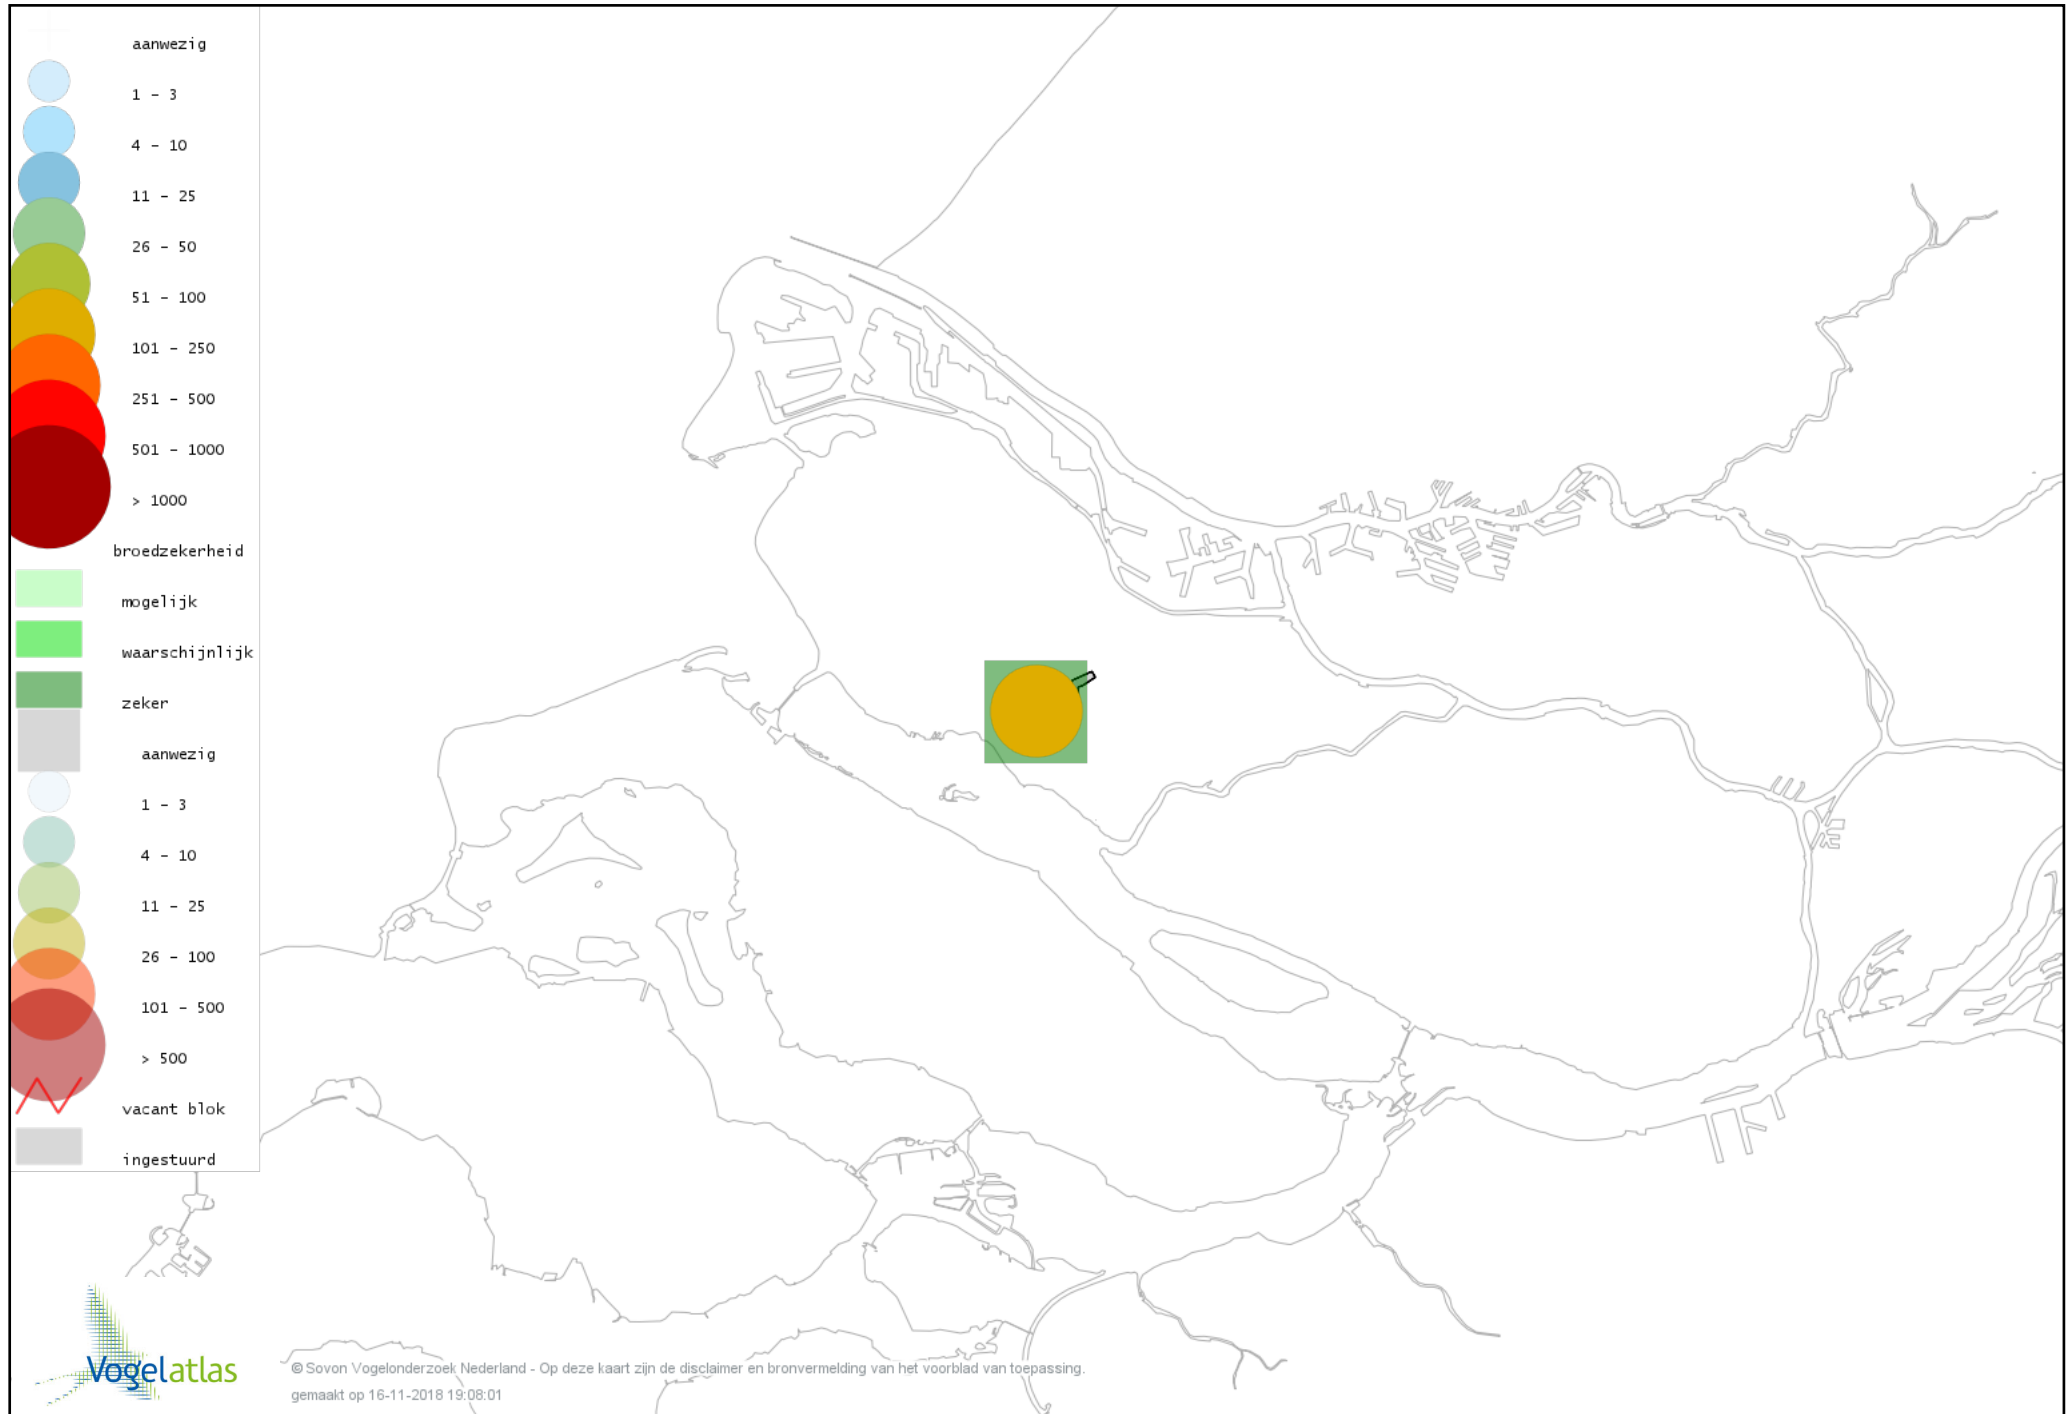

Voorlopige verspreidingskaart Kuifeend broedseizoen

Voorlopige verspreidingskaart Middelste Zaagbek broedseizoen

Voorlopige verspreidingskaart Fazant broedseizoen

Voorlopige verspreidingskaart Fuut broedseizoen

Voorlopige verspreidingskaart Sperwer broedseizoen

Voorlopige verspreidingskaart Havik broedseizoen

Voorlopige verspreidingskaart Bruine Kiekendief broedseizoen

Voorlopige verspreidingskaart Buizerd broedseizoen

Voorlopige verspreidingskaart Waterhoen broedseizoen

Voorlopige verspreidingskaart Meerkoet broedseizoen

Voorlopige verspreidingskaart Scholekster broedseizoen

Voorlopige verspreidingskaart Kievit broedseizoen