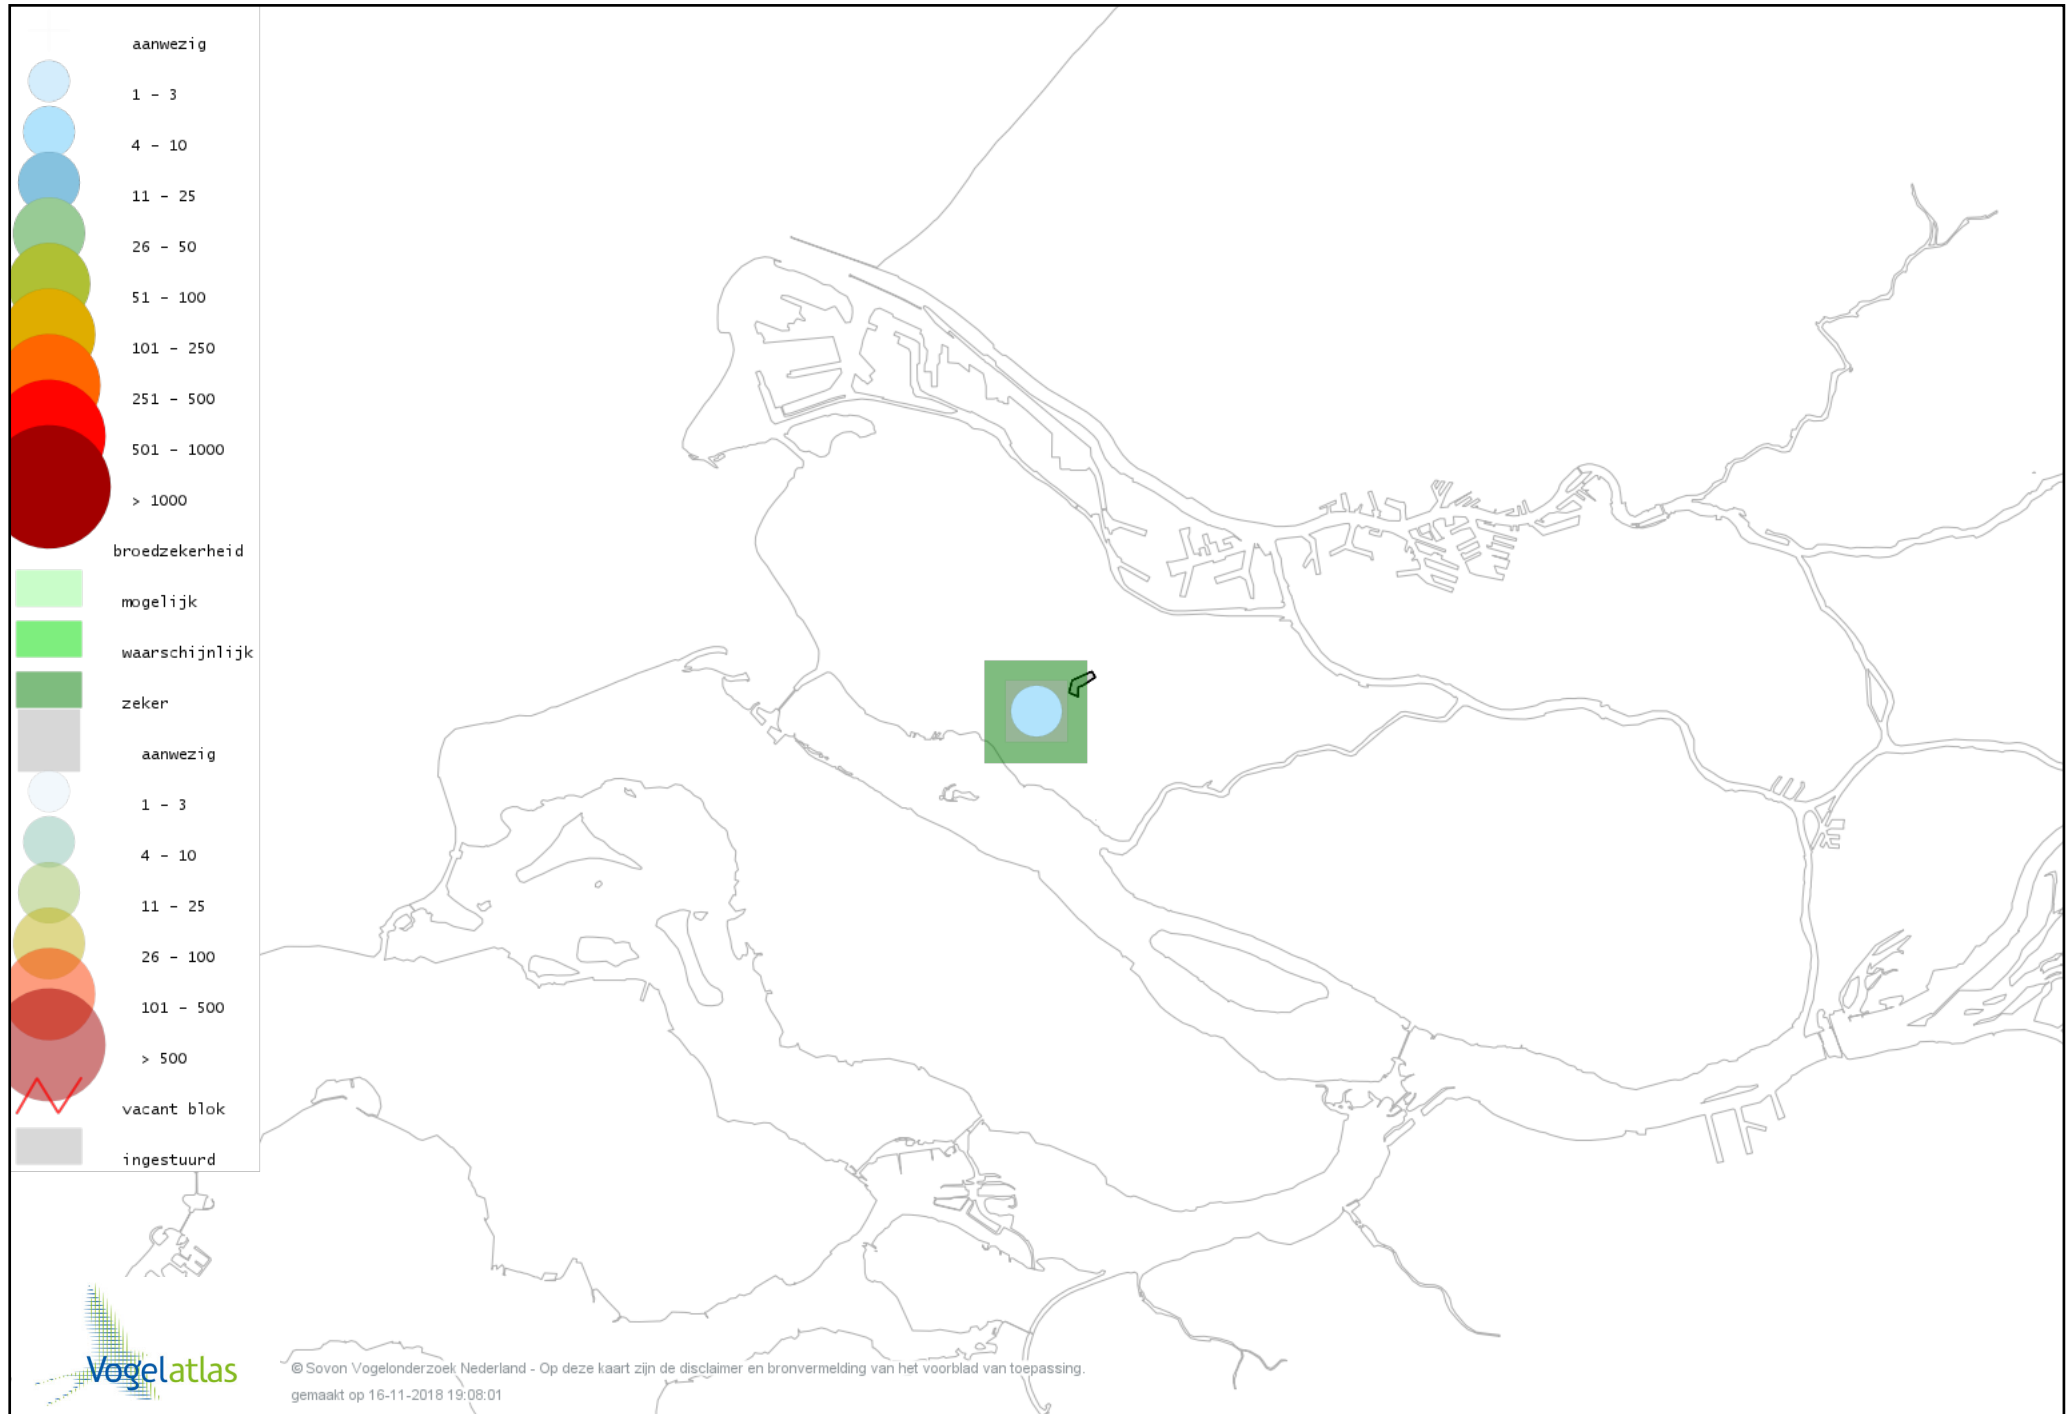

Voorlopige verspreidingskaart Groene Specht broedseizoen

Voorlopige verspreidingskaart Torenvalk broedseizoen

Voorlopige verspreidingskaart Boomvalk broedseizoen

Voorlopige verspreidingskaart Gaai broedseizoen

Voorlopige verspreidingskaart Ekster broedseizoen

Voorlopige verspreidingskaart Kauw broedseizoen

Voorlopige verspreidingskaart Zwarte Kraai broedseizoen

Voorlopige verspreidingskaart Pimpelmees broedseizoen