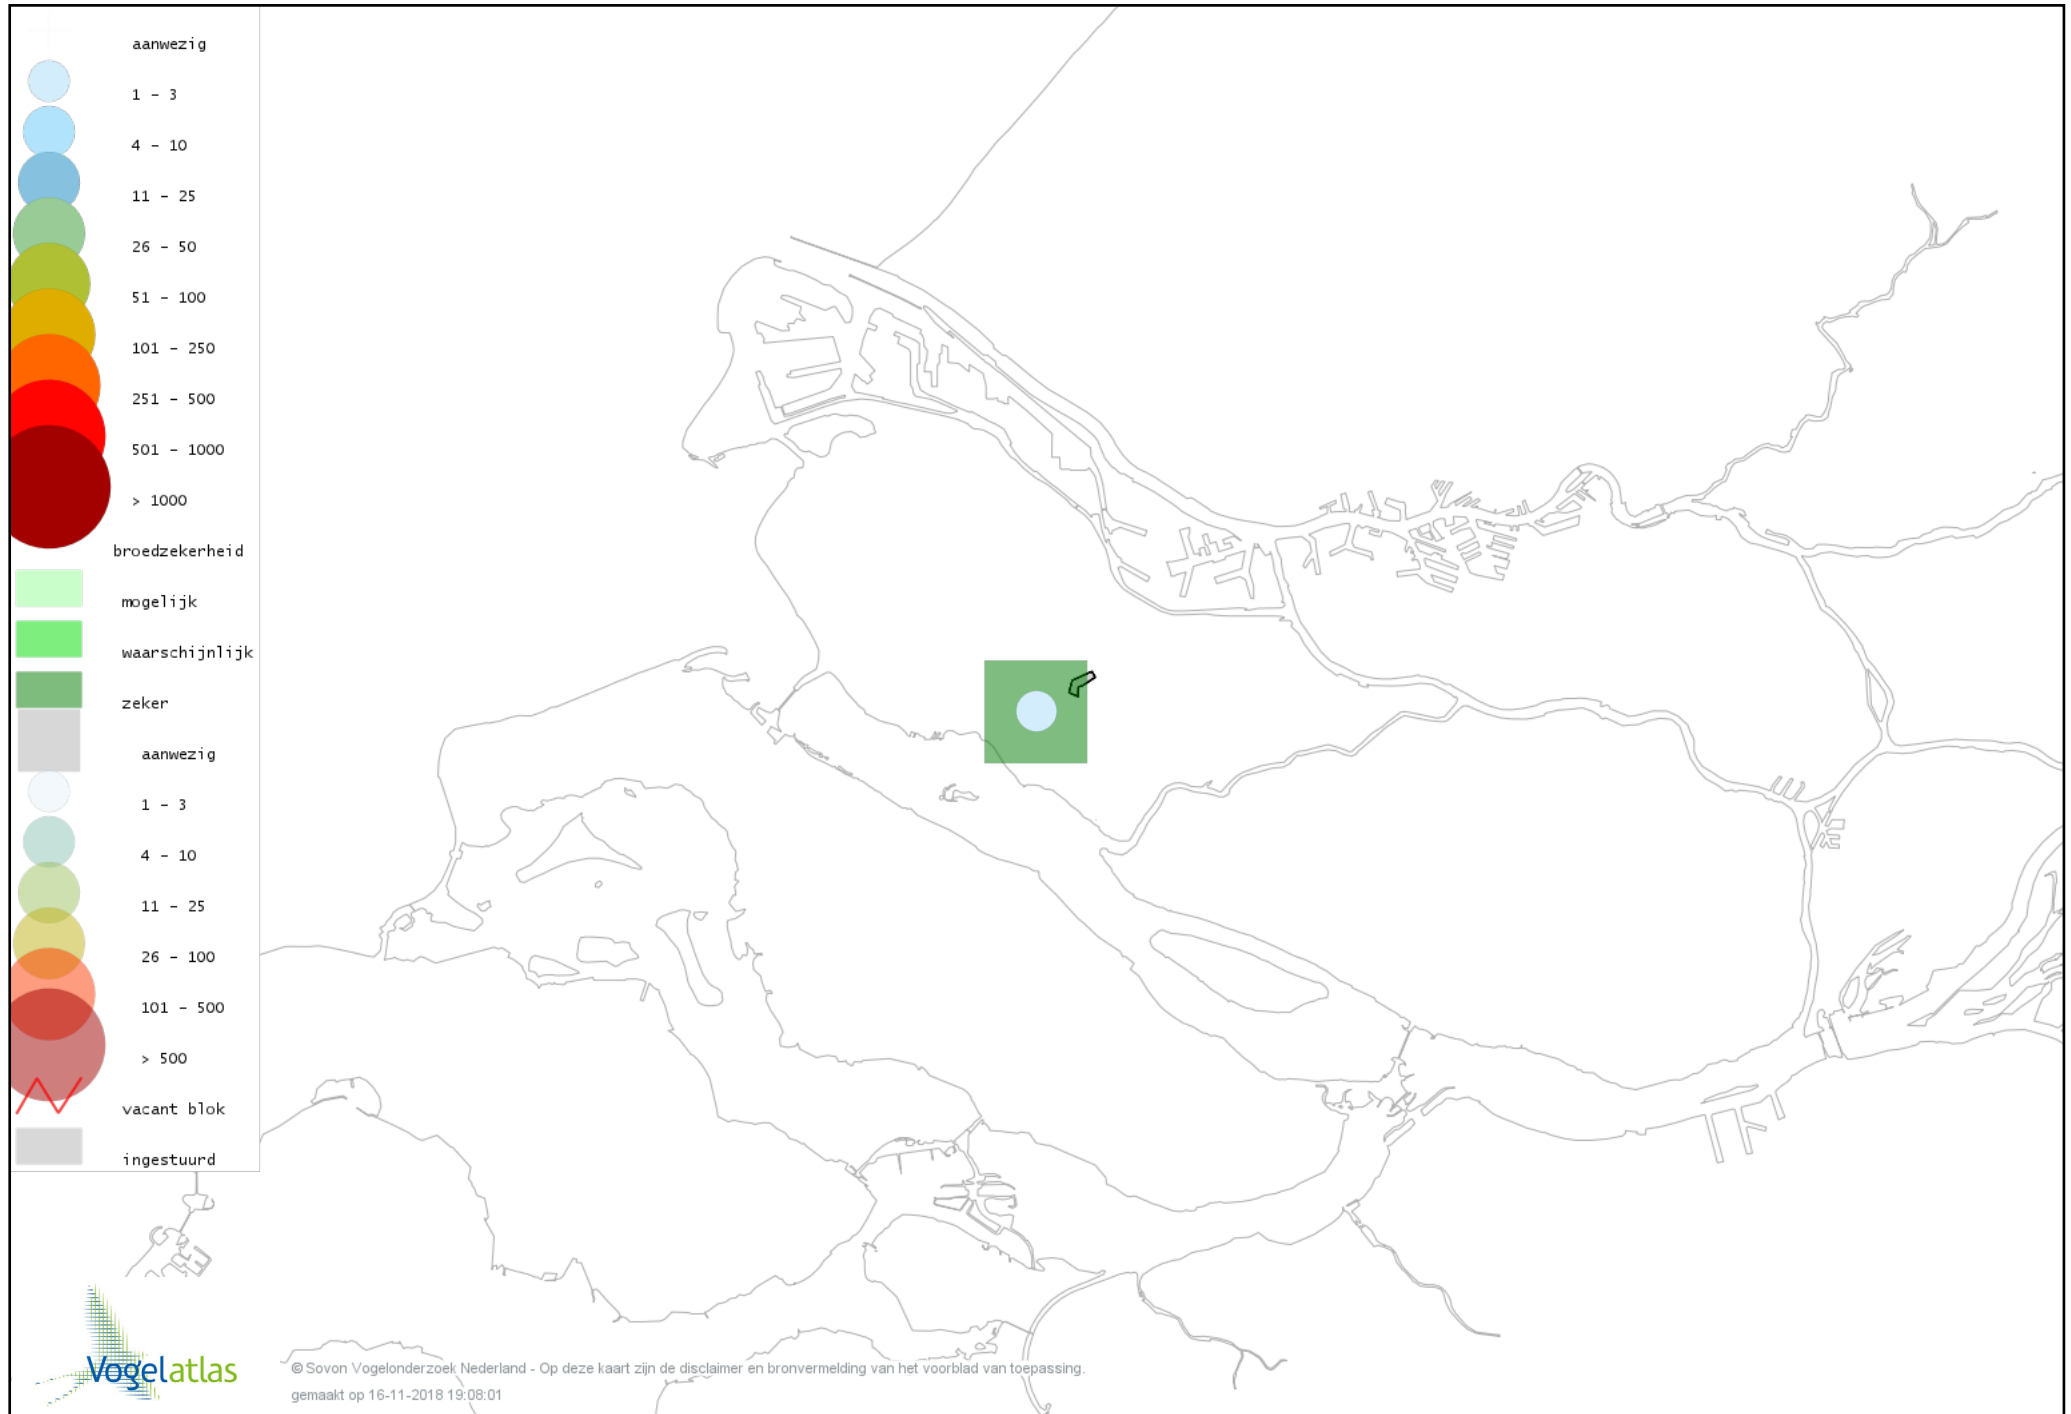

Voorlopige verspreidingskaart Kerkuil broedseizoen