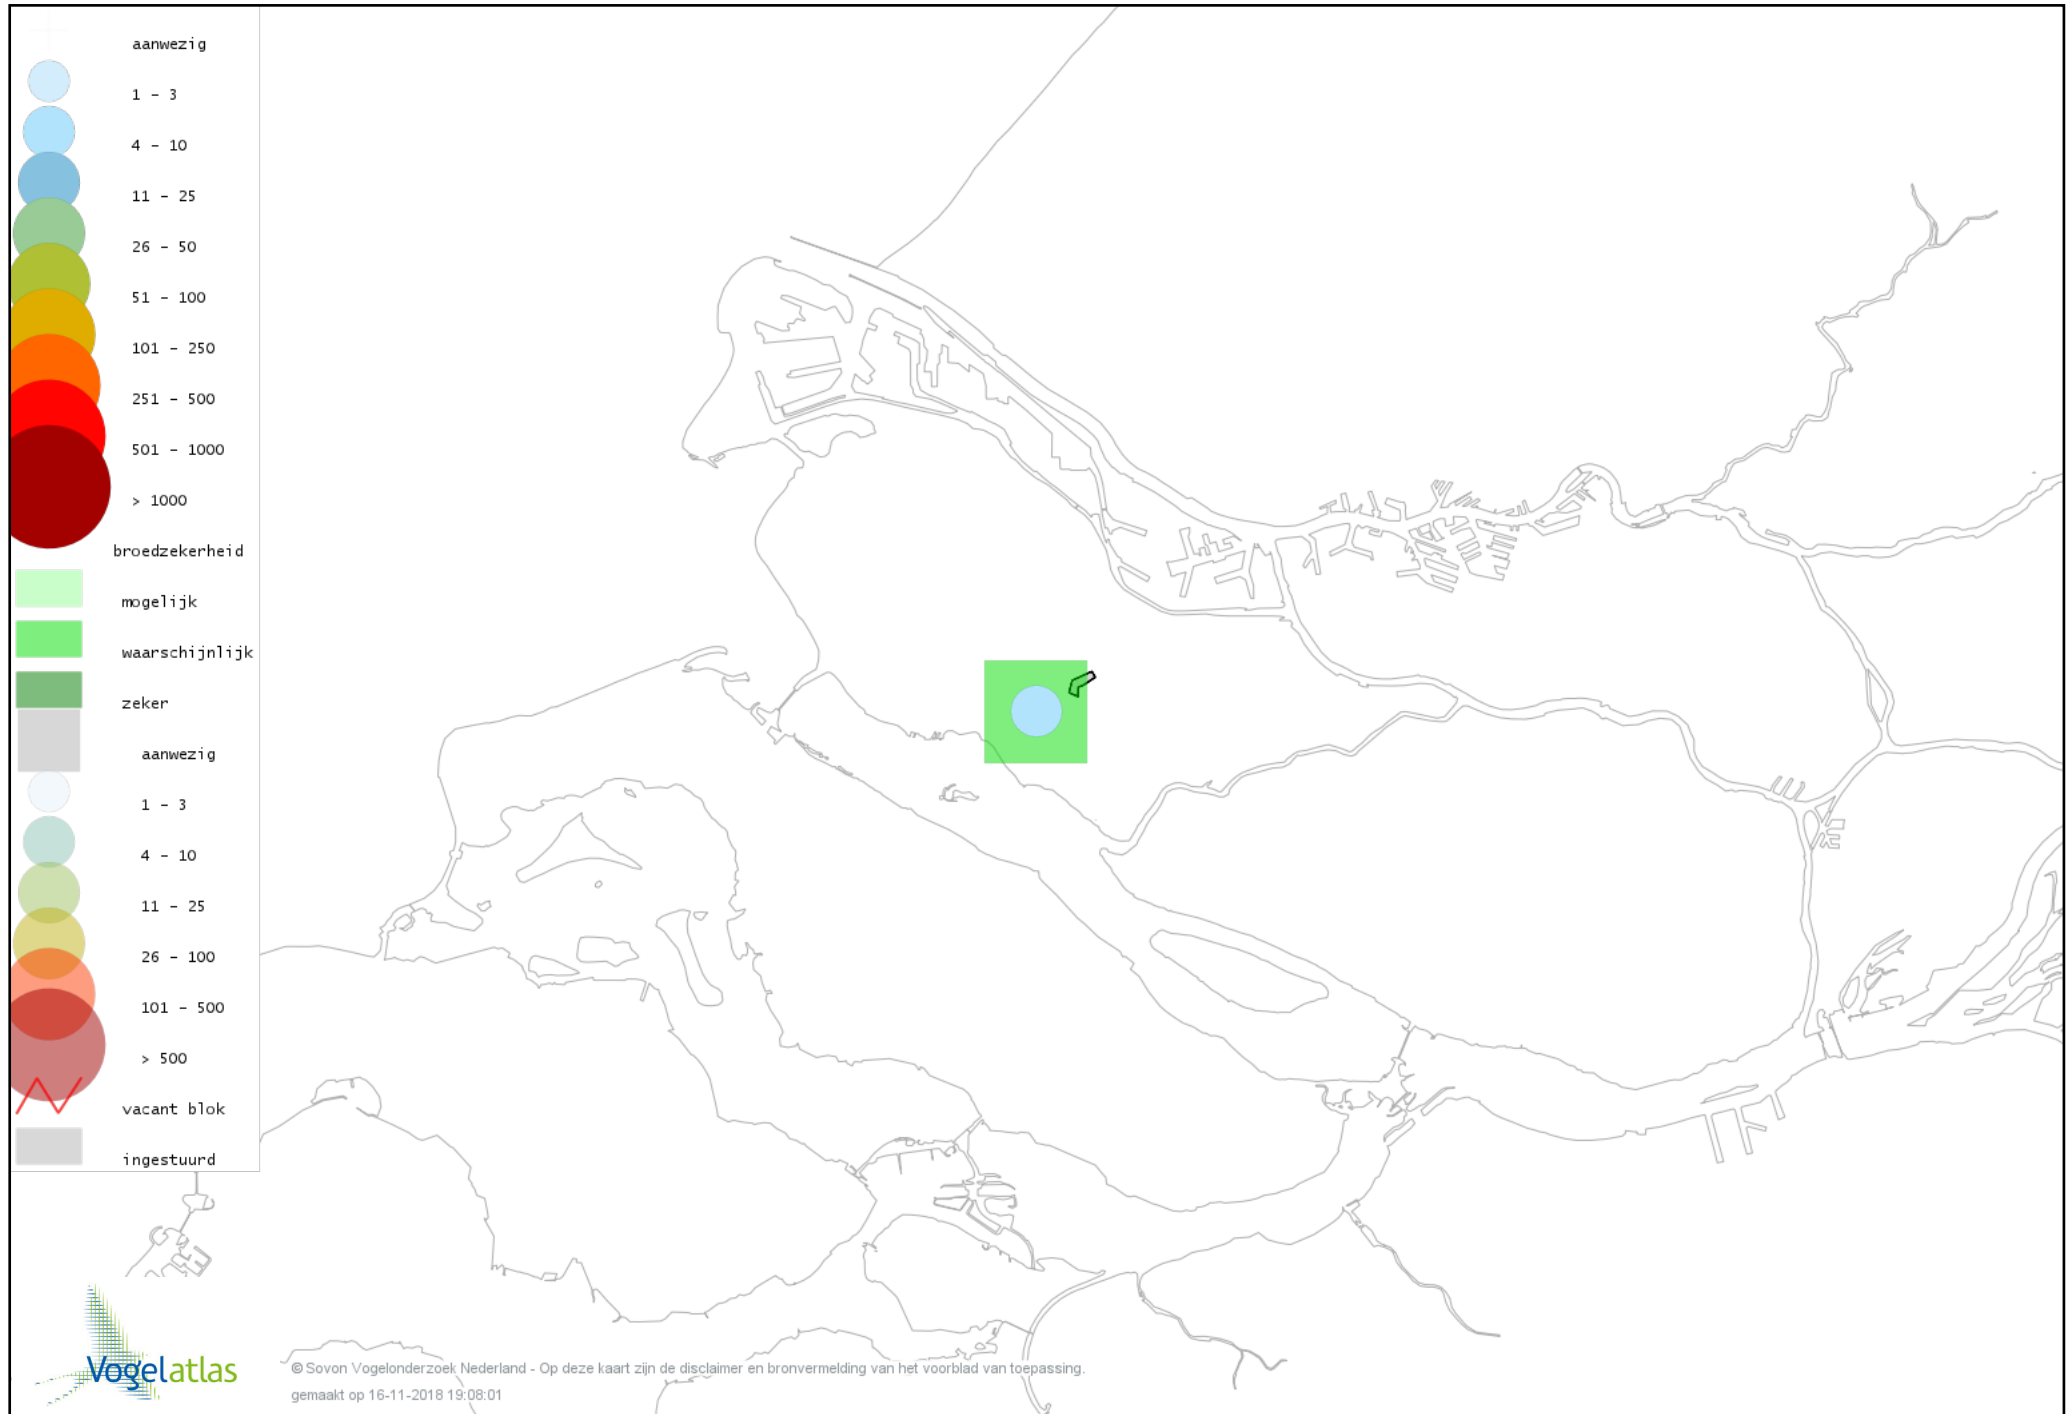

Voorlopige verspreidingskaart Kerkuil broedseizoen

Voorlopige verspreidingskaart Steenuil broedseizoen

Voorlopige verspreidingskaart Gierzwaluw broedseizoen

Voorlopige verspreidingskaart Grote Bonte Specht broedseizoen

Voorlopige verspreidingskaart Groene Specht broedseizoen

Voorlopige verspreidingskaart Torenvalk broedseizoen

Voorlopige verspreidingskaart Boomvalk broedseizoen

Voorlopige verspreidingskaart Gaai broedseizoen