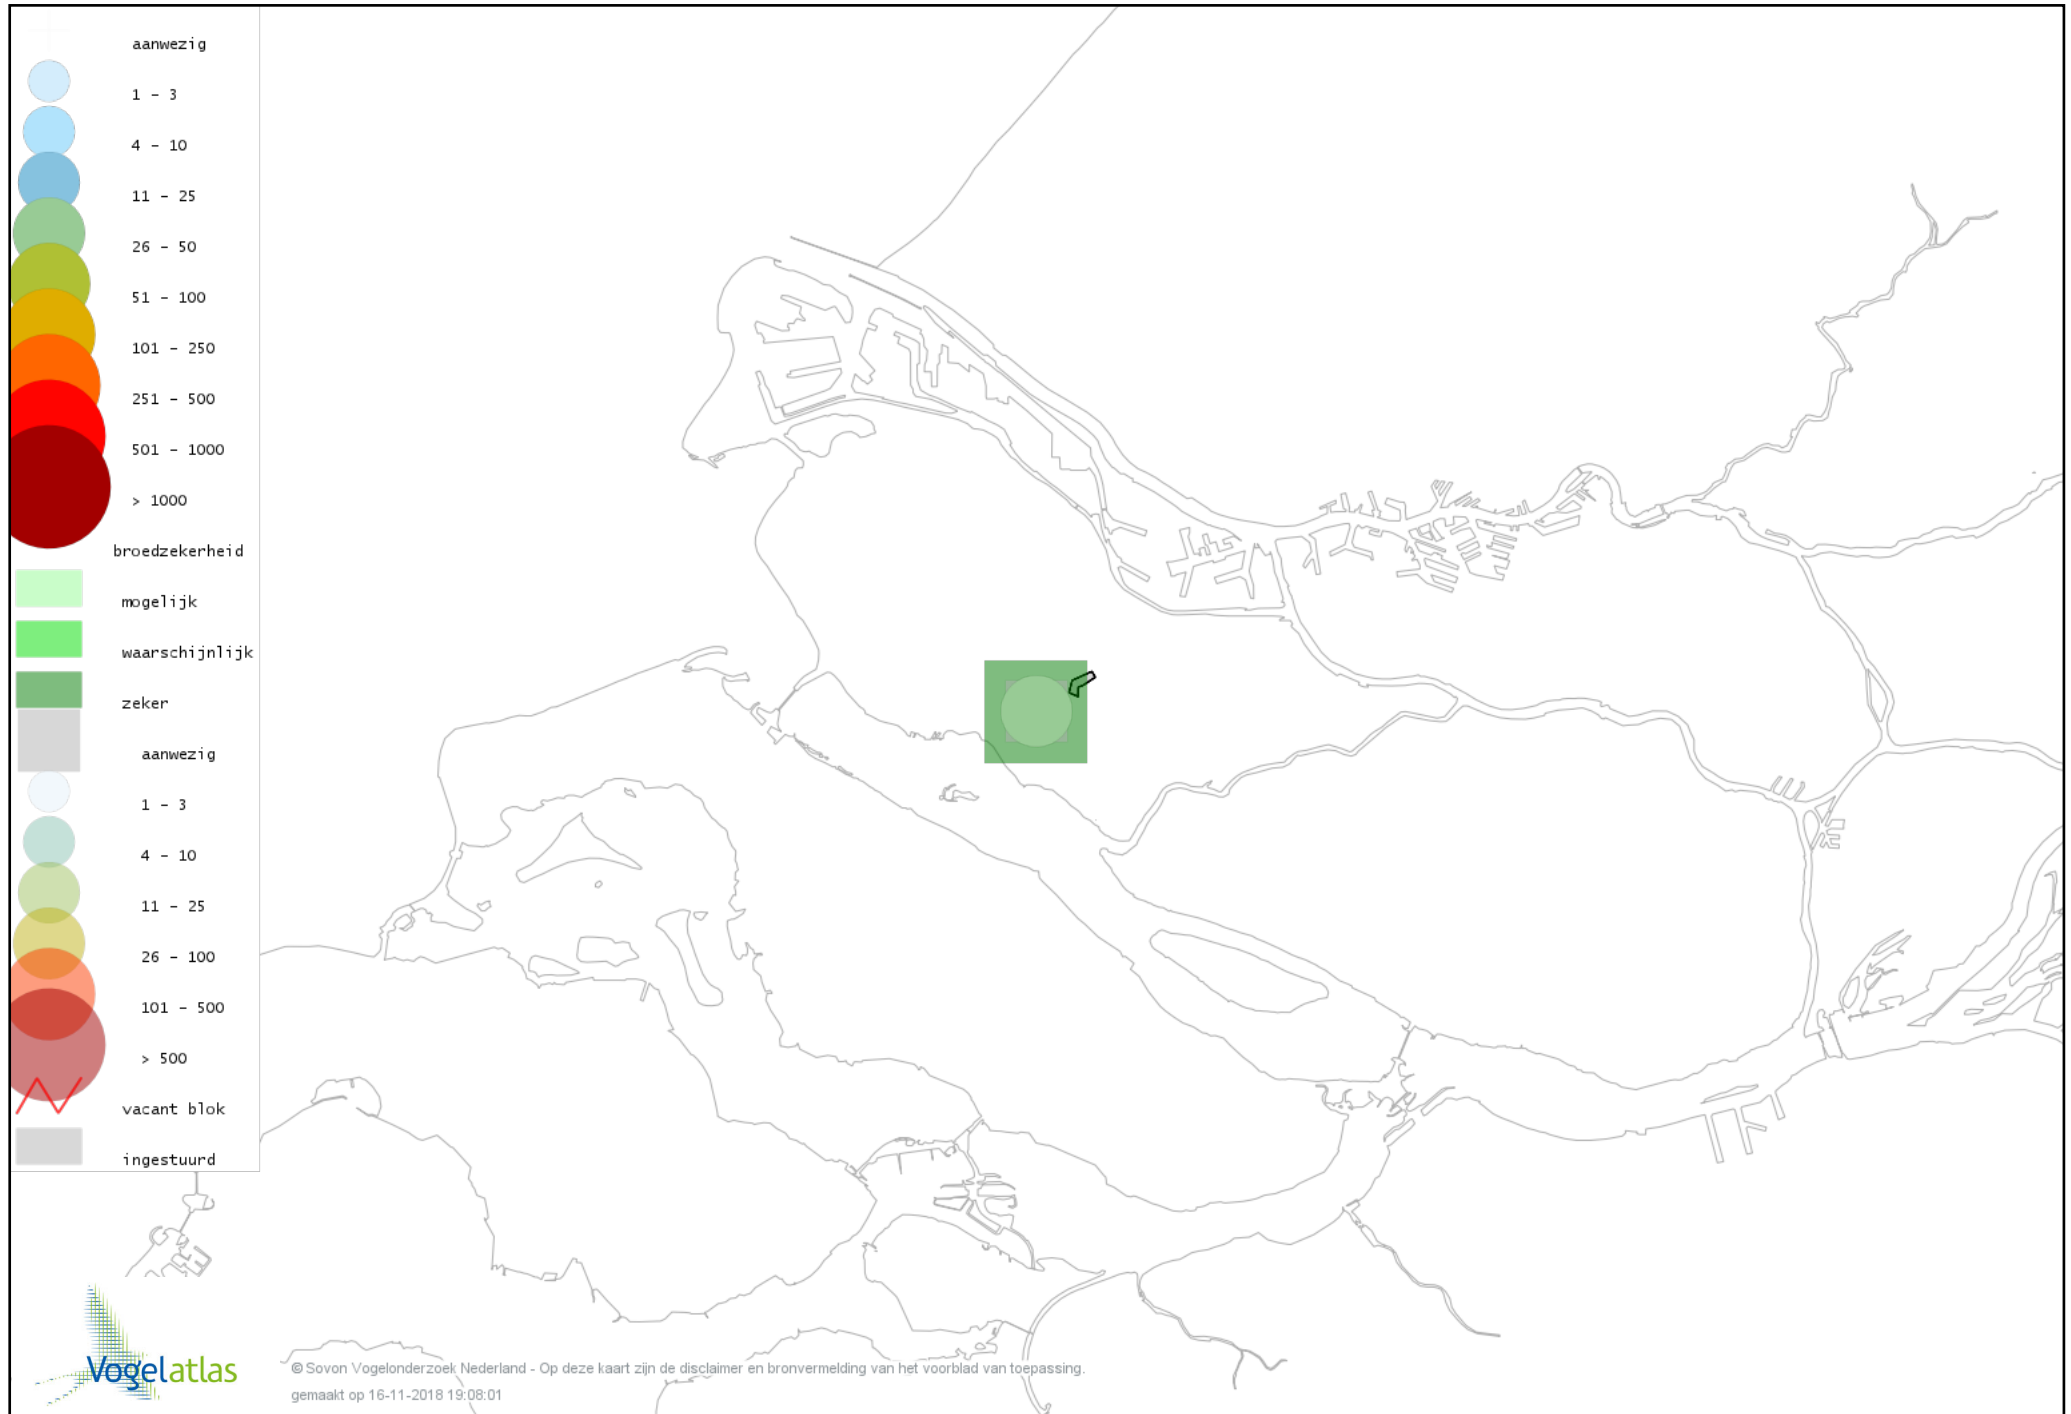

Voorlopige verspreidingskaart Witte Kwikstaart broedseizoen

Voorlopige verspreidingskaart Graspieper broedseizoen

Voorlopige verspreidingskaart Vink broedseizoen

Voorlopige verspreidingskaart Groenling broedseizoen

Voorlopige verspreidingskaart Kneu broedseizoen

Voorlopige verspreidingskaart Putter broedseizoen

Voorlopige verspreidingskaart Rietgors broedseizoen