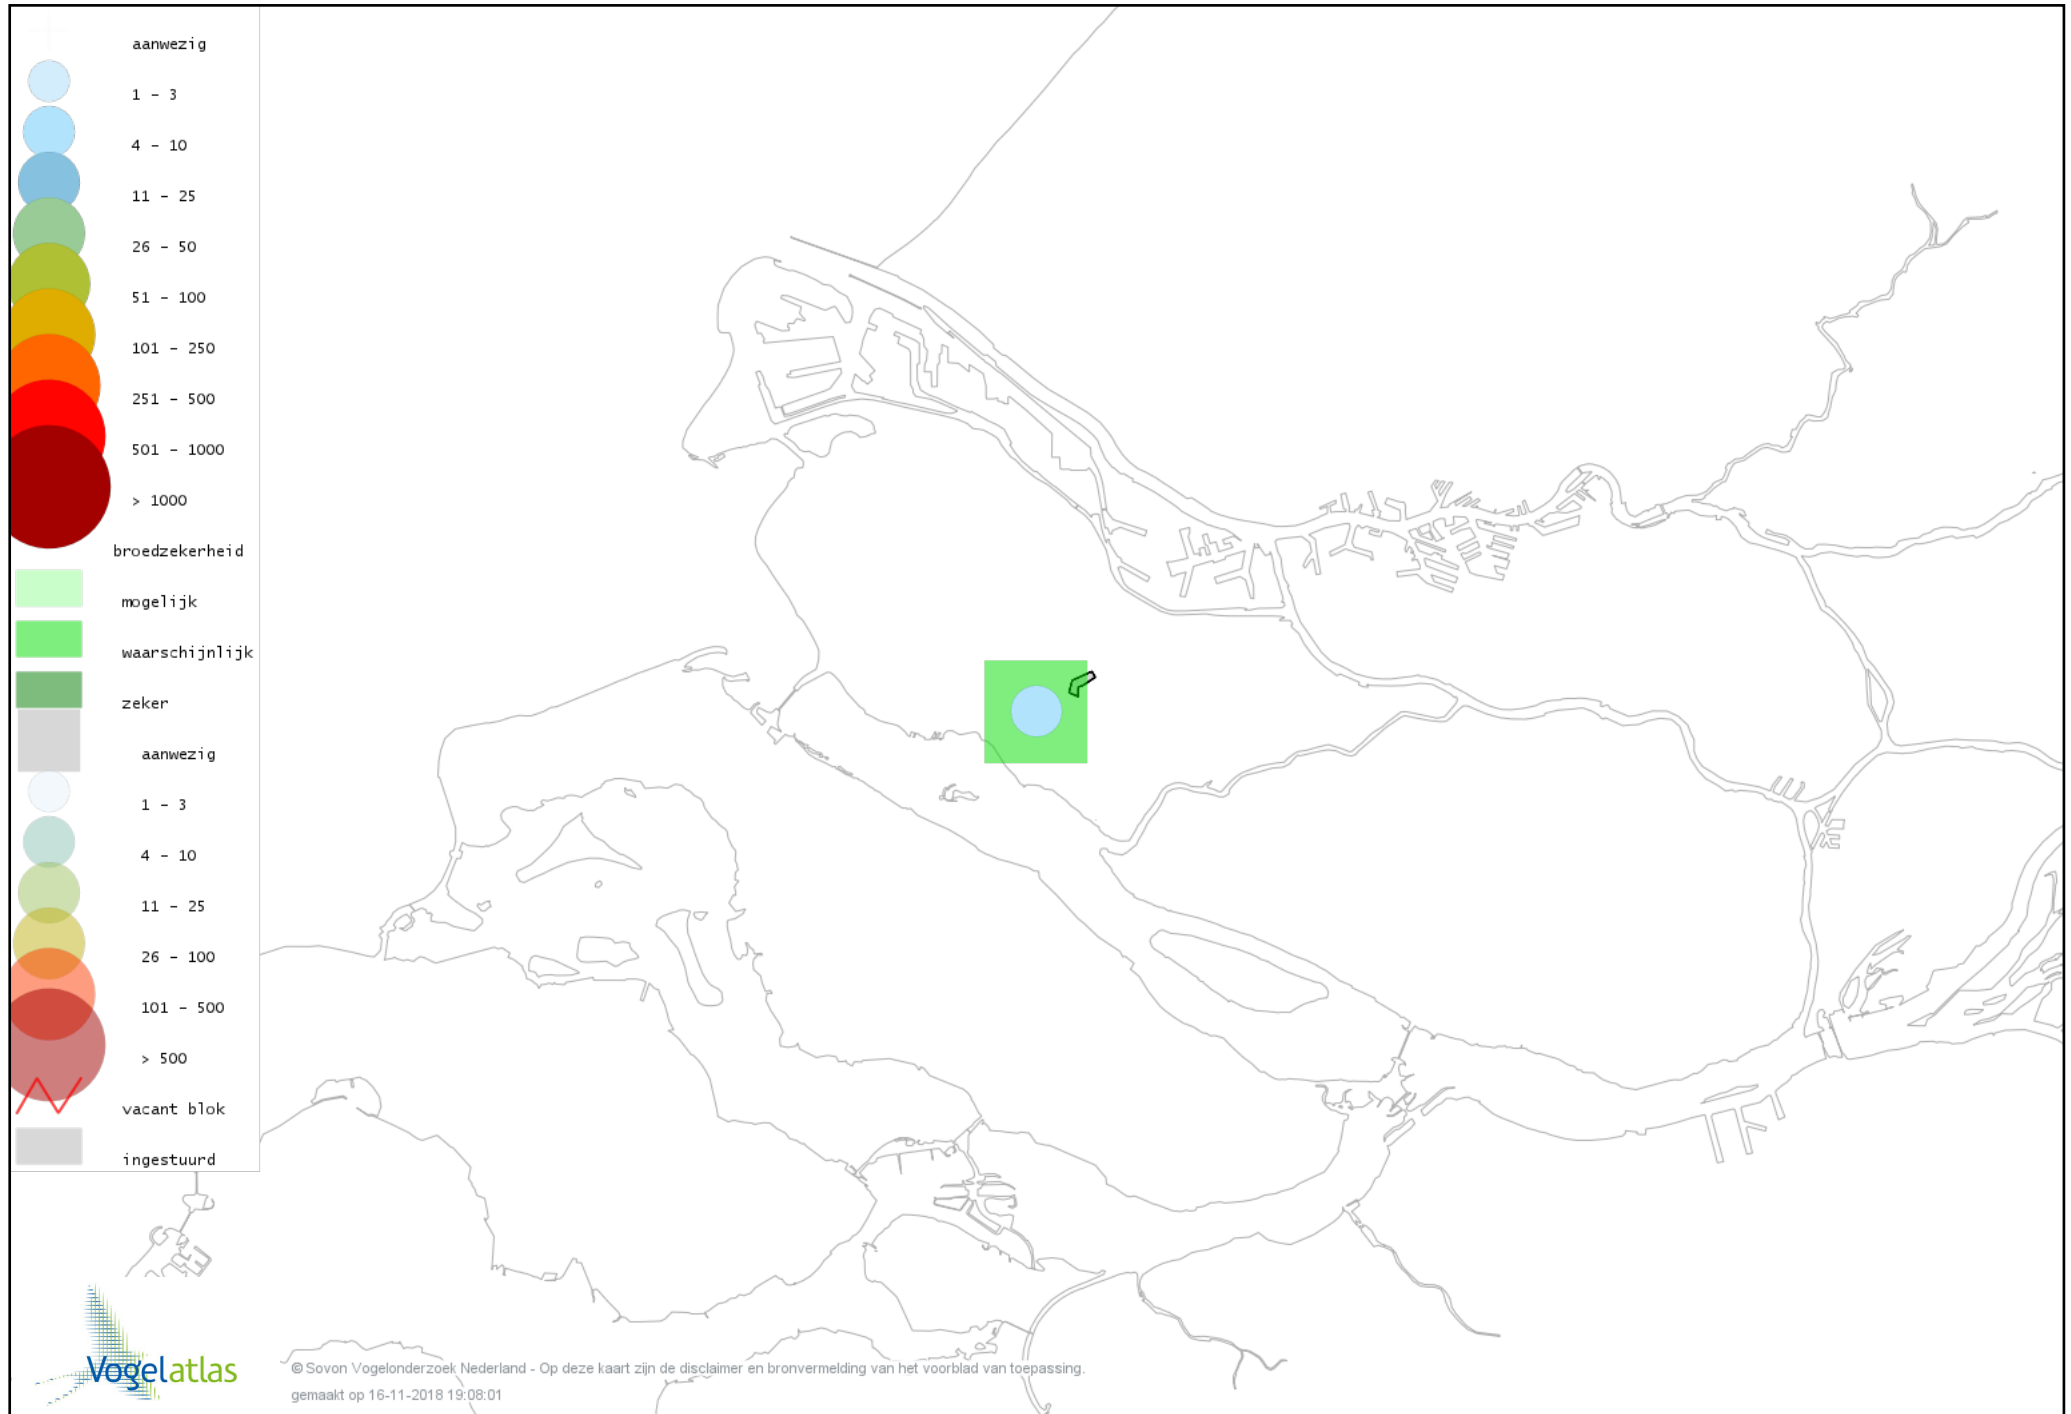

Voorlopige verspreidingskaart Nijlgans broedseizoen

© Sovon Vogelonderzoek Nederland - Op deze kaart zijn de disclaimer en bronvermelding van het voorblad van toepassing.
gemaakt op 16-11-2018 19:08:01