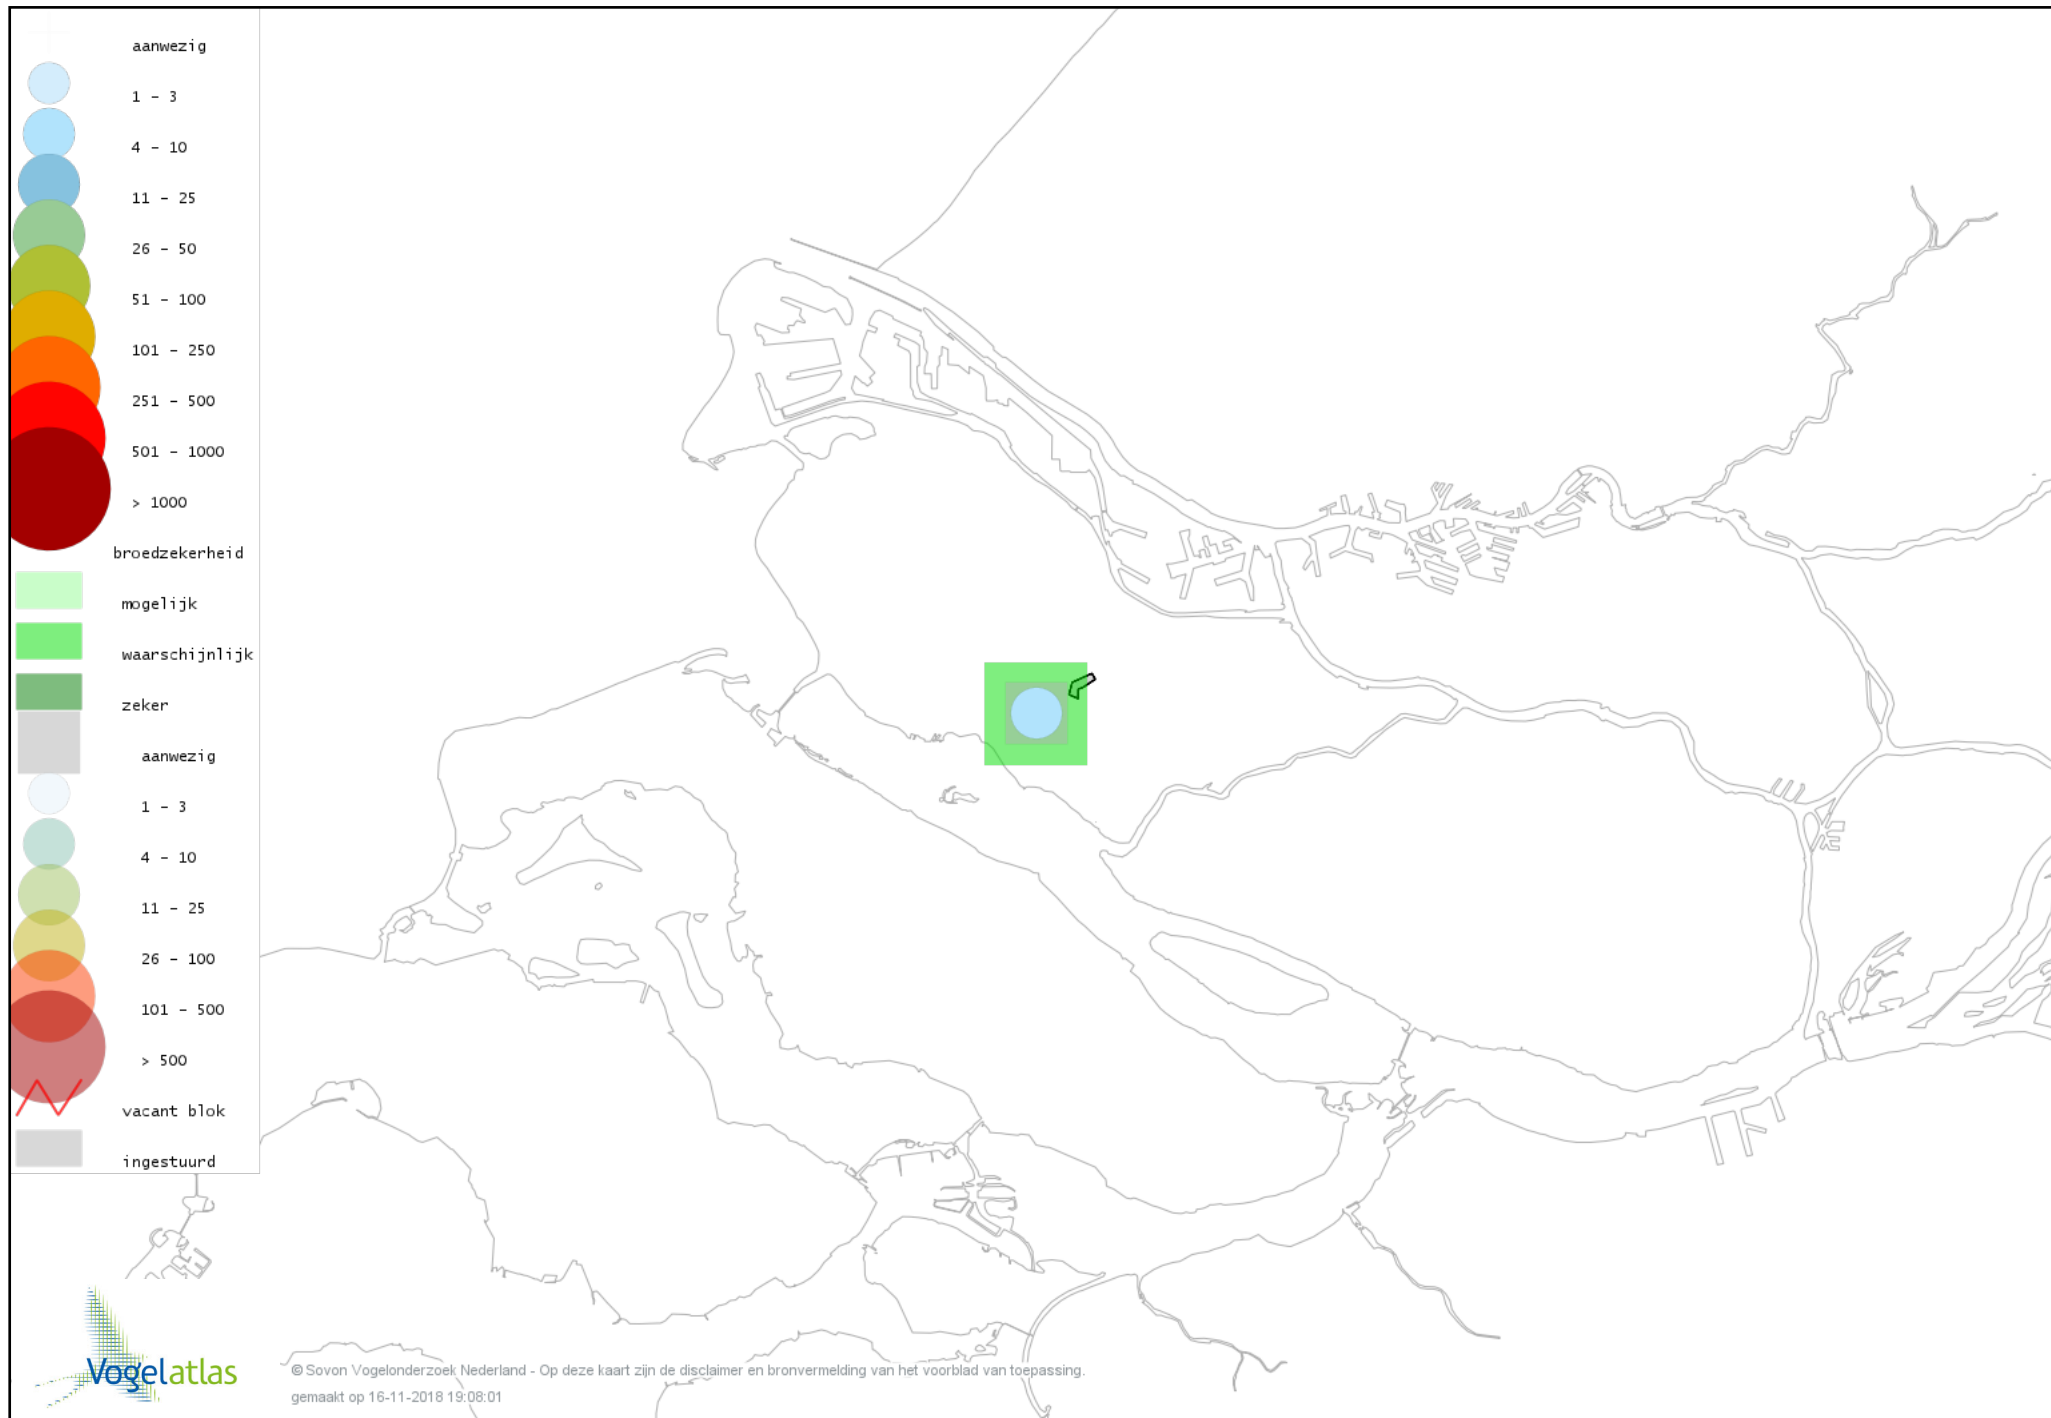

Voorlopige verspreidingskaart Witte Kwikstaart broedseizoen

Voorlopige verspreidingskaart Graspieper broedseizoen

Voorlopige verspreidingskaart Vink broedseizoen

Voorlopige verspreidingskaart Groenling broedseizoen

Voorlopige verspreidingskaart Kneu broedseizoen

Voorlopige verspreidingskaart Putter broedseizoen

Voorlopige verspreidingskaart Rietgors broedseizoen