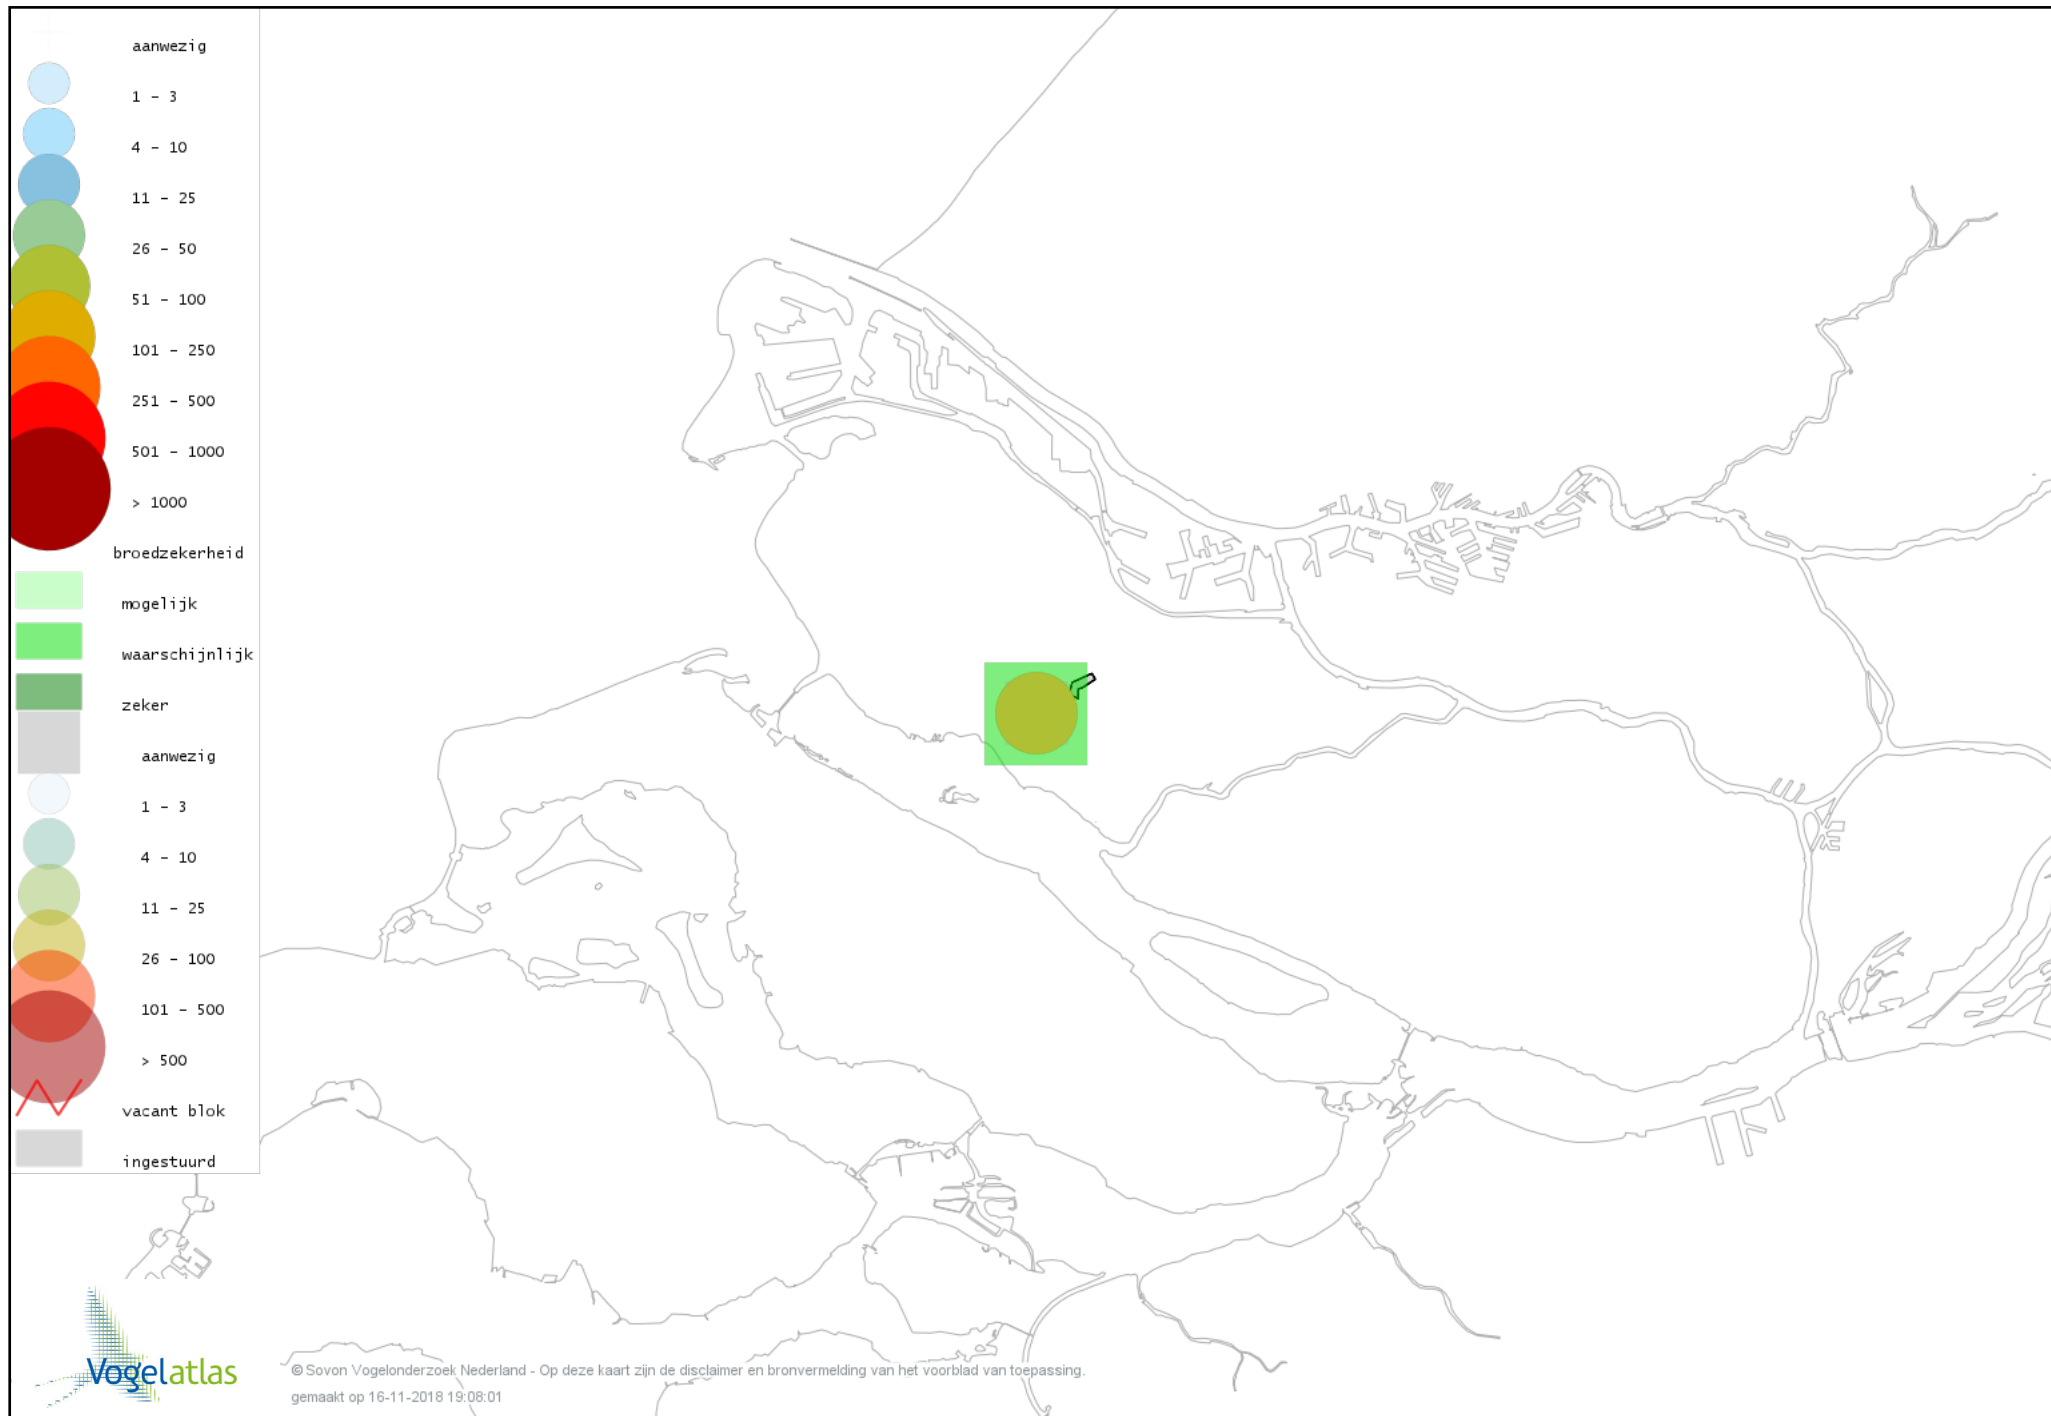

Voorlopige verspreidingskaart Rietzanger broedseizoen

Voorlopige verspreidingskaart Kleine Karekiet broedseizoen

Voorlopige verspreidingskaart Bosrietzanger broedseizoen

Voorlopige verspreidingskaart Spotvogel broedseizoen

Voorlopige verspreidingskaart Zwartkop broedseizoen

Voorlopige verspreidingskaart Tuinfluiter broedseizoen

Voorlopige verspreidingskaart Braamsluiper broedseizoen

Voorlopige verspreidingskaart Grasmus broedseizoen