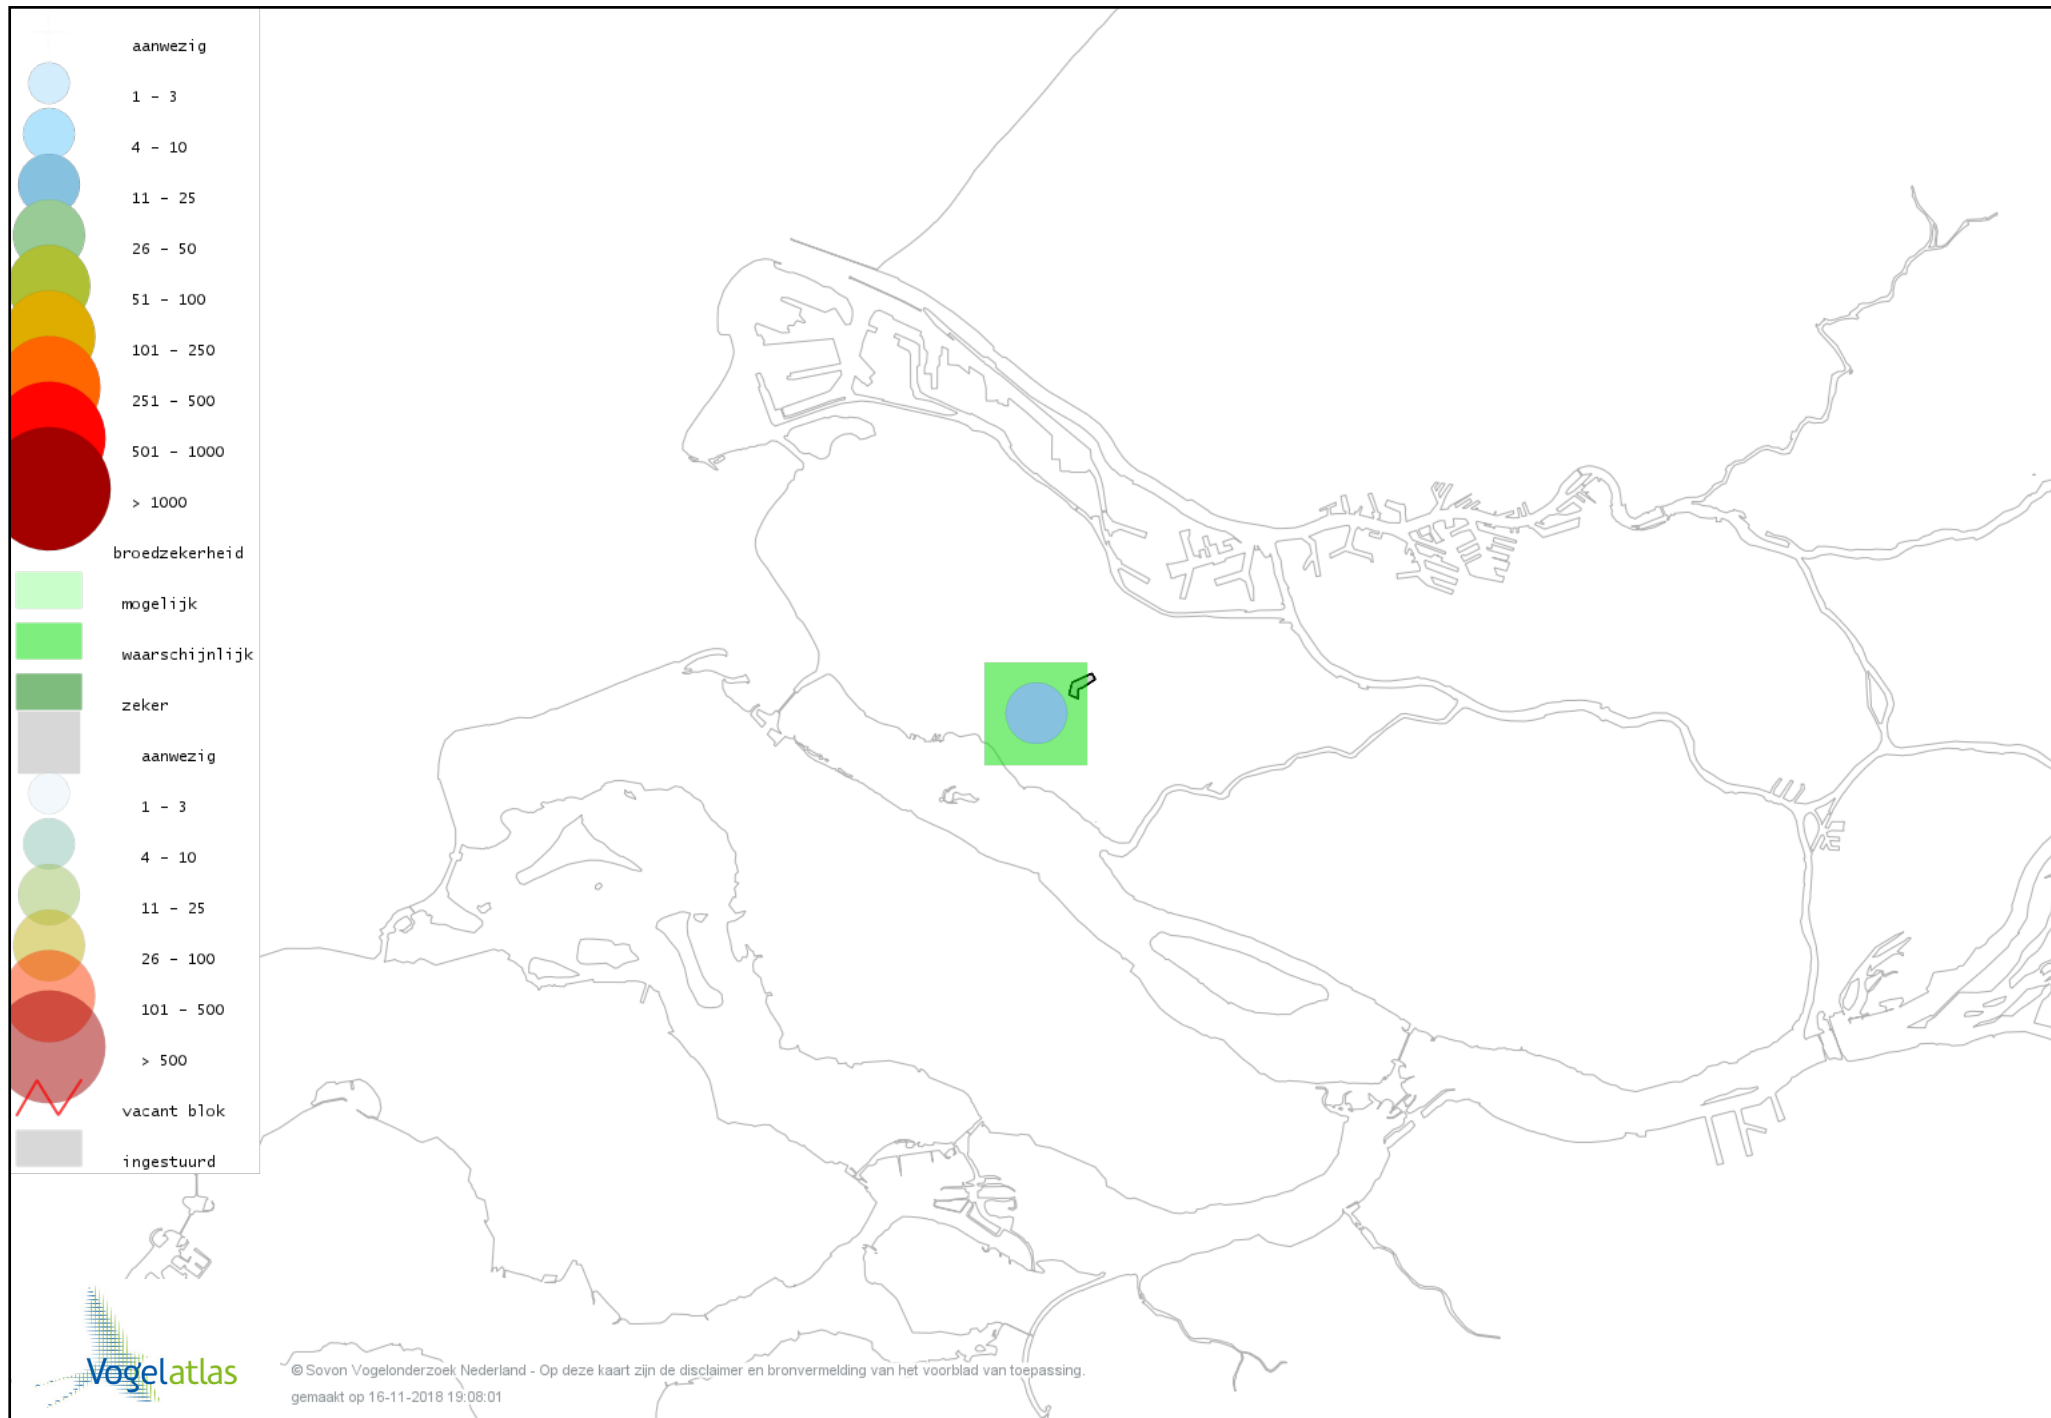

Voorlopige verspreidingskaart Rietzanger broedseizoen

Voorlopige verspreidingskaart Kleine Karekiet broedseizoen

Voorlopige verspreidingskaart Bosrietzanger broedseizoen

Voorlopige verspreidingskaart Spotvogel broedseizoen

Voorlopige verspreidingskaart Zwartkop broedseizoen

Voorlopige verspreidingskaart Tuinfluiter broedseizoen

Voorlopige verspreidingskaart Braamsluiper broedseizoen

Voorlopige verspreidingskaart Grasmus broedseizoen

Voorlopige verspreidingskaart Winterkoning broedseizoen

Voorlopige verspreidingskaart Boomkruiper broedseizoen

Voorlopige verspreidingskaart Spreeuw broedseizoen

Voorlopige verspreidingskaart Merel broedseizoen