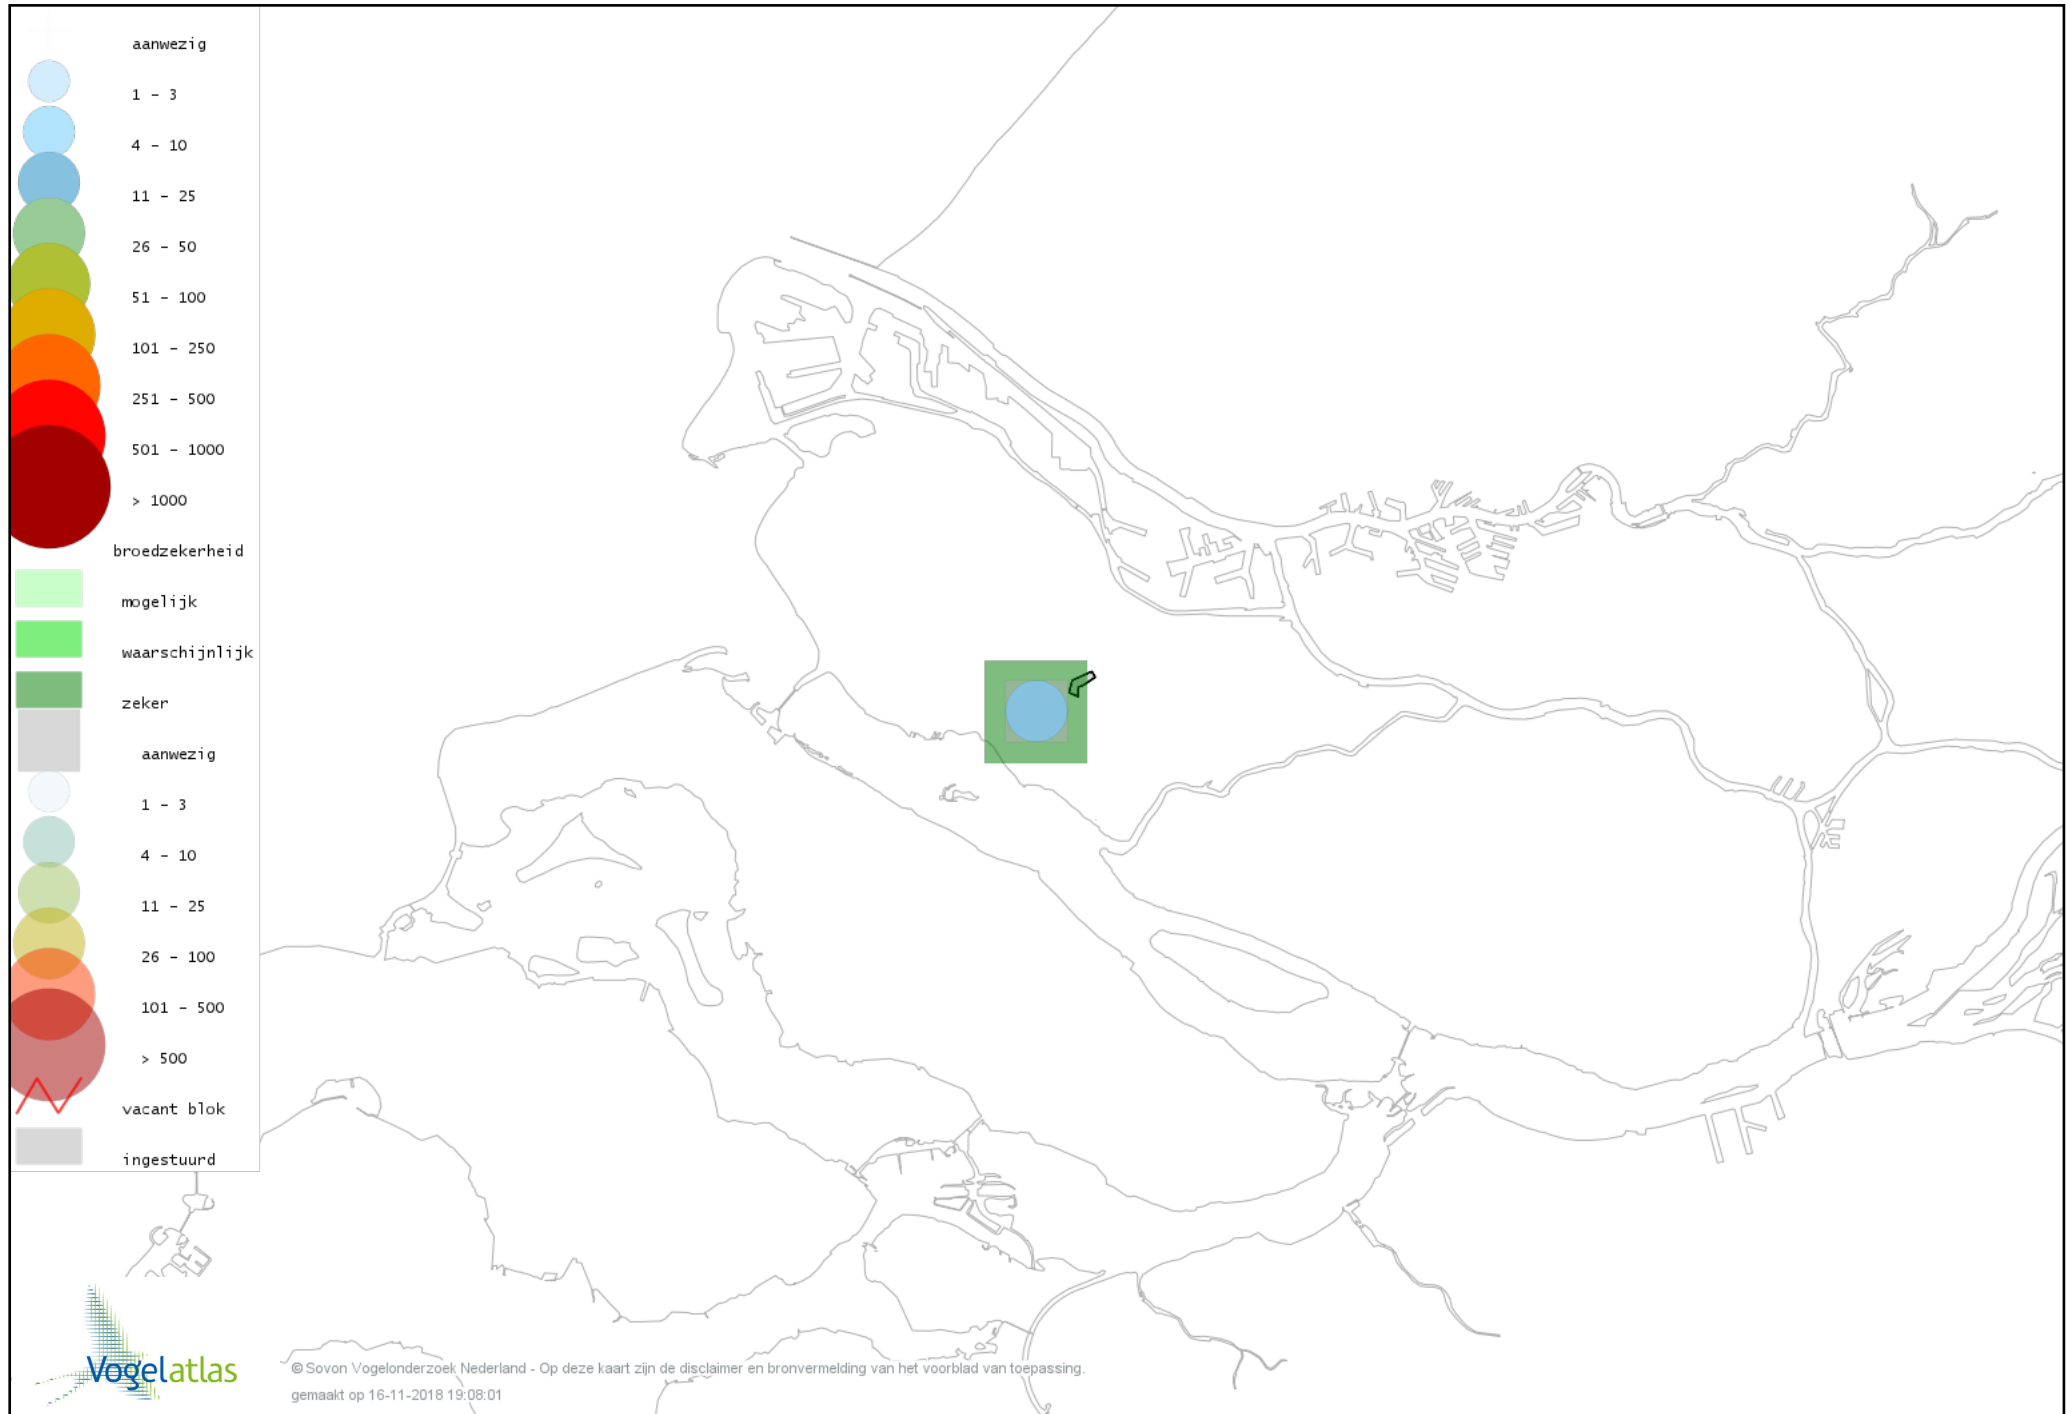

Voorlopige verspreidingskaart Zwartkop broedseizoen

Voorlopige verspreidingskaart Tuinfluiter broedseizoen

Voorlopige verspreidingskaart Braamsluiper broedseizoen

Voorlopige verspreidingskaart Grasmus broedseizoen

Voorlopige verspreidingskaart Winterkoning broedseizoen

Voorlopige verspreidingskaart Boomkruiper broedseizoen

Voorlopige verspreidingskaart Spreeuw broedseizoen

Voorlopige verspreidingskaart Merel broedseizoen

Voorlopige verspreidingskaart Zanglijster broedseizoen

Voorlopige verspreidingskaart Roodborst broedseizoen

Voorlopige verspreidingskaart Blauwborst broedseizoen

Voorlopige verspreidingskaart Zwarte Roodstaart broedseizoen