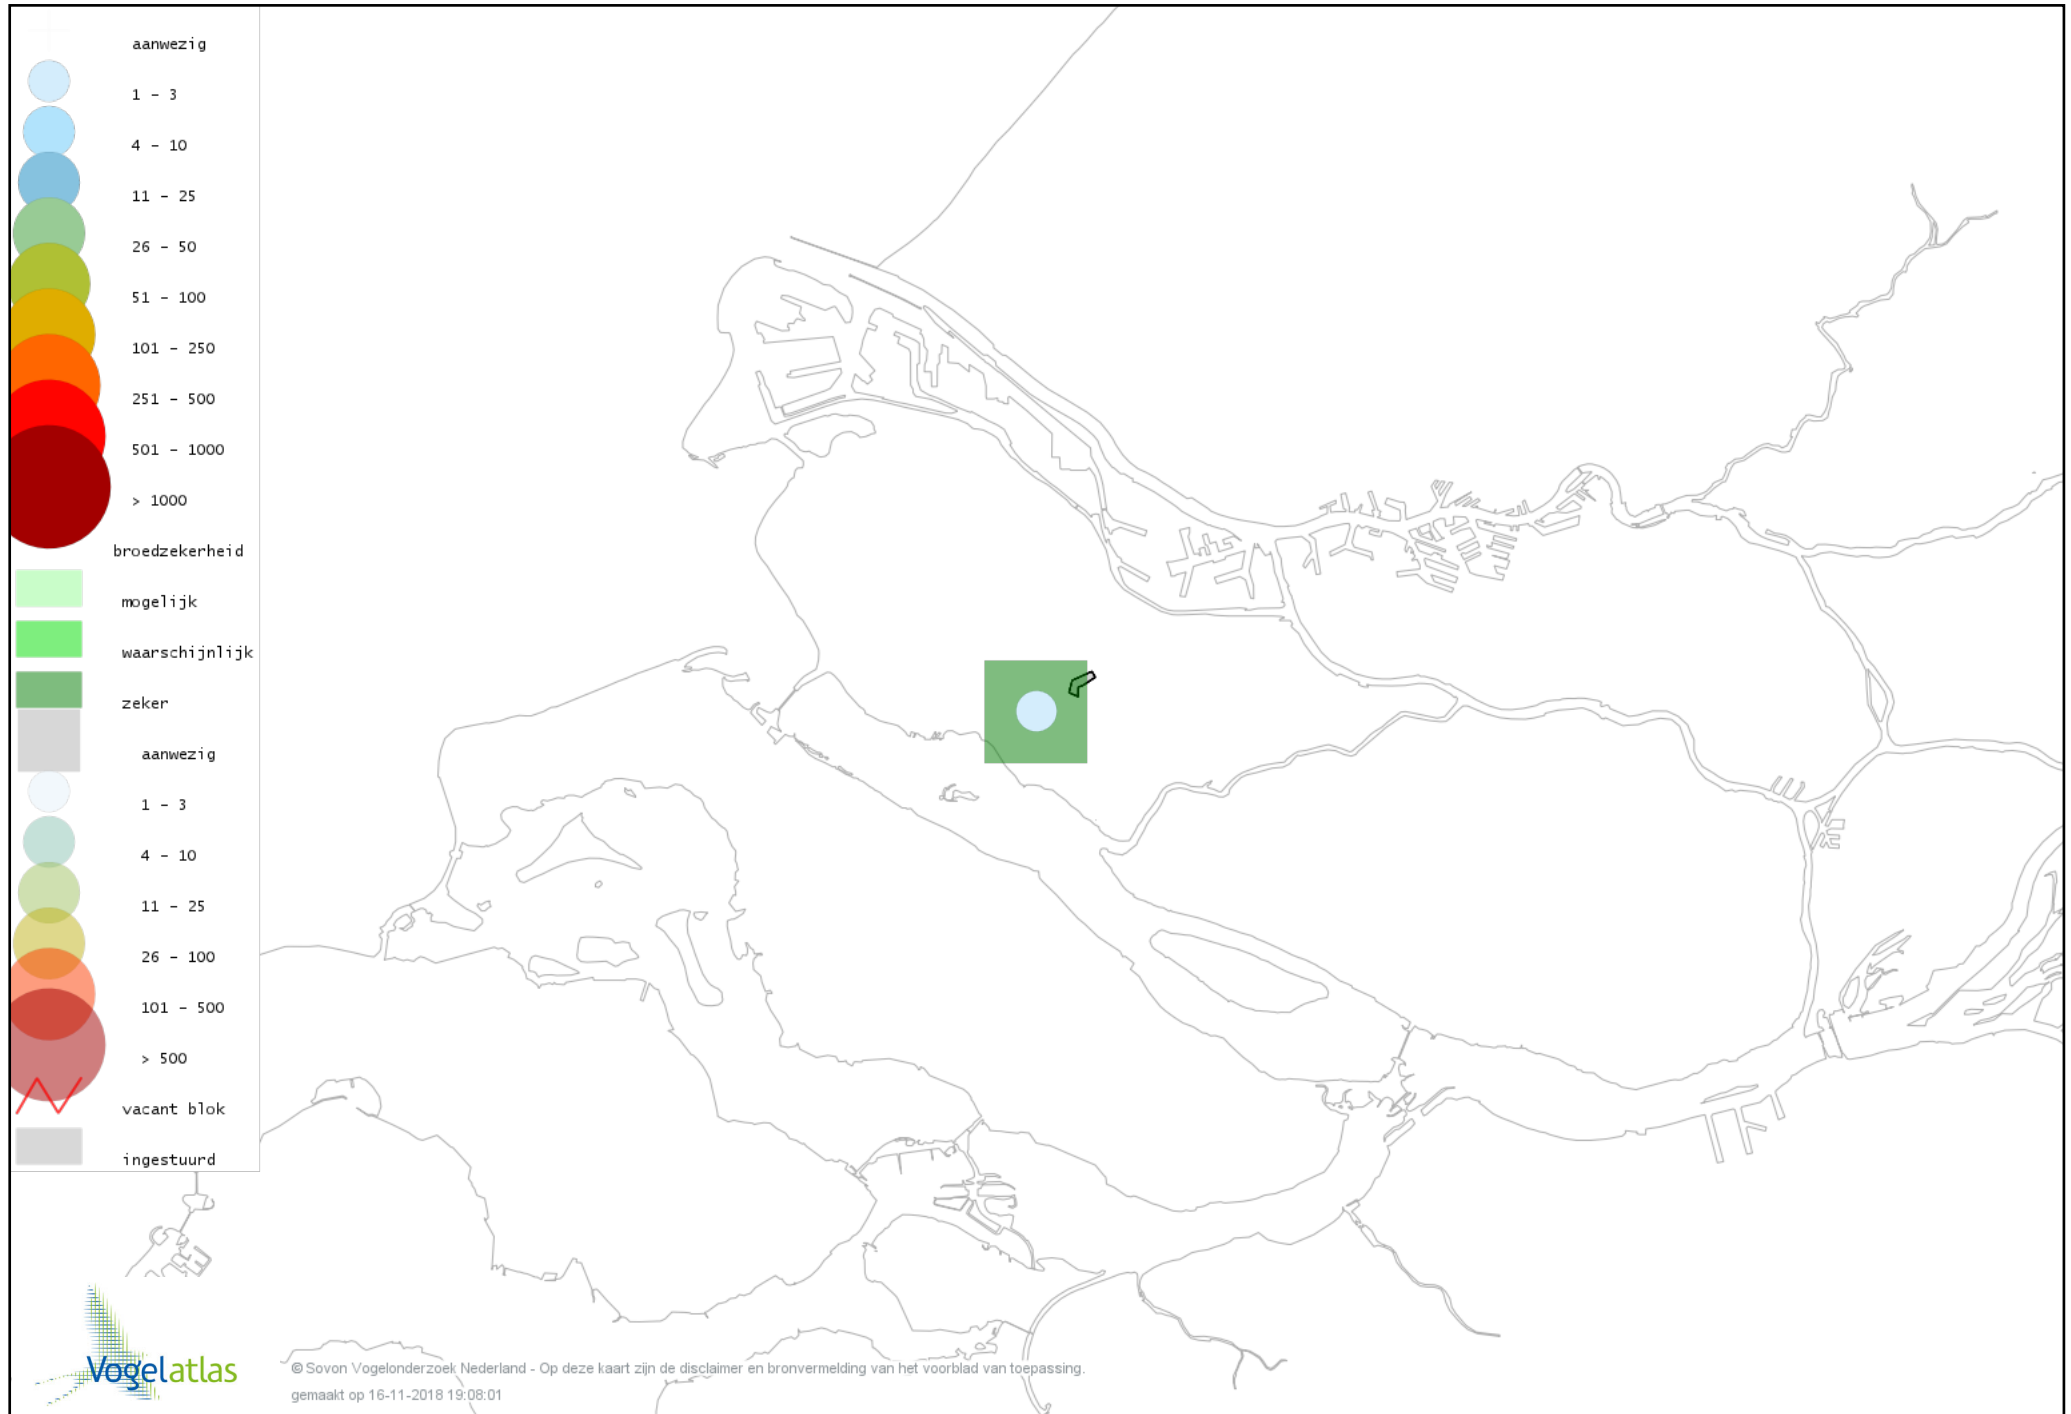

Voorlopige verspreidingskaart Slobeend broedseizoen

Voorlopige verspreidingskaart Krakeend broedseizoen

Voorlopige verspreidingskaart Wilde Eend broedseizoen

Voorlopige verspreidingskaart Soepeend broedseizoen

Voorlopige verspreidingskaart Kuifeend broedseizoen

Voorlopige verspreidingskaart Middelste Zaagbek broedseizoen

Voorlopige verspreidingskaart Fazant broedseizoen

Voorlopige verspreidingskaart Fuut broedseizoen

Voorlopige verspreidingskaart Sperwer broedseizoen

Voorlopige verspreidingskaart Havik broedseizoen

Voorlopige verspreidingskaart Bruine Kiekendief broedseizoen

Voorlopige verspreidingskaart Buizerd broedseizoen

Voorlopige verspreidingskaart Waterhoen broedseizoen

Voorlopige verspreidingskaart Meerkoet broedseizoen

Voorlopige verspreidingskaart Scholekster broedseizoen

Voorlopige verspreidingskaart Kievit broedseizoen