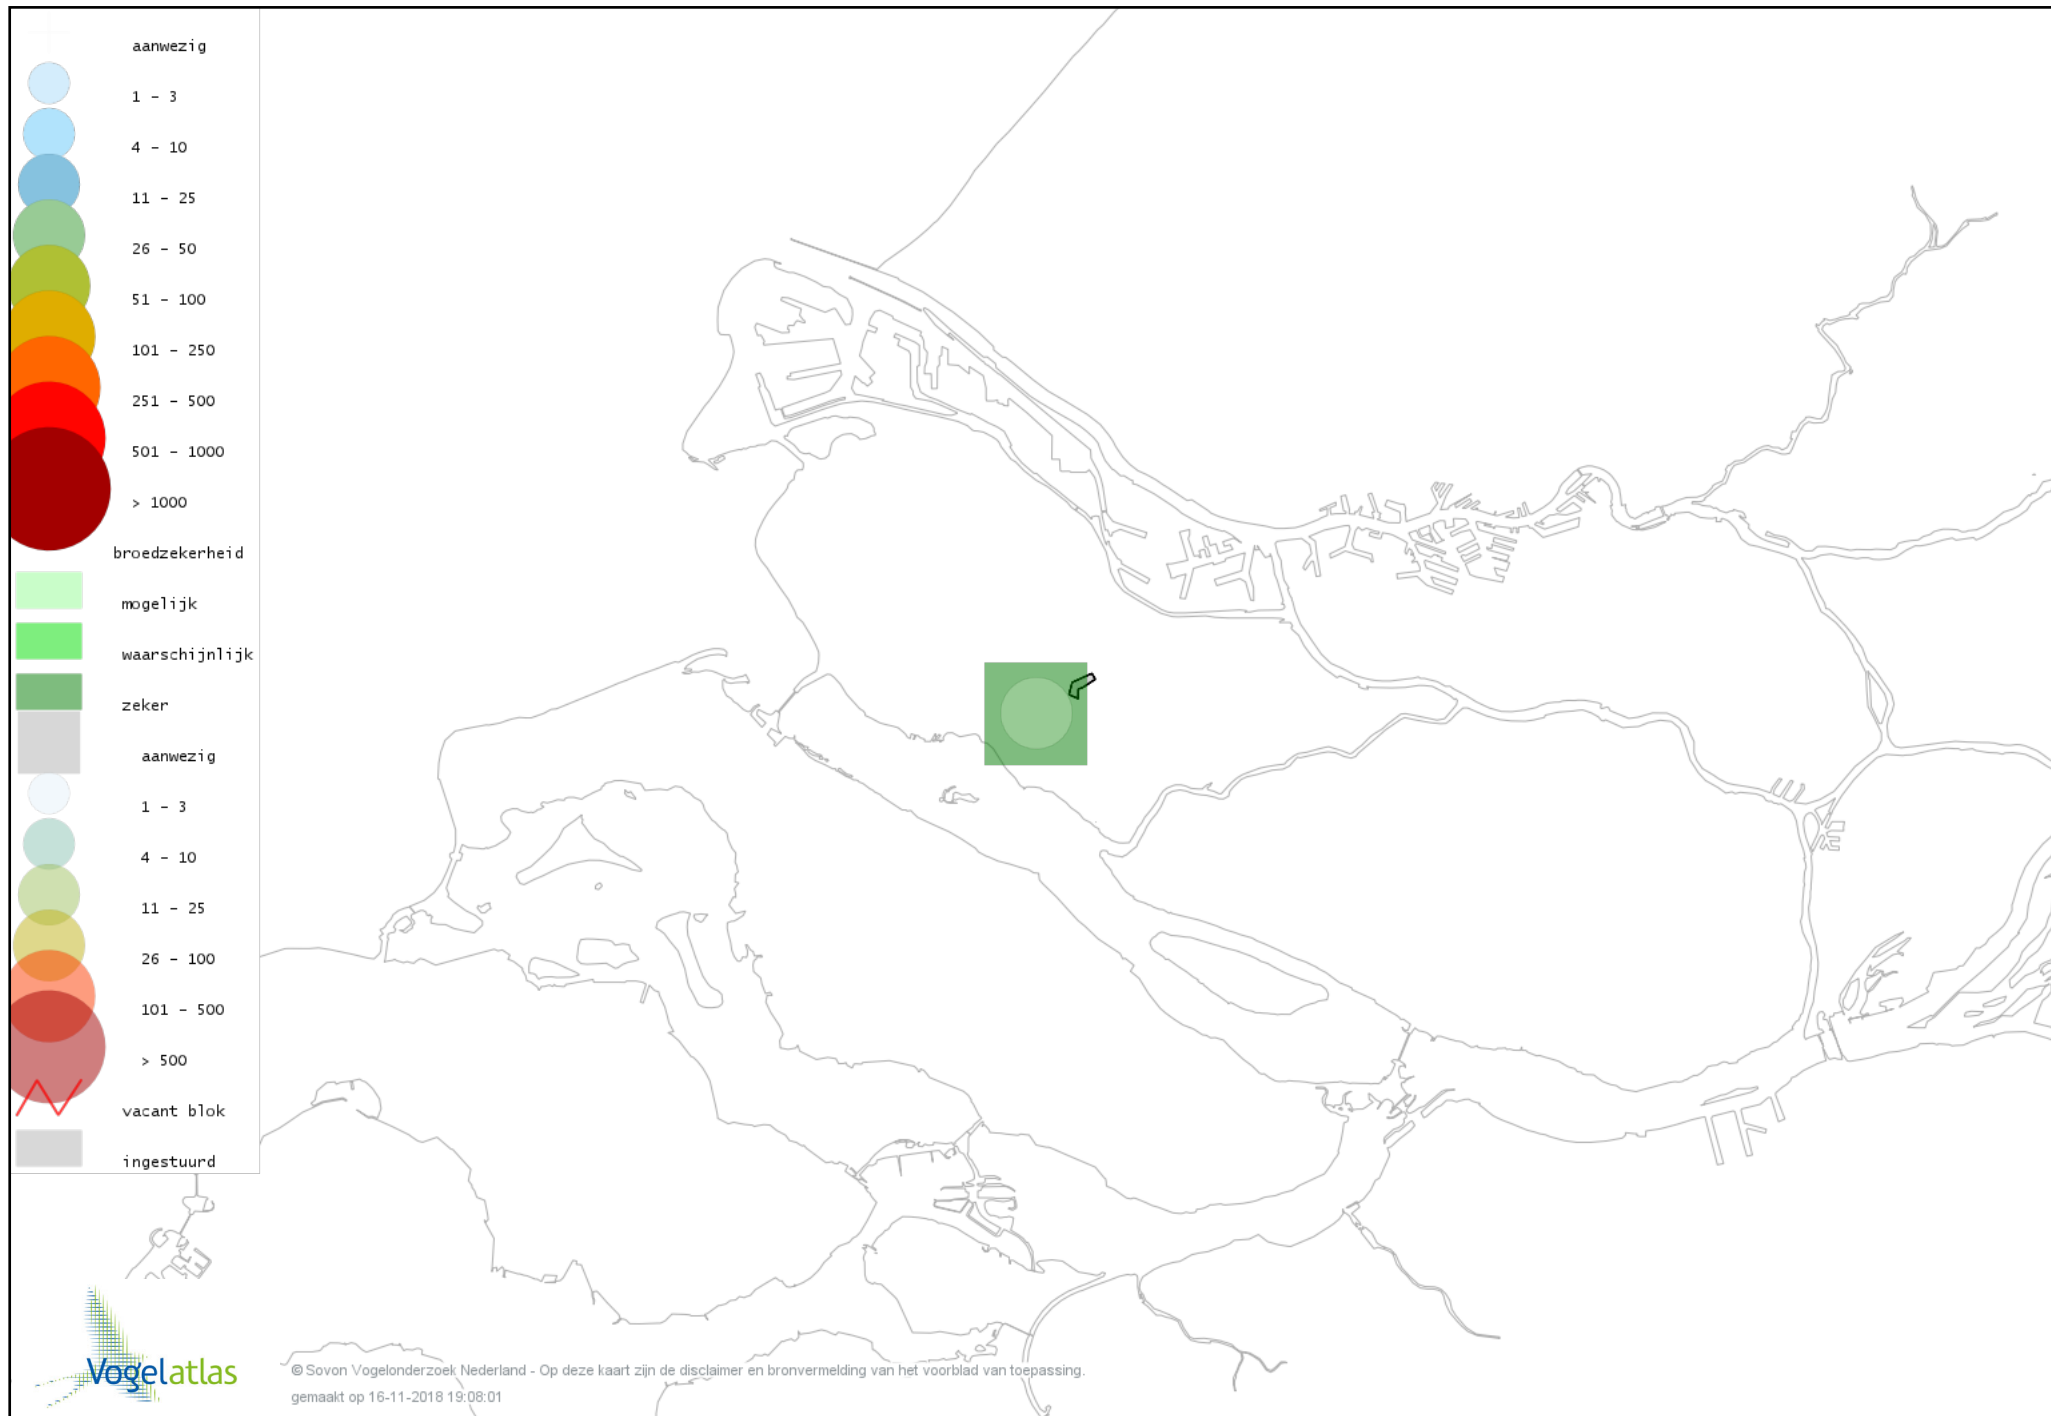

De kleurtint (blauw) is de beste referentie voor de tot nu toe waargenomen aantalsklasse.

De stipgrootte is relatief. Vergelijk daarvoor de atlasblok grootte van de legenda met die van het kaartbeeld.

Voorlopige verspreidingskaart Grote Canadese Gans broedseizoen

Voorlopige verspreidingskaart Brandgans broedseizoen

Voorlopige verspreidingskaart Grauwe Gans broedseizoen

Voorlopige verspreidingskaart Soepgans broedseizoen

Voorlopige verspreidingskaart Knobbelzwaan broedseizoen