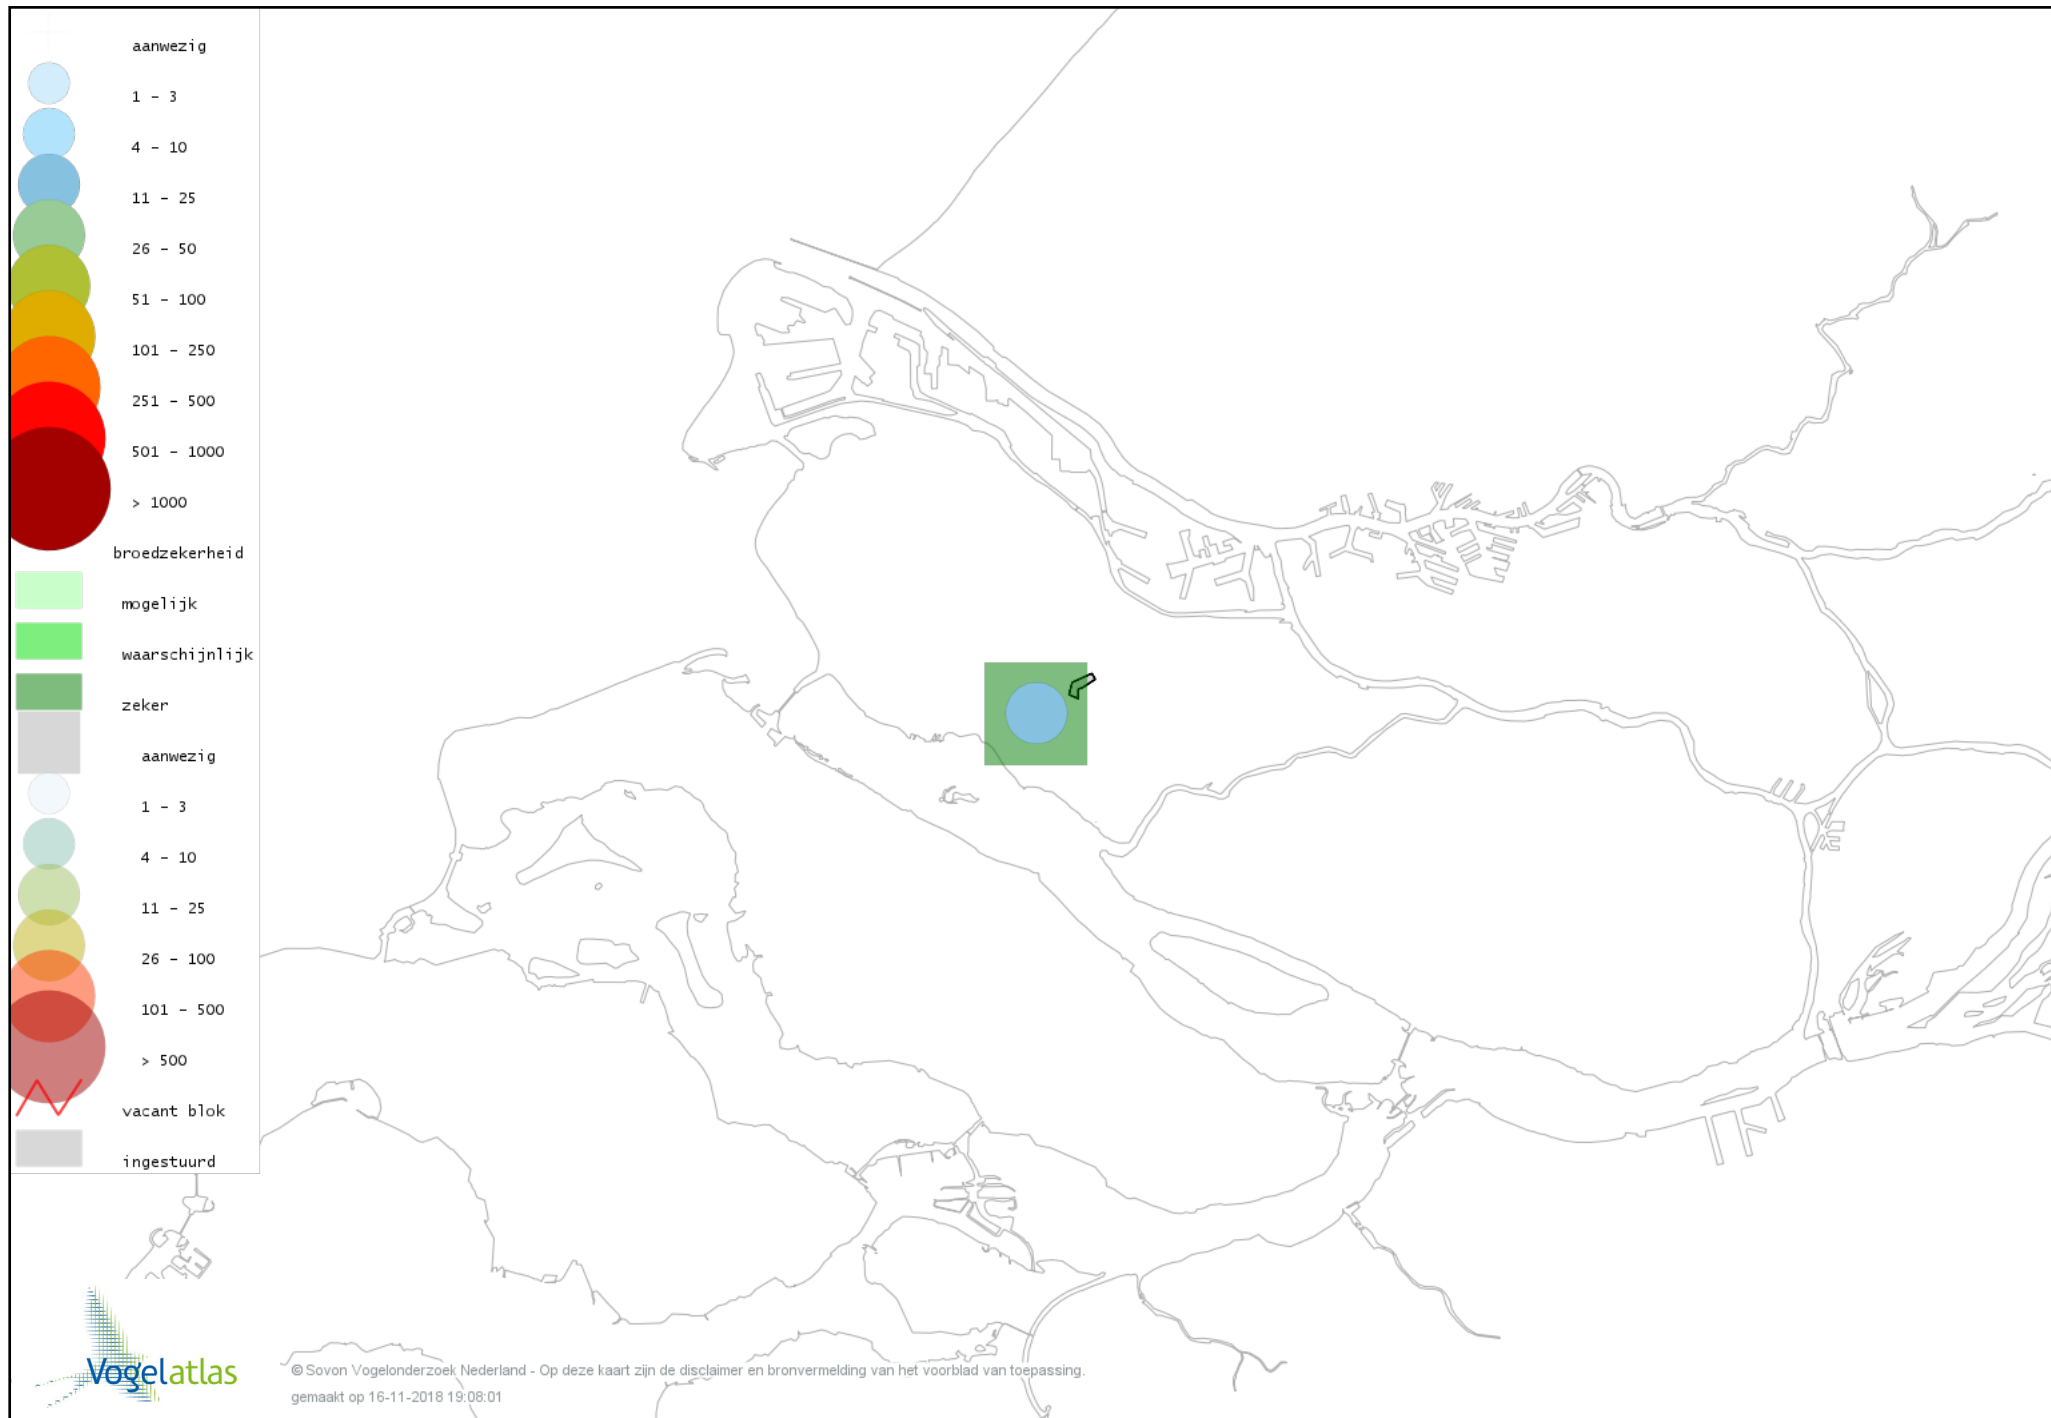

Voorlopige verspreidingskaart Kerkuil broedseizoen

Voorlopige verspreidingskaart Steenuil broedseizoen

Voorlopige verspreidingskaart Gierzwaluw broedseizoen

Voorlopige verspreidingskaart Grote Bonte Specht broedseizoen

Voorlopige verspreidingskaart Groene Specht broedseizoen

Voorlopige verspreidingskaart Torenvalk broedseizoen

Voorlopige verspreidingskaart Boomvalk broedseizoen

Voorlopige verspreidingskaart Gaai broedseizoen