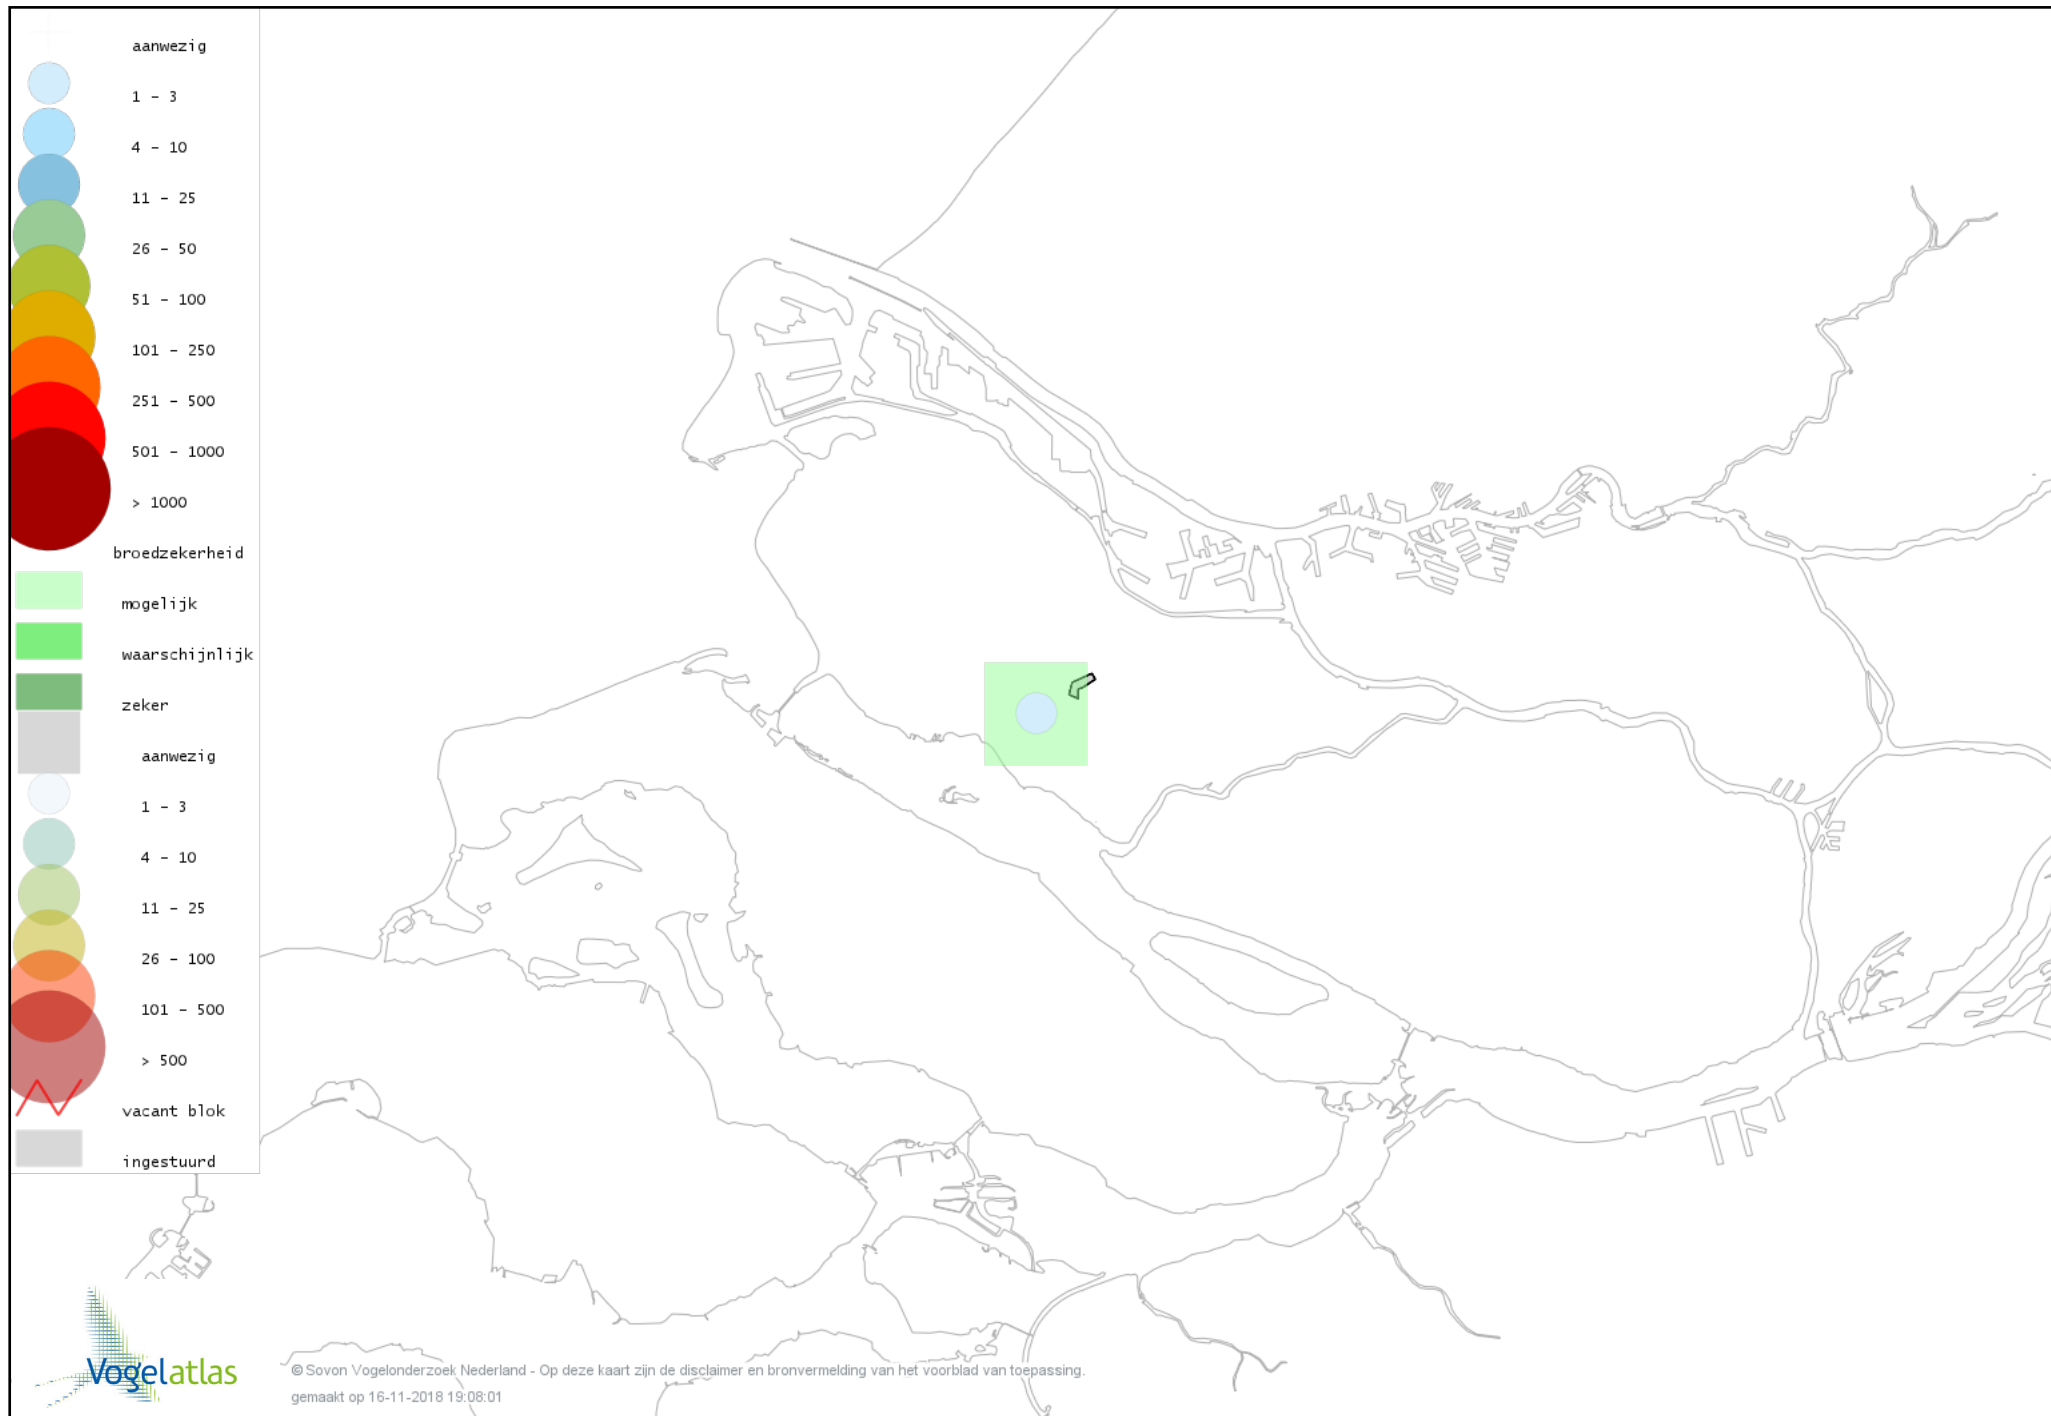

Voorlopige verspreidingskaart Kerkuil broedseizoen

Voorlopige verspreidingskaart Steenuil broedseizoen

Voorlopige verspreidingskaart Gierzwaluw broedseizoen

Voorlopige verspreidingskaart Grote Bonte Specht broedseizoen

Voorlopige verspreidingskaart Groene Specht broedseizoen

Voorlopige verspreidingskaart Torenvalk broedseizoen

Voorlopige verspreidingskaart Boomvalk broedseizoen

Voorlopige verspreidingskaart Gaai broedseizoen