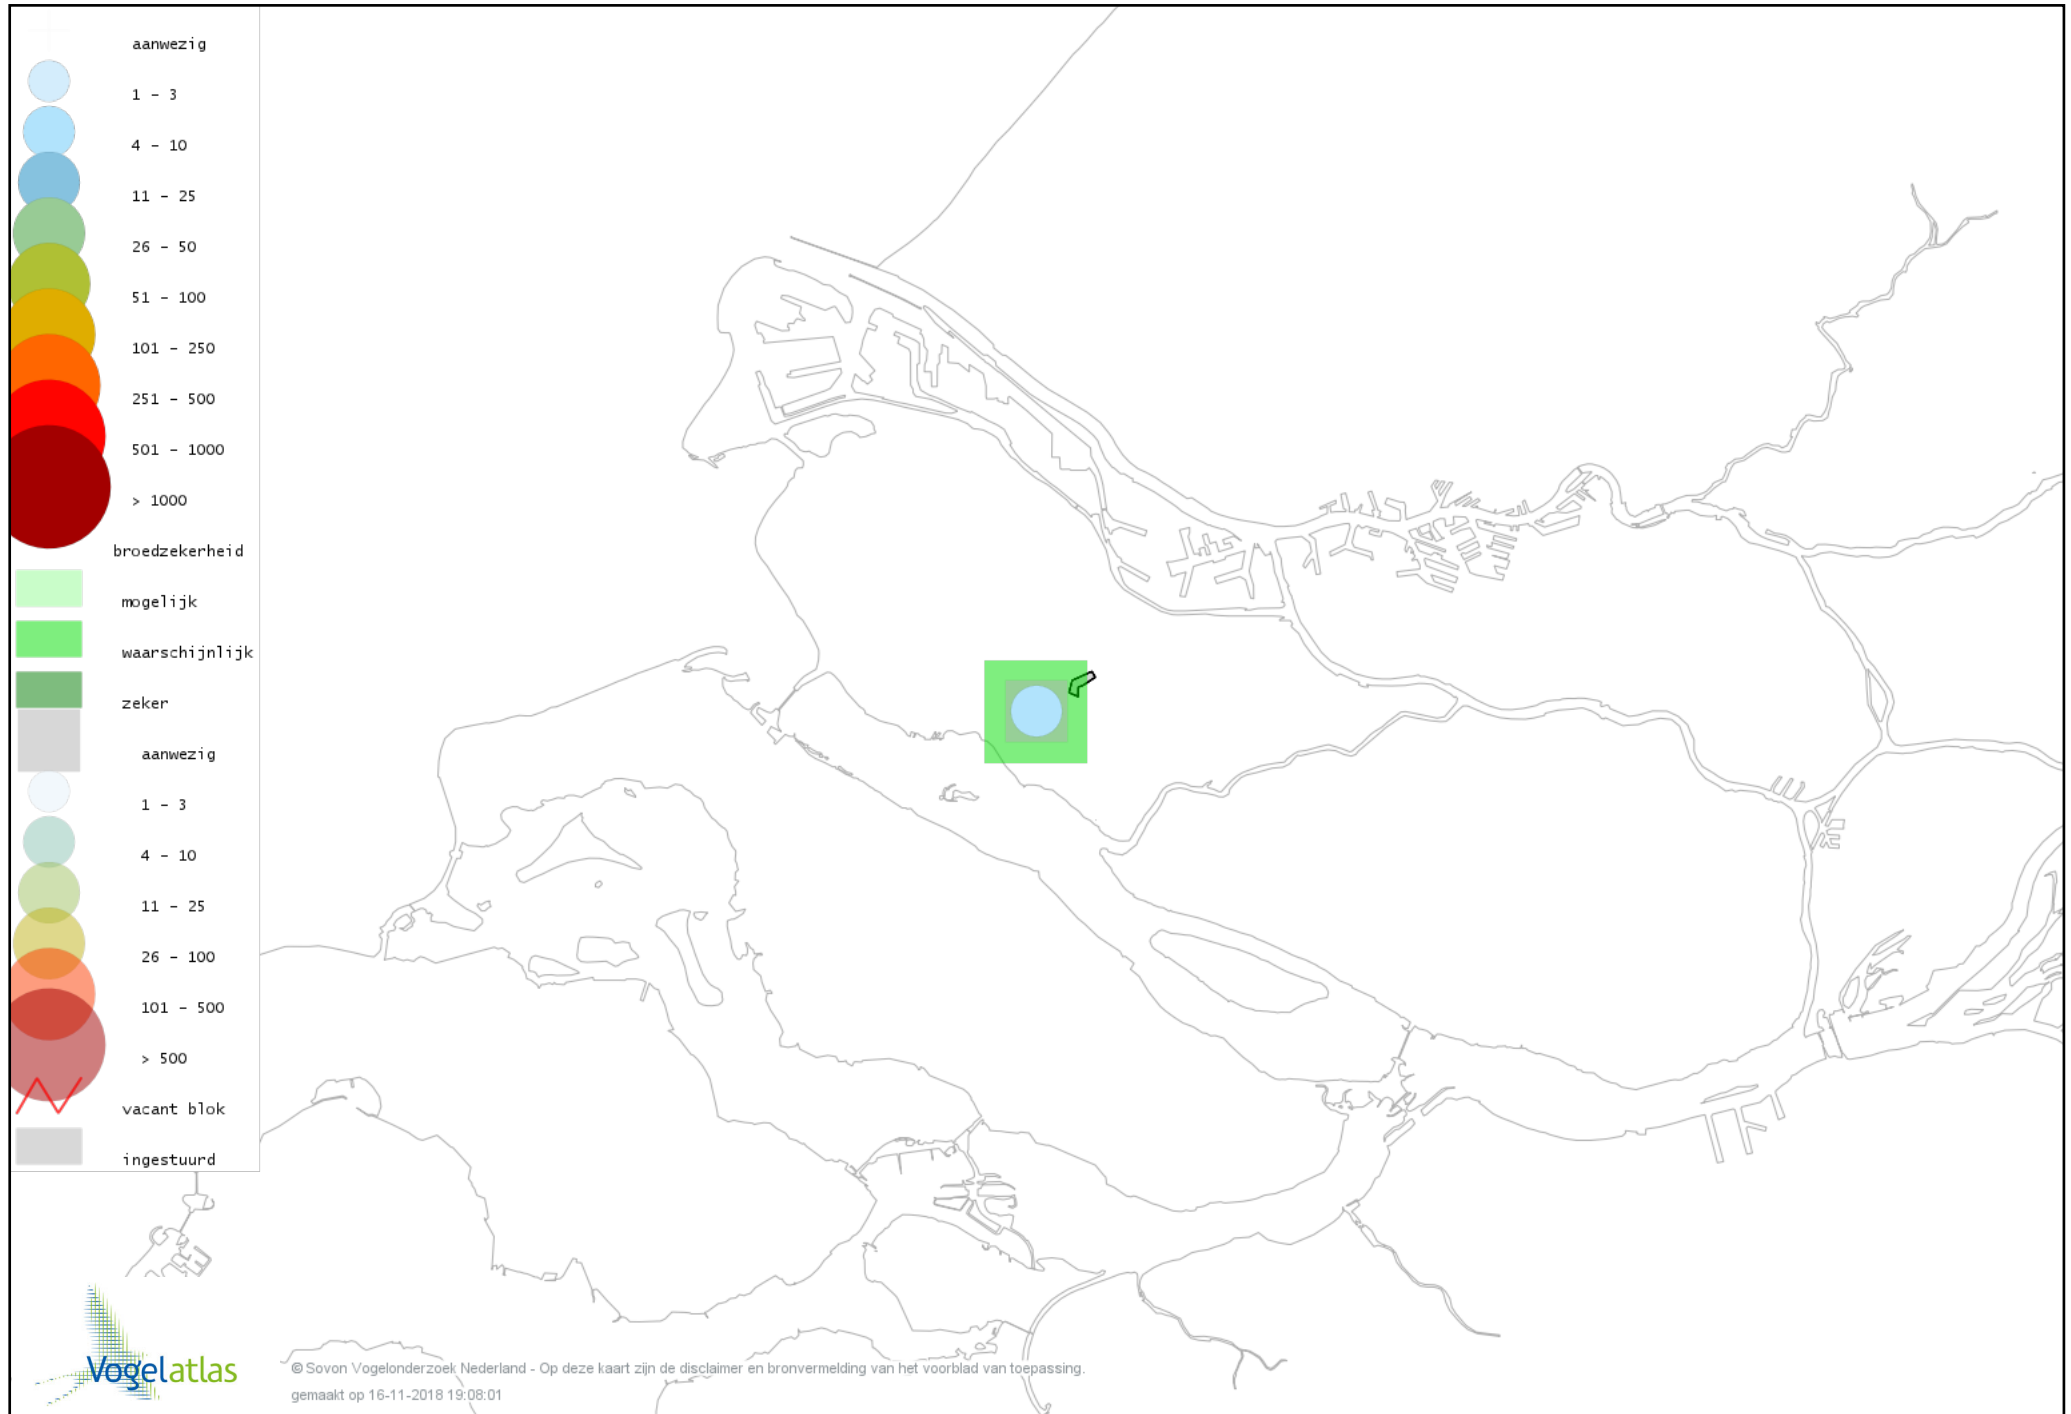

Voorlopige verspreidingskaart Rietzanger broedseizoen

Voorlopige verspreidingskaart Kleine Karekiet broedseizoen

Voorlopige verspreidingskaart Bosrietzanger broedseizoen

Voorlopige verspreidingskaart Spotvogel broedseizoen

Voorlopige verspreidingskaart Zwartkop broedseizoen

Voorlopige verspreidingskaart Tuinfluiter broedseizoen

Voorlopige verspreidingskaart Braamsluiper broedseizoen

Voorlopige verspreidingskaart Grasmus broedseizoen