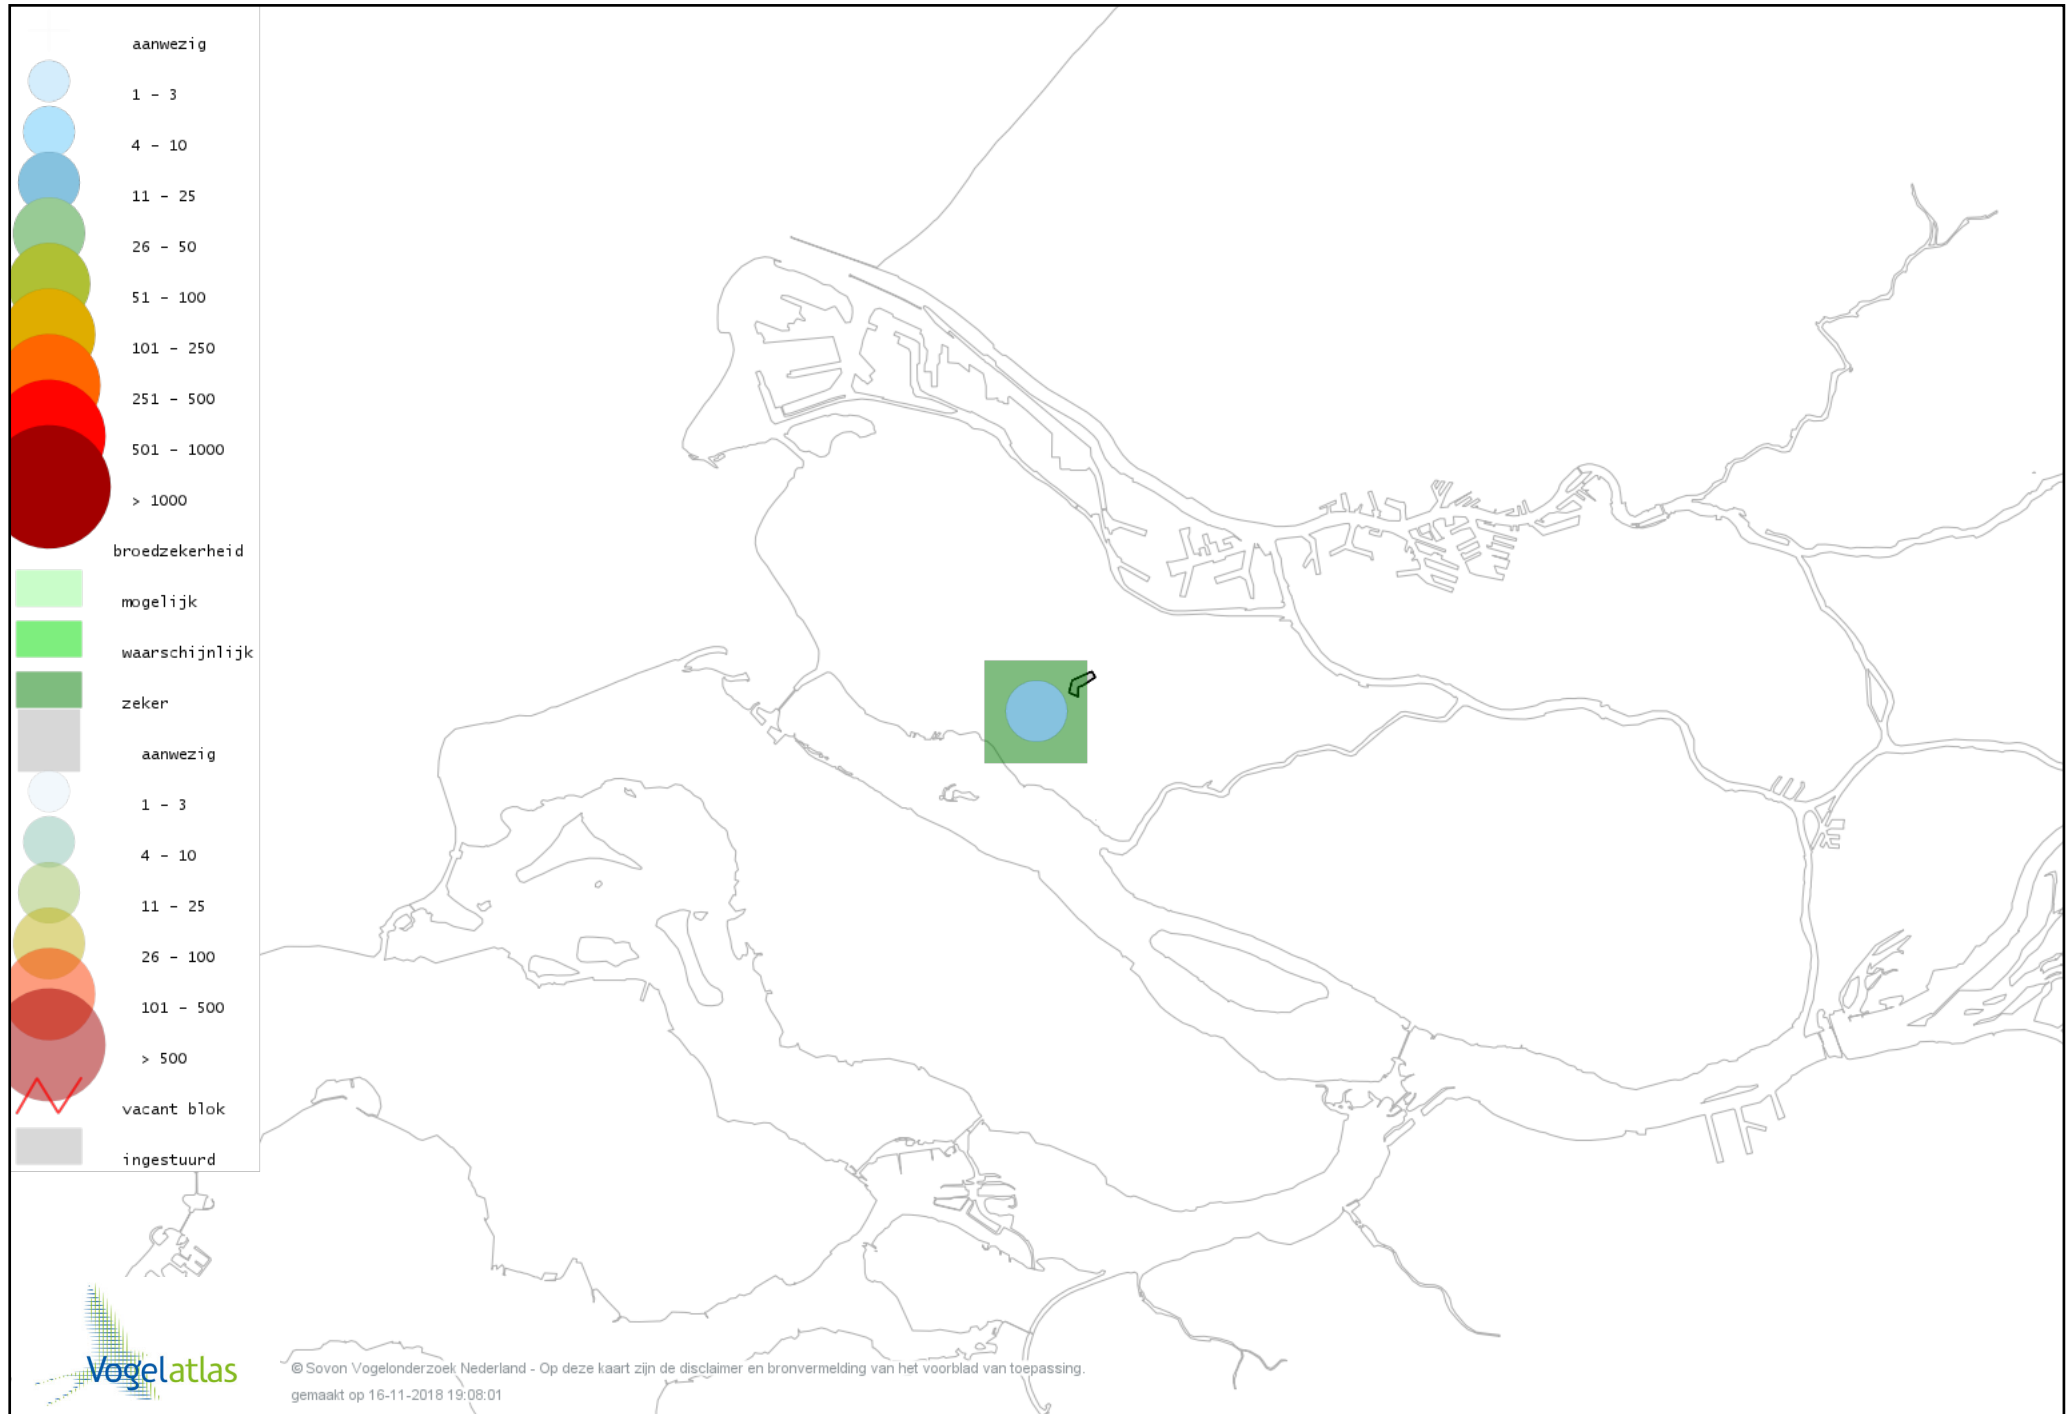

De kleurtint (blauw) is de beste referentie voor de tot nu toe waargenomen aantalsklasse.

De stipgrootte is relatief. Vergelijk daarvoor de atlasblok grootte van de legenda met die van het kaartbeeld.

Voorlopige verspreidingskaart Grote Canadese Gans broedseizoen

Voorlopige verspreidingskaart Brandgans broedseizoen

Voorlopige verspreidingskaart Grauwe Gans broedseizoen

Voorlopige verspreidingskaart Soepgans broedseizoen

Voorlopige verspreidingskaart Knobbelzwaan broedseizoen