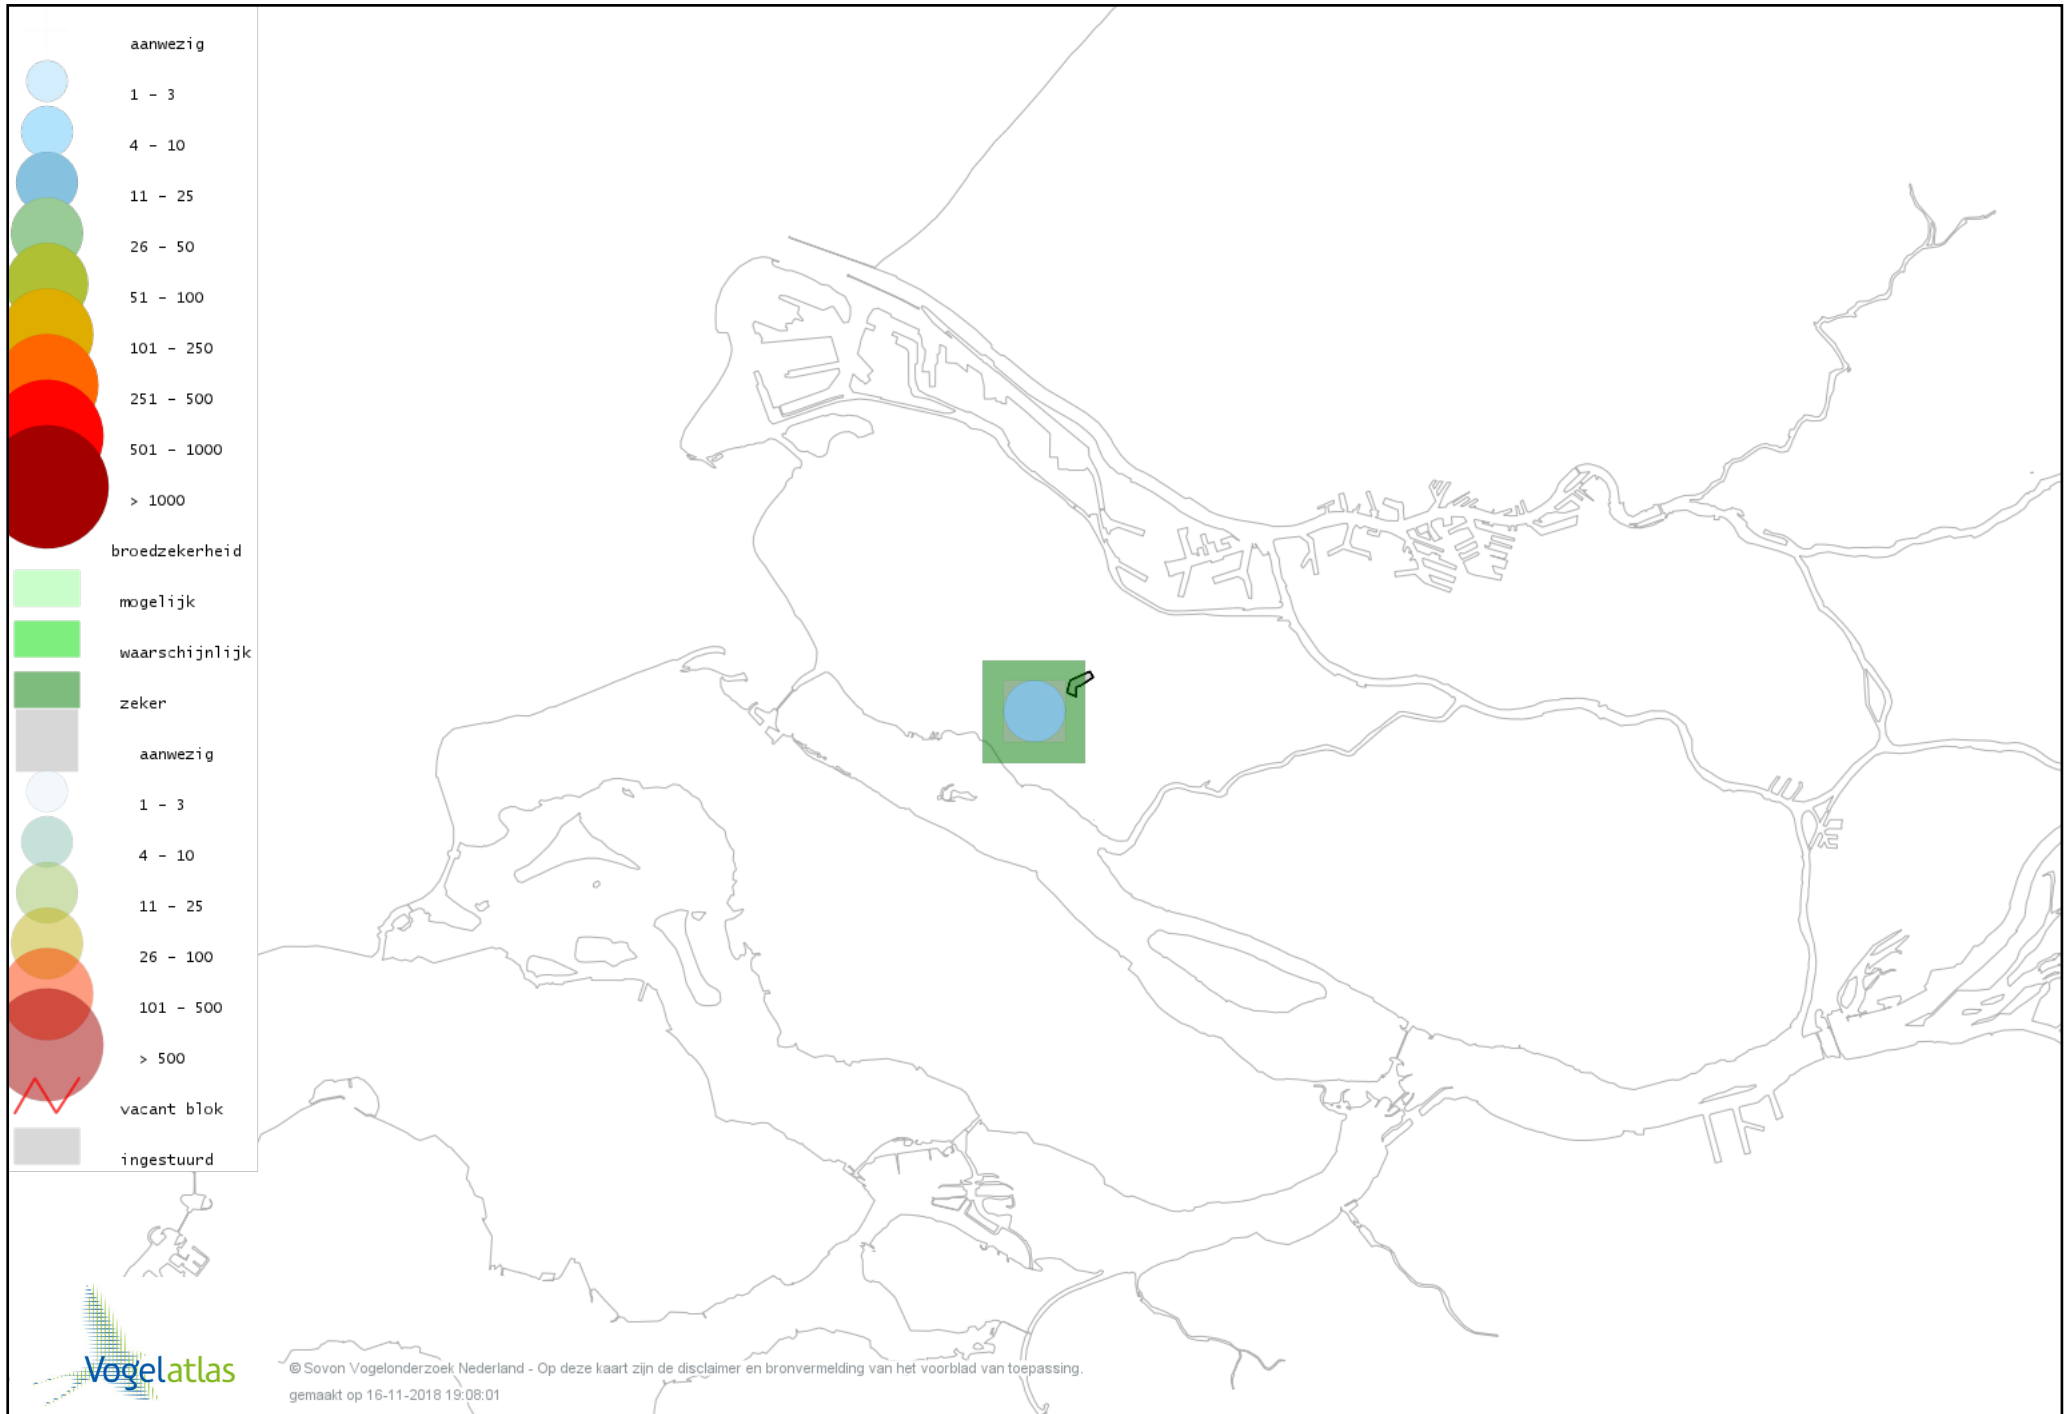

Voorlopige verspreidingskaart Zanglijster broedseizoen

Voorlopige verspreidingskaart Roodborst broedseizoen

Voorlopige verspreidingskaart Blauwborst broedseizoen

Voorlopige verspreidingskaart Zwarte Roodstaart broedseizoen

Voorlopige verspreidingskaart Huismus broedseizoen

Voorlopige verspreidingskaart Ringmus broedseizoen

Voorlopige verspreidingskaart Heggenmus broedseizoen

Voorlopige verspreidingskaart Gele Kwikstaart broedseizoen

Voorlopige verspreidingskaart Witte Kwikstaart broedseizoen

Voorlopige verspreidingskaart Graspieper broedseizoen

Voorlopige verspreidingskaart Vink broedseizoen

Voorlopige verspreidingskaart Groenling broedseizoen