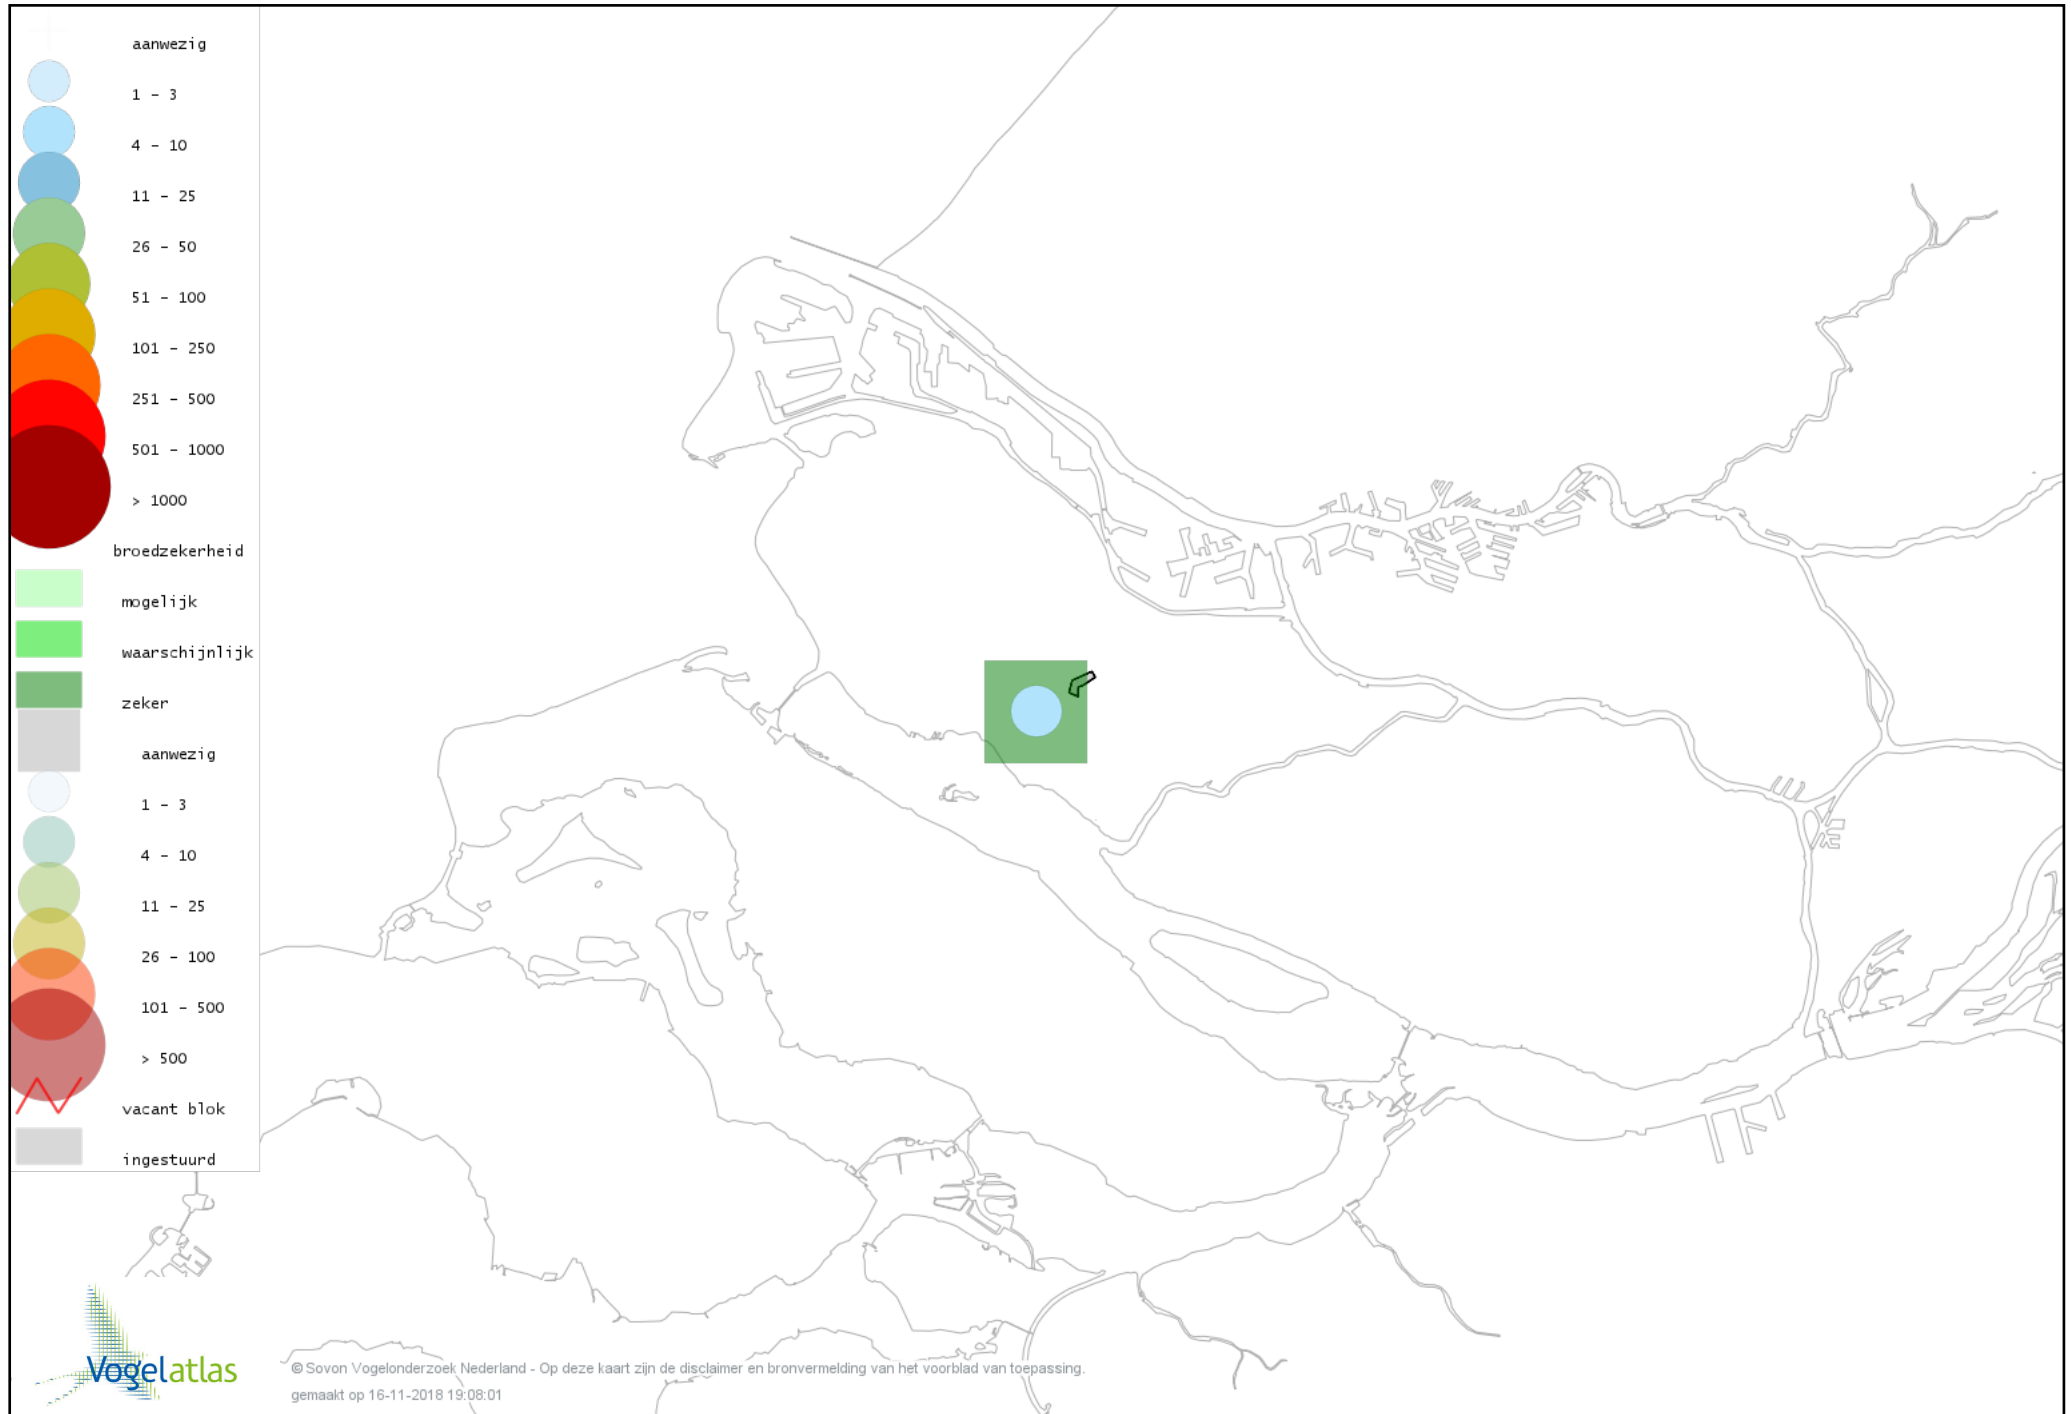

Ook worden in de kaarten de historische atlasresultaten (in rood) weergegeven.

Disclaimer

Deze verspreidingskaarten ondersteunen het completeren van de atlastellingen en verzamelen van aanvullende waarnemingen. De kaarten zijn nog niet volledig en kunnen fouten bevatten. Overname is toegestaan onder voorwaarde van bronvermelding (www.sovon.nl/vogelatlas)

De kleurtint (blauw) is de beste referentie voor de tot nu toe waargenomen aantalsklasse.

De stipgrootte is relatief. Vergelijk daarvoor de atlasblok grootte van de legenda met die van het kaartbeeld.

Voorlopige verspreidingskaart Grote Canadese Gans broedseizoen