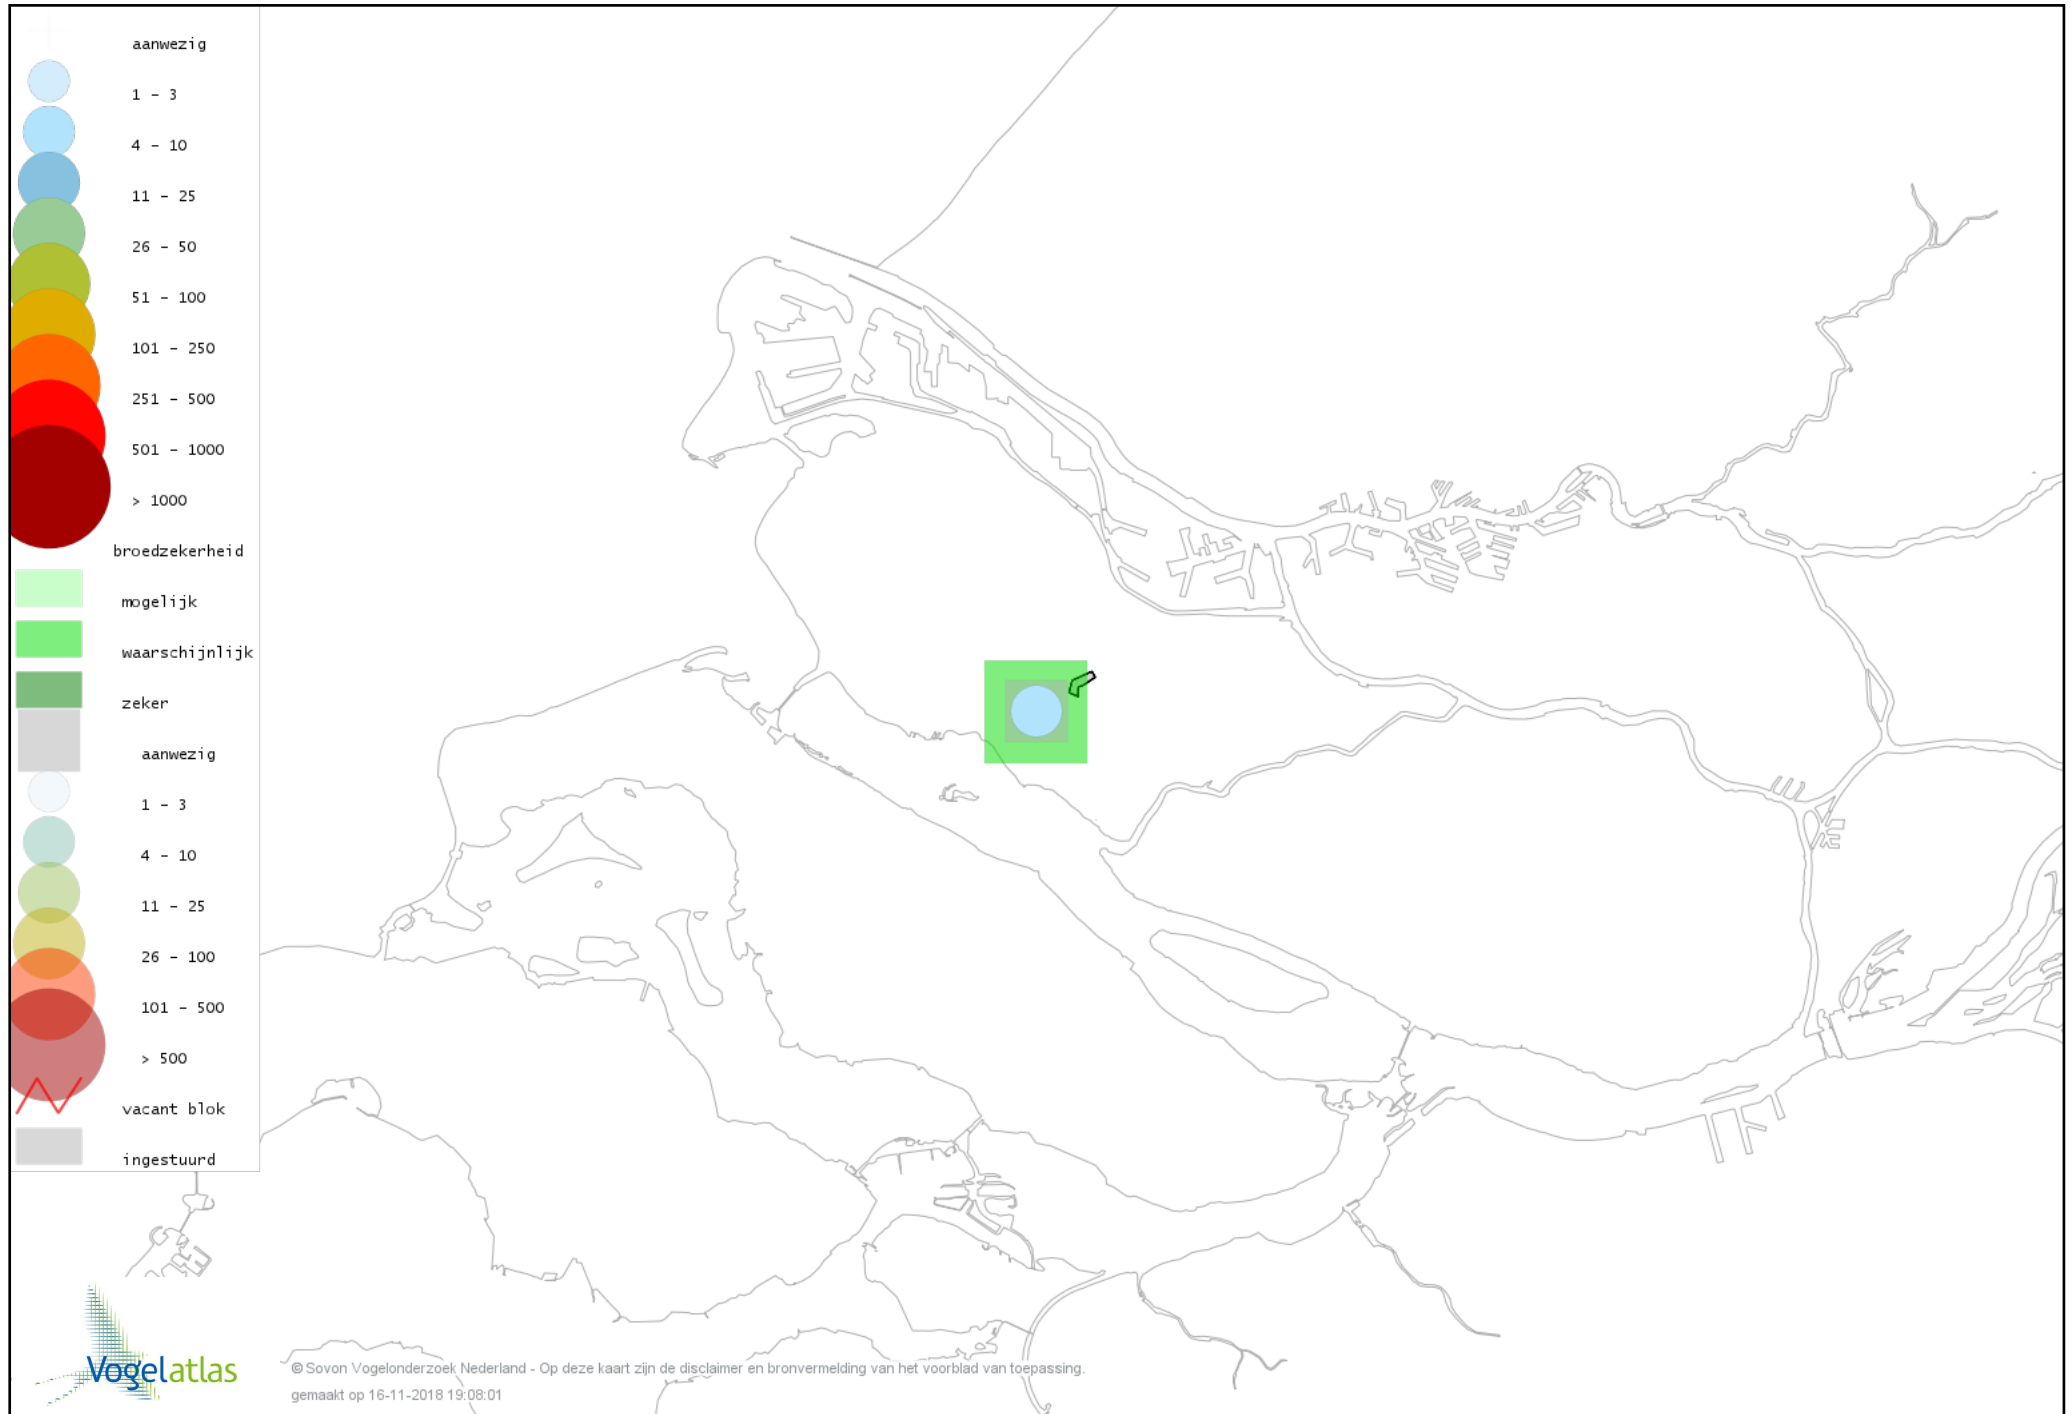

Voorlopige verspreidingskaart Cetti's Zanger broedseizoen

Voorlopige verspreidingskaart Staartmees broedseizoen

Voorlopige verspreidingskaart Fitis broedseizoen

Voorlopige verspreidingskaart Tjiftjaf broedseizoen

Voorlopige verspreidingskaart Rietzanger broedseizoen

Voorlopige verspreidingskaart Kleine Karekiet broedseizoen

Voorlopige verspreidingskaart Bosrietzanger broedseizoen

Voorlopige verspreidingskaart Spotvogel broedseizoen