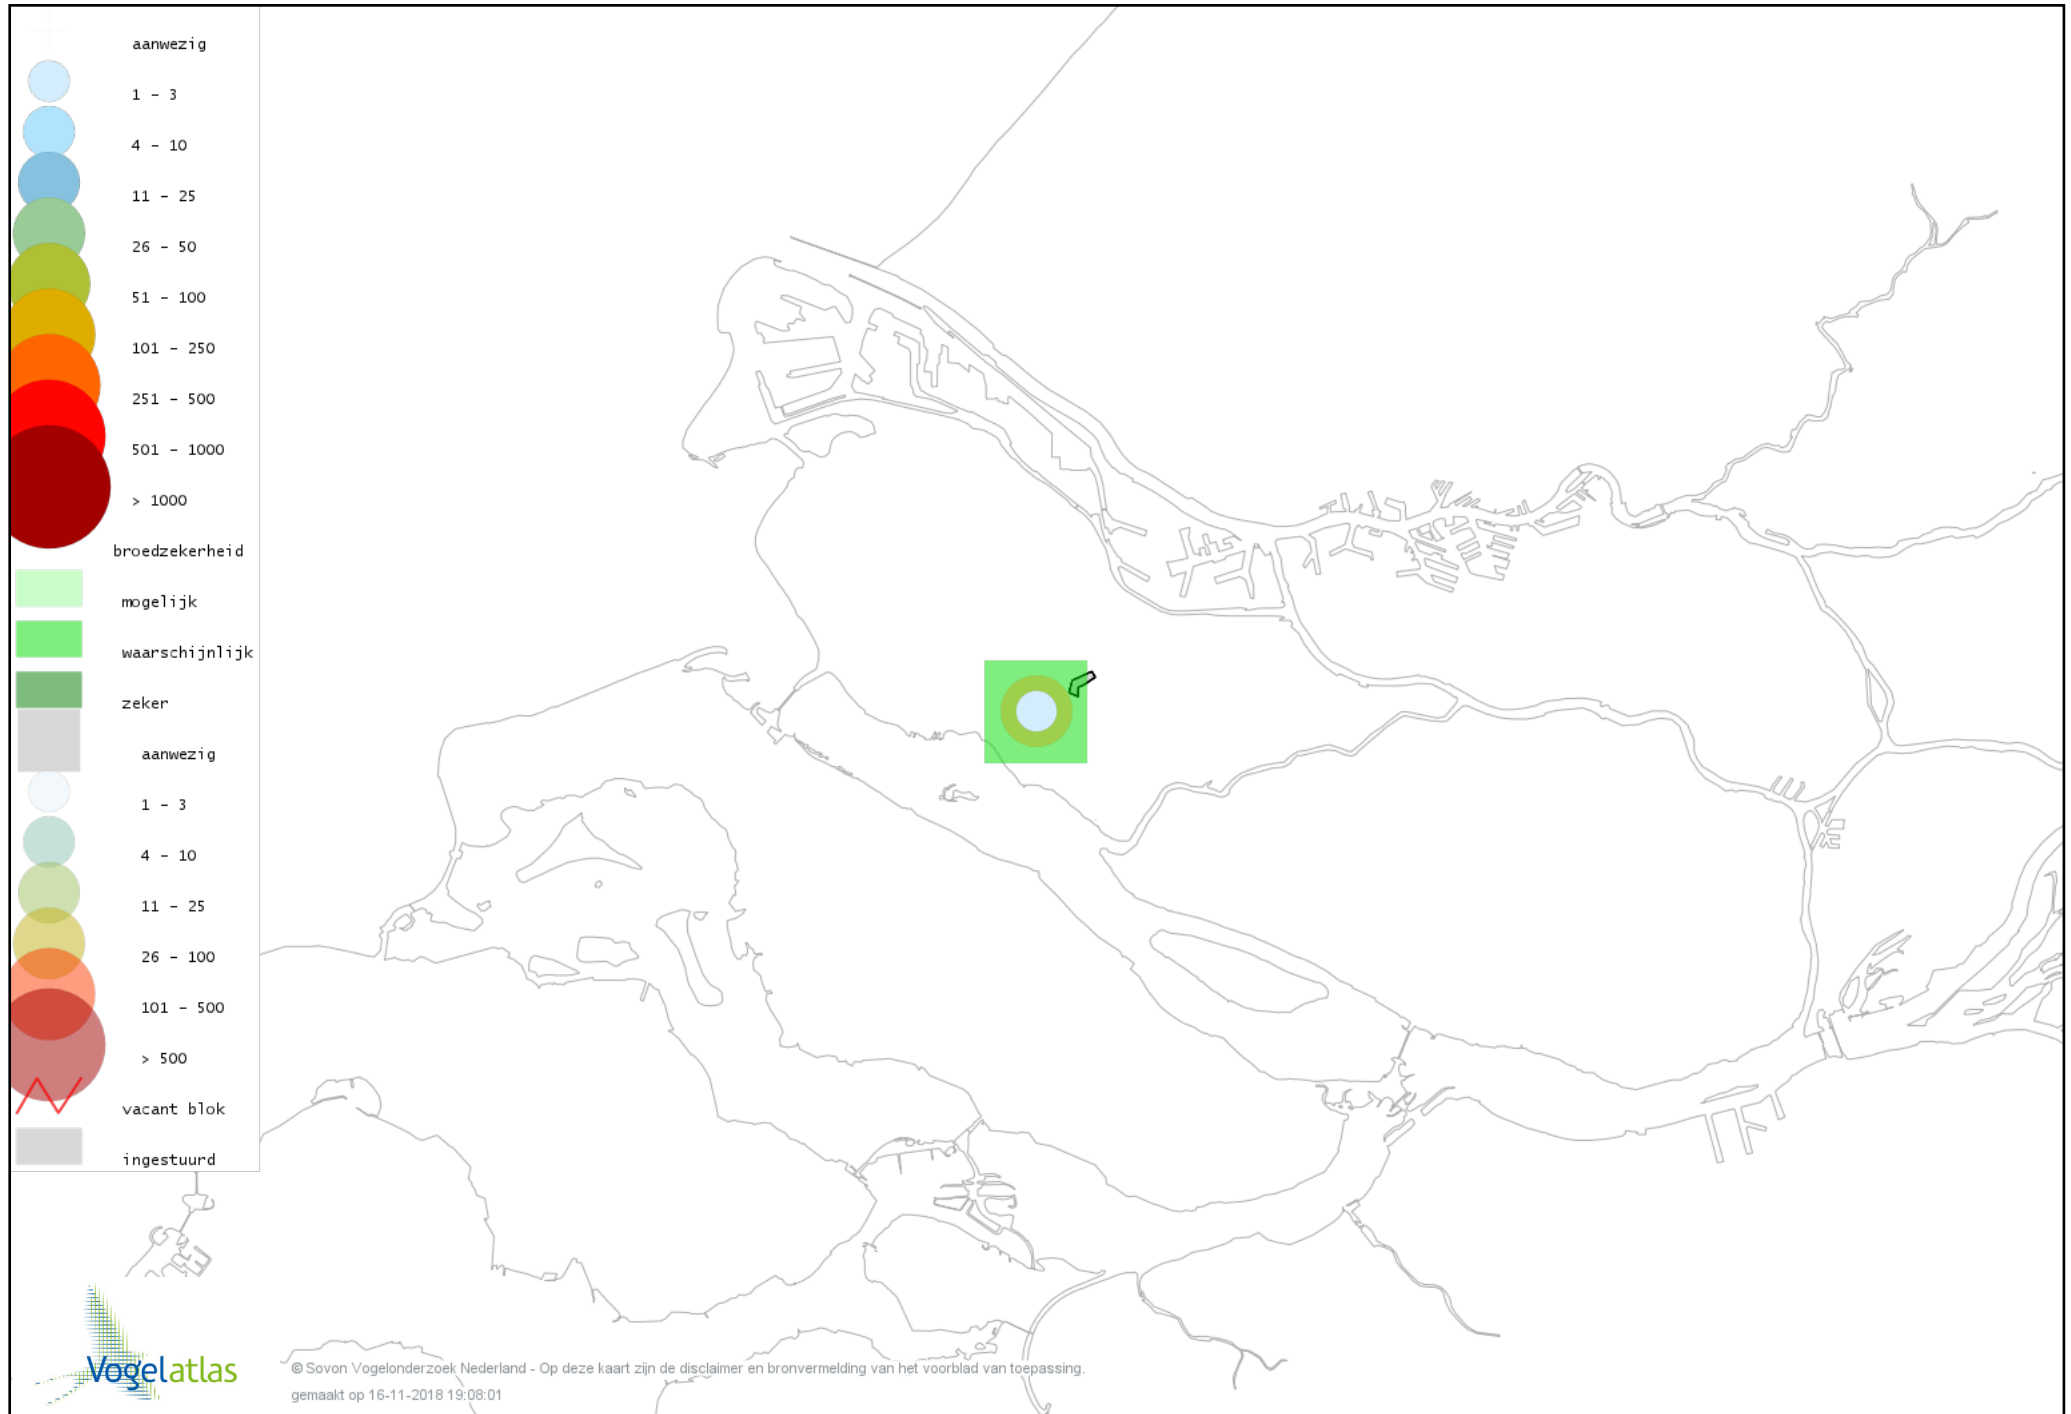

Voorlopige verspreidingskaart Waterhoen broedseizoen

Voorlopige verspreidingskaart Meerkoet broedseizoen

Voorlopige verspreidingskaart Scholekster broedseizoen

Voorlopige verspreidingskaart Kievit broedseizoen

Voorlopige verspreidingskaart Kleine Plevier broedseizoen

Voorlopige verspreidingskaart Grutto broedseizoen

Voorlopige verspreidingskaart Tureluur broedseizoen

Voorlopige verspreidingskaart Stadsduif broedseizoen