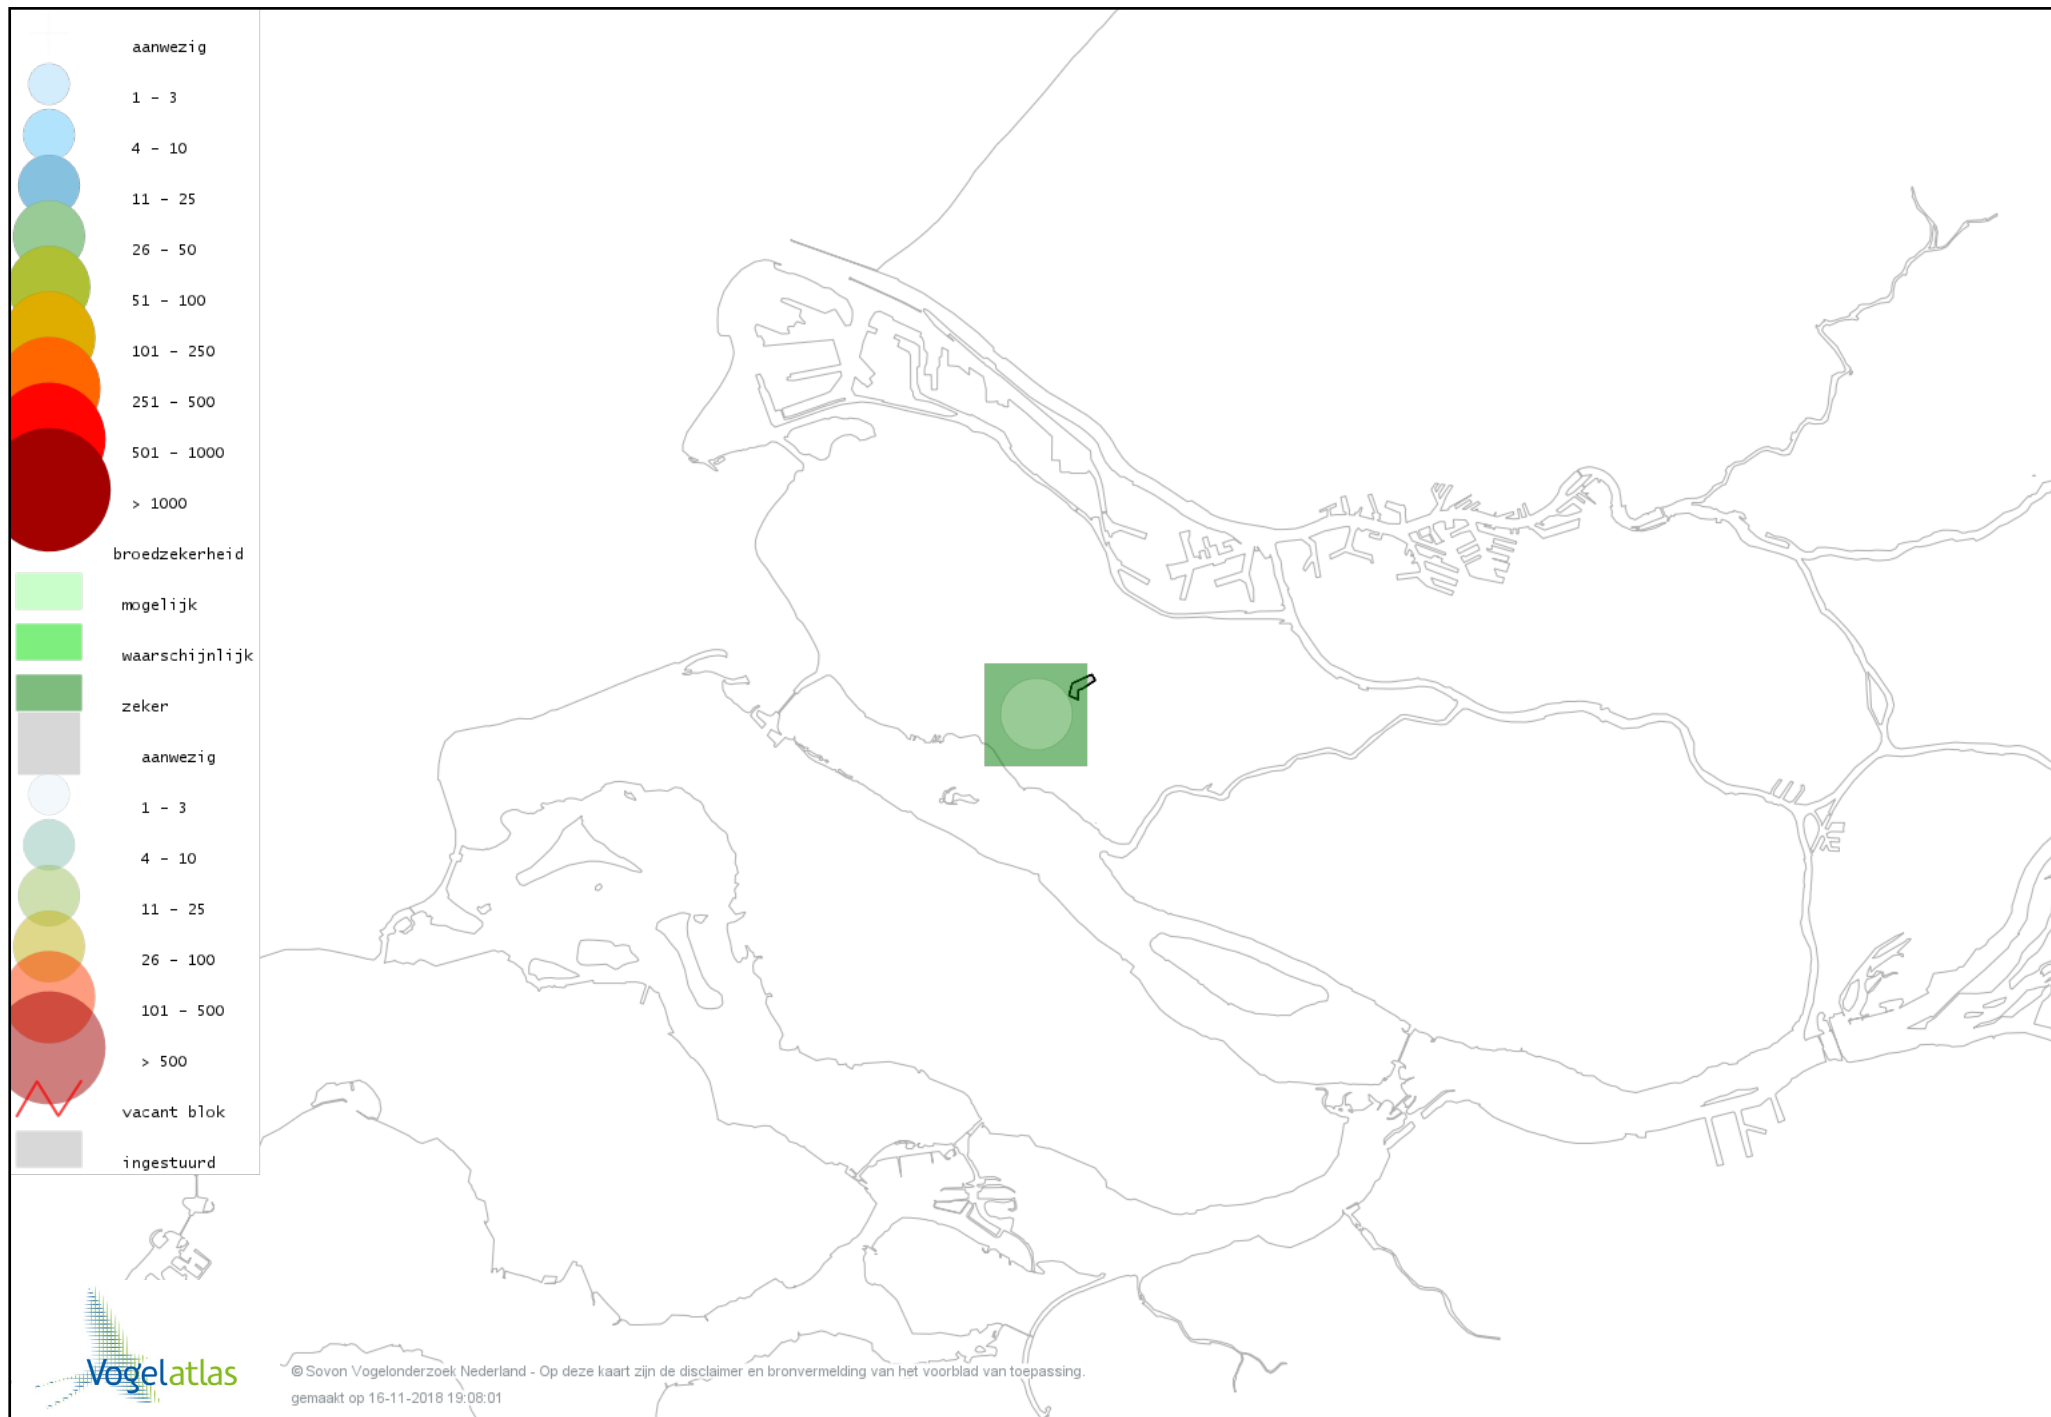

Voorlopige verspreidingskaart Bergeend broedseizoen

Voorlopige verspreidingskaart Muskuseend broedseizoen

© Sovon Vogelonderzoek Nederland - Op deze kaart zijn de disclaimer en bronvermelding van het voorblad van toepassing.
gemaakt op 16-11-2018 19:08:01

Voorlopige verspreidingskaart Slobeend broedseizoen

Voorlopige verspreidingskaart Krakeend broedseizoen

Voorlopige verspreidingskaart Wilde Eend broedseizoen

Voorlopige verspreidingskaart Soepeend broedseizoen

Voorlopige verspreidingskaart Kuifeend broedseizoen

Voorlopige verspreidingskaart Middelste Zaagbek broedseizoen

Voorlopige verspreidingskaart Fazant broedseizoen

Voorlopige verspreidingskaart Fuut broedseizoen