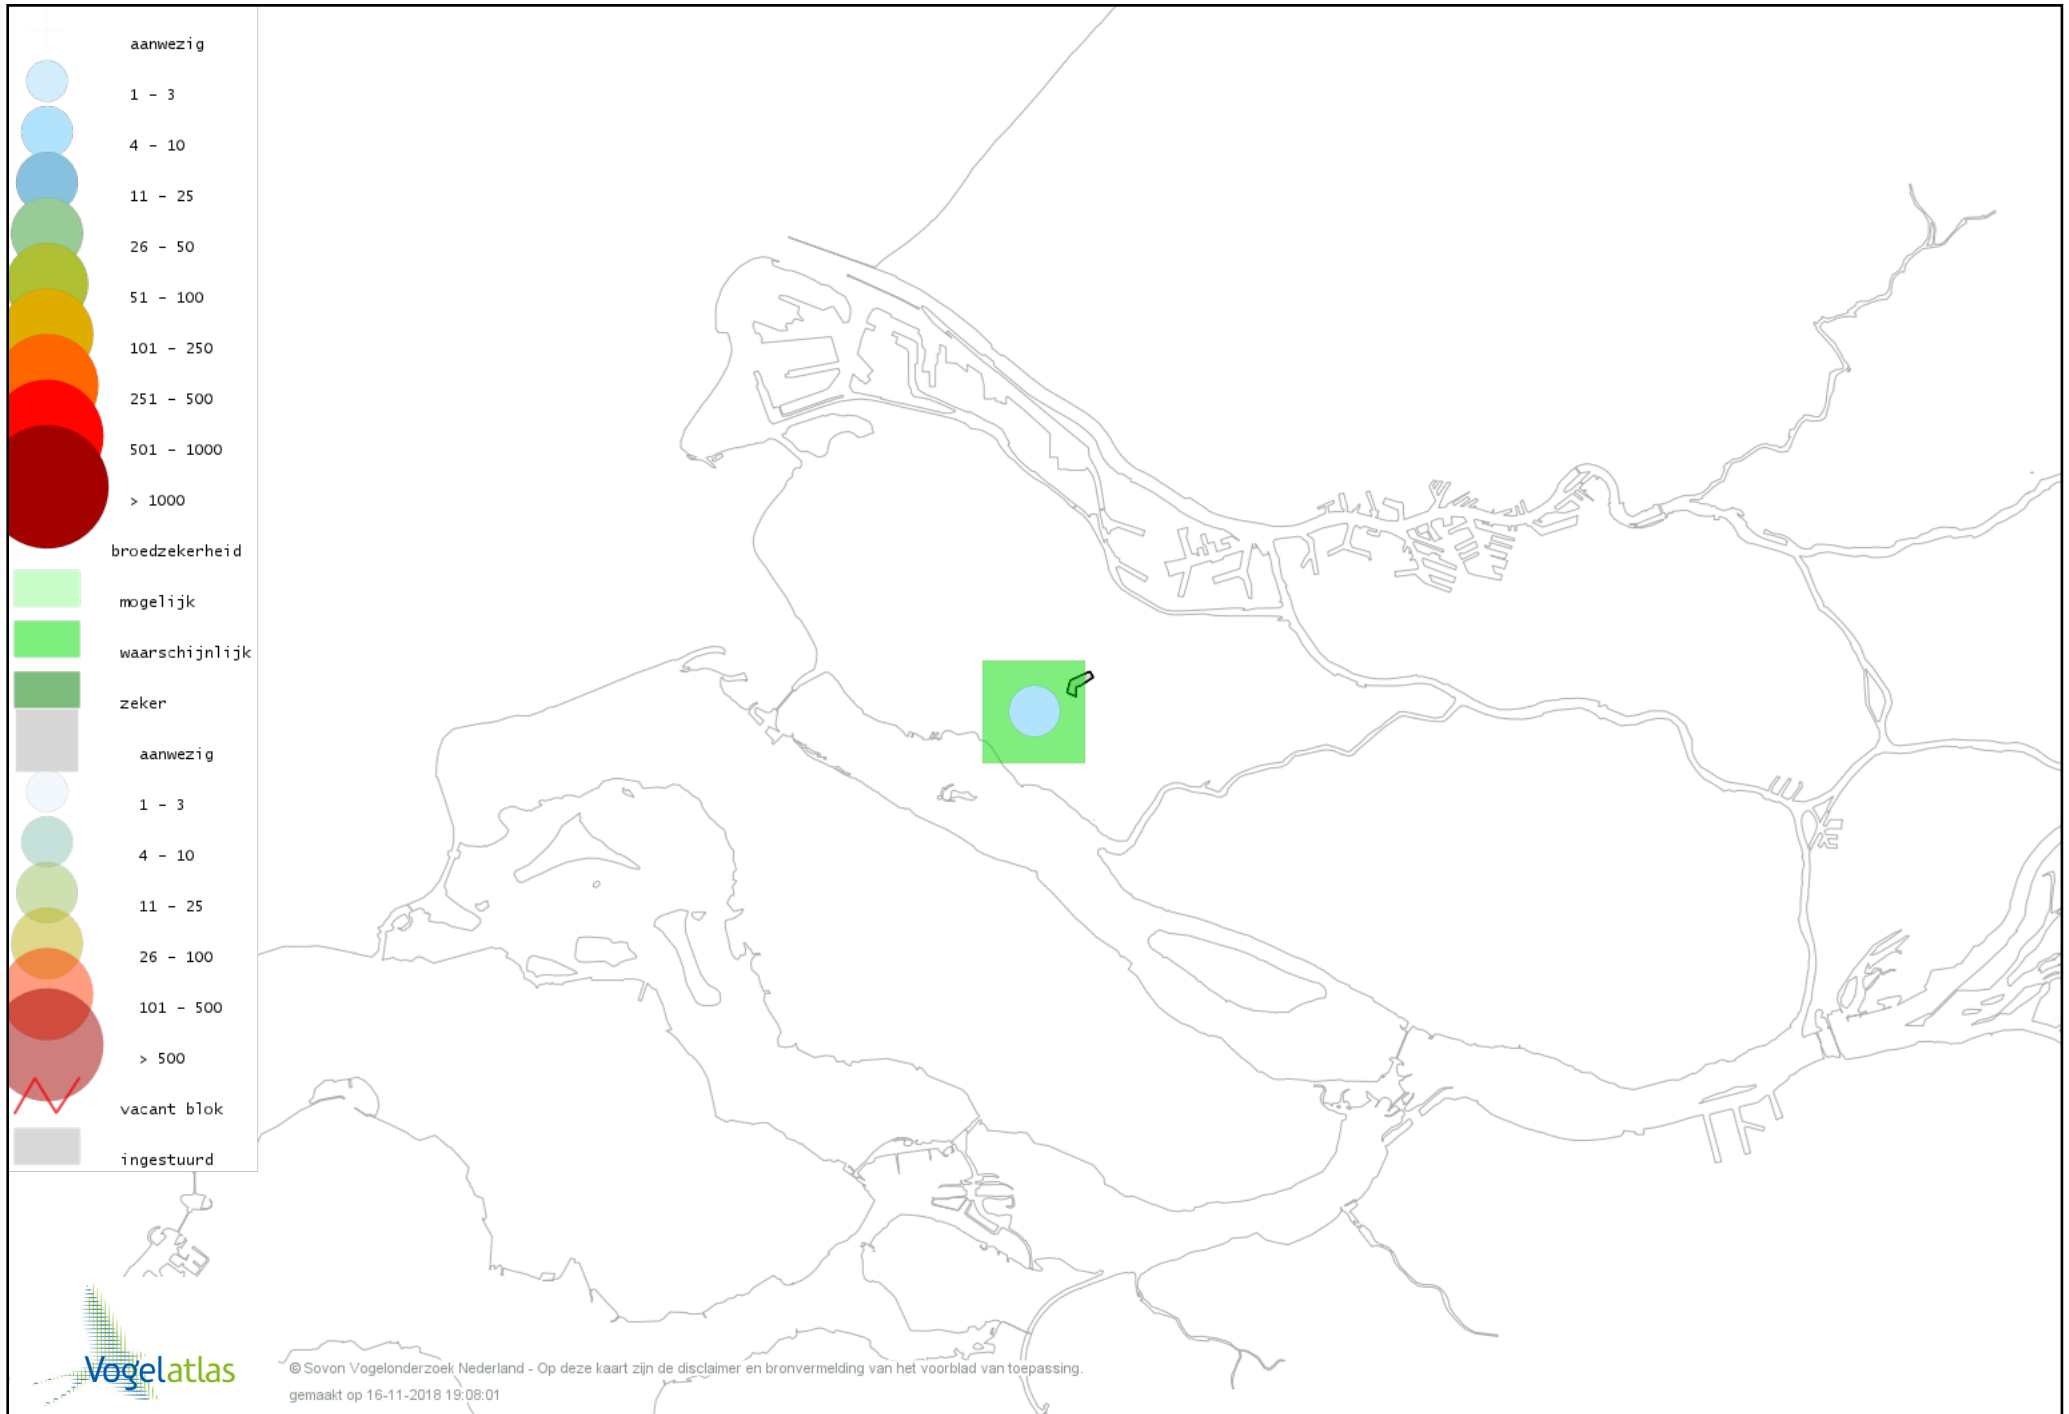

Voorlopige verspreidingskaart Slobeend broedseizoen

Voorlopige verspreidingskaart Krakeend broedseizoen

Voorlopige verspreidingskaart Wilde Eend broedseizoen

Voorlopige verspreidingskaart Soepeend broedseizoen

Voorlopige verspreidingskaart Kuifeend broedseizoen

Voorlopige verspreidingskaart Middelste Zaagbek broedseizoen

Voorlopige verspreidingskaart Fazant broedseizoen

Voorlopige verspreidingskaart Fuut broedseizoen

Voorlopige verspreidingskaart Sperwer broedseizoen

Voorlopige verspreidingskaart Havik broedseizoen

Voorlopige verspreidingskaart Bruine Kiekendief broedseizoen

Voorlopige verspreidingskaart Buizerd broedseizoen

Voorlopige verspreidingskaart Waterhoen broedseizoen

Voorlopige verspreidingskaart Meerkoet broedseizoen

Voorlopige verspreidingskaart Scholekster broedseizoen

Voorlopige verspreidingskaart Kievit broedseizoen