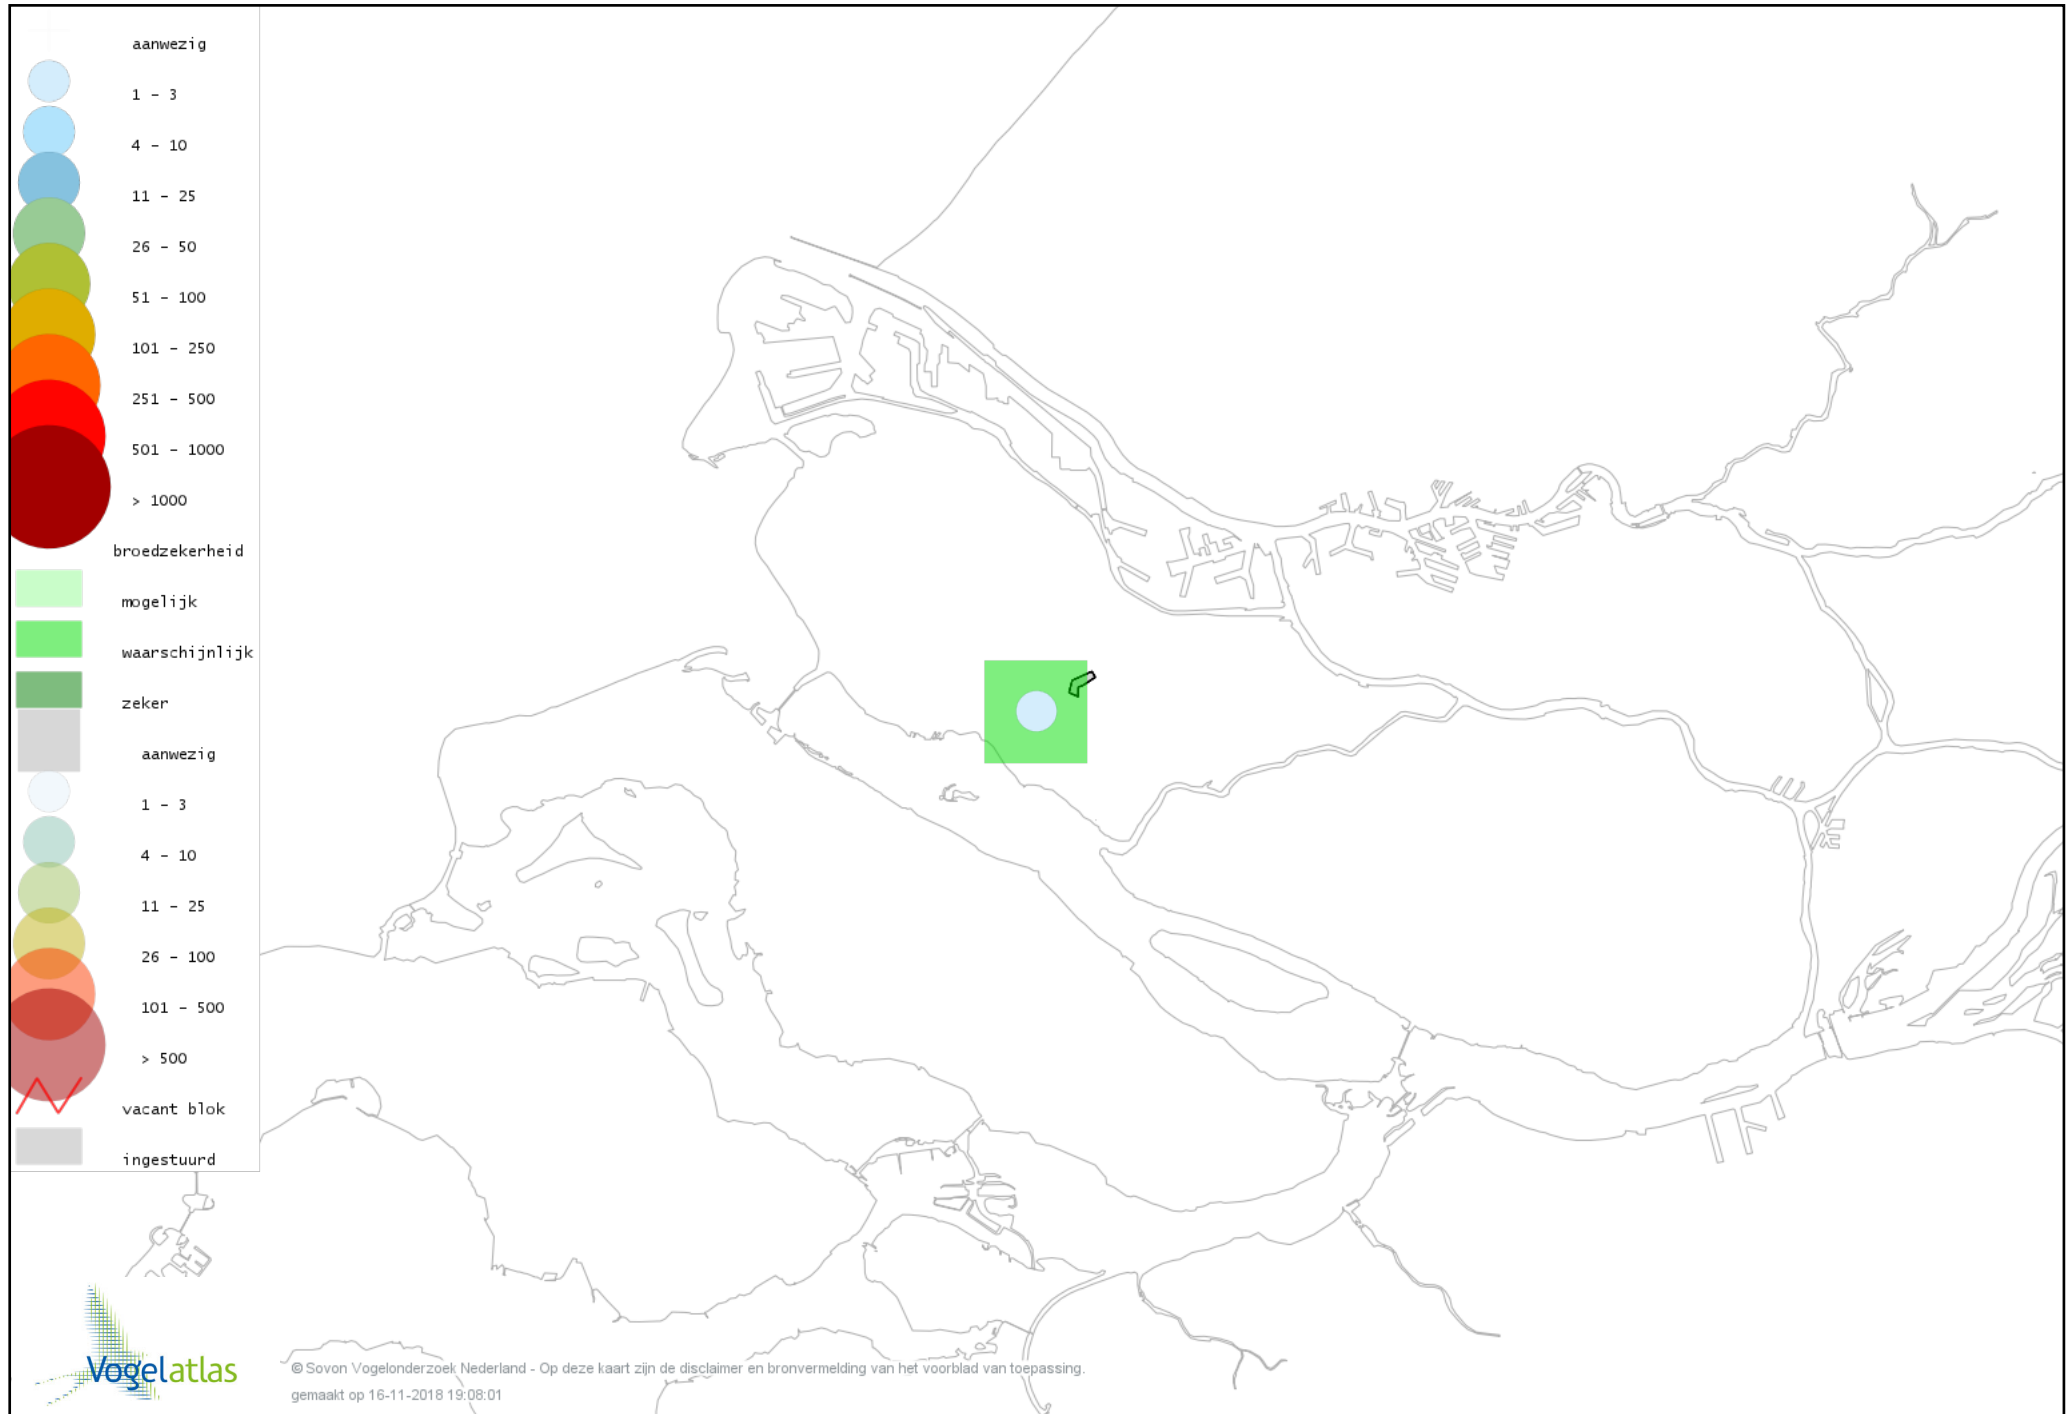

Voorlopige verspreidingskaart Slobeend broedseizoen

Voorlopige verspreidingskaart Krakeend broedseizoen

Voorlopige verspreidingskaart Wilde Eend broedseizoen

Voorlopige verspreidingskaart Soepeend broedseizoen

Voorlopige verspreidingskaart Kuifeend broedseizoen

Voorlopige verspreidingskaart Middelste Zaagbek broedseizoen

Voorlopige verspreidingskaart Fazant broedseizoen

Voorlopige verspreidingskaart Fuut broedseizoen

Voorlopige verspreidingskaart Sperwer broedseizoen

Voorlopige verspreidingskaart Havik broedseizoen

Voorlopige verspreidingskaart Bruine Kiekendief broedseizoen

Voorlopige verspreidingskaart Buizerd broedseizoen

Voorlopige verspreidingskaart Waterhoen broedseizoen

Voorlopige verspreidingskaart Meerkoet broedseizoen

Voorlopige verspreidingskaart Scholekster broedseizoen

Voorlopige verspreidingskaart Kievit broedseizoen