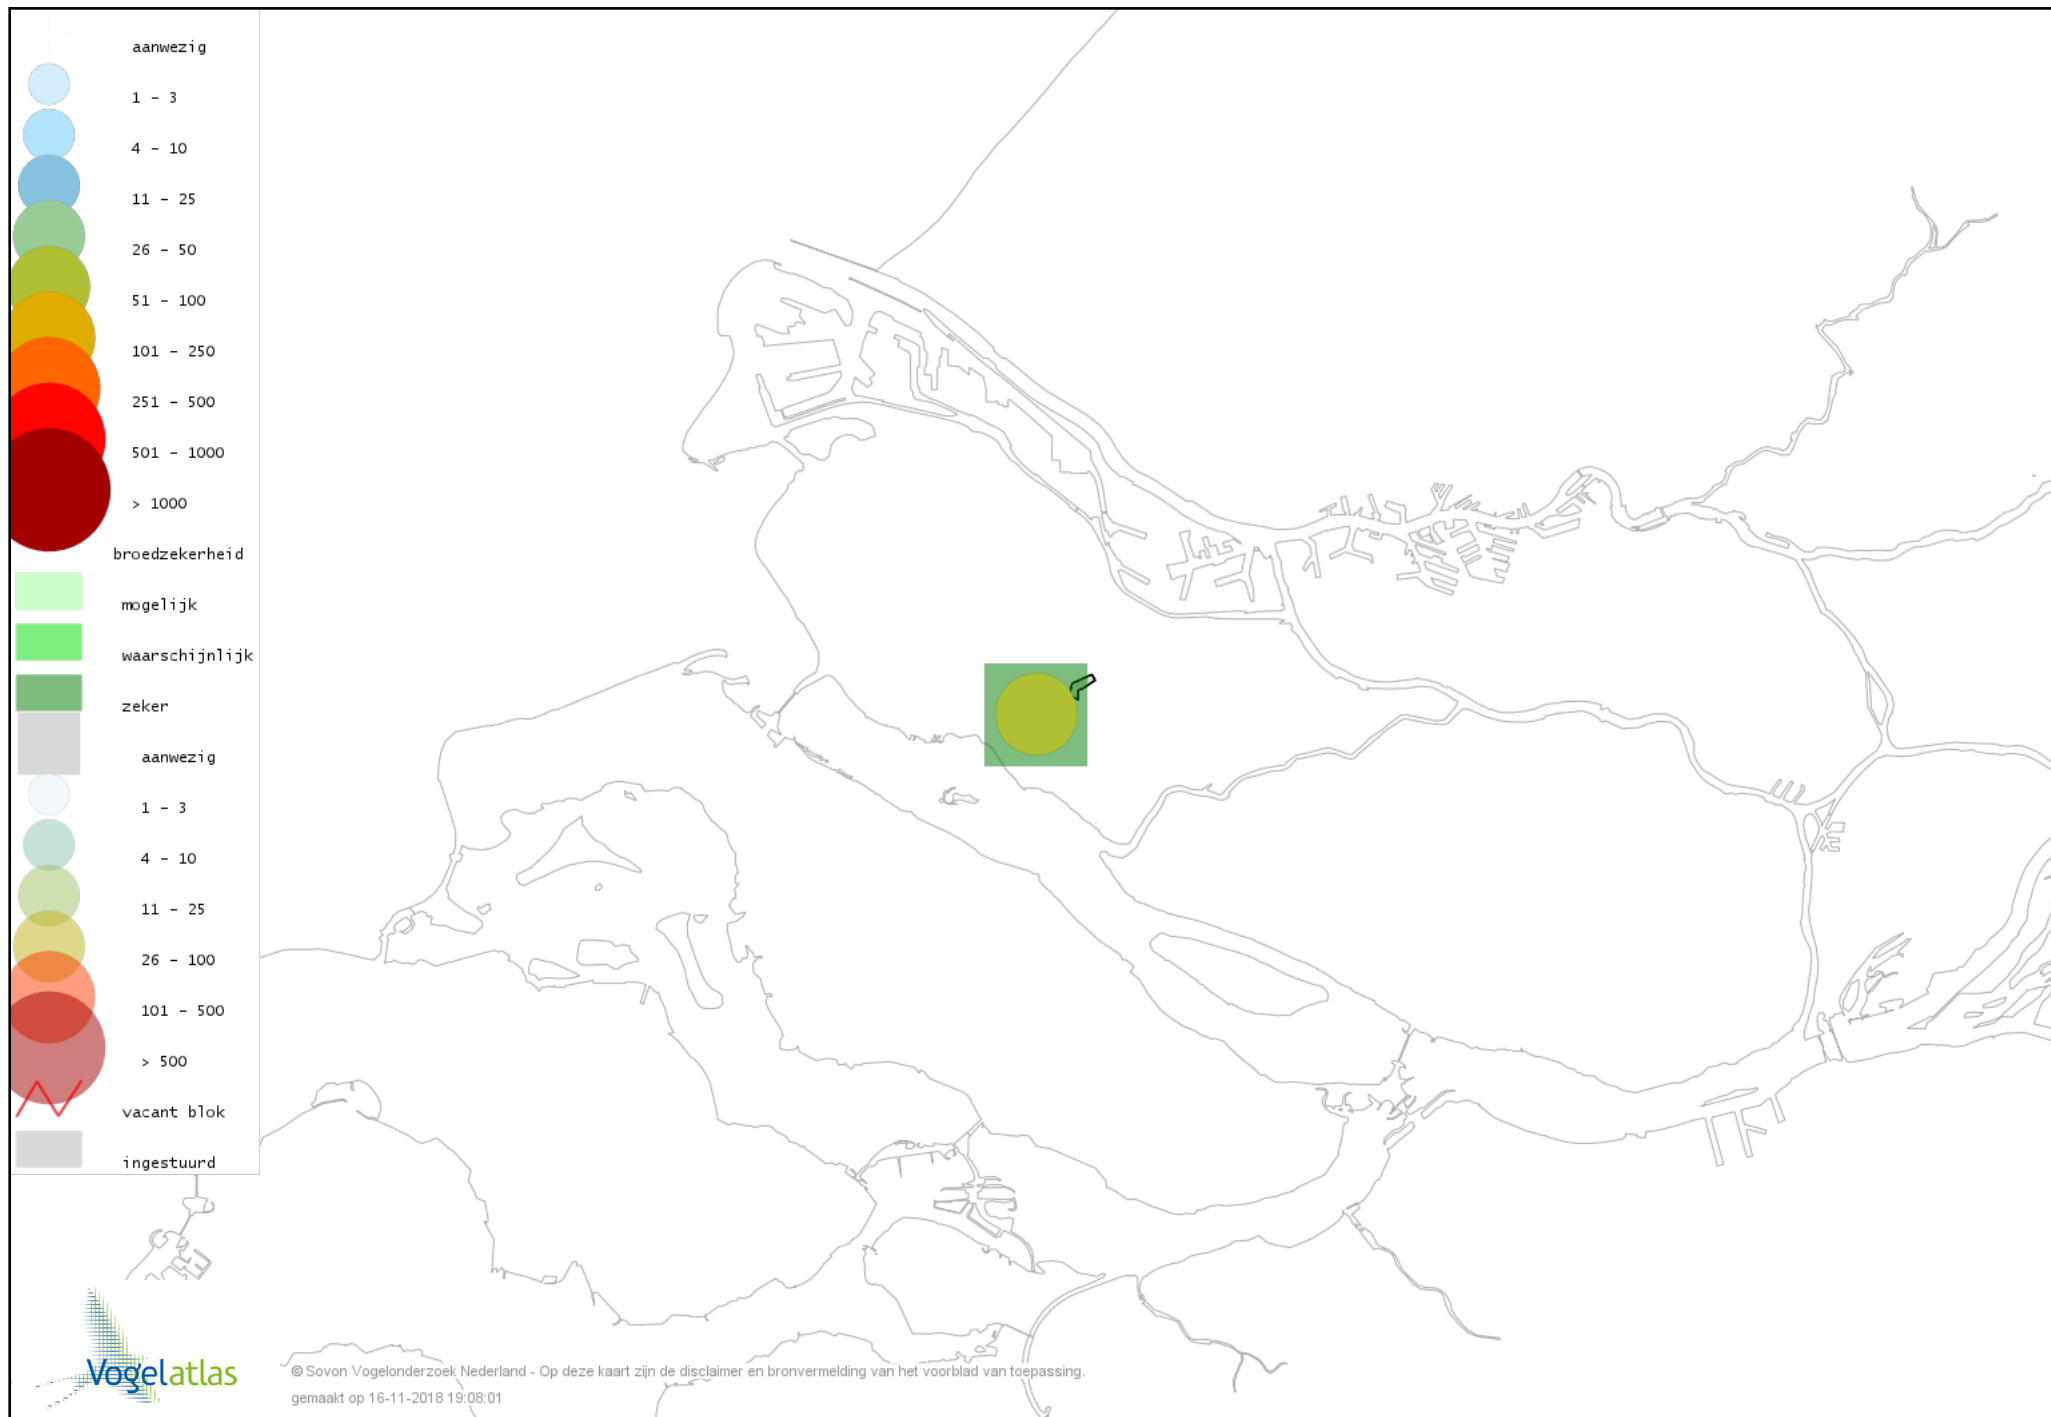

Voorlopige verspreidingskaart Heggenmus broedseizoen