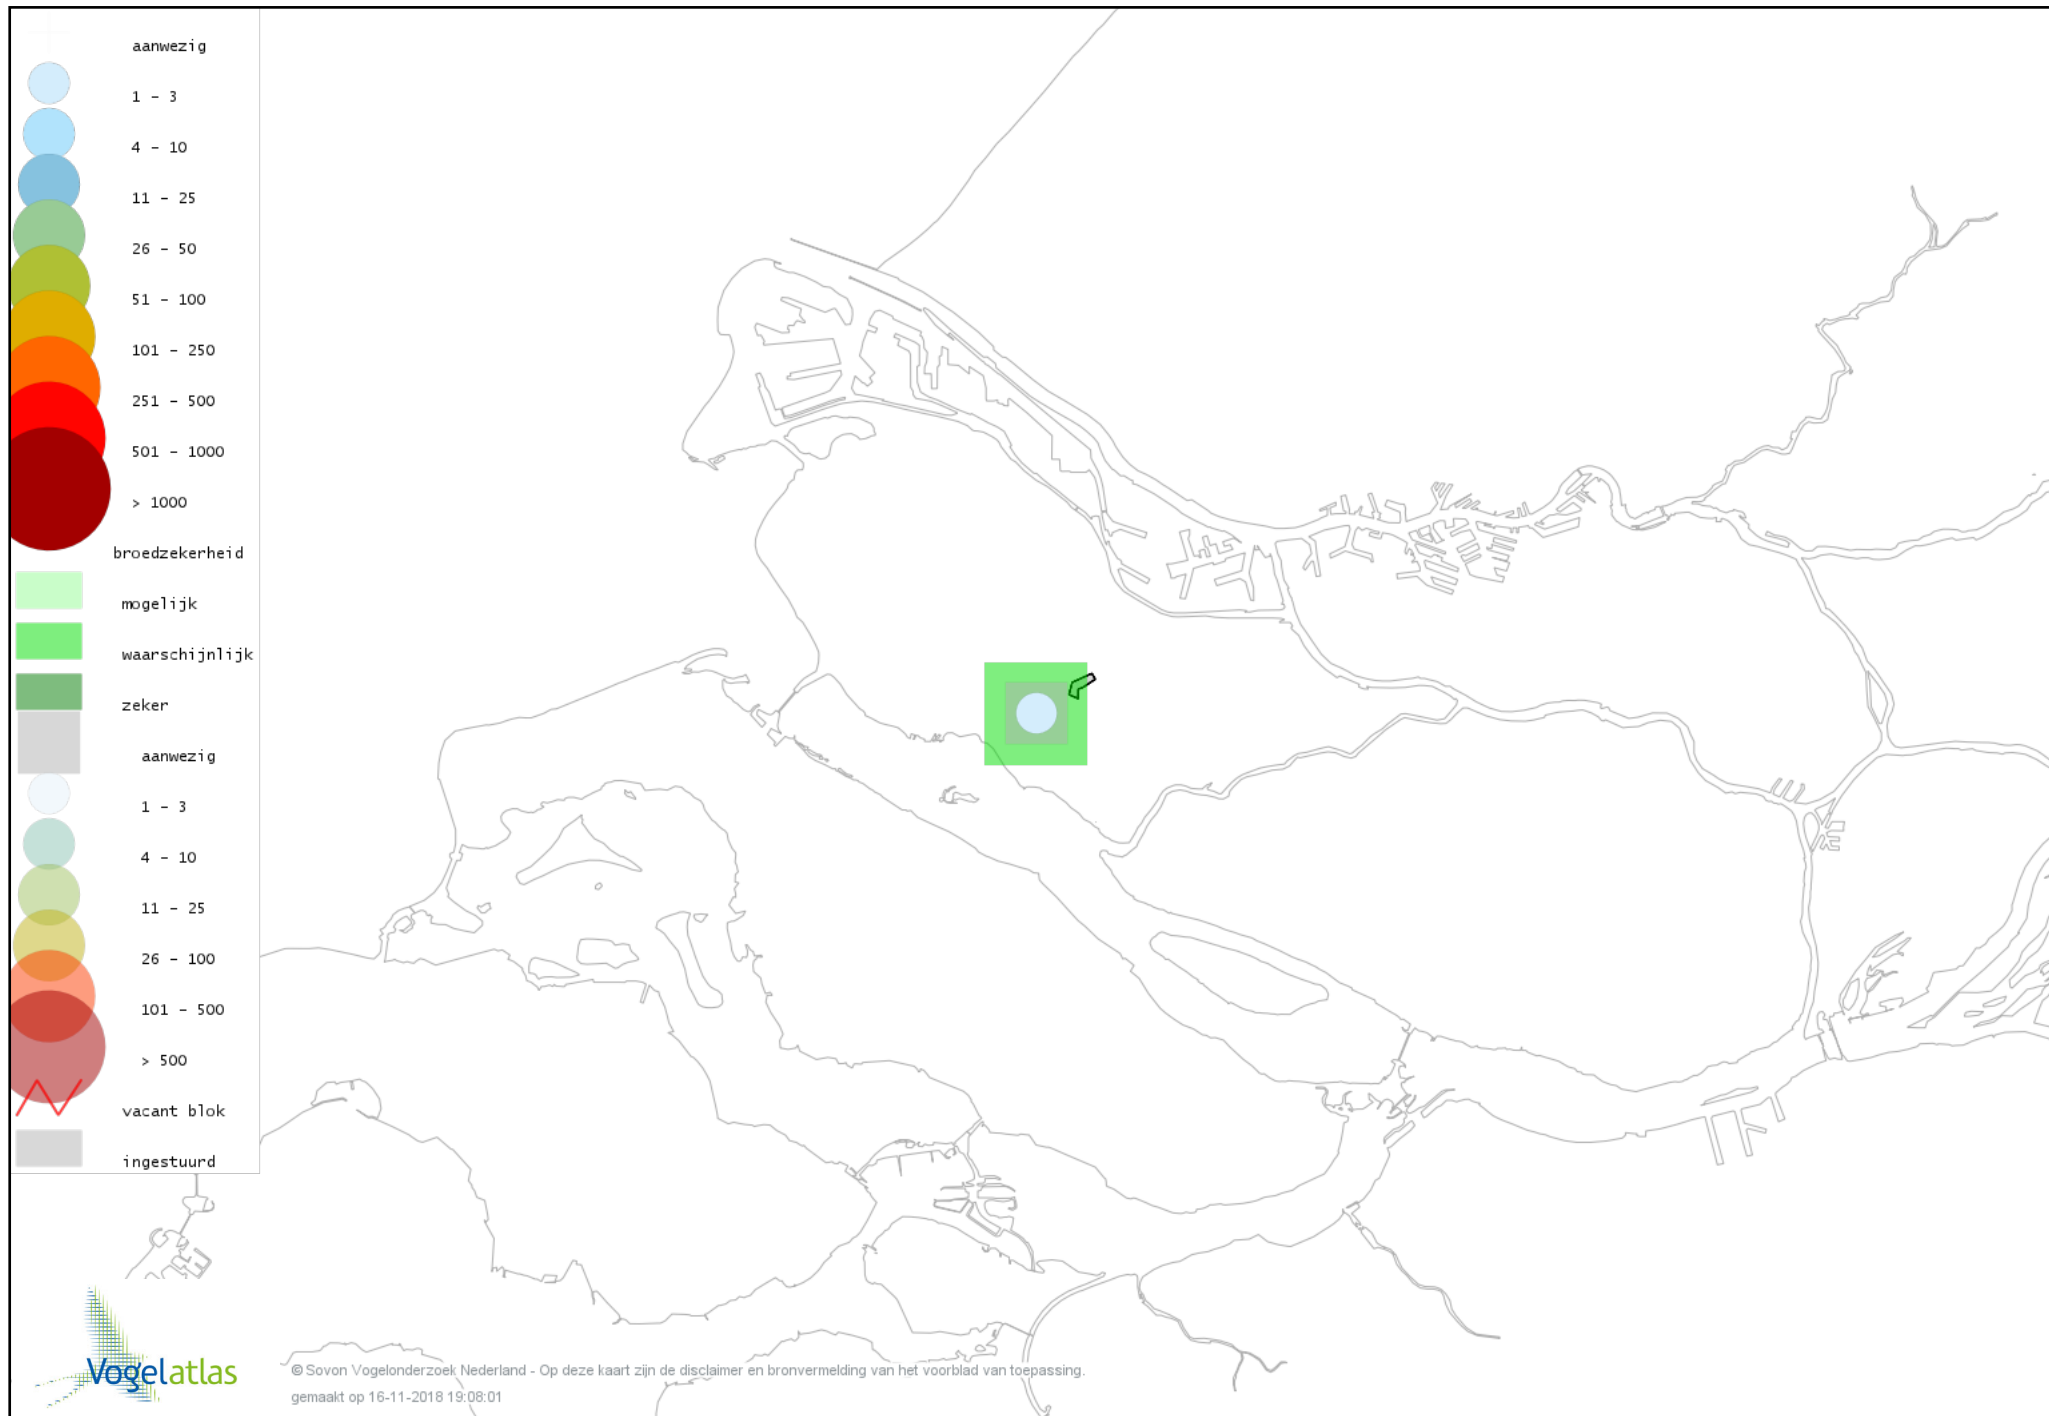

Voorlopige verspreidingskaart Winterkoning broedseizoen

Voorlopige verspreidingskaart Boomkruiper broedseizoen

Voorlopige verspreidingskaart Spreeuw broedseizoen

Voorlopige verspreidingskaart Merel broedseizoen

Voorlopige verspreidingskaart Zanglijster broedseizoen

Voorlopige verspreidingskaart Roodborst broedseizoen

Voorlopige verspreidingskaart Blauwborst broedseizoen

Voorlopige verspreidingskaart Zwarte Roodstaart broedseizoen

Voorlopige verspreidingskaart Huismus broedseizoen

Voorlopige verspreidingskaart Ringmus broedseizoen

Voorlopige verspreidingskaart Heggenmus broedseizoen

Voorlopige verspreidingskaart Gele Kwikstaart broedseizoen