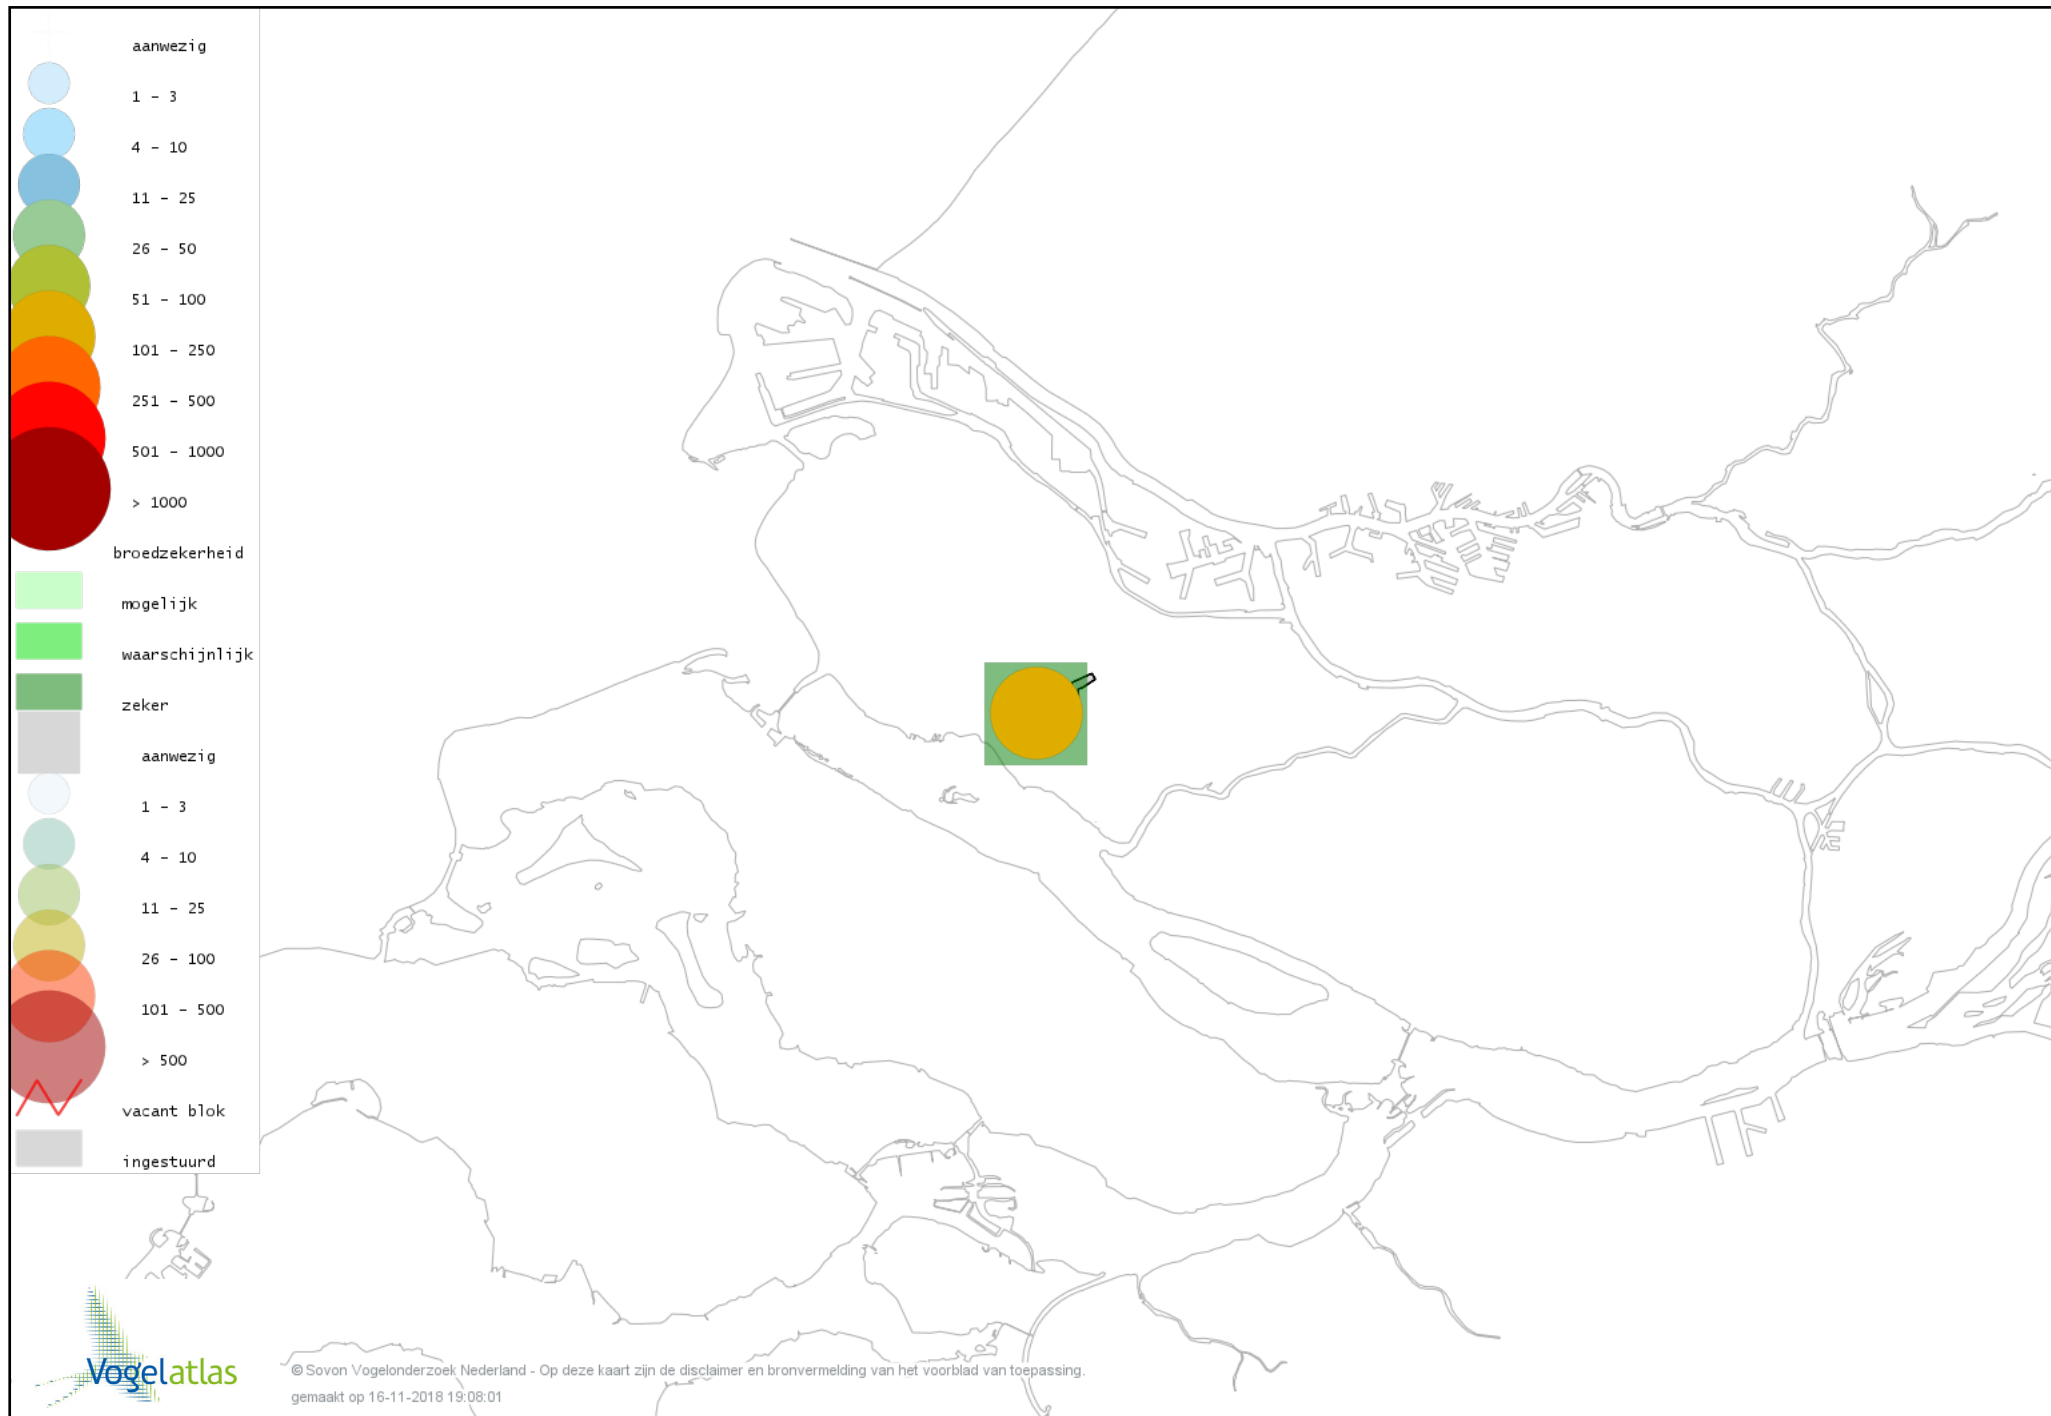

Voorlopige verspreidingskaart Bergeend broedseizoen

Voorlopige verspreidingskaart Muskuseend broedseizoen

© Sovon Vogelonderzoek Nederland - Op deze kaart zijn de disclaimer en bronvermelding van het voorblad van toepassing.
gemaakt op 16-11-2018 19:08:01

Voorlopige verspreidingskaart Slobeend broedseizoen

Voorlopige verspreidingskaart Krakeend broedseizoen

Voorlopige verspreidingskaart Wilde Eend broedseizoen

Voorlopige verspreidingskaart Soepeend broedseizoen

Voorlopige verspreidingskaart Kuifeend broedseizoen

Voorlopige verspreidingskaart Middelste Zaagbek broedseizoen

Voorlopige verspreidingskaart Fazant broedseizoen

Voorlopige verspreidingskaart Fuut broedseizoen