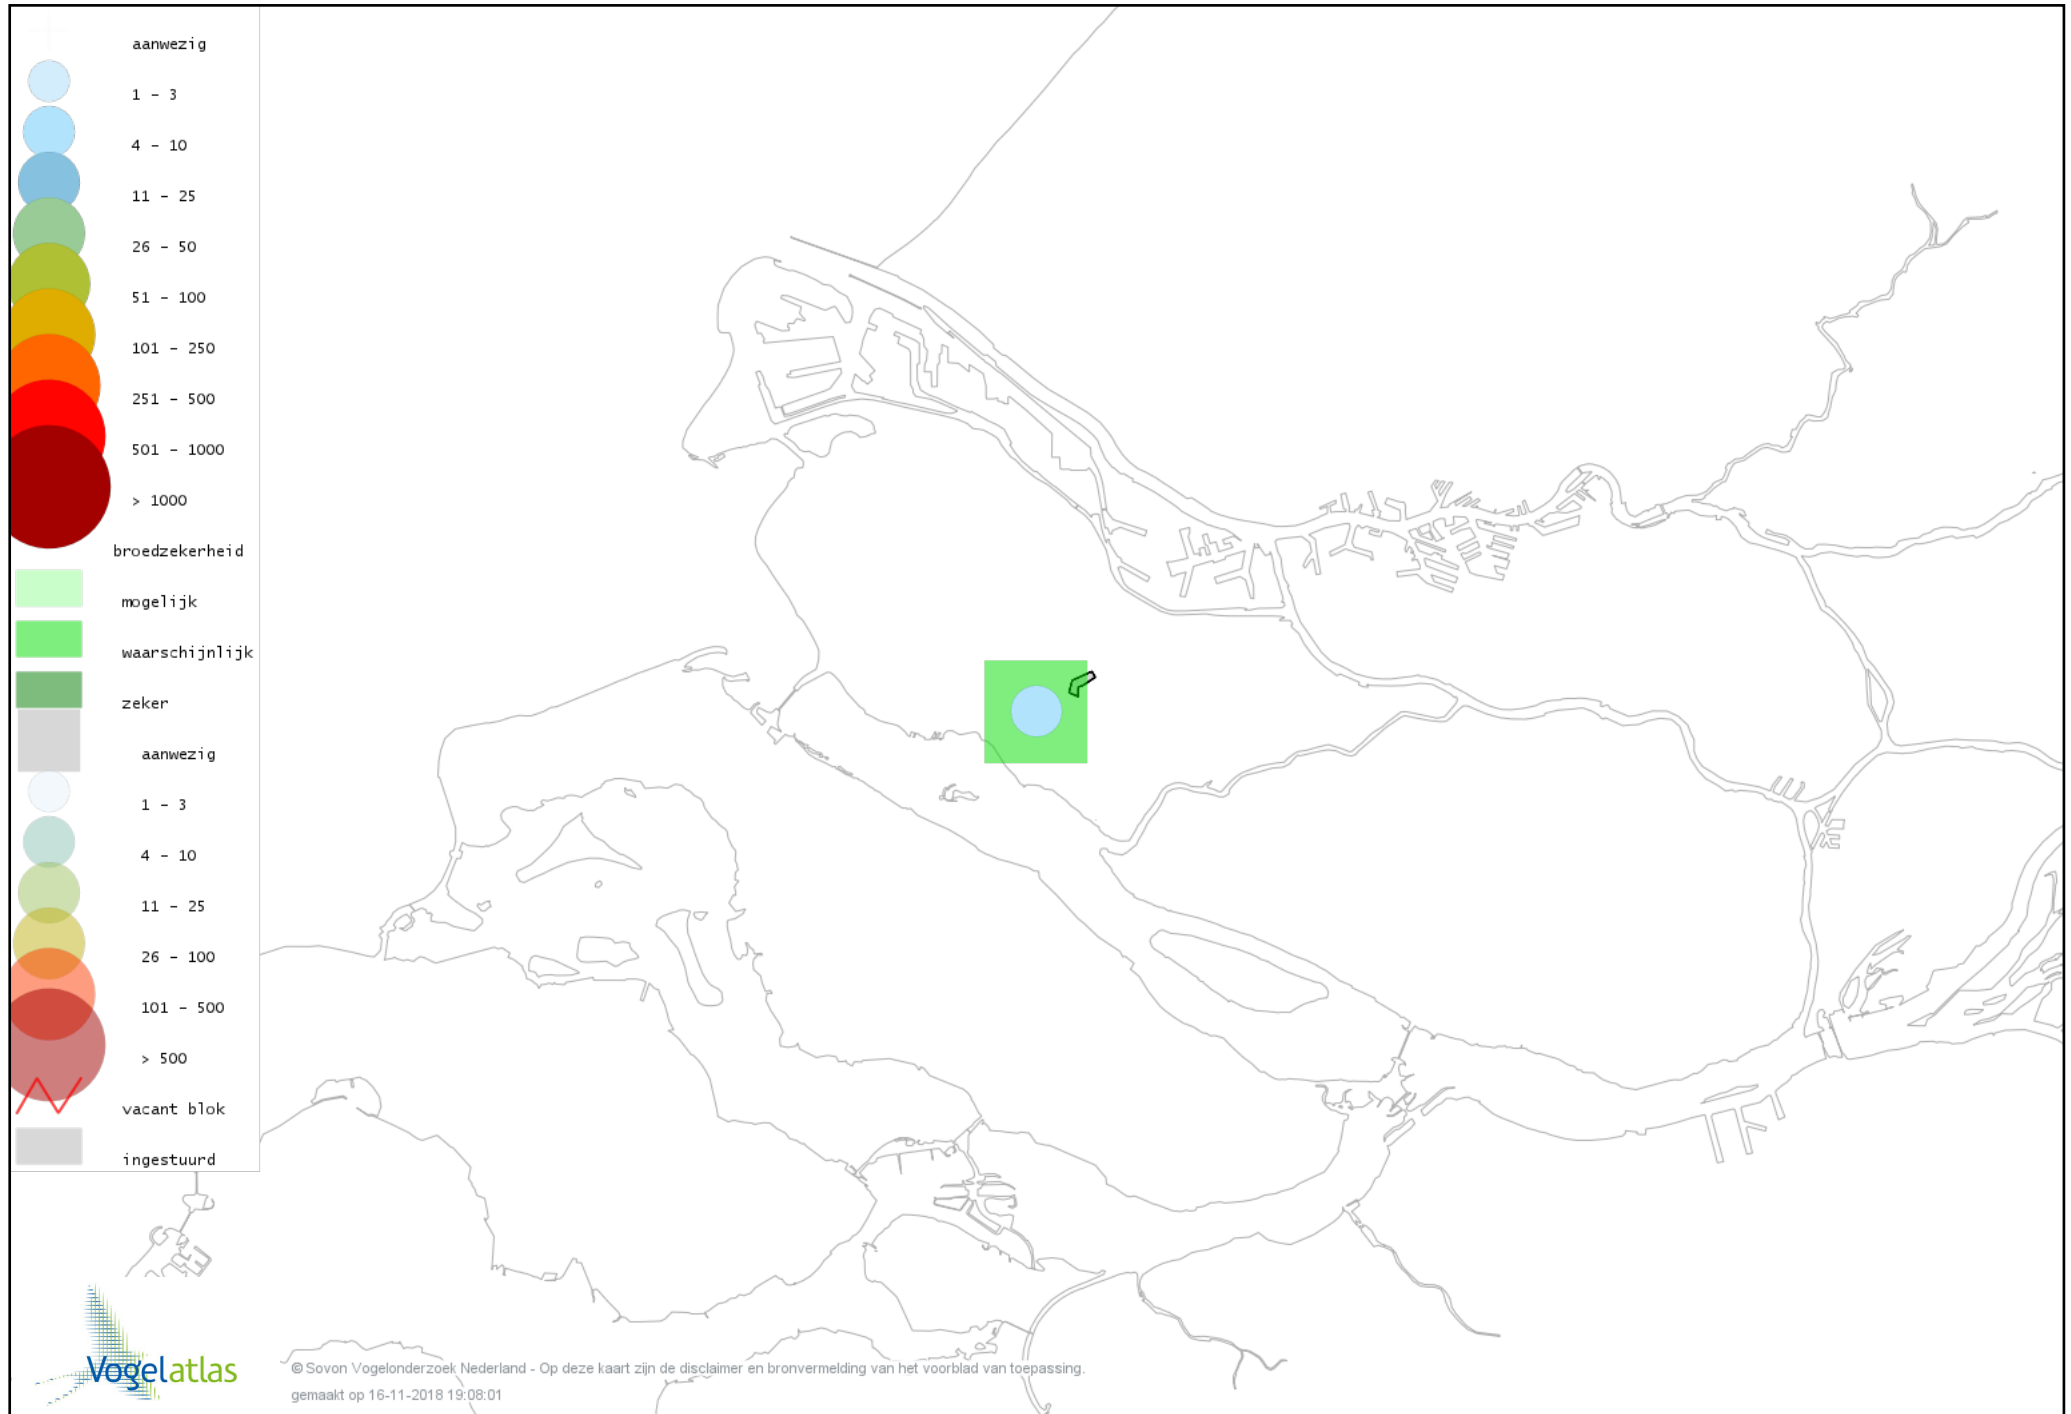

Voorlopige verspreidingskaart Oeverzwaluw broedseizoen