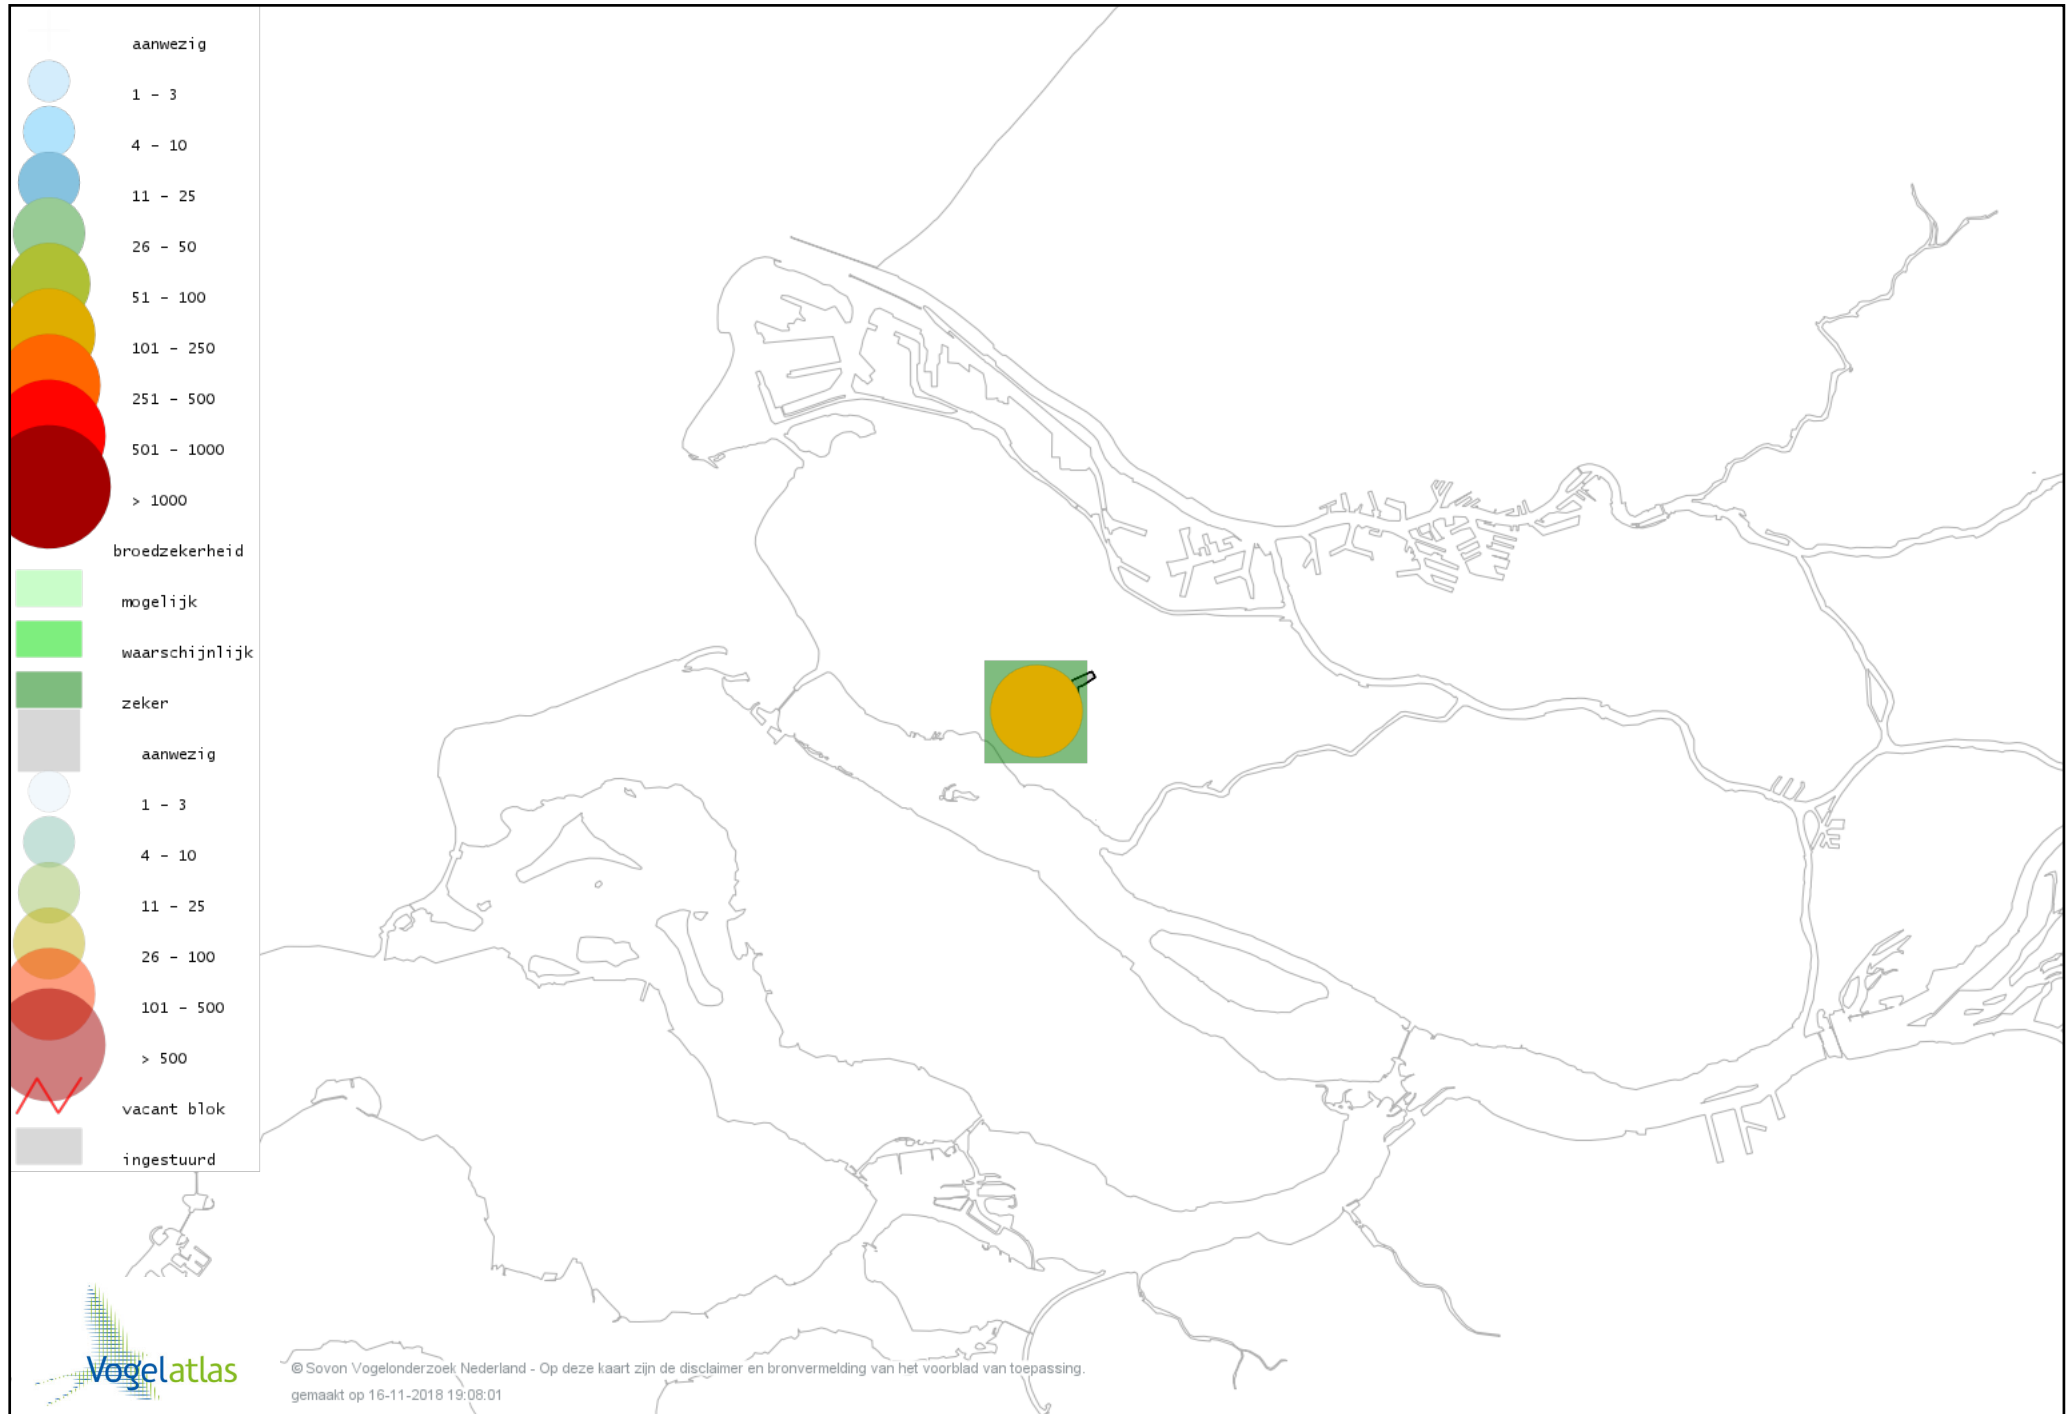

Voorlopige verspreidingskaart Zwartkop broedseizoen

Voorlopige verspreidingskaart Tuinfluiter broedseizoen

Voorlopige verspreidingskaart Braamsluiper broedseizoen

Voorlopige verspreidingskaart Grasmus broedseizoen

Voorlopige verspreidingskaart Winterkoning broedseizoen

Voorlopige verspreidingskaart Boomkruiper broedseizoen

Voorlopige verspreidingskaart Spreeuw broedseizoen

Voorlopige verspreidingskaart Merel broedseizoen

Voorlopige verspreidingskaart Zanglijster broedseizoen

Voorlopige verspreidingskaart Roodborst broedseizoen

Voorlopige verspreidingskaart Blauwborst broedseizoen

Voorlopige verspreidingskaart Zwarte Roodstaart broedseizoen