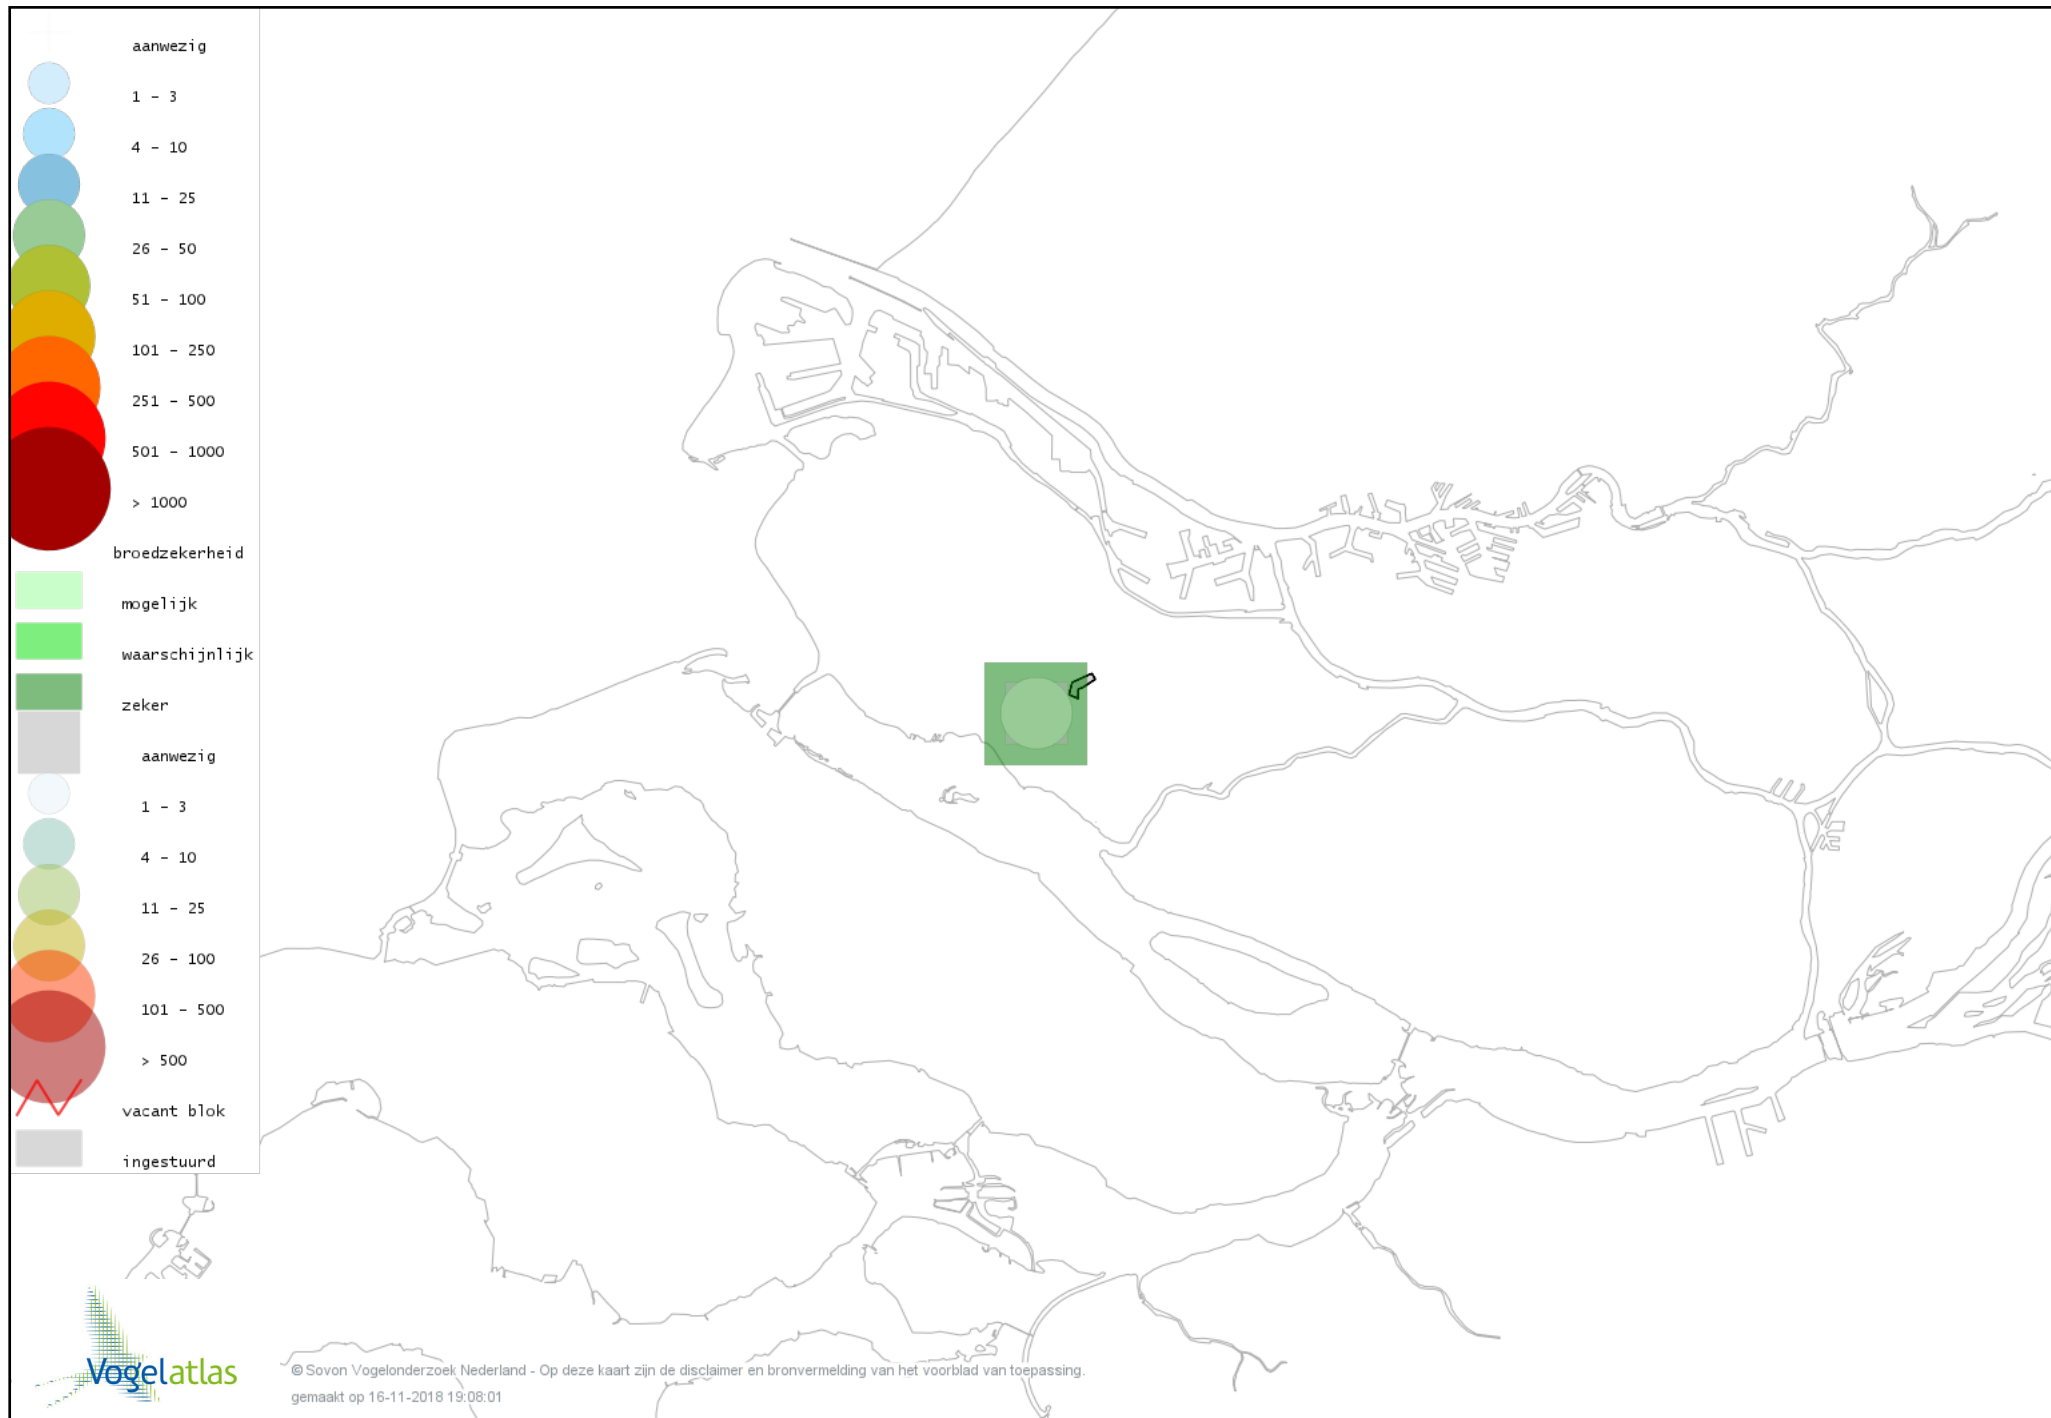

Voorlopige verspreidingskaart Kuifeend broedseizoen

Voorlopige verspreidingskaart Middelste Zaagbek broedseizoen

Voorlopige verspreidingskaart Fazant broedseizoen

Voorlopige verspreidingskaart Fuut broedseizoen

Voorlopige verspreidingskaart Sperwer broedseizoen

Voorlopige verspreidingskaart Havik broedseizoen

Voorlopige verspreidingskaart Bruine Kiekendief broedseizoen

Voorlopige verspreidingskaart Buizerd broedseizoen

Voorlopige verspreidingskaart Waterhoen broedseizoen

Voorlopige verspreidingskaart Meerkoet broedseizoen

Voorlopige verspreidingskaart Scholekster broedseizoen

Voorlopige verspreidingskaart Kievit broedseizoen