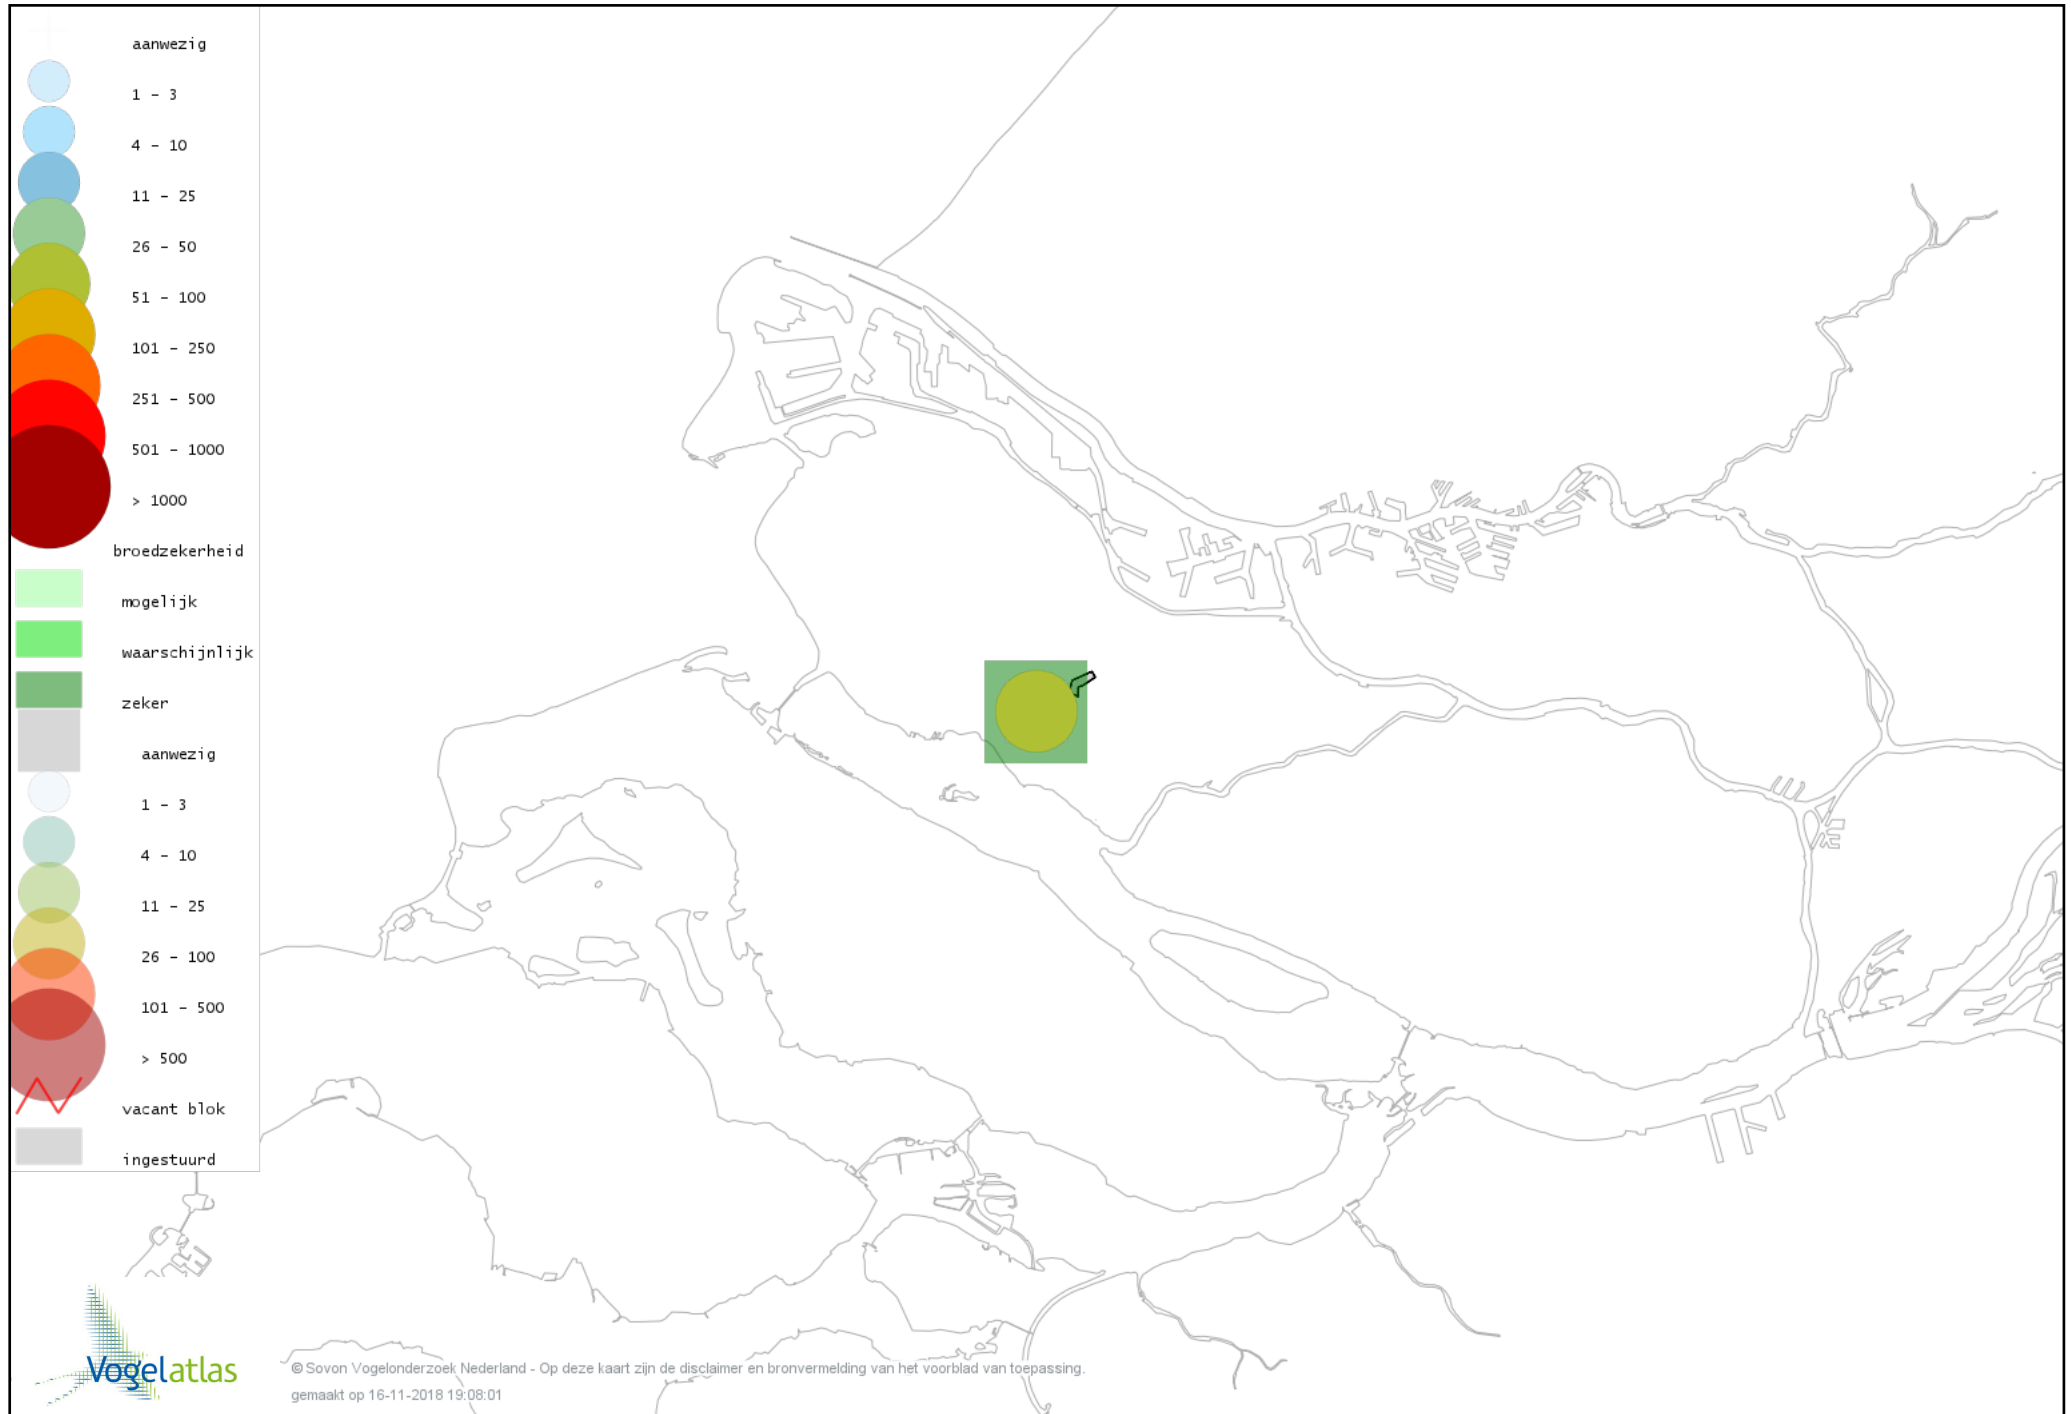

Voorlopige verspreidingskaart Waterhoen broedseizoen

Voorlopige verspreidingskaart Meerkoet broedseizoen

Voorlopige verspreidingskaart Scholekster broedseizoen

Voorlopige verspreidingskaart Kievit broedseizoen

Voorlopige verspreidingskaart Kleine Plevier broedseizoen

Voorlopige verspreidingskaart Grutto broedseizoen

Voorlopige verspreidingskaart Tureluur broedseizoen

Voorlopige verspreidingskaart Stadsduif broedseizoen

Voorlopige verspreidingskaart Holenduif broedseizoen

Voorlopige verspreidingskaart Houtduif broedseizoen

Voorlopige verspreidingskaart Turkse Tortel broedseizoen

Voorlopige verspreidingskaart Koekoek broedseizoen