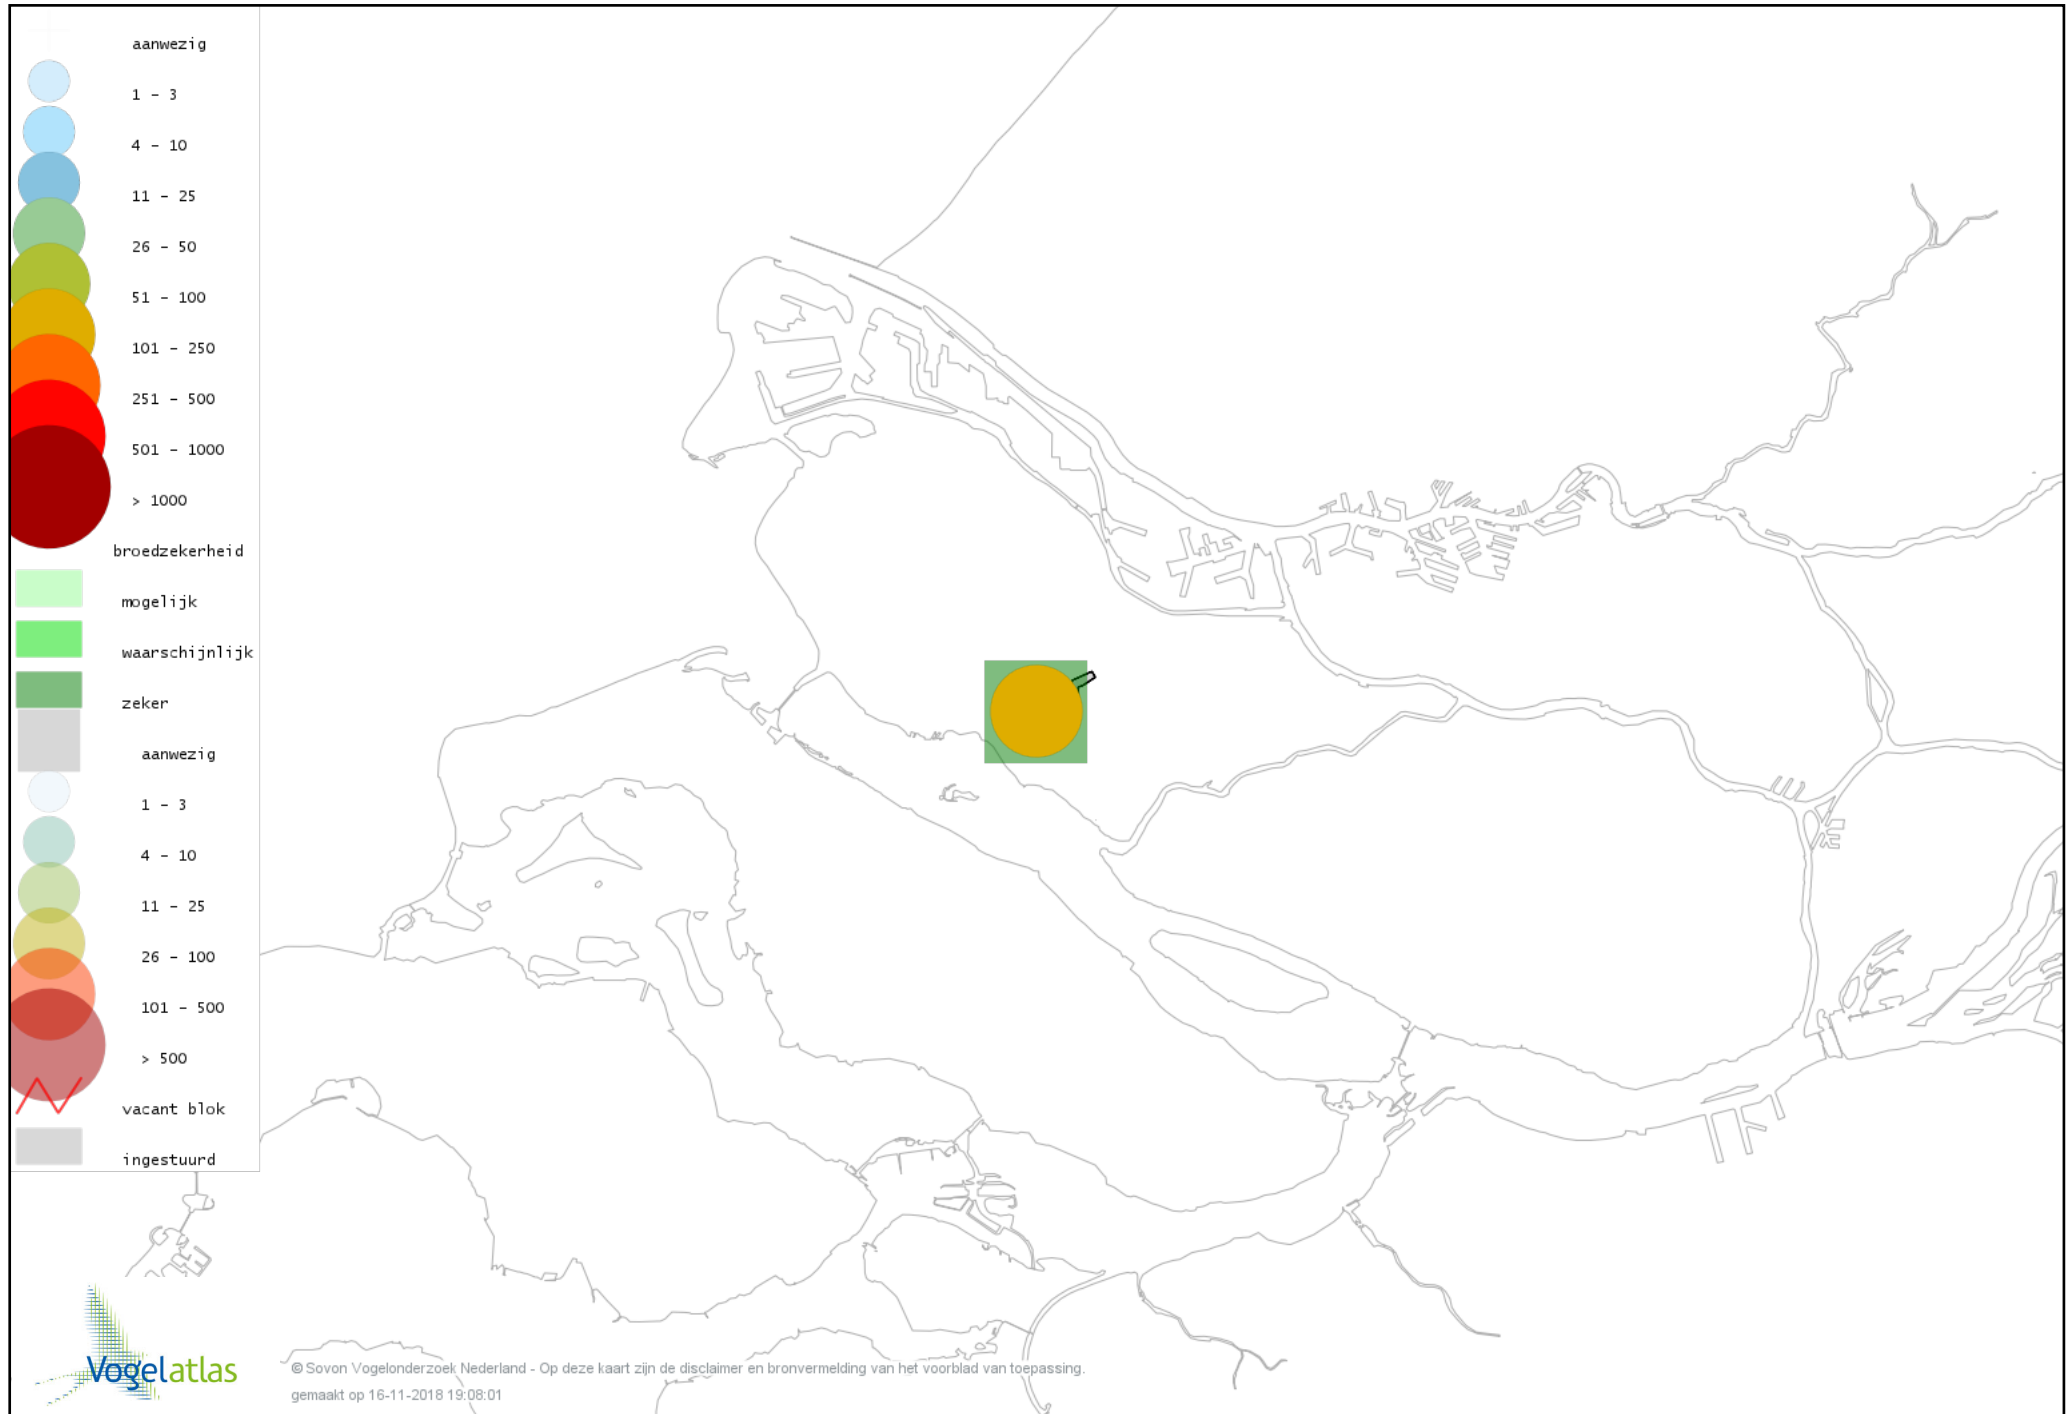

Voorlopige verspreidingskaart Cetti's Zanger broedseizoen

Voorlopige verspreidingskaart Staartmees broedseizoen

Voorlopige verspreidingskaart Fitis broedseizoen

Voorlopige verspreidingskaart Tjiftjaf broedseizoen

Voorlopige verspreidingskaart Rietzanger broedseizoen

Voorlopige verspreidingskaart Kleine Karekiet broedseizoen

Voorlopige verspreidingskaart Bosrietzanger broedseizoen

Voorlopige verspreidingskaart Spotvogel broedseizoen