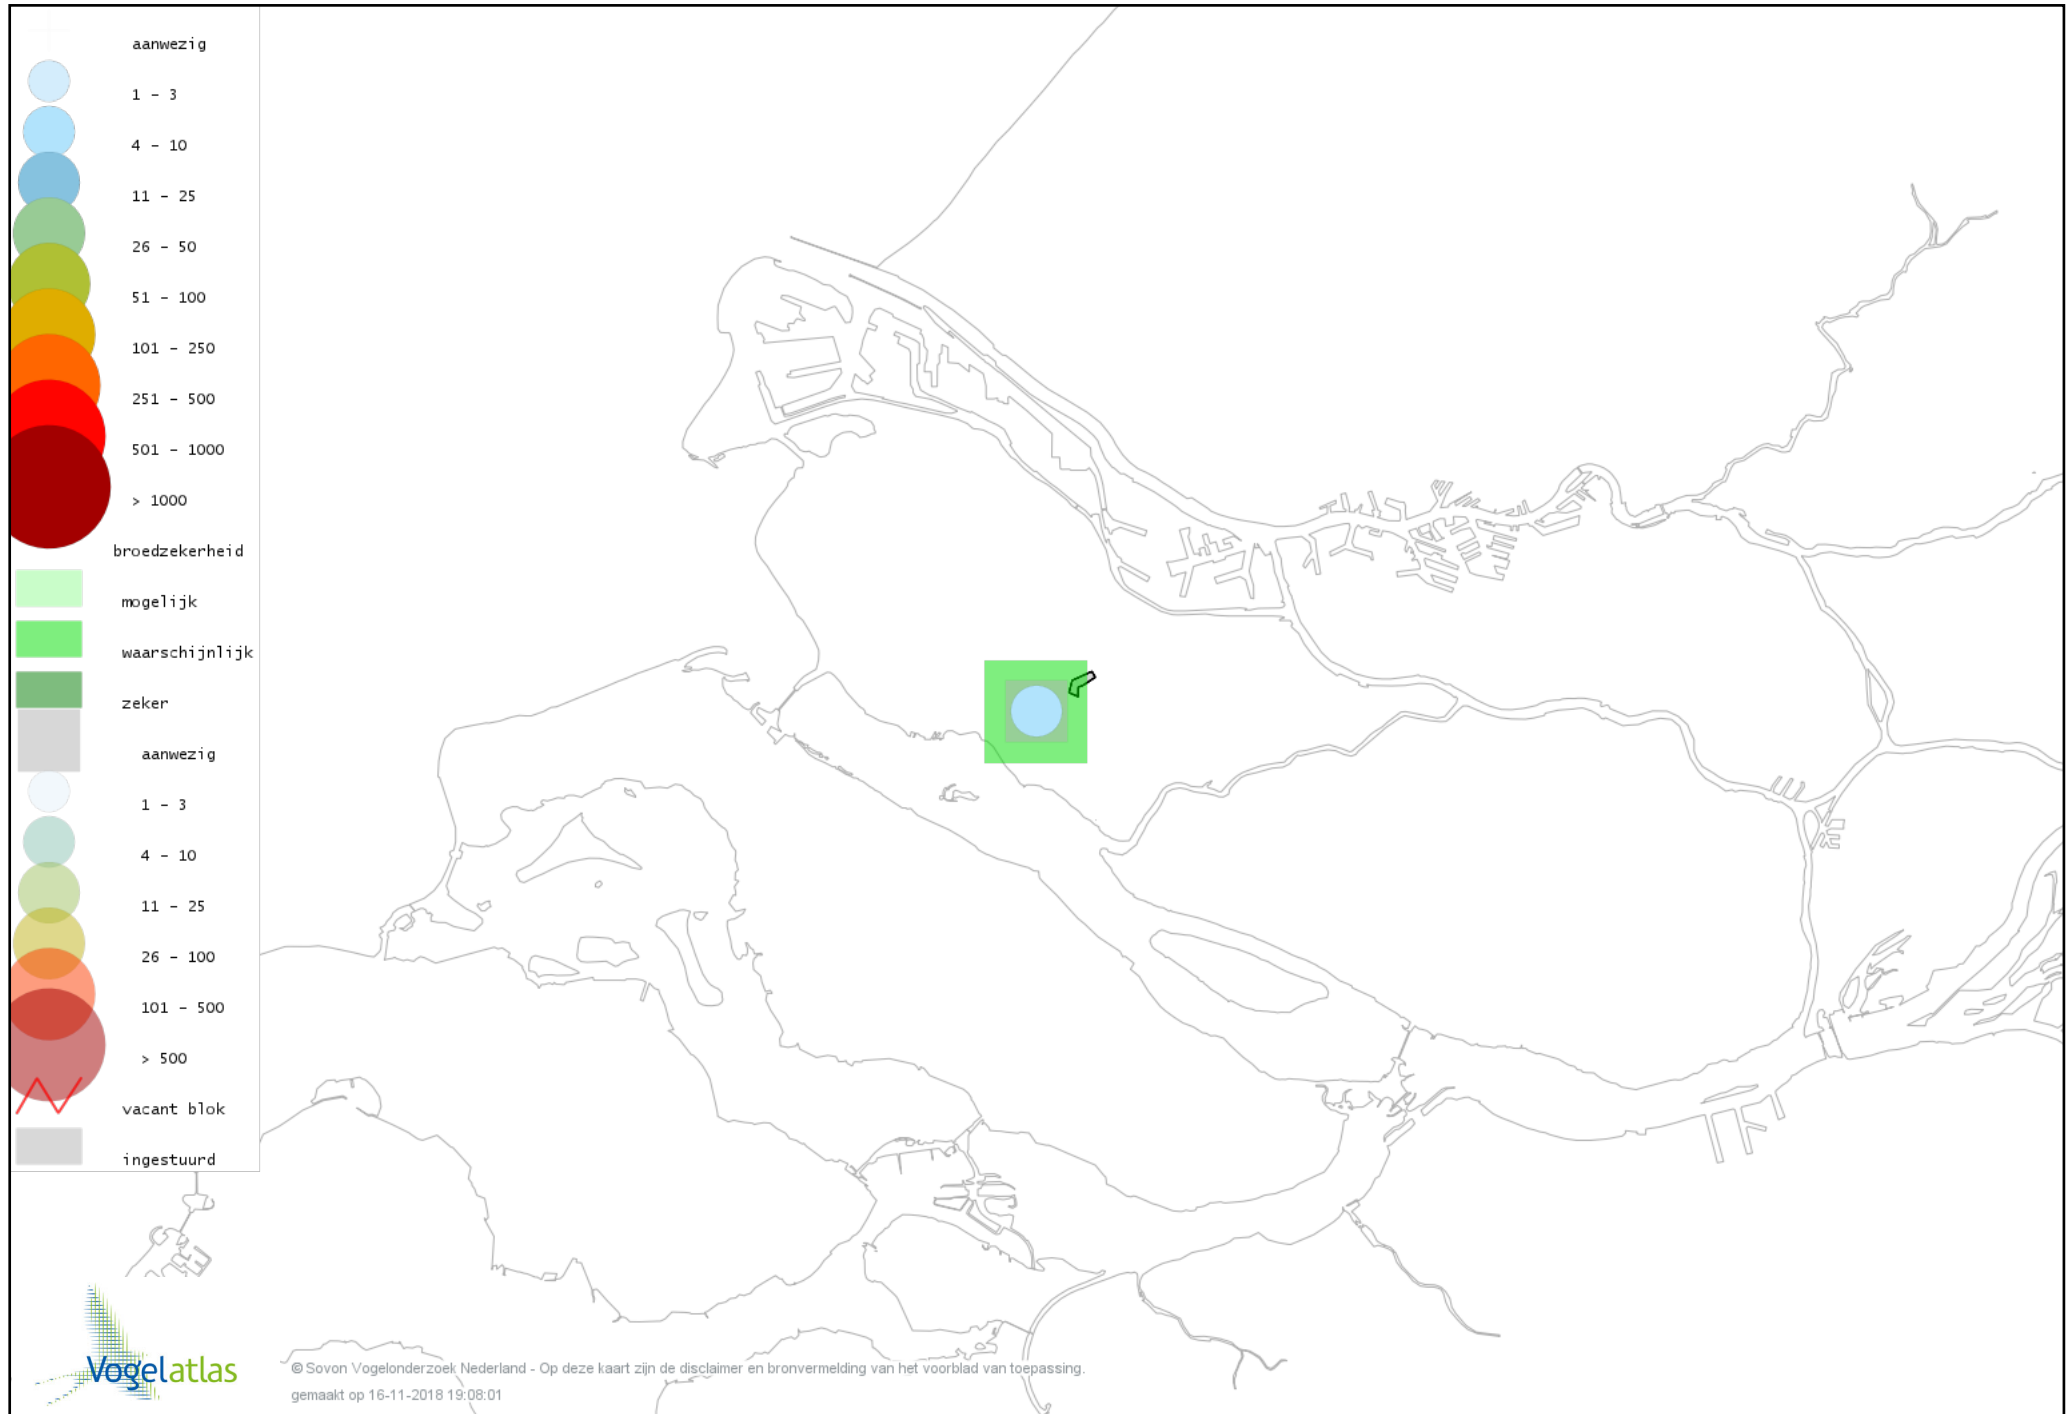

Voorlopige verspreidingskaart Zanglijster broedseizoen

Voorlopige verspreidingskaart Roodborst broedseizoen

Voorlopige verspreidingskaart Blauwborst broedseizoen

Voorlopige verspreidingskaart Zwarte Roodstaart broedseizoen

Voorlopige verspreidingskaart Huismus broedseizoen

Voorlopige verspreidingskaart Ringmus broedseizoen

Voorlopige verspreidingskaart Heggenmus broedseizoen

Voorlopige verspreidingskaart Gele Kwikstaart broedseizoen

Voorlopige verspreidingskaart Witte Kwikstaart broedseizoen

Voorlopige verspreidingskaart Graspieper broedseizoen

Voorlopige verspreidingskaart Vink broedseizoen

Voorlopige verspreidingskaart Groenling broedseizoen