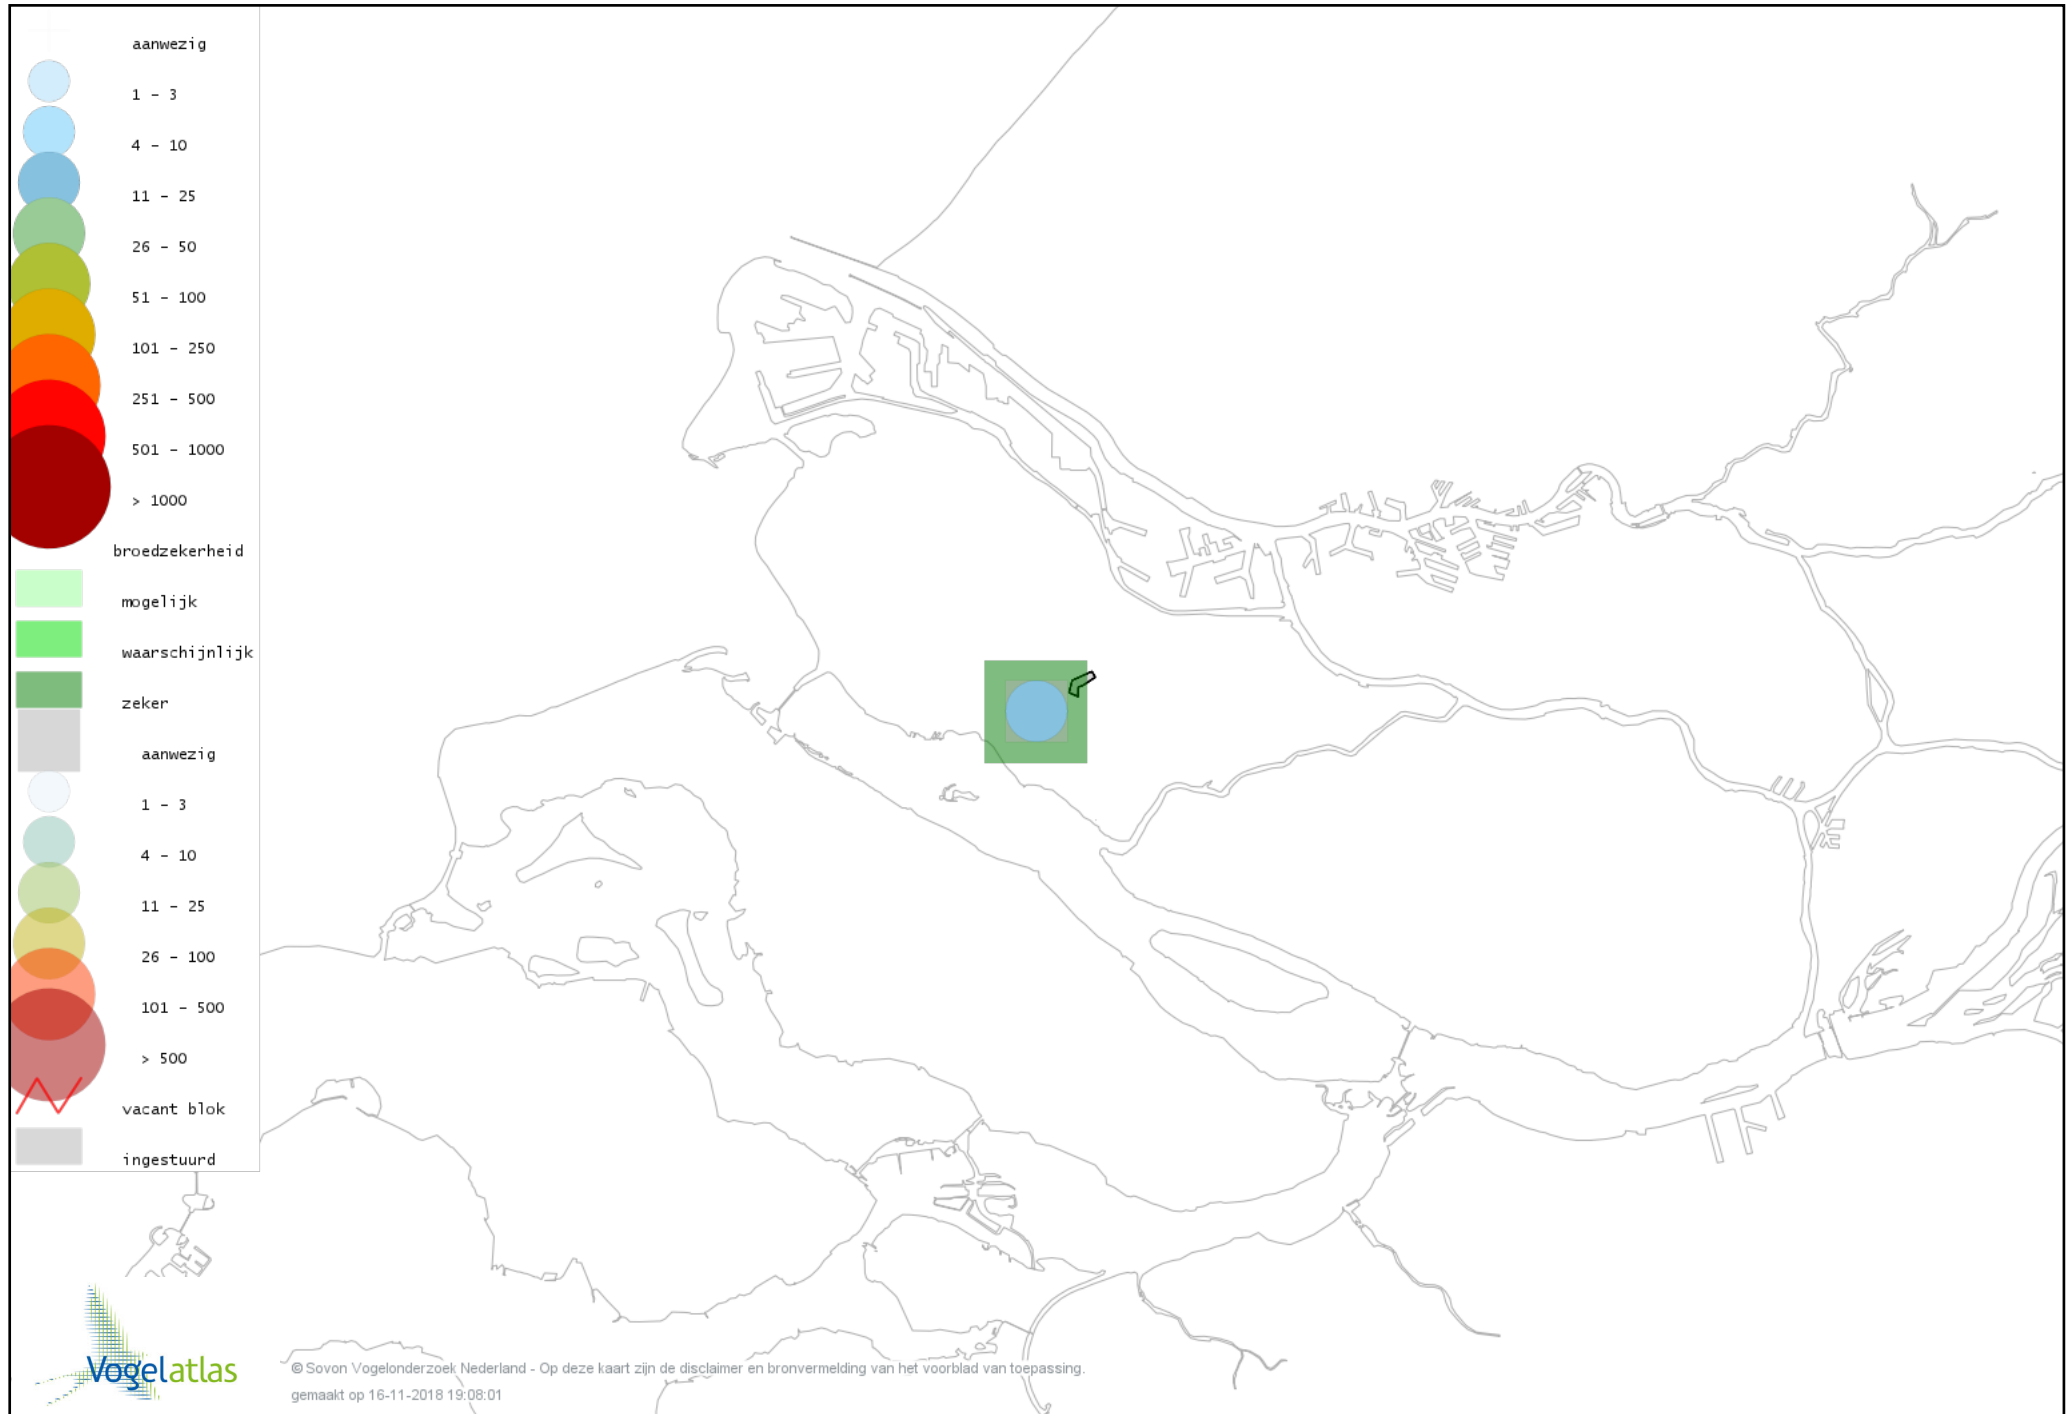

Voorlopige verspreidingskaart Boerenzwaluw broedseizoen