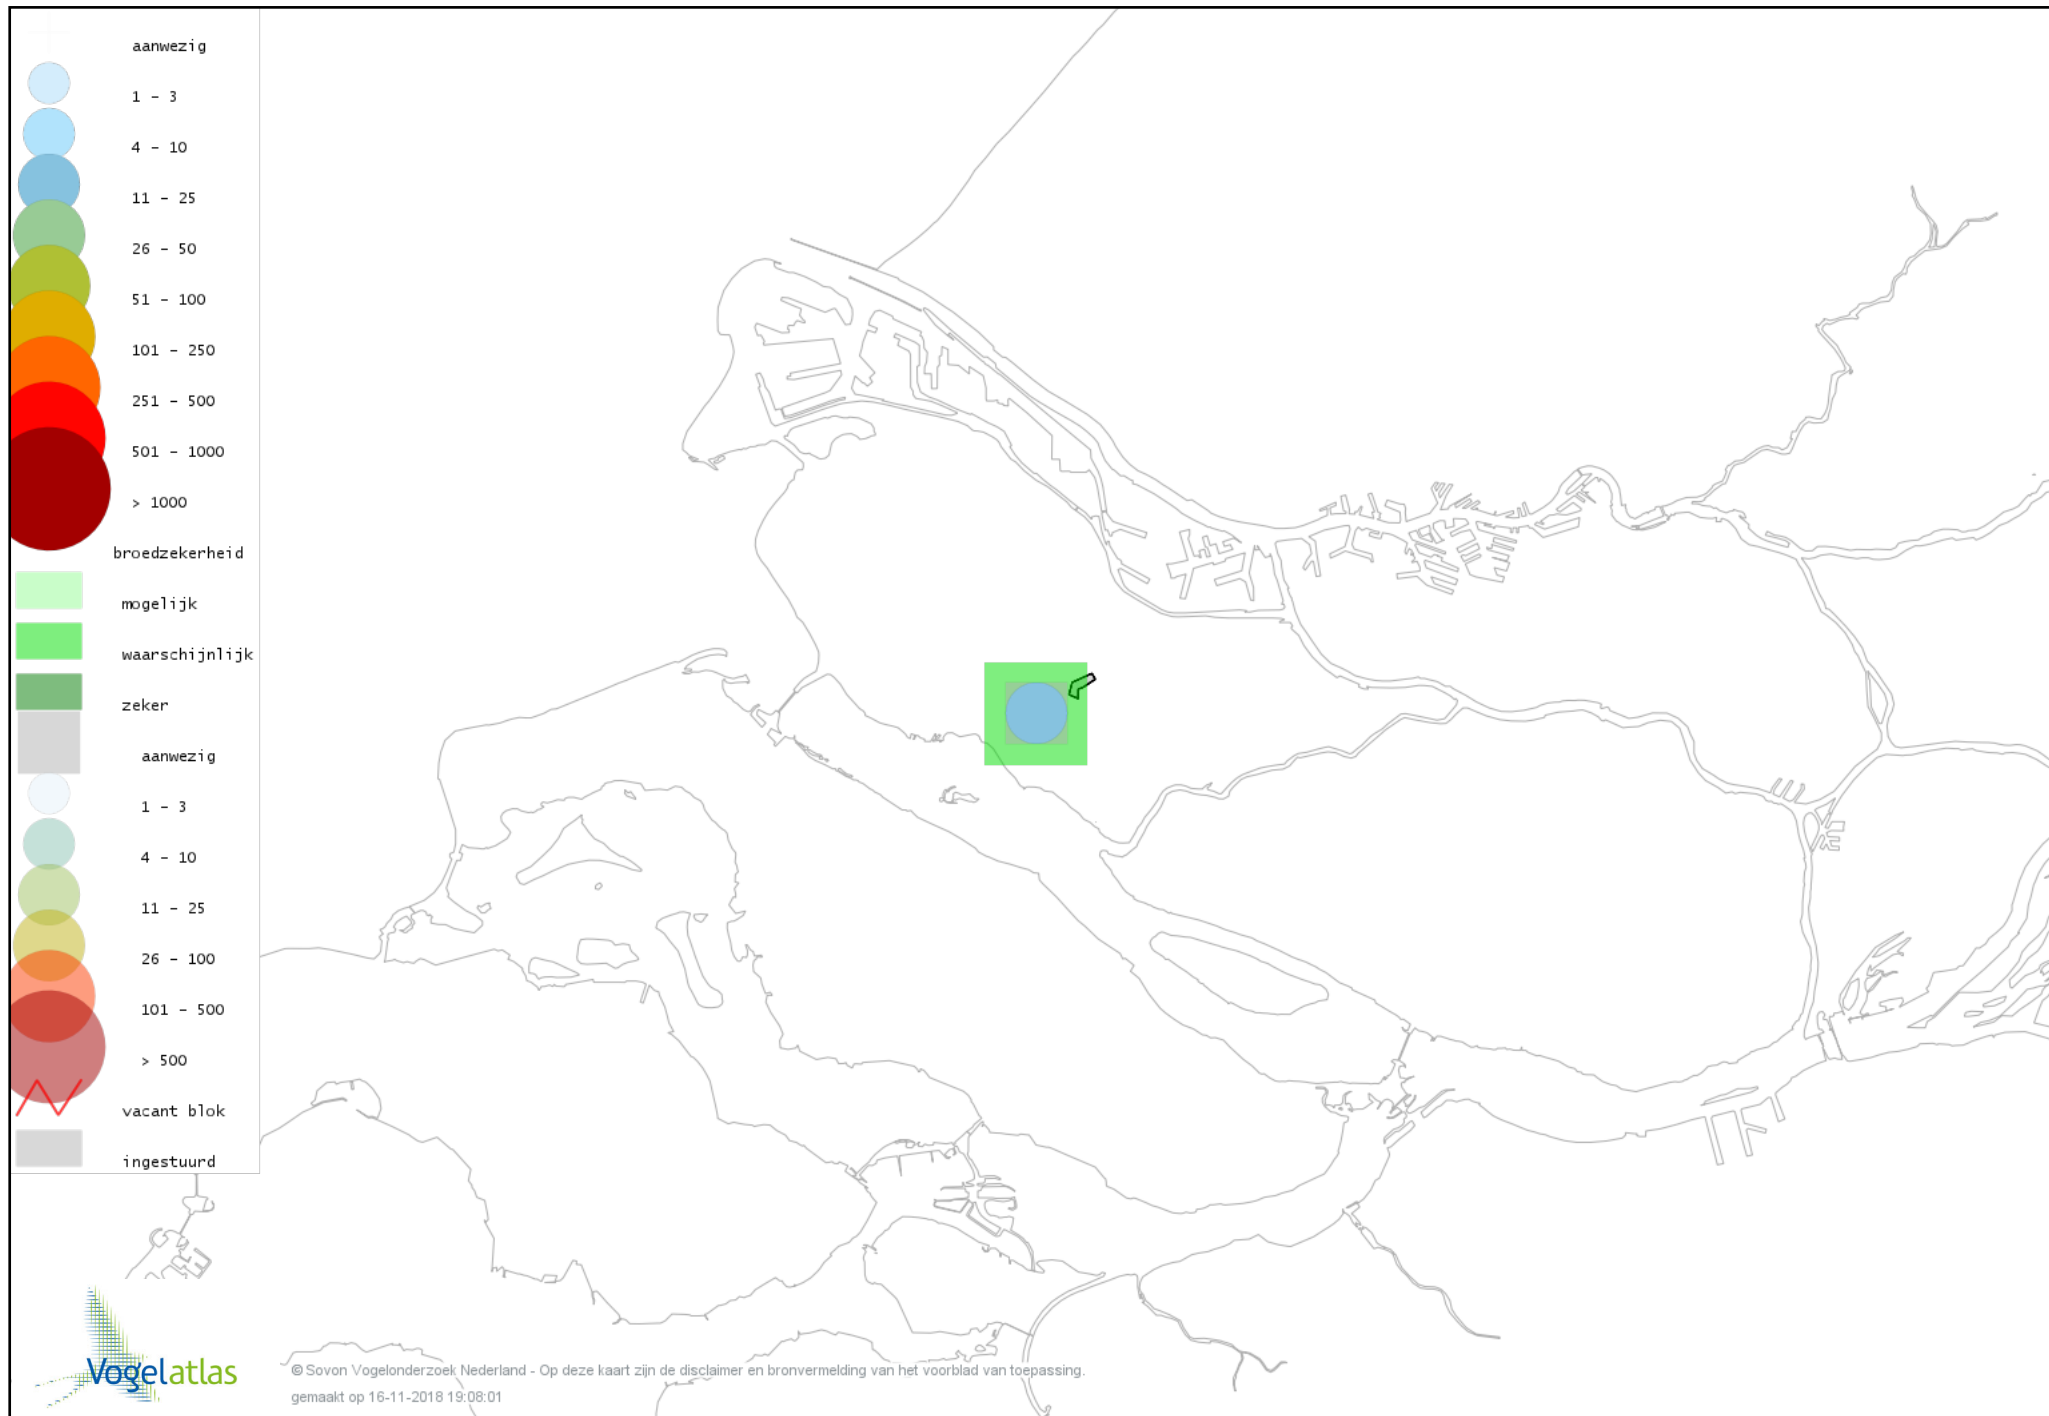

Voorlopige verspreidingskaart Waterhoen broedseizoen

Voorlopige verspreidingskaart Meerkoet broedseizoen

Voorlopige verspreidingskaart Scholekster broedseizoen

Voorlopige verspreidingskaart Kievit broedseizoen

Voorlopige verspreidingskaart Kleine Plevier broedseizoen

Voorlopige verspreidingskaart Grutto broedseizoen

Voorlopige verspreidingskaart Tureluur broedseizoen

Voorlopige verspreidingskaart Stadsduif broedseizoen

Voorlopige verspreidingskaart Holenduif broedseizoen

Voorlopige verspreidingskaart Houtduif broedseizoen

Voorlopige verspreidingskaart Turkse Tortel broedseizoen

Voorlopige verspreidingskaart Koekoek broedseizoen