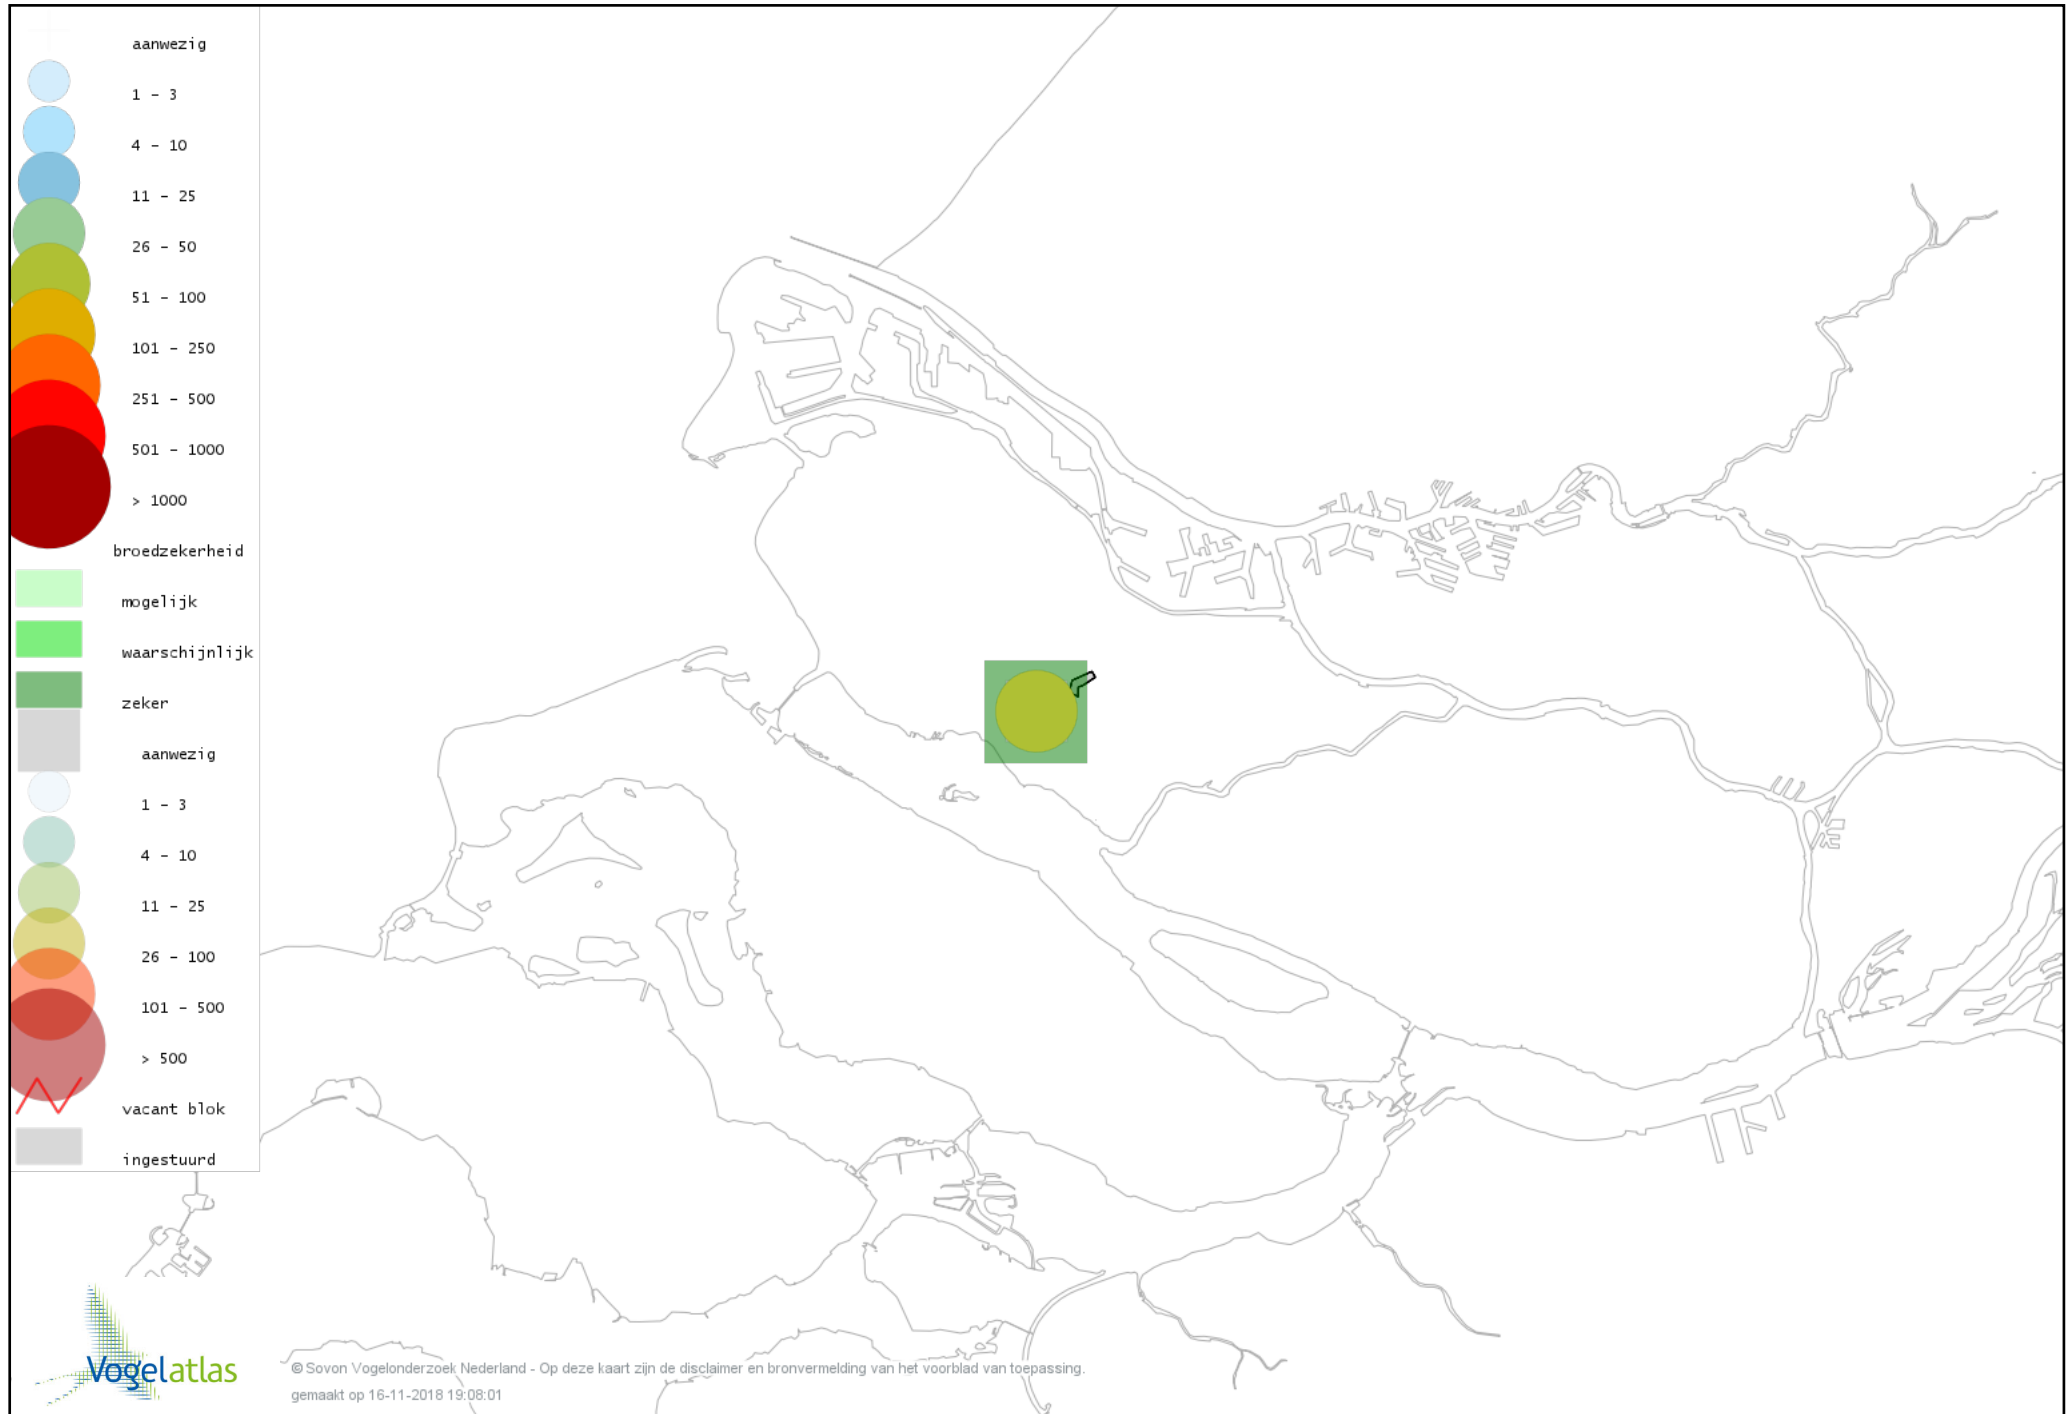

Voorlopige verspreidingskaart Rietzanger broedseizoen

Voorlopige verspreidingskaart Kleine Karekiet broedseizoen

Voorlopige verspreidingskaart Bosrietzanger broedseizoen

Voorlopige verspreidingskaart Spotvogel broedseizoen

Voorlopige verspreidingskaart Zwartkop broedseizoen

Voorlopige verspreidingskaart Tuinfluiter broedseizoen

Voorlopige verspreidingskaart Braamsluiper broedseizoen

Voorlopige verspreidingskaart Grasmus broedseizoen

Voorlopige verspreidingskaart Winterkoning broedseizoen

Voorlopige verspreidingskaart Boomkruiper broedseizoen

Voorlopige verspreidingskaart Spreeuw broedseizoen

Voorlopige verspreidingskaart Merel broedseizoen