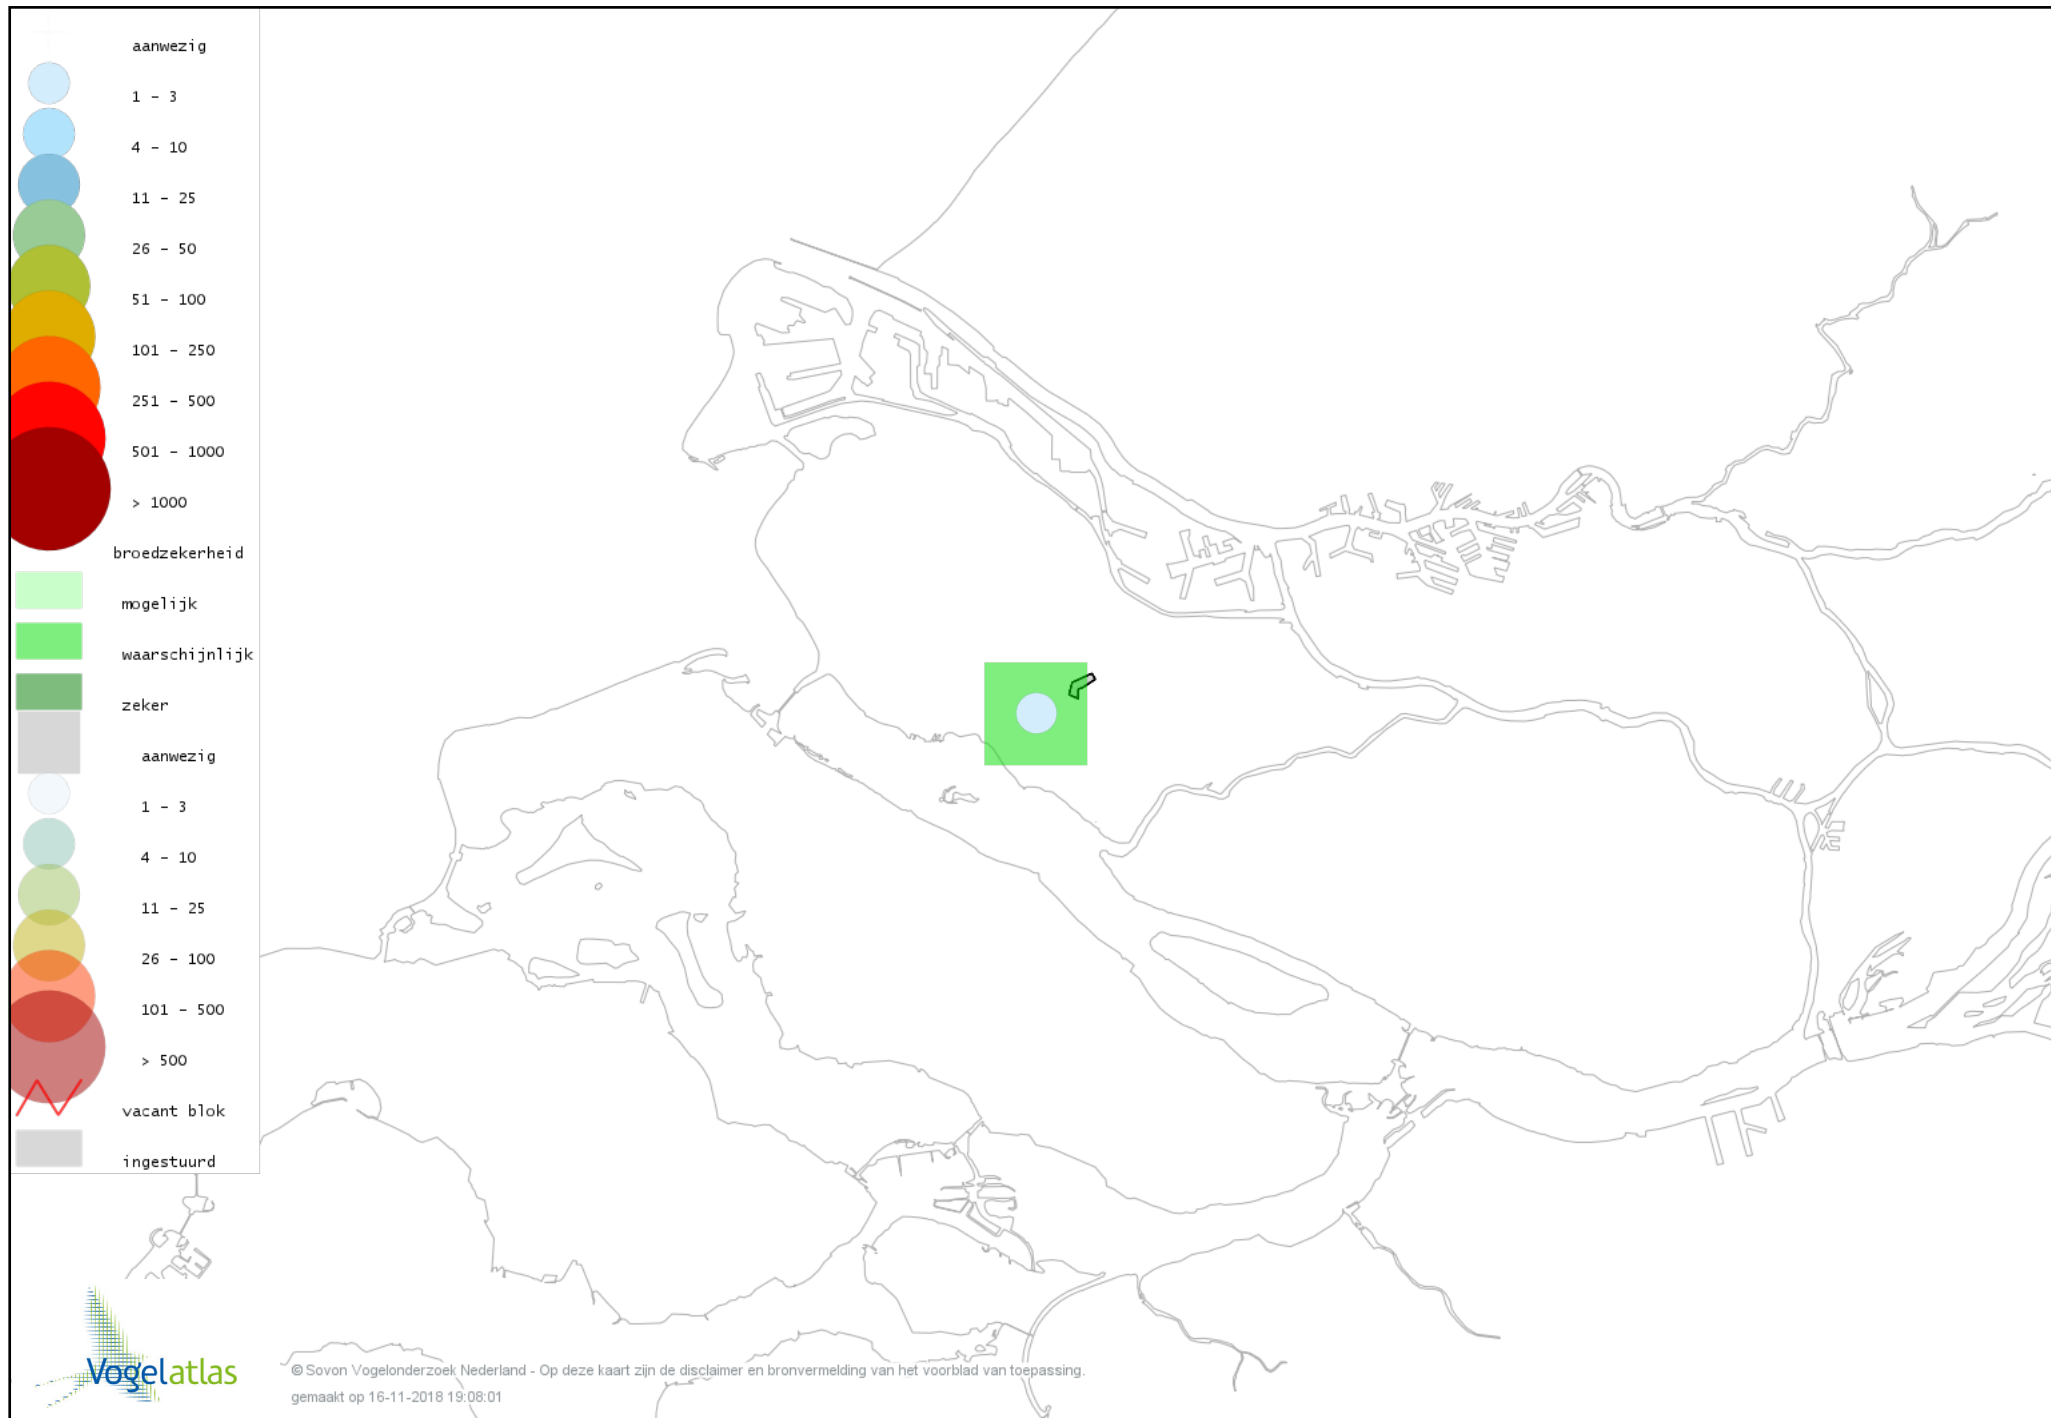

Voorlopige verspreidingskaart Waterhoen broedseizoen

Voorlopige verspreidingskaart Meerkoet broedseizoen

Voorlopige verspreidingskaart Scholekster broedseizoen

Voorlopige verspreidingskaart Kievit broedseizoen

Voorlopige verspreidingskaart Kleine Plevier broedseizoen

Voorlopige verspreidingskaart Grutto broedseizoen

Voorlopige verspreidingskaart Tureluur broedseizoen

Voorlopige verspreidingskaart Stadsduif broedseizoen