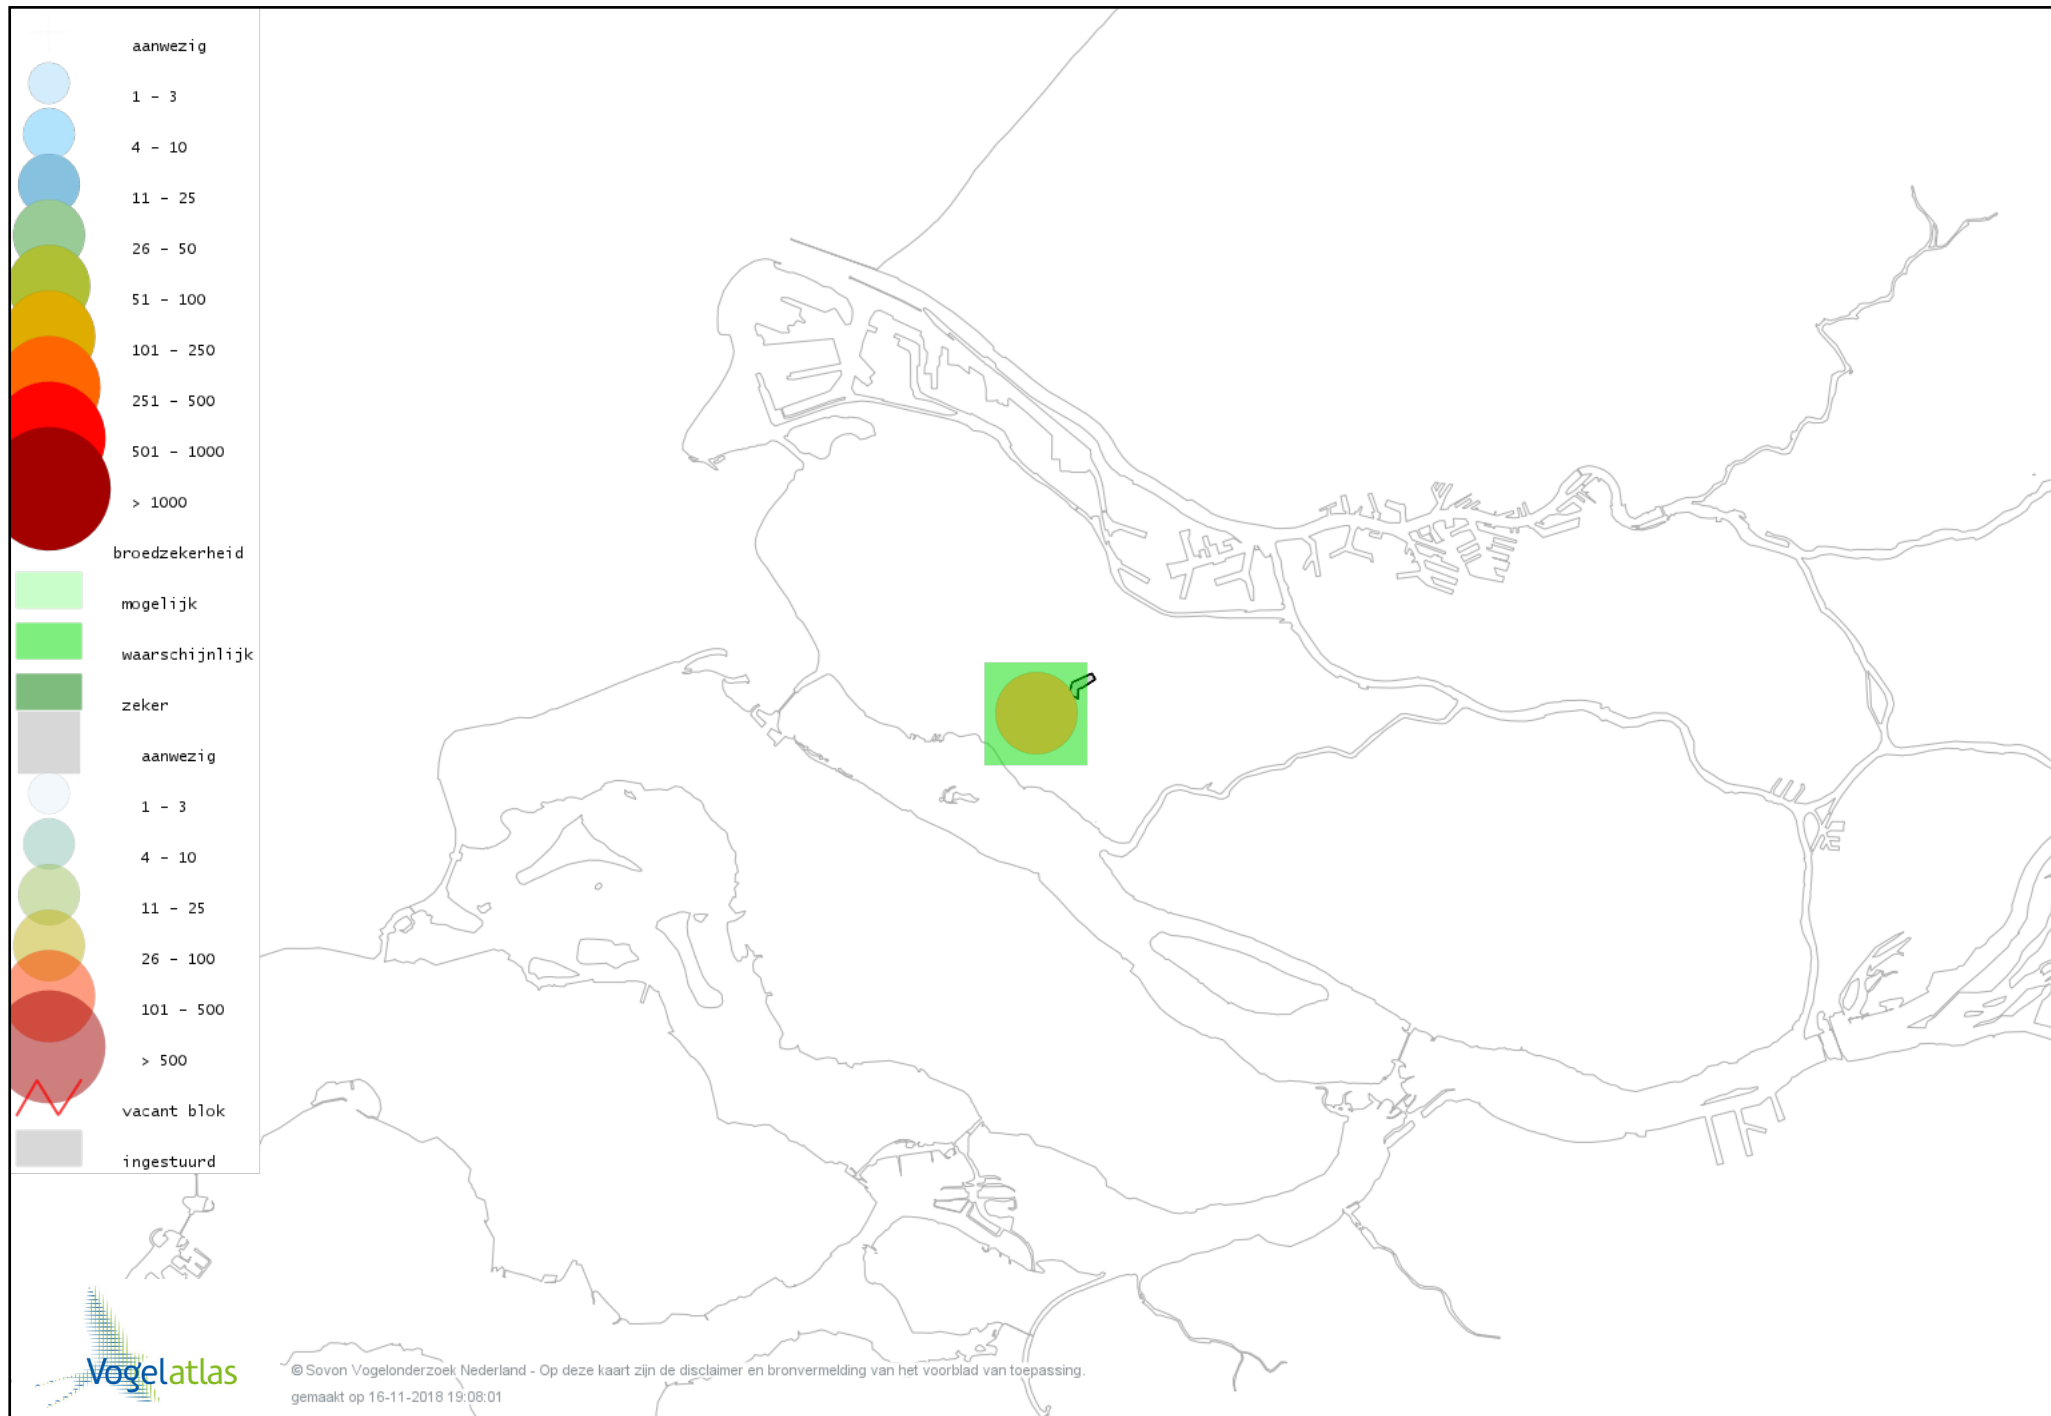

Voorlopige verspreidingskaart Witte Kwikstaart broedseizoen

Voorlopige verspreidingskaart Graspieper broedseizoen

Voorlopige verspreidingskaart Vink broedseizoen

Voorlopige verspreidingskaart Groenling broedseizoen

Voorlopige verspreidingskaart Kneu broedseizoen

Voorlopige verspreidingskaart Putter broedseizoen

Voorlopige verspreidingskaart Rietgors broedseizoen