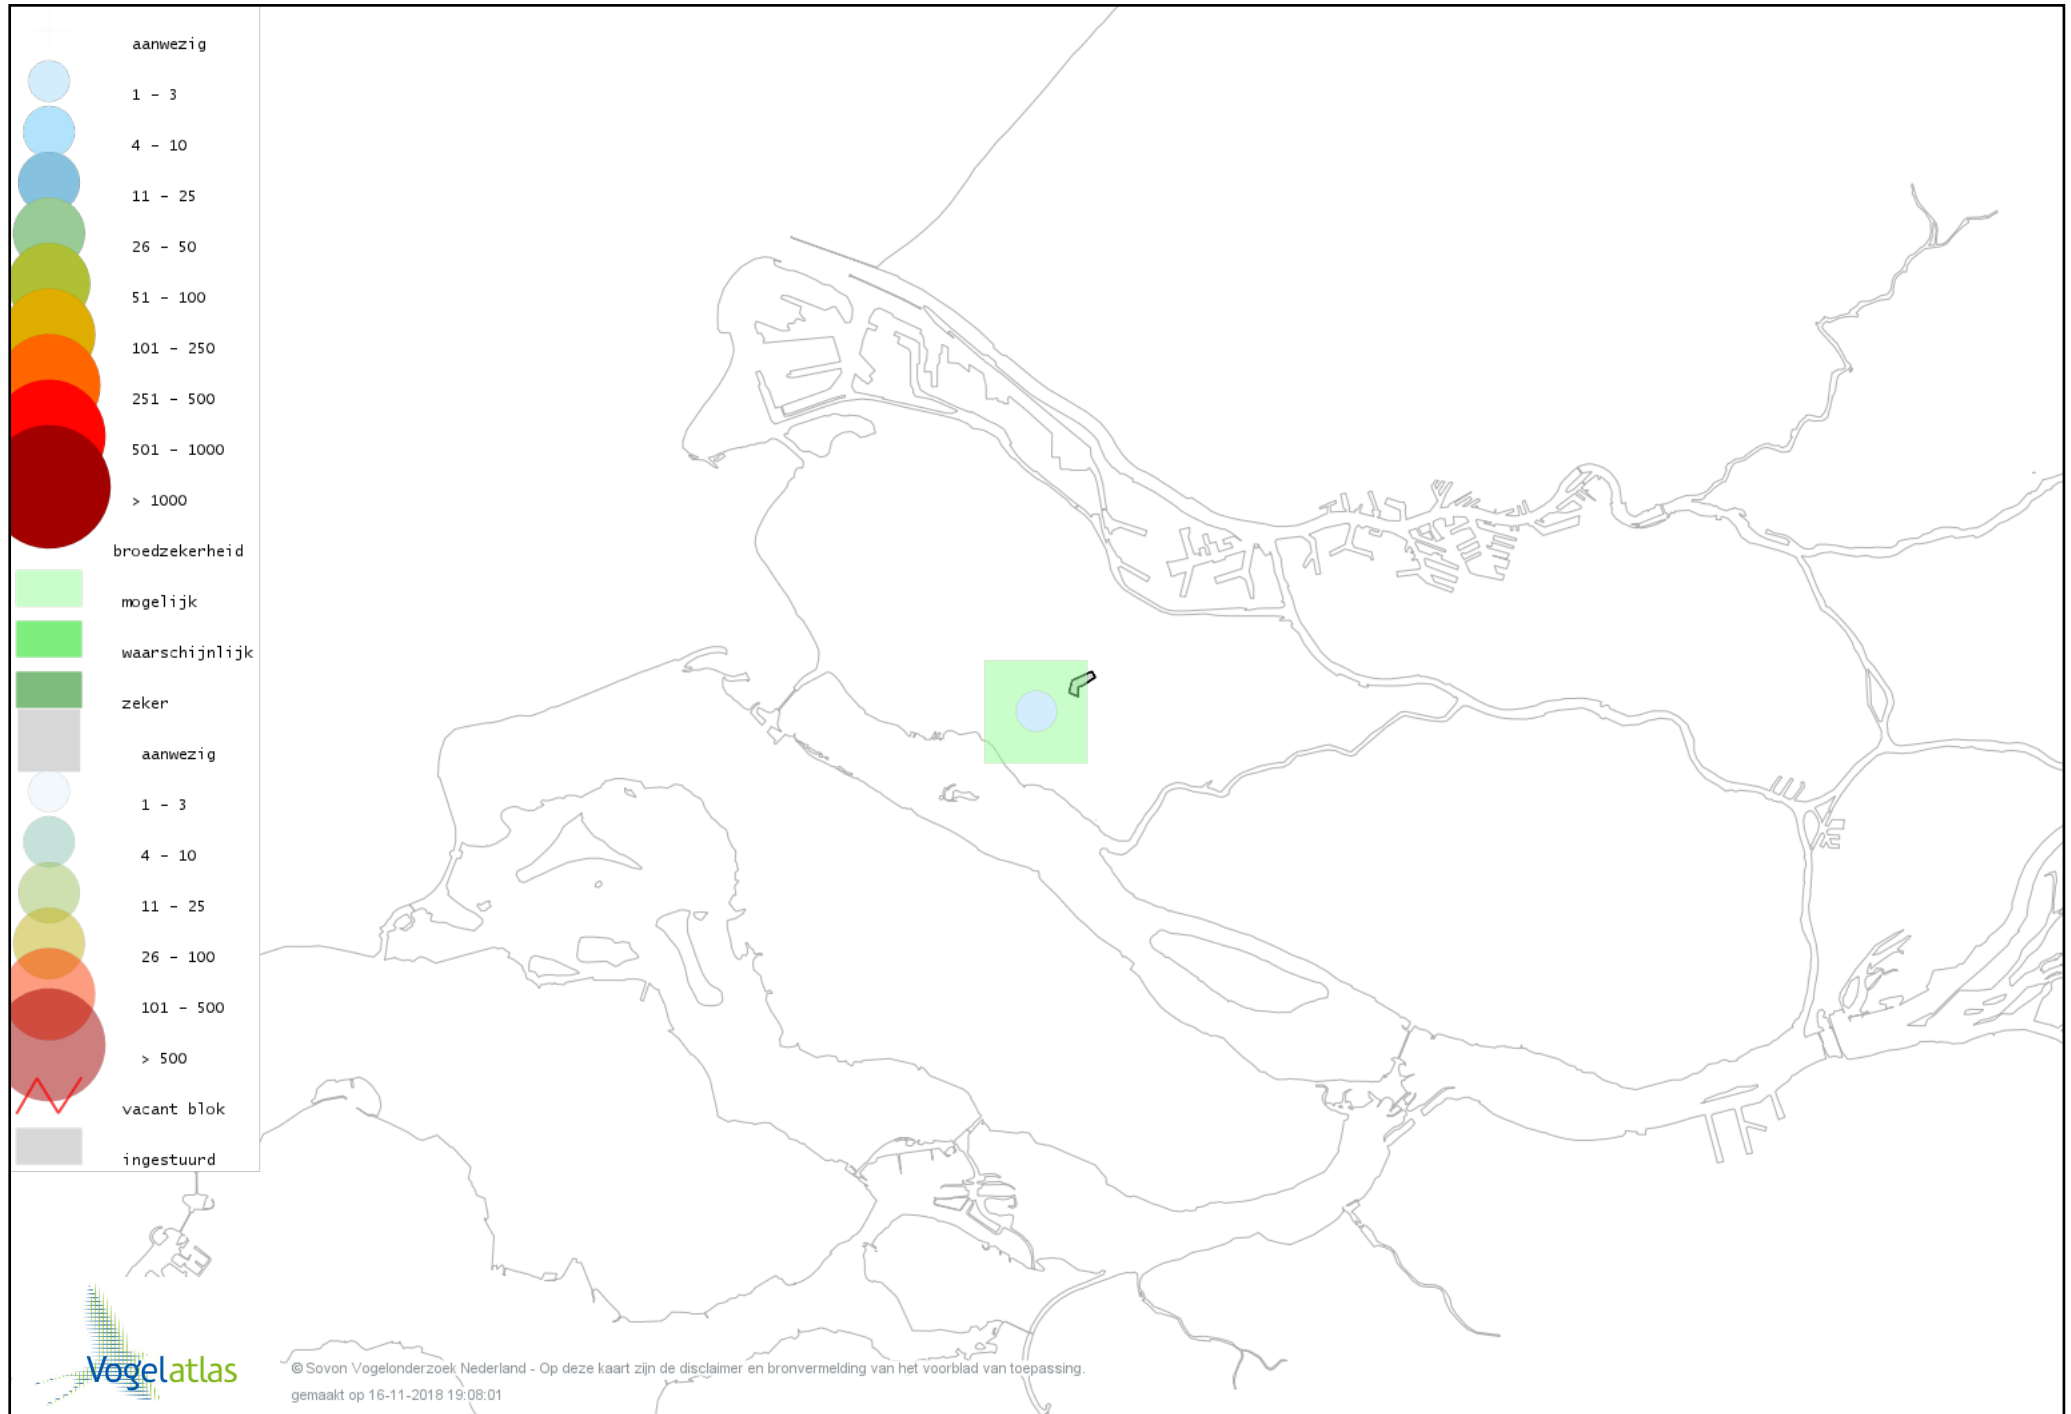

Voorlopige verspreidingskaart Waterhoen broedseizoen

Voorlopige verspreidingskaart Meerkoet broedseizoen

Voorlopige verspreidingskaart Scholekster broedseizoen

Voorlopige verspreidingskaart Kievit broedseizoen

Voorlopige verspreidingskaart Kleine Plevier broedseizoen

Voorlopige verspreidingskaart Grutto broedseizoen

Voorlopige verspreidingskaart Tureluur broedseizoen

Voorlopige verspreidingskaart Stadsduif broedseizoen