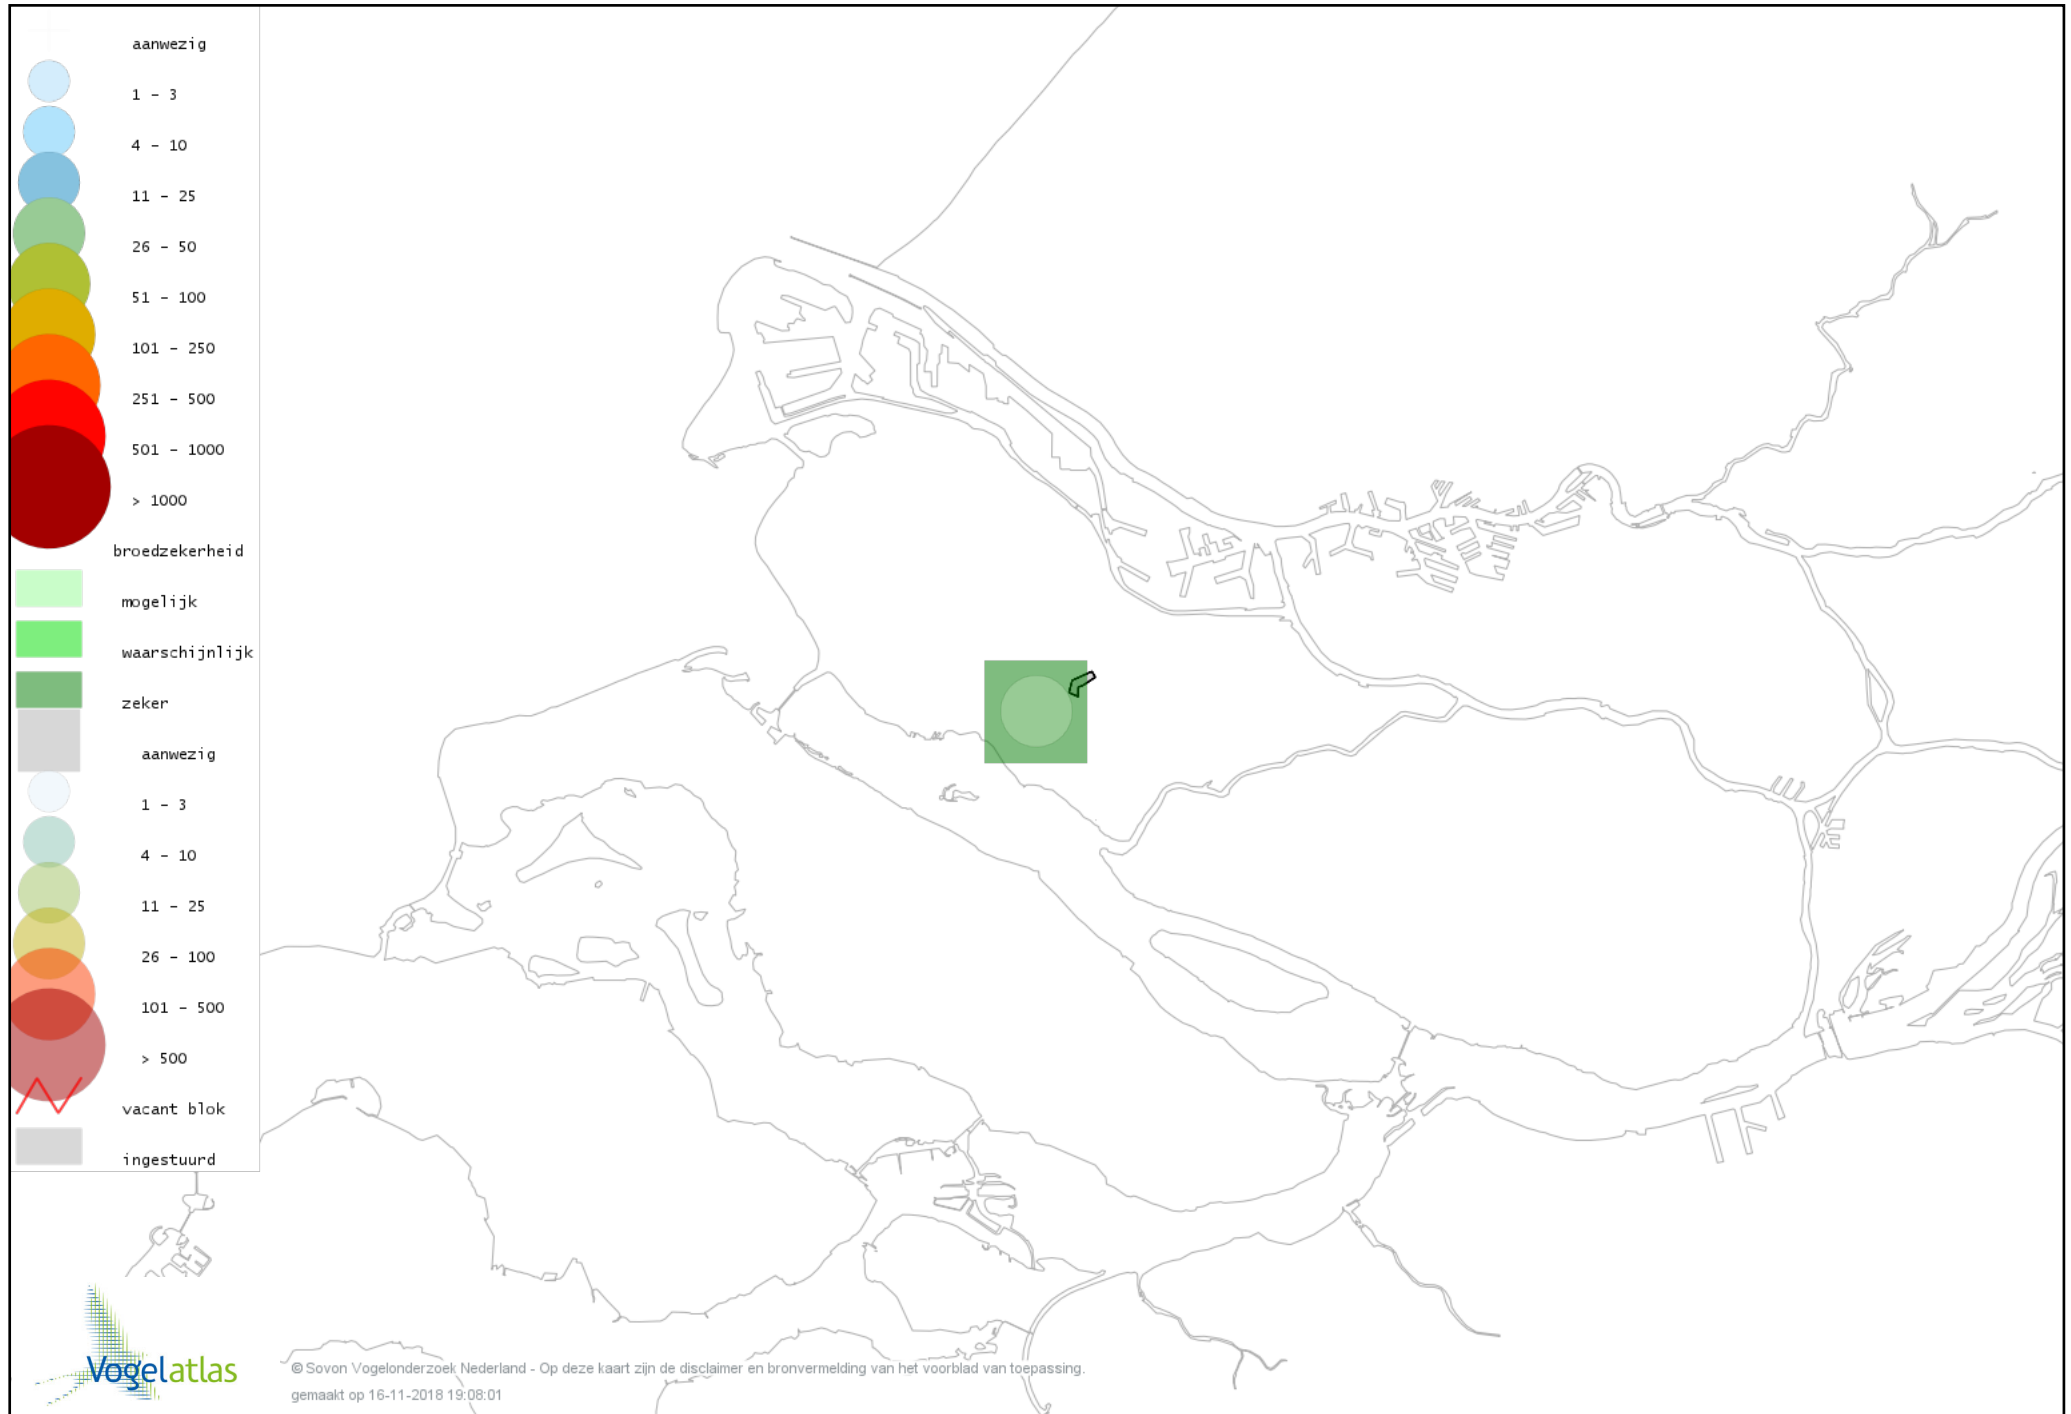

Voorlopige verspreidingskaart Slobeend broedseizoen

Voorlopige verspreidingskaart Krakeend broedseizoen

Voorlopige verspreidingskaart Wilde Eend broedseizoen

Voorlopige verspreidingskaart Soepeend broedseizoen

Voorlopige verspreidingskaart Kuifeend broedseizoen

Voorlopige verspreidingskaart Middelste Zaagbek broedseizoen

Voorlopige verspreidingskaart Fazant broedseizoen

Voorlopige verspreidingskaart Fuut broedseizoen

Voorlopige verspreidingskaart Sperwer broedseizoen

Voorlopige verspreidingskaart Havik broedseizoen

Voorlopige verspreidingskaart Bruine Kiekendief broedseizoen

Voorlopige verspreidingskaart Buizerd broedseizoen

Voorlopige verspreidingskaart Waterhoen broedseizoen

Voorlopige verspreidingskaart Meerkoet broedseizoen

Voorlopige verspreidingskaart Scholekster broedseizoen

Voorlopige verspreidingskaart Kievit broedseizoen