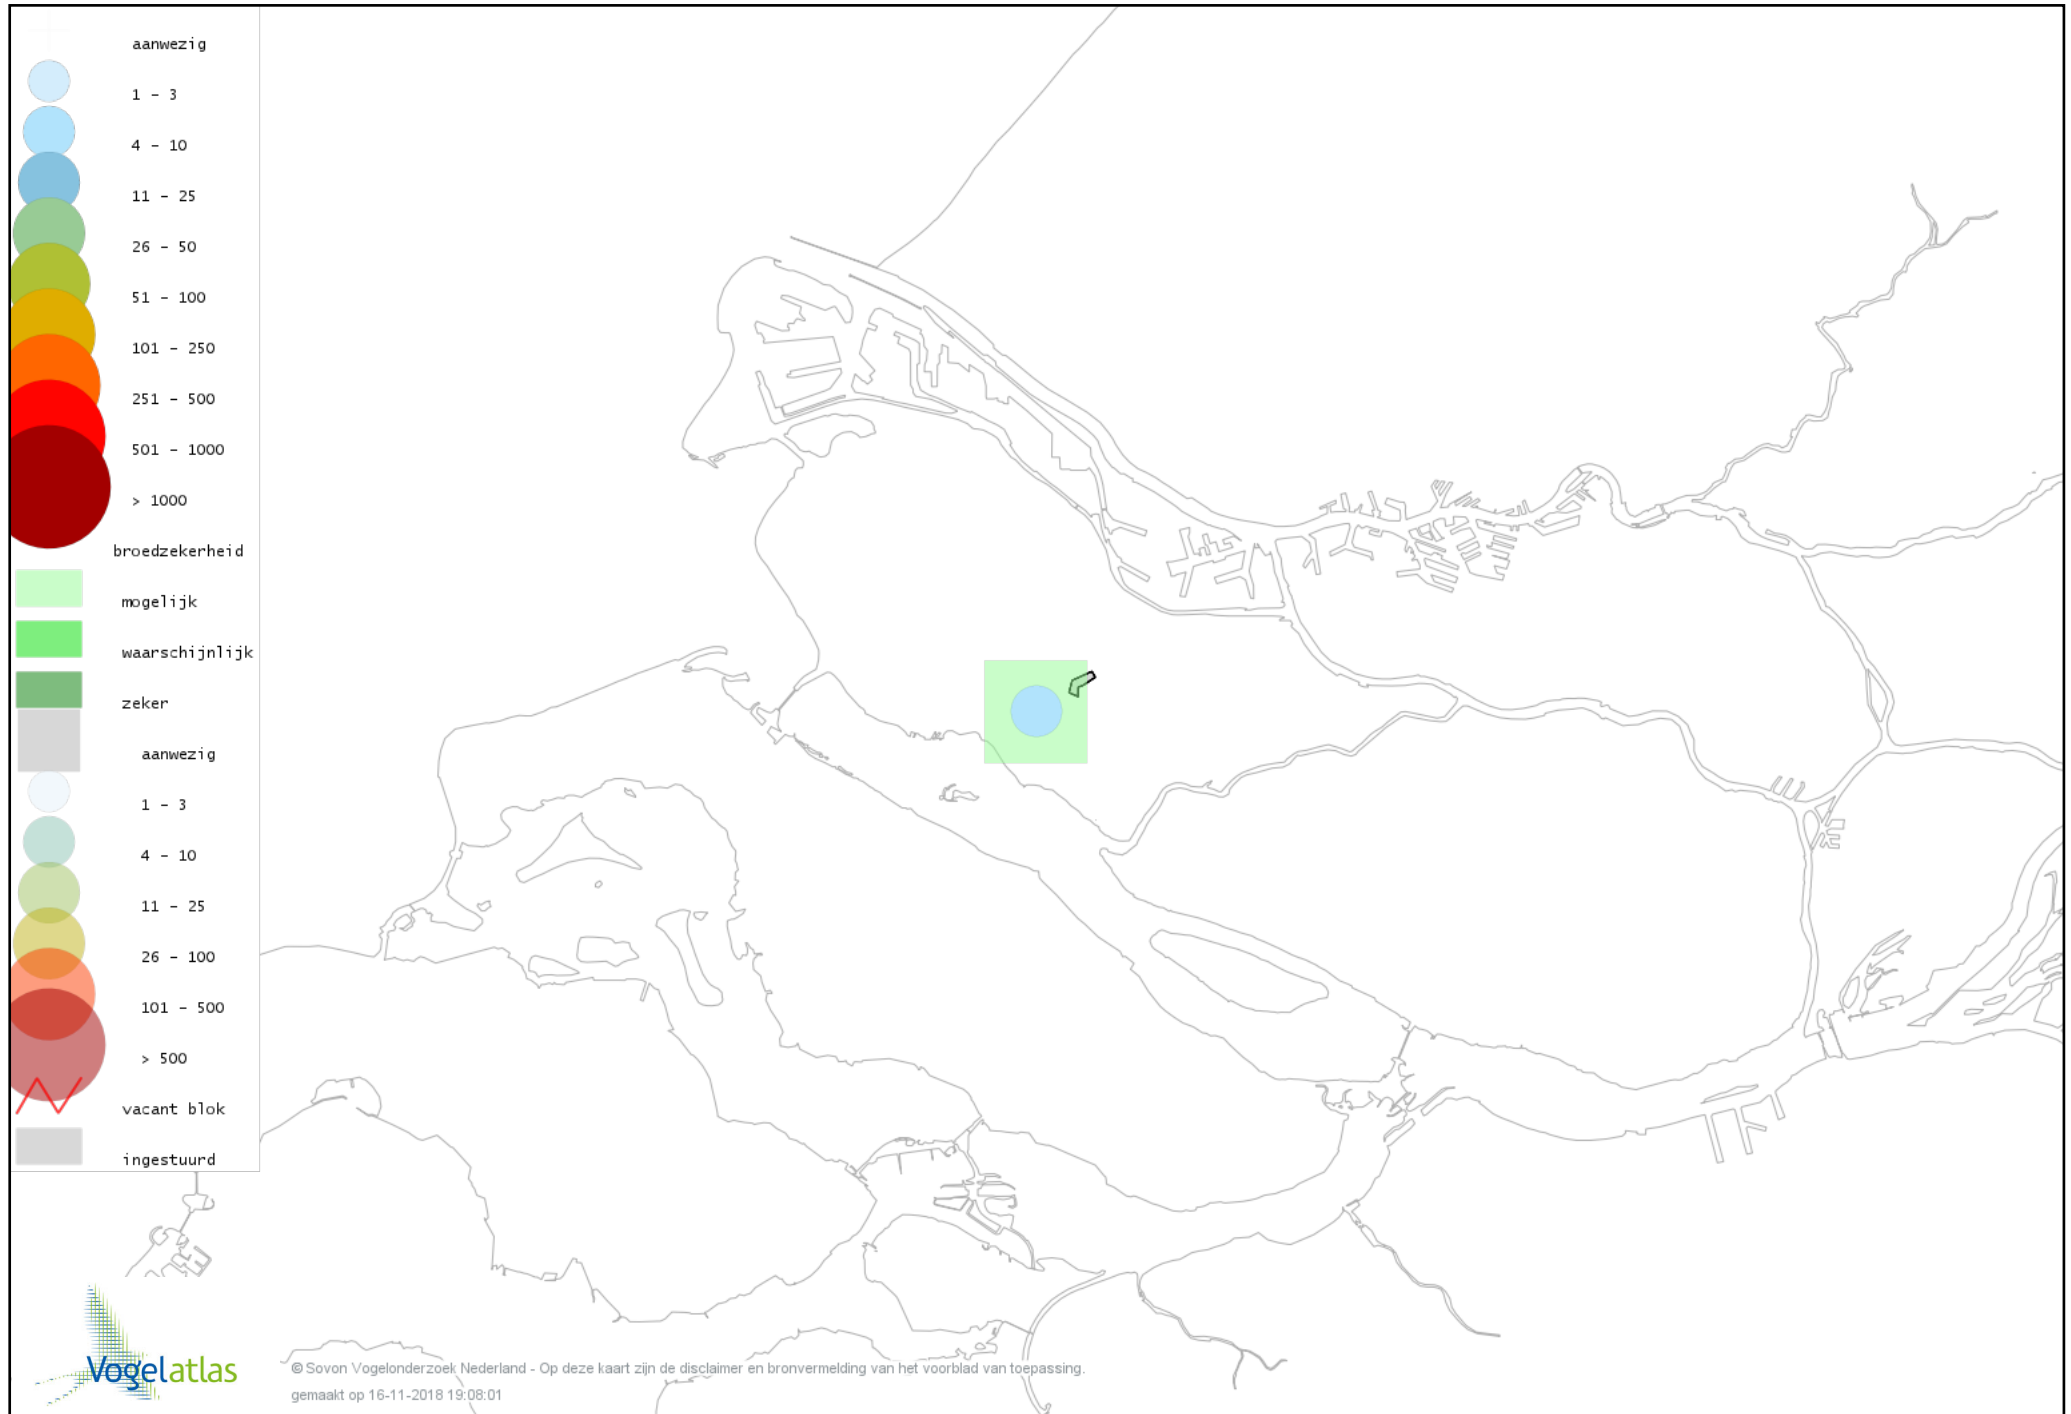

Voorlopige verspreidingskaart Bergeend broedseizoen