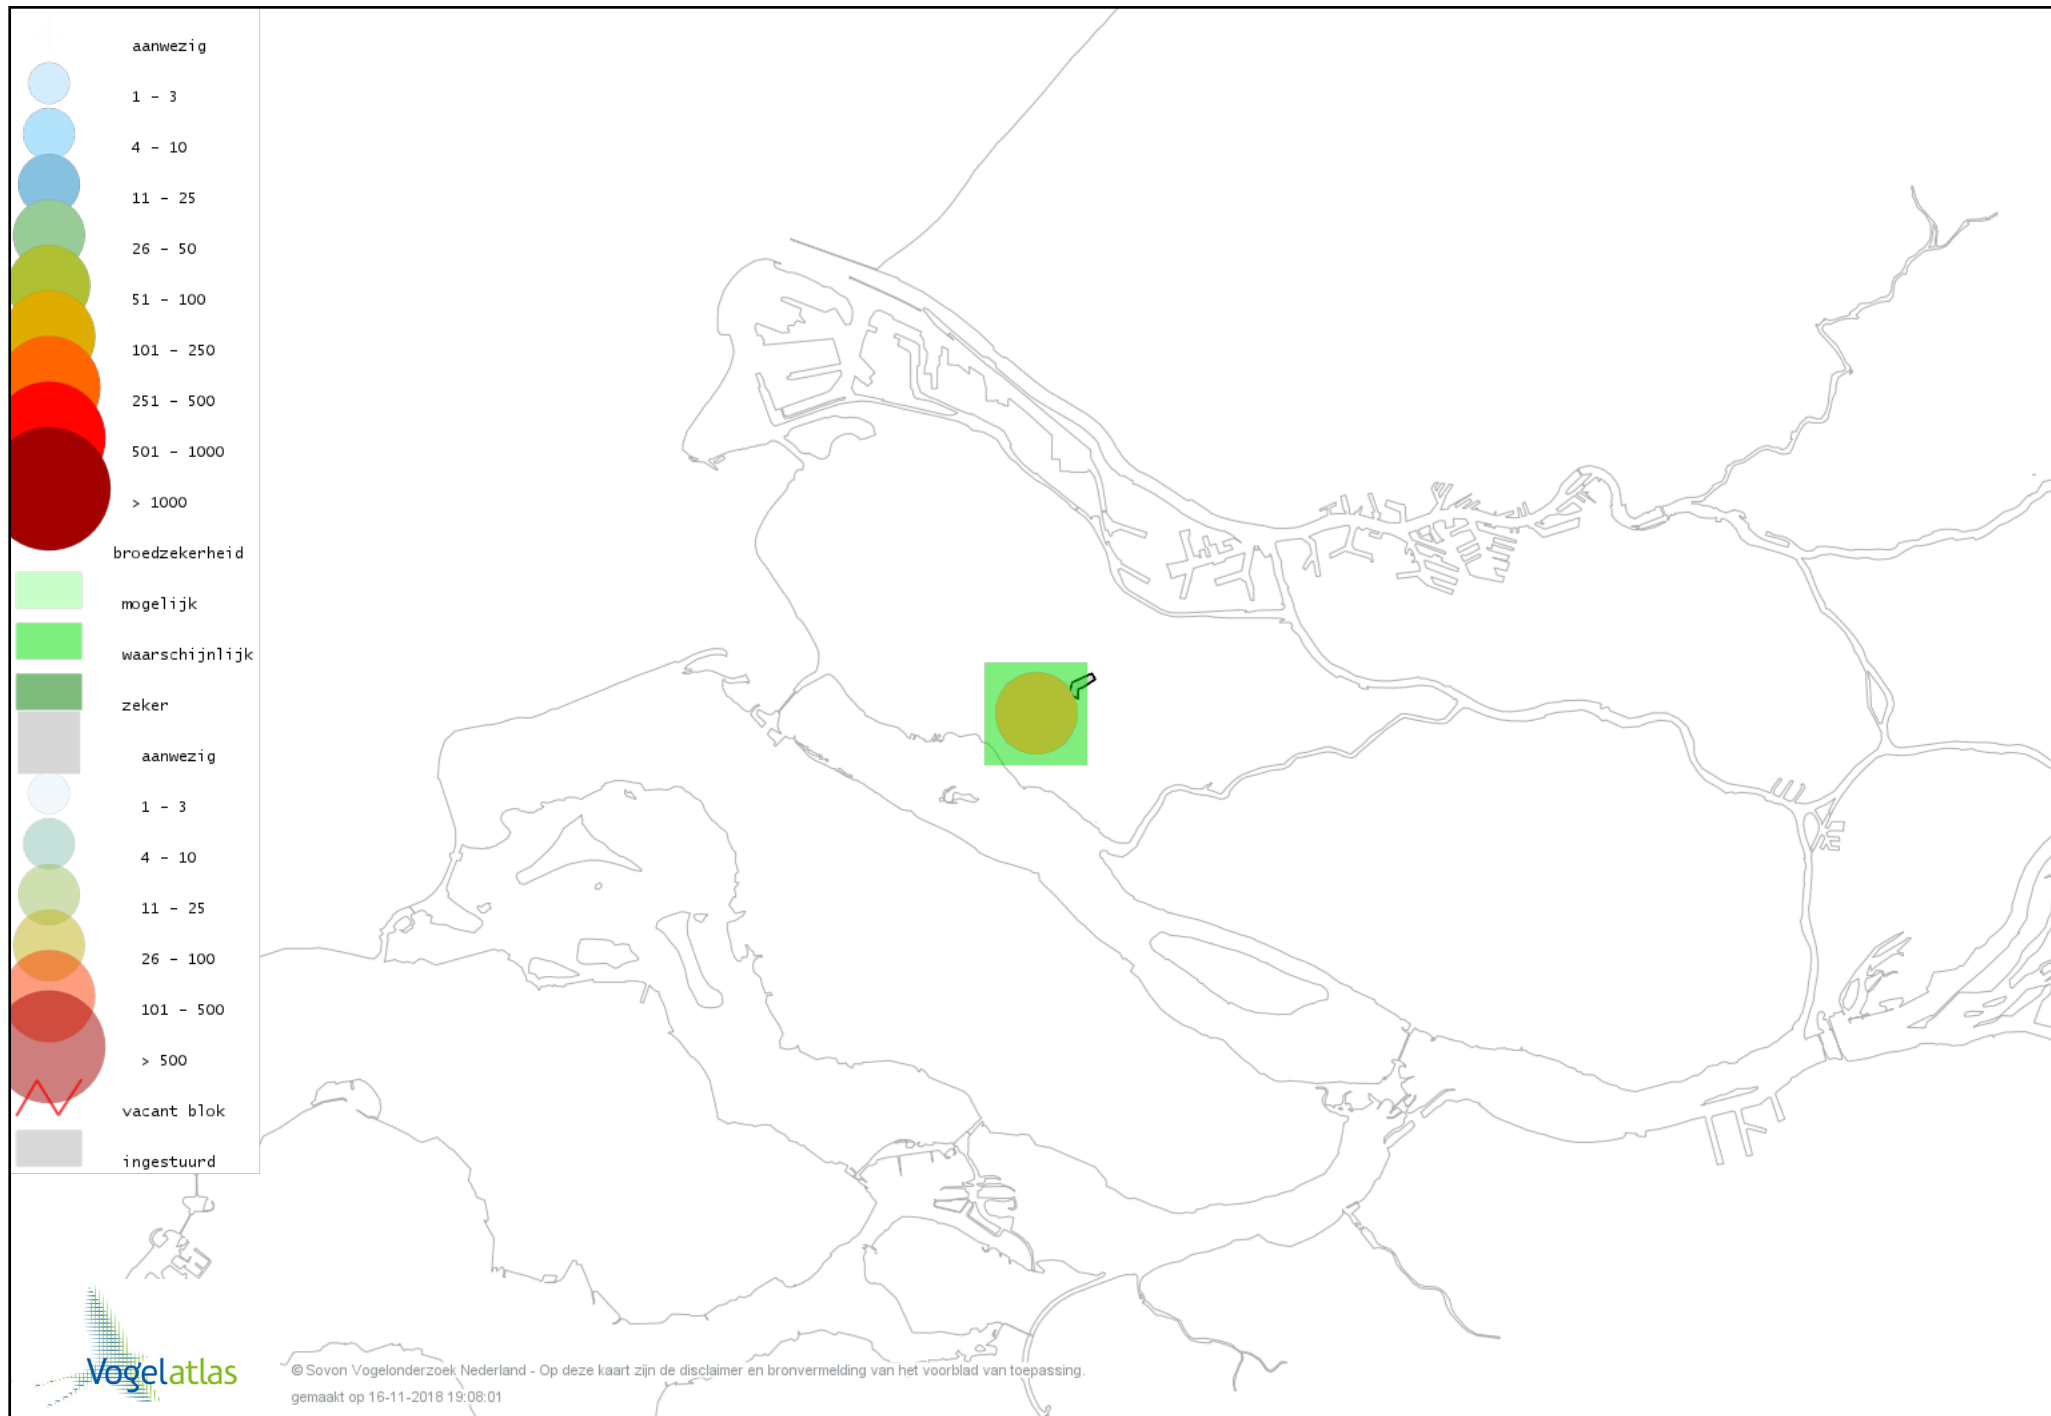

Voorlopige verspreidingskaart Cetti's Zanger broedseizoen

Voorlopige verspreidingskaart Staartmees broedseizoen

Voorlopige verspreidingskaart Fitis broedseizoen

Voorlopige verspreidingskaart Tjiftjaf broedseizoen

Voorlopige verspreidingskaart Rietzanger broedseizoen

Voorlopige verspreidingskaart Kleine Karekiet broedseizoen

Voorlopige verspreidingskaart Bosrietzanger broedseizoen

Voorlopige verspreidingskaart Spotvogel broedseizoen