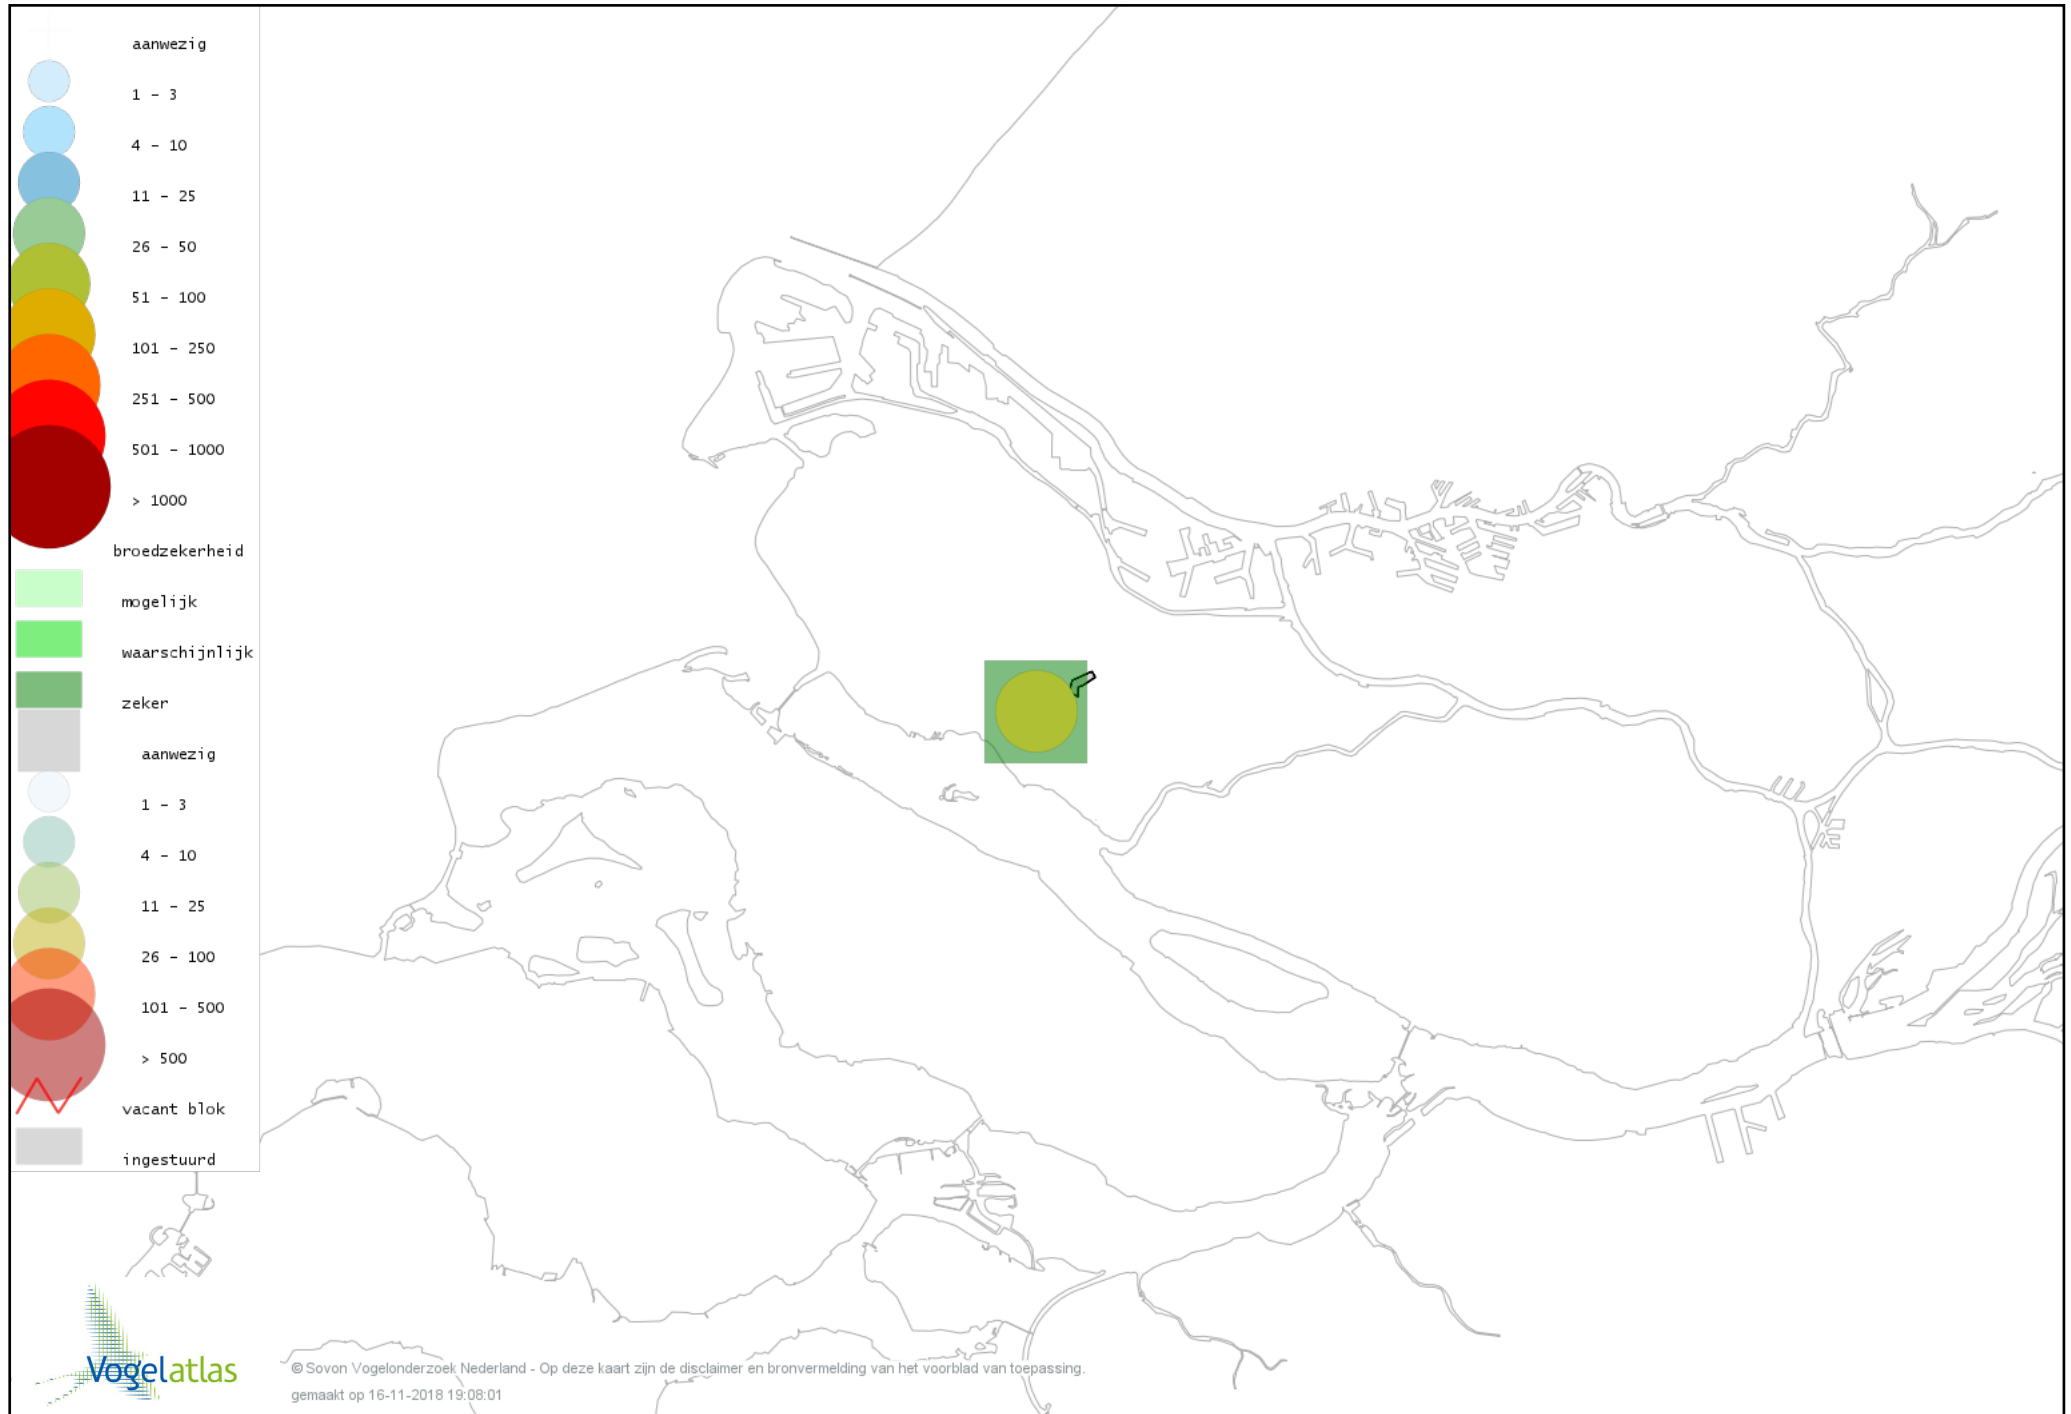

Voorlopige verspreidingskaart Gierzwaluw broedseizoen