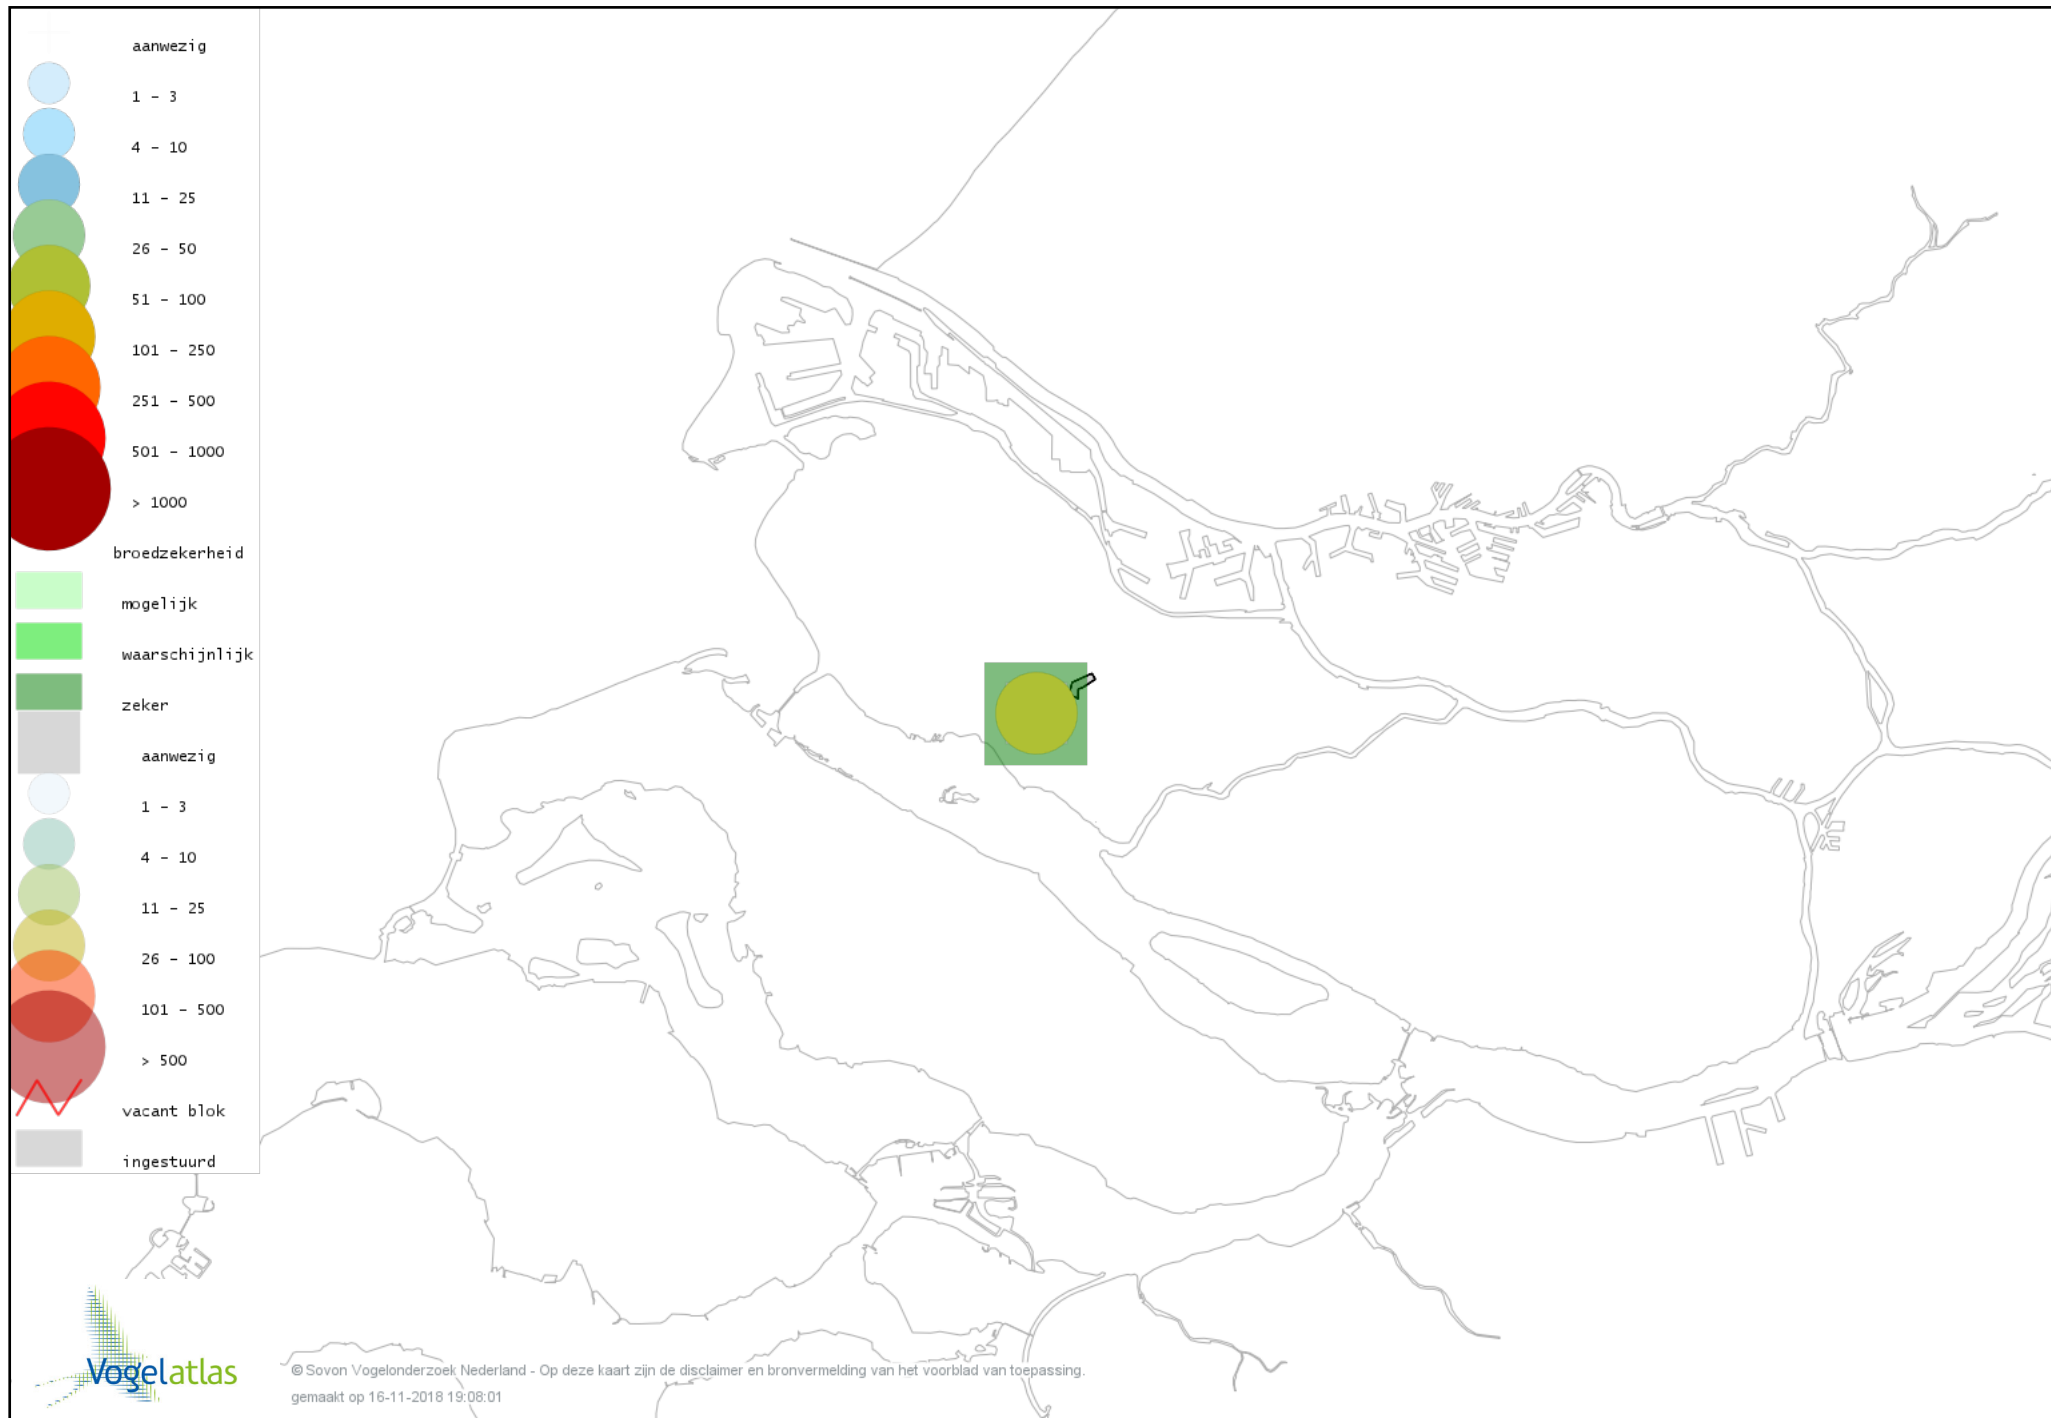

Voorlopige verspreidingskaart Groene Specht broedseizoen

Voorlopige verspreidingskaart Torenvalk broedseizoen

Voorlopige verspreidingskaart Boomvalk broedseizoen

Voorlopige verspreidingskaart Gaai broedseizoen

Voorlopige verspreidingskaart Ekster broedseizoen

Voorlopige verspreidingskaart Kauw broedseizoen

Voorlopige verspreidingskaart Zwarte Kraai broedseizoen

Voorlopige verspreidingskaart Pimpelmees broedseizoen