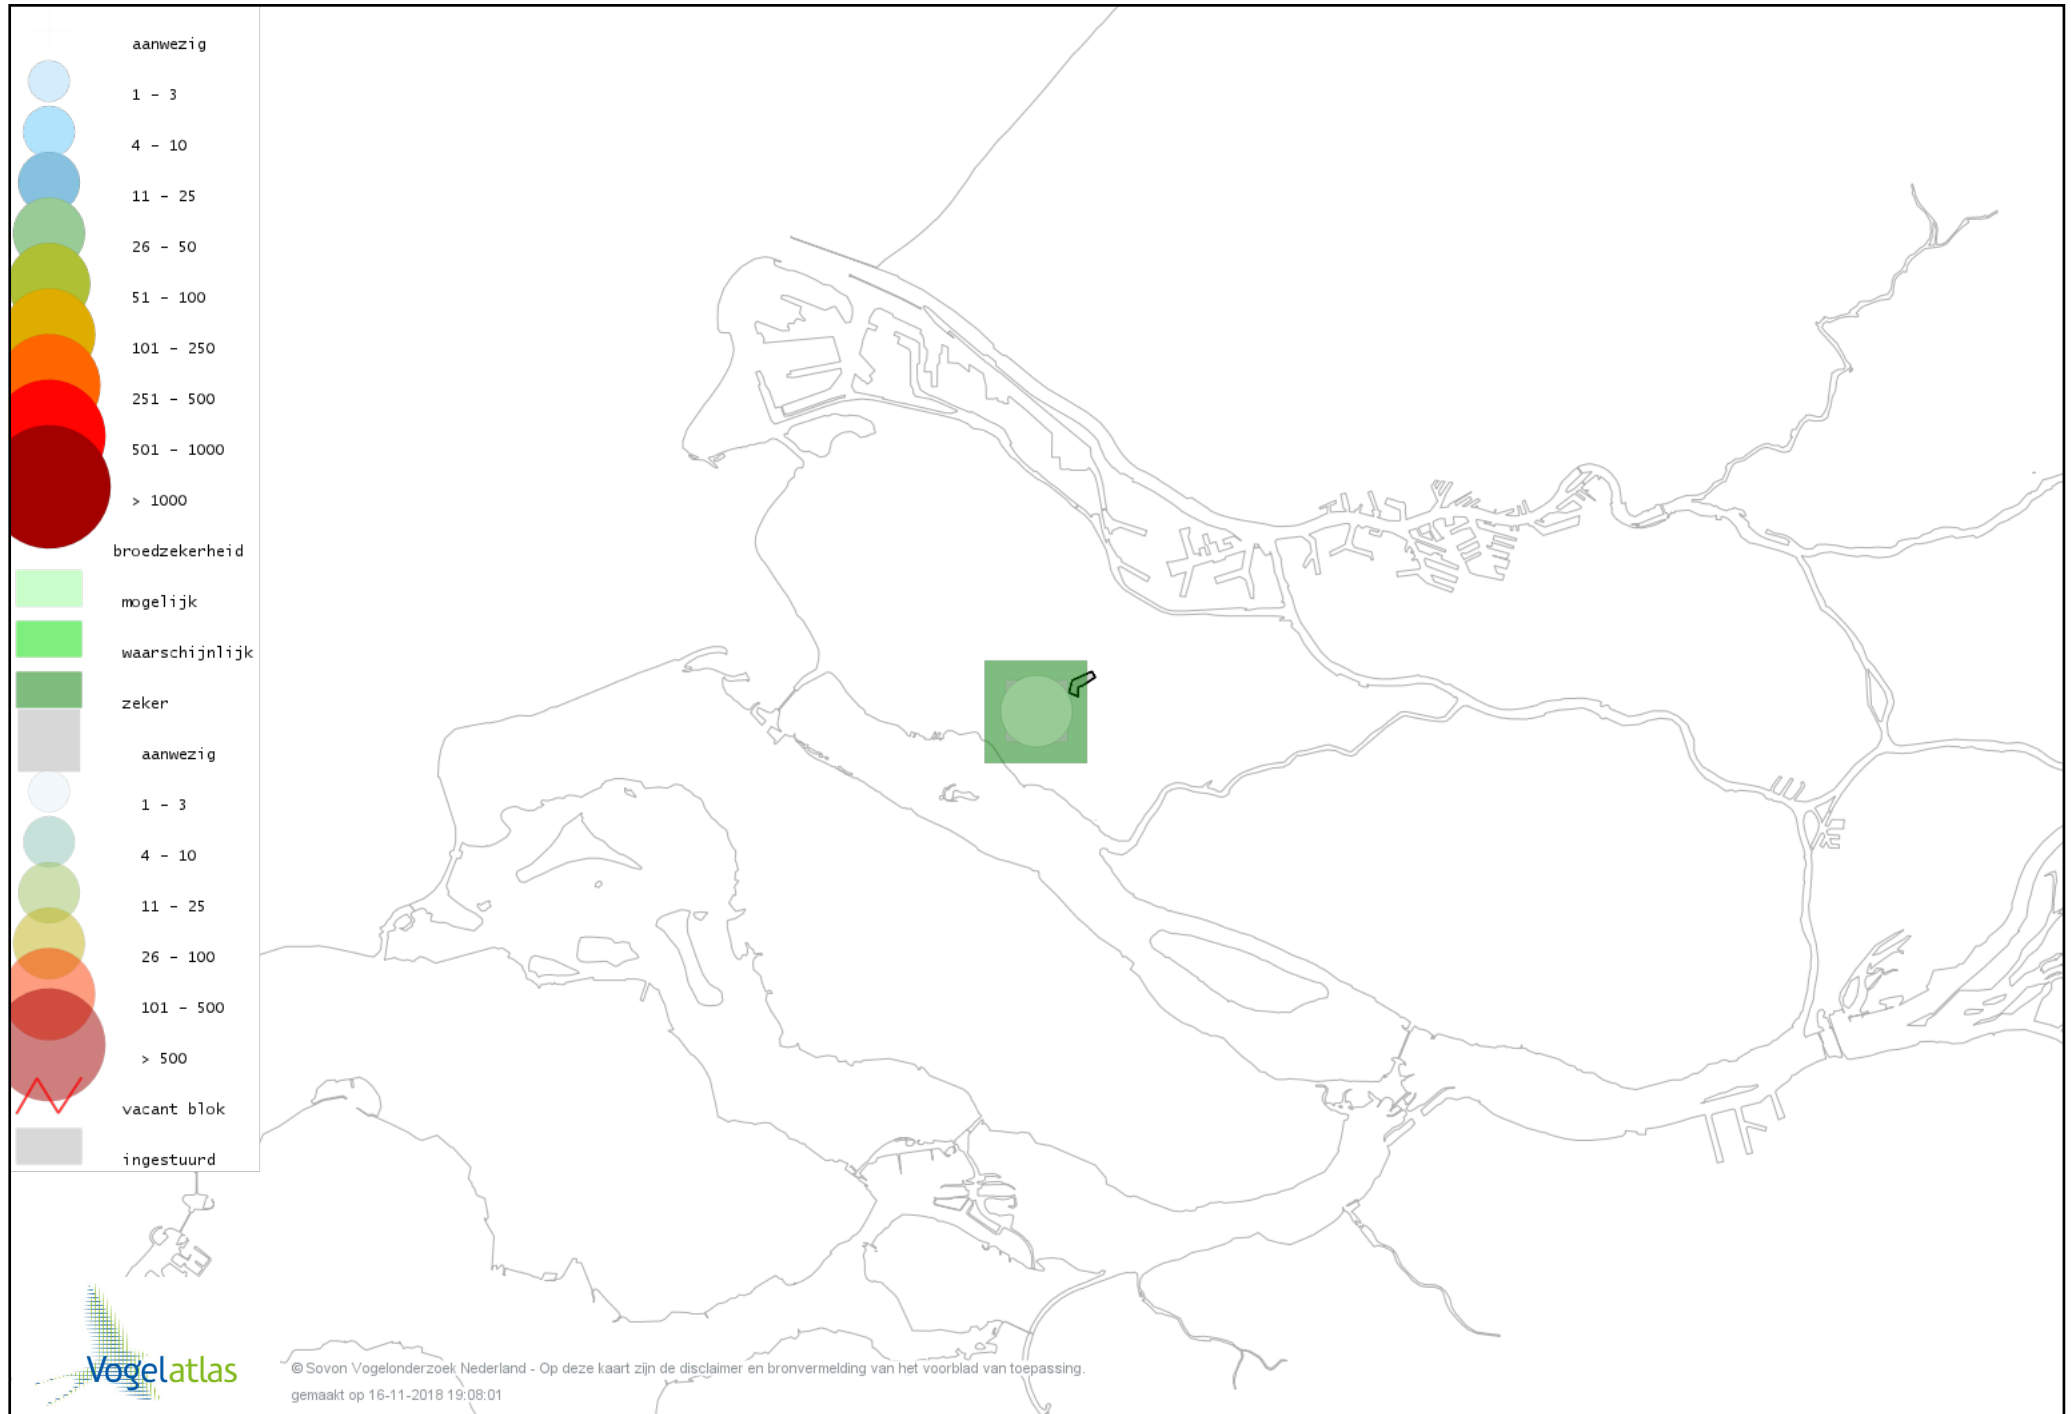

Voorlopige verspreidingskaart Zanglijster broedseizoen

Voorlopige verspreidingskaart Roodborst broedseizoen

Voorlopige verspreidingskaart Blauwborst broedseizoen

Voorlopige verspreidingskaart Zwarte Roodstaart broedseizoen

Voorlopige verspreidingskaart Huismus broedseizoen

Voorlopige verspreidingskaart Ringmus broedseizoen

Voorlopige verspreidingskaart Heggenmus broedseizoen

Voorlopige verspreidingskaart Gele Kwikstaart broedseizoen

Voorlopige verspreidingskaart Witte Kwikstaart broedseizoen

Voorlopige verspreidingskaart Graspieper broedseizoen

Voorlopige verspreidingskaart Vink broedseizoen

Voorlopige verspreidingskaart Groenling broedseizoen