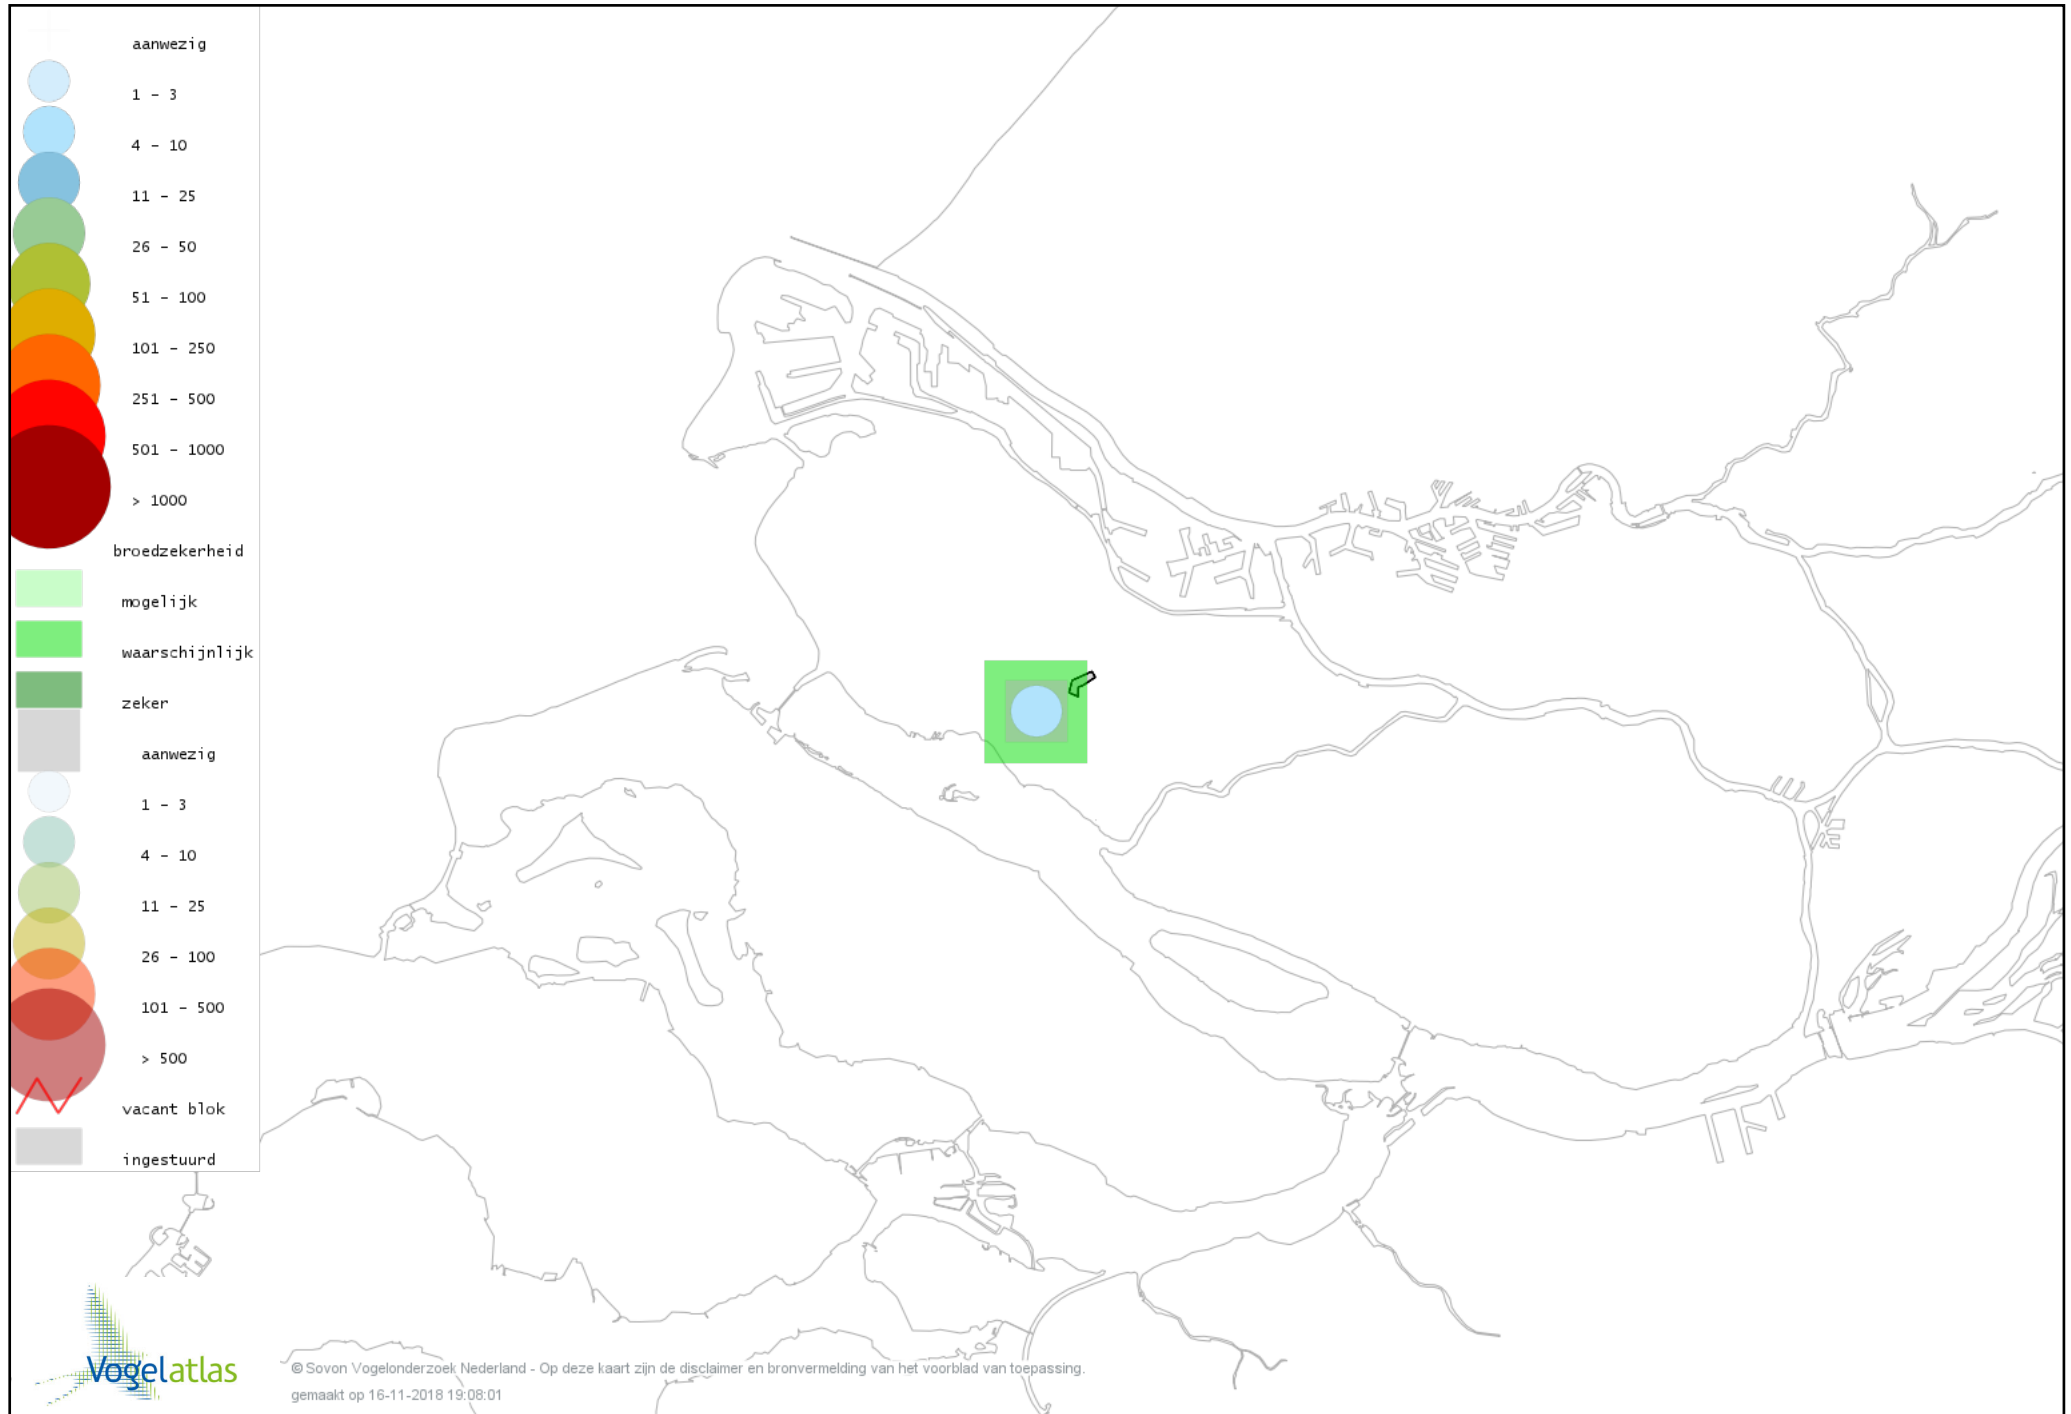

Voorlopige verspreidingskaart Kleine Plevier broedseizoen

Voorlopige verspreidingskaart Grutto broedseizoen

Voorlopige verspreidingskaart Tureluur broedseizoen

Voorlopige verspreidingskaart Stadsduif broedseizoen

Voorlopige verspreidingskaart Holenduif broedseizoen

Voorlopige verspreidingskaart Houtduif broedseizoen

Voorlopige verspreidingskaart Turkse Tortel broedseizoen

Voorlopige verspreidingskaart Koekoek broedseizoen