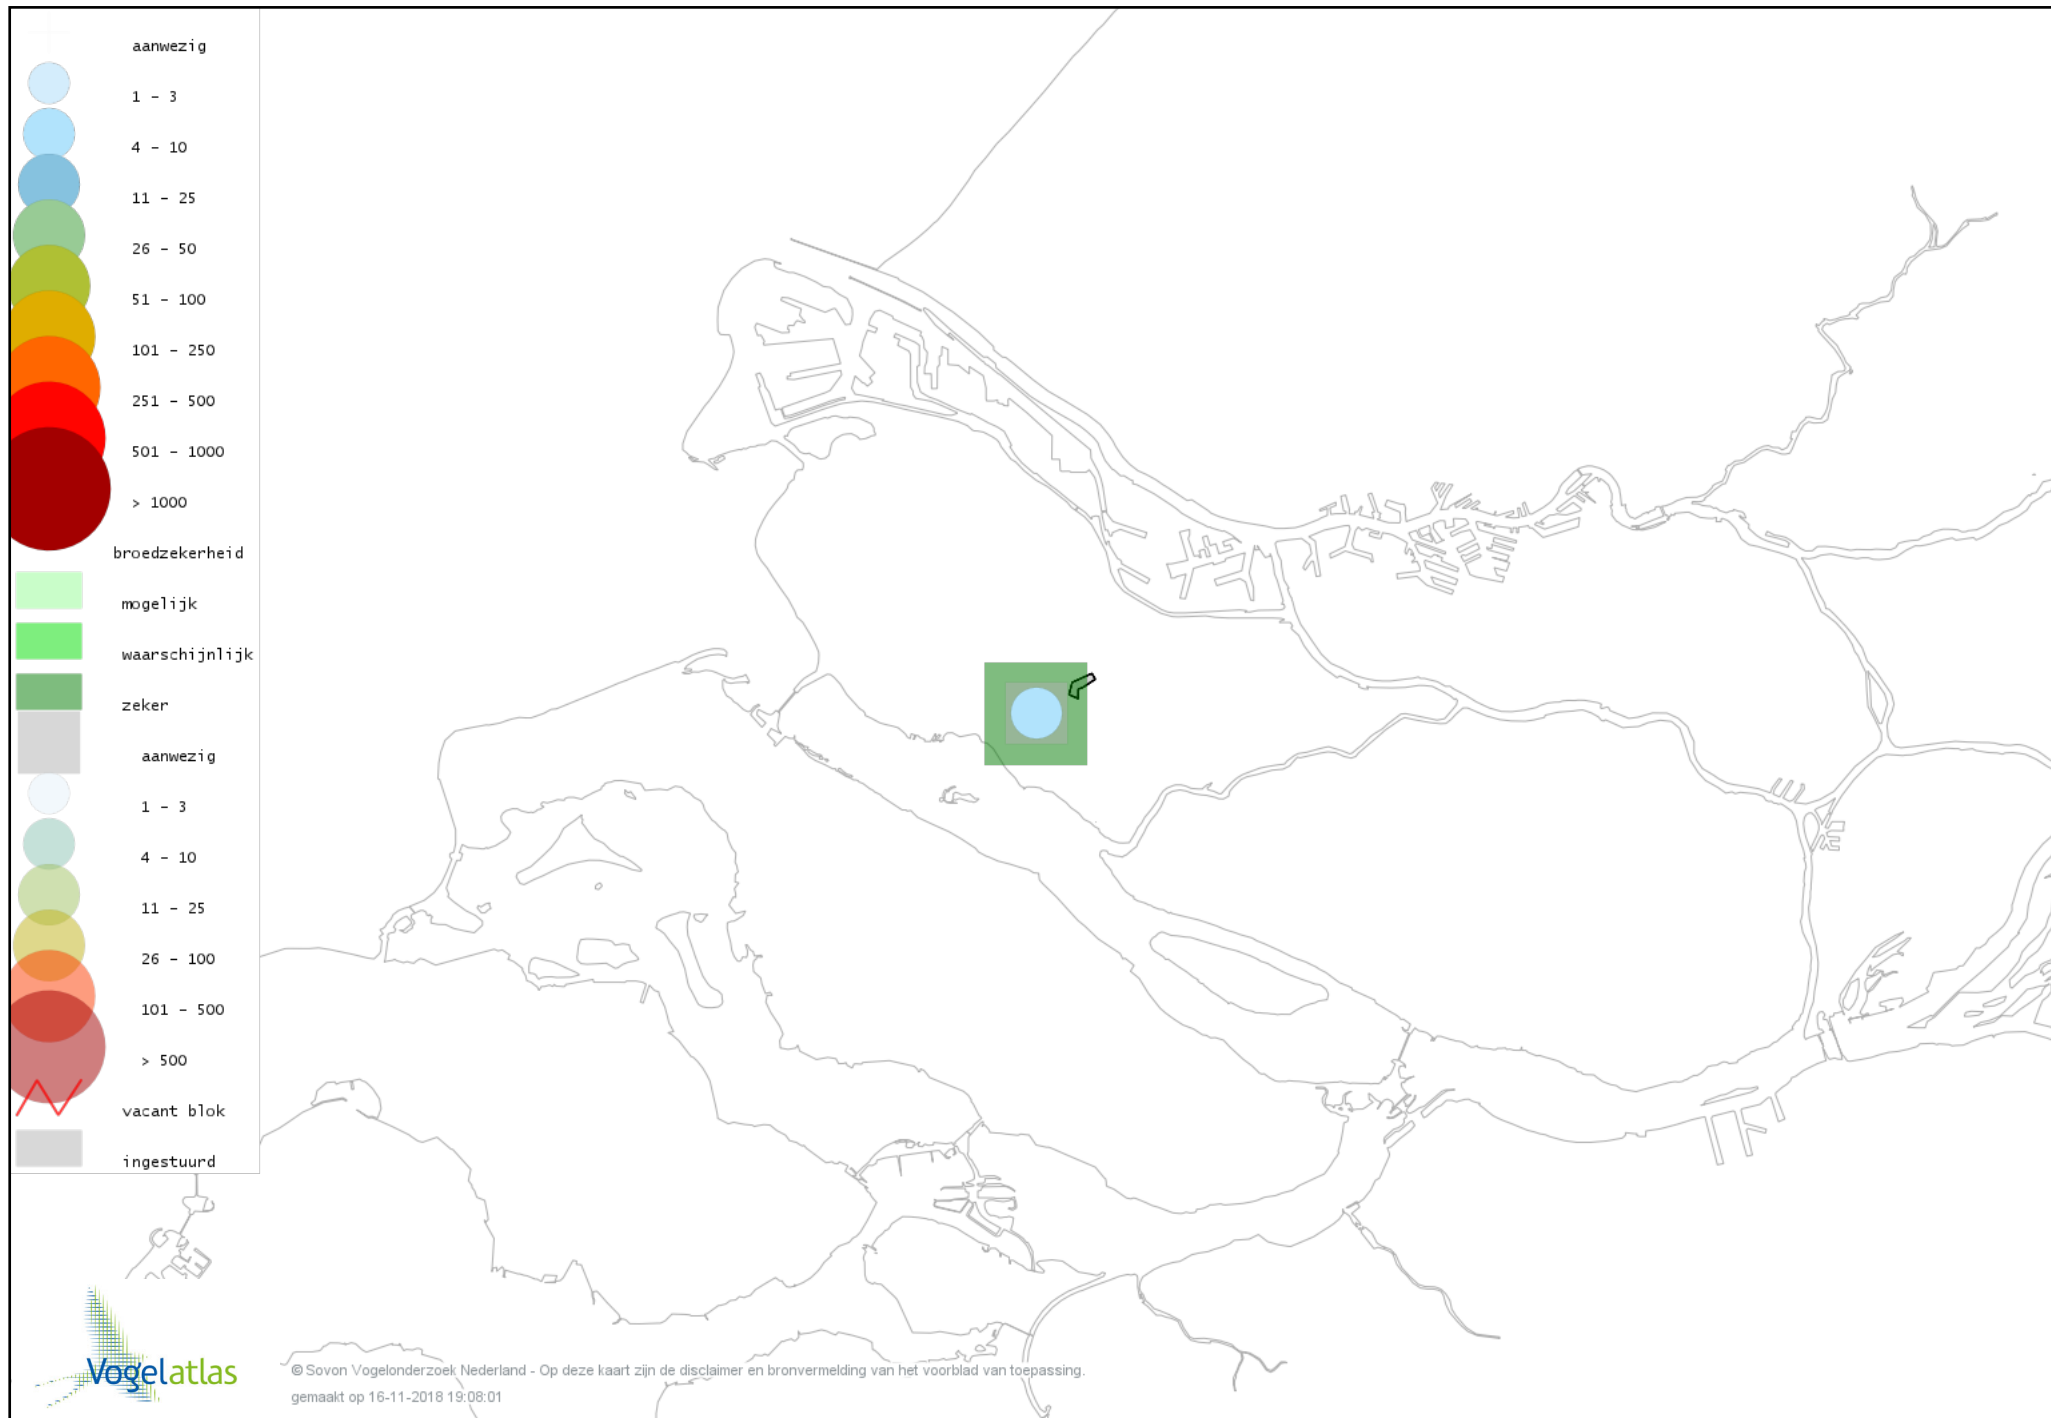

Voorlopige verspreidingskaart Winterkoning broedseizoen

Voorlopige verspreidingskaart Boomkruiper broedseizoen

Voorlopige verspreidingskaart Spreeuw broedseizoen

Voorlopige verspreidingskaart Merel broedseizoen

Voorlopige verspreidingskaart Zanglijster broedseizoen

Voorlopige verspreidingskaart Roodborst broedseizoen

Voorlopige verspreidingskaart Blauwborst broedseizoen

Voorlopige verspreidingskaart Zwarte Roodstaart broedseizoen

Voorlopige verspreidingskaart Huismus broedseizoen

Voorlopige verspreidingskaart Ringmus broedseizoen

Voorlopige verspreidingskaart Heggenmus broedseizoen

Voorlopige verspreidingskaart Gele Kwikstaart broedseizoen