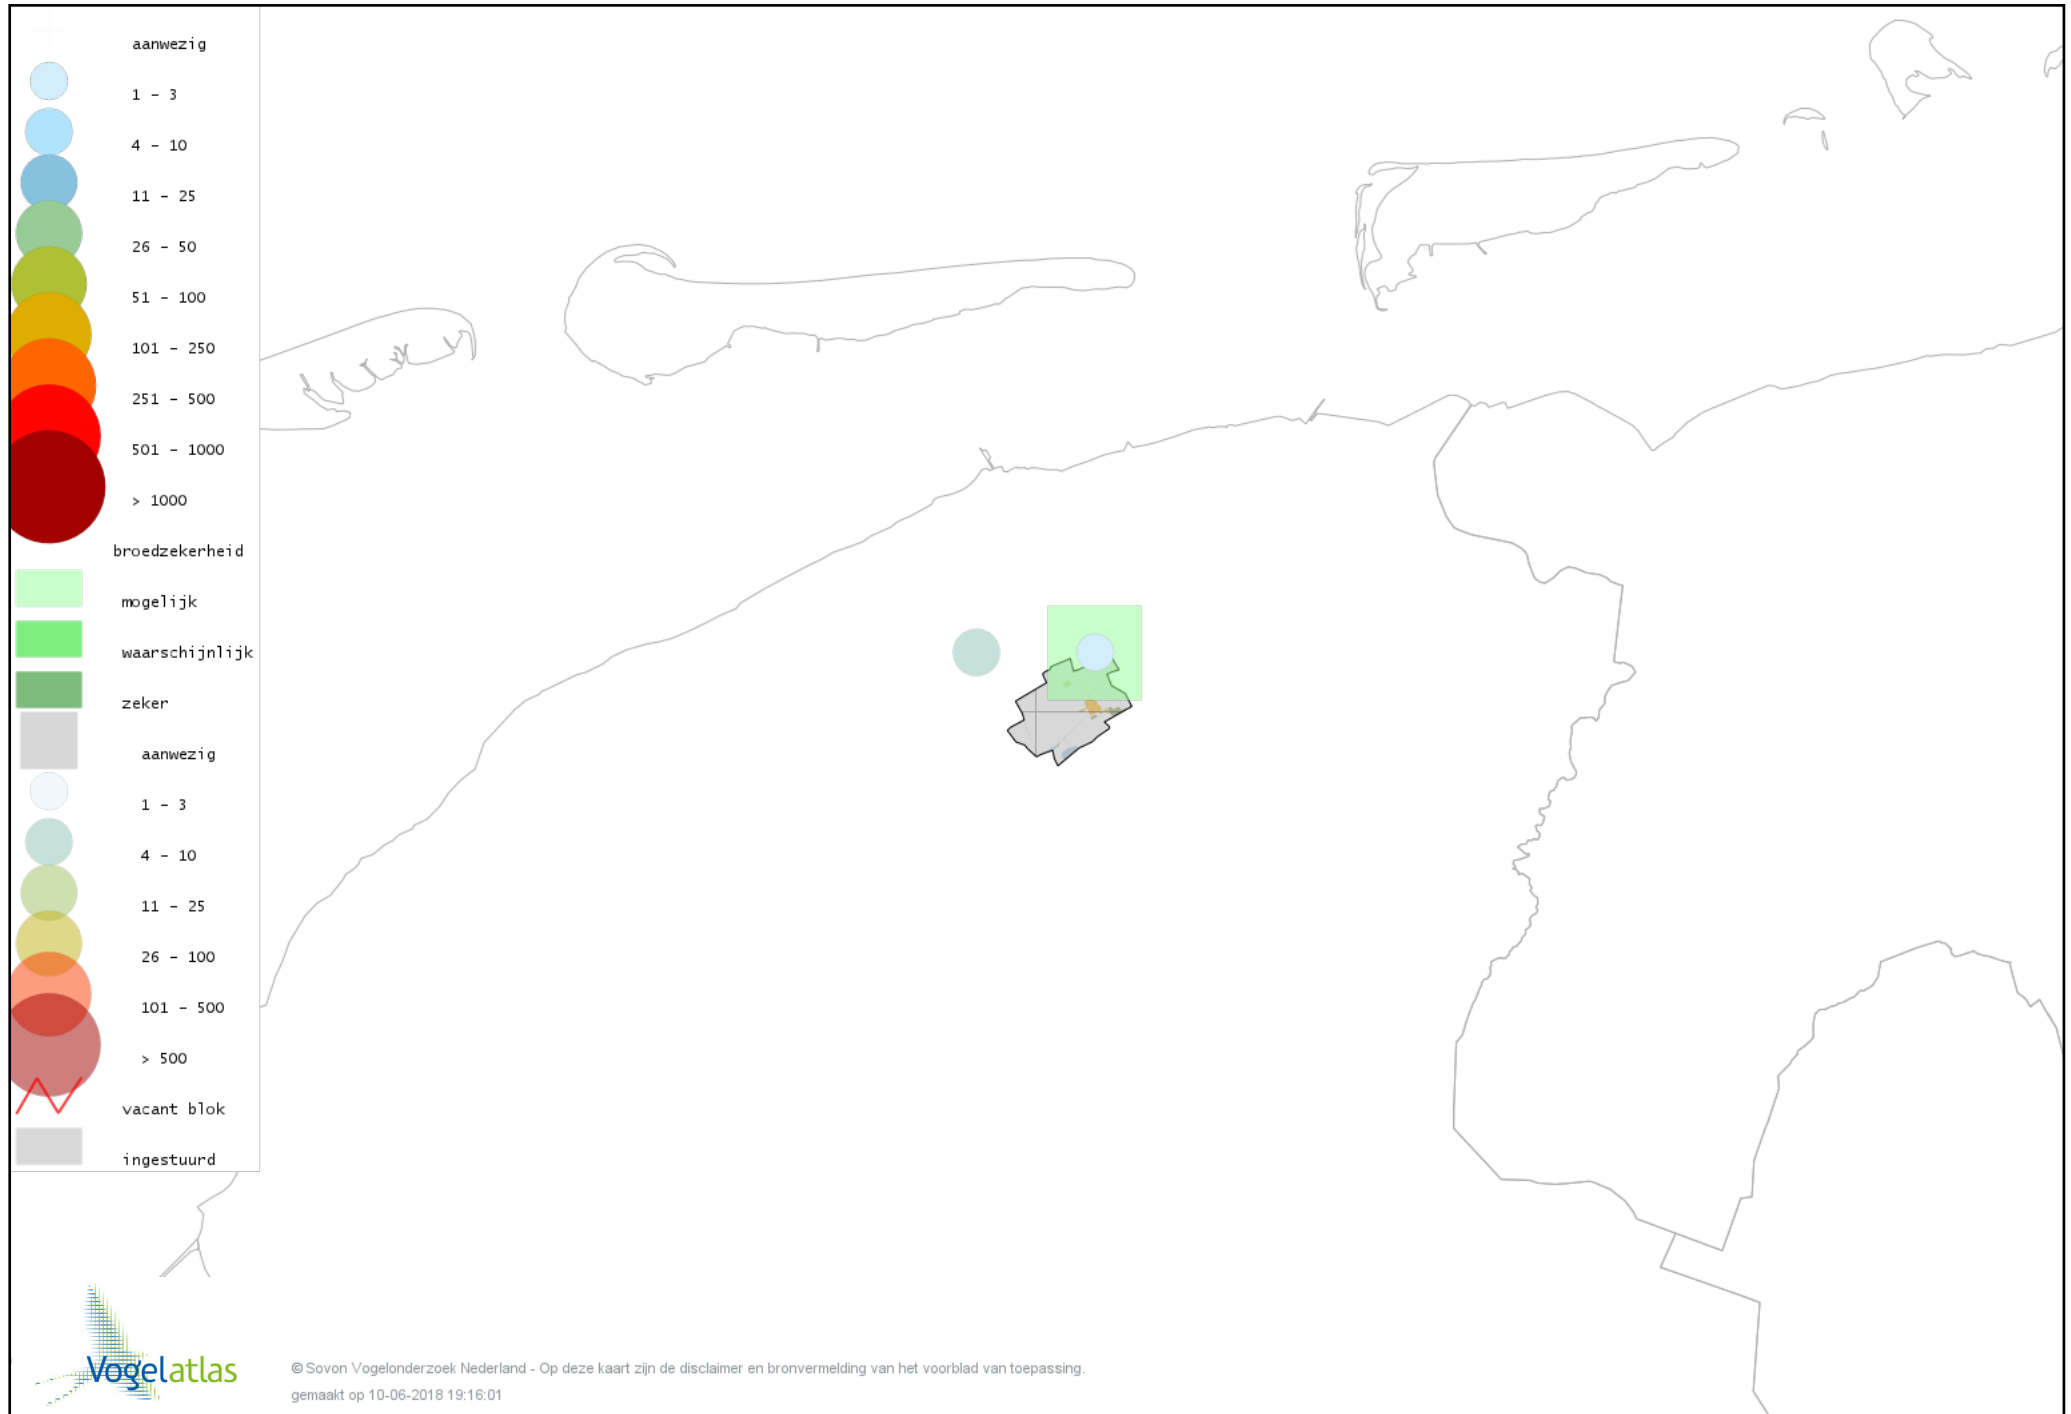

De kleurtint (blauw) is de beste referentie voor de tot nu toe waargenomen aantalsklasse.

De stipgrootte is relatief. Vergelijk daarvoor de atlasblok grootte van de legenda met die van het kaartbeeld.

Voorlopige verspreidingskaart Knobbelzwaan broedseizoen

Voorlopige verspreidingskaart Nijlgans broedseizoen

Voorlopige verspreidingskaart Bergeend broedseizoen

Voorlopige verspreidingskaart Kuifeend broedseizoen

Voorlopige verspreidingskaart Krakeend broedseizoen

Voorlopige verspreidingskaart Slobeend broedseizoen

Voorlopige verspreidingskaart Wilde Eend broedseizoen

Voorlopige verspreidingskaart Soepeend broedseizoen

Voorlopige verspreidingskaart Zomertaling broedseizoen

Voorlopige verspreidingskaart Wintertaling broedseizoen

Voorlopige verspreidingskaart Patrijs broedseizoen

Voorlopige verspreidingskaart Kwartel broedseizoen

Voorlopige verspreidingskaart Fazant broedseizoen