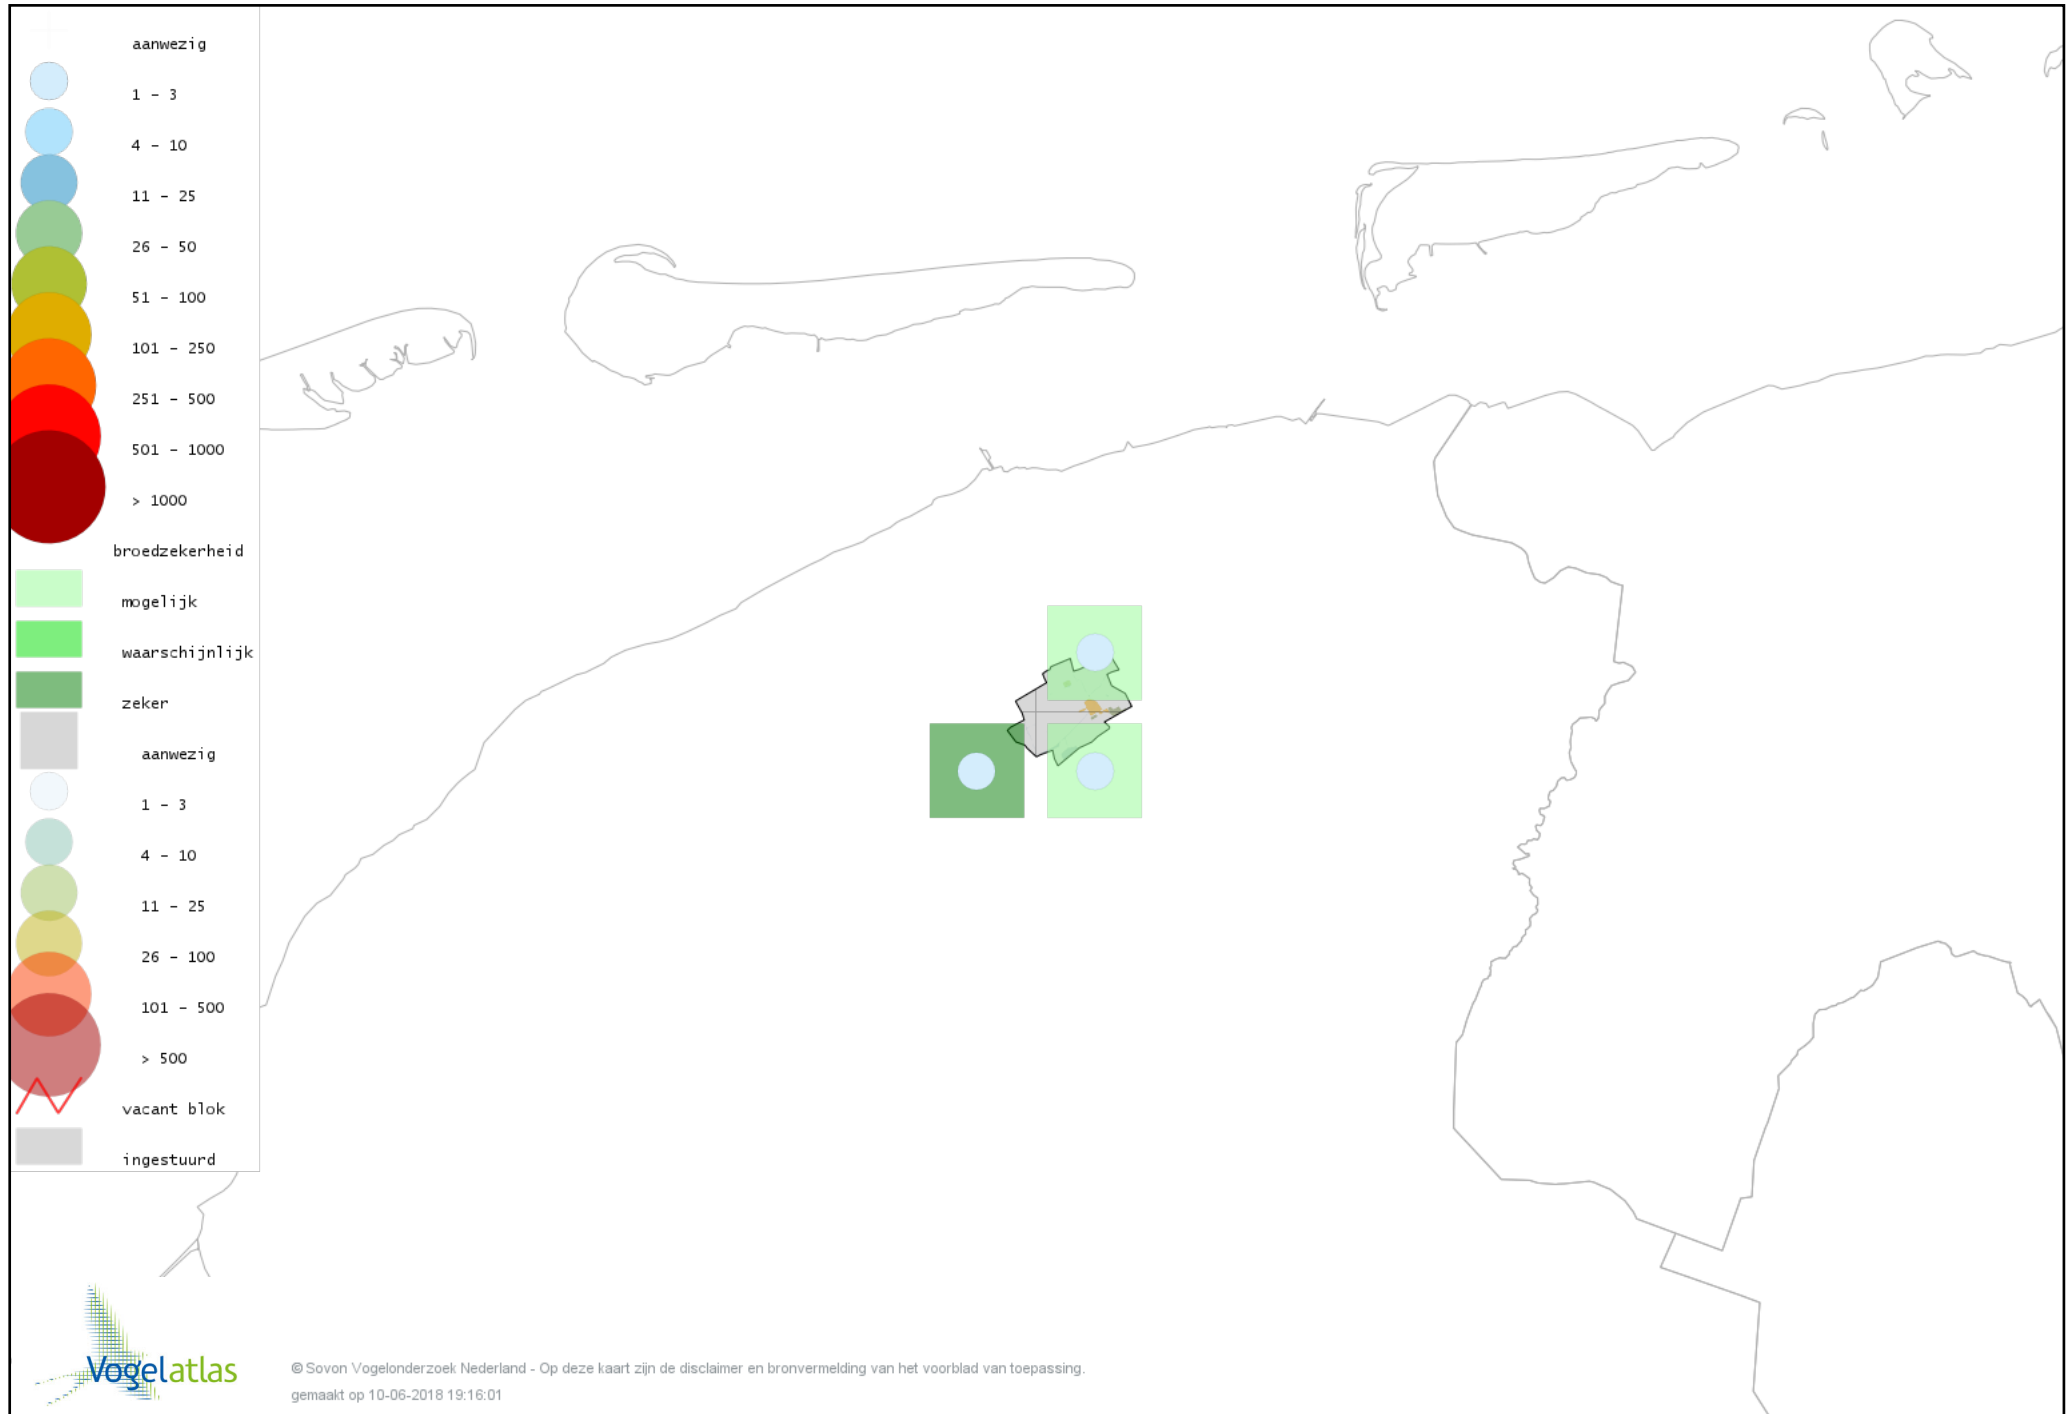

Voorlopige verspreidingskaart Grauwe Vliegenvanger broedseizoen

Voorlopige verspreidingskaart Roodborst broedseizoen

Voorlopige verspreidingskaart Blauwborst broedseizoen

Voorlopige verspreidingskaart Zwarte Roodstaart broedseizoen

Voorlopige verspreidingskaart Gekraagde Roodstaart broedseizoen

Voorlopige verspreidingskaart Paapje broedseizoen

Voorlopige verspreidingskaart Roodborsttapuit broedseizoen

Voorlopige verspreidingskaart Bonte Vliegenvanger broedseizoen

Voorlopige verspreidingskaart Heggenmus broedseizoen

Voorlopige verspreidingskaart Huismus broedseizoen

Voorlopige verspreidingskaart Ringmus broedseizoen

Voorlopige verspreidingskaart Gele Kwikstaart broedseizoen

Voorlopige verspreidingskaart Witte Kwikstaart broedseizoen

Voorlopige verspreidingskaart Graspieper broedseizoen

Voorlopige verspreidingskaart Vink broedseizoen

Voorlopige verspreidingskaart Groenling broedseizoen