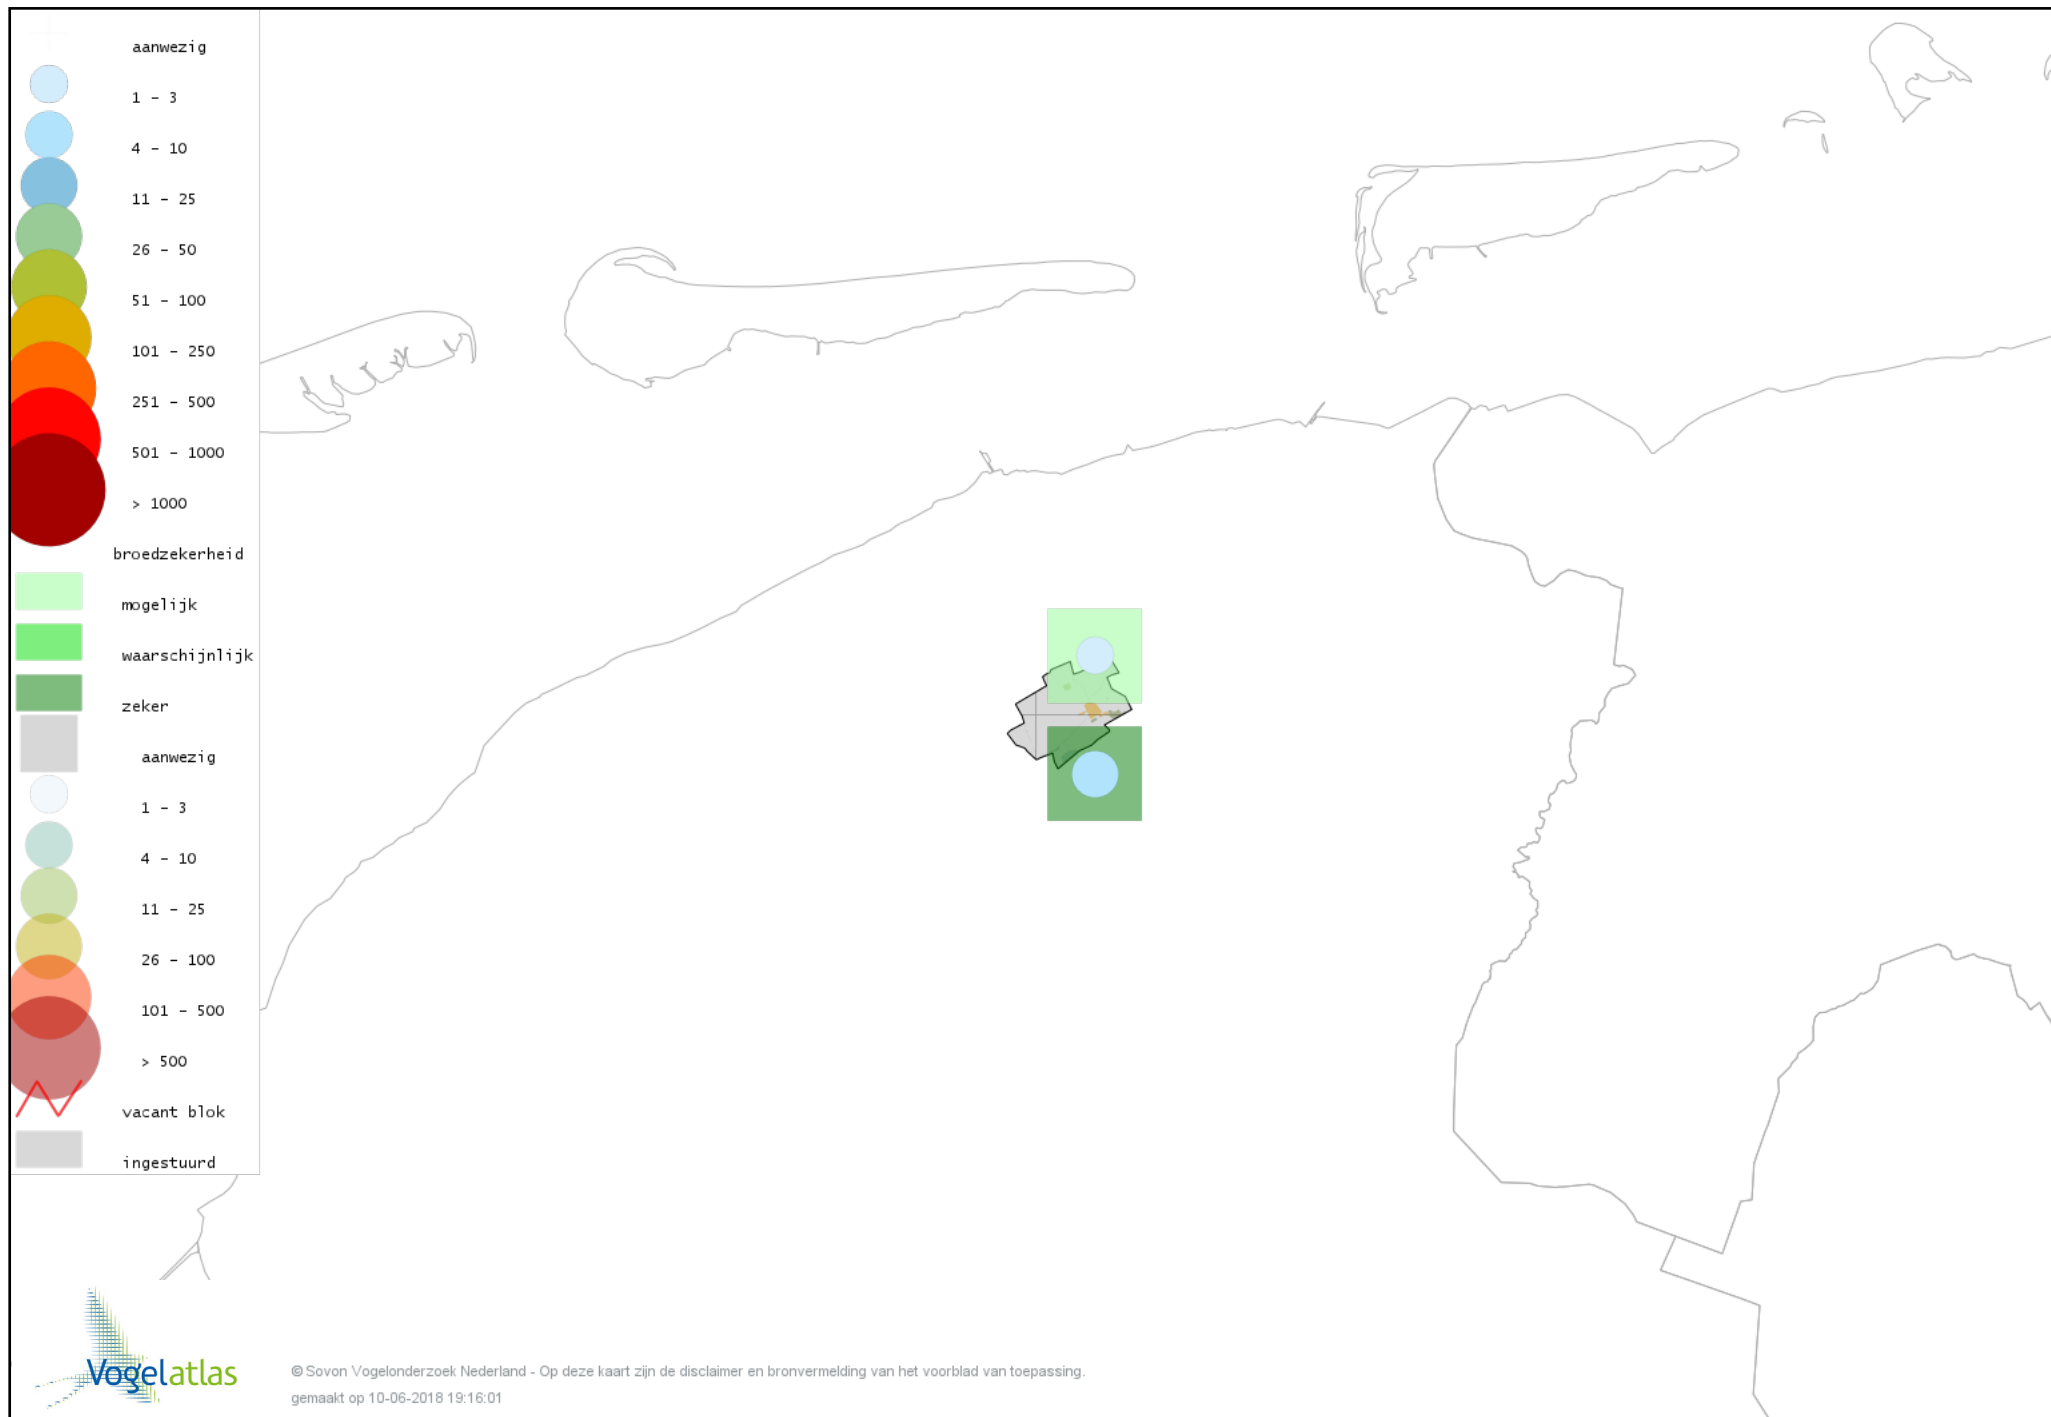

Voorlopige verspreidingskaart Torenvalk broedseizoen

Voorlopige verspreidingskaart Boomvalk broedseizoen

Voorlopige verspreidingskaart Waterral broedseizoen

Voorlopige verspreidingskaart Porseleinhoen broedseizoen

Voorlopige verspreidingskaart Waterhoen broedseizoen

Voorlopige verspreidingskaart Meerkoet broedseizoen

Voorlopige verspreidingskaart Scholekster broedseizoen

Voorlopige verspreidingskaart Kluut broedseizoen

Voorlopige verspreidingskaart Kleine Plevier broedseizoen

Voorlopige verspreidingskaart Bontbekplevier broedseizoen

Voorlopige verspreidingskaart Kievit broedseizoen

Voorlopige verspreidingskaart Kemphaan broedseizoen

Voorlopige verspreidingskaart Watersnip broedseizoen

Voorlopige verspreidingskaart Grutto broedseizoen

Voorlopige verspreidingskaart Wulp broedseizoen

Voorlopige verspreidingskaart Tureluur broedseizoen

Voorlopige verspreidingskaart Kokmeeuw broedseizoen