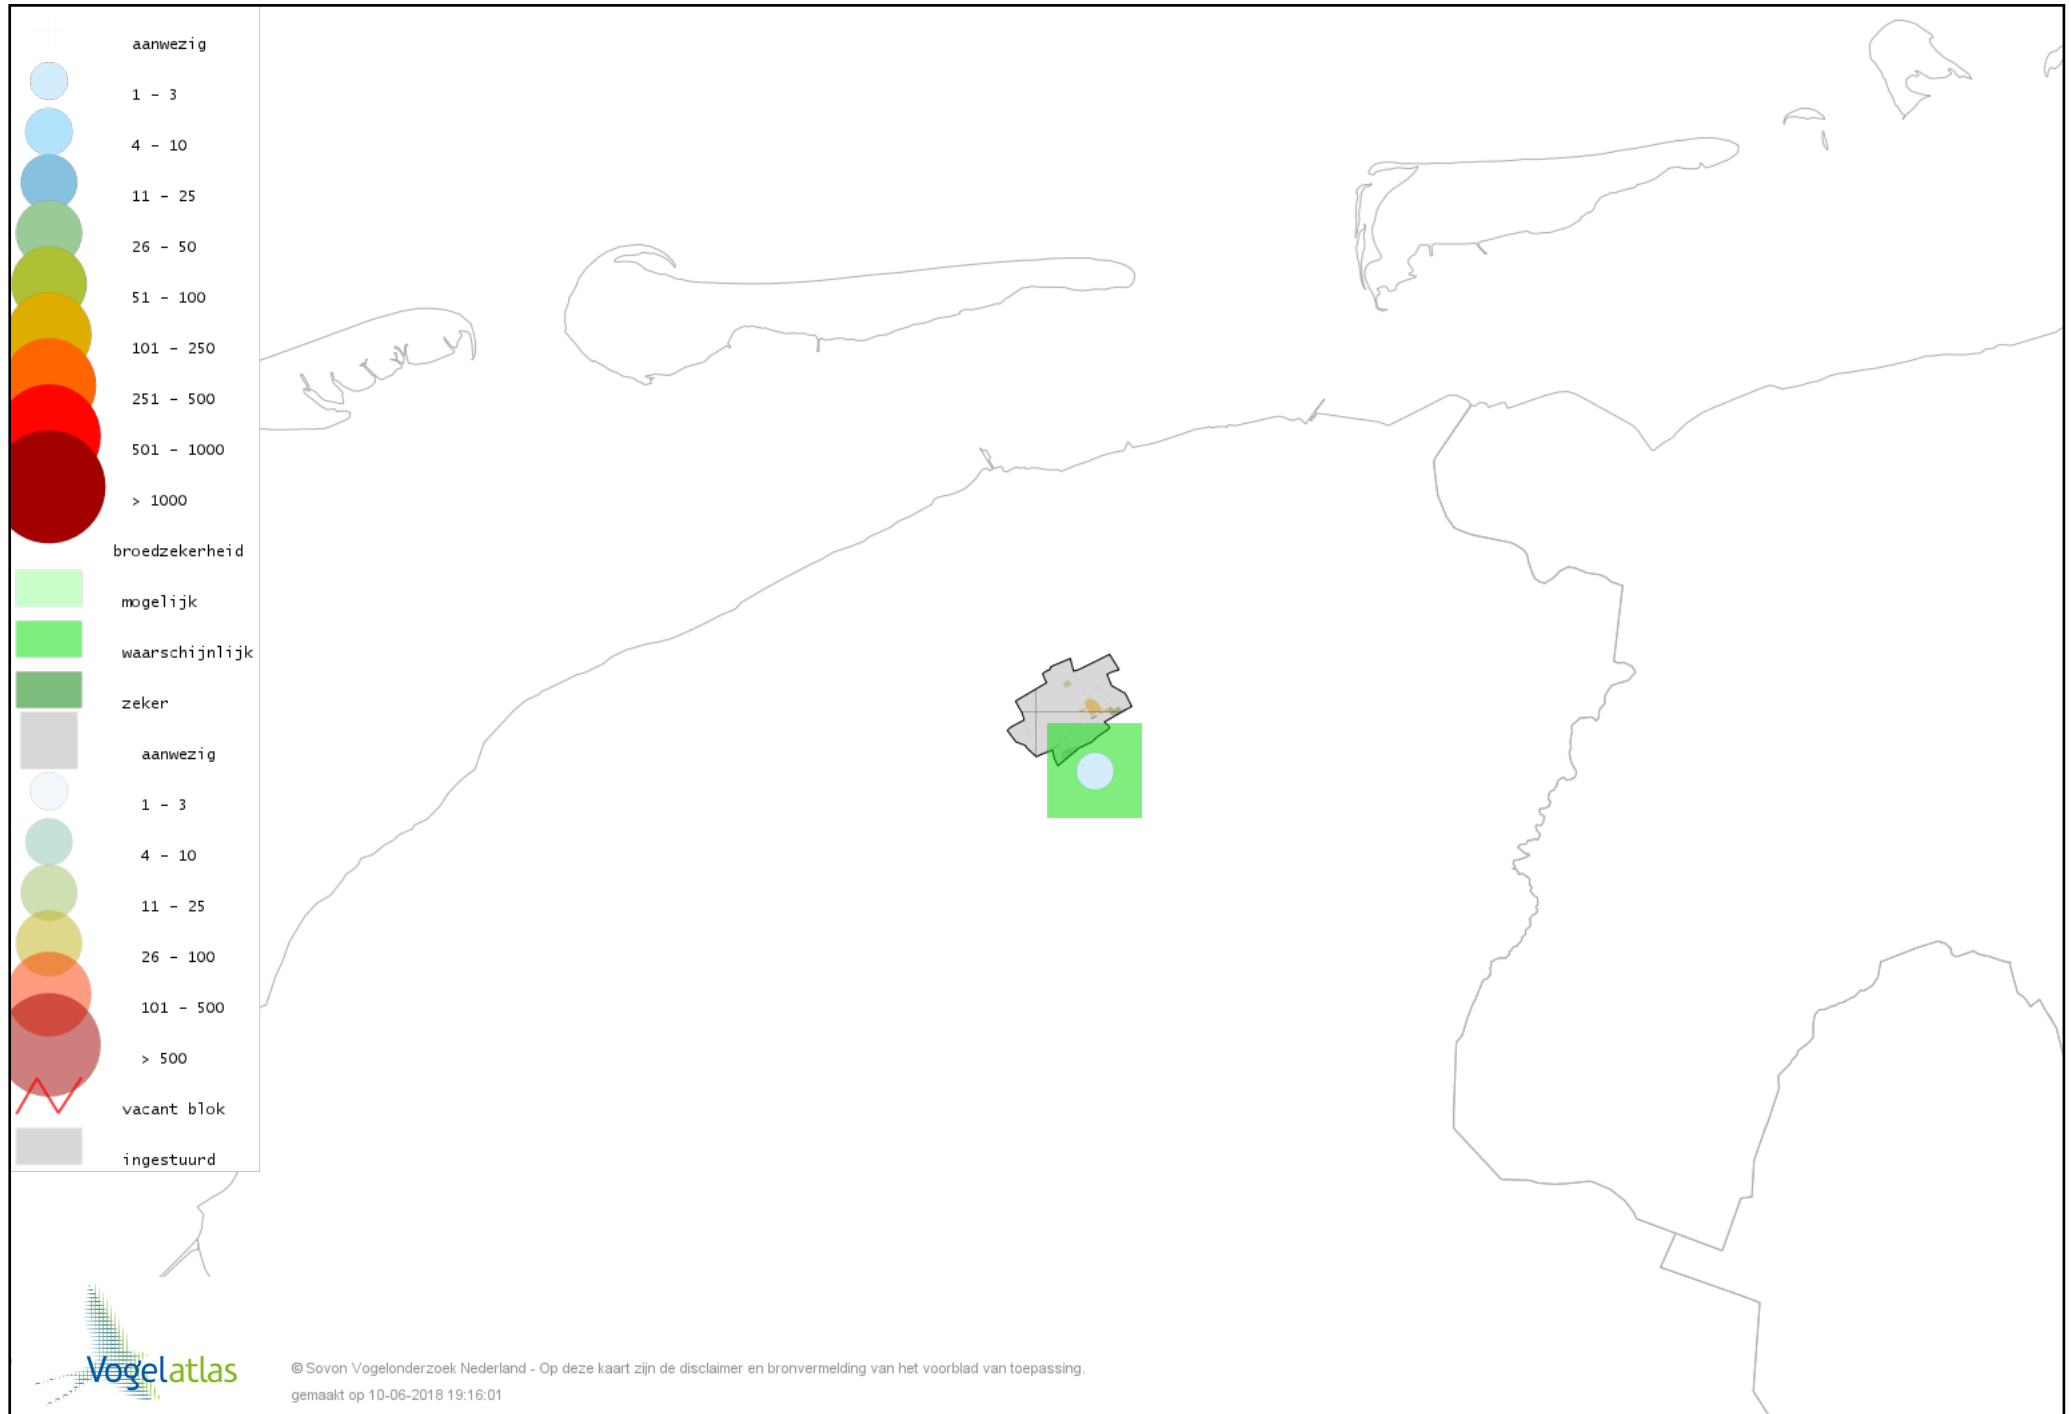

Voorlopige verspreidingskaart Slobeend broedseizoen

Voorlopige verspreidingskaart Wilde Eend broedseizoen

Voorlopige verspreidingskaart Soepeend broedseizoen

Voorlopige verspreidingskaart Zomertaling broedseizoen

Voorlopige verspreidingskaart Wintertaling broedseizoen

Voorlopige verspreidingskaart Patrijs broedseizoen

Voorlopige verspreidingskaart Kwartel broedseizoen

Voorlopige verspreidingskaart Fazant broedseizoen

Voorlopige verspreidingskaart Roerdomp broedseizoen

Voorlopige verspreidingskaart Blauwe Reiger broedseizoen

Voorlopige verspreidingskaart Ooievaar broedseizoen

Voorlopige verspreidingskaart Fuut broedseizoen

Voorlopige verspreidingskaart Bruine Kiekendief broedseizoen

Voorlopige verspreidingskaart Havik broedseizoen

Voorlopige verspreidingskaart Sperwer broedseizoen

Voorlopige verspreidingskaart Buizerd broedseizoen