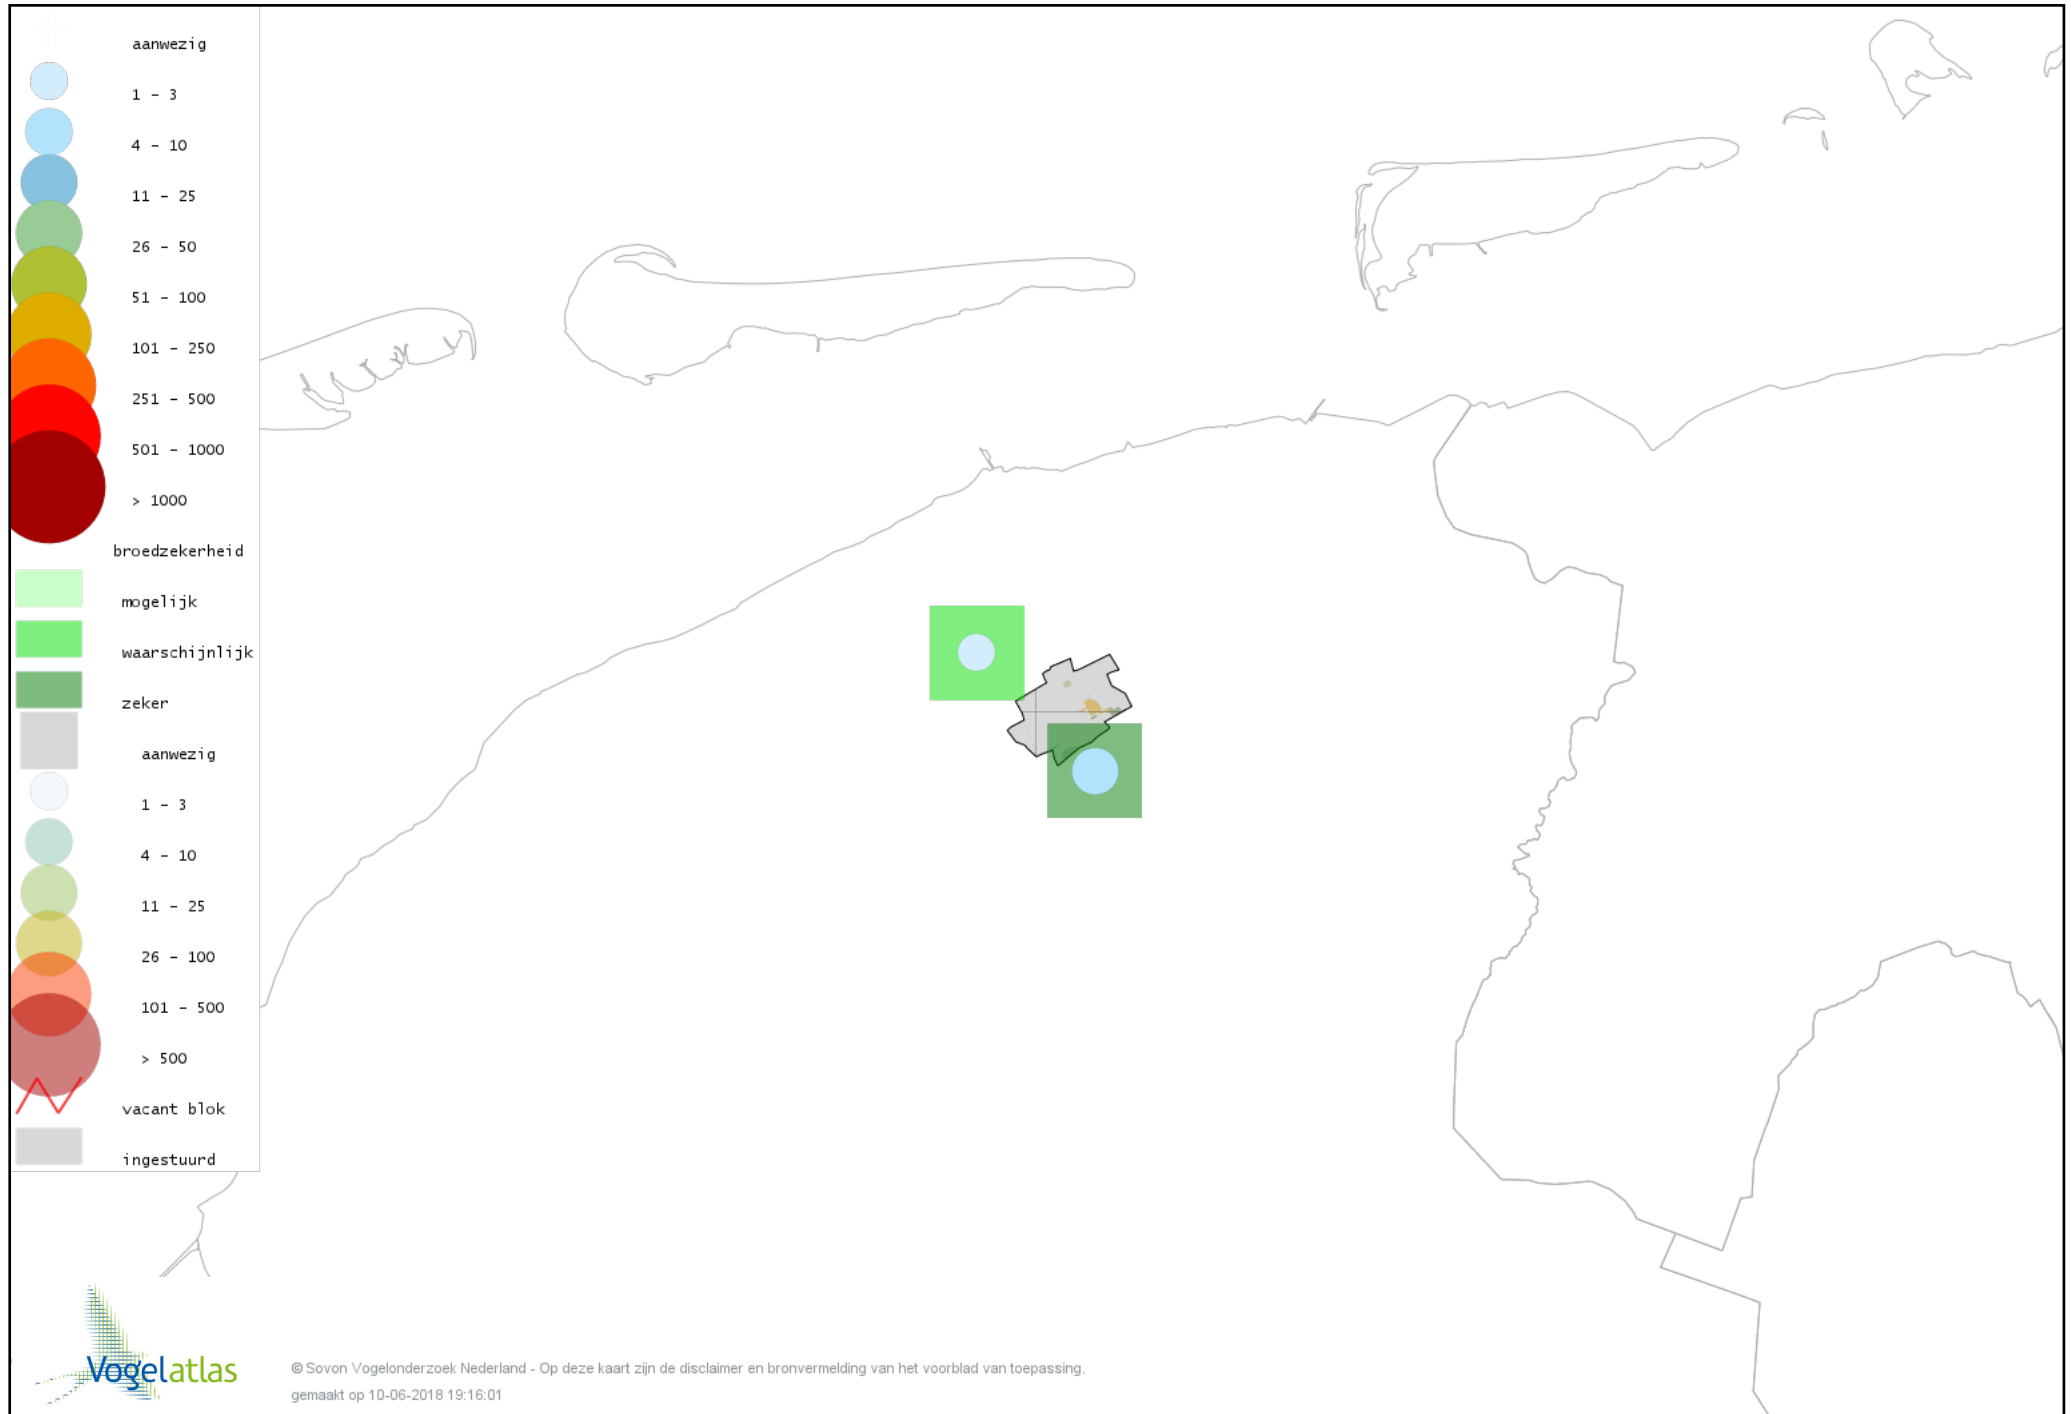

Voorlopige verspreidingskaart Roerdomp broedseizoen

Voorlopige verspreidingskaart Blauwe Reiger broedseizoen

Voorlopige verspreidingskaart Ooievaar broedseizoen

Voorlopige verspreidingskaart Fuut broedseizoen

Voorlopige verspreidingskaart Bruine Kiekendief broedseizoen

Voorlopige verspreidingskaart Havik broedseizoen

Voorlopige verspreidingskaart Sperwer broedseizoen

Voorlopige verspreidingskaart Buizerd broedseizoen

Voorlopige verspreidingskaart Torenvalk broedseizoen

Voorlopige verspreidingskaart Boomvalk broedseizoen

Voorlopige verspreidingskaart Waterral broedseizoen

Voorlopige verspreidingskaart Porseleinhoen broedseizoen

Voorlopige verspreidingskaart Waterhoen broedseizoen

Voorlopige verspreidingskaart Meerkoet broedseizoen

Voorlopige verspreidingskaart Scholekster broedseizoen

Voorlopige verspreidingskaart Kluut broedseizoen