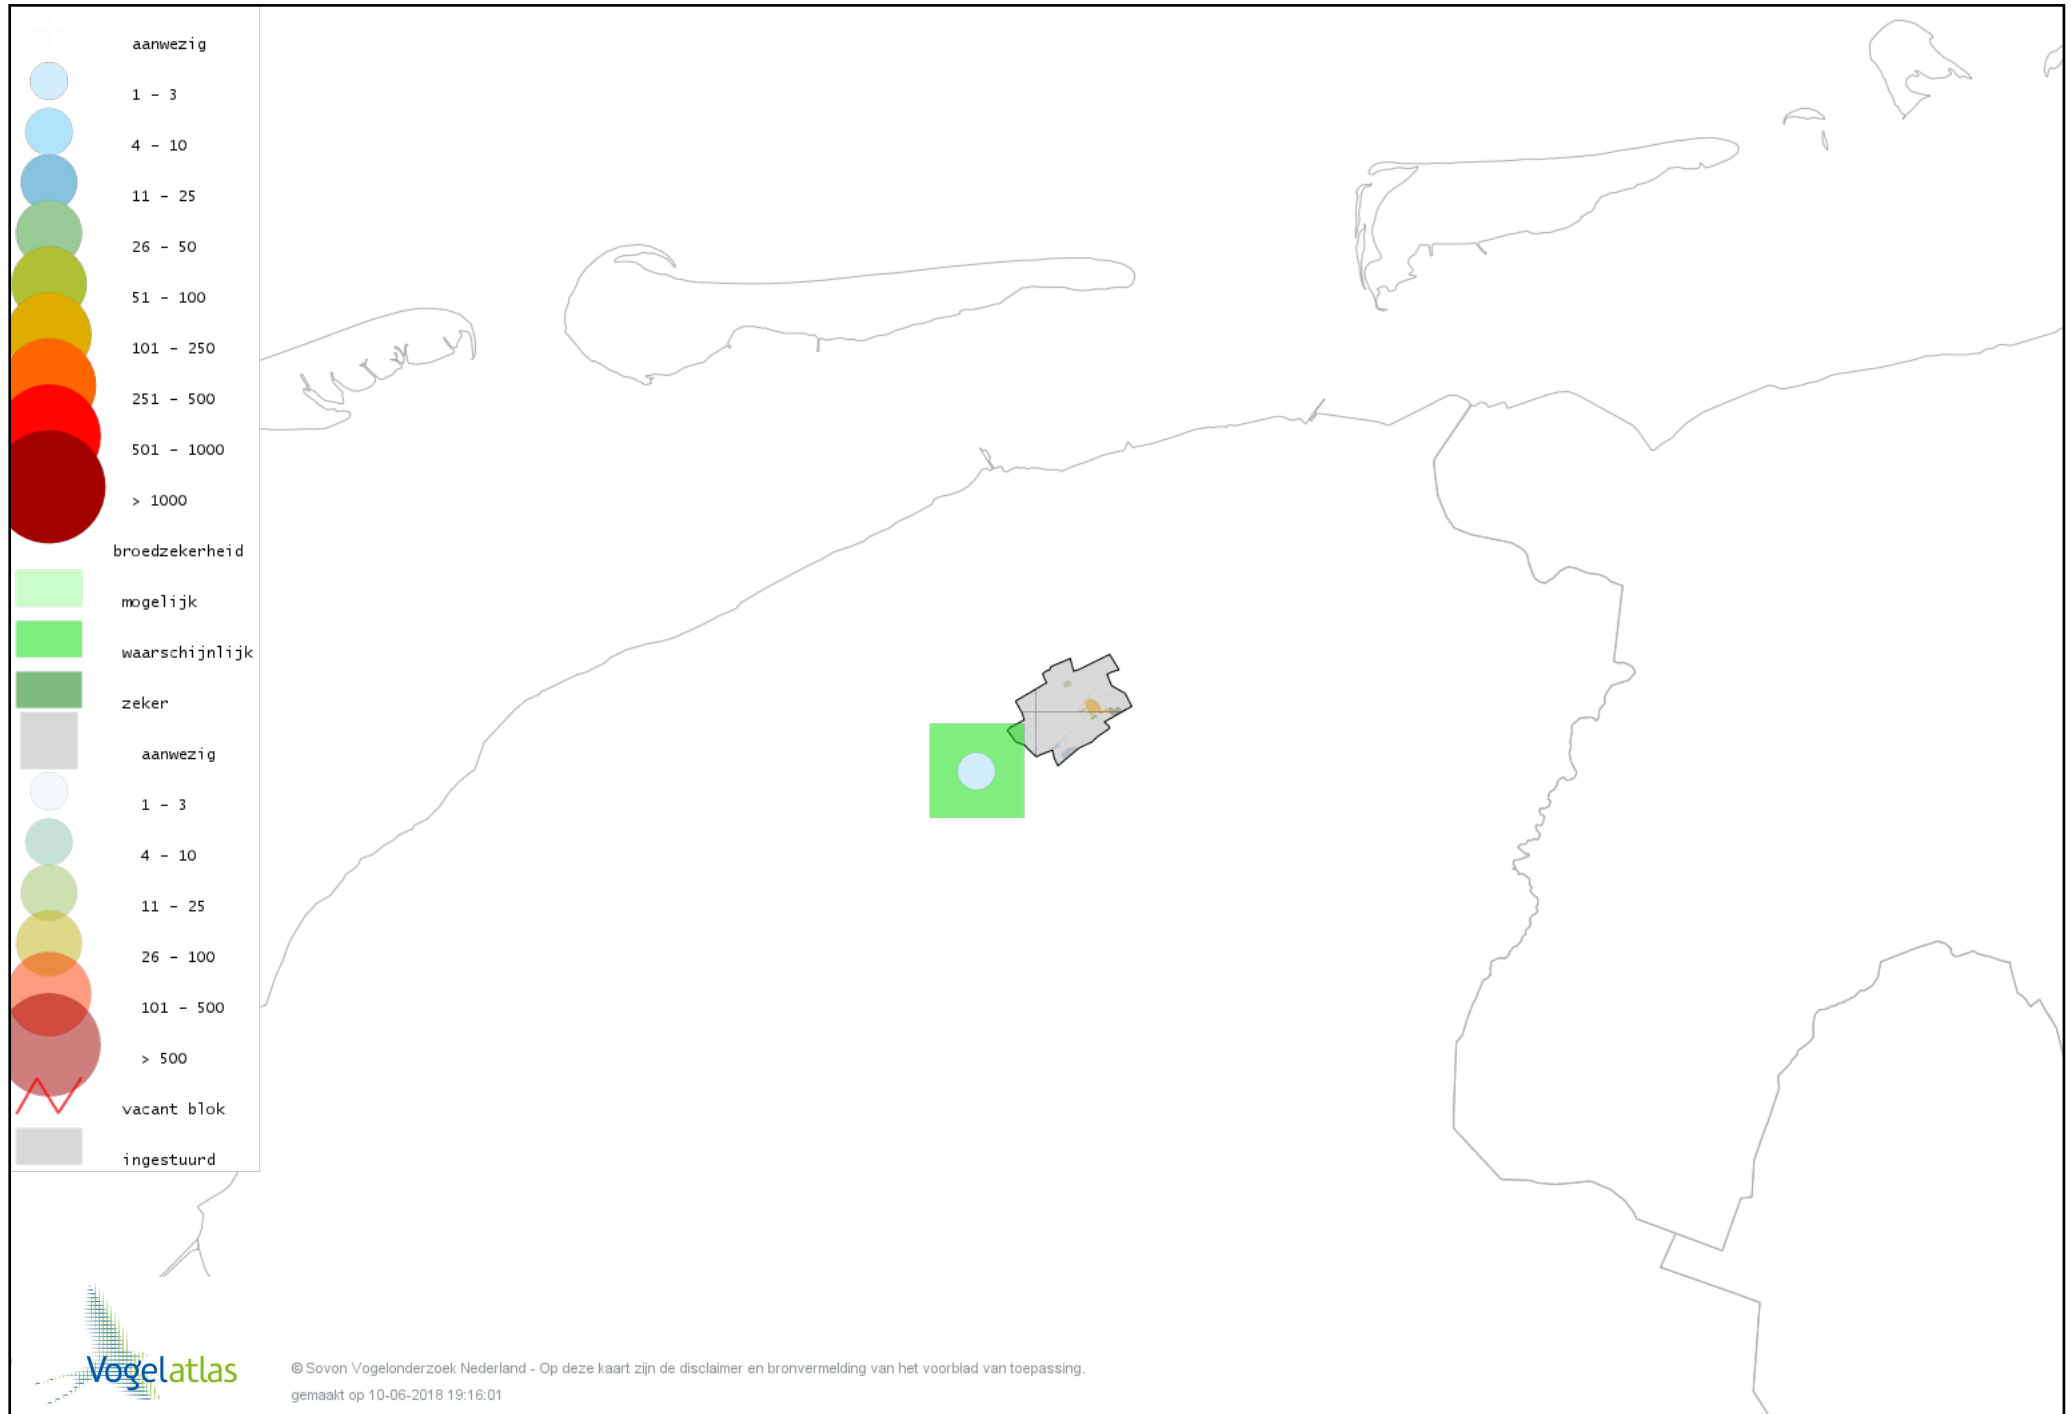

Voorlopige verspreidingskaart Watersnip broedseizoen

Voorlopige verspreidingskaart Grutto broedseizoen

Voorlopige verspreidingskaart Wulp broedseizoen

Voorlopige verspreidingskaart Tureluur broedseizoen

Voorlopige verspreidingskaart Kokmeeuw broedseizoen

Voorlopige verspreidingskaart Visdief broedseizoen

Voorlopige verspreidingskaart Stadsduif broedseizoen

Voorlopige verspreidingskaart Holenduif broedseizoen

Voorlopige verspreidingskaart Houtduif broedseizoen

Voorlopige verspreidingskaart Turkse Tortel broedseizoen

Voorlopige verspreidingskaart Koekoek broedseizoen

Voorlopige verspreidingskaart Kerkuil broedseizoen

Voorlopige verspreidingskaart Ransuil broedseizoen

Voorlopige verspreidingskaart Gierzwaluw broedseizoen

Voorlopige verspreidingskaart IJsvogel broedseizoen

Voorlopige verspreidingskaart Groene Specht broedseizoen

Voorlopige verspreidingskaart Grote Bonte Specht broedseizoen