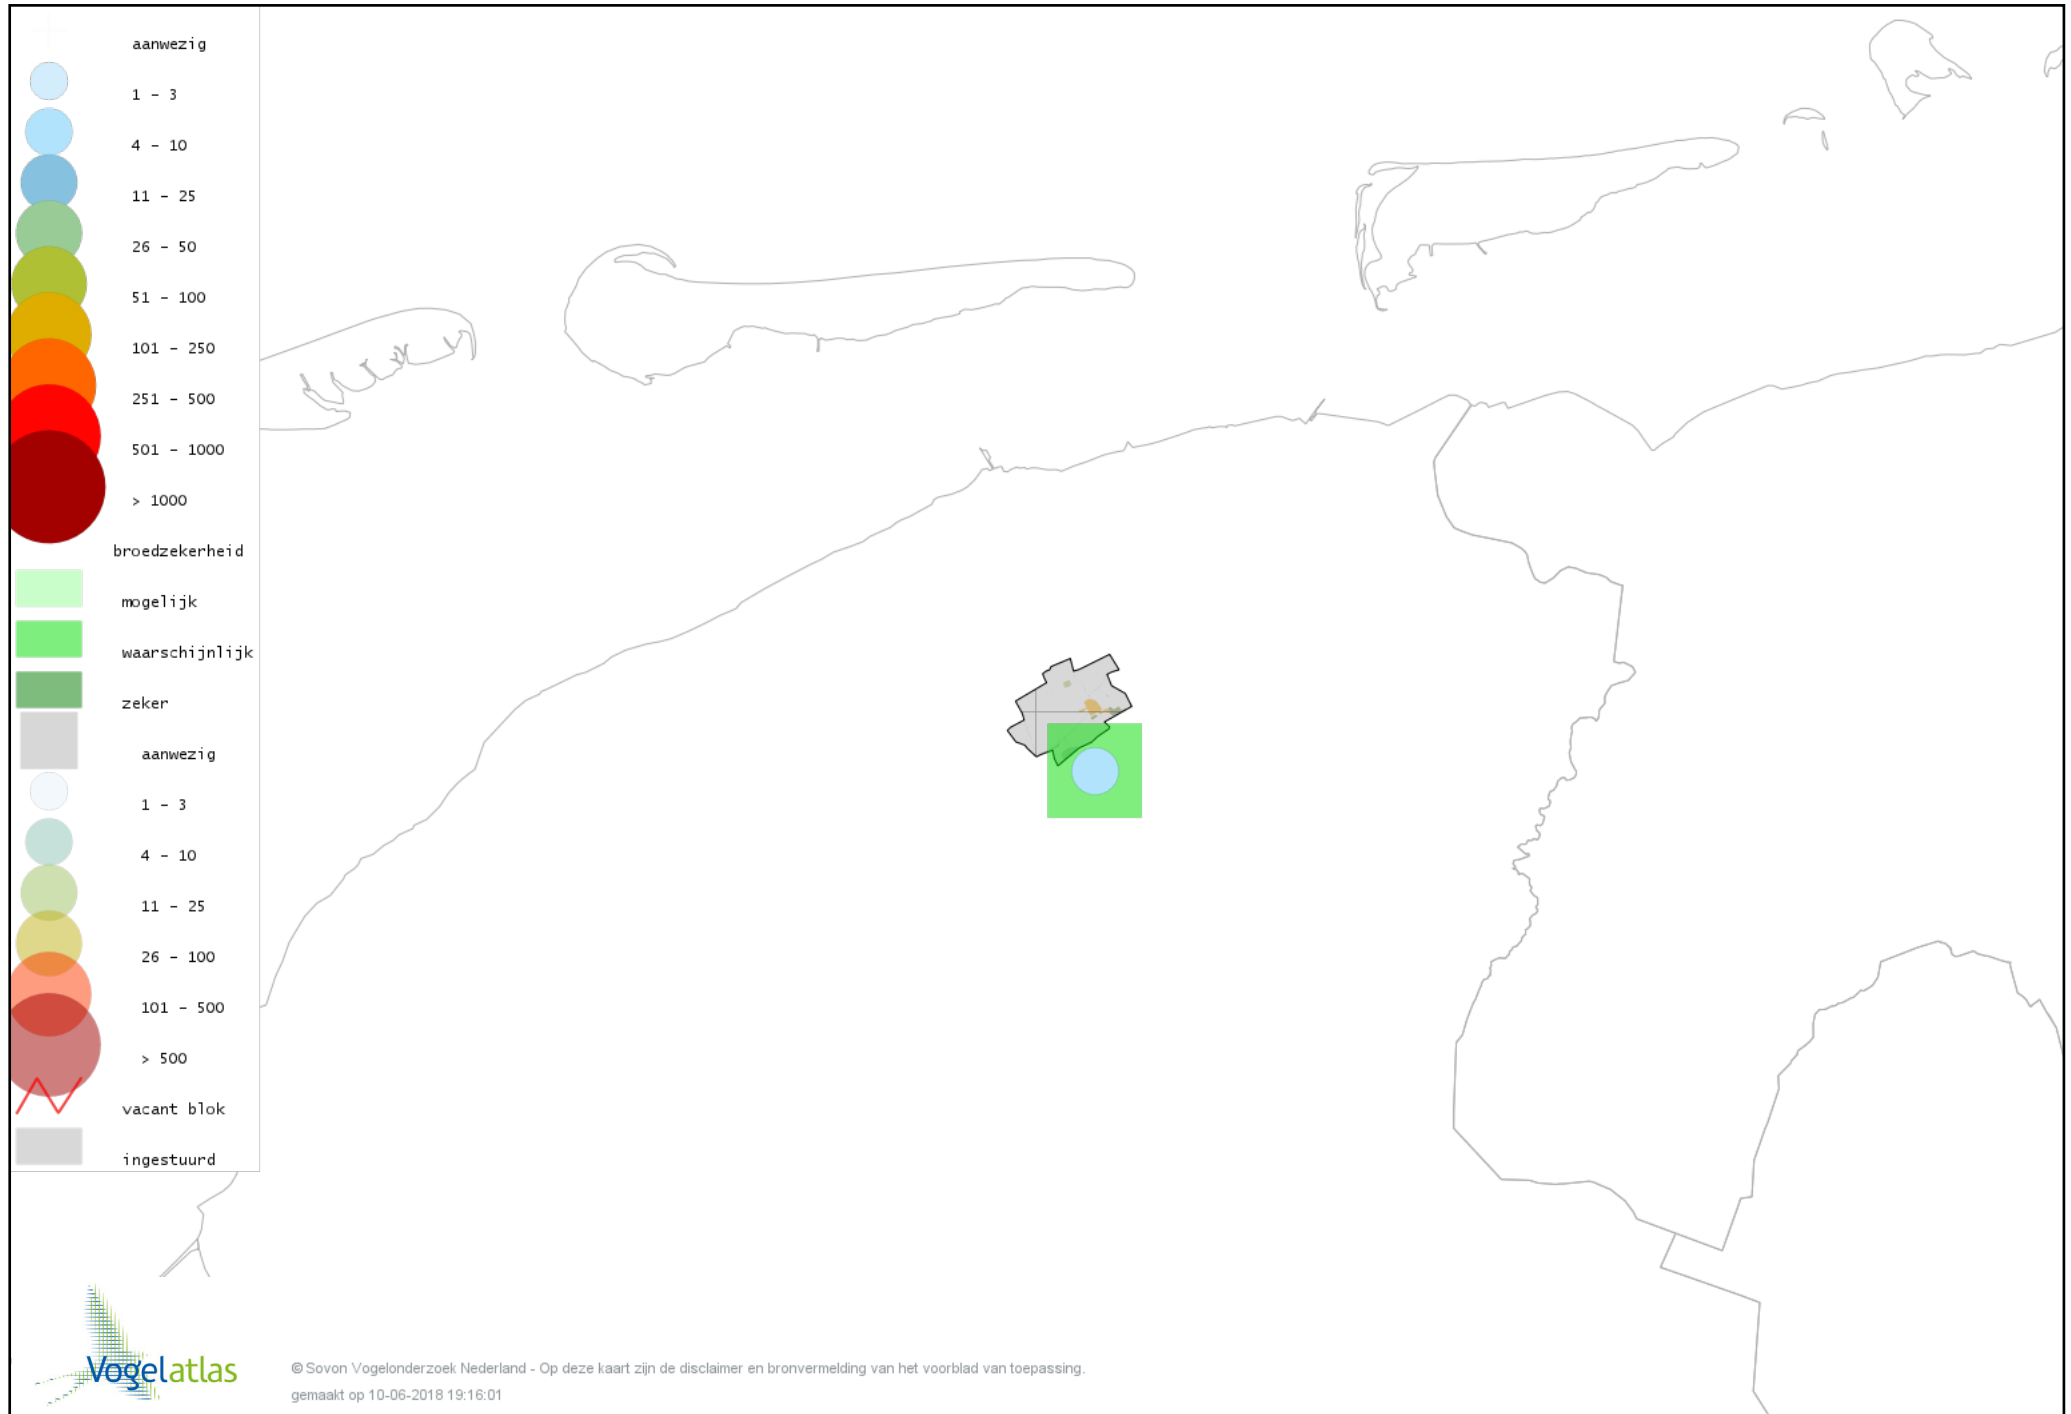

Voorlopige verspreidingskaart Staartmees broedseizoen

Voorlopige verspreidingskaart Tjiftjaf broedseizoen

Voorlopige verspreidingskaart Fitis broedseizoen

Voorlopige verspreidingskaart Braamsluiper broedseizoen

Voorlopige verspreidingskaart Grasmus broedseizoen

Voorlopige verspreidingskaart Tuinfluiter broedseizoen

Voorlopige verspreidingskaart Zwartkop broedseizoen

Voorlopige verspreidingskaart Sprinkhaanzanger broedseizoen

Voorlopige verspreidingskaart Snor broedseizoen

Voorlopige verspreidingskaart Spotvogel broedseizoen

Voorlopige verspreidingskaart Bosrietzanger broedseizoen

Voorlopige verspreidingskaart Kleine Karekiet broedseizoen

Voorlopige verspreidingskaart Rietzanger broedseizoen

Voorlopige verspreidingskaart Boomklever broedseizoen

Voorlopige verspreidingskaart Boomkruiper broedseizoen

Voorlopige verspreidingskaart Winterkoning broedseizoen