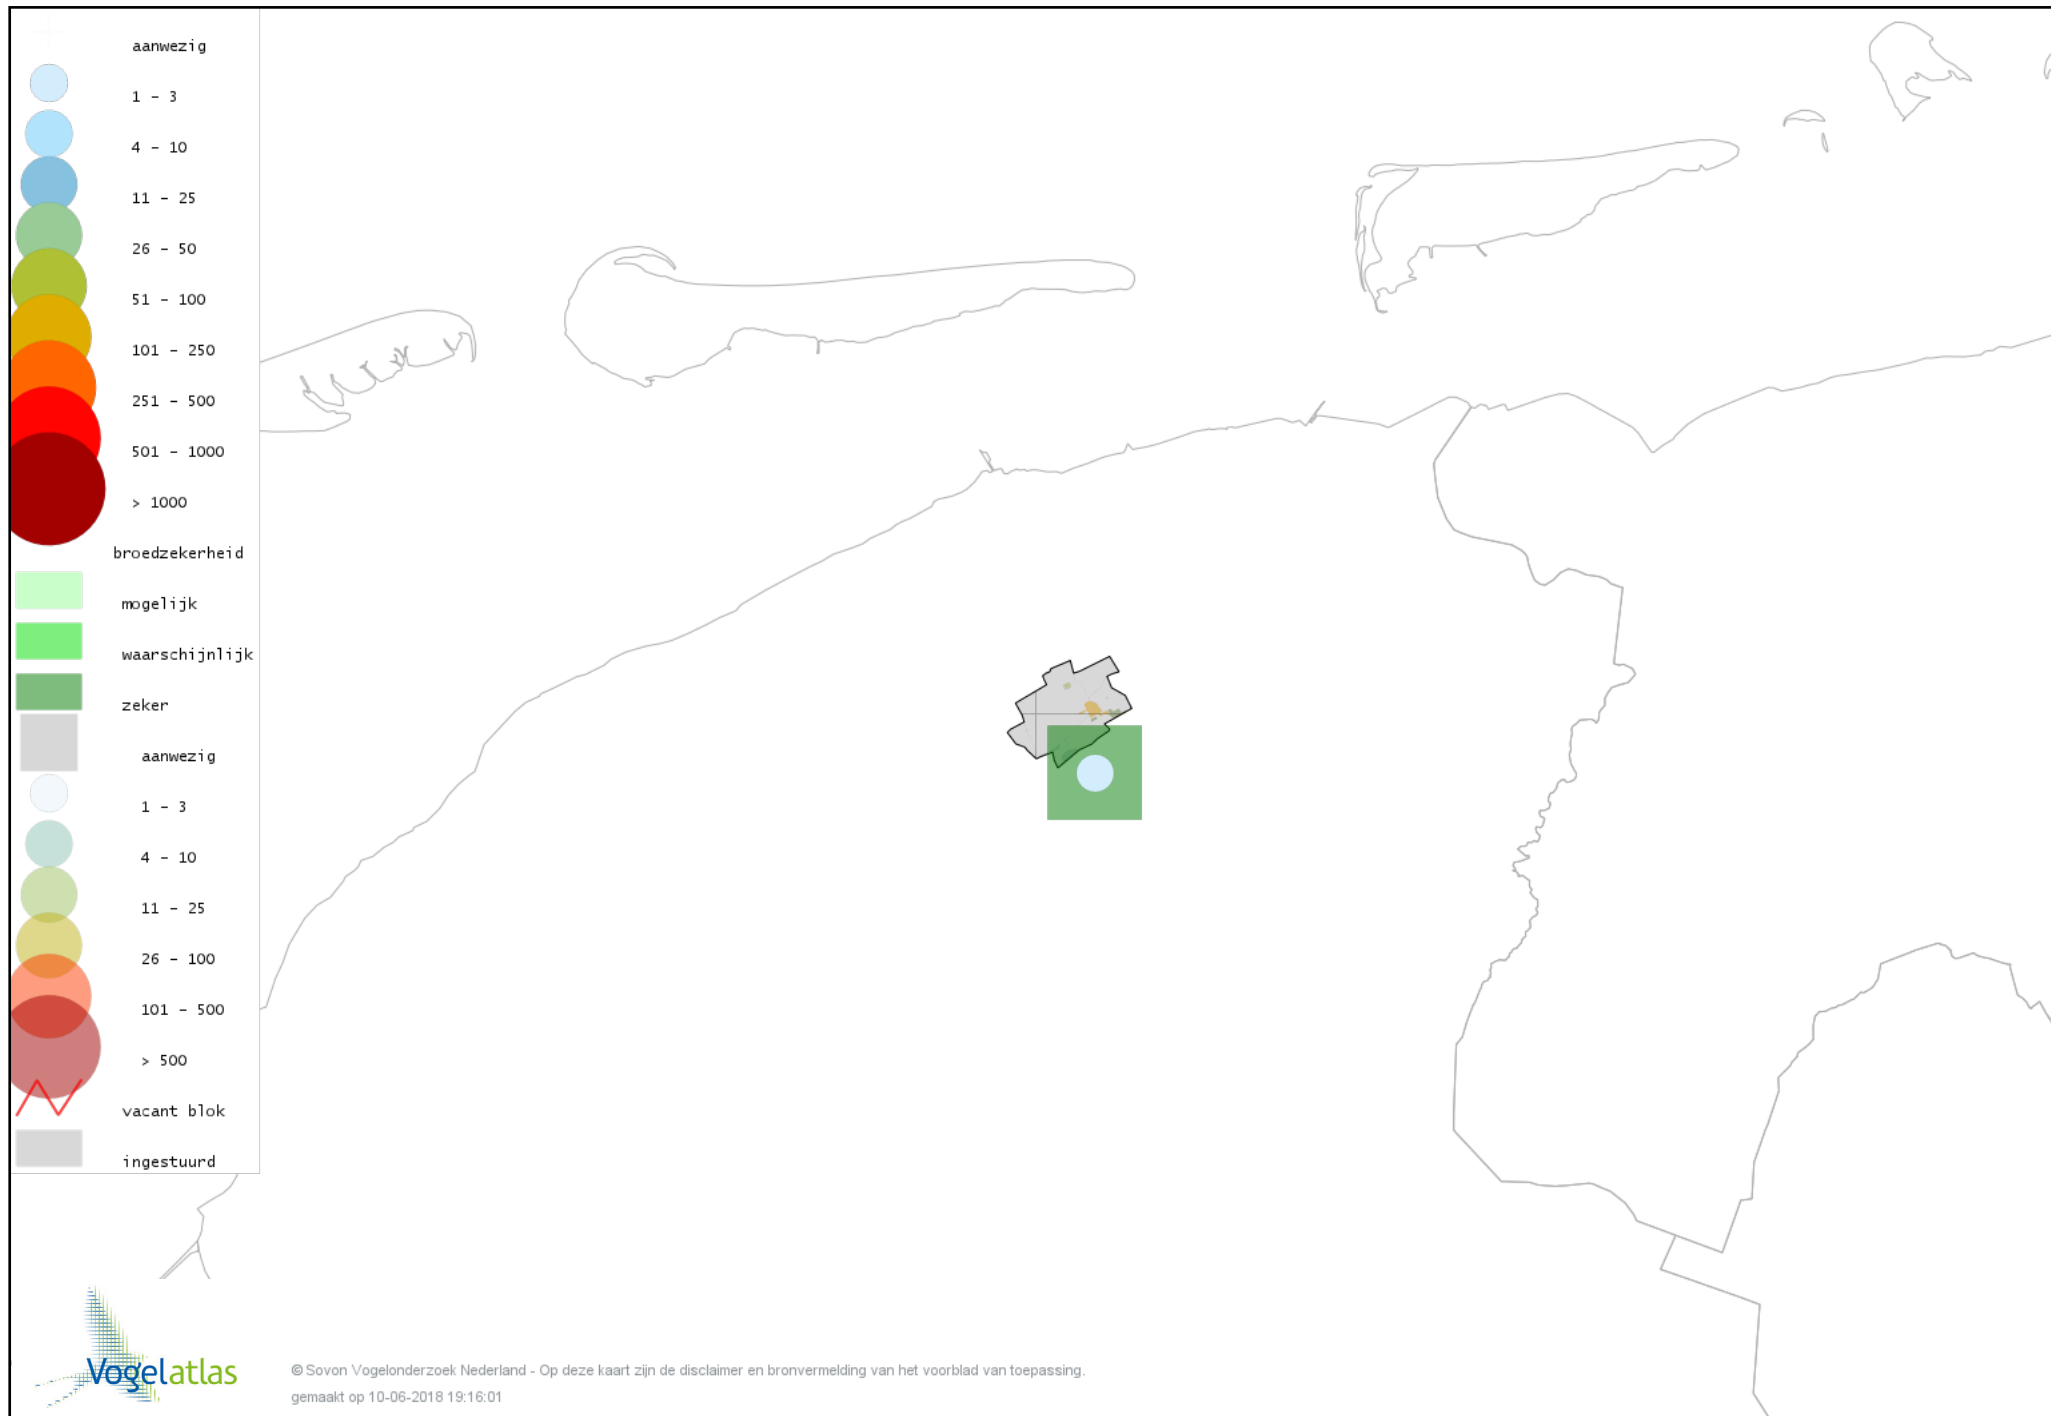

Voorlopige verspreidingskaart Bruine Kiekendief broedseizoen

Voorlopige verspreidingskaart Havik broedseizoen

Voorlopige verspreidingskaart Sperwer broedseizoen

Voorlopige verspreidingskaart Buizerd broedseizoen

Voorlopige verspreidingskaart Torenvalk broedseizoen

Voorlopige verspreidingskaart Boomvalk broedseizoen

Voorlopige verspreidingskaart Waterral broedseizoen

Voorlopige verspreidingskaart Porseleinhoen broedseizoen

Voorlopige verspreidingskaart Waterhoen broedseizoen

Voorlopige verspreidingskaart Meerkoet broedseizoen

Voorlopige verspreidingskaart Scholekster broedseizoen

Voorlopige verspreidingskaart Kluut broedseizoen

Voorlopige verspreidingskaart Watersnip broedseizoen

Voorlopige verspreidingskaart Grutto broedseizoen

Voorlopige verspreidingskaart Wulp broedseizoen

Voorlopige verspreidingskaart Tureluur broedseizoen

Voorlopige verspreidingskaart Kokmeeuw broedseizoen