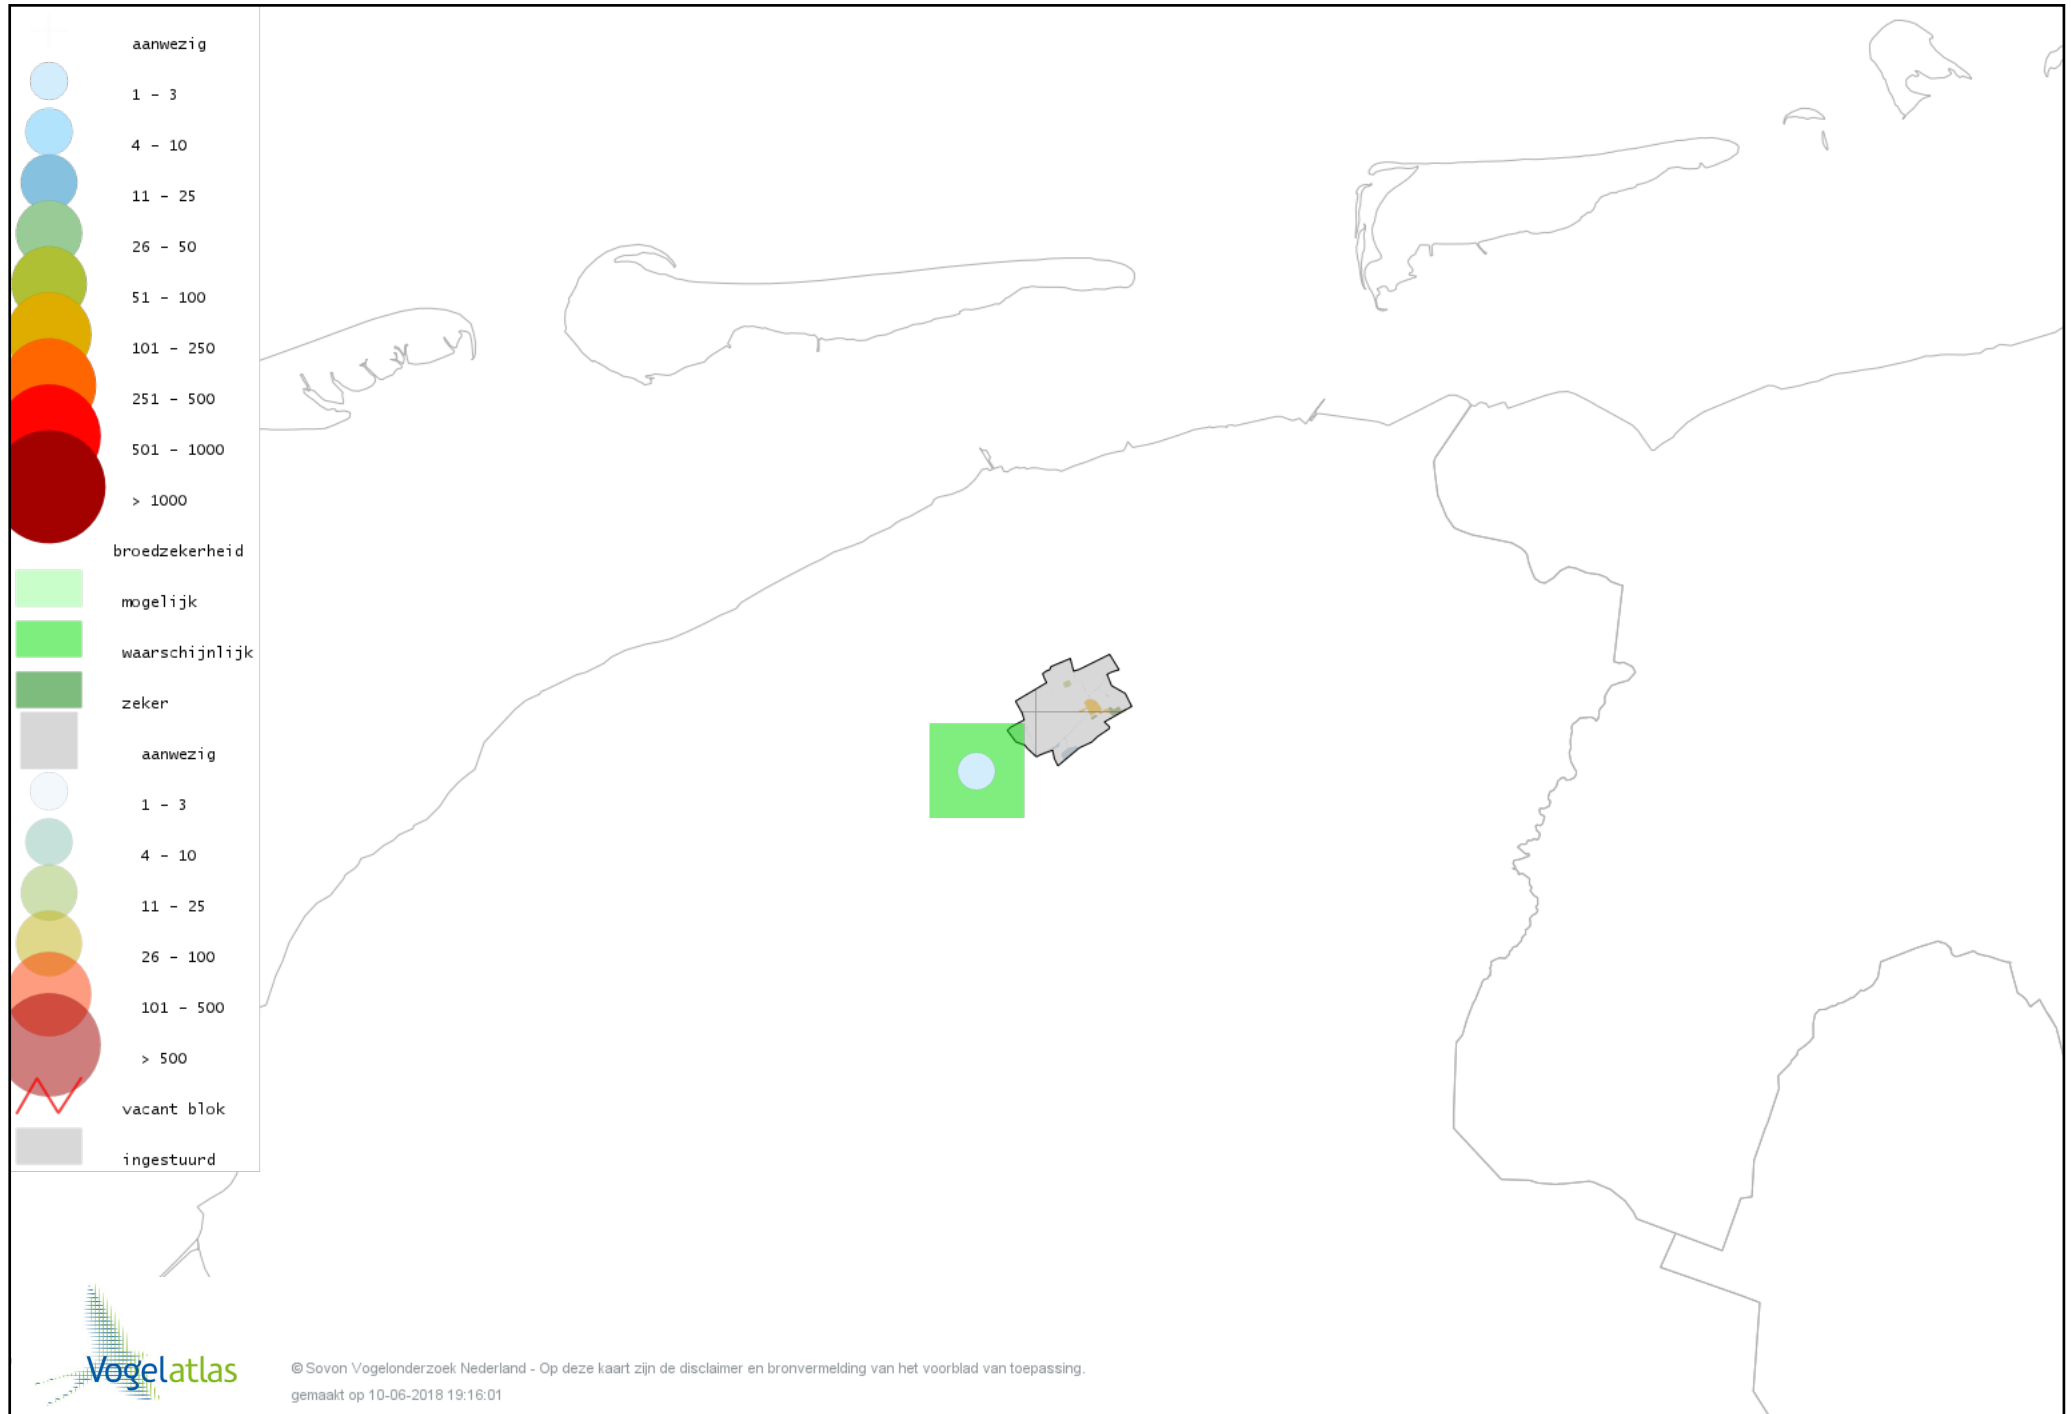

Voorlopige verspreidingskaart Kleine Bonte Specht broedseizoen

Voorlopige verspreidingskaart Wielewaal broedseizoen

Voorlopige verspreidingskaart Ekster broedseizoen

Voorlopige verspreidingskaart Gaai broedseizoen

Voorlopige verspreidingskaart Kauw broedseizoen

Voorlopige verspreidingskaart Roek broedseizoen

Voorlopige verspreidingskaart Zwarte Kraai broedseizoen

Voorlopige verspreidingskaart Pimpelmees broedseizoen

Voorlopige verspreidingskaart Koolmees broedseizoen

Voorlopige verspreidingskaart Zwarte Mees broedseizoen

Voorlopige verspreidingskaart Matkop broedseizoen

Voorlopige verspreidingskaart Beardman broedseizoen