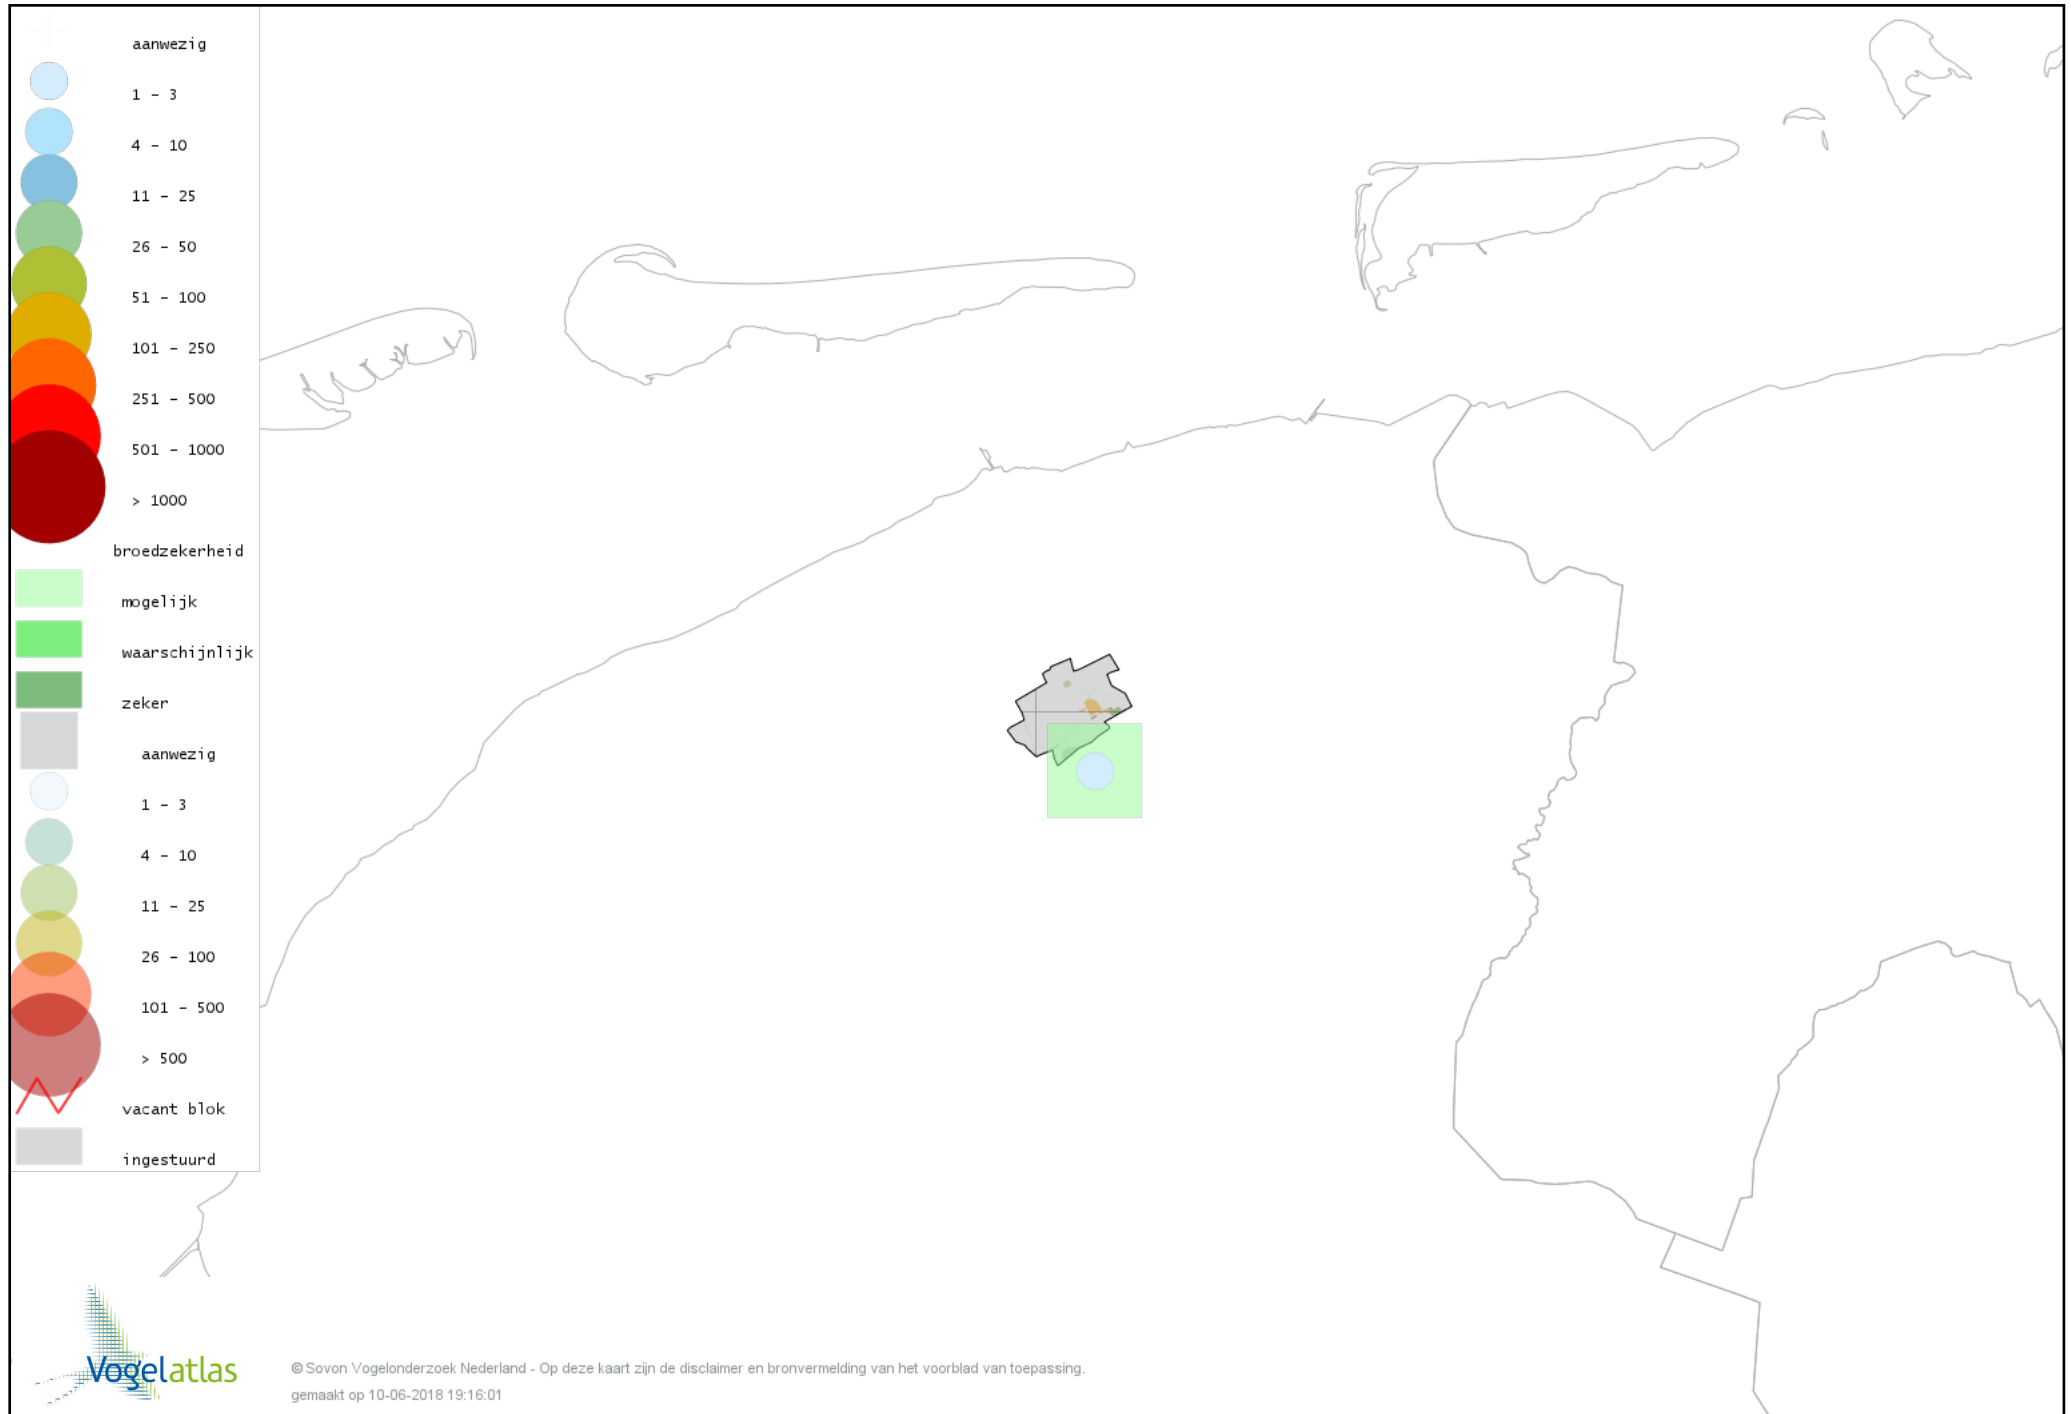

Voorlopige verspreidingskaart Torenvalk broedseizoen

Voorlopige verspreidingskaart Boomvalk broedseizoen

Voorlopige verspreidingskaart Waterral broedseizoen

Voorlopige verspreidingskaart Porseleinhoen broedseizoen

Voorlopige verspreidingskaart Waterhoen broedseizoen

Voorlopige verspreidingskaart Meerkoet broedseizoen

Voorlopige verspreidingskaart Scholekster broedseizoen

Voorlopige verspreidingskaart Kluut broedseizoen

Voorlopige verspreidingskaart Kleine Plevier broedseizoen

Voorlopige verspreidingskaart Bontbekplevier broedseizoen

Voorlopige verspreidingskaart Kievit broedseizoen

Voorlopige verspreidingskaart Kemphaan broedseizoen

Voorlopige verspreidingskaart Watersnip broedseizoen

Voorlopige verspreidingskaart Grutto broedseizoen

Voorlopige verspreidingskaart Wulp broedseizoen

Voorlopige verspreidingskaart Tureluur broedseizoen

Voorlopige verspreidingskaart Kokmeeuw broedseizoen