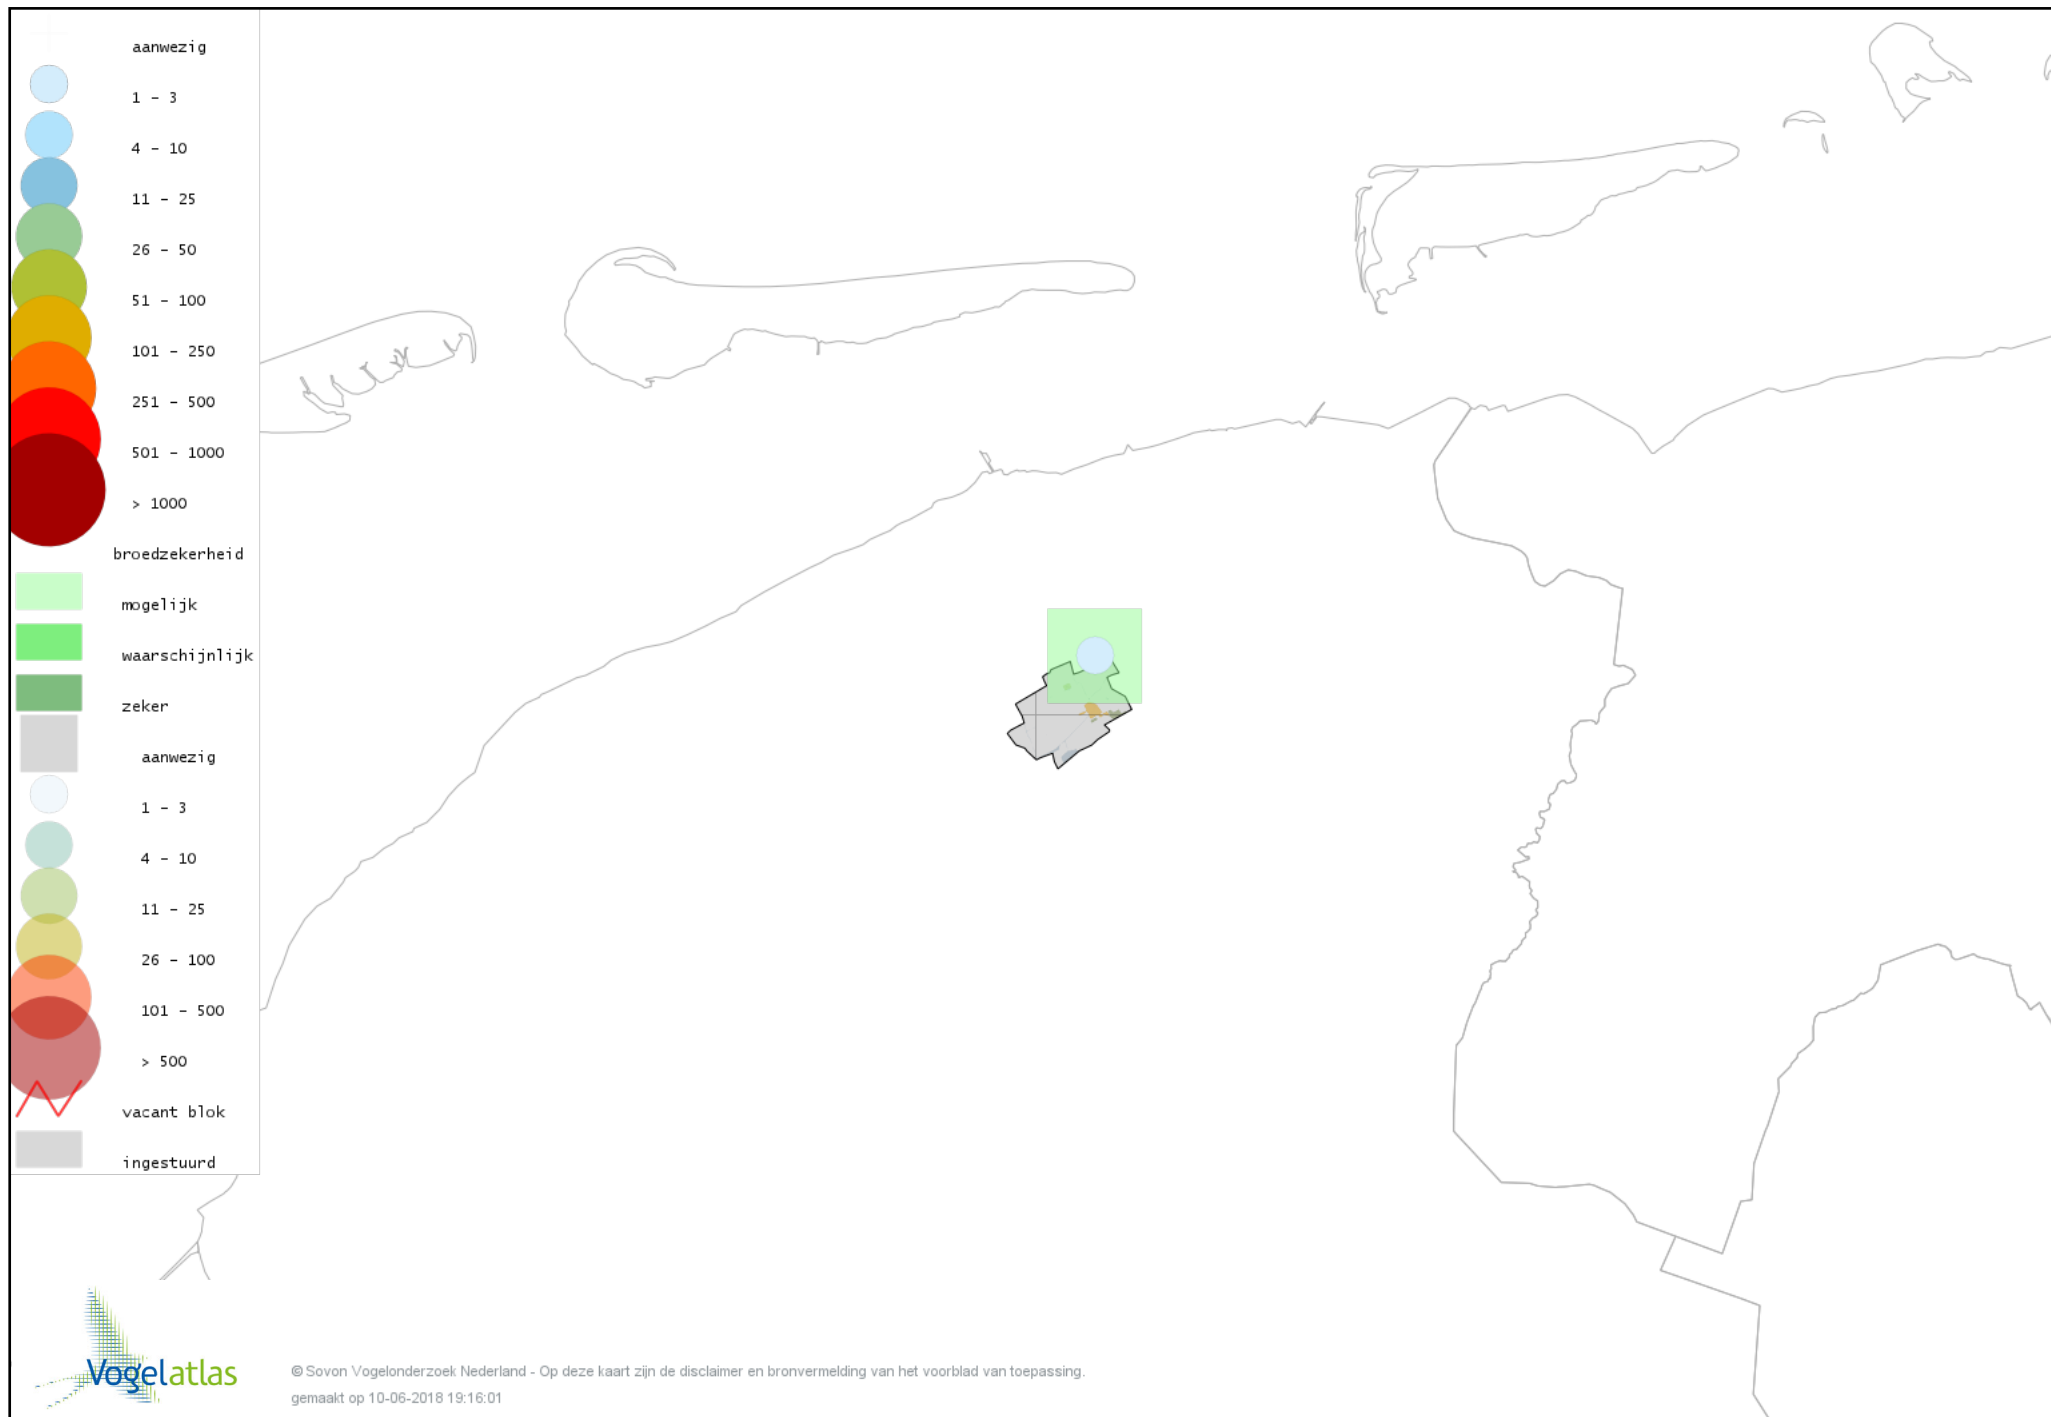

Voorlopige verspreidingskaart Waterhoen broedseizoen

Voorlopige verspreidingskaart Meerkoet broedseizoen

Voorlopige verspreidingskaart Scholekster broedseizoen

Voorlopige verspreidingskaart Kluut broedseizoen

Voorlopige verspreidingskaart Kleine Plevier broedseizoen

Voorlopige verspreidingskaart Bontbekplevier broedseizoen

Voorlopige verspreidingskaart Kievit broedseizoen

Voorlopige verspreidingskaart Kemphaan broedseizoen

Voorlopige verspreidingskaart Watersnip broedseizoen

Voorlopige verspreidingskaart Grutto broedseizoen

Voorlopige verspreidingskaart Wulp broedseizoen

Voorlopige verspreidingskaart Tureluur broedseizoen

Voorlopige verspreidingskaart Kokmeeuw broedseizoen