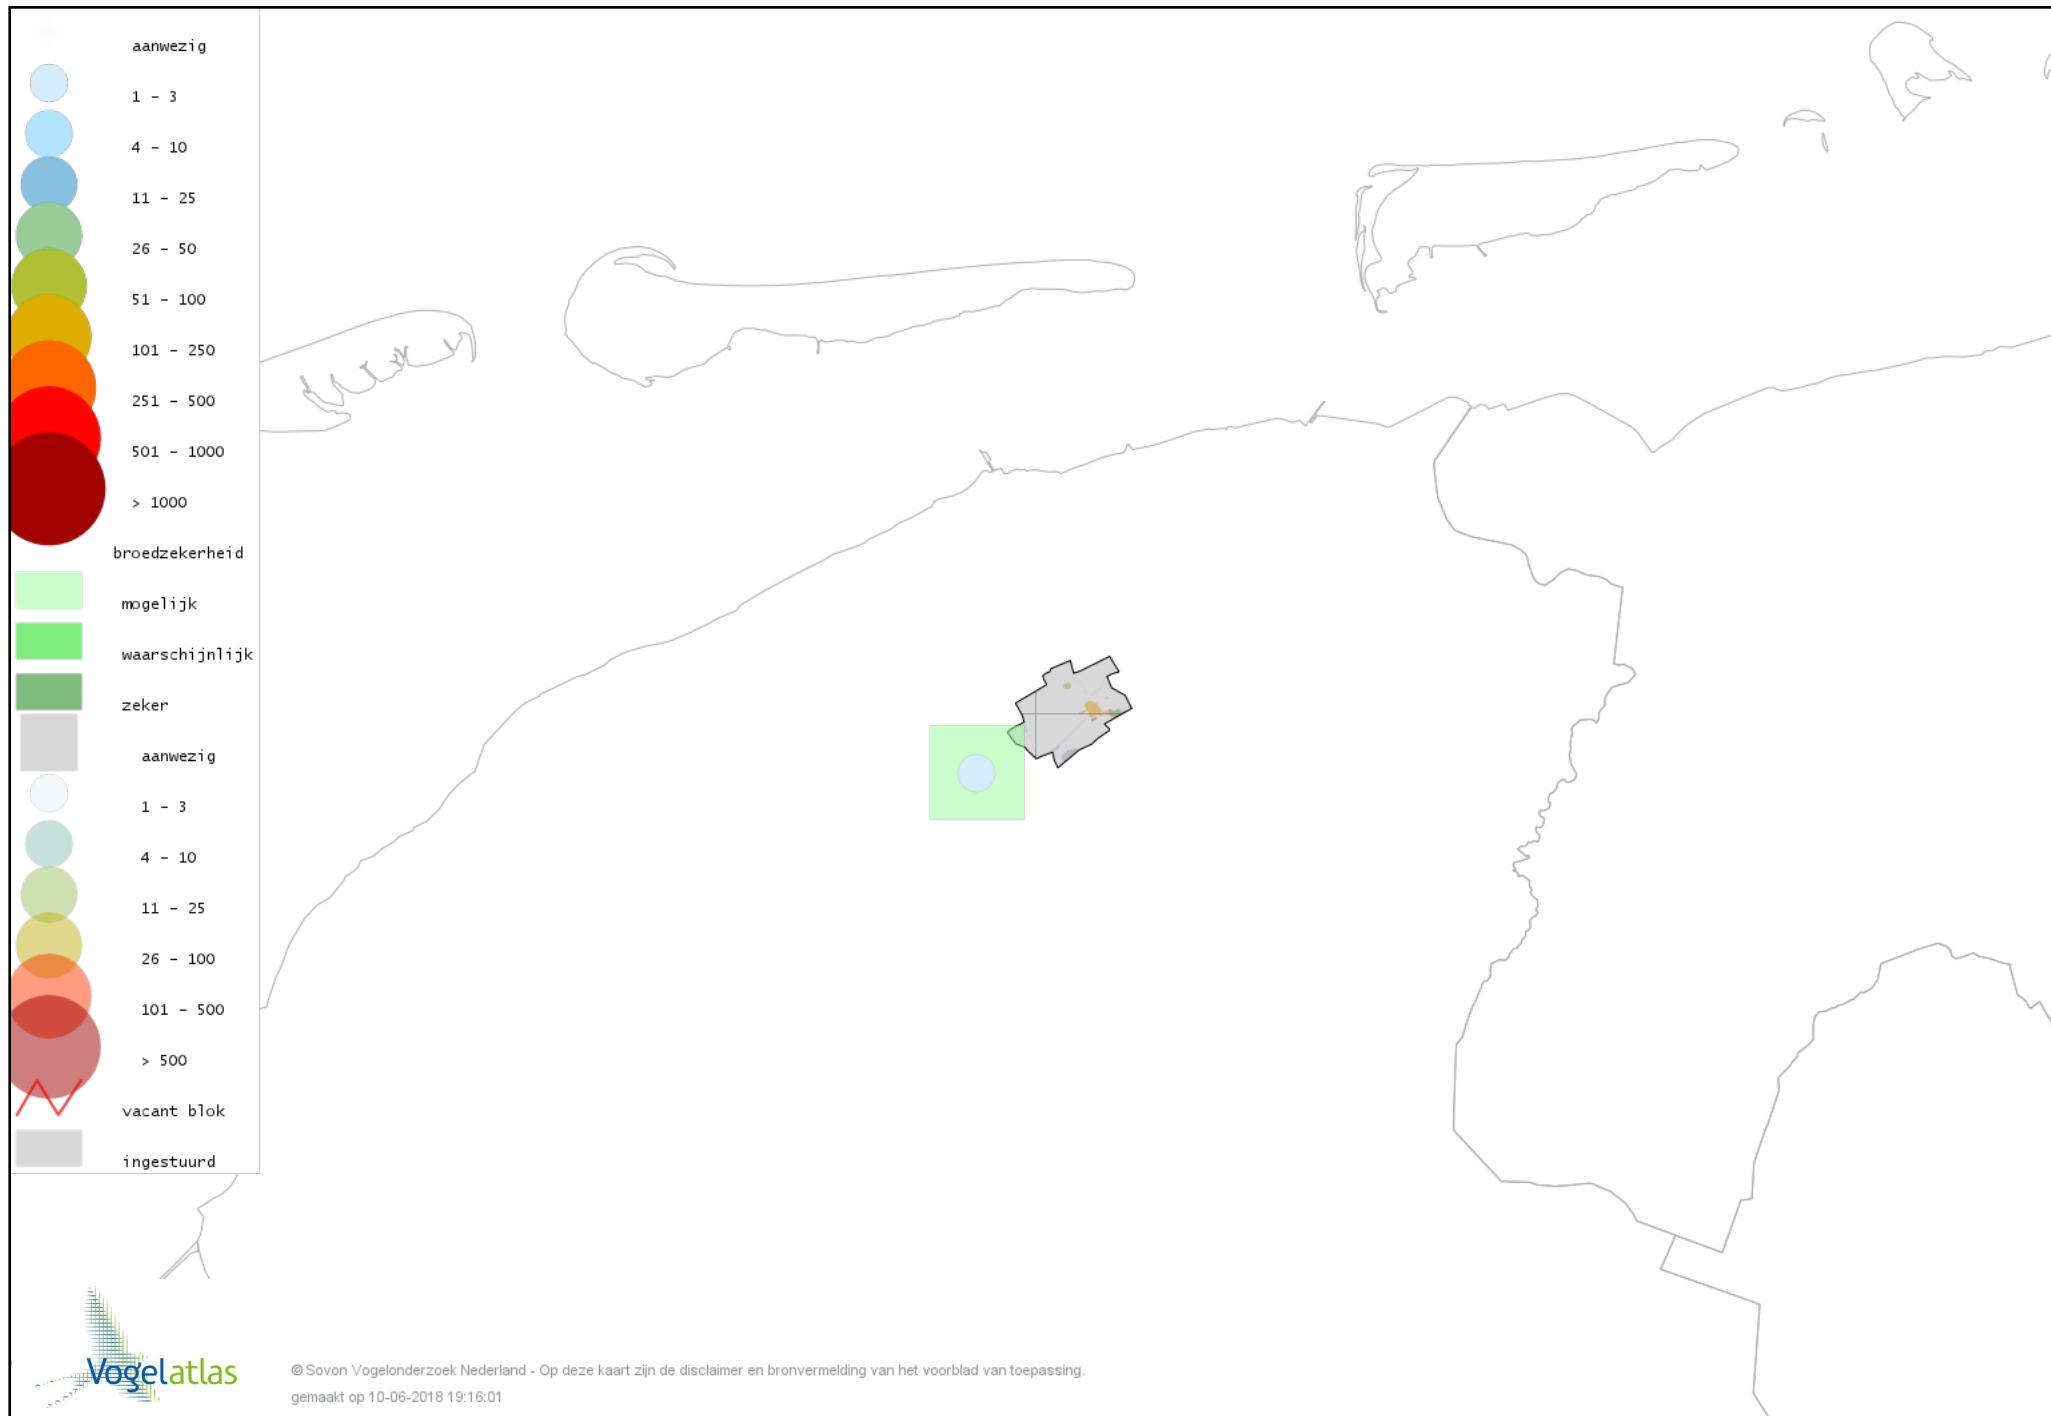

Voorlopige verspreidingskaart Slobeend broedseizoen

Voorlopige verspreidingskaart Wilde Eend broedseizoen

Voorlopige verspreidingskaart Soepeend broedseizoen

Voorlopige verspreidingskaart Zomertaling broedseizoen

Voorlopige verspreidingskaart Wintertaling broedseizoen

Voorlopige verspreidingskaart Patrijs broedseizoen

Voorlopige verspreidingskaart Kwartel broedseizoen

Voorlopige verspreidingskaart Fazant broedseizoen

Voorlopige verspreidingskaart Roerdomp broedseizoen

Voorlopige verspreidingskaart Blauwe Reiger broedseizoen

Voorlopige verspreidingskaart Ooievaar broedseizoen

Voorlopige verspreidingskaart Fuut broedseizoen

Voorlopige verspreidingskaart Bruine Kiekendief broedseizoen

Voorlopige verspreidingskaart Havik broedseizoen

Voorlopige verspreidingskaart Sperwer broedseizoen

Voorlopige verspreidingskaart Buizerd broedseizoen