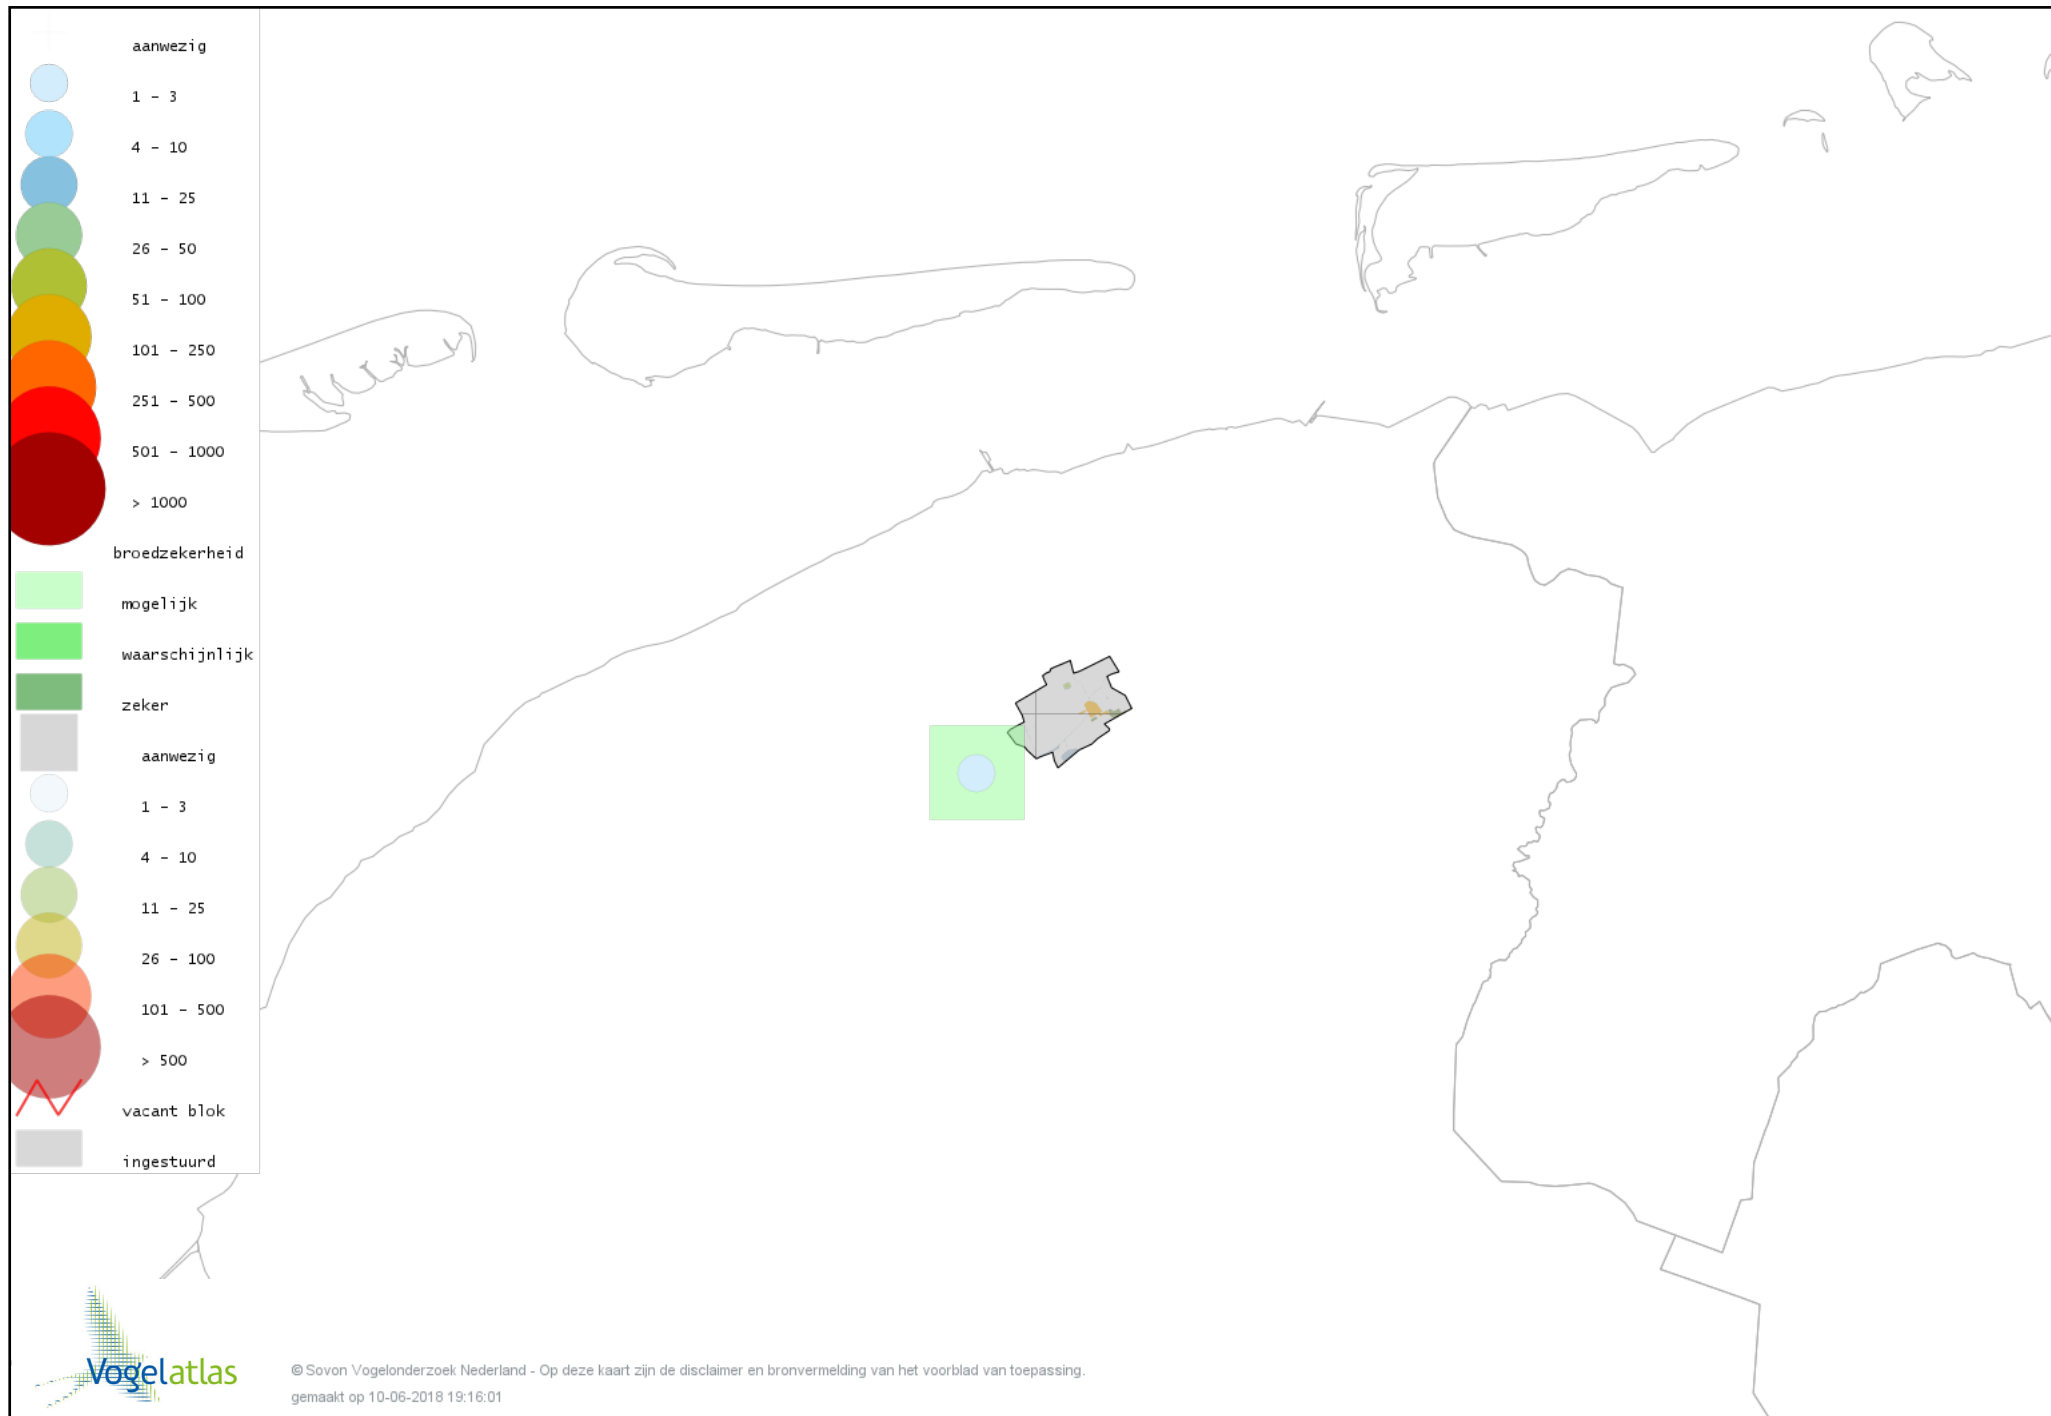

Voorlopige verspreidingskaart Turkse Tortel broedseizoen

Voorlopige verspreidingskaart Koekoek broedseizoen

Voorlopige verspreidingskaart Kerkuil broedseizoen

Voorlopige verspreidingskaart Ransuil broedseizoen

Voorlopige verspreidingskaart Gierzwaluw broedseizoen

Voorlopige verspreidingskaart IJsvogel broedseizoen

Voorlopige verspreidingskaart Groene Specht broedseizoen

Voorlopige verspreidingskaart Grote Bonte Specht broedseizoen

Voorlopige verspreidingskaart Kleine Bonte Specht broedseizoen

Voorlopige verspreidingskaart Wielewaal broedseizoen

Voorlopige verspreidingskaart Ekster broedseizoen

Voorlopige verspreidingskaart Gaai broedseizoen