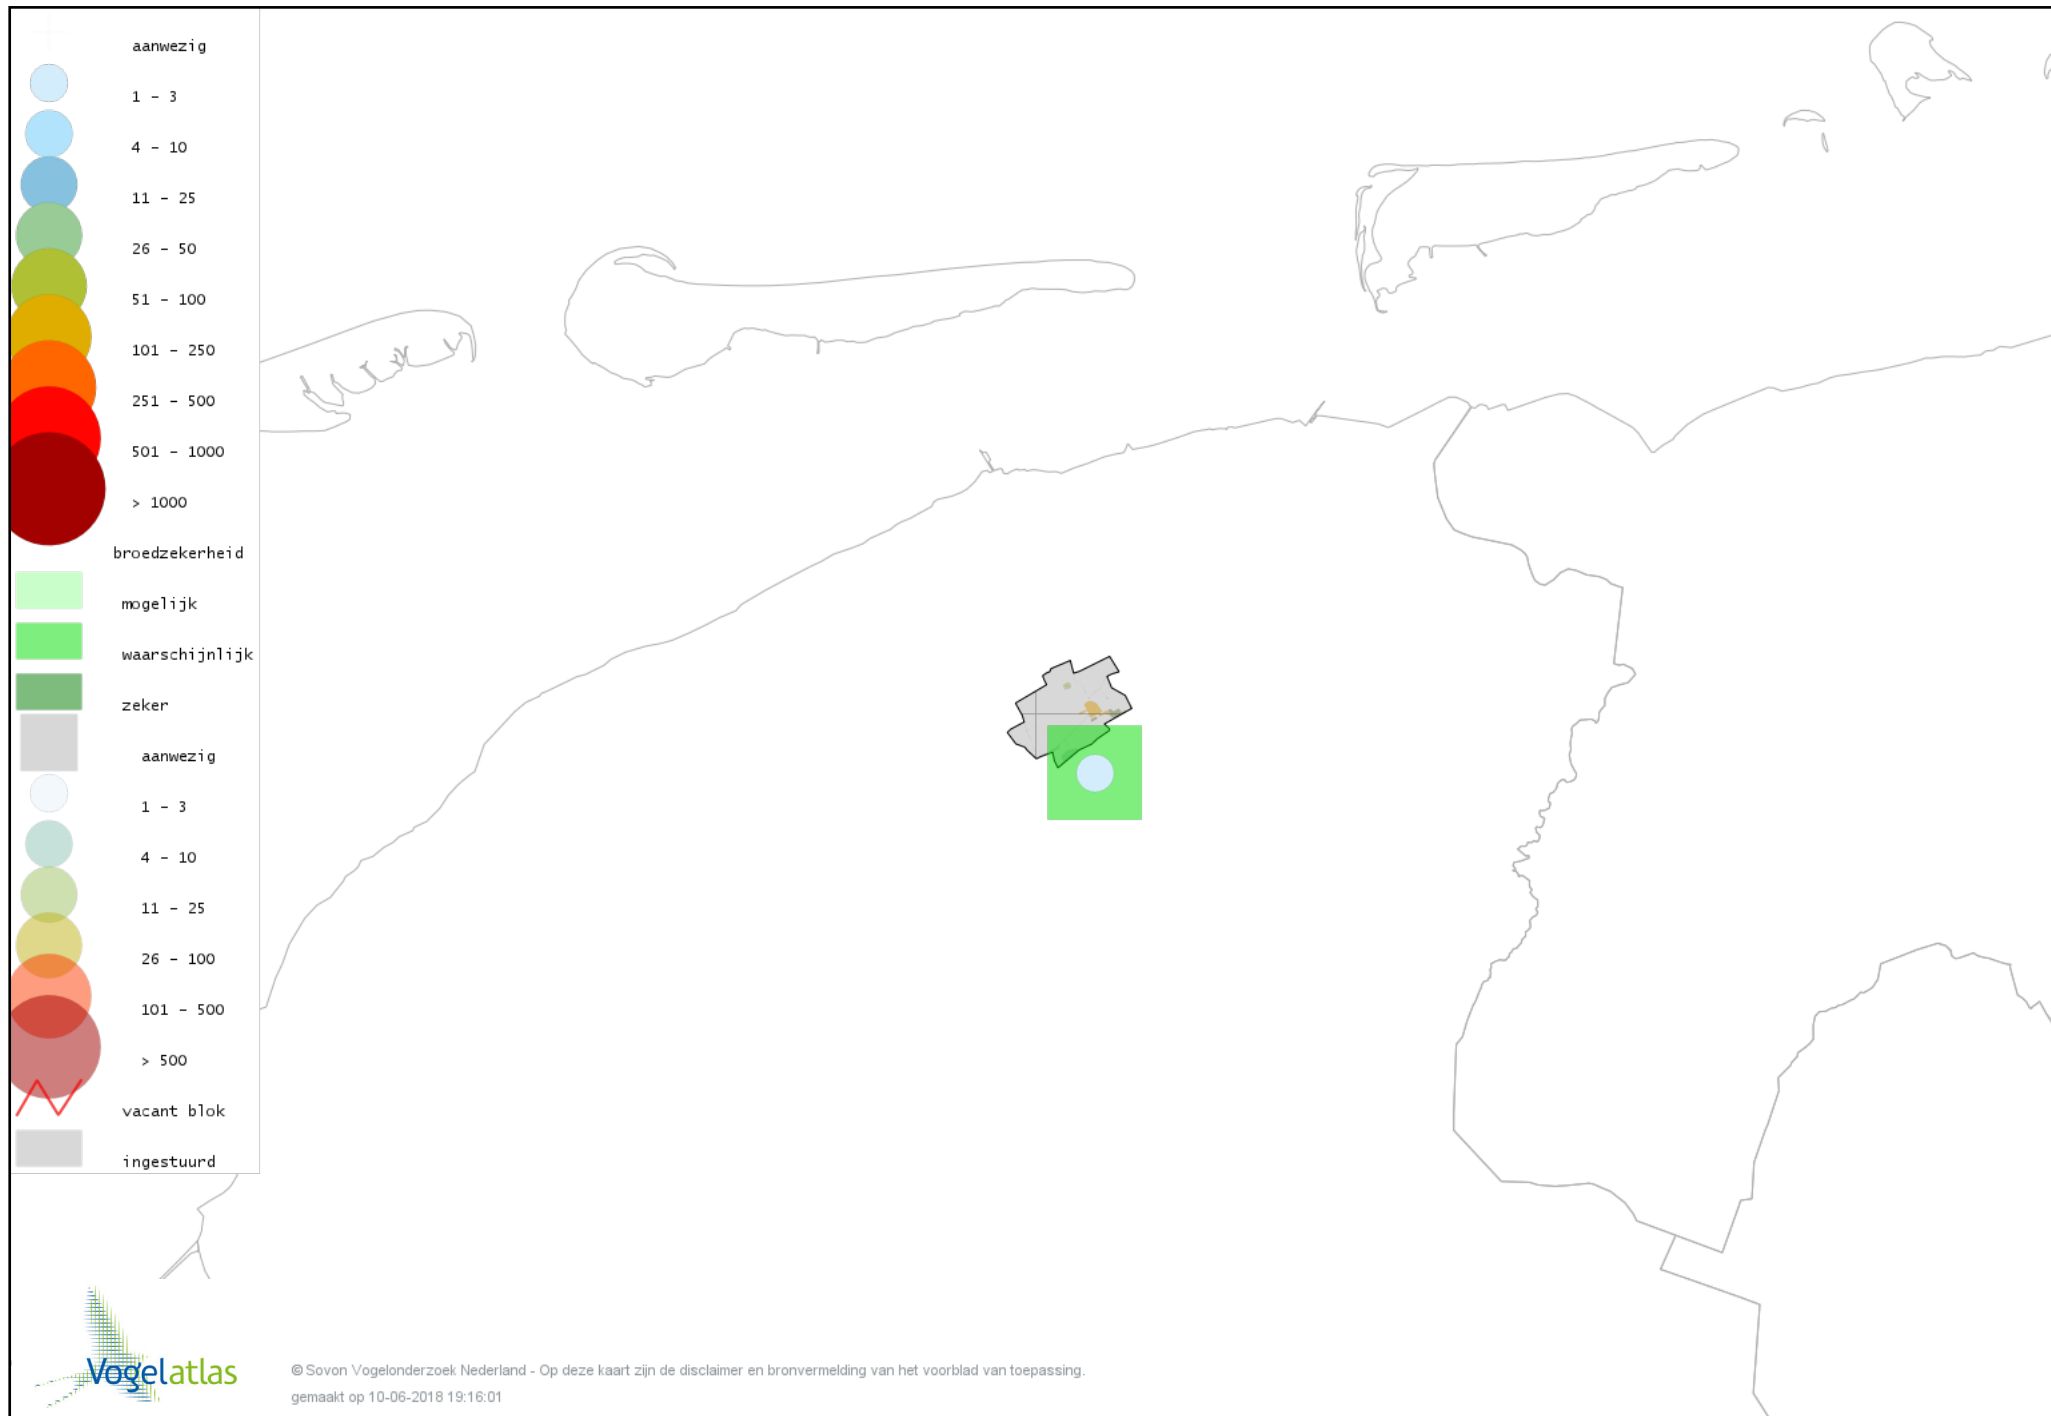

Voorlopige verspreidingskaart Rietzanger broedseizoen

Voorlopige verspreidingskaart Boomklever broedseizoen

Voorlopige verspreidingskaart Boomkruiper broedseizoen

Voorlopige verspreidingskaart Winterkoning broedseizoen

Voorlopige verspreidingskaart Spreeuw broedseizoen

Voorlopige verspreidingskaart Merel broedseizoen

Voorlopige verspreidingskaart Zanglijster broedseizoen

Voorlopige verspreidingskaart Grote Lijster broedseizoen

Voorlopige verspreidingskaart Grauwe Vliegenvanger broedseizoen

Voorlopige verspreidingskaart Roodborst broedseizoen

Voorlopige verspreidingskaart Blauwborst broedseizoen

Voorlopige verspreidingskaart Zwarte Roodstaart broedseizoen

Voorlopige verspreidingskaart Gekraagde Roodstaart broedseizoen

Voorlopige verspreidingskaart Paapje broedseizoen

Voorlopige verspreidingskaart Roodborsttapuit broedseizoen

Voorlopige verspreidingskaart Bonte Vliegenvanger broedseizoen