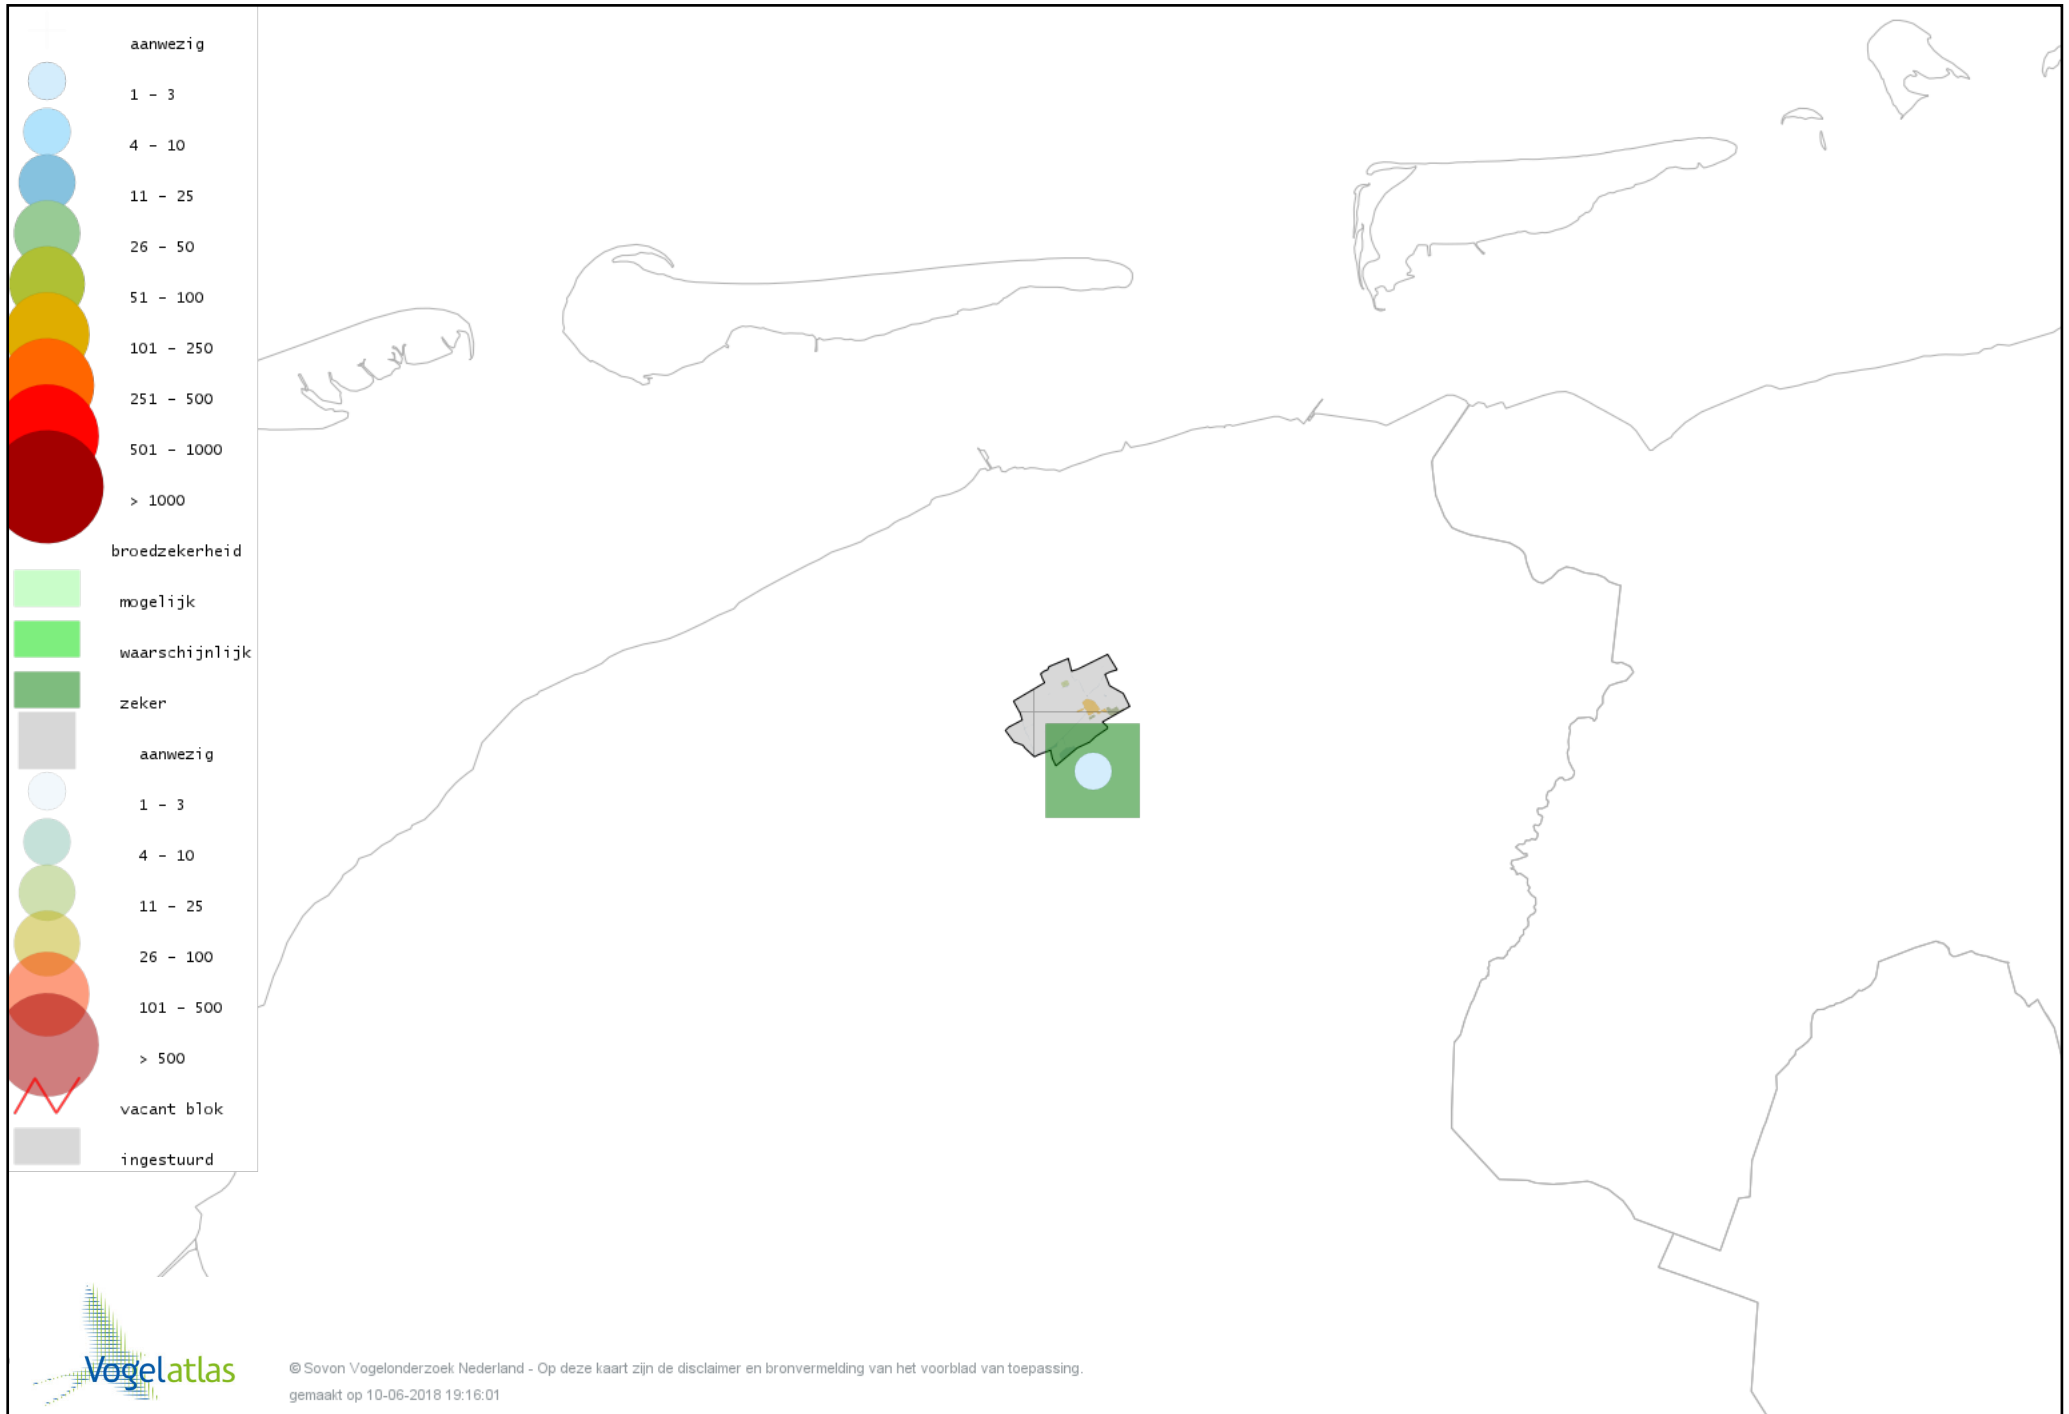

Voorlopige verspreidingskaart Rietzanger broedseizoen

Voorlopige verspreidingskaart Boomklever broedseizoen

Voorlopige verspreidingskaart Boomkruiper broedseizoen

Voorlopige verspreidingskaart Winterkoning broedseizoen

Voorlopige verspreidingskaart Spreeuw broedseizoen

Voorlopige verspreidingskaart Merel broedseizoen

Voorlopige verspreidingskaart Zanglijster broedseizoen

Voorlopige verspreidingskaart Grote Lijster broedseizoen

Voorlopige verspreidingskaart Grauwe Vliegenvanger broedseizoen

Voorlopige verspreidingskaart Roodborst broedseizoen

Voorlopige verspreidingskaart Blauwborst broedseizoen

Voorlopige verspreidingskaart Zwarte Roodstaart broedseizoen

Voorlopige verspreidingskaart Gekraagde Roodstaart broedseizoen

Voorlopige verspreidingskaart Paapje broedseizoen

Voorlopige verspreidingskaart Roodborsttapuit broedseizoen

Voorlopige verspreidingskaart Bonte Vliegenvanger broedseizoen