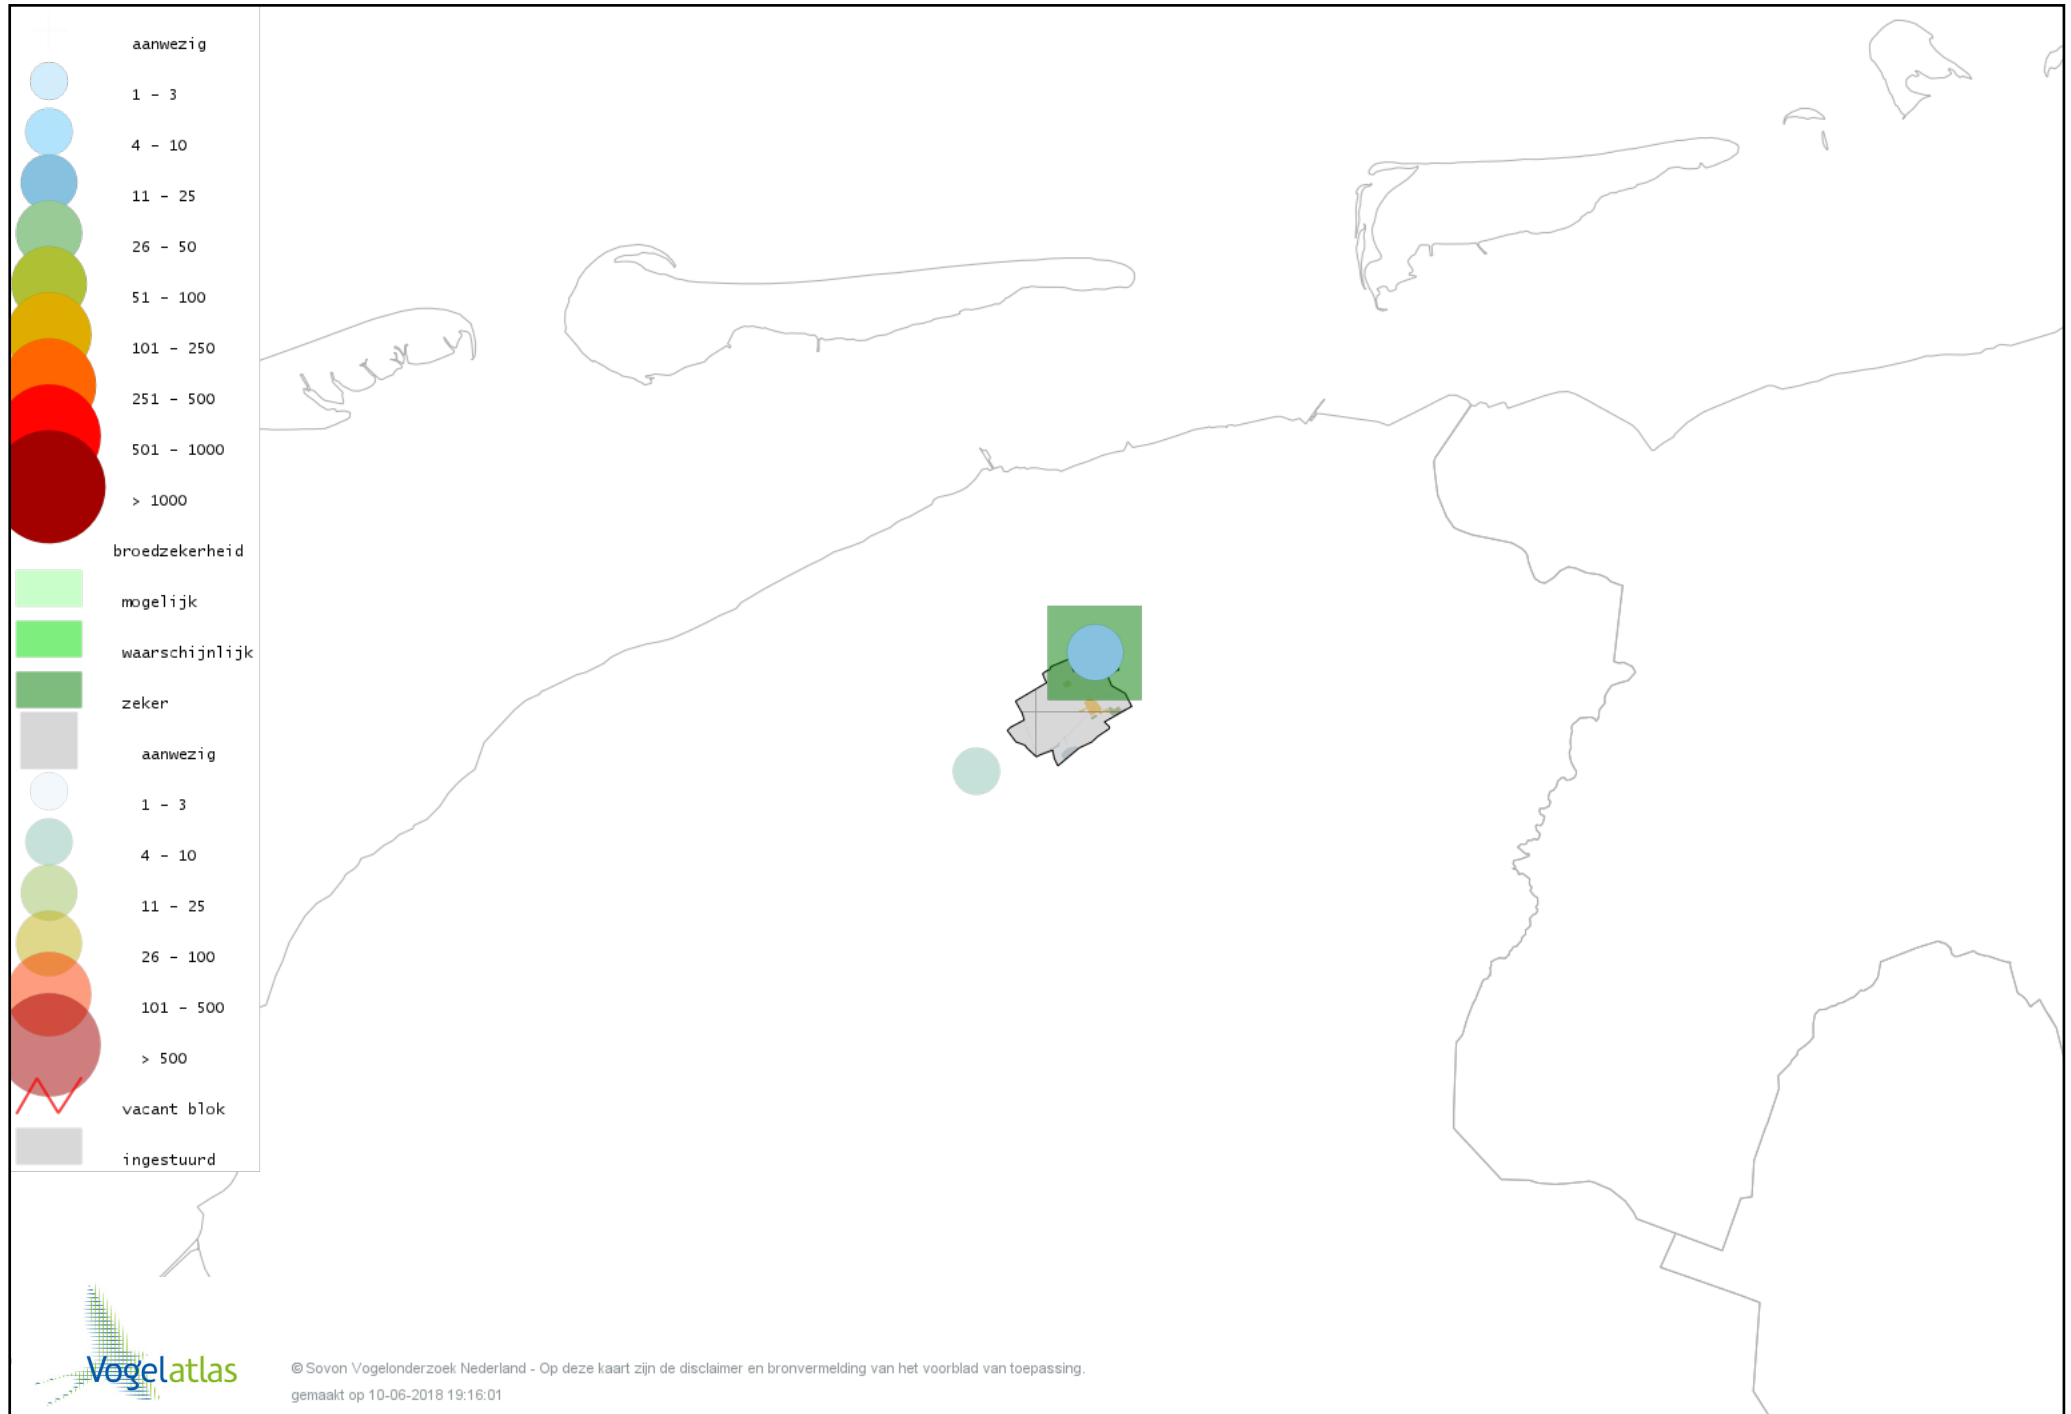

Voorlopige verspreidingskaart Torenvalk broedseizoen

Voorlopige verspreidingskaart Boomvalk broedseizoen

Voorlopige verspreidingskaart Waterral broedseizoen

Voorlopige verspreidingskaart Porseleinhoen broedseizoen

Voorlopige verspreidingskaart Waterhoen broedseizoen

Voorlopige verspreidingskaart Meerkoet broedseizoen

Voorlopige verspreidingskaart Scholekster broedseizoen

Voorlopige verspreidingskaart Kluut broedseizoen

Voorlopige verspreidingskaart Kleine Plevier broedseizoen

Voorlopige verspreidingskaart Bontbekplevier broedseizoen

Voorlopige verspreidingskaart Kievit broedseizoen

Voorlopige verspreidingskaart Kemphaan broedseizoen

Voorlopige verspreidingskaart Watersnip broedseizoen

Voorlopige verspreidingskaart Grutto broedseizoen

Voorlopige verspreidingskaart Wulp broedseizoen

Voorlopige verspreidingskaart Tureluur broedseizoen

Voorlopige verspreidingskaart Kokmeeuw broedseizoen