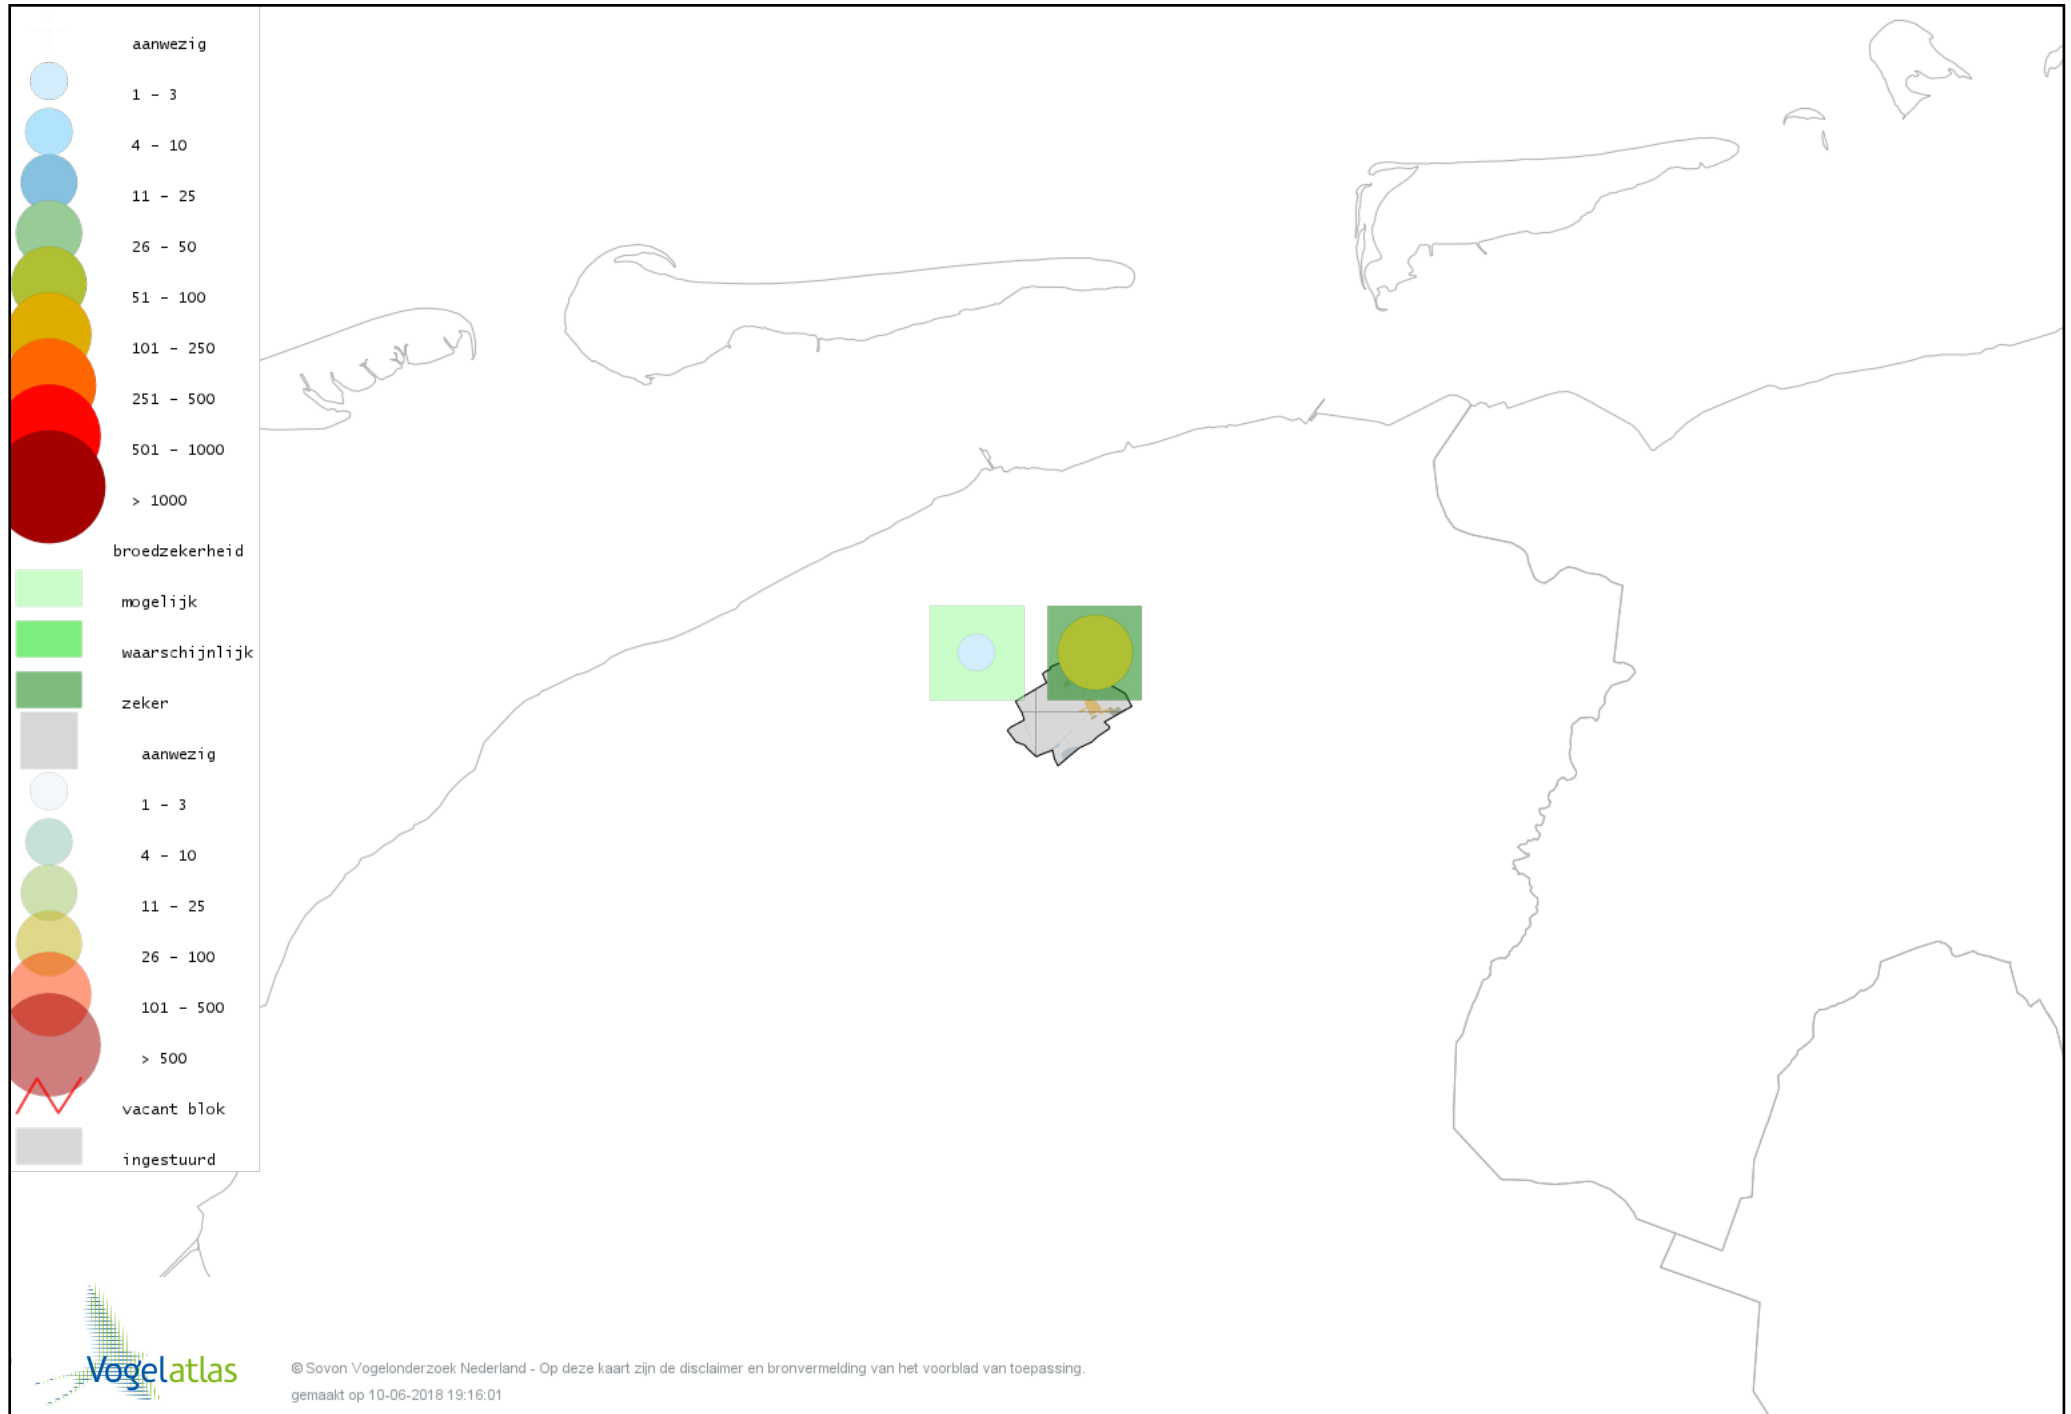

Voorlopige verspreidingskaart Waterhoen broedseizoen

Voorlopige verspreidingskaart Meerkoet broedseizoen

Voorlopige verspreidingskaart Scholekster broedseizoen

Voorlopige verspreidingskaart Kluut broedseizoen

Voorlopige verspreidingskaart Kleine Plevier broedseizoen

Voorlopige verspreidingskaart Bontbekplevier broedseizoen

Voorlopige verspreidingskaart Kievit broedseizoen

Voorlopige verspreidingskaart Kemphaan broedseizoen

Voorlopige verspreidingskaart Watersnip broedseizoen

Voorlopige verspreidingskaart Grutto broedseizoen

Voorlopige verspreidingskaart Wulp broedseizoen

Voorlopige verspreidingskaart Tureluur broedseizoen

Voorlopige verspreidingskaart Kokmeeuw broedseizoen

Voorlopige verspreidingskaart Visdief broedseizoen

Voorlopige verspreidingskaart Stadsduif broedseizoen

Voorlopige verspreidingskaart Holenduif broedseizoen

Voorlopige verspreidingskaart Houtduif broedseizoen