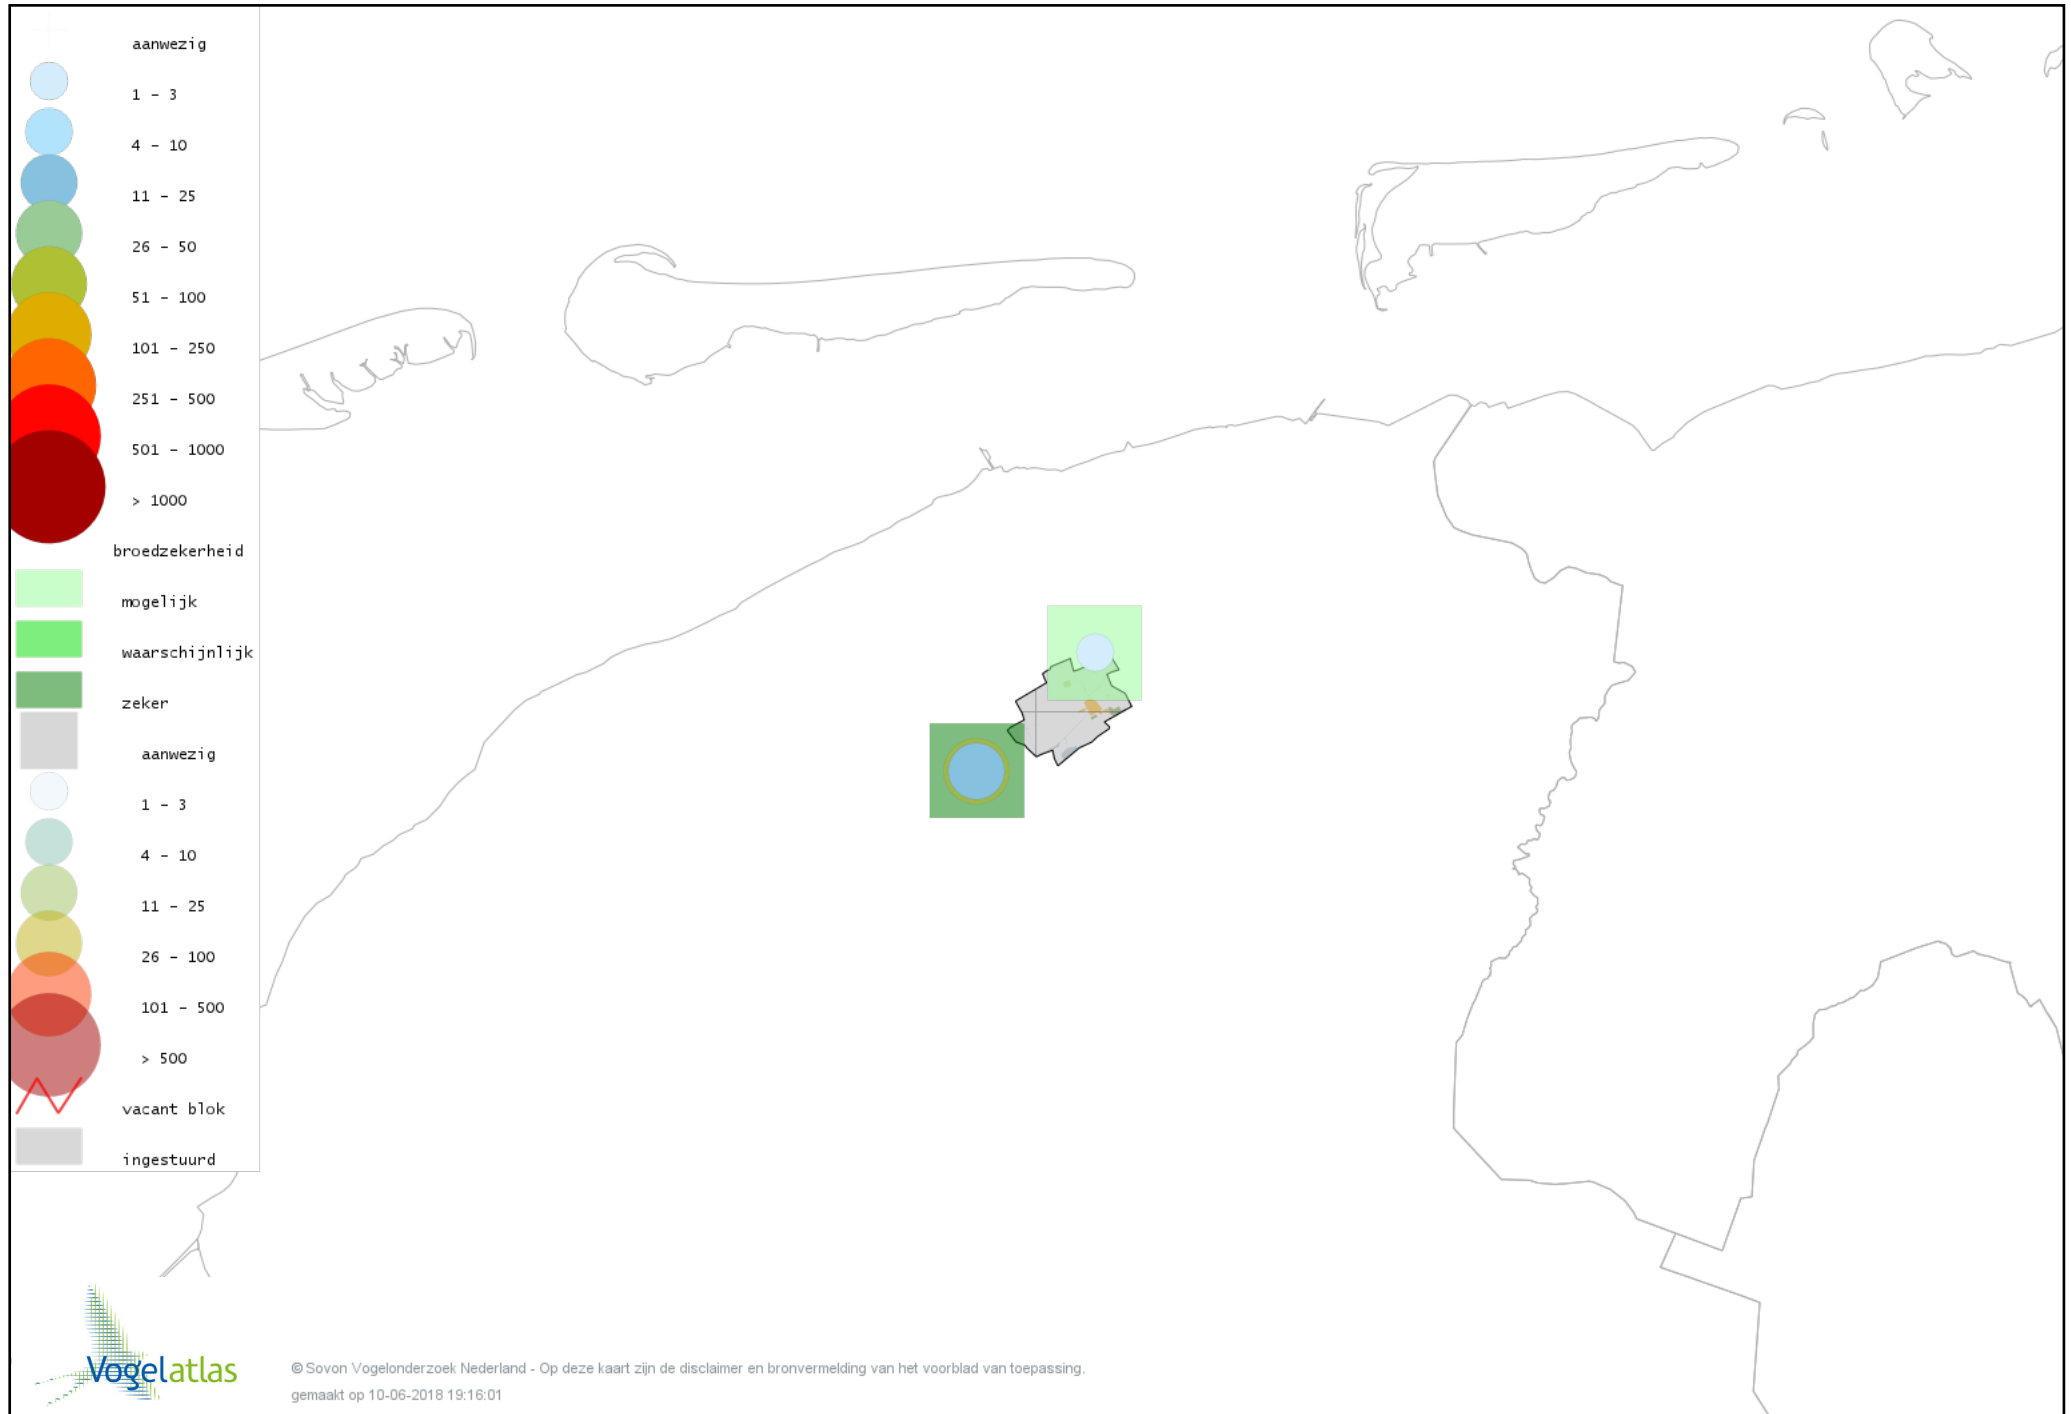

Voorlopige verspreidingskaart Slobeend broedseizoen

Voorlopige verspreidingskaart Wilde Eend broedseizoen

Voorlopige verspreidingskaart Soepeend broedseizoen

Voorlopige verspreidingskaart Zomertaling broedseizoen

Voorlopige verspreidingskaart Wintertaling broedseizoen

Voorlopige verspreidingskaart Patrijs broedseizoen

Voorlopige verspreidingskaart Kwartel broedseizoen

Voorlopige verspreidingskaart Fazant broedseizoen

Voorlopige verspreidingskaart Roerdomp broedseizoen

Voorlopige verspreidingskaart Blauwe Reiger broedseizoen

Voorlopige verspreidingskaart Ooievaar broedseizoen

Voorlopige verspreidingskaart Fuut broedseizoen

Voorlopige verspreidingskaart Bruine Kiekendief broedseizoen

Voorlopige verspreidingskaart Havik broedseizoen

Voorlopige verspreidingskaart Sperwer broedseizoen

Voorlopige verspreidingskaart Buizerd broedseizoen