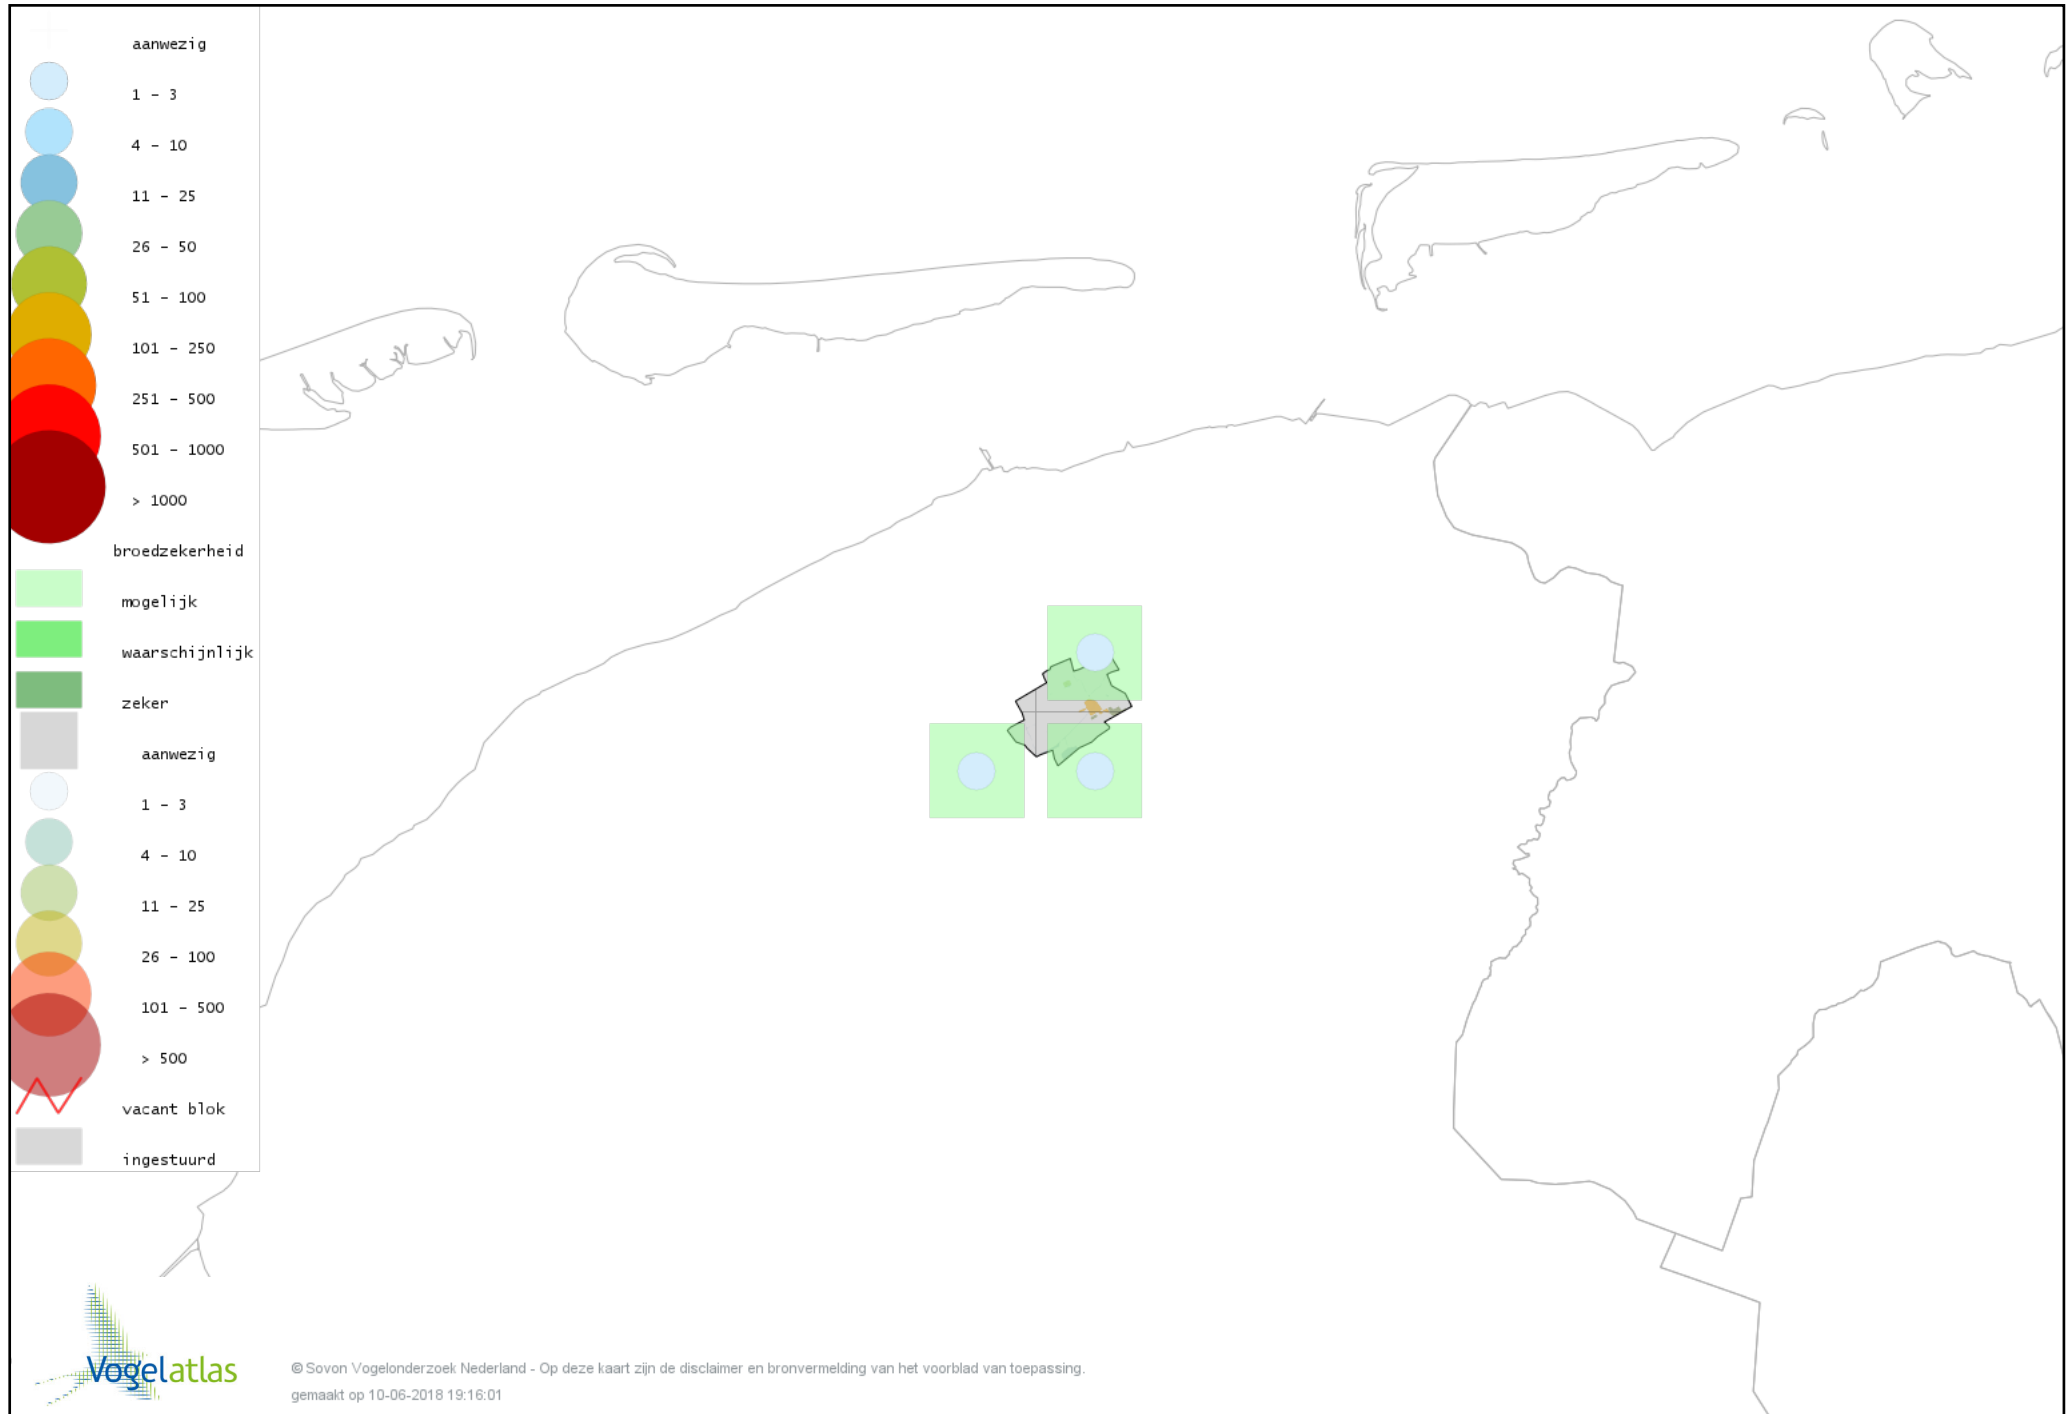

Voorlopige verspreidingskaart Witte Kwikstaart broedseizoen

Voorlopige verspreidingskaart Graspieper broedseizoen

Voorlopige verspreidingskaart Vink broedseizoen

Voorlopige verspreidingskaart Groenling broedseizoen

Voorlopige verspreidingskaart Putter broedseizoen

Voorlopige verspreidingskaart Kneu broedseizoen

Voorlopige verspreidingskaart Goudvink broedseizoen

Voorlopige verspreidingskaart Appelvink broedseizoen

Voorlopige verspreidingskaart Rietgors broedseizoen