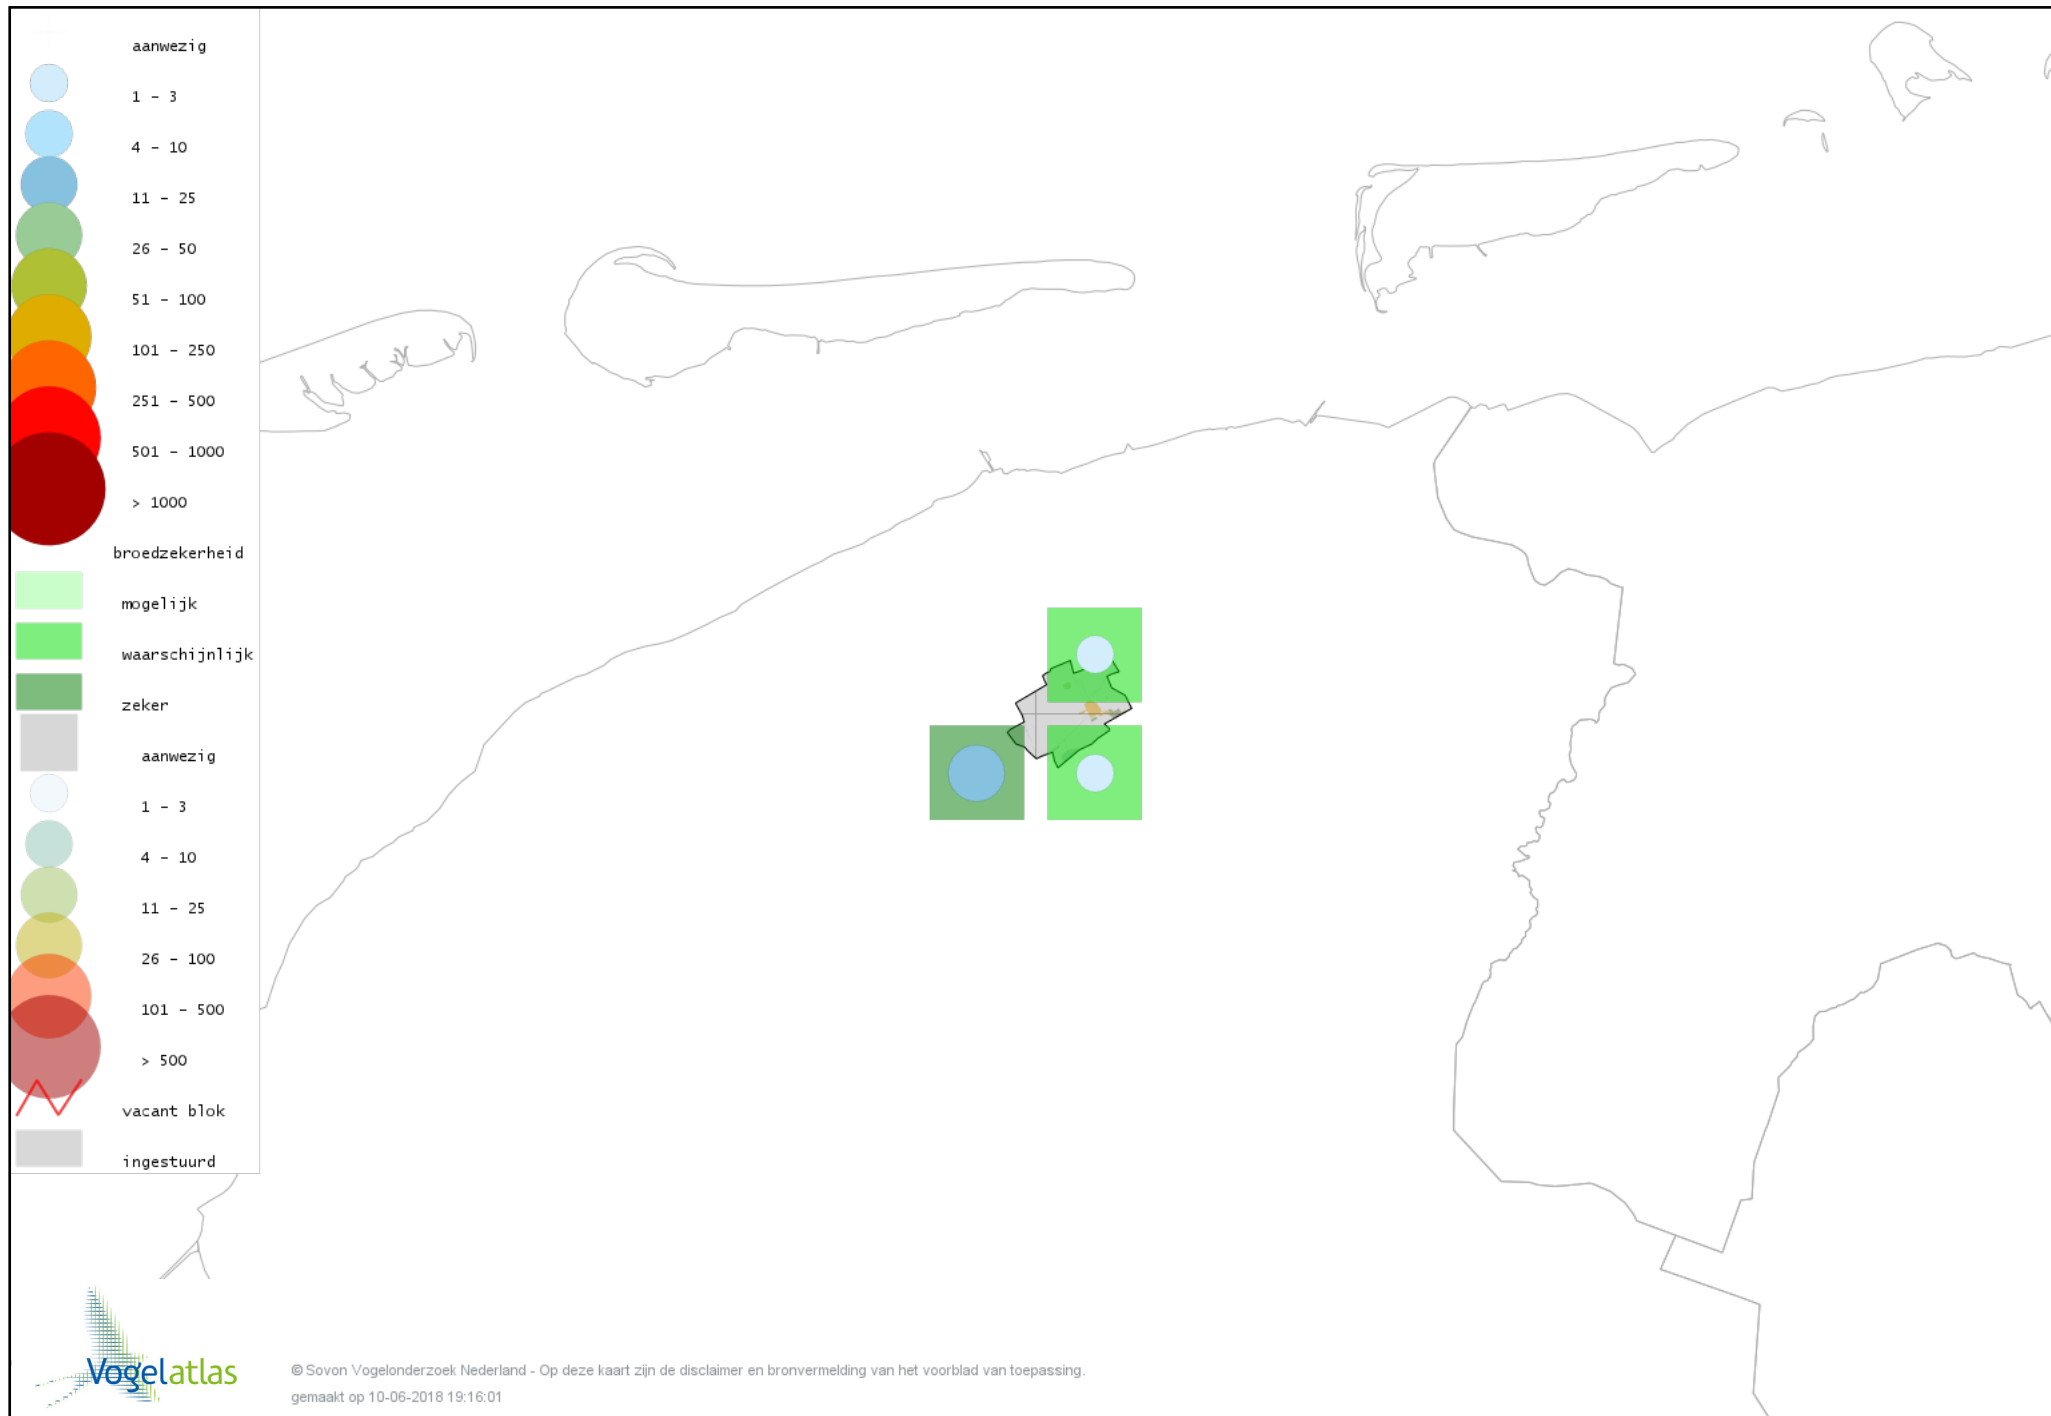

Voorlopige verspreidingskaart Grasmus broedseizoen

Voorlopige verspreidingskaart Tuinfluiter broedseizoen

Voorlopige verspreidingskaart Zwartkop broedseizoen

Voorlopige verspreidingskaart Sprinkhaanzanger broedseizoen

Voorlopige verspreidingskaart Snor broedseizoen

Voorlopige verspreidingskaart Spotvogel broedseizoen

Voorlopige verspreidingskaart Bosrietzanger broedseizoen

Voorlopige verspreidingskaart Kleine Karekiet broedseizoen

Voorlopige verspreidingskaart Rietzanger broedseizoen

Voorlopige verspreidingskaart Boomklever broedseizoen

Voorlopige verspreidingskaart Boomkruiper broedseizoen

Voorlopige verspreidingskaart Winterkoning broedseizoen

Voorlopige verspreidingskaart Spreeuw broedseizoen

Voorlopige verspreidingskaart Merel broedseizoen

Voorlopige verspreidingskaart Zanglijster broedseizoen

Voorlopige verspreidingskaart Grote Lijster broedseizoen