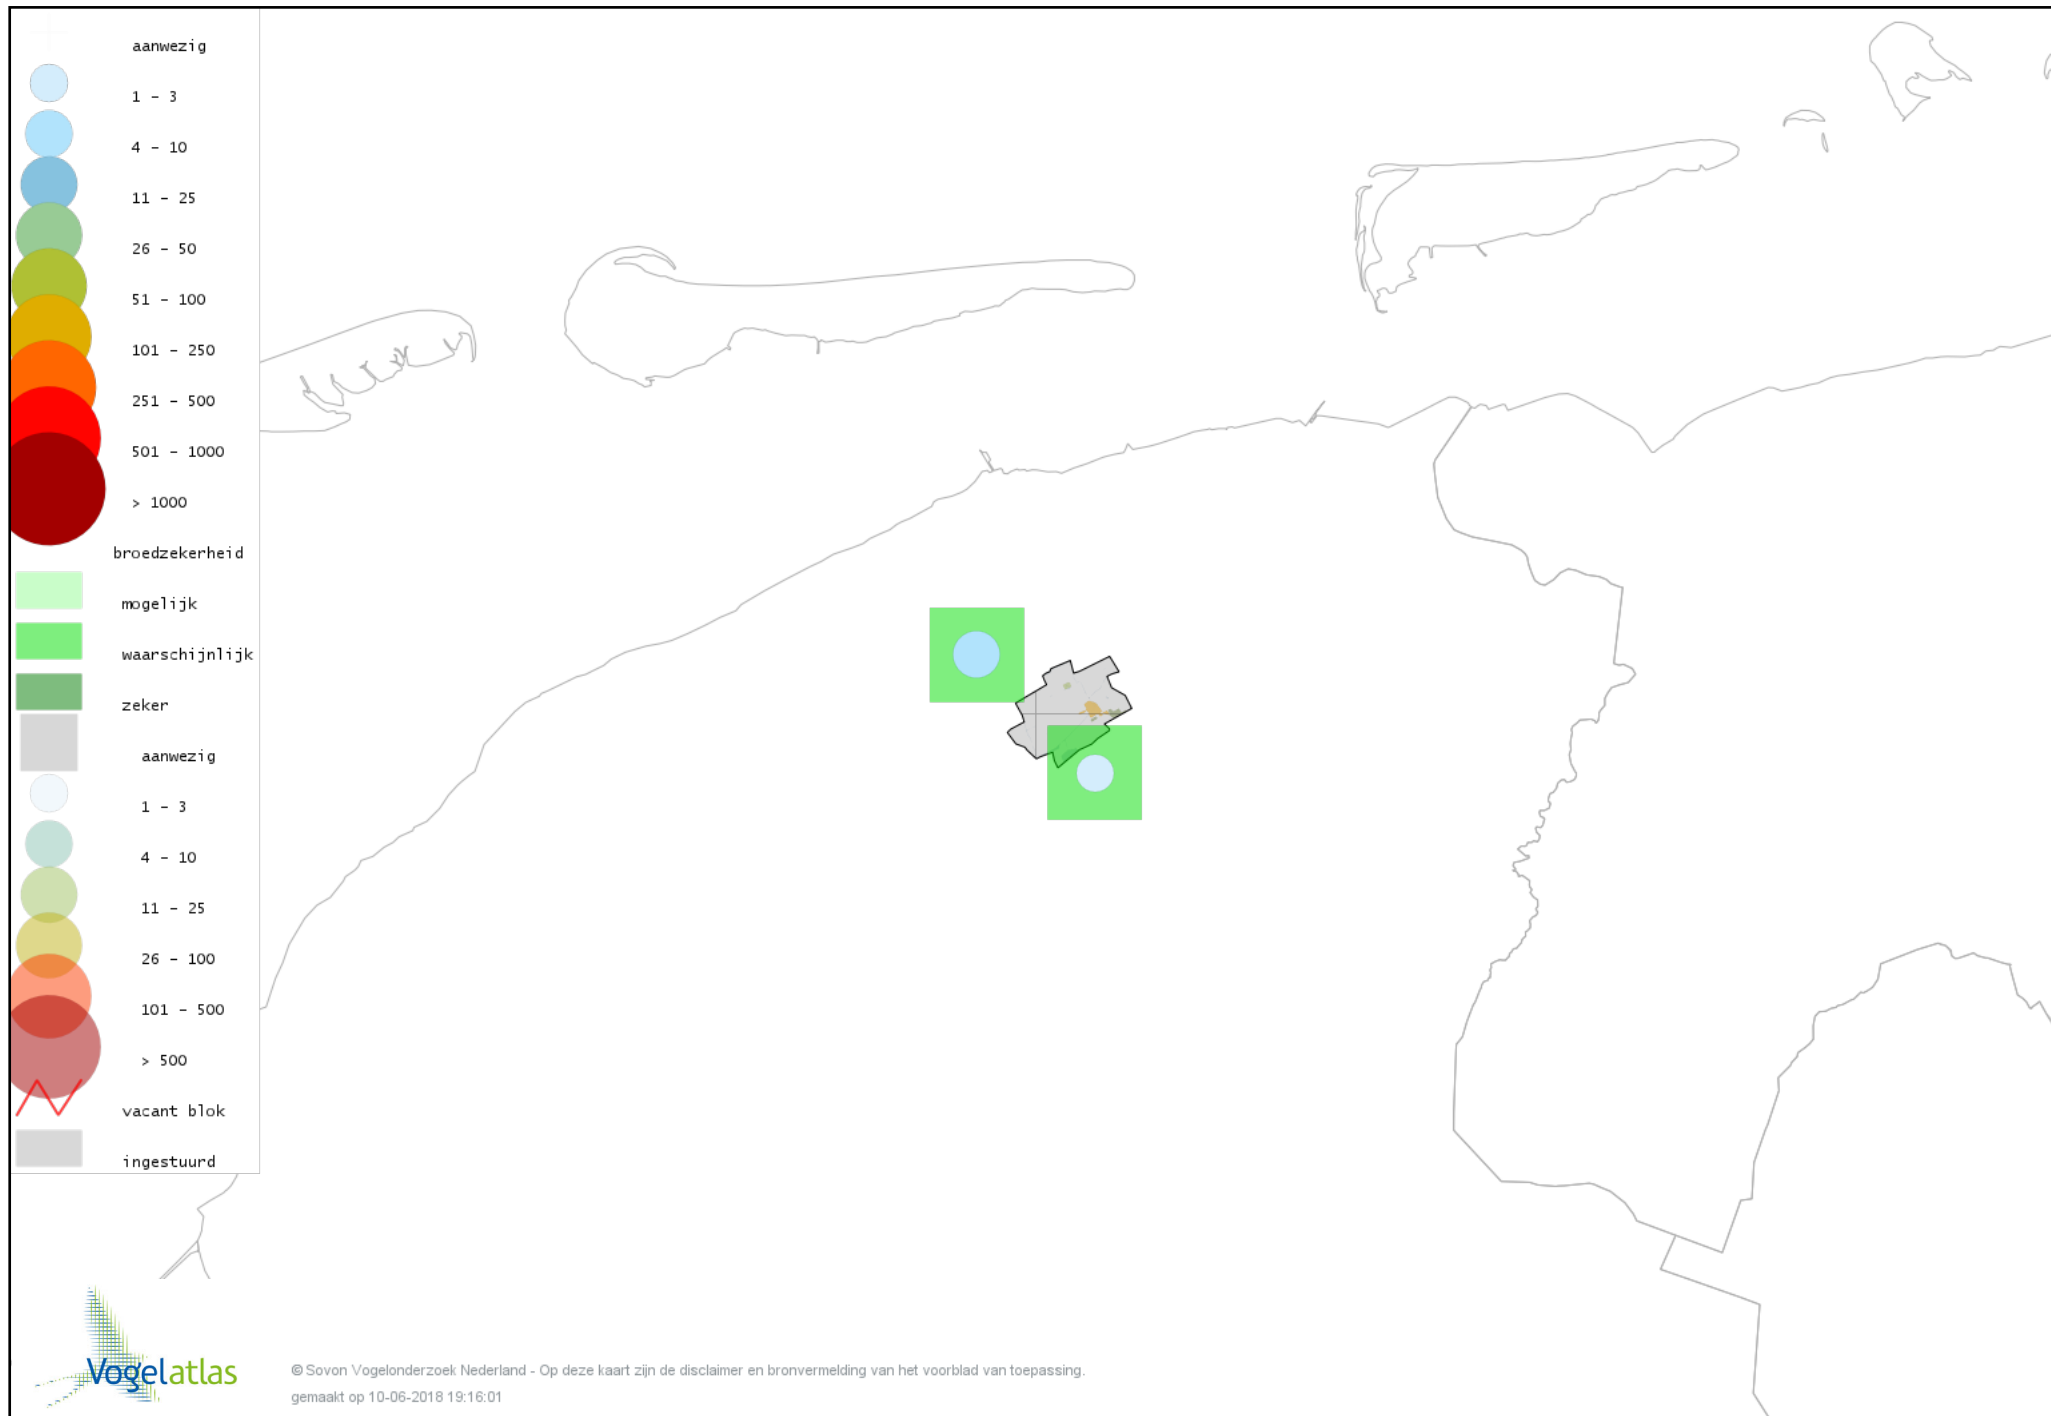

De kleurtint (blauw) is de beste referentie voor de tot nu toe waargenomen aantalsklasse.

De stipgrootte is relatief. Vergelijk daarvoor de atlasblok grootte van de legenda met die van het kaartbeeld.

Voorlopige verspreidingskaart Knobbelzwaan broedseizoen

Voorlopige verspreidingskaart Nijlgans broedseizoen

Voorlopige verspreidingskaart Bergeend broedseizoen

Voorlopige verspreidingskaart Kuifeend broedseizoen

Voorlopige verspreidingskaart Krakeend broedseizoen

Voorlopige verspreidingskaart Slobeend broedseizoen

Voorlopige verspreidingskaart Wilde Eend broedseizoen

Voorlopige verspreidingskaart Soepeend broedseizoen

Voorlopige verspreidingskaart Zomertaling broedseizoen

Voorlopige verspreidingskaart Wintertaling broedseizoen

Voorlopige verspreidingskaart Patrijs broedseizoen

Voorlopige verspreidingskaart Kwartel broedseizoen

Voorlopige verspreidingskaart Fazant broedseizoen