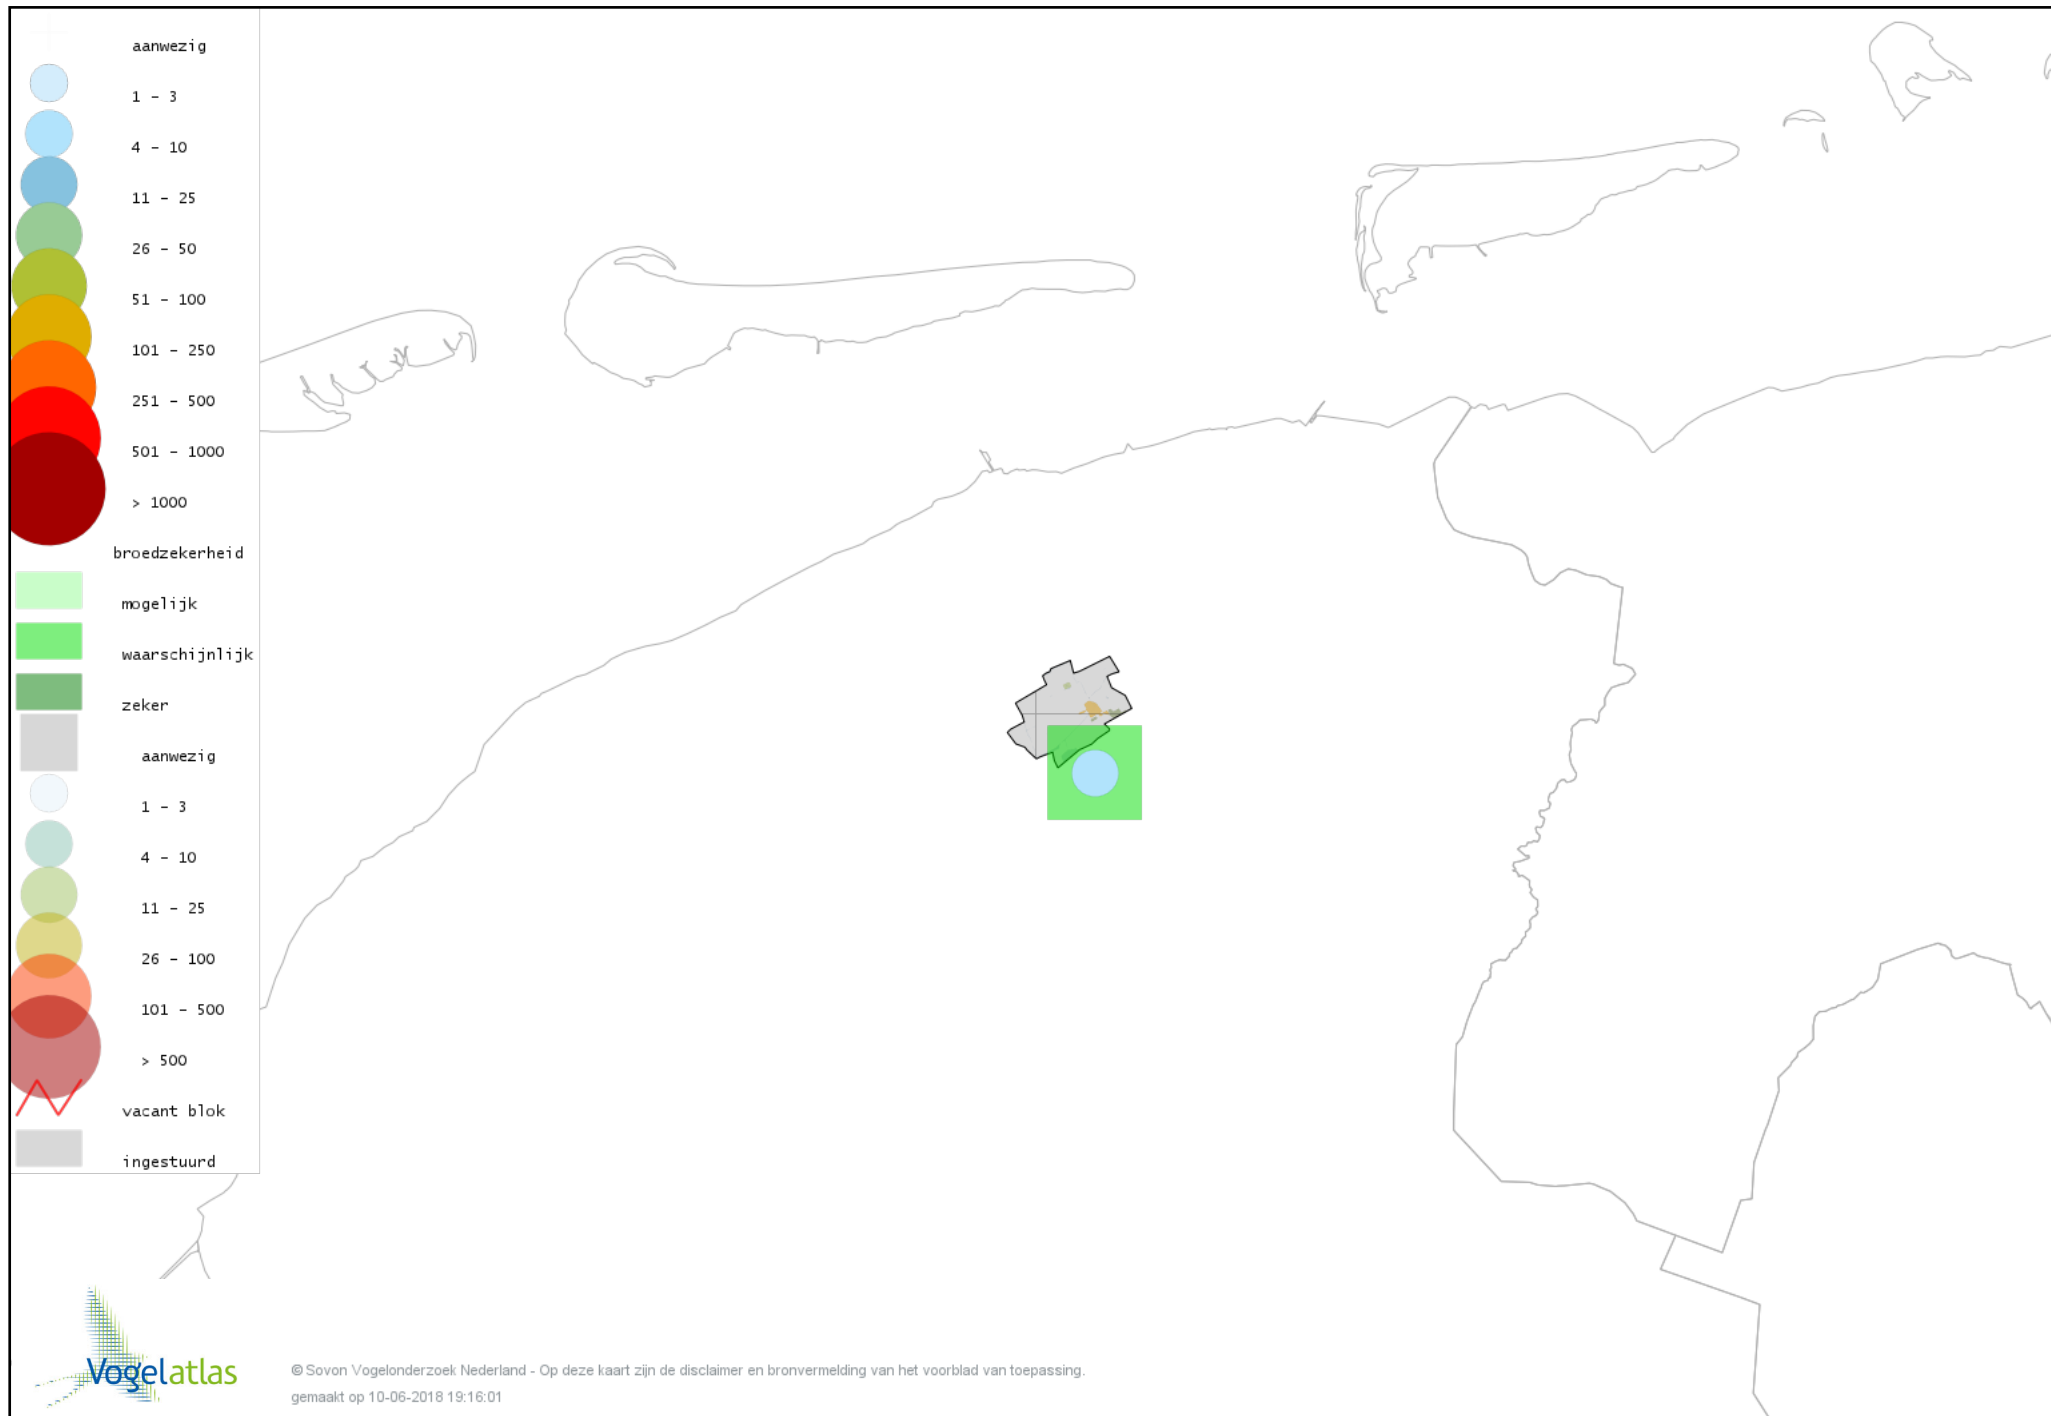

Voorlopige verspreidingskaart Torenvalk broedseizoen

Voorlopige verspreidingskaart Boomvalk broedseizoen

Voorlopige verspreidingskaart Waterral broedseizoen

Voorlopige verspreidingskaart Porseleinhoen broedseizoen

Voorlopige verspreidingskaart Waterhoen broedseizoen

Voorlopige verspreidingskaart Meerkoet broedseizoen

Voorlopige verspreidingskaart Scholekster broedseizoen

Voorlopige verspreidingskaart Kluut broedseizoen

Voorlopige verspreidingskaart Kleine Plevier broedseizoen

Voorlopige verspreidingskaart Bontbekplevier broedseizoen

Voorlopige verspreidingskaart Kievit broedseizoen

Voorlopige verspreidingskaart Kemphaan broedseizoen

Voorlopige verspreidingskaart Watersnip broedseizoen

Voorlopige verspreidingskaart Grutto broedseizoen

Voorlopige verspreidingskaart Wulp broedseizoen

Voorlopige verspreidingskaart Tureluur broedseizoen

Voorlopige verspreidingskaart Kokmeeuw broedseizoen