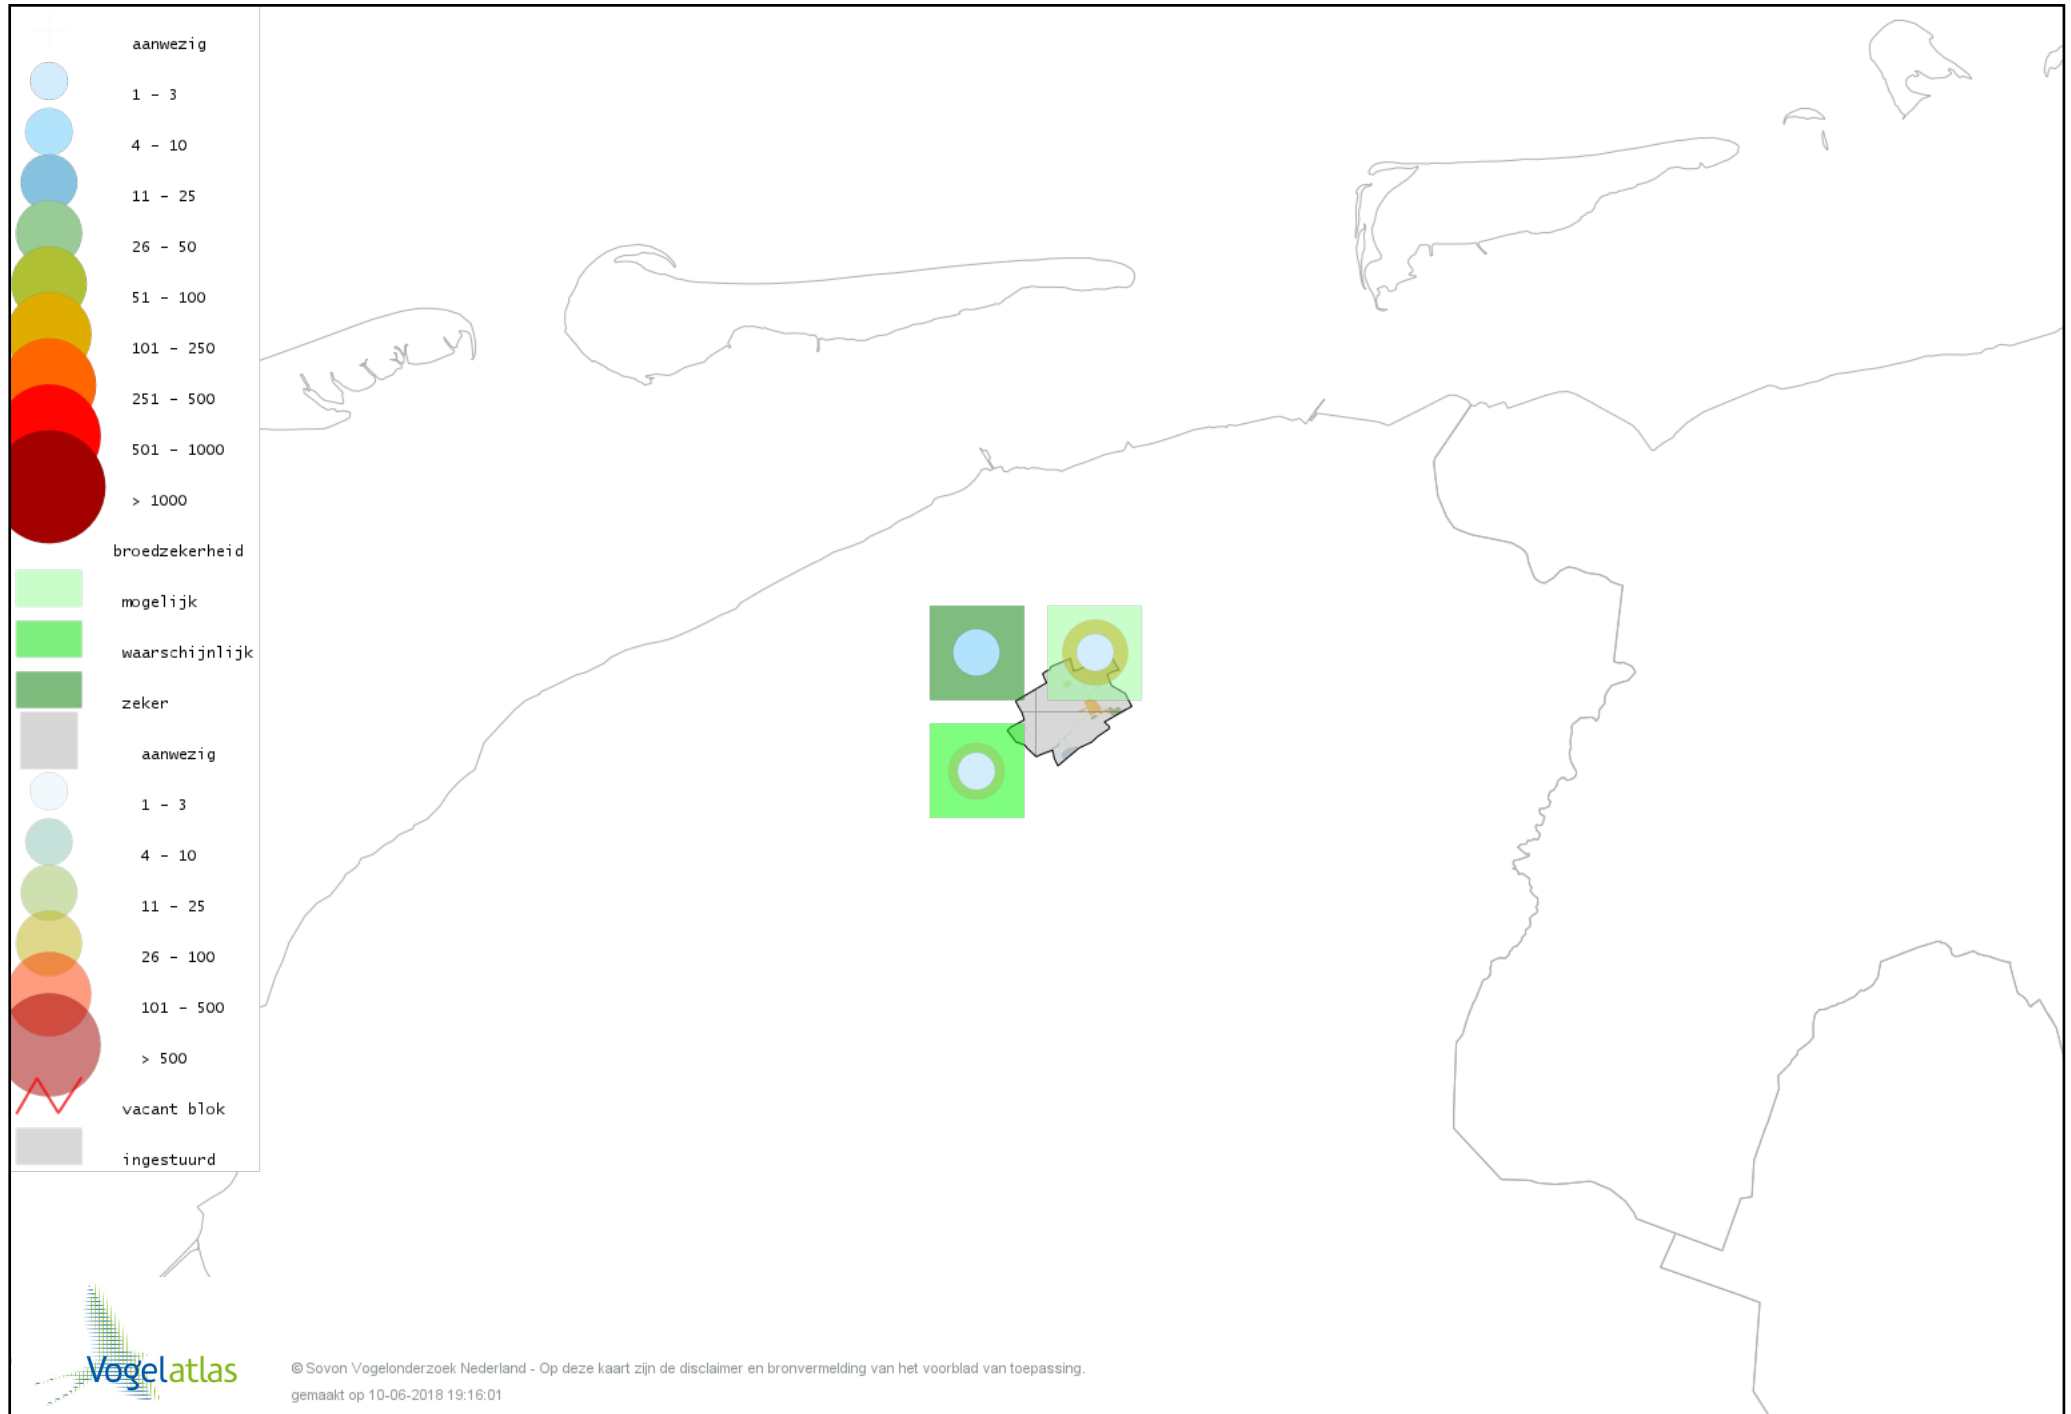

Voorlopige verspreidingskaart Watersnip broedseizoen

Voorlopige verspreidingskaart Grutto broedseizoen

Voorlopige verspreidingskaart Wulp broedseizoen

Voorlopige verspreidingskaart Tureluur broedseizoen

Voorlopige verspreidingskaart Kokmeeuw broedseizoen

Voorlopige verspreidingskaart Turkse Tortel broedseizoen

Voorlopige verspreidingskaart Koekoek broedseizoen

Voorlopige verspreidingskaart Kerkuil broedseizoen

Voorlopige verspreidingskaart Ransuil broedseizoen

Voorlopige verspreidingskaart Gierzwaluw broedseizoen

Voorlopige verspreidingskaart IJsvogel broedseizoen

Voorlopige verspreidingskaart Groene Specht broedseizoen

Voorlopige verspreidingskaart Grote Bonte Specht broedseizoen

Voorlopige verspreidingskaart Kleine Bonte Specht broedseizoen

Voorlopige verspreidingskaart Wielewaal broedseizoen

Voorlopige verspreidingskaart Ekster broedseizoen

Voorlopige verspreidingskaart Gaai broedseizoen