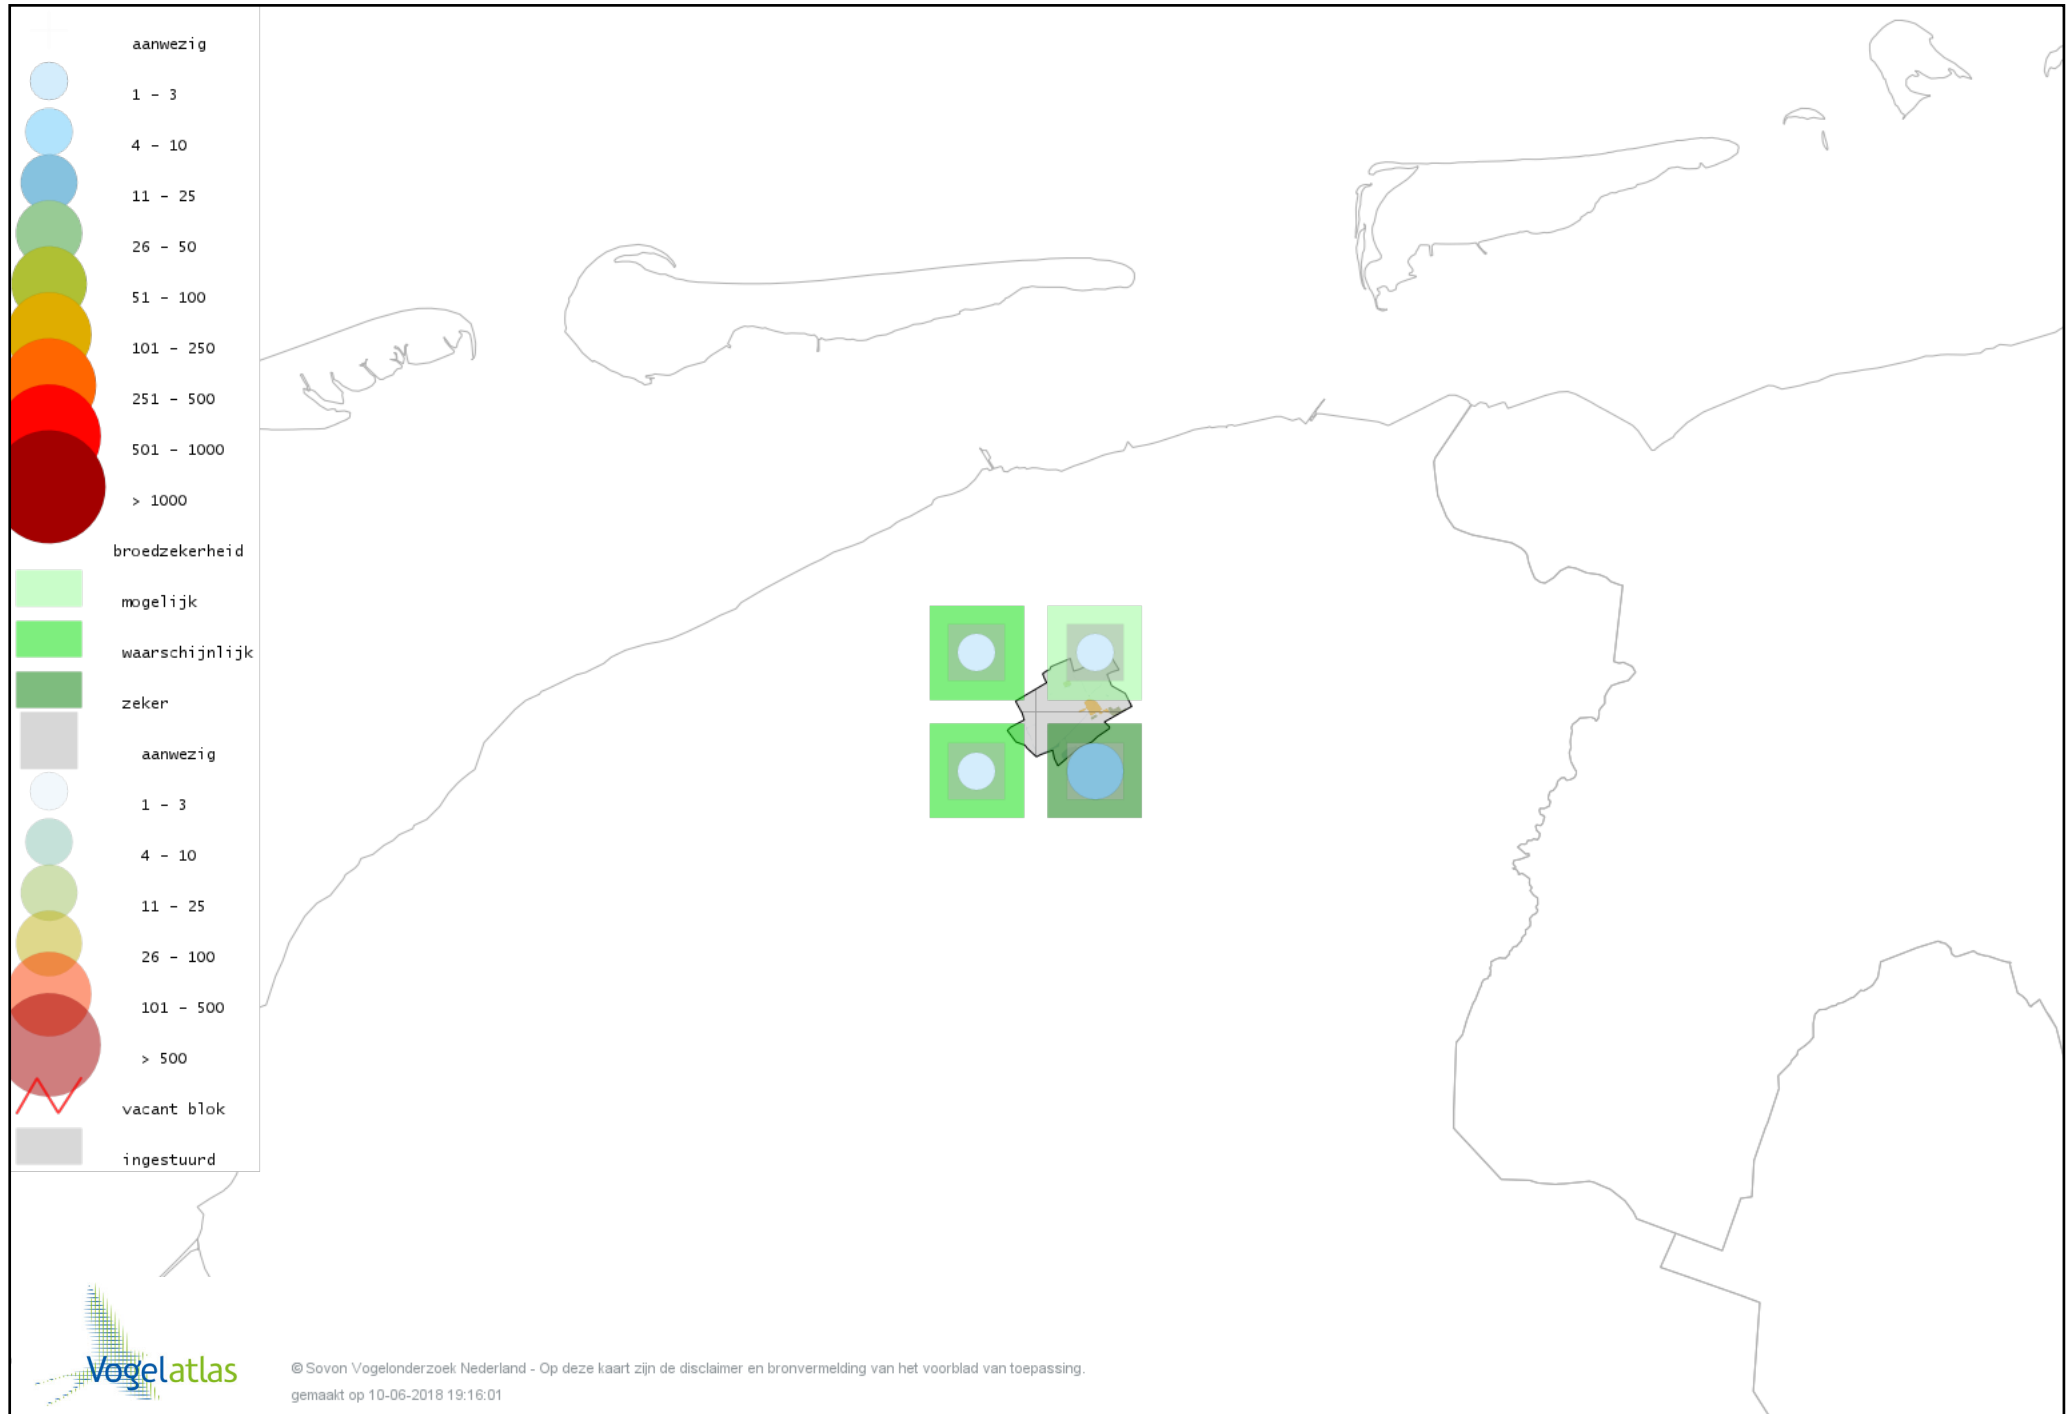

Voorlopige verspreidingskaart Kleine Bonte Specht broedseizoen

Voorlopige verspreidingskaart Wielewaal broedseizoen

Voorlopige verspreidingskaart Ekster broedseizoen

Voorlopige verspreidingskaart Gaai broedseizoen

Voorlopige verspreidingskaart Kauw broedseizoen

Voorlopige verspreidingskaart Roek broedseizoen

Voorlopige verspreidingskaart Zwarte Kraai broedseizoen

Voorlopige verspreidingskaart Pimpelmees broedseizoen

Voorlopige verspreidingskaart Koolmees broedseizoen

Voorlopige verspreidingskaart Zwarte Mees broedseizoen

Voorlopige verspreidingskaart Matkop broedseizoen

Voorlopige verspreidingskaart Beardman broedseizoen

Voorlopige verspreidingskaart Veldleeuwerik broedseizoen

Voorlopige verspreidingskaart Oeverzwaluw broedseizoen

Voorlopige verspreidingskaart Boerenzwaluw broedseizoen

Voorlopige verspreidingskaart Huiszwaluw broedseizoen