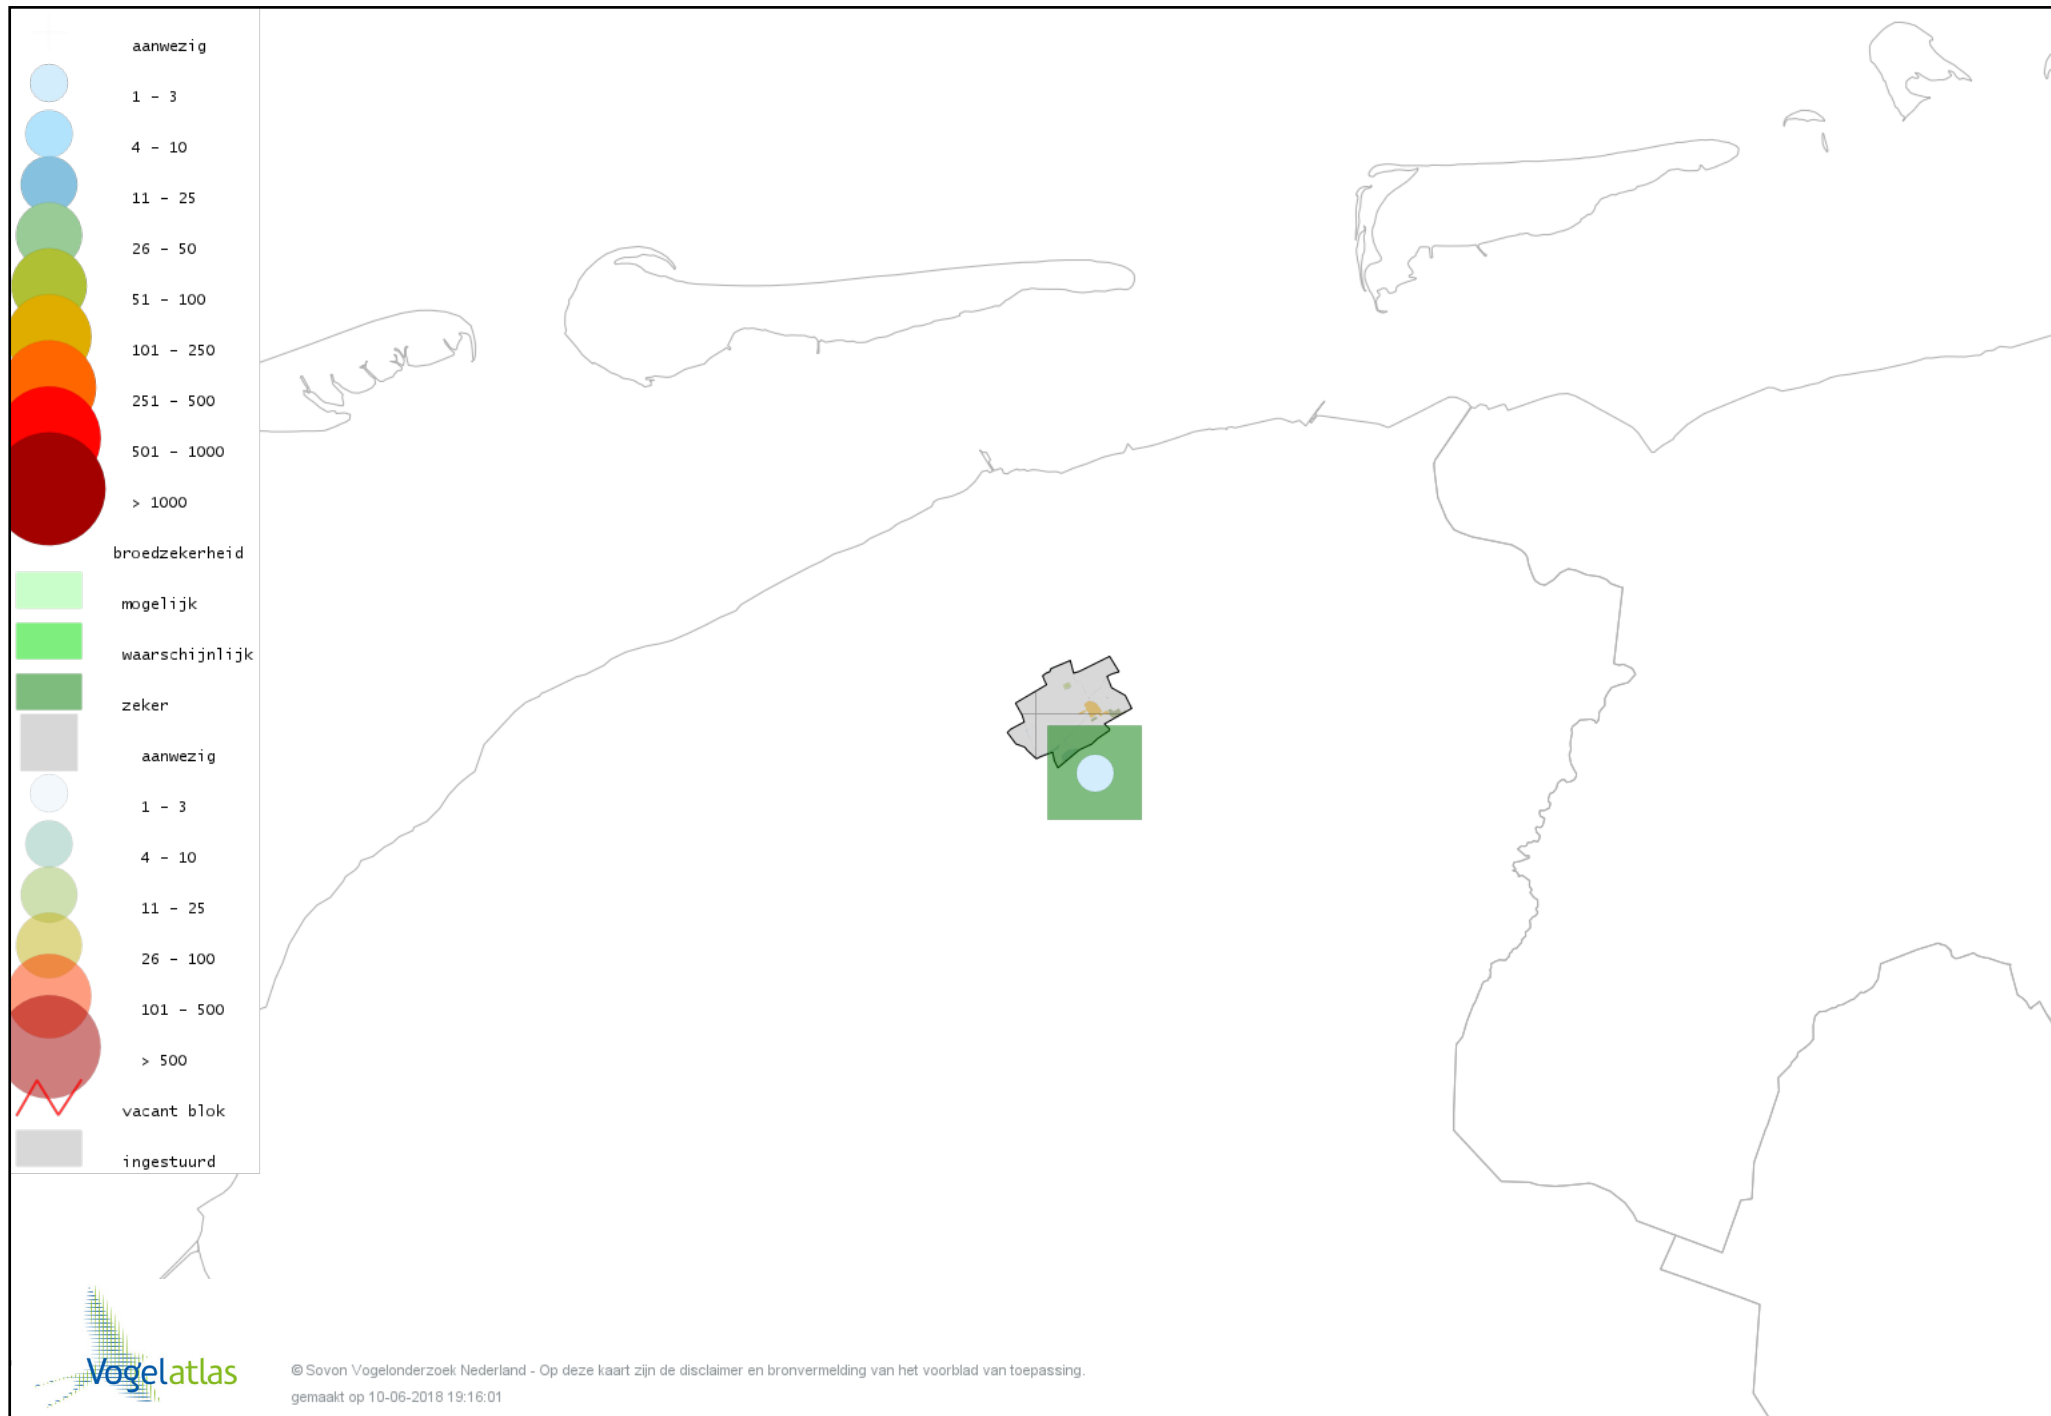

Voorlopige verspreidingskaart Kauw broedseizoen

Voorlopige verspreidingskaart Roek broedseizoen

Voorlopige verspreidingskaart Zwarte Kraai broedseizoen

Voorlopige verspreidingskaart Pimpelmees broedseizoen

Voorlopige verspreidingskaart Koolmees broedseizoen

Voorlopige verspreidingskaart Zwarte Mees broedseizoen

Voorlopige verspreidingskaart Matkop broedseizoen

Voorlopige verspreidingskaart Beardman broedseizoen

Voorlopige verspreidingskaart Veldleeuwerik broedseizoen

Voorlopige verspreidingskaart Oeverzwaluw broedseizoen

Voorlopige verspreidingskaart Boerenzwaluw broedseizoen

Voorlopige verspreidingskaart Huiszwaluw broedseizoen