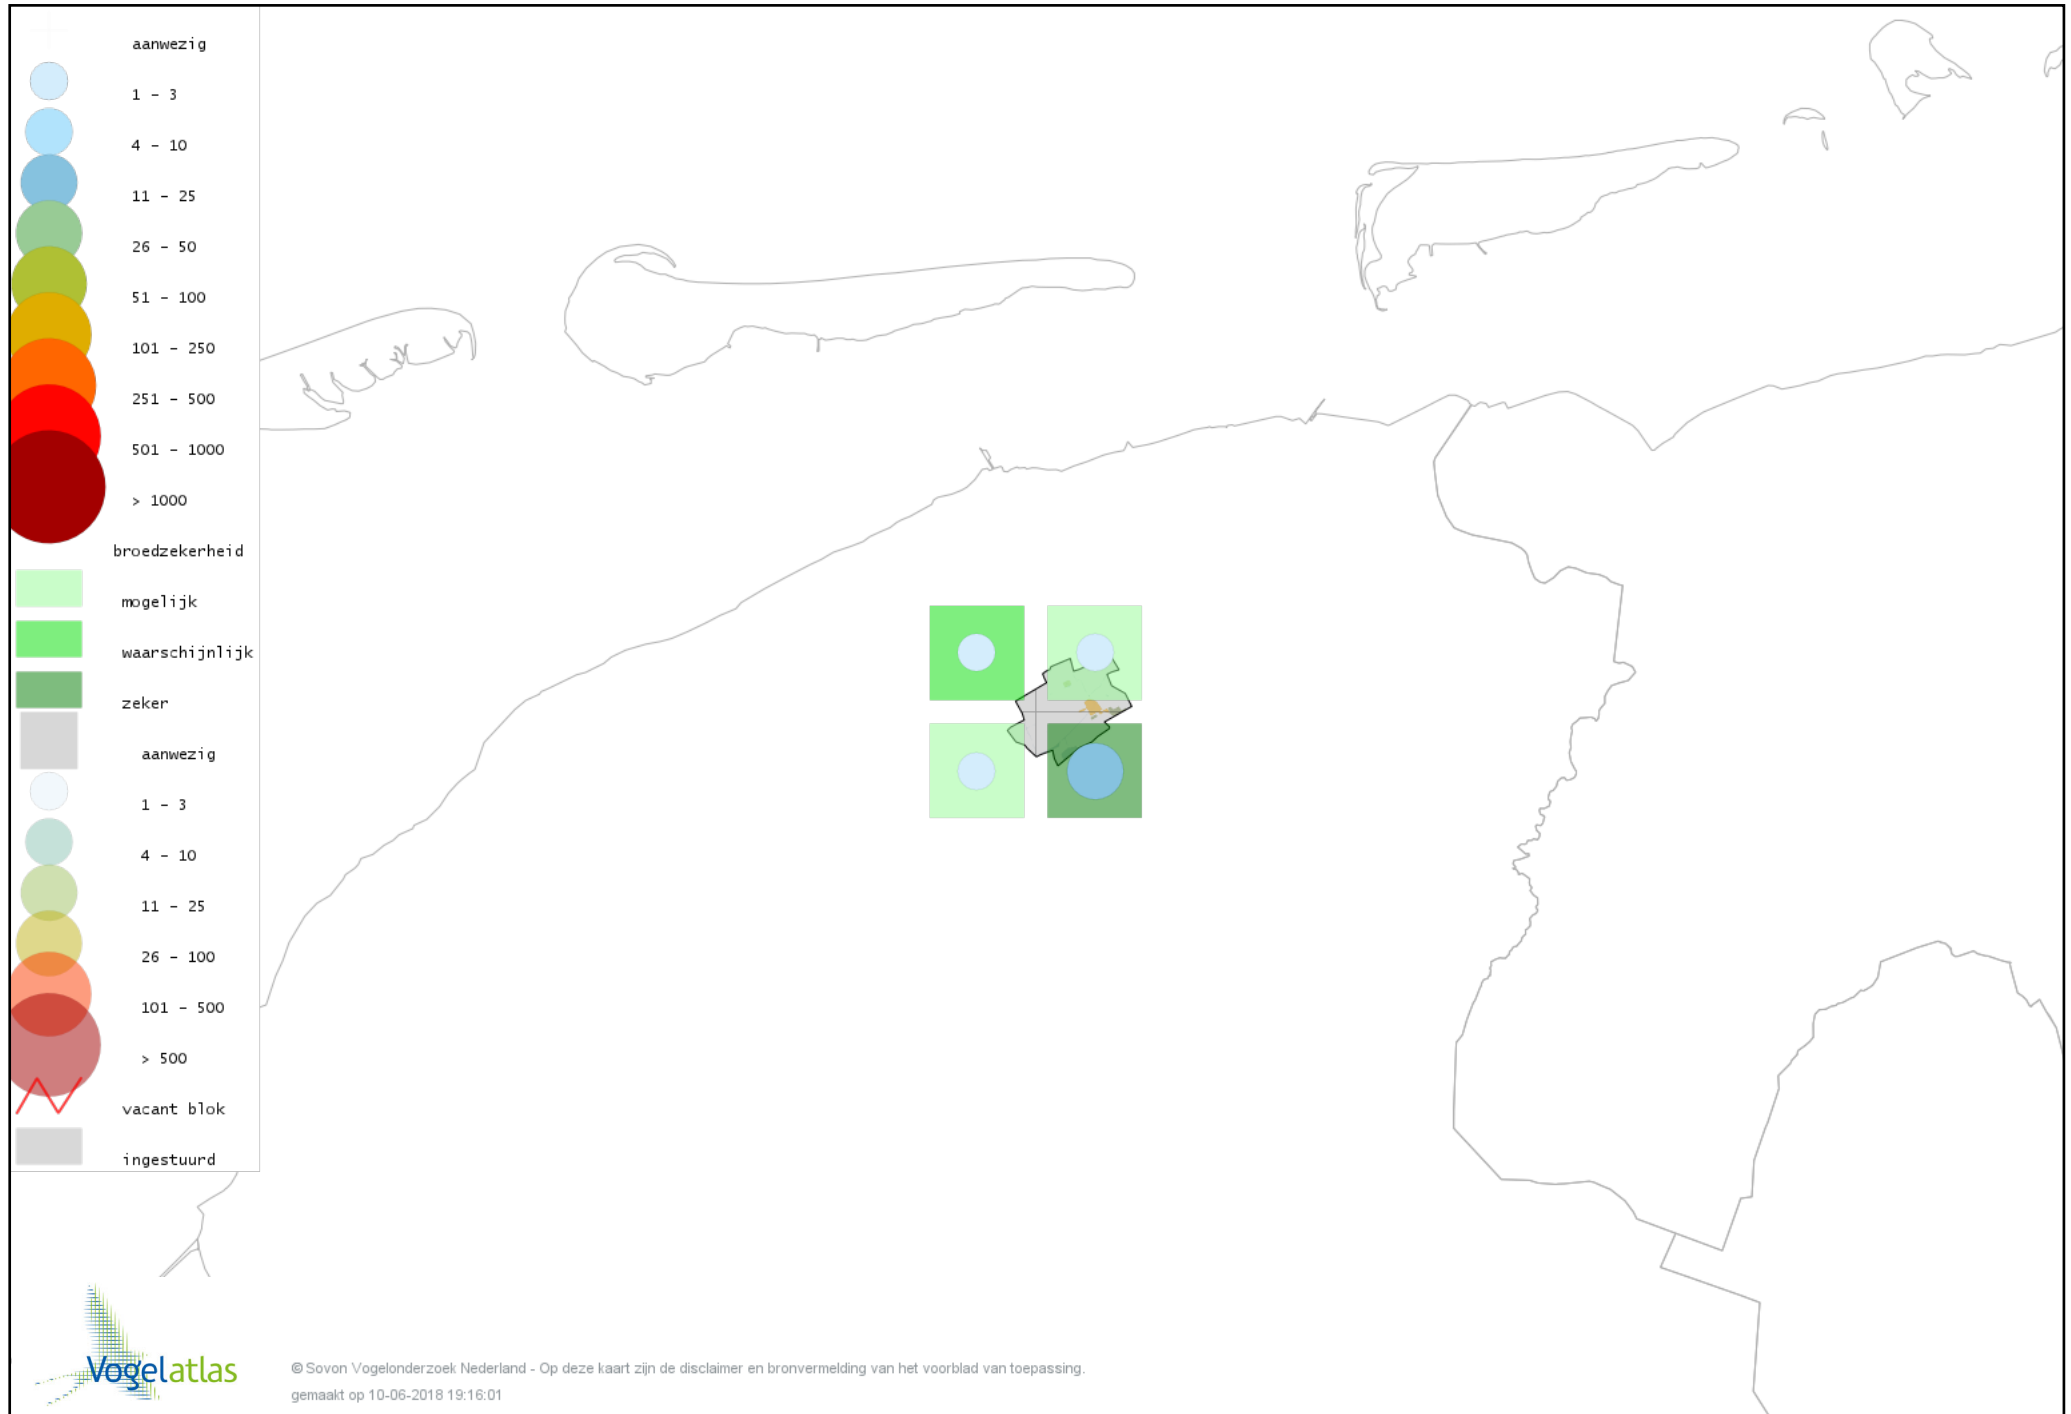

Voorlopige verspreidingskaart Snor broedseizoen

Voorlopige verspreidingskaart Spotvogel broedseizoen

Voorlopige verspreidingskaart Bosrietzanger broedseizoen

Voorlopige verspreidingskaart Kleine Karekiet broedseizoen

Voorlopige verspreidingskaart Rietzanger broedseizoen

Voorlopige verspreidingskaart Boomklever broedseizoen

Voorlopige verspreidingskaart Boomkruiper broedseizoen

Voorlopige verspreidingskaart Winterkoning broedseizoen

Voorlopige verspreidingskaart Spreeuw broedseizoen

Voorlopige verspreidingskaart Merel broedseizoen

Voorlopige verspreidingskaart Zanglijster broedseizoen

Voorlopige verspreidingskaart Grote Lijster broedseizoen

Voorlopige verspreidingskaart Grauwe Vliegenvanger broedseizoen

Voorlopige verspreidingskaart Roodborst broedseizoen

Voorlopige verspreidingskaart Blauwborst broedseizoen

Voorlopige verspreidingskaart Zwarte Roodstaart broedseizoen