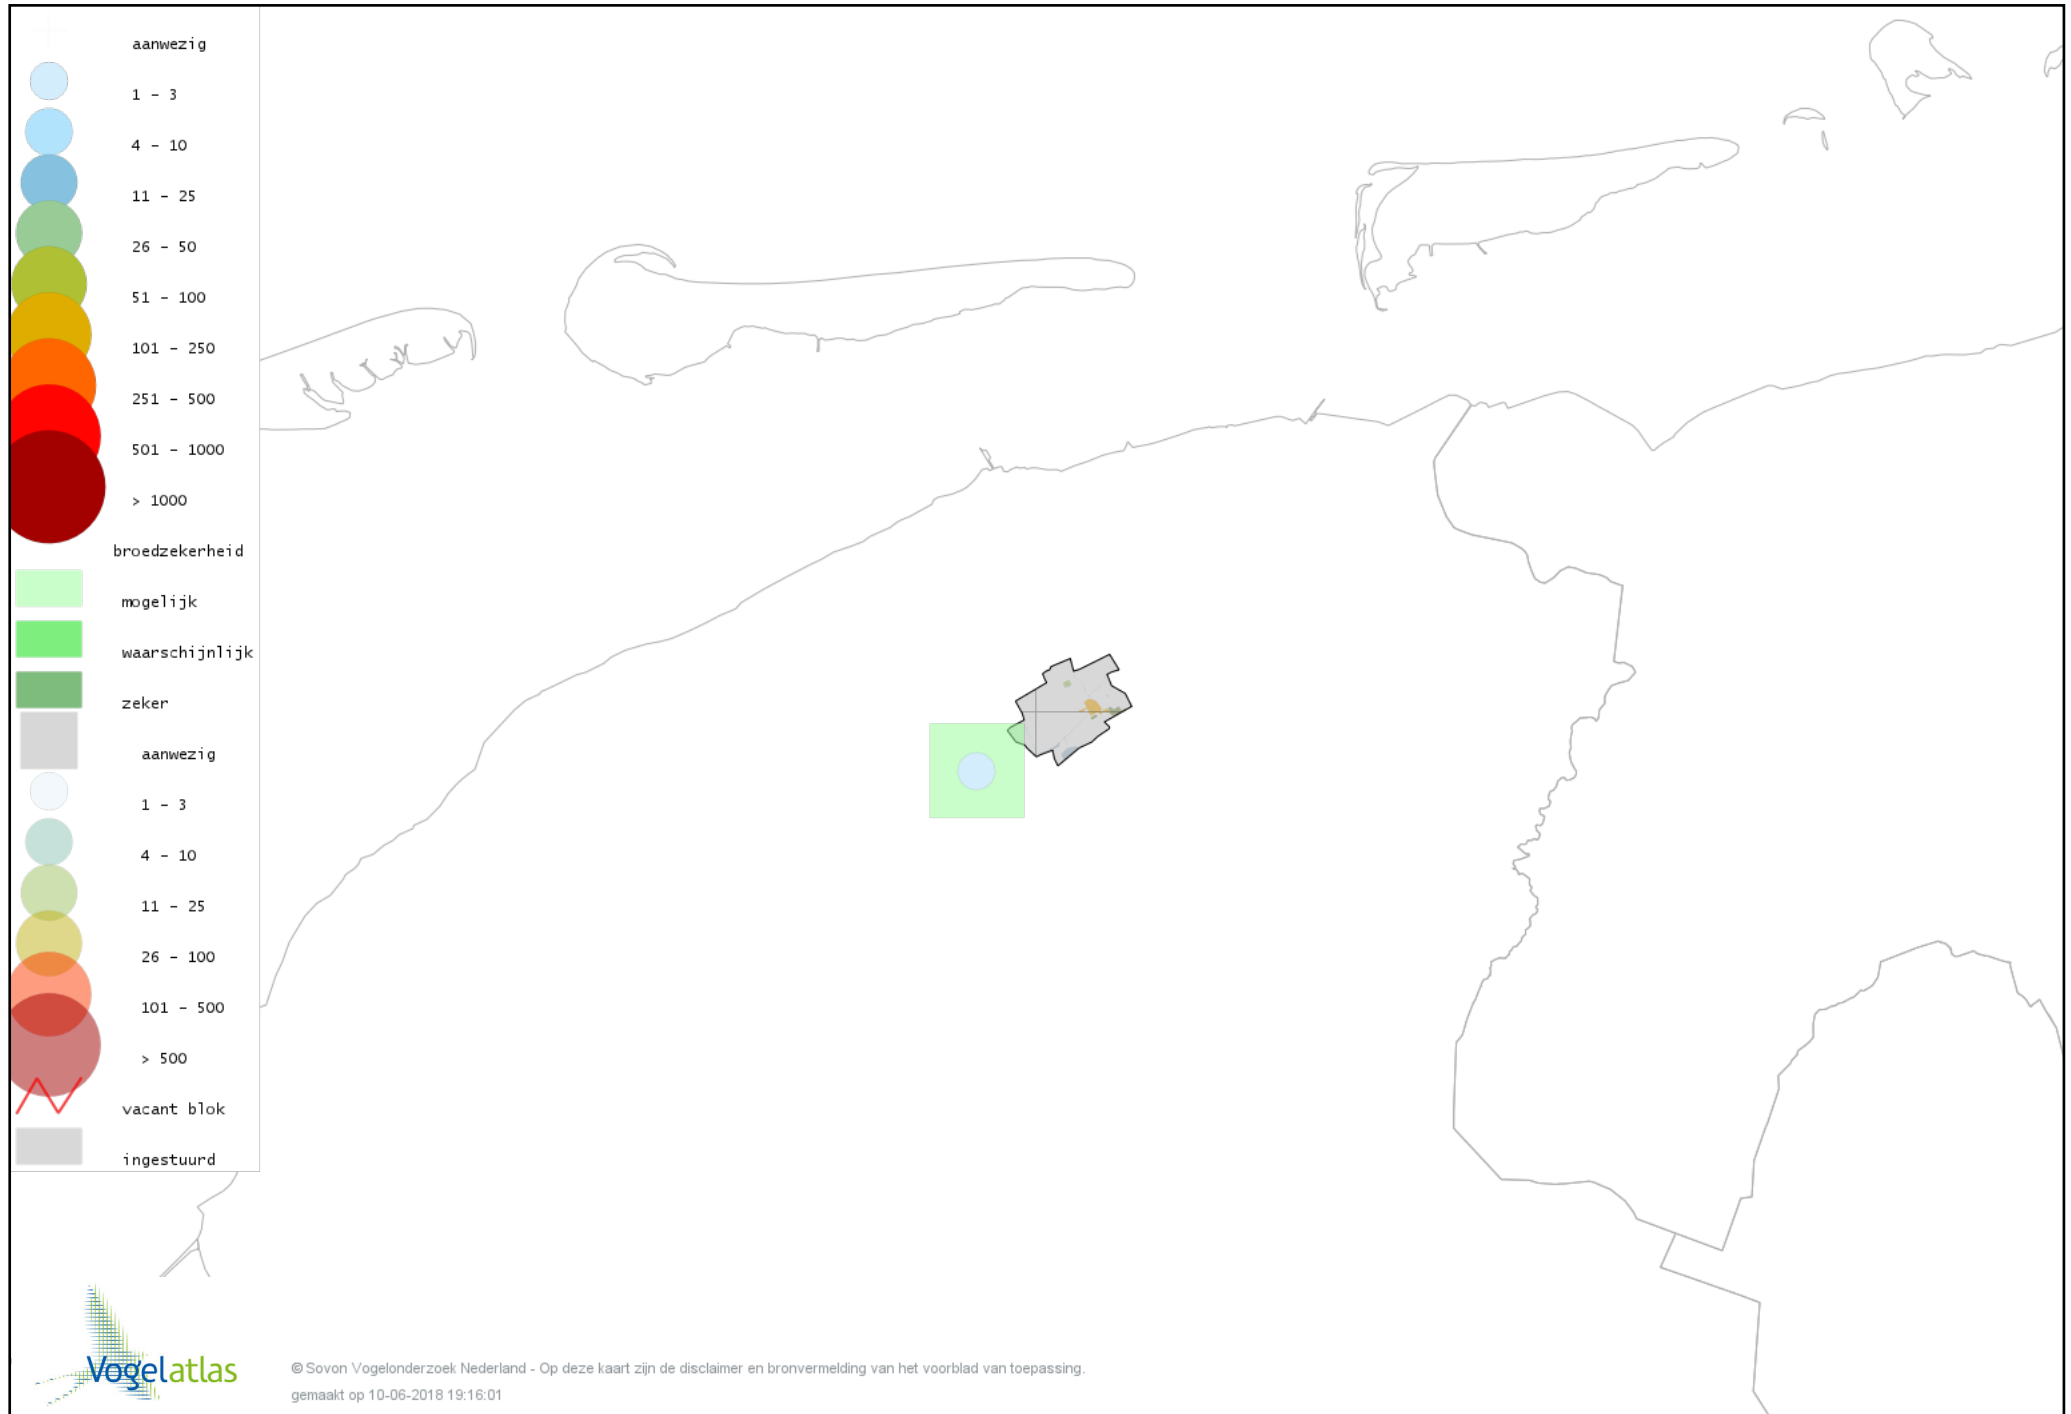

Voorlopige verspreidingskaart Turkse Tortel broedseizoen

Voorlopige verspreidingskaart Koekoek broedseizoen

Voorlopige verspreidingskaart Kerkuil broedseizoen

Voorlopige verspreidingskaart Ransuil broedseizoen

Voorlopige verspreidingskaart Gierzwaluw broedseizoen

Voorlopige verspreidingskaart IJsvogel broedseizoen

Voorlopige verspreidingskaart Groene Specht broedseizoen

Voorlopige verspreidingskaart Grote Bonte Specht broedseizoen

Voorlopige verspreidingskaart Kleine Bonte Specht broedseizoen

Voorlopige verspreidingskaart Wielewaal broedseizoen

Voorlopige verspreidingskaart Ekster broedseizoen

Voorlopige verspreidingskaart Gaai broedseizoen