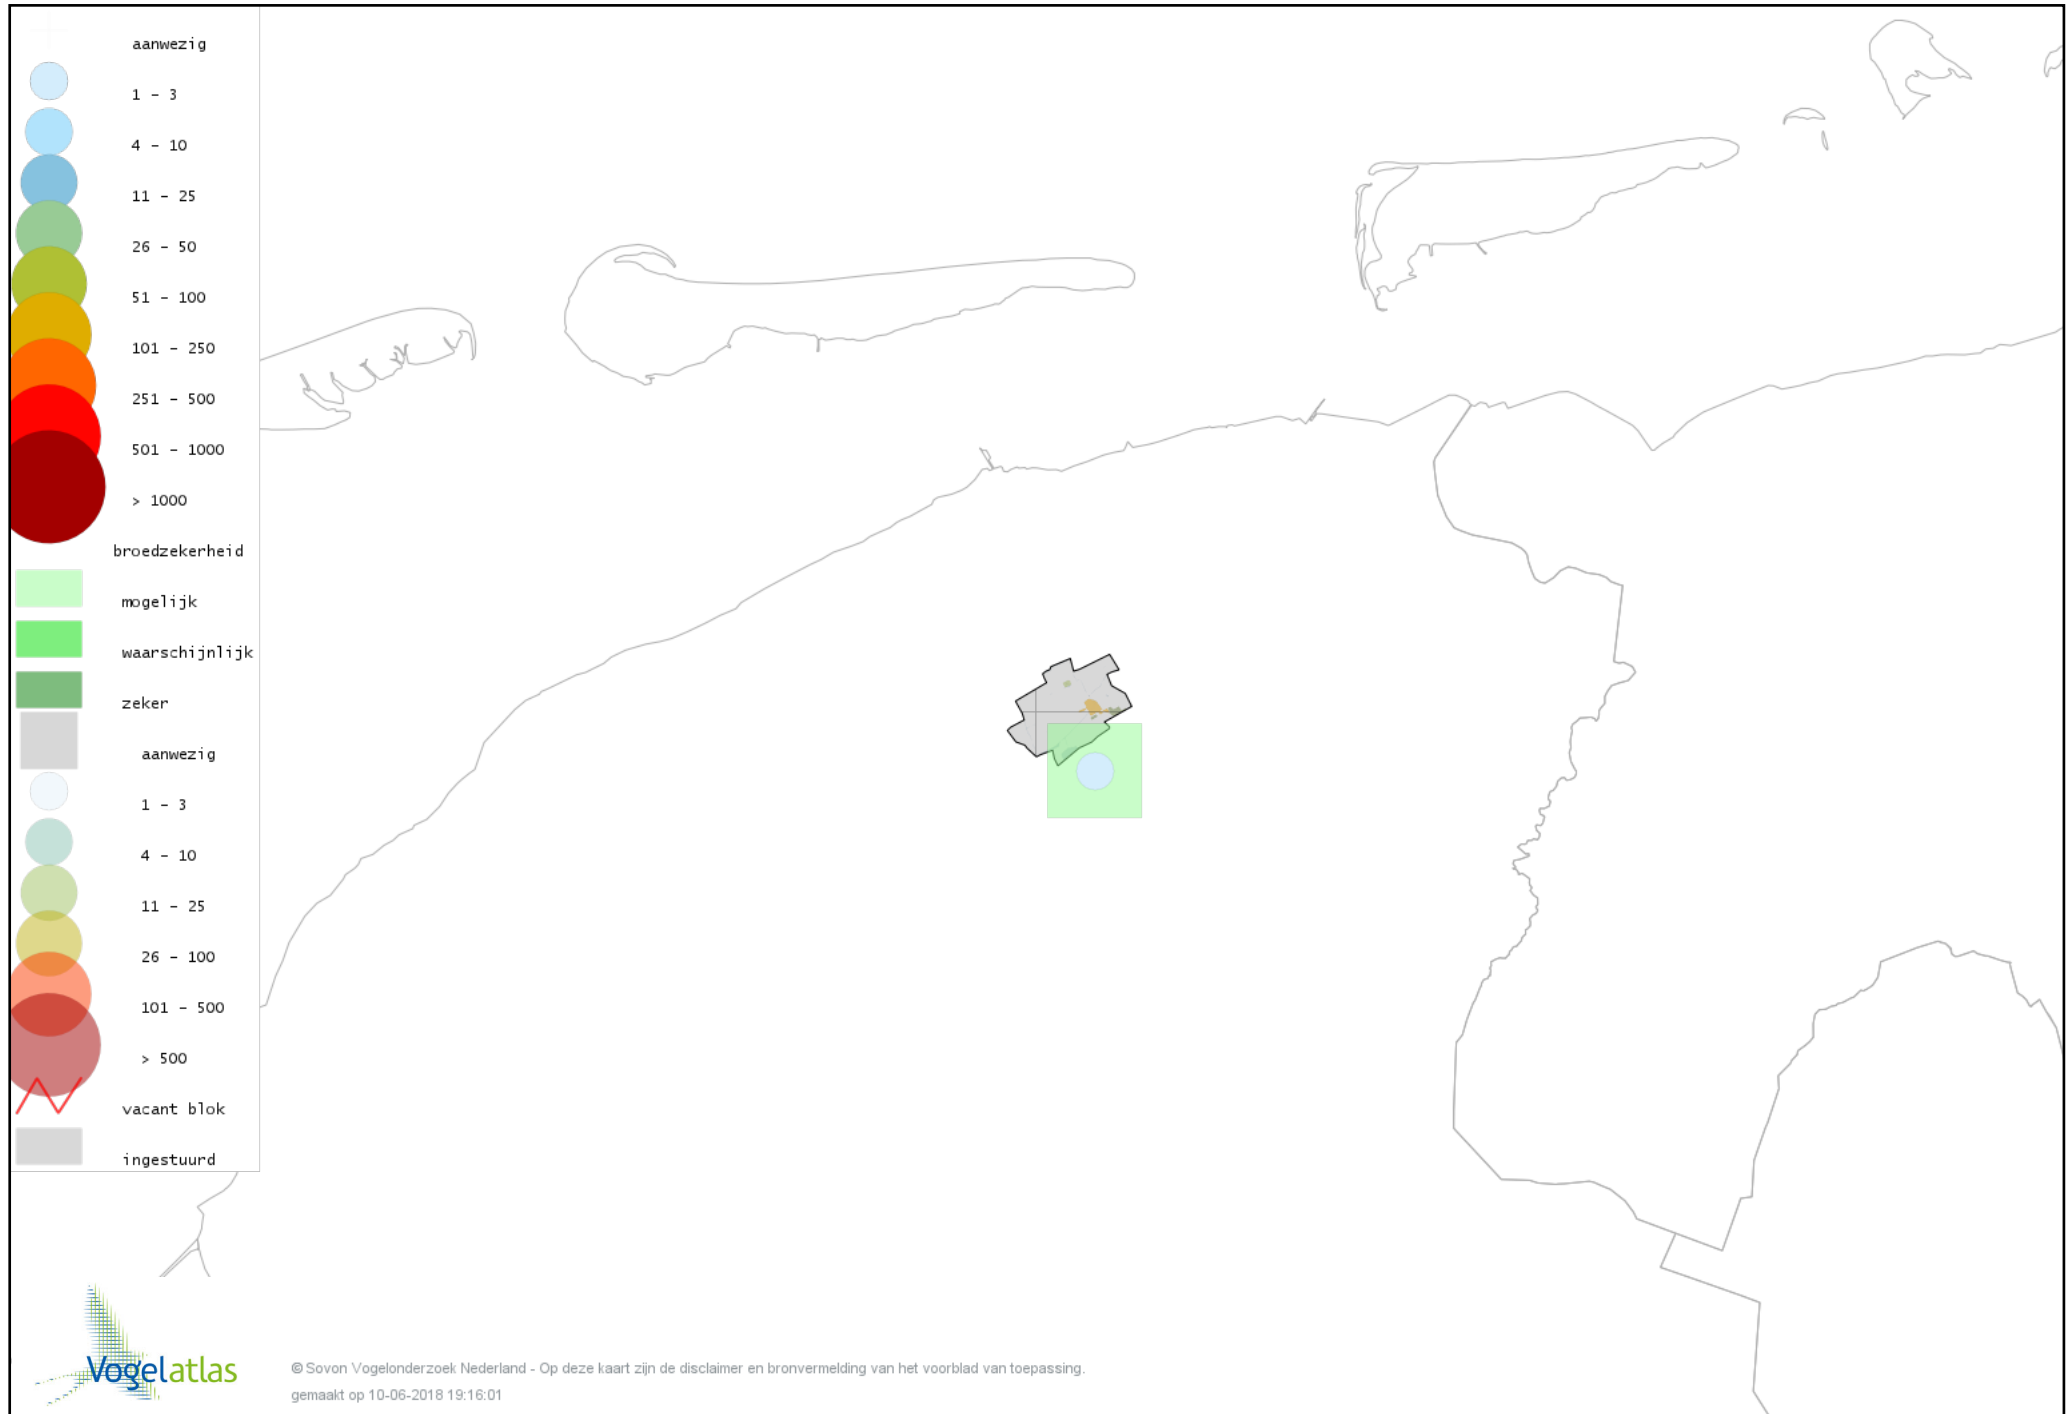

Voorlopige verspreidingskaart Watersnip broedseizoen

Voorlopige verspreidingskaart Grutto broedseizoen

Voorlopige verspreidingskaart Wulp broedseizoen

Voorlopige verspreidingskaart Tureluur broedseizoen

Voorlopige verspreidingskaart Kokmeeuw broedseizoen

Voorlopige verspreidingskaart Visdief broedseizoen

Voorlopige verspreidingskaart Stadsduif broedseizoen

Voorlopige verspreidingskaart Holenduif broedseizoen

Voorlopige verspreidingskaart Houtduif broedseizoen

Voorlopige verspreidingskaart Turkse Tortel broedseizoen

Voorlopige verspreidingskaart Koekoek broedseizoen

Voorlopige verspreidingskaart Kerkuil broedseizoen

Voorlopige verspreidingskaart Ransuil broedseizoen

Voorlopige verspreidingskaart Gierzwaluw broedseizoen

Voorlopige verspreidingskaart IJsvogel broedseizoen

Voorlopige verspreidingskaart Groene Specht broedseizoen

Voorlopige verspreidingskaart Grote Bonte Specht broedseizoen