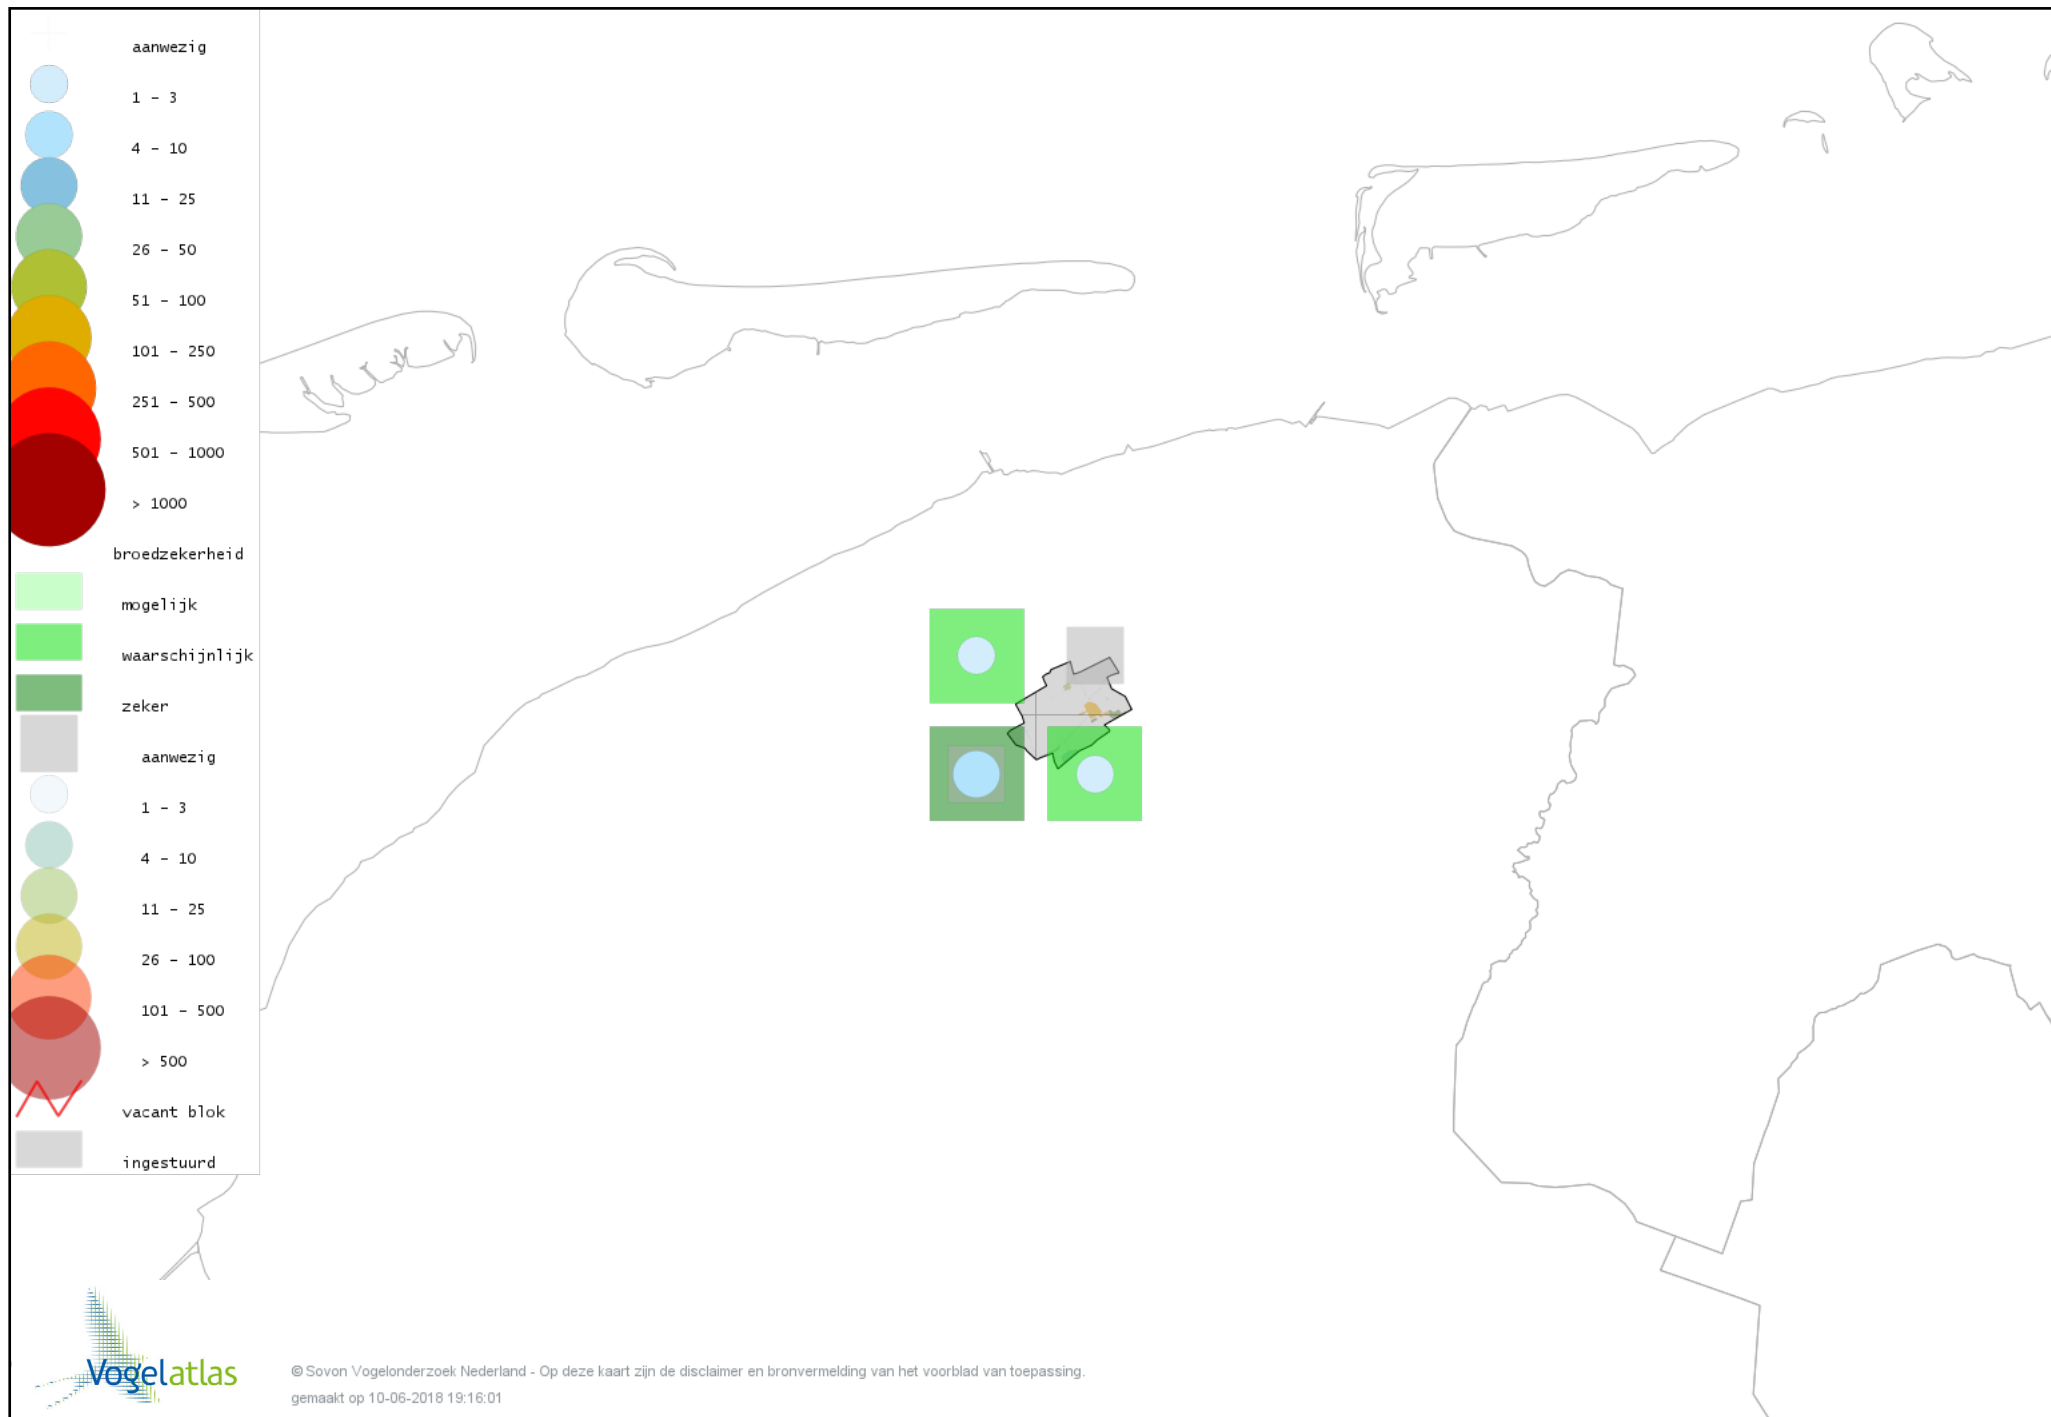

Voorlopige verspreidingskaart Koolmees broedseizoen

Voorlopige verspreidingskaart Zwarte Mees broedseizoen

Voorlopige verspreidingskaart Matkop broedseizoen

Voorlopige verspreidingskaart Beardman broedseizoen

Voorlopige verspreidingskaart Veldleeuwerik broedseizoen

Voorlopige verspreidingskaart Oeverzwaluw broedseizoen

Voorlopige verspreidingskaart Boerenzwaluw broedseizoen

Voorlopige verspreidingskaart Huiszwaluw broedseizoen

Voorlopige verspreidingskaart Staartmees broedseizoen

Voorlopige verspreidingskaart Tjiftjaf broedseizoen

Voorlopige verspreidingskaart Fitis broedseizoen

Voorlopige verspreidingskaart Braamsluiper broedseizoen

Voorlopige verspreidingskaart Grasmus broedseizoen

Voorlopige verspreidingskaart Tuinfluiter broedseizoen

Voorlopige verspreidingskaart Zwartkop broedseizoen

Voorlopige verspreidingskaart Sprinkhaanzanger broedseizoen