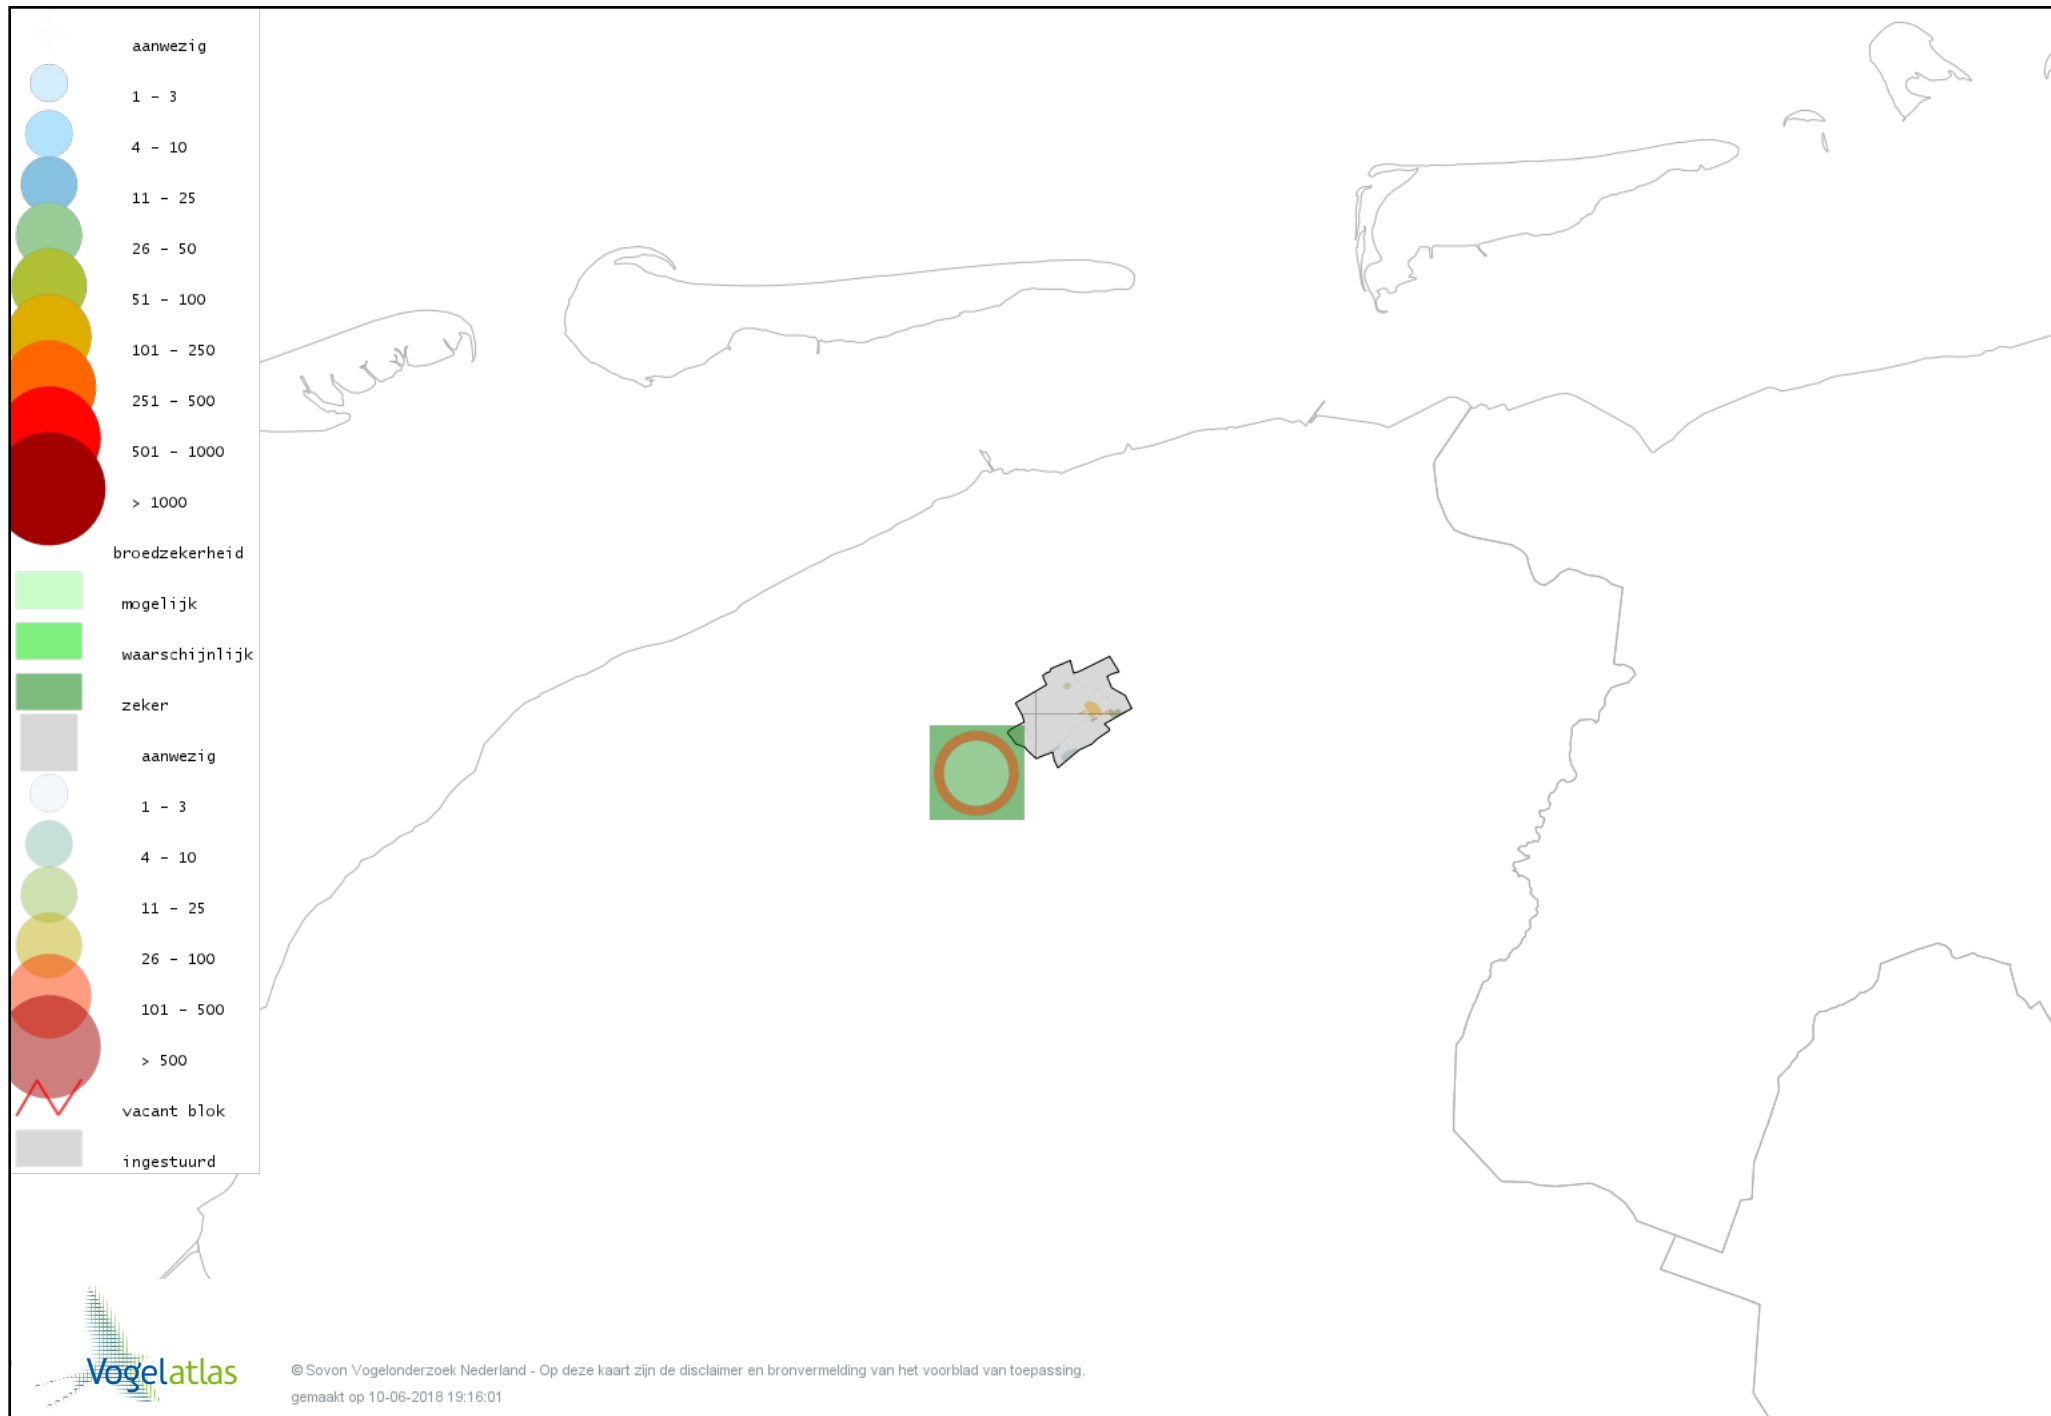

Voorlopige verspreidingskaart Kauw broedseizoen

Voorlopige verspreidingskaart Roek broedseizoen

Voorlopige verspreidingskaart Zwarte Kraai broedseizoen

Voorlopige verspreidingskaart Pimpelmees broedseizoen

Voorlopige verspreidingskaart Koolmees broedseizoen

Voorlopige verspreidingskaart Zwarte Mees broedseizoen

Voorlopige verspreidingskaart Matkop broedseizoen

Voorlopige verspreidingskaart Beardman broedseizoen

Voorlopige verspreidingskaart Veldleeuwerik broedseizoen

Voorlopige verspreidingskaart Oeverzwaluw broedseizoen

Voorlopige verspreidingskaart Boerenzwaluw broedseizoen

Voorlopige verspreidingskaart Huiszwaluw broedseizoen