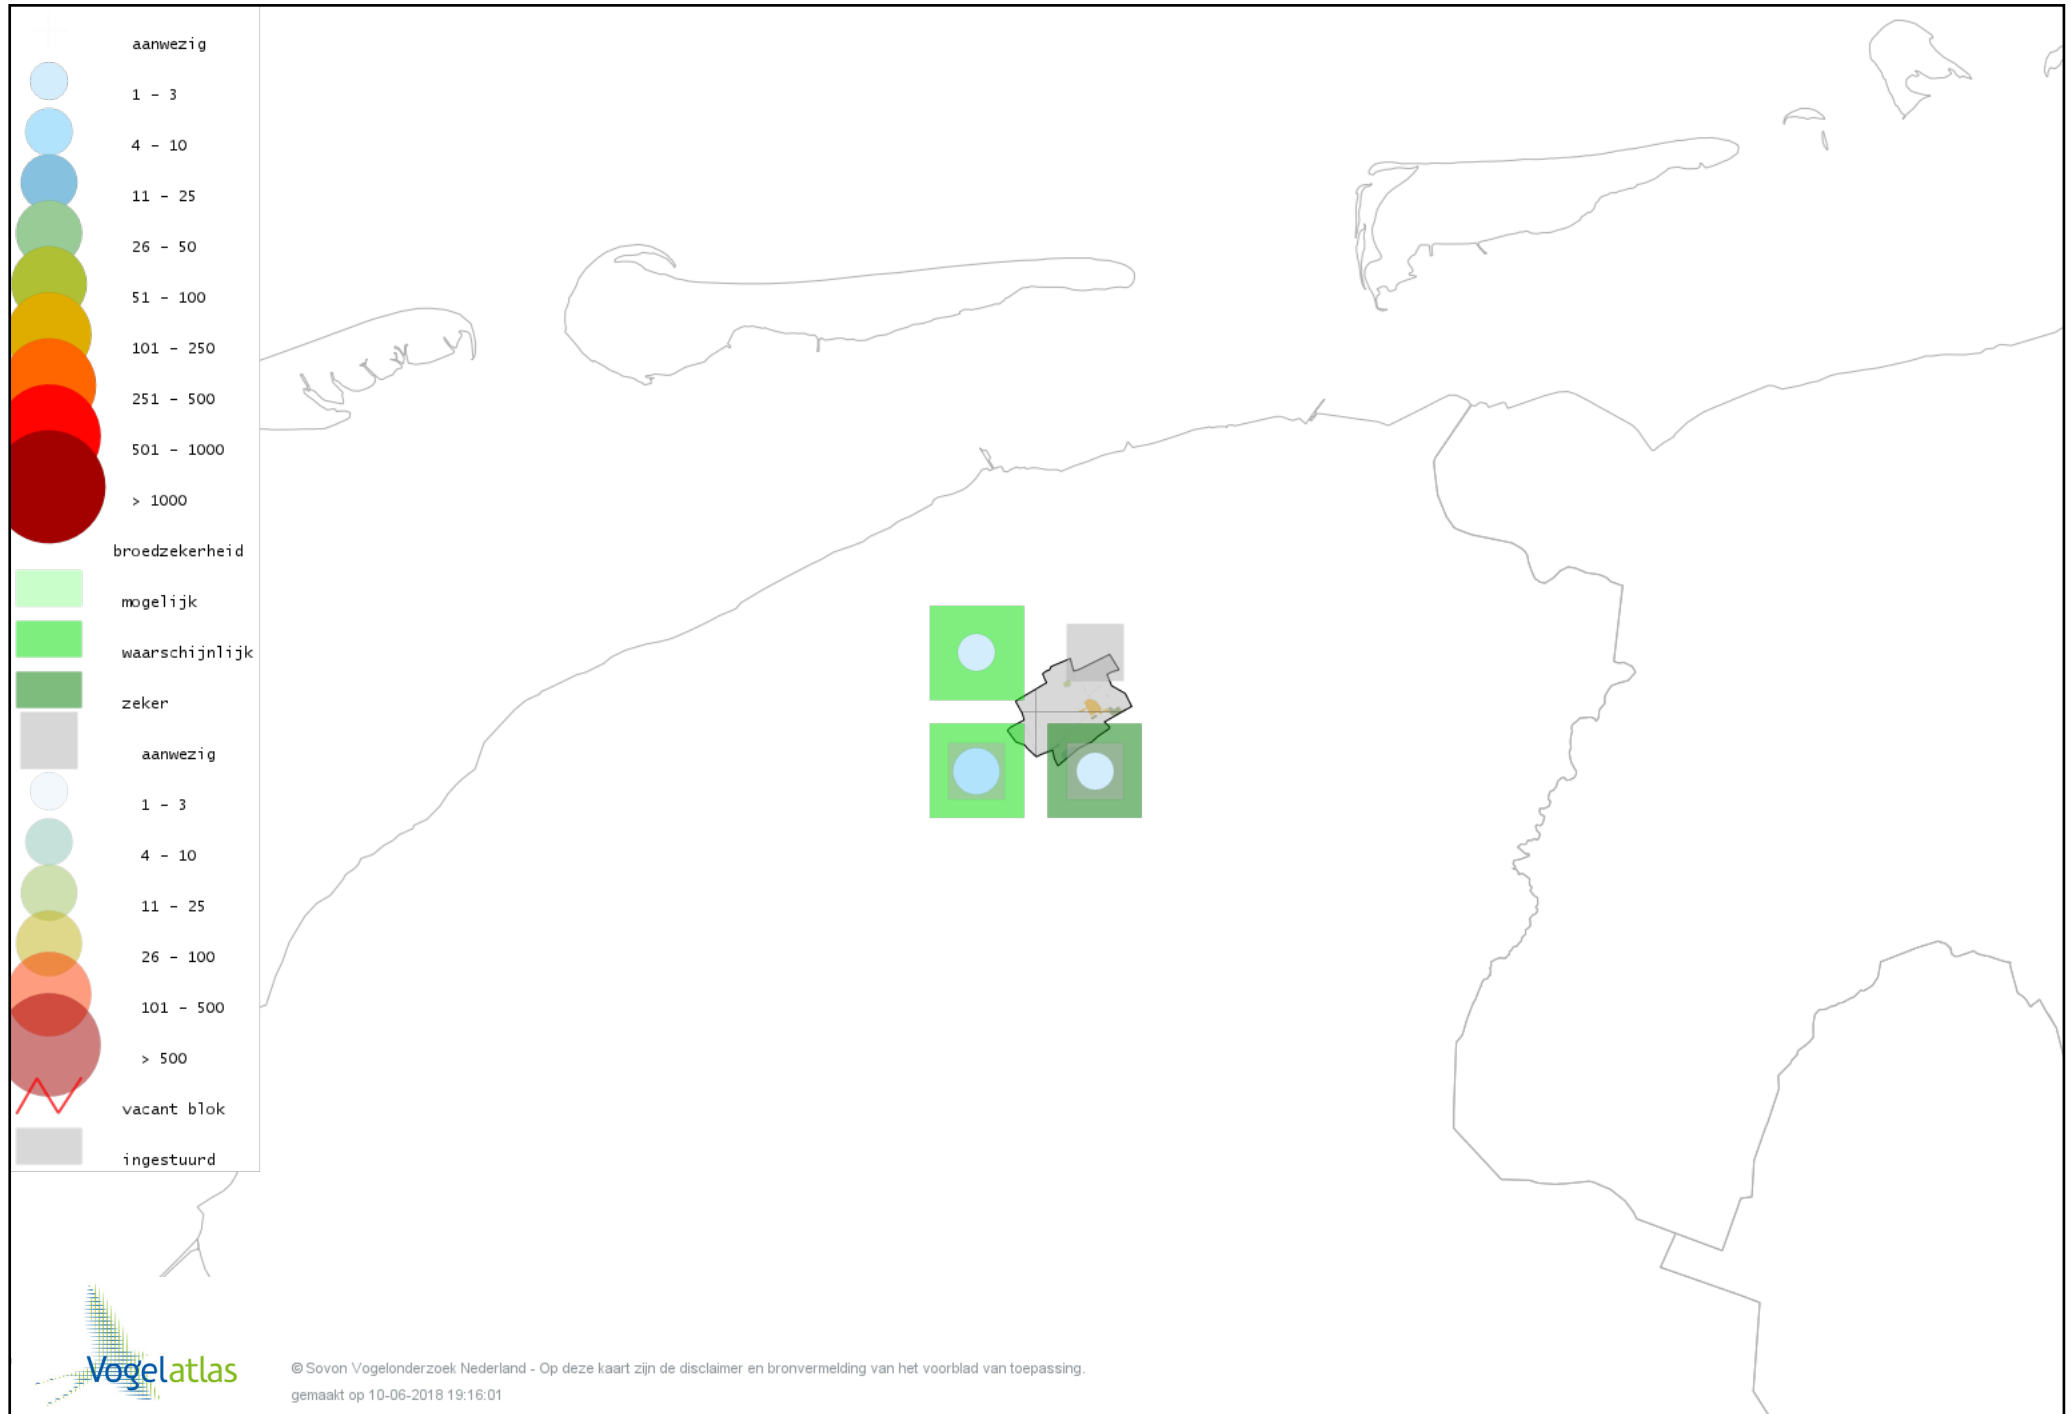

Voorlopige verspreidingskaart Staartmees broedseizoen

Voorlopige verspreidingskaart Tjiftjaf broedseizoen

Voorlopige verspreidingskaart Fitis broedseizoen

Voorlopige verspreidingskaart Braamsluiper broedseizoen

Voorlopige verspreidingskaart Grasmus broedseizoen

Voorlopige verspreidingskaart Tuinfluiter broedseizoen

Voorlopige verspreidingskaart Zwartkop broedseizoen

Voorlopige verspreidingskaart Sprinkhaanzanger broedseizoen

Voorlopige verspreidingskaart Snor broedseizoen

Voorlopige verspreidingskaart Spotvogel broedseizoen

Voorlopige verspreidingskaart Bosrietzanger broedseizoen

Voorlopige verspreidingskaart Kleine Karekiet broedseizoen

Voorlopige verspreidingskaart Rietzanger broedseizoen

Voorlopige verspreidingskaart Boomklever broedseizoen

Voorlopige verspreidingskaart Boomkruiper broedseizoen

Voorlopige verspreidingskaart Winterkoning broedseizoen