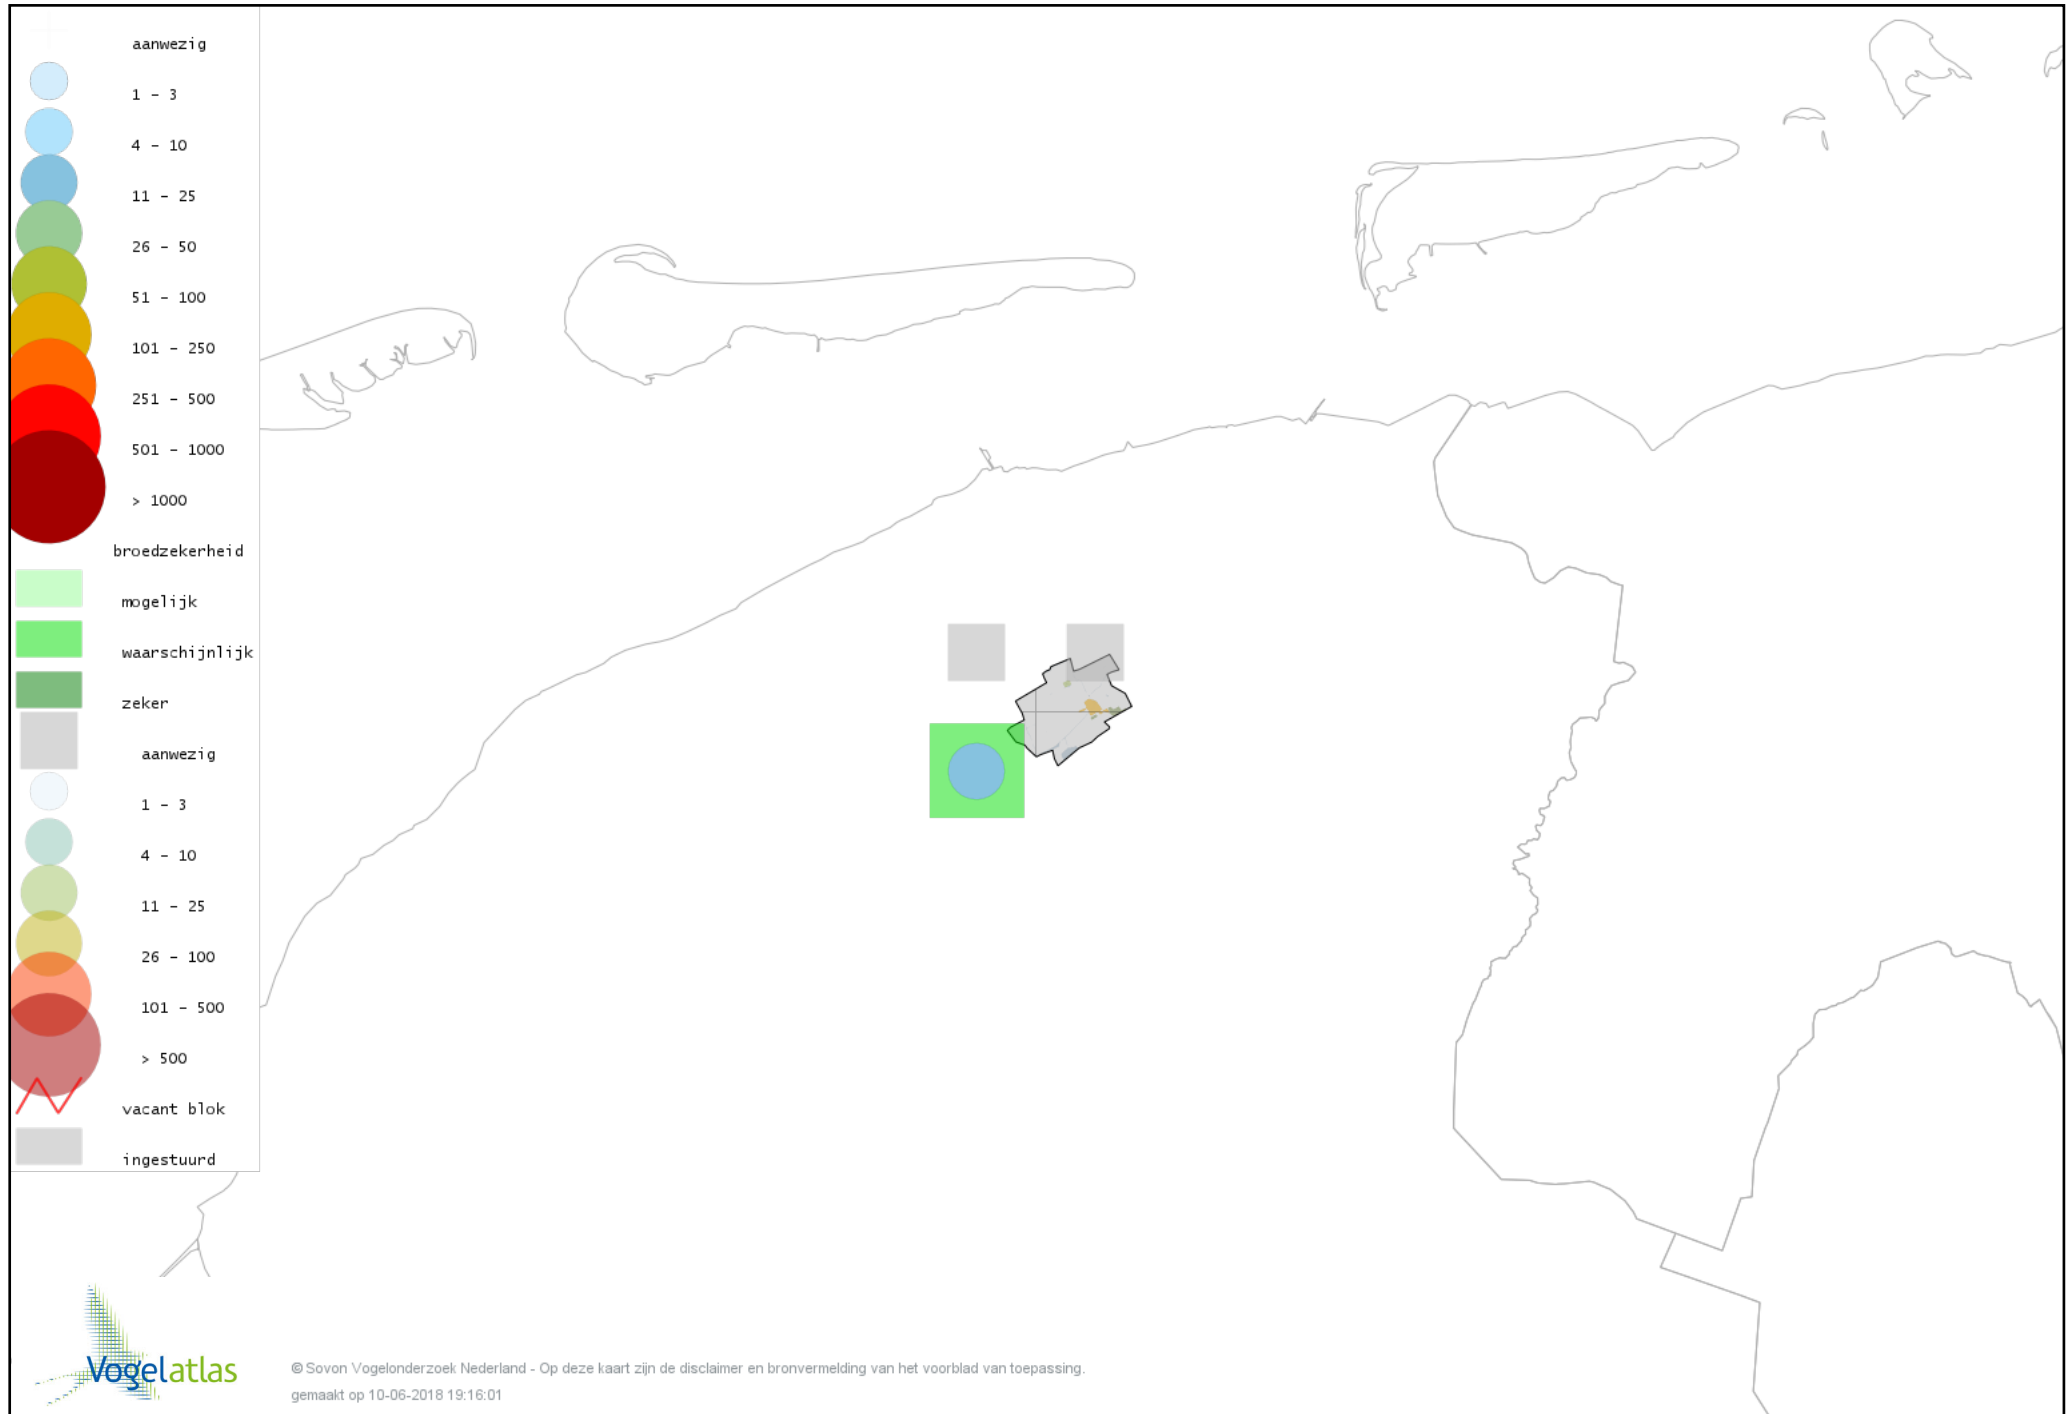

Voorlopige verspreidingskaart Waterhoen broedseizoen

Voorlopige verspreidingskaart Meerkoet broedseizoen

Voorlopige verspreidingskaart Scholekster broedseizoen

Voorlopige verspreidingskaart Kluut broedseizoen

Voorlopige verspreidingskaart Kleine Plevier broedseizoen

Voorlopige verspreidingskaart Bontbekplevier broedseizoen

Voorlopige verspreidingskaart Kievit broedseizoen

Voorlopige verspreidingskaart Kemphaan broedseizoen

Voorlopige verspreidingskaart Watersnip broedseizoen

Voorlopige verspreidingskaart Grutto broedseizoen

Voorlopige verspreidingskaart Wulp broedseizoen

Voorlopige verspreidingskaart Tureluur broedseizoen

Voorlopige verspreidingskaart Kokmeeuw broedseizoen

Voorlopige verspreidingskaart Visdief broedseizoen

Voorlopige verspreidingskaart Stadsduif broedseizoen

Voorlopige verspreidingskaart Holenduif broedseizoen

Voorlopige verspreidingskaart Houtduif broedseizoen