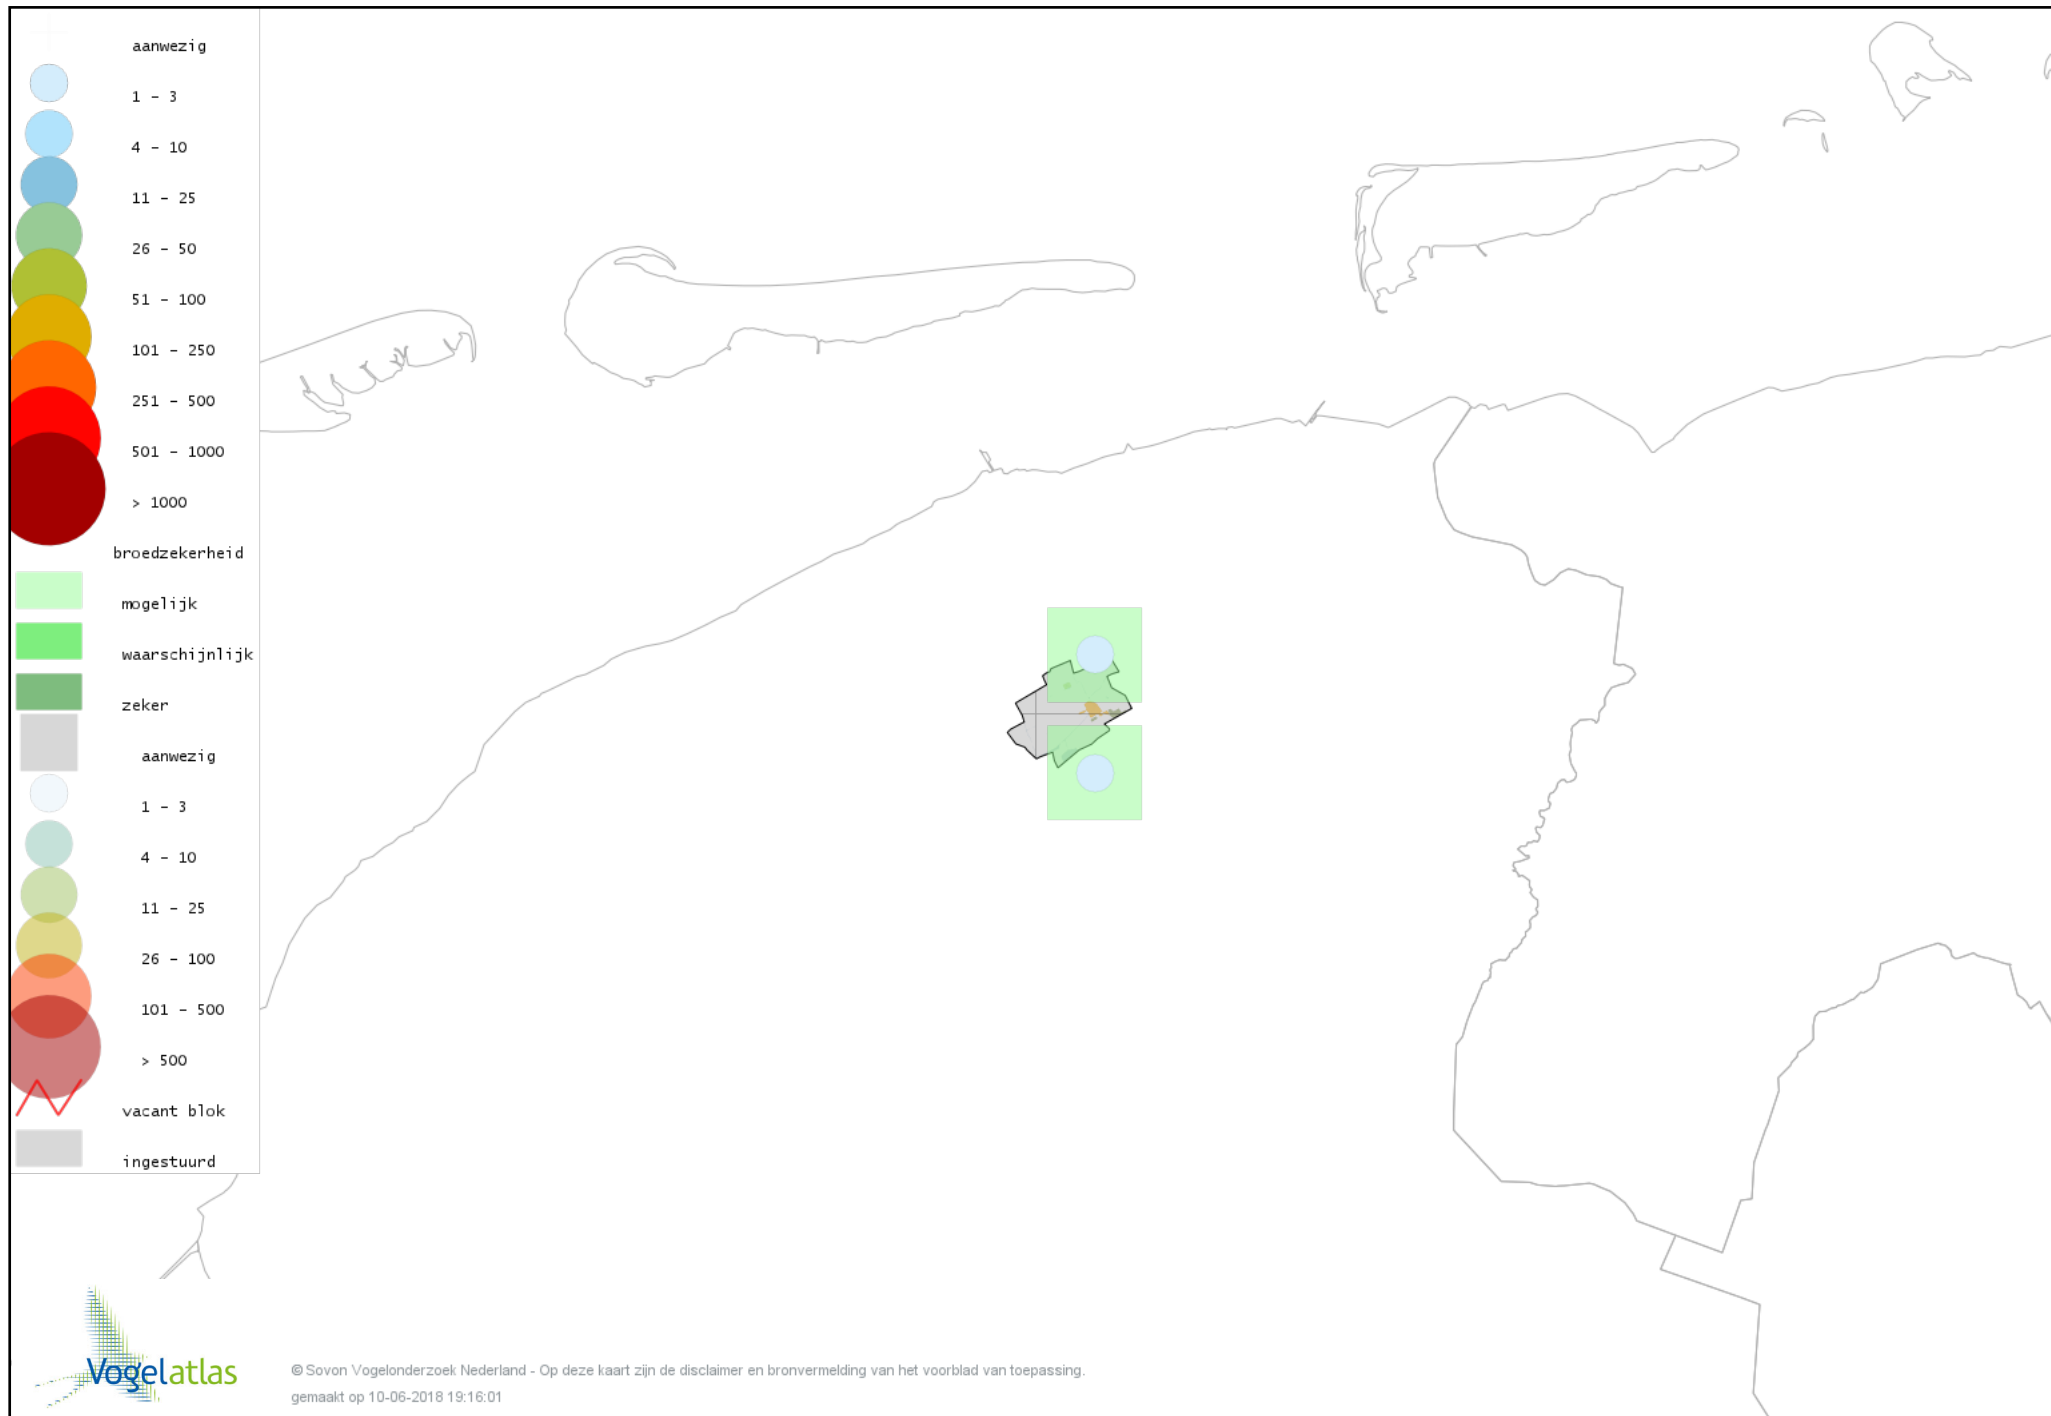

Voorlopige verspreidingskaart Torenvalk broedseizoen

Voorlopige verspreidingskaart Boomvalk broedseizoen

Voorlopige verspreidingskaart Waterral broedseizoen

Voorlopige verspreidingskaart Porseleinhoen broedseizoen

Voorlopige verspreidingskaart Waterhoen broedseizoen

Voorlopige verspreidingskaart Meerkoet broedseizoen

Voorlopige verspreidingskaart Scholekster broedseizoen

Voorlopige verspreidingskaart Kluut broedseizoen

Voorlopige verspreidingskaart Kleine Plevier broedseizoen

Voorlopige verspreidingskaart Bontbekplevier broedseizoen

Voorlopige verspreidingskaart Kievit broedseizoen

Voorlopige verspreidingskaart Kemphaan broedseizoen

Voorlopige verspreidingskaart Watersnip broedseizoen

Voorlopige verspreidingskaart Grutto broedseizoen

Voorlopige verspreidingskaart Wulp broedseizoen

Voorlopige verspreidingskaart Tureluur broedseizoen

Voorlopige verspreidingskaart Kokmeeuw broedseizoen