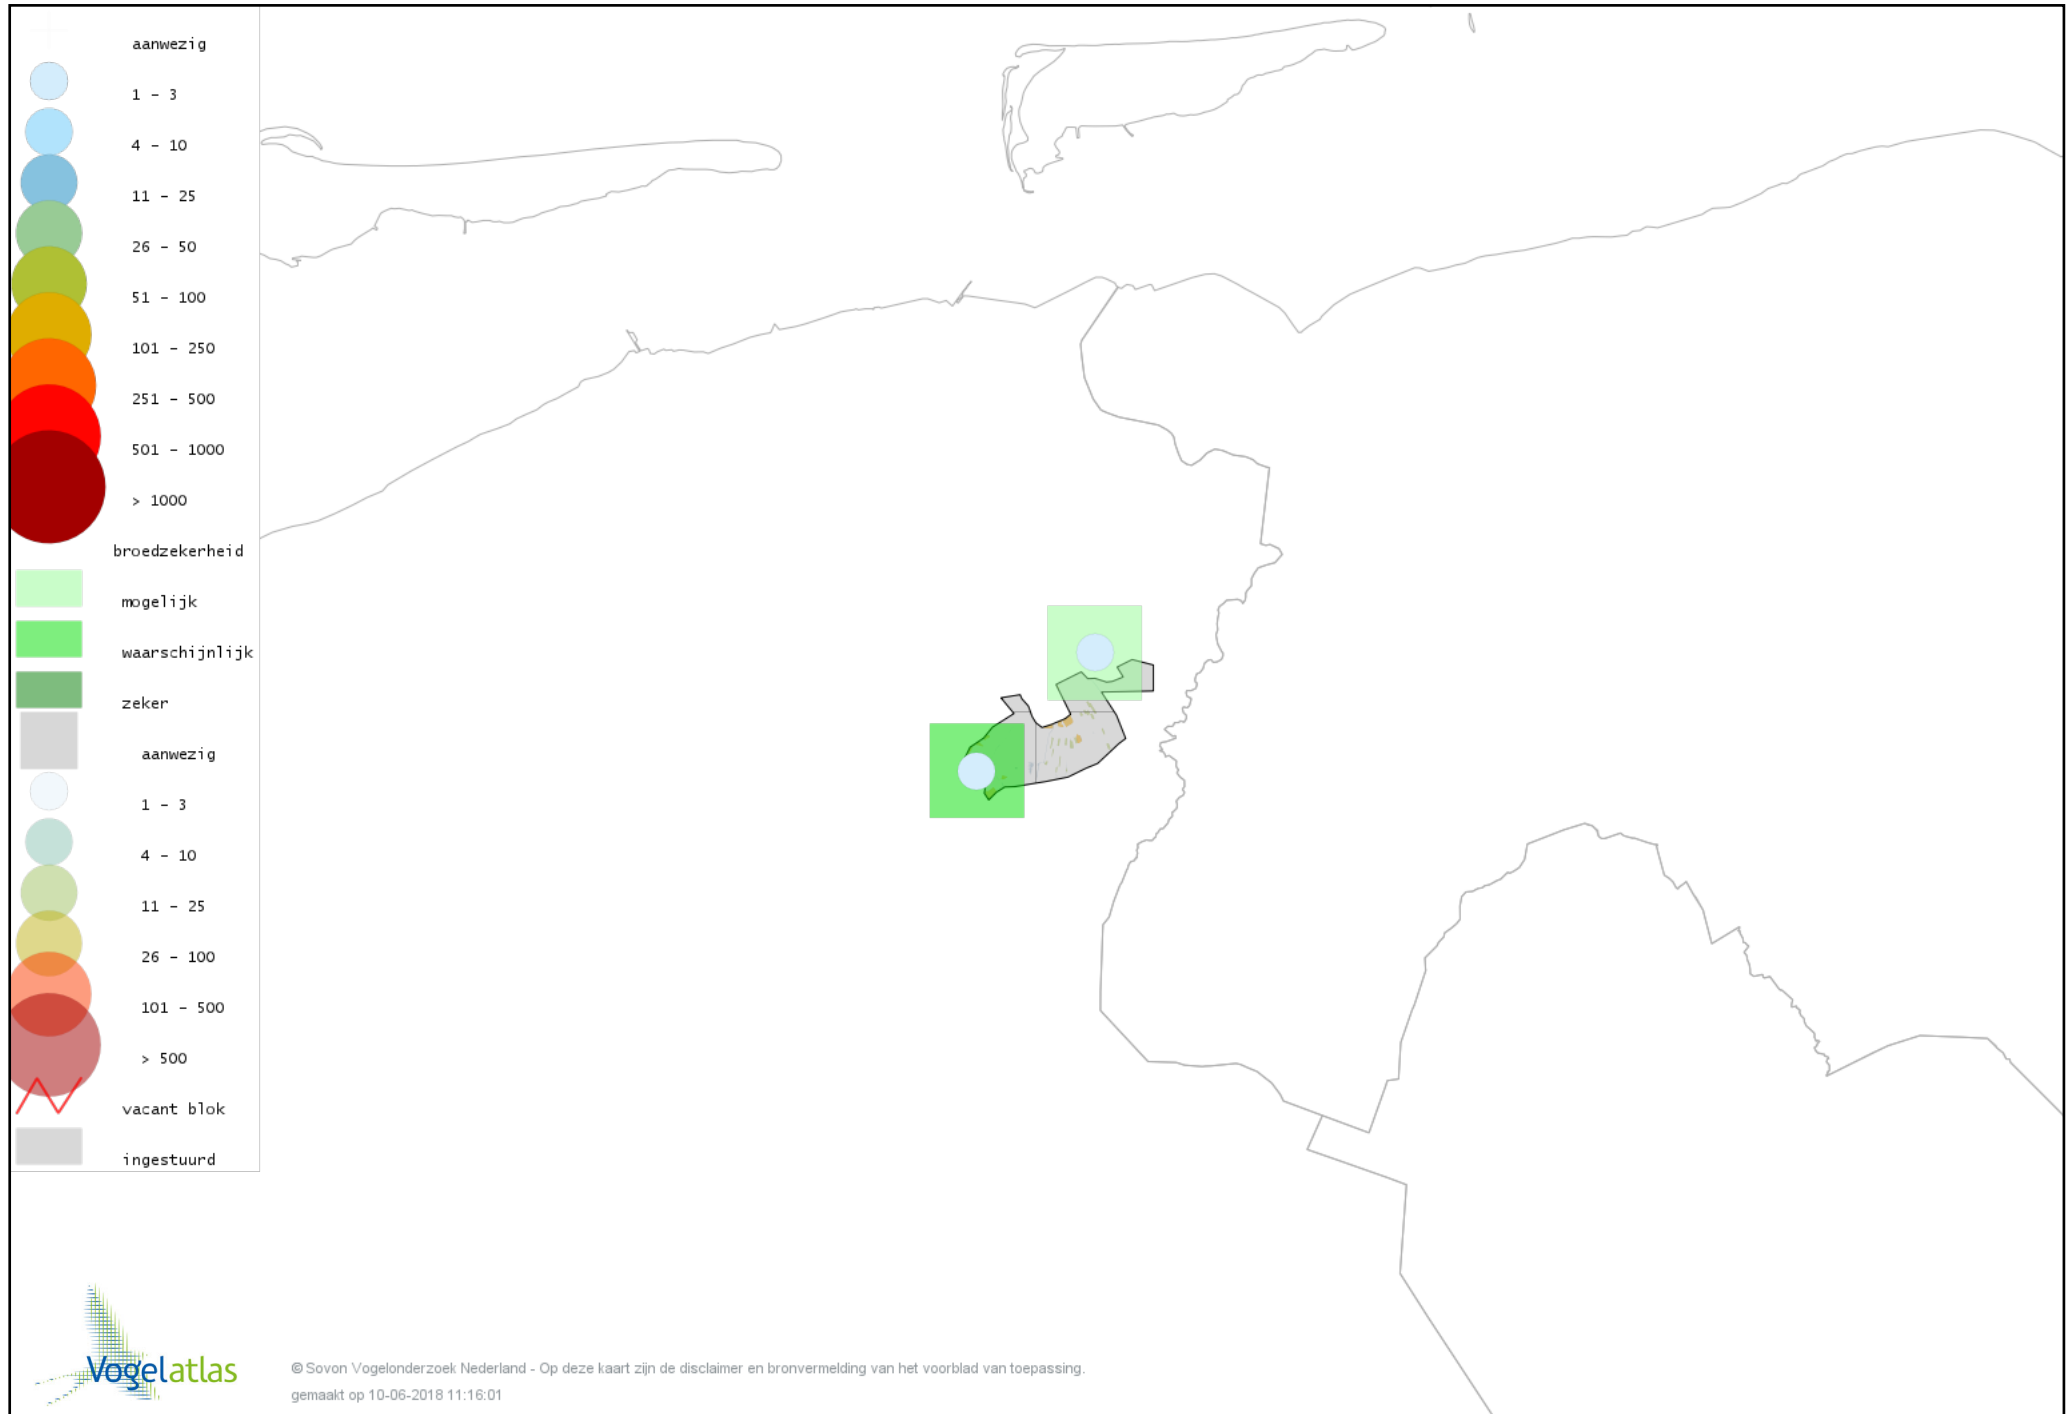

Voorlopige verspreidingskaart Staartmees broedseizoen

Voorlopige verspreidingskaart Fluitter broedseizoen

Voorlopige verspreidingskaart Tjiftjaf broedseizoen

Voorlopige verspreidingskaart Fitis broedseizoen

Voorlopige verspreidingskaart Braamsluiper broedseizoen

Voorlopige verspreidingskaart Grasmus broedseizoen

Voorlopige verspreidingskaart Tuinfluiter broedseizoen

Voorlopige verspreidingskaart Zwartkop broedseizoen

Voorlopige verspreidingskaart Sprinkhaanzanger broedseizoen

Voorlopige verspreidingskaart Snor broedseizoen

Voorlopige verspreidingskaart Spotvogel broedseizoen

Voorlopige verspreidingskaart Bosrietzanger broedseizoen

Voorlopige verspreidingskaart Kleine Karekiet broedseizoen

Voorlopige verspreidingskaart Rietzanger broedseizoen

Voorlopige verspreidingskaart Boomklever broedseizoen

Voorlopige verspreidingskaart Boomkruiper broedseizoen