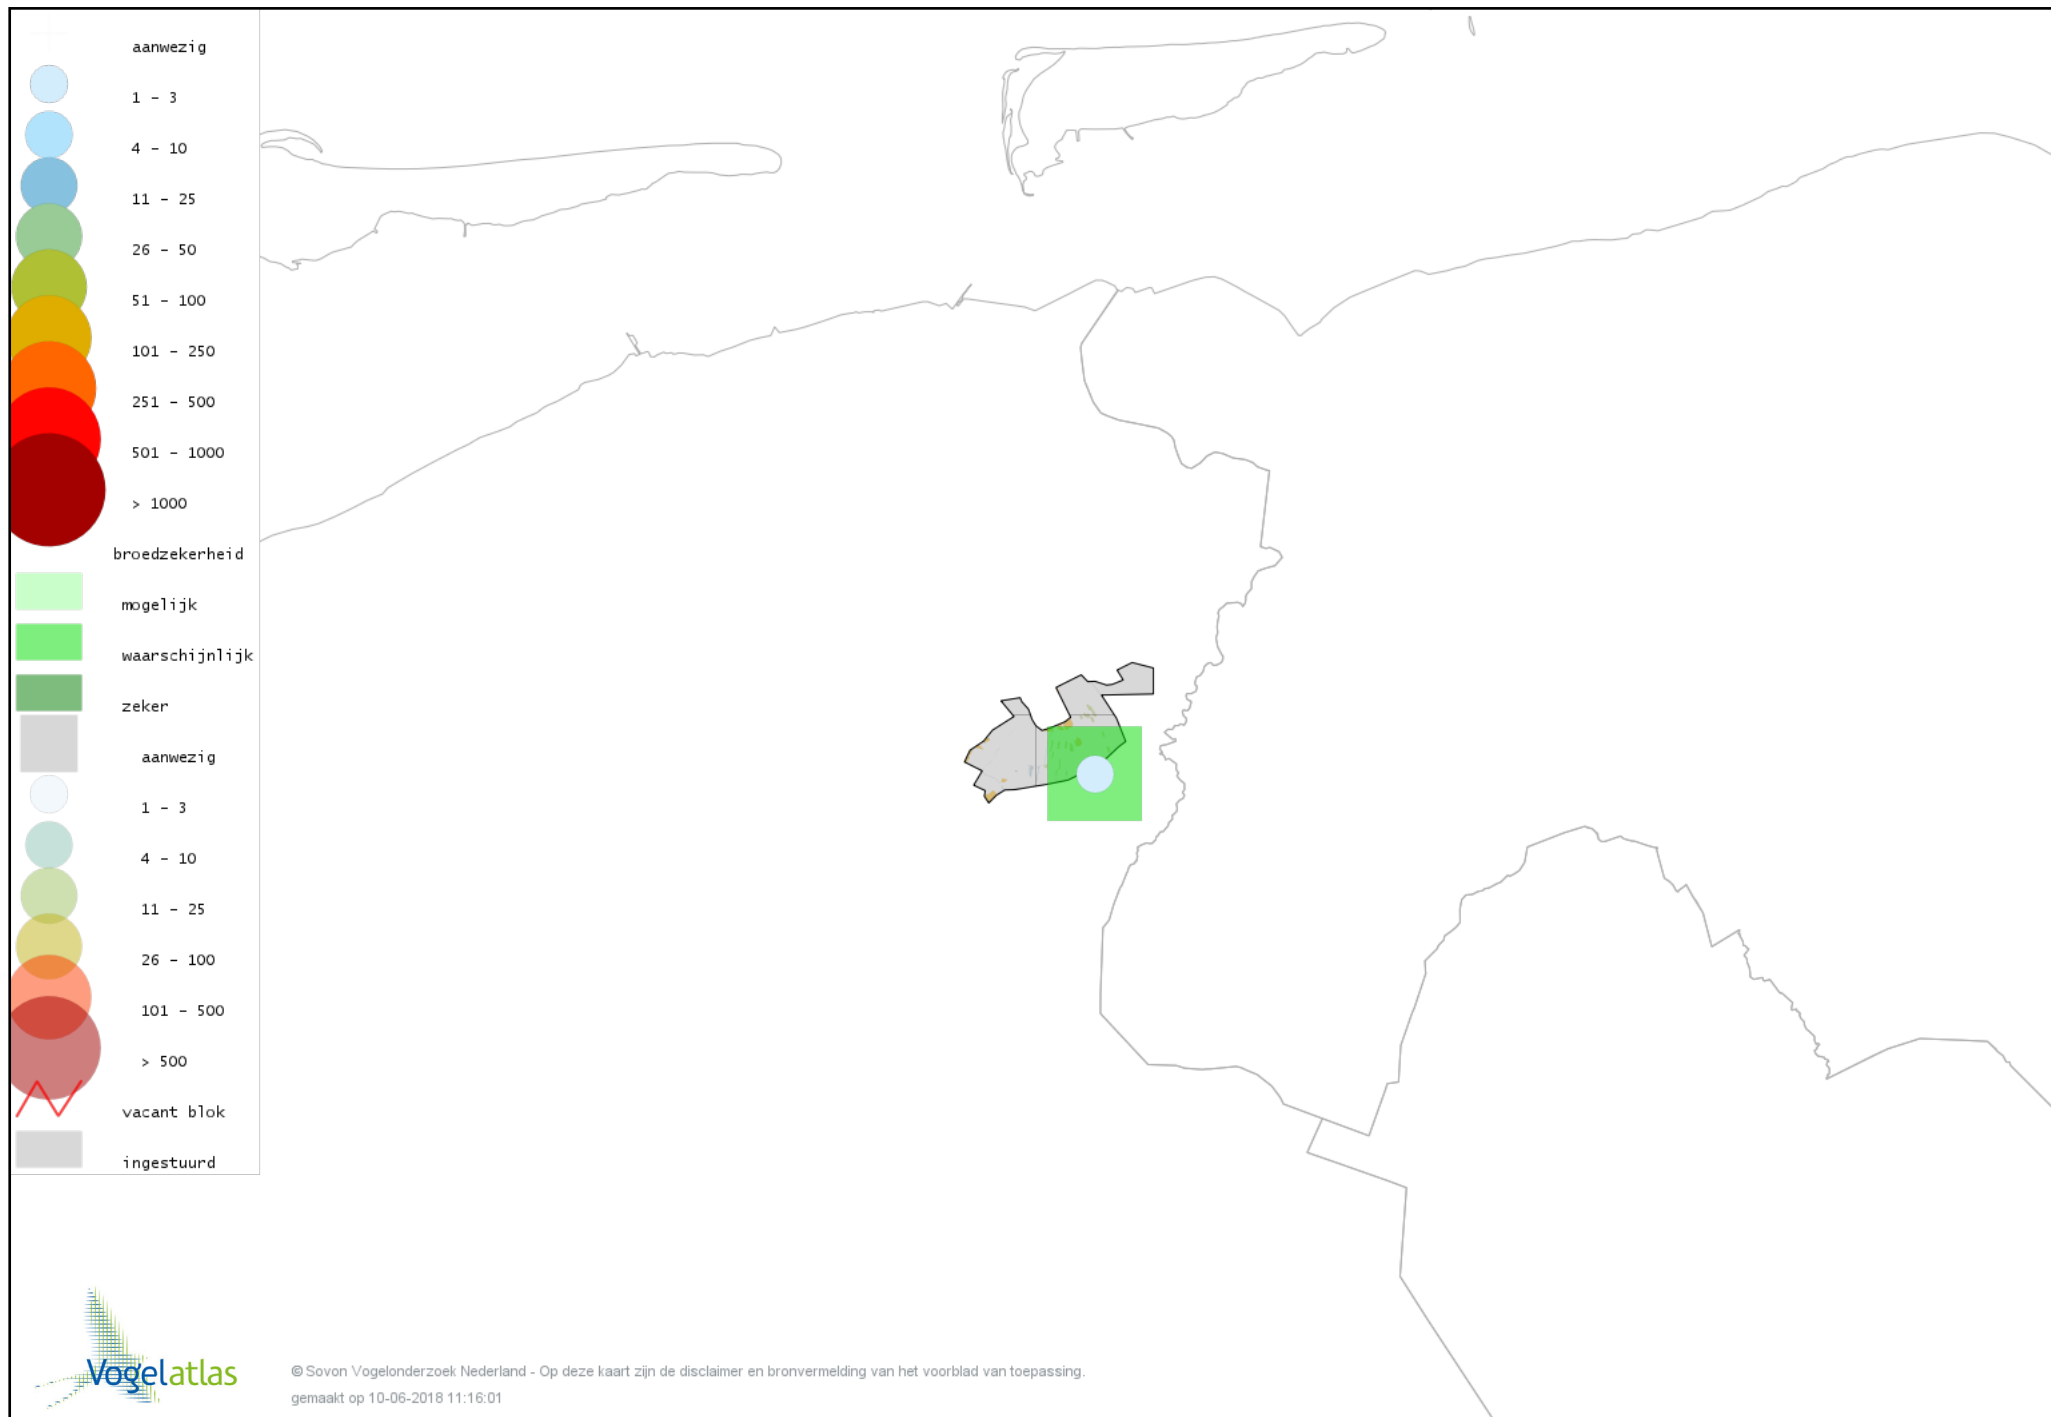

Voorlopige verspreidingskaart Fuut broedseizoen

Voorlopige verspreidingskaart Geoorde Fuut broedseizoen

Voorlopige verspreidingskaart Bruine Kiekendief broedseizoen

Voorlopige verspreidingskaart Havik broedseizoen

Voorlopige verspreidingskaart Sperwer broedseizoen

Voorlopige verspreidingskaart Buizerd broedseizoen

Voorlopige verspreidingskaart Torenvalk broedseizoen

Voorlopige verspreidingskaart Boomvalk broedseizoen

Voorlopige verspreidingskaart Waterral broedseizoen

Voorlopige verspreidingskaart Porseleinhoen broedseizoen

Voorlopige verspreidingskaart Waterhoen broedseizoen

Voorlopige verspreidingskaart Meerkoet broedseizoen