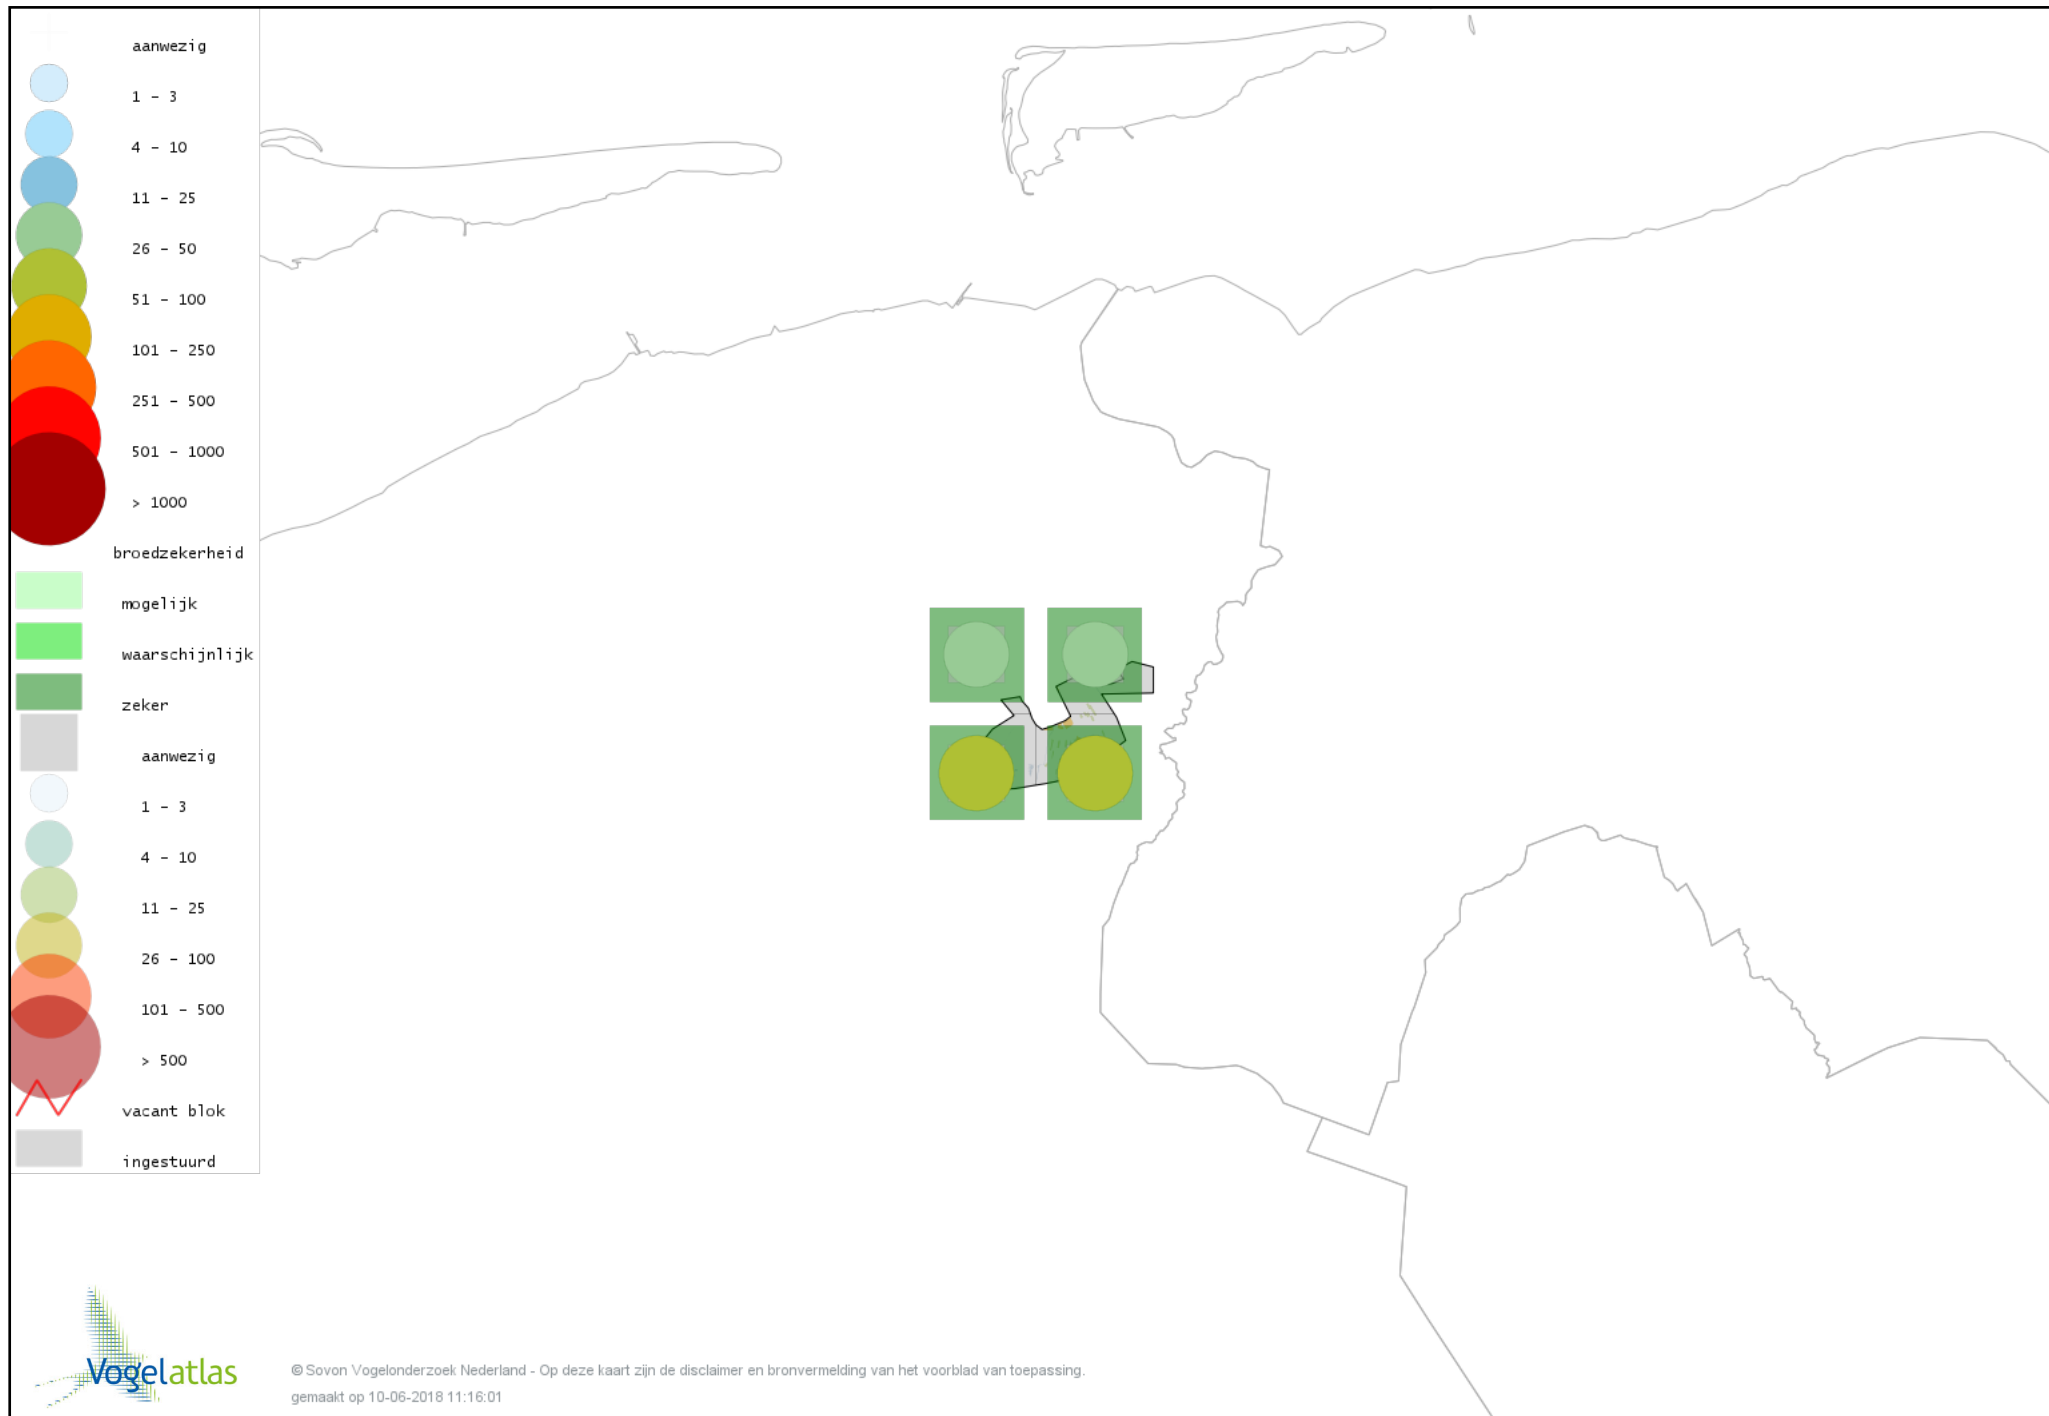

Voorlopige verspreidingskaart Waterral broedseizoen

Voorlopige verspreidingskaart Porseleinhoen broedseizoen

Voorlopige verspreidingskaart Waterhoen broedseizoen

Voorlopige verspreidingskaart Meerkoet broedseizoen

Voorlopige verspreidingskaart Scholekster broedseizoen

Voorlopige verspreidingskaart Kluut broedseizoen

Voorlopige verspreidingskaart Kleine Plevier broedseizoen

Voorlopige verspreidingskaart Kievit broedseizoen

Voorlopige verspreidingskaart Kemphaan broedseizoen

Voorlopige verspreidingskaart Watersnip broedseizoen

Voorlopige verspreidingskaart Grutto broedseizoen

Voorlopige verspreidingskaart Wulp broedseizoen

Voorlopige verspreidingskaart Tureluur broedseizoen

Voorlopige verspreidingskaart Kokmeeuw broedseizoen

Voorlopige verspreidingskaart Visdief broedseizoen

Voorlopige verspreidingskaart Stadsduif broedseizoen

Voorlopige verspreidingskaart Holenduif broedseizoen