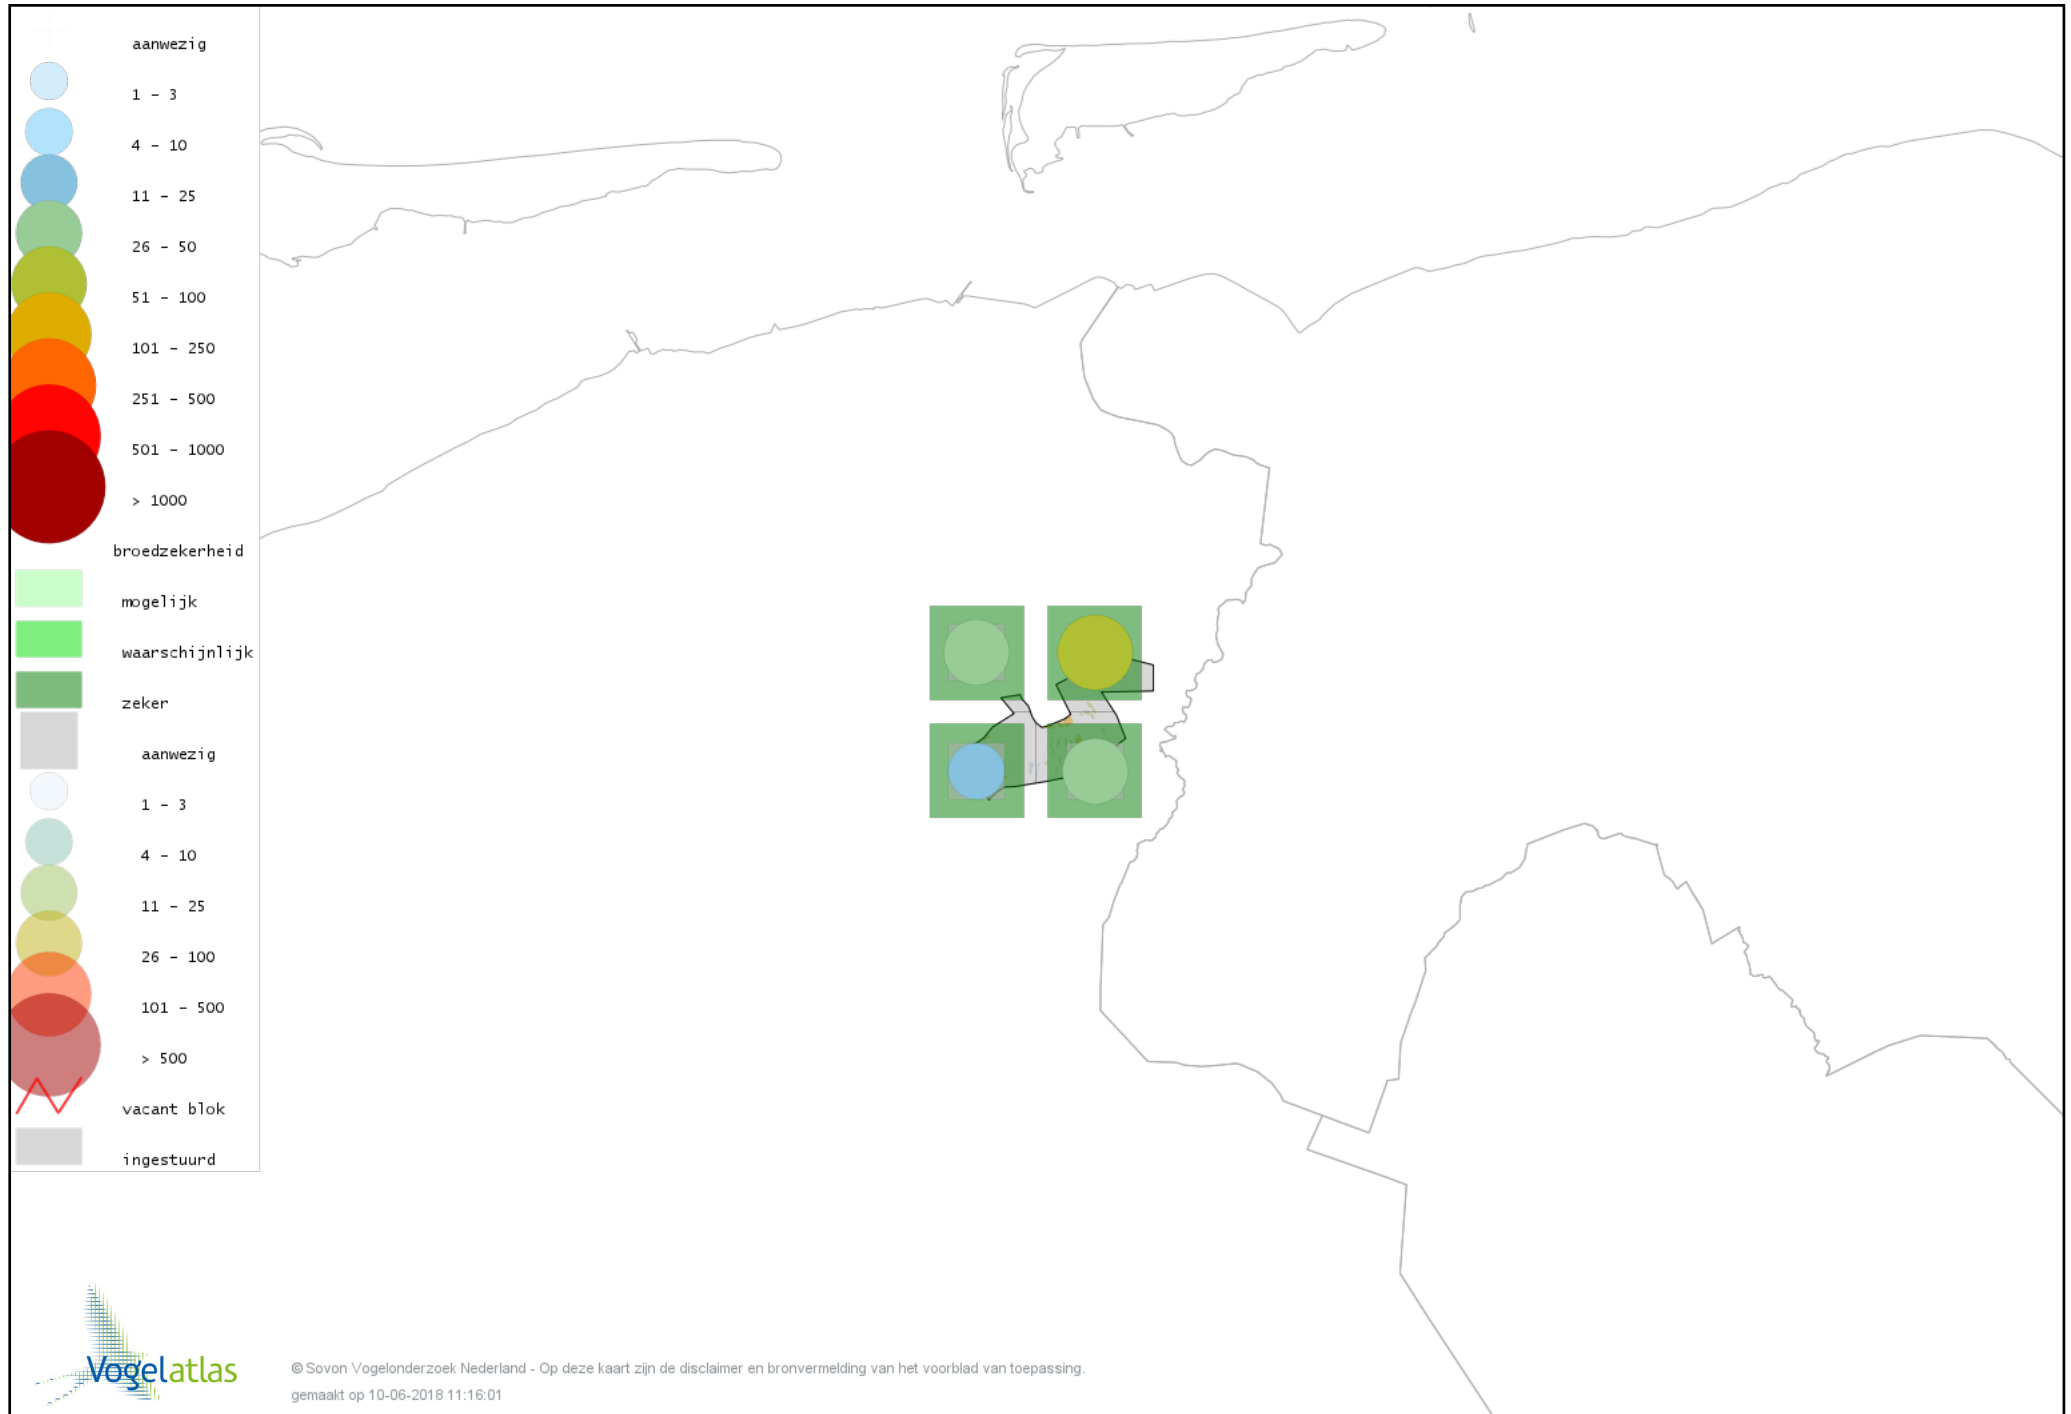

Voorlopige verspreidingskaart Sperwer broedseizoen

Voorlopige verspreidingskaart Buizerd broedseizoen

Voorlopige verspreidingskaart Torenvalk broedseizoen

Voorlopige verspreidingskaart Boomvalk broedseizoen

Voorlopige verspreidingskaart Waterral broedseizoen

Voorlopige verspreidingskaart Porseleinhoen broedseizoen

Voorlopige verspreidingskaart Waterhoen broedseizoen

Voorlopige verspreidingskaart Meerkoet broedseizoen

Voorlopige verspreidingskaart Scholekster broedseizoen

Voorlopige verspreidingskaart Kluut broedseizoen

Voorlopige verspreidingskaart Kleine Plevier broedseizoen

Voorlopige verspreidingskaart Kievit broedseizoen

Voorlopige verspreidingskaart Kemphaan broedseizoen

Voorlopige verspreidingskaart Watersnip broedseizoen

Voorlopige verspreidingskaart Grutto broedseizoen

Voorlopige verspreidingskaart Wulp broedseizoen

Voorlopige verspreidingskaart Tureluur broedseizoen