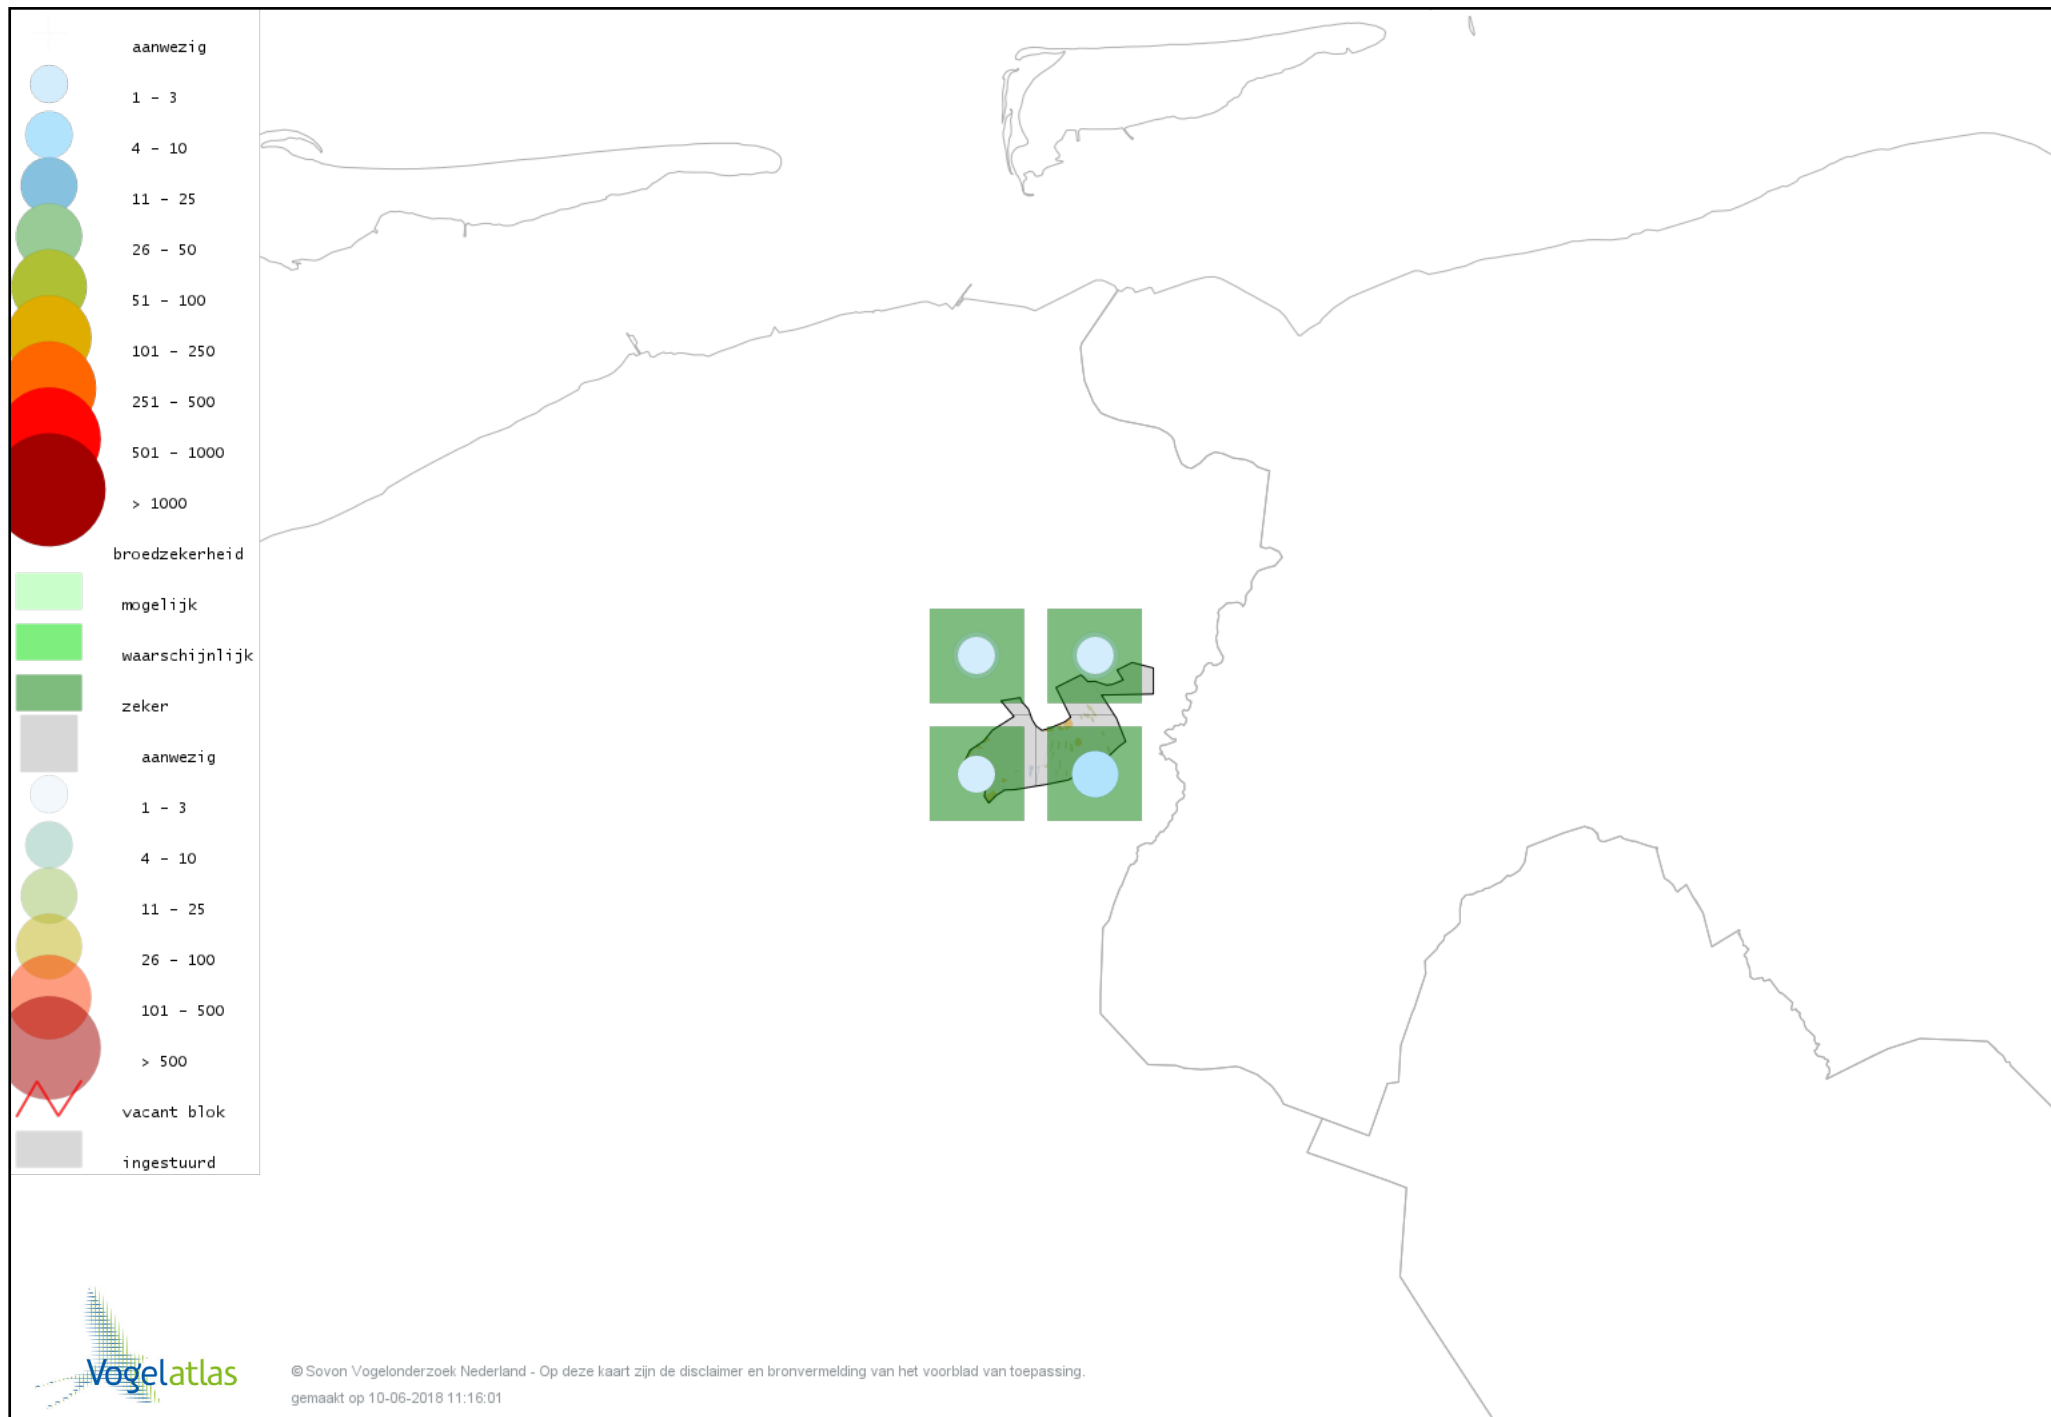

Voorlopige verspreidingskaart Roerdomp broedseizoen

Voorlopige verspreidingskaart Blauwe Reiger broedseizoen

Voorlopige verspreidingskaart Ooievaar broedseizoen

Voorlopige verspreidingskaart Dodaars broedseizoen

Voorlopige verspreidingskaart Fuut broedseizoen

Voorlopige verspreidingskaart Geoorde Fuut broedseizoen

Voorlopige verspreidingskaart Bruine Kiekendief broedseizoen

Voorlopige verspreidingskaart Havik broedseizoen

Voorlopige verspreidingskaart Sperwer broedseizoen

Voorlopige verspreidingskaart Buizerd broedseizoen

Voorlopige verspreidingskaart Torenvalk broedseizoen

Voorlopige verspreidingskaart Boomvalk broedseizoen

Voorlopige verspreidingskaart Waterral broedseizoen

Voorlopige verspreidingskaart Porseleinhoen broedseizoen

Voorlopige verspreidingskaart Waterhoen broedseizoen

Voorlopige verspreidingskaart Meerkoet broedseizoen