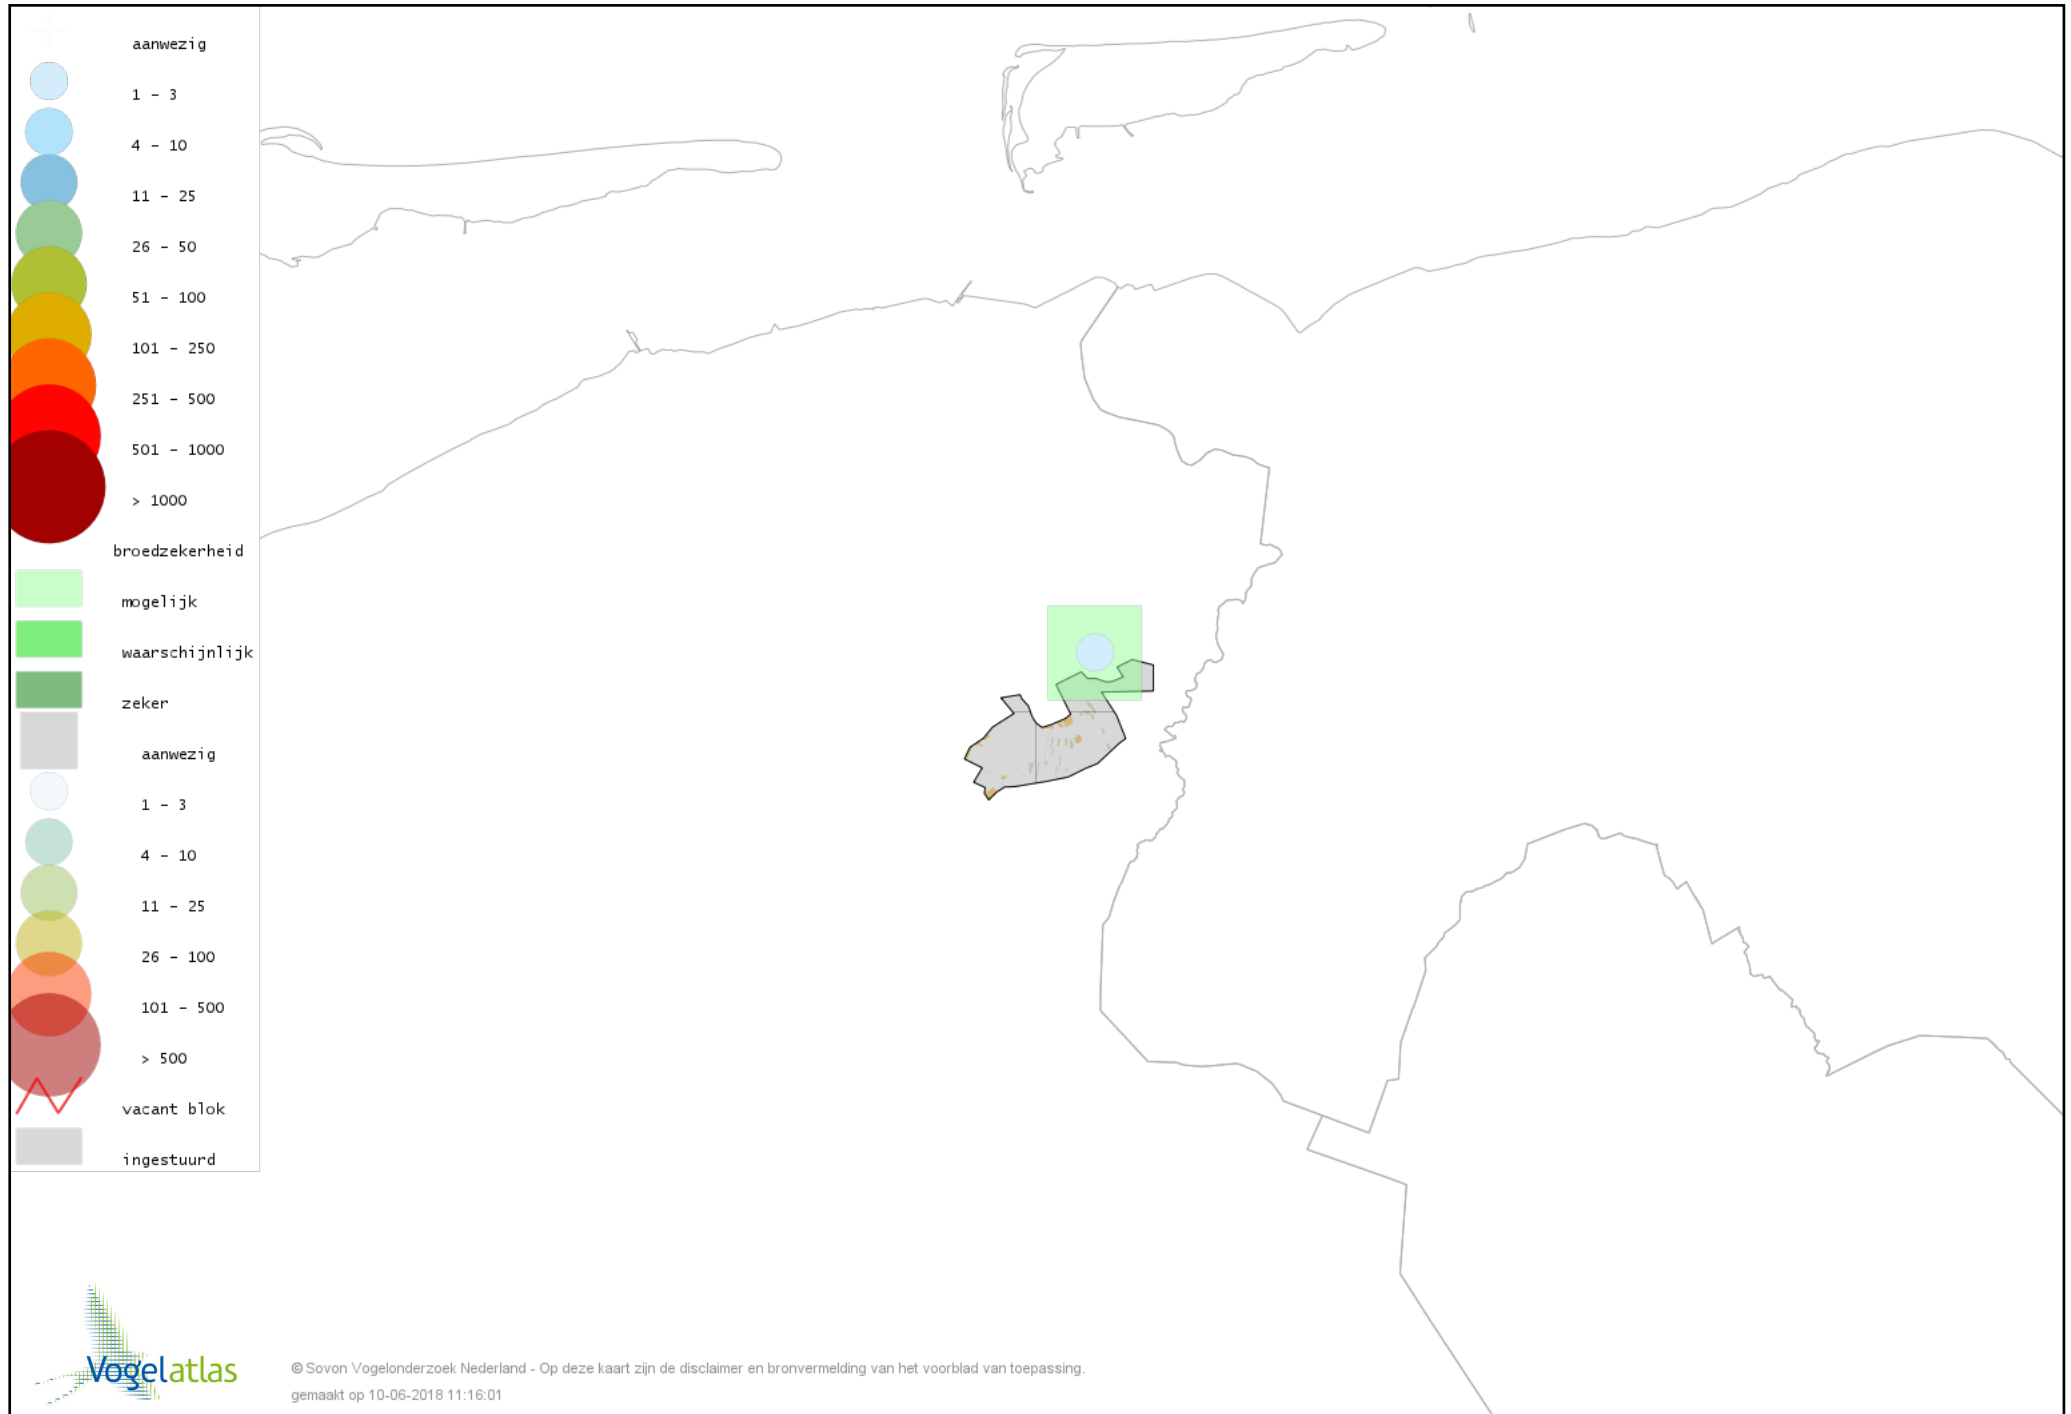

Voorlopige verspreidingskaart Gele Kwikstaart broedseizoen

Voorlopige verspreidingskaart Witte Kwikstaart broedseizoen

Voorlopige verspreidingskaart Boompieper broedseizoen

Voorlopige verspreidingskaart Graspieper broedseizoen

Voorlopige verspreidingskaart Vink broedseizoen

Voorlopige verspreidingskaart Groenling broedseizoen

Voorlopige verspreidingskaart Putter broedseizoen

Voorlopige verspreidingskaart Kneu broedseizoen

Voorlopige verspreidingskaart Goudvink broedseizoen

Voorlopige verspreidingskaart Appelvink broedseizoen

Voorlopige verspreidingskaart Geelgors broedseizoen

Voorlopige verspreidingskaart Rietgors broedseizoen