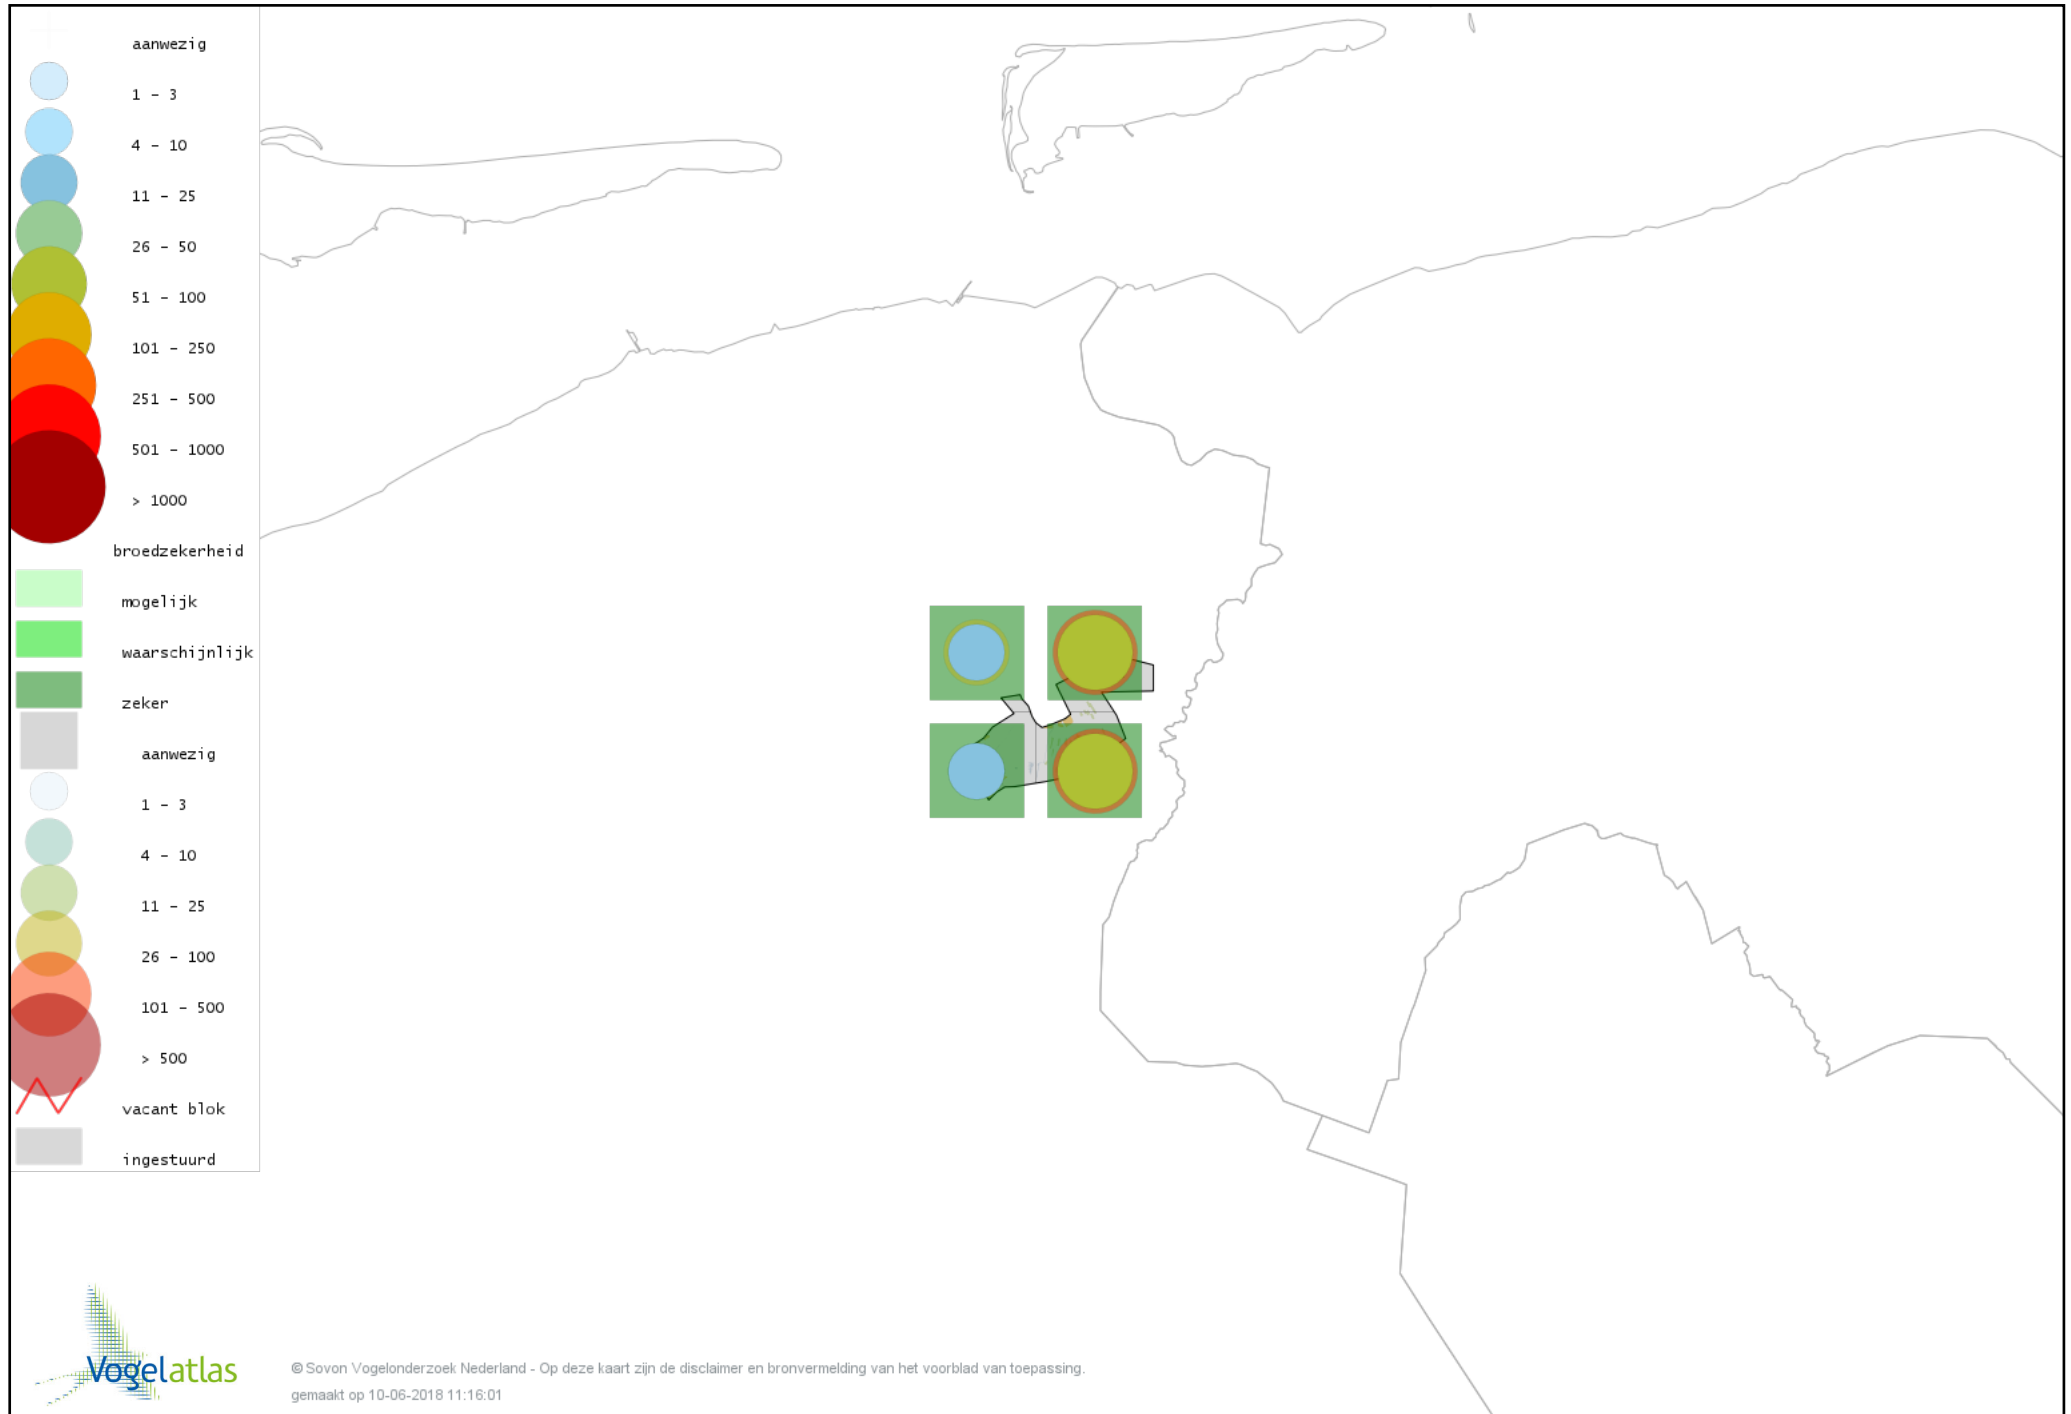

Voorlopige verspreidingskaart Waterral broedseizoen

Voorlopige verspreidingskaart Porseleinhoen broedseizoen

Voorlopige verspreidingskaart Waterhoen broedseizoen

Voorlopige verspreidingskaart Meerkoet broedseizoen

Voorlopige verspreidingskaart Scholekster broedseizoen

Voorlopige verspreidingskaart Kluut broedseizoen

Voorlopige verspreidingskaart Kleine Plevier broedseizoen

Voorlopige verspreidingskaart Kievit broedseizoen

Voorlopige verspreidingskaart Kemphaan broedseizoen

Voorlopige verspreidingskaart Watersnip broedseizoen

Voorlopige verspreidingskaart Grutto broedseizoen

Voorlopige verspreidingskaart Wulp broedseizoen

Voorlopige verspreidingskaart Tureluur broedseizoen

Voorlopige verspreidingskaart Kokmeeuw broedseizoen

Voorlopige verspreidingskaart Visdief broedseizoen

Voorlopige verspreidingskaart Stadsduif broedseizoen

Voorlopige verspreidingskaart Holenduif broedseizoen