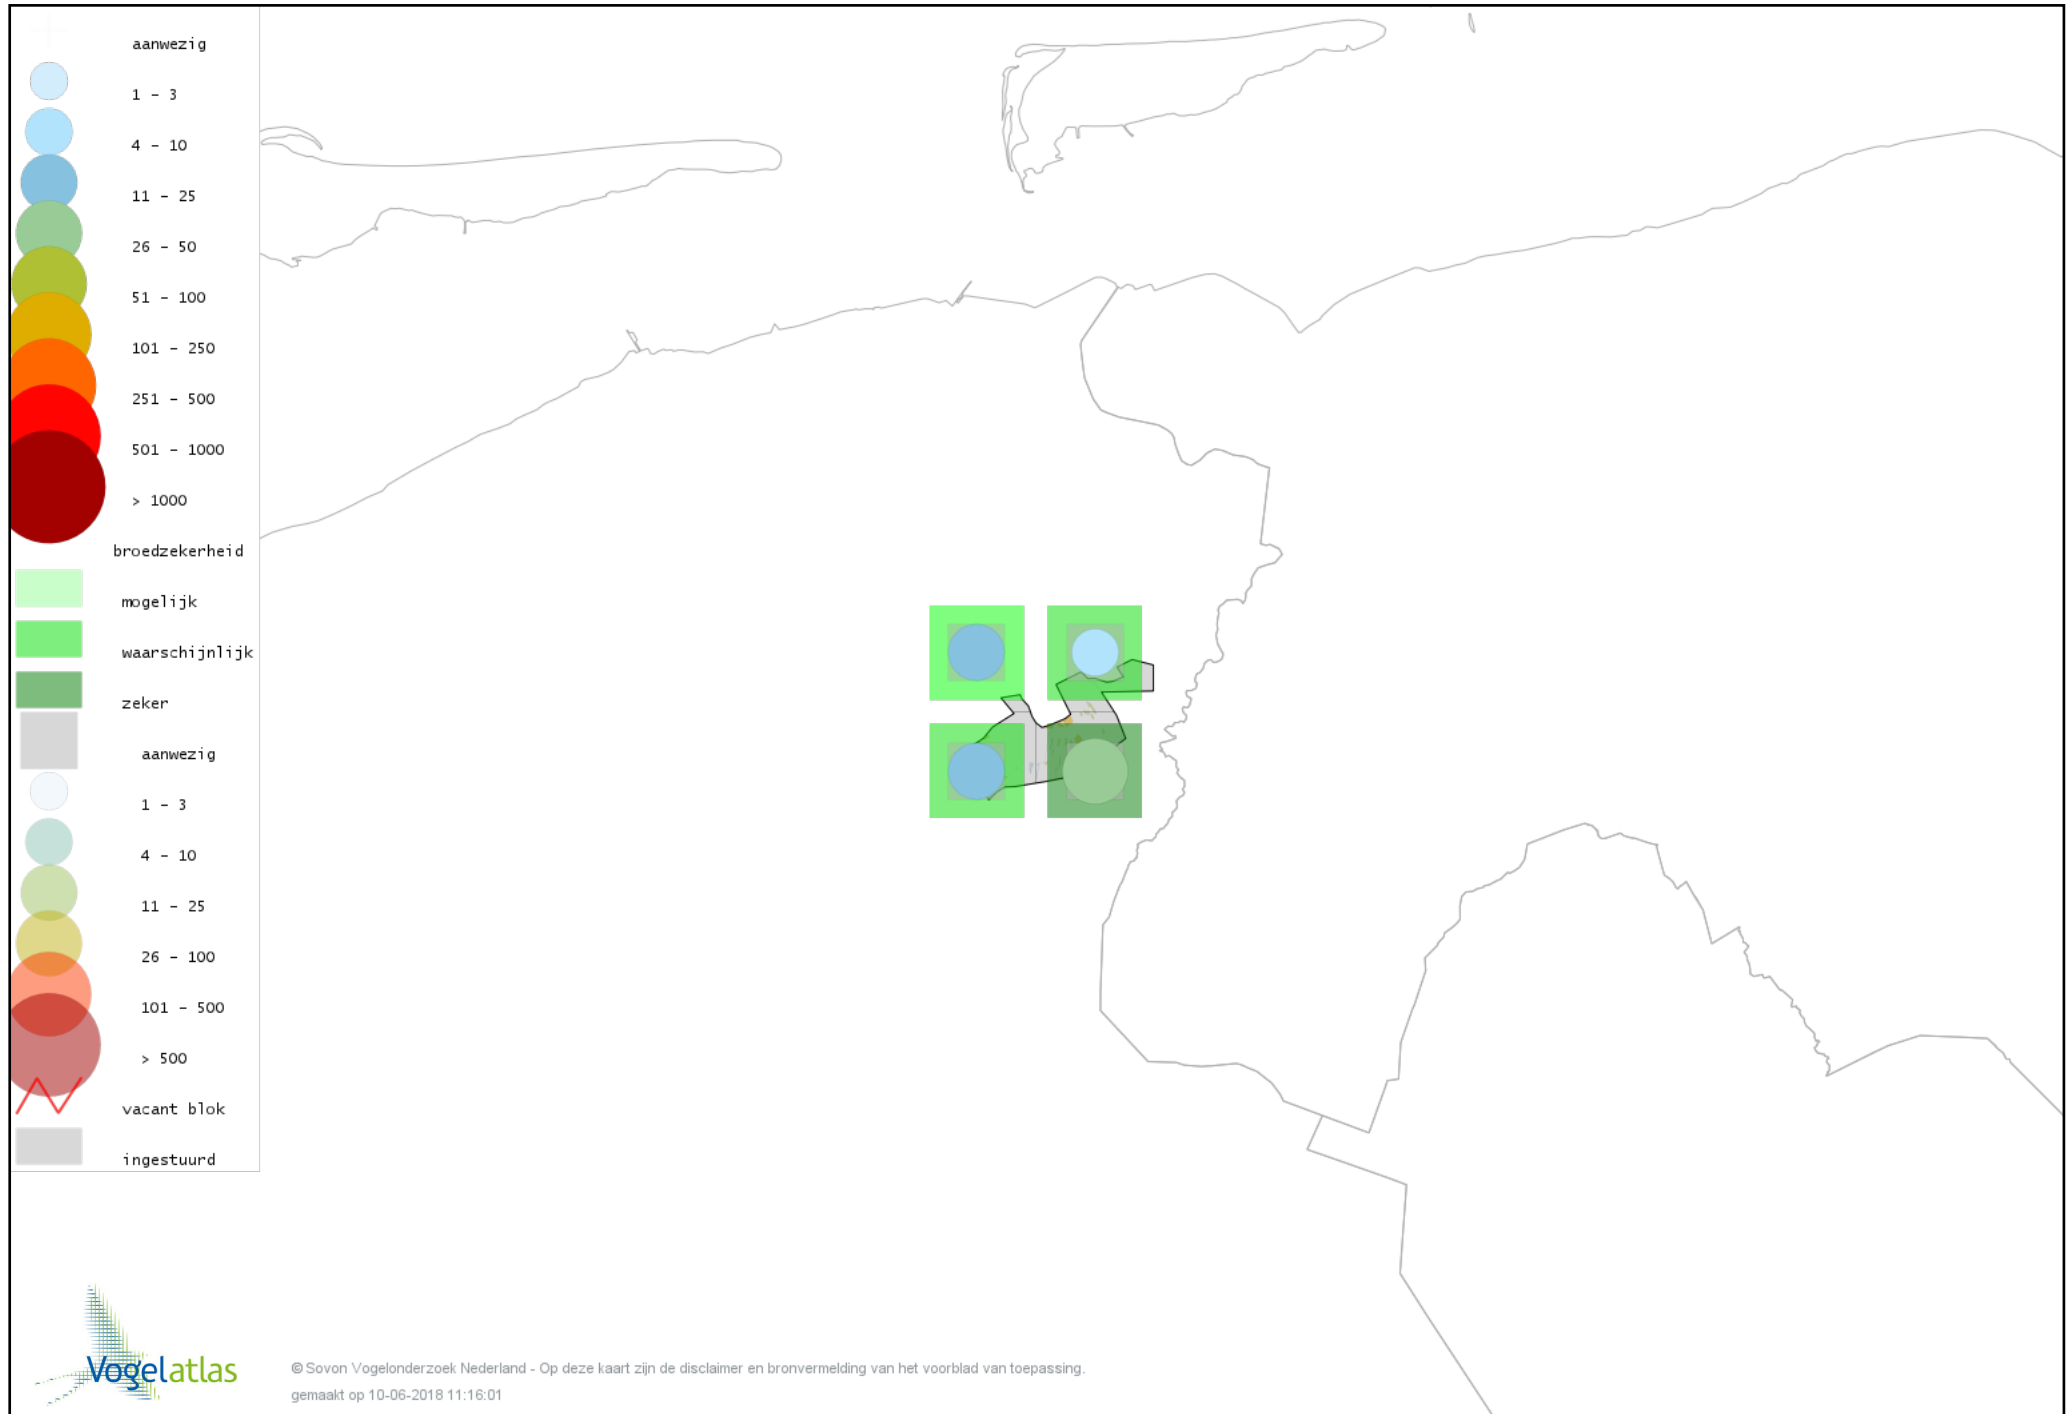

Voorlopige verspreidingskaart Veldleeuwerik broedseizoen

Voorlopige verspreidingskaart Oeverzwaluw broedseizoen

Voorlopige verspreidingskaart Boerenzwaluw broedseizoen

Voorlopige verspreidingskaart Huiszwaluw broedseizoen

Voorlopige verspreidingskaart Staartmees broedseizoen

Voorlopige verspreidingskaart Fluitter broedseizoen

Voorlopige verspreidingskaart Tjiftjaf broedseizoen

Voorlopige verspreidingskaart Fitis broedseizoen

Voorlopige verspreidingskaart Braamsluiper broedseizoen

Voorlopige verspreidingskaart Grasmus broedseizoen

Voorlopige verspreidingskaart Tuinfluiter broedseizoen

Voorlopige verspreidingskaart Zwartkop broedseizoen

Voorlopige verspreidingskaart Sprinkhaanzanger broedseizoen

Voorlopige verspreidingskaart Snor broedseizoen

Voorlopige verspreidingskaart Spotvogel broedseizoen

Voorlopige verspreidingskaart Bosrietzanger broedseizoen