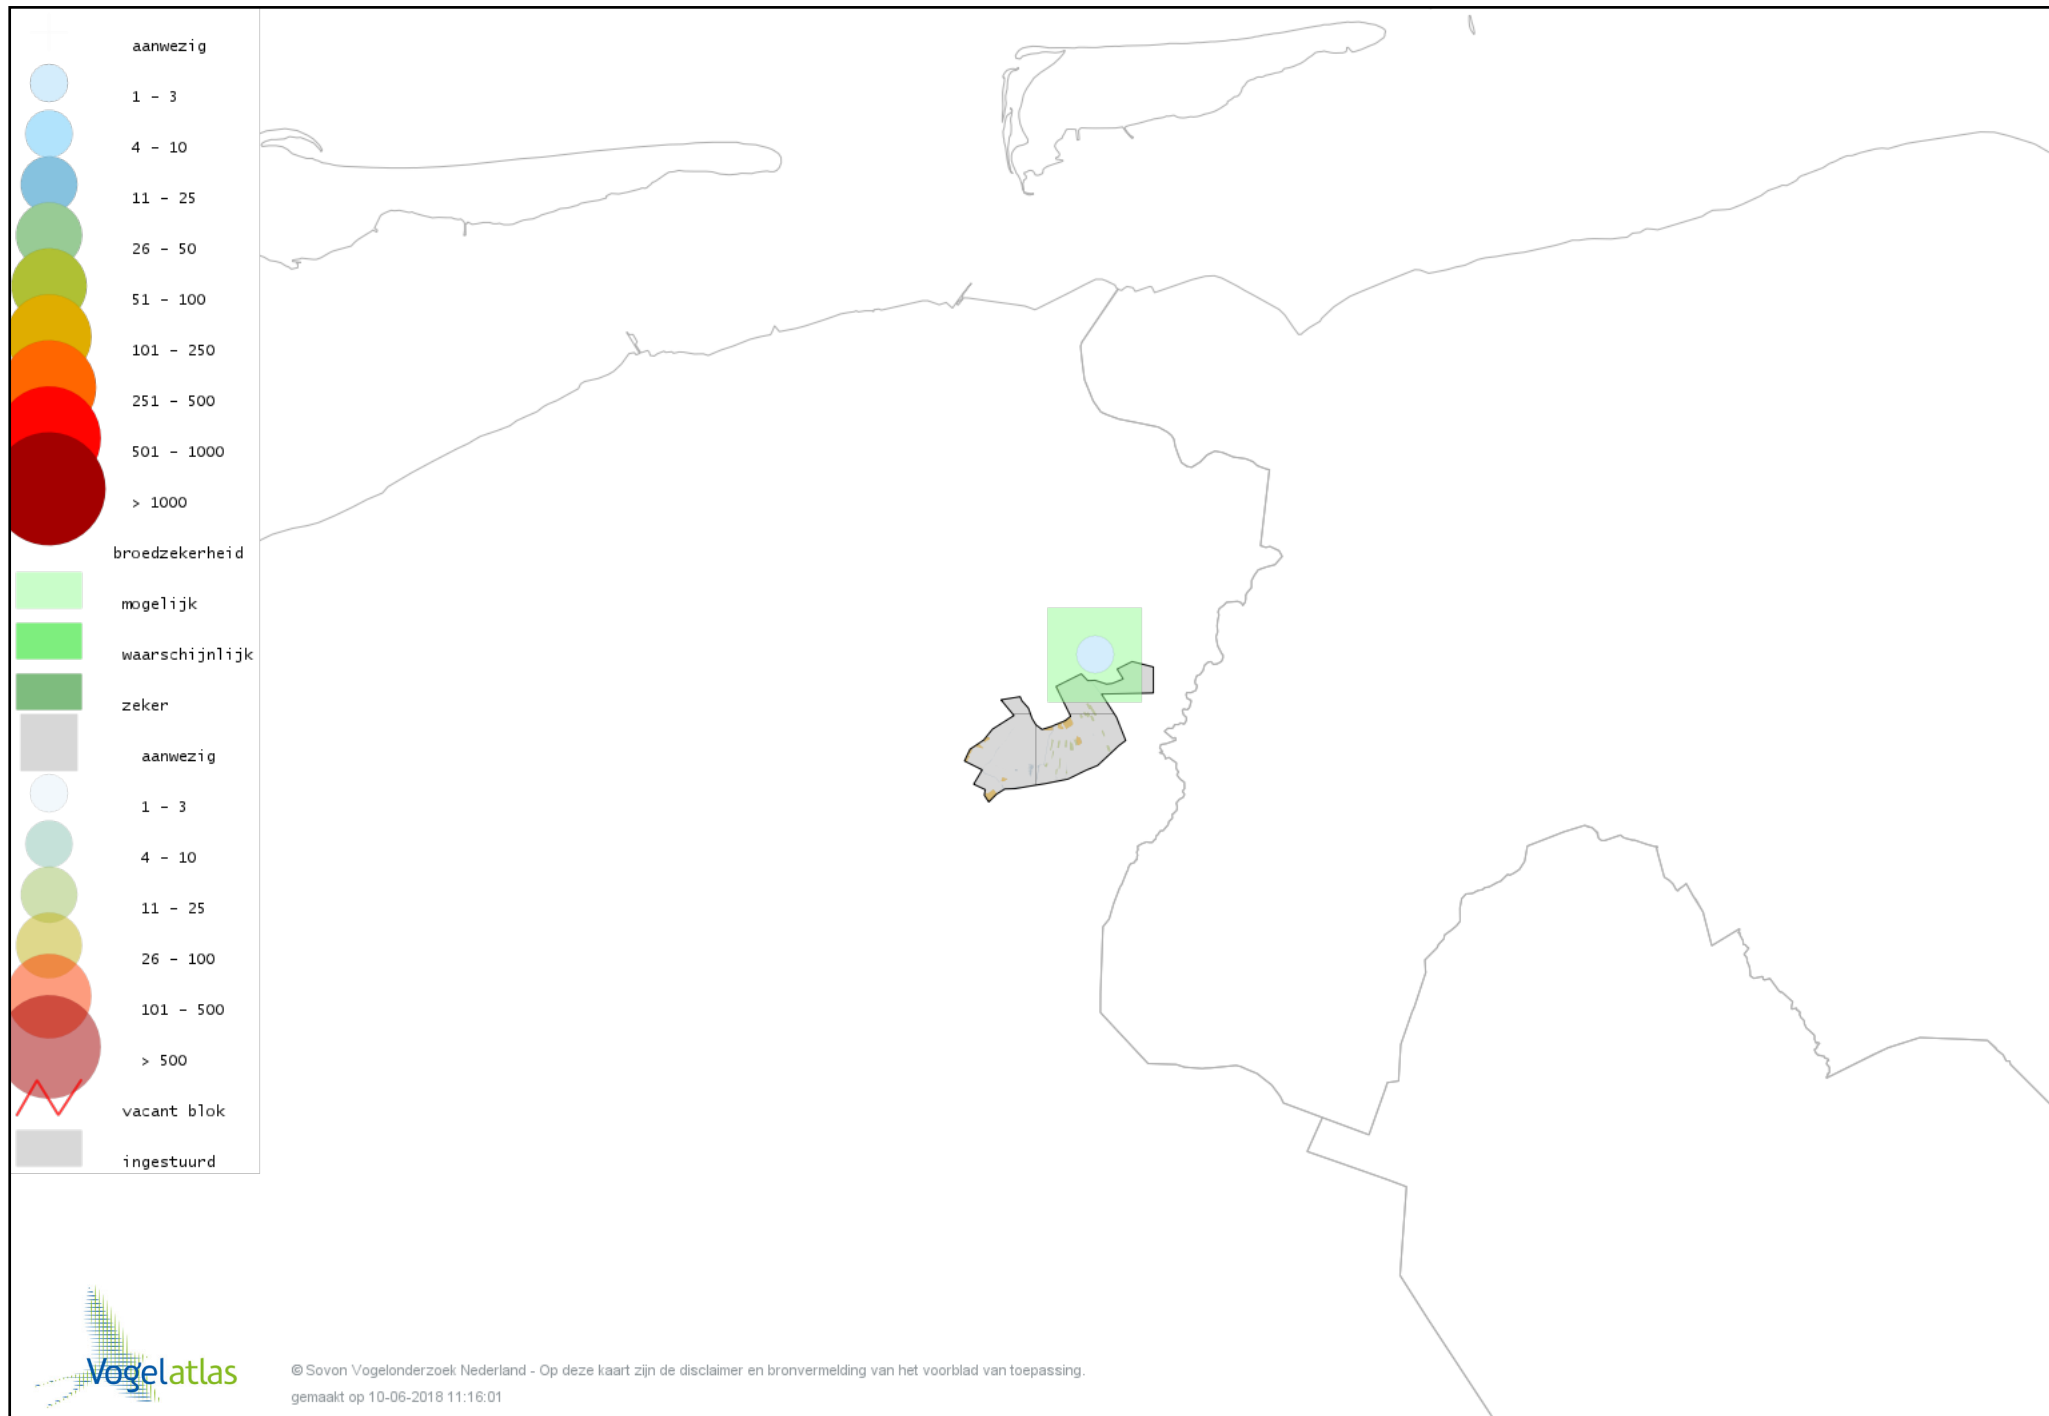

De kleurtint (blauw) is de beste referentie voor de tot nu toe waargenomen aantalsklasse.

De stipgrootte is relatief. Vergelijk daarvoor de atlasblok grootte van de legenda met die van het kaartbeeld.

Voorlopige verspreidingskaart Knobbelzwaan broedseizoen

Voorlopige verspreidingskaart Grauwe Gans broedseizoen

Voorlopige verspreidingskaart Soepgans broedseizoen

Voorlopige verspreidingskaart Kleine Canadese Gans (minima) broedseizoen

Voorlopige verspreidingskaart Grote Canadese Gans broedseizoen

Voorlopige verspreidingskaart Brandgans broedseizoen

Voorlopige verspreidingskaart Nijlgans broedseizoen

Voorlopige verspreidingskaart Casarca broedseizoen

Voorlopige verspreidingskaart Bergeend broedseizoen

Voorlopige verspreidingskaart Tafeleend broedseizoen

Voorlopige verspreidingskaart Kuifeend broedseizoen

Voorlopige verspreidingskaart Krakeend broedseizoen

Voorlopige verspreidingskaart Smient broedseizoen