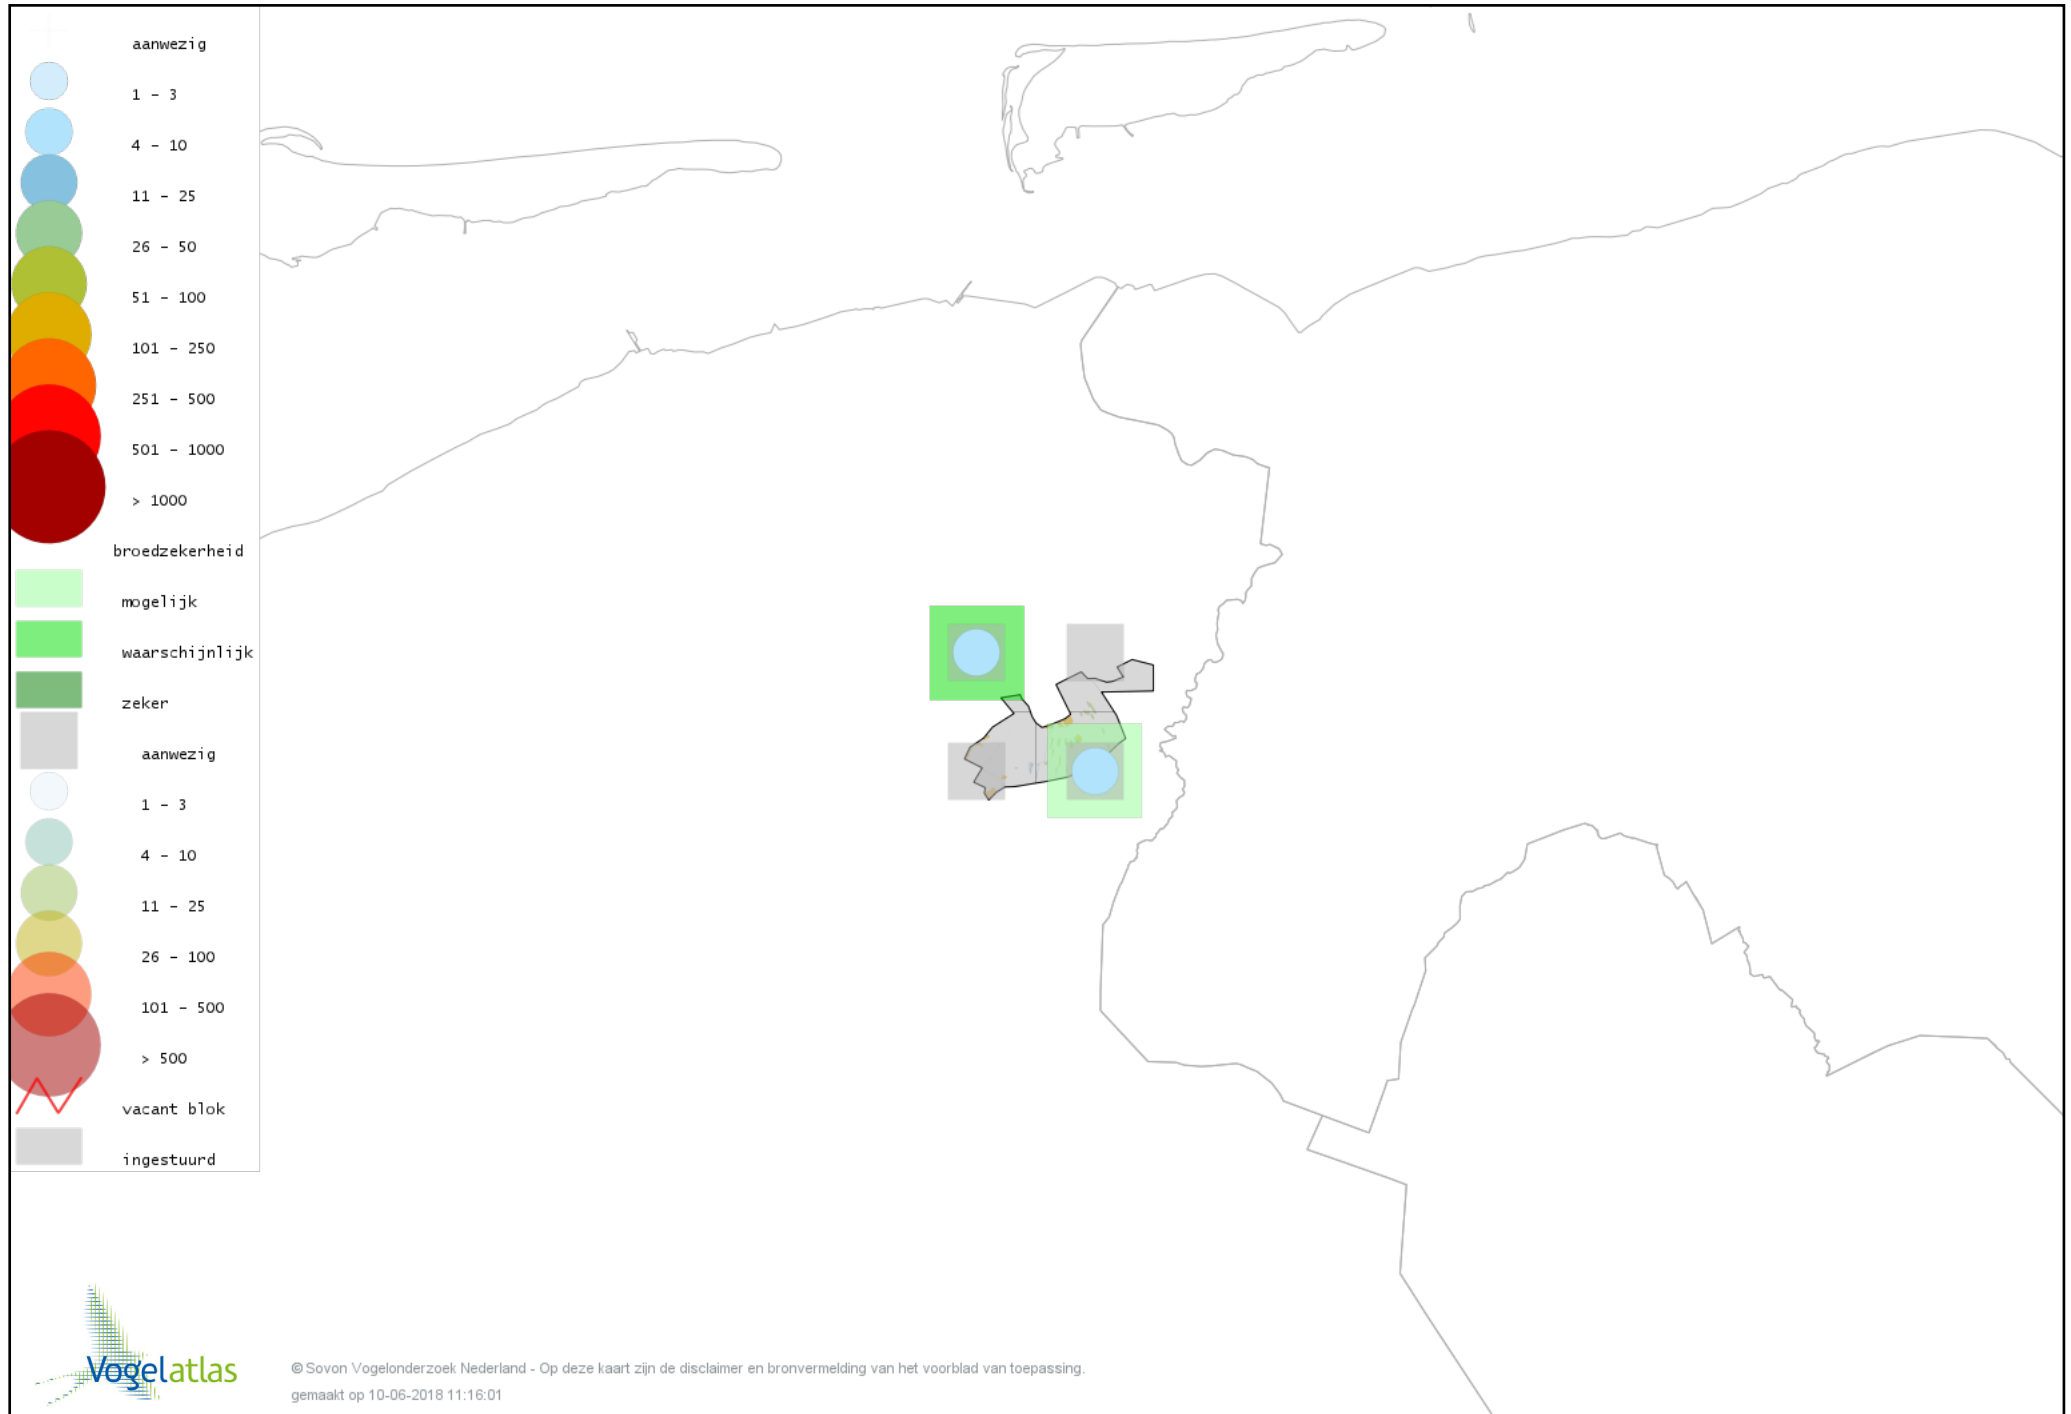

Ook worden in de kaarten de historische atlasresultaten (in rood) weergegeven.

Disclaimer

Deze verspreidingskaarten ondersteunen het completeren van de atlastellingen en verzamelen van aanvullende waarnemingen. De kaarten zijn nog niet volledig en kunnen fouten bevatten. Overname is toegestaan onder voorwaarde van bronvermelding (www.sovon.nl/vogelatlas)

De kleurtint (blauw) is de beste referentie voor de tot nu toe waargenomen aantalsklasse.

De stipgrootte is relatief. Vergelijk daarvoor de atlasblok grootte van de legenda met die van het kaartbeeld.

Voorlopige verspreidingskaart Knobbelzwaan broedseizoen

Voorlopige verspreidingskaart Grauwe Gans broedseizoen

Voorlopige verspreidingskaart Soepgans broedseizoen

Voorlopige verspreidingskaart Kleine Canadese Gans (minima) broedseizoen

Voorlopige verspreidingskaart Grote Canadese Gans broedseizoen

Voorlopige verspreidingskaart Brandgans broedseizoen

Voorlopige verspreidingskaart Nijlgans broedseizoen

Voorlopige verspreidingskaart Casarca broedseizoen

Voorlopige verspreidingskaart Bergeend broedseizoen