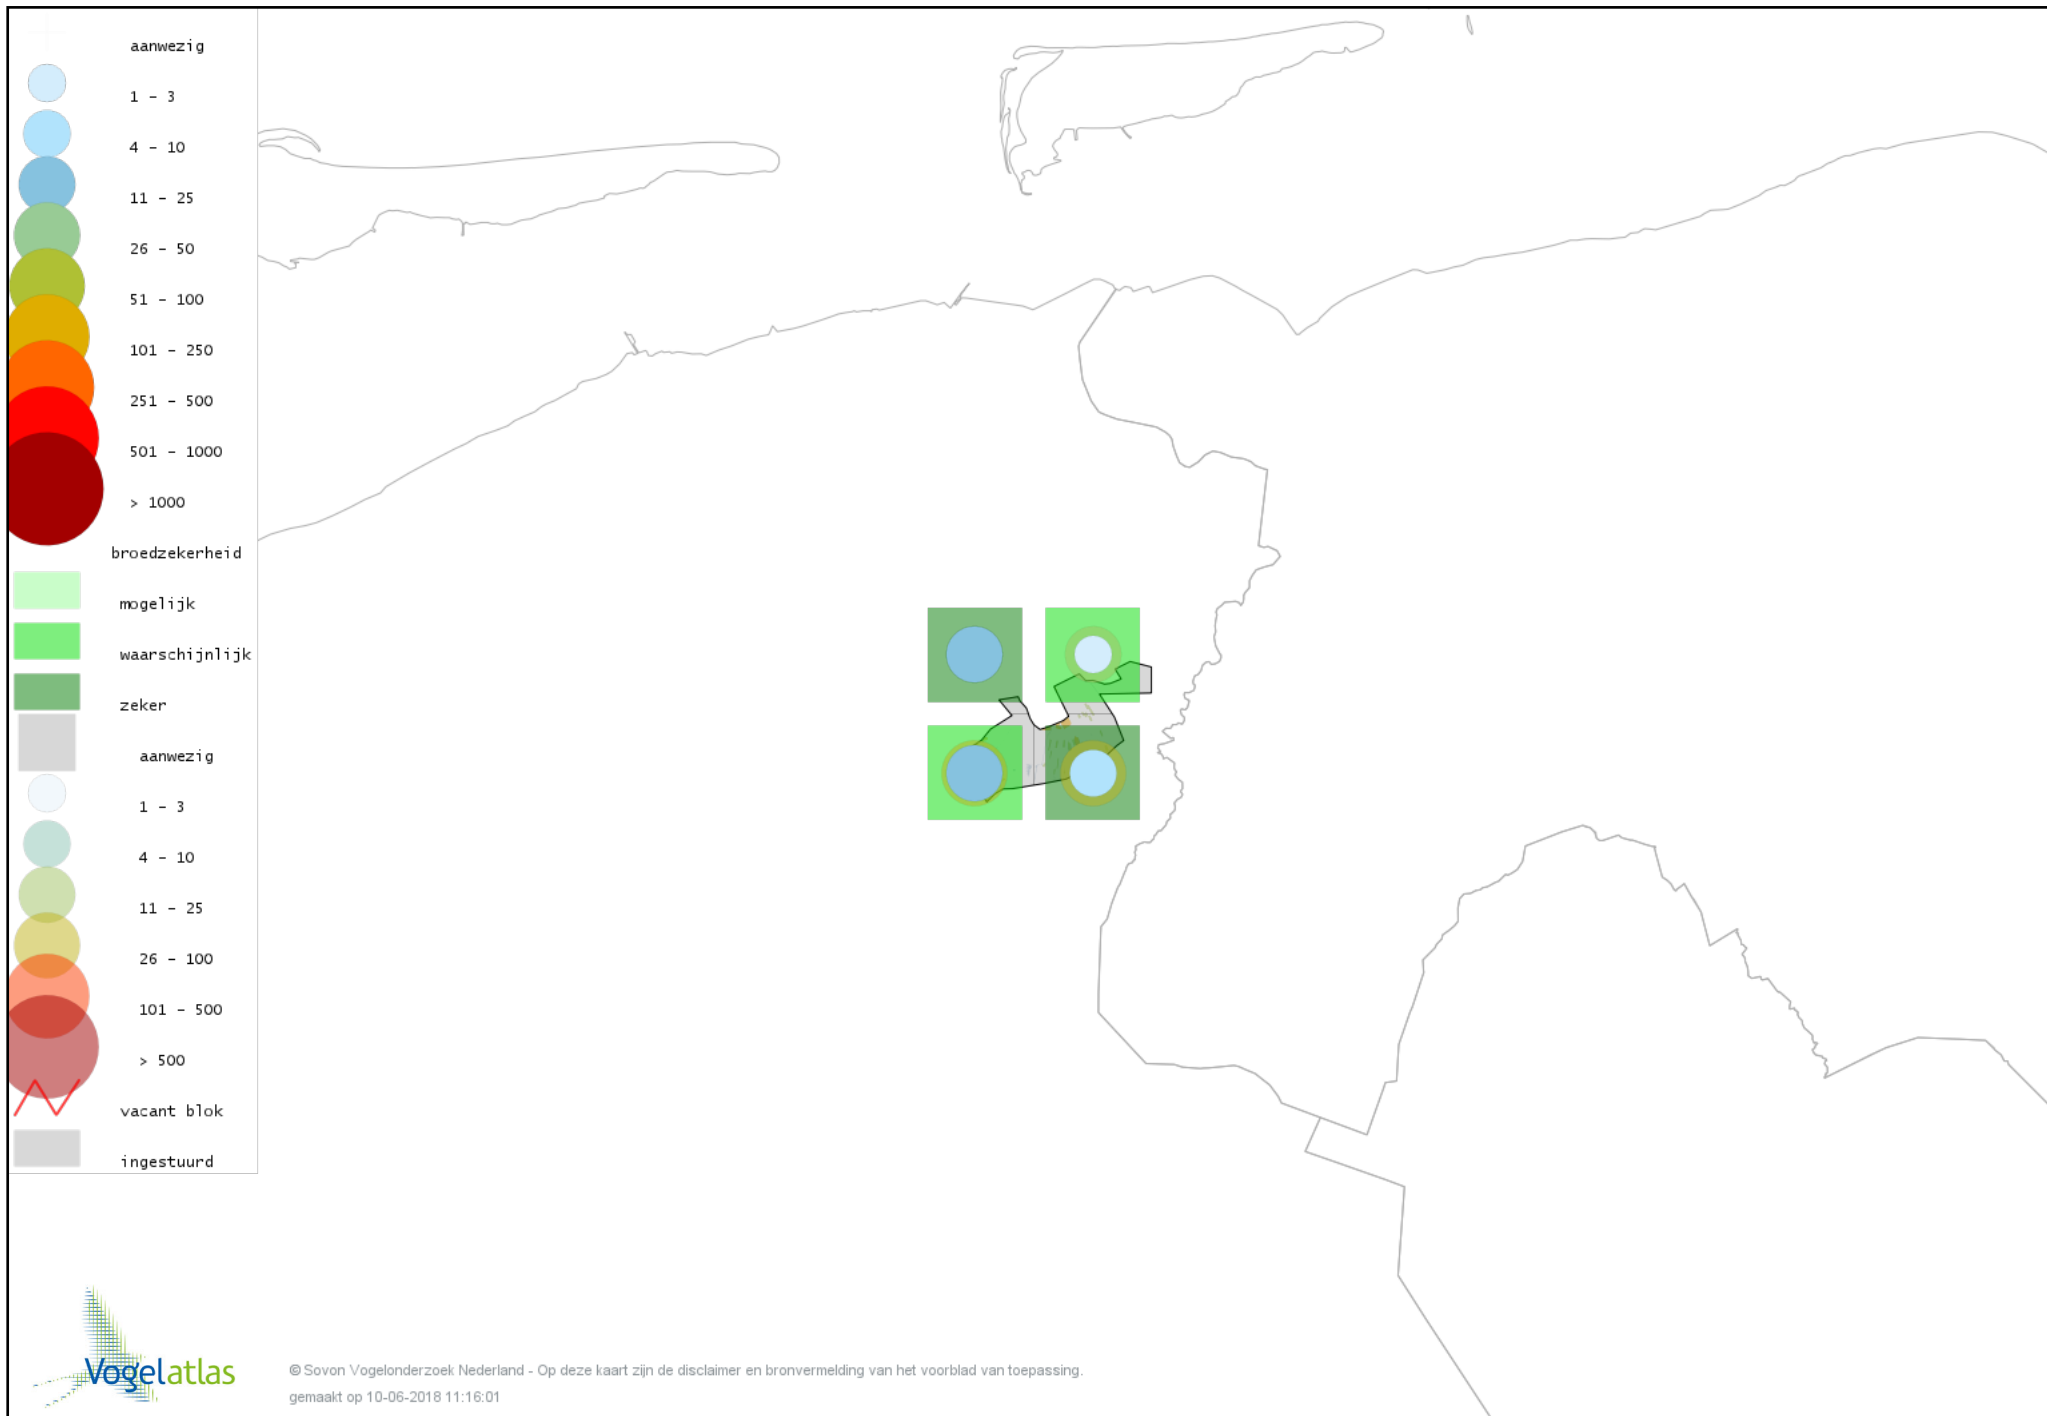

Voorlopige verspreidingskaart Kleine Karekiet broedseizoen

Voorlopige verspreidingskaart Rietzanger broedseizoen

Voorlopige verspreidingskaart Boomklever broedseizoen

Voorlopige verspreidingskaart Boomkruiper broedseizoen

Voorlopige verspreidingskaart Winterkoning broedseizoen

Voorlopige verspreidingskaart Spreeuw broedseizoen

Voorlopige verspreidingskaart Merel broedseizoen

Voorlopige verspreidingskaart Zanglijster broedseizoen

Voorlopige verspreidingskaart Grote Lijster broedseizoen

Voorlopige verspreidingskaart Grauwe Vliegenvanger broedseizoen

Voorlopige verspreidingskaart Roodborst broedseizoen

Voorlopige verspreidingskaart Nachtegaal broedseizoen

Voorlopige verspreidingskaart Blauwborst broedseizoen

Voorlopige verspreidingskaart Zwarte Roodstaart broedseizoen

Voorlopige verspreidingskaart Gekraagde Roodstaart broedseizoen

Voorlopige verspreidingskaart Roodborsttapuit broedseizoen