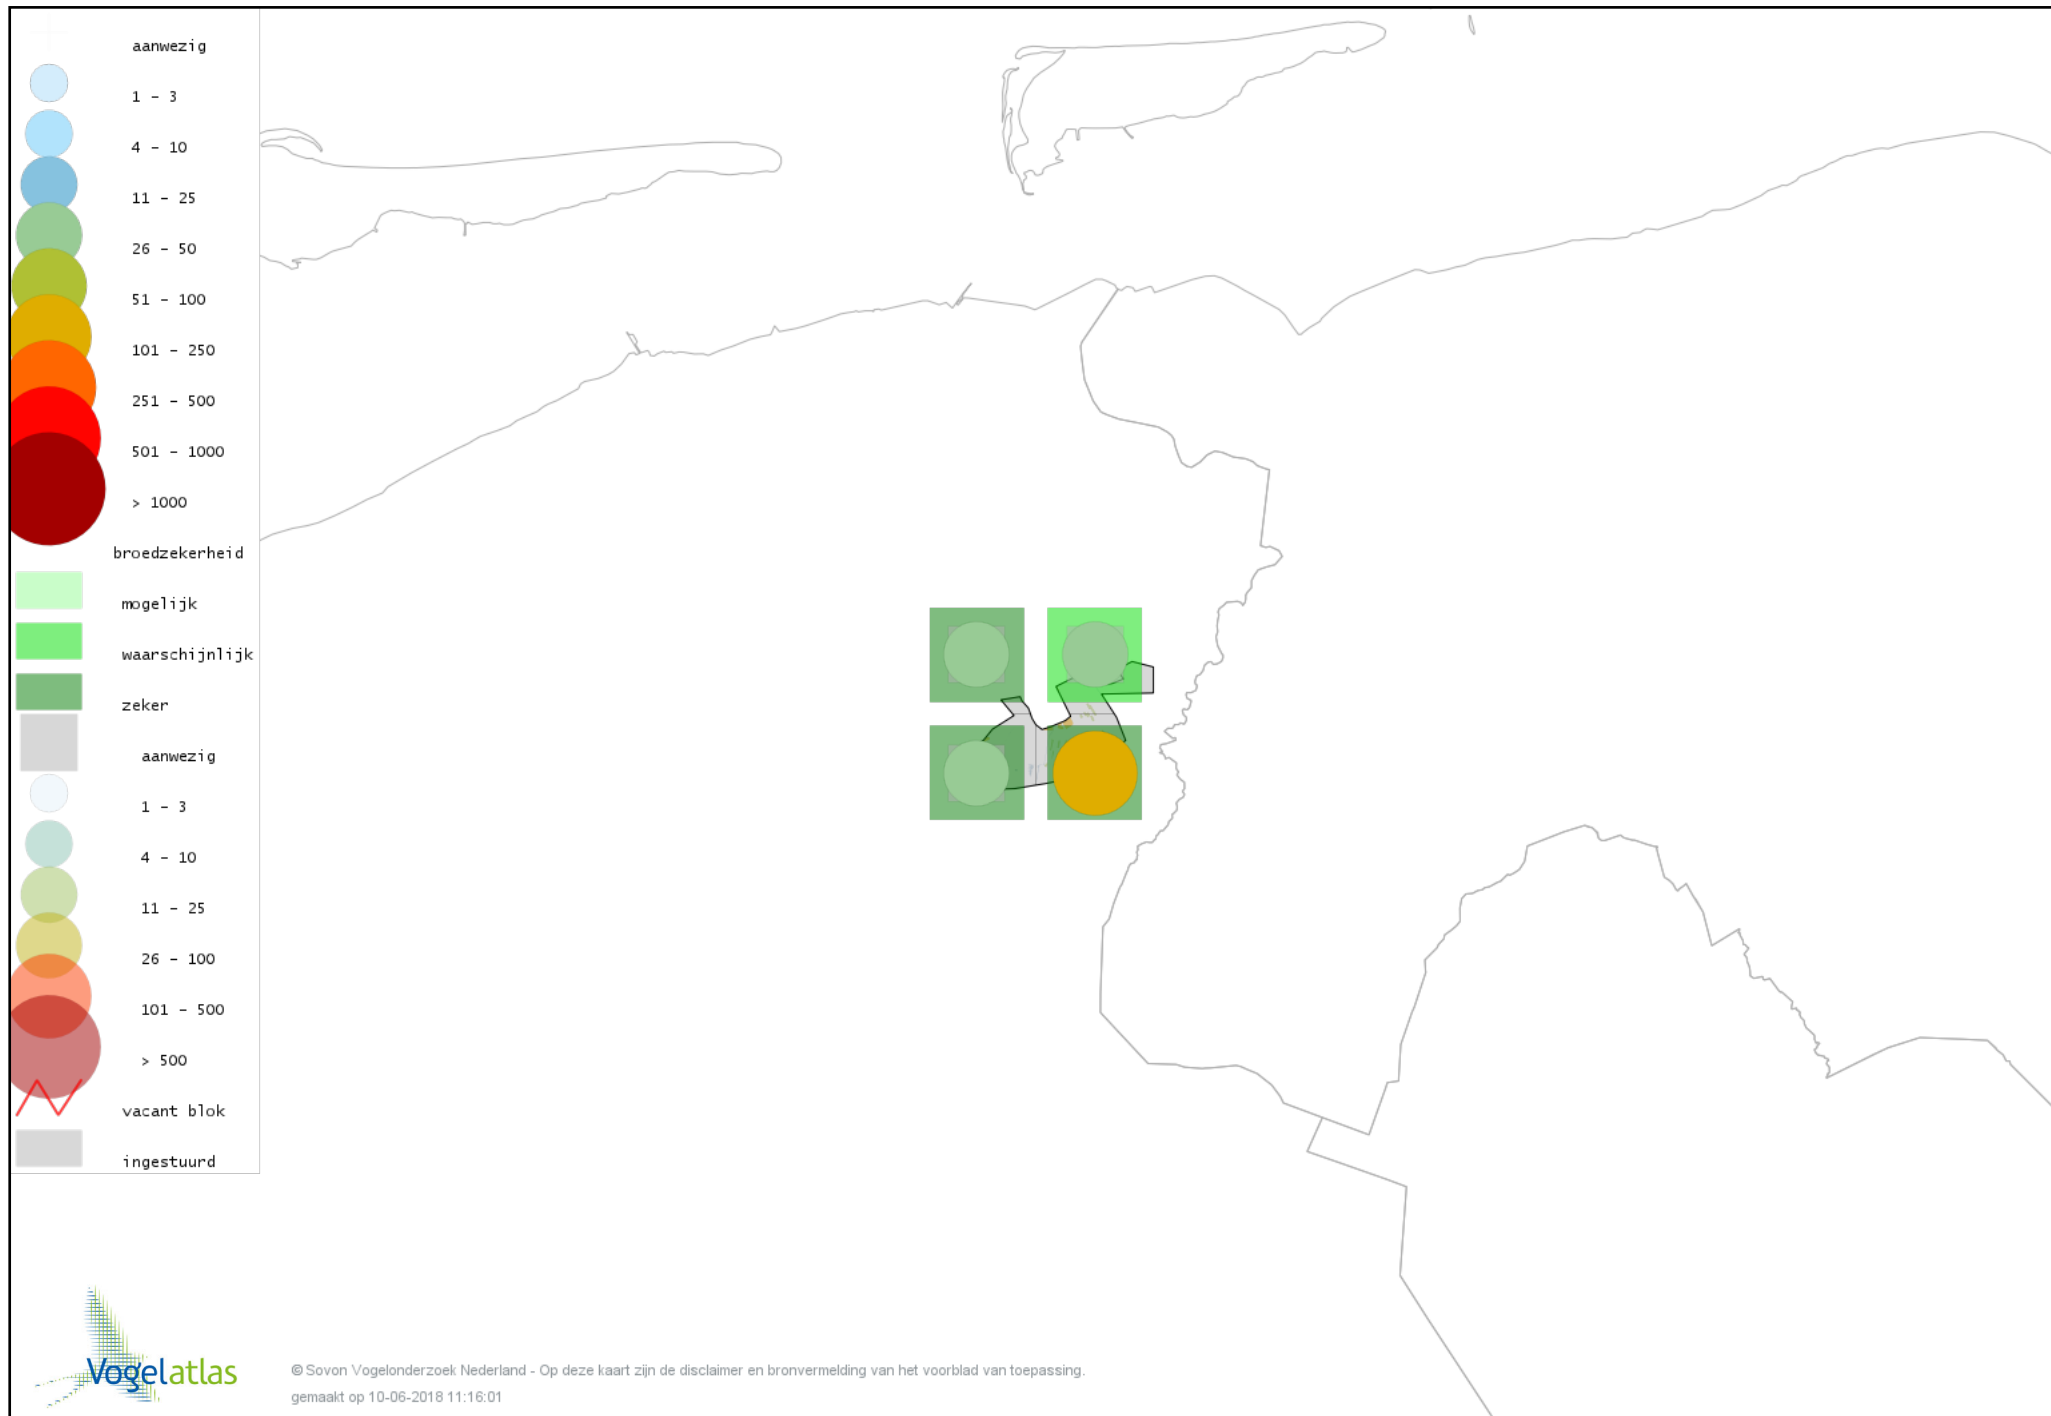

Voorlopige verspreidingskaart Scholekster broedseizoen

Voorlopige verspreidingskaart Kluut broedseizoen

Voorlopige verspreidingskaart Kleine Plevier broedseizoen

Voorlopige verspreidingskaart Kievit broedseizoen

Voorlopige verspreidingskaart Kemphaan broedseizoen

Voorlopige verspreidingskaart Watersnip broedseizoen

Voorlopige verspreidingskaart Grutto broedseizoen

Voorlopige verspreidingskaart Wulp broedseizoen

Voorlopige verspreidingskaart Tureluur broedseizoen

Voorlopige verspreidingskaart Kokmeeuw broedseizoen

Voorlopige verspreidingskaart Visdief broedseizoen

Voorlopige verspreidingskaart Stadsduif broedseizoen

Voorlopige verspreidingskaart Holenduif broedseizoen

Voorlopige verspreidingskaart Houtduif broedseizoen

Voorlopige verspreidingskaart Turkse Tortel broedseizoen

Voorlopige verspreidingskaart Koekoek broedseizoen

Voorlopige verspreidingskaart Kerkuil broedseizoen