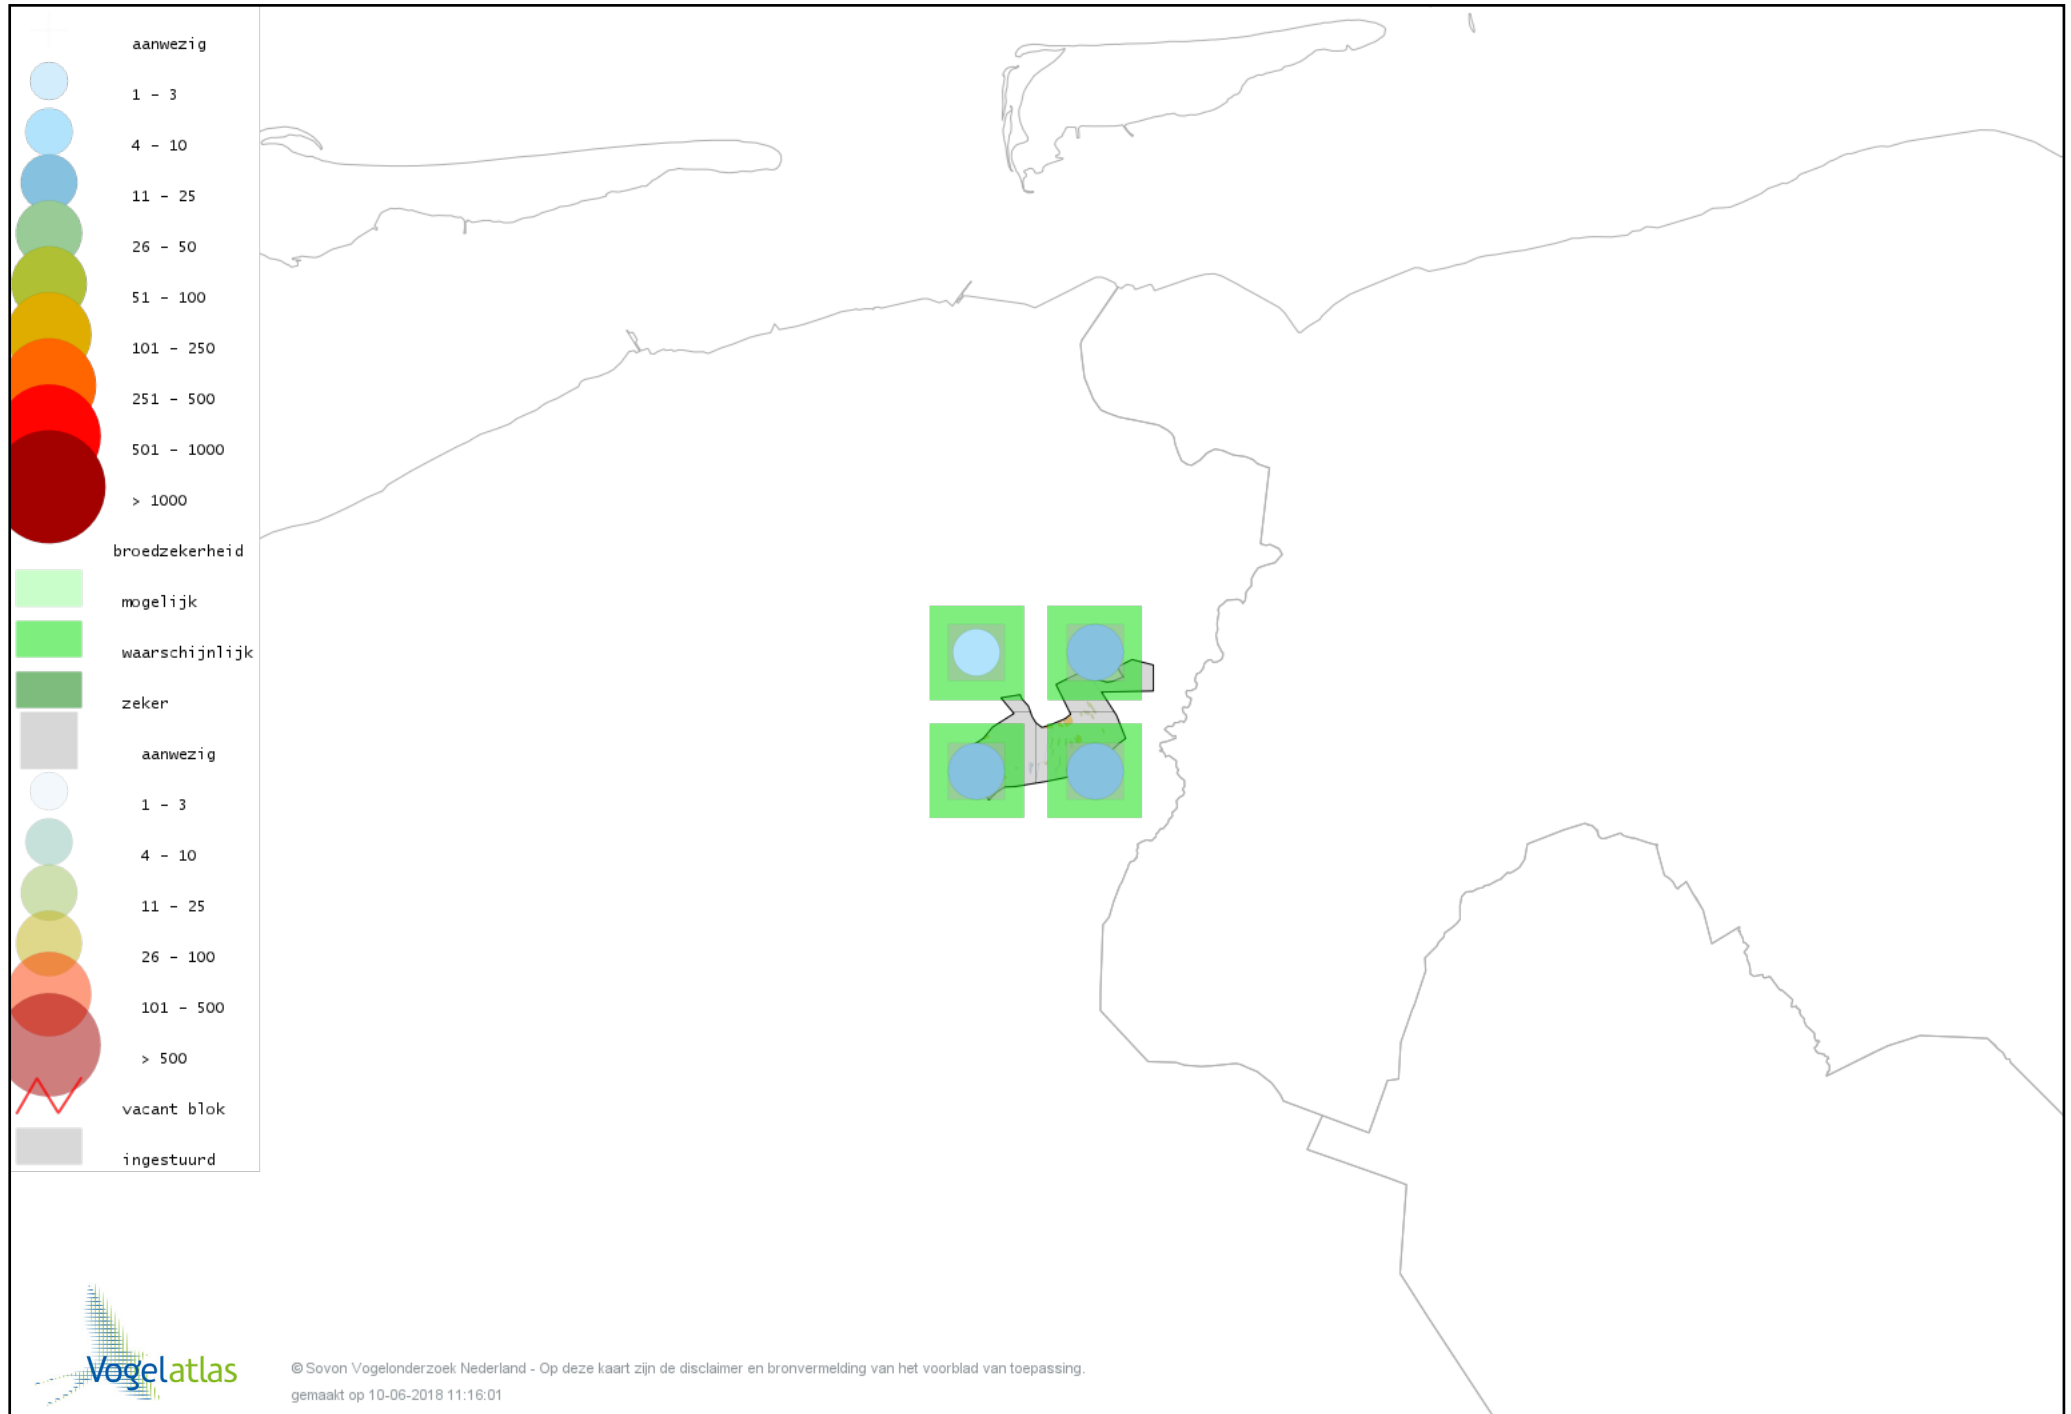

Voorlopige verspreidingskaart Gele Kwikstaart broedseizoen

Voorlopige verspreidingskaart Witte Kwikstaart broedseizoen

Voorlopige verspreidingskaart Boompieper broedseizoen

Voorlopige verspreidingskaart Graspieper broedseizoen

Voorlopige verspreidingskaart Vink broedseizoen

Voorlopige verspreidingskaart Groenling broedseizoen

Voorlopige verspreidingskaart Putter broedseizoen

Voorlopige verspreidingskaart Kneu broedseizoen

Voorlopige verspreidingskaart Goudvink broedseizoen

Voorlopige verspreidingskaart Appelvink broedseizoen

Voorlopige verspreidingskaart Geelgors broedseizoen

Voorlopige verspreidingskaart Rietgors broedseizoen