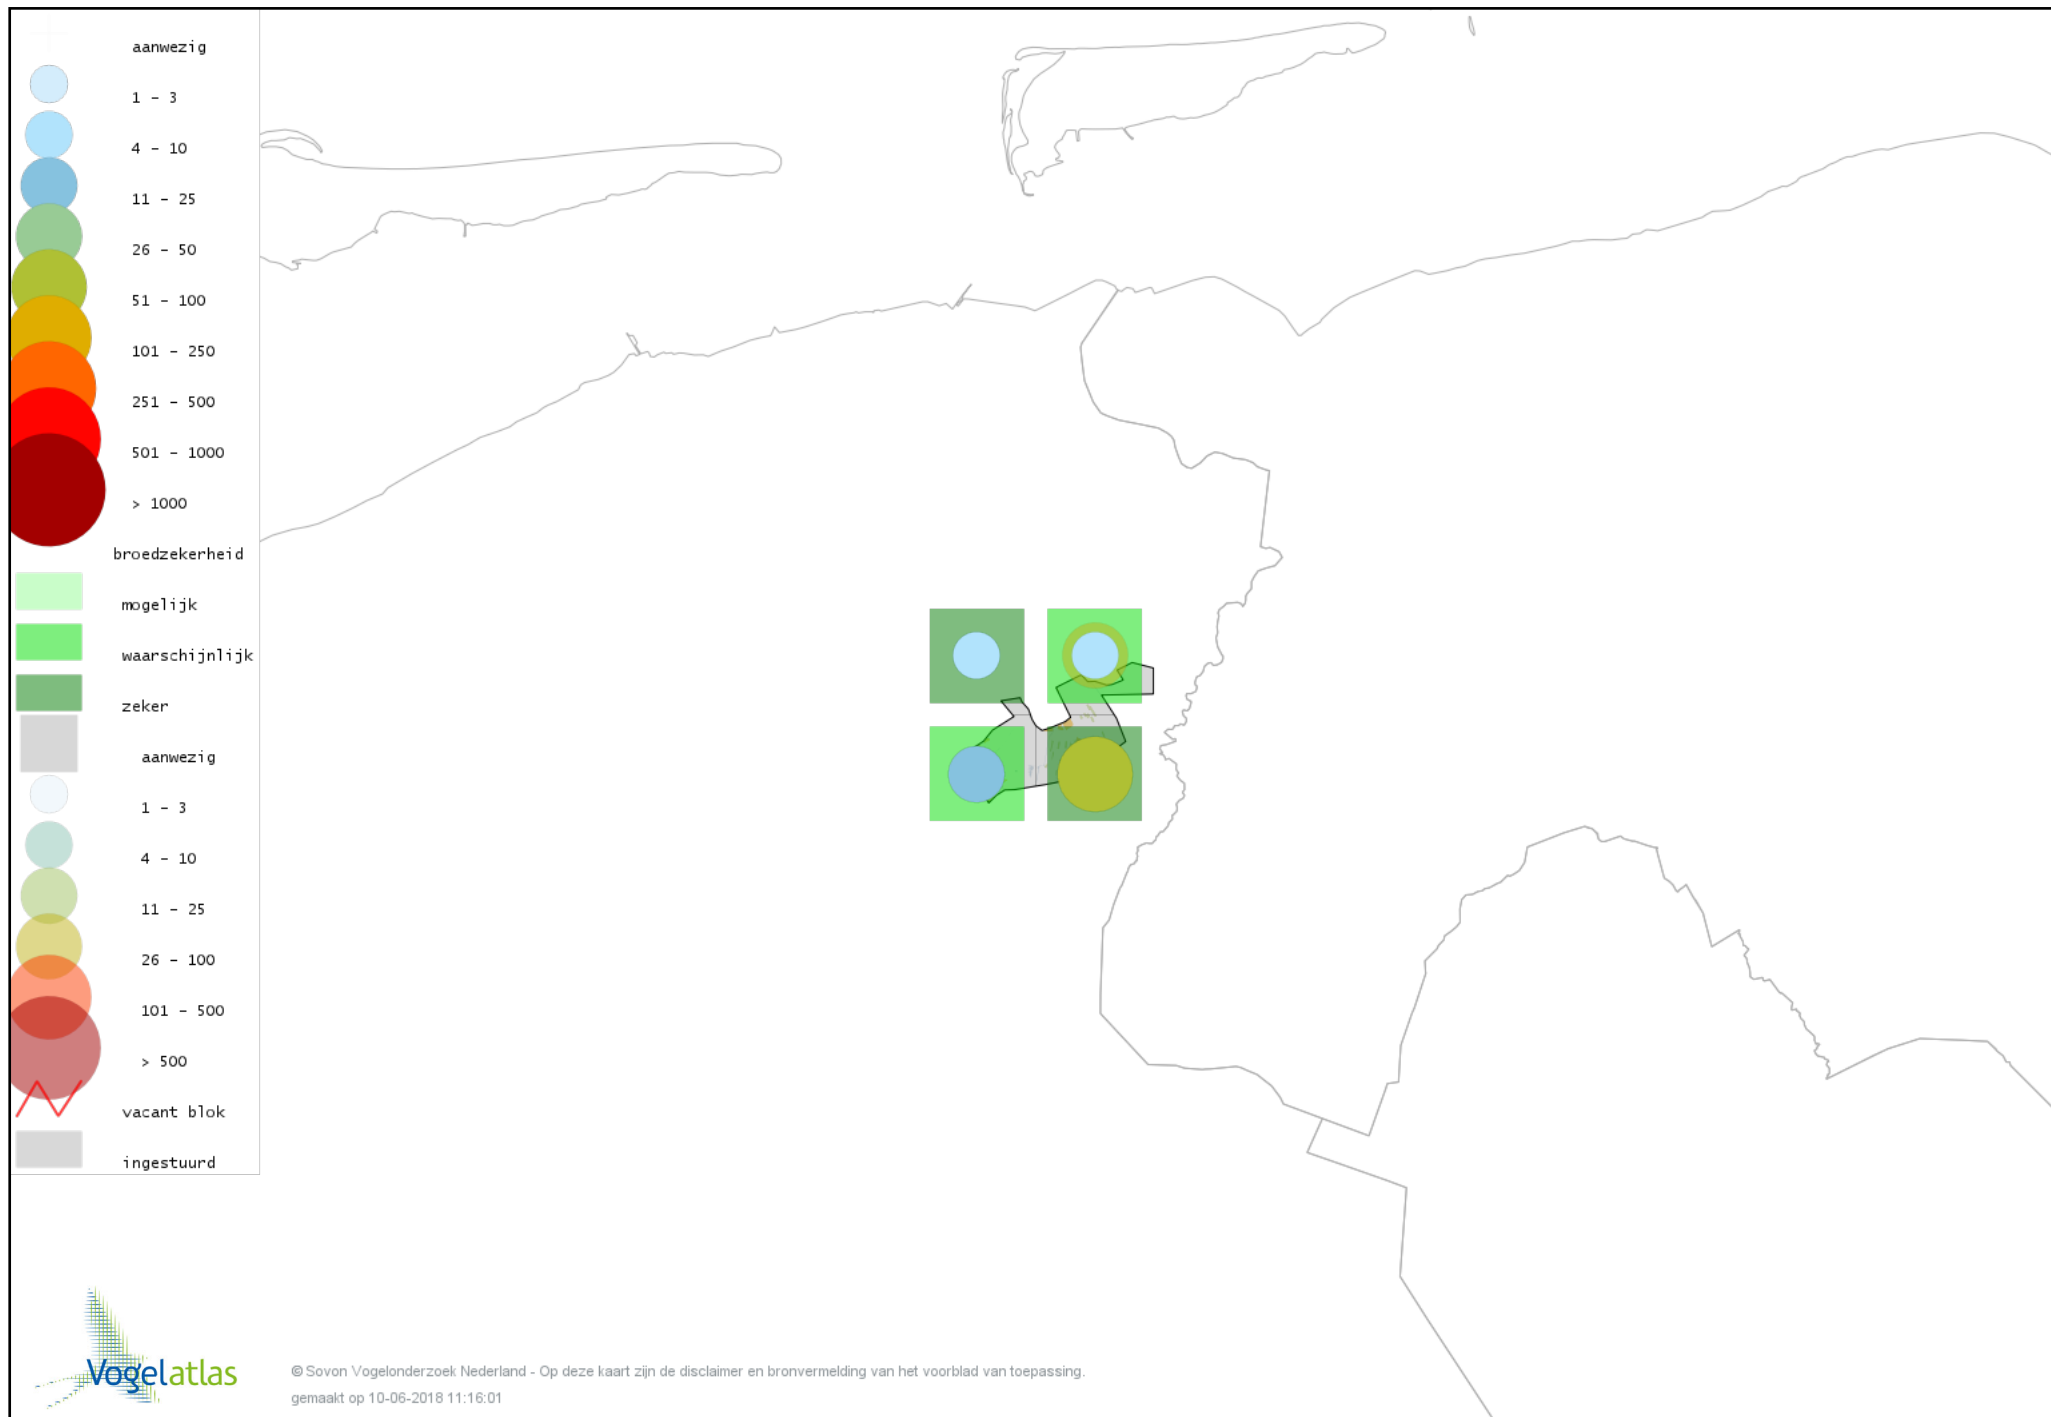

Voorlopige verspreidingskaart Grauwe Gans broedseizoen

Voorlopige verspreidingskaart Soepgans broedseizoen

Voorlopige verspreidingskaart Kleine Canadese Gans (minima) broedseizoen

Voorlopige verspreidingskaart Grote Canadese Gans broedseizoen

Voorlopige verspreidingskaart Brandgans broedseizoen

Voorlopige verspreidingskaart Nijlgans broedseizoen

Voorlopige verspreidingskaart Casarca broedseizoen

Voorlopige verspreidingskaart Bergeend broedseizoen

Voorlopige verspreidingskaart Tafeleend broedseizoen

Voorlopige verspreidingskaart Kuifeend broedseizoen

Voorlopige verspreidingskaart Krakeend broedseizoen

Voorlopige verspreidingskaart Smient broedseizoen

Voorlopige verspreidingskaart Slobeend broedseizoen

Voorlopige verspreidingskaart Wilde Eend broedseizoen

Voorlopige verspreidingskaart Soepeend broedseizoen

Voorlopige verspreidingskaart Zomertaling broedseizoen