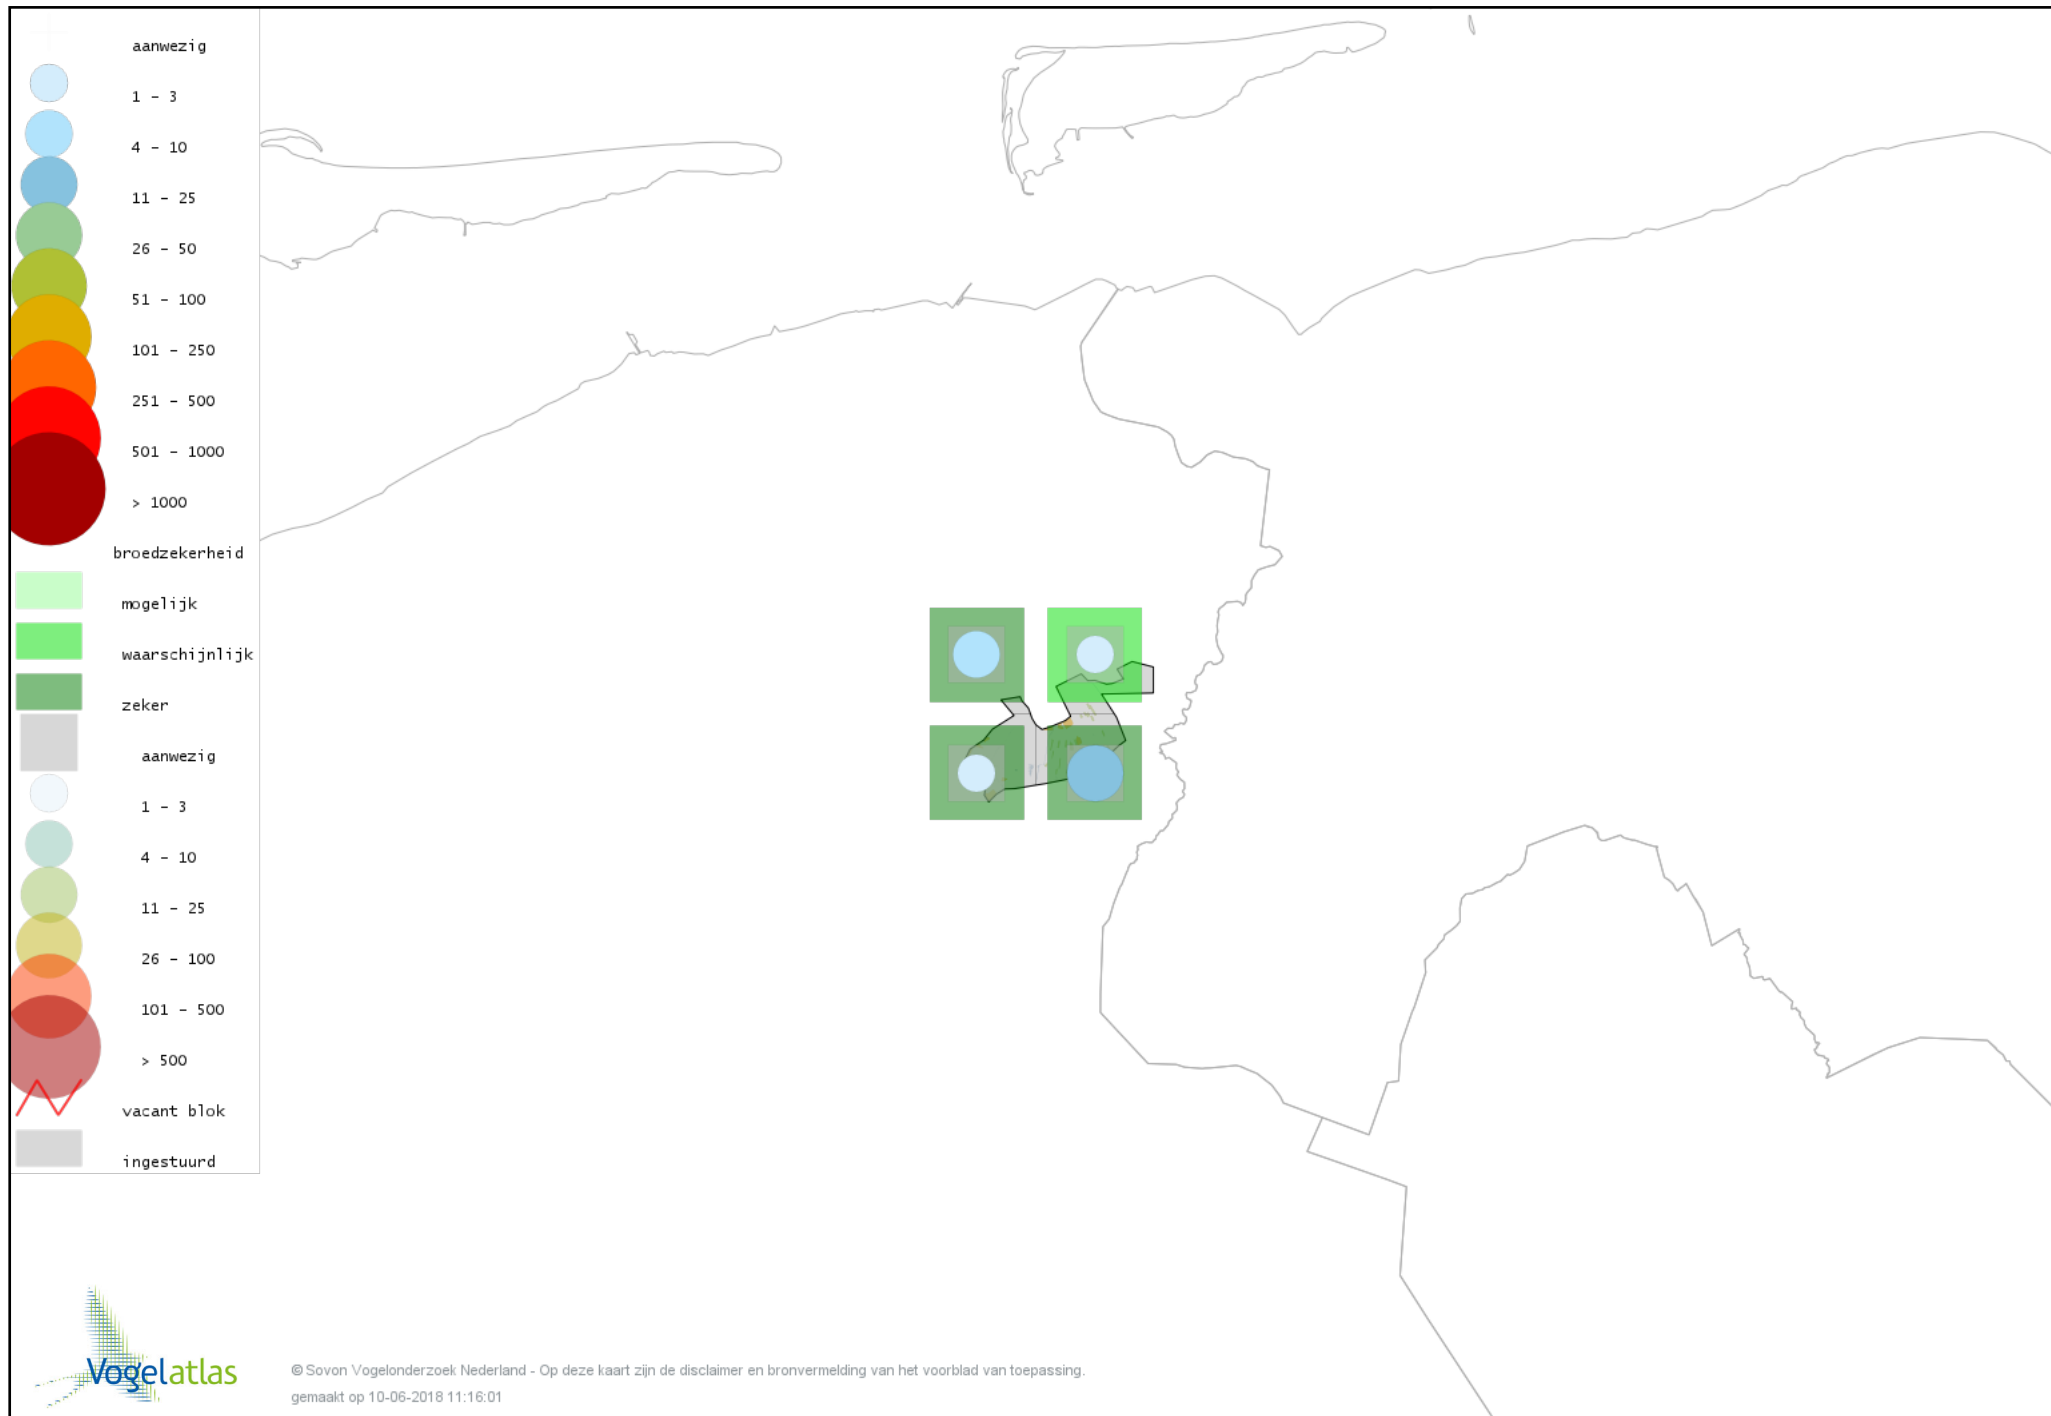

Voorlopige verspreidingskaart Pimpelmees broedseizoen

Voorlopige verspreidingskaart Koolmees broedseizoen

Voorlopige verspreidingskaart Matkop broedseizoen

Voorlopige verspreidingskaart Beardman broedseizoen

Voorlopige verspreidingskaart Veldleeuwerik broedseizoen

Voorlopige verspreidingskaart Oeverzwaluw broedseizoen

Voorlopige verspreidingskaart Boerenzwaluw broedseizoen

Voorlopige verspreidingskaart Huiszwaluw broedseizoen

Voorlopige verspreidingskaart Staartmees broedseizoen

Voorlopige verspreidingskaart Fluitter broedseizoen

Voorlopige verspreidingskaart Tjiftjaf broedseizoen

Voorlopige verspreidingskaart Fitis broedseizoen

Voorlopige verspreidingskaart Braamsluiper broedseizoen

Voorlopige verspreidingskaart Grasmus broedseizoen

Voorlopige verspreidingskaart Tuinfluiter broedseizoen

Voorlopige verspreidingskaart Zwartkop broedseizoen