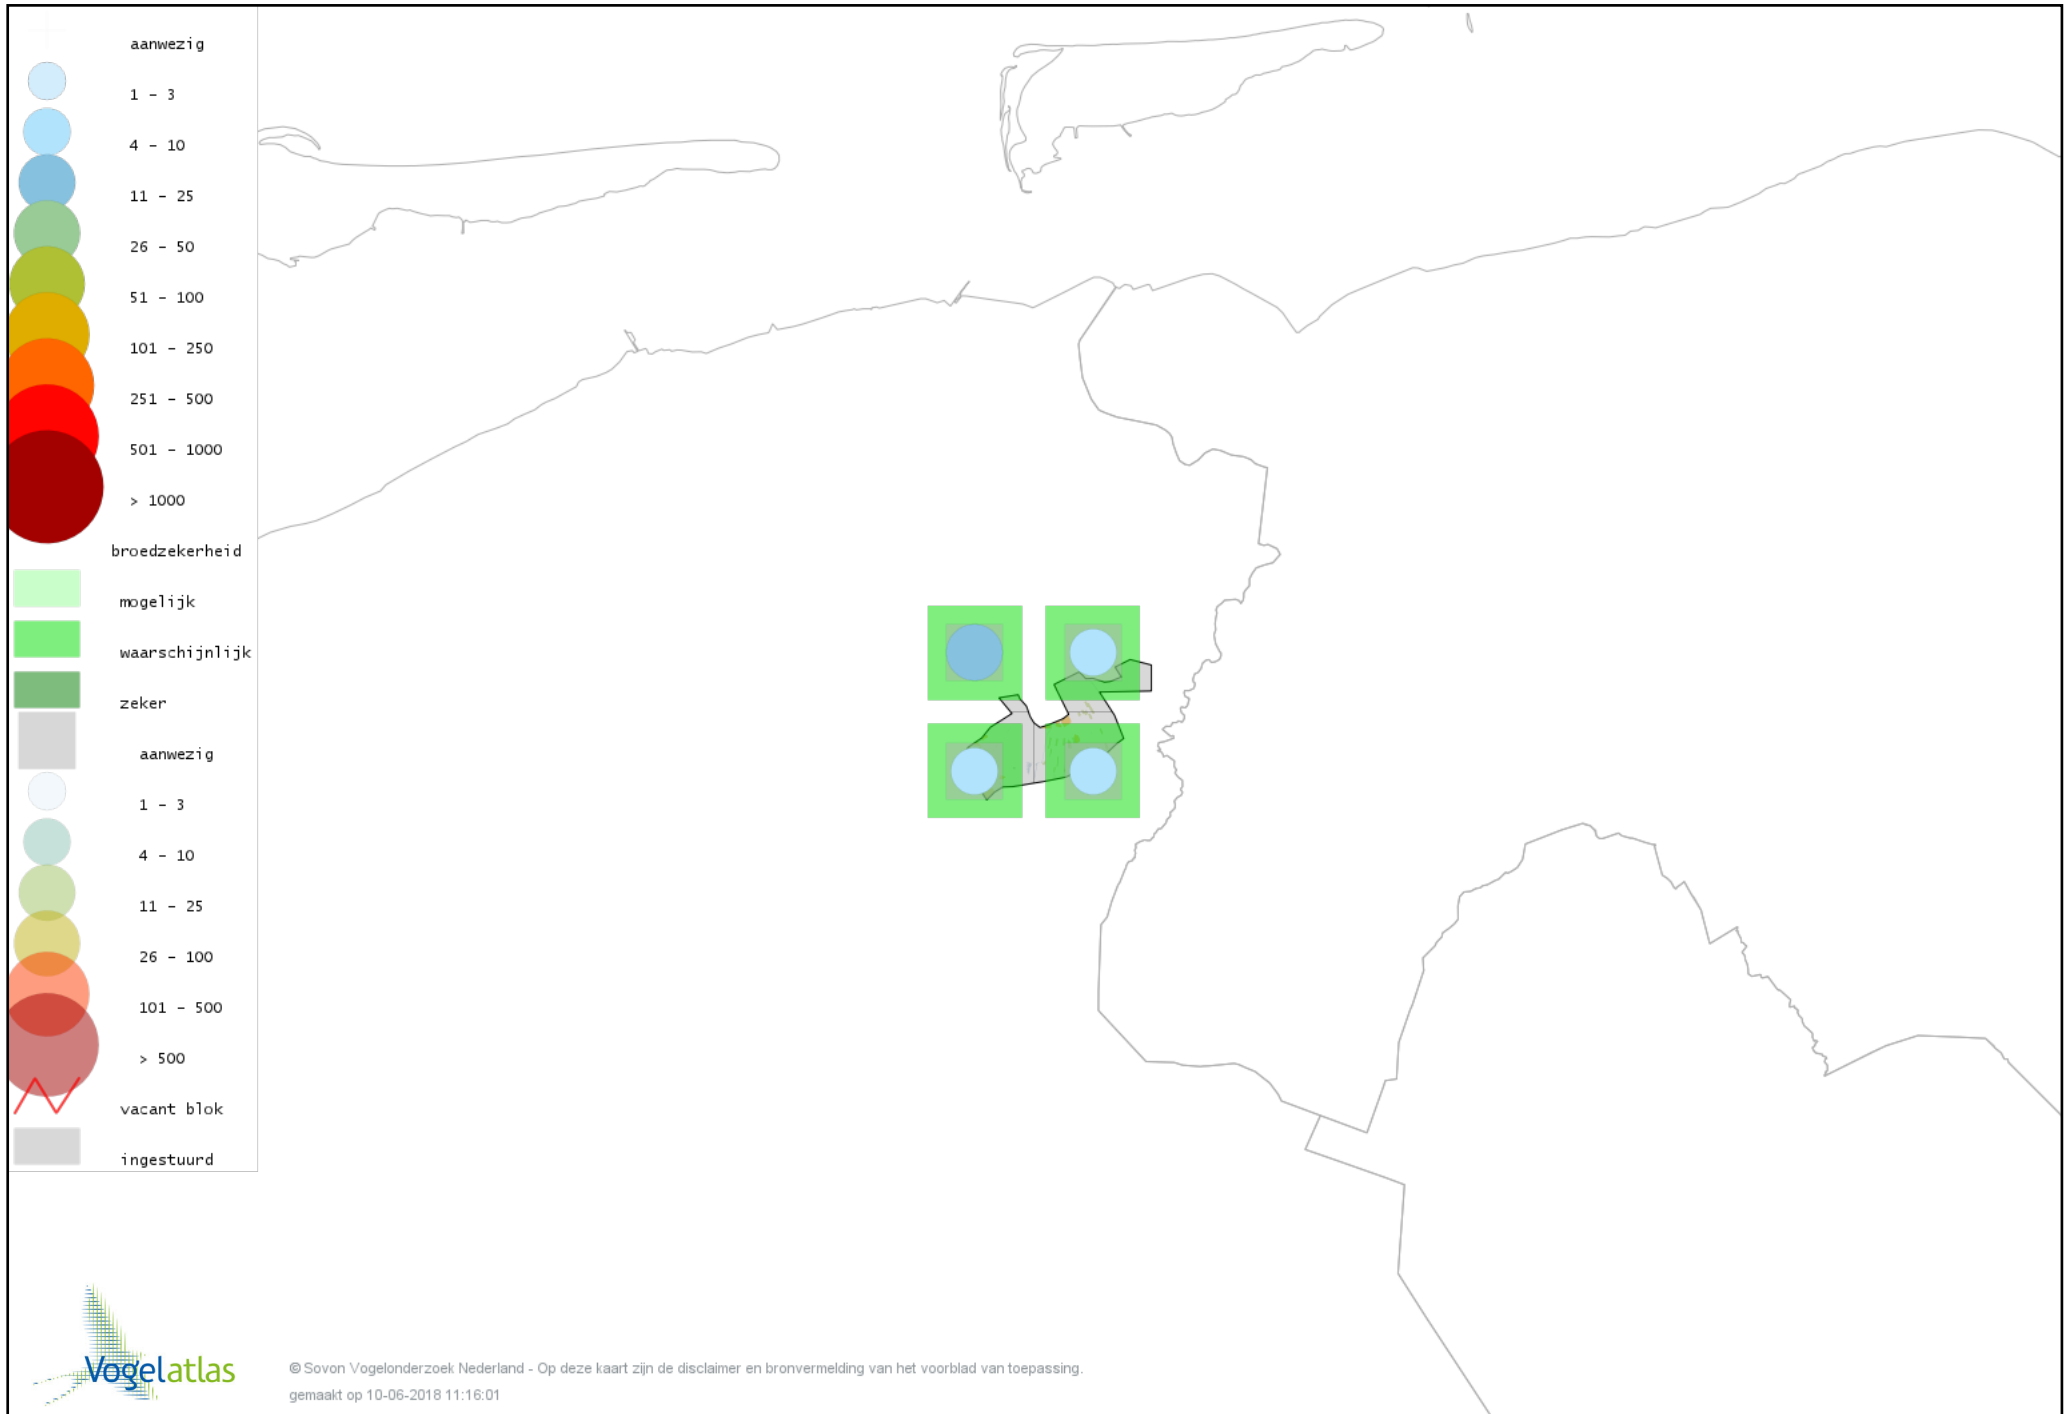

Voorlopige verspreidingskaart Veldleeuwerik broedseizoen

Voorlopige verspreidingskaart Oeverzwaluw broedseizoen

Voorlopige verspreidingskaart Boerenzwaluw broedseizoen

Voorlopige verspreidingskaart Huiszwaluw broedseizoen

Voorlopige verspreidingskaart Staartmees broedseizoen

Voorlopige verspreidingskaart Fluitter broedseizoen

Voorlopige verspreidingskaart Tjiftjaf broedseizoen

Voorlopige verspreidingskaart Fitis broedseizoen

Voorlopige verspreidingskaart Braamsluiper broedseizoen

Voorlopige verspreidingskaart Grasmus broedseizoen

Voorlopige verspreidingskaart Tuinfluiter broedseizoen

Voorlopige verspreidingskaart Zwartkop broedseizoen

Voorlopige verspreidingskaart Sprinkhaanzanger broedseizoen

Voorlopige verspreidingskaart Snor broedseizoen

Voorlopige verspreidingskaart Spotvogel broedseizoen

Voorlopige verspreidingskaart Bosrietzanger broedseizoen