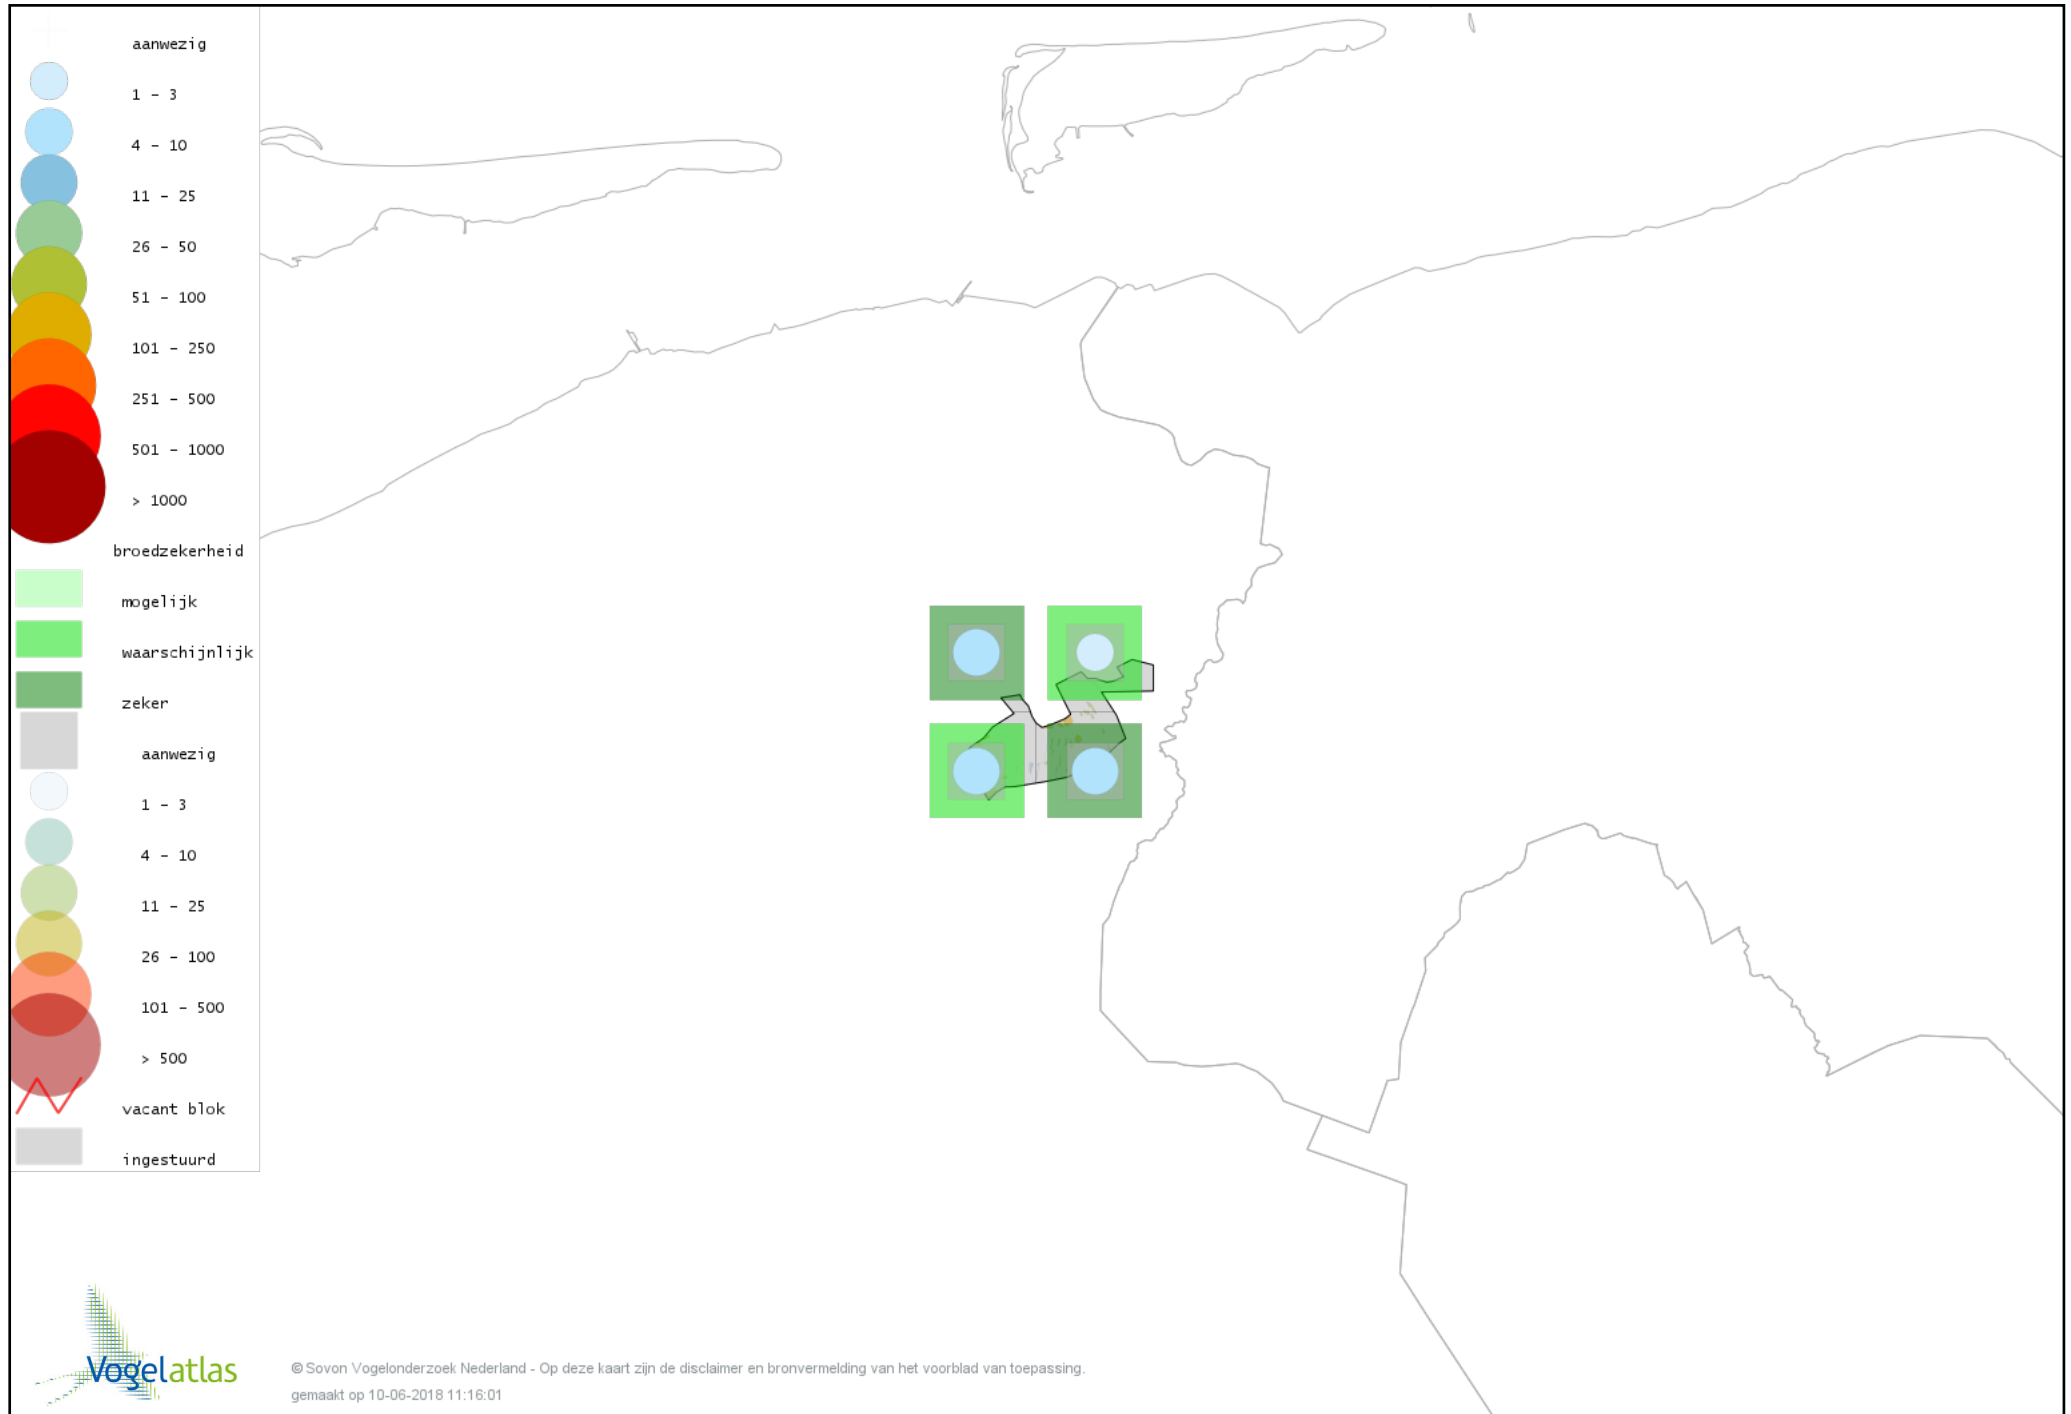

Voorlopige verspreidingskaart Kleine Karekiet broedseizoen

Voorlopige verspreidingskaart Rietzanger broedseizoen

Voorlopige verspreidingskaart Boomklever broedseizoen

Voorlopige verspreidingskaart Boomkruiper broedseizoen

Voorlopige verspreidingskaart Winterkoning broedseizoen

Voorlopige verspreidingskaart Spreeuw broedseizoen

Voorlopige verspreidingskaart Merel broedseizoen

Voorlopige verspreidingskaart Zanglijster broedseizoen

Voorlopige verspreidingskaart Grote Lijster broedseizoen

Voorlopige verspreidingskaart Grauwe Vliegenvanger broedseizoen

Voorlopige verspreidingskaart Roodborst broedseizoen

Voorlopige verspreidingskaart Nachtegaal broedseizoen

Voorlopige verspreidingskaart Blauwborst broedseizoen

Voorlopige verspreidingskaart Zwarte Roodstaart broedseizoen

Voorlopige verspreidingskaart Gekraagde Roodstaart broedseizoen

Voorlopige verspreidingskaart Roodborsttapuit broedseizoen