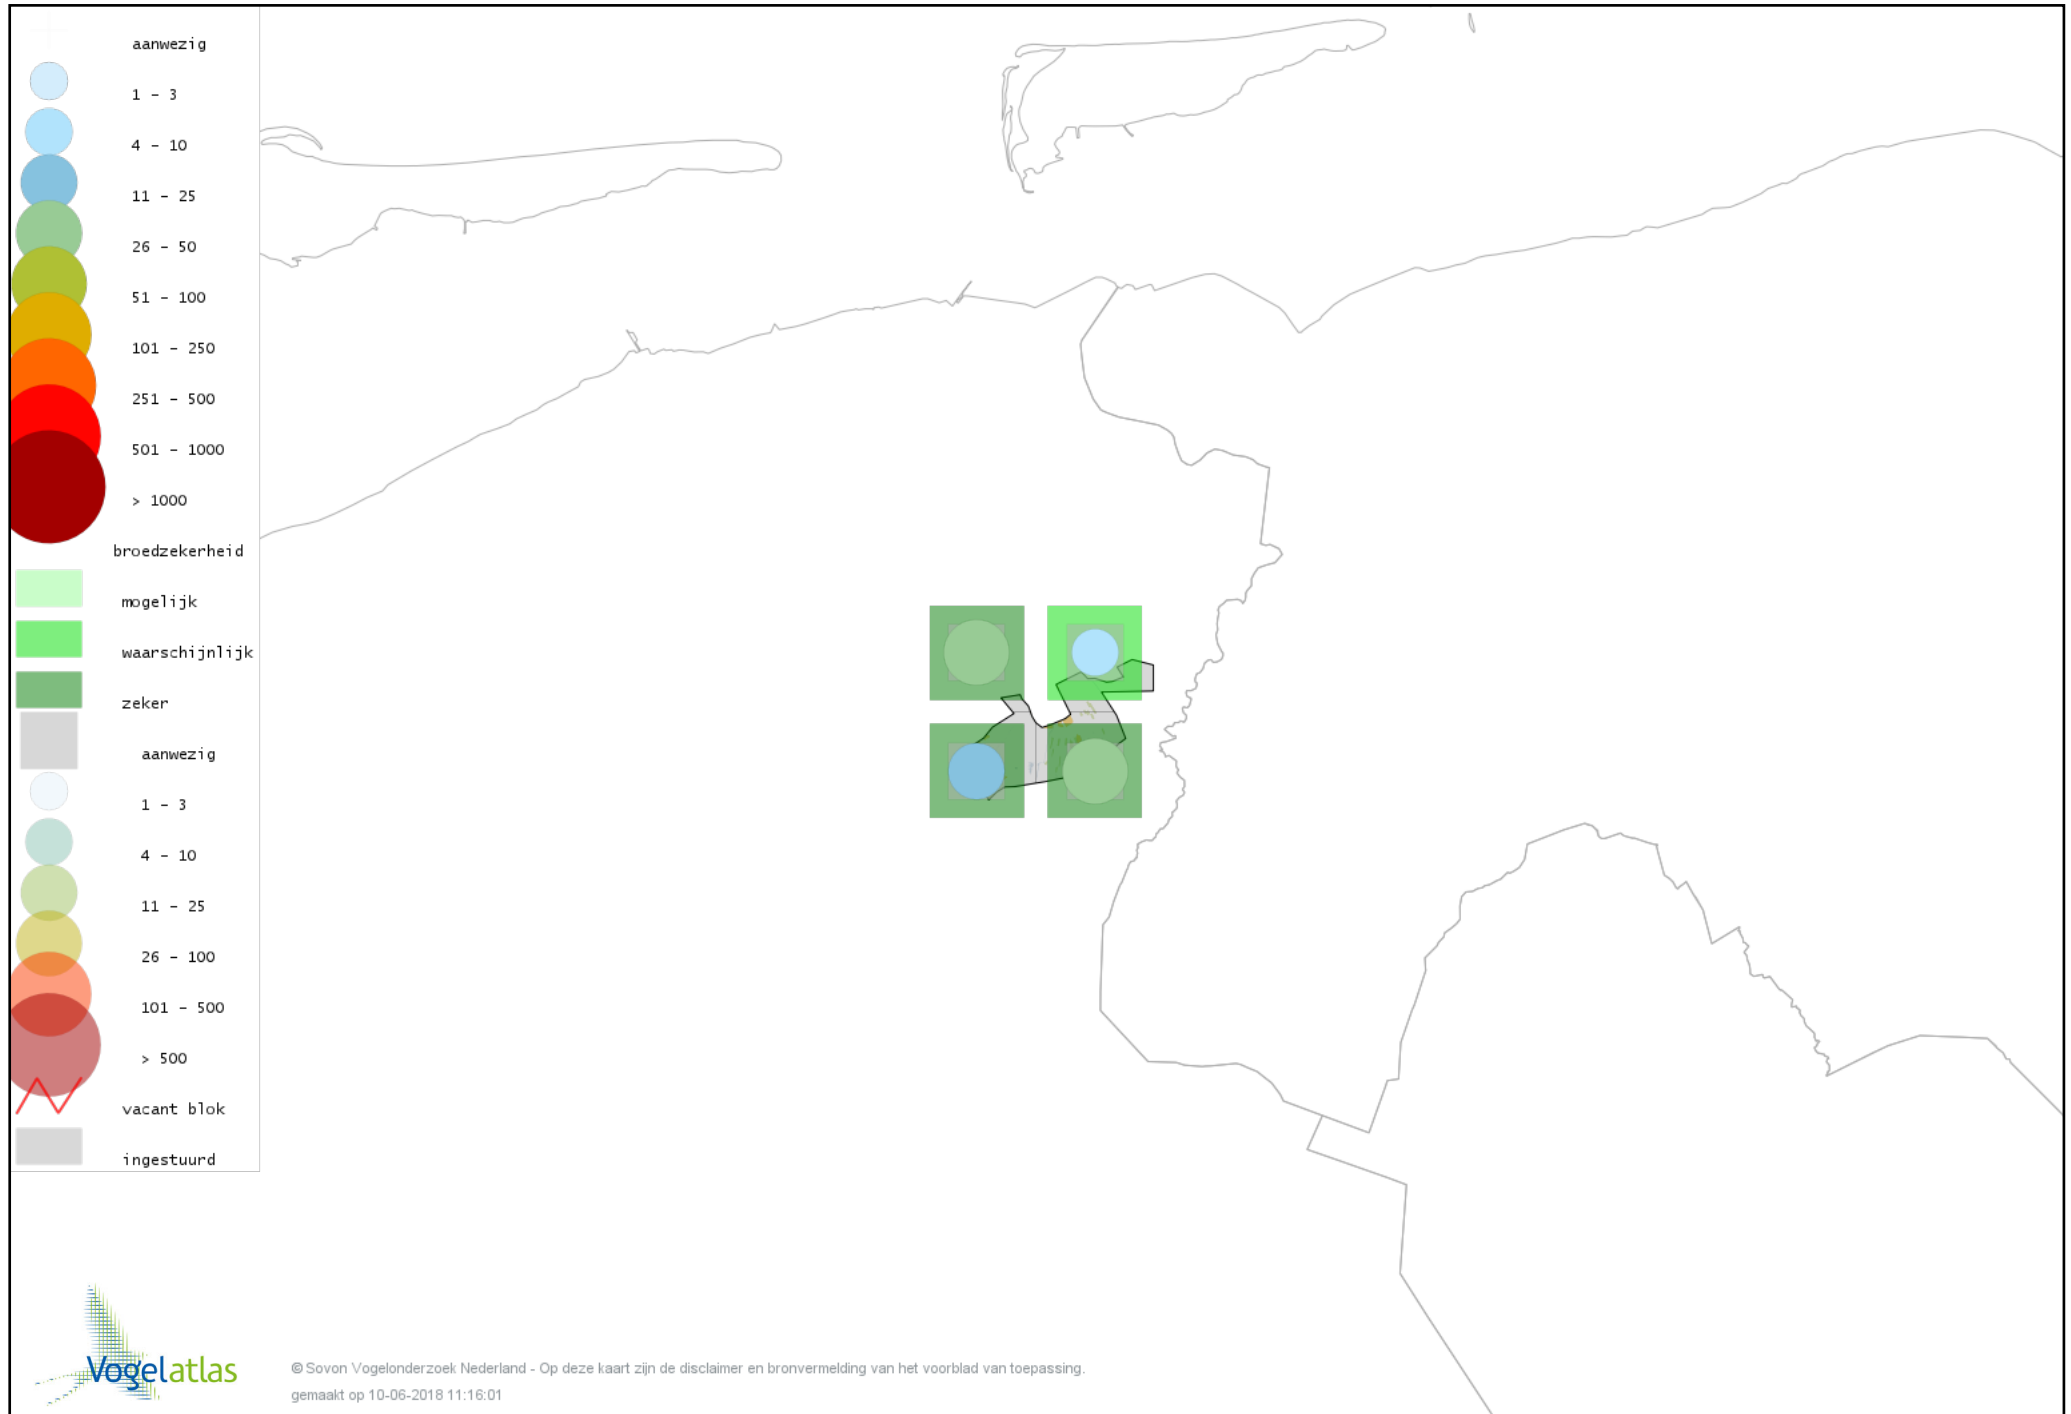

Voorlopige verspreidingskaart Bonte Vliegenvanger broedseizoen

Voorlopige verspreidingskaart Heggenmus broedseizoen

Voorlopige verspreidingskaart Huismus broedseizoen

Voorlopige verspreidingskaart Ringmus broedseizoen

Voorlopige verspreidingskaart Gele Kwikstaart broedseizoen

Voorlopige verspreidingskaart Witte Kwikstaart broedseizoen

Voorlopige verspreidingskaart Boompieper broedseizoen

Voorlopige verspreidingskaart Graspieper broedseizoen

Voorlopige verspreidingskaart Vink broedseizoen

Voorlopige verspreidingskaart Groenling broedseizoen

Voorlopige verspreidingskaart Putter broedseizoen

Voorlopige verspreidingskaart Kneu broedseizoen

Voorlopige verspreidingskaart Goudvink broedseizoen

Voorlopige verspreidingskaart Appelvink broedseizoen

Voorlopige verspreidingskaart Geelgors broedseizoen

Voorlopige verspreidingskaart Rietgors broedseizoen