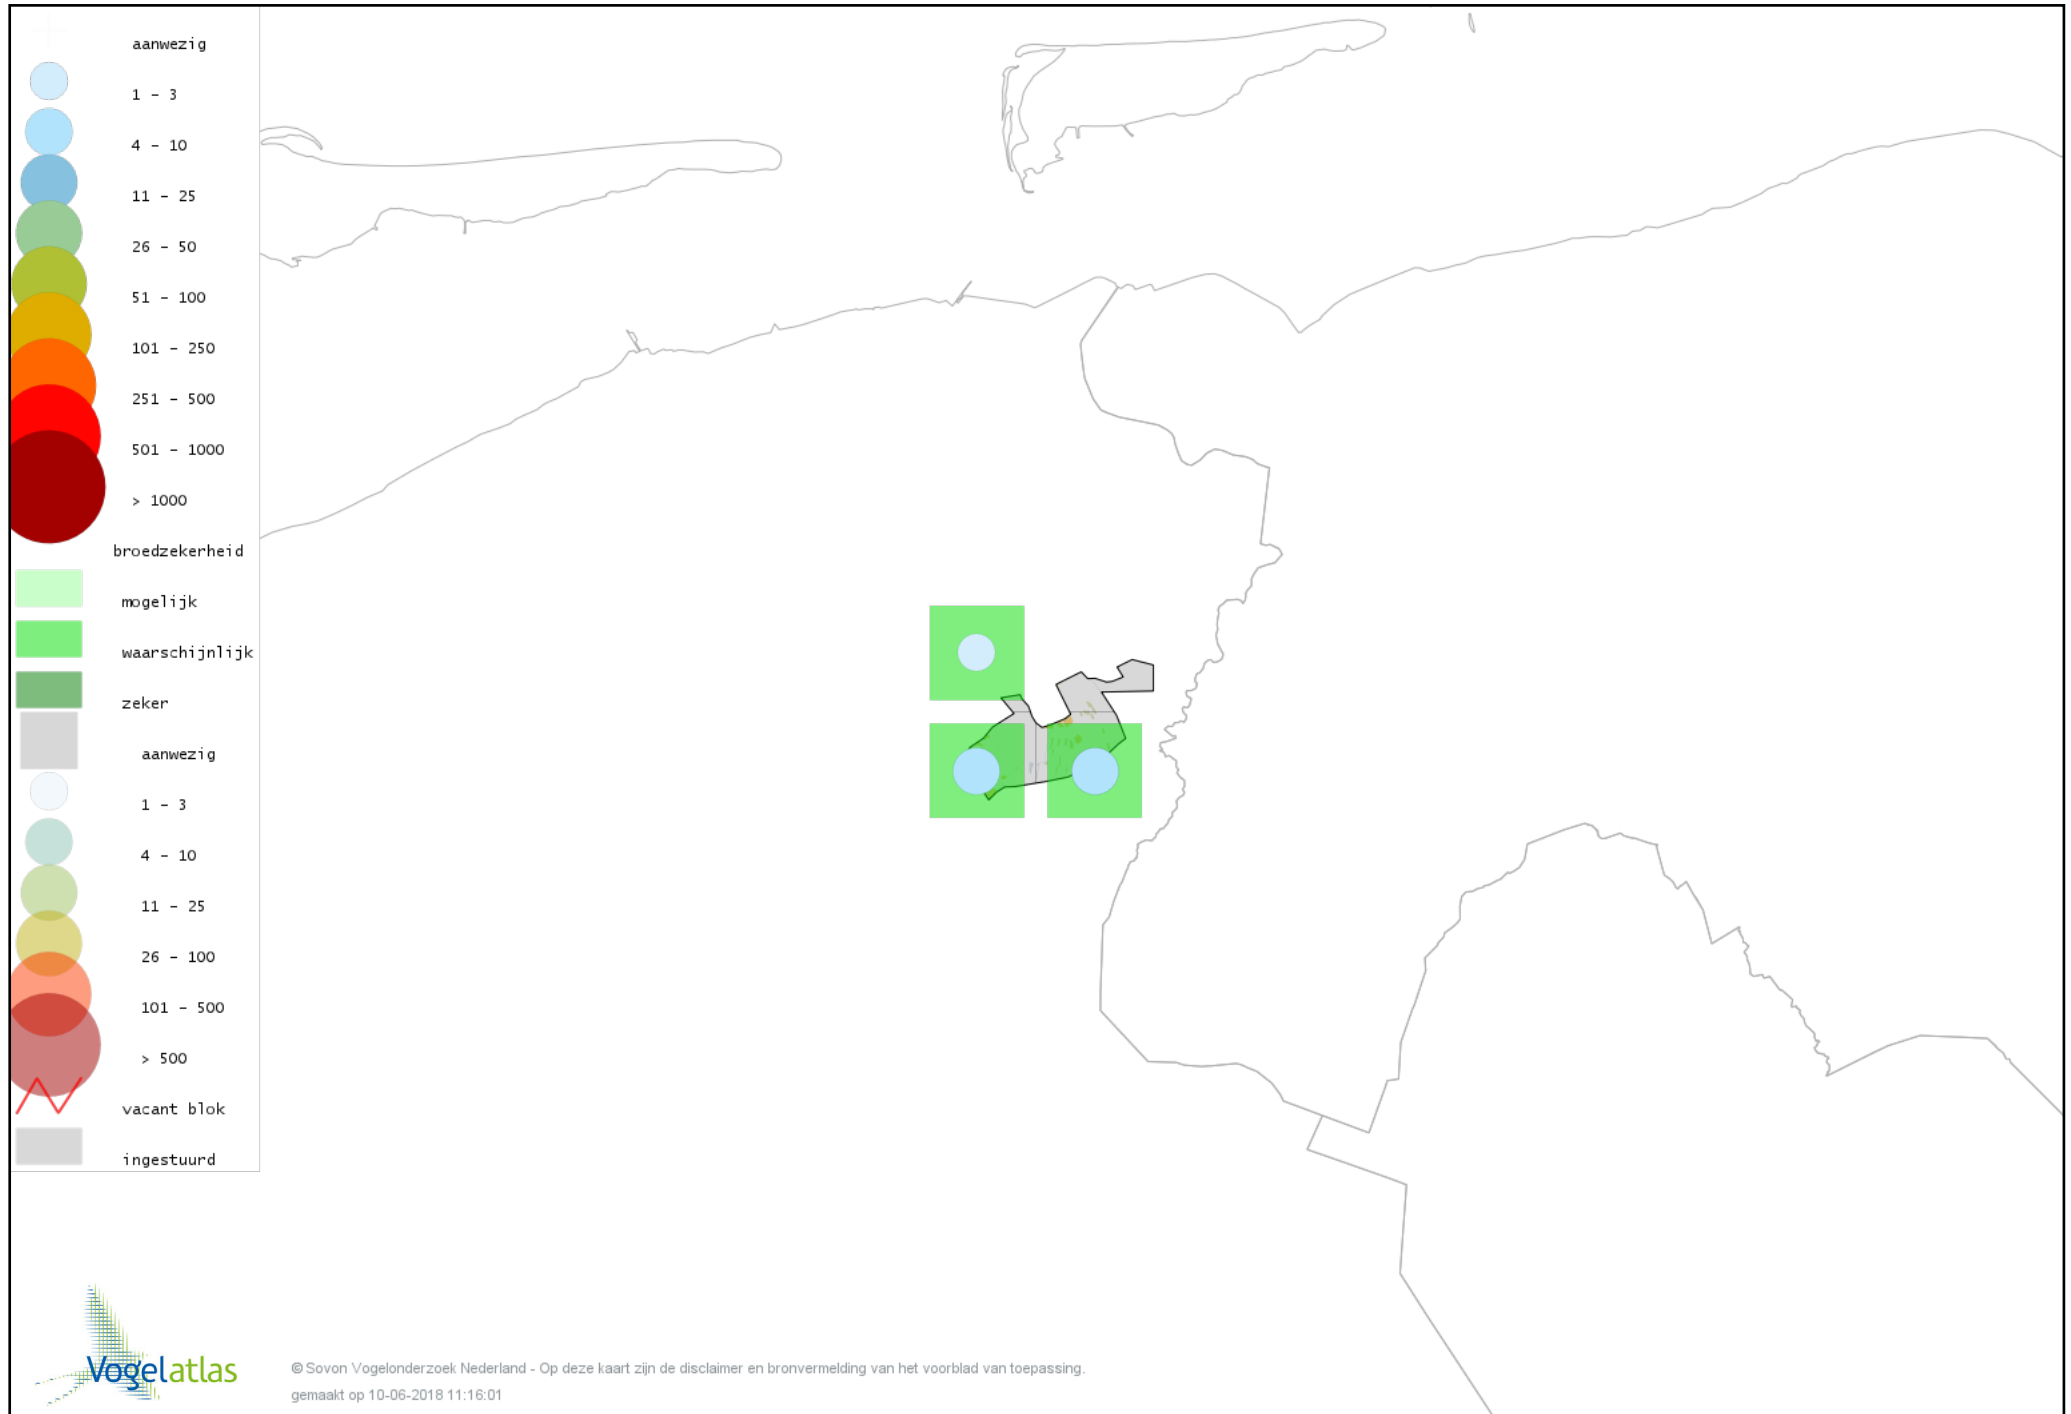

Voorlopige verspreidingskaart Staartmees broedseizoen

Voorlopige verspreidingskaart Fluitter broedseizoen

Voorlopige verspreidingskaart Tjiftjaf broedseizoen

Voorlopige verspreidingskaart Fitis broedseizoen

Voorlopige verspreidingskaart Braamsluiper broedseizoen

Voorlopige verspreidingskaart Grasmus broedseizoen

Voorlopige verspreidingskaart Tuinfluiter broedseizoen

Voorlopige verspreidingskaart Zwartkop broedseizoen

Voorlopige verspreidingskaart Sprinkhaanzanger broedseizoen

Voorlopige verspreidingskaart Snor broedseizoen

Voorlopige verspreidingskaart Spotvogel broedseizoen

Voorlopige verspreidingskaart Bosrietzanger broedseizoen

Voorlopige verspreidingskaart Kleine Karekiet broedseizoen

Voorlopige verspreidingskaart Rietzanger broedseizoen

Voorlopige verspreidingskaart Boomklever broedseizoen

Voorlopige verspreidingskaart Boomkruiper broedseizoen