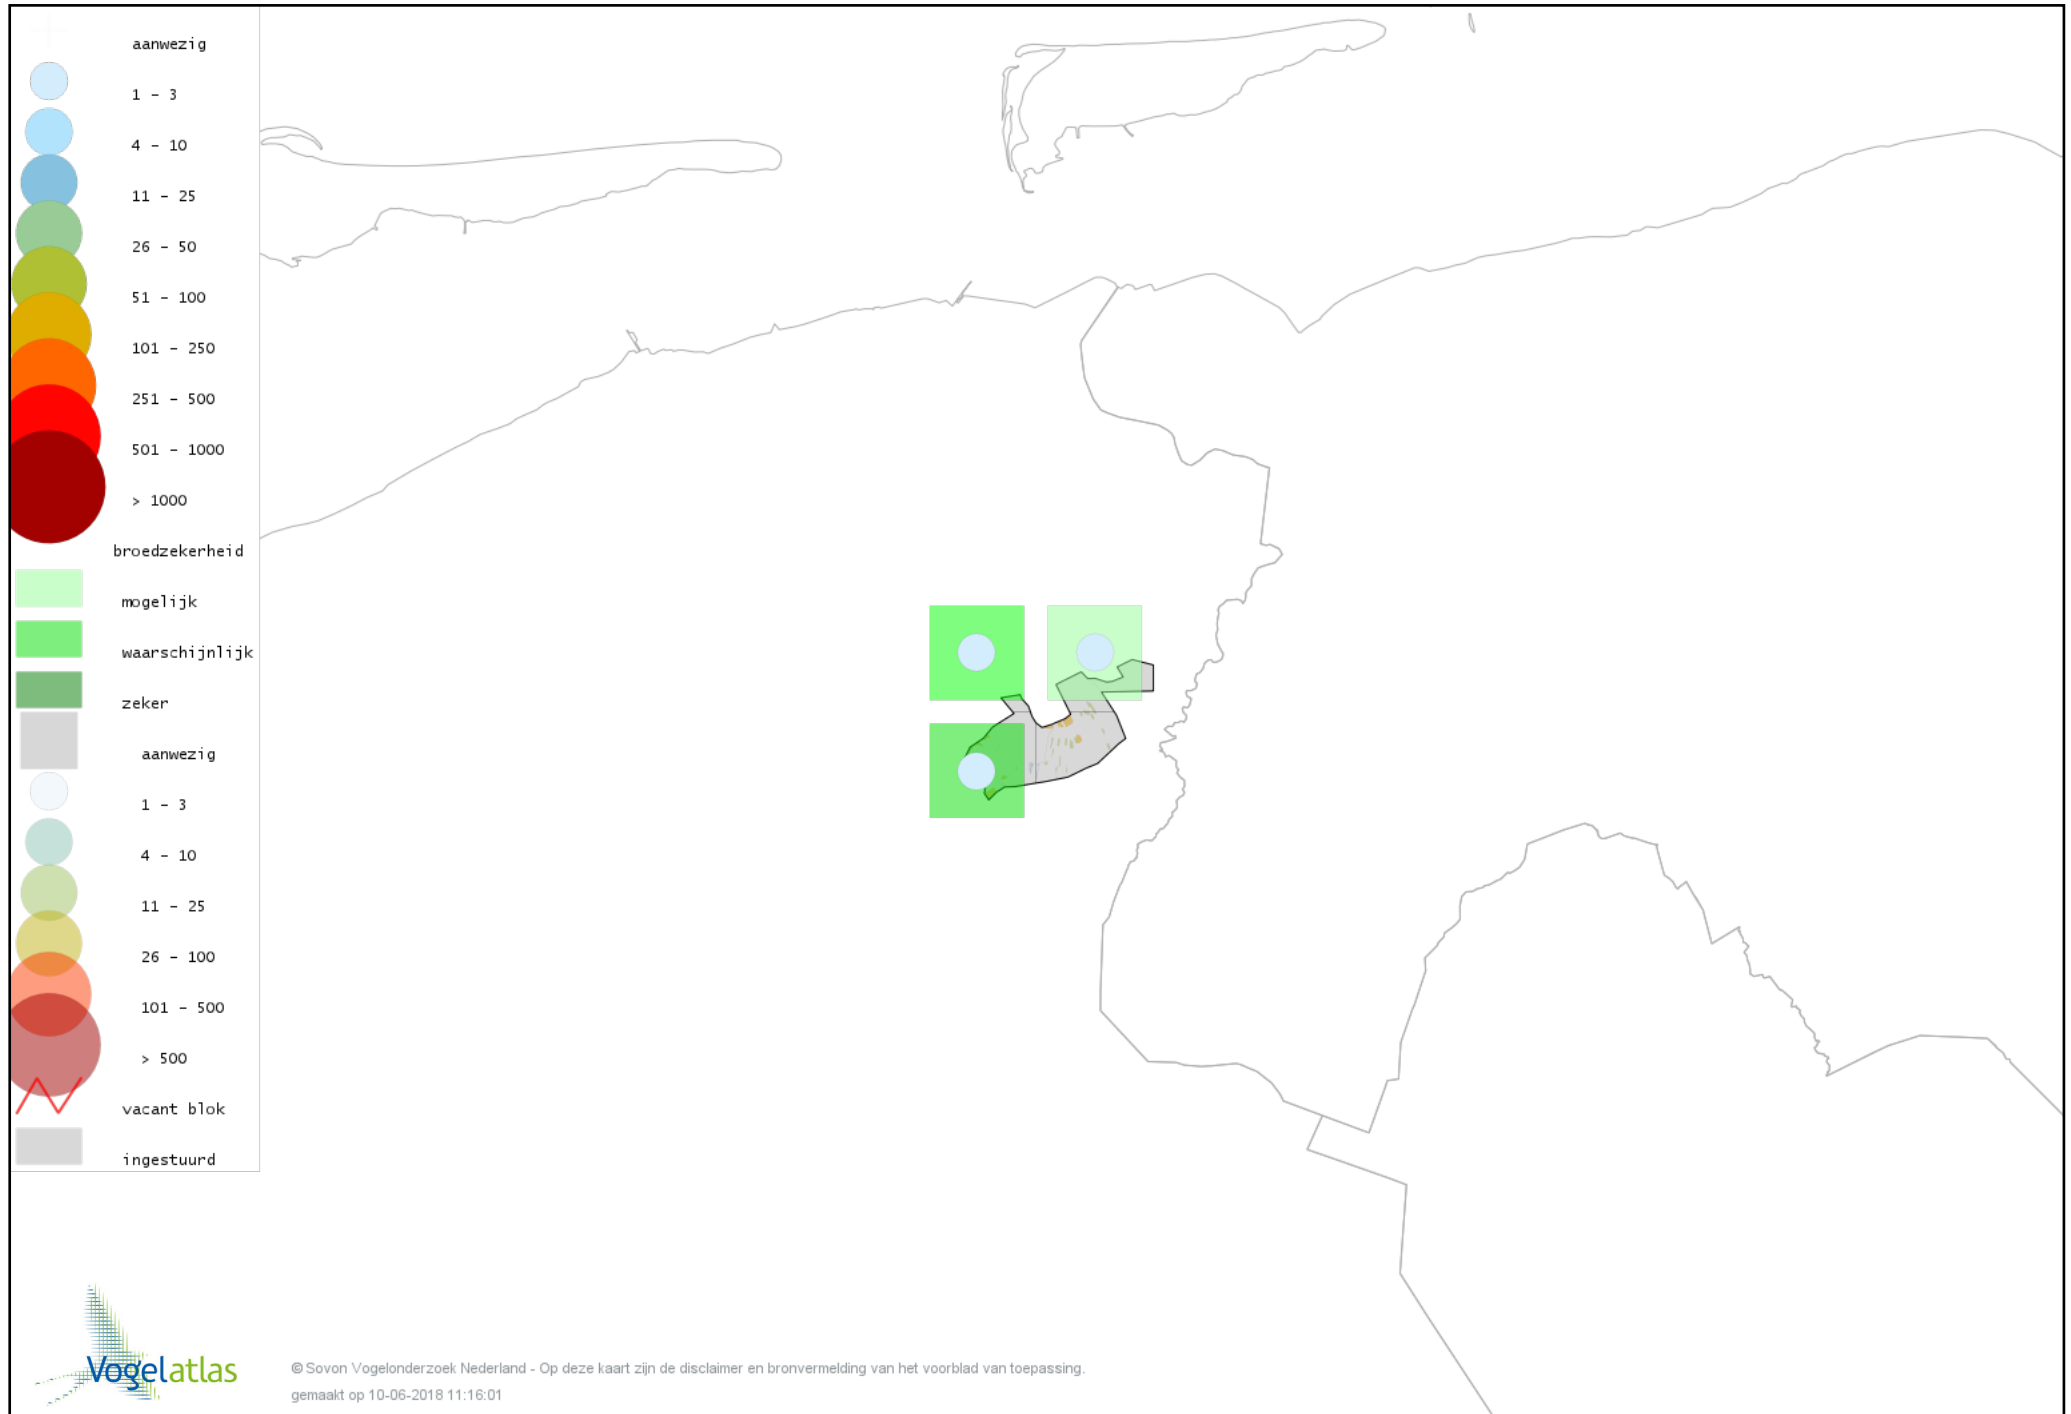

Voorlopige verspreidingskaart Grote Lijster broedseizoen

Voorlopige verspreidingskaart Grauwe Vliegenvanger broedseizoen

Voorlopige verspreidingskaart Roodborst broedseizoen

Voorlopige verspreidingskaart Nachtegaal broedseizoen

Voorlopige verspreidingskaart Blauwborst broedseizoen

Voorlopige verspreidingskaart Zwarte Roodstaart broedseizoen

Voorlopige verspreidingskaart Gekraagde Roodstaart broedseizoen

Voorlopige verspreidingskaart Roodborsttapuit broedseizoen

Voorlopige verspreidingskaart Bonte Vliegenvanger broedseizoen

Voorlopige verspreidingskaart Heggenmus broedseizoen

Voorlopige verspreidingskaart Huismus broedseizoen

Voorlopige verspreidingskaart Ringmus broedseizoen