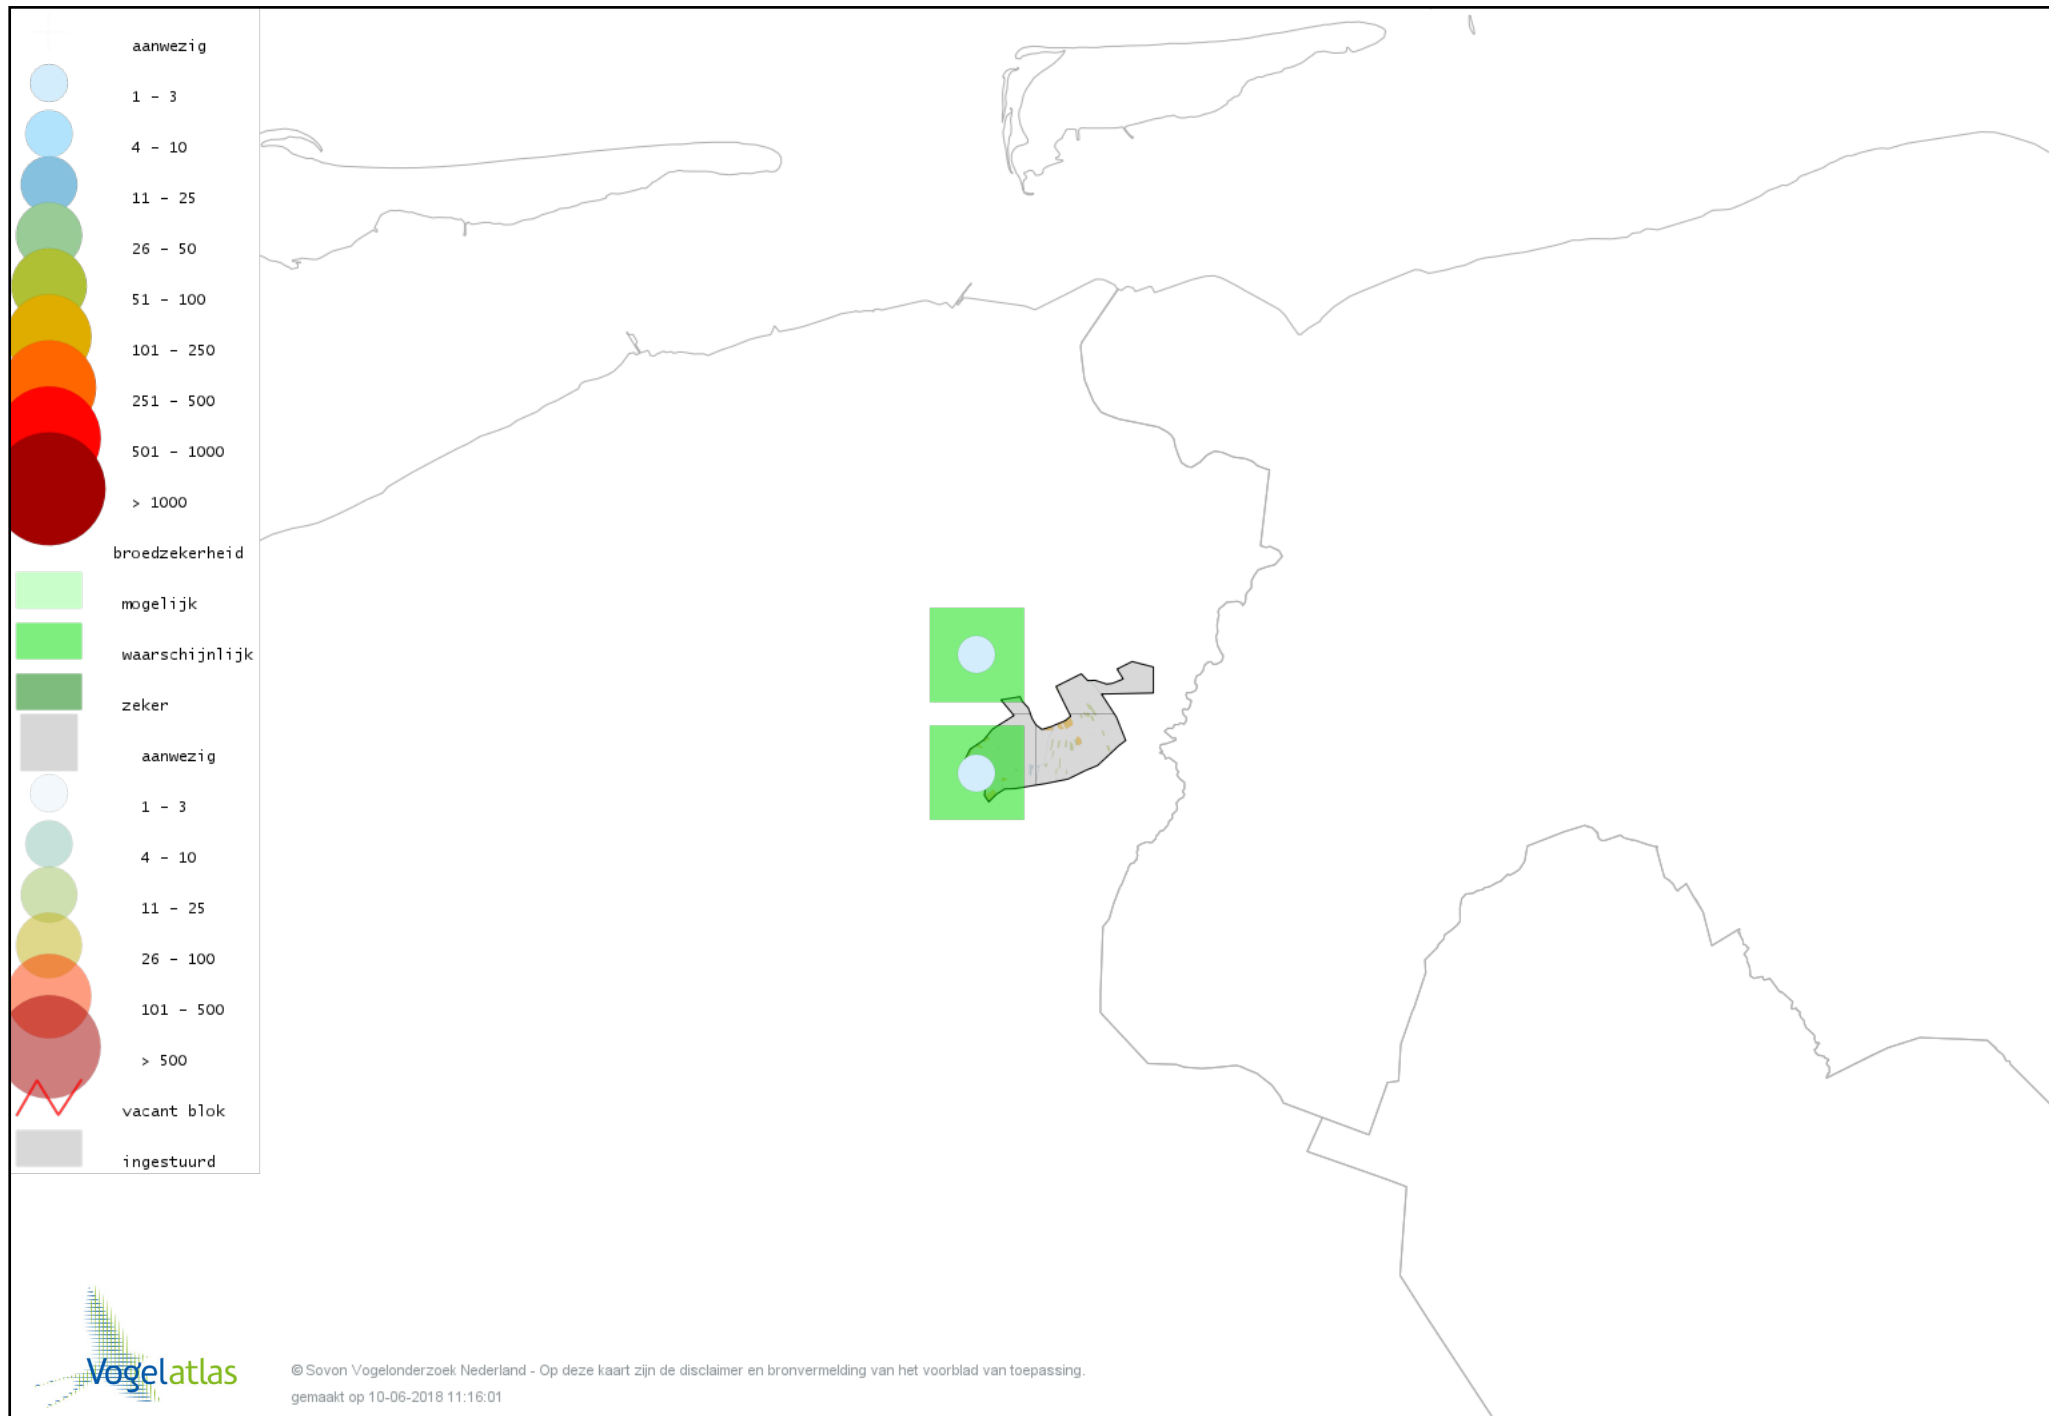

Voorlopige verspreidingskaart Houtduif broedseizoen

Voorlopige verspreidingskaart Turkse Tortel broedseizoen

Voorlopige verspreidingskaart Koekoek broedseizoen

Voorlopige verspreidingskaart Kerkuil broedseizoen

Voorlopige verspreidingskaart Ransuil broedseizoen

Voorlopige verspreidingskaart Gierzwaluw broedseizoen

Voorlopige verspreidingskaart IJsvogel broedseizoen

Voorlopige verspreidingskaart Groene Specht broedseizoen

Voorlopige verspreidingskaart Zwarte Specht broedseizoen

Voorlopige verspreidingskaart Grote Bonte Specht broedseizoen

Voorlopige verspreidingskaart Kleine Bonte Specht broedseizoen

Voorlopige verspreidingskaart Wielewaal broedseizoen