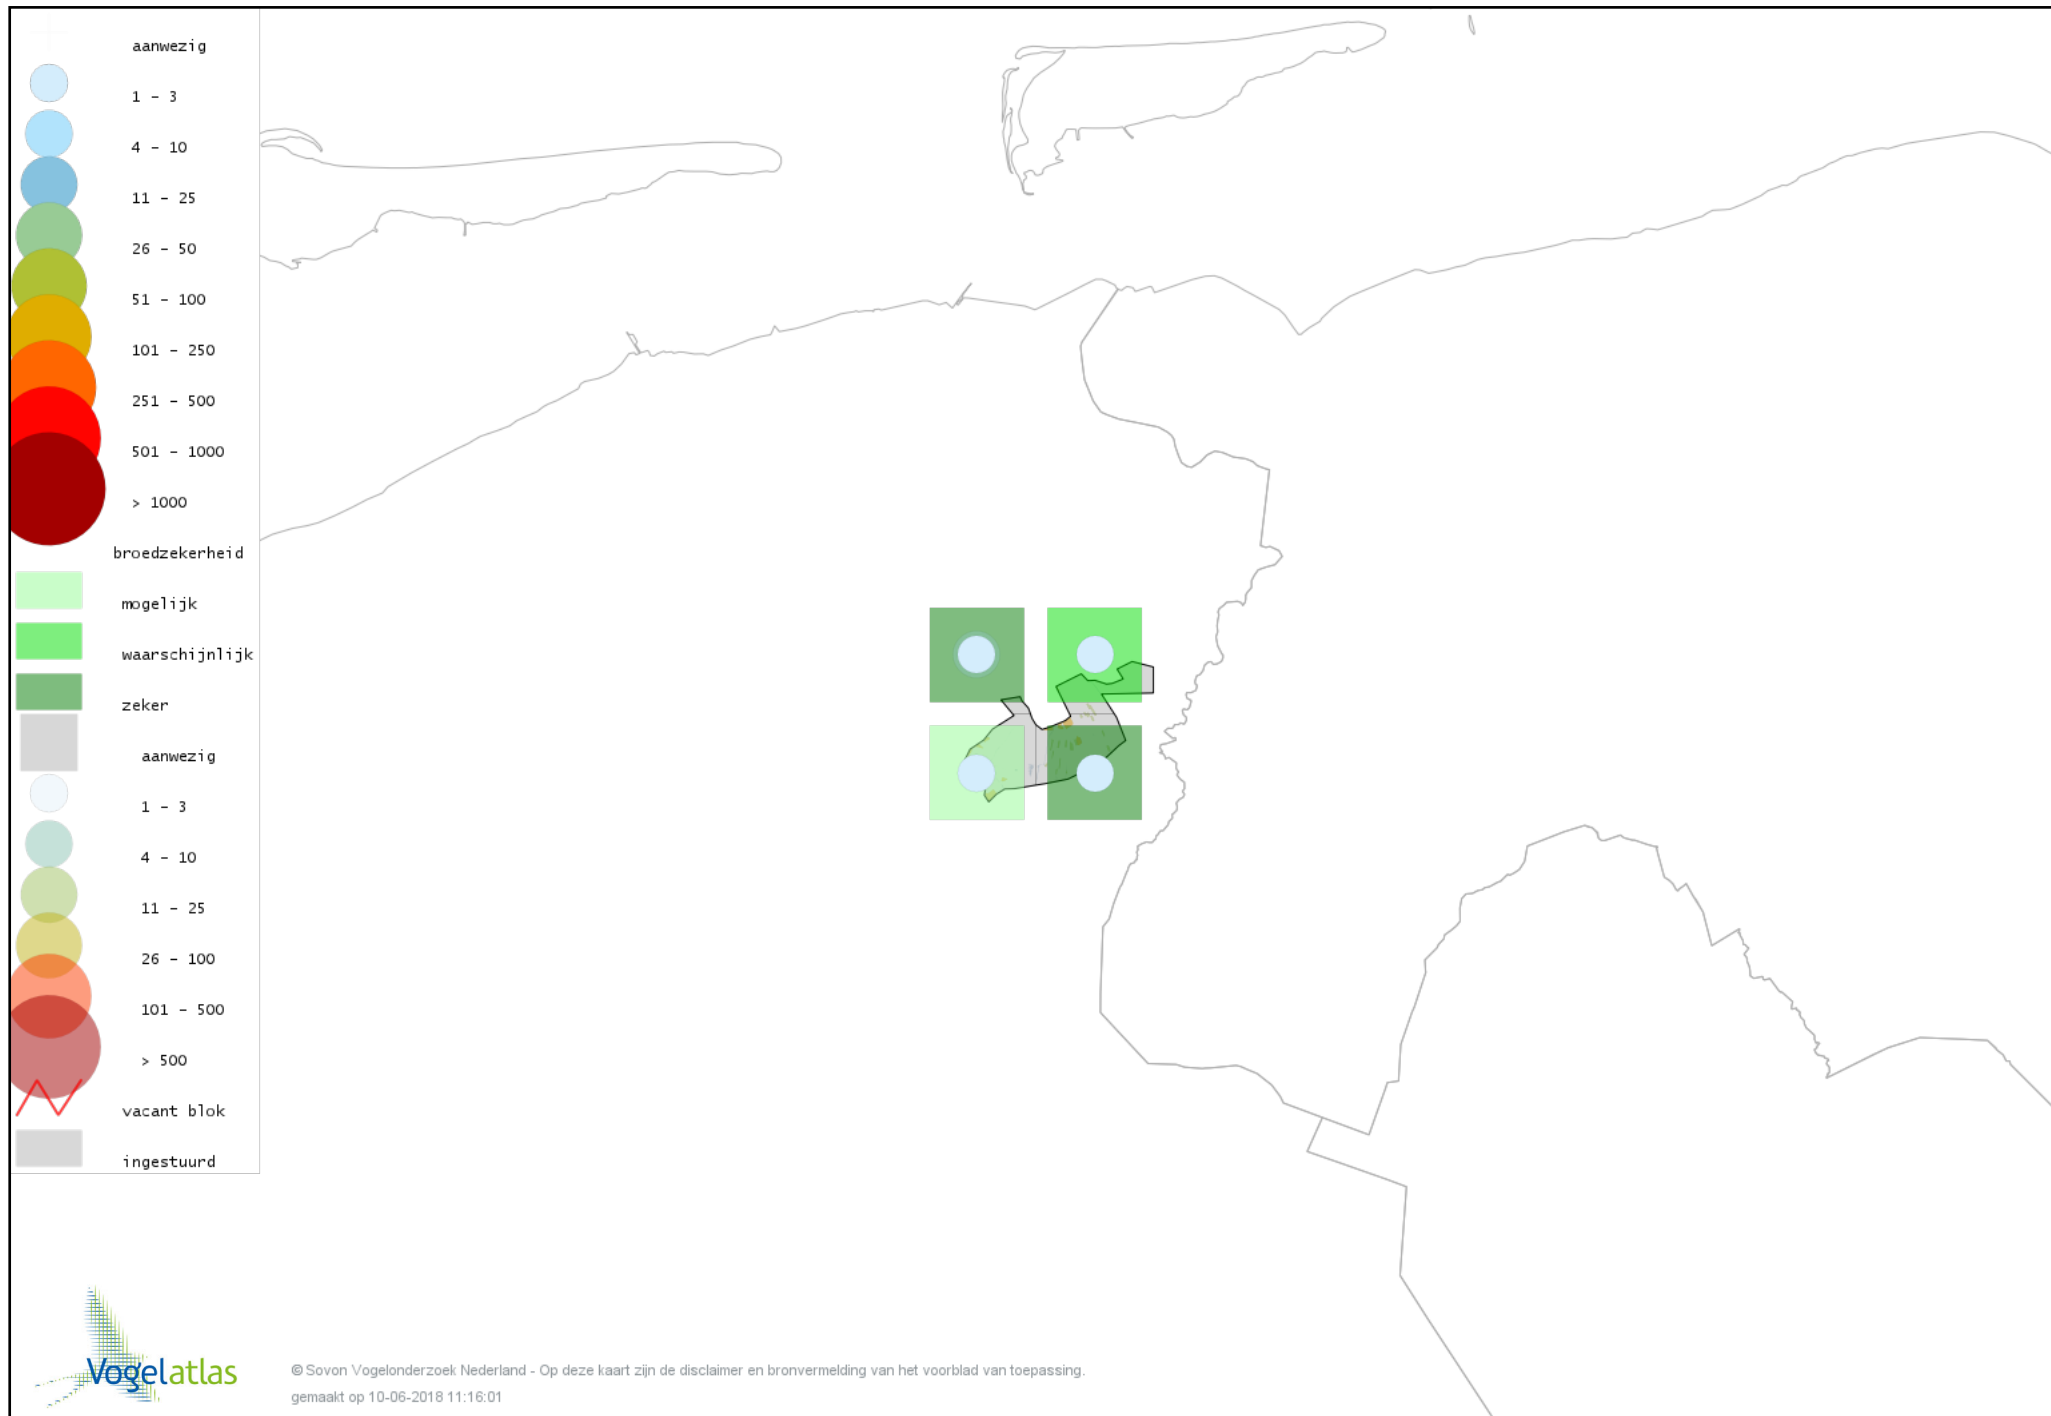

Voorlopige verspreidingskaart Roerdomp broedseizoen

Voorlopige verspreidingskaart Blauwe Reiger broedseizoen

Voorlopige verspreidingskaart Ooievaar broedseizoen

Voorlopige verspreidingskaart Dodaars broedseizoen

Voorlopige verspreidingskaart Fuut broedseizoen

Voorlopige verspreidingskaart Geoorde Fuut broedseizoen

Voorlopige verspreidingskaart Bruine Kiekendief broedseizoen

Voorlopige verspreidingskaart Havik broedseizoen

Voorlopige verspreidingskaart Sperwer broedseizoen

Voorlopige verspreidingskaart Buizerd broedseizoen

Voorlopige verspreidingskaart Torenvalk broedseizoen

Voorlopige verspreidingskaart Boomvalk broedseizoen

Voorlopige verspreidingskaart Waterral broedseizoen

Voorlopige verspreidingskaart Porseleinhoen broedseizoen

Voorlopige verspreidingskaart Waterhoen broedseizoen

Voorlopige verspreidingskaart Meerkoet broedseizoen