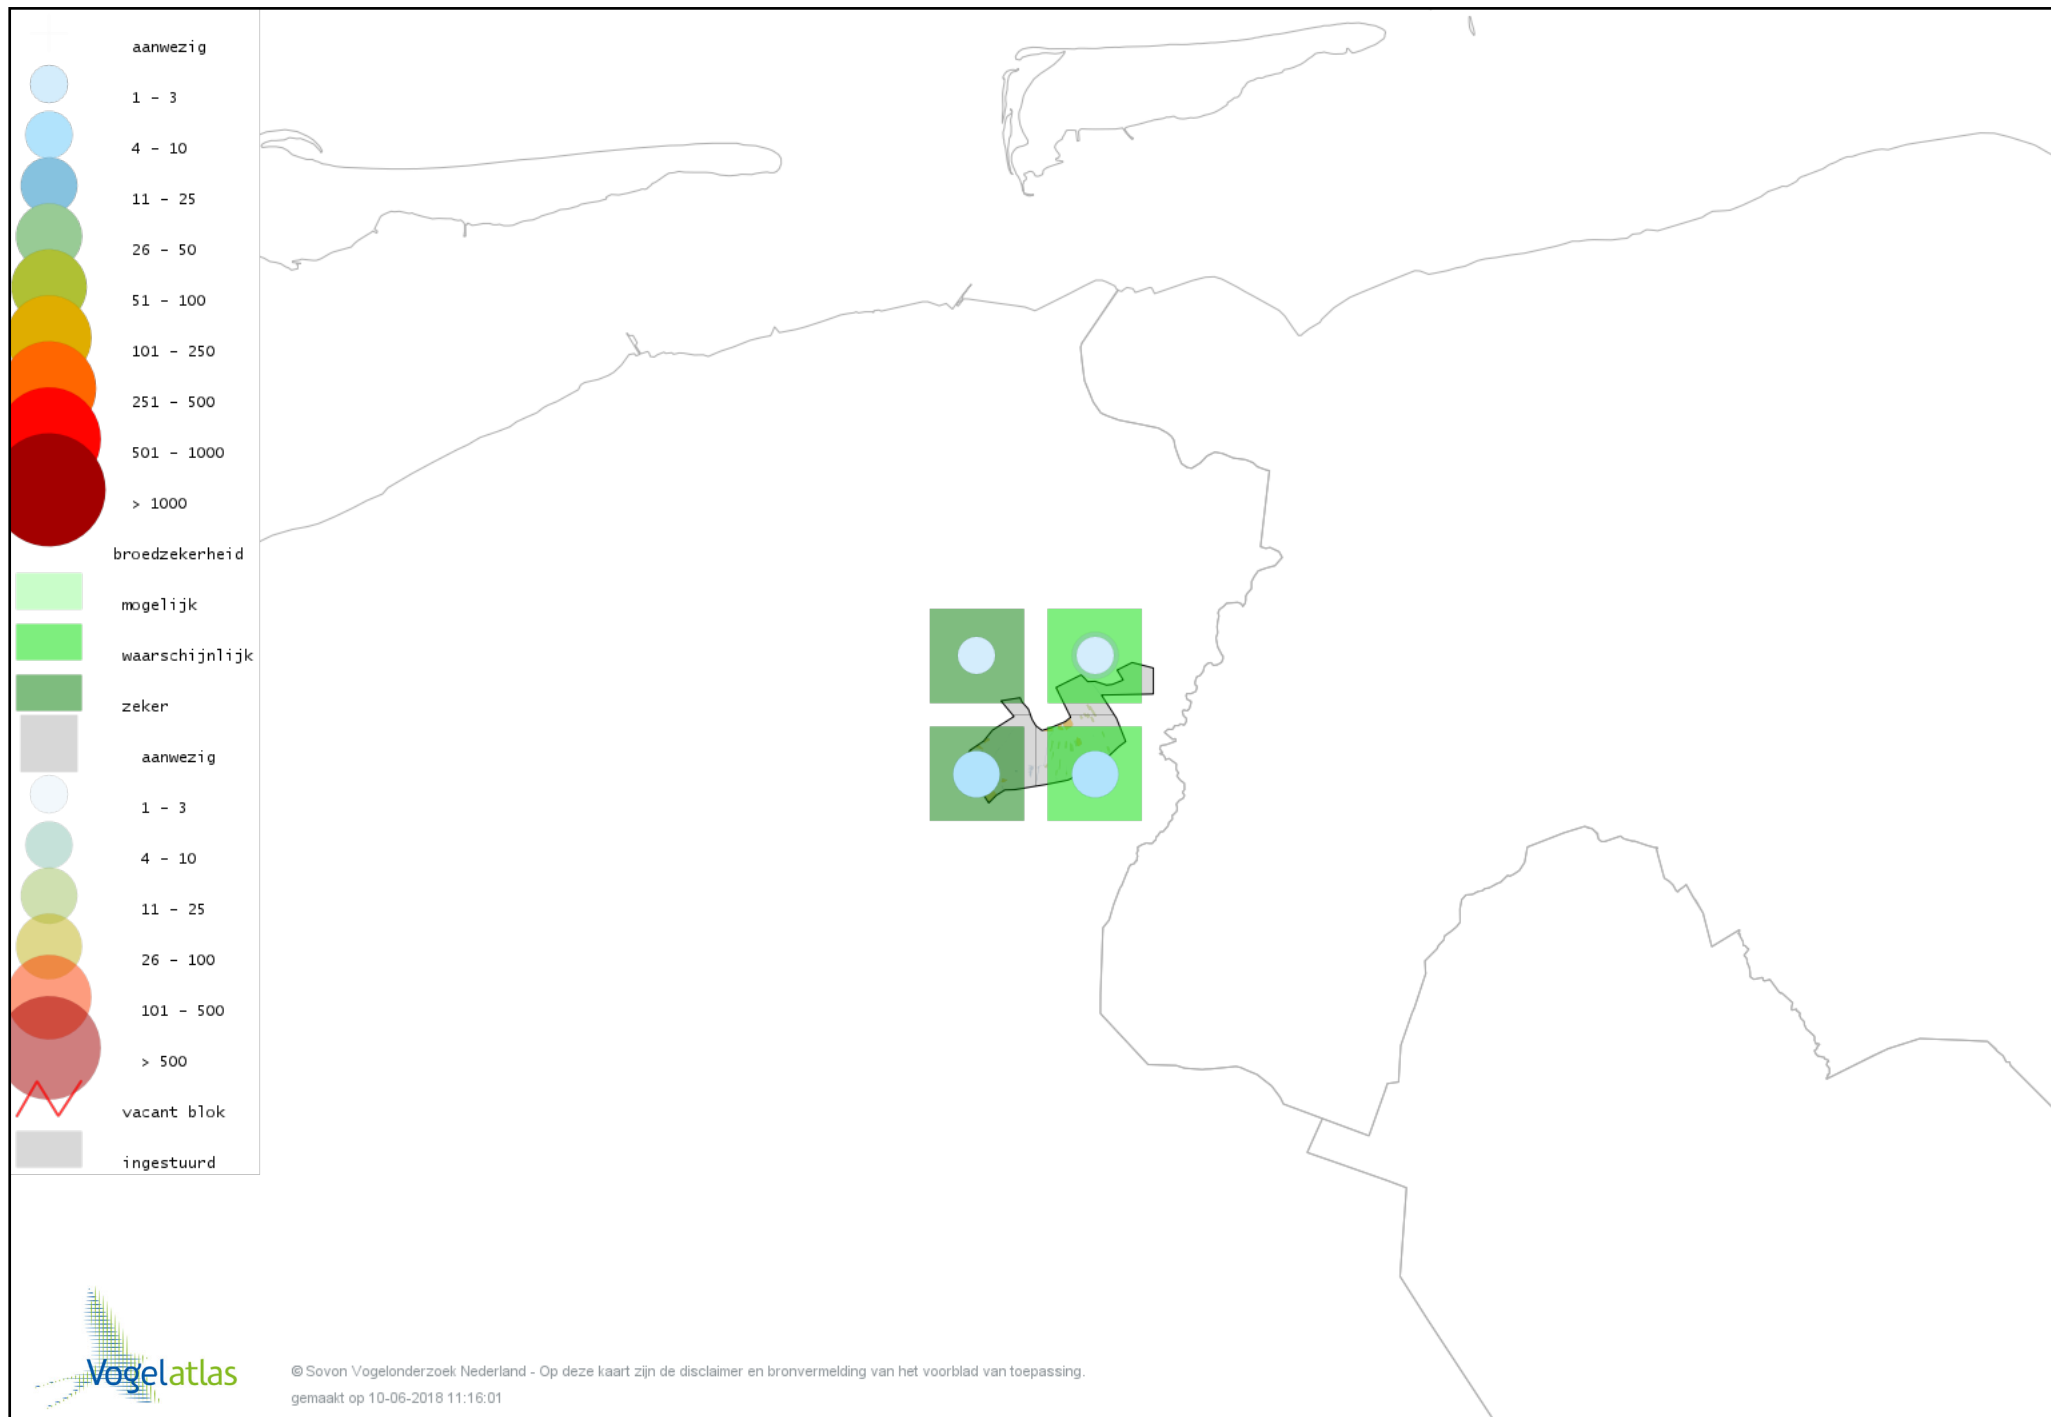

Voorlopige verspreidingskaart Tafeleend broedseizoen

Voorlopige verspreidingskaart Kuifeend broedseizoen

Voorlopige verspreidingskaart Krakeend broedseizoen

Voorlopige verspreidingskaart Smient broedseizoen

Voorlopige verspreidingskaart Slobeend broedseizoen

Voorlopige verspreidingskaart Wilde Eend broedseizoen

Voorlopige verspreidingskaart Soepeend broedseizoen

Voorlopige verspreidingskaart Zomertaling broedseizoen

Voorlopige verspreidingskaart Wintertaling broedseizoen

Voorlopige verspreidingskaart Patrijs broedseizoen

Voorlopige verspreidingskaart Kwartel broedseizoen

Voorlopige verspreidingskaart Fazant broedseizoen

Voorlopige verspreidingskaart Roerdomp broedseizoen

Voorlopige verspreidingskaart Blauwe Reiger broedseizoen

Voorlopige verspreidingskaart Ooievaar broedseizoen

Voorlopige verspreidingskaart Dodaars broedseizoen