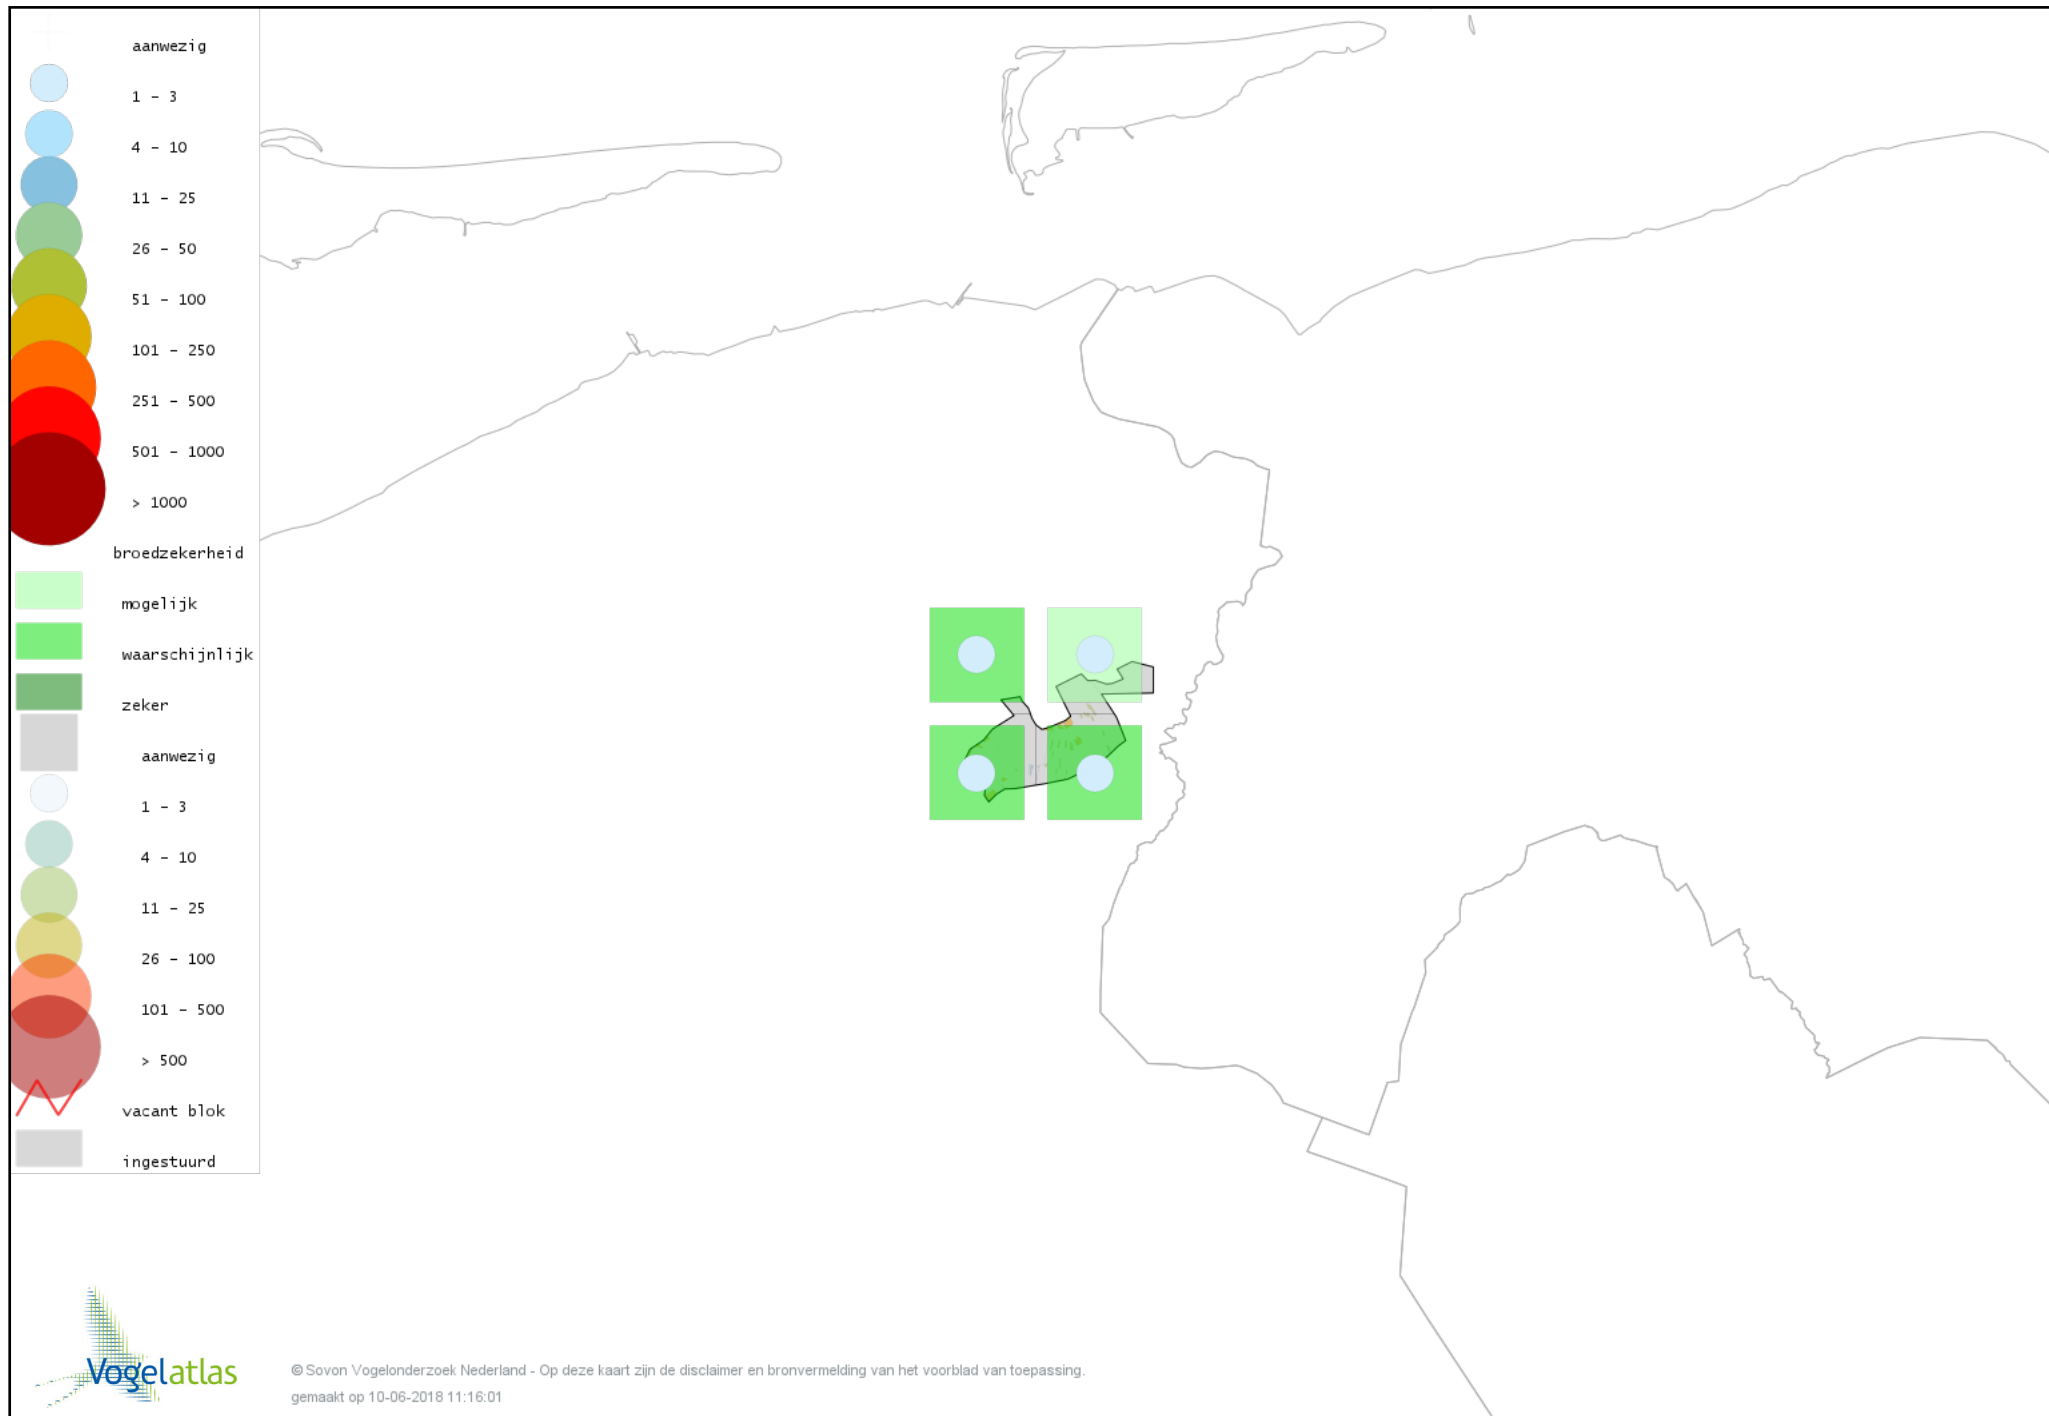

De kleurtint (blauw) is de beste referentie voor de tot nu toe waargenomen aantalsklasse.

De stipgrootte is relatief. Vergelijk daarvoor de atlasblok grootte van de legenda met die van het kaartbeeld.

Voorlopige verspreidingskaart Knobbelzwaan broedseizoen

Voorlopige verspreidingskaart Tafeleend broedseizoen

Voorlopige verspreidingskaart Kuifeend broedseizoen

Voorlopige verspreidingskaart Krakeend broedseizoen

Voorlopige verspreidingskaart Smient broedseizoen

Voorlopige verspreidingskaart Slobeend broedseizoen

Voorlopige verspreidingskaart Wilde Eend broedseizoen

Voorlopige verspreidingskaart Soepeend broedseizoen

Voorlopige verspreidingskaart Zomertaling broedseizoen

Voorlopige verspreidingskaart Wintertaling broedseizoen

Voorlopige verspreidingskaart Patrijs broedseizoen

Voorlopige verspreidingskaart Kwartel broedseizoen

Voorlopige verspreidingskaart Fazant broedseizoen