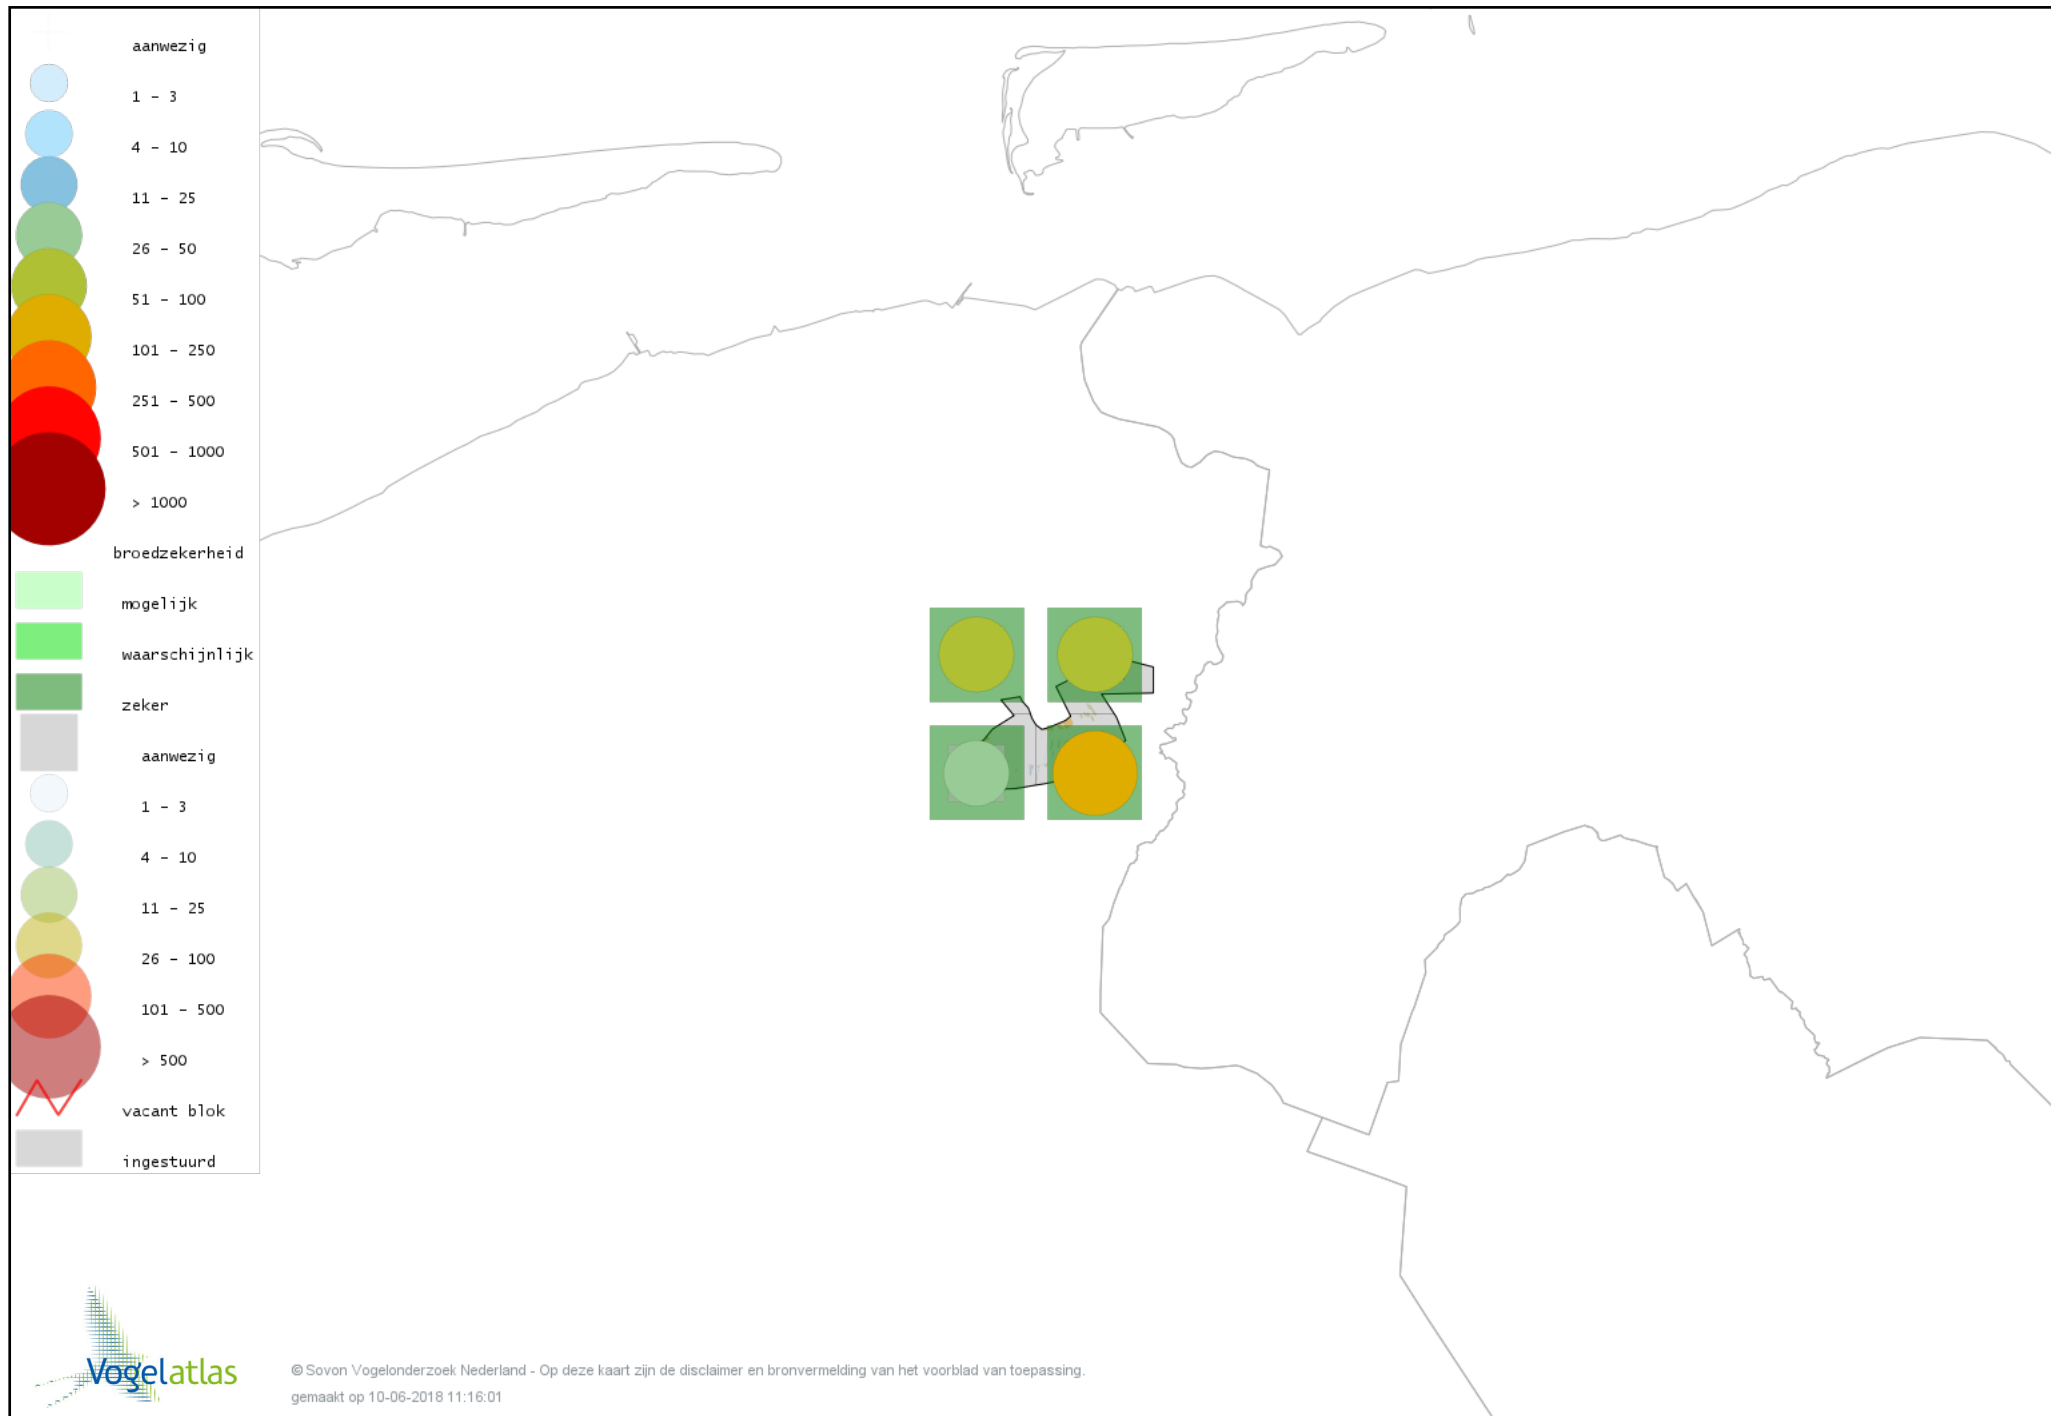

Voorlopige verspreidingskaart Sprinkhaanzanger broedseizoen

Voorlopige verspreidingskaart Snor broedseizoen

Voorlopige verspreidingskaart Spotvogel broedseizoen

Voorlopige verspreidingskaart Bosrietzanger broedseizoen

Voorlopige verspreidingskaart Kleine Karekiet broedseizoen

Voorlopige verspreidingskaart Rietzanger broedseizoen

Voorlopige verspreidingskaart Boomklever broedseizoen

Voorlopige verspreidingskaart Boomkruiper broedseizoen

Voorlopige verspreidingskaart Winterkoning broedseizoen

Voorlopige verspreidingskaart Spreeuw broedseizoen

Voorlopige verspreidingskaart Merel broedseizoen

Voorlopige verspreidingskaart Zanglijster broedseizoen

Voorlopige verspreidingskaart Grote Lijster broedseizoen

Voorlopige verspreidingskaart Grauwe Vliegenvanger broedseizoen

Voorlopige verspreidingskaart Roodborst broedseizoen

Voorlopige verspreidingskaart Nachtegaal broedseizoen