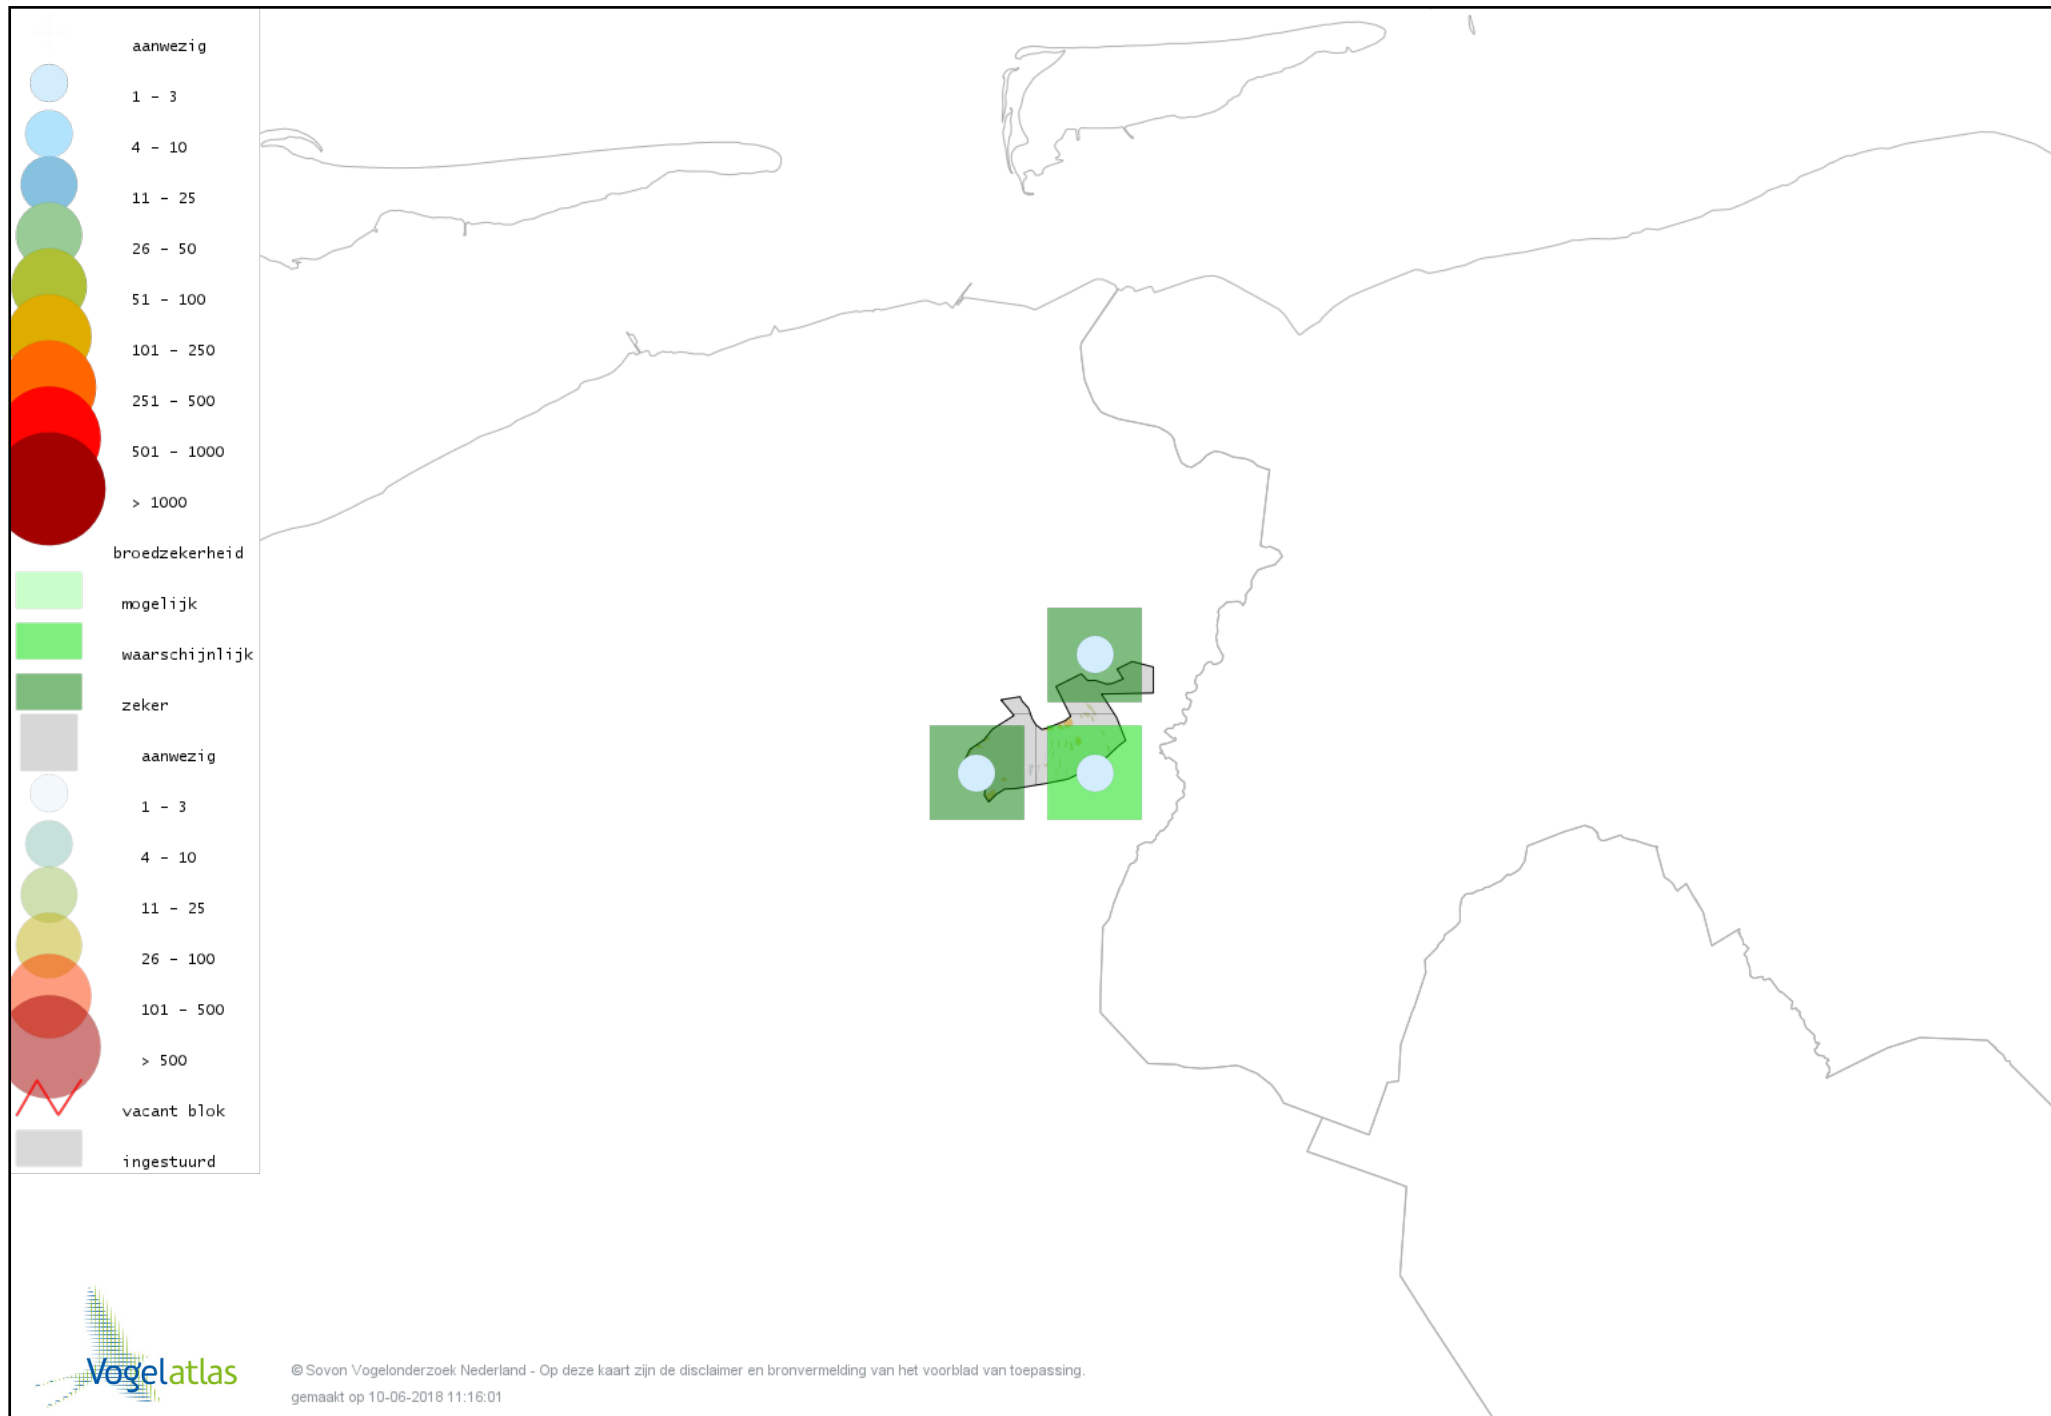

Voorlopige verspreidingskaart Sperwer broedseizoen

Voorlopige verspreidingskaart Buizerd broedseizoen

Voorlopige verspreidingskaart Torenvalk broedseizoen

Voorlopige verspreidingskaart Boomvalk broedseizoen

Voorlopige verspreidingskaart Waterral broedseizoen

Voorlopige verspreidingskaart Porseleinhoen broedseizoen

Voorlopige verspreidingskaart Waterhoen broedseizoen

Voorlopige verspreidingskaart Meerkoet broedseizoen

Voorlopige verspreidingskaart Scholekster broedseizoen

Voorlopige verspreidingskaart Kluut broedseizoen

Voorlopige verspreidingskaart Kleine Plevier broedseizoen

Voorlopige verspreidingskaart Kievit broedseizoen

Voorlopige verspreidingskaart Kemphaan broedseizoen

Voorlopige verspreidingskaart Watersnip broedseizoen

Voorlopige verspreidingskaart Grutto broedseizoen

Voorlopige verspreidingskaart Wulp broedseizoen

Voorlopige verspreidingskaart Tureluur broedseizoen