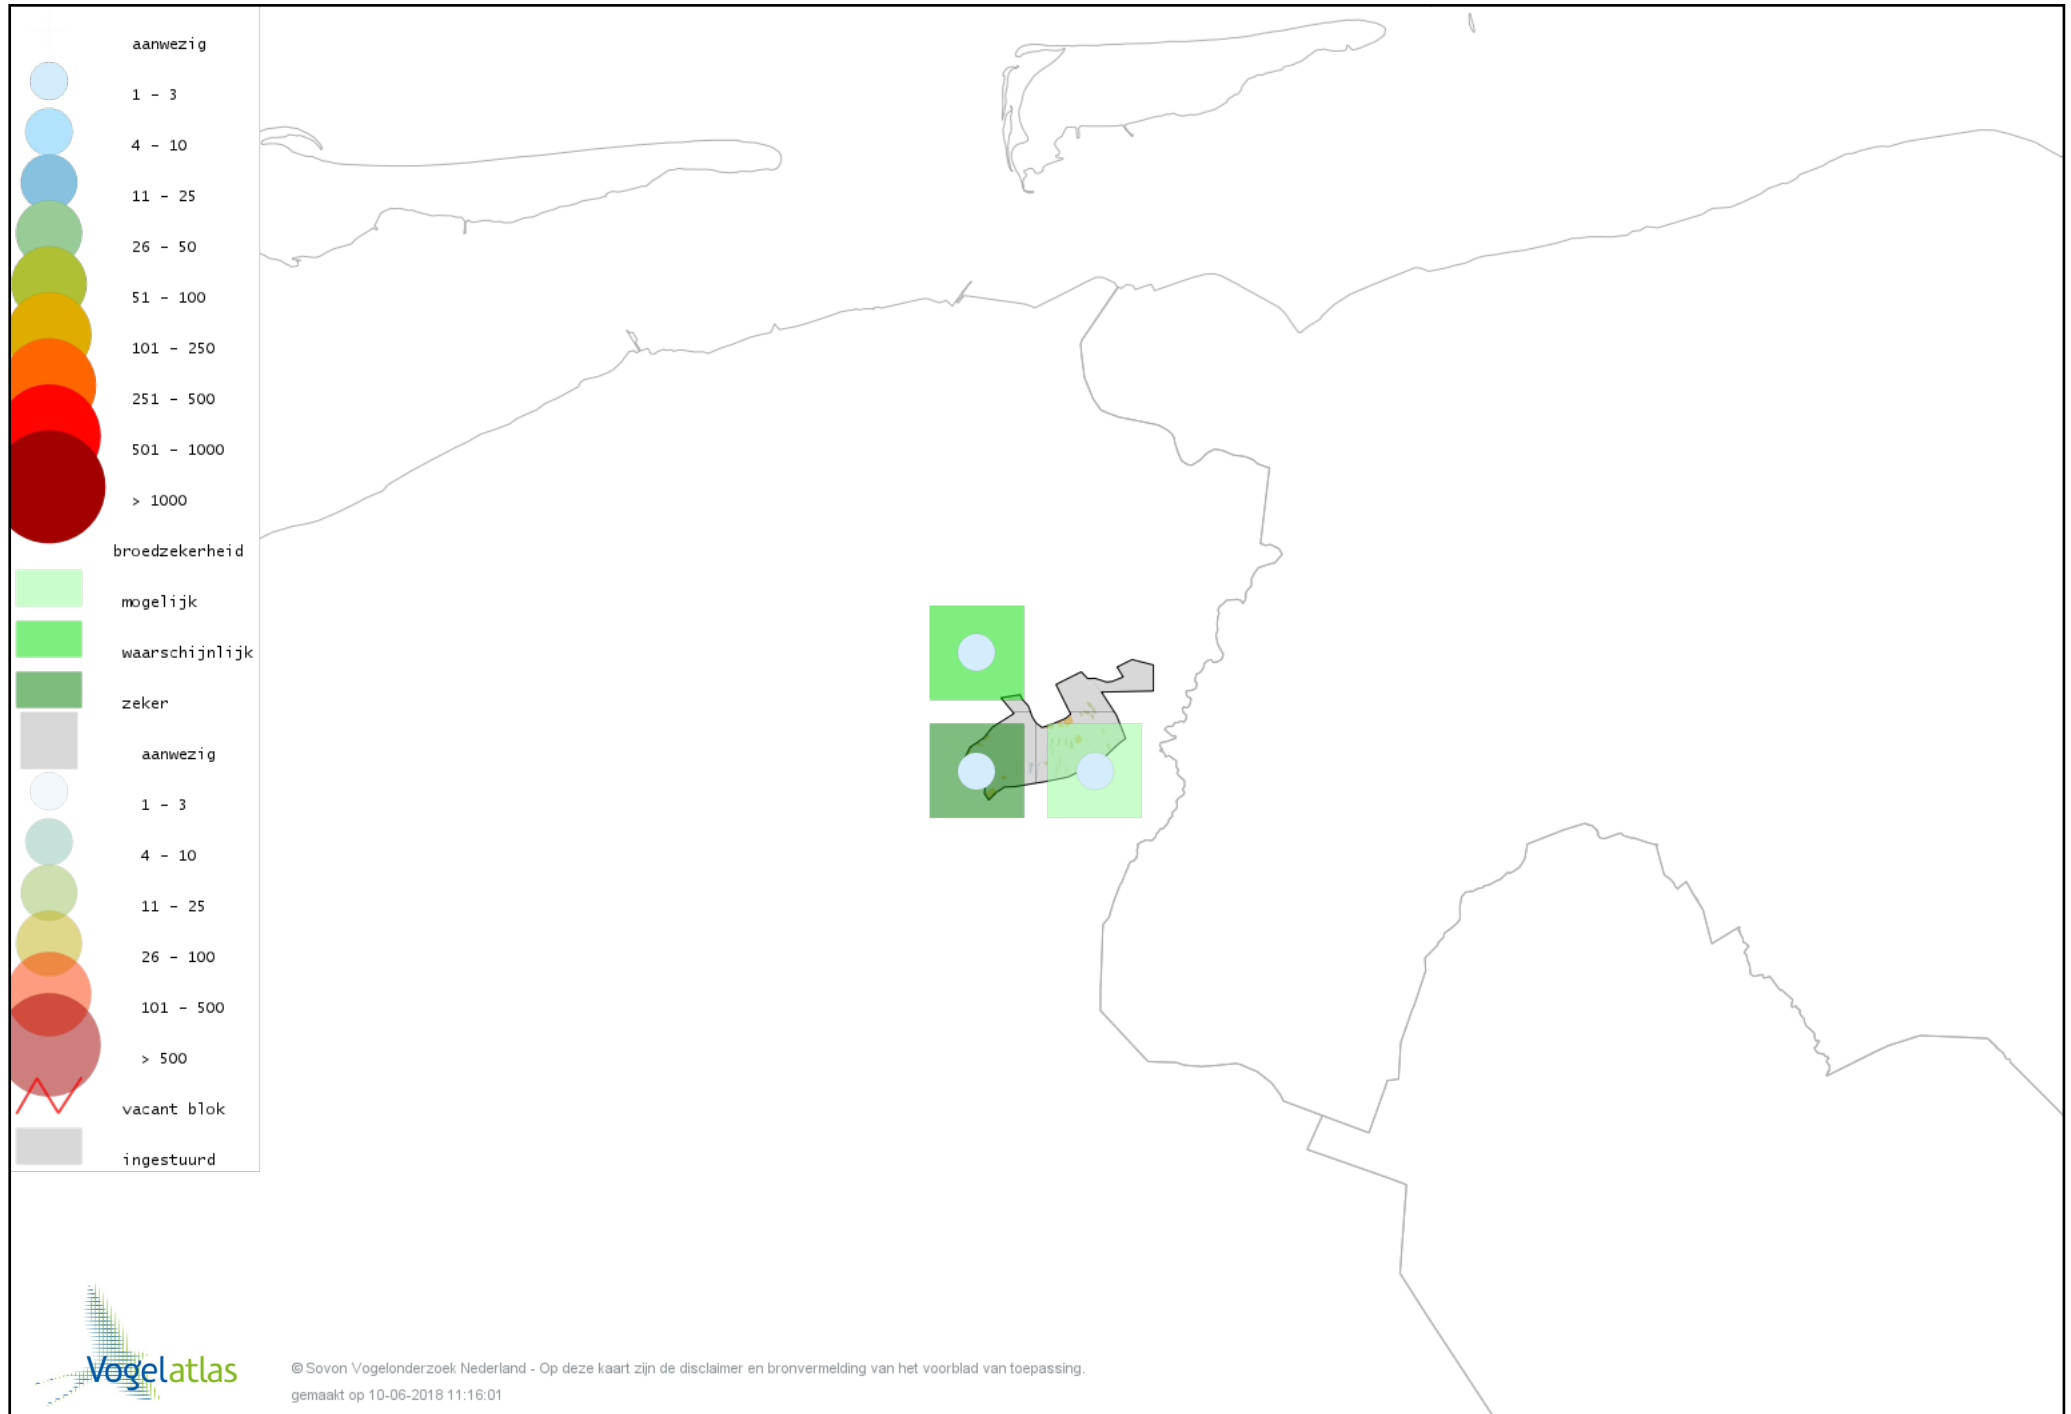

Voorlopige verspreidingskaart Roerdomp broedseizoen

Voorlopige verspreidingskaart Blauwe Reiger broedseizoen

Voorlopige verspreidingskaart Ooievaar broedseizoen

Voorlopige verspreidingskaart Dodaars broedseizoen

Voorlopige verspreidingskaart Fuut broedseizoen

Voorlopige verspreidingskaart Geoorde Fuut broedseizoen

Voorlopige verspreidingskaart Bruine Kiekendief broedseizoen

Voorlopige verspreidingskaart Havik broedseizoen

Voorlopige verspreidingskaart Sperwer broedseizoen

Voorlopige verspreidingskaart Buizerd broedseizoen

Voorlopige verspreidingskaart Torenvalk broedseizoen

Voorlopige verspreidingskaart Boomvalk broedseizoen

Voorlopige verspreidingskaart Waterral broedseizoen

Voorlopige verspreidingskaart Porseleinhoen broedseizoen

Voorlopige verspreidingskaart Waterhoen broedseizoen

Voorlopige verspreidingskaart Meerkoet broedseizoen