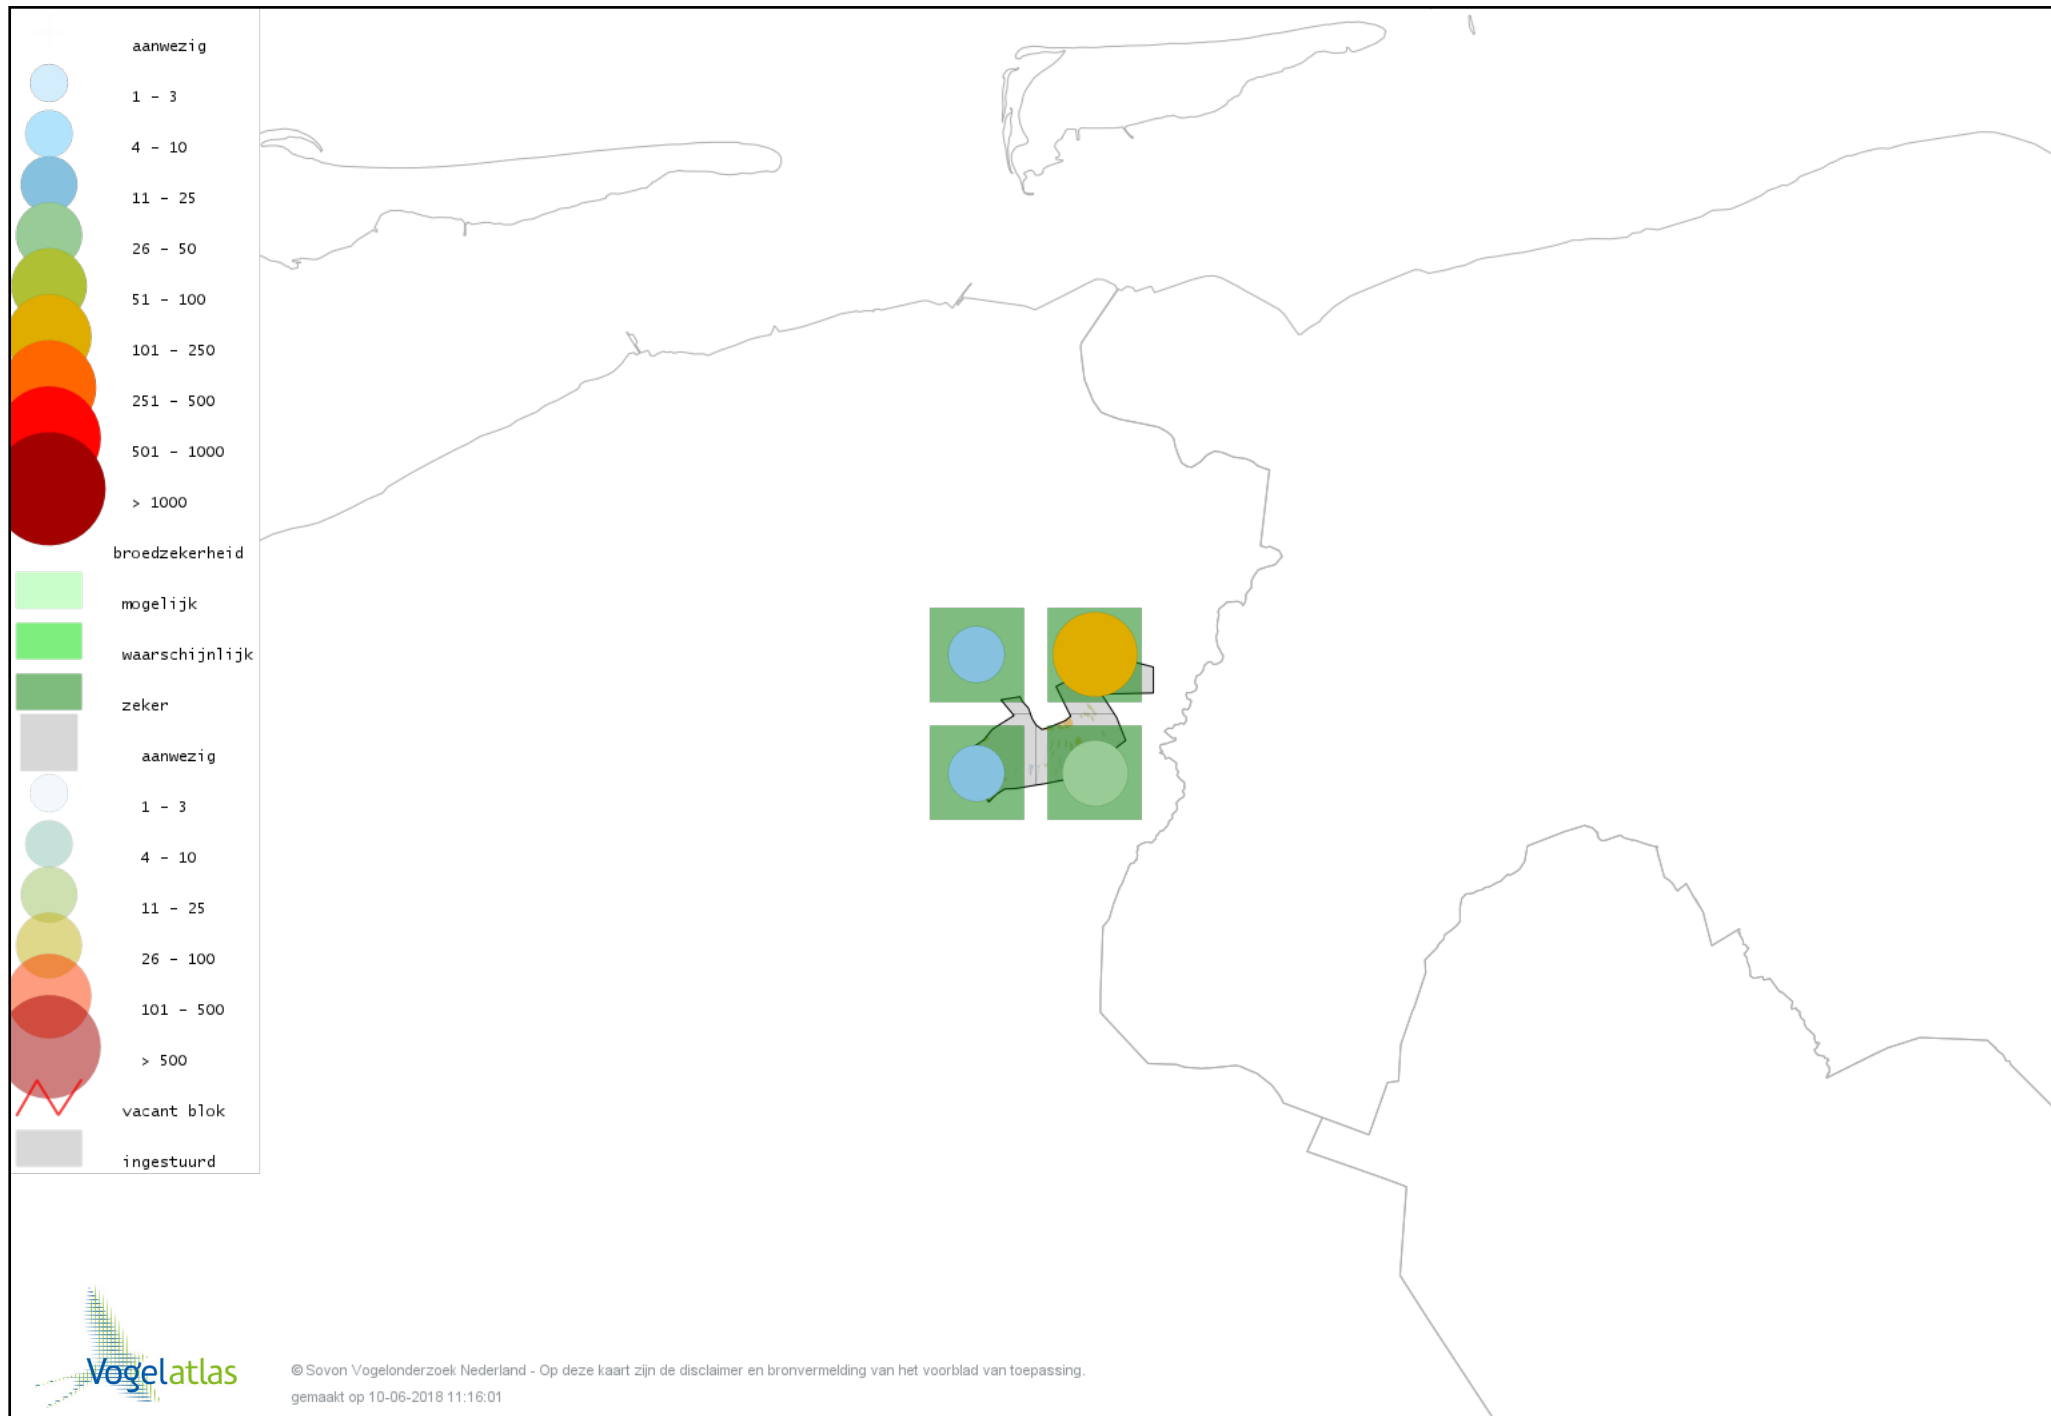

Voorlopige verspreidingskaart Pimpelmees broedseizoen

Voorlopige verspreidingskaart Koolmees broedseizoen

Voorlopige verspreidingskaart Matkop broedseizoen

Voorlopige verspreidingskaart Beardman broedseizoen

Voorlopige verspreidingskaart Veldleeuwerik broedseizoen

Voorlopige verspreidingskaart Oeverzwaluw broedseizoen

Voorlopige verspreidingskaart Boerenzwaluw broedseizoen

Voorlopige verspreidingskaart Huiszwaluw broedseizoen

Voorlopige verspreidingskaart Staartmees broedseizoen

Voorlopige verspreidingskaart Fluitter broedseizoen

Voorlopige verspreidingskaart Tjiftjaf broedseizoen

Voorlopige verspreidingskaart Fitis broedseizoen

Voorlopige verspreidingskaart Braamsluiper broedseizoen

Voorlopige verspreidingskaart Grasmus broedseizoen

Voorlopige verspreidingskaart Tuinfluiter broedseizoen

Voorlopige verspreidingskaart Zwartkop broedseizoen