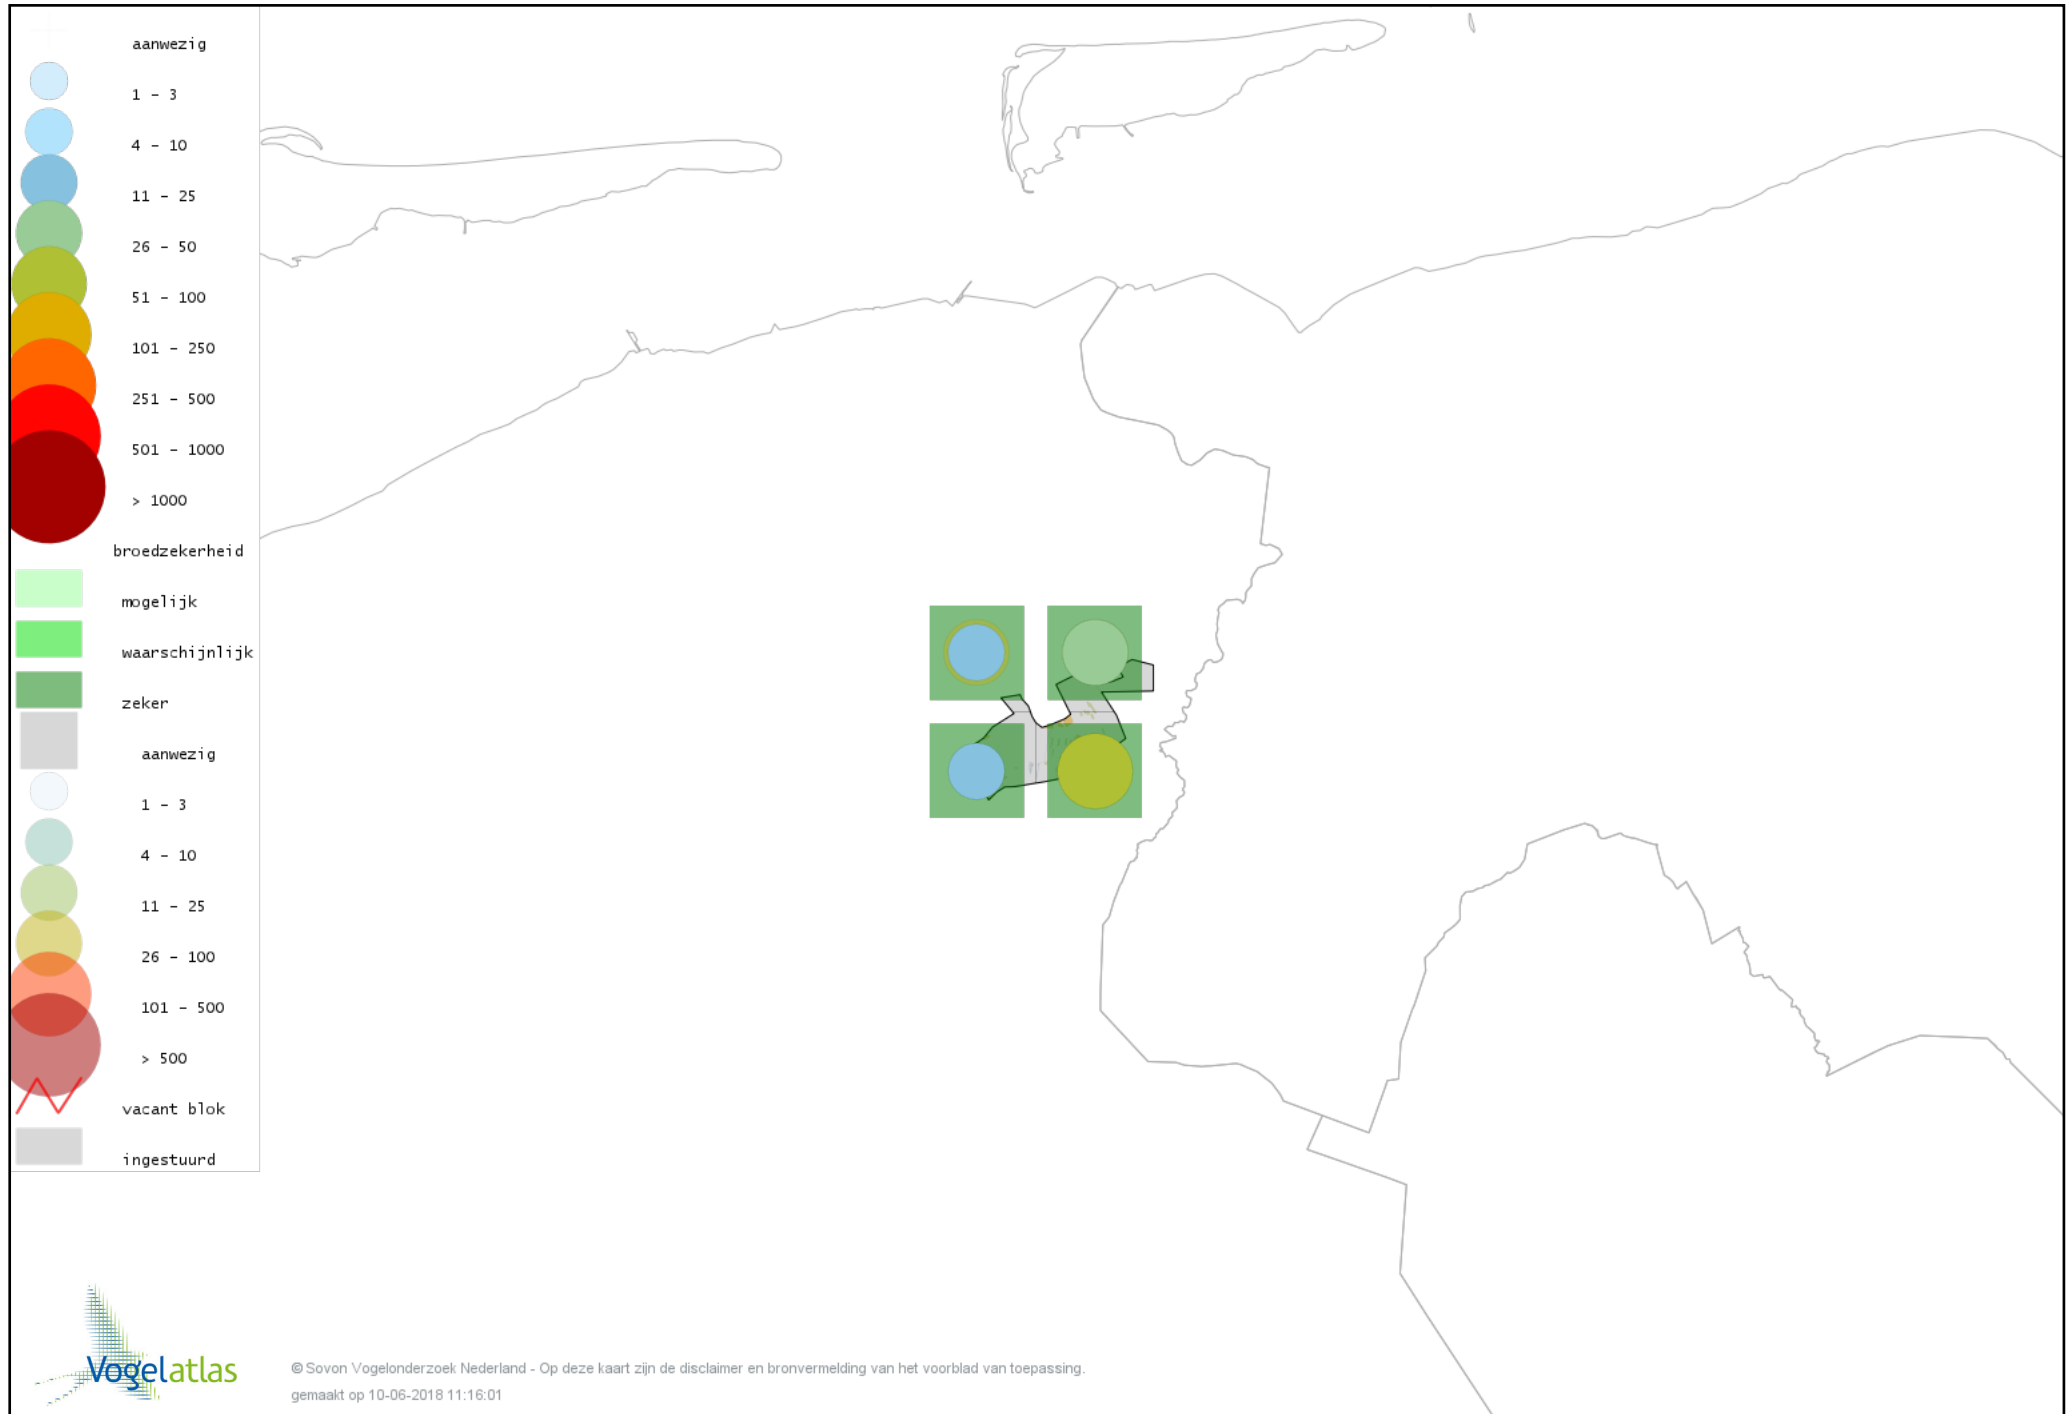

Voorlopige verspreidingskaart Waterral broedseizoen

Voorlopige verspreidingskaart Porseleinhoen broedseizoen

Voorlopige verspreidingskaart Waterhoen broedseizoen

Voorlopige verspreidingskaart Meerkoet broedseizoen

Voorlopige verspreidingskaart Scholekster broedseizoen

Voorlopige verspreidingskaart Kluut broedseizoen

Voorlopige verspreidingskaart Kleine Plevier broedseizoen

Voorlopige verspreidingskaart Kievit broedseizoen

Voorlopige verspreidingskaart Kemphaan broedseizoen

Voorlopige verspreidingskaart Watersnip broedseizoen

Voorlopige verspreidingskaart Grutto broedseizoen

Voorlopige verspreidingskaart Wulp broedseizoen

Voorlopige verspreidingskaart Tureluur broedseizoen

Voorlopige verspreidingskaart Kokmeeuw broedseizoen

Voorlopige verspreidingskaart Visdief broedseizoen

Voorlopige verspreidingskaart Stadsduif broedseizoen

Voorlopige verspreidingskaart Holenduif broedseizoen