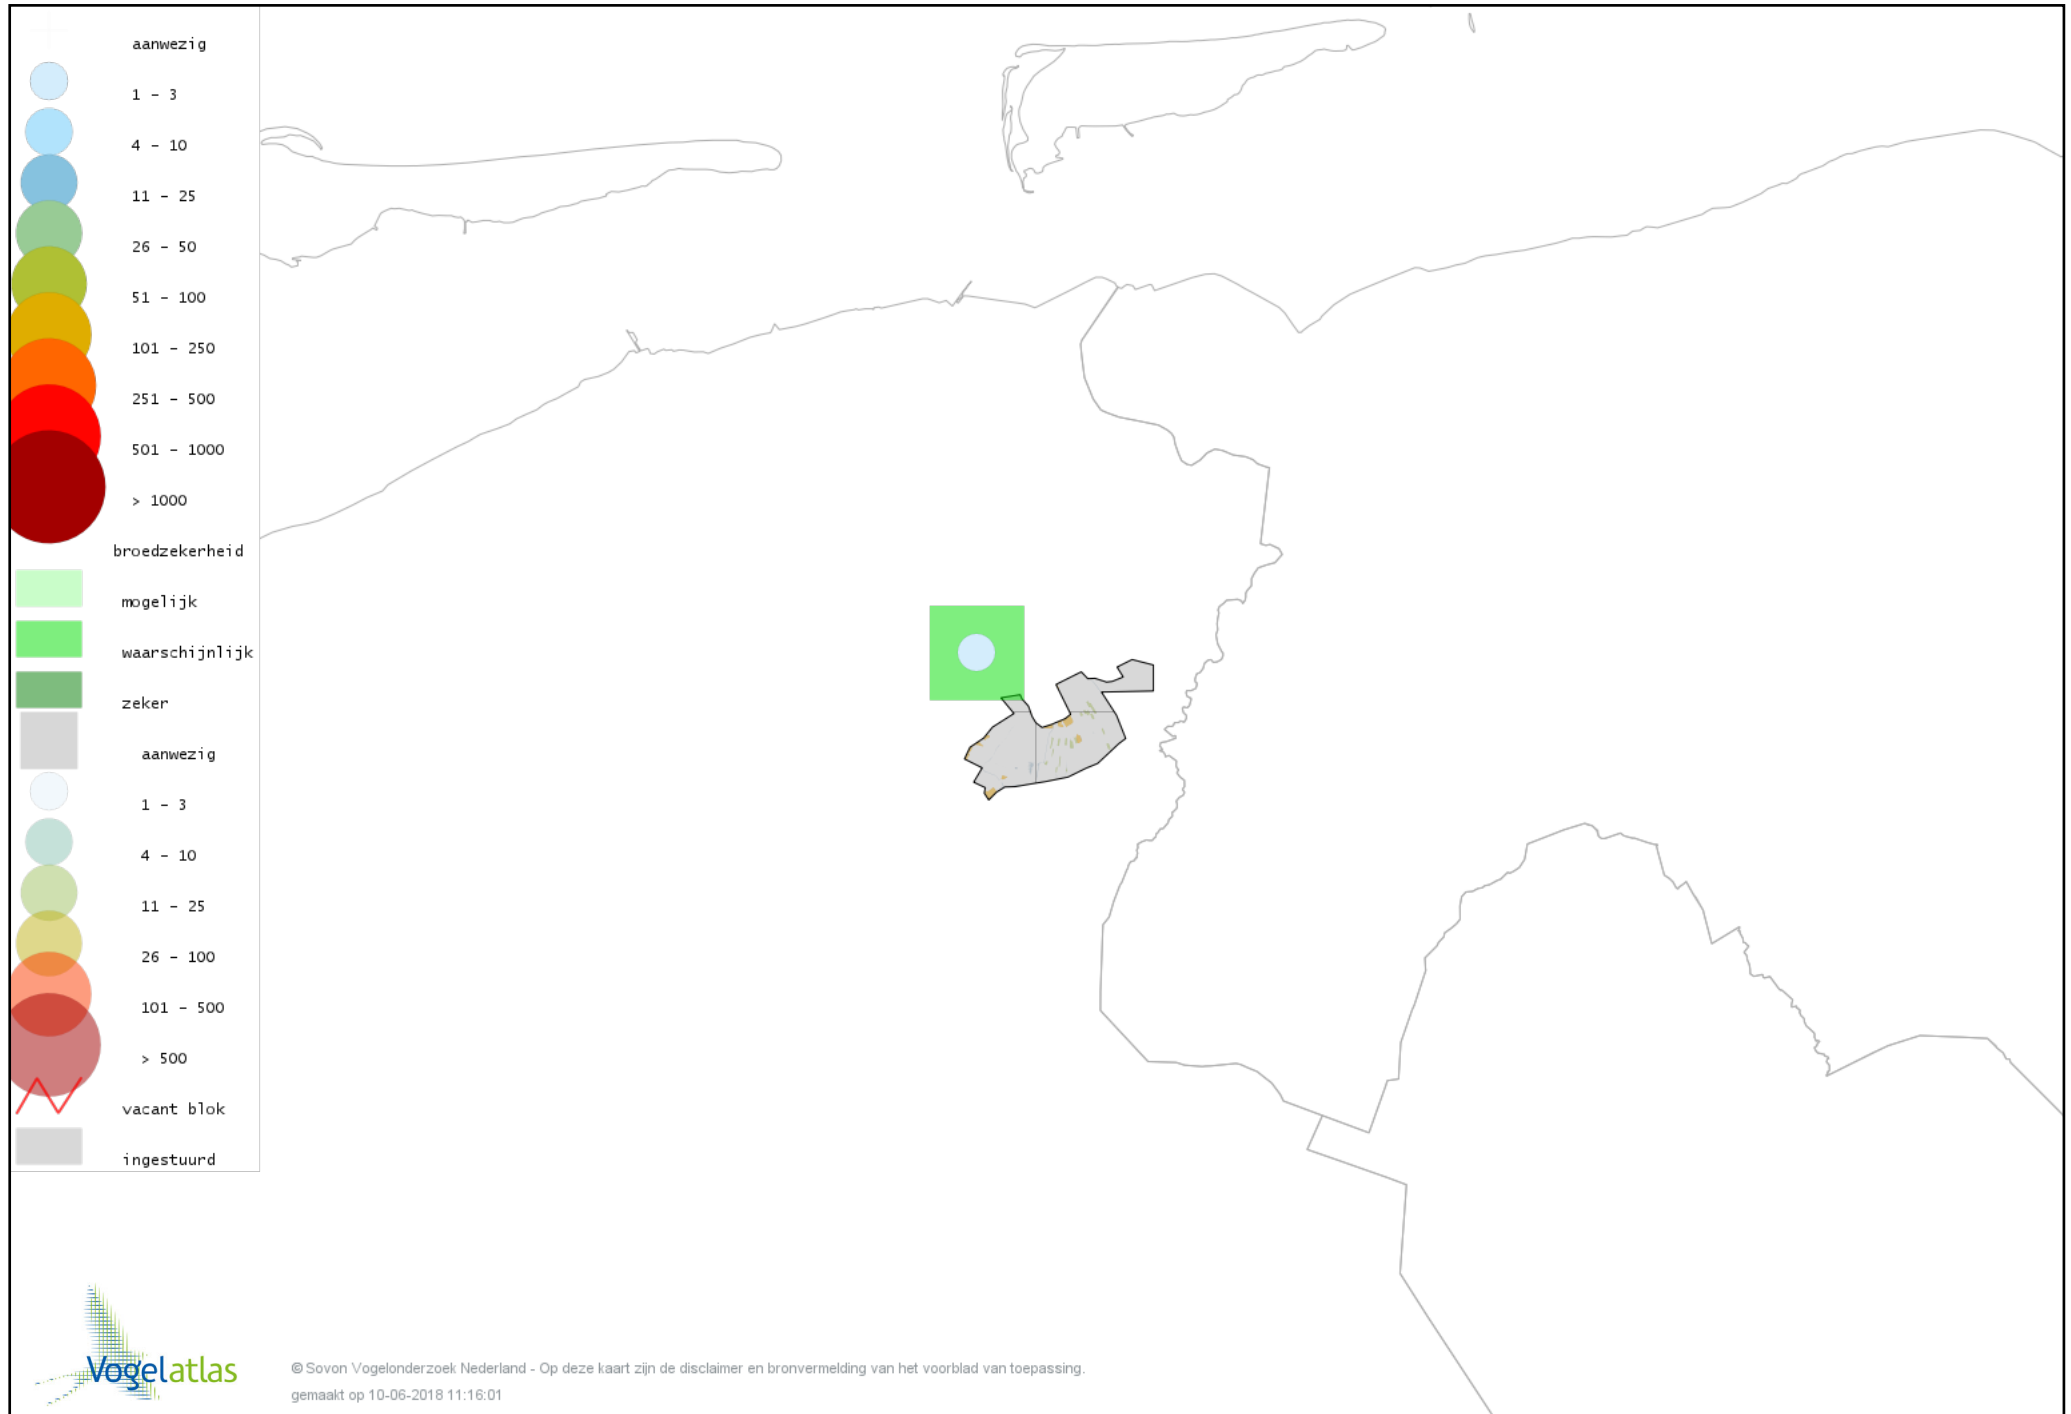

Voorlopige verspreidingskaart Houtduif broedseizoen

Voorlopige verspreidingskaart Turkse Tortel broedseizoen

Voorlopige verspreidingskaart Koekoek broedseizoen

Voorlopige verspreidingskaart Kerkuil broedseizoen

Voorlopige verspreidingskaart Ransuil broedseizoen

Voorlopige verspreidingskaart Gierzwaluw broedseizoen

Voorlopige verspreidingskaart IJsvogel broedseizoen

Voorlopige verspreidingskaart Groene Specht broedseizoen

Voorlopige verspreidingskaart Zwarte Specht broedseizoen

Voorlopige verspreidingskaart Grote Bonte Specht broedseizoen

Voorlopige verspreidingskaart Kleine Bonte Specht broedseizoen

Voorlopige verspreidingskaart Wielewaal broedseizoen