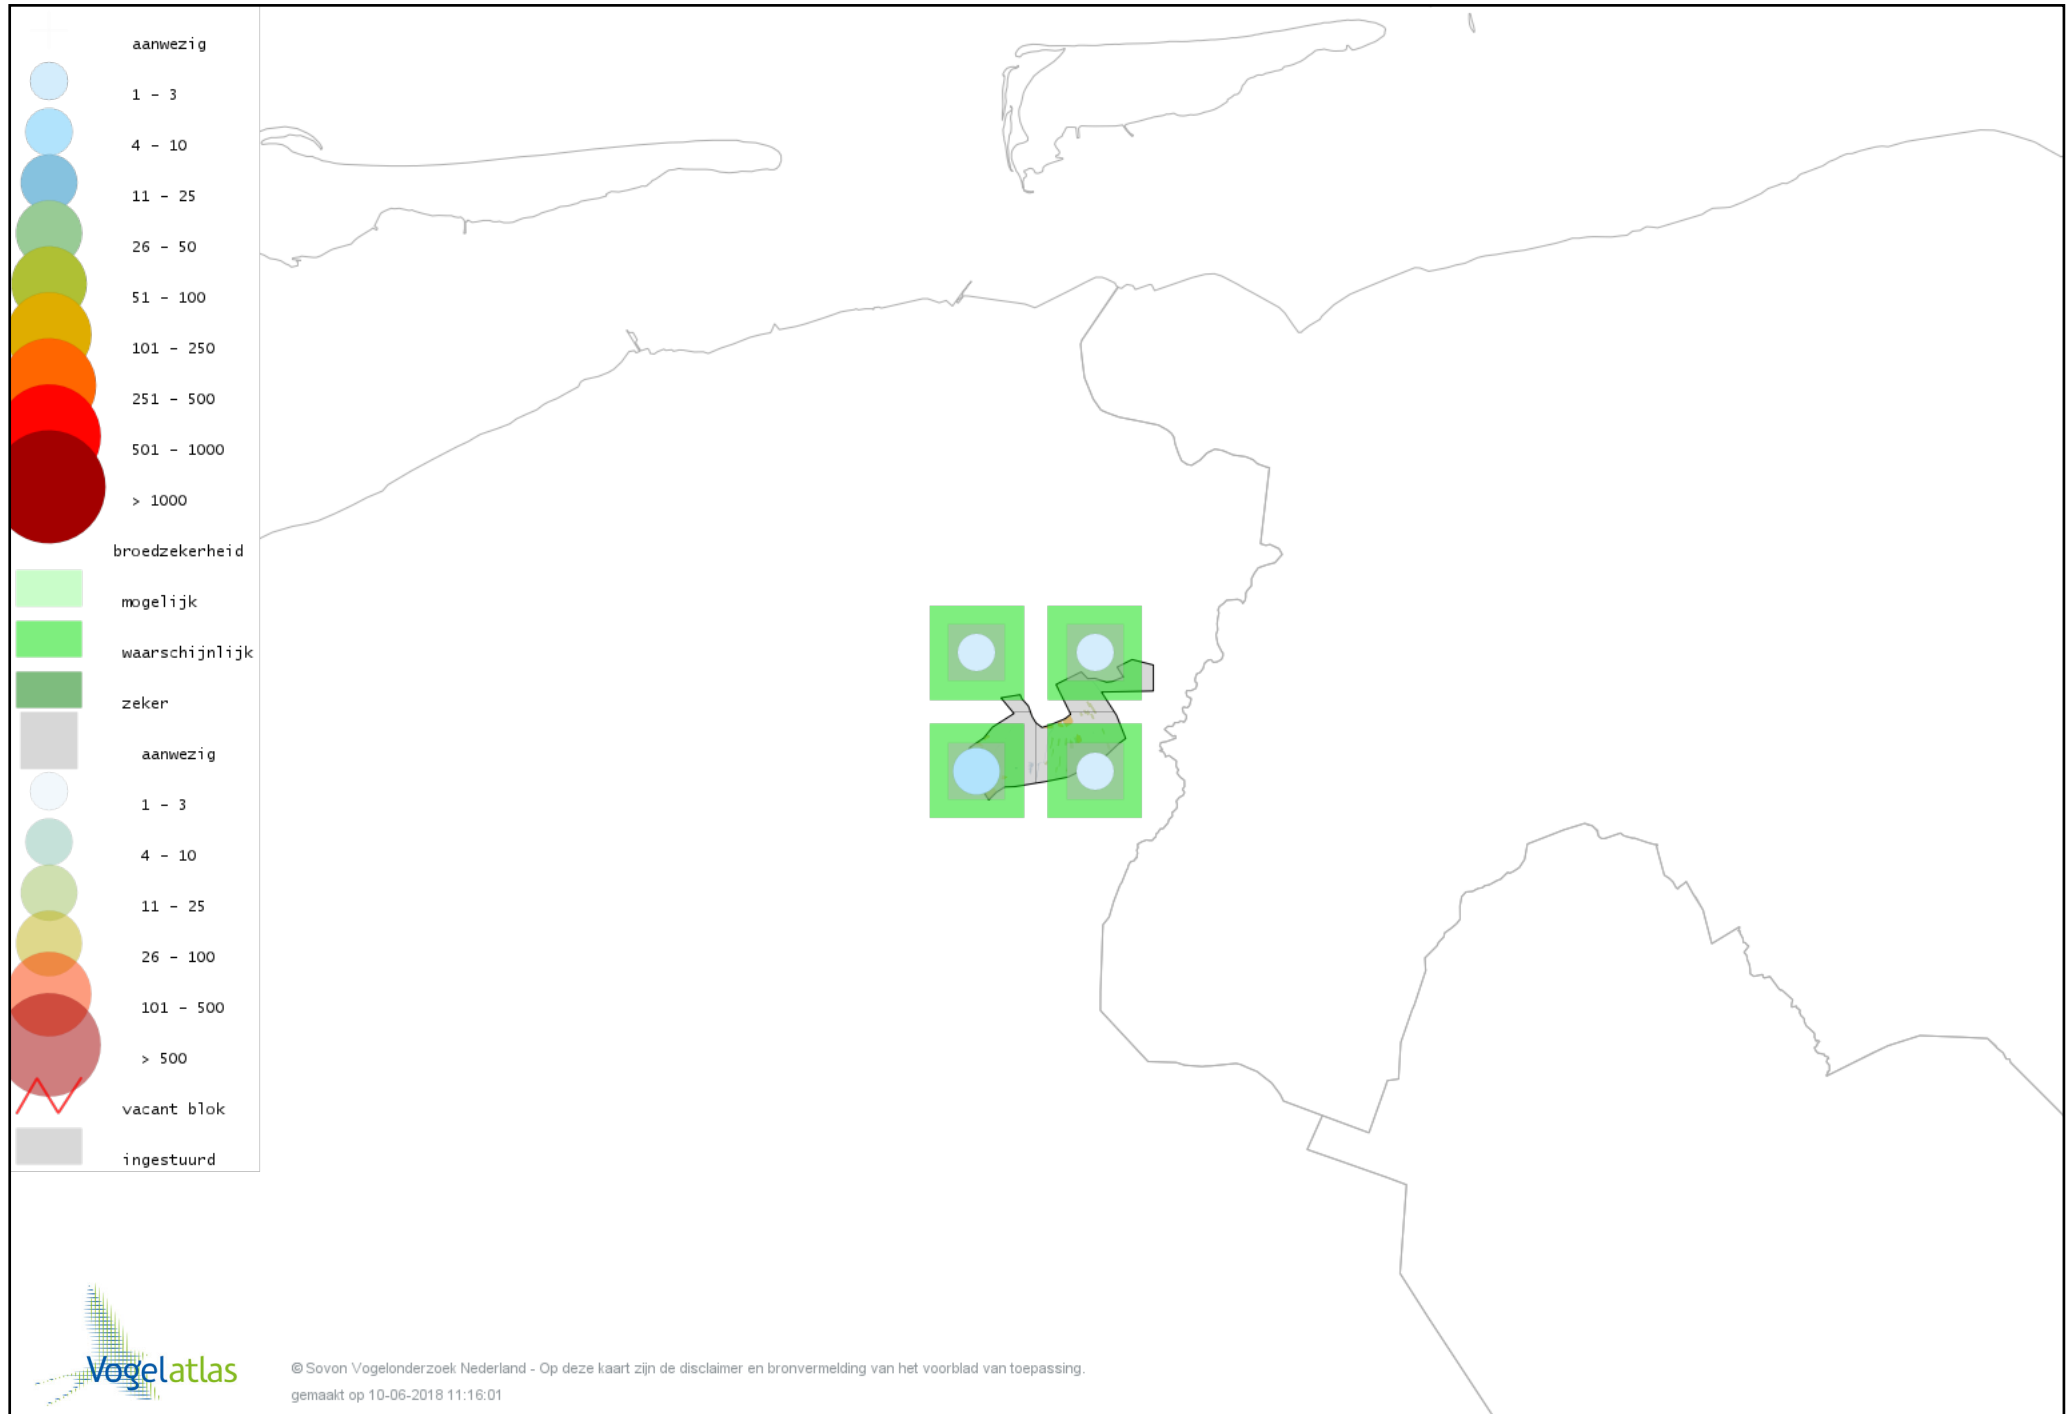

Voorlopige verspreidingskaart Kemphaan broedseizoen

Voorlopige verspreidingskaart Watersnip broedseizoen

Voorlopige verspreidingskaart Grutto broedseizoen

Voorlopige verspreidingskaart Wulp broedseizoen

Voorlopige verspreidingskaart Tureluur broedseizoen

Voorlopige verspreidingskaart Kokmeeuw broedseizoen

Voorlopige verspreidingskaart Visdief broedseizoen

Voorlopige verspreidingskaart Stadsduif broedseizoen

Voorlopige verspreidingskaart Holenduif broedseizoen

Voorlopige verspreidingskaart Houtduif broedseizoen

Voorlopige verspreidingskaart Turkse Tortel broedseizoen

Voorlopige verspreidingskaart Koekoek broedseizoen

Voorlopige verspreidingskaart Kerkuil broedseizoen