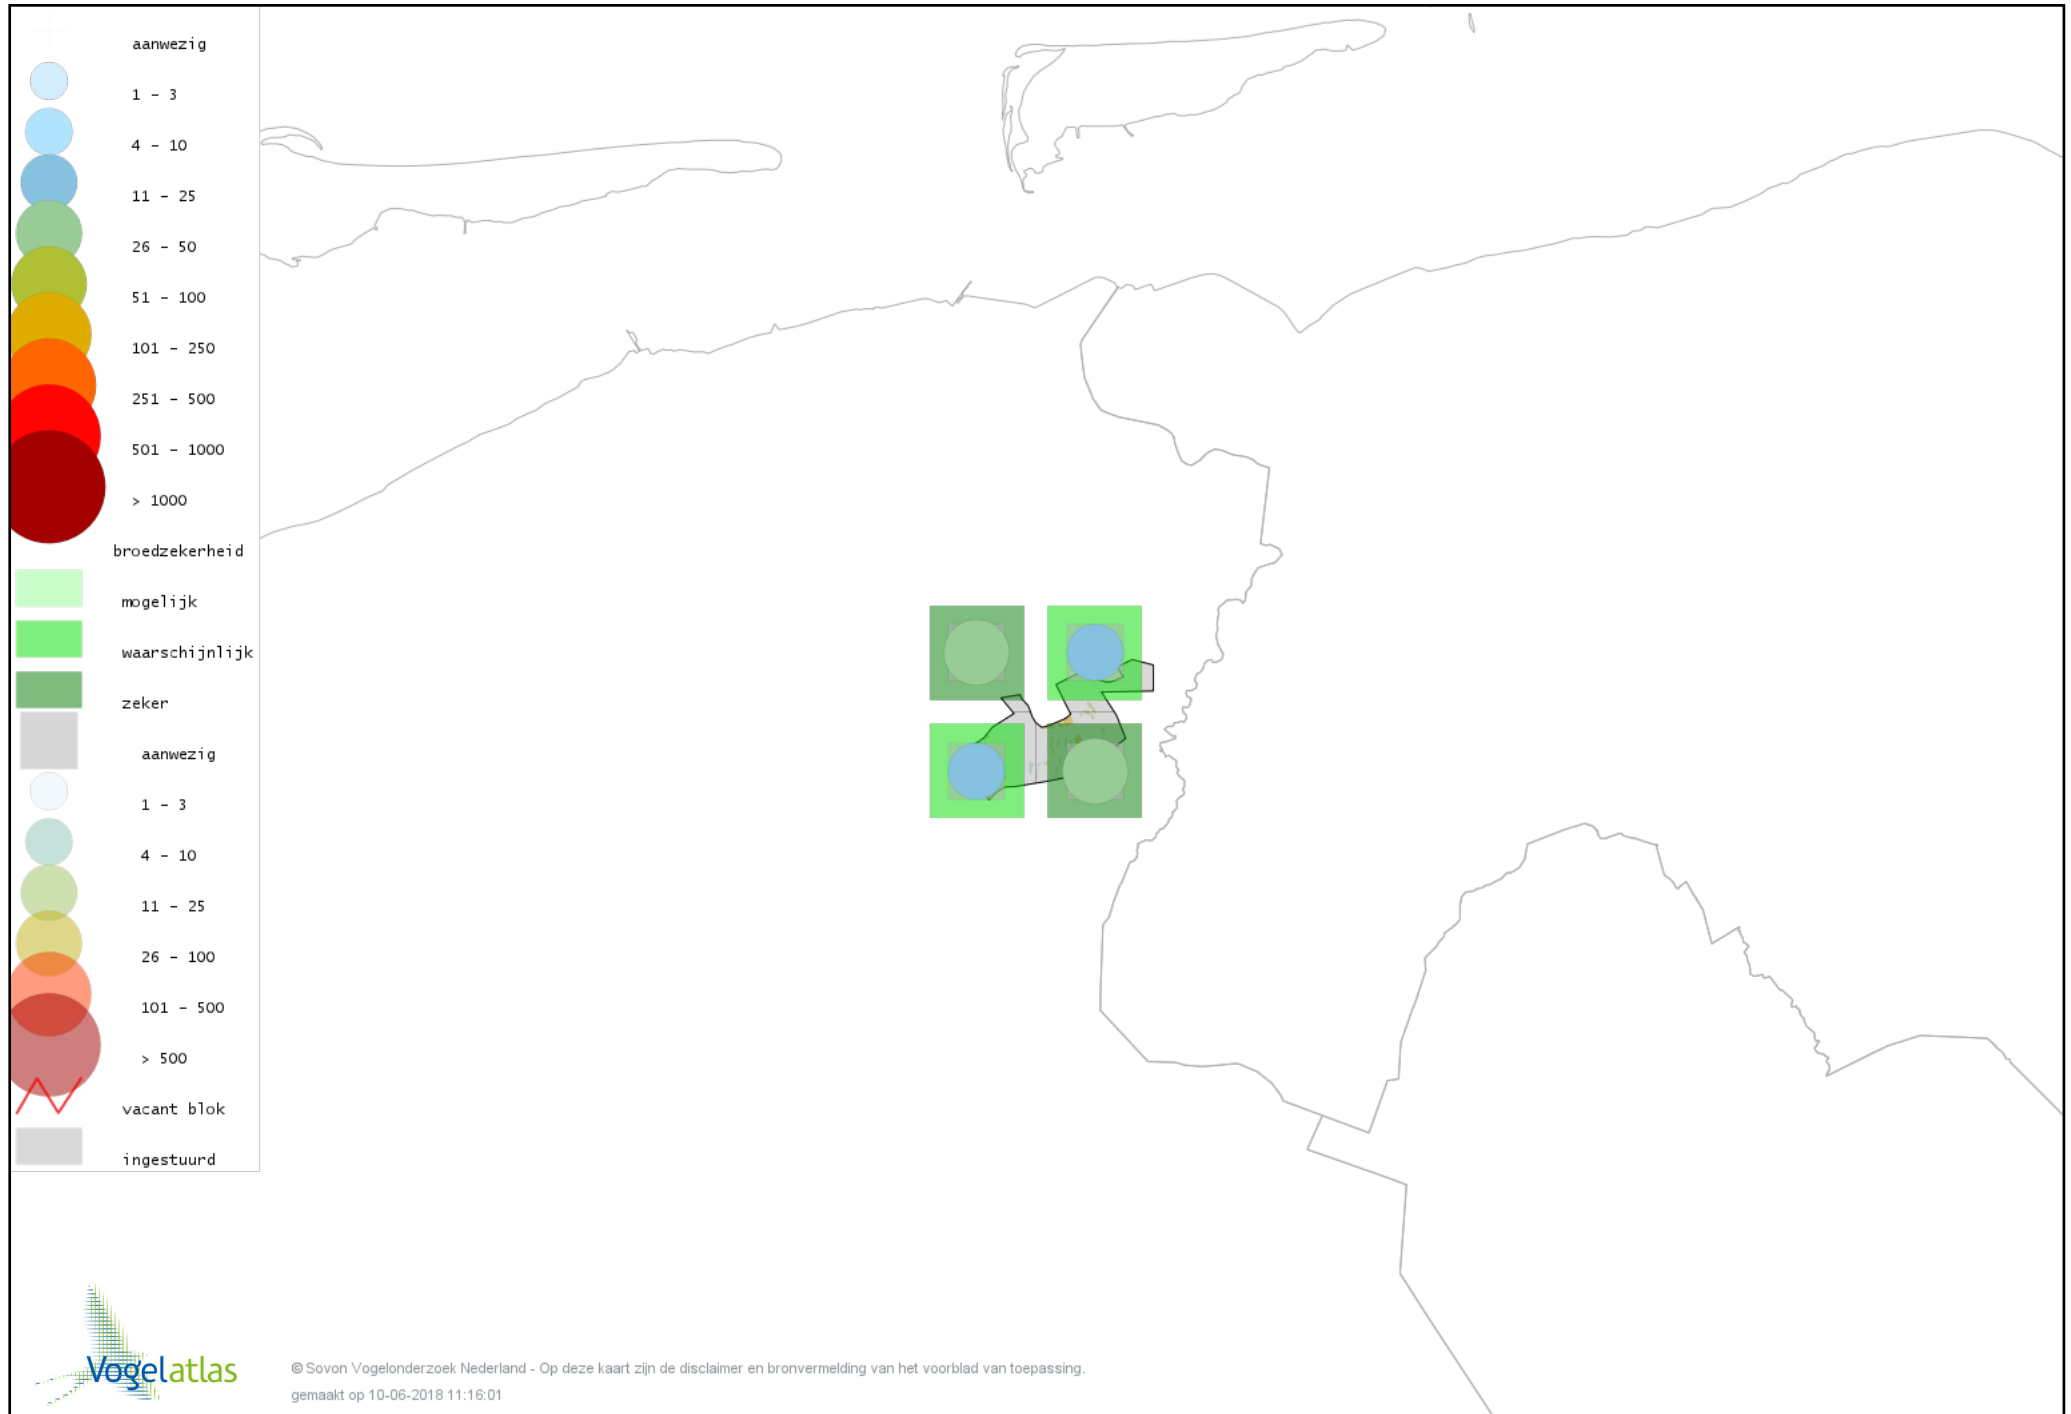

Voorlopige verspreidingskaart Bonte Vliegenvanger broedseizoen

Voorlopige verspreidingskaart Heggenmus broedseizoen

Voorlopige verspreidingskaart Huismus broedseizoen

Voorlopige verspreidingskaart Ringmus broedseizoen

Voorlopige verspreidingskaart Gele Kwikstaart broedseizoen

Voorlopige verspreidingskaart Witte Kwikstaart broedseizoen

Voorlopige verspreidingskaart Boompieper broedseizoen

Voorlopige verspreidingskaart Graspieper broedseizoen

Voorlopige verspreidingskaart Vink broedseizoen

Voorlopige verspreidingskaart Groenling broedseizoen

Voorlopige verspreidingskaart Putter broedseizoen

Voorlopige verspreidingskaart Kneu broedseizoen

Voorlopige verspreidingskaart Goudvink broedseizoen

Voorlopige verspreidingskaart Appelvink broedseizoen

Voorlopige verspreidingskaart Geelgors broedseizoen

Voorlopige verspreidingskaart Rietgors broedseizoen