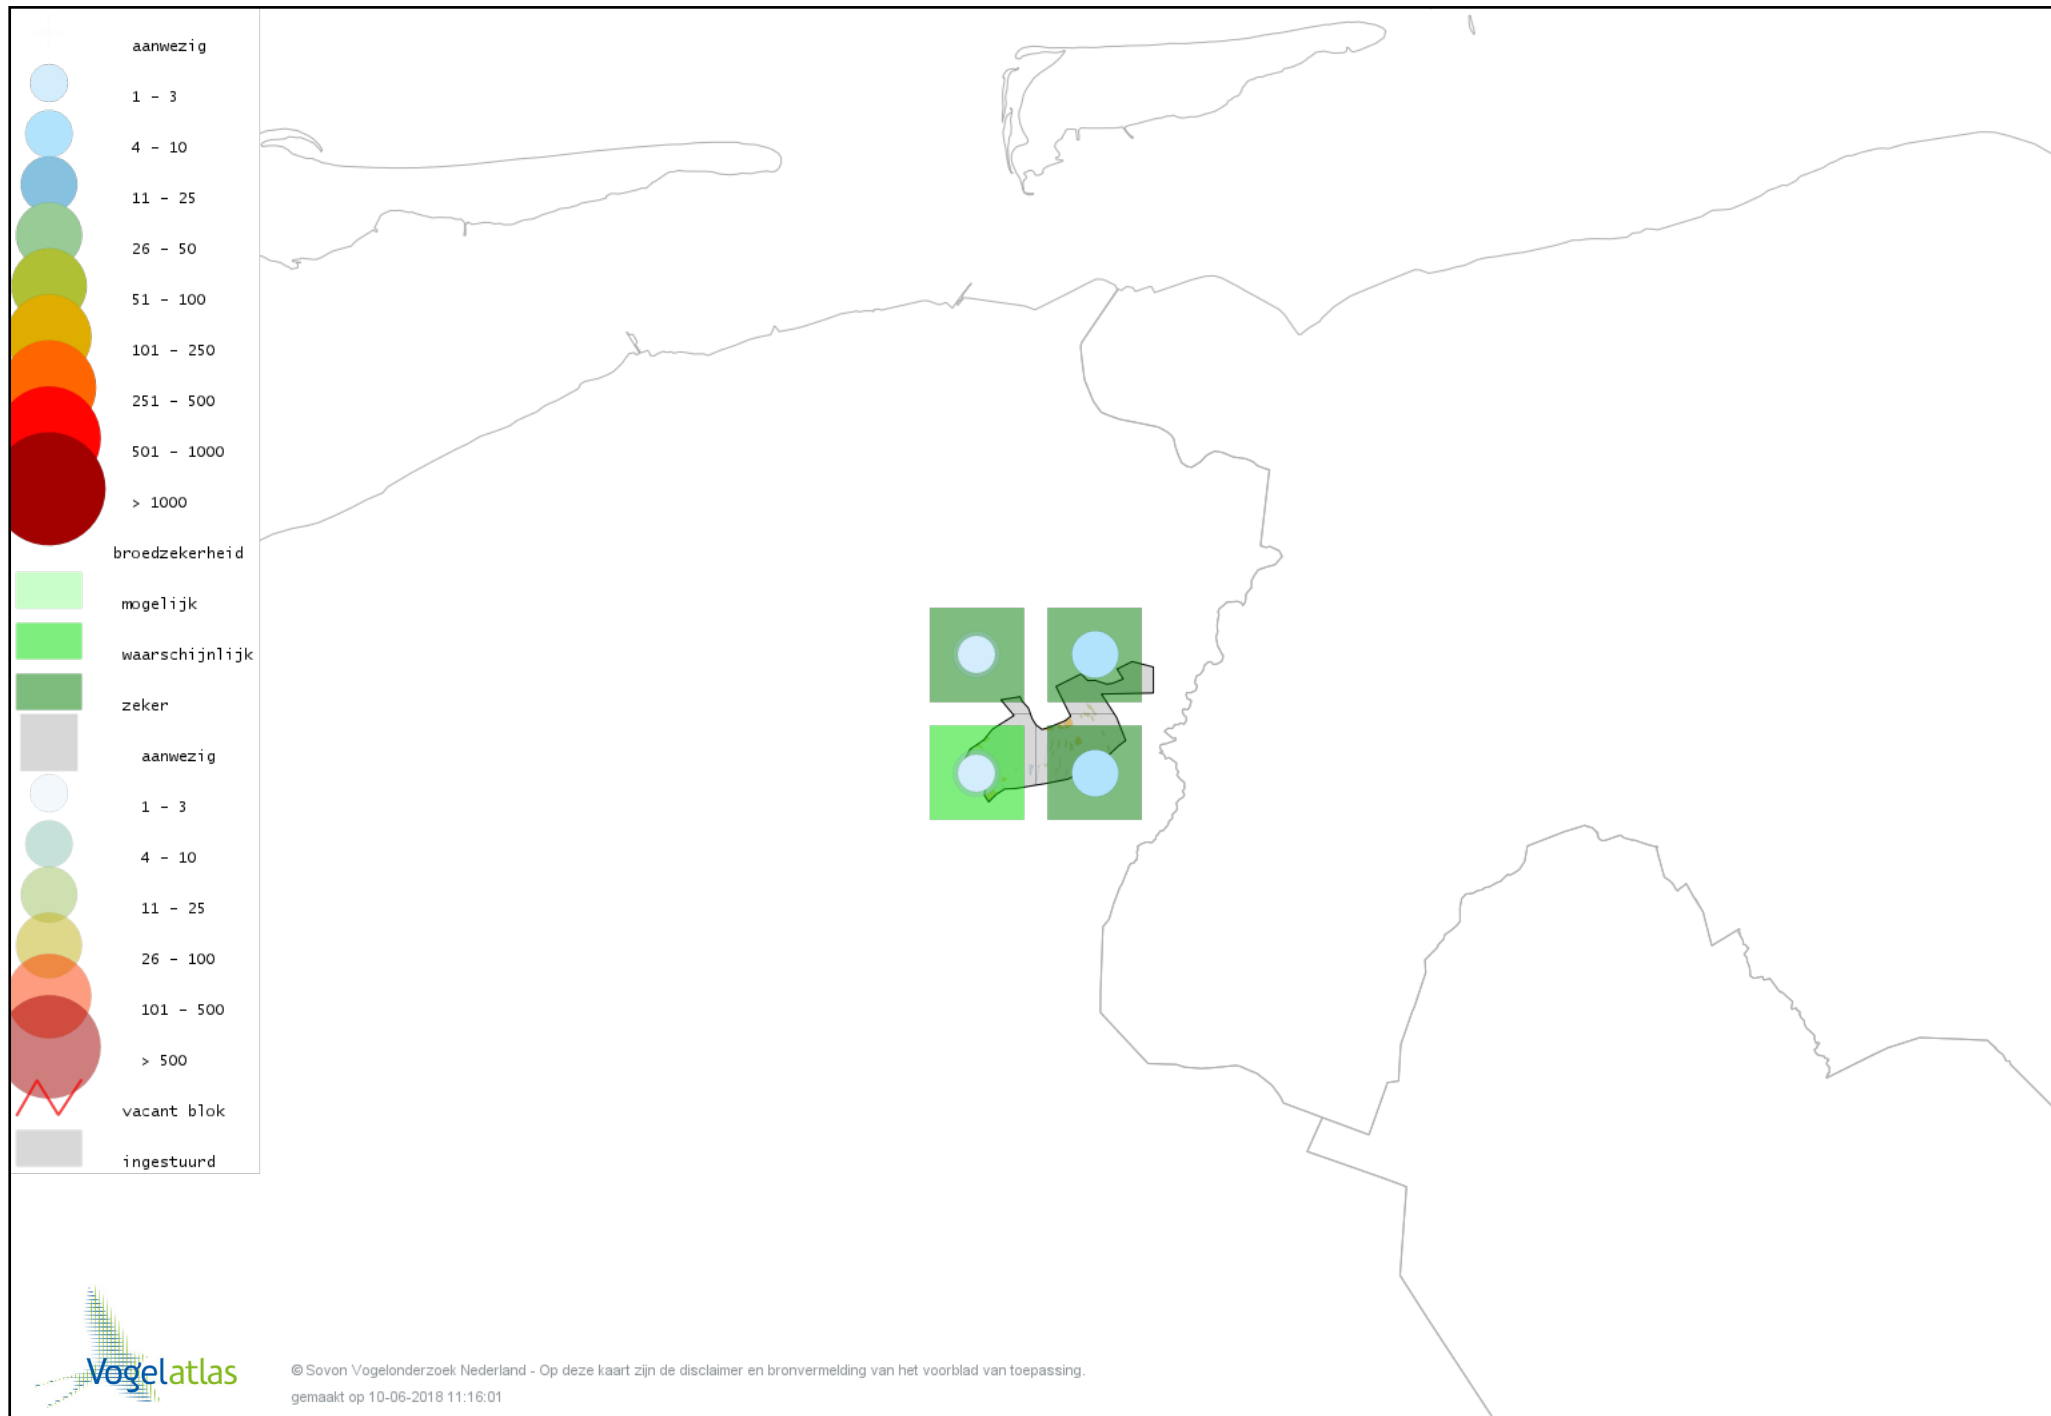

Voorlopige verspreidingskaart Kemphaan broedseizoen

Voorlopige verspreidingskaart Watersnip broedseizoen

Voorlopige verspreidingskaart Grutto broedseizoen

Voorlopige verspreidingskaart Wulp broedseizoen

Voorlopige verspreidingskaart Tureluur broedseizoen

Voorlopige verspreidingskaart Kokmeeuw broedseizoen

Voorlopige verspreidingskaart Visdief broedseizoen

Voorlopige verspreidingskaart Stadsduif broedseizoen

Voorlopige verspreidingskaart Holenduif broedseizoen

Voorlopige verspreidingskaart Houtduif broedseizoen

Voorlopige verspreidingskaart Turkse Tortel broedseizoen

Voorlopige verspreidingskaart Koekoek broedseizoen

Voorlopige verspreidingskaart Kerkuil broedseizoen

Voorlopige verspreidingskaart Ransuil broedseizoen

Voorlopige verspreidingskaart Gierzwaluw broedseizoen

Voorlopige verspreidingskaart IJsvogel broedseizoen

Voorlopige verspreidingskaart Groene Specht broedseizoen