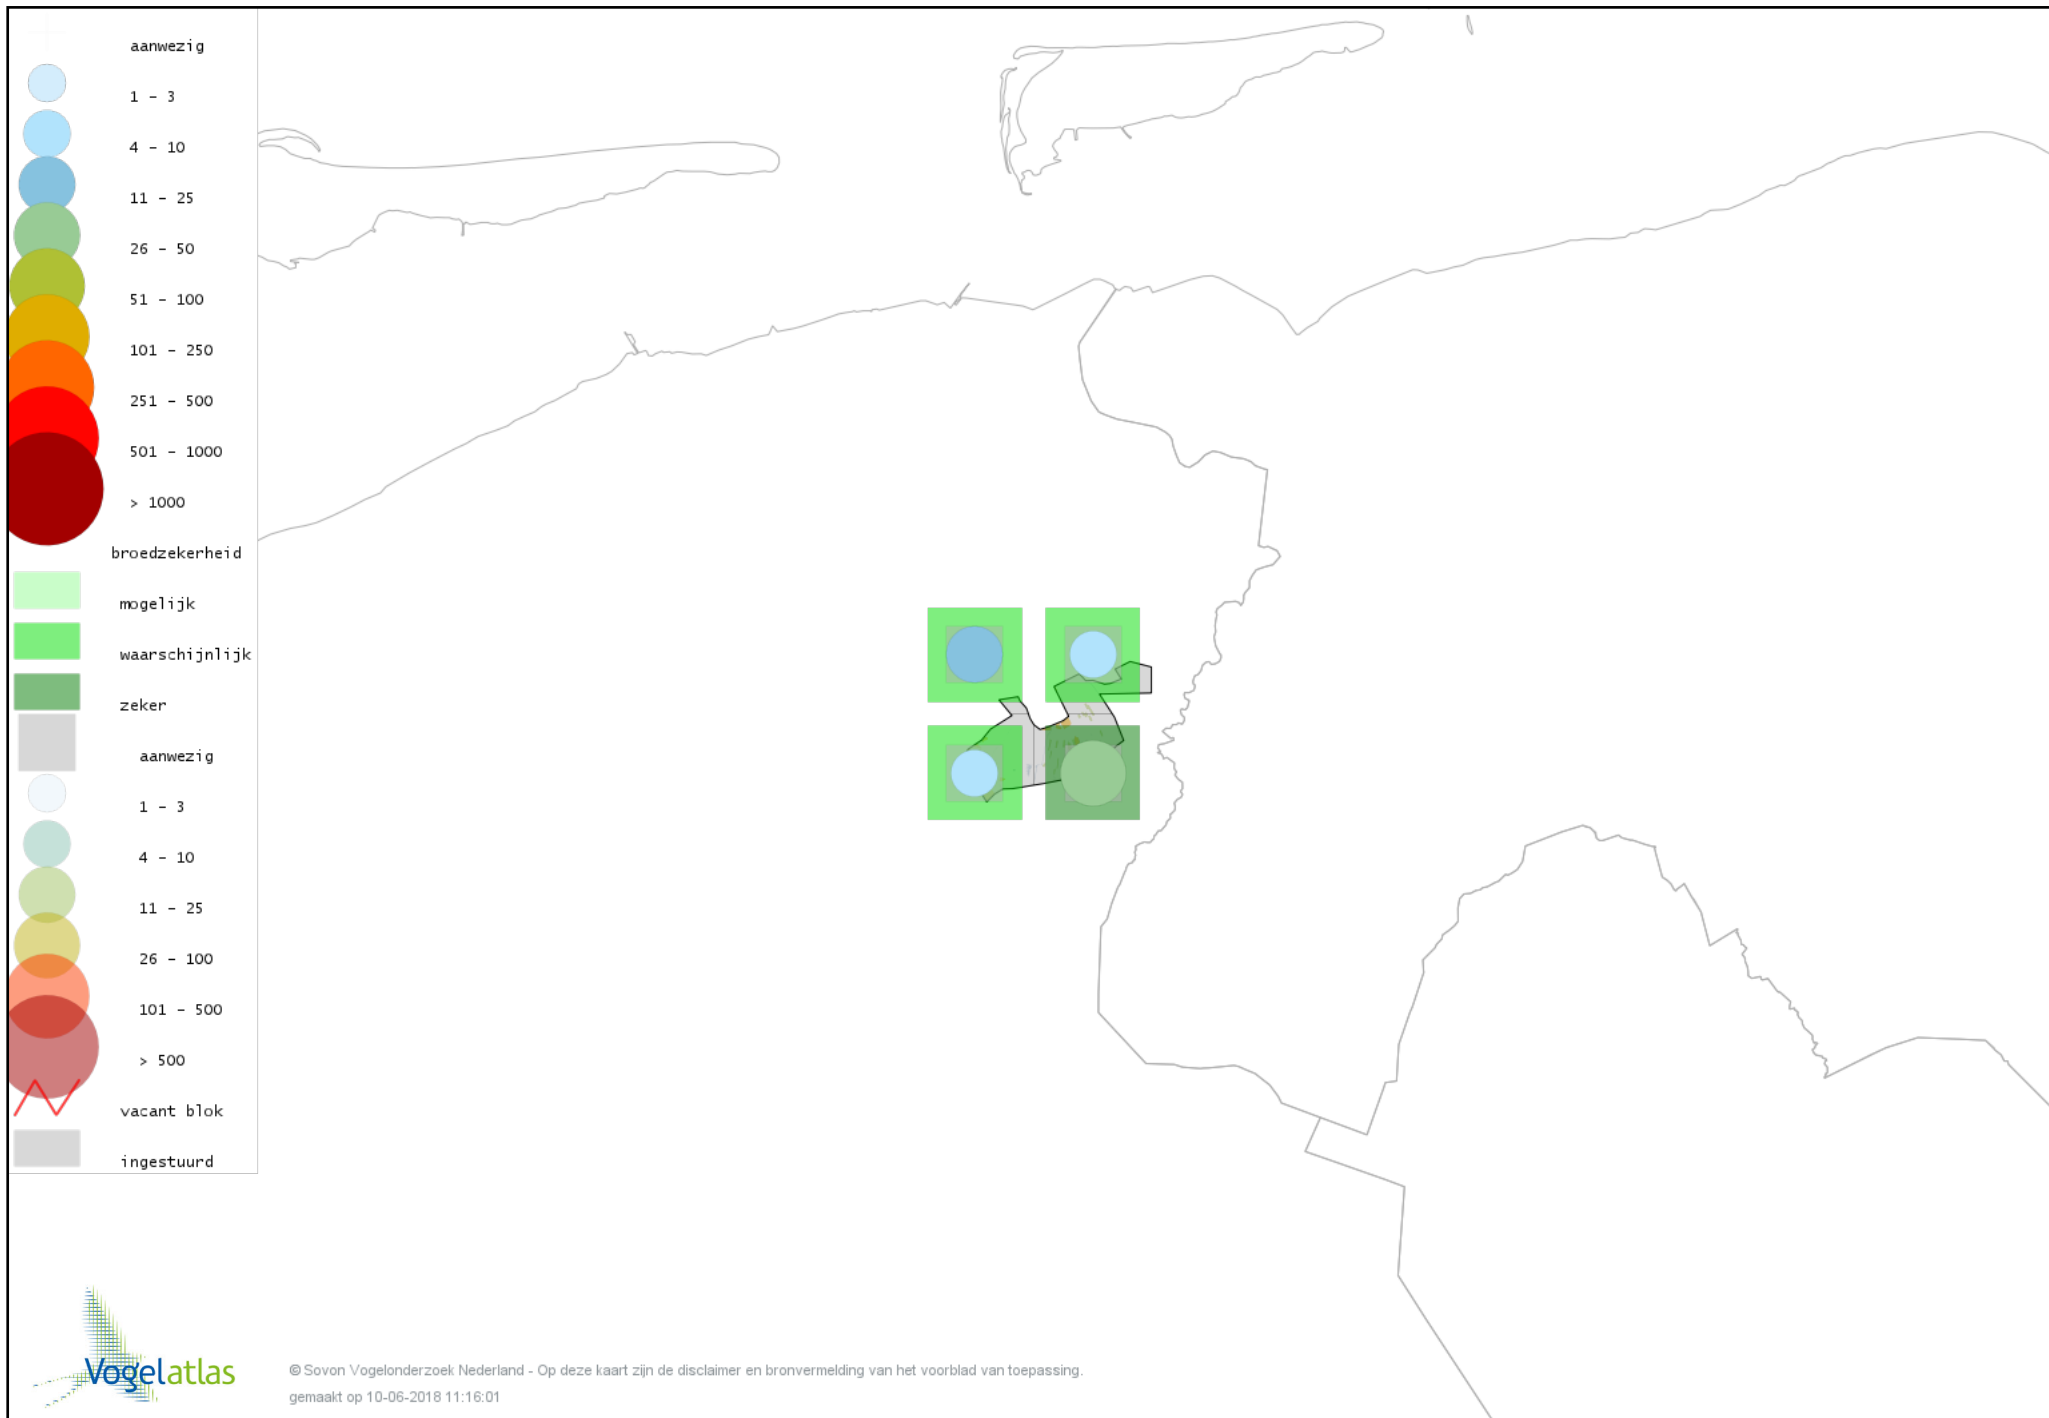

Voorlopige verspreidingskaart Scholekster broedseizoen

Voorlopige verspreidingskaart Kluut broedseizoen

Voorlopige verspreidingskaart Kleine Plevier broedseizoen

Voorlopige verspreidingskaart Kievit broedseizoen

Voorlopige verspreidingskaart Kemphaan broedseizoen

Voorlopige verspreidingskaart Watersnip broedseizoen

Voorlopige verspreidingskaart Grutto broedseizoen

Voorlopige verspreidingskaart Wulp broedseizoen

Voorlopige verspreidingskaart Tureluur broedseizoen

Voorlopige verspreidingskaart Kokmeeuw broedseizoen

Voorlopige verspreidingskaart Visdief broedseizoen

Voorlopige verspreidingskaart Stadsduif broedseizoen

Voorlopige verspreidingskaart Holenduif broedseizoen

Voorlopige verspreidingskaart Houtduif broedseizoen

Voorlopige verspreidingskaart Turkse Tortel broedseizoen

Voorlopige verspreidingskaart Koekoek broedseizoen

Voorlopige verspreidingskaart Kerkuil broedseizoen