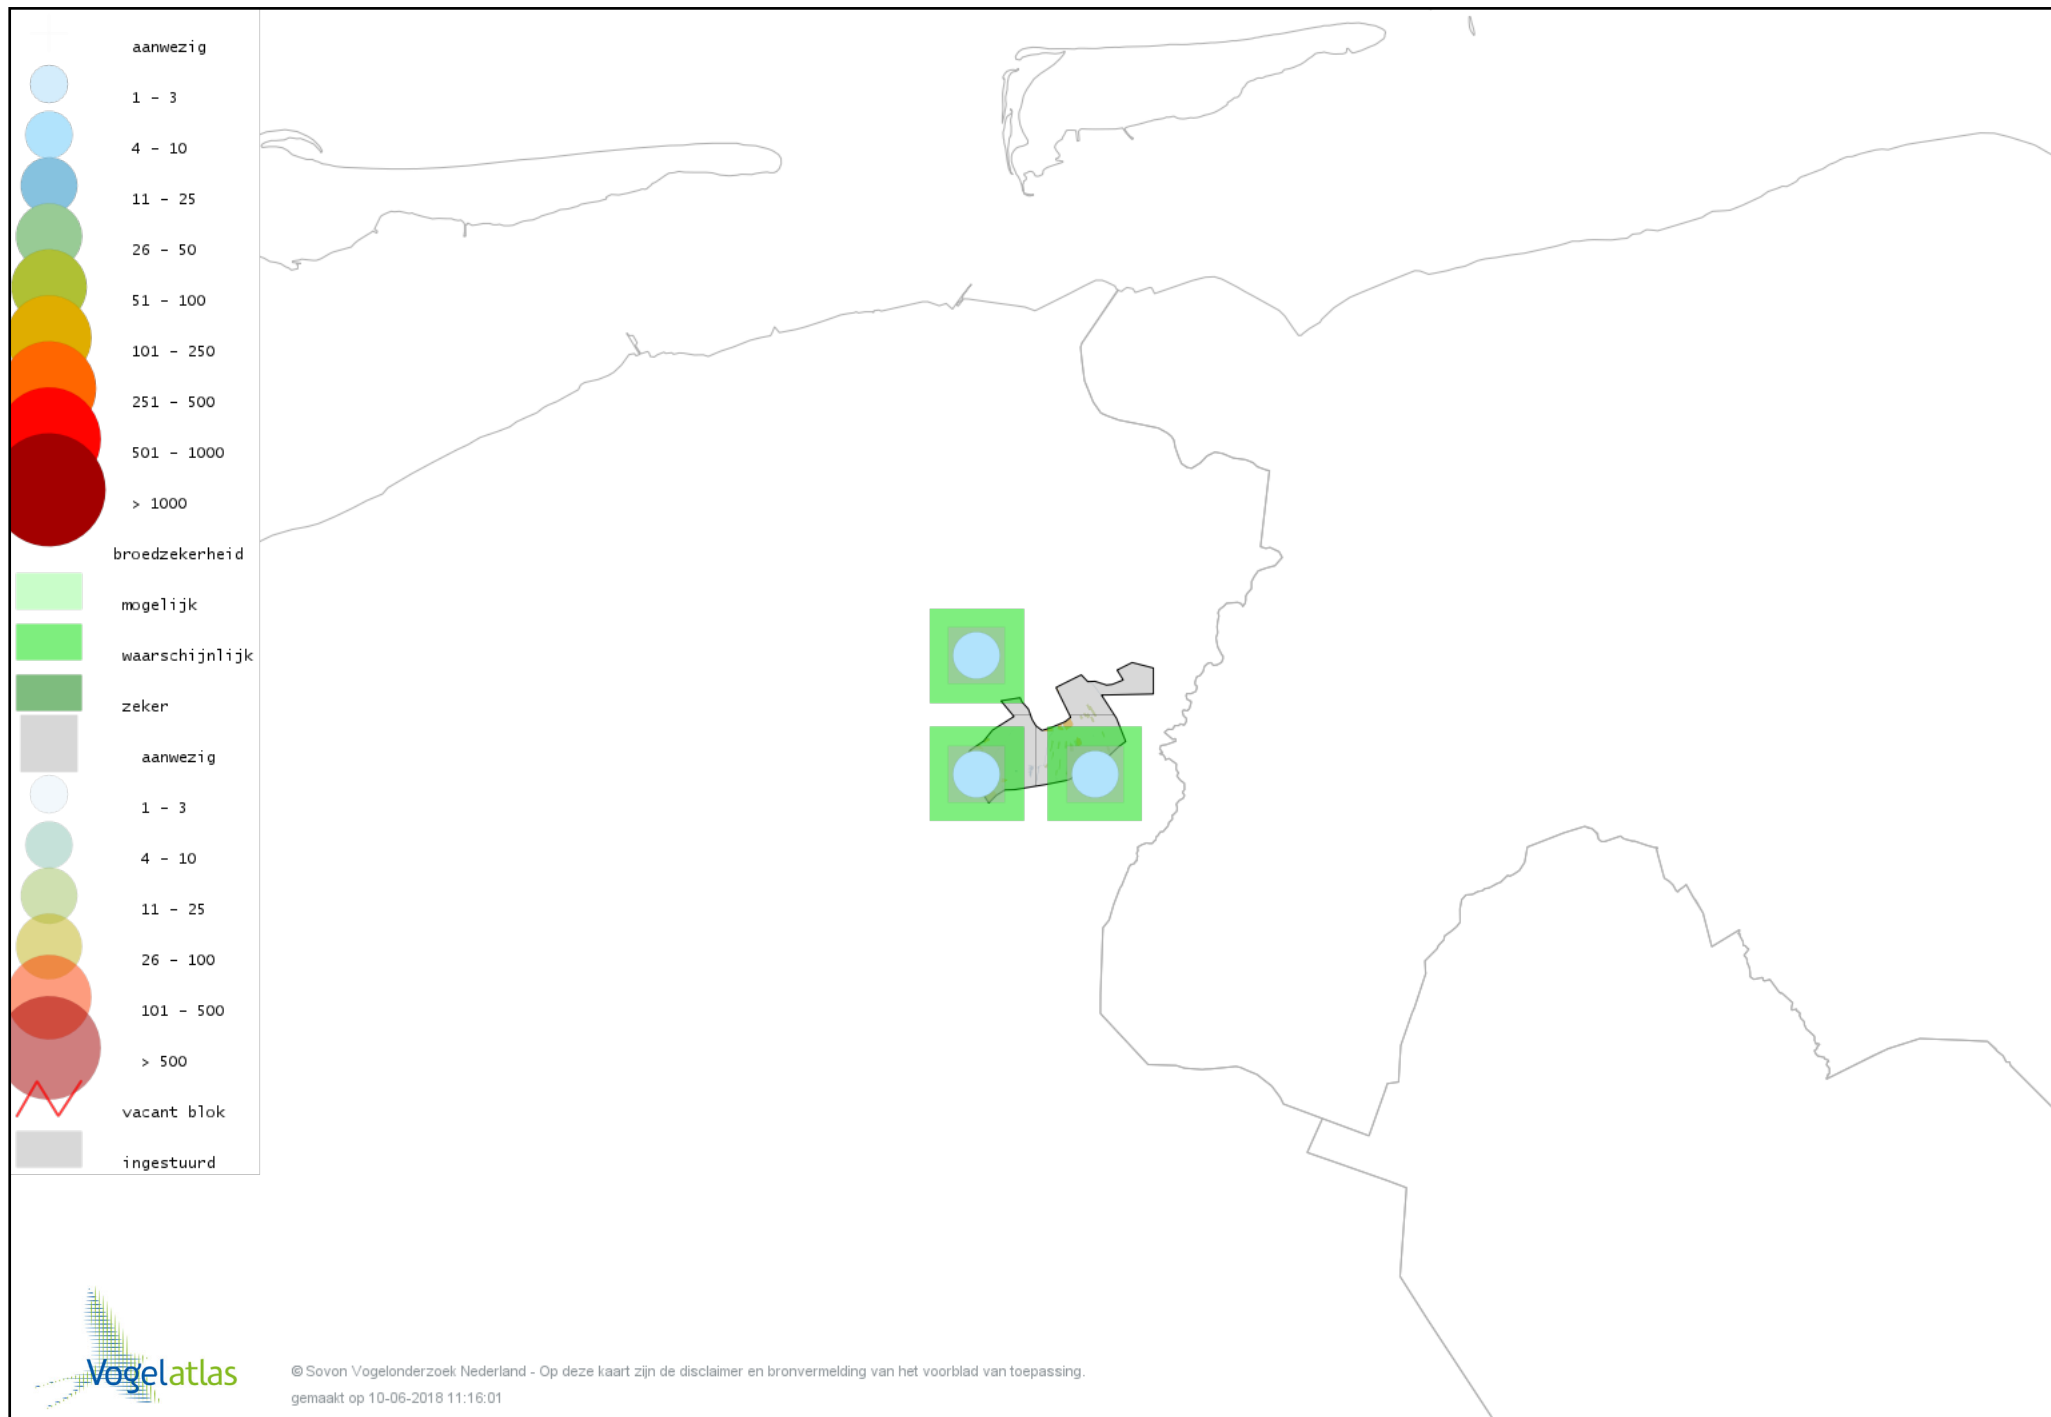

Voorlopige verspreidingskaart Grote Lijster broedseizoen

Voorlopige verspreidingskaart Grauwe Vliegenvanger broedseizoen

Voorlopige verspreidingskaart Roodborst broedseizoen

Voorlopige verspreidingskaart Nachtegaal broedseizoen

Voorlopige verspreidingskaart Blauwborst broedseizoen

Voorlopige verspreidingskaart Zwarte Roodstaart broedseizoen

Voorlopige verspreidingskaart Gekraagde Roodstaart broedseizoen

Voorlopige verspreidingskaart Roodborsttapuit broedseizoen

Voorlopige verspreidingskaart Bonte Vliegenvanger broedseizoen

Voorlopige verspreidingskaart Heggenmus broedseizoen

Voorlopige verspreidingskaart Huismus broedseizoen

Voorlopige verspreidingskaart Ringmus broedseizoen

Voorlopige verspreidingskaart Gele Kwikstaart broedseizoen

Voorlopige verspreidingskaart Witte Kwikstaart broedseizoen

Voorlopige verspreidingskaart Boompieper broedseizoen

Voorlopige verspreidingskaart Graspieper broedseizoen