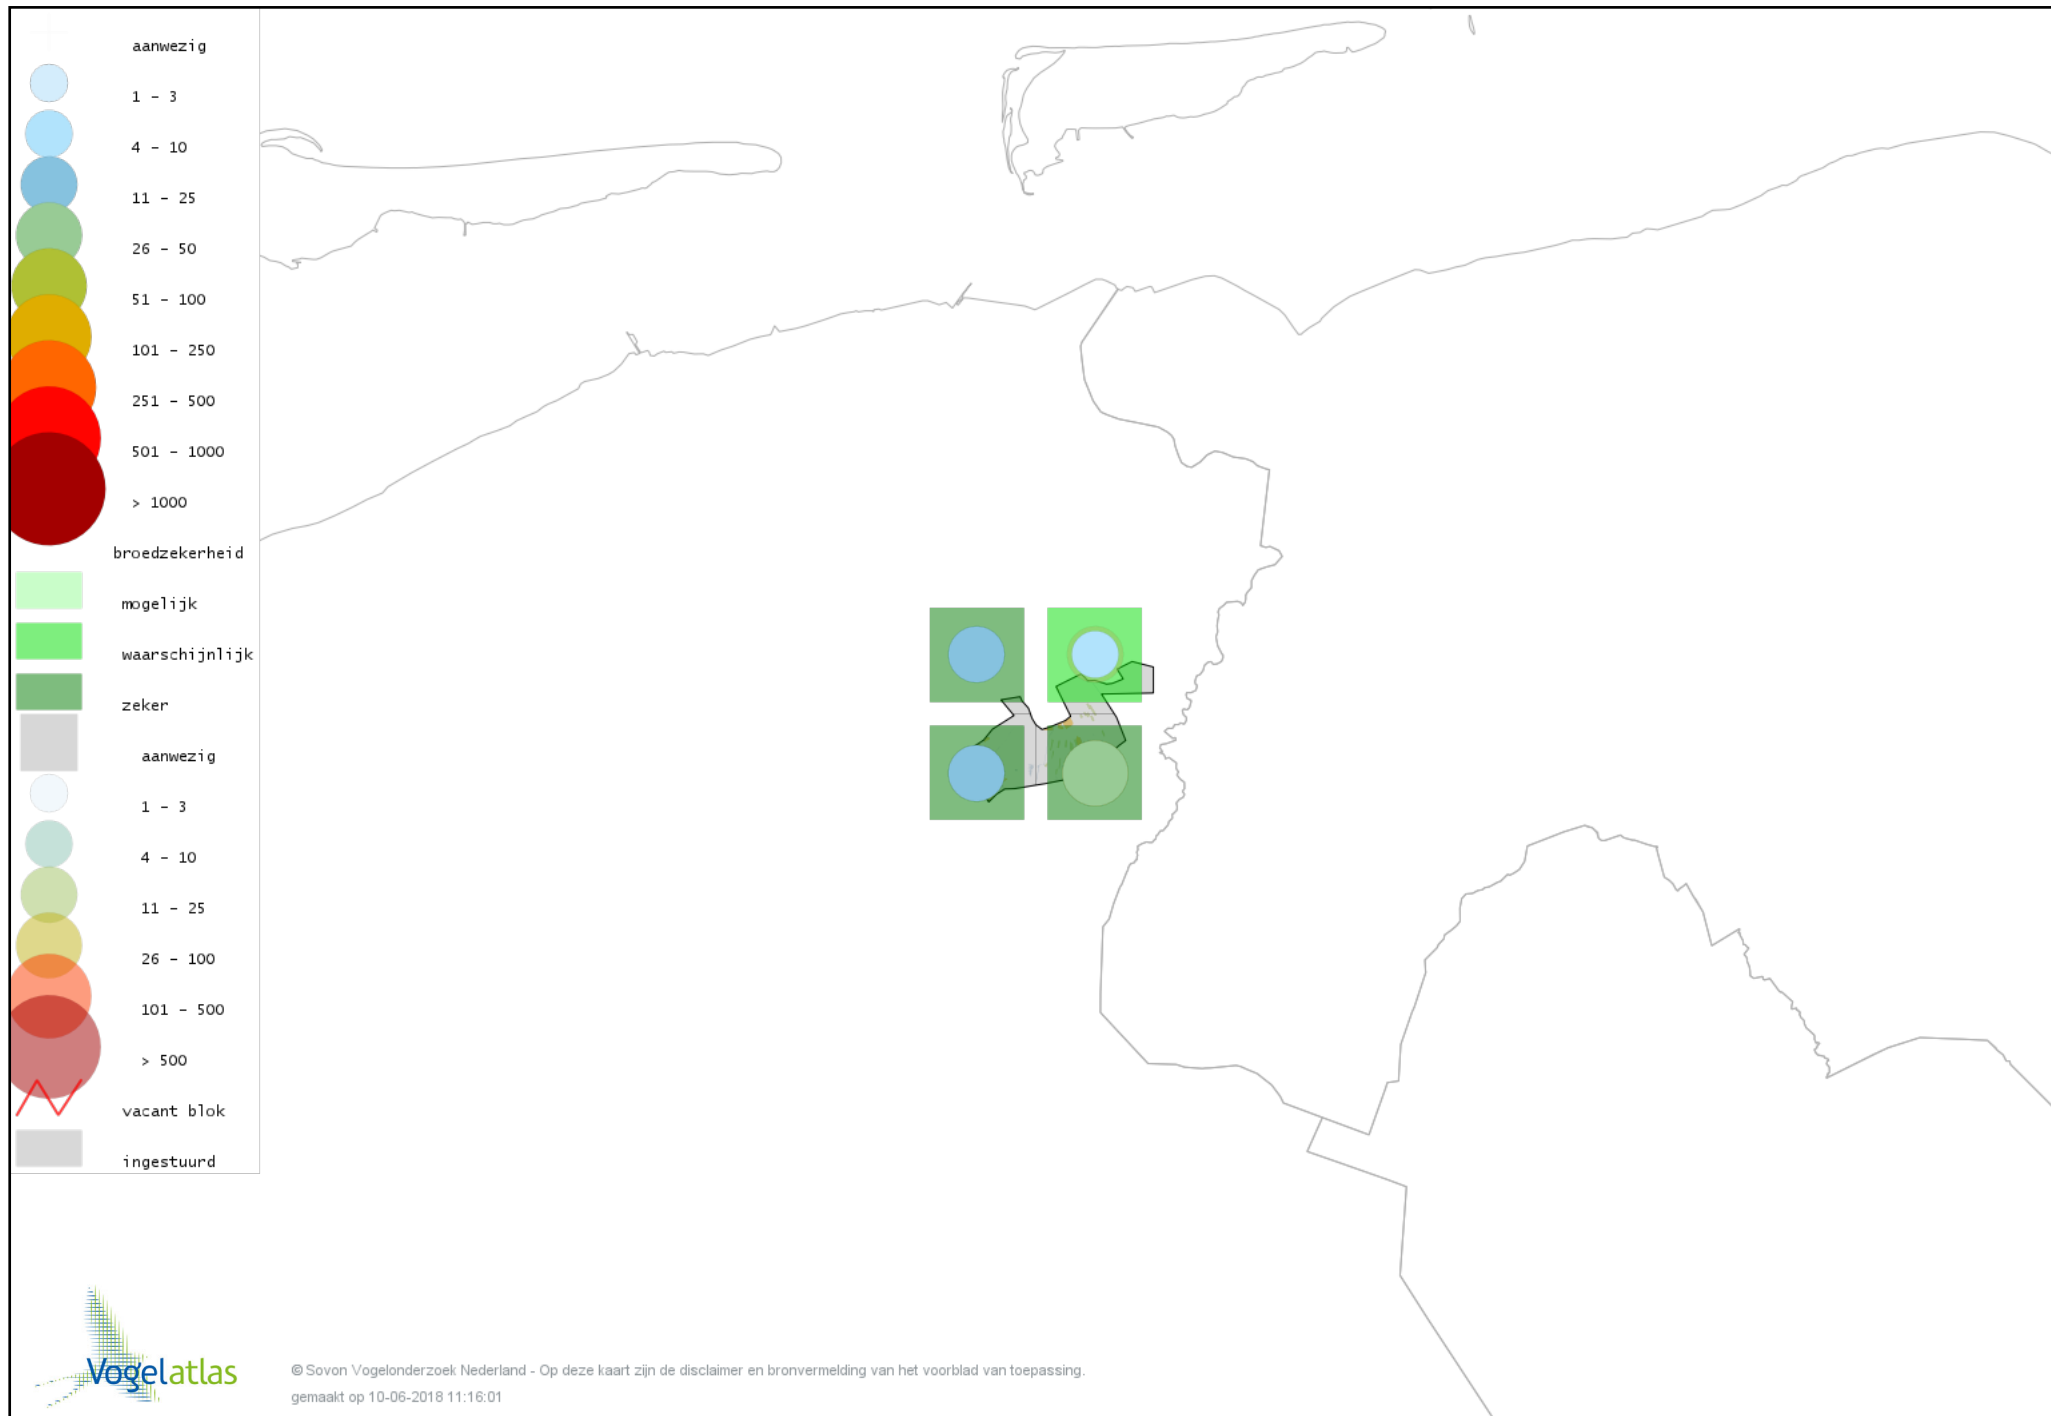

De kleurtint (blauw) is de beste referentie voor de tot nu toe waargenomen aantalsklasse.

De stipgrootte is relatief. Vergelijk daarvoor de atlasblok grootte van de legenda met die van het kaartbeeld.

Voorlopige verspreidingskaart Knobbelzwaan broedseizoen

Voorlopige verspreidingskaart Brandgans broedseizoen

Voorlopige verspreidingskaart Nijlgans broedseizoen

Voorlopige verspreidingskaart Casarca broedseizoen

Voorlopige verspreidingskaart Bergeend broedseizoen

Voorlopige verspreidingskaart Tafeleend broedseizoen

Voorlopige verspreidingskaart Kuifeend broedseizoen

Voorlopige verspreidingskaart Krakeend broedseizoen

Voorlopige verspreidingskaart Smient broedseizoen

Voorlopige verspreidingskaart Slobeend broedseizoen

Voorlopige verspreidingskaart Wilde Eend broedseizoen

Voorlopige verspreidingskaart Soepeend broedseizoen

Voorlopige verspreidingskaart Zomertaling broedseizoen