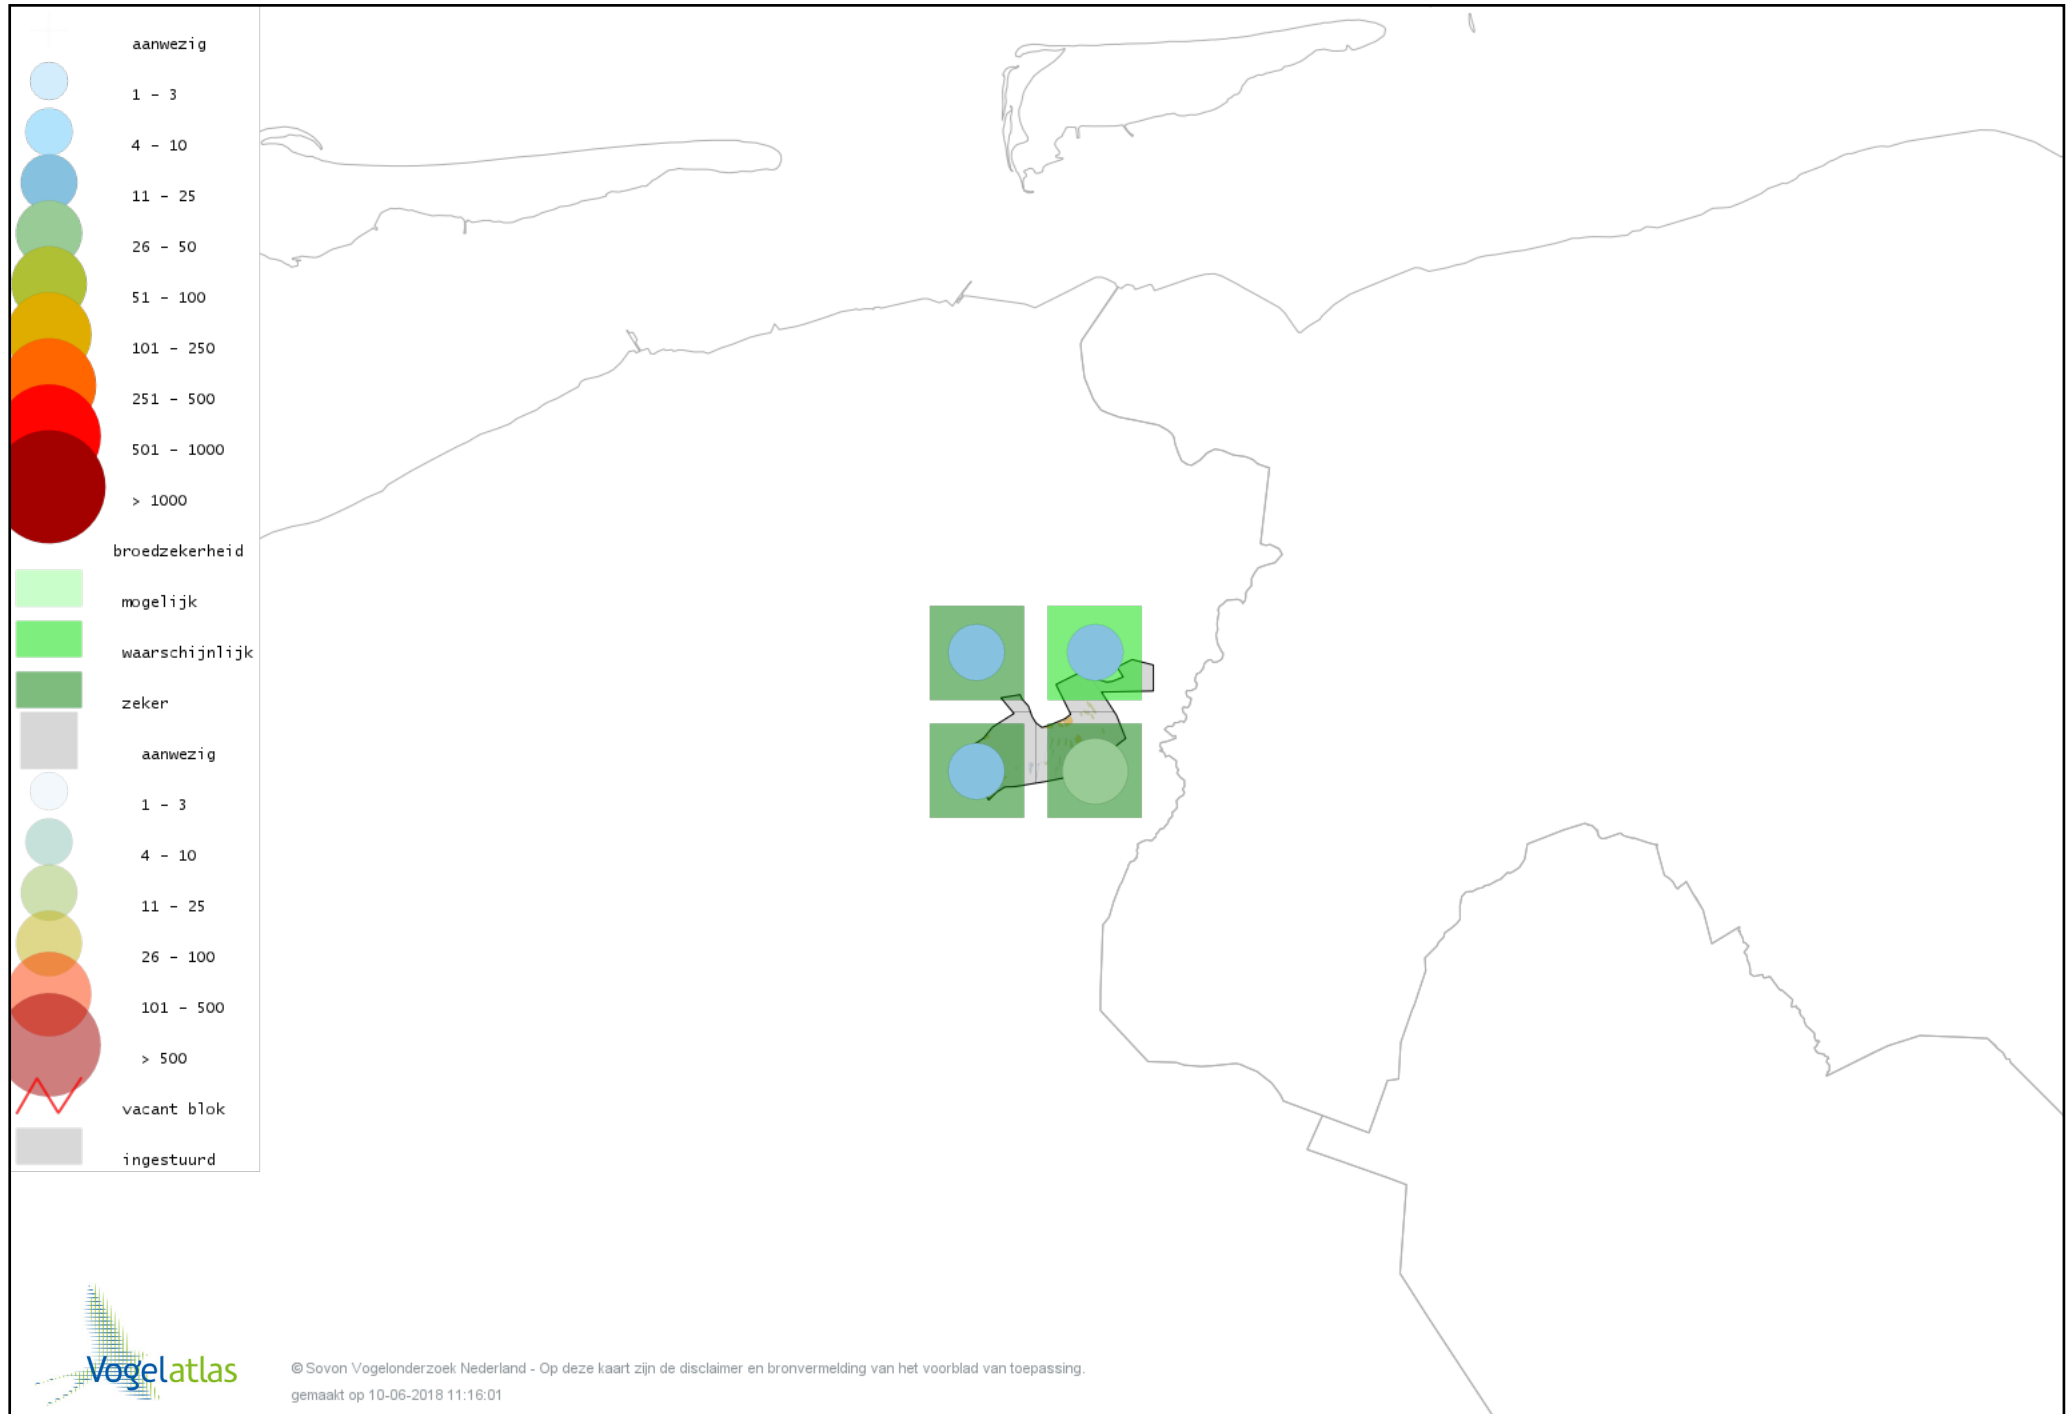

Voorlopige verspreidingskaart Grauwe Gans broedseizoen

Voorlopige verspreidingskaart Soepgans broedseizoen

Voorlopige verspreidingskaart Kleine Canadese Gans (minima) broedseizoen

Voorlopige verspreidingskaart Grote Canadese Gans broedseizoen

Voorlopige verspreidingskaart Brandgans broedseizoen

Voorlopige verspreidingskaart Nijlgans broedseizoen

Voorlopige verspreidingskaart Casarca broedseizoen

Voorlopige verspreidingskaart Bergeend broedseizoen

Voorlopige verspreidingskaart Tafeleend broedseizoen

Voorlopige verspreidingskaart Kuifeend broedseizoen

Voorlopige verspreidingskaart Krakeend broedseizoen

Voorlopige verspreidingskaart Smient broedseizoen

Voorlopige verspreidingskaart Slobeend broedseizoen

Voorlopige verspreidingskaart Wilde Eend broedseizoen

Voorlopige verspreidingskaart Soepeend broedseizoen

Voorlopige verspreidingskaart Zomertaling broedseizoen