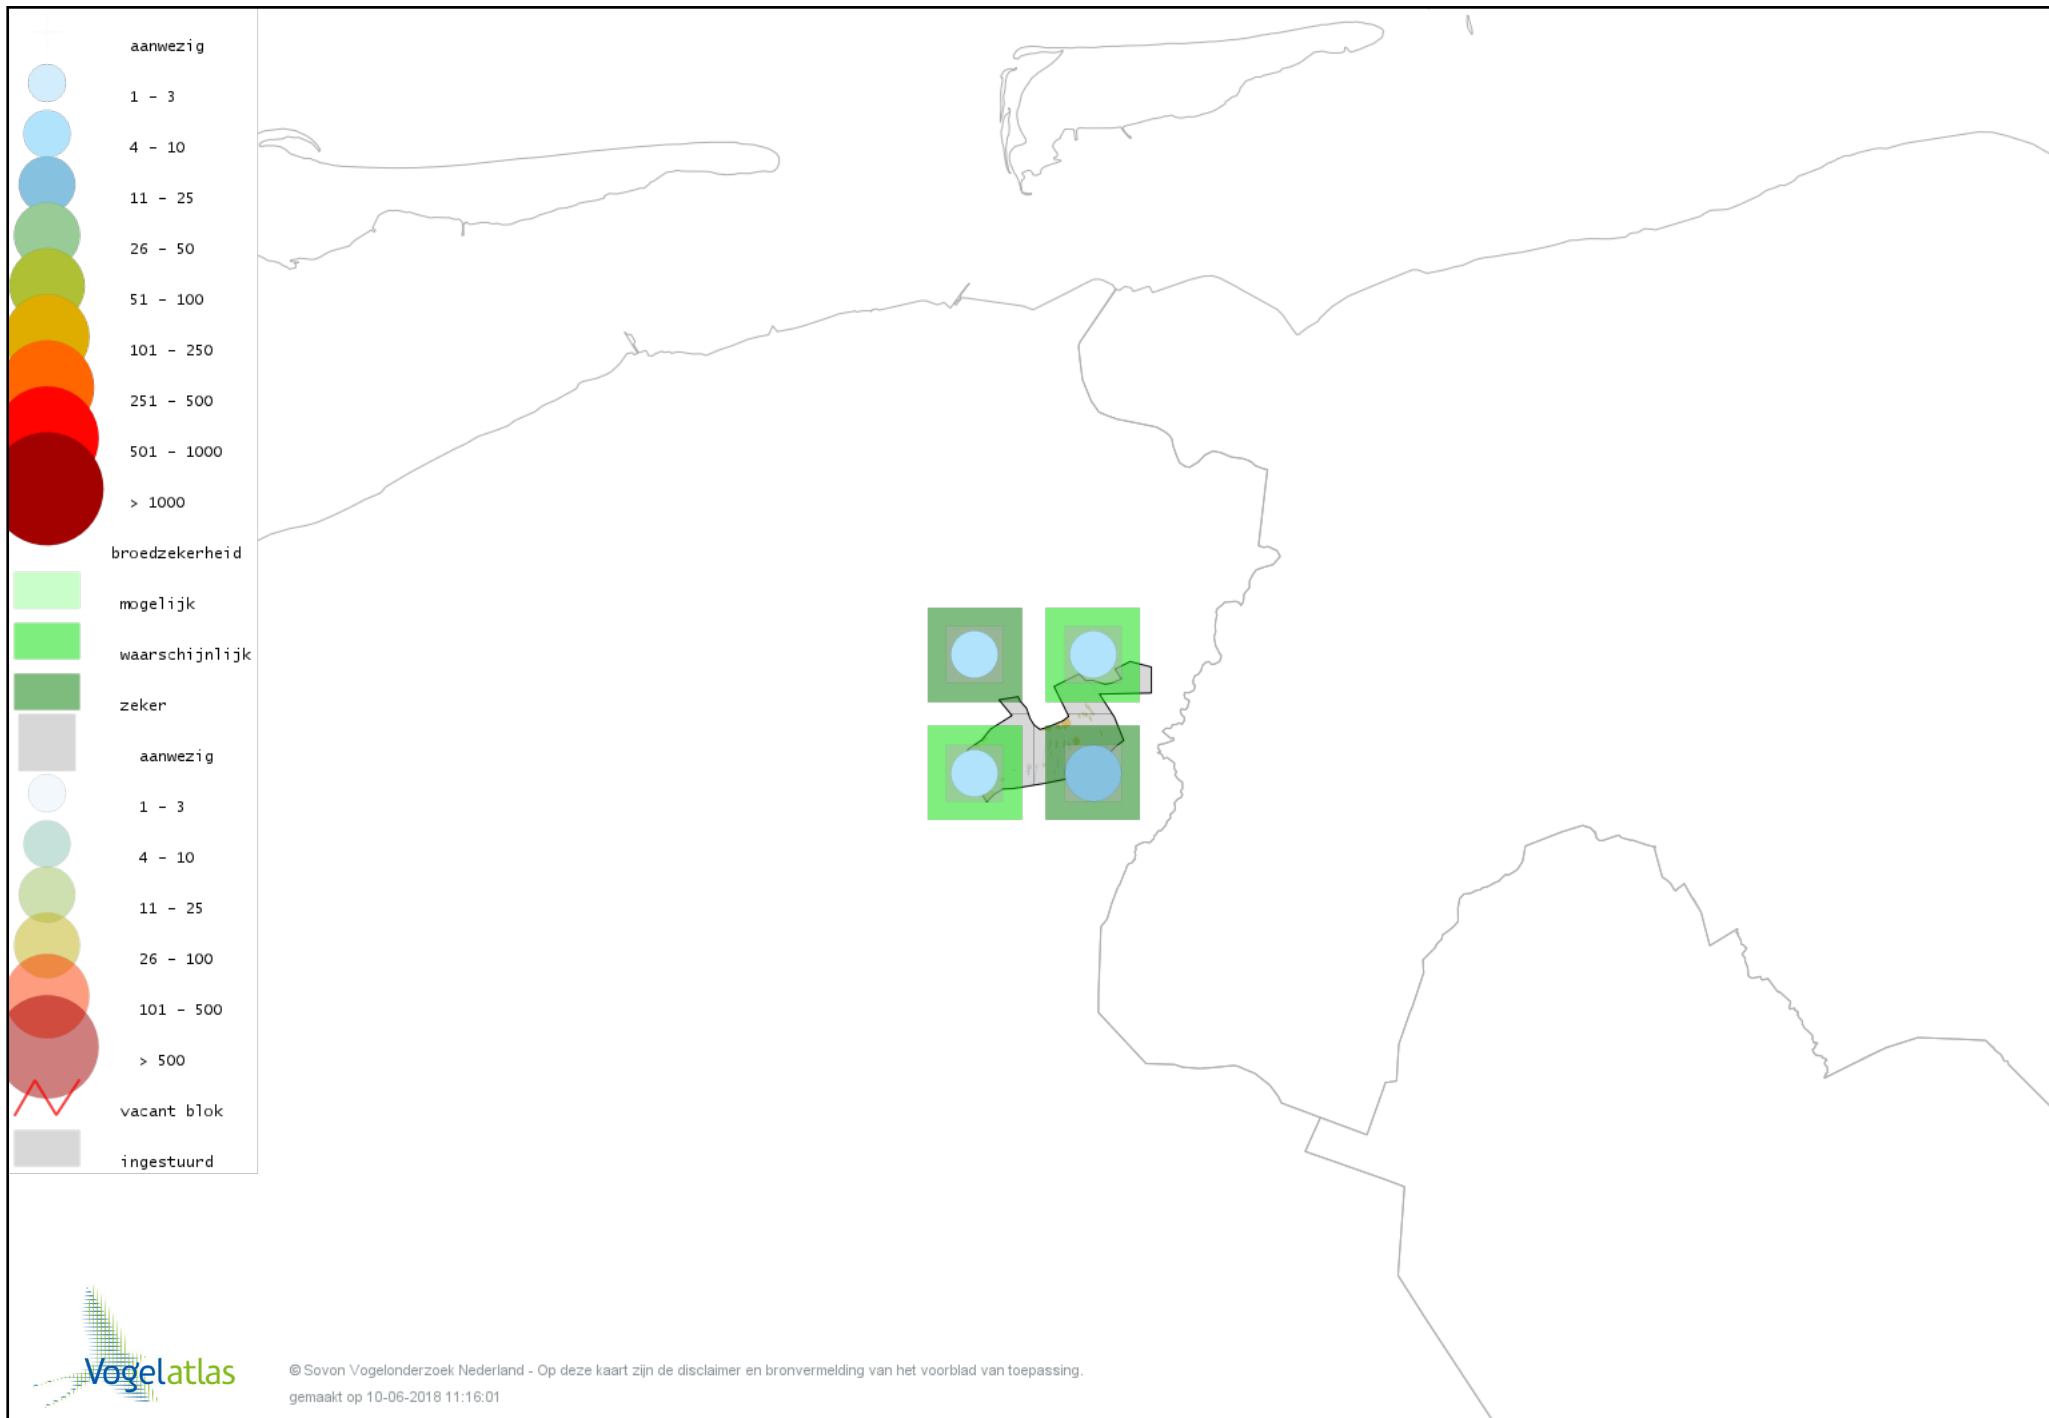

Voorlopige verspreidingskaart Fuut broedseizoen

Voorlopige verspreidingskaart Geoorde Fuut broedseizoen

Voorlopige verspreidingskaart Bruine Kiekendief broedseizoen

Voorlopige verspreidingskaart Havik broedseizoen

Voorlopige verspreidingskaart Sperwer broedseizoen

Voorlopige verspreidingskaart Buizerd broedseizoen

Voorlopige verspreidingskaart Torenvalk broedseizoen

Voorlopige verspreidingskaart Boomvalk broedseizoen

Voorlopige verspreidingskaart Waterral broedseizoen

Voorlopige verspreidingskaart Porseleinhoen broedseizoen

Voorlopige verspreidingskaart Waterhoen broedseizoen

Voorlopige verspreidingskaart Meerkoet broedseizoen

Voorlopige verspreidingskaart Scholekster broedseizoen

Voorlopige verspreidingskaart Kluut broedseizoen

Voorlopige verspreidingskaart Kleine Plevier broedseizoen

Voorlopige verspreidingskaart Kievit broedseizoen