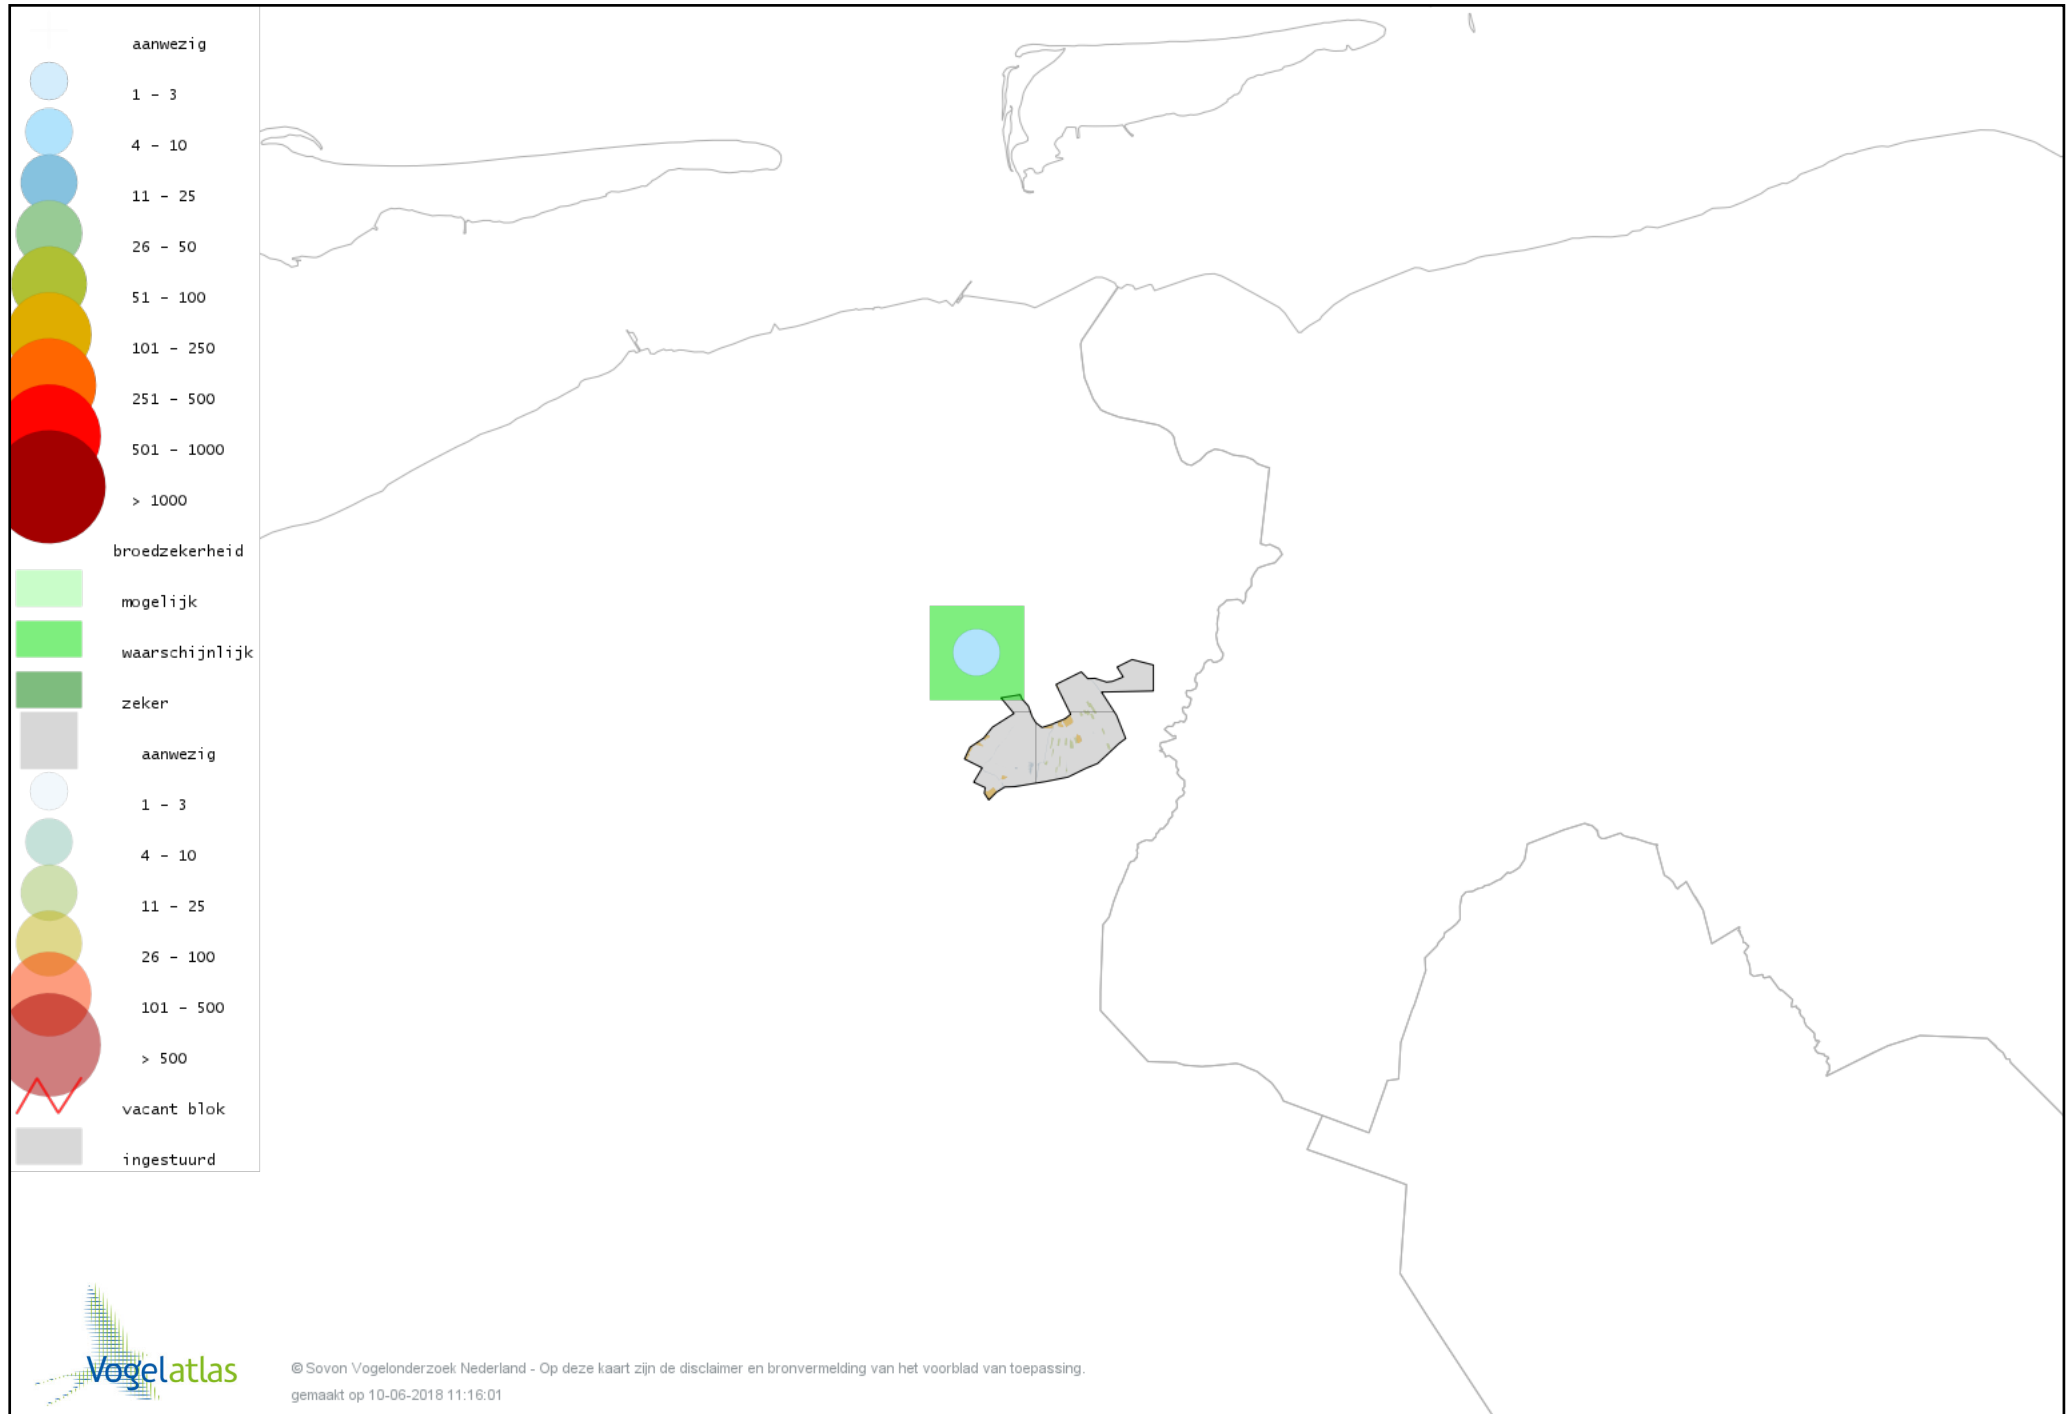

Voorlopige verspreidingskaart Veldleeuwerik broedseizoen

Voorlopige verspreidingskaart Oeverzwaluw broedseizoen

Voorlopige verspreidingskaart Boerenzwaluw broedseizoen

Voorlopige verspreidingskaart Huiszwaluw broedseizoen

Voorlopige verspreidingskaart Staartmees broedseizoen

Voorlopige verspreidingskaart Fluitter broedseizoen

Voorlopige verspreidingskaart Tjiftjaf broedseizoen

Voorlopige verspreidingskaart Fitis broedseizoen

Voorlopige verspreidingskaart Braamsluiper broedseizoen

Voorlopige verspreidingskaart Grasmus broedseizoen

Voorlopige verspreidingskaart Tuinfluiter broedseizoen

Voorlopige verspreidingskaart Zwartkop broedseizoen