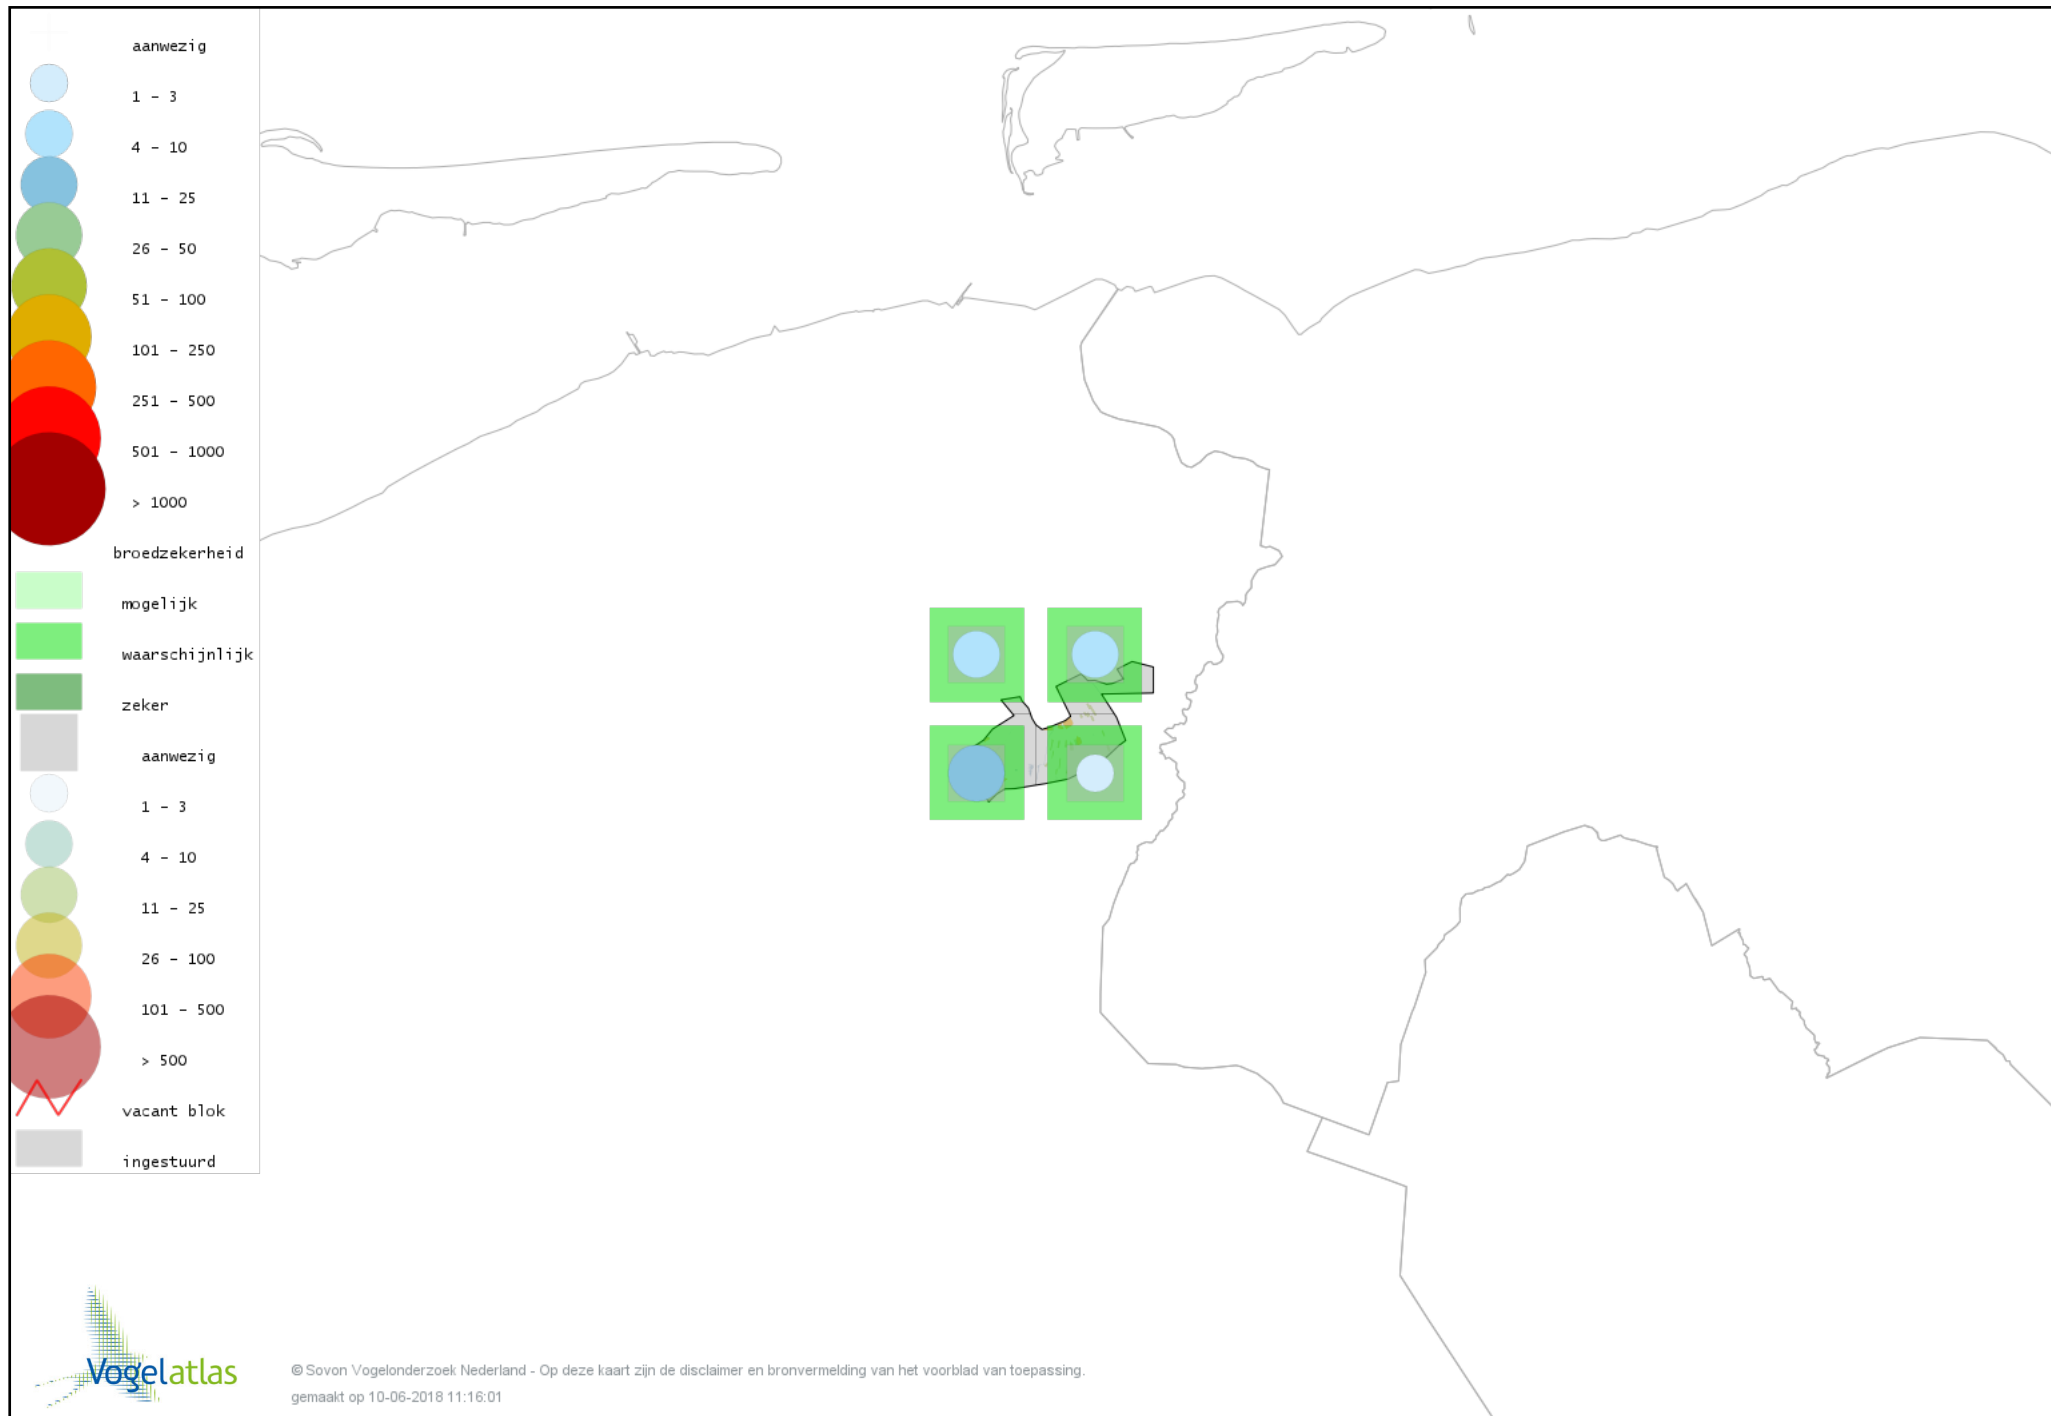

Voorlopige verspreidingskaart Staartmees broedseizoen

Voorlopige verspreidingskaart Fluitter broedseizoen

Voorlopige verspreidingskaart Tjiftjaf broedseizoen

Voorlopige verspreidingskaart Fitis broedseizoen

Voorlopige verspreidingskaart Braamsluiper broedseizoen

Voorlopige verspreidingskaart Grasmus broedseizoen

Voorlopige verspreidingskaart Tuinfluiter broedseizoen

Voorlopige verspreidingskaart Zwartkop broedseizoen

Voorlopige verspreidingskaart Sprinkhaanzanger broedseizoen

Voorlopige verspreidingskaart Snor broedseizoen

Voorlopige verspreidingskaart Spotvogel broedseizoen

Voorlopige verspreidingskaart Bosrietzanger broedseizoen

Voorlopige verspreidingskaart Kleine Karekiet broedseizoen

Voorlopige verspreidingskaart Rietzanger broedseizoen

Voorlopige verspreidingskaart Boomklever broedseizoen

Voorlopige verspreidingskaart Boomkruiper broedseizoen