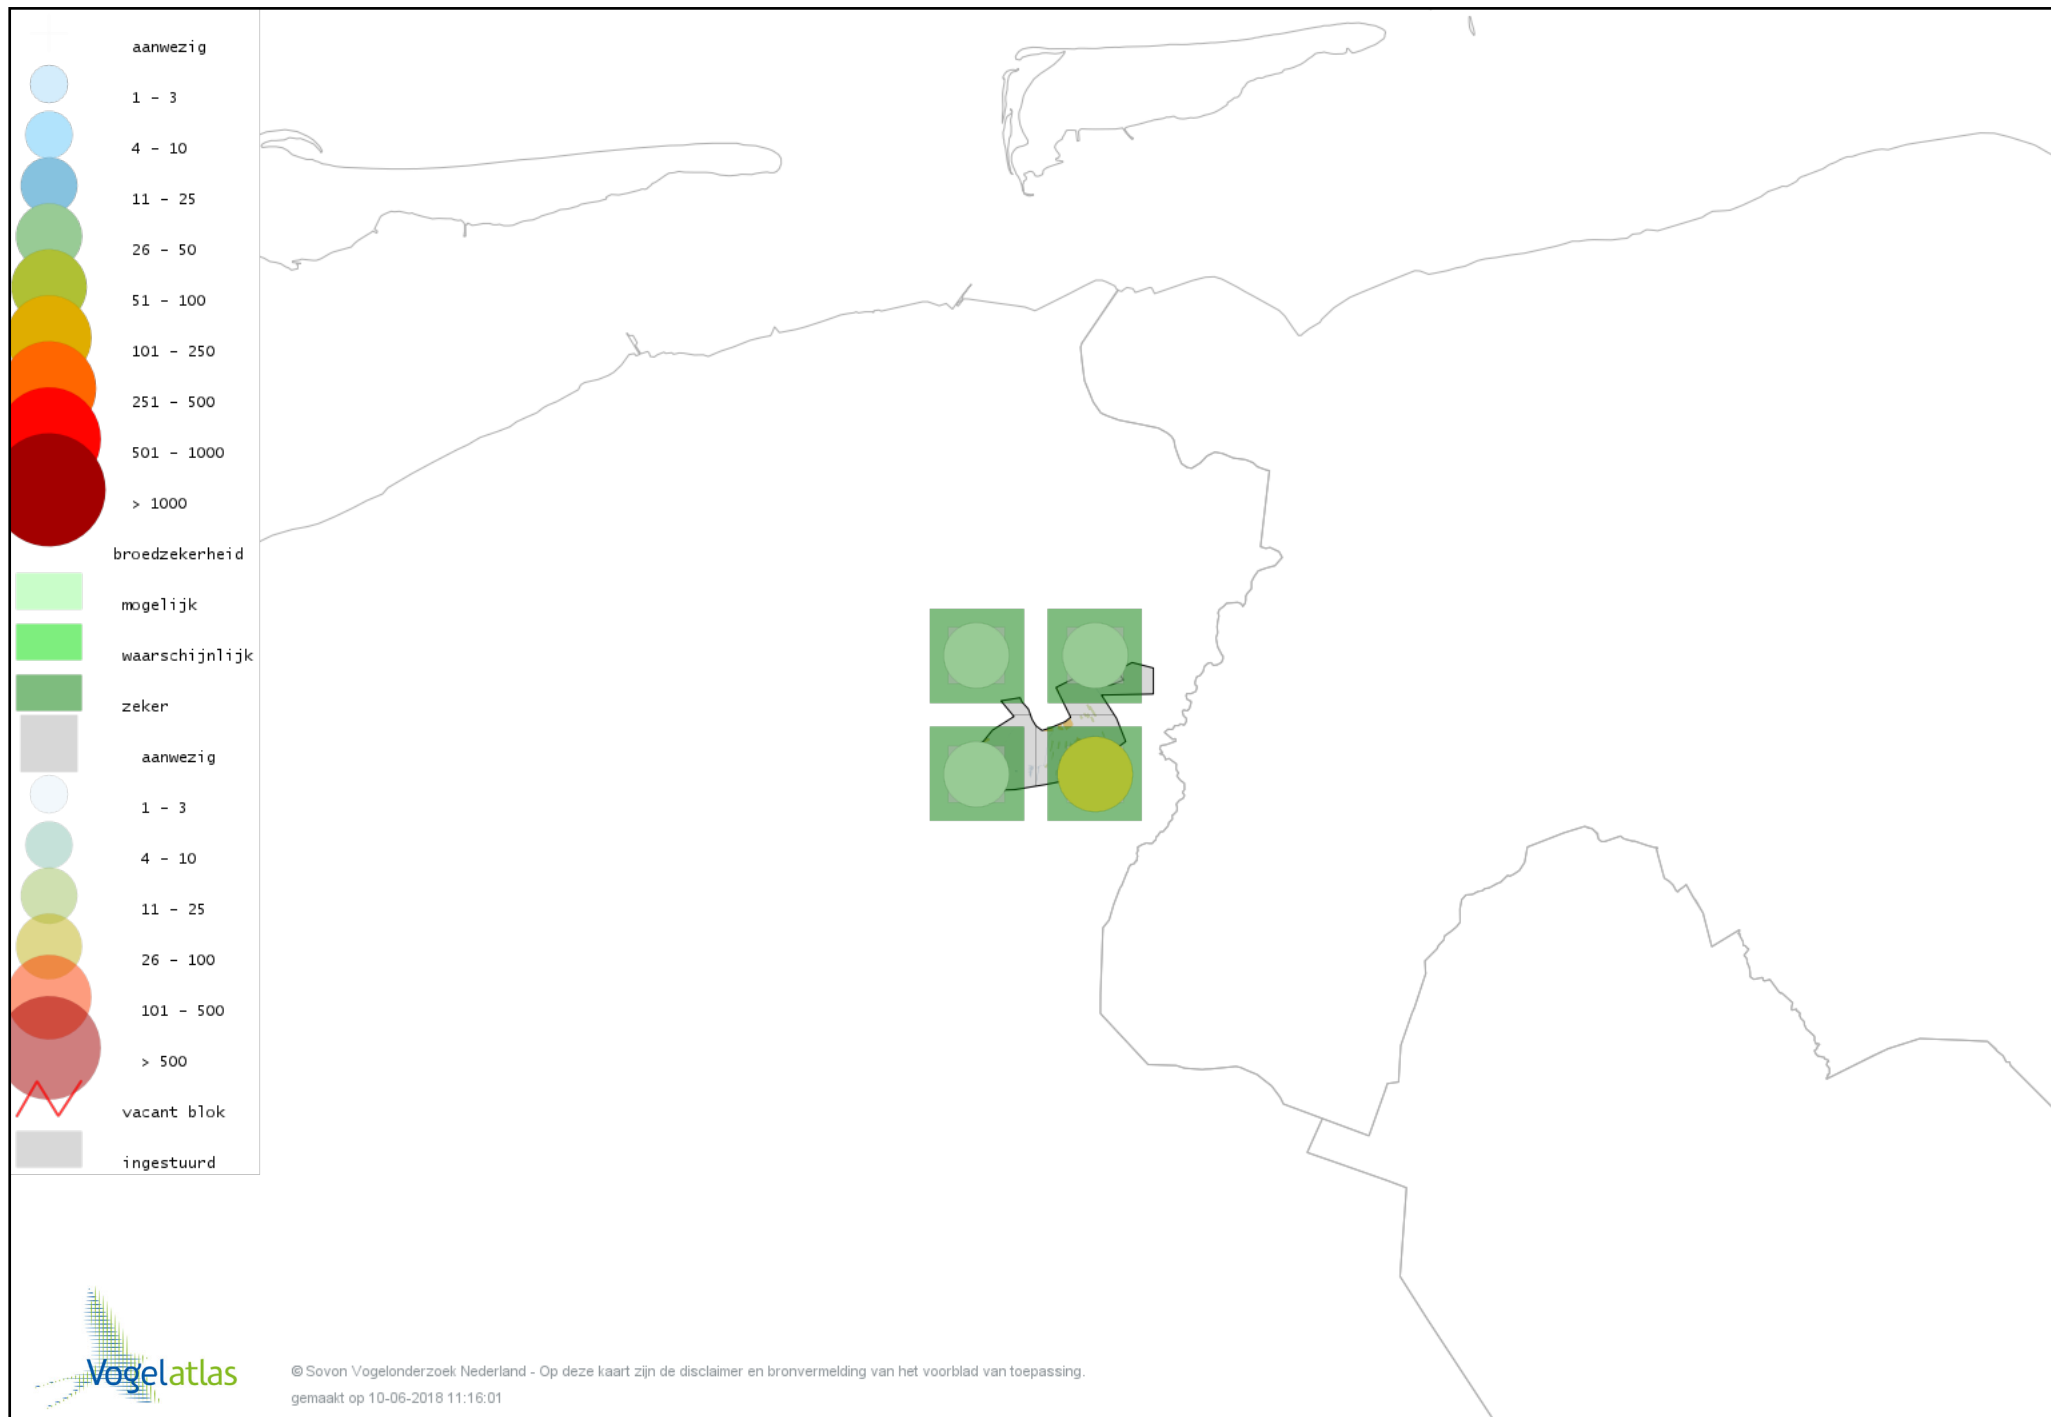

Voorlopige verspreidingskaart Zwarte Specht broedseizoen

Voorlopige verspreidingskaart Grote Bonte Specht broedseizoen

Voorlopige verspreidingskaart Kleine Bonte Specht broedseizoen

Voorlopige verspreidingskaart Wielewaal broedseizoen

Voorlopige verspreidingskaart Ekster broedseizoen

Voorlopige verspreidingskaart Gaai broedseizoen

Voorlopige verspreidingskaart Kauw broedseizoen

Voorlopige verspreidingskaart Roek broedseizoen

Voorlopige verspreidingskaart Zwarte Kraai broedseizoen

Voorlopige verspreidingskaart Pimpelmees broedseizoen

Voorlopige verspreidingskaart Koolmees broedseizoen

Voorlopige verspreidingskaart Matkop broedseizoen

Voorlopige verspreidingskaart Beardman broedseizoen

Voorlopige verspreidingskaart Veldleeuwerik broedseizoen

Voorlopige verspreidingskaart Oeverzwaluw broedseizoen

Voorlopige verspreidingskaart Boerenzwaluw broedseizoen

Voorlopige verspreidingskaart Huiszwaluw broedseizoen