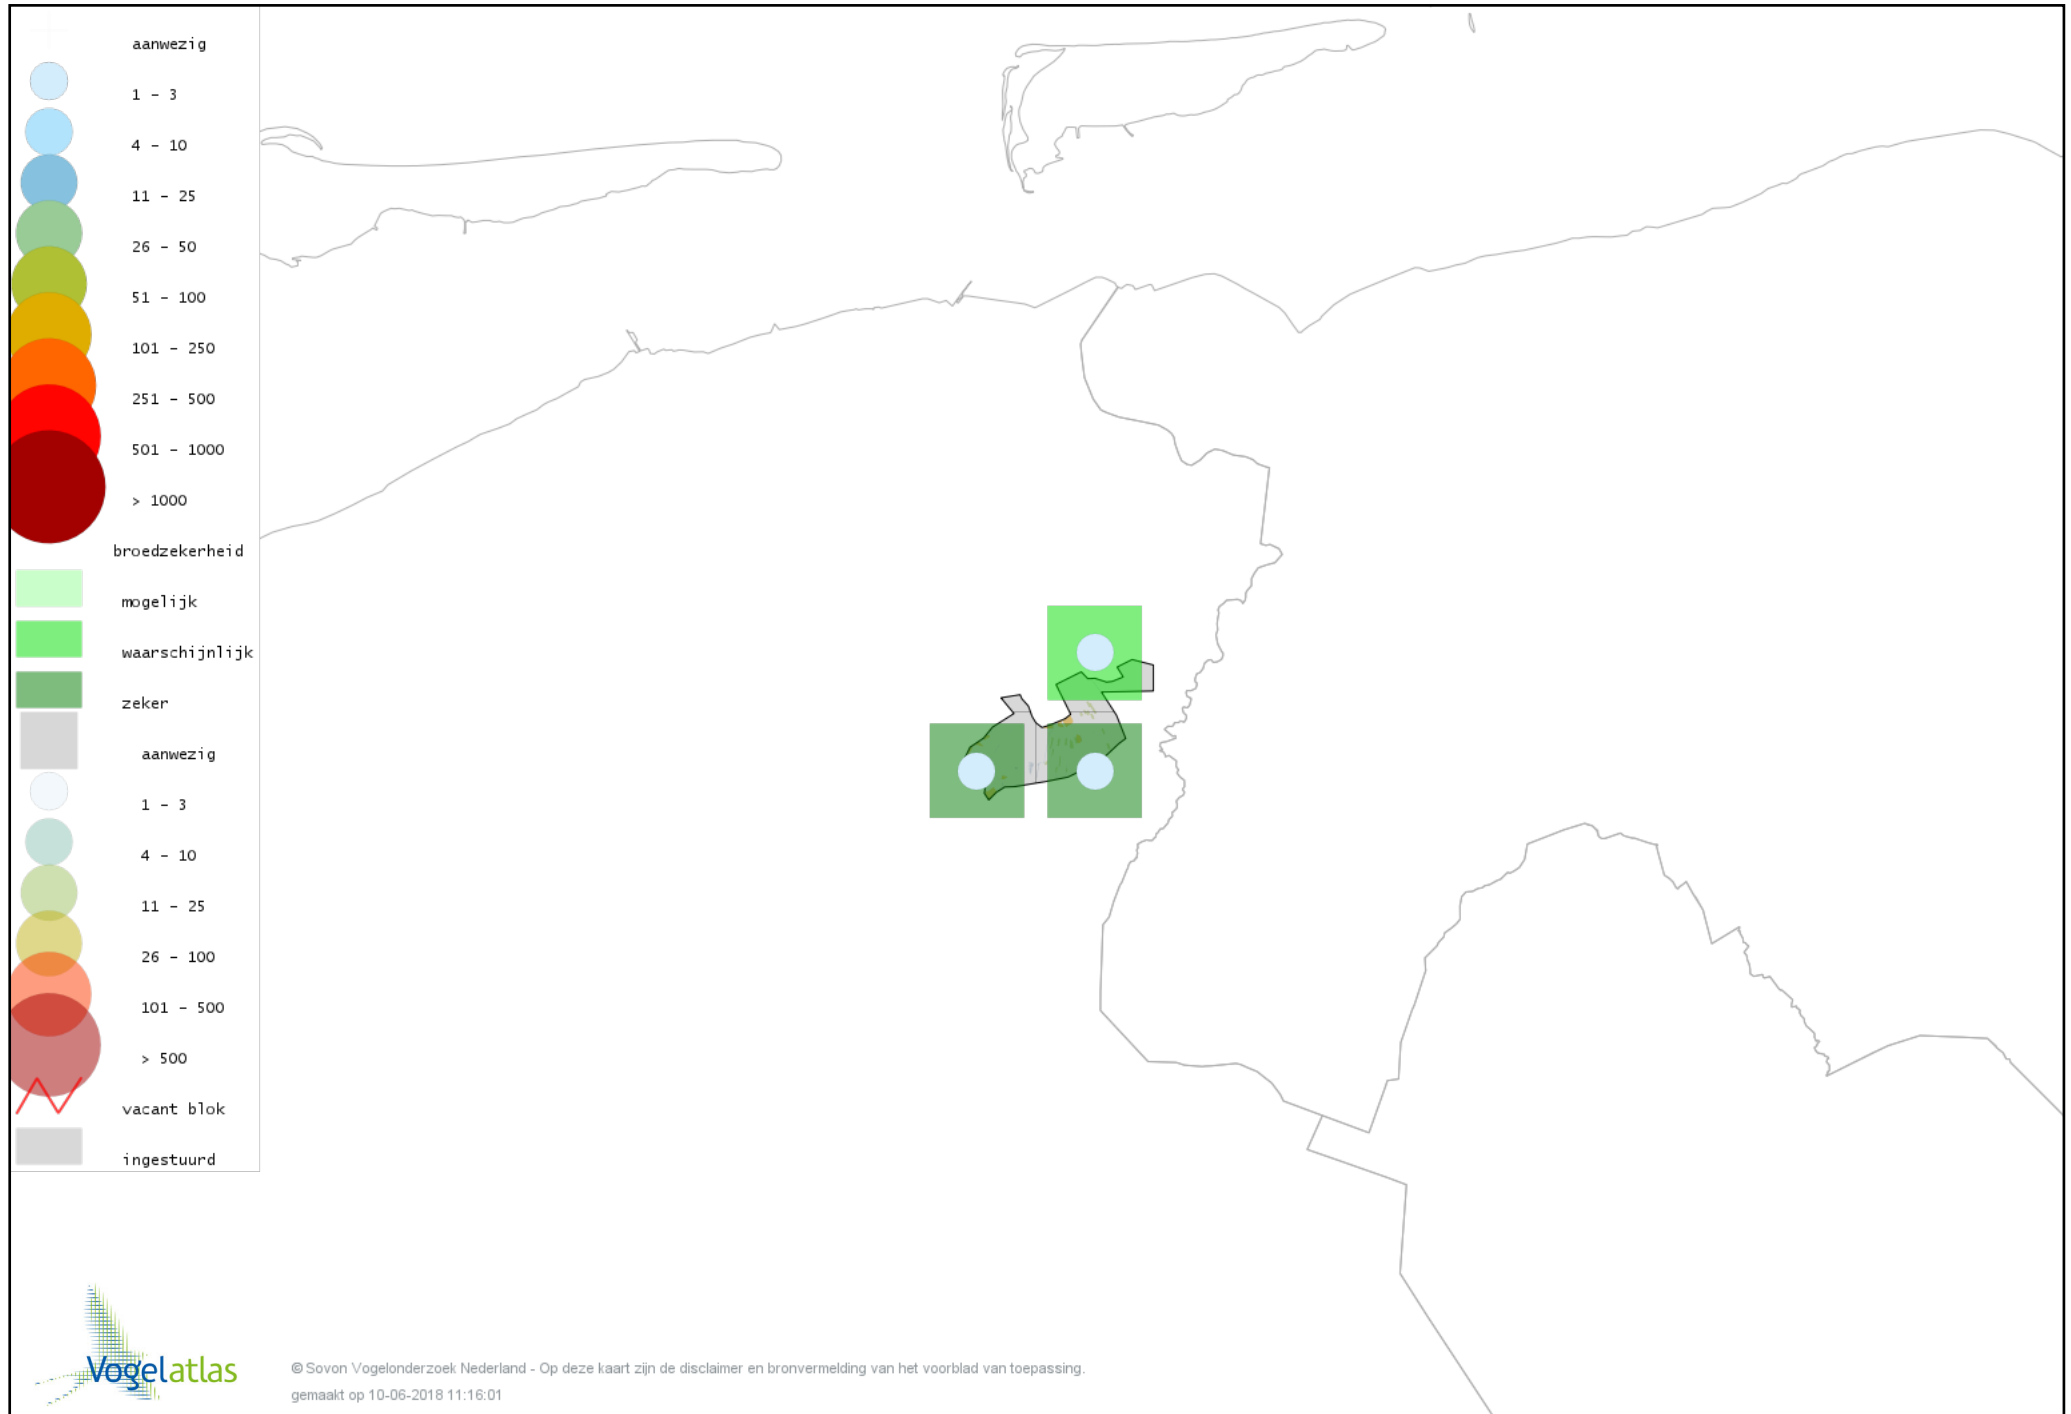

Voorlopige verspreidingskaart Wintertaling broedseizoen

Voorlopige verspreidingskaart Patrijs broedseizoen

Voorlopige verspreidingskaart Kwartel broedseizoen

Voorlopige verspreidingskaart Fazant broedseizoen

Voorlopige verspreidingskaart Roerdomp broedseizoen

Voorlopige verspreidingskaart Blauwe Reiger broedseizoen

Voorlopige verspreidingskaart Ooievaar broedseizoen

Voorlopige verspreidingskaart Dodaars broedseizoen

Voorlopige verspreidingskaart Fuut broedseizoen

Voorlopige verspreidingskaart Geoorde Fuut broedseizoen

Voorlopige verspreidingskaart Bruine Kiekendief broedseizoen

Voorlopige verspreidingskaart Havik broedseizoen

Voorlopige verspreidingskaart Waterral broedseizoen

Voorlopige verspreidingskaart Porseleinhoen broedseizoen

Voorlopige verspreidingskaart Waterhoen broedseizoen

Voorlopige verspreidingskaart Meerkoet broedseizoen