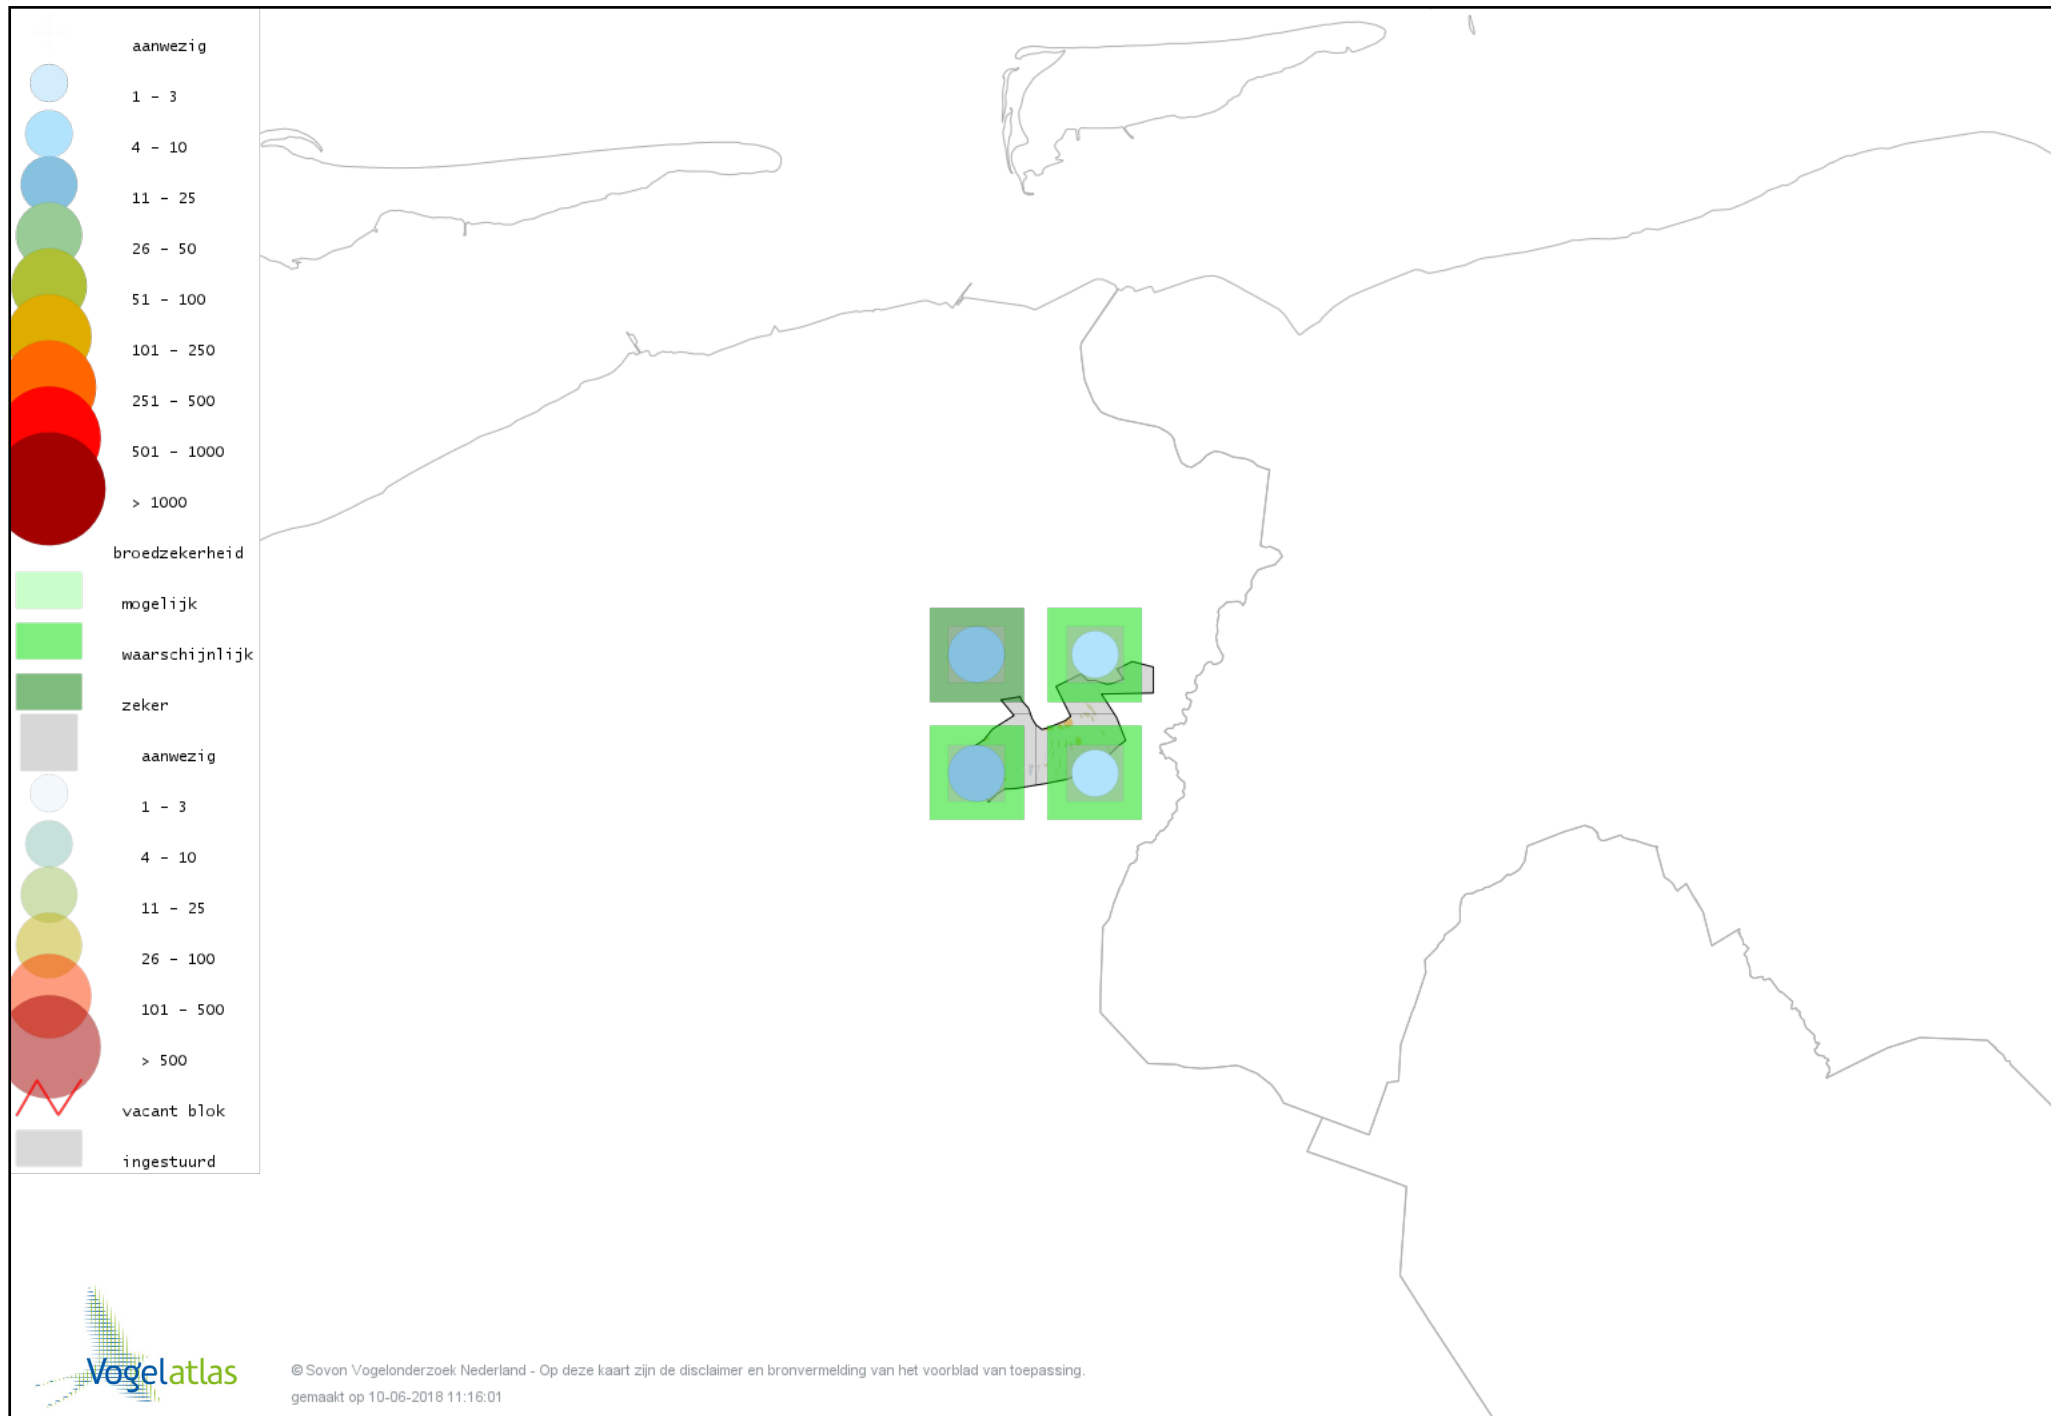

Voorlopige verspreidingskaart Slobeend broedseizoen

Voorlopige verspreidingskaart Wilde Eend broedseizoen

Voorlopige verspreidingskaart Soepeend broedseizoen

Voorlopige verspreidingskaart Zomertaling broedseizoen

Voorlopige verspreidingskaart Wintertaling broedseizoen

Voorlopige verspreidingskaart Patrijs broedseizoen

Voorlopige verspreidingskaart Kwartel broedseizoen

Voorlopige verspreidingskaart Fazant broedseizoen

Voorlopige verspreidingskaart Roerdomp broedseizoen

Voorlopige verspreidingskaart Blauwe Reiger broedseizoen

Voorlopige verspreidingskaart Ooievaar broedseizoen

Voorlopige verspreidingskaart Dodaars broedseizoen

Voorlopige verspreidingskaart Fuut broedseizoen

Voorlopige verspreidingskaart Geoorde Fuut broedseizoen

Voorlopige verspreidingskaart Bruine Kiekendief broedseizoen

Voorlopige verspreidingskaart Havik broedseizoen