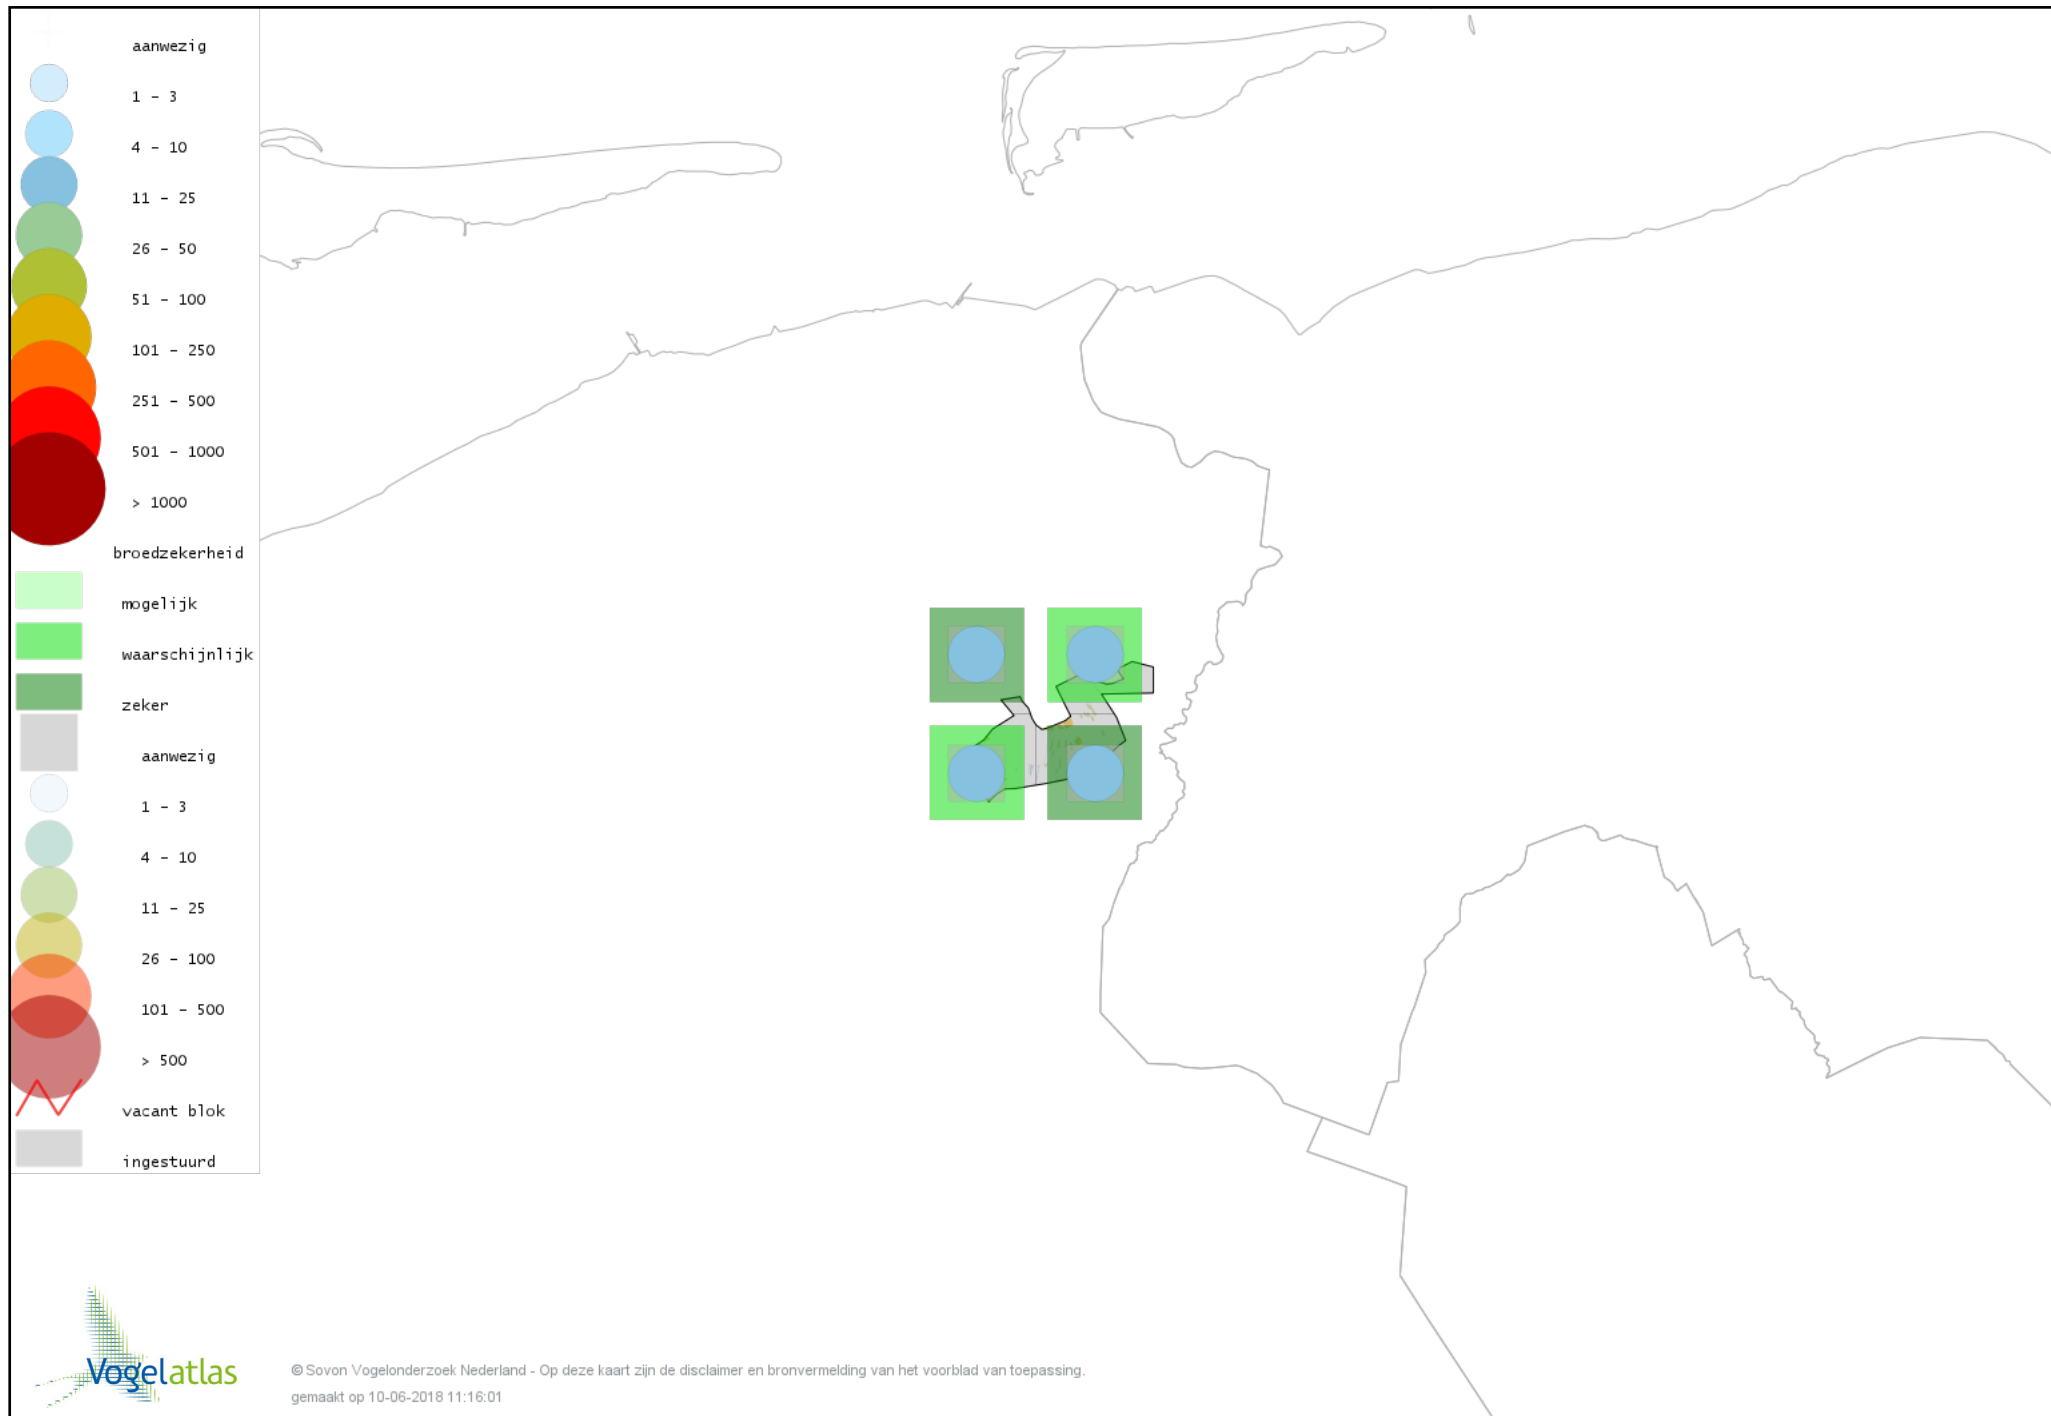

Voorlopige verspreidingskaart Grote Lijster broedseizoen

Voorlopige verspreidingskaart Grauwe Vliegenvanger broedseizoen

Voorlopige verspreidingskaart Roodborst broedseizoen

Voorlopige verspreidingskaart Nachtegaal broedseizoen

Voorlopige verspreidingskaart Blauwborst broedseizoen

Voorlopige verspreidingskaart Zwarte Roodstaart broedseizoen

Voorlopige verspreidingskaart Gekraagde Roodstaart broedseizoen

Voorlopige verspreidingskaart Roodborsttapuit broedseizoen

Voorlopige verspreidingskaart Bonte Vliegenvanger broedseizoen

Voorlopige verspreidingskaart Heggenmus broedseizoen

Voorlopige verspreidingskaart Huismus broedseizoen

Voorlopige verspreidingskaart Ringmus broedseizoen

Voorlopige verspreidingskaart Gele Kwikstaart broedseizoen

Voorlopige verspreidingskaart Witte Kwikstaart broedseizoen

Voorlopige verspreidingskaart Boompieper broedseizoen

Voorlopige verspreidingskaart Graspieper broedseizoen