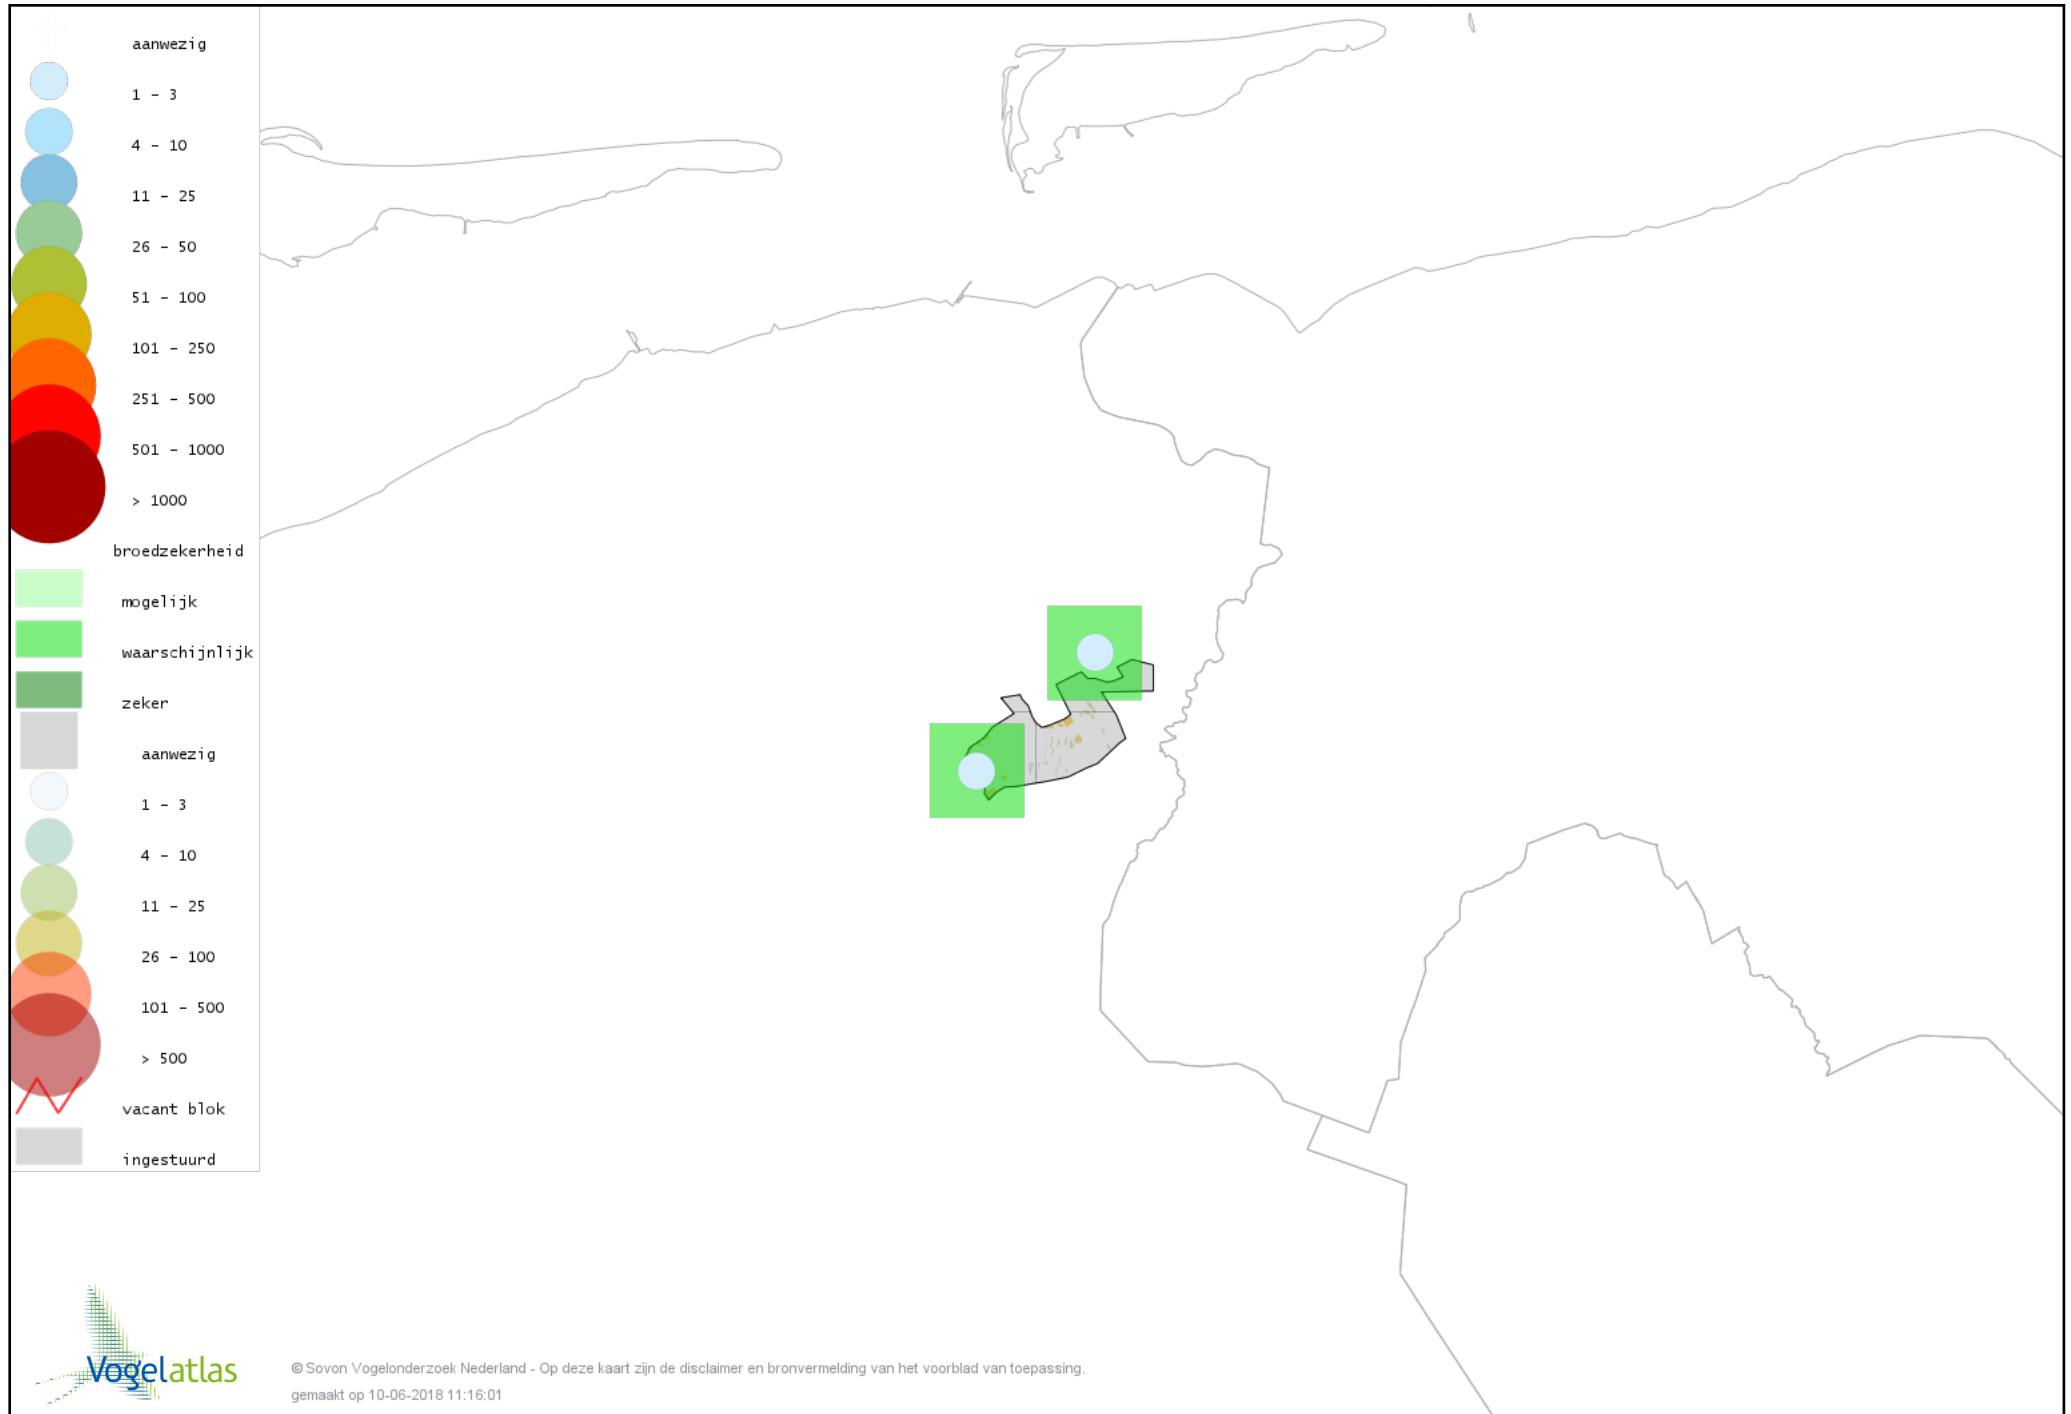

Voorlopige verspreidingskaart Waterral broedseizoen

Voorlopige verspreidingskaart Porseleinhoen broedseizoen

Voorlopige verspreidingskaart Waterhoen broedseizoen

Voorlopige verspreidingskaart Meerkoet broedseizoen

Voorlopige verspreidingskaart Scholekster broedseizoen

Voorlopige verspreidingskaart Kluut broedseizoen

Voorlopige verspreidingskaart Kleine Plevier broedseizoen

Voorlopige verspreidingskaart Kievit broedseizoen

Voorlopige verspreidingskaart Kemphaan broedseizoen

Voorlopige verspreidingskaart Watersnip broedseizoen

Voorlopige verspreidingskaart Grutto broedseizoen

Voorlopige verspreidingskaart Wulp broedseizoen

Voorlopige verspreidingskaart Tureluur broedseizoen

Voorlopige verspreidingskaart Kokmeeuw broedseizoen

Voorlopige verspreidingskaart Visdief broedseizoen

Voorlopige verspreidingskaart Stadsduif broedseizoen

Voorlopige verspreidingskaart Holenduif broedseizoen