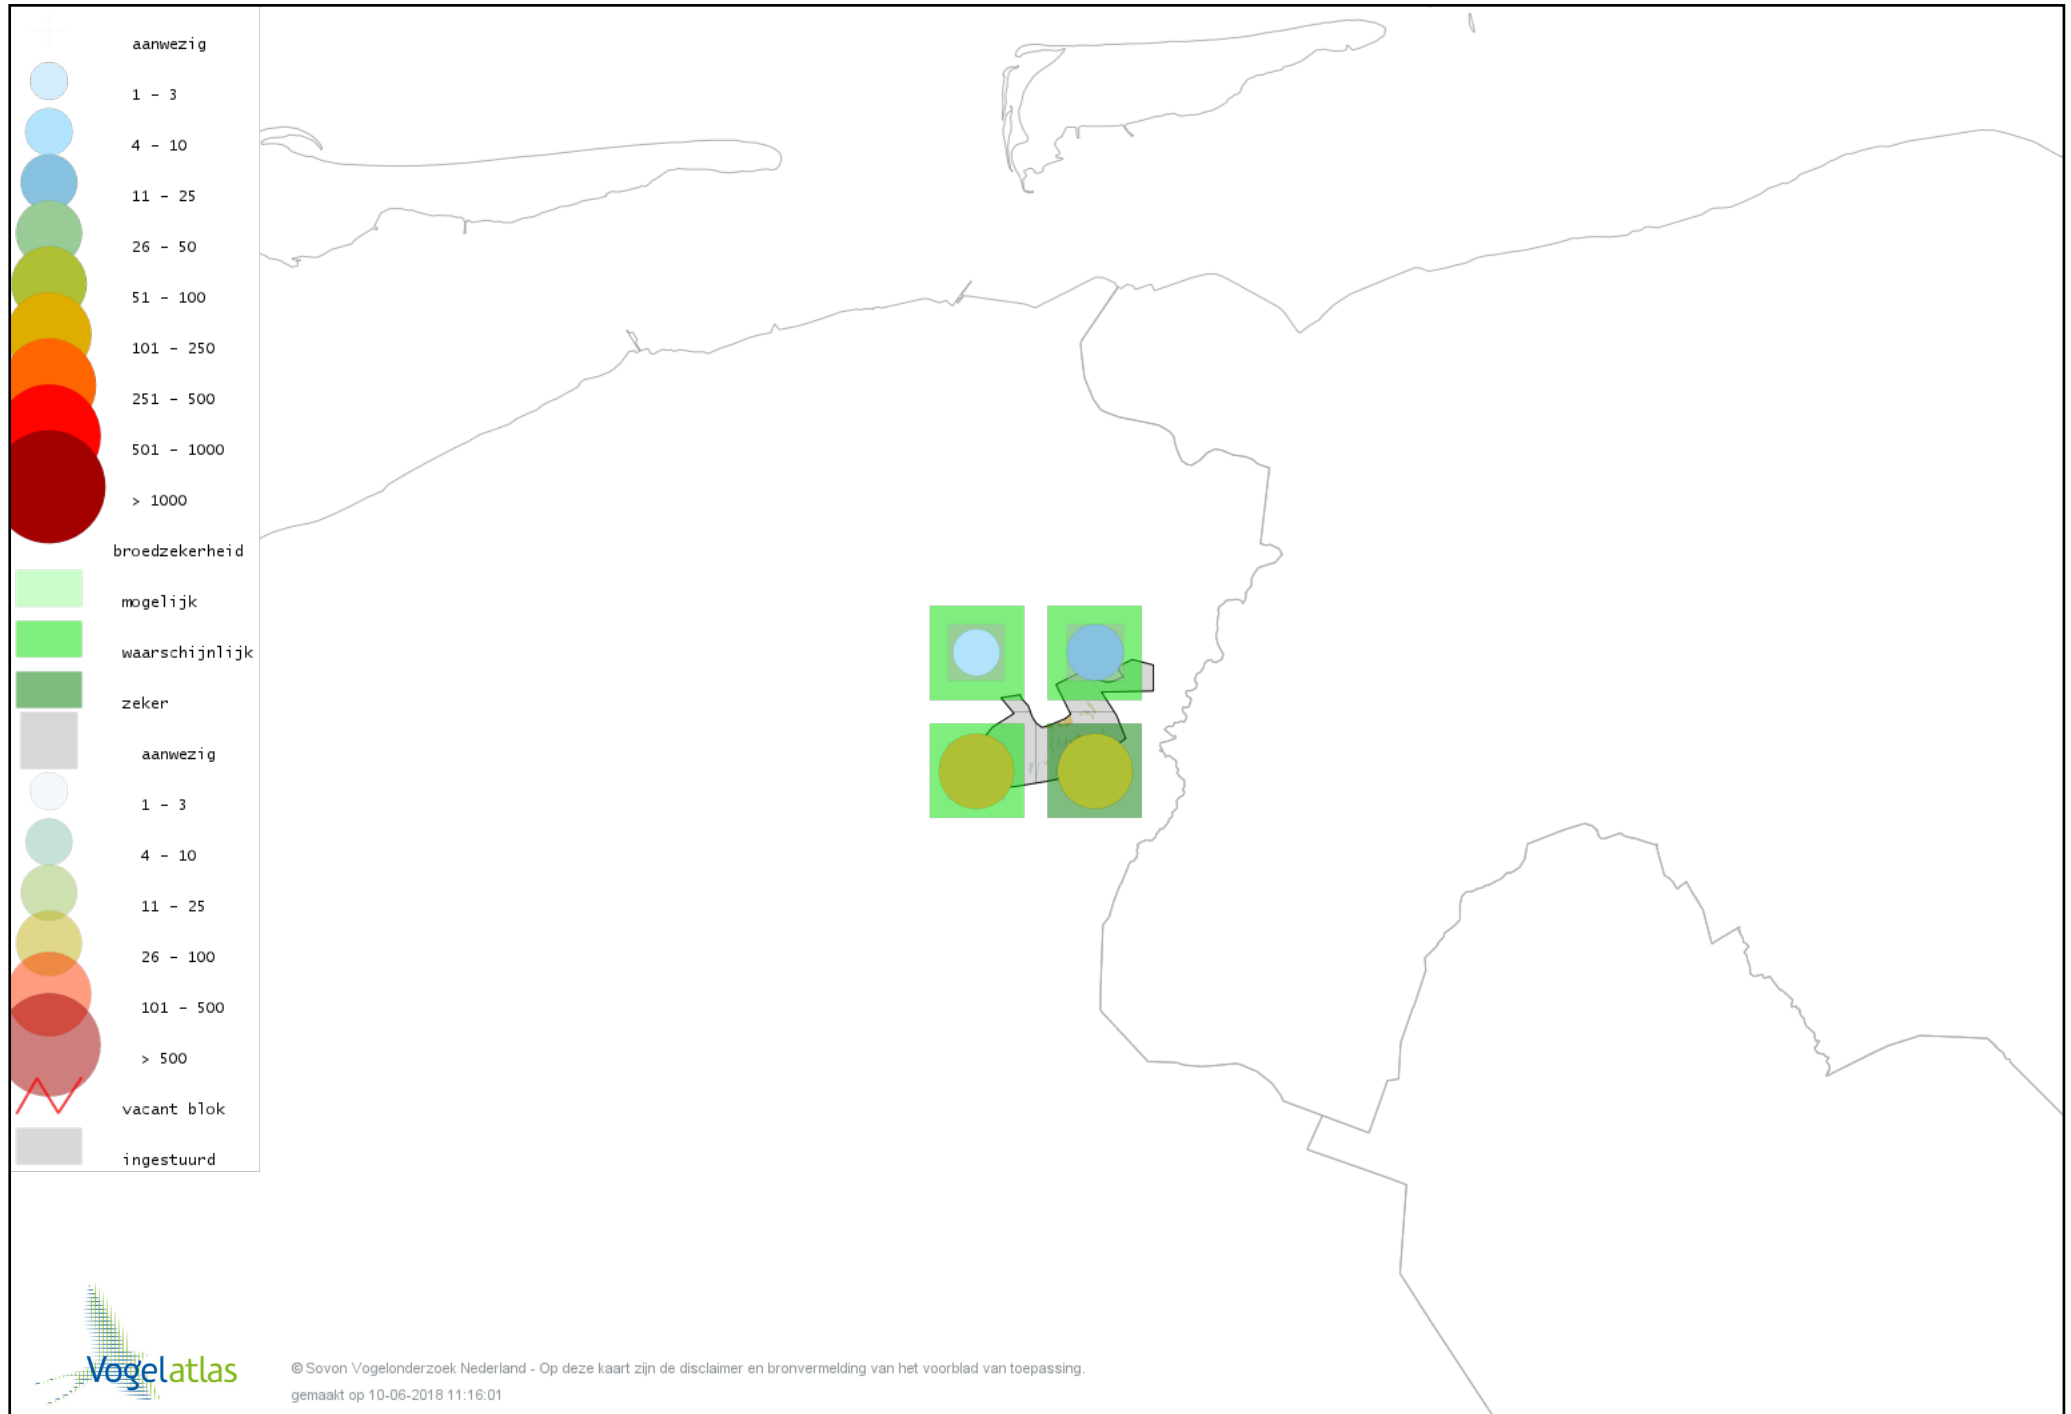

Voorlopige verspreidingskaart Braamsluiper broedseizoen

Voorlopige verspreidingskaart Grasmus broedseizoen

Voorlopige verspreidingskaart Tuinfluiter broedseizoen

Voorlopige verspreidingskaart Zwartkop broedseizoen

Voorlopige verspreidingskaart Sprinkhaanzanger broedseizoen

Voorlopige verspreidingskaart Snor broedseizoen

Voorlopige verspreidingskaart Spotvogel broedseizoen

Voorlopige verspreidingskaart Bosrietzanger broedseizoen

Voorlopige verspreidingskaart Kleine Karekiet broedseizoen

Voorlopige verspreidingskaart Rietzanger broedseizoen

Voorlopige verspreidingskaart Boomklever broedseizoen

Voorlopige verspreidingskaart Boomkruiper broedseizoen