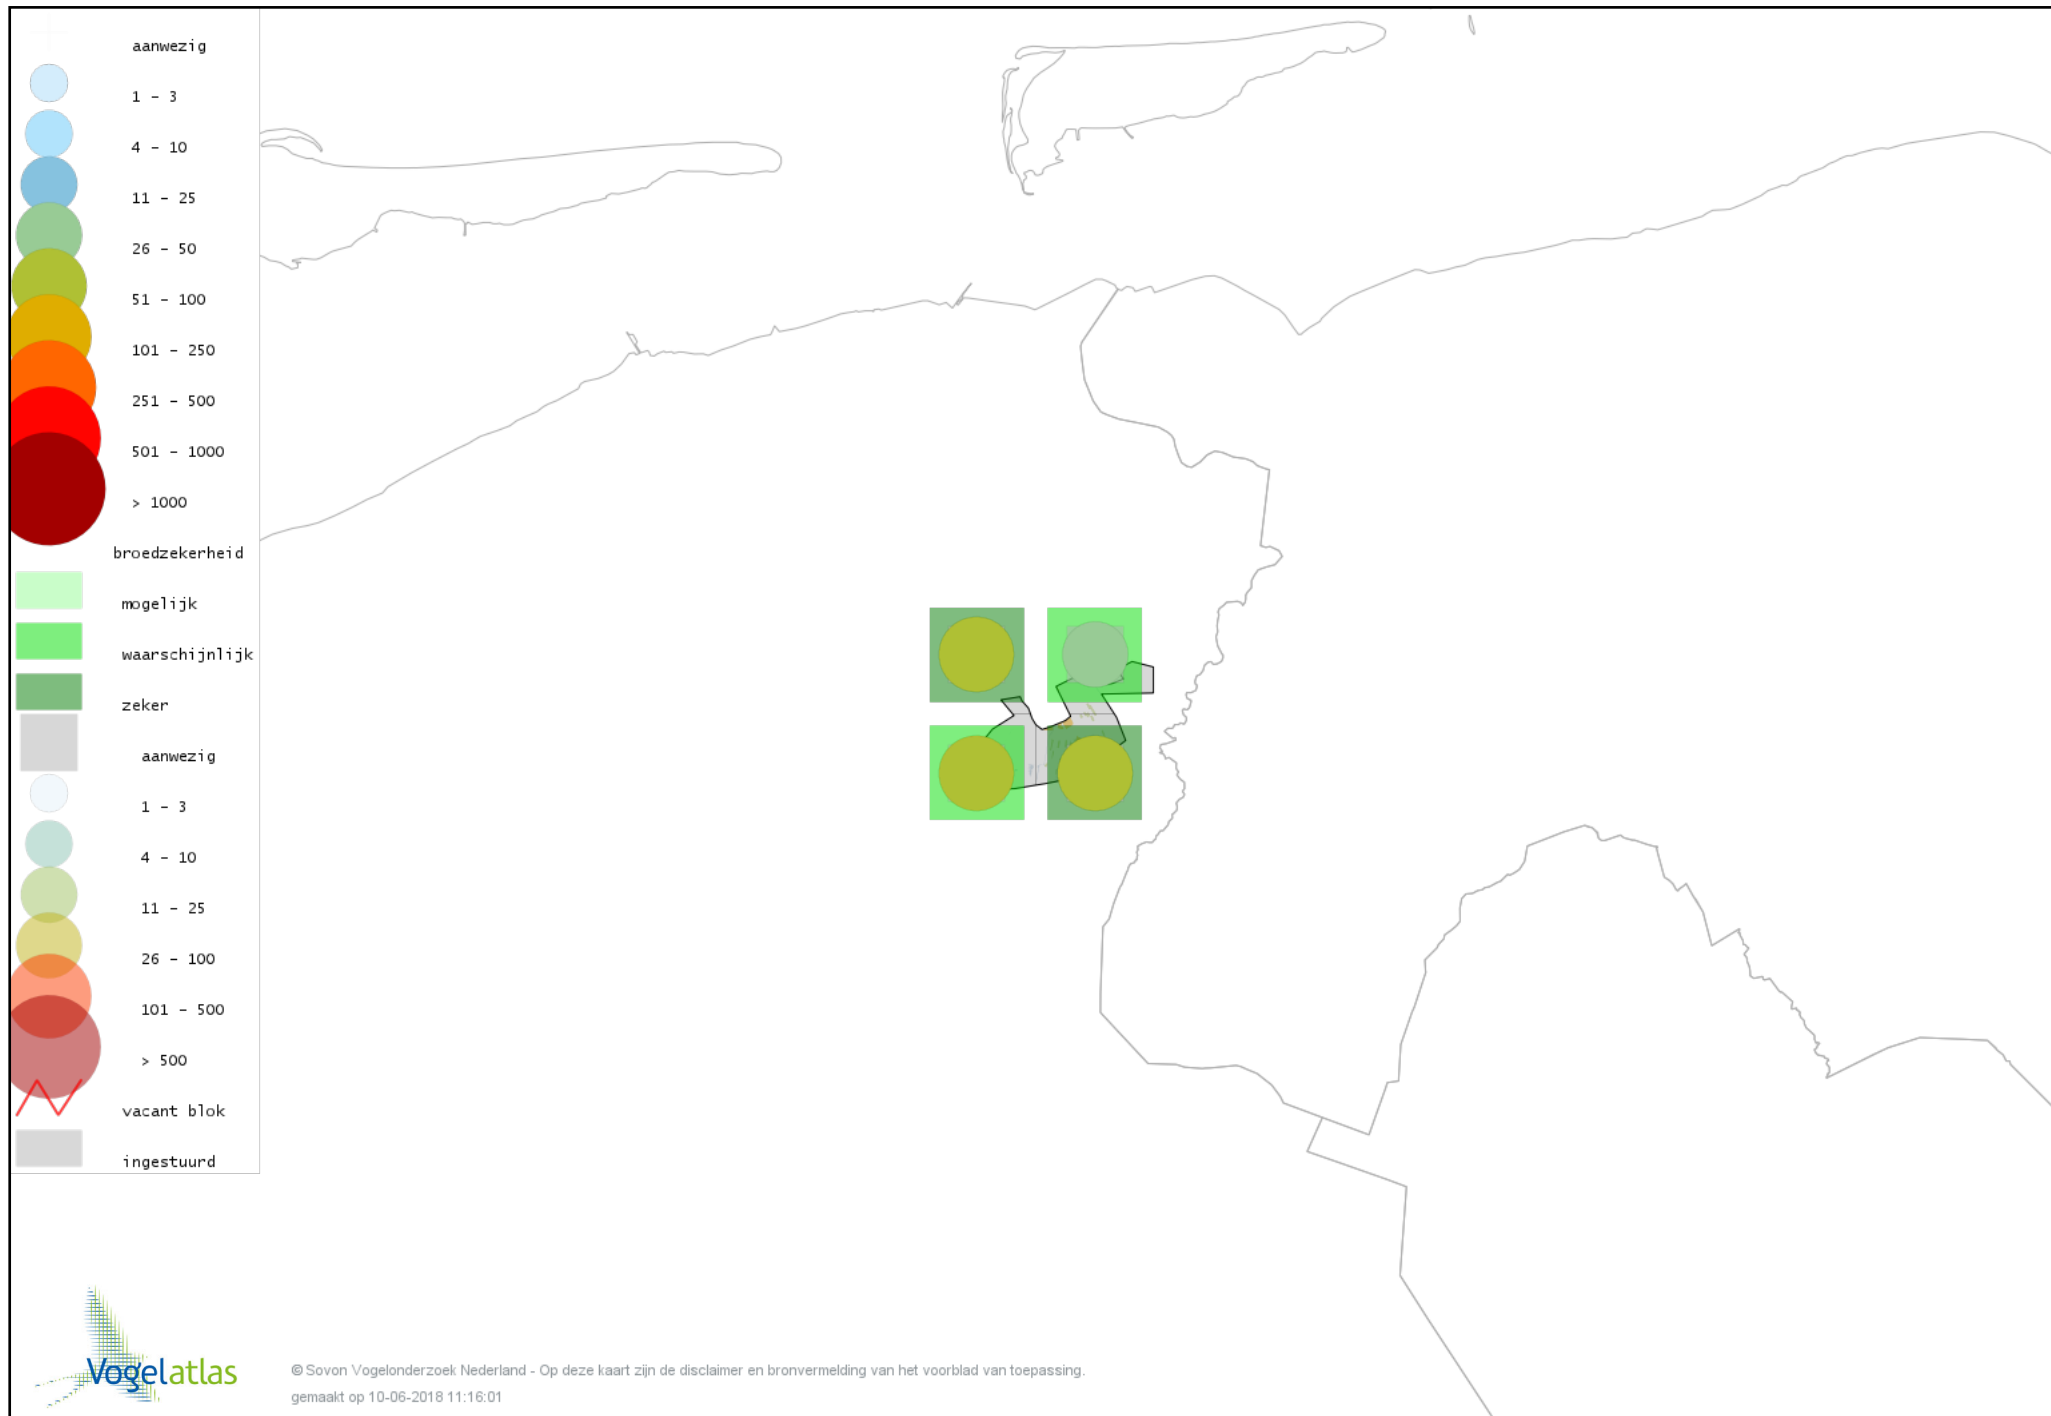

Voorlopige verspreidingskaart Braamsluiper broedseizoen

Voorlopige verspreidingskaart Grasmus broedseizoen

Voorlopige verspreidingskaart Tuinfluiter broedseizoen

Voorlopige verspreidingskaart Zwartkop broedseizoen

Voorlopige verspreidingskaart Sprinkhaanzanger broedseizoen

Voorlopige verspreidingskaart Snor broedseizoen

Voorlopige verspreidingskaart Spotvogel broedseizoen

Voorlopige verspreidingskaart Bosrietzanger broedseizoen

Voorlopige verspreidingskaart Kleine Karekiet broedseizoen

Voorlopige verspreidingskaart Rietzanger broedseizoen

Voorlopige verspreidingskaart Boomklever broedseizoen

Voorlopige verspreidingskaart Boomkruiper broedseizoen

Voorlopige verspreidingskaart Winterkoning broedseizoen

Voorlopige verspreidingskaart Spreeuw broedseizoen

Voorlopige verspreidingskaart Merel broedseizoen

Voorlopige verspreidingskaart Zanglijster broedseizoen