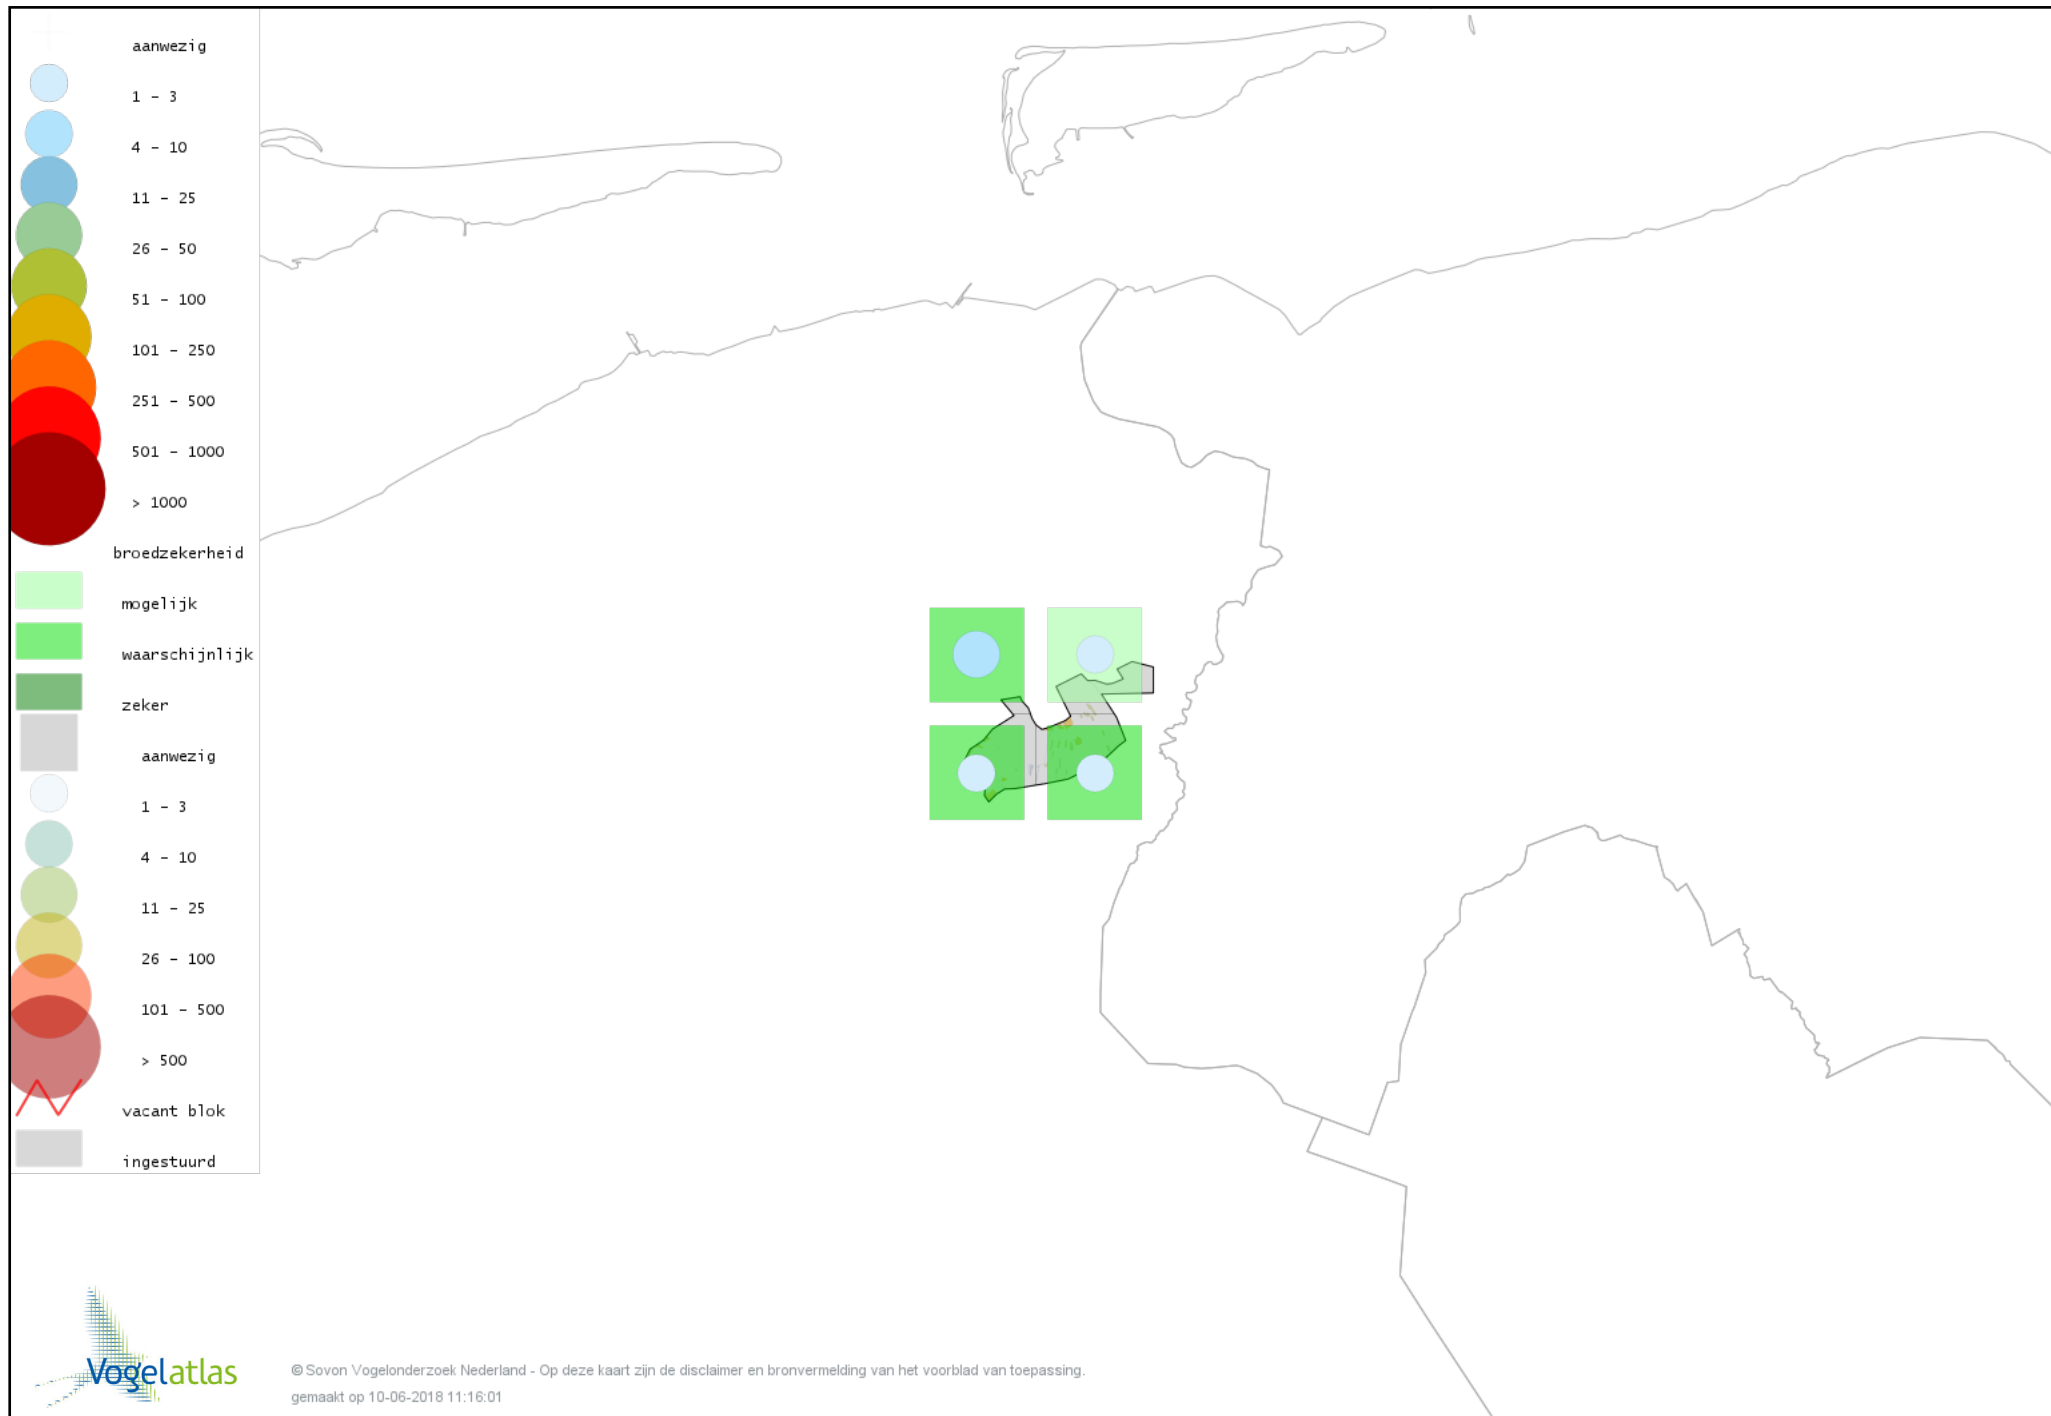

Voorlopige verspreidingskaart Gele Kwikstaart broedseizoen

Voorlopige verspreidingskaart Witte Kwikstaart broedseizoen

Voorlopige verspreidingskaart Boompieper broedseizoen

Voorlopige verspreidingskaart Graspieper broedseizoen

Voorlopige verspreidingskaart Vink broedseizoen

Voorlopige verspreidingskaart Groenling broedseizoen

Voorlopige verspreidingskaart Putter broedseizoen

Voorlopige verspreidingskaart Kneu broedseizoen

Voorlopige verspreidingskaart Goudvink broedseizoen

Voorlopige verspreidingskaart Appelvink broedseizoen

Voorlopige verspreidingskaart Geelgors broedseizoen

Voorlopige verspreidingskaart Rietgors broedseizoen