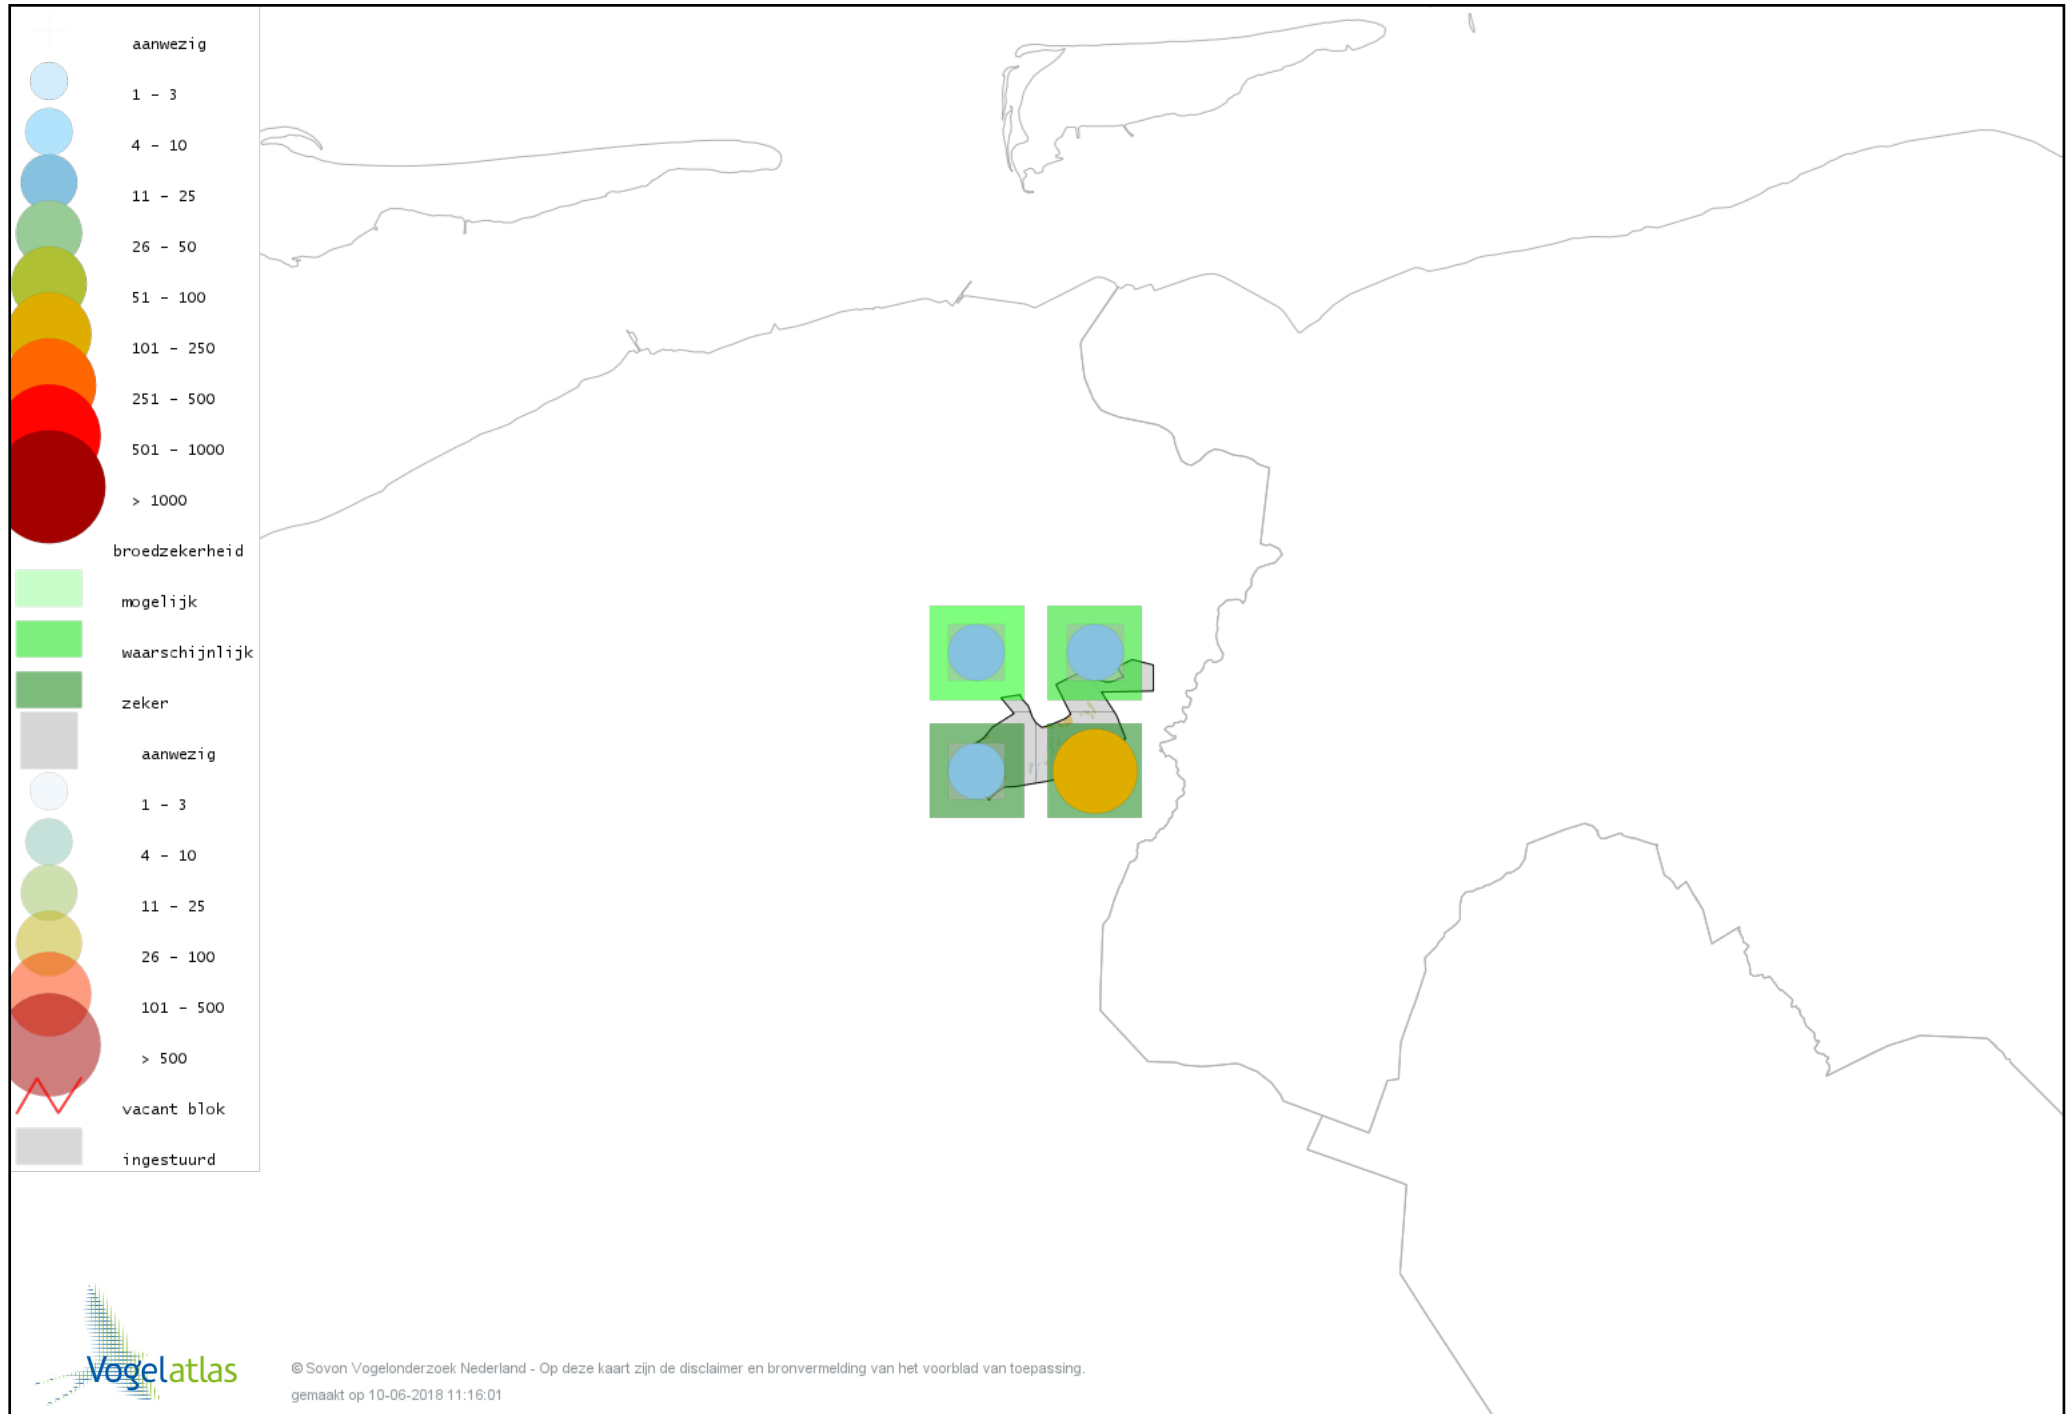

Voorlopige verspreidingskaart Ransuil broedseizoen

Voorlopige verspreidingskaart Gierzwaluw broedseizoen

Voorlopige verspreidingskaart IJsvogel broedseizoen

Voorlopige verspreidingskaart Groene Specht broedseizoen

Voorlopige verspreidingskaart Zwarte Specht broedseizoen

Voorlopige verspreidingskaart Grote Bonte Specht broedseizoen

Voorlopige verspreidingskaart Kleine Bonte Specht broedseizoen

Voorlopige verspreidingskaart Wielewaal broedseizoen

Voorlopige verspreidingskaart Ekster broedseizoen

Voorlopige verspreidingskaart Gaai broedseizoen

Voorlopige verspreidingskaart Kauw broedseizoen

Voorlopige verspreidingskaart Roek broedseizoen

Voorlopige verspreidingskaart Zwarte Kraai broedseizoen