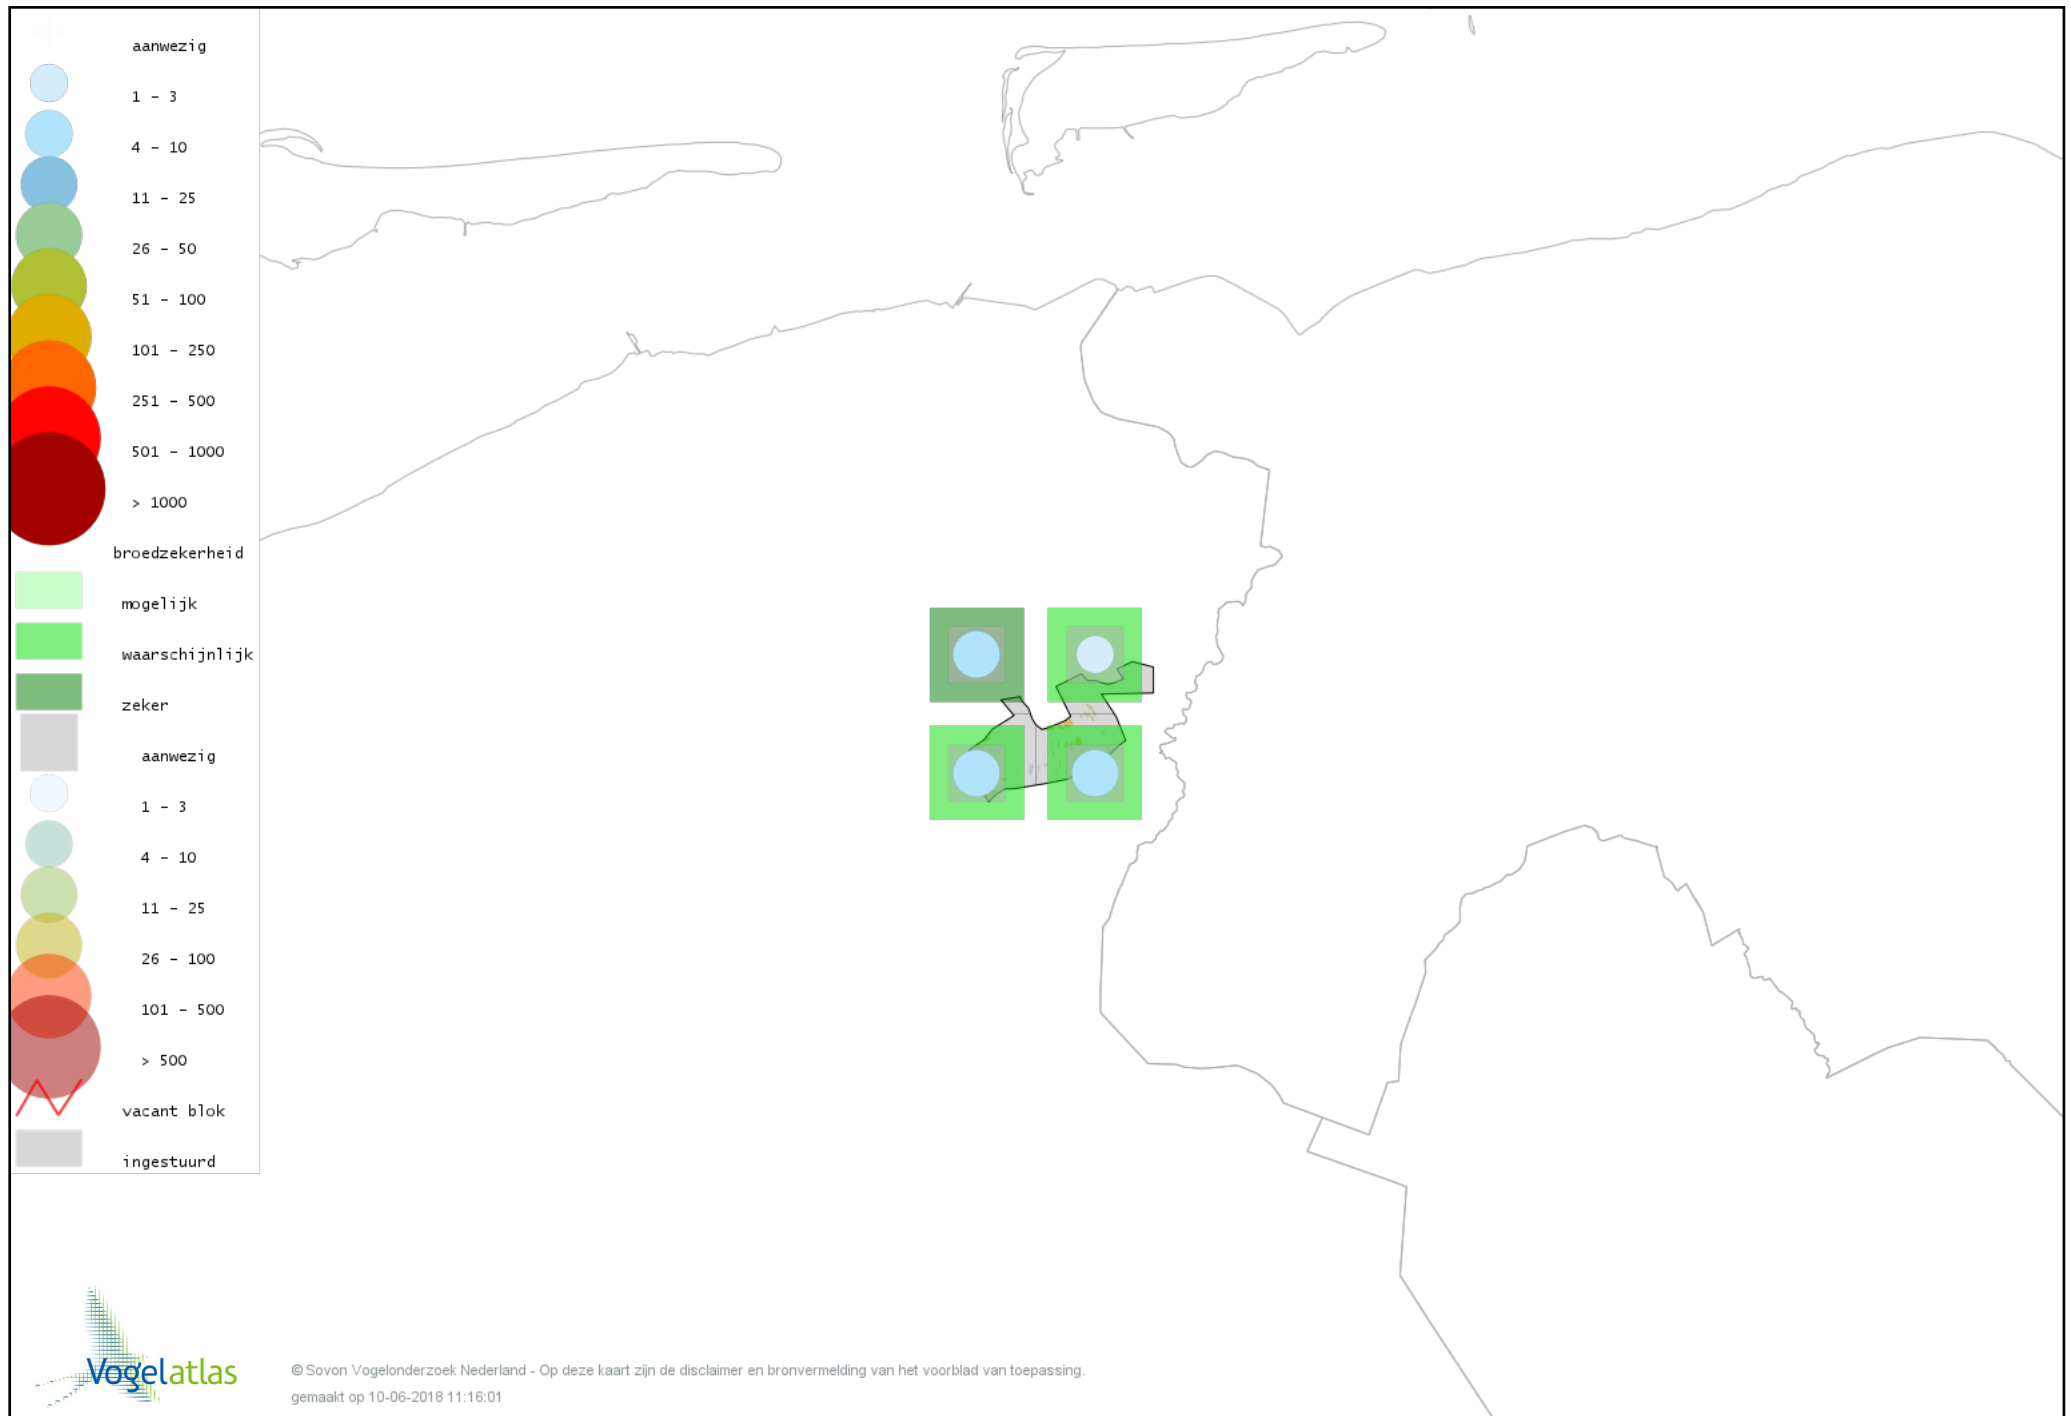

Voorlopige verspreidingskaart Zwarte Specht broedseizoen

Voorlopige verspreidingskaart Grote Bonte Specht broedseizoen

Voorlopige verspreidingskaart Kleine Bonte Specht broedseizoen

Voorlopige verspreidingskaart Wielewaal broedseizoen

Voorlopige verspreidingskaart Ekster broedseizoen

Voorlopige verspreidingskaart Gaai broedseizoen

Voorlopige verspreidingskaart Kauw broedseizoen

Voorlopige verspreidingskaart Roek broedseizoen

Voorlopige verspreidingskaart Zwarte Kraai broedseizoen

Voorlopige verspreidingskaart Pimpelmees broedseizoen

Voorlopige verspreidingskaart Koolmees broedseizoen

Voorlopige verspreidingskaart Matkop broedseizoen

Voorlopige verspreidingskaart Beardman broedseizoen

Voorlopige verspreidingskaart Veldleeuwerik broedseizoen

Voorlopige verspreidingskaart Oeverzwaluw broedseizoen

Voorlopige verspreidingskaart Boerenzwaluw broedseizoen

Voorlopige verspreidingskaart Huiszwaluw broedseizoen