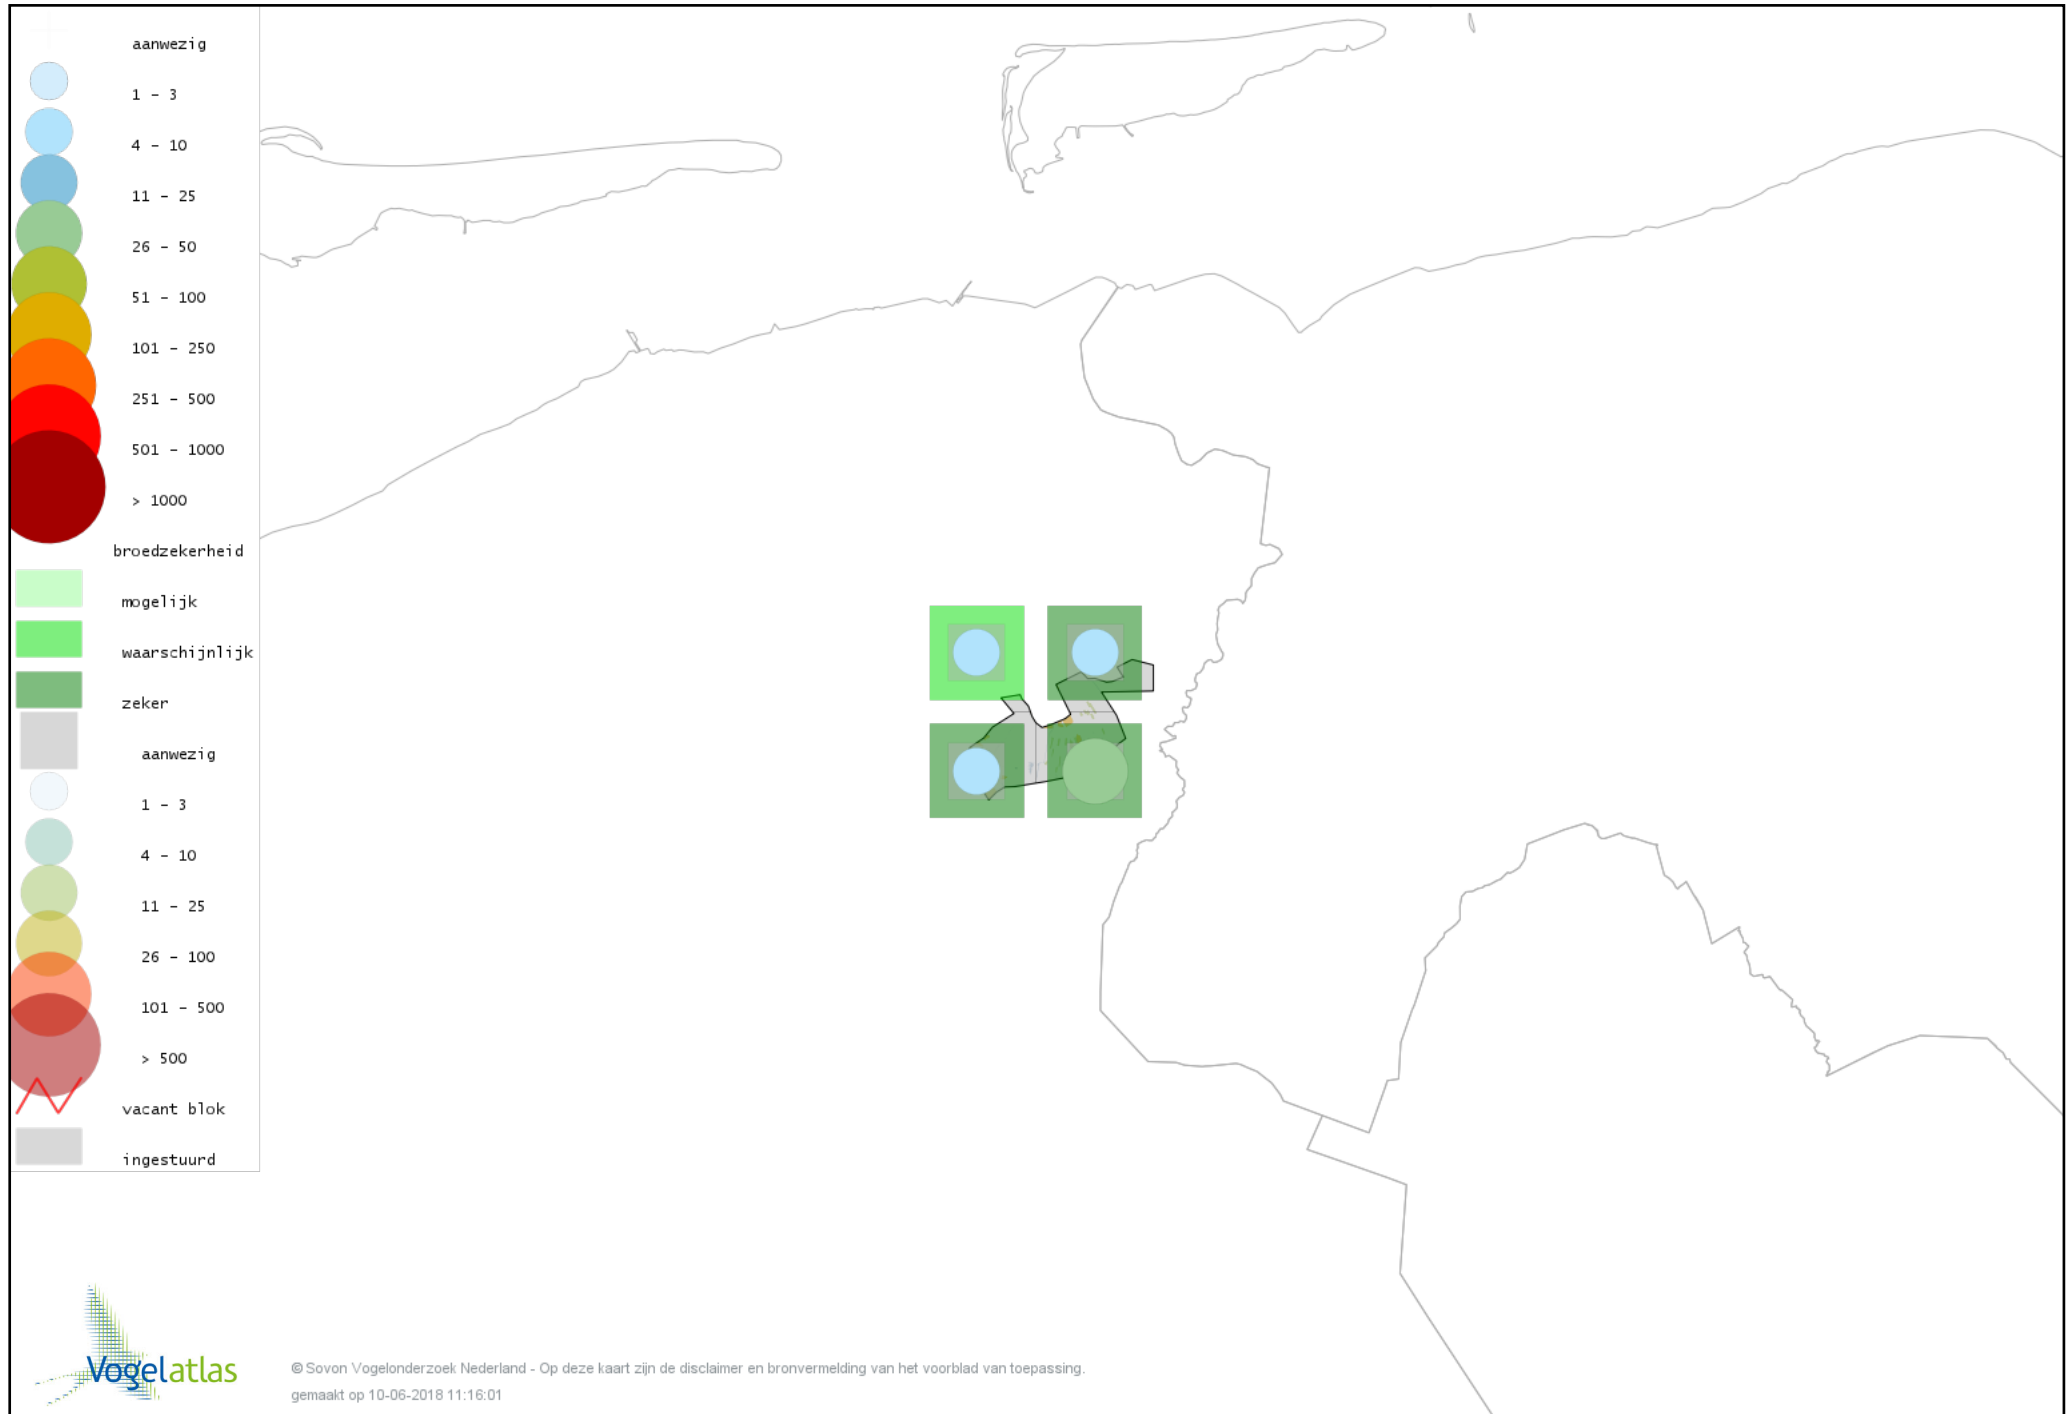

De kleurtint (blauw) is de beste referentie voor de tot nu toe waargenomen aantalsklasse.

De stipgrootte is relatief. Vergelijk daarvoor de atlasblok grootte van de legenda met die van het kaartbeeld.

Voorlopige verspreidingskaart Knobbelzwaan broedseizoen

Voorlopige verspreidingskaart Brandgans broedseizoen

Voorlopige verspreidingskaart Nijlgans broedseizoen

Voorlopige verspreidingskaart Casarca broedseizoen

Voorlopige verspreidingskaart Bergeend broedseizoen

Voorlopige verspreidingskaart Tafeleend broedseizoen

Voorlopige verspreidingskaart Kuifeend broedseizoen

Voorlopige verspreidingskaart Krakeend broedseizoen

Voorlopige verspreidingskaart Smient broedseizoen

Voorlopige verspreidingskaart Slobeend broedseizoen

Voorlopige verspreidingskaart Wilde Eend broedseizoen

Voorlopige verspreidingskaart Soepeend broedseizoen

Voorlopige verspreidingskaart Zomertaling broedseizoen