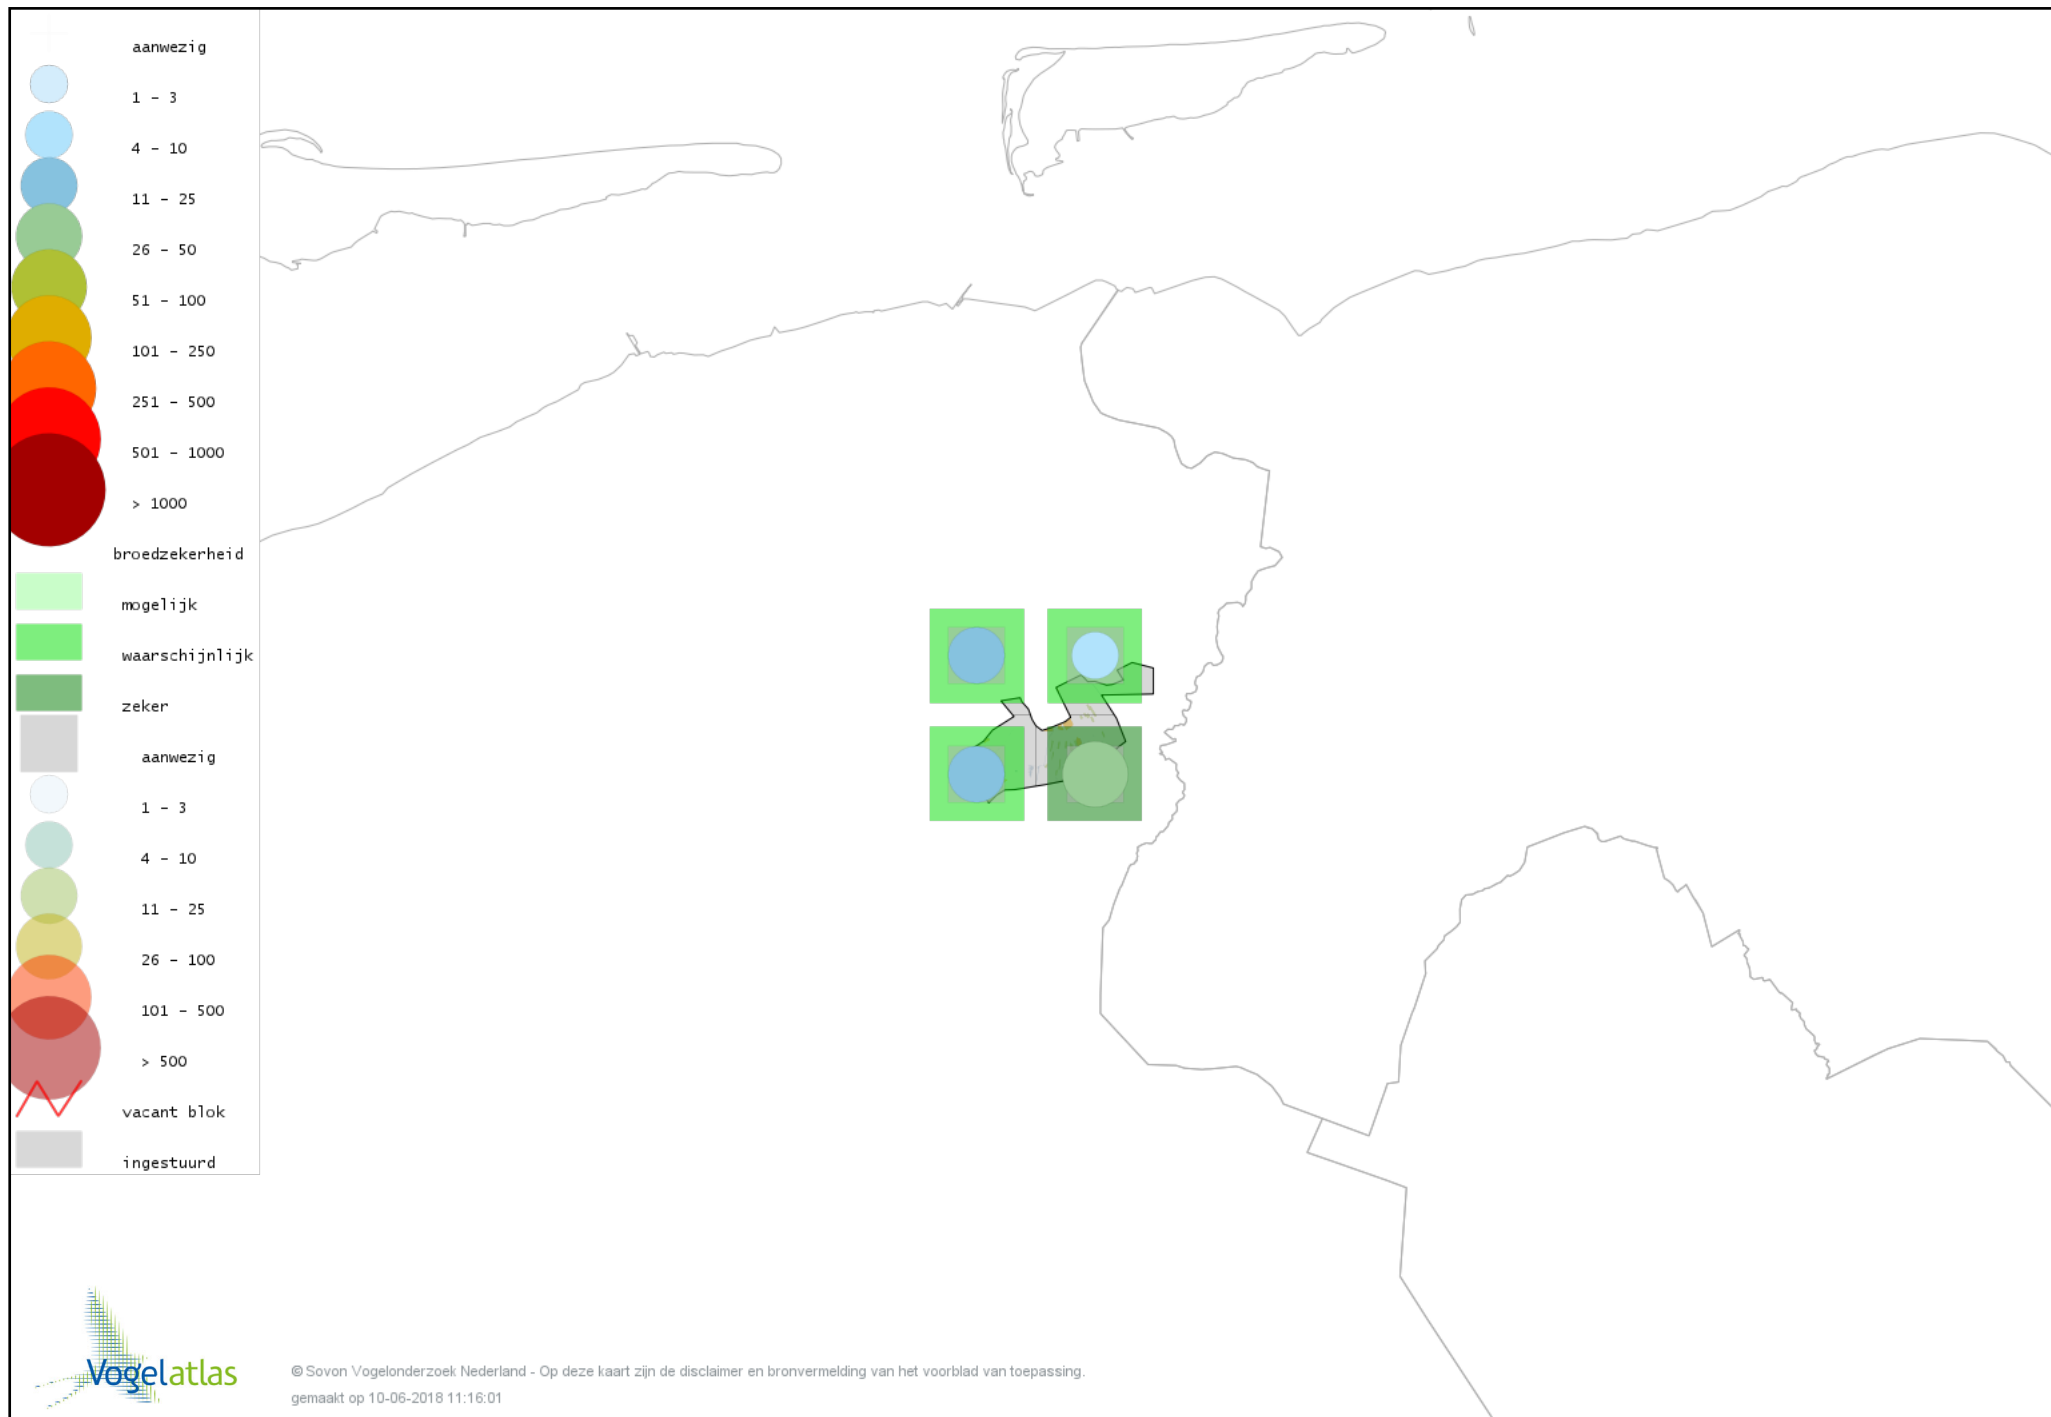

Voorlopige verspreidingskaart Grote Lijster broedseizoen

Voorlopige verspreidingskaart Grauwe Vliegenvanger broedseizoen

Voorlopige verspreidingskaart Roodborst broedseizoen

Voorlopige verspreidingskaart Nachtegaal broedseizoen

Voorlopige verspreidingskaart Blauwborst broedseizoen

Voorlopige verspreidingskaart Zwarte Roodstaart broedseizoen

Voorlopige verspreidingskaart Gekraagde Roodstaart broedseizoen

Voorlopige verspreidingskaart Roodborsttapuit broedseizoen

Voorlopige verspreidingskaart Bonte Vliegenvanger broedseizoen

Voorlopige verspreidingskaart Heggenmus broedseizoen

Voorlopige verspreidingskaart Huismus broedseizoen

Voorlopige verspreidingskaart Ringmus broedseizoen