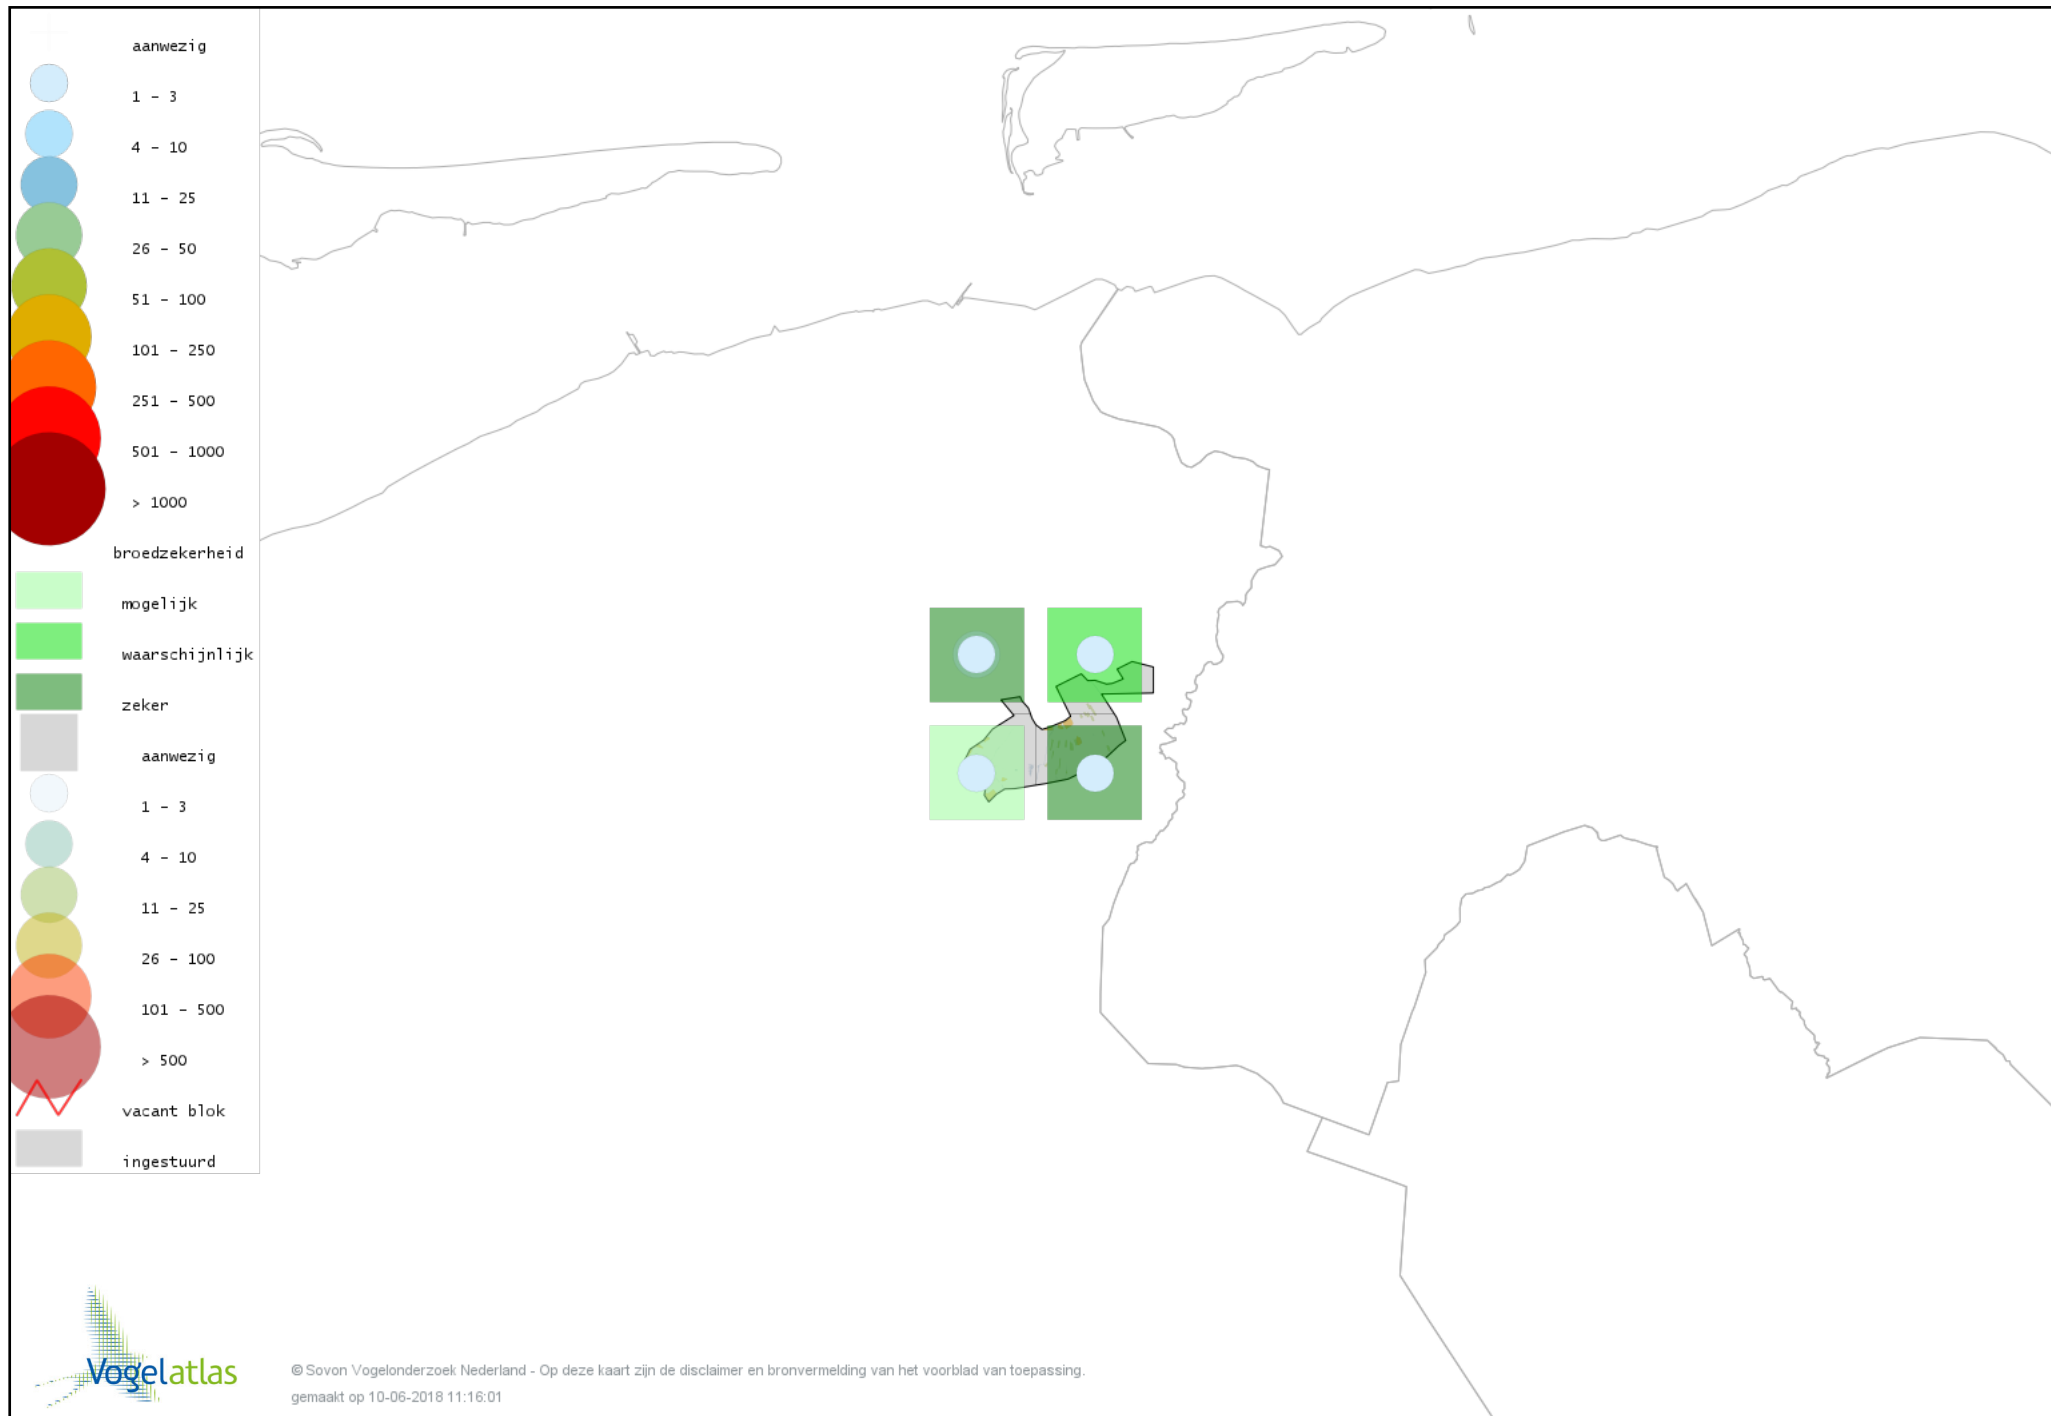

Voorlopige verspreidingskaart Kokmeeuw broedseizoen

Voorlopige verspreidingskaart Visdief broedseizoen

Voorlopige verspreidingskaart Stadsduif broedseizoen

Voorlopige verspreidingskaart Holenduif broedseizoen

Voorlopige verspreidingskaart Houtduif broedseizoen

Voorlopige verspreidingskaart Turkse Tortel broedseizoen

Voorlopige verspreidingskaart Koekoek broedseizoen

Voorlopige verspreidingskaart Kerkuil broedseizoen

Voorlopige verspreidingskaart Ransuil broedseizoen

Voorlopige verspreidingskaart Gierzwaluw broedseizoen

Voorlopige verspreidingskaart IJsvogel broedseizoen

Voorlopige verspreidingskaart Groene Specht broedseizoen

Voorlopige verspreidingskaart Zwarte Specht broedseizoen

Voorlopige verspreidingskaart Grote Bonte Specht broedseizoen

Voorlopige verspreidingskaart Kleine Bonte Specht broedseizoen

Voorlopige verspreidingskaart Wielewaal broedseizoen