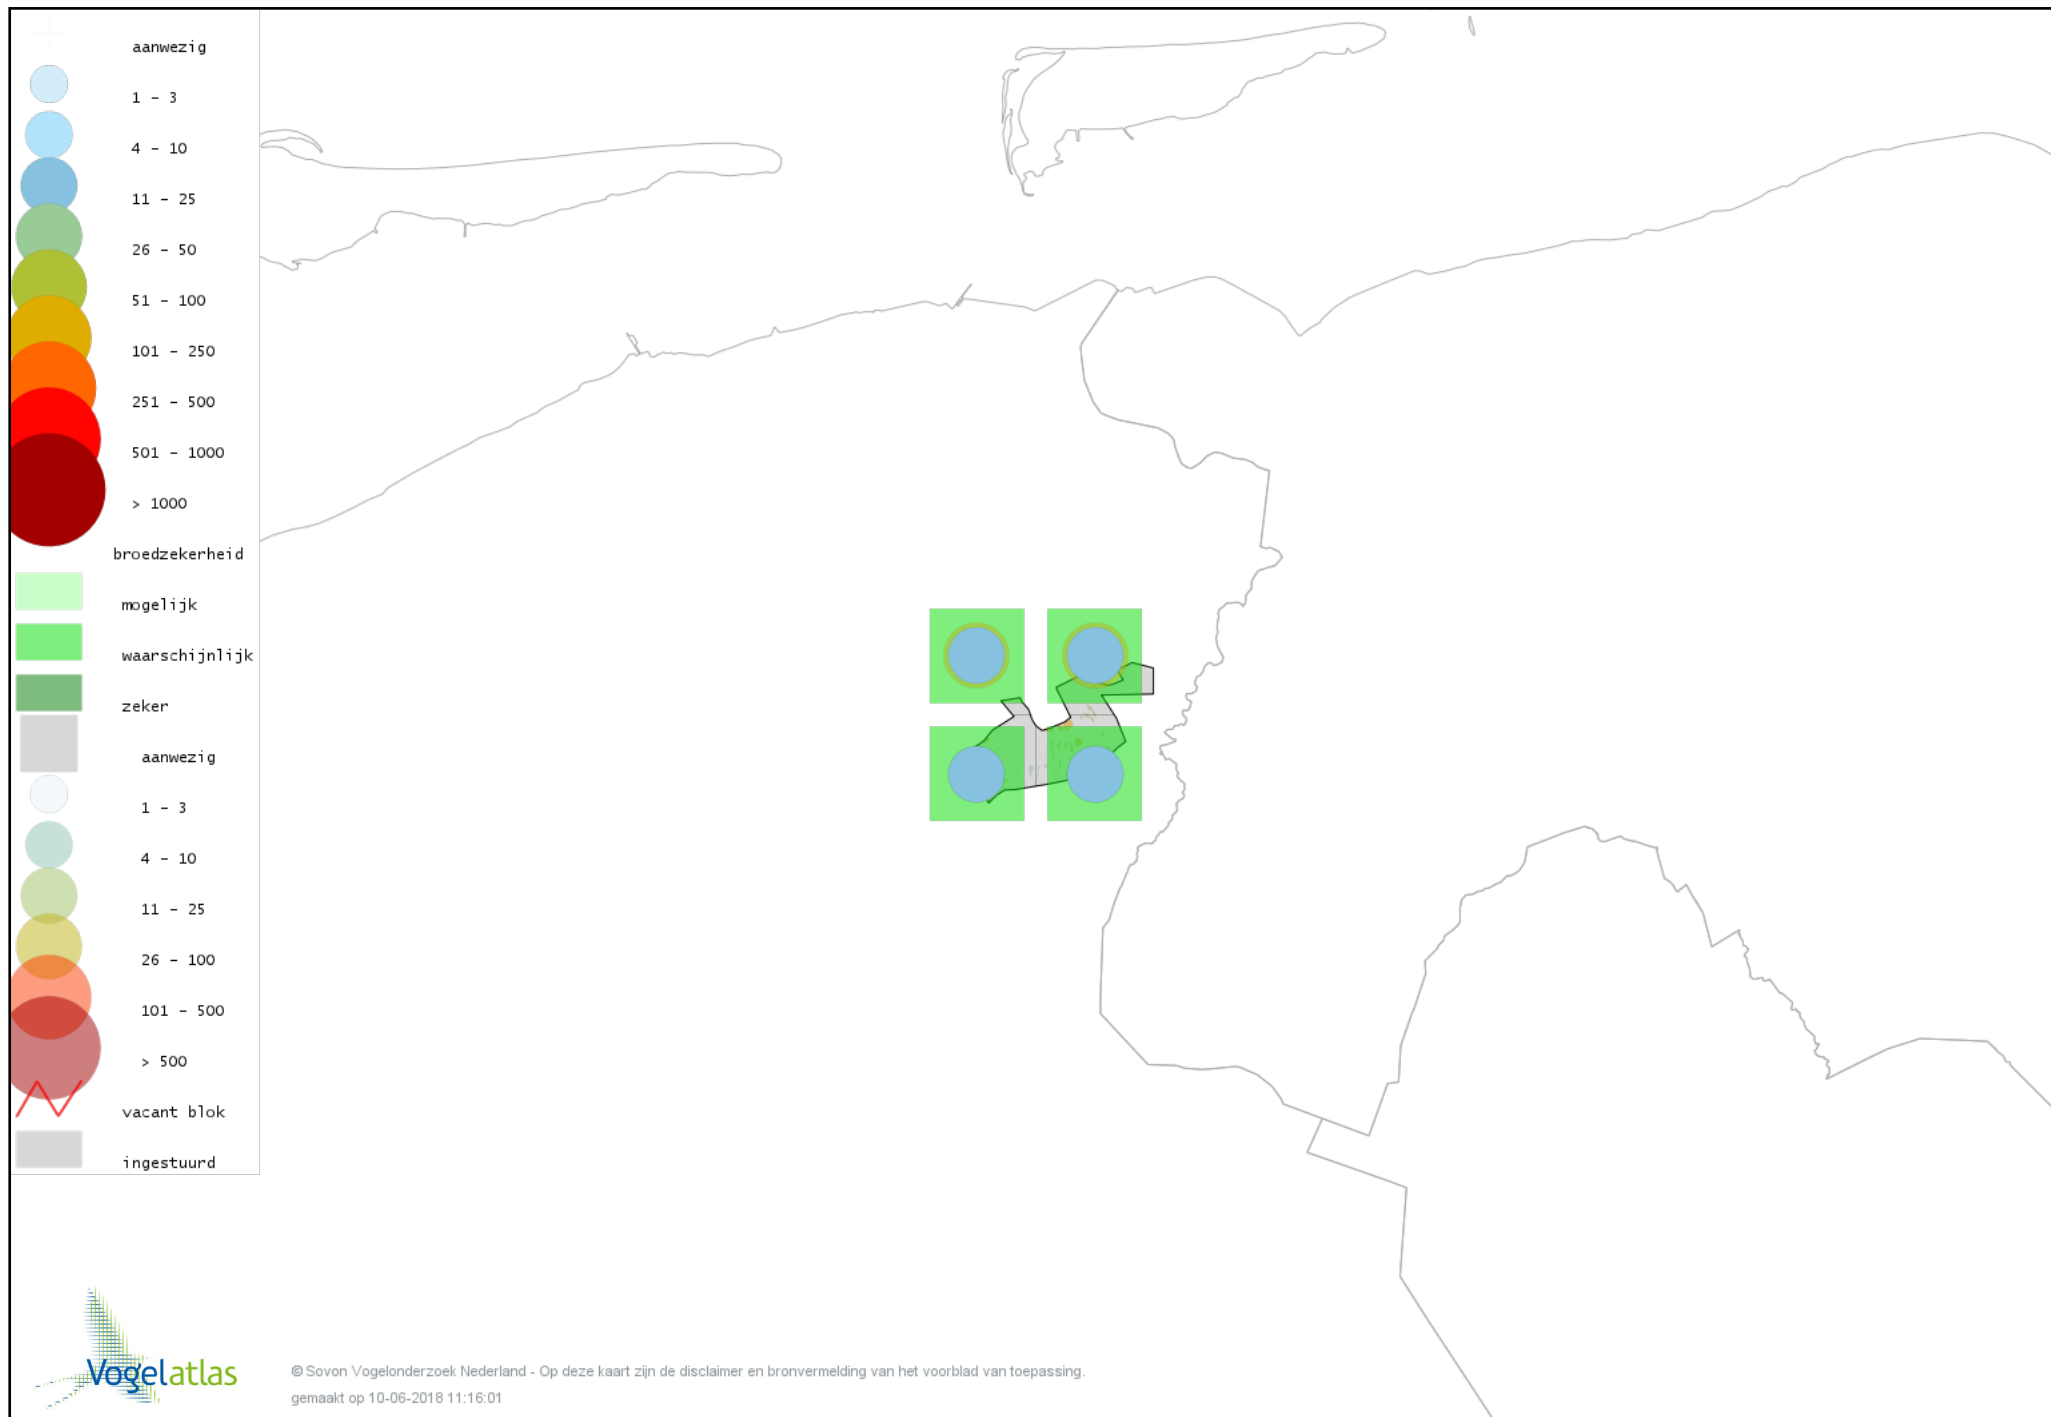

Voorlopige verspreidingskaart Blauwborst broedseizoen

Voorlopige verspreidingskaart Zwarte Roodstaart broedseizoen

Voorlopige verspreidingskaart Gekraagde Roodstaart broedseizoen

Voorlopige verspreidingskaart Roodborsttapuit broedseizoen

Voorlopige verspreidingskaart Bonte Vliegenvanger broedseizoen

Voorlopige verspreidingskaart Heggenmus broedseizoen

Voorlopige verspreidingskaart Huismus broedseizoen

Voorlopige verspreidingskaart Ringmus broedseizoen

Voorlopige verspreidingskaart Gele Kwikstaart broedseizoen

Voorlopige verspreidingskaart Witte Kwikstaart broedseizoen

Voorlopige verspreidingskaart Boompieper broedseizoen

Voorlopige verspreidingskaart Graspieper broedseizoen

Voorlopige verspreidingskaart Vink broedseizoen

Voorlopige verspreidingskaart Groenling broedseizoen

Voorlopige verspreidingskaart Putter broedseizoen

Voorlopige verspreidingskaart Kneu broedseizoen

Voorlopige verspreidingskaart Goudvink broedseizoen