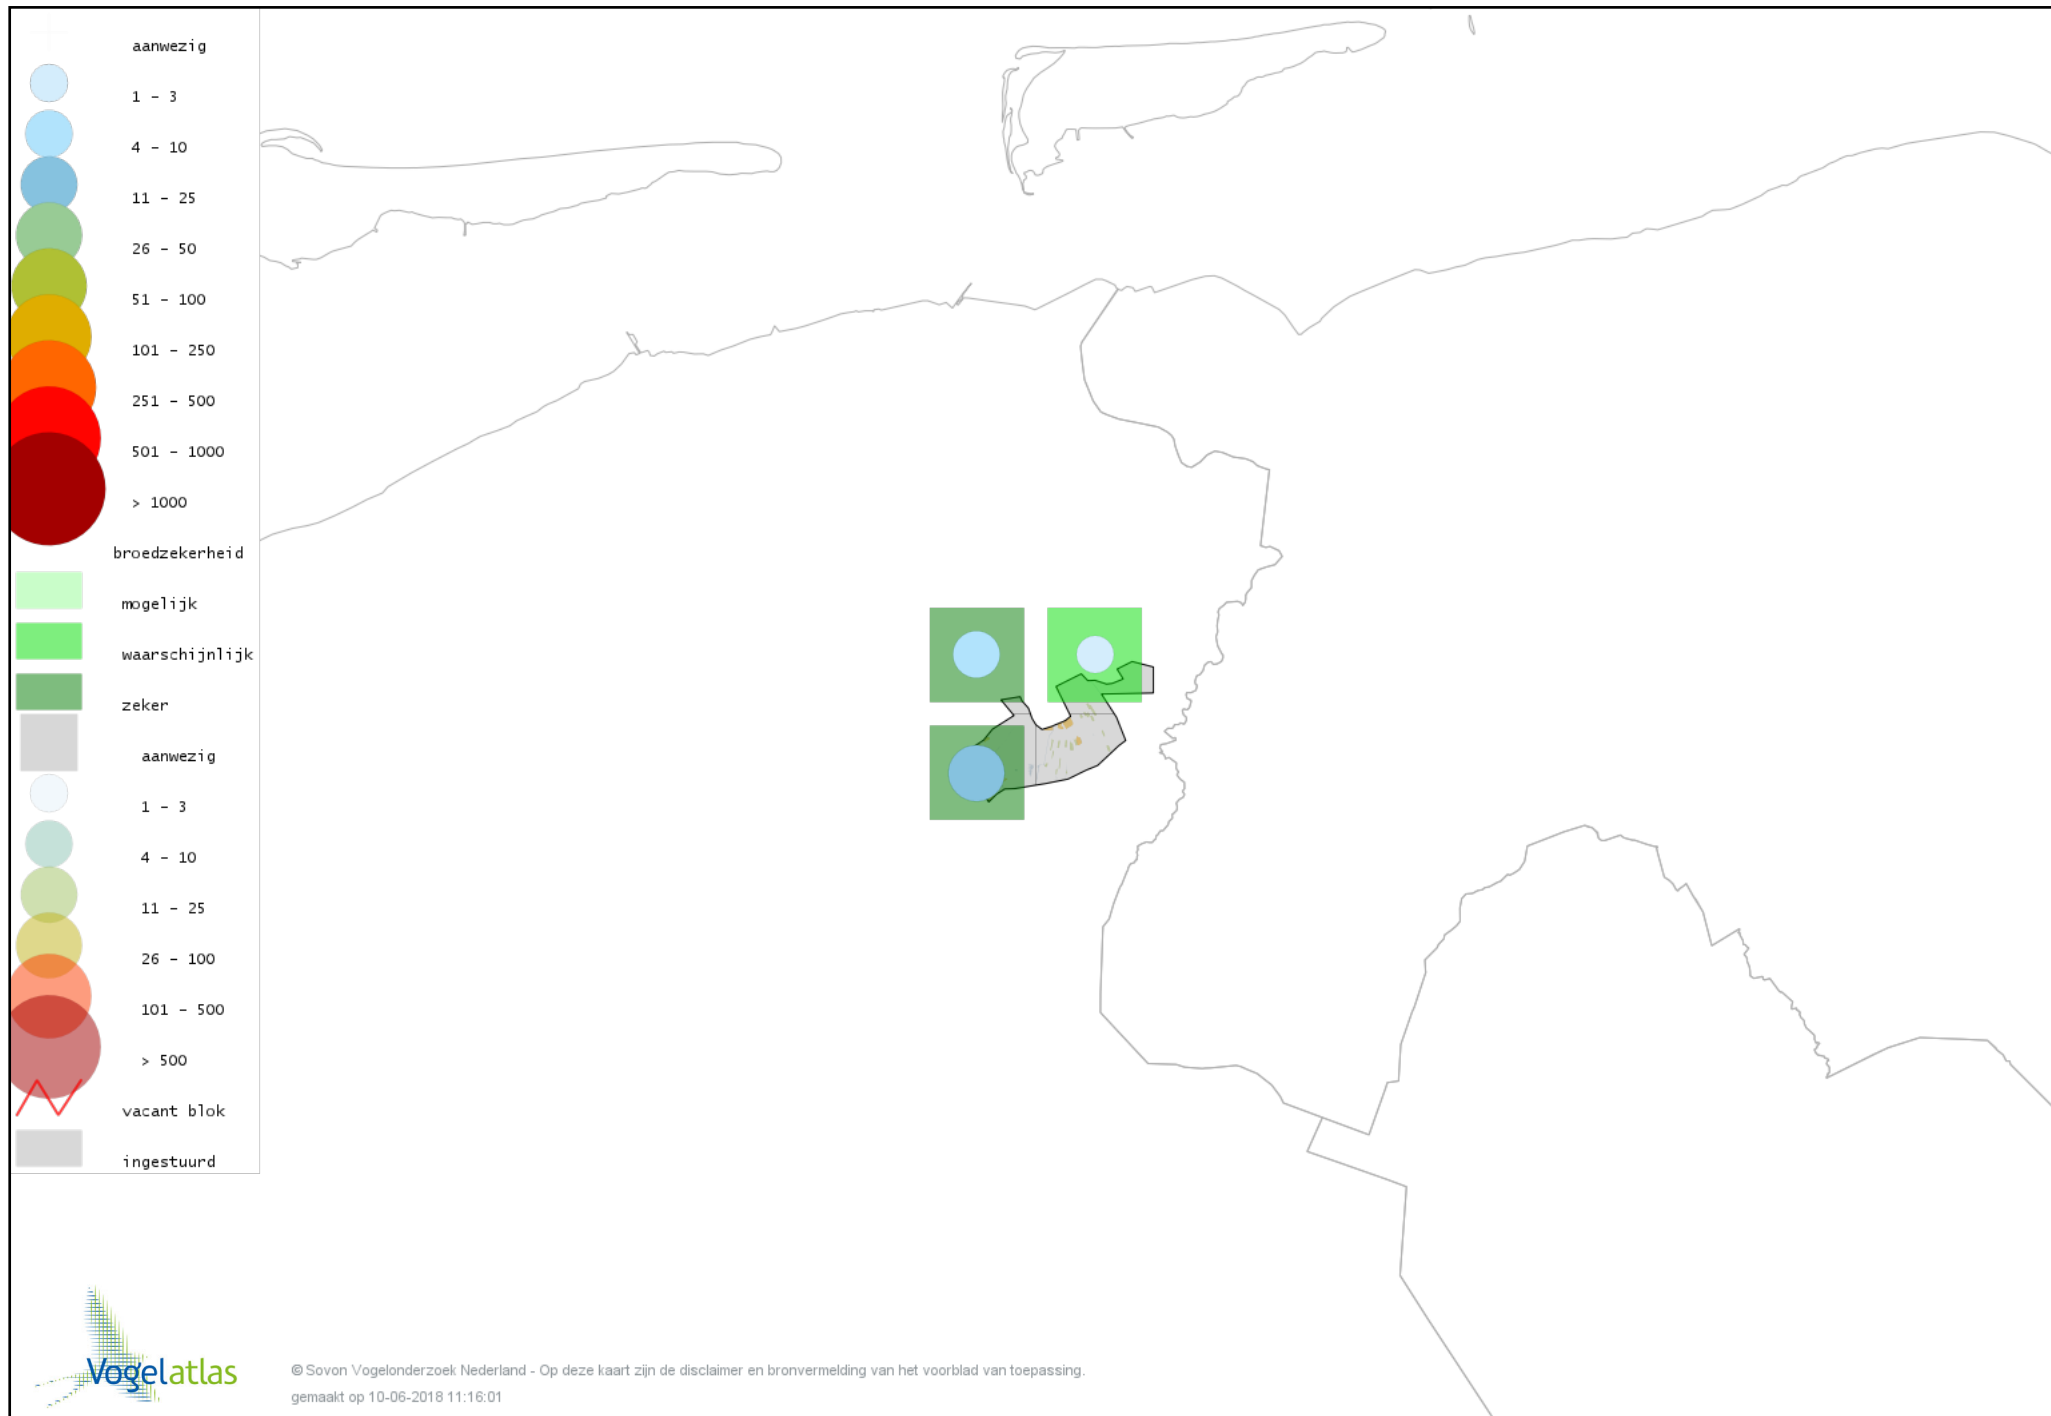

De kleurtint (blauw) is de beste referentie voor de tot nu toe waargenomen aantalsklasse.

De stipgrootte is relatief. Vergelijk daarvoor de atlasblok grootte van de legenda met die van het kaartbeeld.

Voorlopige verspreidingskaart Knobbelzwaan broedseizoen

Voorlopige verspreidingskaart Grauwe Gans broedseizoen

Voorlopige verspreidingskaart Soepgans broedseizoen

Voorlopige verspreidingskaart Kleine Canadese Gans (minima) broedseizoen

Voorlopige verspreidingskaart Grote Canadese Gans broedseizoen

Voorlopige verspreidingskaart Brandgans broedseizoen

Voorlopige verspreidingskaart Nijlgans broedseizoen

Voorlopige verspreidingskaart Casarca broedseizoen

Voorlopige verspreidingskaart Bergeend broedseizoen

Voorlopige verspreidingskaart Tafeleend broedseizoen

Voorlopige verspreidingskaart Kuifeend broedseizoen

Voorlopige verspreidingskaart Krakeend broedseizoen

Voorlopige verspreidingskaart Smient broedseizoen