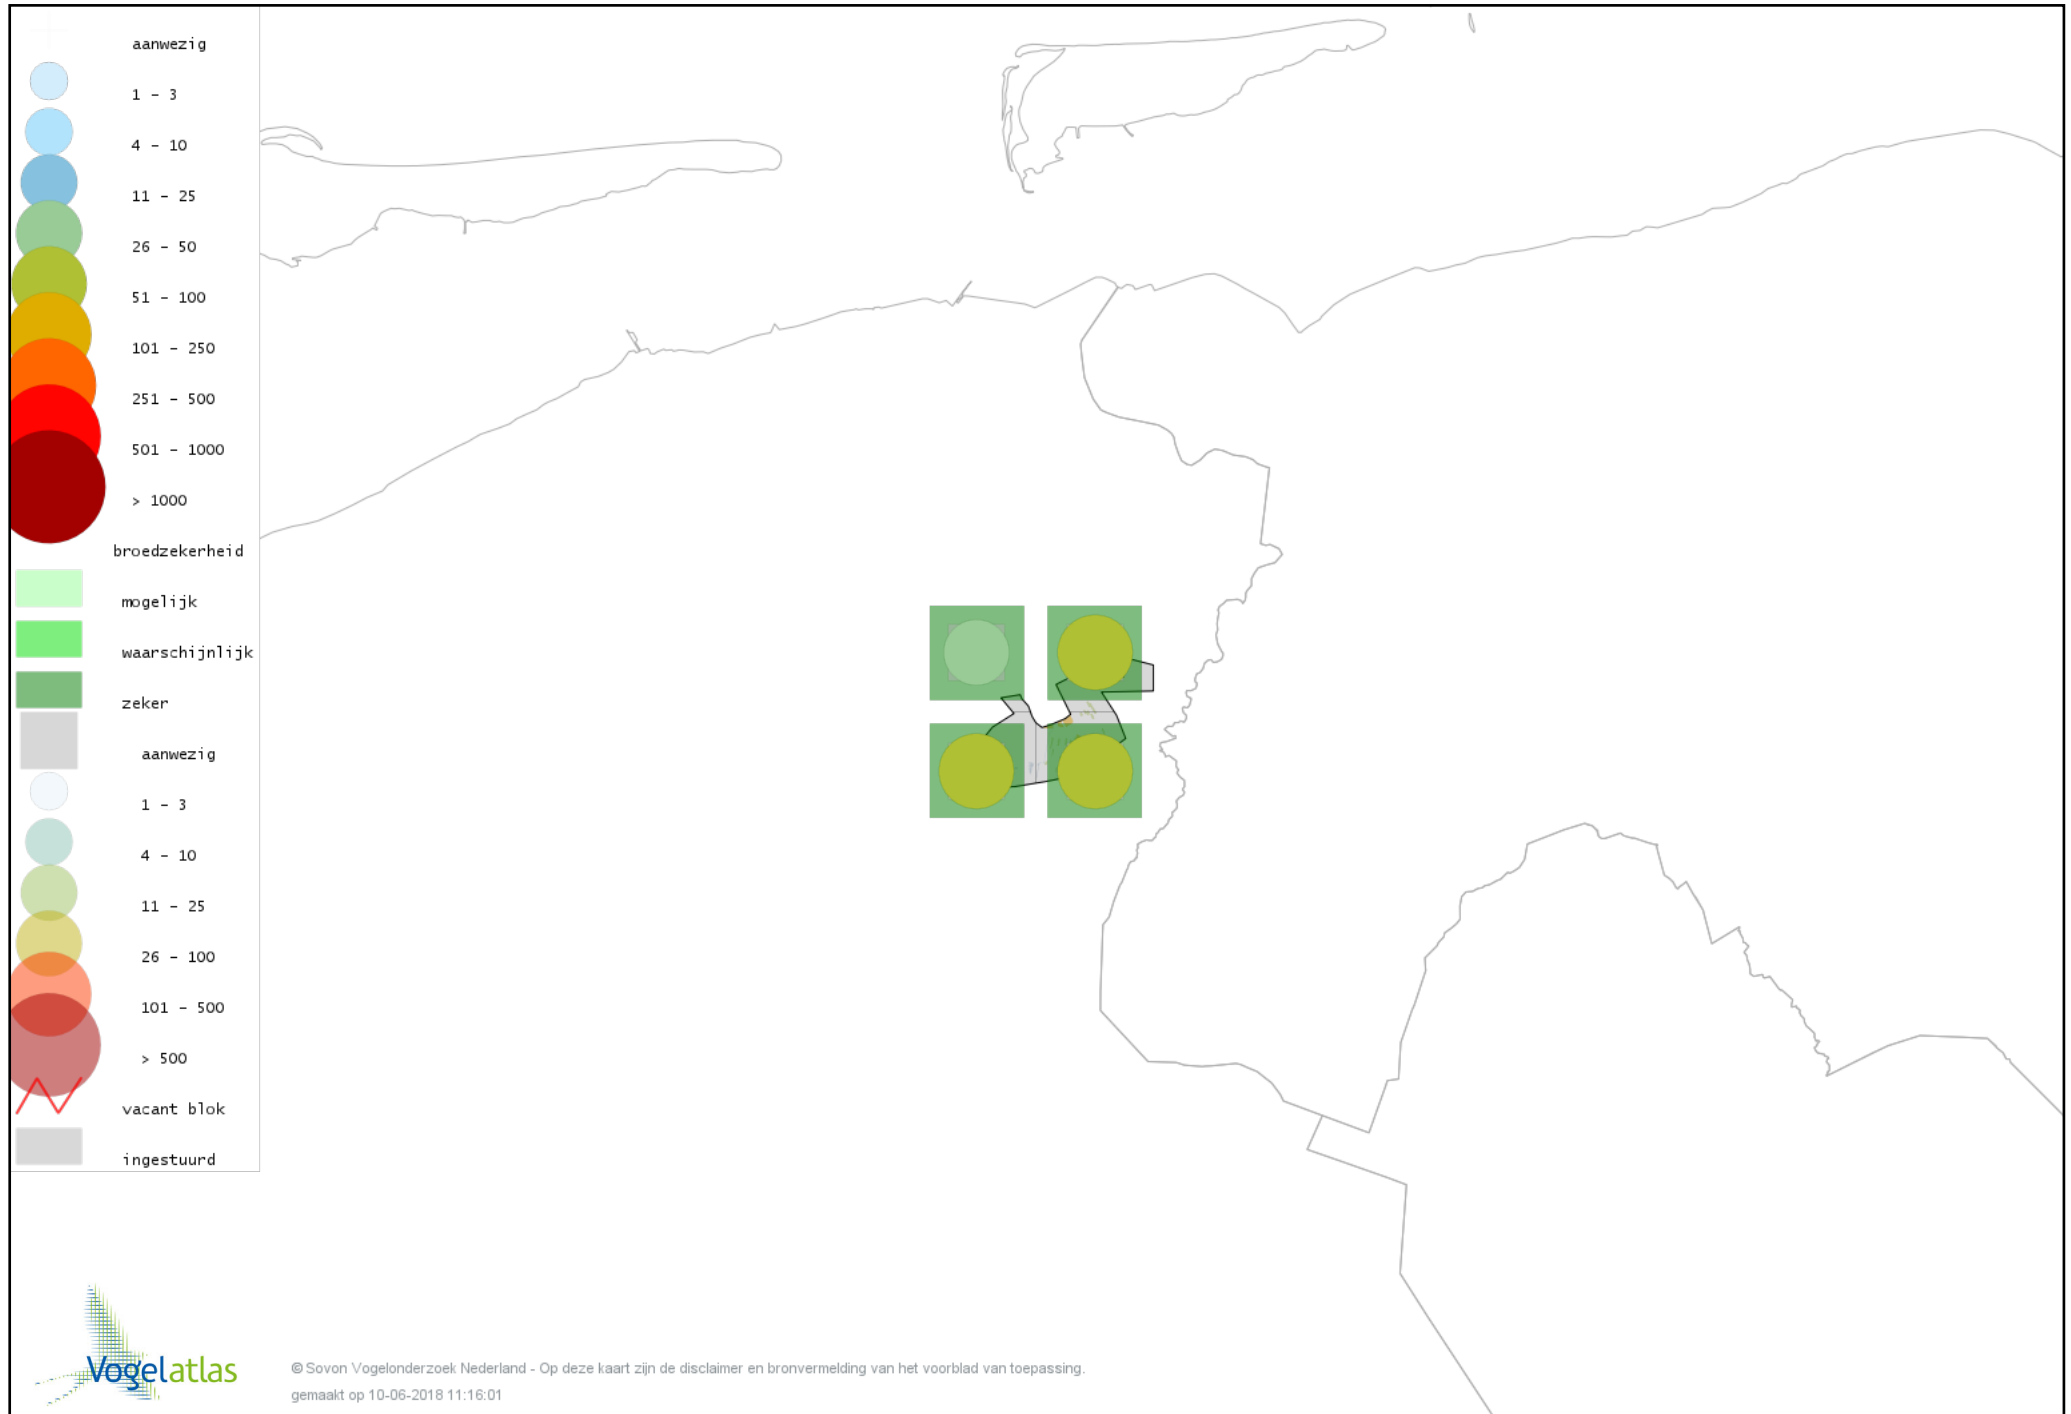

Voorlopige verspreidingskaart Grote Lijster broedseizoen

Voorlopige verspreidingskaart Grauwe Vliegenvanger broedseizoen

Voorlopige verspreidingskaart Roodborst broedseizoen

Voorlopige verspreidingskaart Nachtegaal broedseizoen

Voorlopige verspreidingskaart Blauwborst broedseizoen

Voorlopige verspreidingskaart Zwarte Roodstaart broedseizoen

Voorlopige verspreidingskaart Gekraagde Roodstaart broedseizoen

Voorlopige verspreidingskaart Roodborsttapuit broedseizoen

Voorlopige verspreidingskaart Bonte Vliegenvanger broedseizoen

Voorlopige verspreidingskaart Heggenmus broedseizoen

Voorlopige verspreidingskaart Huismus broedseizoen

Voorlopige verspreidingskaart Ringmus broedseizoen