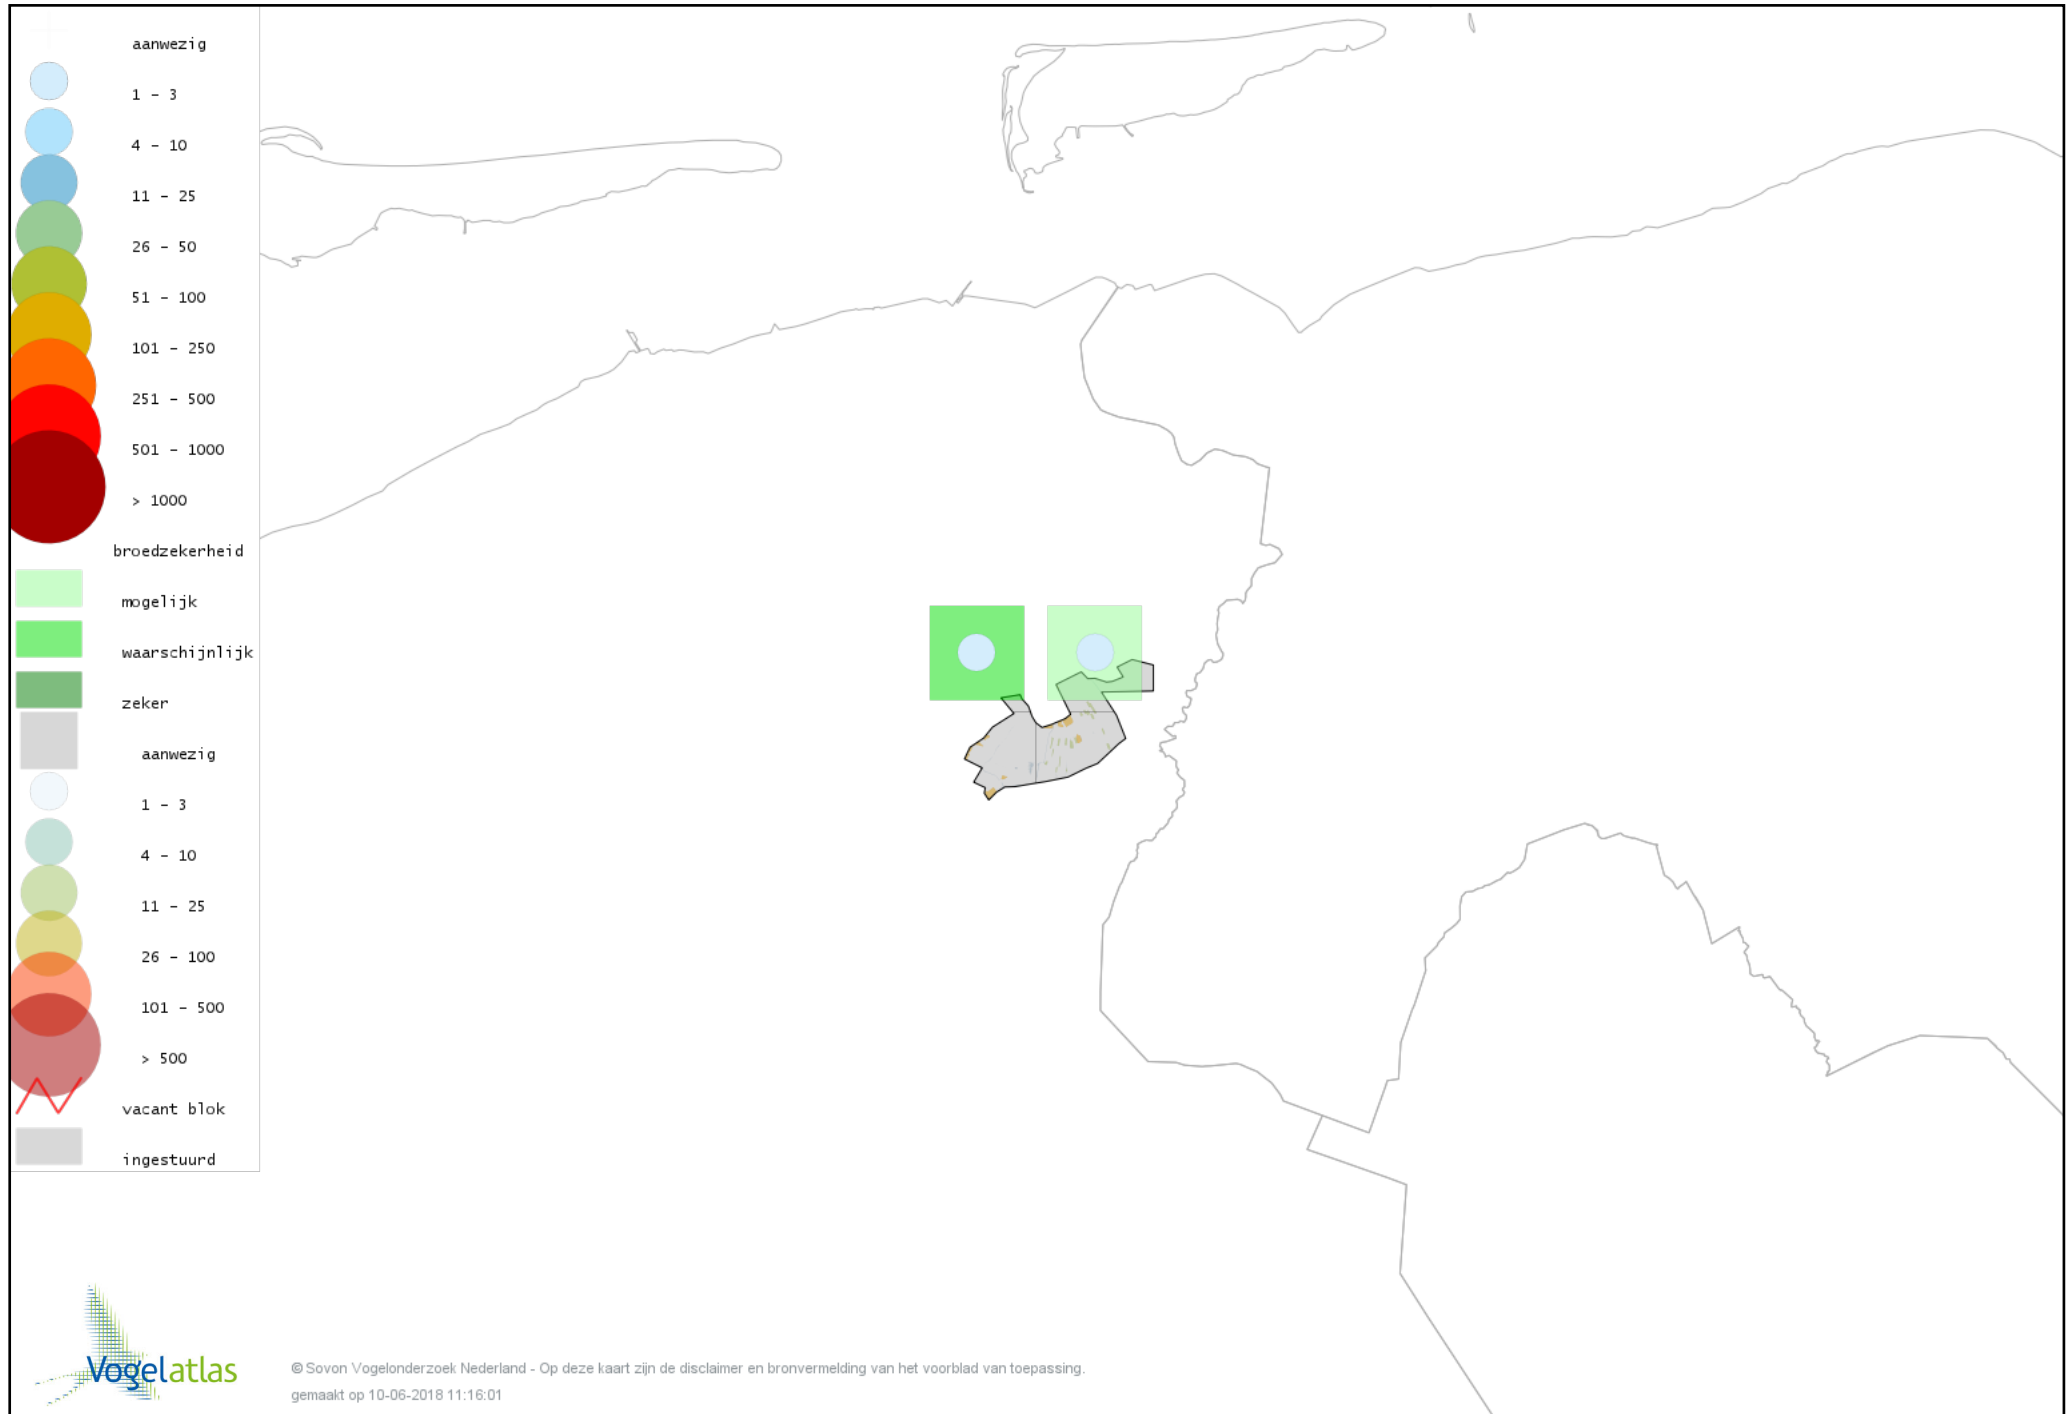

Voorlopige verspreidingskaart Gele Kwikstaart broedseizoen

Voorlopige verspreidingskaart Witte Kwikstaart broedseizoen

Voorlopige verspreidingskaart Boompieper broedseizoen

Voorlopige verspreidingskaart Graspieper broedseizoen

Voorlopige verspreidingskaart Vink broedseizoen

Voorlopige verspreidingskaart Groenling broedseizoen

Voorlopige verspreidingskaart Putter broedseizoen

Voorlopige verspreidingskaart Kneu broedseizoen

Voorlopige verspreidingskaart Goudvink broedseizoen

Voorlopige verspreidingskaart Appelvink broedseizoen

Voorlopige verspreidingskaart Geelgors broedseizoen

Voorlopige verspreidingskaart Rietgors broedseizoen