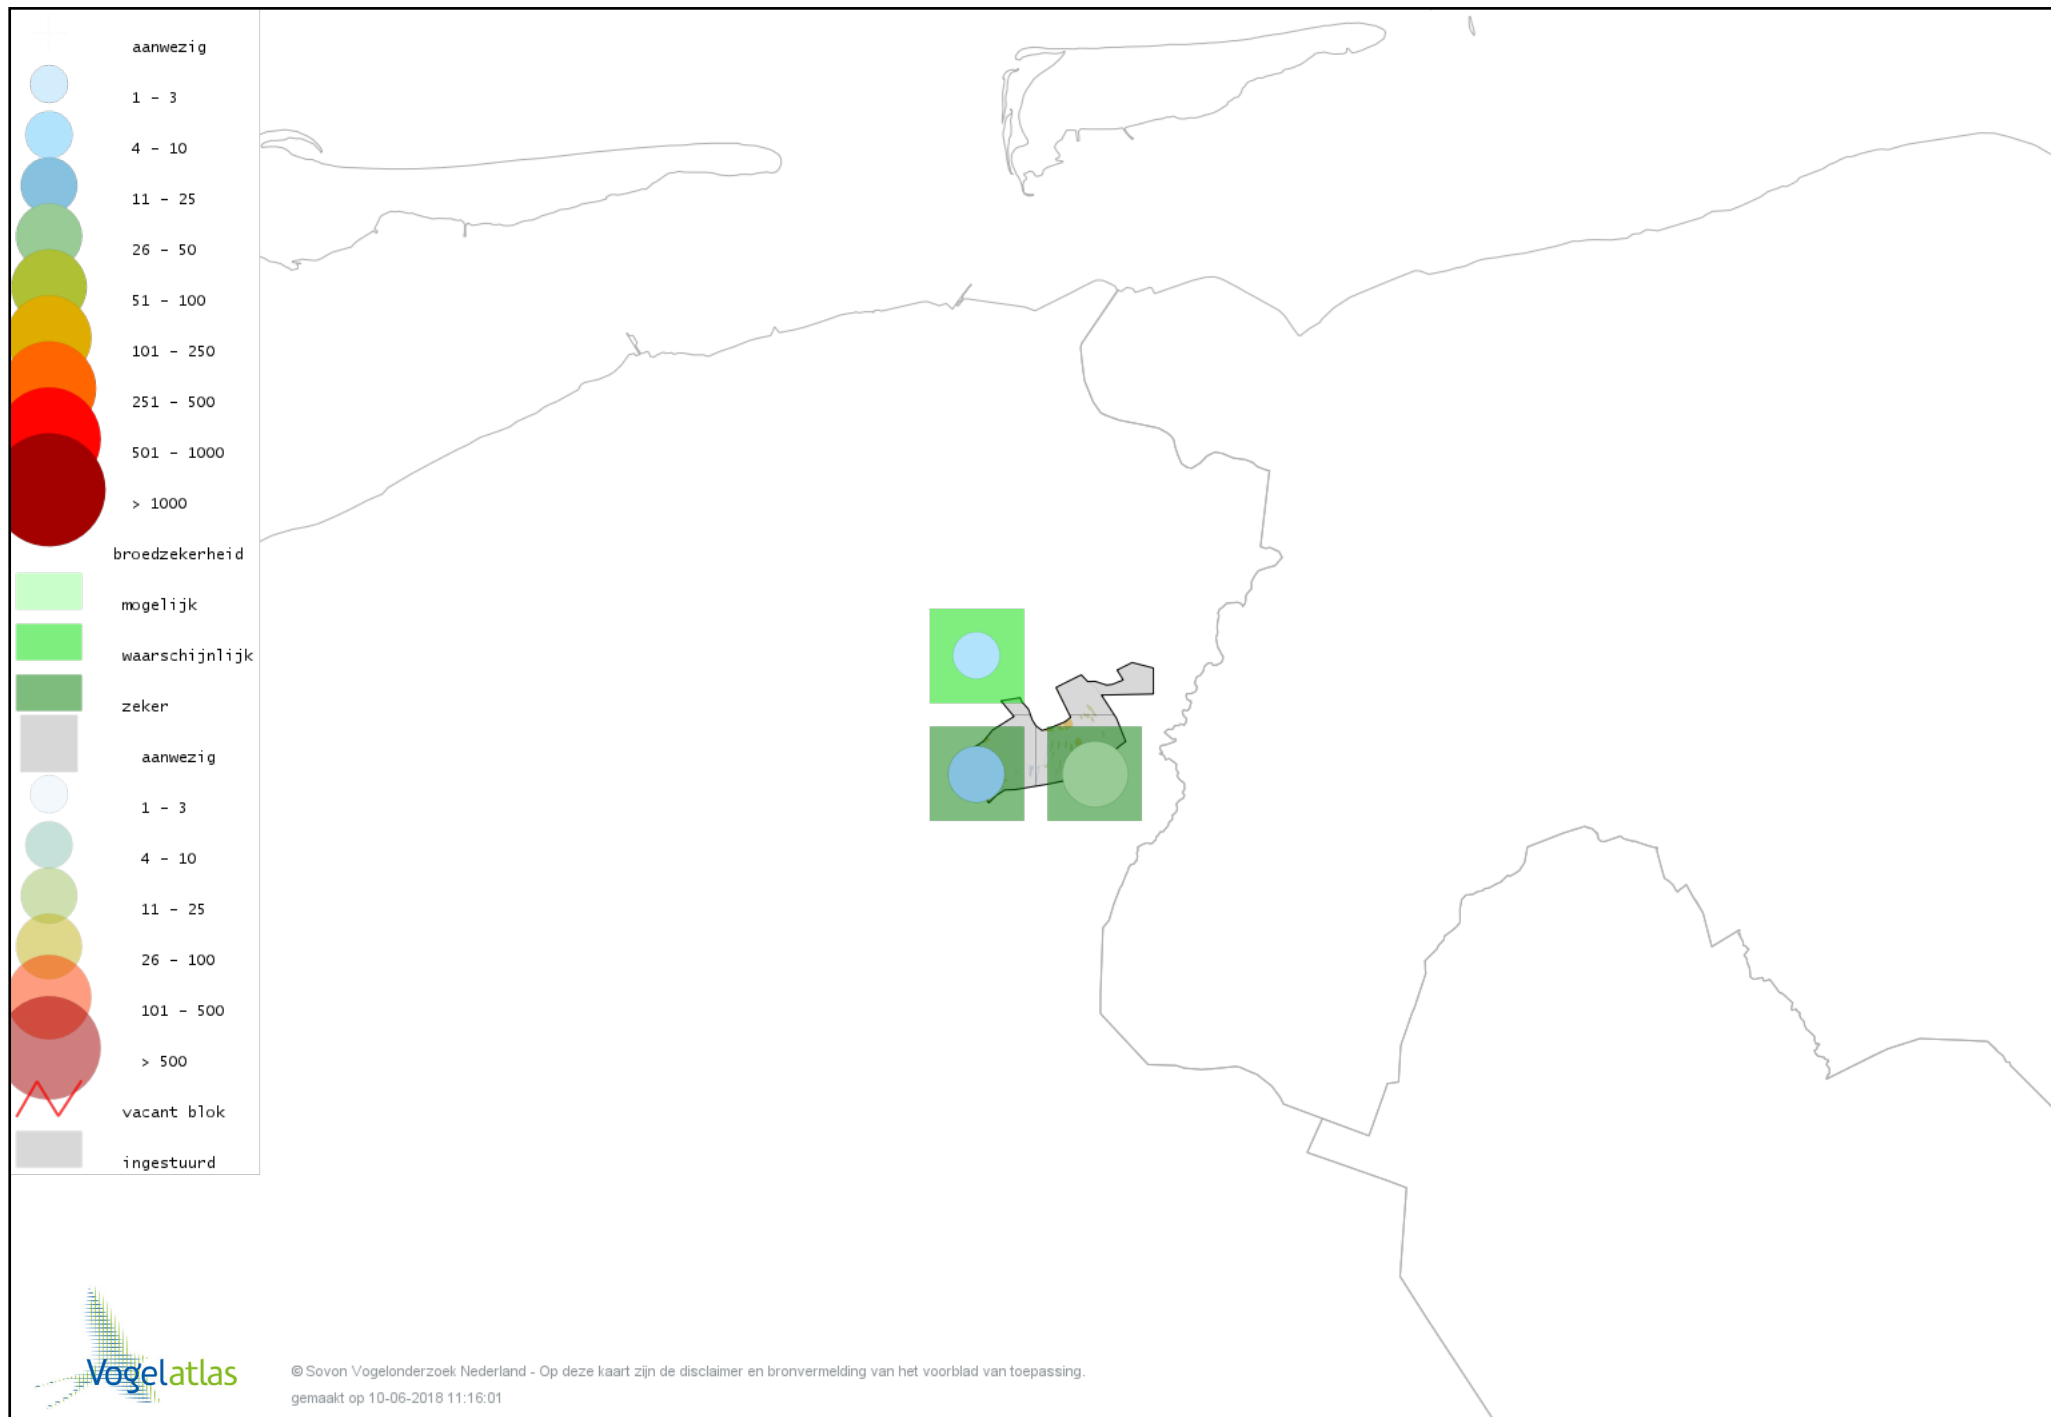

Voorlopige verspreidingskaart Waterral broedseizoen

Voorlopige verspreidingskaart Porseleinhoen broedseizoen

Voorlopige verspreidingskaart Waterhoen broedseizoen

Voorlopige verspreidingskaart Meerkoet broedseizoen

Voorlopige verspreidingskaart Scholekster broedseizoen

Voorlopige verspreidingskaart Kluut broedseizoen

Voorlopige verspreidingskaart Kleine Plevier broedseizoen

Voorlopige verspreidingskaart Kievit broedseizoen

Voorlopige verspreidingskaart Kemphaan broedseizoen

Voorlopige verspreidingskaart Watersnip broedseizoen

Voorlopige verspreidingskaart Grutto broedseizoen

Voorlopige verspreidingskaart Wulp broedseizoen

Voorlopige verspreidingskaart Tureluur broedseizoen

Voorlopige verspreidingskaart Kokmeeuw broedseizoen

Voorlopige verspreidingskaart Visdief broedseizoen

Voorlopige verspreidingskaart Stadsduif broedseizoen

Voorlopige verspreidingskaart Holenduif broedseizoen