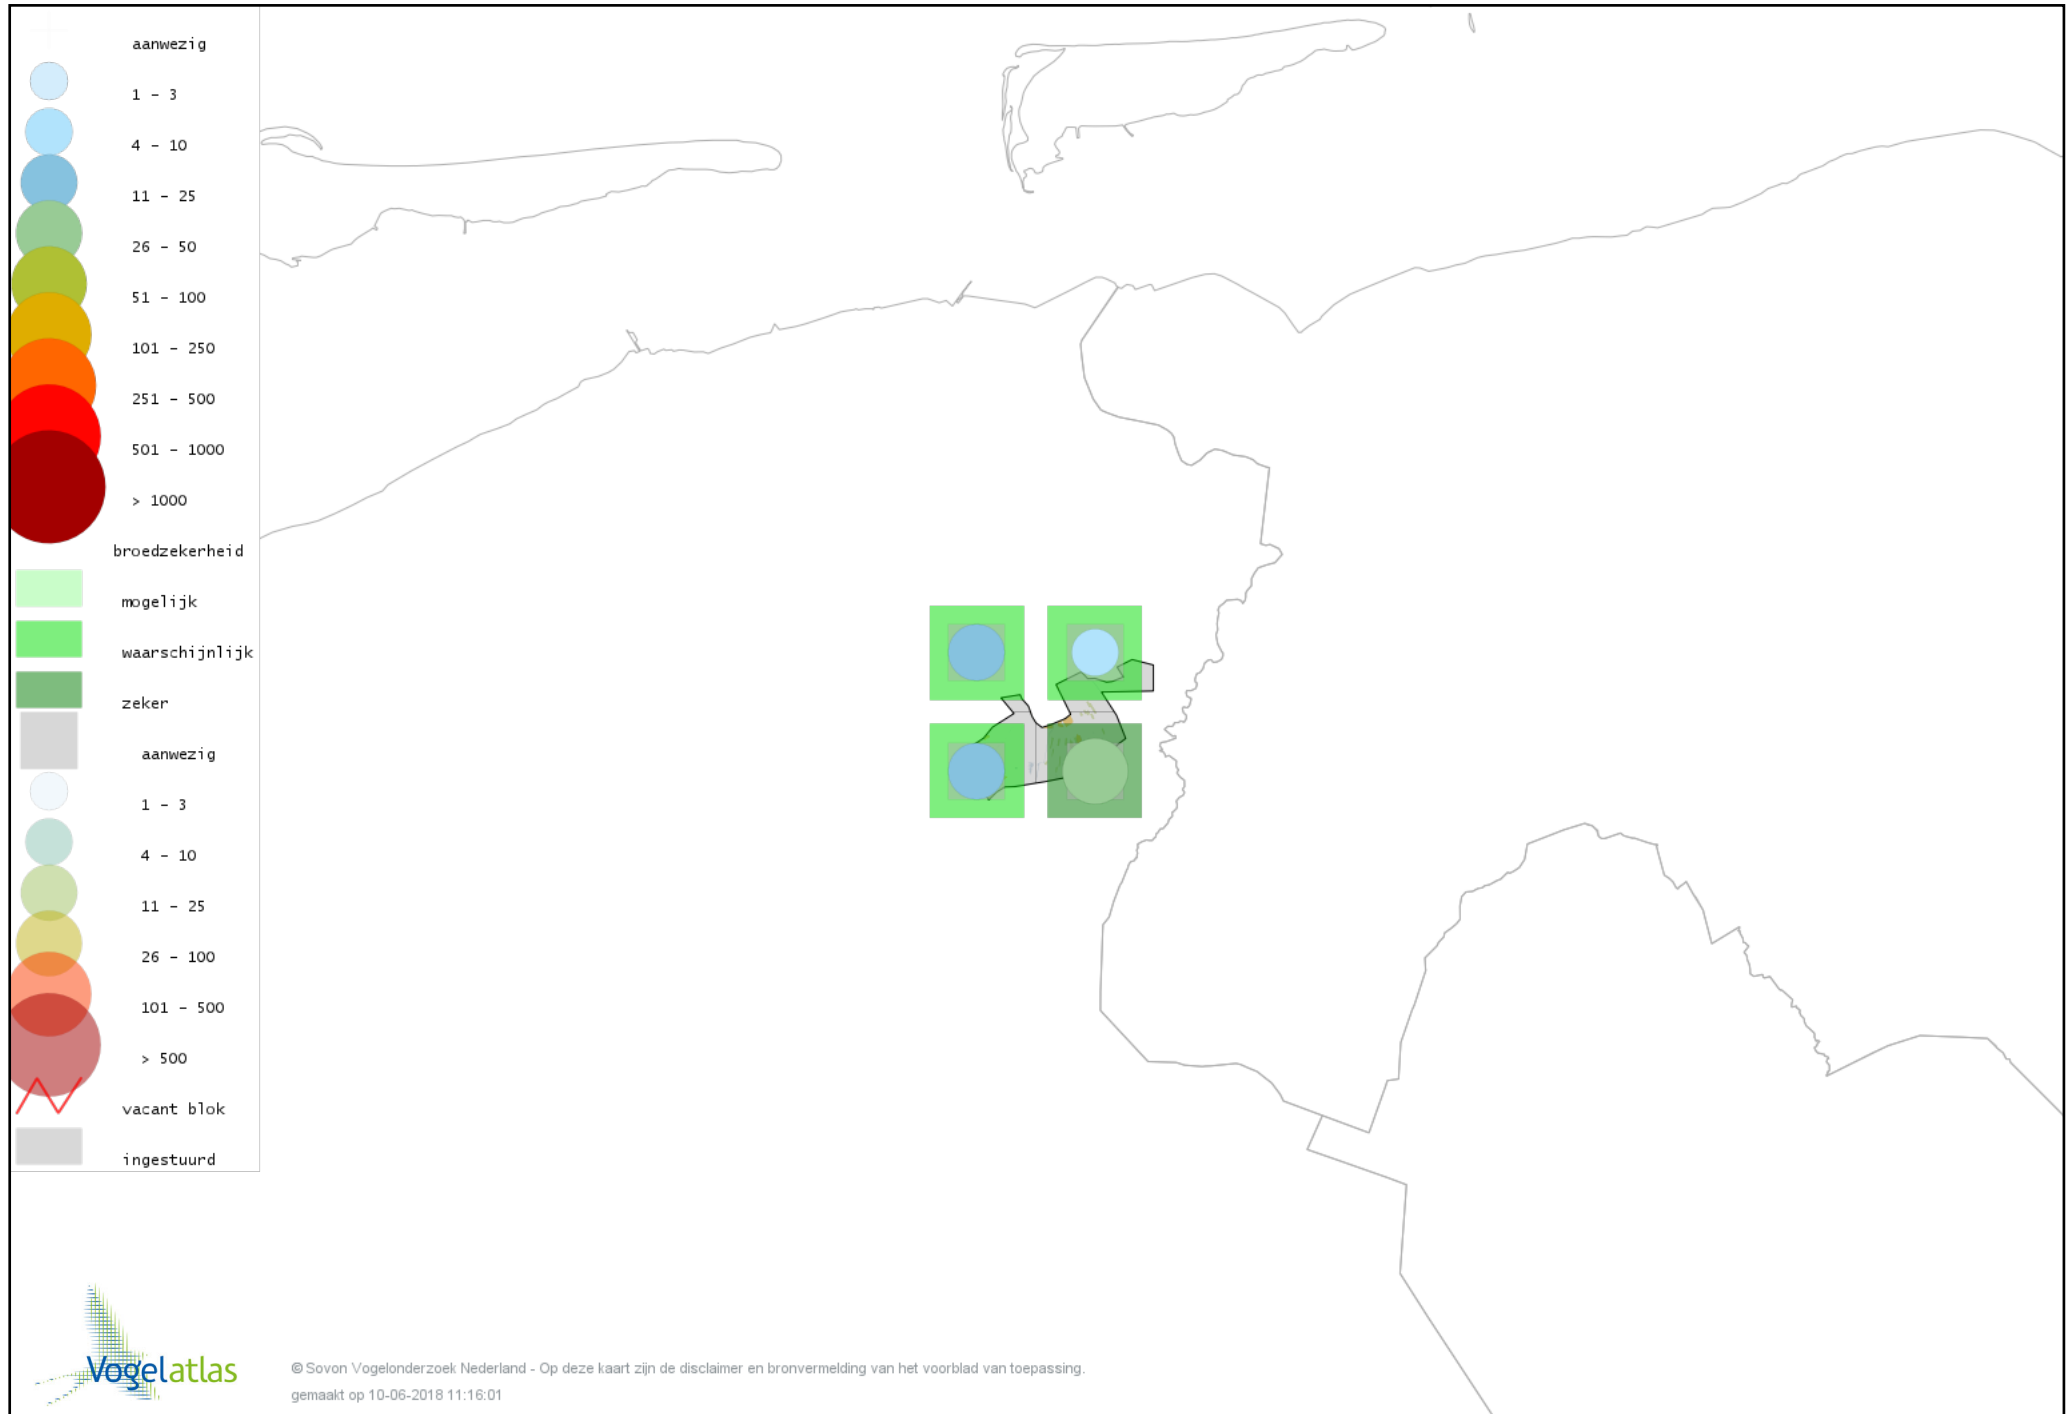

Voorlopige verspreidingskaart Ransuil broedseizoen

Voorlopige verspreidingskaart Gierzwaluw broedseizoen

Voorlopige verspreidingskaart IJsvogel broedseizoen

Voorlopige verspreidingskaart Groene Specht broedseizoen

Voorlopige verspreidingskaart Zwarte Specht broedseizoen

Voorlopige verspreidingskaart Grote Bonte Specht broedseizoen

Voorlopige verspreidingskaart Kleine Bonte Specht broedseizoen

Voorlopige verspreidingskaart Wielewaal broedseizoen

Voorlopige verspreidingskaart Ekster broedseizoen

Voorlopige verspreidingskaart Gaai broedseizoen

Voorlopige verspreidingskaart Kauw broedseizoen

Voorlopige verspreidingskaart Roek broedseizoen

Voorlopige verspreidingskaart Zwarte Kraai broedseizoen