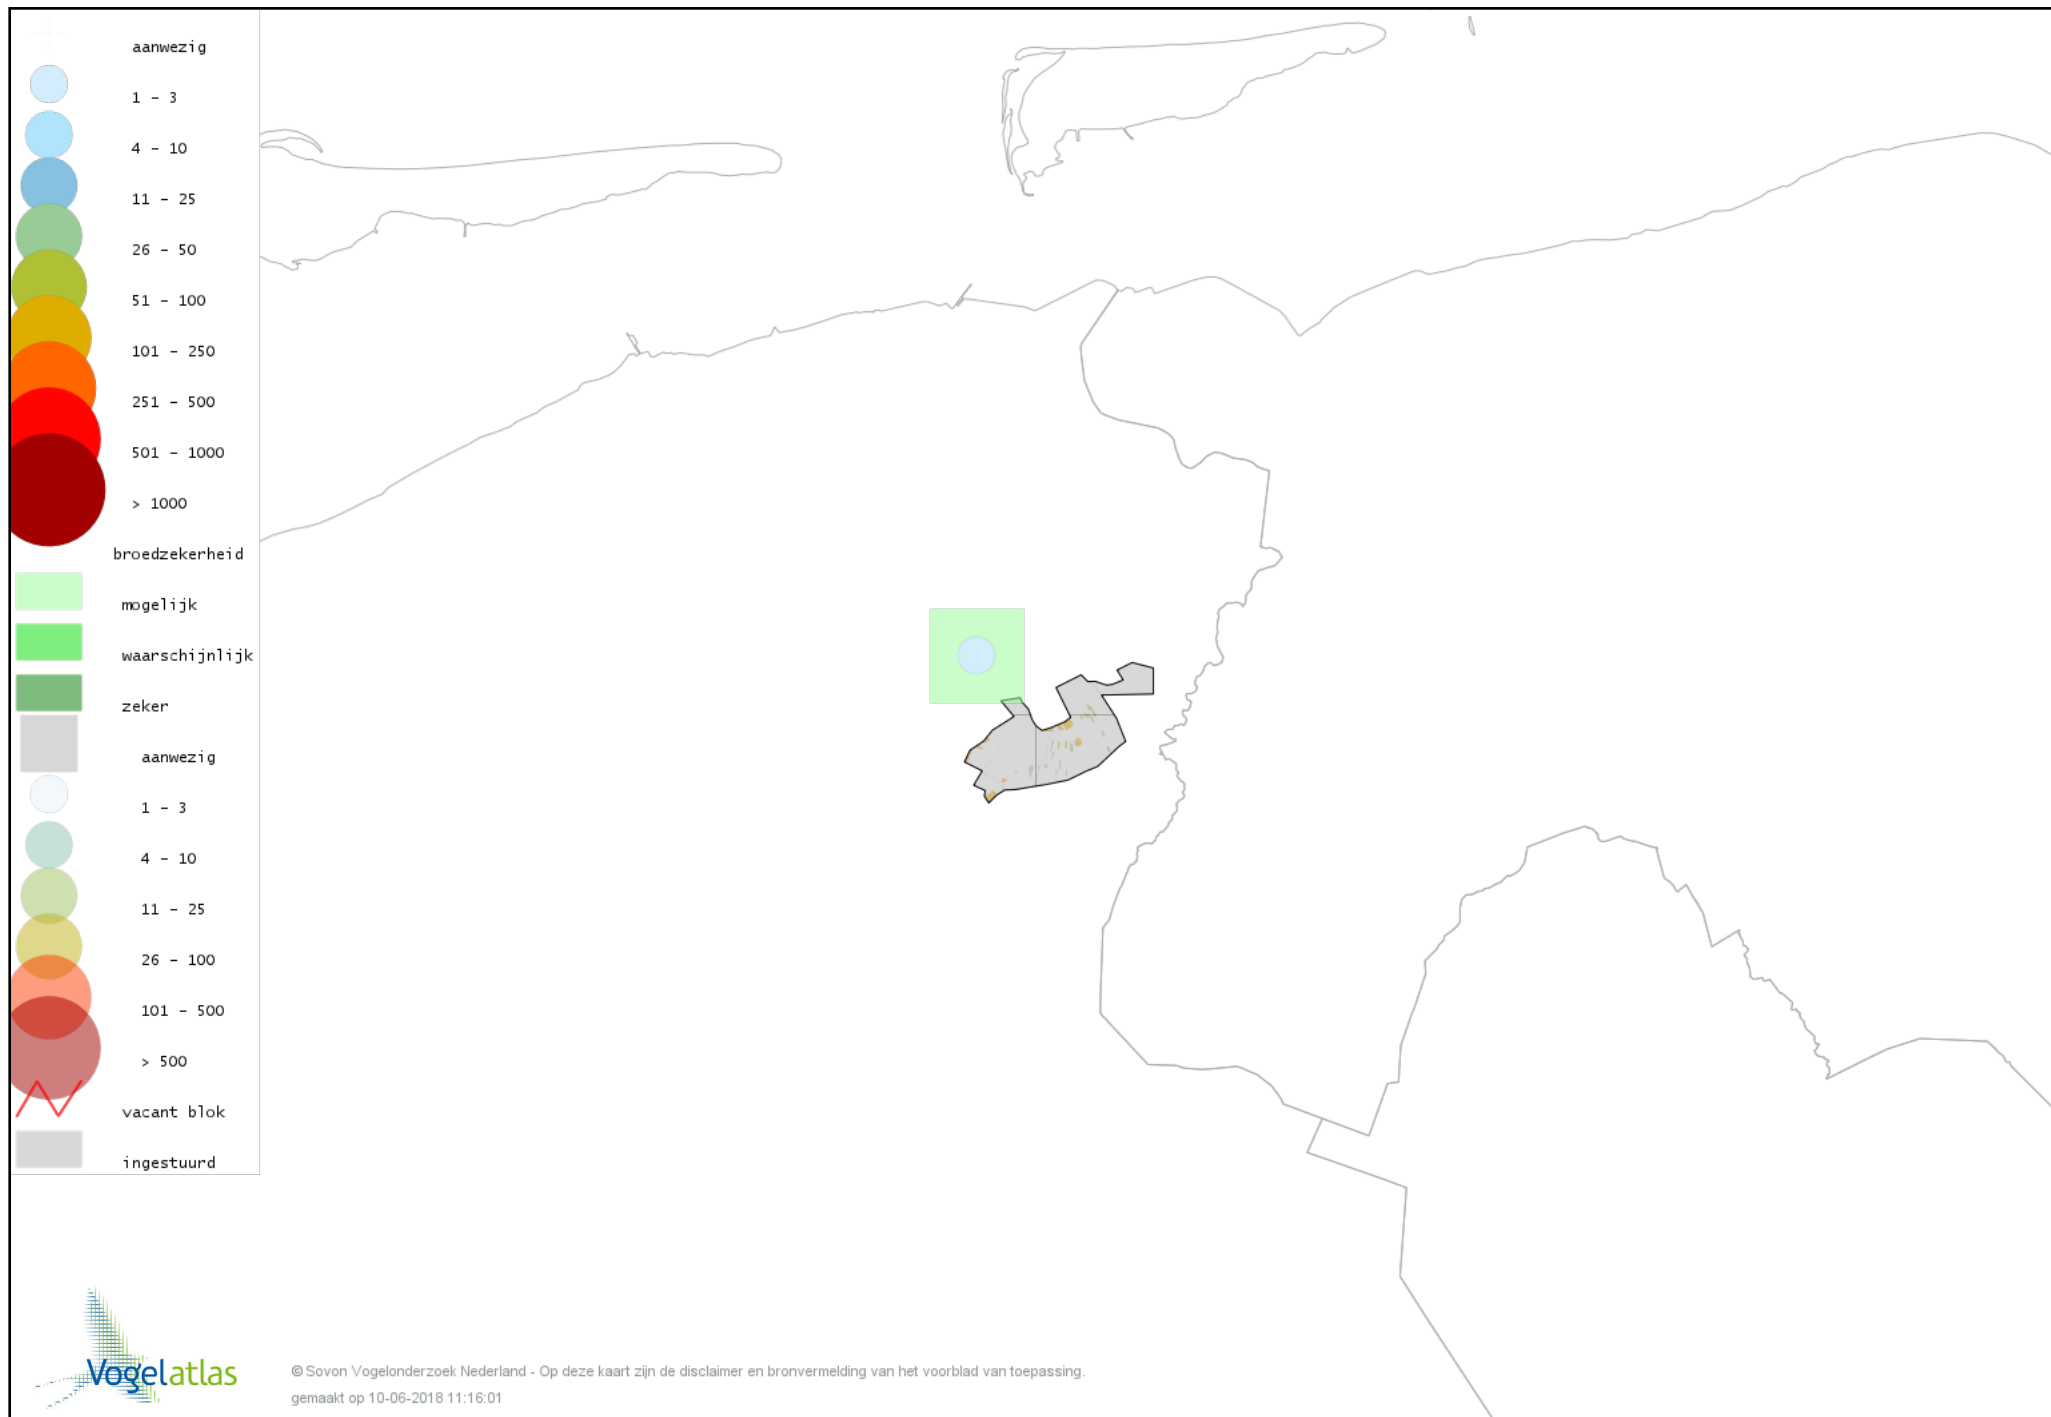

De kleurtint (blauw) is de beste referentie voor de tot nu toe waargenomen aantalsklasse.

De stipgrootte is relatief. Vergelijk daarvoor de atlasblok grootte van de legenda met die van het kaartbeeld.

Voorlopige verspreidingskaart Knobbelzwaan broedseizoen

Voorlopige verspreidingskaart Brandgans broedseizoen

Voorlopige verspreidingskaart Nijlgans broedseizoen

Voorlopige verspreidingskaart Casarca broedseizoen

Voorlopige verspreidingskaart Bergeend broedseizoen

Voorlopige verspreidingskaart Tafeleend broedseizoen

Voorlopige verspreidingskaart Kuifeend broedseizoen

Voorlopige verspreidingskaart Krakeend broedseizoen

Voorlopige verspreidingskaart Smient broedseizoen

Voorlopige verspreidingskaart Slobeend broedseizoen

Voorlopige verspreidingskaart Wilde Eend broedseizoen

Voorlopige verspreidingskaart Soepeend broedseizoen

Voorlopige verspreidingskaart Zomertaling broedseizoen