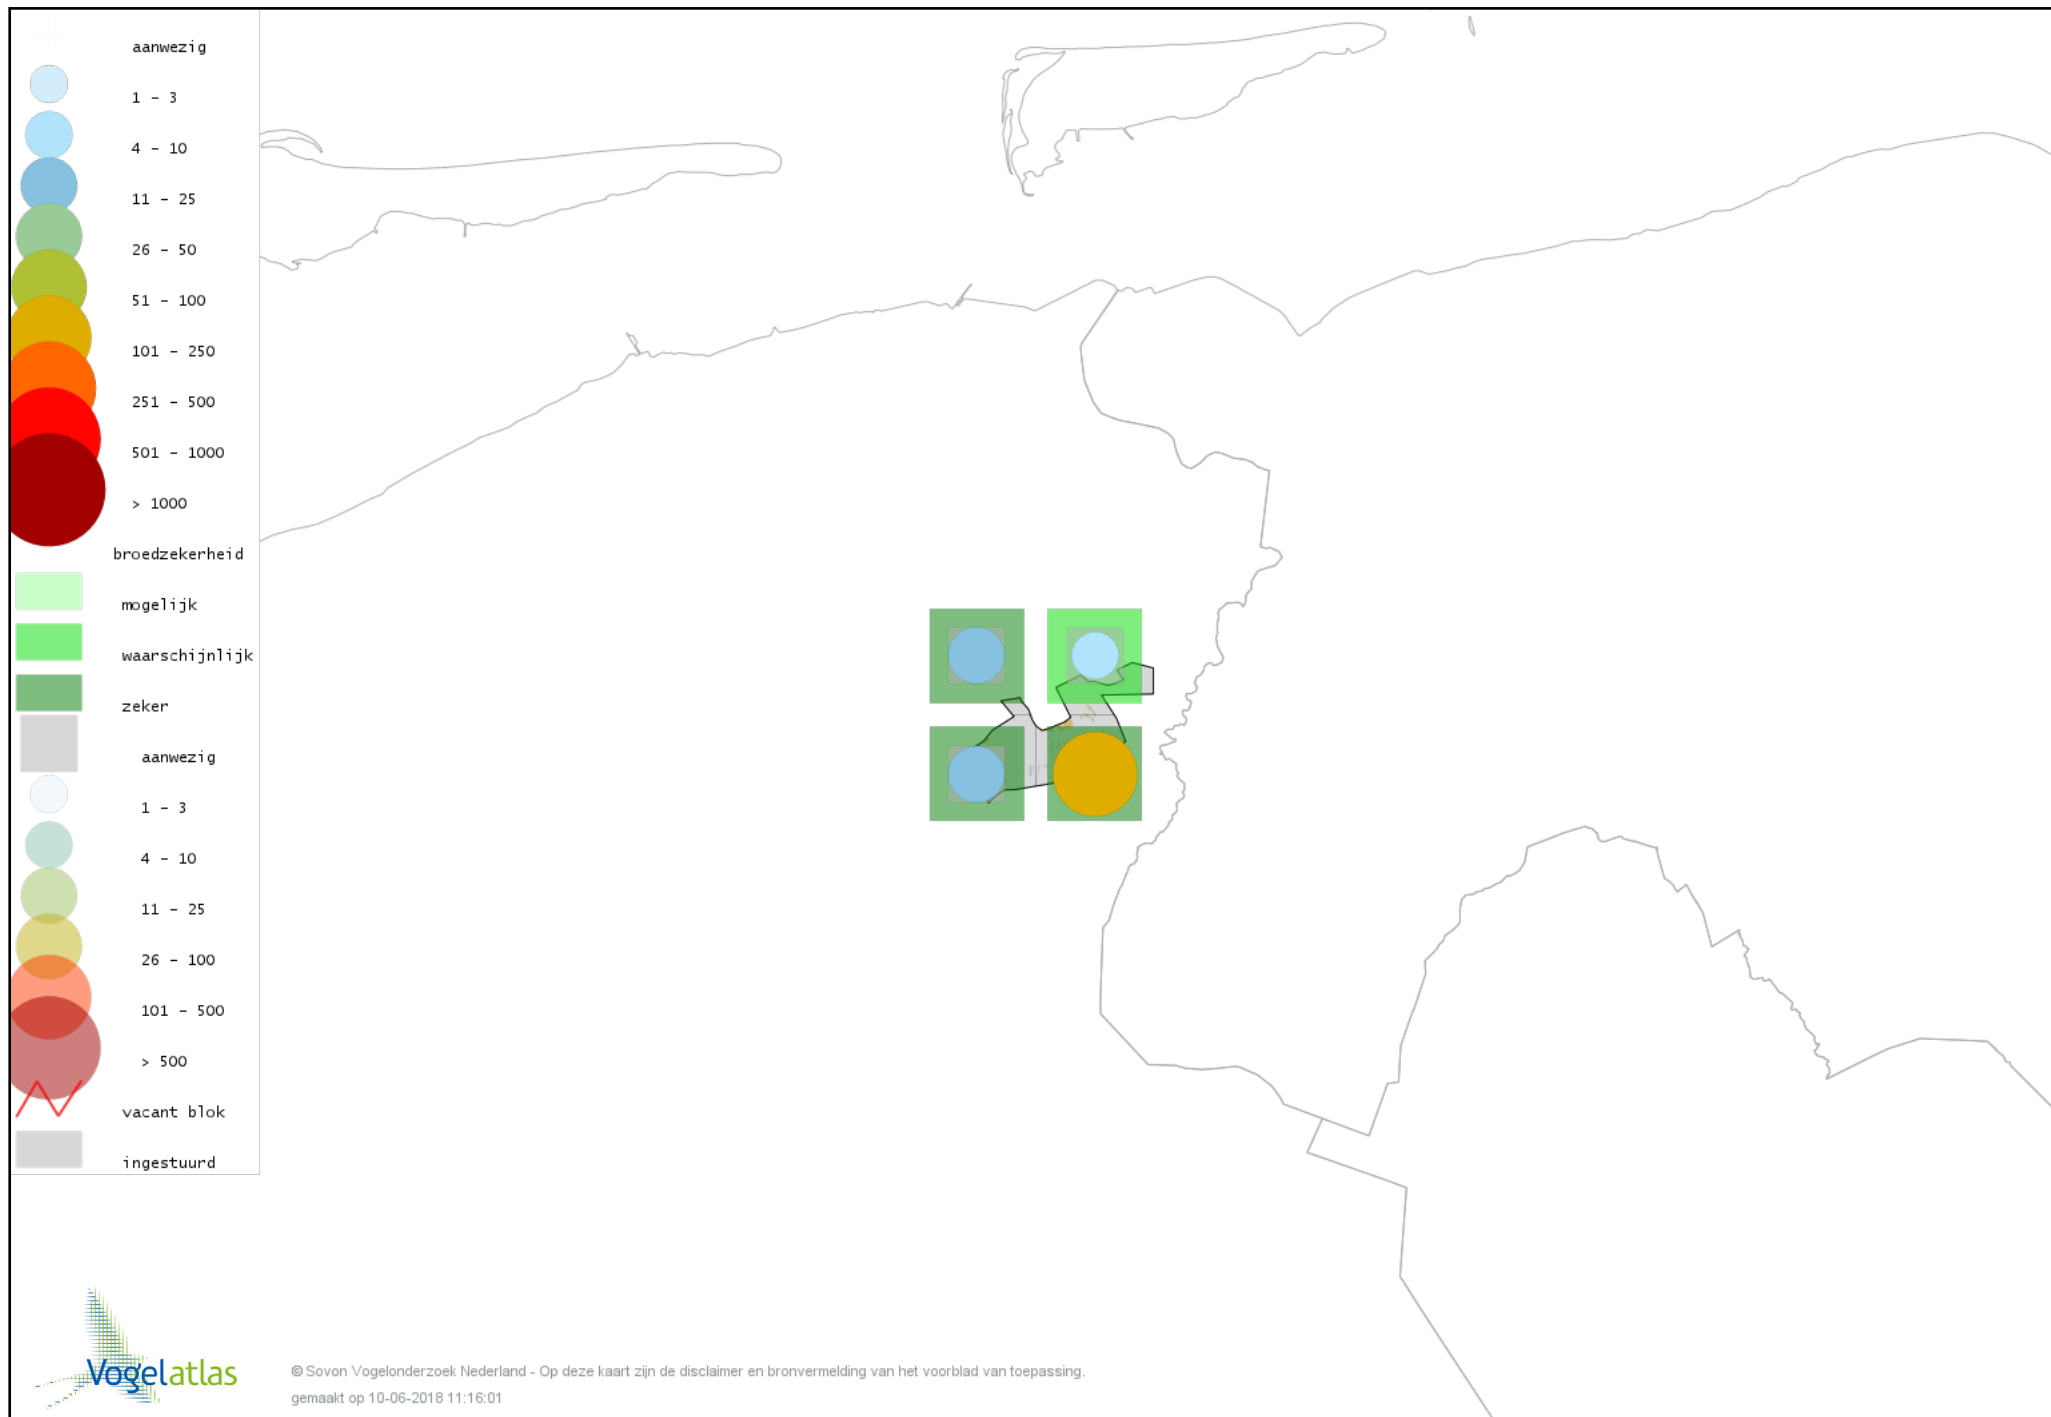

Voorlopige verspreidingskaart Kleine Karekiet broedseizoen

Voorlopige verspreidingskaart Rietzanger broedseizoen

Voorlopige verspreidingskaart Boomklever broedseizoen

Voorlopige verspreidingskaart Boomkruiper broedseizoen

Voorlopige verspreidingskaart Winterkoning broedseizoen

Voorlopige verspreidingskaart Spreeuw broedseizoen

Voorlopige verspreidingskaart Merel broedseizoen

Voorlopige verspreidingskaart Zanglijster broedseizoen

Voorlopige verspreidingskaart Grote Lijster broedseizoen

Voorlopige verspreidingskaart Grauwe Vliegenvanger broedseizoen

Voorlopige verspreidingskaart Roodborst broedseizoen

Voorlopige verspreidingskaart Nachtegaal broedseizoen

Voorlopige verspreidingskaart Blauwborst broedseizoen

Voorlopige verspreidingskaart Zwarte Roodstaart broedseizoen

Voorlopige verspreidingskaart Gekraagde Roodstaart broedseizoen

Voorlopige verspreidingskaart Roodborsttapuit broedseizoen