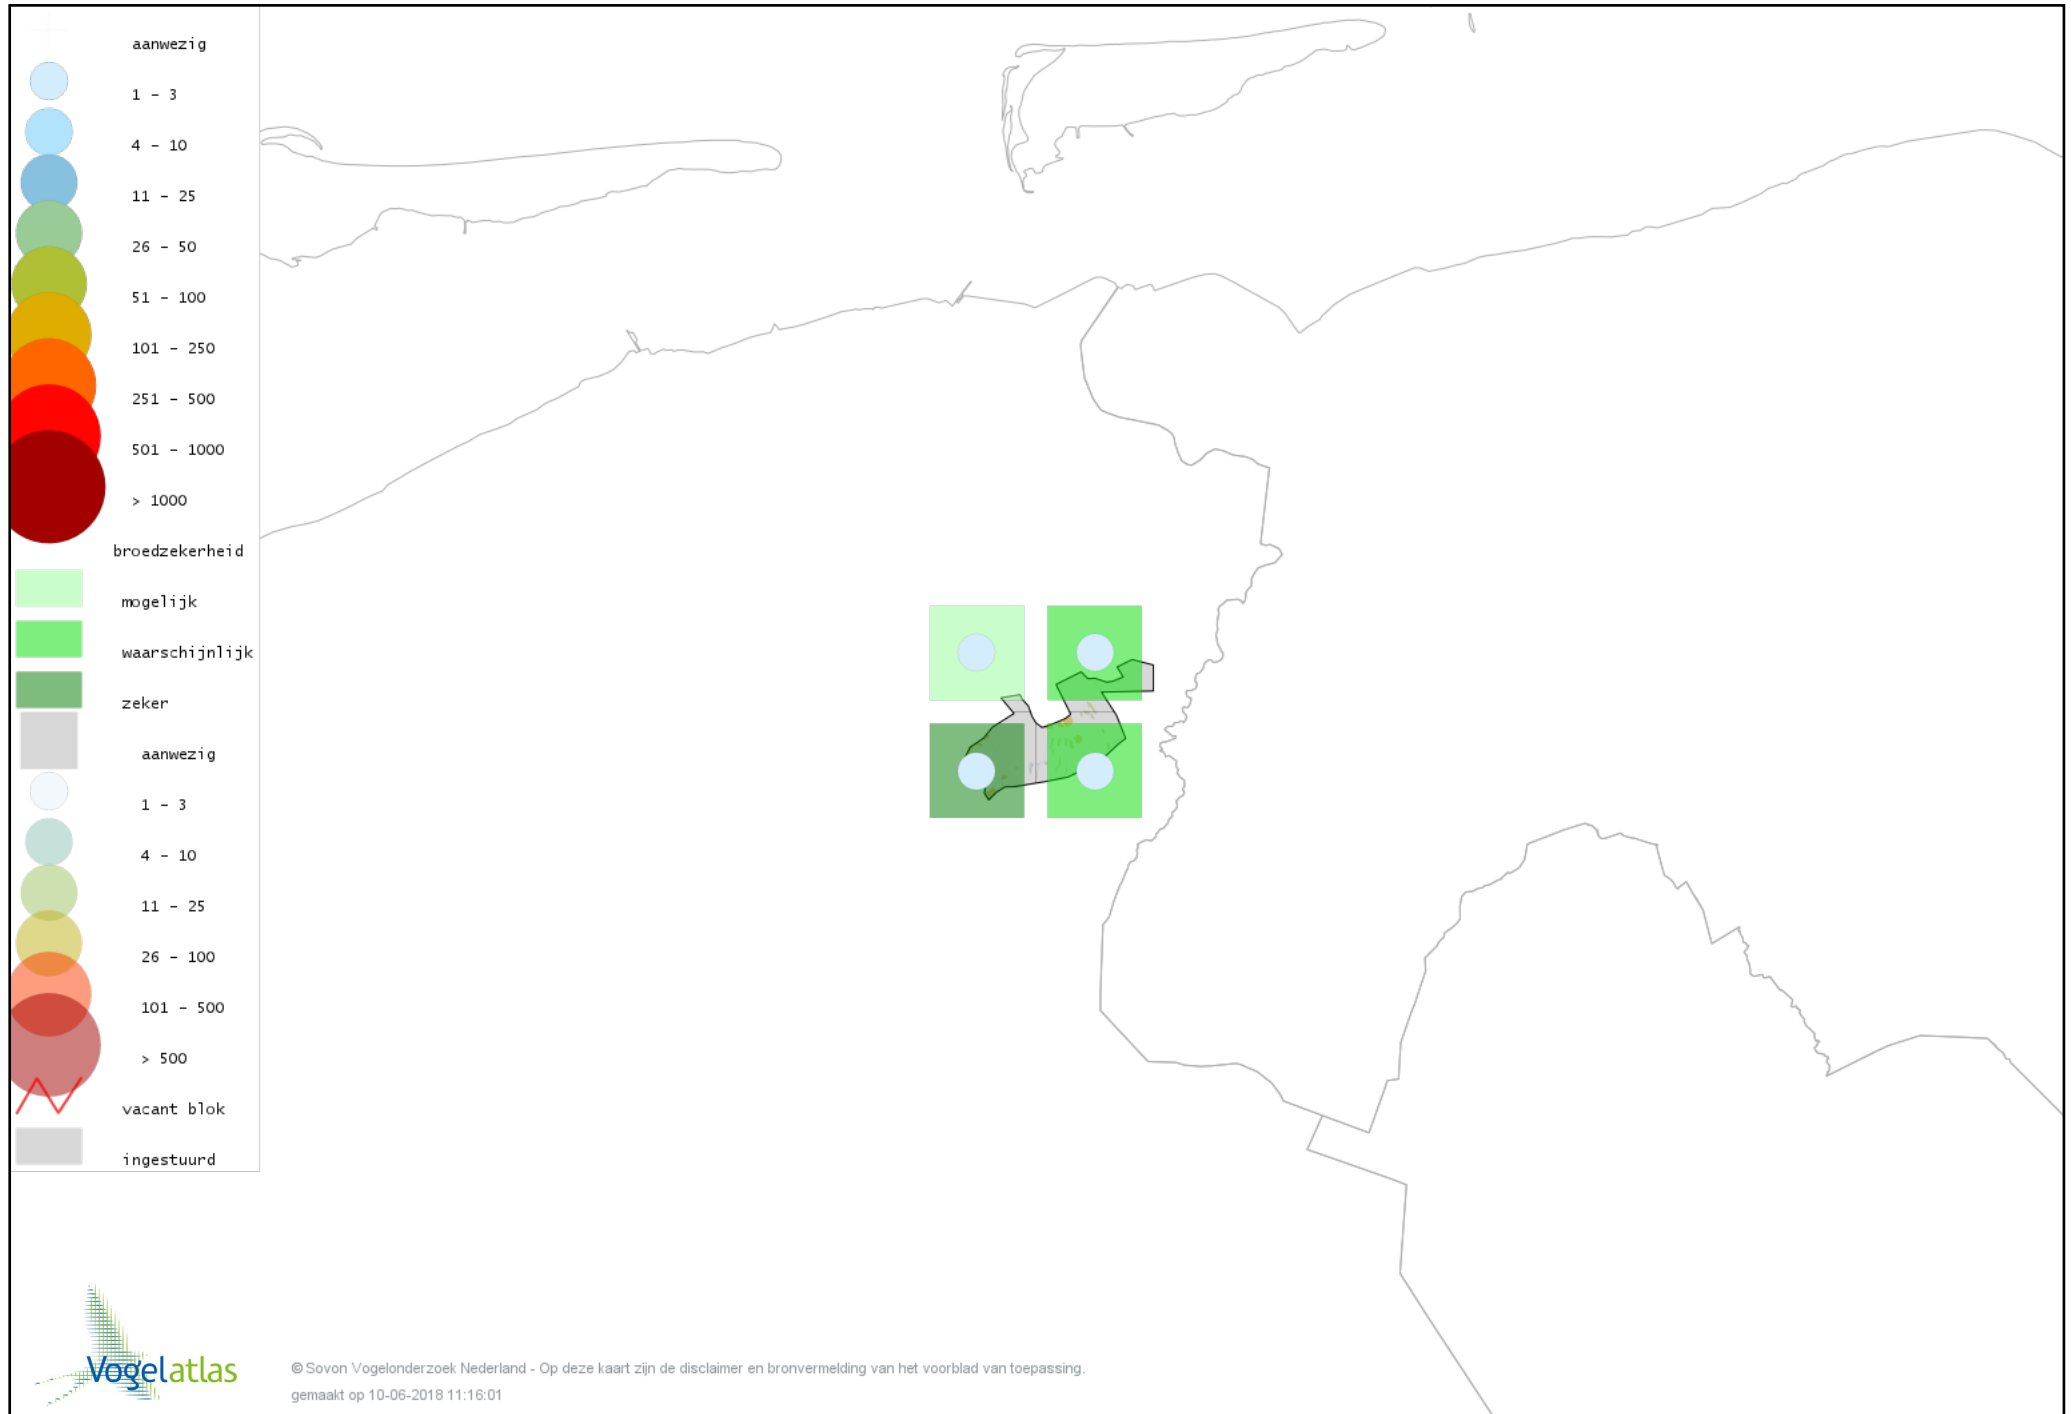

Voorlopige verspreidingskaart Kemphaan broedseizoen

Voorlopige verspreidingskaart Watersnip broedseizoen

Voorlopige verspreidingskaart Grutto broedseizoen

Voorlopige verspreidingskaart Wulp broedseizoen

Voorlopige verspreidingskaart Tureluur broedseizoen

Voorlopige verspreidingskaart Kokmeeuw broedseizoen

Voorlopige verspreidingskaart Visdief broedseizoen

Voorlopige verspreidingskaart Stadsduif broedseizoen

Voorlopige verspreidingskaart Holenduif broedseizoen

Voorlopige verspreidingskaart Houtduif broedseizoen

Voorlopige verspreidingskaart Turkse Tortel broedseizoen

Voorlopige verspreidingskaart Koekoek broedseizoen

Voorlopige verspreidingskaart Kerkuil broedseizoen

Voorlopige verspreidingskaart Ransuil broedseizoen

Voorlopige verspreidingskaart Gierzwaluw broedseizoen

Voorlopige verspreidingskaart IJsvogel broedseizoen

Voorlopige verspreidingskaart Groene Specht broedseizoen