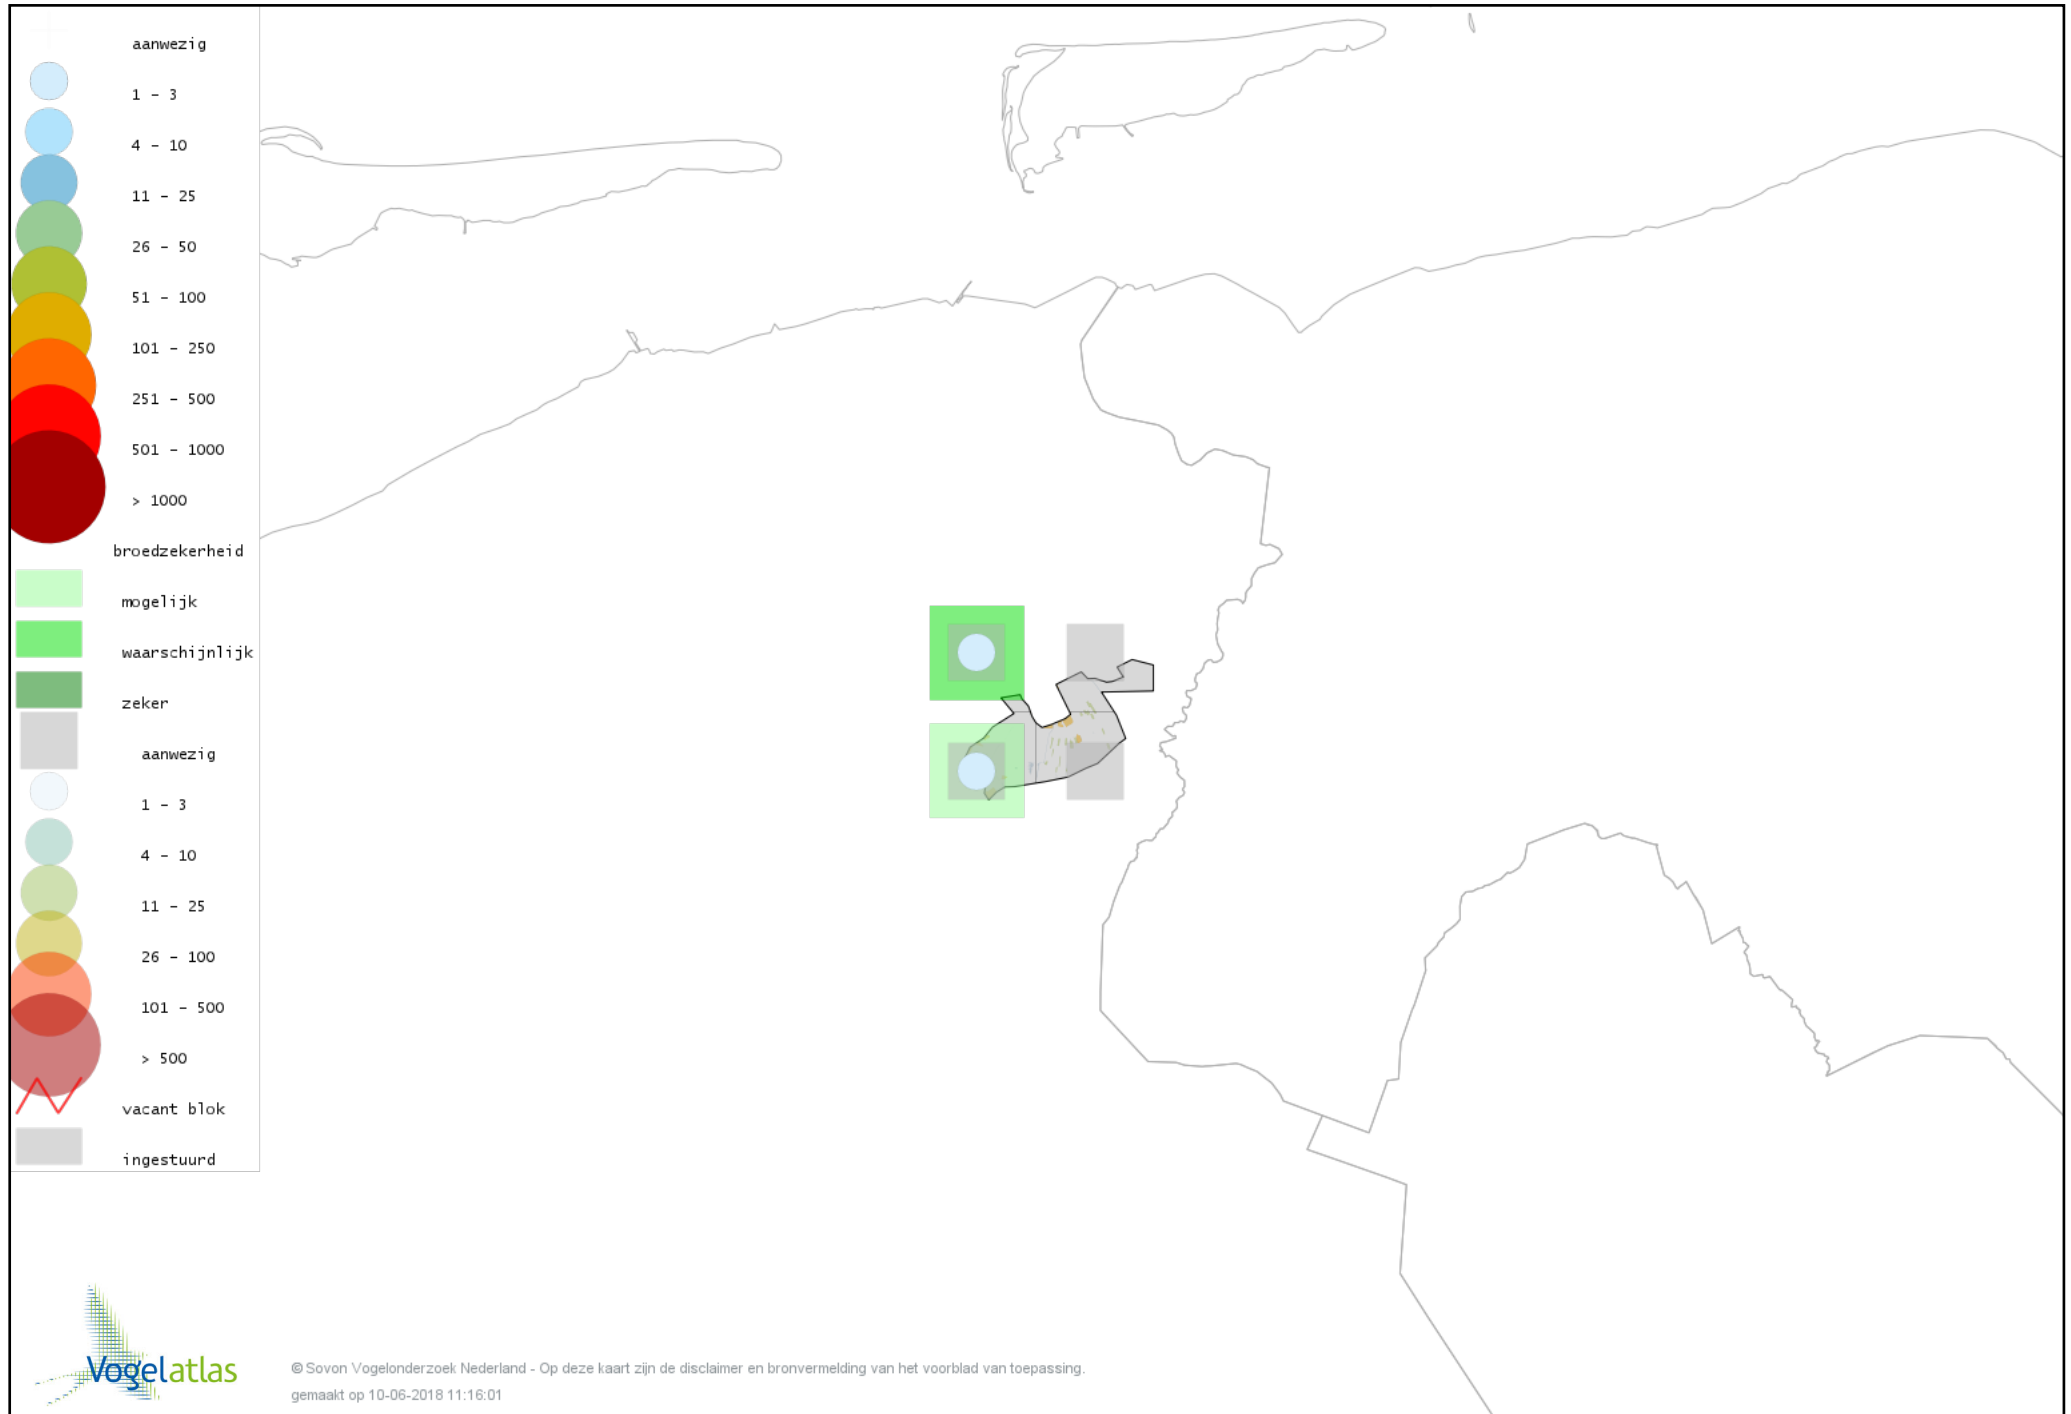

Voorlopige verspreidingskaart Ekster broedseizoen

Voorlopige verspreidingskaart Gaai broedseizoen

Voorlopige verspreidingskaart Kauw broedseizoen

Voorlopige verspreidingskaart Roek broedseizoen

Voorlopige verspreidingskaart Zwarte Kraai broedseizoen

Voorlopige verspreidingskaart Pimpelmees broedseizoen

Voorlopige verspreidingskaart Koolmees broedseizoen

Voorlopige verspreidingskaart Matkop broedseizoen

Voorlopige verspreidingskaart Beardman broedseizoen

Voorlopige verspreidingskaart Veldleeuwerik broedseizoen

Voorlopige verspreidingskaart Oeverzwaluw broedseizoen

Voorlopige verspreidingskaart Boerenzwaluw broedseizoen

Voorlopige verspreidingskaart Huiszwaluw broedseizoen