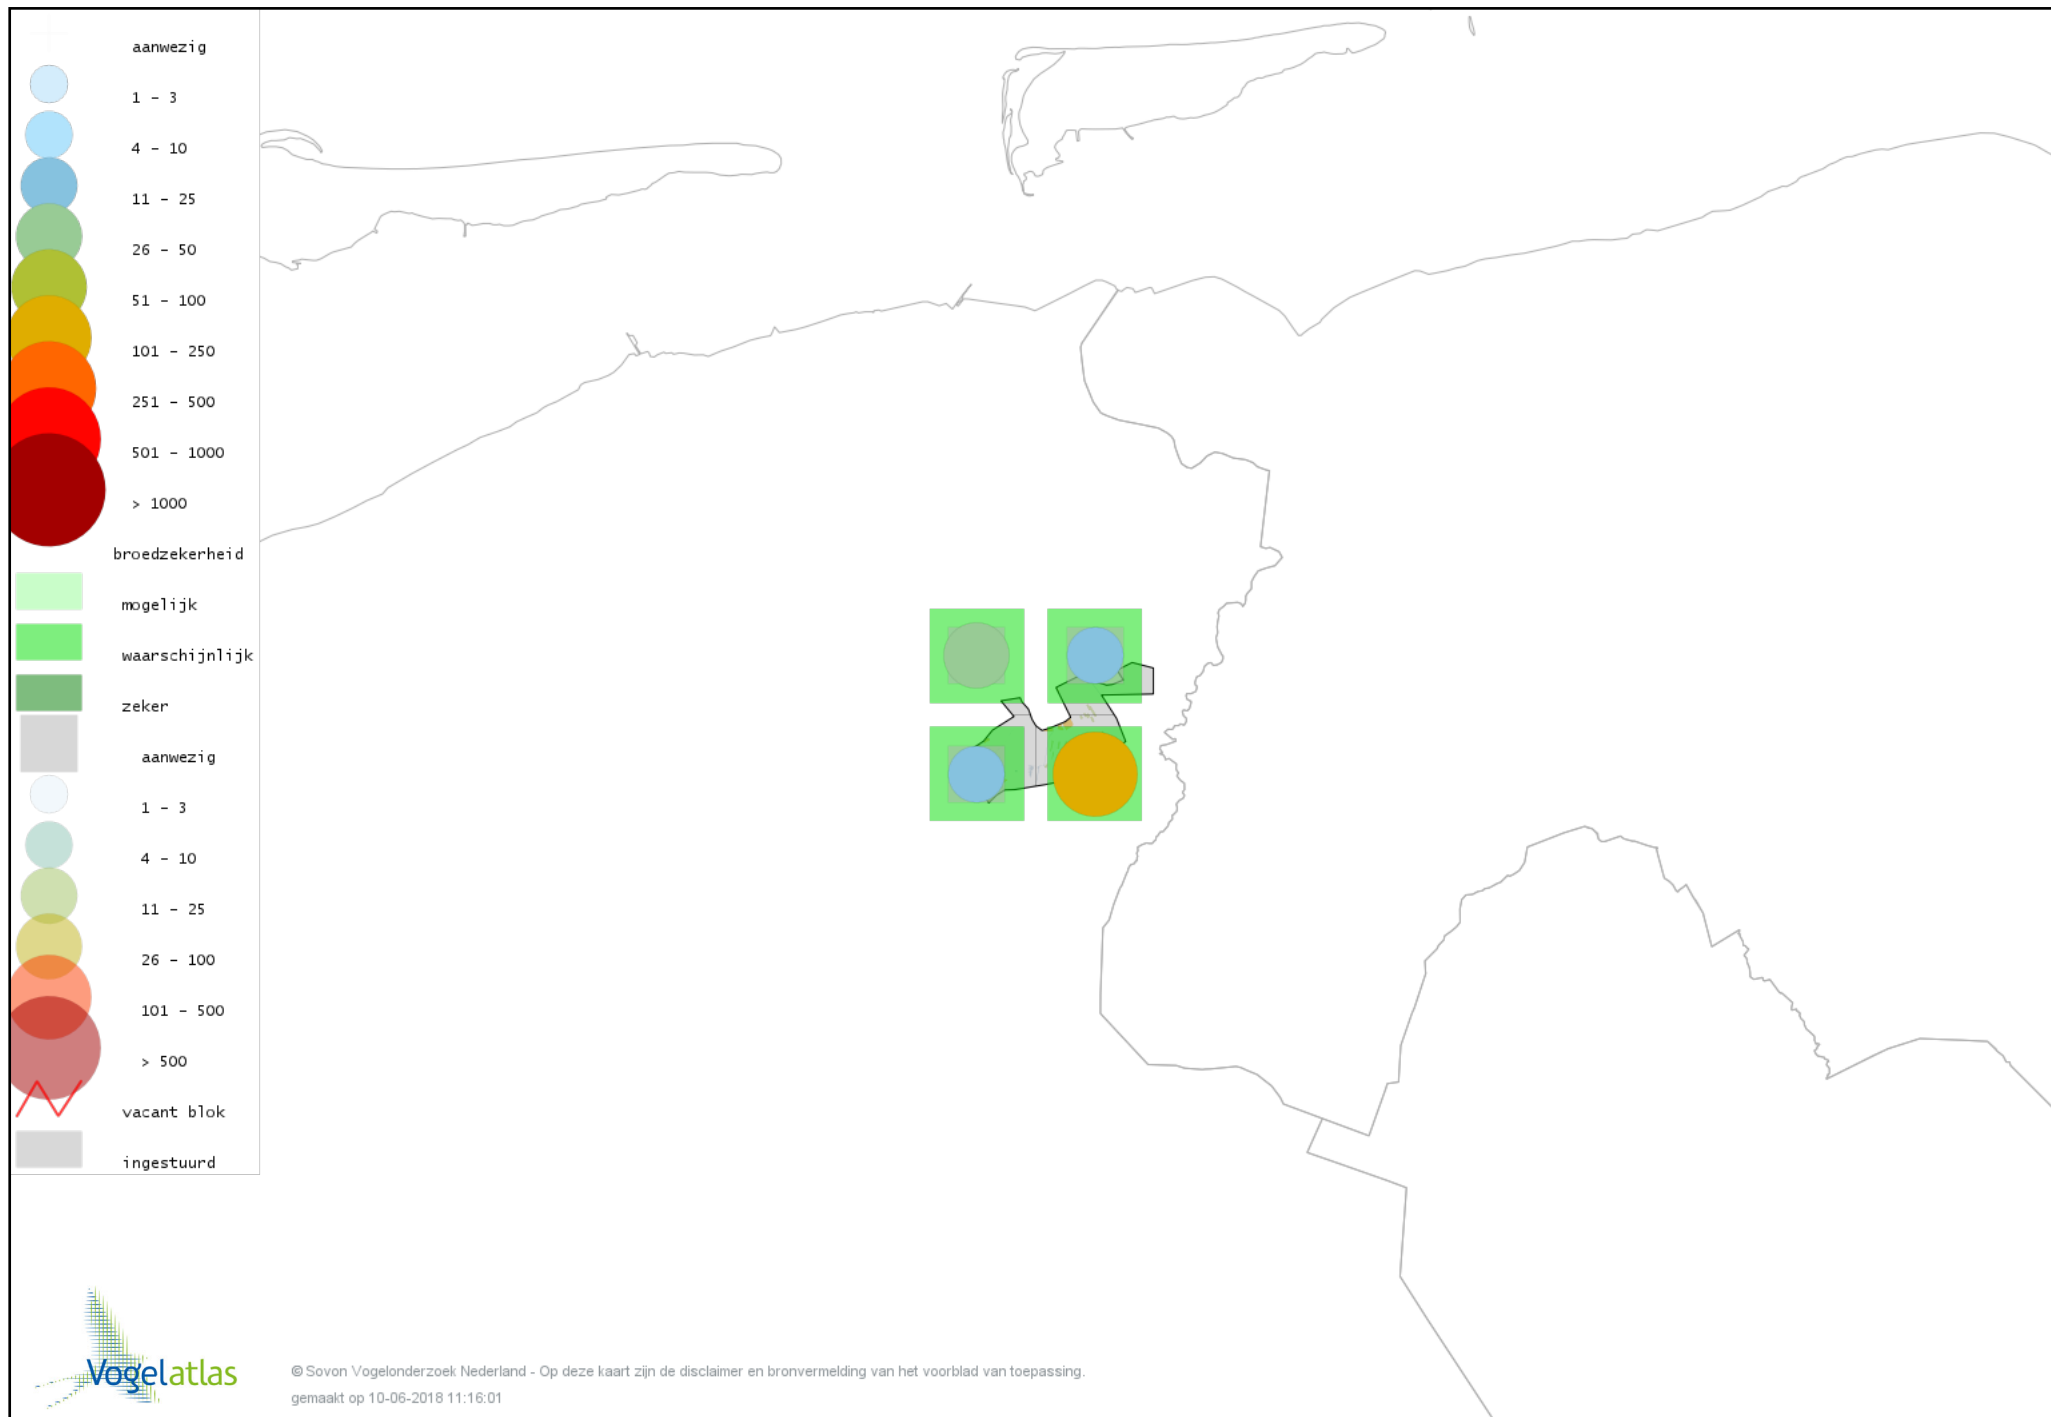

Voorlopige verspreidingskaart Staartmees broedseizoen

Voorlopige verspreidingskaart Fluitter broedseizoen

Voorlopige verspreidingskaart Tjiftjaf broedseizoen

Voorlopige verspreidingskaart Fitis broedseizoen

Voorlopige verspreidingskaart Braamsluiper broedseizoen

Voorlopige verspreidingskaart Grasmus broedseizoen

Voorlopige verspreidingskaart Tuinfluiter broedseizoen

Voorlopige verspreidingskaart Zwartkop broedseizoen

Voorlopige verspreidingskaart Sprinkhaanzanger broedseizoen

Voorlopige verspreidingskaart Snor broedseizoen

Voorlopige verspreidingskaart Spotvogel broedseizoen

Voorlopige verspreidingskaart Bosrietzanger broedseizoen

Voorlopige verspreidingskaart Kleine Karekiet broedseizoen

Voorlopige verspreidingskaart Rietzanger broedseizoen

Voorlopige verspreidingskaart Boomklever broedseizoen

Voorlopige verspreidingskaart Boomkruiper broedseizoen