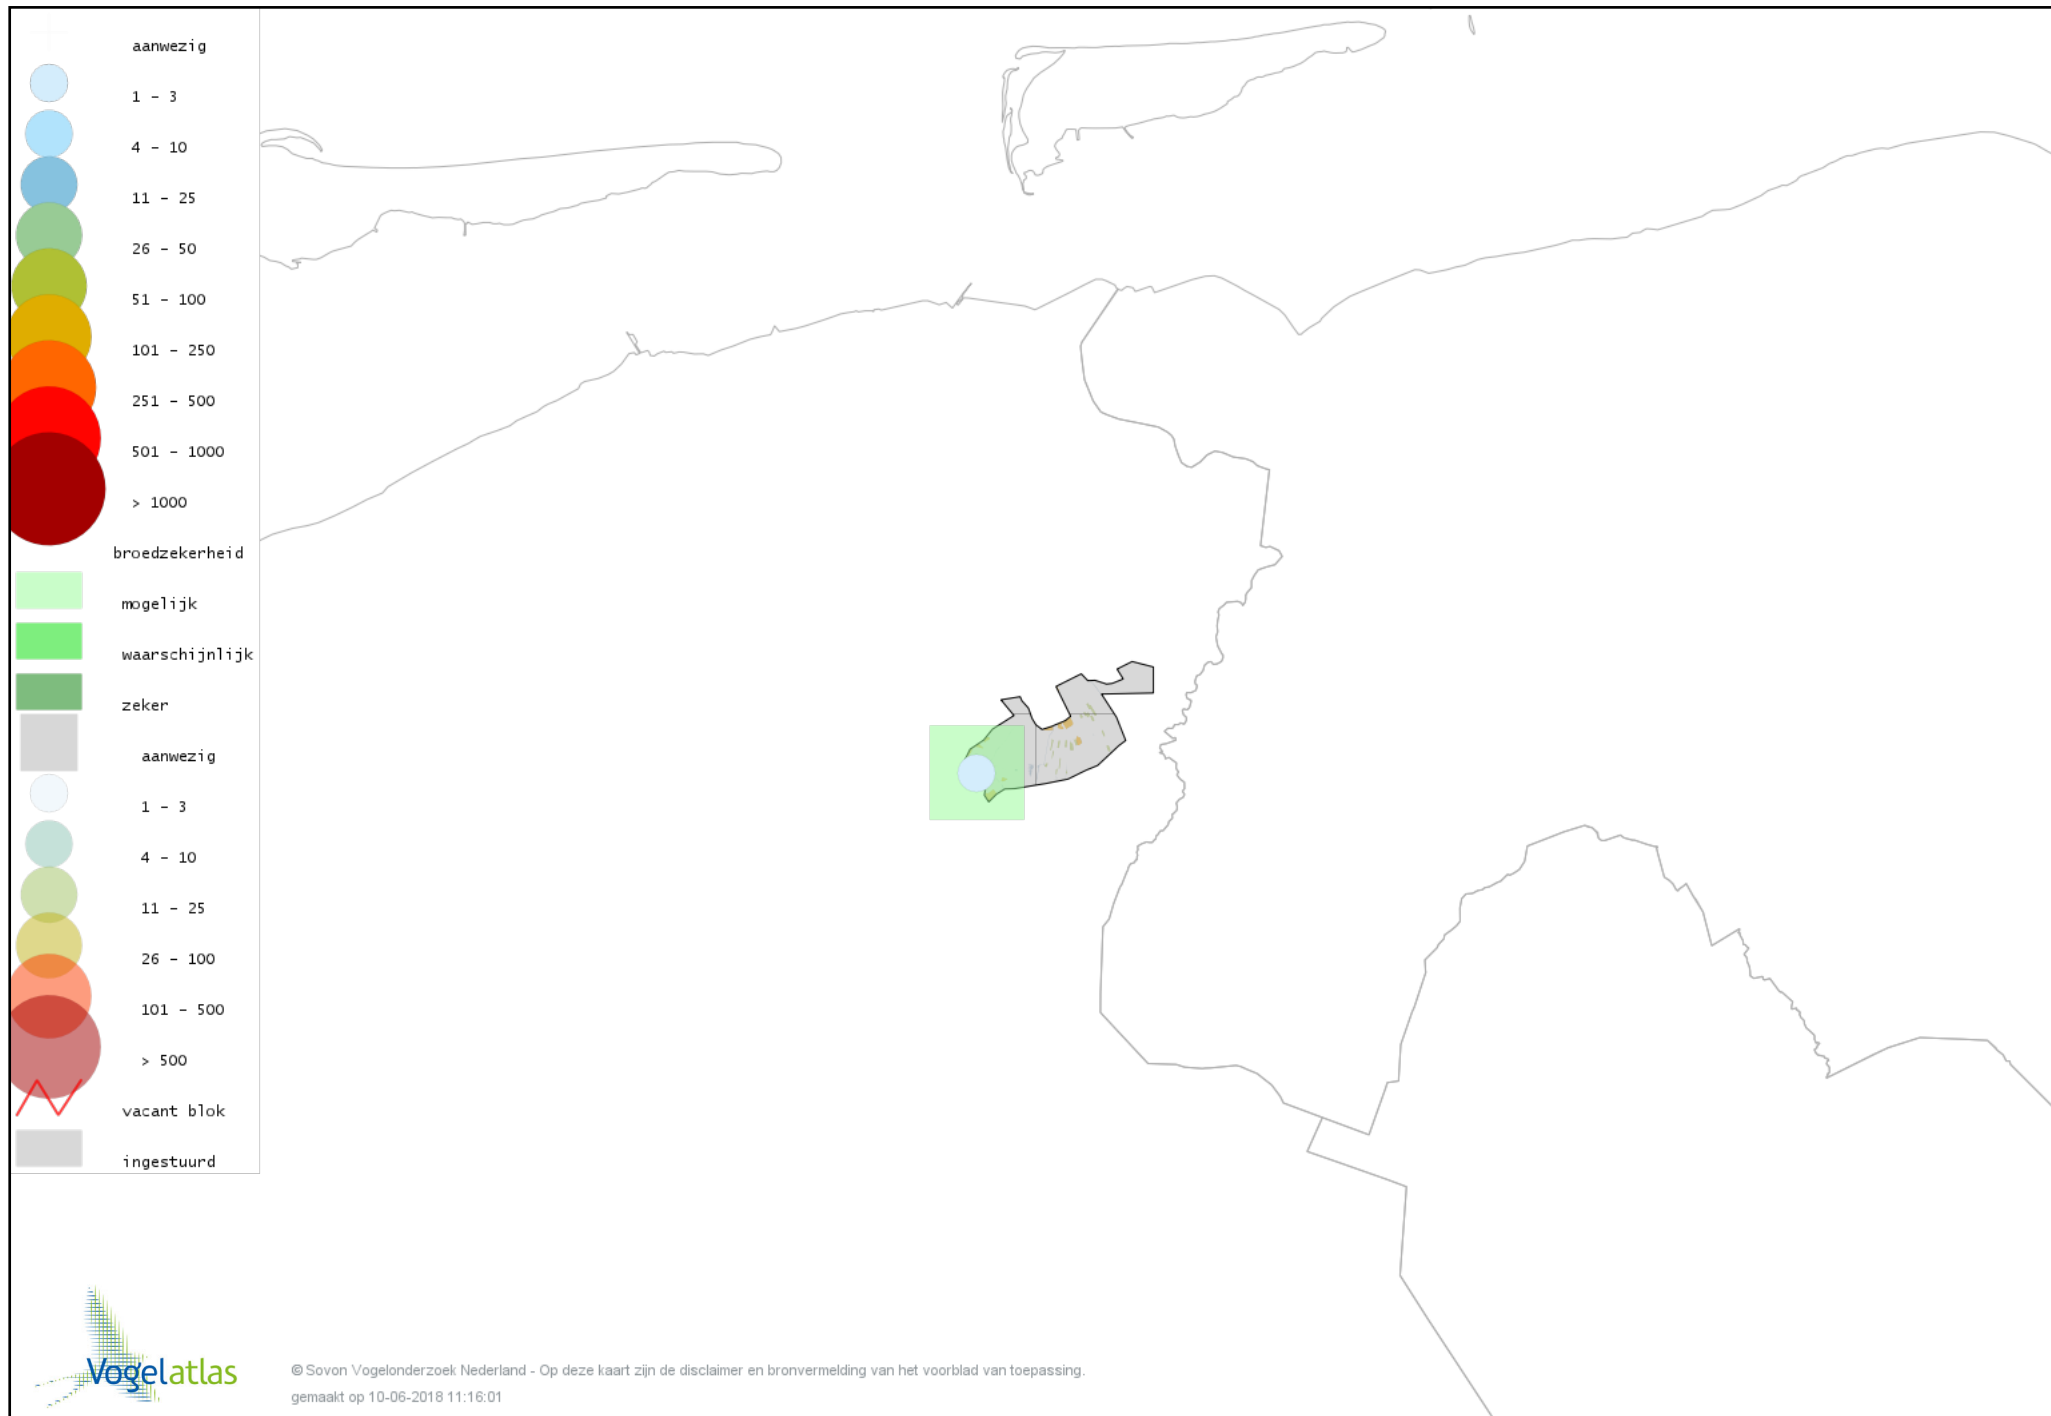

De kleurtint (blauw) is de beste referentie voor de tot nu toe waargenomen aantalsklasse.

De stipgrootte is relatief. Vergelijk daarvoor de atlasblok grootte van de legenda met die van het kaartbeeld.

Voorlopige verspreidingskaart Knobbelzwaan broedseizoen

Voorlopige verspreidingskaart Grauwe Gans broedseizoen

Voorlopige verspreidingskaart Soepgans broedseizoen

Voorlopige verspreidingskaart Kleine Canadese Gans (minima) broedseizoen

Voorlopige verspreidingskaart Grote Canadese Gans broedseizoen

Voorlopige verspreidingskaart Brandgans broedseizoen

Voorlopige verspreidingskaart Nijlgans broedseizoen

Voorlopige verspreidingskaart Casarca broedseizoen

Voorlopige verspreidingskaart Bergeend broedseizoen

Voorlopige verspreidingskaart Tafeleend broedseizoen

Voorlopige verspreidingskaart Kuifeend broedseizoen

Voorlopige verspreidingskaart Krakeend broedseizoen

Voorlopige verspreidingskaart Smient broedseizoen