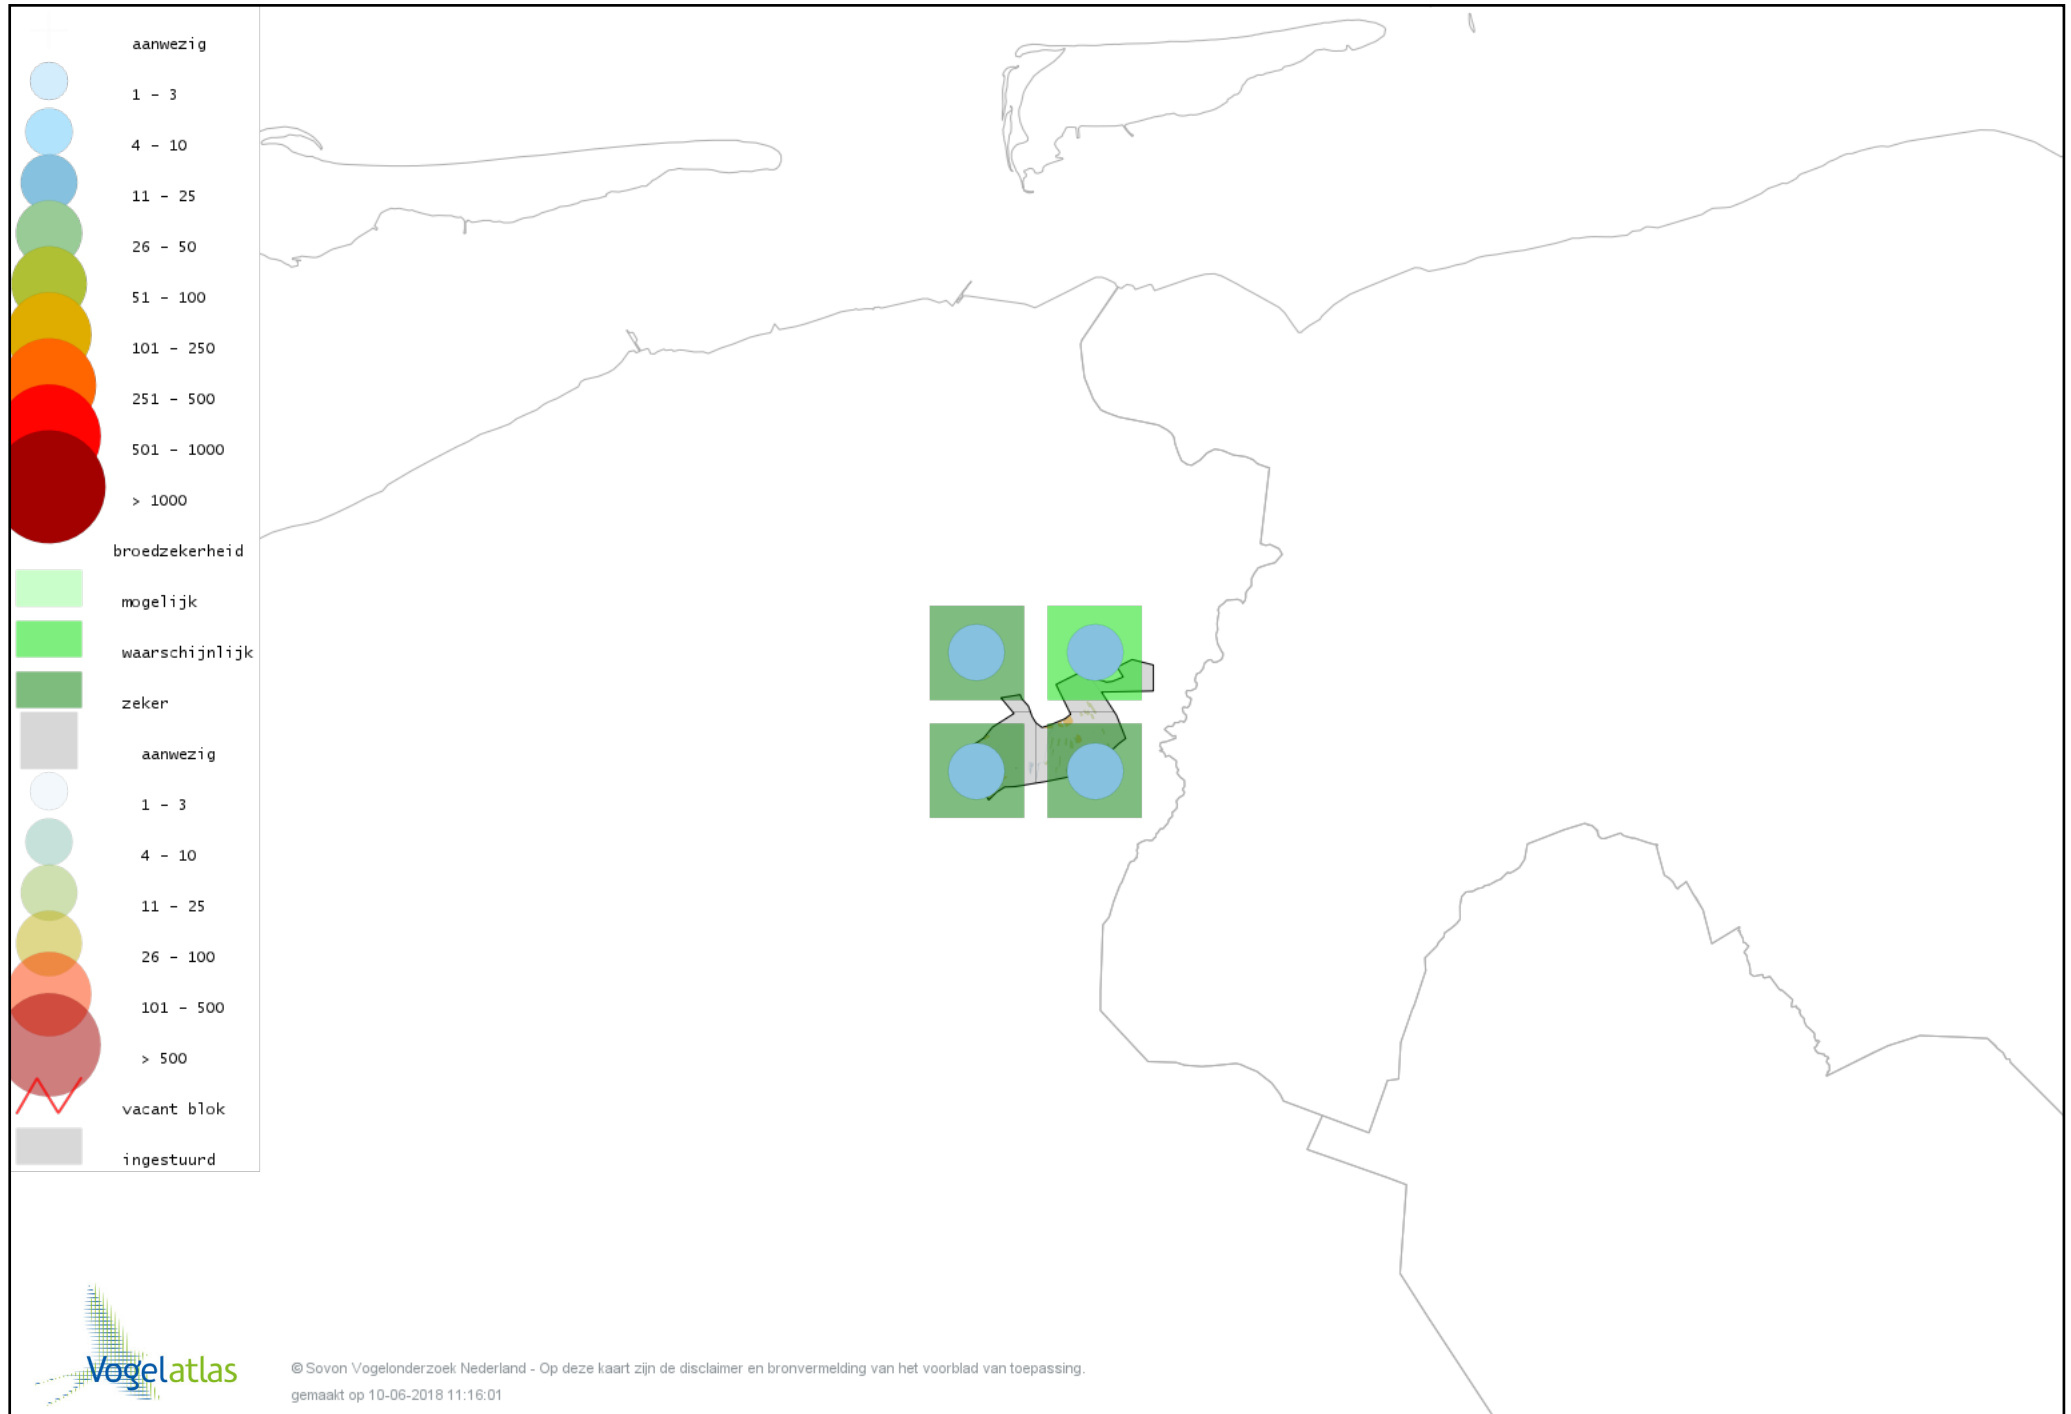

Voorlopige verspreidingskaart Roerdomp broedseizoen

Voorlopige verspreidingskaart Blauwe Reiger broedseizoen

Voorlopige verspreidingskaart Ooievaar broedseizoen

Voorlopige verspreidingskaart Dodaars broedseizoen

Voorlopige verspreidingskaart Fuut broedseizoen

Voorlopige verspreidingskaart Geoorde Fuut broedseizoen

Voorlopige verspreidingskaart Bruine Kiekendief broedseizoen

Voorlopige verspreidingskaart Havik broedseizoen

Voorlopige verspreidingskaart Sperwer broedseizoen

Voorlopige verspreidingskaart Buizerd broedseizoen

Voorlopige verspreidingskaart Torenvalk broedseizoen

Voorlopige verspreidingskaart Boomvalk broedseizoen

Voorlopige verspreidingskaart Waterral broedseizoen

Voorlopige verspreidingskaart Porseleinhoen broedseizoen

Voorlopige verspreidingskaart Waterhoen broedseizoen

Voorlopige verspreidingskaart Meerkoet broedseizoen