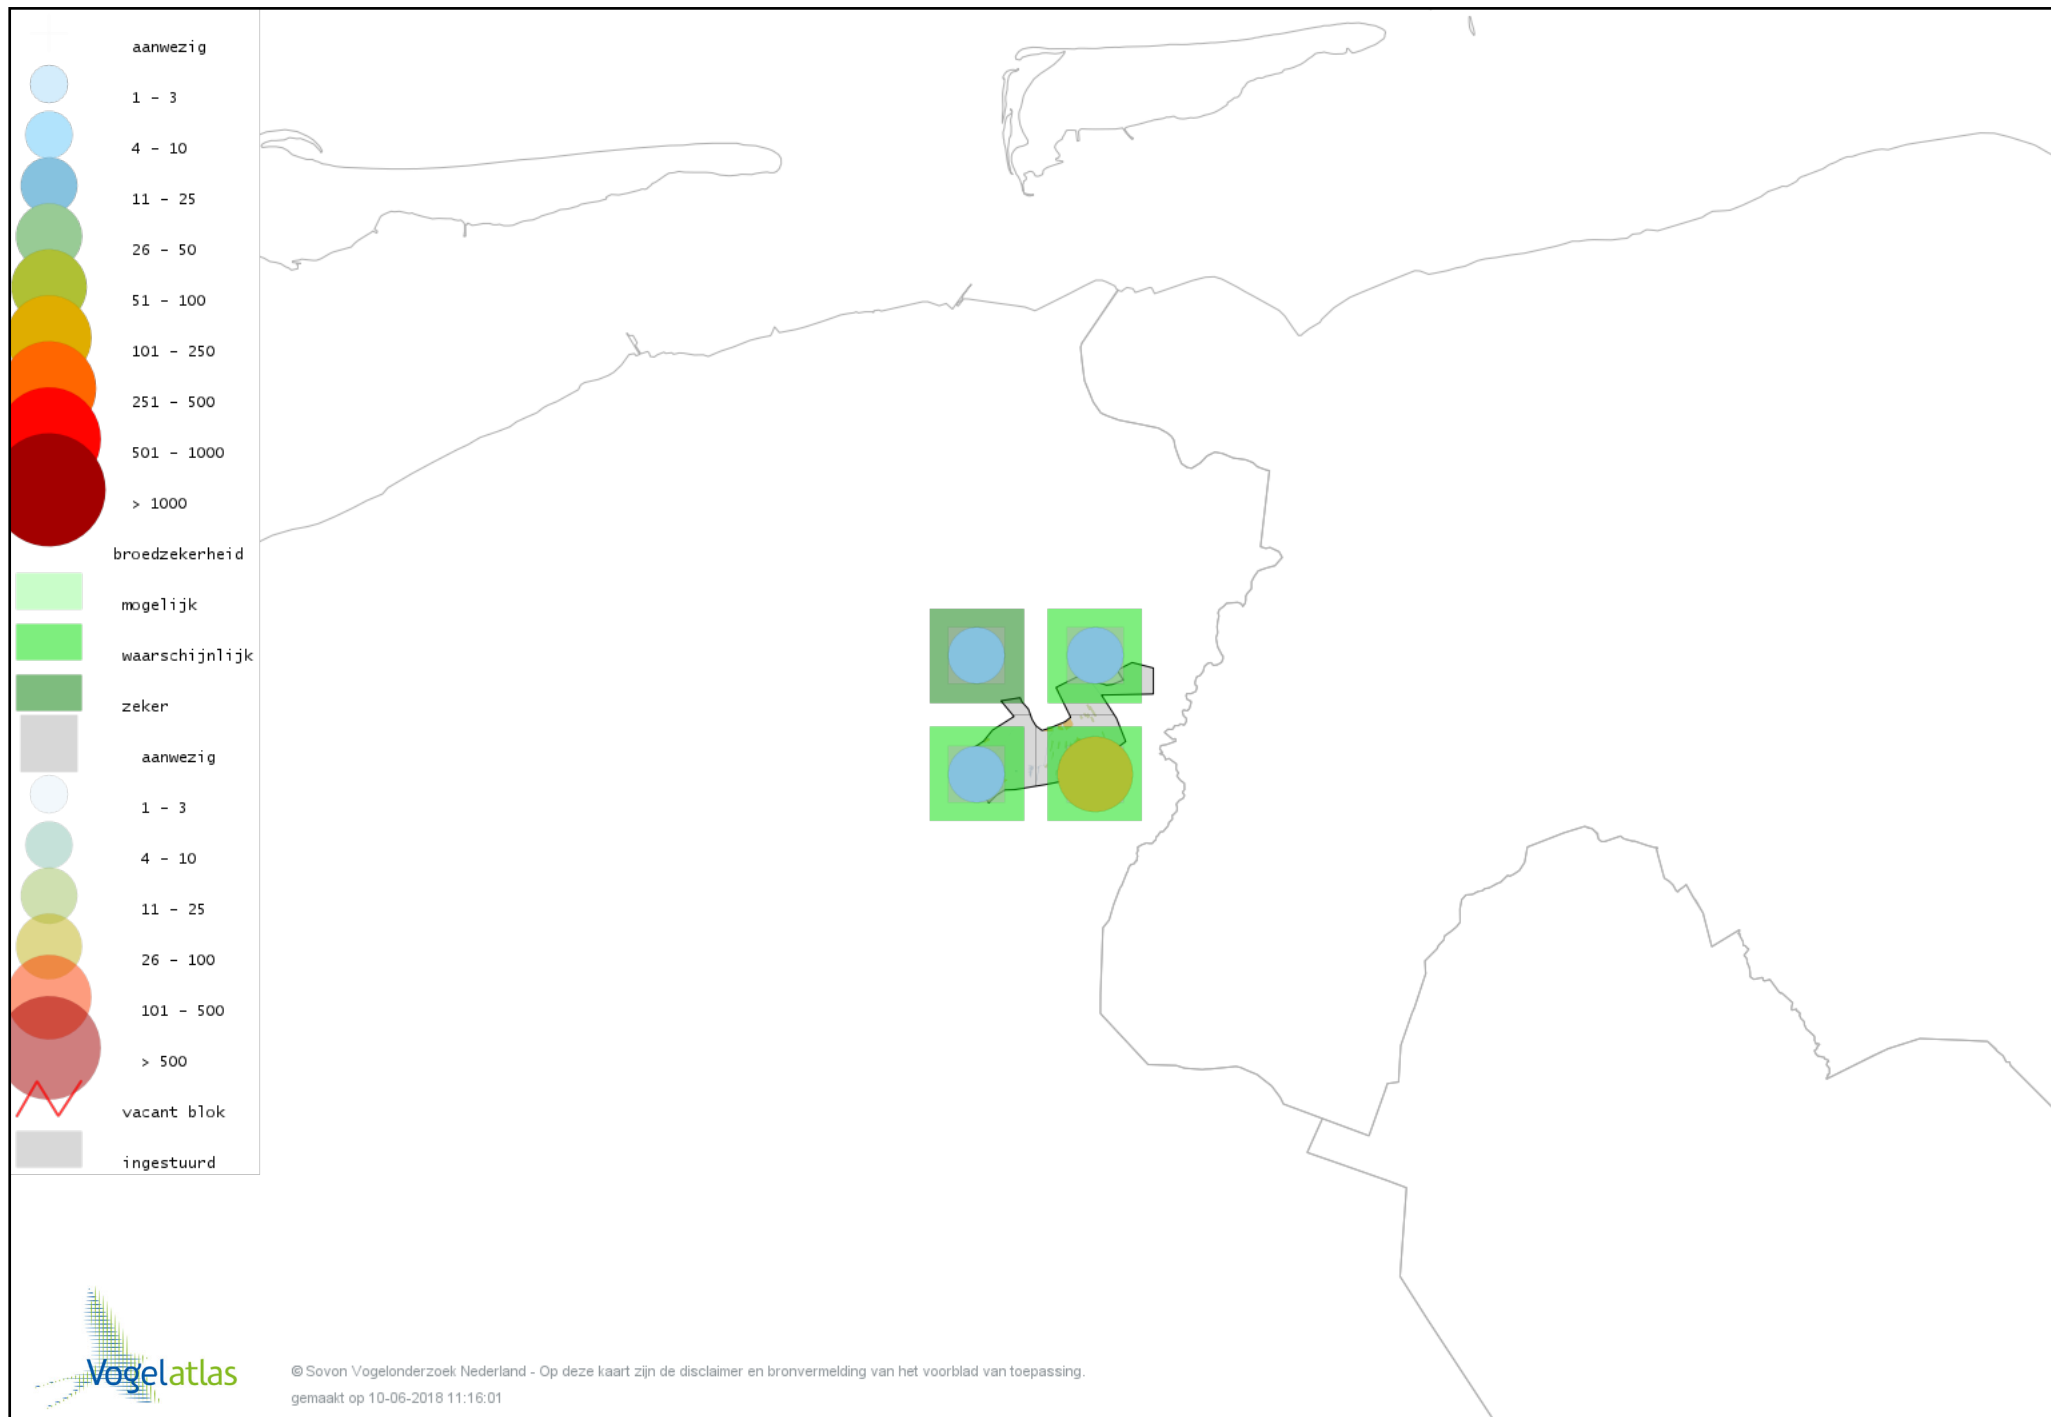

Voorlopige verspreidingskaart Veldleeuwerik broedseizoen

Voorlopige verspreidingskaart Oeverzwaluw broedseizoen

Voorlopige verspreidingskaart Boerenzwaluw broedseizoen

Voorlopige verspreidingskaart Huiszwaluw broedseizoen

Voorlopige verspreidingskaart Staartmees broedseizoen

Voorlopige verspreidingskaart Fluitter broedseizoen

Voorlopige verspreidingskaart Tjiftjaf broedseizoen

Voorlopige verspreidingskaart Fitis broedseizoen

Voorlopige verspreidingskaart Braamsluiper broedseizoen

Voorlopige verspreidingskaart Grasmus broedseizoen

Voorlopige verspreidingskaart Tuinfluiter broedseizoen

Voorlopige verspreidingskaart Zwartkop broedseizoen

Voorlopige verspreidingskaart Sprinkhaanzanger broedseizoen

Voorlopige verspreidingskaart Snor broedseizoen

Voorlopige verspreidingskaart Spotvogel broedseizoen

Voorlopige verspreidingskaart Bosrietzanger broedseizoen