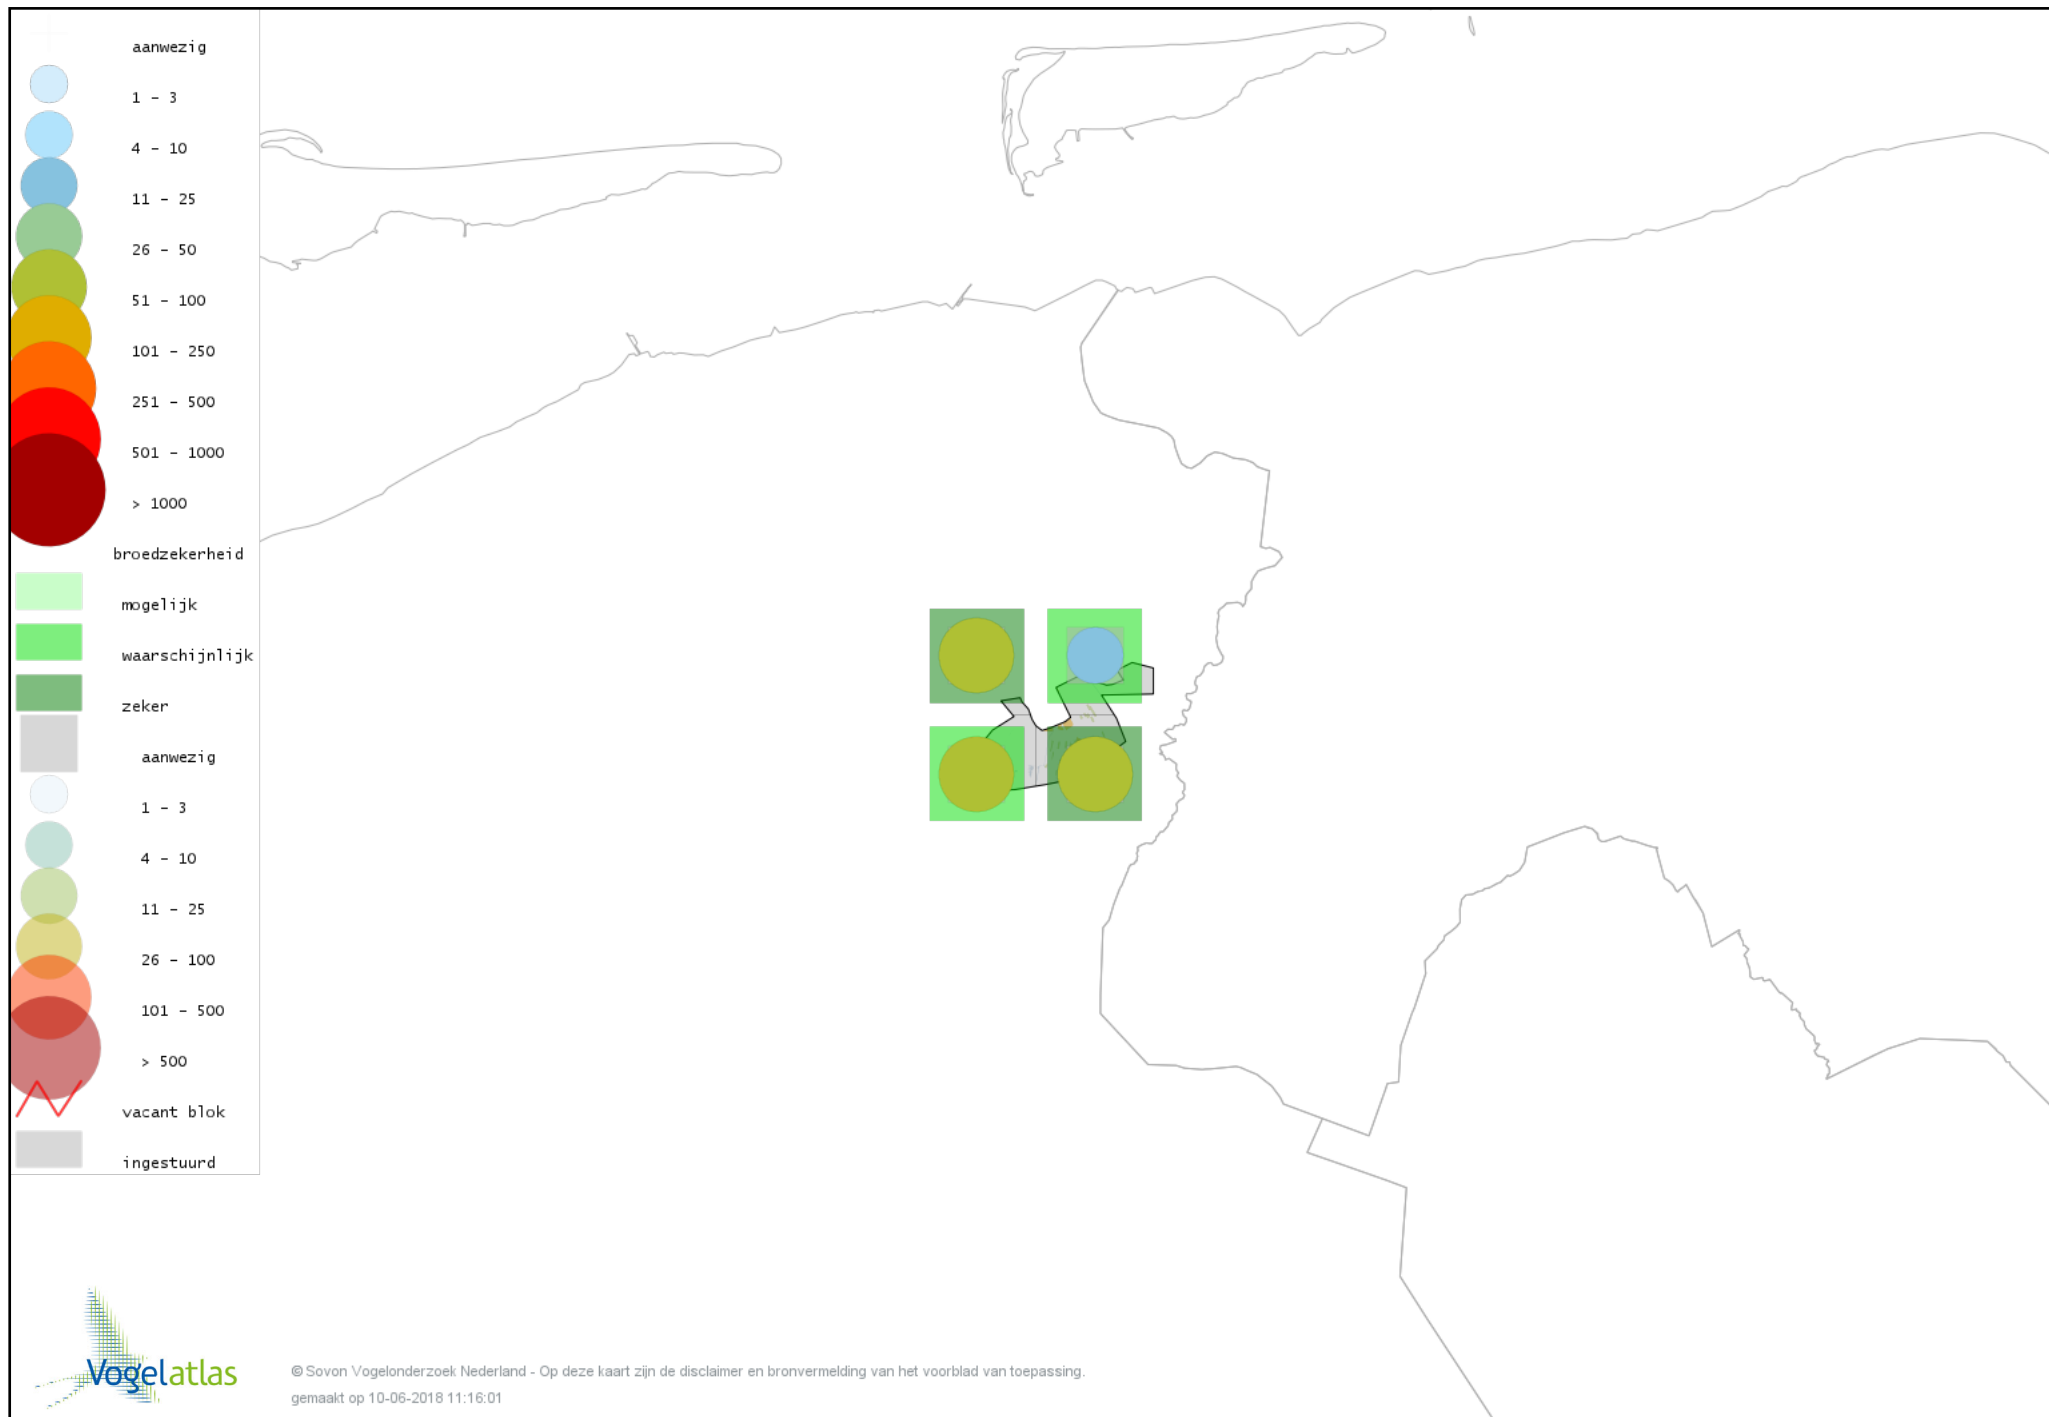

Voorlopige verspreidingskaart Pimpelmees broedseizoen

Voorlopige verspreidingskaart Koolmees broedseizoen

Voorlopige verspreidingskaart Matkop broedseizoen

Voorlopige verspreidingskaart Beardman broedseizoen

Voorlopige verspreidingskaart Veldleeuwerik broedseizoen

Voorlopige verspreidingskaart Oeverzwaluw broedseizoen

Voorlopige verspreidingskaart Boerenzwaluw broedseizoen

Voorlopige verspreidingskaart Huiszwaluw broedseizoen

Voorlopige verspreidingskaart Staartmees broedseizoen

Voorlopige verspreidingskaart Fluitter broedseizoen

Voorlopige verspreidingskaart Tjiftjaf broedseizoen

Voorlopige verspreidingskaart Fitis broedseizoen

Voorlopige verspreidingskaart Braamsluiper broedseizoen

Voorlopige verspreidingskaart Grasmus broedseizoen

Voorlopige verspreidingskaart Tuinfluiter broedseizoen

Voorlopige verspreidingskaart Zwartkop broedseizoen