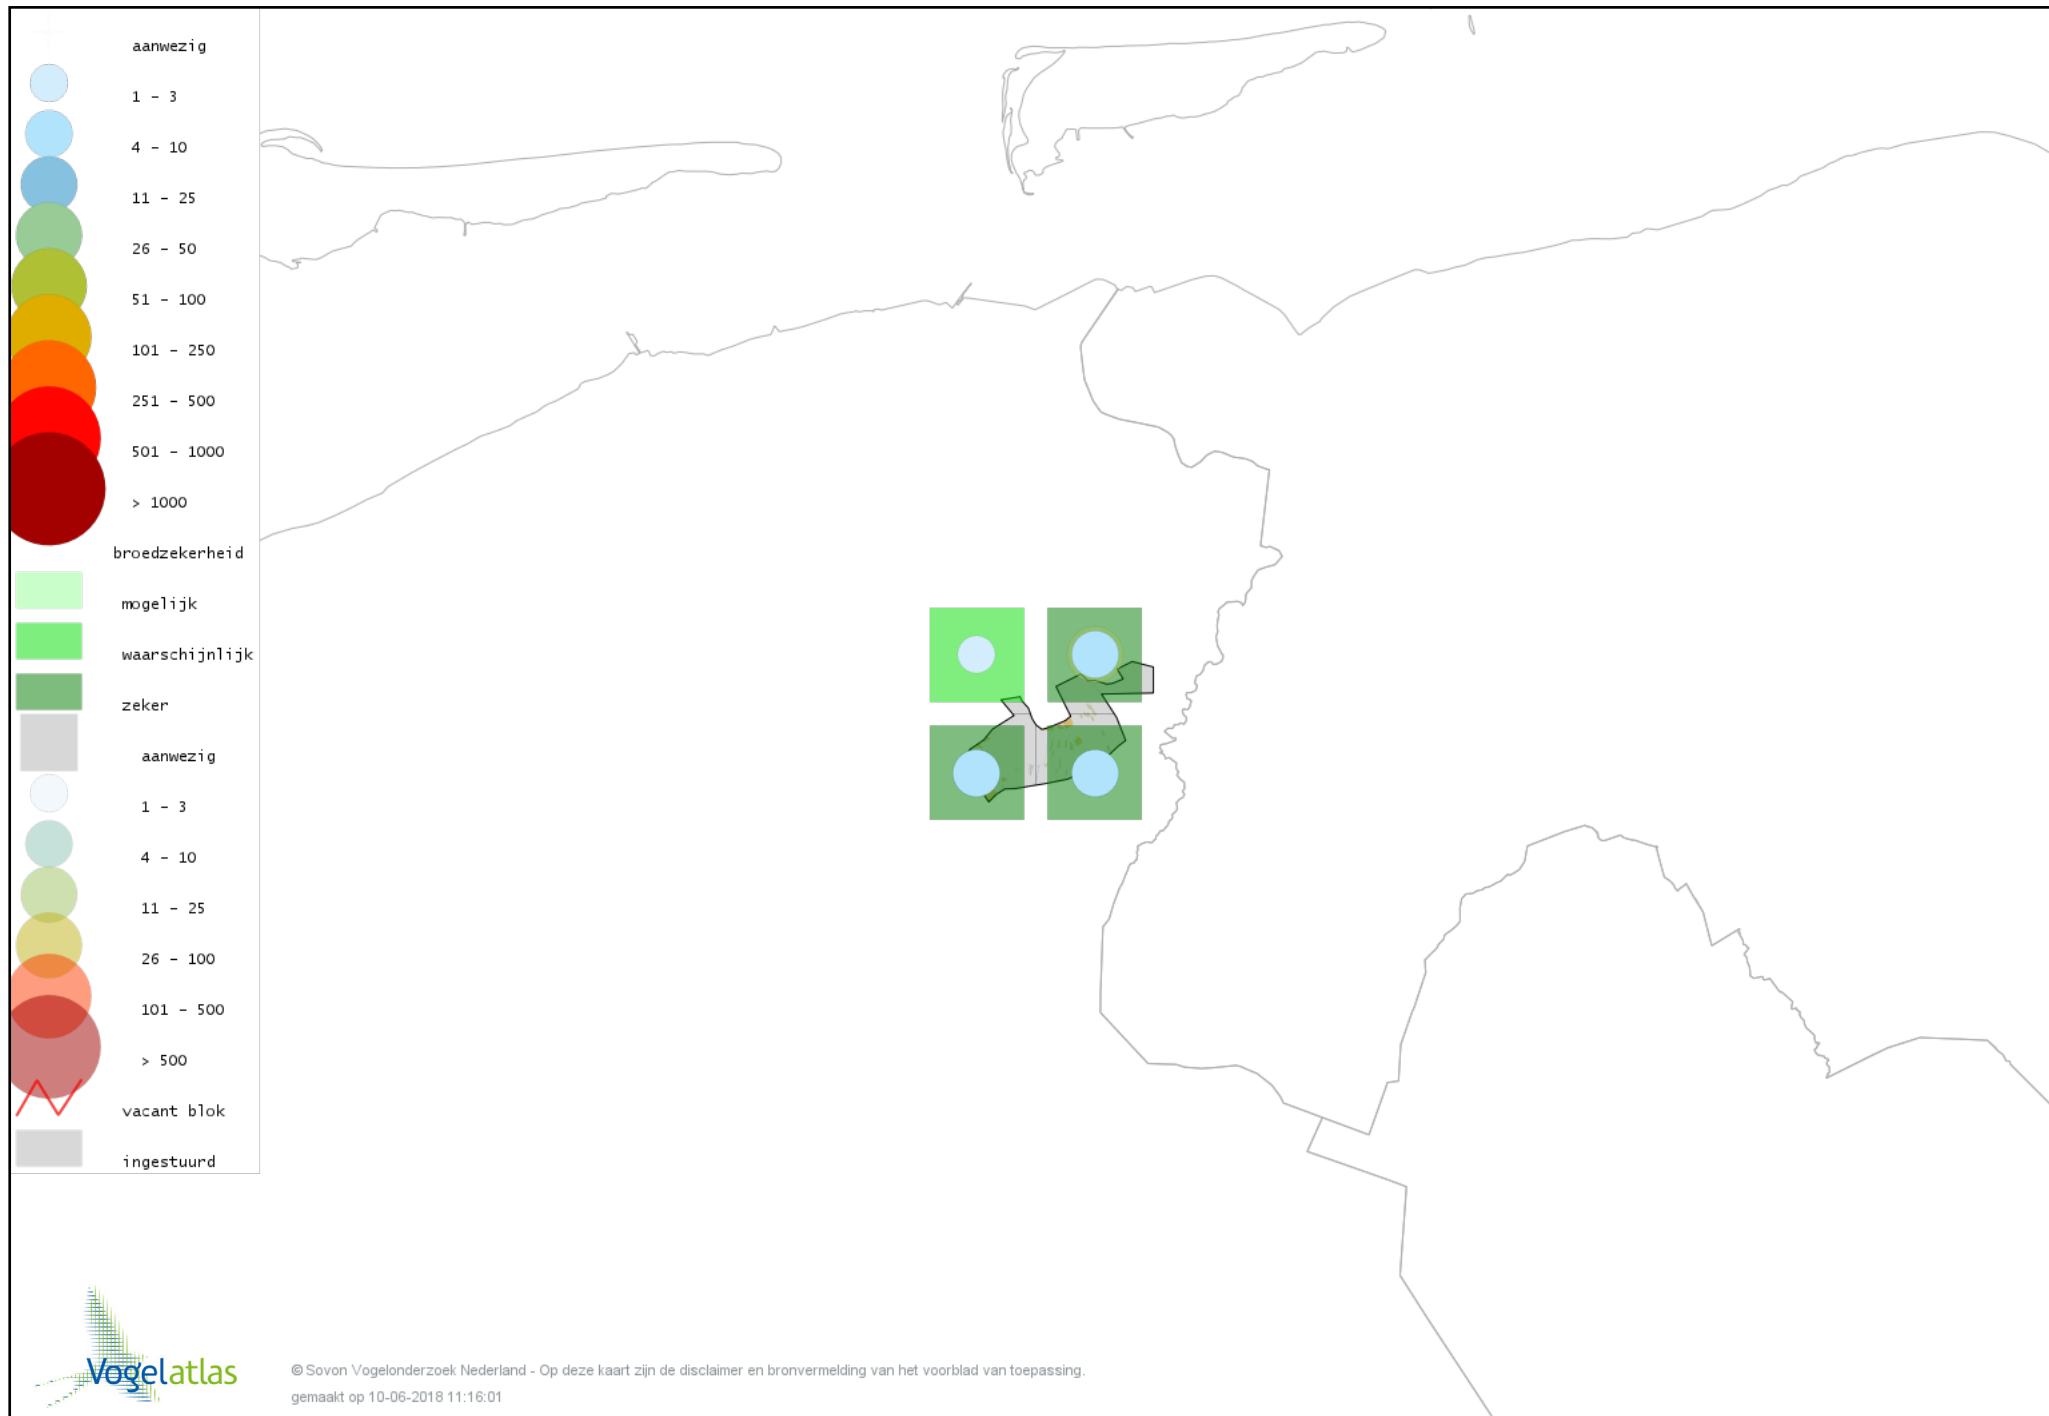

Voorlopige verspreidingskaarten Atlasproject (broedvogels)

Bronvermelding

Deze voorlopige verspreidingskaarten zijn gebaseerd op de huidige atlastellingen (vanaf 1-3-2013), aangevuld met informatie uit de Sovon-meetnetten (Netwerk Ecologische Monitoring) en externe bronnen, met name Waarneming.nl .

Ook worden in de kaarten de historische atlasresultaten (in rood) weergegeven.

Disclaimer

Deze verspreidingskaarten ondersteunen het completeren van de atlastellingen en verzamelen van aanvullende waarnemingen. De kaarten zijn nog niet volledig en kunnen fouten bevatten. Overname is toegestaan onder voorwaarde van bronvermelding (www.sovon.nl/vogelatlas)

De kleurtint (blauw) is de beste referentie voor de tot nu toe waargenomen aantalsklasse.

De stipgrootte is relatief. Vergelijk daarvoor de atlasblok grootte van de legenda met die van het kaartbeeld.

Voorlopige verspreidingskaart Knobbelzwaan broedseizoen

Voorlopige verspreidingskaart Grauwe Gans broedseizoen

Voorlopige verspreidingskaart Soepgans broedseizoen

Voorlopige verspreidingskaart Kleine Canadese Gans (minima) broedseizoen

Voorlopige verspreidingskaart Grote Canadese Gans broedseizoen