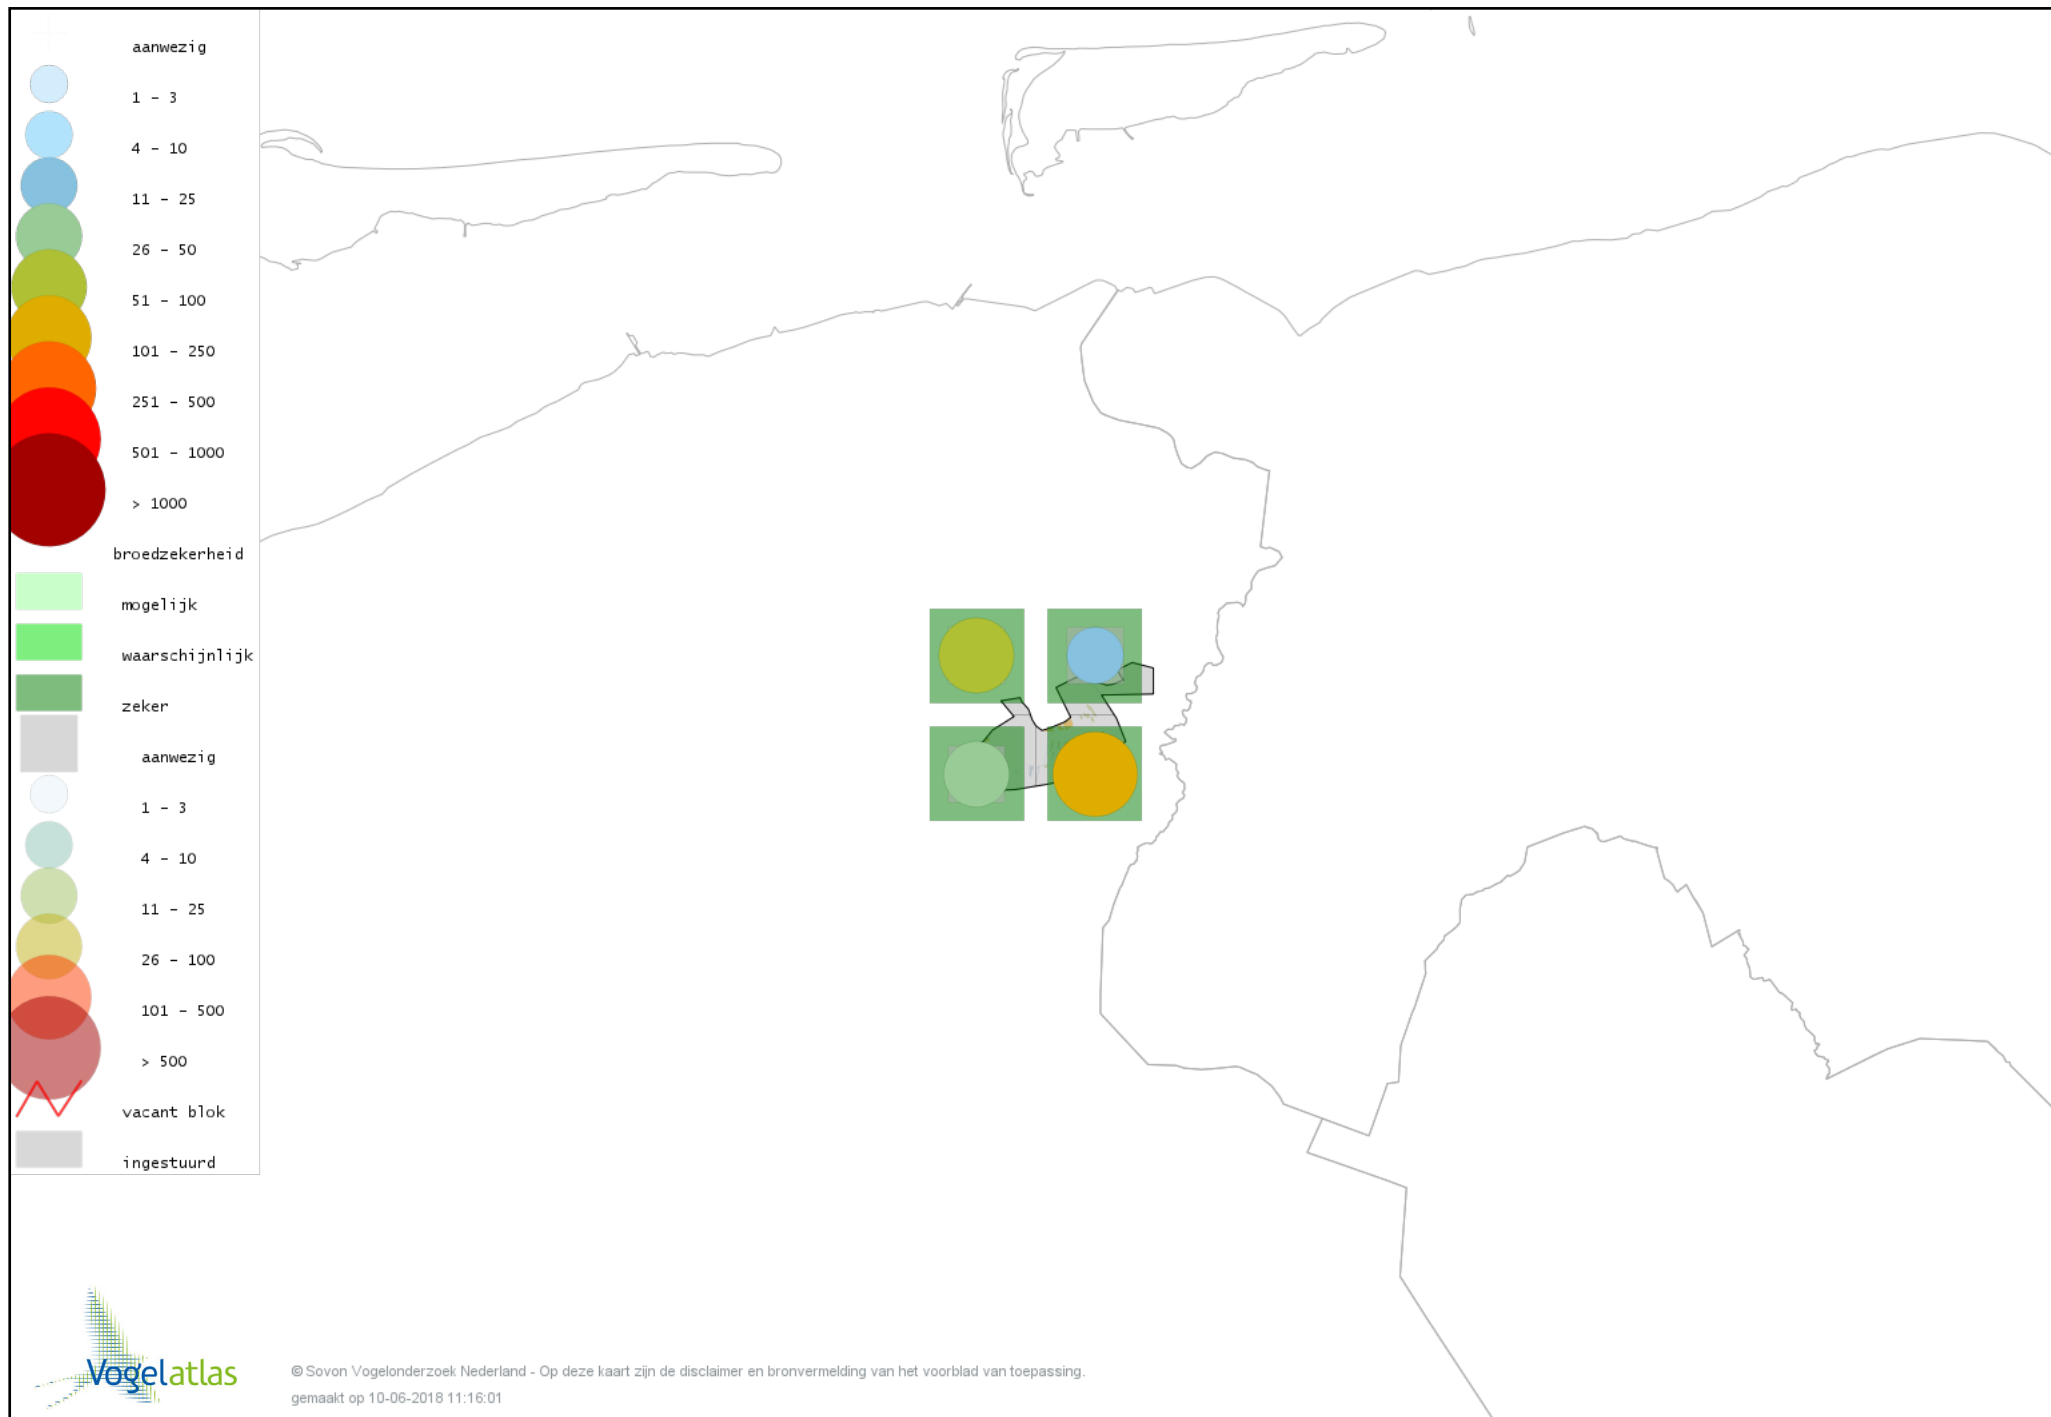

De kleurtint (blauw) is de beste referentie voor de tot nu toe waargenomen aantalsklasse.

De stipgrootte is relatief. Vergelijk daarvoor de atlasblok grootte van de legenda met die van het kaartbeeld.

Voorlopige verspreidingskaart Knobbelzwaan broedseizoen

Voorlopige verspreidingskaart Brandgans broedseizoen

Voorlopige verspreidingskaart Nijlgans broedseizoen

Voorlopige verspreidingskaart Casarca broedseizoen

Voorlopige verspreidingskaart Bergeend broedseizoen

Voorlopige verspreidingskaart Tafeleend broedseizoen

Voorlopige verspreidingskaart Kuifeend broedseizoen

Voorlopige verspreidingskaart Krakeend broedseizoen

Voorlopige verspreidingskaart Smient broedseizoen

Voorlopige verspreidingskaart Slobeend broedseizoen

Voorlopige verspreidingskaart Wilde Eend broedseizoen

Voorlopige verspreidingskaart Soepeend broedseizoen

Voorlopige verspreidingskaart Zomertaling broedseizoen