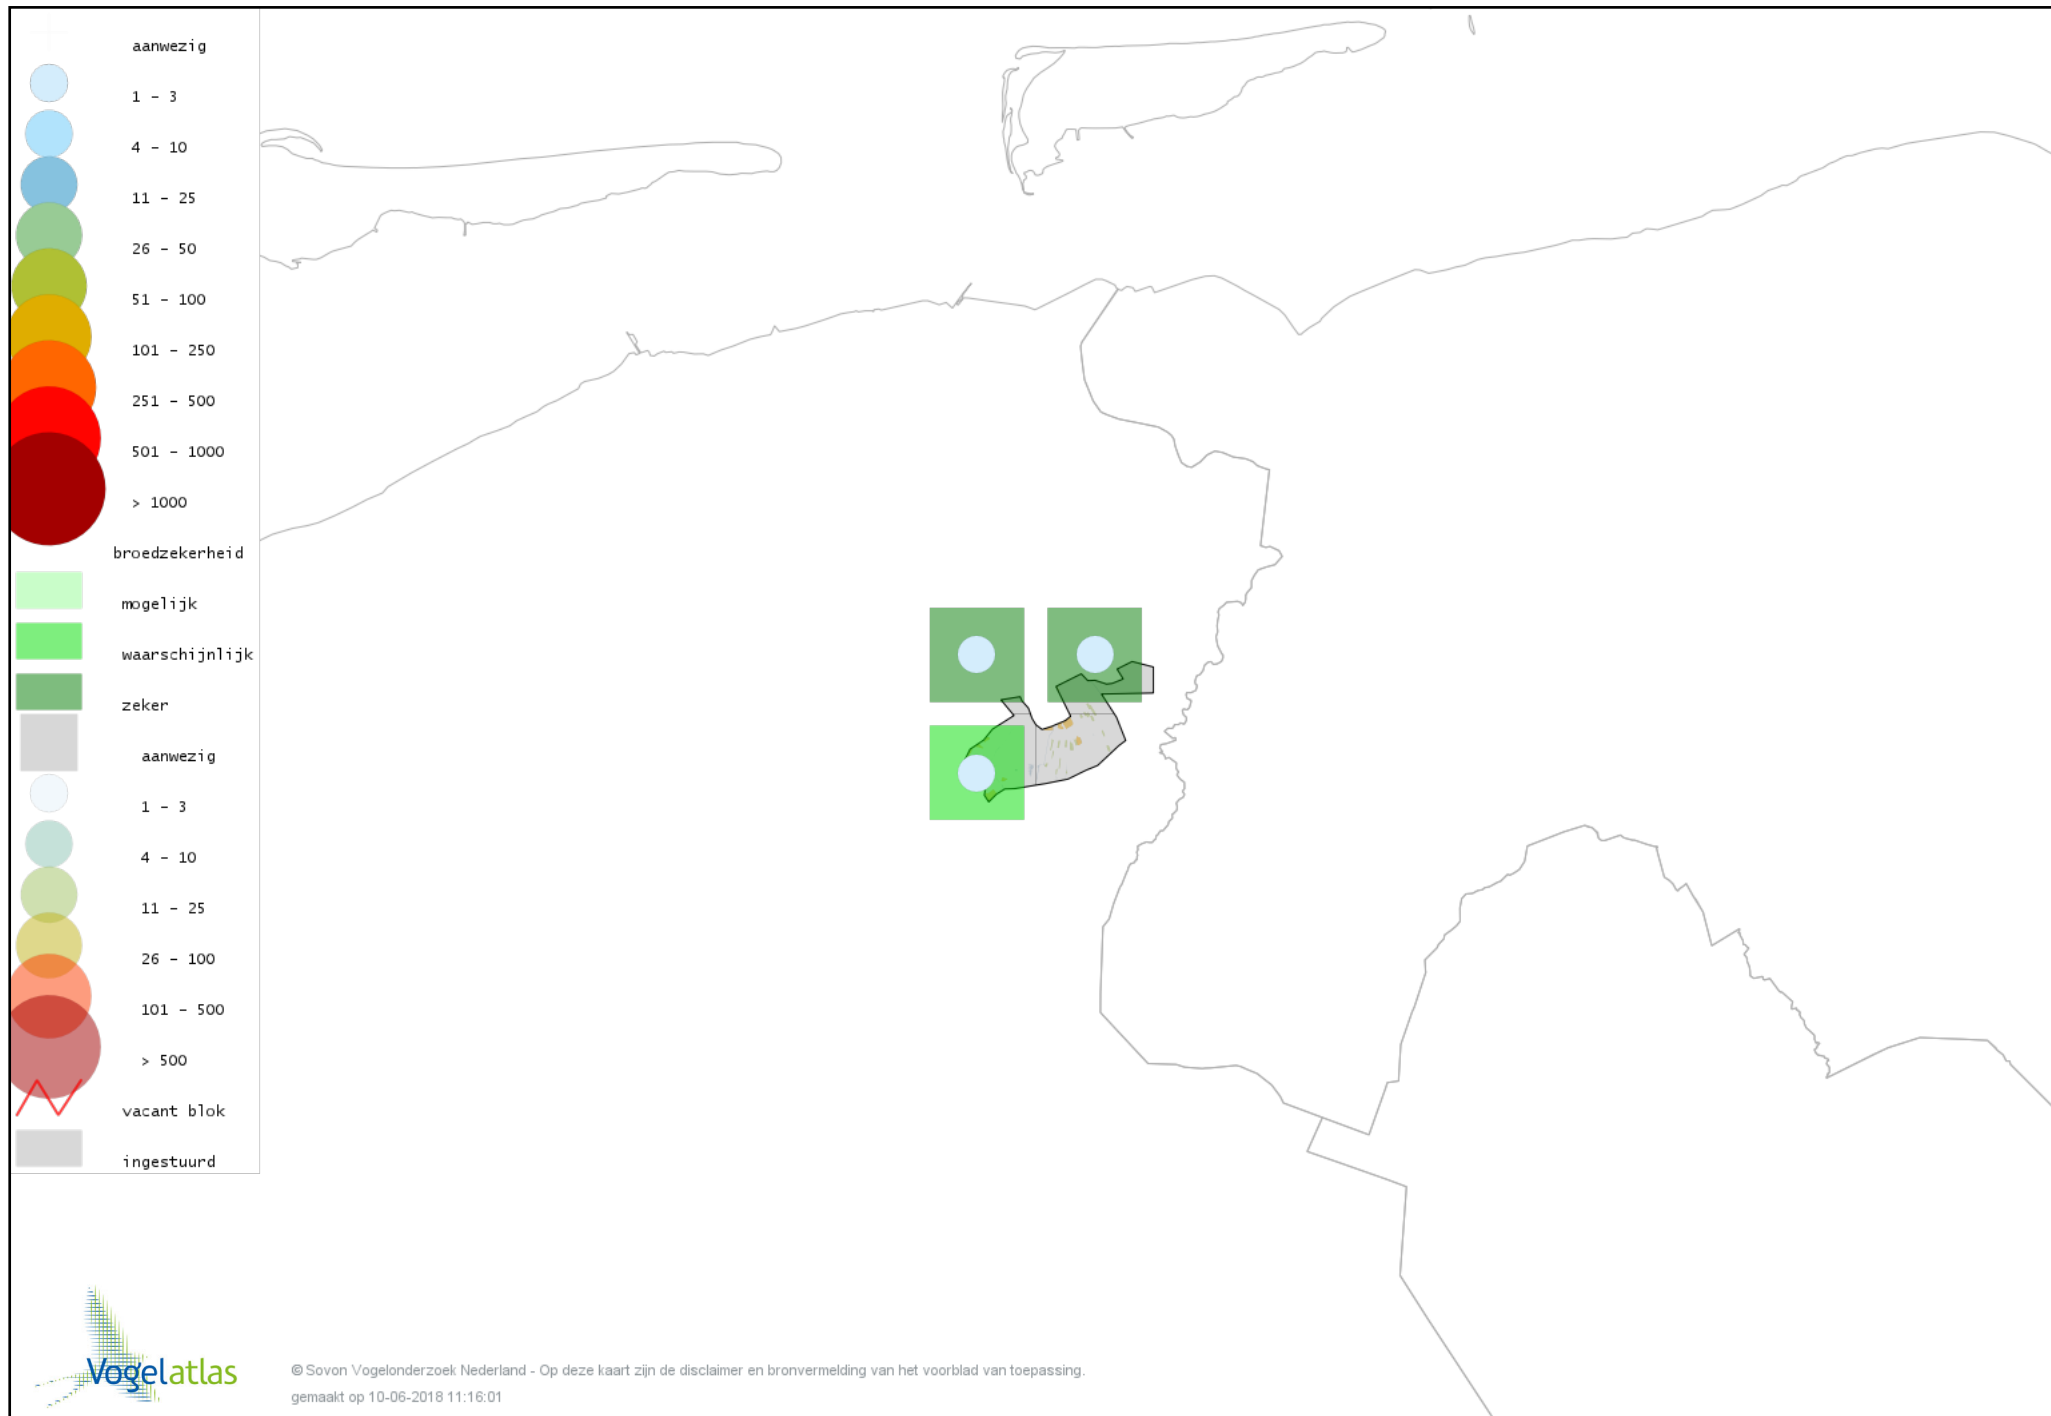

Voorlopige verspreidingskaart Slobeend broedseizoen

Voorlopige verspreidingskaart Wilde Eend broedseizoen

Voorlopige verspreidingskaart Soepeend broedseizoen

Voorlopige verspreidingskaart Zomertaling broedseizoen

Voorlopige verspreidingskaart Wintertaling broedseizoen

Voorlopige verspreidingskaart Patrijs broedseizoen

Voorlopige verspreidingskaart Kwartel broedseizoen

Voorlopige verspreidingskaart Fazant broedseizoen

Voorlopige verspreidingskaart Roerdomp broedseizoen

Voorlopige verspreidingskaart Blauwe Reiger broedseizoen

Voorlopige verspreidingskaart Ooievaar broedseizoen

Voorlopige verspreidingskaart Dodaars broedseizoen

Voorlopige verspreidingskaart Fuut broedseizoen

Voorlopige verspreidingskaart Geoorde Fuut broedseizoen

Voorlopige verspreidingskaart Bruine Kiekendief broedseizoen

Voorlopige verspreidingskaart Havik broedseizoen