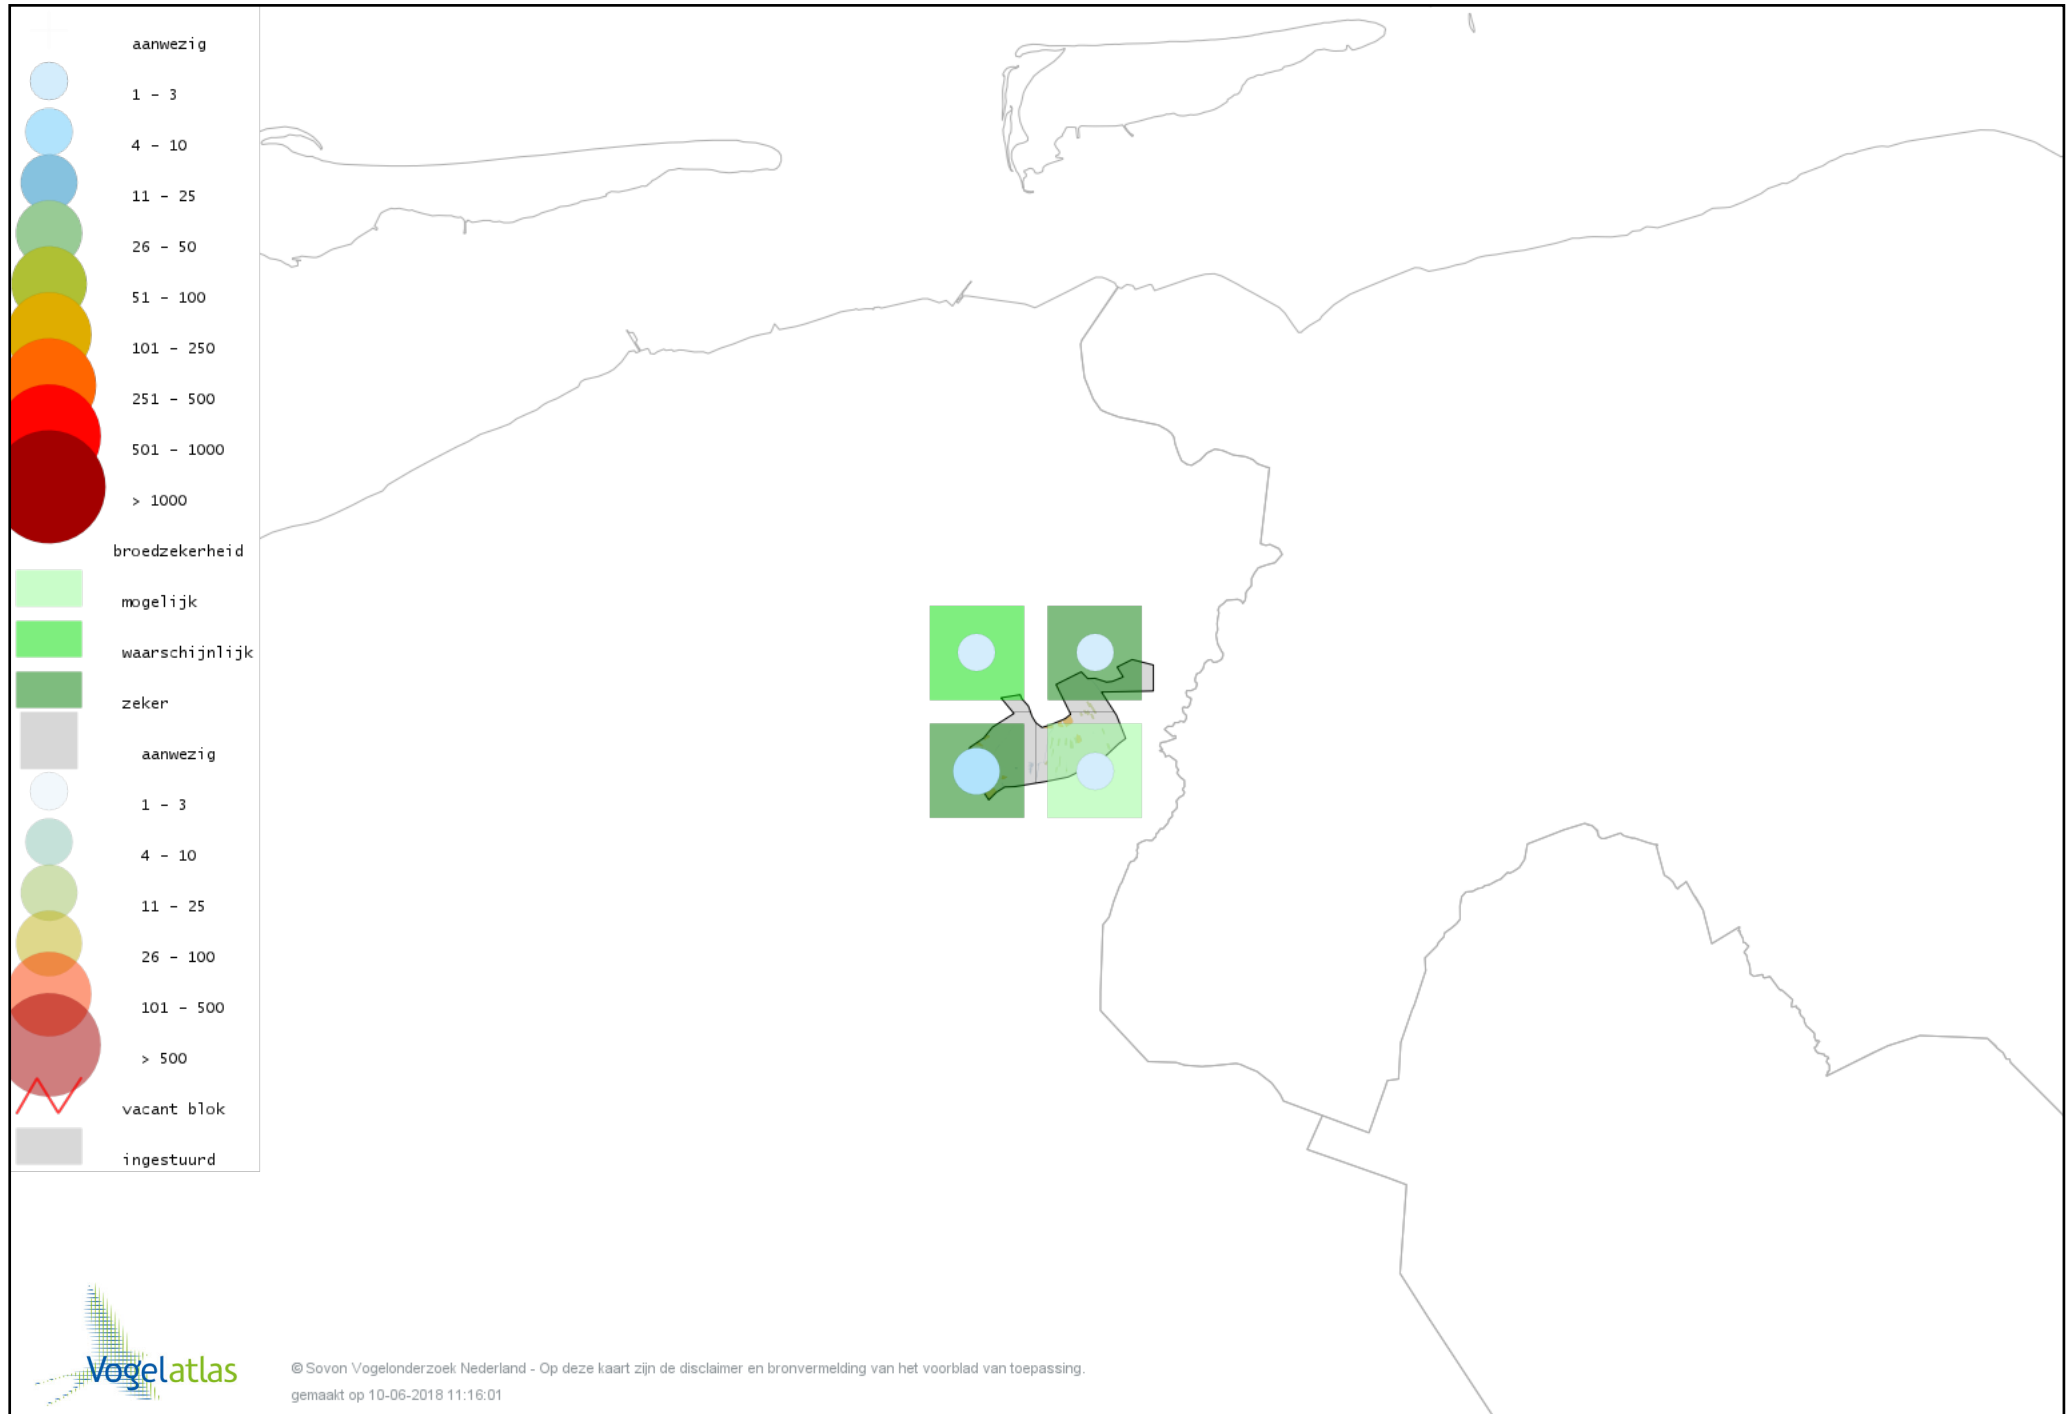

De kleurtint (blauw) is de beste referentie voor de tot nu toe waargenomen aantalsklasse.

De stipgrootte is relatief. Vergelijk daarvoor de atlasblok grootte van de legenda met die van het kaartbeeld.

Voorlopige verspreidingskaart Knobbelzwaan broedseizoen

Voorlopige verspreidingskaart Grauwe Gans broedseizoen

Voorlopige verspreidingskaart Soepgans broedseizoen

Voorlopige verspreidingskaart Kleine Canadese Gans (minima) broedseizoen

Voorlopige verspreidingskaart Grote Canadese Gans broedseizoen

Voorlopige verspreidingskaart Brandgans broedseizoen

Voorlopige verspreidingskaart Nijlgans broedseizoen

Voorlopige verspreidingskaart Casarca broedseizoen

Voorlopige verspreidingskaart Bergeend broedseizoen

Voorlopige verspreidingskaart Tafeleend broedseizoen

Voorlopige verspreidingskaart Kuifeend broedseizoen

Voorlopige verspreidingskaart Krakeend broedseizoen

Voorlopige verspreidingskaart Smient broedseizoen