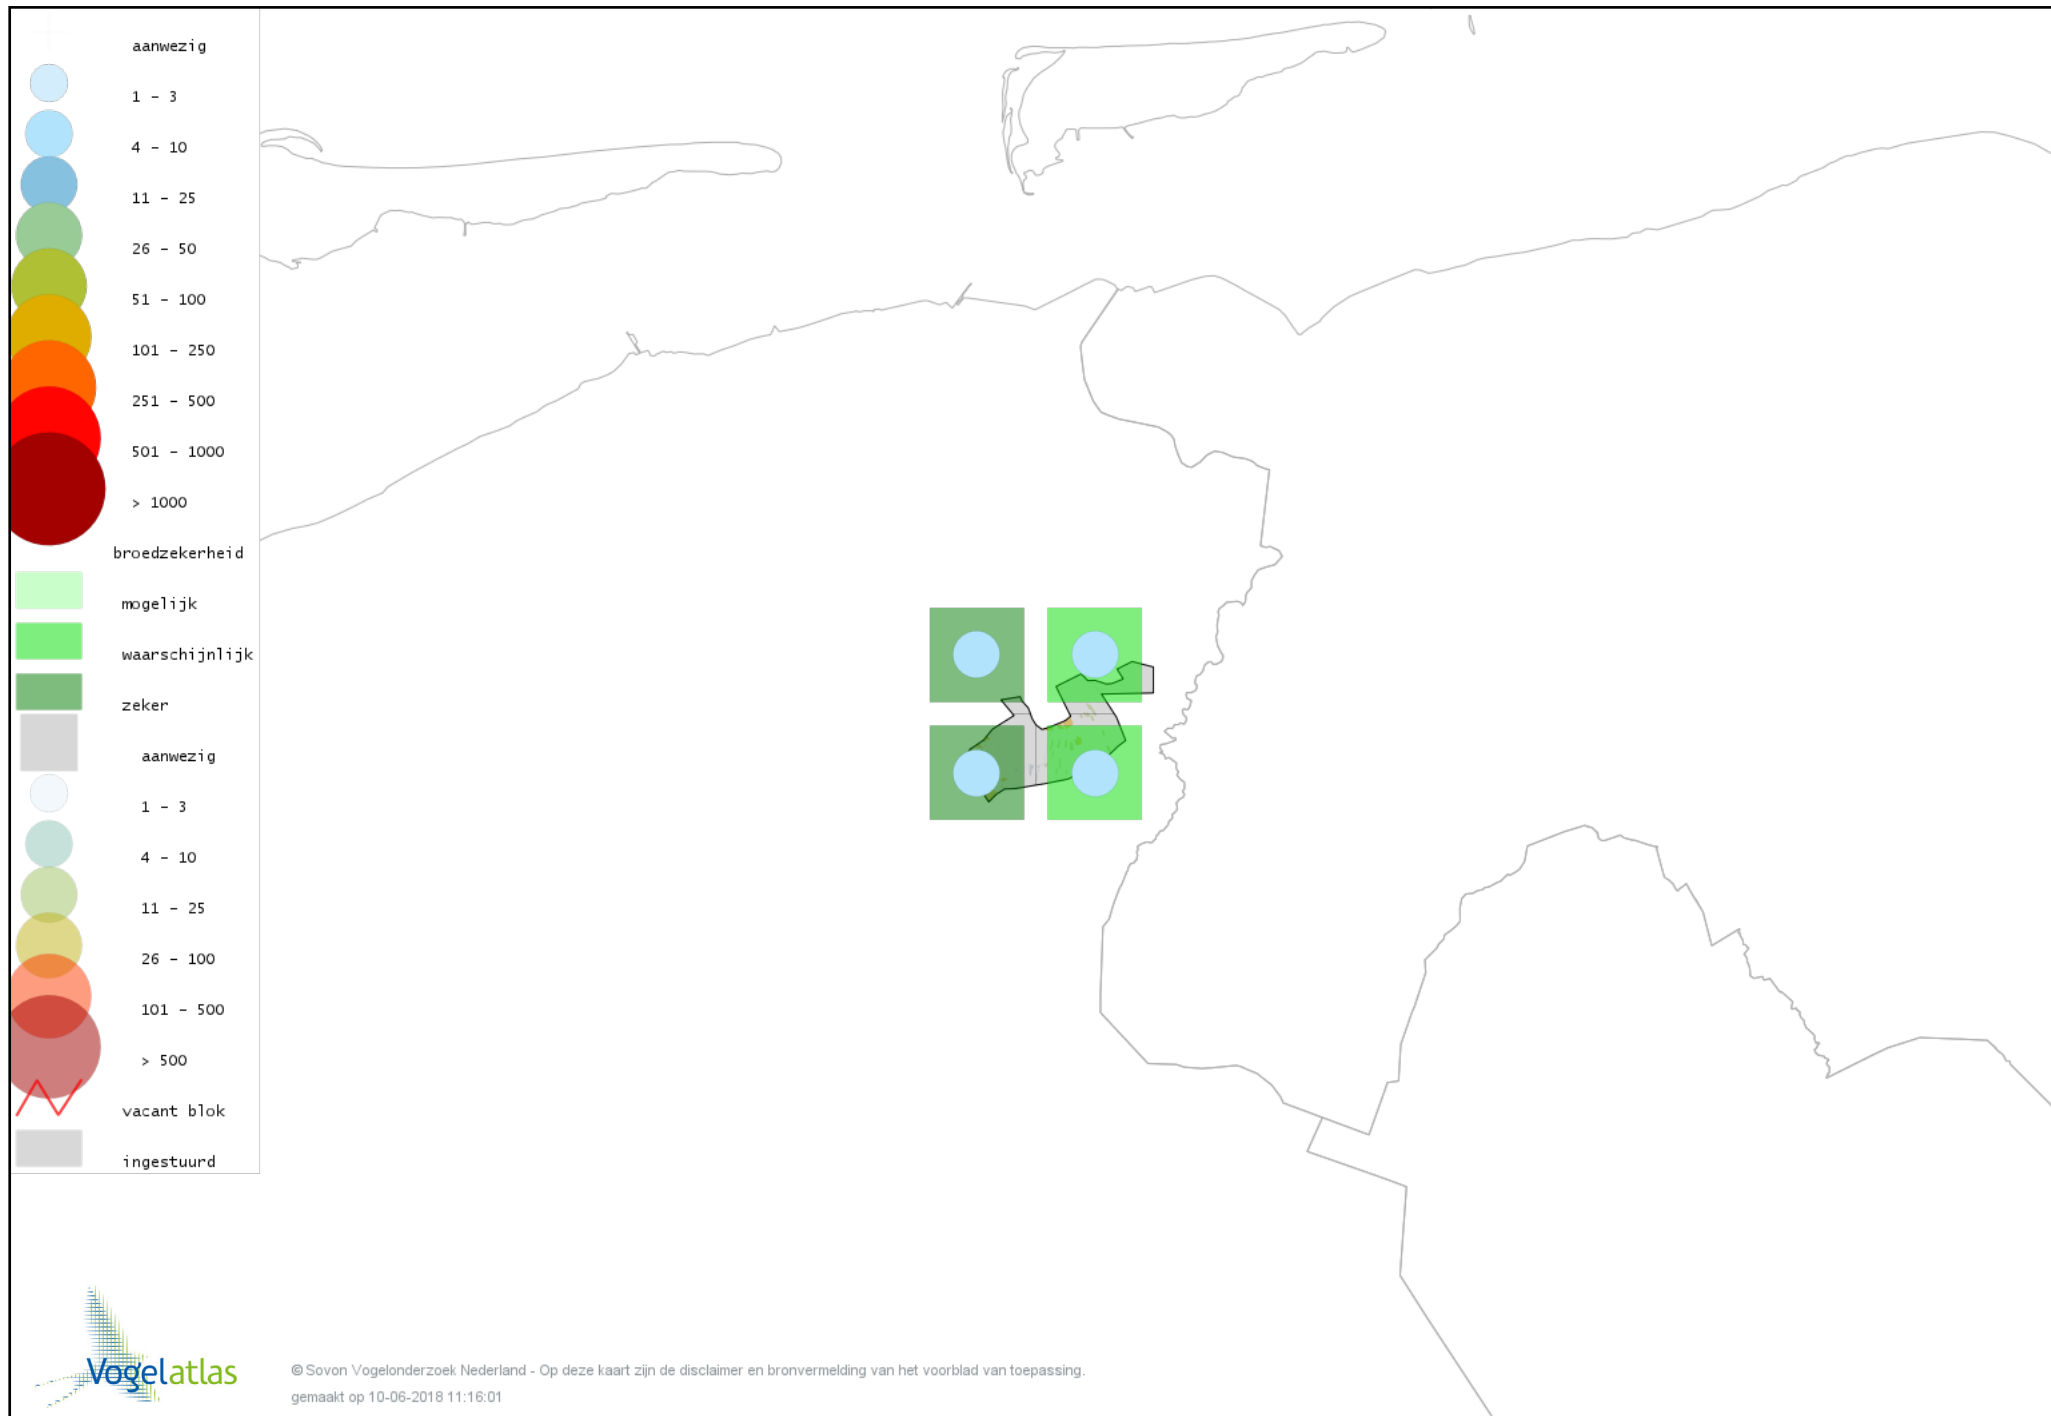

De kleurtint (blauw) is de beste referentie voor de tot nu toe waargenomen aantalsklasse.

De stipgrootte is relatief. Vergelijk daarvoor de atlasblok grootte van de legenda met die van het kaartbeeld.

Voorlopige verspreidingskaart Knobbelzwaan broedseizoen

Voorlopige verspreidingskaart Grauwe Gans broedseizoen

Voorlopige verspreidingskaart Soepgans broedseizoen

Voorlopige verspreidingskaart Kleine Canadese Gans (minima) broedseizoen

Voorlopige verspreidingskaart Grote Canadese Gans broedseizoen

Voorlopige verspreidingskaart Brandgans broedseizoen

Voorlopige verspreidingskaart Nijlgans broedseizoen

Voorlopige verspreidingskaart Casarca broedseizoen

Voorlopige verspreidingskaart Bergeend broedseizoen

Voorlopige verspreidingskaart Tafeleend broedseizoen

Voorlopige verspreidingskaart Kuifeend broedseizoen

Voorlopige verspreidingskaart Krakeend broedseizoen

Voorlopige verspreidingskaart Smient broedseizoen