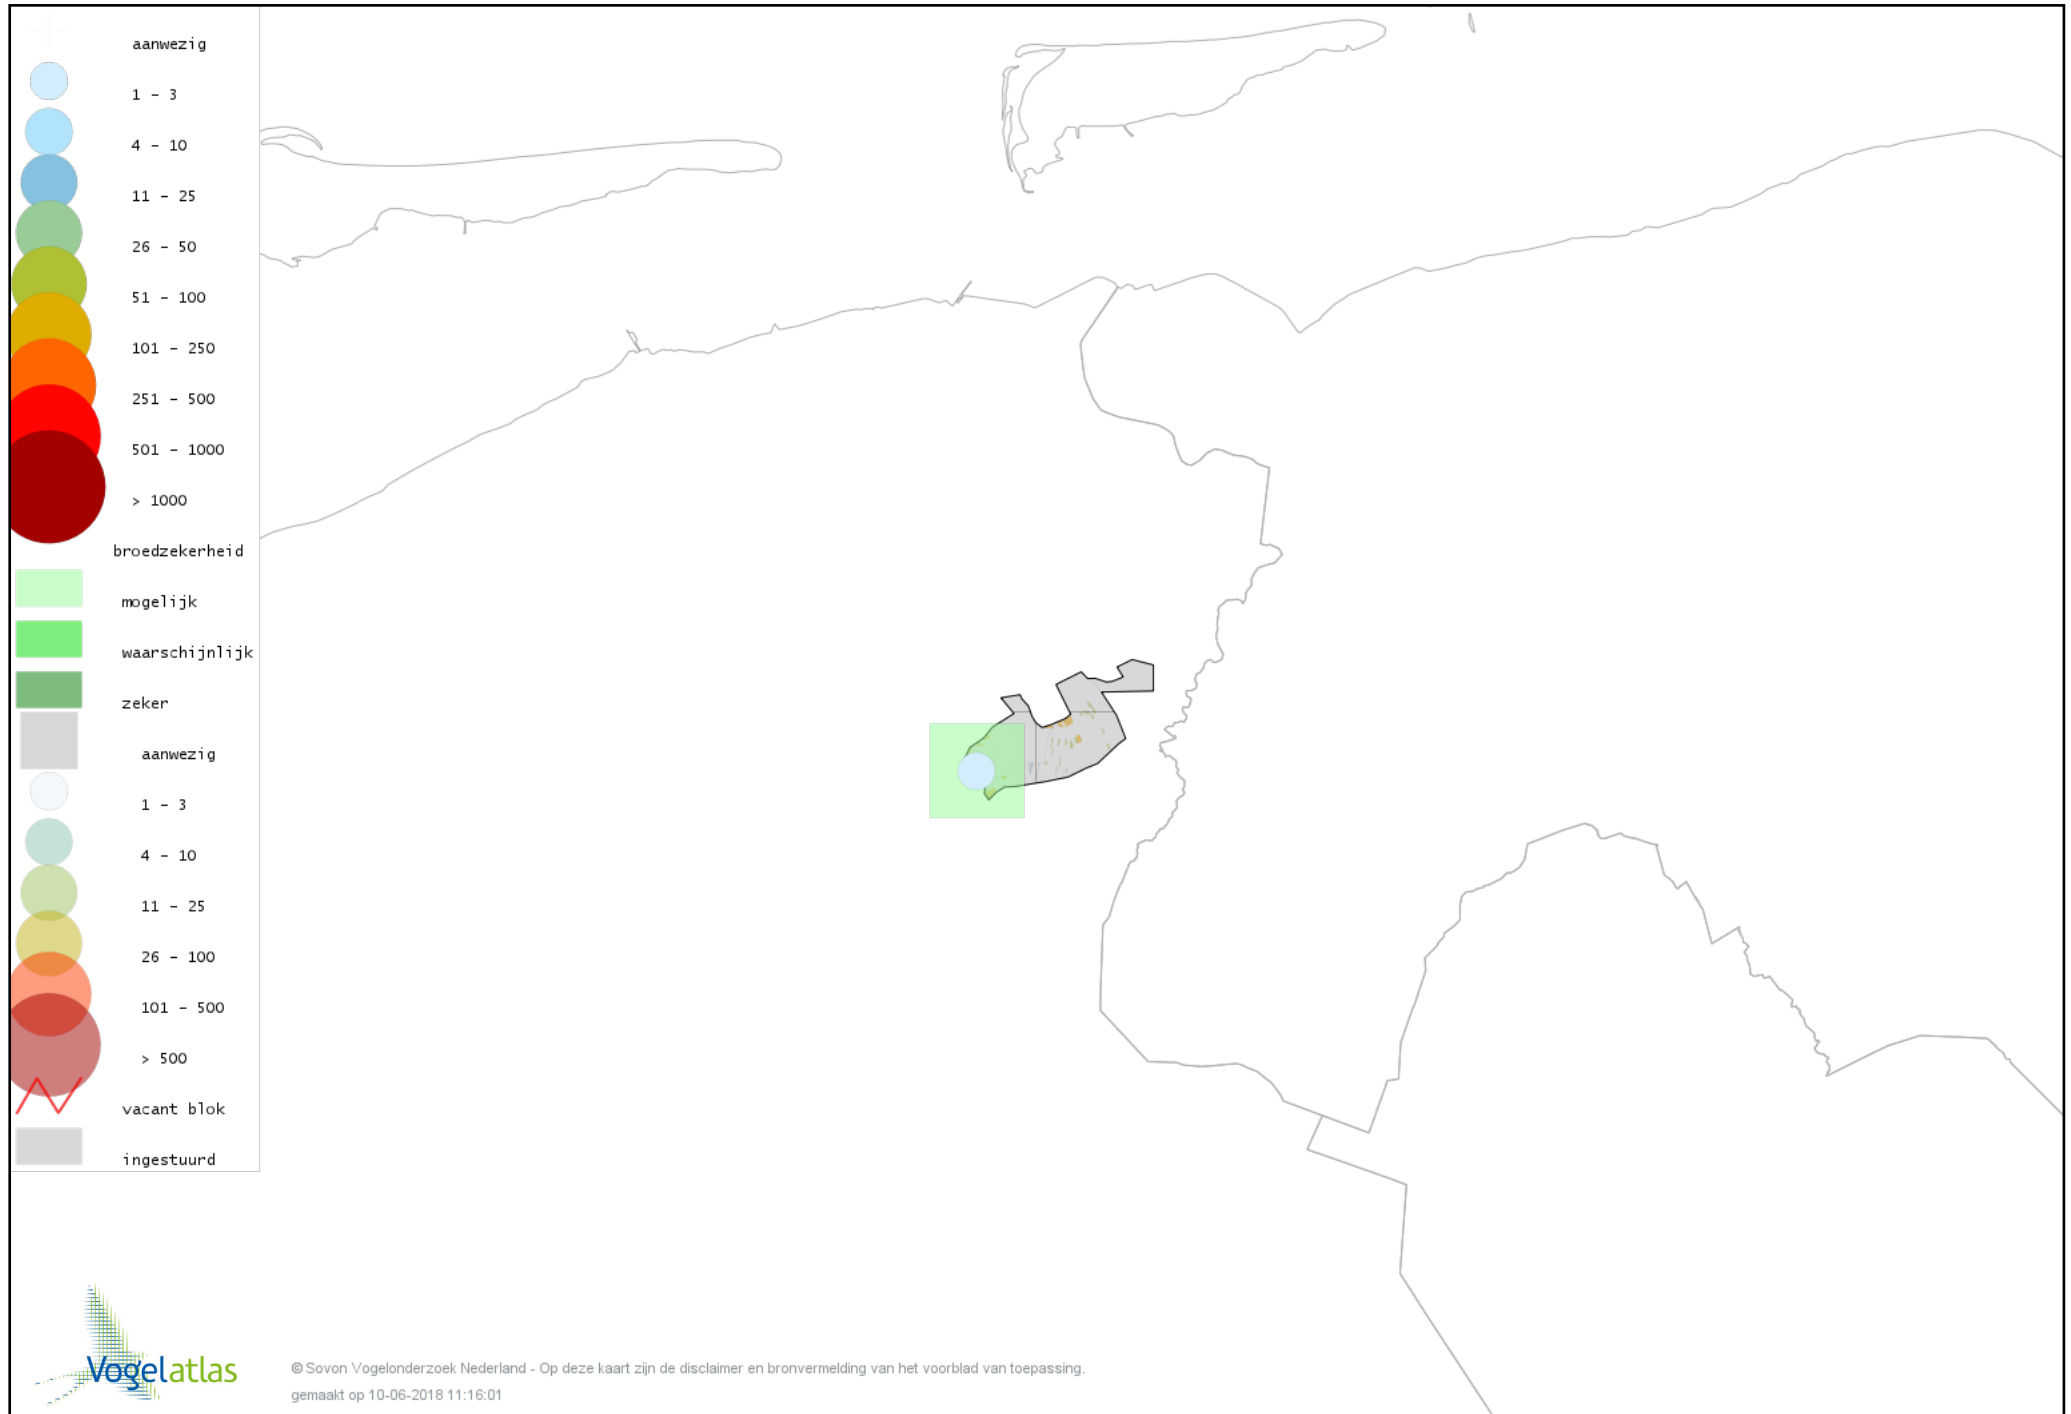

Voorlopige verspreidingskaart Wintertaling broedseizoen

Voorlopige verspreidingskaart Patrijs broedseizoen

Voorlopige verspreidingskaart Kwartel broedseizoen

Voorlopige verspreidingskaart Fazant broedseizoen

Voorlopige verspreidingskaart Roerdomp broedseizoen

Voorlopige verspreidingskaart Blauwe Reiger broedseizoen

Voorlopige verspreidingskaart Ooievaar broedseizoen

Voorlopige verspreidingskaart Dodaars broedseizoen

Voorlopige verspreidingskaart Fuut broedseizoen

Voorlopige verspreidingskaart Geoorde Fuut broedseizoen

Voorlopige verspreidingskaart Bruine Kiekendief broedseizoen

Voorlopige verspreidingskaart Havik broedseizoen