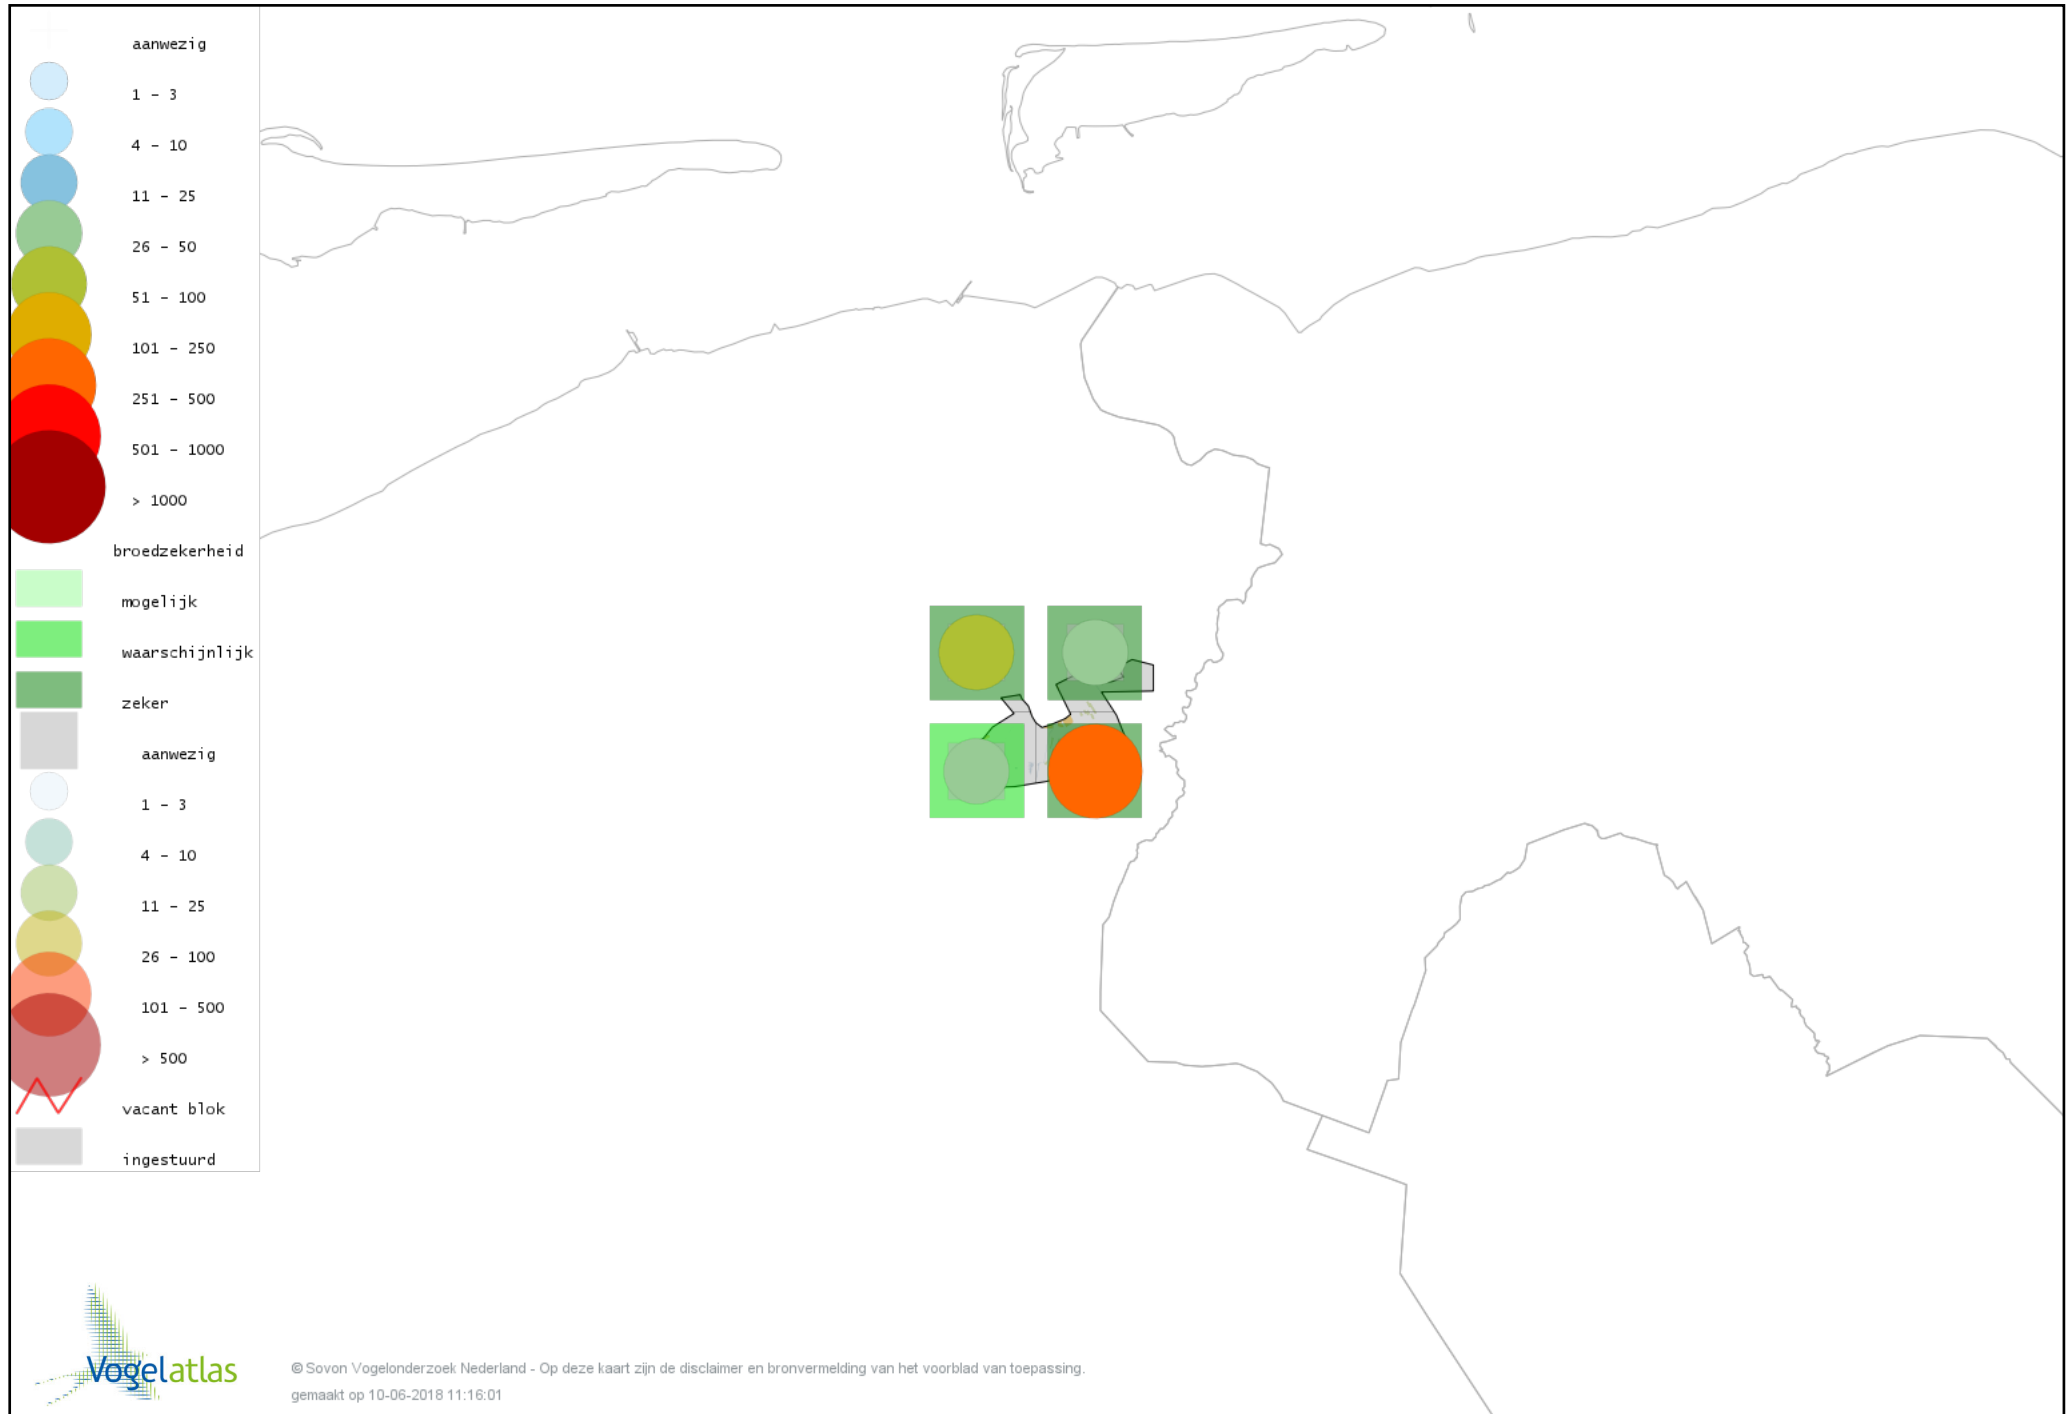

Voorlopige verspreidingskaart Sprinkhaanzanger broedseizoen

Voorlopige verspreidingskaart Snor broedseizoen

Voorlopige verspreidingskaart Spotvogel broedseizoen

Voorlopige verspreidingskaart Bosrietzanger broedseizoen

Voorlopige verspreidingskaart Kleine Karekiet broedseizoen

Voorlopige verspreidingskaart Rietzanger broedseizoen

Voorlopige verspreidingskaart Boomklever broedseizoen

Voorlopige verspreidingskaart Boomkruiper broedseizoen

Voorlopige verspreidingskaart Winterkoning broedseizoen

Voorlopige verspreidingskaart Spreeuw broedseizoen

Voorlopige verspreidingskaart Merel broedseizoen

Voorlopige verspreidingskaart Zanglijster broedseizoen

Voorlopige verspreidingskaart Grote Lijster broedseizoen

Voorlopige verspreidingskaart Grauwe Vliegenvanger broedseizoen

Voorlopige verspreidingskaart Roodborst broedseizoen

Voorlopige verspreidingskaart Nachtegaal broedseizoen