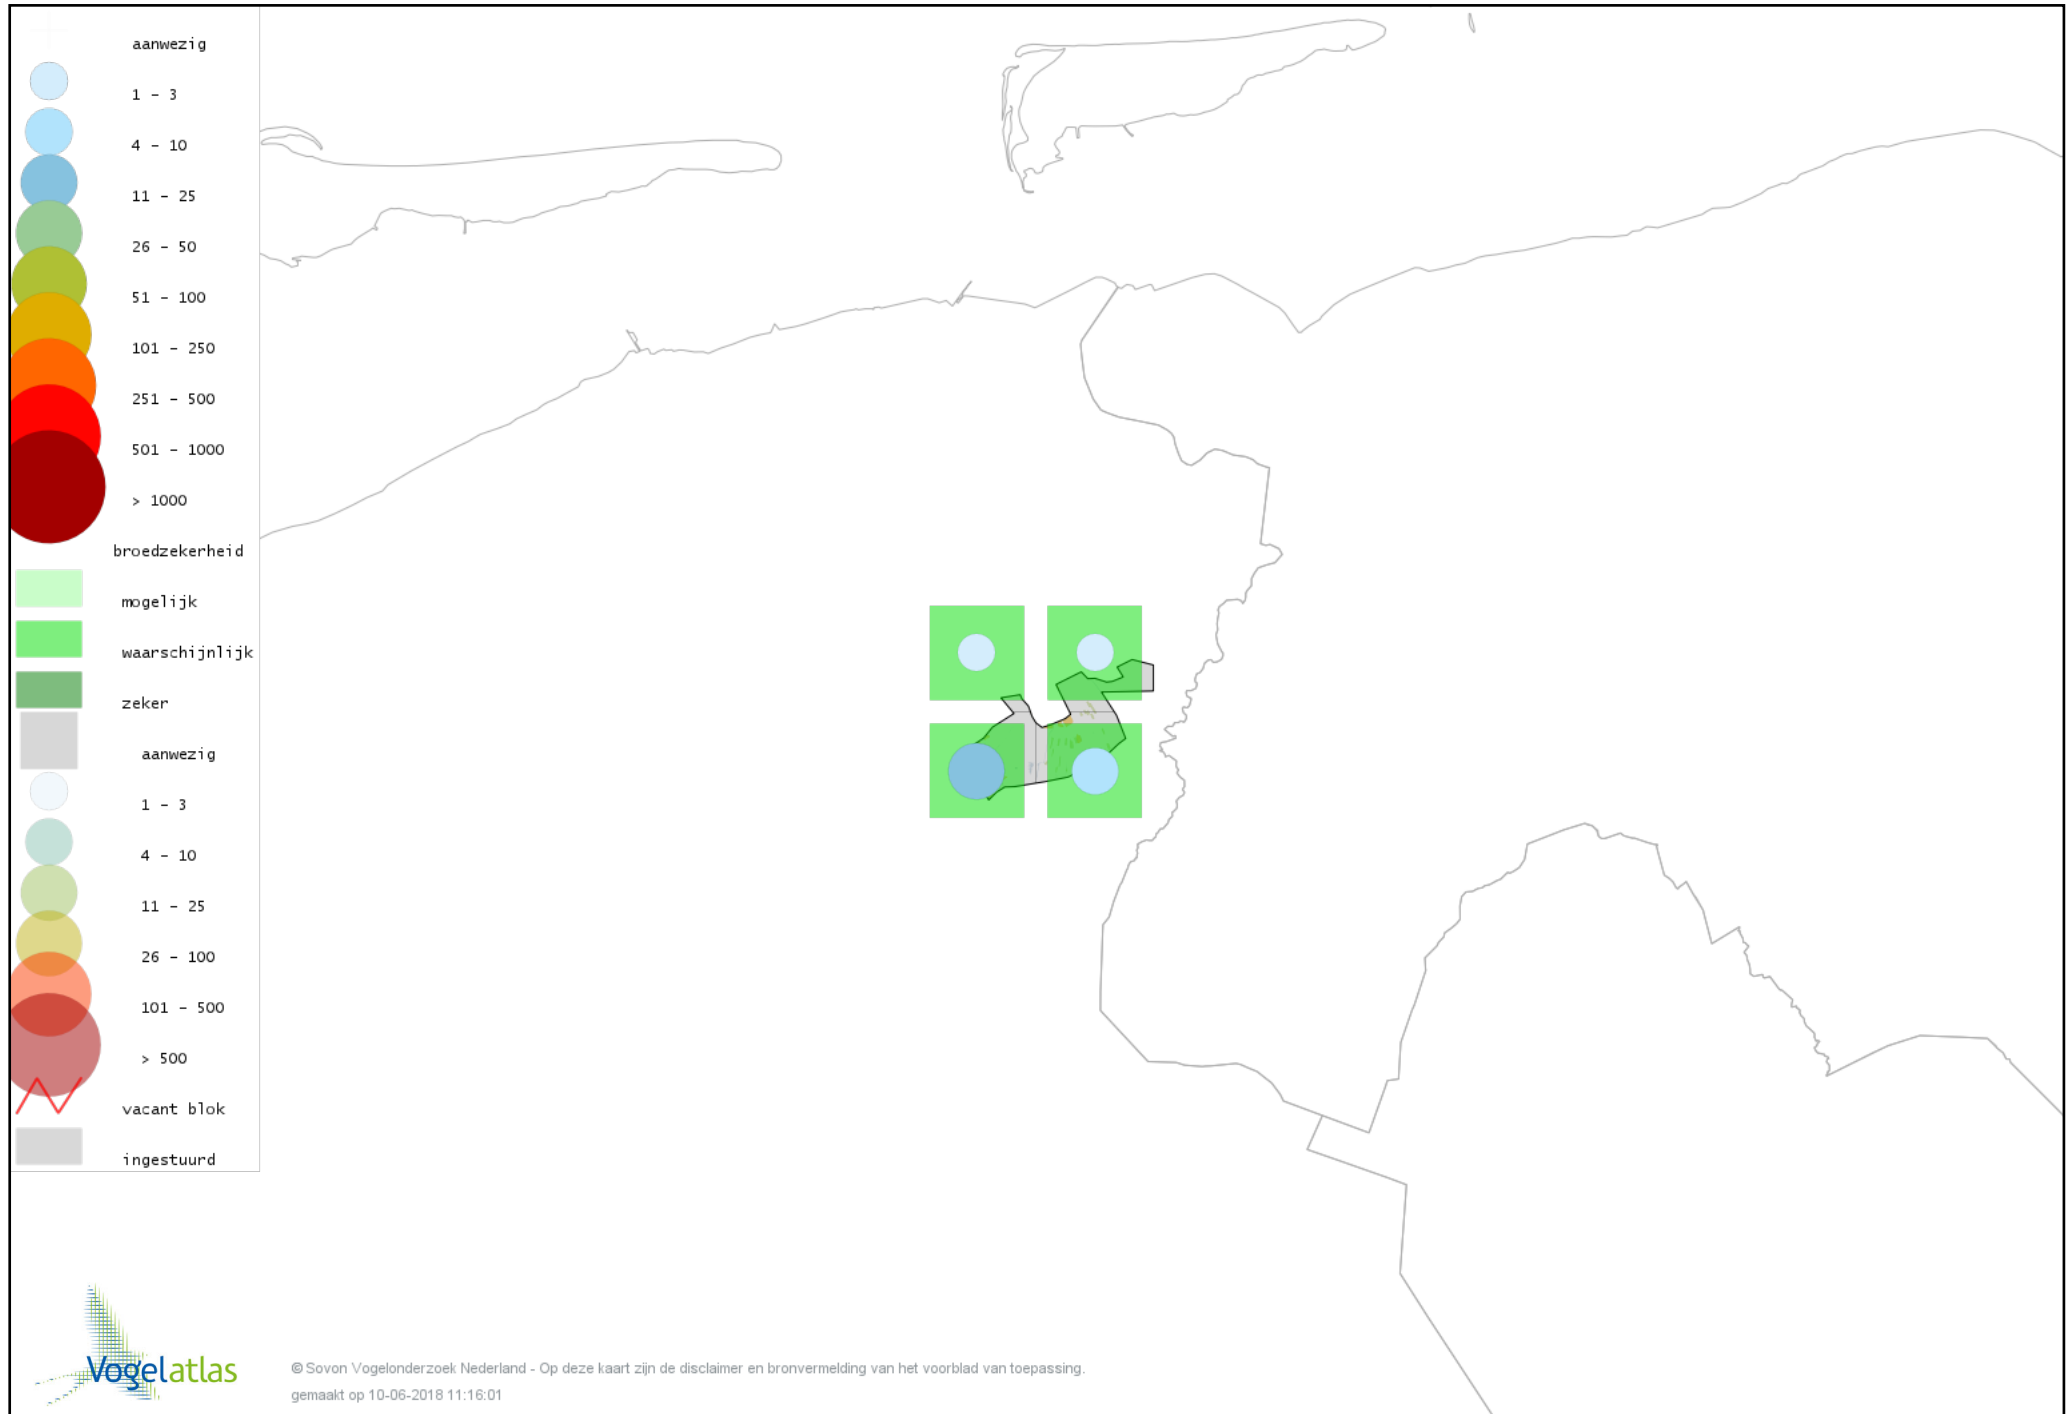

Voorlopige verspreidingskaart Kleine Karekiet broedseizoen

Voorlopige verspreidingskaart Rietzanger broedseizoen

Voorlopige verspreidingskaart Boomklever broedseizoen

Voorlopige verspreidingskaart Boomkruiper broedseizoen

Voorlopige verspreidingskaart Winterkoning broedseizoen

Voorlopige verspreidingskaart Spreeuw broedseizoen

Voorlopige verspreidingskaart Merel broedseizoen

Voorlopige verspreidingskaart Zanglijster broedseizoen

Voorlopige verspreidingskaart Grote Lijster broedseizoen

Voorlopige verspreidingskaart Grauwe Vliegenvanger broedseizoen

Voorlopige verspreidingskaart Roodborst broedseizoen

Voorlopige verspreidingskaart Nachtegaal broedseizoen

Voorlopige verspreidingskaart Blauwborst broedseizoen

Voorlopige verspreidingskaart Zwarte Roodstaart broedseizoen

Voorlopige verspreidingskaart Gekraagde Roodstaart broedseizoen

Voorlopige verspreidingskaart Roodborsttapuit broedseizoen