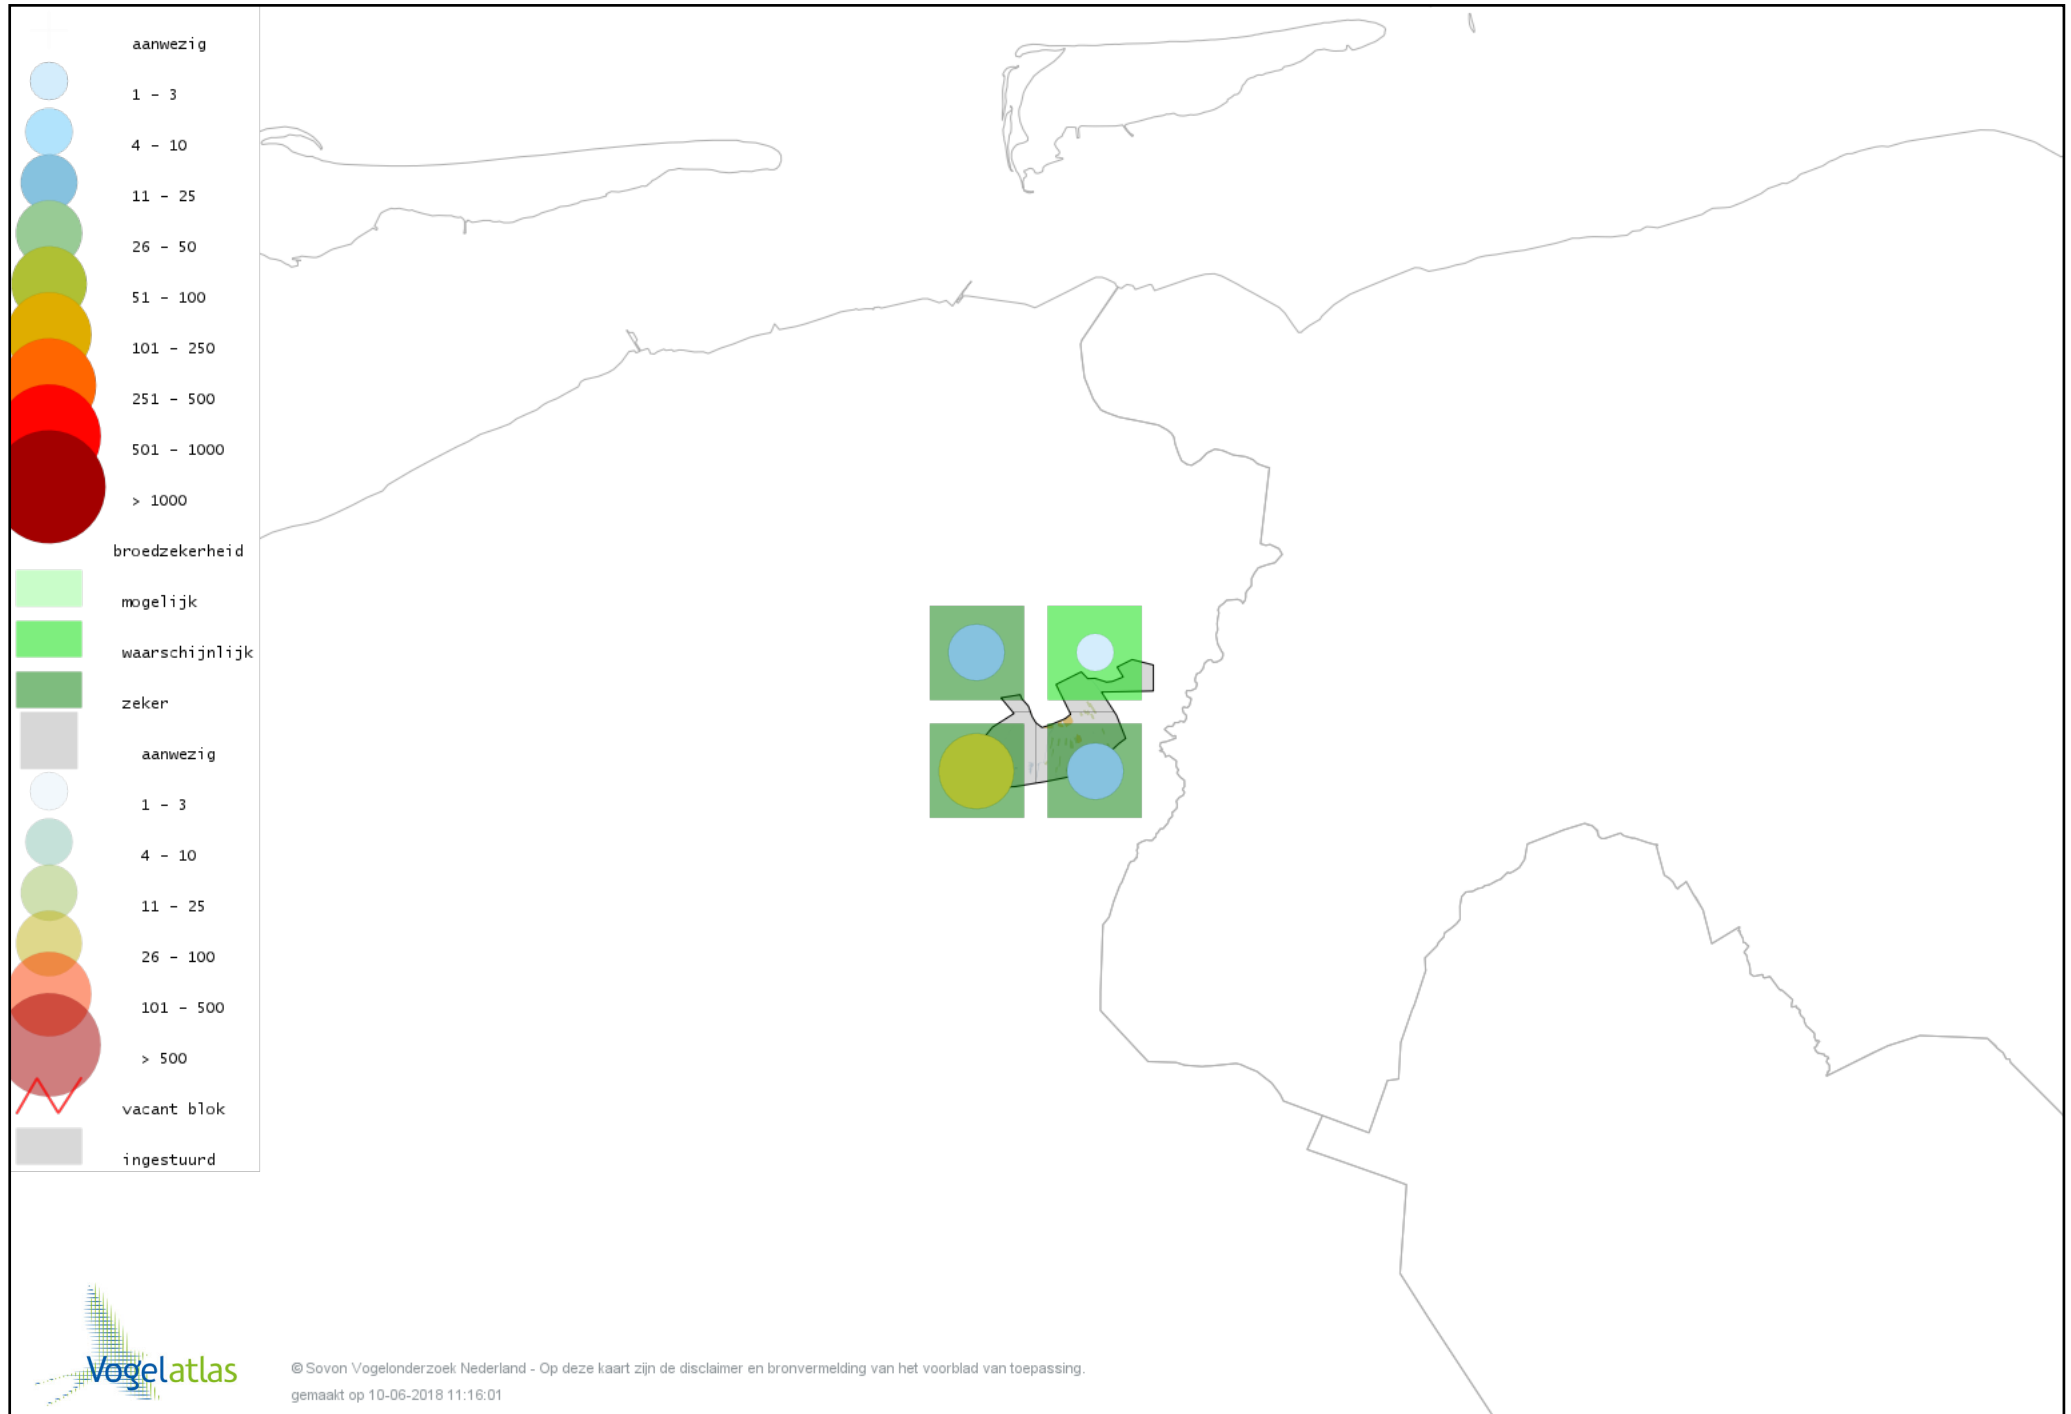

Voorlopige verspreidingskaarten Atlasproject (broedvogels)

Bronvermelding

Deze voorlopige verspreidingskaarten zijn gebaseerd op de huidige atlastellingen (vanaf 1-3-2013), aangevuld met informatie uit de Sovon-meetnetten (Netwerk Ecologische Monitoring) en externe bronnen, met name Waarneming.nl .

Ook worden in de kaarten de historische atlasresultaten (in rood) weergegeven.

Disclaimer

Deze verspreidingskaarten ondersteunen het completeren van de atlastellingen en verzamelen van aanvullende waarnemingen. De kaarten zijn nog niet volledig en kunnen fouten bevatten. Overname is toegestaan onder voorwaarde van bronvermelding (www.sovon.nl/vogelatlas)

De kleurtint (blauw) is de beste referentie voor de tot nu toe waargenomen aantalsklasse.

De stipgrootte is relatief. Vergelijk daarvoor de atlasblok grootte van de legenda met die van het kaartbeeld.

Voorlopige verspreidingskaart Knobbelzwaan broedseizoen

Voorlopige verspreidingskaart Grauwe Gans broedseizoen

Voorlopige verspreidingskaart Soepgans broedseizoen

Voorlopige verspreidingskaart Kleine Canadese Gans (minima) broedseizoen

Voorlopige verspreidingskaart Grote Canadese Gans broedseizoen