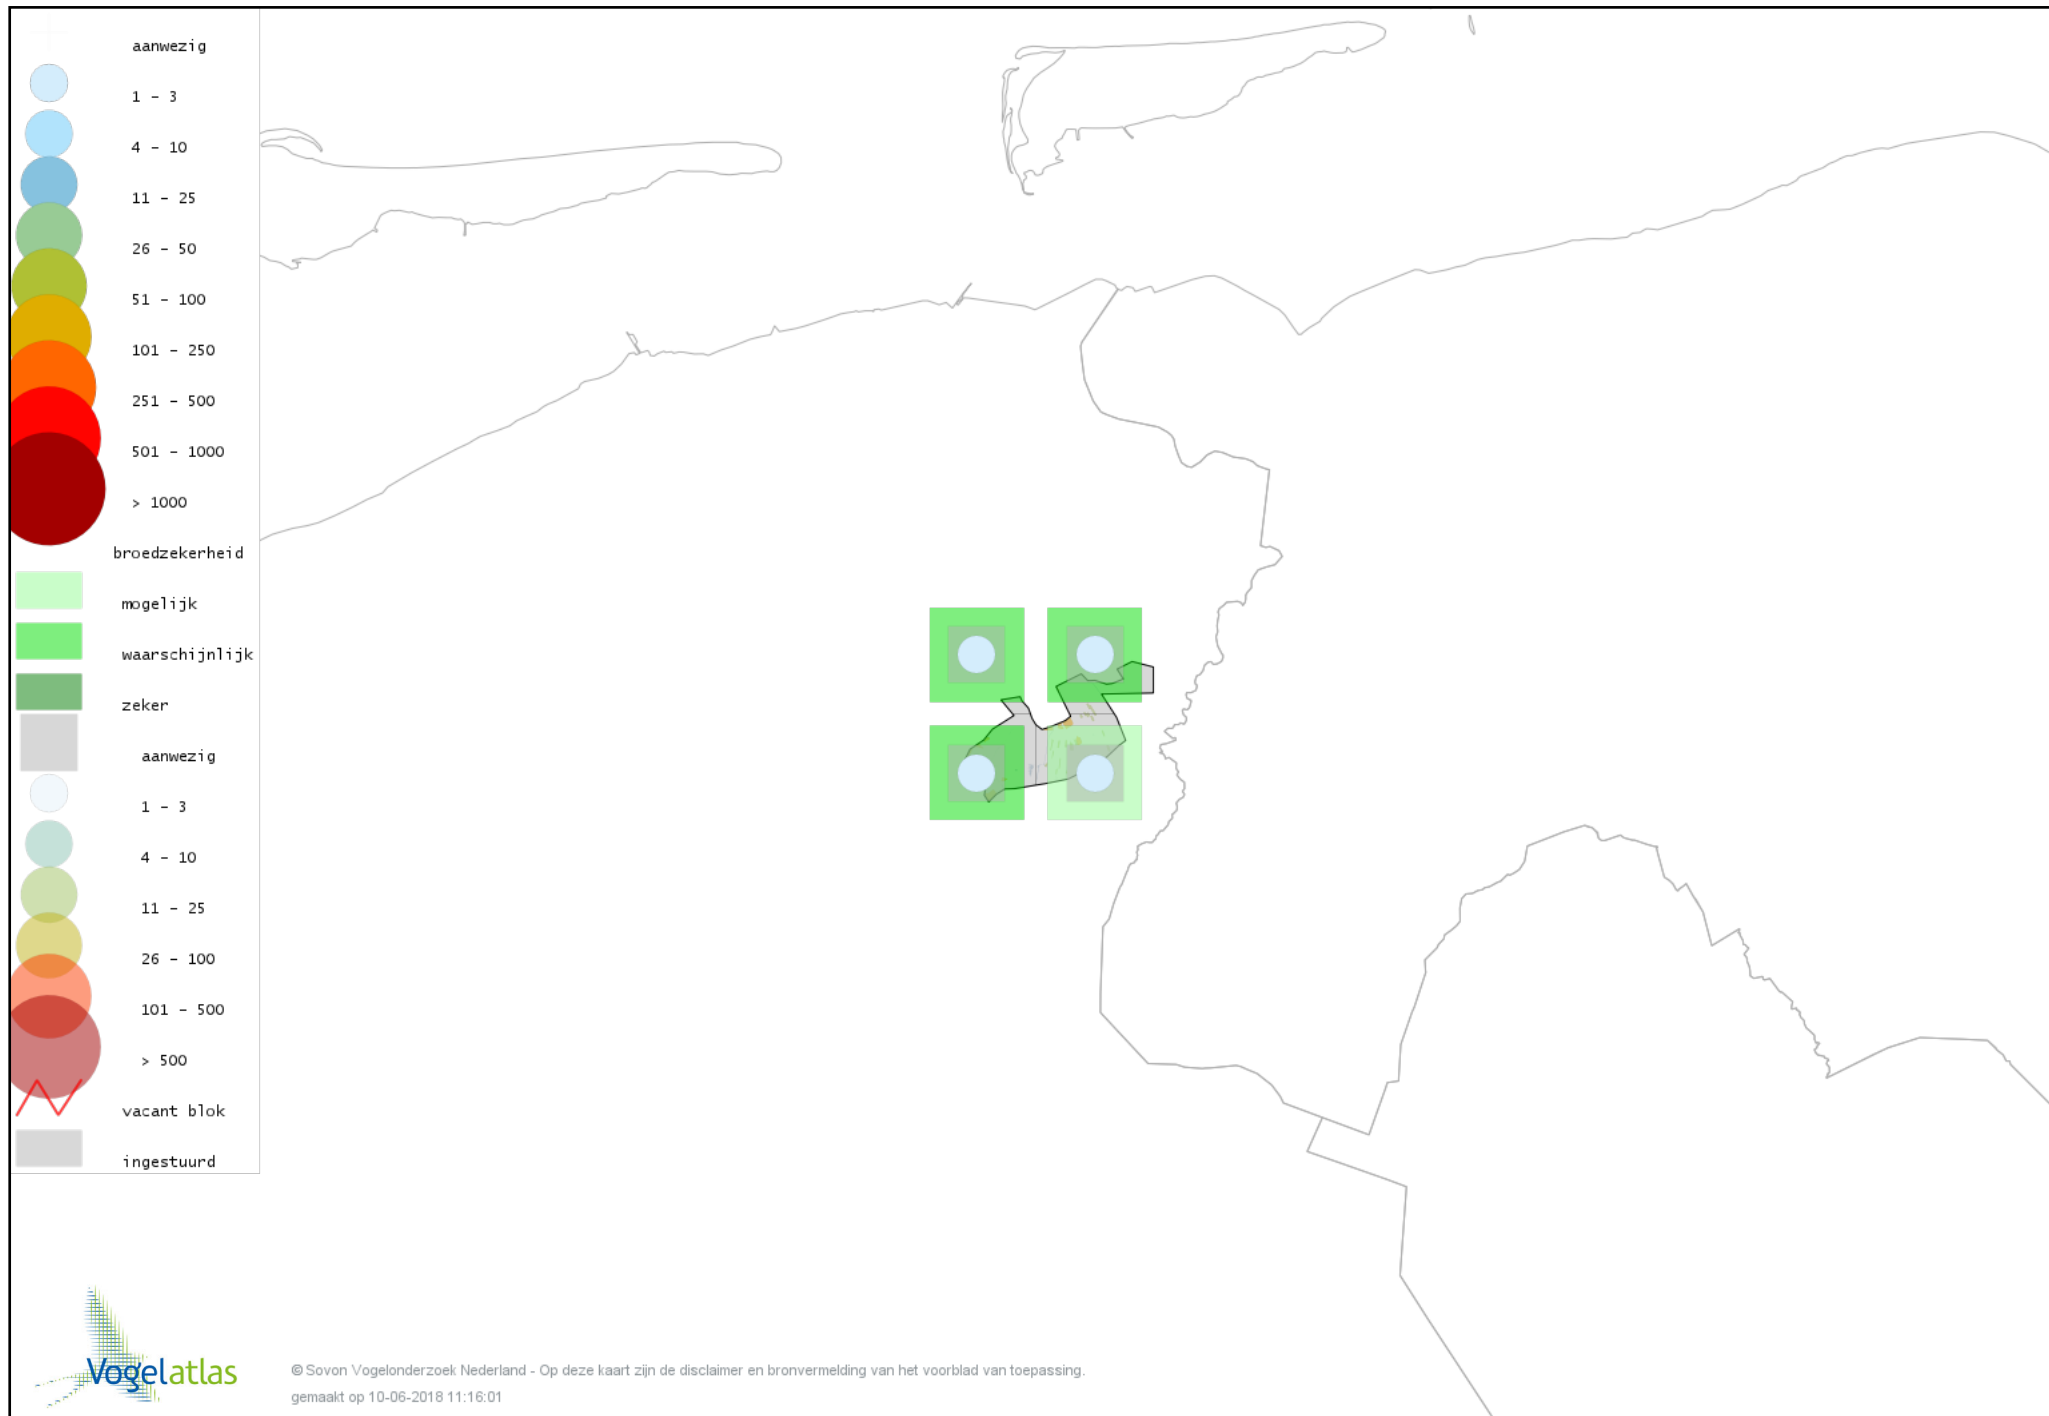

Voorlopige verspreidingskaart Kleine Karekiet broedseizoen

Voorlopige verspreidingskaart Rietzanger broedseizoen

Voorlopige verspreidingskaart Boomklever broedseizoen

Voorlopige verspreidingskaart Boomkruiper broedseizoen

Voorlopige verspreidingskaart Winterkoning broedseizoen

Voorlopige verspreidingskaart Spreeuw broedseizoen

Voorlopige verspreidingskaart Merel broedseizoen

Voorlopige verspreidingskaart Zanglijster broedseizoen

Voorlopige verspreidingskaart Grote Lijster broedseizoen

Voorlopige verspreidingskaart Grauwe Vliegenvanger broedseizoen

Voorlopige verspreidingskaart Roodborst broedseizoen

Voorlopige verspreidingskaart Nachtegaal broedseizoen

Voorlopige verspreidingskaart Blauwborst broedseizoen

Voorlopige verspreidingskaart Zwarte Roodstaart broedseizoen

Voorlopige verspreidingskaart Gekraagde Roodstaart broedseizoen

Voorlopige verspreidingskaart Roodborsttapuit broedseizoen