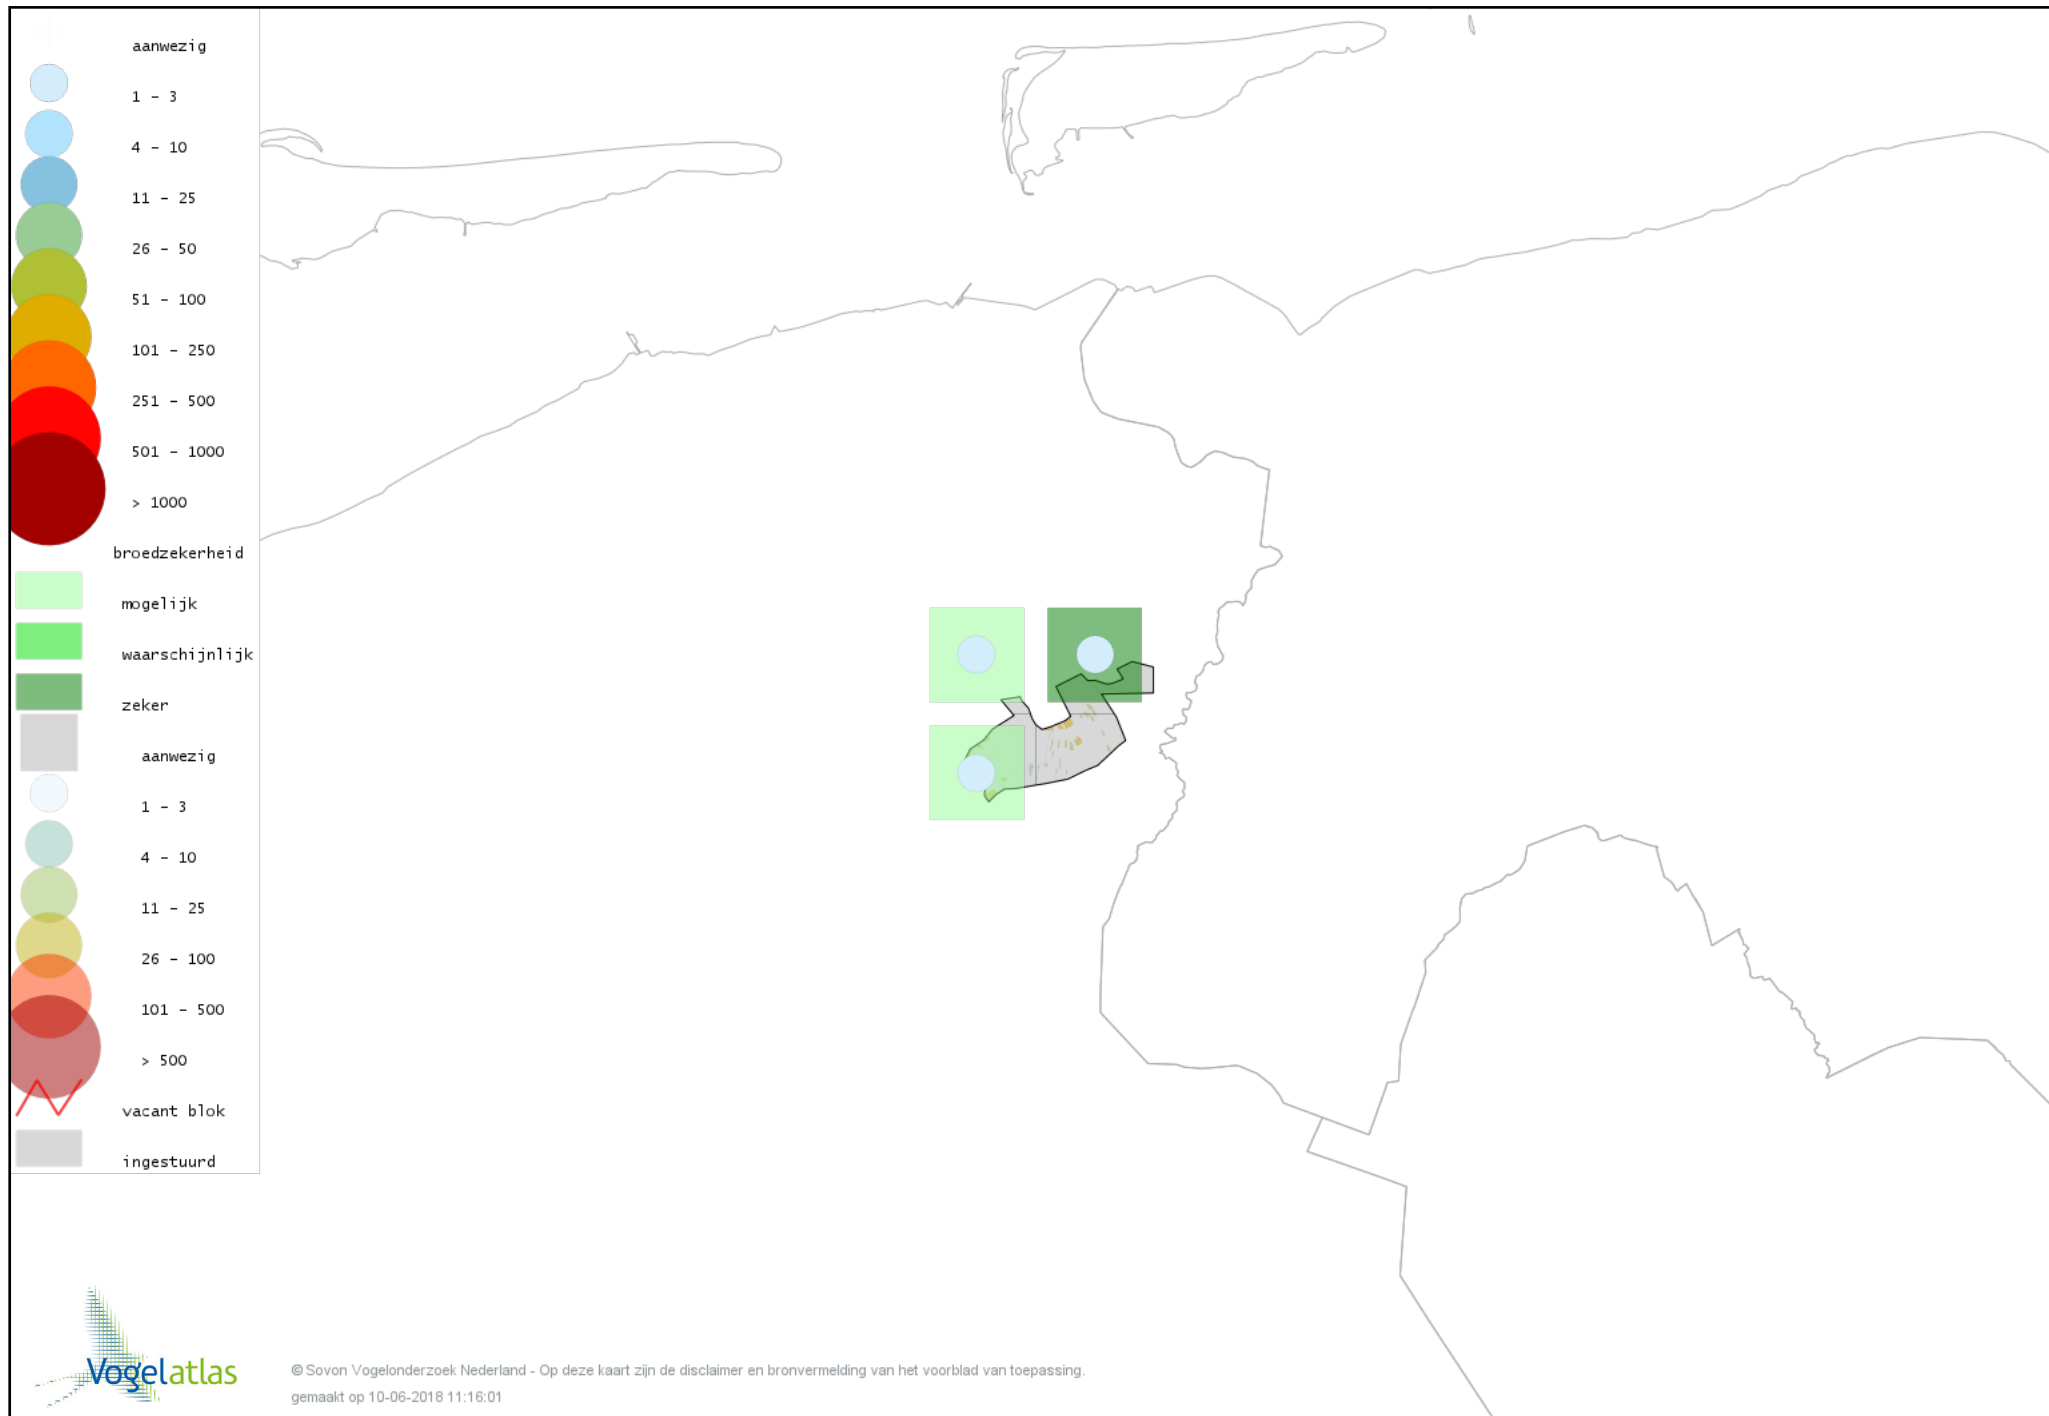

Voorlopige verspreidingskaart Sperwer broedseizoen

Voorlopige verspreidingskaart Buizerd broedseizoen

Voorlopige verspreidingskaart Torenvalk broedseizoen

Voorlopige verspreidingskaart Boomvalk broedseizoen

Voorlopige verspreidingskaart Waterral broedseizoen

Voorlopige verspreidingskaart Porseleinhoen broedseizoen

Voorlopige verspreidingskaart Waterhoen broedseizoen

Voorlopige verspreidingskaart Meerkoet broedseizoen

Voorlopige verspreidingskaart Scholekster broedseizoen

Voorlopige verspreidingskaart Kluut broedseizoen

Voorlopige verspreidingskaart Kleine Plevier broedseizoen

Voorlopige verspreidingskaart Kievit broedseizoen

Voorlopige verspreidingskaart Kemphaan broedseizoen

Voorlopige verspreidingskaart Watersnip broedseizoen

Voorlopige verspreidingskaart Grutto broedseizoen

Voorlopige verspreidingskaart Wulp broedseizoen

Voorlopige verspreidingskaart Tureluur broedseizoen