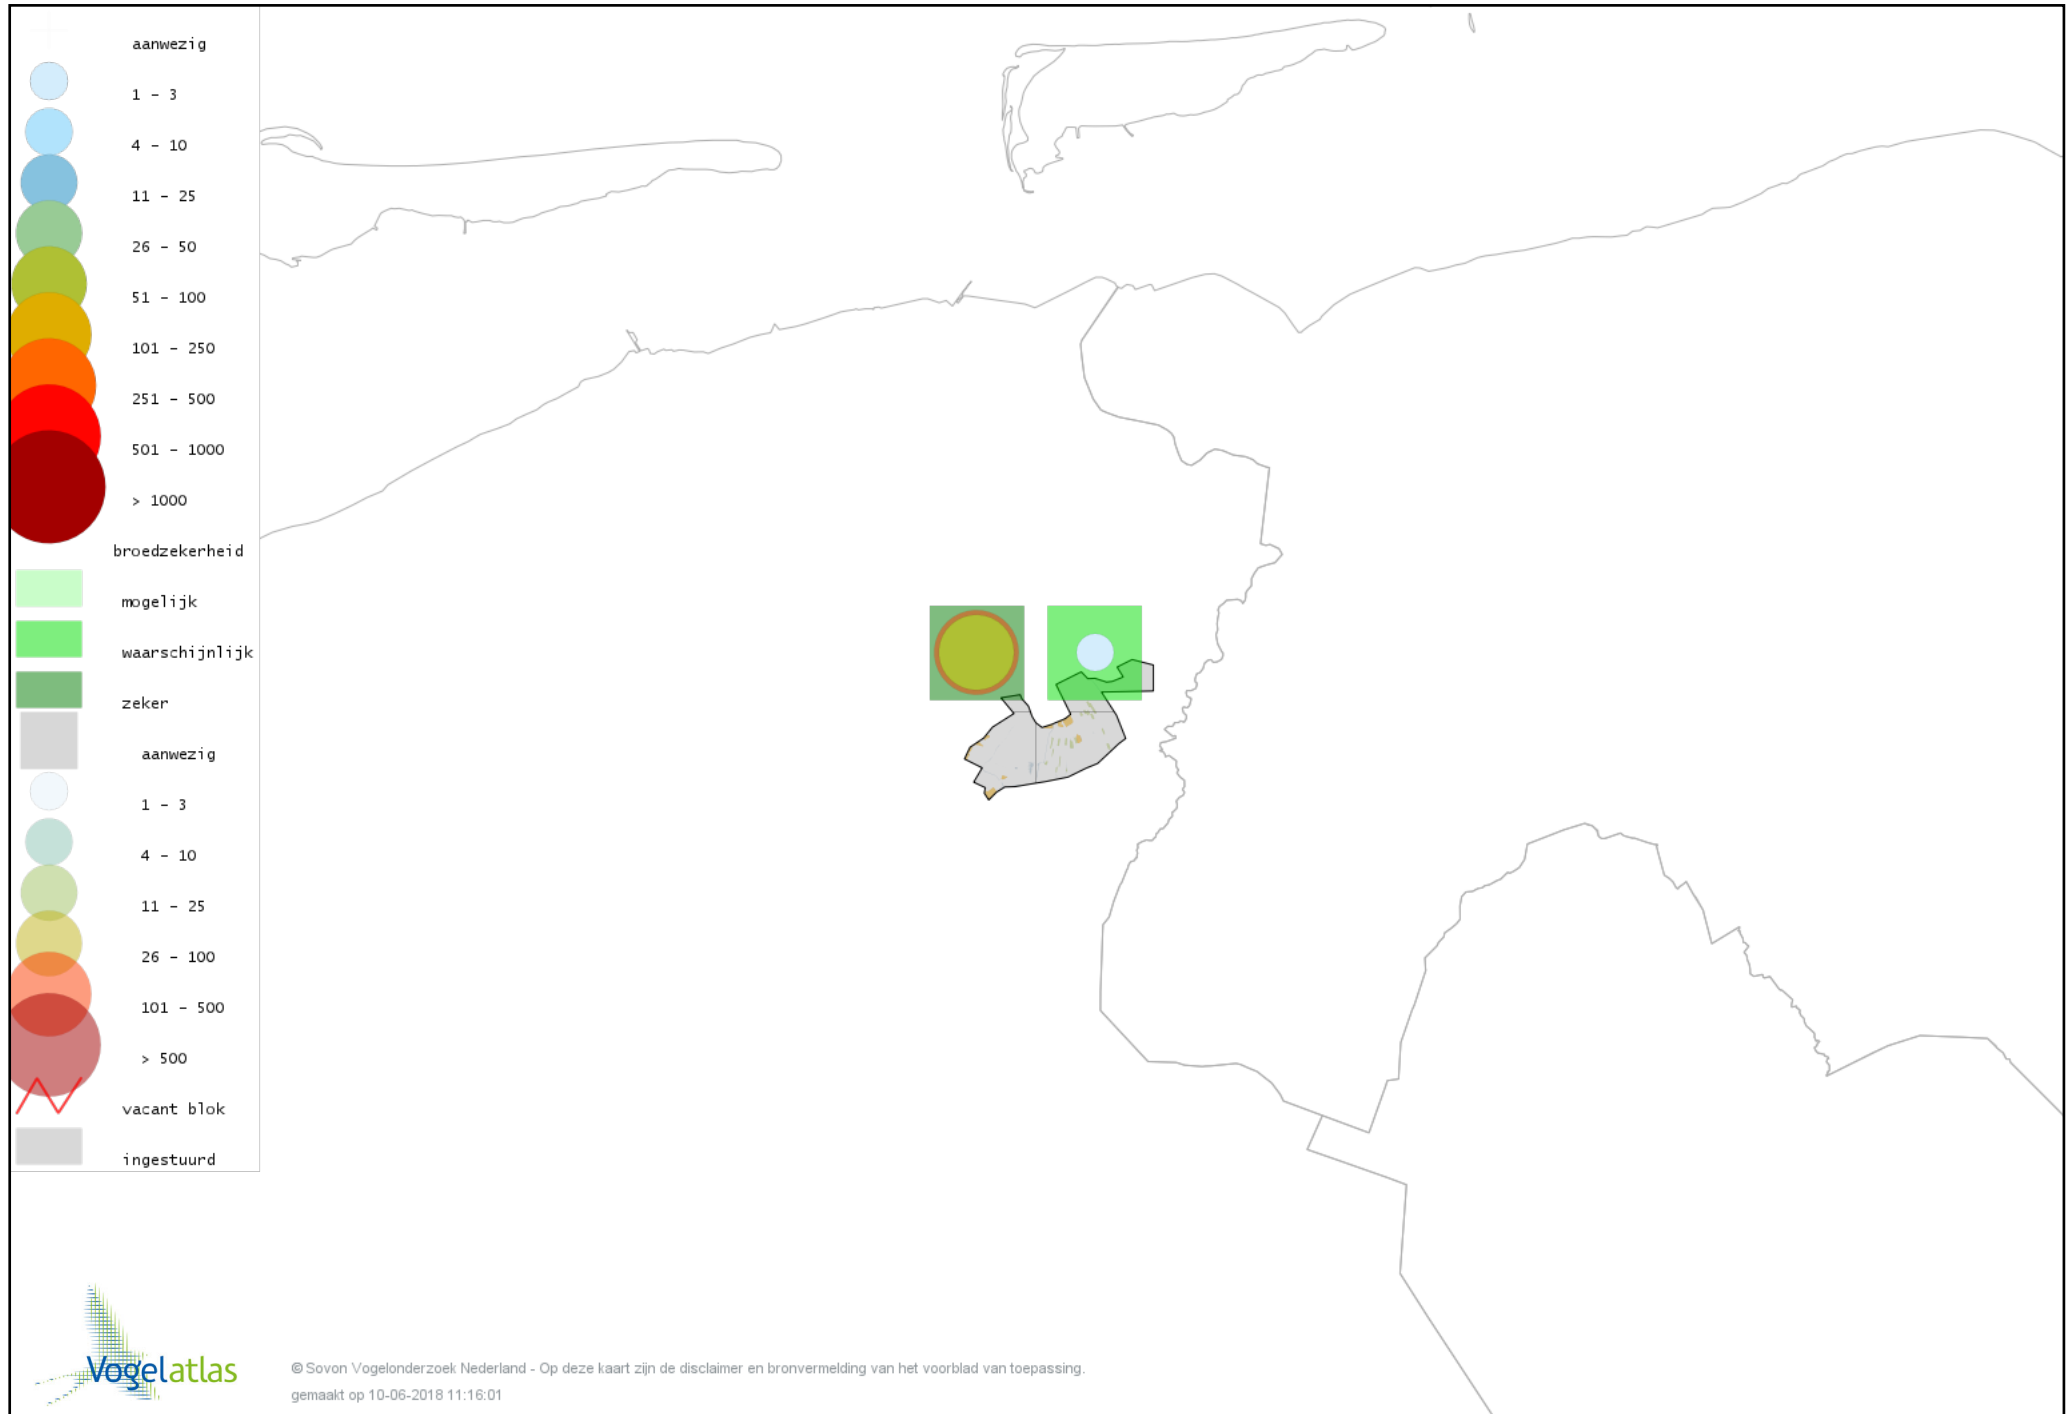

Voorlopige verspreidingskaart Slobeend broedseizoen

Voorlopige verspreidingskaart Wilde Eend broedseizoen

Voorlopige verspreidingskaart Soepeend broedseizoen

Voorlopige verspreidingskaart Zomertaling broedseizoen

Voorlopige verspreidingskaart Wintertaling broedseizoen

Voorlopige verspreidingskaart Patrijs broedseizoen

Voorlopige verspreidingskaart Kwartel broedseizoen

Voorlopige verspreidingskaart Fazant broedseizoen

Voorlopige verspreidingskaart Roerdomp broedseizoen

Voorlopige verspreidingskaart Blauwe Reiger broedseizoen

Voorlopige verspreidingskaart Ooievaar broedseizoen

Voorlopige verspreidingskaart Dodaars broedseizoen

Voorlopige verspreidingskaart Fuut broedseizoen

Voorlopige verspreidingskaart Geoorde Fuut broedseizoen

Voorlopige verspreidingskaart Bruine Kiekendief broedseizoen

Voorlopige verspreidingskaart Havik broedseizoen