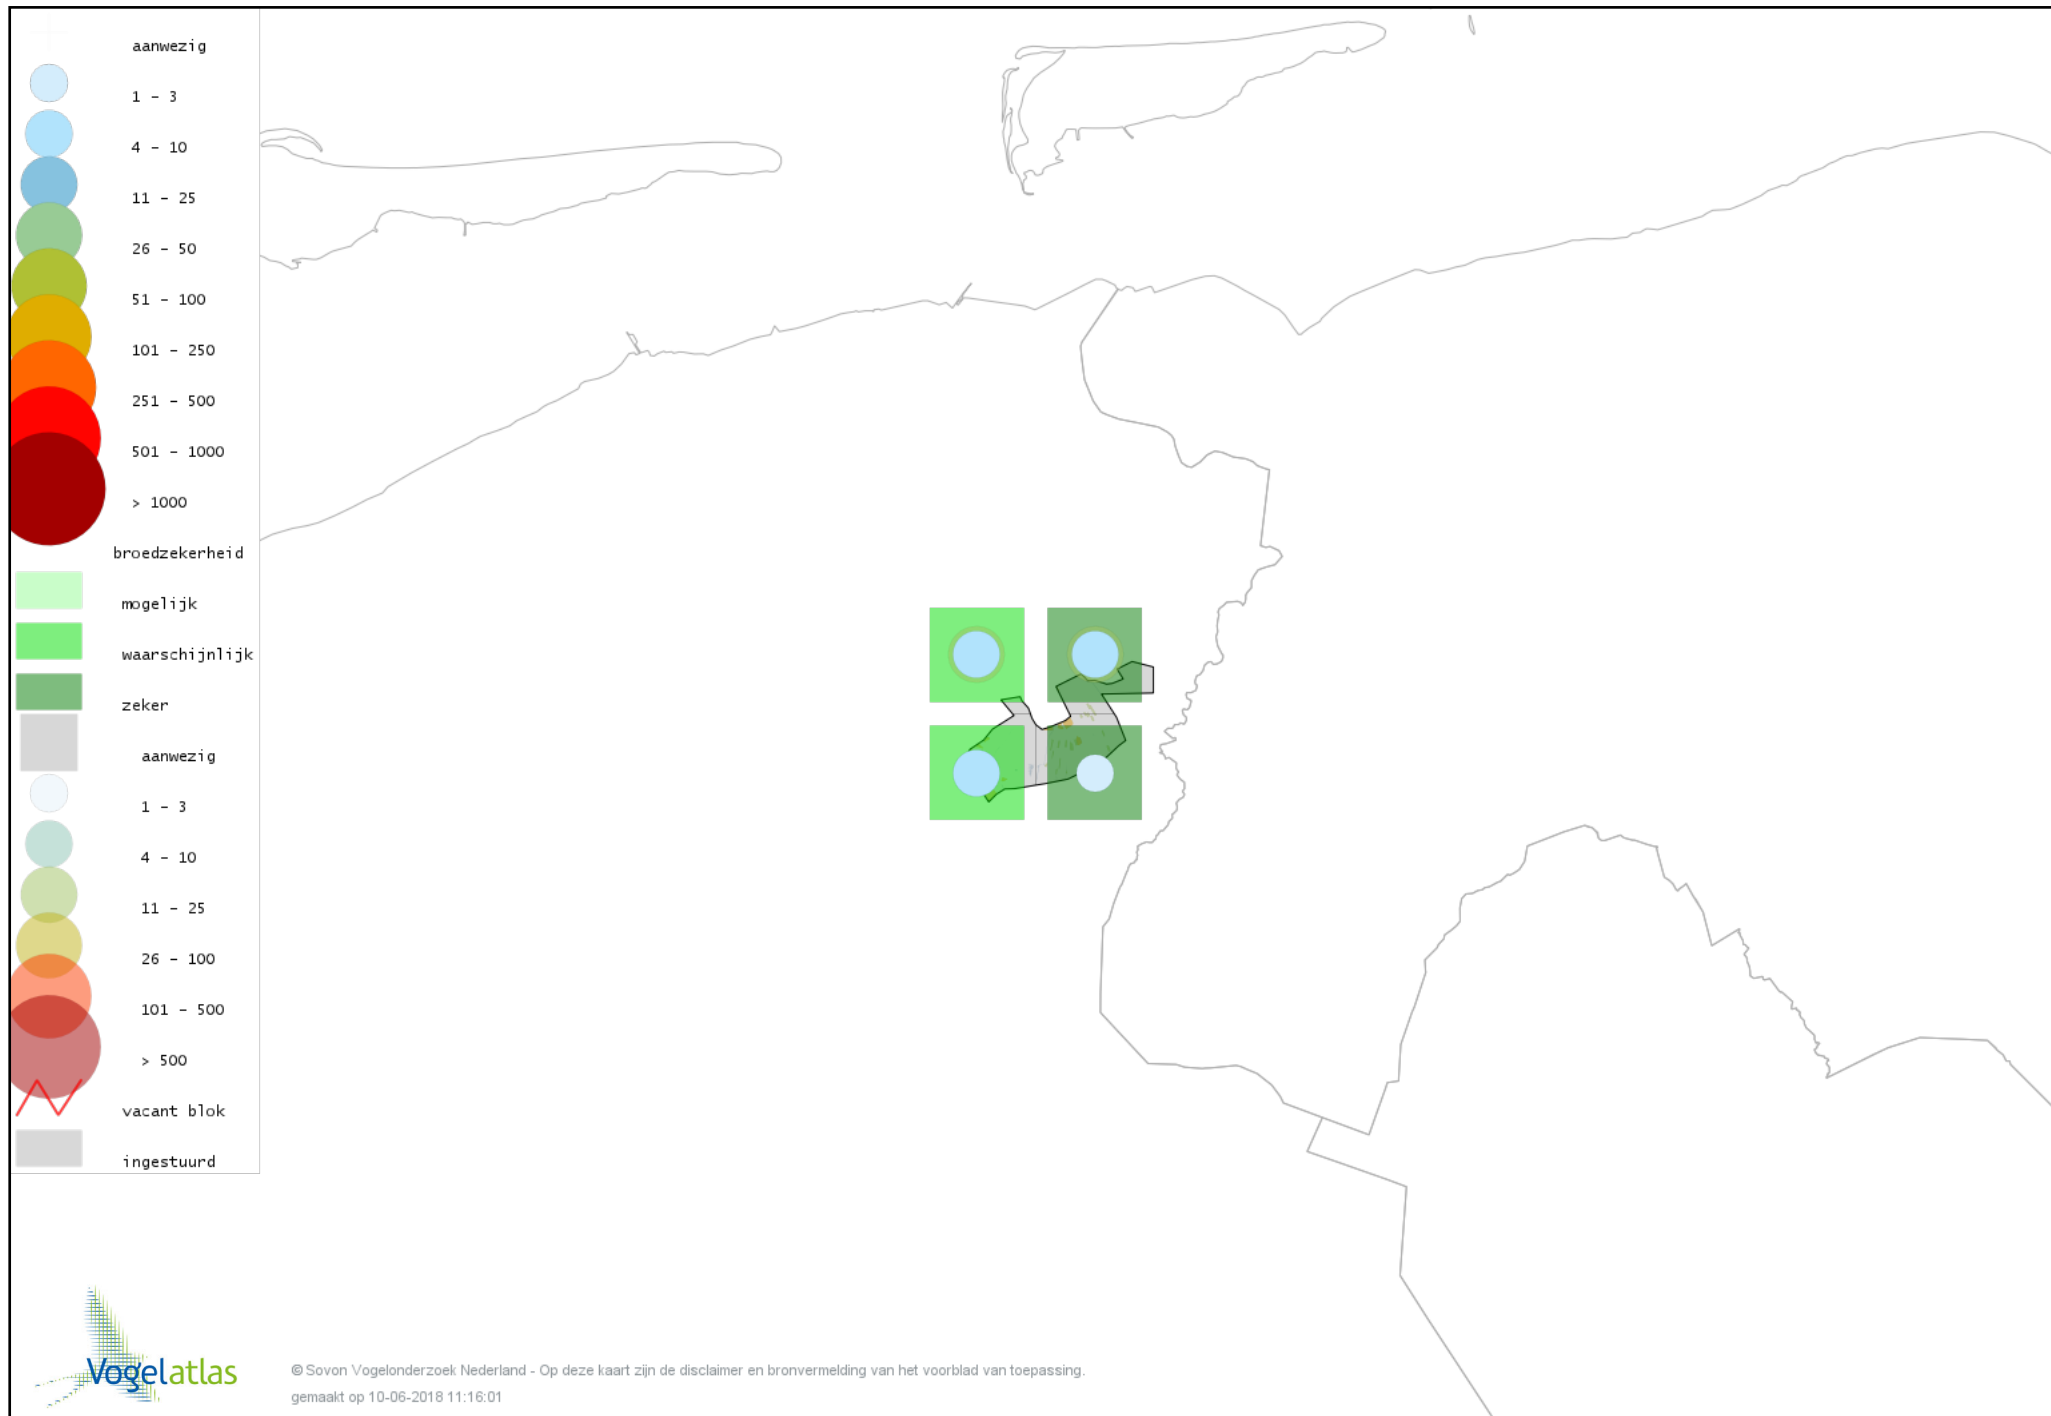

De kleurtint (blauw) is de beste referentie voor de tot nu toe waargenomen aantalsklasse.

De stipgrootte is relatief. Vergelijk daarvoor de atlasblok grootte van de legenda met die van het kaartbeeld.

Voorlopige verspreidingskaart Knobbelzwaan broedseizoen

Voorlopige verspreidingskaart Grauwe Gans broedseizoen

Voorlopige verspreidingskaart Soepgans broedseizoen

Voorlopige verspreidingskaart Kleine Canadese Gans (minima) broedseizoen

Voorlopige verspreidingskaart Grote Canadese Gans broedseizoen

Voorlopige verspreidingskaart Brandgans broedseizoen

Voorlopige verspreidingskaart Nijlgans broedseizoen

Voorlopige verspreidingskaart Casarca broedseizoen

Voorlopige verspreidingskaart Bergeend broedseizoen

Voorlopige verspreidingskaart Tafeleend broedseizoen

Voorlopige verspreidingskaart Kuifeend broedseizoen

Voorlopige verspreidingskaart Krakeend broedseizoen

Voorlopige verspreidingskaart Smient broedseizoen