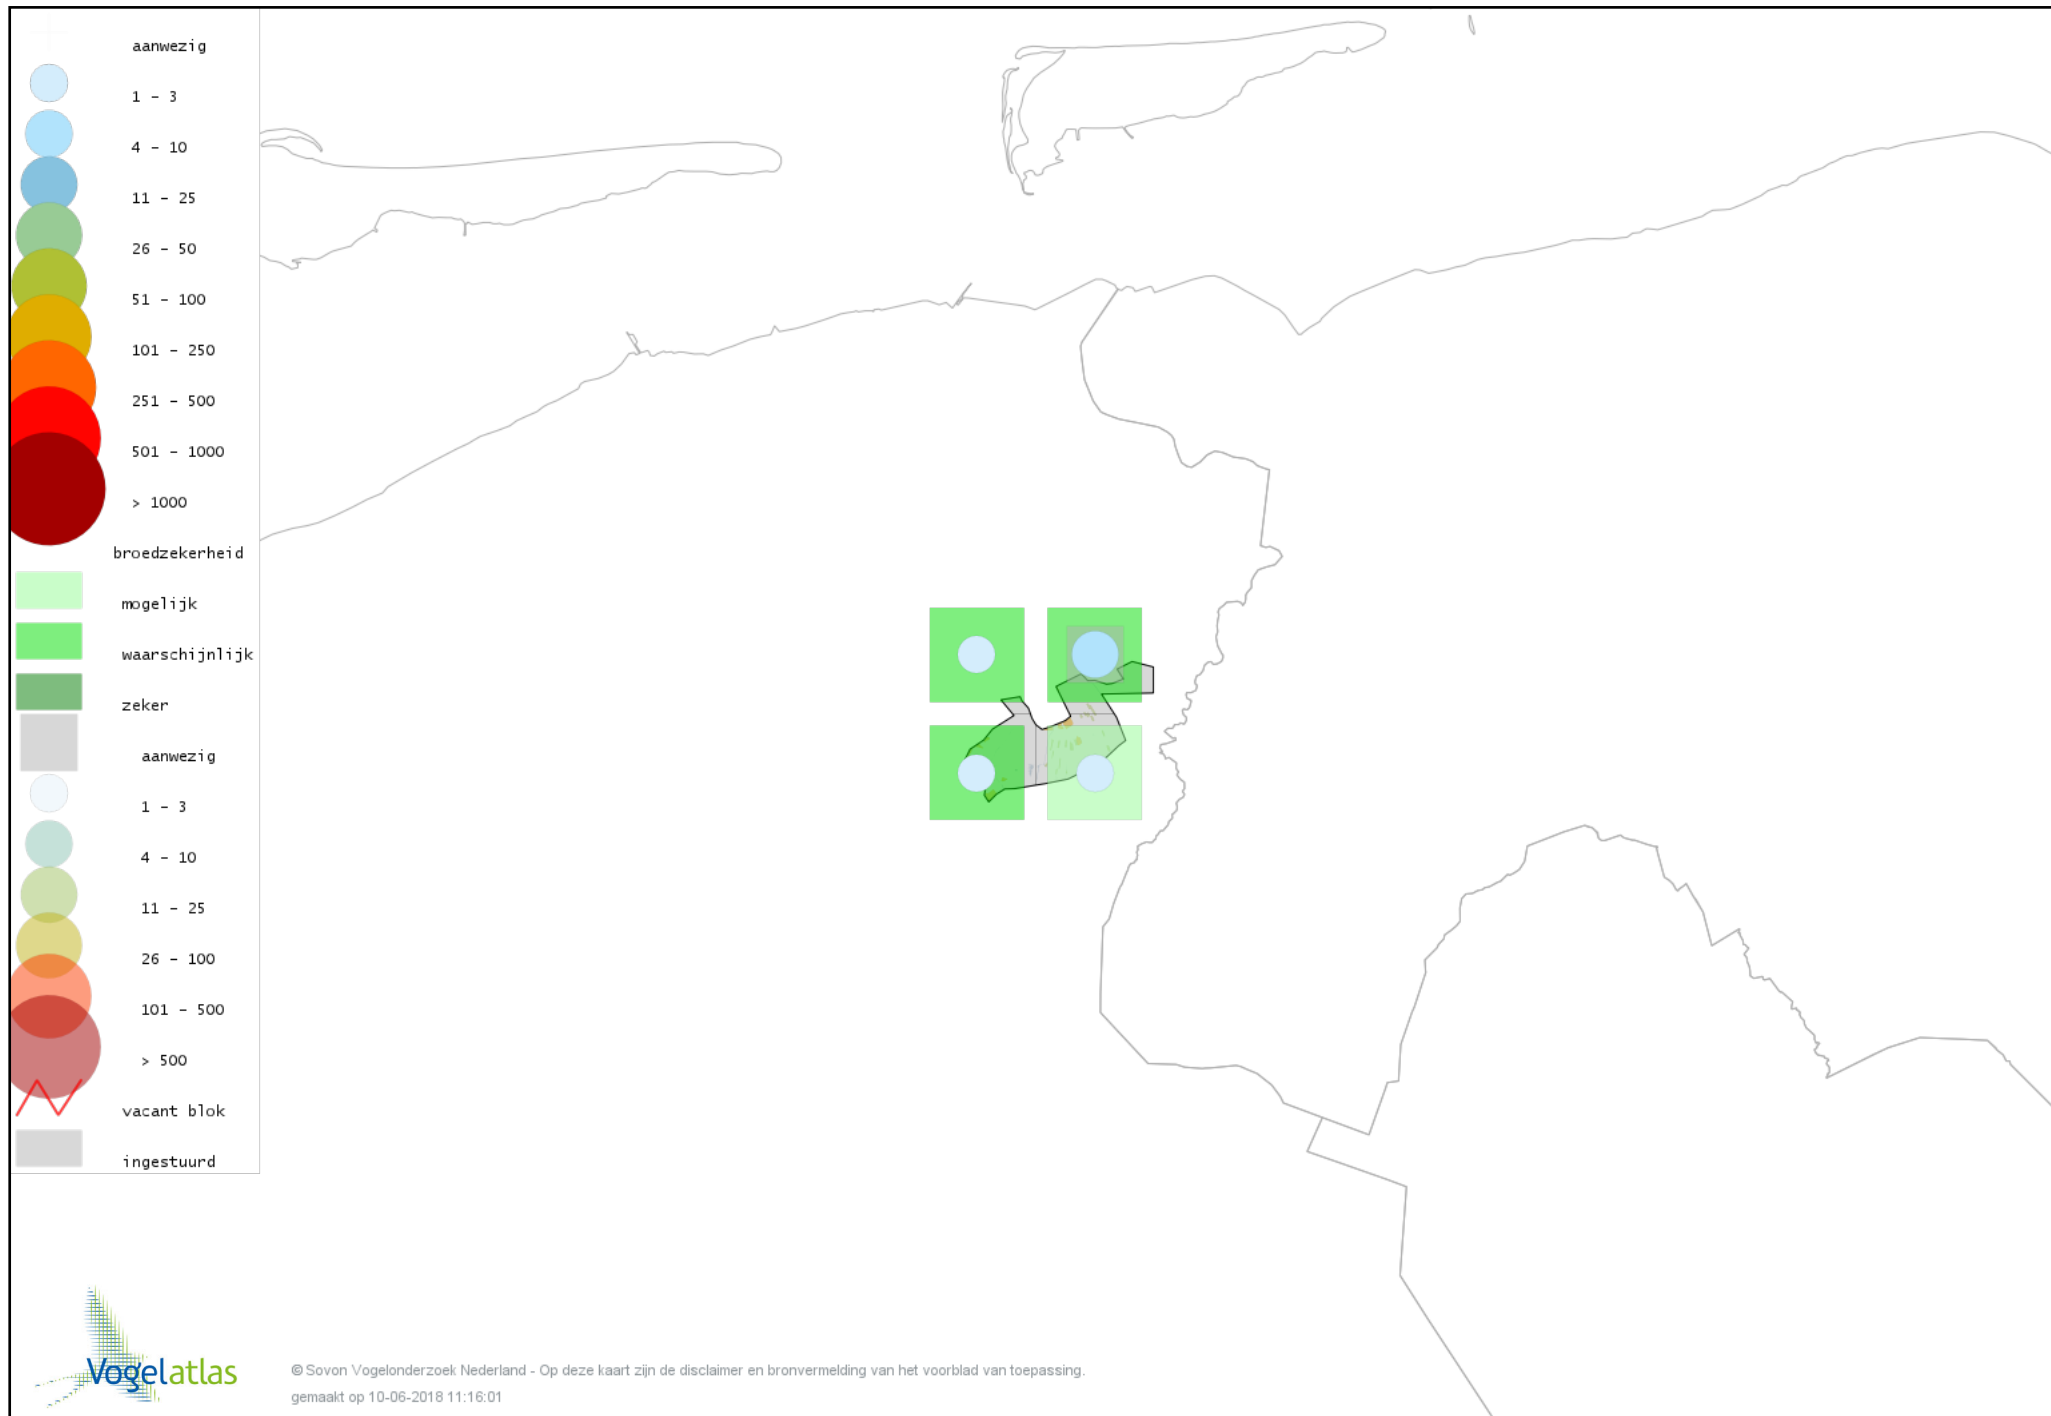

Voorlopige verspreidingskaart Grote Lijster broedseizoen

Voorlopige verspreidingskaart Grauwe Vliegenvanger broedseizoen

Voorlopige verspreidingskaart Roodborst broedseizoen

Voorlopige verspreidingskaart Nachtegaal broedseizoen

Voorlopige verspreidingskaart Blauwborst broedseizoen

Voorlopige verspreidingskaart Zwarte Roodstaart broedseizoen

Voorlopige verspreidingskaart Gekraagde Roodstaart broedseizoen

Voorlopige verspreidingskaart Roodborsttapuit broedseizoen

Voorlopige verspreidingskaart Bonte Vliegenvanger broedseizoen

Voorlopige verspreidingskaart Heggenmus broedseizoen

Voorlopige verspreidingskaart Huismus broedseizoen

Voorlopige verspreidingskaart Ringmus broedseizoen

Voorlopige verspreidingskaart Gele Kwikstaart broedseizoen

Voorlopige verspreidingskaart Witte Kwikstaart broedseizoen

Voorlopige verspreidingskaart Boompieper broedseizoen

Voorlopige verspreidingskaart Graspieper broedseizoen