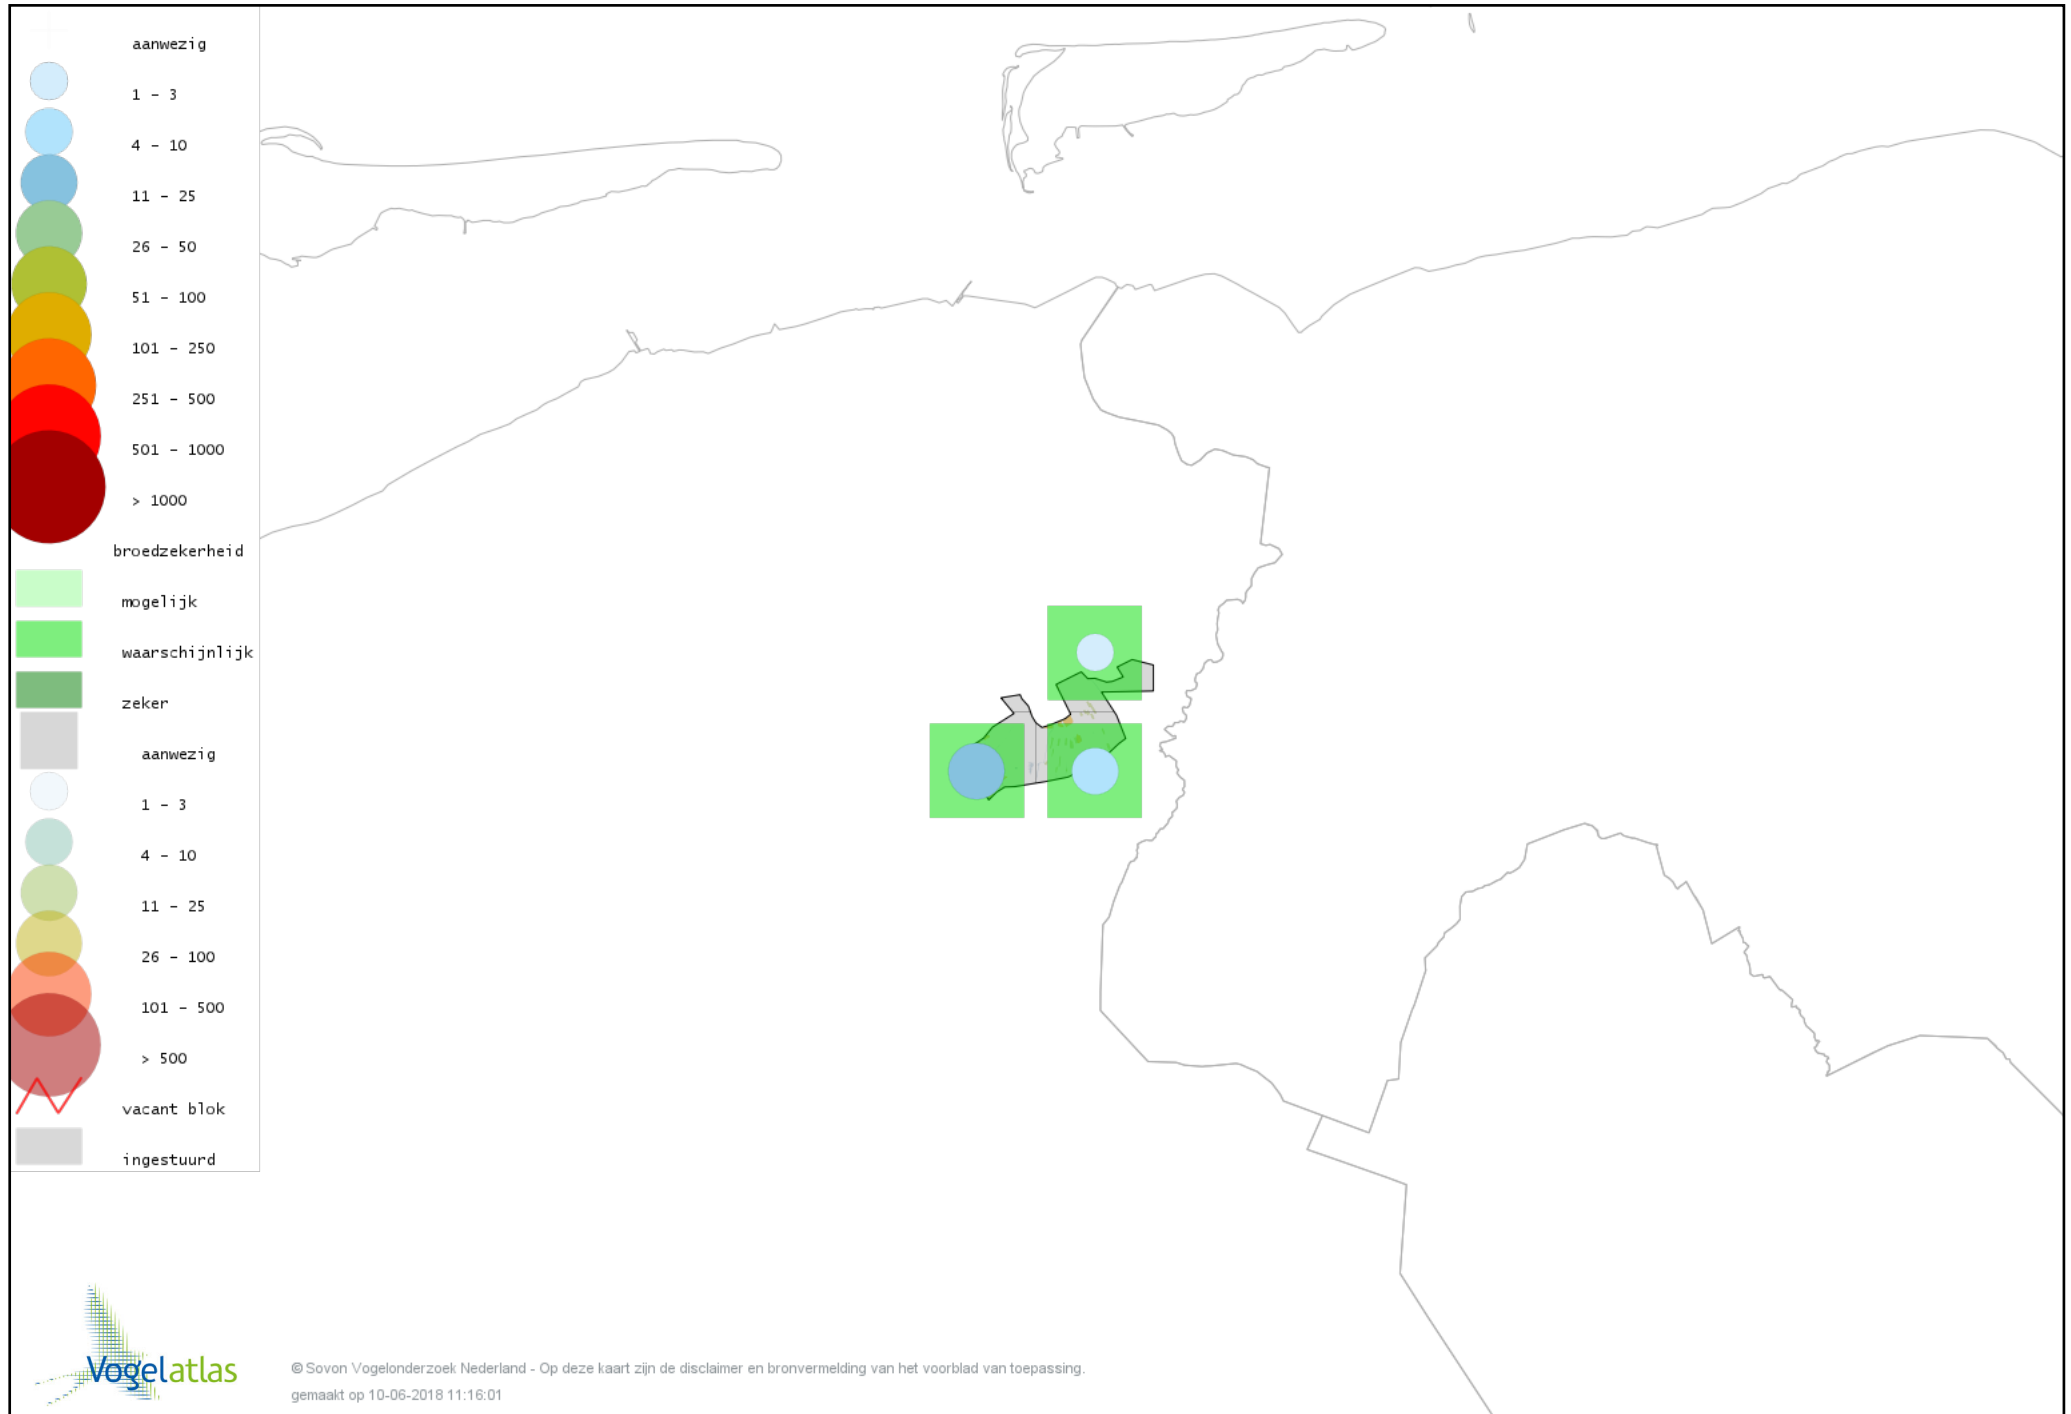

Voorlopige verspreidingskaart Fuut broedseizoen

Voorlopige verspreidingskaart Geoorde Fuut broedseizoen

Voorlopige verspreidingskaart Bruine Kiekendief broedseizoen

Voorlopige verspreidingskaart Havik broedseizoen

Voorlopige verspreidingskaart Sperwer broedseizoen

Voorlopige verspreidingskaart Buizerd broedseizoen

Voorlopige verspreidingskaart Torenvalk broedseizoen

Voorlopige verspreidingskaart Boomvalk broedseizoen

Voorlopige verspreidingskaart Waterral broedseizoen

Voorlopige verspreidingskaart Porseleinhoen broedseizoen

Voorlopige verspreidingskaart Waterhoen broedseizoen

Voorlopige verspreidingskaart Meerkoet broedseizoen

Voorlopige verspreidingskaart Scholekster broedseizoen

Voorlopige verspreidingskaart Kluut broedseizoen

Voorlopige verspreidingskaart Kleine Plevier broedseizoen

Voorlopige verspreidingskaart Kievit broedseizoen