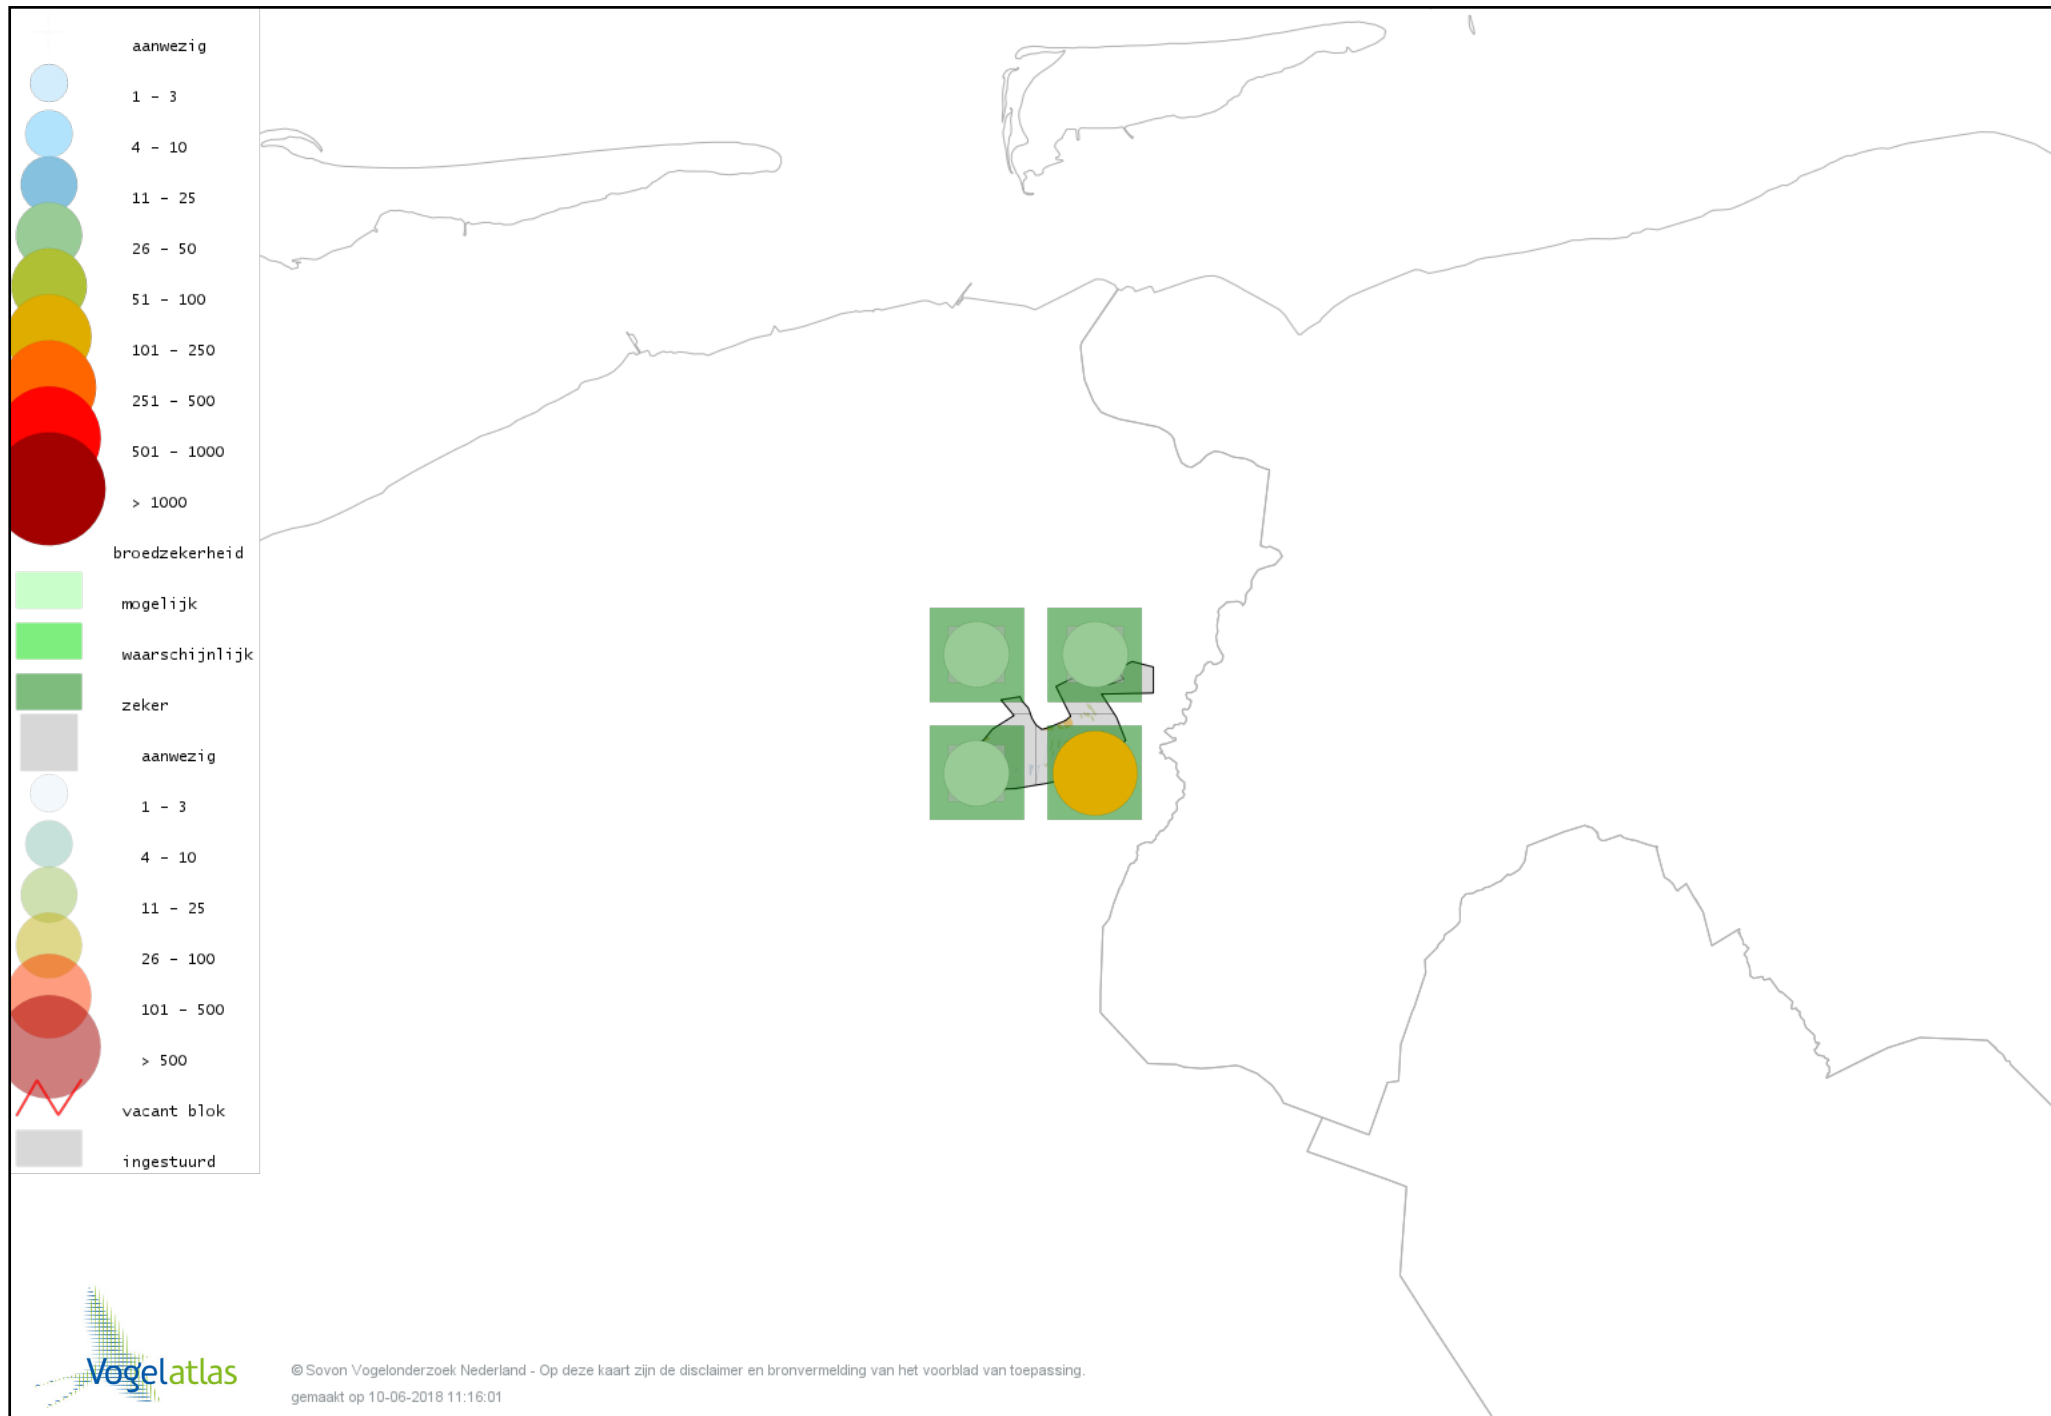

Voorlopige verspreidingskaart Zwarte Specht broedseizoen

Voorlopige verspreidingskaart Grote Bonte Specht broedseizoen

Voorlopige verspreidingskaart Kleine Bonte Specht broedseizoen

Voorlopige verspreidingskaart Wielewaal broedseizoen

Voorlopige verspreidingskaart Ekster broedseizoen

Voorlopige verspreidingskaart Gaai broedseizoen

Voorlopige verspreidingskaart Kauw broedseizoen

Voorlopige verspreidingskaart Roek broedseizoen

Voorlopige verspreidingskaart Zwarte Kraai broedseizoen

Voorlopige verspreidingskaart Pimpelmees broedseizoen

Voorlopige verspreidingskaart Koolmees broedseizoen

Voorlopige verspreidingskaart Matkop broedseizoen

Voorlopige verspreidingskaart Beardman broedseizoen

Voorlopige verspreidingskaart Veldleeuwerik broedseizoen

Voorlopige verspreidingskaart Oeverzwaluw broedseizoen

Voorlopige verspreidingskaart Boerenzwaluw broedseizoen

Voorlopige verspreidingskaart Huiszwaluw broedseizoen