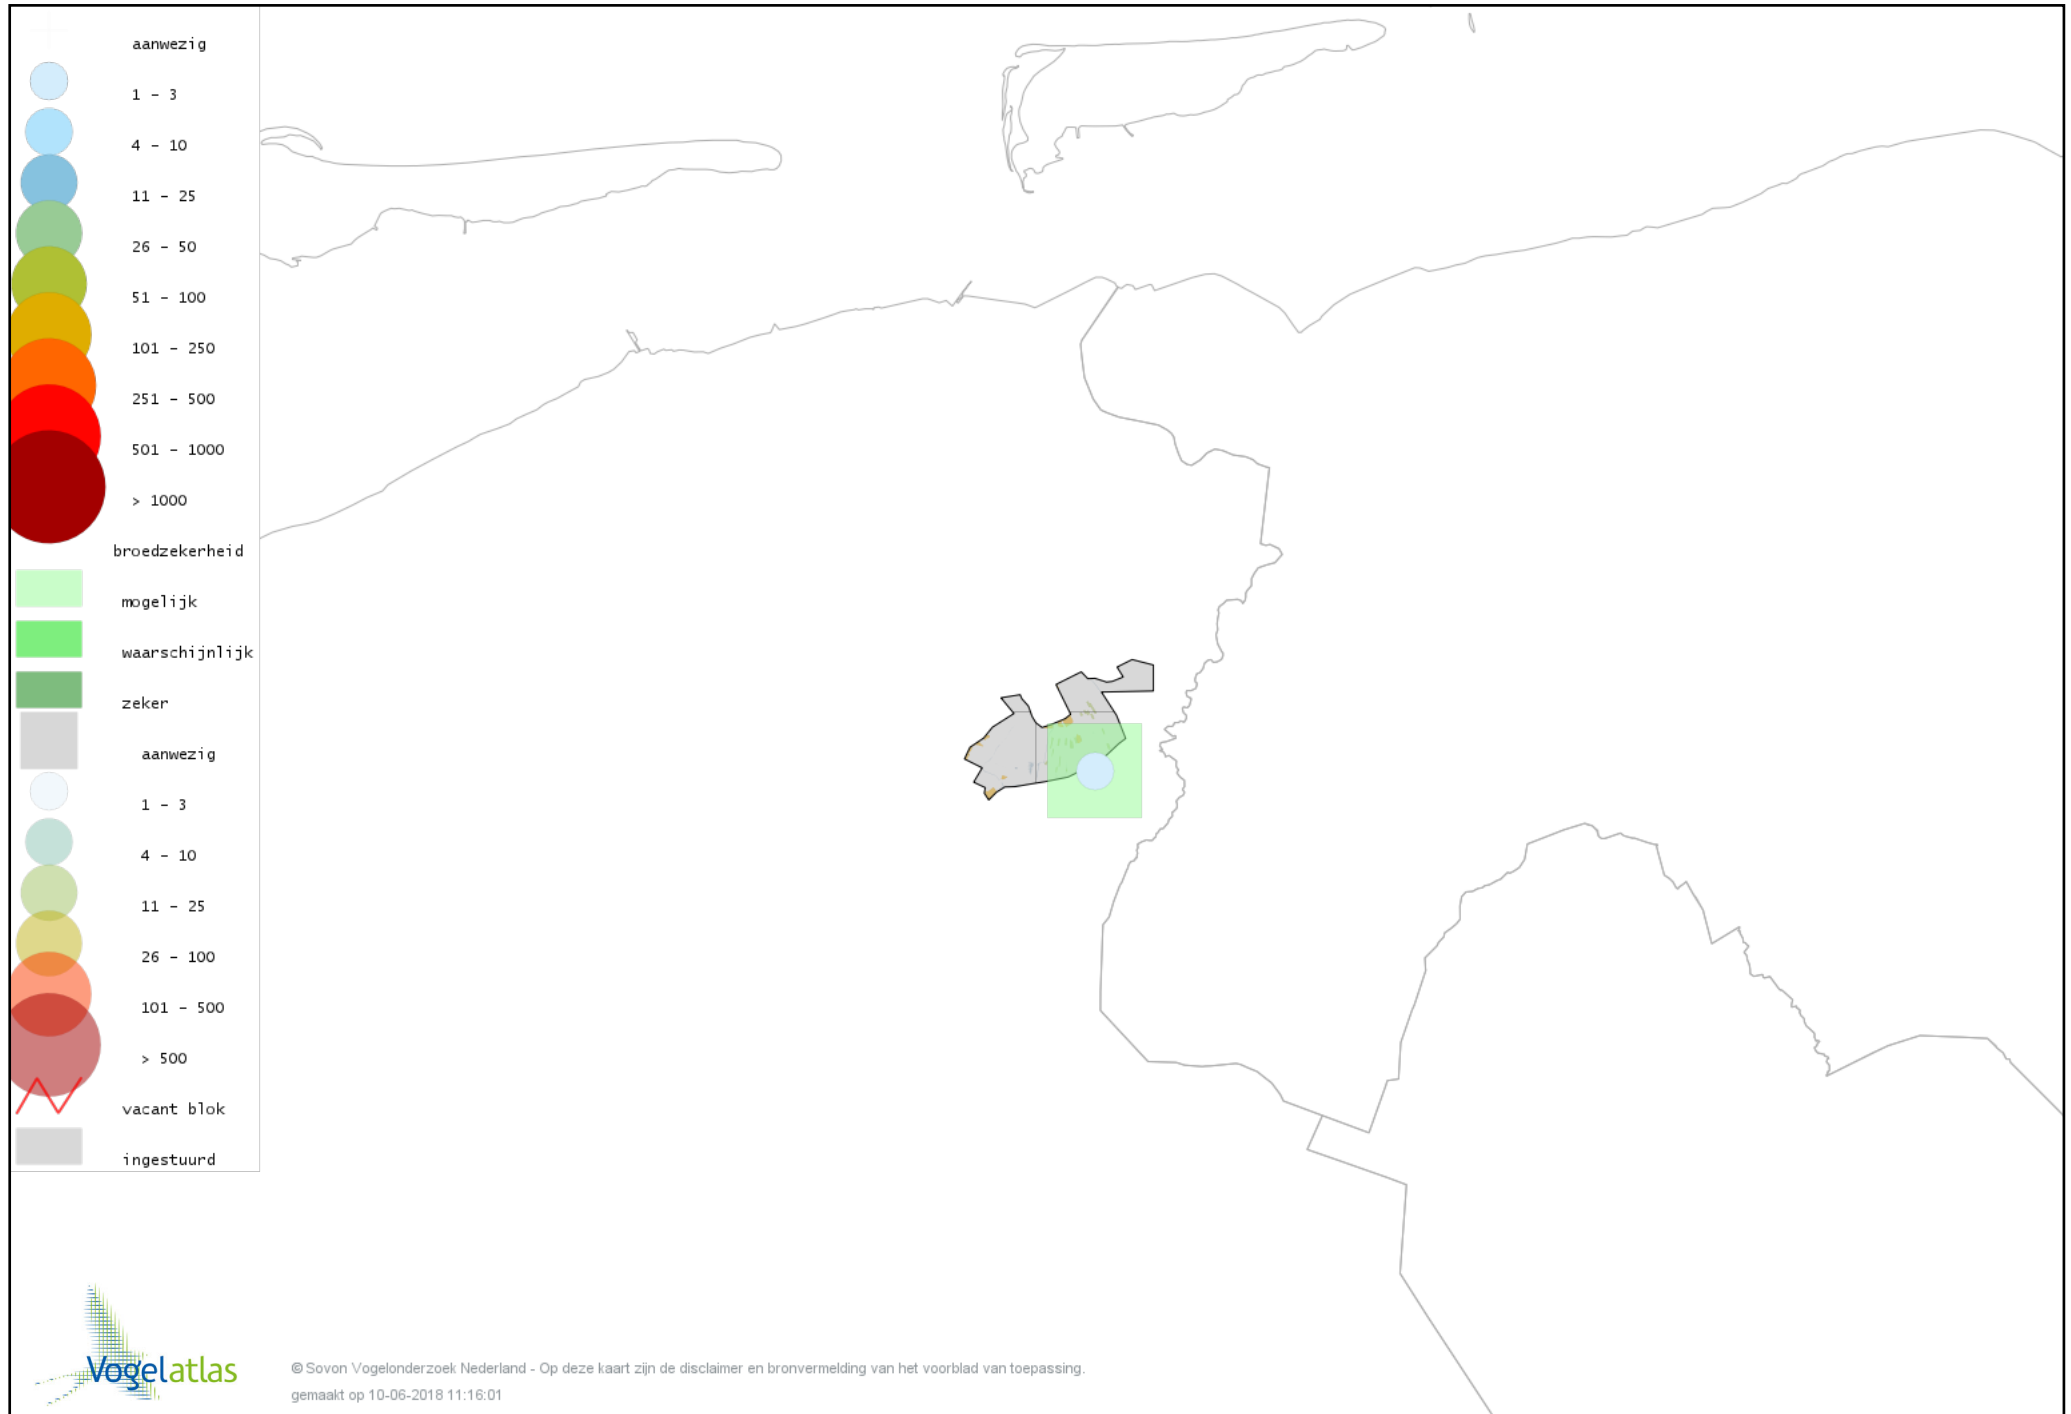

Ook worden in de kaarten de historische atlasresultaten (in rood) weergegeven.

Disclaimer

Deze verspreidingskaarten ondersteunen het completeren van de atlastellingen en verzamelen van aanvullende waarnemingen. De kaarten zijn nog niet volledig en kunnen fouten bevatten. Overname is toegestaan onder voorwaarde van bronvermelding (www.sovon.nl/vogelatlas)

De kleurtint (blauw) is de beste referentie voor de tot nu toe waargenomen aantalsklasse.

De stipgrootte is relatief. Vergelijk daarvoor de atlasblok grootte van de legenda met die van het kaartbeeld.

Voorlopige verspreidingskaart Knobbelzwaan broedseizoen

Voorlopige verspreidingskaart Grauwe Gans broedseizoen

Voorlopige verspreidingskaart Soepgans broedseizoen

Voorlopige verspreidingskaart Kleine Canadese Gans (minima) broedseizoen

Voorlopige verspreidingskaart Grote Canadese Gans broedseizoen

Voorlopige verspreidingskaart Brandgans broedseizoen

Voorlopige verspreidingskaart Nijlgans broedseizoen

Voorlopige verspreidingskaart Casarca broedseizoen

Voorlopige verspreidingskaart Bergeend broedseizoen