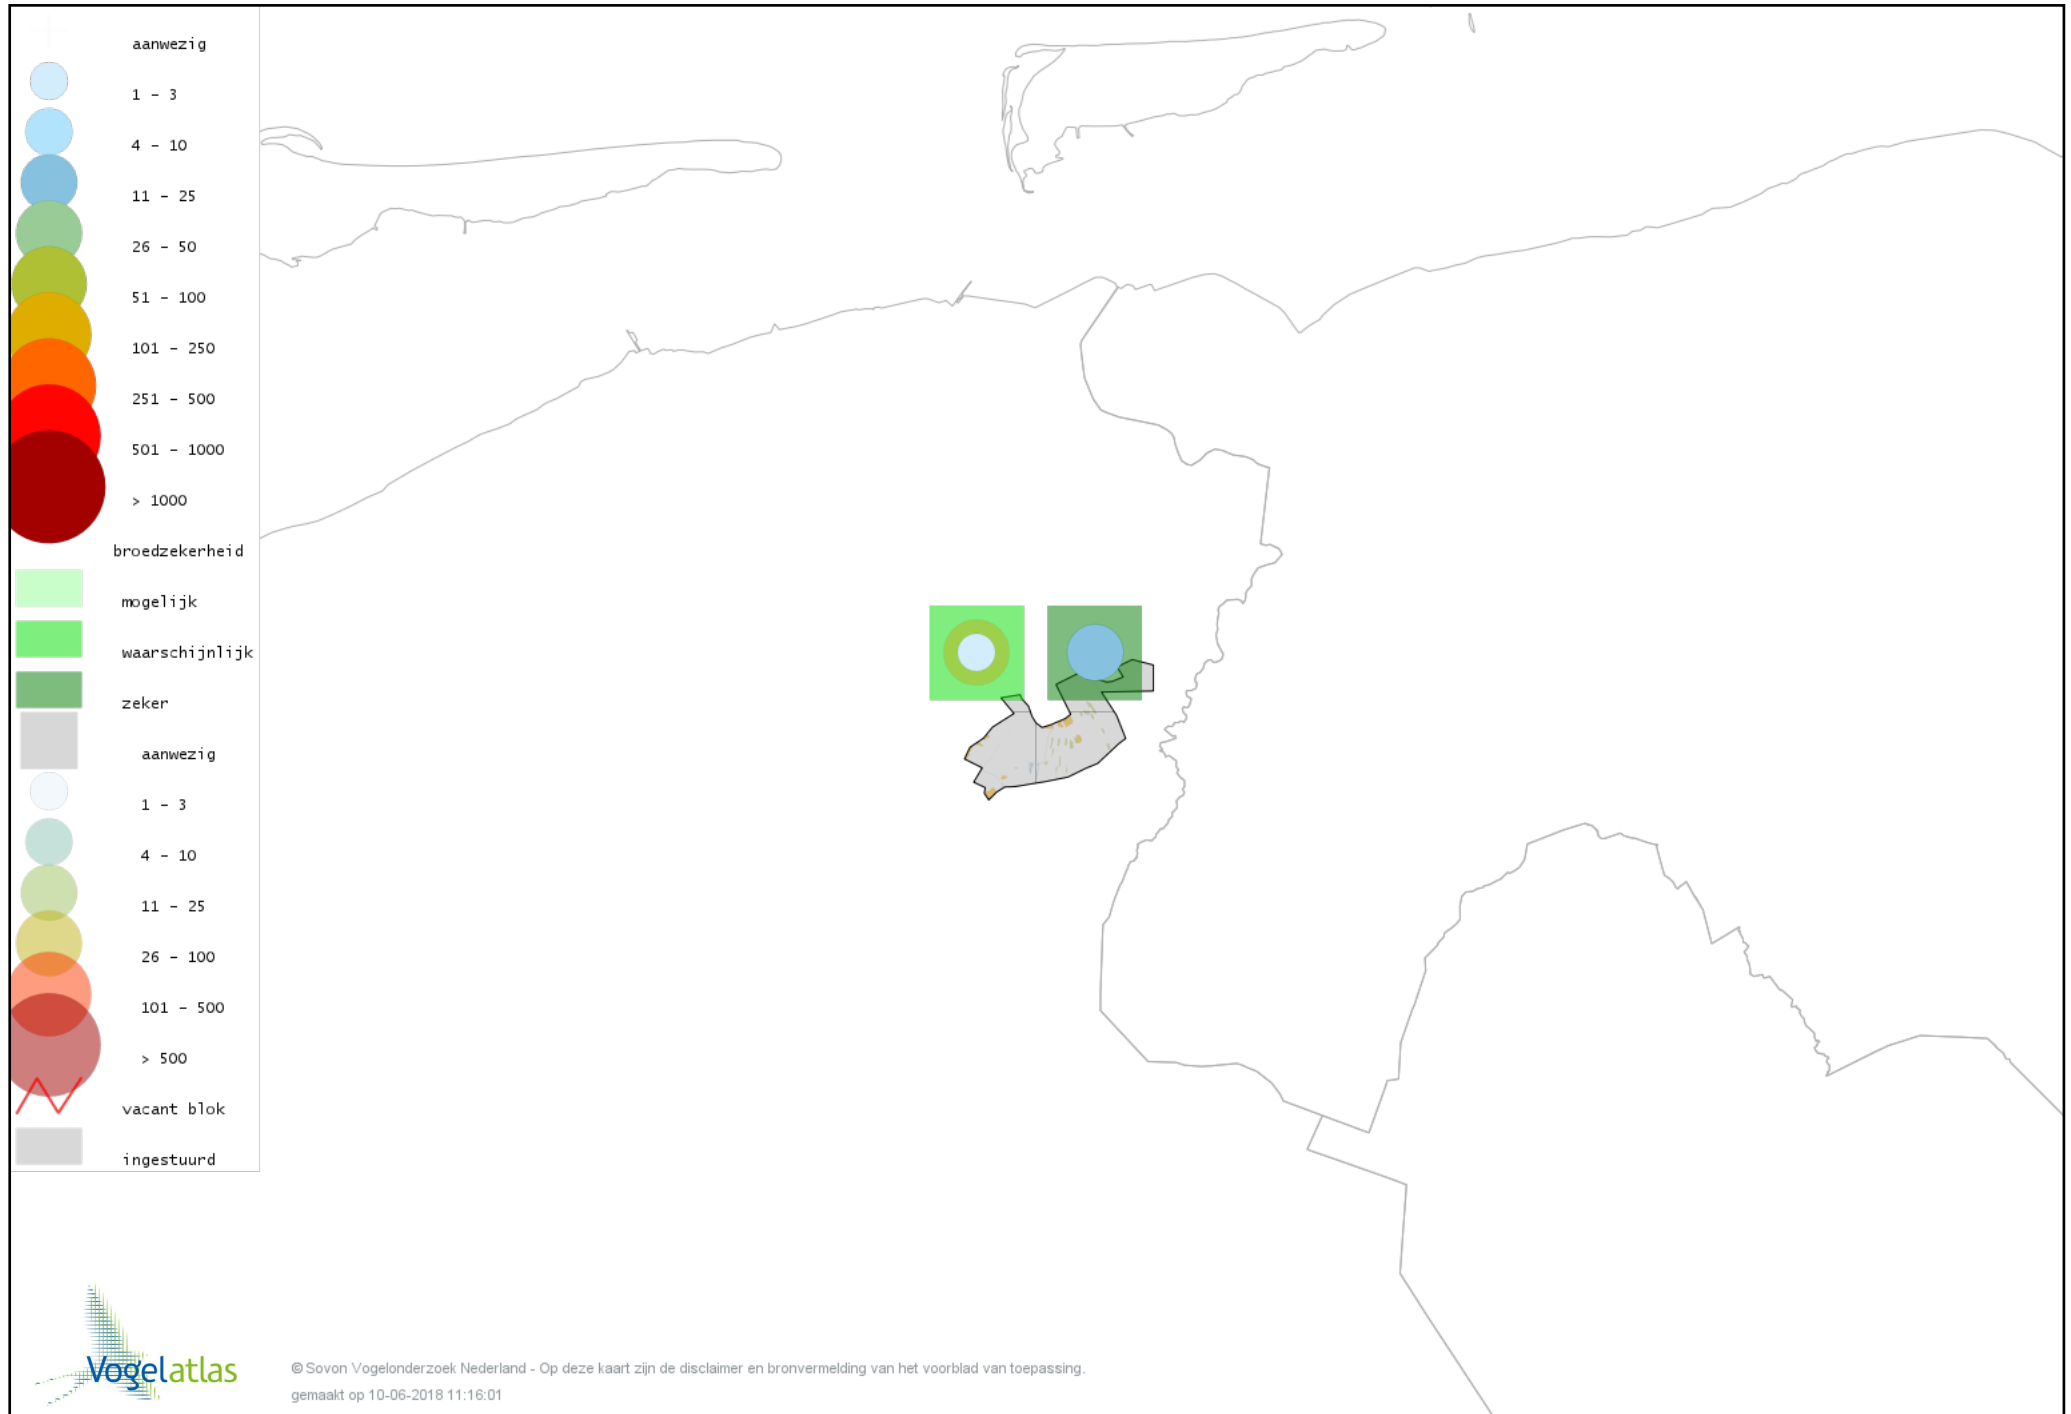

Voorlopige verspreidingskaart Zwarte Specht broedseizoen

Voorlopige verspreidingskaart Grote Bonte Specht broedseizoen

Voorlopige verspreidingskaart Kleine Bonte Specht broedseizoen

Voorlopige verspreidingskaart Wielewaal broedseizoen

Voorlopige verspreidingskaart Ekster broedseizoen

Voorlopige verspreidingskaart Gaai broedseizoen

Voorlopige verspreidingskaart Kauw broedseizoen

Voorlopige verspreidingskaart Roek broedseizoen

Voorlopige verspreidingskaart Zwarte Kraai broedseizoen

Voorlopige verspreidingskaart Pimpelmees broedseizoen

Voorlopige verspreidingskaart Koolmees broedseizoen

Voorlopige verspreidingskaart Matkop broedseizoen

Voorlopige verspreidingskaart Beardman broedseizoen