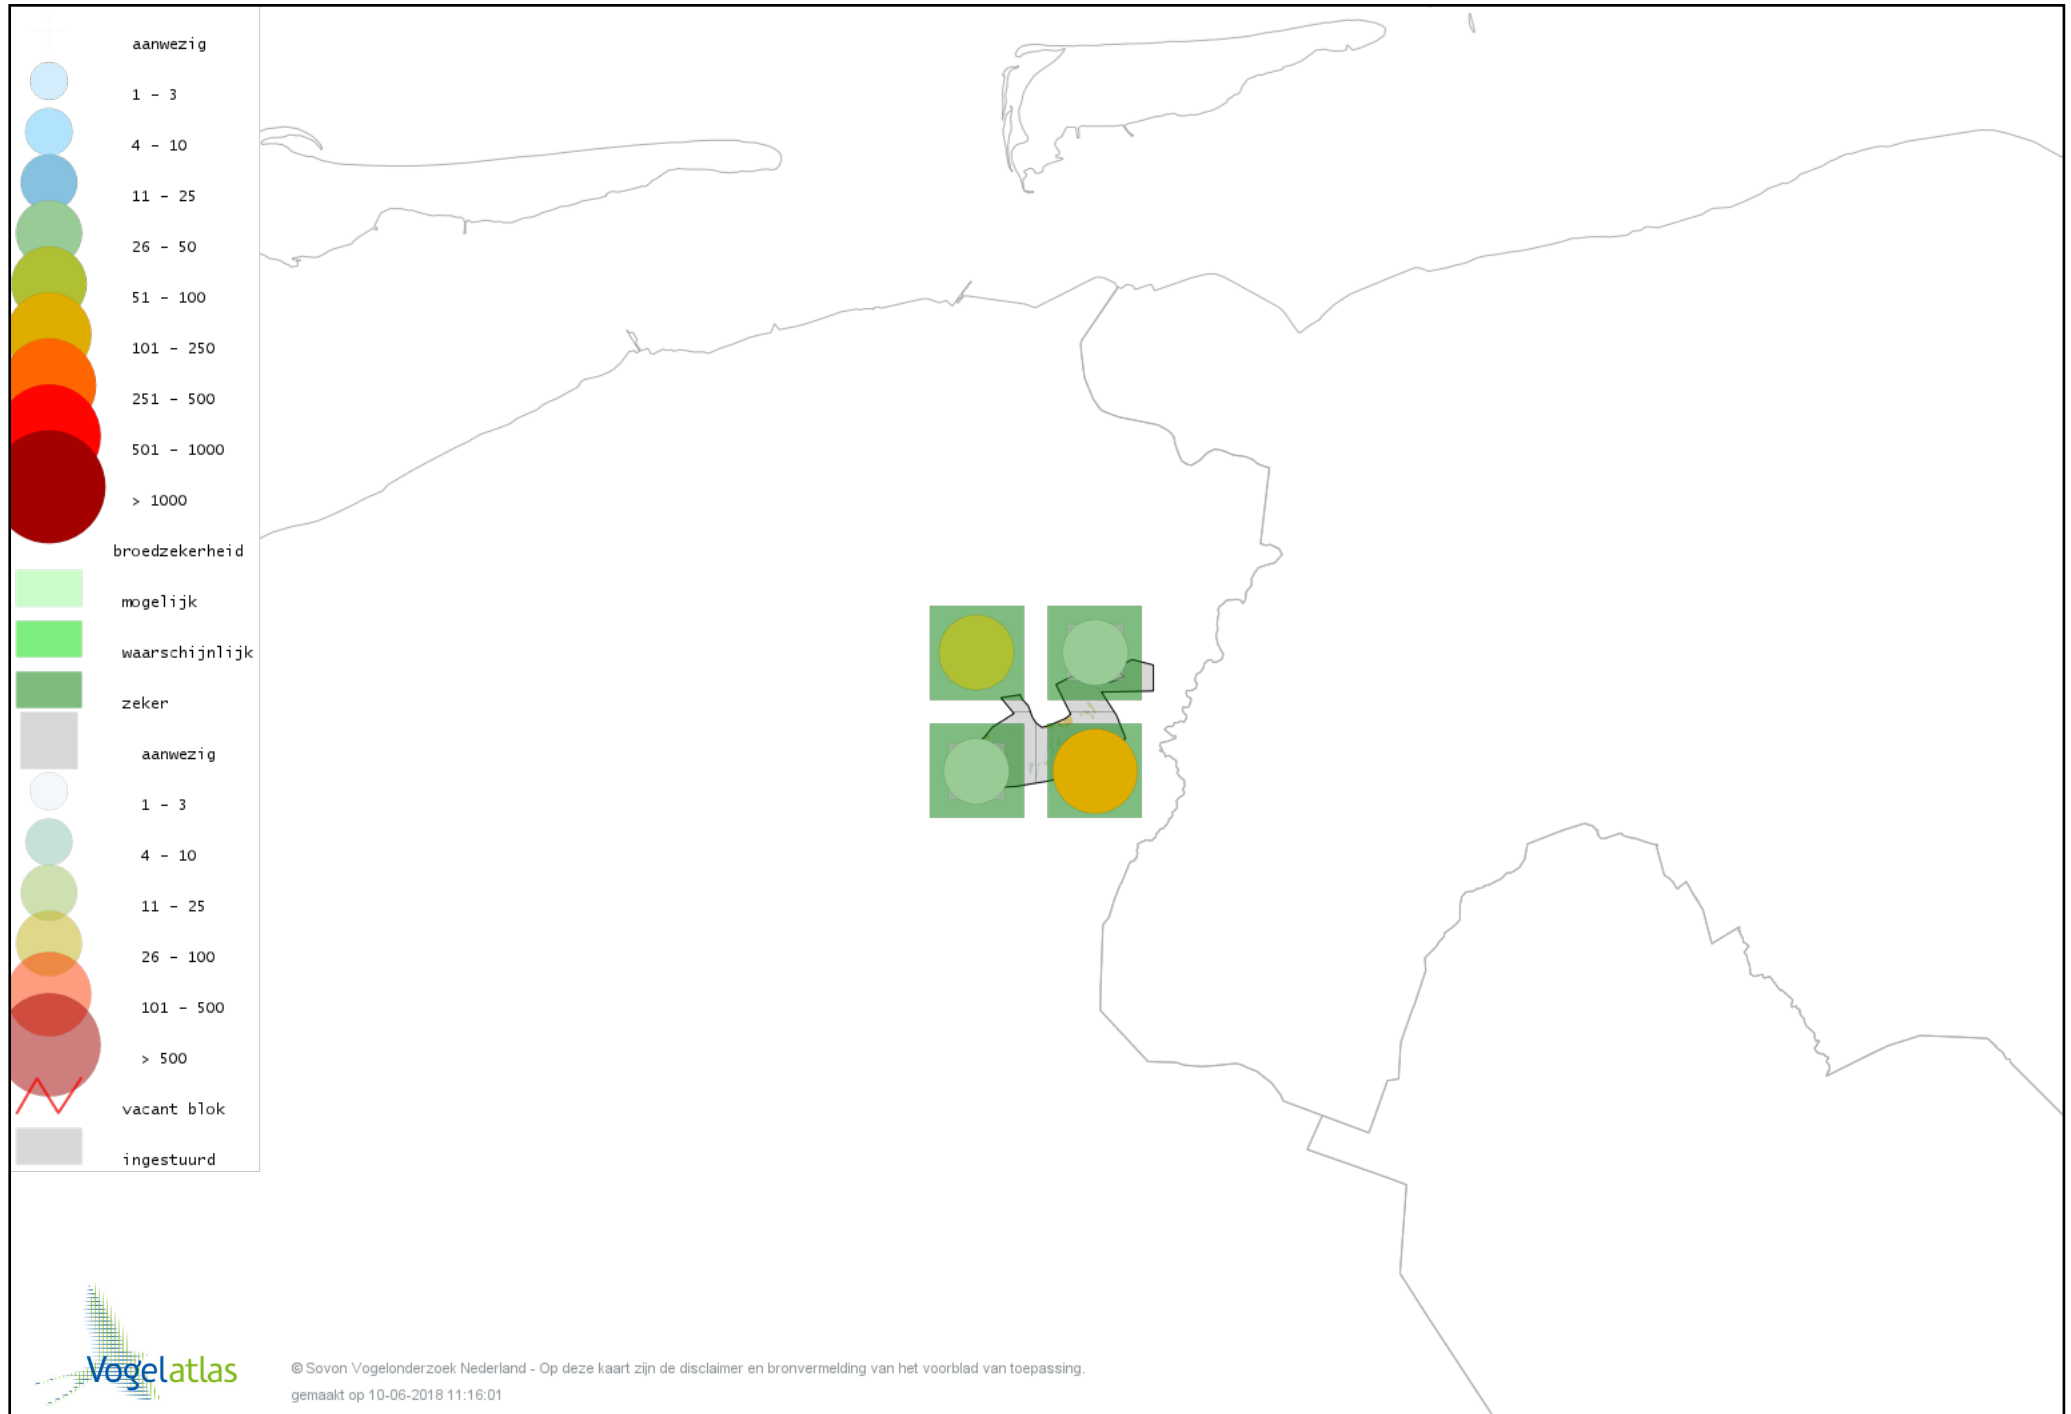

Voorlopige verspreidingskaart Ekster broedseizoen

Voorlopige verspreidingskaart Gaai broedseizoen

Voorlopige verspreidingskaart Kauw broedseizoen

Voorlopige verspreidingskaart Roek broedseizoen

Voorlopige verspreidingskaart Zwarte Kraai broedseizoen

Voorlopige verspreidingskaart Pimpelmees broedseizoen

Voorlopige verspreidingskaart Koolmees broedseizoen

Voorlopige verspreidingskaart Matkop broedseizoen

Voorlopige verspreidingskaart Beardman broedseizoen

Voorlopige verspreidingskaart Veldleeuwerik broedseizoen

Voorlopige verspreidingskaart Oeverzwaluw broedseizoen

Voorlopige verspreidingskaart Boerenzwaluw broedseizoen

Voorlopige verspreidingskaart Huiszwaluw broedseizoen