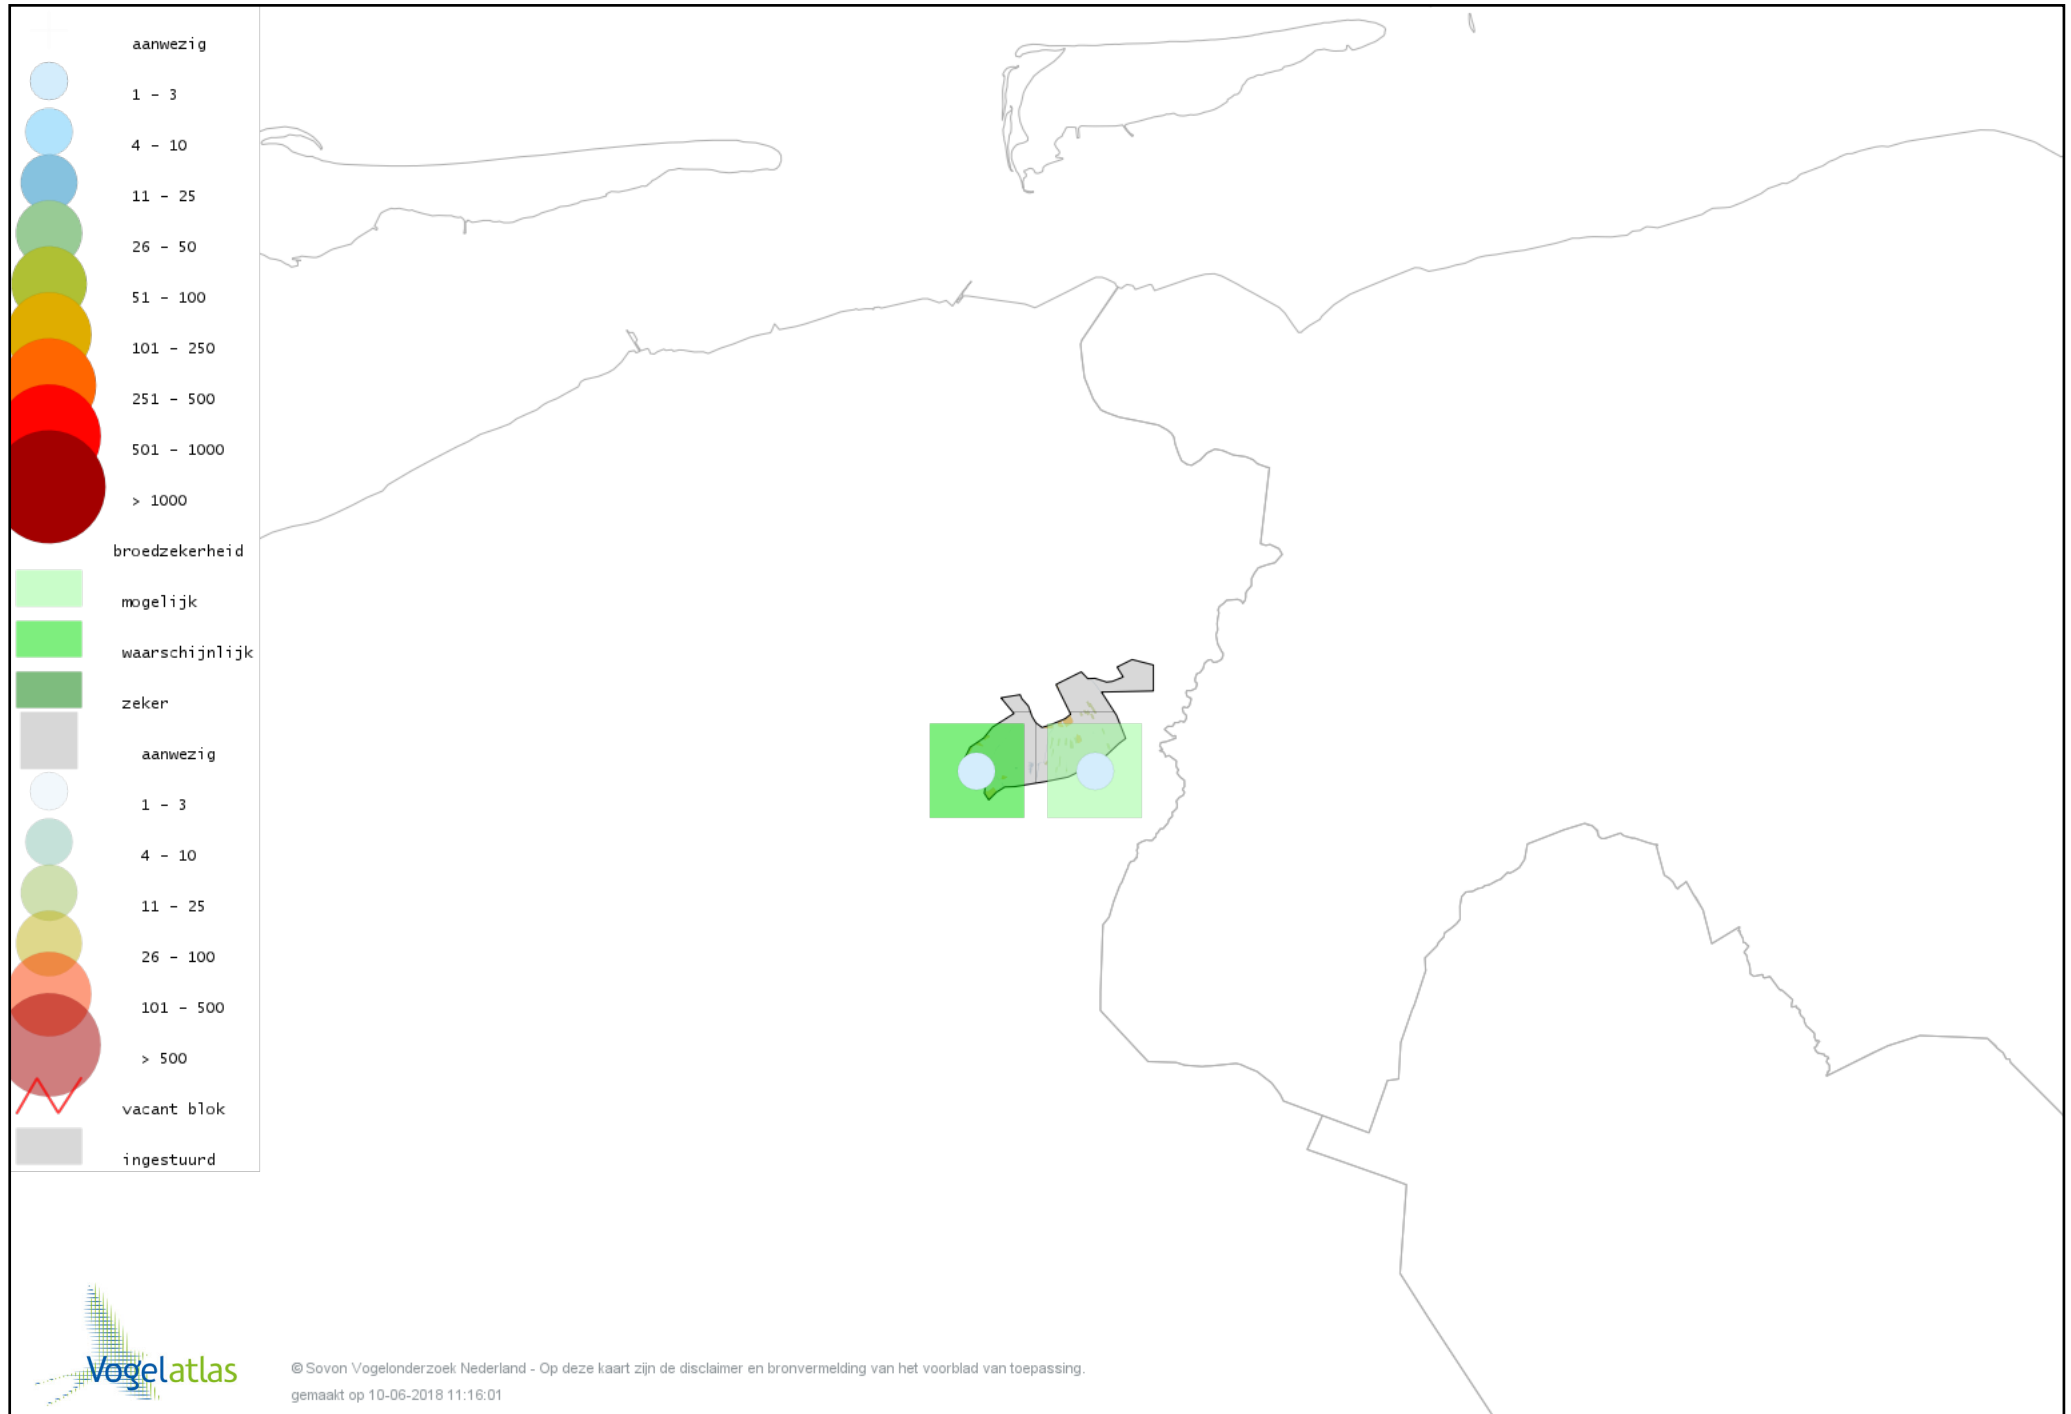

Voorlopige verspreidingskaart Wintertaling broedseizoen

Voorlopige verspreidingskaart Patrijs broedseizoen

Voorlopige verspreidingskaart Kwartel broedseizoen

Voorlopige verspreidingskaart Fazant broedseizoen

Voorlopige verspreidingskaart Roerdomp broedseizoen

Voorlopige verspreidingskaart Blauwe Reiger broedseizoen

Voorlopige verspreidingskaart Ooievaar broedseizoen

Voorlopige verspreidingskaart Dodaars broedseizoen

Voorlopige verspreidingskaart Fuut broedseizoen

Voorlopige verspreidingskaart Geoorde Fuut broedseizoen

Voorlopige verspreidingskaart Bruine Kiekendief broedseizoen

Voorlopige verspreidingskaart Havik broedseizoen

Voorlopige verspreidingskaart Waterral broedseizoen

Voorlopige verspreidingskaart Porseleinhoen broedseizoen

Voorlopige verspreidingskaart Waterhoen broedseizoen

Voorlopige verspreidingskaart Meerkoet broedseizoen