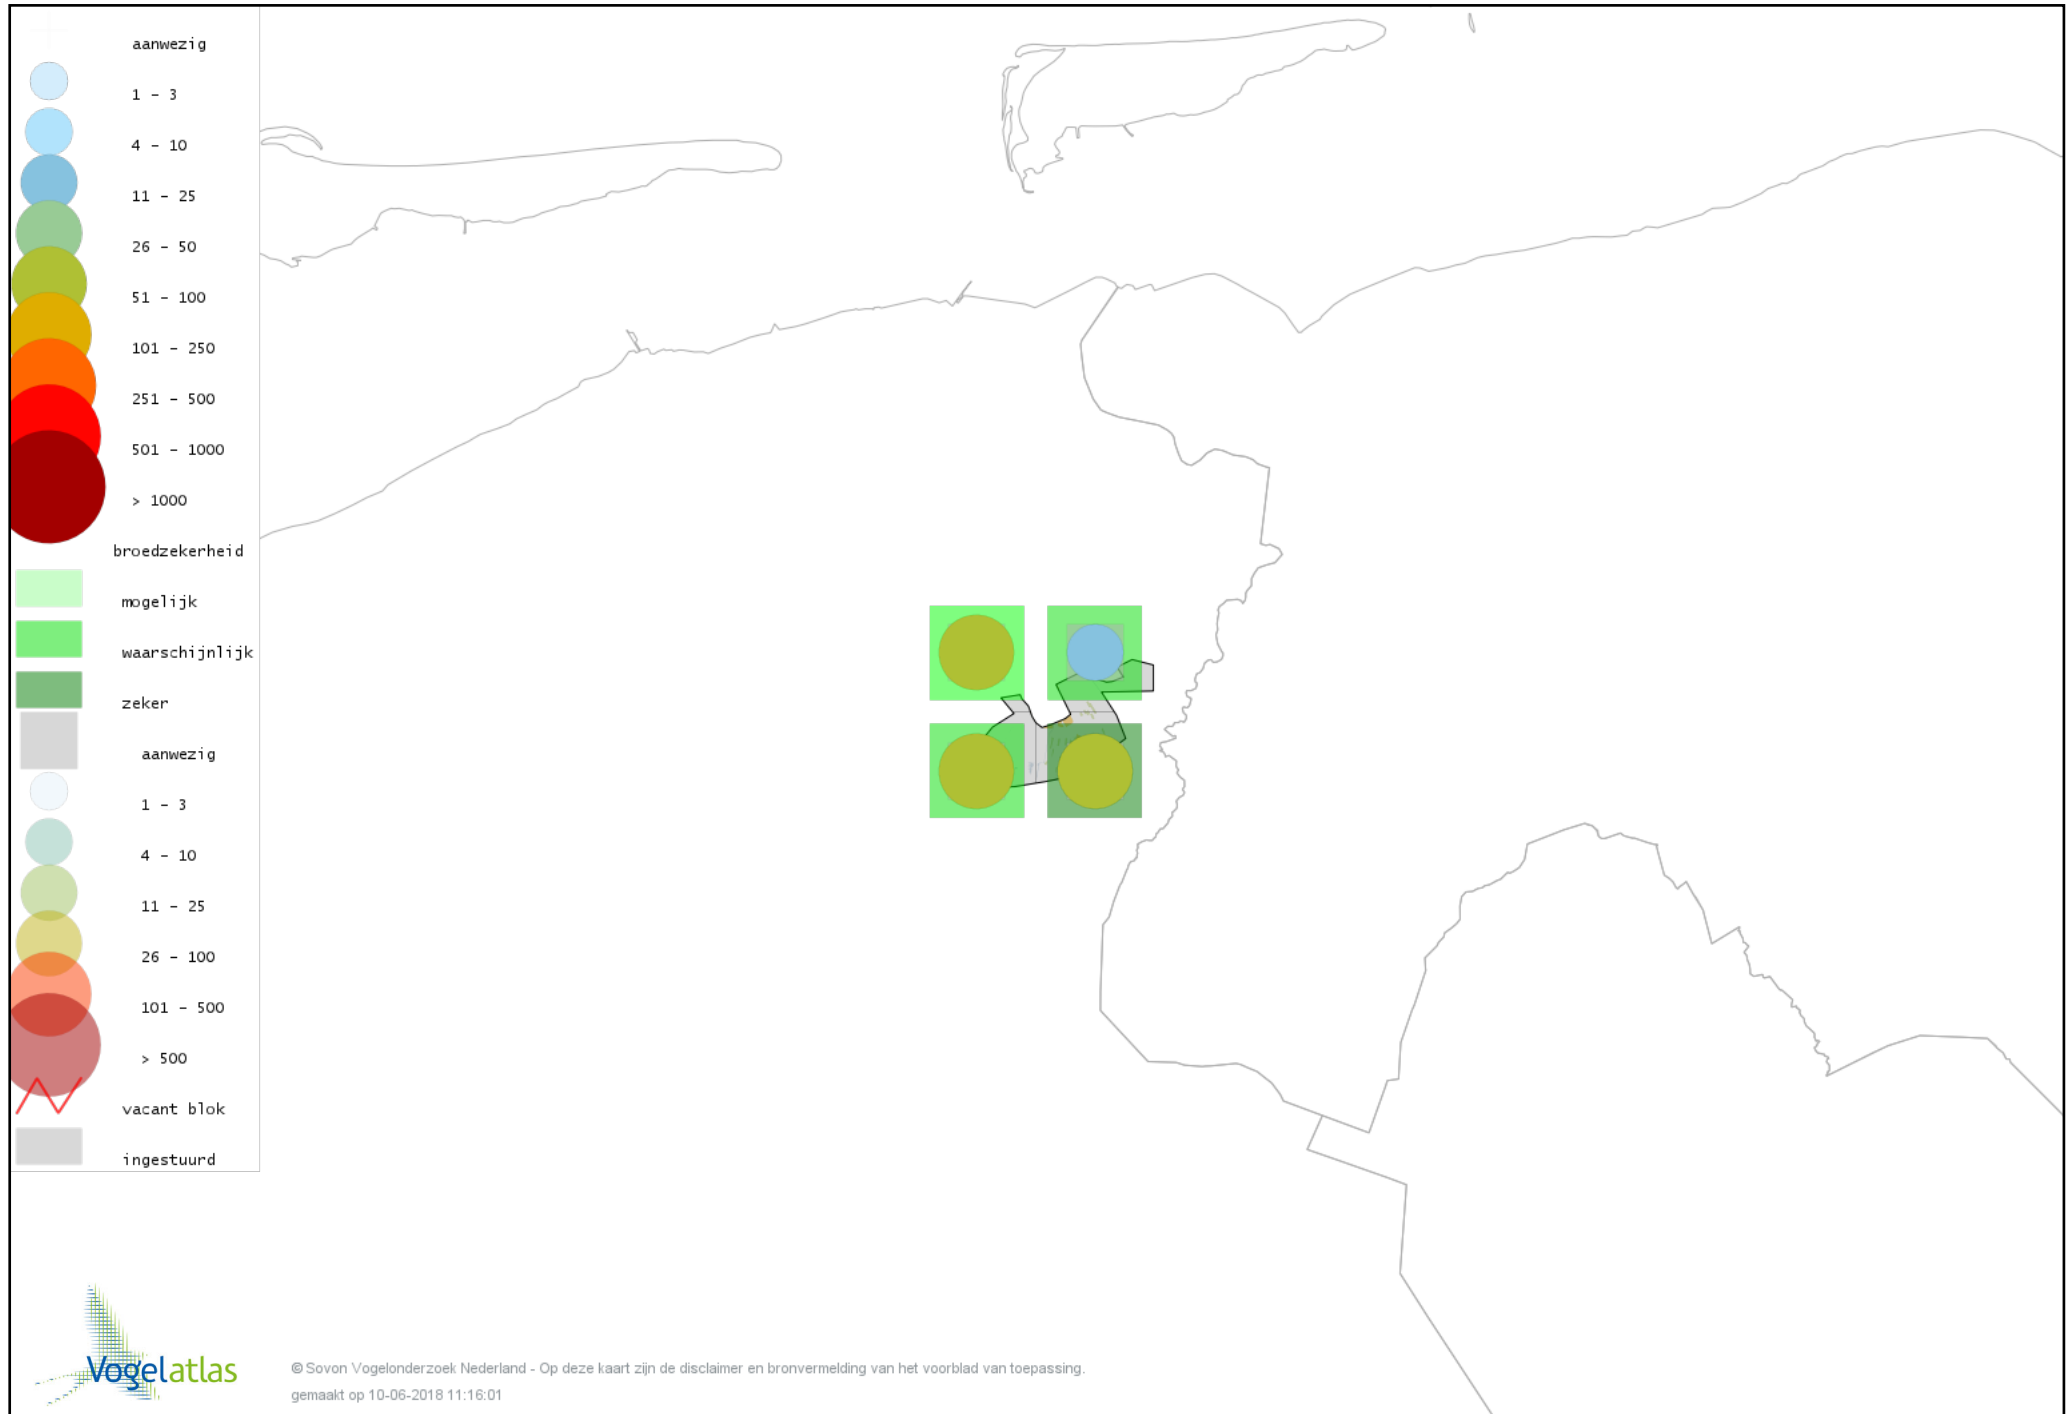

Voorlopige verspreidingskaart Veldleeuwerik broedseizoen

Voorlopige verspreidingskaart Oeverzwaluw broedseizoen

Voorlopige verspreidingskaart Boerenzwaluw broedseizoen

Voorlopige verspreidingskaart Huiszwaluw broedseizoen

Voorlopige verspreidingskaart Staartmees broedseizoen

Voorlopige verspreidingskaart Fluitter broedseizoen

Voorlopige verspreidingskaart Tjiftjaf broedseizoen

Voorlopige verspreidingskaart Fitis broedseizoen

Voorlopige verspreidingskaart Braamsluiper broedseizoen

Voorlopige verspreidingskaart Grasmus broedseizoen

Voorlopige verspreidingskaart Tuinfluiter broedseizoen

Voorlopige verspreidingskaart Zwartkop broedseizoen

Voorlopige verspreidingskaart Sprinkhaanzanger broedseizoen

Voorlopige verspreidingskaart Snor broedseizoen

Voorlopige verspreidingskaart Spotvogel broedseizoen

Voorlopige verspreidingskaart Bosrietzanger broedseizoen