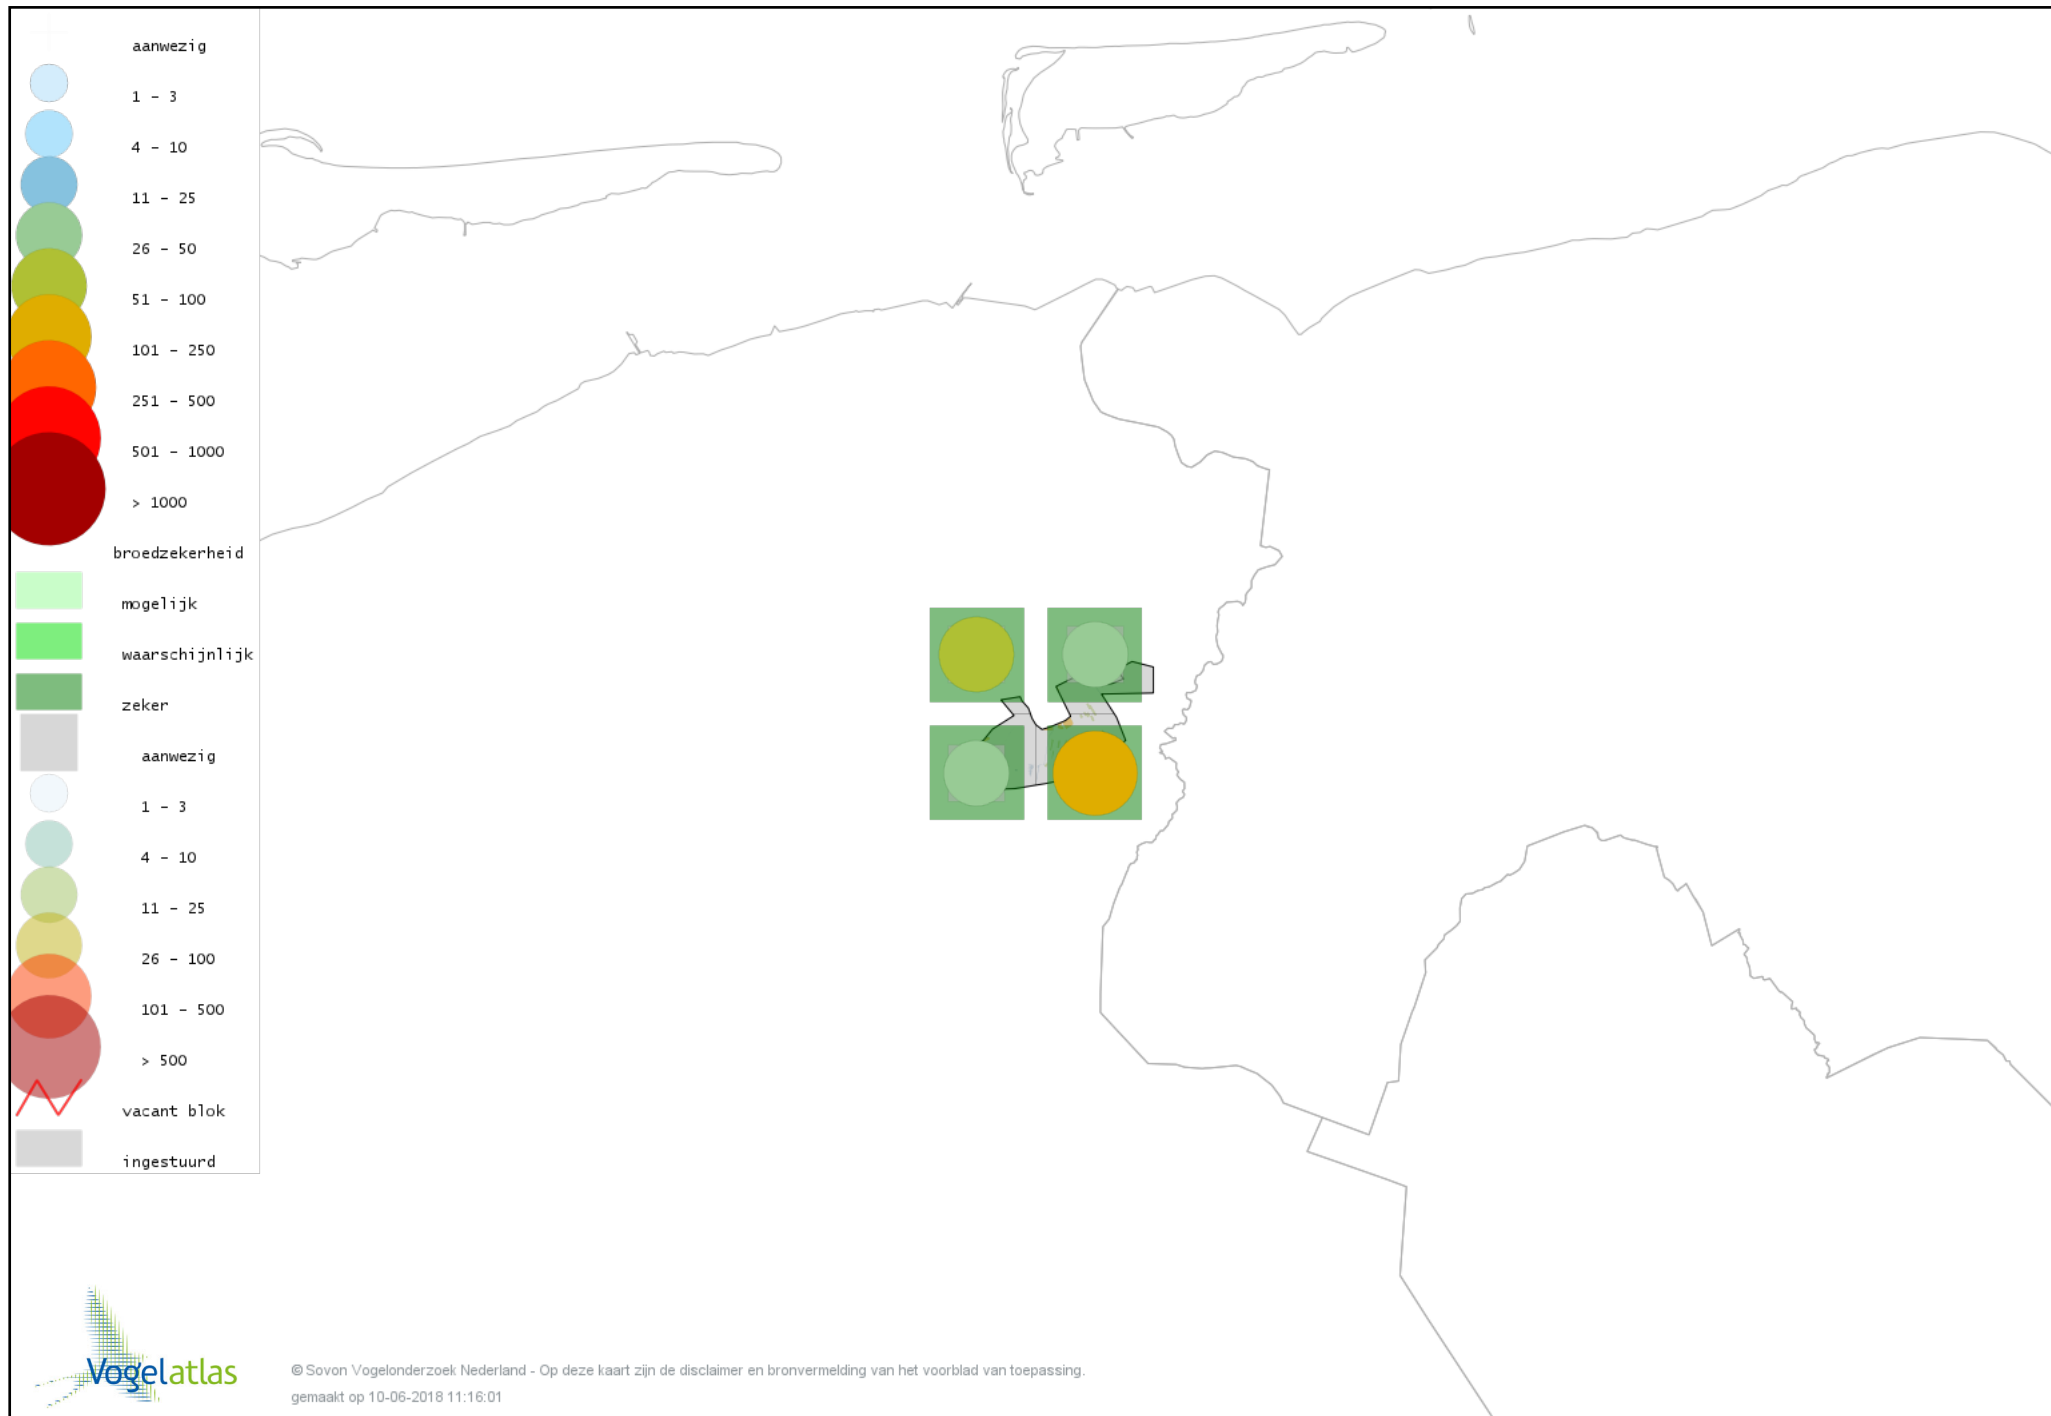

Voorlopige verspreidingskaart Zwarte Specht broedseizoen

Voorlopige verspreidingskaart Grote Bonte Specht broedseizoen

Voorlopige verspreidingskaart Kleine Bonte Specht broedseizoen

Voorlopige verspreidingskaart Wielewaal broedseizoen

Voorlopige verspreidingskaart Ekster broedseizoen

Voorlopige verspreidingskaart Gaai broedseizoen

Voorlopige verspreidingskaart Kauw broedseizoen

Voorlopige verspreidingskaart Roek broedseizoen

Voorlopige verspreidingskaart Zwarte Kraai broedseizoen

Voorlopige verspreidingskaart Pimpelmees broedseizoen

Voorlopige verspreidingskaart Koolmees broedseizoen

Voorlopige verspreidingskaart Matkop broedseizoen

Voorlopige verspreidingskaart Beardman broedseizoen

Voorlopige verspreidingskaart Veldleeuwerik broedseizoen

Voorlopige verspreidingskaart Oeverzwaluw broedseizoen

Voorlopige verspreidingskaart Boerenzwaluw broedseizoen

Voorlopige verspreidingskaart Huiszwaluw broedseizoen