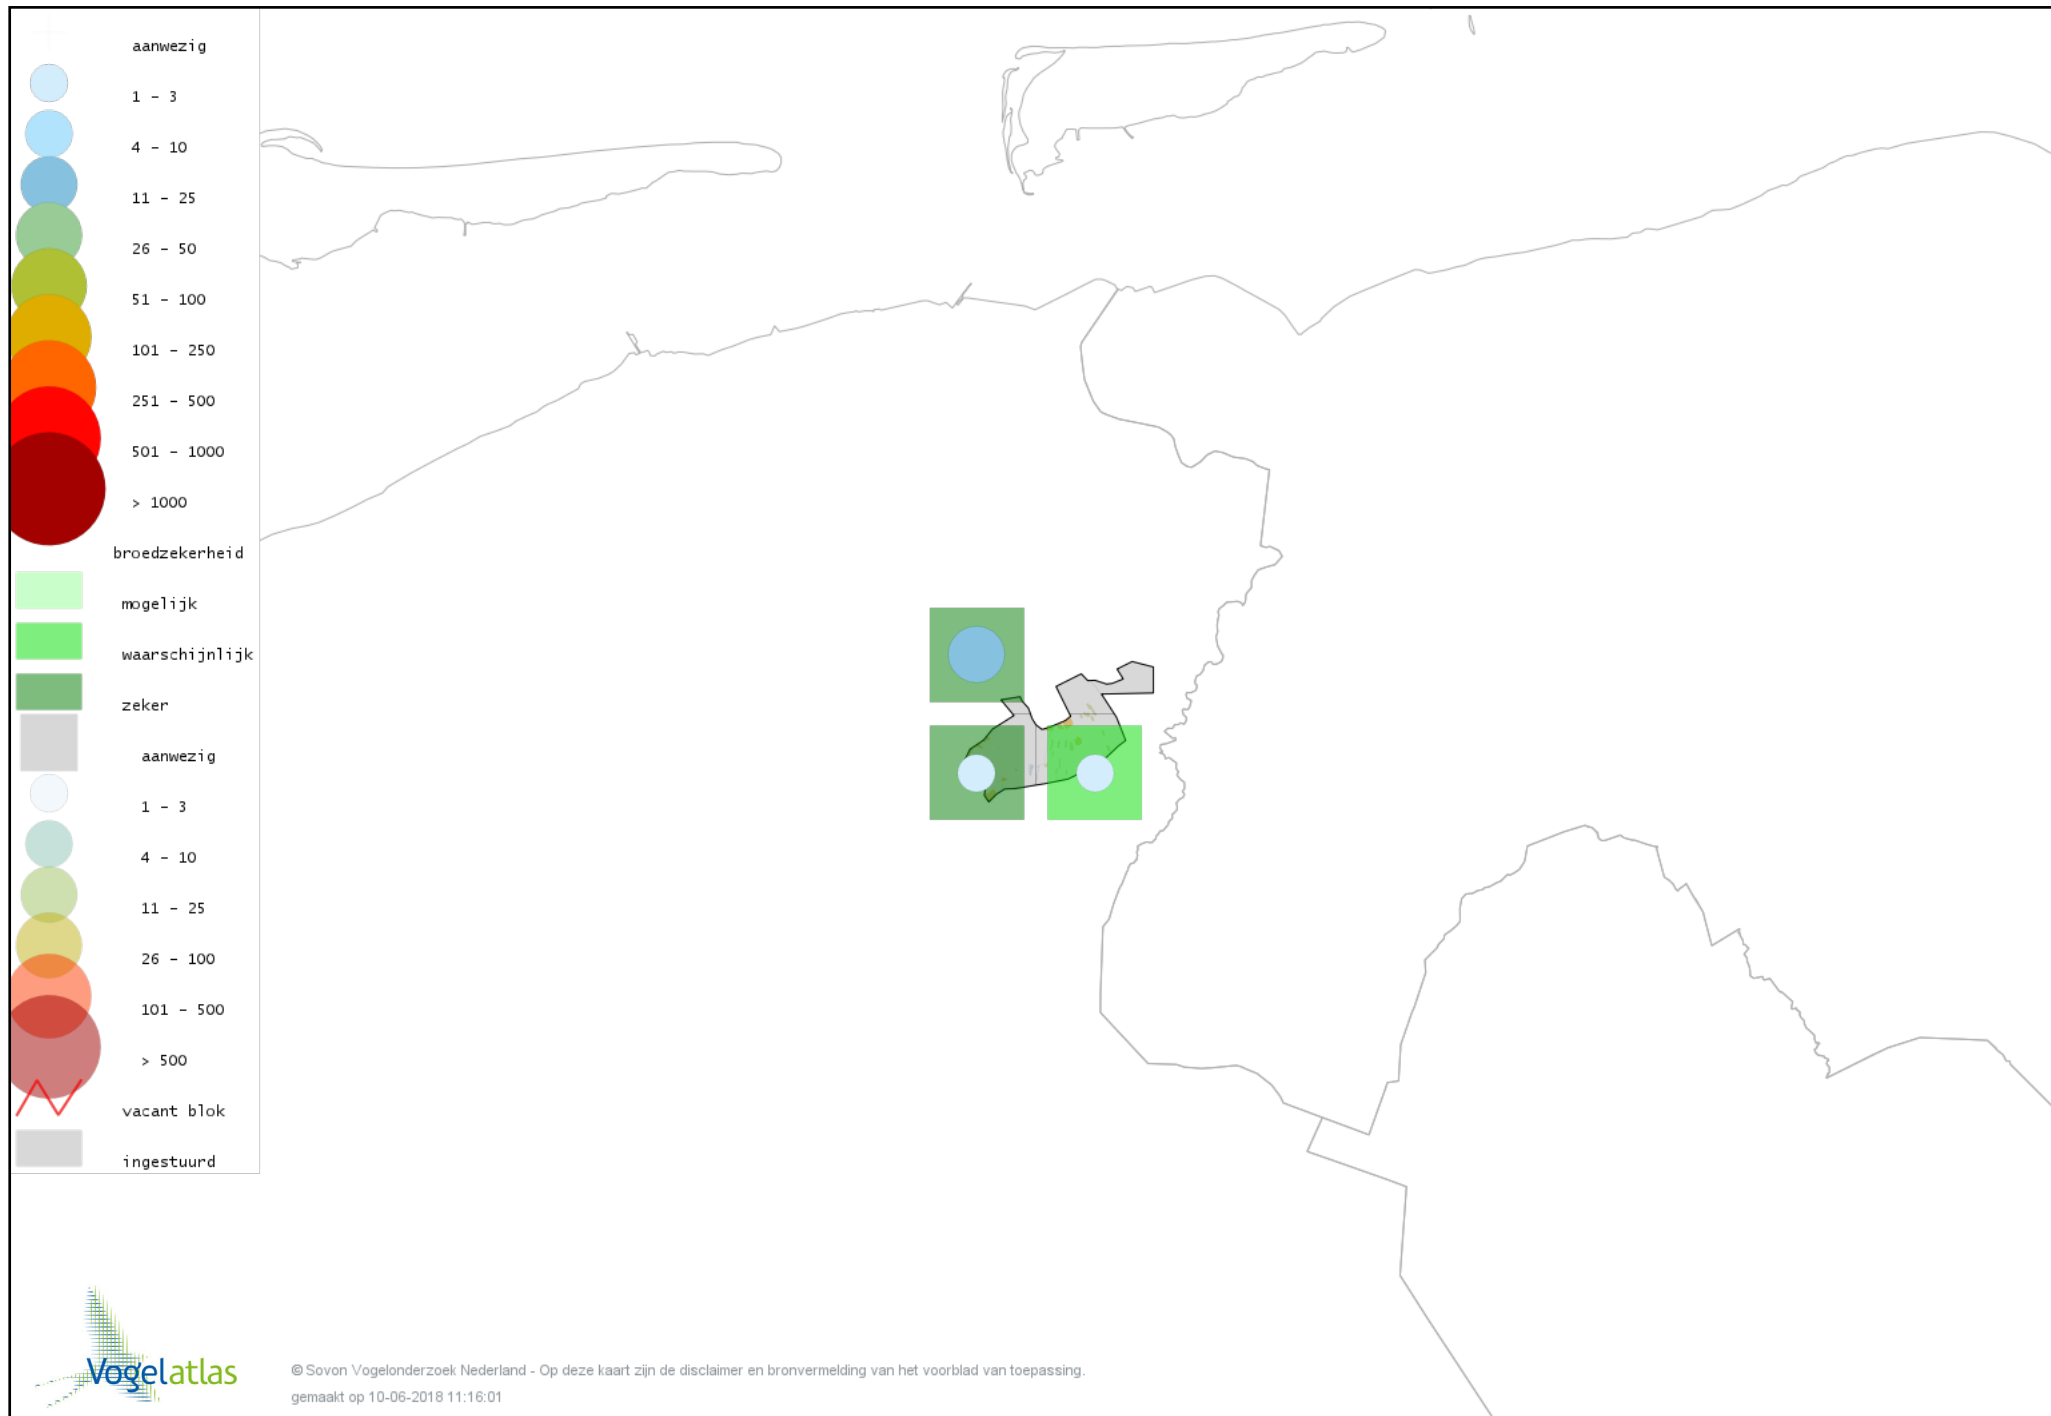

Voorlopige verspreidingskaart Braamsluiper broedseizoen

Voorlopige verspreidingskaart Grasmus broedseizoen

Voorlopige verspreidingskaart Tuinfluiter broedseizoen

Voorlopige verspreidingskaart Zwartkop broedseizoen

Voorlopige verspreidingskaart Sprinkhaanzanger broedseizoen

Voorlopige verspreidingskaart Snor broedseizoen

Voorlopige verspreidingskaart Spotvogel broedseizoen

Voorlopige verspreidingskaart Bosrietzanger broedseizoen

Voorlopige verspreidingskaart Kleine Karekiet broedseizoen

Voorlopige verspreidingskaart Rietzanger broedseizoen

Voorlopige verspreidingskaart Boomklever broedseizoen

Voorlopige verspreidingskaart Boomkruiper broedseizoen

Voorlopige verspreidingskaart Winterkoning broedseizoen

Voorlopige verspreidingskaart Spreeuw broedseizoen

Voorlopige verspreidingskaart Merel broedseizoen

Voorlopige verspreidingskaart Zanglijster broedseizoen