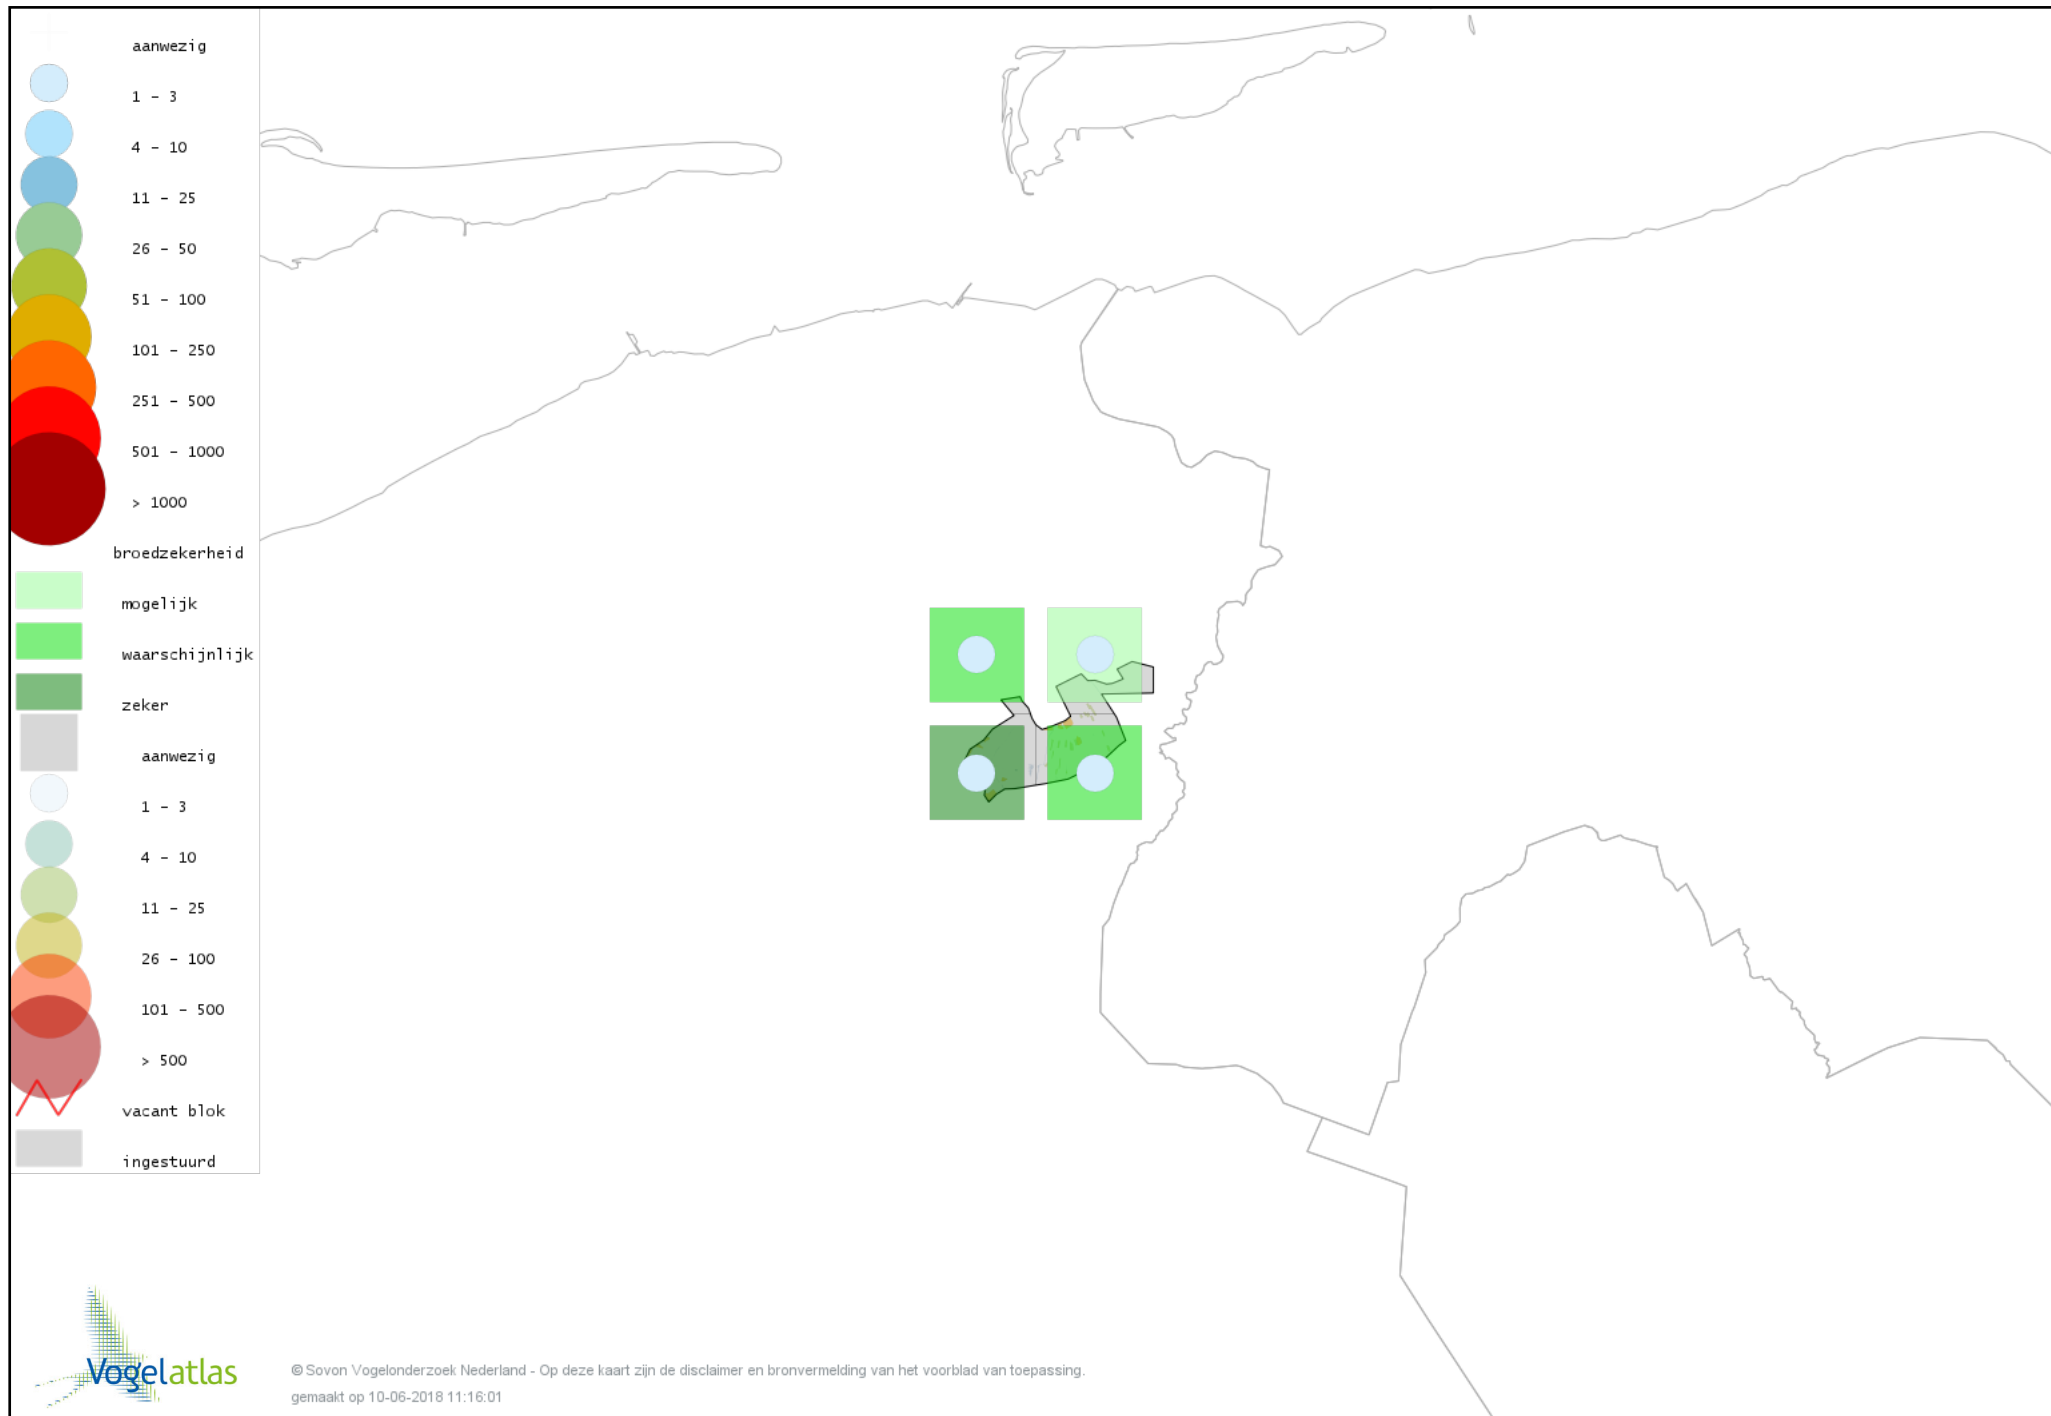

Voorlopige verspreidingskaart Grote Lijster broedseizoen

Voorlopige verspreidingskaart Grauwe Vliegenvanger broedseizoen

Voorlopige verspreidingskaart Roodborst broedseizoen

Voorlopige verspreidingskaart Nachtegaal broedseizoen

Voorlopige verspreidingskaart Blauwborst broedseizoen

Voorlopige verspreidingskaart Zwarte Roodstaart broedseizoen

Voorlopige verspreidingskaart Gekraagde Roodstaart broedseizoen

Voorlopige verspreidingskaart Roodborsttapuit broedseizoen

Voorlopige verspreidingskaart Bonte Vliegenvanger broedseizoen

Voorlopige verspreidingskaart Heggenmus broedseizoen

Voorlopige verspreidingskaart Huismus broedseizoen

Voorlopige verspreidingskaart Ringmus broedseizoen

Voorlopige verspreidingskaart Gele Kwikstaart broedseizoen

Voorlopige verspreidingskaart Witte Kwikstaart broedseizoen

Voorlopige verspreidingskaart Boompieper broedseizoen

Voorlopige verspreidingskaart Graspieper broedseizoen