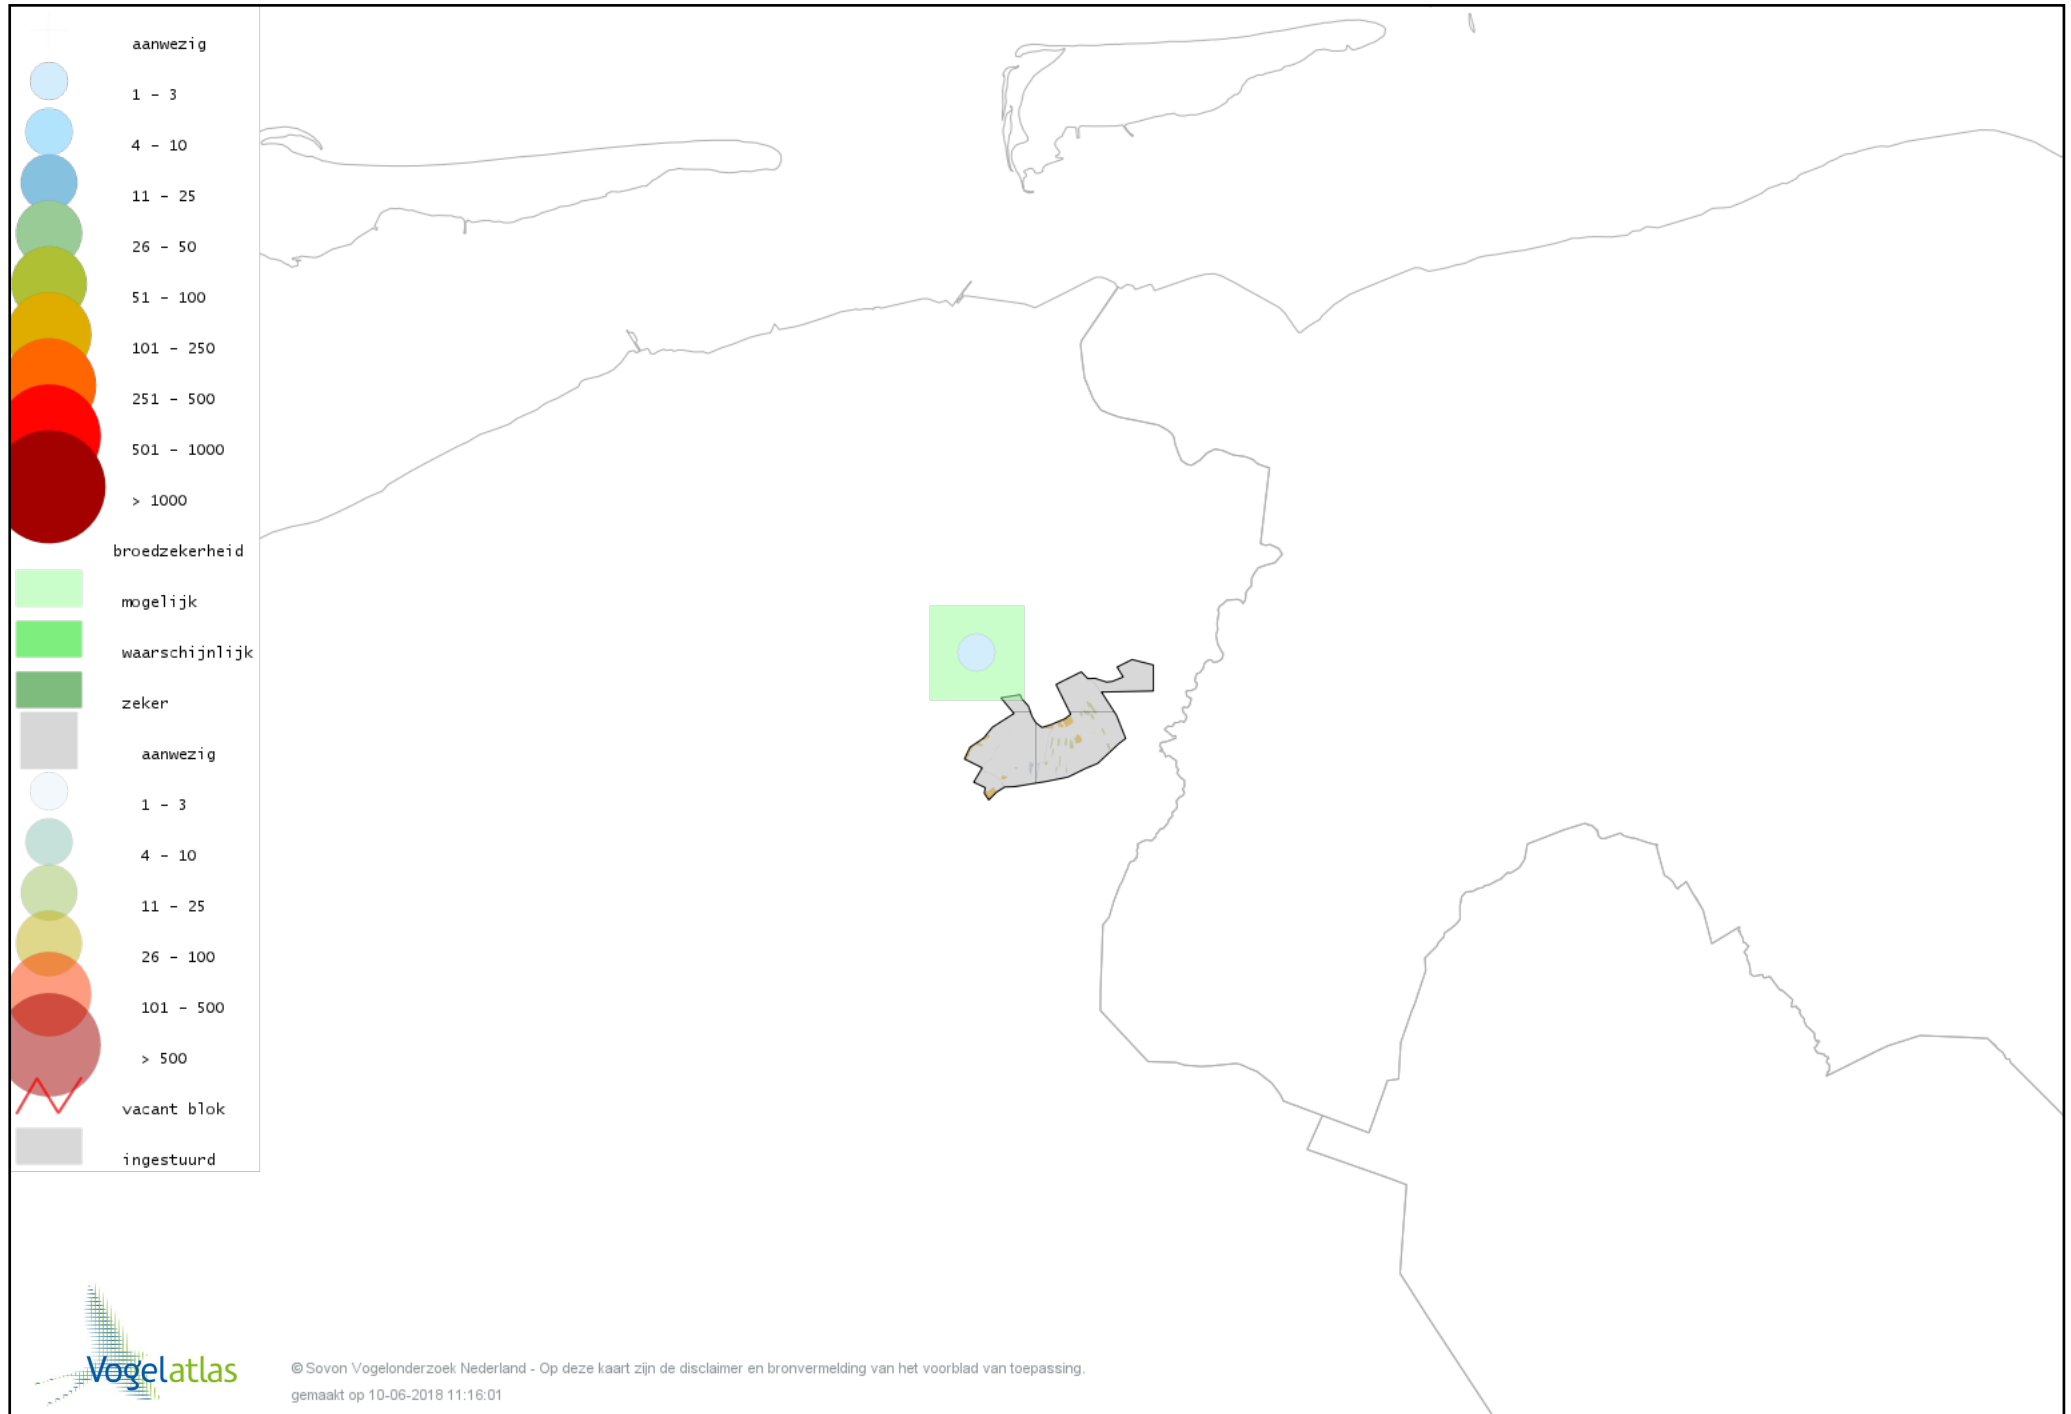

Voorlopige verspreidingskaart Houtduif broedseizoen

Voorlopige verspreidingskaart Turkse Tortel broedseizoen

Voorlopige verspreidingskaart Koekoek broedseizoen

Voorlopige verspreidingskaart Kerkuil broedseizoen

Voorlopige verspreidingskaart Ransuil broedseizoen

Voorlopige verspreidingskaart Gierzwaluw broedseizoen

Voorlopige verspreidingskaart IJsvogel broedseizoen

Voorlopige verspreidingskaart Groene Specht broedseizoen

Voorlopige verspreidingskaart Zwarte Specht broedseizoen

Voorlopige verspreidingskaart Grote Bonte Specht broedseizoen

Voorlopige verspreidingskaart Kleine Bonte Specht broedseizoen

Voorlopige verspreidingskaart Wielewaal broedseizoen