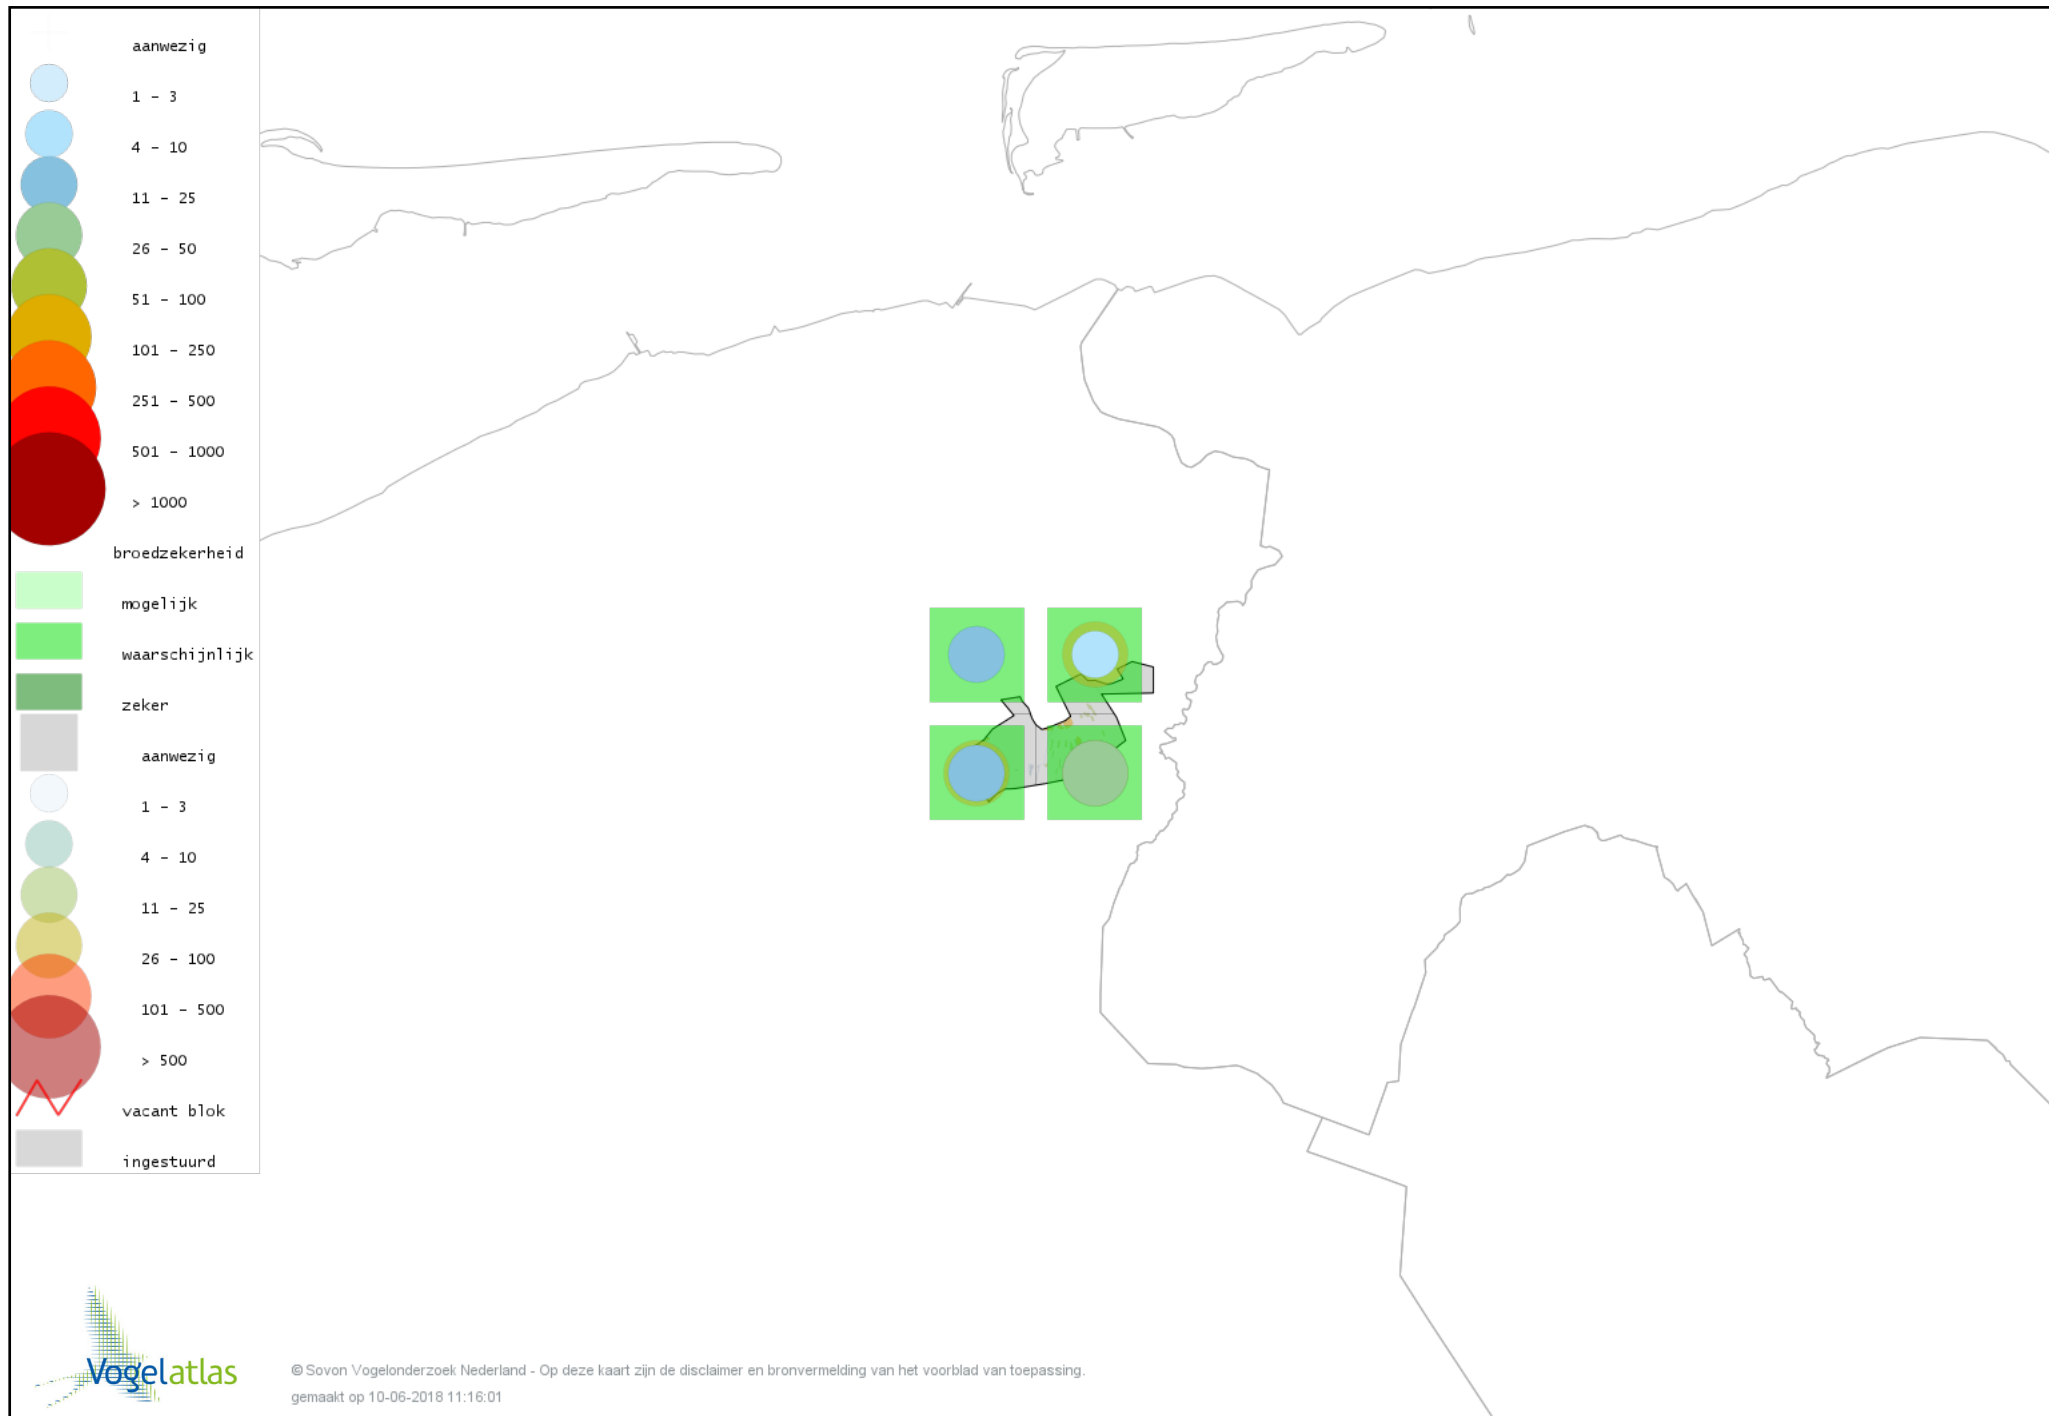

Voorlopige verspreidingskaart Kokmeeuw broedseizoen

Voorlopige verspreidingskaart Visdief broedseizoen

Voorlopige verspreidingskaart Stadsduif broedseizoen

Voorlopige verspreidingskaart Holenduif broedseizoen

Voorlopige verspreidingskaart Houtduif broedseizoen

Voorlopige verspreidingskaart Turkse Tortel broedseizoen

Voorlopige verspreidingskaart Koekoek broedseizoen

Voorlopige verspreidingskaart Kerkuil broedseizoen

Voorlopige verspreidingskaart Ransuil broedseizoen

Voorlopige verspreidingskaart Gierzwaluw broedseizoen

Voorlopige verspreidingskaart IJsvogel broedseizoen

Voorlopige verspreidingskaart Groene Specht broedseizoen

Voorlopige verspreidingskaart Zwarte Specht broedseizoen

Voorlopige verspreidingskaart Grote Bonte Specht broedseizoen

Voorlopige verspreidingskaart Kleine Bonte Specht broedseizoen

Voorlopige verspreidingskaart Wielewaal broedseizoen