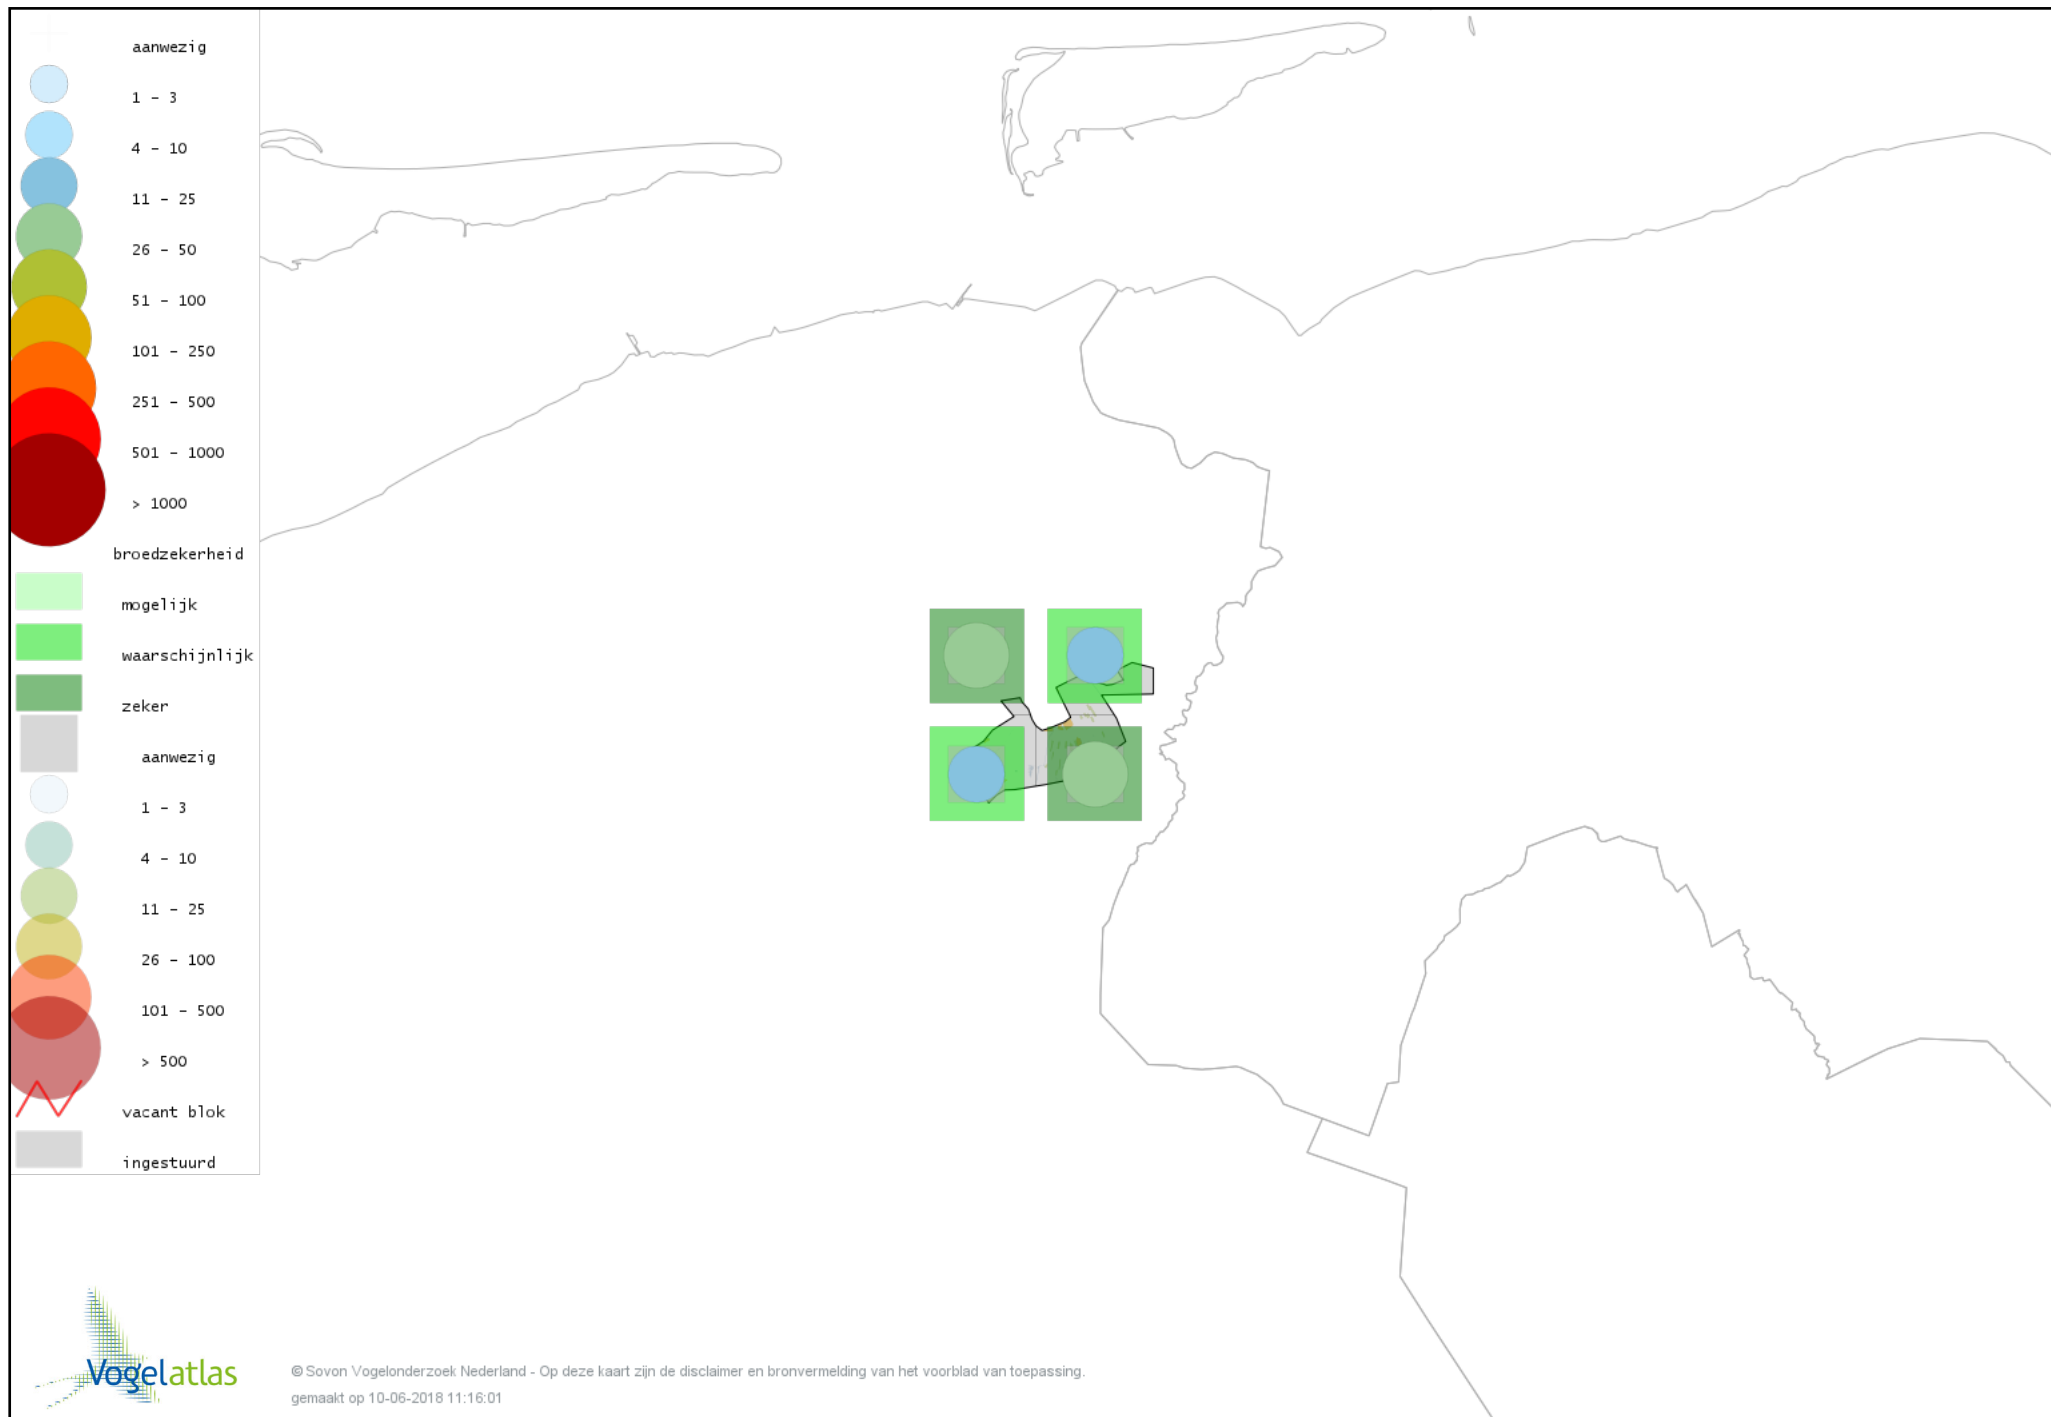

Voorlopige verspreidingskaart Kleine Karekiet broedseizoen

Voorlopige verspreidingskaart Rietzanger broedseizoen

Voorlopige verspreidingskaart Boomklever broedseizoen

Voorlopige verspreidingskaart Boomkruiper broedseizoen

Voorlopige verspreidingskaart Winterkoning broedseizoen

Voorlopige verspreidingskaart Spreeuw broedseizoen

Voorlopige verspreidingskaart Merel broedseizoen

Voorlopige verspreidingskaart Zanglijster broedseizoen

Voorlopige verspreidingskaart Grote Lijster broedseizoen

Voorlopige verspreidingskaart Grauwe Vliegenvanger broedseizoen

Voorlopige verspreidingskaart Roodborst broedseizoen

Voorlopige verspreidingskaart Nachtegaal broedseizoen

Voorlopige verspreidingskaart Blauwborst broedseizoen

Voorlopige verspreidingskaart Zwarte Roodstaart broedseizoen

Voorlopige verspreidingskaart Gekraagde Roodstaart broedseizoen

Voorlopige verspreidingskaart Roodborsttapuit broedseizoen