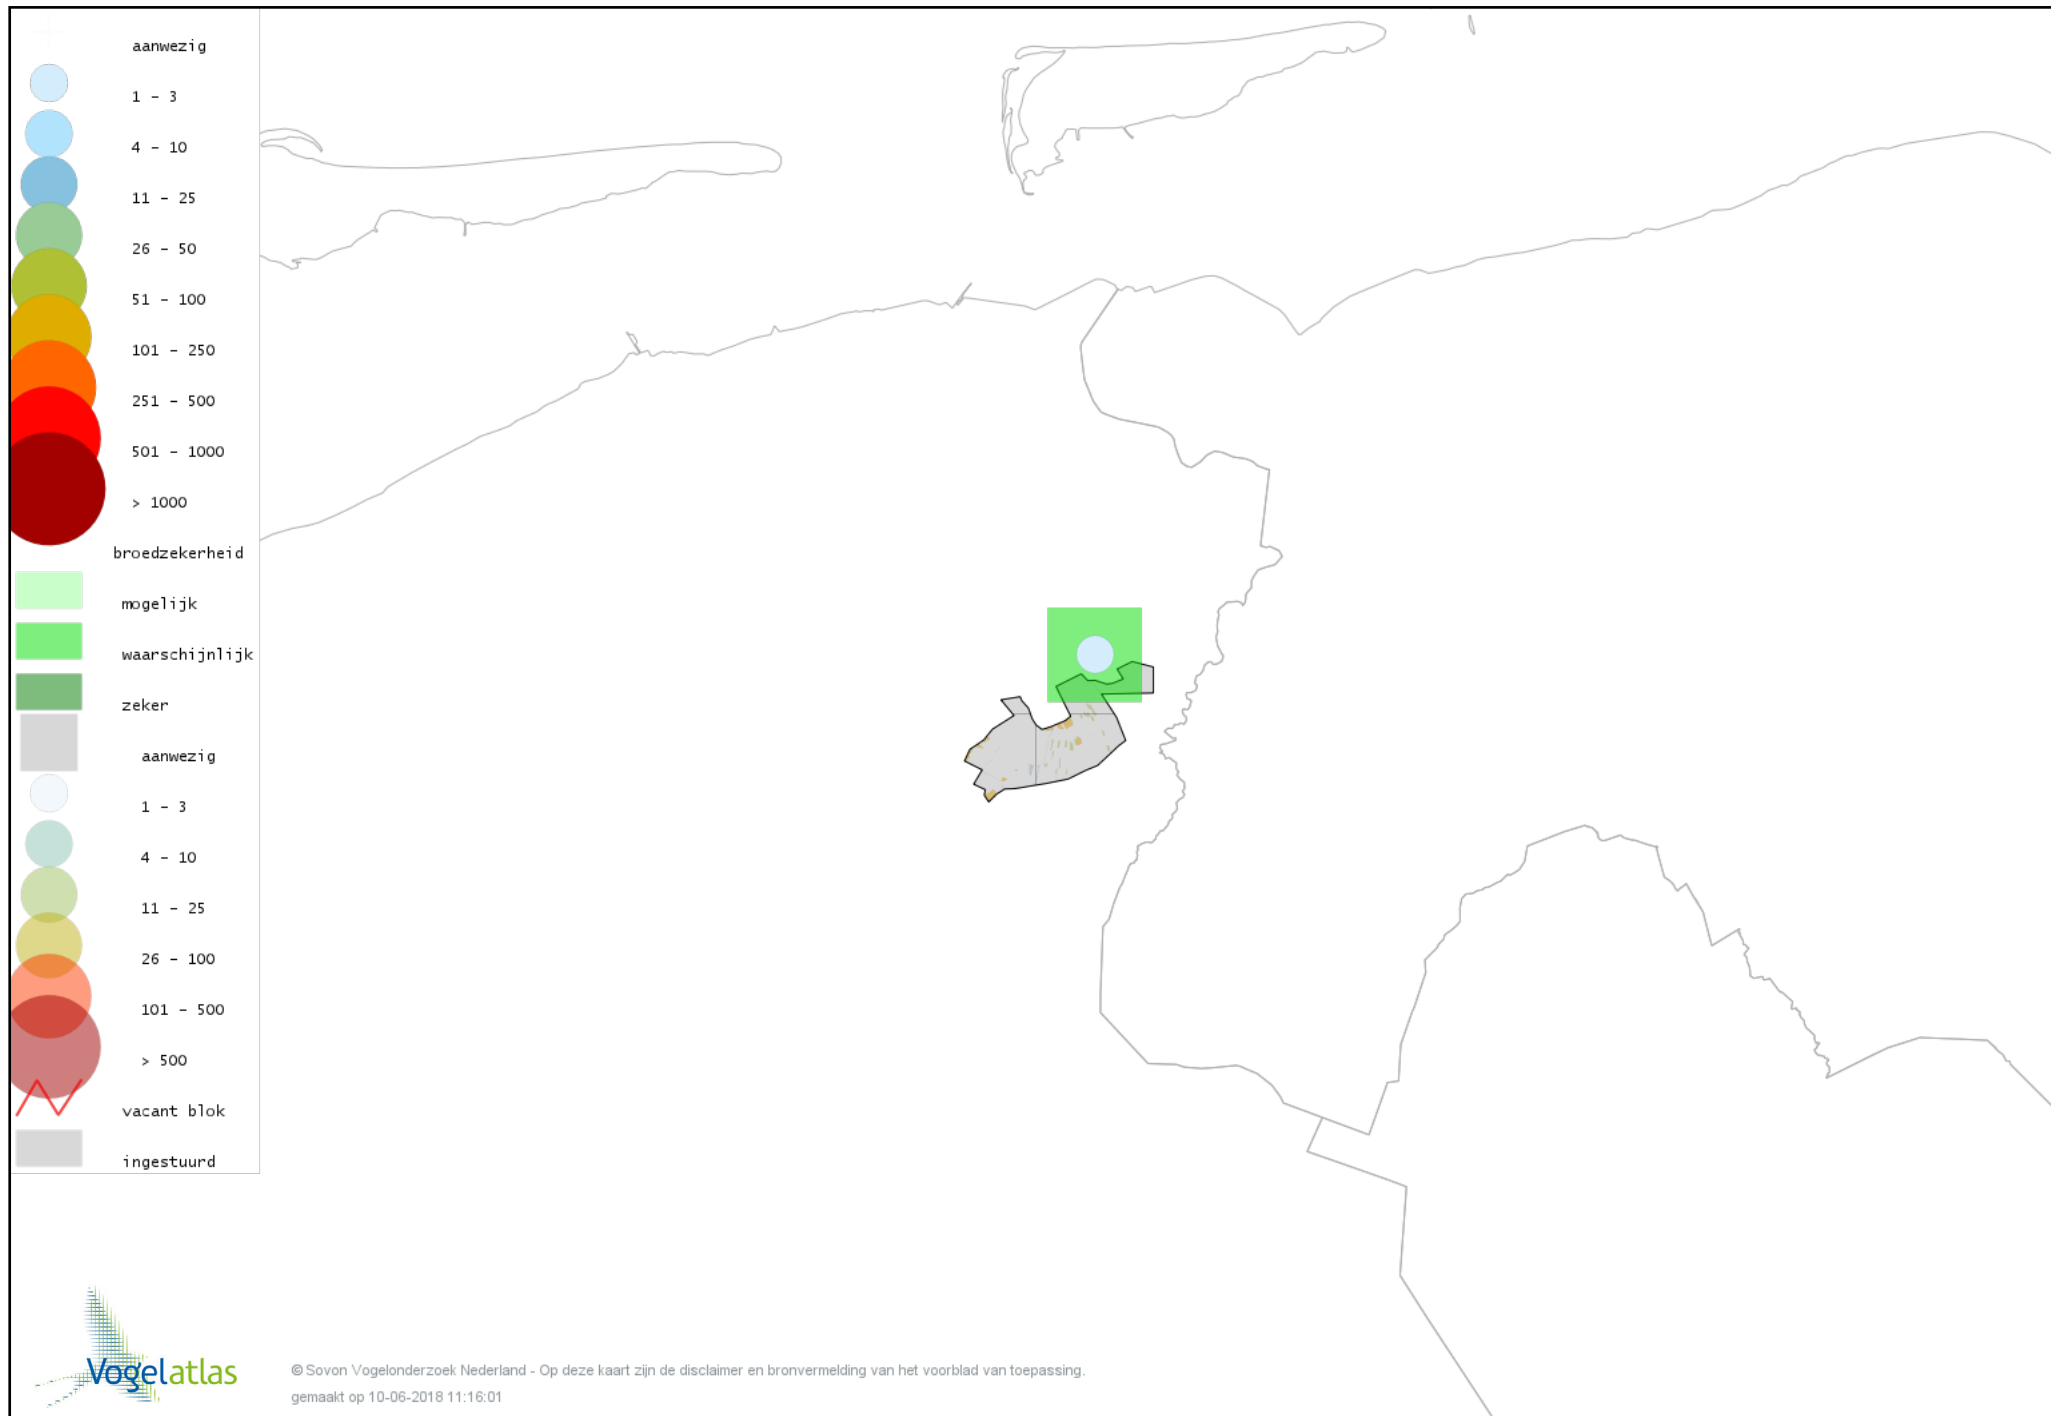

Voorlopige verspreidingskaart Waterral broedseizoen

Voorlopige verspreidingskaart Porseleinhoen broedseizoen

Voorlopige verspreidingskaart Waterhoen broedseizoen

Voorlopige verspreidingskaart Meerkoet broedseizoen

Voorlopige verspreidingskaart Scholekster broedseizoen

Voorlopige verspreidingskaart Kluut broedseizoen

Voorlopige verspreidingskaart Kleine Plevier broedseizoen

Voorlopige verspreidingskaart Kievit broedseizoen

Voorlopige verspreidingskaart Kemphaan broedseizoen

Voorlopige verspreidingskaart Watersnip broedseizoen

Voorlopige verspreidingskaart Grutto broedseizoen

Voorlopige verspreidingskaart Wulp broedseizoen

Voorlopige verspreidingskaart Tureluur broedseizoen