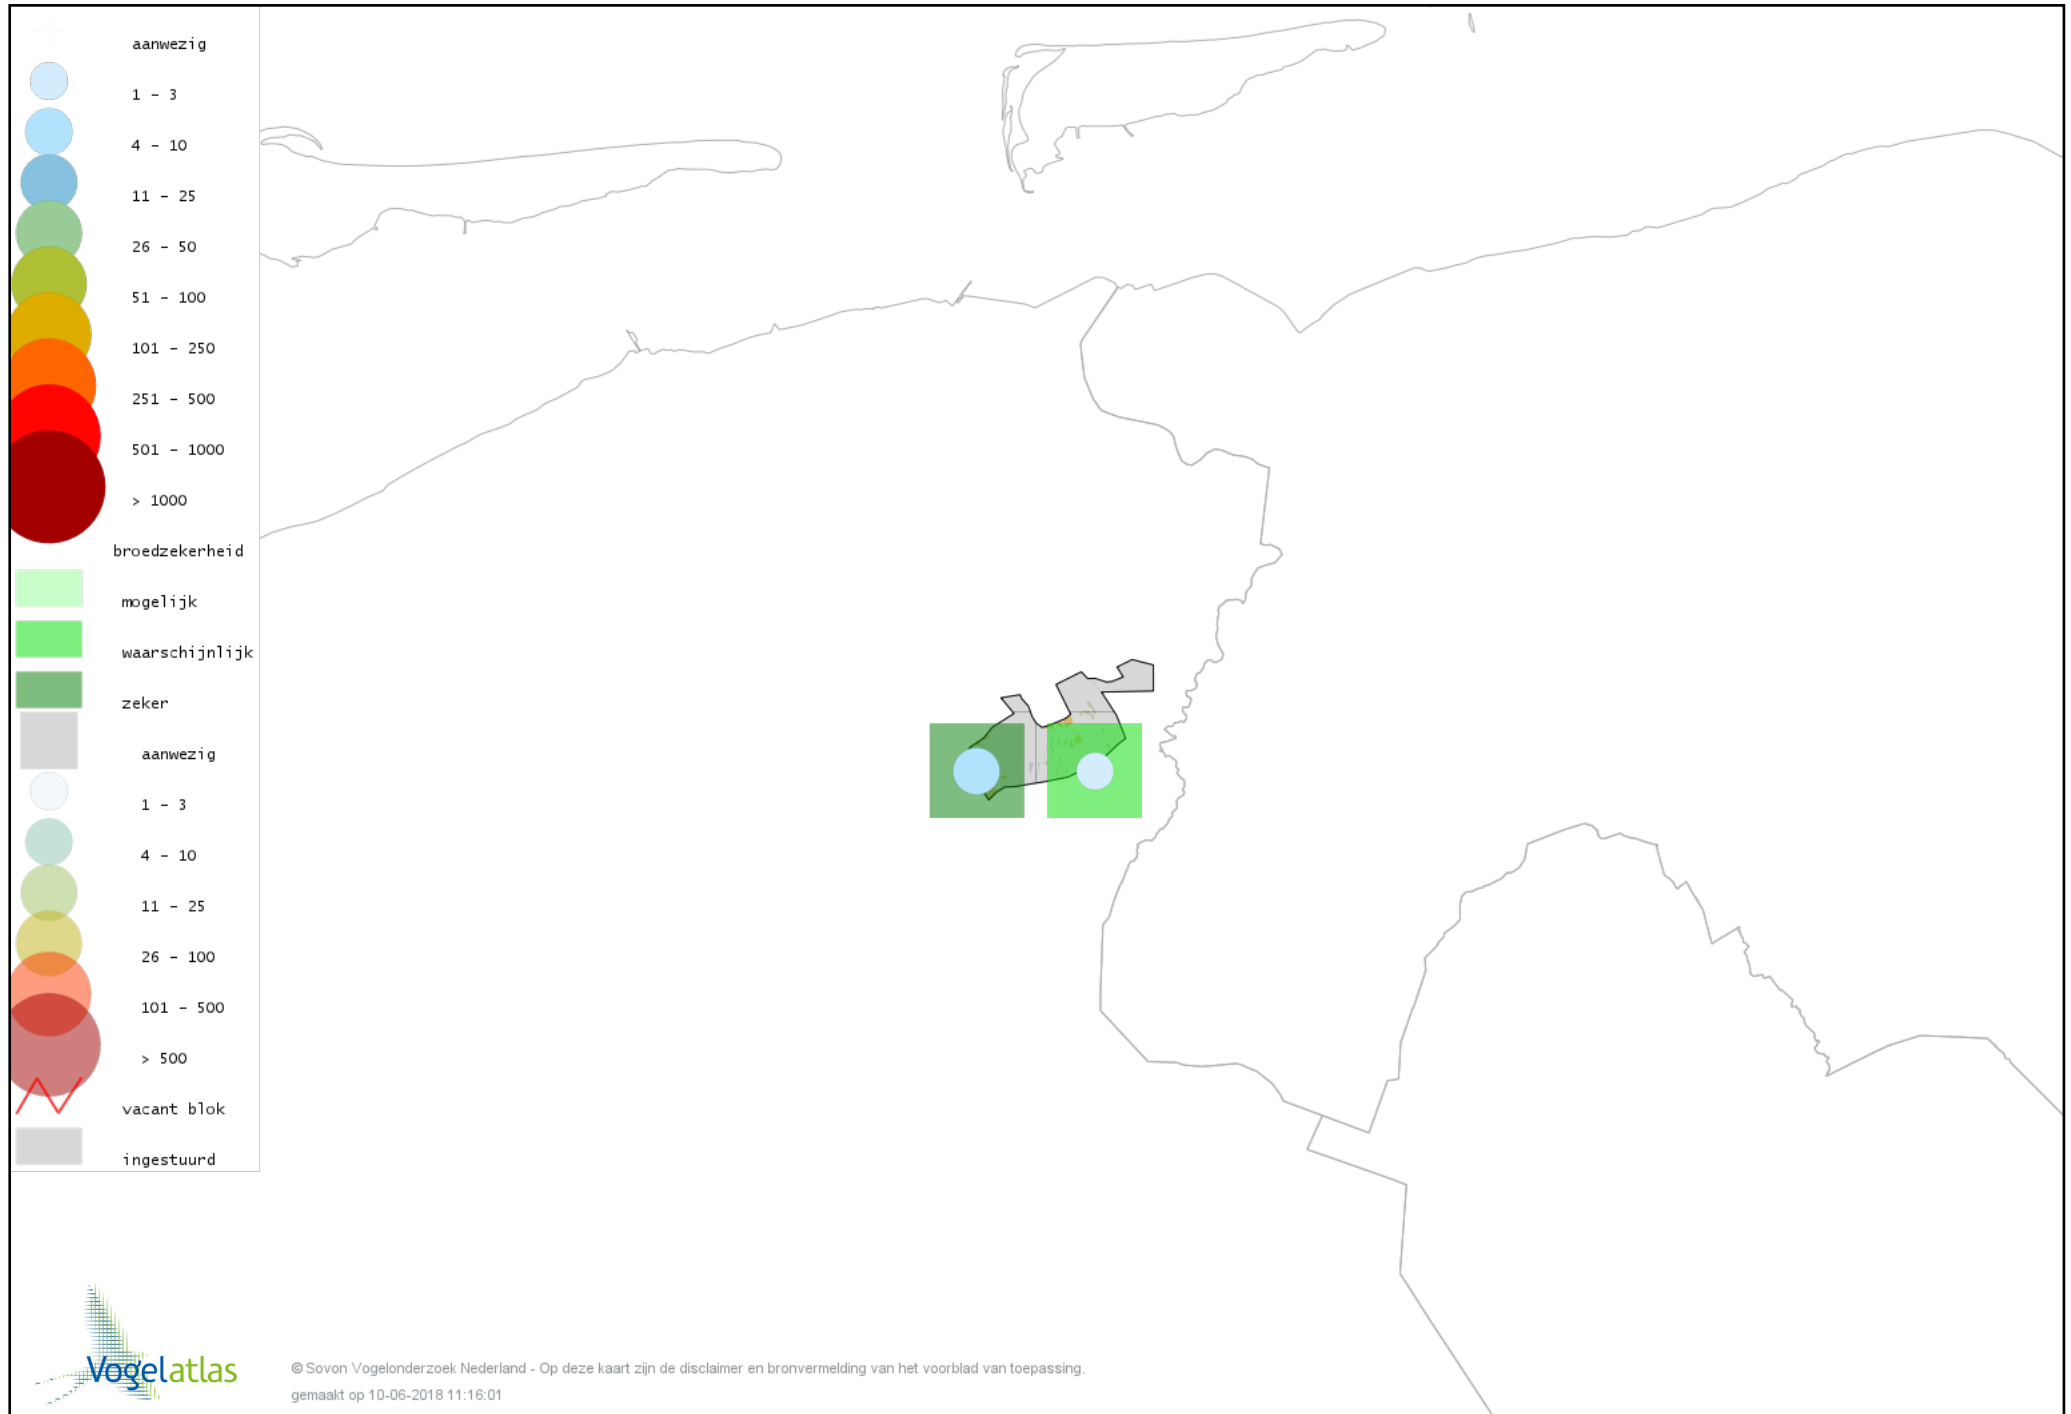

Voorlopige verspreidingskaart Slobeend broedseizoen

Voorlopige verspreidingskaart Wilde Eend broedseizoen

Voorlopige verspreidingskaart Soepeend broedseizoen

Voorlopige verspreidingskaart Zomertaling broedseizoen

Voorlopige verspreidingskaart Wintertaling broedseizoen

Voorlopige verspreidingskaart Patrijs broedseizoen

Voorlopige verspreidingskaart Kwartel broedseizoen

Voorlopige verspreidingskaart Fazant broedseizoen

Voorlopige verspreidingskaart Roerdomp broedseizoen

Voorlopige verspreidingskaart Blauwe Reiger broedseizoen

Voorlopige verspreidingskaart Ooievaar broedseizoen

Voorlopige verspreidingskaart Dodaars broedseizoen

Voorlopige verspreidingskaart Fuut broedseizoen

Voorlopige verspreidingskaart Geoorde Fuut broedseizoen

Voorlopige verspreidingskaart Bruine Kiekendief broedseizoen

Voorlopige verspreidingskaart Havik broedseizoen