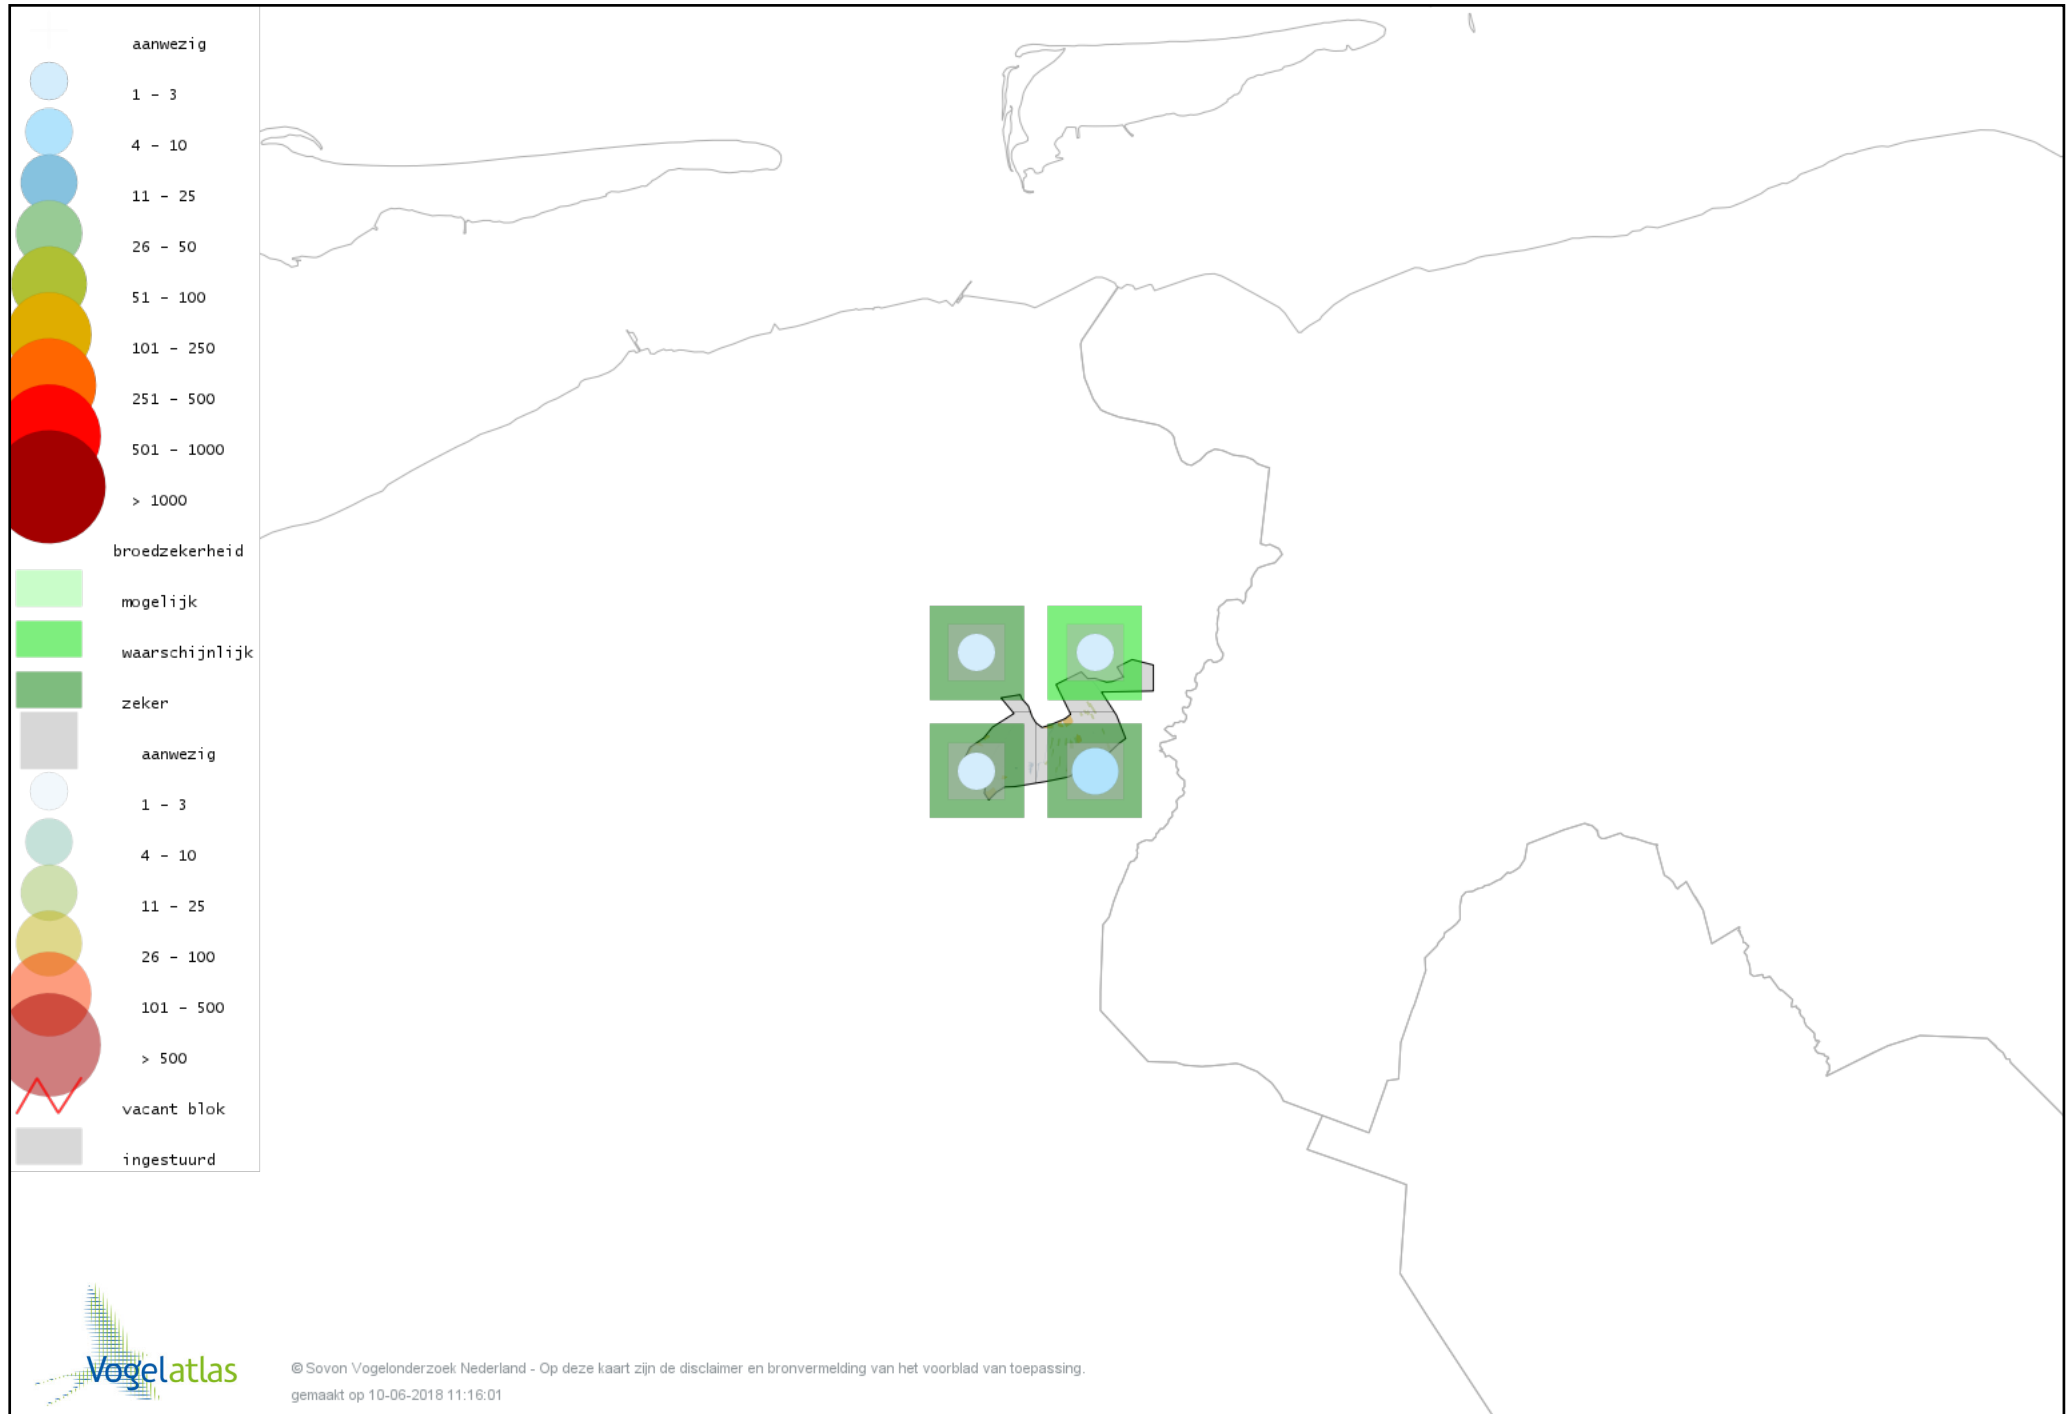

Voorlopige verspreidingskaart Kleine Karekiet broedseizoen

Voorlopige verspreidingskaart Rietzanger broedseizoen

Voorlopige verspreidingskaart Boomklever broedseizoen

Voorlopige verspreidingskaart Boomkruiper broedseizoen

Voorlopige verspreidingskaart Winterkoning broedseizoen

Voorlopige verspreidingskaart Spreeuw broedseizoen

Voorlopige verspreidingskaart Merel broedseizoen

Voorlopige verspreidingskaart Zanglijster broedseizoen

Voorlopige verspreidingskaart Grote Lijster broedseizoen

Voorlopige verspreidingskaart Grauwe Vliegenvanger broedseizoen

Voorlopige verspreidingskaart Roodborst broedseizoen

Voorlopige verspreidingskaart Nachtegaal broedseizoen

Voorlopige verspreidingskaart Blauwborst broedseizoen

Voorlopige verspreidingskaart Zwarte Roodstaart broedseizoen

Voorlopige verspreidingskaart Gekraagde Roodstaart broedseizoen

Voorlopige verspreidingskaart Roodborsttapuit broedseizoen