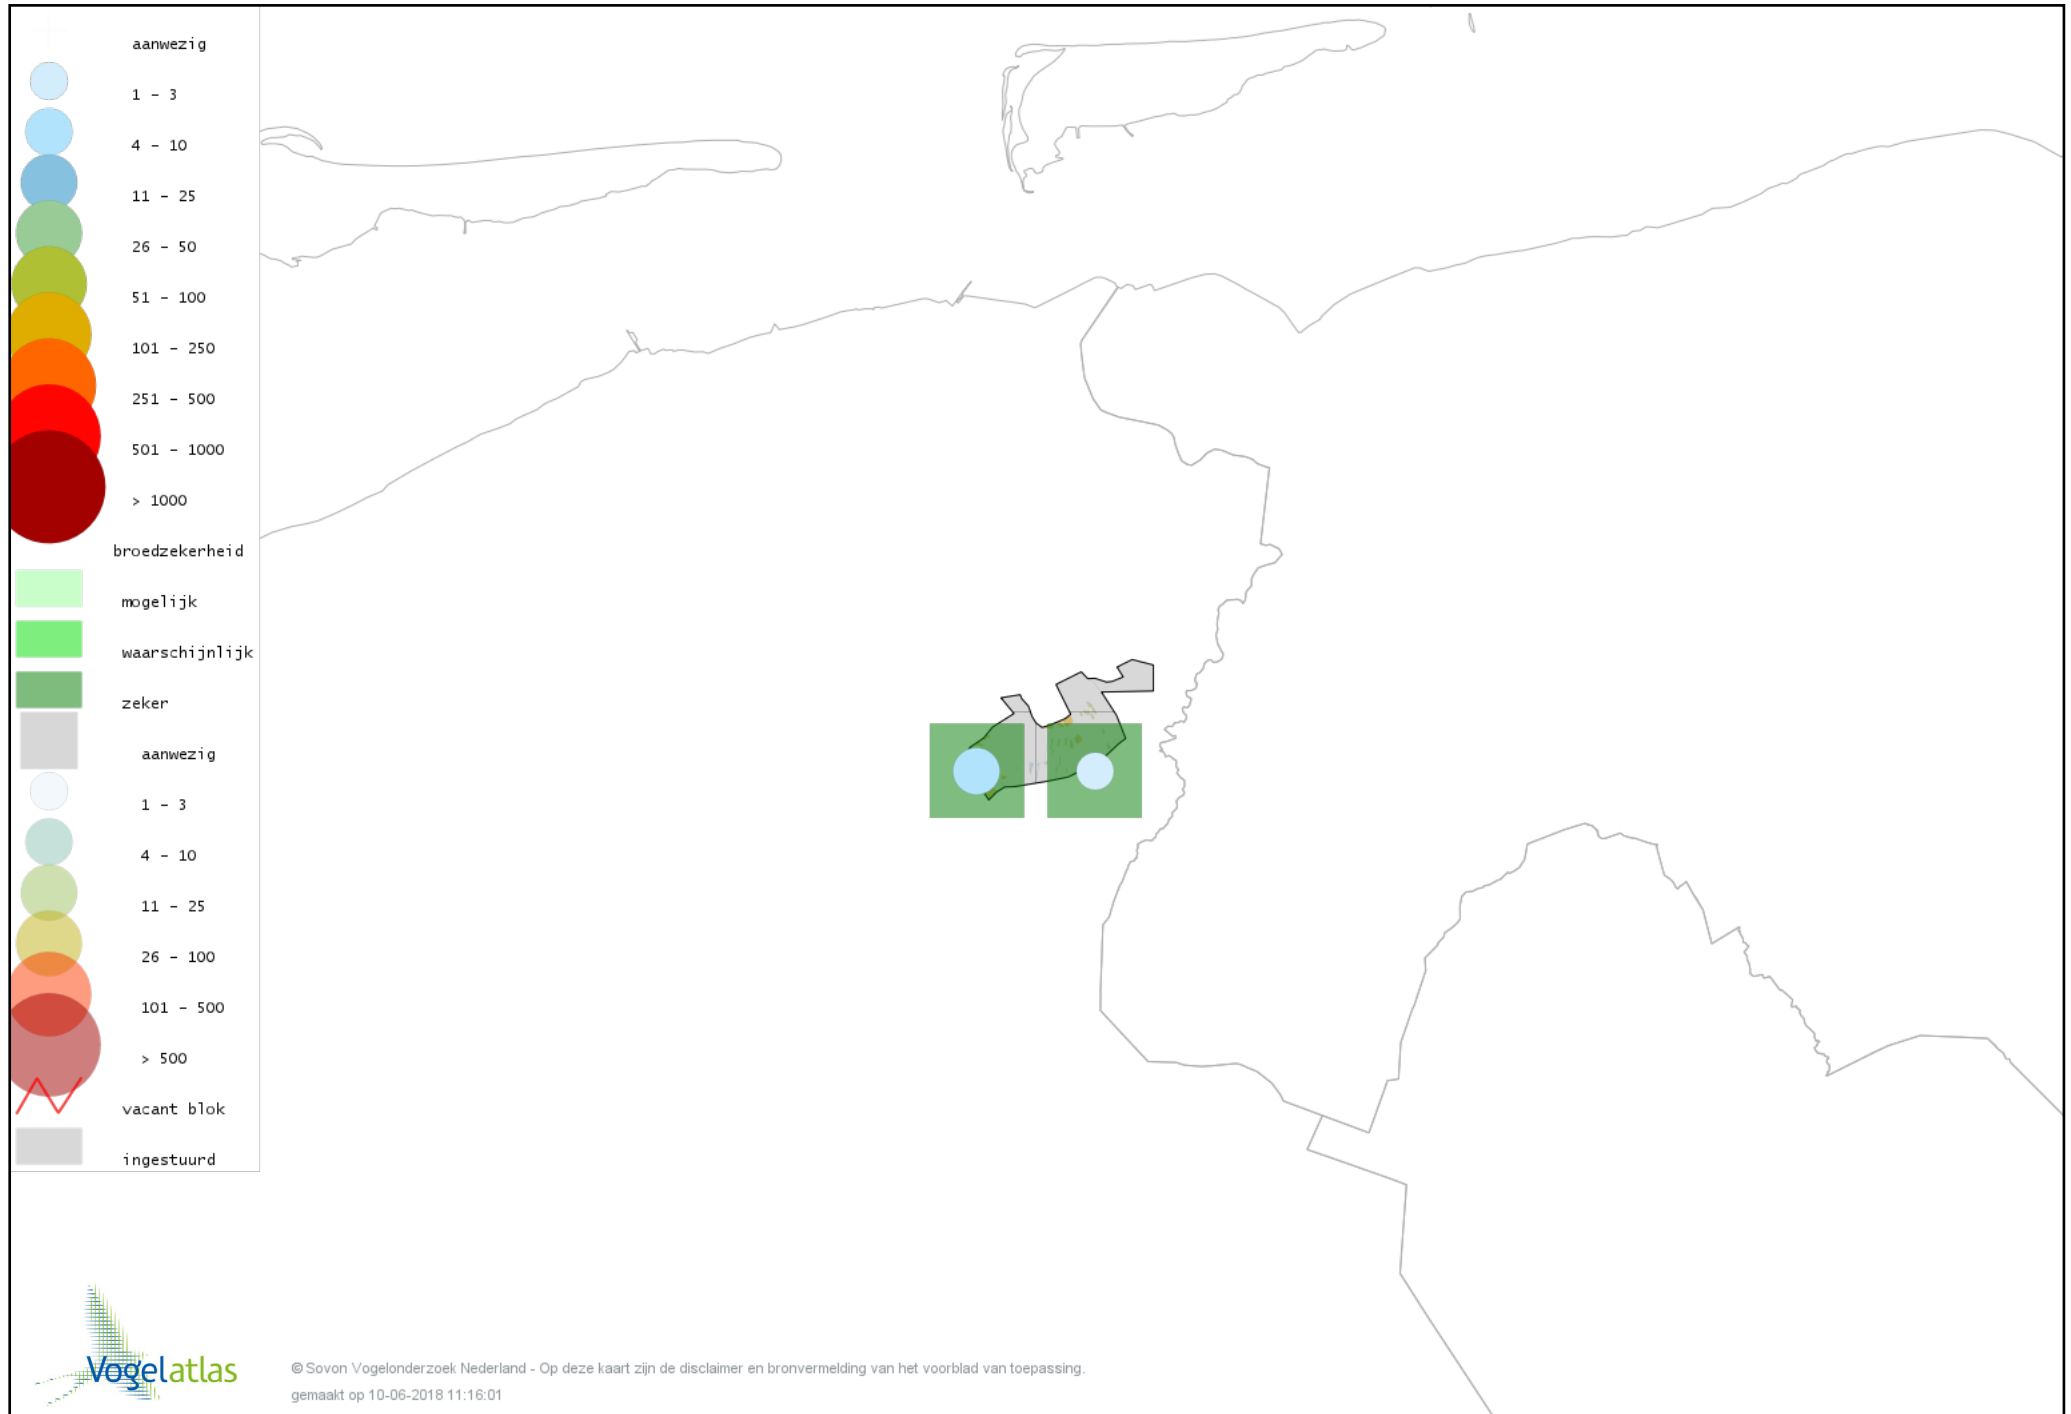

Voorlopige verspreidingskaart Waterral broedseizoen

Voorlopige verspreidingskaart Porseleinhoen broedseizoen

Voorlopige verspreidingskaart Waterhoen broedseizoen

Voorlopige verspreidingskaart Meerkoet broedseizoen

Voorlopige verspreidingskaart Scholekster broedseizoen

Voorlopige verspreidingskaart Kluut broedseizoen

Voorlopige verspreidingskaart Kleine Plevier broedseizoen

Voorlopige verspreidingskaart Kievit broedseizoen

Voorlopige verspreidingskaart Kemphaan broedseizoen

Voorlopige verspreidingskaart Watersnip broedseizoen

Voorlopige verspreidingskaart Grutto broedseizoen

Voorlopige verspreidingskaart Wulp broedseizoen

Voorlopige verspreidingskaart Tureluur broedseizoen

Voorlopige verspreidingskaart Kokmeeuw broedseizoen

Voorlopige verspreidingskaart Visdief broedseizoen

Voorlopige verspreidingskaart Stadsduif broedseizoen

Voorlopige verspreidingskaart Holenduif broedseizoen