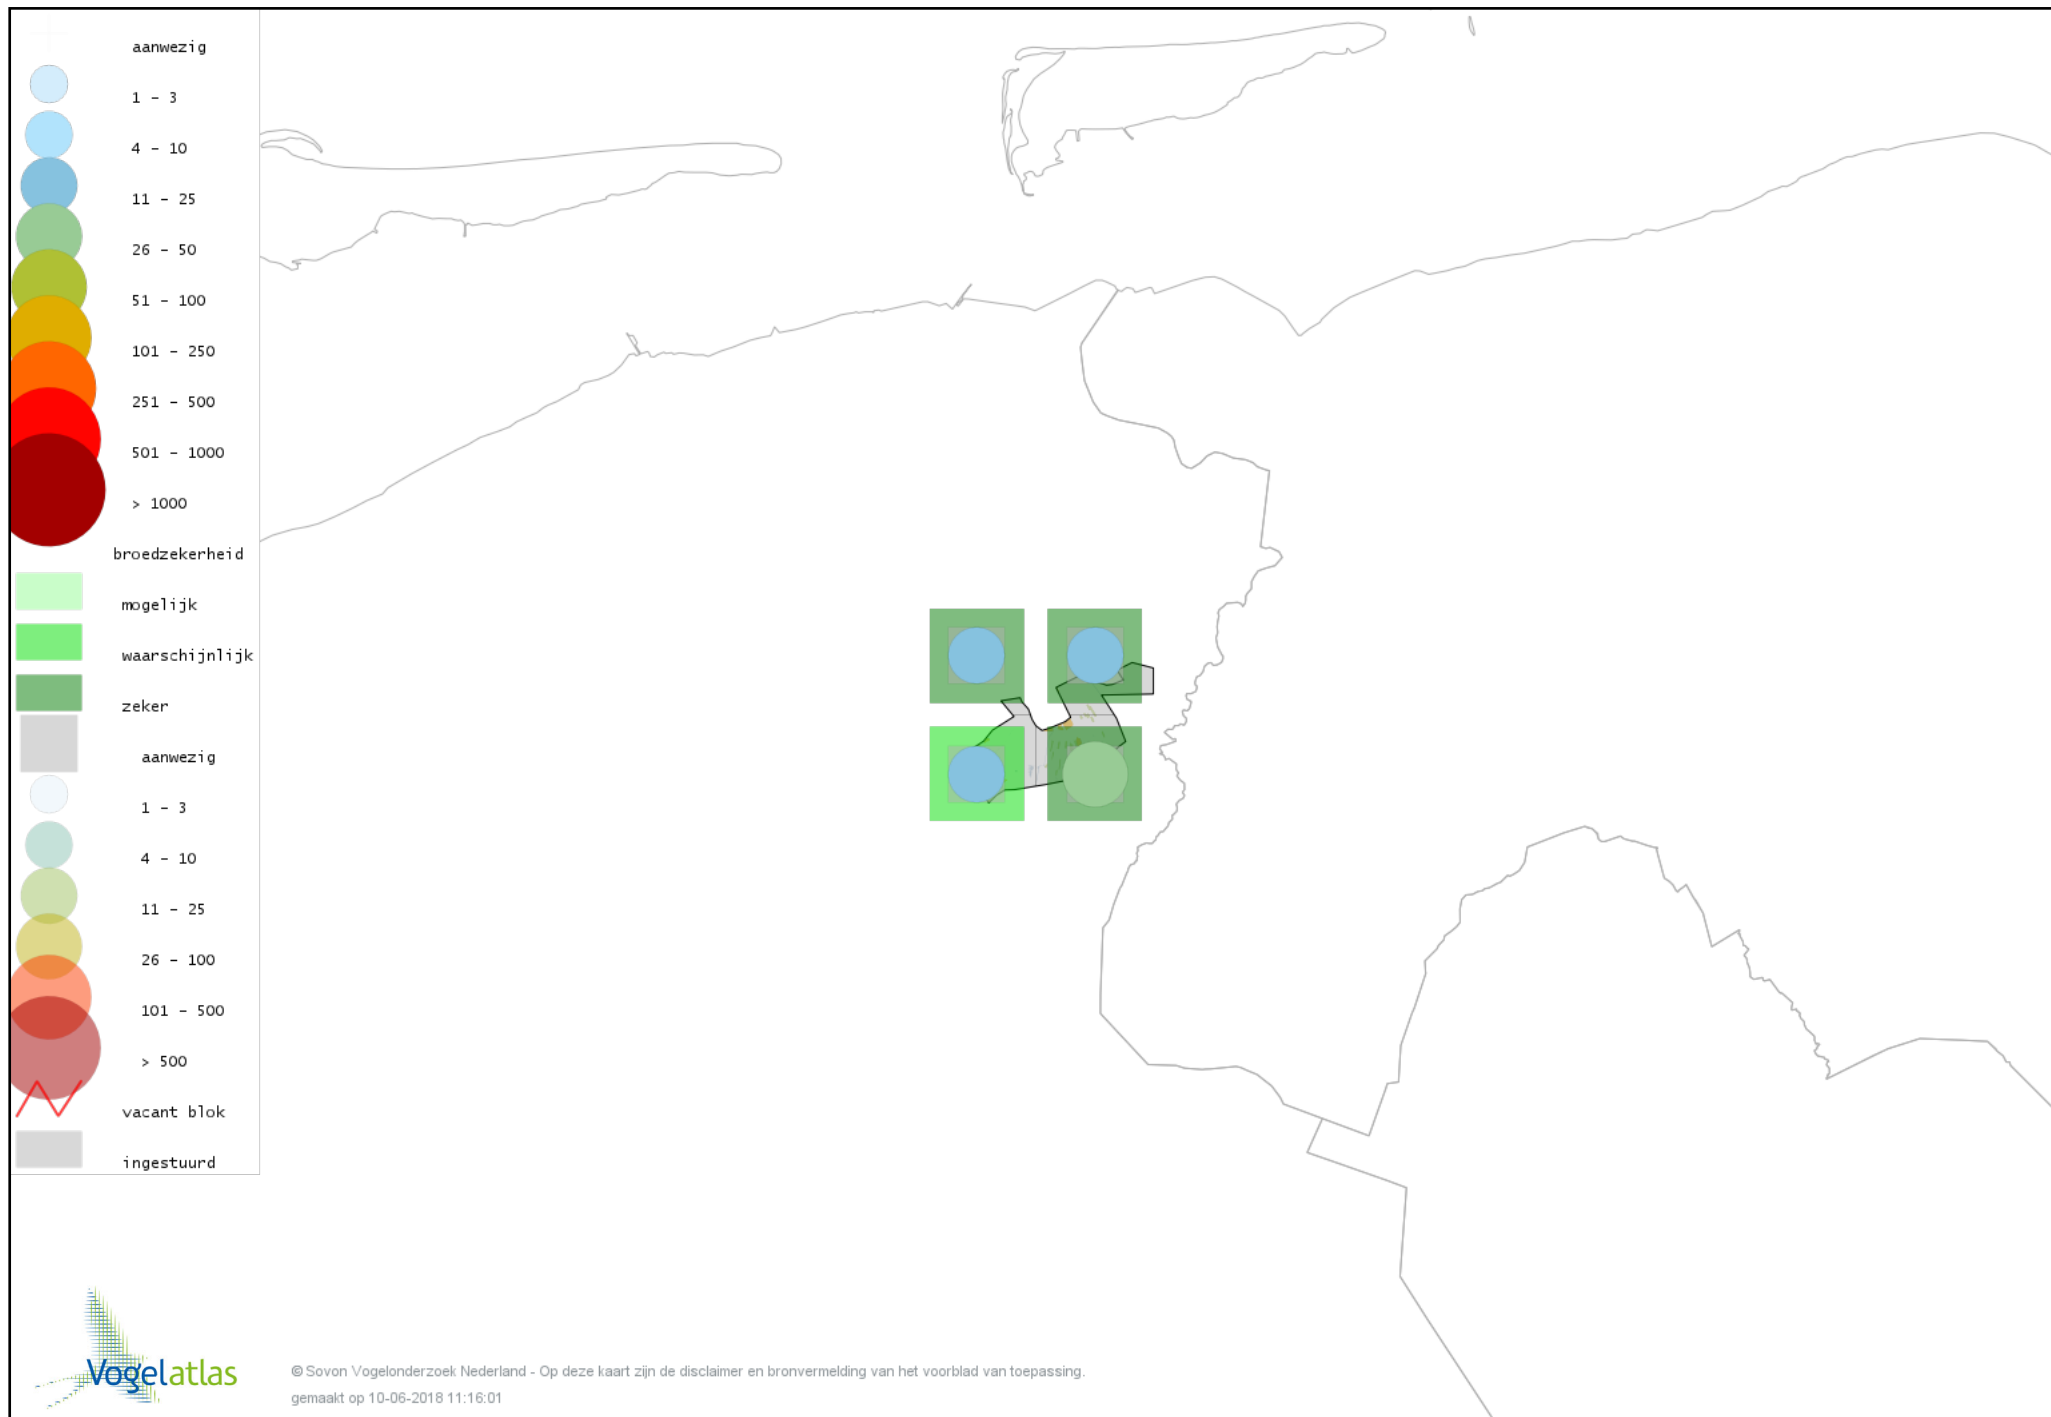

Voorlopige verspreidingskaart Grote Lijster broedseizoen

Voorlopige verspreidingskaart Grauwe Vliegenvanger broedseizoen

Voorlopige verspreidingskaart Roodborst broedseizoen

Voorlopige verspreidingskaart Nachtegaal broedseizoen

Voorlopige verspreidingskaart Blauwborst broedseizoen

Voorlopige verspreidingskaart Zwarte Roodstaart broedseizoen

Voorlopige verspreidingskaart Gekraagde Roodstaart broedseizoen

Voorlopige verspreidingskaart Roodborsttapuit broedseizoen

Voorlopige verspreidingskaart Bonte Vliegenvanger broedseizoen

Voorlopige verspreidingskaart Heggenmus broedseizoen

Voorlopige verspreidingskaart Huismus broedseizoen

Voorlopige verspreidingskaart Ringmus broedseizoen

Voorlopige verspreidingskaart Gele Kwikstaart broedseizoen

Voorlopige verspreidingskaart Witte Kwikstaart broedseizoen

Voorlopige verspreidingskaart Boompieper broedseizoen

Voorlopige verspreidingskaart Graspieper broedseizoen