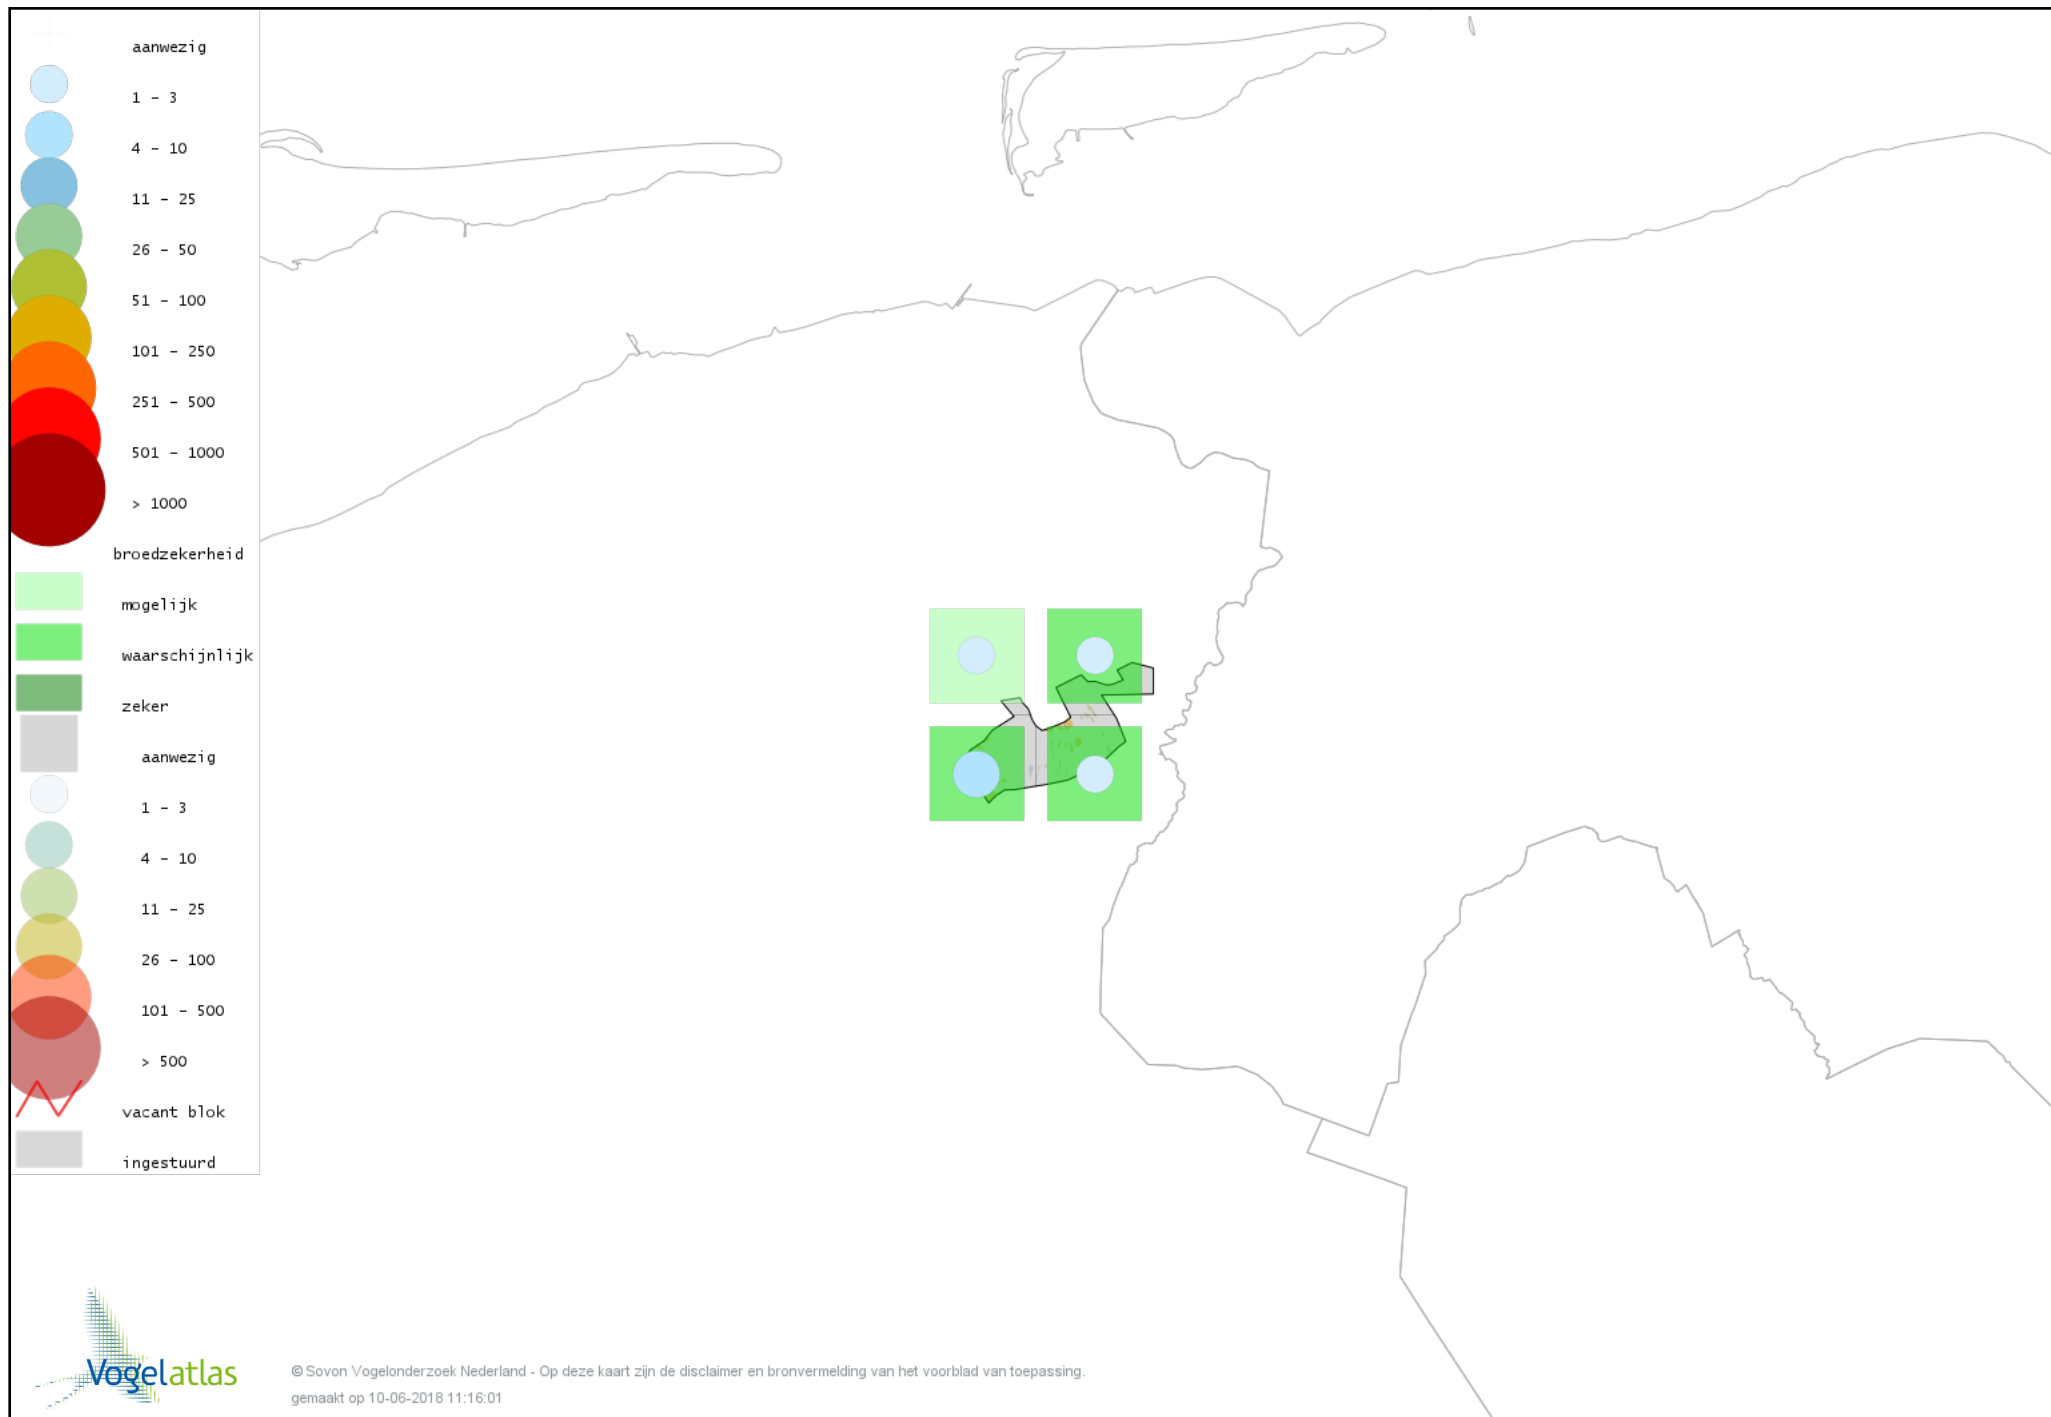

De kleurtint (blauw) is de beste referentie voor de tot nu toe waargenomen aantalsklasse.

De stipgrootte is relatief. Vergelijk daarvoor de atlasblok grootte van de legenda met die van het kaartbeeld.

Voorlopige verspreidingskaart Knobbelzwaan broedseizoen

Voorlopige verspreidingskaart Tafeleend broedseizoen

Voorlopige verspreidingskaart Kuifeend broedseizoen

Voorlopige verspreidingskaart Krakeend broedseizoen

Voorlopige verspreidingskaart Smient broedseizoen

Voorlopige verspreidingskaart Slobeend broedseizoen

Voorlopige verspreidingskaart Wilde Eend broedseizoen

Voorlopige verspreidingskaart Soepeend broedseizoen

Voorlopige verspreidingskaart Zomertaling broedseizoen

Voorlopige verspreidingskaart Wintertaling broedseizoen

Voorlopige verspreidingskaart Patrijs broedseizoen

Voorlopige verspreidingskaart Kwartel broedseizoen

Voorlopige verspreidingskaart Fazant broedseizoen