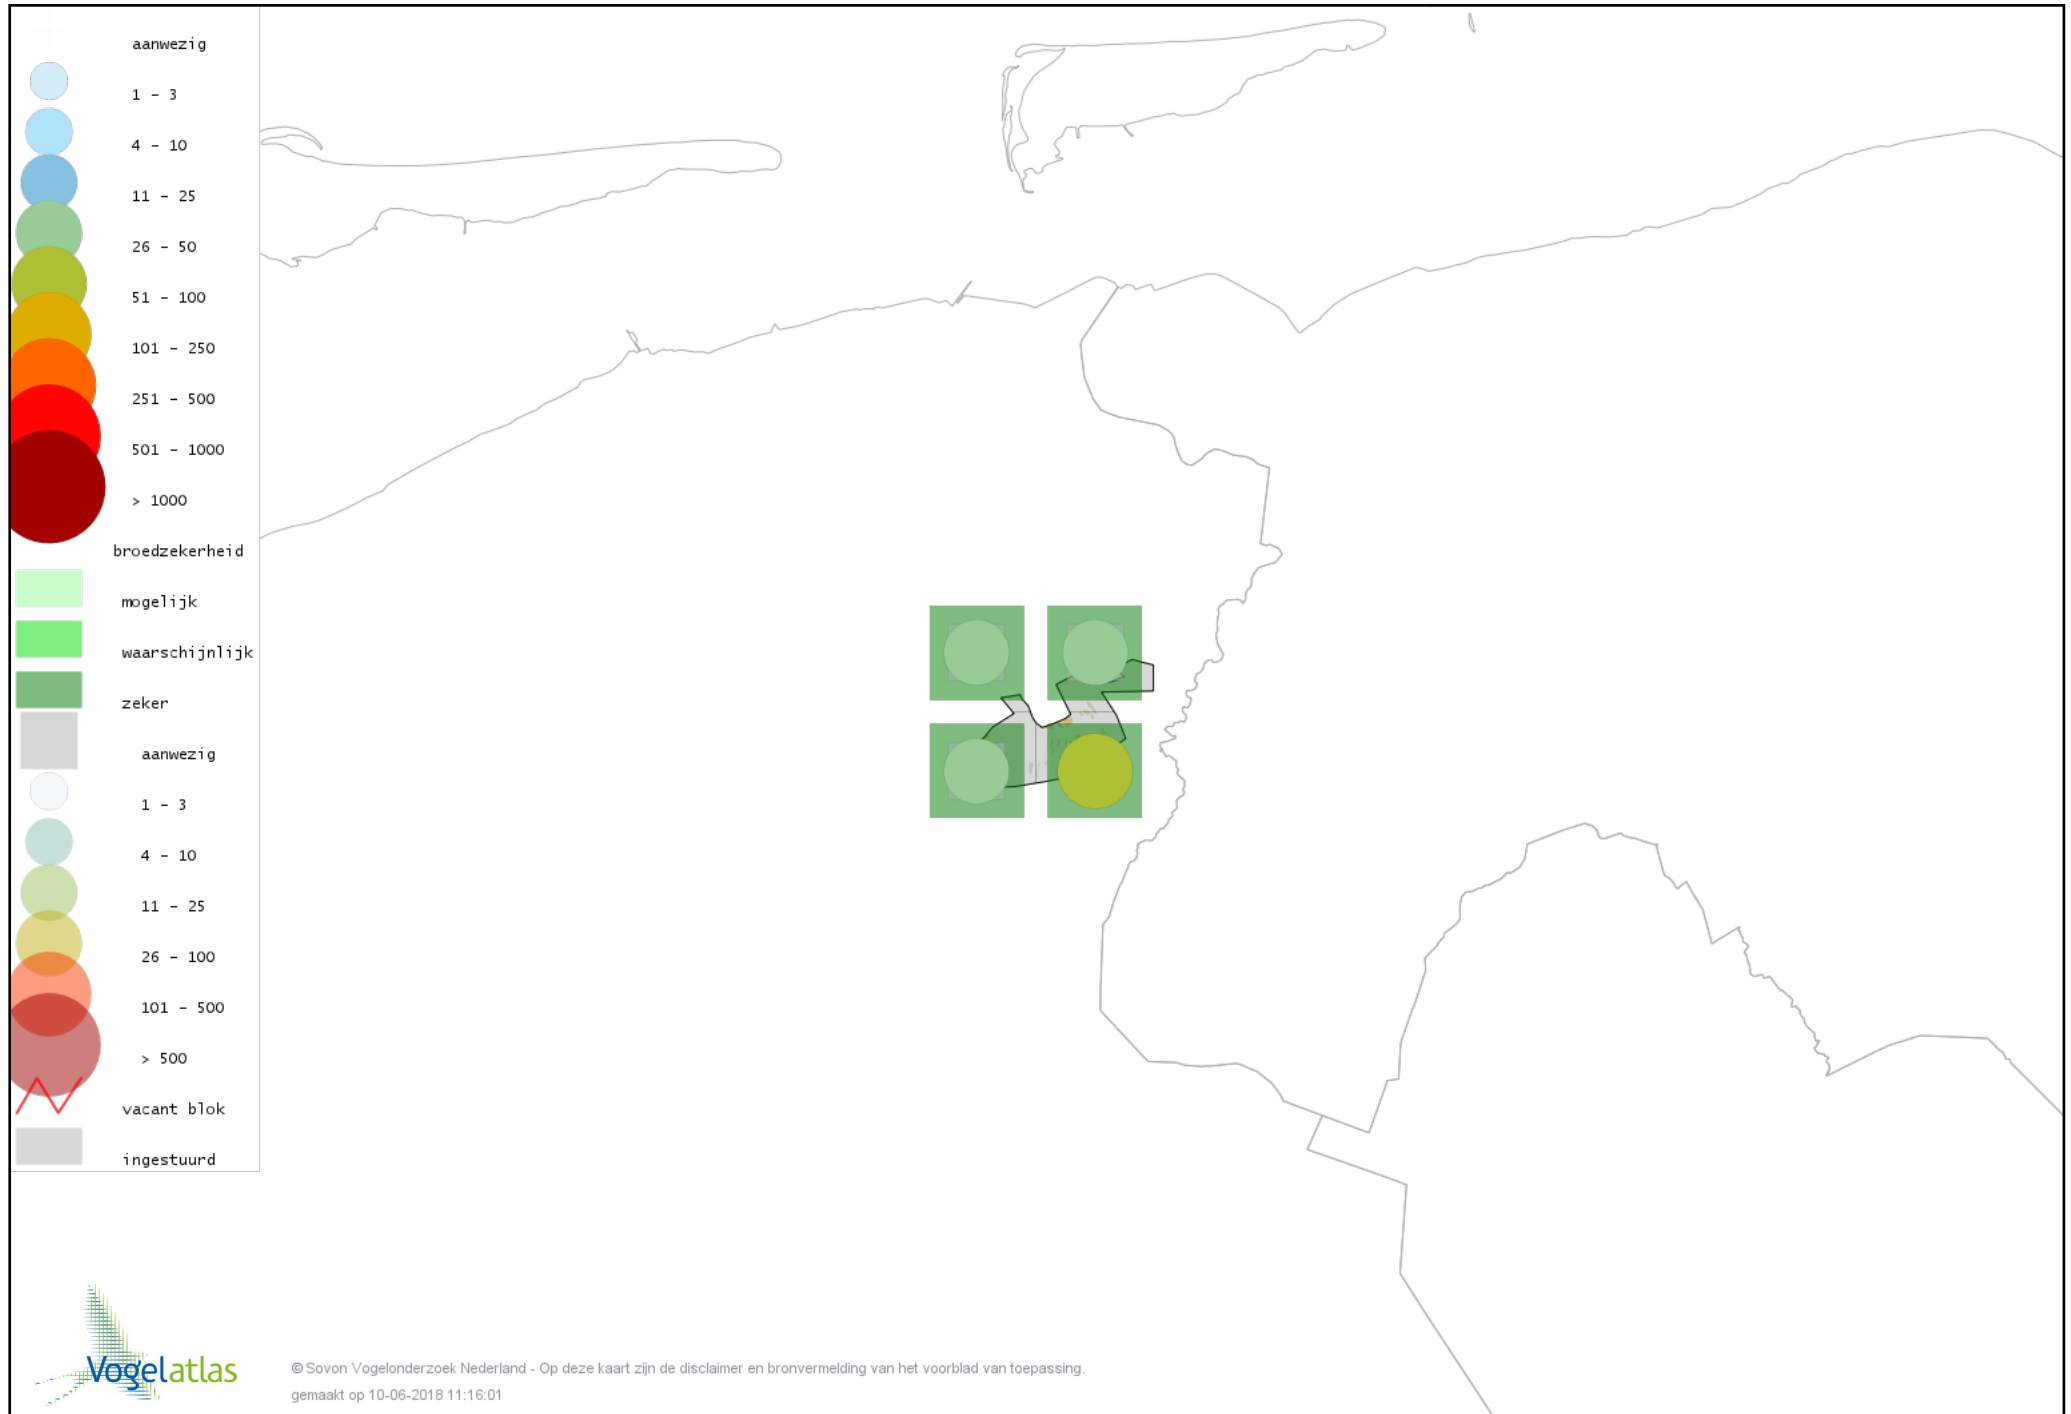

Voorlopige verspreidingskaart Sperwer broedseizoen

Voorlopige verspreidingskaart Buizerd broedseizoen

Voorlopige verspreidingskaart Torenvalk broedseizoen

Voorlopige verspreidingskaart Boomvalk broedseizoen

Voorlopige verspreidingskaart Waterral broedseizoen

Voorlopige verspreidingskaart Porseleinhoen broedseizoen

Voorlopige verspreidingskaart Waterhoen broedseizoen

Voorlopige verspreidingskaart Meerkoet broedseizoen

Voorlopige verspreidingskaart Scholekster broedseizoen

Voorlopige verspreidingskaart Kluut broedseizoen

Voorlopige verspreidingskaart Kleine Plevier broedseizoen

Voorlopige verspreidingskaart Kievit broedseizoen

Voorlopige verspreidingskaart Kemphaan broedseizoen

Voorlopige verspreidingskaart Watersnip broedseizoen

Voorlopige verspreidingskaart Grutto broedseizoen

Voorlopige verspreidingskaart Wulp broedseizoen

Voorlopige verspreidingskaart Tureluur broedseizoen