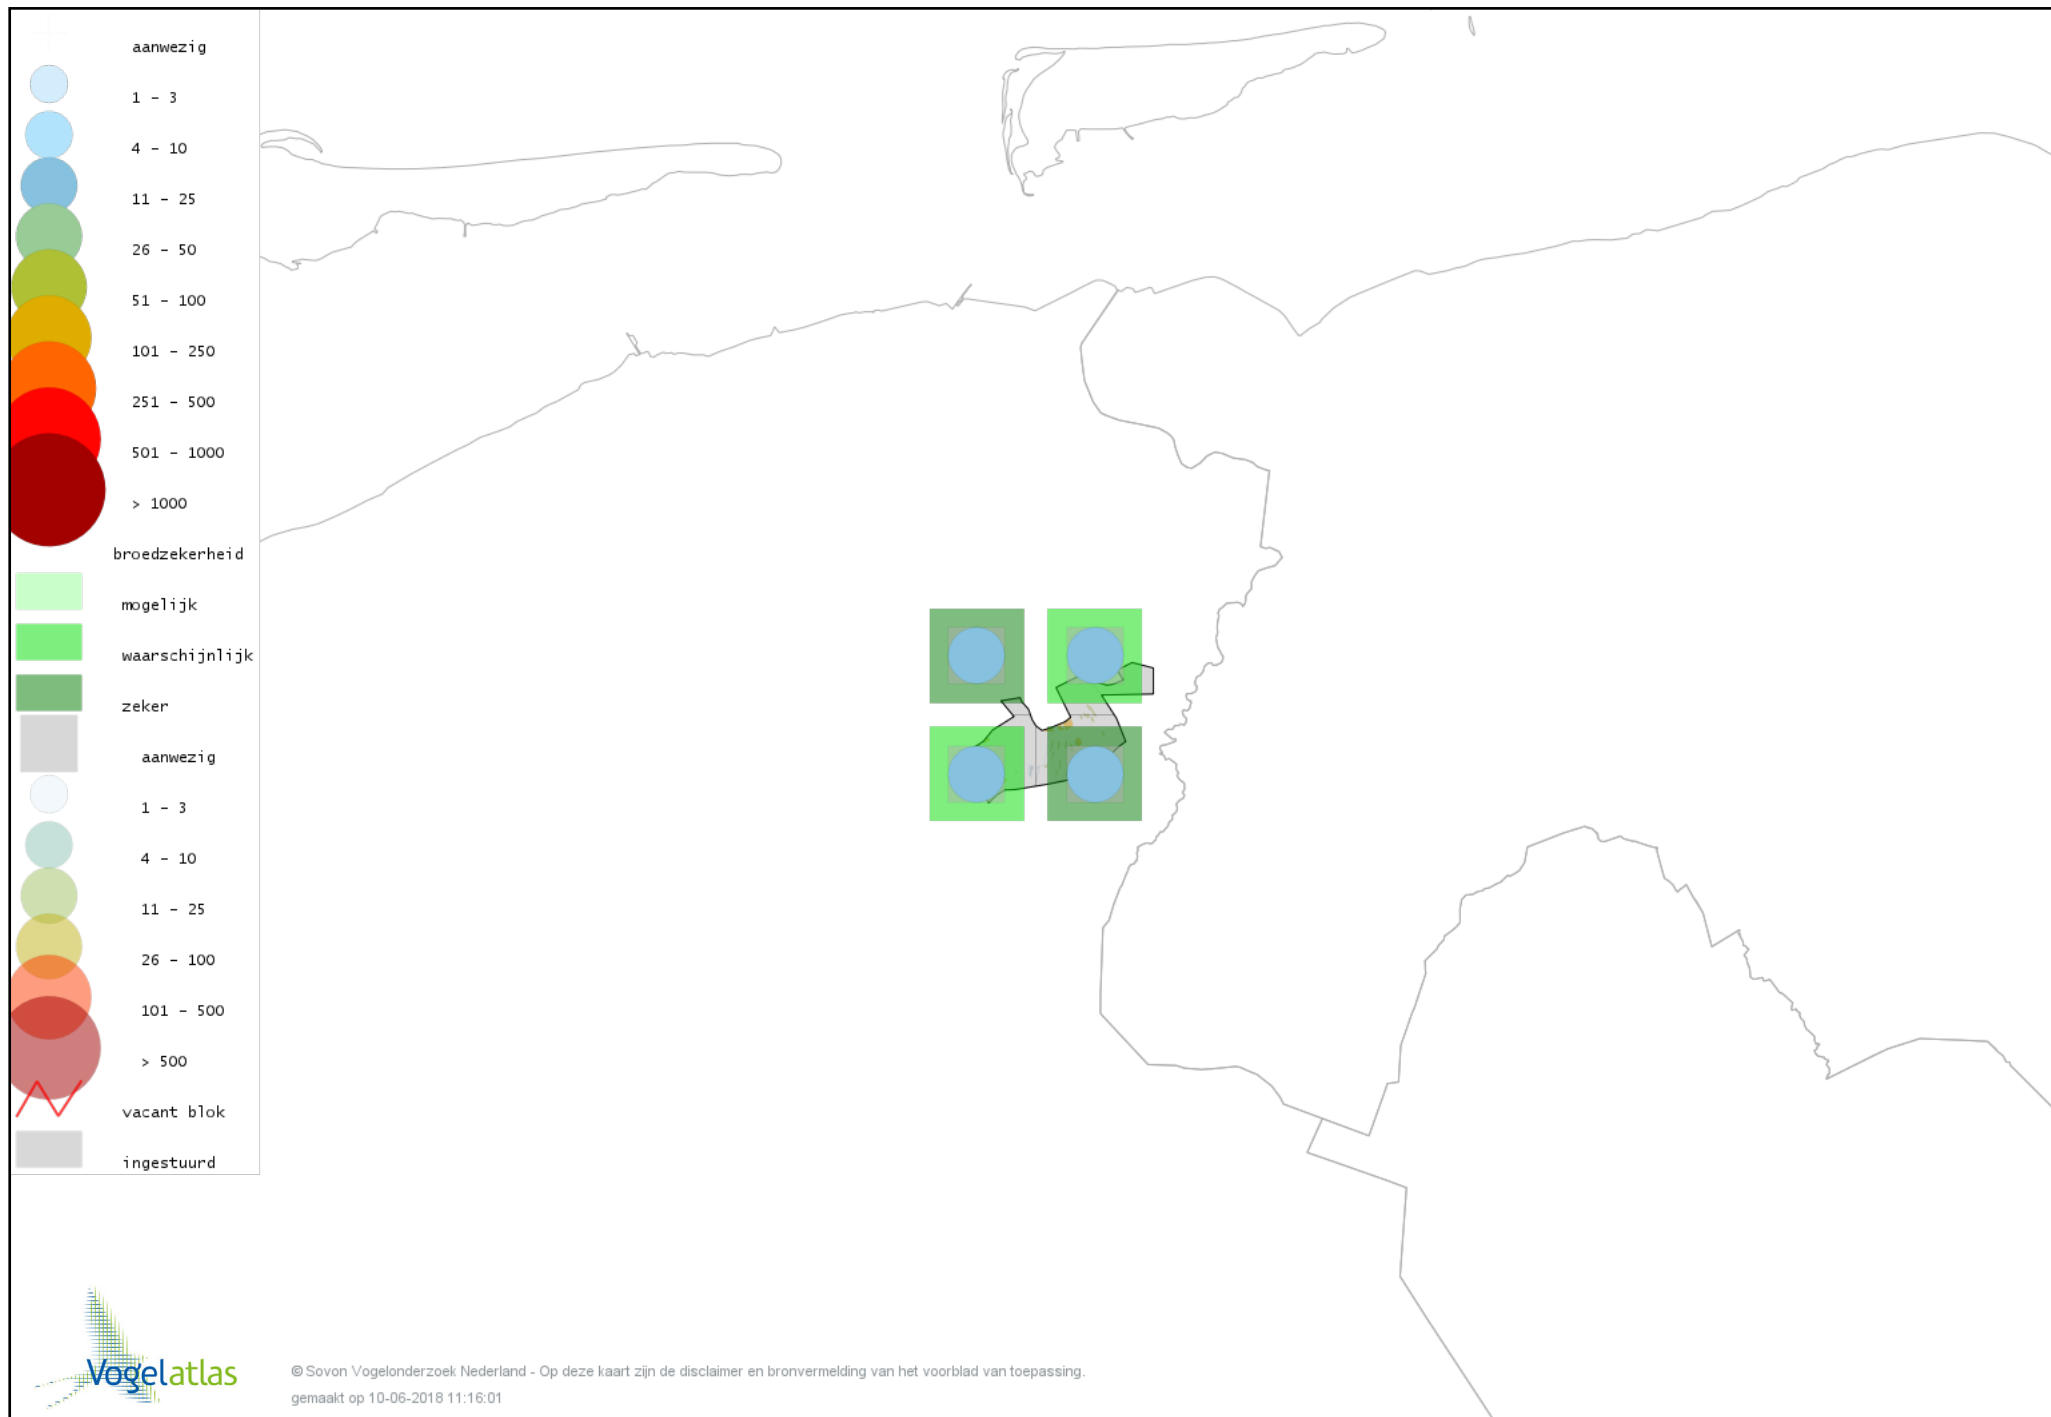

Voorlopige verspreidingskaart Sprinkhaanzanger broedseizoen

Voorlopige verspreidingskaart Snor broedseizoen

Voorlopige verspreidingskaart Spotvogel broedseizoen

Voorlopige verspreidingskaart Bosrietzanger broedseizoen

Voorlopige verspreidingskaart Kleine Karekiet broedseizoen

Voorlopige verspreidingskaart Rietzanger broedseizoen

Voorlopige verspreidingskaart Boomklever broedseizoen

Voorlopige verspreidingskaart Boomkruiper broedseizoen

Voorlopige verspreidingskaart Winterkoning broedseizoen

Voorlopige verspreidingskaart Spreeuw broedseizoen

Voorlopige verspreidingskaart Merel broedseizoen

Voorlopige verspreidingskaart Zanglijster broedseizoen

Voorlopige verspreidingskaart Grote Lijster broedseizoen

Voorlopige verspreidingskaart Grauwe Vliegenvanger broedseizoen

Voorlopige verspreidingskaart Roodborst broedseizoen

Voorlopige verspreidingskaart Nachtegaal broedseizoen