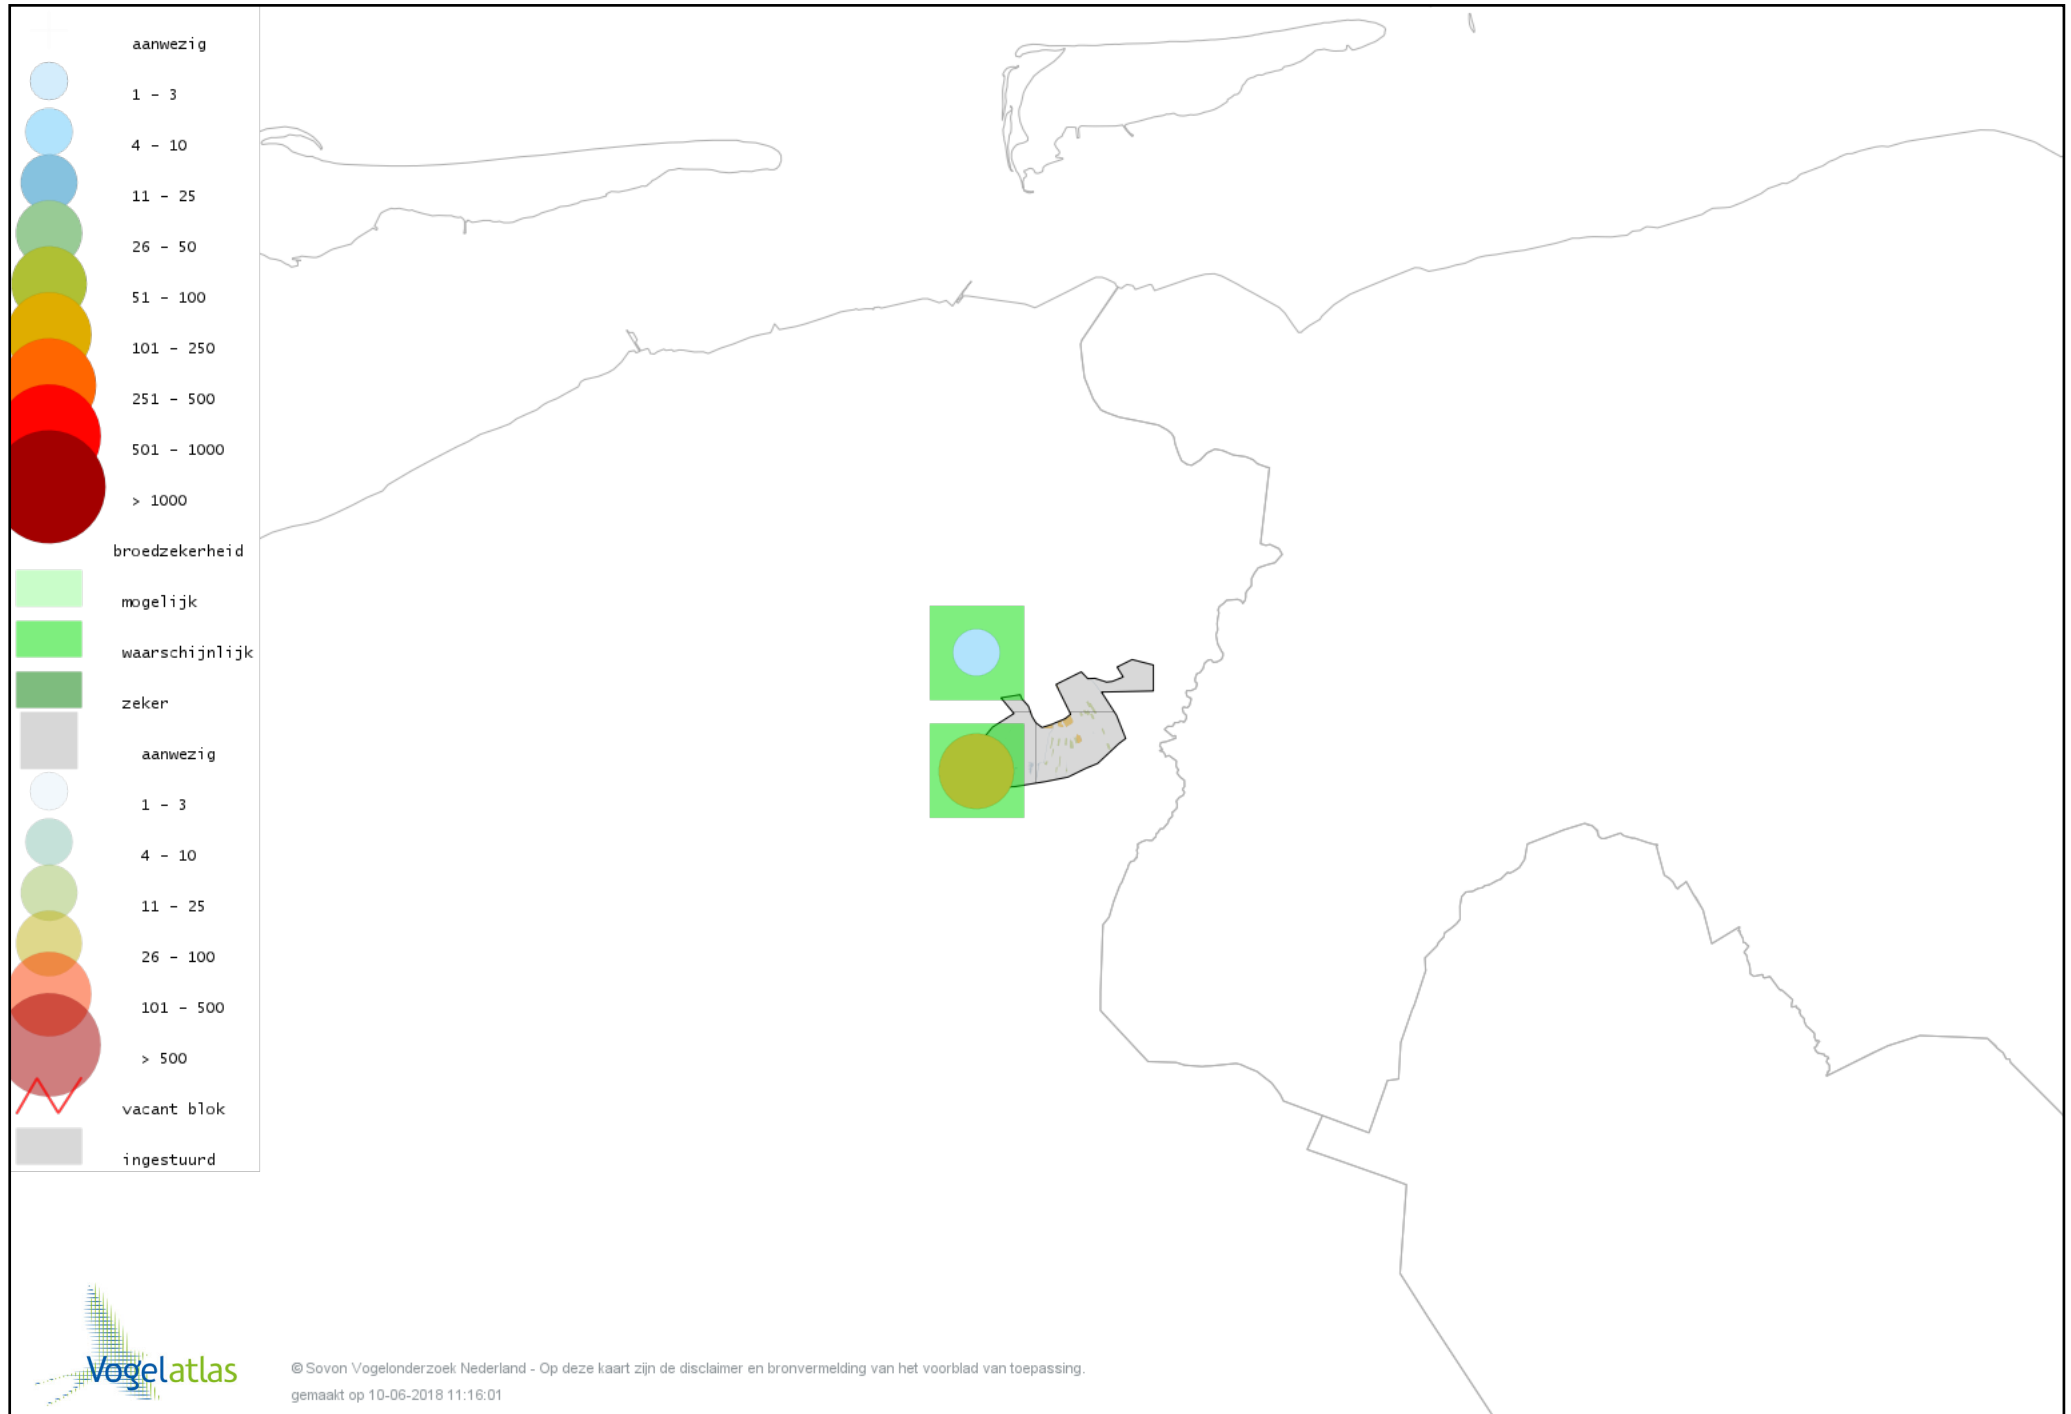

Voorlopige verspreidingskaart Ekster broedseizoen

Voorlopige verspreidingskaart Gaai broedseizoen

Voorlopige verspreidingskaart Kauw broedseizoen

Voorlopige verspreidingskaart Roek broedseizoen

Voorlopige verspreidingskaart Zwarte Kraai broedseizoen

Voorlopige verspreidingskaart Pimpelmees broedseizoen

Voorlopige verspreidingskaart Koolmees broedseizoen

Voorlopige verspreidingskaart Matkop broedseizoen

Voorlopige verspreidingskaart Beardman broedseizoen

Voorlopige verspreidingskaart Veldleeuwerik broedseizoen

Voorlopige verspreidingskaart Oeverzwaluw broedseizoen

Voorlopige verspreidingskaart Boerenzwaluw broedseizoen

Voorlopige verspreidingskaart Huiszwaluw broedseizoen