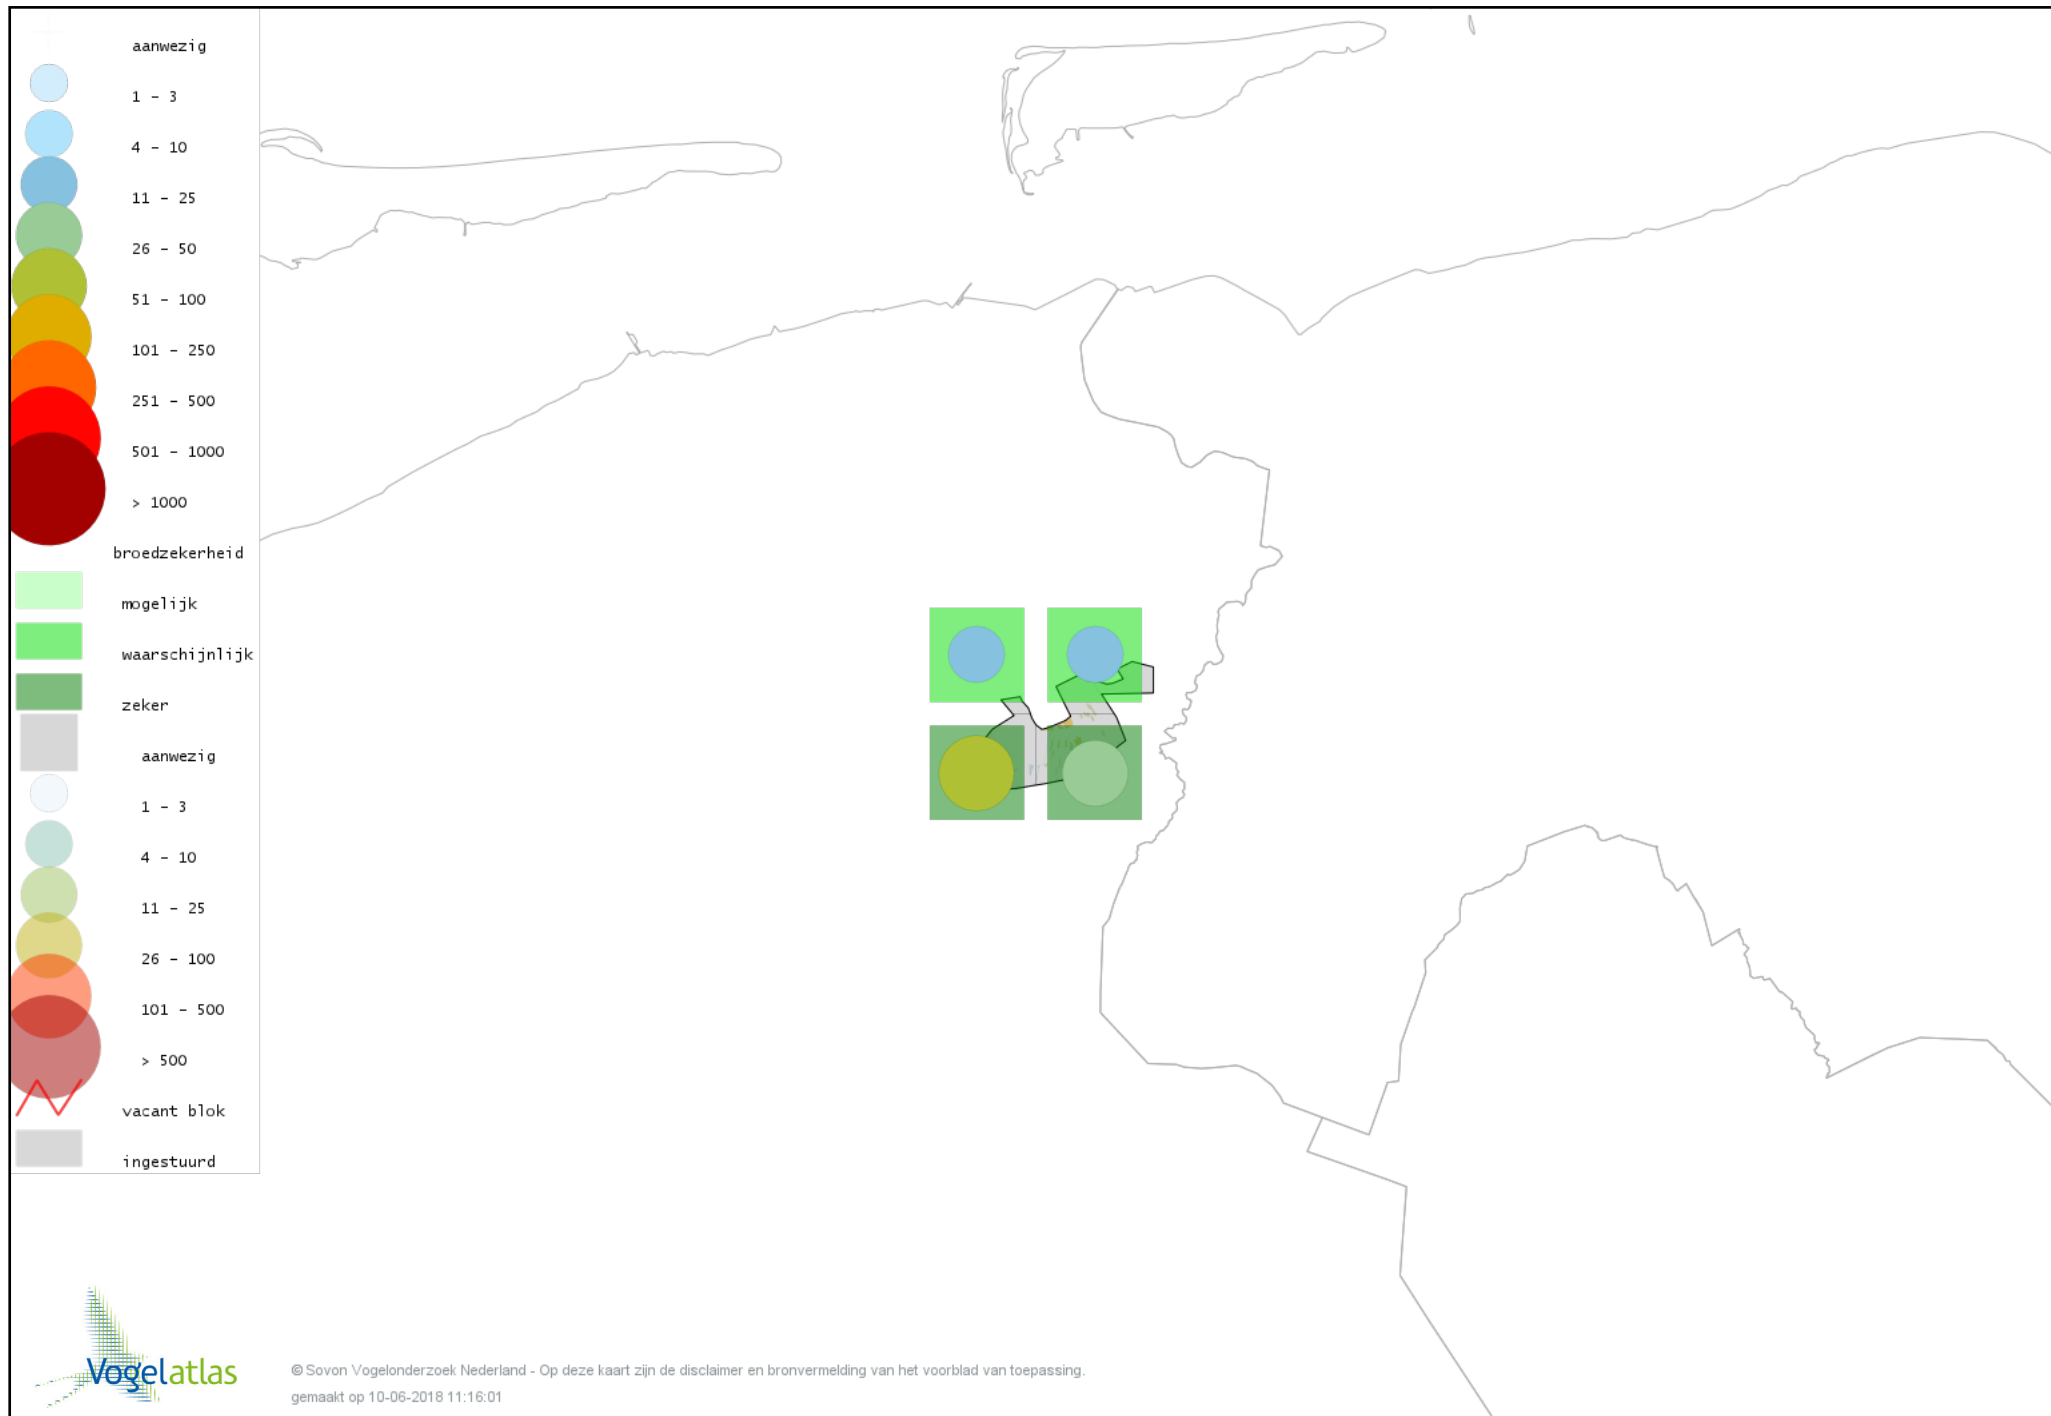

Voorlopige verspreidingskaart Braamsluiper broedseizoen

Voorlopige verspreidingskaart Grasmus broedseizoen

Voorlopige verspreidingskaart Tuinfluiter broedseizoen

Voorlopige verspreidingskaart Zwartkop broedseizoen

Voorlopige verspreidingskaart Sprinkhaanzanger broedseizoen

Voorlopige verspreidingskaart Snor broedseizoen

Voorlopige verspreidingskaart Spotvogel broedseizoen

Voorlopige verspreidingskaart Bosrietzanger broedseizoen

Voorlopige verspreidingskaart Kleine Karekiet broedseizoen

Voorlopige verspreidingskaart Rietzanger broedseizoen

Voorlopige verspreidingskaart Boomklever broedseizoen

Voorlopige verspreidingskaart Boomkruiper broedseizoen