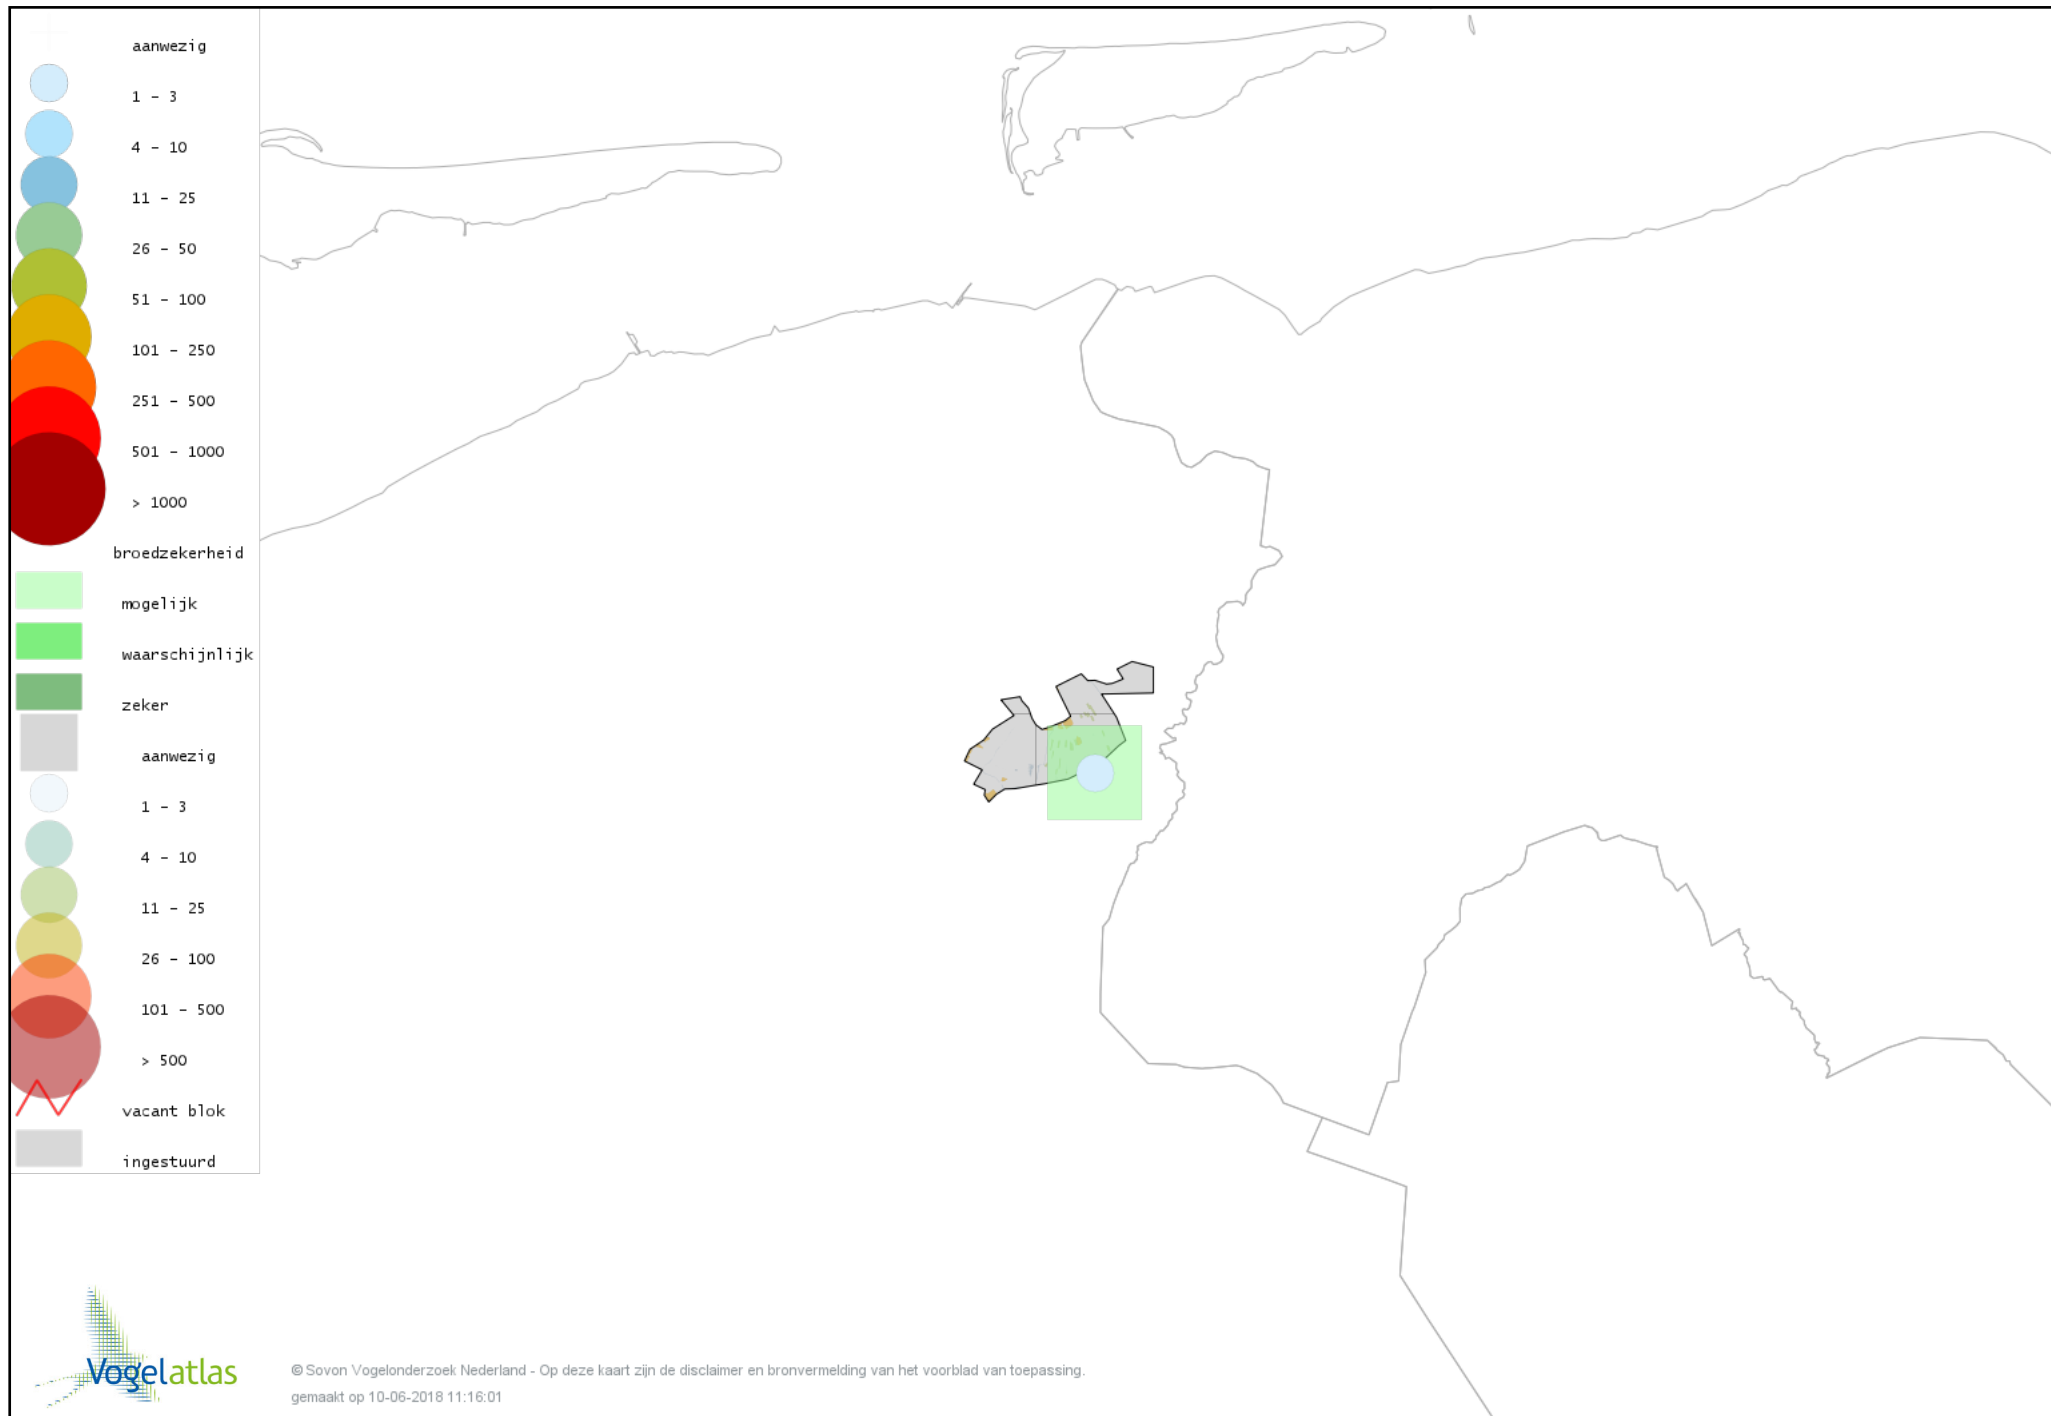

Voorlopige verspreidingskaart Fuut broedseizoen

Voorlopige verspreidingskaart Geoorde Fuut broedseizoen

Voorlopige verspreidingskaart Bruine Kiekendief broedseizoen

Voorlopige verspreidingskaart Havik broedseizoen

Voorlopige verspreidingskaart Sperwer broedseizoen

Voorlopige verspreidingskaart Buizerd broedseizoen

Voorlopige verspreidingskaart Torenvalk broedseizoen

Voorlopige verspreidingskaart Boomvalk broedseizoen

Voorlopige verspreidingskaart Waterral broedseizoen

Voorlopige verspreidingskaart Porseleinhoen broedseizoen

Voorlopige verspreidingskaart Waterhoen broedseizoen

Voorlopige verspreidingskaart Meerkoet broedseizoen