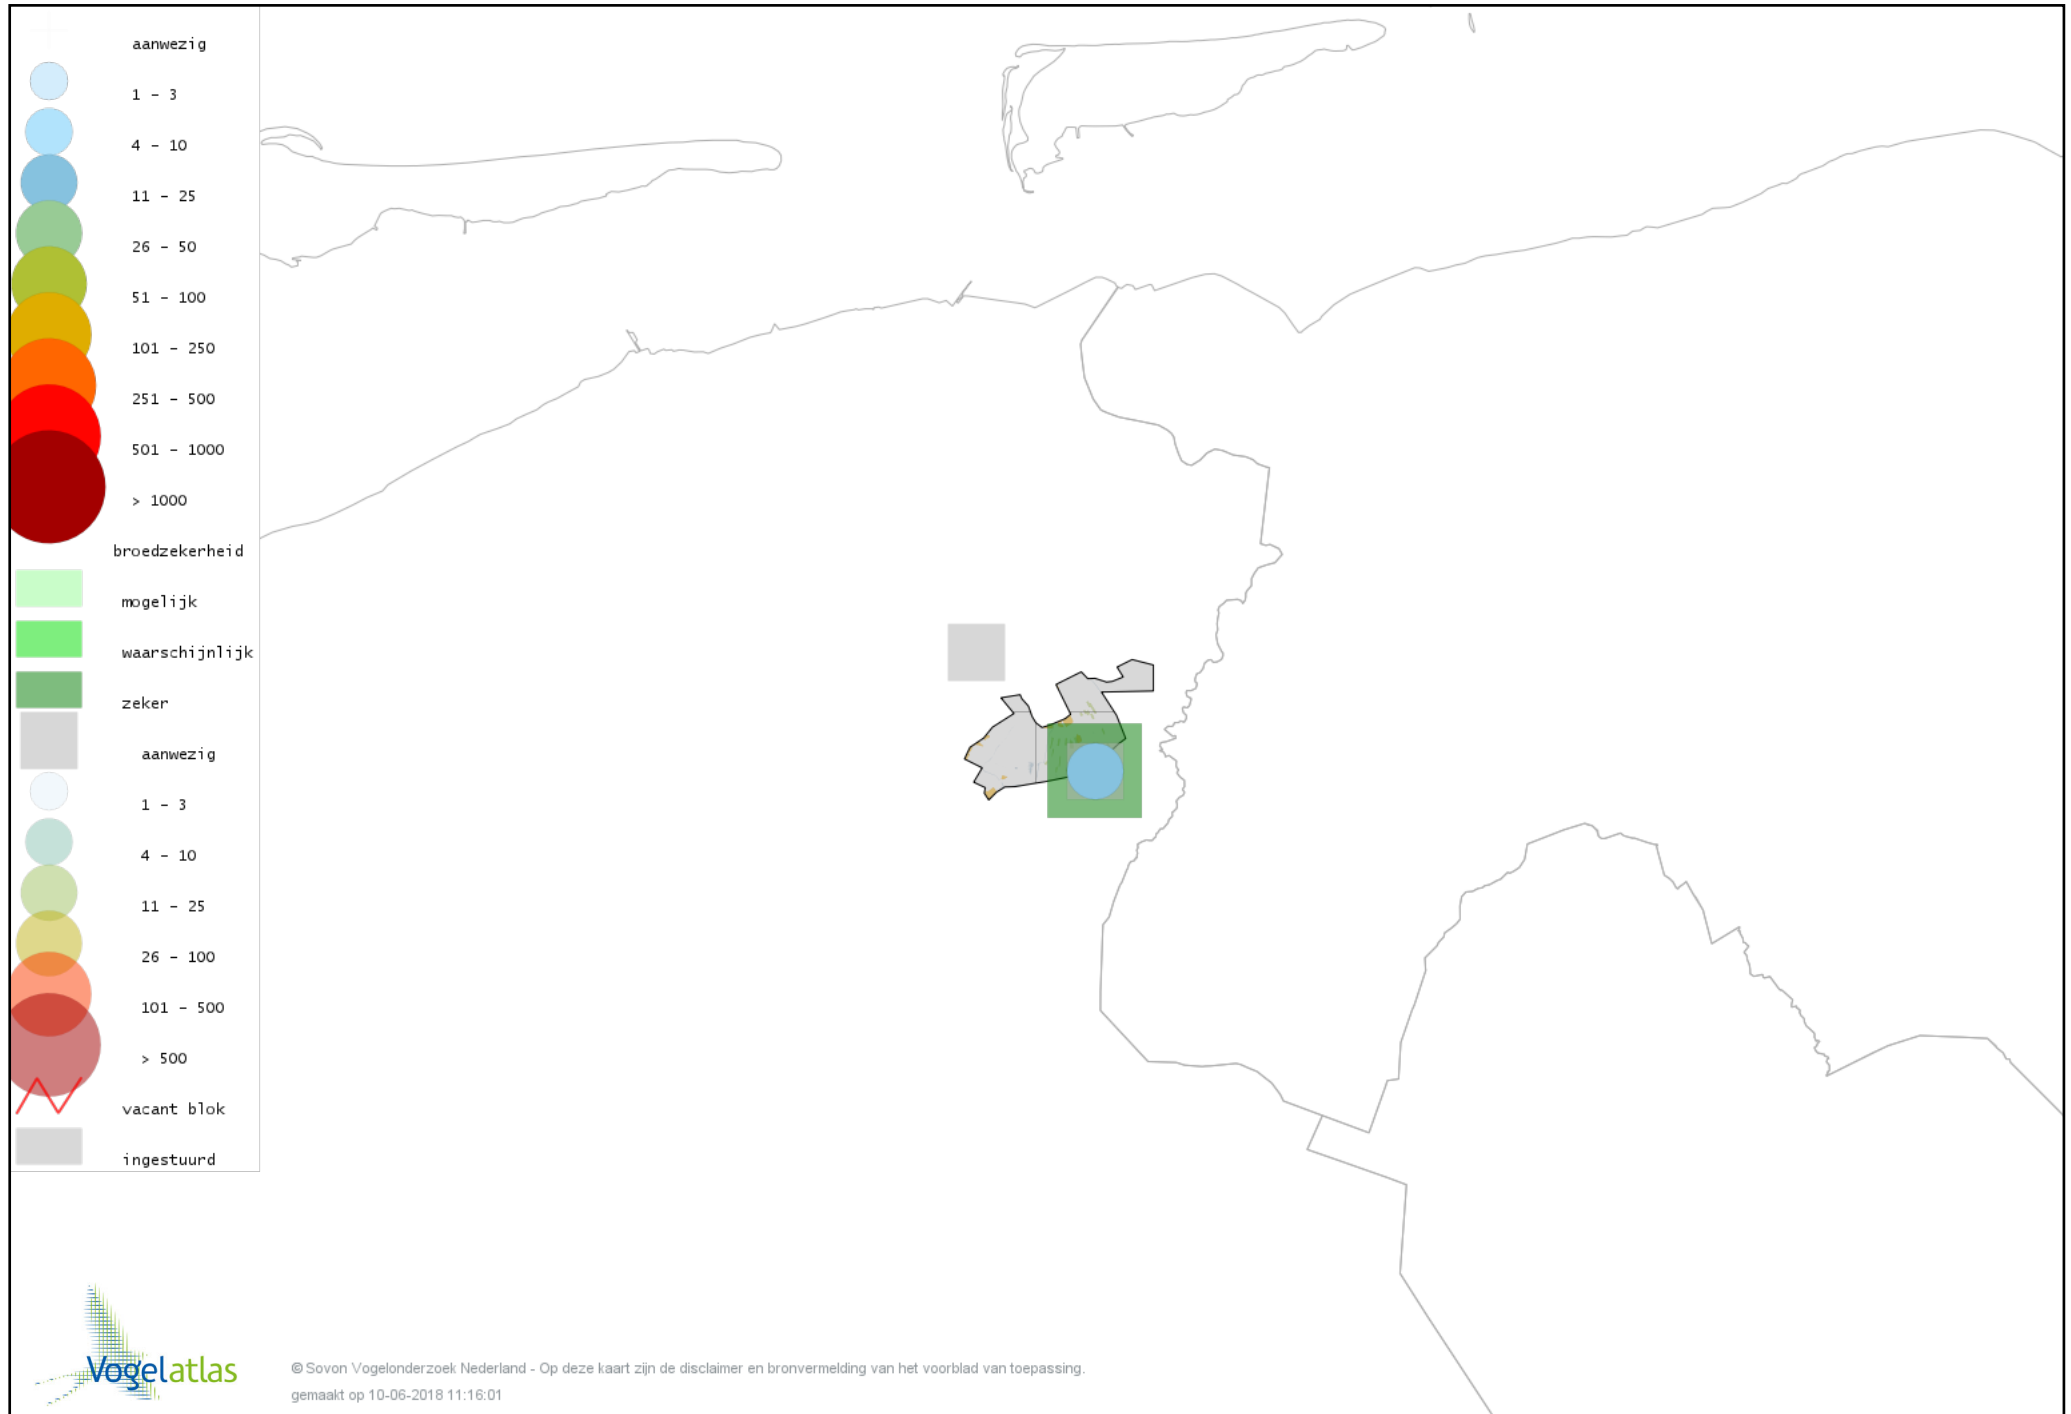

Voorlopige verspreidingskaart Waterral broedseizoen

Voorlopige verspreidingskaart Porseleinhoen broedseizoen

Voorlopige verspreidingskaart Waterhoen broedseizoen

Voorlopige verspreidingskaart Meerkoet broedseizoen

Voorlopige verspreidingskaart Scholekster broedseizoen

Voorlopige verspreidingskaart Kluut broedseizoen

Voorlopige verspreidingskaart Kleine Plevier broedseizoen

Voorlopige verspreidingskaart Kievit broedseizoen

Voorlopige verspreidingskaart Kemphaan broedseizoen

Voorlopige verspreidingskaart Watersnip broedseizoen

Voorlopige verspreidingskaart Grutto broedseizoen

Voorlopige verspreidingskaart Wulp broedseizoen

Voorlopige verspreidingskaart Tureluur broedseizoen

Voorlopige verspreidingskaart Kokmeeuw broedseizoen

Voorlopige verspreidingskaart Visdief broedseizoen

Voorlopige verspreidingskaart Stadsduif broedseizoen

Voorlopige verspreidingskaart Holenduif broedseizoen