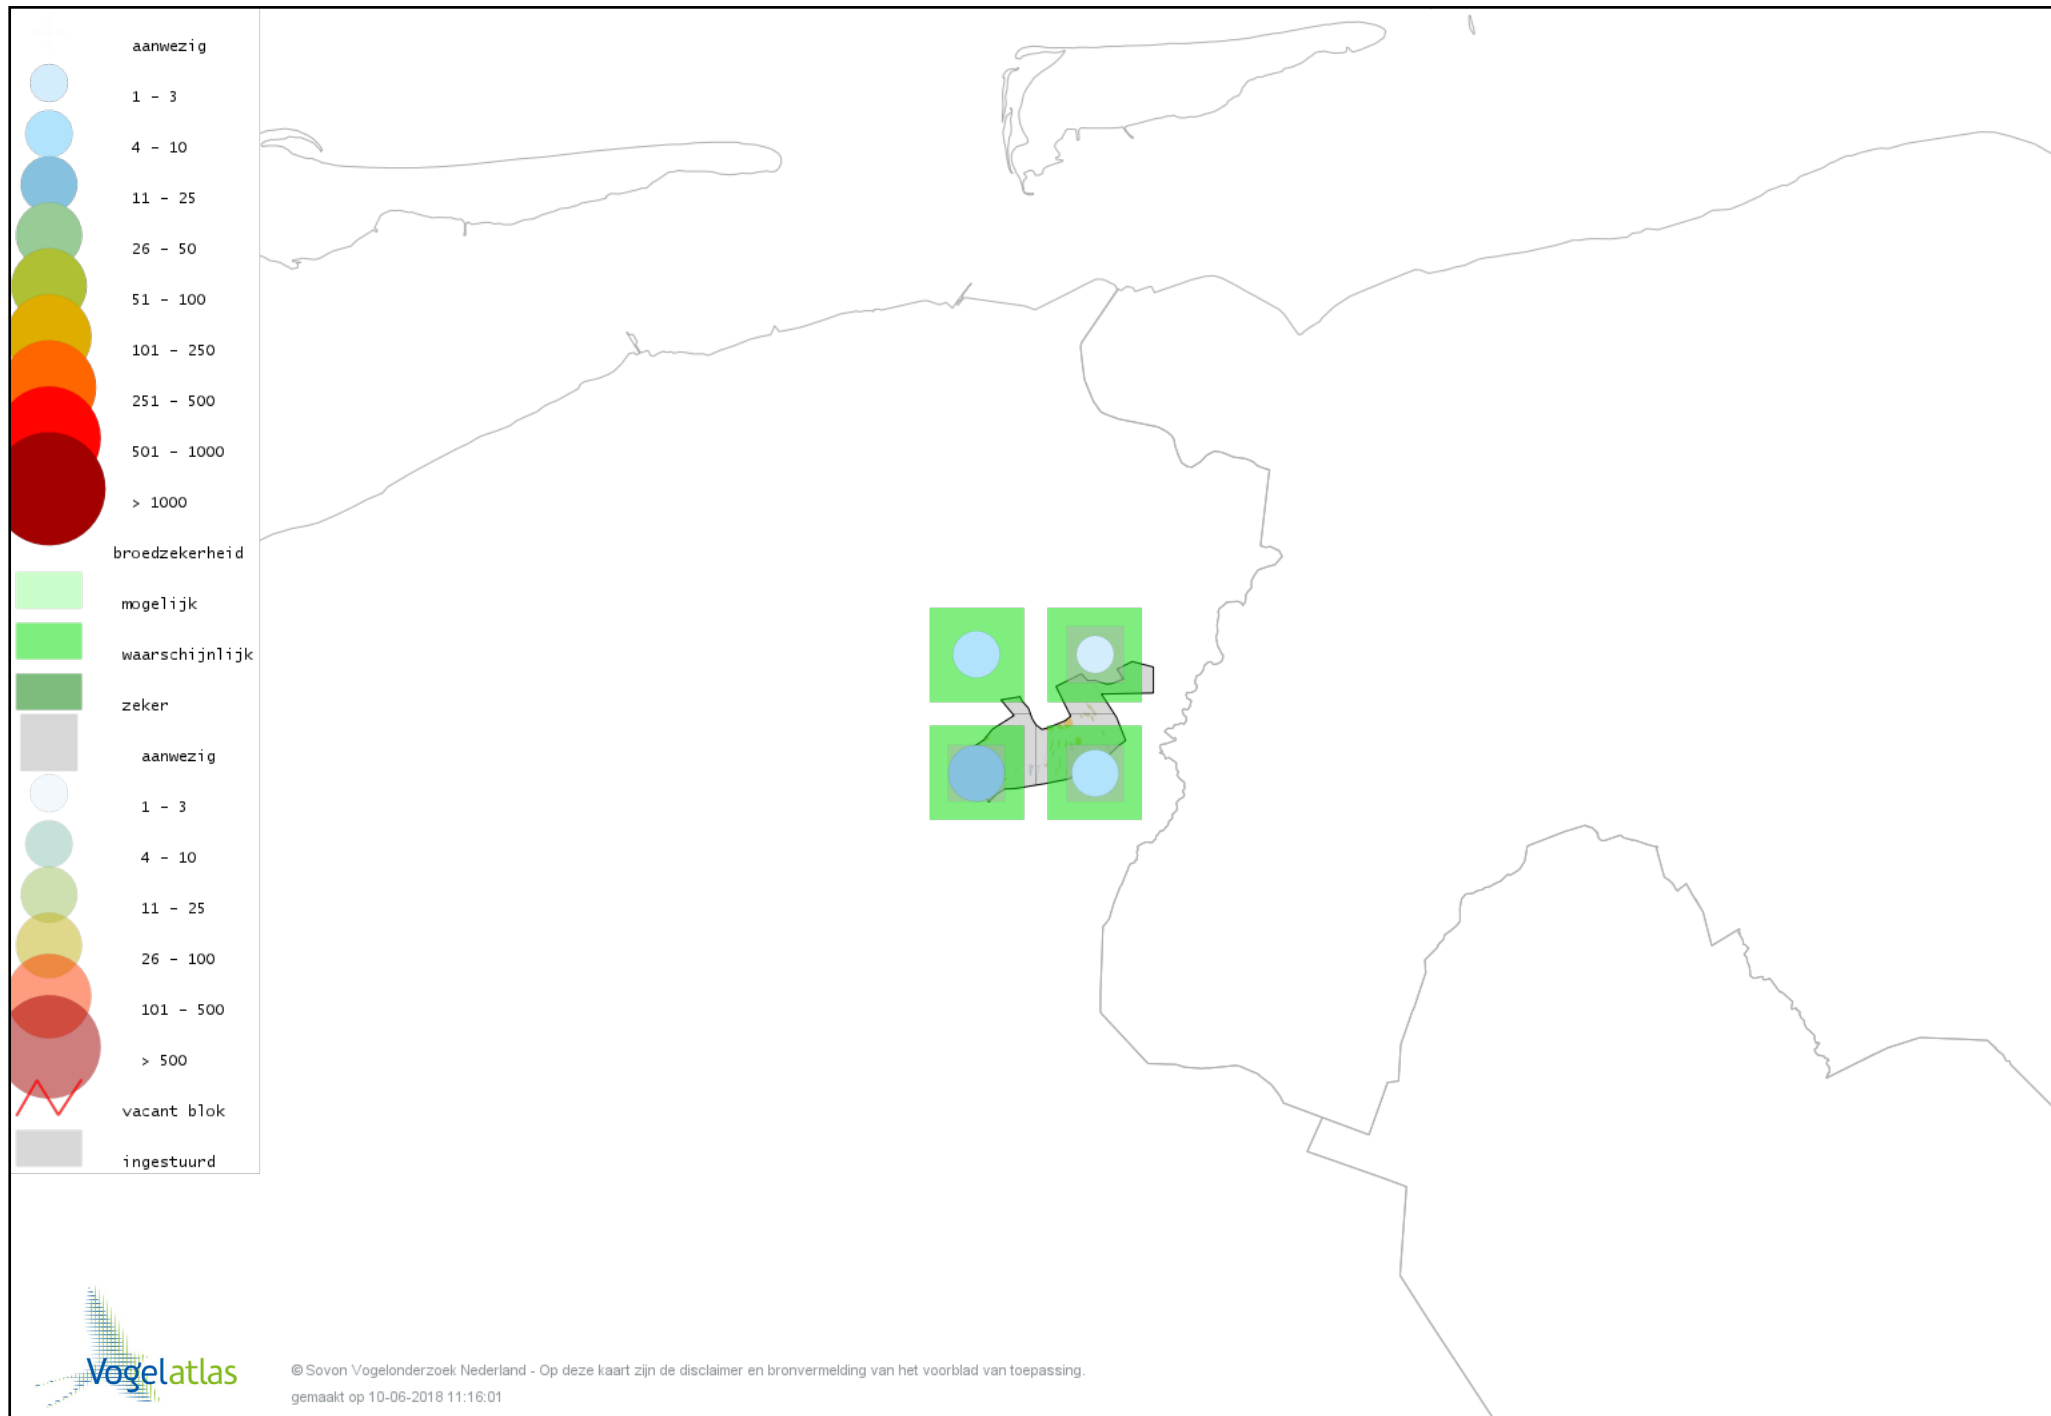

Voorlopige verspreidingskaart Braamsluiper broedseizoen

Voorlopige verspreidingskaart Grasmus broedseizoen

Voorlopige verspreidingskaart Tuinfluiter broedseizoen

Voorlopige verspreidingskaart Zwartkop broedseizoen

Voorlopige verspreidingskaart Sprinkhaanzanger broedseizoen

Voorlopige verspreidingskaart Snor broedseizoen

Voorlopige verspreidingskaart Spotvogel broedseizoen

Voorlopige verspreidingskaart Bosrietzanger broedseizoen

Voorlopige verspreidingskaart Kleine Karekiet broedseizoen

Voorlopige verspreidingskaart Rietzanger broedseizoen

Voorlopige verspreidingskaart Boomklever broedseizoen

Voorlopige verspreidingskaart Boomkruiper broedseizoen