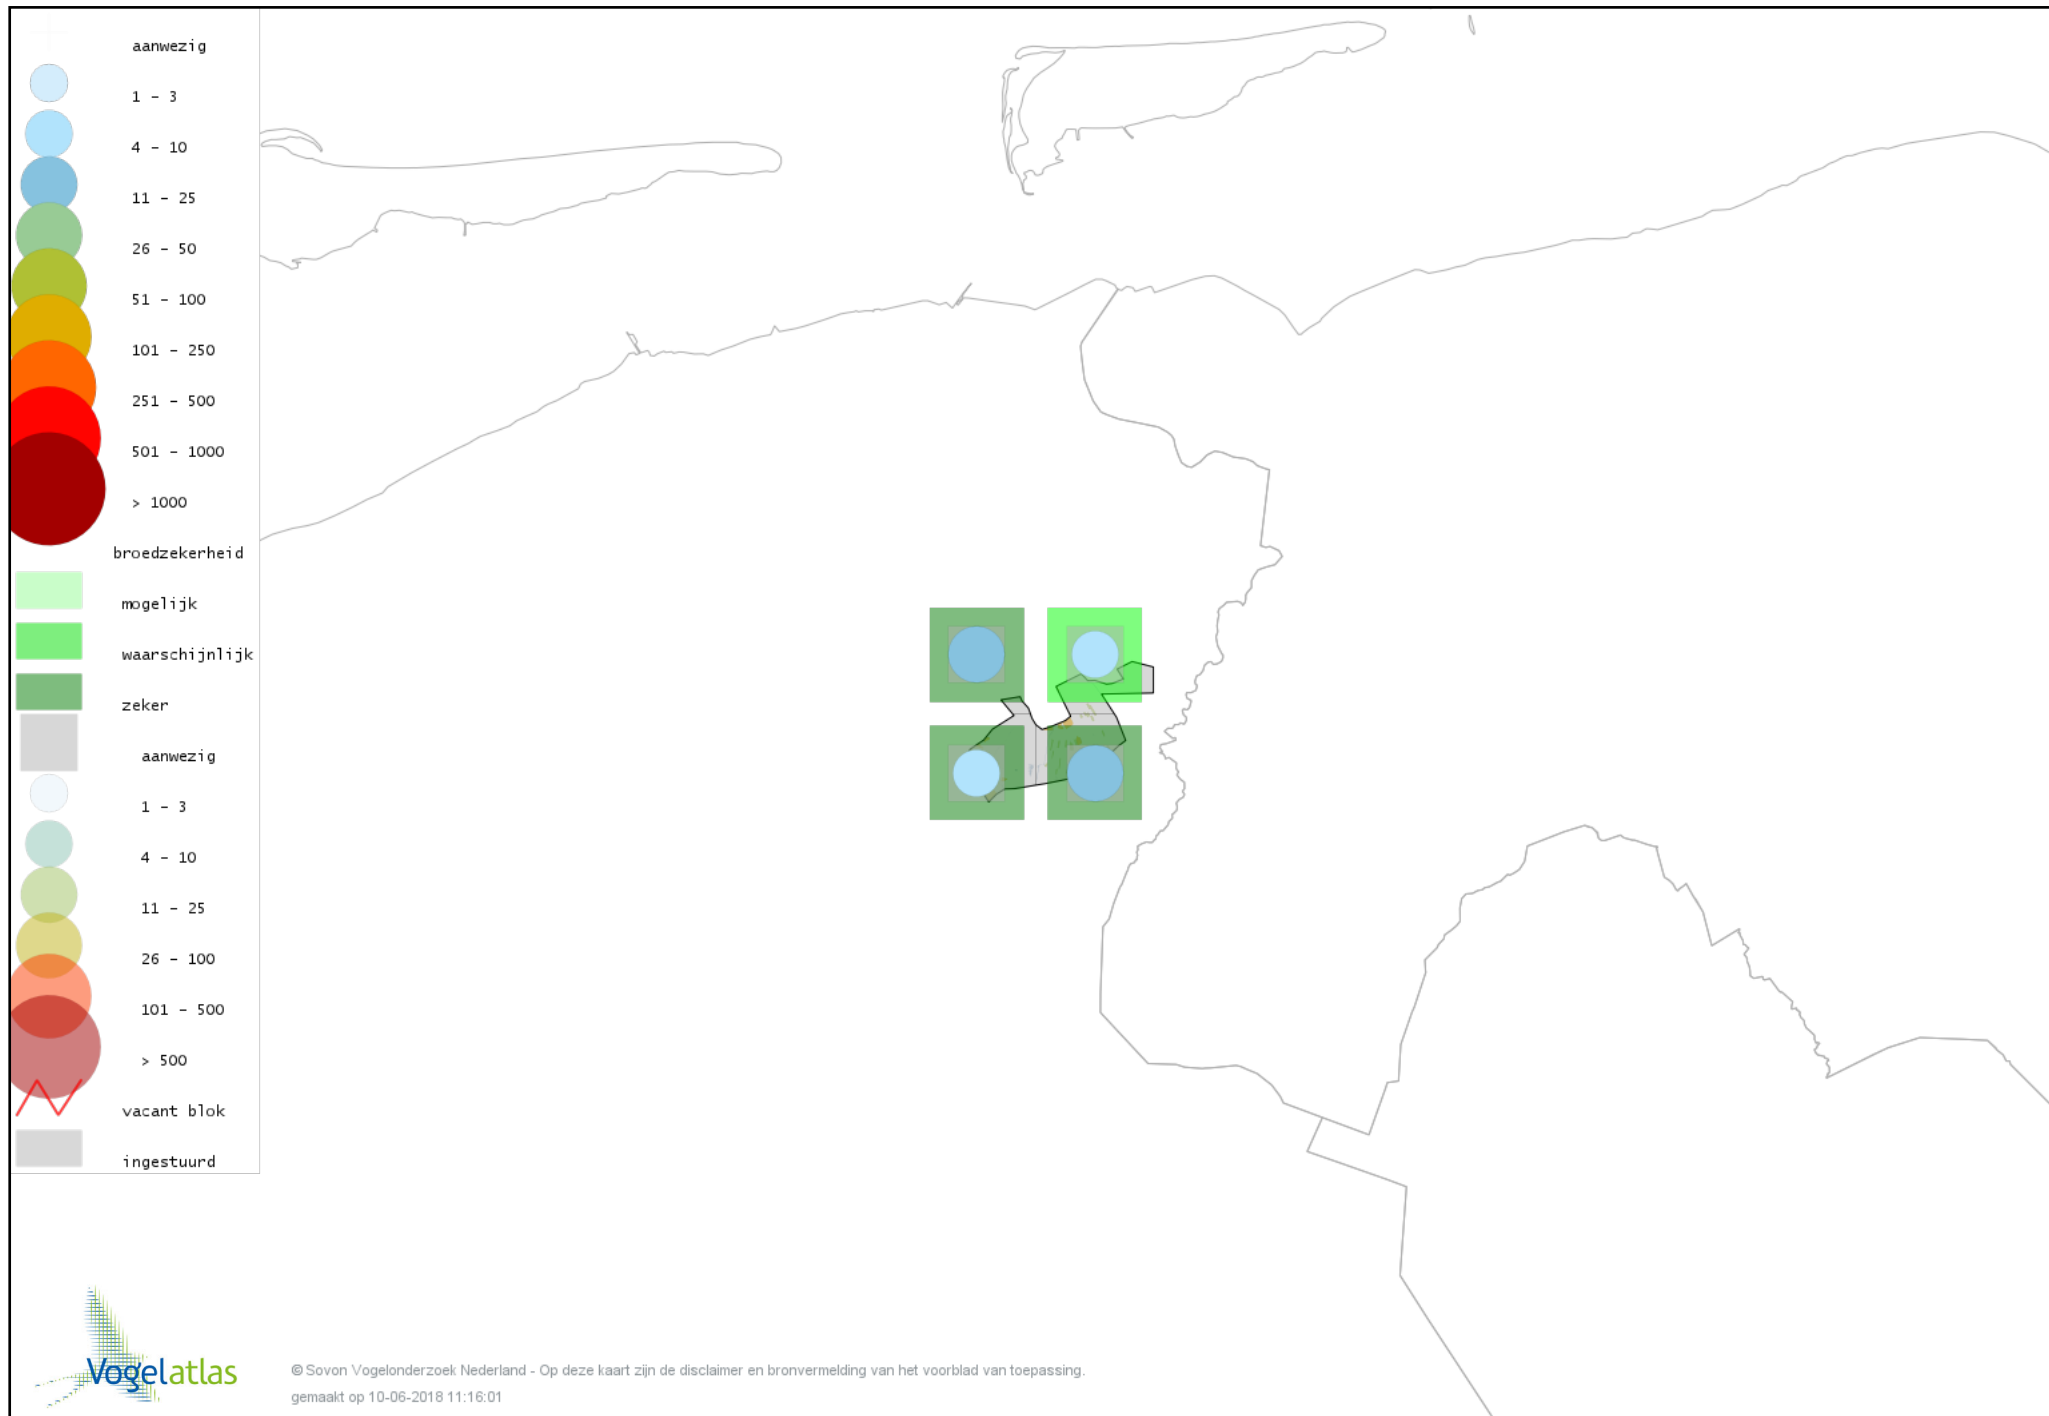

Voorlopige verspreidingskaart Houtduif broedseizoen

Voorlopige verspreidingskaart Turkse Tortel broedseizoen

Voorlopige verspreidingskaart Koekoek broedseizoen

Voorlopige verspreidingskaart Kerkuil broedseizoen

Voorlopige verspreidingskaart Ransuil broedseizoen

Voorlopige verspreidingskaart Gierzwaluw broedseizoen

Voorlopige verspreidingskaart IJsvogel broedseizoen

Voorlopige verspreidingskaart Groene Specht broedseizoen

Voorlopige verspreidingskaart Zwarte Specht broedseizoen

Voorlopige verspreidingskaart Grote Bonte Specht broedseizoen

Voorlopige verspreidingskaart Kleine Bonte Specht broedseizoen

Voorlopige verspreidingskaart Wielewaal broedseizoen

Voorlopige verspreidingskaart Ekster broedseizoen

Voorlopige verspreidingskaart Gaai broedseizoen

Voorlopige verspreidingskaart Kauw broedseizoen

Voorlopige verspreidingskaart Roek broedseizoen

Voorlopige verspreidingskaart Zwarte Kraai broedseizoen