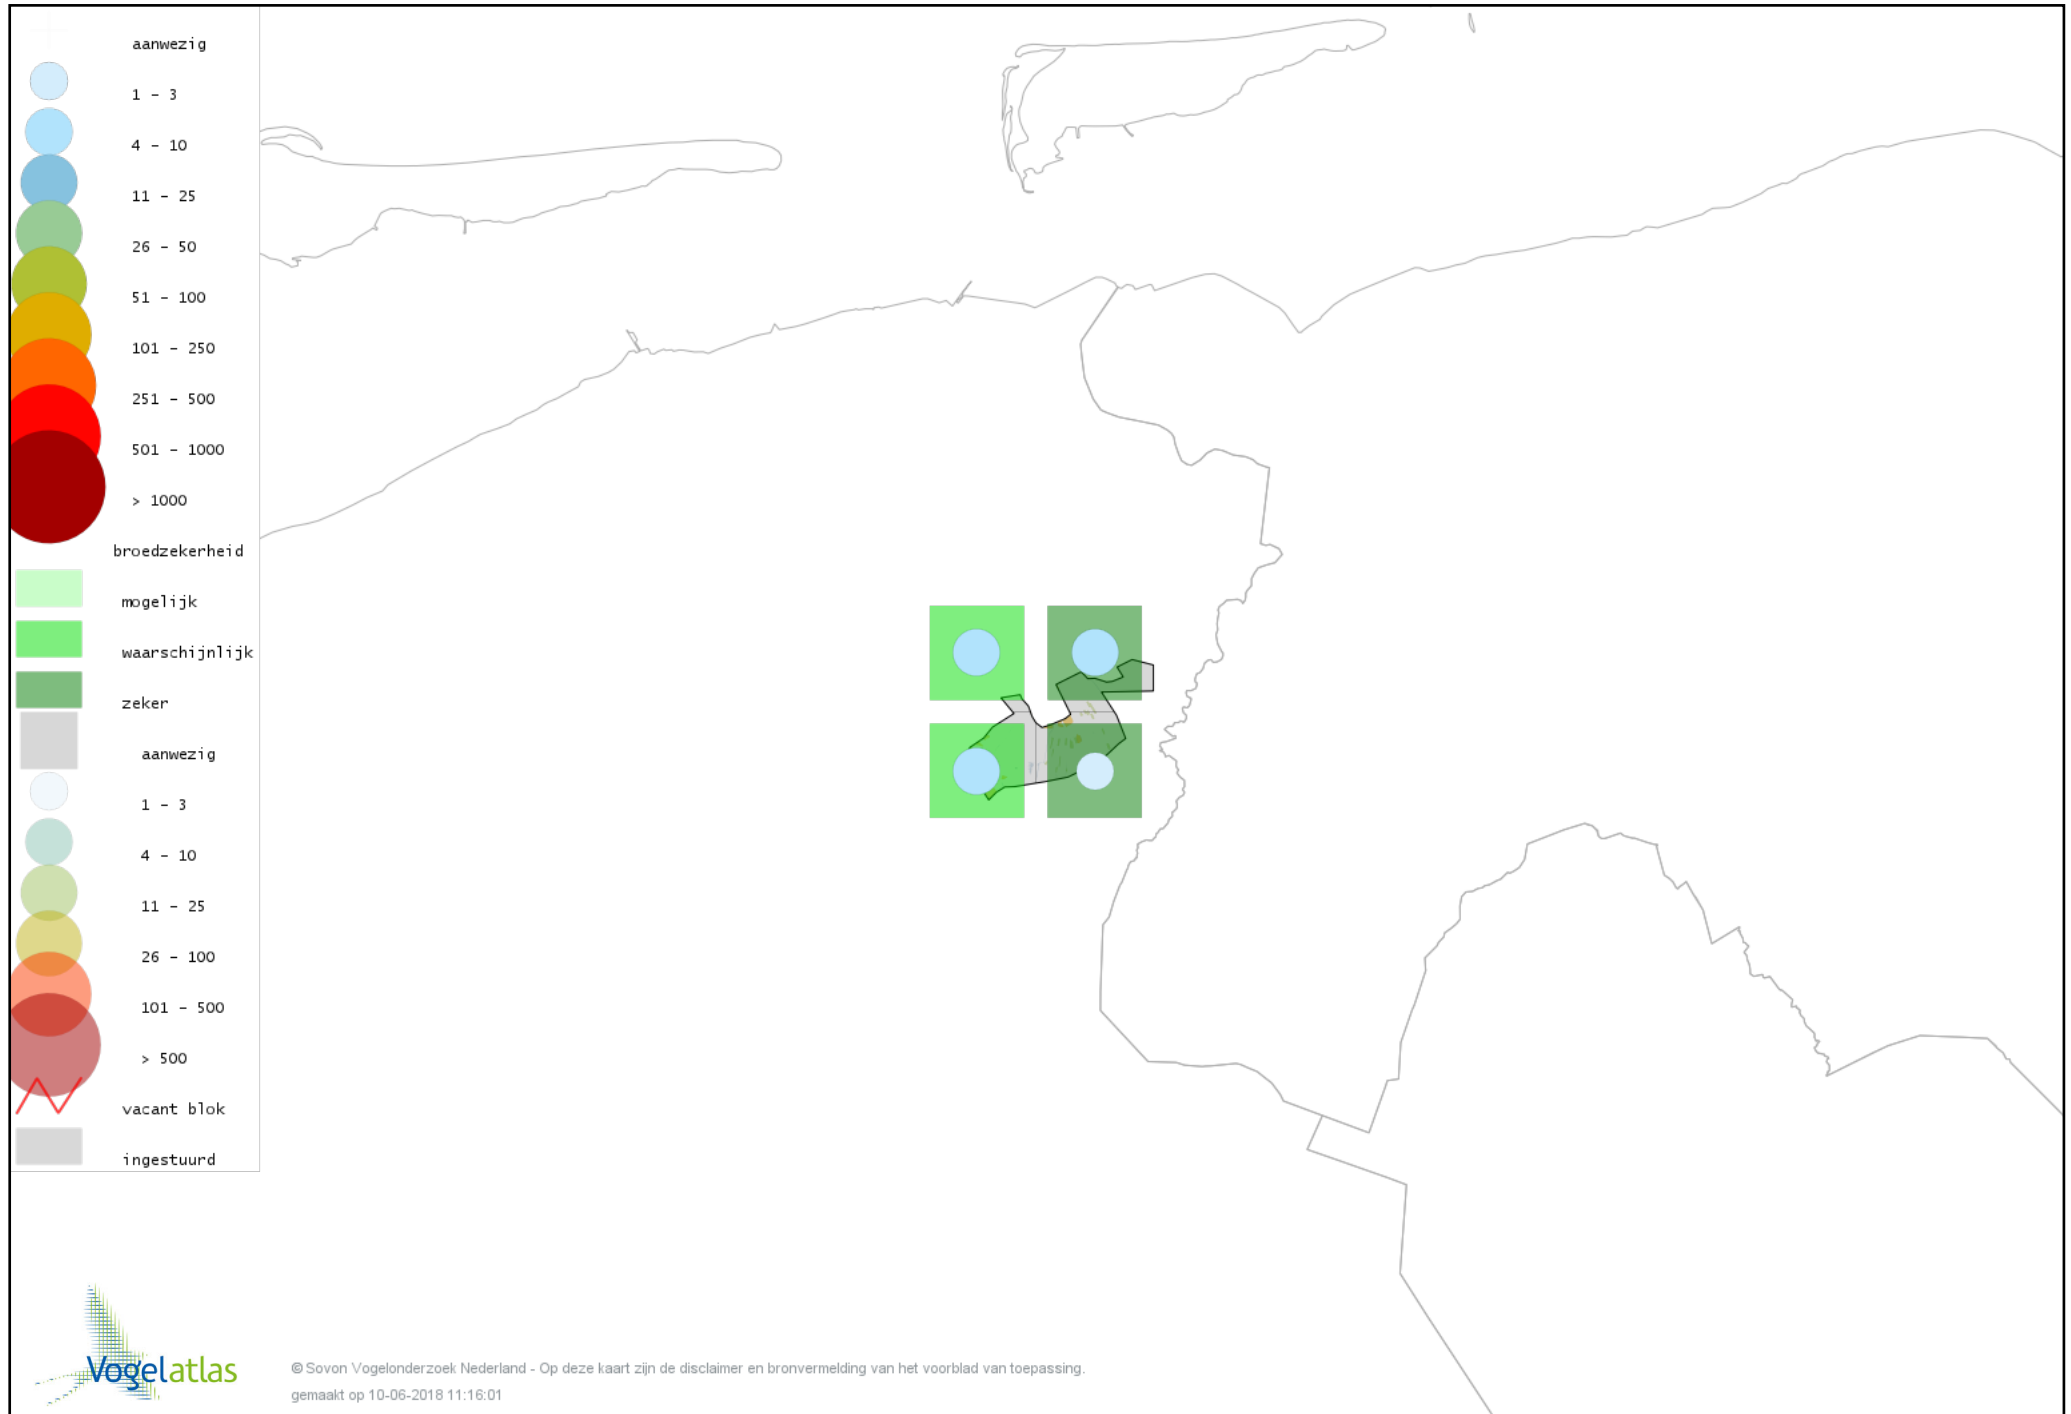

Voorlopige verspreidingskaart Wintertaling broedseizoen

Voorlopige verspreidingskaart Patrijs broedseizoen

Voorlopige verspreidingskaart Kwartel broedseizoen

Voorlopige verspreidingskaart Fazant broedseizoen

Voorlopige verspreidingskaart Roerdomp broedseizoen

Voorlopige verspreidingskaart Blauwe Reiger broedseizoen

Voorlopige verspreidingskaart Ooievaar broedseizoen

Voorlopige verspreidingskaart Dodaars broedseizoen

Voorlopige verspreidingskaart Fuut broedseizoen

Voorlopige verspreidingskaart Geoorde Fuut broedseizoen

Voorlopige verspreidingskaart Bruine Kiekendief broedseizoen

Voorlopige verspreidingskaart Havik broedseizoen

Voorlopige verspreidingskaart Waterral broedseizoen

Voorlopige verspreidingskaart Porseleinhoen broedseizoen

Voorlopige verspreidingskaart Waterhoen broedseizoen

Voorlopige verspreidingskaart Meerkoet broedseizoen