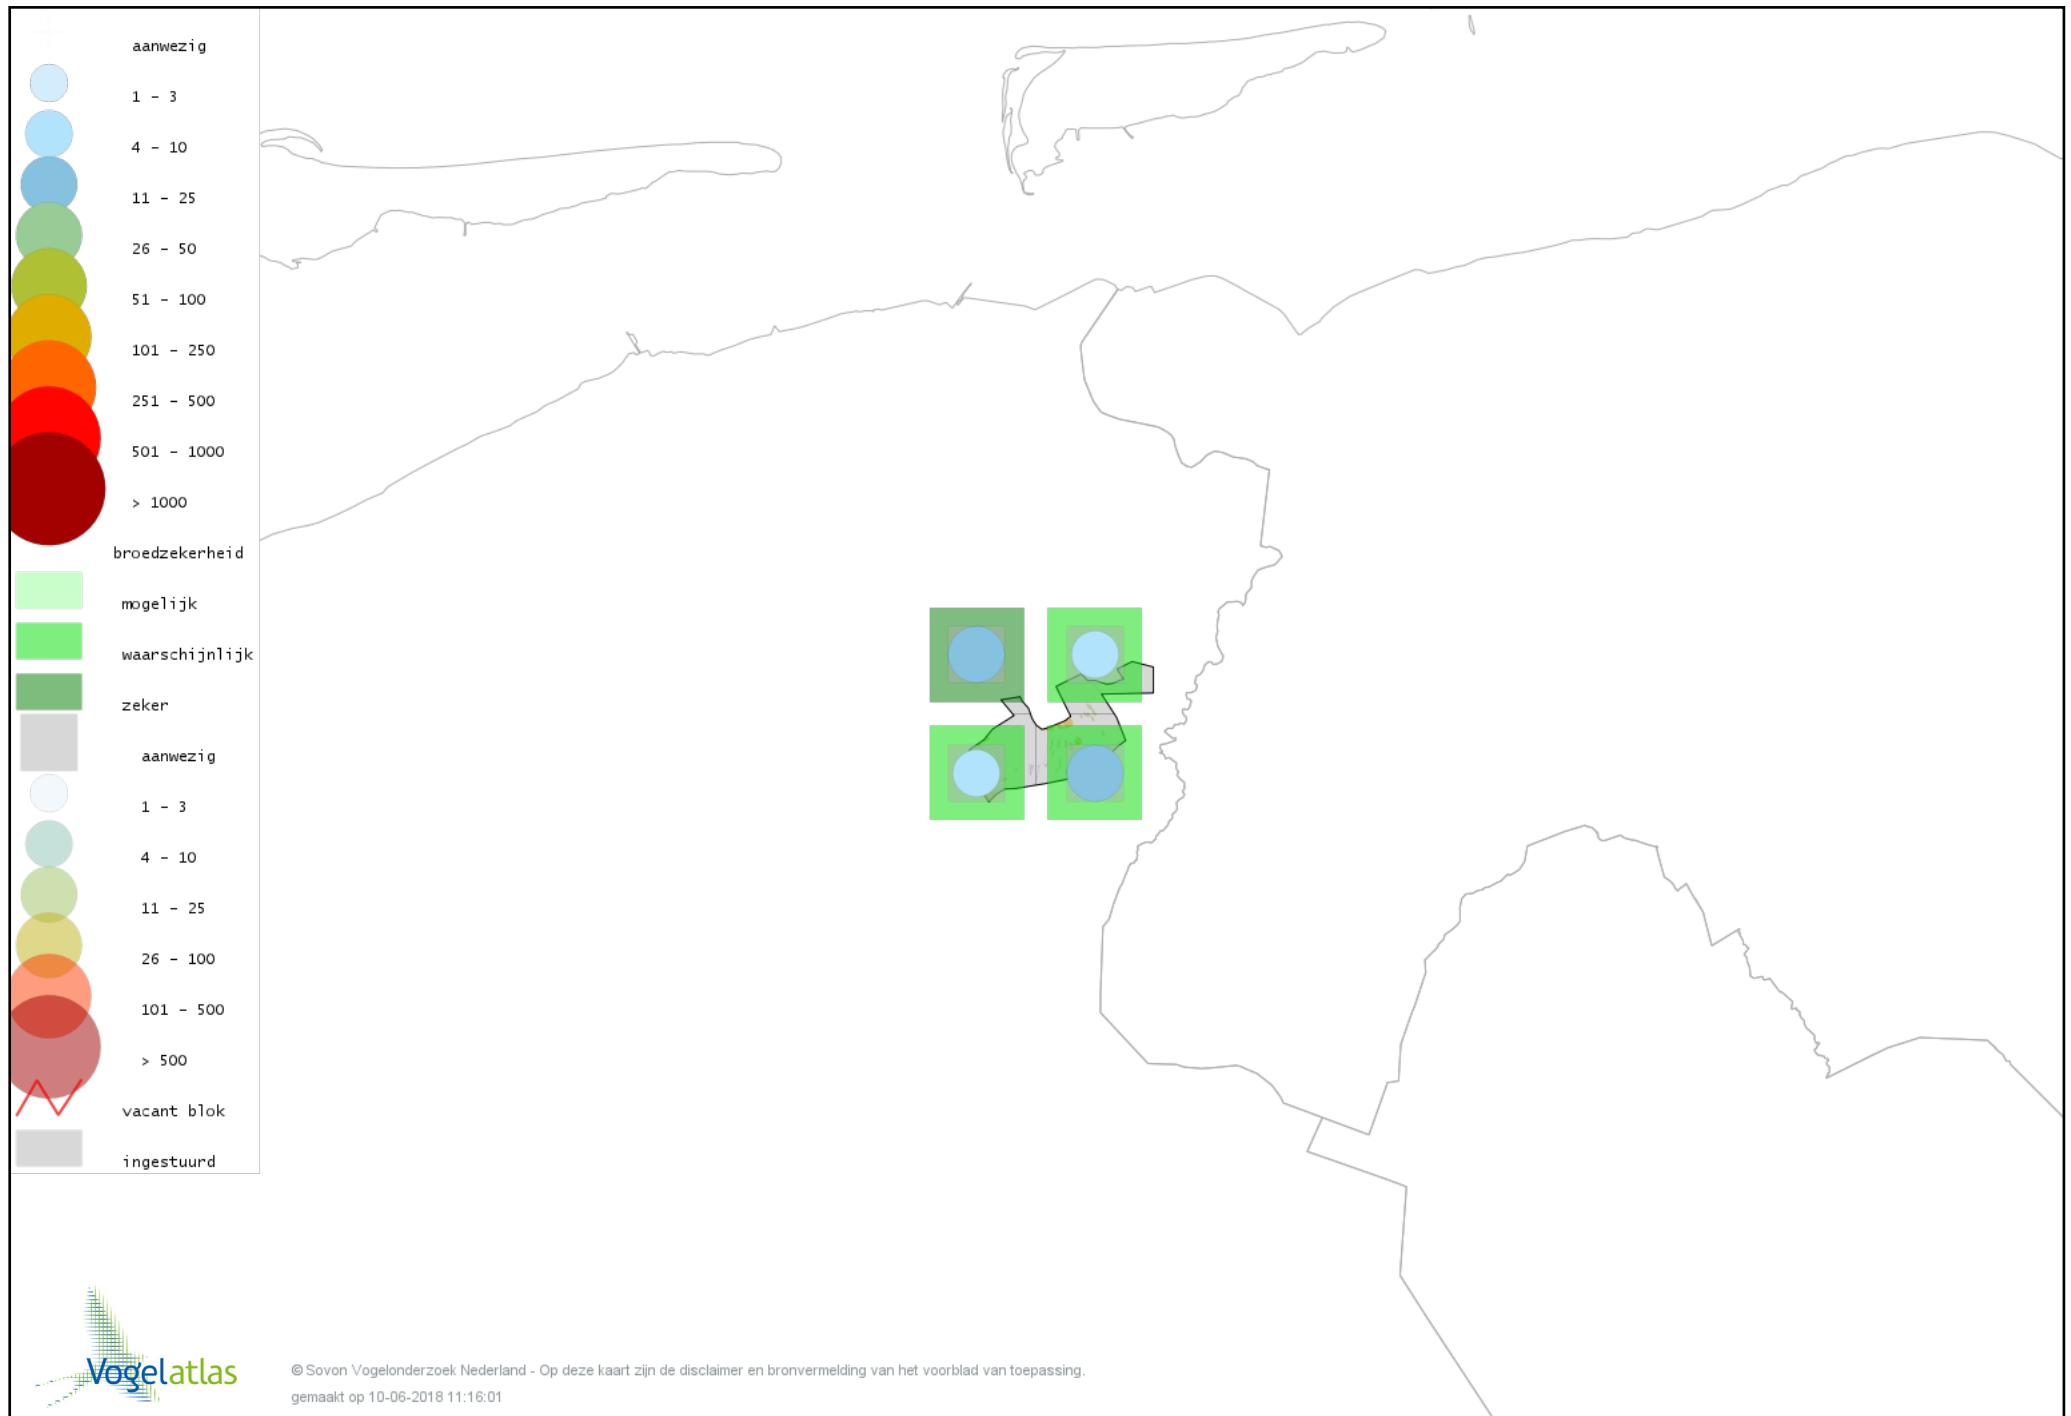

Voorlopige verspreidingskaart Scholekster broedseizoen

Voorlopige verspreidingskaart Kluut broedseizoen

Voorlopige verspreidingskaart Kleine Plevier broedseizoen

Voorlopige verspreidingskaart Kievit broedseizoen

Voorlopige verspreidingskaart Kemphaan broedseizoen

Voorlopige verspreidingskaart Watersnip broedseizoen

Voorlopige verspreidingskaart Grutto broedseizoen

Voorlopige verspreidingskaart Wulp broedseizoen

Voorlopige verspreidingskaart Tureluur broedseizoen

Voorlopige verspreidingskaart Kokmeeuw broedseizoen

Voorlopige verspreidingskaart Visdief broedseizoen

Voorlopige verspreidingskaart Stadsduif broedseizoen

Voorlopige verspreidingskaart Holenduif broedseizoen

Voorlopige verspreidingskaart Houtduif broedseizoen

Voorlopige verspreidingskaart Turkse Tortel broedseizoen

Voorlopige verspreidingskaart Koekoek broedseizoen

Voorlopige verspreidingskaart Kerkuil broedseizoen