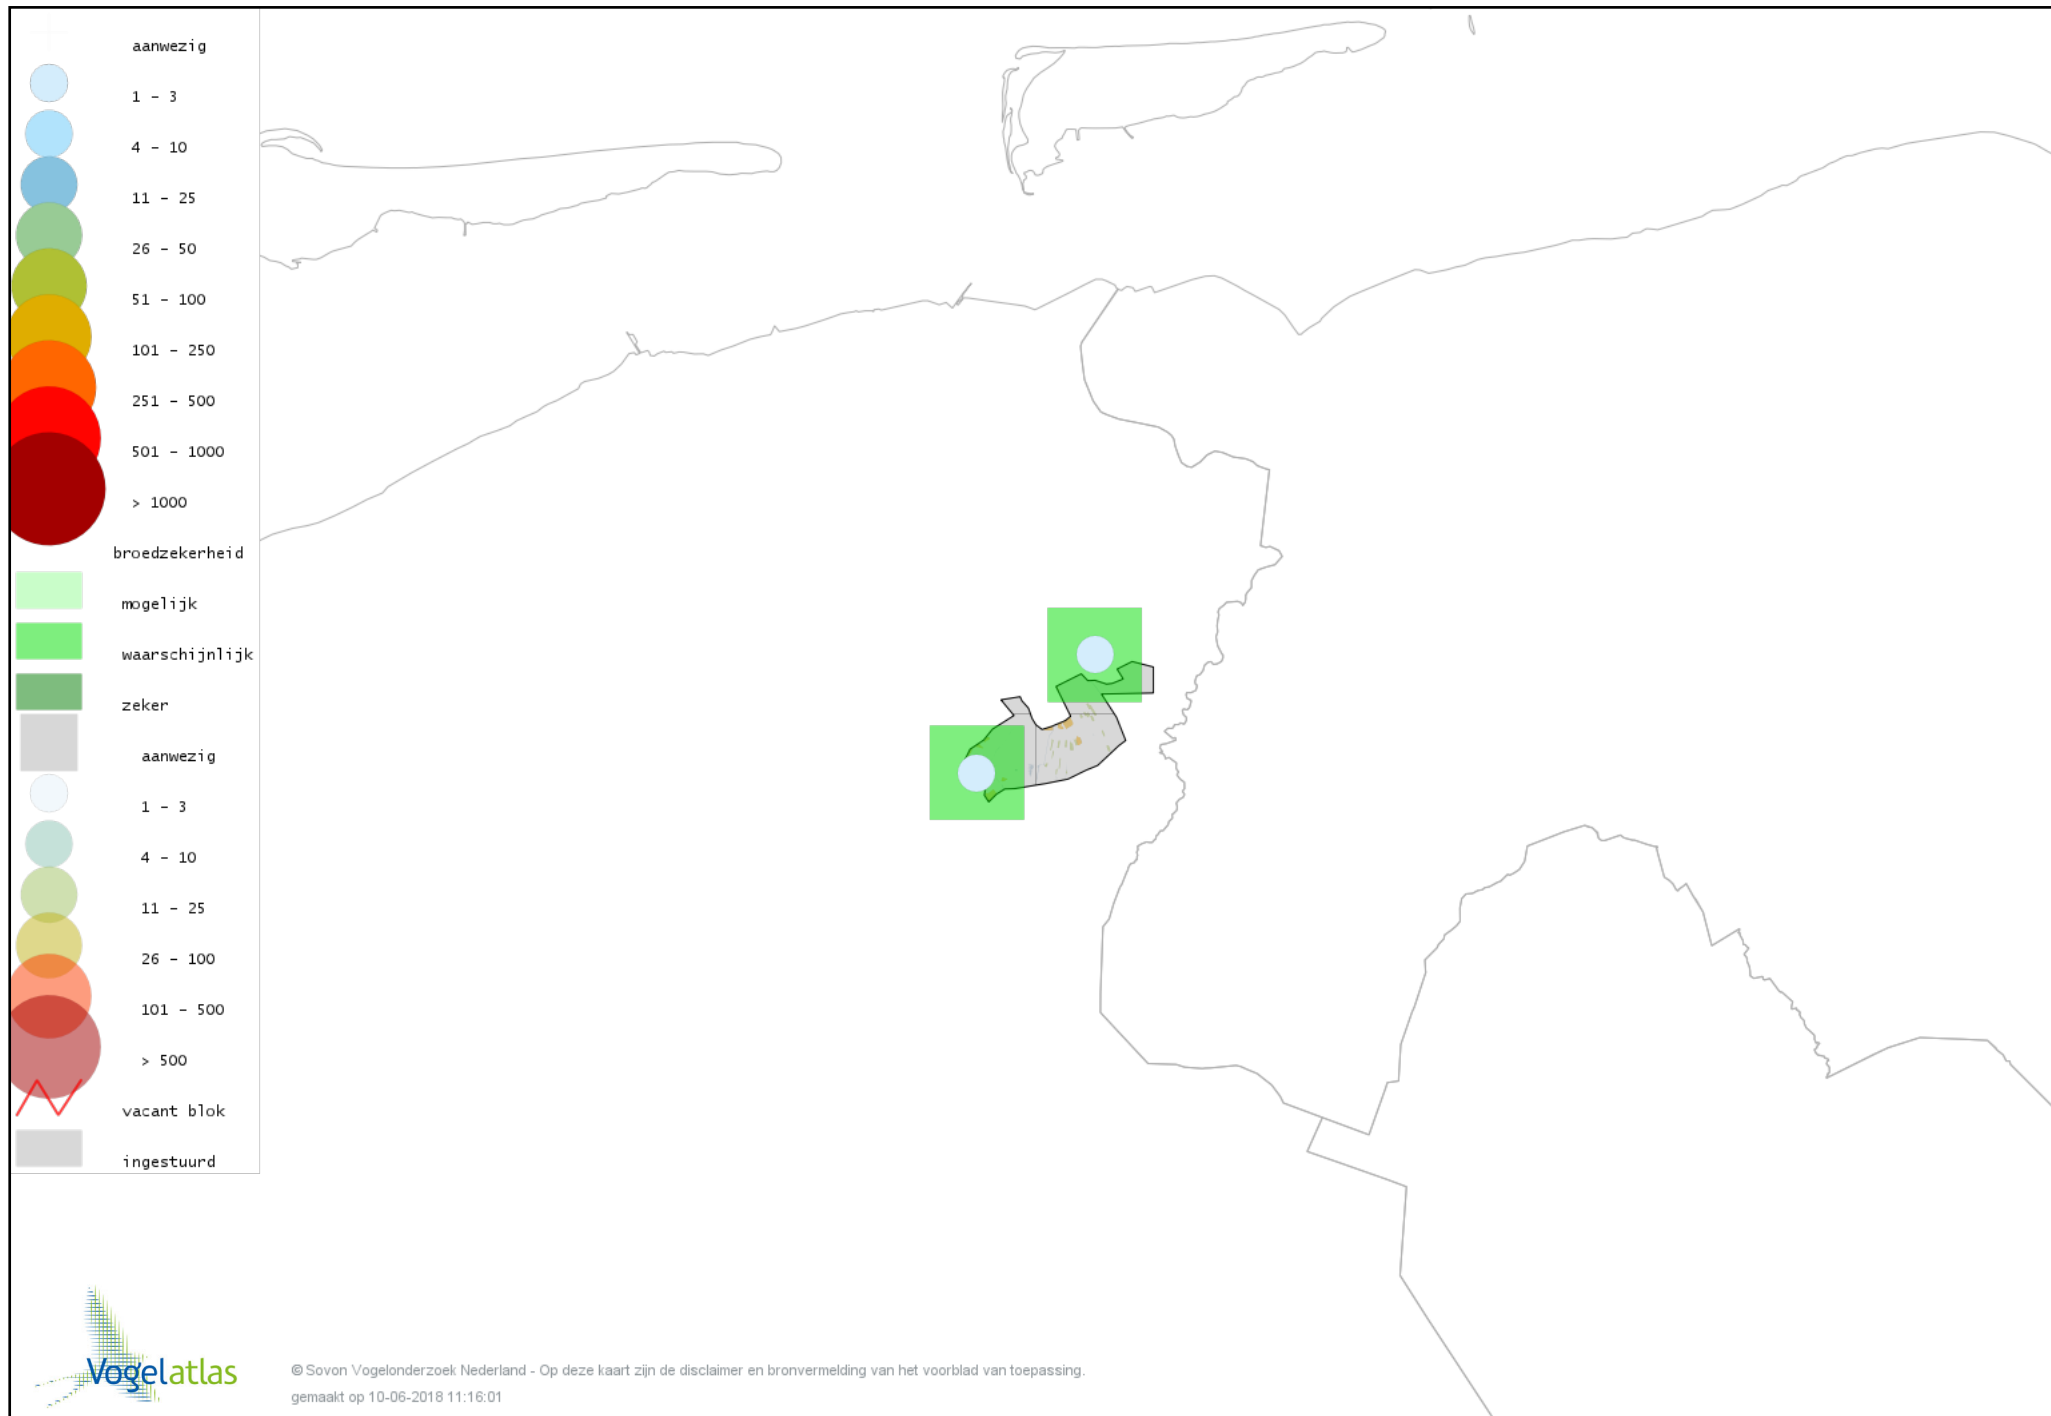

Voorlopige verspreidingskaart Kleine Karekiet broedseizoen

Voorlopige verspreidingskaart Rietzanger broedseizoen

Voorlopige verspreidingskaart Boomklever broedseizoen

Voorlopige verspreidingskaart Boomkruiper broedseizoen

Voorlopige verspreidingskaart Winterkoning broedseizoen

Voorlopige verspreidingskaart Spreeuw broedseizoen

Voorlopige verspreidingskaart Merel broedseizoen

Voorlopige verspreidingskaart Zanglijster broedseizoen

Voorlopige verspreidingskaart Grote Lijster broedseizoen

Voorlopige verspreidingskaart Grauwe Vliegenvanger broedseizoen

Voorlopige verspreidingskaart Roodborst broedseizoen

Voorlopige verspreidingskaart Nachtegaal broedseizoen

Voorlopige verspreidingskaart Blauwborst broedseizoen

Voorlopige verspreidingskaart Zwarte Roodstaart broedseizoen

Voorlopige verspreidingskaart Gekraagde Roodstaart broedseizoen

Voorlopige verspreidingskaart Roodborsttapuit broedseizoen