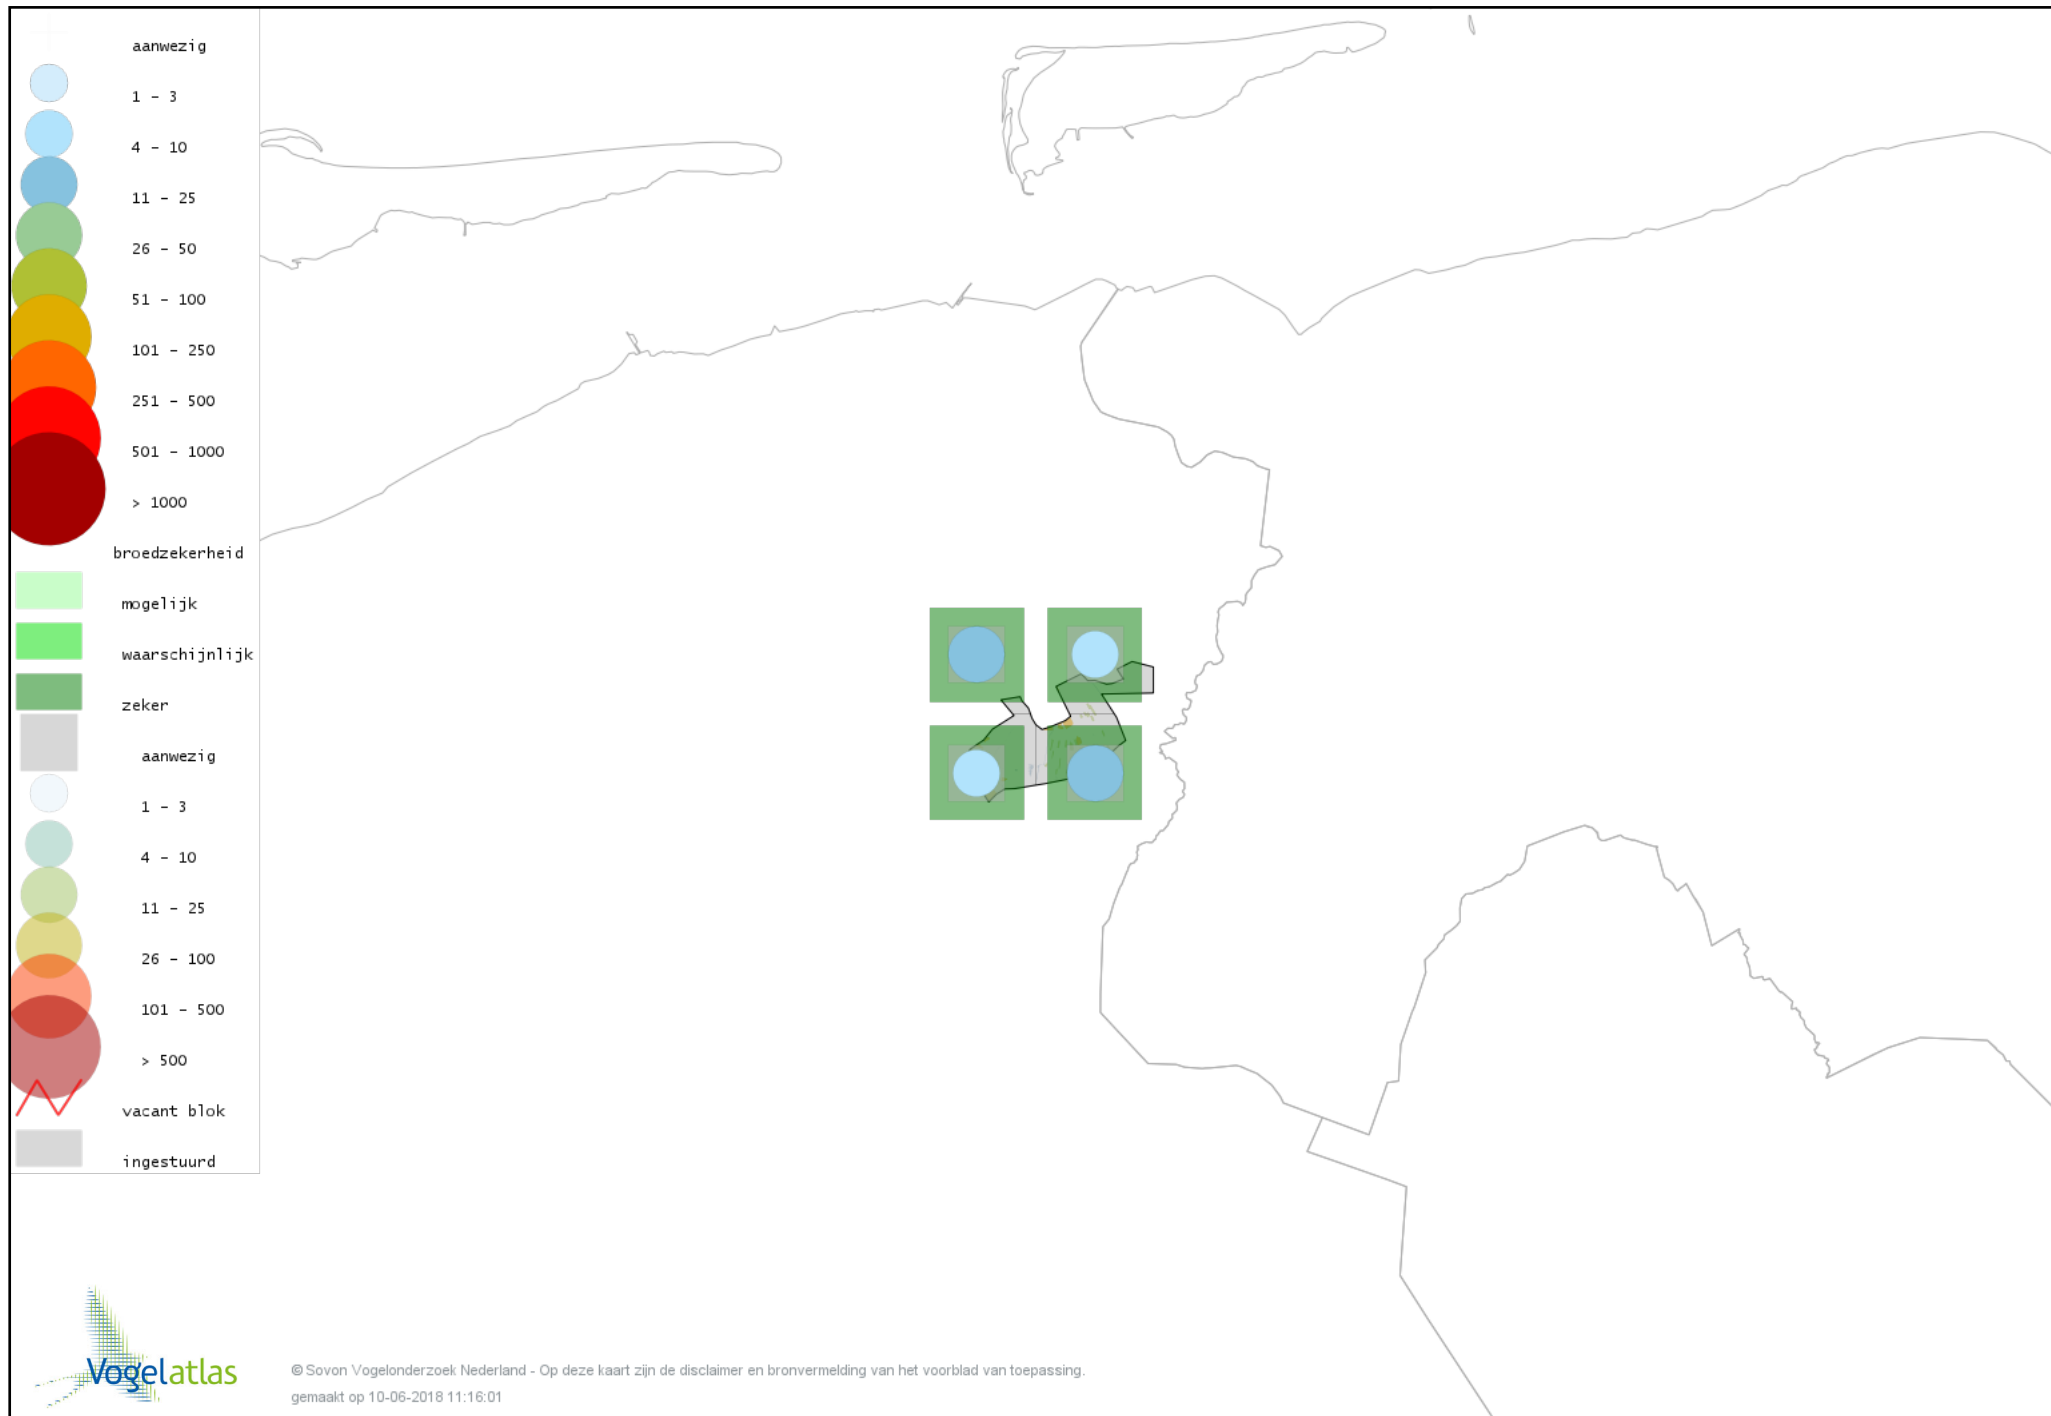

Voorlopige verspreidingskaart Ransuil broedseizoen

Voorlopige verspreidingskaart Gierzwaluw broedseizoen

Voorlopige verspreidingskaart IJsvogel broedseizoen

Voorlopige verspreidingskaart Groene Specht broedseizoen

Voorlopige verspreidingskaart Zwarte Specht broedseizoen

Voorlopige verspreidingskaart Grote Bonte Specht broedseizoen

Voorlopige verspreidingskaart Kleine Bonte Specht broedseizoen

Voorlopige verspreidingskaart Wielewaal broedseizoen

Voorlopige verspreidingskaart Ekster broedseizoen

Voorlopige verspreidingskaart Gaai broedseizoen

Voorlopige verspreidingskaart Kauw broedseizoen

Voorlopige verspreidingskaart Roek broedseizoen

Voorlopige verspreidingskaart Zwarte Kraai broedseizoen