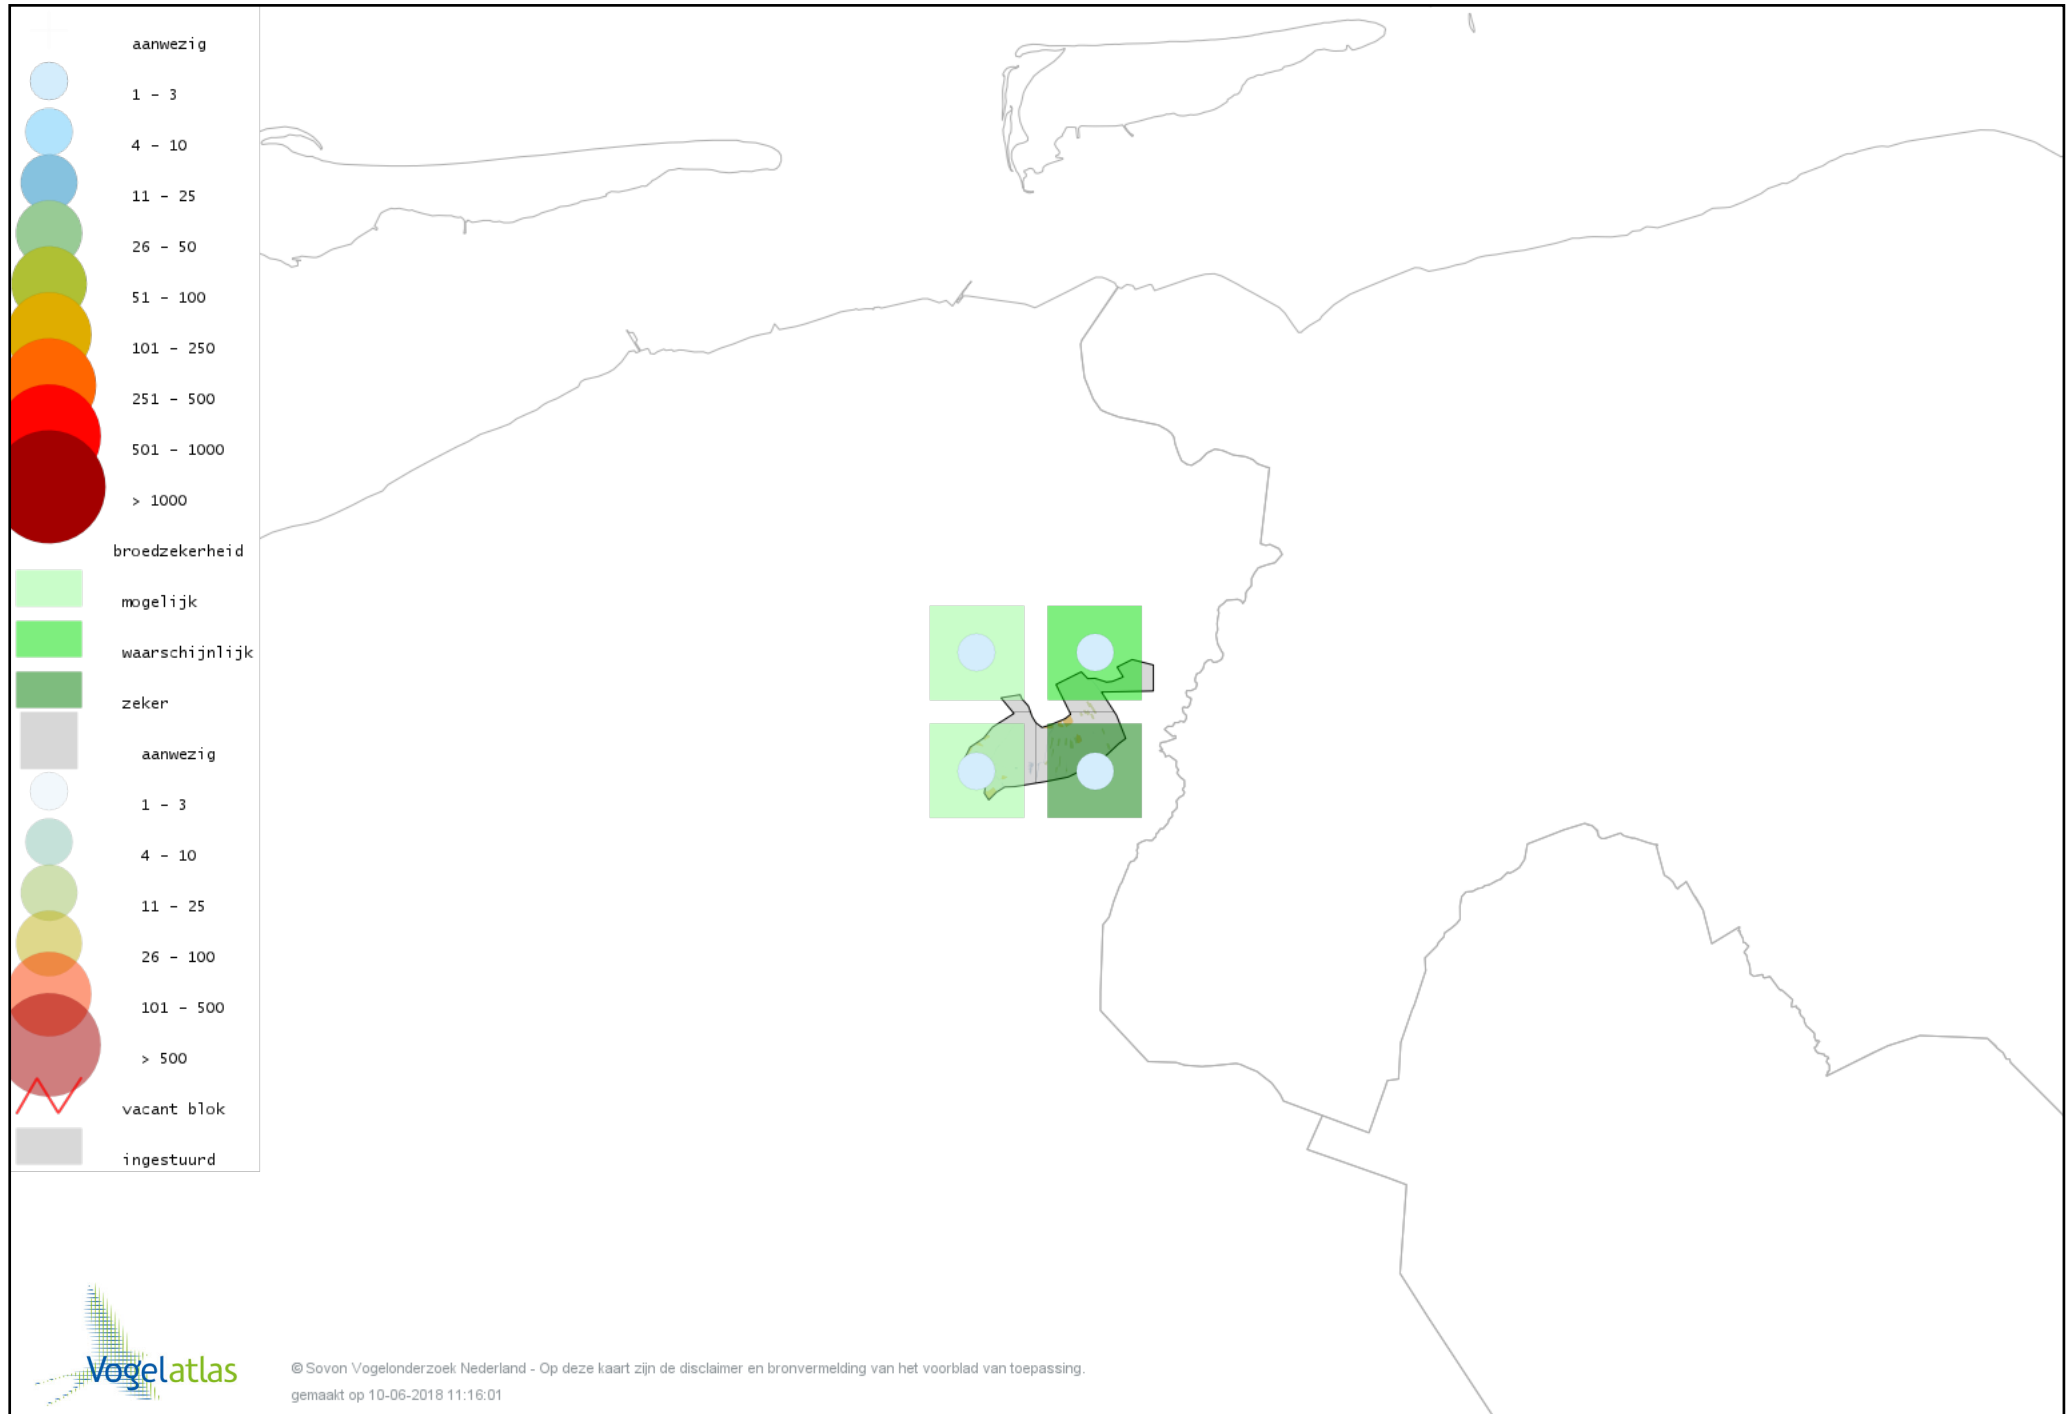

Voorlopige verspreidingskaart Waterral broedseizoen

Voorlopige verspreidingskaart Porseleinhoen broedseizoen

Voorlopige verspreidingskaart Waterhoen broedseizoen

Voorlopige verspreidingskaart Meerkoet broedseizoen

Voorlopige verspreidingskaart Scholekster broedseizoen

Voorlopige verspreidingskaart Kluut broedseizoen

Voorlopige verspreidingskaart Kleine Plevier broedseizoen

Voorlopige verspreidingskaart Kievit broedseizoen

Voorlopige verspreidingskaart Kemphaan broedseizoen

Voorlopige verspreidingskaart Watersnip broedseizoen

Voorlopige verspreidingskaart Grutto broedseizoen

Voorlopige verspreidingskaart Wulp broedseizoen

Voorlopige verspreidingskaart Tureluur broedseizoen

Voorlopige verspreidingskaart Kokmeeuw broedseizoen

Voorlopige verspreidingskaart Visdief broedseizoen

Voorlopige verspreidingskaart Stadsduif broedseizoen

Voorlopige verspreidingskaart Holenduif broedseizoen