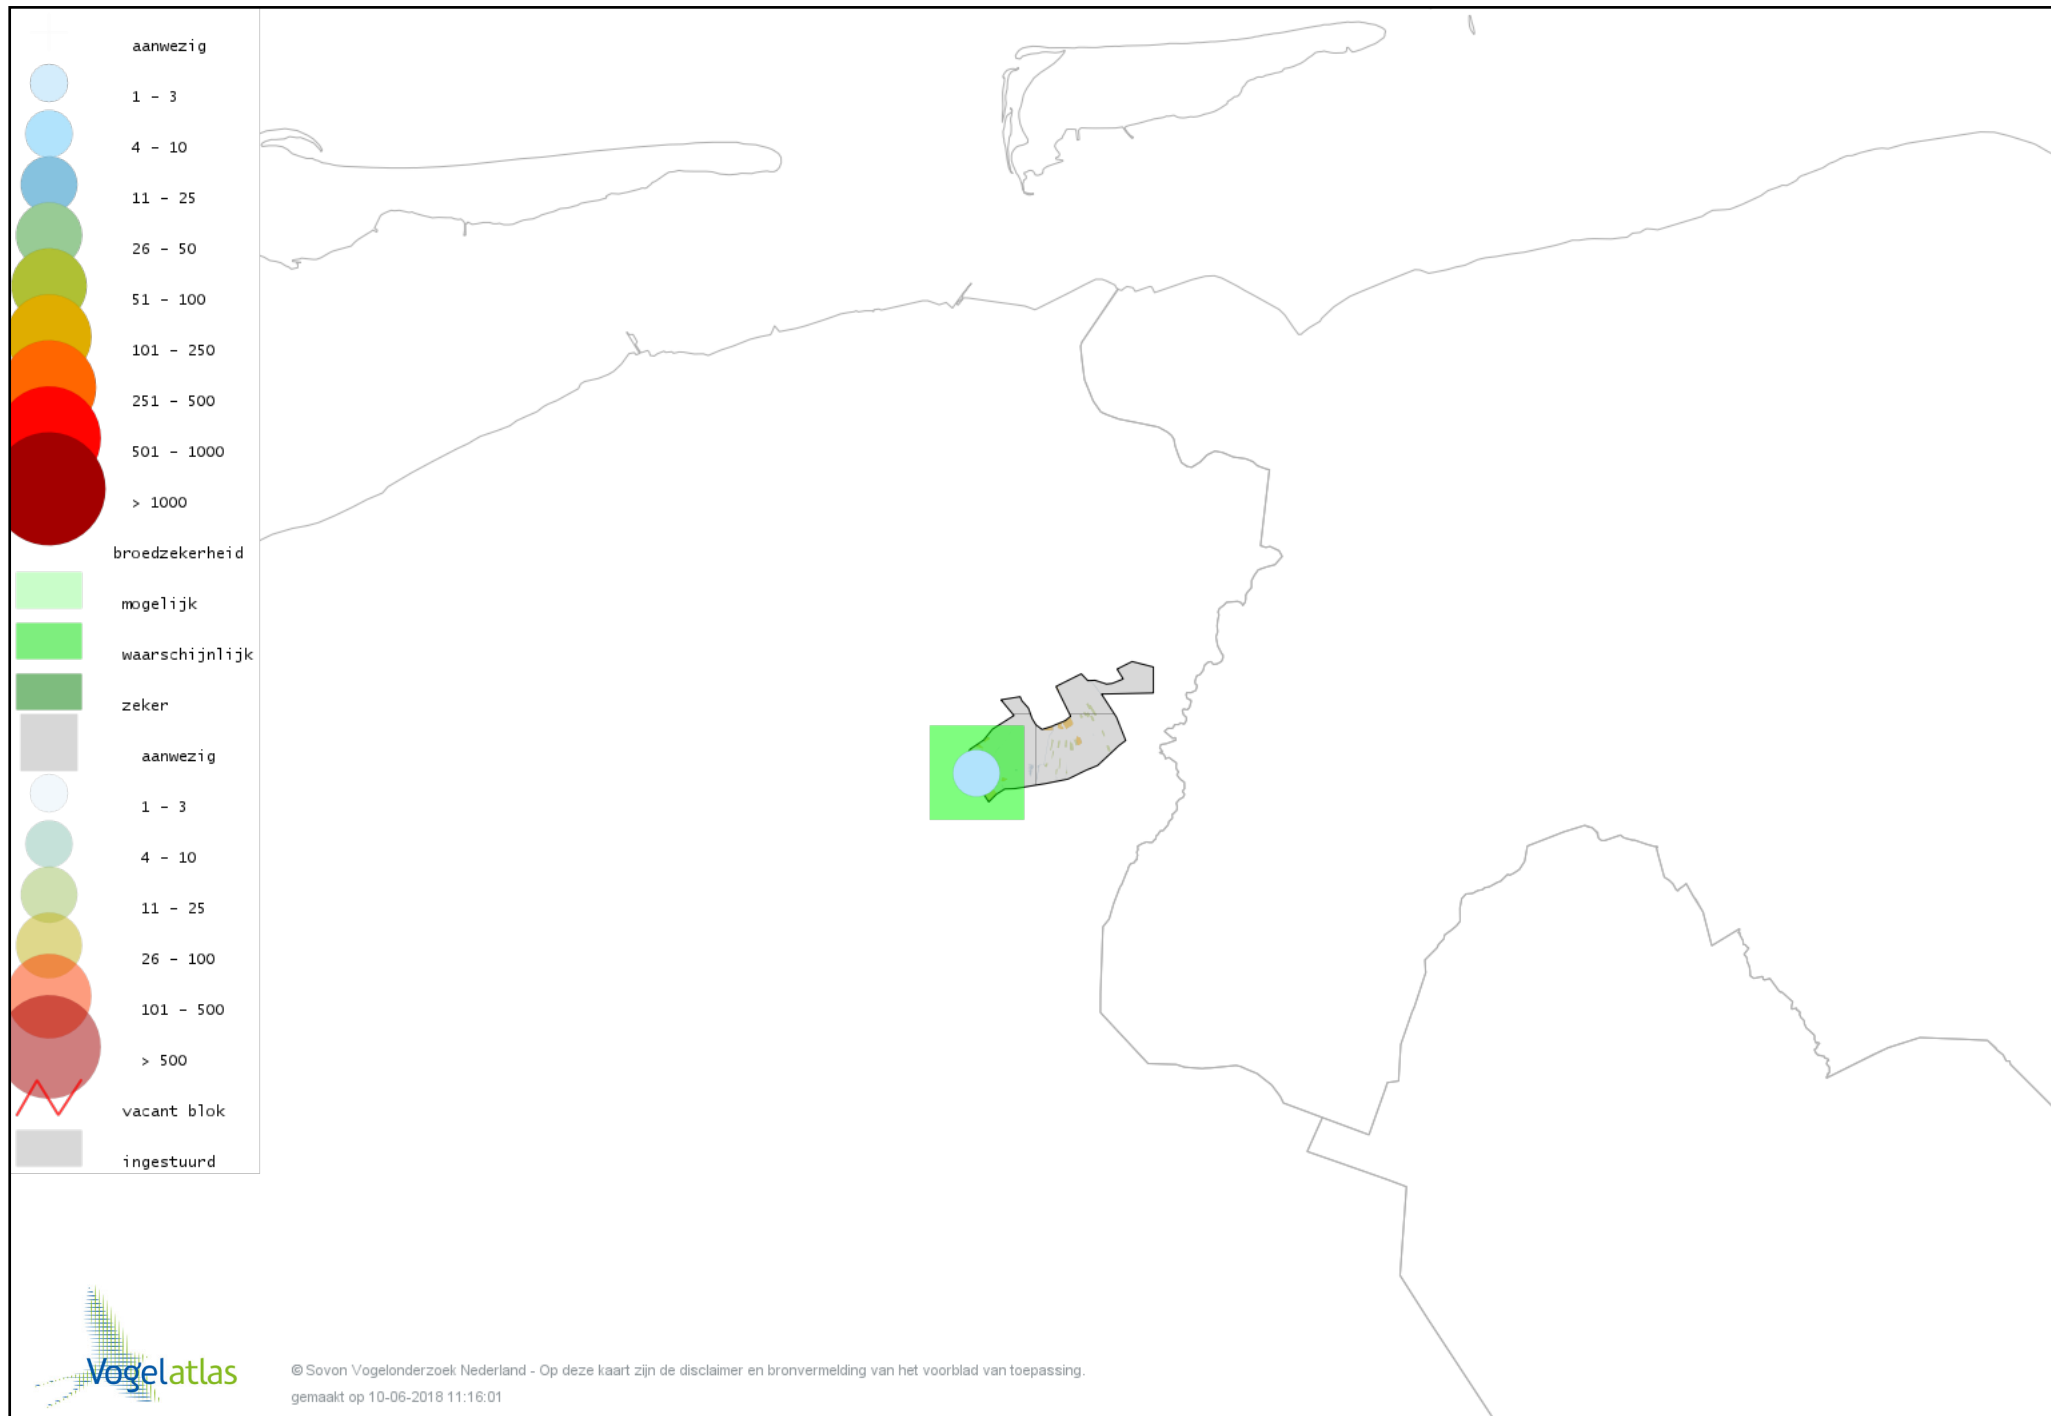

Voorlopige verspreidingskaart Ekster broedseizoen

Voorlopige verspreidingskaart Gaai broedseizoen

Voorlopige verspreidingskaart Kauw broedseizoen

Voorlopige verspreidingskaart Roek broedseizoen

Voorlopige verspreidingskaart Zwarte Kraai broedseizoen

Voorlopige verspreidingskaart Pimpelmees broedseizoen

Voorlopige verspreidingskaart Koolmees broedseizoen

Voorlopige verspreidingskaart Matkop broedseizoen

Voorlopige verspreidingskaart Beardman broedseizoen

Voorlopige verspreidingskaart Veldleeuwerik broedseizoen

Voorlopige verspreidingskaart Oeverzwaluw broedseizoen

Voorlopige verspreidingskaart Boerenzwaluw broedseizoen

Voorlopige verspreidingskaart Huiszwaluw broedseizoen