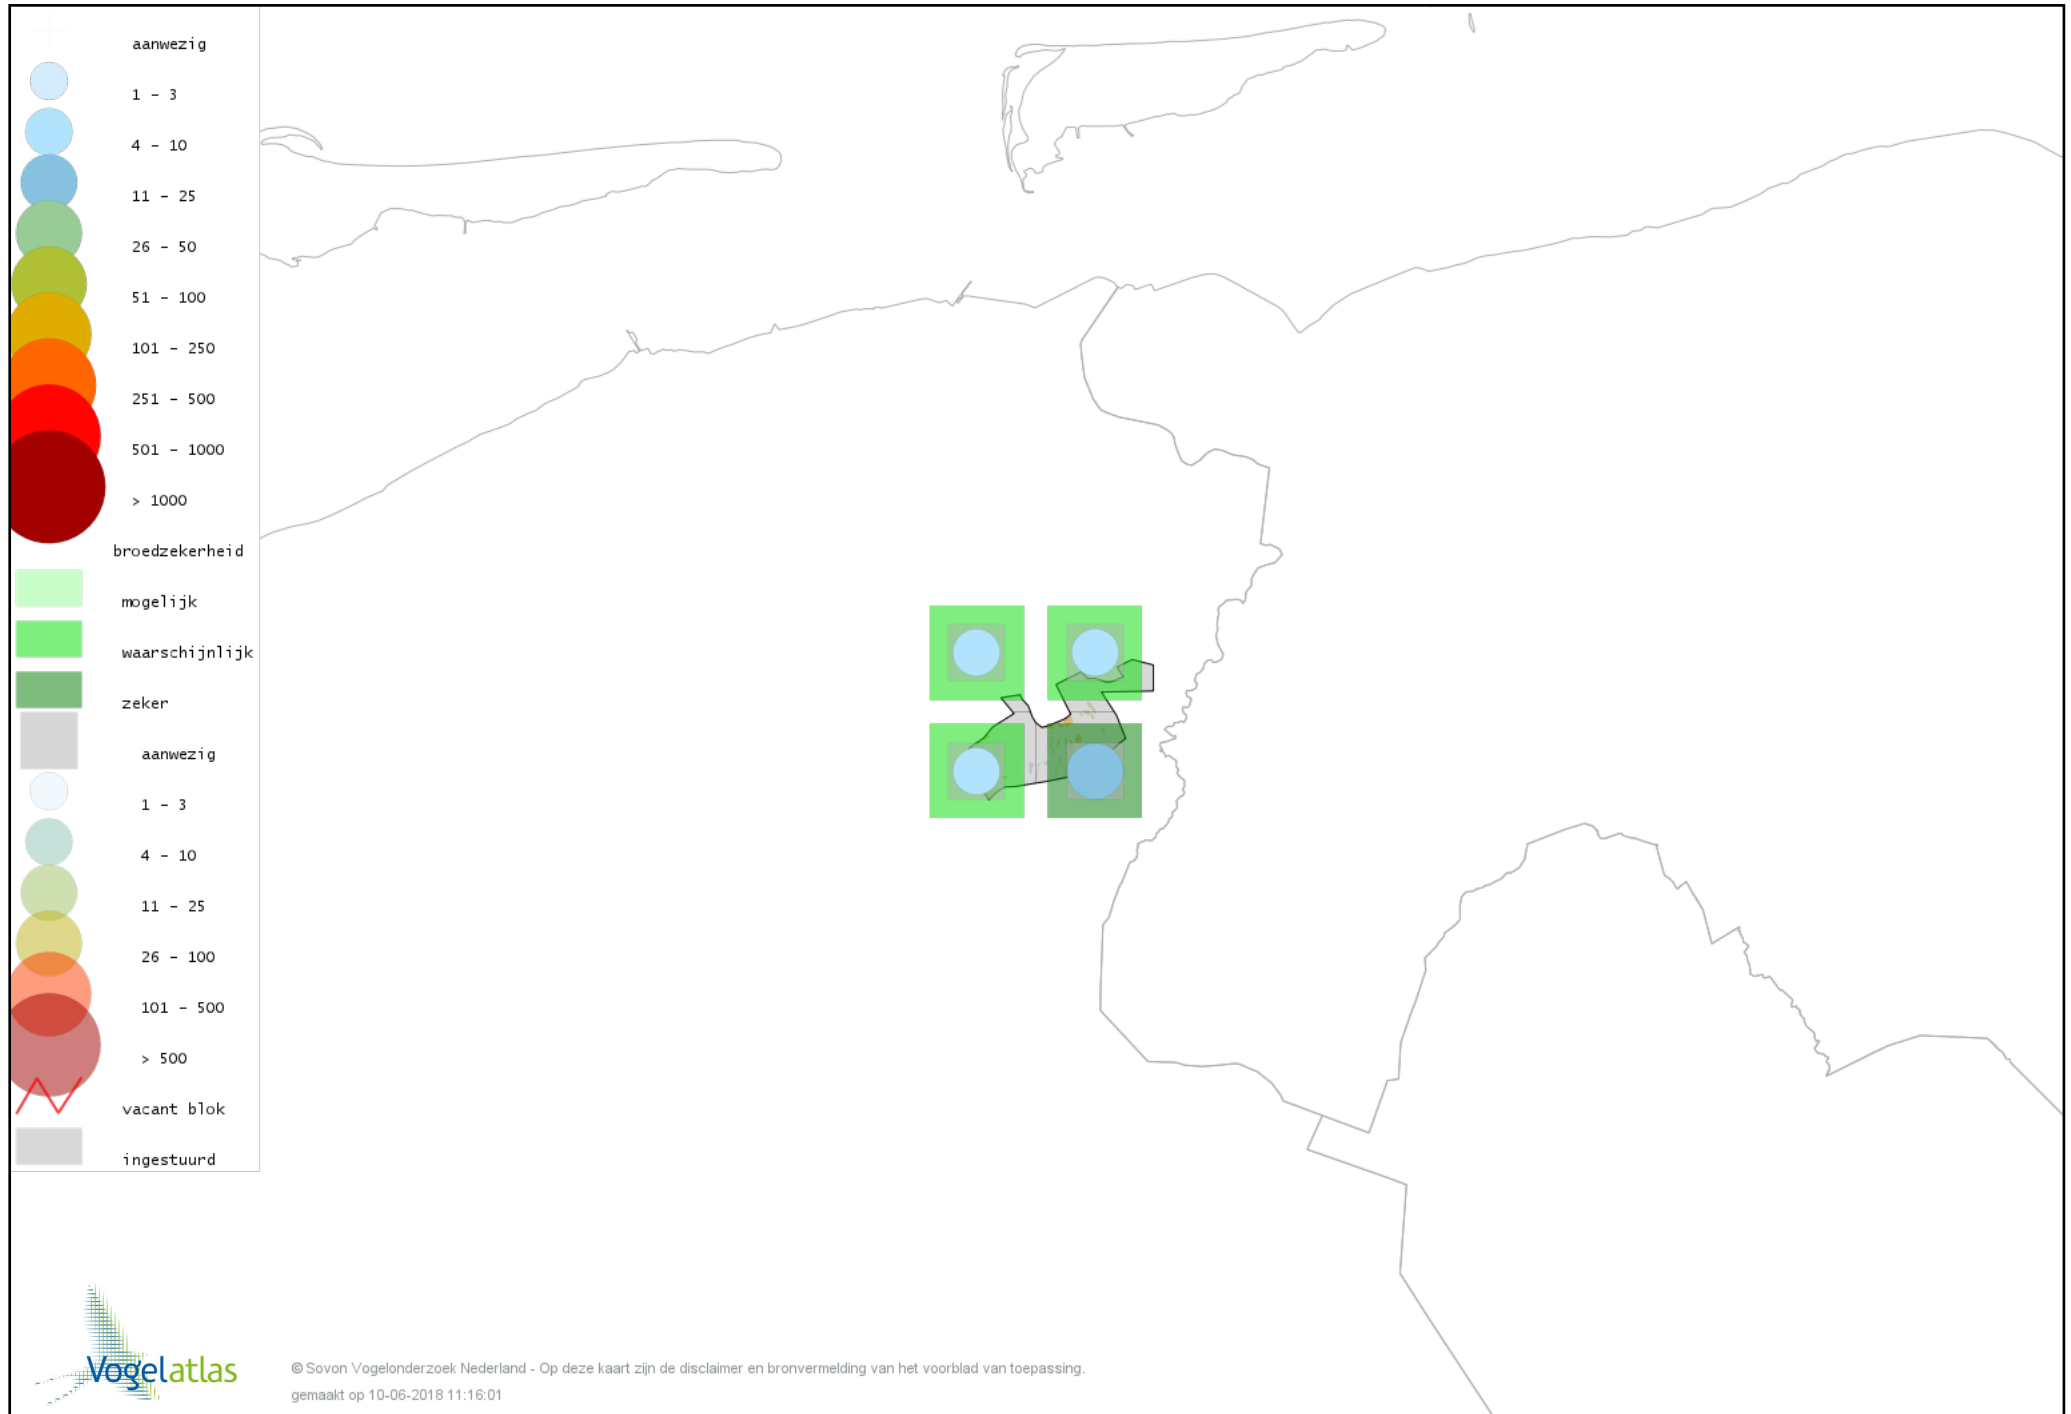

Voorlopige verspreidingskaart Bonte Vliegenvanger broedseizoen

Voorlopige verspreidingskaart Heggenmus broedseizoen

Voorlopige verspreidingskaart Huismus broedseizoen

Voorlopige verspreidingskaart Ringmus broedseizoen

Voorlopige verspreidingskaart Gele Kwikstaart broedseizoen

Voorlopige verspreidingskaart Witte Kwikstaart broedseizoen

Voorlopige verspreidingskaart Boompieper broedseizoen

Voorlopige verspreidingskaart Graspieper broedseizoen

Voorlopige verspreidingskaart Vink broedseizoen

Voorlopige verspreidingskaart Groenling broedseizoen

Voorlopige verspreidingskaart Putter broedseizoen

Voorlopige verspreidingskaart Kneu broedseizoen

Voorlopige verspreidingskaart Goudvink broedseizoen

Voorlopige verspreidingskaart Appelvink broedseizoen

Voorlopige verspreidingskaart Geelgors broedseizoen

Voorlopige verspreidingskaart Rietgors broedseizoen