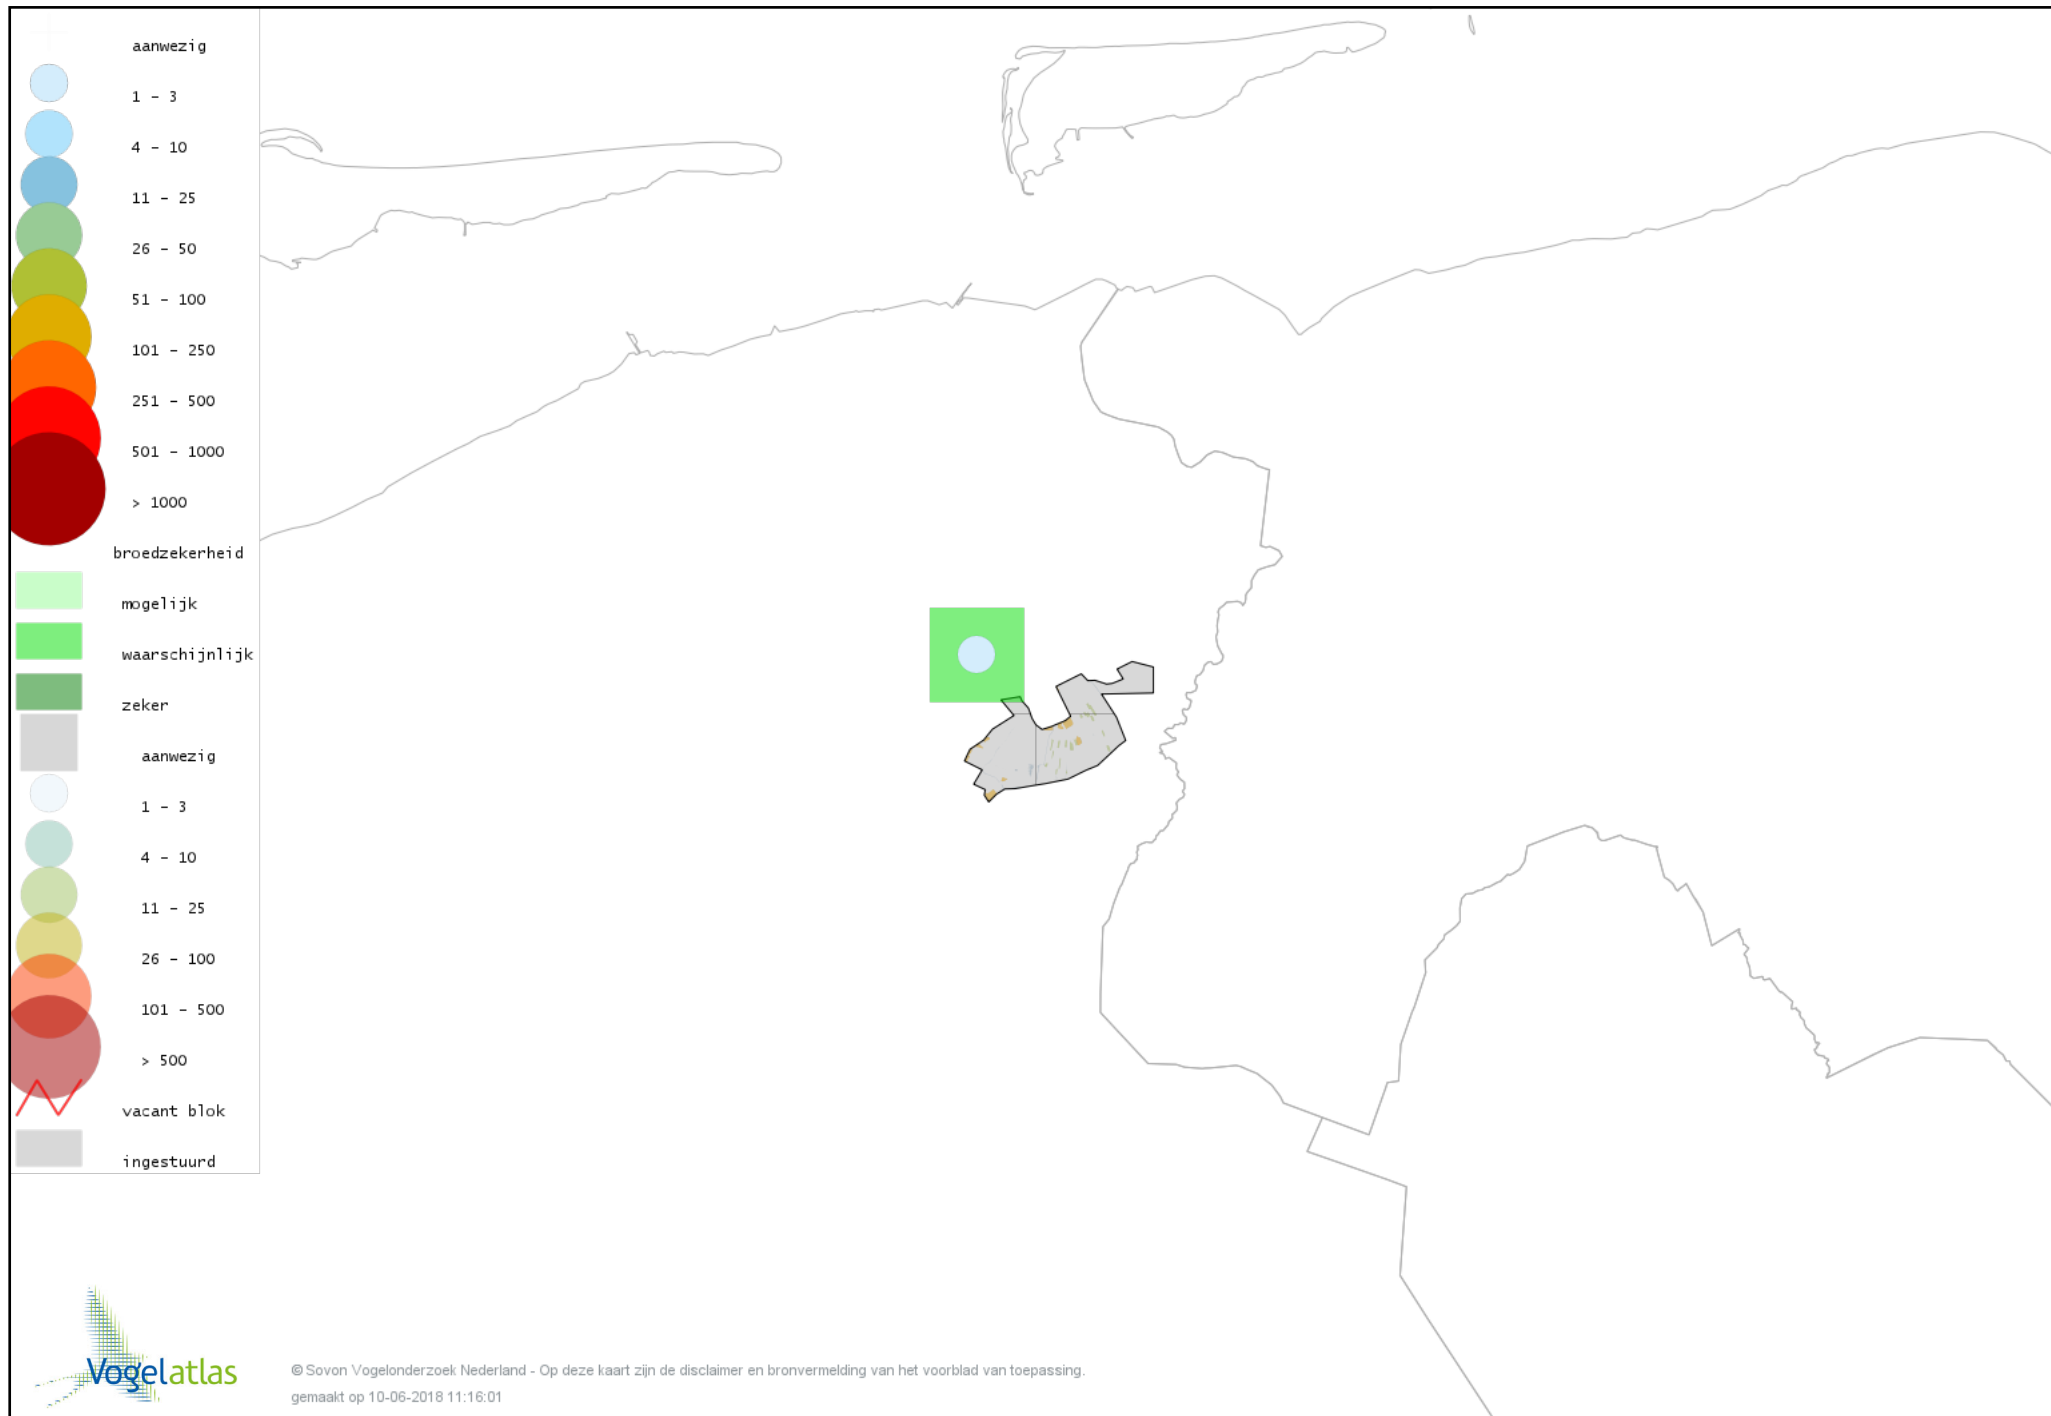

Voorlopige verspreidingskaart Ransuil broedseizoen

Voorlopige verspreidingskaart Gierzwaluw broedseizoen

Voorlopige verspreidingskaart IJsvogel broedseizoen

Voorlopige verspreidingskaart Groene Specht broedseizoen

Voorlopige verspreidingskaart Zwarte Specht broedseizoen

Voorlopige verspreidingskaart Grote Bonte Specht broedseizoen

Voorlopige verspreidingskaart Kleine Bonte Specht broedseizoen

Voorlopige verspreidingskaart Wielewaal broedseizoen

Voorlopige verspreidingskaart Ekster broedseizoen

Voorlopige verspreidingskaart Gaai broedseizoen

Voorlopige verspreidingskaart Kauw broedseizoen

Voorlopige verspreidingskaart Roek broedseizoen

Voorlopige verspreidingskaart Zwarte Kraai broedseizoen