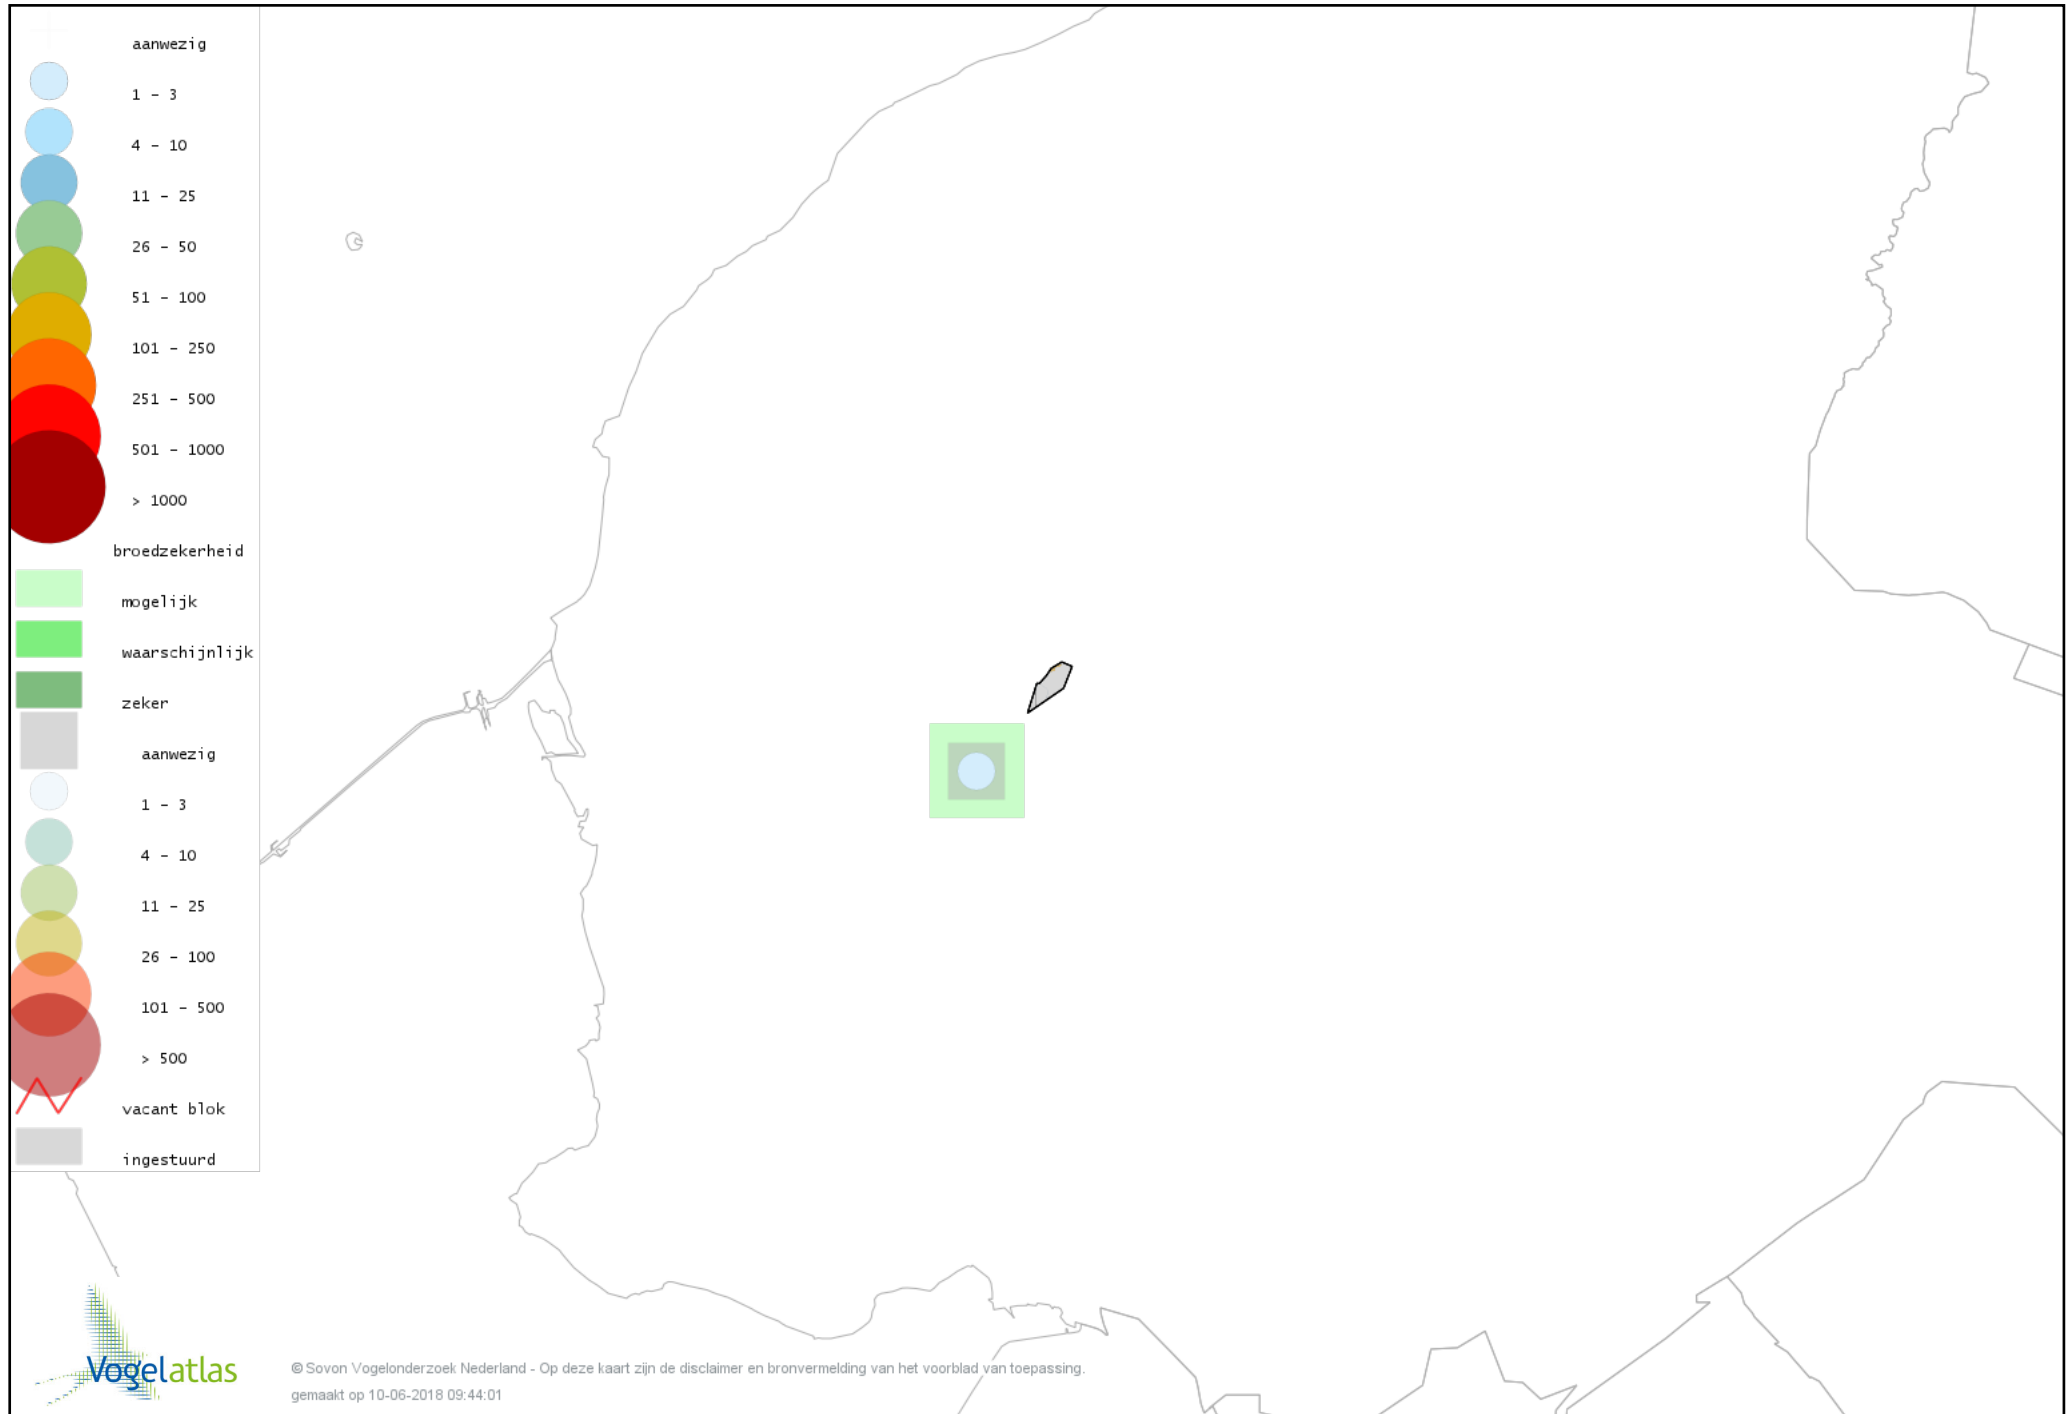

Voorlopige verspreidingskaart Gaai broedseizoen