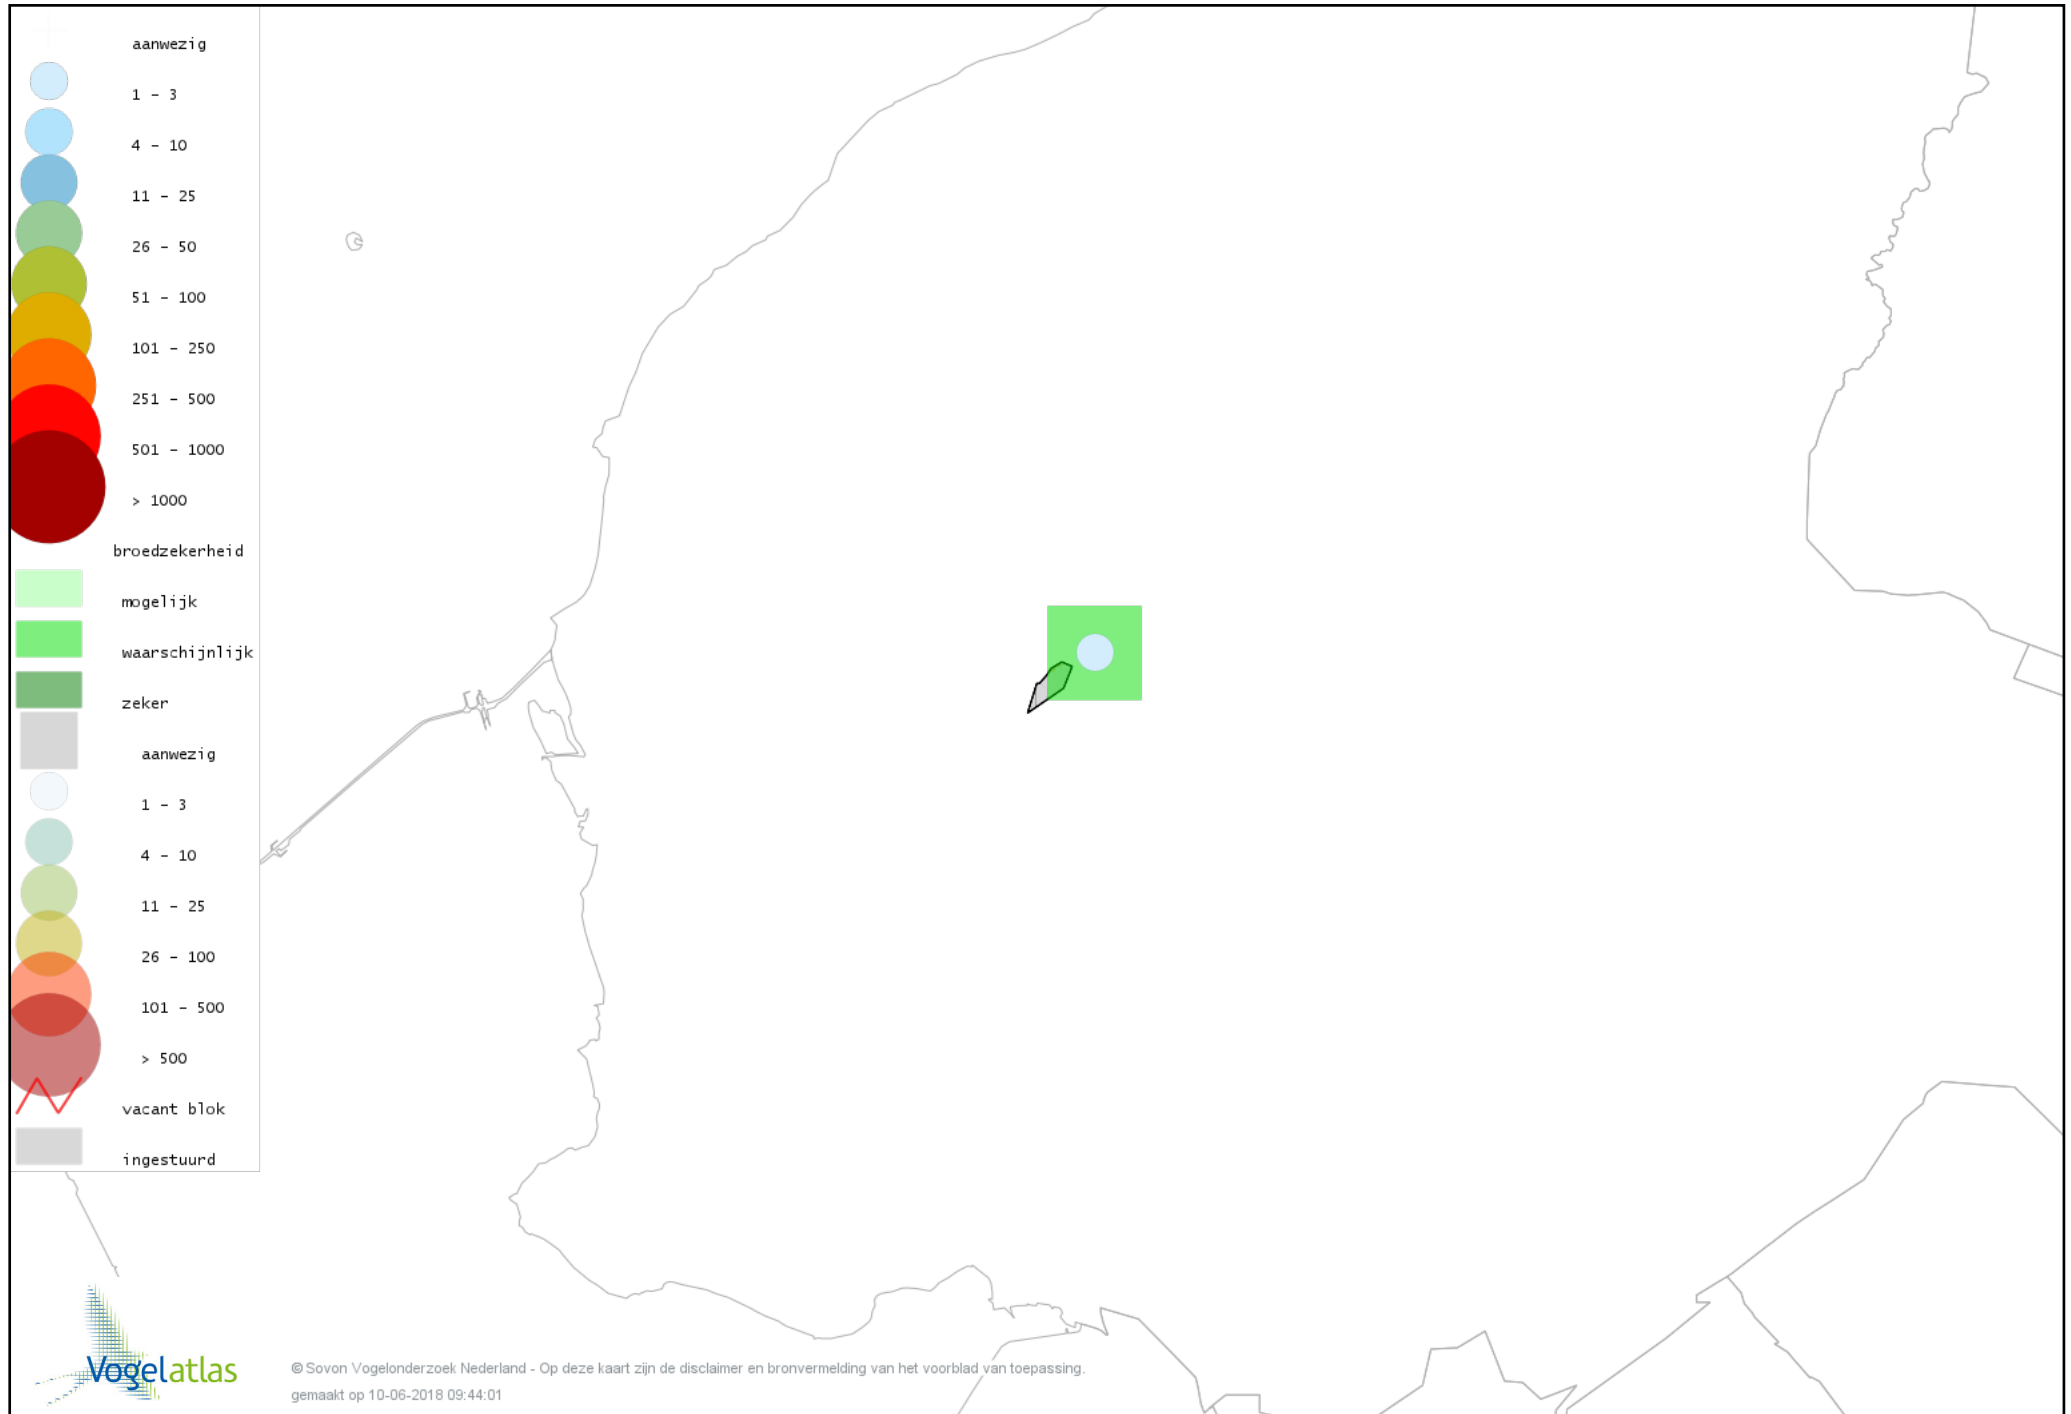

Voorlopige verspreidingskaart Grote Canadese Gans broedseizoen