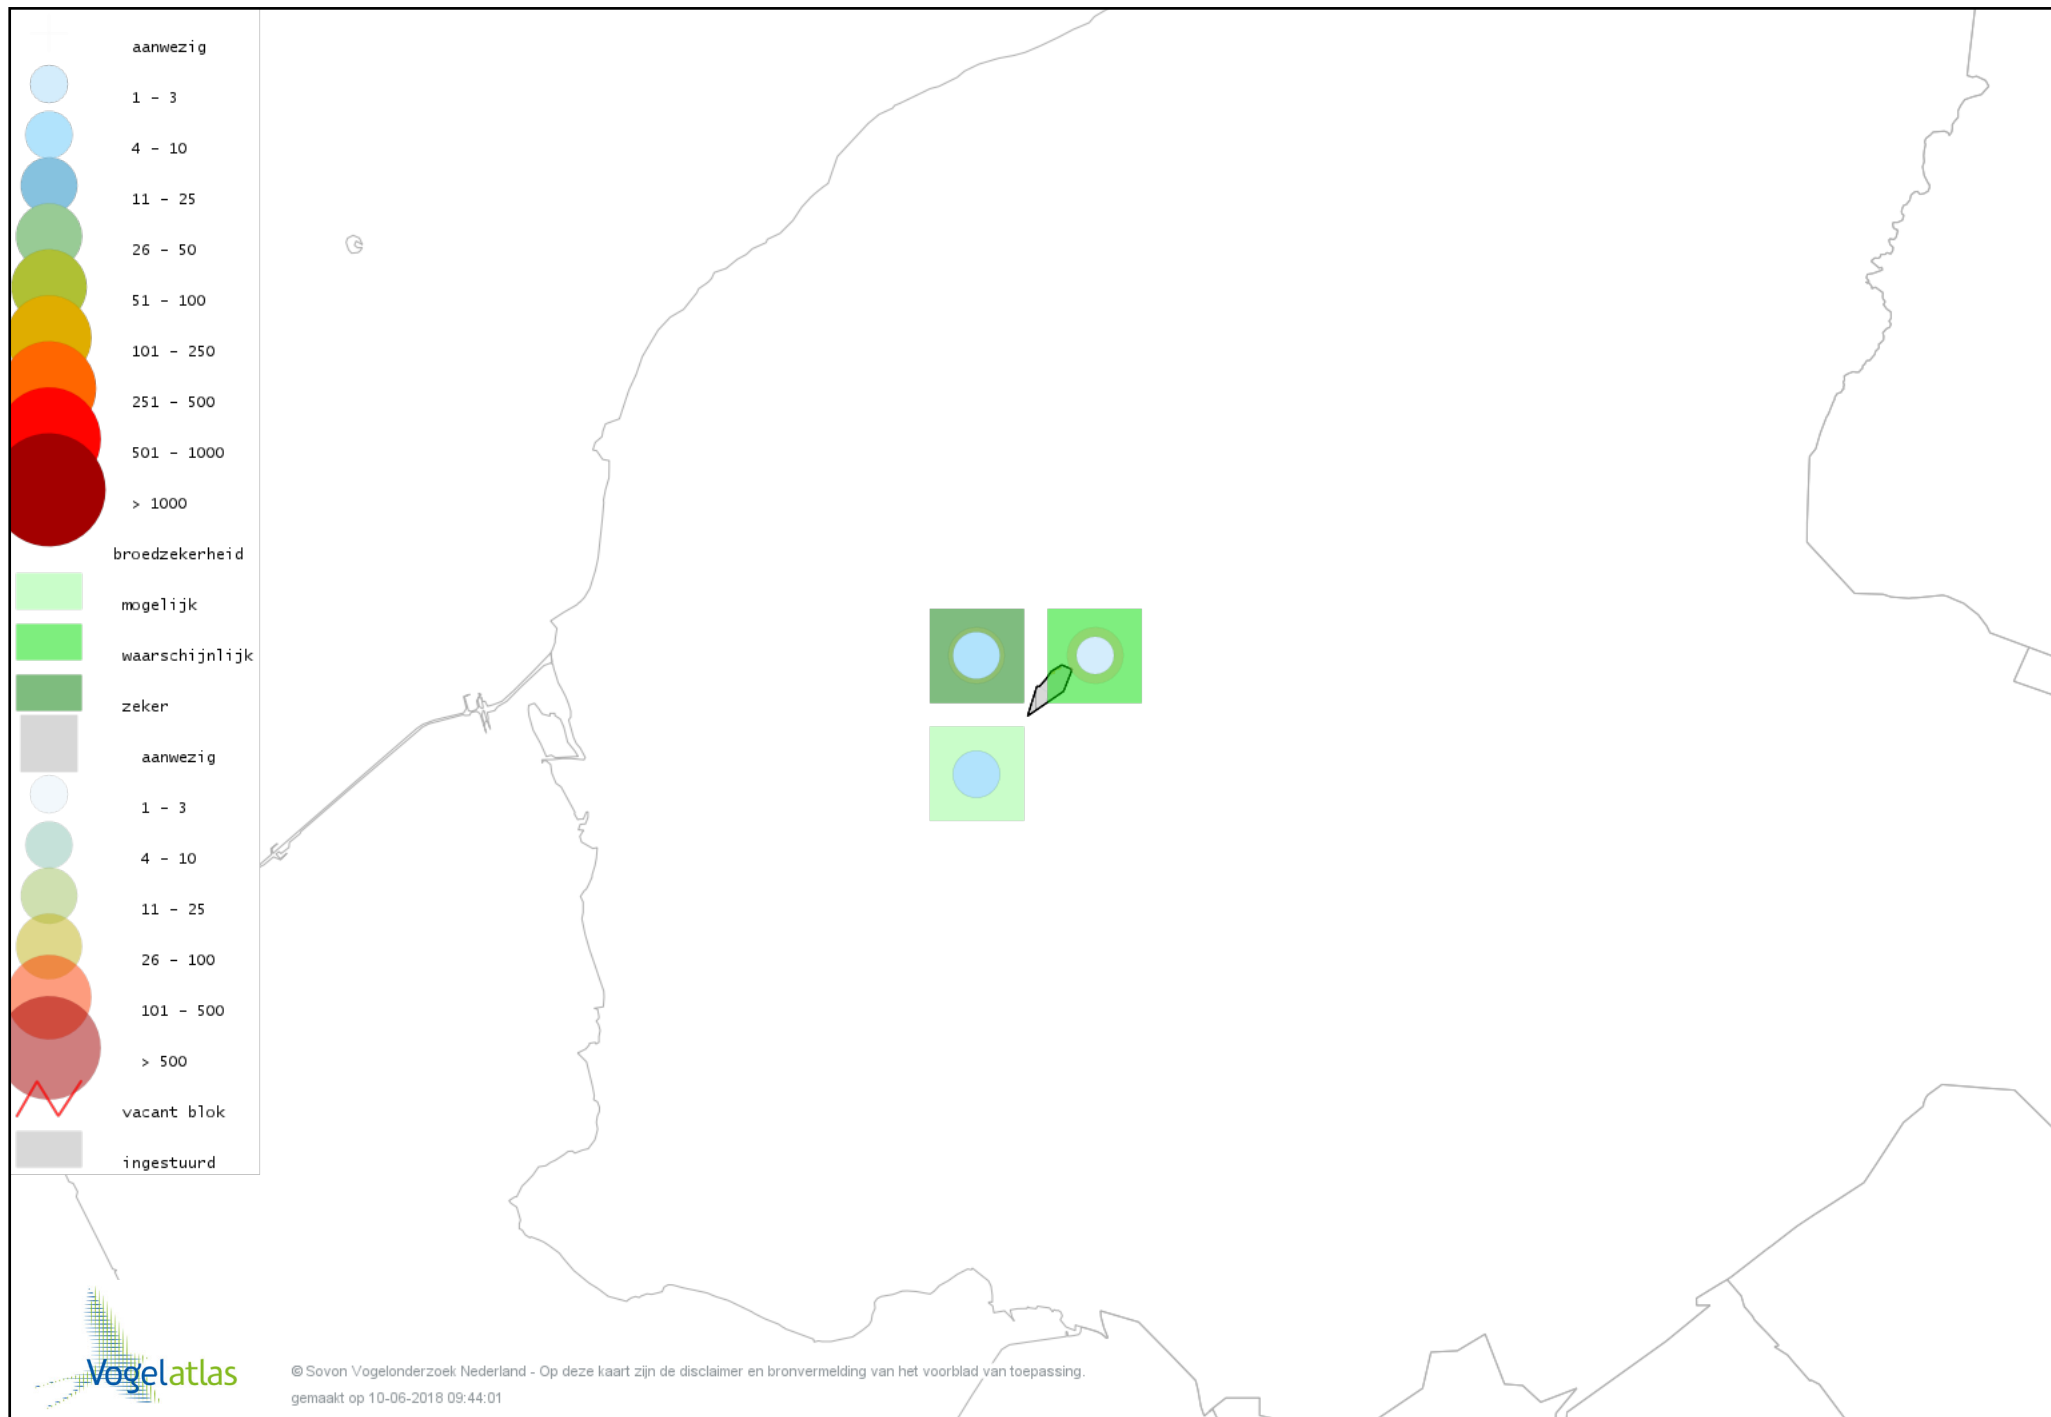

De kleurtint (blauw) is de beste referentie voor de tot nu toe waargenomen aantalsklasse.

De stipgrootte is relatief. Vergelijk daarvoor de atlasblok grootte van de legenda met die van het kaartbeeld.

Voorlopige verspreidingskaart Knobbelzwaan broedseizoen

Voorlopige verspreidingskaart Grauwe Gans broedseizoen

Voorlopige verspreidingskaart Grote Canadese Gans broedseizoen

Voorlopige verspreidingskaart Brandgans broedseizoen

Voorlopige verspreidingskaart Nijlgans broedseizoen

Voorlopige verspreidingskaart Bergeend broedseizoen

Voorlopige verspreidingskaart Kuifeend broedseizoen

© Sovon Vogelonderzoek Nederland - Op deze kaart zijn de disclaimer en bronvermelding van het voorblad van toepassing.
gemaakt op 10-06-2018 09:44:01

Voorlopige verspreidingskaart Krakeend broedseizoen

Voorlopige verspreidingskaart Slobeend broedseizoen

Voorlopige verspreidingskaart Wilde Eend broedseizoen

Voorlopige verspreidingskaart Soepeend broedseizoen