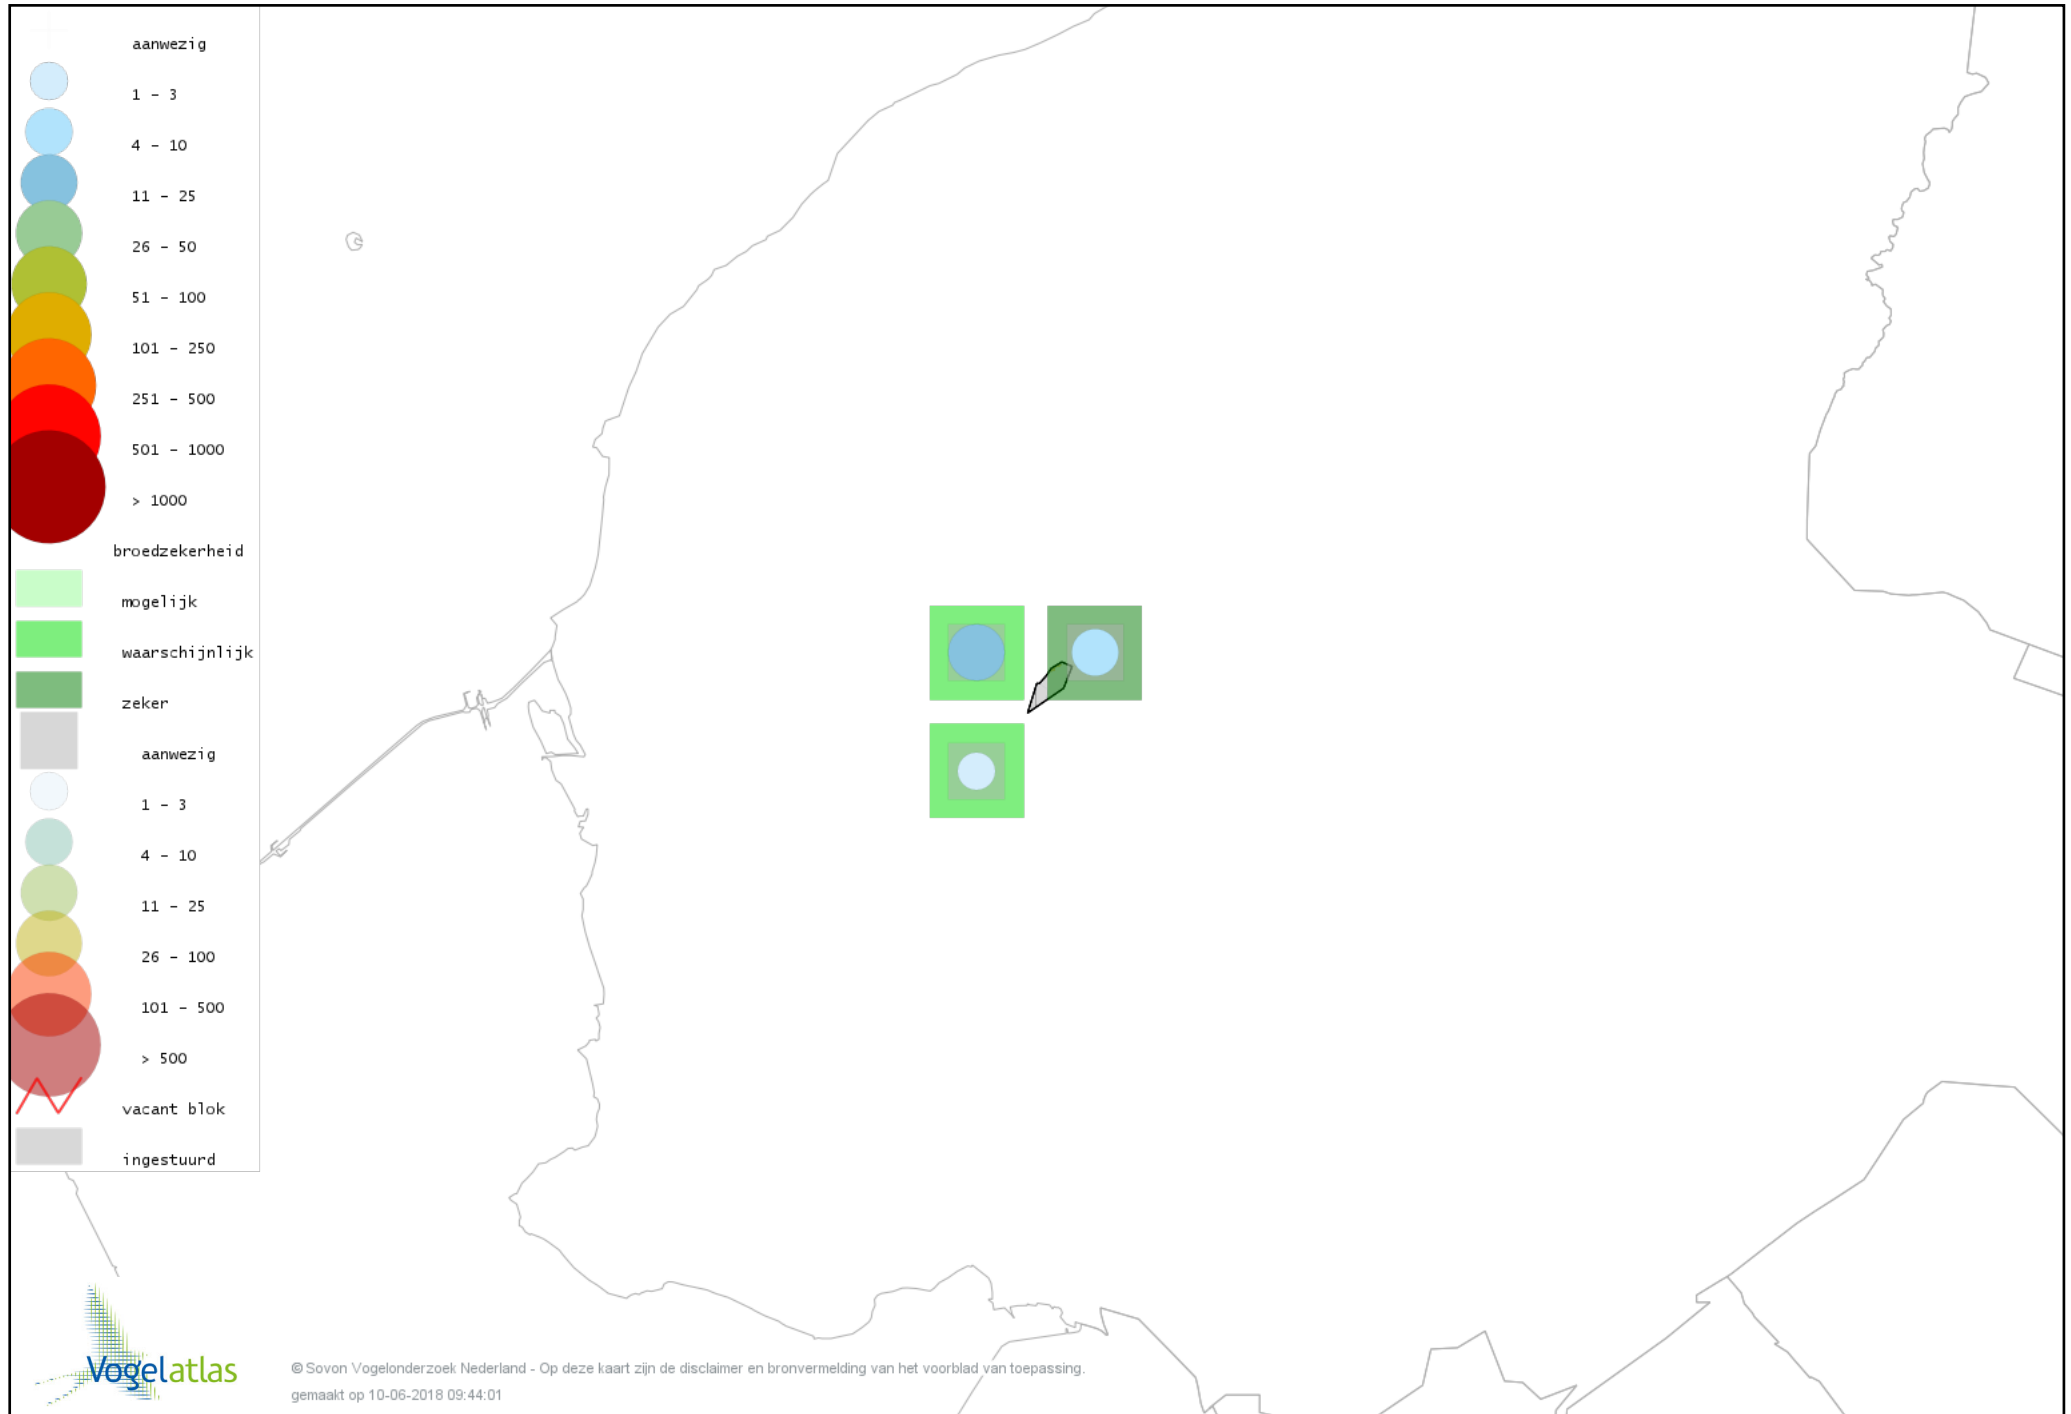

Voorlopige verspreidingskaart Zanglijster broedseizoen

Voorlopige verspreidingskaart Grauwe Vliegenvanger broedseizoen

Voorlopige verspreidingskaart Roodborst broedseizoen

Voorlopige verspreidingskaart Zwarte Roodstaart broedseizoen

Voorlopige verspreidingskaart Heggenmus broedseizoen

Voorlopige verspreidingskaart Huismus broedseizoen

Voorlopige verspreidingskaart Ringmus broedseizoen

Voorlopige verspreidingskaart Gele Kwikstaart broedseizoen

Voorlopige verspreidingskaart Witte Kwikstaart broedseizoen

Voorlopige verspreidingskaart Graspieper broedseizoen

Voorlopige verspreidingskaart Vink broedseizoen

Voorlopige verspreidingskaart Groenling broedseizoen

Voorlopige verspreidingskaart Putter broedseizoen

Voorlopige verspreidingskaart Kneu broedseizoen

Voorlopige verspreidingskaart Rietgors broedseizoen