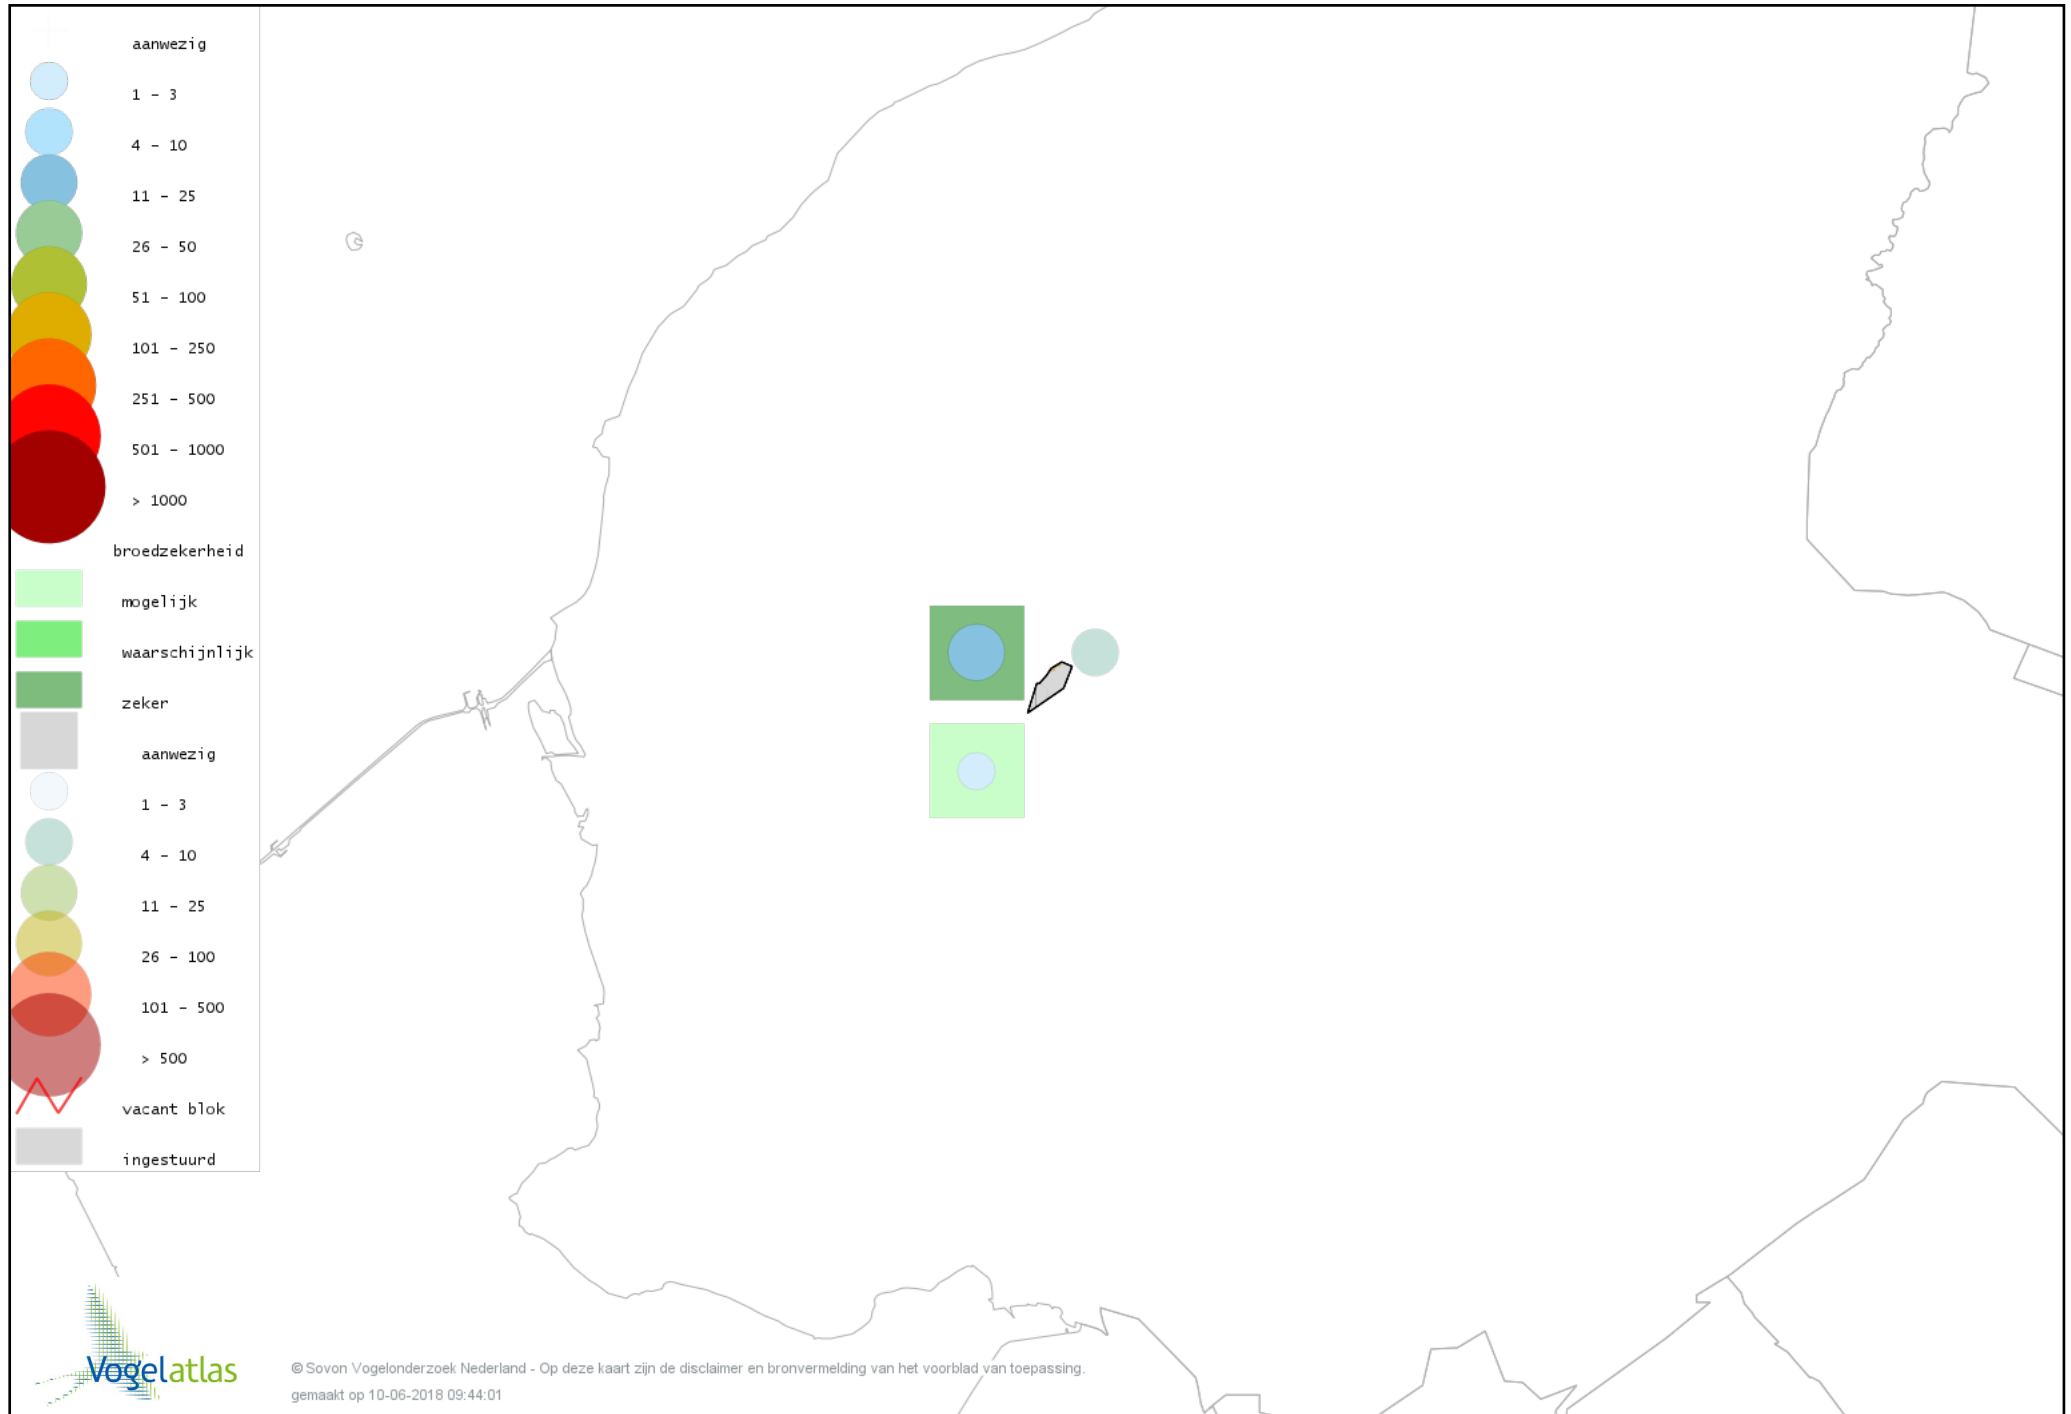

De kleurtint (blauw) is de beste referentie voor de tot nu toe waargenomen aantalsklasse.

De stipgrootte is relatief. Vergelijk daarvoor de atlasblok grootte van de legenda met die van het kaartbeeld.

Voorlopige verspreidingskaart Knobbelzwaan broedseizoen

Voorlopige verspreidingskaart Bergeend broedseizoen

Voorlopige verspreidingskaart Kuifeend broedseizoen

© Sovon Vogelonderzoek Nederland - Op deze kaart zijn de disclaimer en bronvermelding van het voorblad van toepassing.
gemaakt op 10-06-2018 09:44:01

Voorlopige verspreidingskaart Krakeend broedseizoen

Voorlopige verspreidingskaart Slobeend broedseizoen

Voorlopige verspreidingskaart Wilde Eend broedseizoen

Voorlopige verspreidingskaart Soepeend broedseizoen