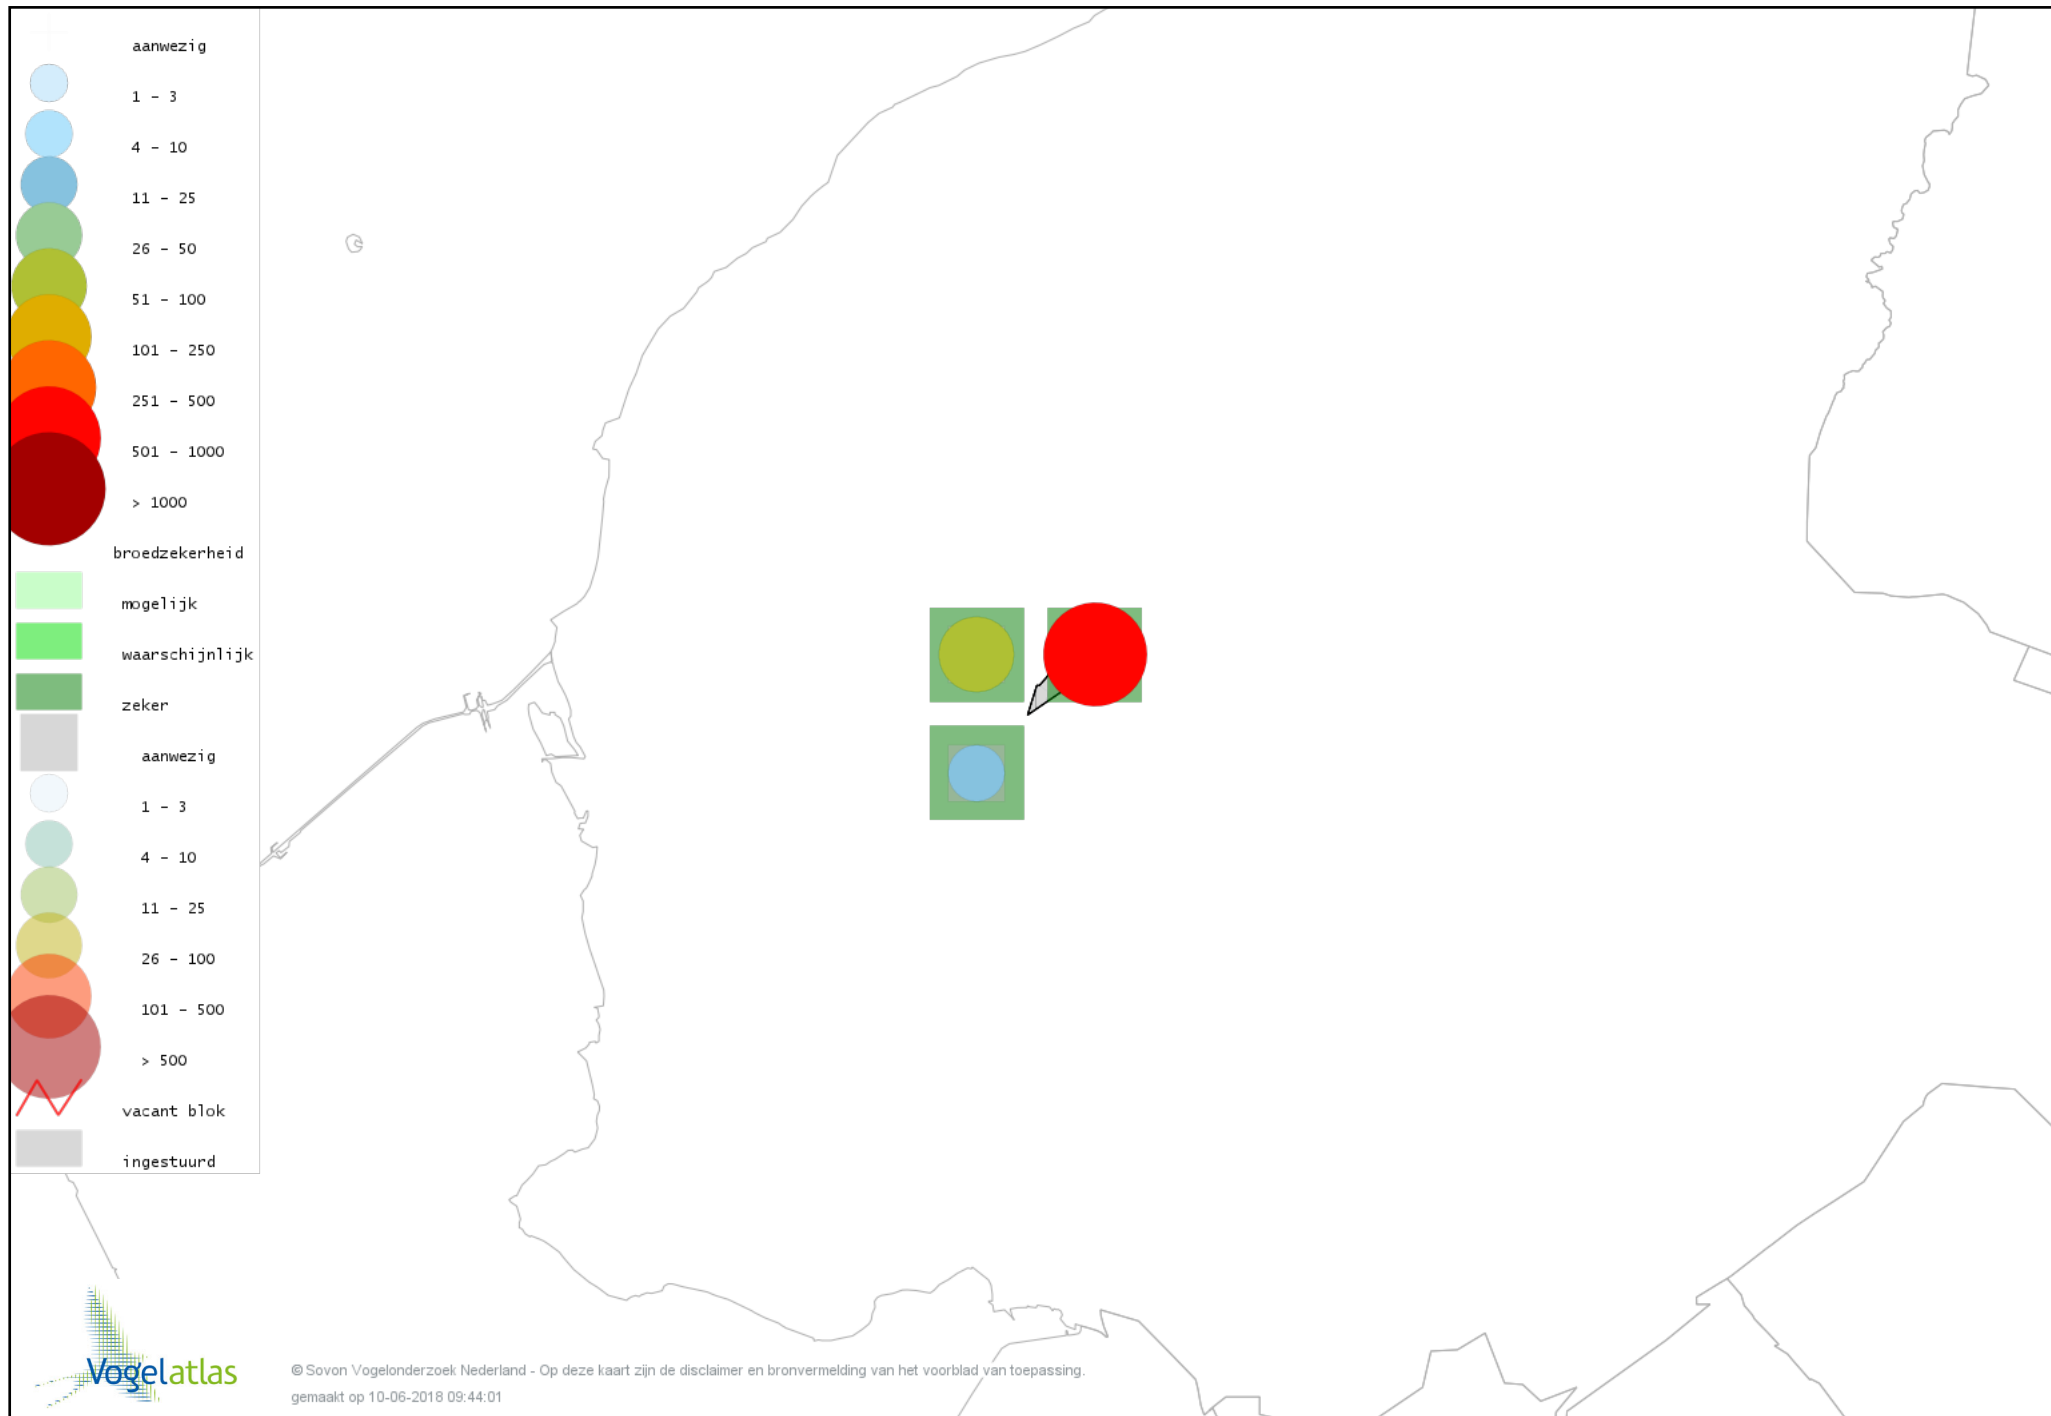

Voorlopige verspreidingskaart Grasmus broedseizoen

Voorlopige verspreidingskaart Tuinfluiter broedseizoen

Voorlopige verspreidingskaart Zwartkop broedseizoen

Voorlopige verspreidingskaart Spotvogel broedseizoen

Voorlopige verspreidingskaart Bosrietzanger broedseizoen

Voorlopige verspreidingskaart Kleine Karekiet broedseizoen

Voorlopige verspreidingskaart Rietzanger broedseizoen

Voorlopige verspreidingskaart Boomklever broedseizoen

Voorlopige verspreidingskaart Boomkruiper broedseizoen

Voorlopige verspreidingskaart Winterkoning broedseizoen

Voorlopige verspreidingskaart Spreeuw broedseizoen

Voorlopige verspreidingskaart Merel broedseizoen

Voorlopige verspreidingskaart Zanglijster broedseizoen

Voorlopige verspreidingskaart Grauwe Vliegenvanger broedseizoen

Voorlopige verspreidingskaart Roodborst broedseizoen

Voorlopige verspreidingskaart Zwarte Roodstaart broedseizoen