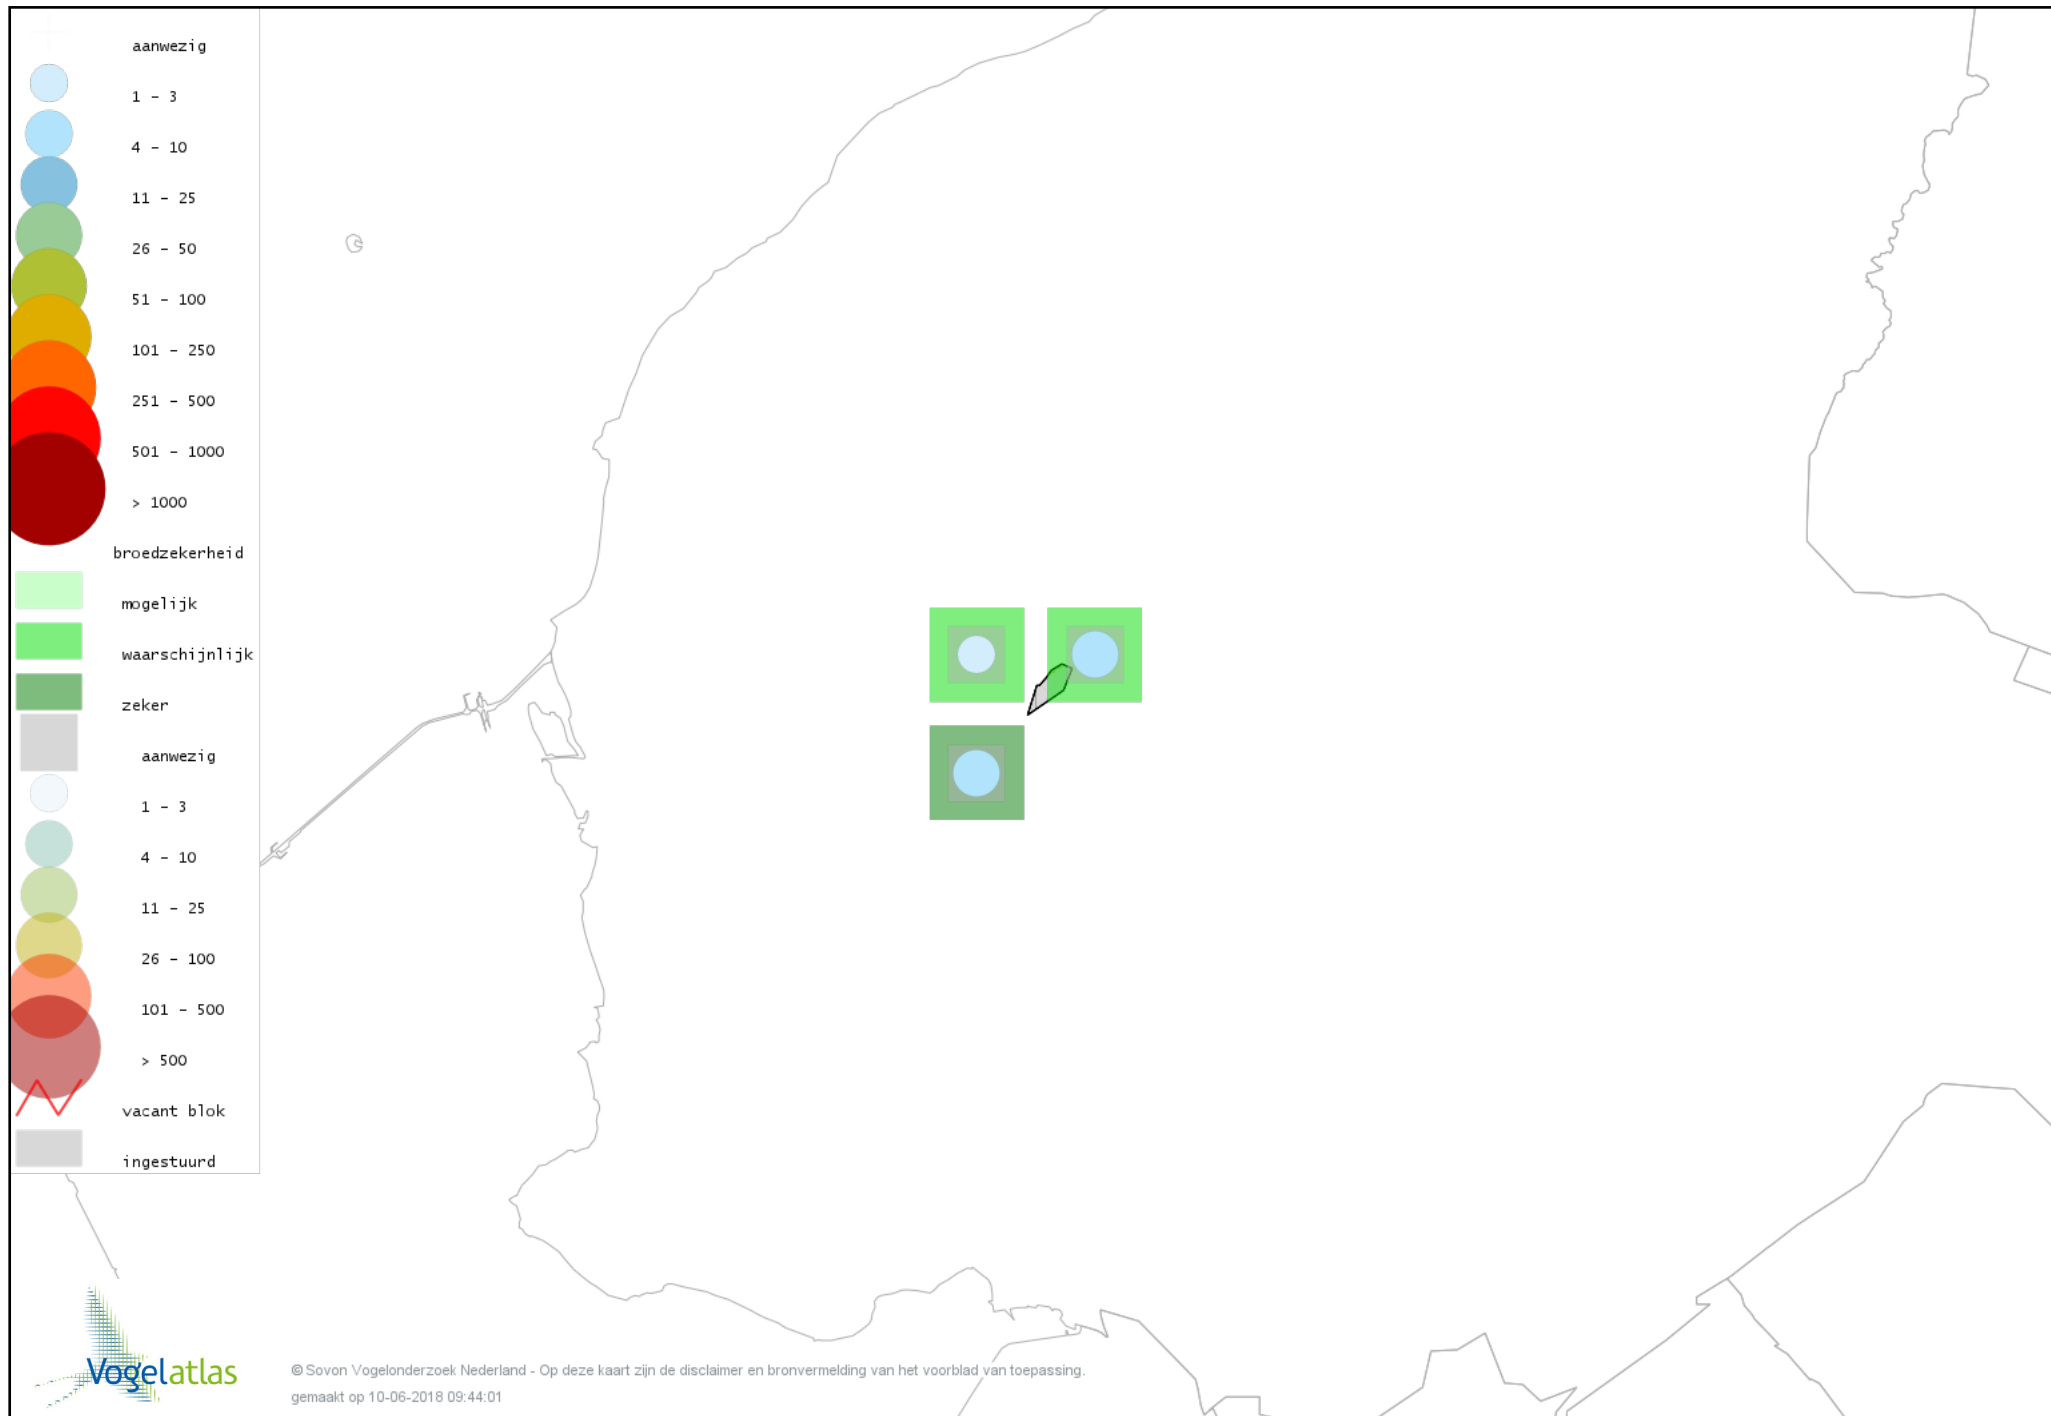

Voorlopige verspreidingskaart Ransuil broedseizoen

Voorlopige verspreidingskaart Gierzwaluw broedseizoen

Voorlopige verspreidingskaart IJsvogel broedseizoen

Voorlopige verspreidingskaart Grote Bonte Specht broedseizoen

Voorlopige verspreidingskaart Ekster broedseizoen

Voorlopige verspreidingskaart Gaai broedseizoen

Voorlopige verspreidingskaart Kauw broedseizoen

Voorlopige verspreidingskaart Roek broedseizoen

Voorlopige verspreidingskaart Pimpelmees broedseizoen

Voorlopige verspreidingskaart Koolmees broedseizoen

Voorlopige verspreidingskaart Veldleeuwerik broedseizoen

Voorlopige verspreidingskaart Oeverzwaluw broedseizoen

Voorlopige verspreidingskaart Boerenzwaluw broedseizoen