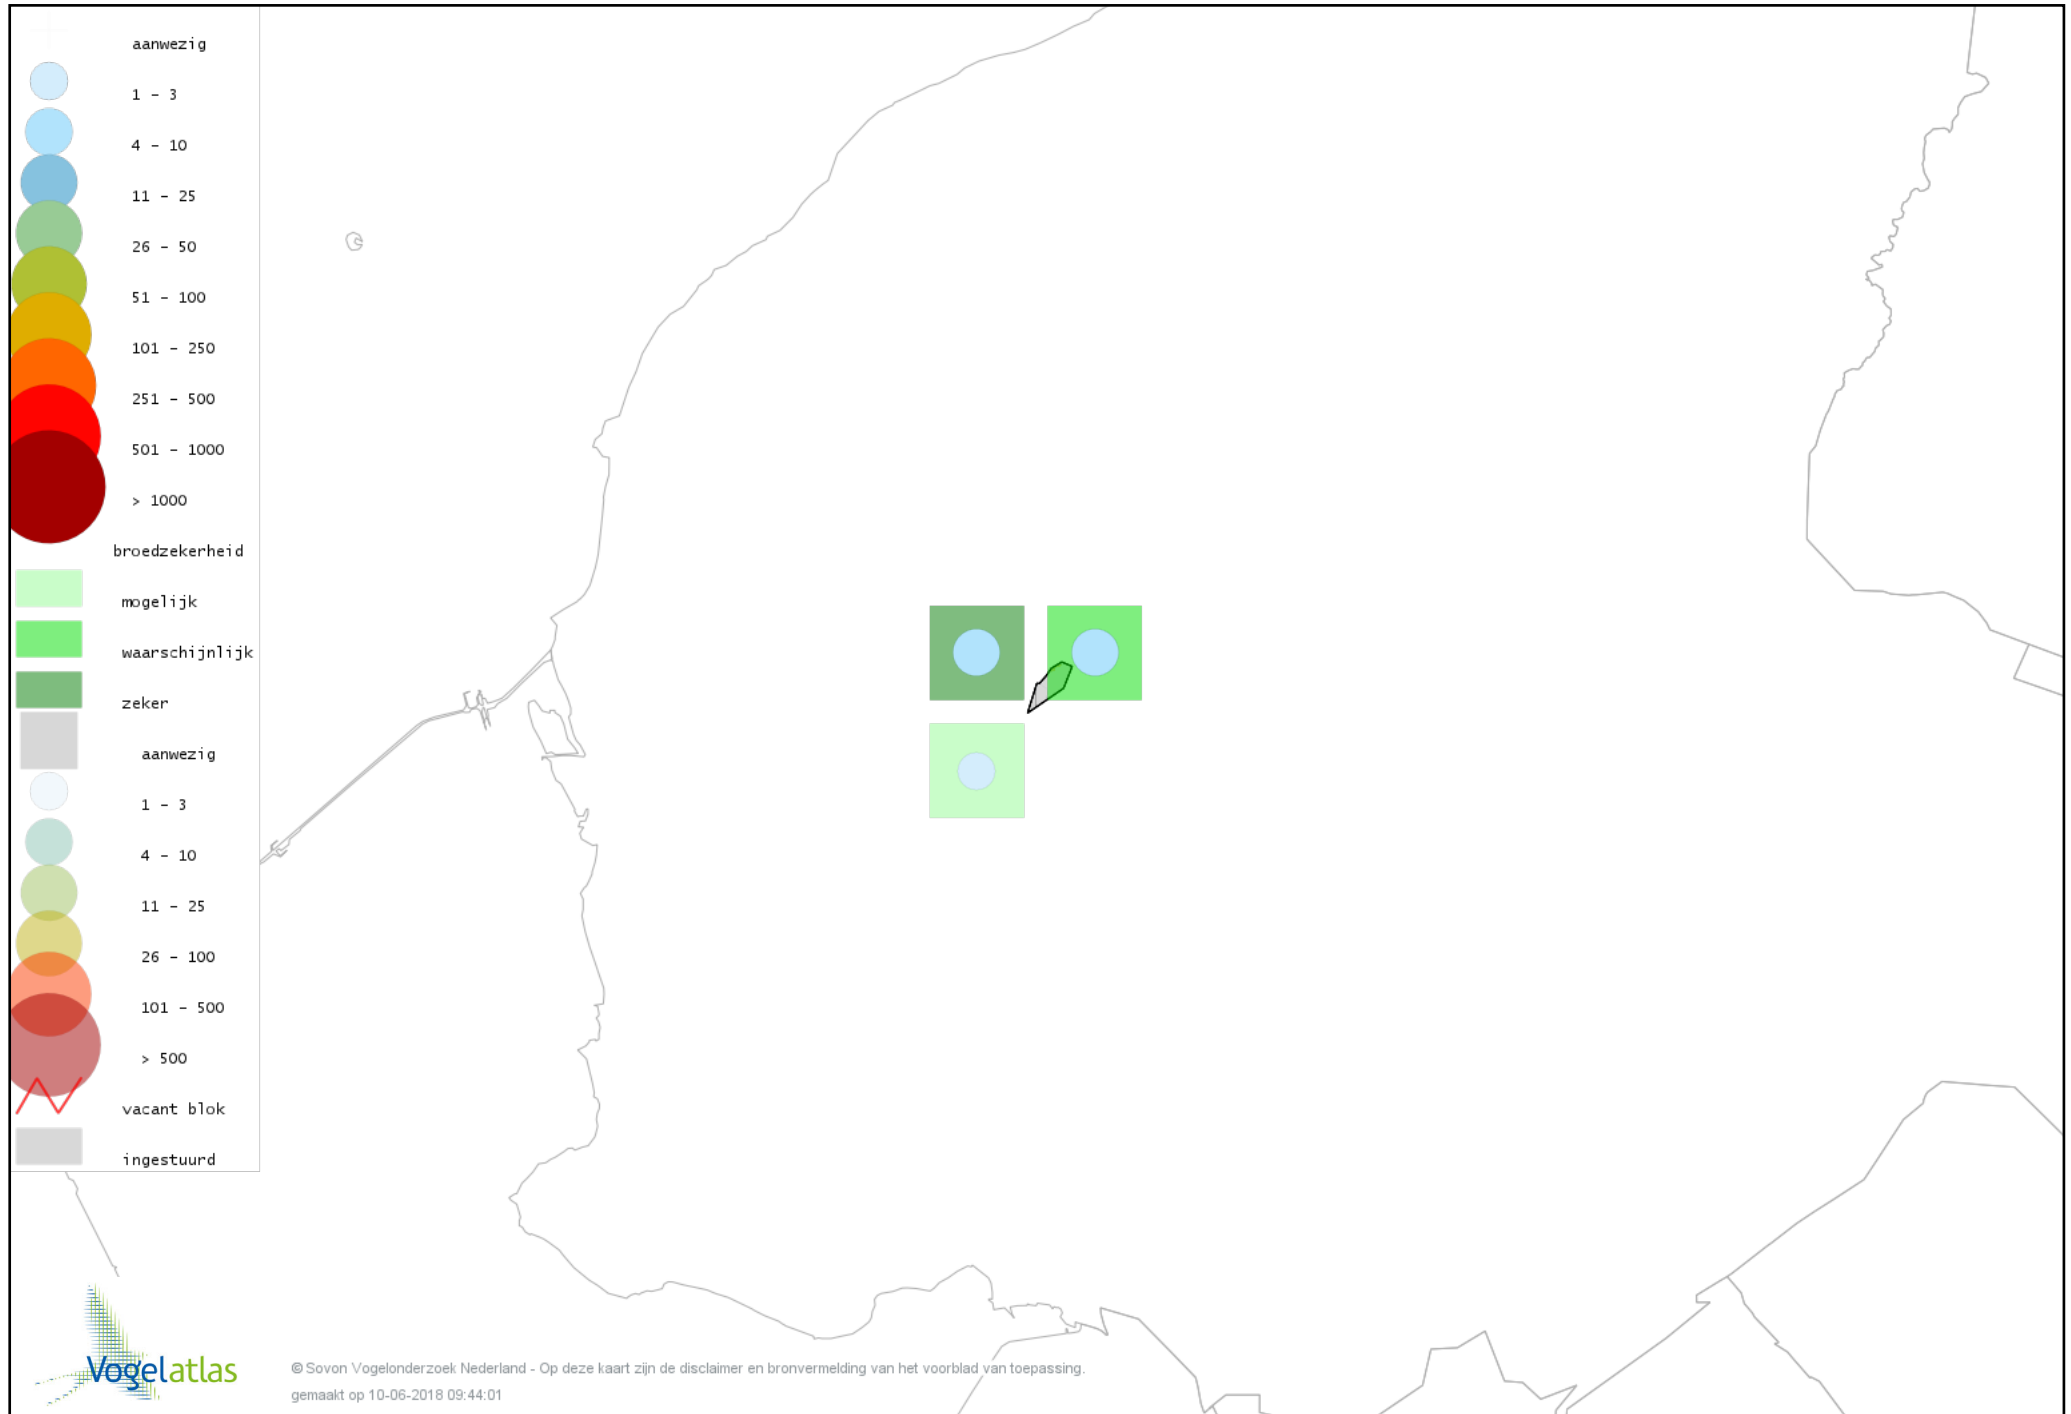

De kleurtint (blauw) is de beste referentie voor de tot nu toe waargenomen aantalsklasse.

De stipgrootte is relatief. Vergelijk daarvoor de atlasblok grootte van de legenda met die van het kaartbeeld.

Voorlopige verspreidingskaart Knobbelzwaan broedseizoen

Voorlopige verspreidingskaart Bergeend broedseizoen

Voorlopige verspreidingskaart Kuifeend broedseizoen

© Sovon Vogelonderzoek Nederland - Op deze kaart zijn de disclaimer en bronvermelding van het voorblad van toepassing.
gemaakt op 10-06-2018 09:44:01

Voorlopige verspreidingskaart Krakeend broedseizoen

Voorlopige verspreidingskaart Slobeend broedseizoen

Voorlopige verspreidingskaart Wilde Eend broedseizoen

Voorlopige verspreidingskaart Soepeend broedseizoen