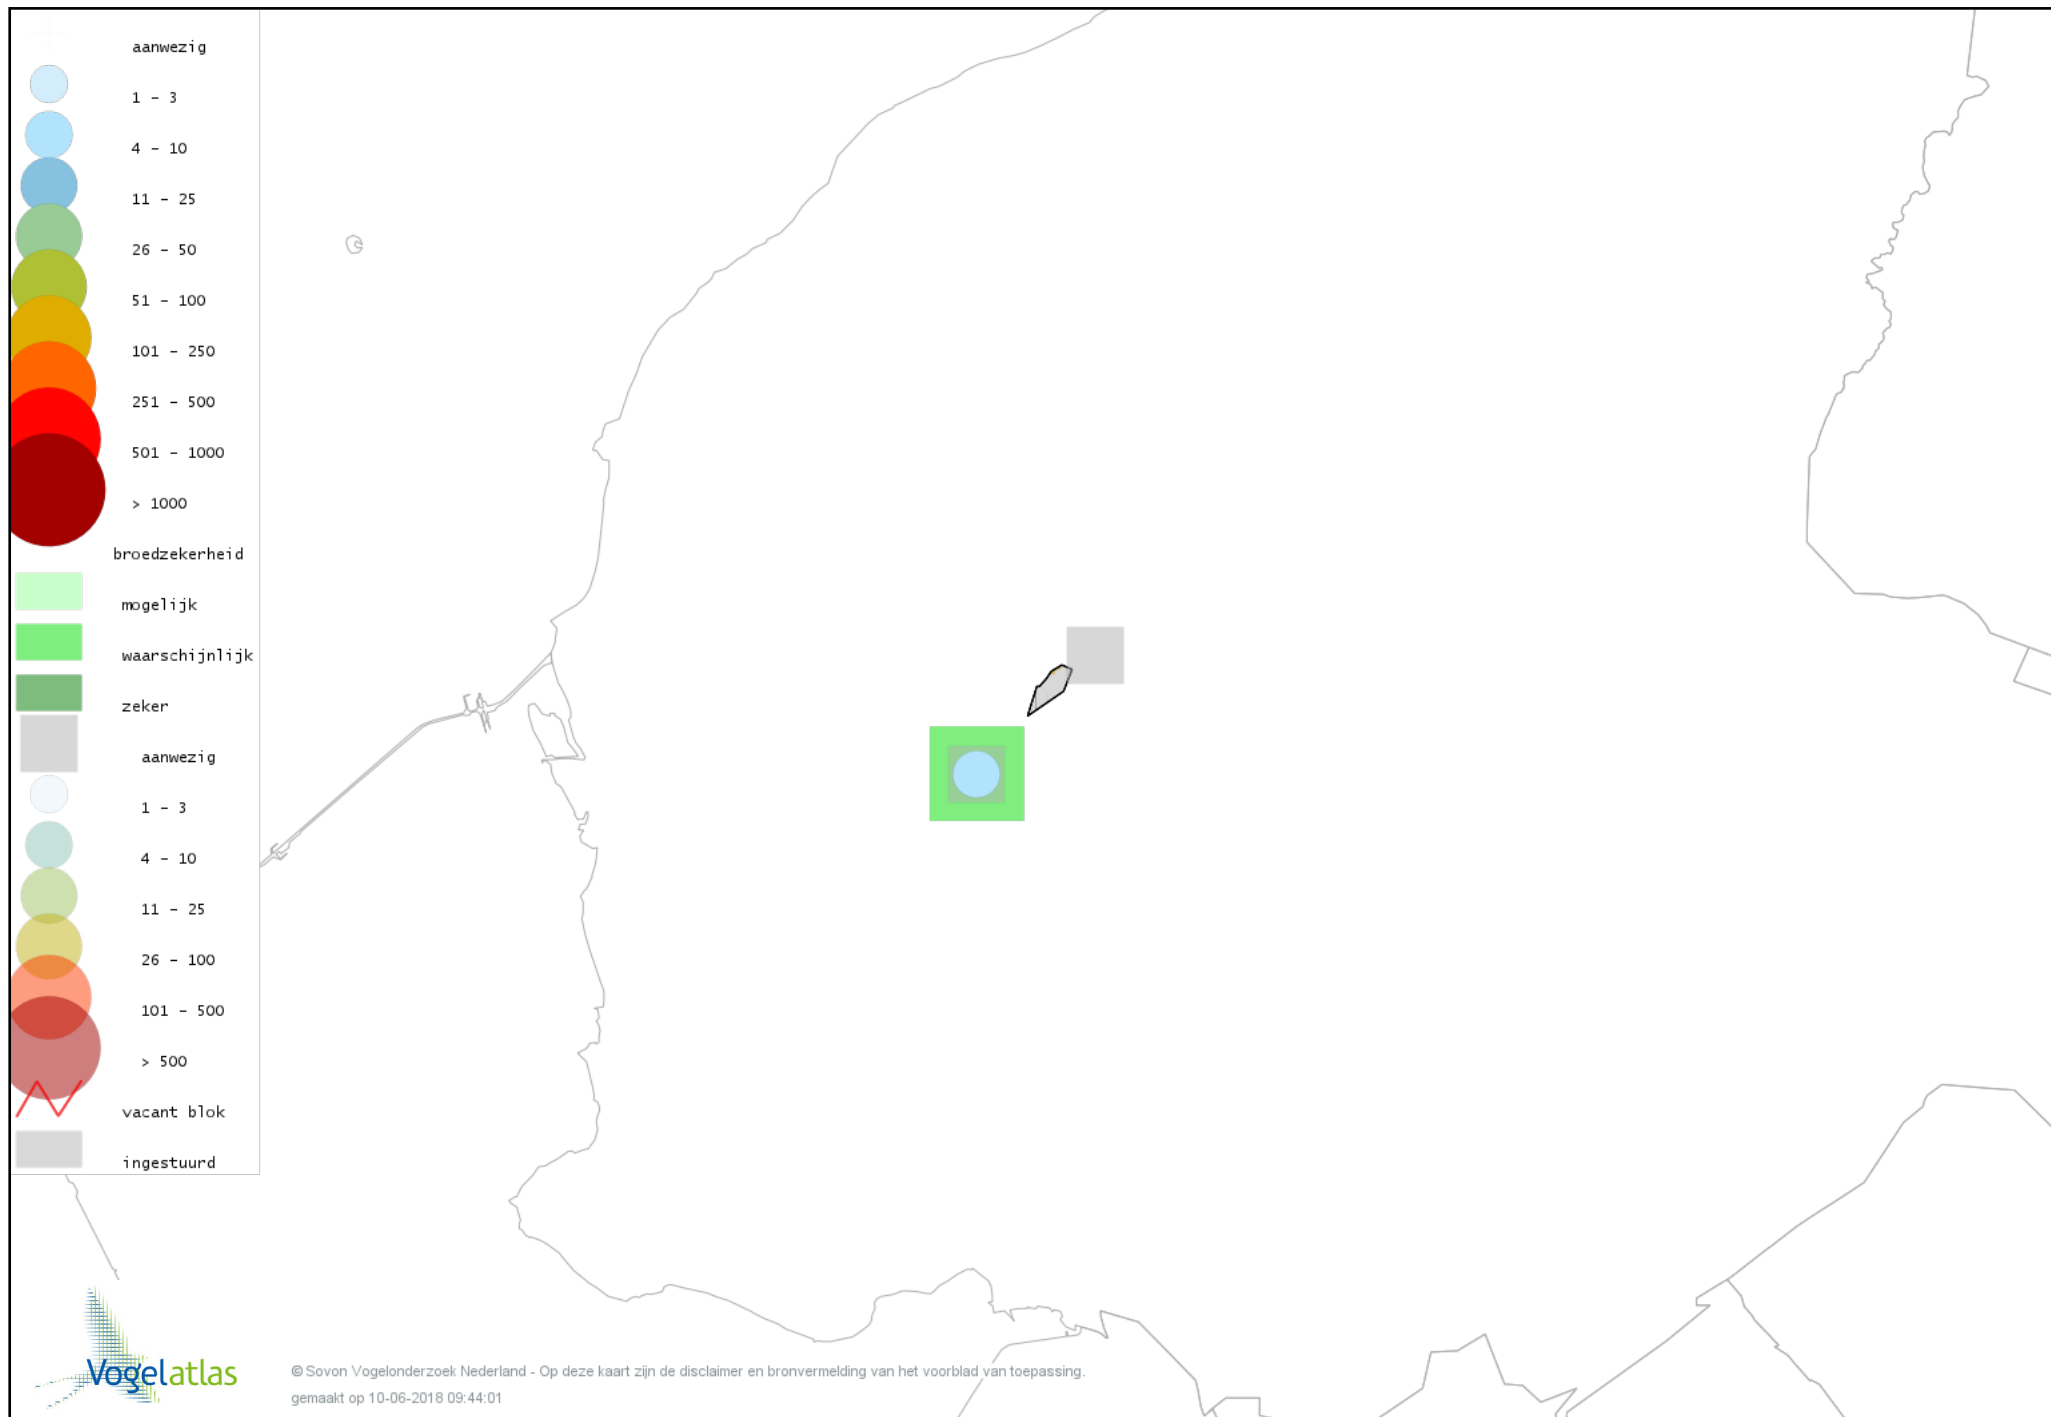

Voorlopige verspreidingskaart Grasmus broedseizoen

Voorlopige verspreidingskaart Tuinfluiter broedseizoen

Voorlopige verspreidingskaart Zwartkop broedseizoen

Voorlopige verspreidingskaart Spotvogel broedseizoen

Voorlopige verspreidingskaart Bosrietzanger broedseizoen

Voorlopige verspreidingskaart Kleine Karekiet broedseizoen

Voorlopige verspreidingskaart Rietzanger broedseizoen

Voorlopige verspreidingskaart Boomklever broedseizoen

Voorlopige verspreidingskaart Boomkruiper broedseizoen

Voorlopige verspreidingskaart Winterkoning broedseizoen

Voorlopige verspreidingskaart Spreeuw broedseizoen

Voorlopige verspreidingskaart Merel broedseizoen