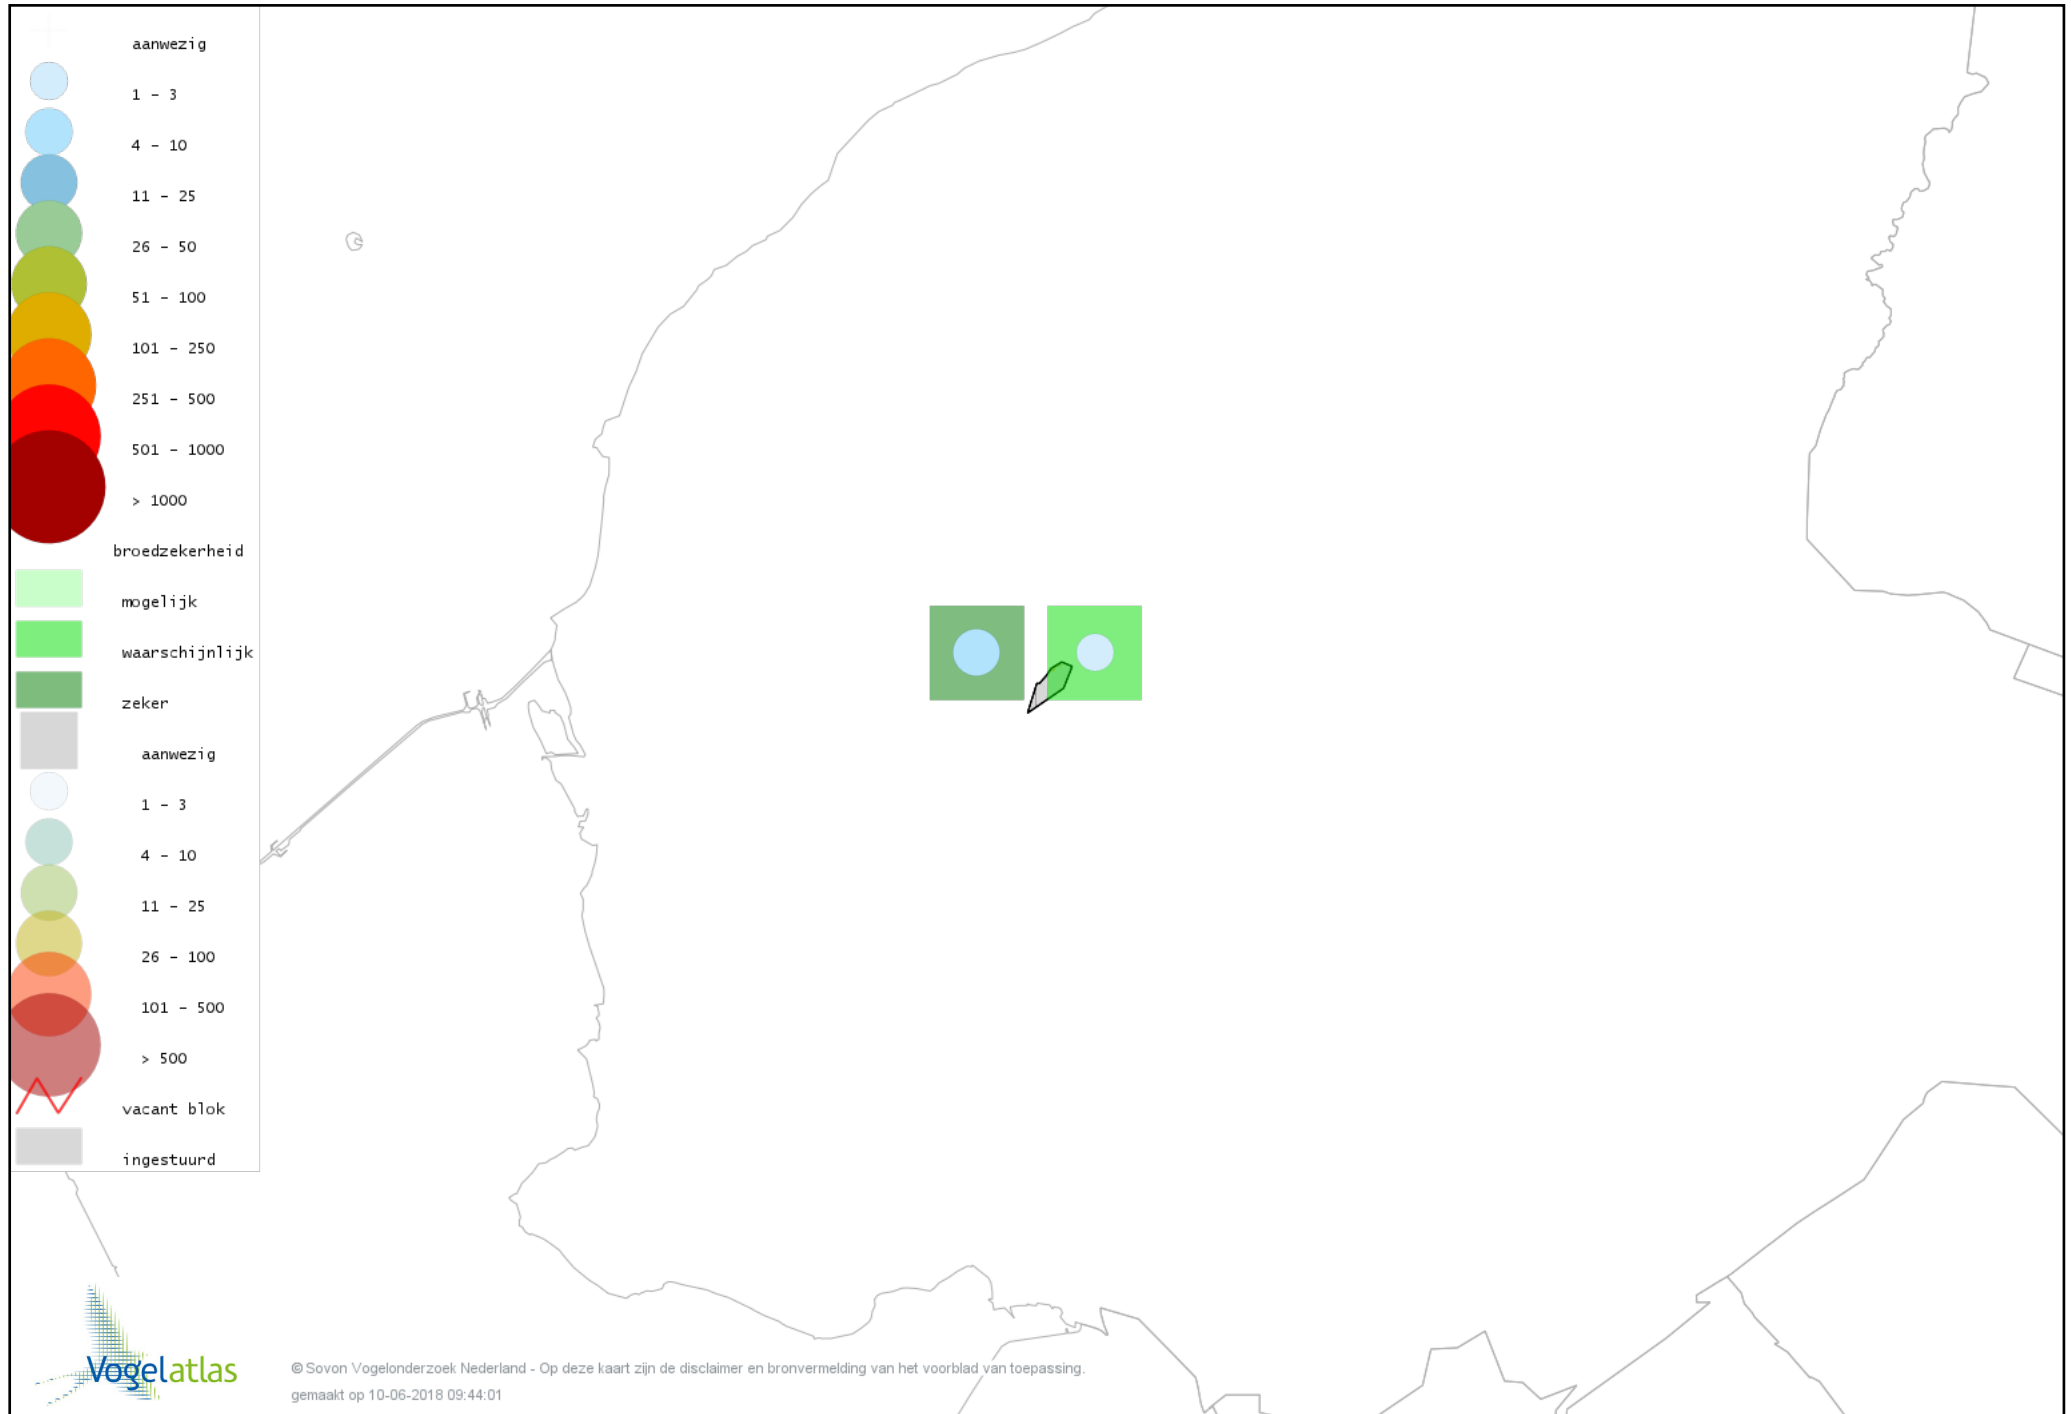

Voorlopige verspreidingskaart Grauwe Gans broedseizoen