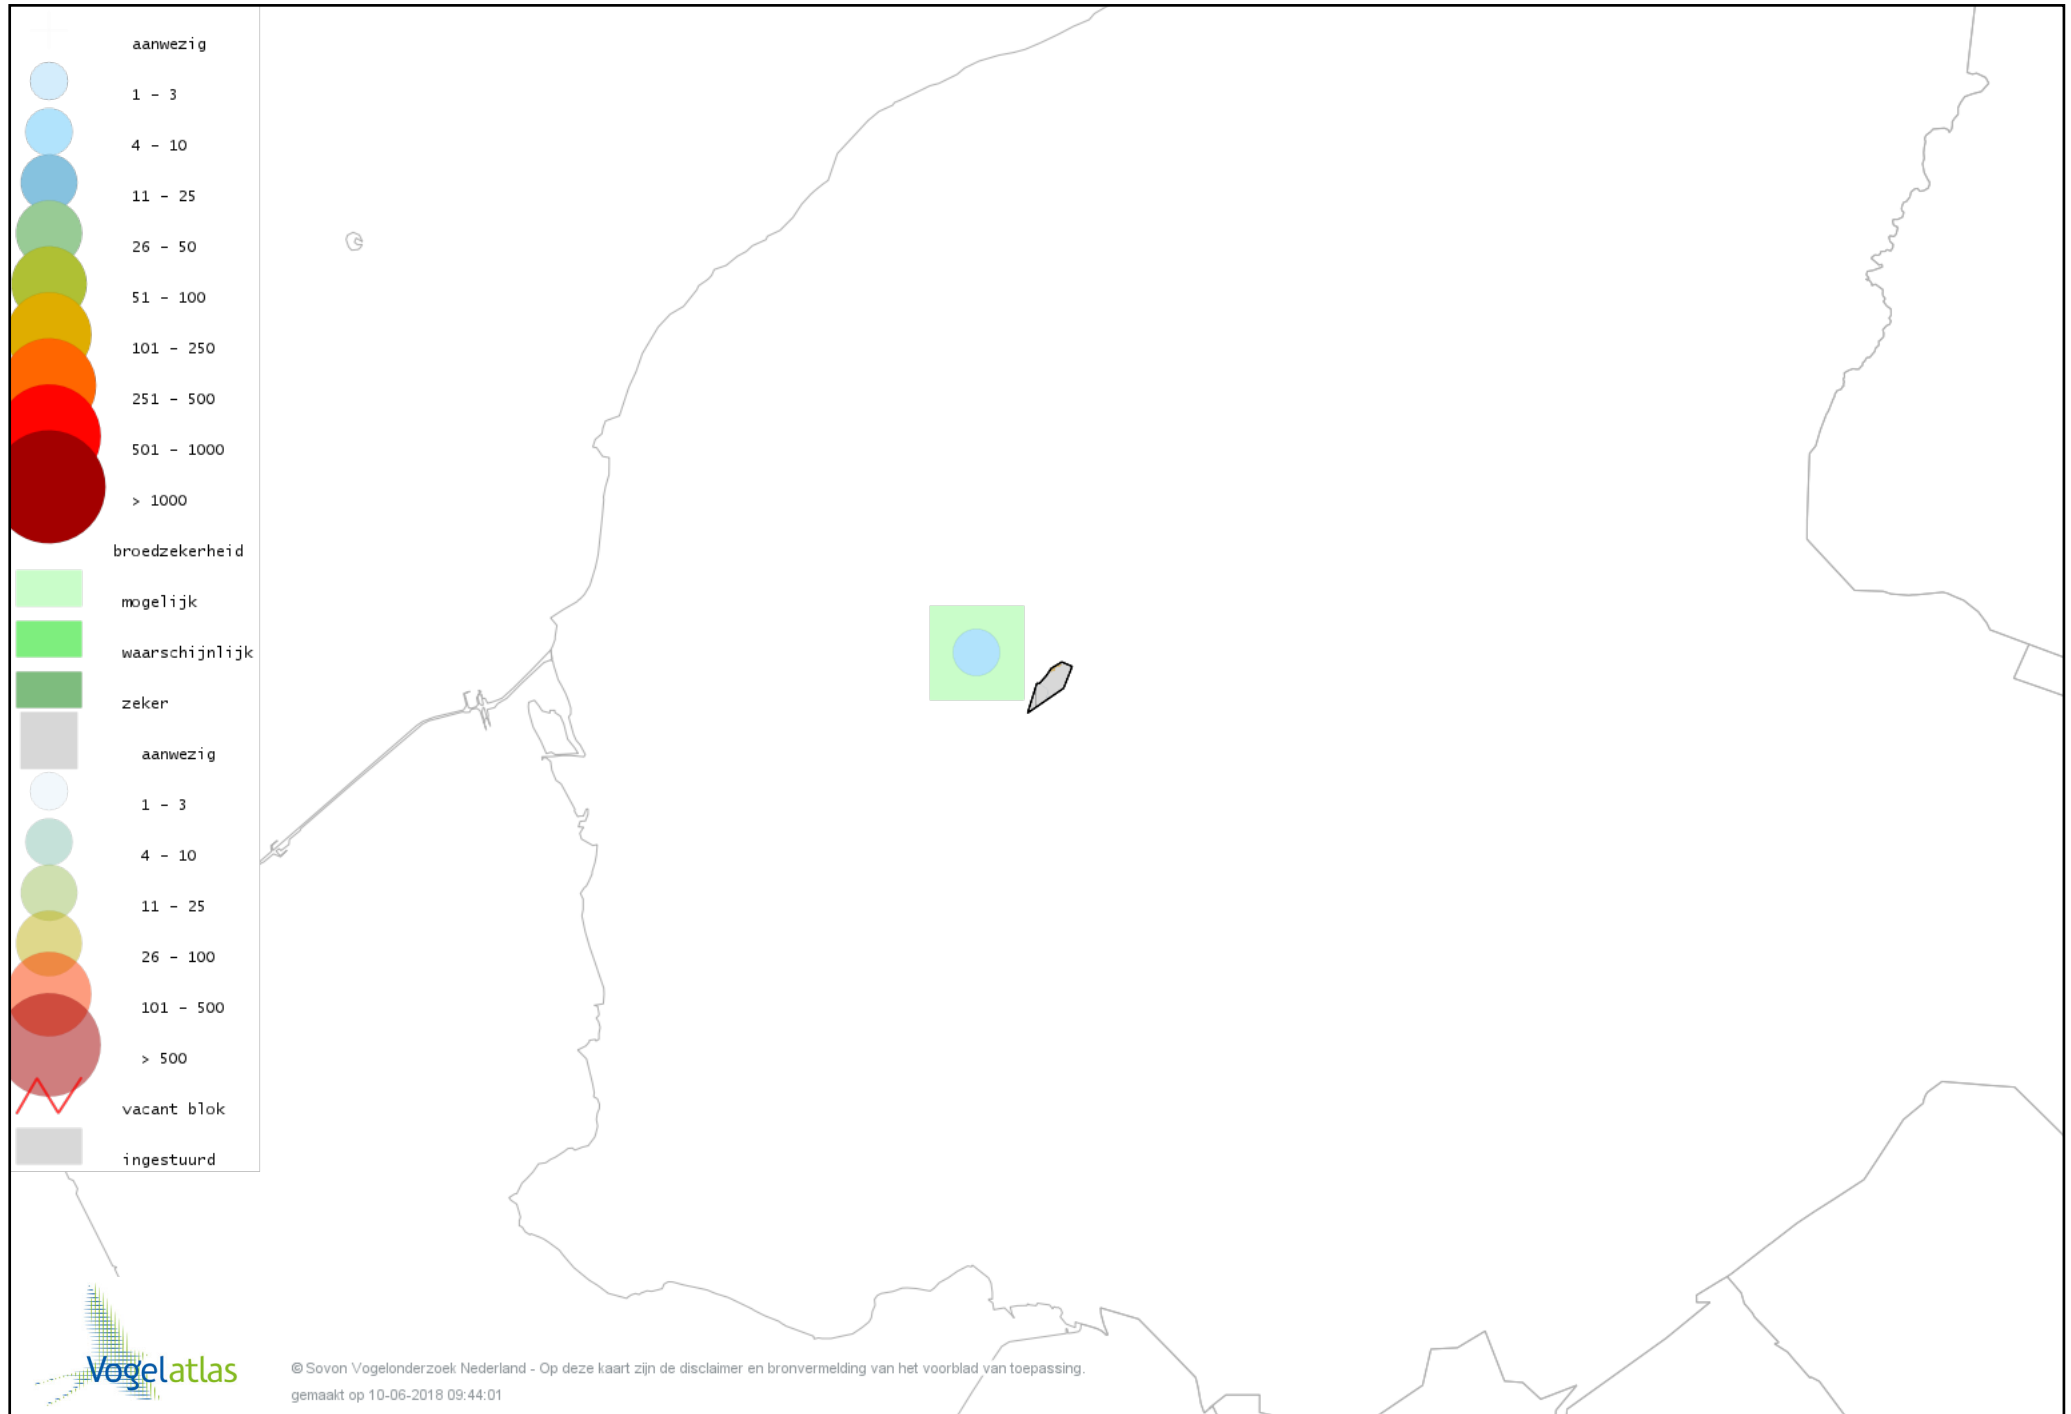

Voorlopige verspreidingskaart Torenvalk broedseizoen

Voorlopige verspreidingskaart Boomvalk broedseizoen

Voorlopige verspreidingskaart Waterhoen broedseizoen

Voorlopige verspreidingskaart Meerkoet broedseizoen

Voorlopige verspreidingskaart Scholekster broedseizoen

Voorlopige verspreidingskaart Kluut broedseizoen

Voorlopige verspreidingskaart Kievit broedseizoen

Voorlopige verspreidingskaart Grutto broedseizoen

Voorlopige verspreidingskaart Wulp broedseizoen

Voorlopige verspreidingskaart Tureluur broedseizoen

Voorlopige verspreidingskaart Stadsduif broedseizoen

Voorlopige verspreidingskaart Holenduif broedseizoen