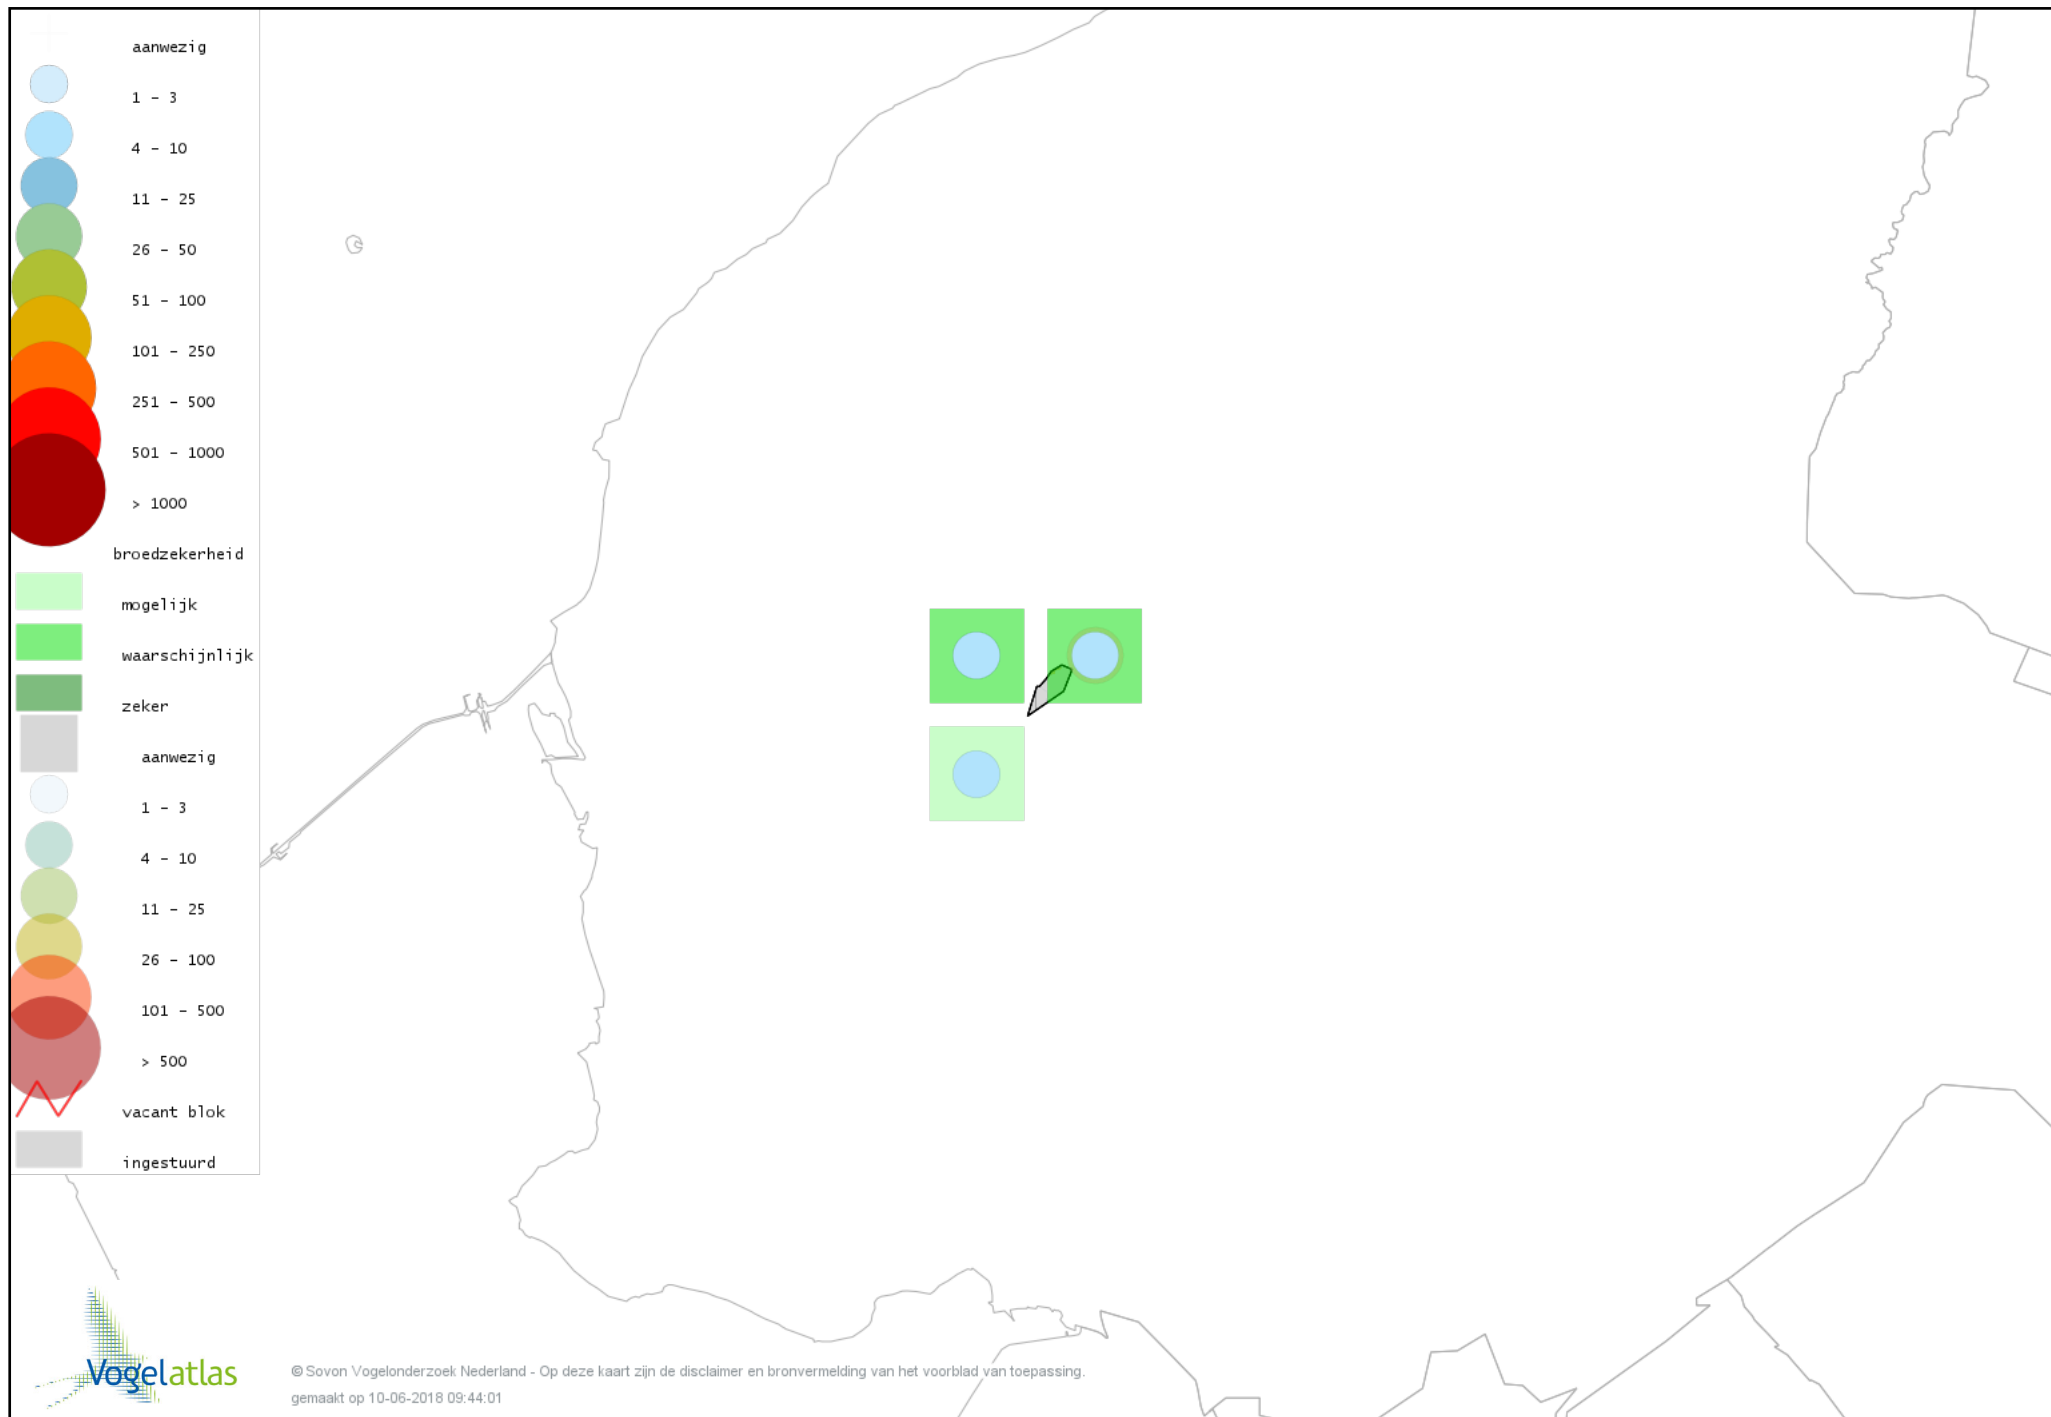

Voorlopige verspreidingskaart Zanglijster broedseizoen

Voorlopige verspreidingskaart Grauwe Vliegenvanger broedseizoen

Voorlopige verspreidingskaart Roodborst broedseizoen

Voorlopige verspreidingskaart Zwarte Roodstaart broedseizoen

Voorlopige verspreidingskaart Heggenmus broedseizoen

Voorlopige verspreidingskaart Huismus broedseizoen

Voorlopige verspreidingskaart Ringmus broedseizoen

Voorlopige verspreidingskaart Gele Kwikstaart broedseizoen

Voorlopige verspreidingskaart Witte Kwikstaart broedseizoen

Voorlopige verspreidingskaart Graspieper broedseizoen

Voorlopige verspreidingskaart Vink broedseizoen

Voorlopige verspreidingskaart Groenling broedseizoen

Voorlopige verspreidingskaart Putter broedseizoen

Voorlopige verspreidingskaart Kneu broedseizoen

Voorlopige verspreidingskaart Rietgors broedseizoen