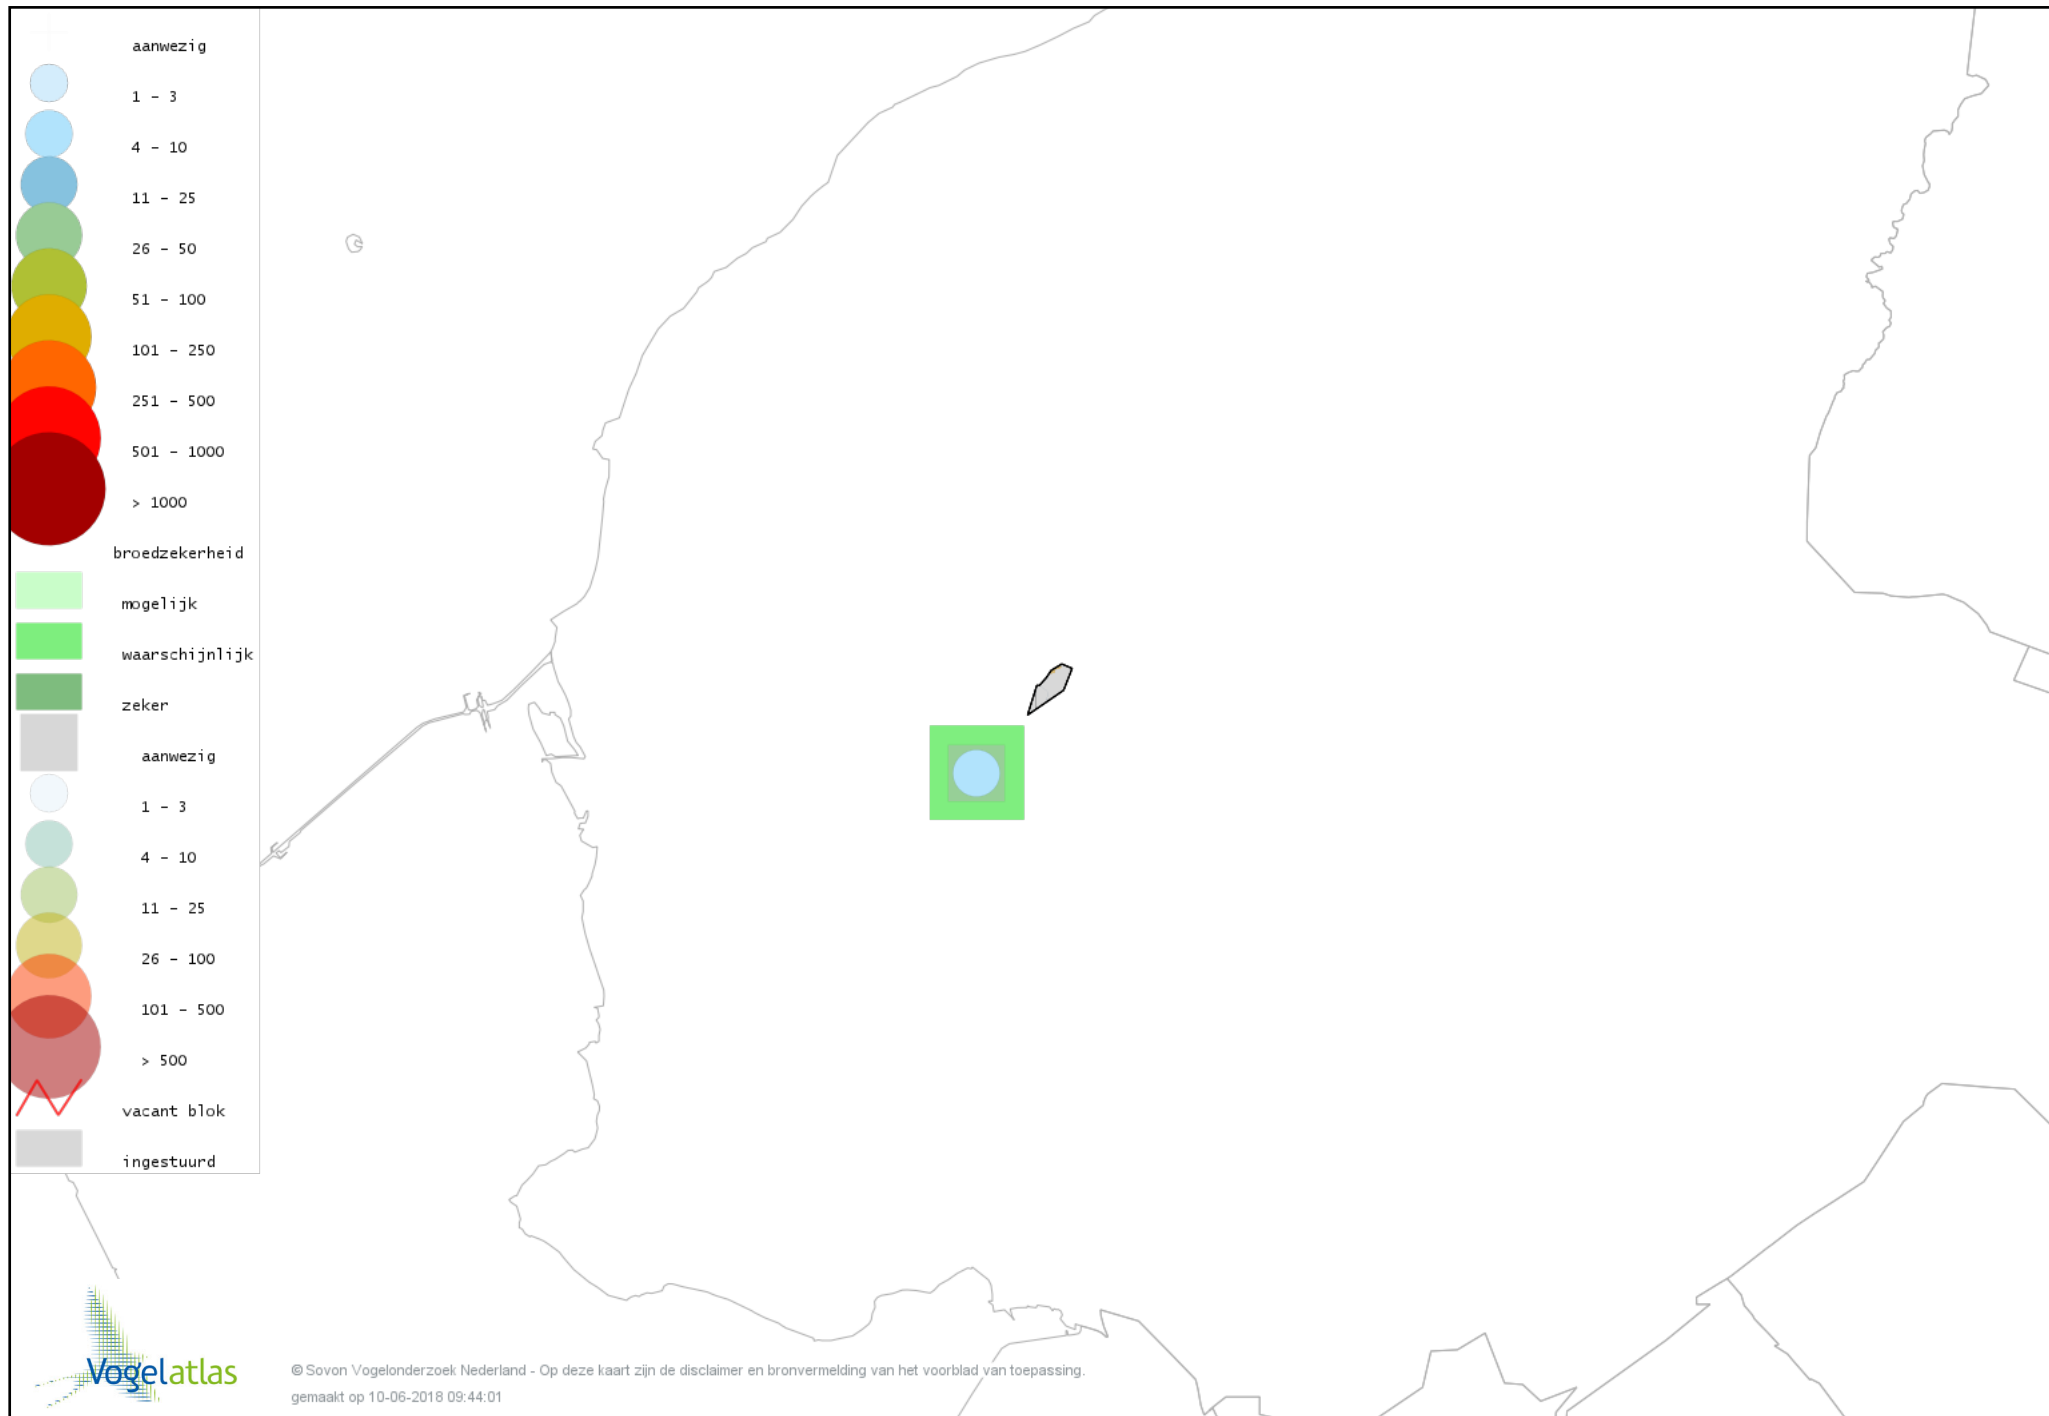

Voorlopige verspreidingskaart Ransuil broedseizoen

Voorlopige verspreidingskaart Gierzwaluw broedseizoen

Voorlopige verspreidingskaart IJsvogel broedseizoen

Voorlopige verspreidingskaart Grote Bonte Specht broedseizoen