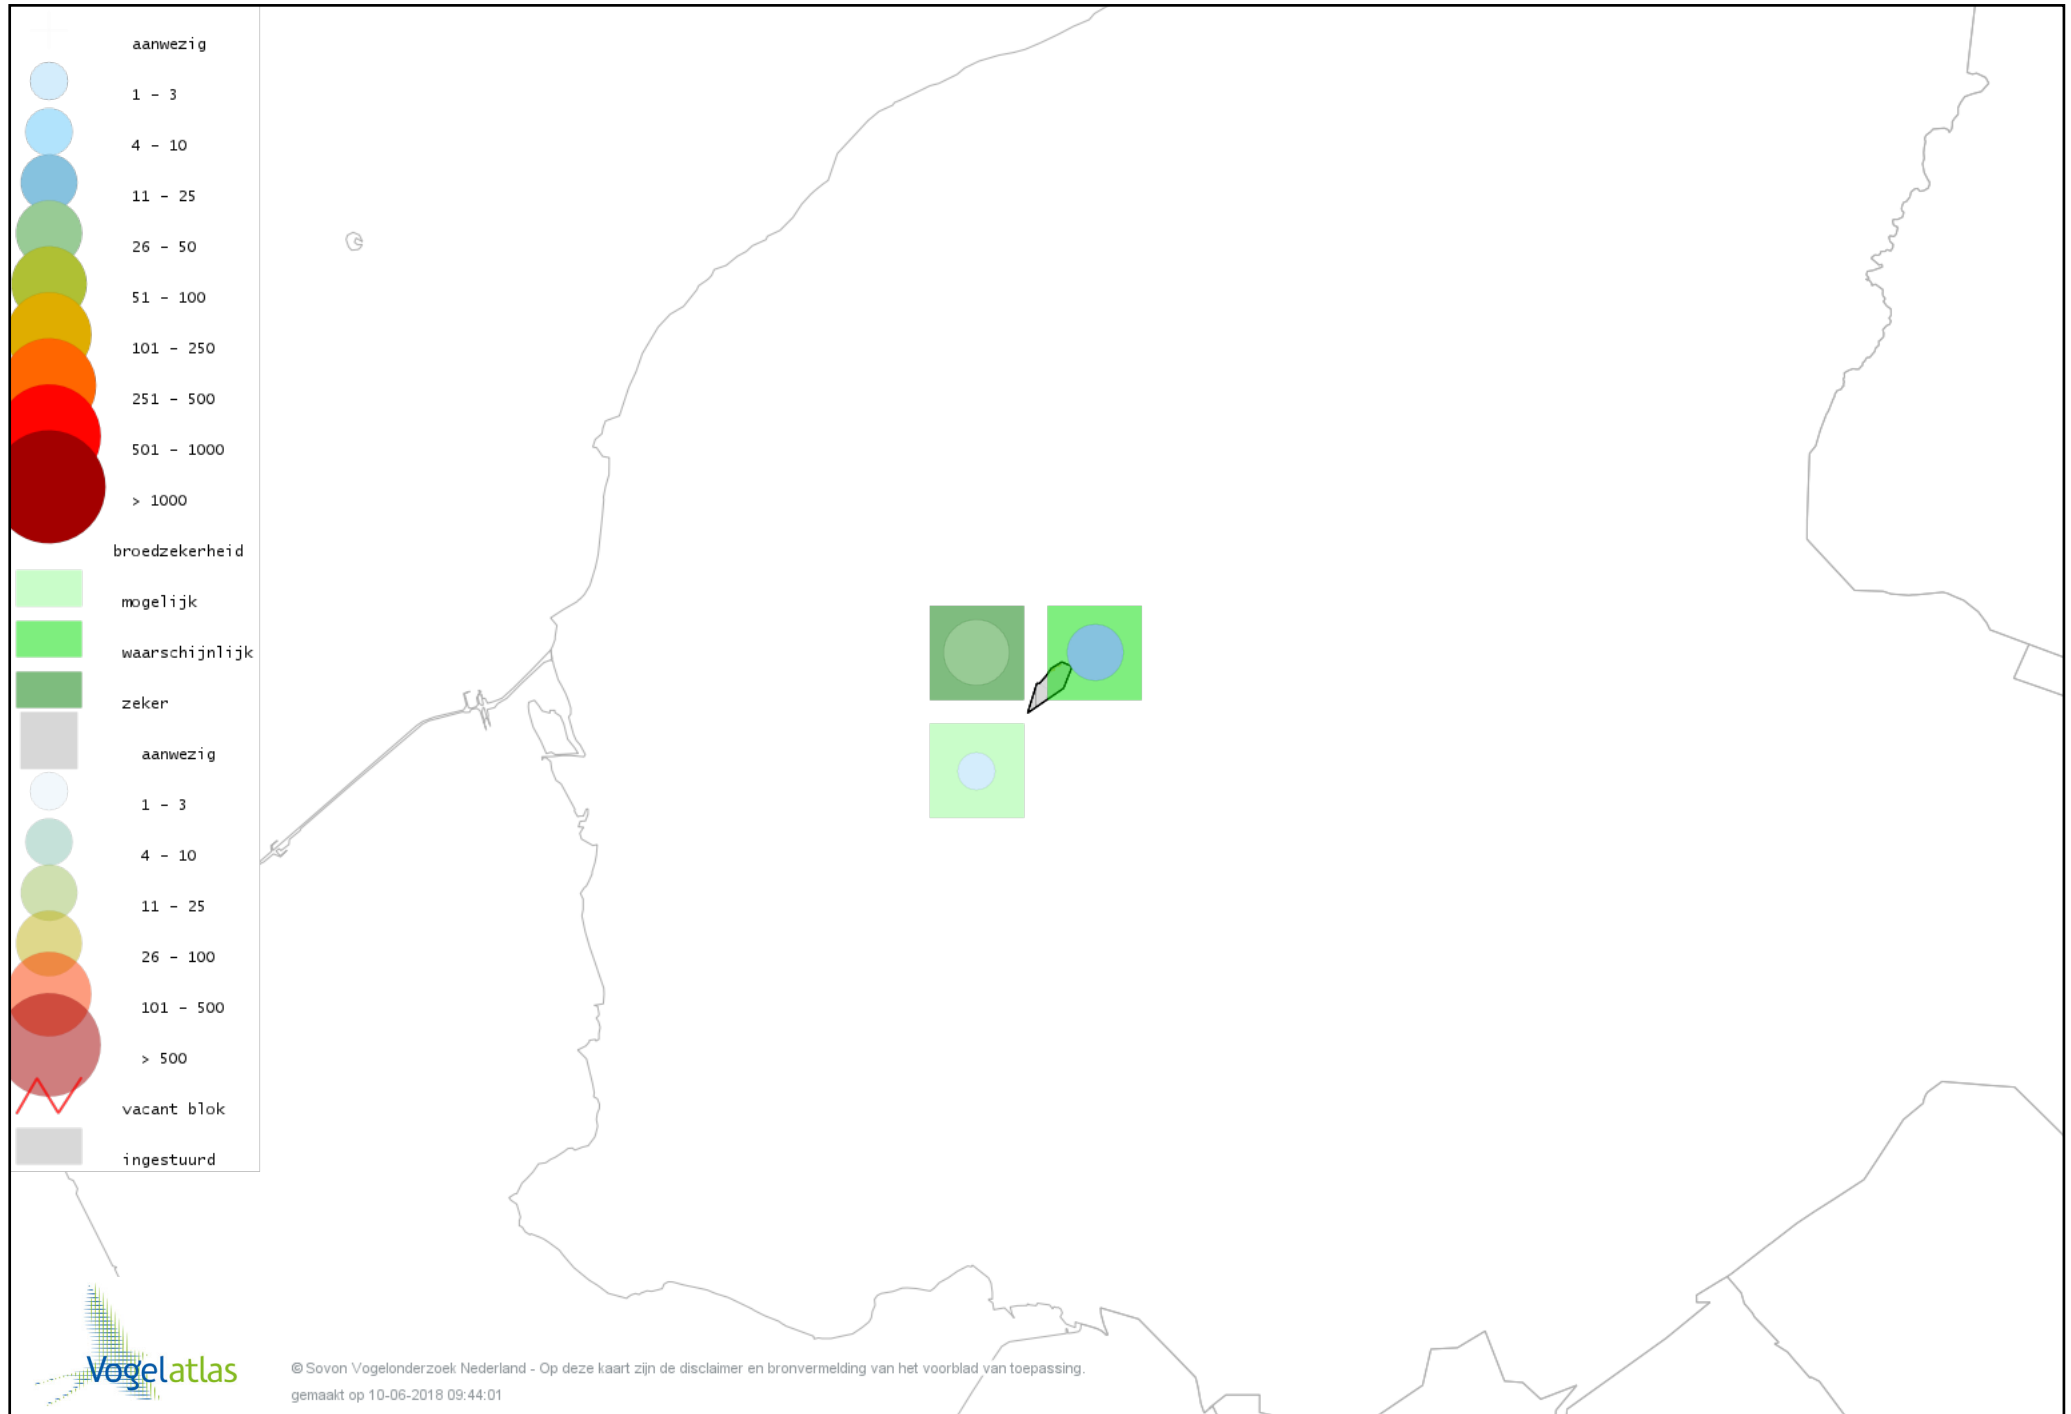

De kleurtint (blauw) is de beste referentie voor de tot nu toe waargenomen aantalsklasse.

De stipgrootte is relatief. Vergelijk daarvoor de atlasblok grootte van de legenda met die van het kaartbeeld.

Voorlopige verspreidingskaart Knobbelzwaan broedseizoen

Voorlopige verspreidingskaart Grauwe Gans broedseizoen

Voorlopige verspreidingskaart Grote Canadese Gans broedseizoen

Voorlopige verspreidingskaart Brandgans broedseizoen

Voorlopige verspreidingskaart Nijlgans broedseizoen

Voorlopige verspreidingskaart Bergeend broedseizoen

Voorlopige verspreidingskaart Kuifeend broedseizoen

© Sovon Vogelonderzoek Nederland - Op deze kaart zijn de disclaimer en bronvermelding van het voorblad van toepassing.
gemaakt op 10-06-2018 09:44:01

Voorlopige verspreidingskaart Krakeend broedseizoen

Voorlopige verspreidingskaart Slobeend broedseizoen

Voorlopige verspreidingskaart Wilde Eend broedseizoen

Voorlopige verspreidingskaart Soepeend broedseizoen