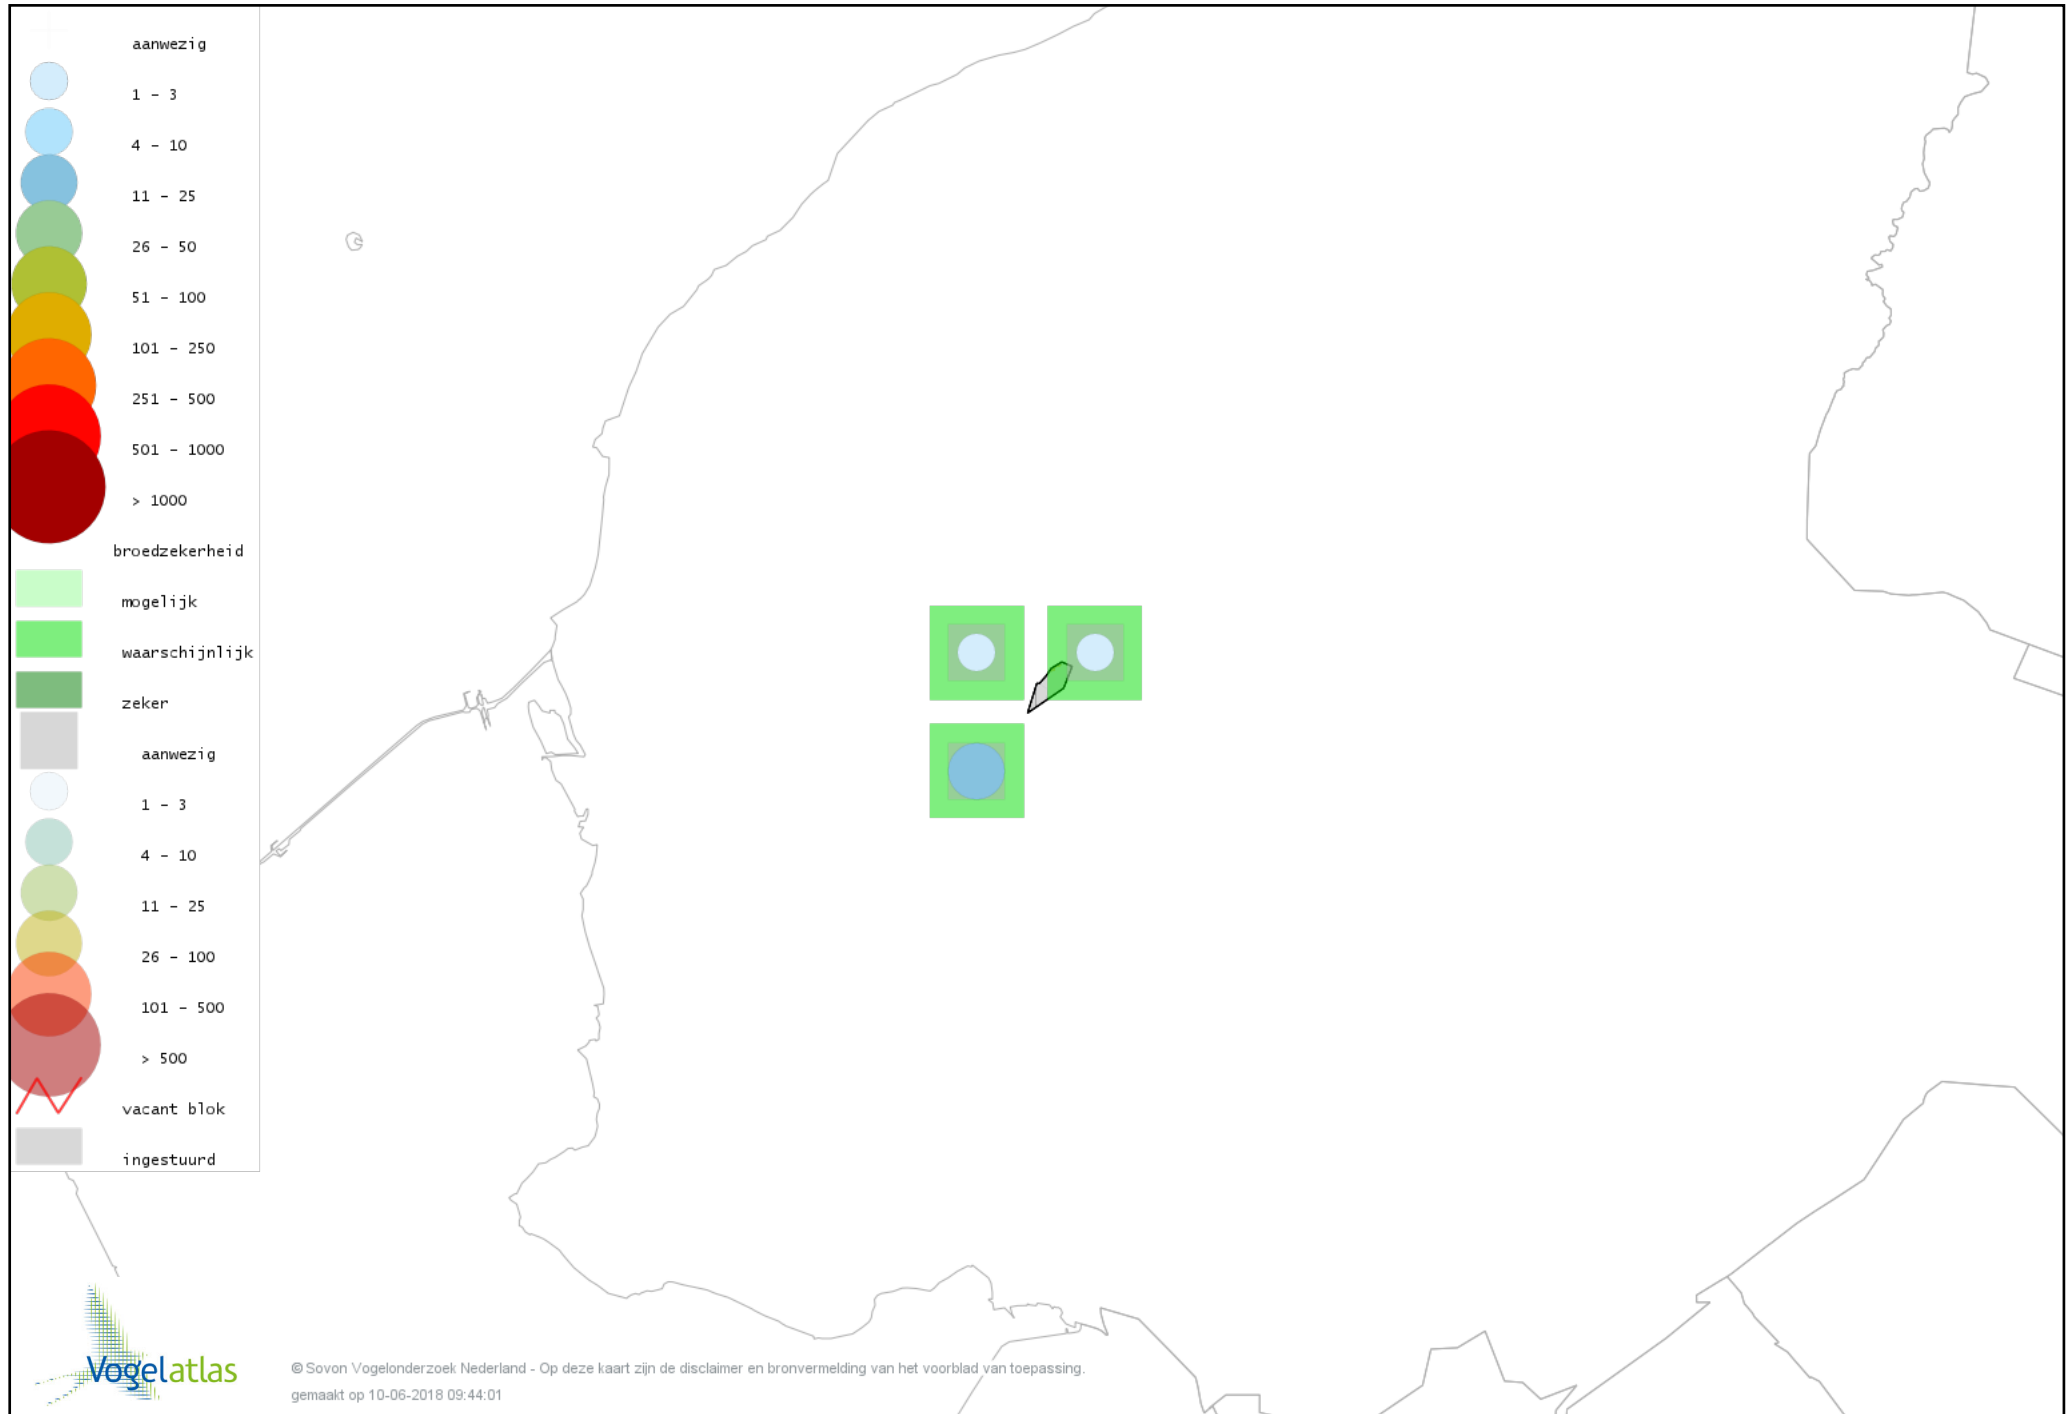

Voorlopige verspreidingskaart Zanglijster broedseizoen

Voorlopige verspreidingskaart Grauwe Vliegenvanger broedseizoen

Voorlopige verspreidingskaart Roodborst broedseizoen

Voorlopige verspreidingskaart Zwarte Roodstaart broedseizoen

Voorlopige verspreidingskaart Witte Kwikstaart broedseizoen

Voorlopige verspreidingskaart Graspieper broedseizoen

Voorlopige verspreidingskaart Vink broedseizoen

Voorlopige verspreidingskaart Groenling broedseizoen

Voorlopige verspreidingskaart Putter broedseizoen

Voorlopige verspreidingskaart Kneu broedseizoen

Voorlopige verspreidingskaart Rietgors broedseizoen