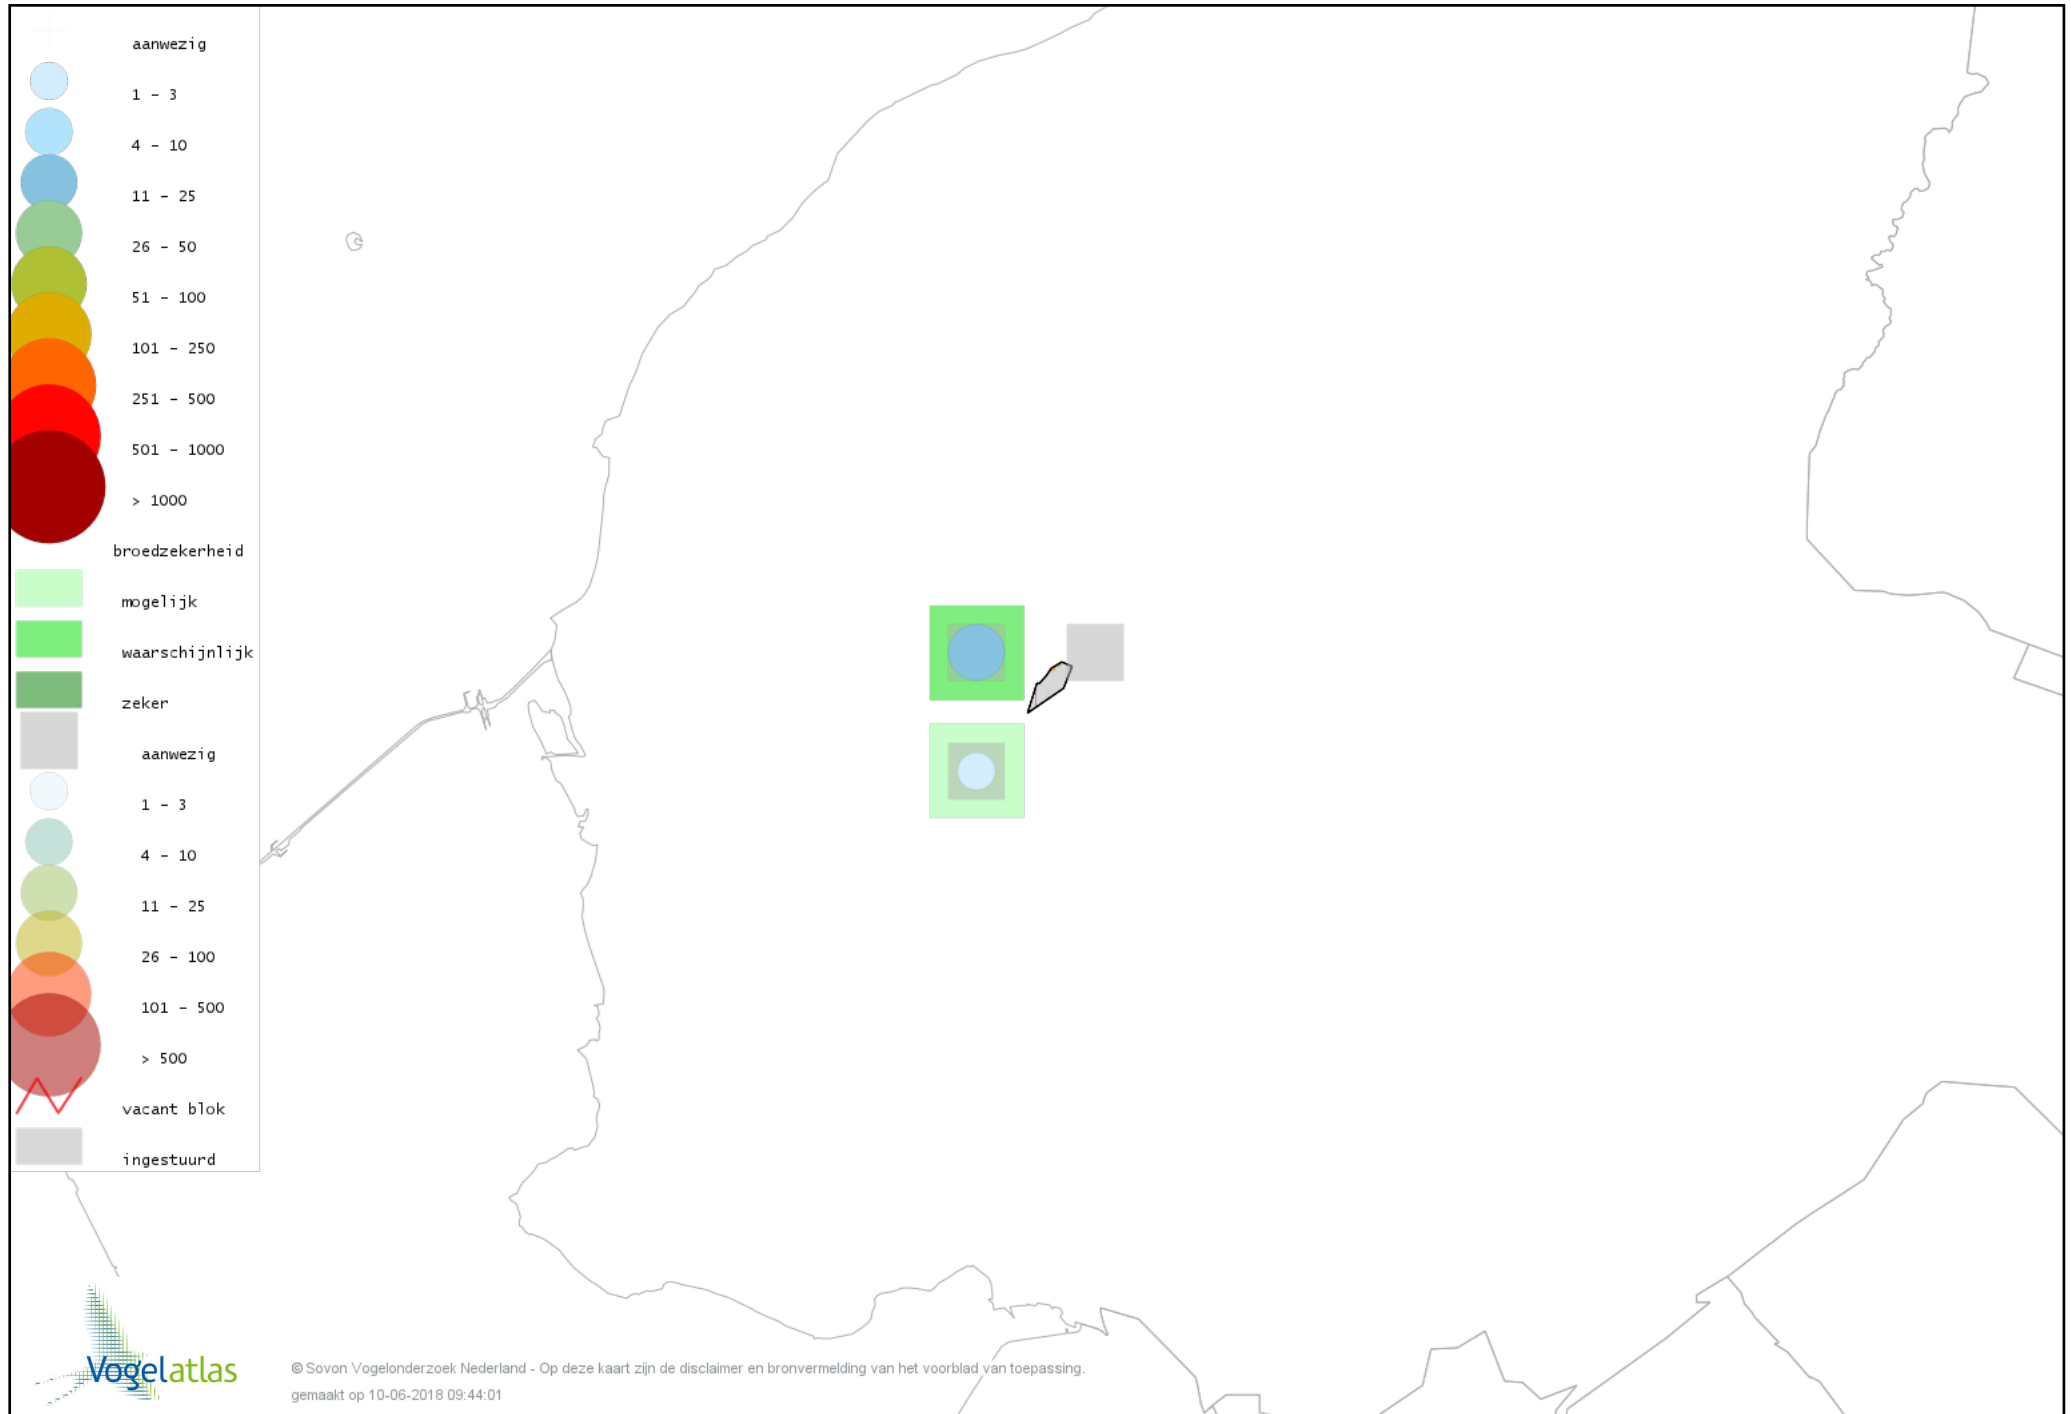

Voorlopige verspreidingskaart Ekster broedseizoen

Voorlopige verspreidingskaart Gaai broedseizoen

Voorlopige verspreidingskaart Kauw broedseizoen

Voorlopige verspreidingskaart Roek broedseizoen

Voorlopige verspreidingskaart Pimpelmees broedseizoen

Voorlopige verspreidingskaart Koolmees broedseizoen

Voorlopige verspreidingskaart Veldleeuwerik broedseizoen

Voorlopige verspreidingskaart Oeverzwaluw broedseizoen

Voorlopige verspreidingskaart Boerenzwaluw broedseizoen