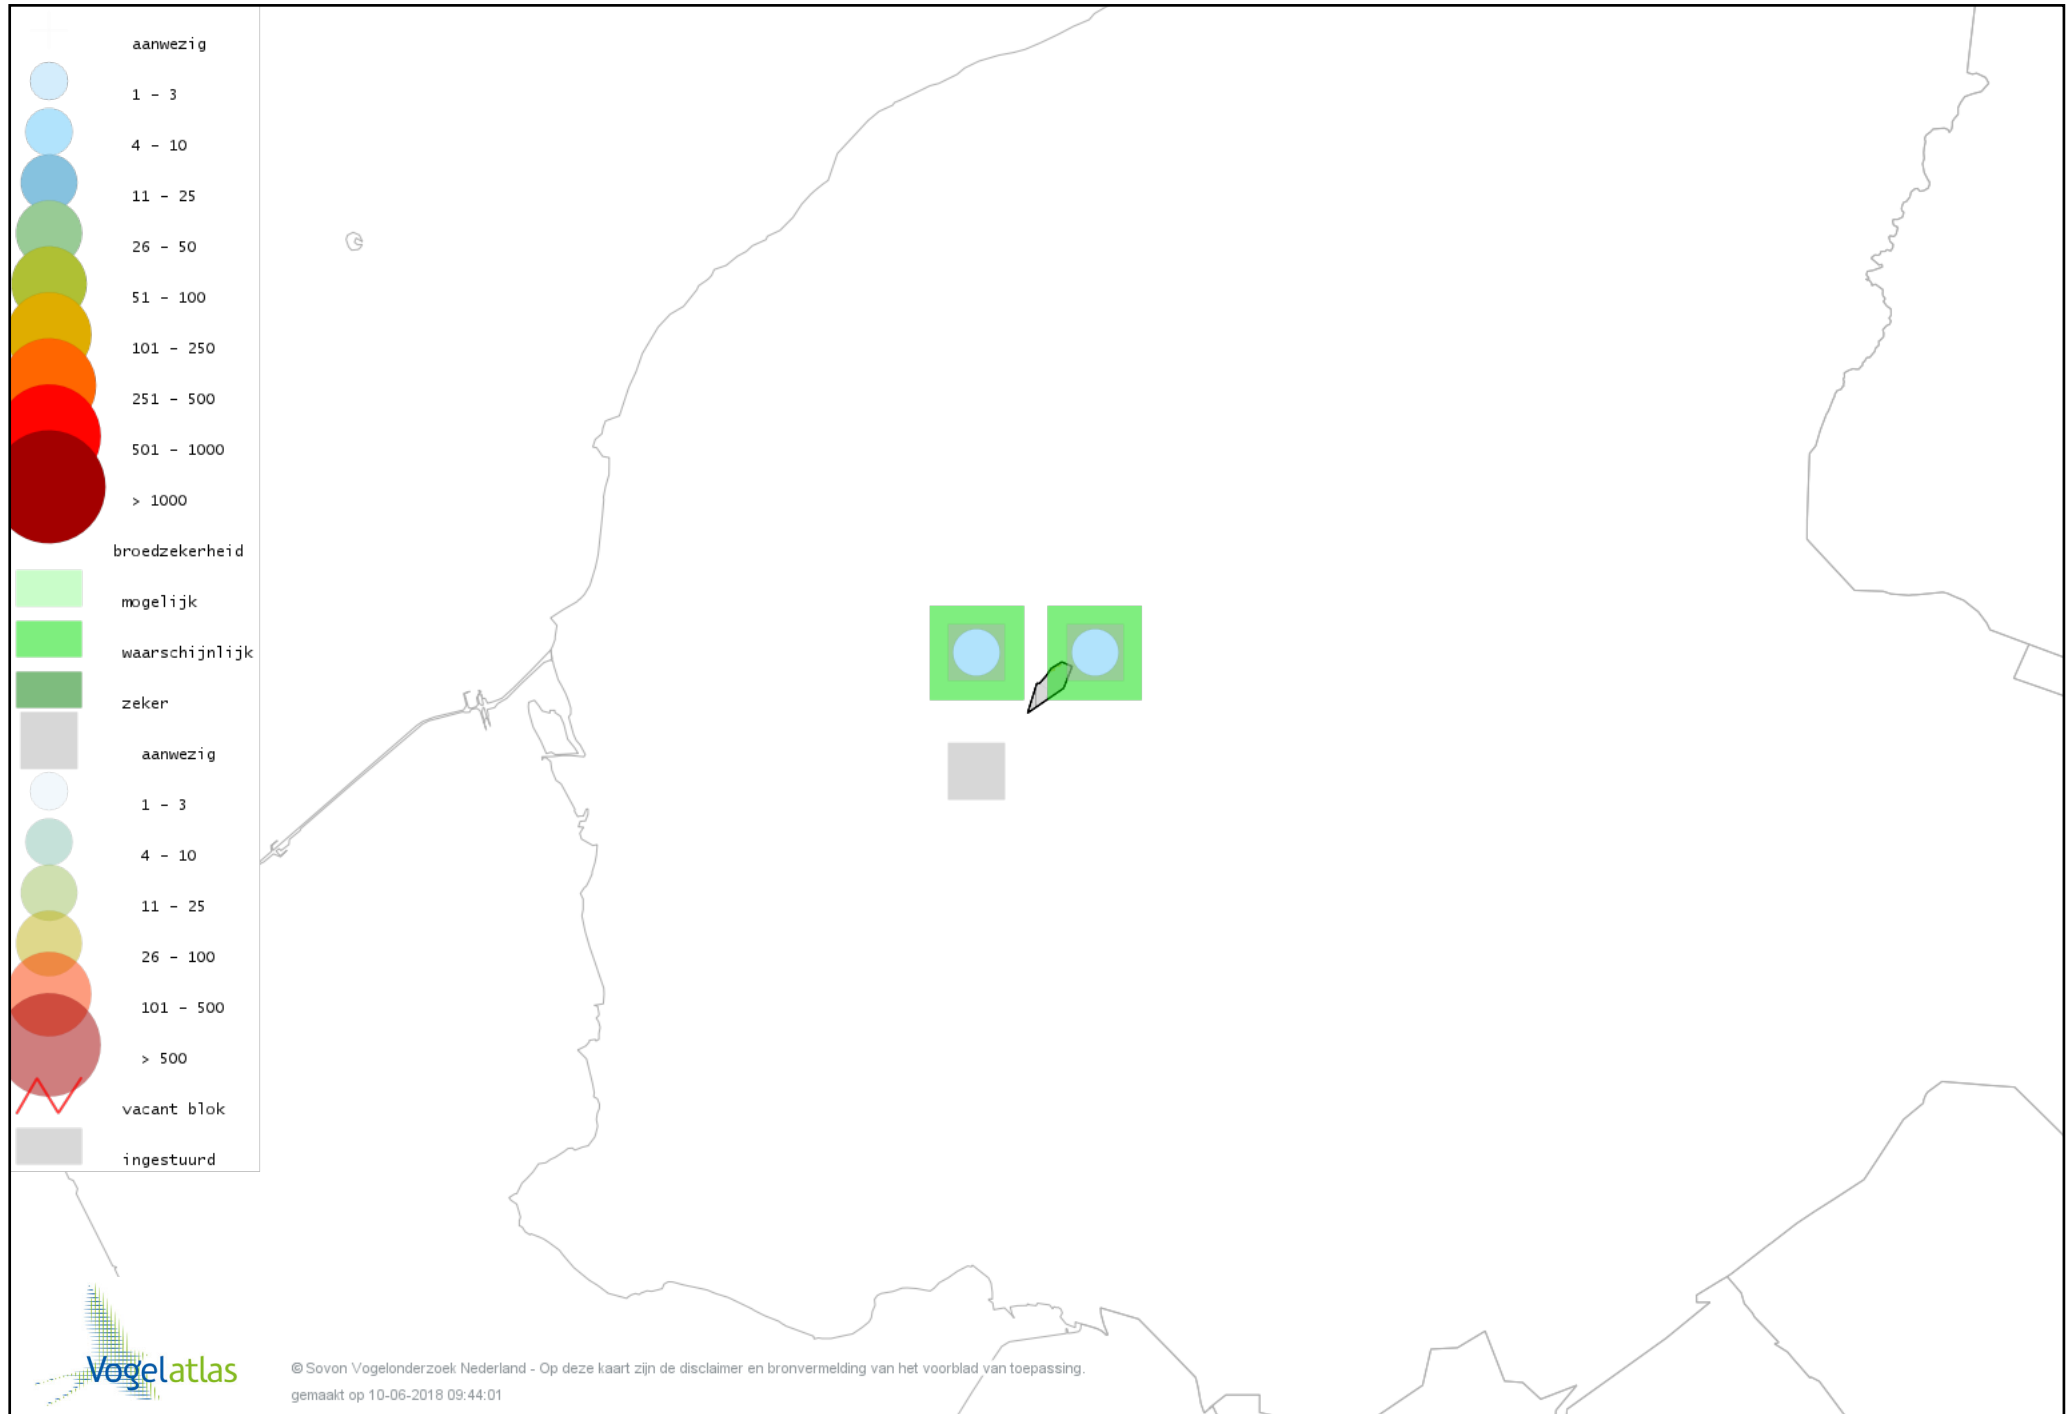

Voorlopige verspreidingskaart Huiszwaluw broedseizoen

Voorlopige verspreidingskaart Tjiftjaf broedseizoen

Voorlopige verspreidingskaart Fitis broedseizoen

Voorlopige verspreidingskaart Braamsluiper broedseizoen

Voorlopige verspreidingskaart Grasmus broedseizoen

Voorlopige verspreidingskaart Tuinfluiter broedseizoen

Voorlopige verspreidingskaart Zwartkop broedseizoen

Voorlopige verspreidingskaart Spotvogel broedseizoen

Voorlopige verspreidingskaart Bosrietzanger broedseizoen

Voorlopige verspreidingskaart Kleine Karekiet broedseizoen

Voorlopige verspreidingskaart Rietzanger broedseizoen

Voorlopige verspreidingskaart Boomklever broedseizoen

Voorlopige verspreidingskaart Boomkruiper broedseizoen

Voorlopige verspreidingskaart Winterkoning broedseizoen

Voorlopige verspreidingskaart Spreeuw broedseizoen

Voorlopige verspreidingskaart Merel broedseizoen