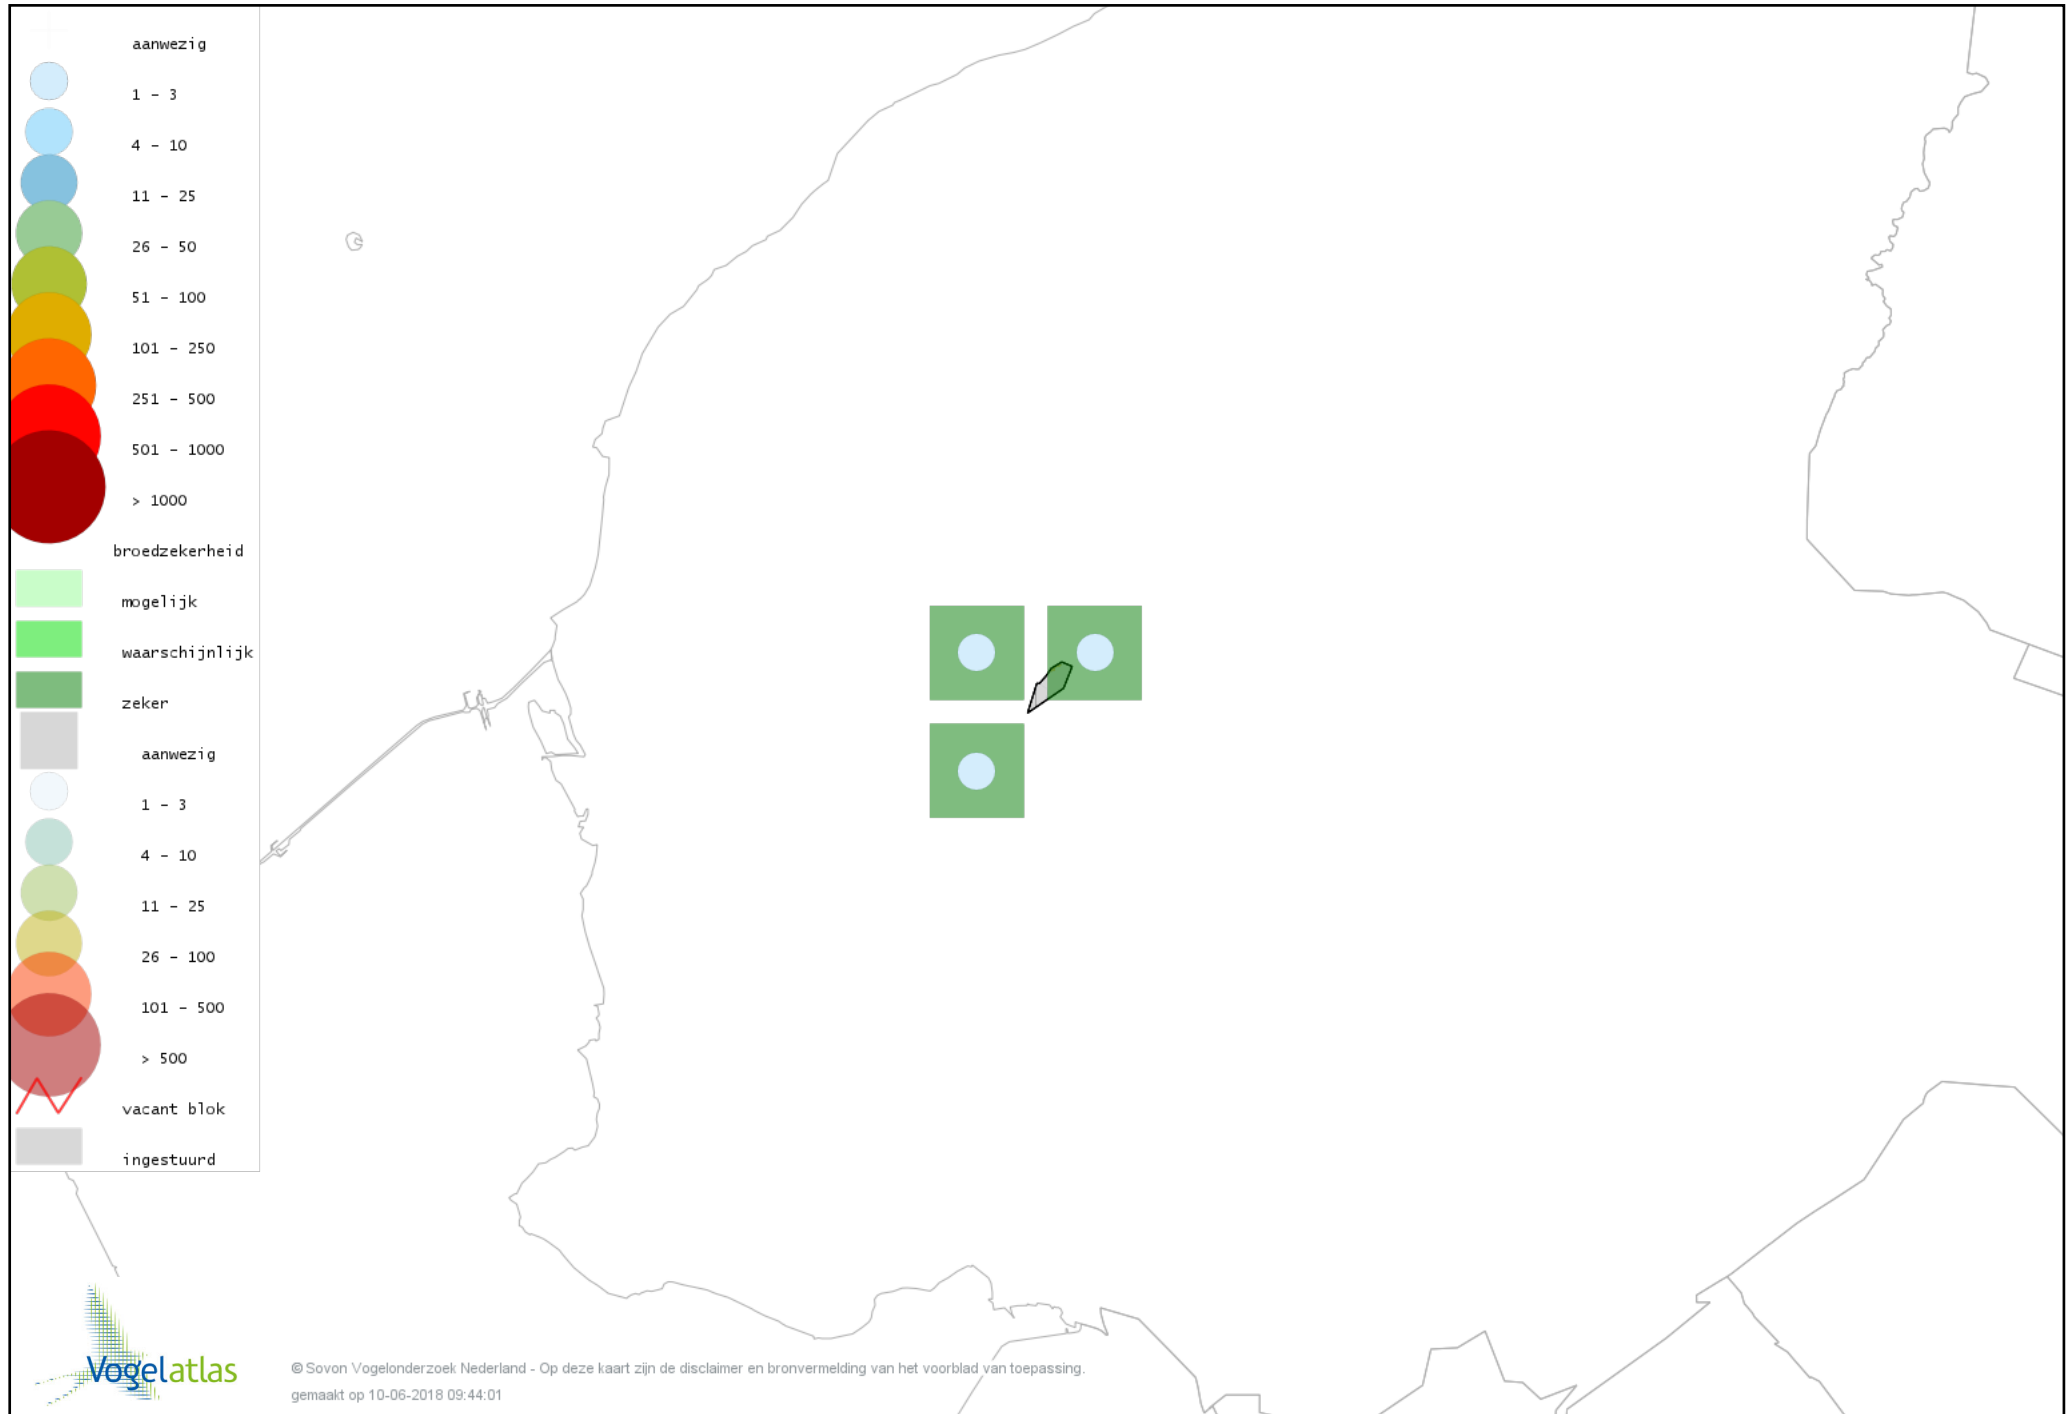

Voorlopige verspreidingskaart Blauwe Reiger broedseizoen

© Sovon Vogelonderzoek Nederland - Op deze kaart zijn de disclaimer en bronvermelding van het voorblad van toepassing.
gemaakt op 10-06-2018 09:44:01

Voorlopige verspreidingskaart Fuut broedseizoen

Voorlopige verspreidingskaart Bruine Kiekendief broedseizoen

Voorlopige verspreidingskaart Sperwer broedseizoen

Voorlopige verspreidingskaart Buizerd broedseizoen

Voorlopige verspreidingskaart Torenvalk broedseizoen

Voorlopige verspreidingskaart Boomvalk broedseizoen

Voorlopige verspreidingskaart Waterhoen broedseizoen

Voorlopige verspreidingskaart Meerkoet broedseizoen