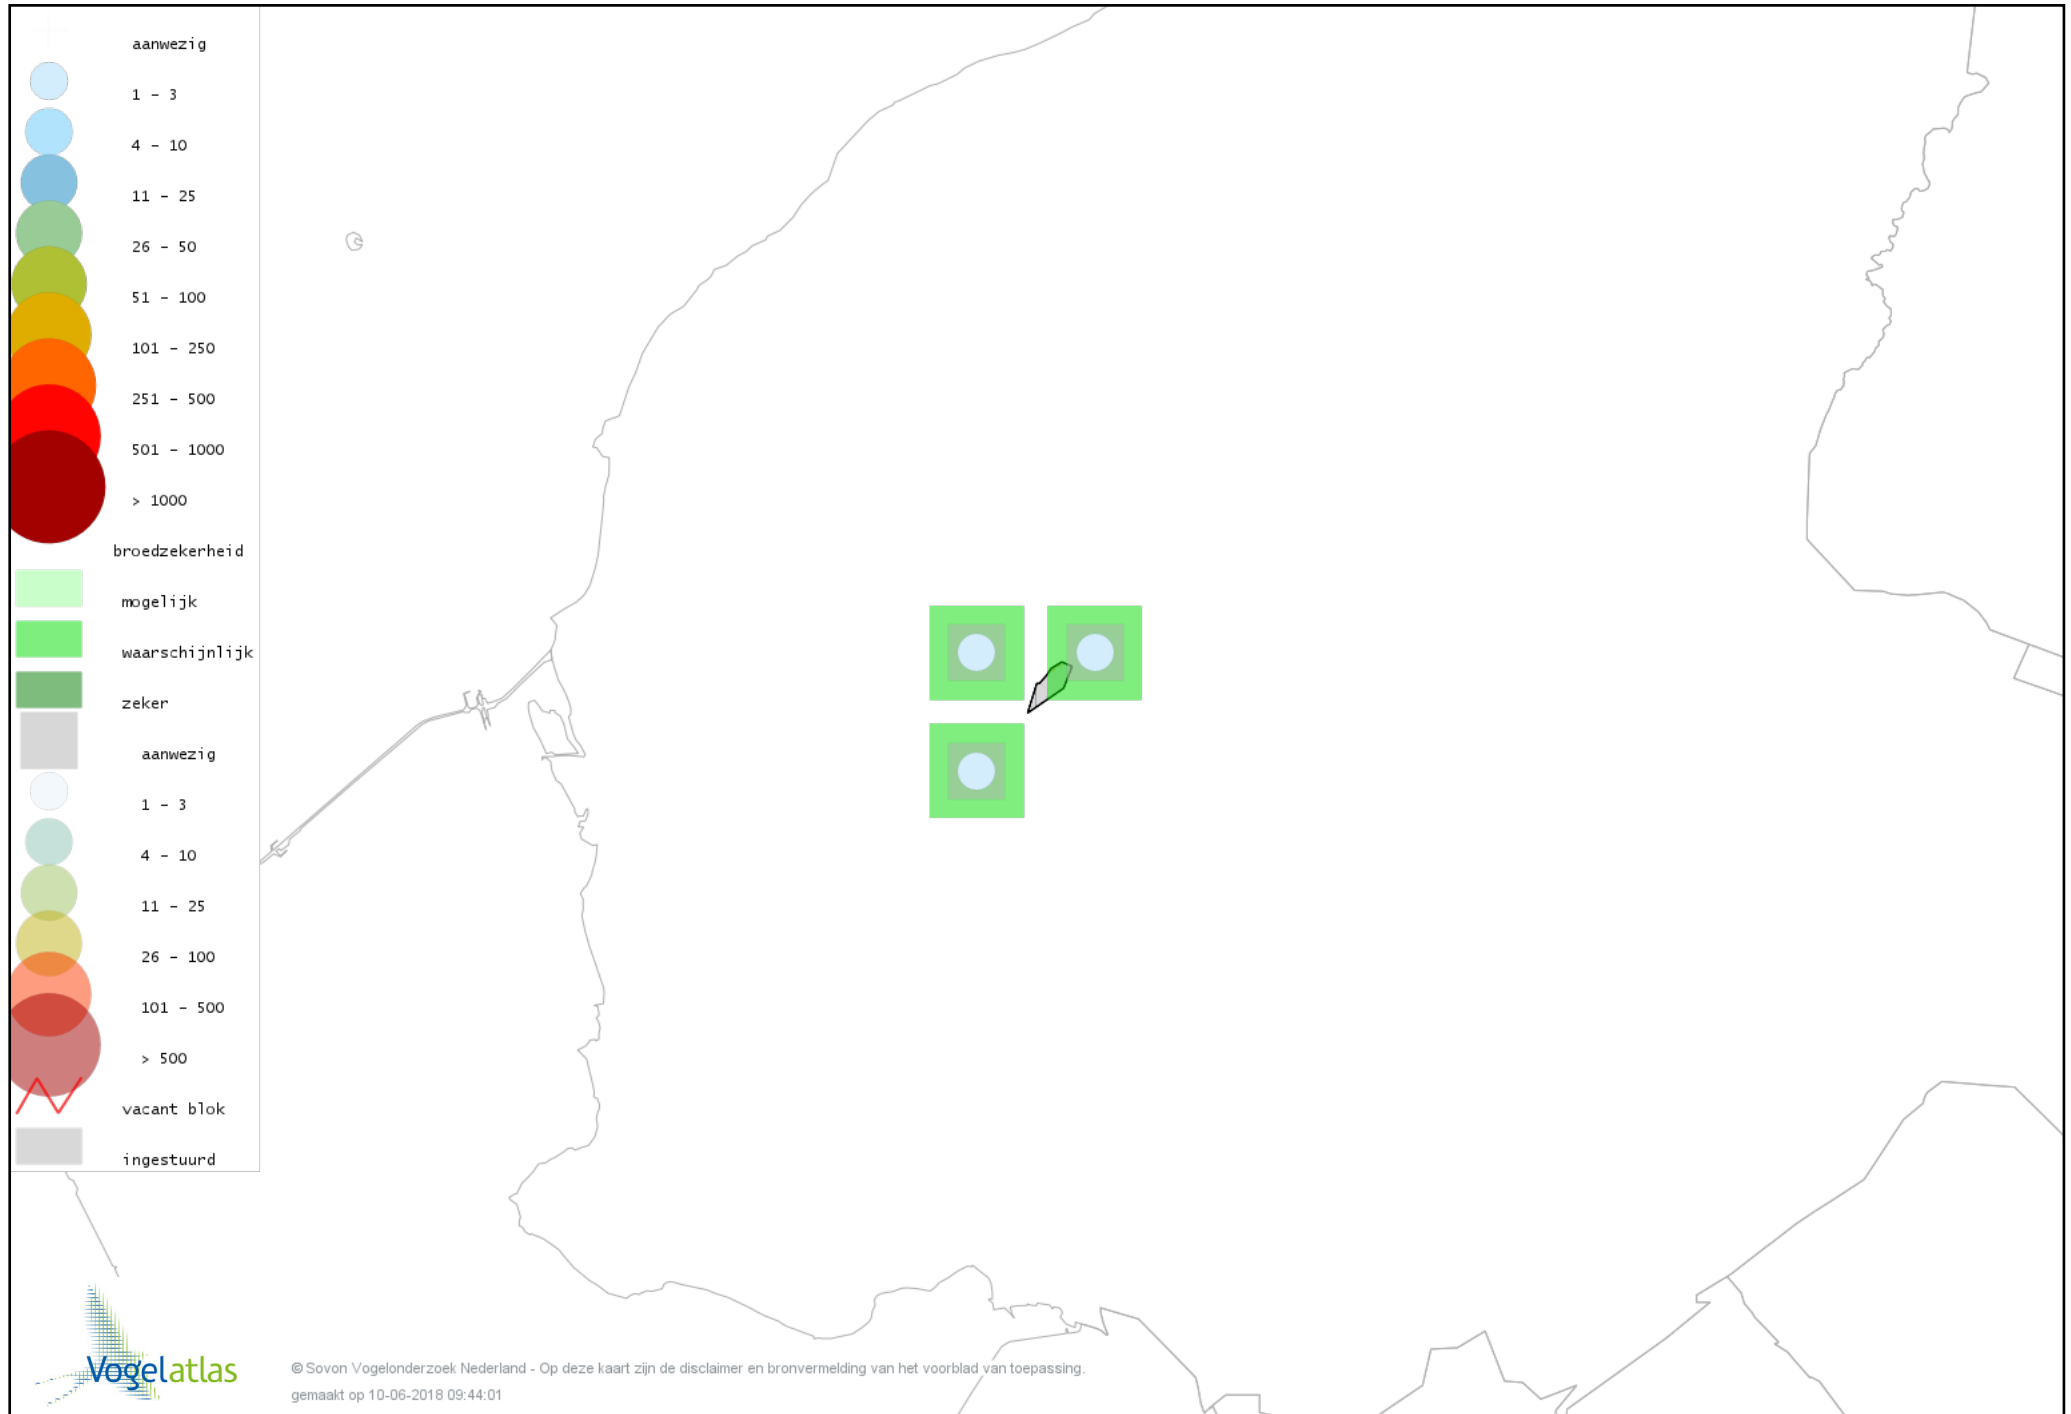

Voorlopige verspreidingskaart Ransuil broedseizoen

Voorlopige verspreidingskaart Gierzwaluw broedseizoen

Voorlopige verspreidingskaart IJsvogel broedseizoen

Voorlopige verspreidingskaart Grote Bonte Specht broedseizoen

Voorlopige verspreidingskaart Ekster broedseizoen

Voorlopige verspreidingskaart Gaai broedseizoen

Voorlopige verspreidingskaart Kauw broedseizoen

Voorlopige verspreidingskaart Roek broedseizoen

Voorlopige verspreidingskaart Pimpelmees broedseizoen

Voorlopige verspreidingskaart Koolmees broedseizoen

Voorlopige verspreidingskaart Veldleeuwerik broedseizoen

Voorlopige verspreidingskaart Oeverzwaluw broedseizoen

Voorlopige verspreidingskaart Boerenzwaluw broedseizoen