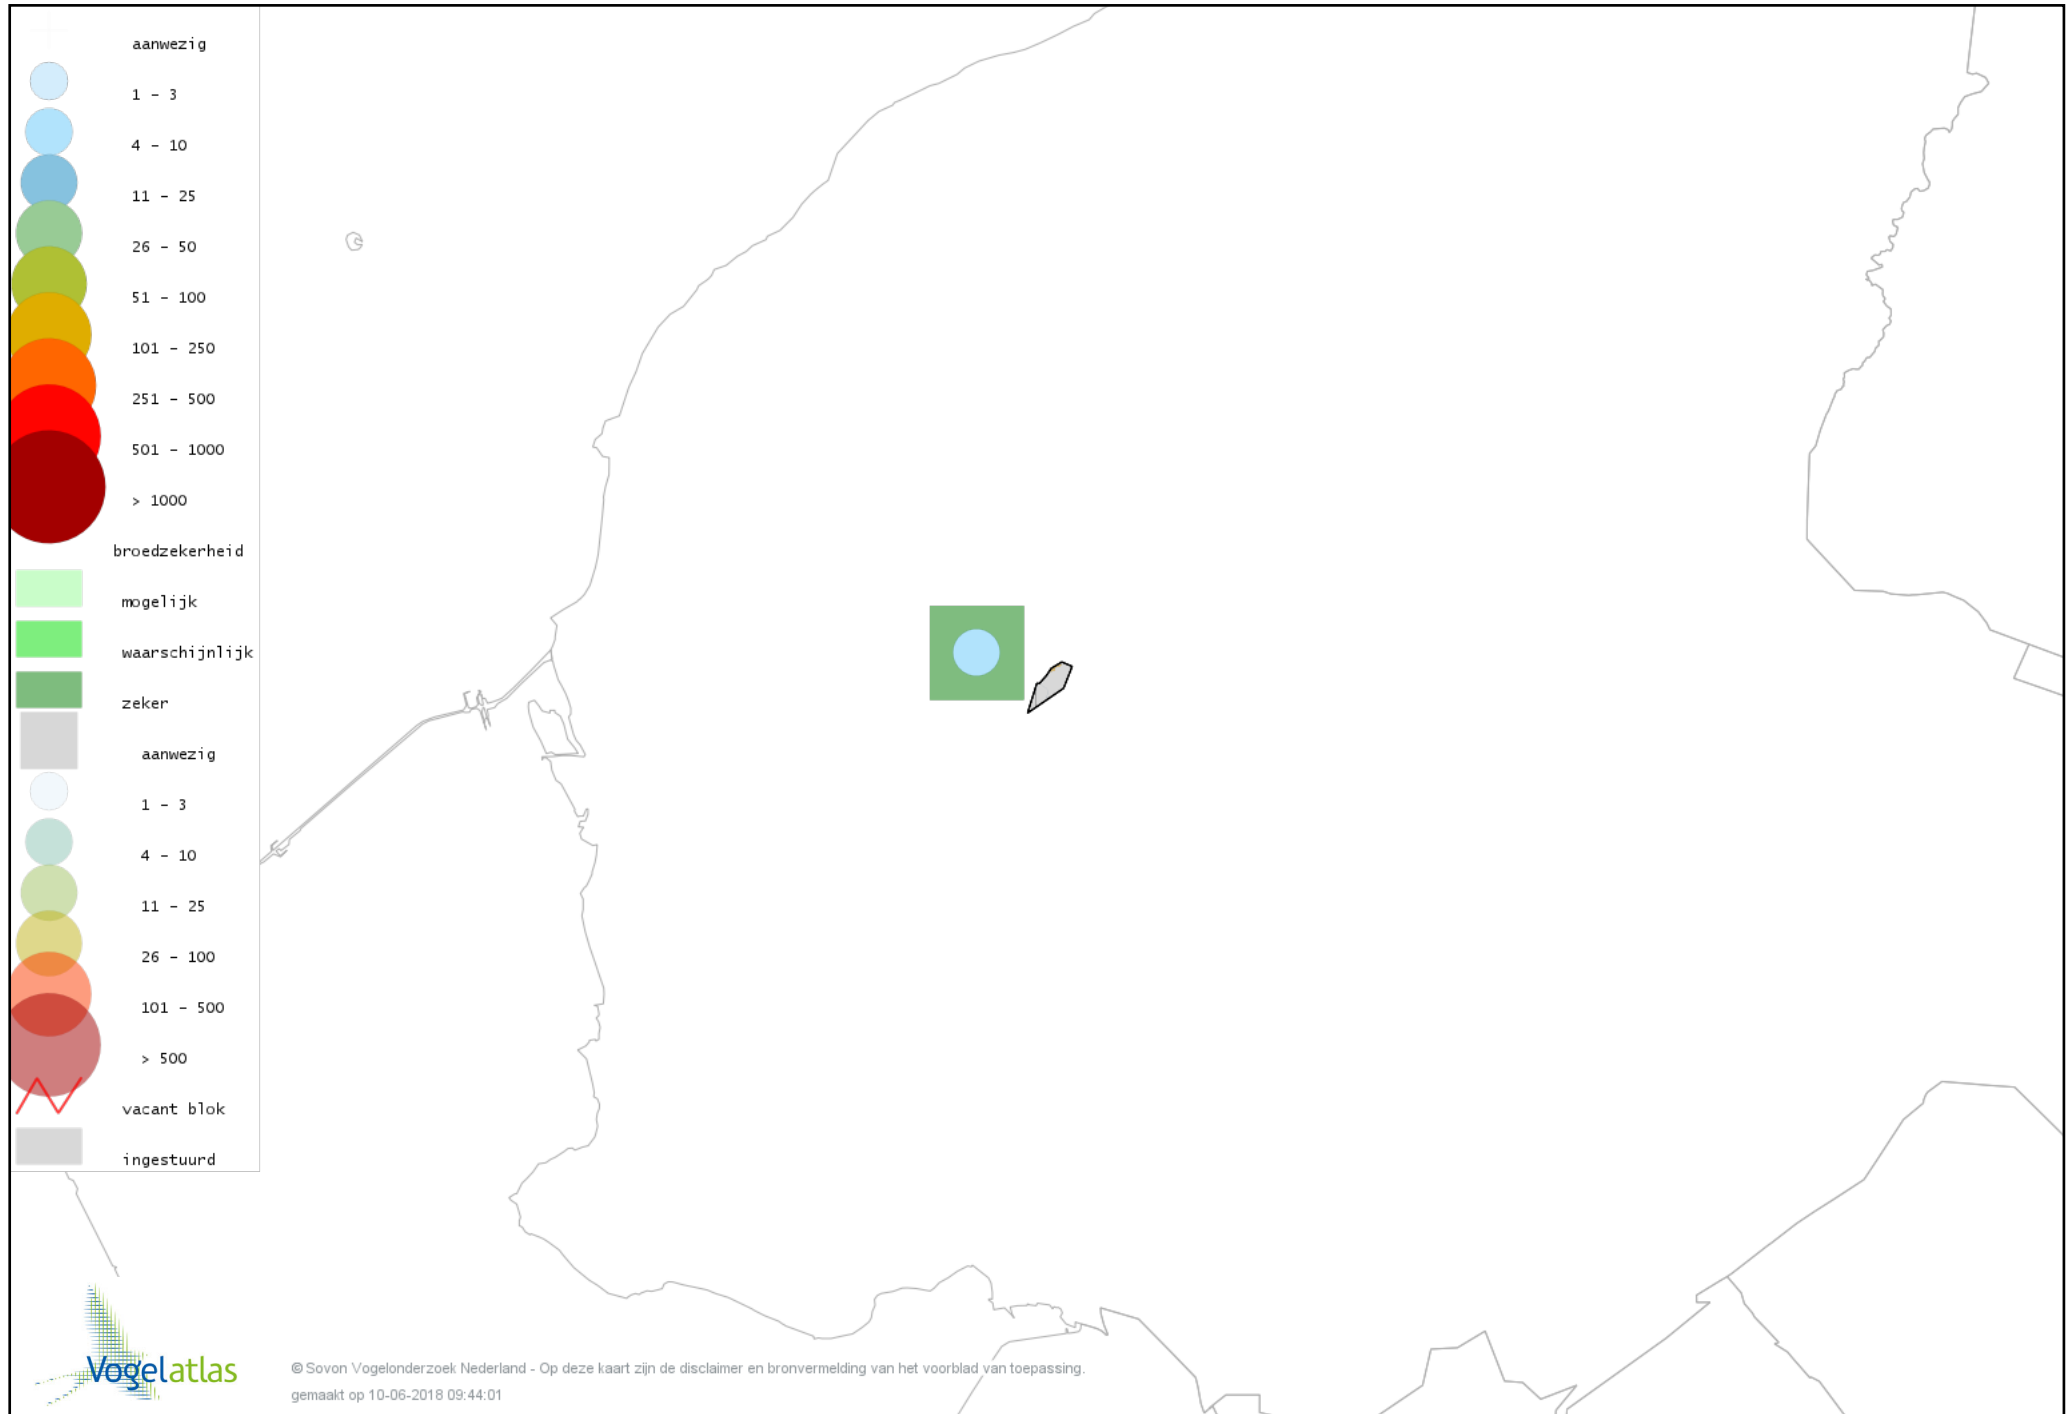

Voorlopige verspreidingskaart Torenvalk broedseizoen

Voorlopige verspreidingskaart Boomvalk broedseizoen

Voorlopige verspreidingskaart Waterhoen broedseizoen

Voorlopige verspreidingskaart Meerkoet broedseizoen

Voorlopige verspreidingskaart Scholekster broedseizoen

Voorlopige verspreidingskaart Kluut broedseizoen

Voorlopige verspreidingskaart Kievit broedseizoen

Voorlopige verspreidingskaart Grutto broedseizoen