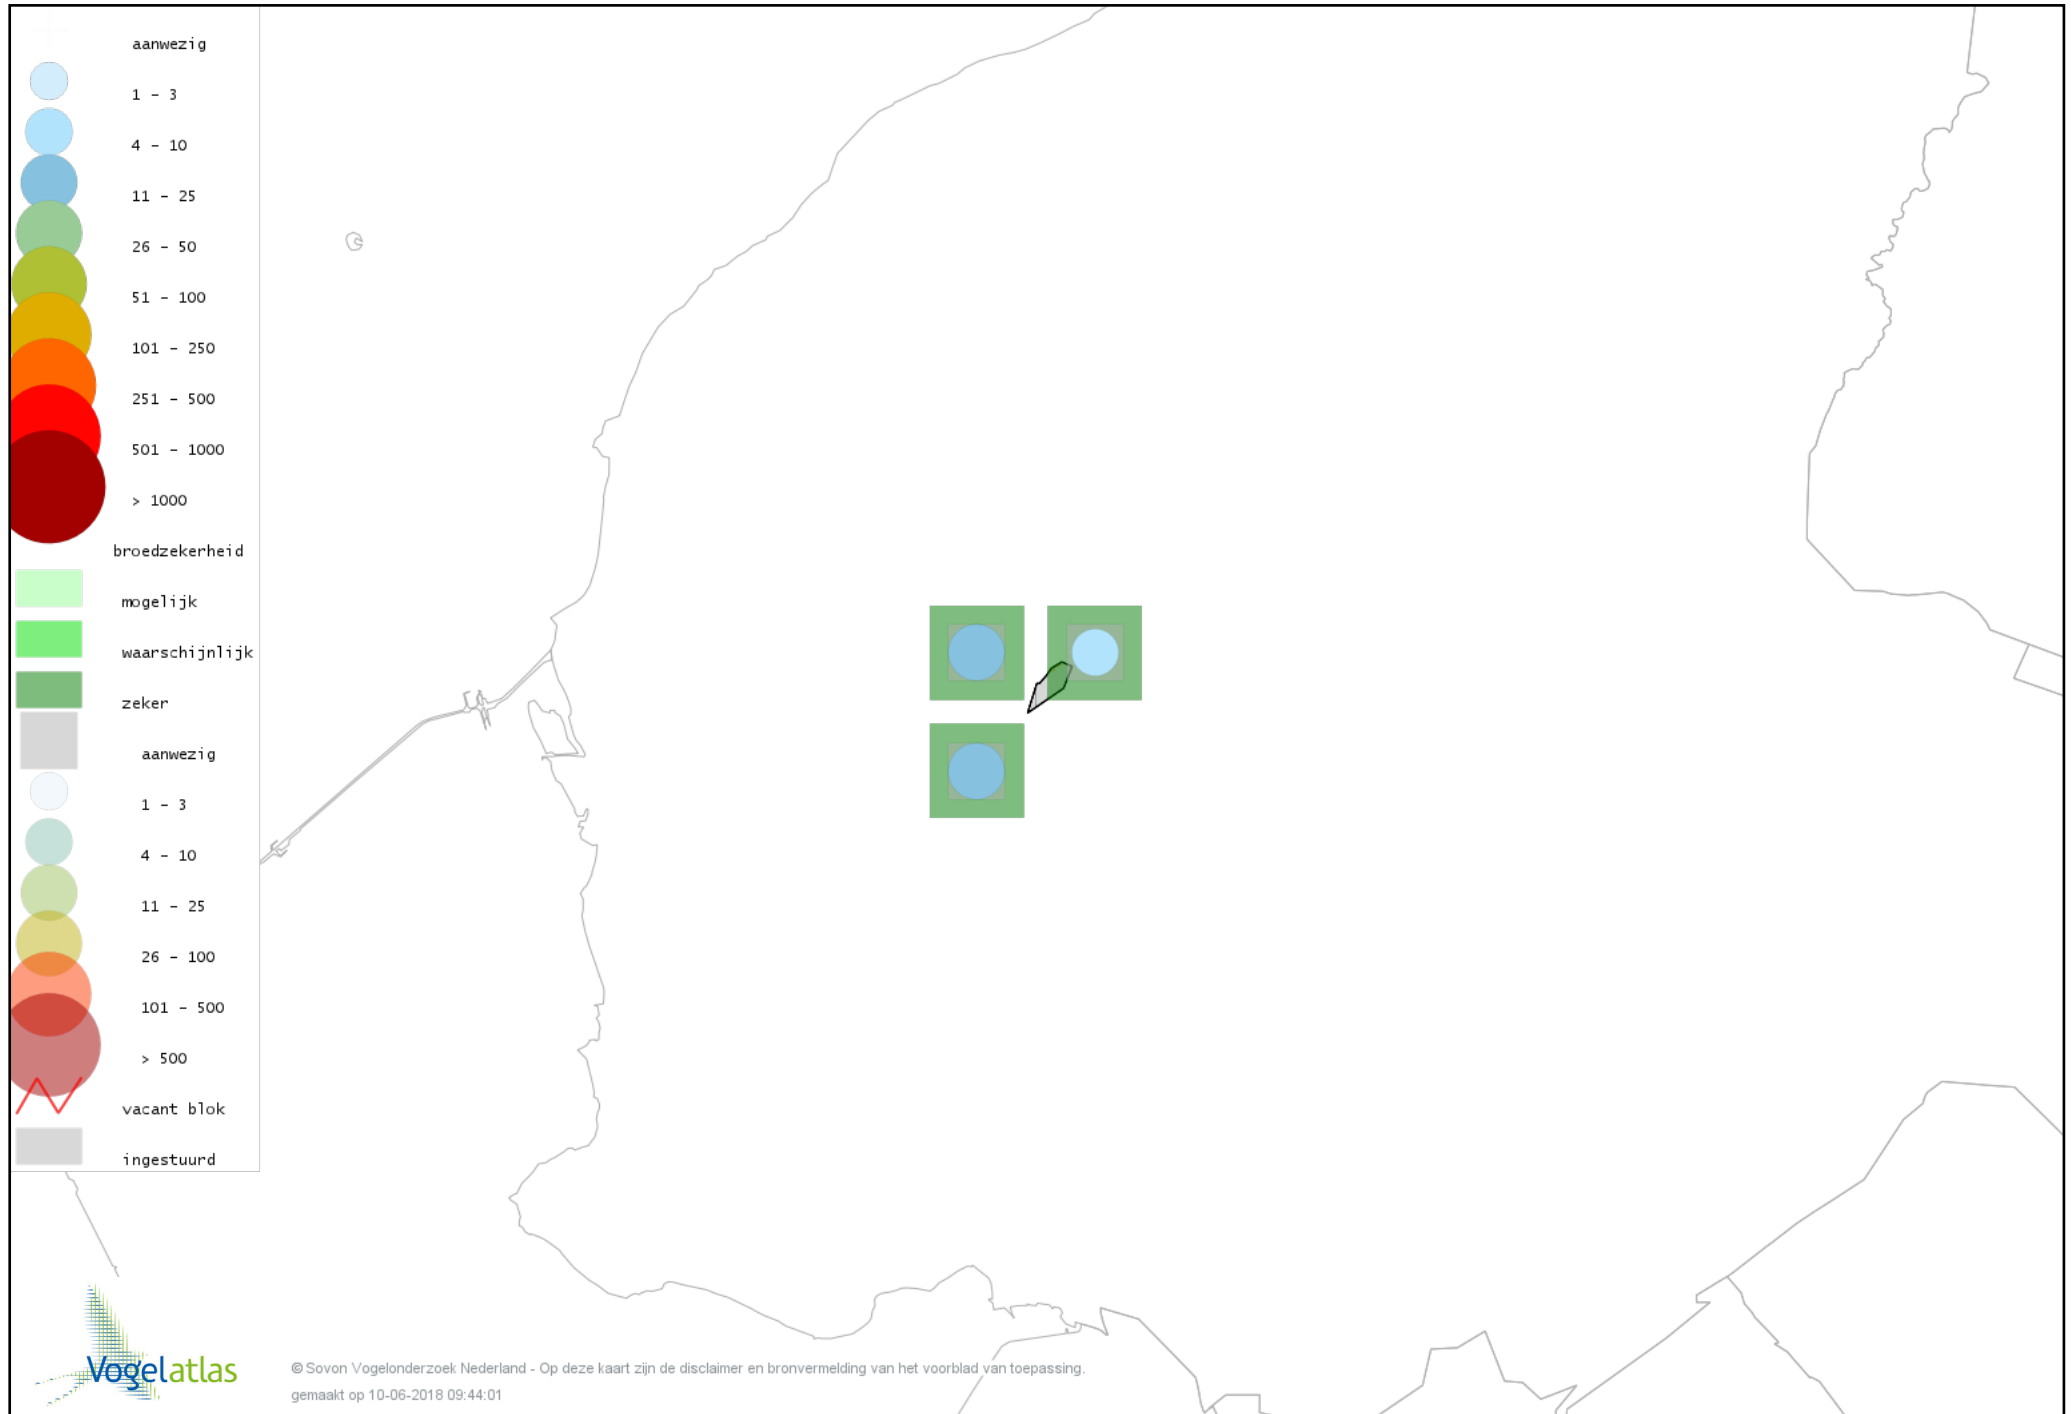

Voorlopige verspreidingskaart Ransuil broedseizoen

Voorlopige verspreidingskaart Gierzwaluw broedseizoen

Voorlopige verspreidingskaart IJsvogel broedseizoen

Voorlopige verspreidingskaart Grote Bonte Specht broedseizoen

Voorlopige verspreidingskaart Ekster broedseizoen

Voorlopige verspreidingskaart Gaai broedseizoen

Voorlopige verspreidingskaart Kauw broedseizoen

Voorlopige verspreidingskaart Roek broedseizoen

Voorlopige verspreidingskaart Pimpelmees broedseizoen