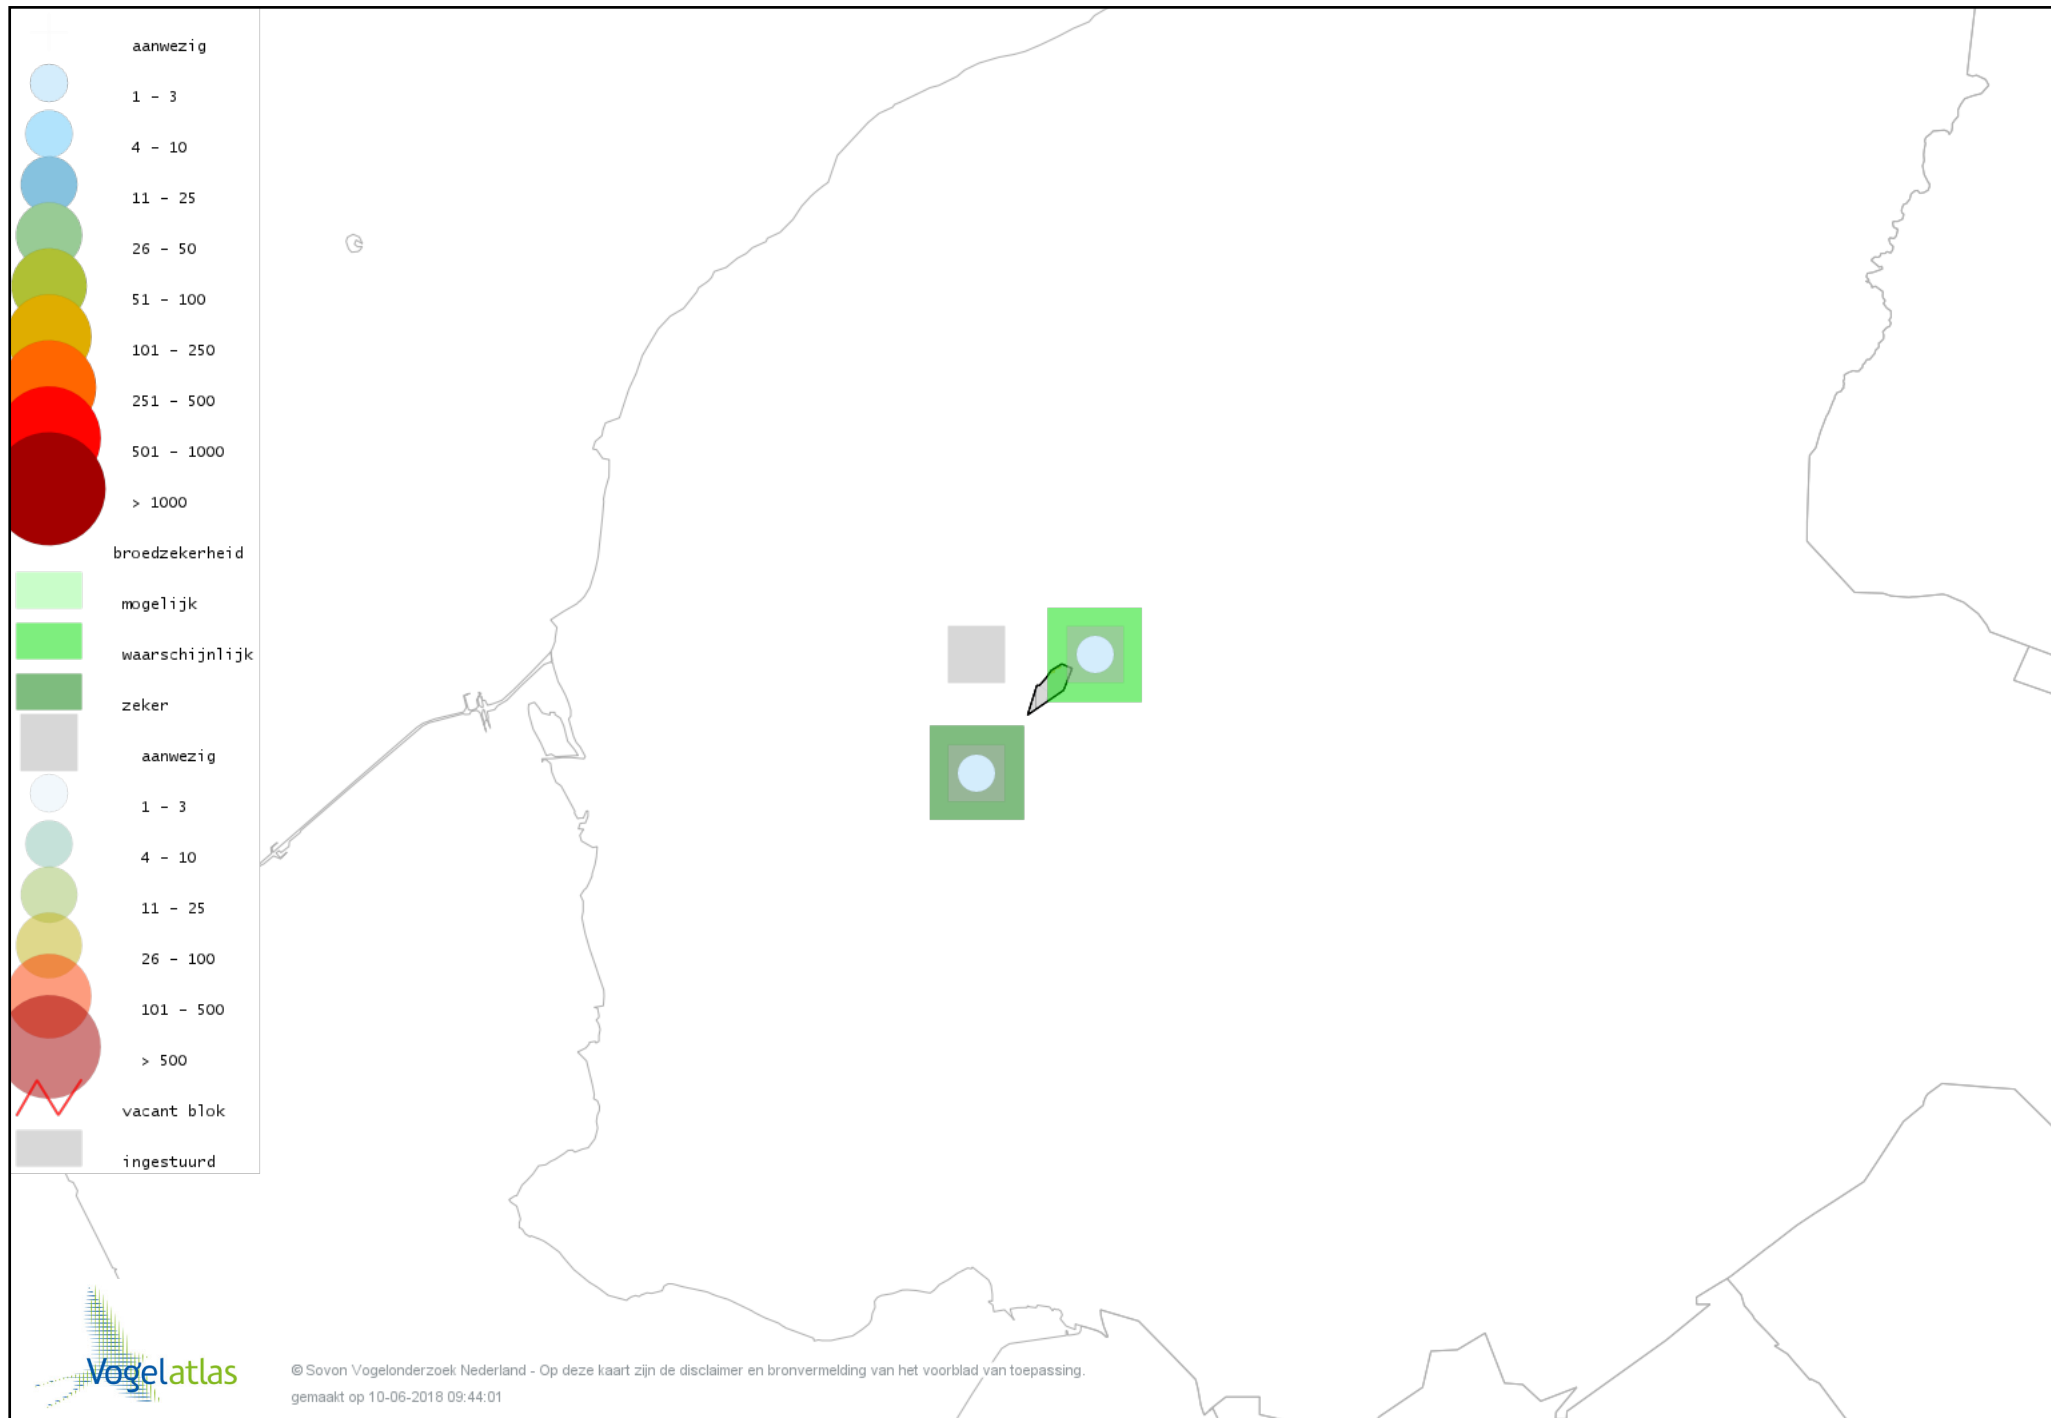

Voorlopige verspreidingskaart Zanglijster broedseizoen

Voorlopige verspreidingskaart Grauwe Vliegenvanger broedseizoen

Voorlopige verspreidingskaart Roodborst broedseizoen

Voorlopige verspreidingskaart Zwarte Roodstaart broedseizoen

Voorlopige verspreidingskaart Heggenmus broedseizoen

Voorlopige verspreidingskaart Huismus broedseizoen

Voorlopige verspreidingskaart Ringmus broedseizoen

Voorlopige verspreidingskaart Gele Kwikstaart broedseizoen

Voorlopige verspreidingskaart Witte Kwikstaart broedseizoen

Voorlopige verspreidingskaart Graspieper broedseizoen

Voorlopige verspreidingskaart Vink broedseizoen

Voorlopige verspreidingskaart Groenling broedseizoen

Voorlopige verspreidingskaart Putter broedseizoen

Voorlopige verspreidingskaart Kneu broedseizoen

Voorlopige verspreidingskaart Rietgors broedseizoen