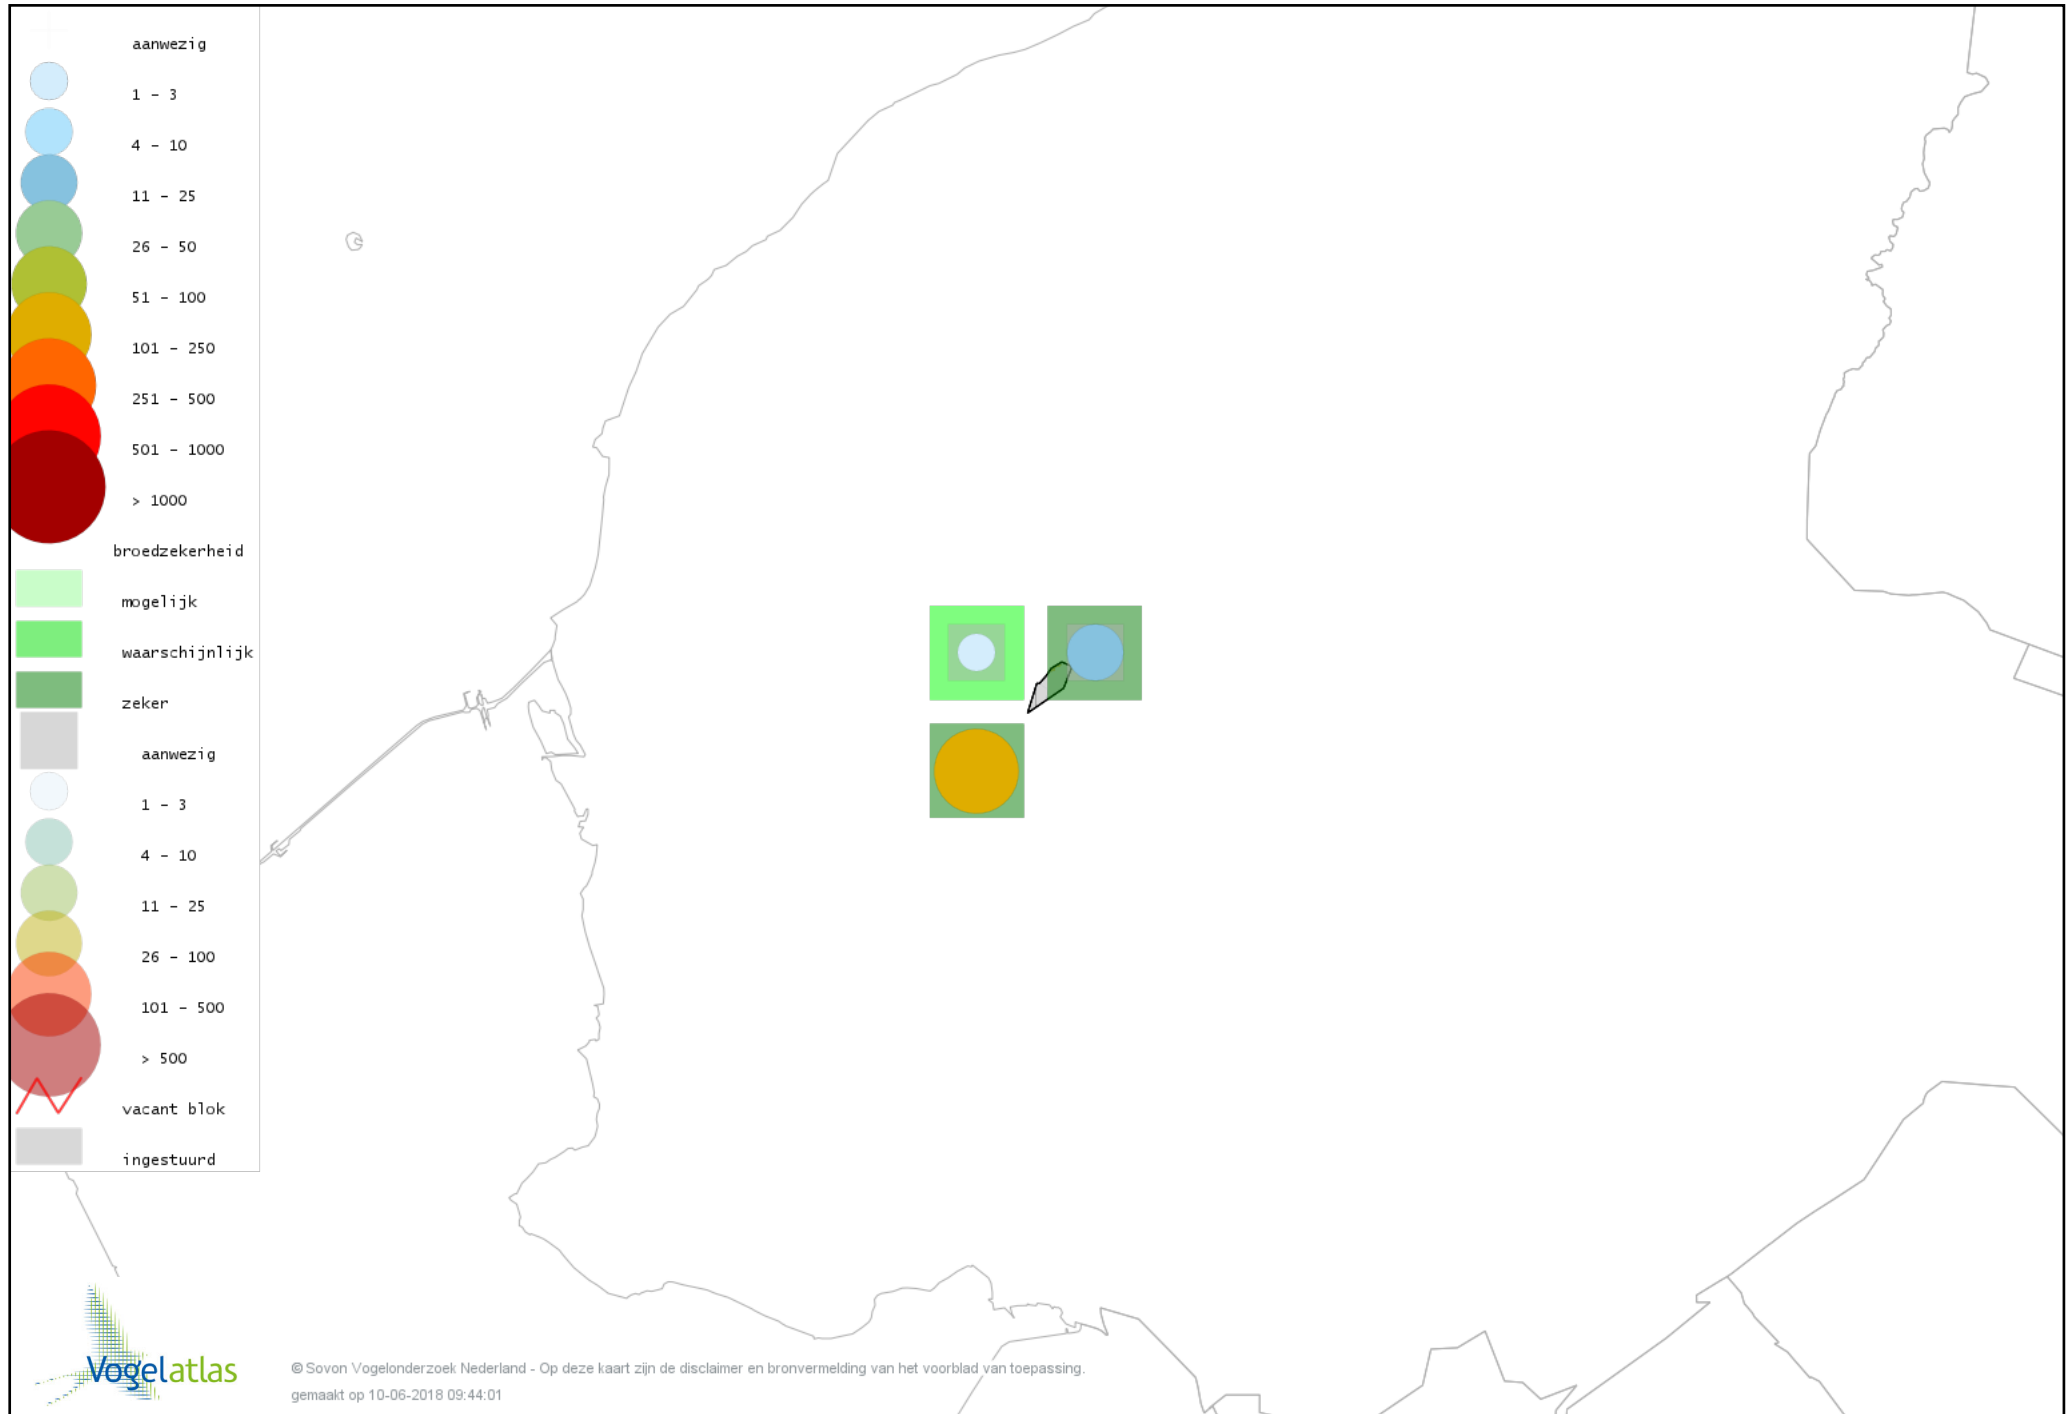

Voorlopige verspreidingskaart Houtduif broedseizoen

Voorlopige verspreidingskaart Turkse Tortel broedseizoen

Voorlopige verspreidingskaart Koekoek broedseizoen

Voorlopige verspreidingskaart Kerkuil broedseizoen

Voorlopige verspreidingskaart Ransuil broedseizoen

Voorlopige verspreidingskaart Gierzwaluw broedseizoen

Voorlopige verspreidingskaart IJsvogel broedseizoen

Voorlopige verspreidingskaart Grote Bonte Specht broedseizoen

Voorlopige verspreidingskaart Ekster broedseizoen

Voorlopige verspreidingskaart Gaai broedseizoen

Voorlopige verspreidingskaart Kauw broedseizoen

Voorlopige verspreidingskaart Roek broedseizoen

Voorlopige verspreidingskaart Pimpelmees broedseizoen