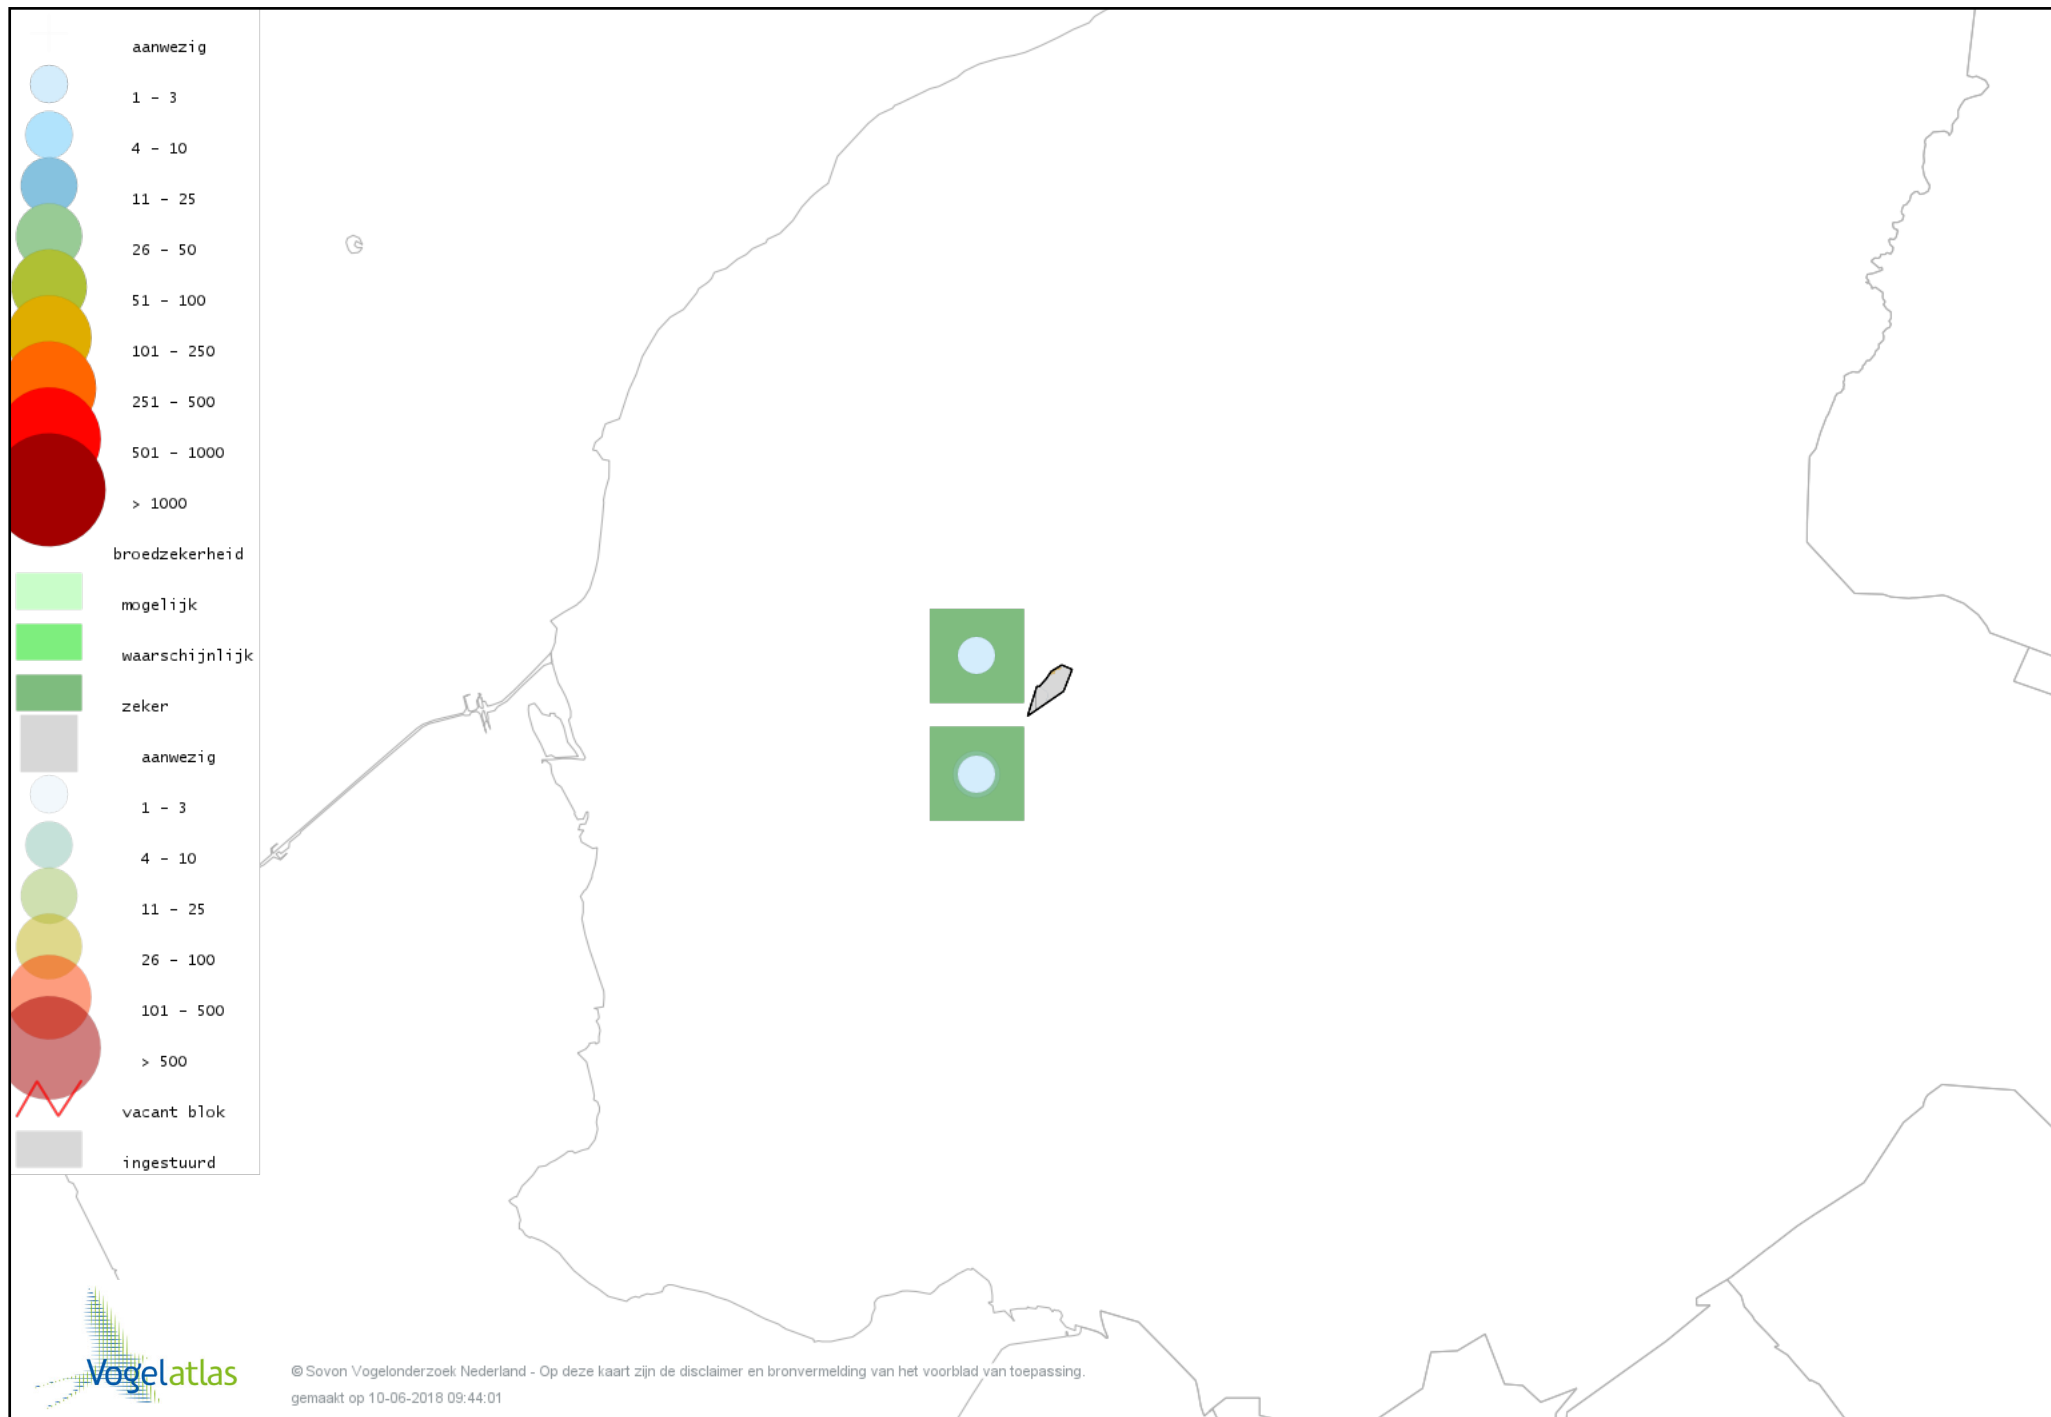

Voorlopige verspreidingskaart Fuut broedseizoen

Voorlopige verspreidingskaart Bruine Kiekendief broedseizoen

Voorlopige verspreidingskaart Sperwer broedseizoen

Voorlopige verspreidingskaart Buizerd broedseizoen

Voorlopige verspreidingskaart Torenvalk broedseizoen

Voorlopige verspreidingskaart Boomvalk broedseizoen

Voorlopige verspreidingskaart Waterhoen broedseizoen

Voorlopige verspreidingskaart Meerkoet broedseizoen

Voorlopige verspreidingskaart Scholekster broedseizoen

Voorlopige verspreidingskaart Kluut broedseizoen

Voorlopige verspreidingskaart Kievit broedseizoen

Voorlopige verspreidingskaart Grutto broedseizoen