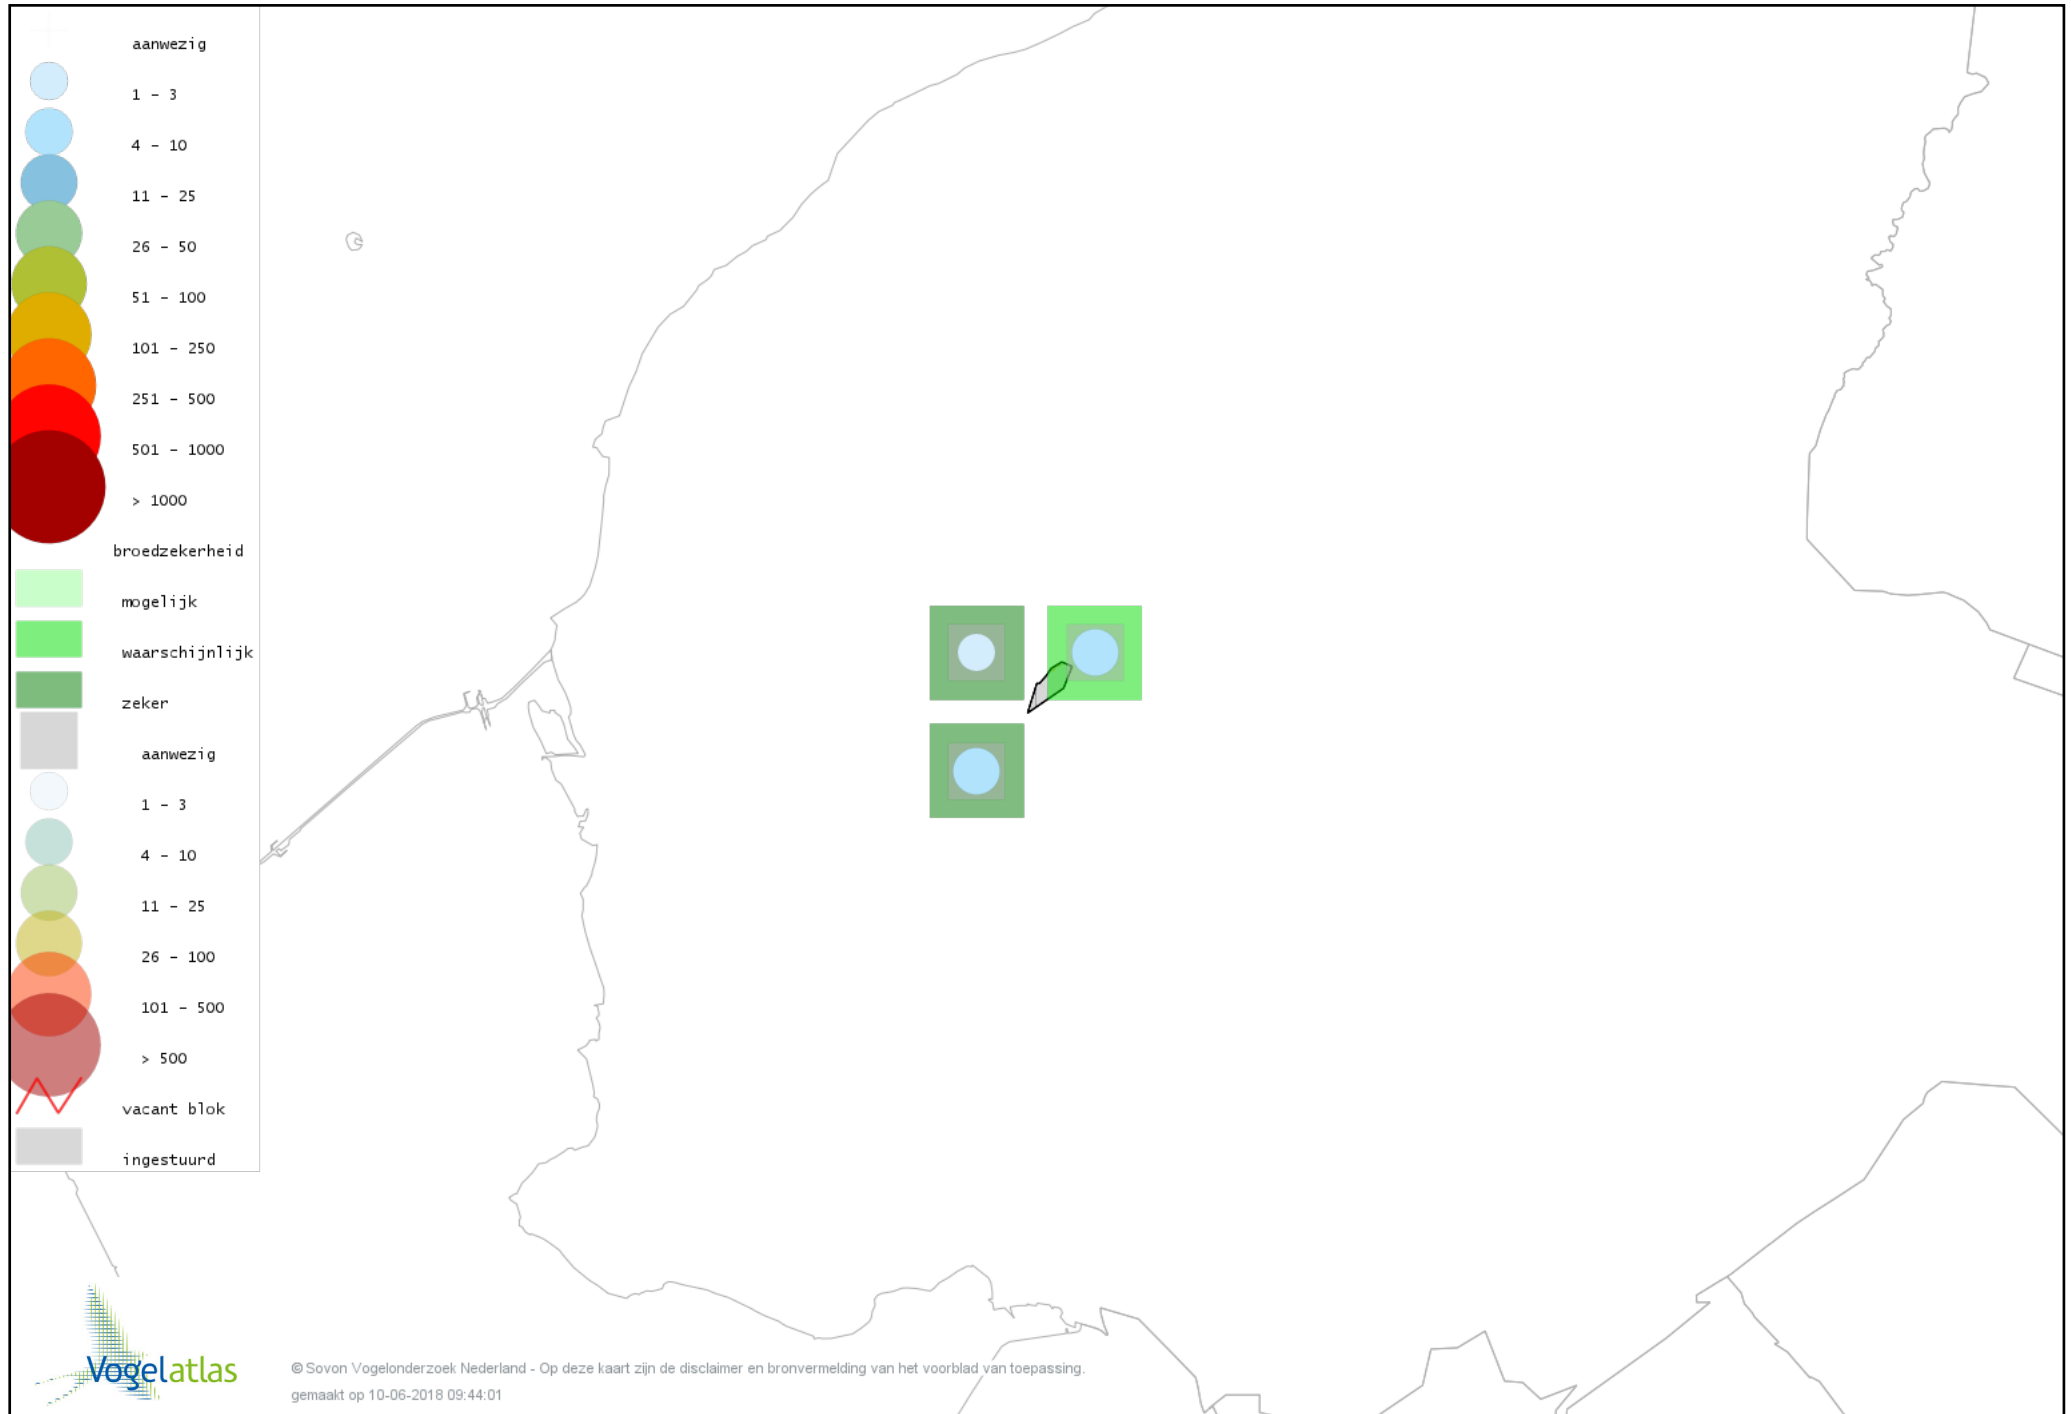

Voorlopige verspreidingskaart Bosrietzanger broedseizoen

Voorlopige verspreidingskaart Kleine Karekiet broedseizoen

Voorlopige verspreidingskaart Rietzanger broedseizoen

Voorlopige verspreidingskaart Boomklever broedseizoen

Voorlopige verspreidingskaart Boomkruiper broedseizoen

Voorlopige verspreidingskaart Winterkoning broedseizoen

Voorlopige verspreidingskaart Spreeuw broedseizoen

Voorlopige verspreidingskaart Merel broedseizoen

Voorlopige verspreidingskaart Zanglijster broedseizoen

Voorlopige verspreidingskaart Grauwe Vliegenvanger broedseizoen

Voorlopige verspreidingskaart Roodborst broedseizoen

Voorlopige verspreidingskaart Zwarte Roodstaart broedseizoen