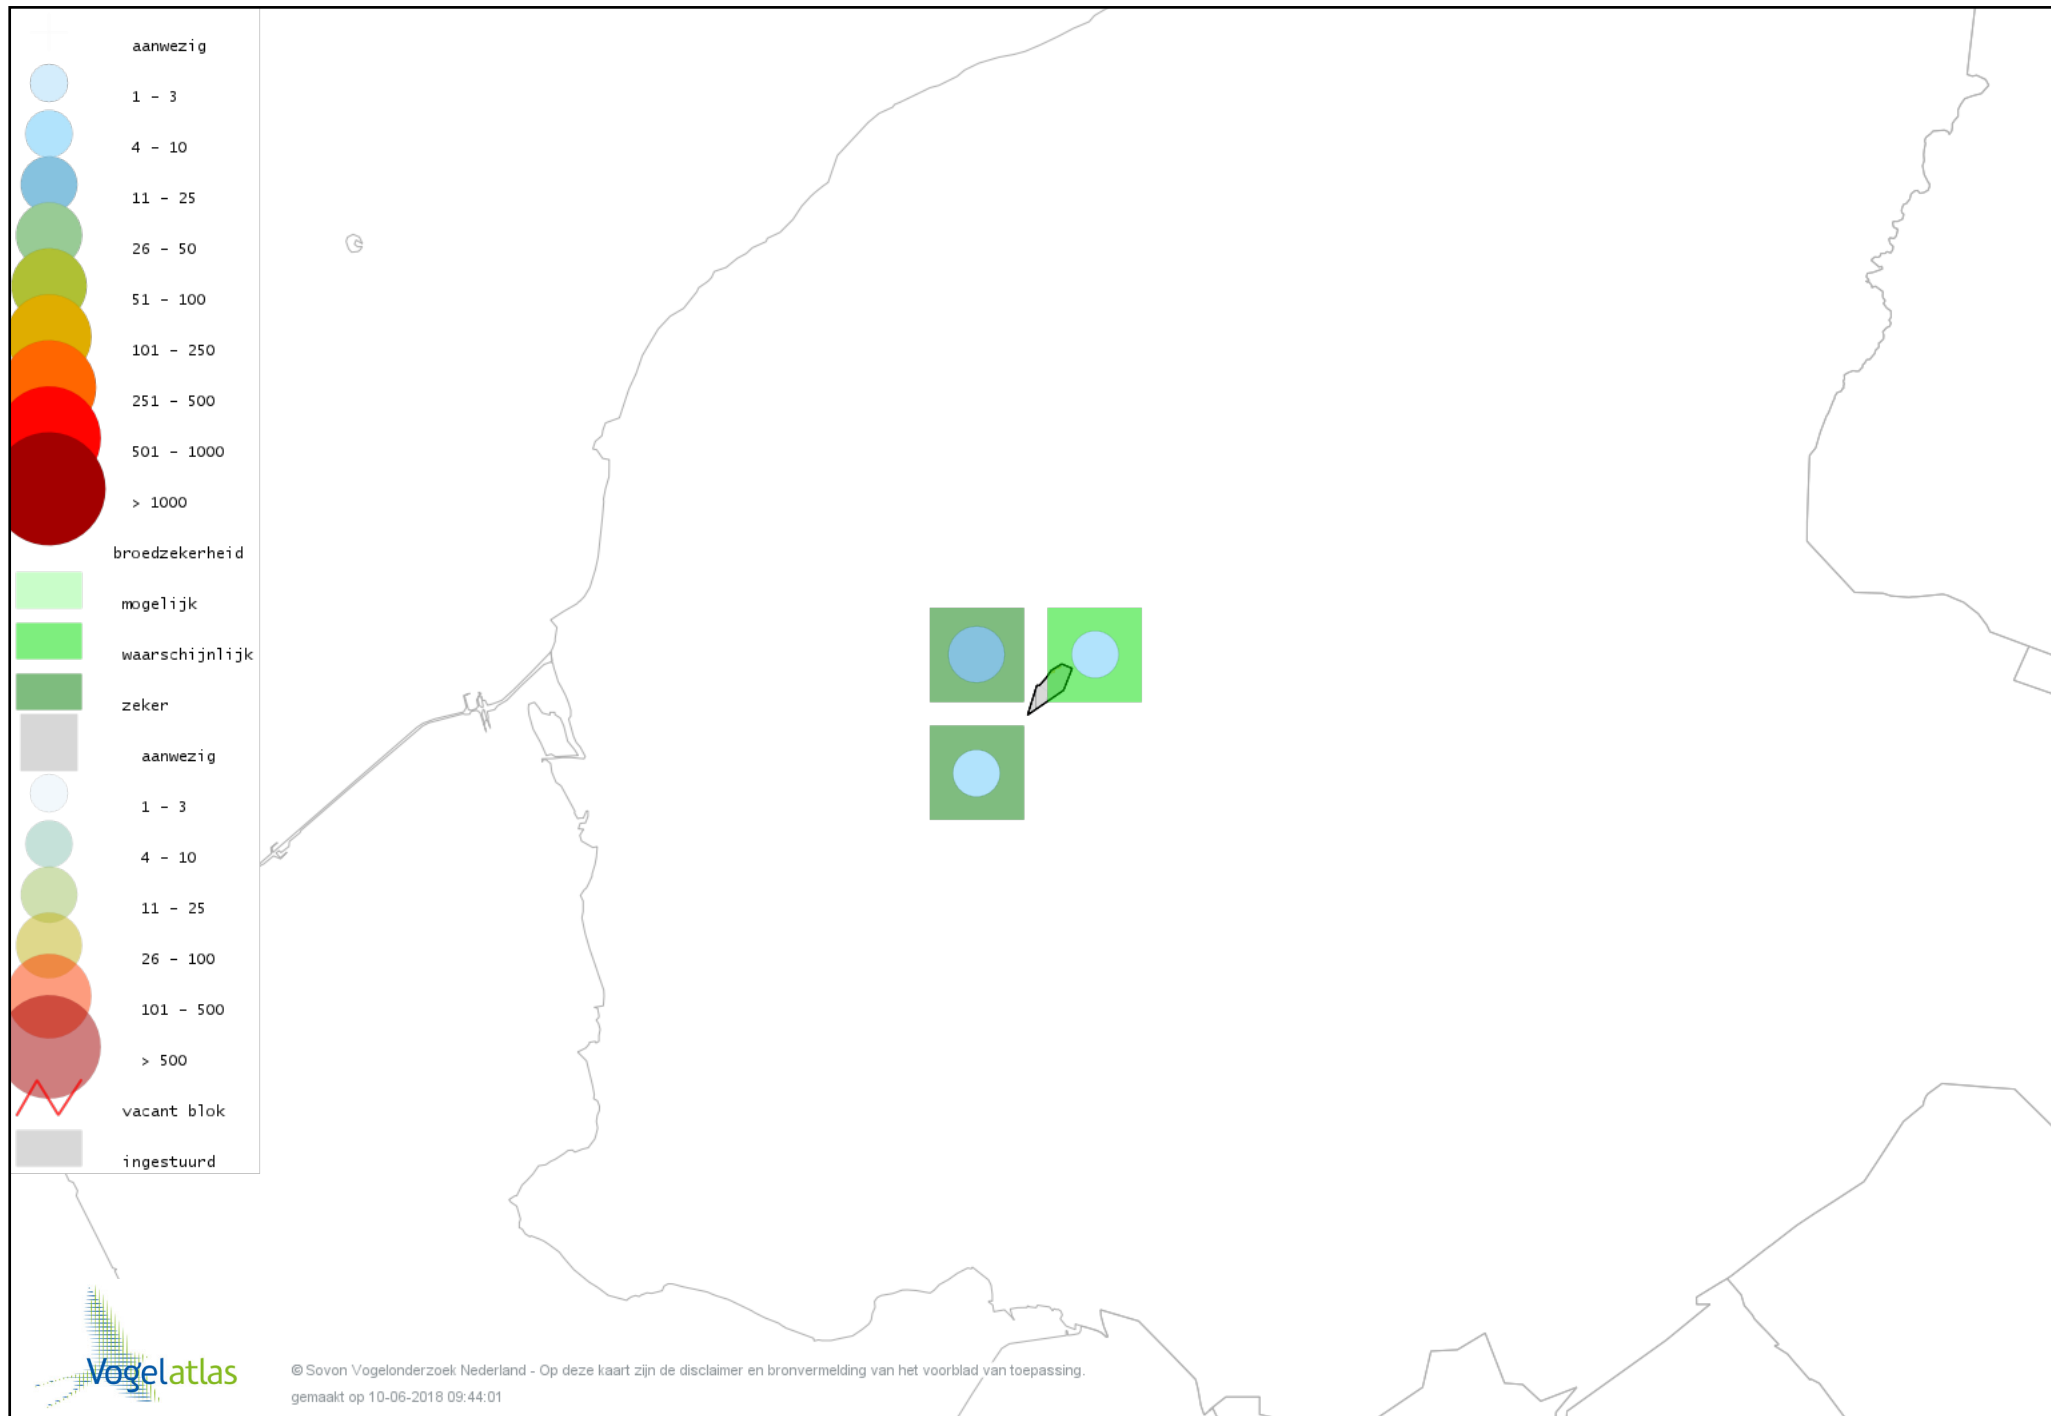

Voorlopige verspreidingskaarten Atlasproject (broedvogels)

Bronvermelding

Deze voorlopige verspreidingskaarten zijn gebaseerd op de huidige atlastellingen (vanaf 1-3-2013), aangevuld met informatie uit de Sovon-meetnetten (Netwerk Ecologische Monitoring) en externe bronnen, met name Waarneming.nl .

Ook worden in de kaarten de historische atlasresultaten (in rood) weergegeven.

Disclaimer

Deze verspreidingskaarten ondersteunen het completeren van de atlastellingen en verzamelen van aanvullende waarnemingen. De kaarten zijn nog niet volledig en kunnen fouten bevatten. Overname is toegestaan onder voorwaarde van bronvermelding (www.sovon.nl/vogelatlas)

De kleurtint (blauw) is de beste referentie voor de tot nu toe waargenomen aantalsklasse.

De stipgrootte is relatief. Vergelijk daarvoor de atlasblok grootte van de legenda met die van het kaartbeeld.

Voorlopige verspreidingskaart Knobbelzwaan broedseizoen

Voorlopige verspreidingskaart Grauwe Gans broedseizoen

Voorlopige verspreidingskaart Grote Canadese Gans broedseizoen

Voorlopige verspreidingskaart Brandgans broedseizoen

Voorlopige verspreidingskaart Nijlgans broedseizoen