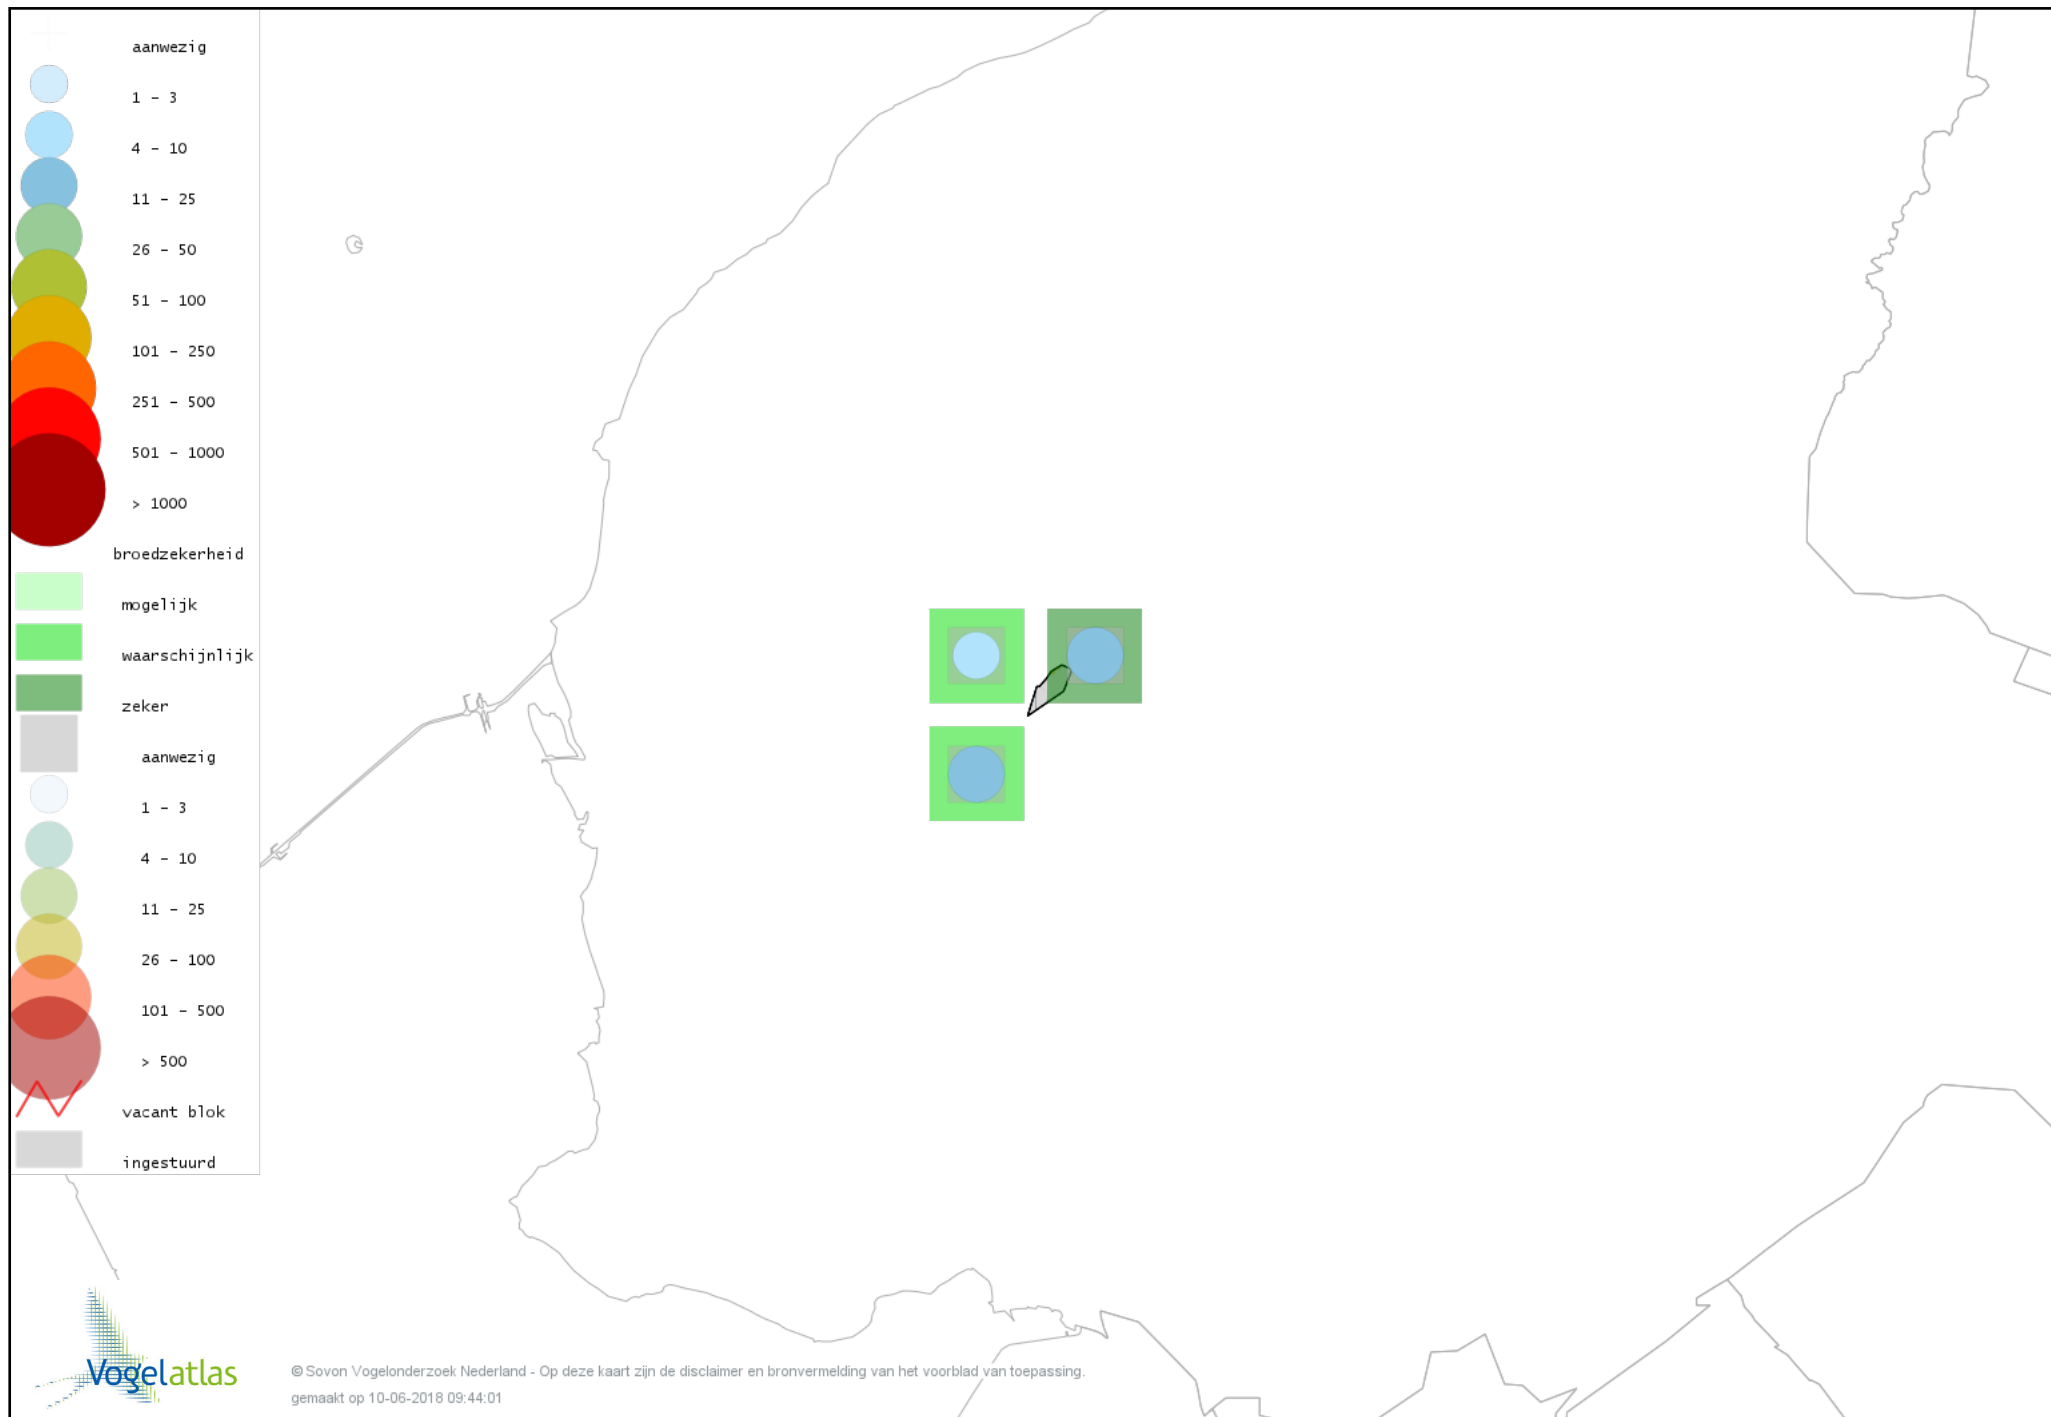

Voorlopige verspreidingskaart Boomkruiper broedseizoen

Voorlopige verspreidingskaart Winterkoning broedseizoen

Voorlopige verspreidingskaart Spreeuw broedseizoen

Voorlopige verspreidingskaart Merel broedseizoen

Voorlopige verspreidingskaart Zanglijster broedseizoen

Voorlopige verspreidingskaart Grauwe Vliegenvanger broedseizoen

Voorlopige verspreidingskaart Roodborst broedseizoen

Voorlopige verspreidingskaart Zwarte Roodstaart broedseizoen

Voorlopige verspreidingskaart Heggenmus broedseizoen

Voorlopige verspreidingskaart Huismus broedseizoen

Voorlopige verspreidingskaart Ringmus broedseizoen

Voorlopige verspreidingskaart Gele Kwikstaart broedseizoen

Voorlopige verspreidingskaart Witte Kwikstaart broedseizoen

Voorlopige verspreidingskaart Graspieper broedseizoen

Voorlopige verspreidingskaart Vink broedseizoen

Voorlopige verspreidingskaart Groenling broedseizoen