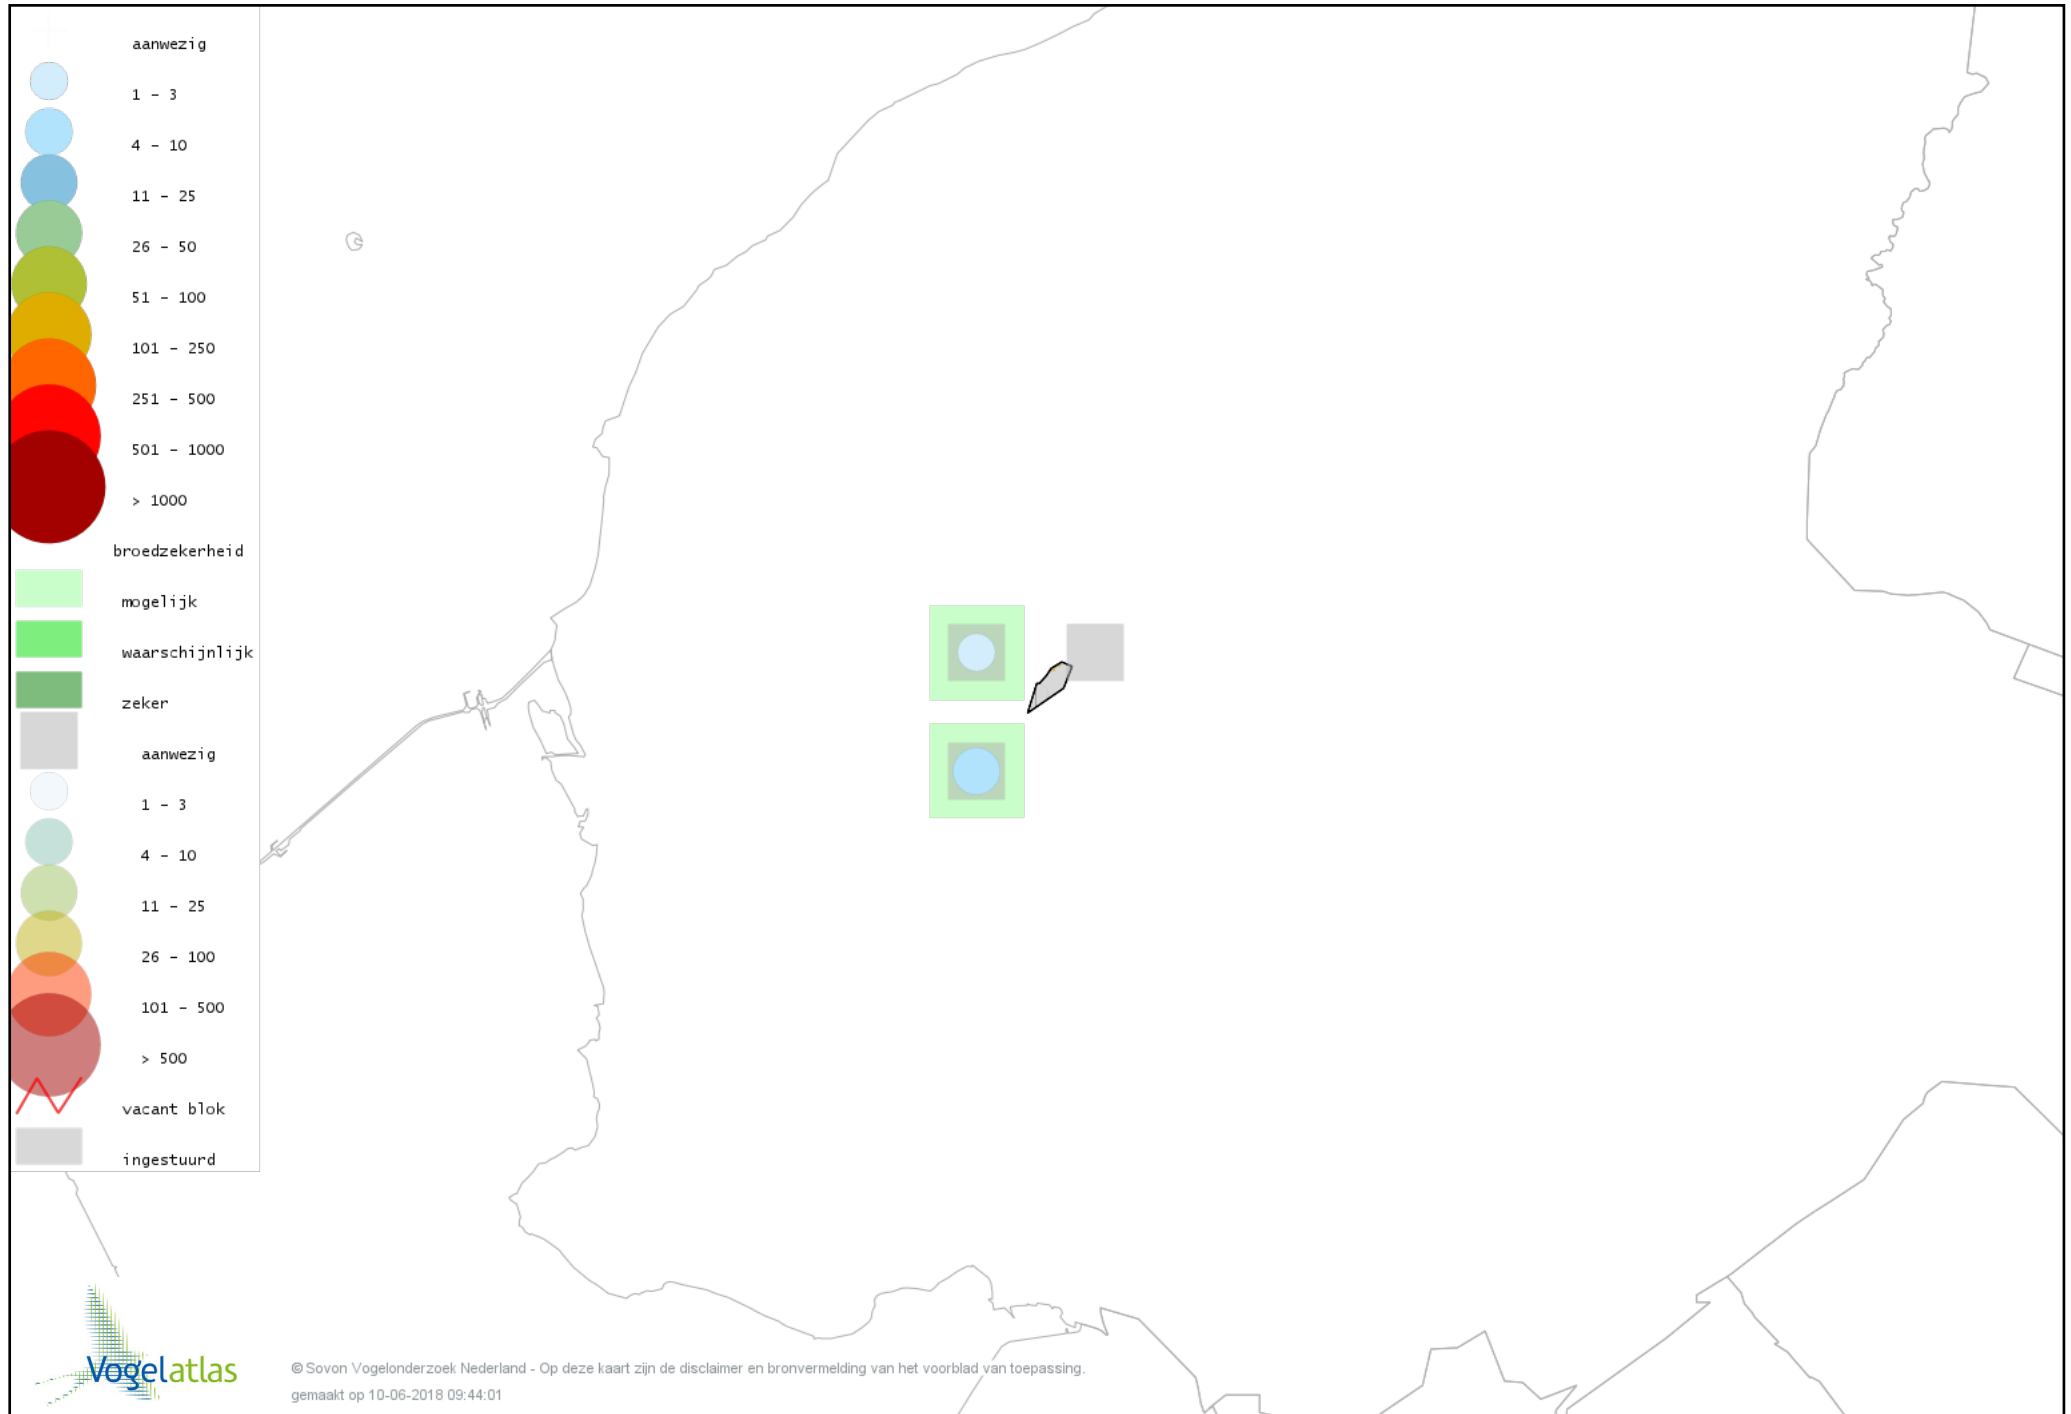

Voorlopige verspreidingskaart Bosrietzanger broedseizoen

Voorlopige verspreidingskaart Kleine Karekiet broedseizoen

Voorlopige verspreidingskaart Rietzanger broedseizoen

Voorlopige verspreidingskaart Boomklever broedseizoen

Voorlopige verspreidingskaart Boomkruiper broedseizoen

Voorlopige verspreidingskaart Winterkoning broedseizoen

Voorlopige verspreidingskaart Spreeuw broedseizoen

Voorlopige verspreidingskaart Merel broedseizoen

Voorlopige verspreidingskaart Zanglijster broedseizoen

Voorlopige verspreidingskaart Grauwe Vliegenvanger broedseizoen

Voorlopige verspreidingskaart Roodborst broedseizoen

Voorlopige verspreidingskaart Zwarte Roodstaart broedseizoen