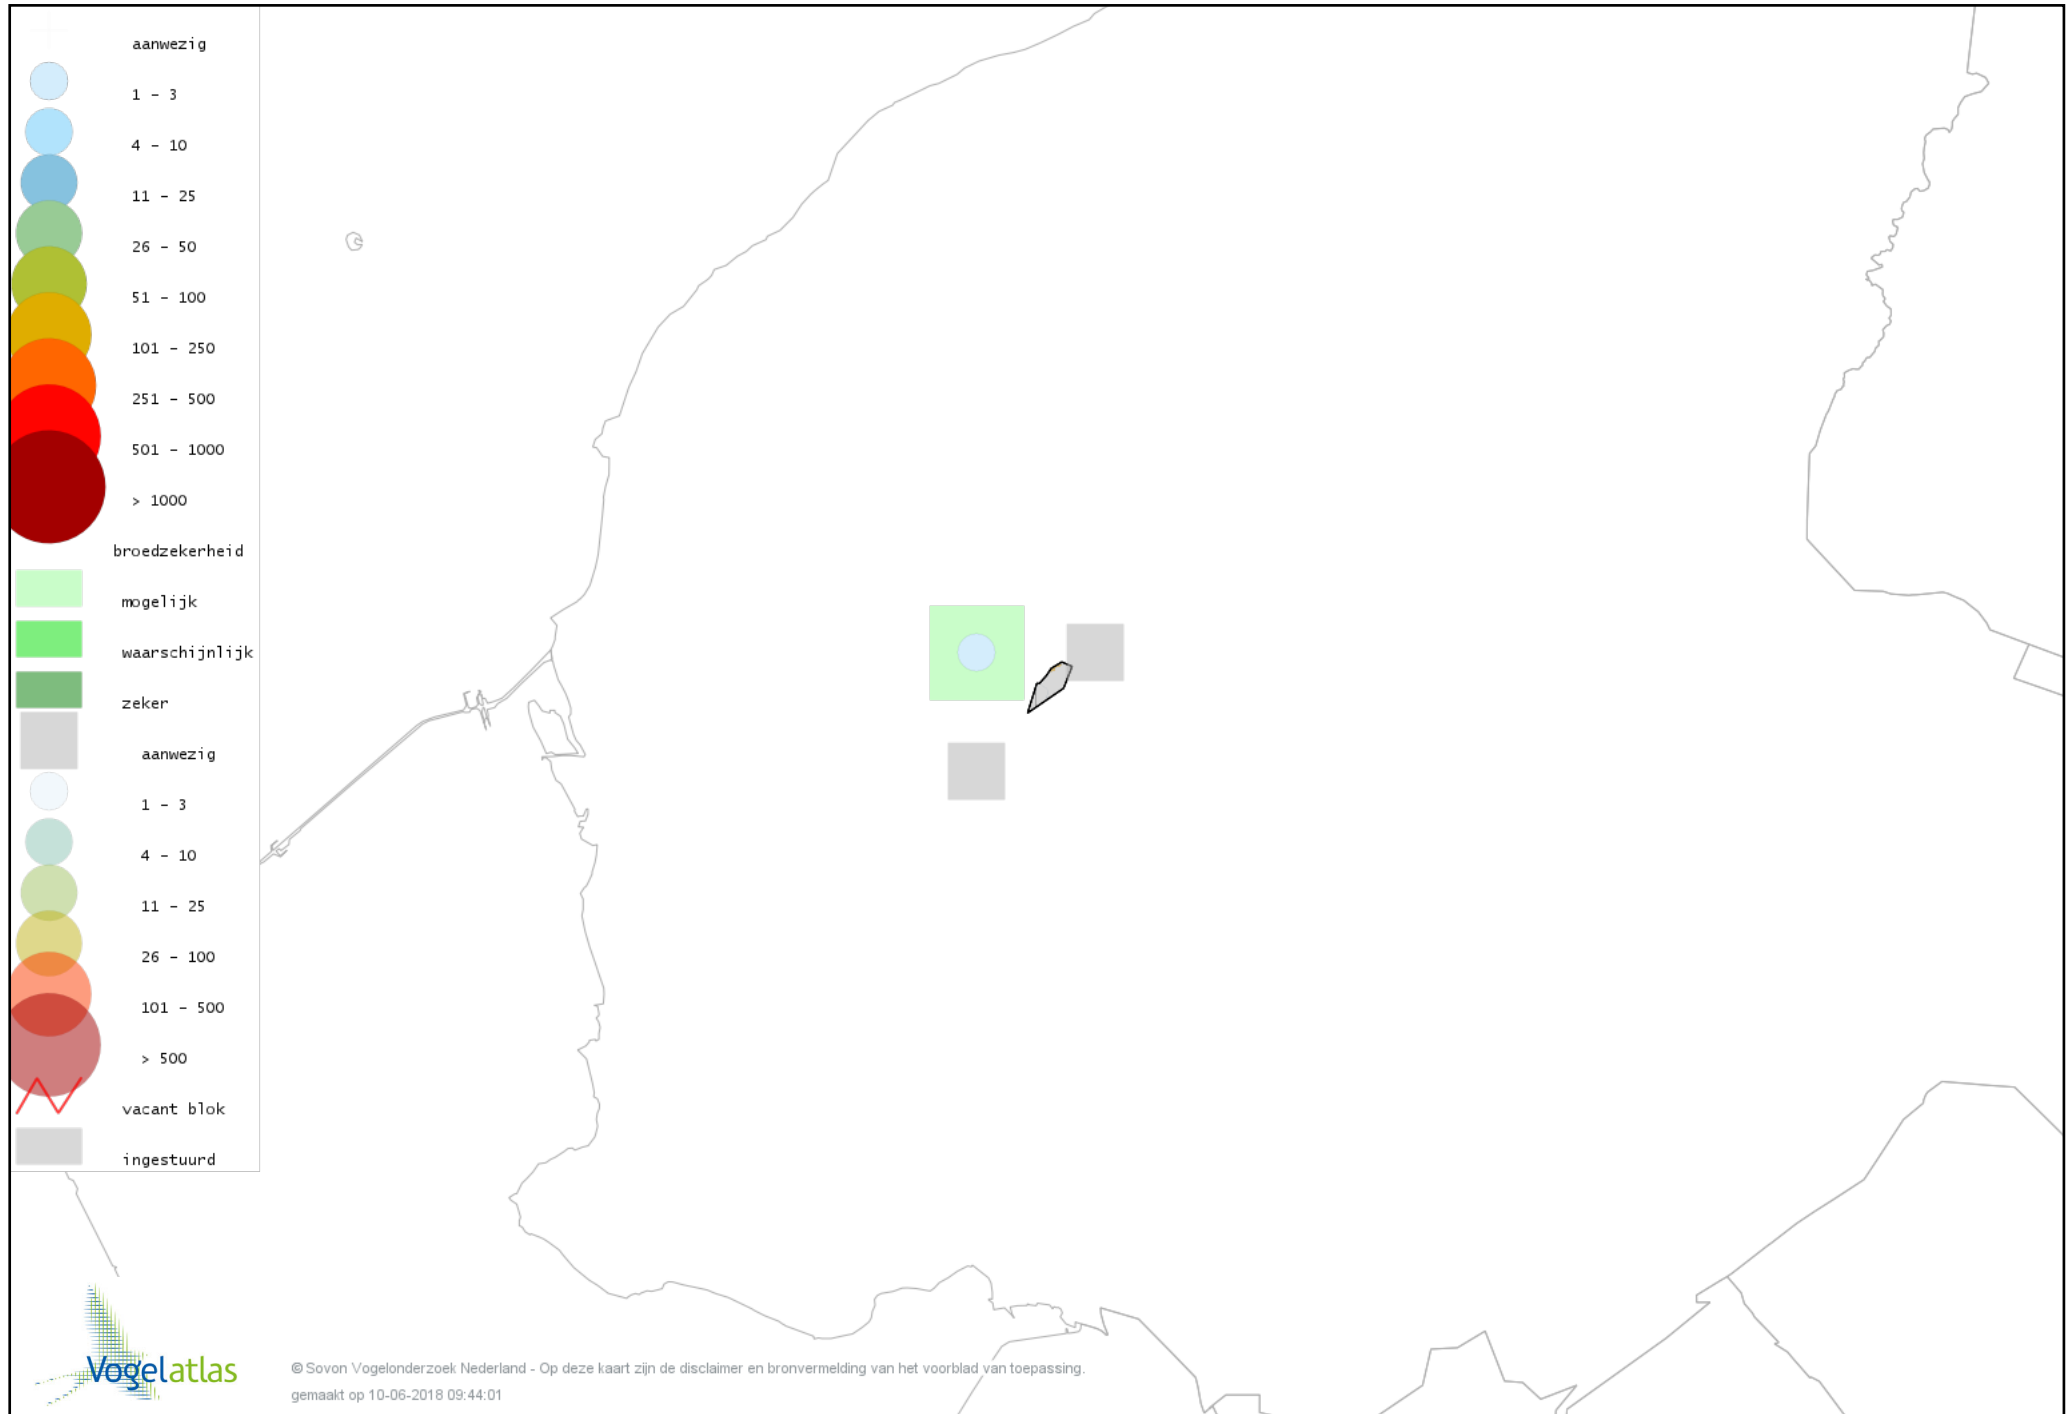

Voorlopige verspreidingskaart Huiszwaluw broedseizoen

Voorlopige verspreidingskaart Tjiftjaf broedseizoen

Voorlopige verspreidingskaart Fitis broedseizoen

Voorlopige verspreidingskaart Braamsluiper broedseizoen

Voorlopige verspreidingskaart Grasmus broedseizoen

Voorlopige verspreidingskaart Tuinfluiter broedseizoen

Voorlopige verspreidingskaart Zwartkop broedseizoen

Voorlopige verspreidingskaart Spotvogel broedseizoen