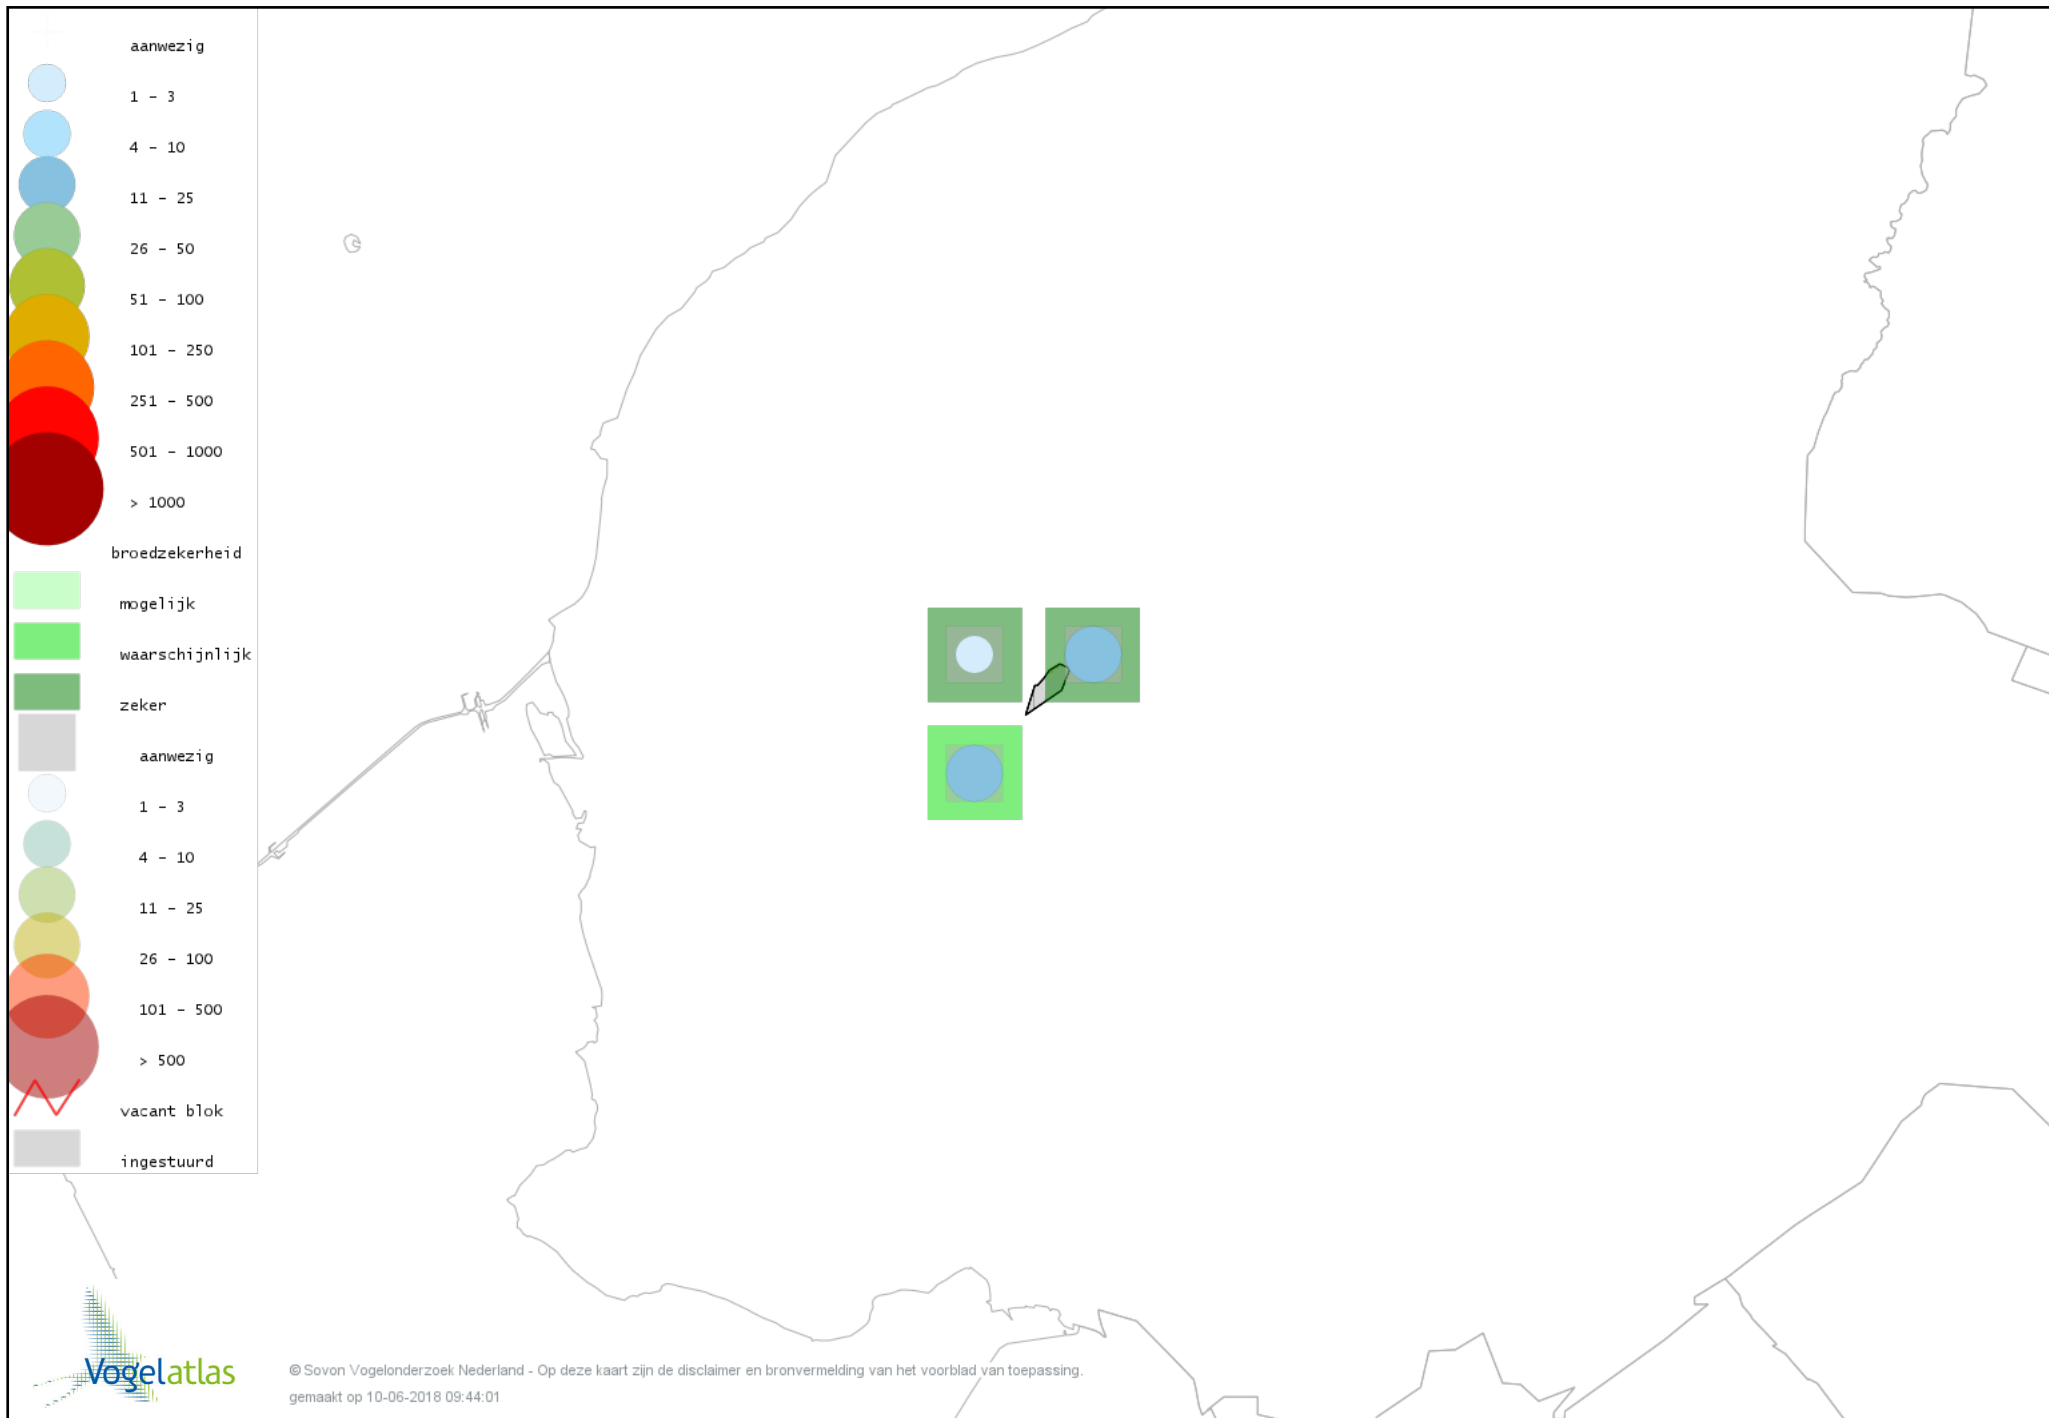

Voorlopige verspreidingskaart Torenvalk broedseizoen

Voorlopige verspreidingskaart Boomvalk broedseizoen

Voorlopige verspreidingskaart Waterhoen broedseizoen

Voorlopige verspreidingskaart Meerkoet broedseizoen

Voorlopige verspreidingskaart Scholekster broedseizoen

Voorlopige verspreidingskaart Kluut broedseizoen

Voorlopige verspreidingskaart Kievit broedseizoen

Voorlopige verspreidingskaart Grutto broedseizoen

Voorlopige verspreidingskaart Wulp broedseizoen

Voorlopige verspreidingskaart Tureluur broedseizoen

Voorlopige verspreidingskaart Stadsduif broedseizoen

Voorlopige verspreidingskaart Holenduif broedseizoen

Voorlopige verspreidingskaart Houtduif broedseizoen

Voorlopige verspreidingskaart Turkse Tortel broedseizoen

Voorlopige verspreidingskaart Koekoek broedseizoen

Voorlopige verspreidingskaart Kerkuil broedseizoen