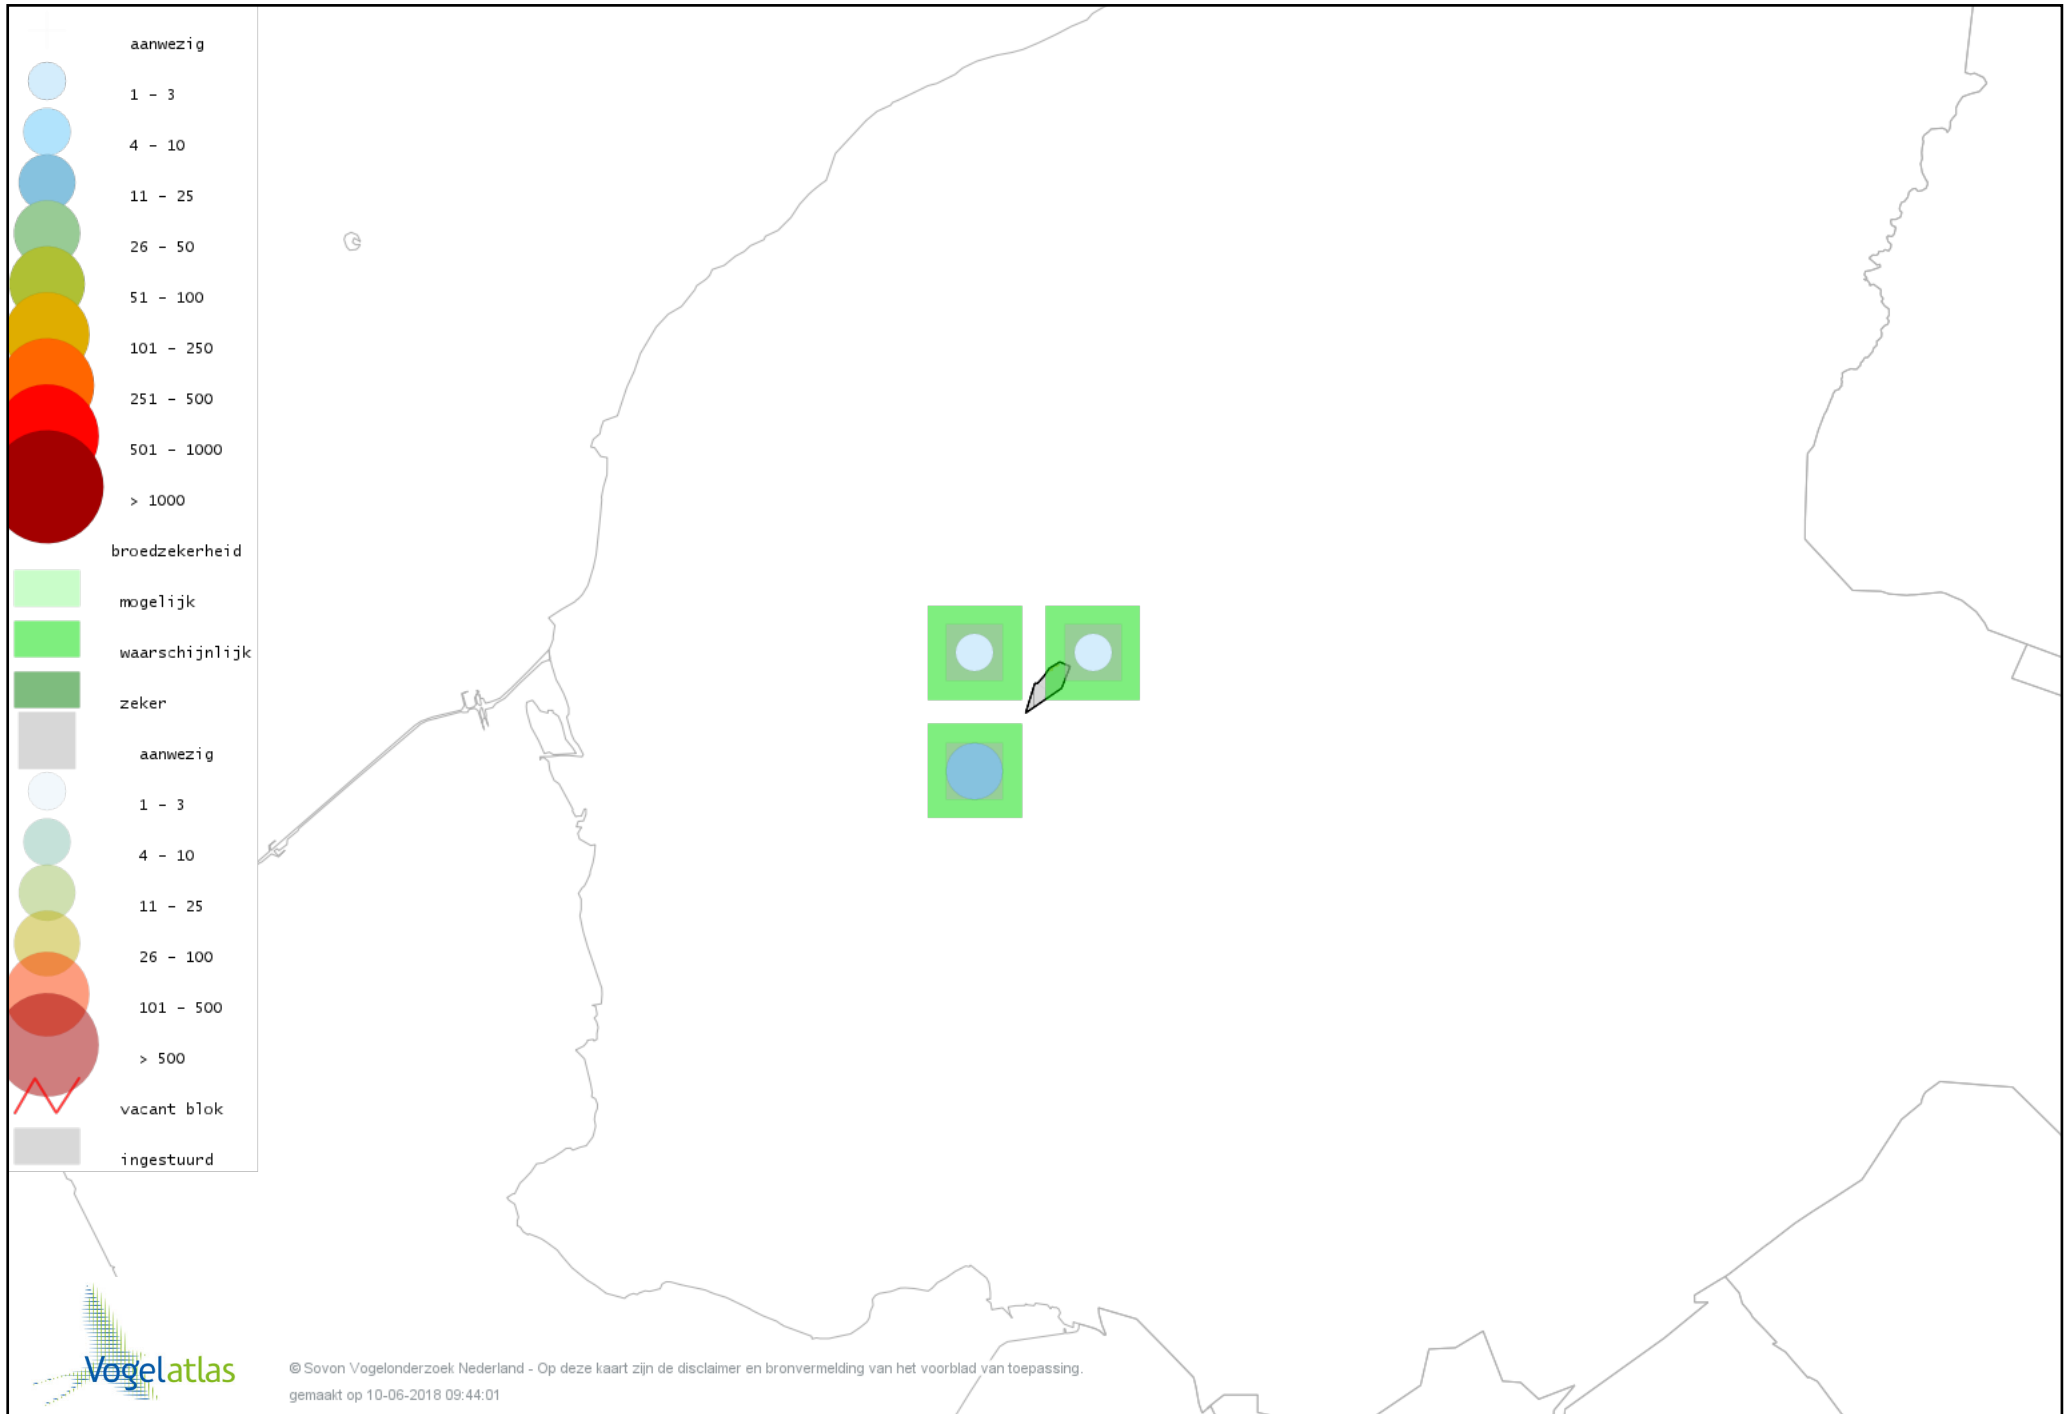

Voorlopige verspreidingskaart Scholekster broedseizoen

Voorlopige verspreidingskaart Kluut broedseizoen

Voorlopige verspreidingskaart Kievit broedseizoen

Voorlopige verspreidingskaart Grutto broedseizoen

Voorlopige verspreidingskaart Wulp broedseizoen

Voorlopige verspreidingskaart Tureluur broedseizoen

Voorlopige verspreidingskaart Stadsduif broedseizoen

Voorlopige verspreidingskaart Holenduif broedseizoen

Voorlopige verspreidingskaart Houtduif broedseizoen

Voorlopige verspreidingskaart Turkse Tortel broedseizoen

Voorlopige verspreidingskaart Koekoek broedseizoen

Voorlopige verspreidingskaart Kerkuil broedseizoen