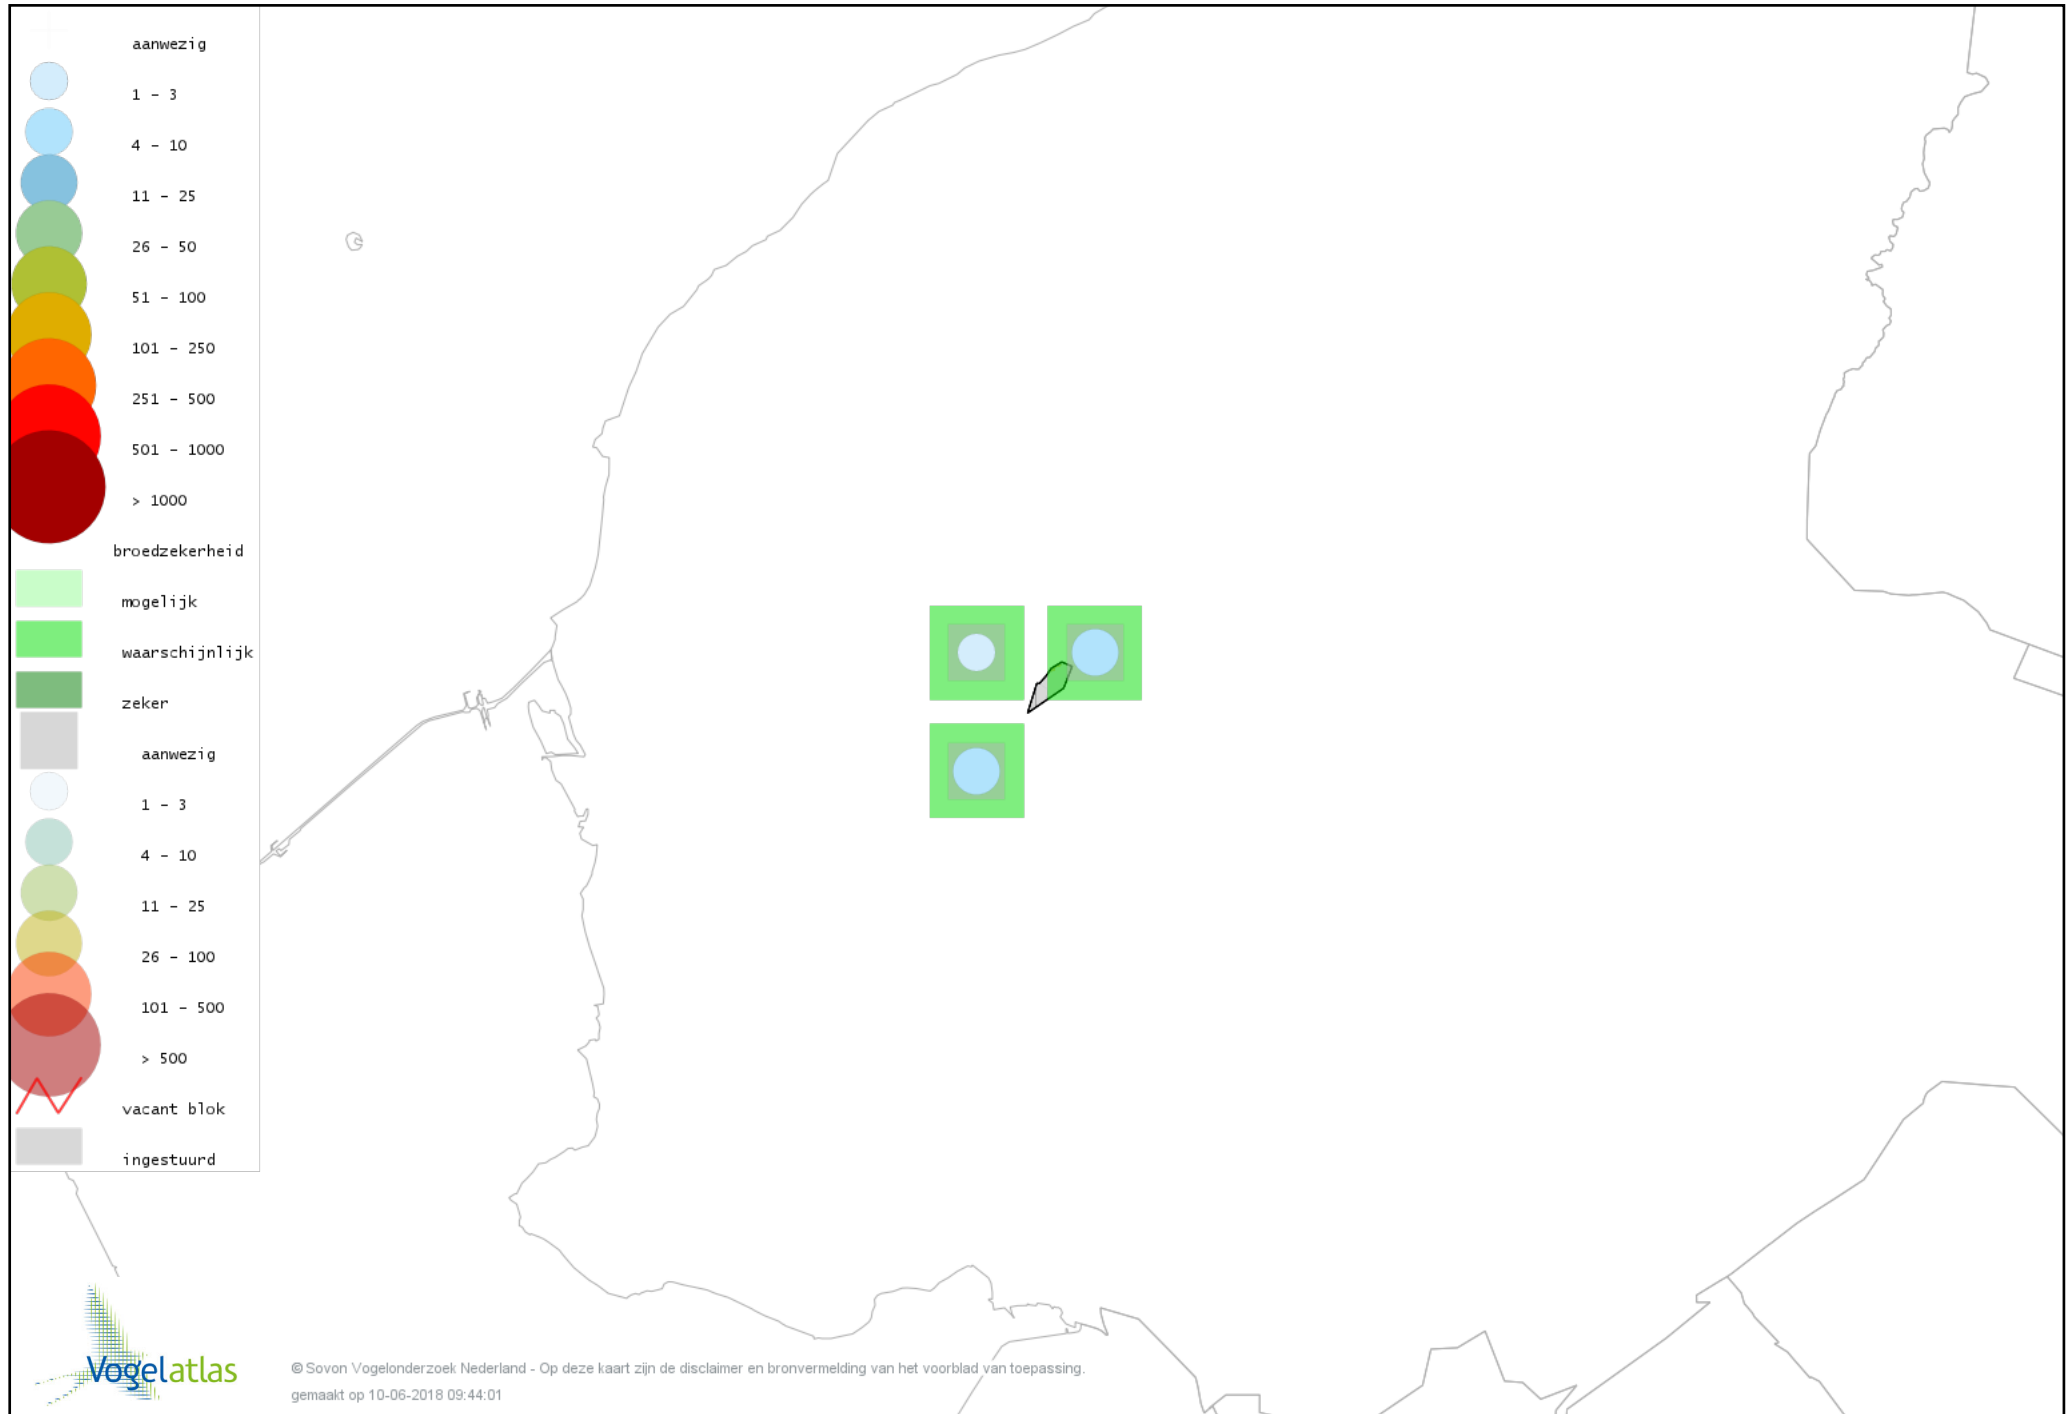

Voorlopige verspreidingskaart Zanglijster broedseizoen

Voorlopige verspreidingskaart Grauwe Vliegenvanger broedseizoen

Voorlopige verspreidingskaart Roodborst broedseizoen

Voorlopige verspreidingskaart Zwarte Roodstaart broedseizoen

Voorlopige verspreidingskaart Heggenmus broedseizoen

Voorlopige verspreidingskaart Huismus broedseizoen

Voorlopige verspreidingskaart Ringmus broedseizoen

Voorlopige verspreidingskaart Gele Kwikstaart broedseizoen

Voorlopige verspreidingskaart Witte Kwikstaart broedseizoen

Voorlopige verspreidingskaart Graspieper broedseizoen

Voorlopige verspreidingskaart Vink broedseizoen

Voorlopige verspreidingskaart Groenling broedseizoen

Voorlopige verspreidingskaart Putter broedseizoen

Voorlopige verspreidingskaart Kneu broedseizoen

Voorlopige verspreidingskaart Rietgors broedseizoen