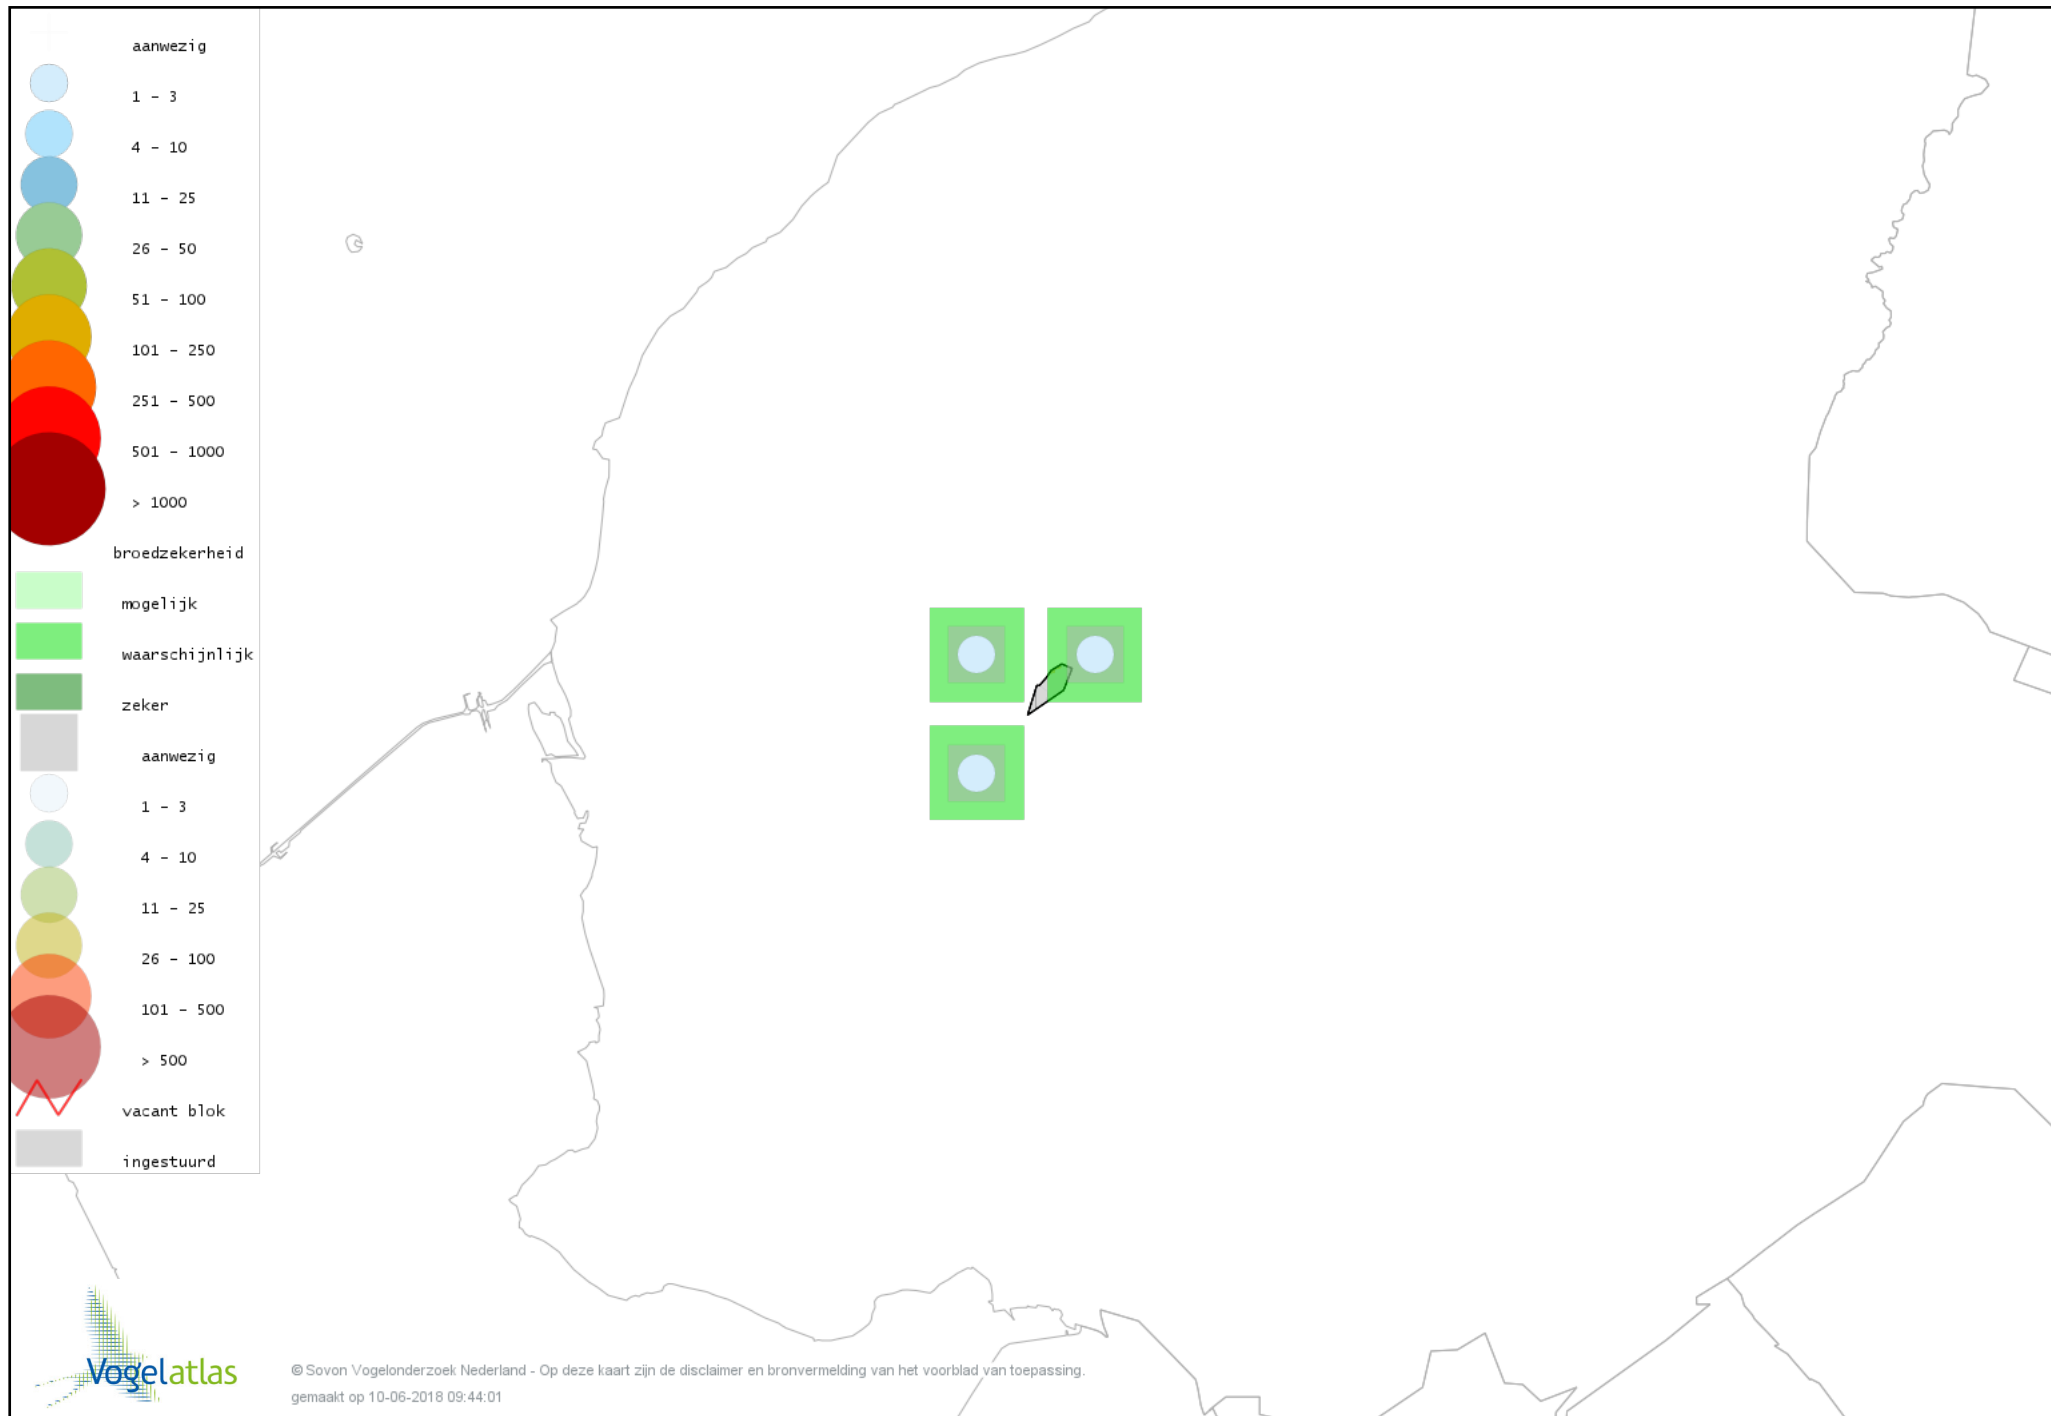

Voorlopige verspreidingskaart Bosrietzanger broedseizoen

Voorlopige verspreidingskaart Kleine Karekiet broedseizoen

Voorlopige verspreidingskaart Rietzanger broedseizoen

Voorlopige verspreidingskaart Boomklever broedseizoen

Voorlopige verspreidingskaart Boomkruiper broedseizoen

Voorlopige verspreidingskaart Winterkoning broedseizoen

Voorlopige verspreidingskaart Spreeuw broedseizoen

Voorlopige verspreidingskaart Merel broedseizoen

Voorlopige verspreidingskaart Zanglijster broedseizoen

Voorlopige verspreidingskaart Grauwe Vliegenvanger broedseizoen

Voorlopige verspreidingskaart Roodborst broedseizoen

Voorlopige verspreidingskaart Zwarte Roodstaart broedseizoen