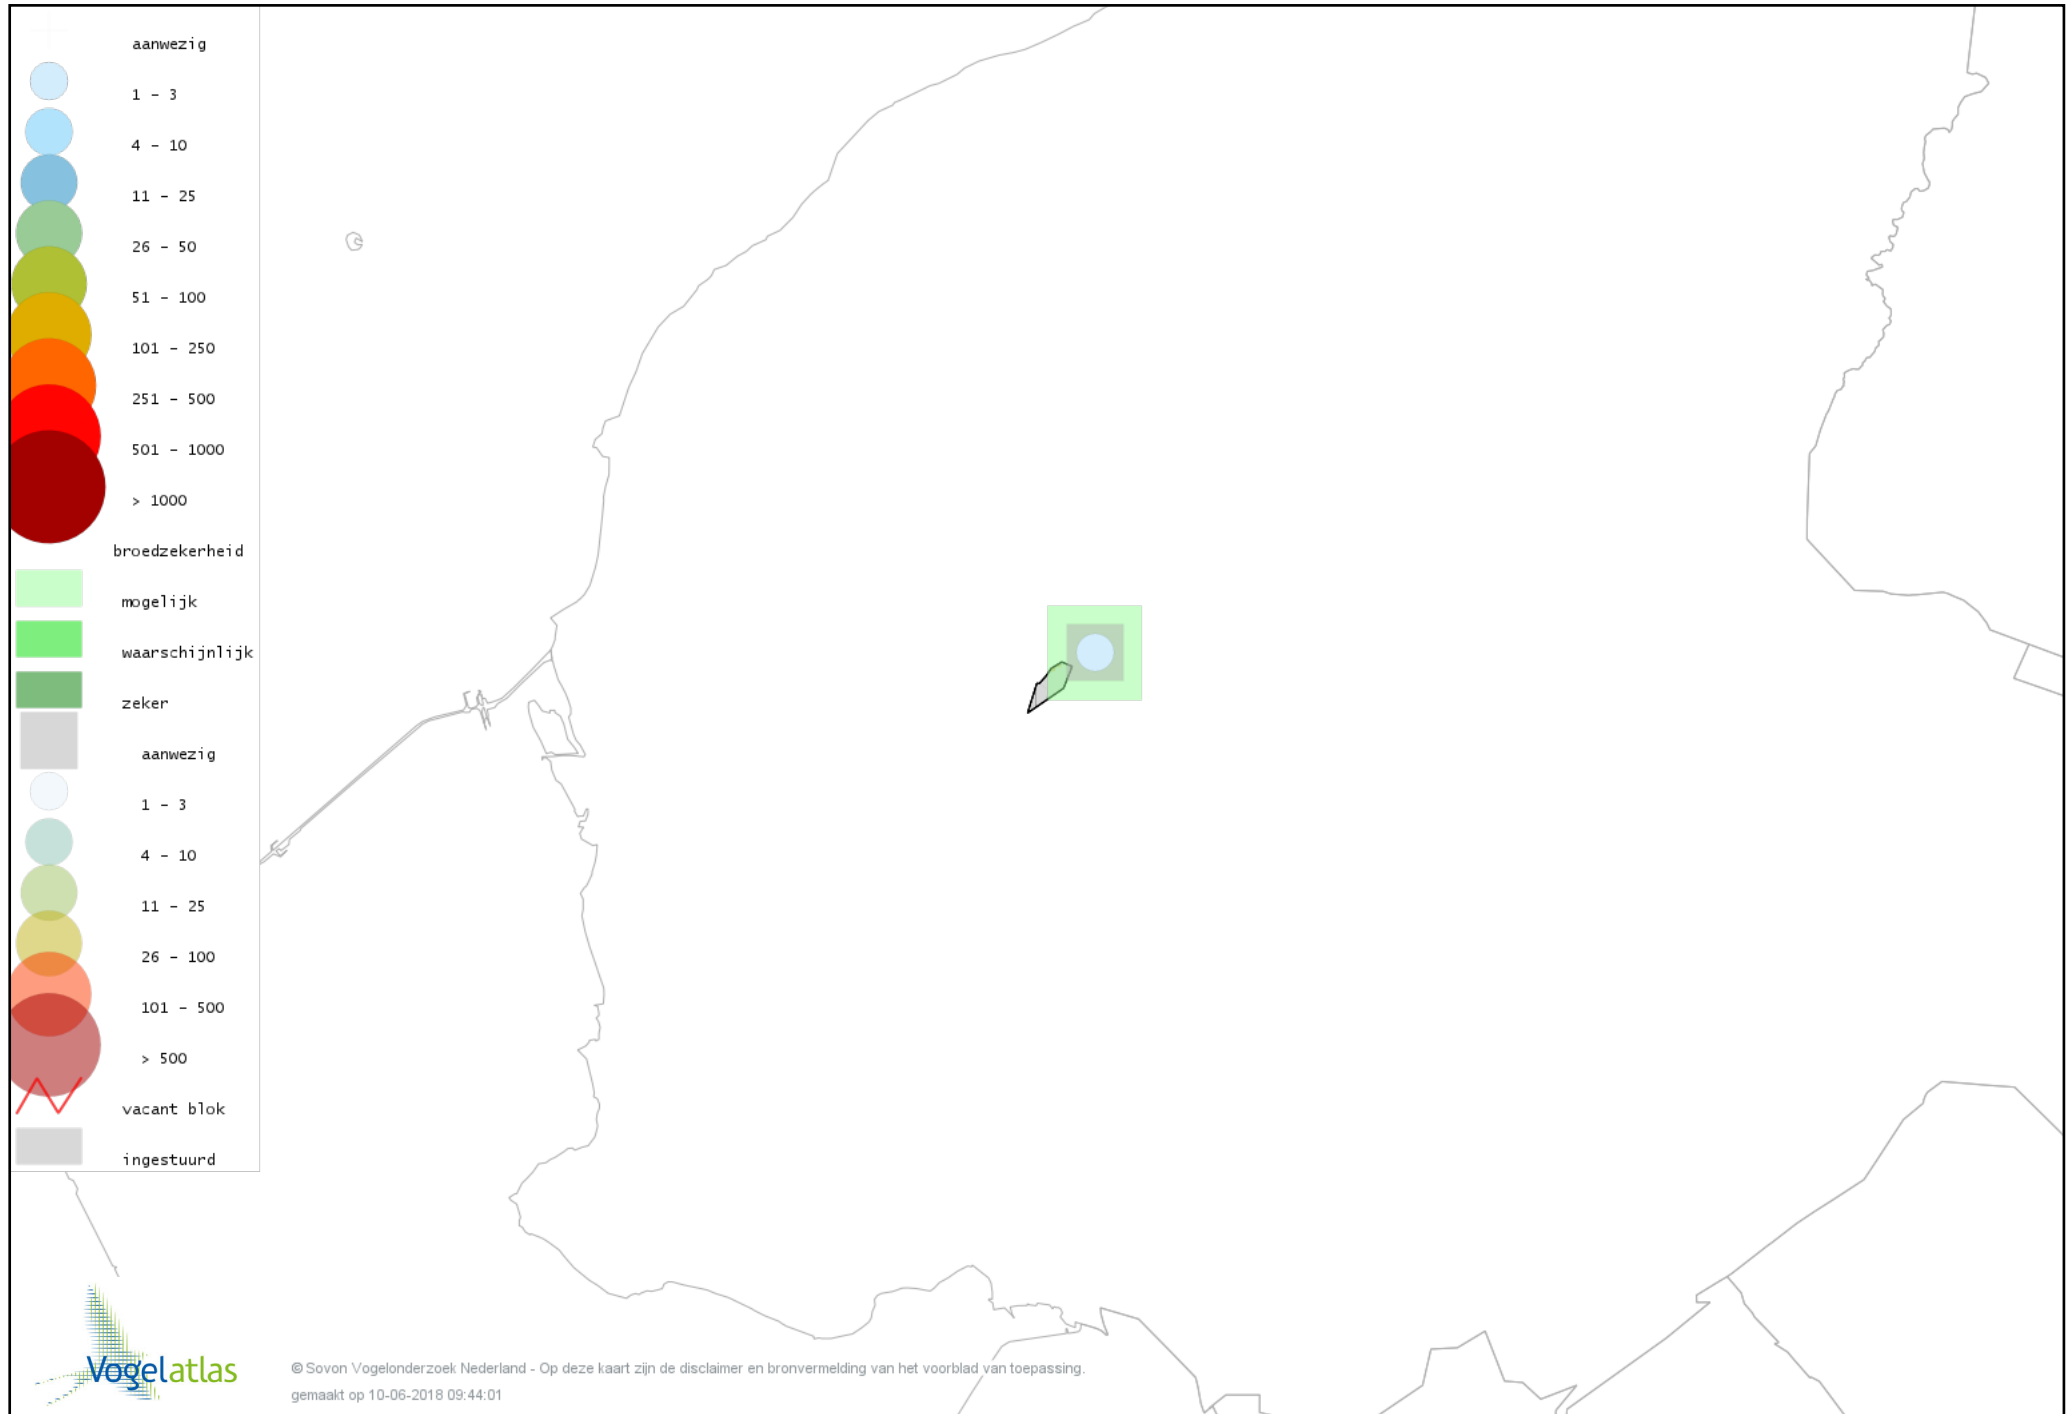

Voorlopige verspreidingskaart Koekoek broedseizoen