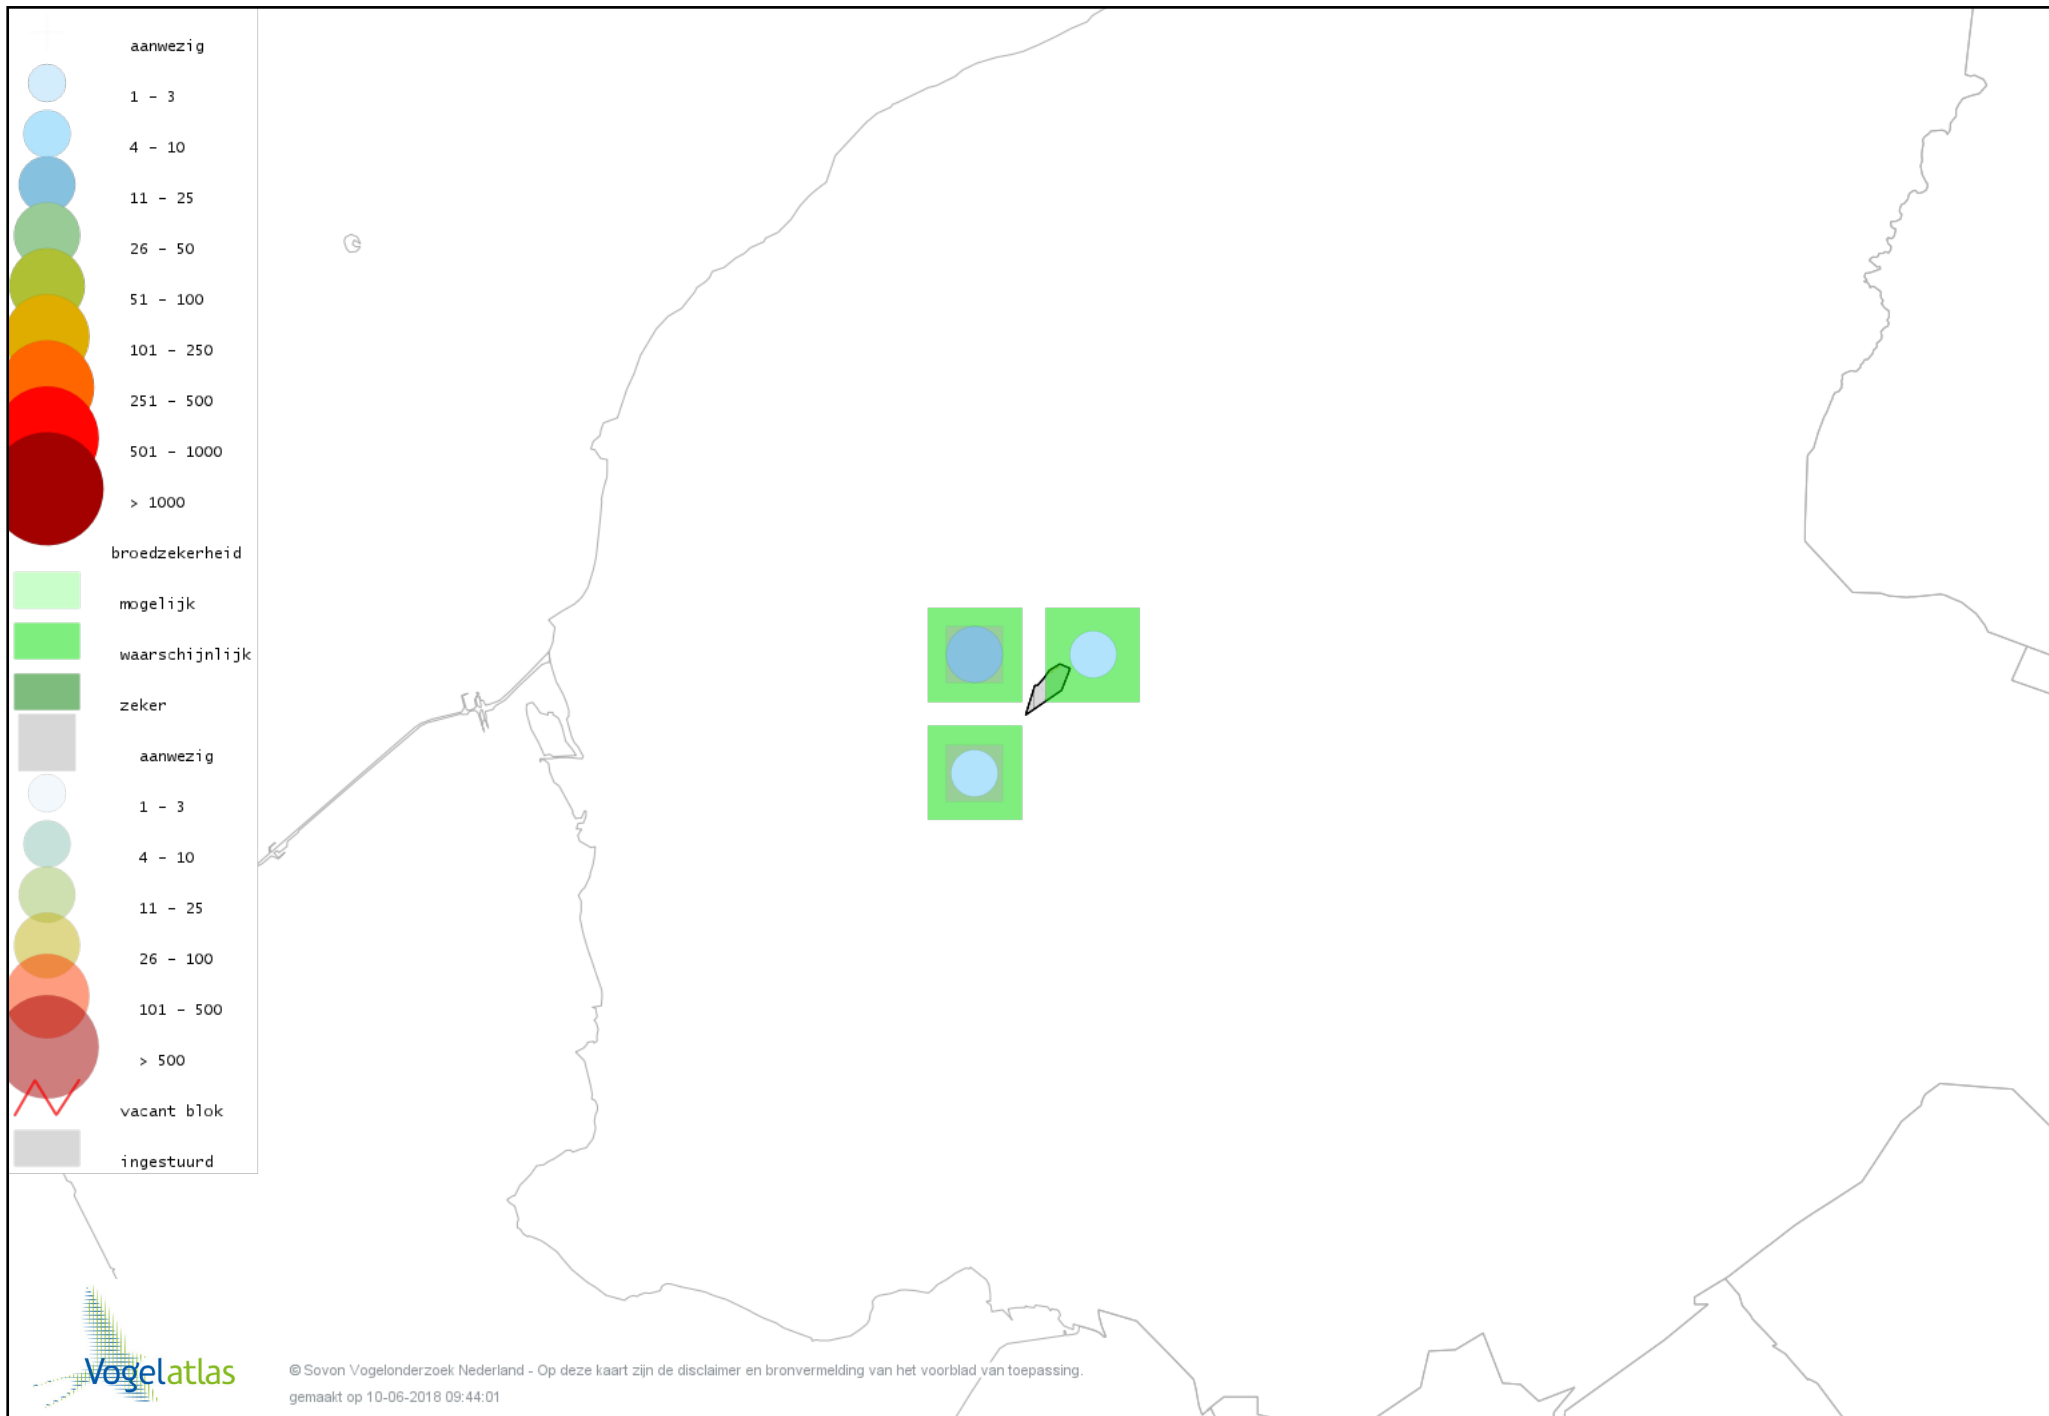

Voorlopige verspreidingskaart Zanglijster broedseizoen

Voorlopige verspreidingskaart Grauwe Vliegenvanger broedseizoen

Voorlopige verspreidingskaart Roodborst broedseizoen

Voorlopige verspreidingskaart Zwarte Roodstaart broedseizoen

Voorlopige verspreidingskaart Heggenmus broedseizoen

Voorlopige verspreidingskaart Huismus broedseizoen

Voorlopige verspreidingskaart Ringmus broedseizoen

Voorlopige verspreidingskaart Gele Kwikstaart broedseizoen

Voorlopige verspreidingskaart Witte Kwikstaart broedseizoen

Voorlopige verspreidingskaart Graspieper broedseizoen

Voorlopige verspreidingskaart Vink broedseizoen

Voorlopige verspreidingskaart Groenling broedseizoen

Voorlopige verspreidingskaart Putter broedseizoen

Voorlopige verspreidingskaart Kneu broedseizoen

Voorlopige verspreidingskaart Rietgors broedseizoen