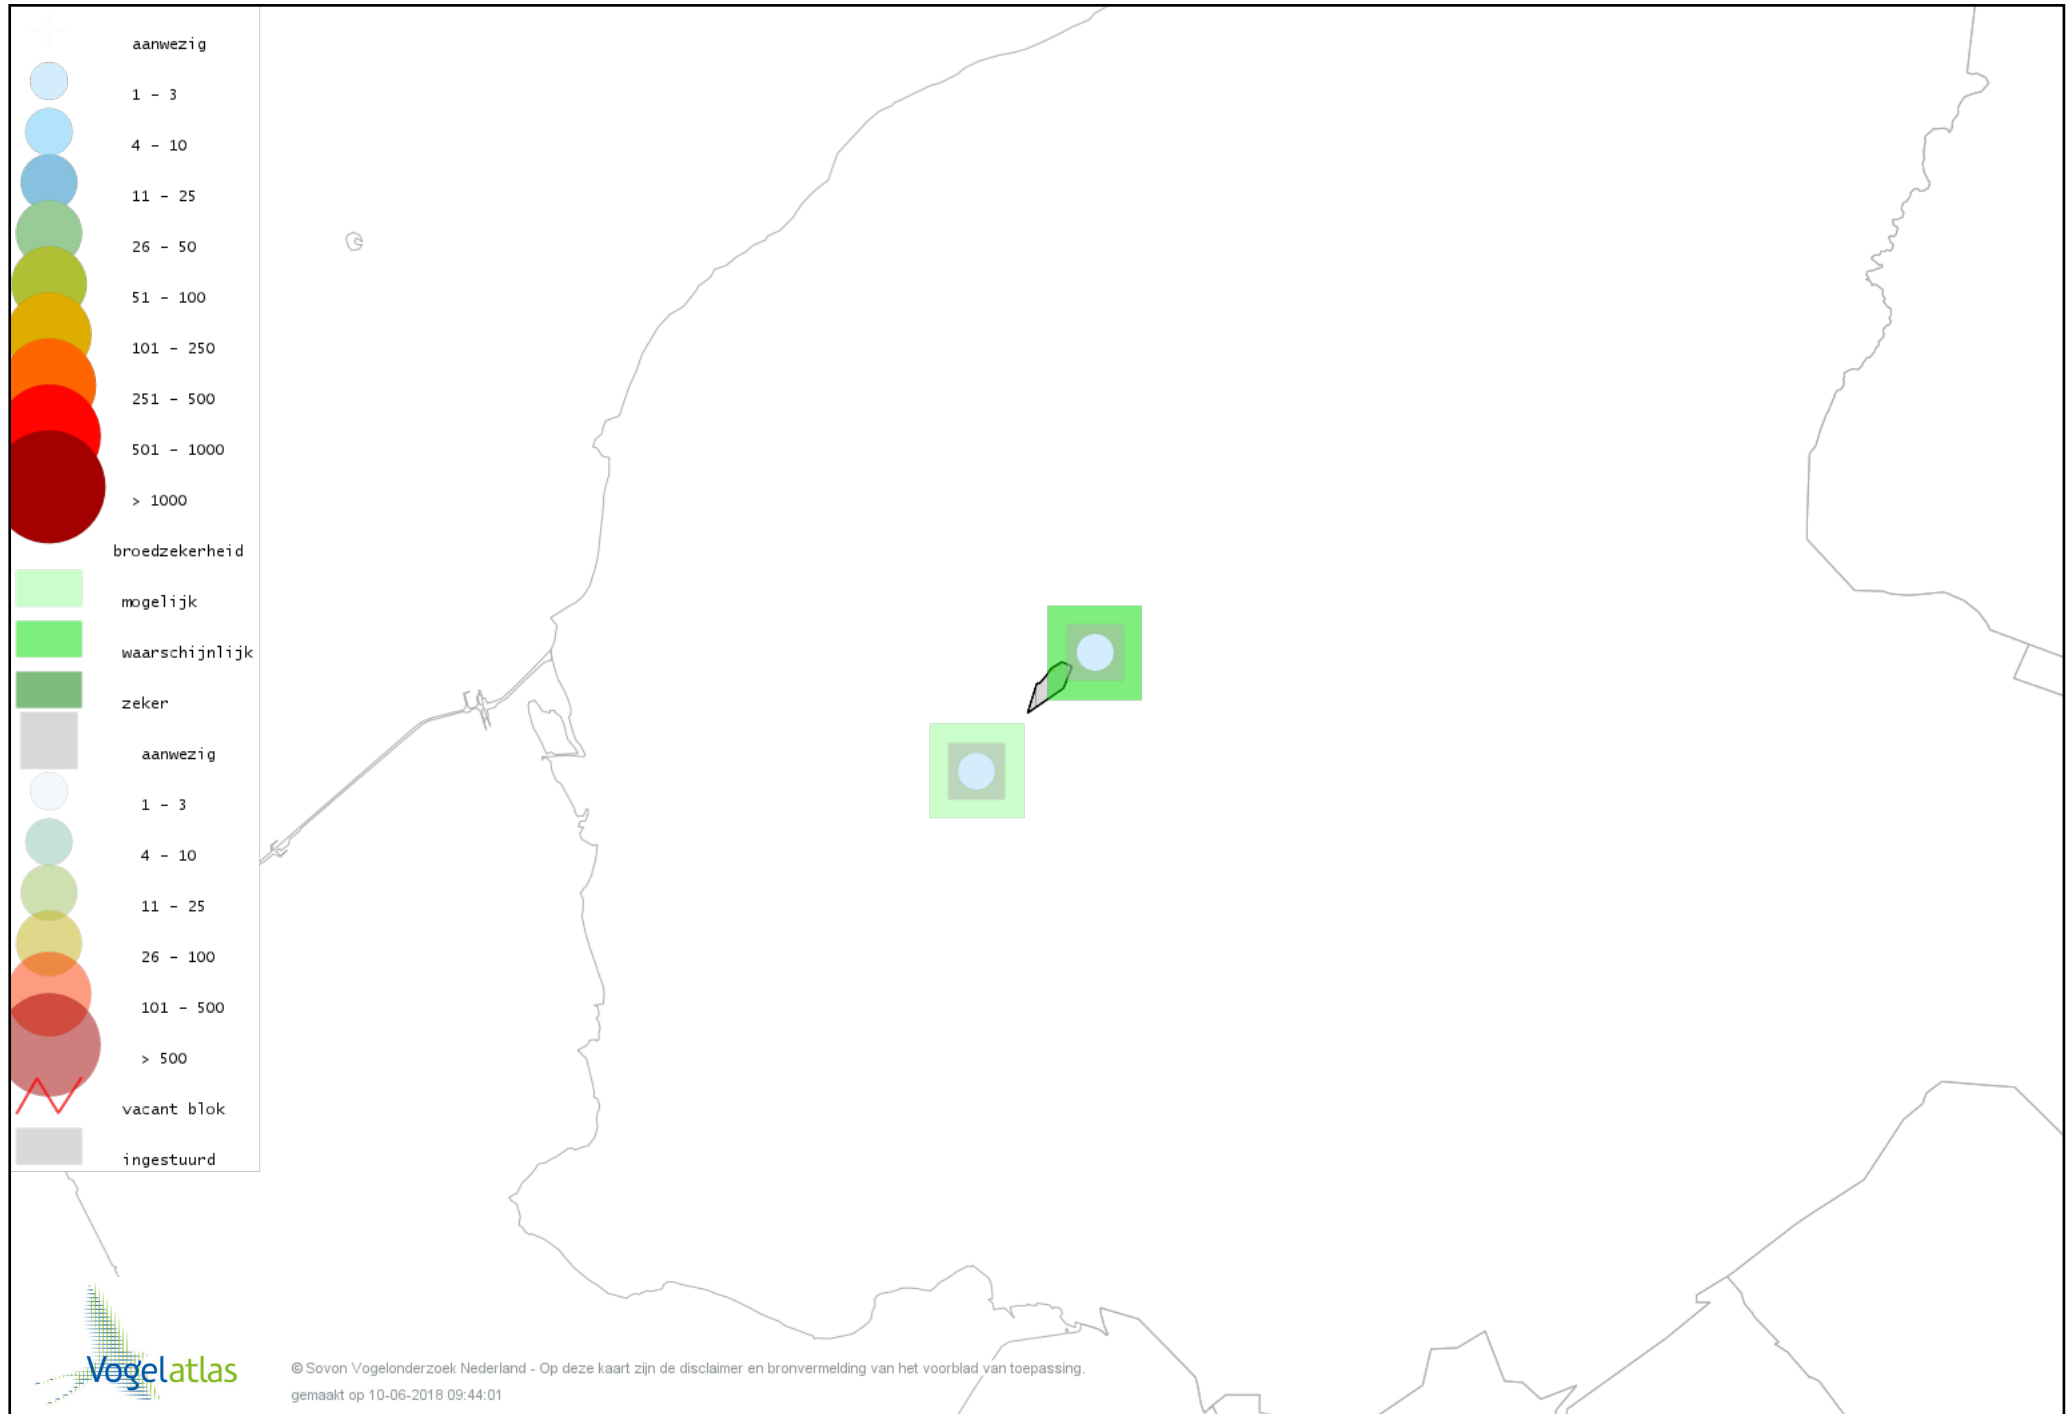

Voorlopige verspreidingskaart Bergeend broedseizoen

Voorlopige verspreidingskaart Kuifeend broedseizoen

© Sovon Vogelonderzoek Nederland - Op deze kaart zijn de disclaimer en bronvermelding van het voorblad van toepassing.
gemaakt op 10-06-2018 09:44:01

Voorlopige verspreidingskaart Krakeend broedseizoen

Voorlopige verspreidingskaart Slobeend broedseizoen

Voorlopige verspreidingskaart Wilde Eend broedseizoen

Voorlopige verspreidingskaart Soepeend broedseizoen