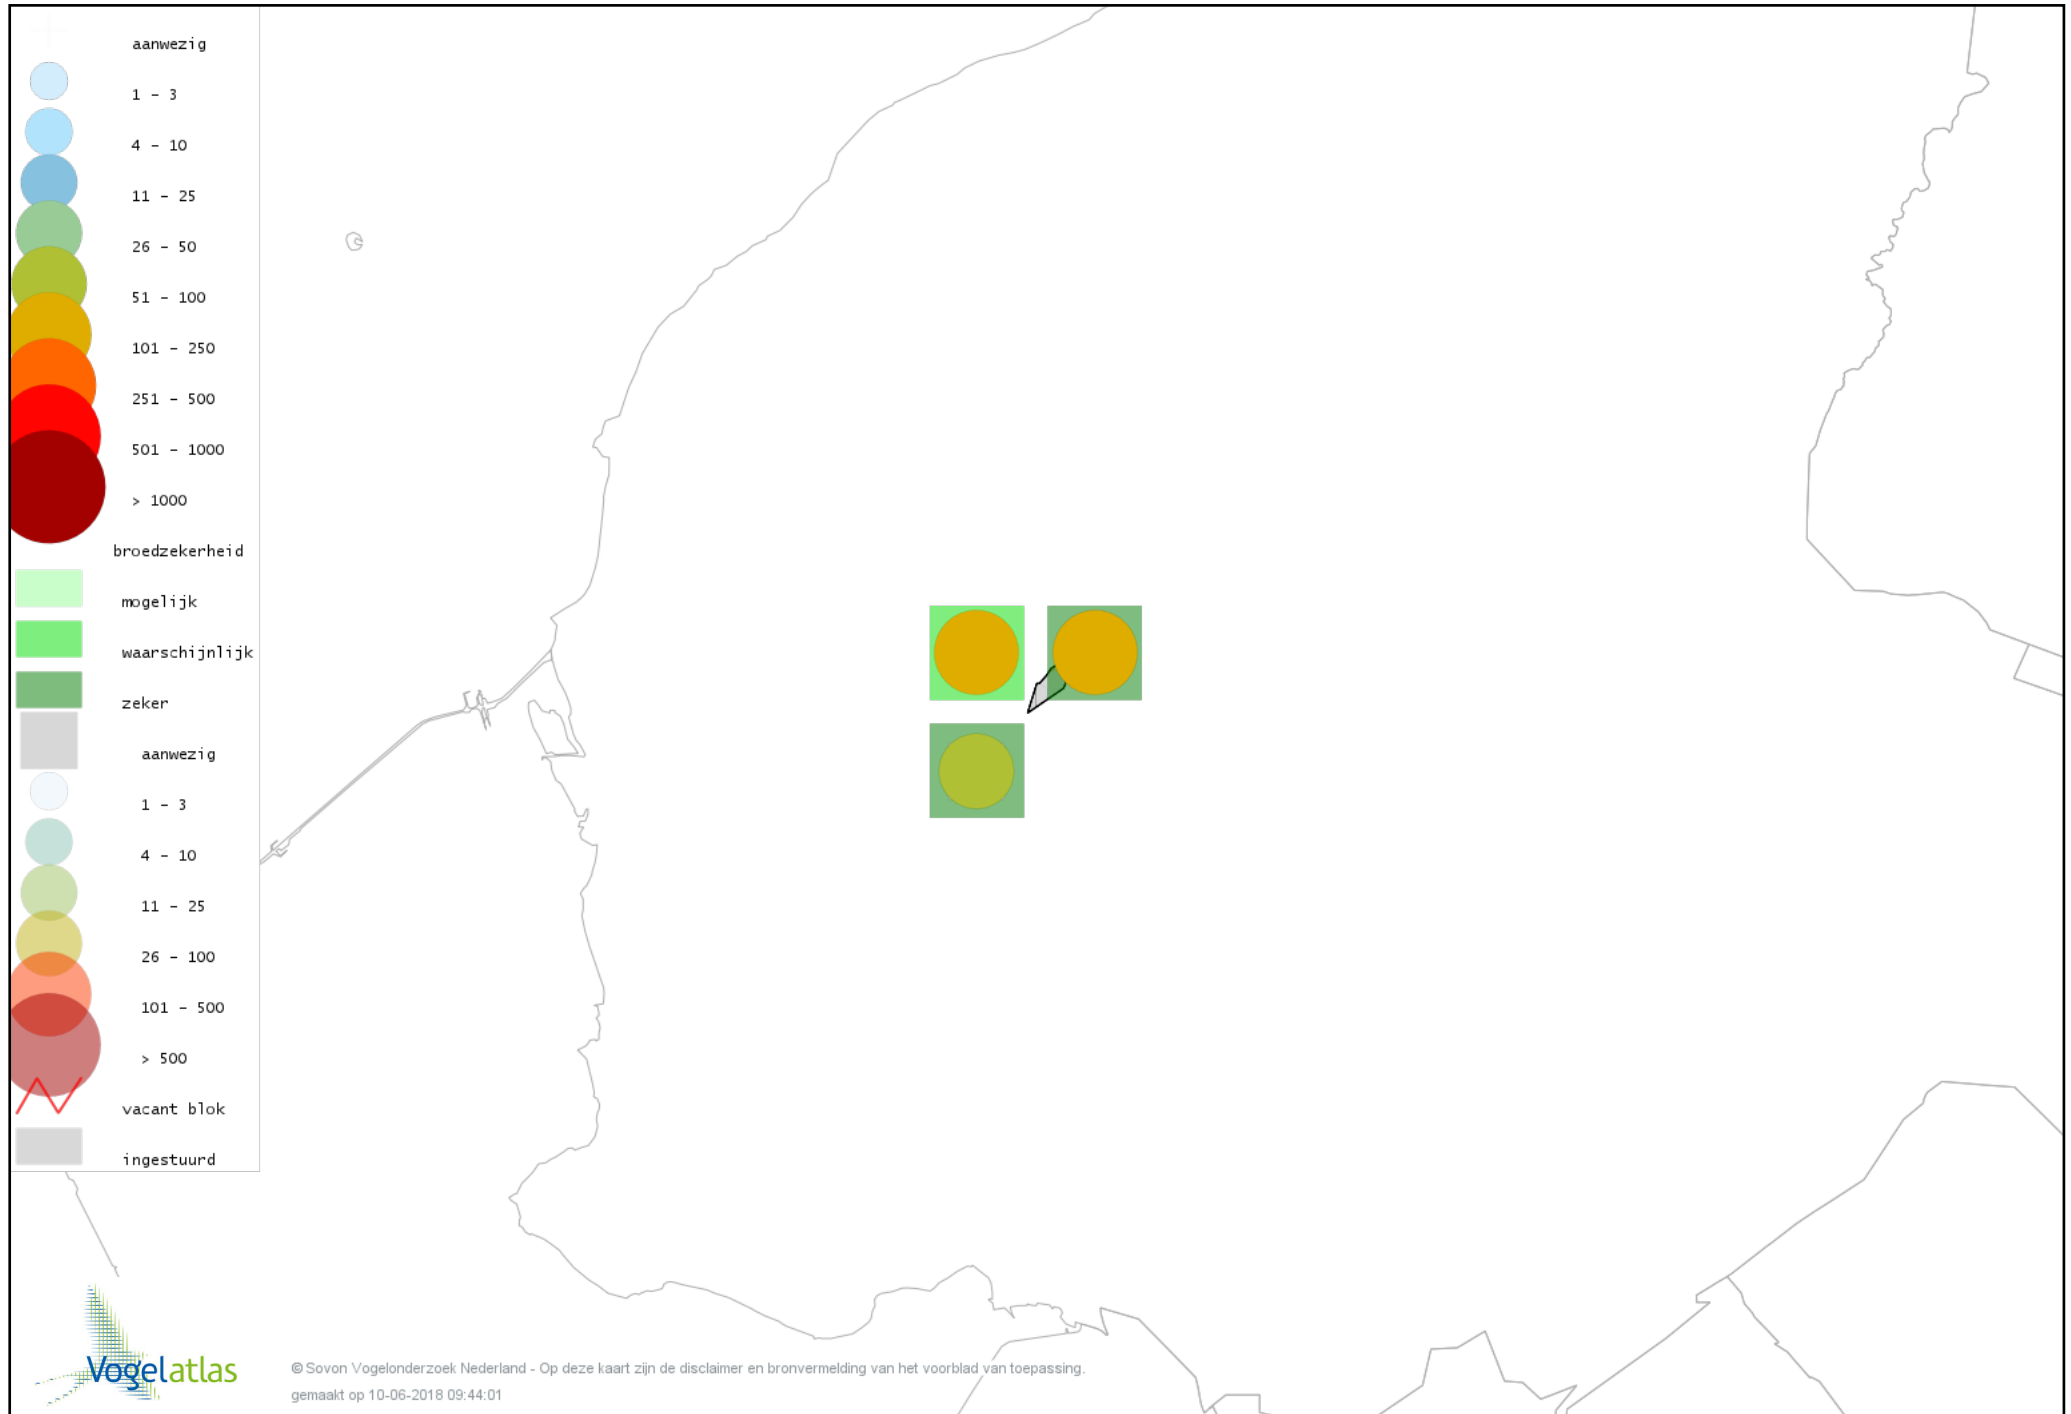

Voorlopige verspreidingskaart Boomkruiper broedseizoen

Voorlopige verspreidingskaart Winterkoning broedseizoen

Voorlopige verspreidingskaart Spreeuw broedseizoen

Voorlopige verspreidingskaart Merel broedseizoen

Voorlopige verspreidingskaart Zanglijster broedseizoen

Voorlopige verspreidingskaart Grauwe Vliegenvanger broedseizoen

Voorlopige verspreidingskaart Roodborst broedseizoen

Voorlopige verspreidingskaart Zwarte Roodstaart broedseizoen

Voorlopige verspreidingskaart Heggenmus broedseizoen

Voorlopige verspreidingskaart Huismus broedseizoen

Voorlopige verspreidingskaart Ringmus broedseizoen

Voorlopige verspreidingskaart Gele Kwikstaart broedseizoen

Voorlopige verspreidingskaart Witte Kwikstaart broedseizoen

Voorlopige verspreidingskaart Graspieper broedseizoen

Voorlopige verspreidingskaart Vink broedseizoen

Voorlopige verspreidingskaart Groenling broedseizoen