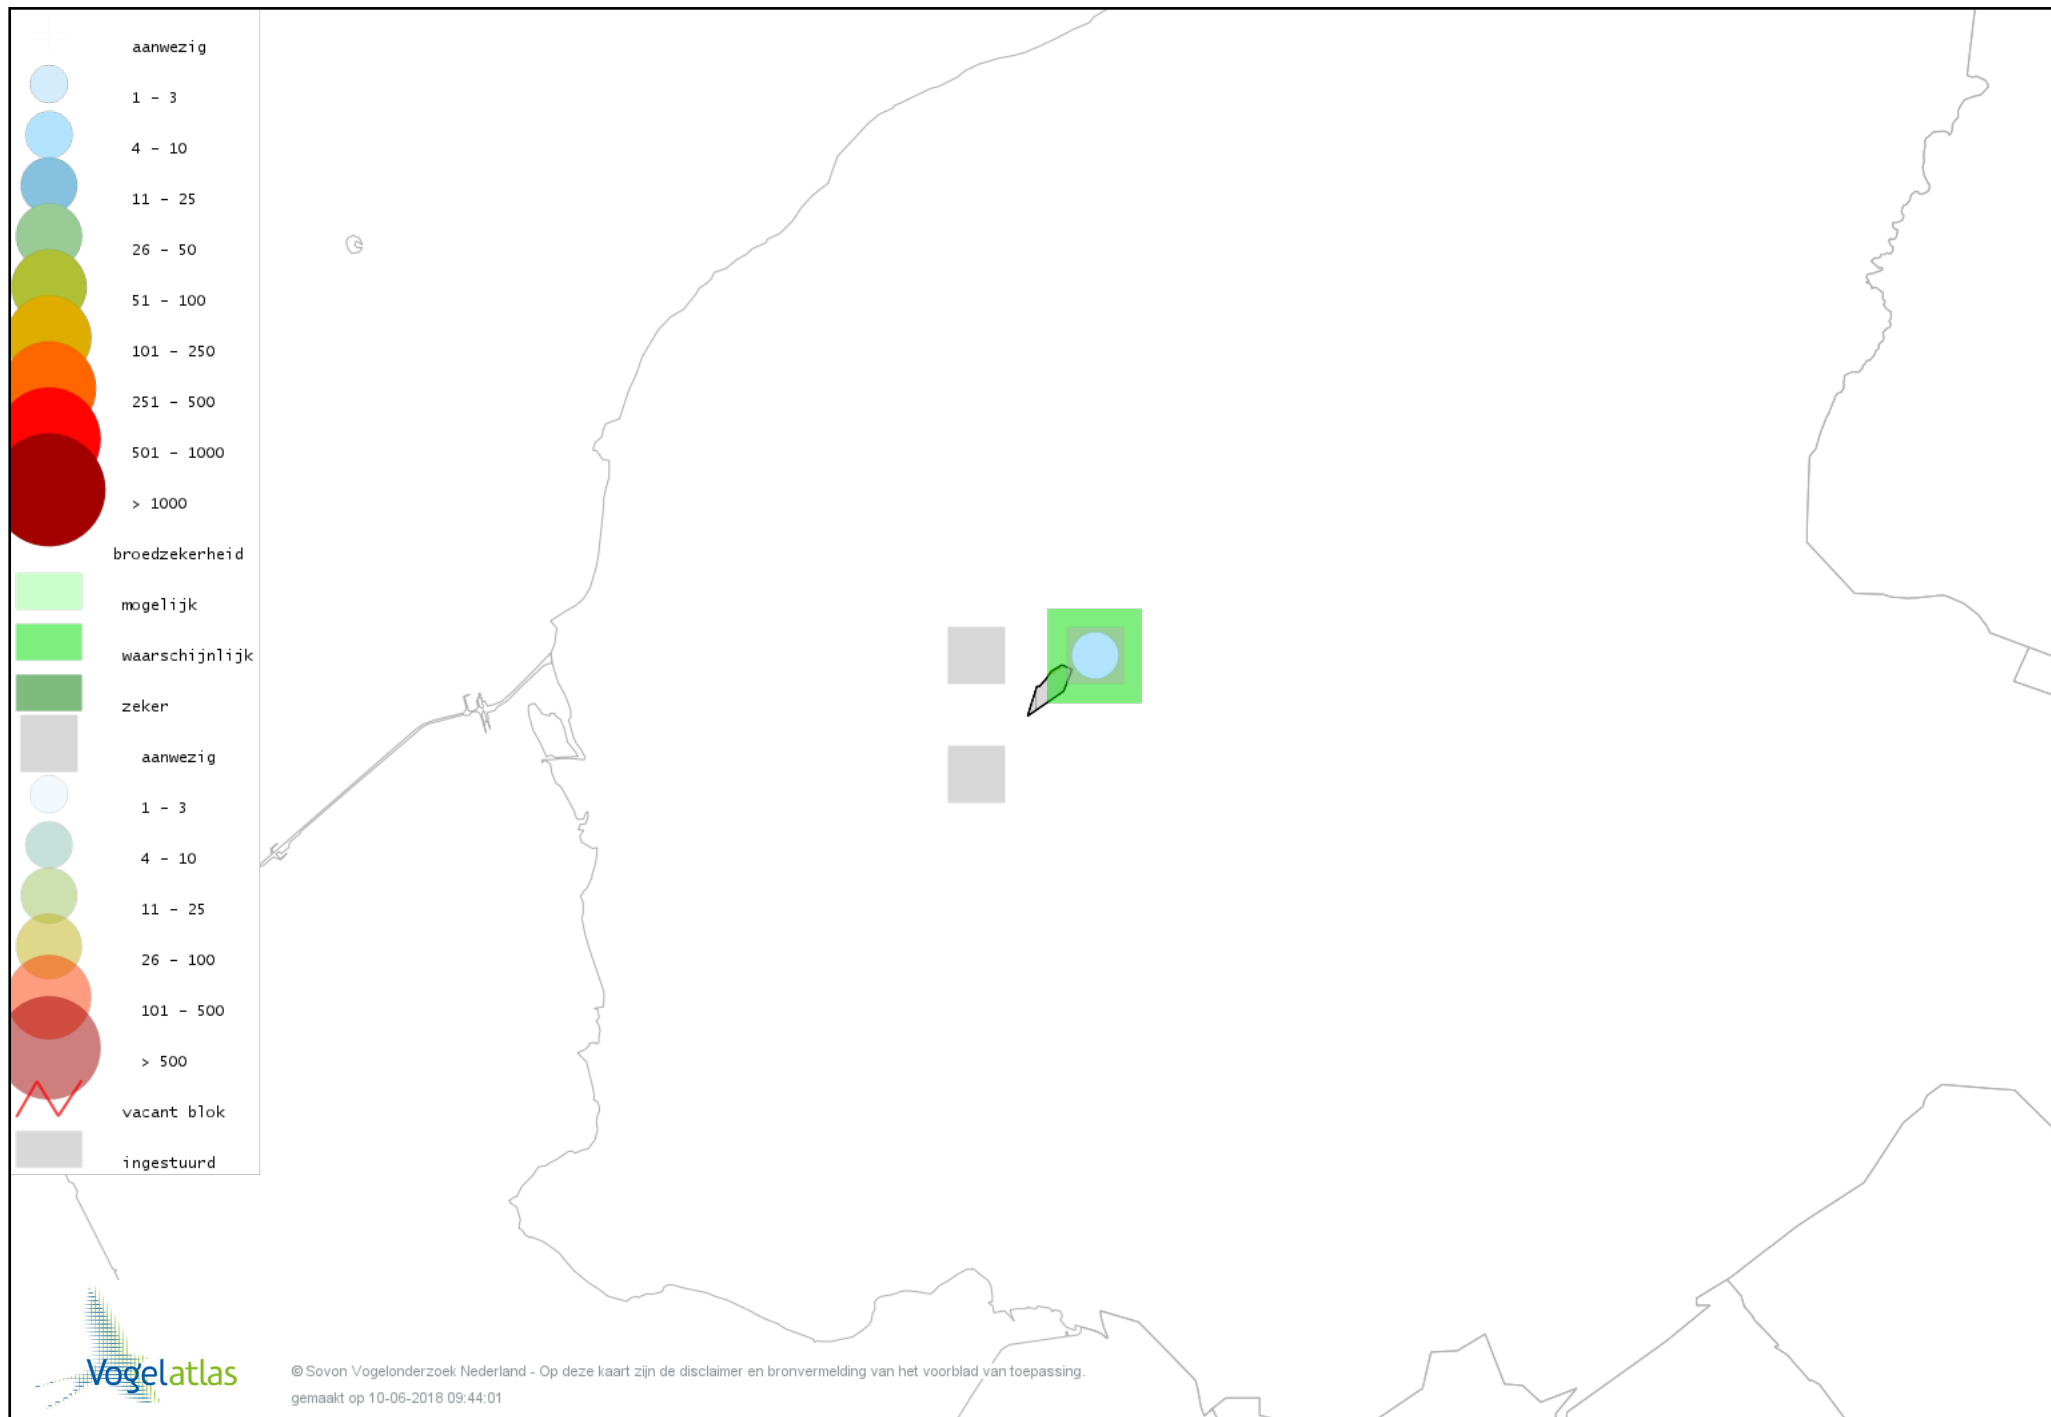

Voorlopige verspreidingskaart Huiszwaluw broedseizoen

Voorlopige verspreidingskaart Tjiftjaf broedseizoen

Voorlopige verspreidingskaart Fitis broedseizoen

Voorlopige verspreidingskaart Braamsluiper broedseizoen

Voorlopige verspreidingskaart Grasmus broedseizoen

Voorlopige verspreidingskaart Tuinfluiter broedseizoen

Voorlopige verspreidingskaart Zwartkop broedseizoen

Voorlopige verspreidingskaart Spotvogel broedseizoen