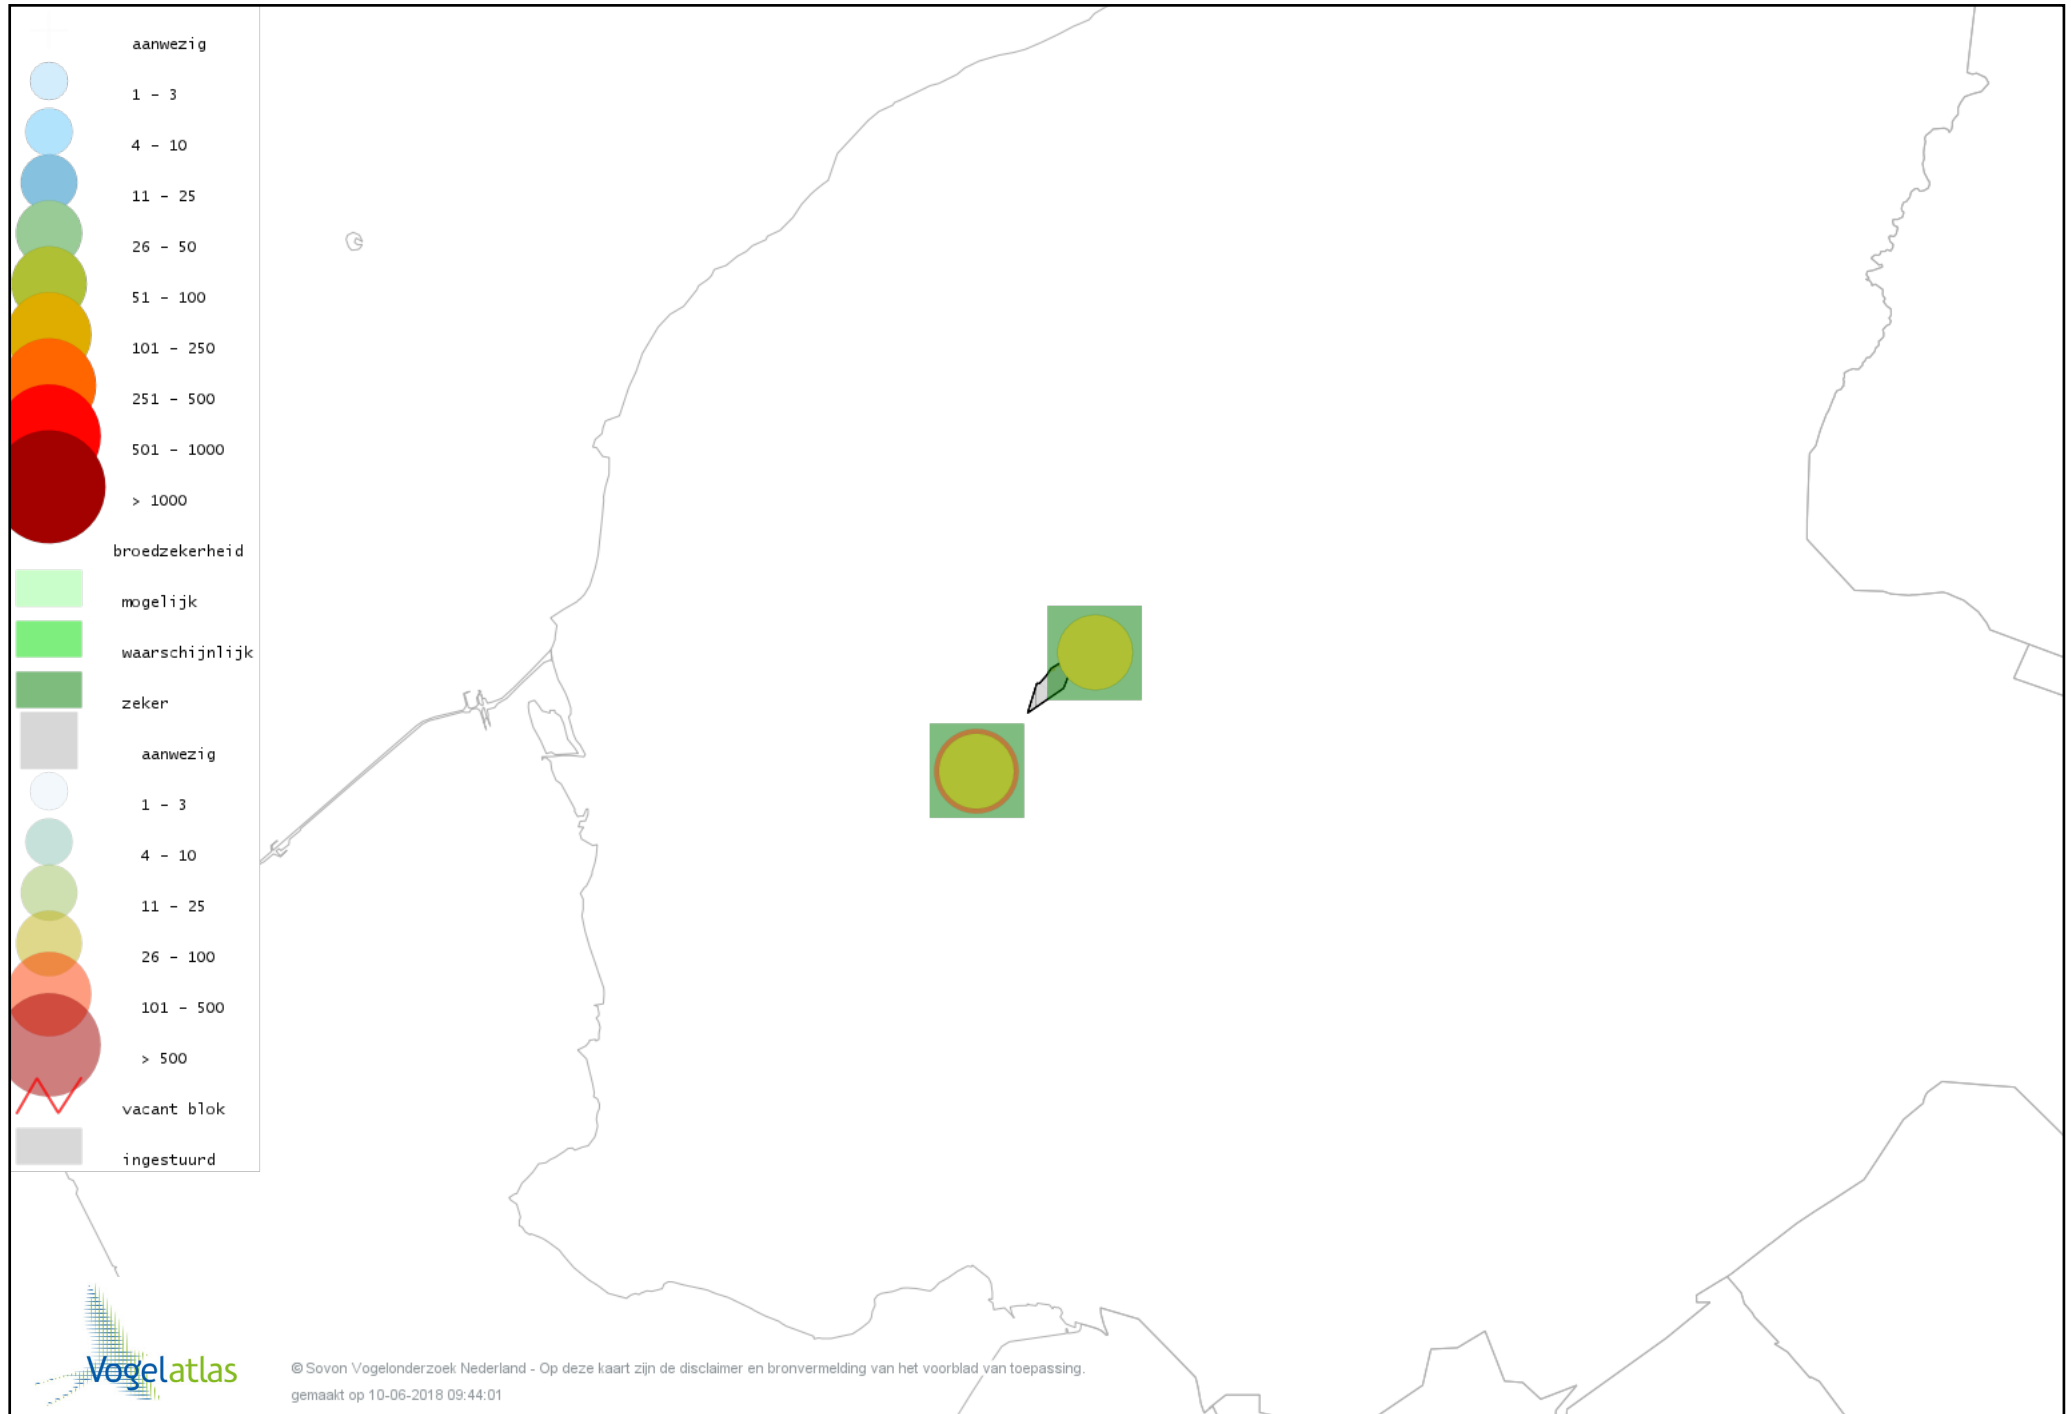

Voorlopige verspreidingskaart Blauwe Reiger broedseizoen

© Sovon Vogelonderzoek Nederland - Op deze kaart zijn de disclaimer en bronvermelding van het voorblad van toepassing.
gemaakt op 10-06-2018 09:44:01