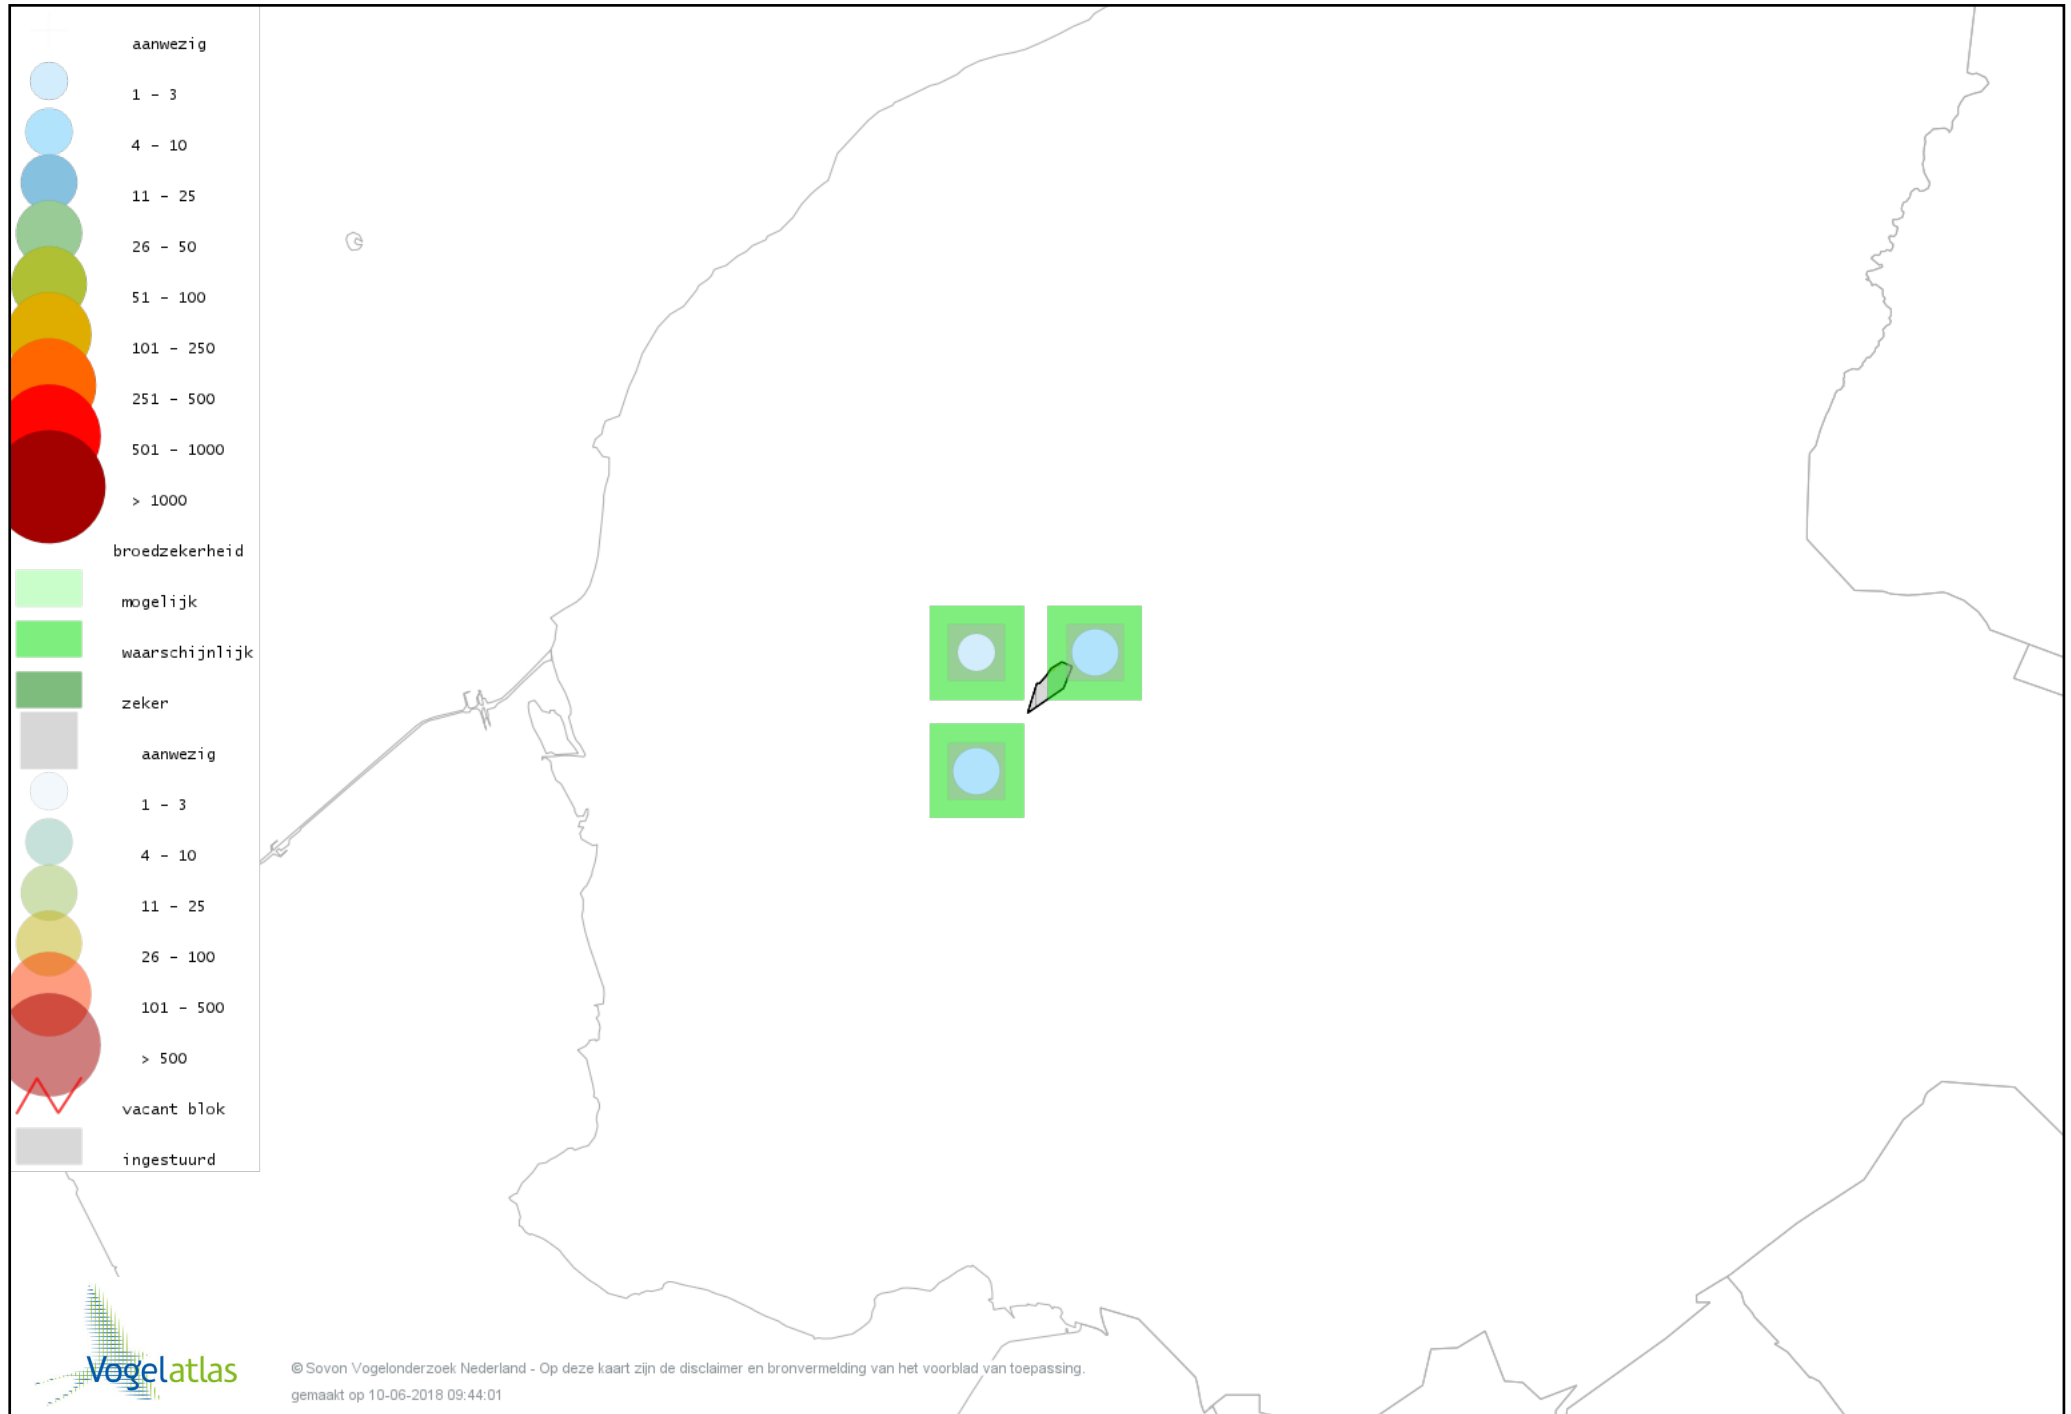

Voorlopige verspreidingskaart Grasmus broedseizoen

Voorlopige verspreidingskaart Tuinfluiter broedseizoen

Voorlopige verspreidingskaart Zwartkop broedseizoen

Voorlopige verspreidingskaart Spotvogel broedseizoen

Voorlopige verspreidingskaart Bosrietzanger broedseizoen

Voorlopige verspreidingskaart Kleine Karekiet broedseizoen

Voorlopige verspreidingskaart Rietzanger broedseizoen

Voorlopige verspreidingskaart Boomklever broedseizoen

Voorlopige verspreidingskaart Boomkruiper broedseizoen

Voorlopige verspreidingskaart Winterkoning broedseizoen

Voorlopige verspreidingskaart Spreeuw broedseizoen

Voorlopige verspreidingskaart Merel broedseizoen

Voorlopige verspreidingskaart Zanglijster broedseizoen

Voorlopige verspreidingskaart Grauwe Vliegenvanger broedseizoen

Voorlopige verspreidingskaart Roodborst broedseizoen

Voorlopige verspreidingskaart Zwarte Roodstaart broedseizoen