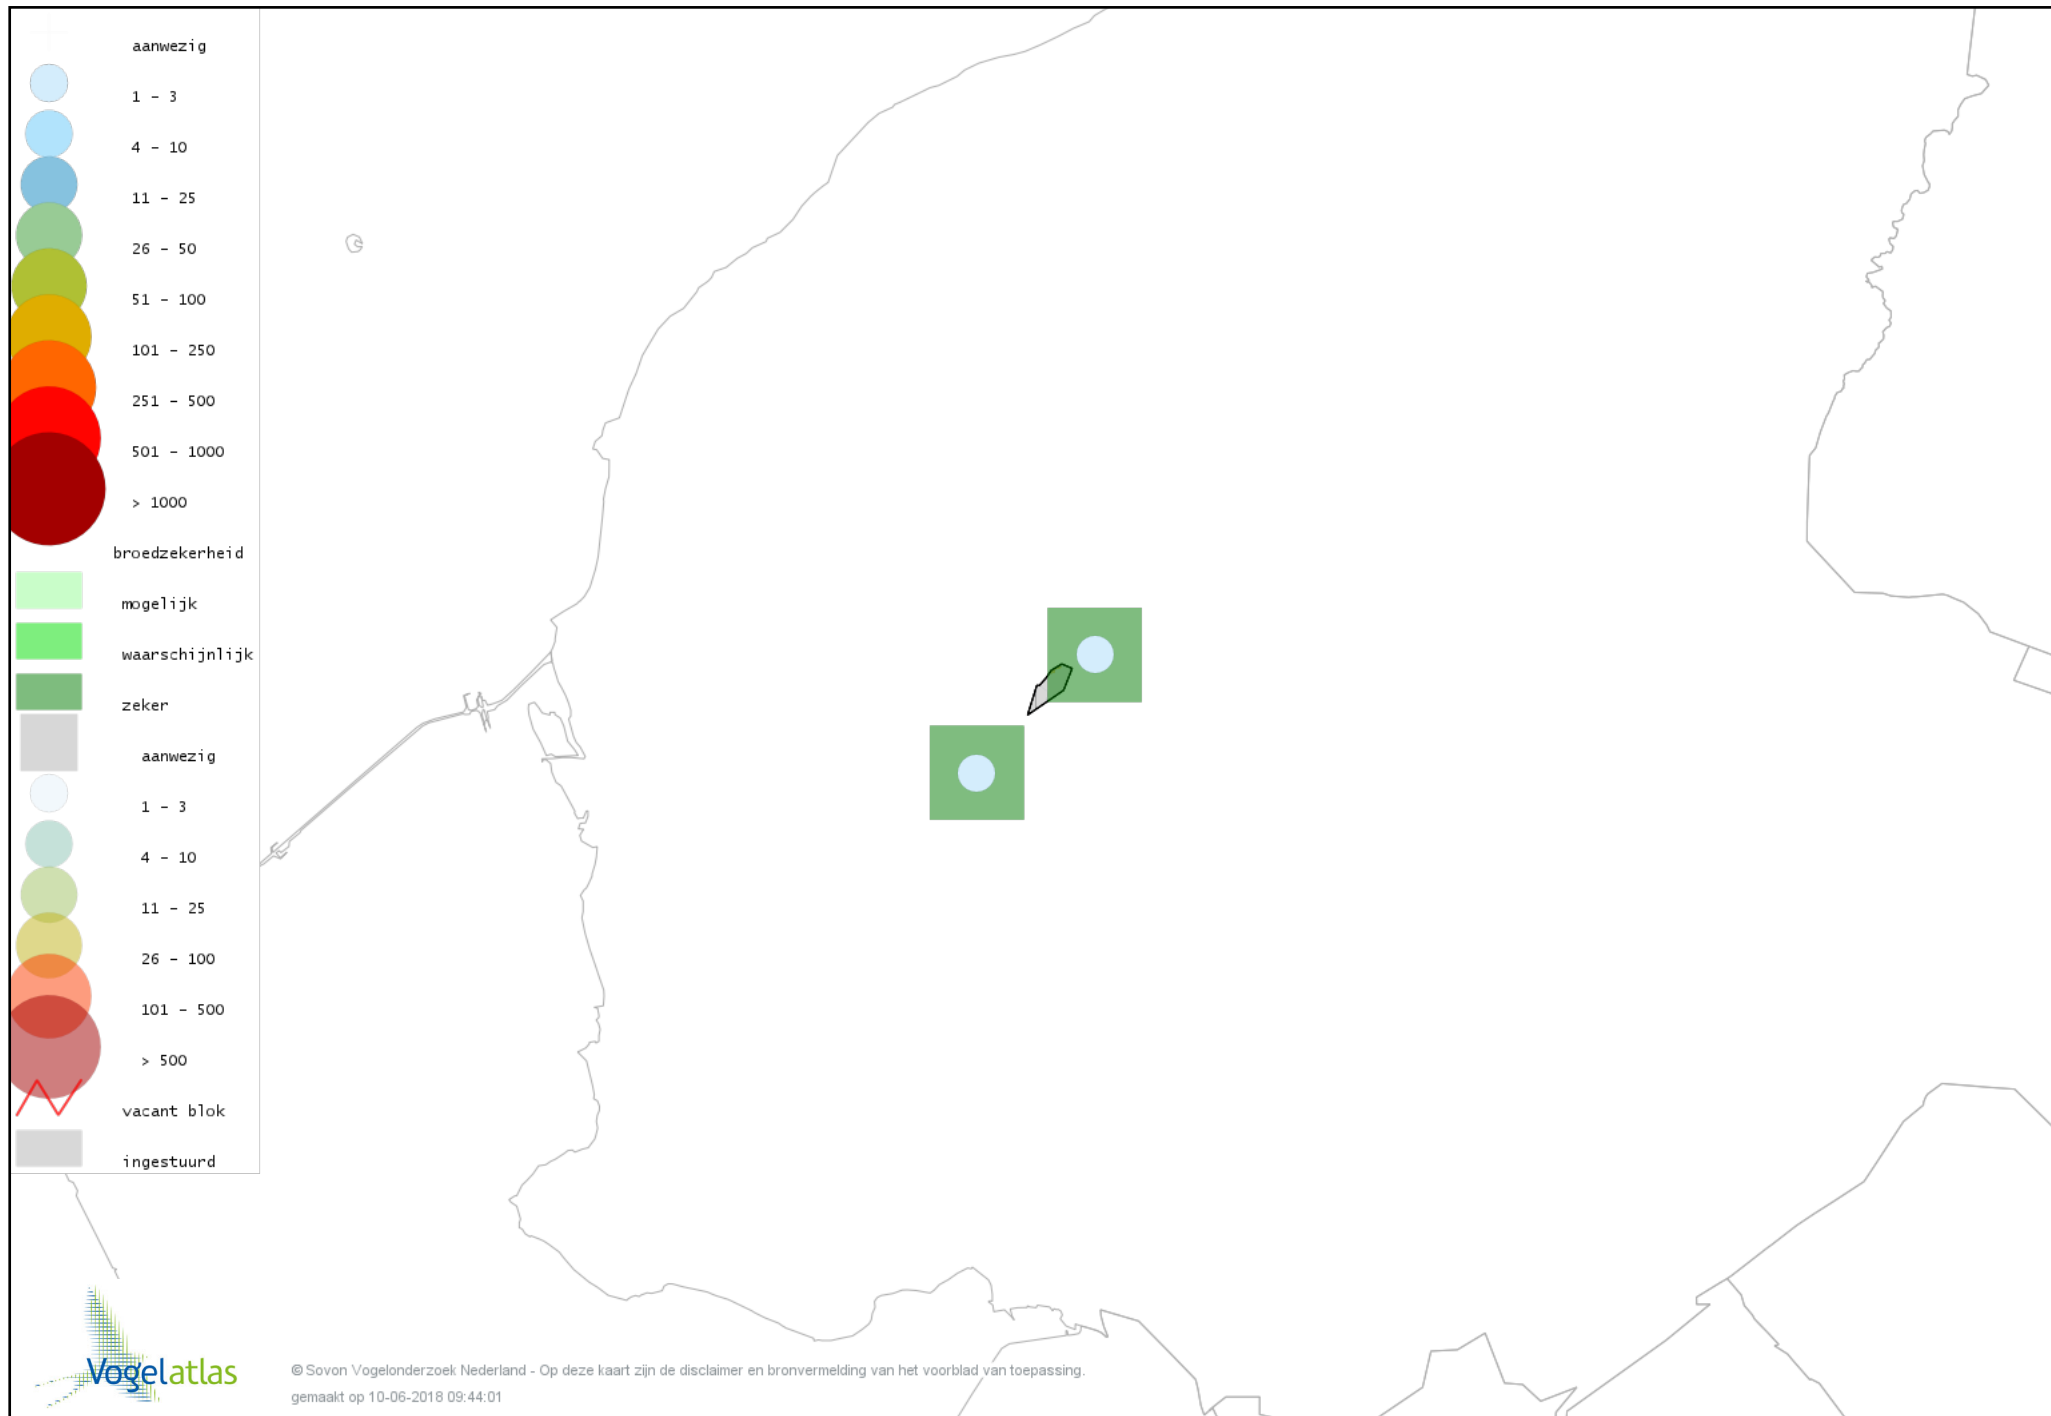

Voorlopige verspreidingskaart Blauwe Reiger broedseizoen

© Sovon Vogelonderzoek Nederland - Op deze kaart zijn de disclaimer en bronvermelding van het voorblad van toepassing.
gemaakt op 10-06-2018 09:44:01

Voorlopige verspreidingskaart Fuut broedseizoen

Voorlopige verspreidingskaart Bruine Kiekendief broedseizoen

Voorlopige verspreidingskaart Sperwer broedseizoen

Voorlopige verspreidingskaart Buizerd broedseizoen

Voorlopige verspreidingskaart Torenvalk broedseizoen

Voorlopige verspreidingskaart Boomvalk broedseizoen

Voorlopige verspreidingskaart Waterhoen broedseizoen

Voorlopige verspreidingskaart Meerkoet broedseizoen