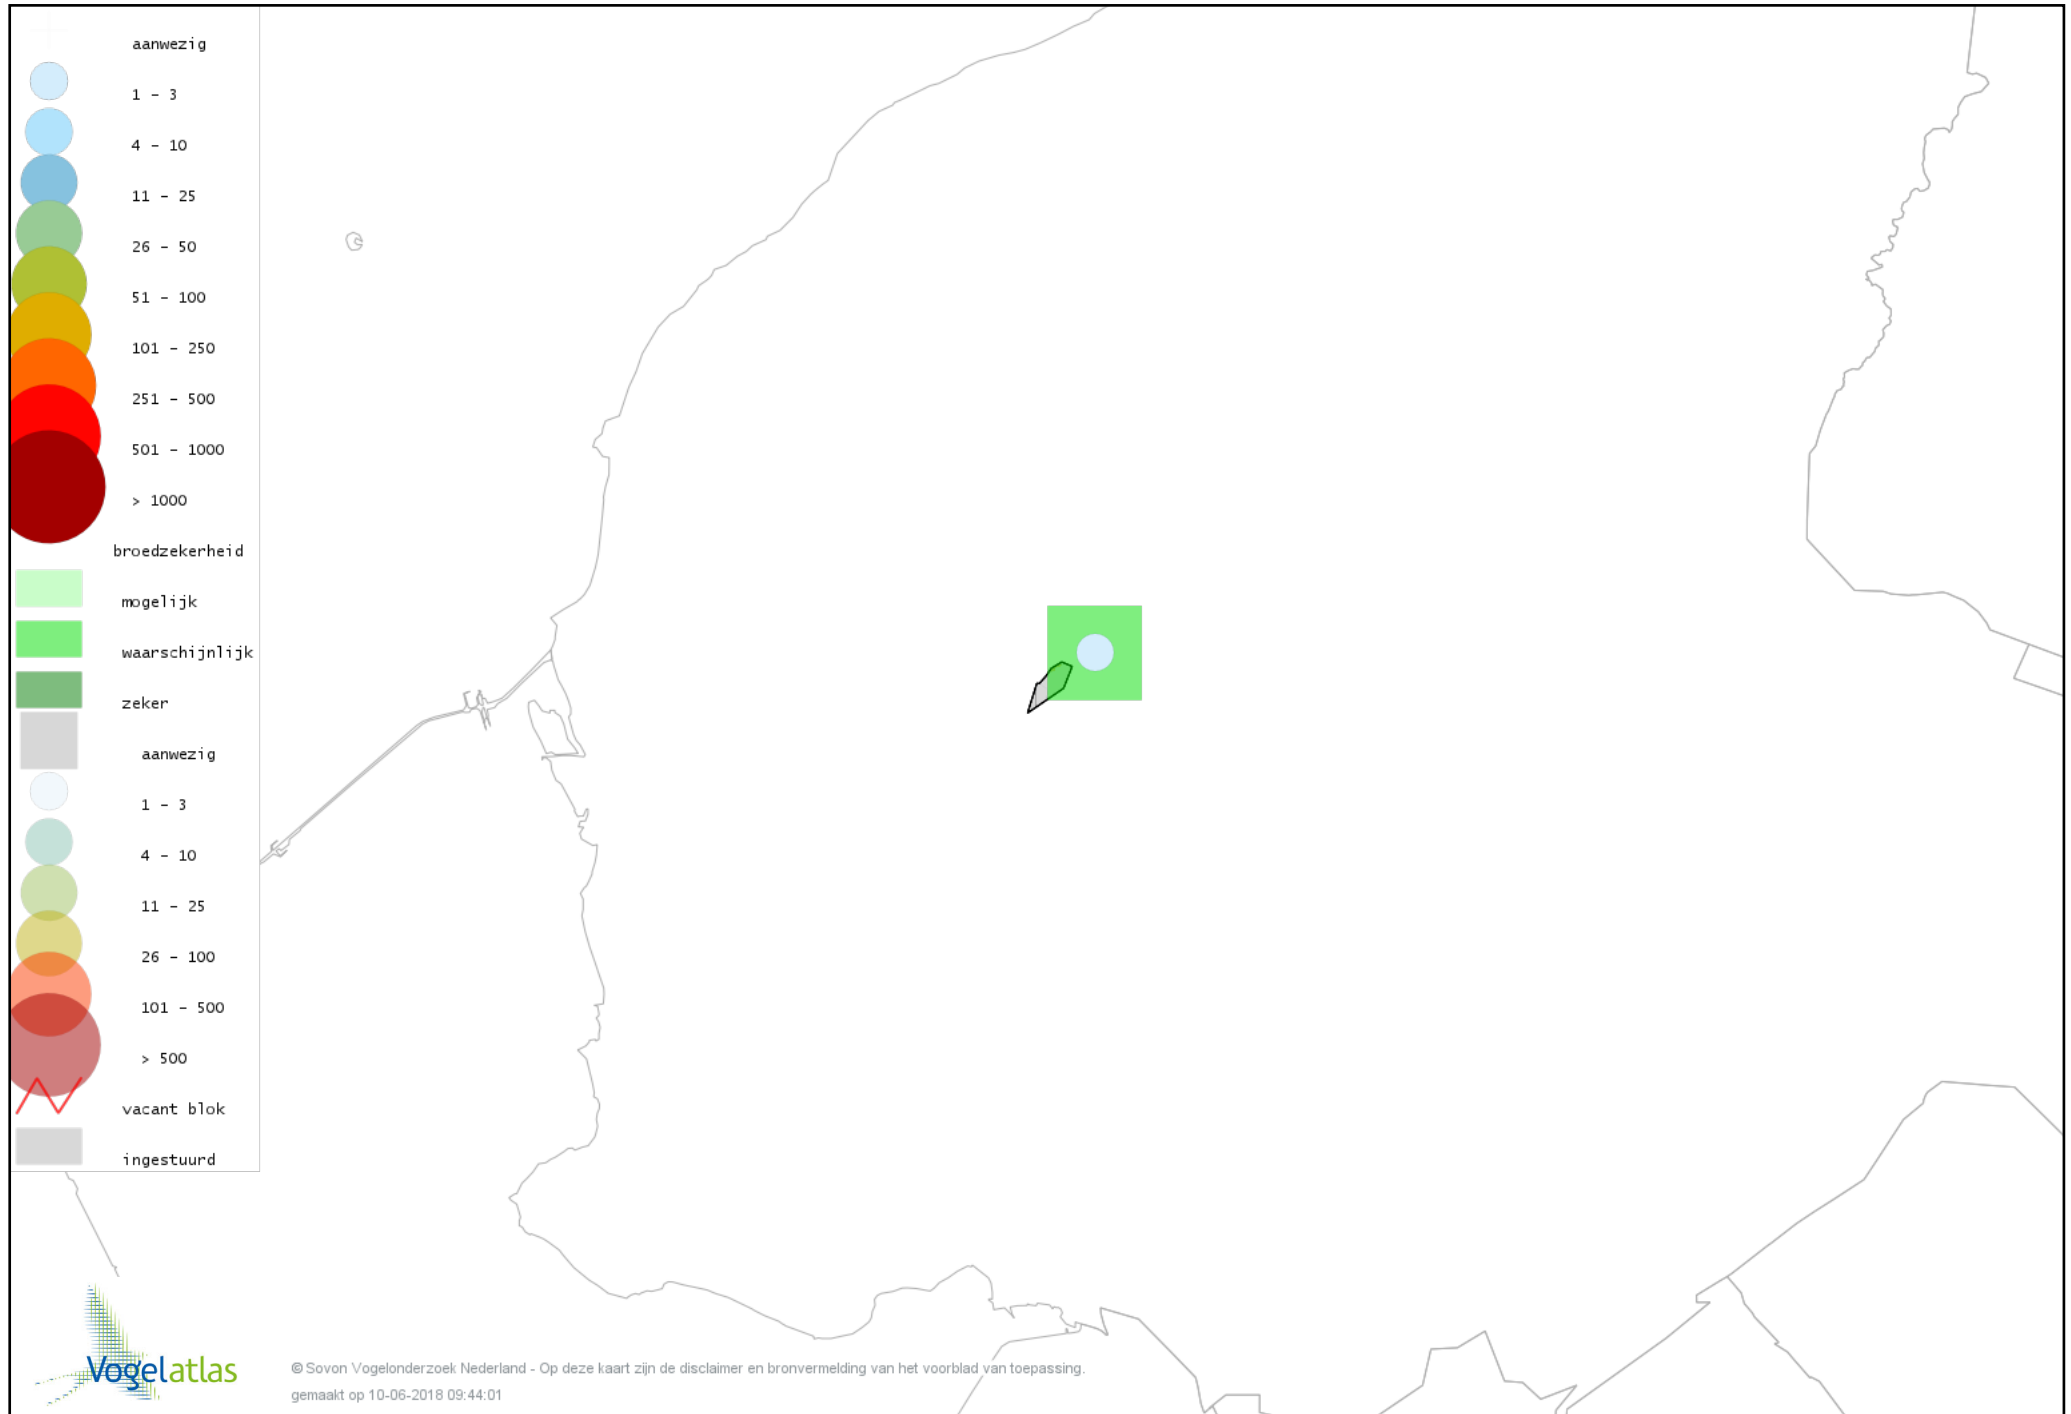

De kleurtint (blauw) is de beste referentie voor de tot nu toe waargenomen aantalsklasse.

De stipgrootte is relatief. Vergelijk daarvoor de atlasblok grootte van de legenda met die van het kaartbeeld.

Voorlopige verspreidingskaart Knobbelzwaan broedseizoen

Voorlopige verspreidingskaart Grauwe Gans broedseizoen

Voorlopige verspreidingskaart Grote Canadese Gans broedseizoen

Voorlopige verspreidingskaart Brandgans broedseizoen

Voorlopige verspreidingskaart Nijlgans broedseizoen

Voorlopige verspreidingskaart Bergeend broedseizoen

Voorlopige verspreidingskaart Kuifeend broedseizoen

© Sovon Vogelonderzoek Nederland - Op deze kaart zijn de disclaimer en bronvermelding van het voorblad van toepassing.
gemaakt op 10-06-2018 09:44:01

Voorlopige verspreidingskaart Krakeend broedseizoen

Voorlopige verspreidingskaart Slobeend broedseizoen

Voorlopige verspreidingskaart Wilde Eend broedseizoen

Voorlopige verspreidingskaart Soepeend broedseizoen