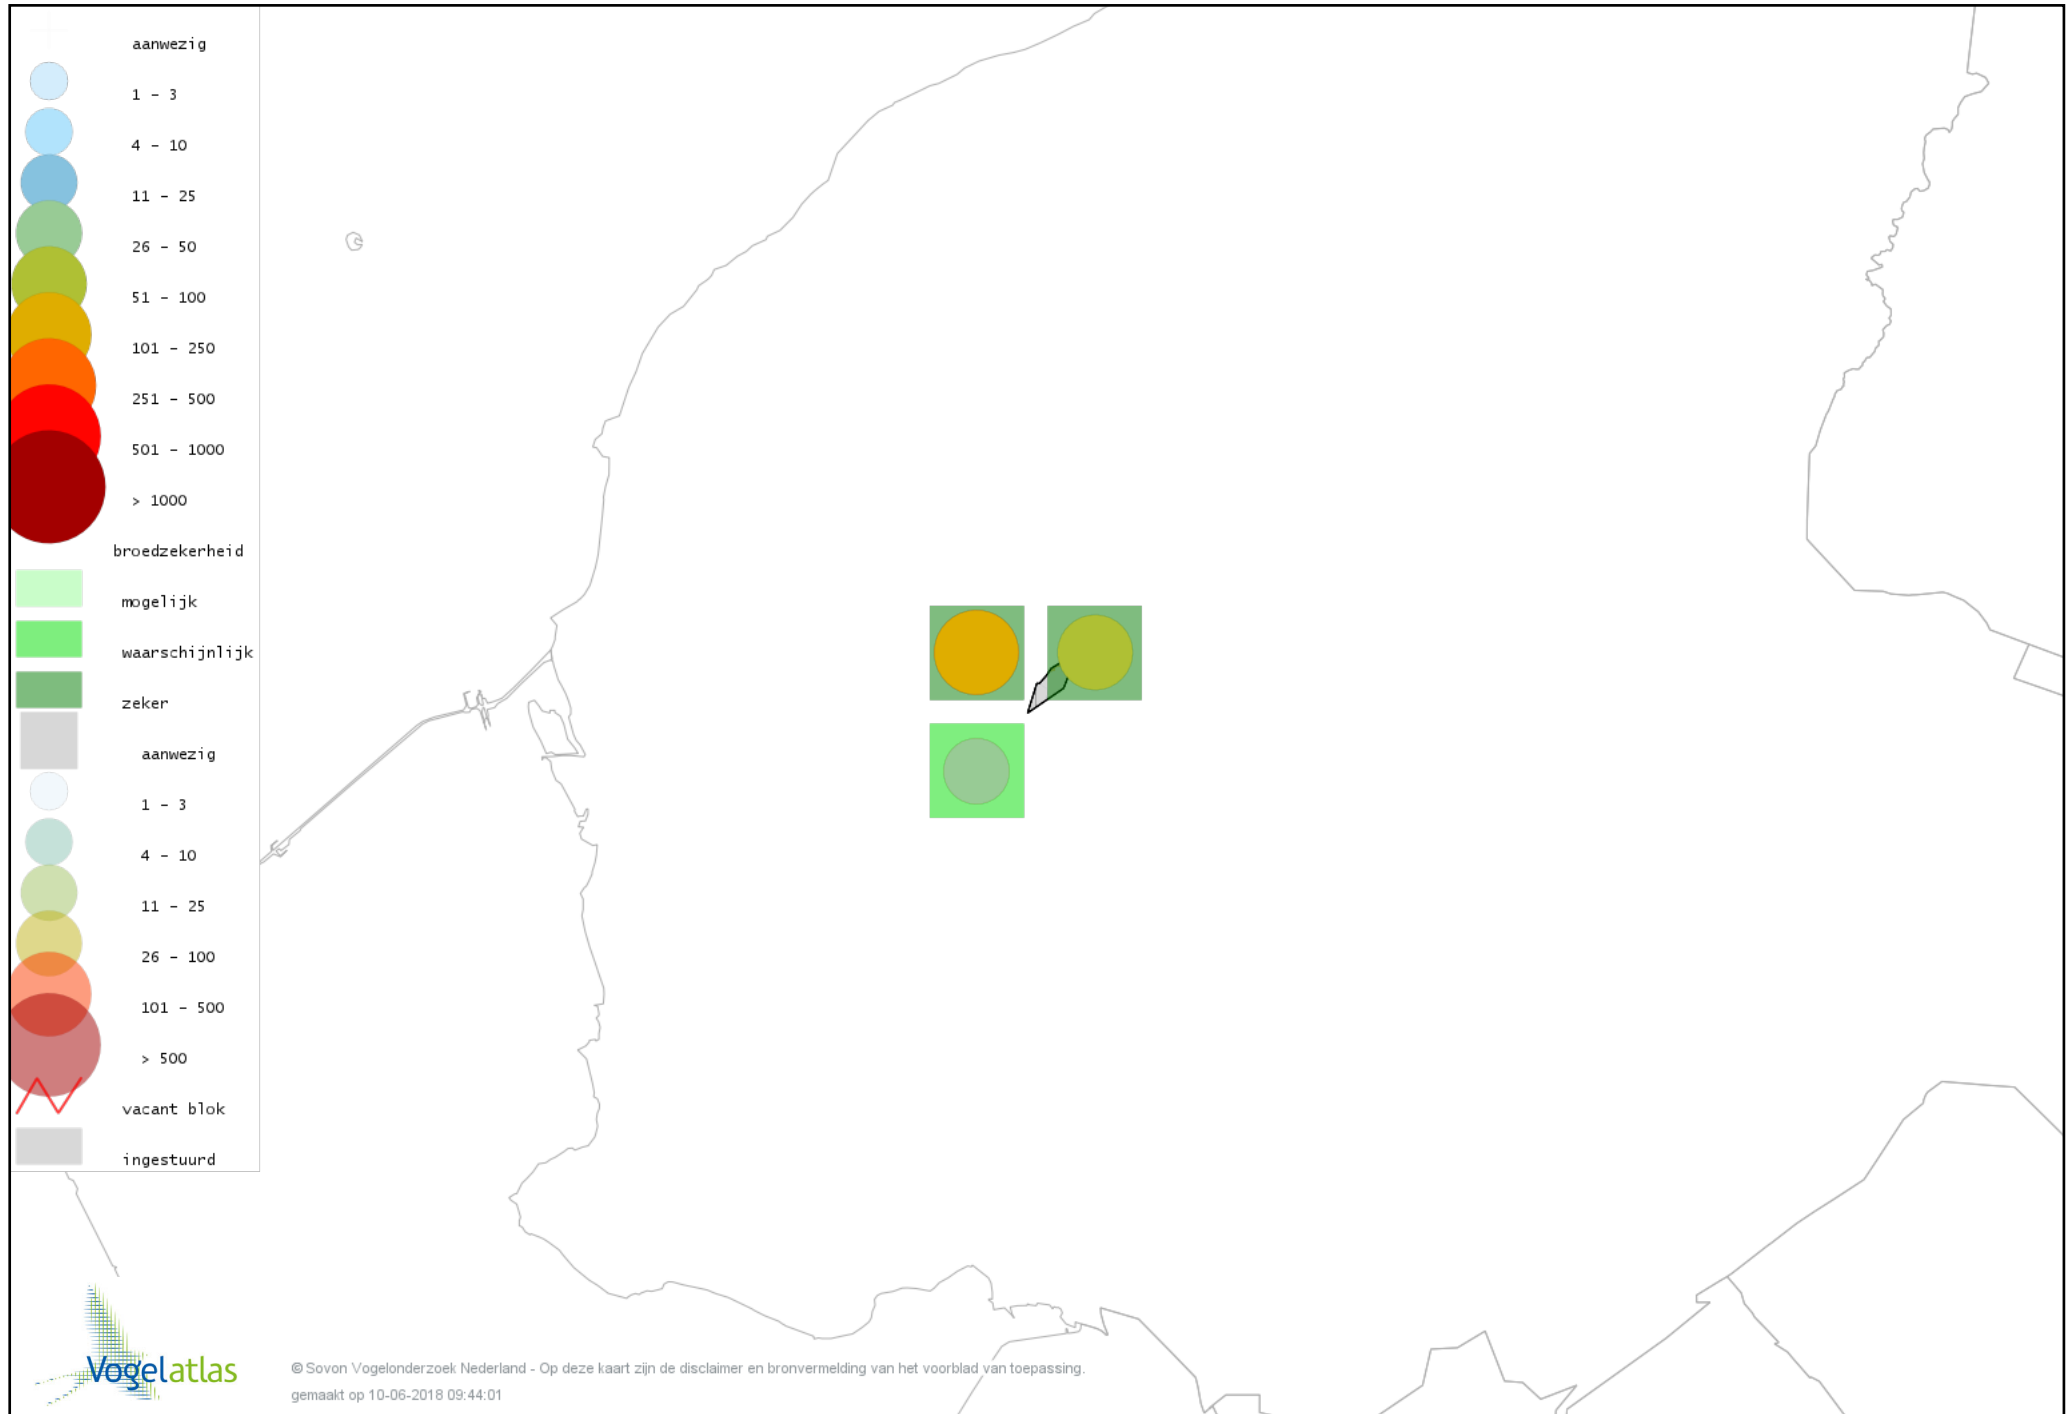

Voorlopige verspreidingskaart Torenvalk broedseizoen

Voorlopige verspreidingskaart Boomvalk broedseizoen

Voorlopige verspreidingskaart Waterhoen broedseizoen

Voorlopige verspreidingskaart Meerkoet broedseizoen

Voorlopige verspreidingskaart Scholekster broedseizoen

Voorlopige verspreidingskaart Kluut broedseizoen

Voorlopige verspreidingskaart Kievit broedseizoen

Voorlopige verspreidingskaart Grutto broedseizoen

Voorlopige verspreidingskaart Wulp broedseizoen

Voorlopige verspreidingskaart Tureluur broedseizoen

Voorlopige verspreidingskaart Stadsduif broedseizoen

Voorlopige verspreidingskaart Holenduif broedseizoen