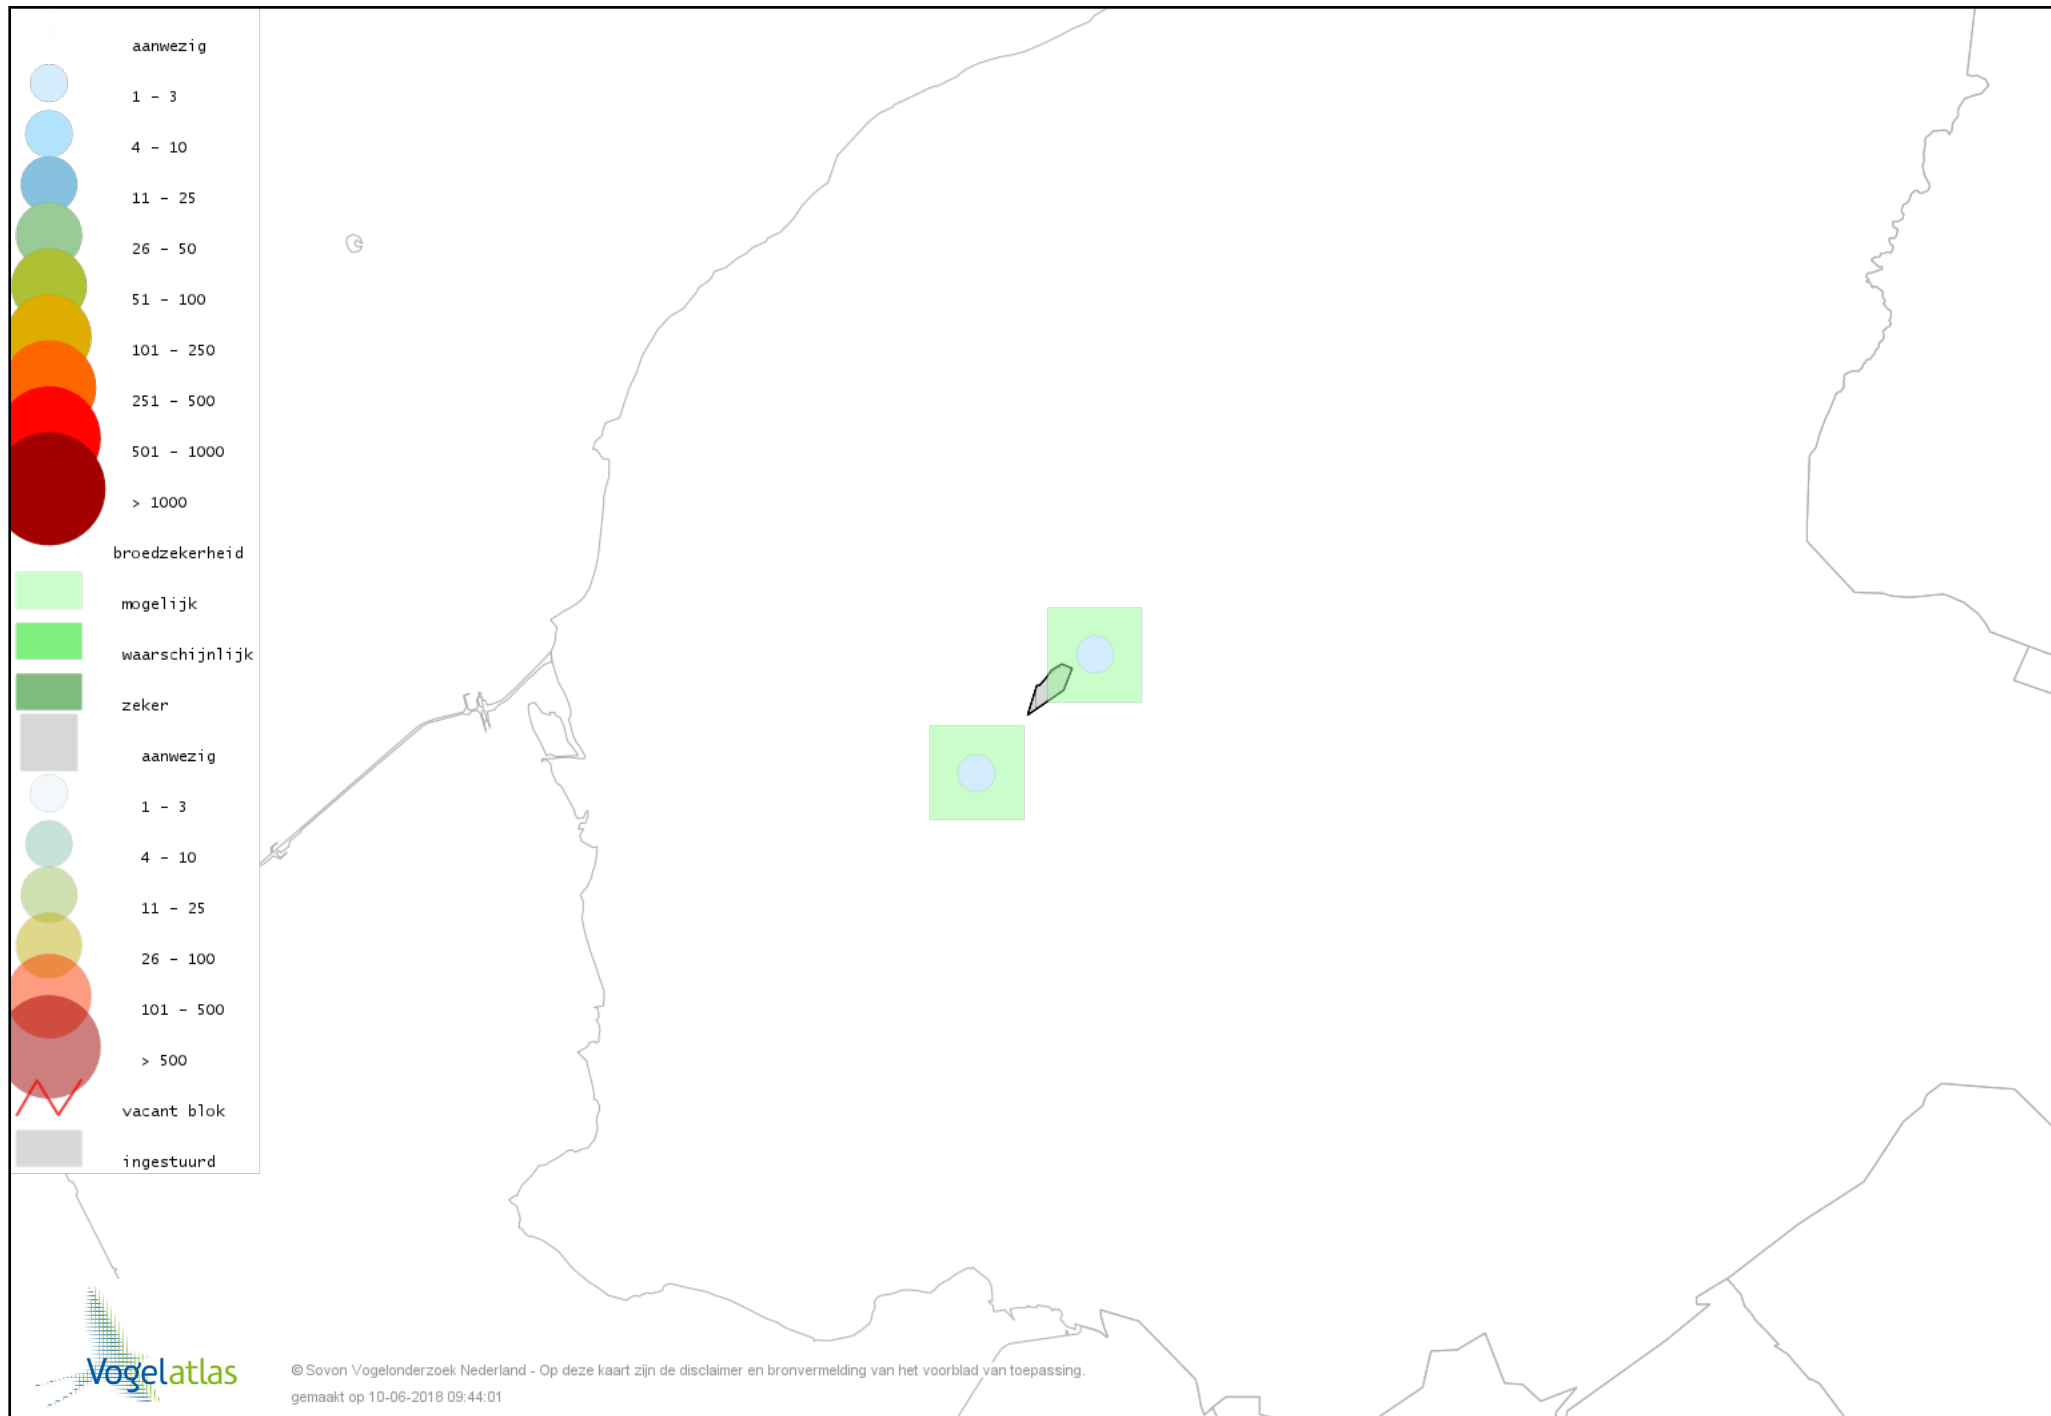

Voorlopige verspreidingskaart Grasmus broedseizoen

Voorlopige verspreidingskaart Tuinfluiter broedseizoen

Voorlopige verspreidingskaart Zwartkop broedseizoen

Voorlopige verspreidingskaart Spotvogel broedseizoen

Voorlopige verspreidingskaart Bosrietzanger broedseizoen

Voorlopige verspreidingskaart Kleine Karekiet broedseizoen

Voorlopige verspreidingskaart Rietzanger broedseizoen

Voorlopige verspreidingskaart Boomklever broedseizoen

Voorlopige verspreidingskaart Boomkruiper broedseizoen

Voorlopige verspreidingskaart Winterkoning broedseizoen

Voorlopige verspreidingskaart Spreeuw broedseizoen

Voorlopige verspreidingskaart Merel broedseizoen