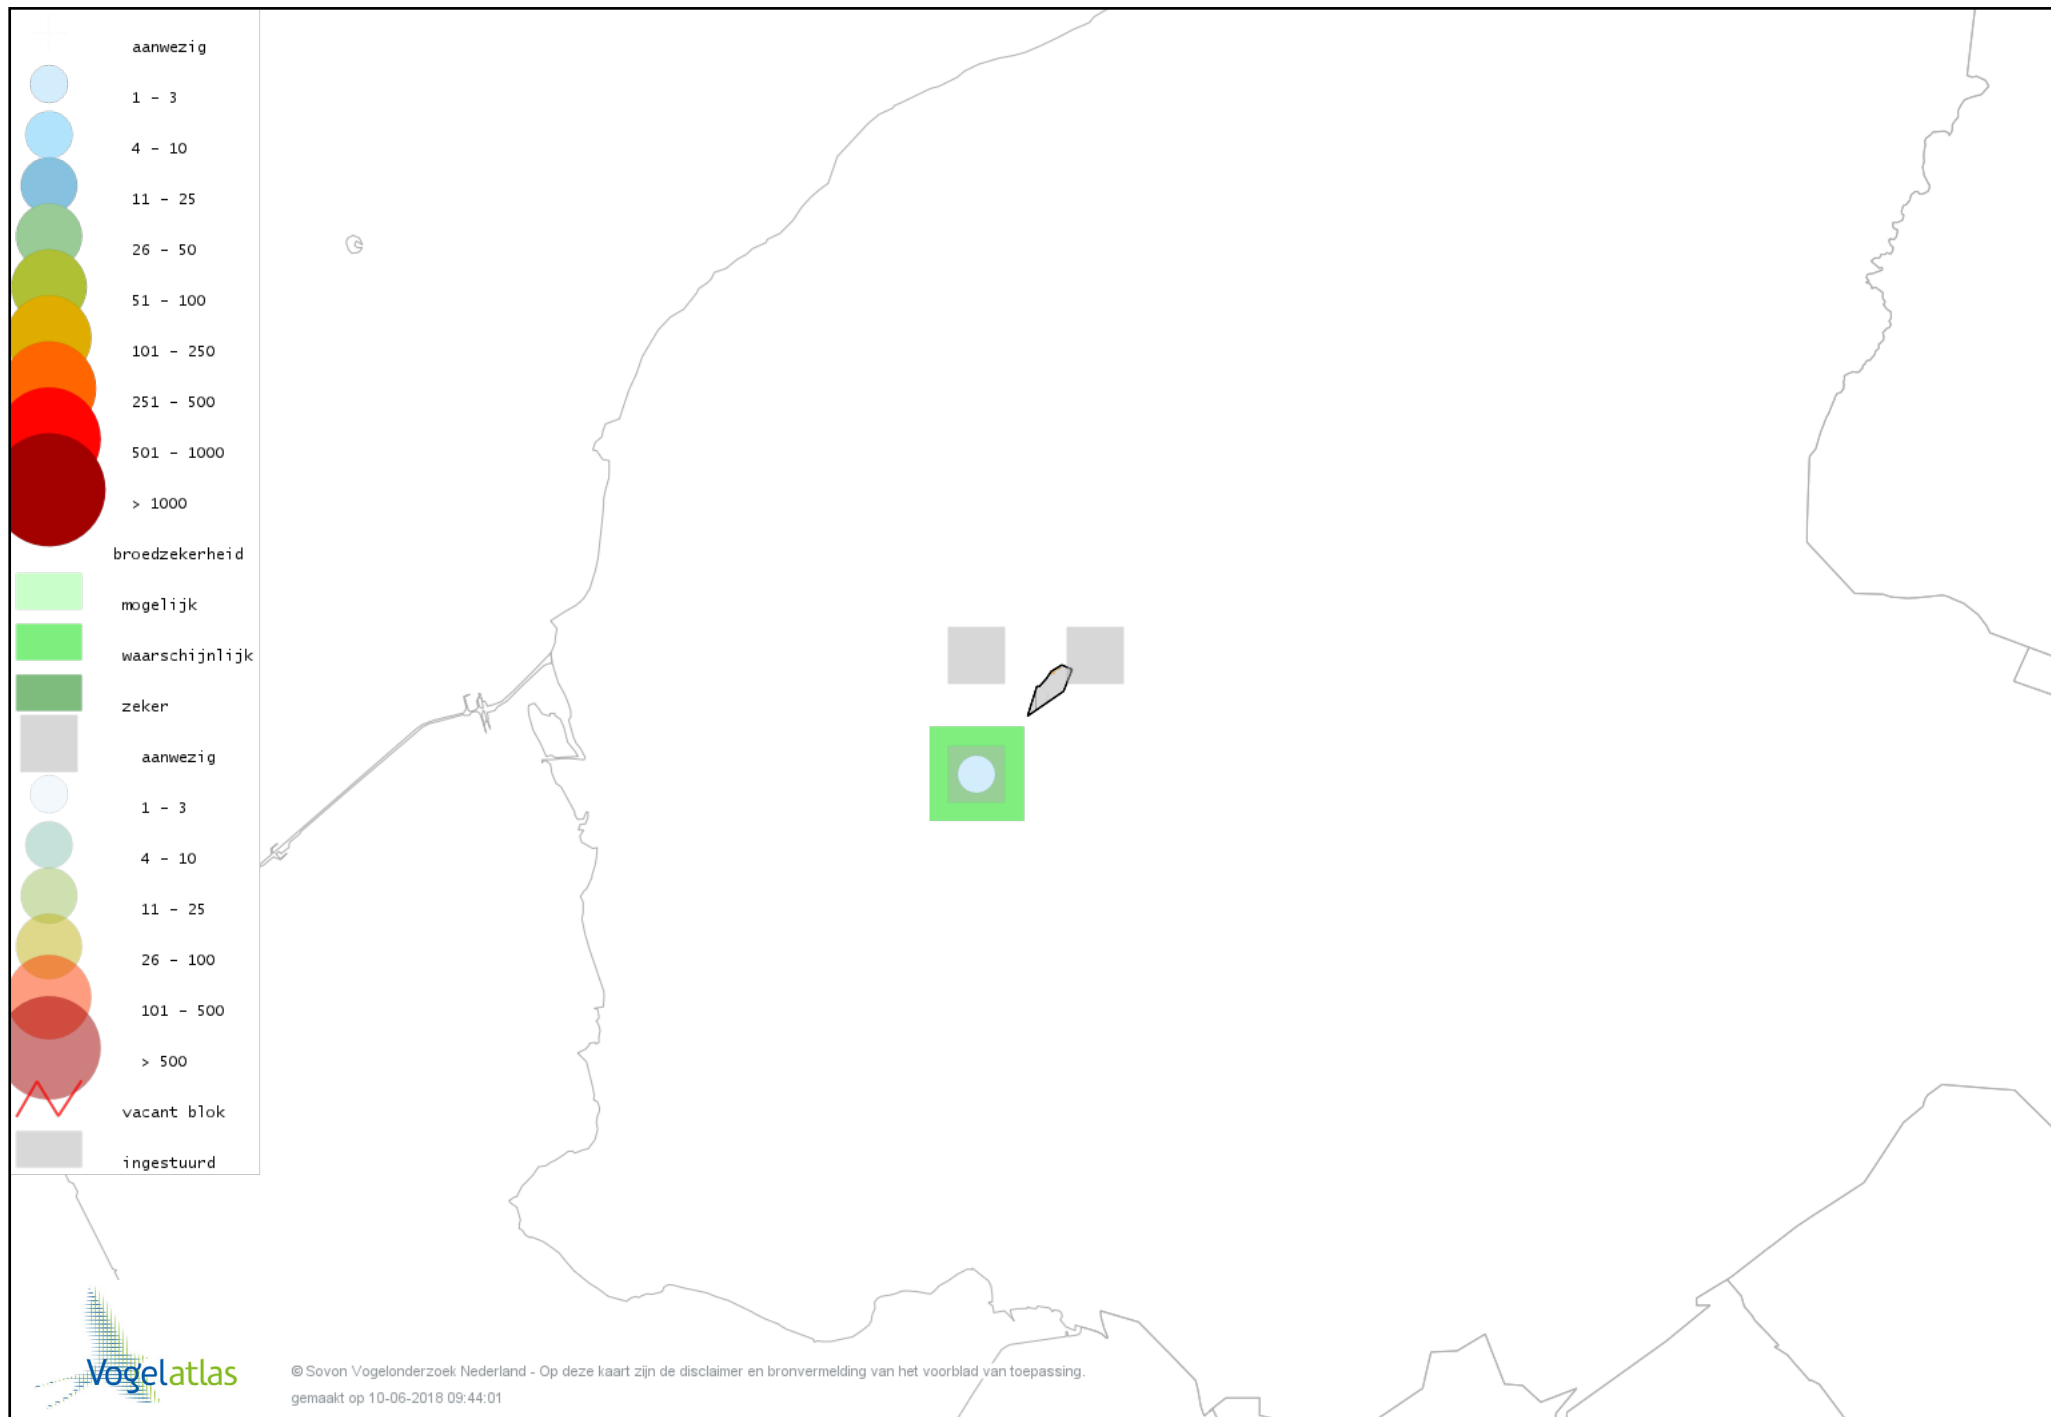

Voorlopige verspreidingskaart Boomkruiper broedseizoen

Voorlopige verspreidingskaart Winterkoning broedseizoen

Voorlopige verspreidingskaart Spreeuw broedseizoen

Voorlopige verspreidingskaart Merel broedseizoen

Voorlopige verspreidingskaart Zanglijster broedseizoen

Voorlopige verspreidingskaart Grauwe Vliegenvanger broedseizoen

Voorlopige verspreidingskaart Roodborst broedseizoen

Voorlopige verspreidingskaart Zwarte Roodstaart broedseizoen

Voorlopige verspreidingskaart Heggenmus broedseizoen

Voorlopige verspreidingskaart Huismus broedseizoen

Voorlopige verspreidingskaart Ringmus broedseizoen

Voorlopige verspreidingskaart Gele Kwikstaart broedseizoen

Voorlopige verspreidingskaart Witte Kwikstaart broedseizoen

Voorlopige verspreidingskaart Graspieper broedseizoen

Voorlopige verspreidingskaart Vink broedseizoen

Voorlopige verspreidingskaart Groenling broedseizoen