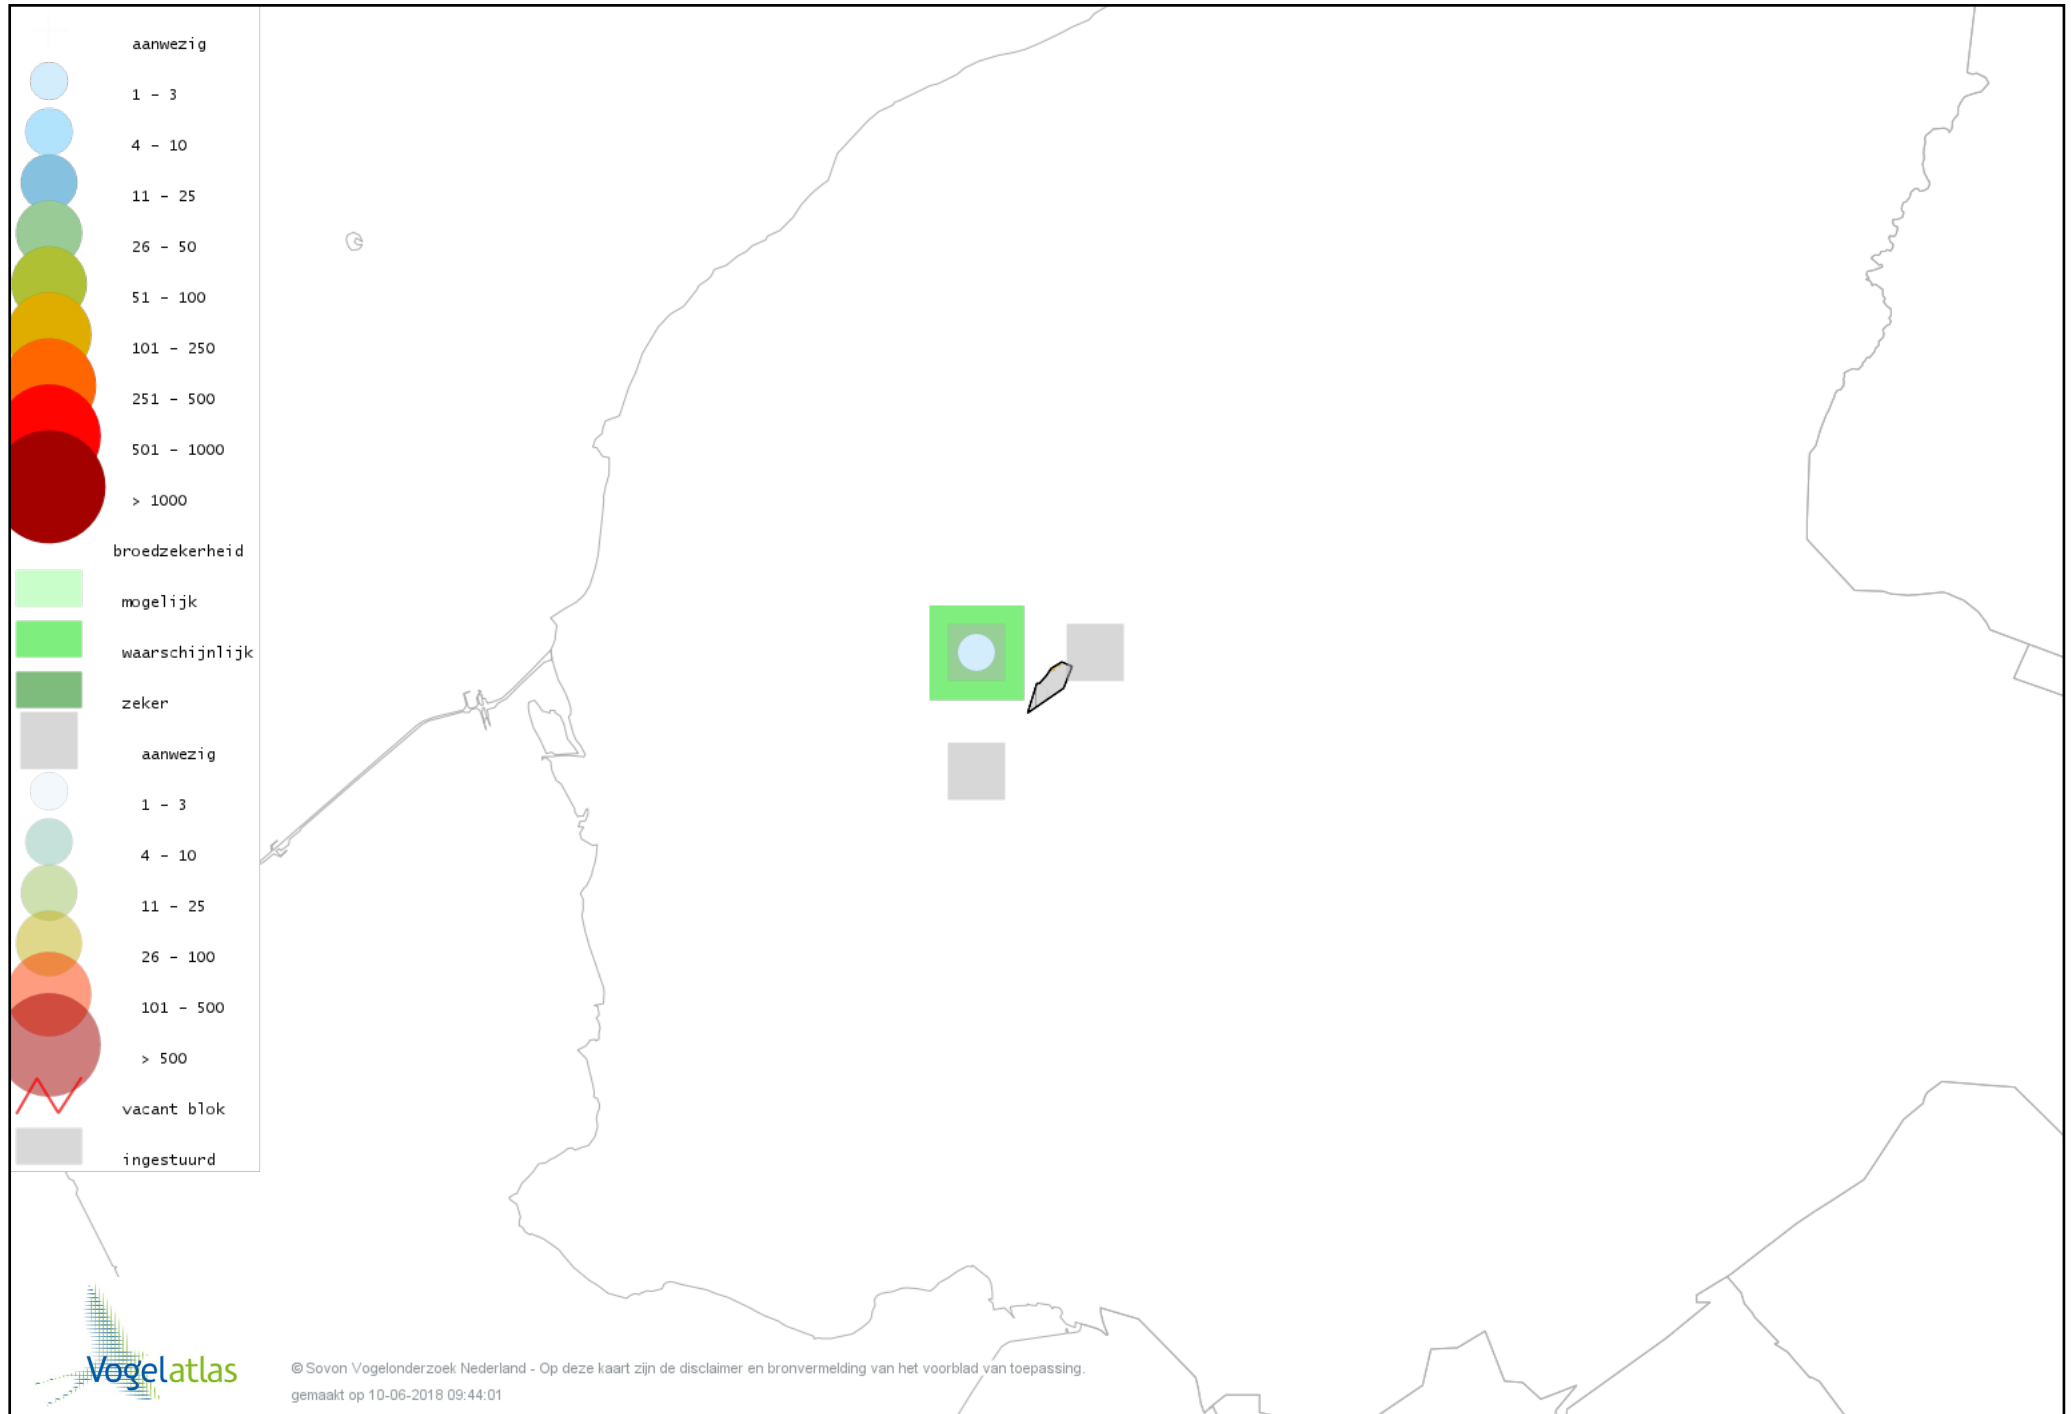

Voorlopige verspreidingskaart Bosrietzanger broedseizoen

Voorlopige verspreidingskaart Kleine Karekiet broedseizoen

Voorlopige verspreidingskaart Rietzanger broedseizoen

Voorlopige verspreidingskaart Boomklever broedseizoen

Voorlopige verspreidingskaart Boomkruiper broedseizoen

Voorlopige verspreidingskaart Winterkoning broedseizoen

Voorlopige verspreidingskaart Spreeuw broedseizoen

Voorlopige verspreidingskaart Merel broedseizoen

Voorlopige verspreidingskaart Zanglijster broedseizoen

Voorlopige verspreidingskaart Grauwe Vliegenvanger broedseizoen

Voorlopige verspreidingskaart Roodborst broedseizoen

Voorlopige verspreidingskaart Zwarte Roodstaart broedseizoen