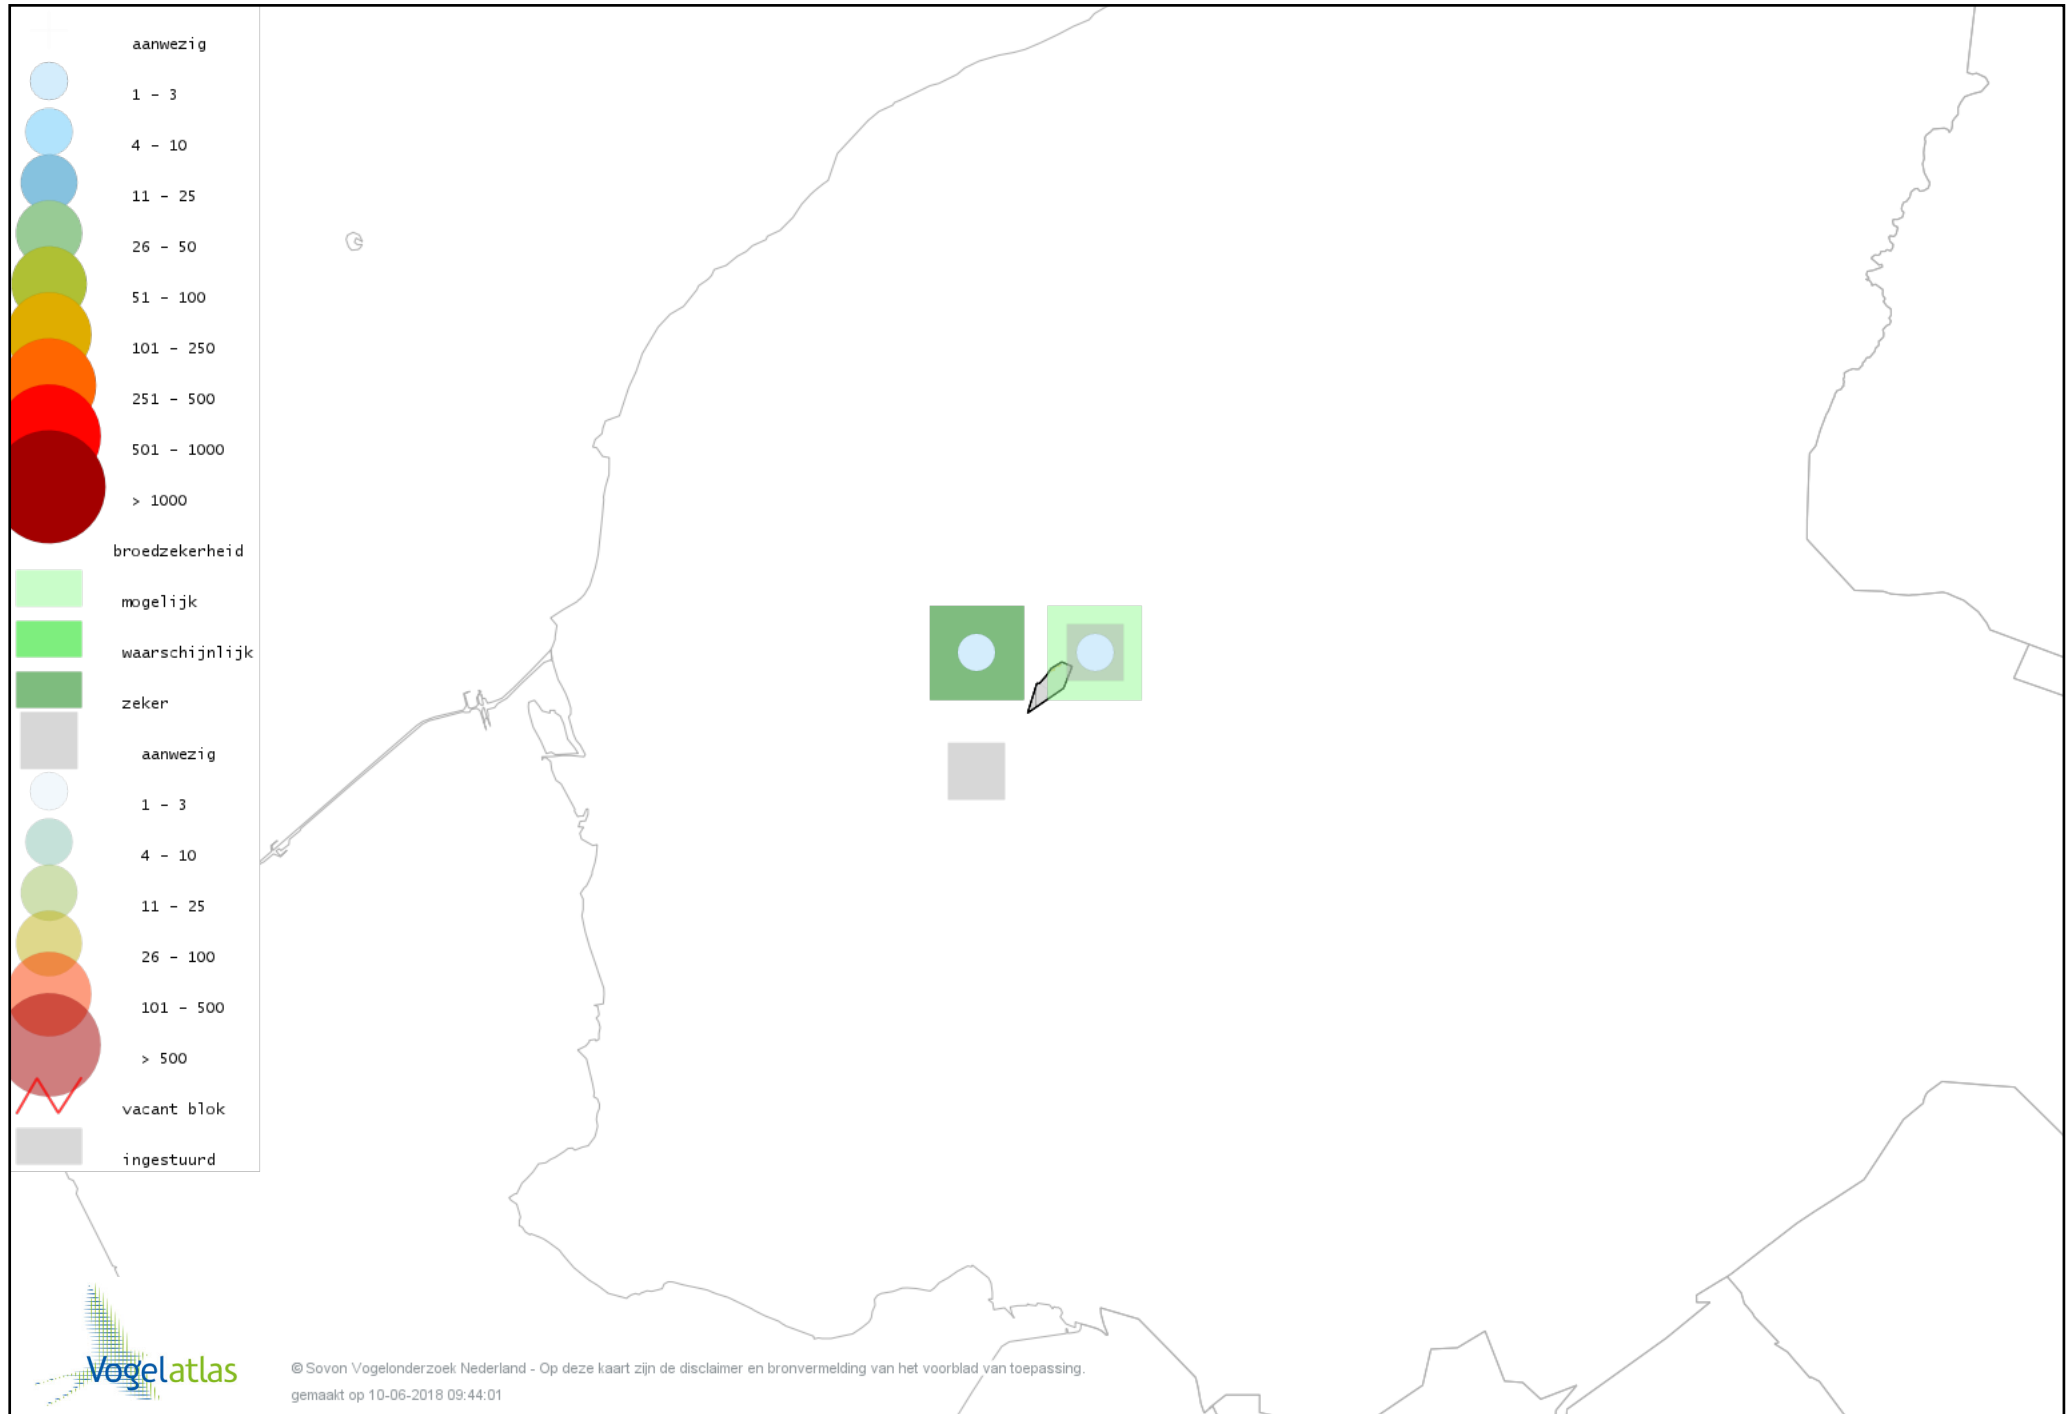

Voorlopige verspreidingskaart Huiszwaluw broedseizoen

Voorlopige verspreidingskaart Tjiftjaf broedseizoen

Voorlopige verspreidingskaart Fitis broedseizoen

Voorlopige verspreidingskaart Braamsluiper broedseizoen

Voorlopige verspreidingskaart Grasmus broedseizoen

Voorlopige verspreidingskaart Tuinfluiter broedseizoen

Voorlopige verspreidingskaart Zwartkop broedseizoen

Voorlopige verspreidingskaart Spotvogel broedseizoen

Voorlopige verspreidingskaart Bosrietzanger broedseizoen

Voorlopige verspreidingskaart Kleine Karekiet broedseizoen

Voorlopige verspreidingskaart Rietzanger broedseizoen

Voorlopige verspreidingskaart Boomklever broedseizoen

Voorlopige verspreidingskaart Boomkruiper broedseizoen

Voorlopige verspreidingskaart Winterkoning broedseizoen

Voorlopige verspreidingskaart Spreeuw broedseizoen

Voorlopige verspreidingskaart Merel broedseizoen