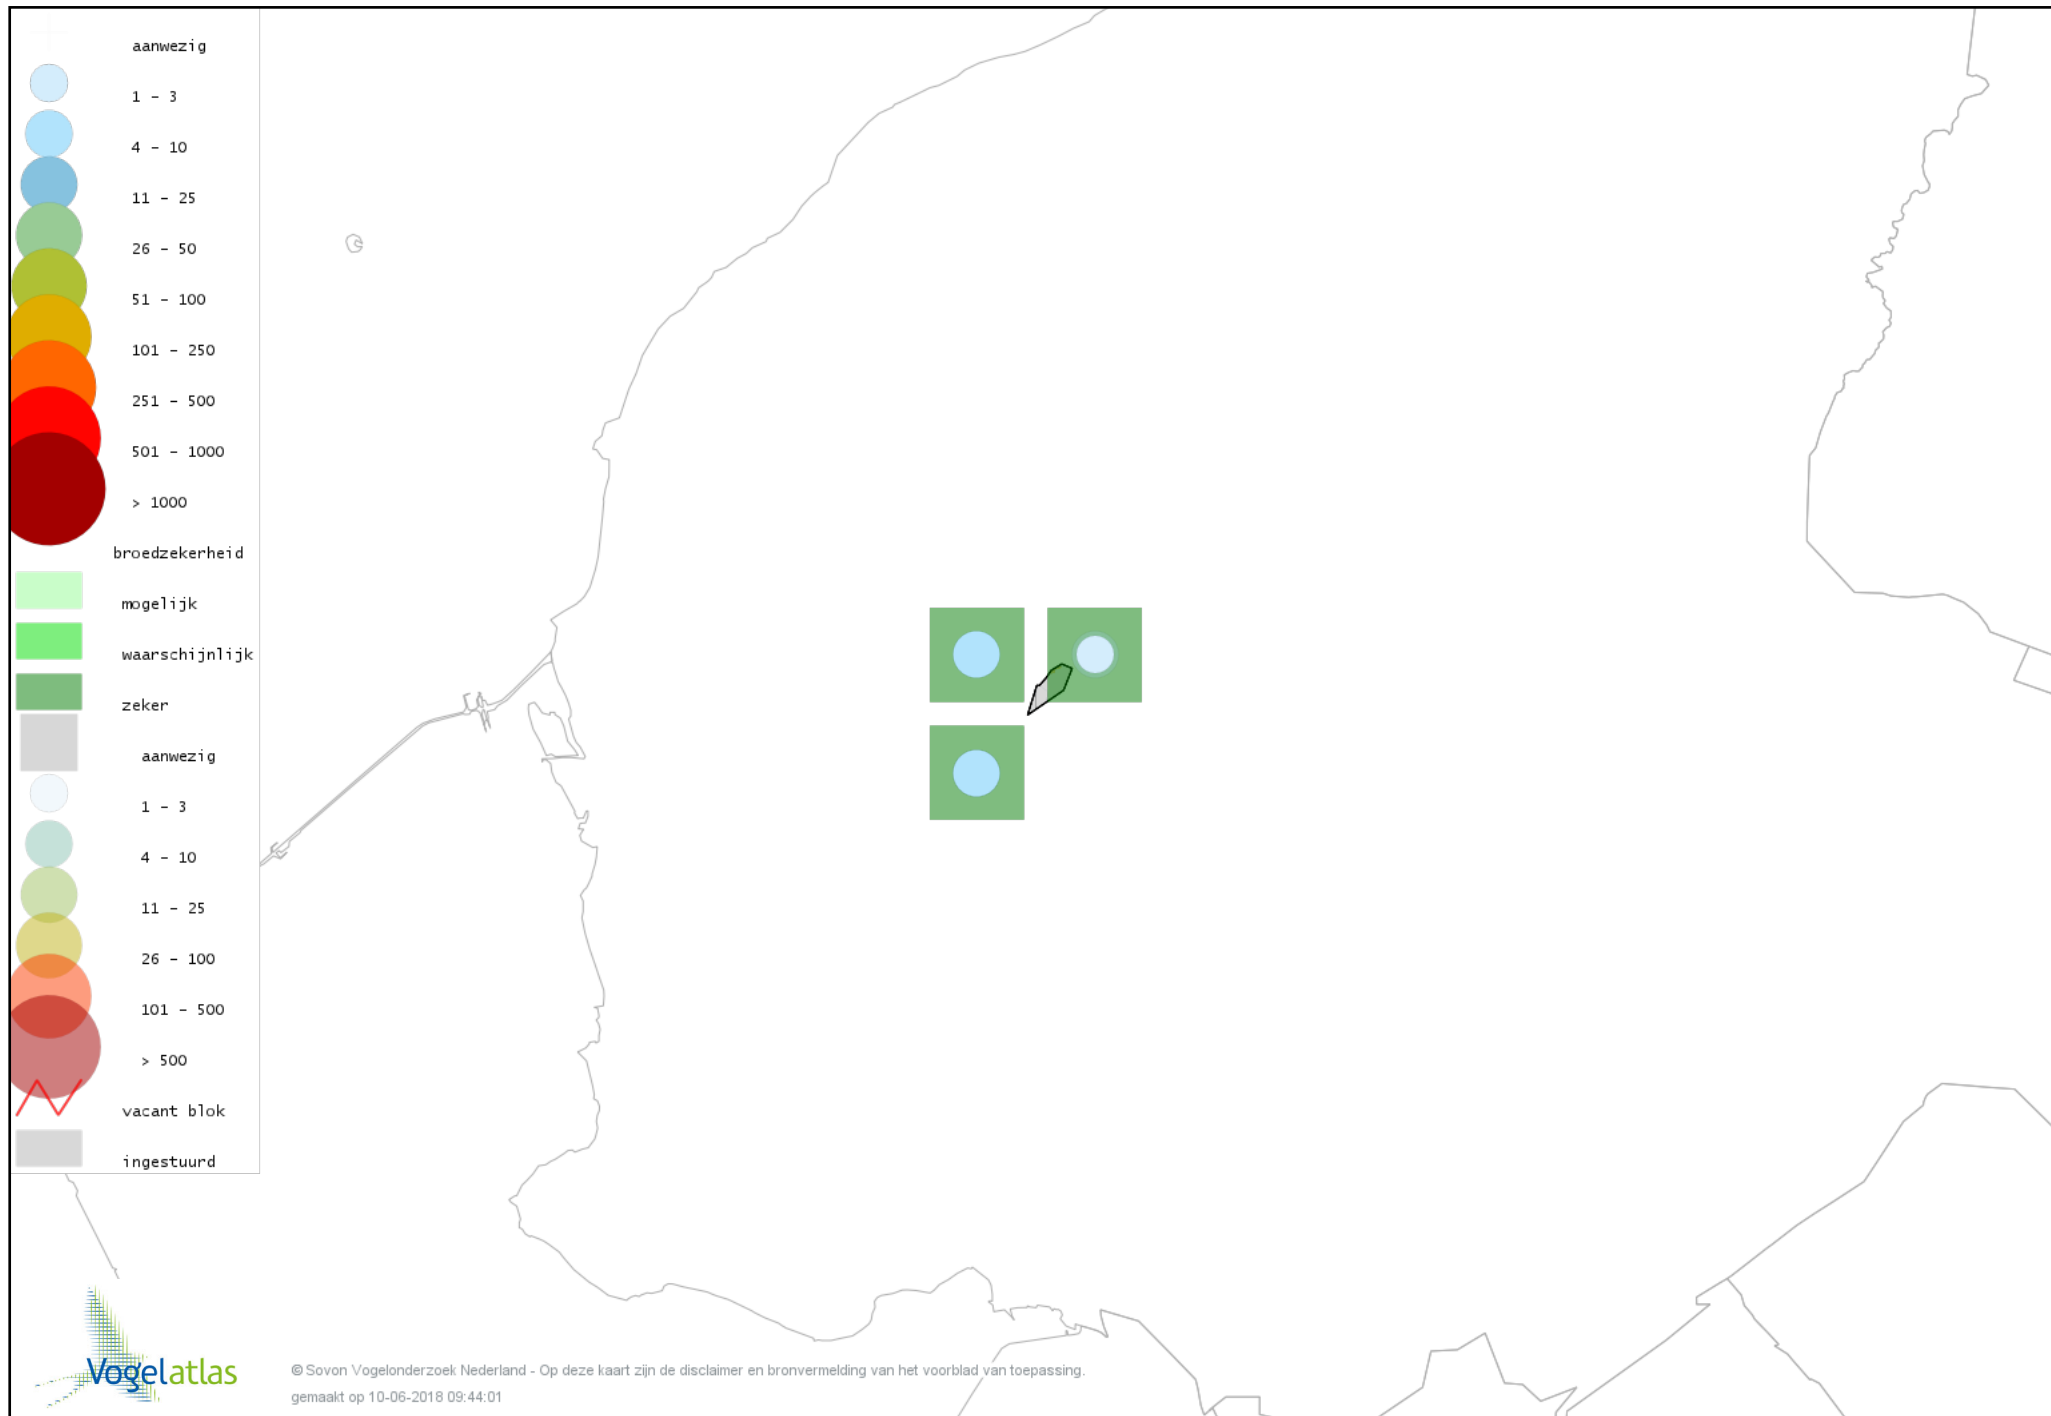

Voorlopige verspreidingskaart Scholekster broedseizoen

Voorlopige verspreidingskaart Kluut broedseizoen

Voorlopige verspreidingskaart Kievit broedseizoen

Voorlopige verspreidingskaart Grutto broedseizoen

Voorlopige verspreidingskaart Wulp broedseizoen

Voorlopige verspreidingskaart Tureluur broedseizoen

Voorlopige verspreidingskaart Stadsduif broedseizoen

Voorlopige verspreidingskaart Holenduif broedseizoen

Voorlopige verspreidingskaart Houtduif broedseizoen

Voorlopige verspreidingskaart Turkse Tortel broedseizoen

Voorlopige verspreidingskaart Koekoek broedseizoen

Voorlopige verspreidingskaart Kerkuil broedseizoen

Voorlopige verspreidingskaart Ransuil broedseizoen

Voorlopige verspreidingskaart Gierzwaluw broedseizoen

Voorlopige verspreidingskaart IJsvogel broedseizoen

Voorlopige verspreidingskaart Grote Bonte Specht broedseizoen