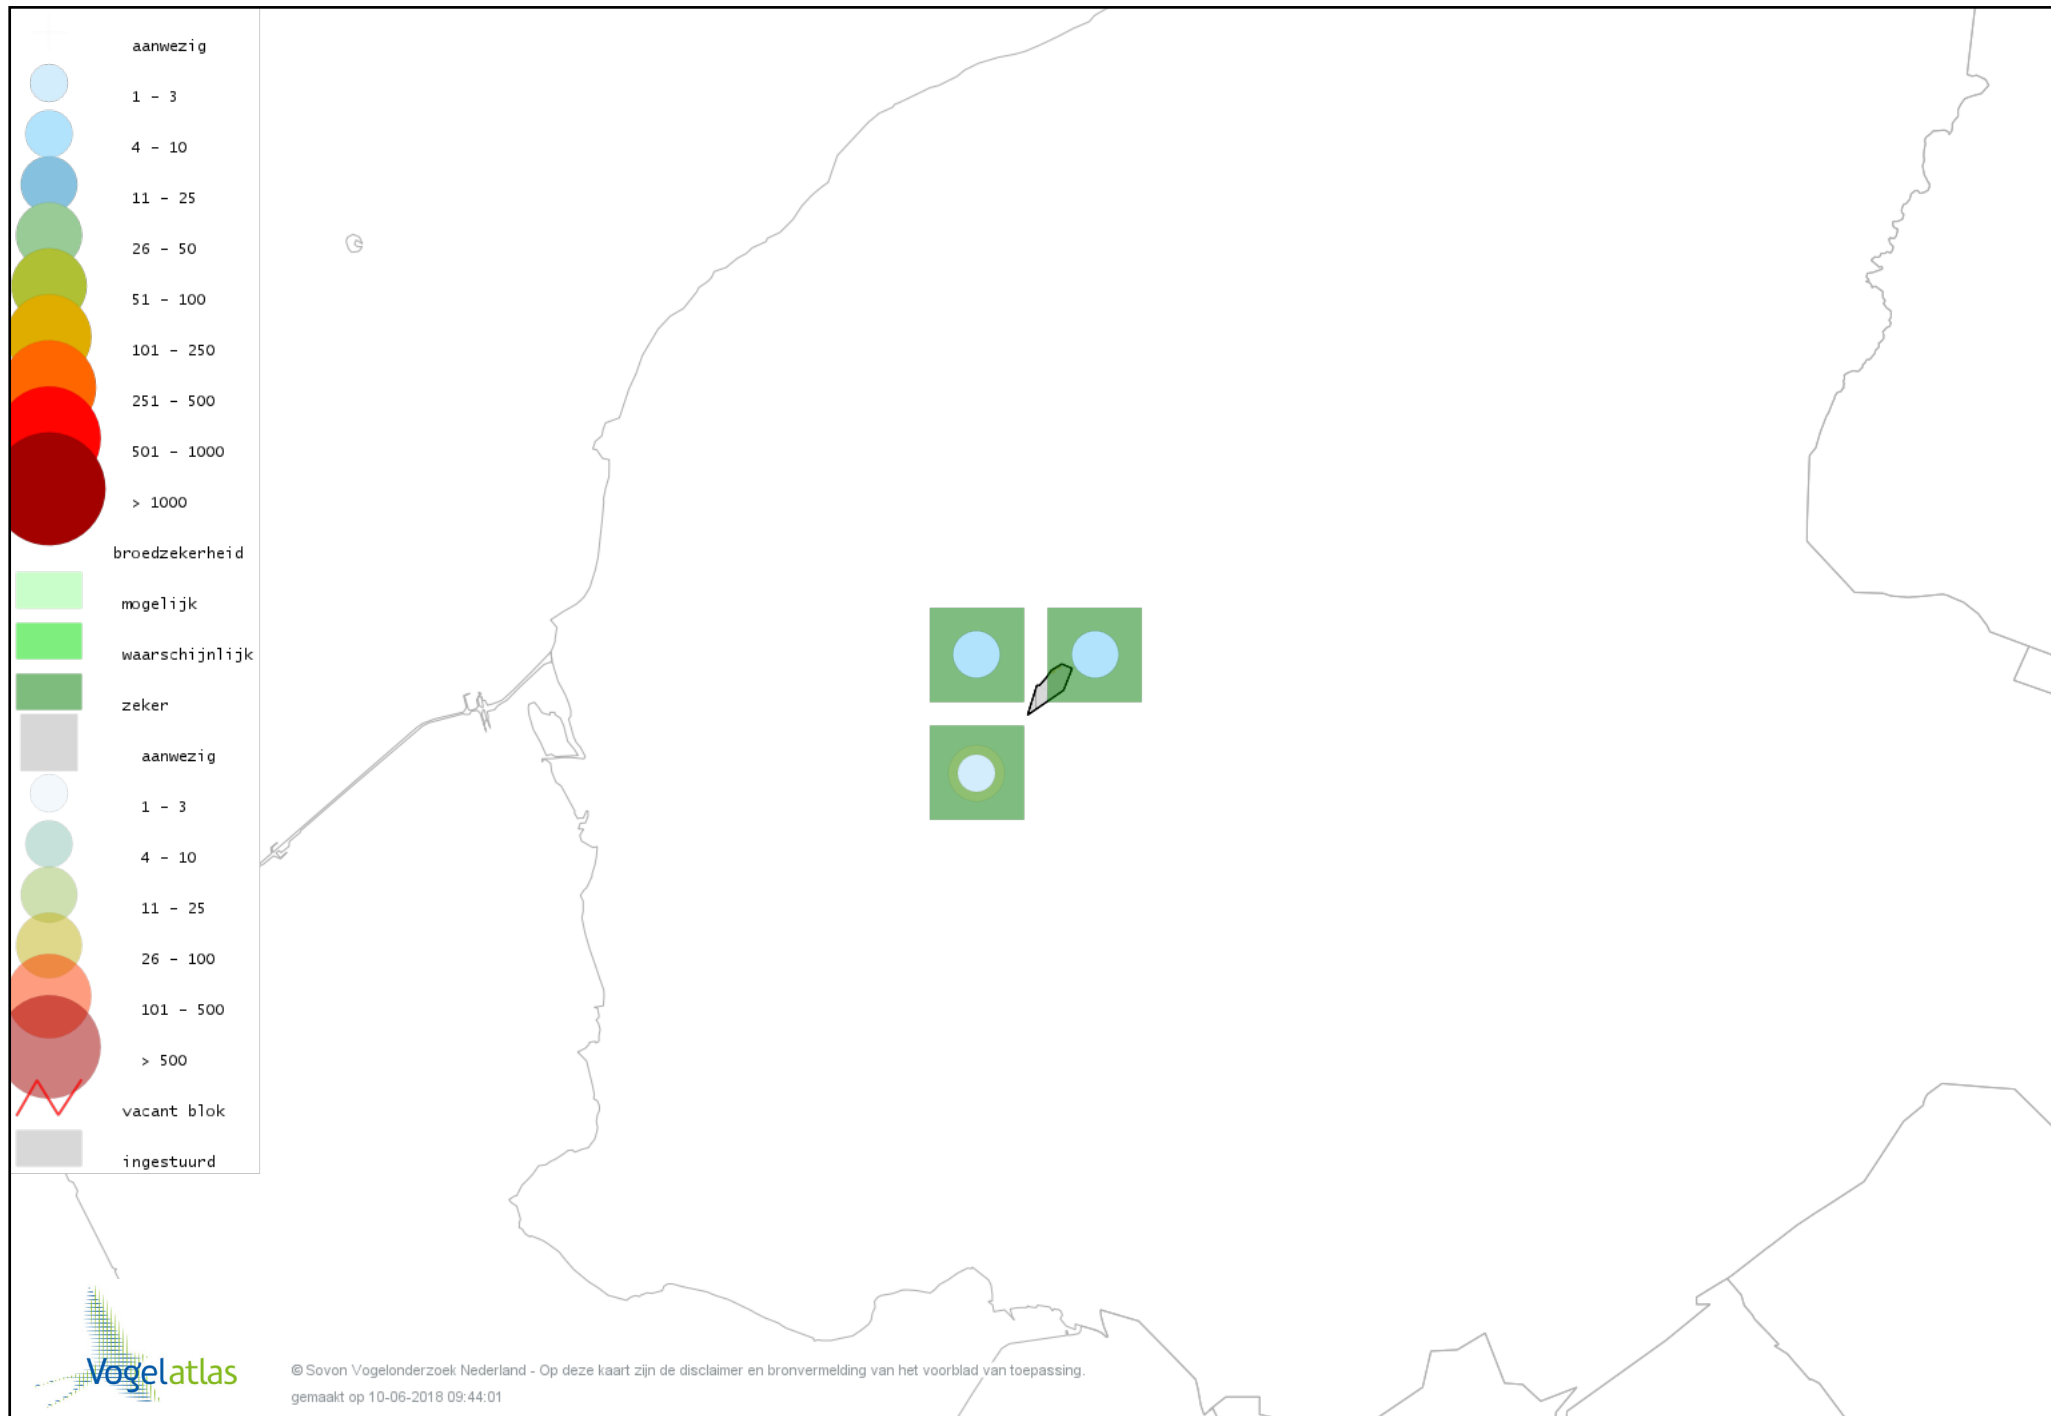

Voorlopige verspreidingskaart Blauwe Reiger broedseizoen

© Sovon Vogelonderzoek Nederland - Op deze kaart zijn de disclaimer en bronvermelding van het voorblad van toepassing.
gemaakt op 10-06-2018 09:44:01

Voorlopige verspreidingskaart Fuut broedseizoen

Voorlopige verspreidingskaart Bruine Kiekendief broedseizoen

Voorlopige verspreidingskaart Sperwer broedseizoen

Voorlopige verspreidingskaart Buizerd broedseizoen

Voorlopige verspreidingskaart Torenvalk broedseizoen

Voorlopige verspreidingskaart Boomvalk broedseizoen

Voorlopige verspreidingskaart Waterhoen broedseizoen

Voorlopige verspreidingskaart Meerkoet broedseizoen

Voorlopige verspreidingskaart Scholekster broedseizoen

Voorlopige verspreidingskaart Kluut broedseizoen

Voorlopige verspreidingskaart Kievit broedseizoen

Voorlopige verspreidingskaart Grutto broedseizoen