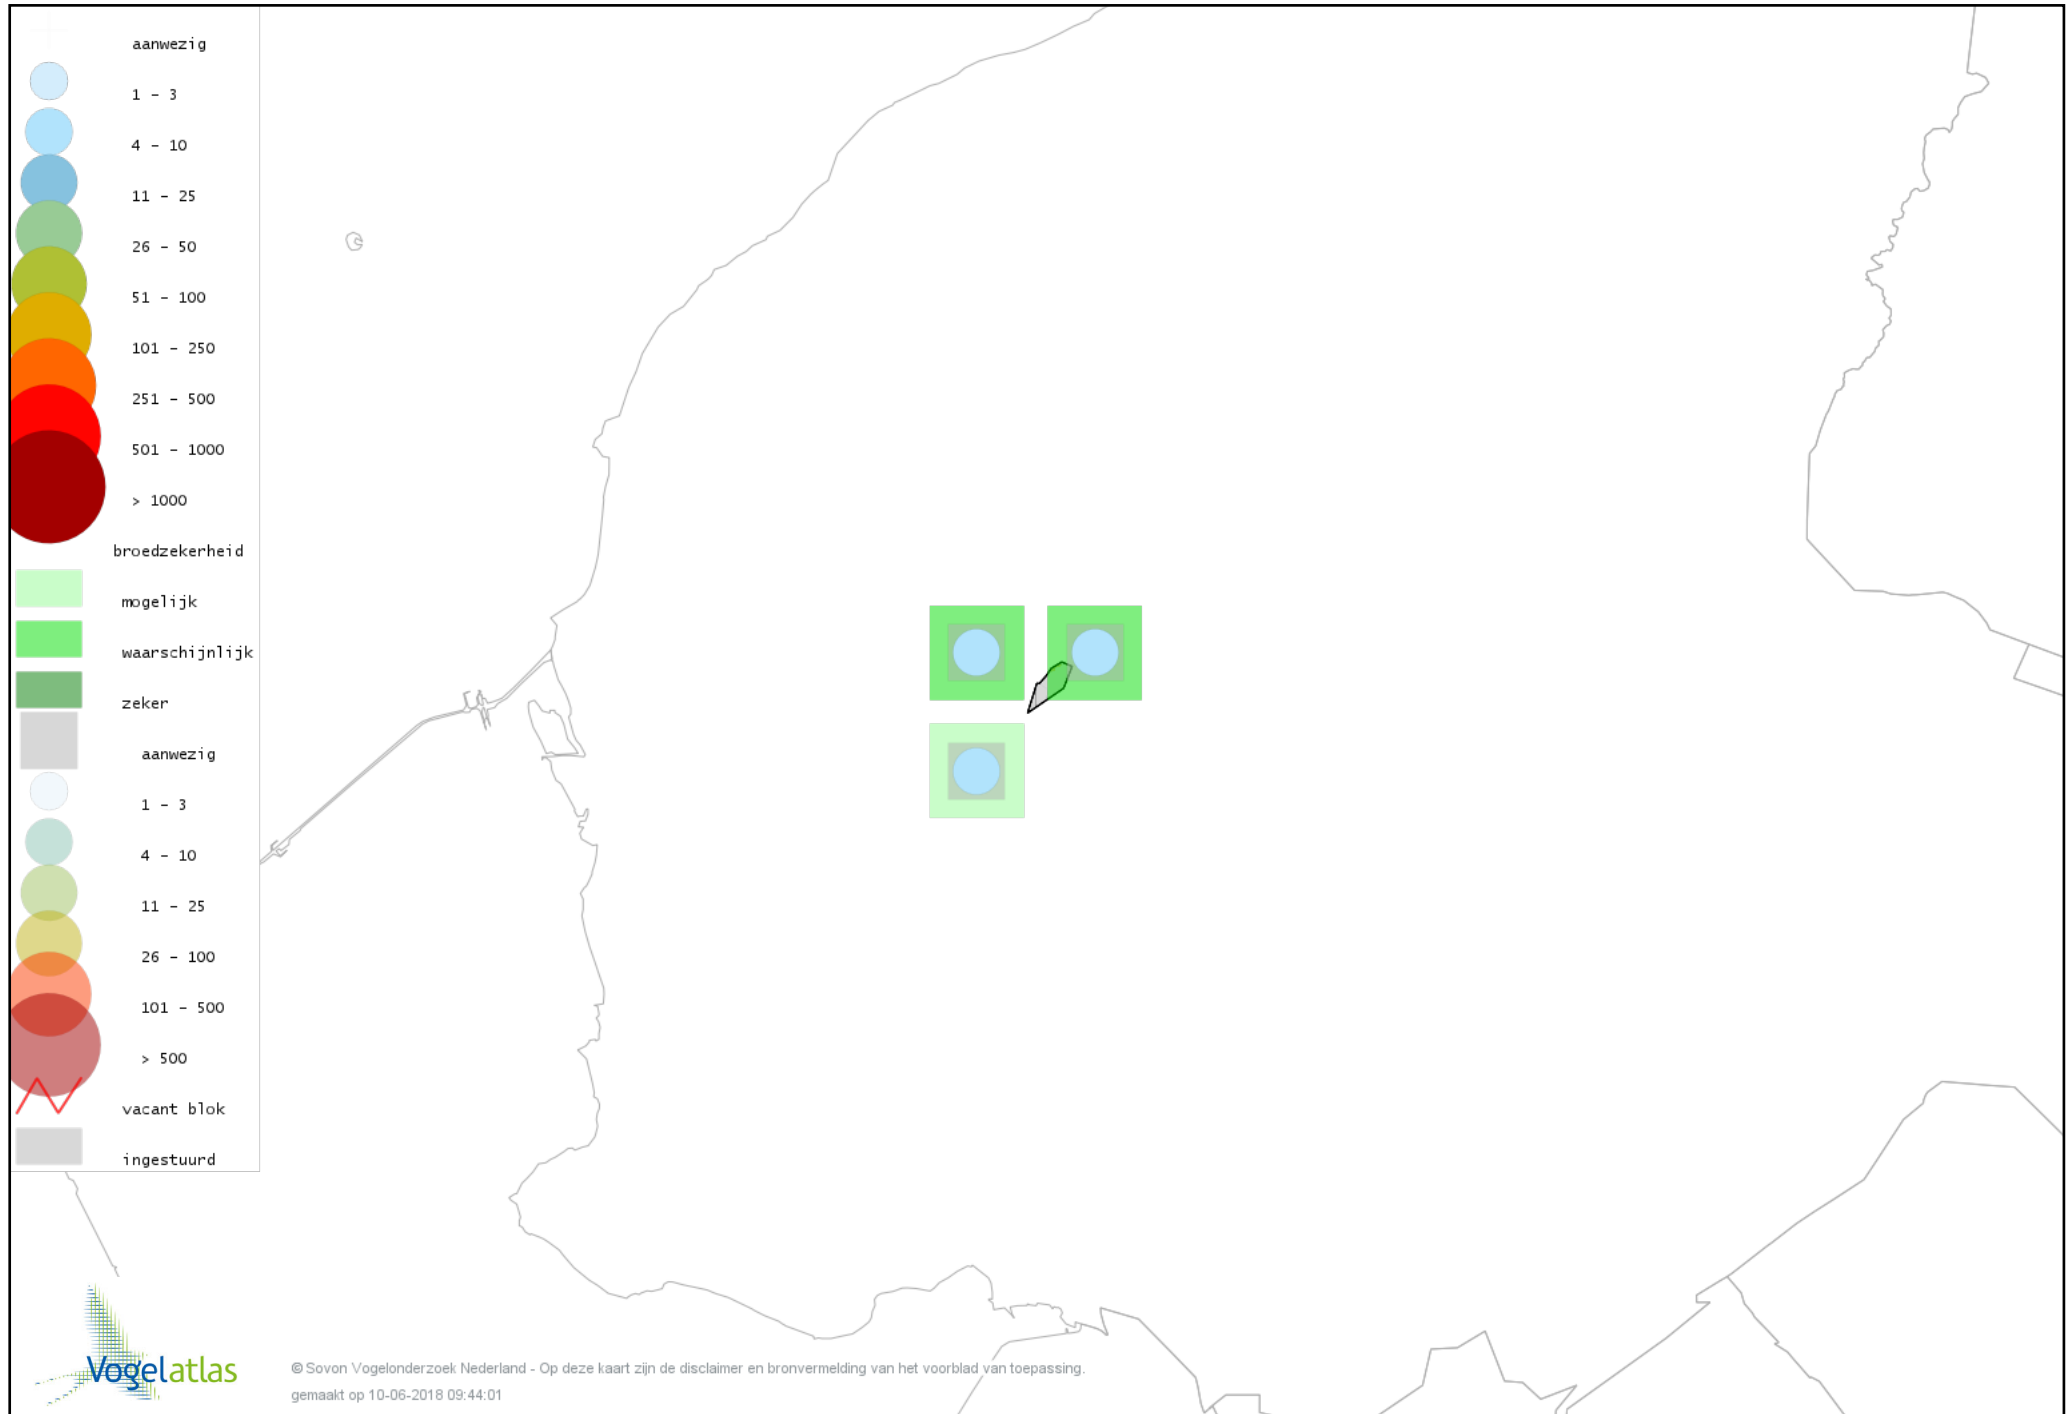

Voorlopige verspreidingskaart Huiszwaluw broedseizoen

Voorlopige verspreidingskaart Tjiftjaf broedseizoen

Voorlopige verspreidingskaart Fitis broedseizoen

Voorlopige verspreidingskaart Braamsluiper broedseizoen

Voorlopige verspreidingskaart Grasmus broedseizoen

Voorlopige verspreidingskaart Tuinfluiter broedseizoen

Voorlopige verspreidingskaart Zwartkop broedseizoen

Voorlopige verspreidingskaart Spotvogel broedseizoen

Voorlopige verspreidingskaart Bosrietzanger broedseizoen

Voorlopige verspreidingskaart Kleine Karekiet broedseizoen

Voorlopige verspreidingskaart Rietzanger broedseizoen

Voorlopige verspreidingskaart Boomklever broedseizoen

Voorlopige verspreidingskaart Boomkruiper broedseizoen

Voorlopige verspreidingskaart Winterkoning broedseizoen

Voorlopige verspreidingskaart Spreeuw broedseizoen

Voorlopige verspreidingskaart Merel broedseizoen