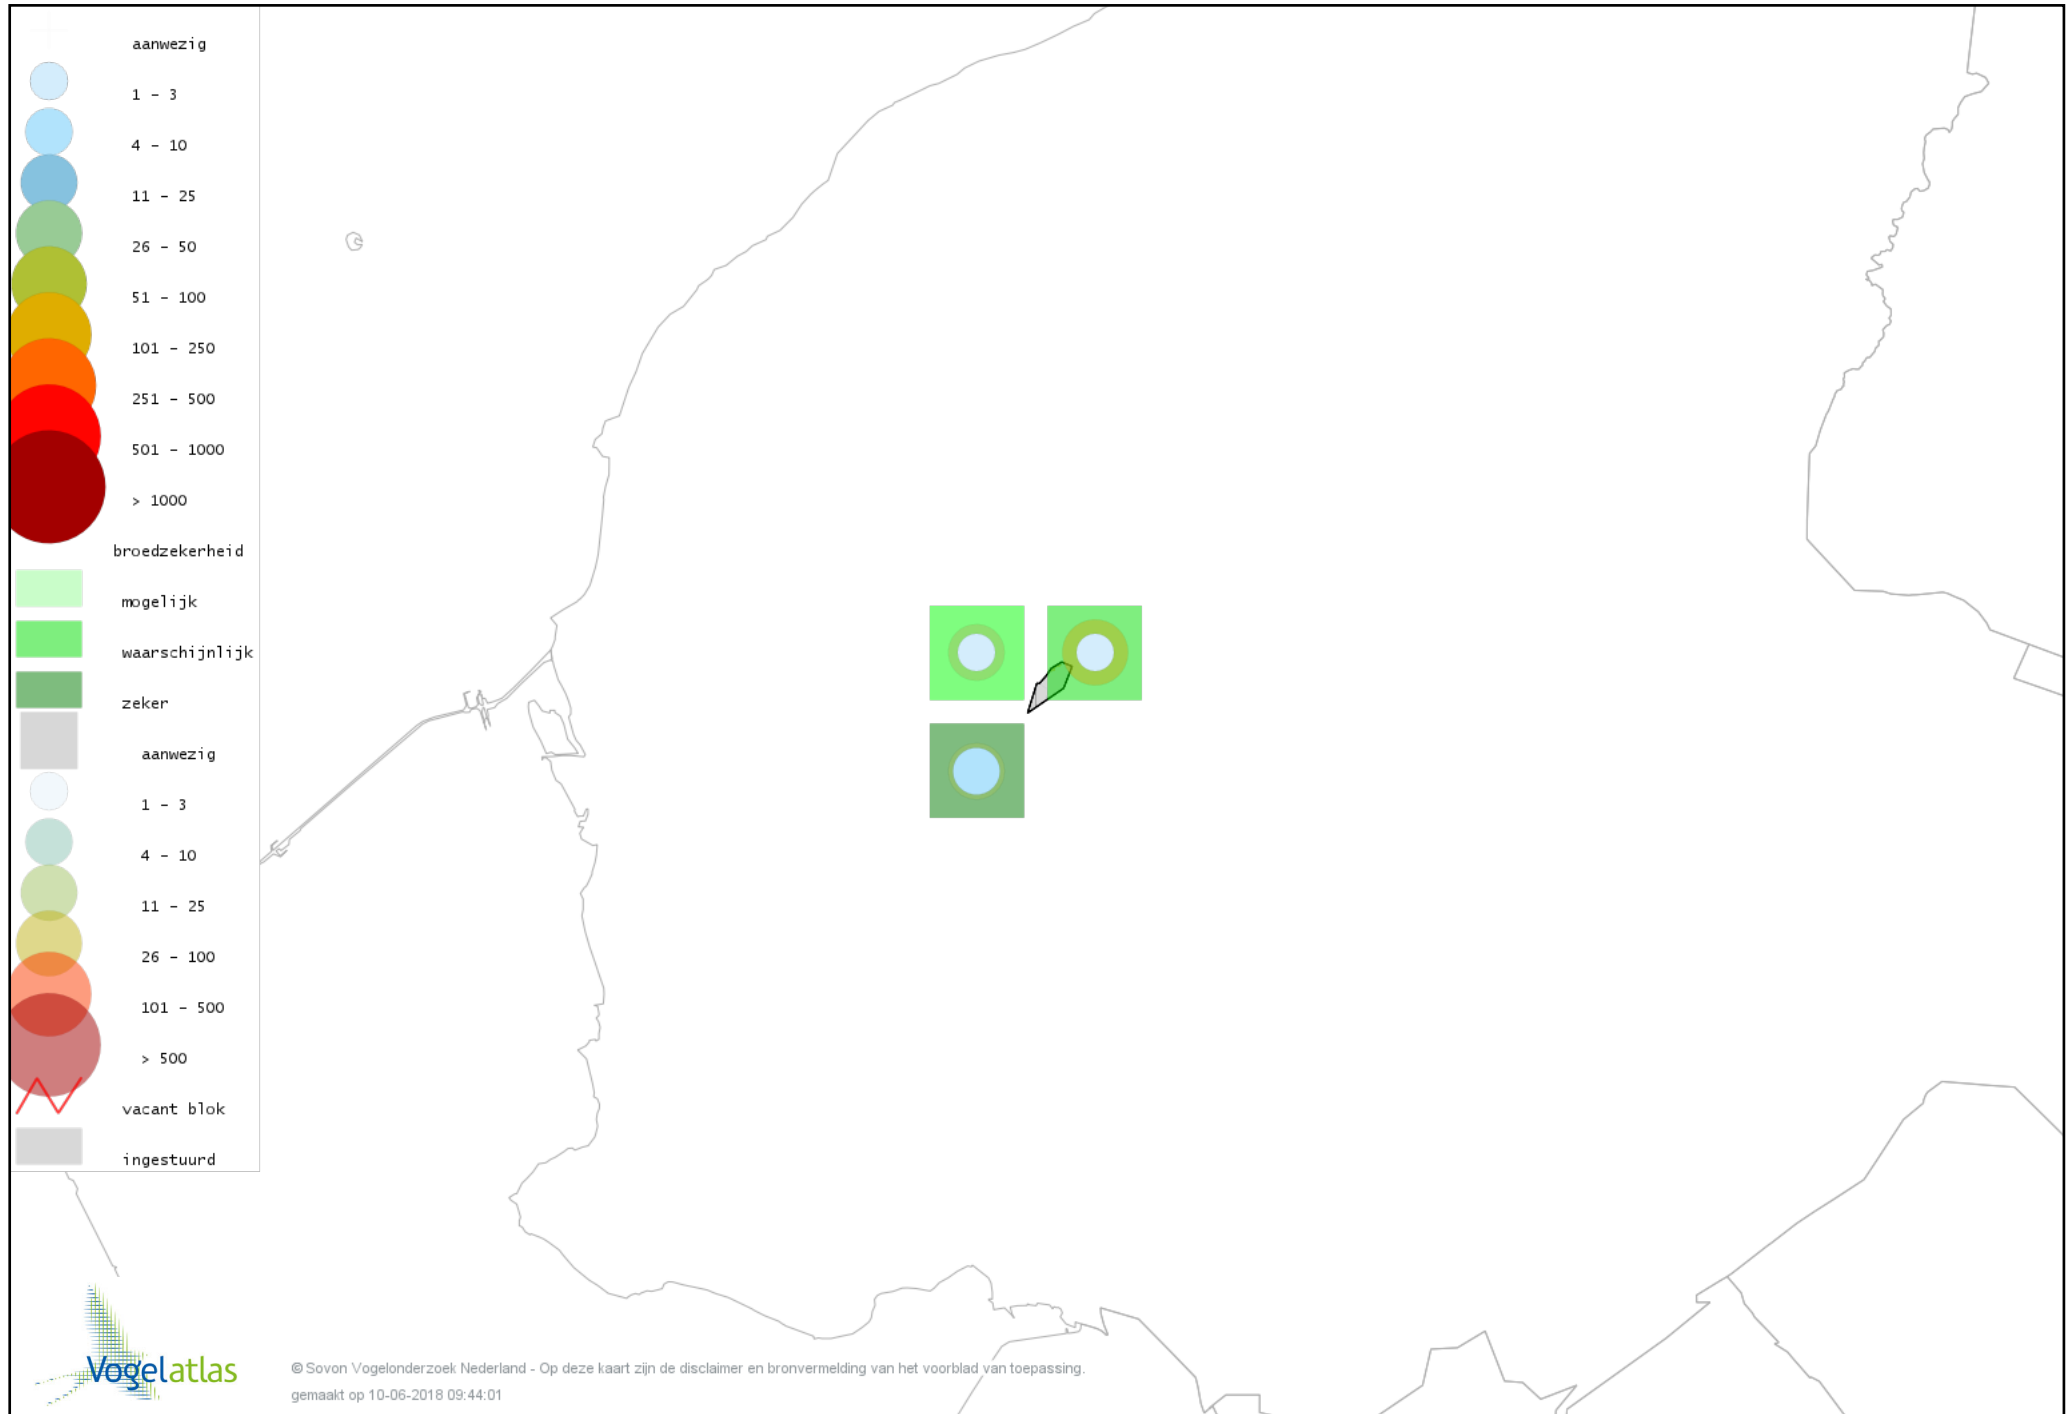

Voorlopige verspreidingskaart Krakeend broedseizoen

Voorlopige verspreidingskaart Slobeend broedseizoen

Voorlopige verspreidingskaart Wilde Eend broedseizoen

Voorlopige verspreidingskaart Soepeend broedseizoen

© Sovon Vogelonderzoek Nederland - Op deze kaart zijn de disclaimer en bronvermelding van het voorblad van toepassing.
gemaakt op 10-06-2018 09:44:01

Voorlopige verspreidingskaart Zomertaling broedseizoen

Voorlopige verspreidingskaart Blauwe Reiger broedseizoen

© Sovon Vogelonderzoek Nederland - Op deze kaart zijn de disclaimer en bronvermelding van het voorblad van toepassing.
gemaakt op 10-06-2018 09:44:01

Voorlopige verspreidingskaart Fuut broedseizoen

Voorlopige verspreidingskaart Bruine Kiekendief broedseizoen

Voorlopige verspreidingskaart Sperwer broedseizoen

Voorlopige verspreidingskaart Buizerd broedseizoen