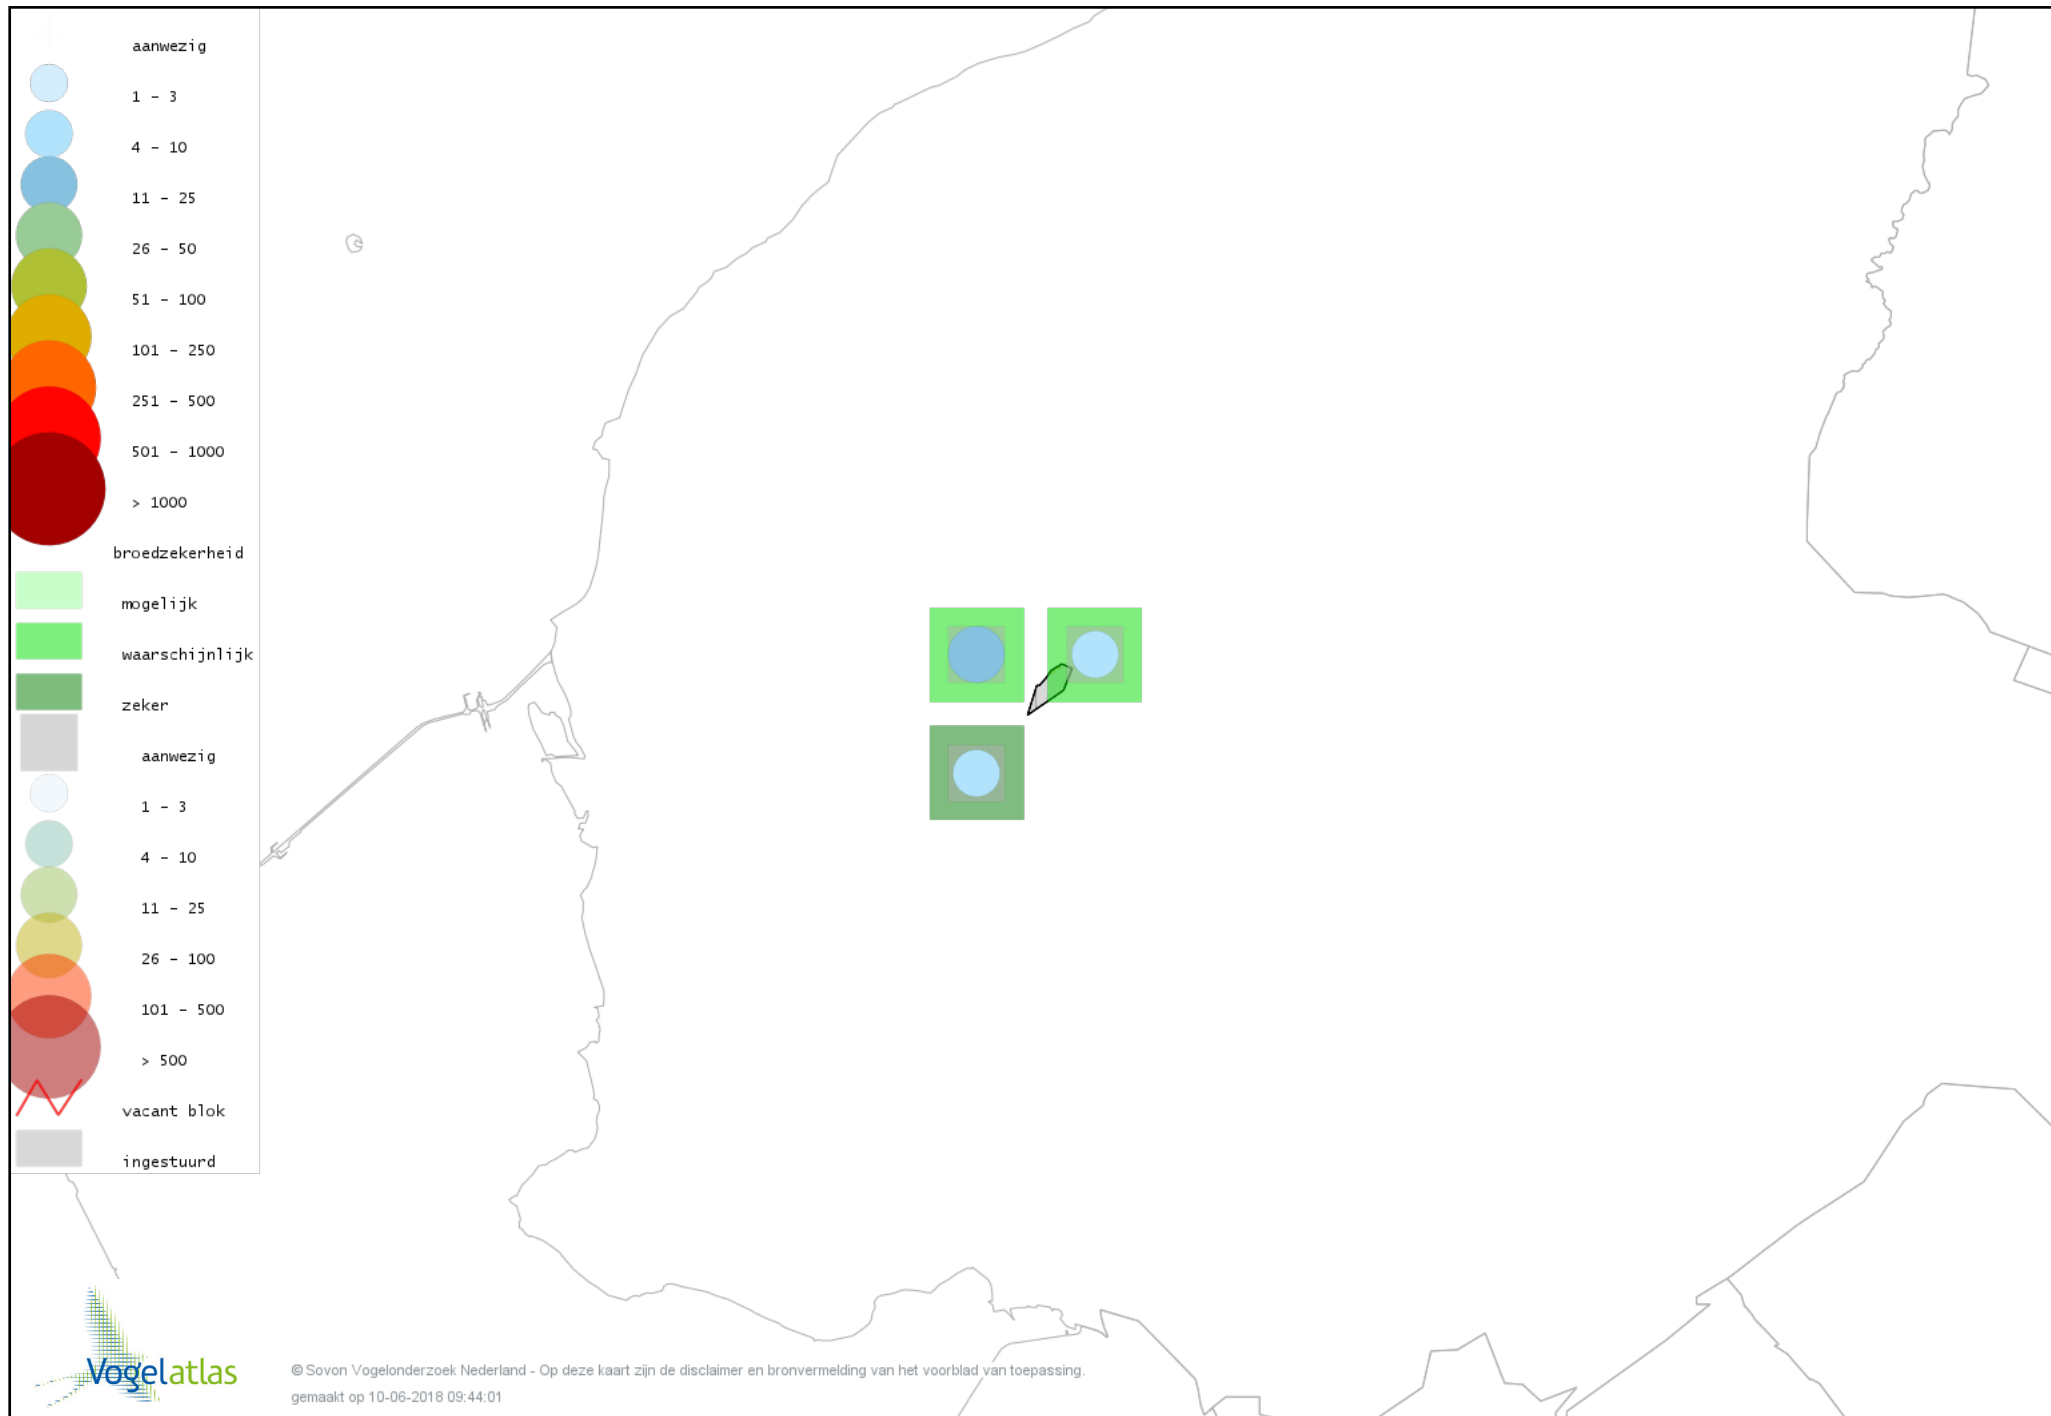

Voorlopige verspreidingskaart Torenvalk broedseizoen

Voorlopige verspreidingskaart Boomvalk broedseizoen

Voorlopige verspreidingskaart Waterhoen broedseizoen

Voorlopige verspreidingskaart Meerkoet broedseizoen

Voorlopige verspreidingskaart Scholekster broedseizoen

Voorlopige verspreidingskaart Kluut broedseizoen

Voorlopige verspreidingskaart Kievit broedseizoen

Voorlopige verspreidingskaart Grutto broedseizoen

Voorlopige verspreidingskaart Wulp broedseizoen

Voorlopige verspreidingskaart Tureluur broedseizoen

Voorlopige verspreidingskaart Stadsduif broedseizoen

Voorlopige verspreidingskaart Holenduif broedseizoen

Voorlopige verspreidingskaart Houtduif broedseizoen

Voorlopige verspreidingskaart Turkse Tortel broedseizoen

Voorlopige verspreidingskaart Koekoek broedseizoen

Voorlopige verspreidingskaart Kerkuil broedseizoen