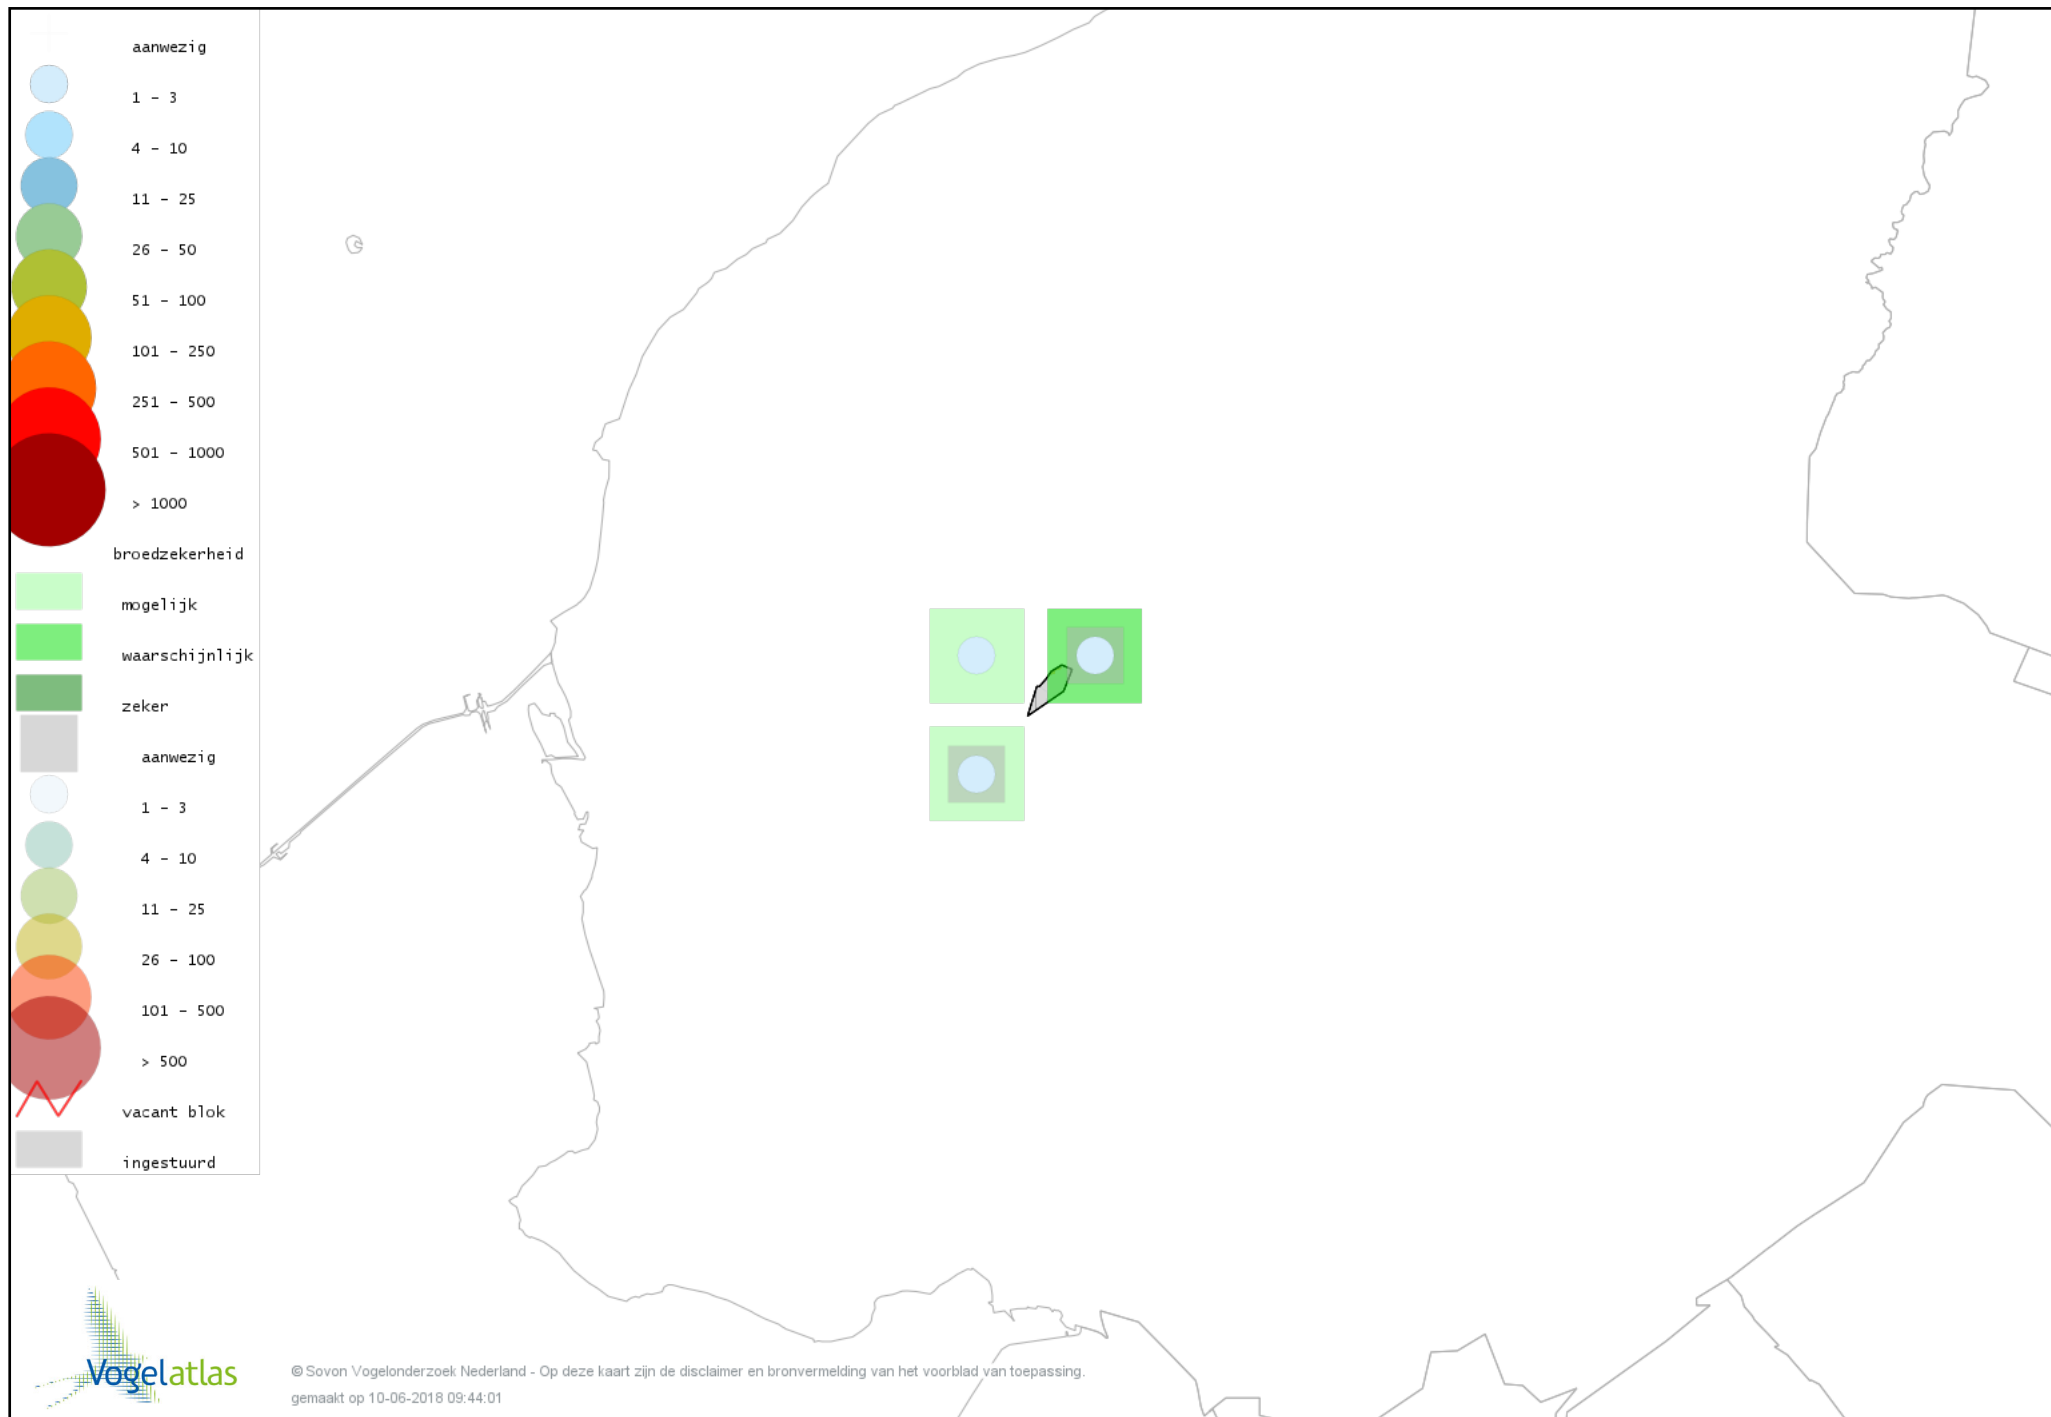

Voorlopige verspreidingskaart Huiszwaluw broedseizoen

Voorlopige verspreidingskaart Tjiftjaf broedseizoen

Voorlopige verspreidingskaart Fitis broedseizoen

Voorlopige verspreidingskaart Braamsluiper broedseizoen

Voorlopige verspreidingskaart Grasmus broedseizoen

Voorlopige verspreidingskaart Tuinfluiter broedseizoen

Voorlopige verspreidingskaart Zwartkop broedseizoen

Voorlopige verspreidingskaart Spotvogel broedseizoen