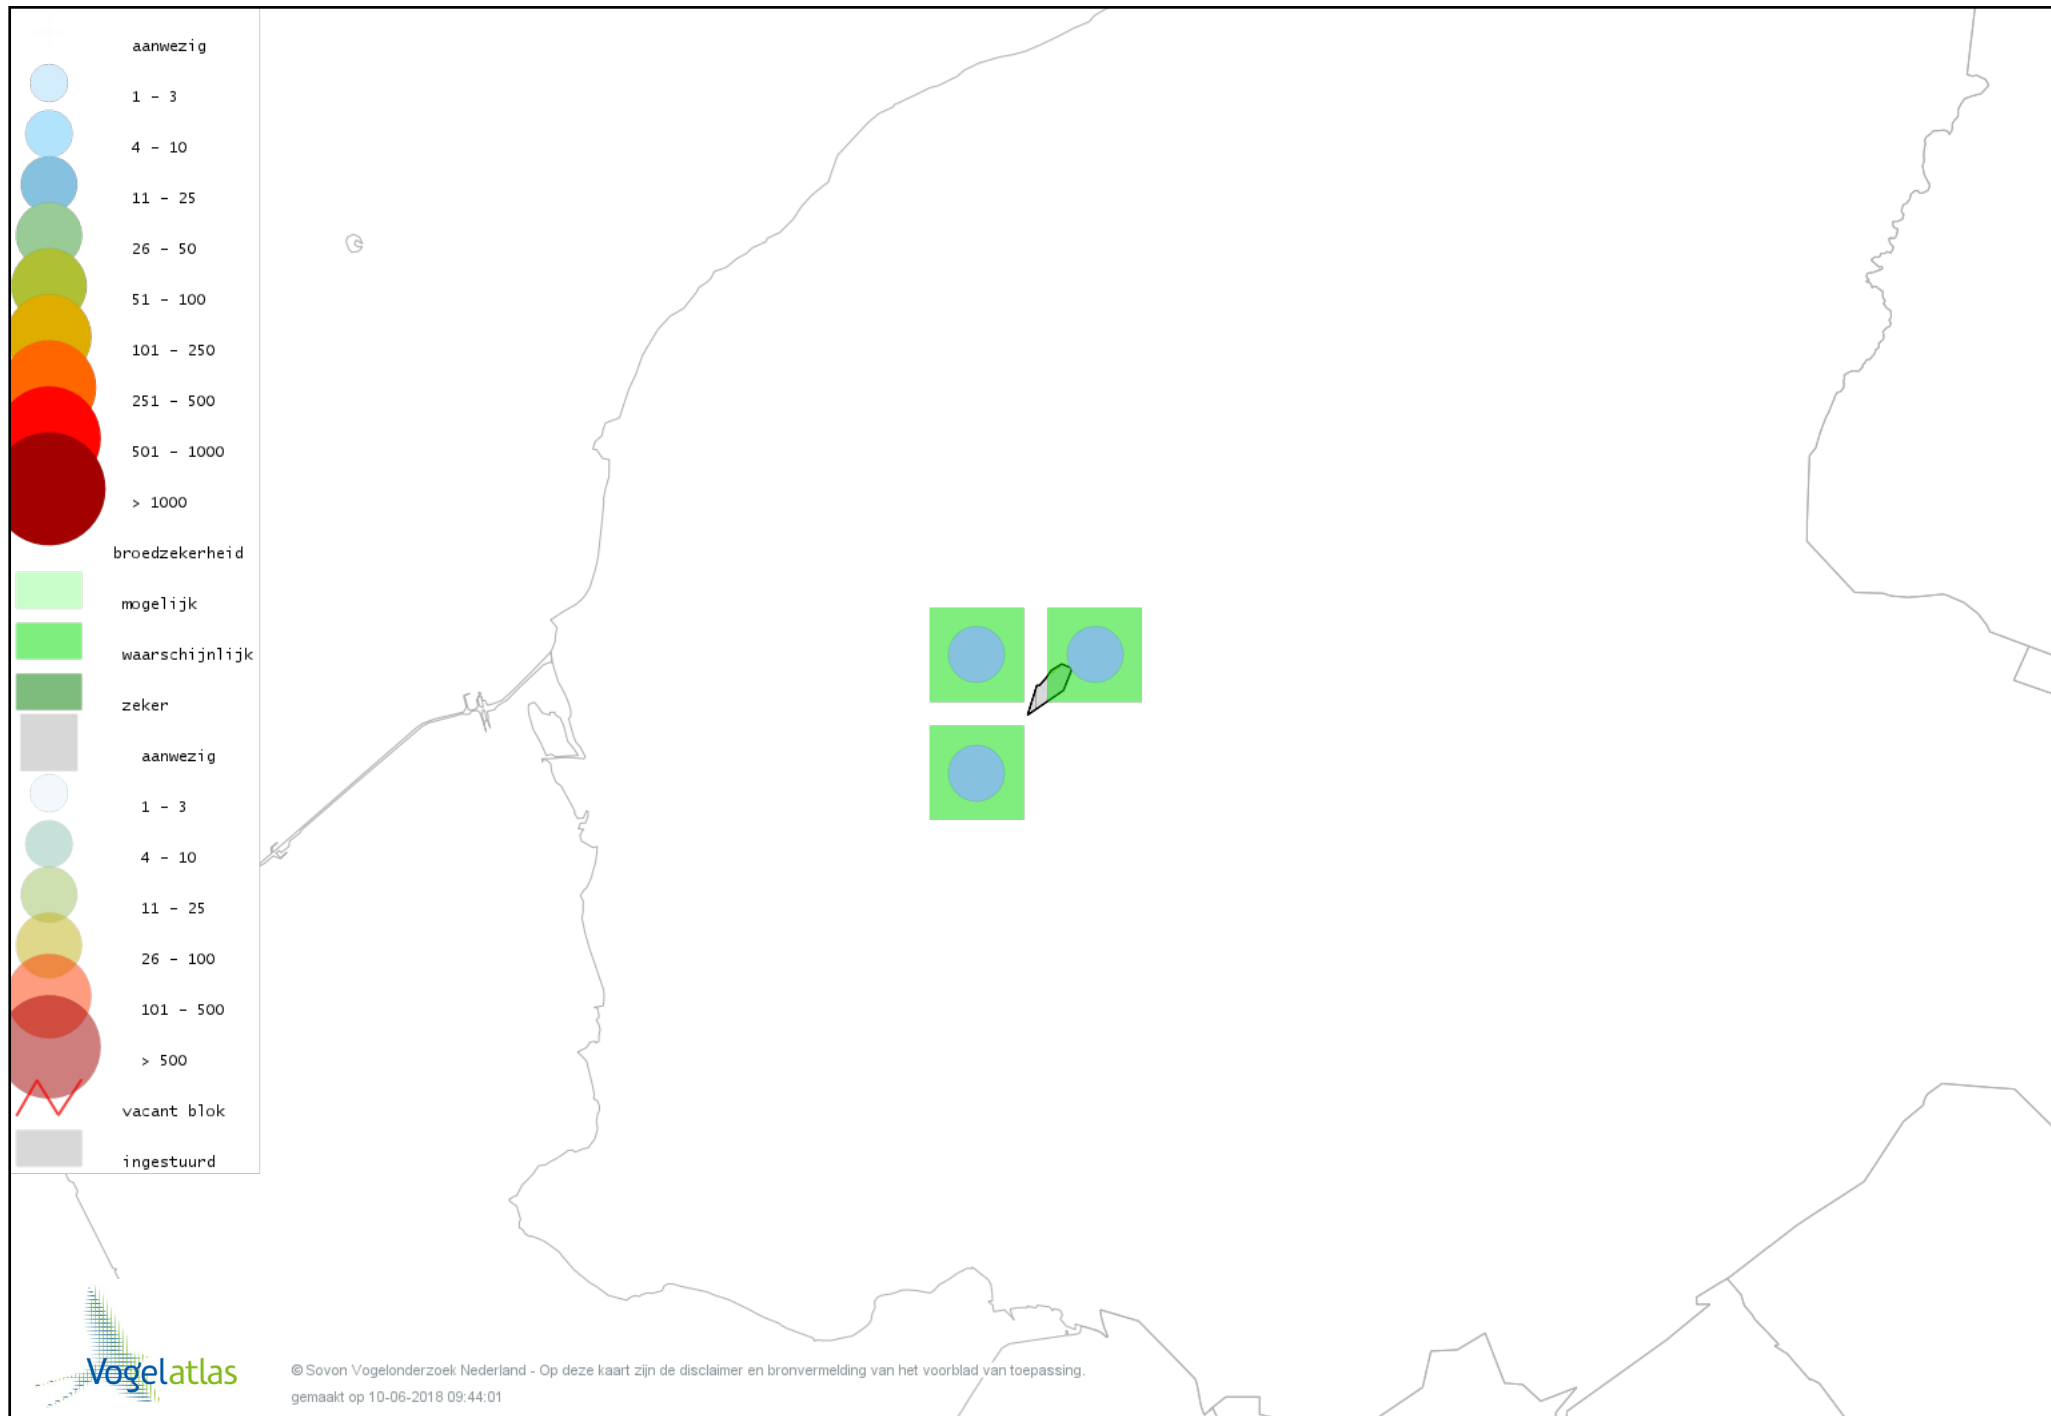

Voorlopige verspreidingskaart Huiszwaluw broedseizoen

Voorlopige verspreidingskaart Tjiftjaf broedseizoen

Voorlopige verspreidingskaart Fitis broedseizoen

Voorlopige verspreidingskaart Braamsluiper broedseizoen

Voorlopige verspreidingskaart Grasmus broedseizoen

Voorlopige verspreidingskaart Tuinfluiter broedseizoen

Voorlopige verspreidingskaart Zwartkop broedseizoen

Voorlopige verspreidingskaart Spotvogel broedseizoen

Voorlopige verspreidingskaart Bosrietzanger broedseizoen

Voorlopige verspreidingskaart Kleine Karekiet broedseizoen

Voorlopige verspreidingskaart Rietzanger broedseizoen

Voorlopige verspreidingskaart Boomklever broedseizoen

Voorlopige verspreidingskaart Boomkruiper broedseizoen

Voorlopige verspreidingskaart Winterkoning broedseizoen

Voorlopige verspreidingskaart Spreeuw broedseizoen

Voorlopige verspreidingskaart Merel broedseizoen