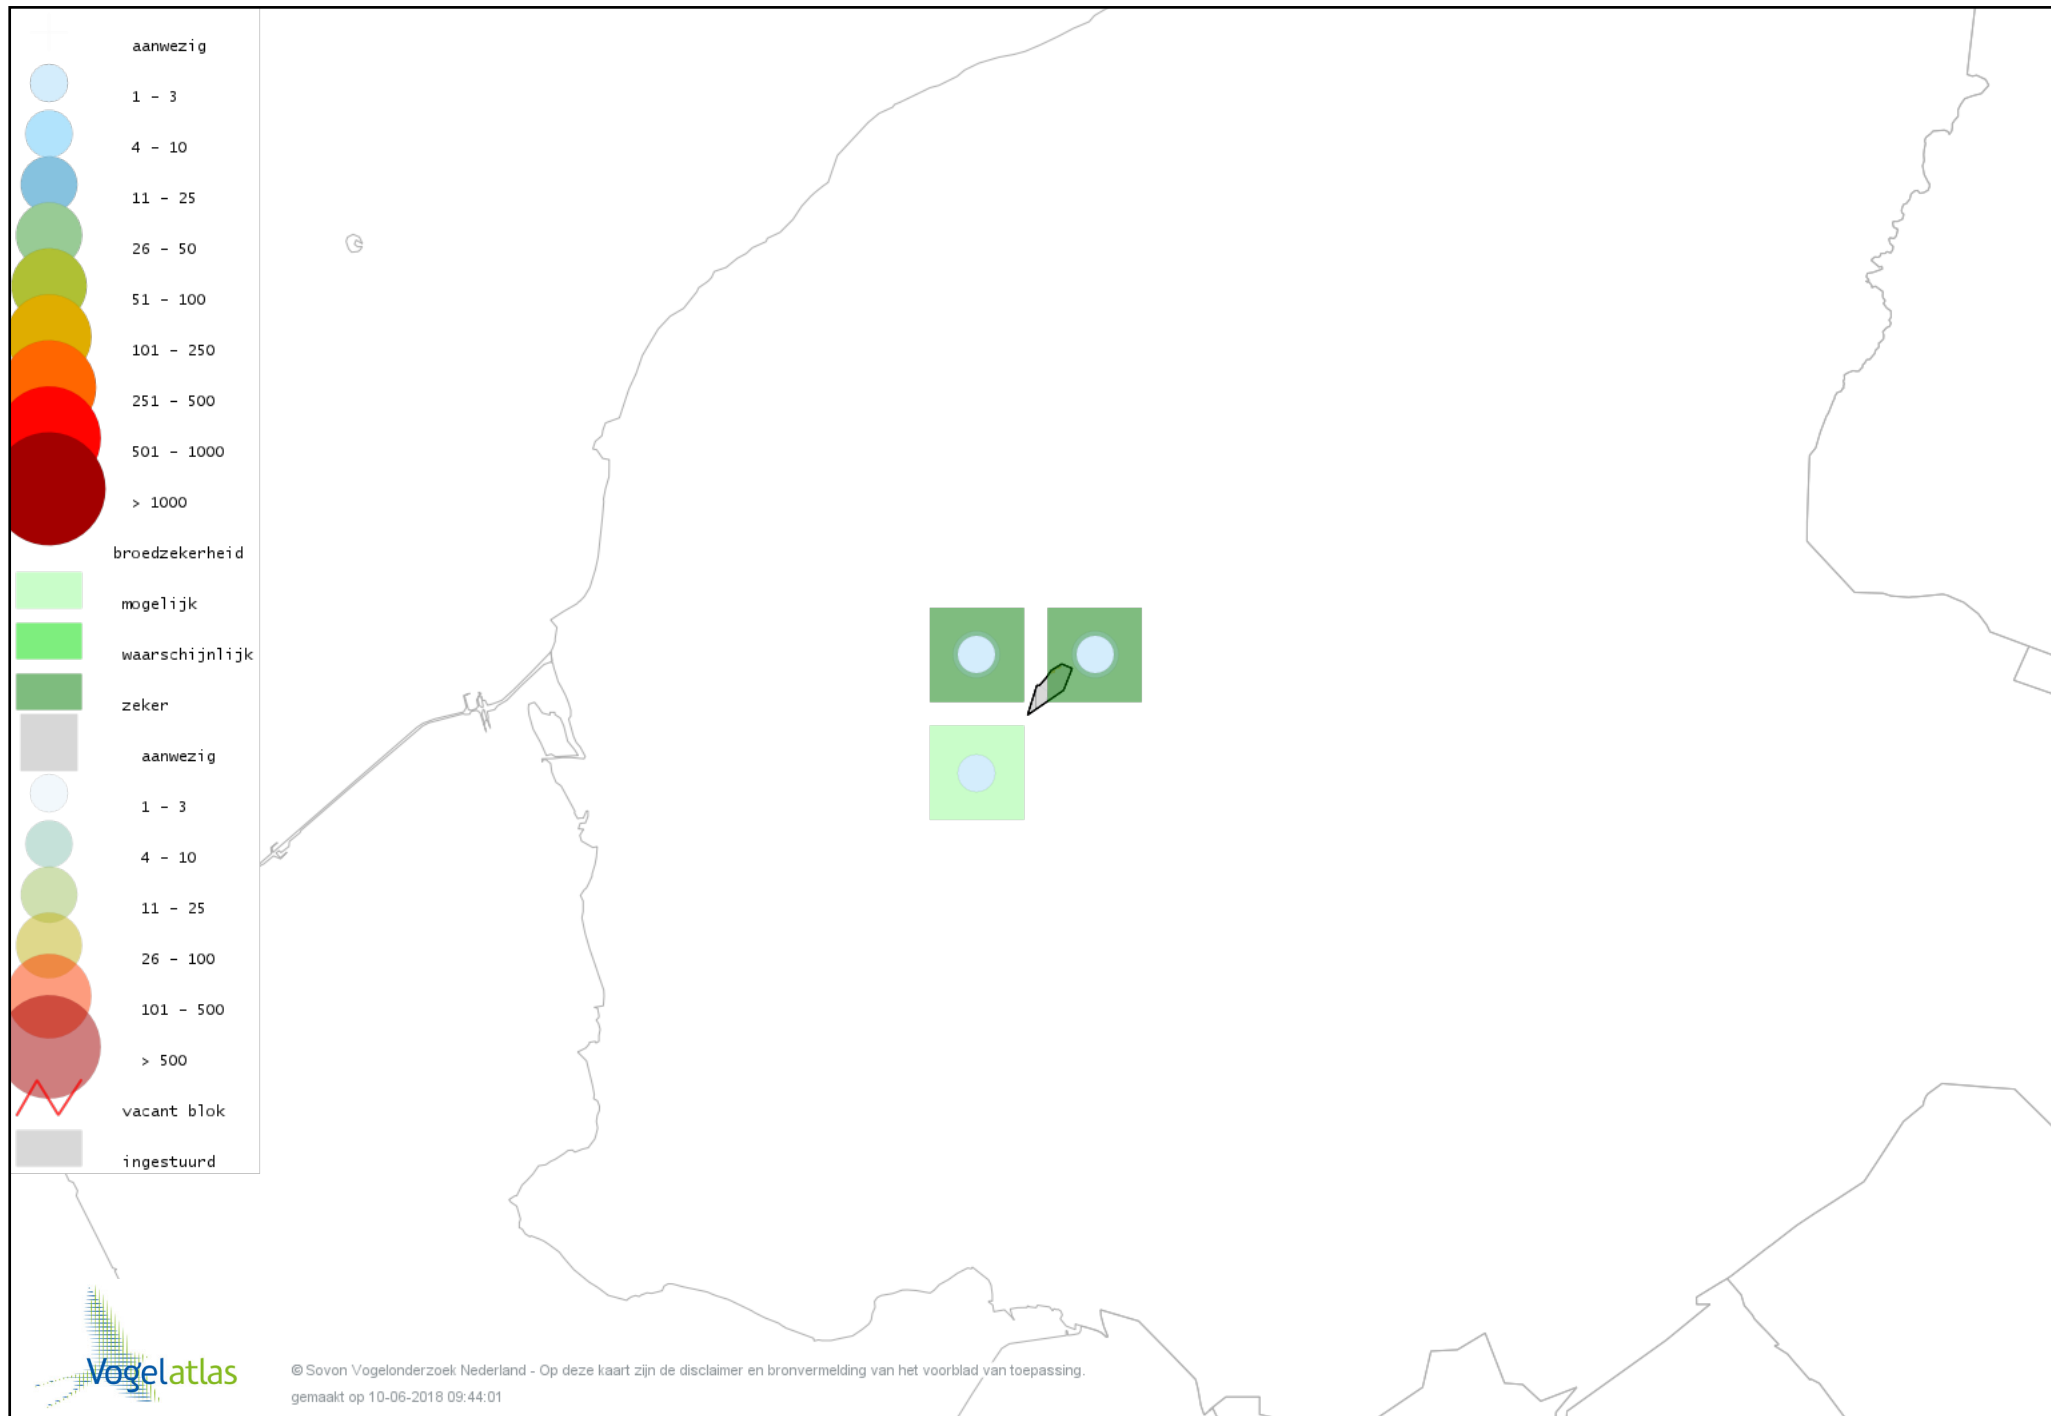

Voorlopige verspreidingskaart Wulp broedseizoen

Voorlopige verspreidingskaart Tureluur broedseizoen

Voorlopige verspreidingskaart Stadsduif broedseizoen

Voorlopige verspreidingskaart Holenduif broedseizoen

Voorlopige verspreidingskaart Houtduif broedseizoen

Voorlopige verspreidingskaart Turkse Tortel broedseizoen

Voorlopige verspreidingskaart Koekoek broedseizoen

Voorlopige verspreidingskaart Kerkuil broedseizoen

Voorlopige verspreidingskaart Ransuil broedseizoen

Voorlopige verspreidingskaart Gierzwaluw broedseizoen

Voorlopige verspreidingskaart IJsvogel broedseizoen

Voorlopige verspreidingskaart Grote Bonte Specht broedseizoen