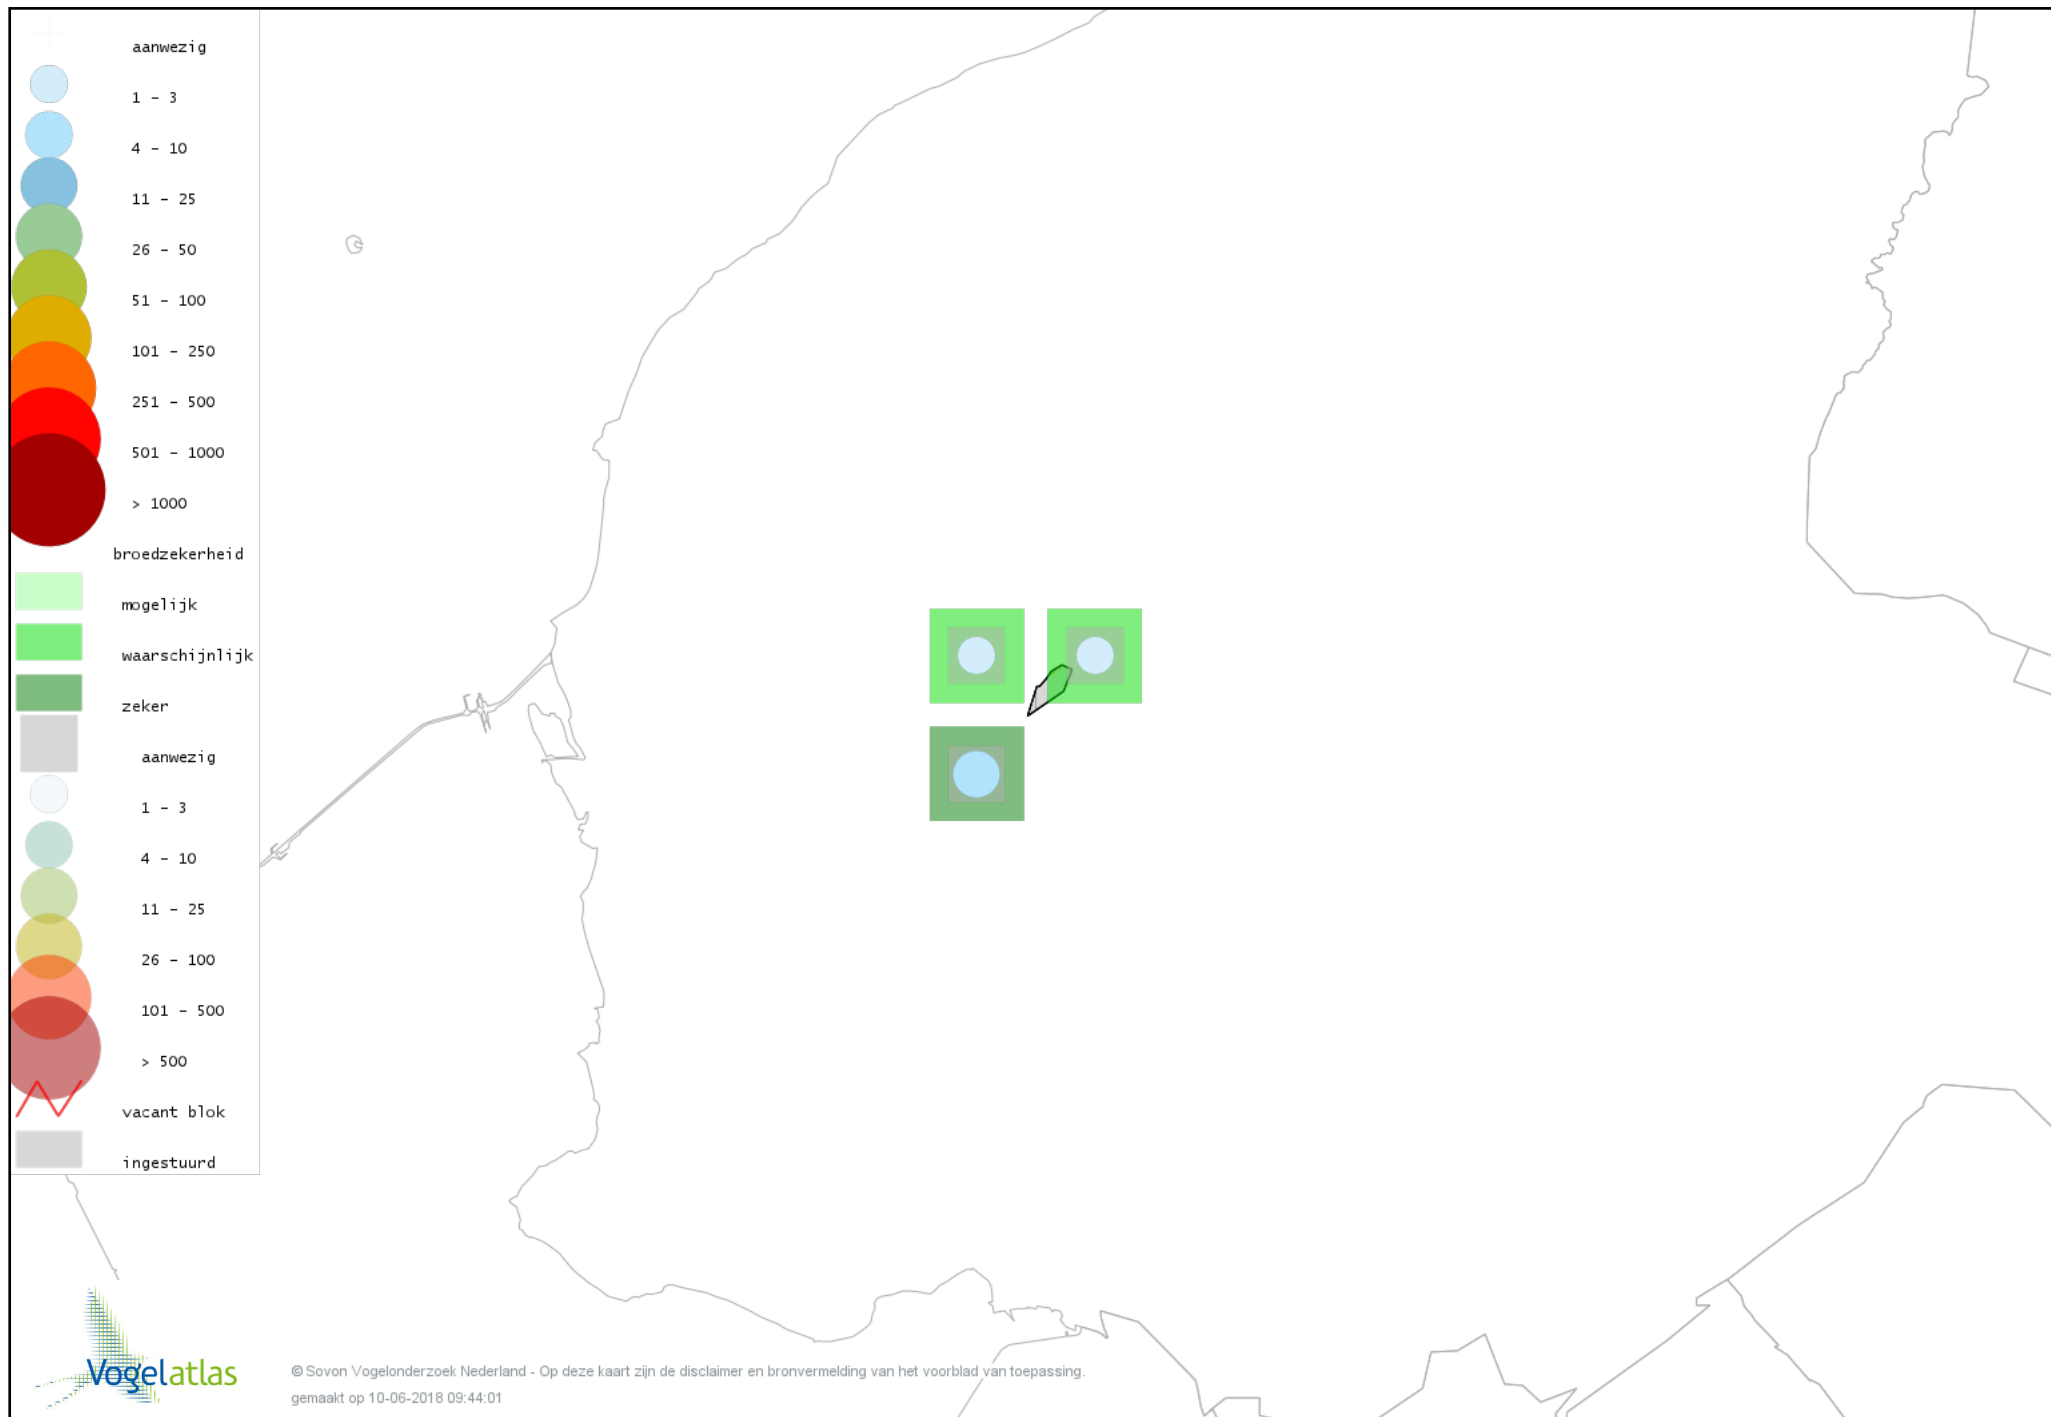

Voorlopige verspreidingskaart Ekster broedseizoen

Voorlopige verspreidingskaart Gaai broedseizoen

Voorlopige verspreidingskaart Kauw broedseizoen

Voorlopige verspreidingskaart Roek broedseizoen

Voorlopige verspreidingskaart Pimpelmees broedseizoen

Voorlopige verspreidingskaart Koolmees broedseizoen

Voorlopige verspreidingskaart Veldleeuwerik broedseizoen

Voorlopige verspreidingskaart Oeverzwaluw broedseizoen

Voorlopige verspreidingskaart Boerenzwaluw broedseizoen

Voorlopige verspreidingskaart Huiszwaluw broedseizoen

Voorlopige verspreidingskaart Tjiftjaf broedseizoen

Voorlopige verspreidingskaart Fitis broedseizoen

Voorlopige verspreidingskaart Braamsluiper broedseizoen

Voorlopige verspreidingskaart Grasmus broedseizoen

Voorlopige verspreidingskaart Tuinfluiter broedseizoen

Voorlopige verspreidingskaart Zwartkop broedseizoen

Voorlopige verspreidingskaart Spotvogel broedseizoen