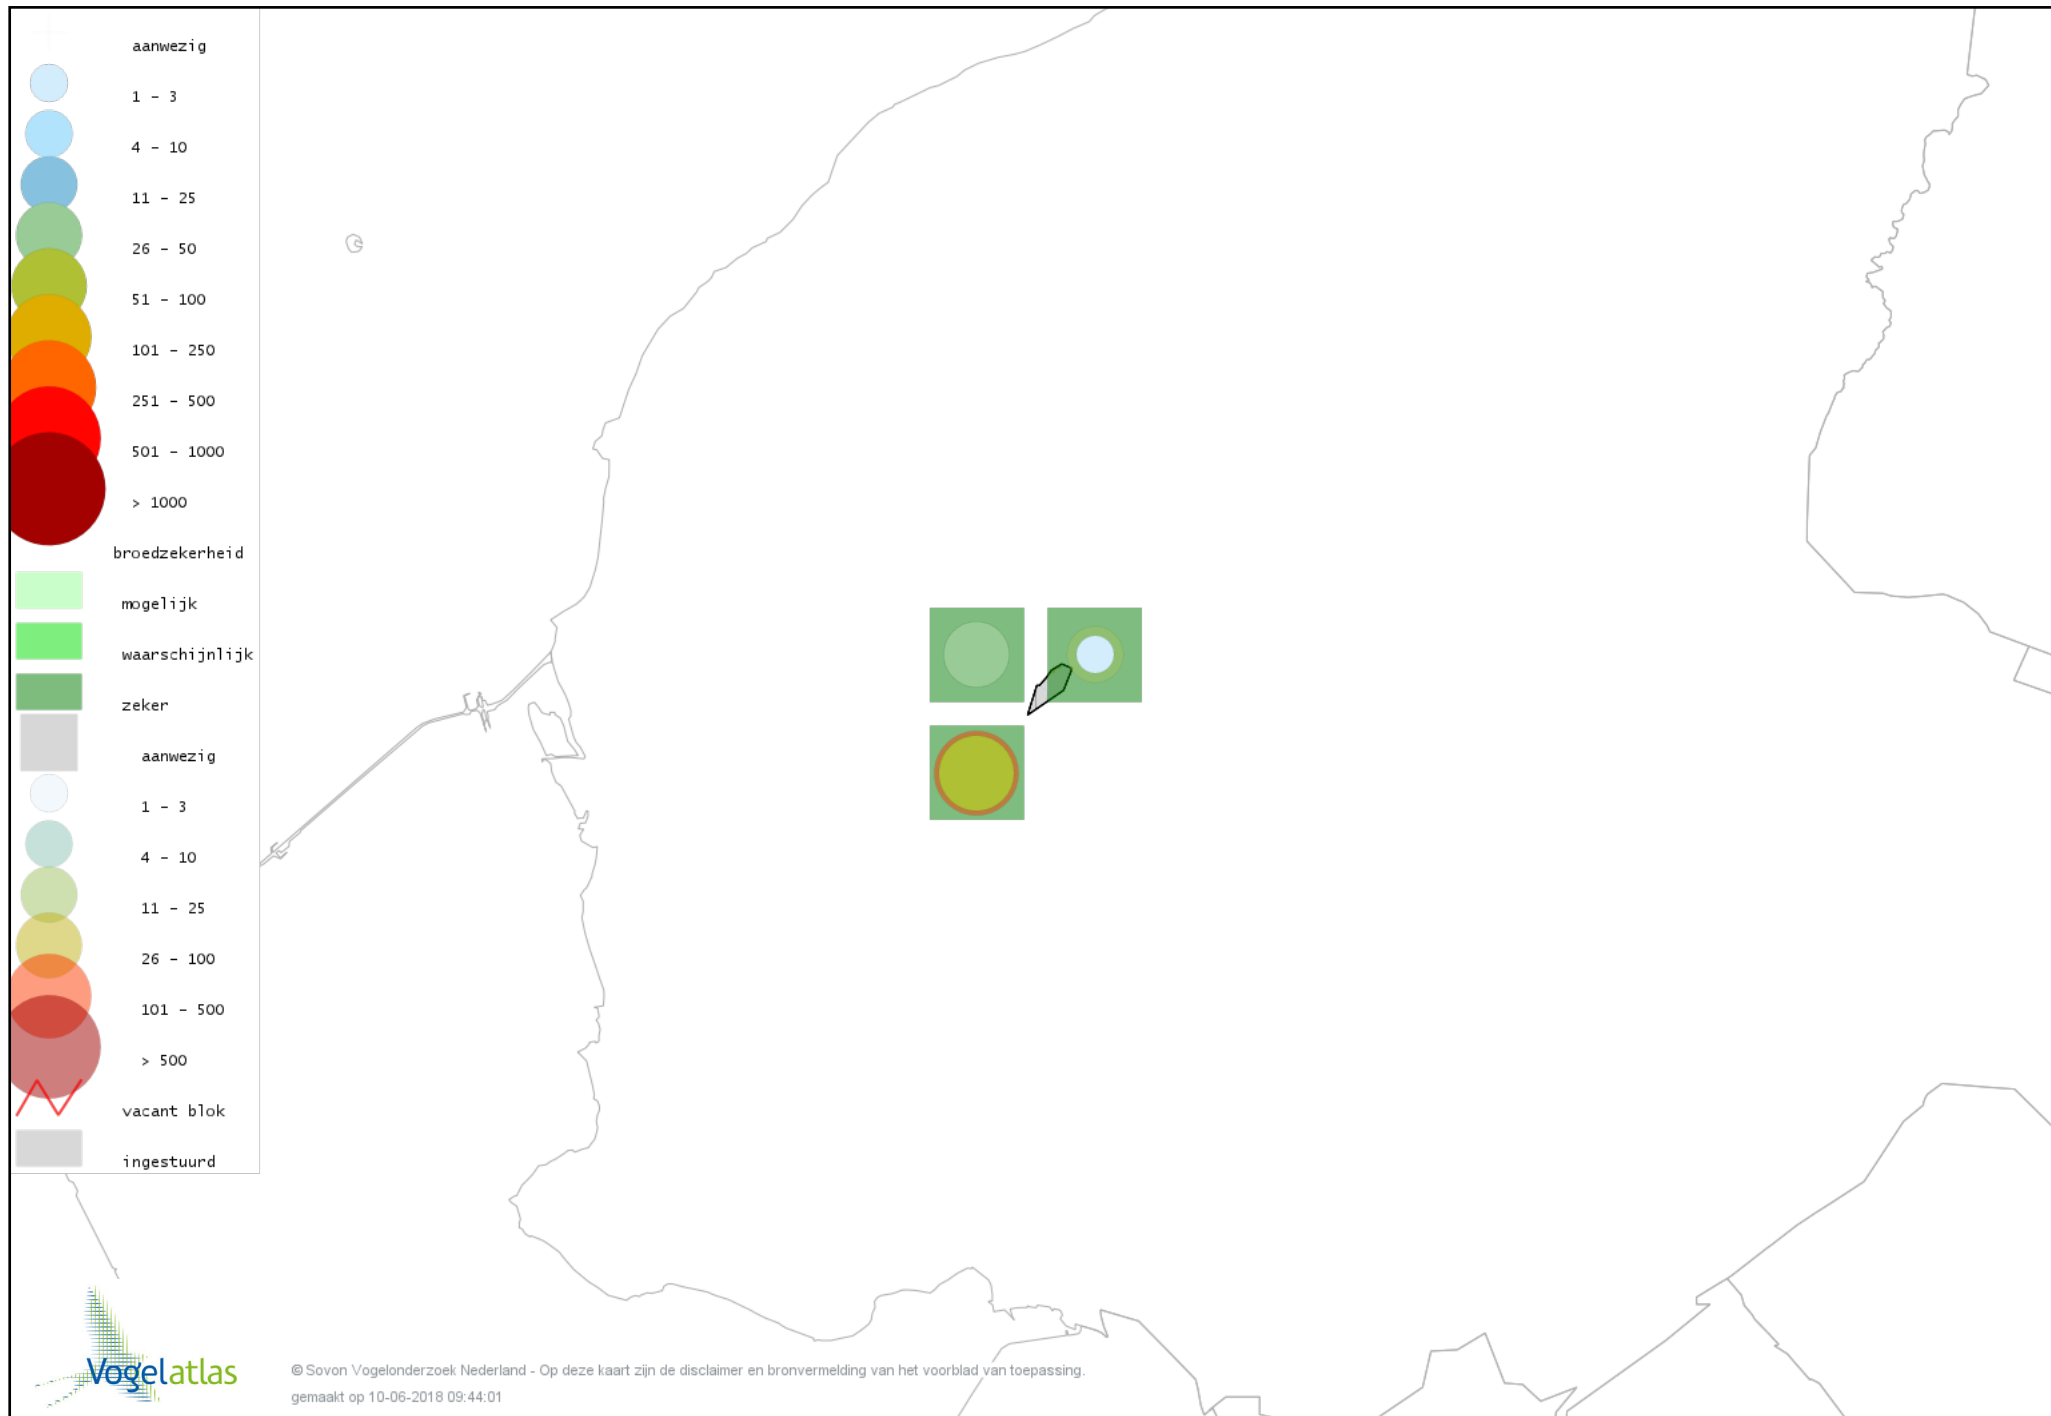

Voorlopige verspreidingskaart Ekster broedseizoen

Voorlopige verspreidingskaart Gaai broedseizoen

Voorlopige verspreidingskaart Kauw broedseizoen

Voorlopige verspreidingskaart Roek broedseizoen

Voorlopige verspreidingskaart Pimpelmees broedseizoen

Voorlopige verspreidingskaart Koolmees broedseizoen

Voorlopige verspreidingskaart Veldleeuwerik broedseizoen

Voorlopige verspreidingskaart Oeverzwaluw broedseizoen

Voorlopige verspreidingskaart Boerenzwaluw broedseizoen

Voorlopige verspreidingskaart Huiszwaluw broedseizoen

Voorlopige verspreidingskaart Tjiftjaf broedseizoen

Voorlopige verspreidingskaart Fitis broedseizoen

Voorlopige verspreidingskaart Braamsluiper broedseizoen

Voorlopige verspreidingskaart Grasmus broedseizoen

Voorlopige verspreidingskaart Tuinfluiter broedseizoen

Voorlopige verspreidingskaart Zwartkop broedseizoen

Voorlopige verspreidingskaart Spotvogel broedseizoen