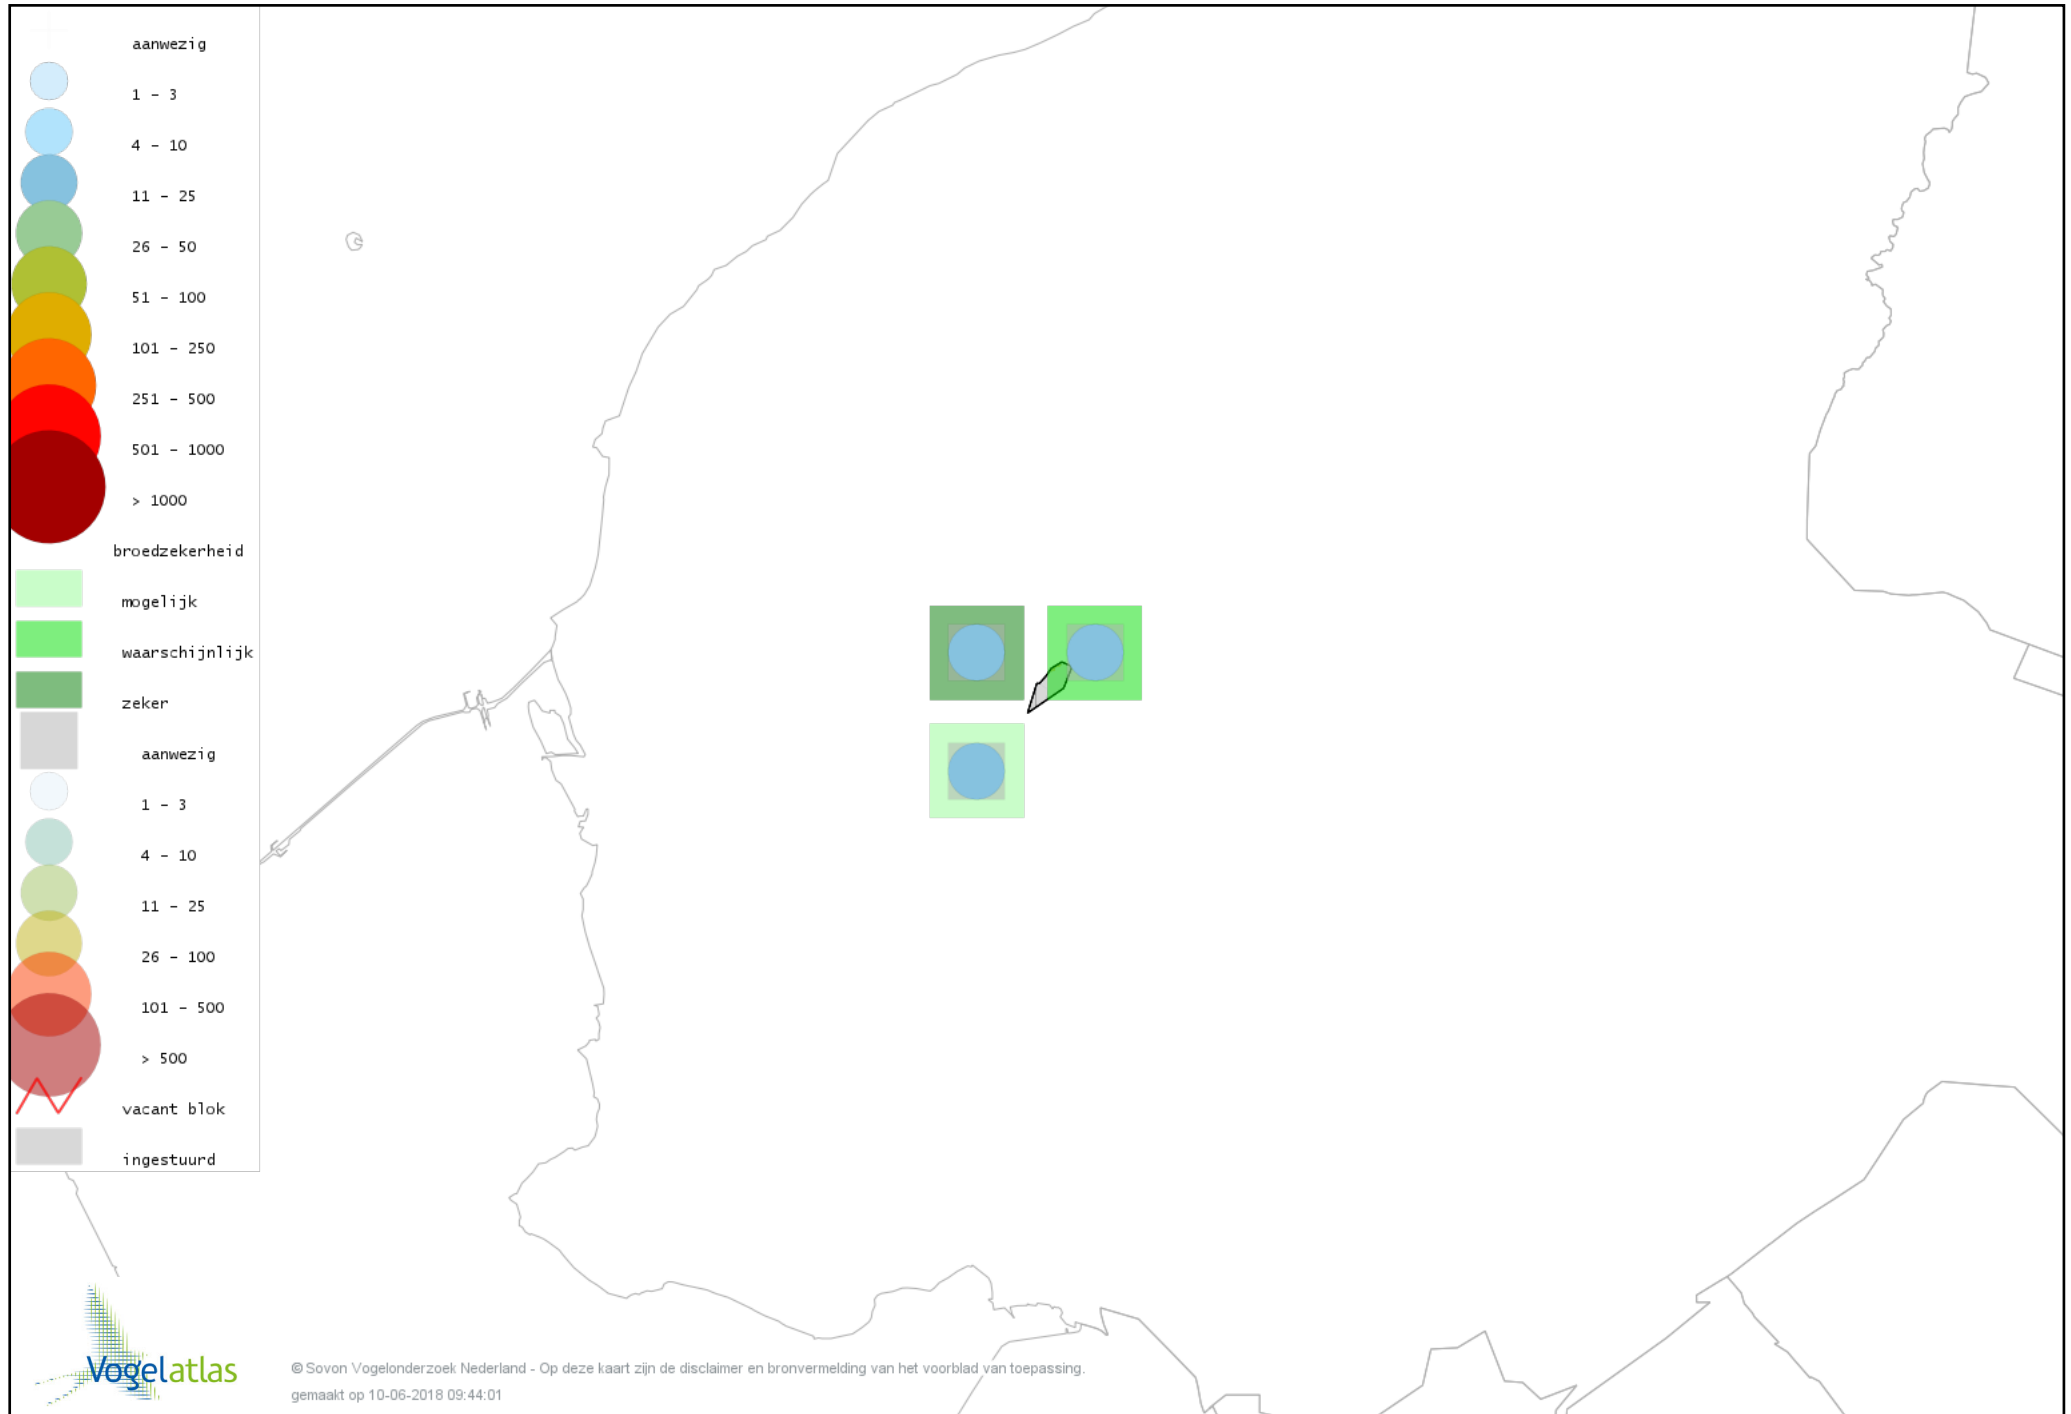

Voorlopige verspreidingskaart Zanglijster broedseizoen

Voorlopige verspreidingskaart Grauwe Vliegenvanger broedseizoen

Voorlopige verspreidingskaart Roodborst broedseizoen

Voorlopige verspreidingskaart Zwarte Roodstaart broedseizoen

Voorlopige verspreidingskaart Heggenmus broedseizoen

Voorlopige verspreidingskaart Huismus broedseizoen

Voorlopige verspreidingskaart Ringmus broedseizoen

Voorlopige verspreidingskaart Gele Kwikstaart broedseizoen

Voorlopige verspreidingskaart Witte Kwikstaart broedseizoen

Voorlopige verspreidingskaart Graspieper broedseizoen

Voorlopige verspreidingskaart Vink broedseizoen

Voorlopige verspreidingskaart Groenling broedseizoen

Voorlopige verspreidingskaart Putter broedseizoen

Voorlopige verspreidingskaart Kneu broedseizoen

Voorlopige verspreidingskaart Rietgors broedseizoen