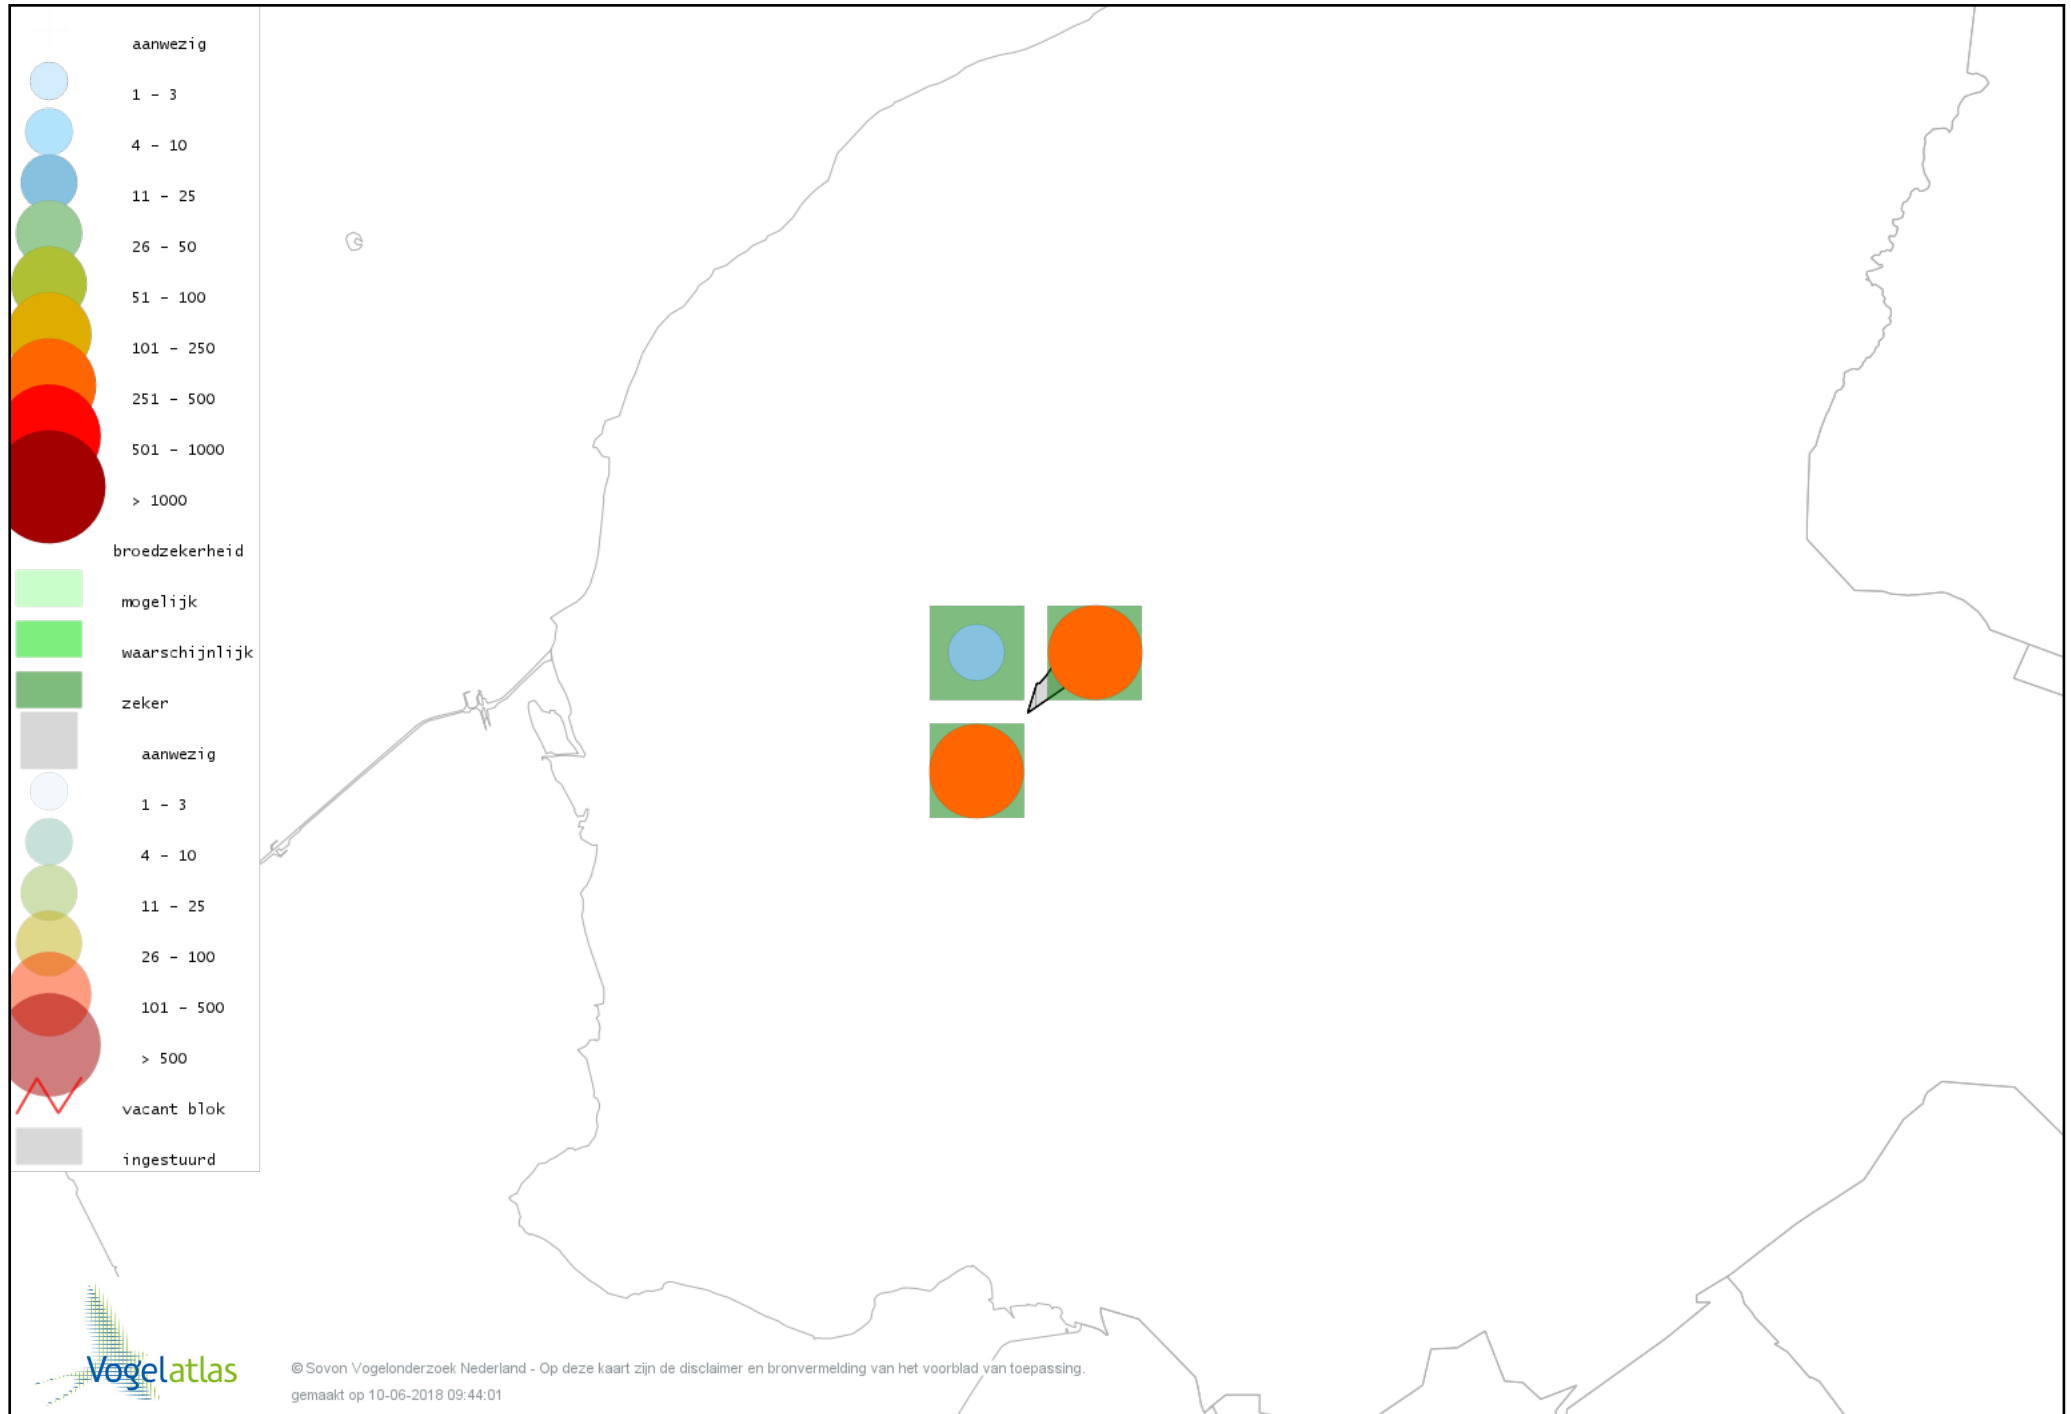

Voorlopige verspreidingskaart Ekster broedseizoen

Voorlopige verspreidingskaart Gaai broedseizoen

Voorlopige verspreidingskaart Kauw broedseizoen

Voorlopige verspreidingskaart Roek broedseizoen

Voorlopige verspreidingskaart Pimpelmees broedseizoen

Voorlopige verspreidingskaart Koolmees broedseizoen

Voorlopige verspreidingskaart Veldleeuwerik broedseizoen

Voorlopige verspreidingskaart Oeverzwaluw broedseizoen

Voorlopige verspreidingskaart Boerenzwaluw broedseizoen