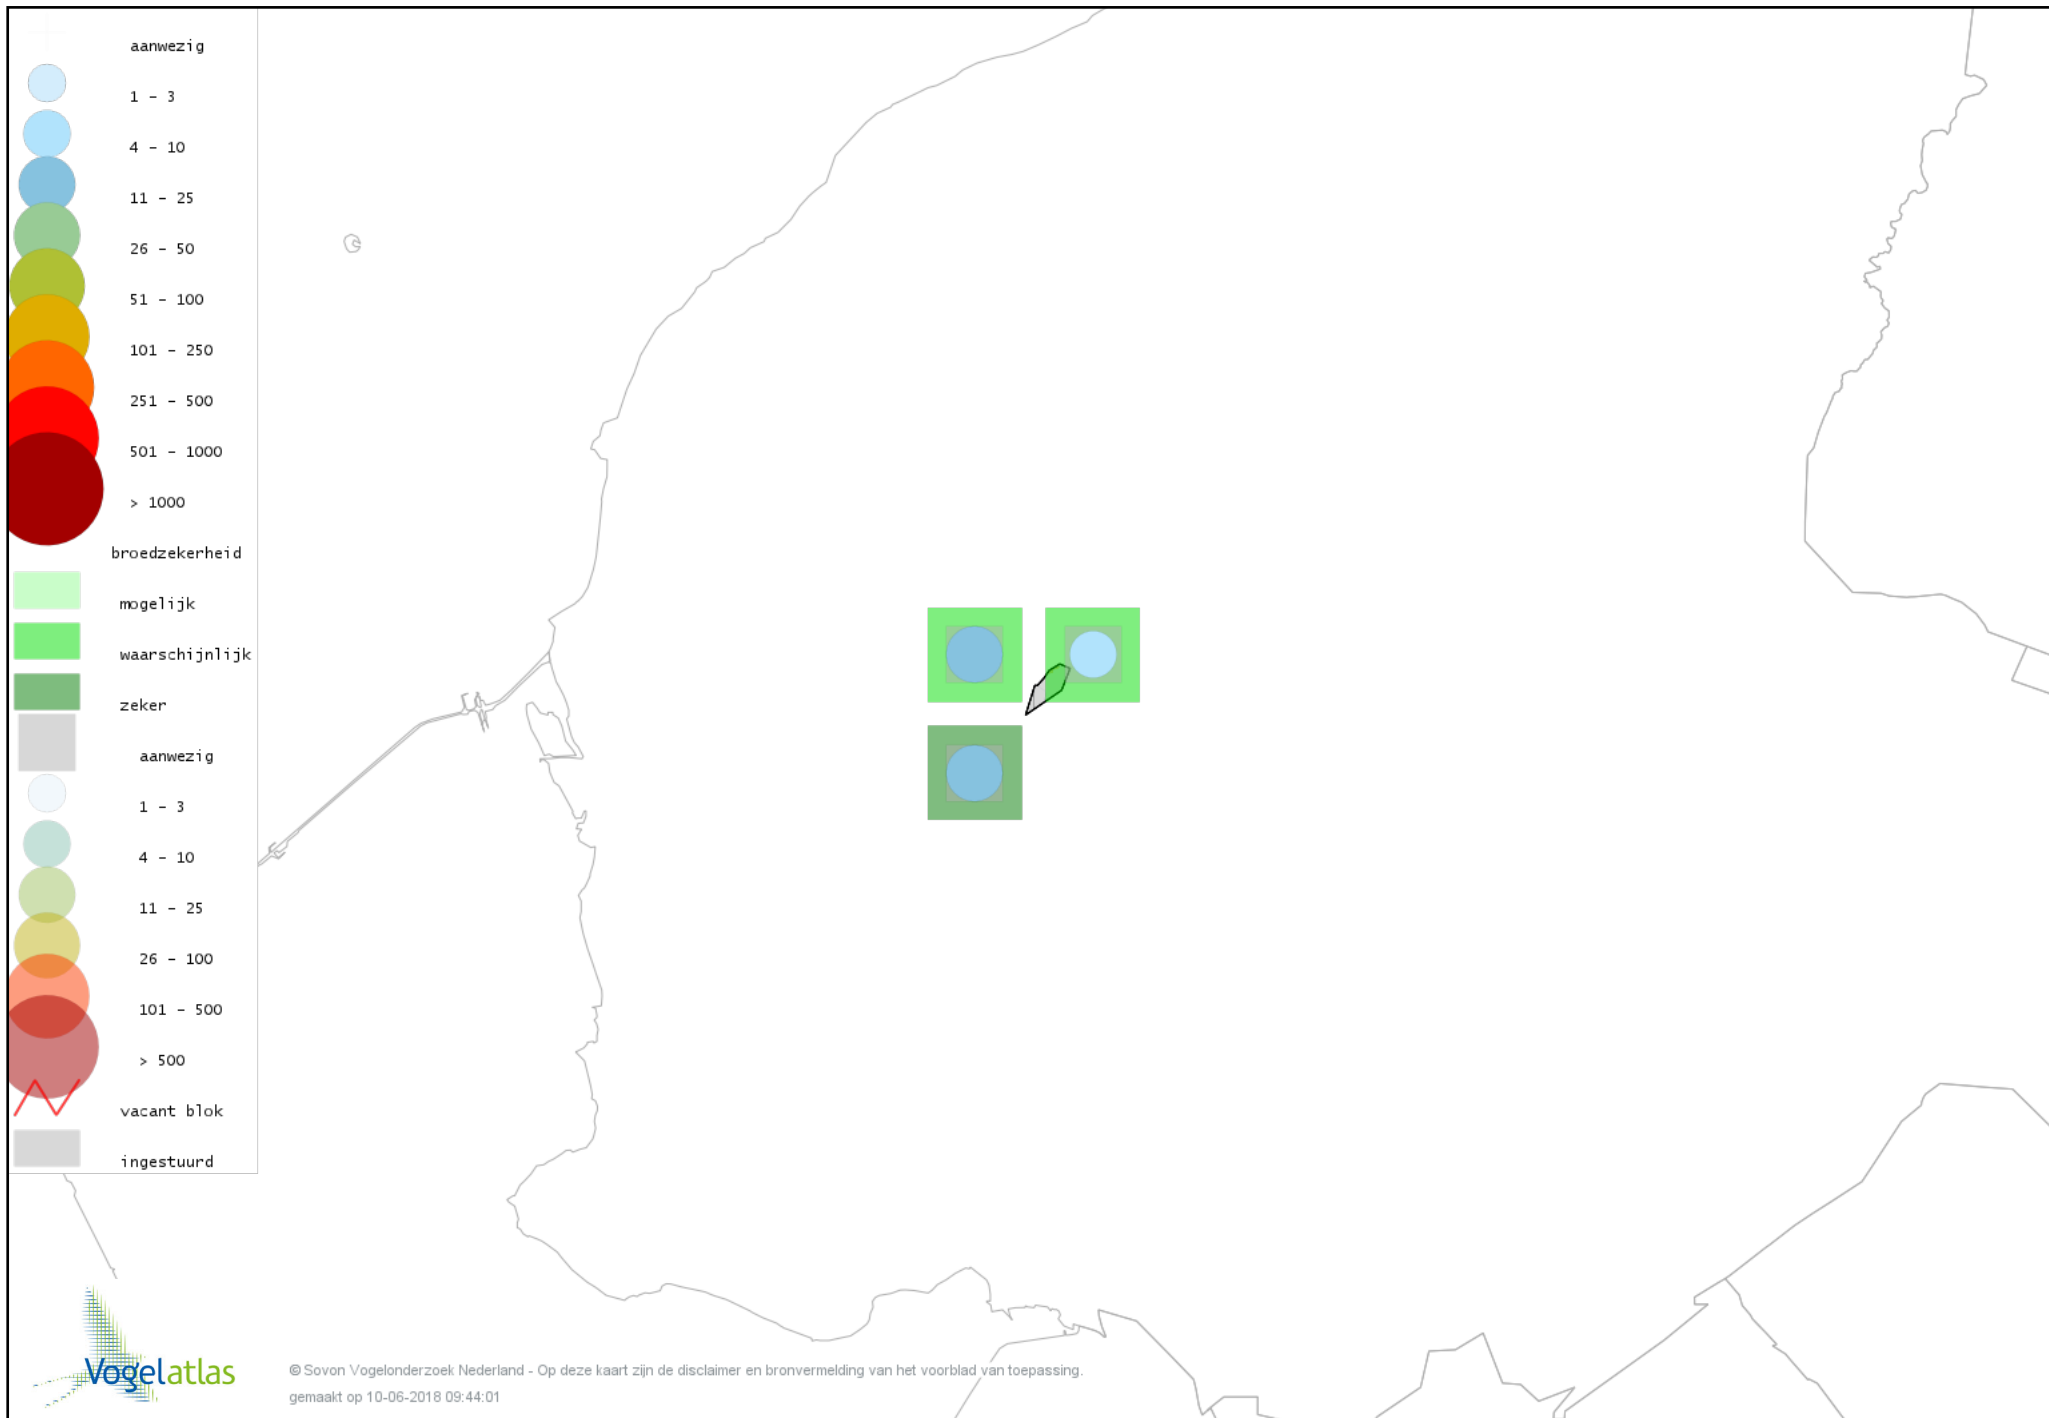

Voorlopige verspreidingskaart Blauwe Reiger broedseizoen

© Sovon Vogelonderzoek Nederland - Op deze kaart zijn de disclaimer en bronvermelding van het voorblad van toepassing.
gemaakt op 10-06-2018 09:44:01

Voorlopige verspreidingskaart Fuut broedseizoen

Voorlopige verspreidingskaart Bruine Kiekendief broedseizoen

Voorlopige verspreidingskaart Sperwer broedseizoen

Voorlopige verspreidingskaart Buizerd broedseizoen

Voorlopige verspreidingskaart Torenvalk broedseizoen

Voorlopige verspreidingskaart Boomvalk broedseizoen

Voorlopige verspreidingskaart Waterhoen broedseizoen

Voorlopige verspreidingskaart Meerkoet broedseizoen

Voorlopige verspreidingskaart Scholekster broedseizoen

Voorlopige verspreidingskaart Kluut broedseizoen

Voorlopige verspreidingskaart Kievit broedseizoen

Voorlopige verspreidingskaart Grutto broedseizoen