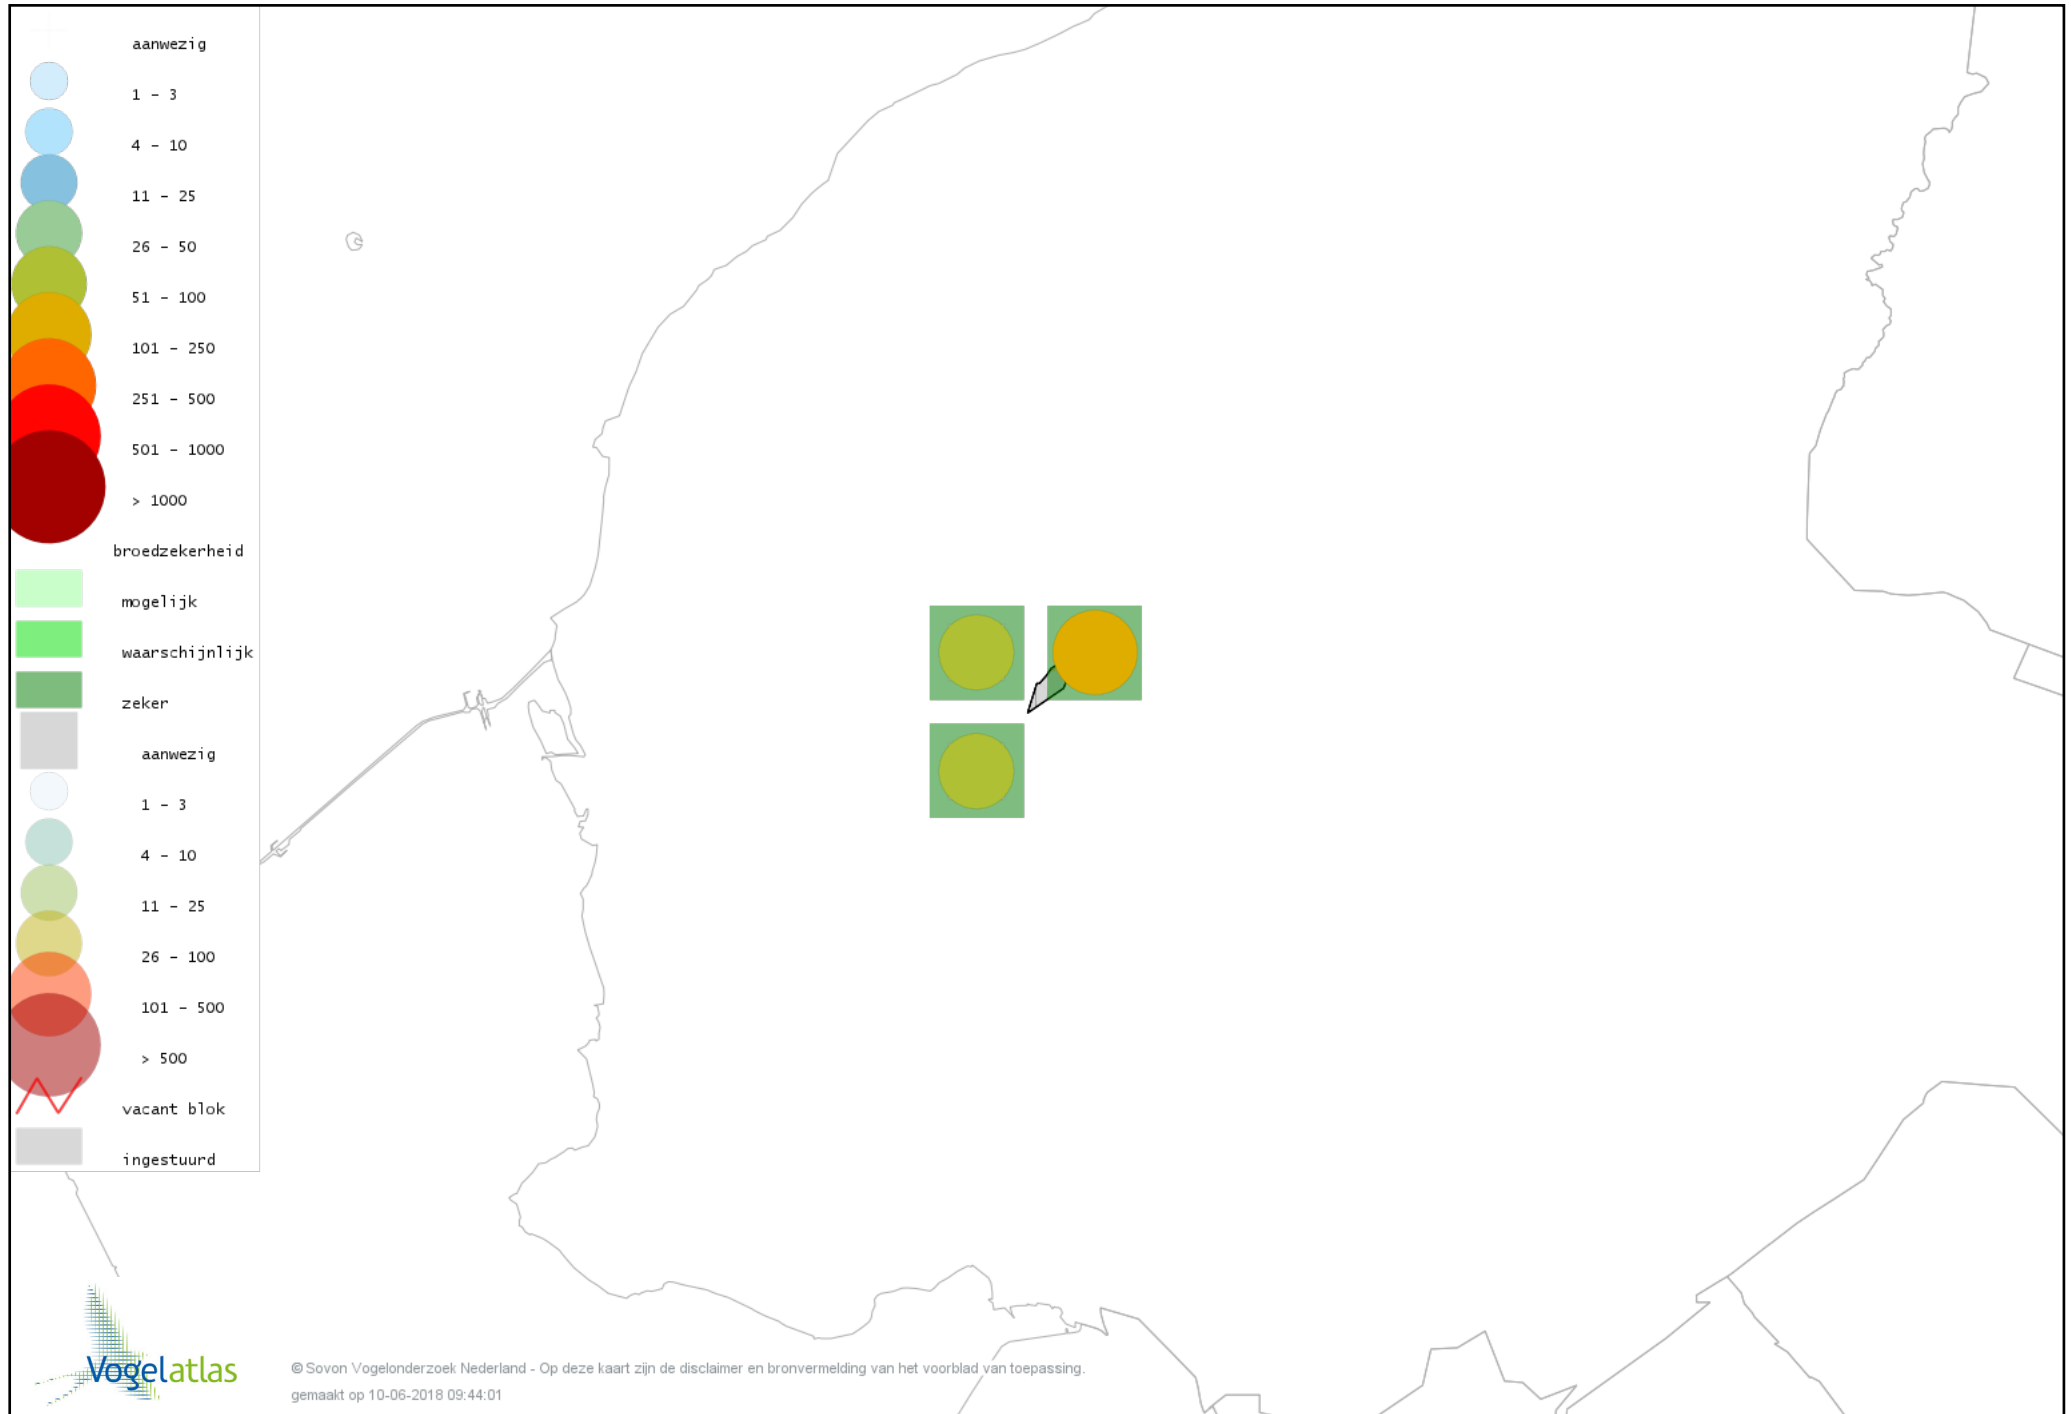

Voorlopige verspreidingskaart Fuut broedseizoen

Voorlopige verspreidingskaart Bruine Kiekendief broedseizoen

Voorlopige verspreidingskaart Sperwer broedseizoen

Voorlopige verspreidingskaart Buizerd broedseizoen

Voorlopige verspreidingskaart Torenvalk broedseizoen

Voorlopige verspreidingskaart Boomvalk broedseizoen

Voorlopige verspreidingskaart Waterhoen broedseizoen

Voorlopige verspreidingskaart Meerkoet broedseizoen

Voorlopige verspreidingskaart Scholekster broedseizoen

Voorlopige verspreidingskaart Kluut broedseizoen

Voorlopige verspreidingskaart Kievit broedseizoen

Voorlopige verspreidingskaart Grutto broedseizoen