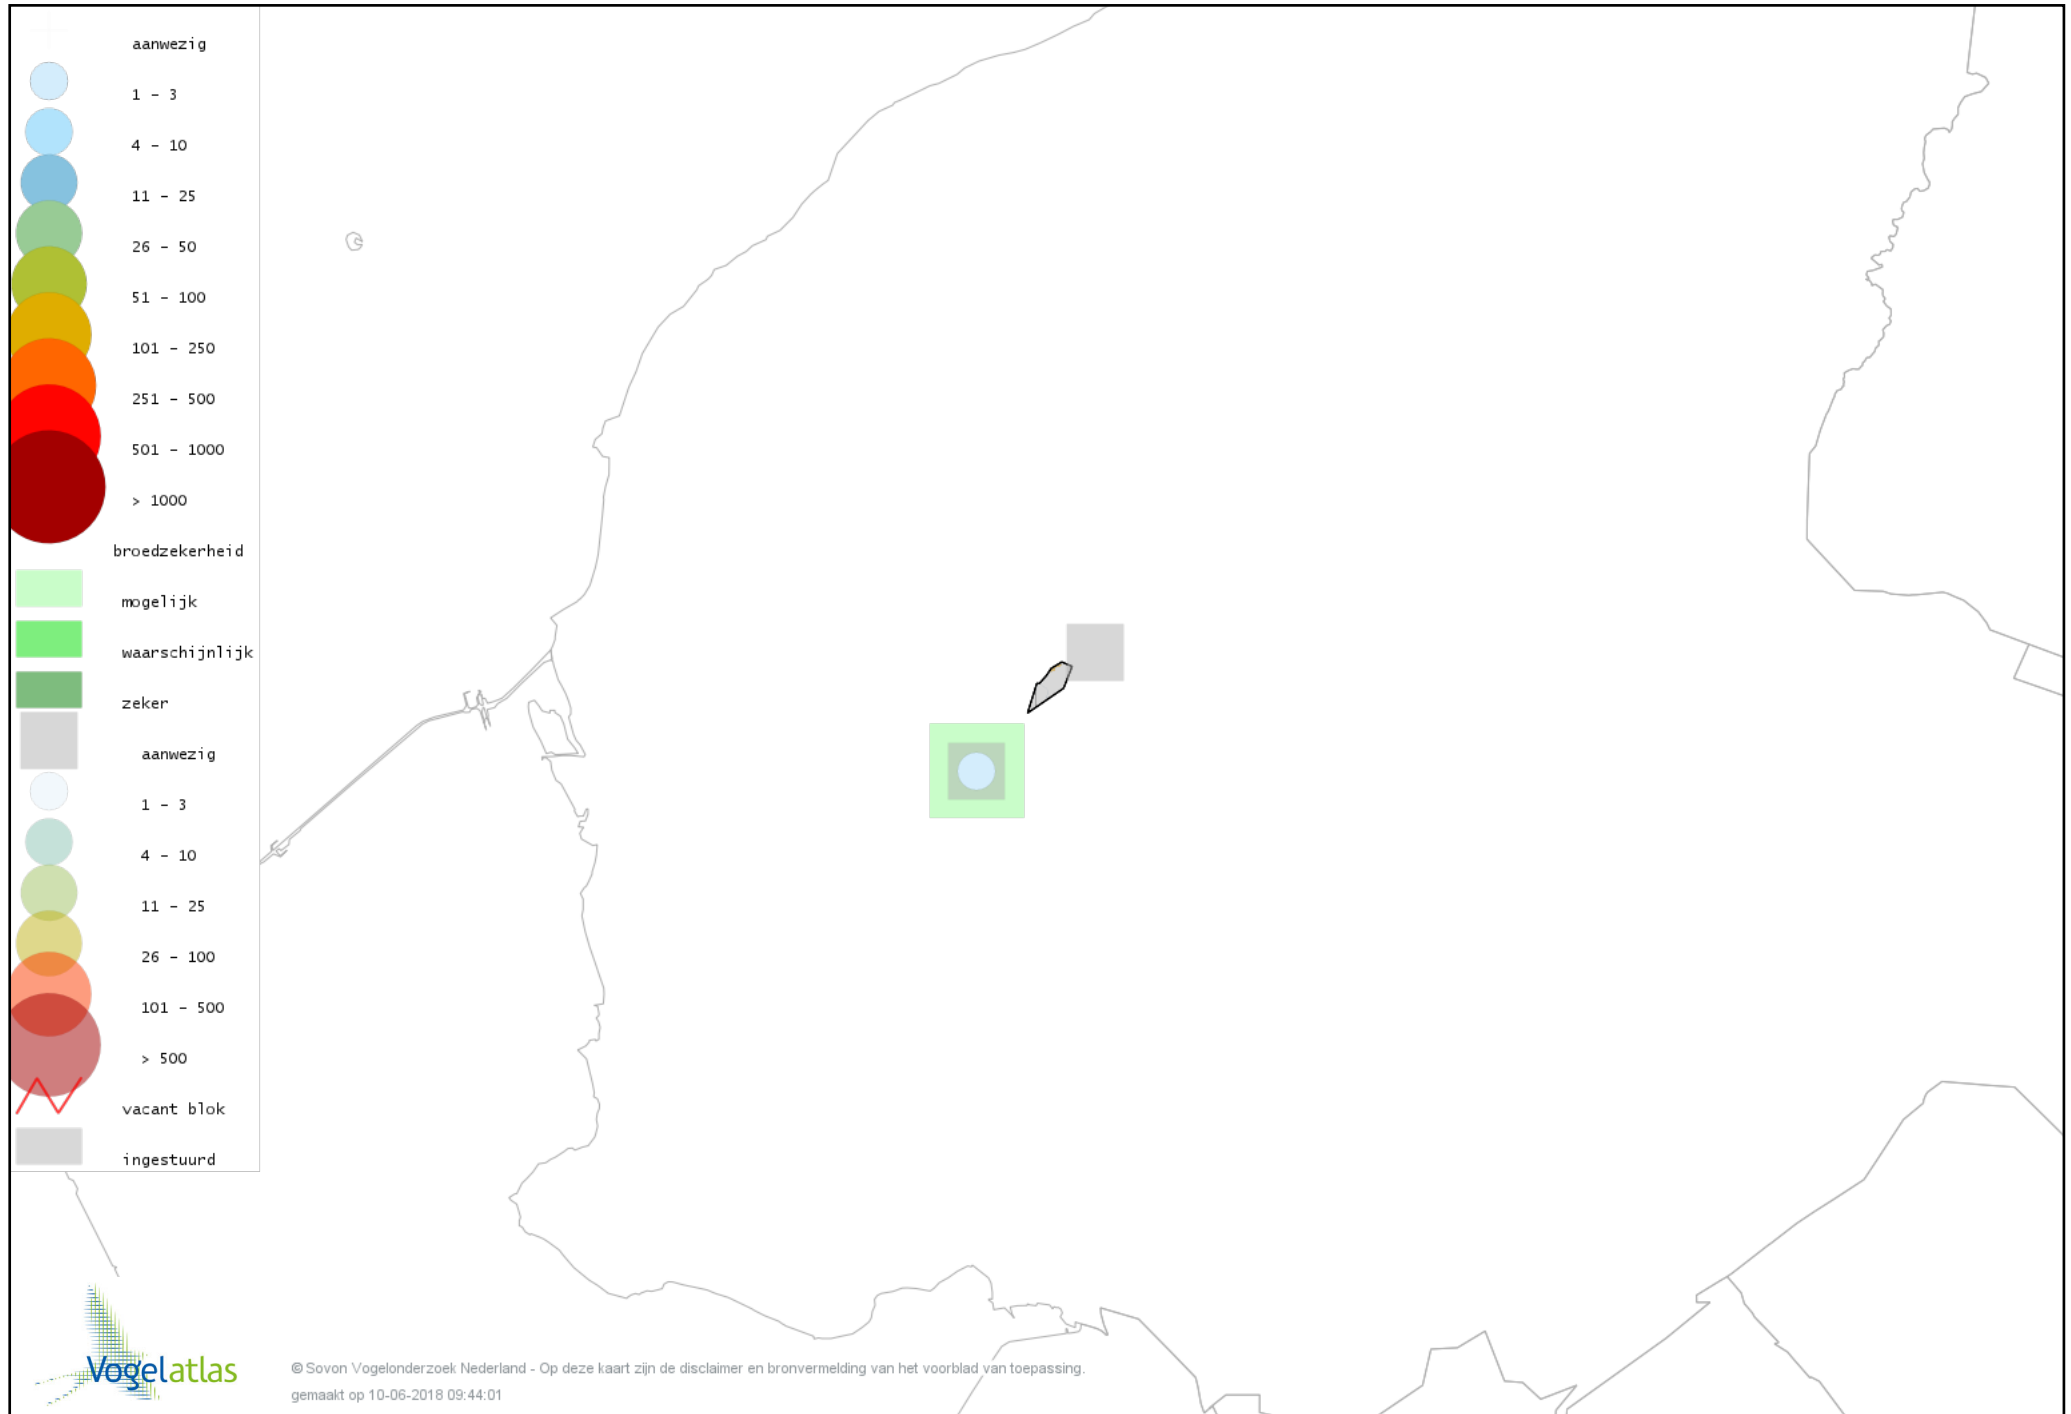

Voorlopige verspreidingskaart Boomkruiper broedseizoen

Voorlopige verspreidingskaart Winterkoning broedseizoen

Voorlopige verspreidingskaart Spreeuw broedseizoen

Voorlopige verspreidingskaart Merel broedseizoen

Voorlopige verspreidingskaart Zanglijster broedseizoen

Voorlopige verspreidingskaart Grauwe Vliegenvanger broedseizoen

Voorlopige verspreidingskaart Roodborst broedseizoen

Voorlopige verspreidingskaart Zwarte Roodstaart broedseizoen