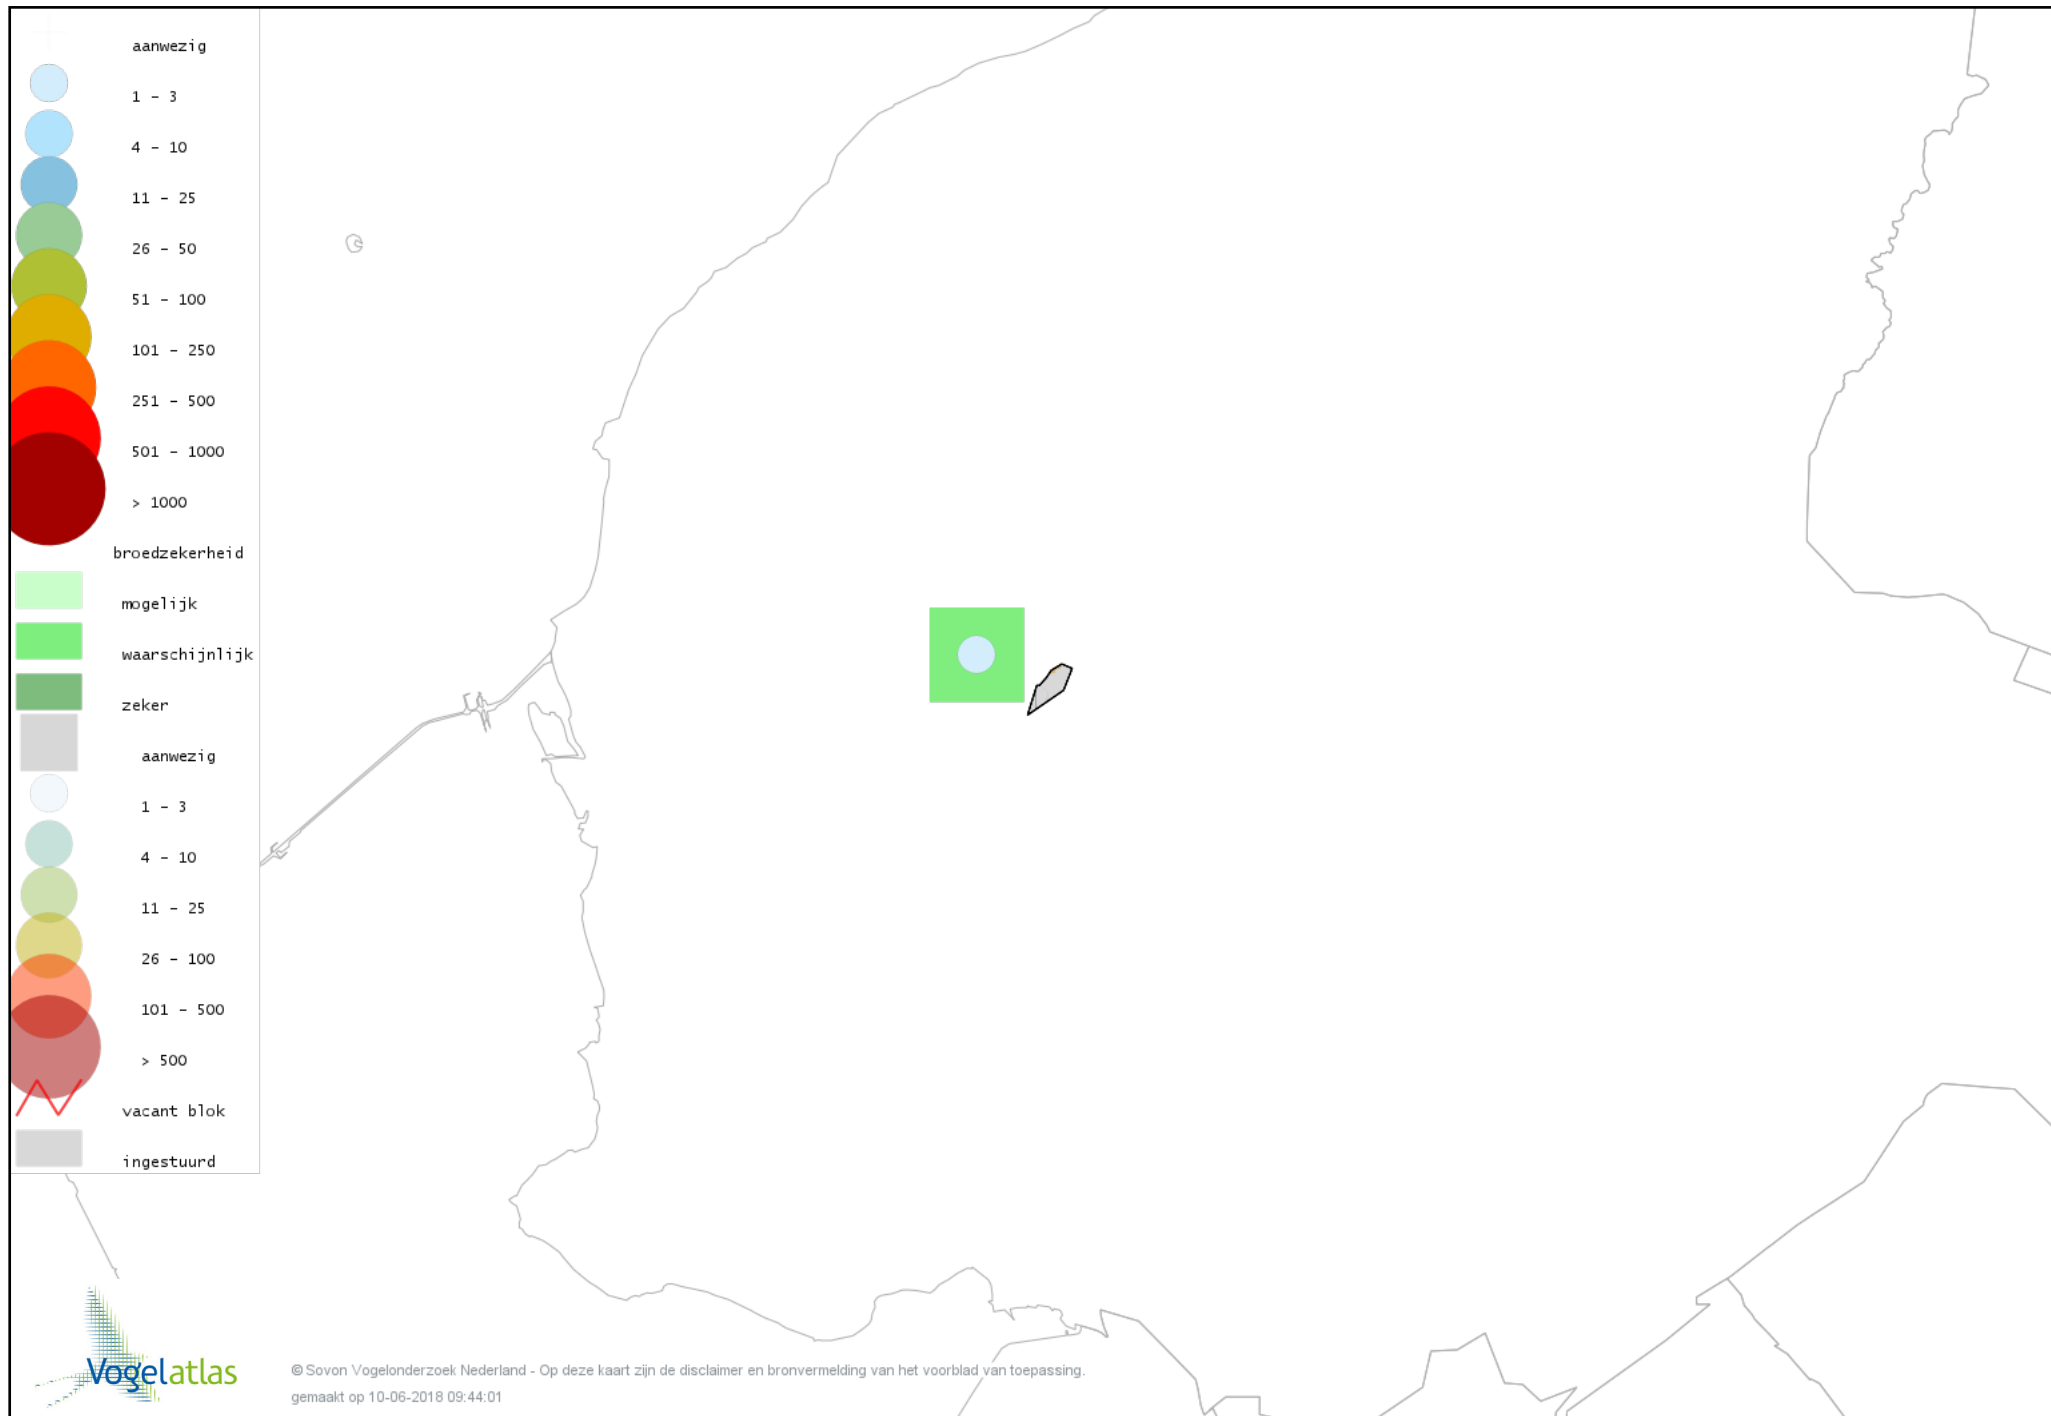

Voorlopige verspreidingskaart Brandgans broedseizoen