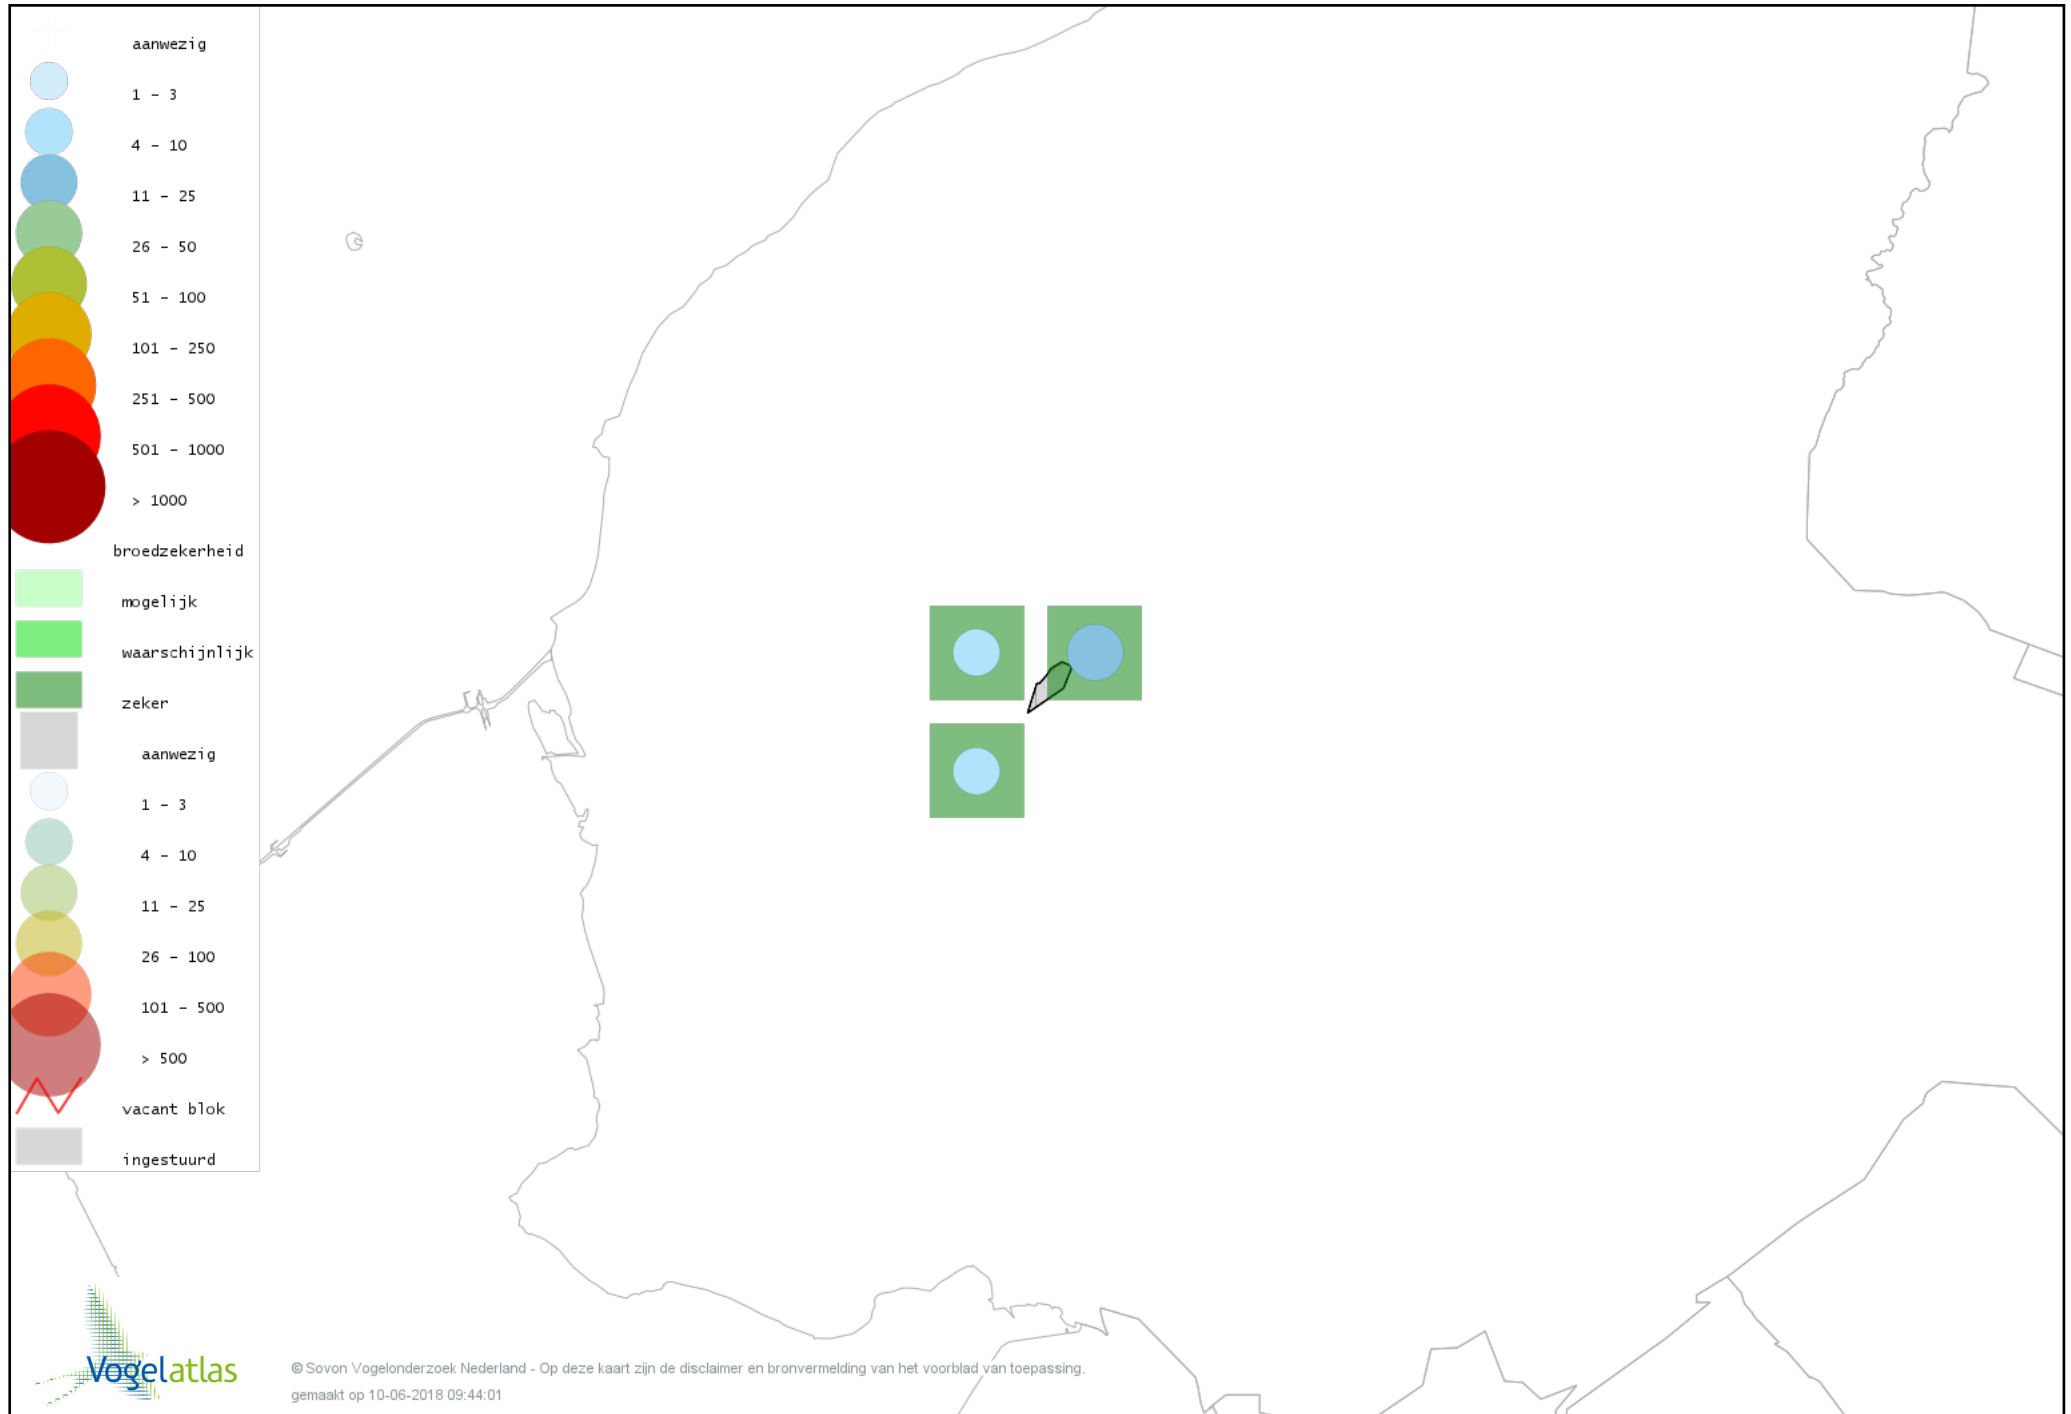

Voorlopige verspreidingskaart Blauwe Reiger broedseizoen

© Sovon Vogelonderzoek Nederland - Op deze kaart zijn de disclaimer en bronvermelding van het voorblad van toepassing.
gemaakt op 10-06-2018 09:44:01

Voorlopige verspreidingskaart Fuut broedseizoen

Voorlopige verspreidingskaart Bruine Kiekendief broedseizoen

Voorlopige verspreidingskaart Sperwer broedseizoen

Voorlopige verspreidingskaart Buizerd broedseizoen

Voorlopige verspreidingskaart Torenvalk broedseizoen

Voorlopige verspreidingskaart Boomvalk broedseizoen

Voorlopige verspreidingskaart Waterhoen broedseizoen

Voorlopige verspreidingskaart Meerkoet broedseizoen

Voorlopige verspreidingskaart Scholekster broedseizoen

Voorlopige verspreidingskaart Kluut broedseizoen

Voorlopige verspreidingskaart Kievit broedseizoen

Voorlopige verspreidingskaart Grutto broedseizoen