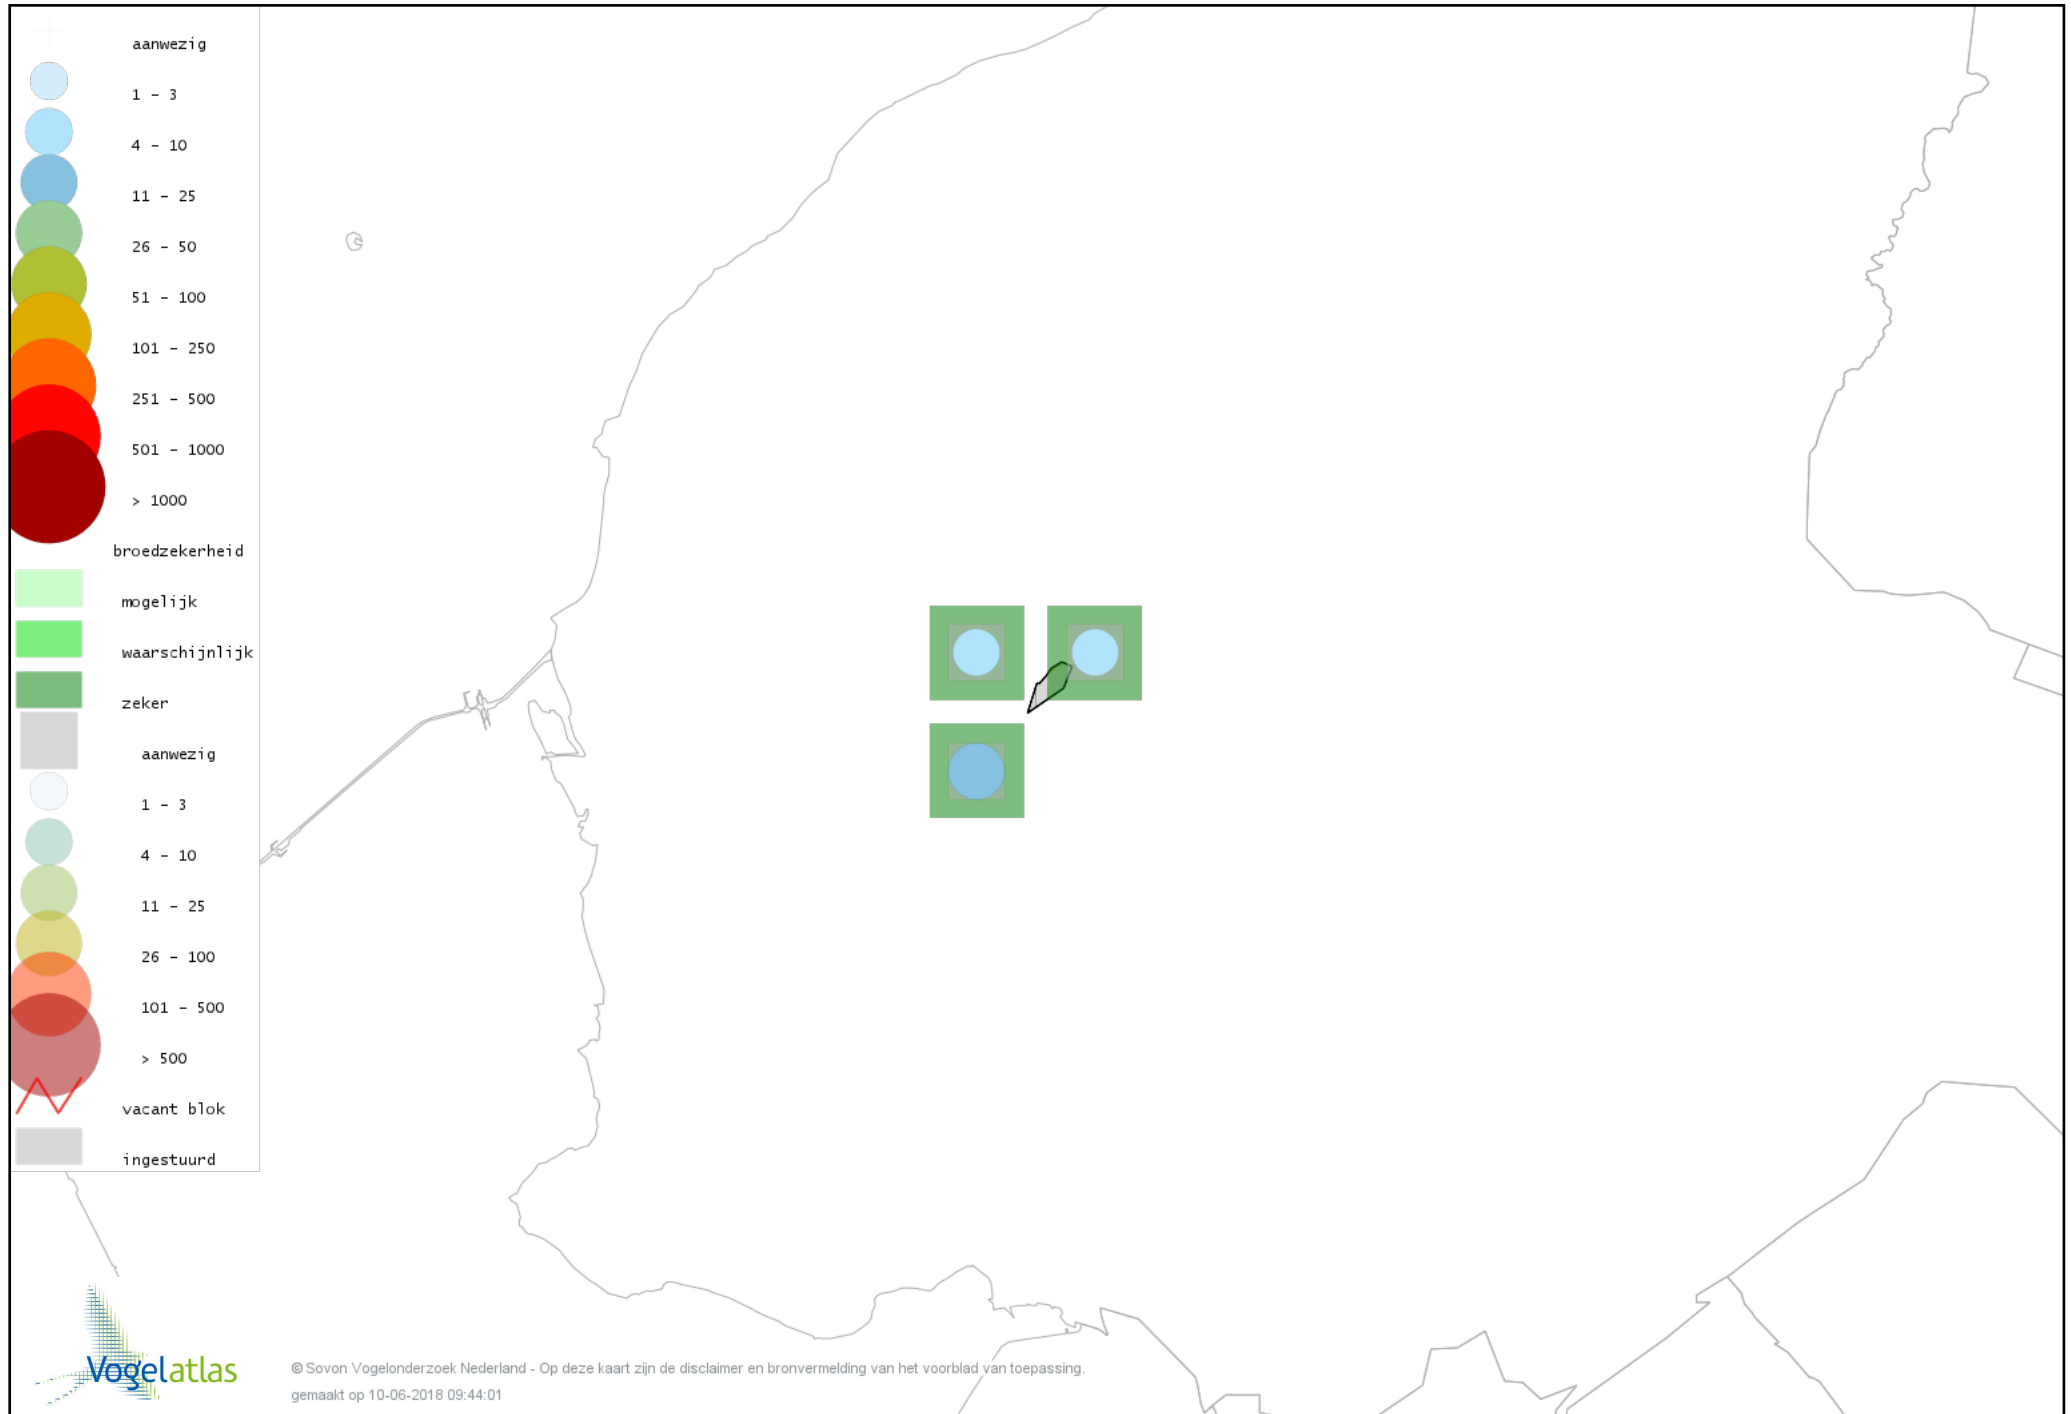

Voorlopige verspreidingskaart Fuut broedseizoen

Voorlopige verspreidingskaart Bruine Kiekendief broedseizoen

Voorlopige verspreidingskaart Sperwer broedseizoen

Voorlopige verspreidingskaart Buizerd broedseizoen

Voorlopige verspreidingskaart Torenvalk broedseizoen

Voorlopige verspreidingskaart Boomvalk broedseizoen

Voorlopige verspreidingskaart Waterhoen broedseizoen

Voorlopige verspreidingskaart Meerkoet broedseizoen

Voorlopige verspreidingskaart Scholekster broedseizoen

Voorlopige verspreidingskaart Kluut broedseizoen

Voorlopige verspreidingskaart Kievit broedseizoen

Voorlopige verspreidingskaart Grutto broedseizoen