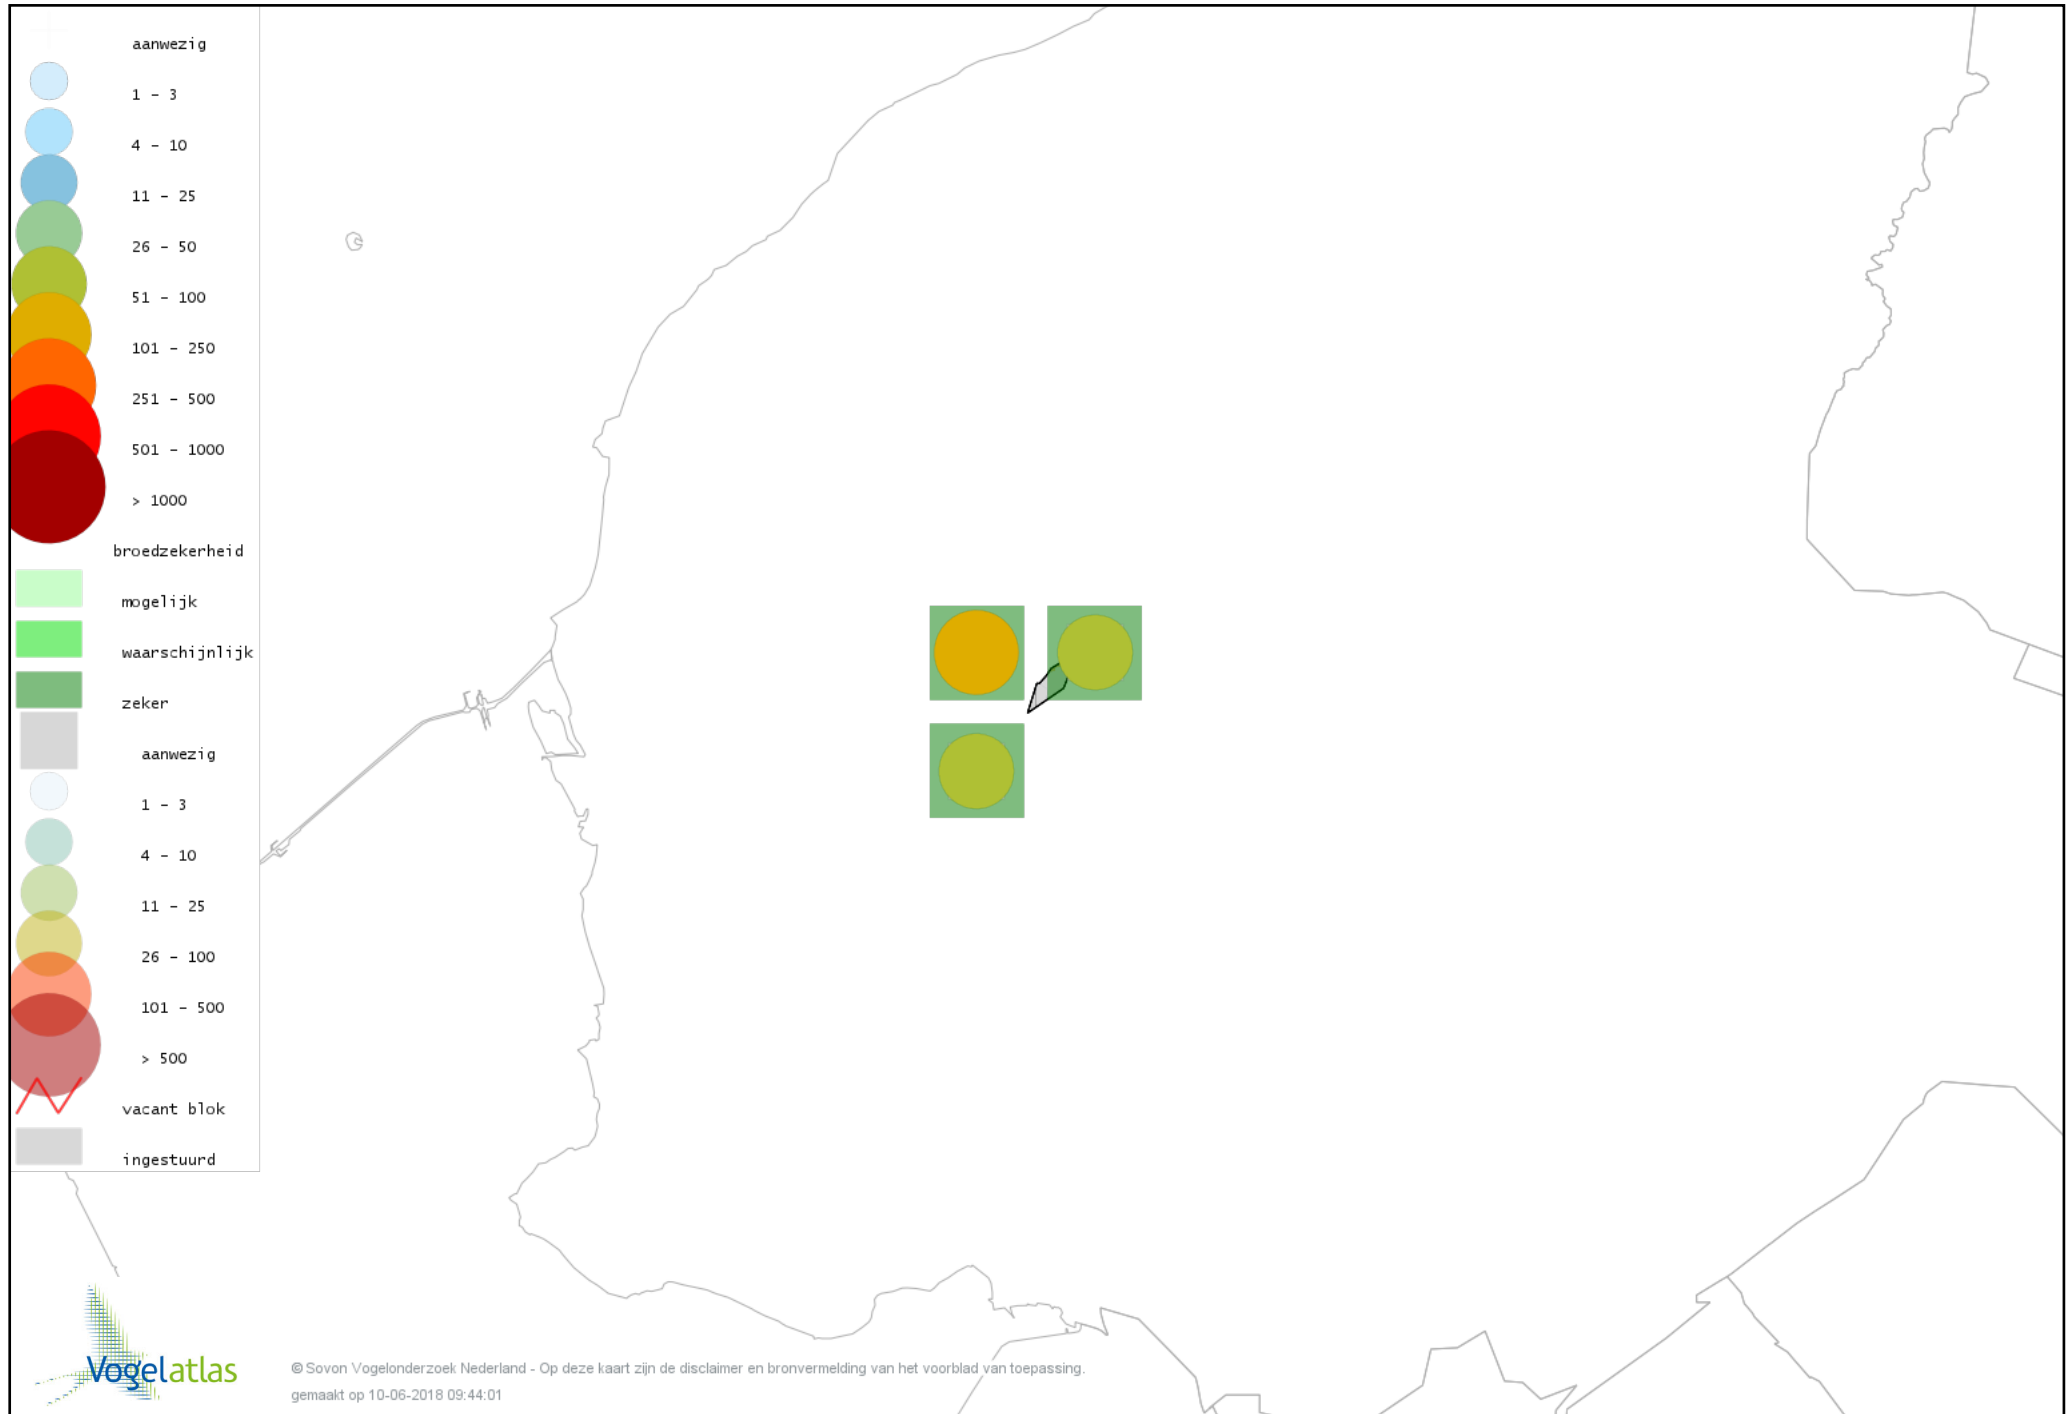

Voorlopige verspreidingskaart Fuut broedseizoen

Voorlopige verspreidingskaart Bruine Kiekendief broedseizoen

Voorlopige verspreidingskaart Sperwer broedseizoen

Voorlopige verspreidingskaart Buizerd broedseizoen

Voorlopige verspreidingskaart Torenvalk broedseizoen

Voorlopige verspreidingskaart Boomvalk broedseizoen

Voorlopige verspreidingskaart Waterhoen broedseizoen

Voorlopige verspreidingskaart Meerkoet broedseizoen

Voorlopige verspreidingskaart Scholekster broedseizoen

Voorlopige verspreidingskaart Kluut broedseizoen

Voorlopige verspreidingskaart Kievit broedseizoen

Voorlopige verspreidingskaart Grutto broedseizoen

Voorlopige verspreidingskaart Wulp broedseizoen

Voorlopige verspreidingskaart Tureluur broedseizoen

Voorlopige verspreidingskaart Stadsduif broedseizoen

Voorlopige verspreidingskaart Holenduif broedseizoen