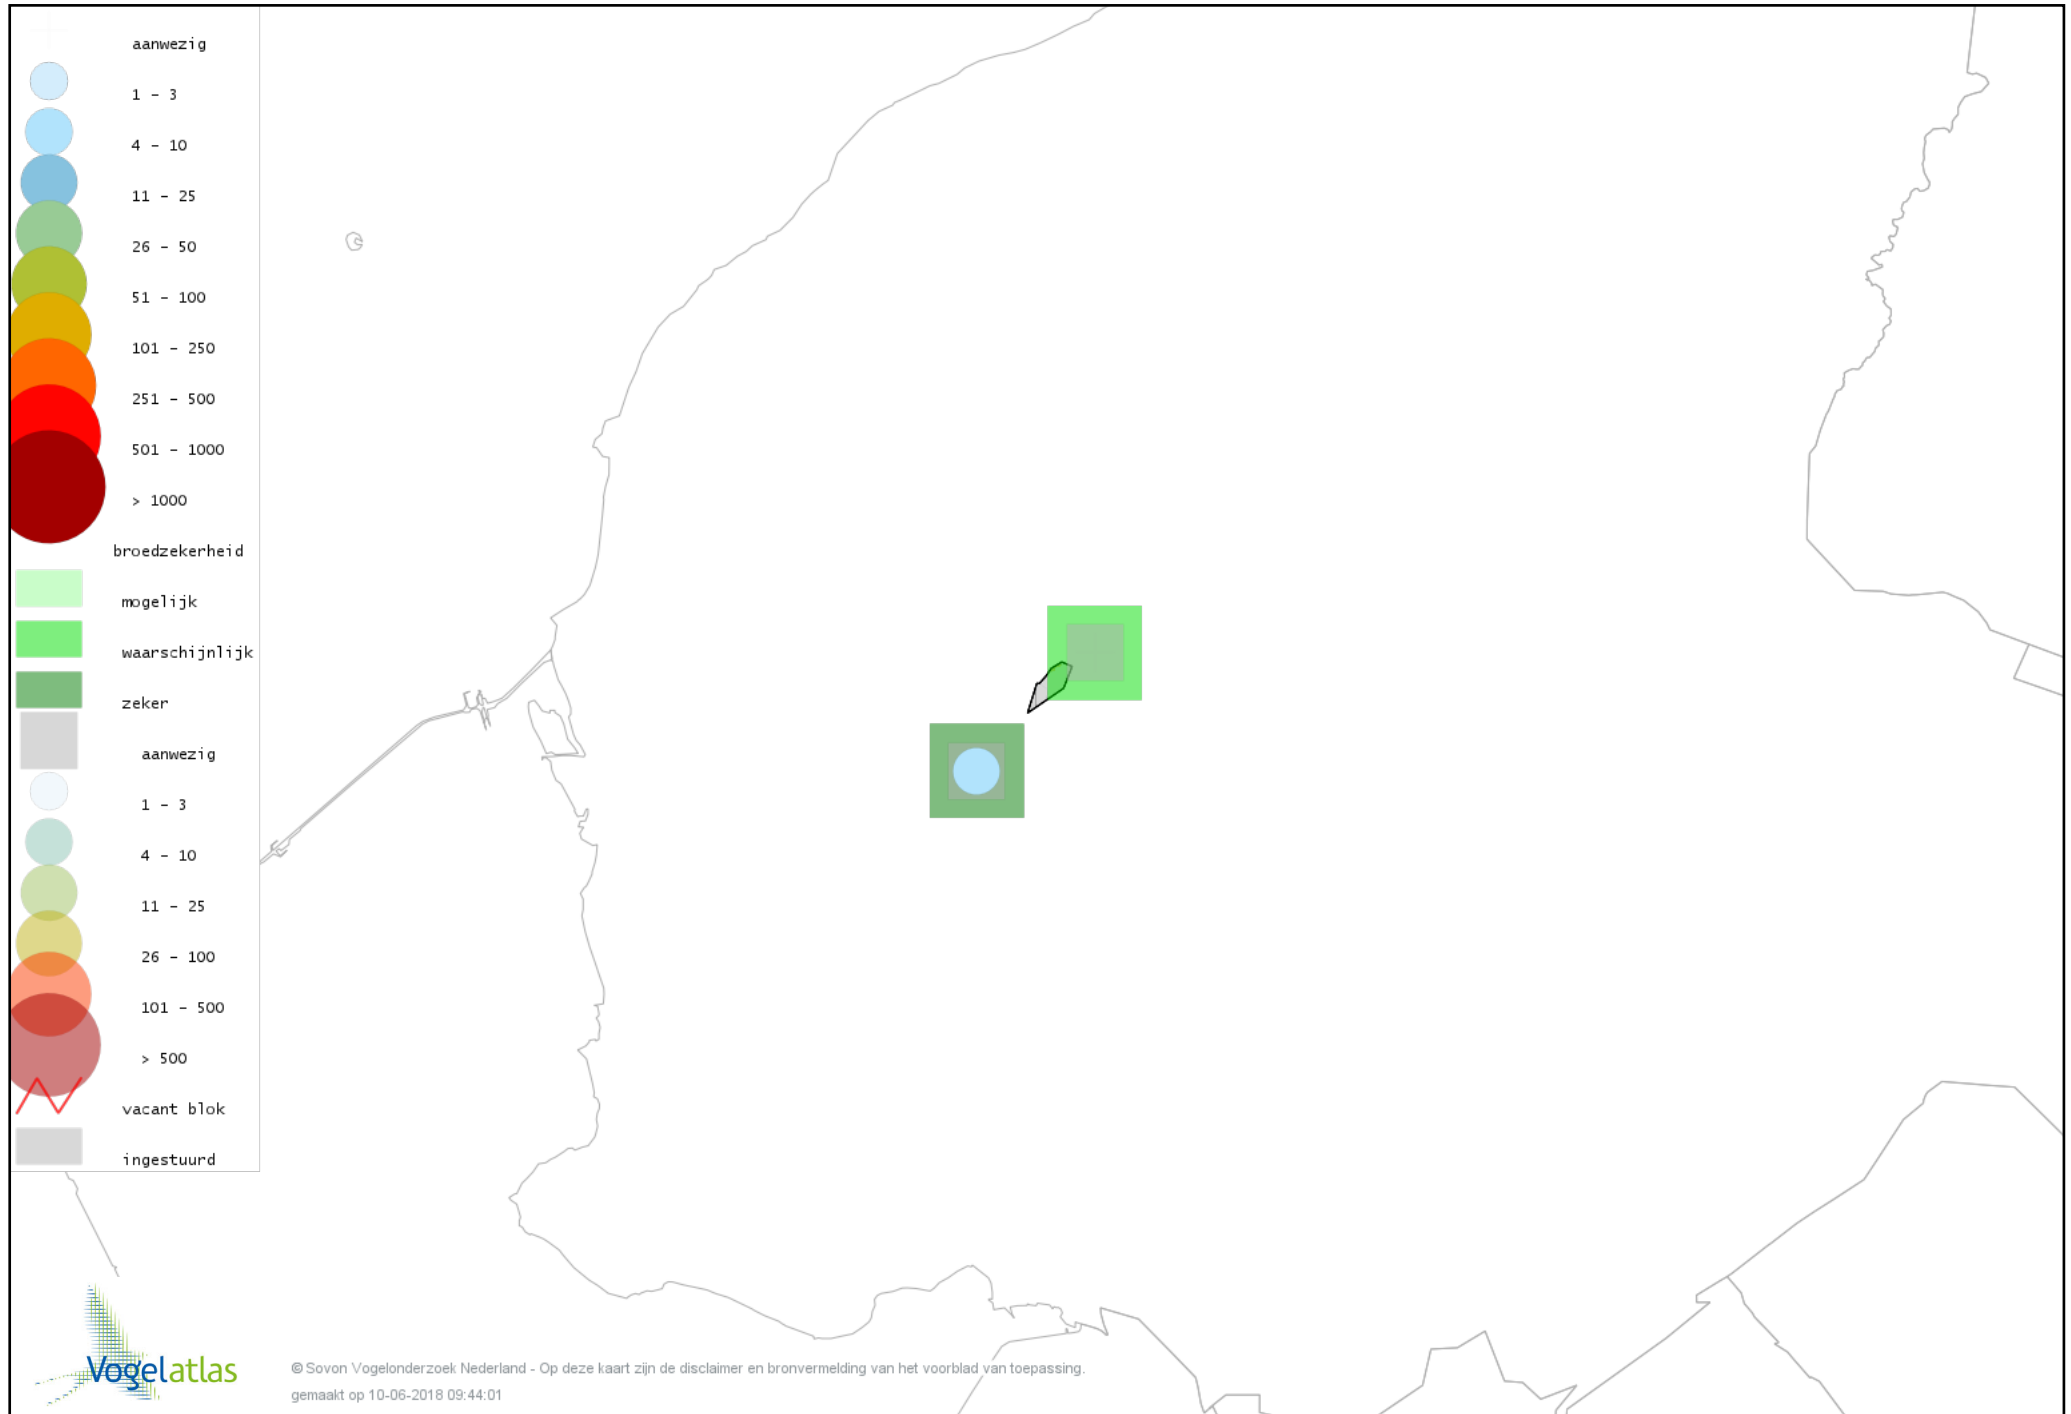

Voorlopige verspreidingskaart Torenvalk broedseizoen

Voorlopige verspreidingskaart Boomvalk broedseizoen

Voorlopige verspreidingskaart Waterhoen broedseizoen

Voorlopige verspreidingskaart Meerkoet broedseizoen

Voorlopige verspreidingskaart Scholekster broedseizoen

Voorlopige verspreidingskaart Kluut broedseizoen

Voorlopige verspreidingskaart Kievit broedseizoen

Voorlopige verspreidingskaart Grutto broedseizoen

Voorlopige verspreidingskaart Wulp broedseizoen

Voorlopige verspreidingskaart Tureluur broedseizoen

Voorlopige verspreidingskaart Stadsduif broedseizoen

Voorlopige verspreidingskaart Holenduif broedseizoen