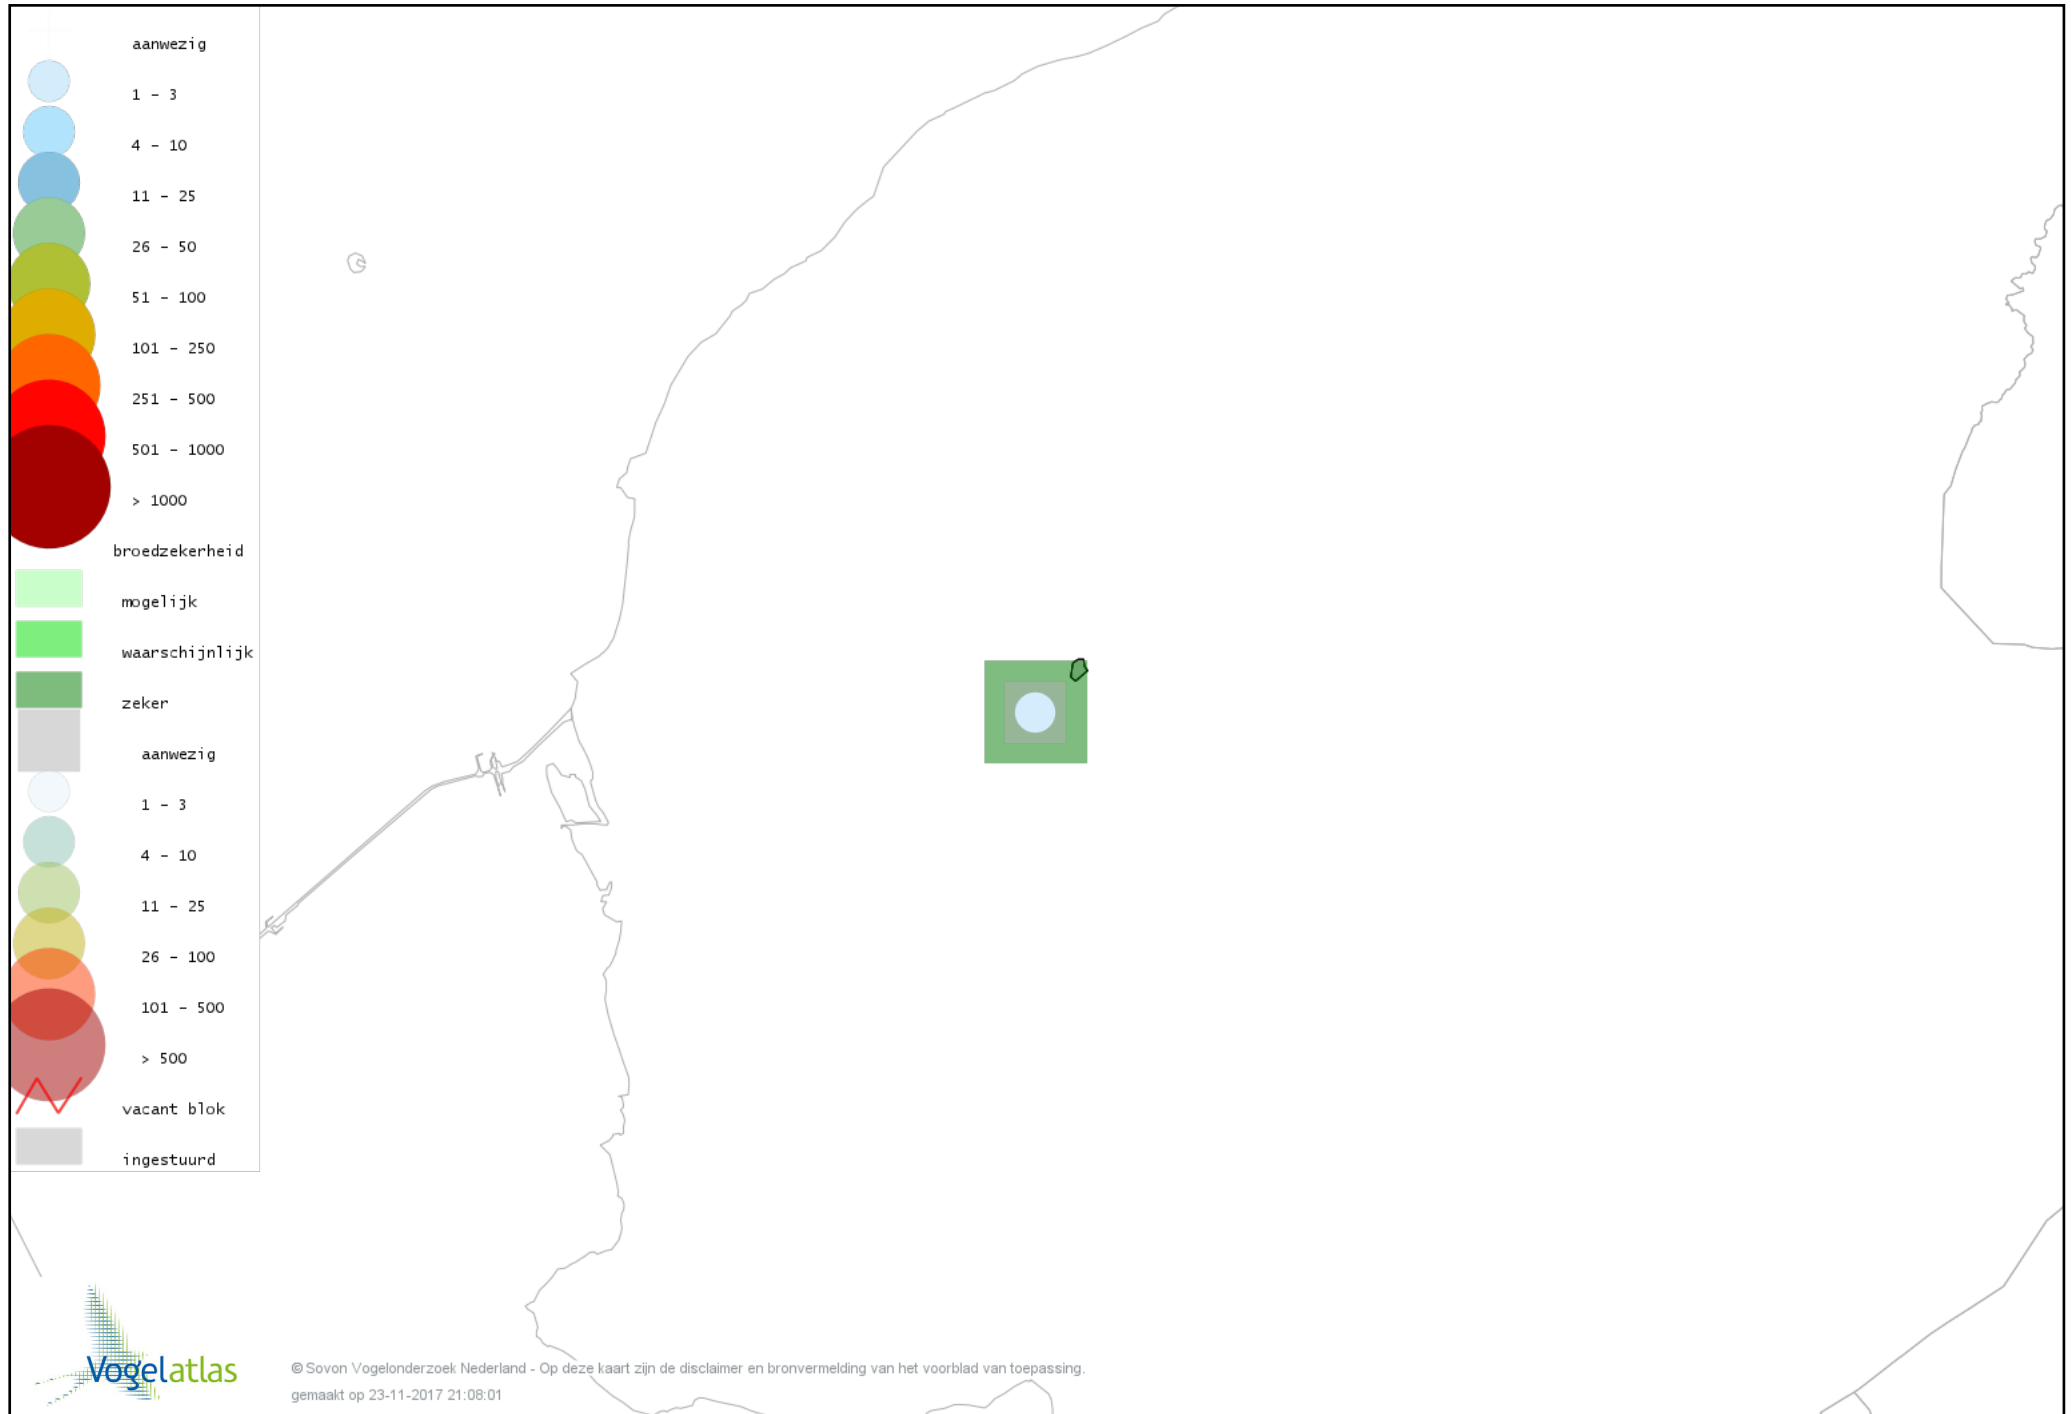

Voorlopige verspreidingskaart Kleine Karekiet broedseizoen

Voorlopige verspreidingskaart Rietzanger broedseizoen

Voorlopige verspreidingskaart Winterkoning broedseizoen

Voorlopige verspreidingskaart Spreeuw broedseizoen

Voorlopige verspreidingskaart Merel broedseizoen

Voorlopige verspreidingskaart Zanglijster broedseizoen

Voorlopige verspreidingskaart Grauwe Vliegenvanger broedseizoen

Voorlopige verspreidingskaart Roodborst broedseizoen