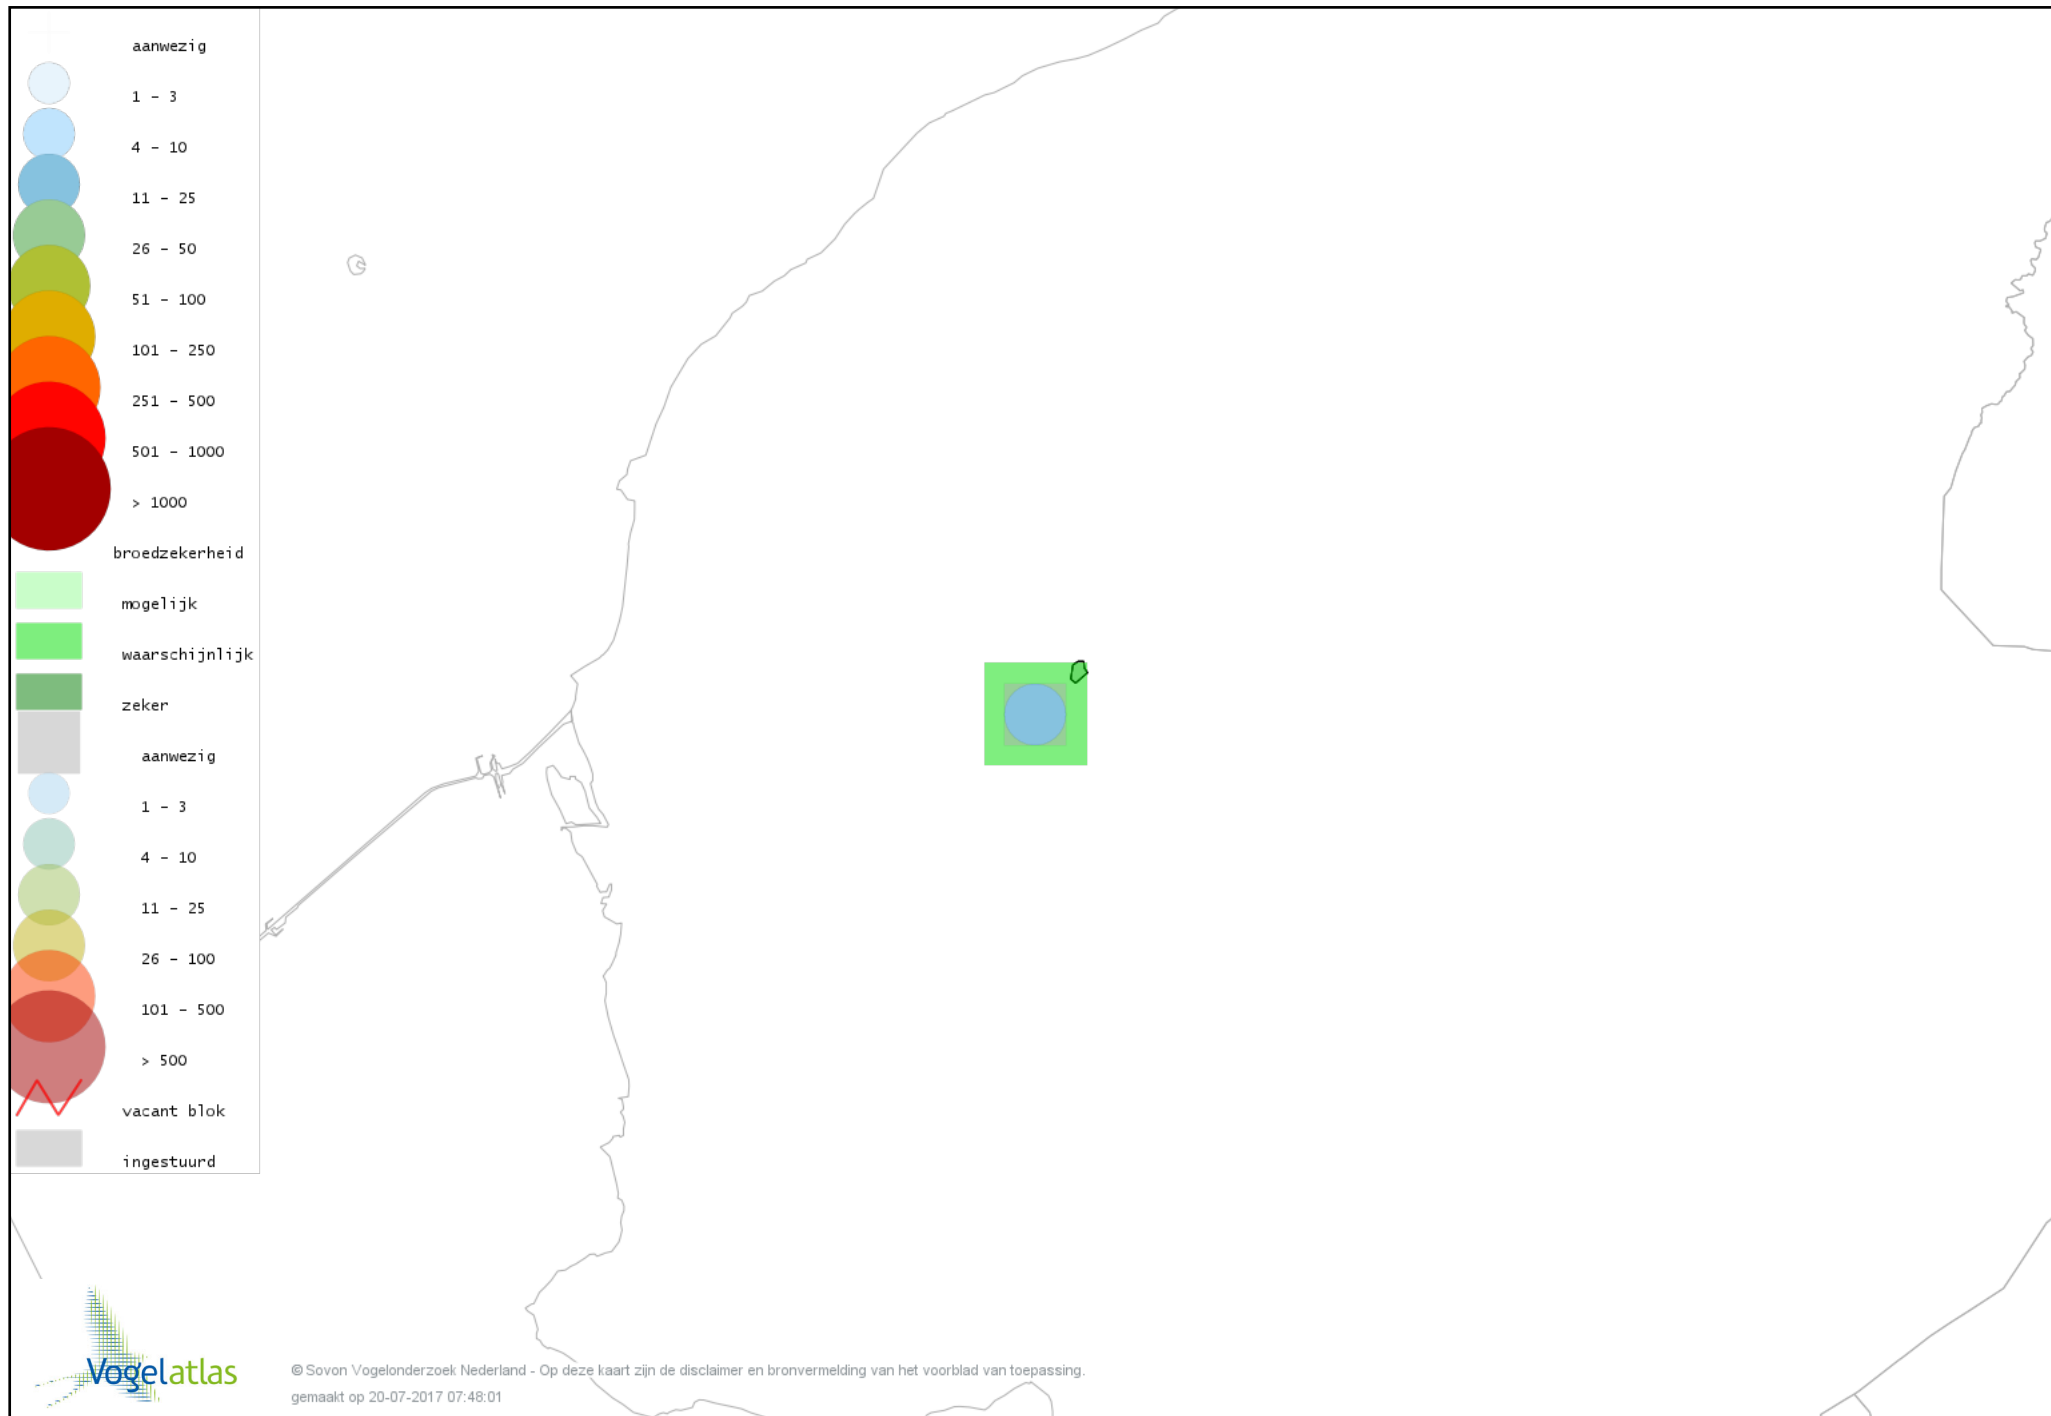

Voorlopige verspreidingskaart Holenduif broedseizoen