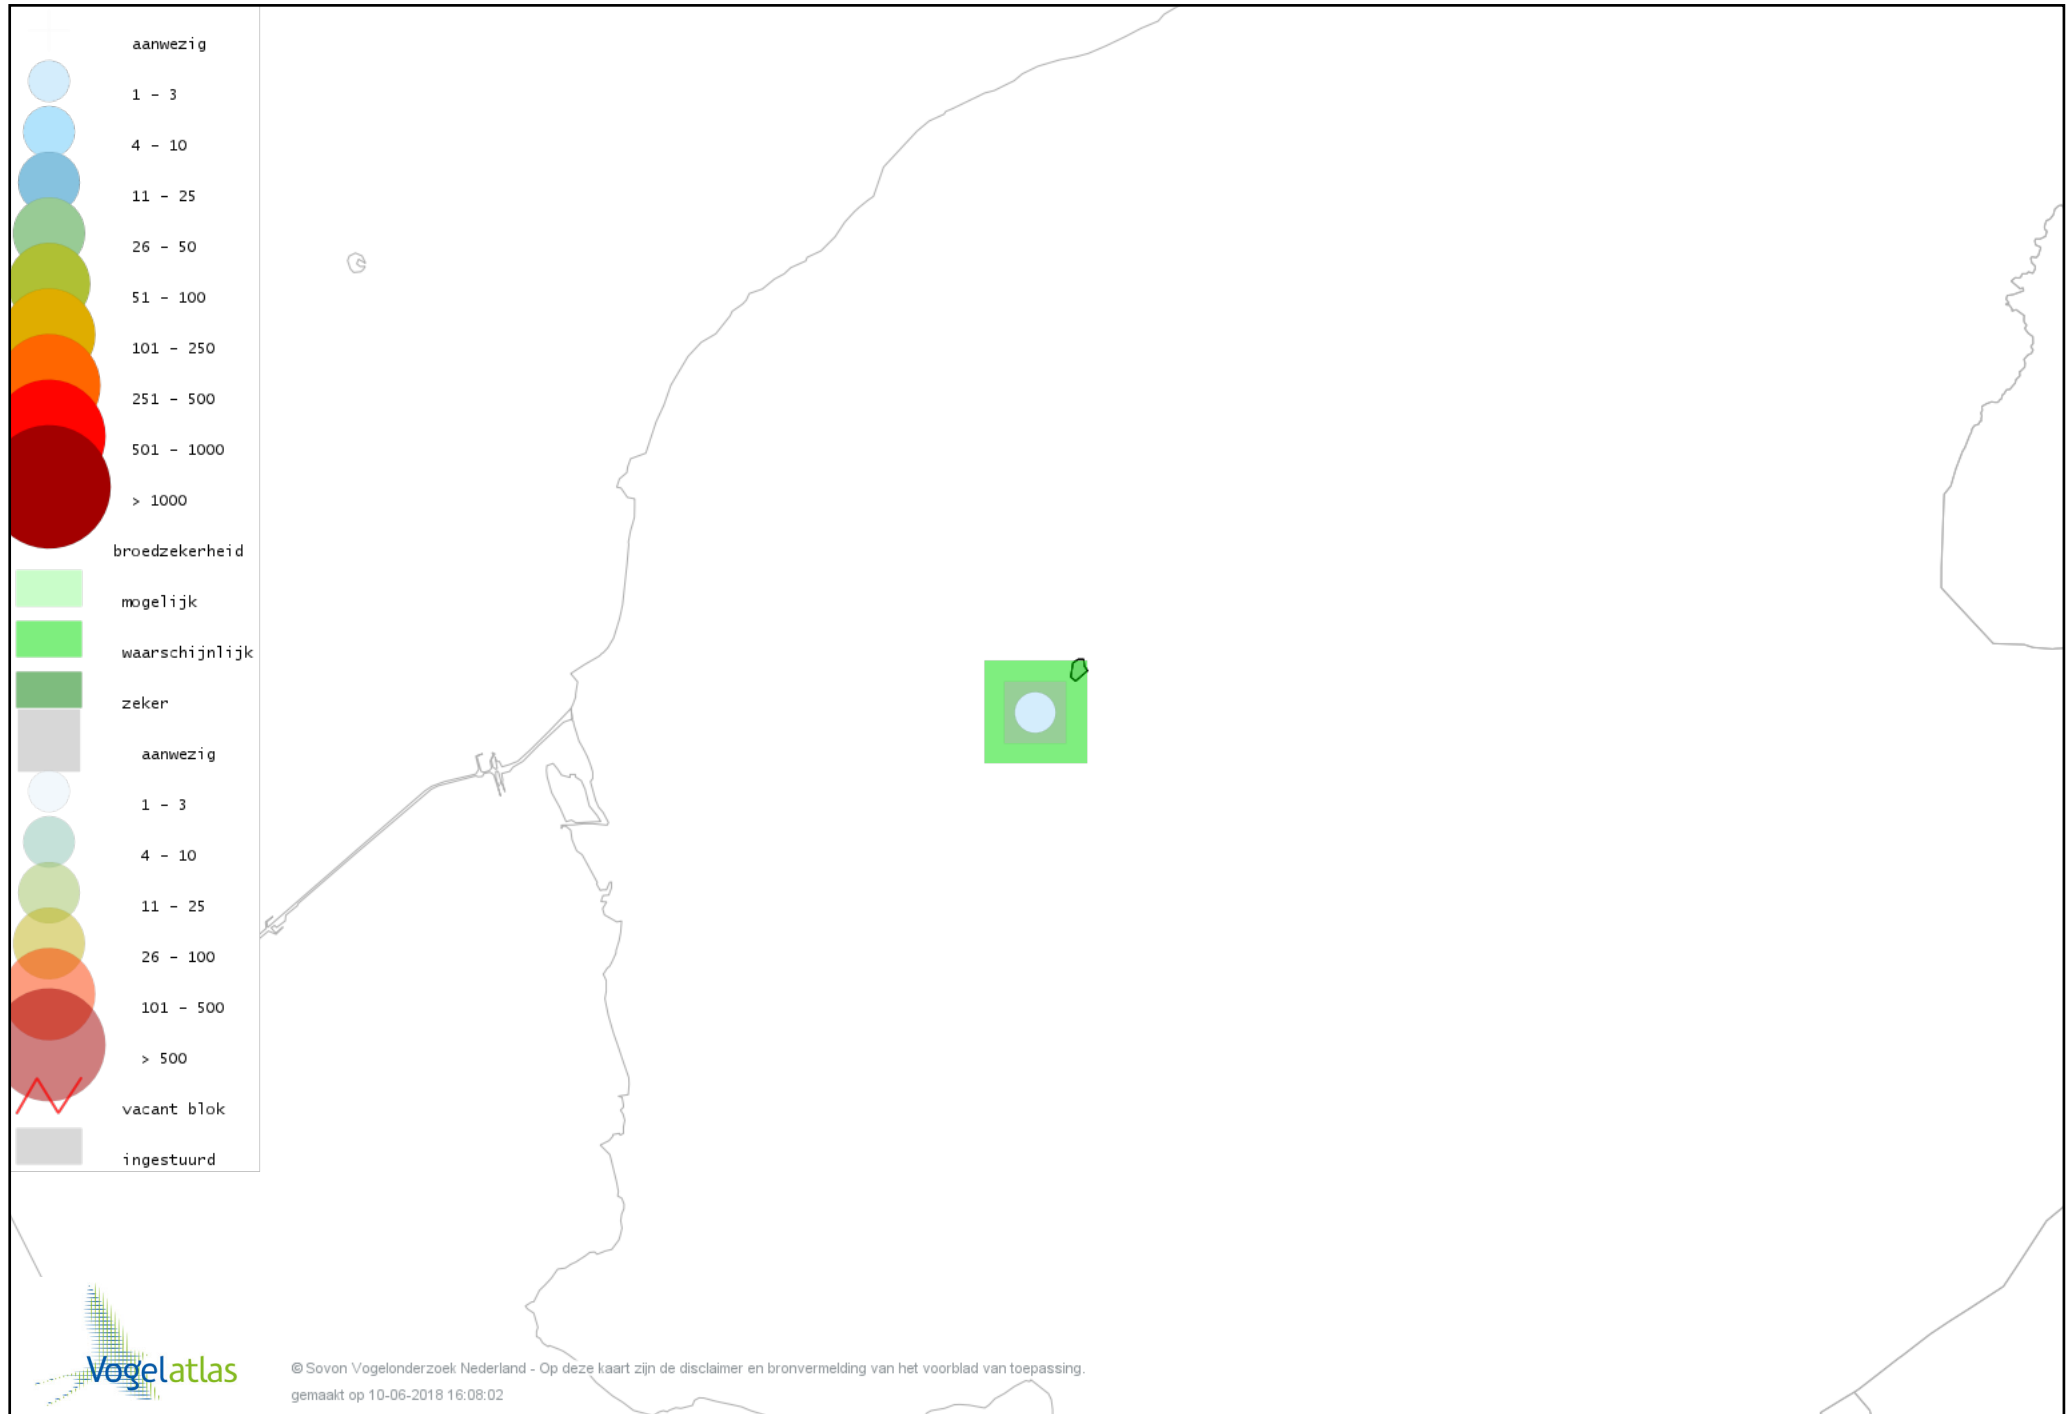

Voorlopige verspreidingskaart Grasmus broedseizoen

Voorlopige verspreidingskaart Zwartkop broedseizoen

Voorlopige verspreidingskaart Spotvogel broedseizoen

Voorlopige verspreidingskaart Bosrietzanger broedseizoen

Voorlopige verspreidingskaart Kleine Karekiet broedseizoen

Voorlopige verspreidingskaart Rietzanger broedseizoen

Voorlopige verspreidingskaart Winterkoning broedseizoen

Voorlopige verspreidingskaart Spreeuw broedseizoen