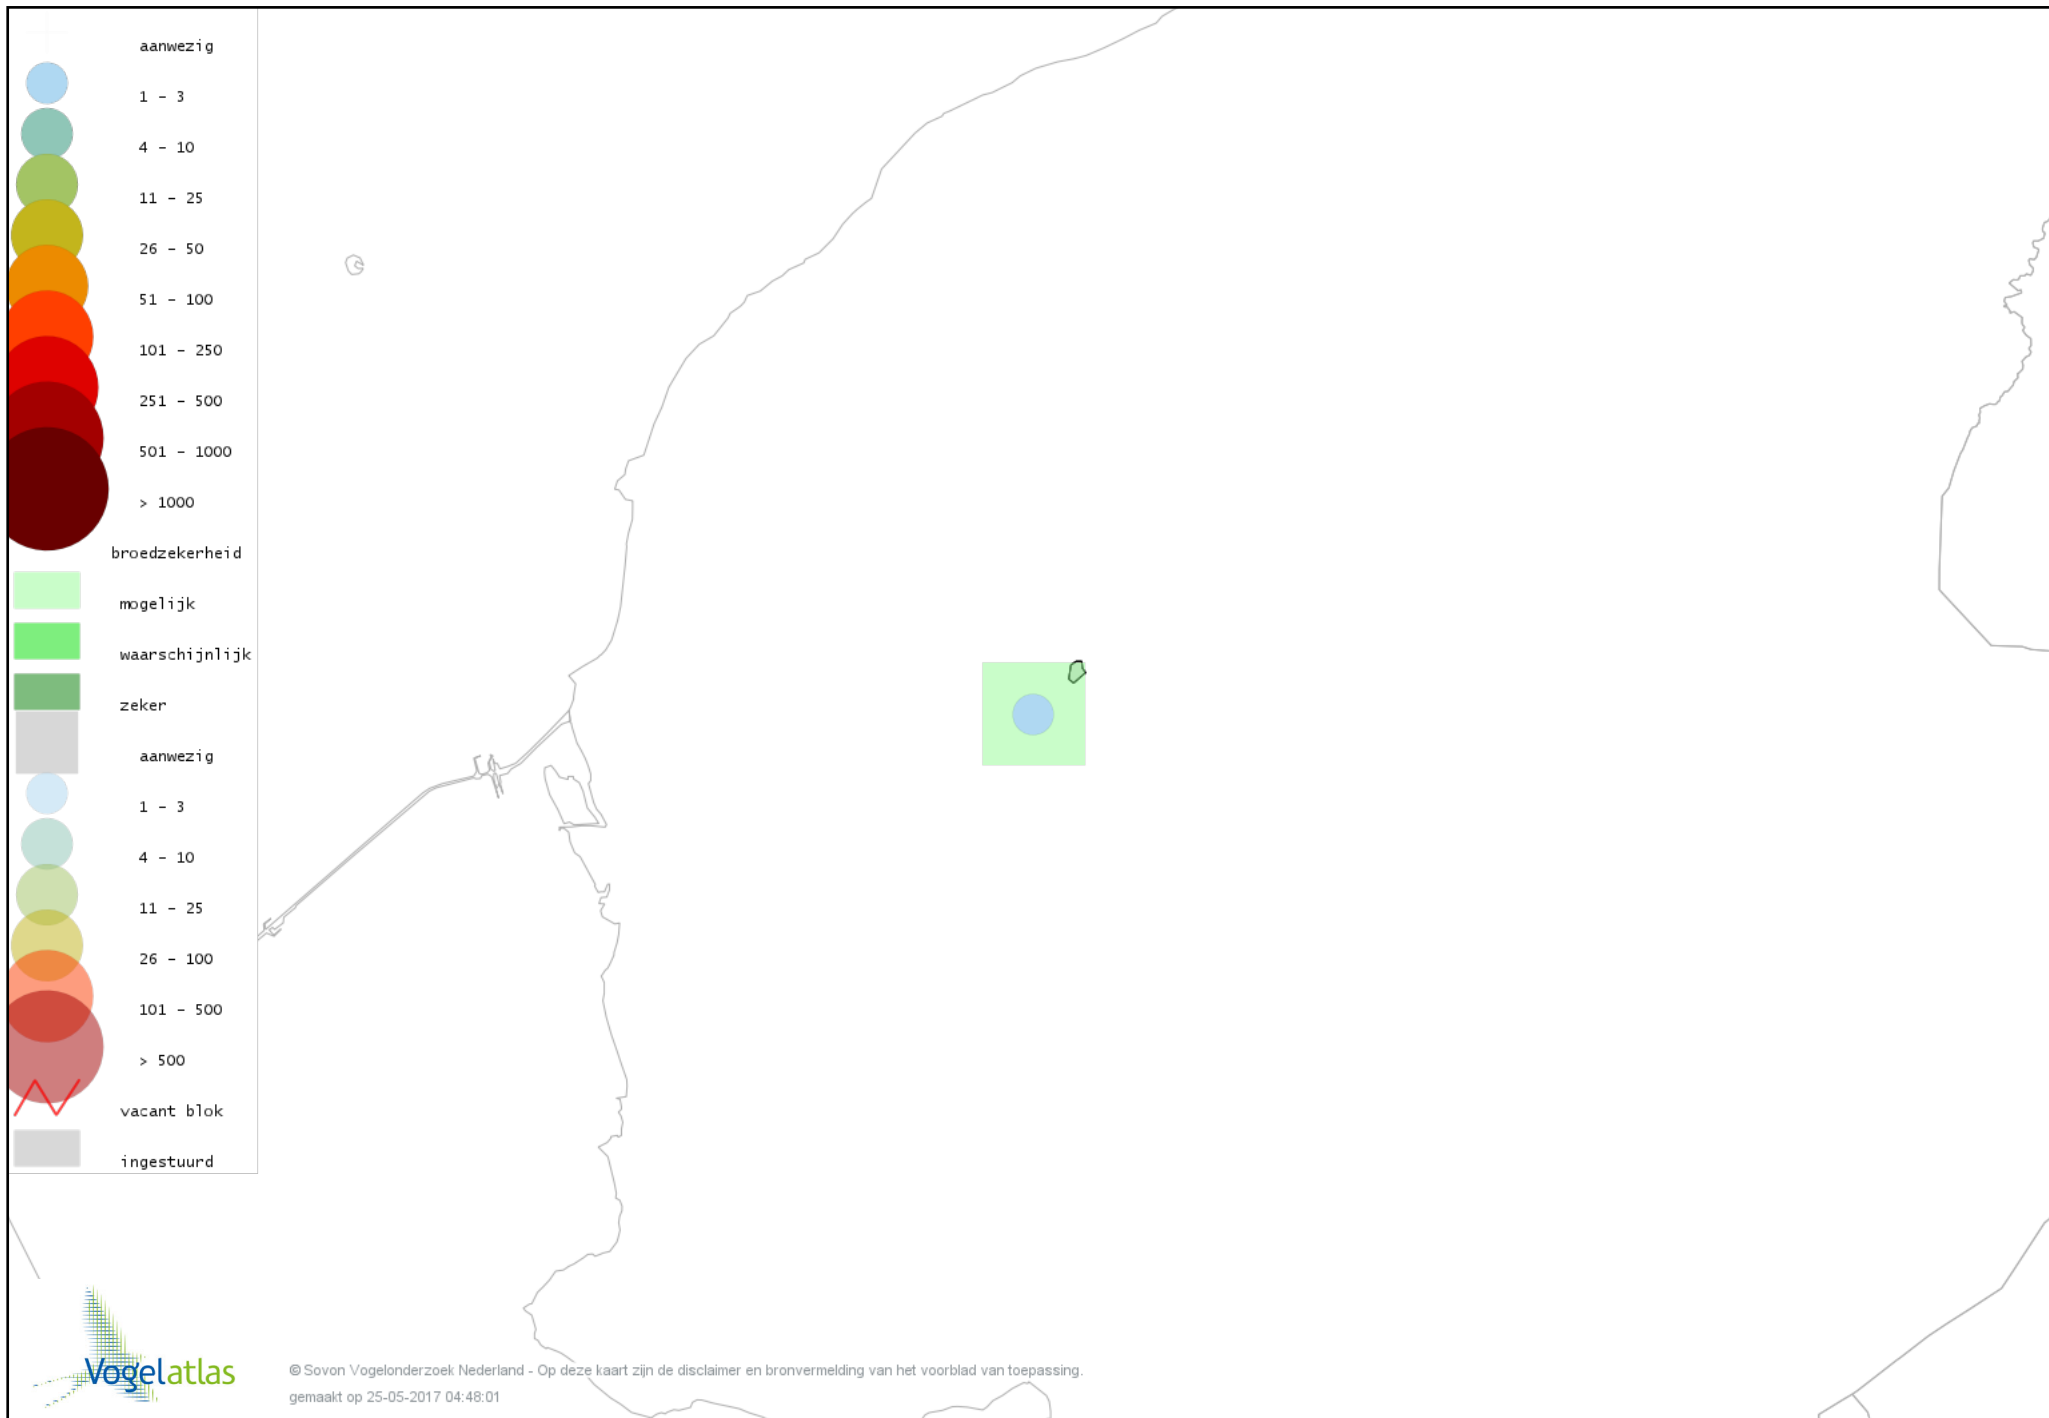

Voorlopige verspreidingskaart Huiszwaluw broedseizoen

Voorlopige verspreidingskaart Tjiftjaf broedseizoen

Voorlopige verspreidingskaart Fitis broedseizoen

Voorlopige verspreidingskaart Braamsluiper broedseizoen

Voorlopige verspreidingskaart Grasmus broedseizoen

Voorlopige verspreidingskaart Zwartkop broedseizoen

Voorlopige verspreidingskaart Spotvogel broedseizoen

Voorlopige verspreidingskaart Bosrietzanger broedseizoen