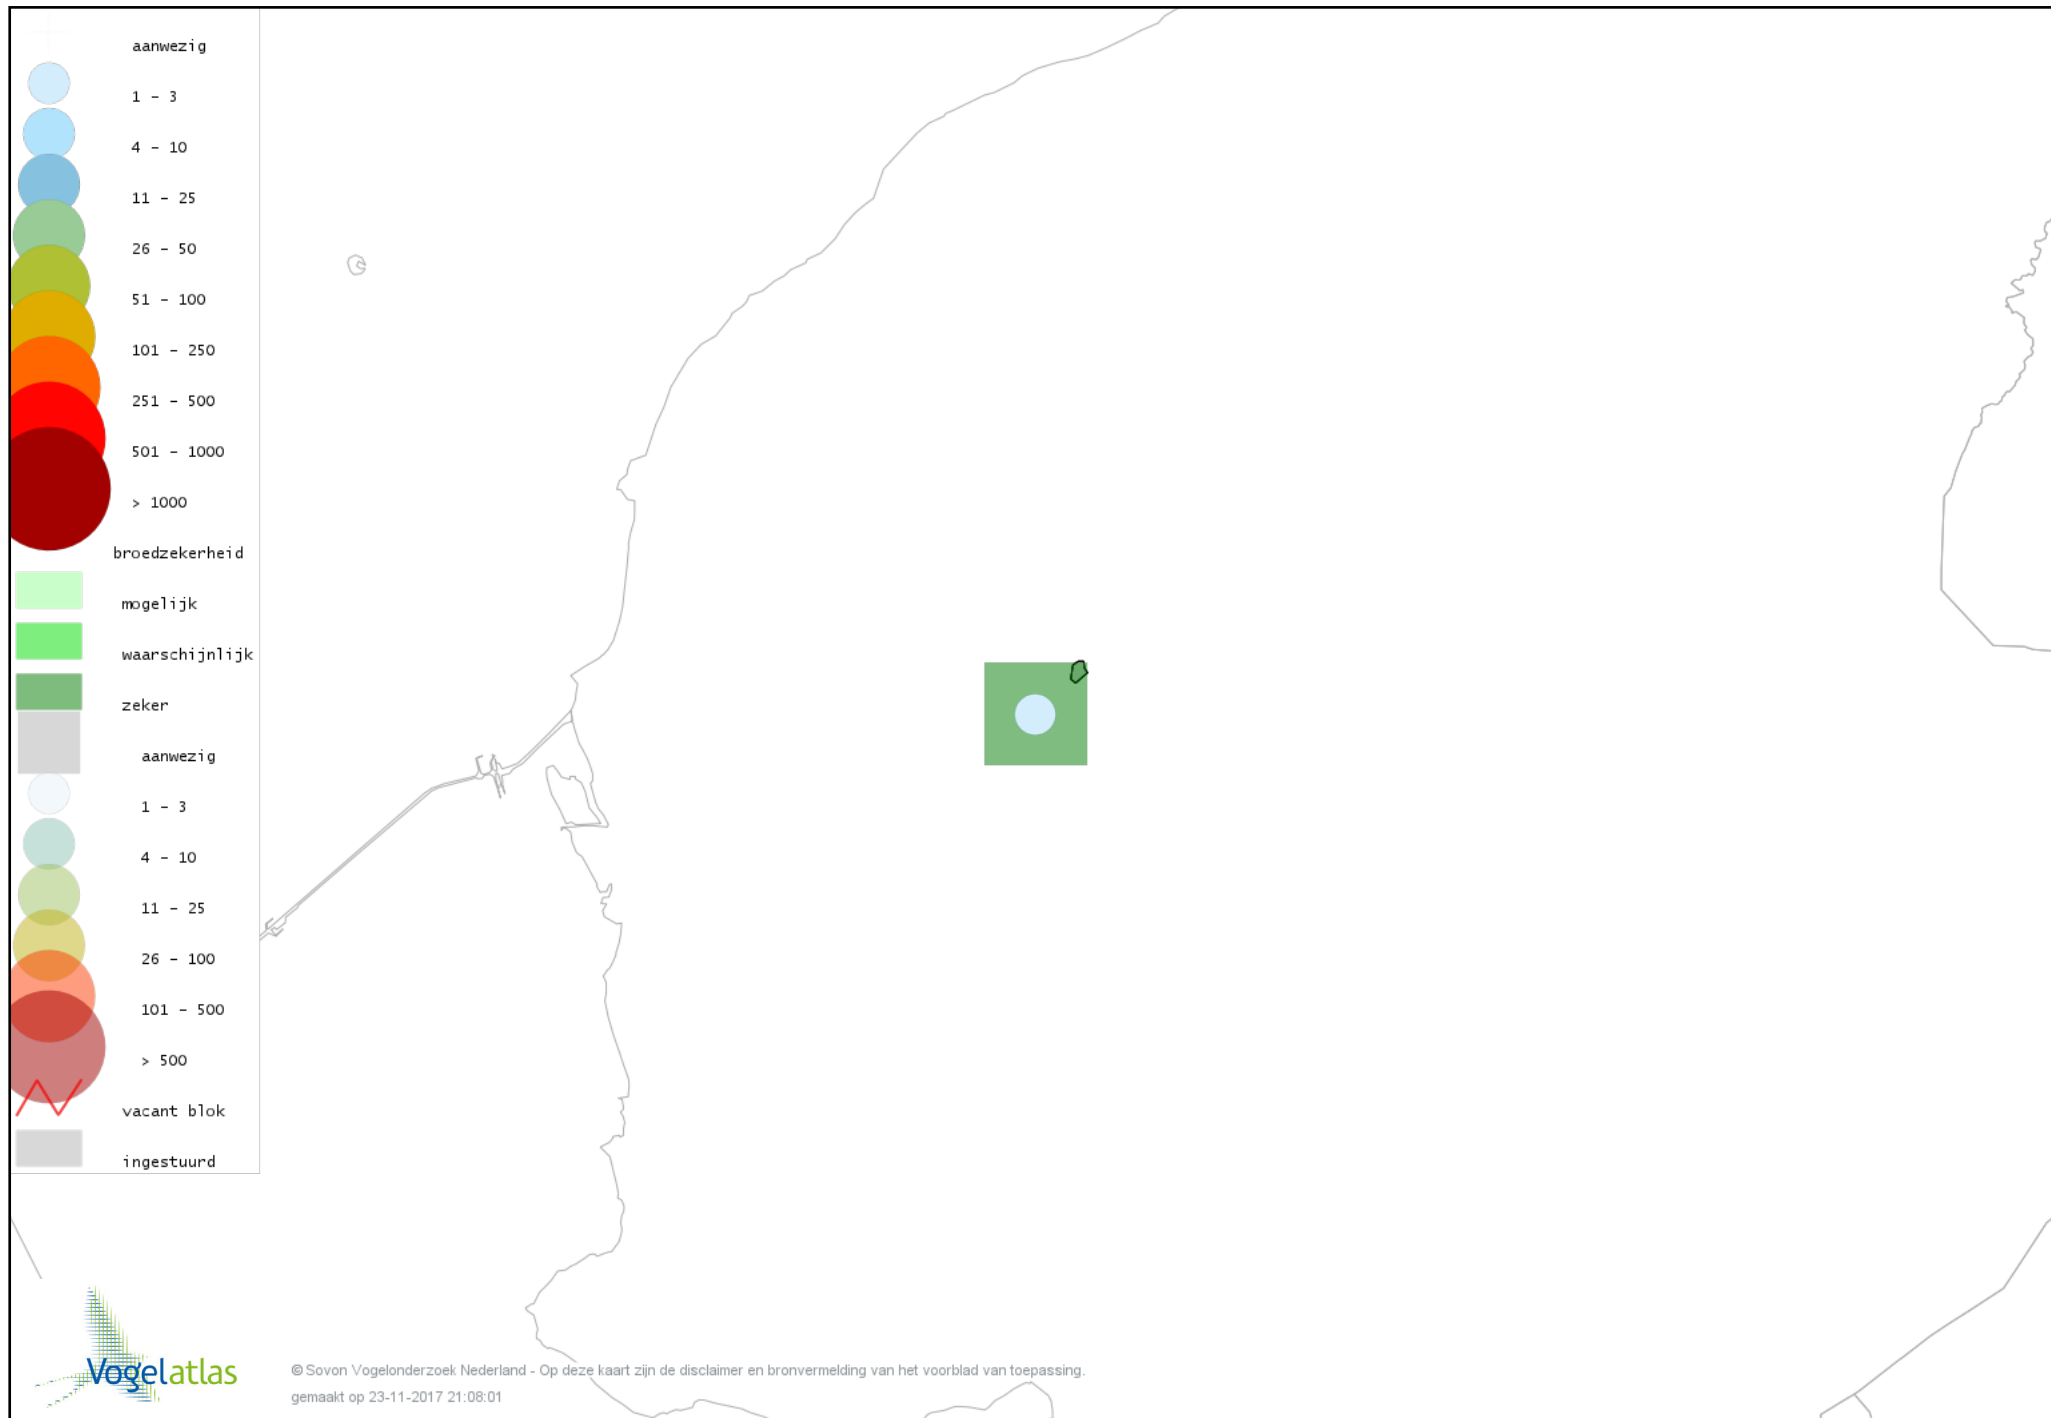

De kleurtint (blauw) is de beste referentie voor de tot nu toe waargenomen aantalsklasse.

De stipgrootte is relatief. Vergelijk daarvoor de atlasblok grootte van de legenda met die van het kaartbeeld.

Voorlopige verspreidingskaart Knobbelzwaan broedseizoen

Voorlopige verspreidingskaart Krakeend broedseizoen

Voorlopige verspreidingskaart Slobeend broedseizoen

Voorlopige verspreidingskaart Wilde Eend broedseizoen

Voorlopige verspreidingskaart Zomertaling broedseizoen

Voorlopige verspreidingskaart Fuut broedseizoen

Voorlopige verspreidingskaart Bruine Kiekendief broedseizoen

Voorlopige verspreidingskaart Buizerd broedseizoen

Voorlopige verspreidingskaart Torenvalk broedseizoen

Voorlopige verspreidingskaart Boomvalk broedseizoen

Voorlopige verspreidingskaart Waterhoen broedseizoen

Voorlopige verspreidingskaart Meerkoet broedseizoen

Voorlopige verspreidingskaart Scholekster broedseizoen