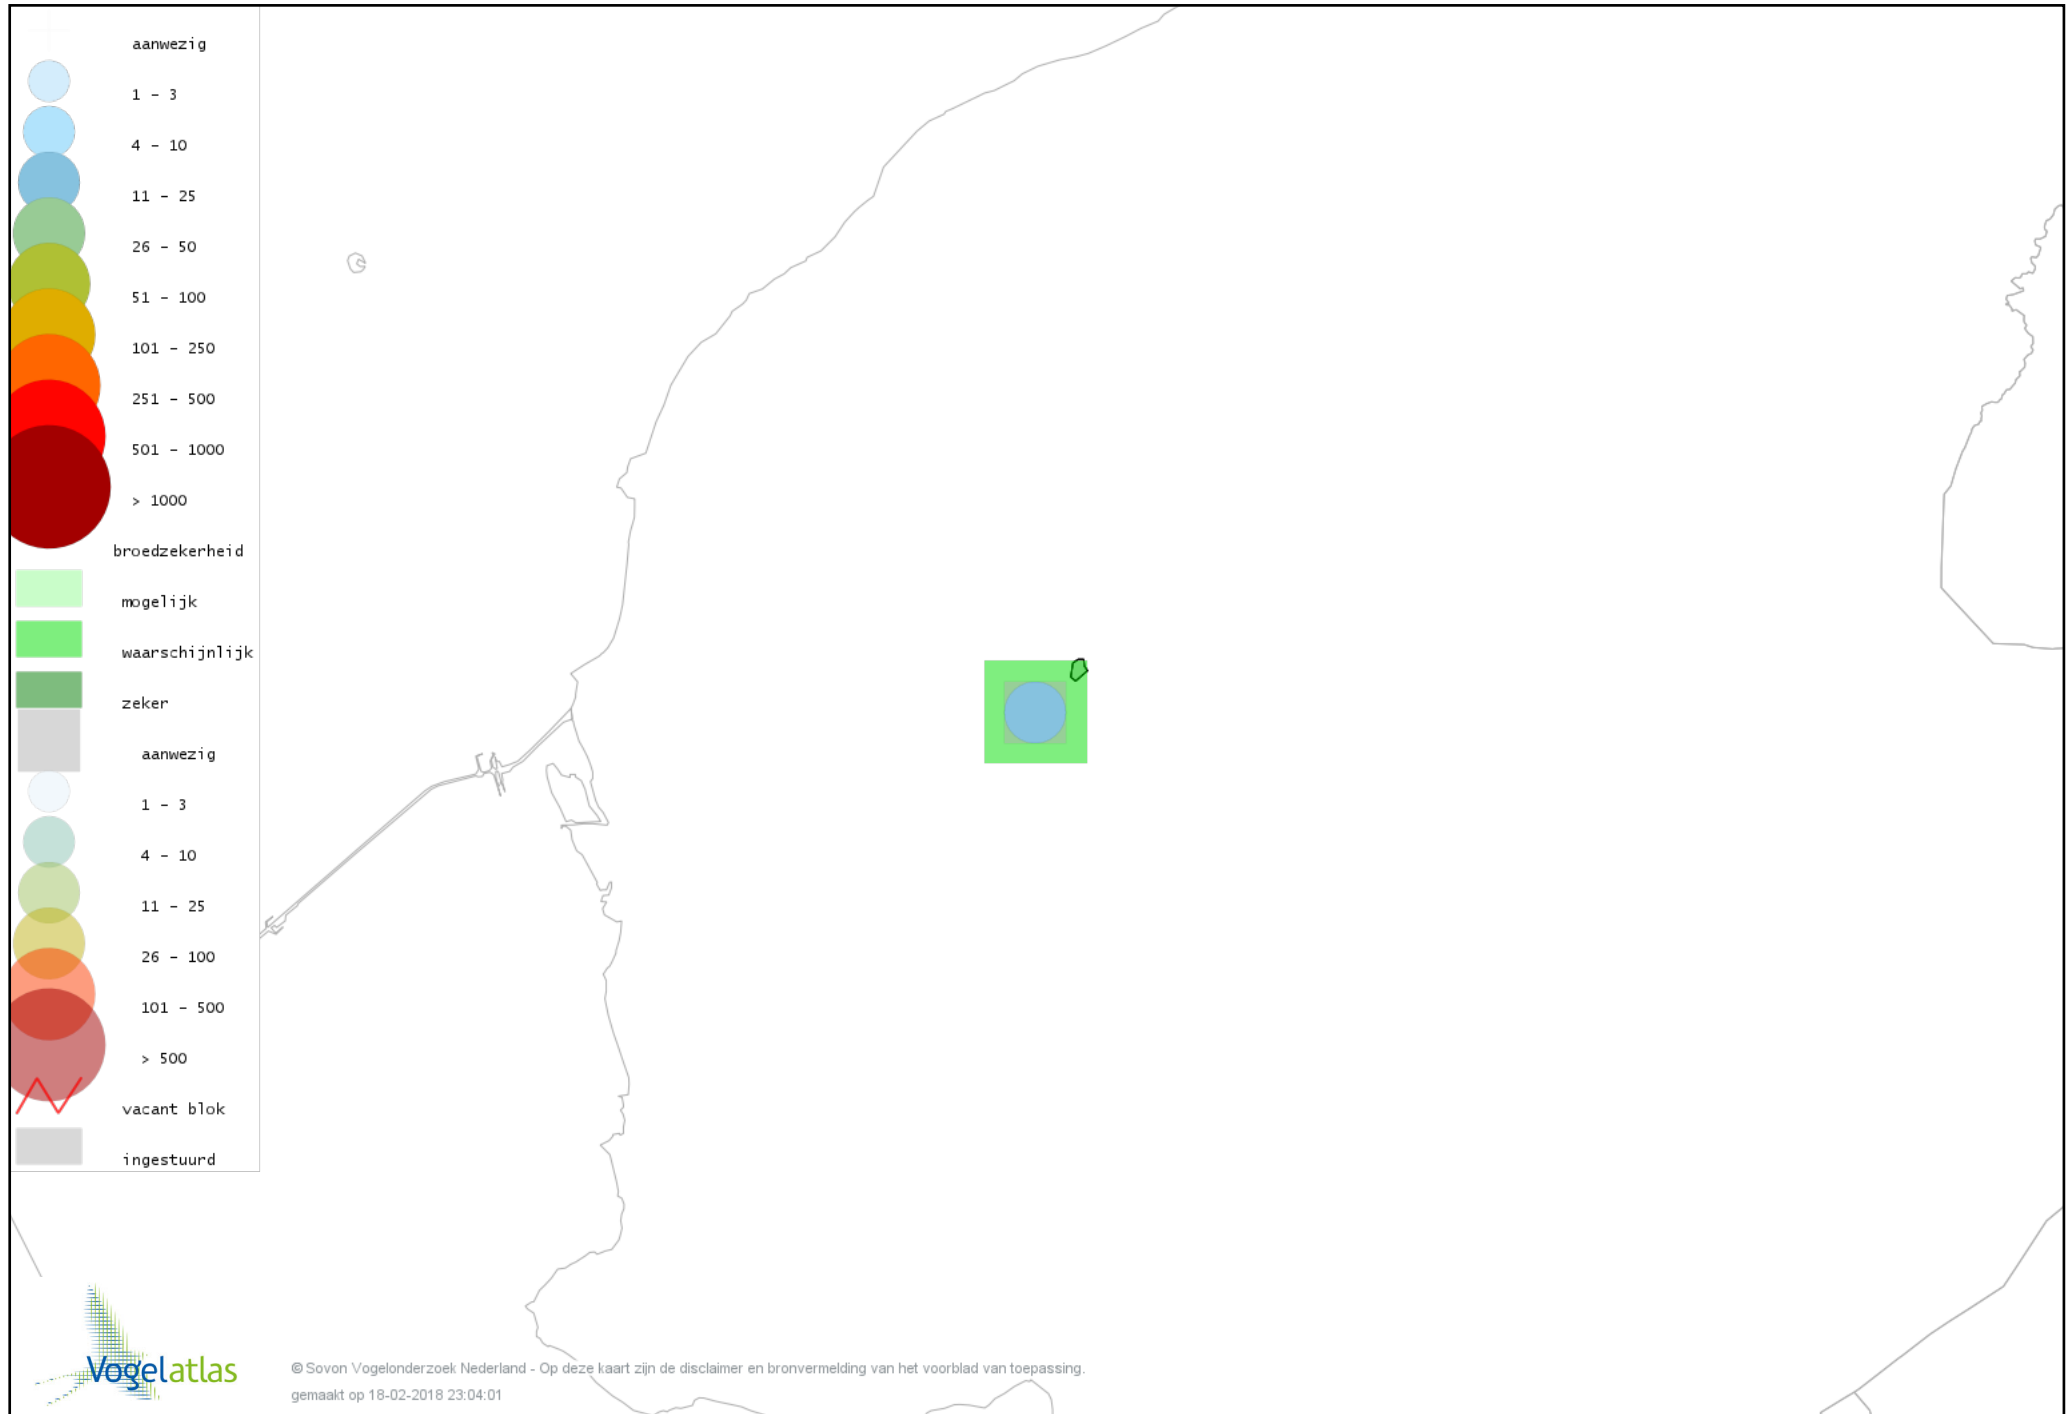

Voorlopige verspreidingskaart Gele Kwikstaart broedseizoen