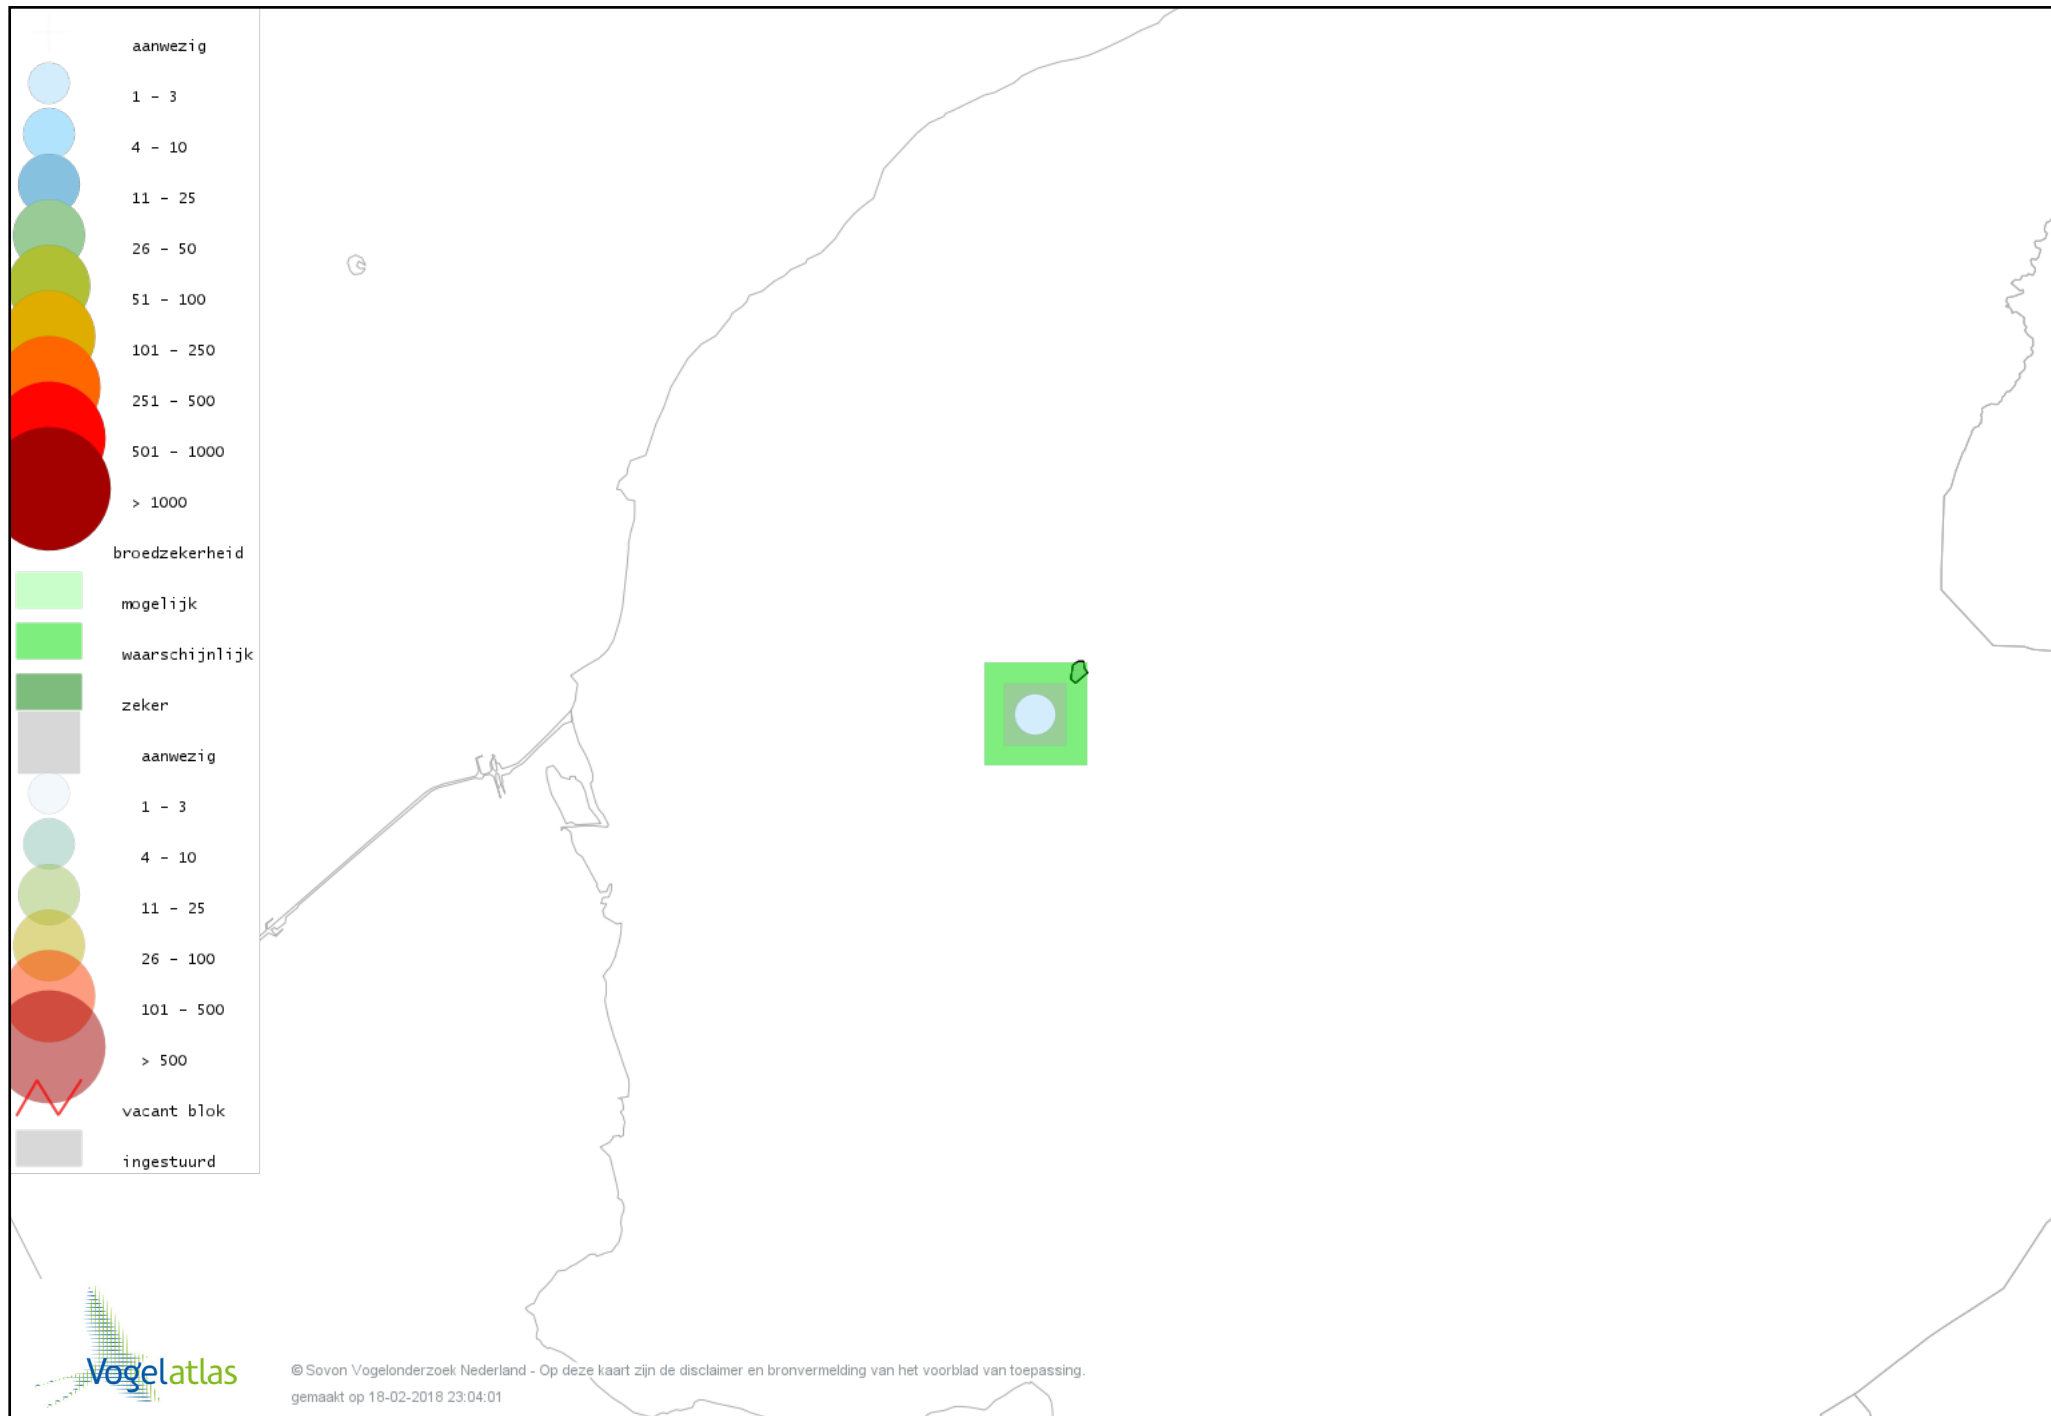

Voorlopige verspreidingskaart Grasmus broedseizoen

Voorlopige verspreidingskaart Zwartkop broedseizoen

Voorlopige verspreidingskaart Spotvogel broedseizoen

Voorlopige verspreidingskaart Bosrietzanger broedseizoen

Voorlopige verspreidingskaart Kleine Karekiet broedseizoen

Voorlopige verspreidingskaart Rietzanger broedseizoen

Voorlopige verspreidingskaart Winterkoning broedseizoen

Voorlopige verspreidingskaart Spreeuw broedseizoen