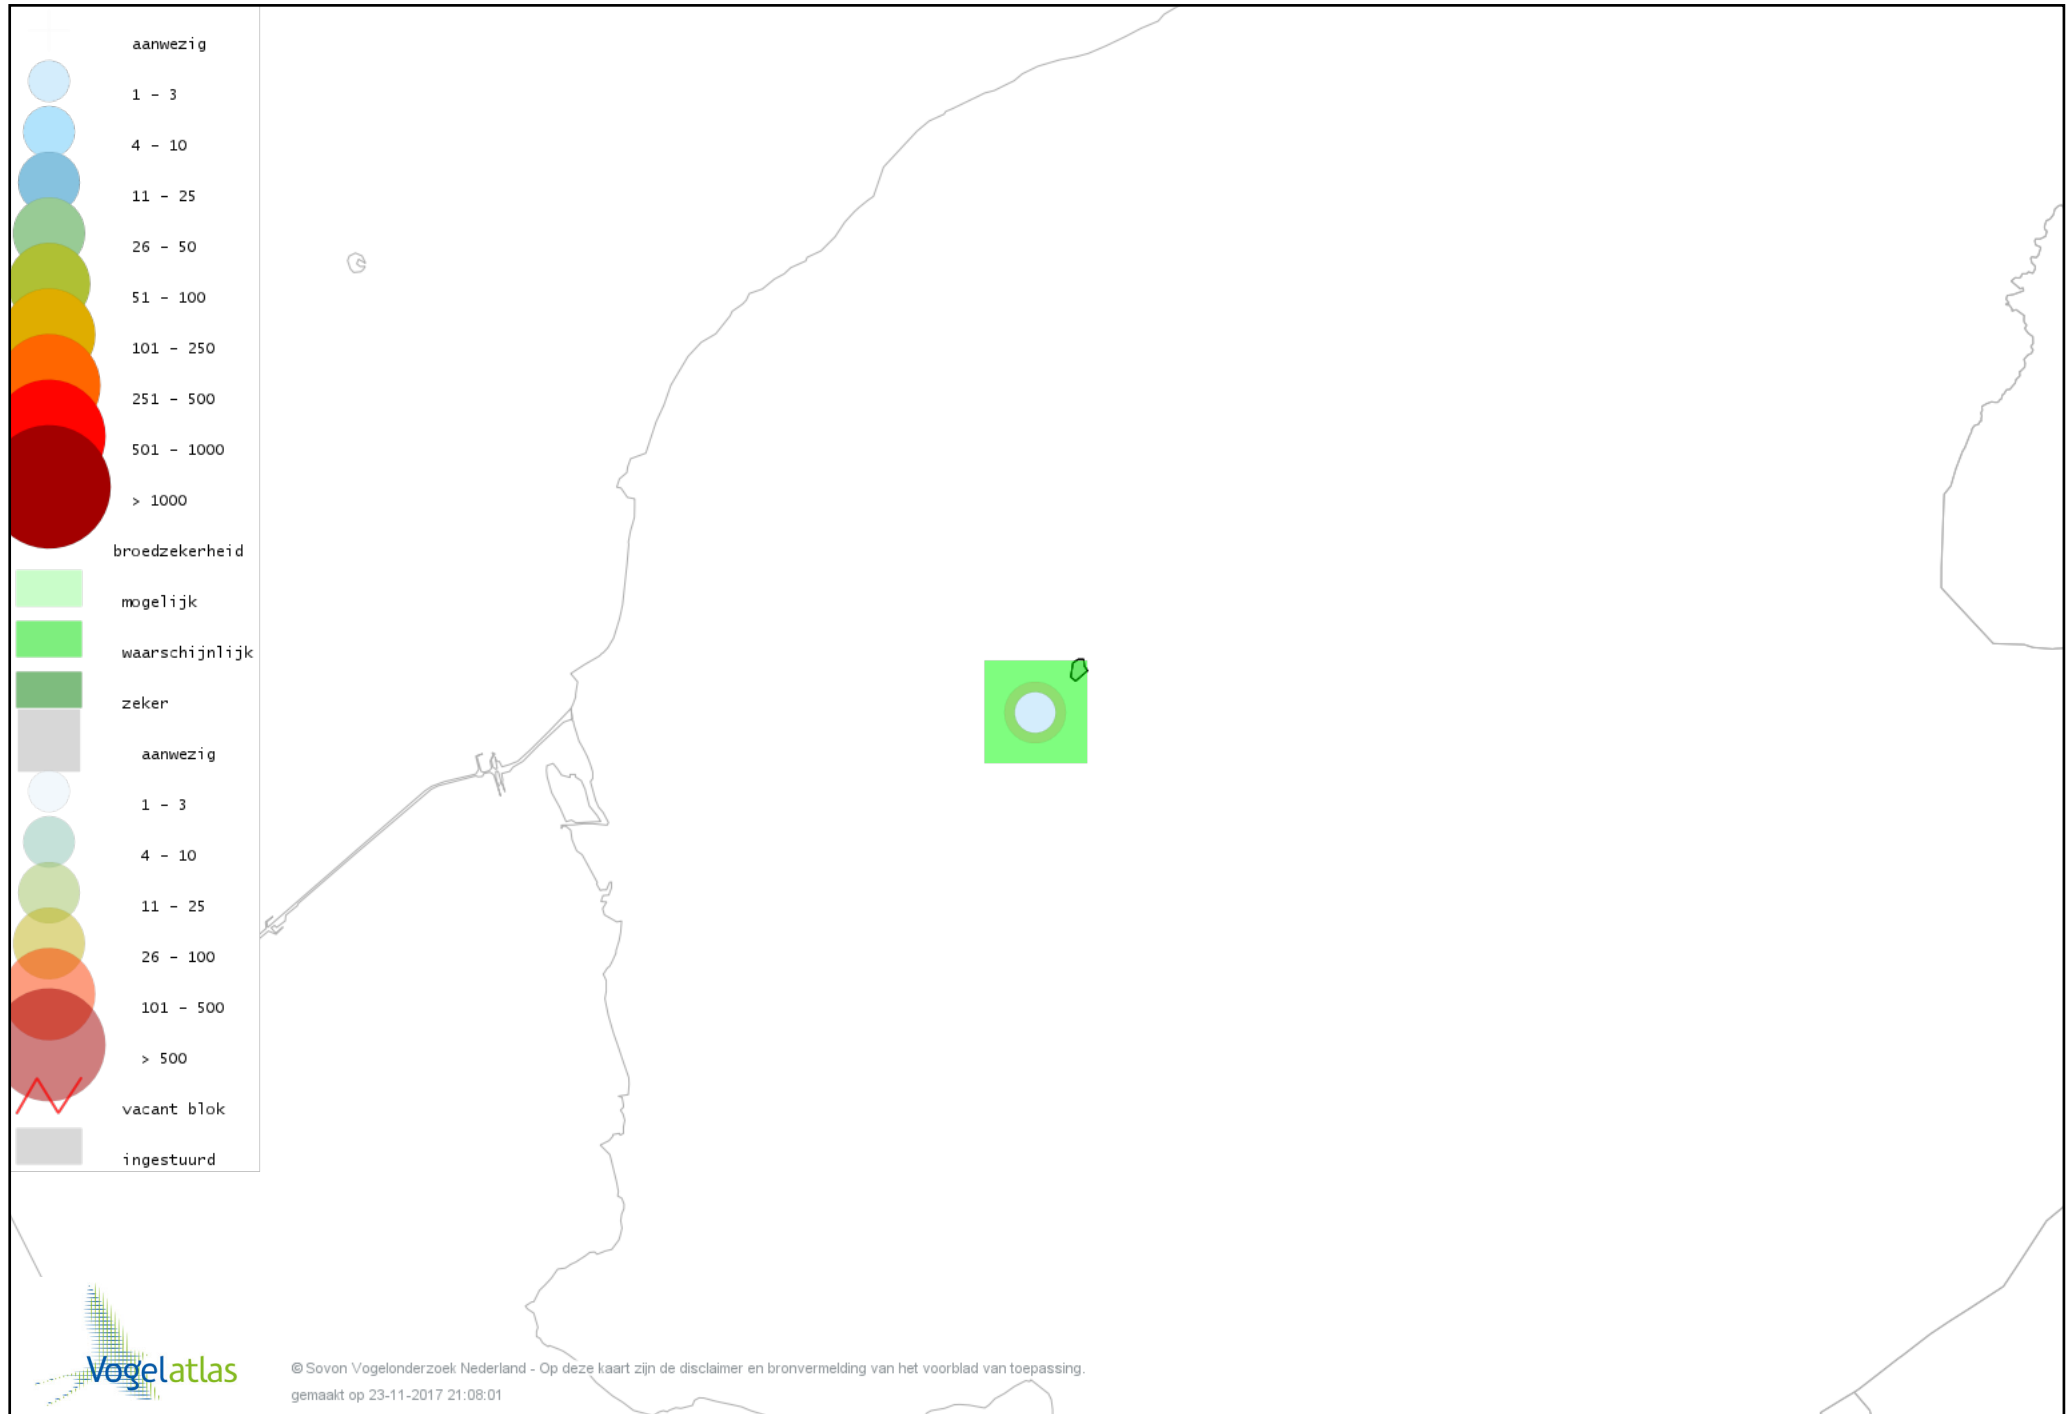

De kleurtint (blauw) is de beste referentie voor de tot nu toe waargenomen aantalsklasse.

De stipgrootte is relatief. Vergelijk daarvoor de atlasblok grootte van de legenda met die van het kaartbeeld.

Voorlopige verspreidingskaart Knobbelzwaan broedseizoen

Voorlopige verspreidingskaart Krakeend broedseizoen

Voorlopige verspreidingskaart Slobeend broedseizoen

Voorlopige verspreidingskaart Wilde Eend broedseizoen

Voorlopige verspreidingskaart Zomertaling broedseizoen

Voorlopige verspreidingskaart Fuut broedseizoen

Voorlopige verspreidingskaart Bruine Kiekendief broedseizoen

Voorlopige verspreidingskaart Buizerd broedseizoen

Voorlopige verspreidingskaart Torenvalk broedseizoen