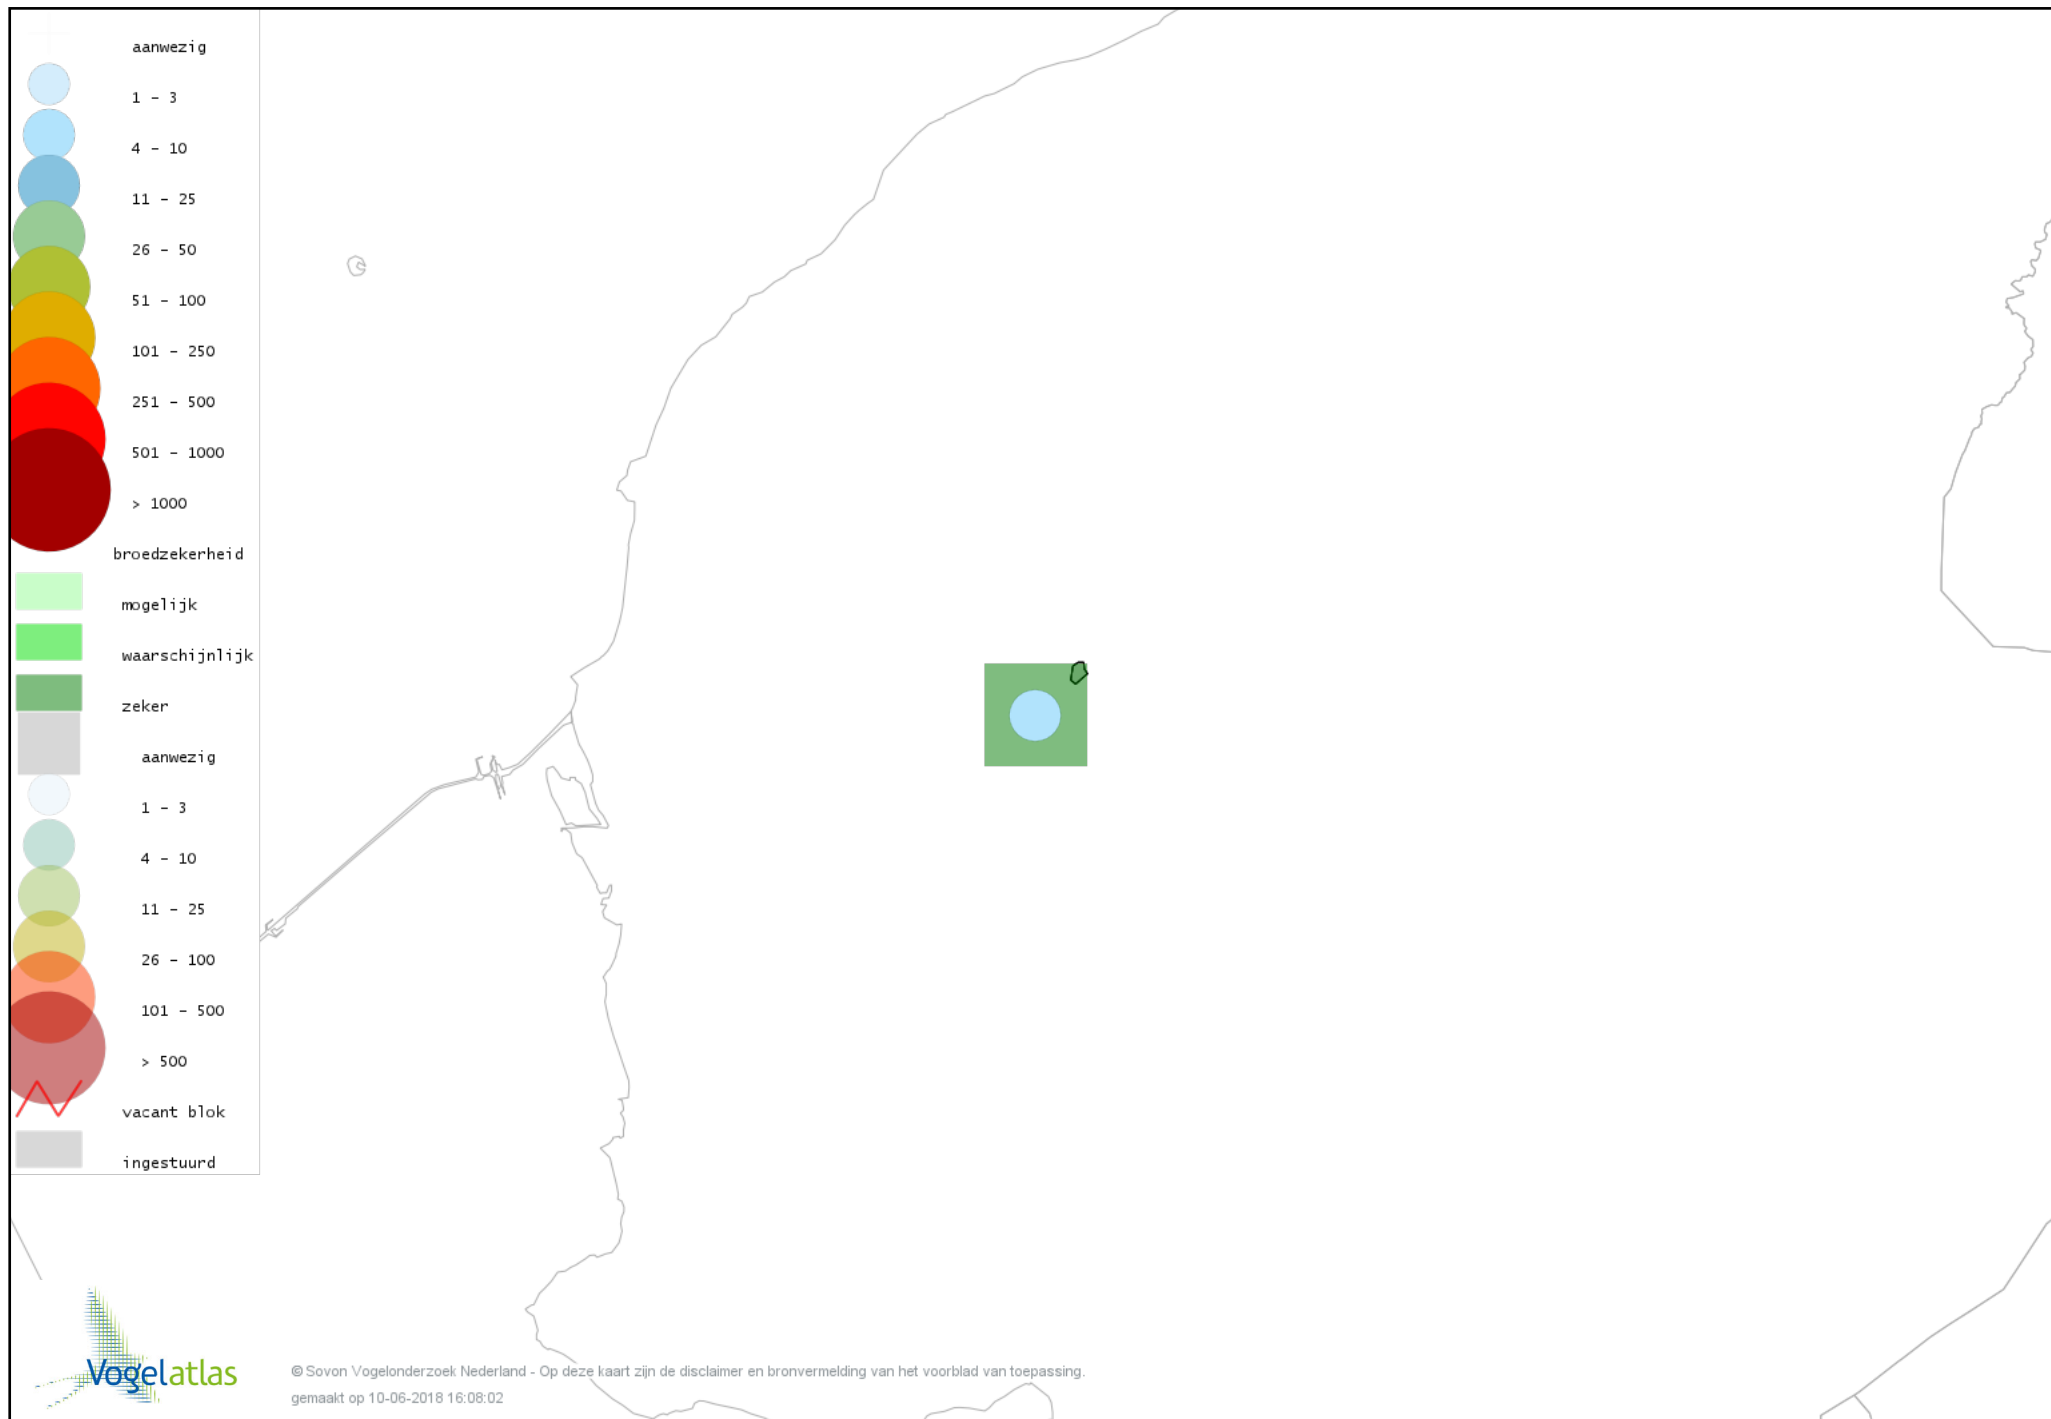

Voorlopige verspreidingskaart Fuut broedseizoen

Voorlopige verspreidingskaart Bruine Kiekendief broedseizoen

Voorlopige verspreidingskaart Buizerd broedseizoen

Voorlopige verspreidingskaart Torenvalk broedseizoen

Voorlopige verspreidingskaart Boomvalk broedseizoen

Voorlopige verspreidingskaart Waterhoen broedseizoen

Voorlopige verspreidingskaart Meerkoet broedseizoen

Voorlopige verspreidingskaart Scholekster broedseizoen