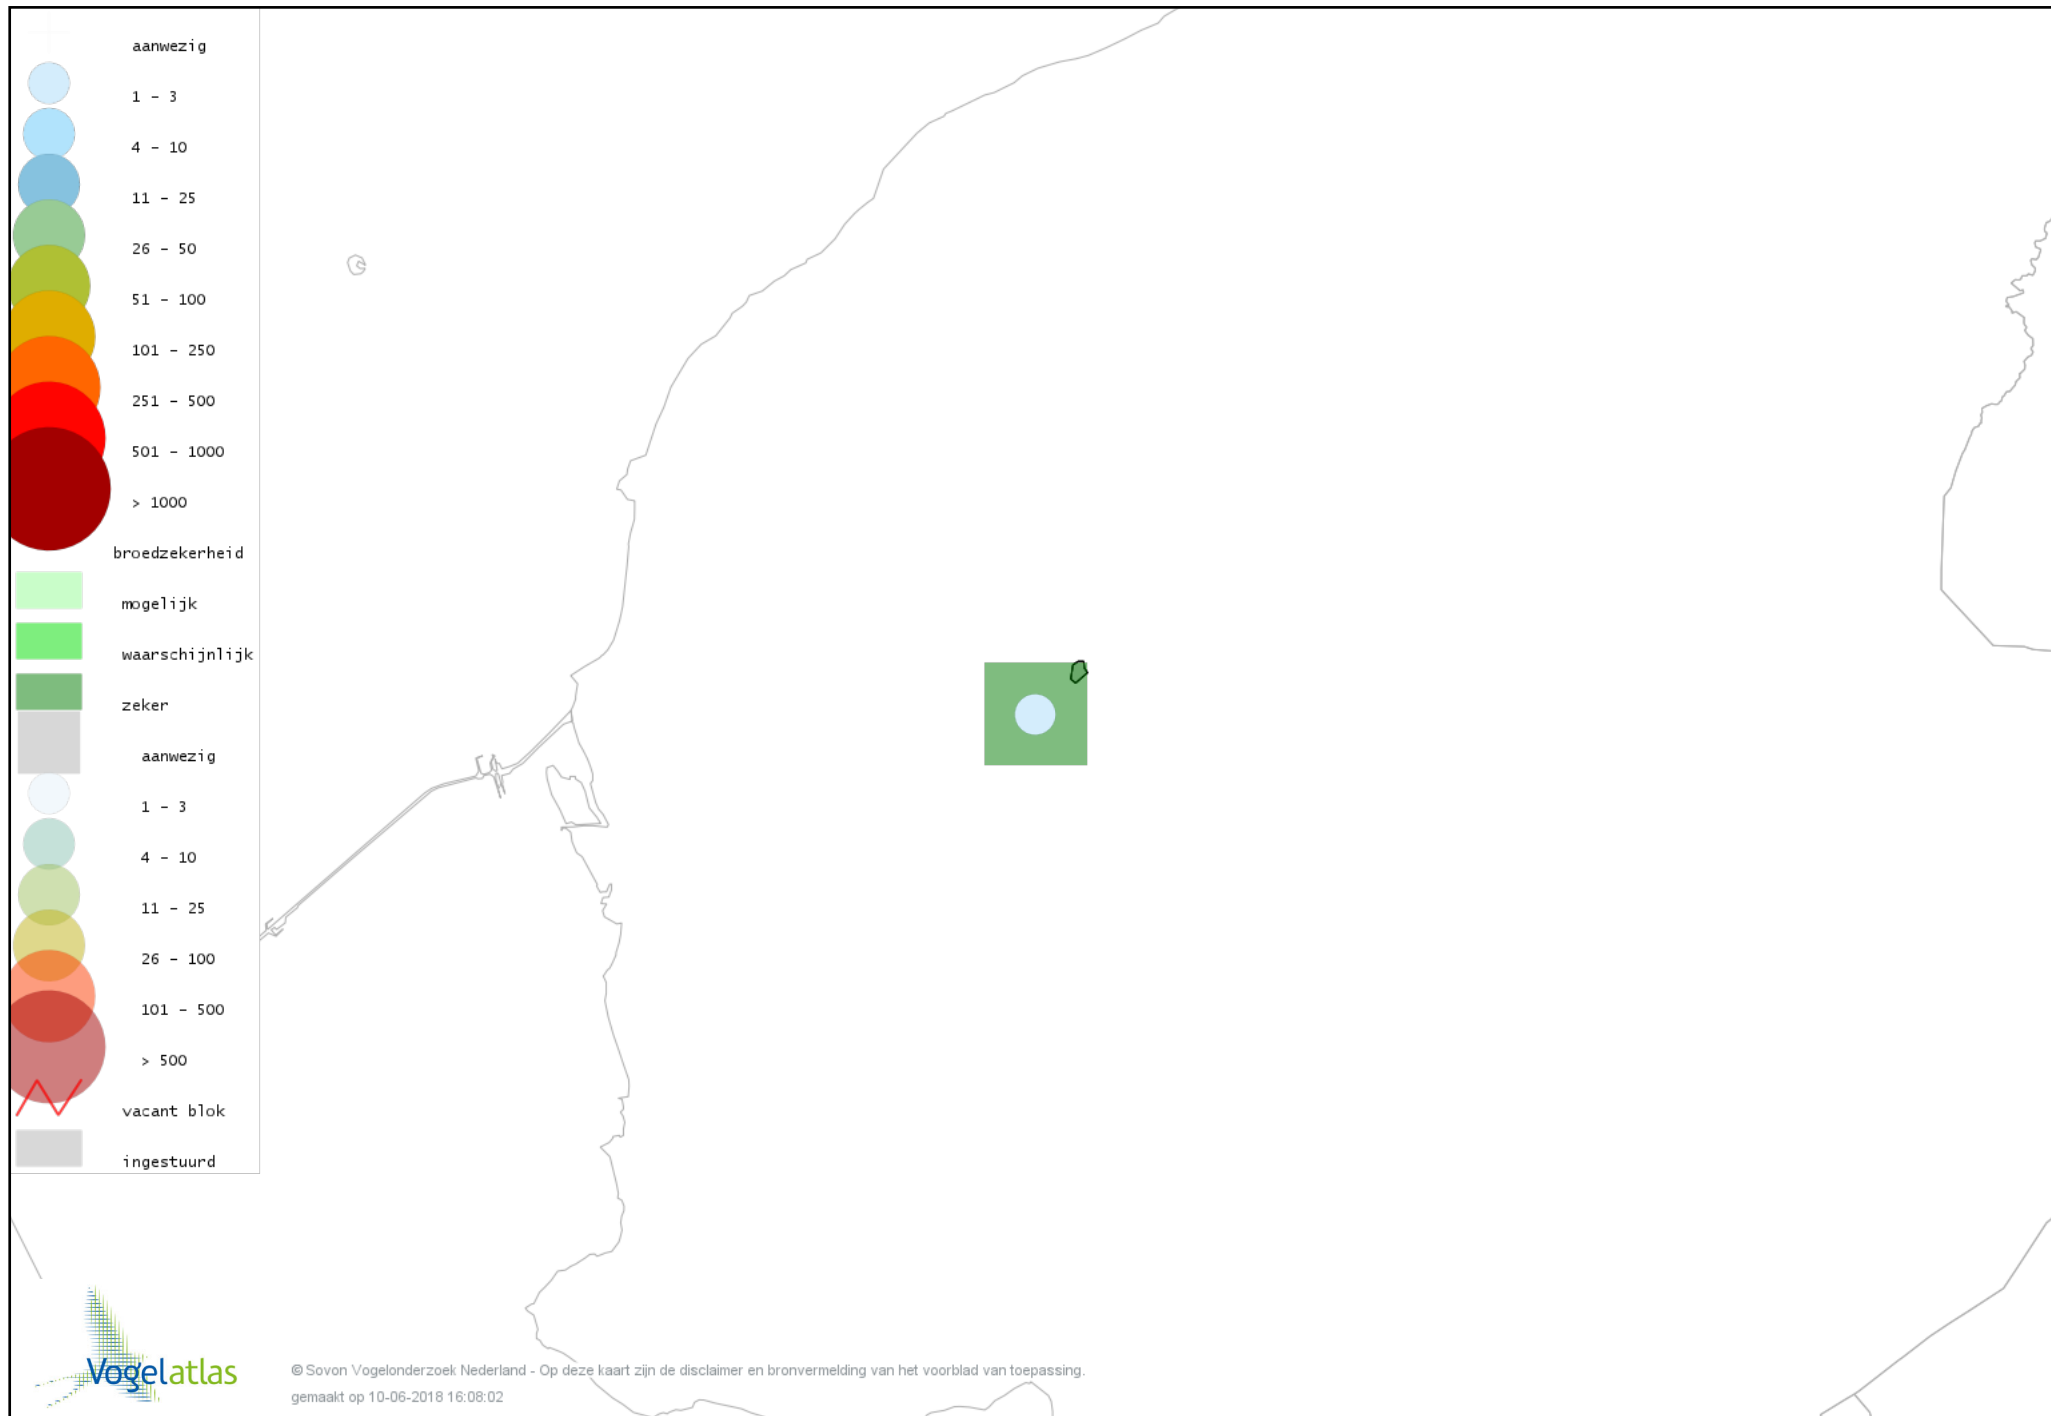

Voorlopige verspreidingskaart Grasmus broedseizoen

Voorlopige verspreidingskaart Zwartkop broedseizoen

Voorlopige verspreidingskaart Spotvogel broedseizoen

Voorlopige verspreidingskaart Bosrietzanger broedseizoen

Voorlopige verspreidingskaart Kleine Karekiet broedseizoen

Voorlopige verspreidingskaart Rietzanger broedseizoen

Voorlopige verspreidingskaart Winterkoning broedseizoen

Voorlopige verspreidingskaart Spreeuw broedseizoen