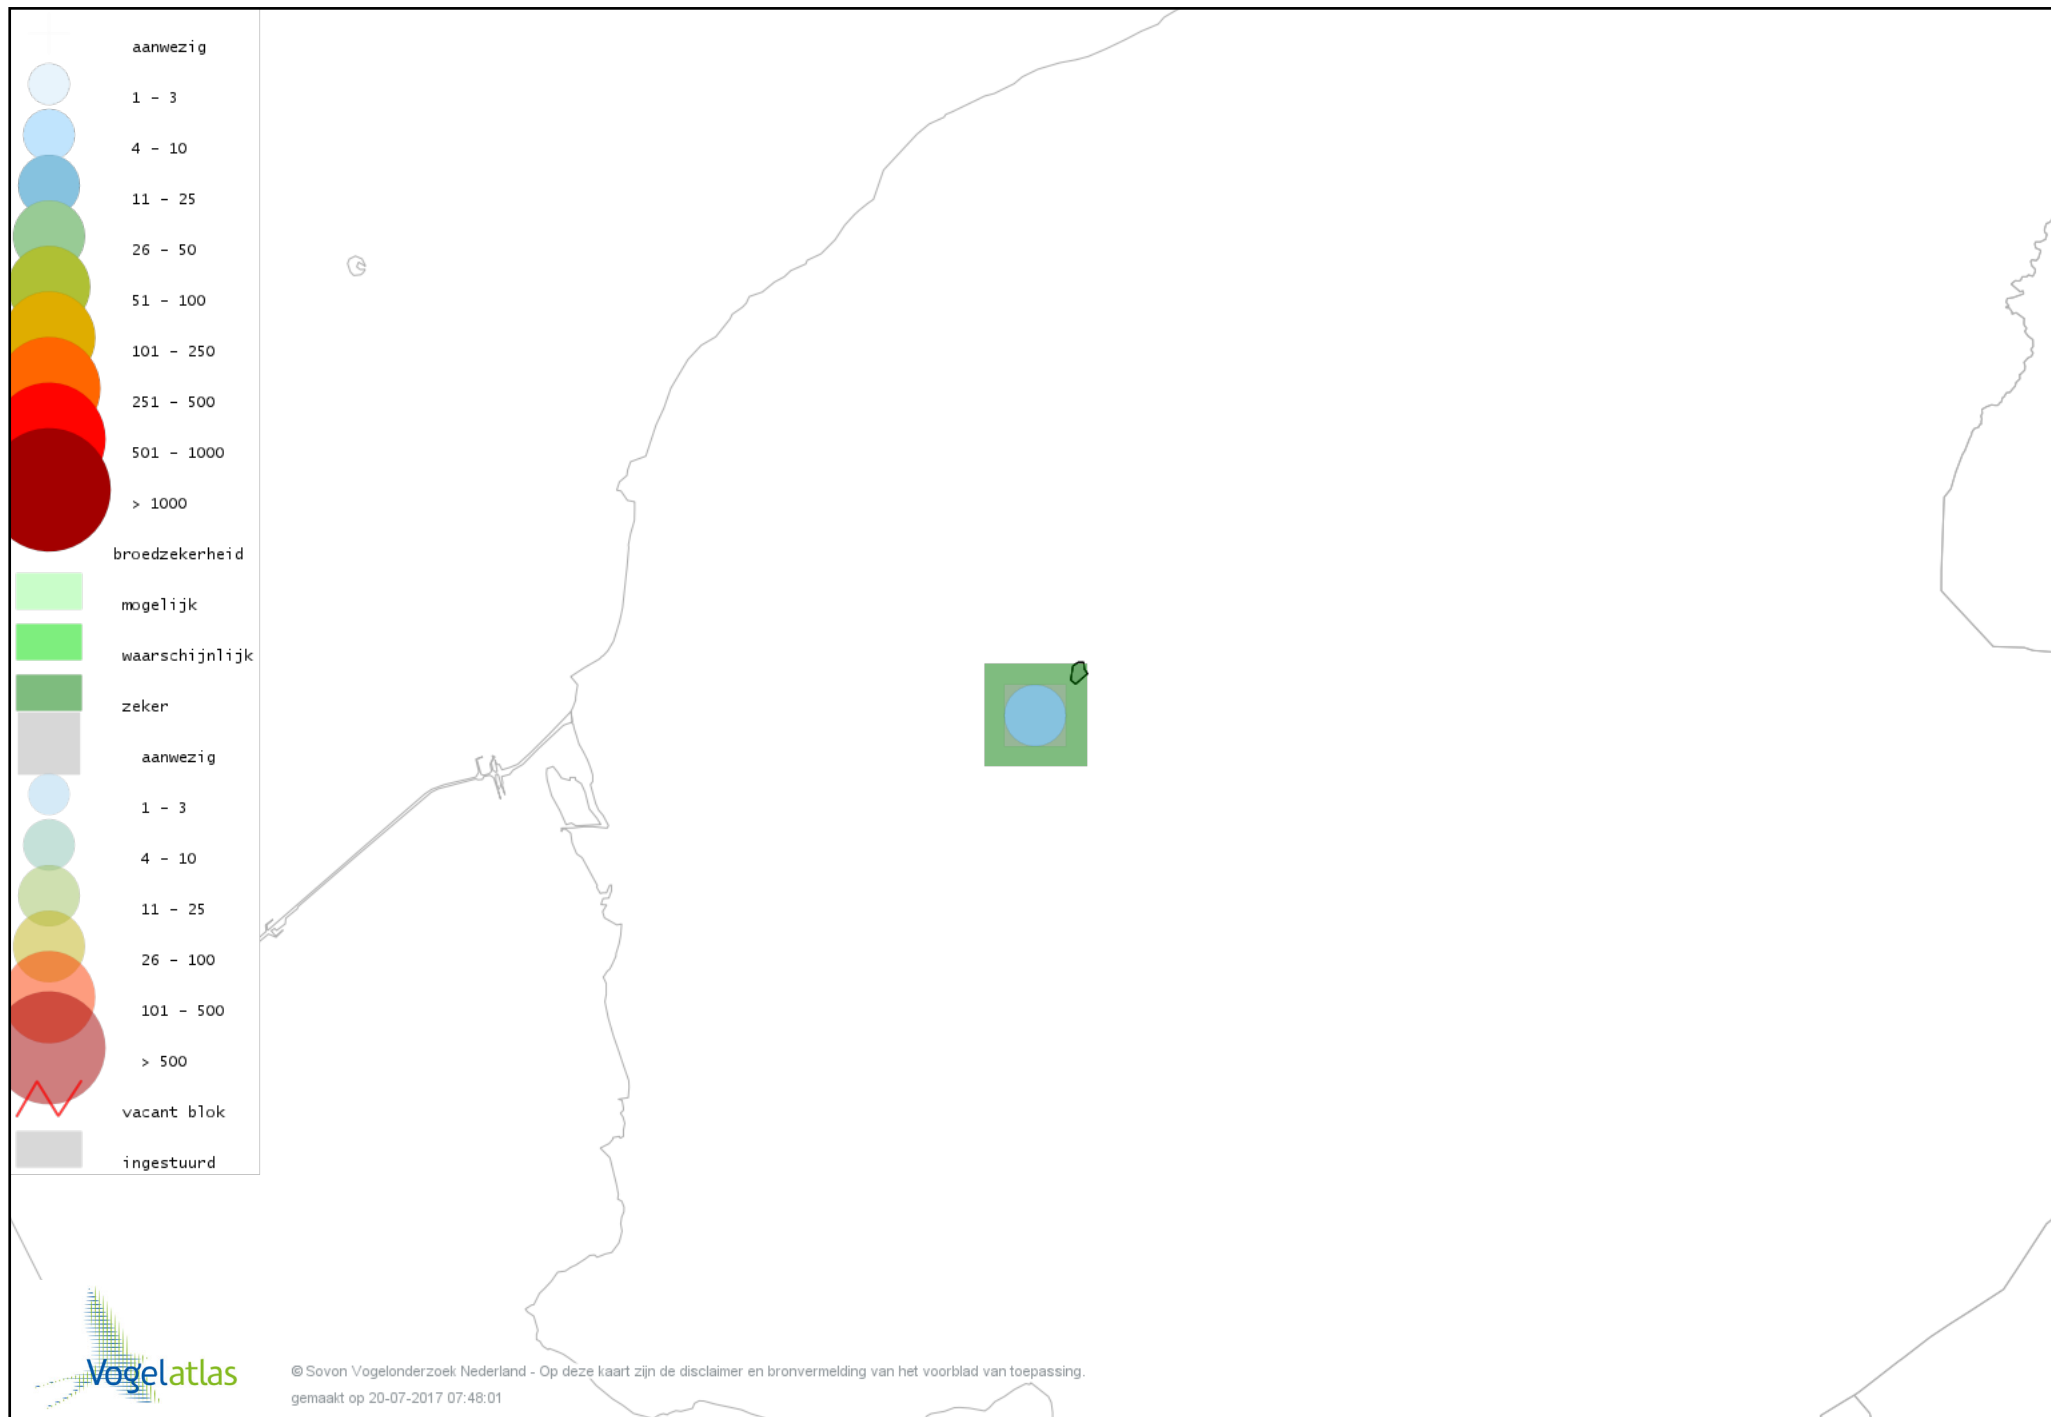

De kleurtint (blauw) is de beste referentie voor de tot nu toe waargenomen aantalsklasse.

De stipgrootte is relatief. Vergelijk daarvoor de atlasblok grootte van de legenda met die van het kaartbeeld.

Voorlopige verspreidingskaart Knobbelzwaan broedseizoen

Voorlopige verspreidingskaart Grauwe Gans broedseizoen

Voorlopige verspreidingskaart Brandgans broedseizoen

Voorlopige verspreidingskaart Bergeend broedseizoen

Voorlopige verspreidingskaart Kuifeend broedseizoen

Voorlopige verspreidingskaart Krakeend broedseizoen

Voorlopige verspreidingskaart Slobeend broedseizoen

Voorlopige verspreidingskaart Wilde Eend broedseizoen

Voorlopige verspreidingskaart Zomertaling broedseizoen