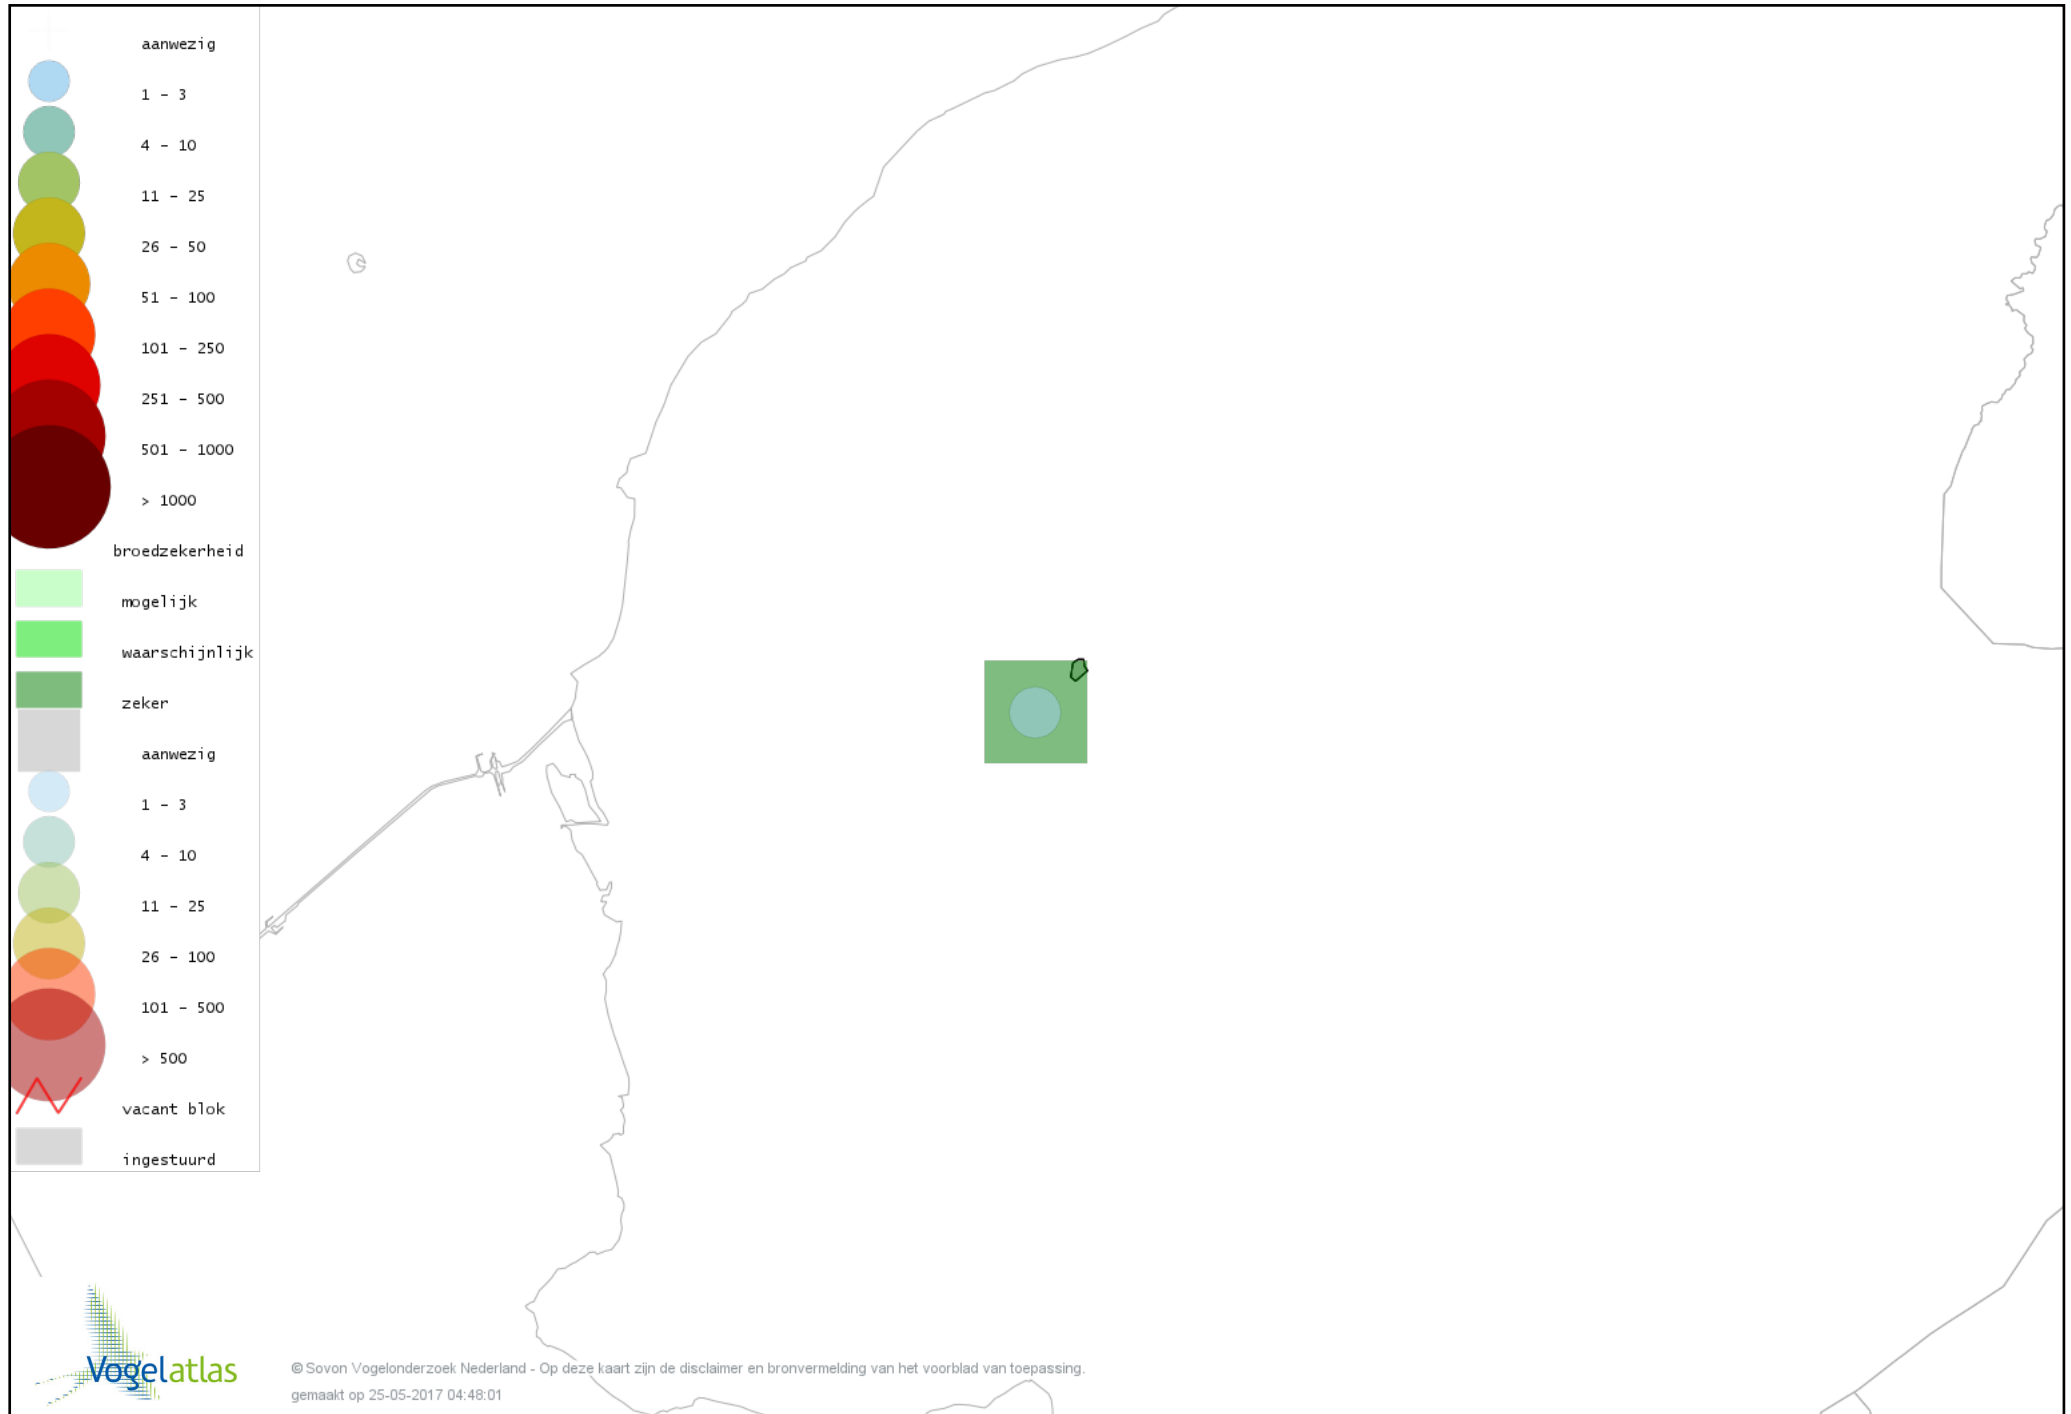

Voorlopige verspreidingskaart Boomvalk broedseizoen

Voorlopige verspreidingskaart Waterhoen broedseizoen

Voorlopige verspreidingskaart Meerkoet broedseizoen

Voorlopige verspreidingskaart Scholekster broedseizoen

Voorlopige verspreidingskaart Kluut broedseizoen

Voorlopige verspreidingskaart Kievit broedseizoen

Voorlopige verspreidingskaart Grutto broedseizoen

Voorlopige verspreidingskaart Wulp broedseizoen

Voorlopige verspreidingskaart Tureluur broedseizoen