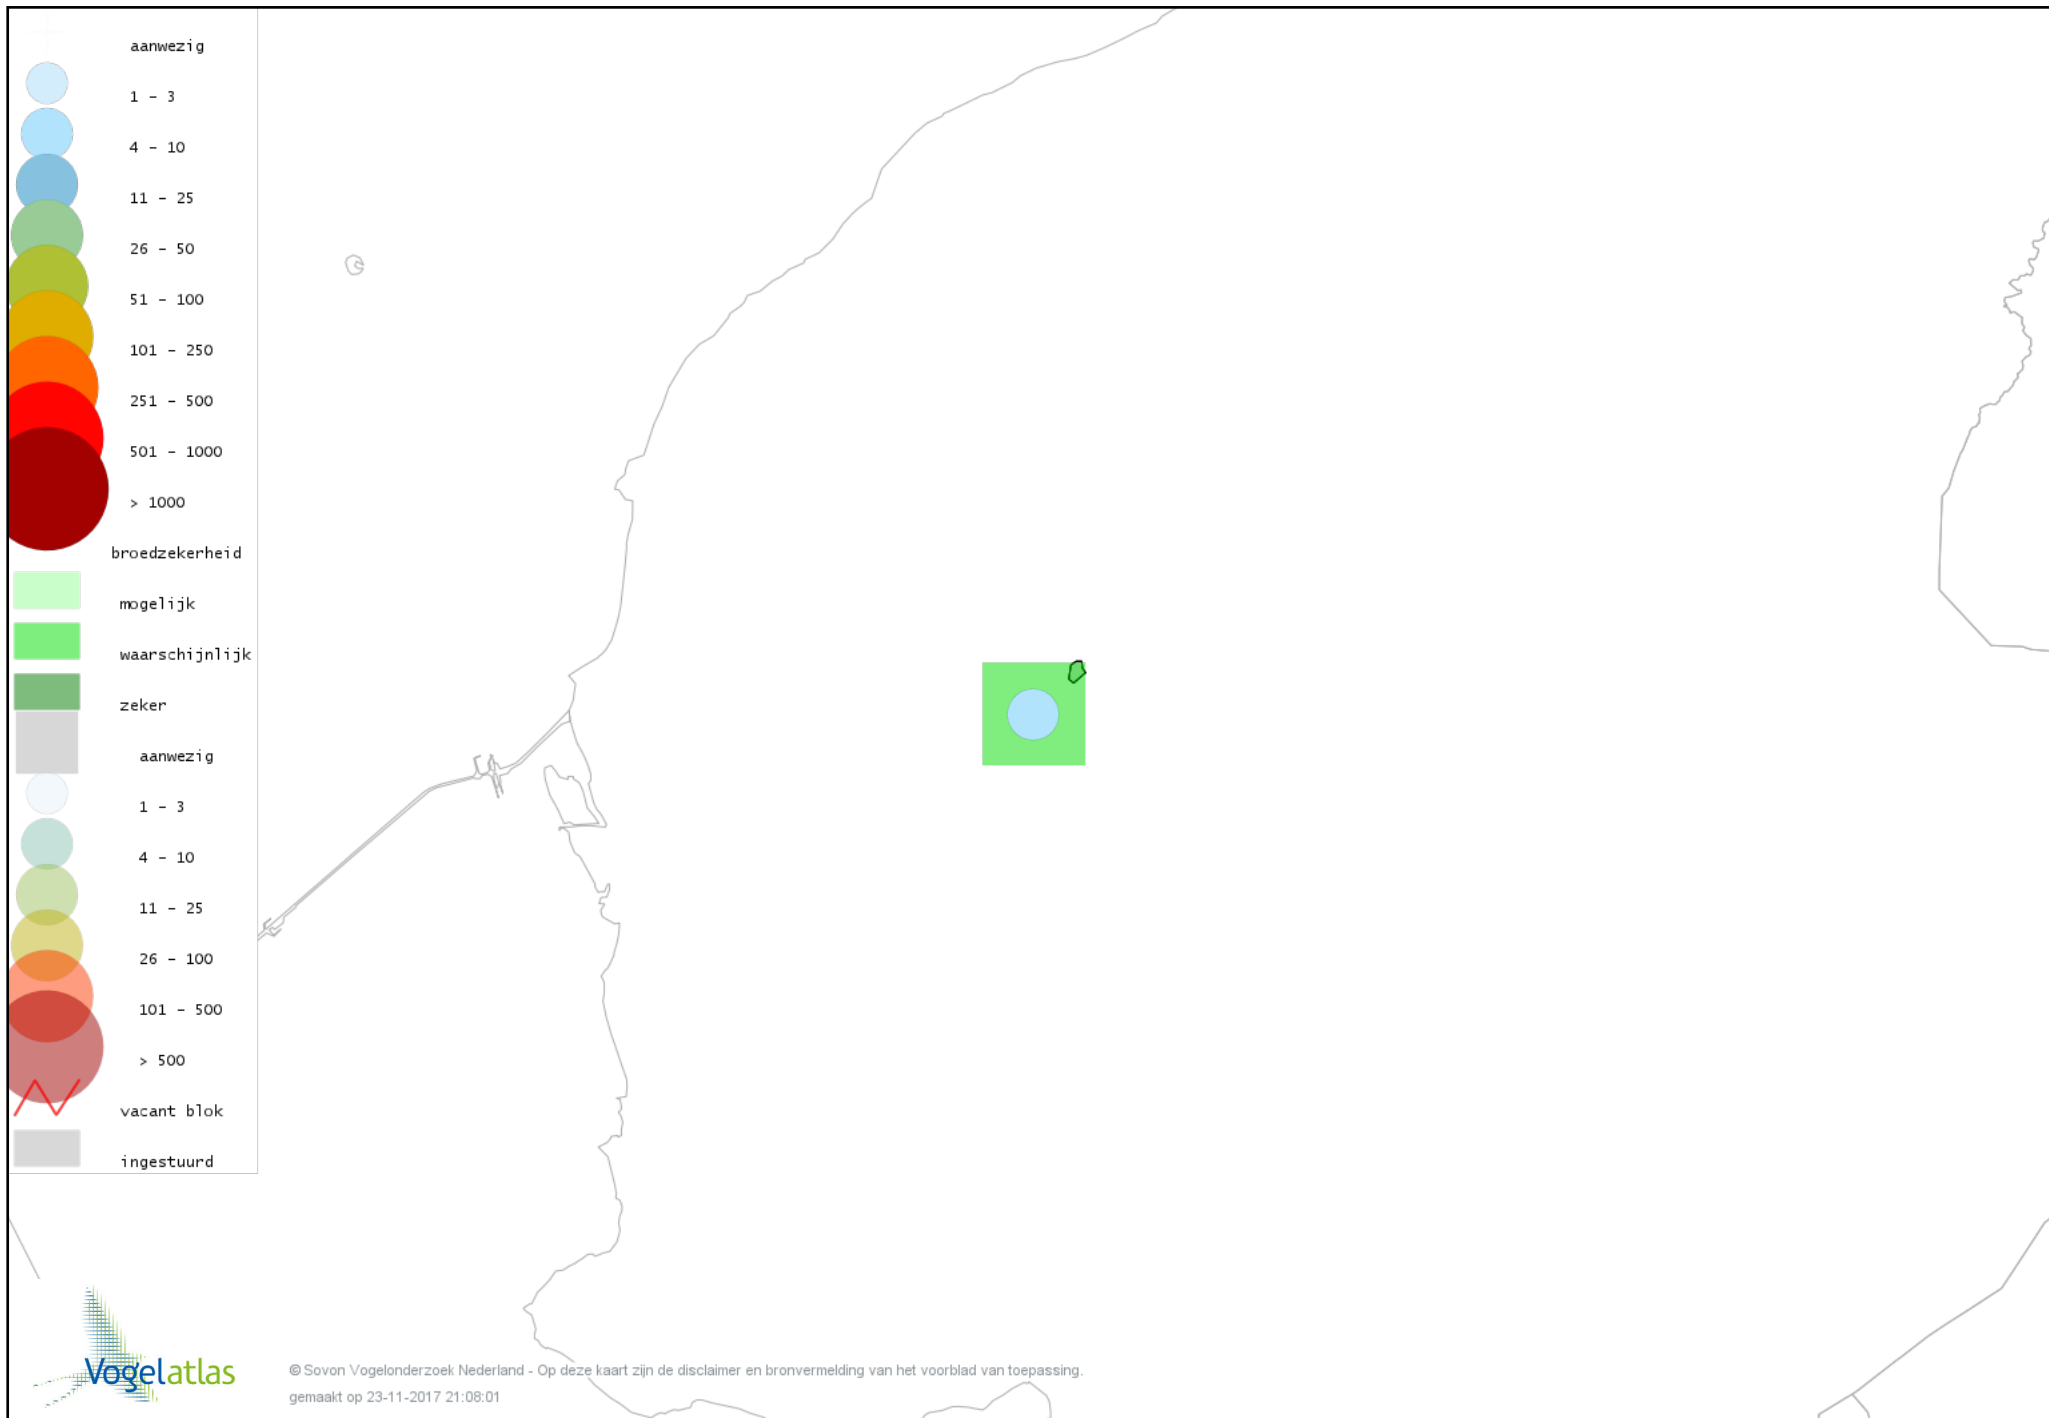

Voorlopige verspreidingskaart Graspieper broedseizoen

Voorlopige verspreidingskaart Vink broedseizoen

Voorlopige verspreidingskaart Groenling broedseizoen

Voorlopige verspreidingskaart Putter broedseizoen

Voorlopige verspreidingskaart Rietgors broedseizoen