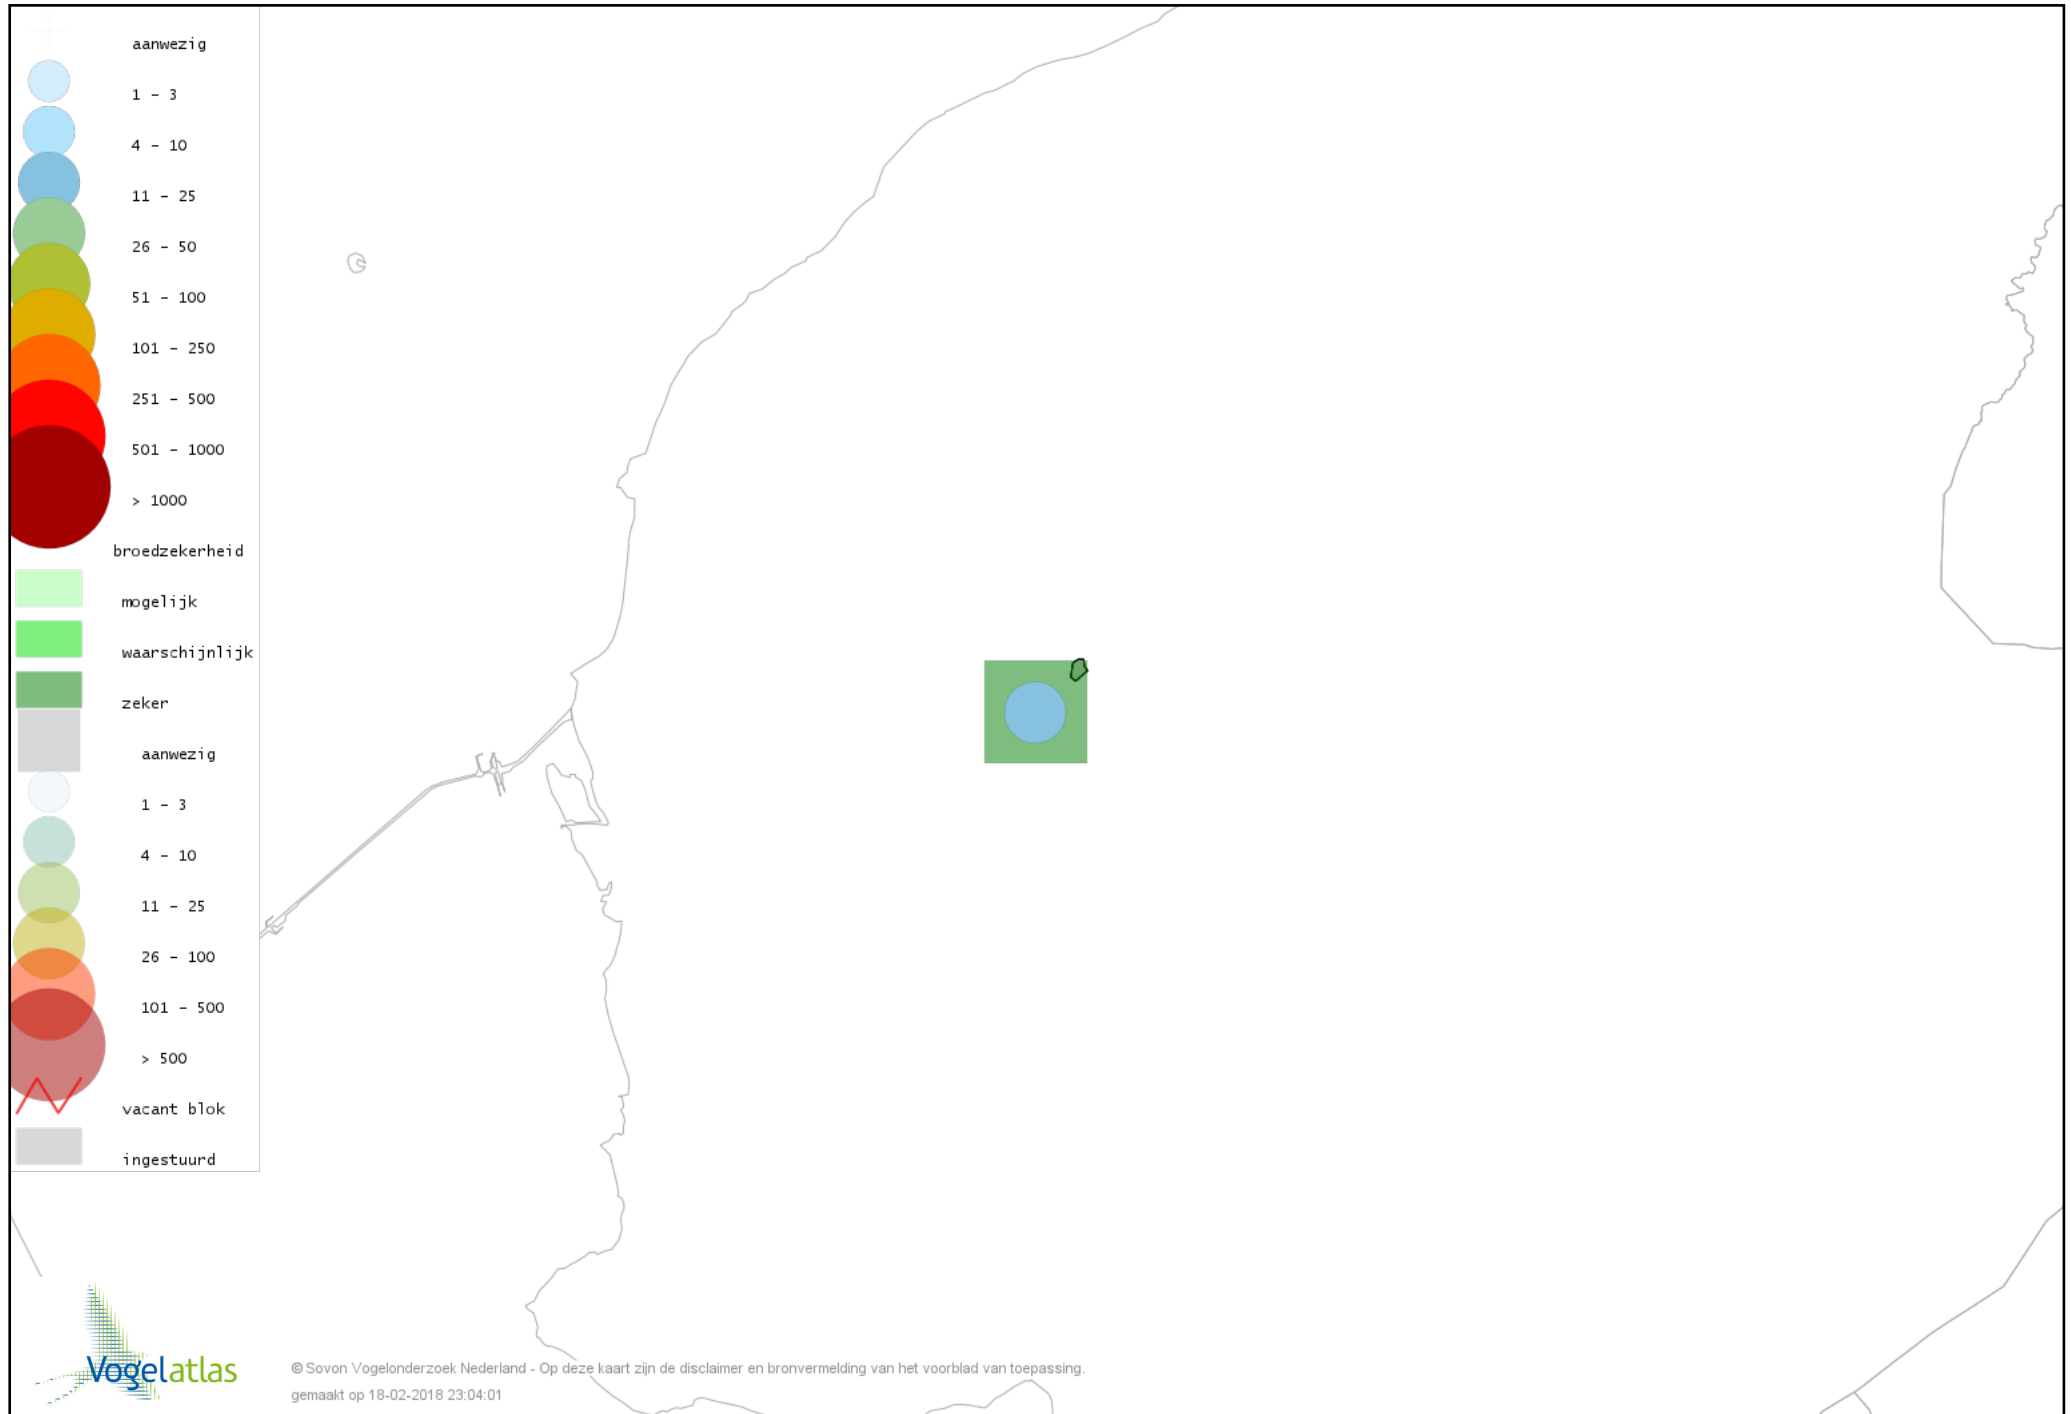

Voorlopige verspreidingskaart Ransuil broedseizoen

Voorlopige verspreidingskaart Ekster broedseizoen

Voorlopige verspreidingskaart Kauw broedseizoen

Voorlopige verspreidingskaart Roek broedseizoen

Voorlopige verspreidingskaart Zwarte Kraai broedseizoen