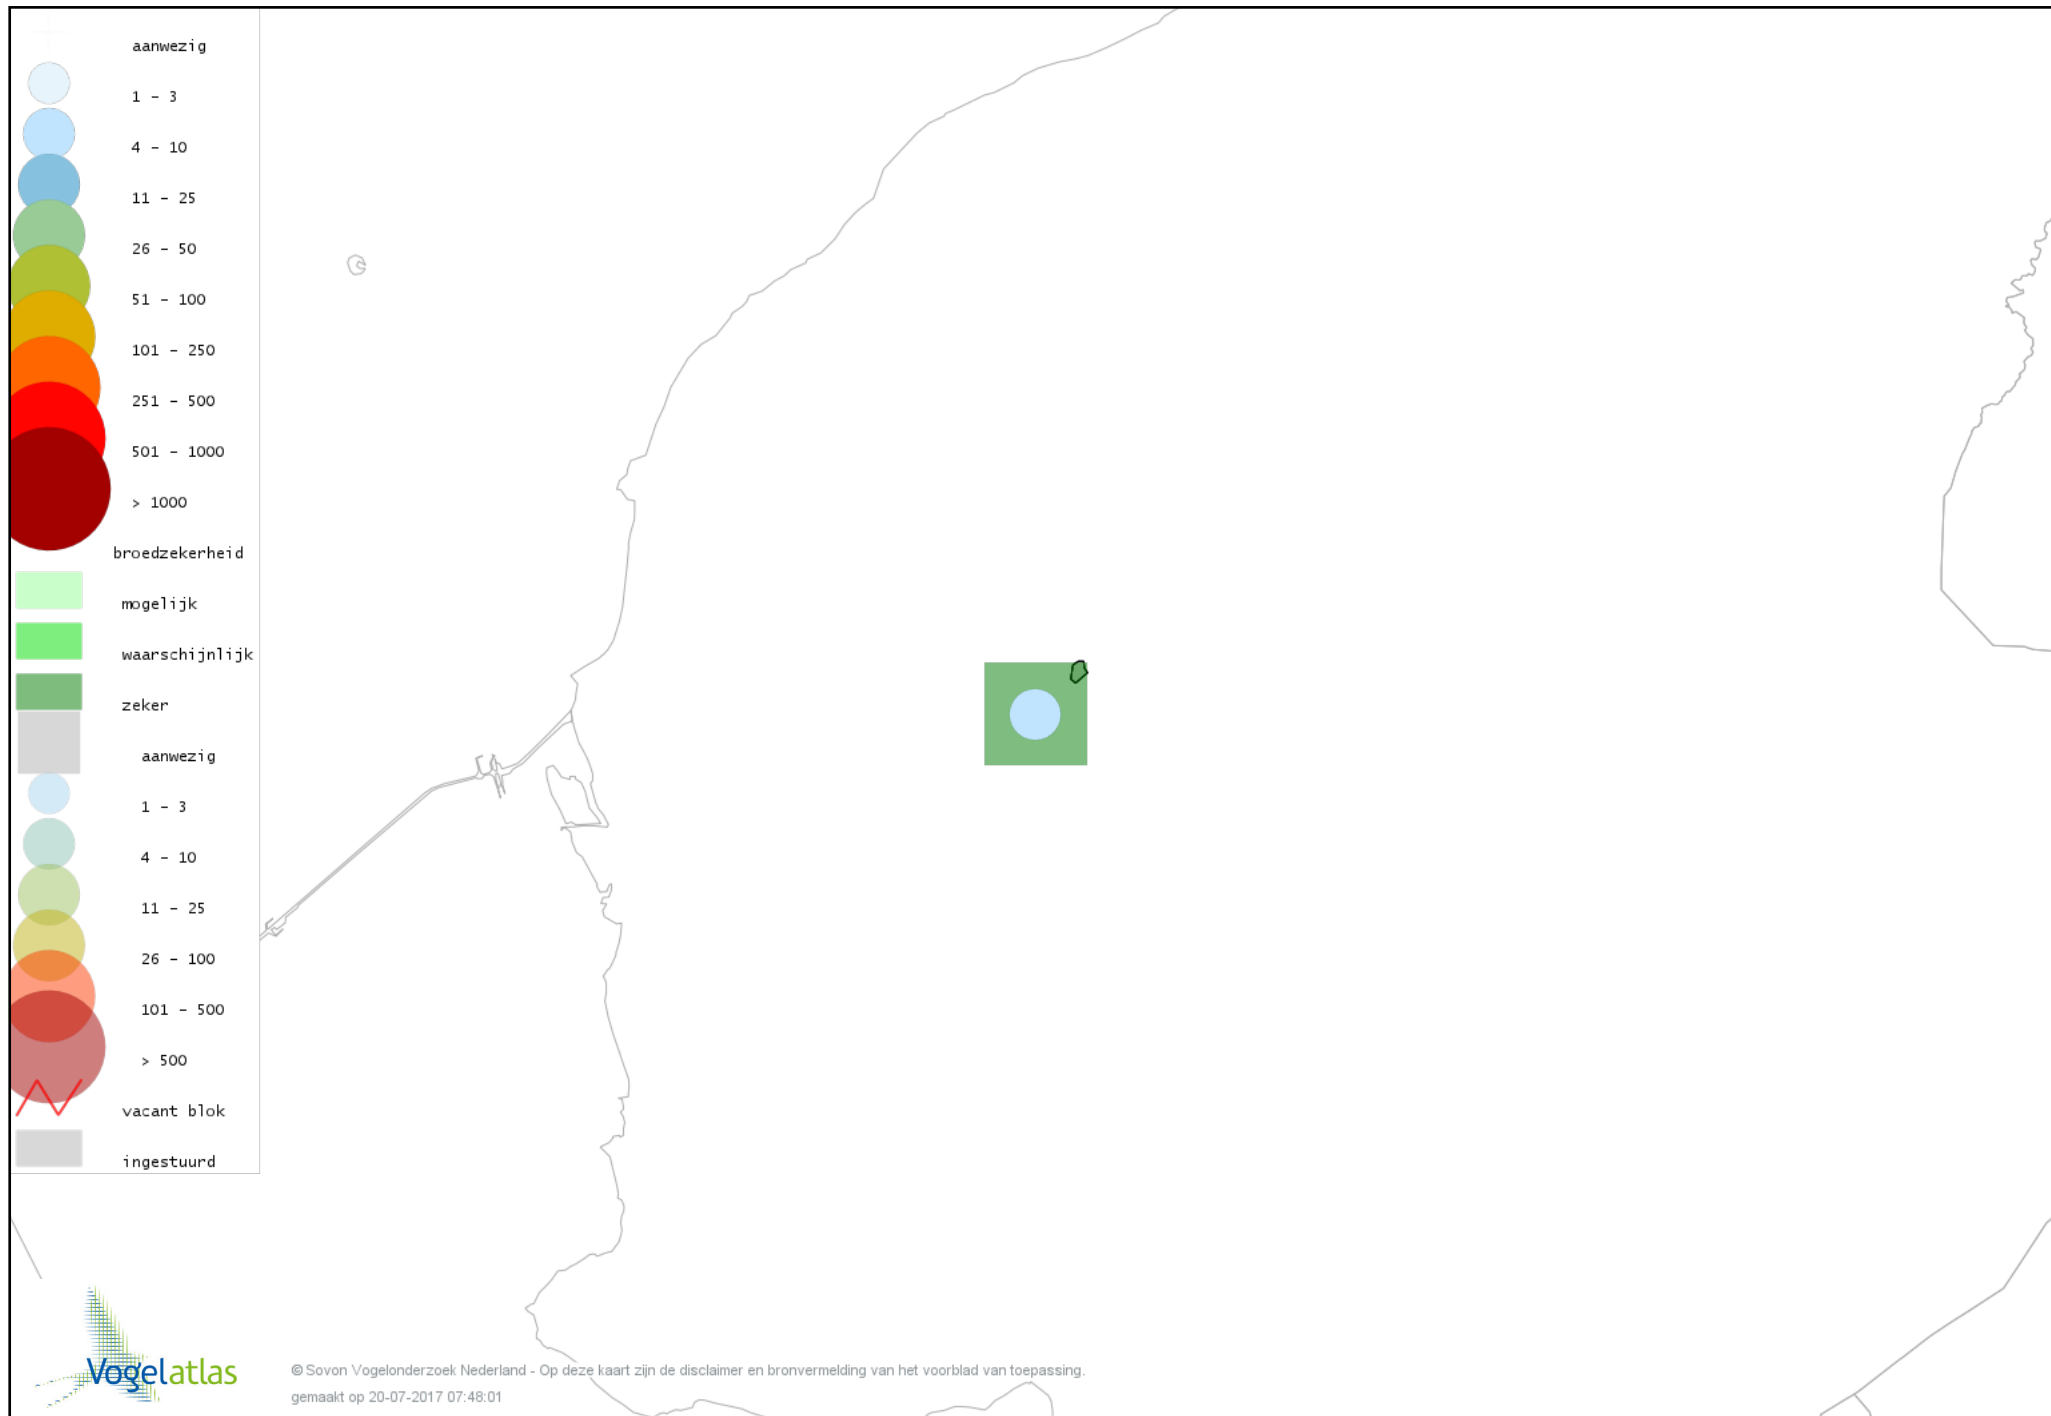

Voorlopige verspreidingskaart Boomvalk broedseizoen

Voorlopige verspreidingskaart Waterhoen broedseizoen

Voorlopige verspreidingskaart Meerkoet broedseizoen

Voorlopige verspreidingskaart Scholekster broedseizoen

Voorlopige verspreidingskaart Kluut broedseizoen

Voorlopige verspreidingskaart Kievit broedseizoen

Voorlopige verspreidingskaart Grutto broedseizoen

Voorlopige verspreidingskaart Wulp broedseizoen

Voorlopige verspreidingskaart Tureluur broedseizoen