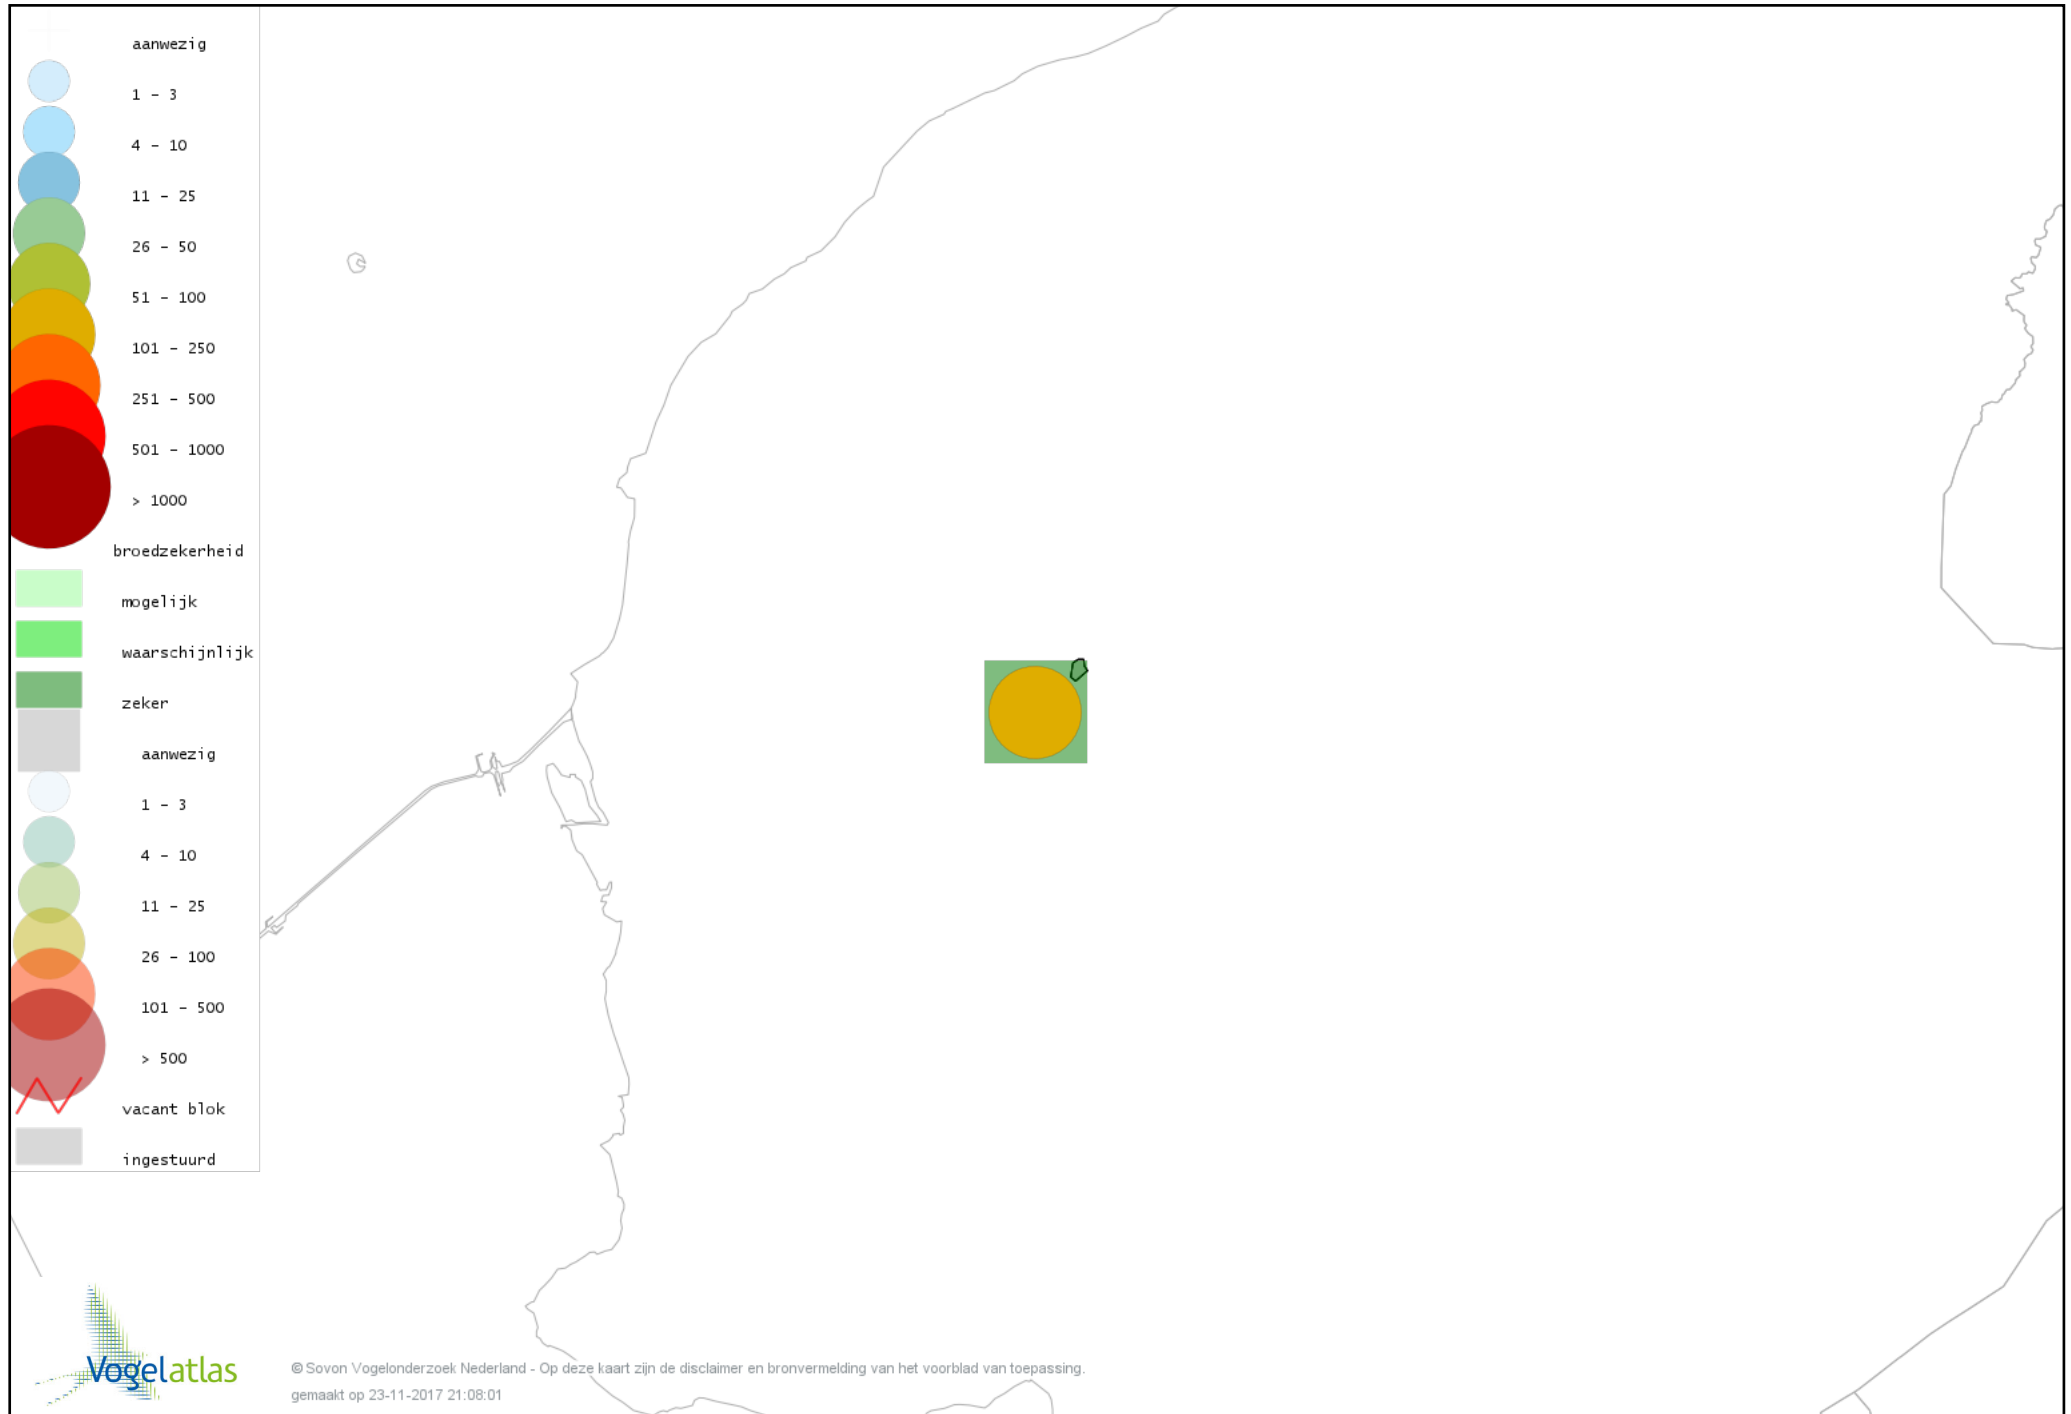

Voorlopige verspreidingskaart Fuut broedseizoen

Voorlopige verspreidingskaart Bruine Kiekendief broedseizoen

Voorlopige verspreidingskaart Buizerd broedseizoen

Voorlopige verspreidingskaart Torenvalk broedseizoen

Voorlopige verspreidingskaart Boomvalk broedseizoen

Voorlopige verspreidingskaart Waterhoen broedseizoen

Voorlopige verspreidingskaart Meerkoet broedseizoen

Voorlopige verspreidingskaart Scholekster broedseizoen

Voorlopige verspreidingskaart Kluut broedseizoen

Voorlopige verspreidingskaart Kievit broedseizoen

Voorlopige verspreidingskaart Grutto broedseizoen

Voorlopige verspreidingskaart Wulp broedseizoen

Voorlopige verspreidingskaart Tureluur broedseizoen