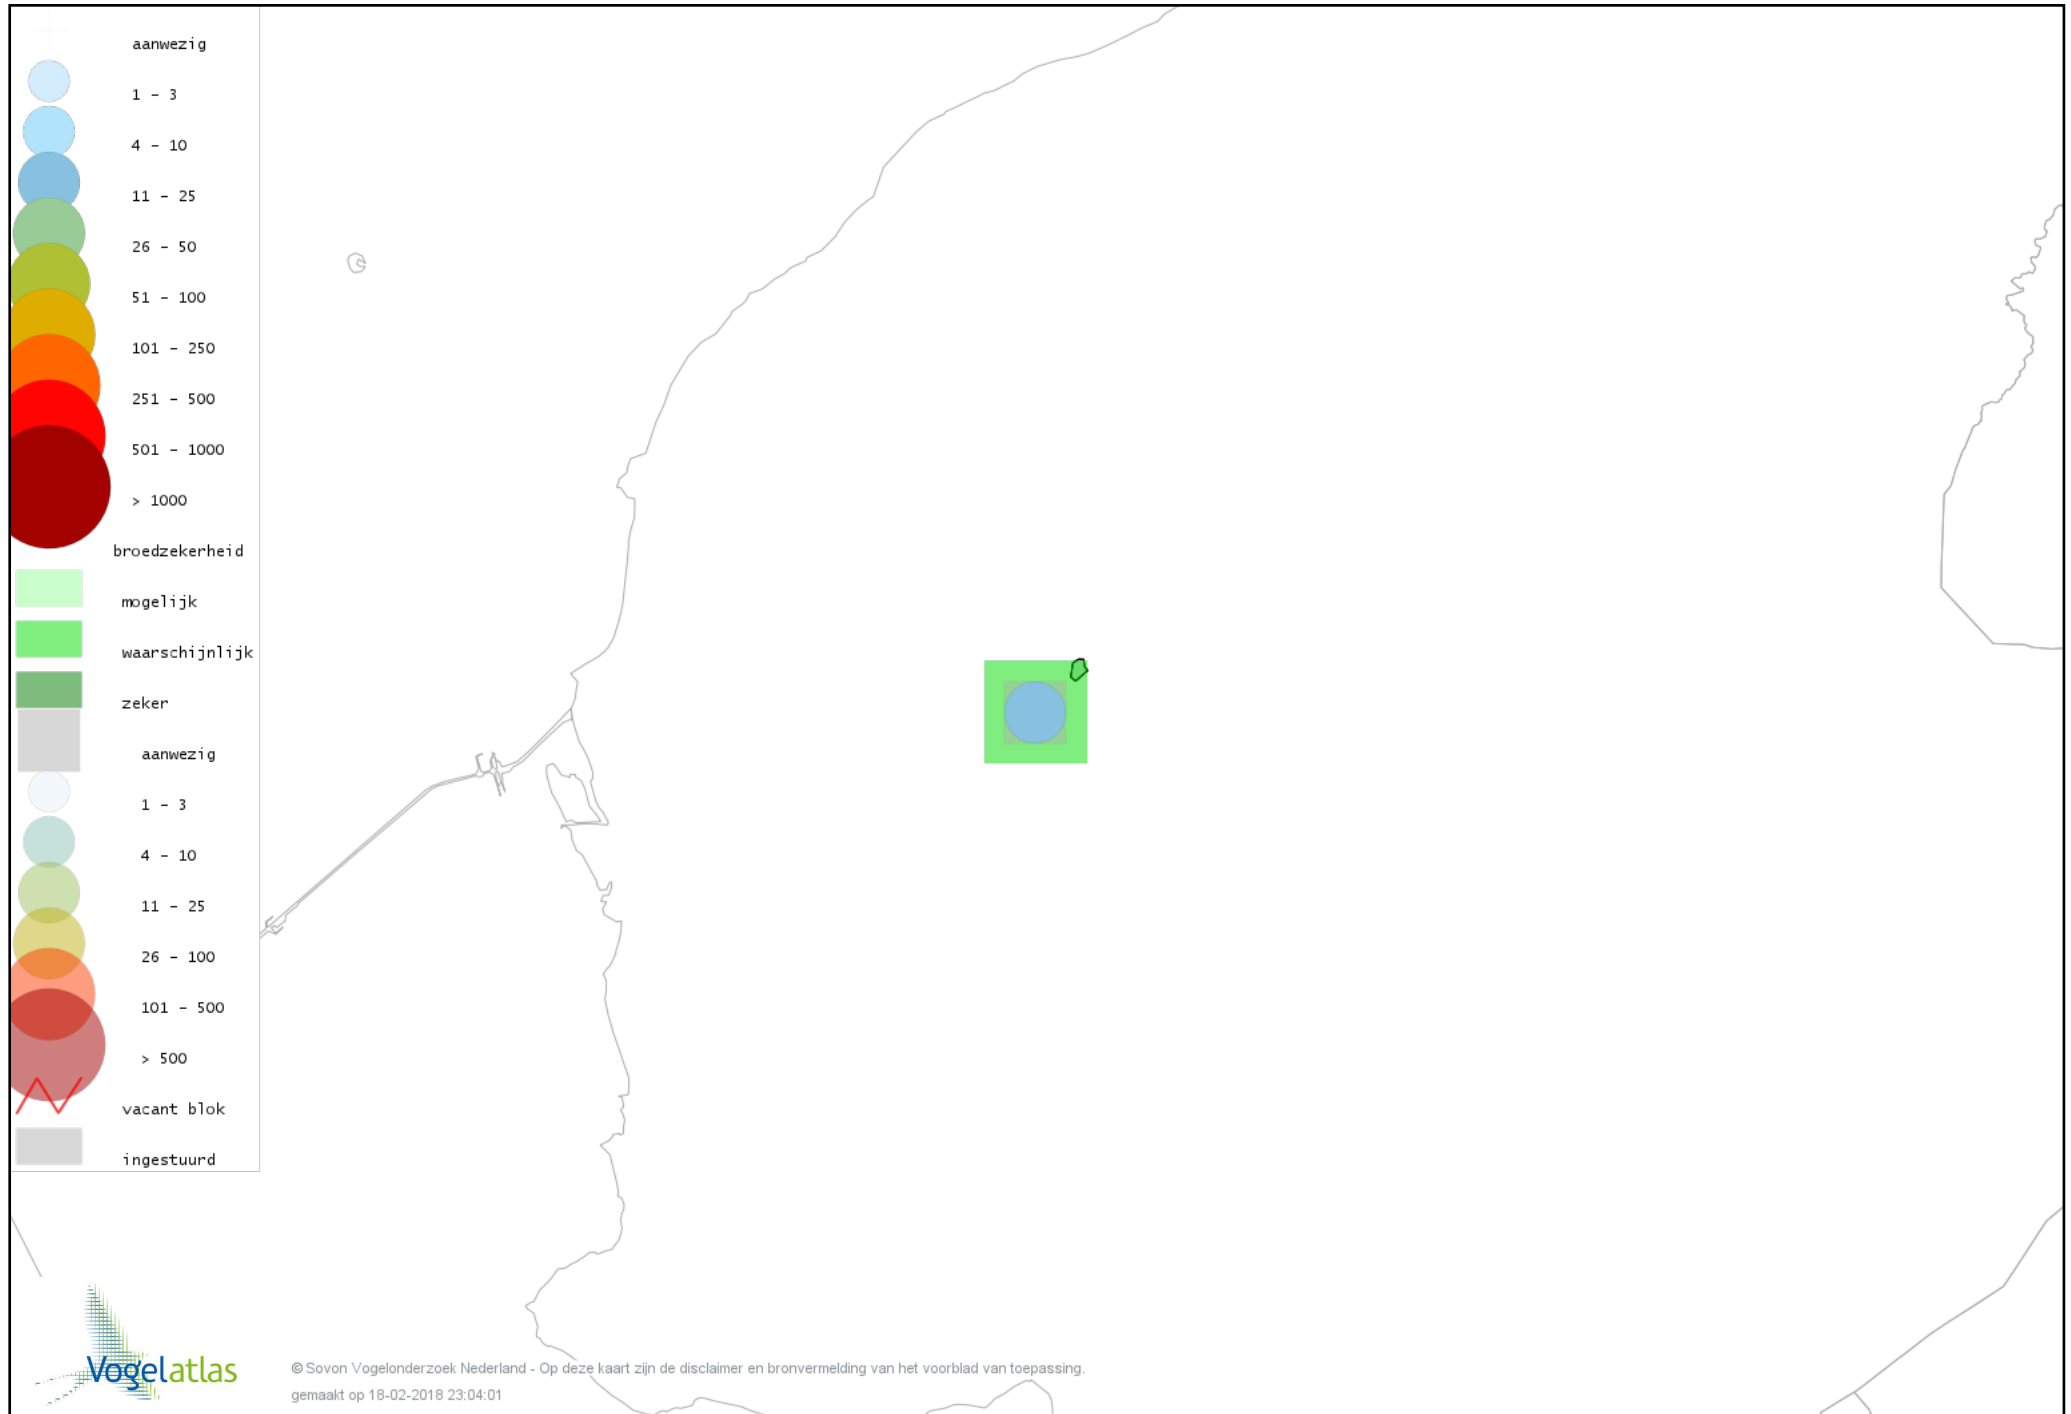

Voorlopige verspreidingskaart Veldleeuwerik broedseizoen