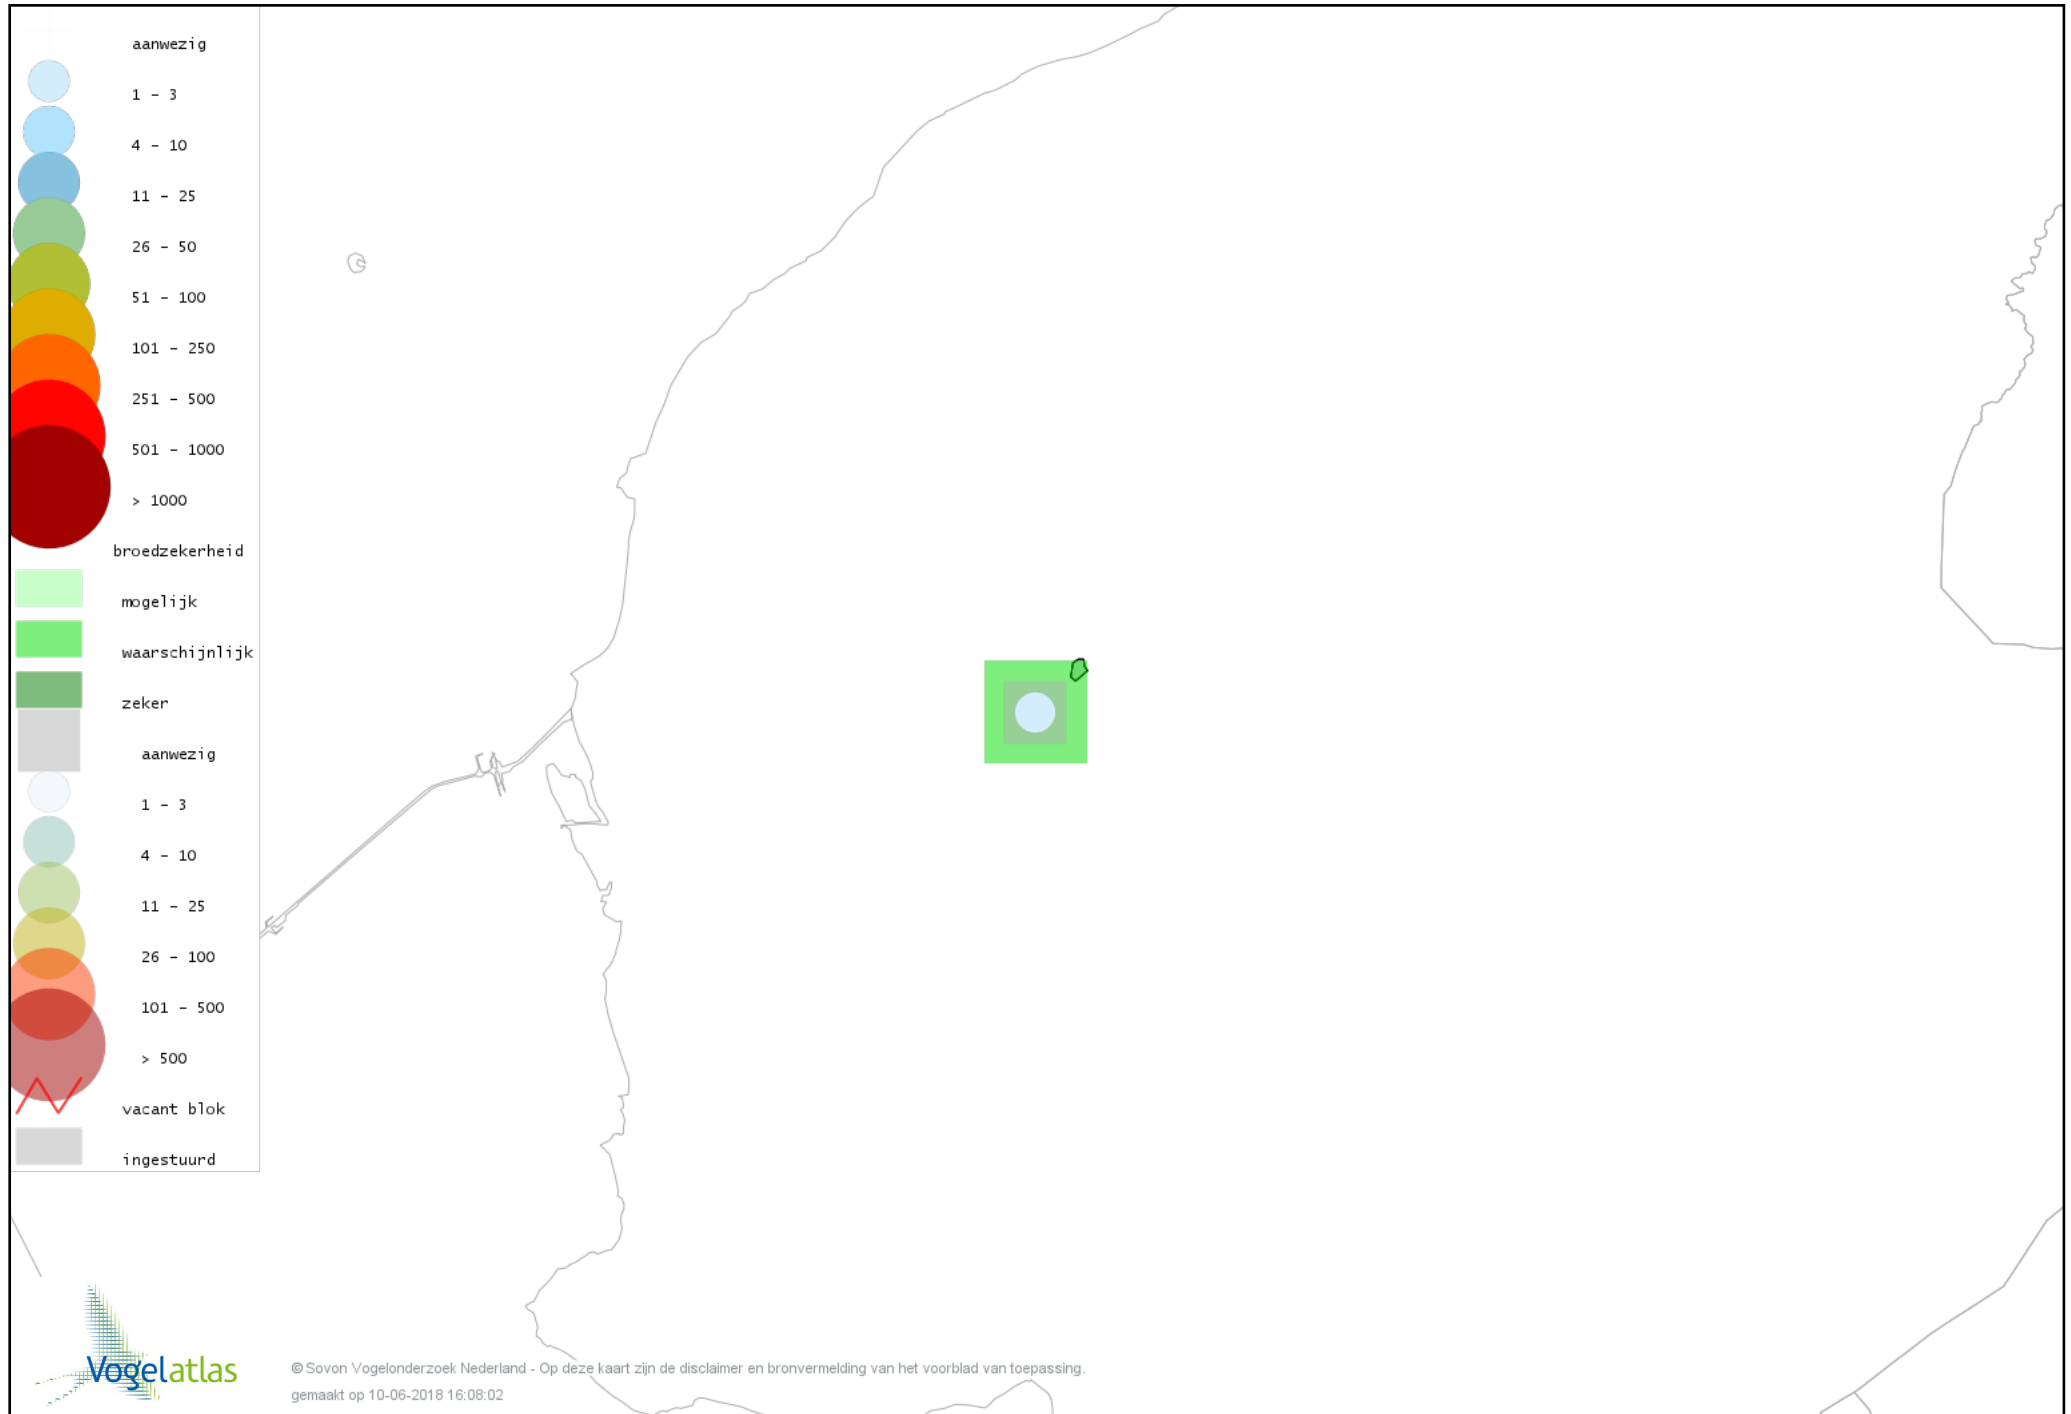

Voorlopige verspreidingskaart Kleine Karekiet broedseizoen

Voorlopige verspreidingskaart Rietzanger broedseizoen

Voorlopige verspreidingskaart Winterkoning broedseizoen

Voorlopige verspreidingskaart Spreeuw broedseizoen

Voorlopige verspreidingskaart Merel broedseizoen

Voorlopige verspreidingskaart Zanglijster broedseizoen

Voorlopige verspreidingskaart Grauwe Vliegenvanger broedseizoen

Voorlopige verspreidingskaart Roodborst broedseizoen