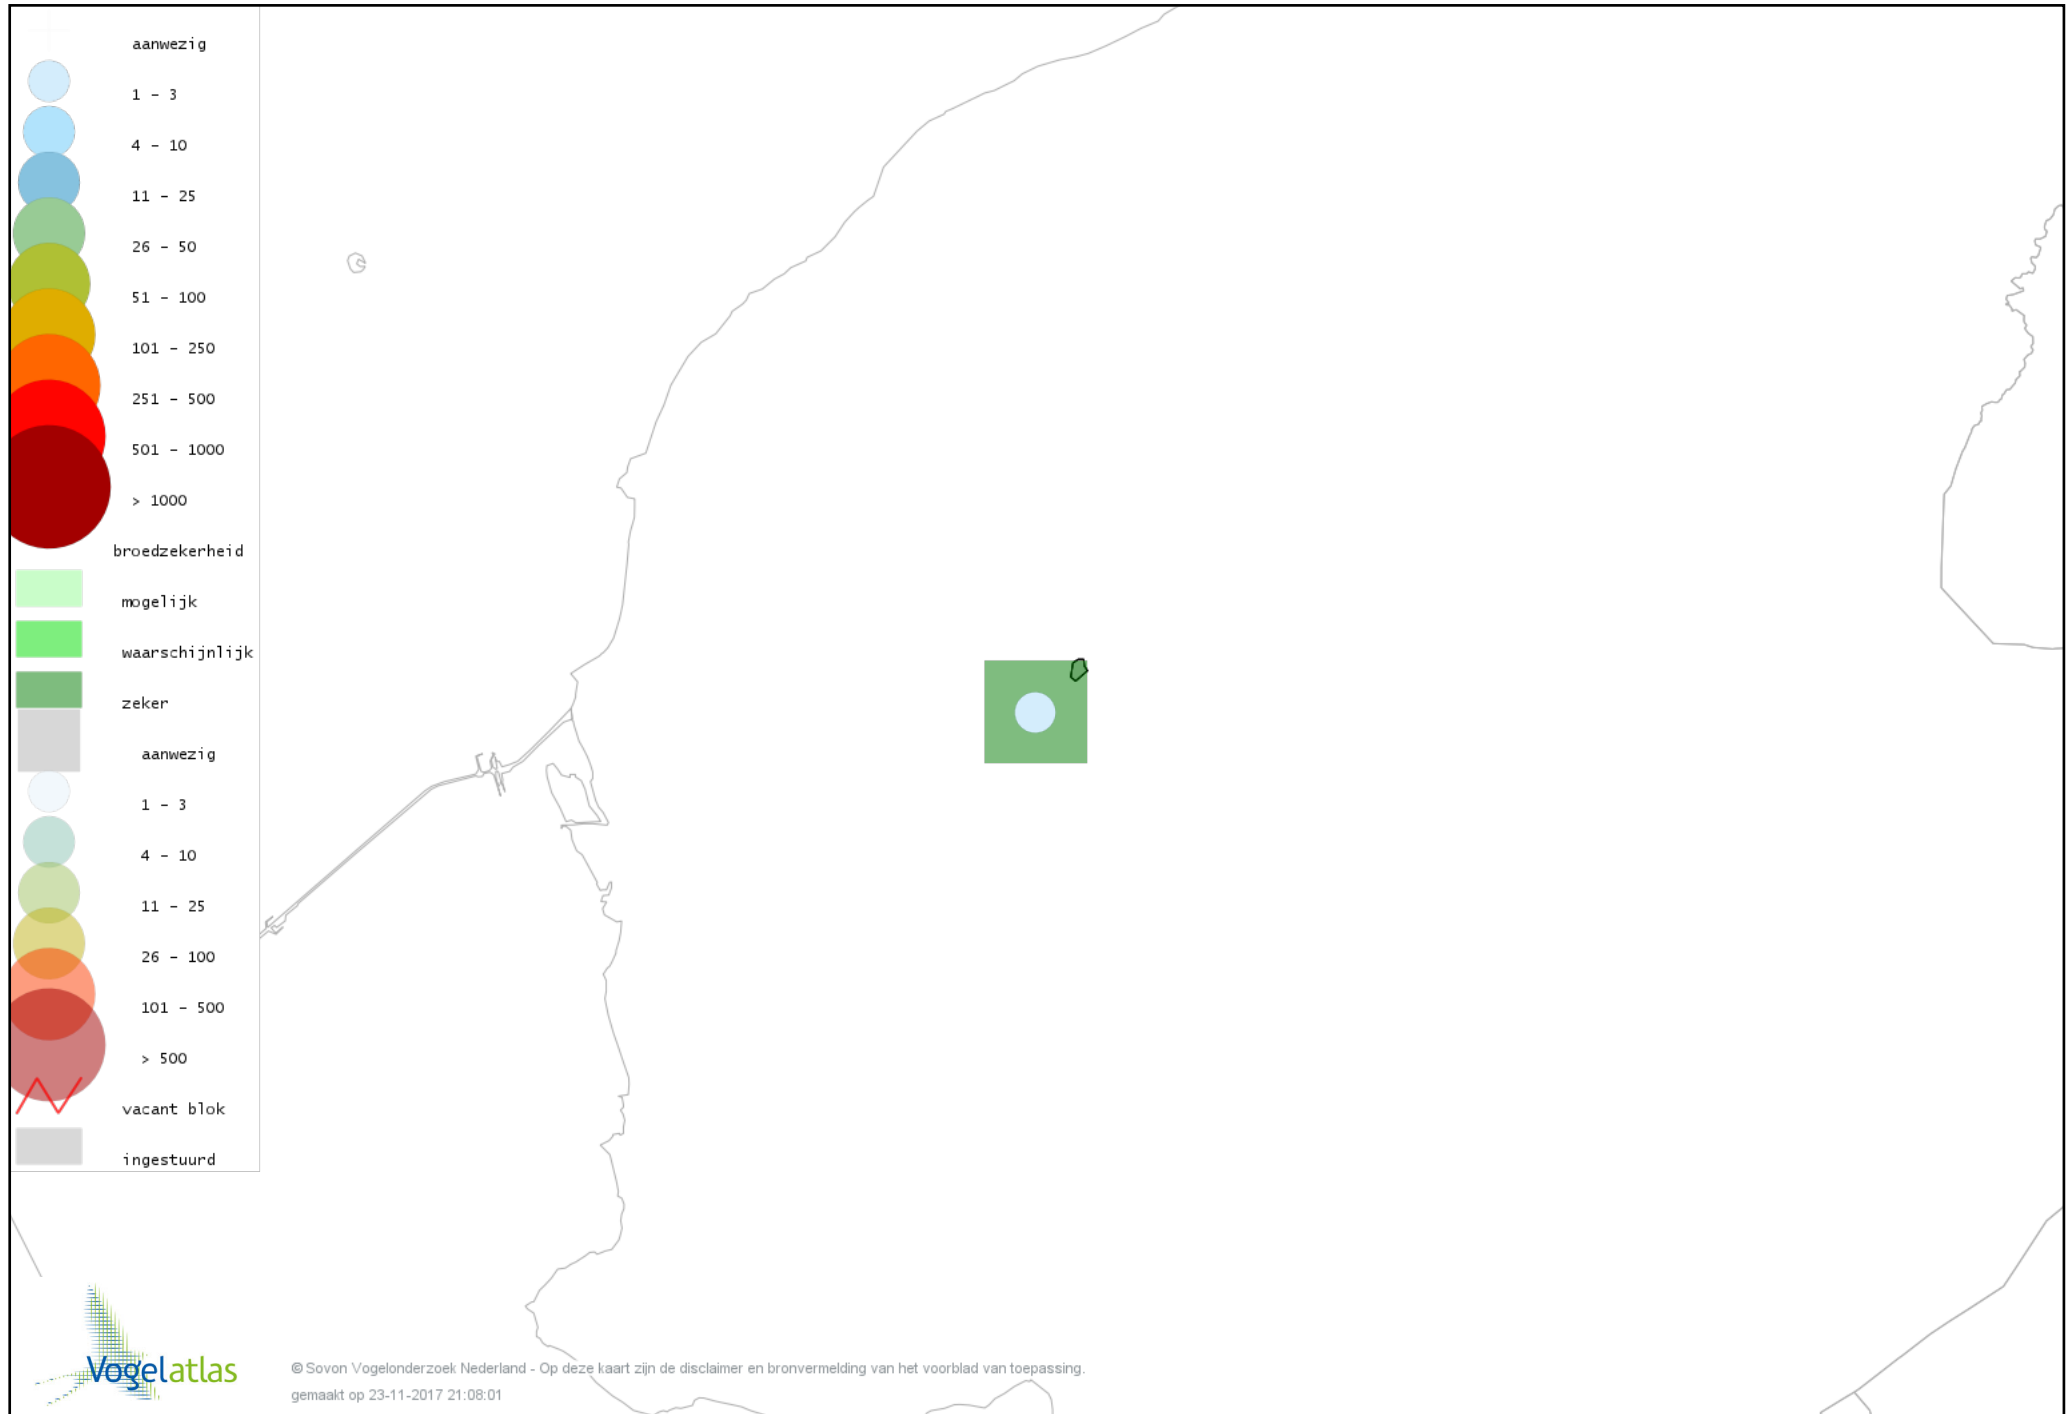

Voorlopige verspreidingskaart Grasmus broedseizoen

Voorlopige verspreidingskaart Zwartkop broedseizoen

Voorlopige verspreidingskaart Spotvogel broedseizoen

Voorlopige verspreidingskaart Bosrietzanger broedseizoen

Voorlopige verspreidingskaart Kleine Karekiet broedseizoen

Voorlopige verspreidingskaart Rietzanger broedseizoen

Voorlopige verspreidingskaart Winterkoning broedseizoen

Voorlopige verspreidingskaart Spreeuw broedseizoen