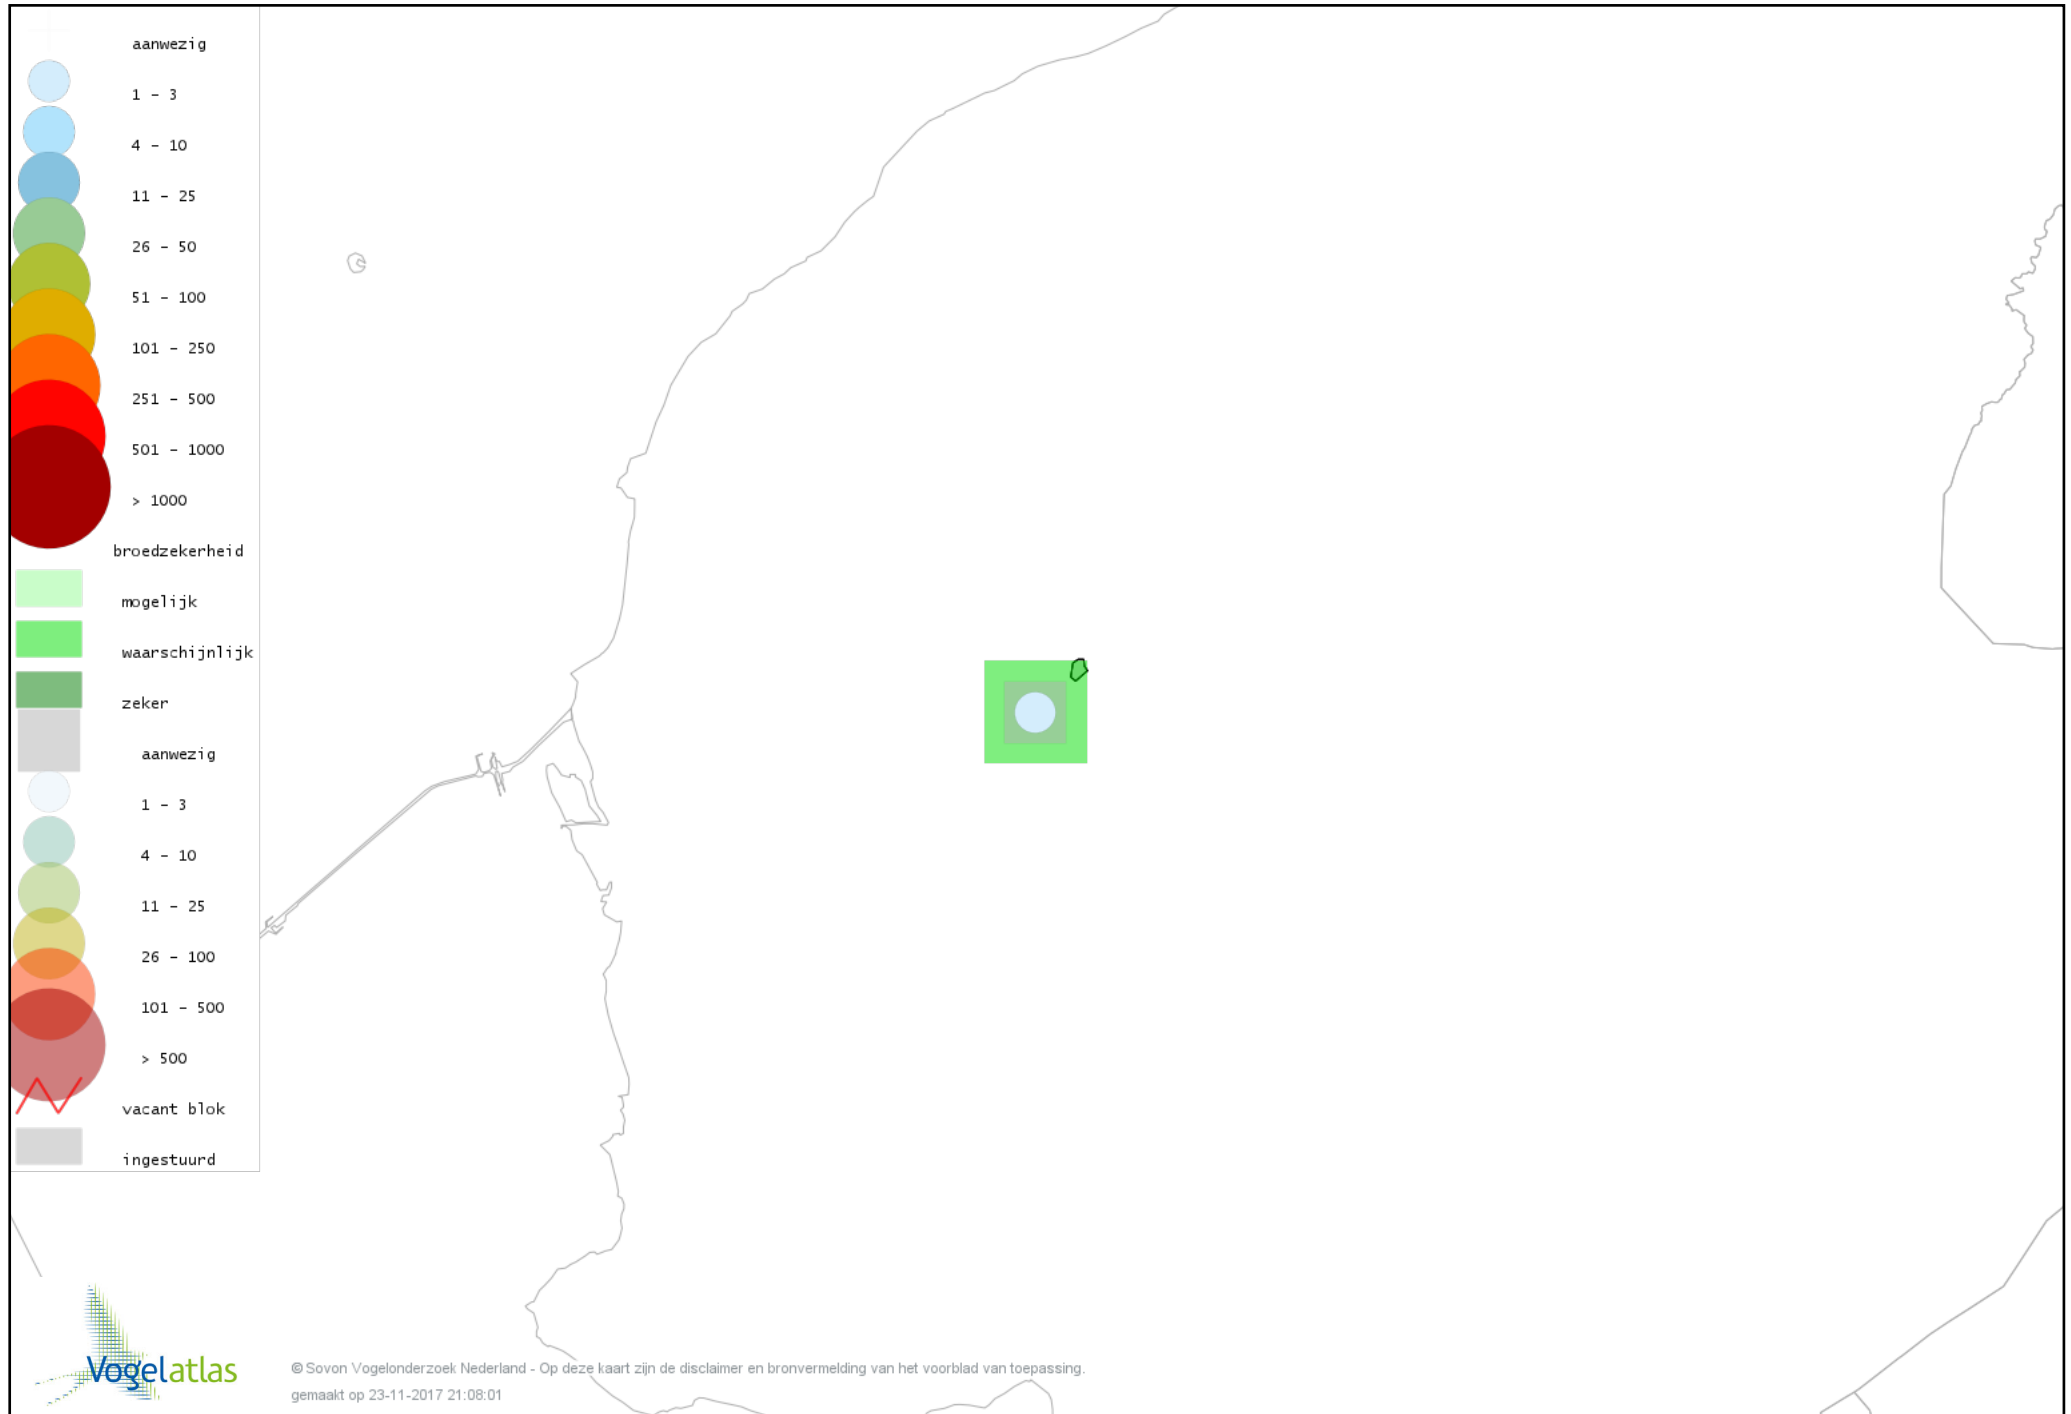

Voorlopige verspreidingskaart Grasmus broedseizoen

Voorlopige verspreidingskaart Zwartkop broedseizoen

Voorlopige verspreidingskaart Spotvogel broedseizoen

Voorlopige verspreidingskaart Bosrietzanger broedseizoen

Voorlopige verspreidingskaart Kleine Karekiet broedseizoen

Voorlopige verspreidingskaart Rietzanger broedseizoen

Voorlopige verspreidingskaart Winterkoning broedseizoen

Voorlopige verspreidingskaart Spreeuw broedseizoen