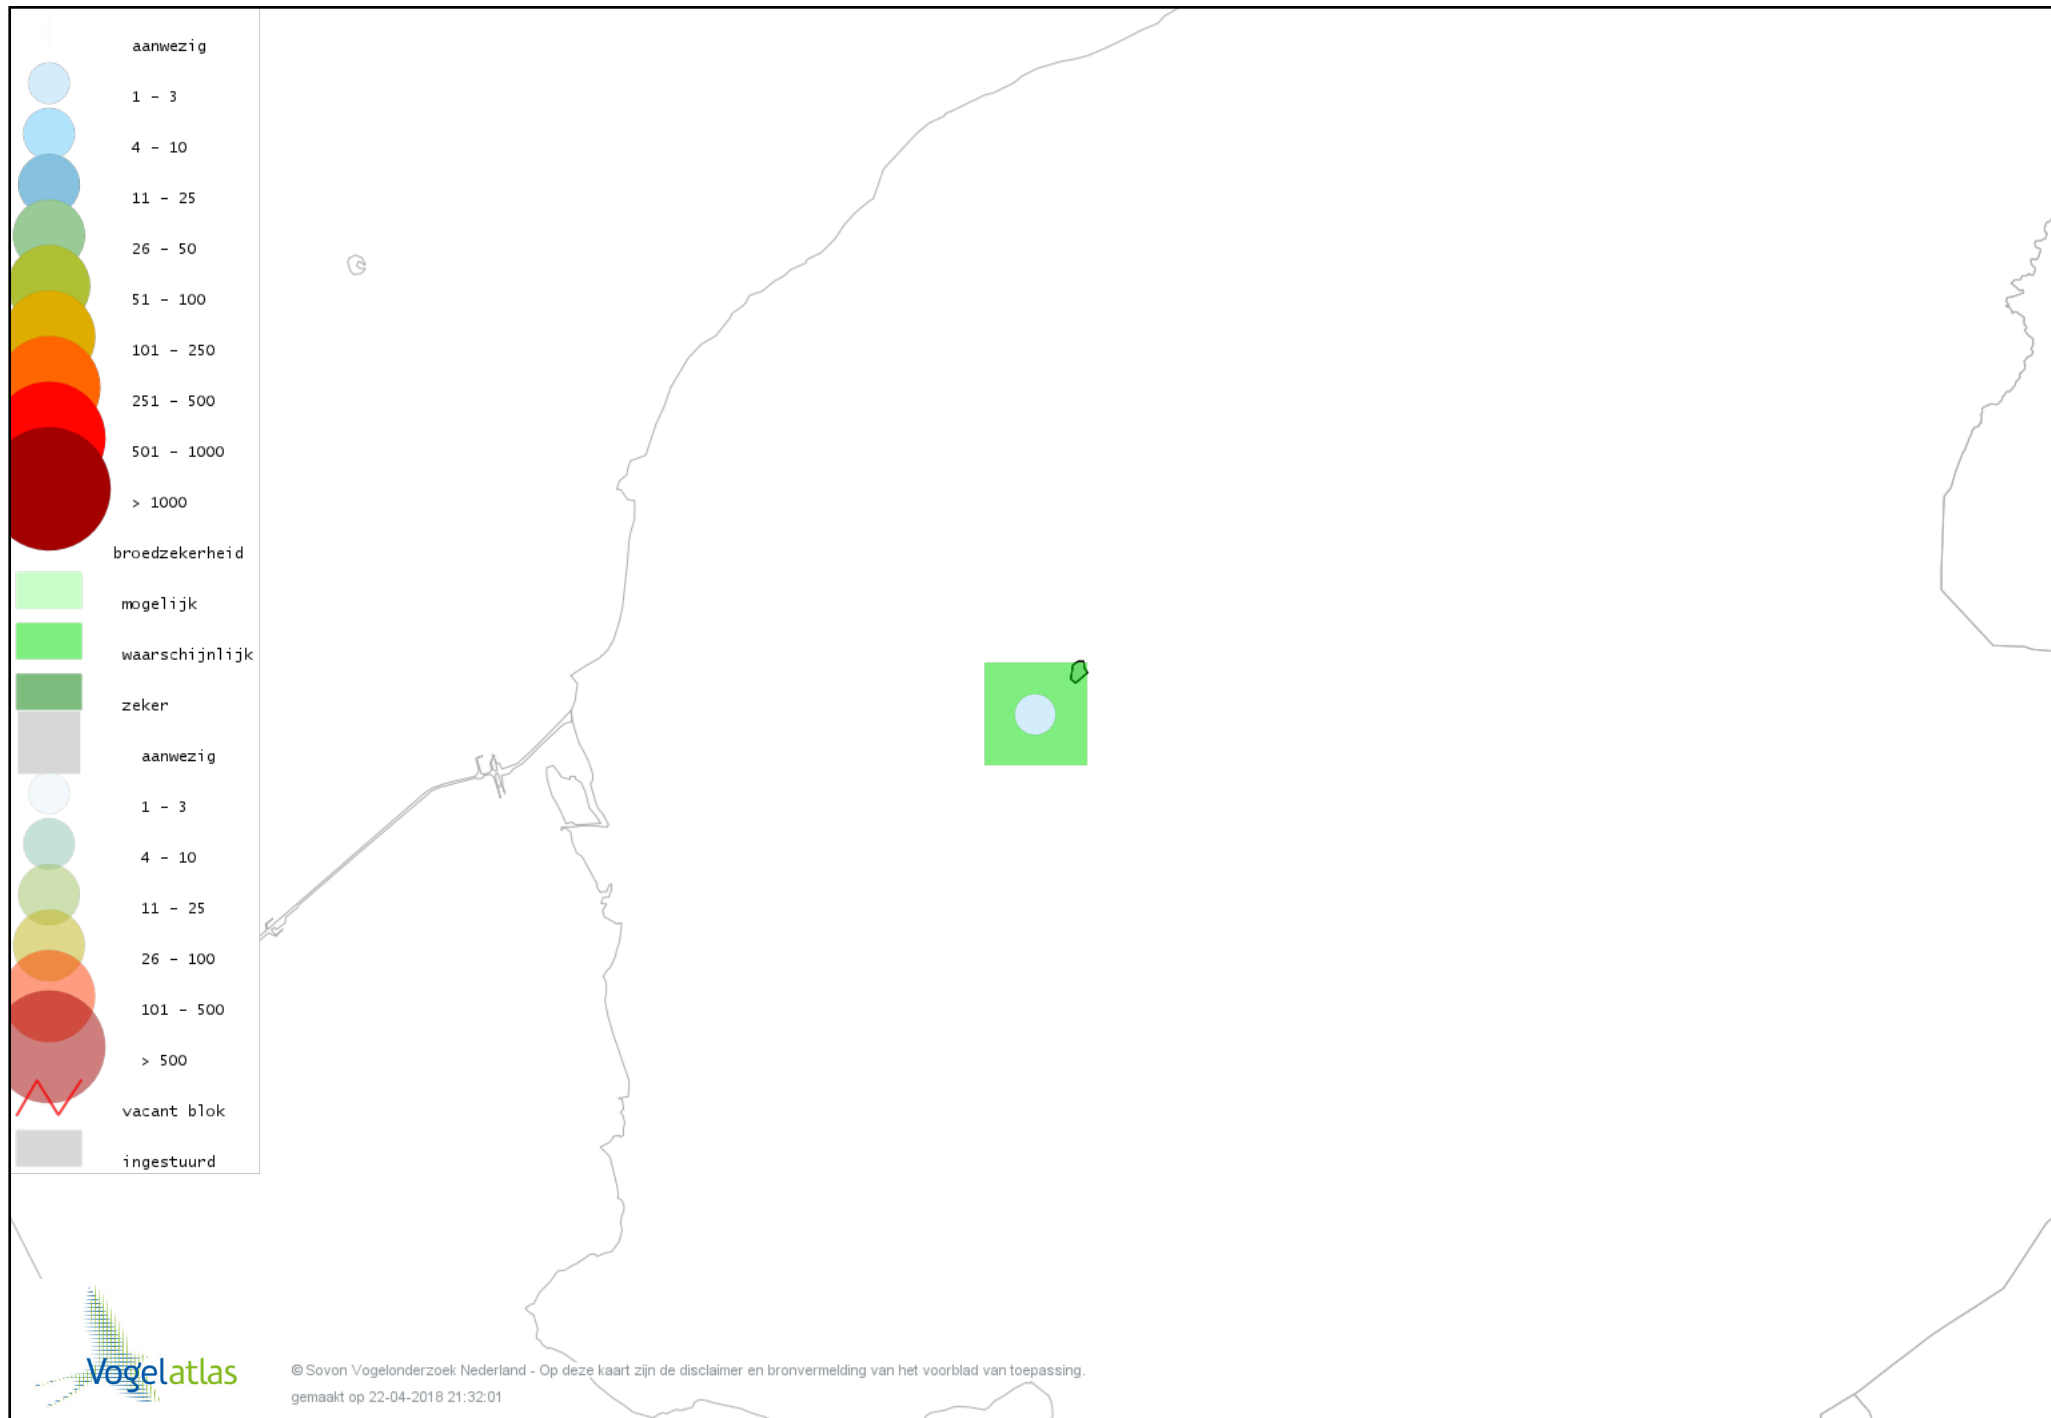

Voorlopige verspreidingskaart Brandgans broedseizoen