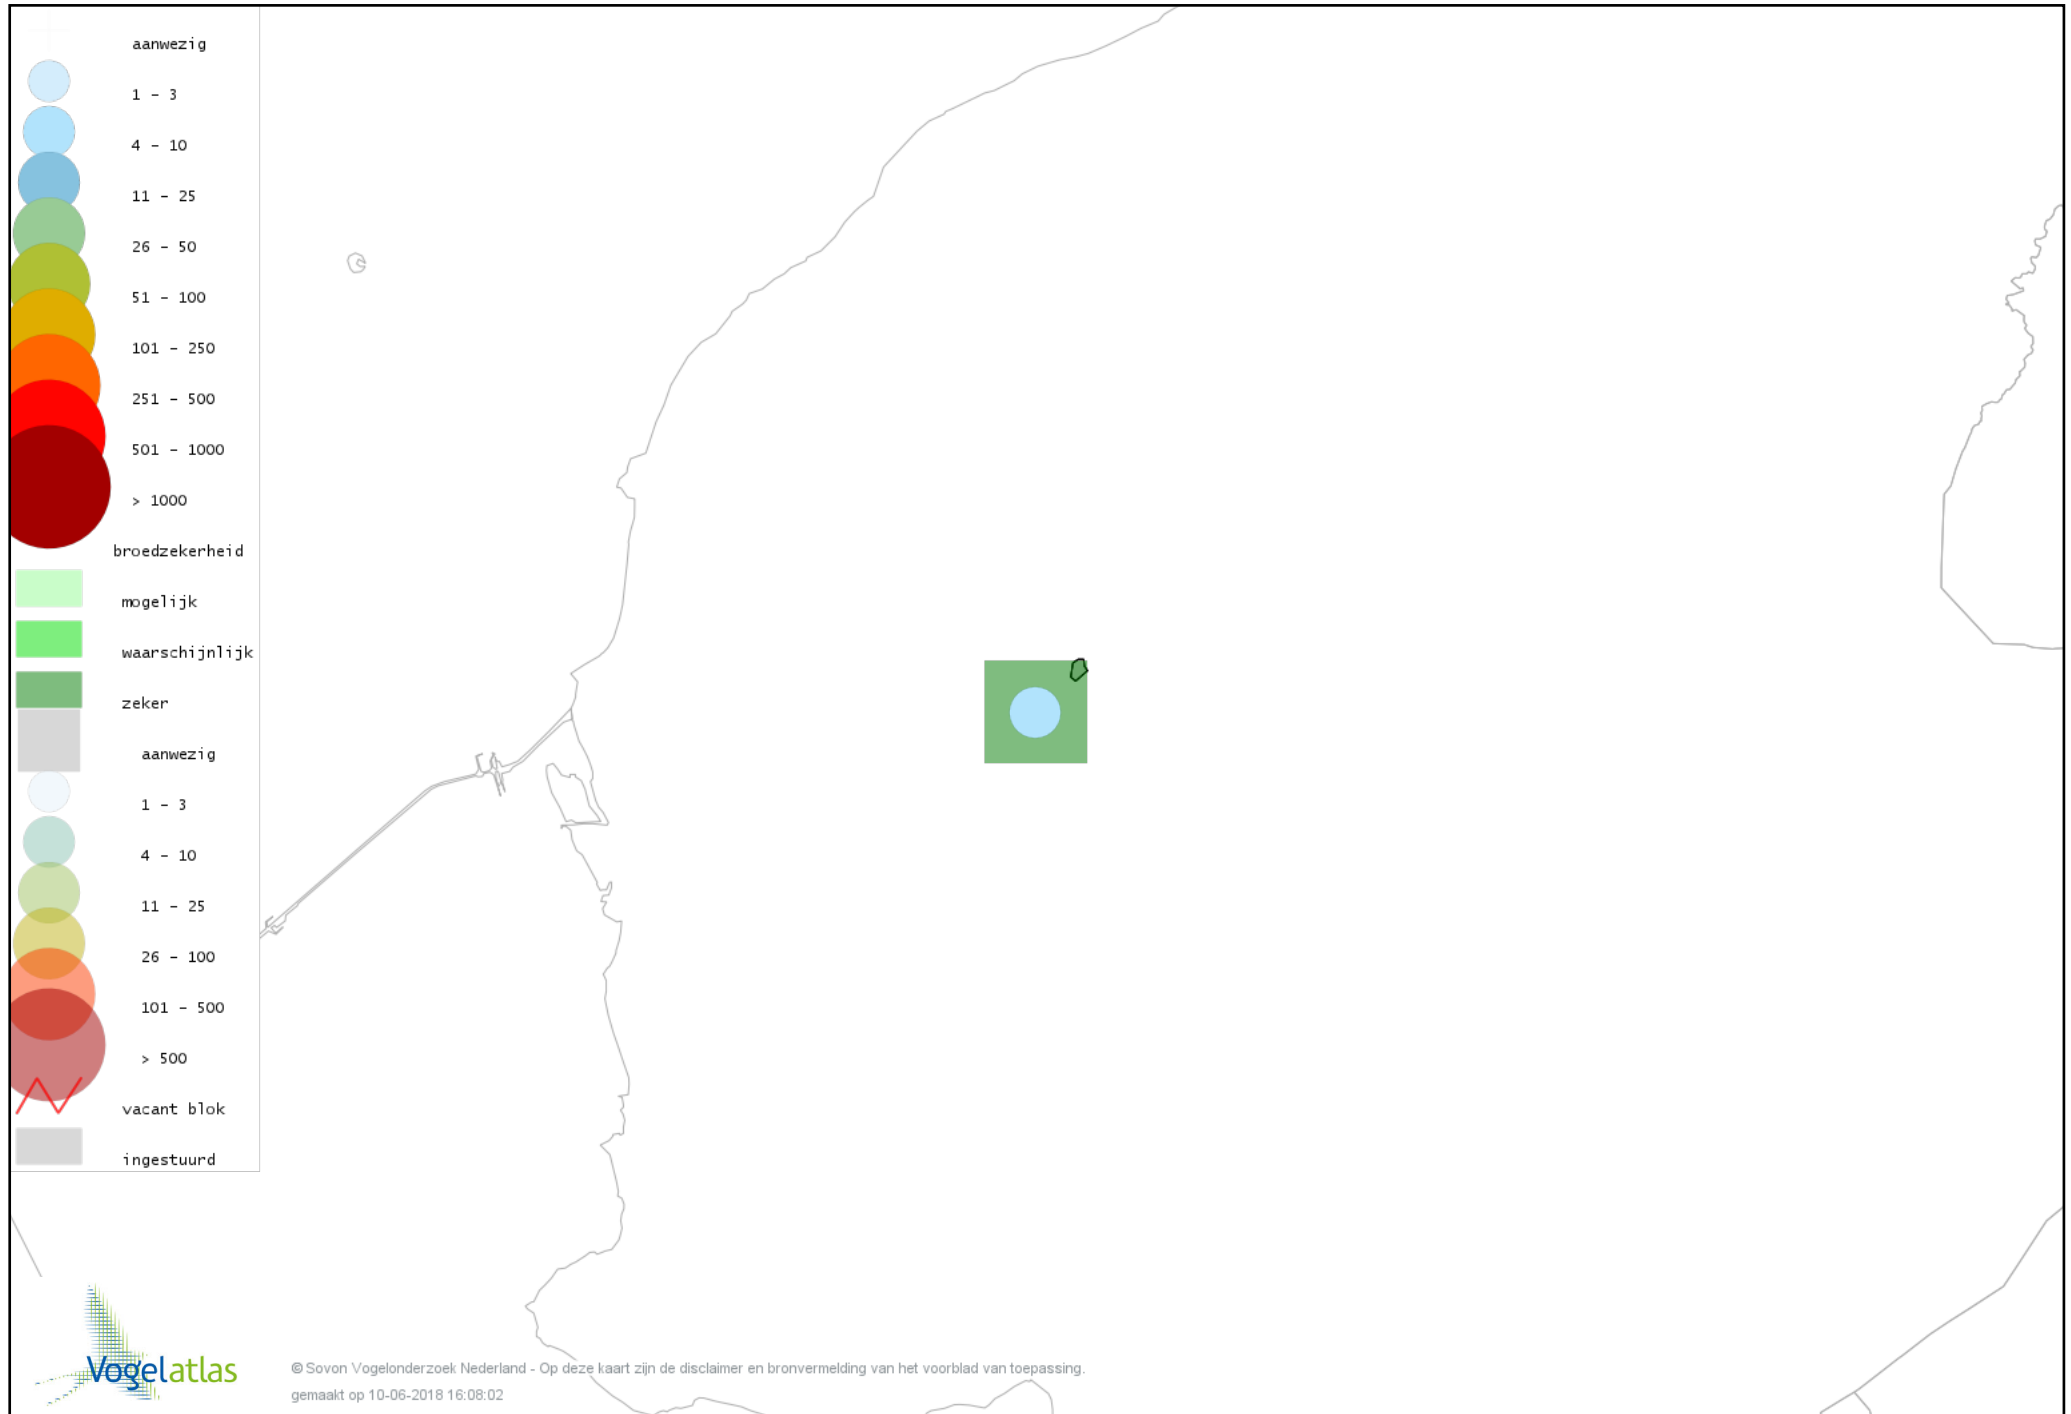

Voorlopige verspreidingskaart Grauwe Gans broedseizoen