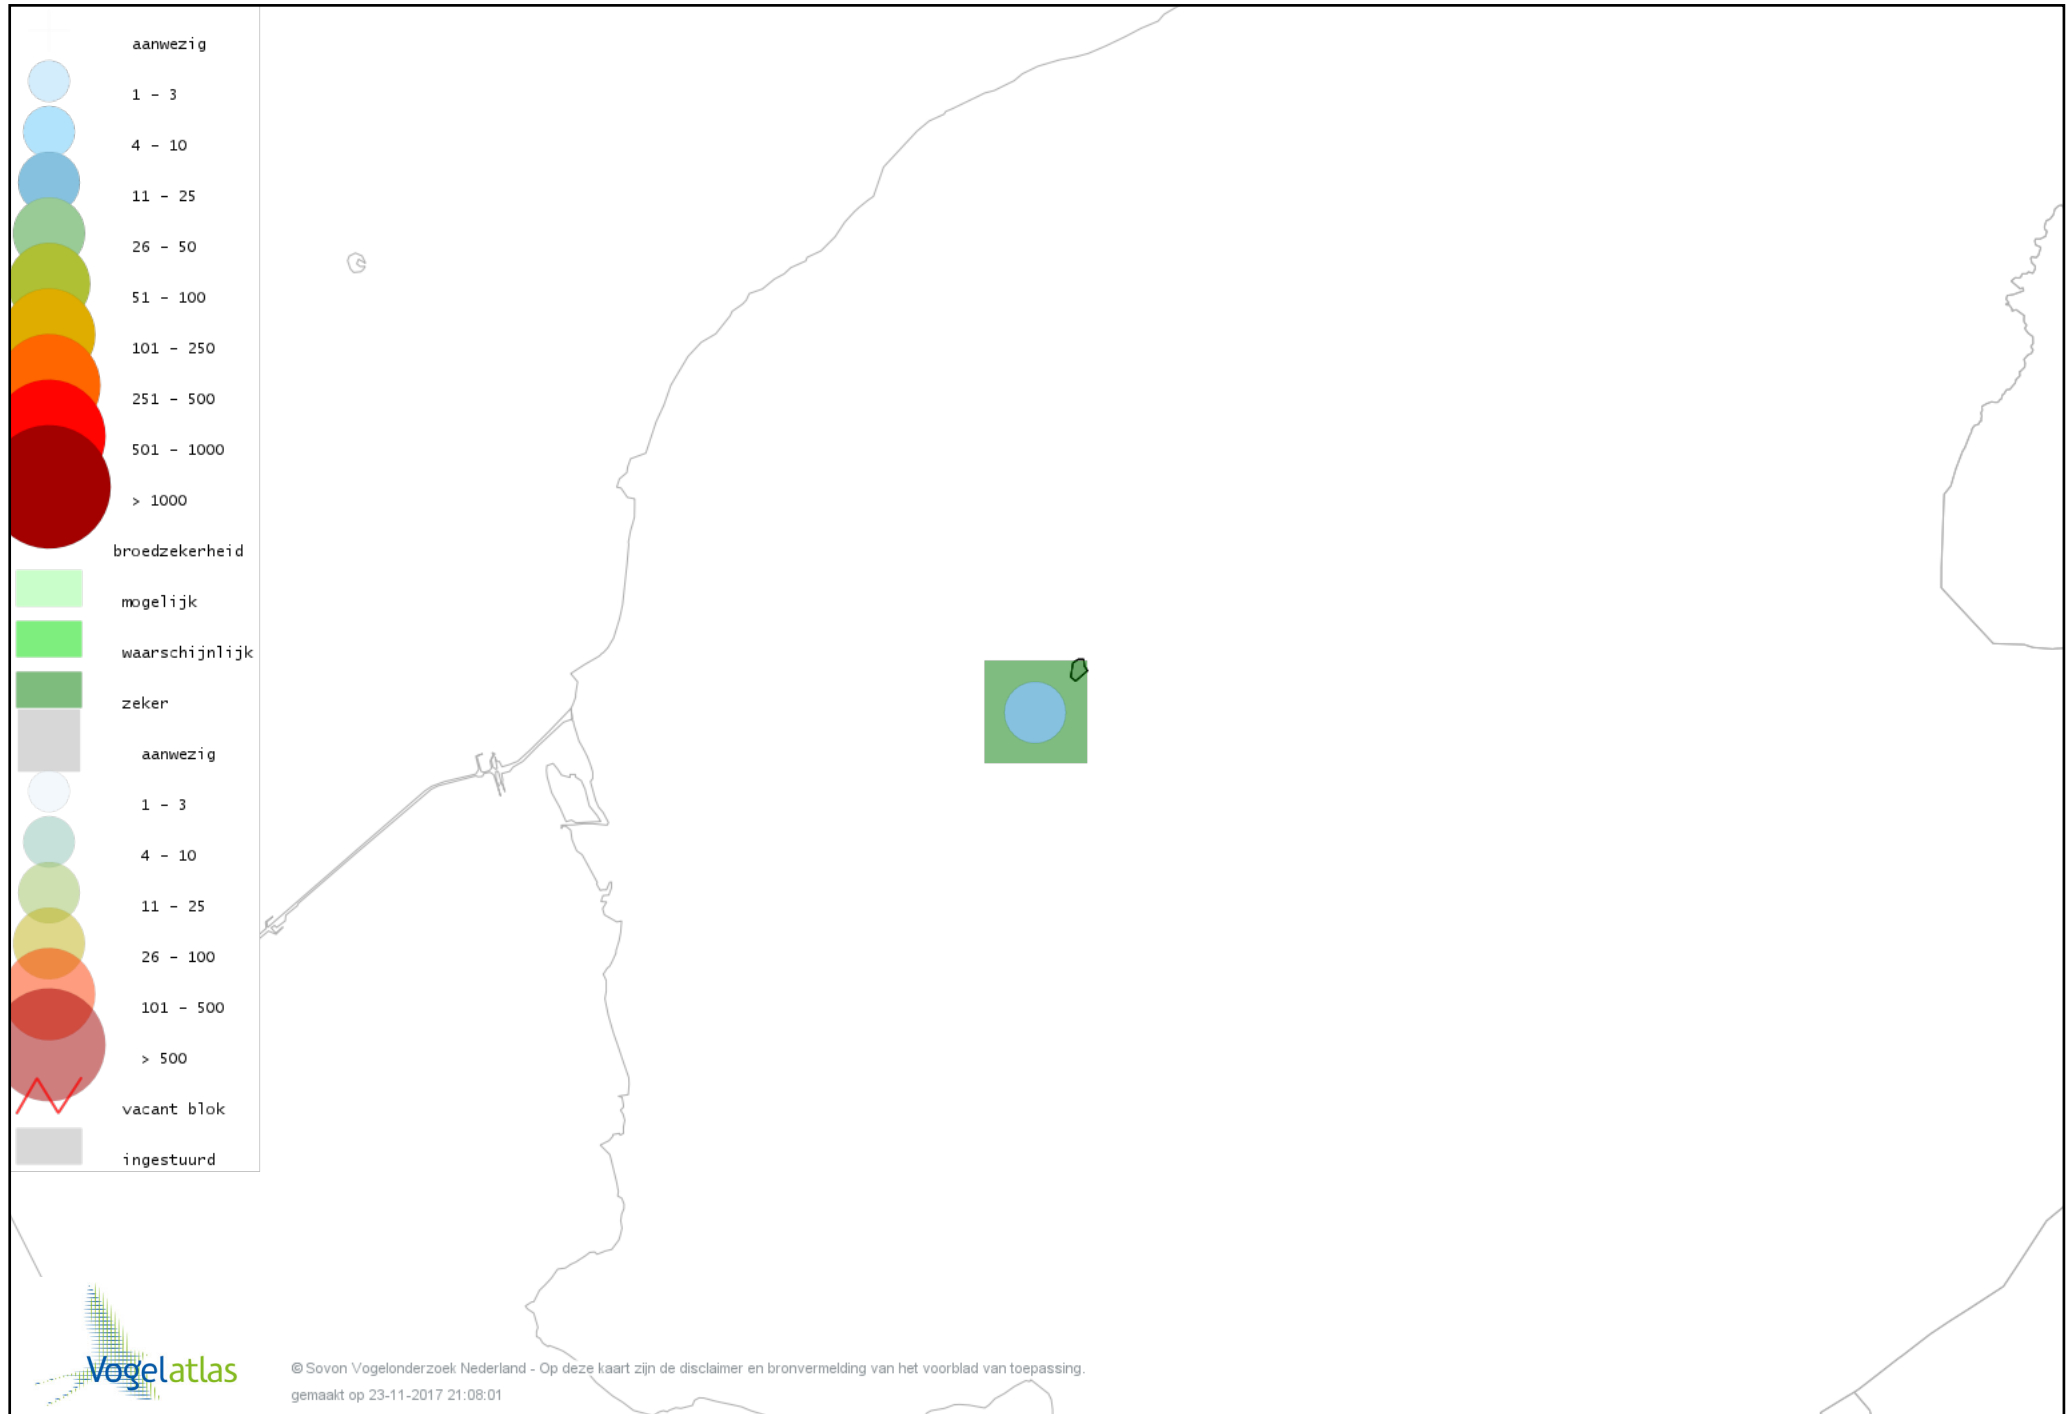

Voorlopige verspreidingskaart Ransuil broedseizoen

Voorlopige verspreidingskaart Ekster broedseizoen

Voorlopige verspreidingskaart Kauw broedseizoen

Voorlopige verspreidingskaart Roek broedseizoen

Voorlopige verspreidingskaart Zwarte Kraai broedseizoen