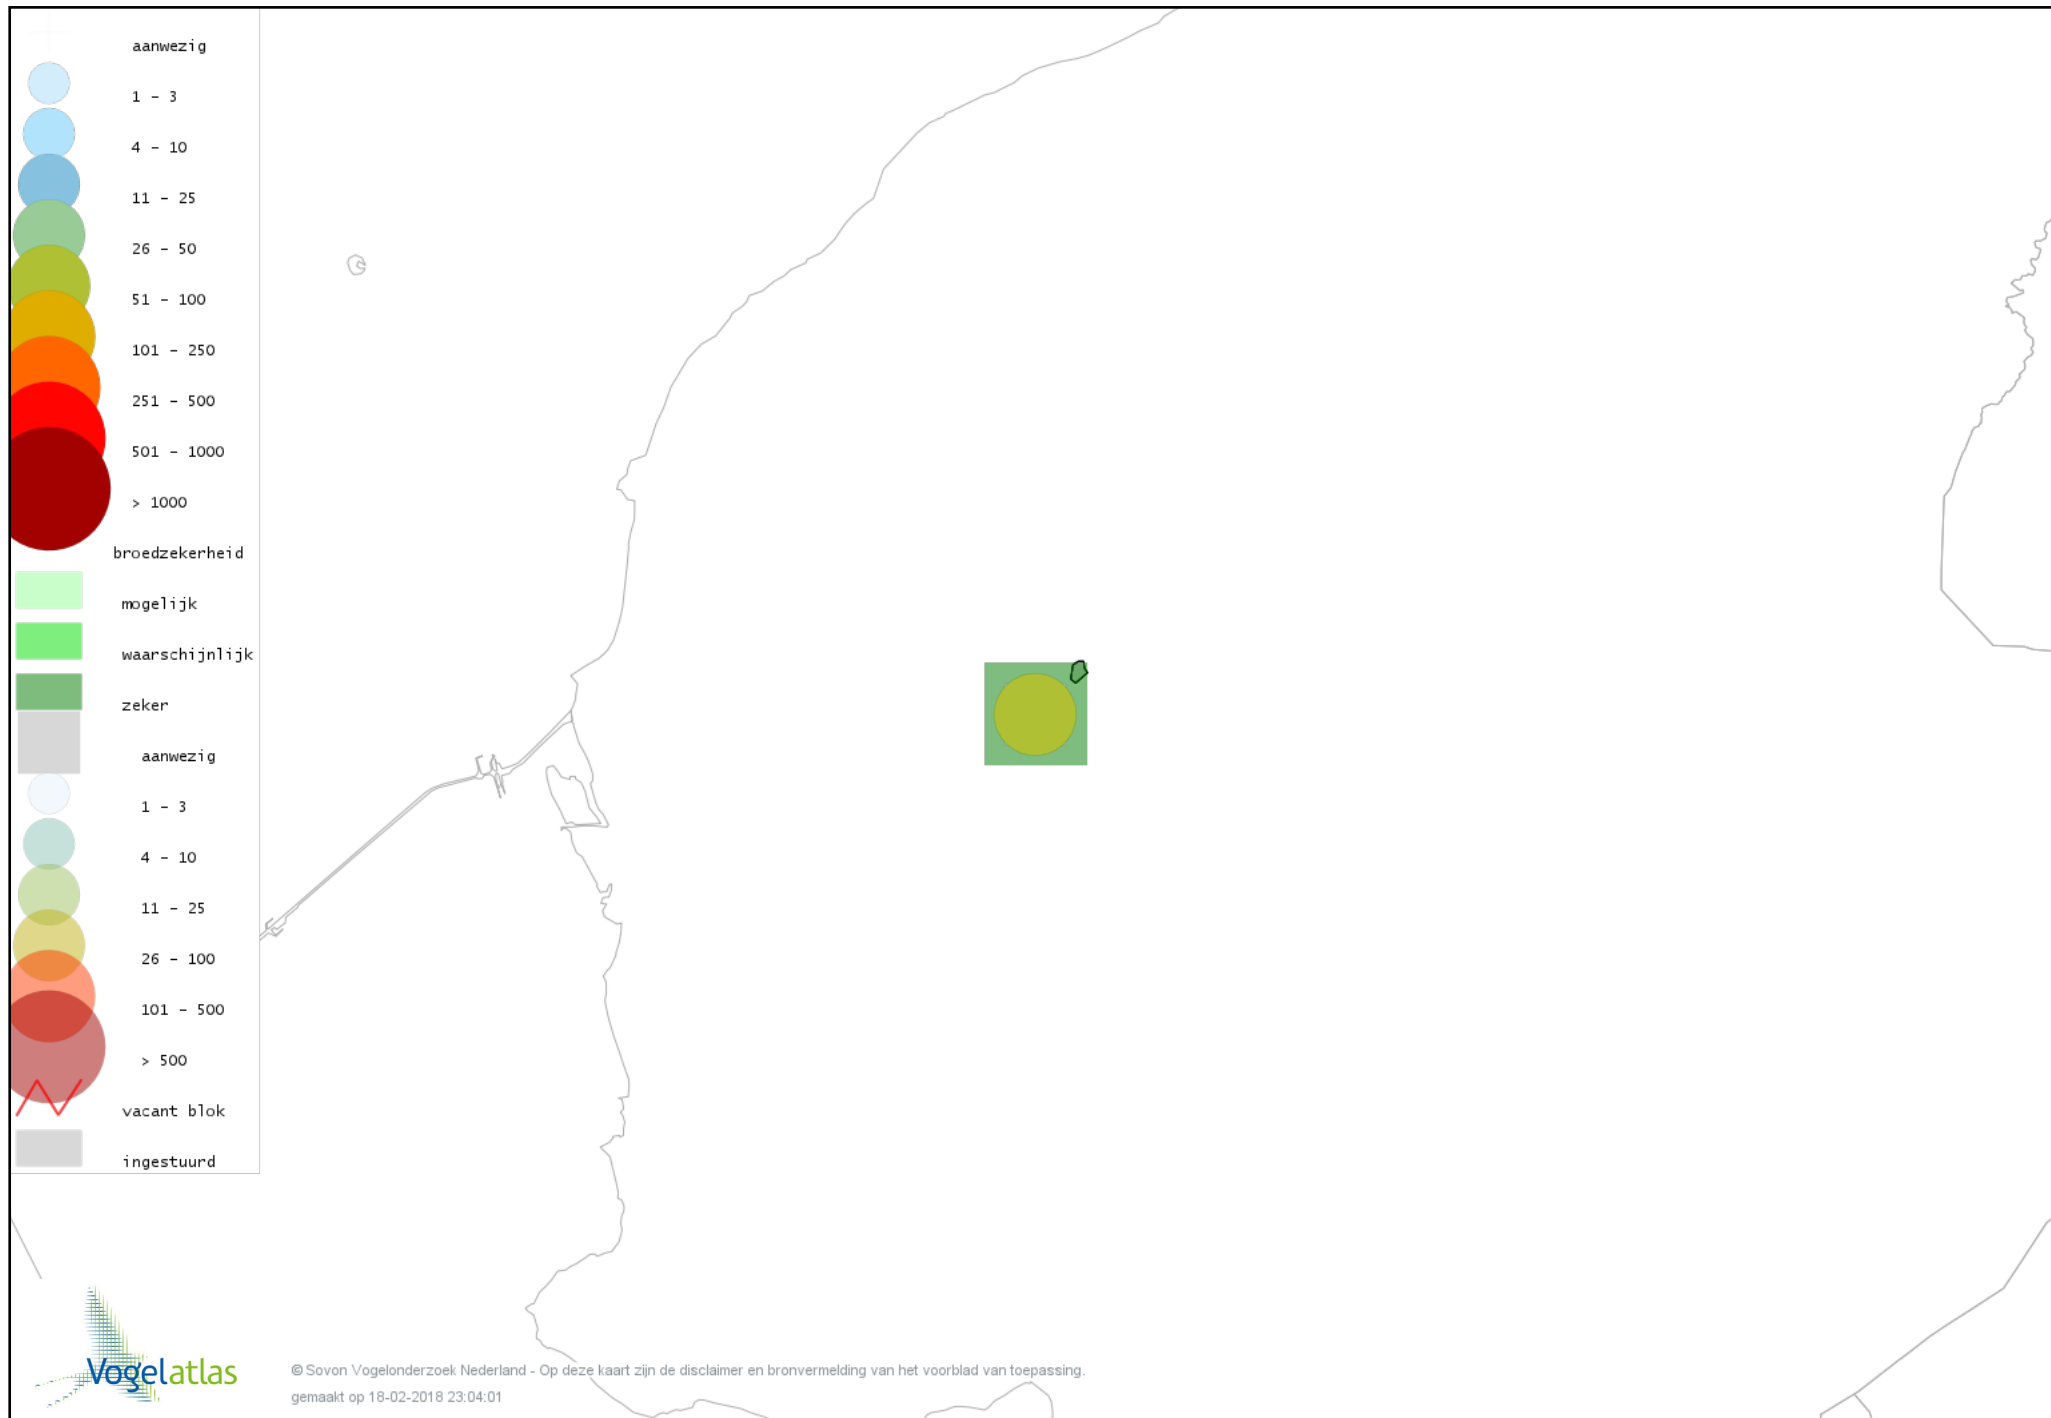

Voorlopige verspreidingskaart Kleine Karekiet broedseizoen

Voorlopige verspreidingskaart Rietzanger broedseizoen

Voorlopige verspreidingskaart Winterkoning broedseizoen

Voorlopige verspreidingskaart Spreeuw broedseizoen

Voorlopige verspreidingskaart Merel broedseizoen

Voorlopige verspreidingskaart Zanglijster broedseizoen

Voorlopige verspreidingskaart Grauwe Vliegenvanger broedseizoen

Voorlopige verspreidingskaart Roodborst broedseizoen