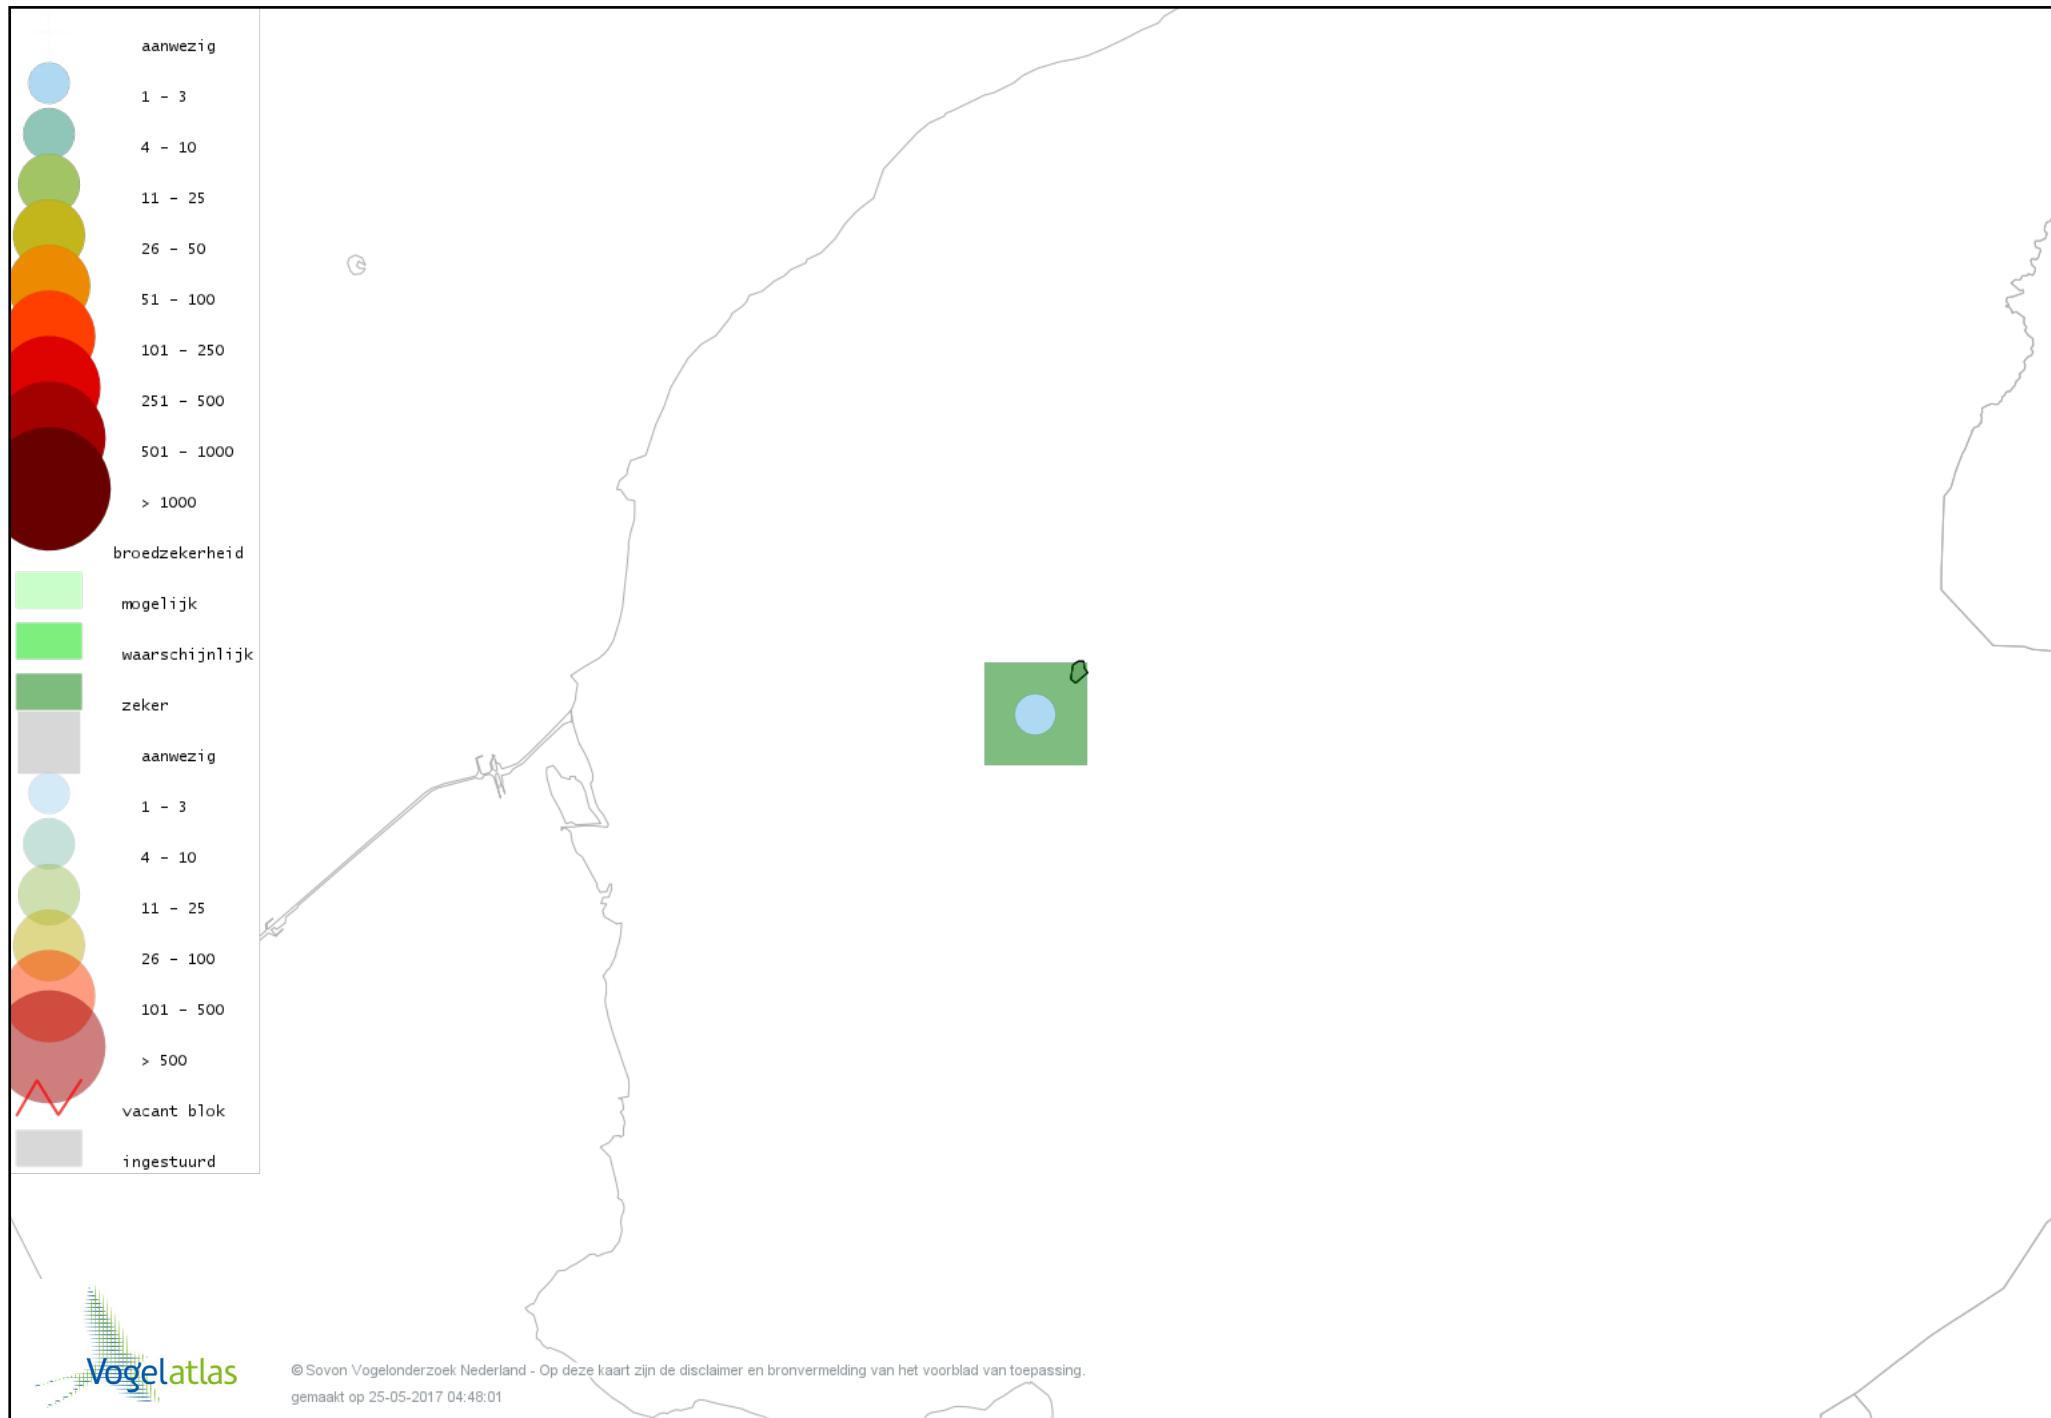

De kleurtint (blauw) is de beste referentie voor de tot nu toe waargenomen aantalsklasse.

De stipgrootte is relatief. Vergelijk daarvoor de atlasblok grootte van de legenda met die van het kaartbeeld.

Voorlopige verspreidingskaart Knobbelzwaan broedseizoen

Voorlopige verspreidingskaart Krakeend broedseizoen

Voorlopige verspreidingskaart Slobeend broedseizoen

Voorlopige verspreidingskaart Wilde Eend broedseizoen

Voorlopige verspreidingskaart Zomertaling broedseizoen

Voorlopige verspreidingskaart Fuut broedseizoen

Voorlopige verspreidingskaart Bruine Kiekendief broedseizoen

Voorlopige verspreidingskaart Buizerd broedseizoen

Voorlopige verspreidingskaart Torenvalk broedseizoen

Voorlopige verspreidingskaart Boomvalk broedseizoen

Voorlopige verspreidingskaart Waterhoen broedseizoen

Voorlopige verspreidingskaart Meerkoet broedseizoen

Voorlopige verspreidingskaart Scholekster broedseizoen