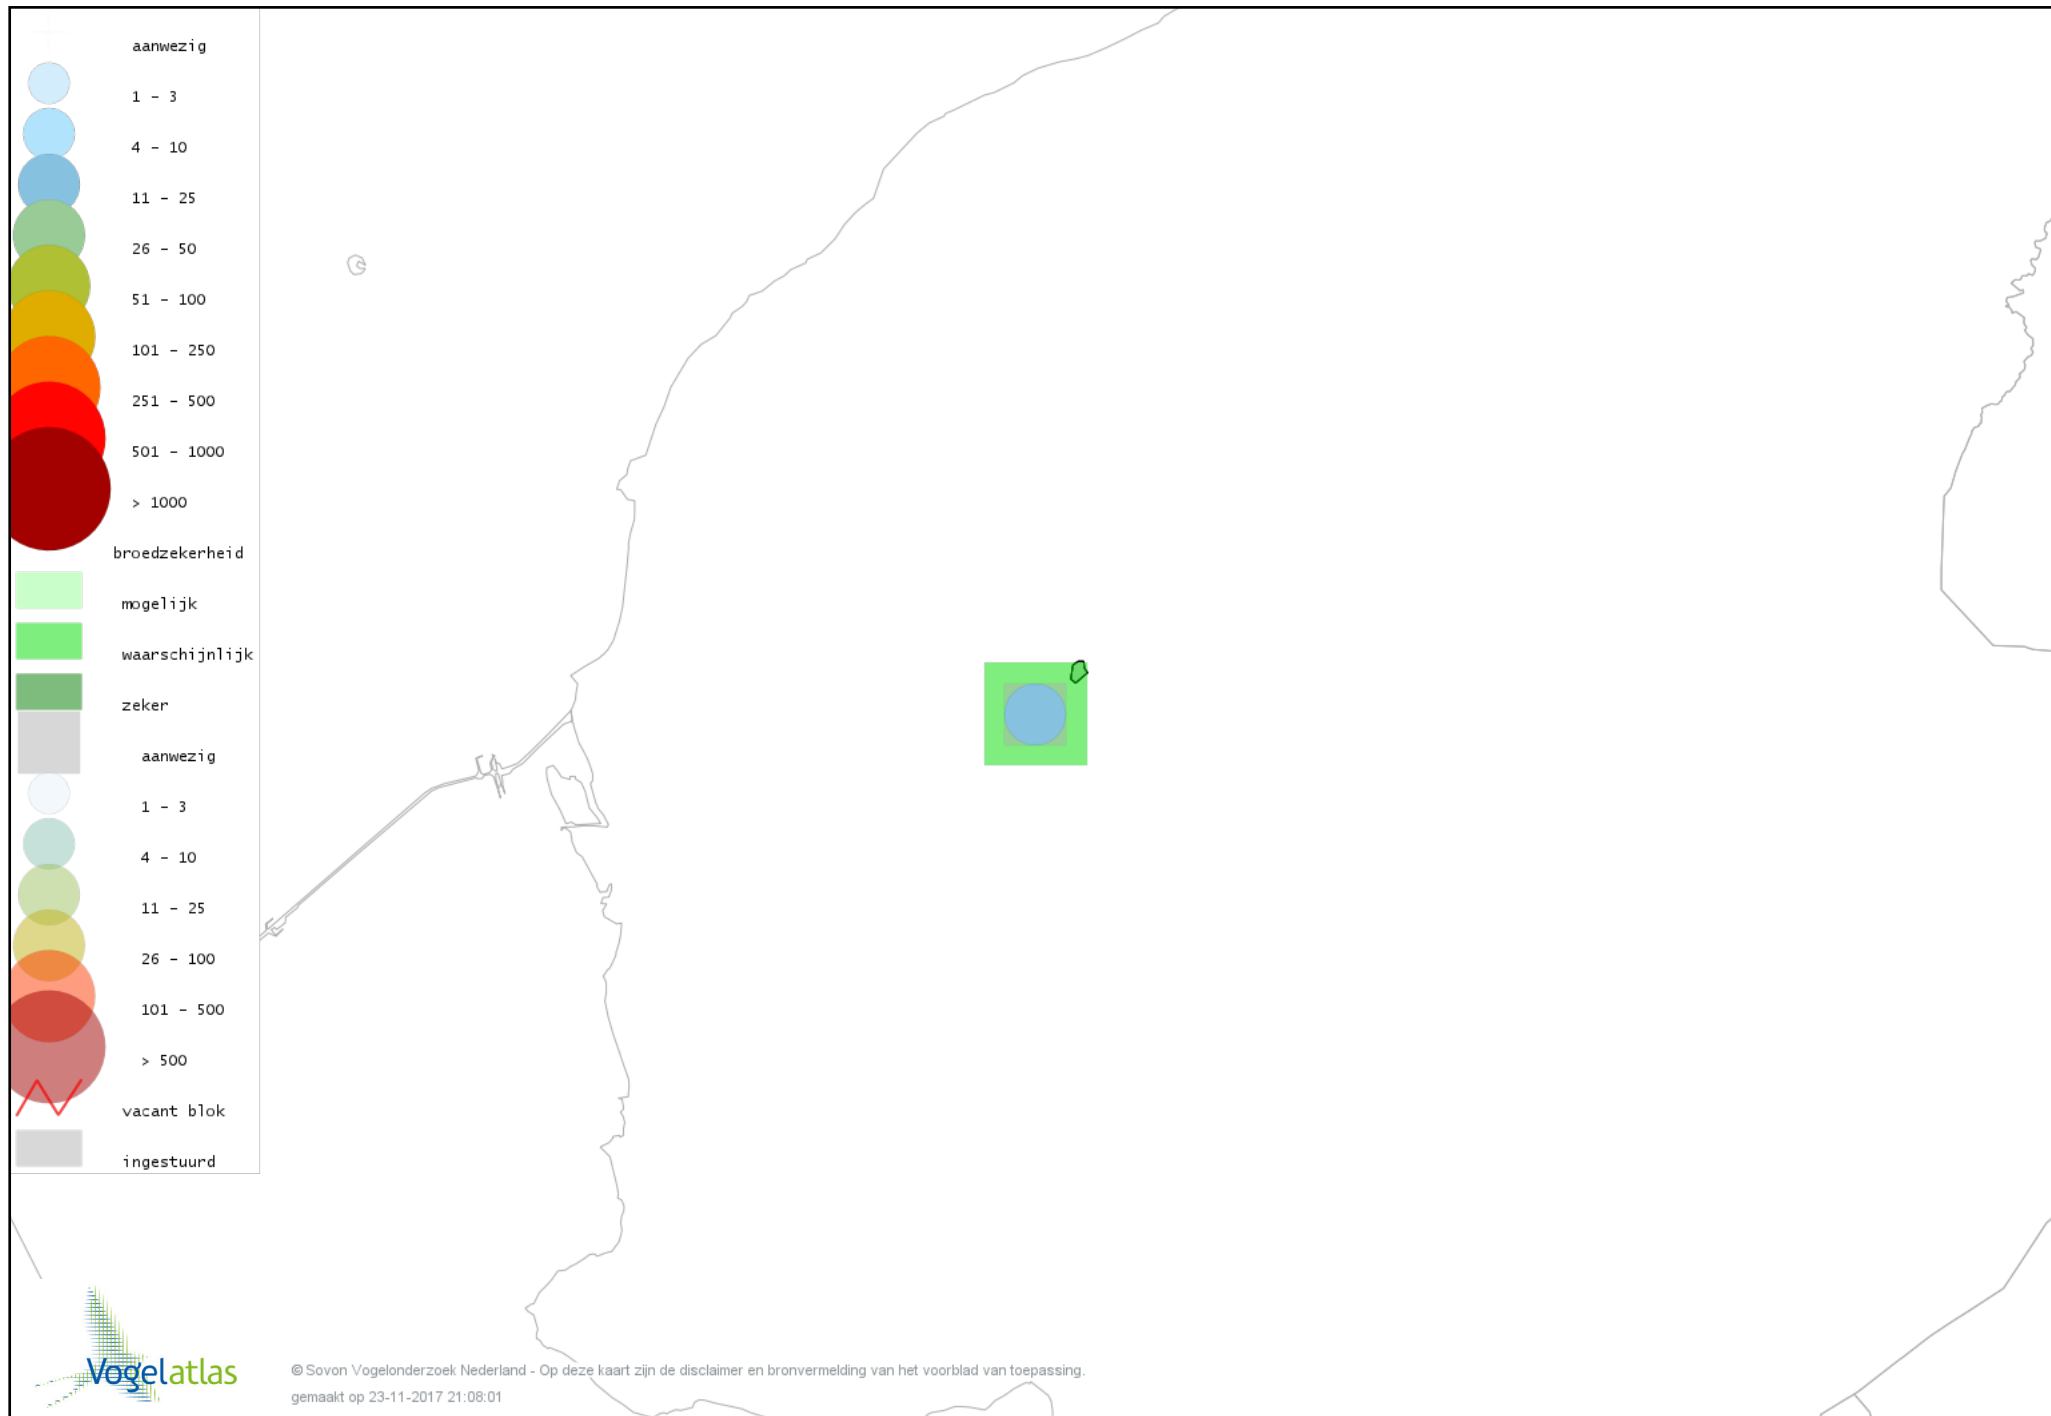

Voorlopige verspreidingskaart Gele Kwikstaart broedseizoen