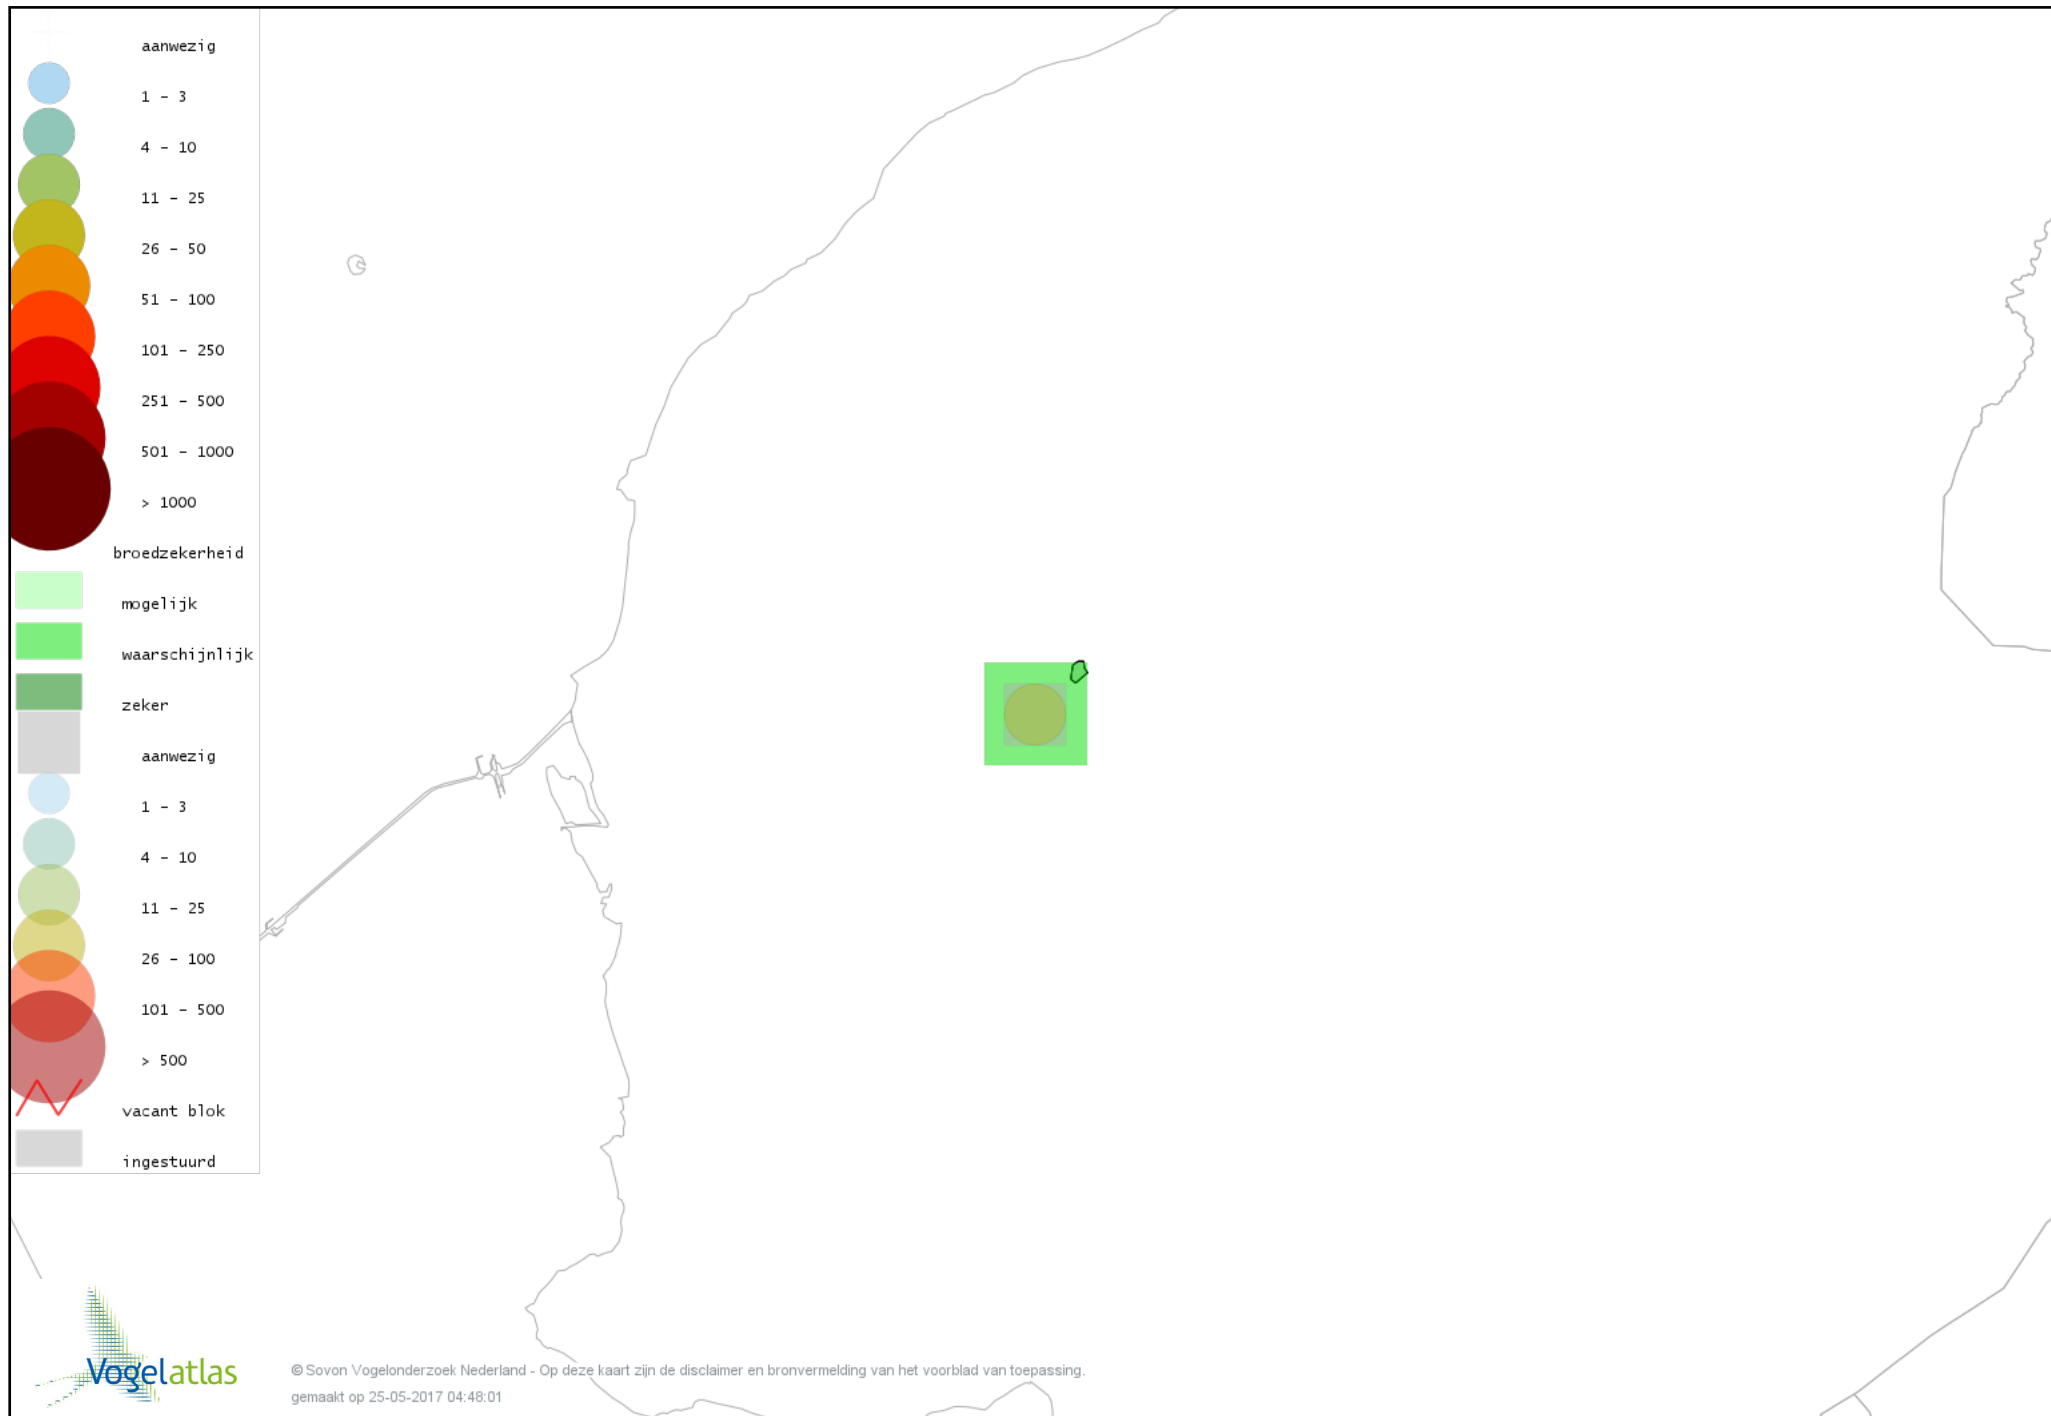

Voorlopige verspreidingskaart Krakeend broedseizoen

Voorlopige verspreidingskaart Slobeend broedseizoen

Voorlopige verspreidingskaart Wilde Eend broedseizoen

Voorlopige verspreidingskaart Zomertaling broedseizoen

Voorlopige verspreidingskaart Fuut broedseizoen

Voorlopige verspreidingskaart Bruine Kiekendief broedseizoen

Voorlopige verspreidingskaart Buizerd broedseizoen

Voorlopige verspreidingskaart Torenvalk broedseizoen

Voorlopige verspreidingskaart Boomvalk broedseizoen

Voorlopige verspreidingskaart Waterhoen broedseizoen

Voorlopige verspreidingskaart Meerkoet broedseizoen

Voorlopige verspreidingskaart Scholekster broedseizoen