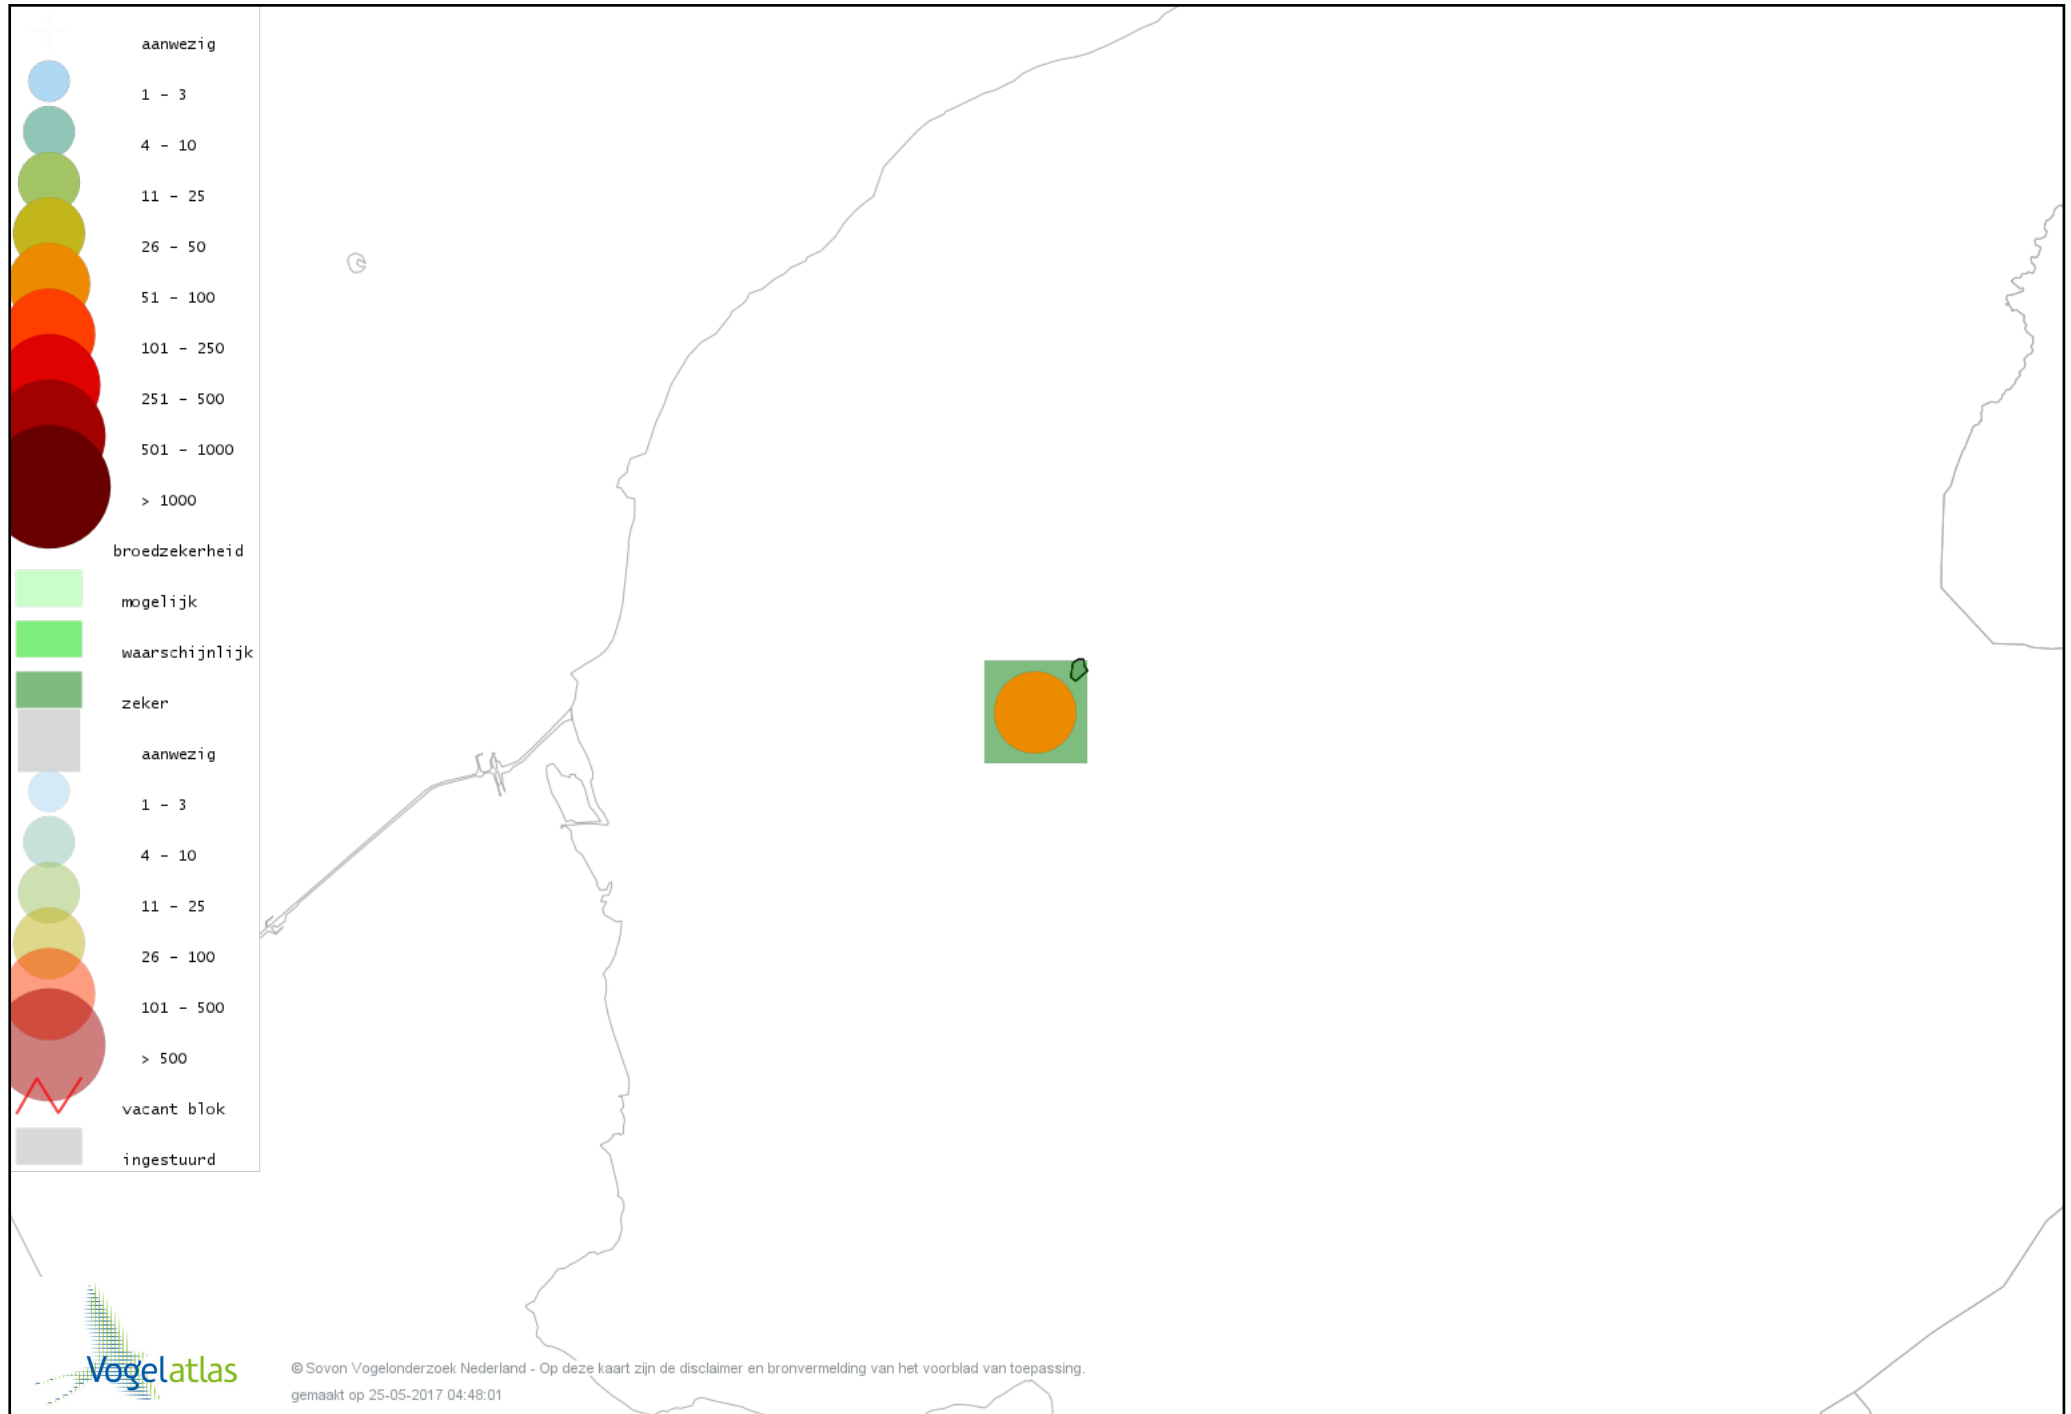

Voorlopige verspreidingskaart Kleine Karekiet broedseizoen

Voorlopige verspreidingskaart Rietzanger broedseizoen

Voorlopige verspreidingskaart Winterkoning broedseizoen

Voorlopige verspreidingskaart Spreeuw broedseizoen

Voorlopige verspreidingskaart Merel broedseizoen

Voorlopige verspreidingskaart Zanglijster broedseizoen

Voorlopige verspreidingskaart Grauwe Vliegenvanger broedseizoen

Voorlopige verspreidingskaart Roodborst broedseizoen