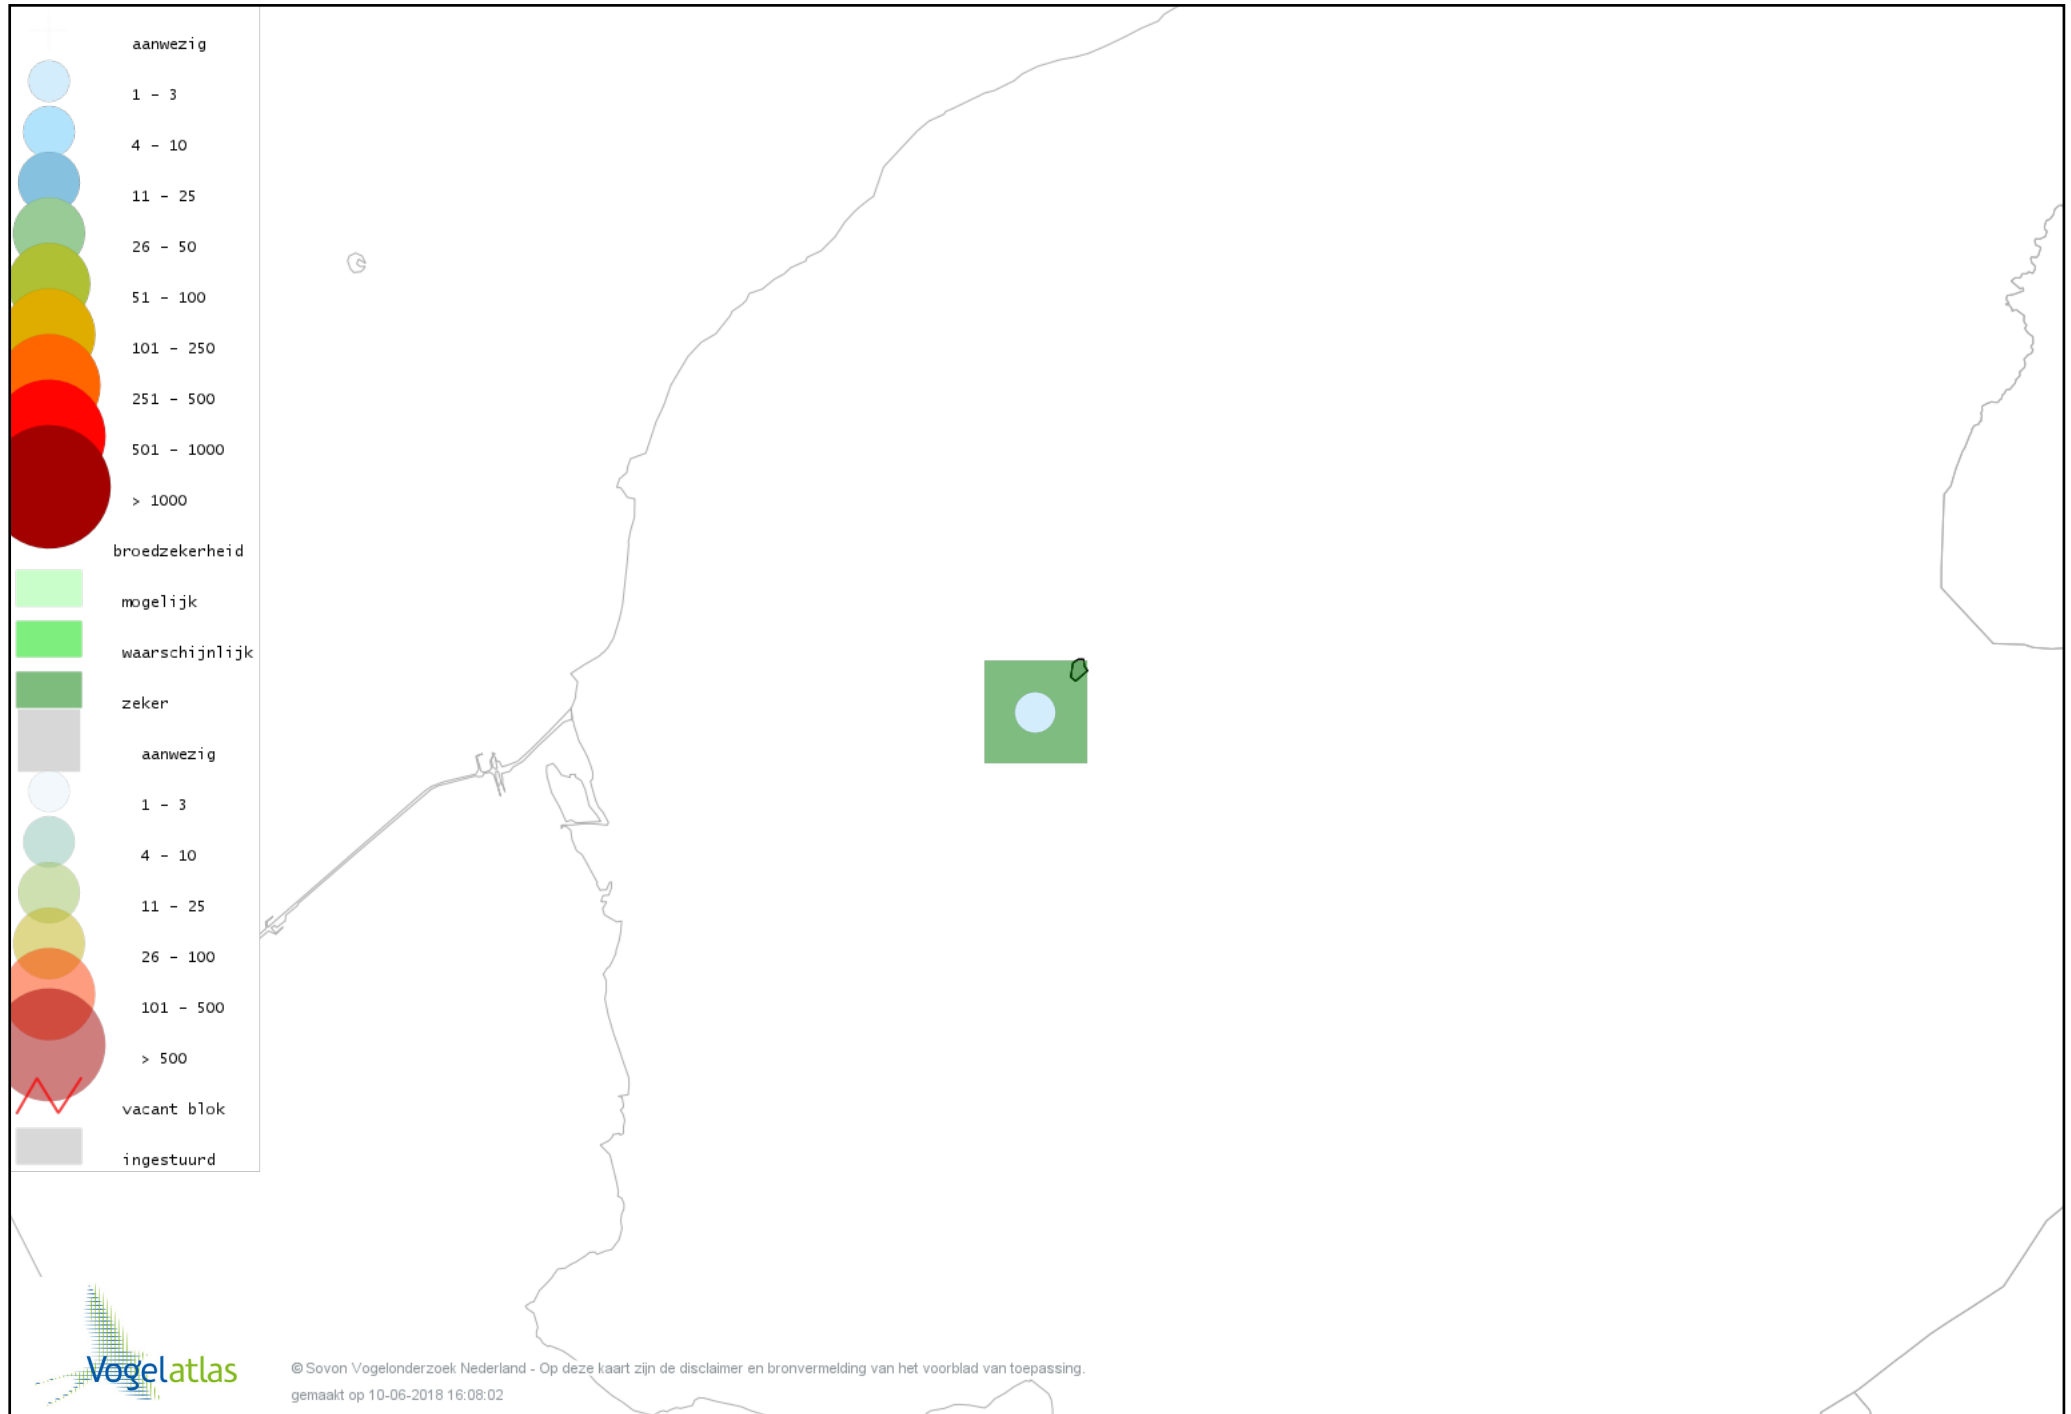

De kleurtint (blauw) is de beste referentie voor de tot nu toe waargenomen aantalsklasse.

De stipgrootte is relatief. Vergelijk daarvoor de atlasblok grootte van de legenda met die van het kaartbeeld.

Voorlopige verspreidingskaart Knobbelzwaan broedseizoen

Voorlopige verspreidingskaart Krakeend broedseizoen

Voorlopige verspreidingskaart Slobeend broedseizoen

Voorlopige verspreidingskaart Wilde Eend broedseizoen

Voorlopige verspreidingskaart Zomertaling broedseizoen

Voorlopige verspreidingskaart Fuut broedseizoen

Voorlopige verspreidingskaart Bruine Kiekendief broedseizoen

Voorlopige verspreidingskaart Buizerd broedseizoen

Voorlopige verspreidingskaart Torenvalk broedseizoen