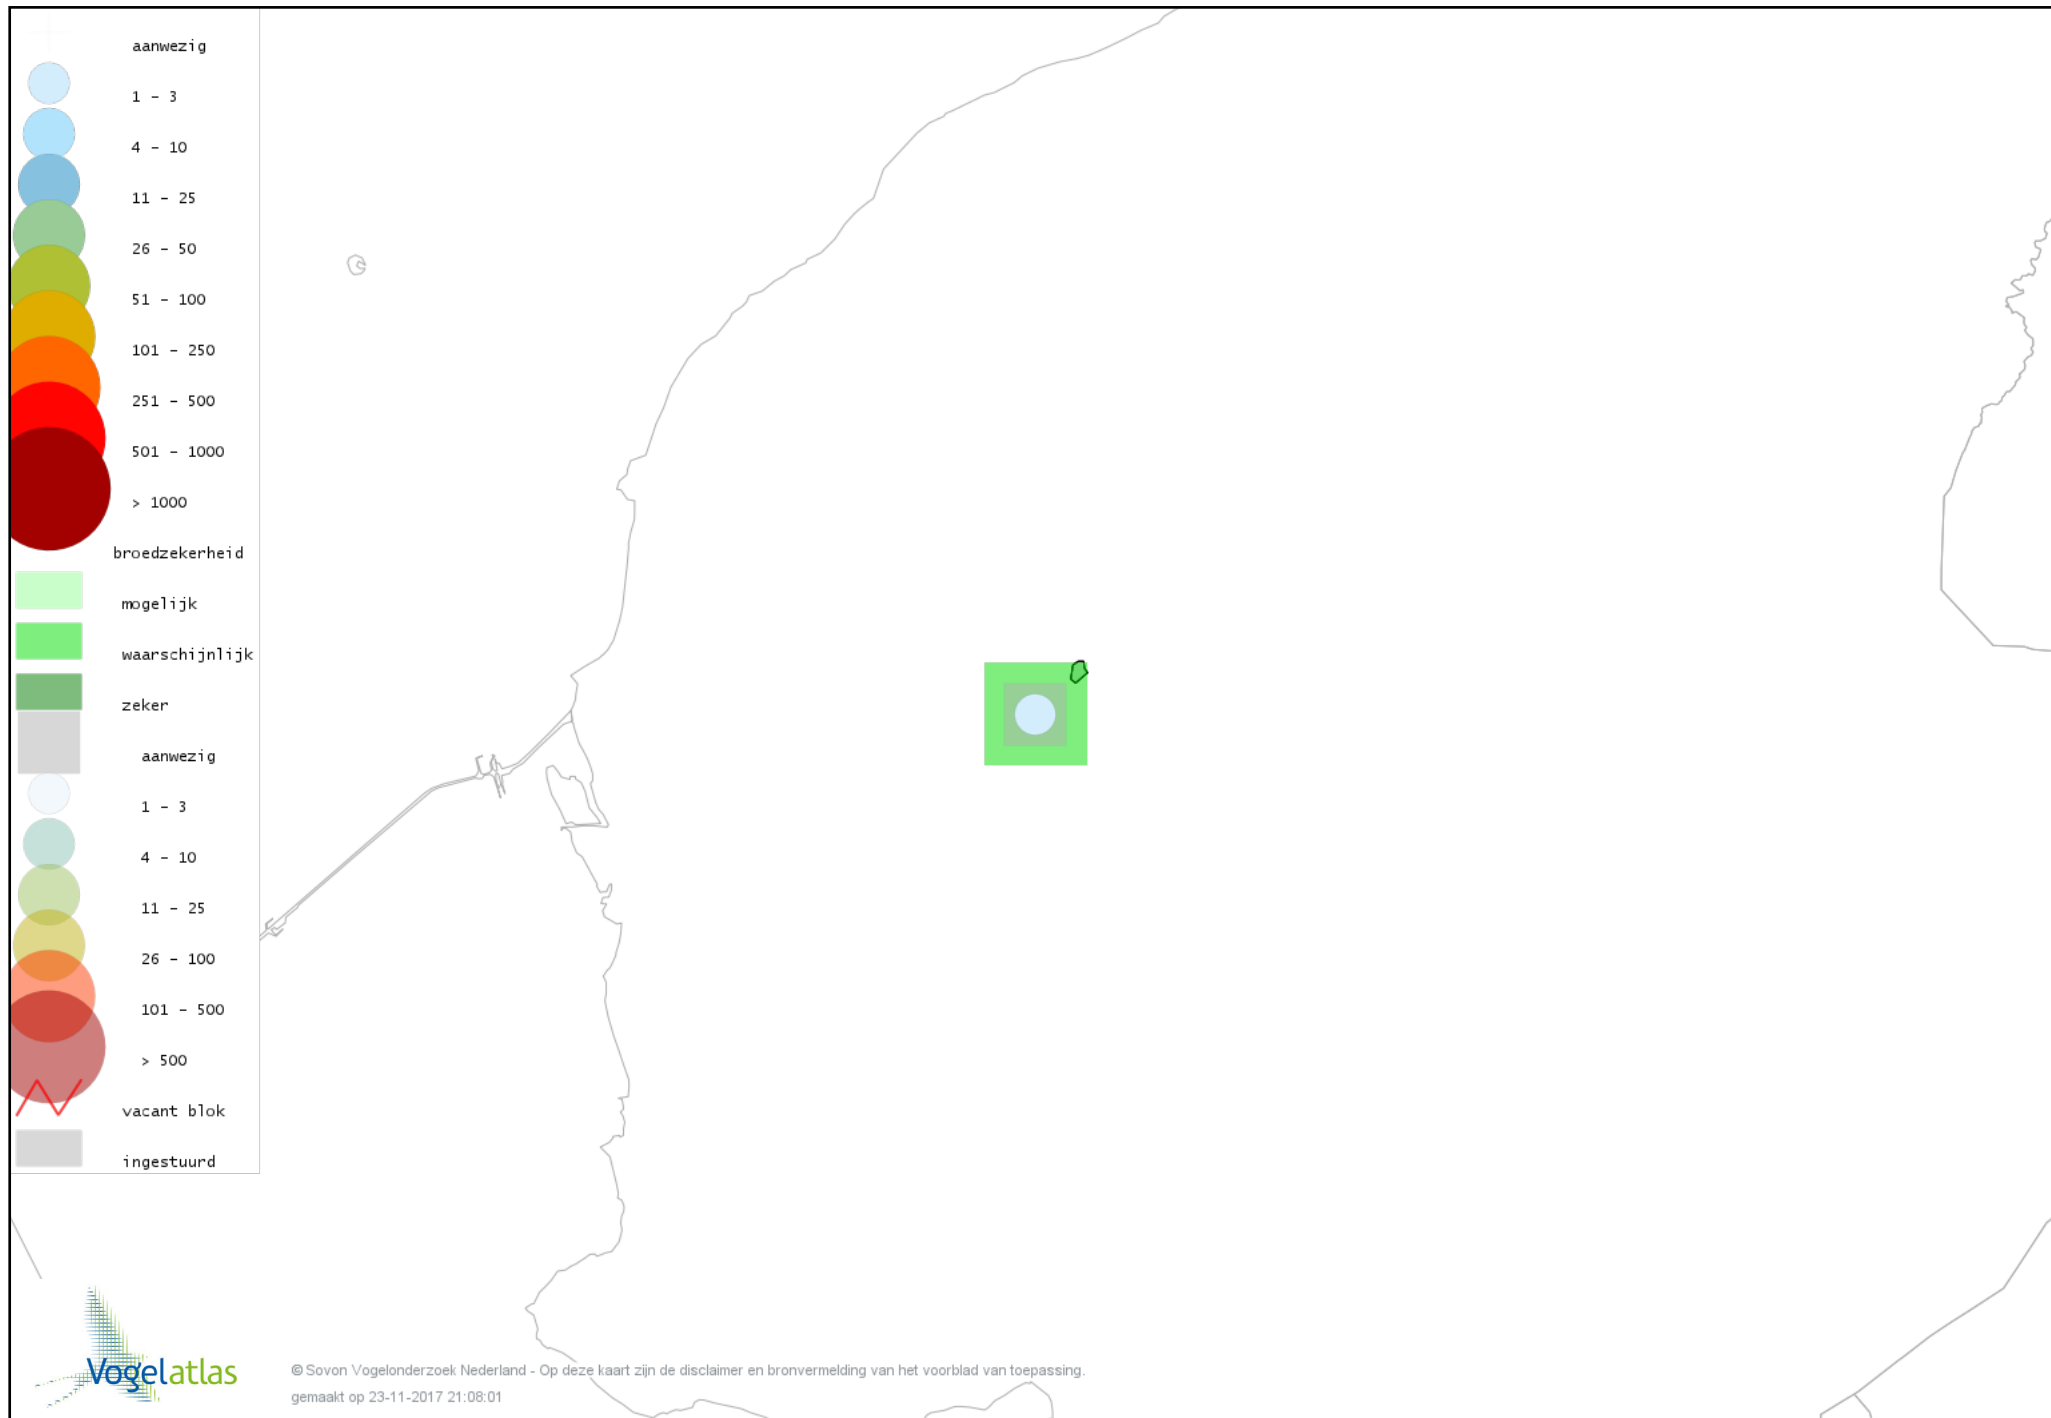

Voorlopige verspreidingskaart Houtduif broedseizoen