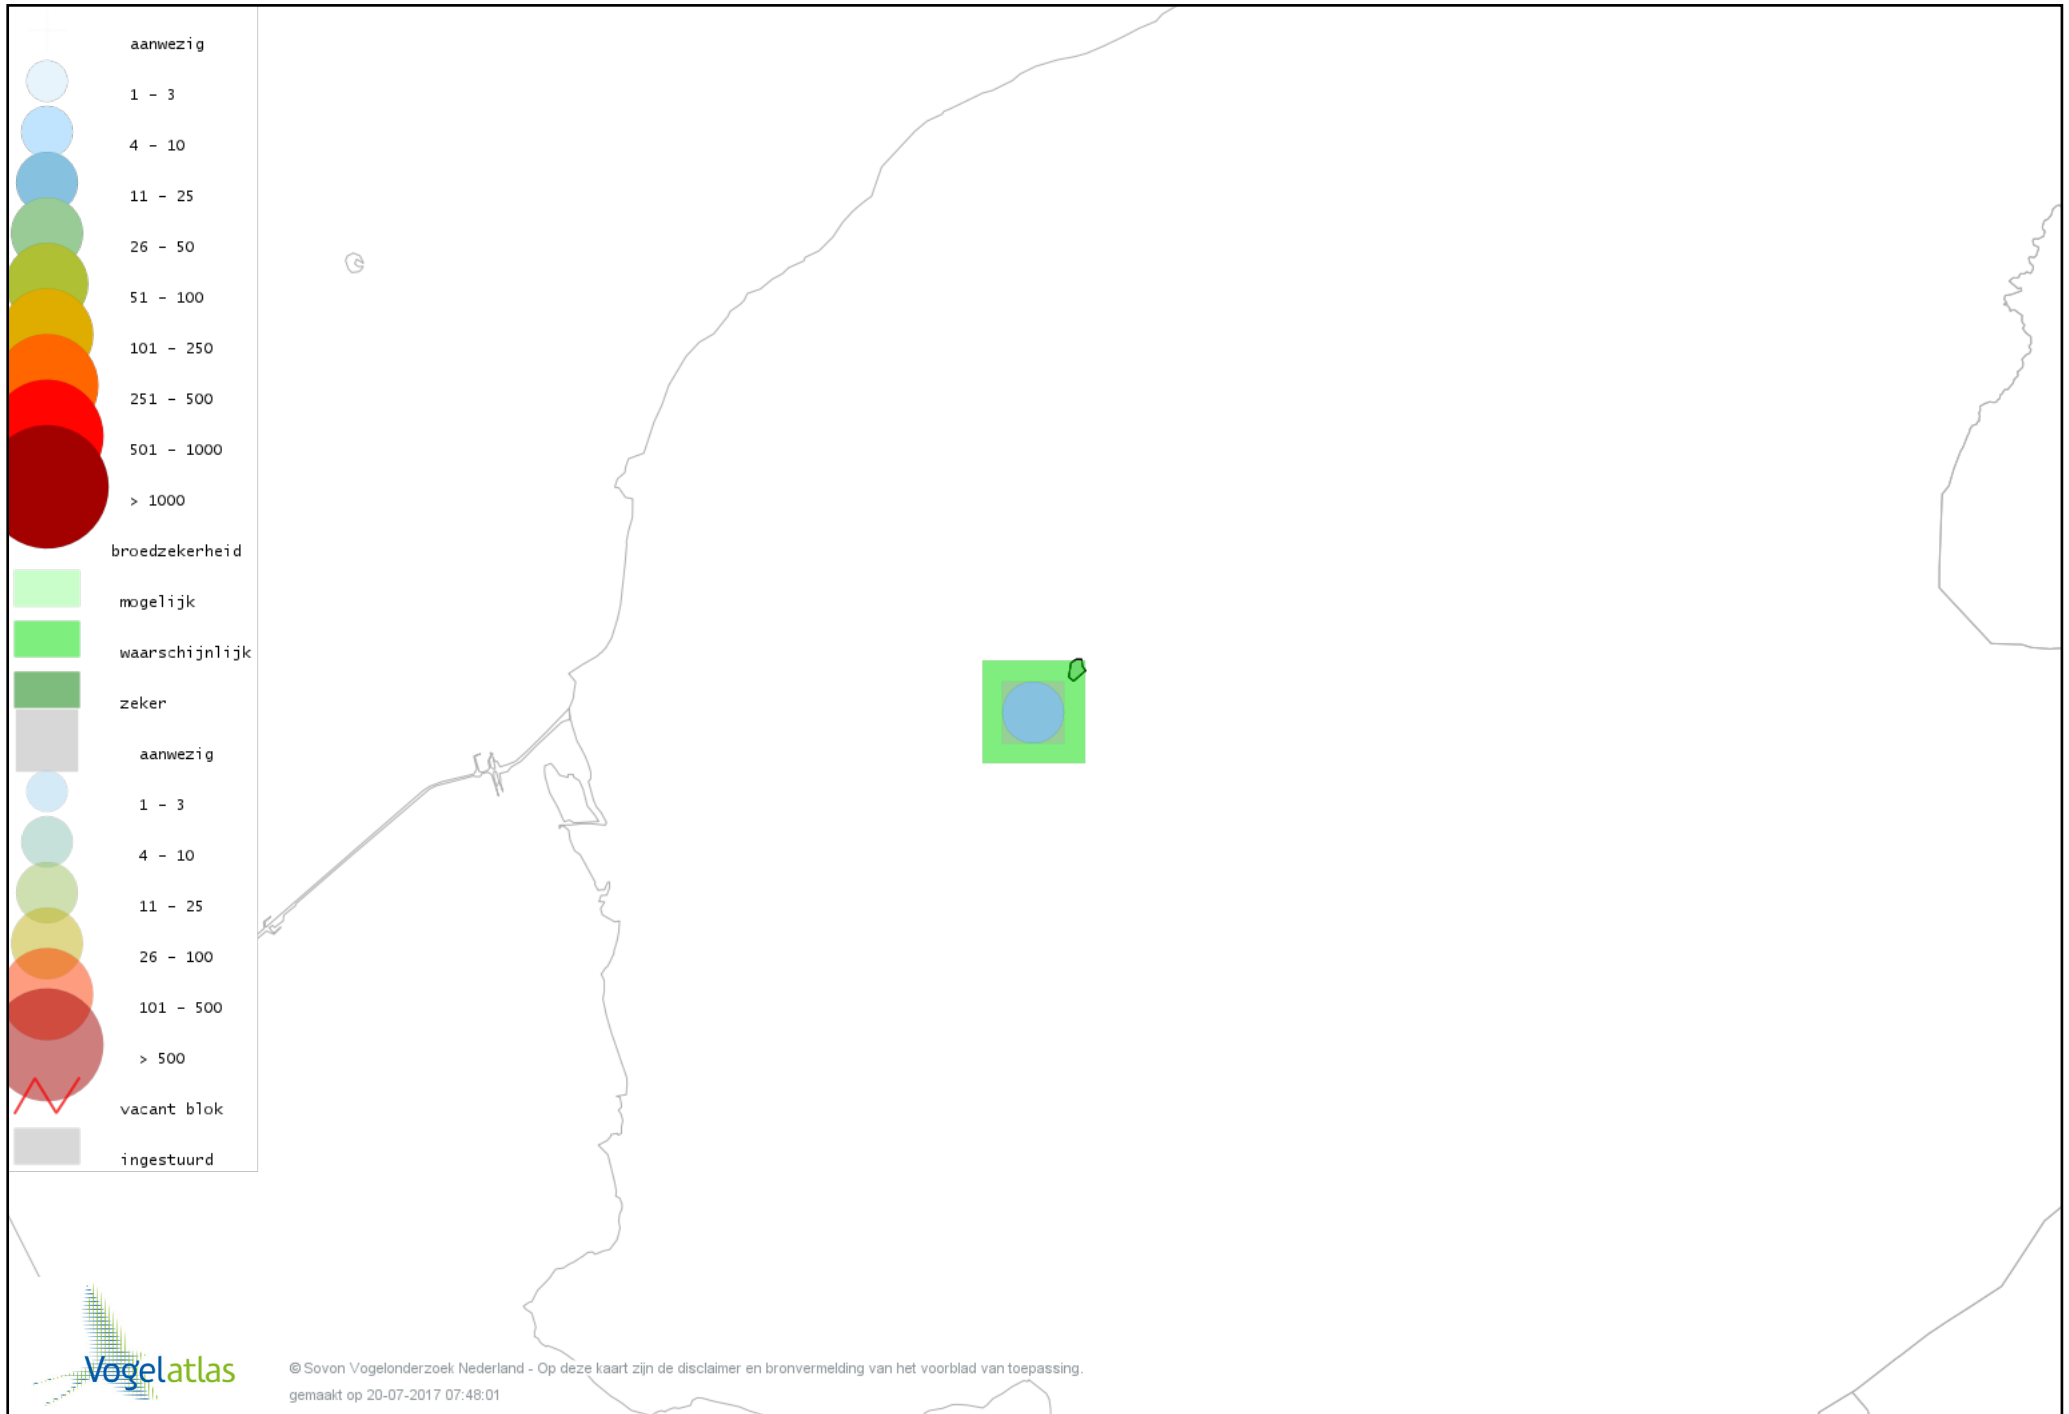

Voorlopige verspreidingskaart Spreeuw broedseizoen

Voorlopige verspreidingskaart Merel broedseizoen

Voorlopige verspreidingskaart Zanglijster broedseizoen

Voorlopige verspreidingskaart Grauwe Vliegenvanger broedseizoen

Voorlopige verspreidingskaart Roodborst broedseizoen

Voorlopige verspreidingskaart Huismus broedseizoen

Voorlopige verspreidingskaart Ringmus broedseizoen

Voorlopige verspreidingskaart Gele Kwikstaart broedseizoen

Voorlopige verspreidingskaart Witte Kwikstaart broedseizoen

Voorlopige verspreidingskaart Graspieper broedseizoen

Voorlopige verspreidingskaart Vink broedseizoen

Voorlopige verspreidingskaart Groenling broedseizoen

Voorlopige verspreidingskaart Putter broedseizoen

Voorlopige verspreidingskaart Rietgors broedseizoen