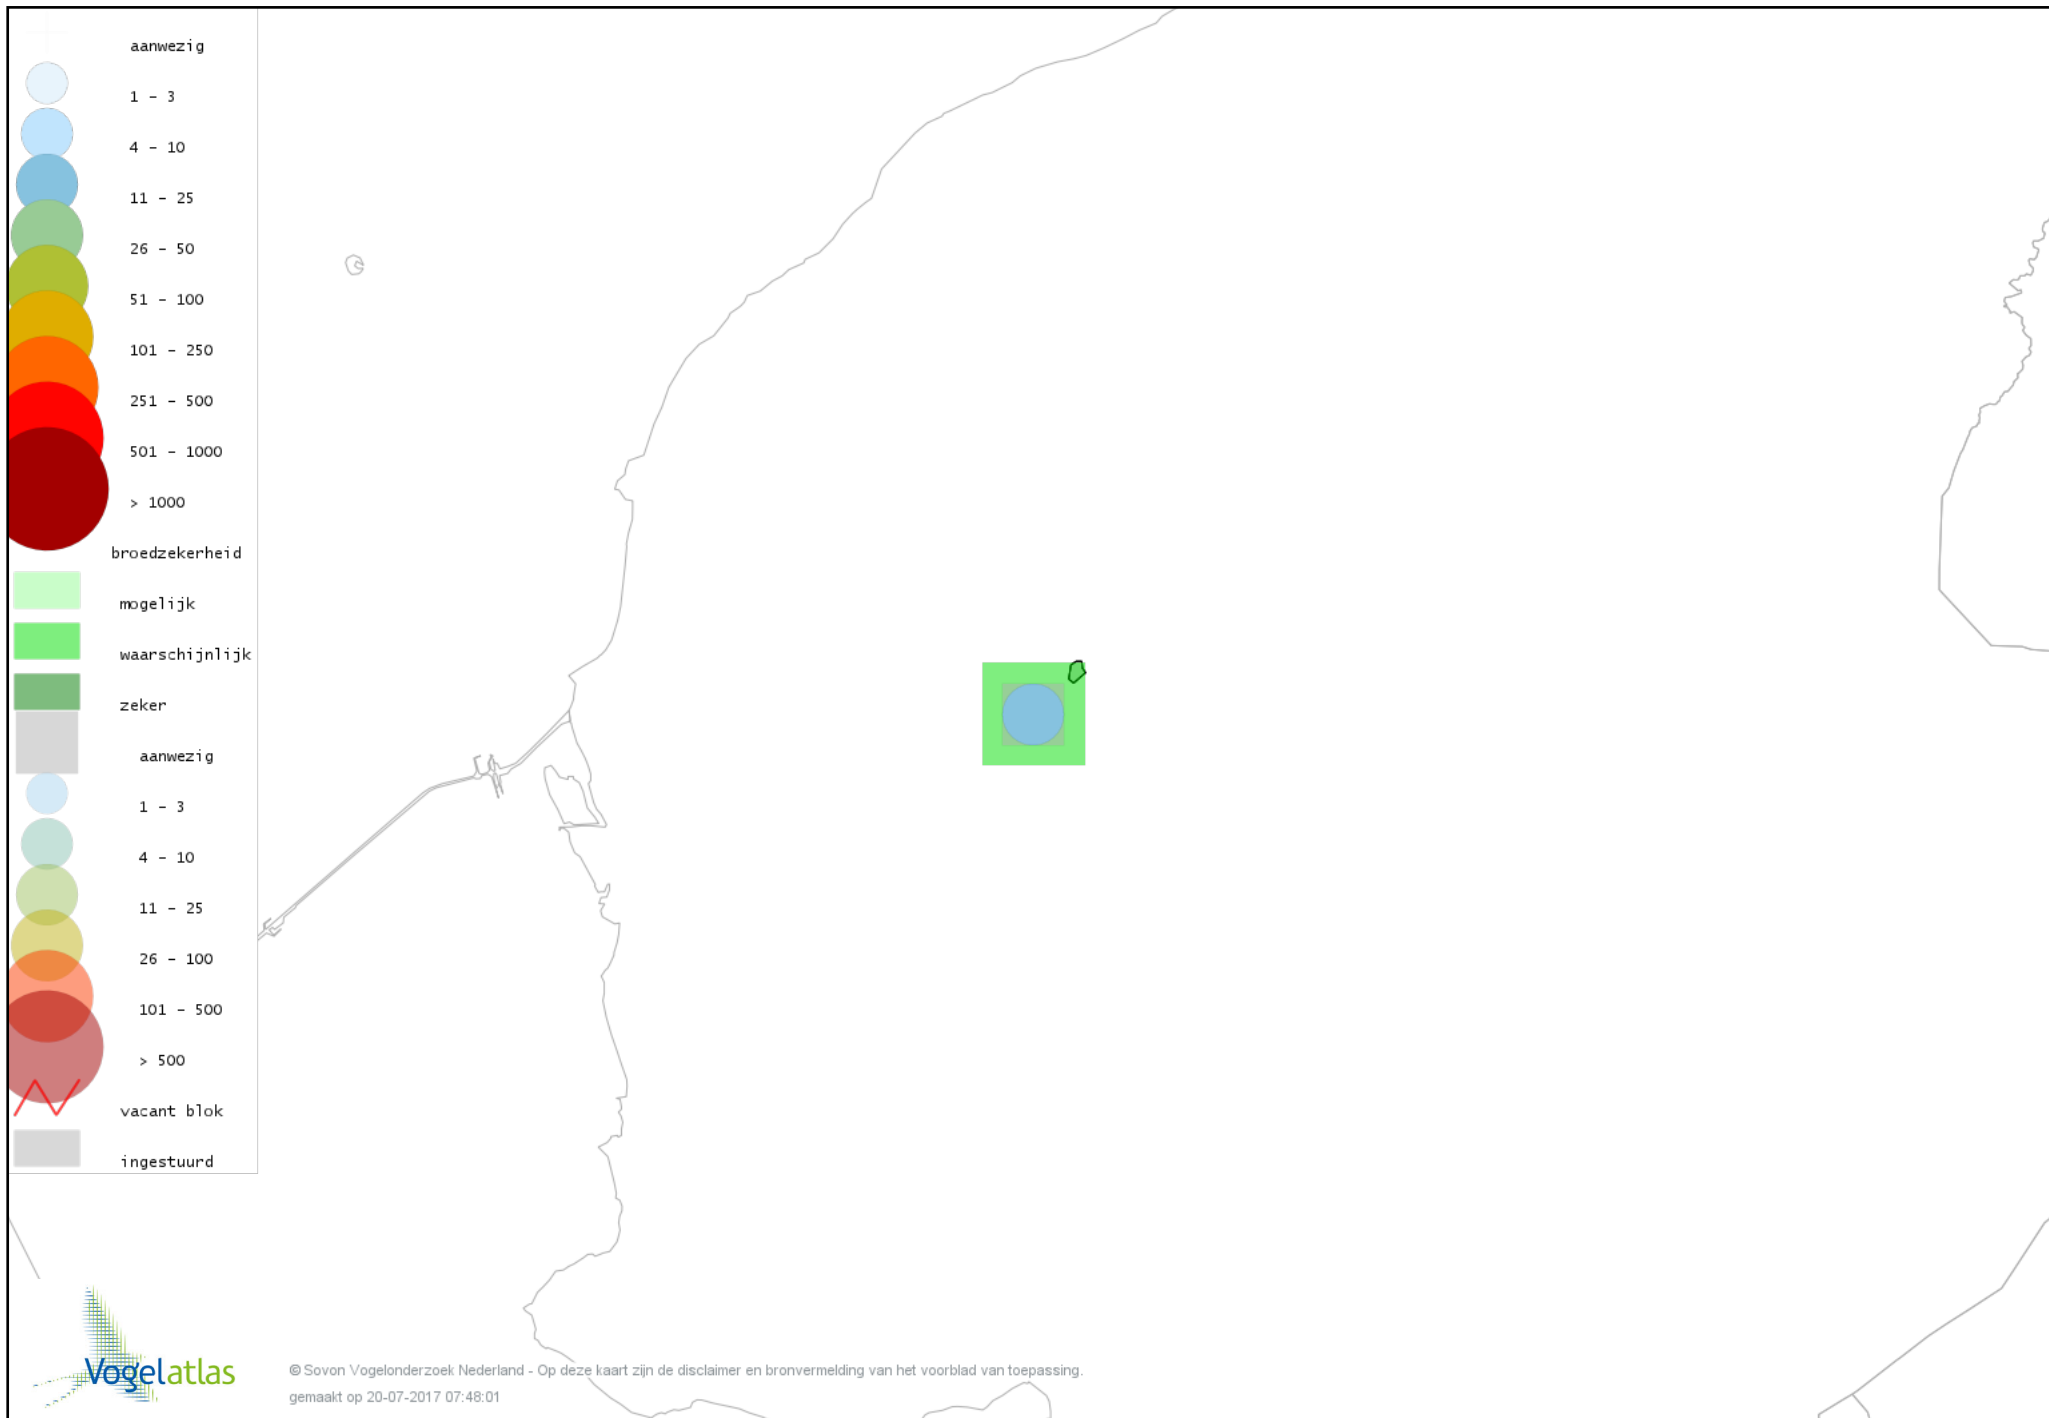

Voorlopige verspreidingskaart Krakeend broedseizoen

Voorlopige verspreidingskaart Slobeend broedseizoen

Voorlopige verspreidingskaart Wilde Eend broedseizoen

Voorlopige verspreidingskaart Zomertaling broedseizoen

Voorlopige verspreidingskaart Fuut broedseizoen

Voorlopige verspreidingskaart Bruine Kiekendief broedseizoen

Voorlopige verspreidingskaart Buizerd broedseizoen

Voorlopige verspreidingskaart Torenvalk broedseizoen

Voorlopige verspreidingskaart Boomvalk broedseizoen

Voorlopige verspreidingskaart Waterhoen broedseizoen

Voorlopige verspreidingskaart Meerkoet broedseizoen

Voorlopige verspreidingskaart Scholekster broedseizoen