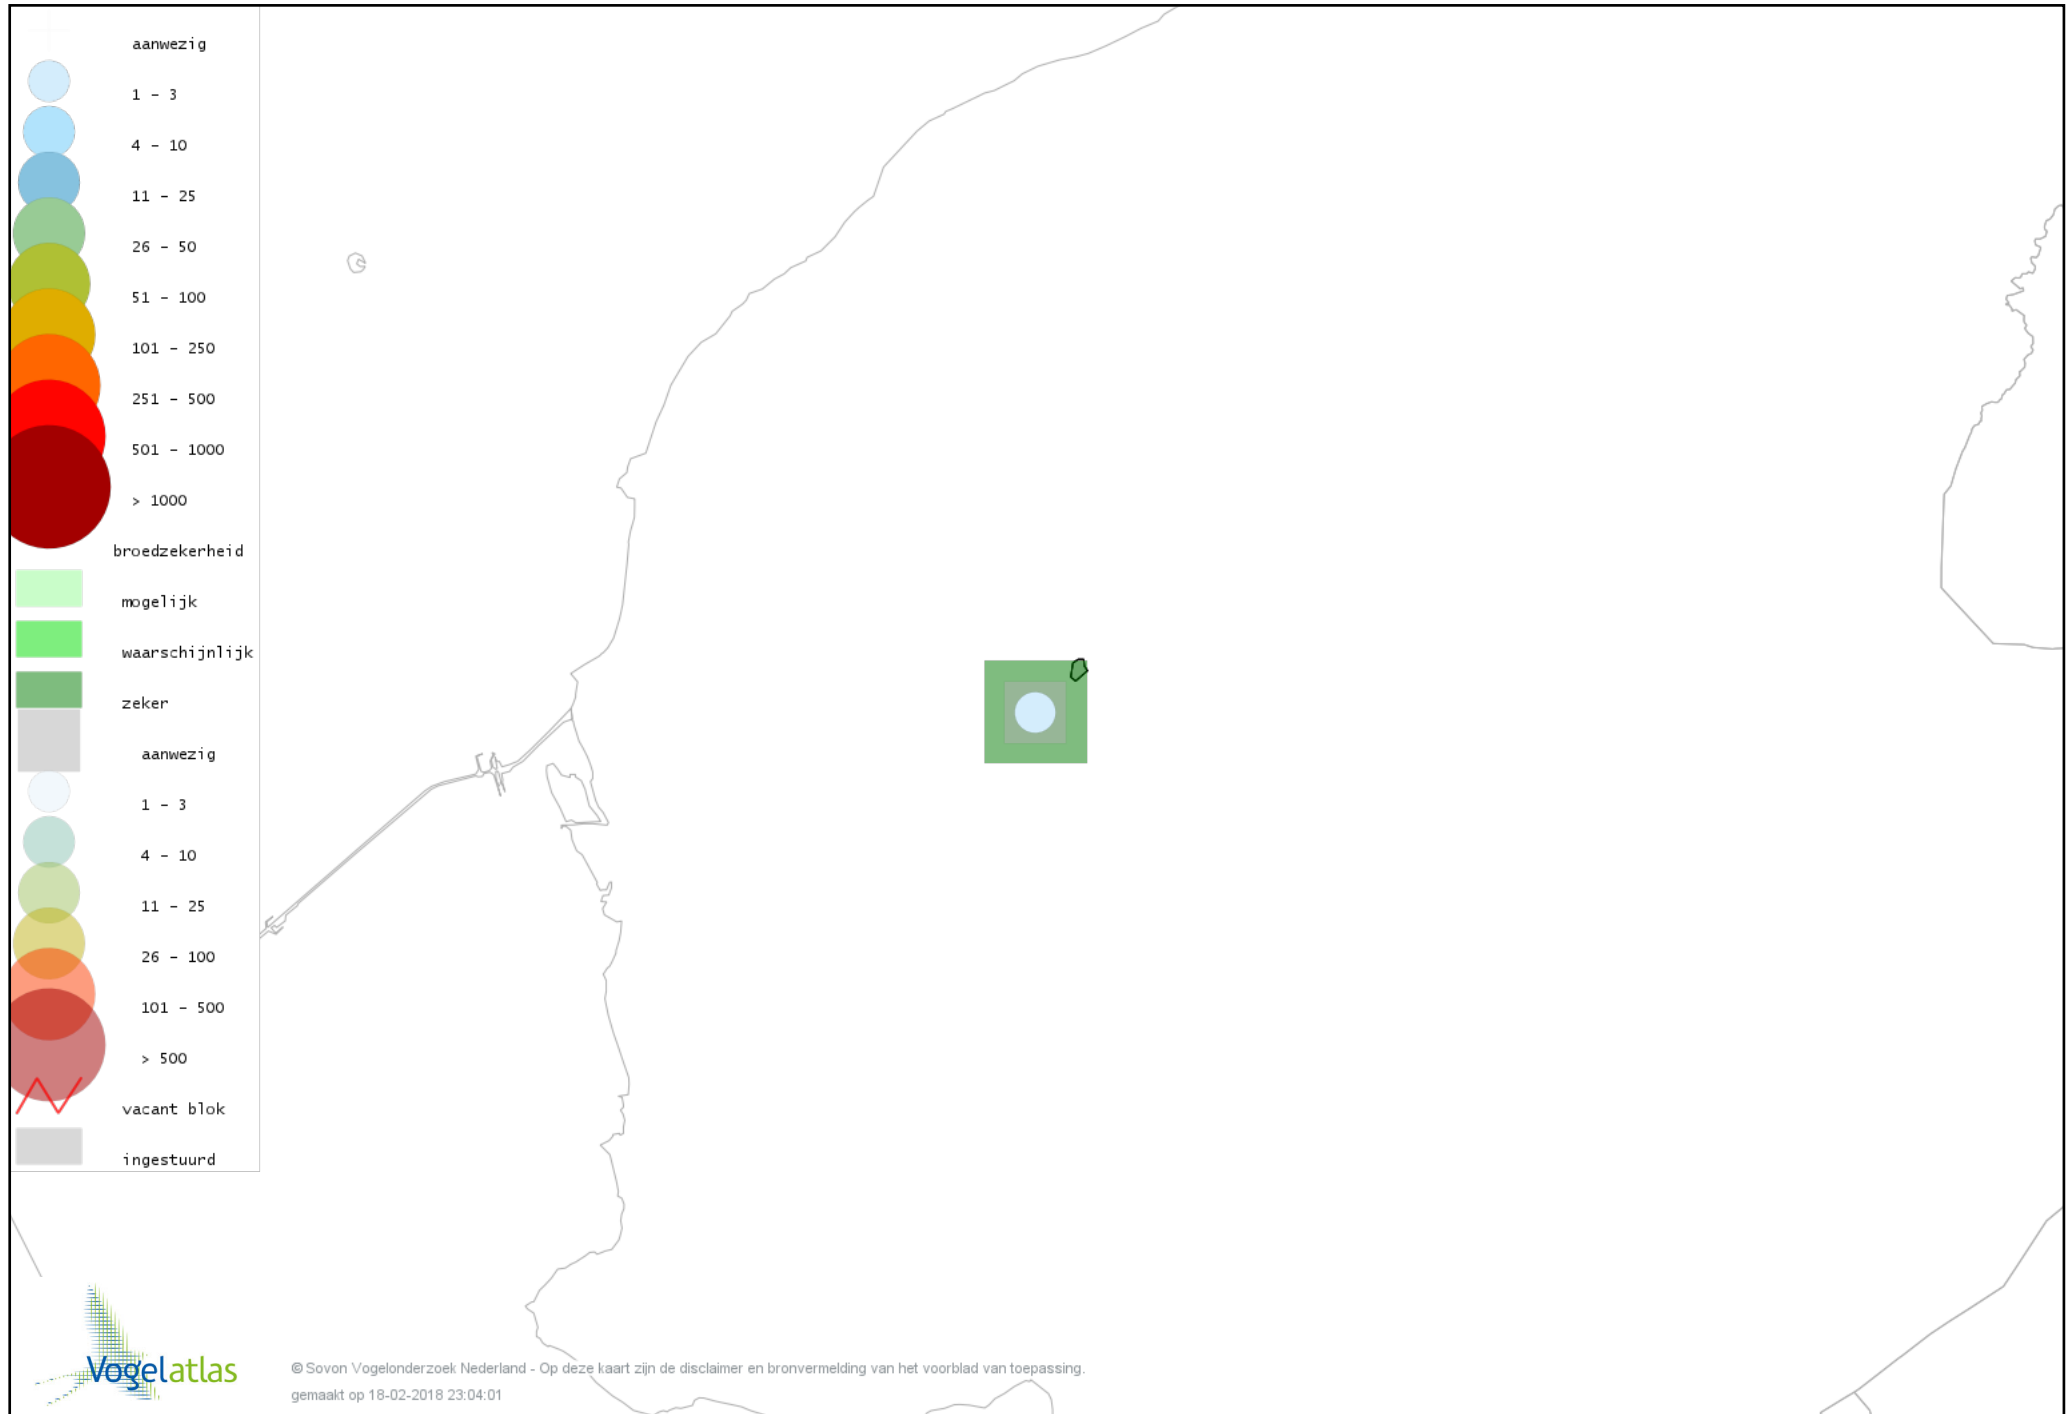

Voorlopige verspreidingskaart Kleine Karekiet broedseizoen

Voorlopige verspreidingskaart Rietzanger broedseizoen

Voorlopige verspreidingskaart Winterkoning broedseizoen

Voorlopige verspreidingskaart Spreeuw broedseizoen

Voorlopige verspreidingskaart Merel broedseizoen

Voorlopige verspreidingskaart Zanglijster broedseizoen

Voorlopige verspreidingskaart Grauwe Vliegenvanger broedseizoen

Voorlopige verspreidingskaart Roodborst broedseizoen