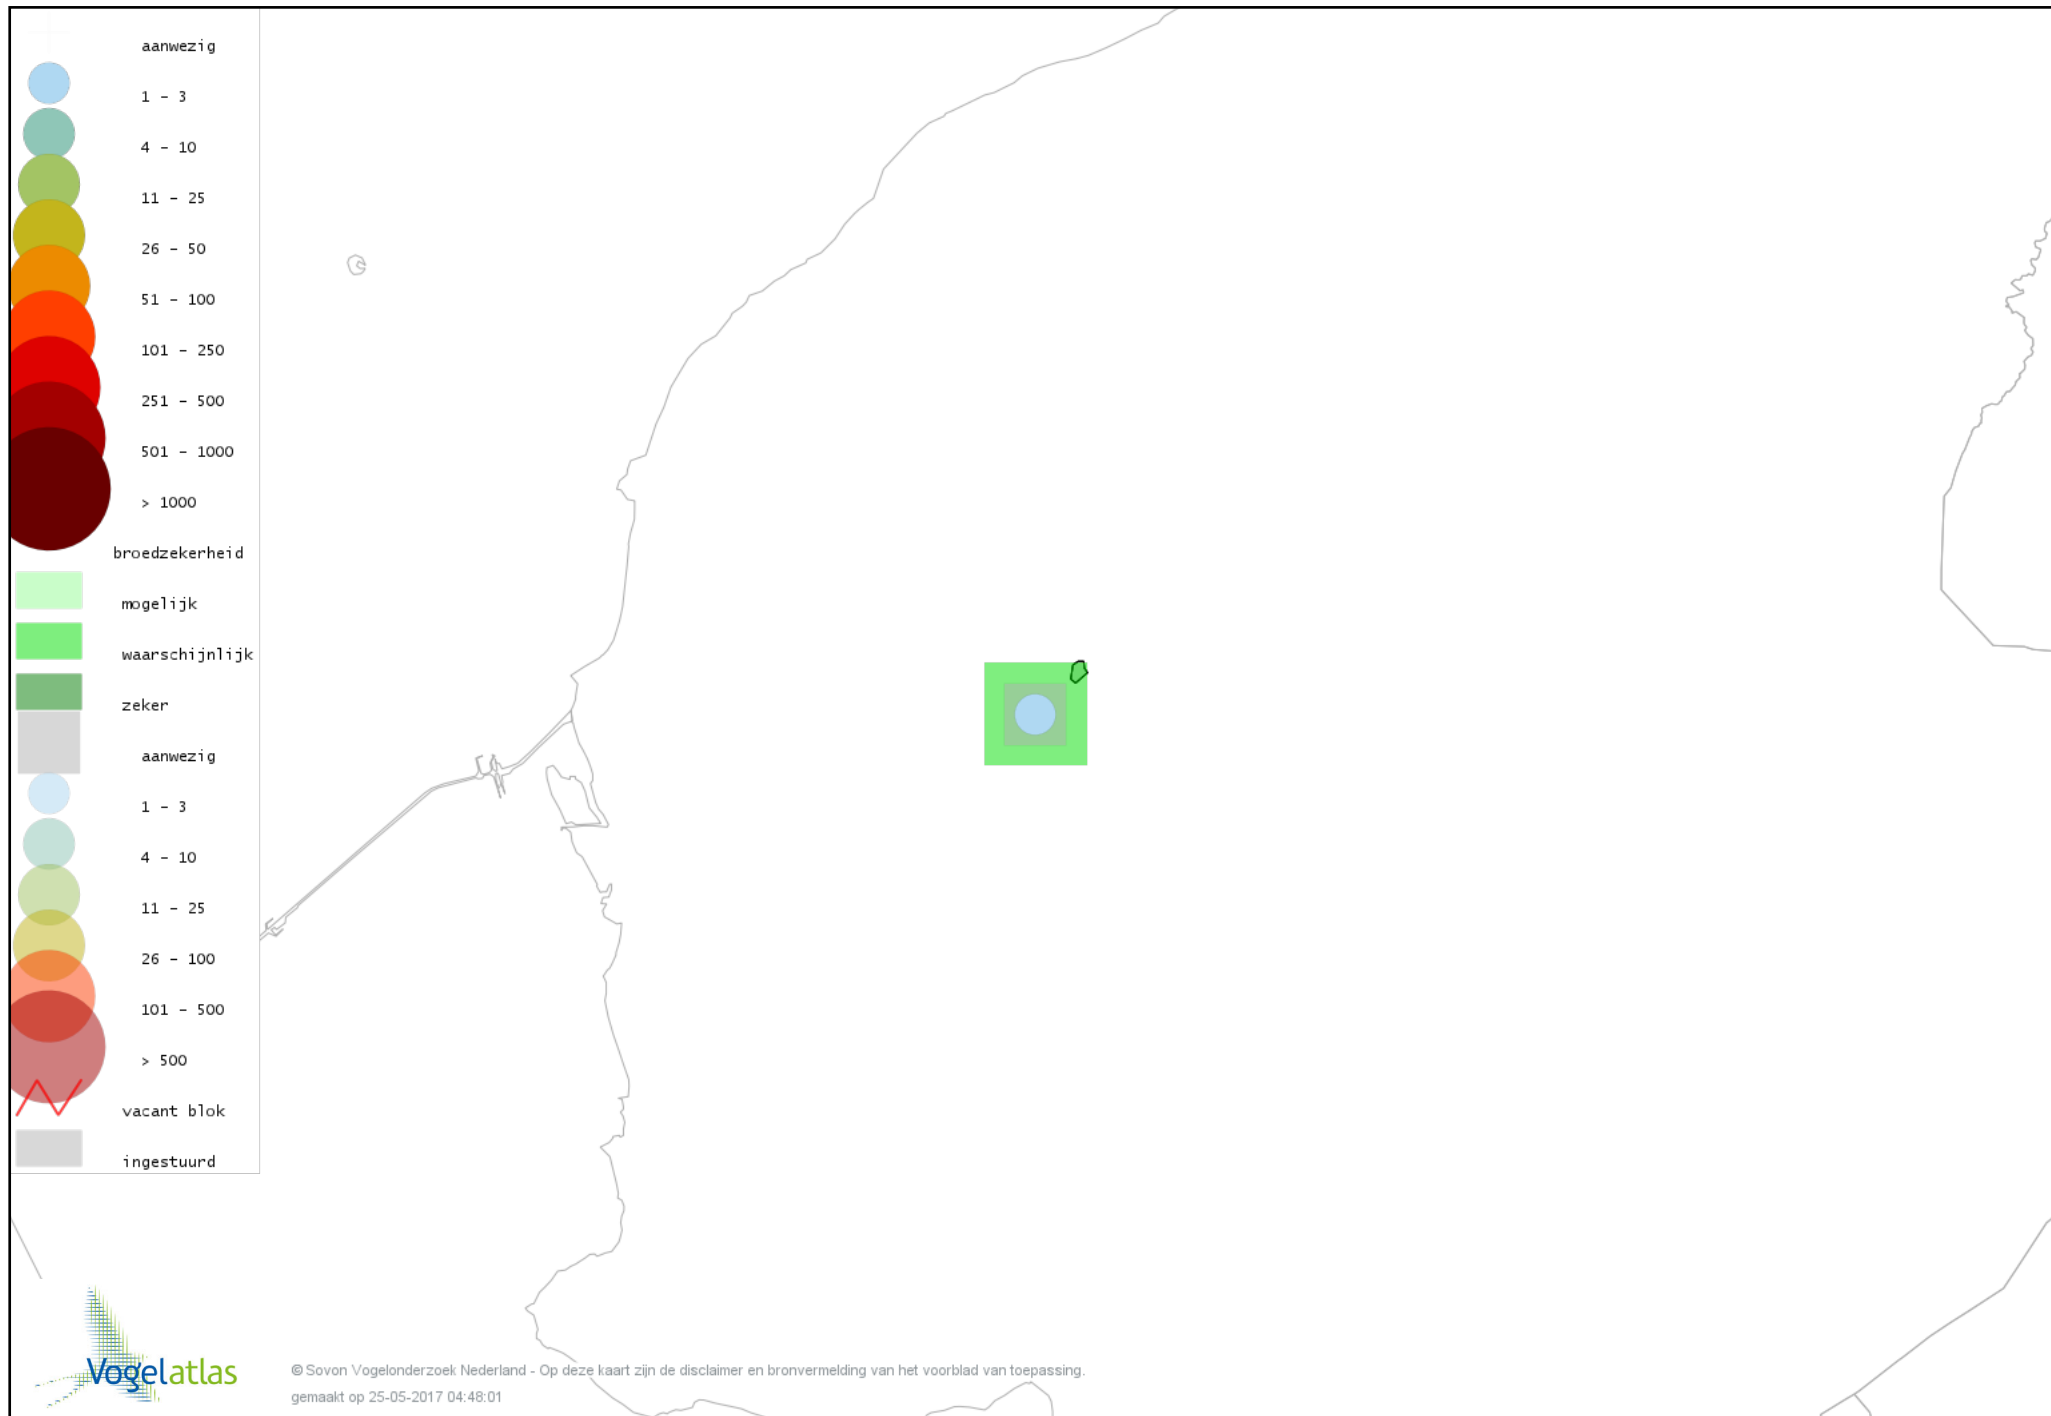

Voorlopige verspreidingskaart Kleine Karekiet broedseizoen

Voorlopige verspreidingskaart Rietzanger broedseizoen

Voorlopige verspreidingskaart Winterkoning broedseizoen

Voorlopige verspreidingskaart Spreeuw broedseizoen

Voorlopige verspreidingskaart Merel broedseizoen

Voorlopige verspreidingskaart Zanglijster broedseizoen

Voorlopige verspreidingskaart Grauwe Vliegenvanger broedseizoen

Voorlopige verspreidingskaart Roodborst broedseizoen