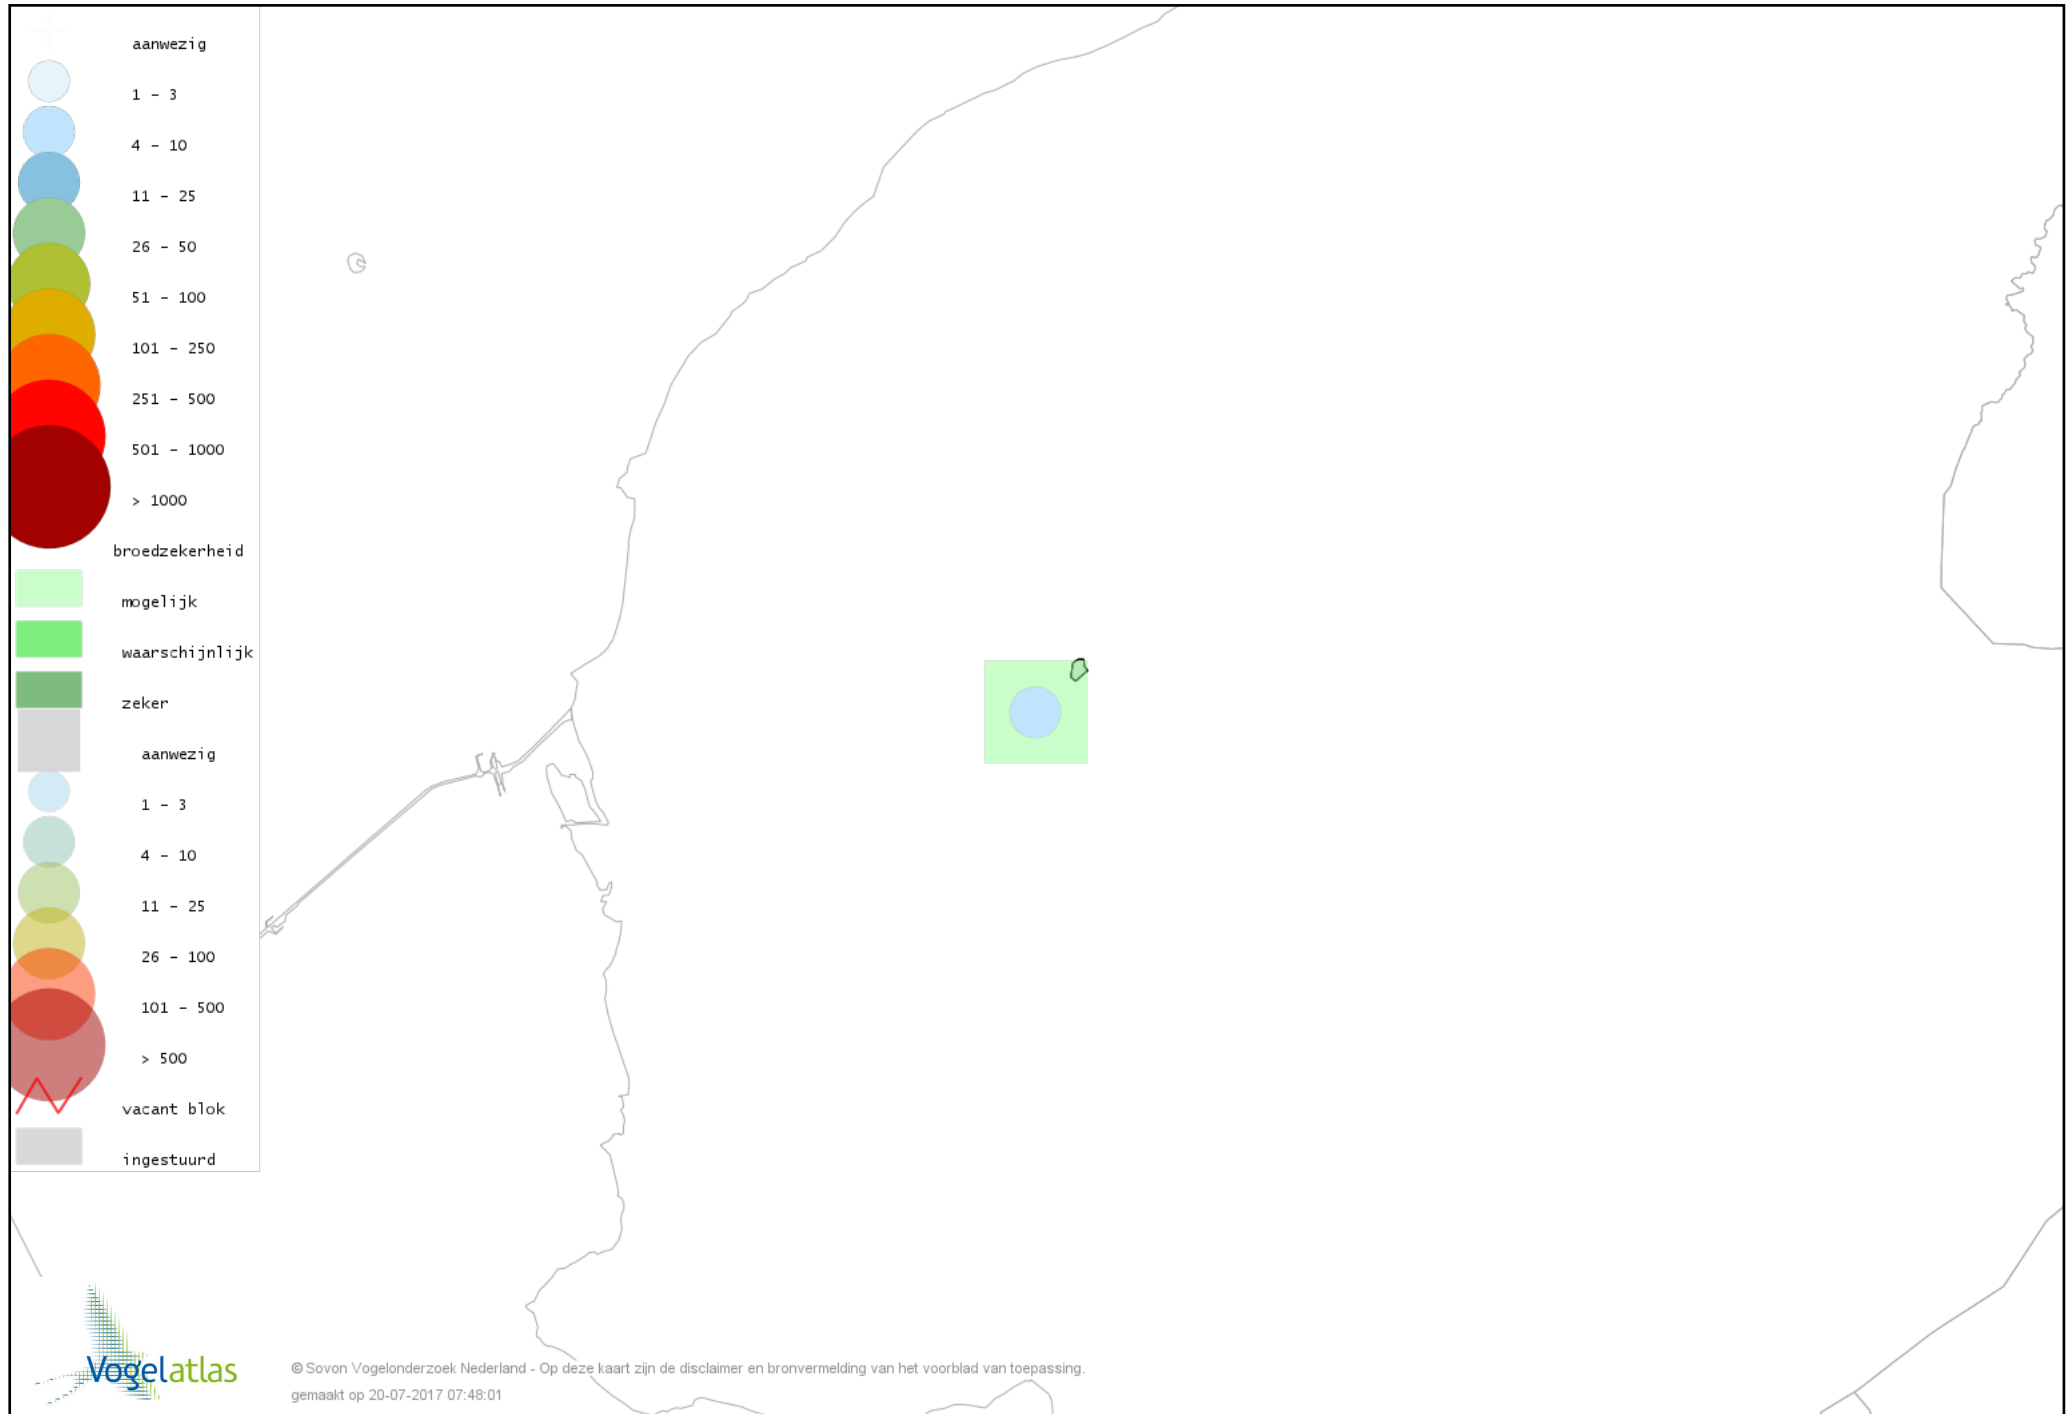

Voorlopige verspreidingskaart Boomvalk broedseizoen

Voorlopige verspreidingskaart Waterhoen broedseizoen

Voorlopige verspreidingskaart Meerkoet broedseizoen

Voorlopige verspreidingskaart Scholekster broedseizoen

Voorlopige verspreidingskaart Kluut broedseizoen

Voorlopige verspreidingskaart Kievit broedseizoen

Voorlopige verspreidingskaart Grutto broedseizoen

Voorlopige verspreidingskaart Wulp broedseizoen

Voorlopige verspreidingskaart Tureluur broedseizoen