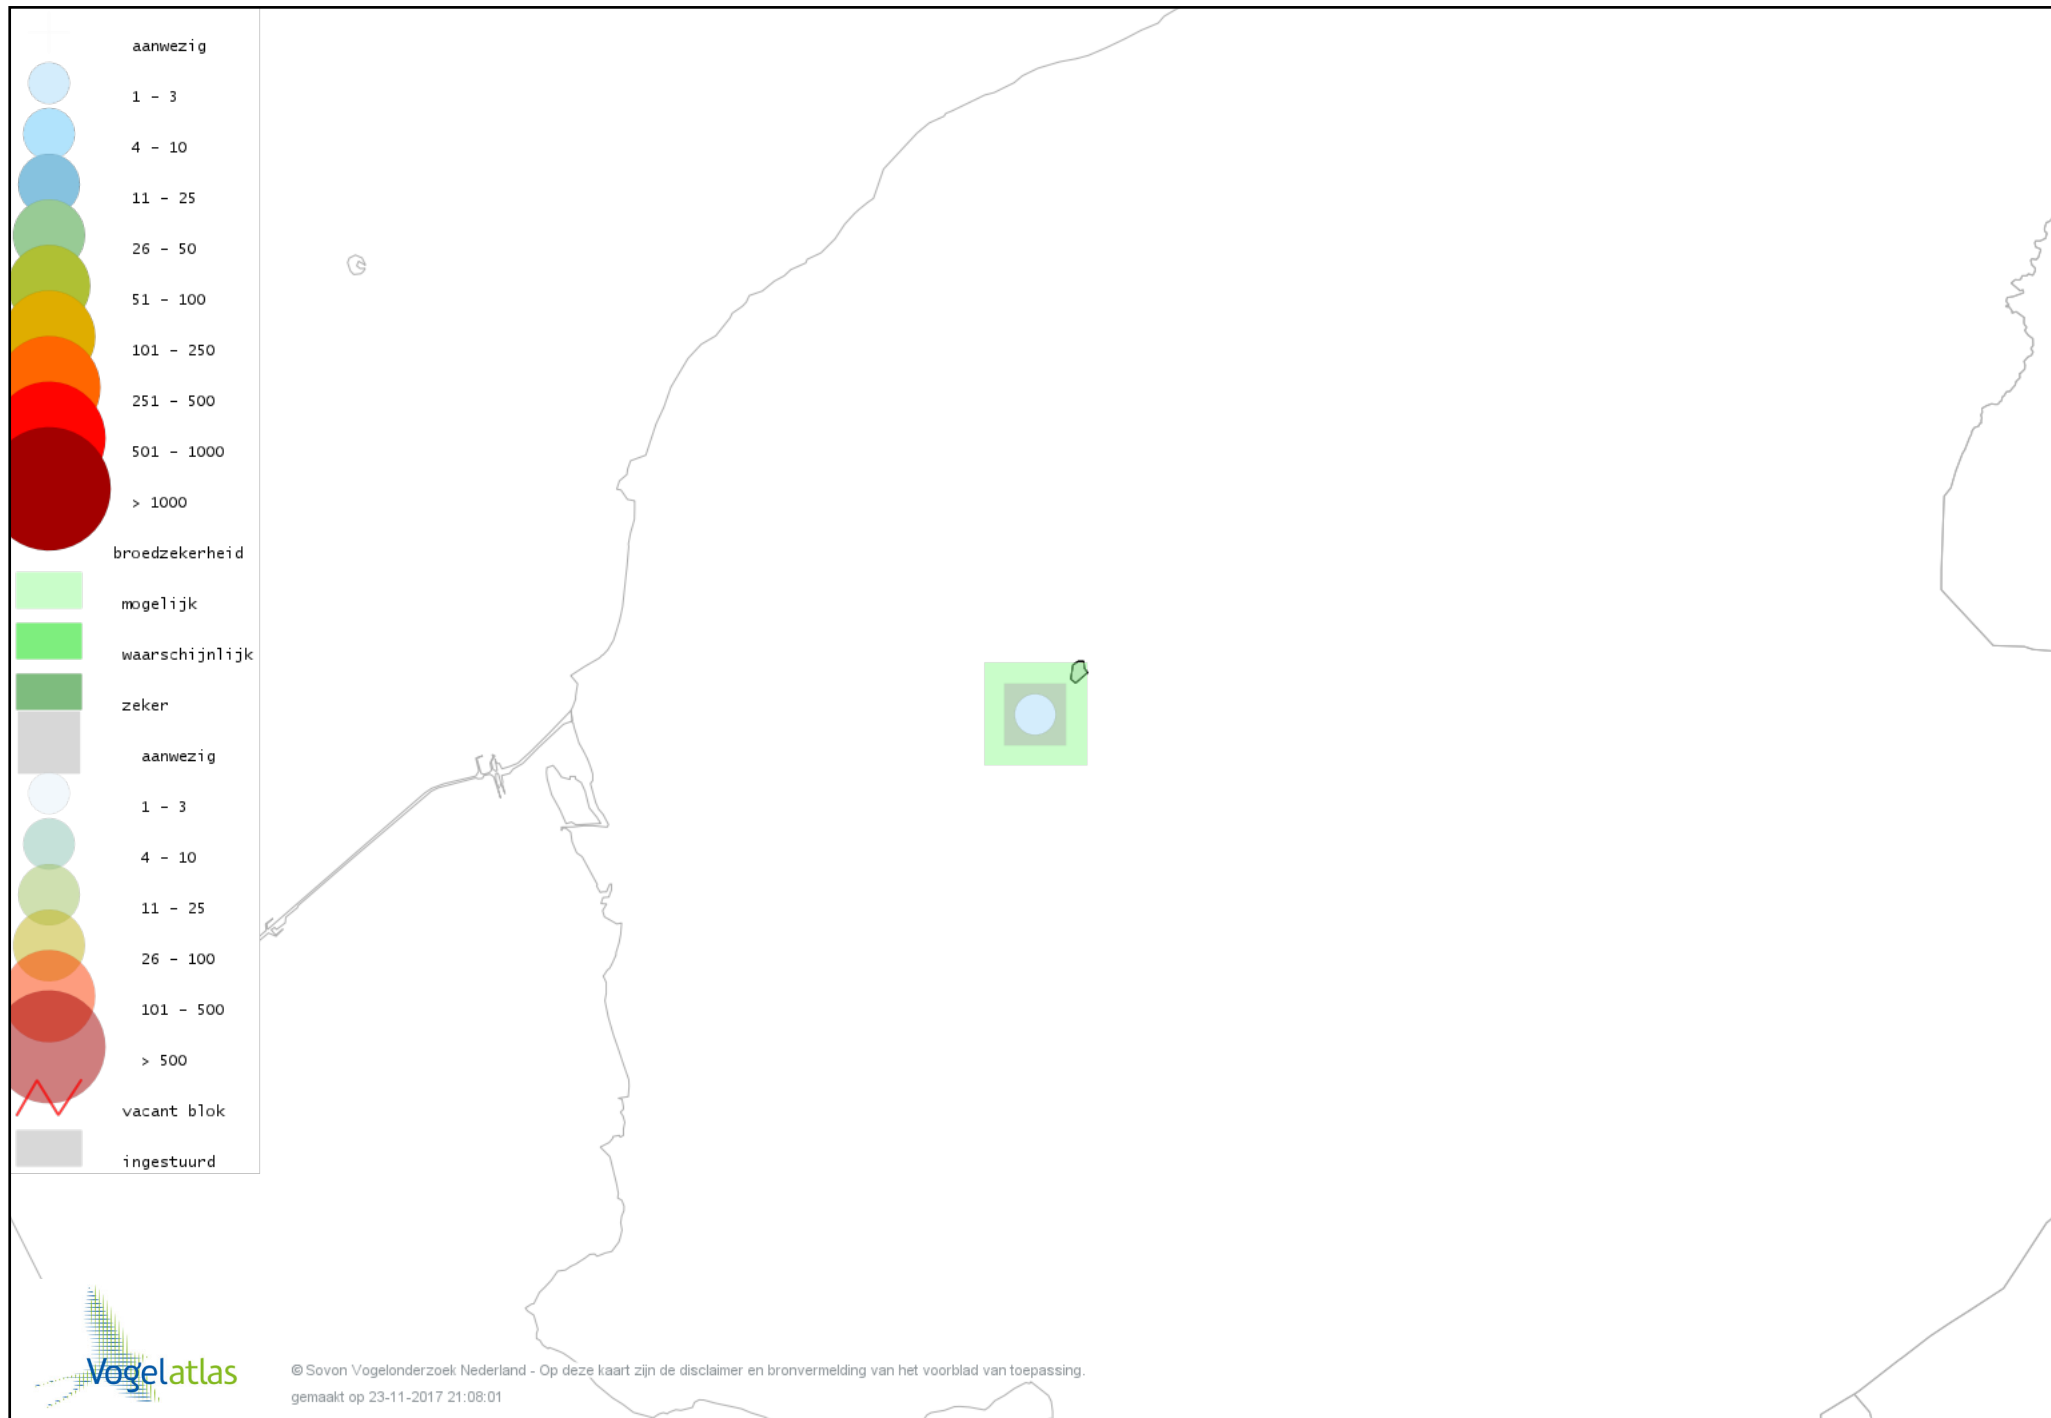

Voorlopige verspreidingskaart Kleine Karekiet broedseizoen

Voorlopige verspreidingskaart Rietzanger broedseizoen

Voorlopige verspreidingskaart Winterkoning broedseizoen

Voorlopige verspreidingskaart Spreeuw broedseizoen

Voorlopige verspreidingskaart Merel broedseizoen

Voorlopige verspreidingskaart Zanglijster broedseizoen

Voorlopige verspreidingskaart Grauwe Vliegenvanger broedseizoen

Voorlopige verspreidingskaart Roodborst broedseizoen