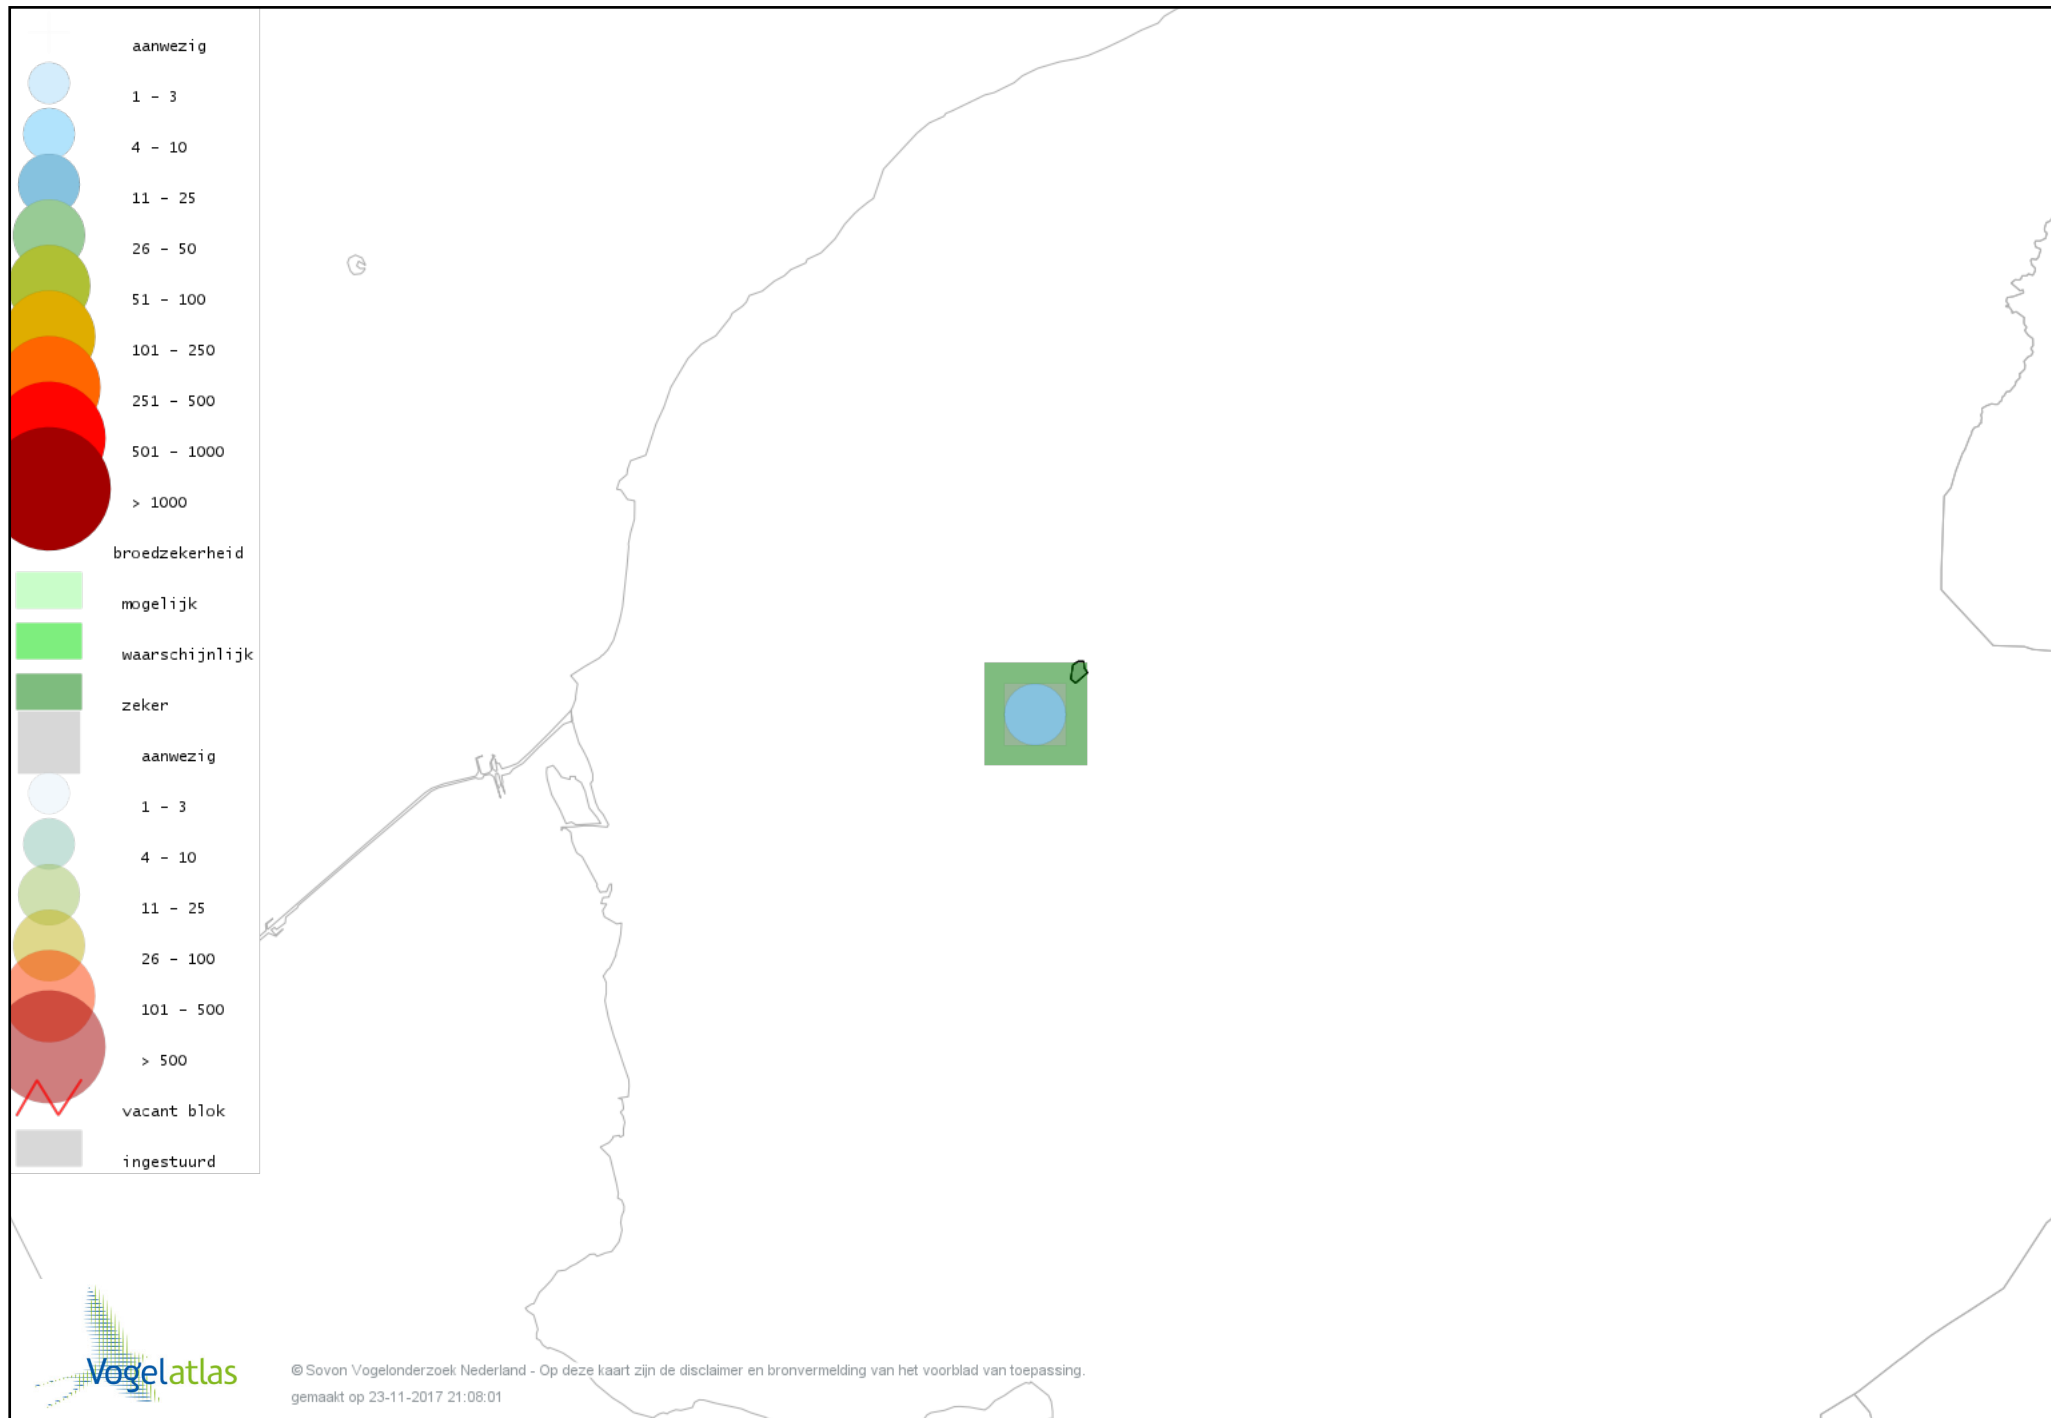

De kleurtint (blauw) is de beste referentie voor de tot nu toe waargenomen aantalsklasse.

De stipgrootte is relatief. Vergelijk daarvoor de atlasblok grootte van de legenda met die van het kaartbeeld.

Voorlopige verspreidingskaart Knobbelzwaan broedseizoen

Voorlopige verspreidingskaart Grauwe Gans broedseizoen

Voorlopige verspreidingskaart Brandgans broedseizoen

Voorlopige verspreidingskaart Bergeend broedseizoen

Voorlopige verspreidingskaart Kuifeend broedseizoen

Voorlopige verspreidingskaart Krakeend broedseizoen

Voorlopige verspreidingskaart Slobeend broedseizoen

Voorlopige verspreidingskaart Wilde Eend broedseizoen

Voorlopige verspreidingskaart Zomertaling broedseizoen