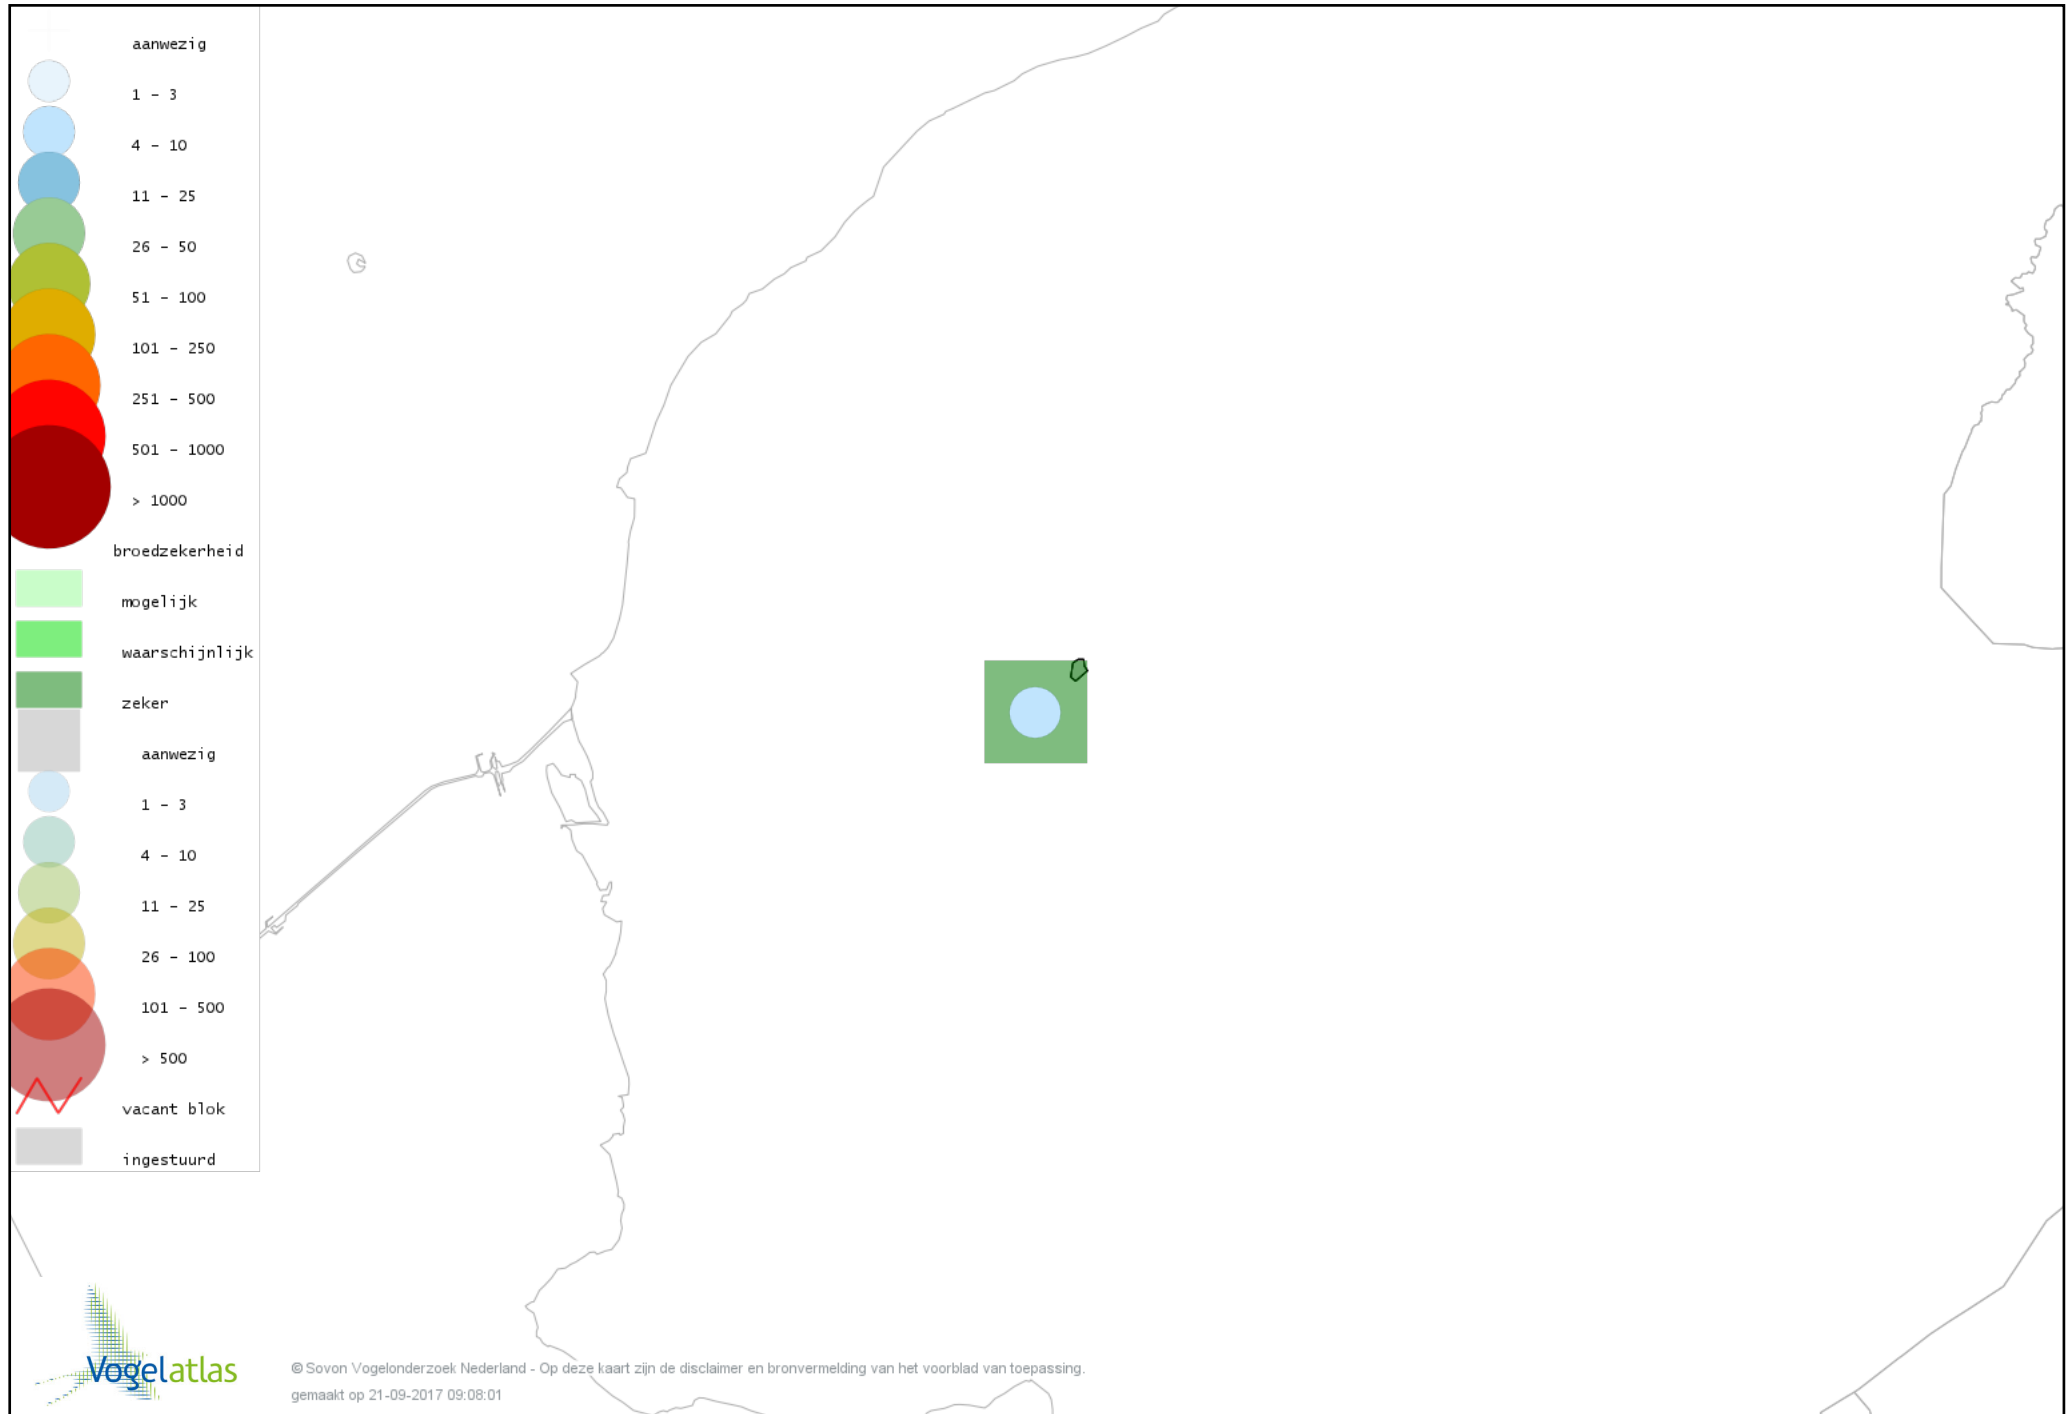

Voorlopige verspreidingskaart Grauwe Gans broedseizoen