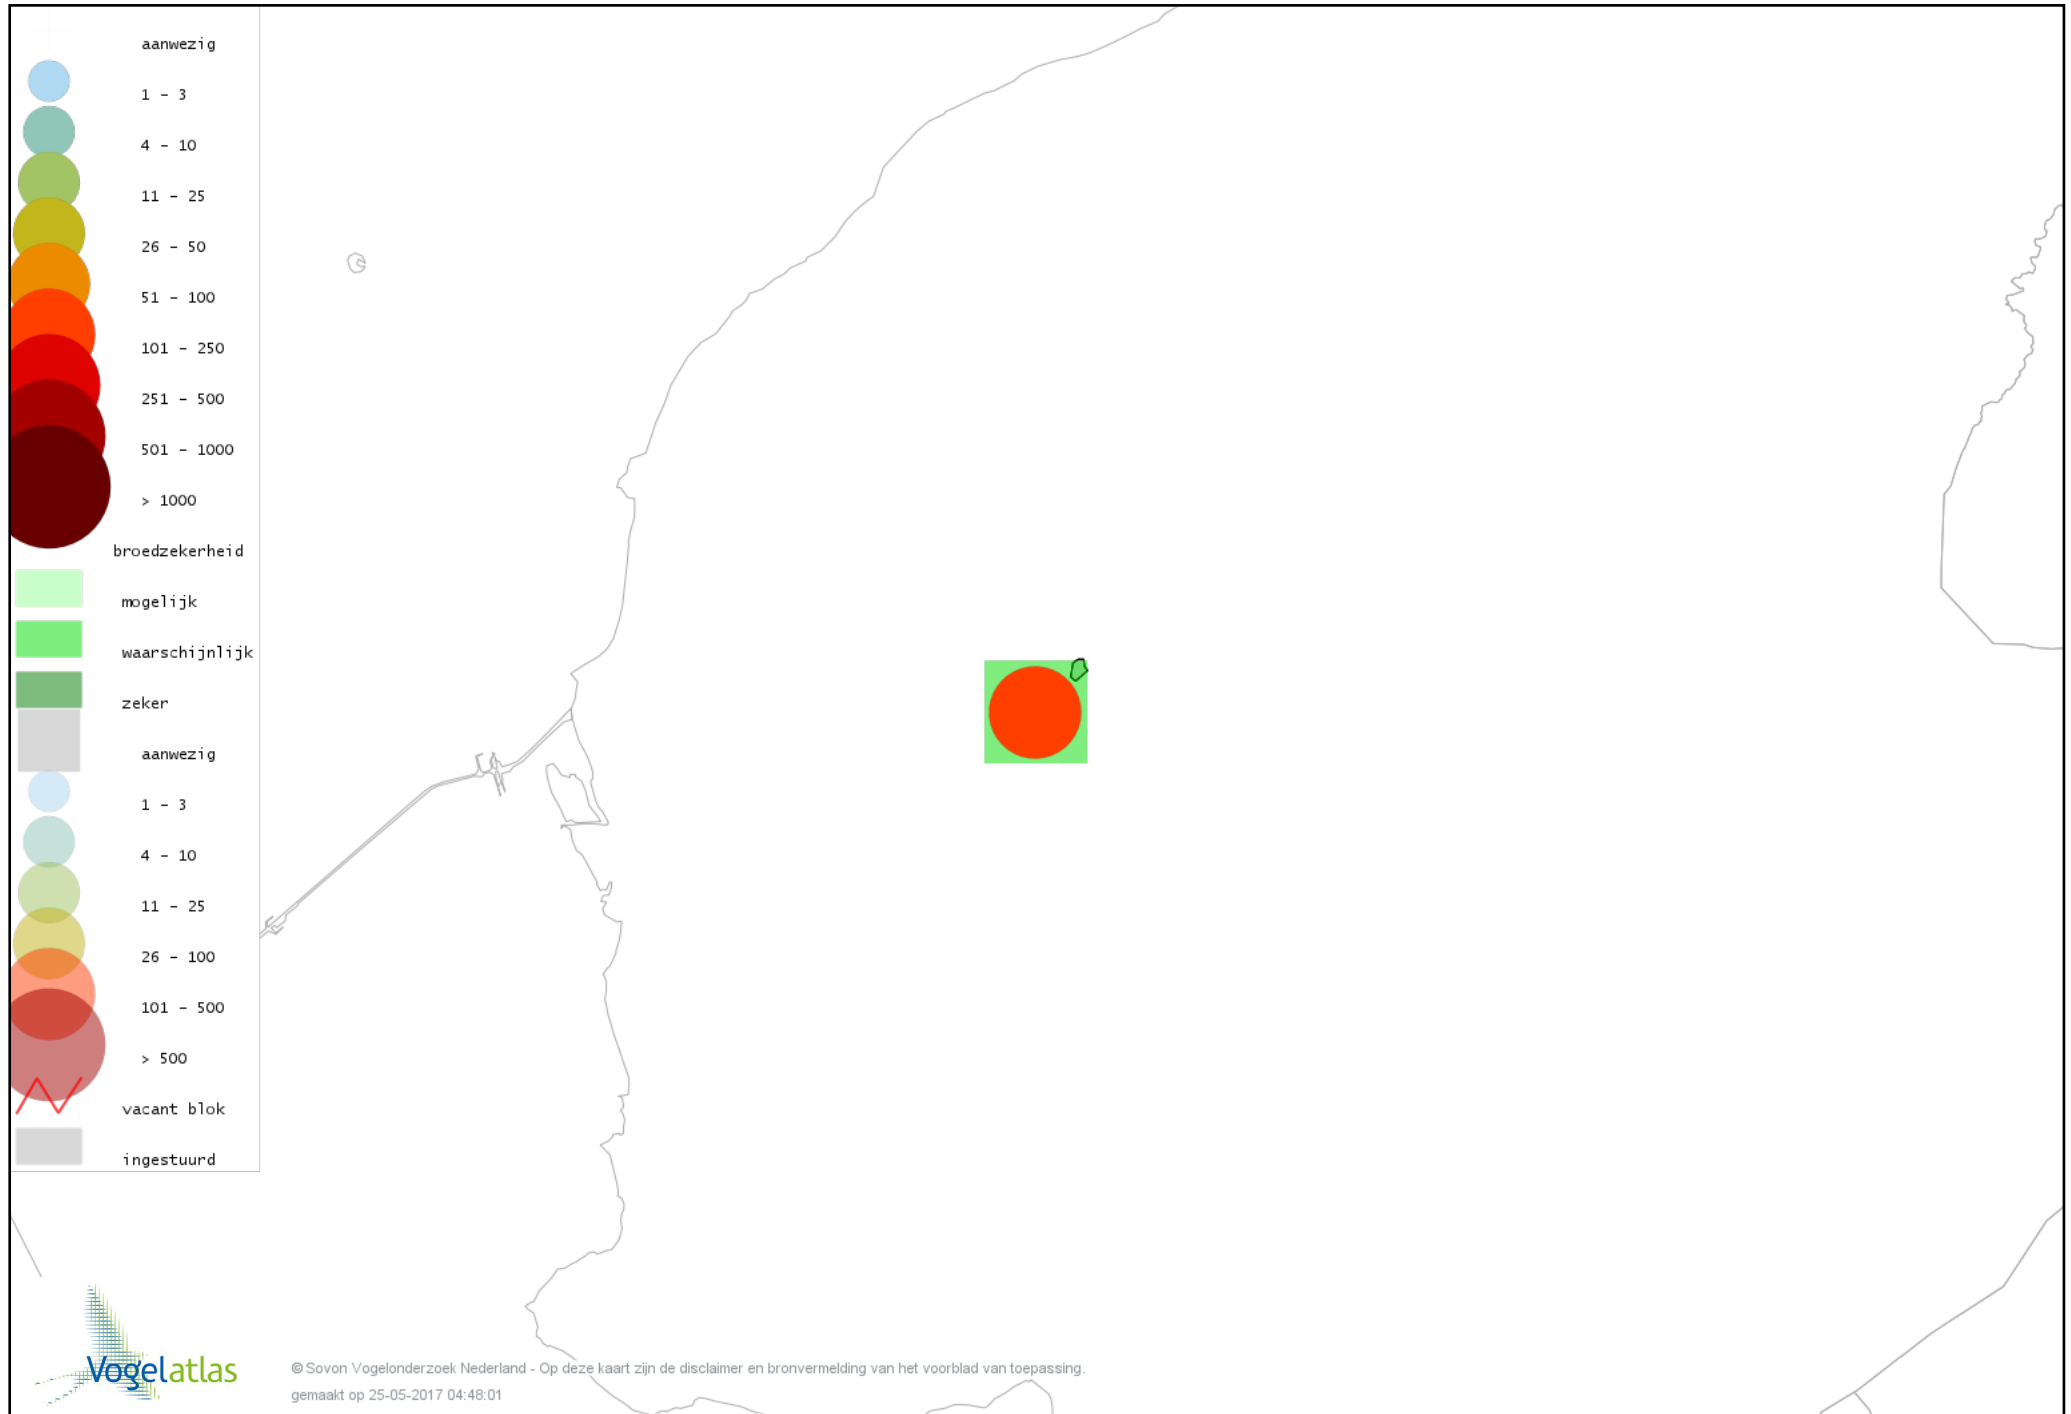

Voorlopige verspreidingskaart Huismus broedseizoen