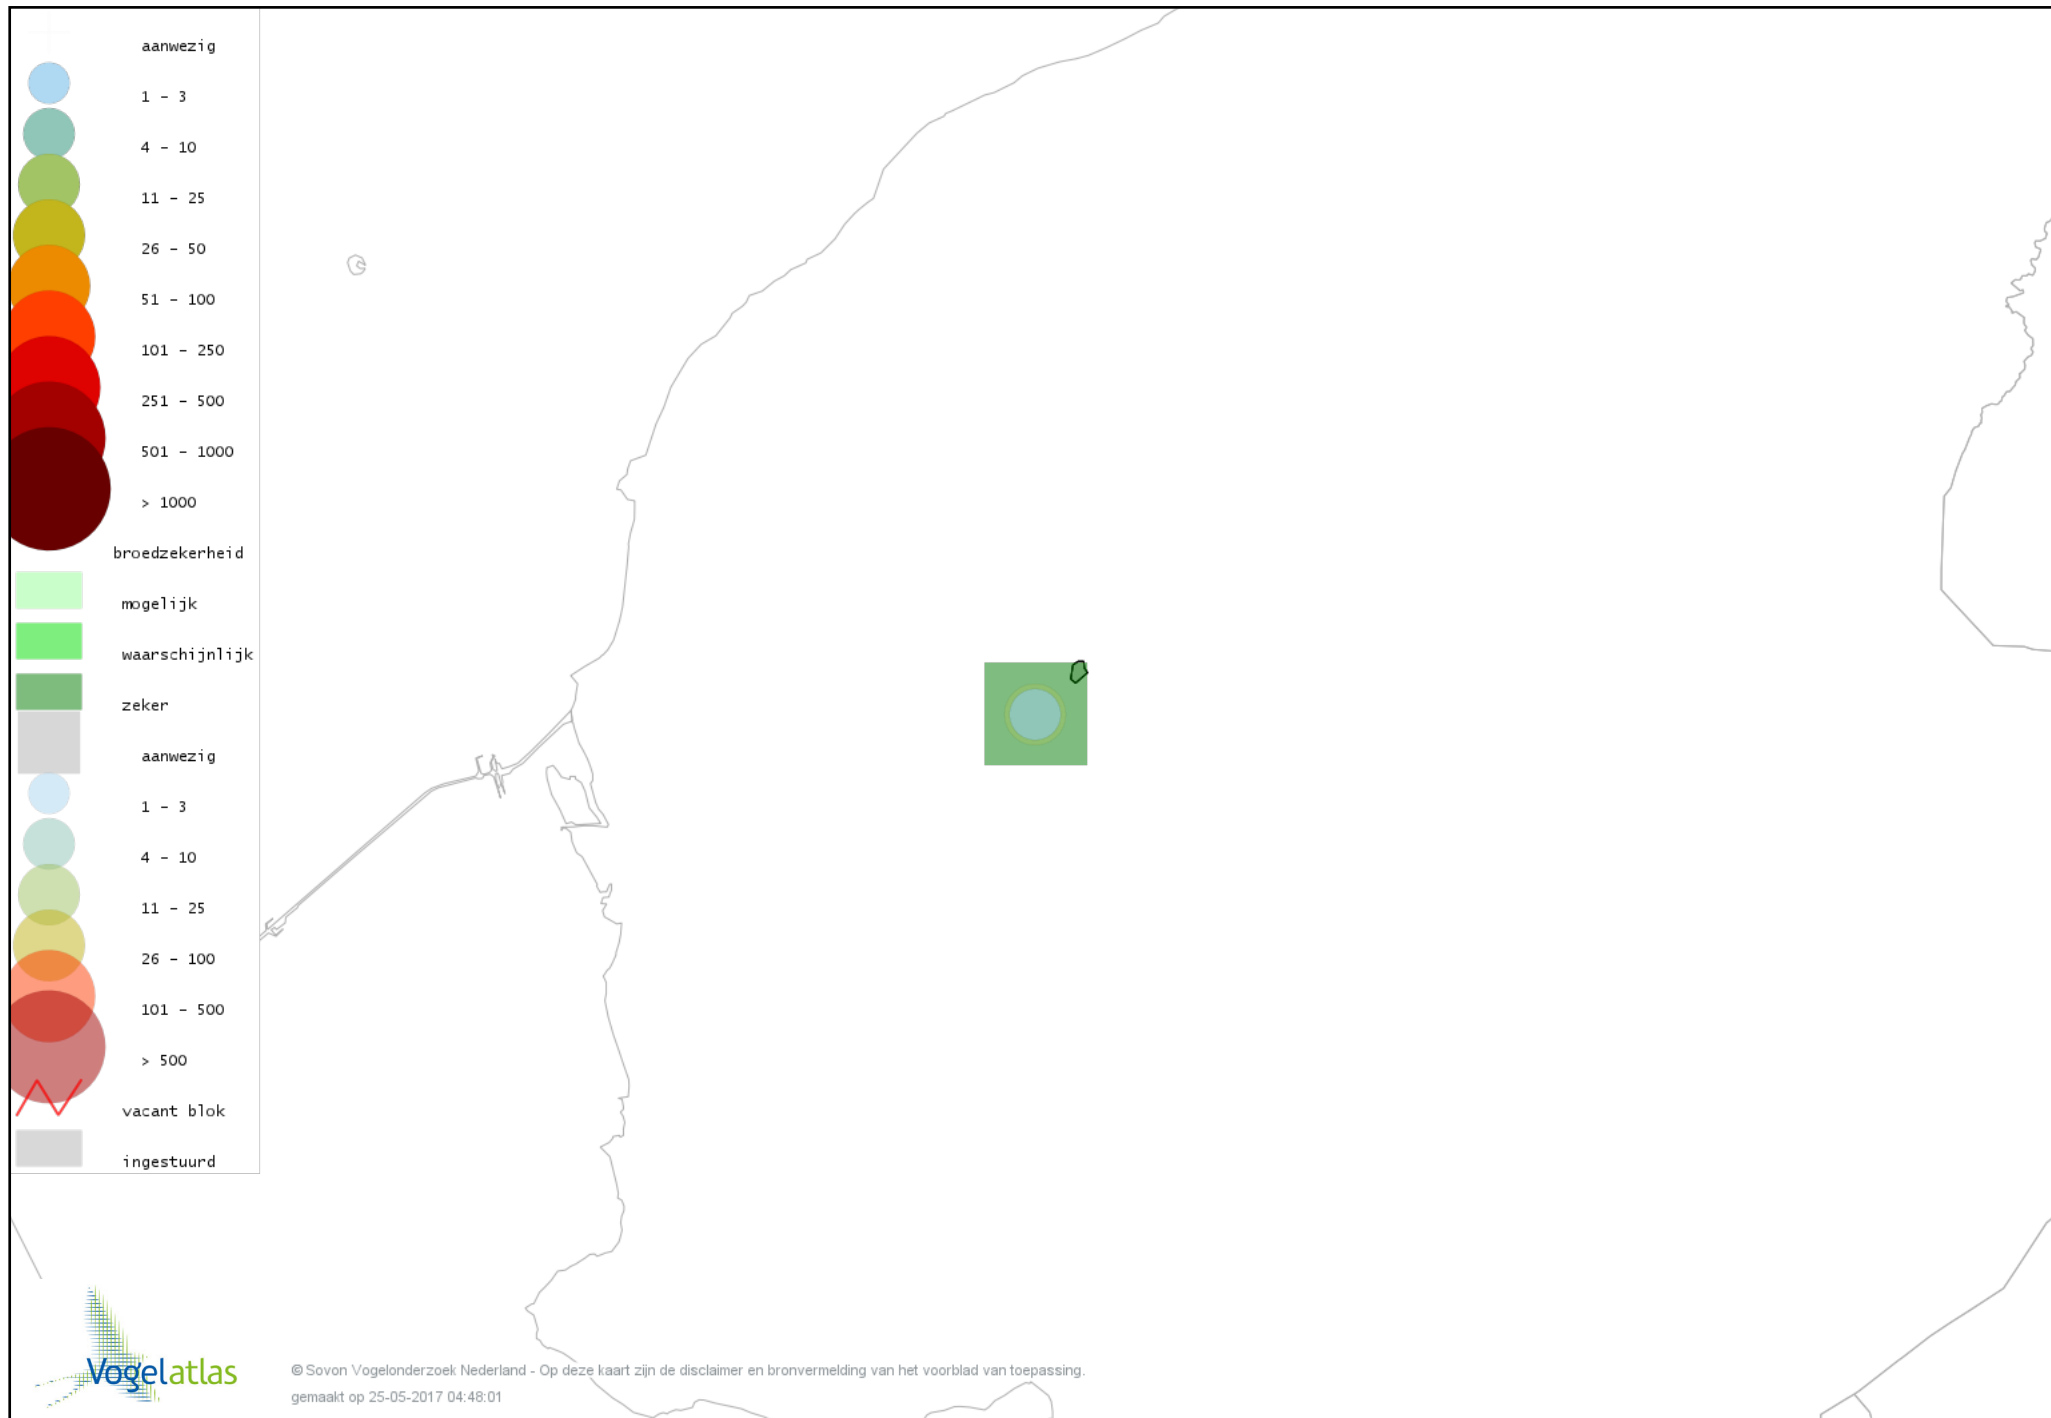

De kleurtint (blauw) is de beste referentie voor de tot nu toe waargenomen aantalsklasse.

De stipgrootte is relatief. Vergelijk daarvoor de atlasblok grootte van de legenda met die van het kaartbeeld.

Voorlopige verspreidingskaart Knobbelzwaan broedseizoen

Voorlopige verspreidingskaart Grauwe Gans broedseizoen

Voorlopige verspreidingskaart Brandgans broedseizoen

Voorlopige verspreidingskaart Bergeend broedseizoen

Voorlopige verspreidingskaart Kuifeend broedseizoen

Voorlopige verspreidingskaart Krakeend broedseizoen

Voorlopige verspreidingskaart Slobeend broedseizoen

Voorlopige verspreidingskaart Wilde Eend broedseizoen

Voorlopige verspreidingskaart Zomertaling broedseizoen