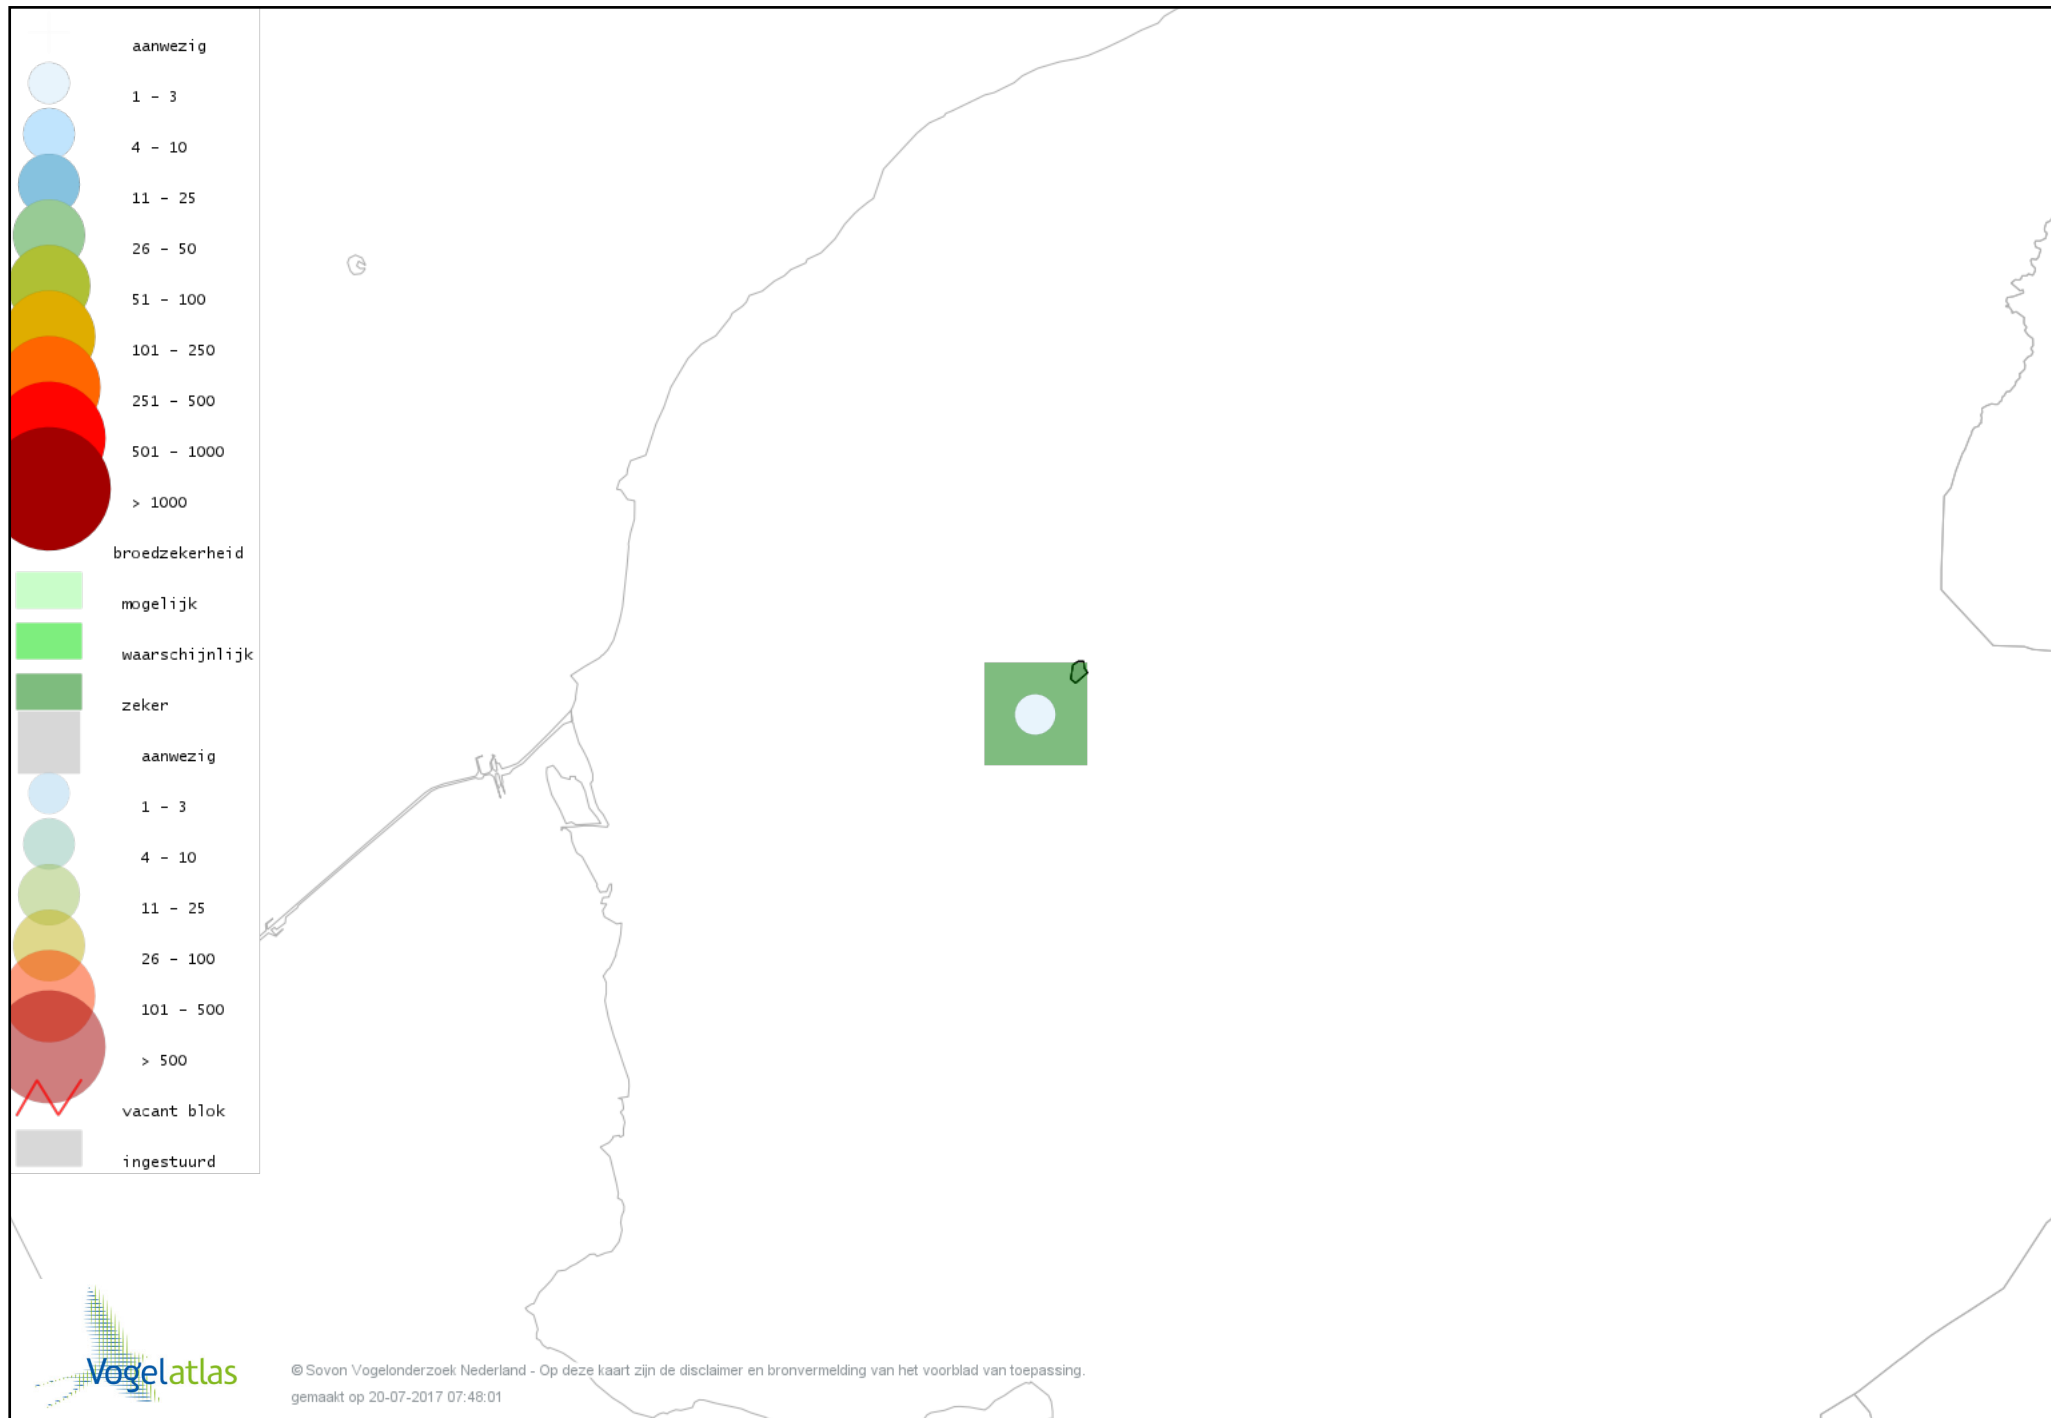

De kleurtint (blauw) is de beste referentie voor de tot nu toe waargenomen aantalsklasse.

De stipgrootte is relatief. Vergelijk daarvoor de atlasblok grootte van de legenda met die van het kaartbeeld.

Voorlopige verspreidingskaart Knobbelzwaan broedseizoen

Voorlopige verspreidingskaart Krakeend broedseizoen

Voorlopige verspreidingskaart Slobeend broedseizoen

Voorlopige verspreidingskaart Wilde Eend broedseizoen

Voorlopige verspreidingskaart Zomertaling broedseizoen

Voorlopige verspreidingskaart Fuut broedseizoen

Voorlopige verspreidingskaart Bruine Kiekendief broedseizoen

Voorlopige verspreidingskaart Buizerd broedseizoen

Voorlopige verspreidingskaart Torenvalk broedseizoen

Voorlopige verspreidingskaart Boomvalk broedseizoen

Voorlopige verspreidingskaart Waterhoen broedseizoen

Voorlopige verspreidingskaart Meerkoet broedseizoen

Voorlopige verspreidingskaart Scholekster broedseizoen