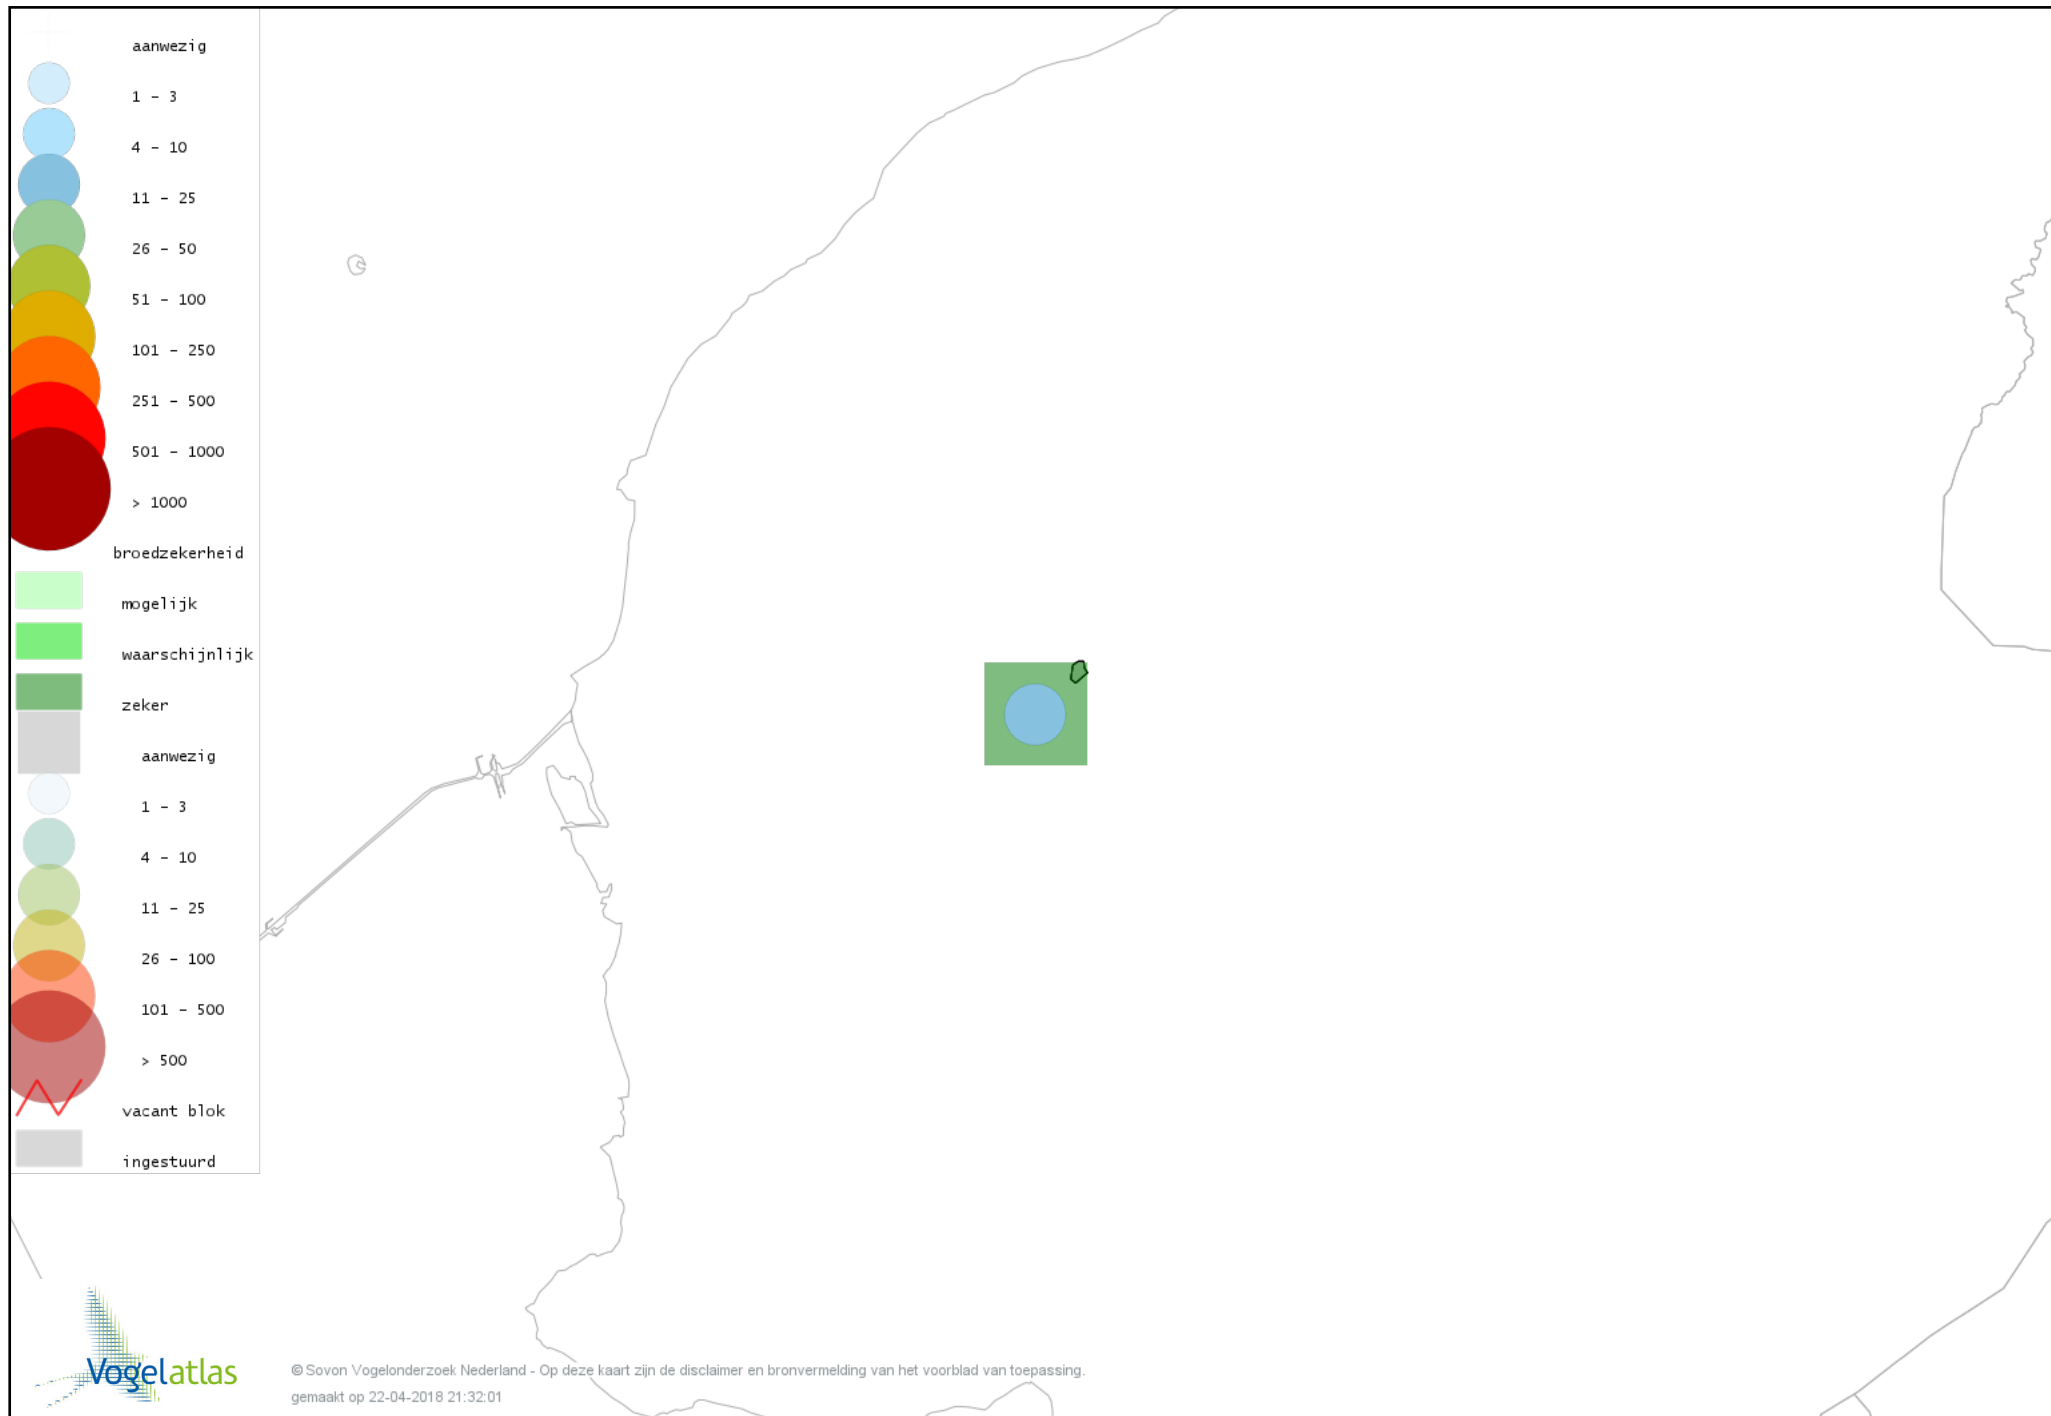

Voorlopige verspreidingskaart Knobbelzwaan broedseizoen