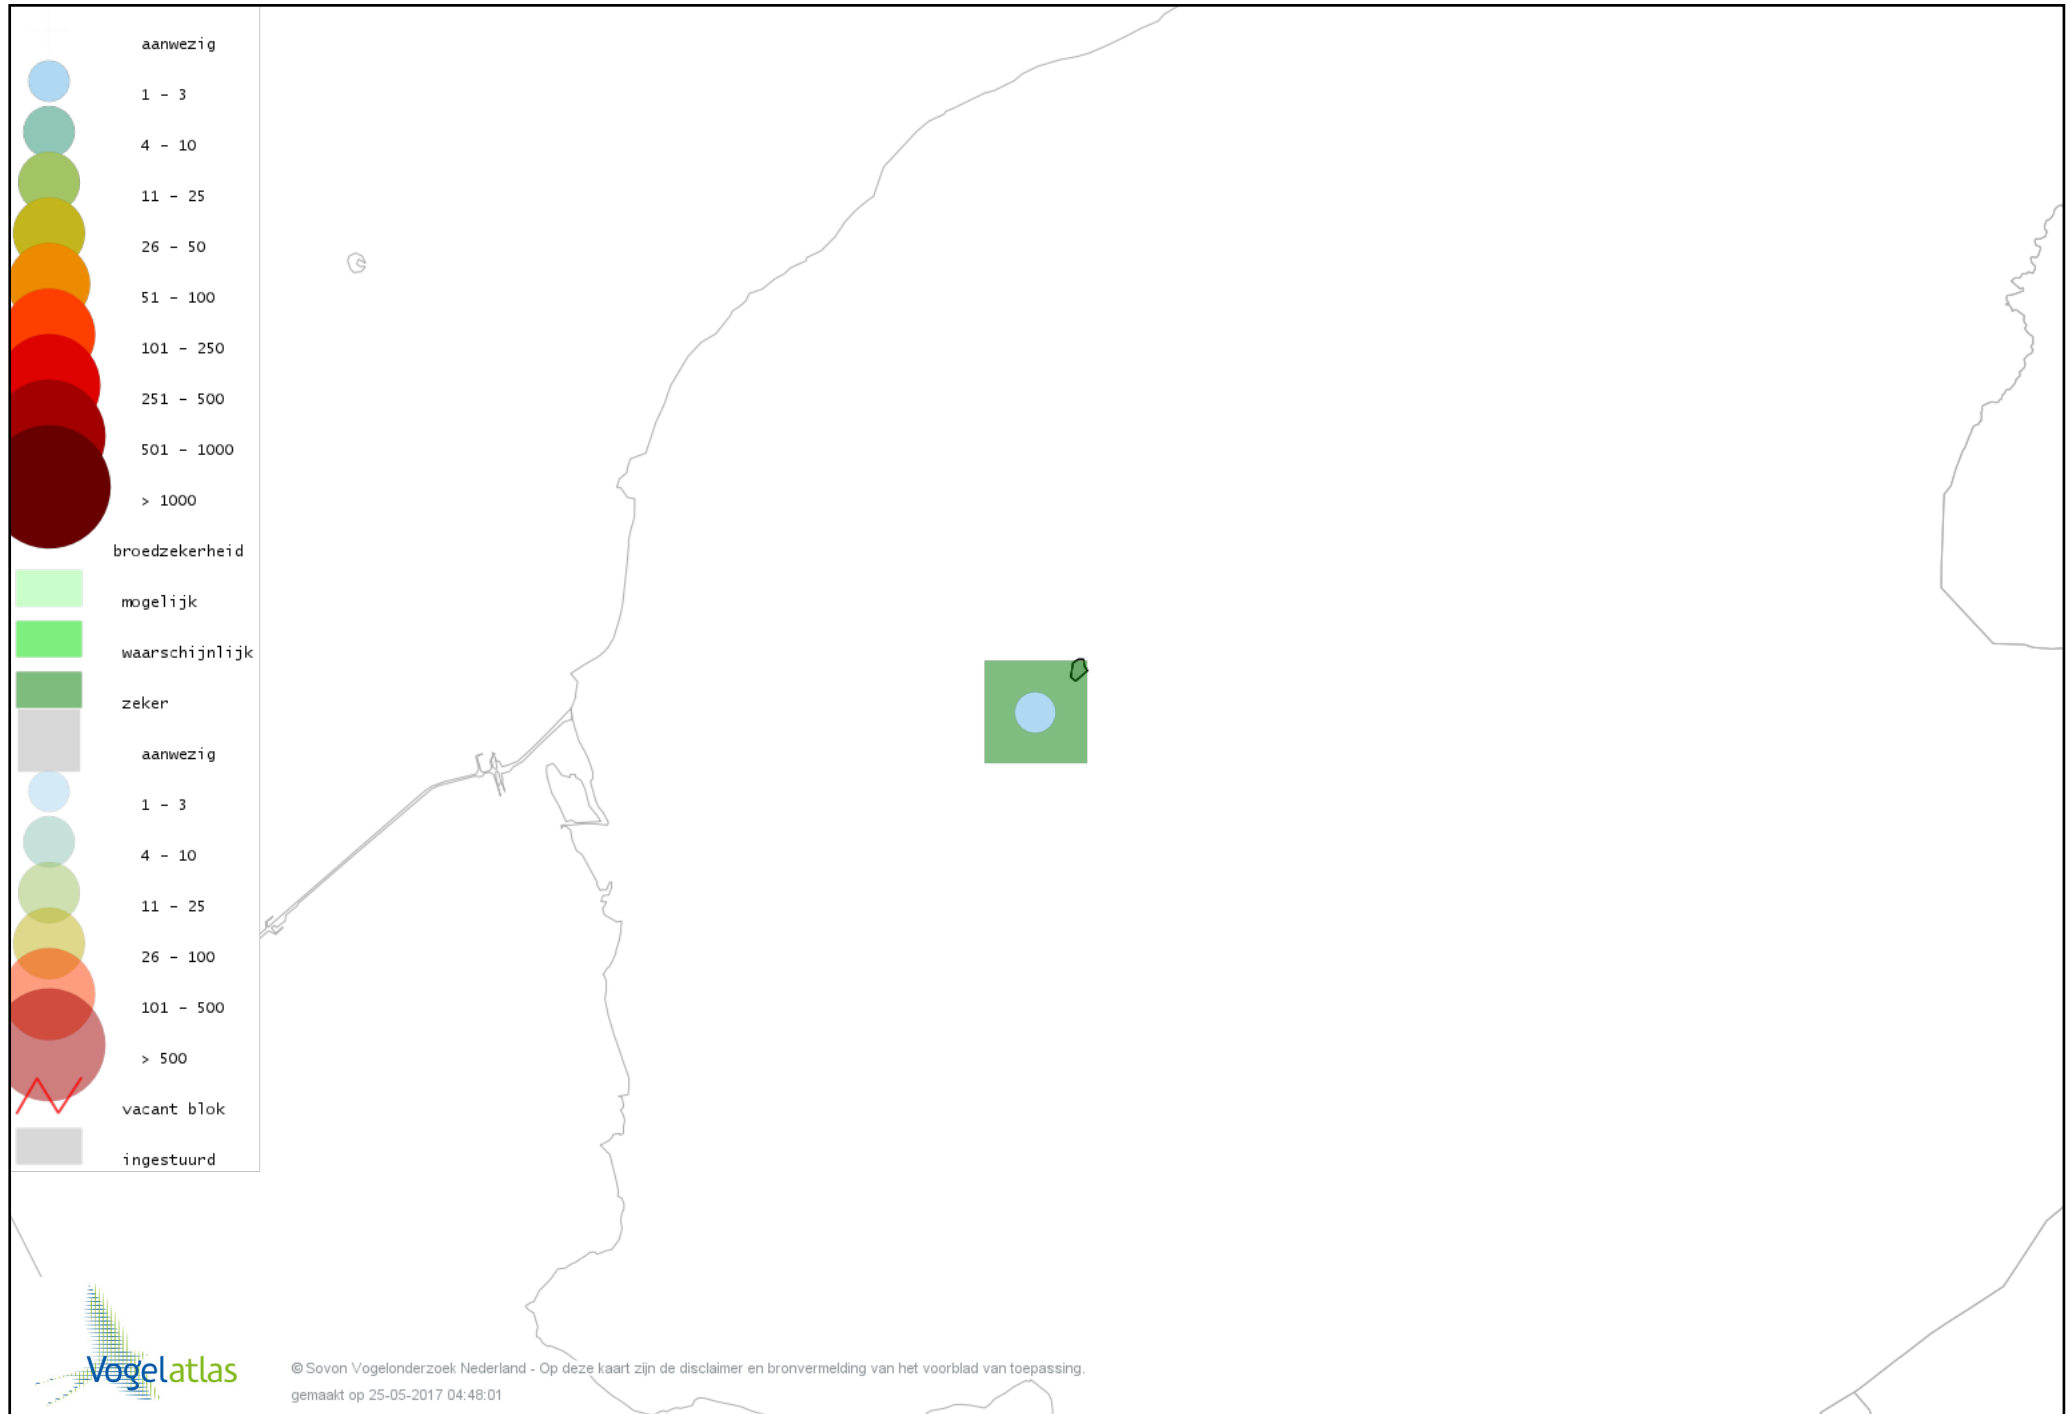

De kleurtint (blauw) is de beste referentie voor de tot nu toe waargenomen aantalsklasse.

De stipgrootte is relatief. Vergelijk daarvoor de atlasblok grootte van de legenda met die van het kaartbeeld.

Voorlopige verspreidingskaart Knobbelzwaan broedseizoen

Voorlopige verspreidingskaart Krakeend broedseizoen

Voorlopige verspreidingskaart Slobeend broedseizoen

Voorlopige verspreidingskaart Wilde Eend broedseizoen

Voorlopige verspreidingskaart Zomertaling broedseizoen

Voorlopige verspreidingskaart Fuut broedseizoen

Voorlopige verspreidingskaart Bruine Kiekendief broedseizoen

Voorlopige verspreidingskaart Buizerd broedseizoen

Voorlopige verspreidingskaart Torenvalk broedseizoen