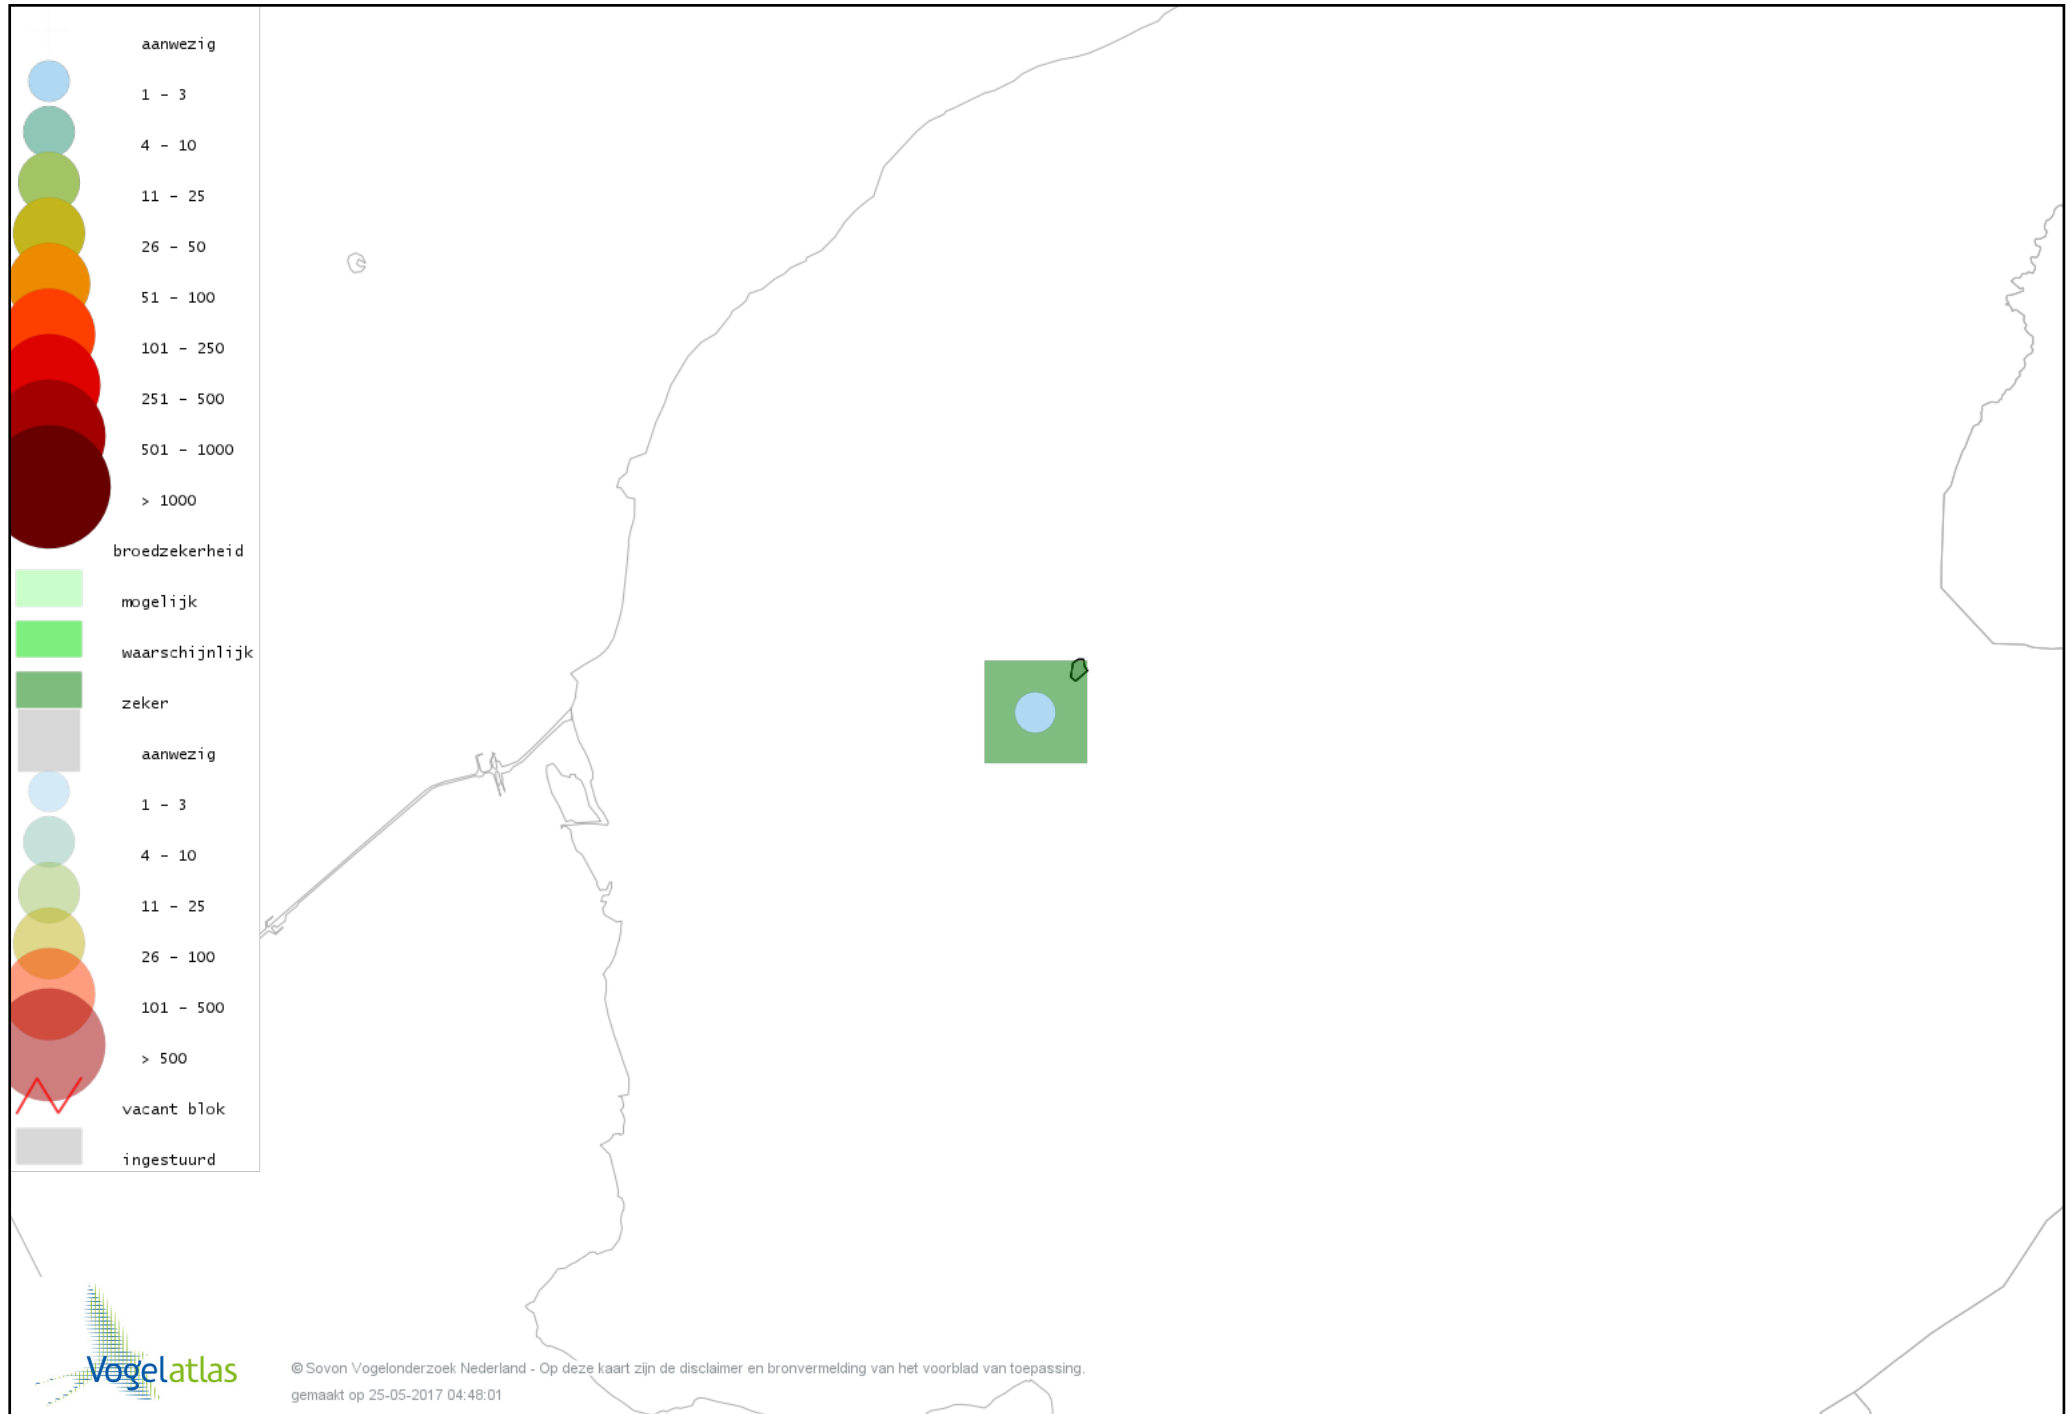

Voorlopige verspreidingskaart Grasmus broedseizoen

Voorlopige verspreidingskaart Zwartkop broedseizoen

Voorlopige verspreidingskaart Spotvogel broedseizoen

Voorlopige verspreidingskaart Bosrietzanger broedseizoen

Voorlopige verspreidingskaart Kleine Karekiet broedseizoen

Voorlopige verspreidingskaart Rietzanger broedseizoen

Voorlopige verspreidingskaart Winterkoning broedseizoen

Voorlopige verspreidingskaart Spreeuw broedseizoen