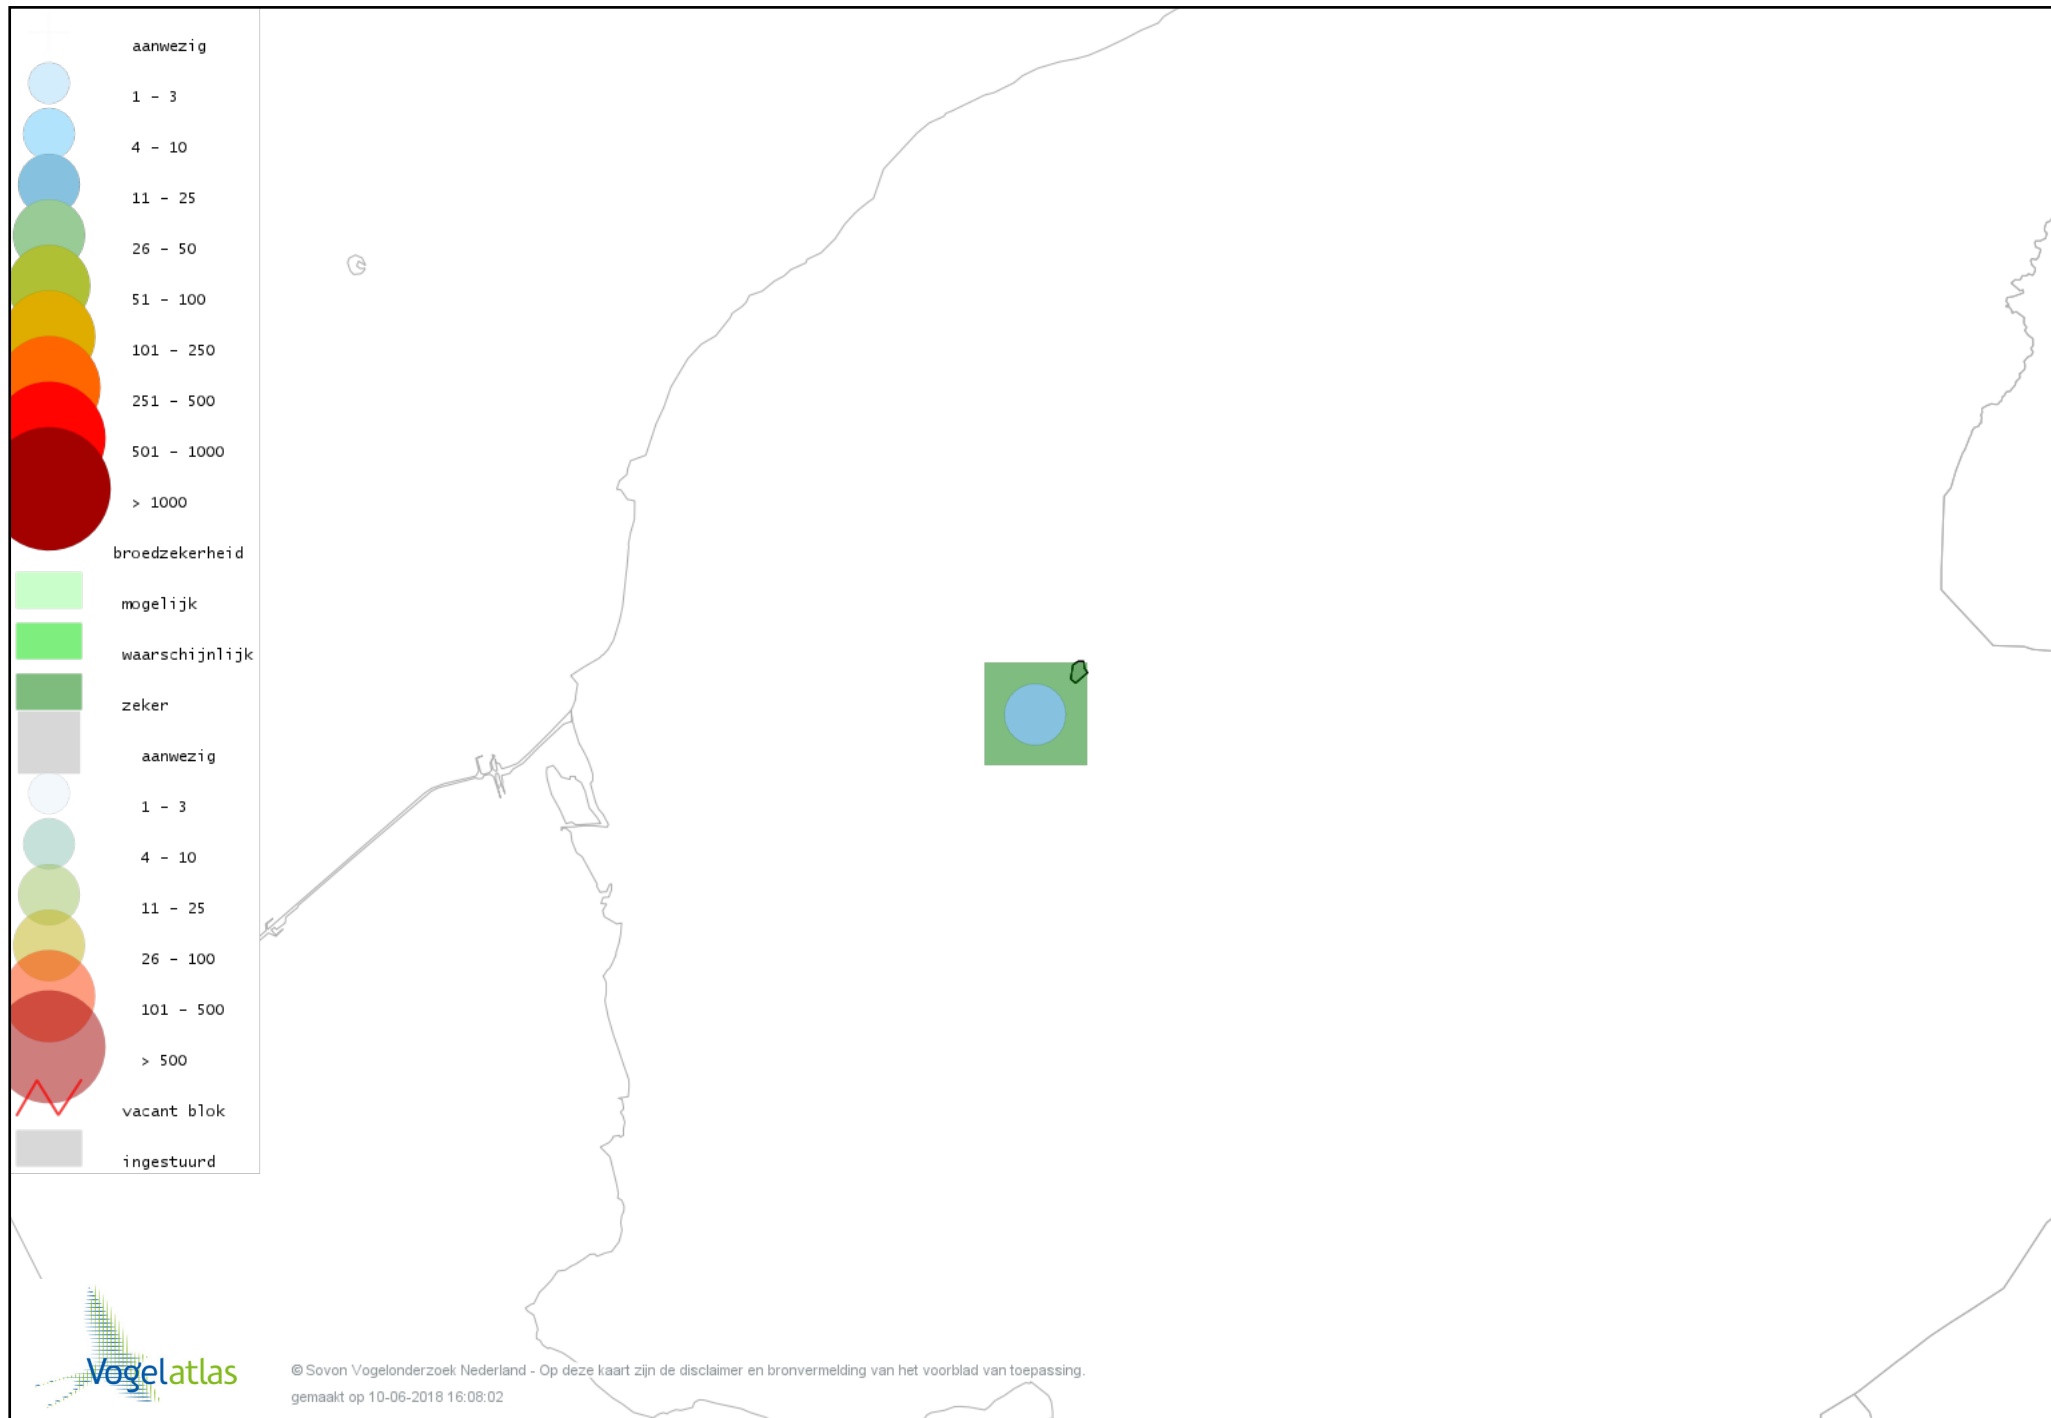

Ook worden in de kaarten de historische atlasresultaten (in rood) weergegeven.

Disclaimer

Deze verspreidingskaarten ondersteunen het completeren van de atlastellingen en verzamelen van aanvullende waarnemingen. De kaarten zijn nog niet volledig en kunnen fouten bevatten. Overname is toegestaan onder voorwaarde van bronvermelding (www.sovon.nl/vogelatlas)

De kleurtint (blauw) is de beste referentie voor de tot nu toe waargenomen aantalsklasse.

De stipgrootte is relatief. Vergelijk daarvoor de atlasblok grootte van de legenda met die van het kaartbeeld.

Voorlopige verspreidingskaart Knobbelzwaan broedseizoen