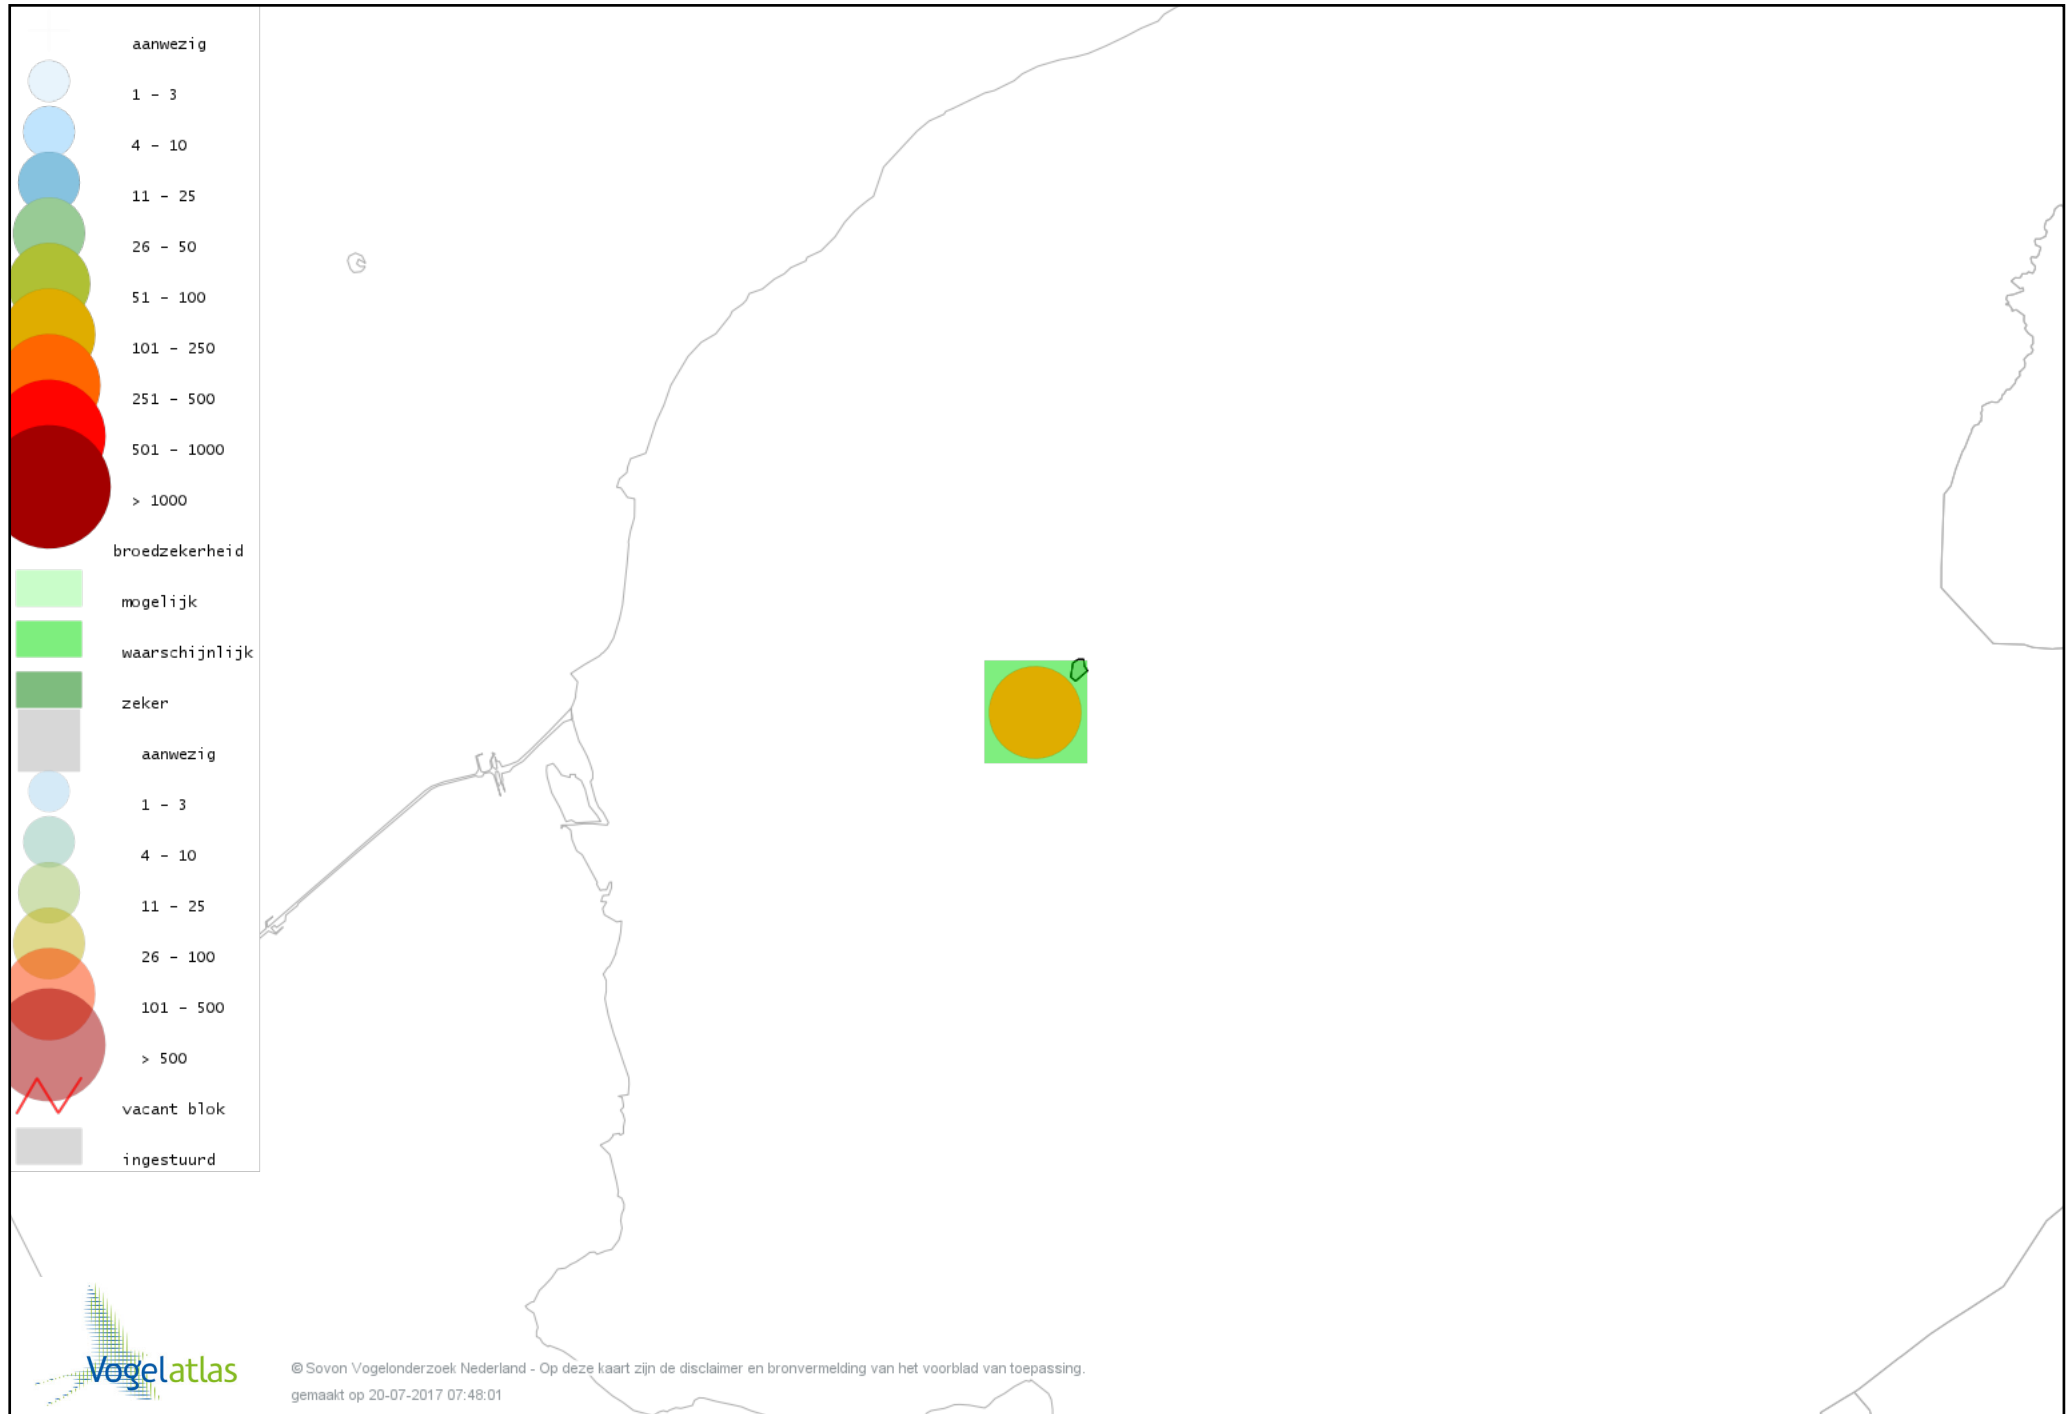

Voorlopige verspreidingskaart Huismus broedseizoen