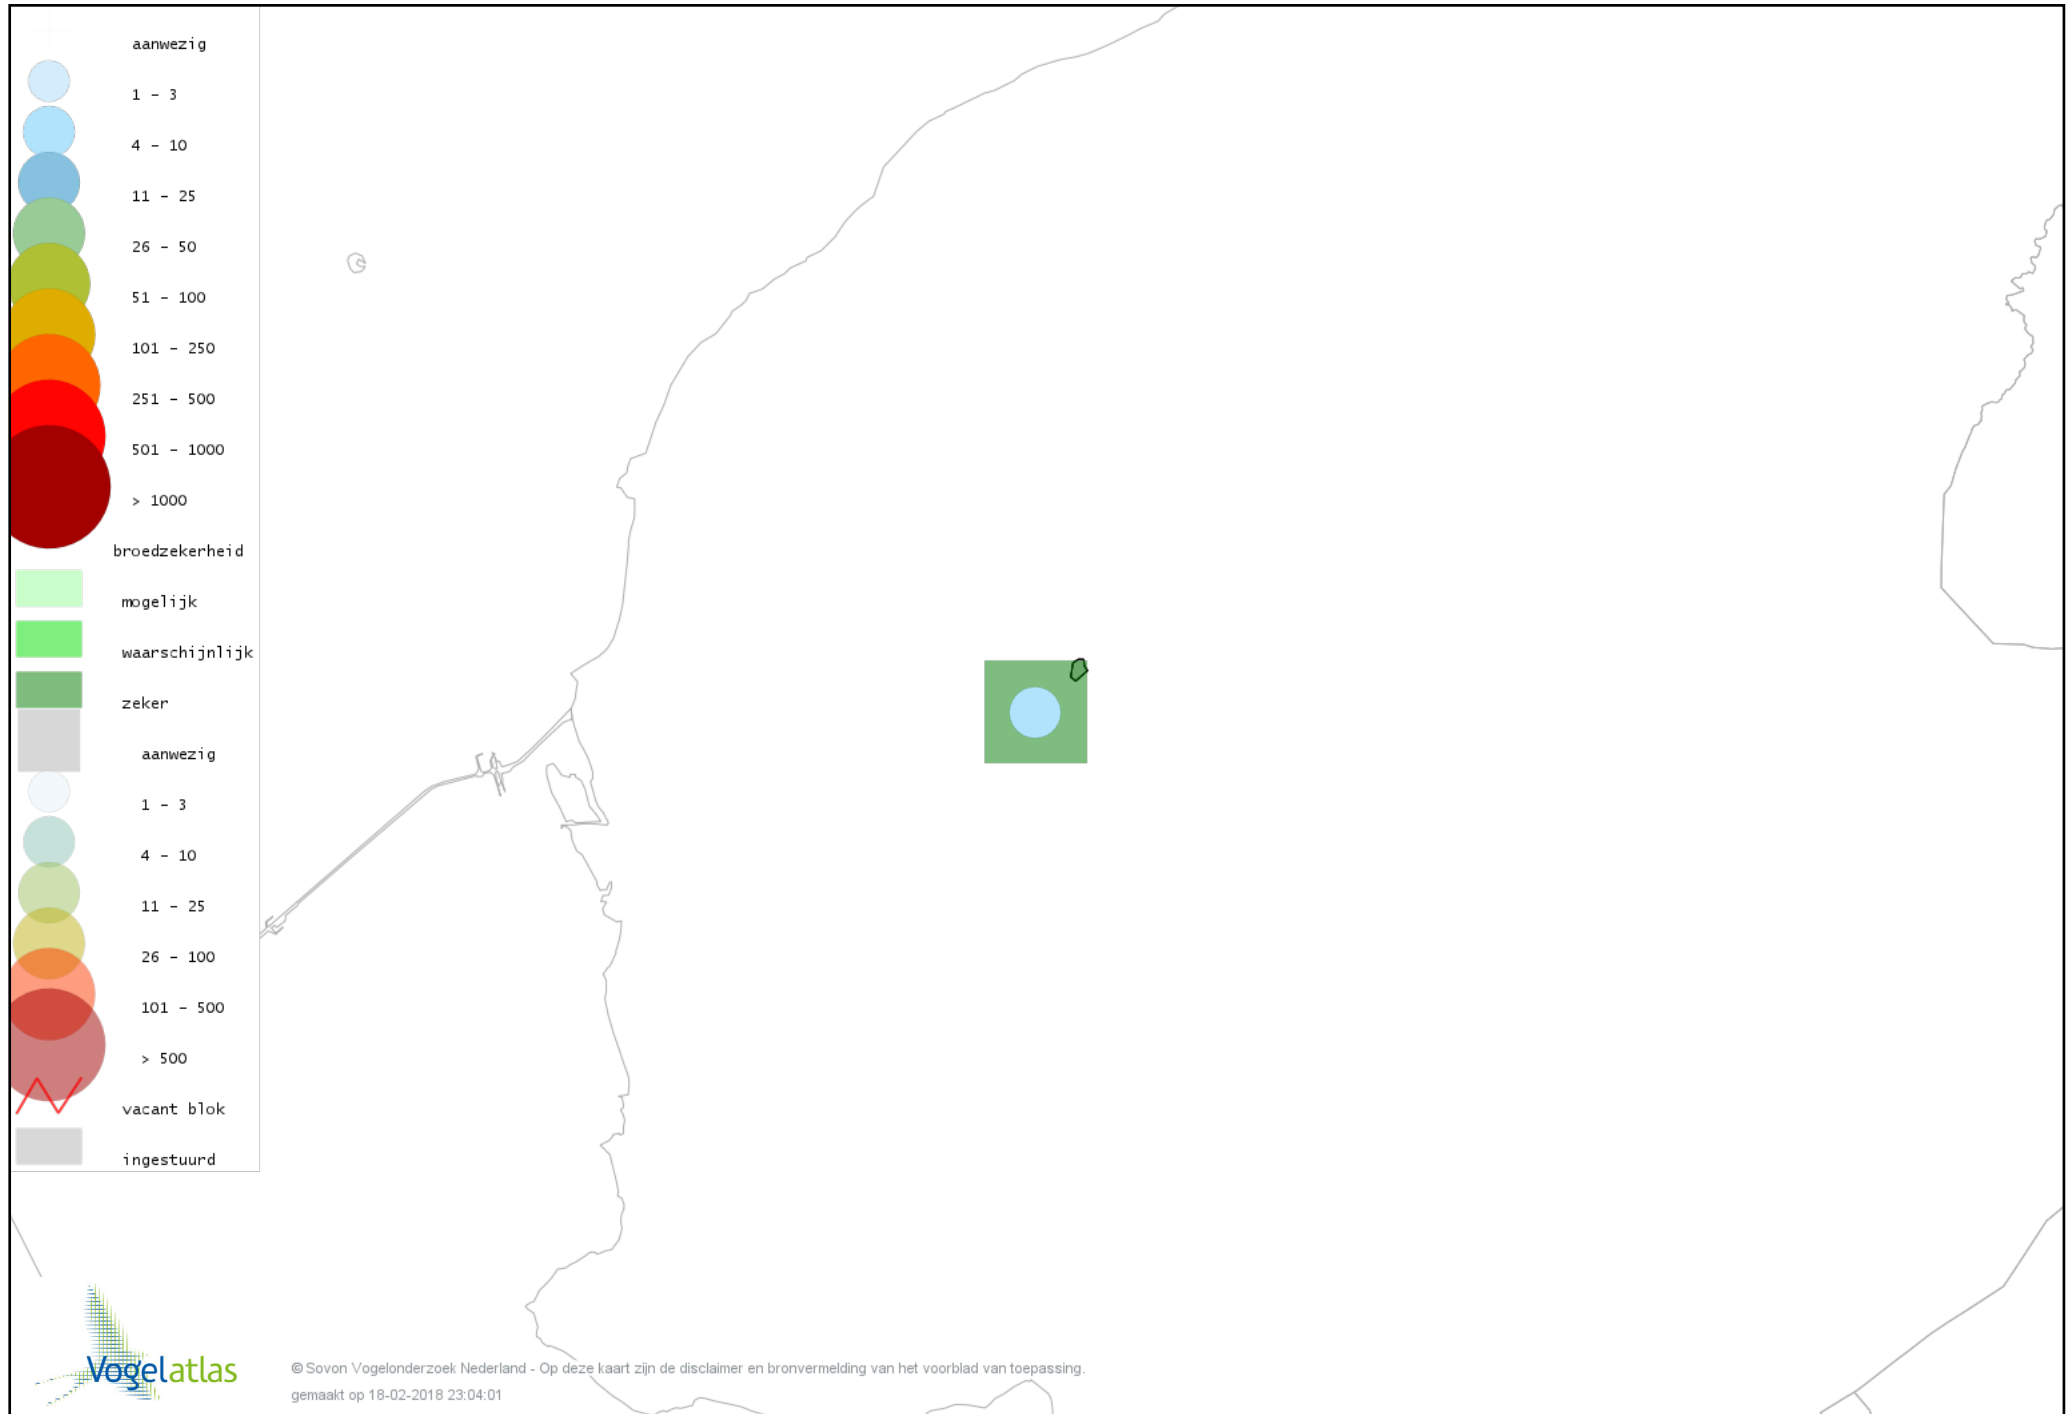

De kleurtint (blauw) is de beste referentie voor de tot nu toe waargenomen aantalsklasse.

De stipgrootte is relatief. Vergelijk daarvoor de atlasblok grootte van de legenda met die van het kaartbeeld.

Voorlopige verspreidingskaart Knobbelzwaan broedseizoen

Voorlopige verspreidingskaart Grauwe Gans broedseizoen

Voorlopige verspreidingskaart Brandgans broedseizoen

Voorlopige verspreidingskaart Bergeend broedseizoen

Voorlopige verspreidingskaart Kuifeend broedseizoen

Voorlopige verspreidingskaart Krakeend broedseizoen

Voorlopige verspreidingskaart Slobeend broedseizoen

Voorlopige verspreidingskaart Wilde Eend broedseizoen

Voorlopige verspreidingskaart Zomertaling broedseizoen