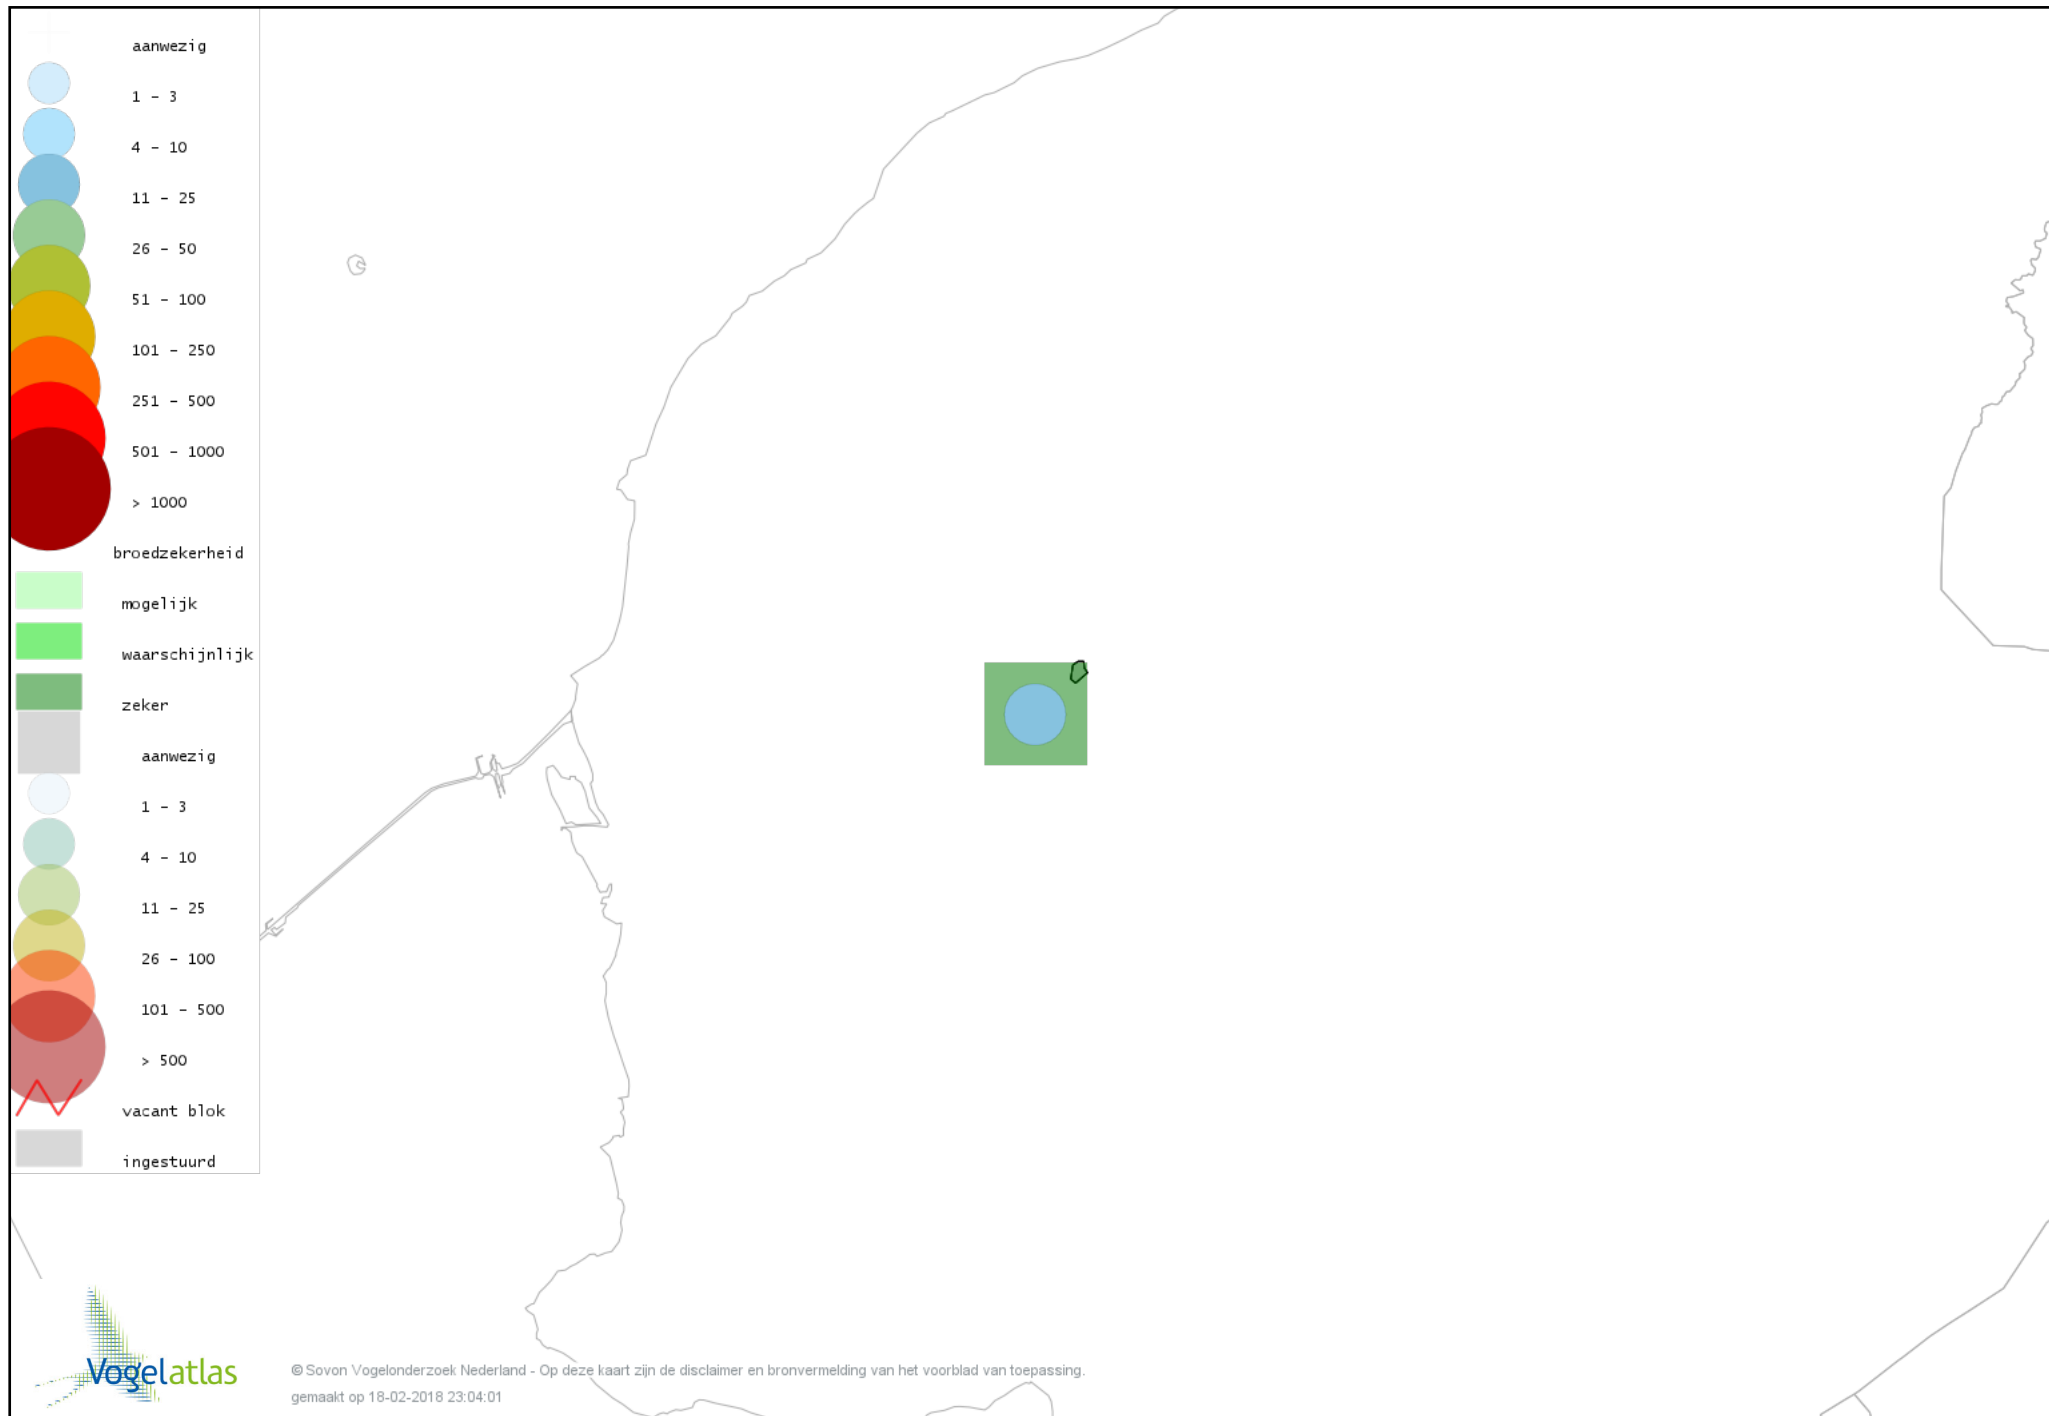

De kleurtint (blauw) is de beste referentie voor de tot nu toe waargenomen aantalsklasse.

De stipgrootte is relatief. Vergelijk daarvoor de atlasblok grootte van de legenda met die van het kaartbeeld.

Voorlopige verspreidingskaart Knobbelzwaan broedseizoen

Voorlopige verspreidingskaart Grauwe Gans broedseizoen

Voorlopige verspreidingskaart Brandgans broedseizoen

Voorlopige verspreidingskaart Bergeend broedseizoen

Voorlopige verspreidingskaart Kuifeend broedseizoen

Voorlopige verspreidingskaart Krakeend broedseizoen

Voorlopige verspreidingskaart Slobeend broedseizoen

Voorlopige verspreidingskaart Wilde Eend broedseizoen

Voorlopige verspreidingskaart Zomertaling broedseizoen