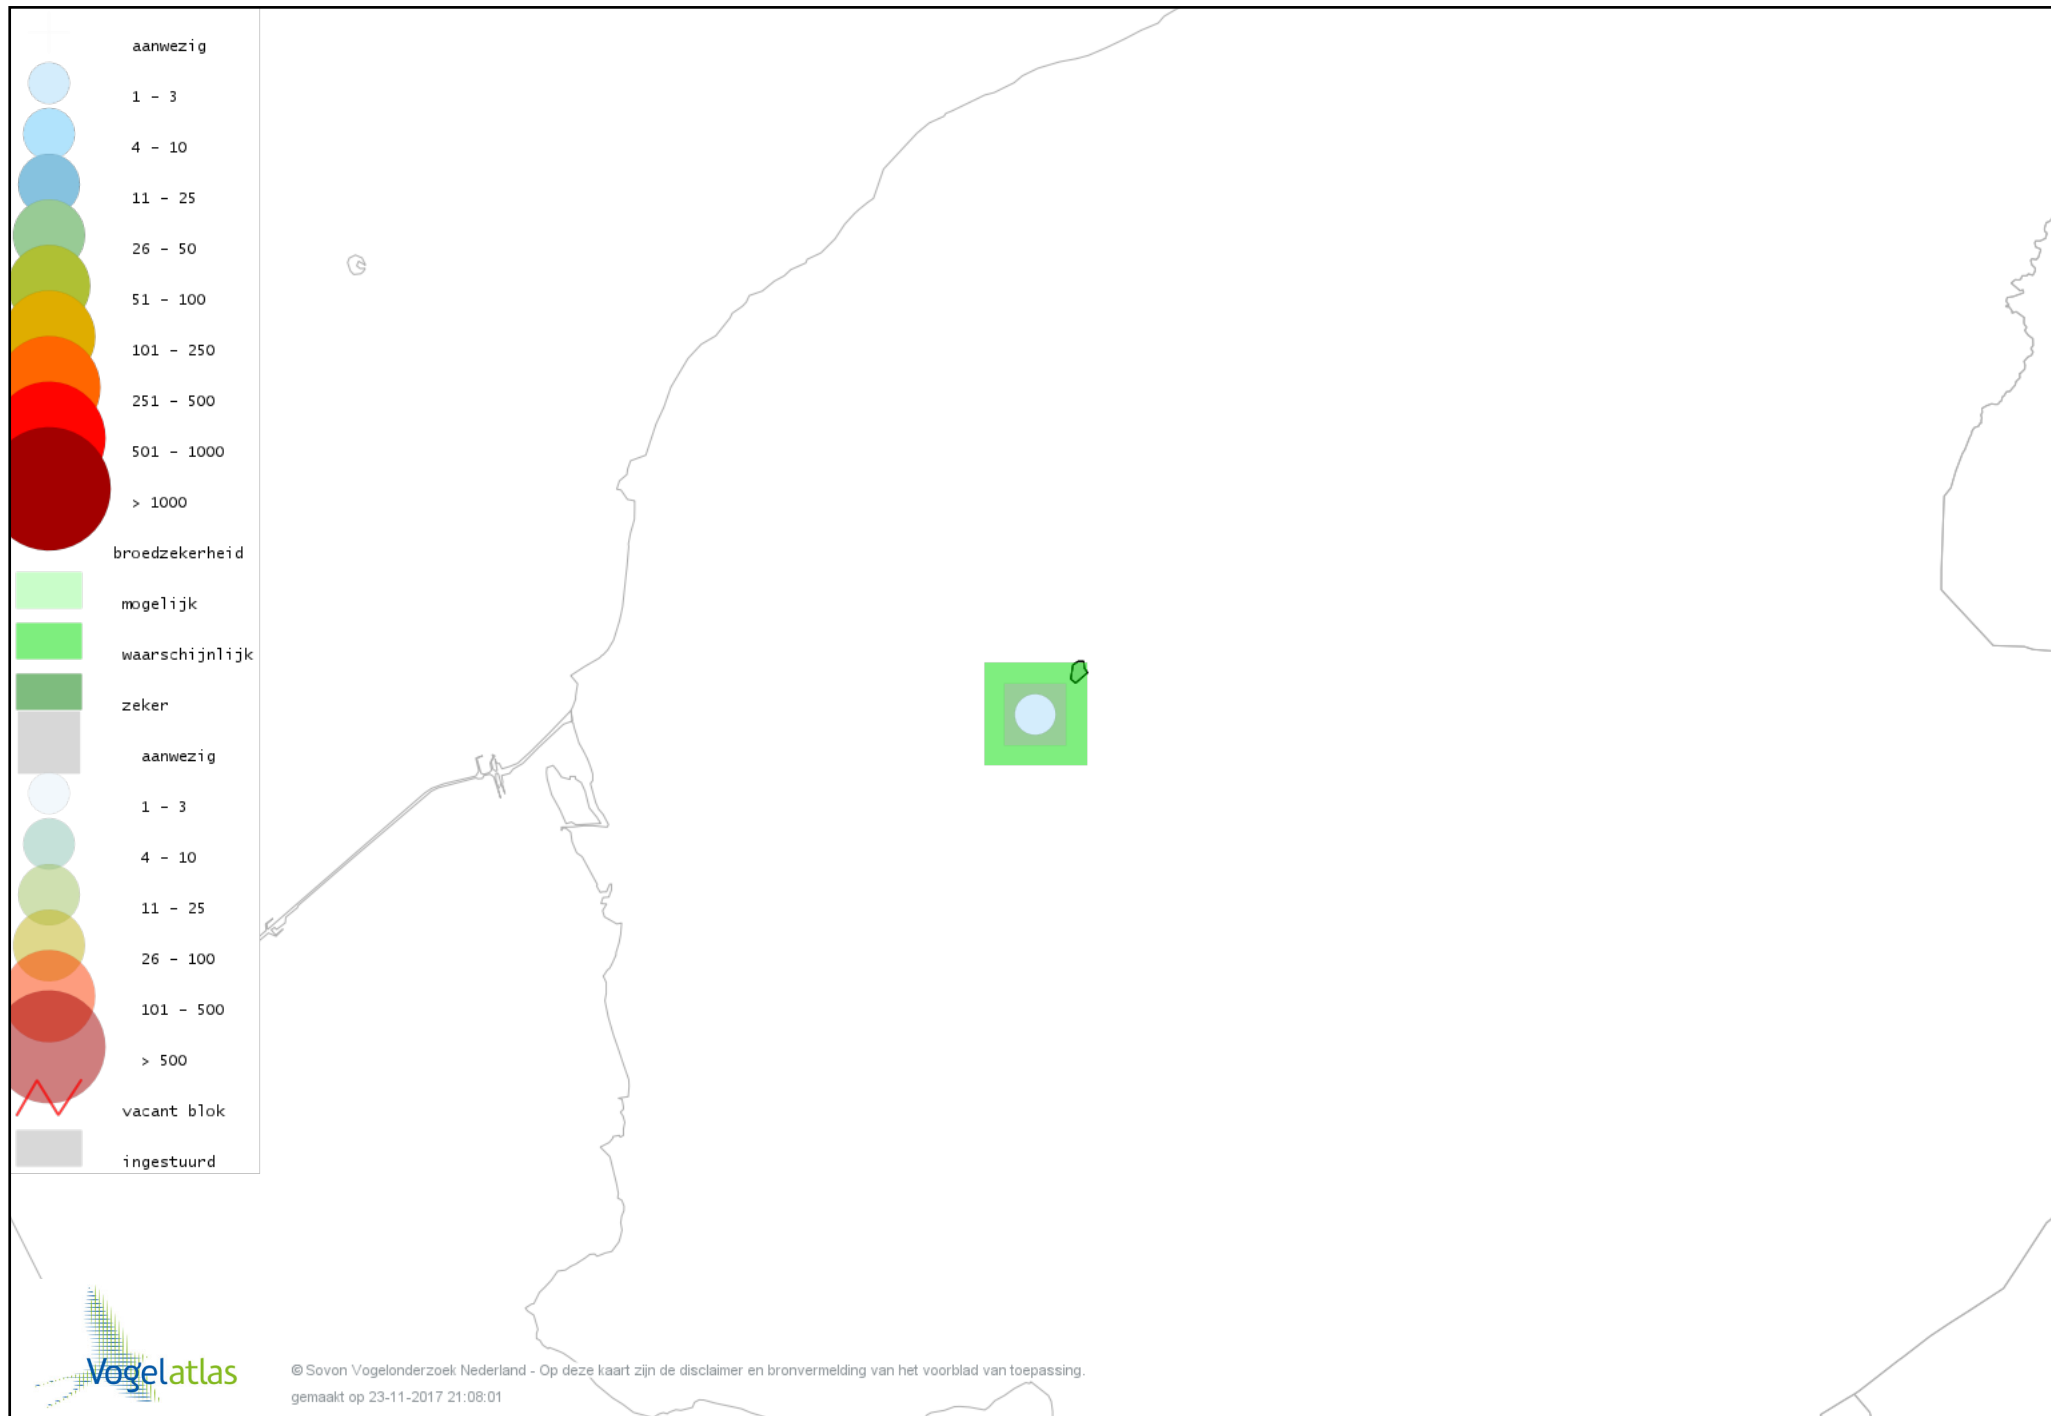

Voorlopige verspreidingskaart Merel broedseizoen

Voorlopige verspreidingskaart Zanglijster broedseizoen

Voorlopige verspreidingskaart Grauwe Vliegenvanger broedseizoen

Voorlopige verspreidingskaart Roodborst broedseizoen

Voorlopige verspreidingskaart Huismus broedseizoen

Voorlopige verspreidingskaart Ringmus broedseizoen

Voorlopige verspreidingskaart Gele Kwikstaart broedseizoen

Voorlopige verspreidingskaart Witte Kwikstaart broedseizoen

Voorlopige verspreidingskaart Graspieper broedseizoen

Voorlopige verspreidingskaart Vink broedseizoen

Voorlopige verspreidingskaart Groenling broedseizoen

Voorlopige verspreidingskaart Putter broedseizoen

Voorlopige verspreidingskaart Rietgors broedseizoen