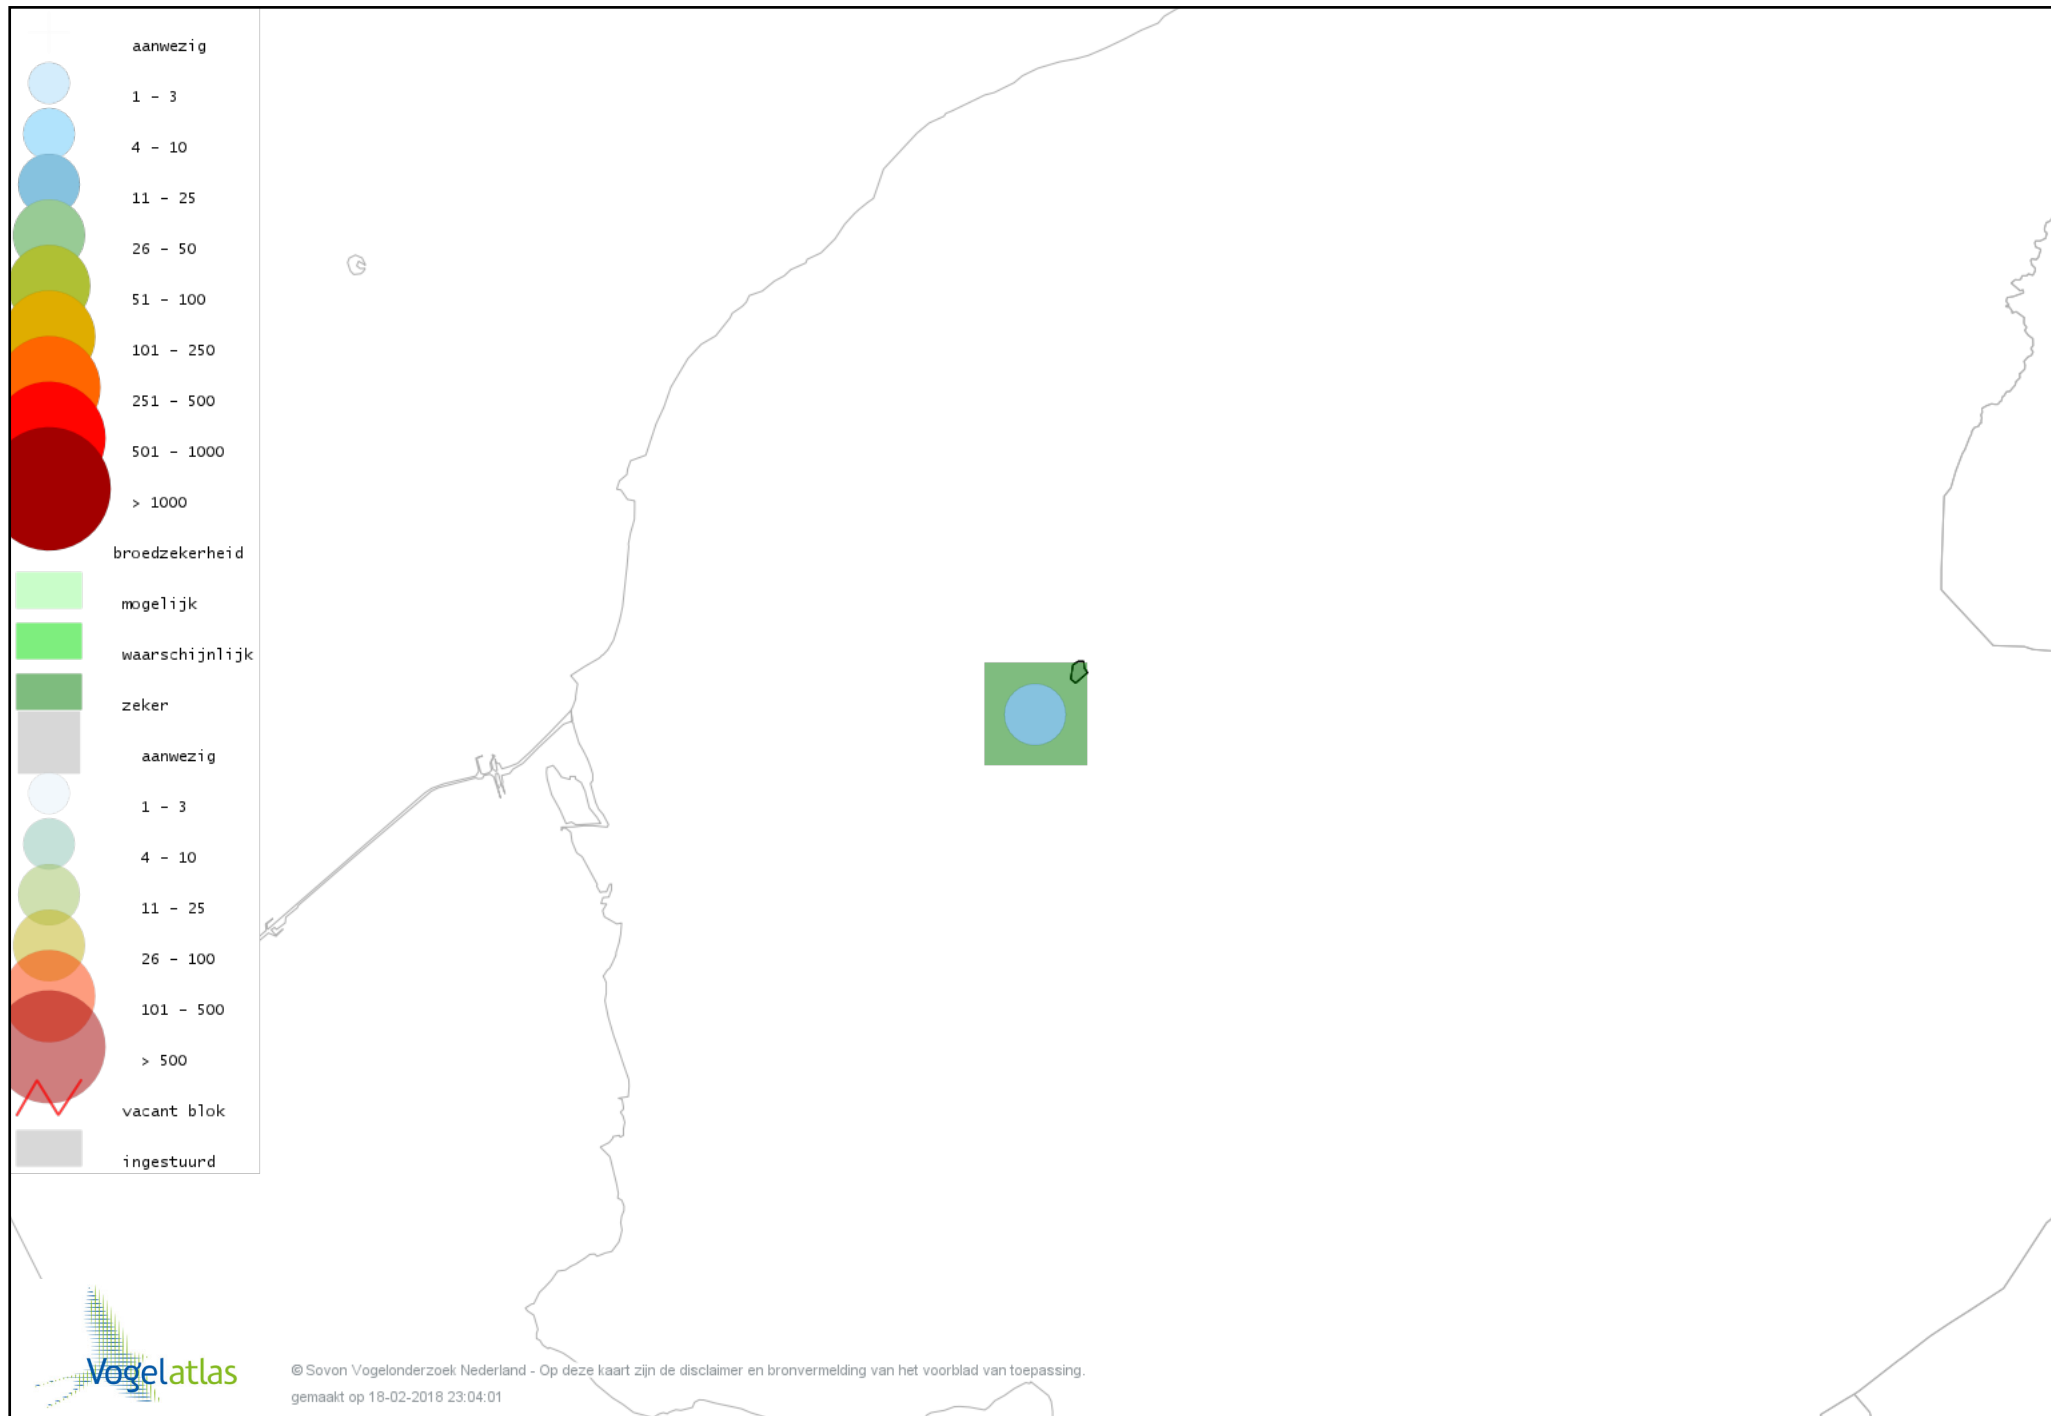

Ook worden in de kaarten de historische atlasresultaten (in rood) weergegeven.

Disclaimer

Deze verspreidingskaarten ondersteunen het completeren van de atlastellingen en verzamelen van aanvullende waarnemingen. De kaarten zijn nog niet volledig en kunnen fouten bevatten. Overname is toegestaan onder voorwaarde van bronvermelding (www.sovon.nl/vogelatlas)

De kleurtint (blauw) is de beste referentie voor de tot nu toe waargenomen aantalsklasse.

De stipgrootte is relatief. Vergelijk daarvoor de atlasblok grootte van de legenda met die van het kaartbeeld.

Voorlopige verspreidingskaart Knobbelzwaan broedseizoen