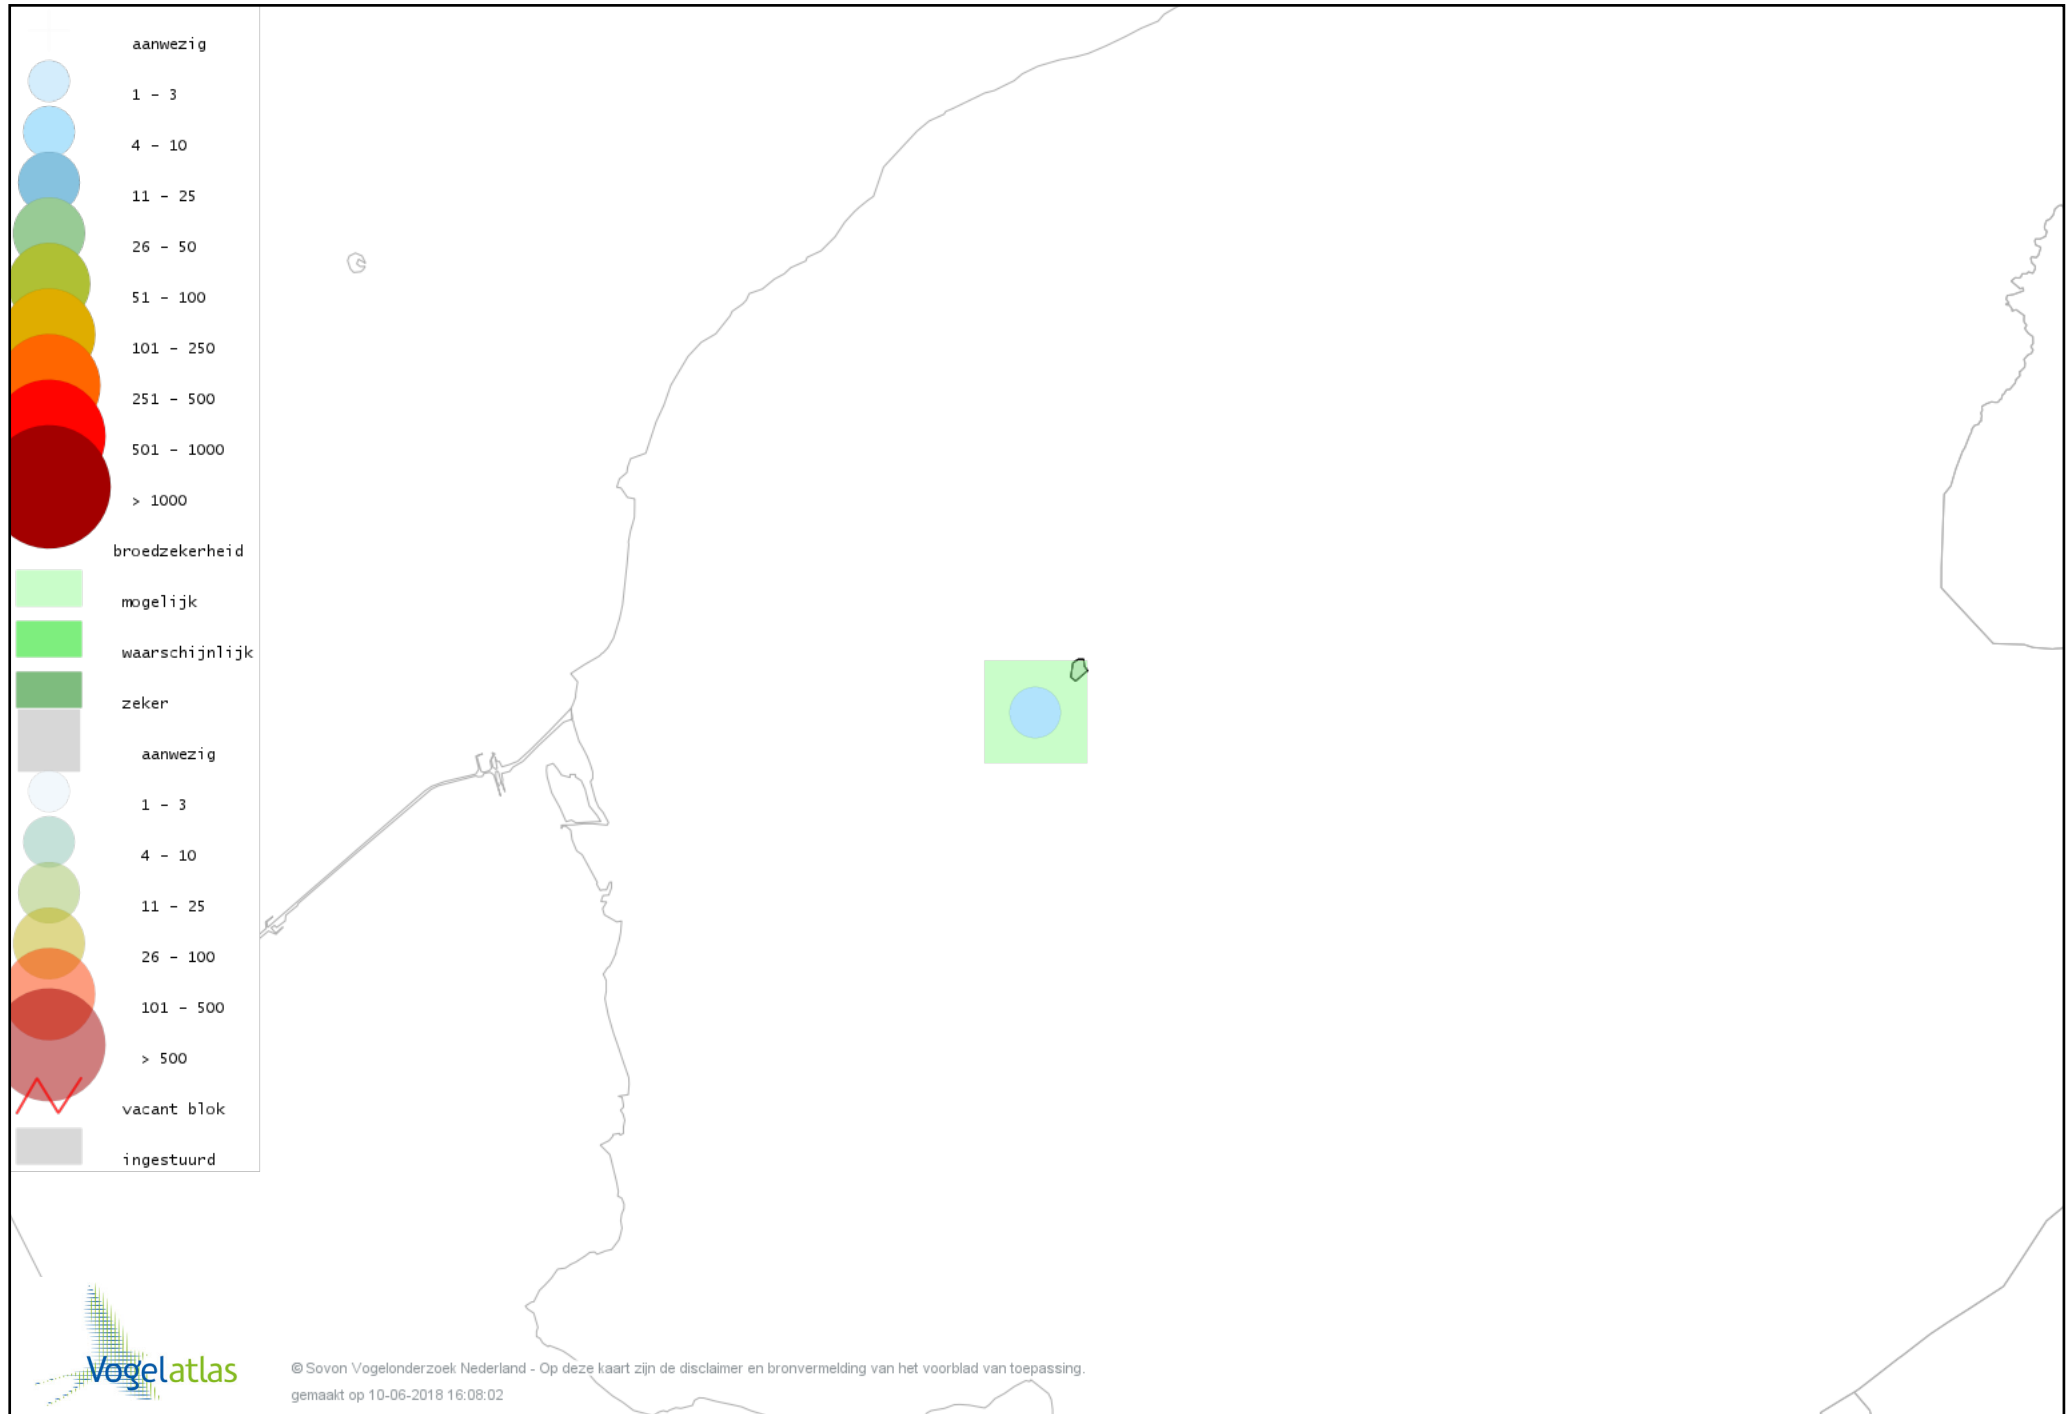

Voorlopige verspreidingskaart Boomvalk broedseizoen

Voorlopige verspreidingskaart Waterhoen broedseizoen

Voorlopige verspreidingskaart Meerkoet broedseizoen

Voorlopige verspreidingskaart Scholekster broedseizoen

Voorlopige verspreidingskaart Kluut broedseizoen

Voorlopige verspreidingskaart Kievit broedseizoen

Voorlopige verspreidingskaart Grutto broedseizoen

Voorlopige verspreidingskaart Wulp broedseizoen

Voorlopige verspreidingskaart Tureluur broedseizoen