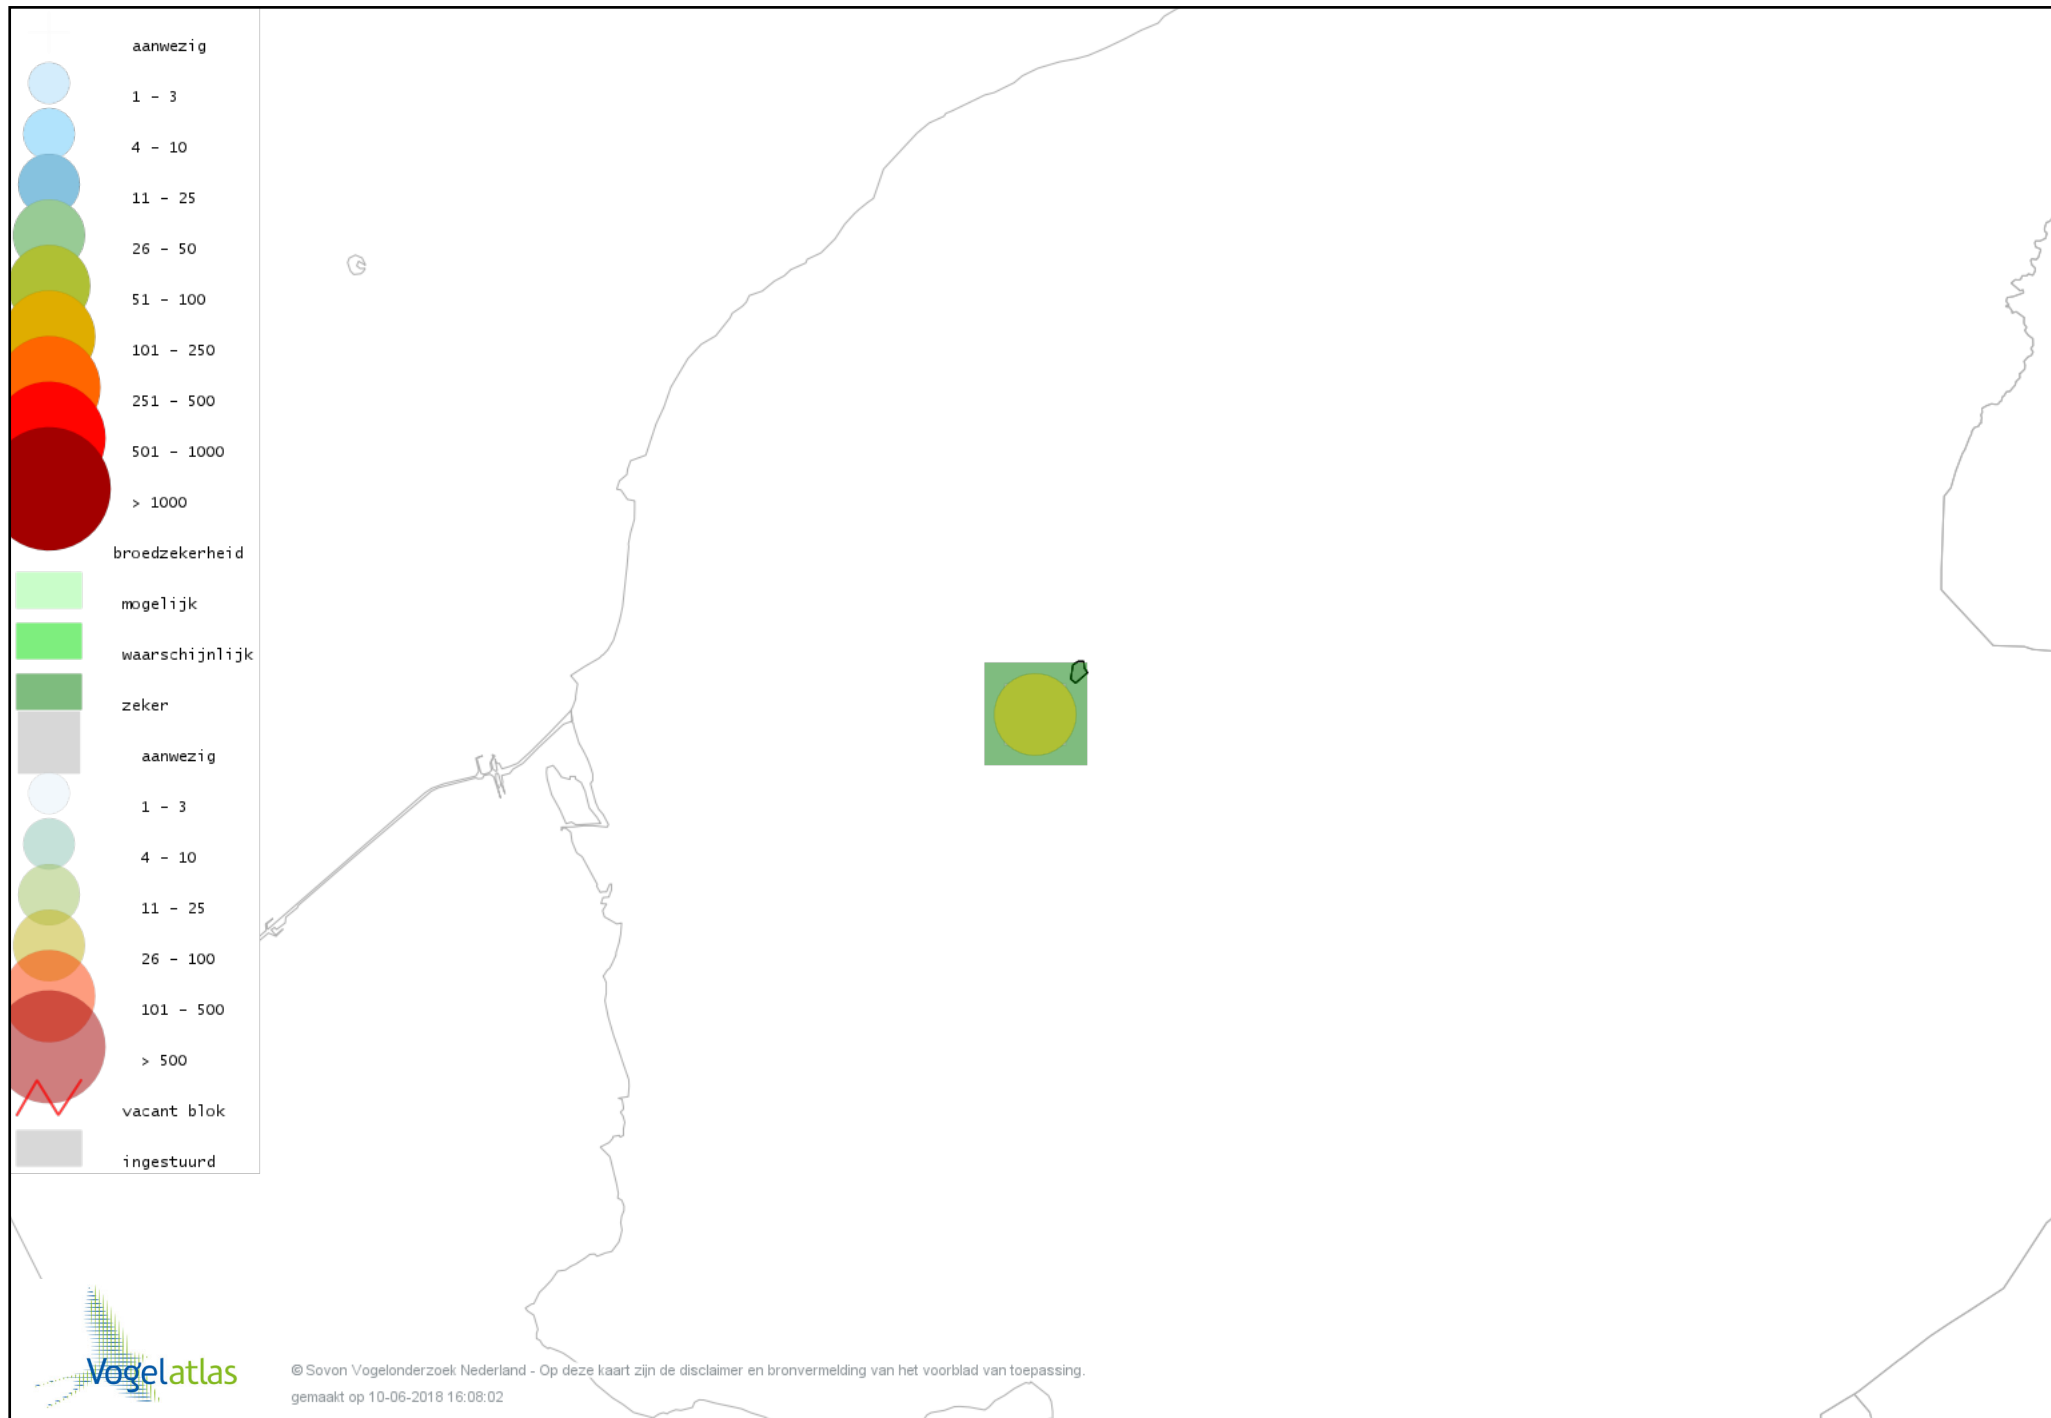

Voorlopige verspreidingskaart Kleine Karekiet broedseizoen

Voorlopige verspreidingskaart Rietzanger broedseizoen

Voorlopige verspreidingskaart Winterkoning broedseizoen

Voorlopige verspreidingskaart Spreeuw broedseizoen

Voorlopige verspreidingskaart Merel broedseizoen

Voorlopige verspreidingskaart Zanglijster broedseizoen

Voorlopige verspreidingskaart Grauwe Vliegenvanger broedseizoen

Voorlopige verspreidingskaart Roodborst broedseizoen