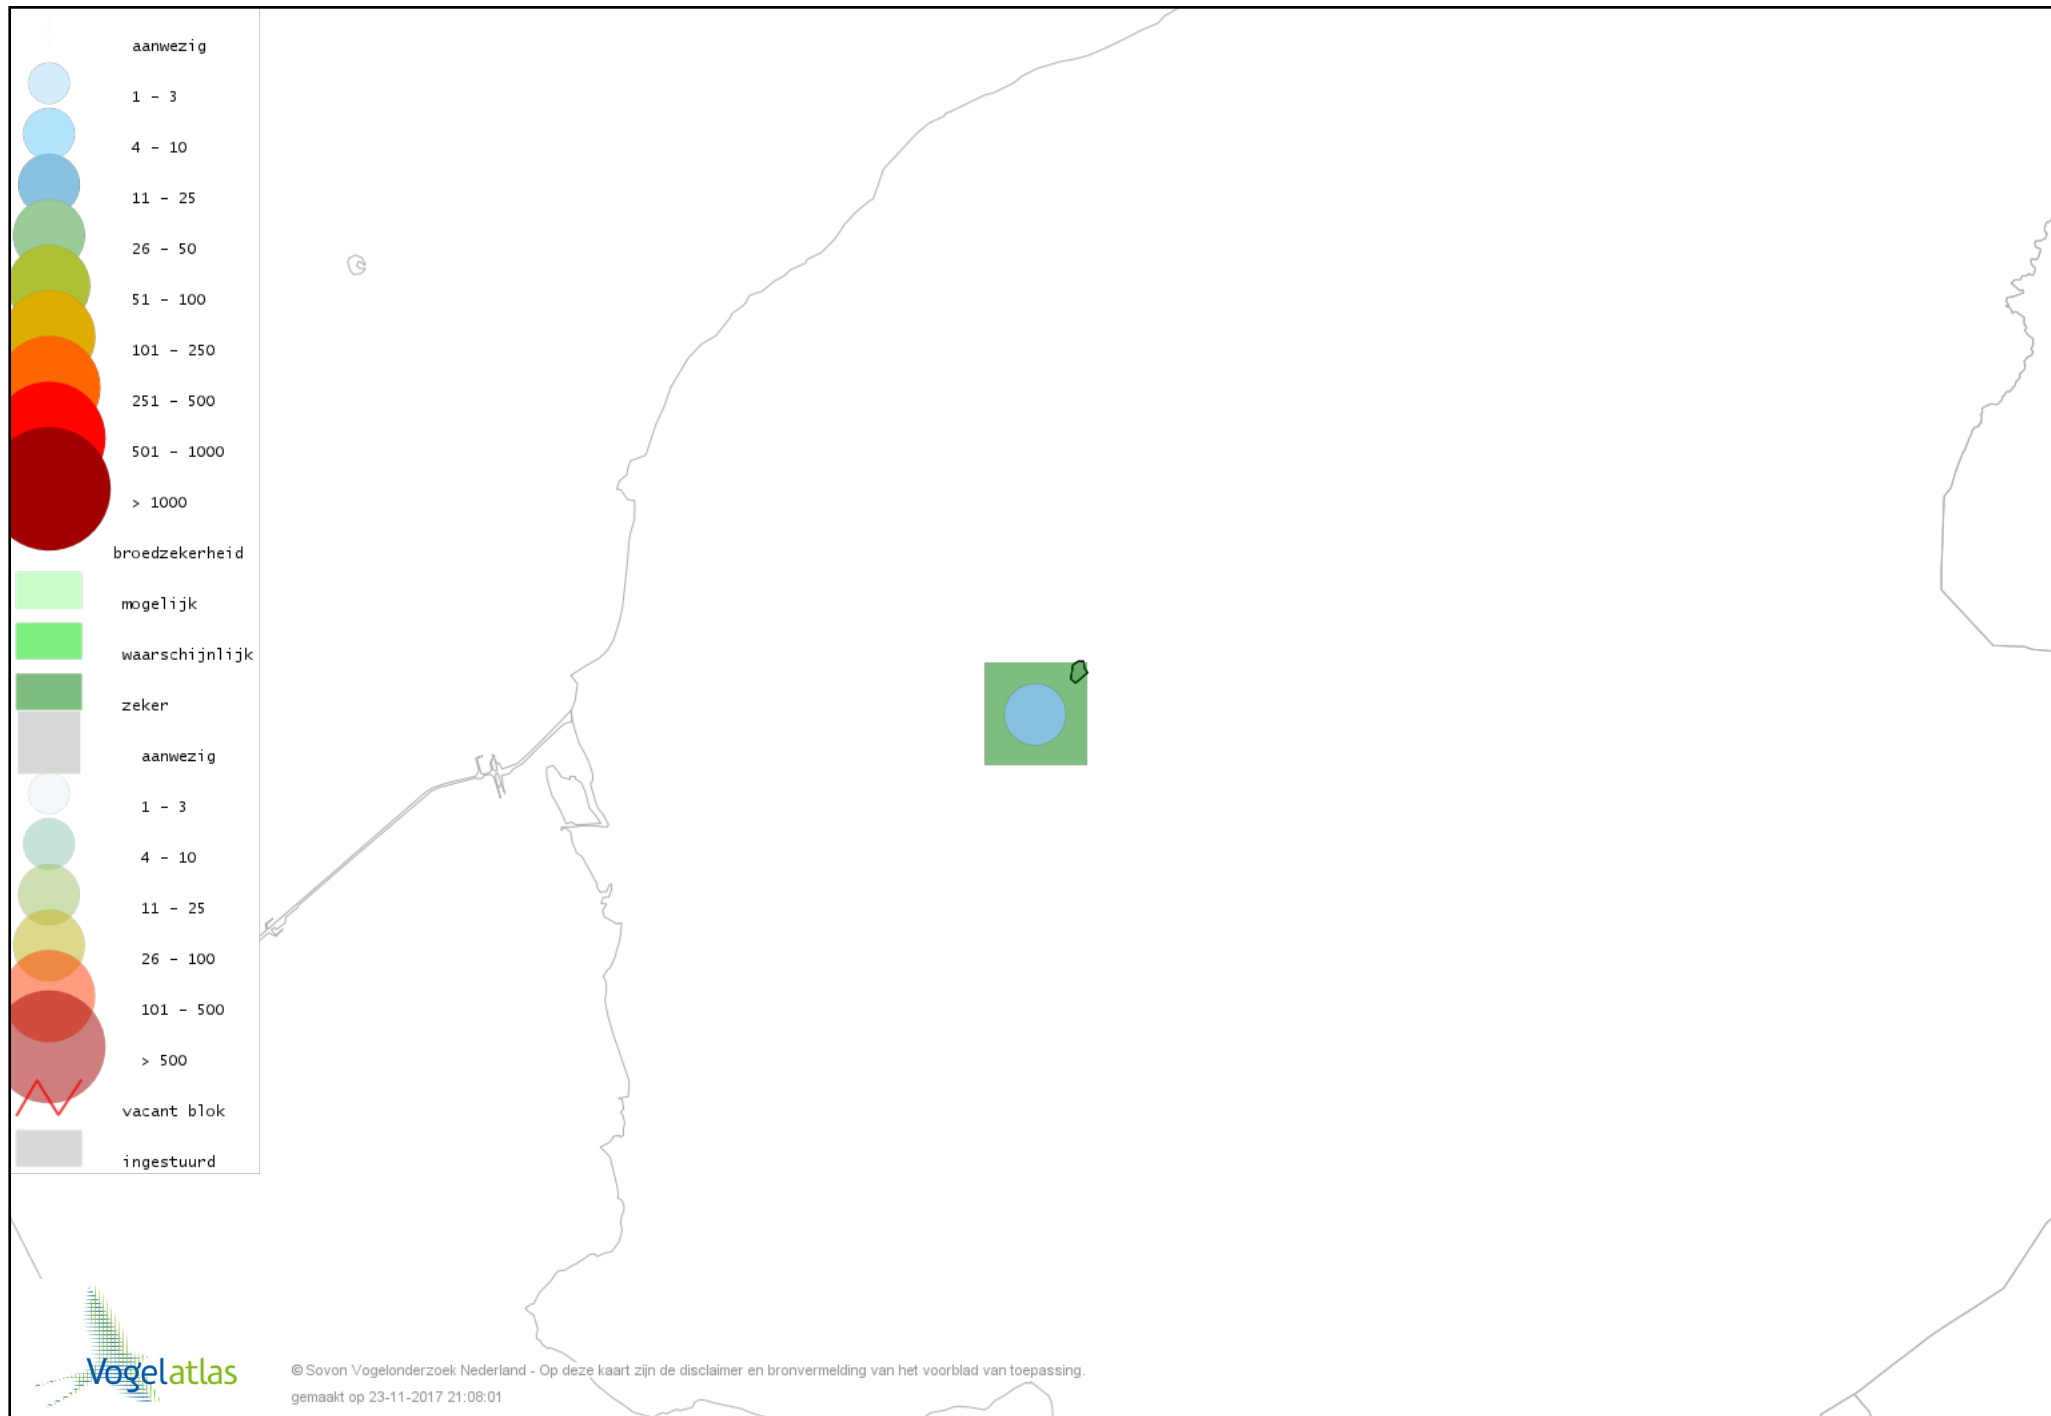

De kleurtint (blauw) is de beste referentie voor de tot nu toe waargenomen aantalsklasse.

De stipgrootte is relatief. Vergelijk daarvoor de atlasblok grootte van de legenda met die van het kaartbeeld.

Voorlopige verspreidingskaart Knobbelzwaan broedseizoen

Voorlopige verspreidingskaart Grauwe Gans broedseizoen

Voorlopige verspreidingskaart Brandgans broedseizoen

Voorlopige verspreidingskaart Bergeend broedseizoen

Voorlopige verspreidingskaart Kuifeend broedseizoen

Voorlopige verspreidingskaart Krakeend broedseizoen

Voorlopige verspreidingskaart Slobeend broedseizoen

Voorlopige verspreidingskaart Wilde Eend broedseizoen

Voorlopige verspreidingskaart Zomertaling broedseizoen