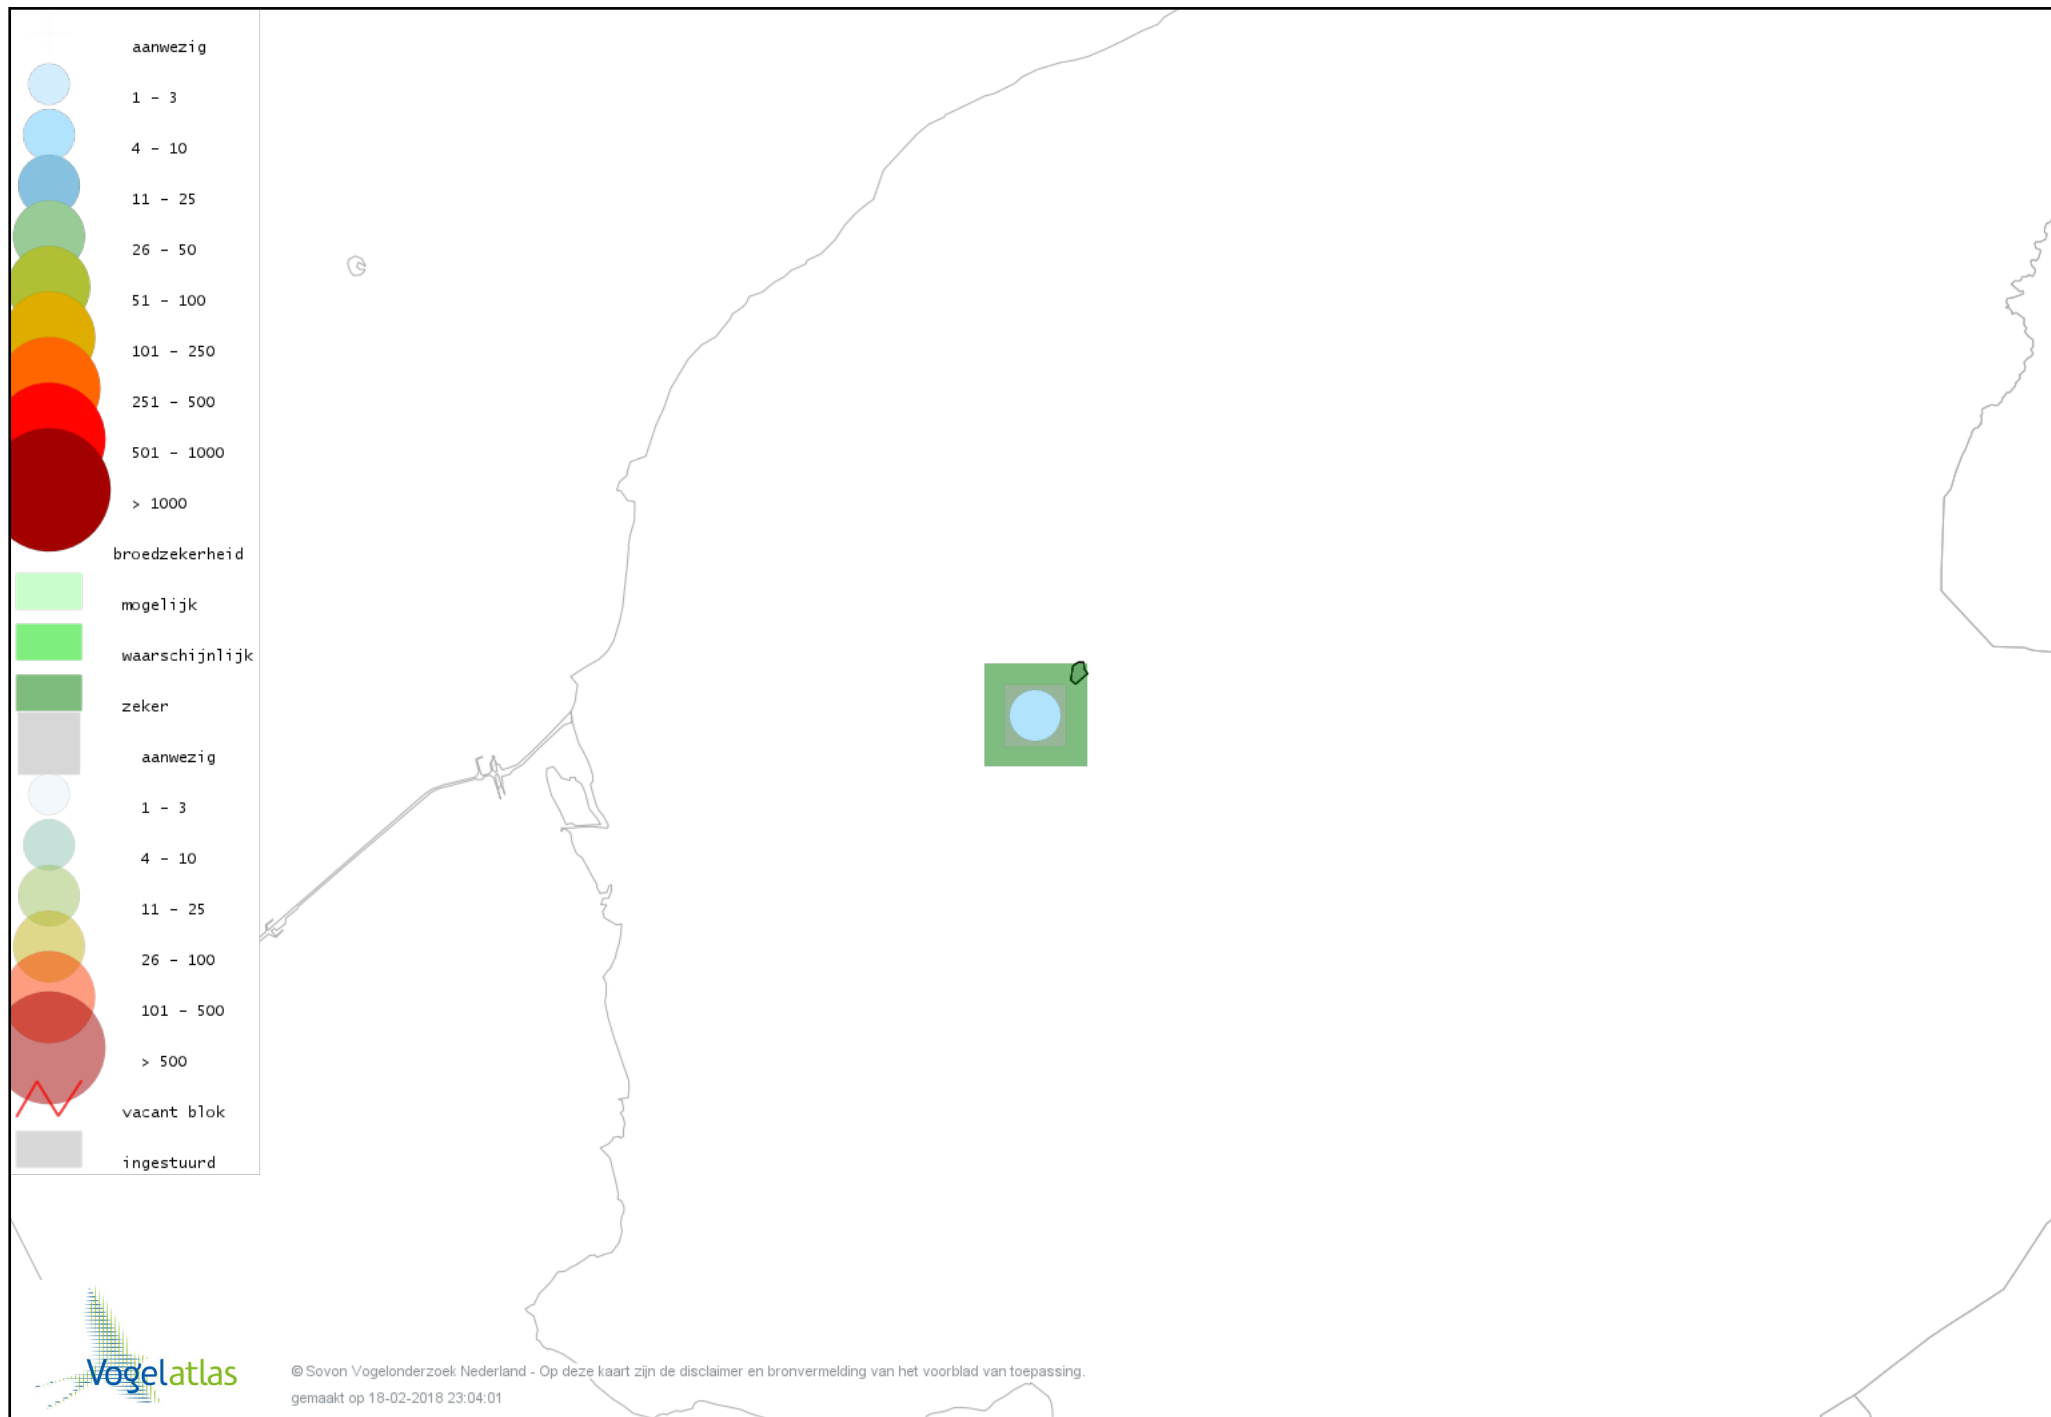

Voorlopige verspreidingskaart Ransuil broedseizoen

Voorlopige verspreidingskaart Ekster broedseizoen

Voorlopige verspreidingskaart Kauw broedseizoen

Voorlopige verspreidingskaart Roek broedseizoen

Voorlopige verspreidingskaart Zwarte Kraai broedseizoen