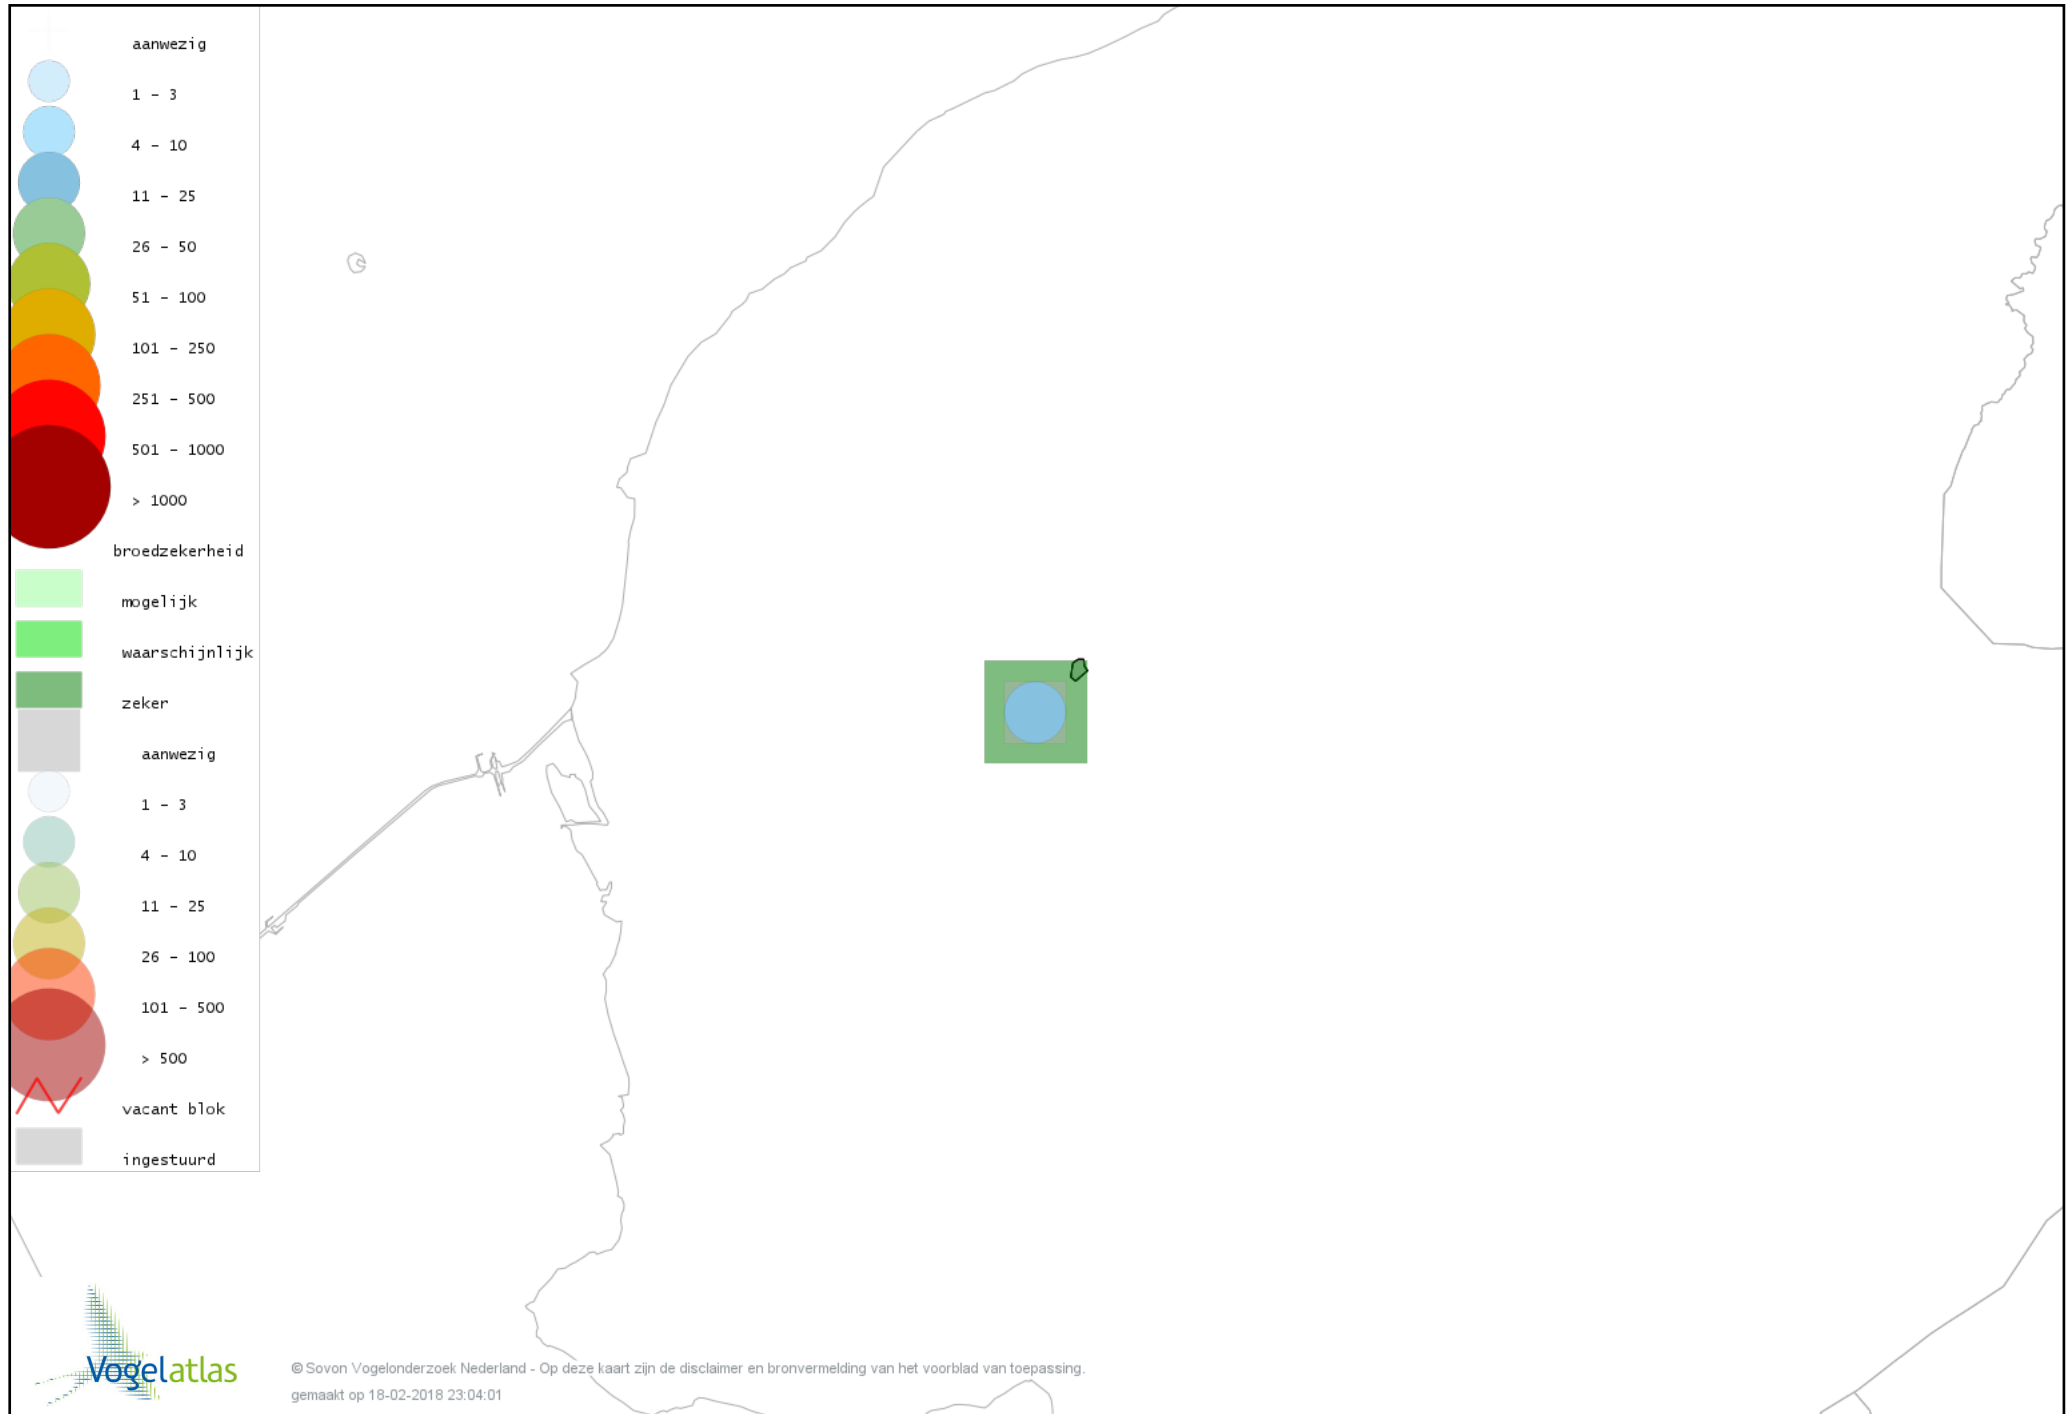

Voorlopige verspreidingskaart Merel broedseizoen

Voorlopige verspreidingskaart Zanglijster broedseizoen

Voorlopige verspreidingskaart Grauwe Vliegenvanger broedseizoen

Voorlopige verspreidingskaart Roodborst broedseizoen

Voorlopige verspreidingskaart Huismus broedseizoen

Voorlopige verspreidingskaart Ringmus broedseizoen

Voorlopige verspreidingskaart Gele Kwikstaart broedseizoen

Voorlopige verspreidingskaart Witte Kwikstaart broedseizoen

Voorlopige verspreidingskaart Graspieper broedseizoen

Voorlopige verspreidingskaart Vink broedseizoen

Voorlopige verspreidingskaart Groenling broedseizoen

Voorlopige verspreidingskaart Putter broedseizoen

Voorlopige verspreidingskaart Rietgors broedseizoen