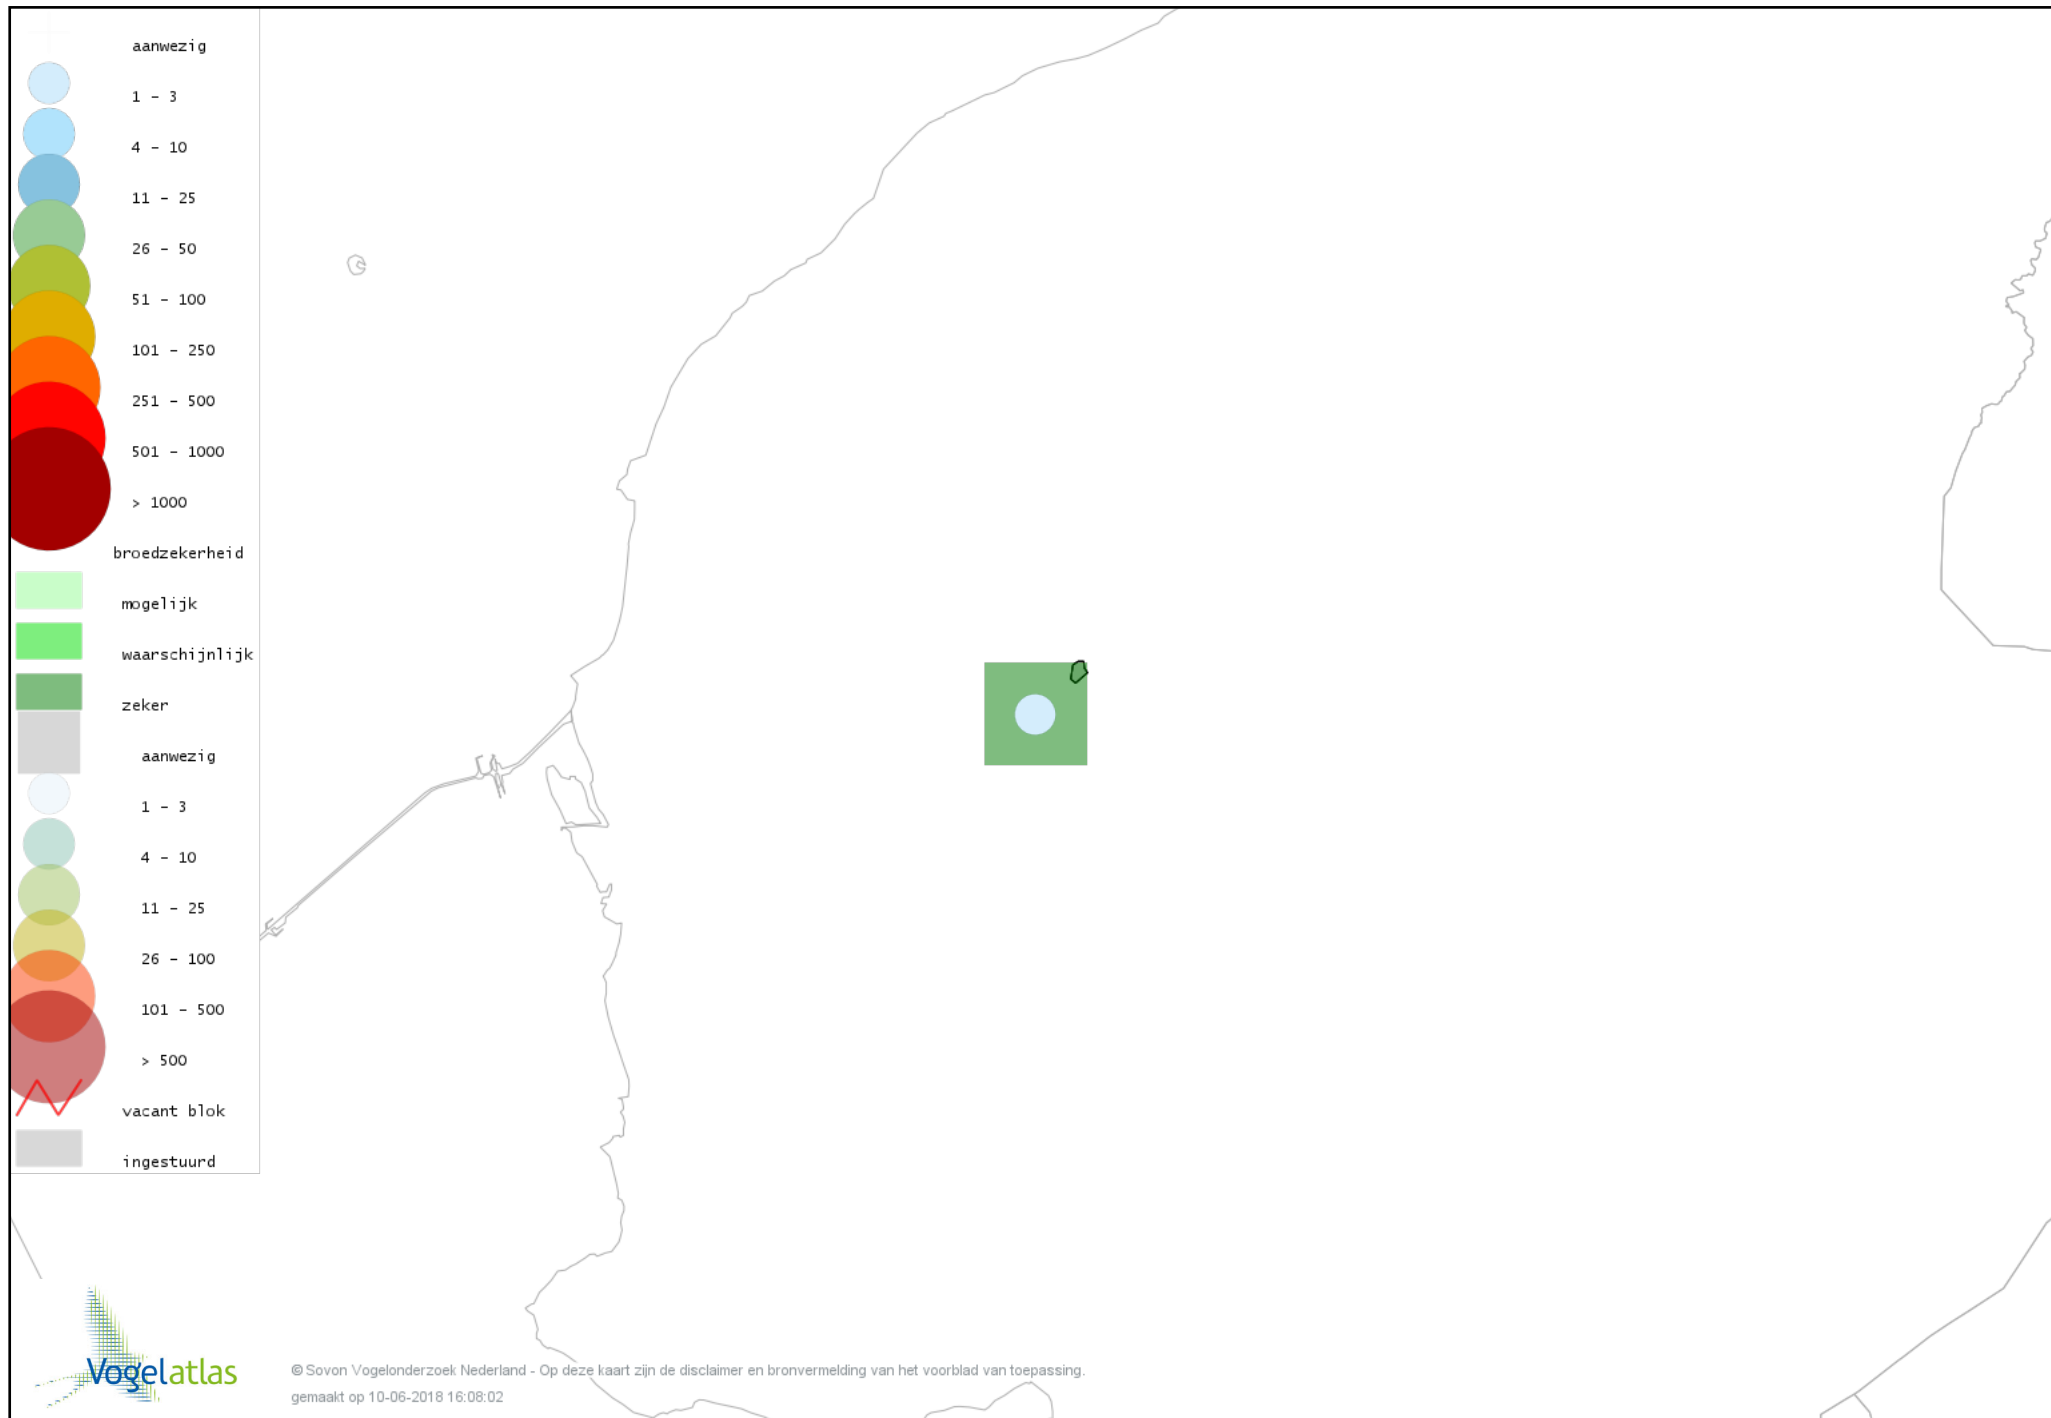

De kleurtint (blauw) is de beste referentie voor de tot nu toe waargenomen aantalsklasse.

De stipgrootte is relatief. Vergelijk daarvoor de atlasblok grootte van de legenda met die van het kaartbeeld.

Voorlopige verspreidingskaart Knobbelzwaan broedseizoen

Voorlopige verspreidingskaart Krakeend broedseizoen

Voorlopige verspreidingskaart Slobeend broedseizoen

Voorlopige verspreidingskaart Wilde Eend broedseizoen

Voorlopige verspreidingskaart Zomertaling broedseizoen

Voorlopige verspreidingskaart Fuut broedseizoen

Voorlopige verspreidingskaart Bruine Kiekendief broedseizoen

Voorlopige verspreidingskaart Buizerd broedseizoen

Voorlopige verspreidingskaart Torenvalk broedseizoen

Voorlopige verspreidingskaart Boomvalk broedseizoen

Voorlopige verspreidingskaart Waterhoen broedseizoen

Voorlopige verspreidingskaart Meerkoet broedseizoen

Voorlopige verspreidingskaart Scholekster broedseizoen