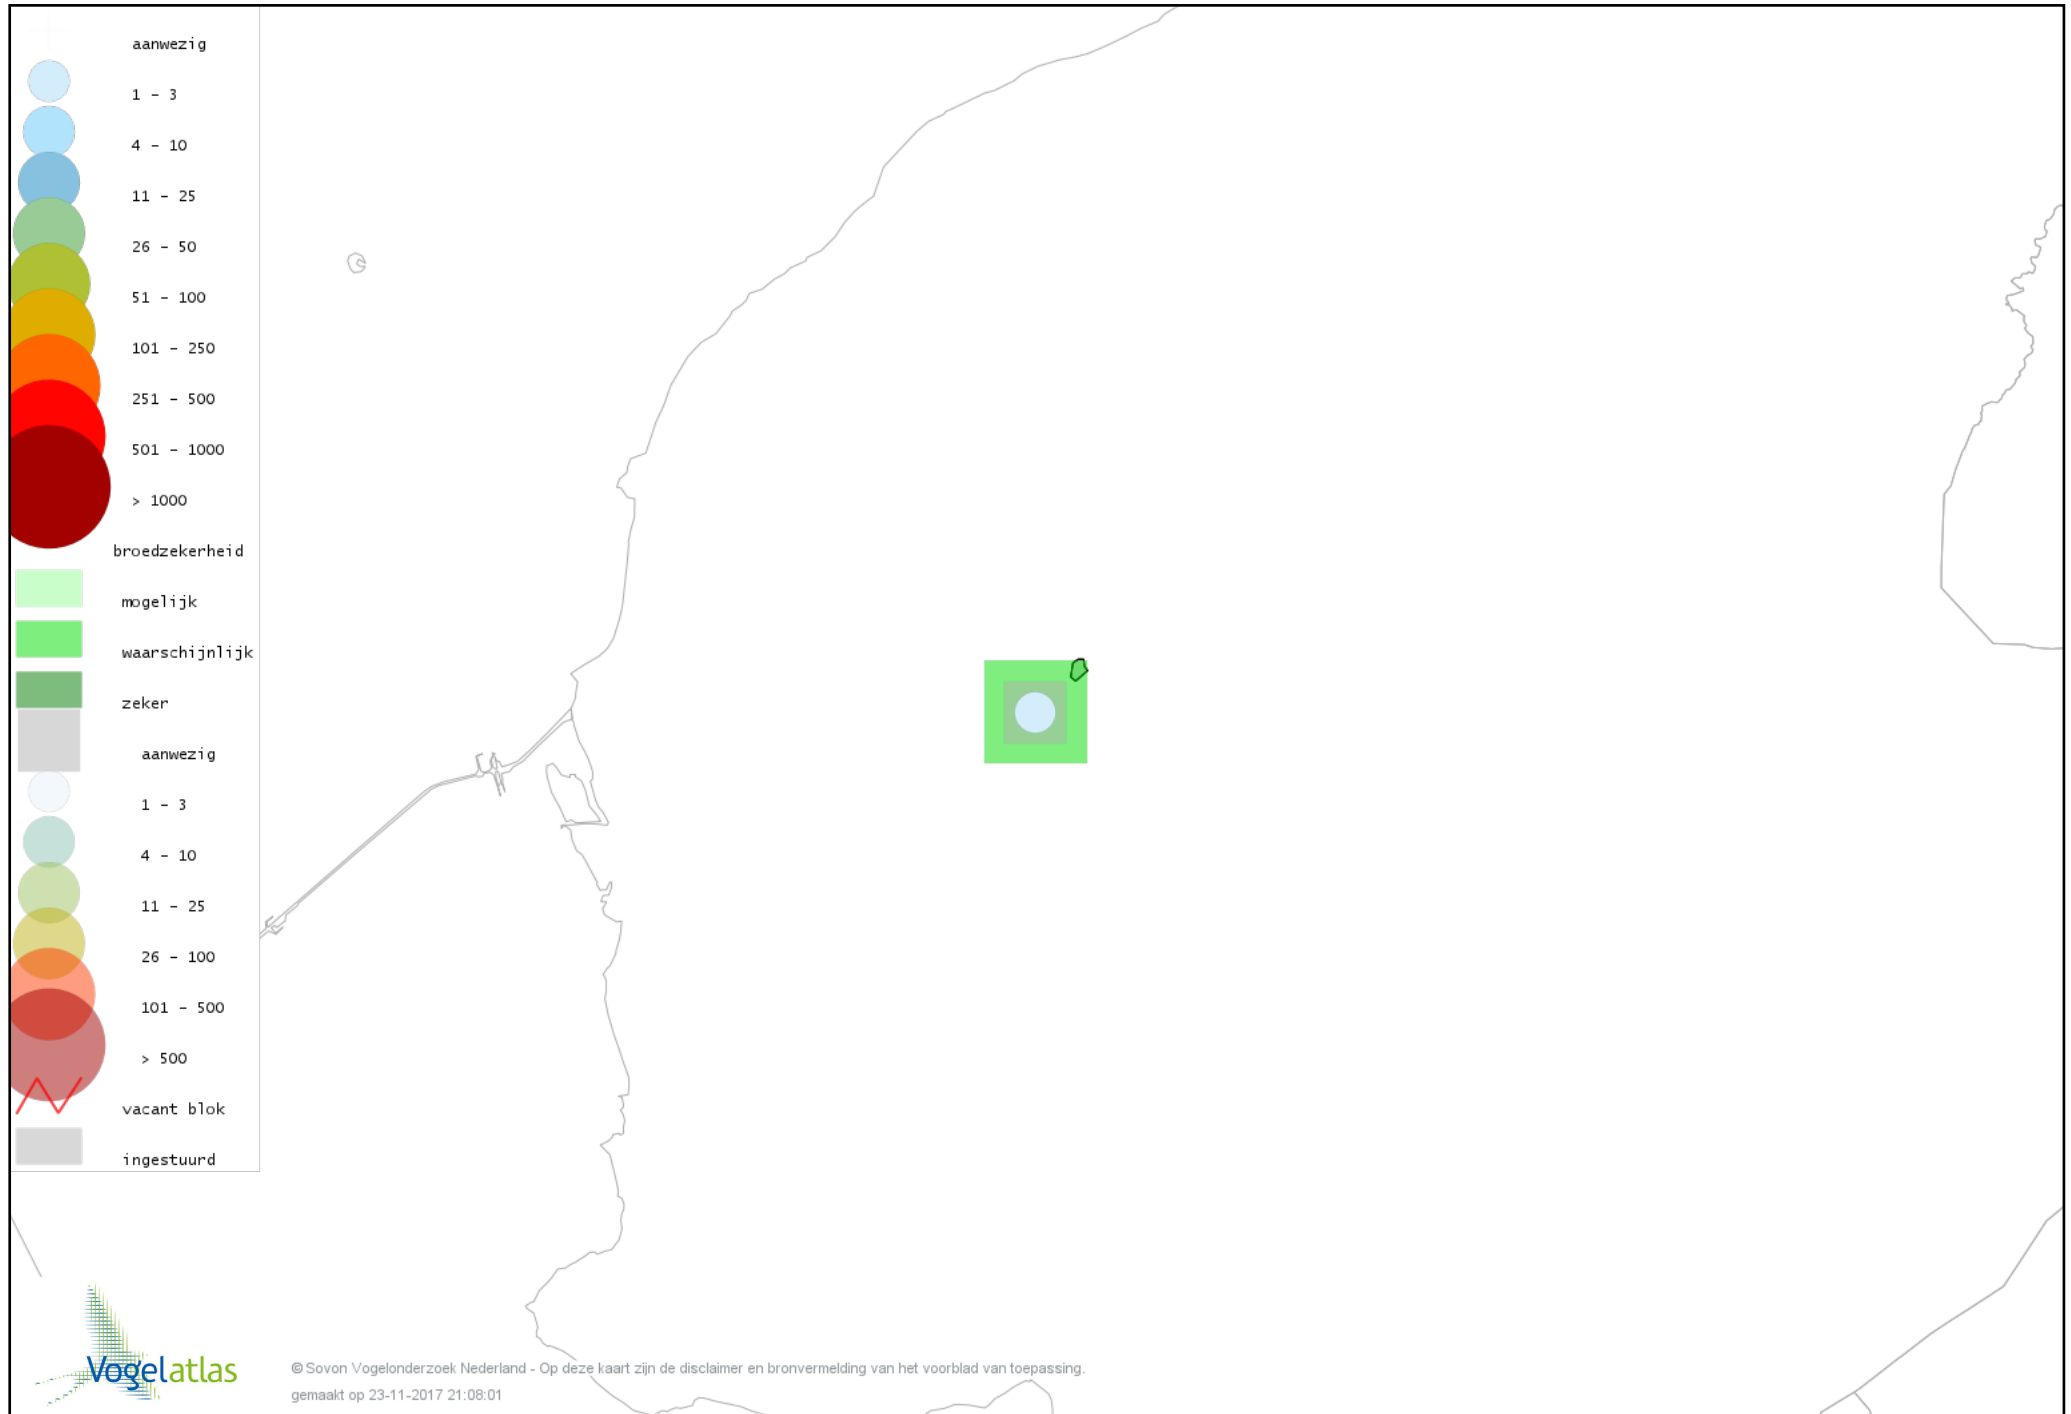

Voorlopige verspreidingskaart Kleine Karekiet broedseizoen

Voorlopige verspreidingskaart Rietzanger broedseizoen

Voorlopige verspreidingskaart Winterkoning broedseizoen

Voorlopige verspreidingskaart Spreeuw broedseizoen

Voorlopige verspreidingskaart Merel broedseizoen

Voorlopige verspreidingskaart Zanglijster broedseizoen

Voorlopige verspreidingskaart Grauwe Vliegenvanger broedseizoen

Voorlopige verspreidingskaart Roodborst broedseizoen