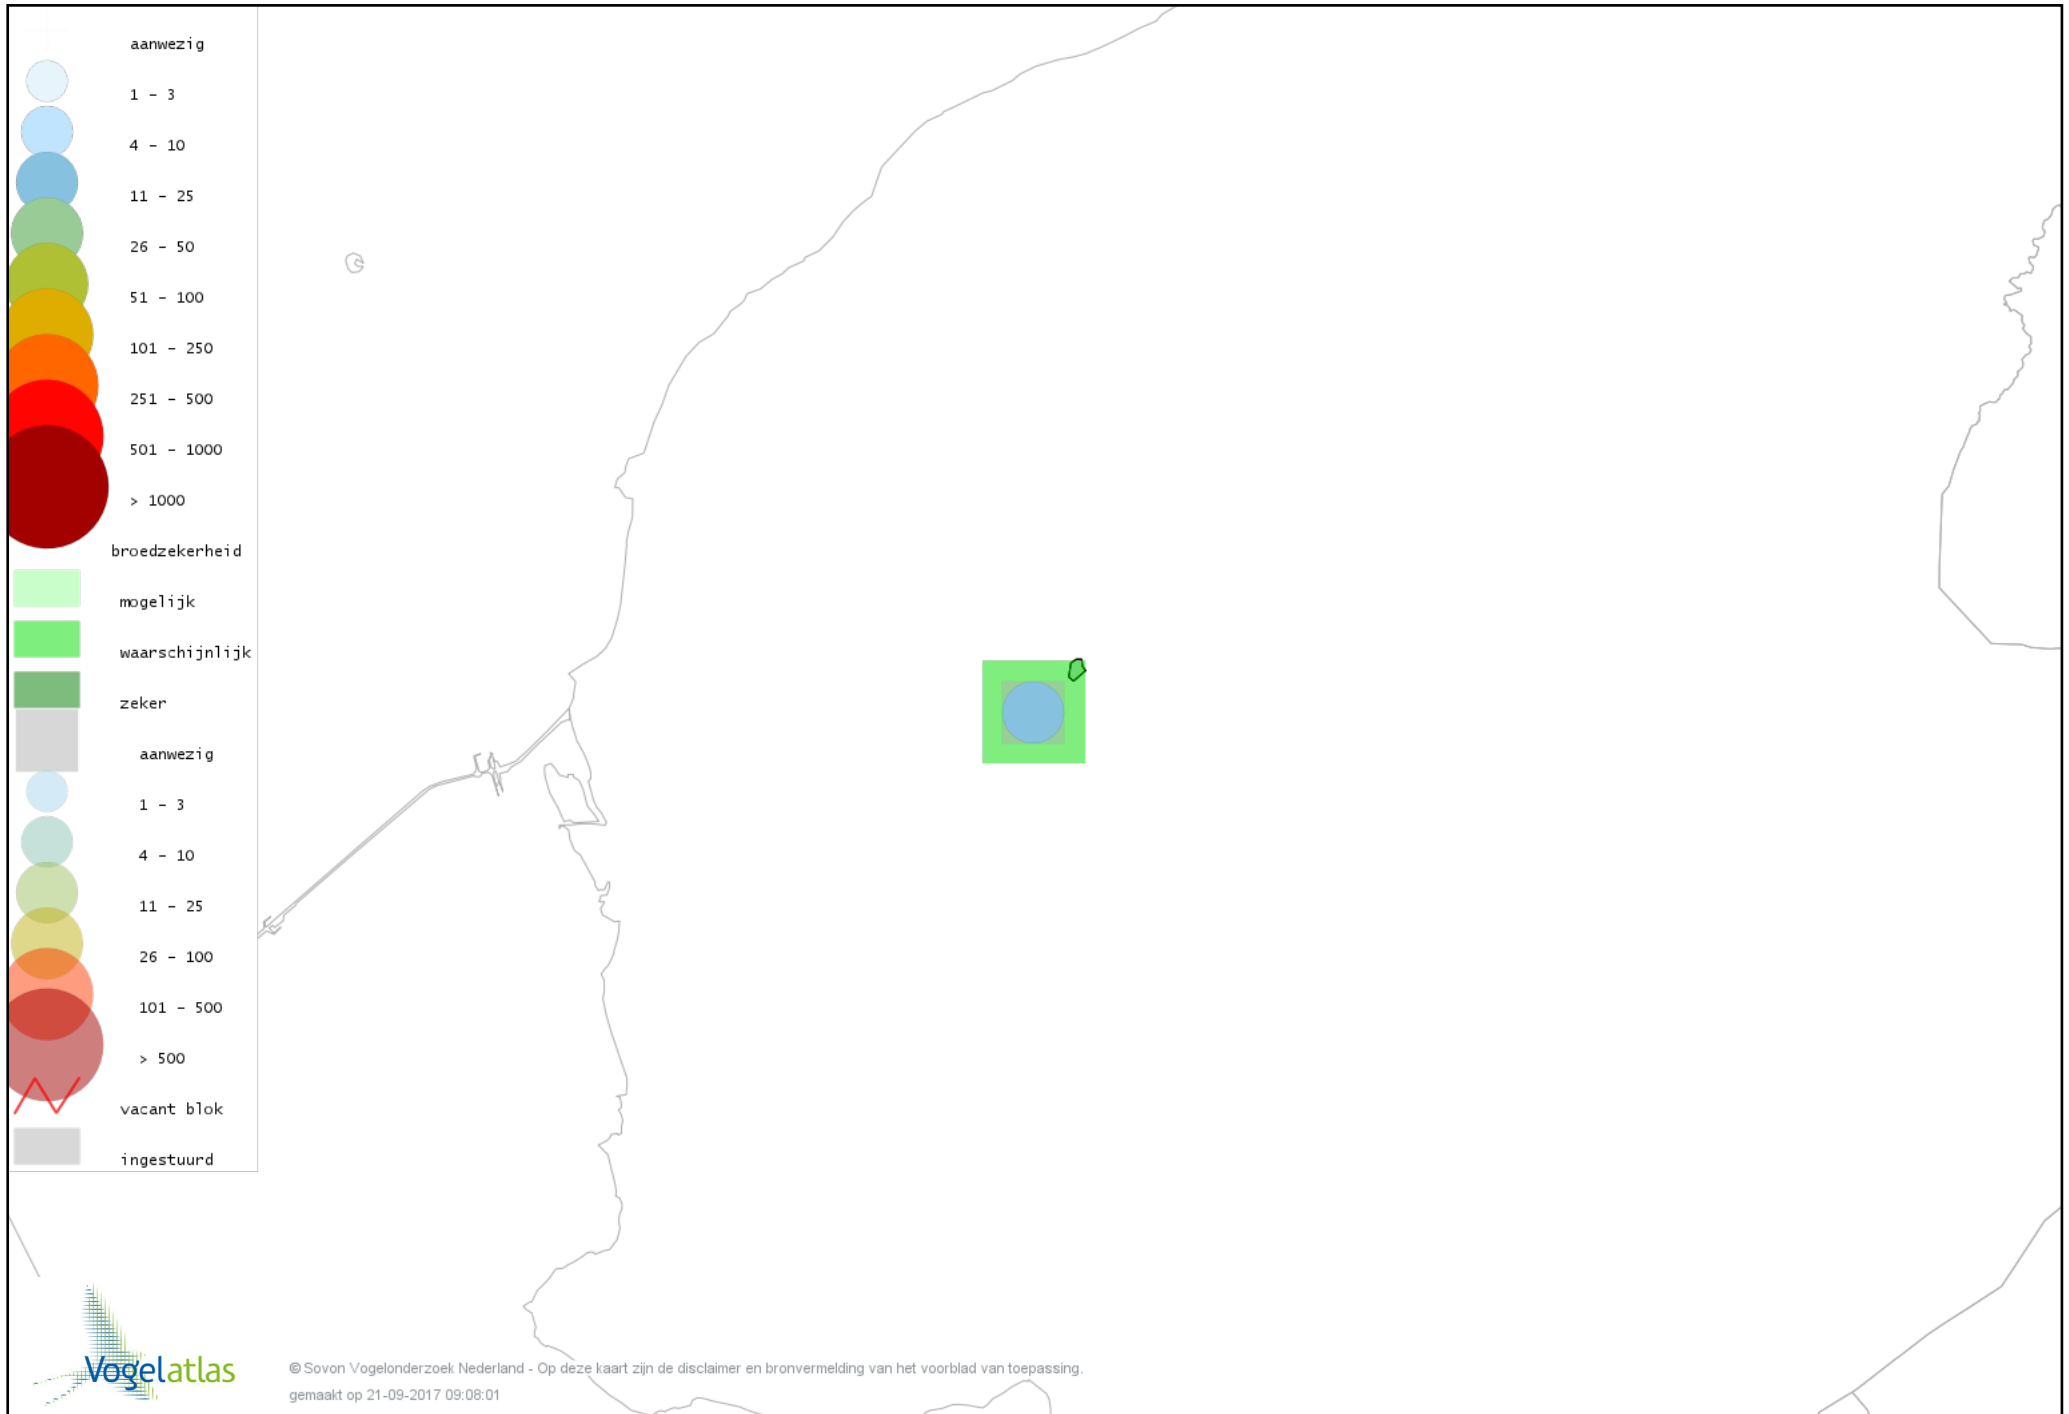

Voorlopige verspreidingskaart Gele Kwikstaart broedseizoen