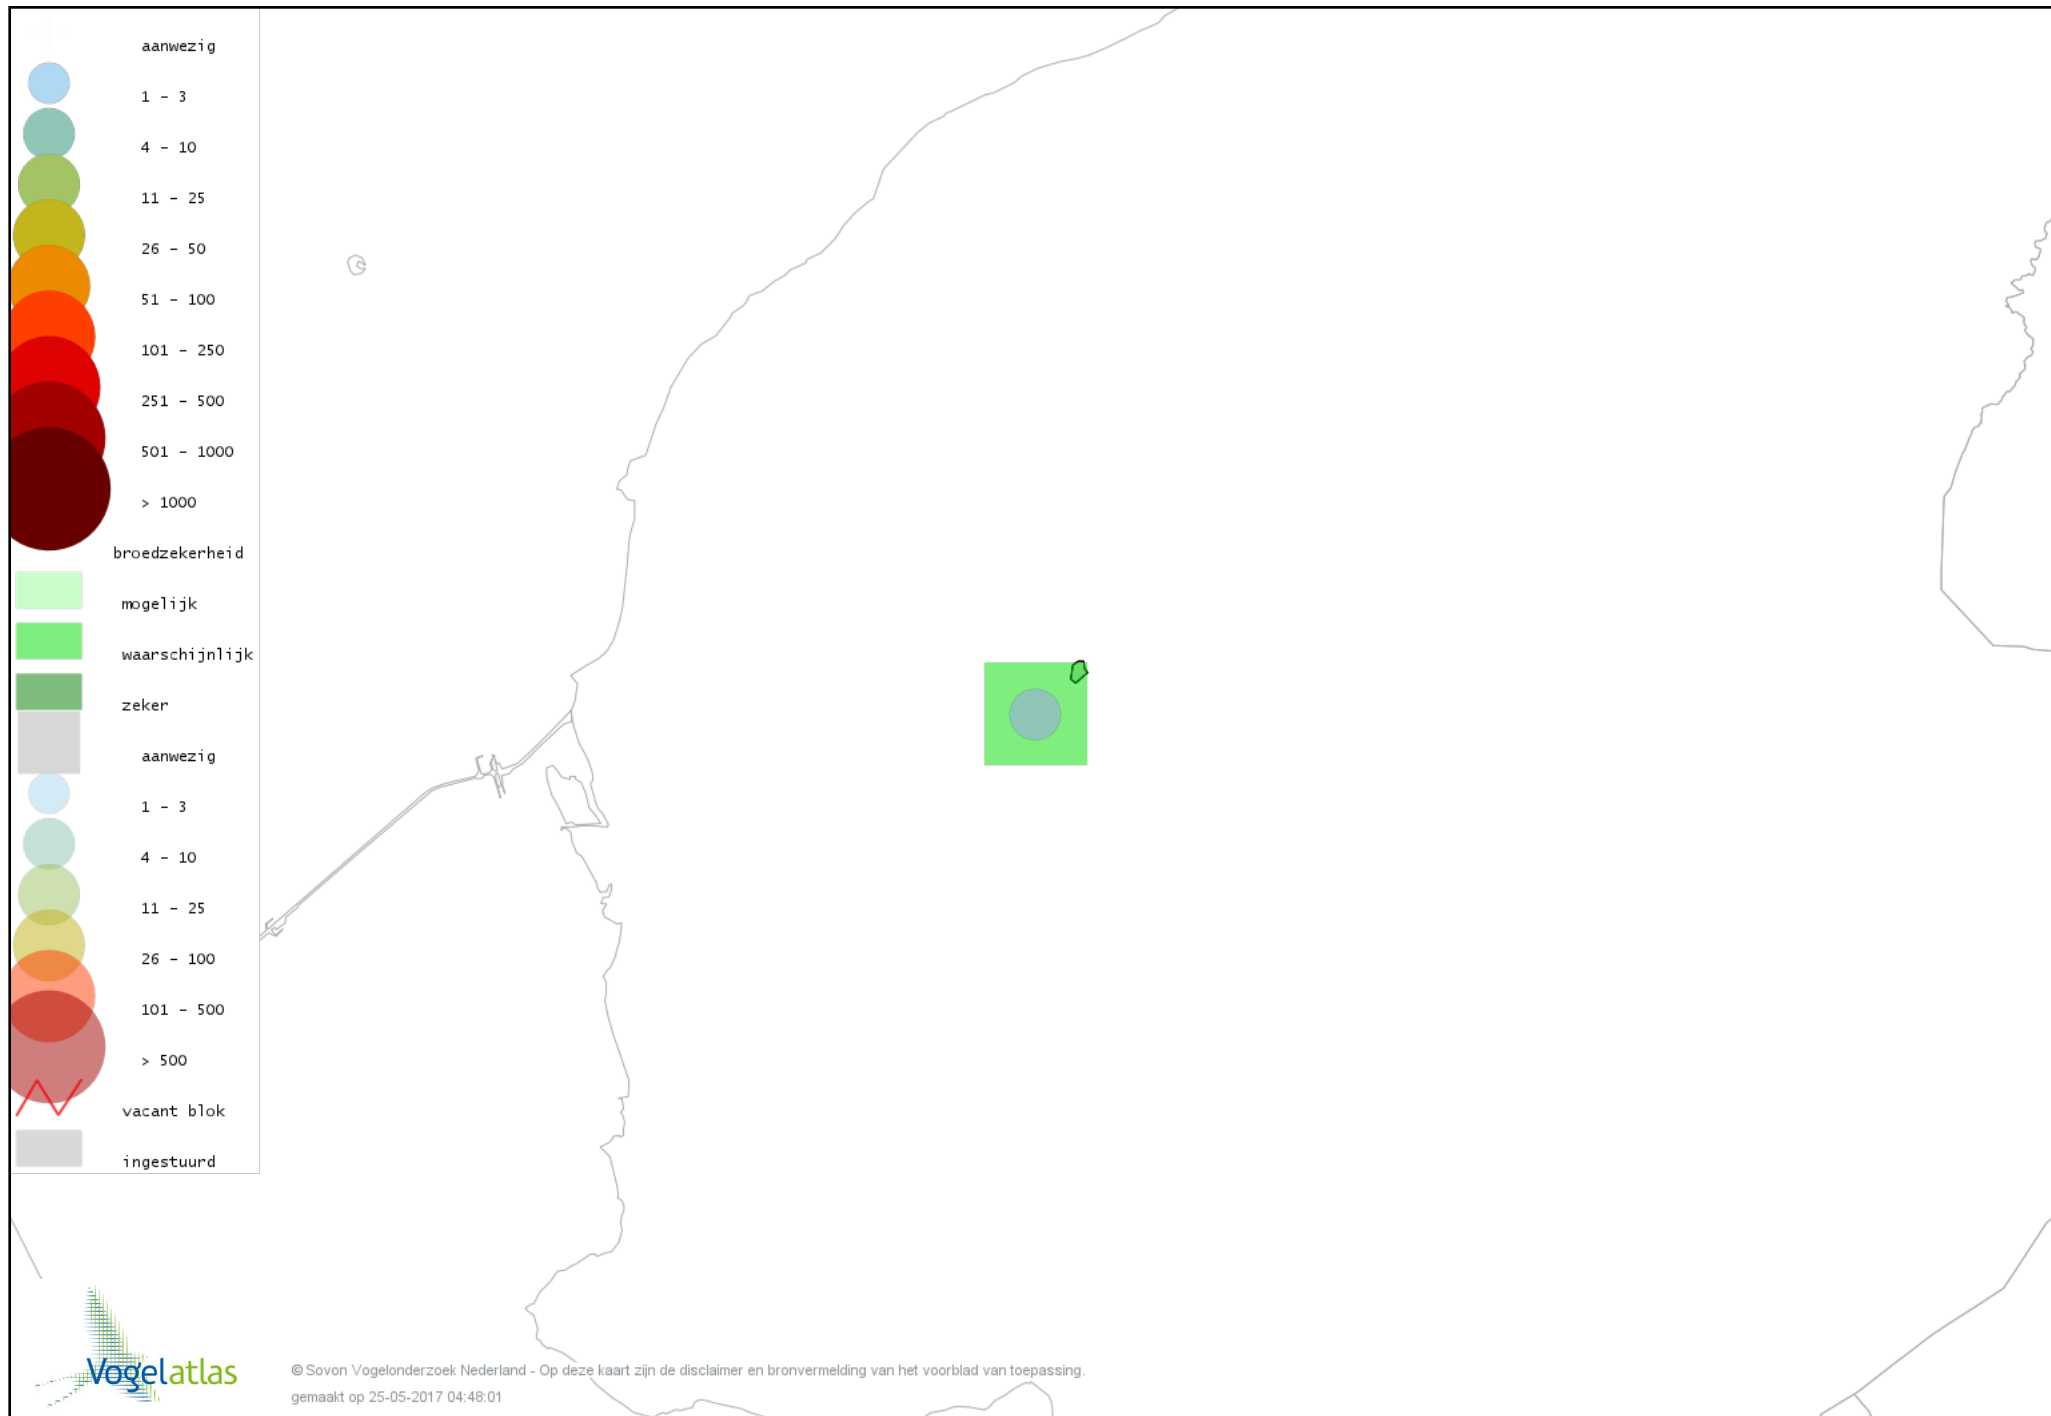

Voorlopige verspreidingskaart Graspieper broedseizoen

Voorlopige verspreidingskaart Vink broedseizoen

Voorlopige verspreidingskaart Groenling broedseizoen

Voorlopige verspreidingskaart Putter broedseizoen

Voorlopige verspreidingskaart Rietgors broedseizoen