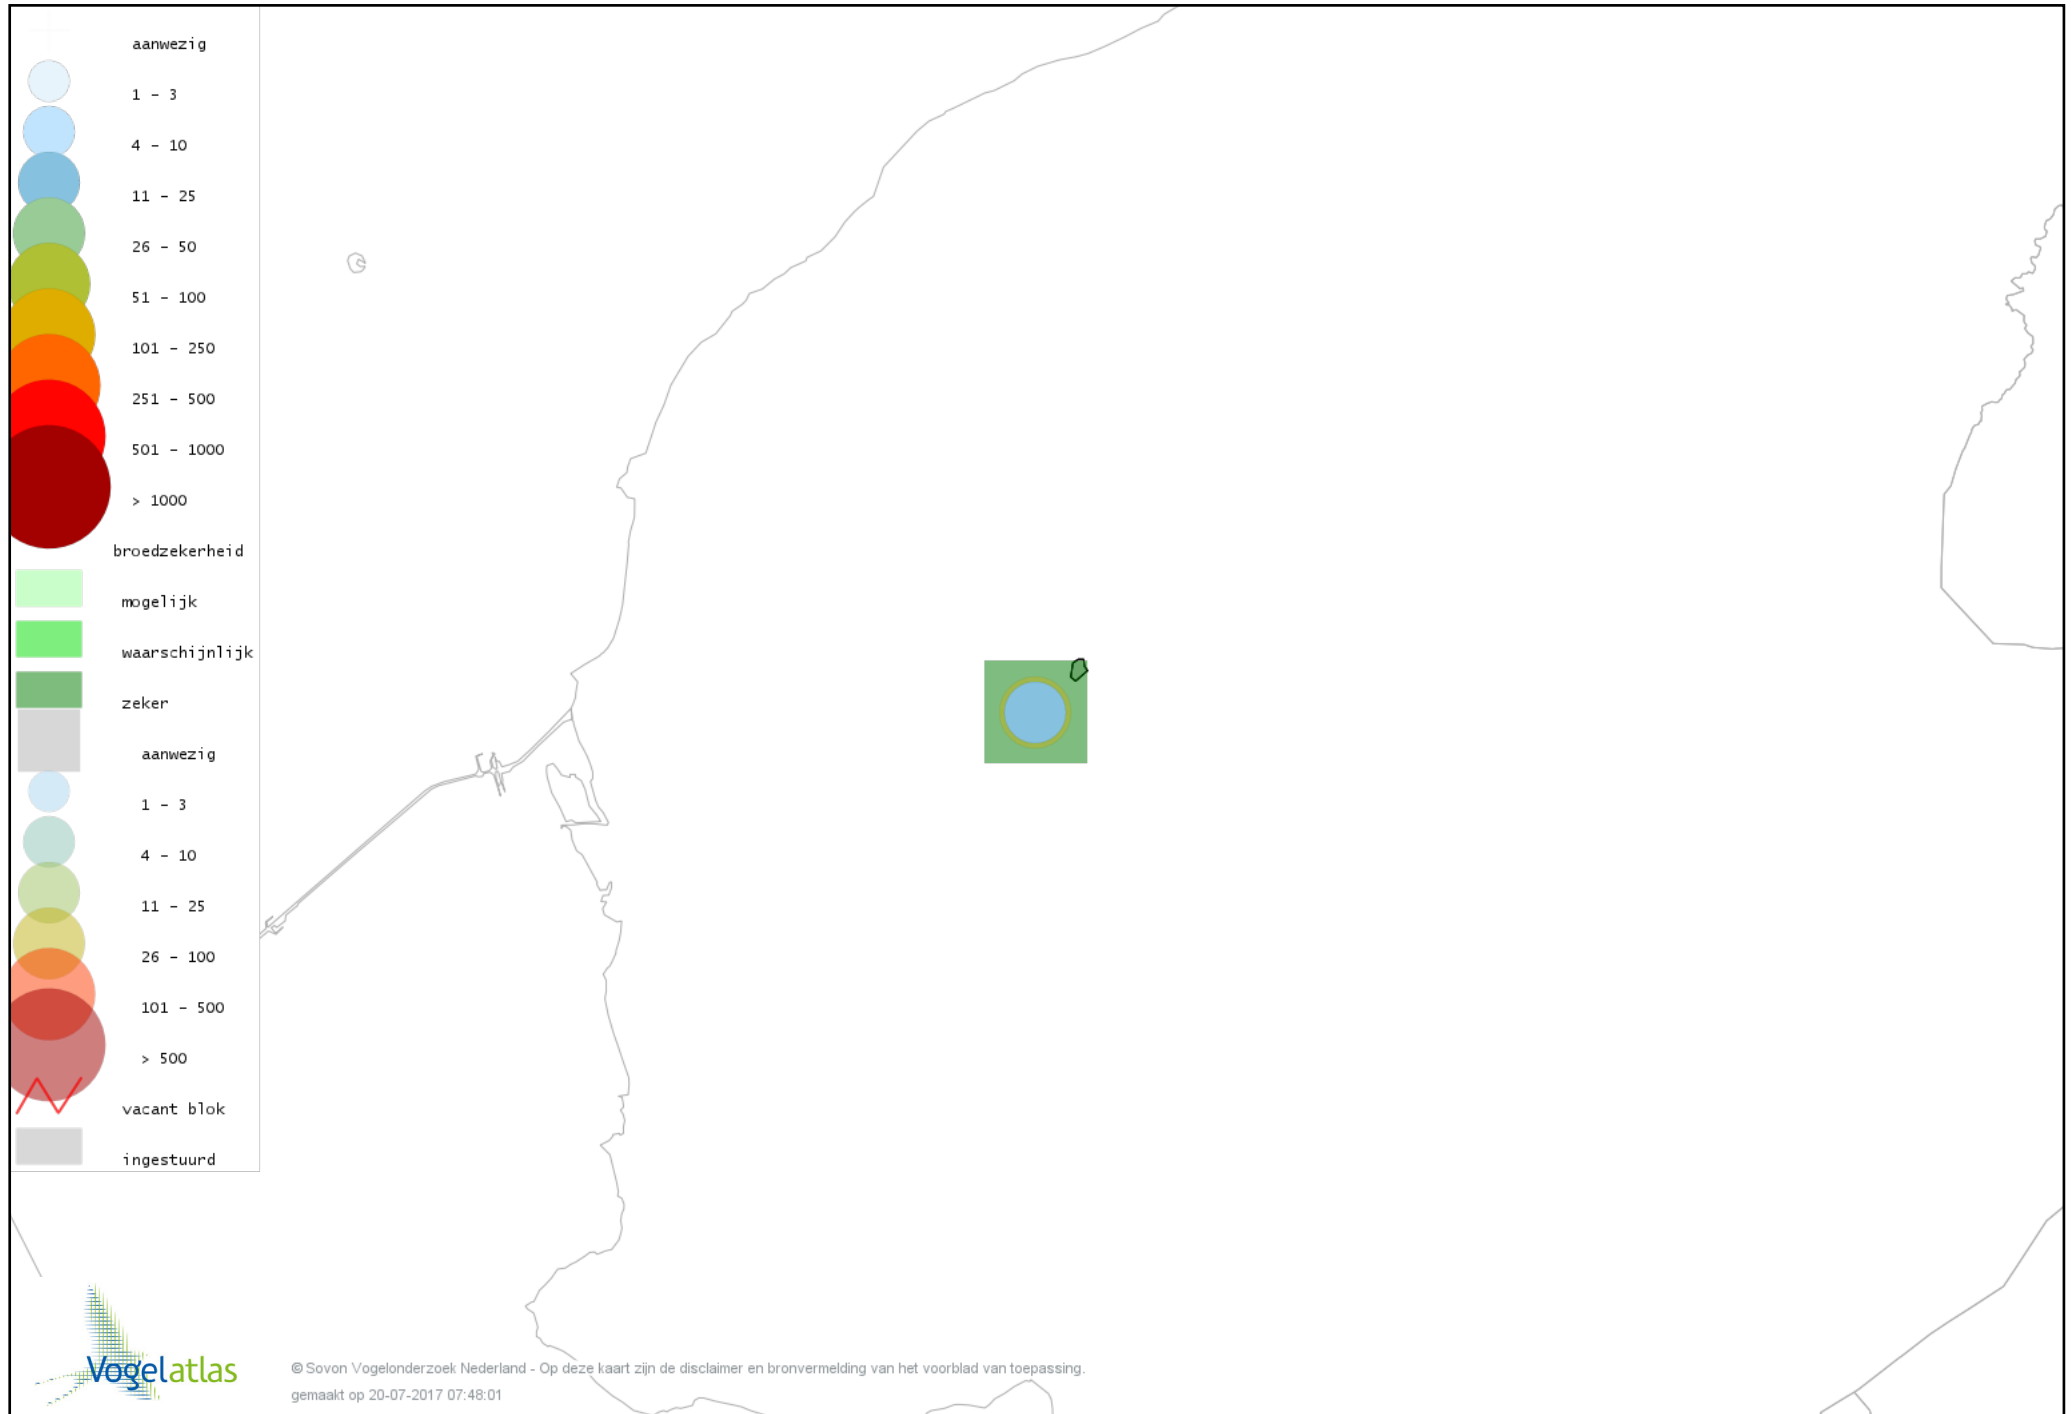

Voorlopige verspreidingskaart Boomvalk broedseizoen

Voorlopige verspreidingskaart Waterhoen broedseizoen

Voorlopige verspreidingskaart Meerkoet broedseizoen

Voorlopige verspreidingskaart Scholekster broedseizoen

Voorlopige verspreidingskaart Kluut broedseizoen

Voorlopige verspreidingskaart Kievit broedseizoen

Voorlopige verspreidingskaart Grutto broedseizoen

Voorlopige verspreidingskaart Wulp broedseizoen

Voorlopige verspreidingskaart Tureluur broedseizoen