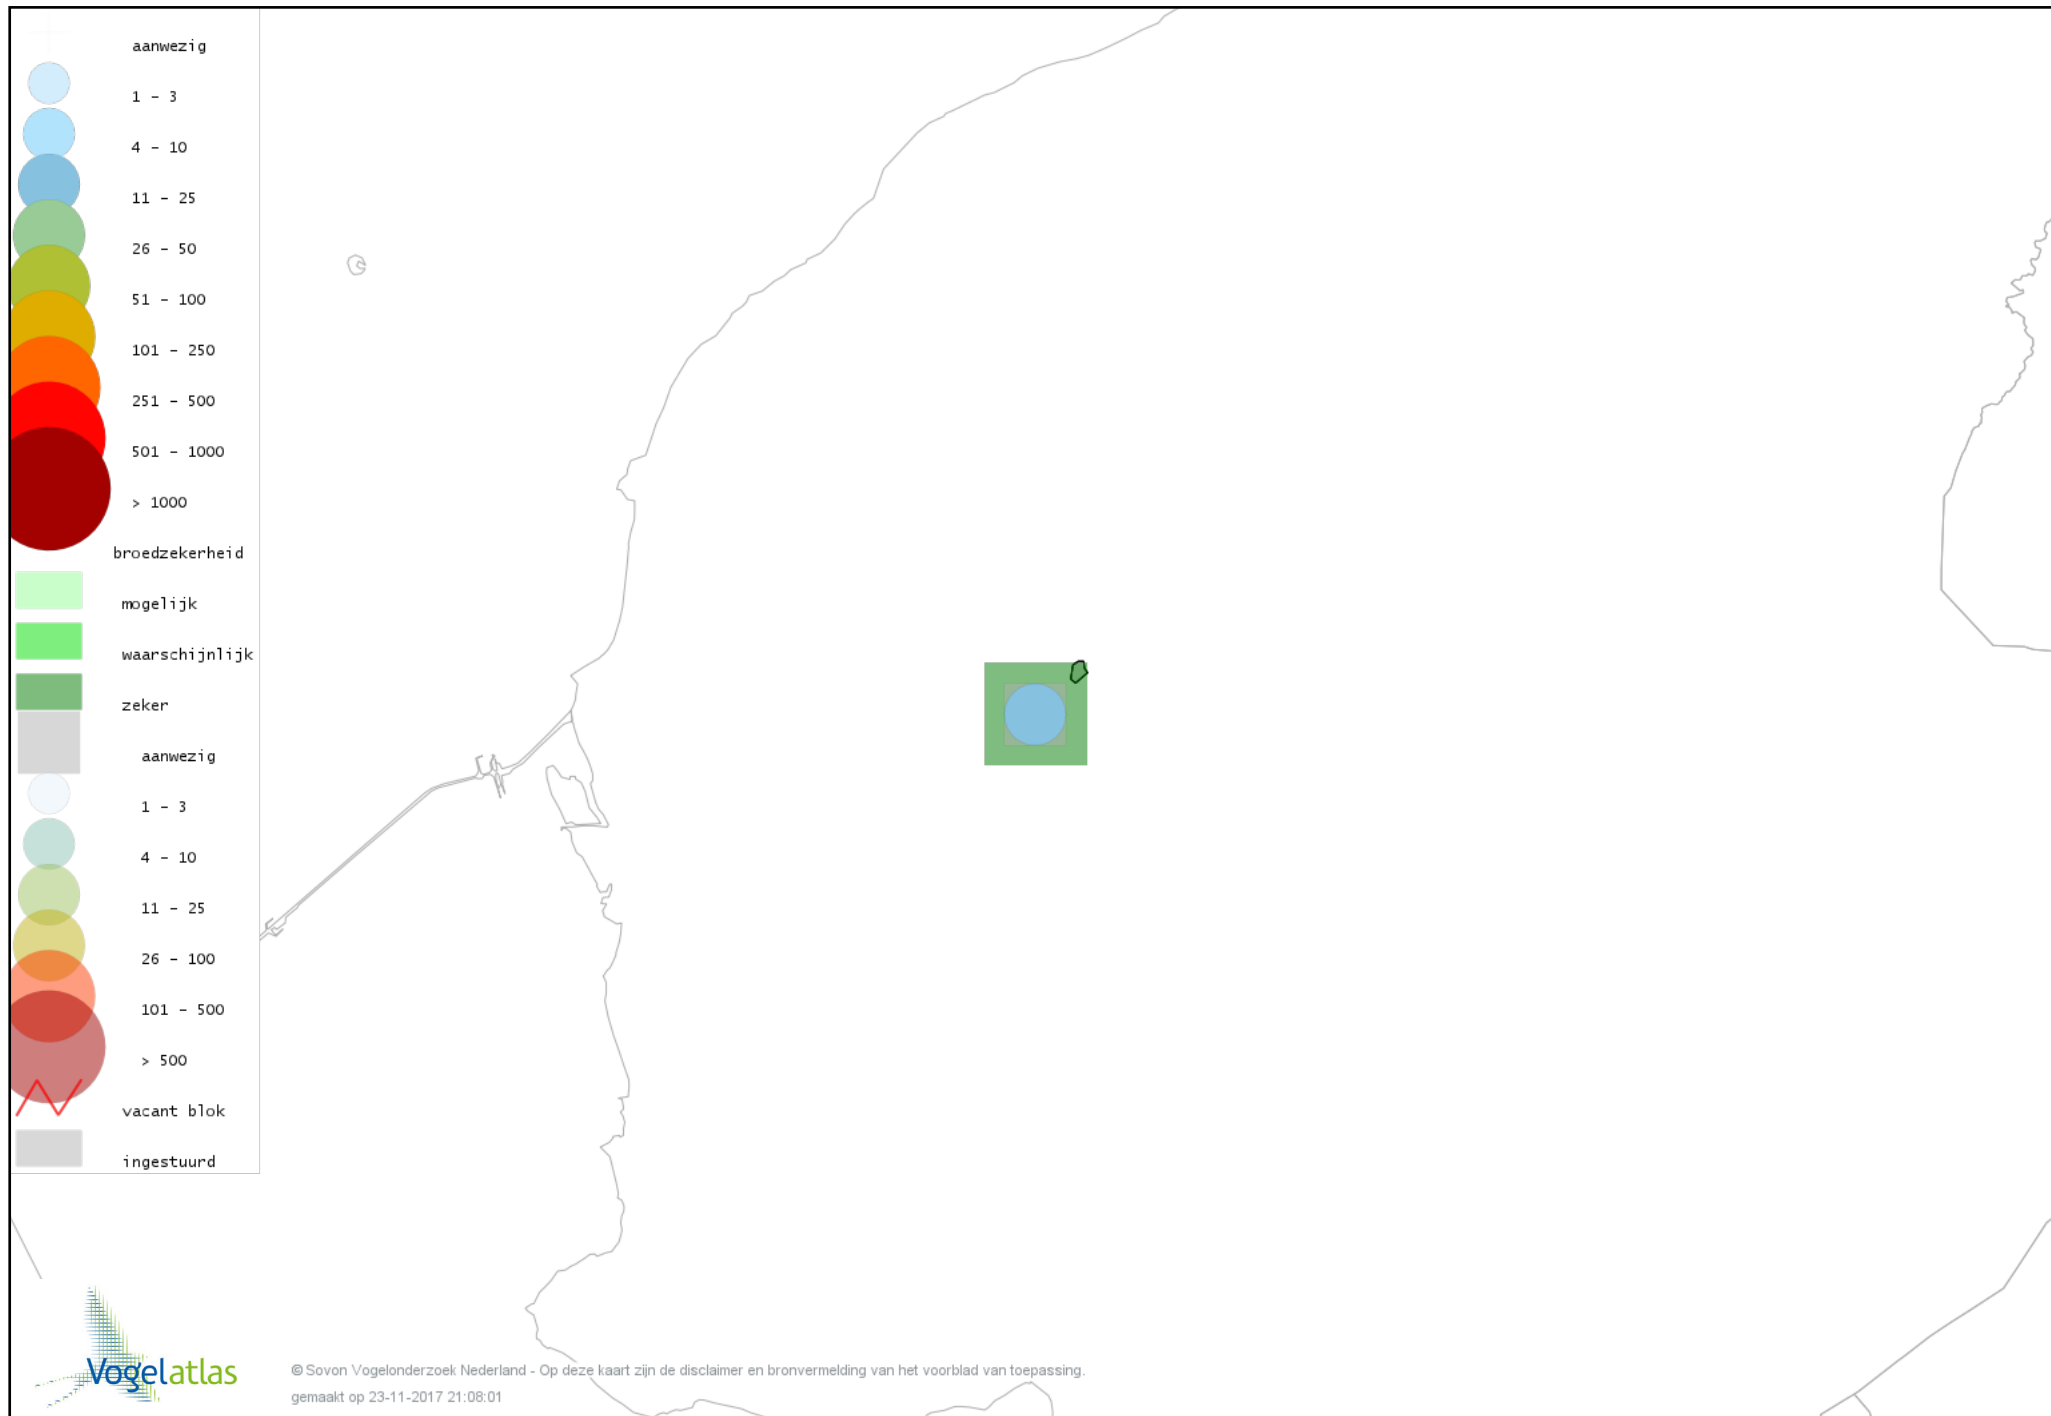

Voorlopige verspreidingskaart Ekster broedseizoen