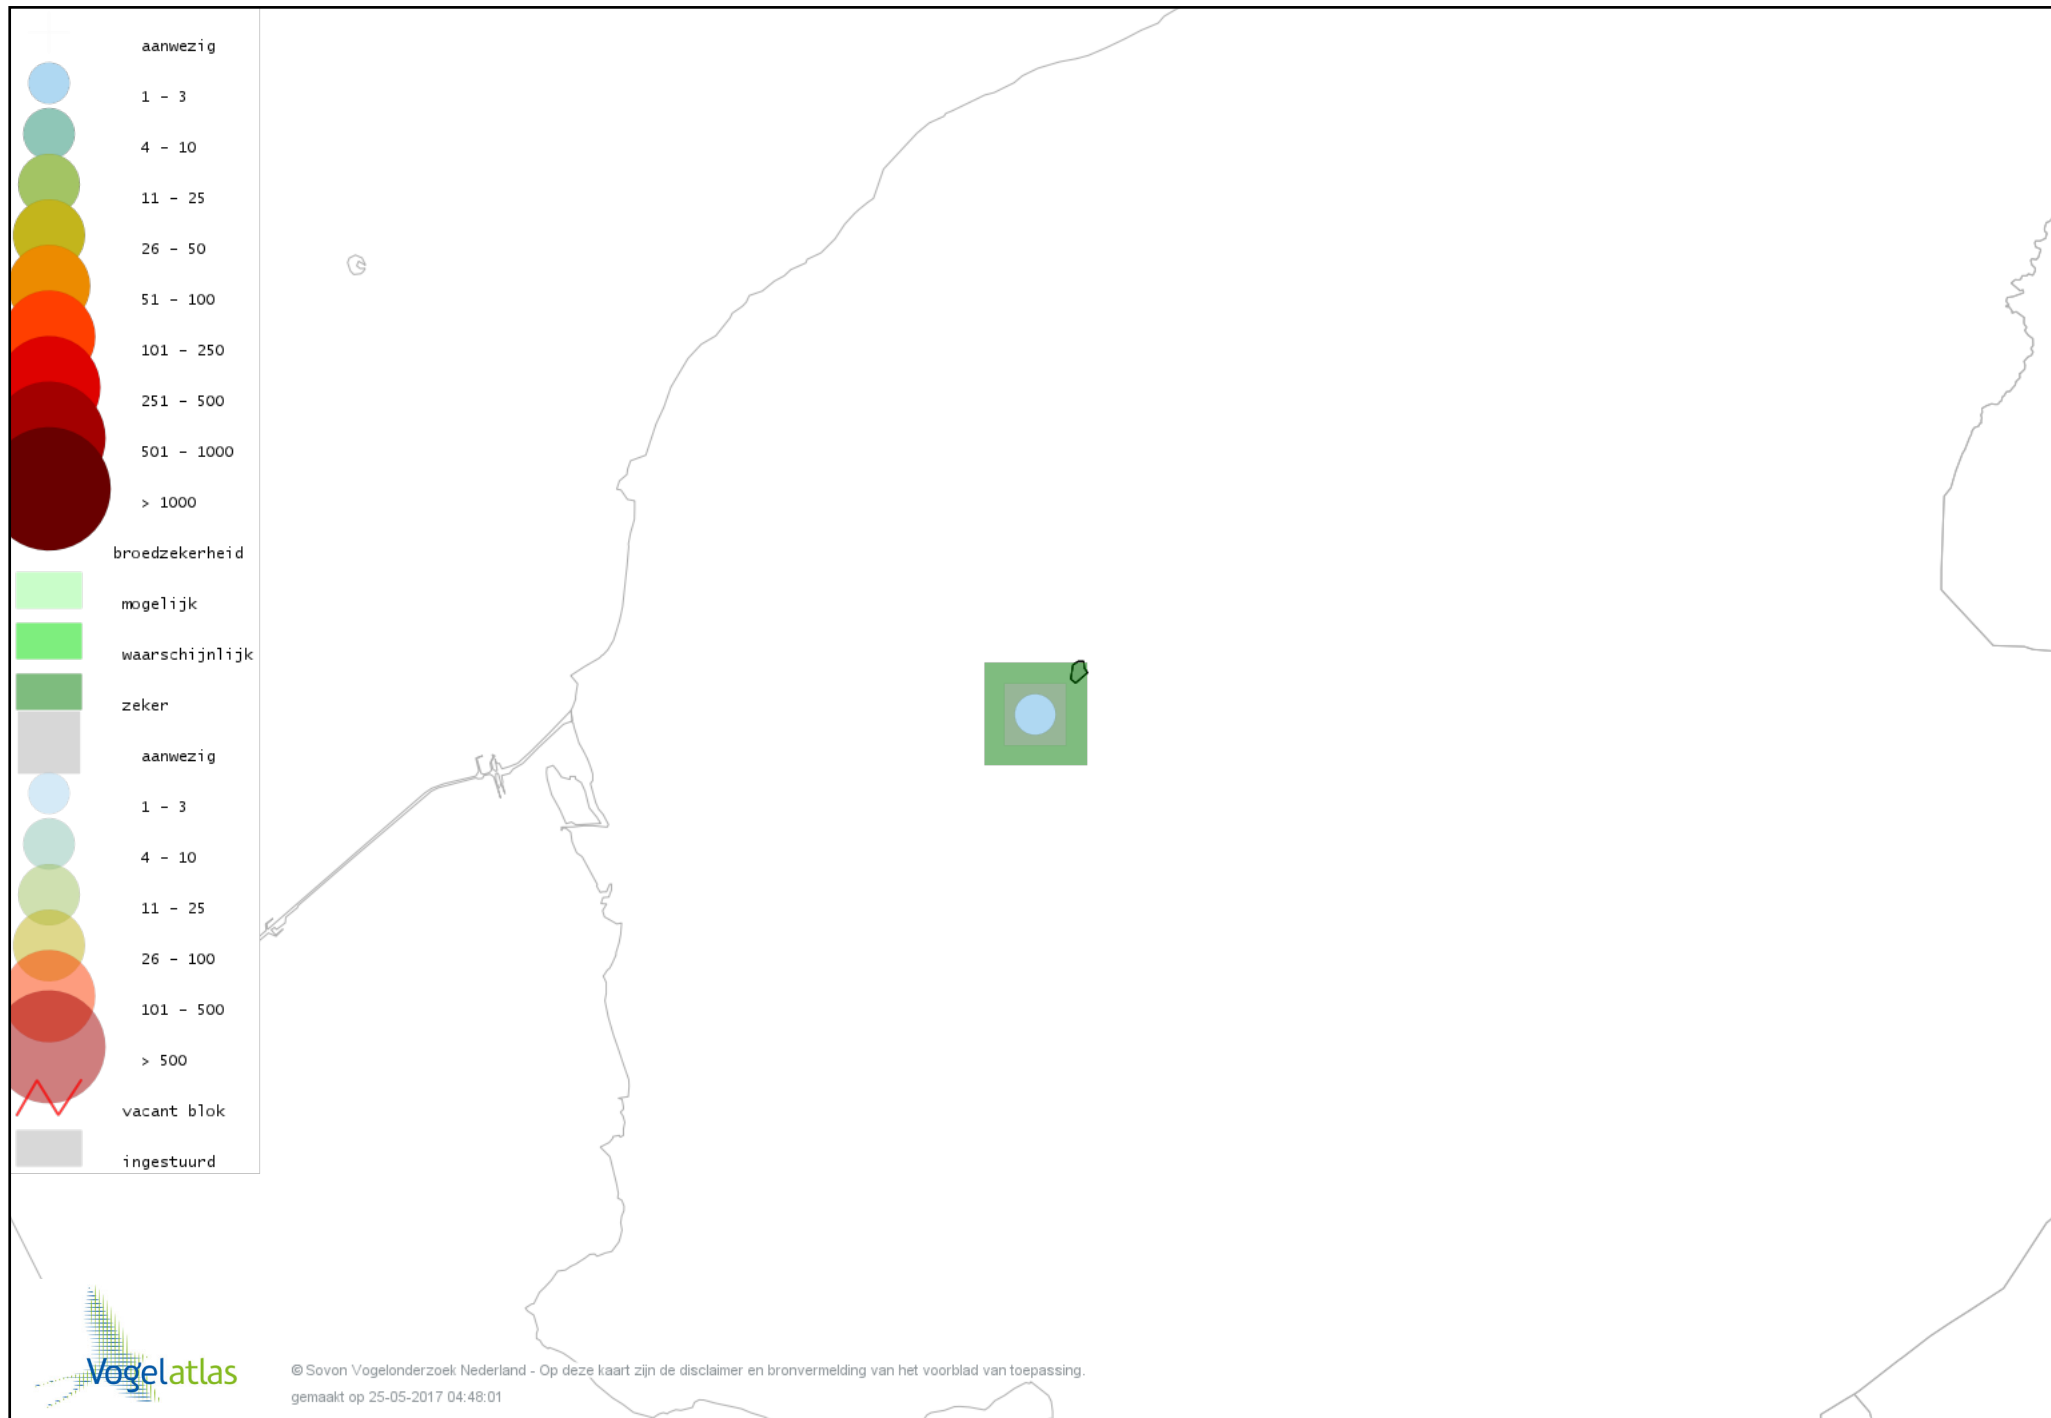

Voorlopige verspreidingskaart Turkse Tortel broedseizoen