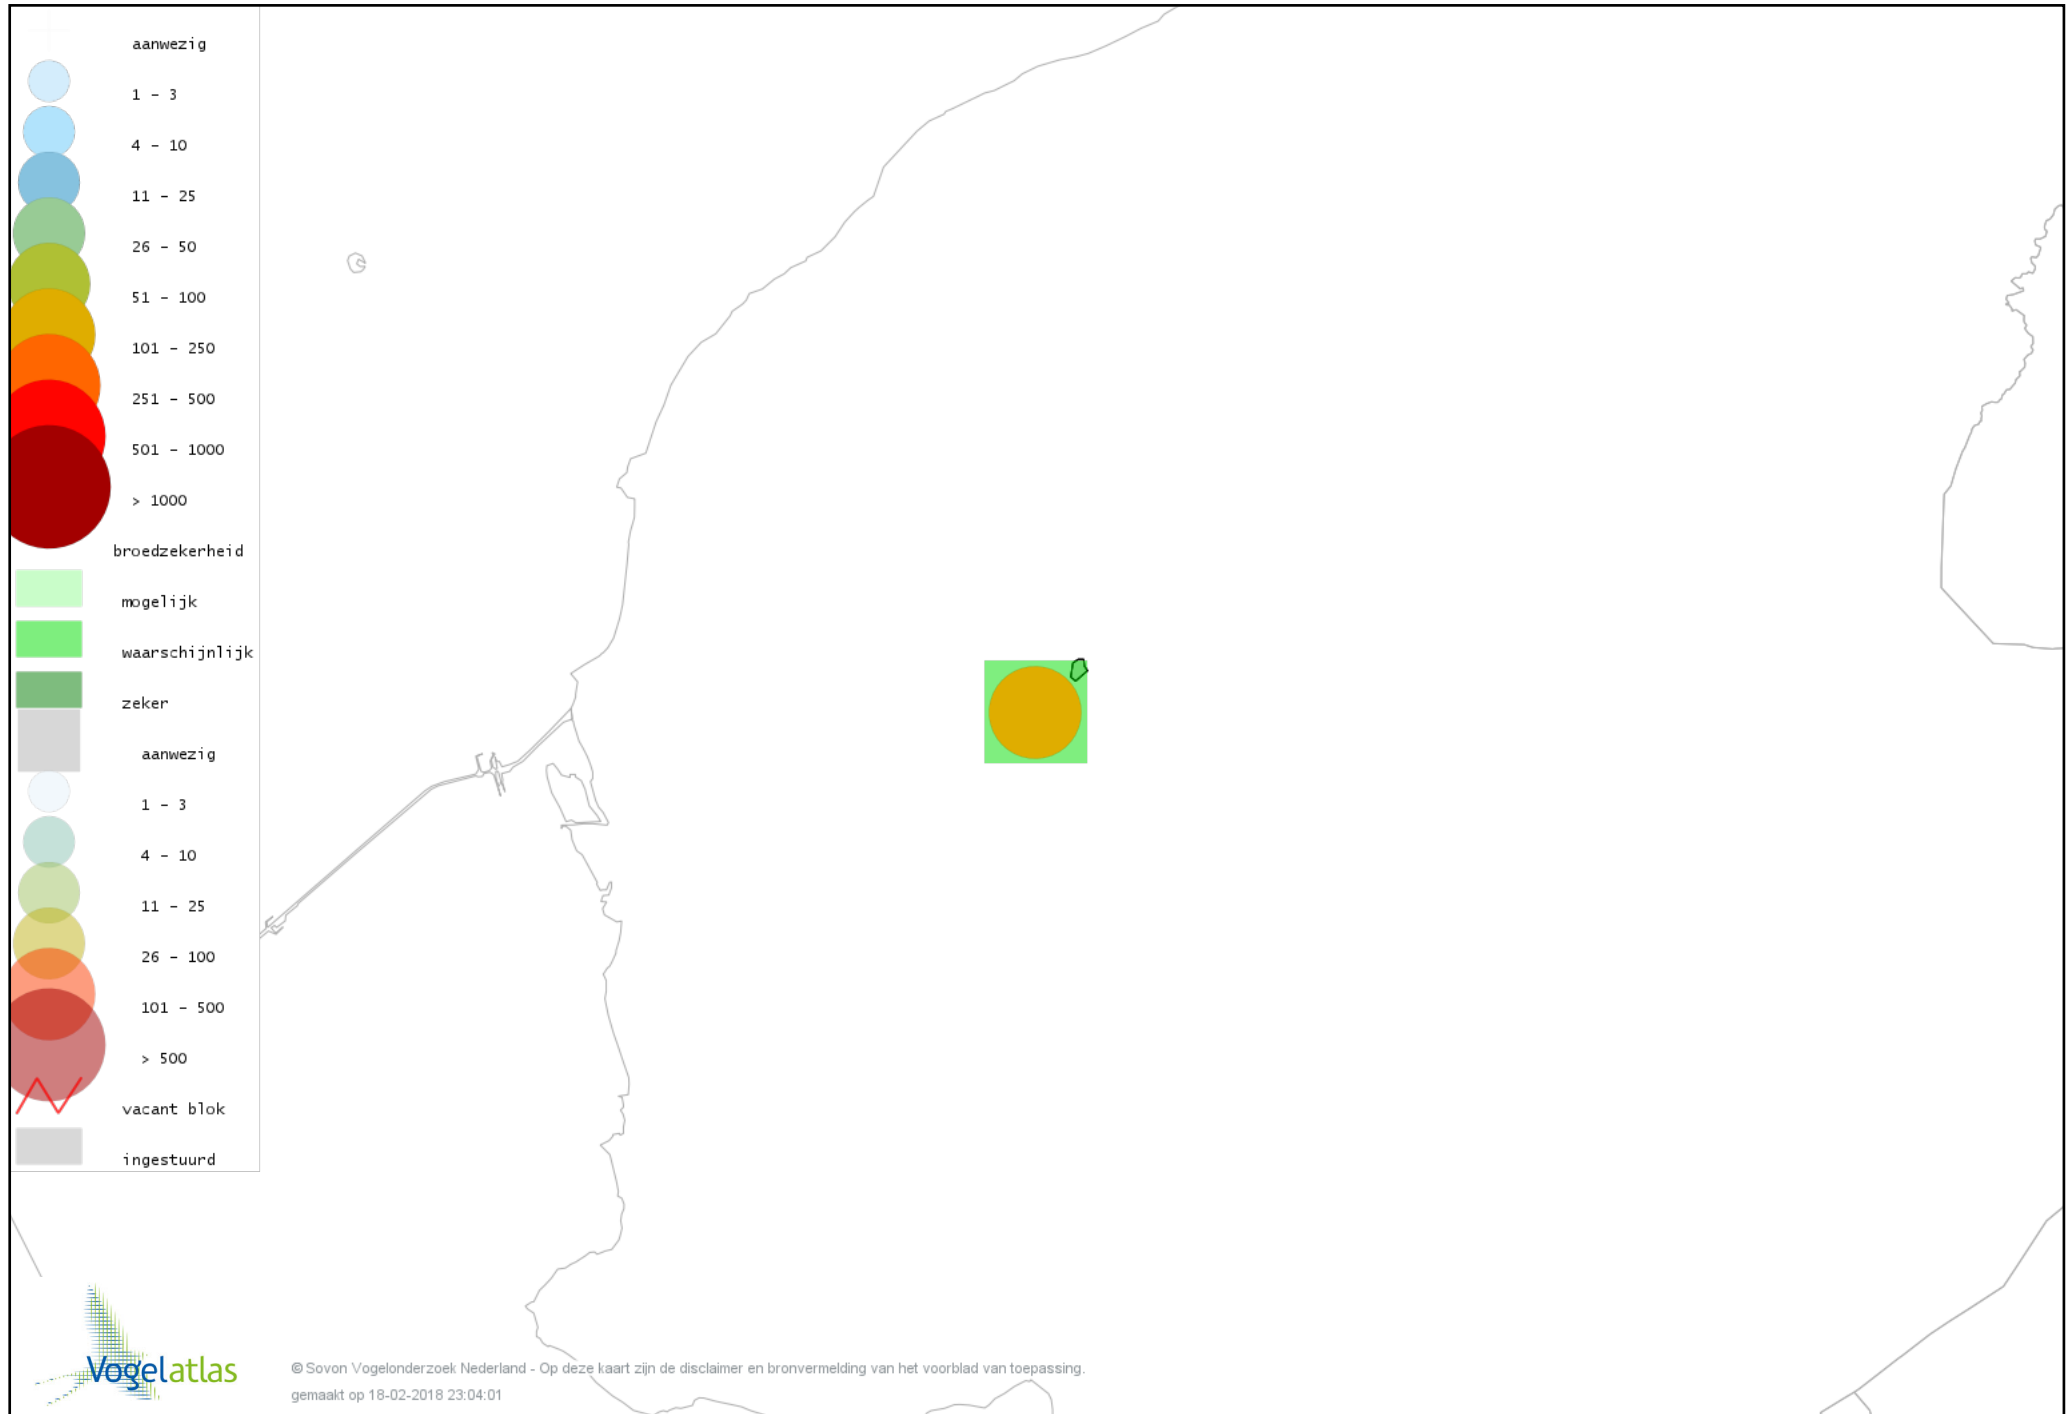

Voorlopige verspreidingskaart Huismus broedseizoen