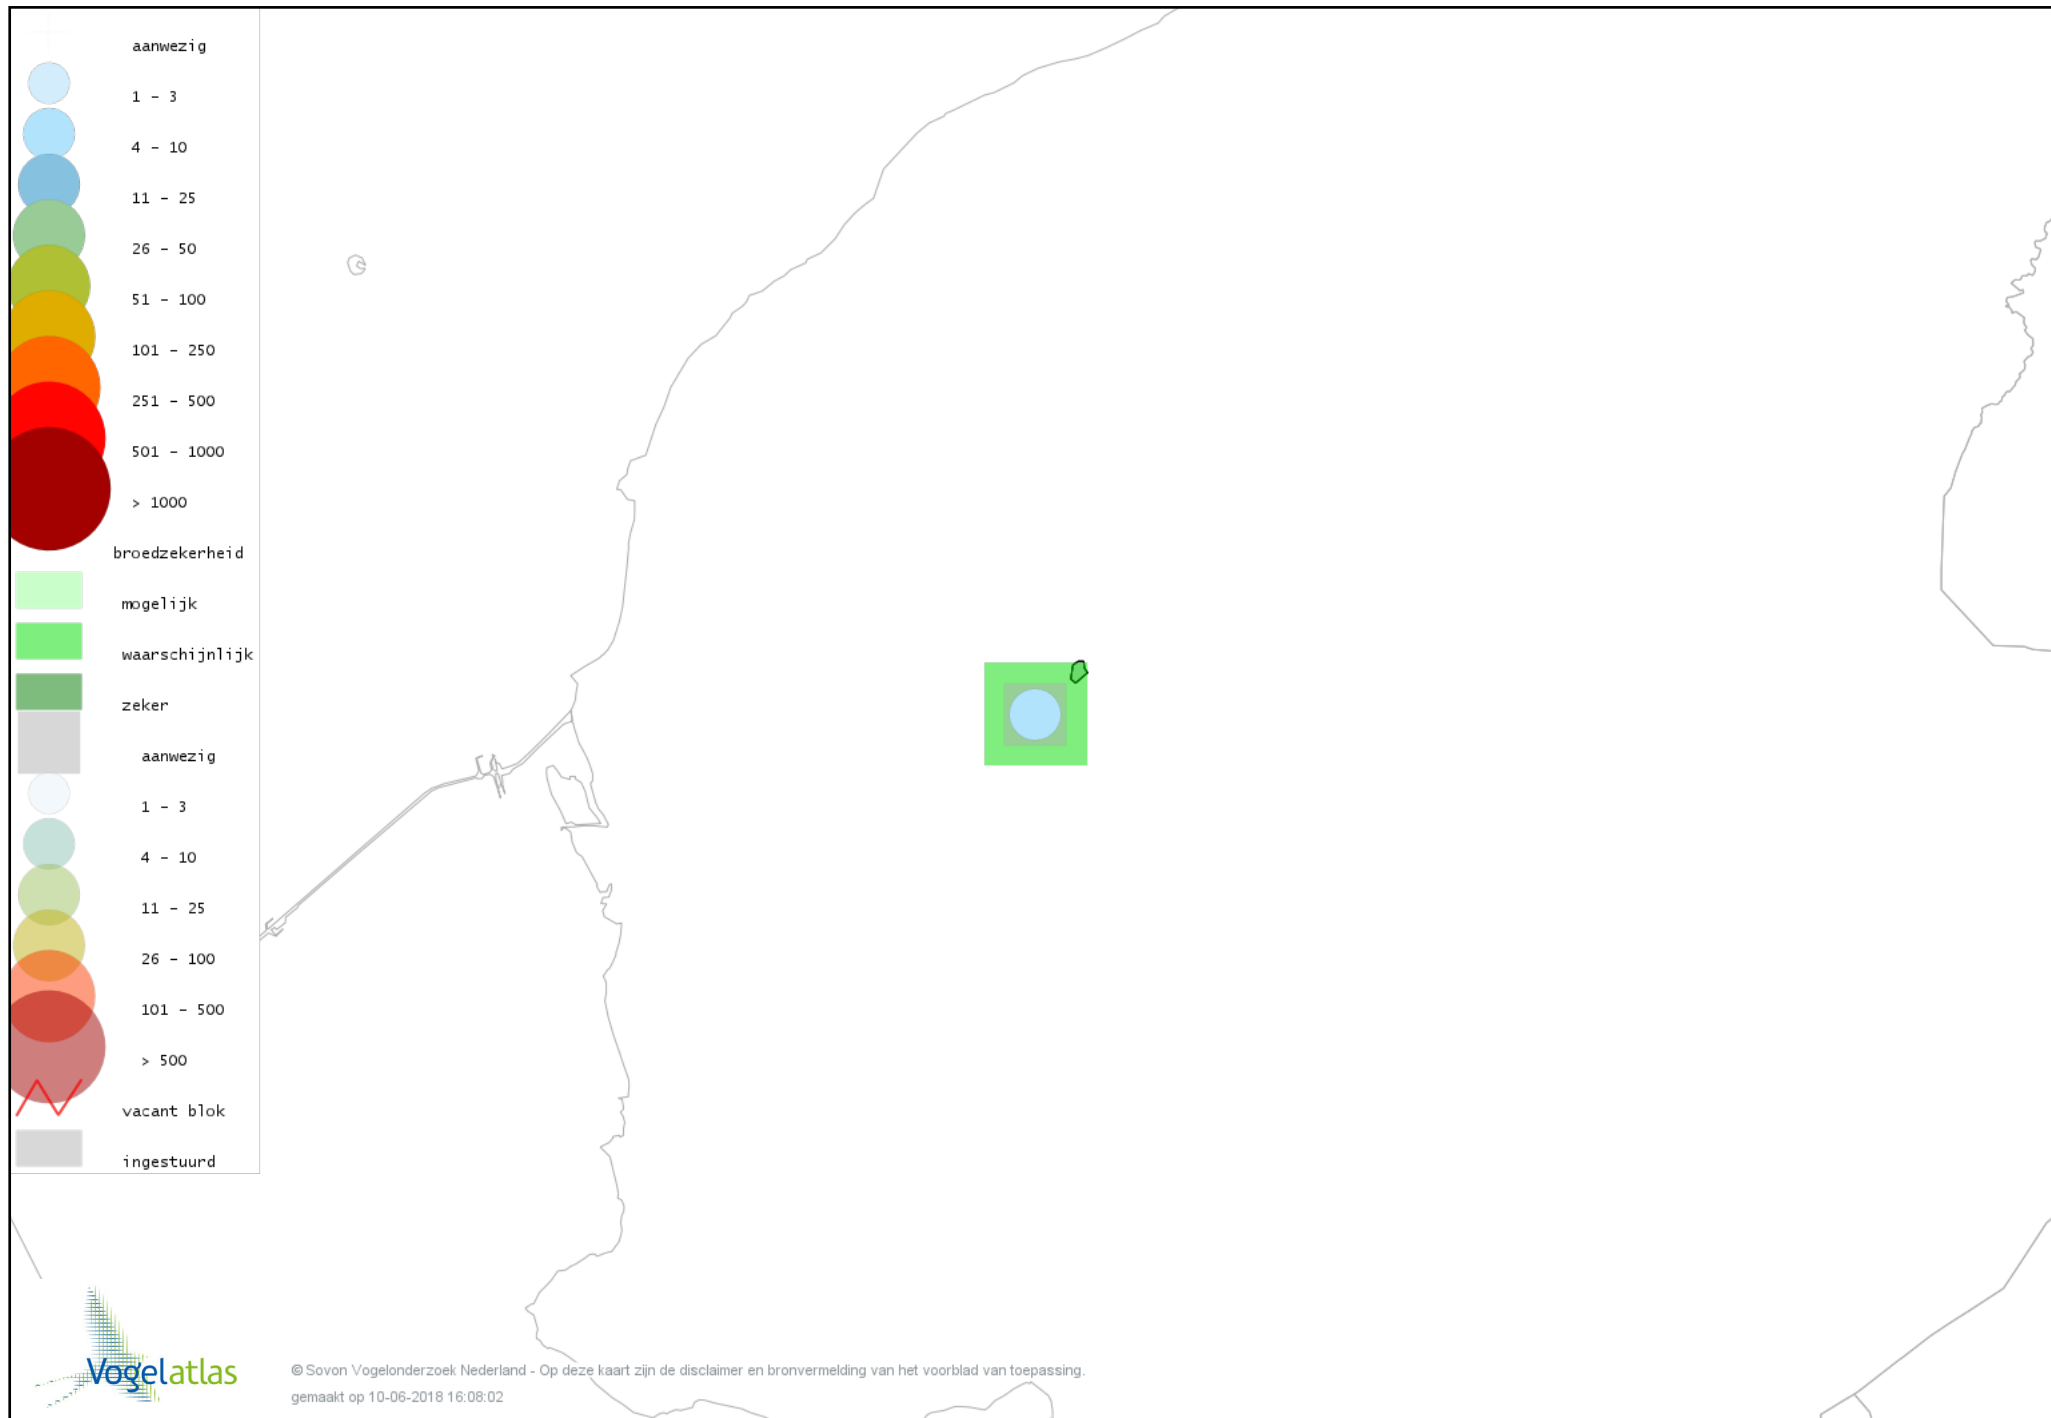

Voorlopige verspreidingskaart Ringmus broedseizoen