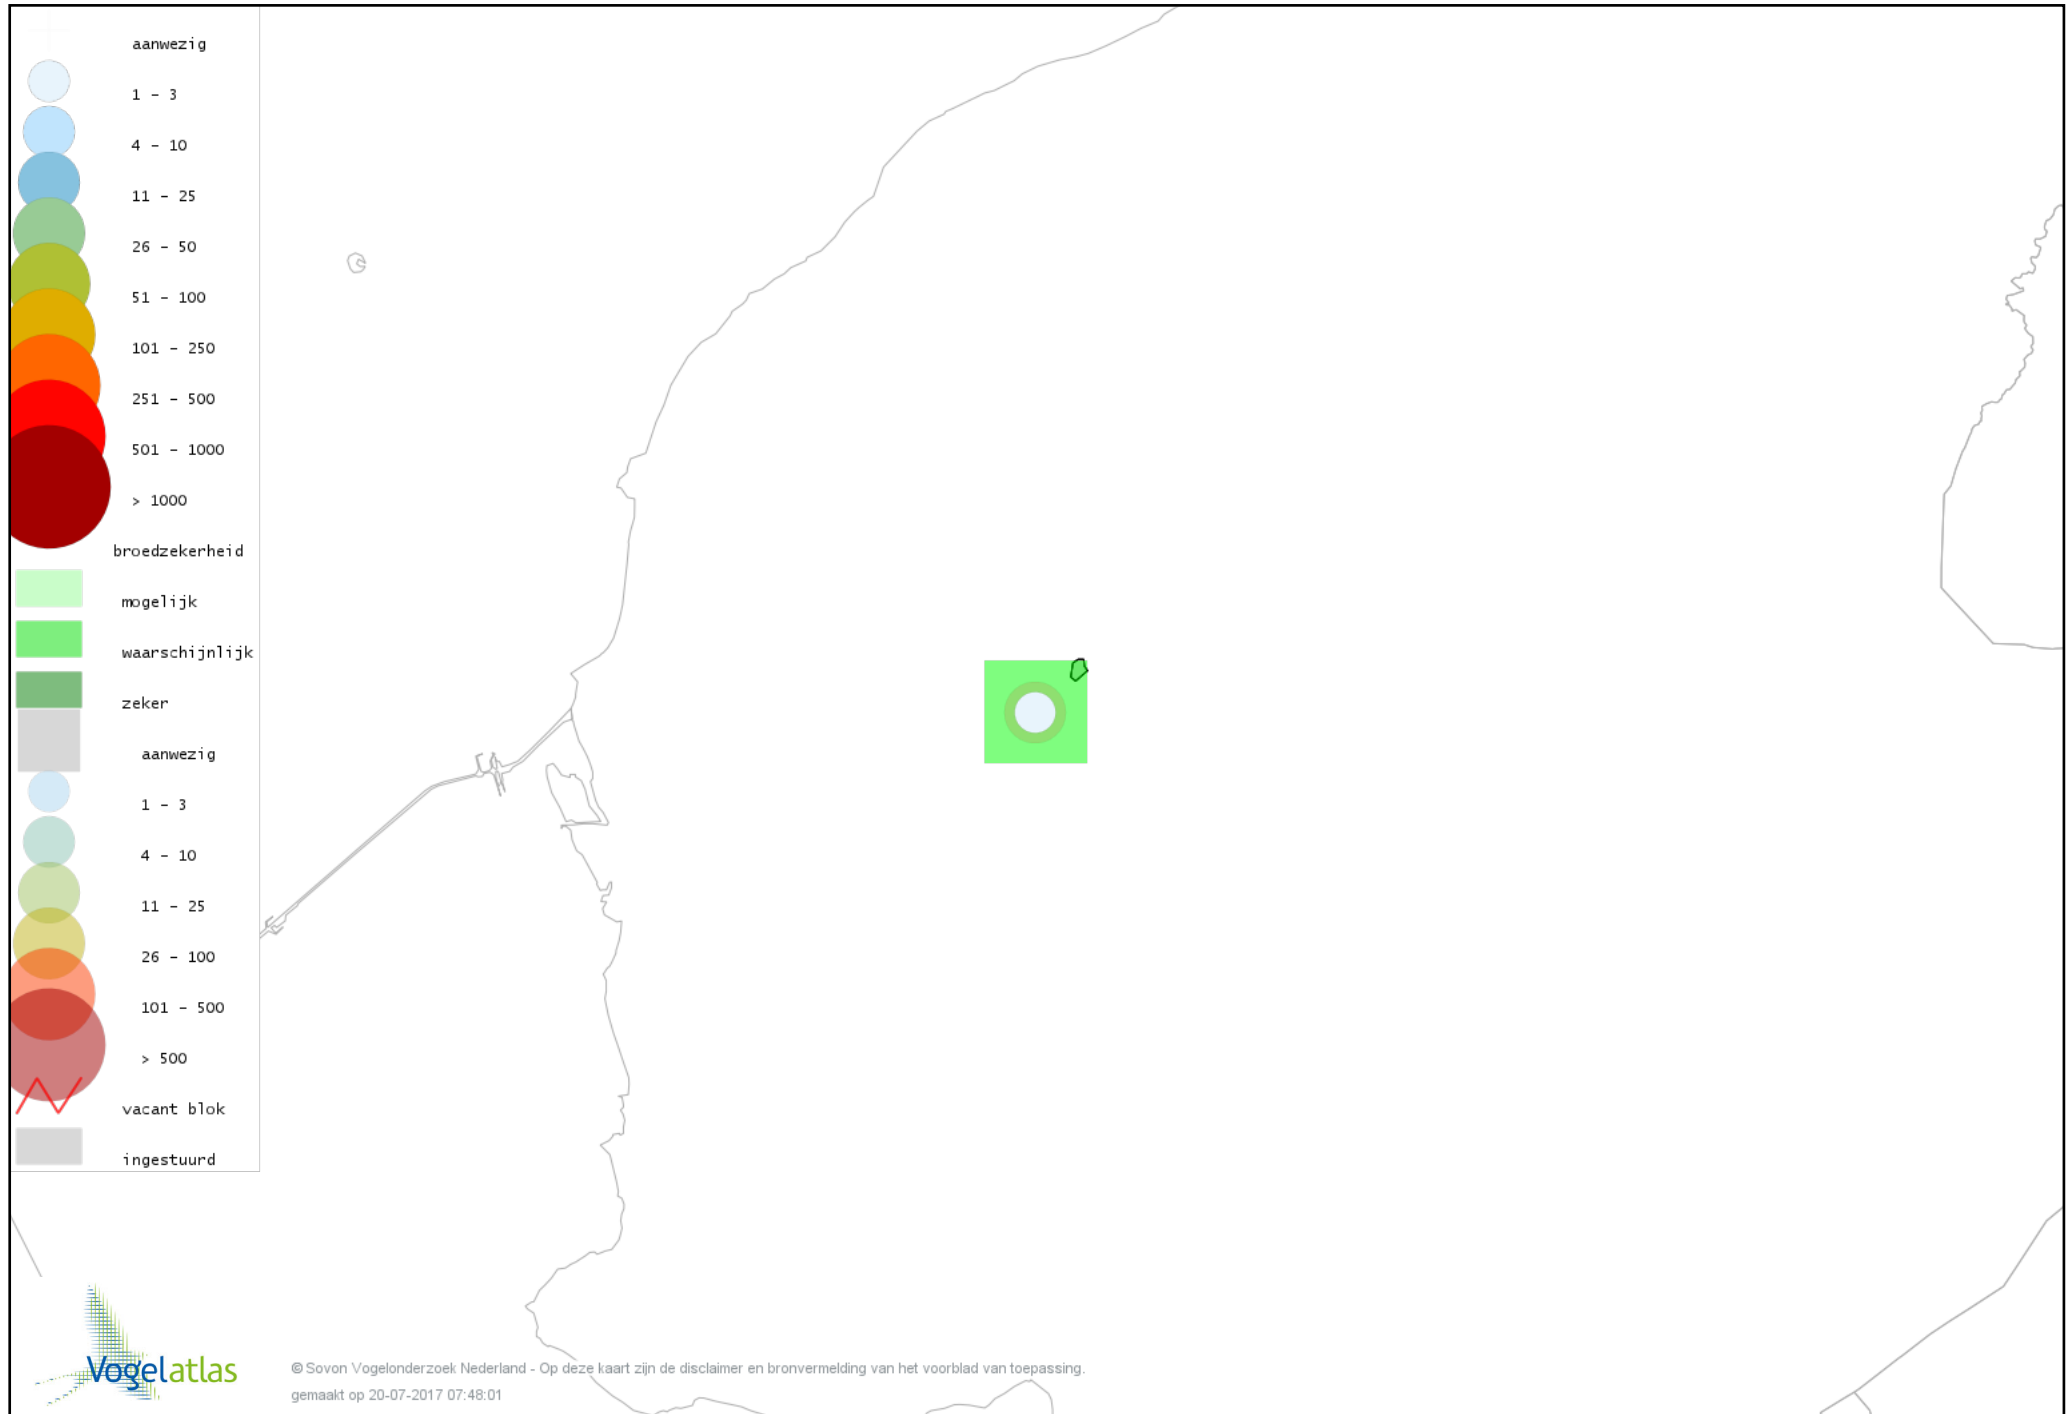

De kleurtint (blauw) is de beste referentie voor de tot nu toe waargenomen aantalsklasse.

De stipgrootte is relatief. Vergelijk daarvoor de atlasblok grootte van de legenda met die van het kaartbeeld.

Voorlopige verspreidingskaart Knobbelzwaan broedseizoen

Voorlopige verspreidingskaart Krakeend broedseizoen

Voorlopige verspreidingskaart Slobeend broedseizoen

Voorlopige verspreidingskaart Wilde Eend broedseizoen

Voorlopige verspreidingskaart Zomertaling broedseizoen

Voorlopige verspreidingskaart Fuut broedseizoen

Voorlopige verspreidingskaart Bruine Kiekendief broedseizoen

Voorlopige verspreidingskaart Buizerd broedseizoen

Voorlopige verspreidingskaart Torenvalk broedseizoen