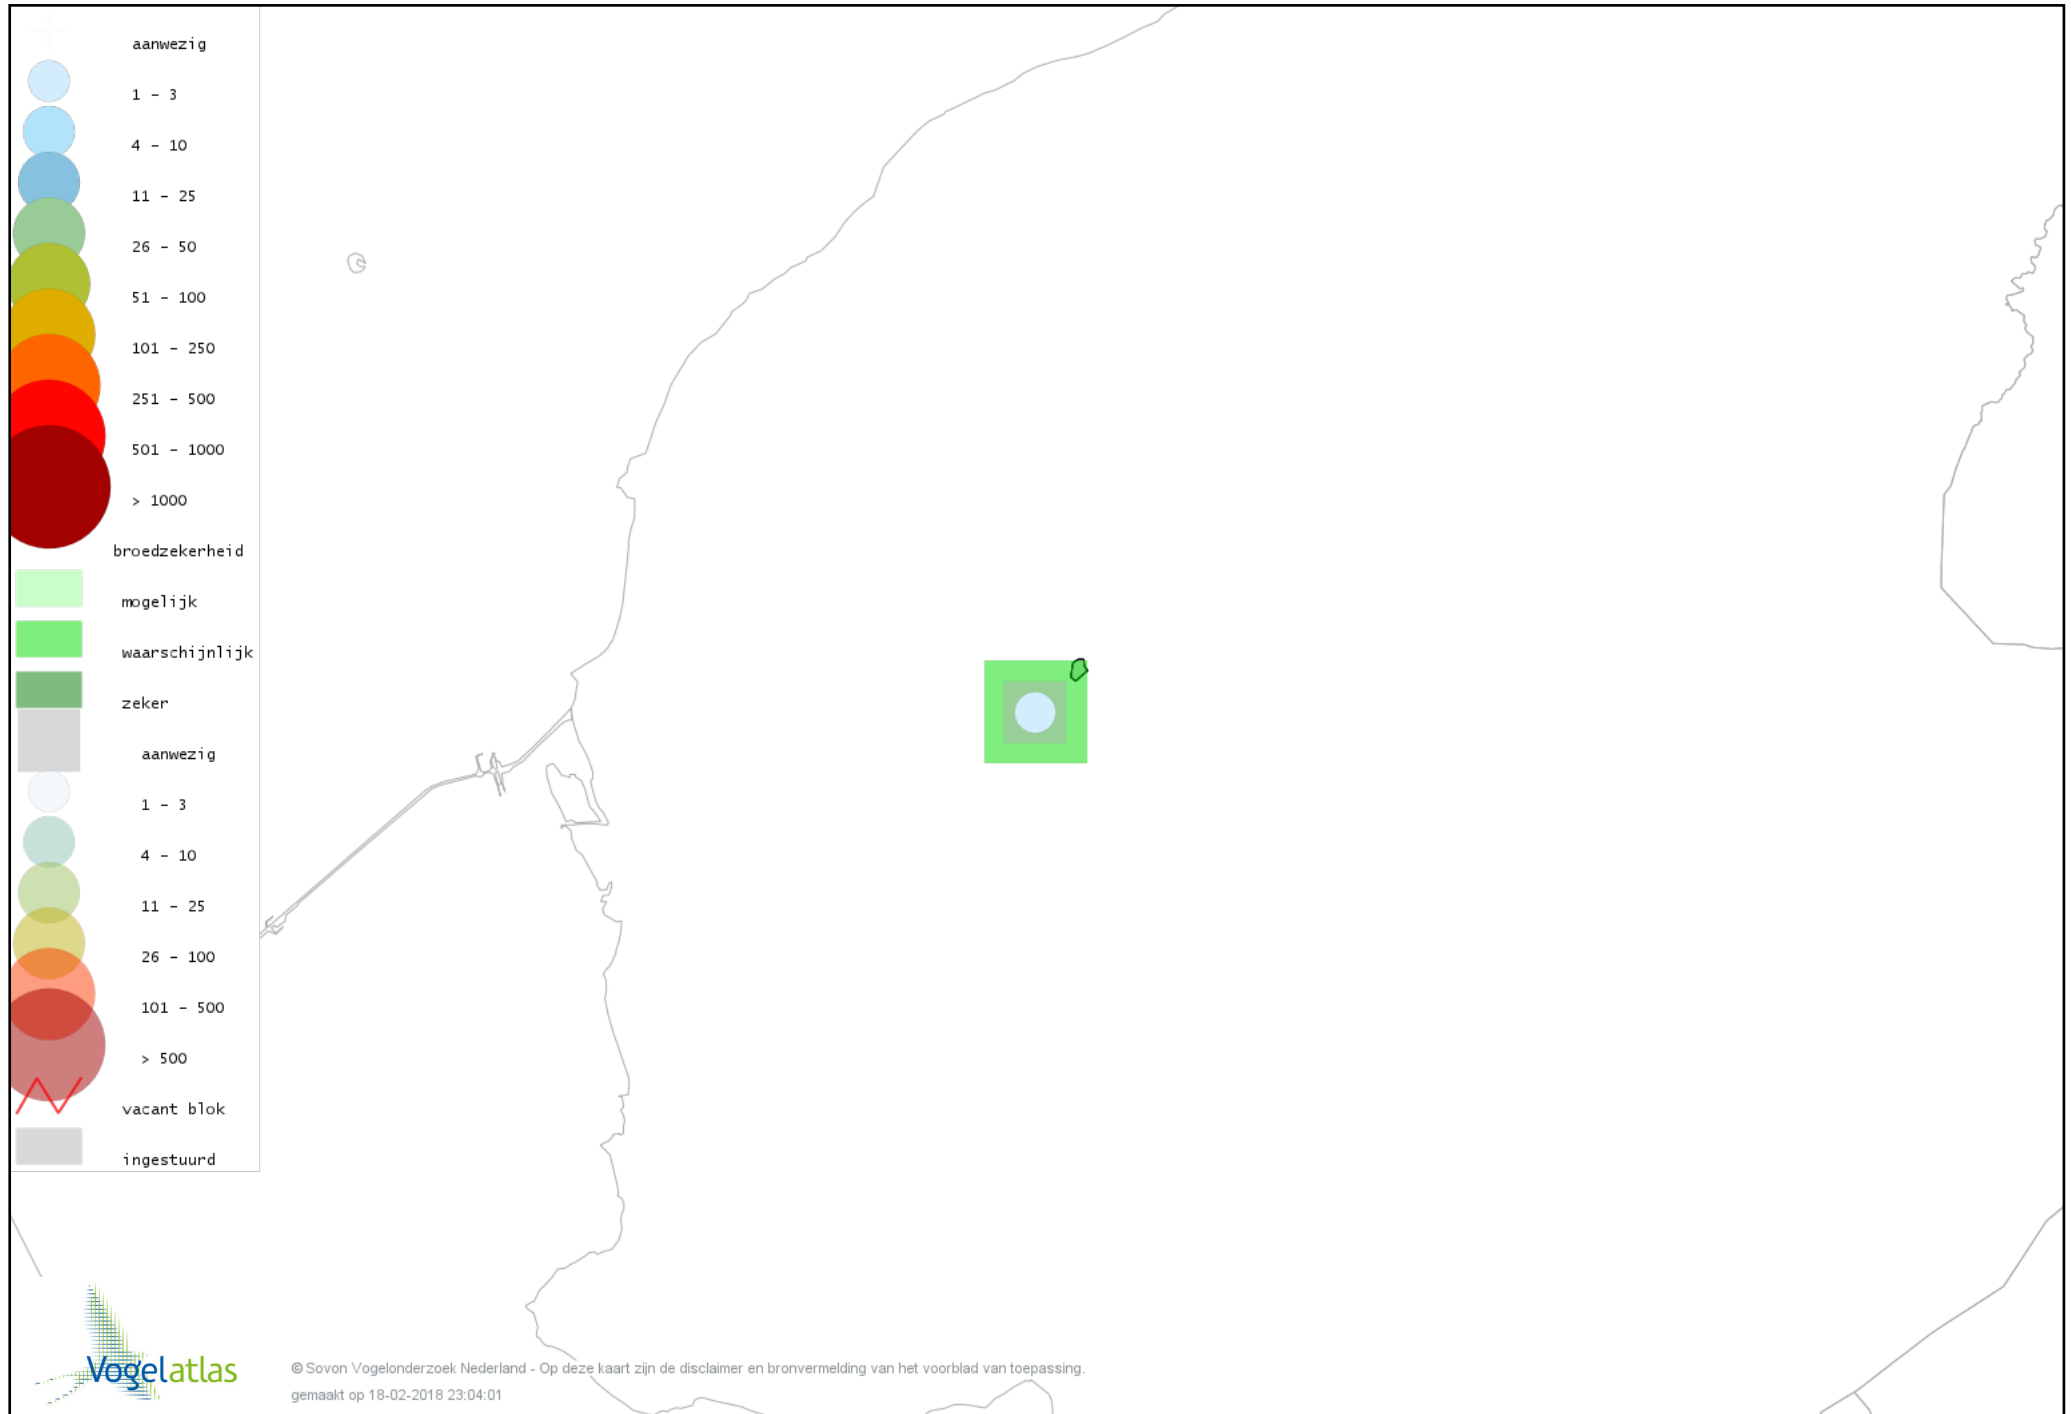

Voorlopige verspreidingskaart Merel broedseizoen

Voorlopige verspreidingskaart Zanglijster broedseizoen

Voorlopige verspreidingskaart Grauwe Vliegenvanger broedseizoen

Voorlopige verspreidingskaart Roodborst broedseizoen

Voorlopige verspreidingskaart Huismus broedseizoen

Voorlopige verspreidingskaart Ringmus broedseizoen

Voorlopige verspreidingskaart Gele Kwikstaart broedseizoen

Voorlopige verspreidingskaart Witte Kwikstaart broedseizoen

Voorlopige verspreidingskaart Graspieper broedseizoen

Voorlopige verspreidingskaart Vink broedseizoen

Voorlopige verspreidingskaart Groenling broedseizoen

Voorlopige verspreidingskaart Putter broedseizoen

Voorlopige verspreidingskaart Rietgors broedseizoen