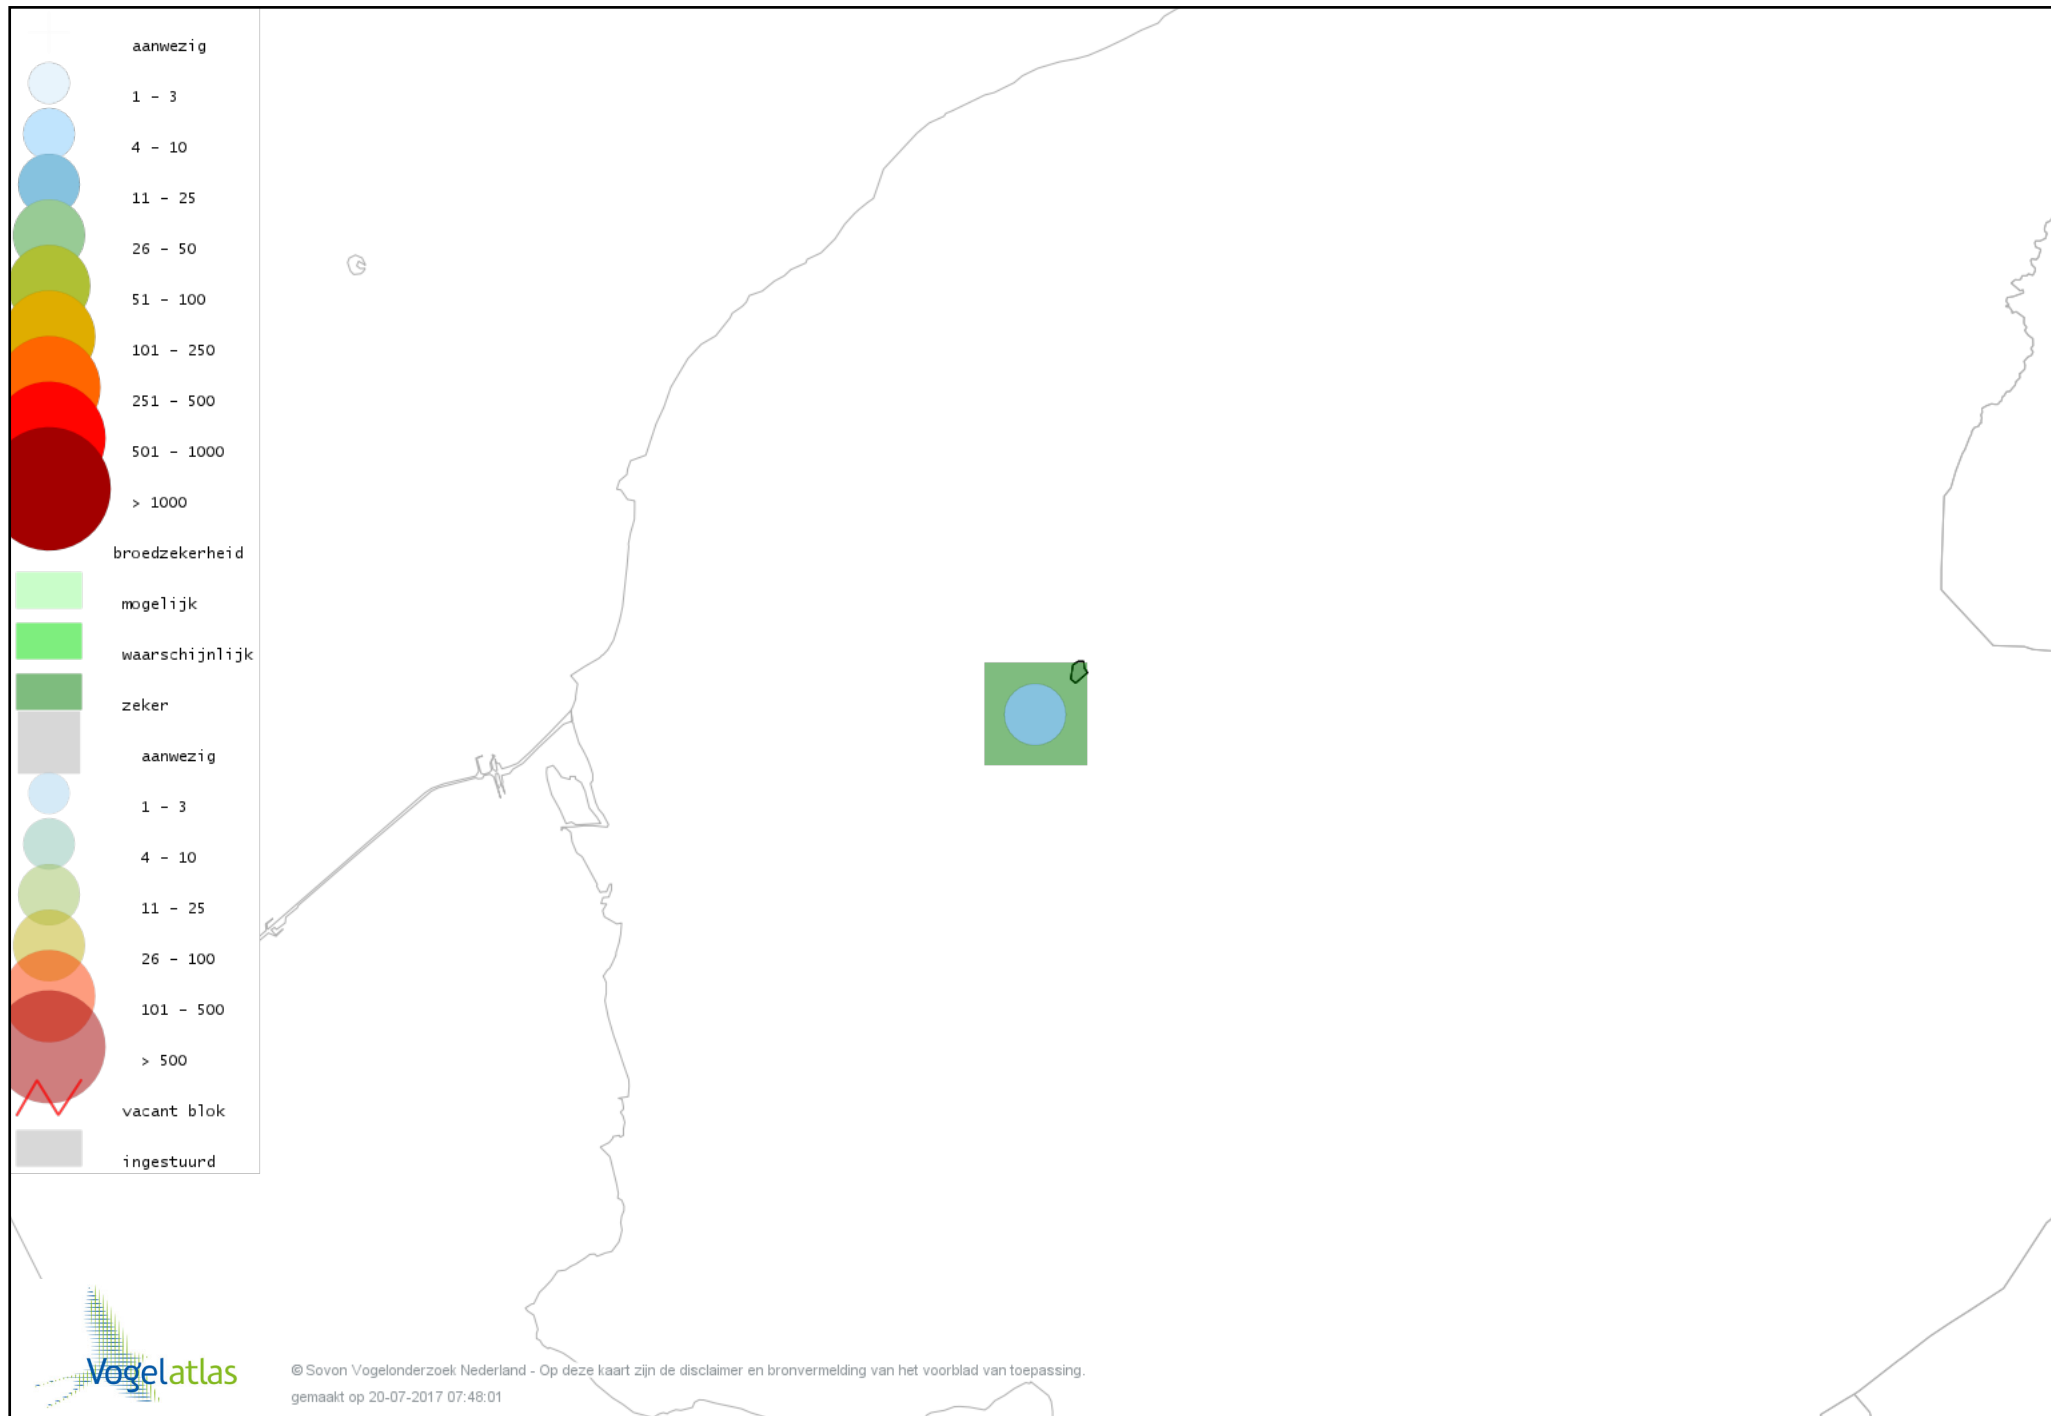

De kleurtint (blauw) is de beste referentie voor de tot nu toe waargenomen aantalsklasse.

De stipgrootte is relatief. Vergelijk daarvoor de atlasblok grootte van de legenda met die van het kaartbeeld.

Voorlopige verspreidingskaart Knobbelzwaan broedseizoen

Voorlopige verspreidingskaart Grauwe Gans broedseizoen

Voorlopige verspreidingskaart Brandgans broedseizoen

Voorlopige verspreidingskaart Bergeend broedseizoen

Voorlopige verspreidingskaart Kuifeend broedseizoen

Voorlopige verspreidingskaart Krakeend broedseizoen

Voorlopige verspreidingskaart Slobeend broedseizoen

Voorlopige verspreidingskaart Wilde Eend broedseizoen

Voorlopige verspreidingskaart Zomertaling broedseizoen