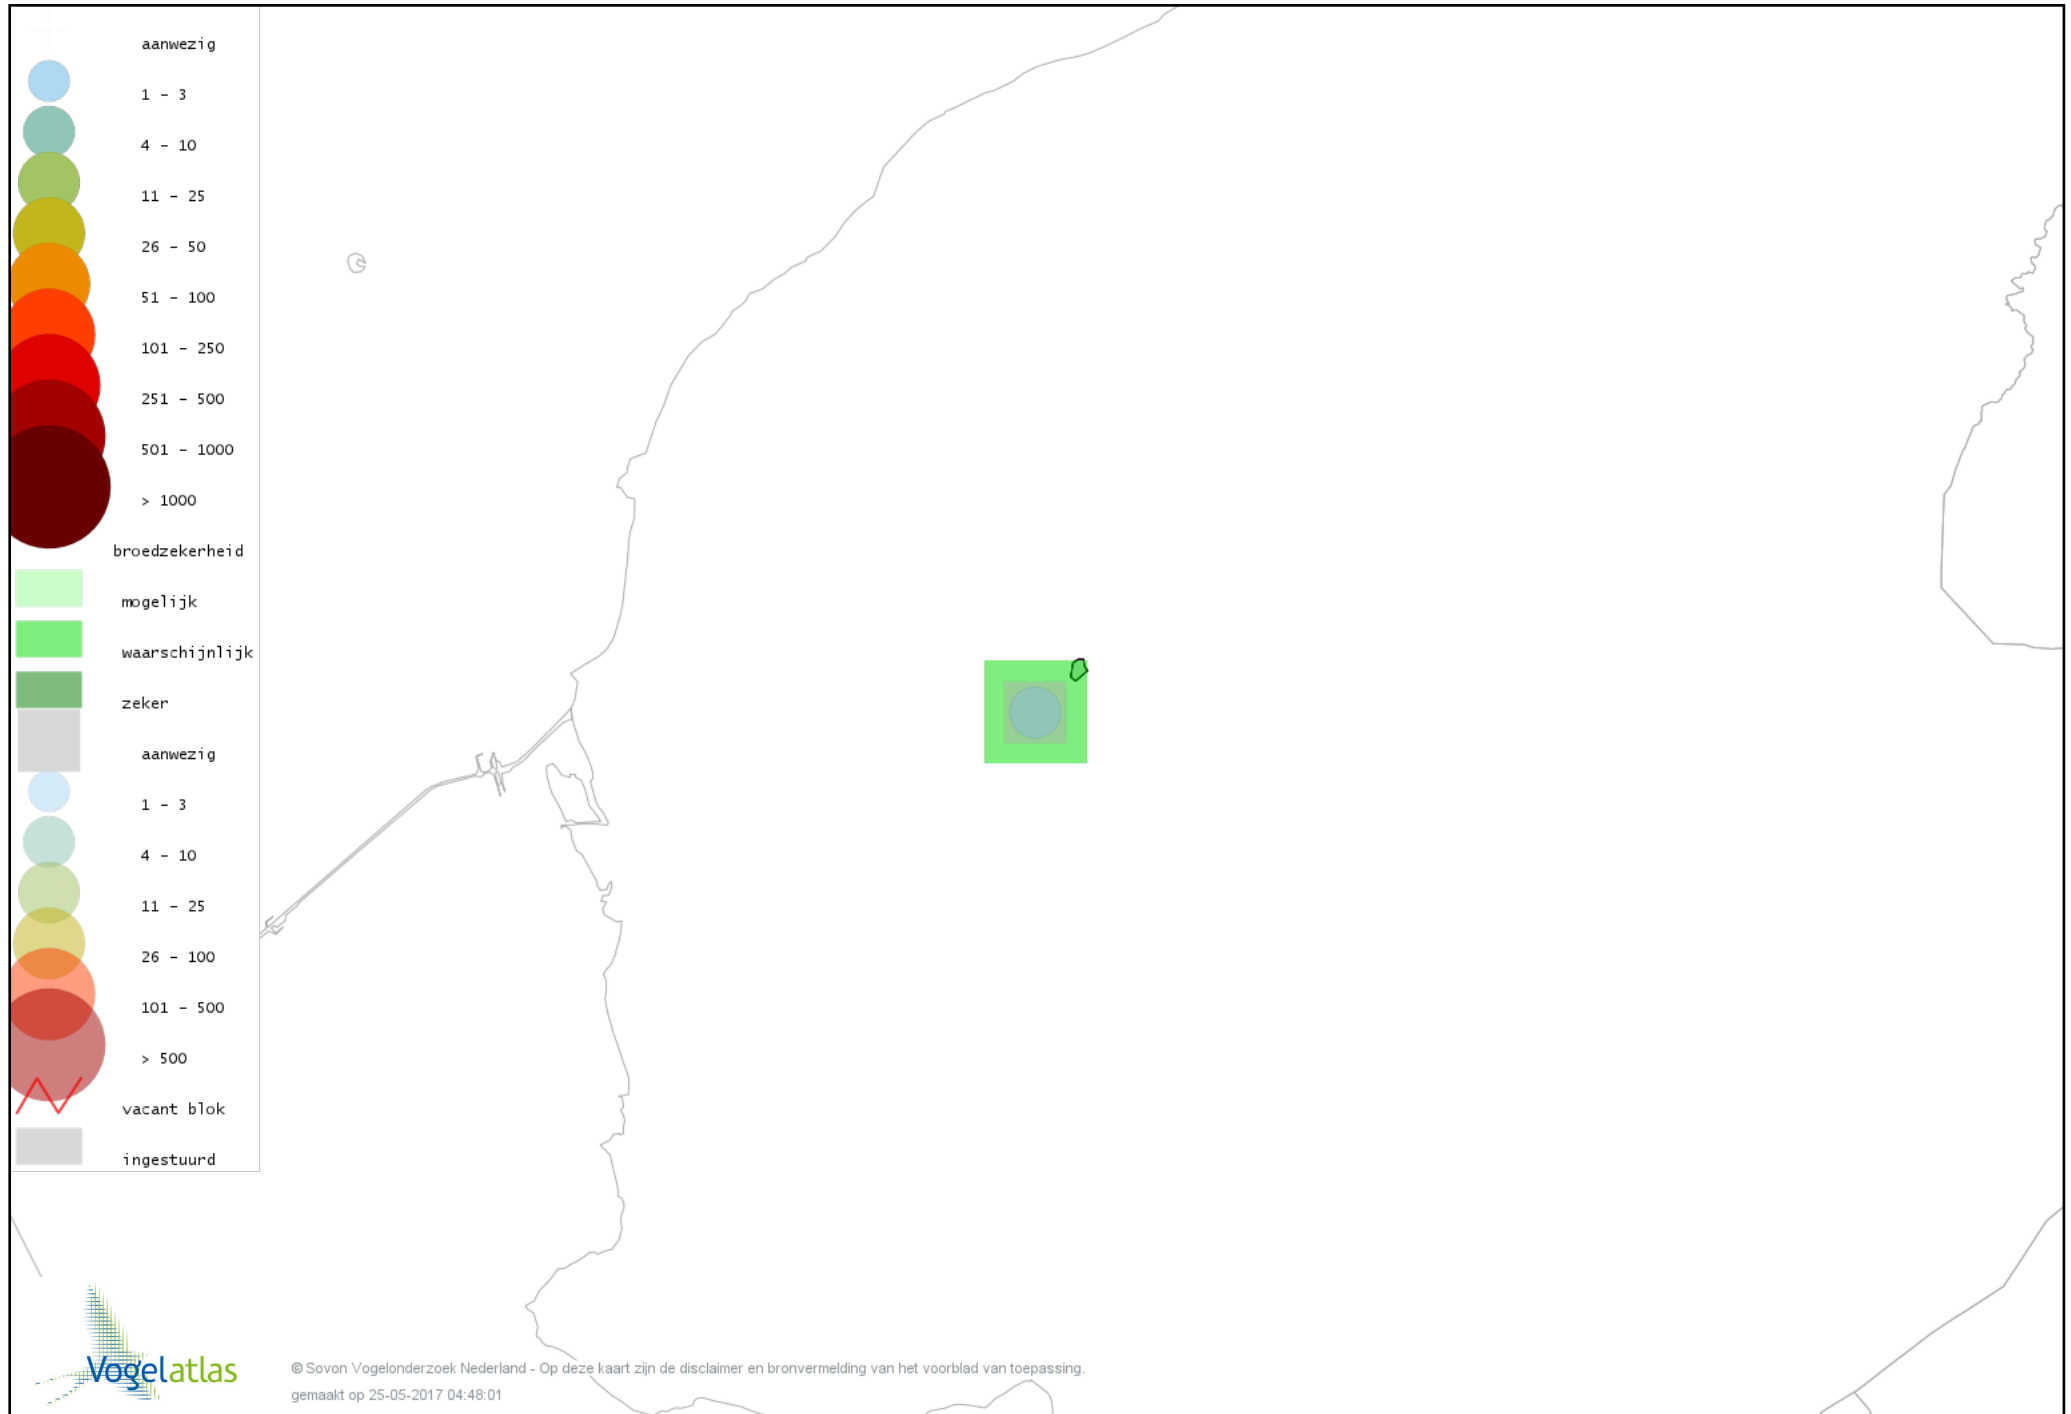

Voorlopige verspreidingskaart Grasmus broedseizoen

Voorlopige verspreidingskaart Zwartkop broedseizoen

Voorlopige verspreidingskaart Spotvogel broedseizoen

Voorlopige verspreidingskaart Bosrietzanger broedseizoen

Voorlopige verspreidingskaart Kleine Karekiet broedseizoen

Voorlopige verspreidingskaart Rietzanger broedseizoen

Voorlopige verspreidingskaart Winterkoning broedseizoen

Voorlopige verspreidingskaart Spreeuw broedseizoen