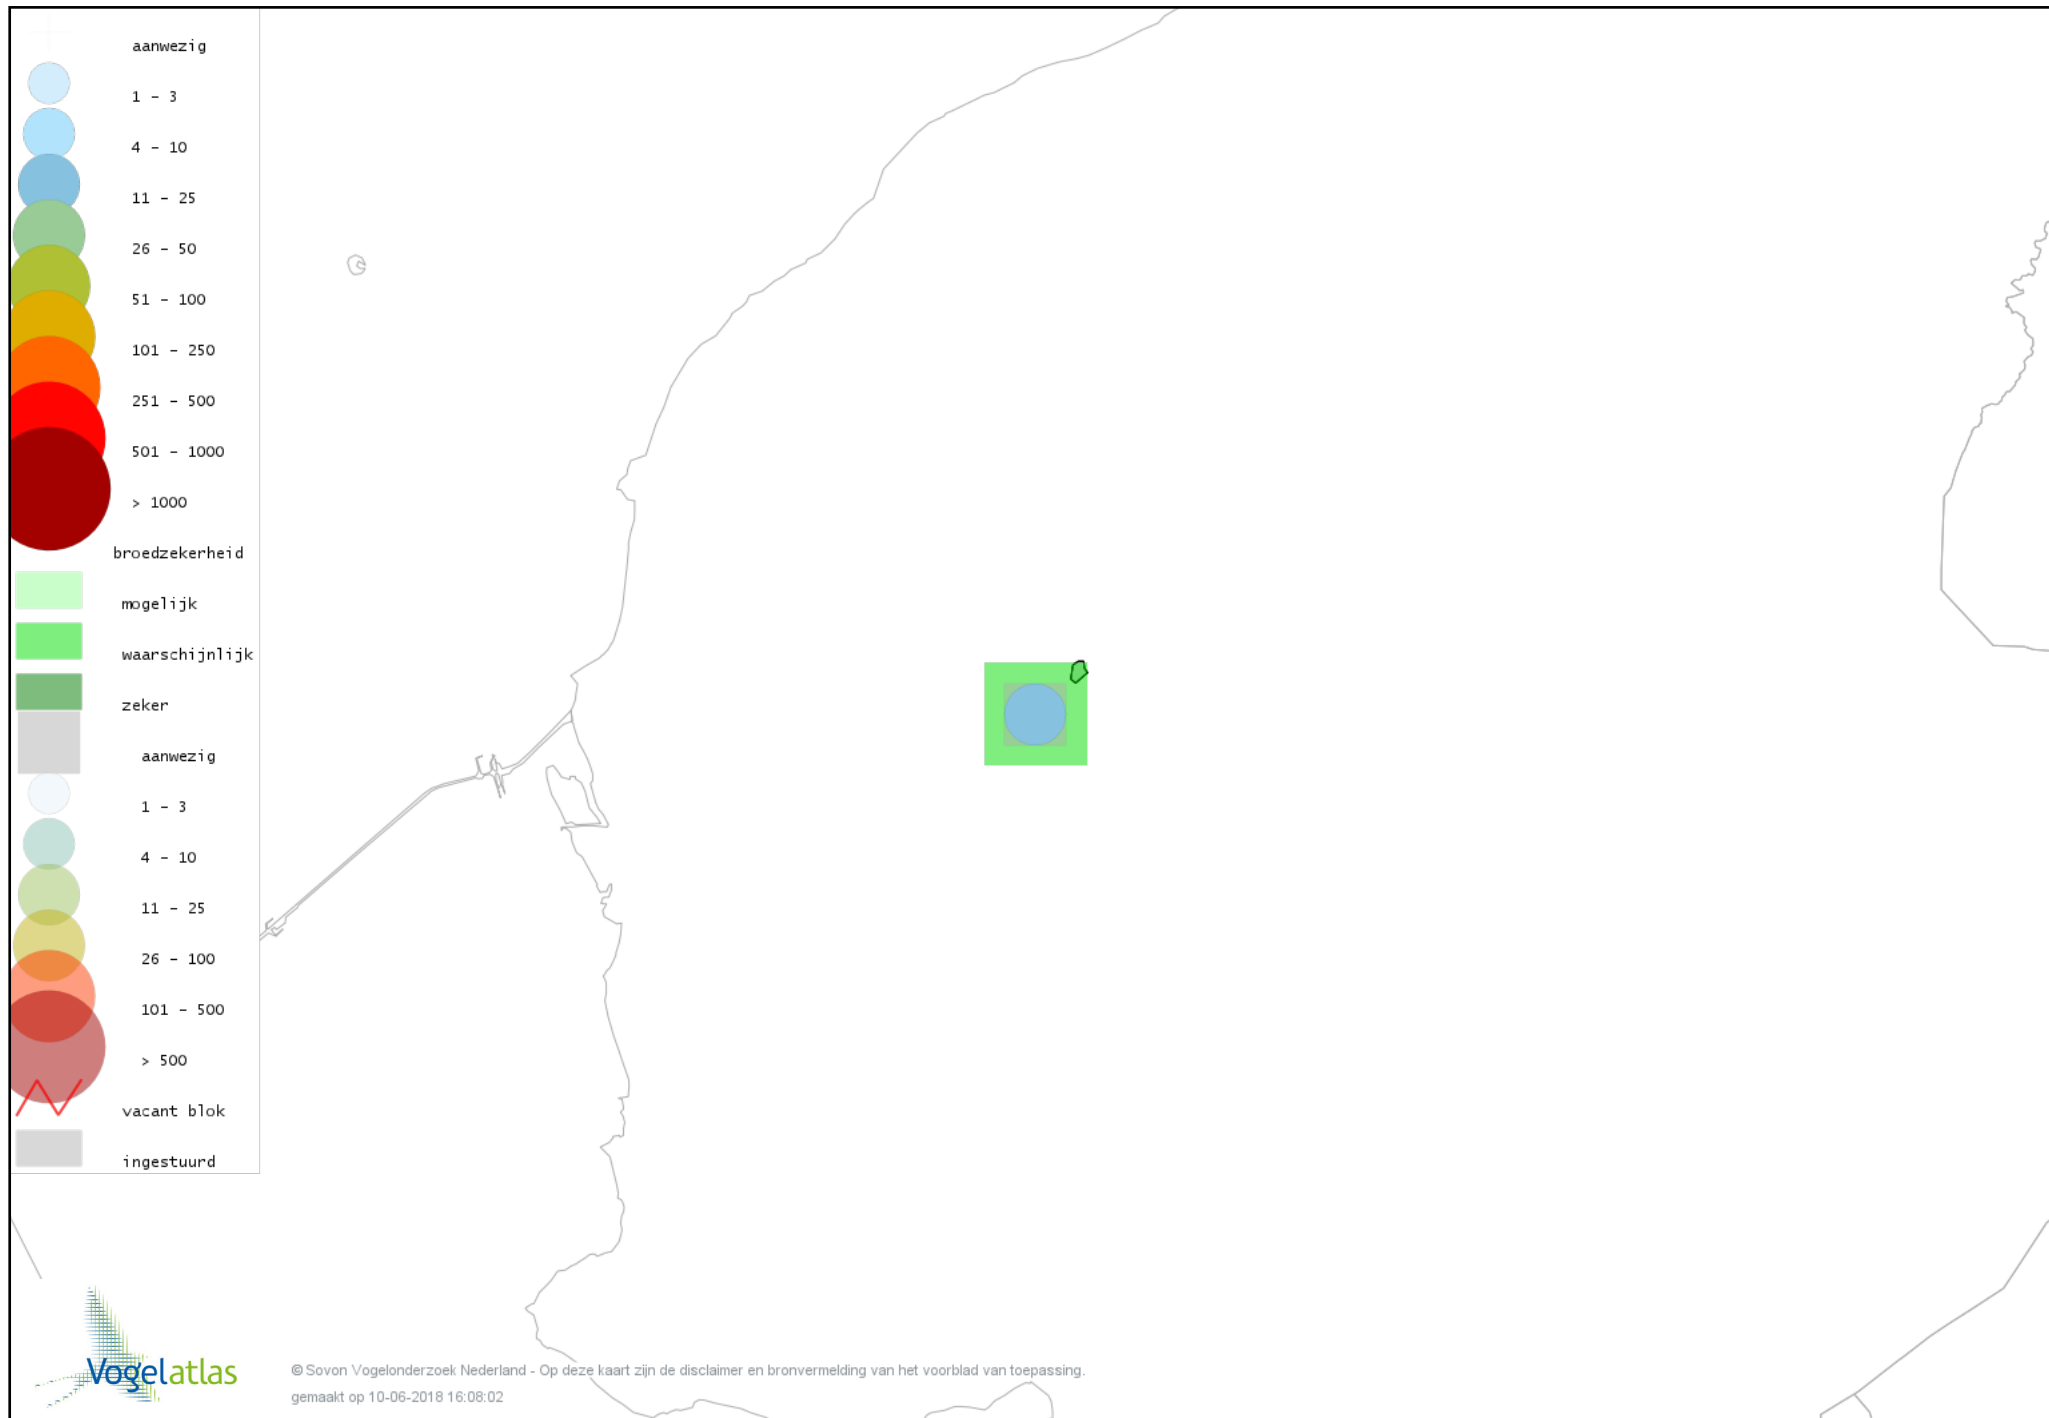

Voorlopige verspreidingskaart Boomvalk broedseizoen

Voorlopige verspreidingskaart Waterhoen broedseizoen

Voorlopige verspreidingskaart Meerkoet broedseizoen

Voorlopige verspreidingskaart Scholekster broedseizoen

Voorlopige verspreidingskaart Kluut broedseizoen

Voorlopige verspreidingskaart Kievit broedseizoen

Voorlopige verspreidingskaart Grutto broedseizoen

Voorlopige verspreidingskaart Wulp broedseizoen

Voorlopige verspreidingskaart Tureluur broedseizoen

Voorlopige verspreidingskaart Holenduif broedseizoen

Voorlopige verspreidingskaart Houtduif broedseizoen

Voorlopige verspreidingskaart Turkse Tortel broedseizoen

Voorlopige verspreidingskaart Kerkuil broedseizoen