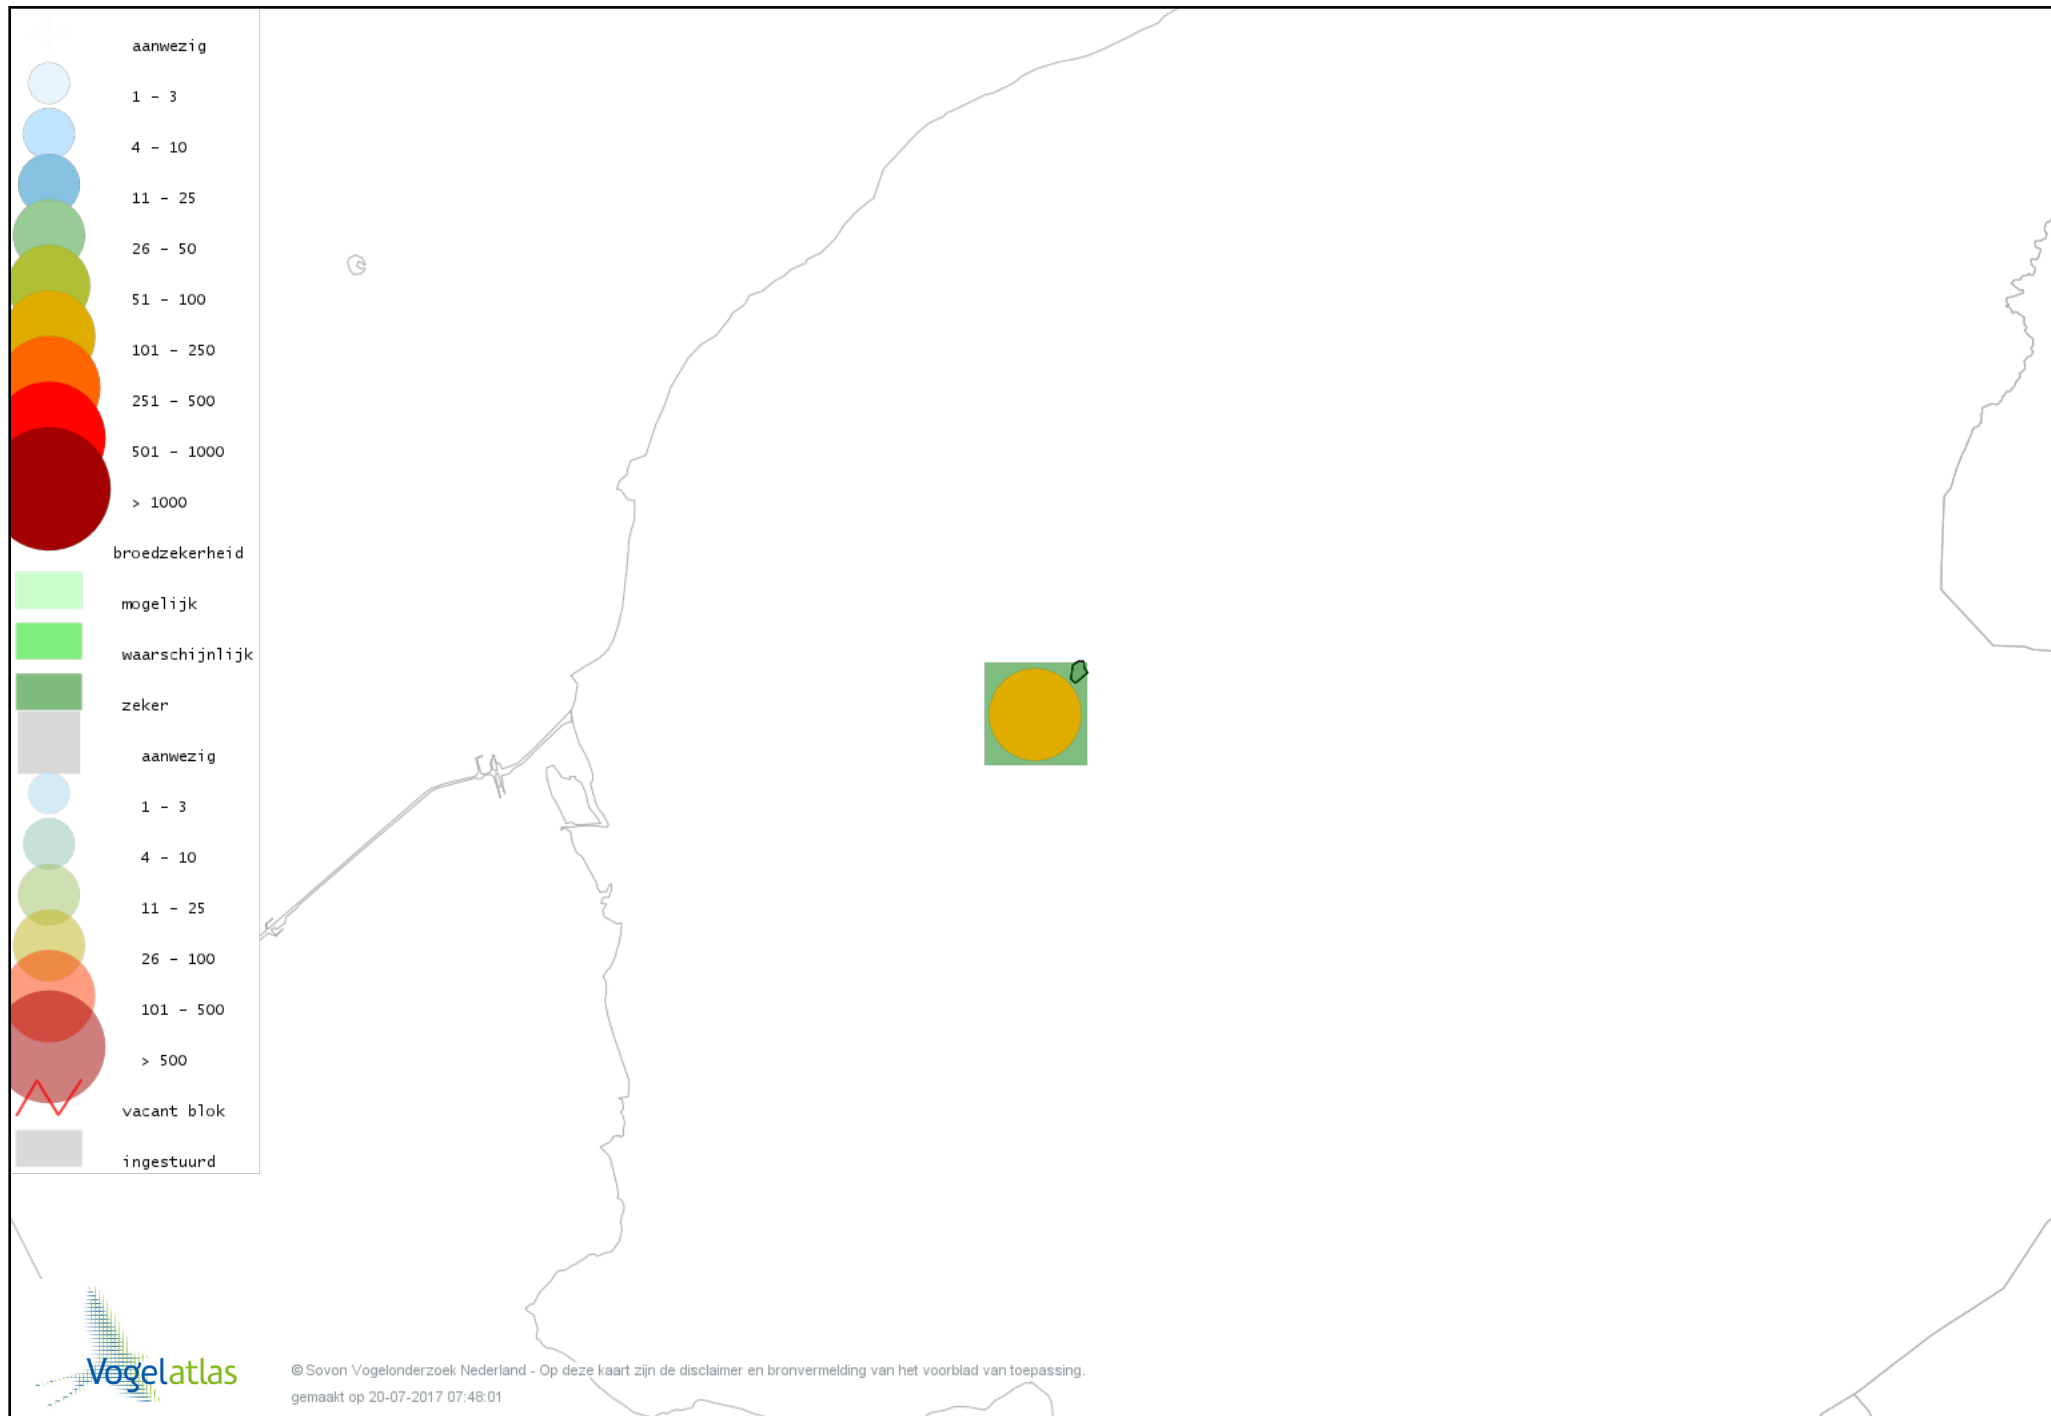

Voorlopige verspreidingskaart Fuut broedseizoen

Voorlopige verspreidingskaart Bruine Kiekendief broedseizoen

Voorlopige verspreidingskaart Buizerd broedseizoen

Voorlopige verspreidingskaart Torenvalk broedseizoen

Voorlopige verspreidingskaart Boomvalk broedseizoen

Voorlopige verspreidingskaart Waterhoen broedseizoen

Voorlopige verspreidingskaart Meerkoet broedseizoen

Voorlopige verspreidingskaart Scholekster broedseizoen

Voorlopige verspreidingskaart Kluut broedseizoen

Voorlopige verspreidingskaart Kievit broedseizoen

Voorlopige verspreidingskaart Grutto broedseizoen

Voorlopige verspreidingskaart Wulp broedseizoen

Voorlopige verspreidingskaart Tureluur broedseizoen