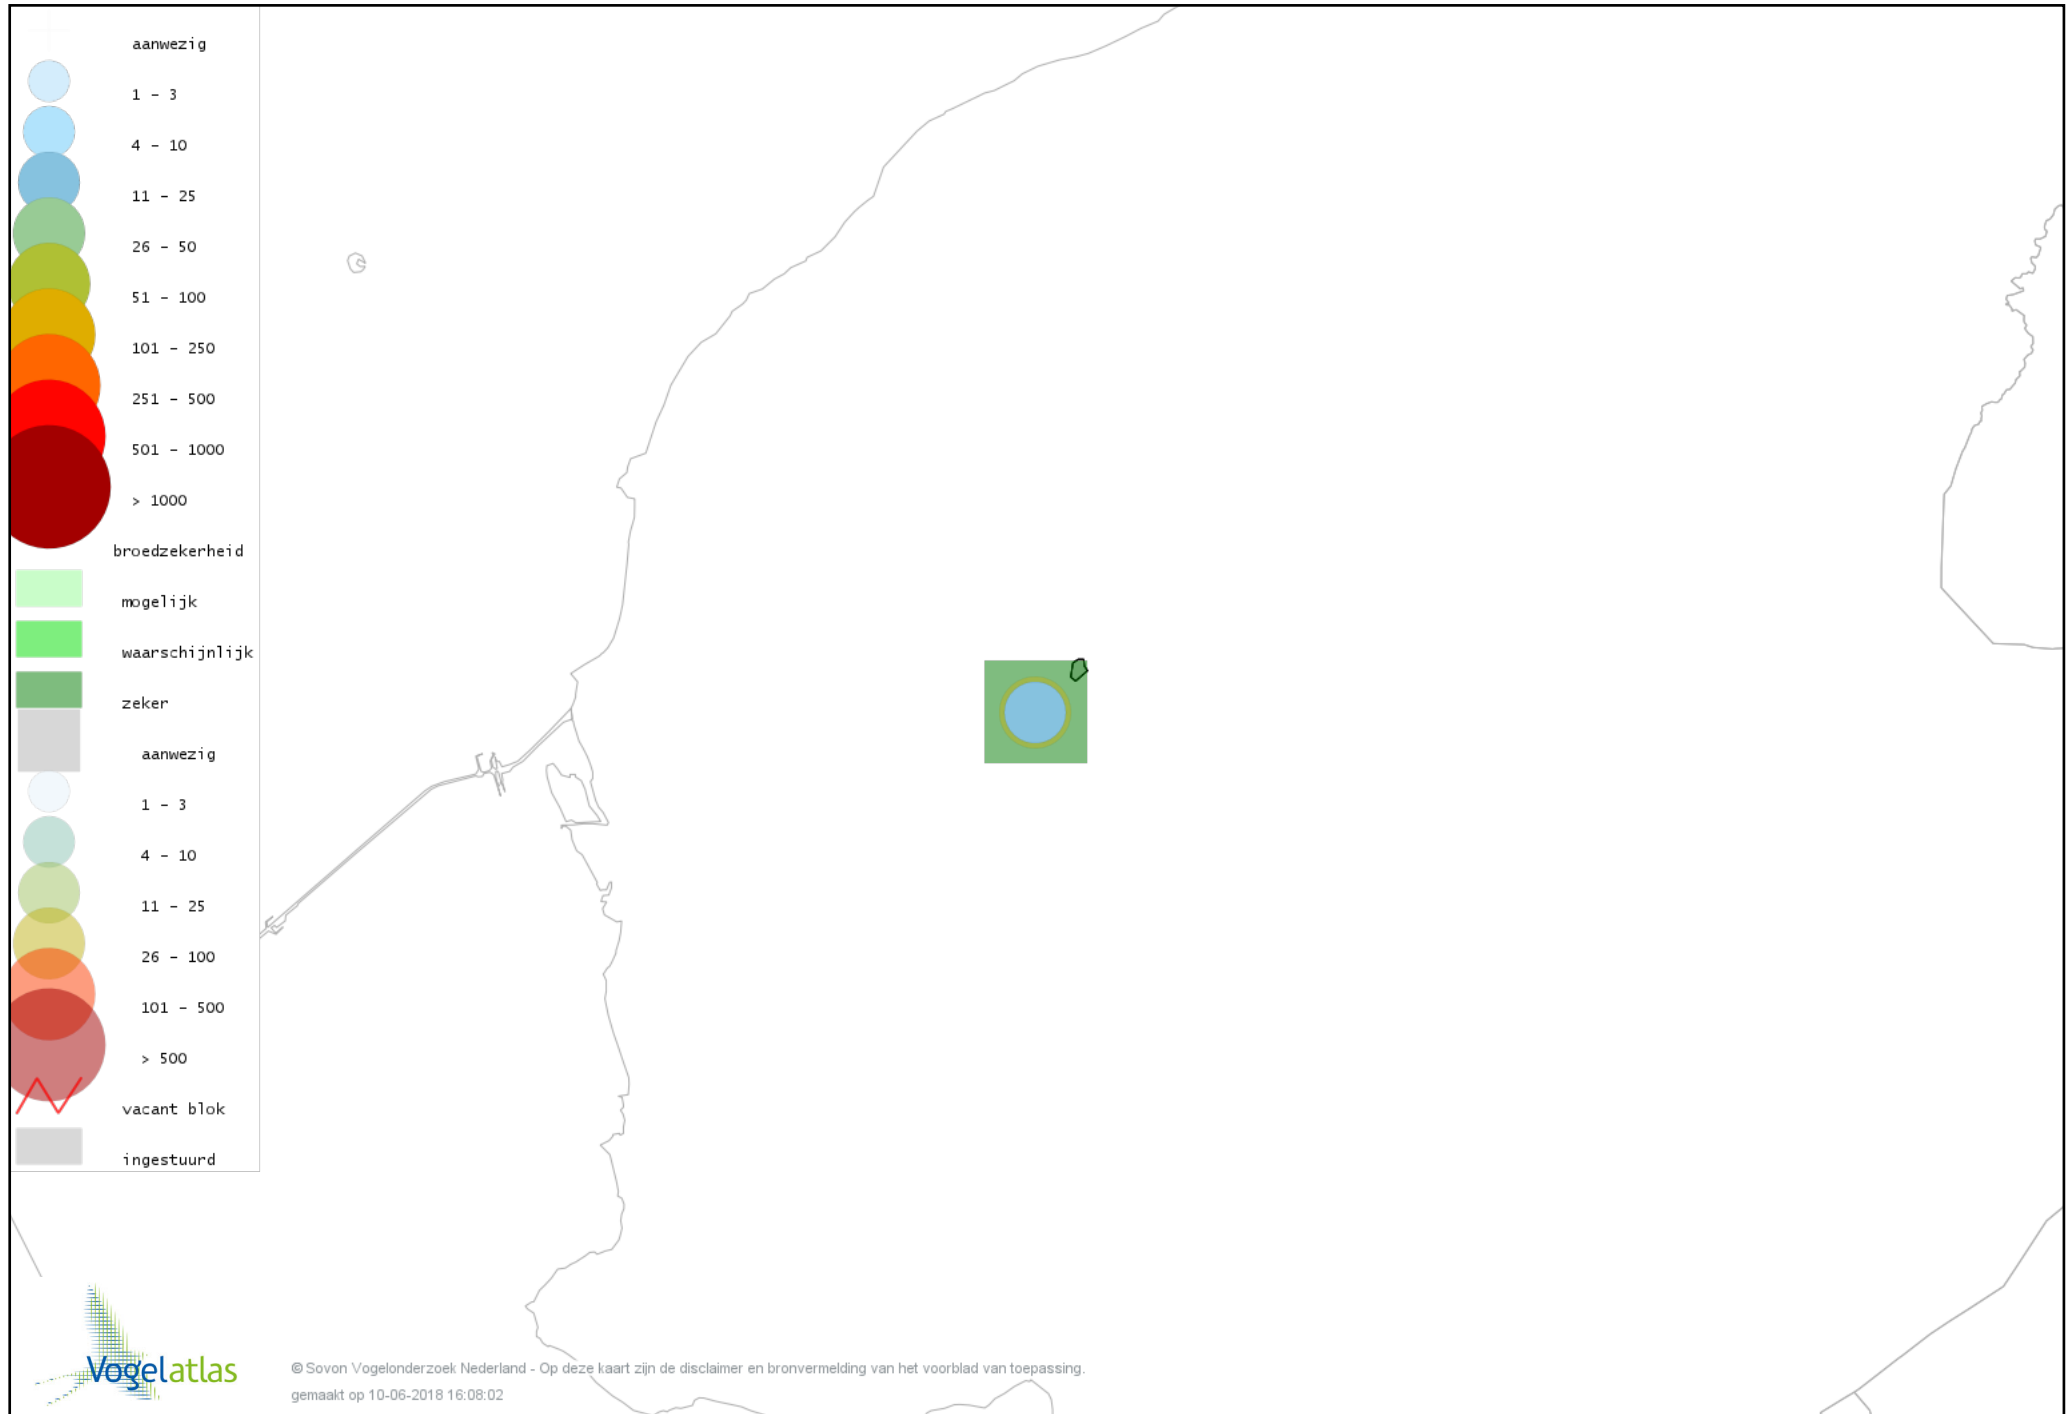

Voorlopige verspreidingskaart Boomvalk broedseizoen

Voorlopige verspreidingskaart Waterhoen broedseizoen

Voorlopige verspreidingskaart Meerkoet broedseizoen

Voorlopige verspreidingskaart Scholekster broedseizoen

Voorlopige verspreidingskaart Kluut broedseizoen

Voorlopige verspreidingskaart Kievit broedseizoen

Voorlopige verspreidingskaart Grutto broedseizoen

Voorlopige verspreidingskaart Wulp broedseizoen

Voorlopige verspreidingskaart Tureluur broedseizoen