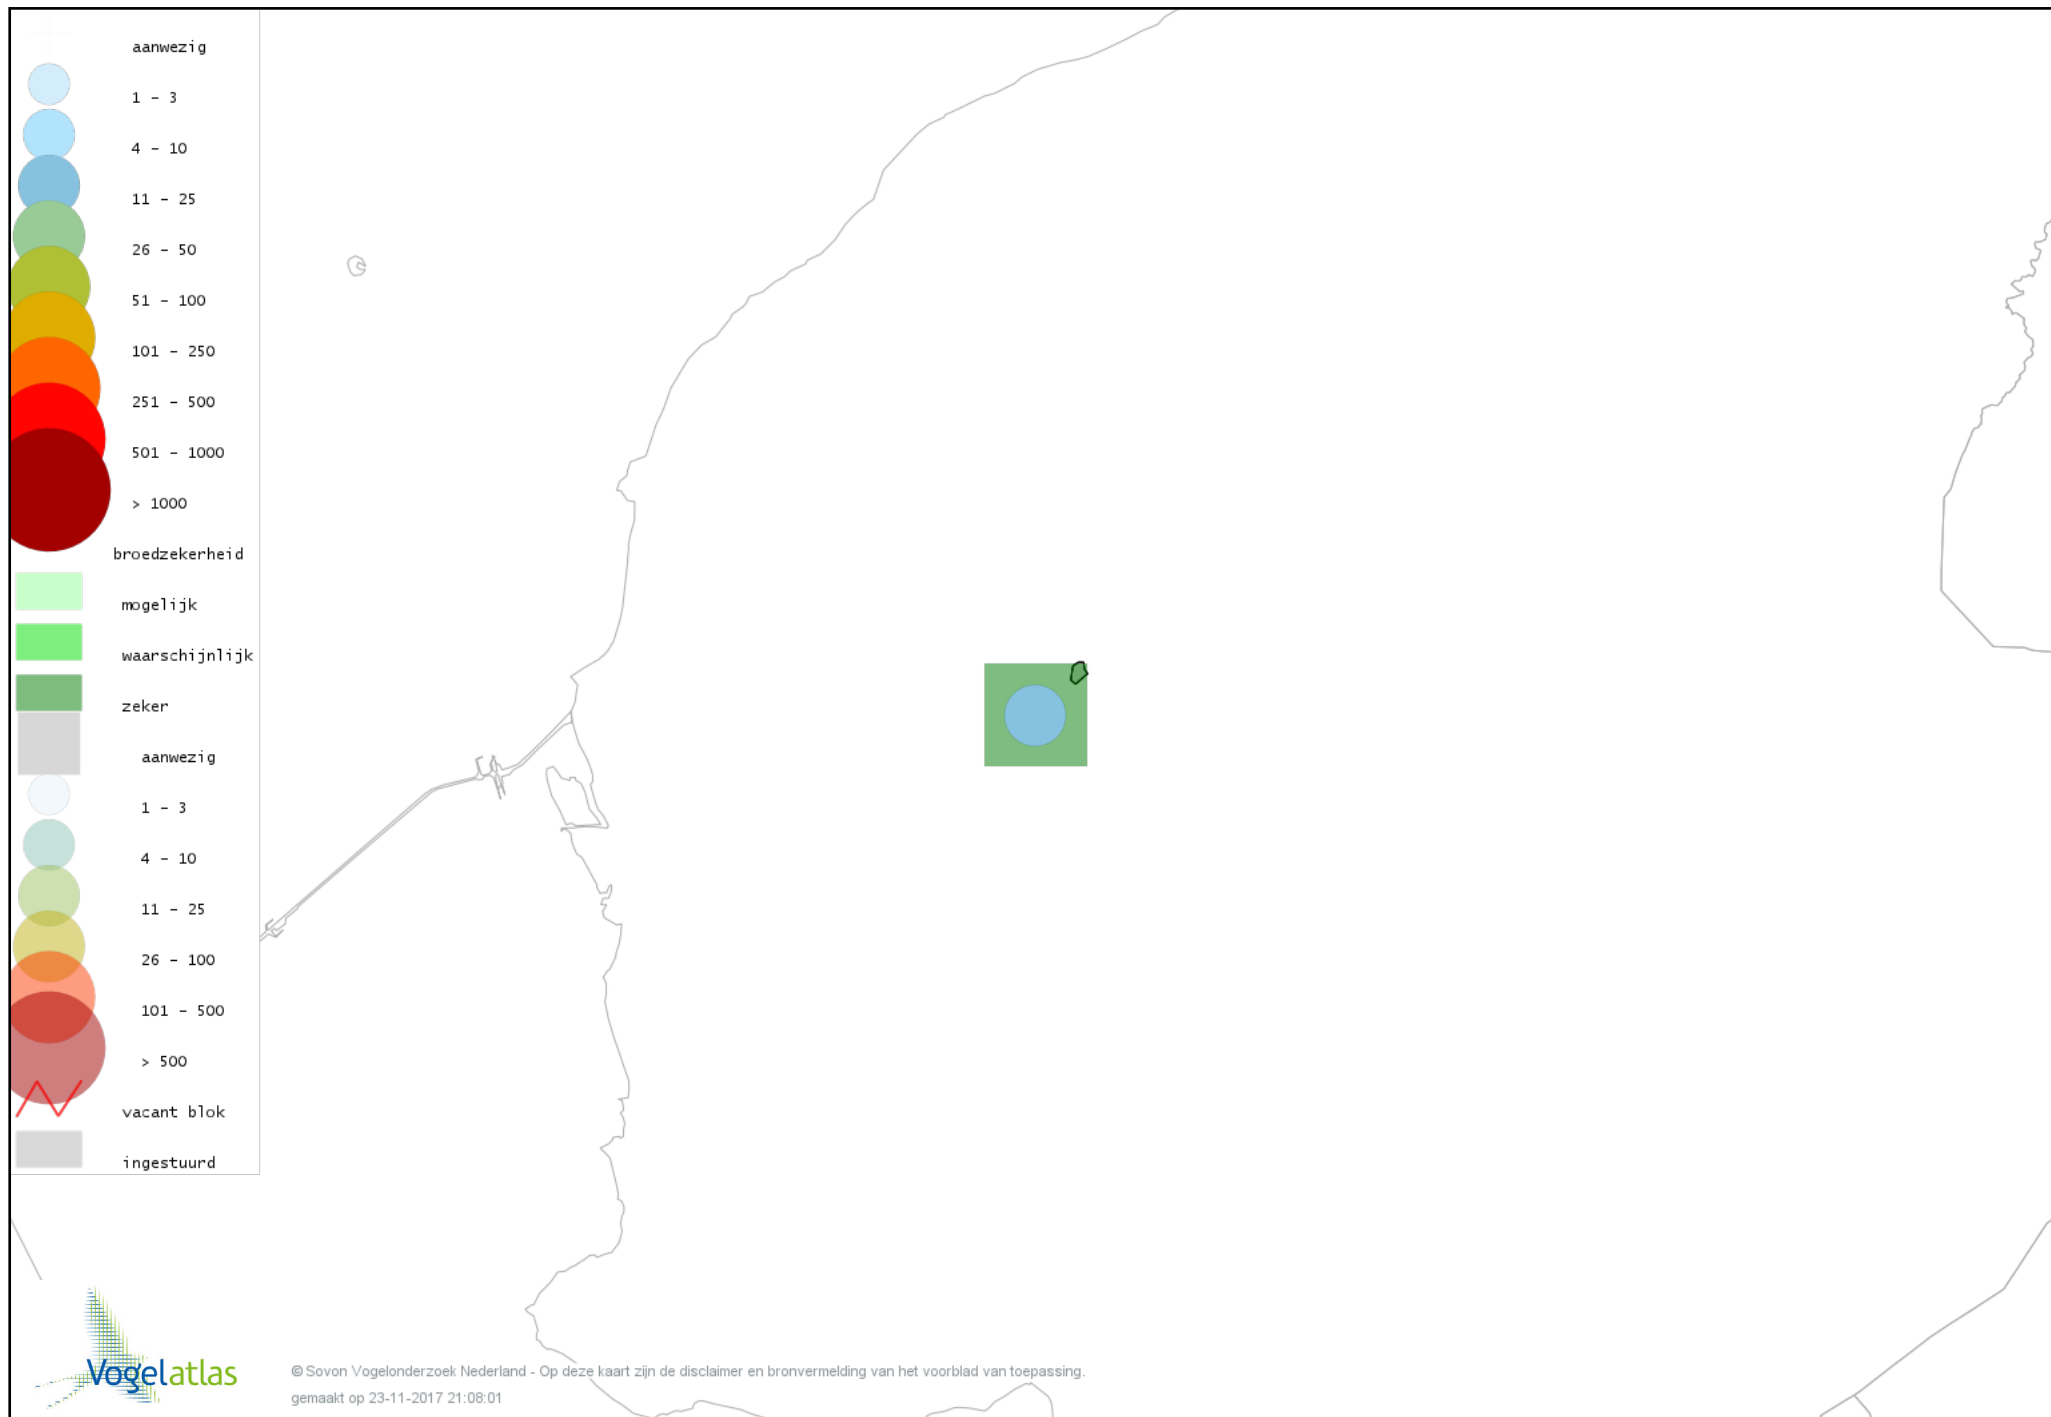

Ook worden in de kaarten de historische atlasresultaten (in rood) weergegeven.

Disclaimer

Deze verspreidingskaarten ondersteunen het completeren van de atlastellingen en verzamelen van aanvullende waarnemingen. De kaarten zijn nog niet volledig en kunnen fouten bevatten. Overname is toegestaan onder voorwaarde van bronvermelding (www.sovon.nl/vogelatlas)

De kleurtint (blauw) is de beste referentie voor de tot nu toe waargenomen aantalsklasse.

De stipgrootte is relatief. Vergelijk daarvoor de atlasblok grootte van de legenda met die van het kaartbeeld.

Voorlopige verspreidingskaart Knobbelzwaan broedseizoen