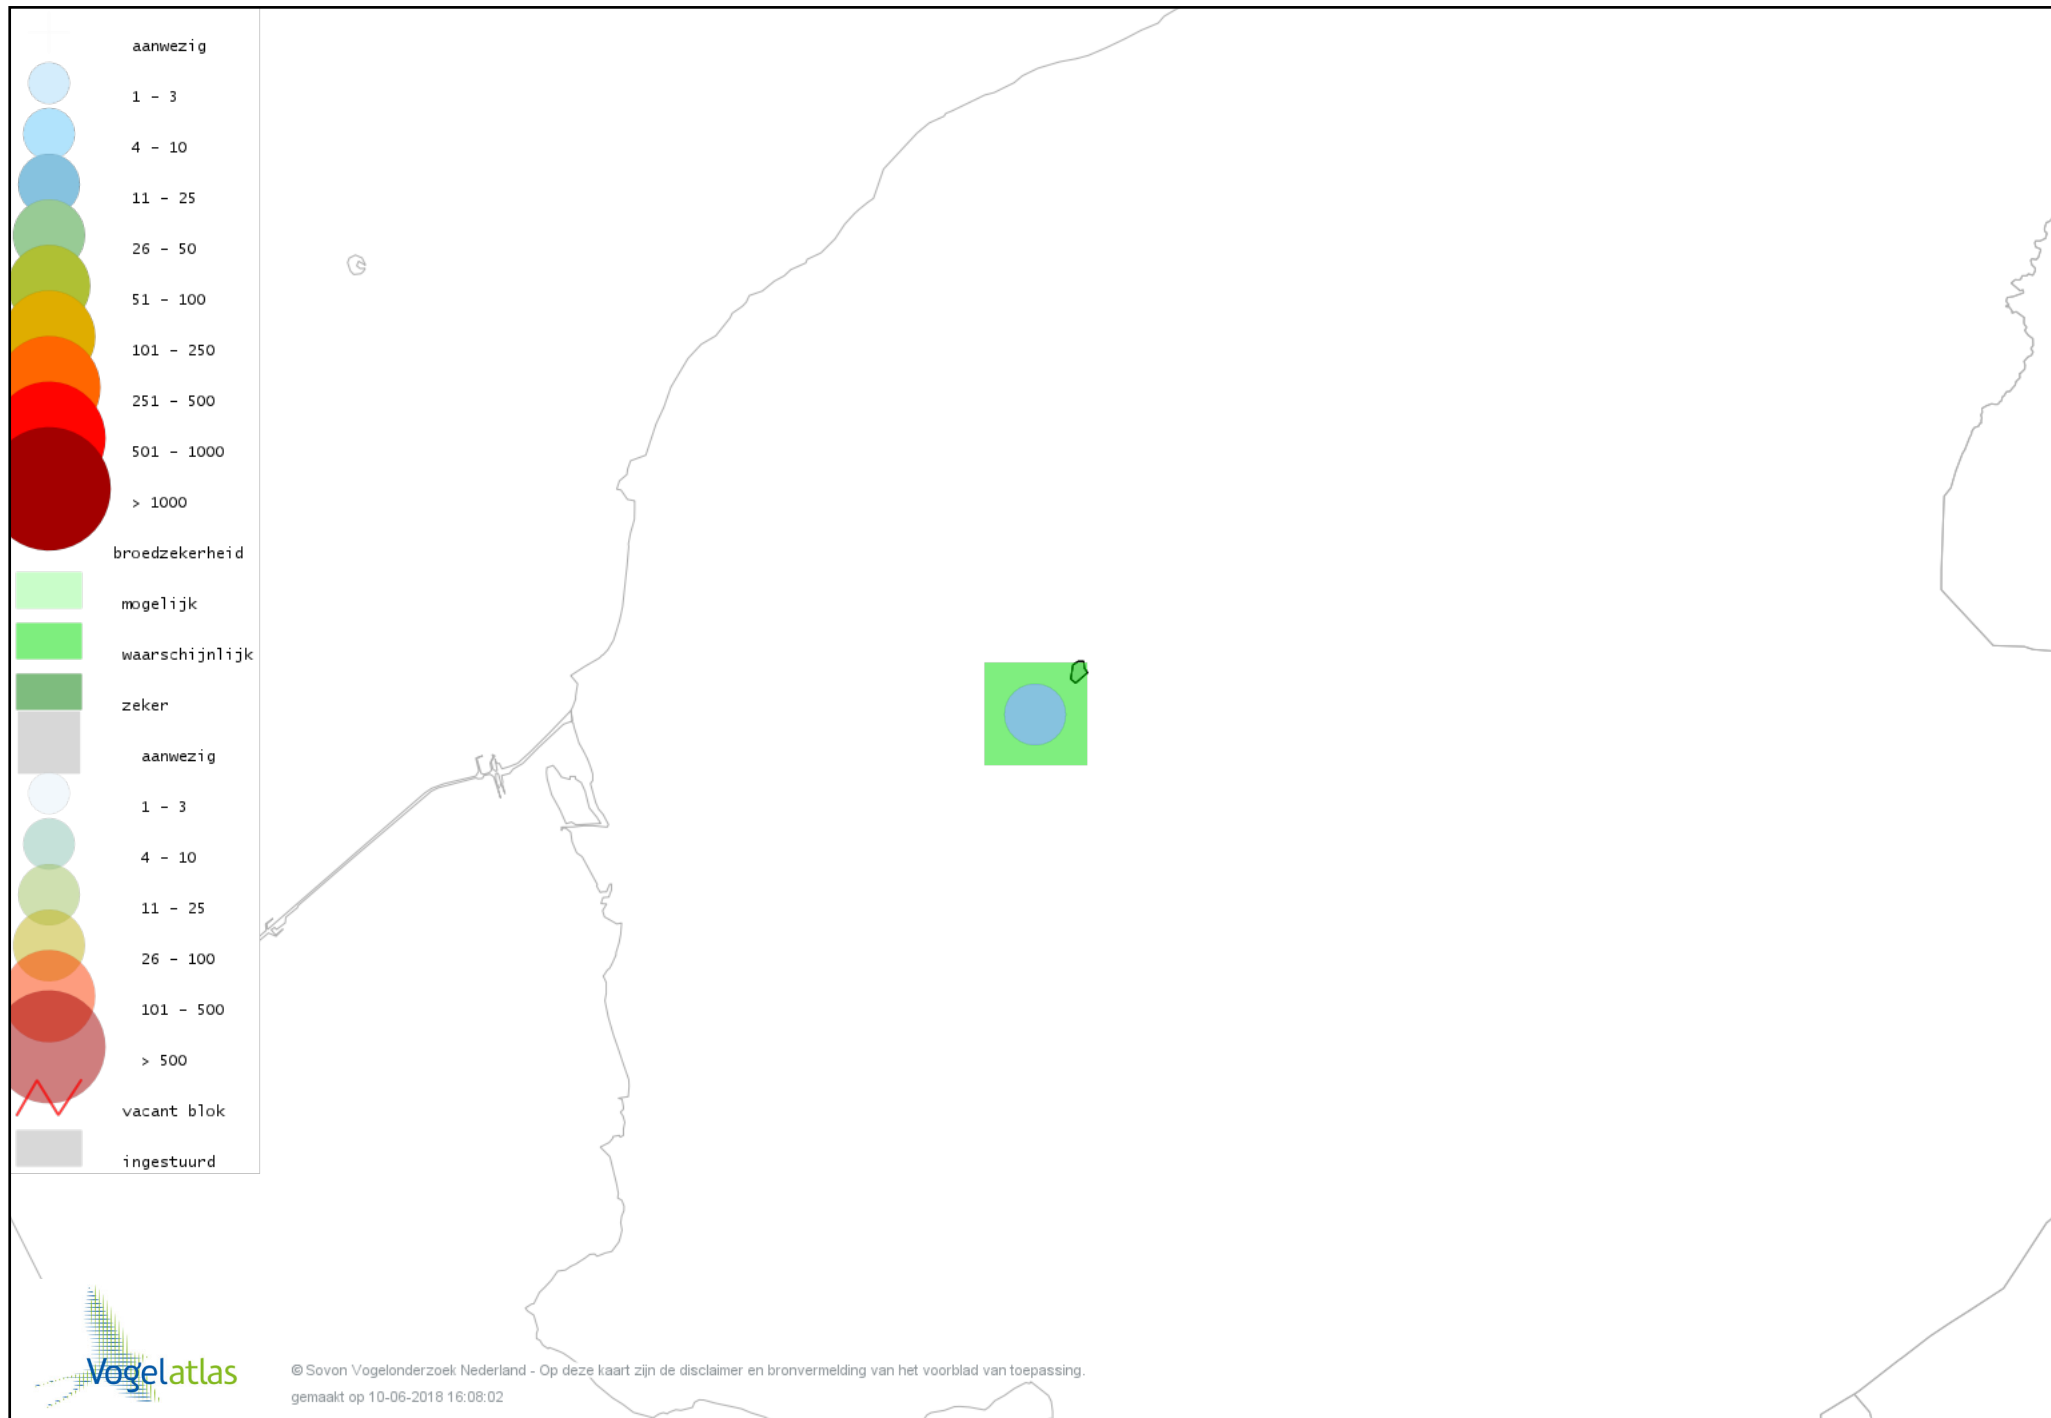

Voorlopige verspreidingskaart Grasmus broedseizoen

Voorlopige verspreidingskaart Zwartkop broedseizoen

Voorlopige verspreidingskaart Spotvogel broedseizoen

Voorlopige verspreidingskaart Bosrietzanger broedseizoen

Voorlopige verspreidingskaart Kleine Karekiet broedseizoen

Voorlopige verspreidingskaart Rietzanger broedseizoen

Voorlopige verspreidingskaart Winterkoning broedseizoen

Voorlopige verspreidingskaart Spreeuw broedseizoen