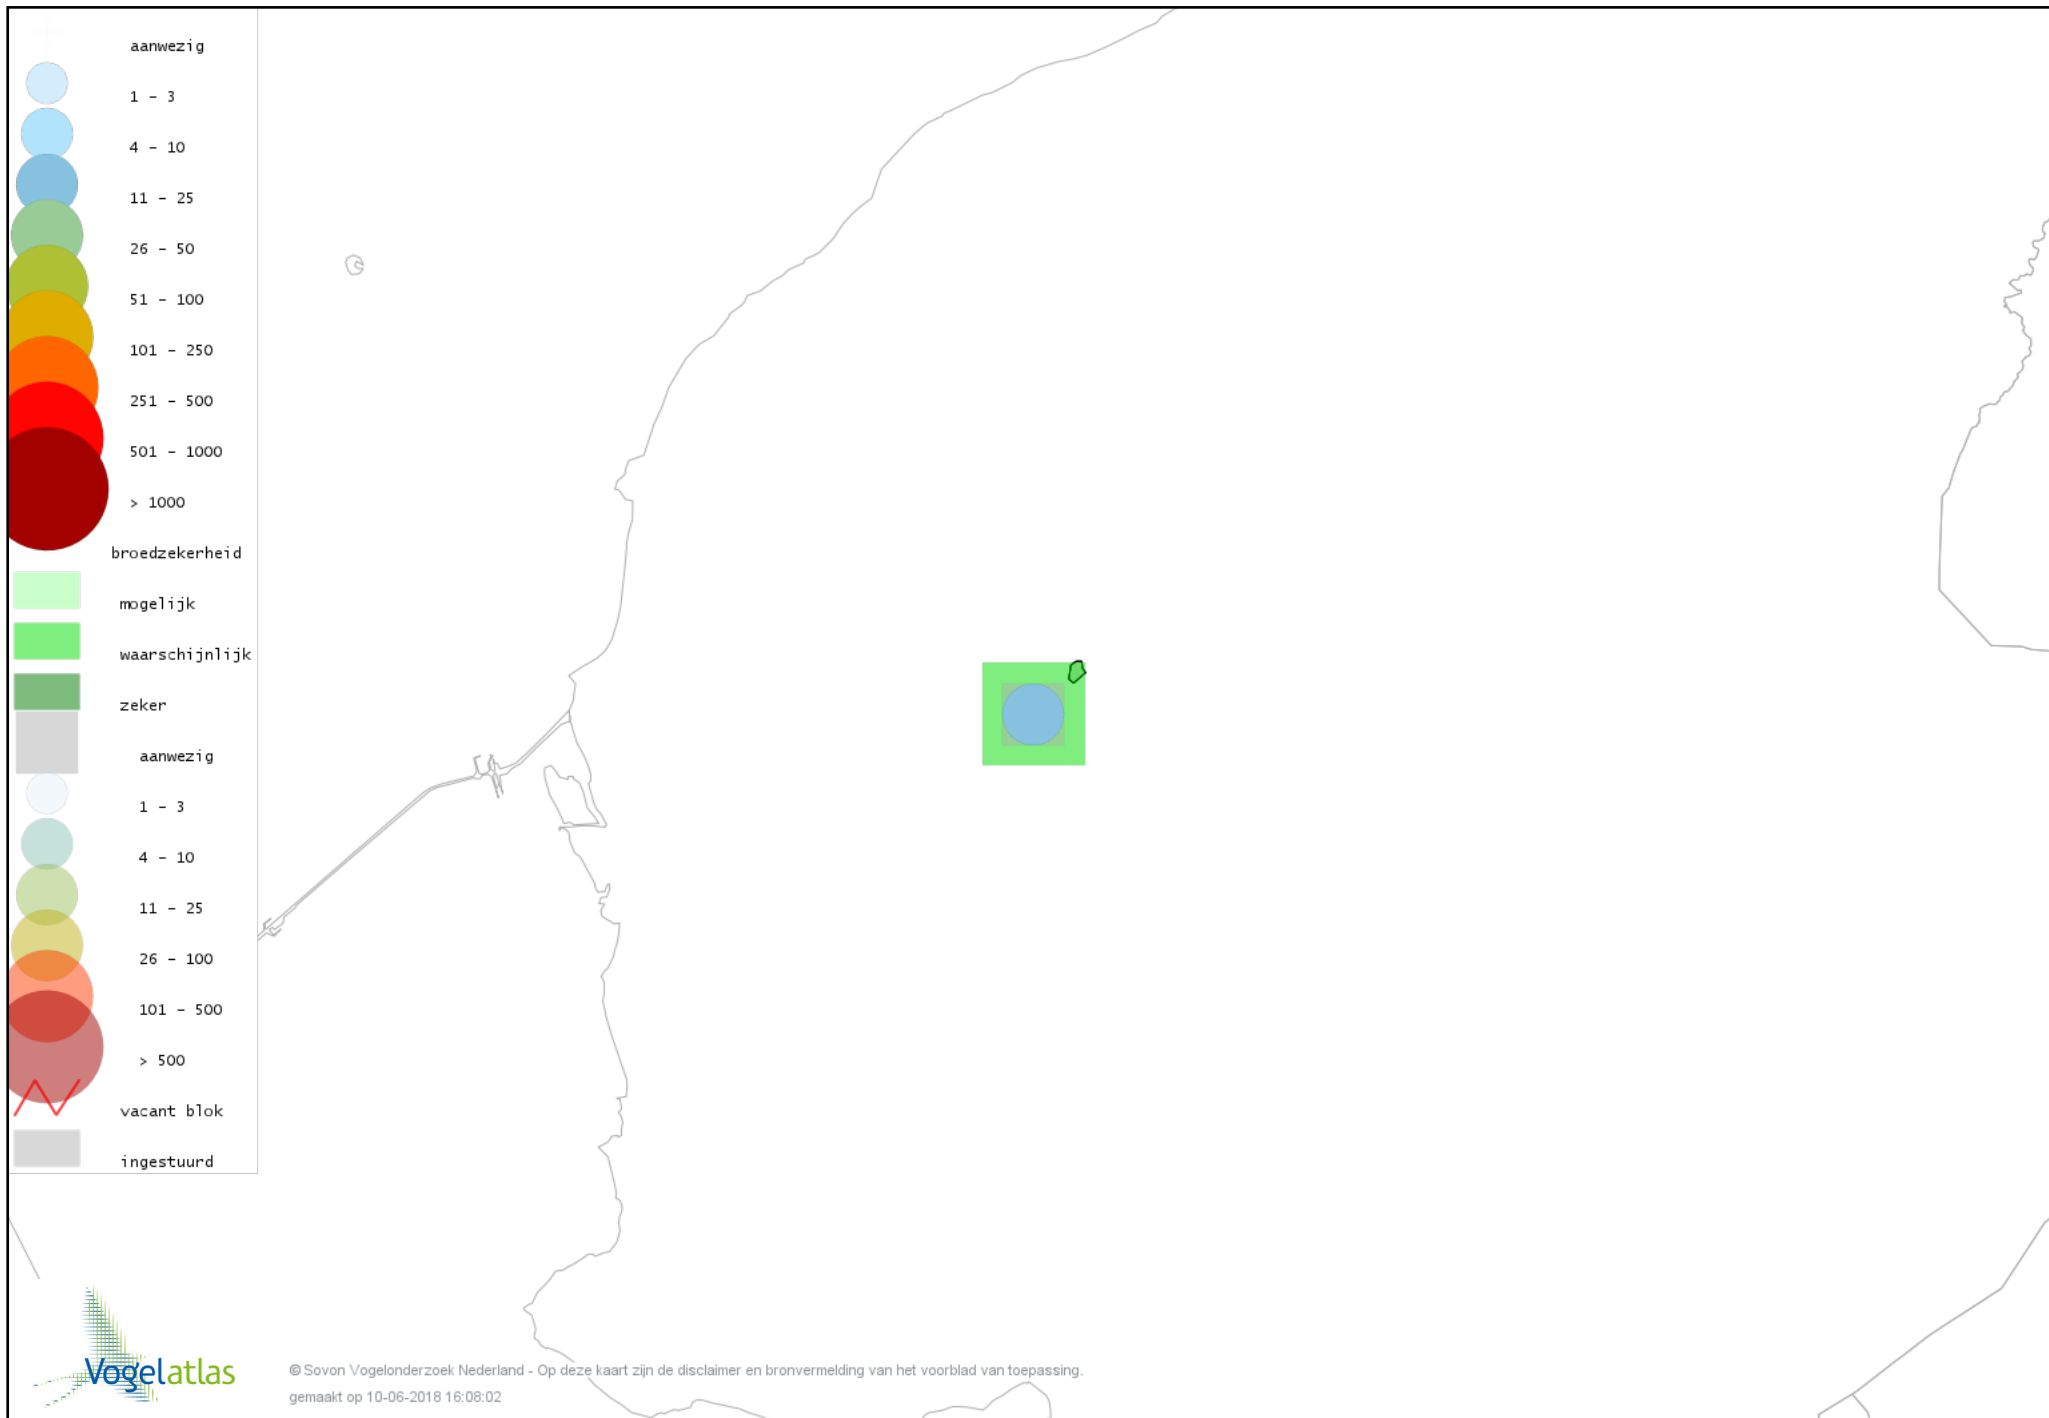

Voorlopige verspreidingskaart Krakeend broedseizoen

Voorlopige verspreidingskaart Slobeend broedseizoen

Voorlopige verspreidingskaart Wilde Eend broedseizoen

Voorlopige verspreidingskaart Zomertaling broedseizoen

Voorlopige verspreidingskaart Fuut broedseizoen

Voorlopige verspreidingskaart Bruine Kiekendief broedseizoen

Voorlopige verspreidingskaart Buizerd broedseizoen

Voorlopige verspreidingskaart Torenvalk broedseizoen

Voorlopige verspreidingskaart Boomvalk broedseizoen

Voorlopige verspreidingskaart Waterhoen broedseizoen

Voorlopige verspreidingskaart Meerkoet broedseizoen

Voorlopige verspreidingskaart Scholekster broedseizoen