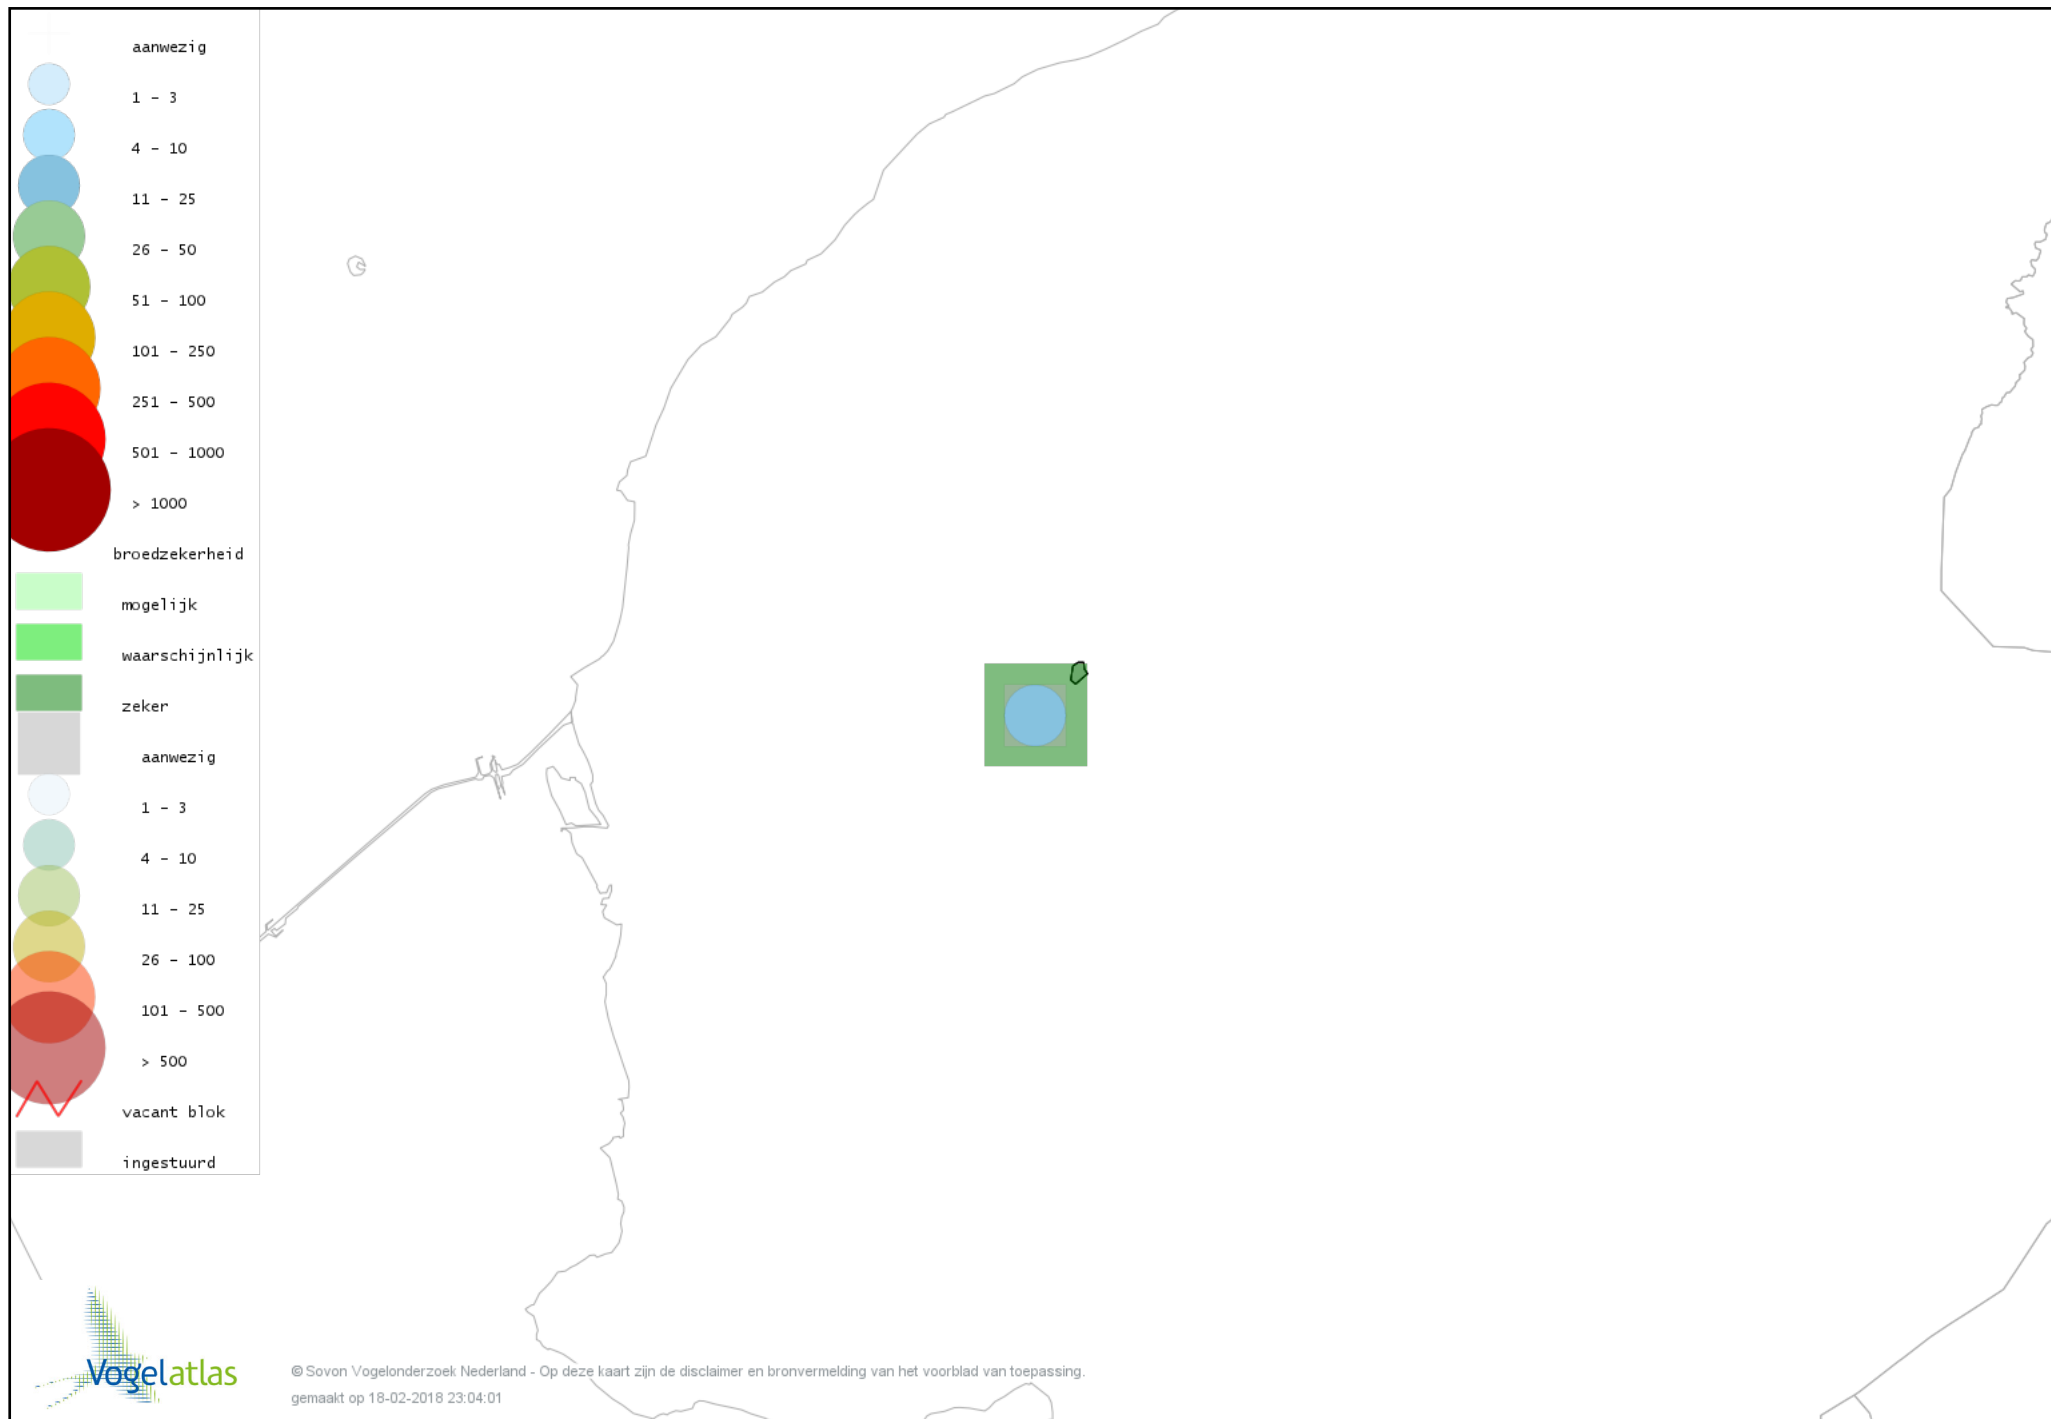

De kleurtint (blauw) is de beste referentie voor de tot nu toe waargenomen aantalsklasse.

De stipgrootte is relatief. Vergelijk daarvoor de atlasblok grootte van de legenda met die van het kaartbeeld.

Voorlopige verspreidingskaart Knobbelzwaan broedseizoen

Voorlopige verspreidingskaart Grauwe Gans broedseizoen

Voorlopige verspreidingskaart Brandgans broedseizoen

Voorlopige verspreidingskaart Bergeend broedseizoen

Voorlopige verspreidingskaart Kuifeend broedseizoen

Voorlopige verspreidingskaart Krakeend broedseizoen

Voorlopige verspreidingskaart Slobeend broedseizoen

Voorlopige verspreidingskaart Wilde Eend broedseizoen

Voorlopige verspreidingskaart Zomertaling broedseizoen