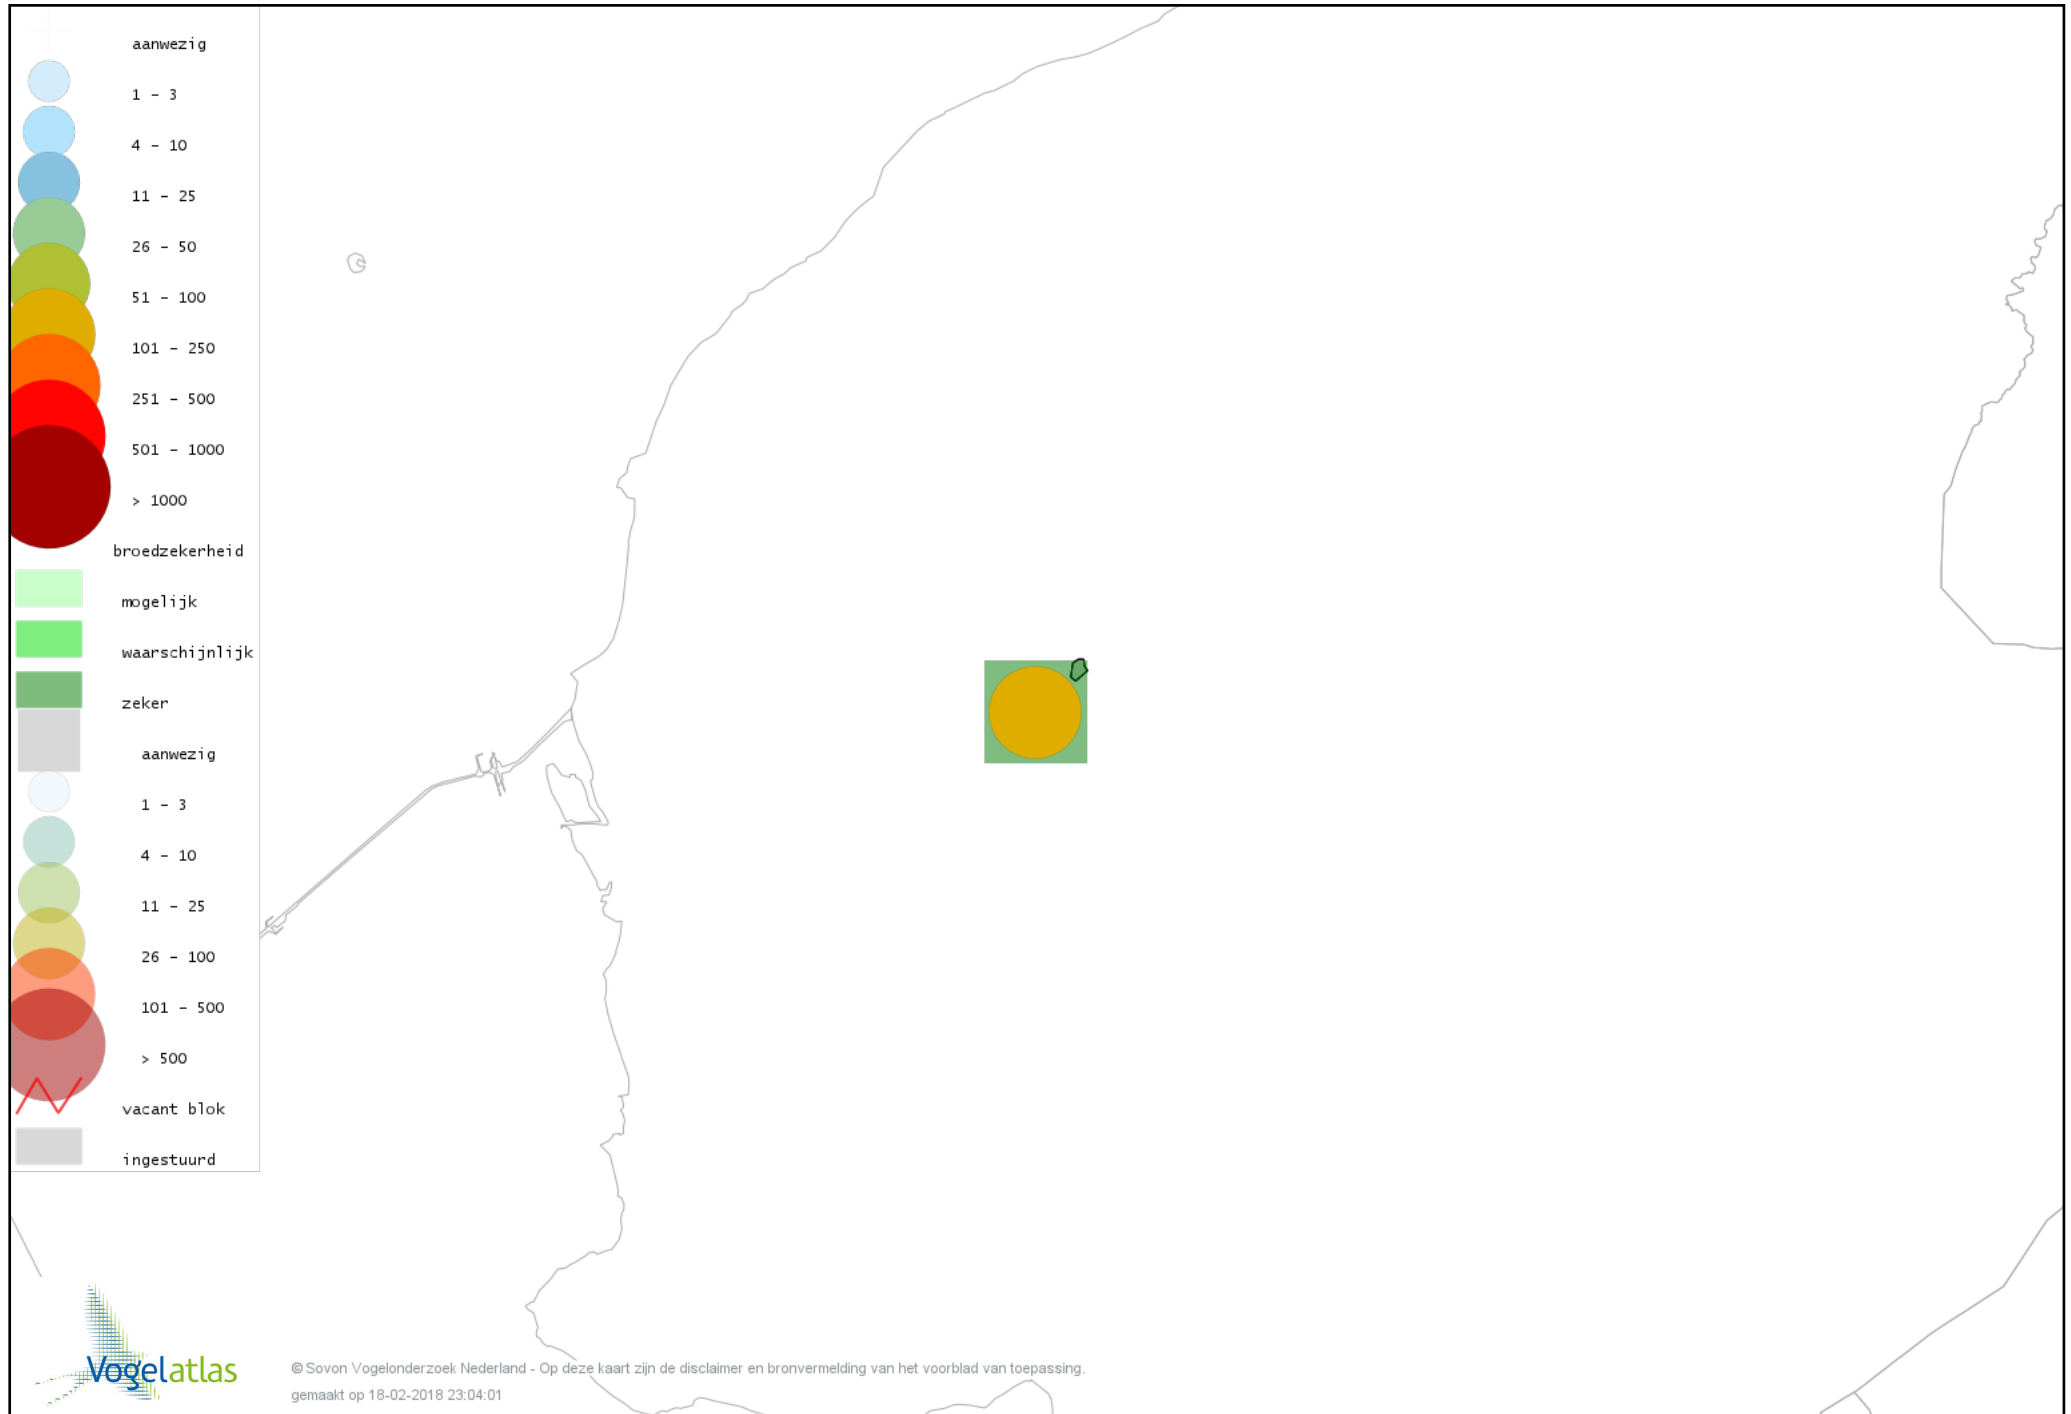

Voorlopige verspreidingskaart Fuut broedseizoen

Voorlopige verspreidingskaart Bruine Kiekendief broedseizoen

Voorlopige verspreidingskaart Buizerd broedseizoen

Voorlopige verspreidingskaart Torenvalk broedseizoen

Voorlopige verspreidingskaart Boomvalk broedseizoen

Voorlopige verspreidingskaart Waterhoen broedseizoen

Voorlopige verspreidingskaart Meerkoet broedseizoen

Voorlopige verspreidingskaart Scholekster broedseizoen

Voorlopige verspreidingskaart Kluut broedseizoen

Voorlopige verspreidingskaart Kievit broedseizoen

Voorlopige verspreidingskaart Grutto broedseizoen

Voorlopige verspreidingskaart Wulp broedseizoen

Voorlopige verspreidingskaart Tureluur broedseizoen