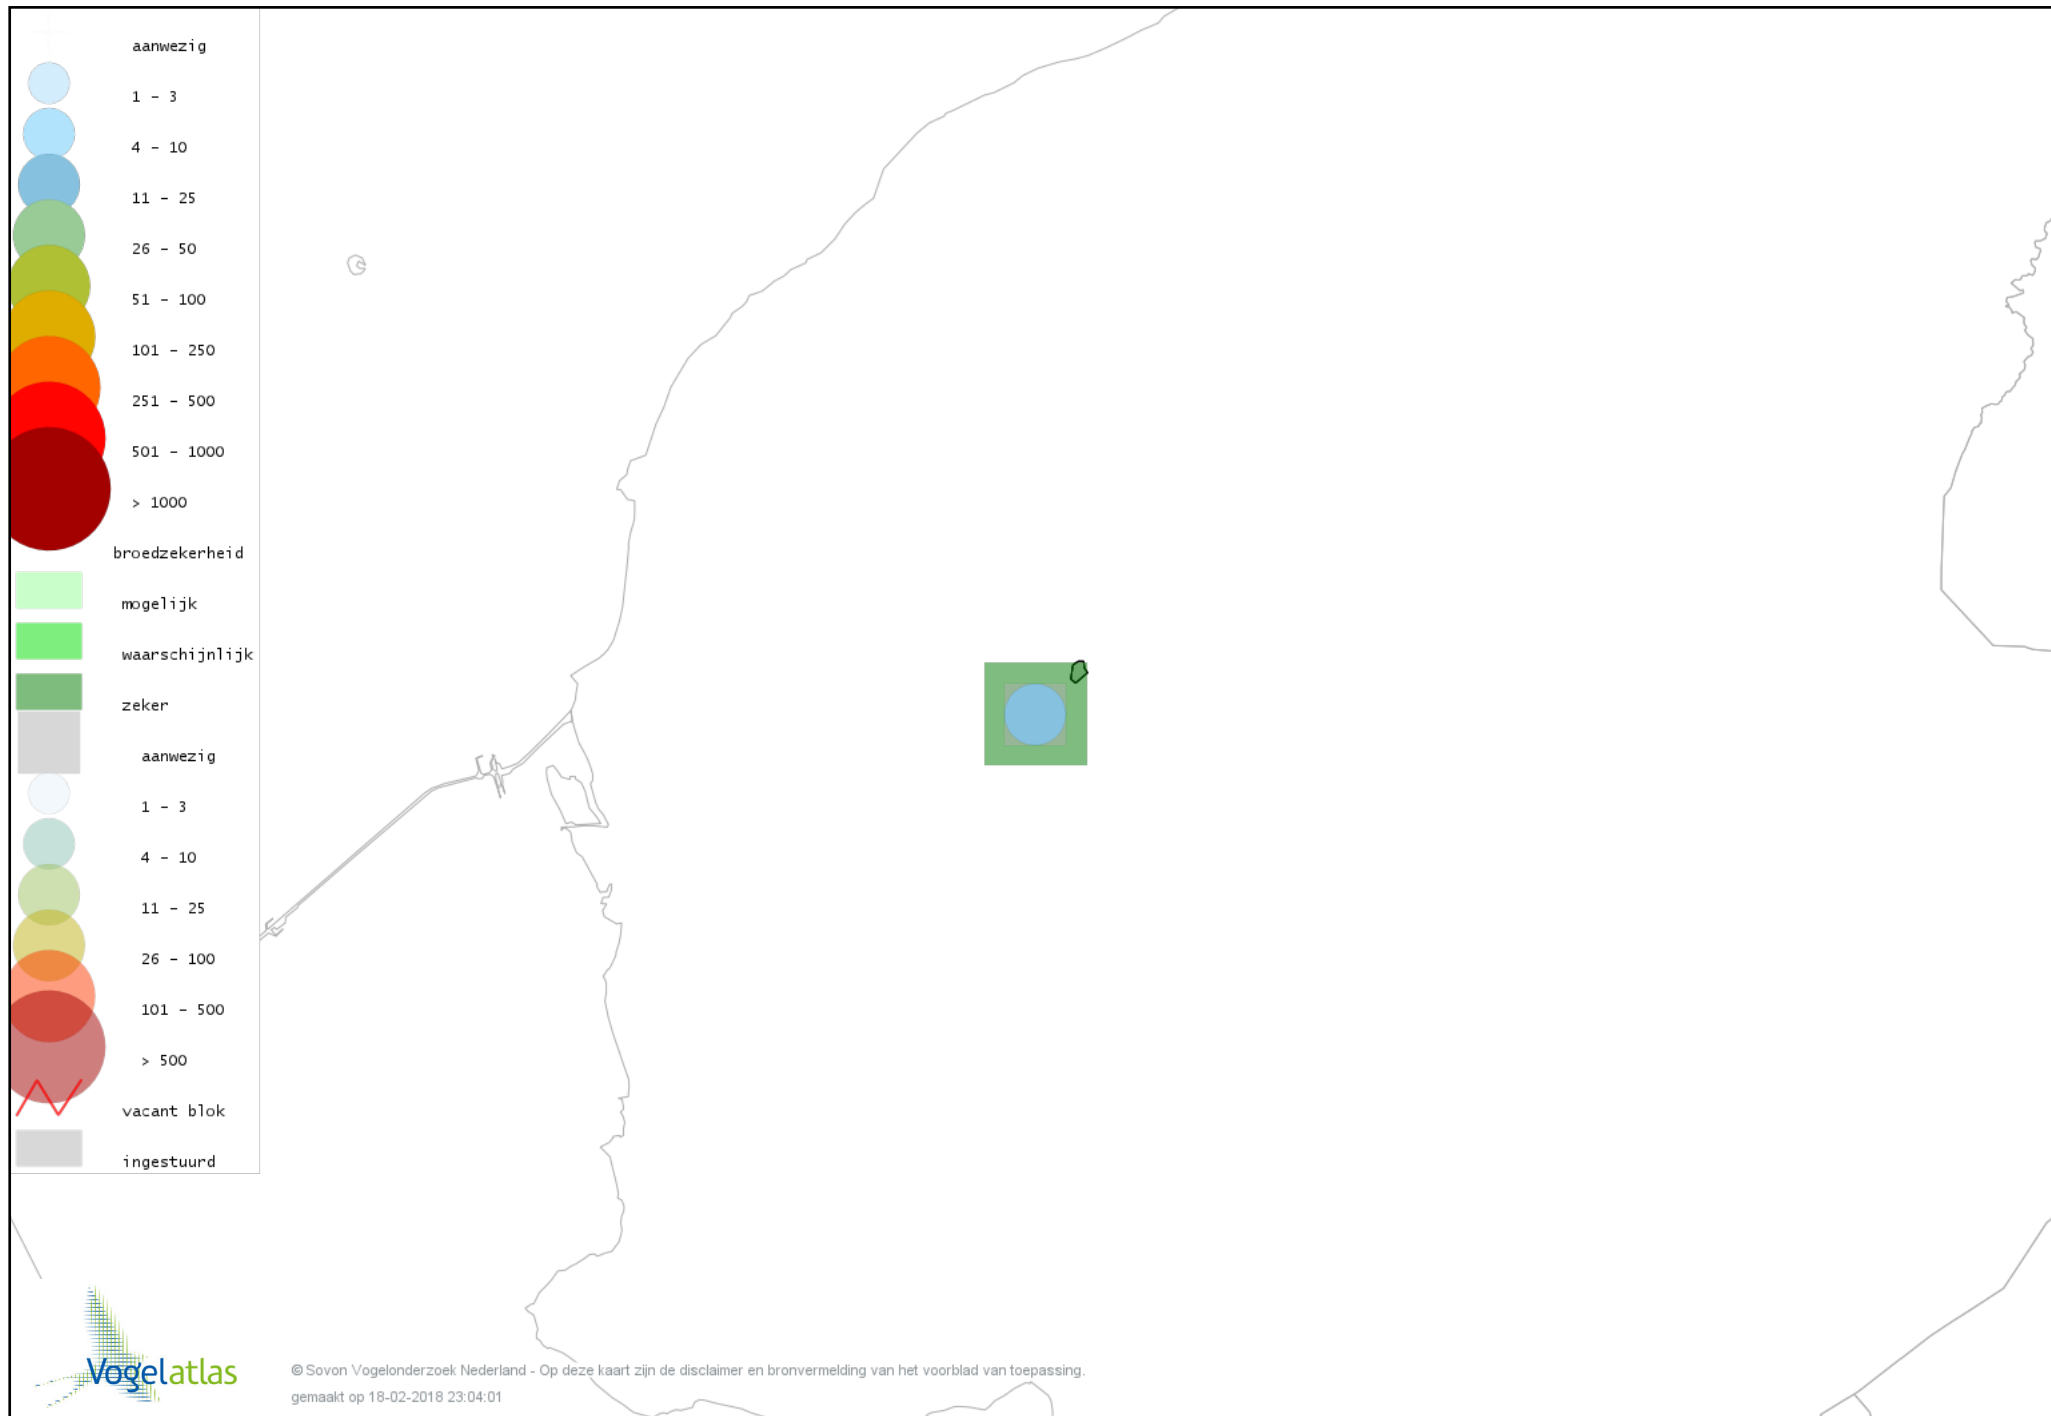

Voorlopige verspreidingskaart Ekster broedseizoen