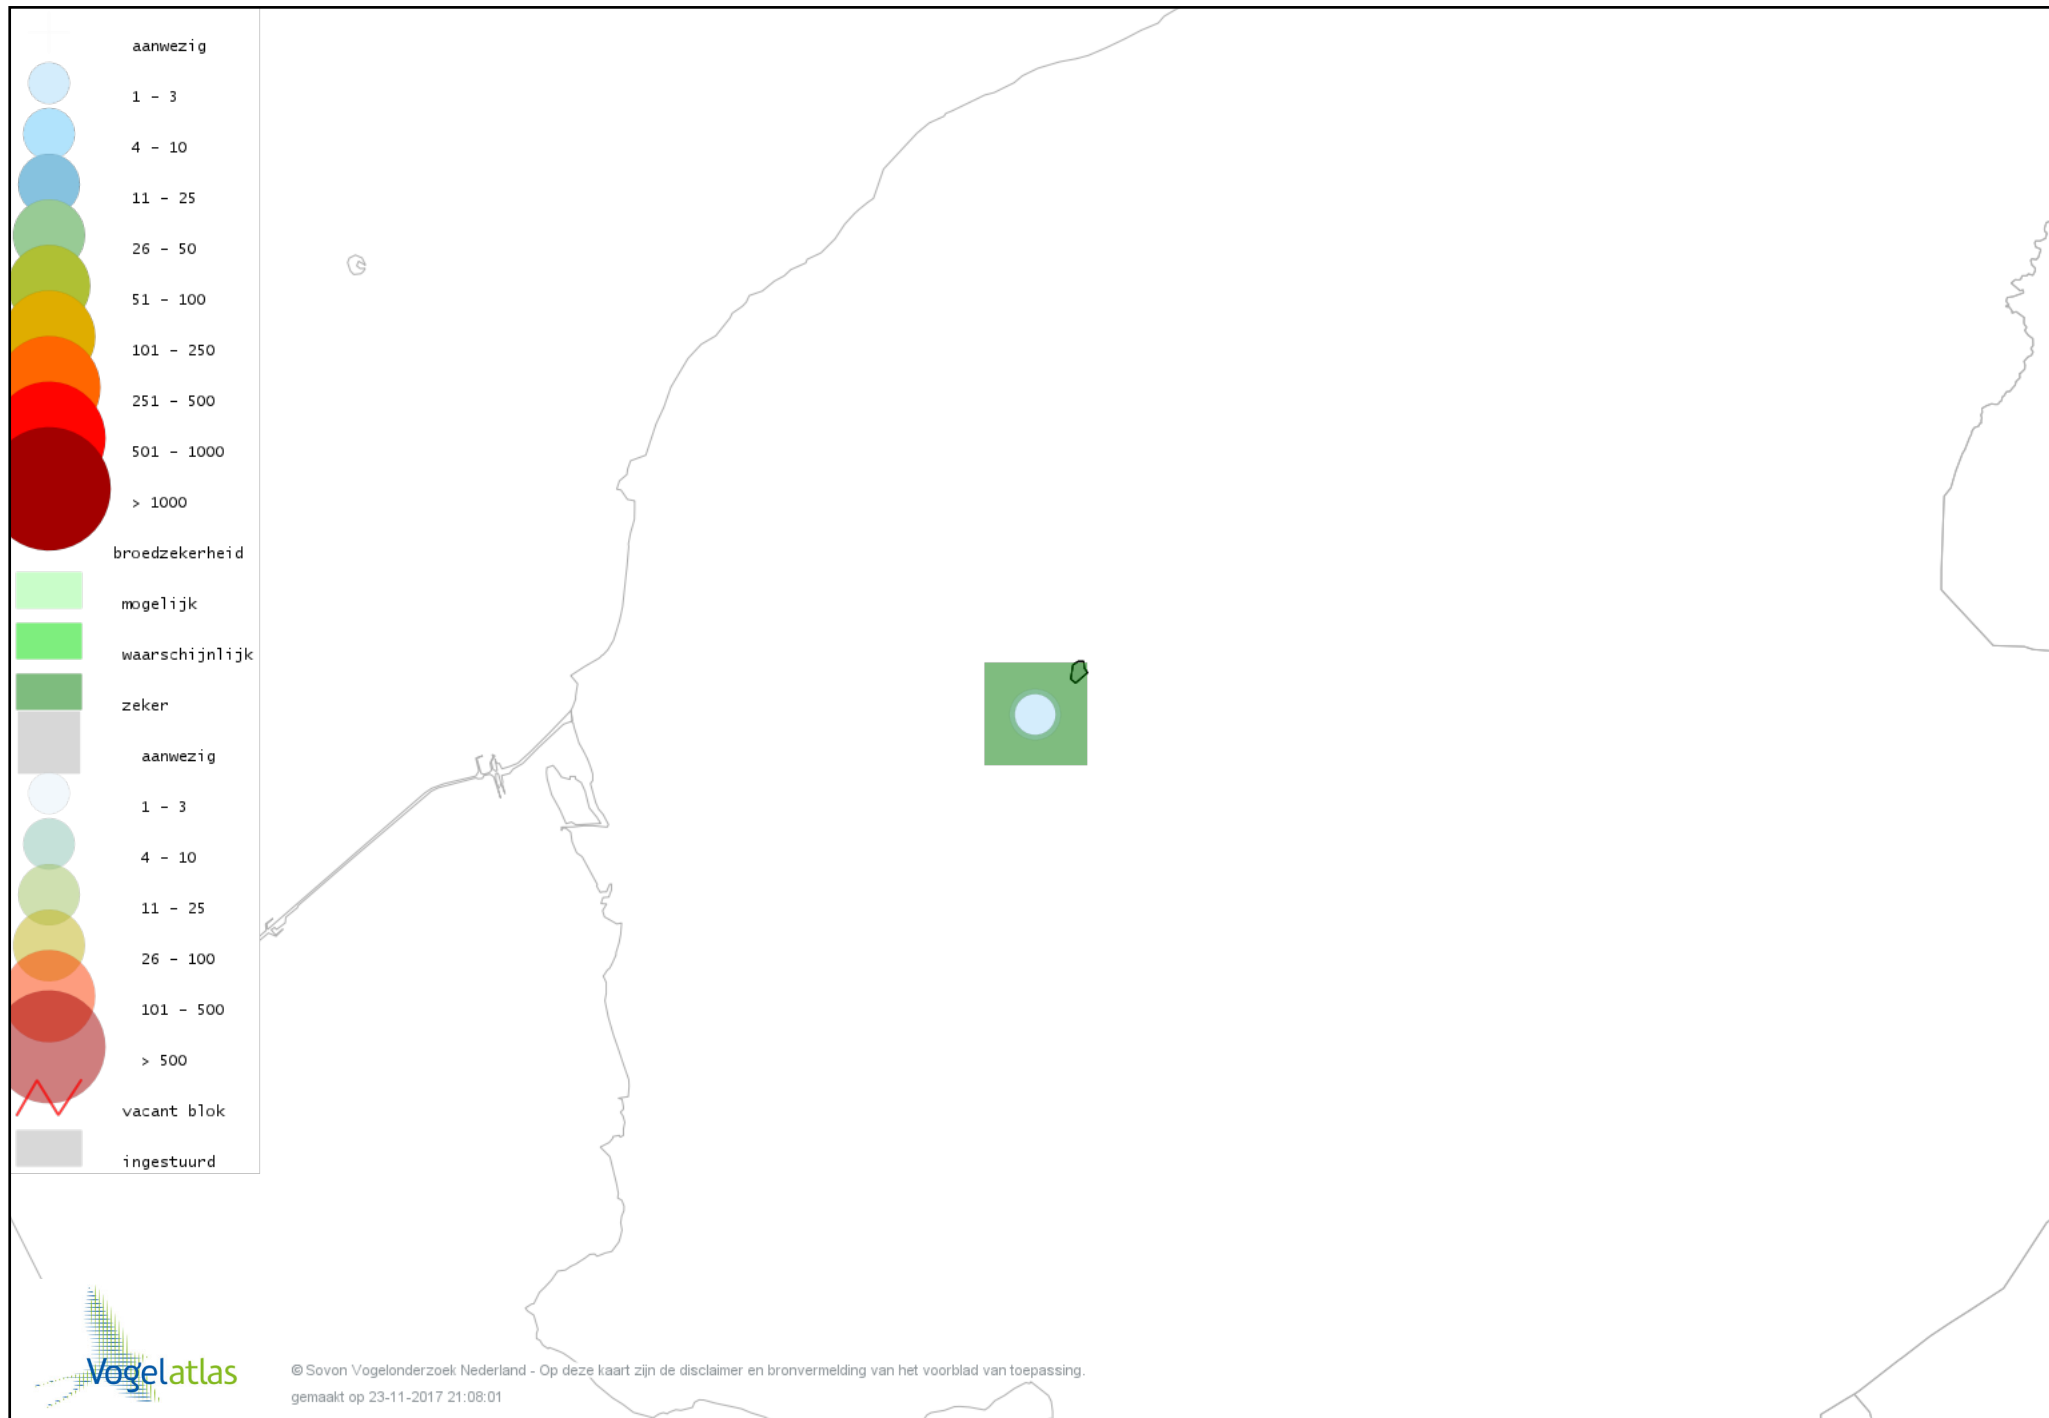

Voorlopige verspreidingskaart Kluut broedseizoen

Voorlopige verspreidingskaart Kievit broedseizoen

Voorlopige verspreidingskaart Grutto broedseizoen

Voorlopige verspreidingskaart Wulp broedseizoen

Voorlopige verspreidingskaart Tureluur broedseizoen

Voorlopige verspreidingskaart Holenduif broedseizoen

Voorlopige verspreidingskaart Houtduif broedseizoen

Voorlopige verspreidingskaart Turkse Tortel broedseizoen

Voorlopige verspreidingskaart Kerkuil broedseizoen