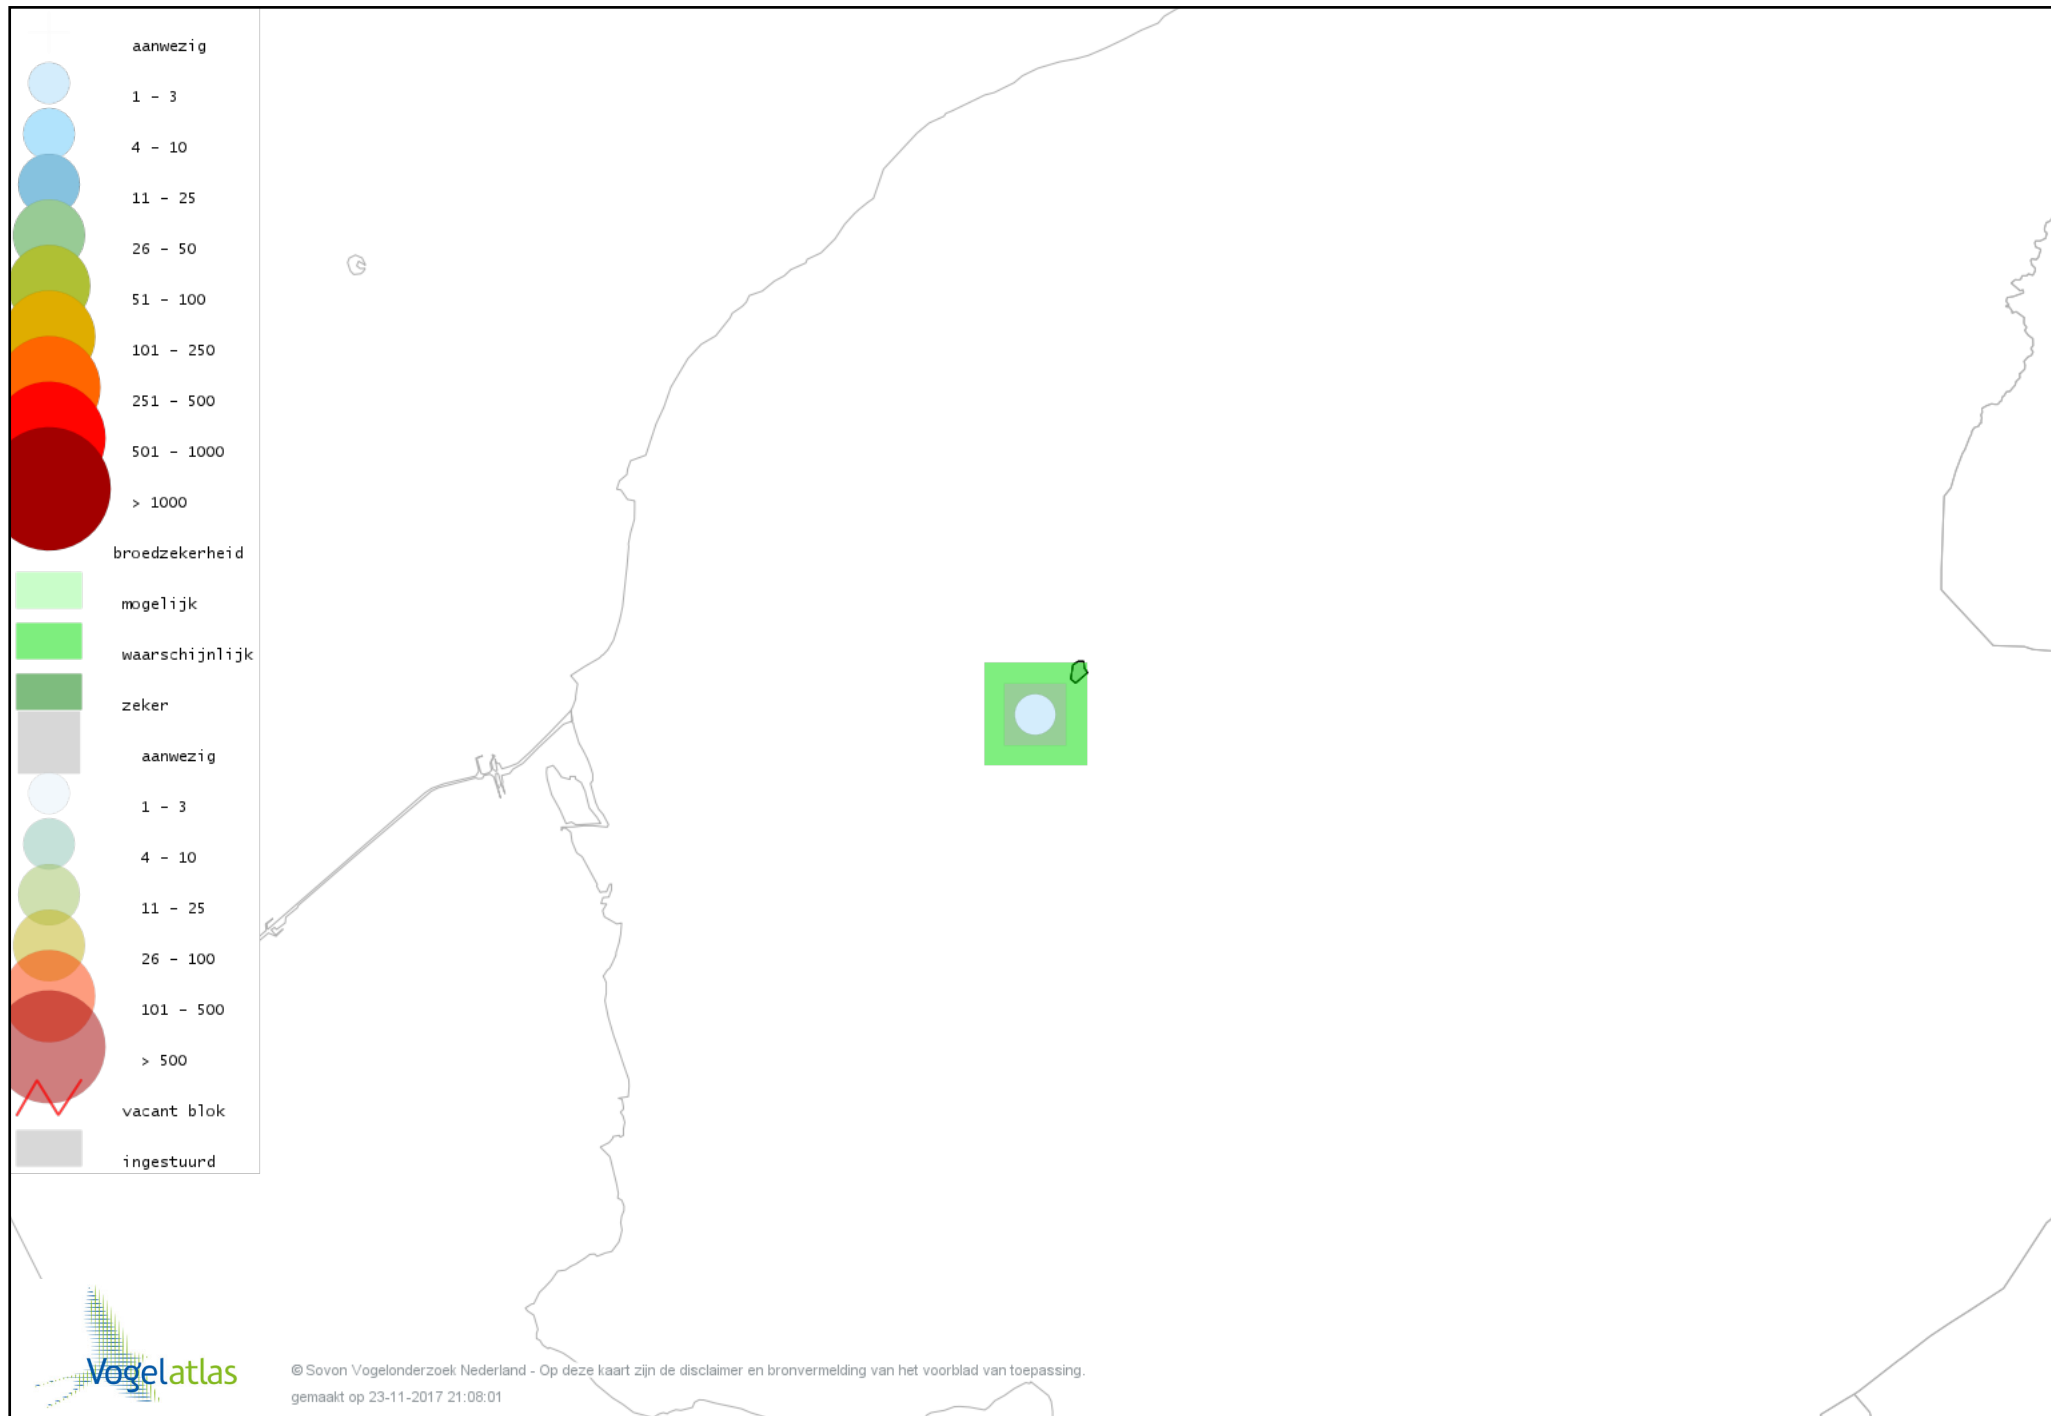

Voorlopige verspreidingskaart Pimpelmees broedseizoen