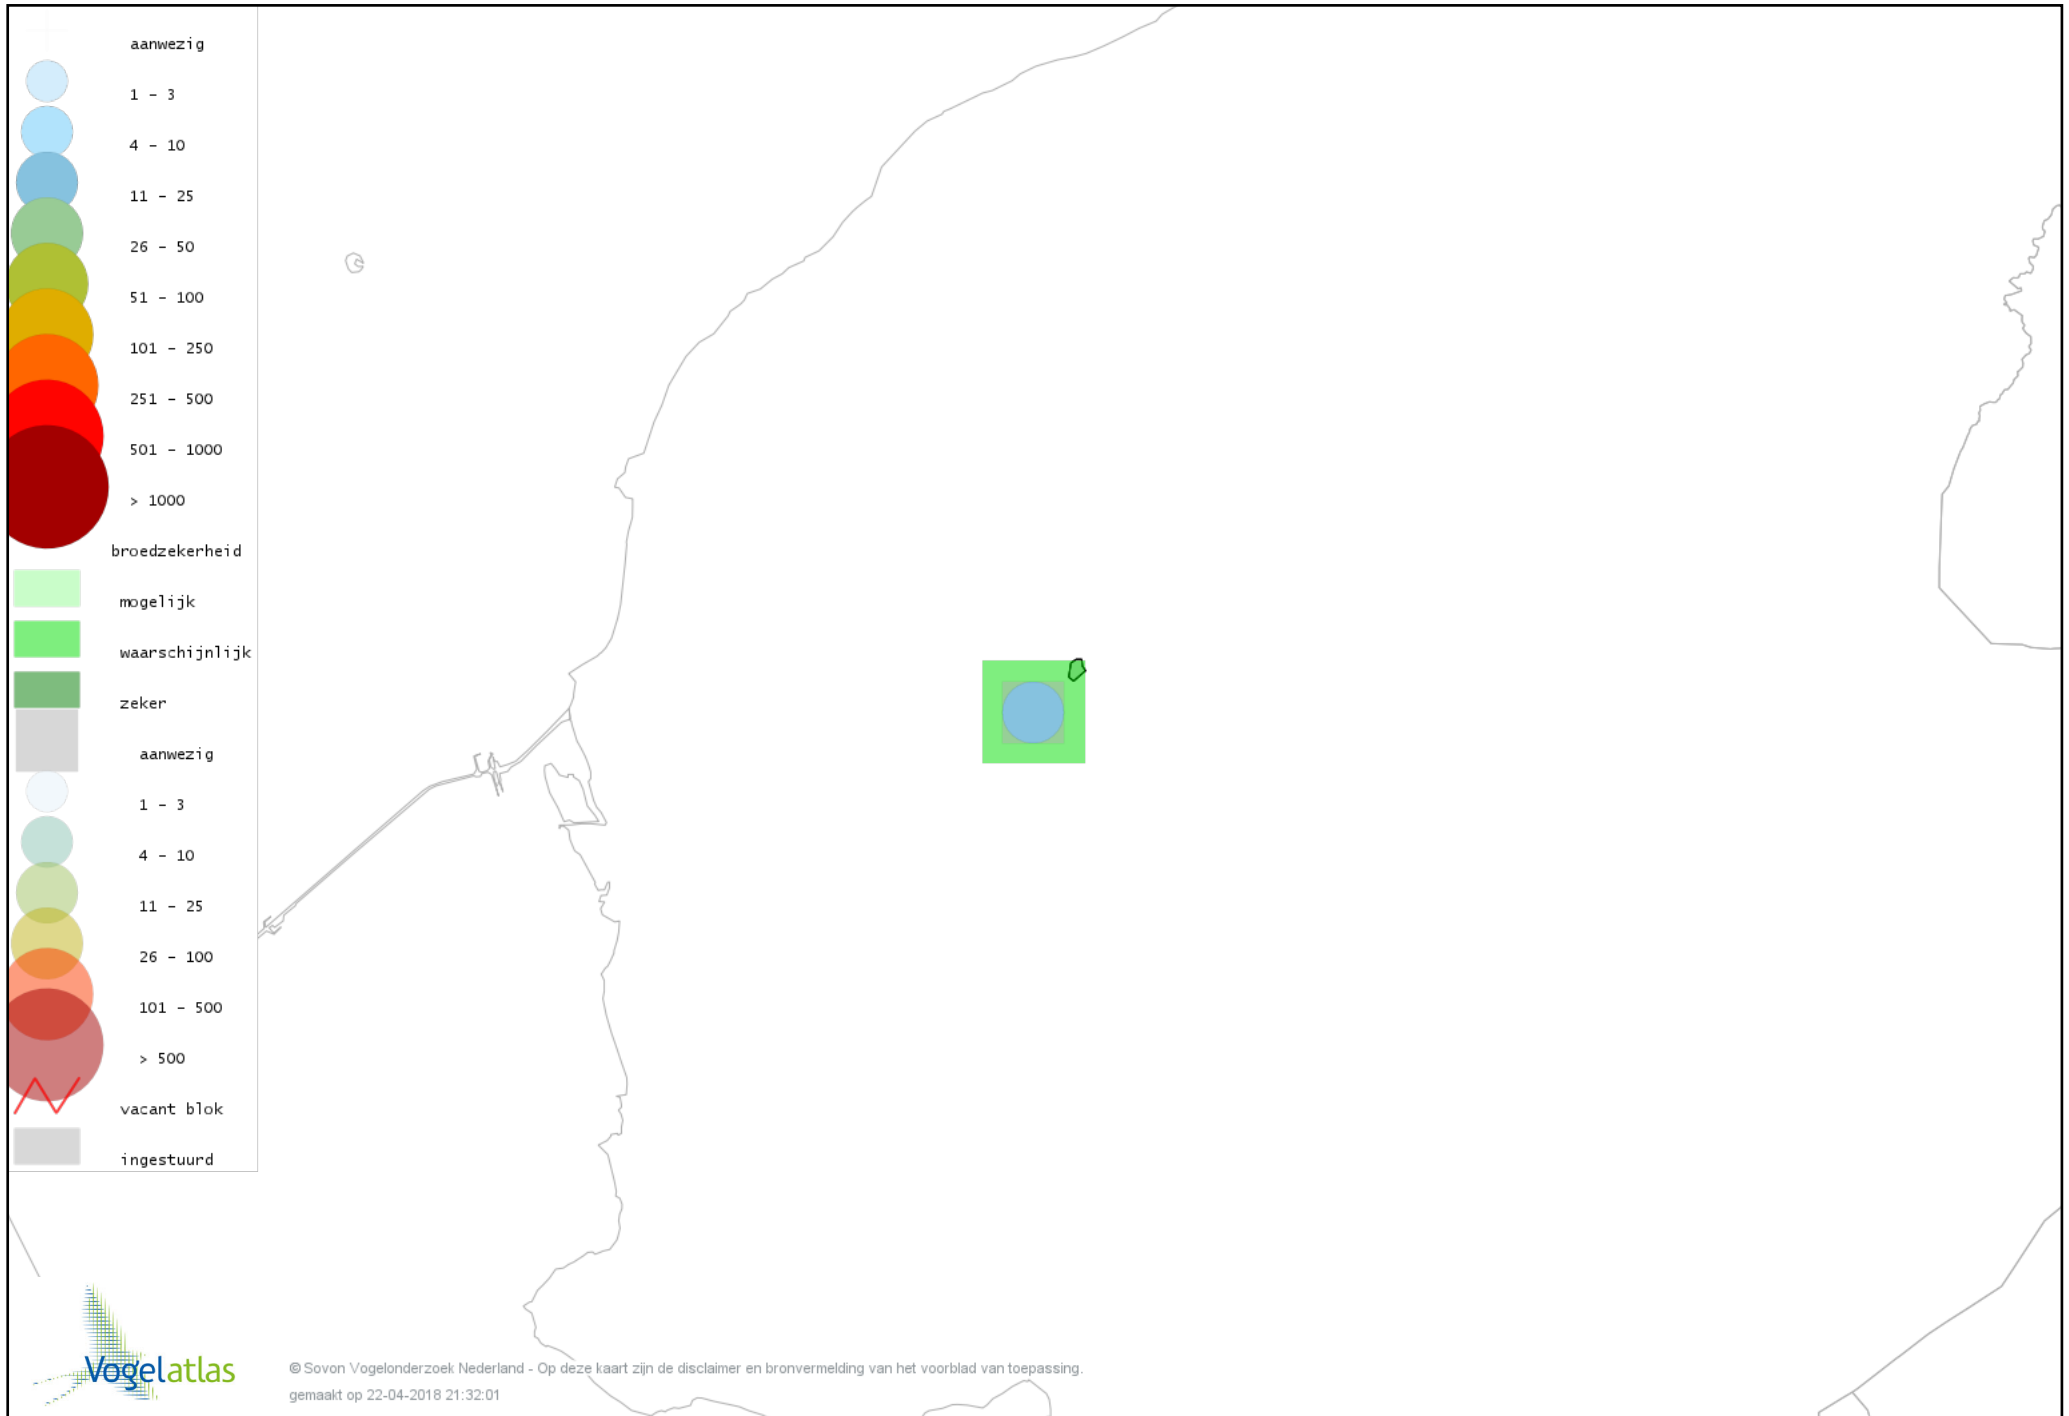

Voorlopige verspreidingskaart Gele Kwikstaart broedseizoen