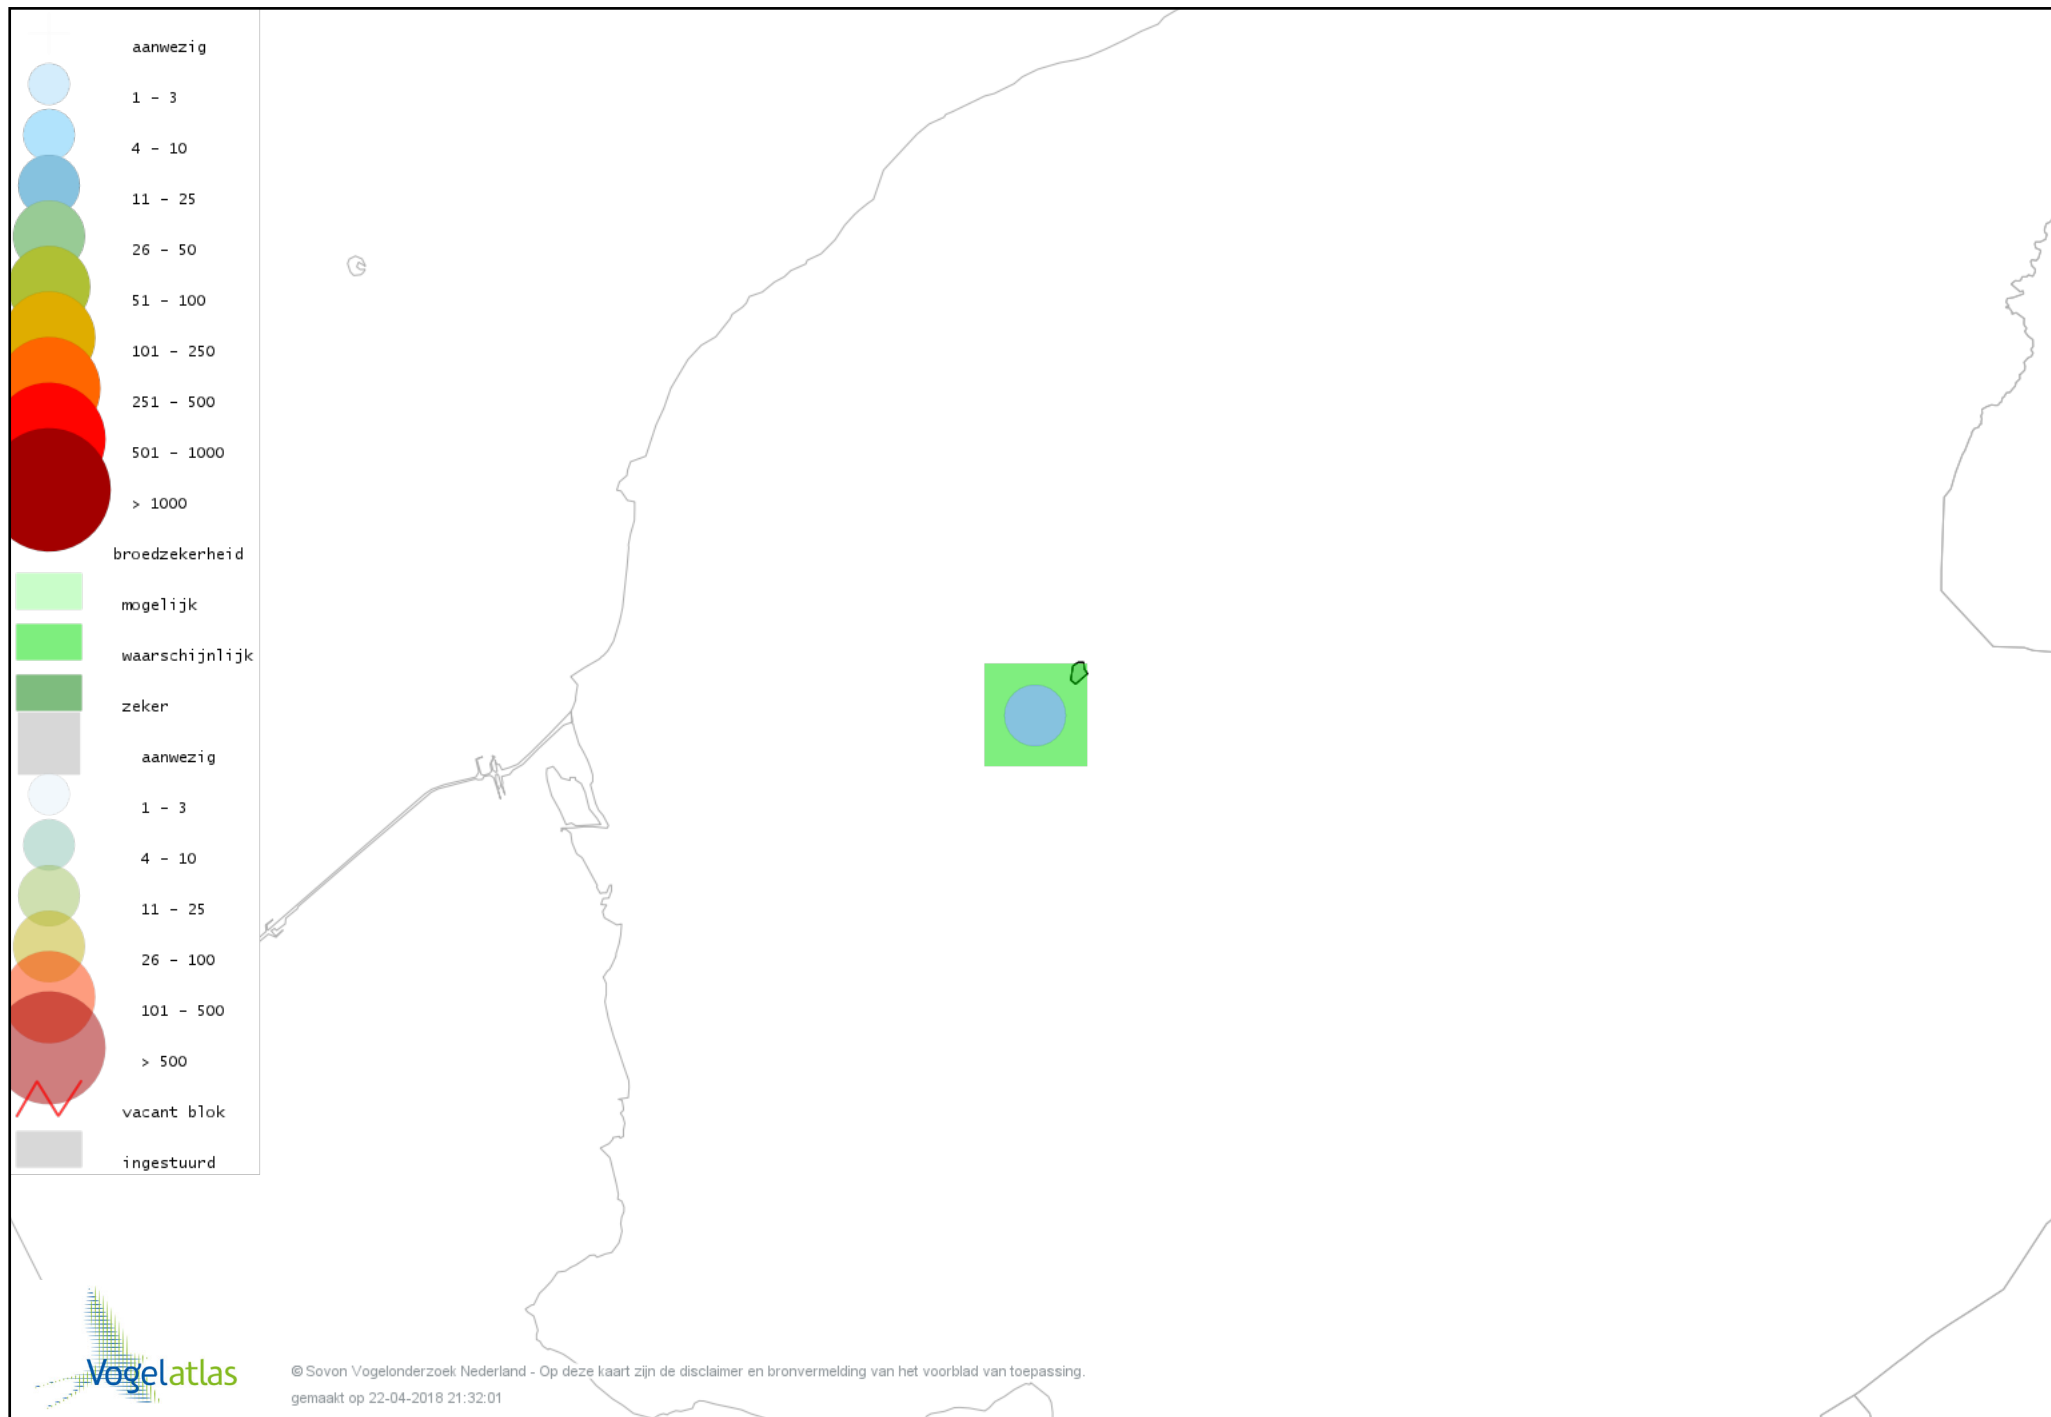

Voorlopige verspreidingskaart Zwartkop broedseizoen