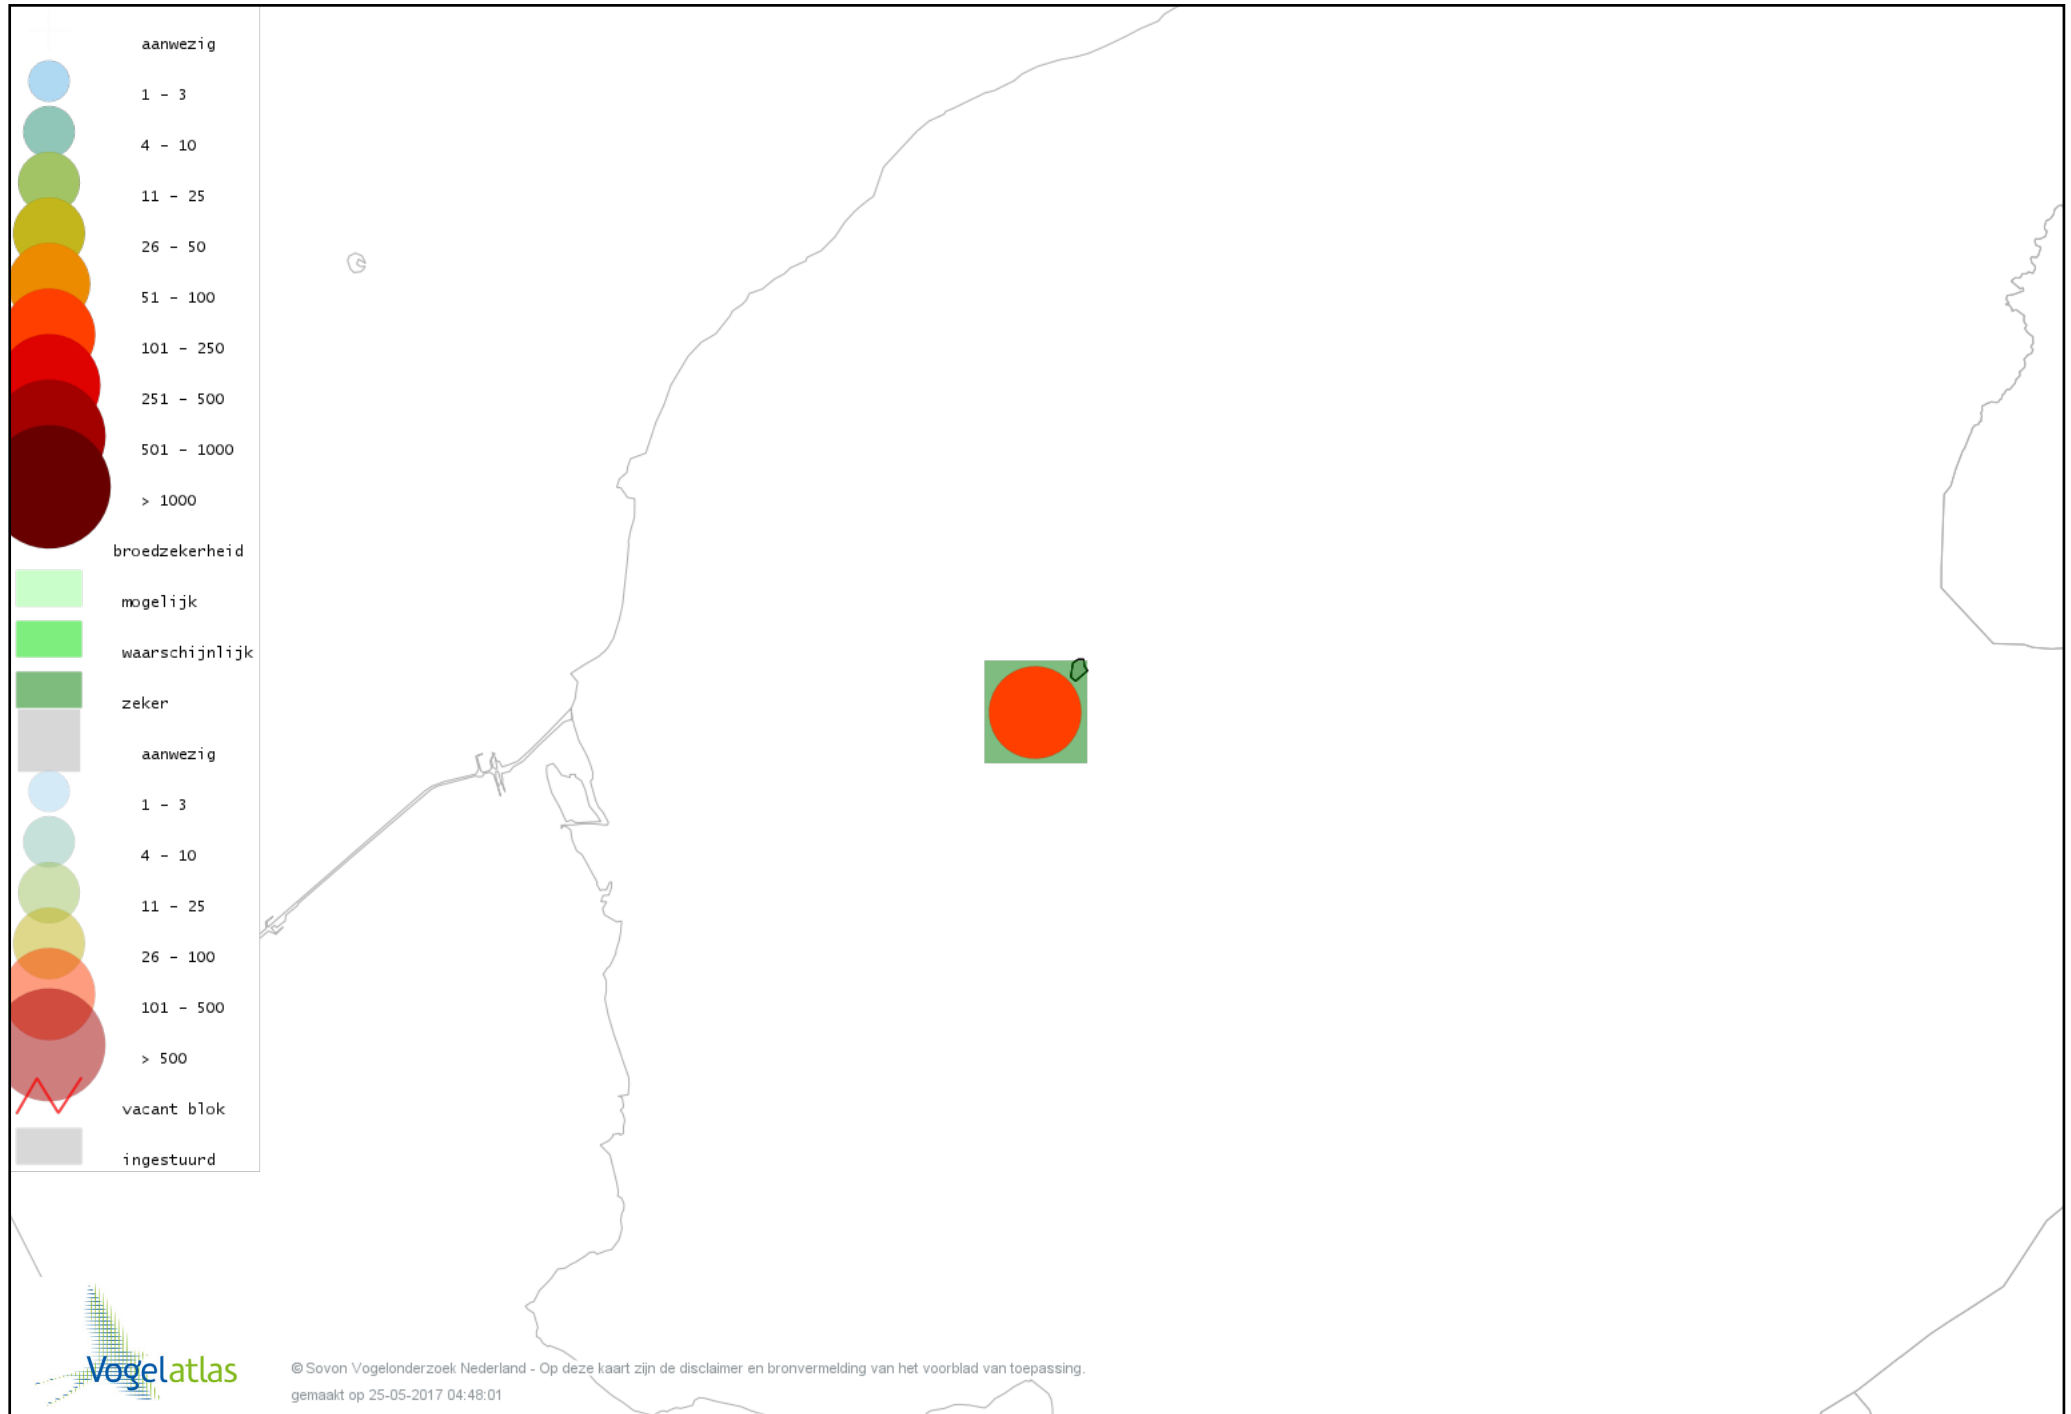

Voorlopige verspreidingskaart Fuut broedseizoen

Voorlopige verspreidingskaart Bruine Kiekendief broedseizoen

Voorlopige verspreidingskaart Buizerd broedseizoen

Voorlopige verspreidingskaart Torenvalk broedseizoen

Voorlopige verspreidingskaart Boomvalk broedseizoen

Voorlopige verspreidingskaart Waterhoen broedseizoen

Voorlopige verspreidingskaart Meerkoet broedseizoen

Voorlopige verspreidingskaart Scholekster broedseizoen

Voorlopige verspreidingskaart Kluut broedseizoen

Voorlopige verspreidingskaart Kievit broedseizoen

Voorlopige verspreidingskaart Grutto broedseizoen

Voorlopige verspreidingskaart Wulp broedseizoen

Voorlopige verspreidingskaart Tureluur broedseizoen