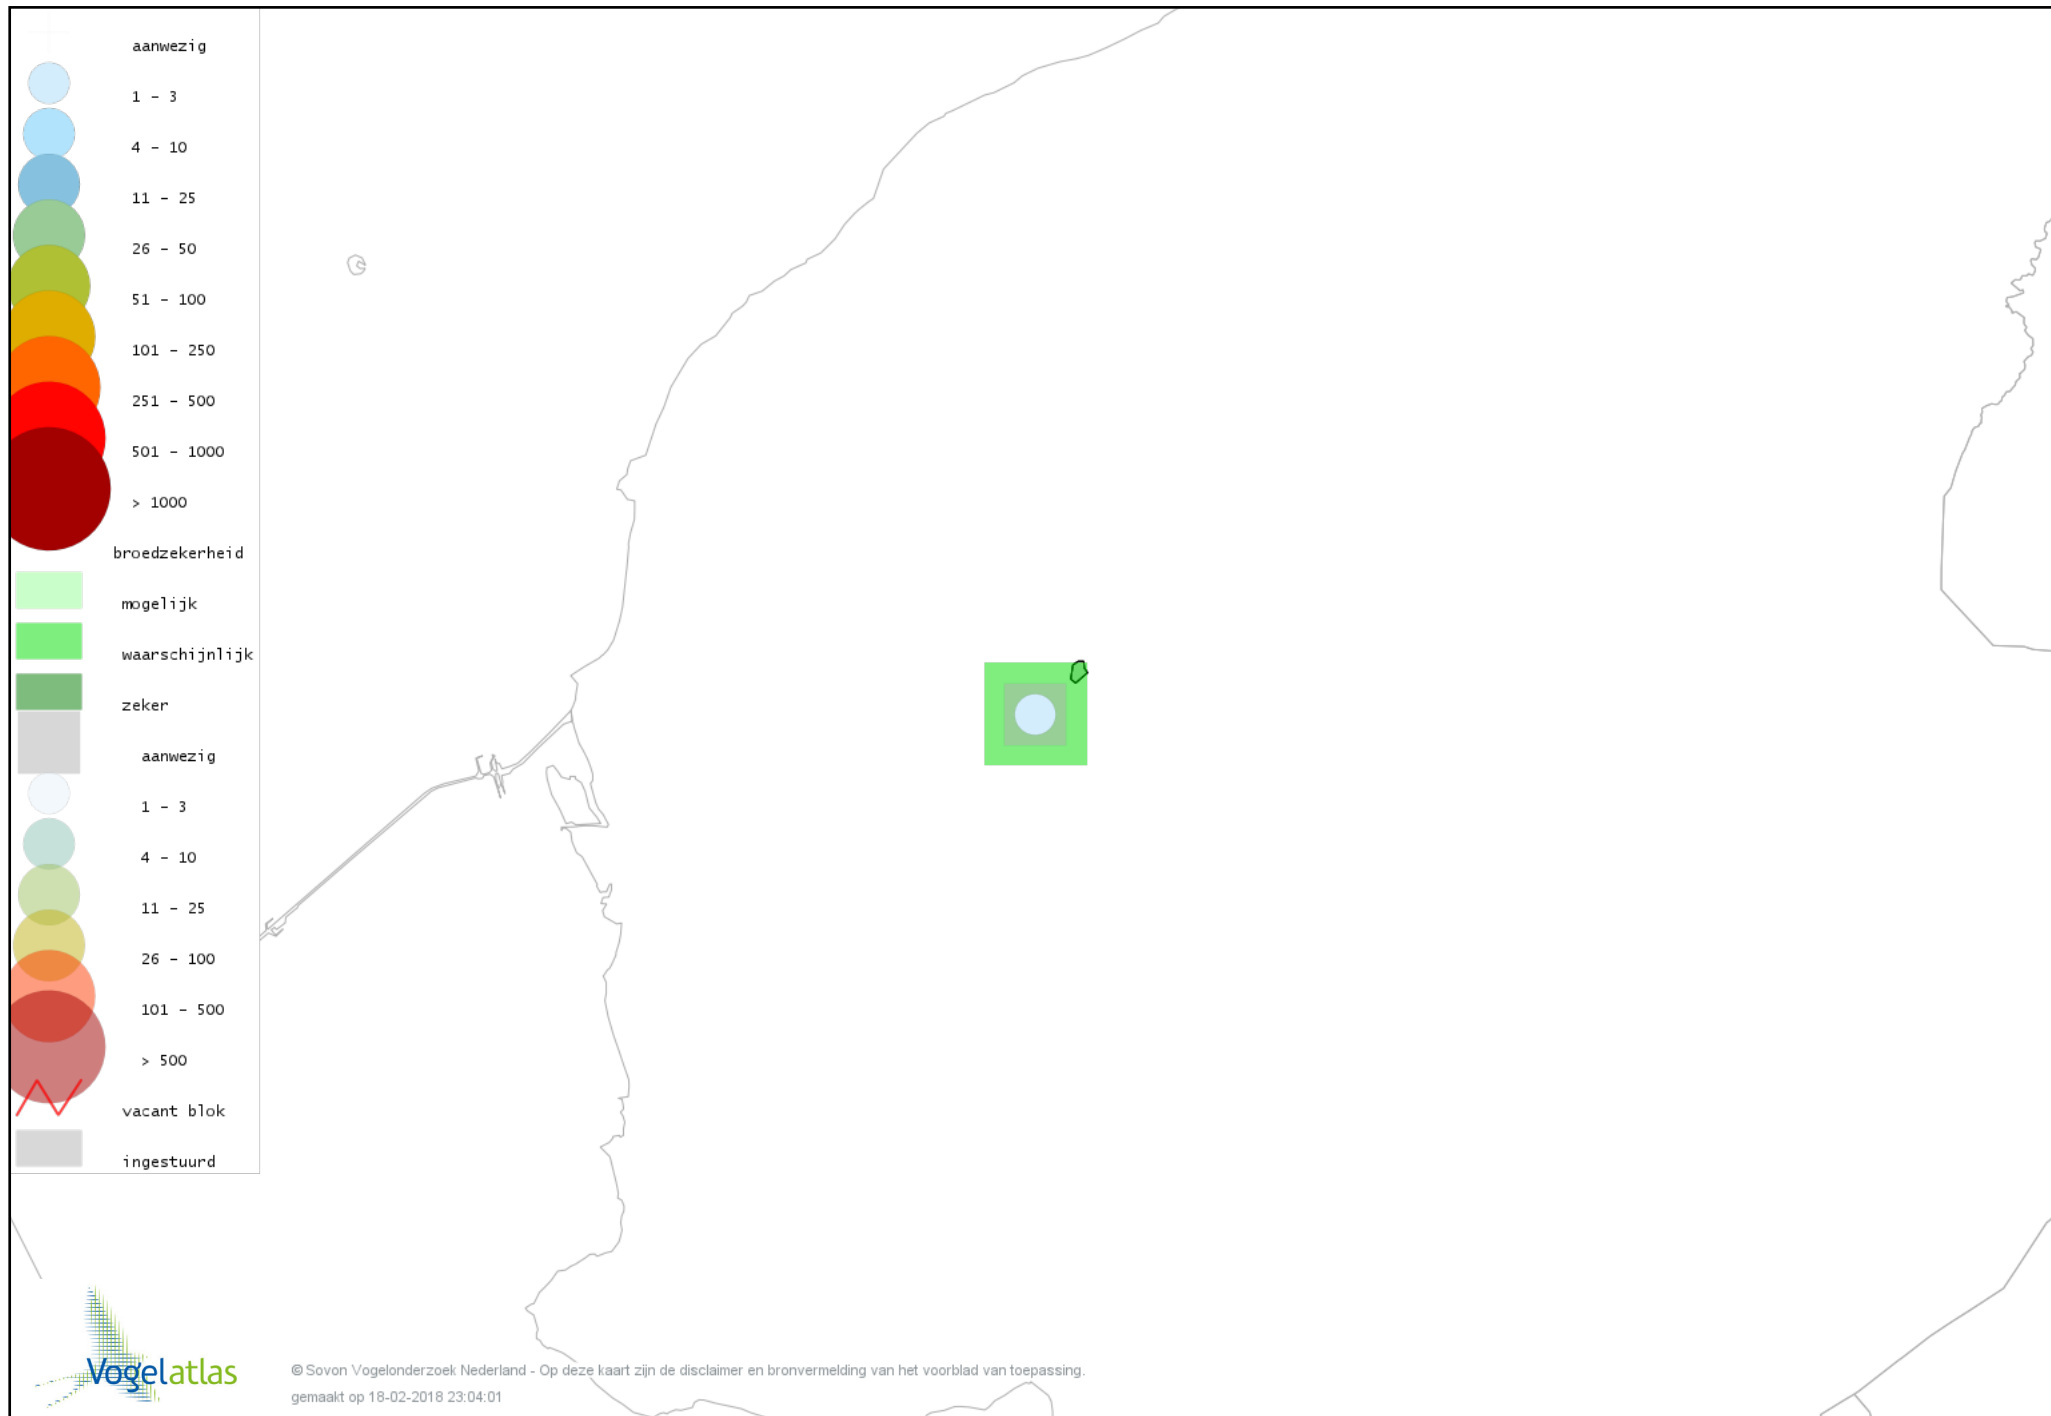

Voorlopige verspreidingskaart Koolmees broedseizoen