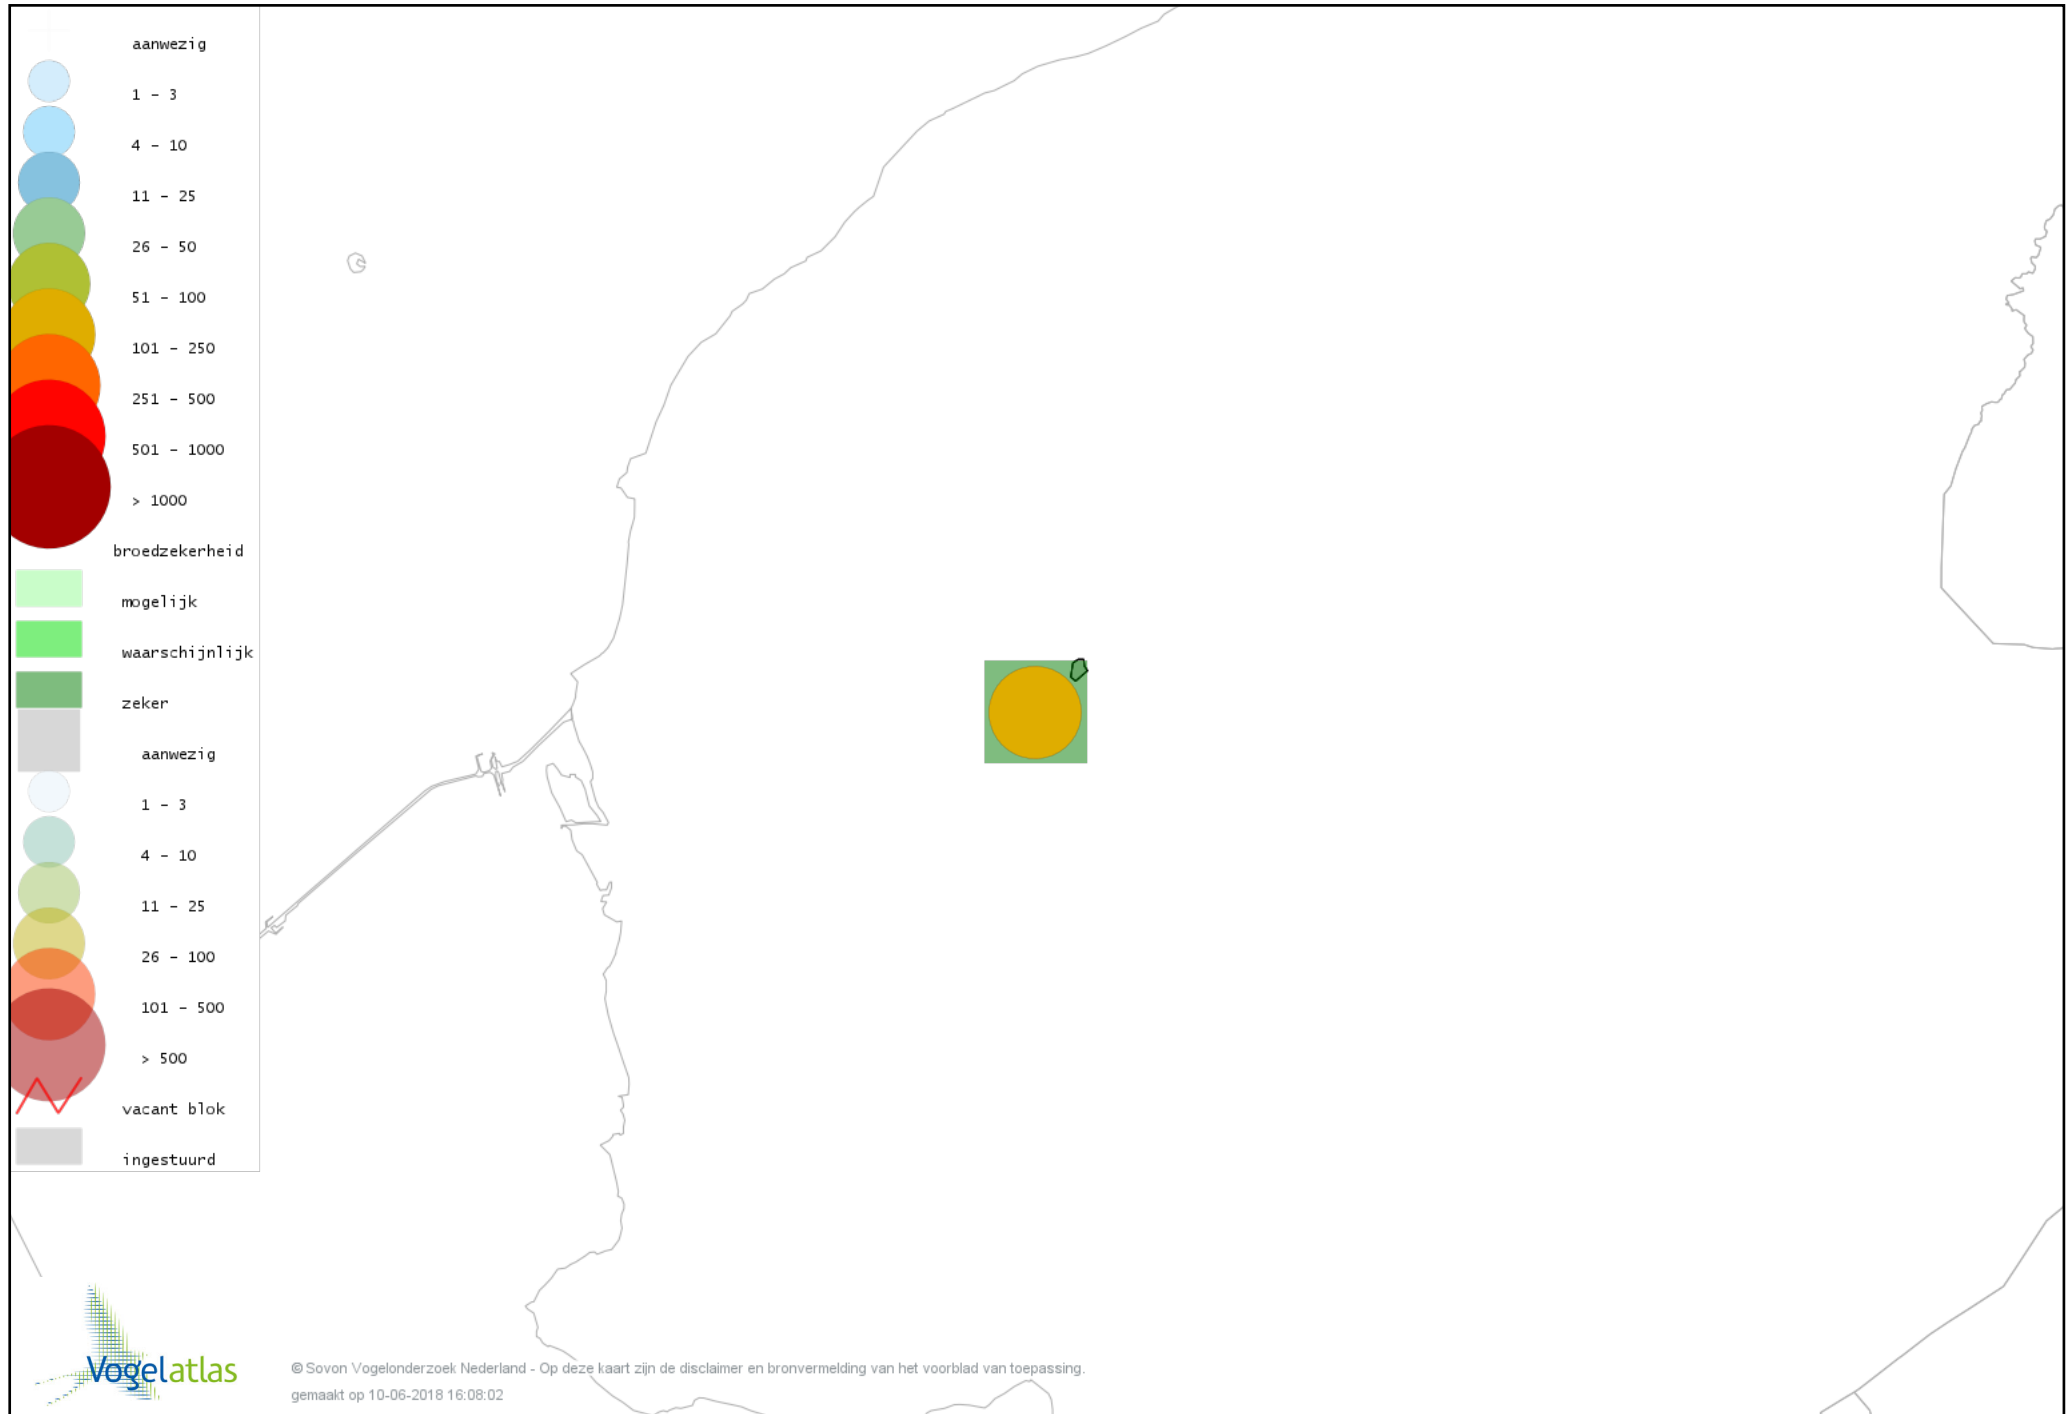

Voorlopige verspreidingskaart Fuut broedseizoen

Voorlopige verspreidingskaart Bruine Kiekendief broedseizoen

Voorlopige verspreidingskaart Buizerd broedseizoen

Voorlopige verspreidingskaart Torenvalk broedseizoen

Voorlopige verspreidingskaart Boomvalk broedseizoen

Voorlopige verspreidingskaart Waterhoen broedseizoen

Voorlopige verspreidingskaart Meerkoet broedseizoen

Voorlopige verspreidingskaart Scholekster broedseizoen

Voorlopige verspreidingskaart Kluut broedseizoen

Voorlopige verspreidingskaart Kievit broedseizoen

Voorlopige verspreidingskaart Grutto broedseizoen

Voorlopige verspreidingskaart Wulp broedseizoen

Voorlopige verspreidingskaart Tureluur broedseizoen