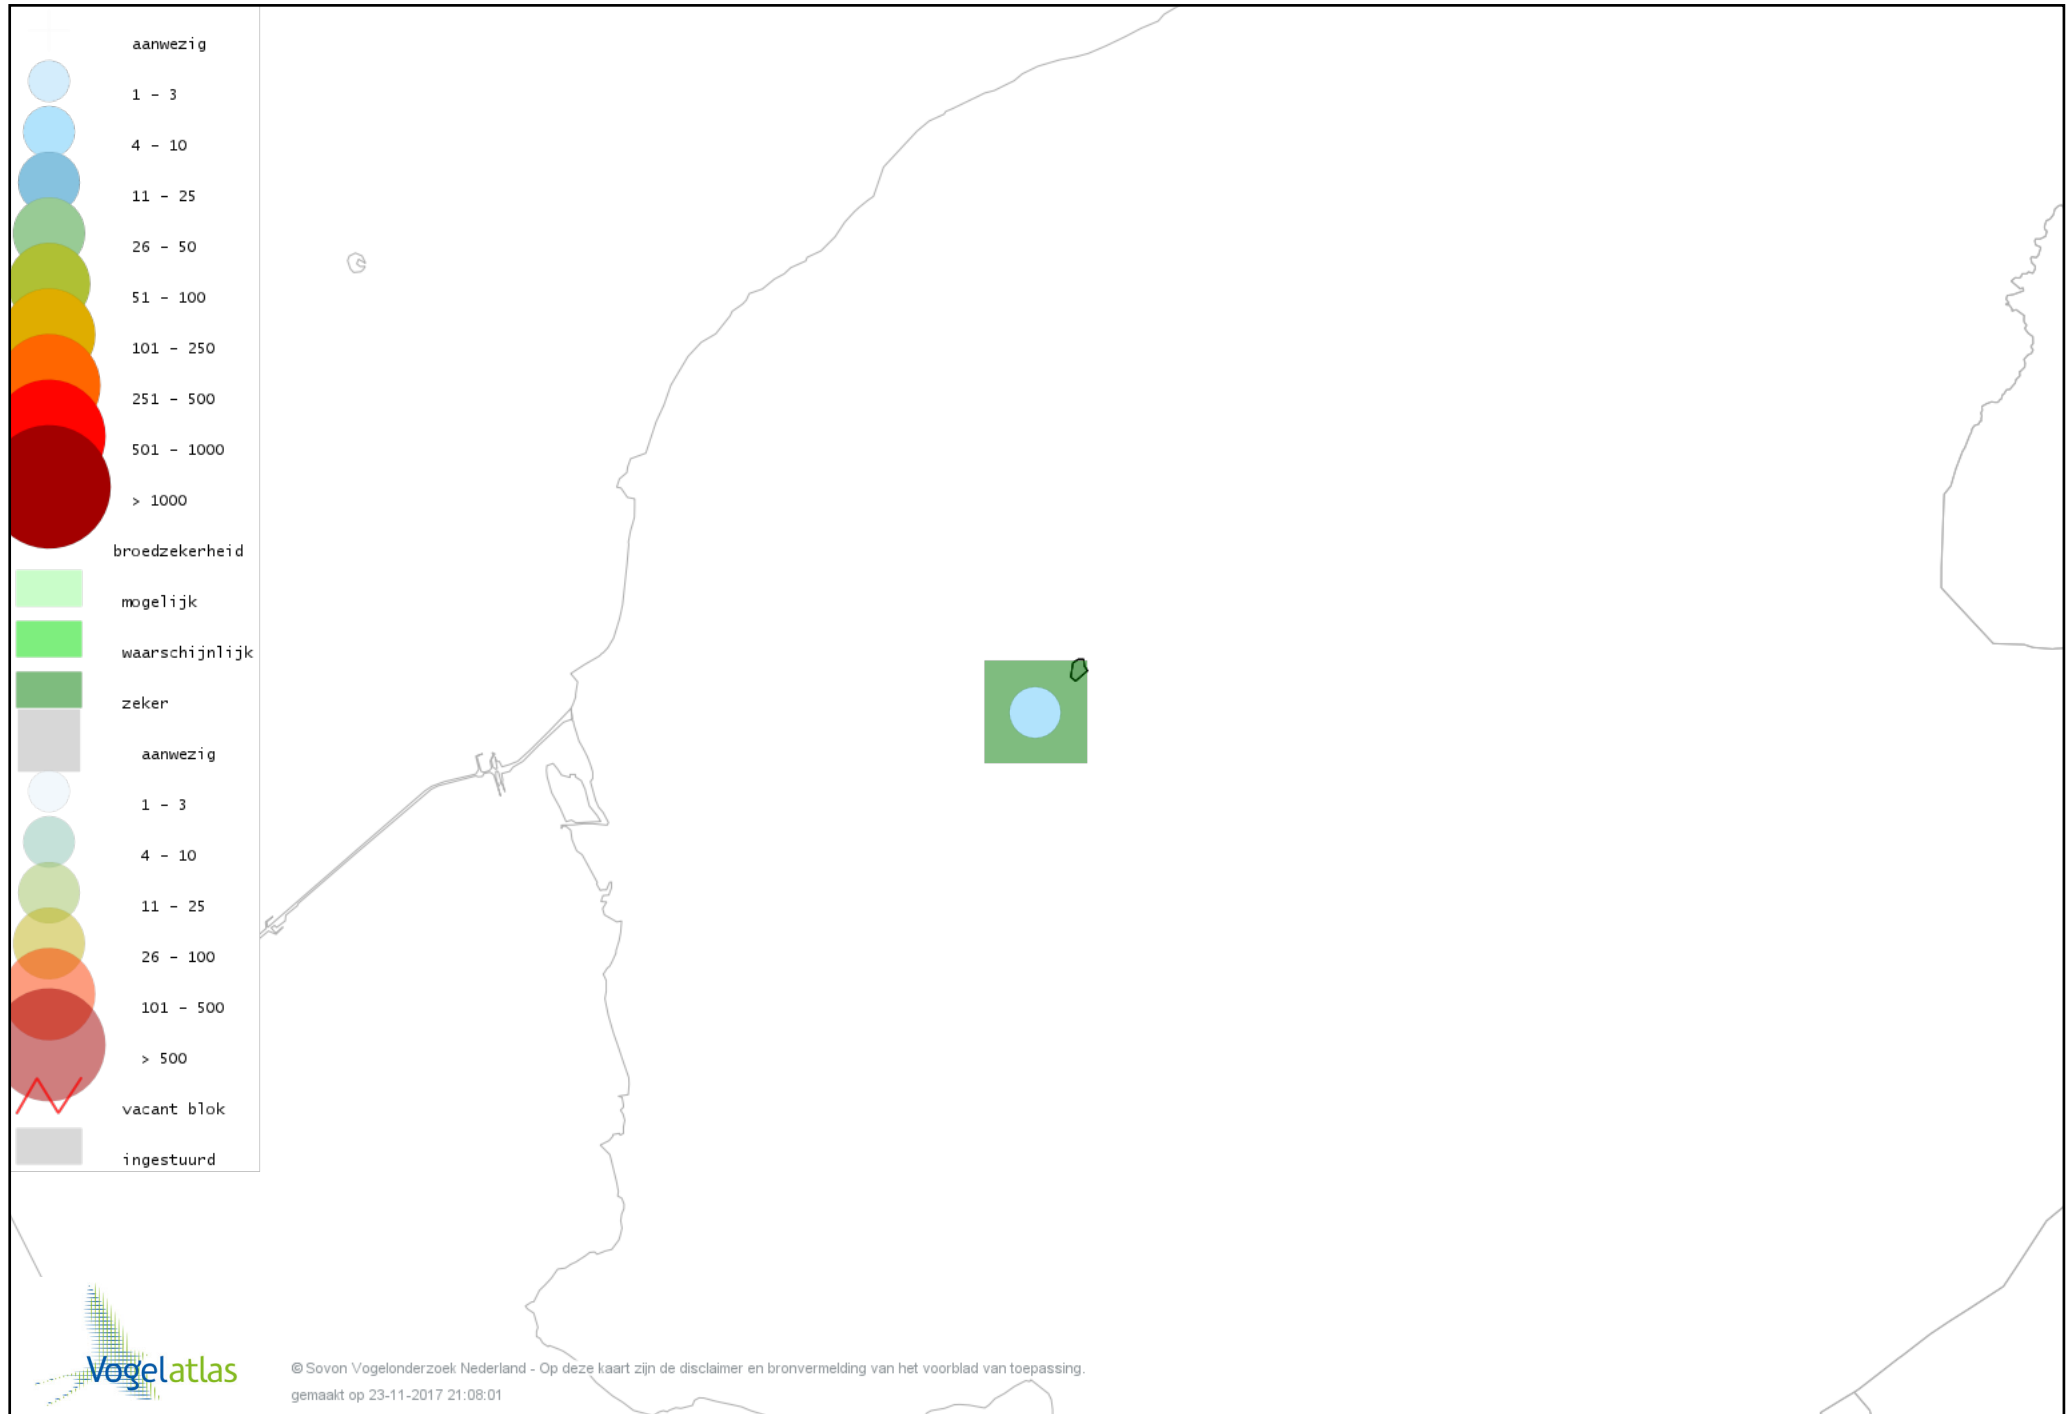

De kleurtint (blauw) is de beste referentie voor de tot nu toe waargenomen aantalsklasse.

De stipgrootte is relatief. Vergelijk daarvoor de atlasblok grootte van de legenda met die van het kaartbeeld.

Voorlopige verspreidingskaart Knobbelzwaan broedseizoen

Voorlopige verspreidingskaart Grauwe Gans broedseizoen

Voorlopige verspreidingskaart Brandgans broedseizoen

Voorlopige verspreidingskaart Bergeend broedseizoen

Voorlopige verspreidingskaart Kuifeend broedseizoen

Voorlopige verspreidingskaart Krakeend broedseizoen

Voorlopige verspreidingskaart Slobeend broedseizoen

Voorlopige verspreidingskaart Wilde Eend broedseizoen

Voorlopige verspreidingskaart Zomertaling broedseizoen