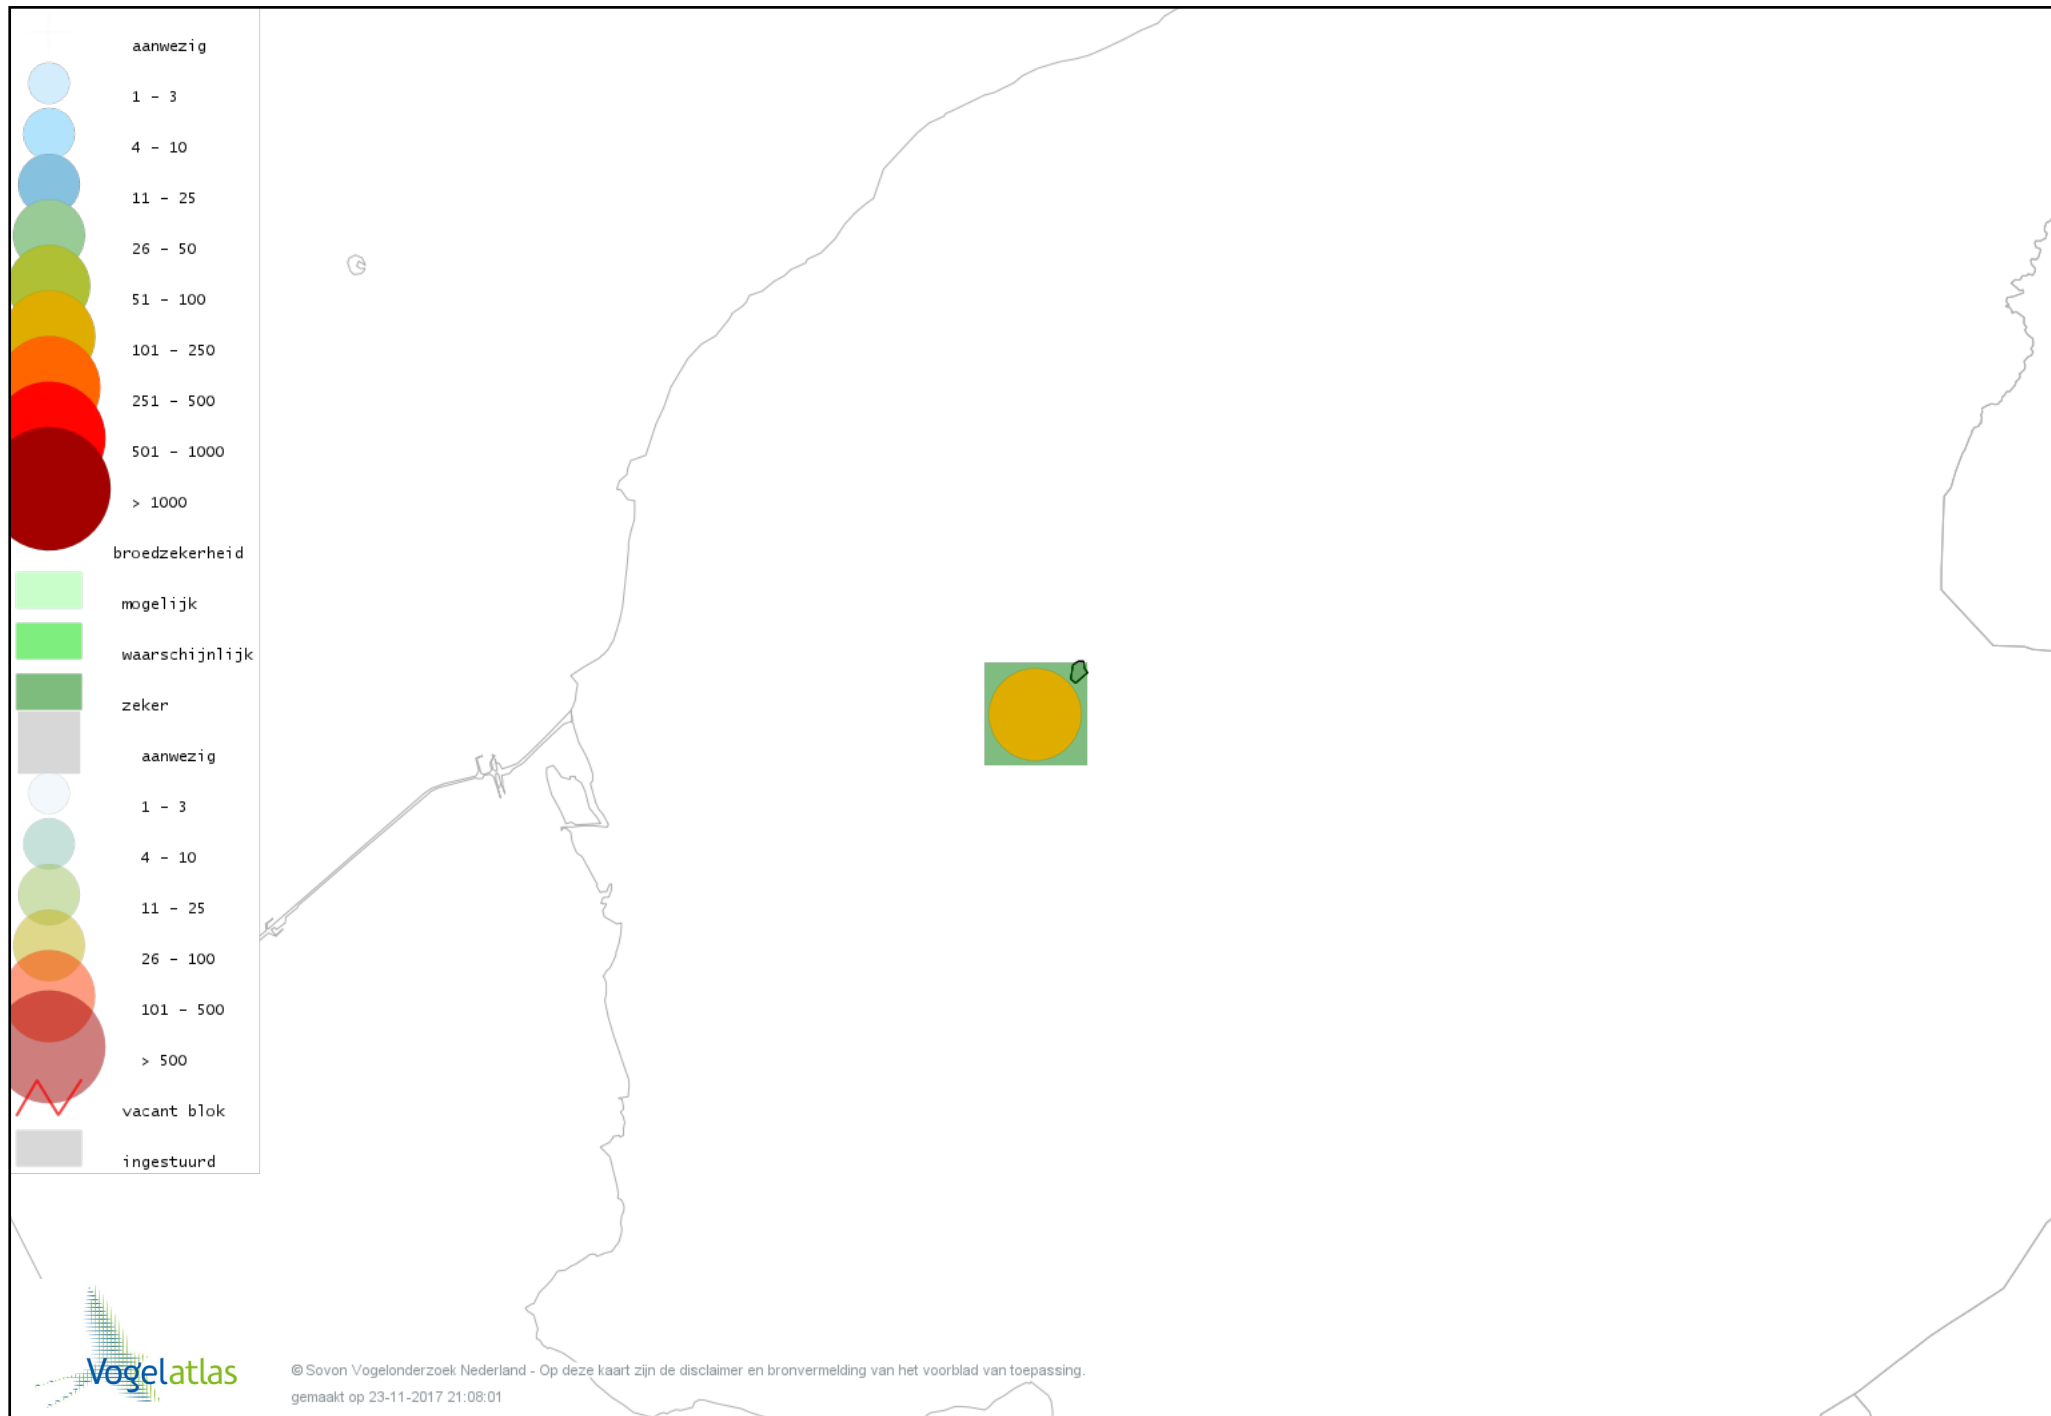

Voorlopige verspreidingskaart Fuut broedseizoen

Voorlopige verspreidingskaart Bruine Kiekendief broedseizoen

Voorlopige verspreidingskaart Buizerd broedseizoen

Voorlopige verspreidingskaart Torenvalk broedseizoen

Voorlopige verspreidingskaart Boomvalk broedseizoen

Voorlopige verspreidingskaart Waterhoen broedseizoen

Voorlopige verspreidingskaart Meerkoet broedseizoen

Voorlopige verspreidingskaart Scholekster broedseizoen

Voorlopige verspreidingskaart Kluut broedseizoen

Voorlopige verspreidingskaart Kievit broedseizoen

Voorlopige verspreidingskaart Grutto broedseizoen

Voorlopige verspreidingskaart Wulp broedseizoen

Voorlopige verspreidingskaart Tureluur broedseizoen