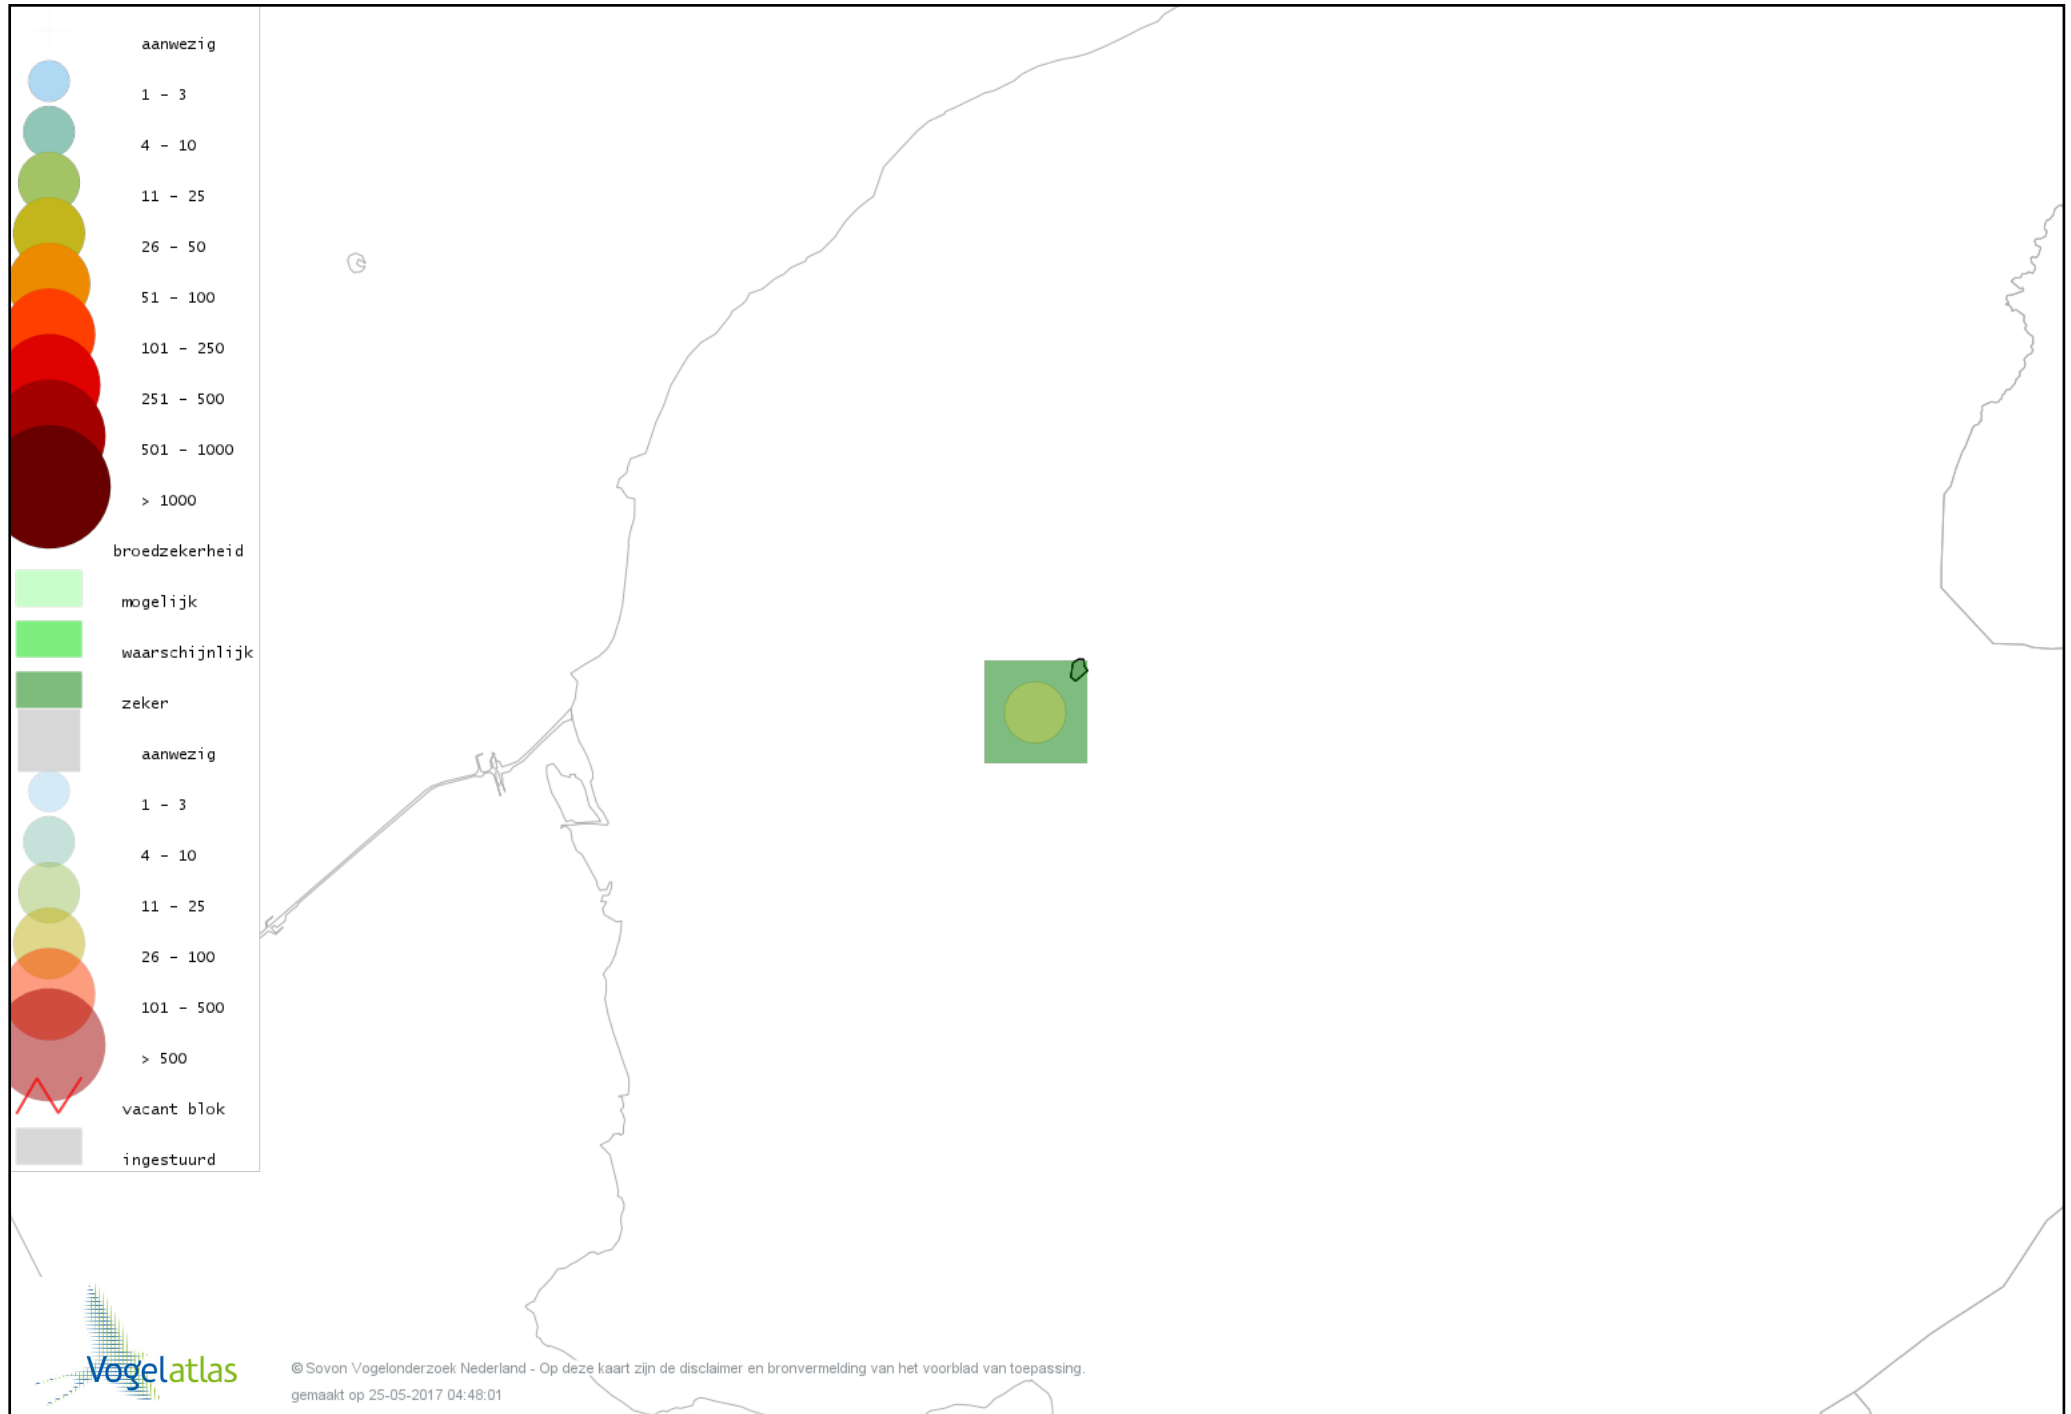

Voorlopige verspreidingskaart Ransuil broedseizoen

Voorlopige verspreidingskaart Ekster broedseizoen

Voorlopige verspreidingskaart Kauw broedseizoen

Voorlopige verspreidingskaart Roek broedseizoen

Voorlopige verspreidingskaart Zwarte Kraai broedseizoen

Voorlopige verspreidingskaart Pimpelmees broedseizoen

Voorlopige verspreidingskaart Koolmees broedseizoen

Voorlopige verspreidingskaart Veldleeuwerik broedseizoen

Voorlopige verspreidingskaart Boerenzwaluw broedseizoen