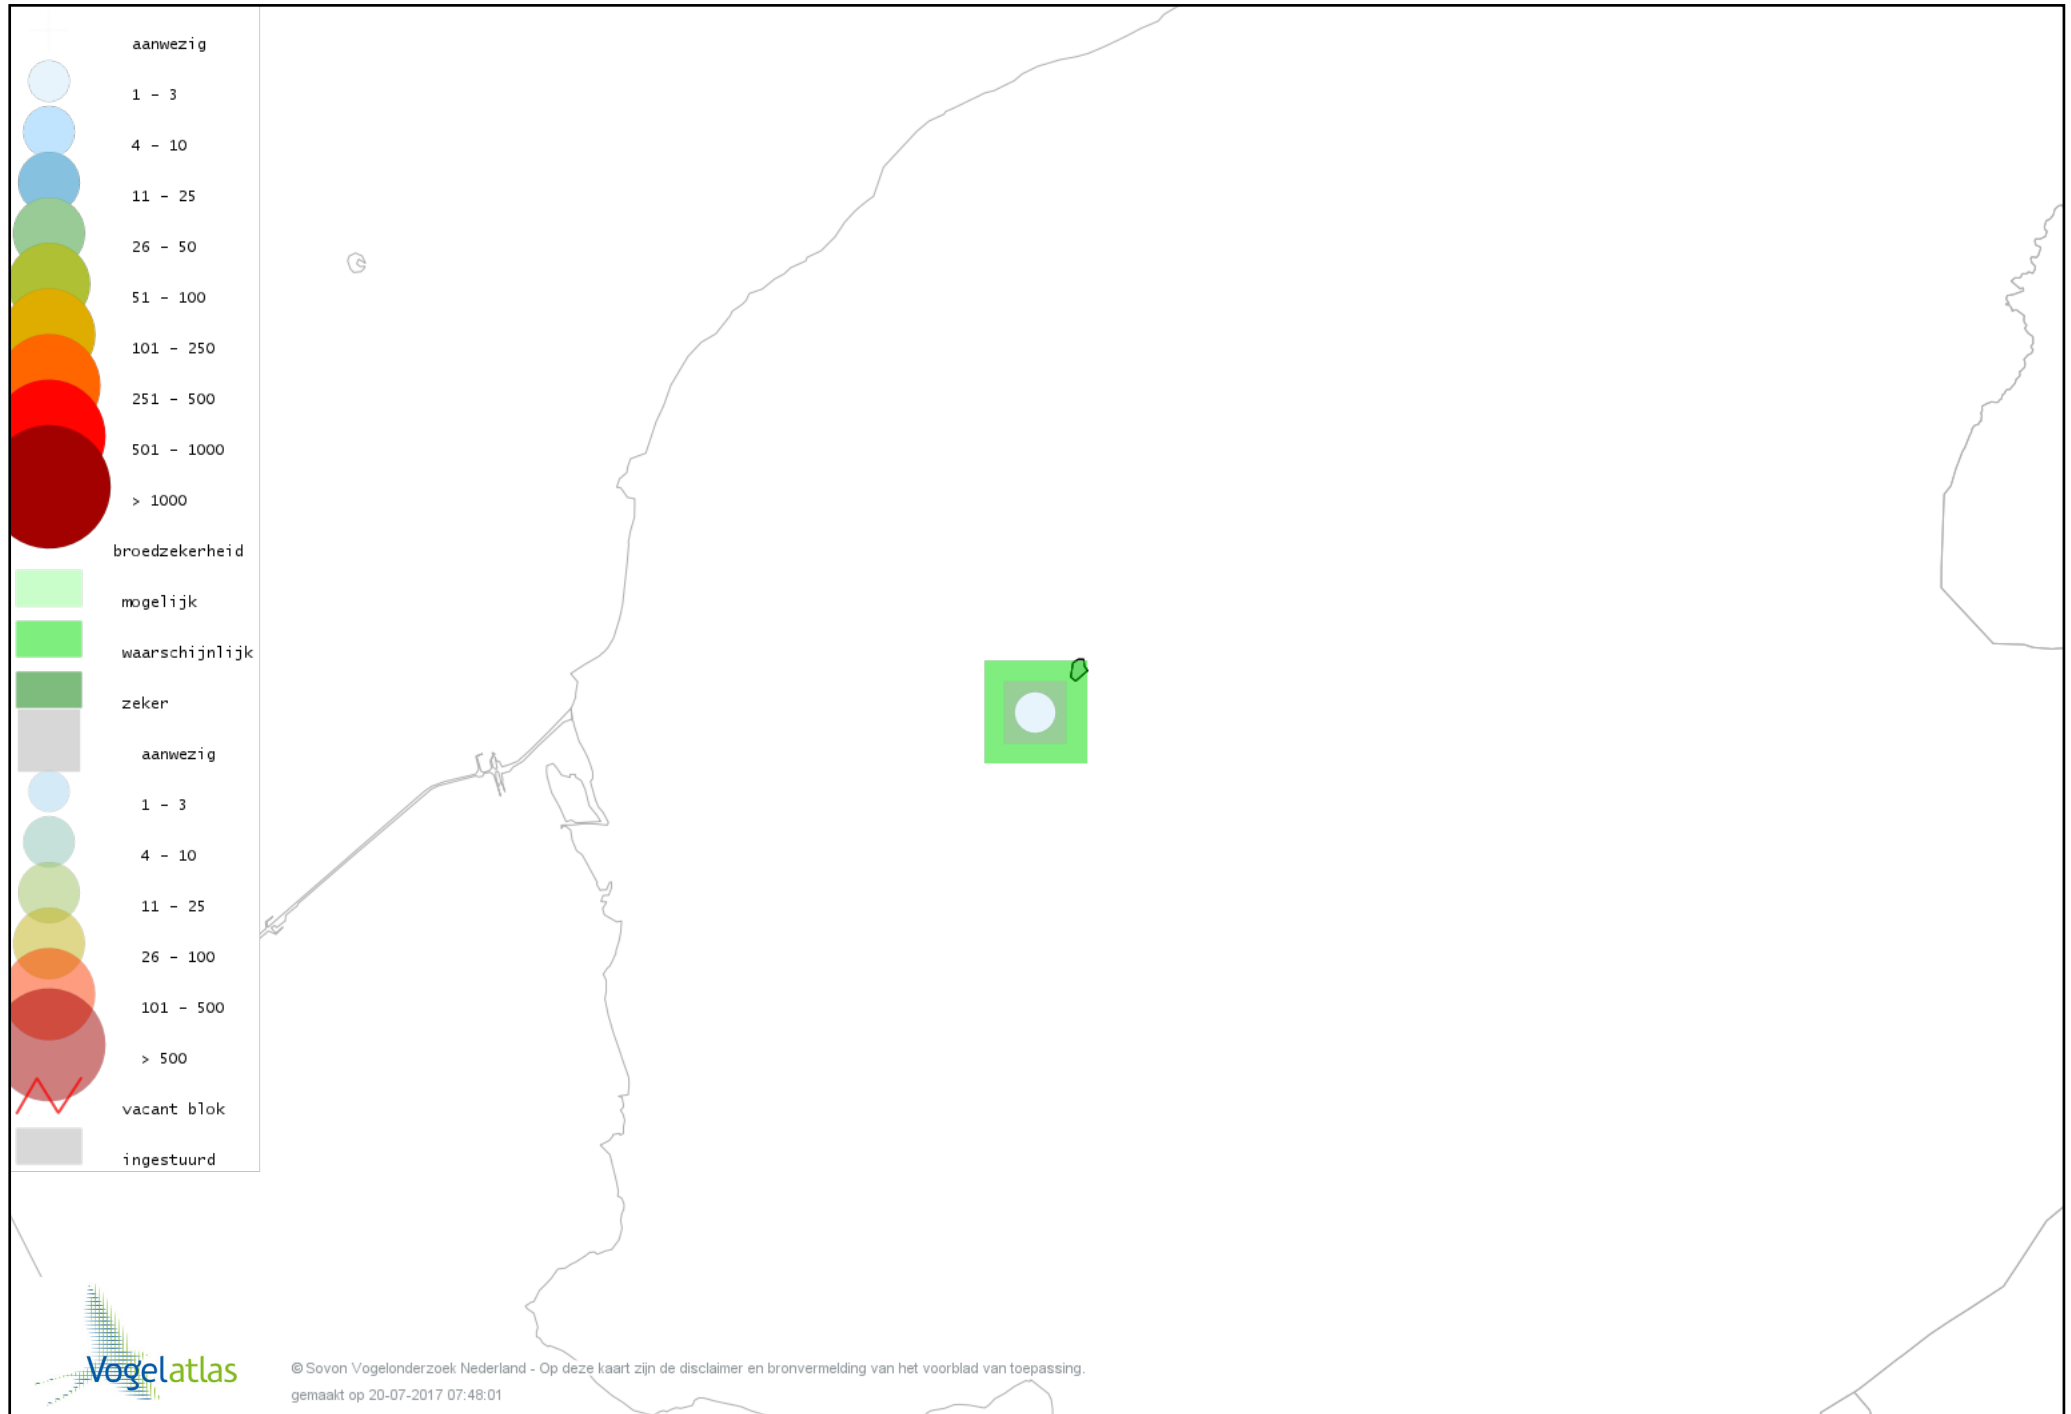

Voorlopige verspreidingskaart Spreeuw broedseizoen

Voorlopige verspreidingskaart Merel broedseizoen

Voorlopige verspreidingskaart Zanglijster broedseizoen

Voorlopige verspreidingskaart Grauwe Vliegenvanger broedseizoen

Voorlopige verspreidingskaart Roodborst broedseizoen

Voorlopige verspreidingskaart Huismus broedseizoen

Voorlopige verspreidingskaart Ringmus broedseizoen

Voorlopige verspreidingskaart Gele Kwikstaart broedseizoen

Voorlopige verspreidingskaart Witte Kwikstaart broedseizoen

Voorlopige verspreidingskaart Graspieper broedseizoen

Voorlopige verspreidingskaart Vink broedseizoen

Voorlopige verspreidingskaart Groenling broedseizoen

Voorlopige verspreidingskaart Putter broedseizoen

Voorlopige verspreidingskaart Rietgors broedseizoen