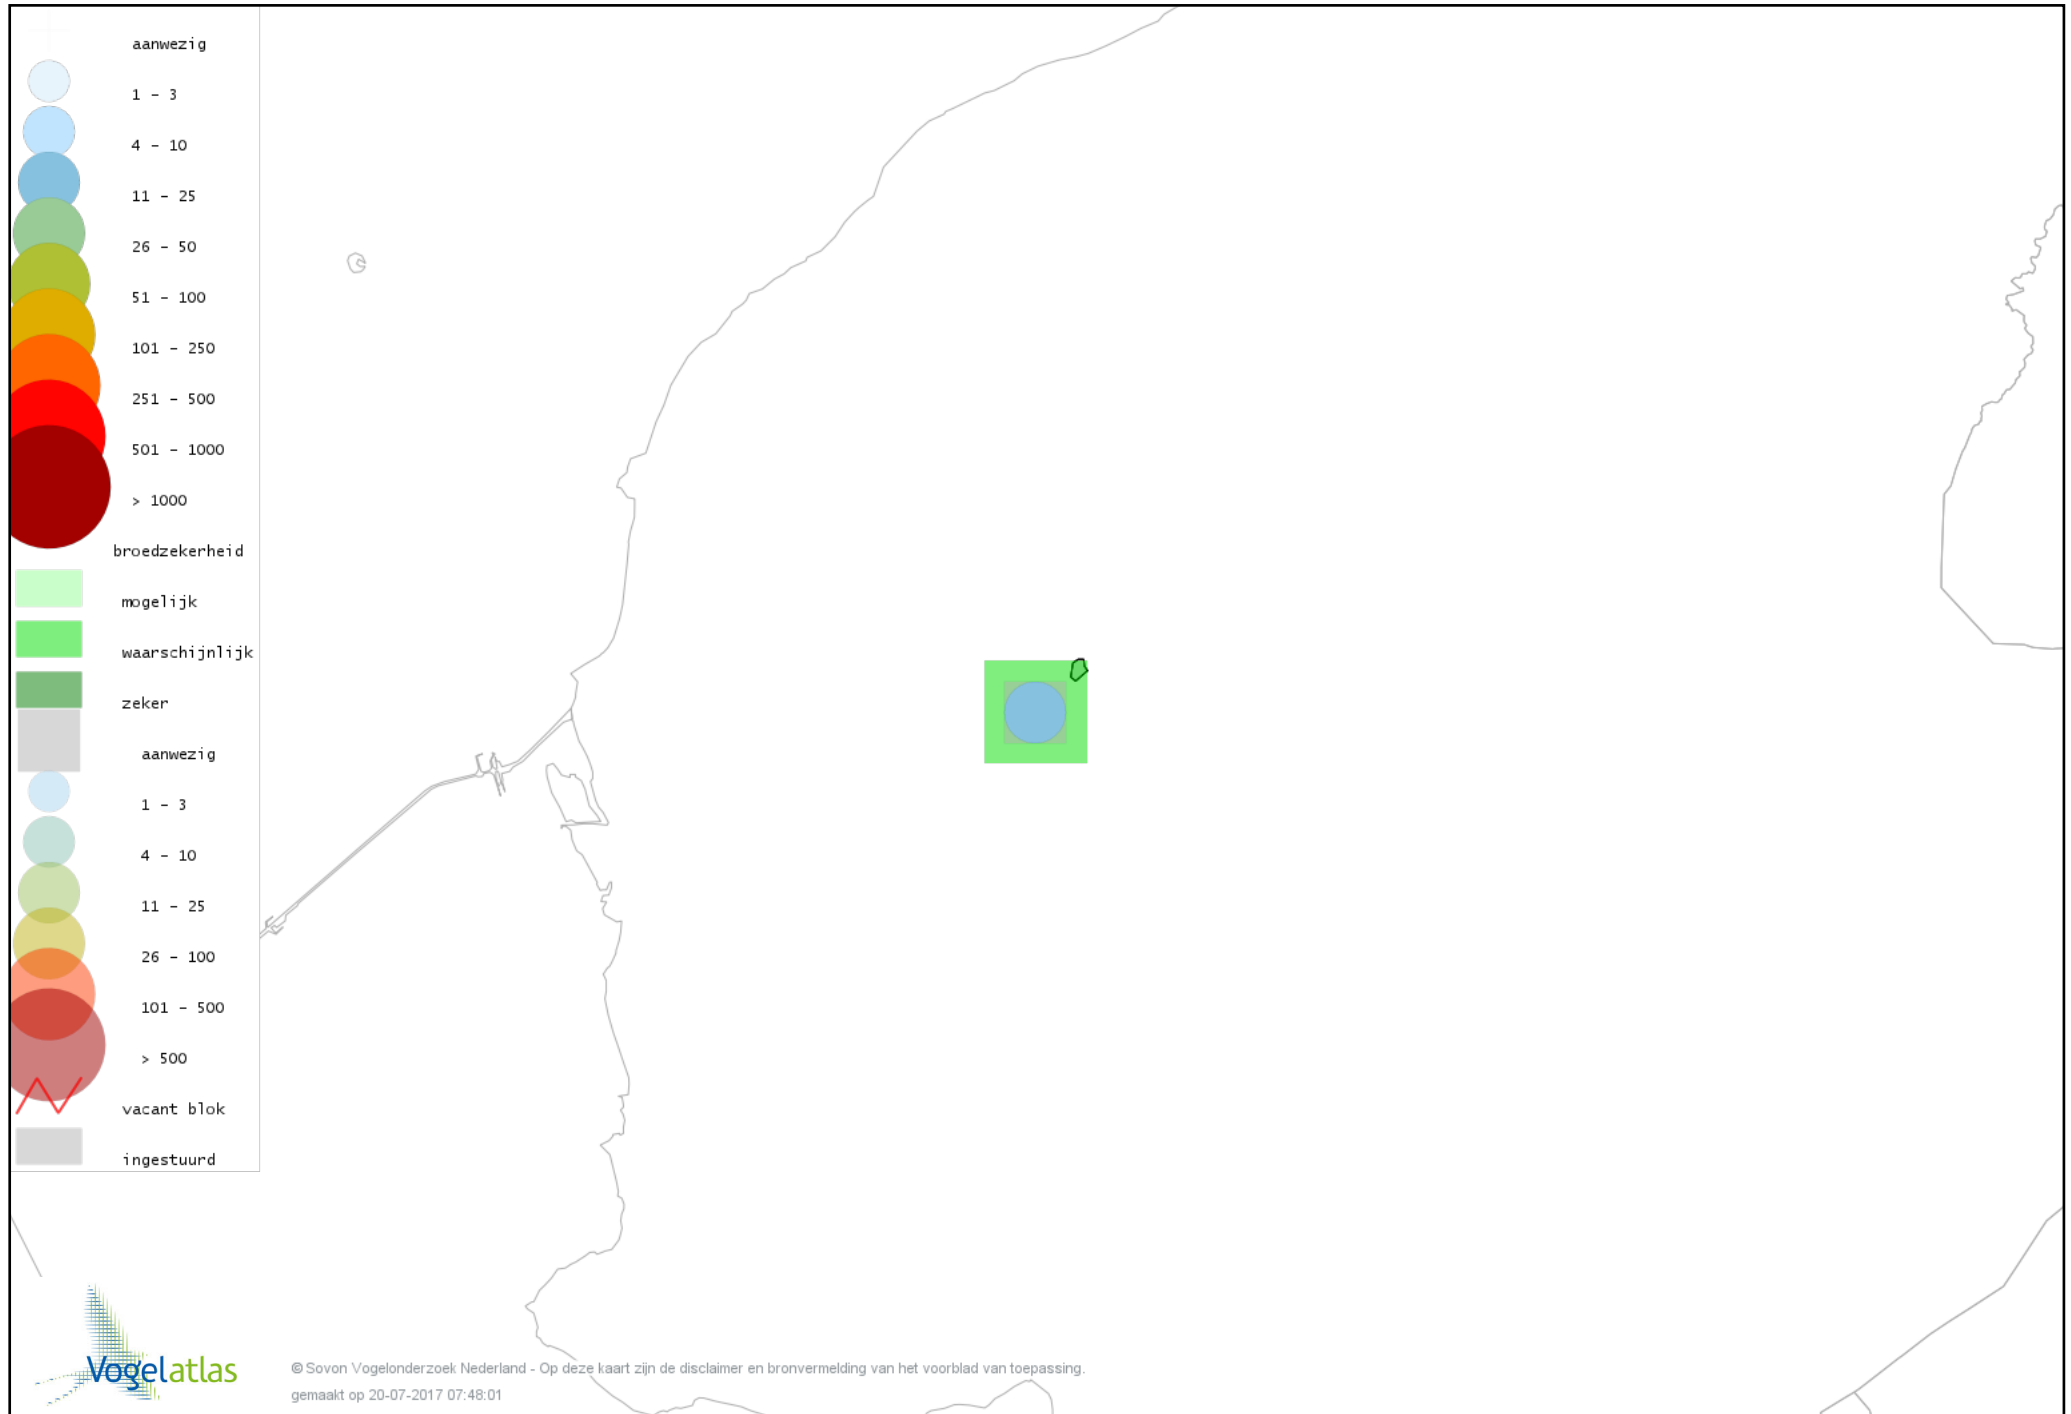

Voorlopige verspreidingskaart Zwarte Kraai broedseizoen

Voorlopige verspreidingskaart Pimpelmees broedseizoen

Voorlopige verspreidingskaart Koolmees broedseizoen

Voorlopige verspreidingskaart Veldleeuwerik broedseizoen