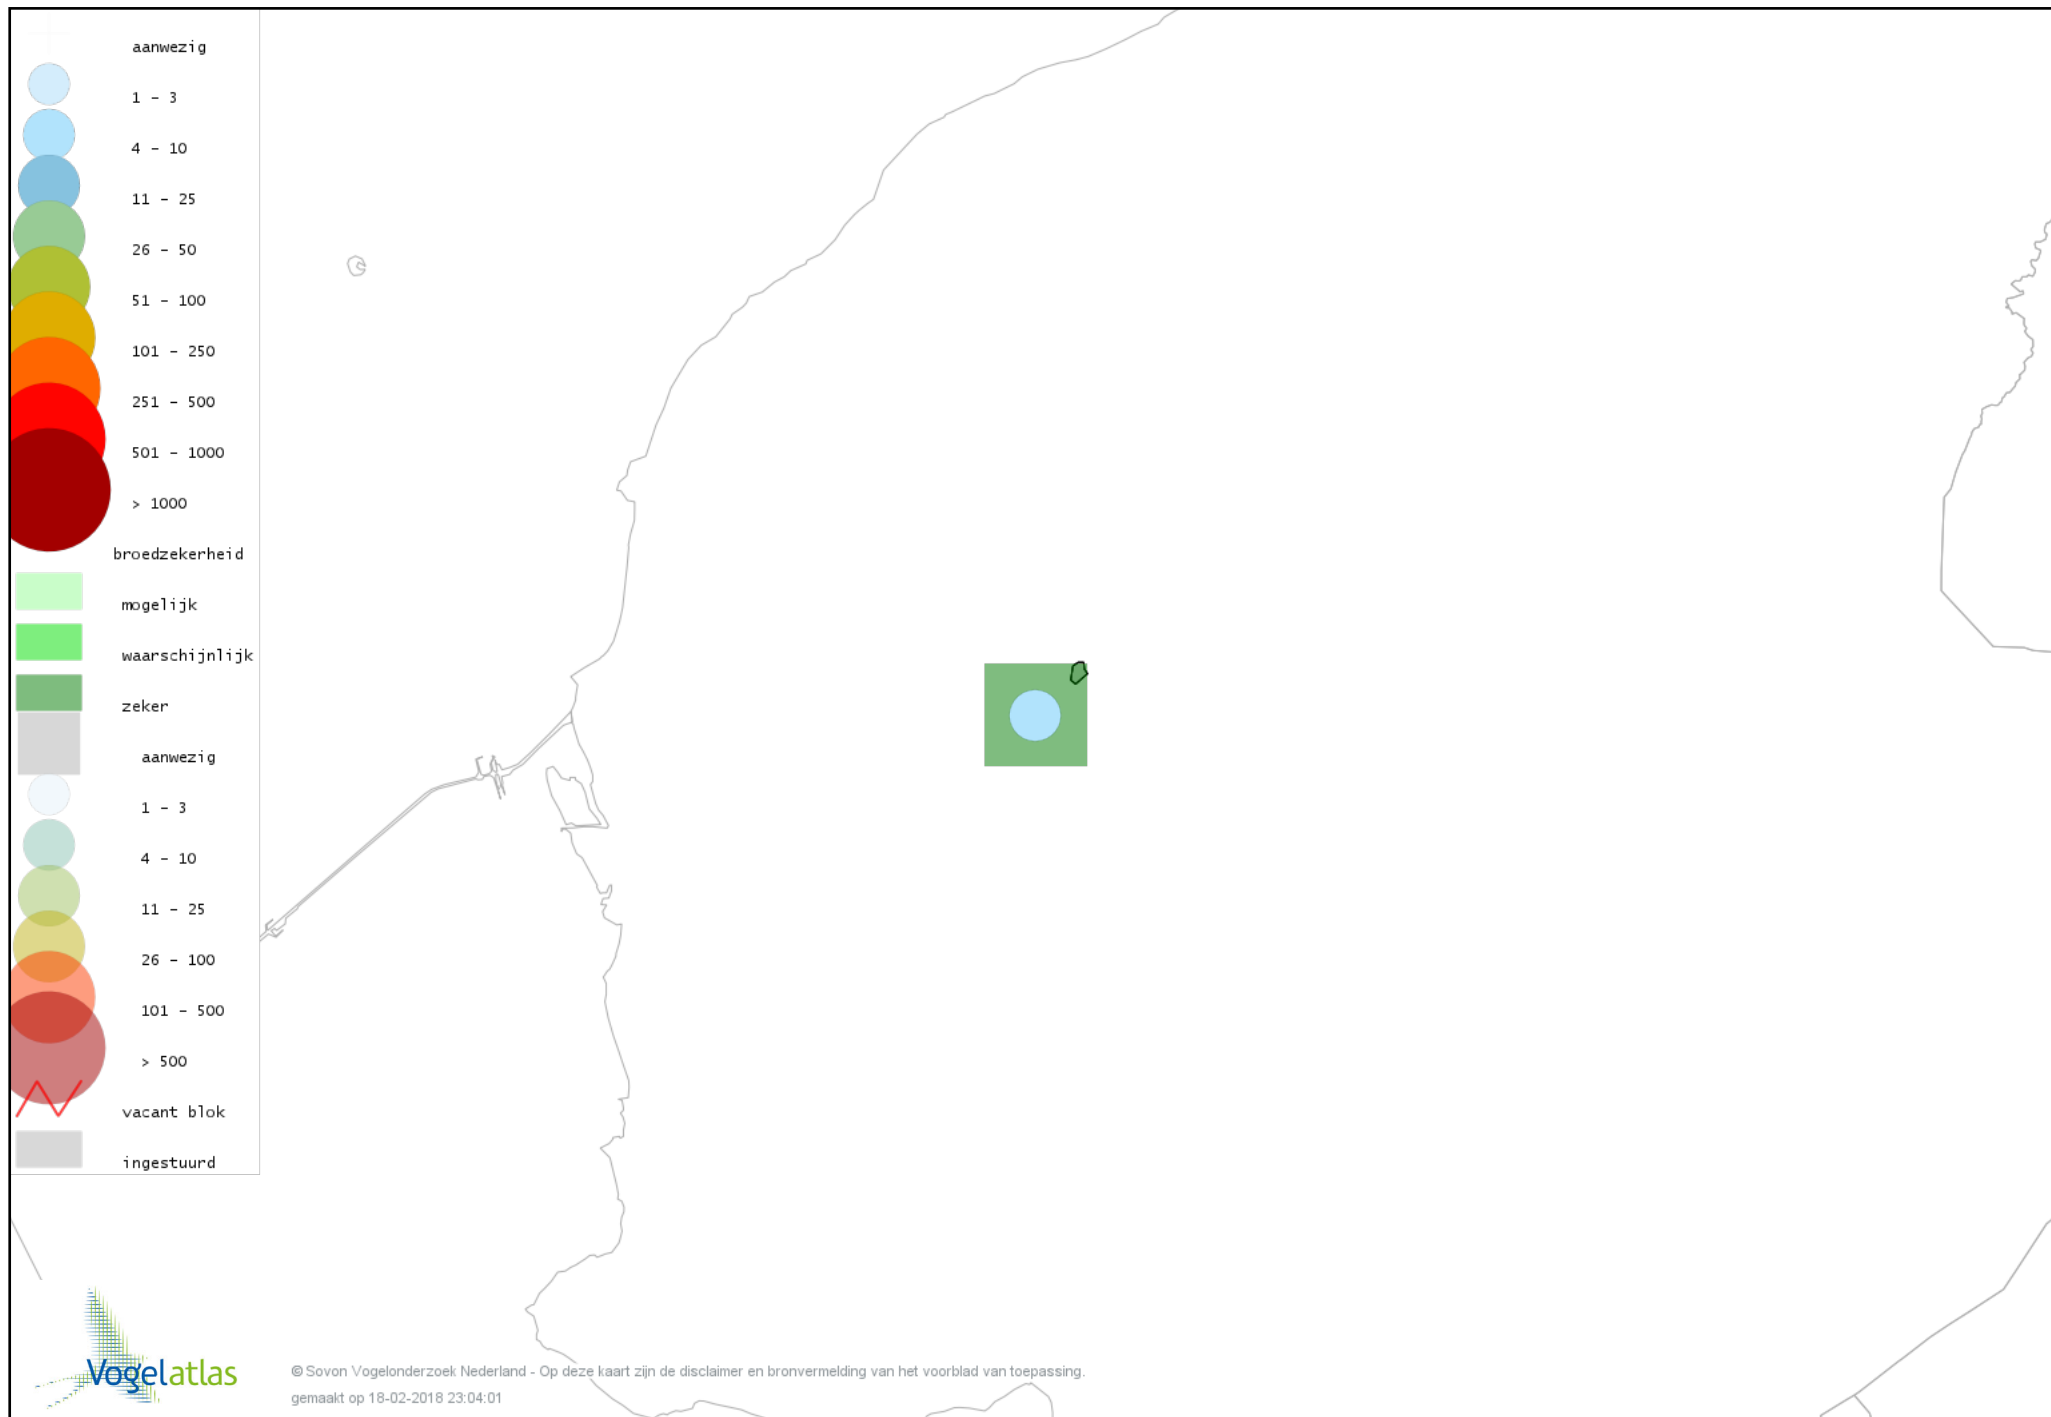

Voorlopige verspreidingskaart Fuut broedseizoen

Voorlopige verspreidingskaart Bruine Kiekendief broedseizoen

Voorlopige verspreidingskaart Buizerd broedseizoen

Voorlopige verspreidingskaart Torenvalk broedseizoen

Voorlopige verspreidingskaart Boomvalk broedseizoen

Voorlopige verspreidingskaart Waterhoen broedseizoen

Voorlopige verspreidingskaart Meerkoet broedseizoen

Voorlopige verspreidingskaart Scholekster broedseizoen