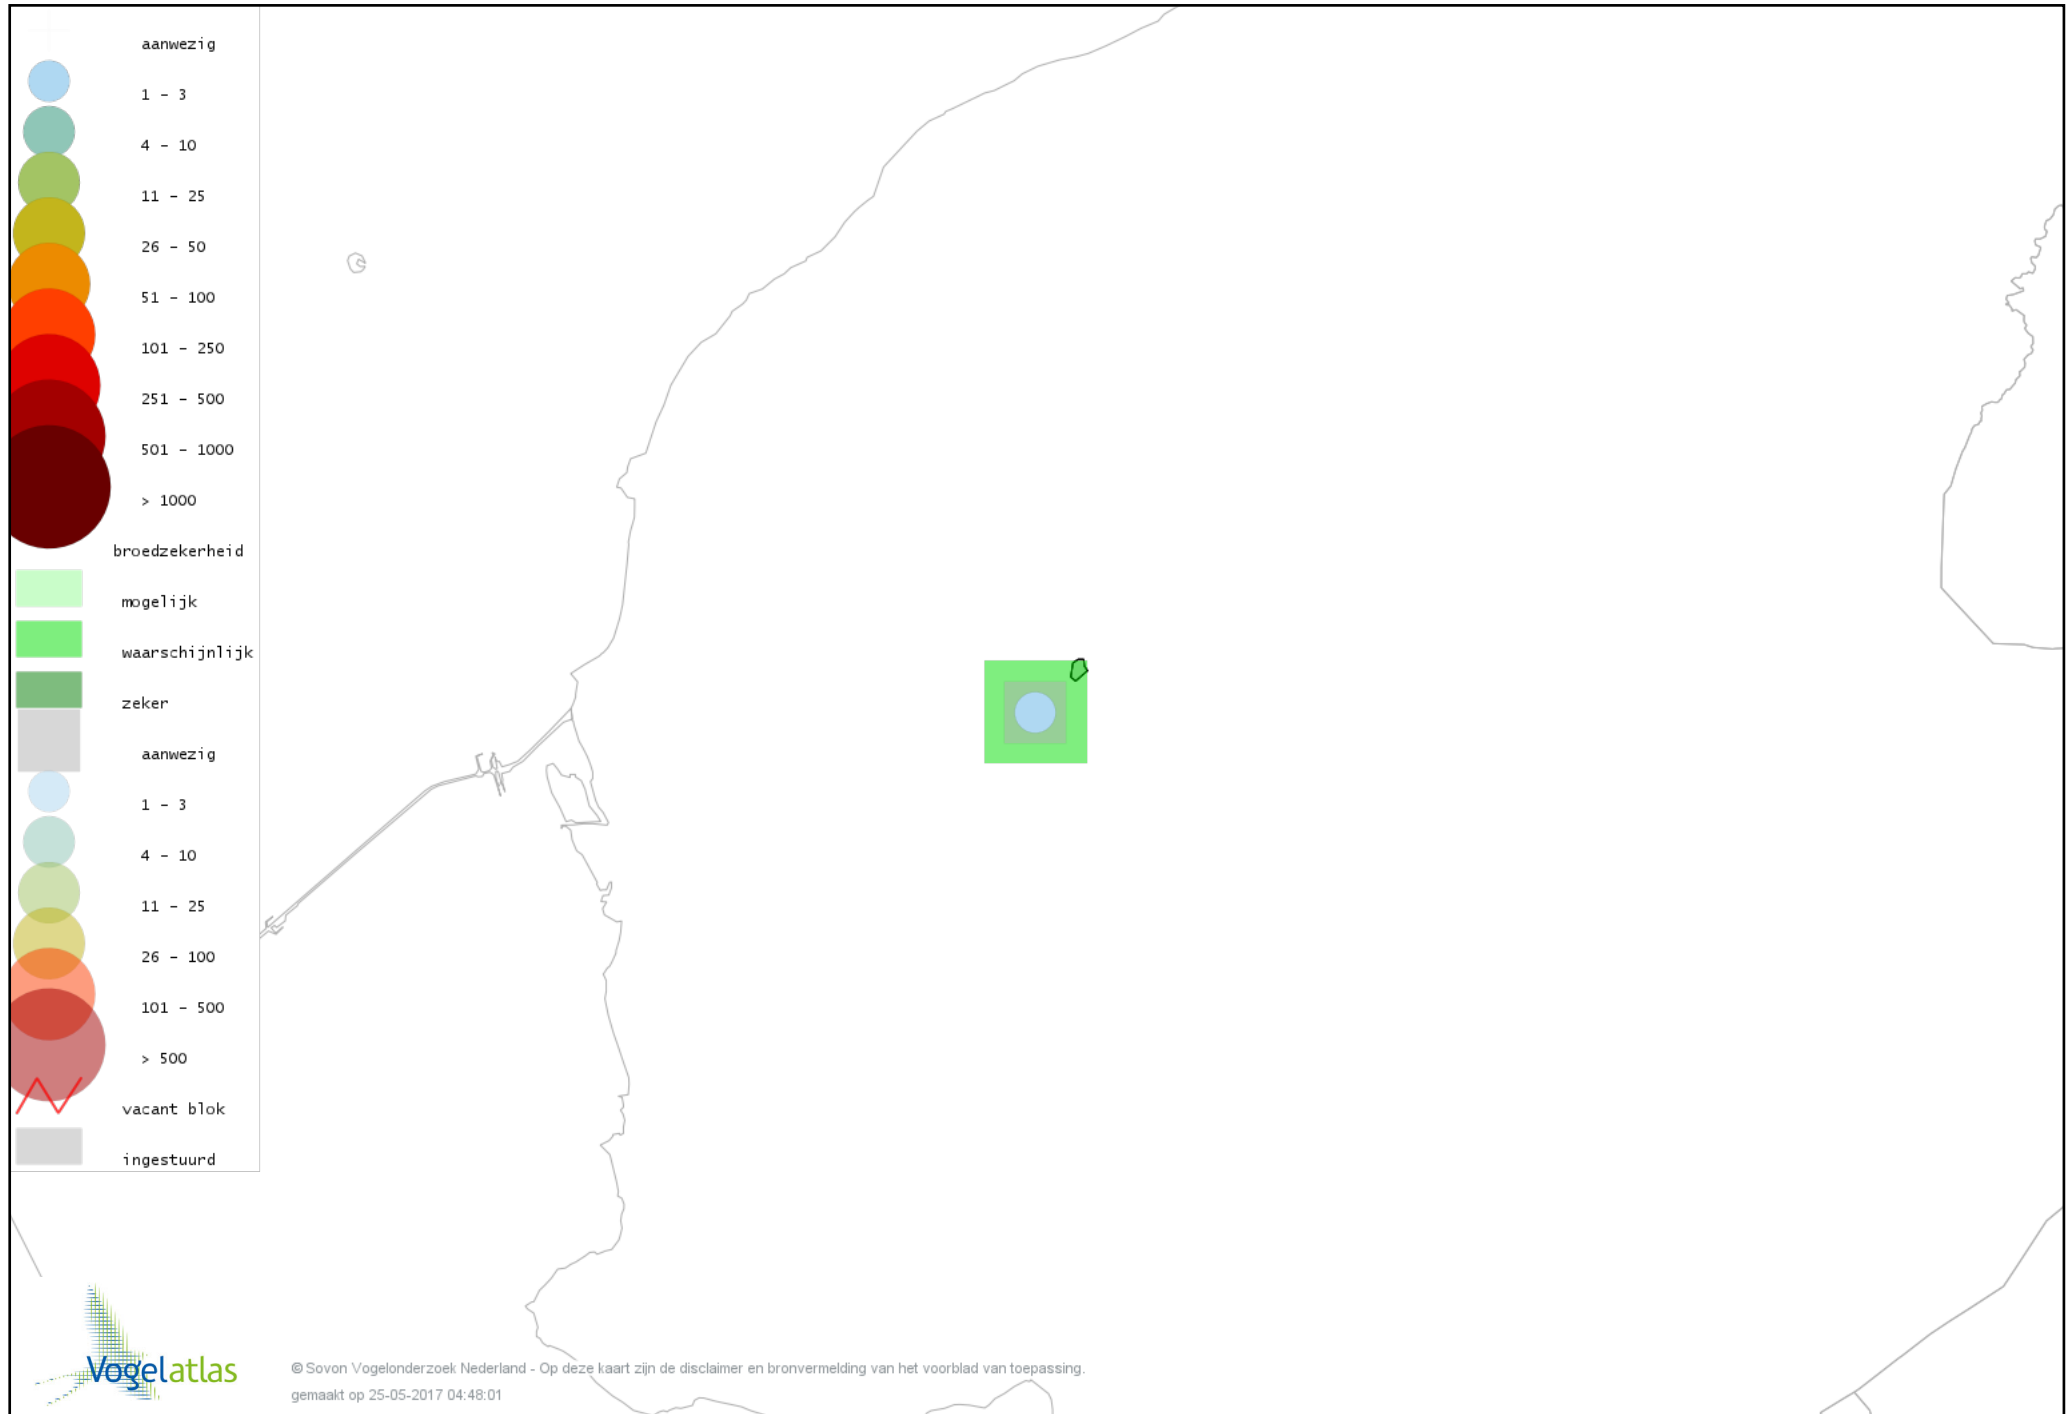

Voorlopige verspreidingskaart Houtduif broedseizoen