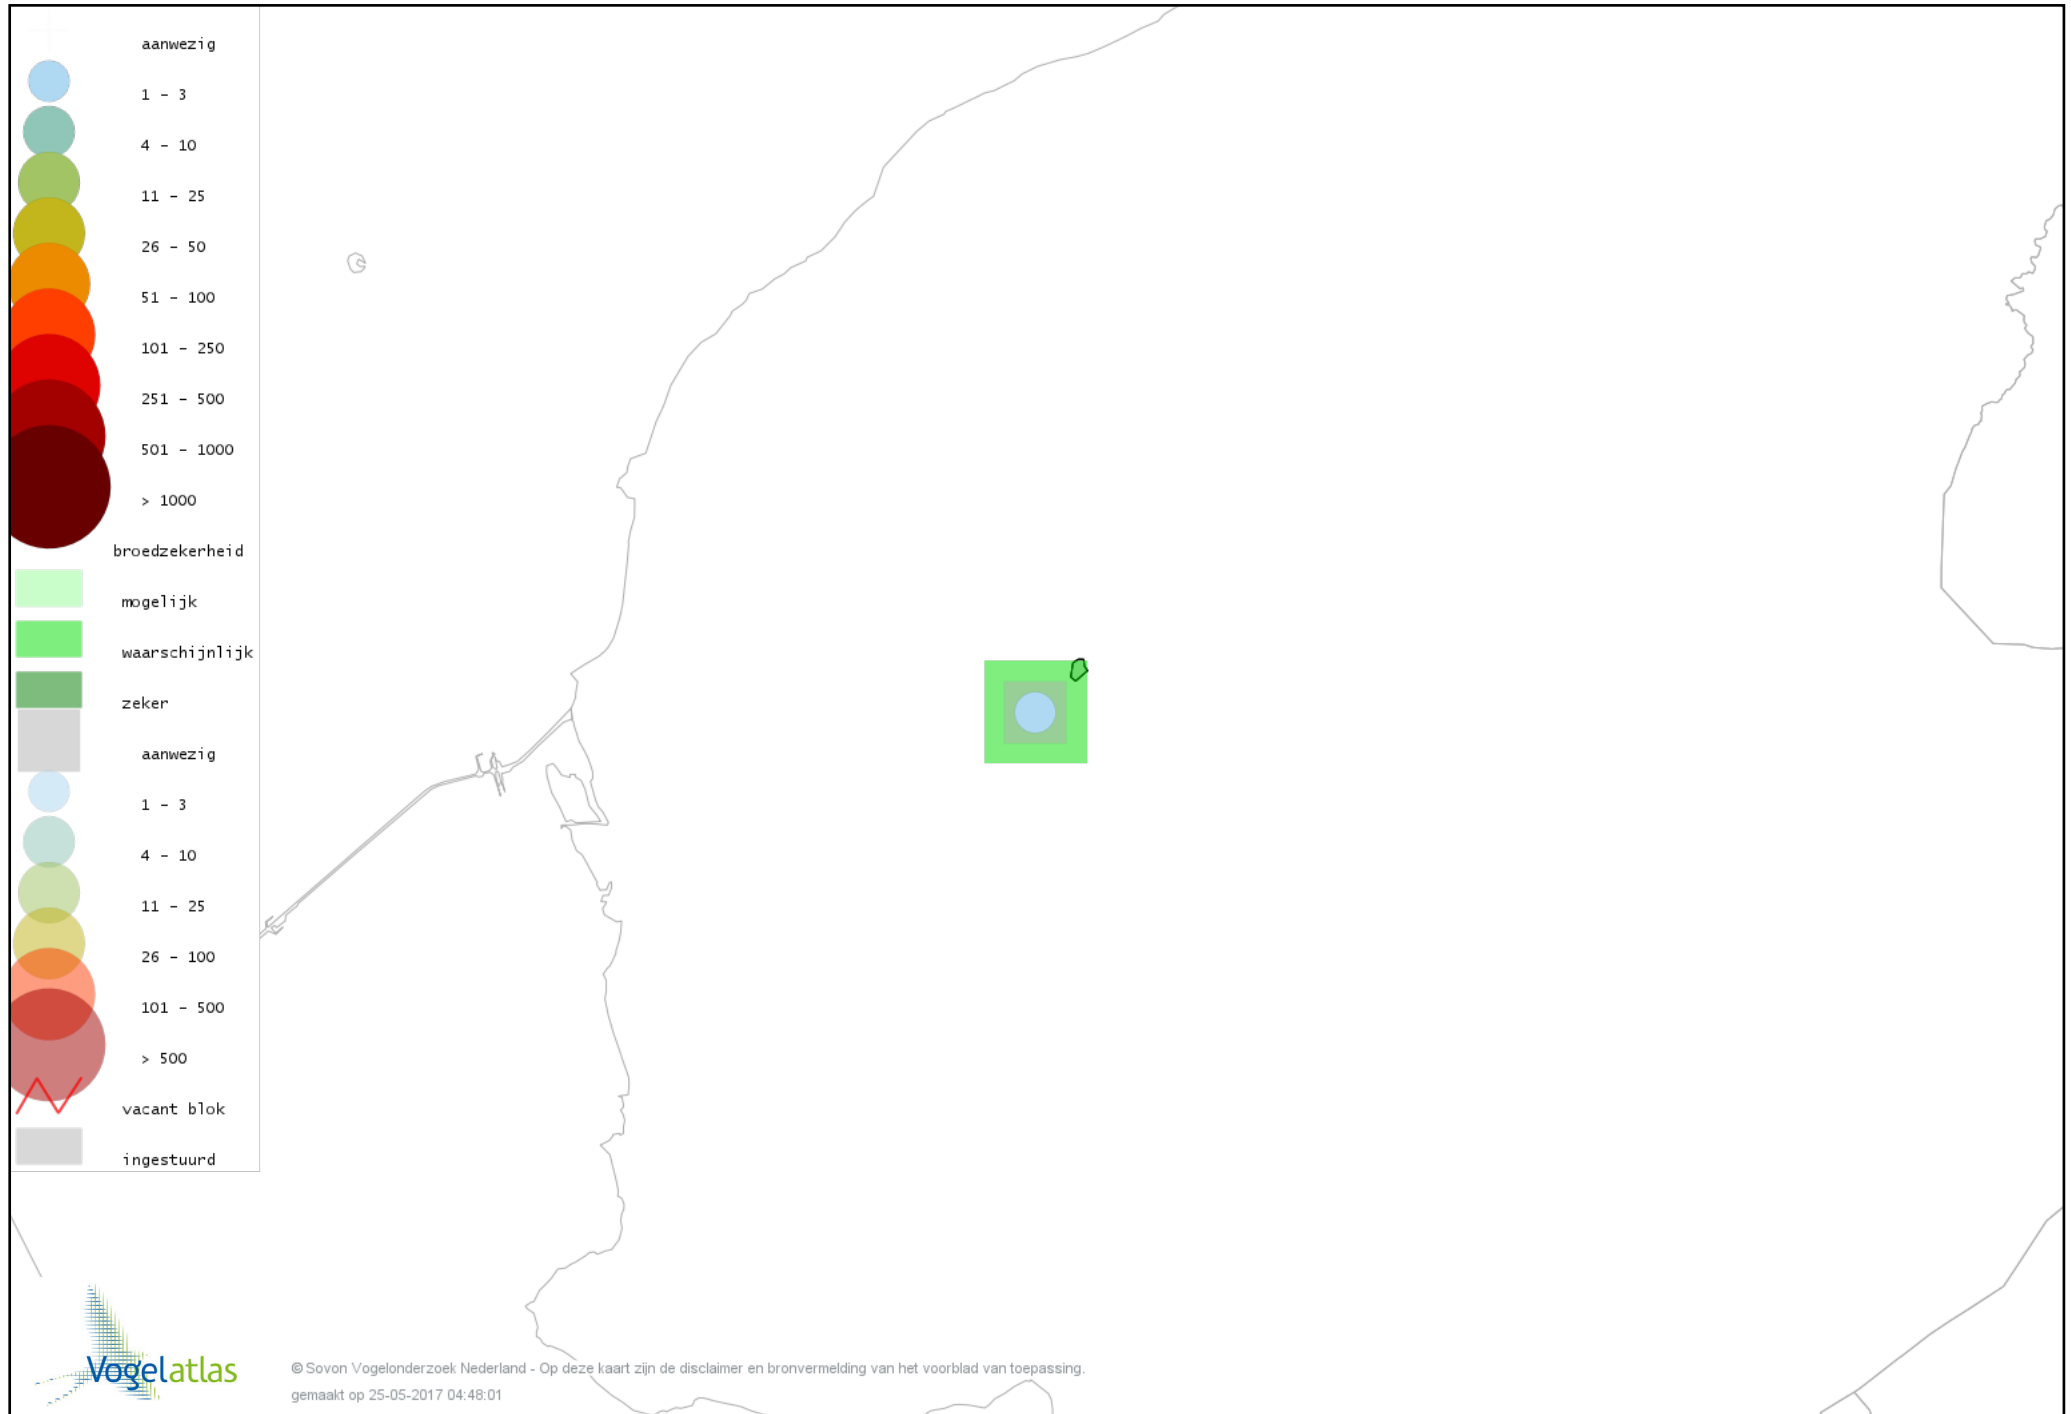

Voorlopige verspreidingskaart Kleine Karekiet broedseizoen

Voorlopige verspreidingskaart Rietzanger broedseizoen

Voorlopige verspreidingskaart Winterkoning broedseizoen

Voorlopige verspreidingskaart Spreeuw broedseizoen

Voorlopige verspreidingskaart Merel broedseizoen

Voorlopige verspreidingskaart Zanglijster broedseizoen

Voorlopige verspreidingskaart Grauwe Vliegenvanger broedseizoen

Voorlopige verspreidingskaart Roodborst broedseizoen