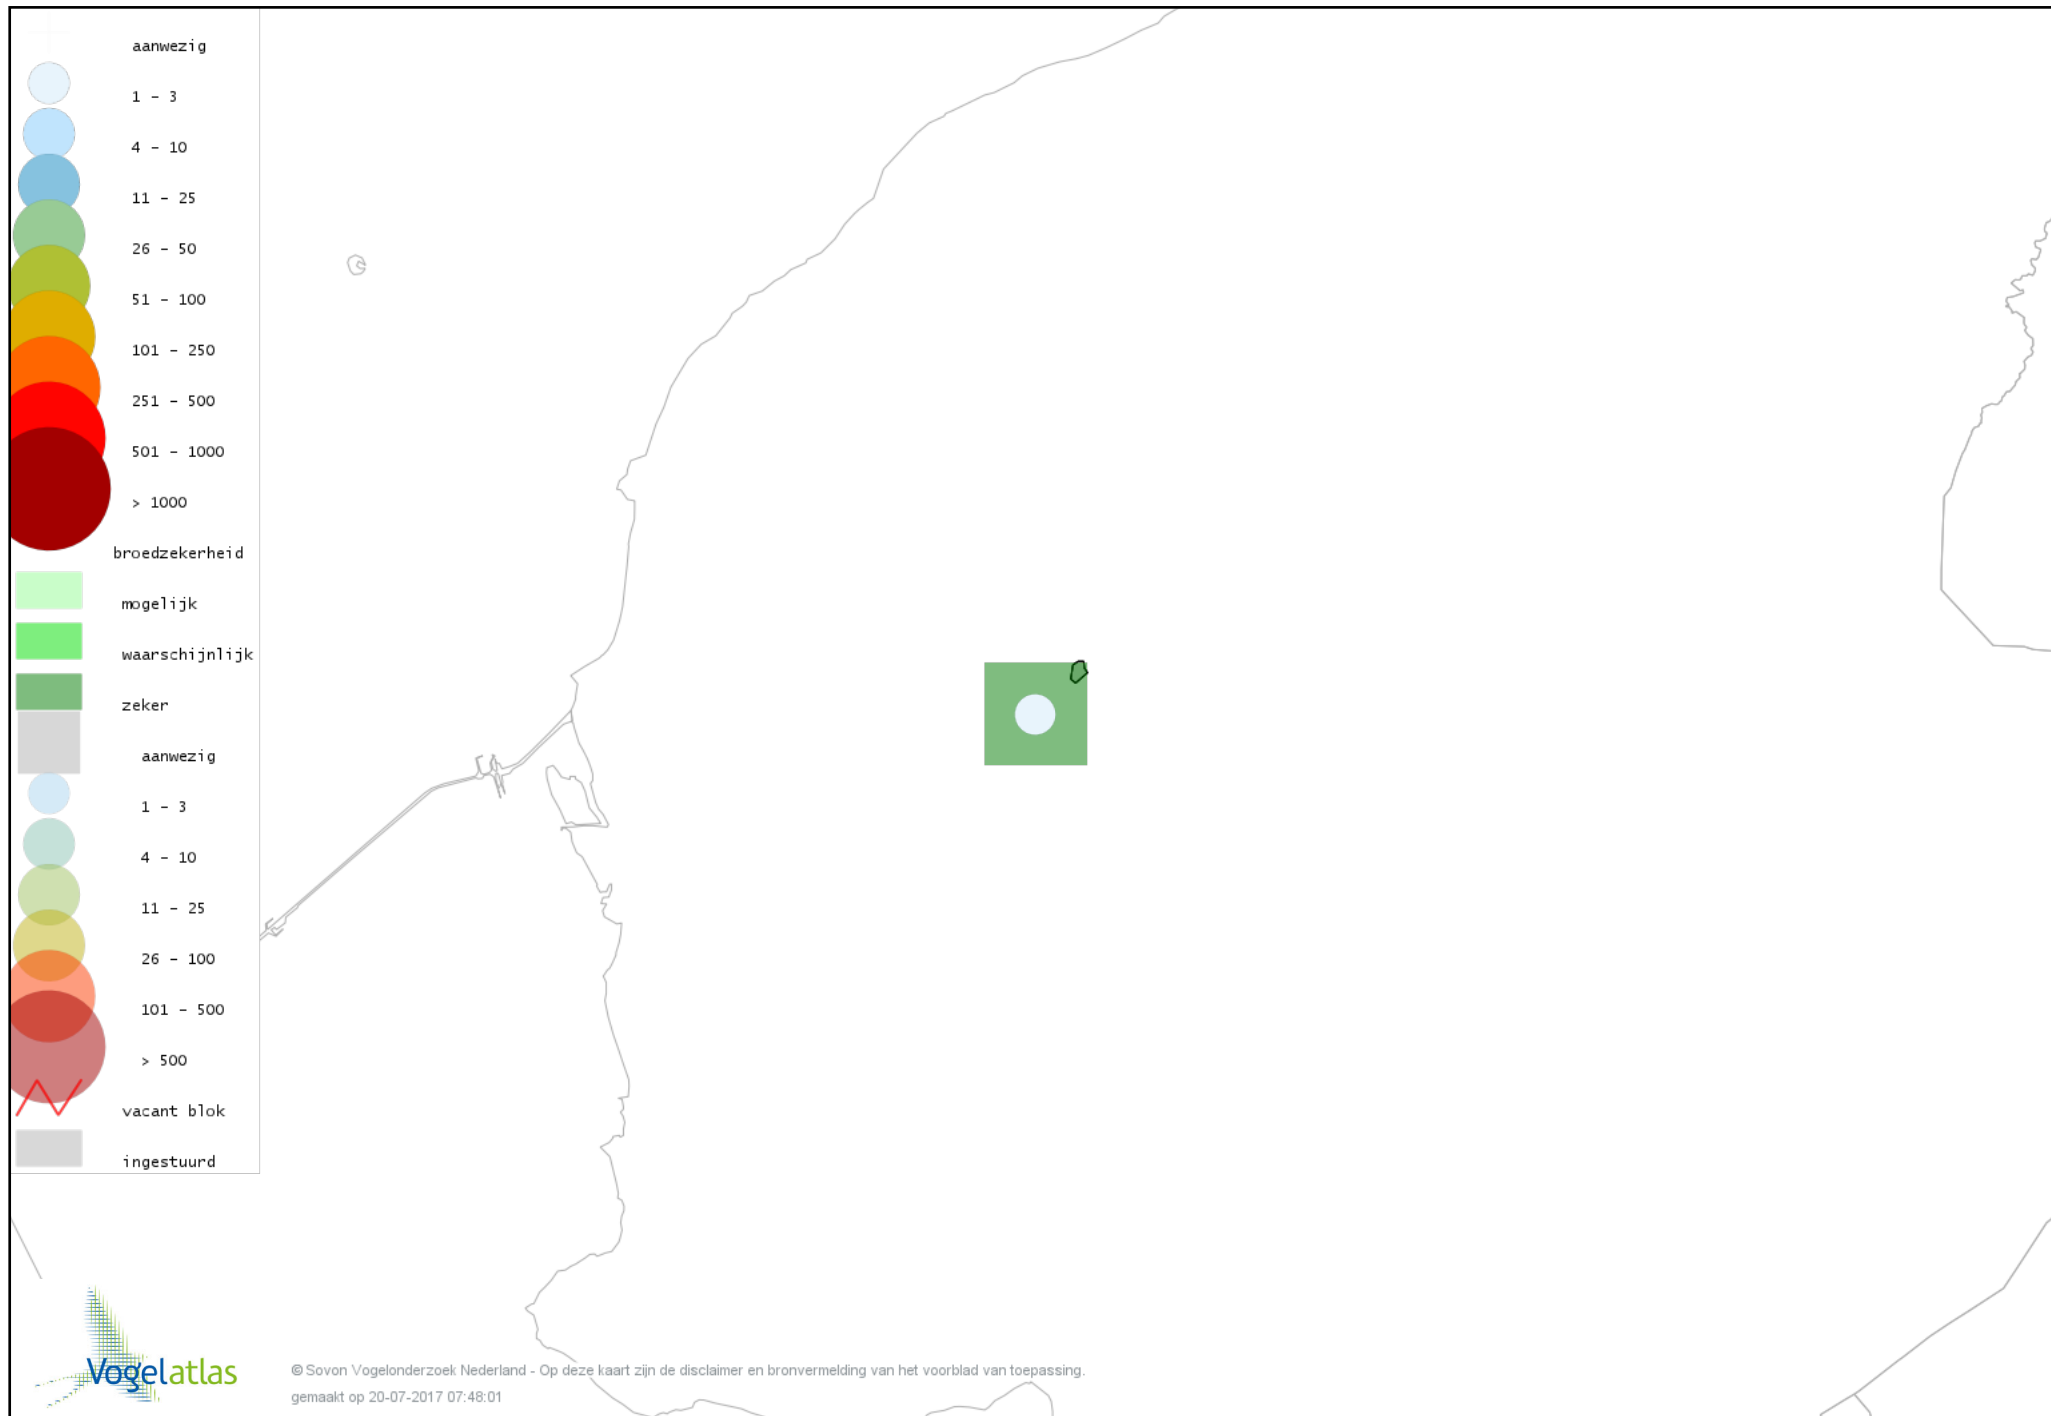

Voorlopige verspreidingskaart Fuut broedseizoen

Voorlopige verspreidingskaart Bruine Kiekendief broedseizoen

Voorlopige verspreidingskaart Buizerd broedseizoen

Voorlopige verspreidingskaart Torenvalk broedseizoen

Voorlopige verspreidingskaart Boomvalk broedseizoen

Voorlopige verspreidingskaart Waterhoen broedseizoen

Voorlopige verspreidingskaart Meerkoet broedseizoen

Voorlopige verspreidingskaart Scholekster broedseizoen