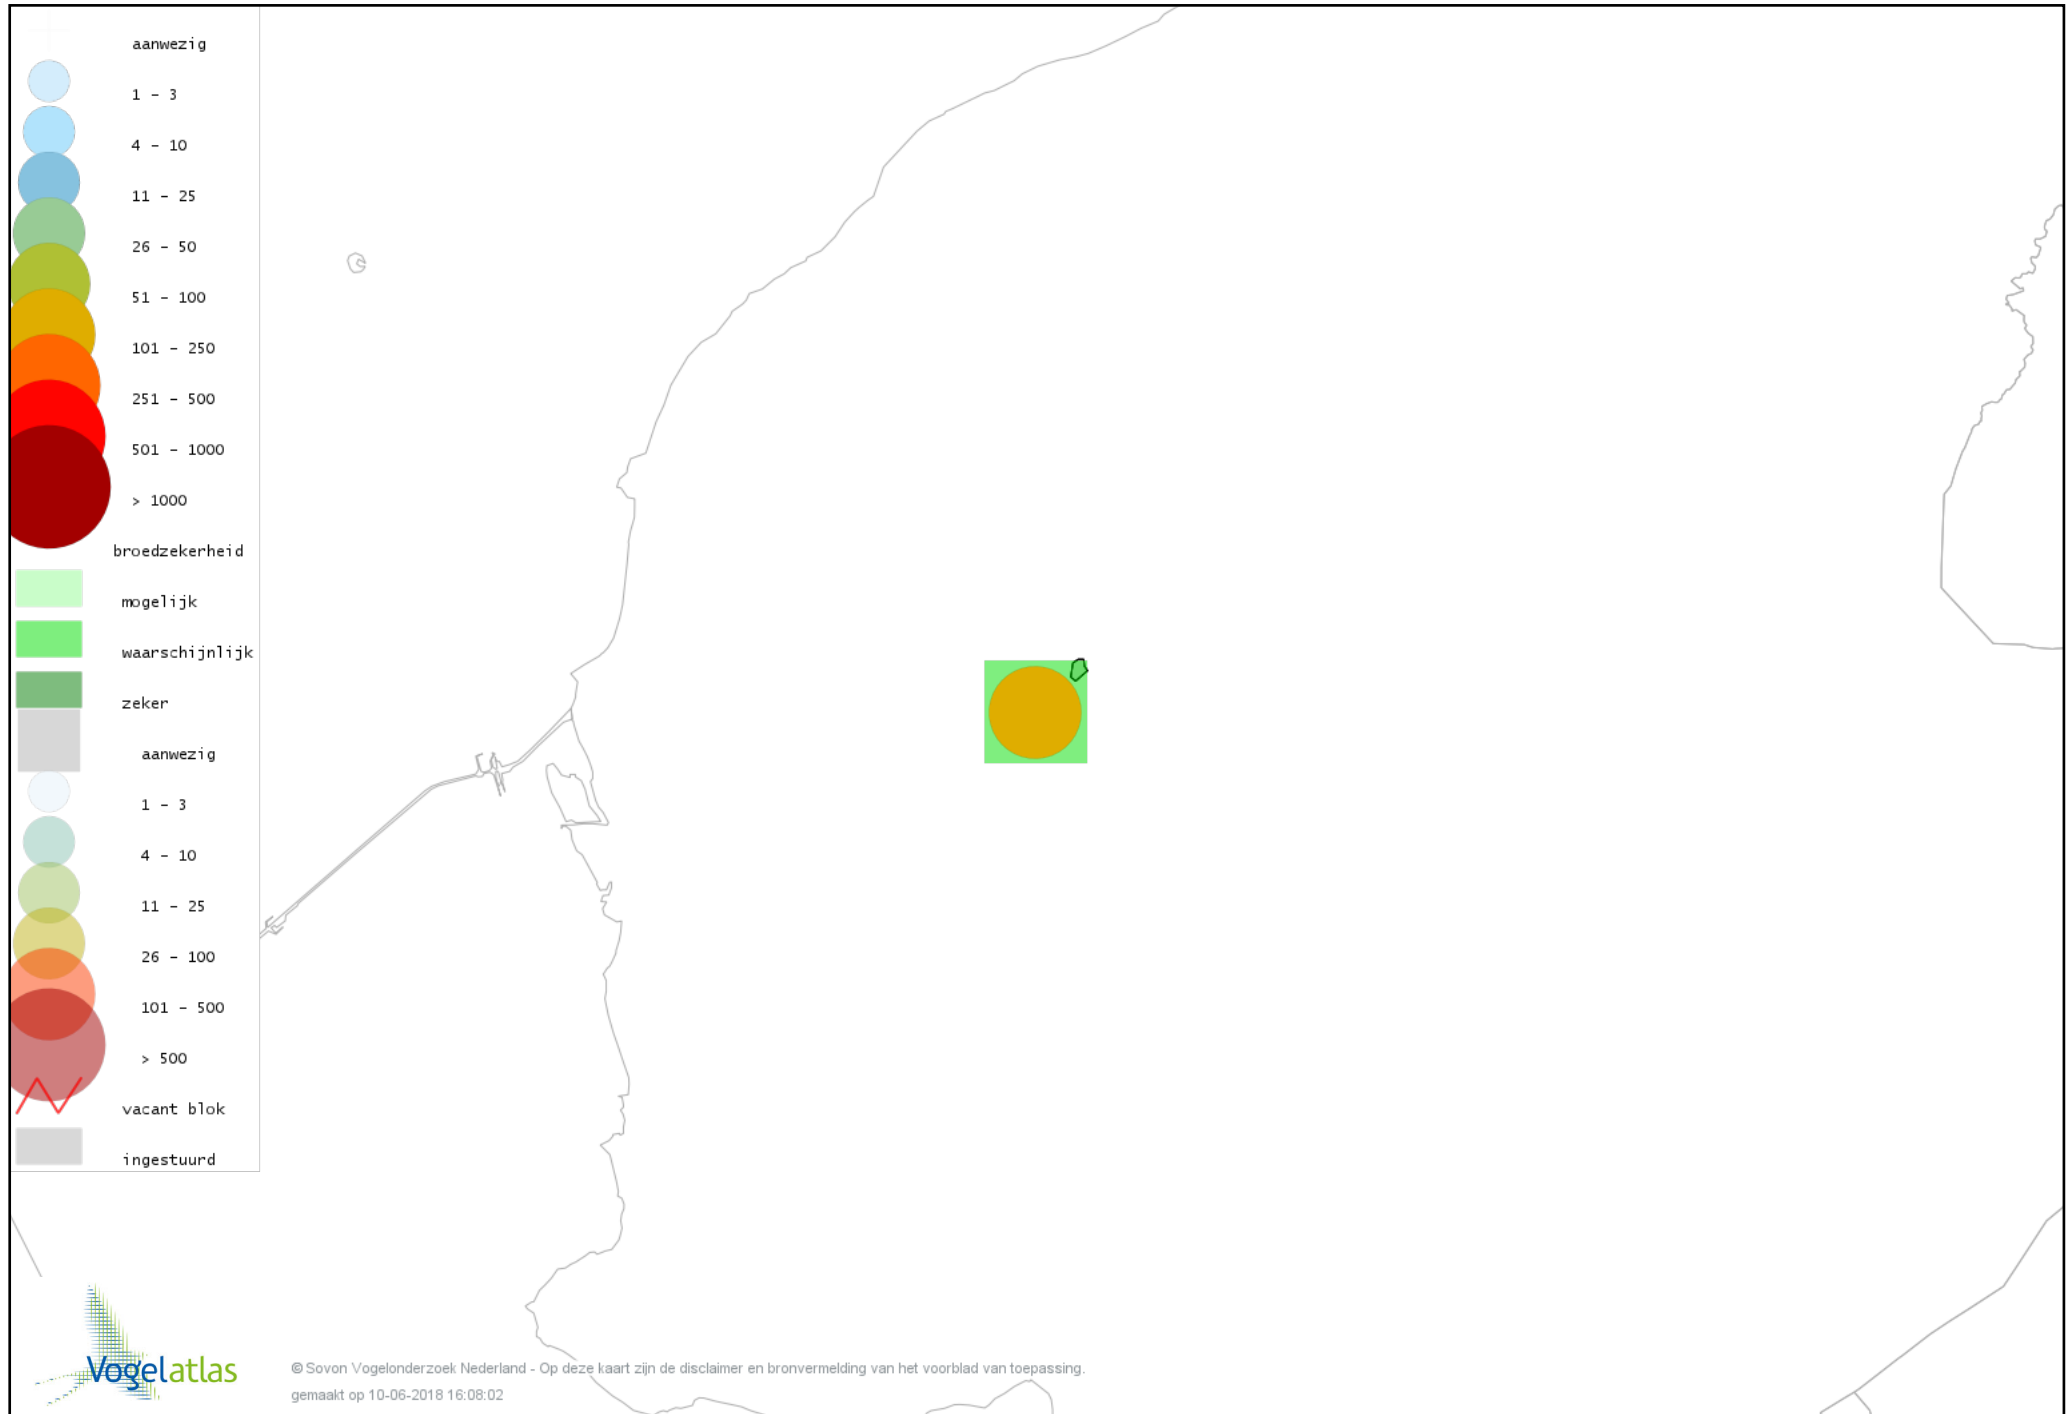

Voorlopige verspreidingskaart Huismus broedseizoen