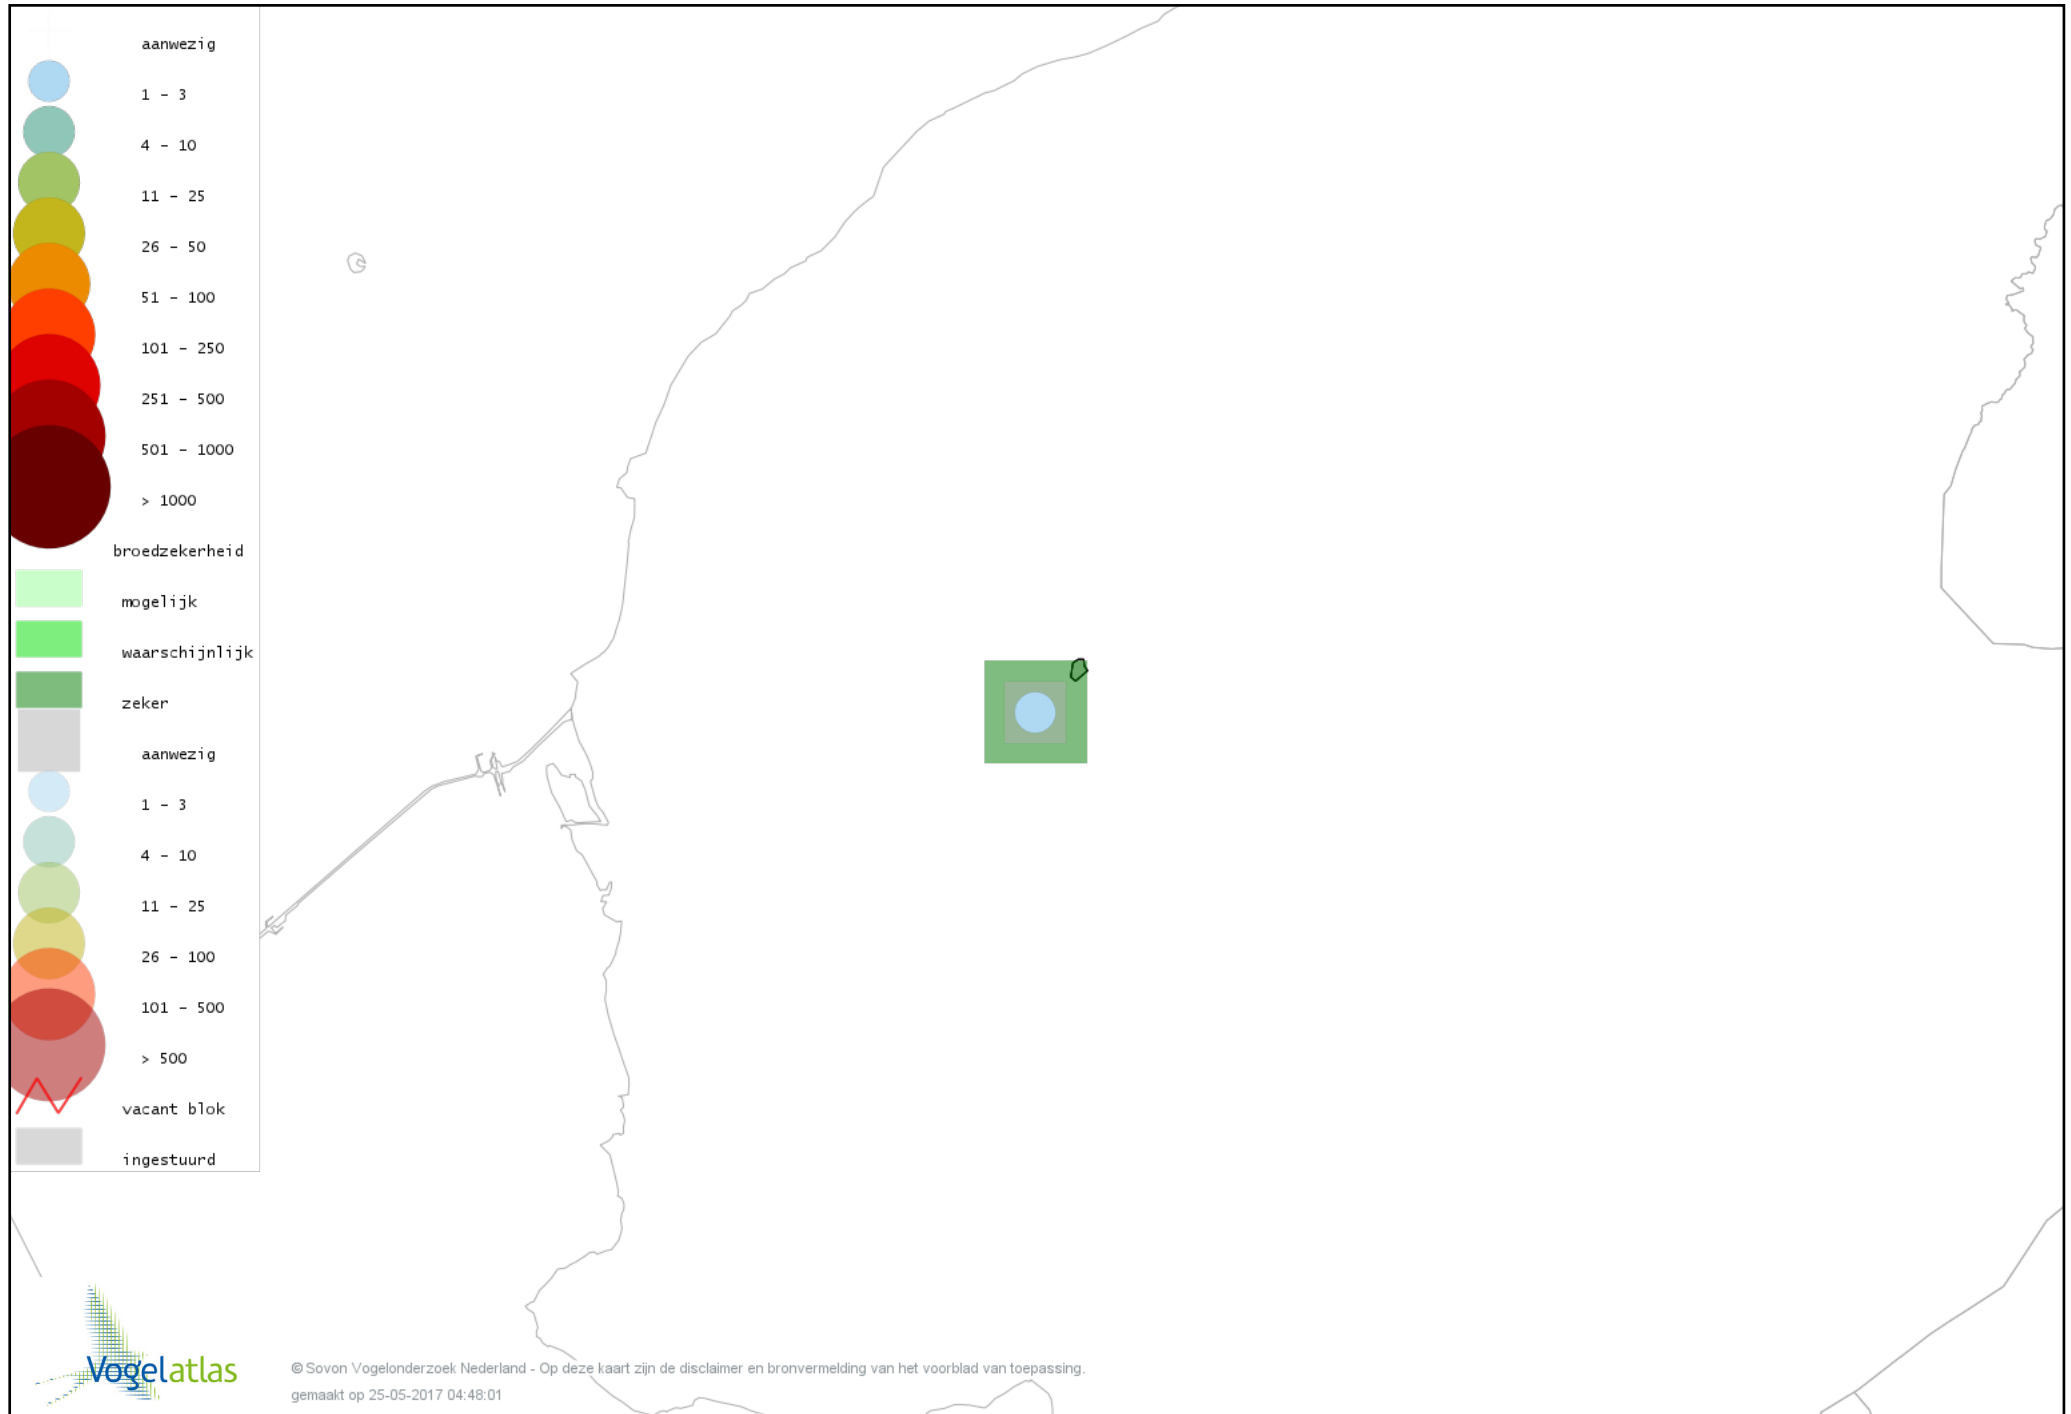

Voorlopige verspreidingskaart Kleine Karekiet broedseizoen

Voorlopige verspreidingskaart Rietzanger broedseizoen

Voorlopige verspreidingskaart Winterkoning broedseizoen

Voorlopige verspreidingskaart Spreeuw broedseizoen

Voorlopige verspreidingskaart Merel broedseizoen

Voorlopige verspreidingskaart Zanglijster broedseizoen

Voorlopige verspreidingskaart Grauwe Vliegenvanger broedseizoen

Voorlopige verspreidingskaart Roodborst broedseizoen