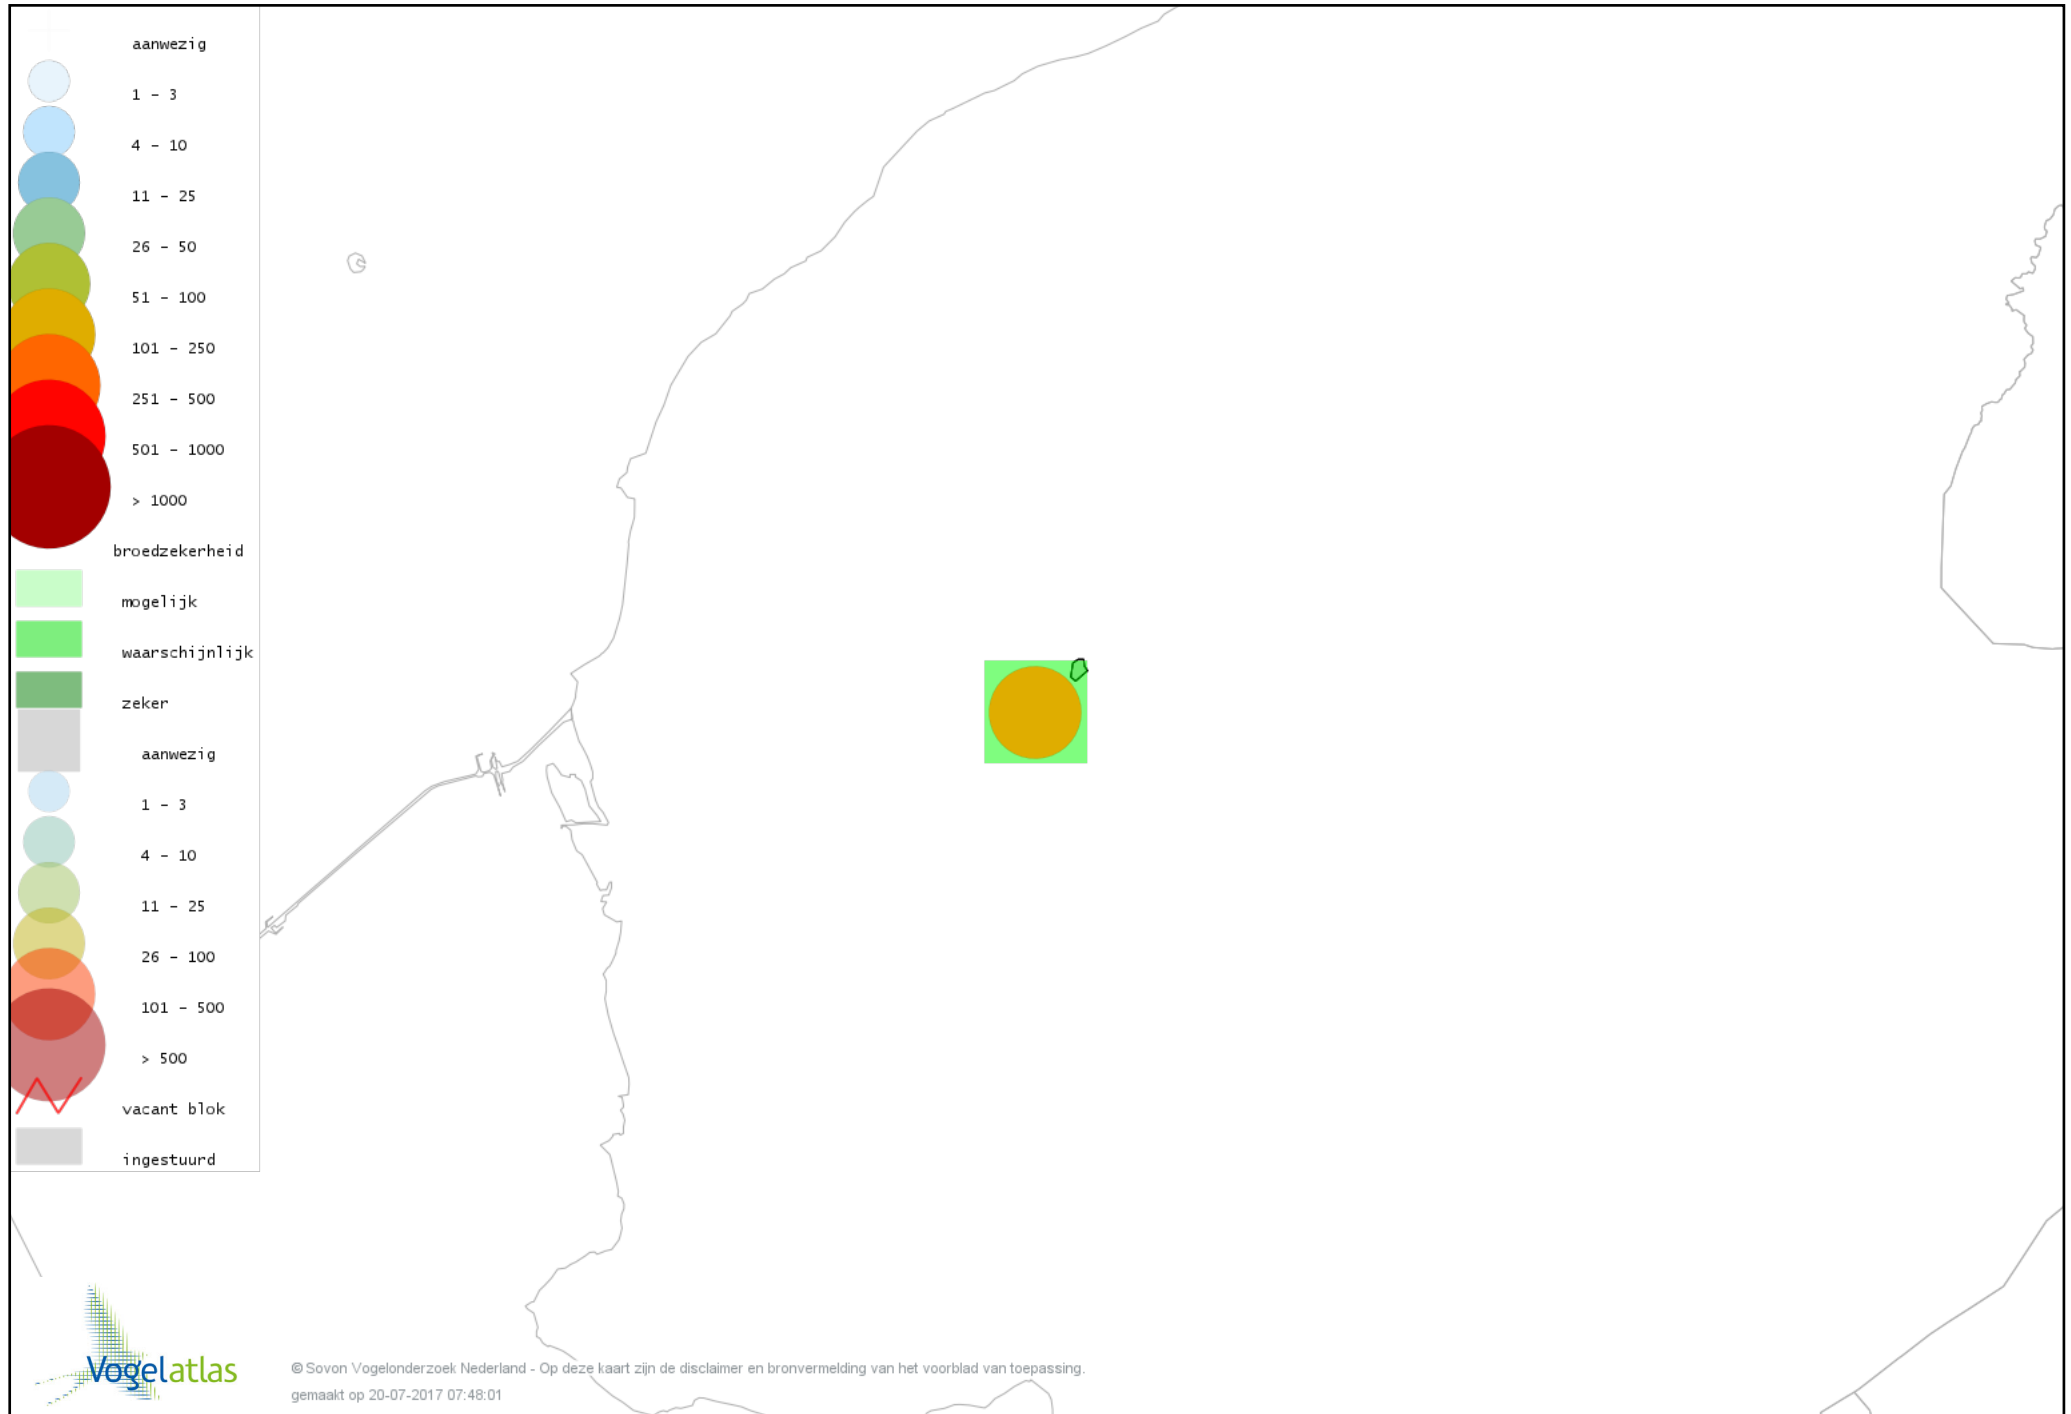

Voorlopige verspreidingskaart Boerenzwaluw broedseizoen