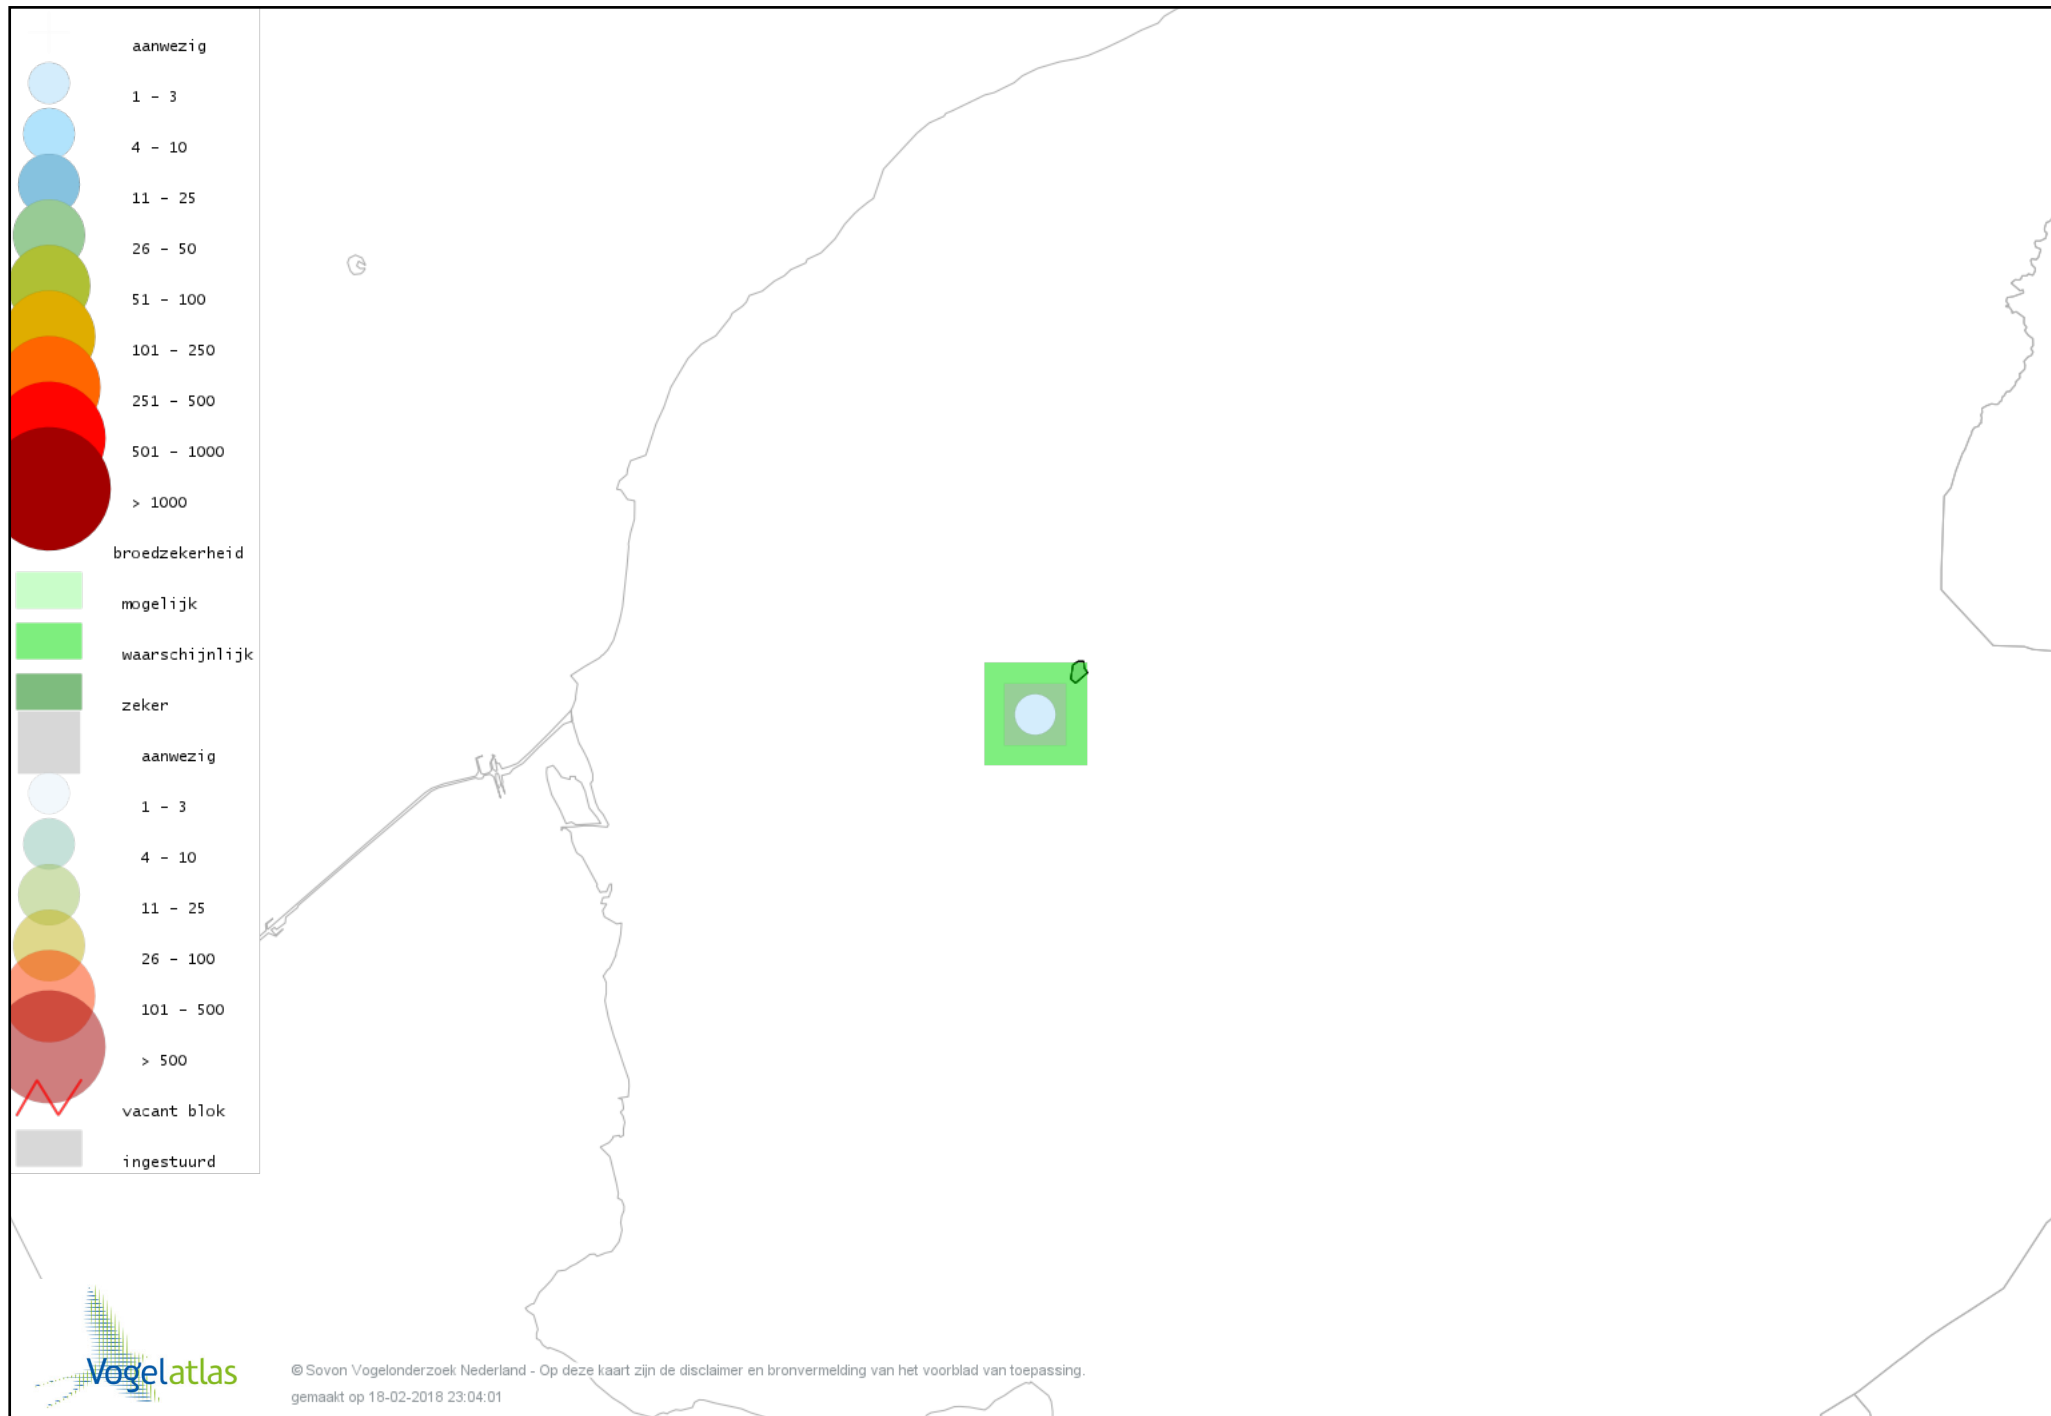

Voorlopige verspreidingskaart Houtduif broedseizoen