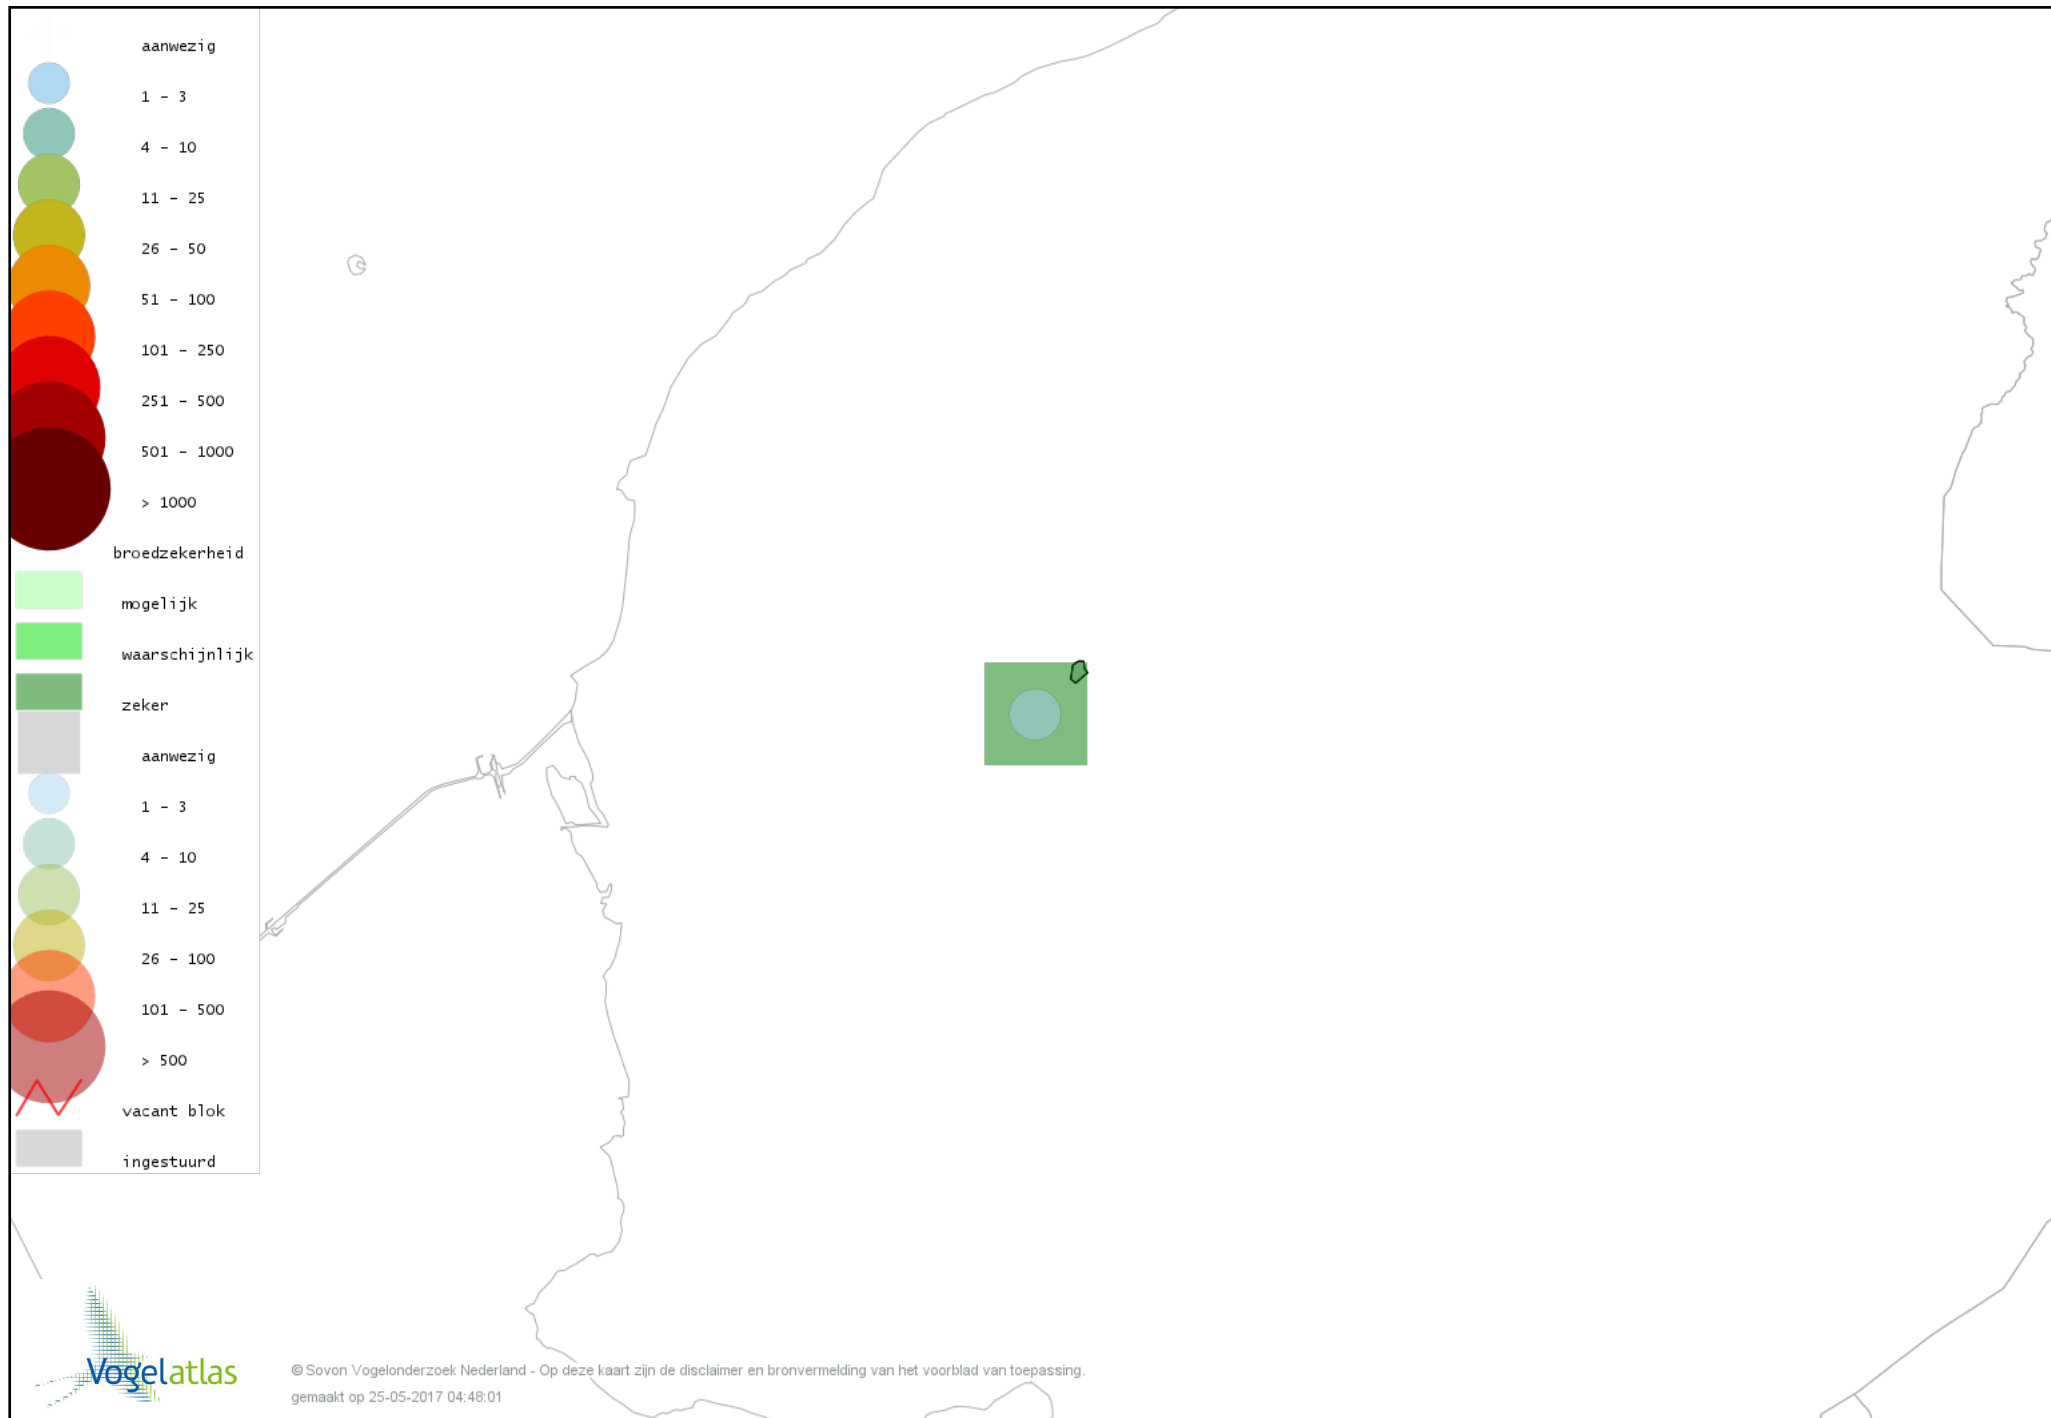

Voorlopige verspreidingskaart Grauwe Gans broedseizoen