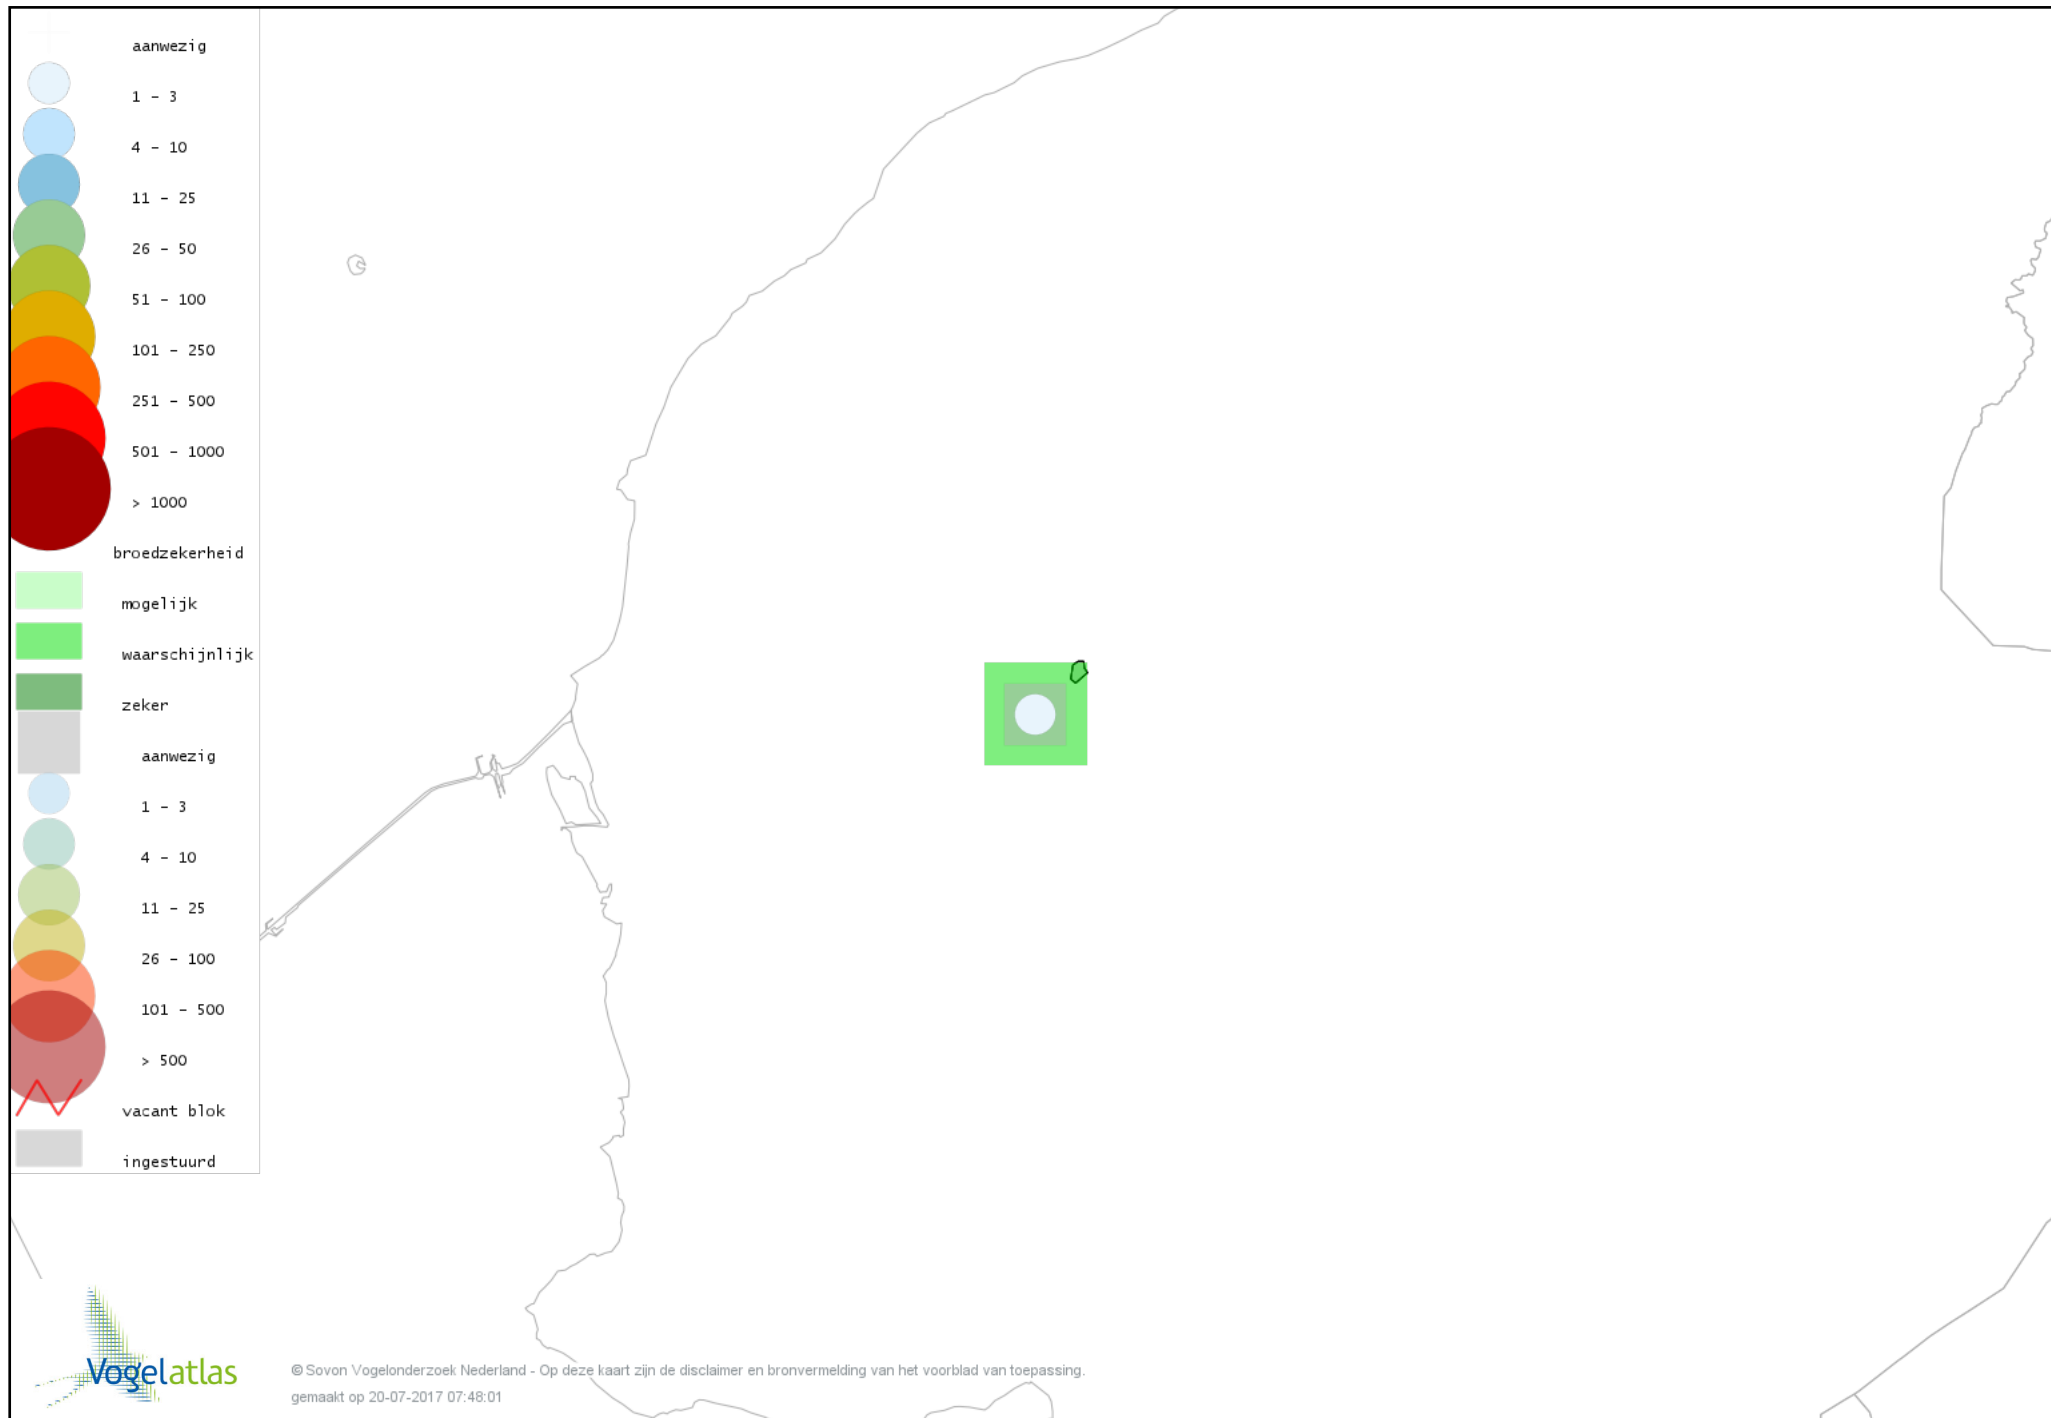

Voorlopige verspreidingskaart Bosrietzanger broedseizoen

Voorlopige verspreidingskaart Kleine Karekiet broedseizoen

Voorlopige verspreidingskaart Rietzanger broedseizoen

Voorlopige verspreidingskaart Winterkoning broedseizoen

Voorlopige verspreidingskaart Spreeuw broedseizoen

Voorlopige verspreidingskaart Merel broedseizoen

Voorlopige verspreidingskaart Zanglijster broedseizoen

Voorlopige verspreidingskaart Grauwe Vliegenvanger broedseizoen

Voorlopige verspreidingskaart Roodborst broedseizoen

Voorlopige verspreidingskaart Huismus broedseizoen

Voorlopige verspreidingskaart Ringmus broedseizoen

Voorlopige verspreidingskaart Gele Kwikstaart broedseizoen