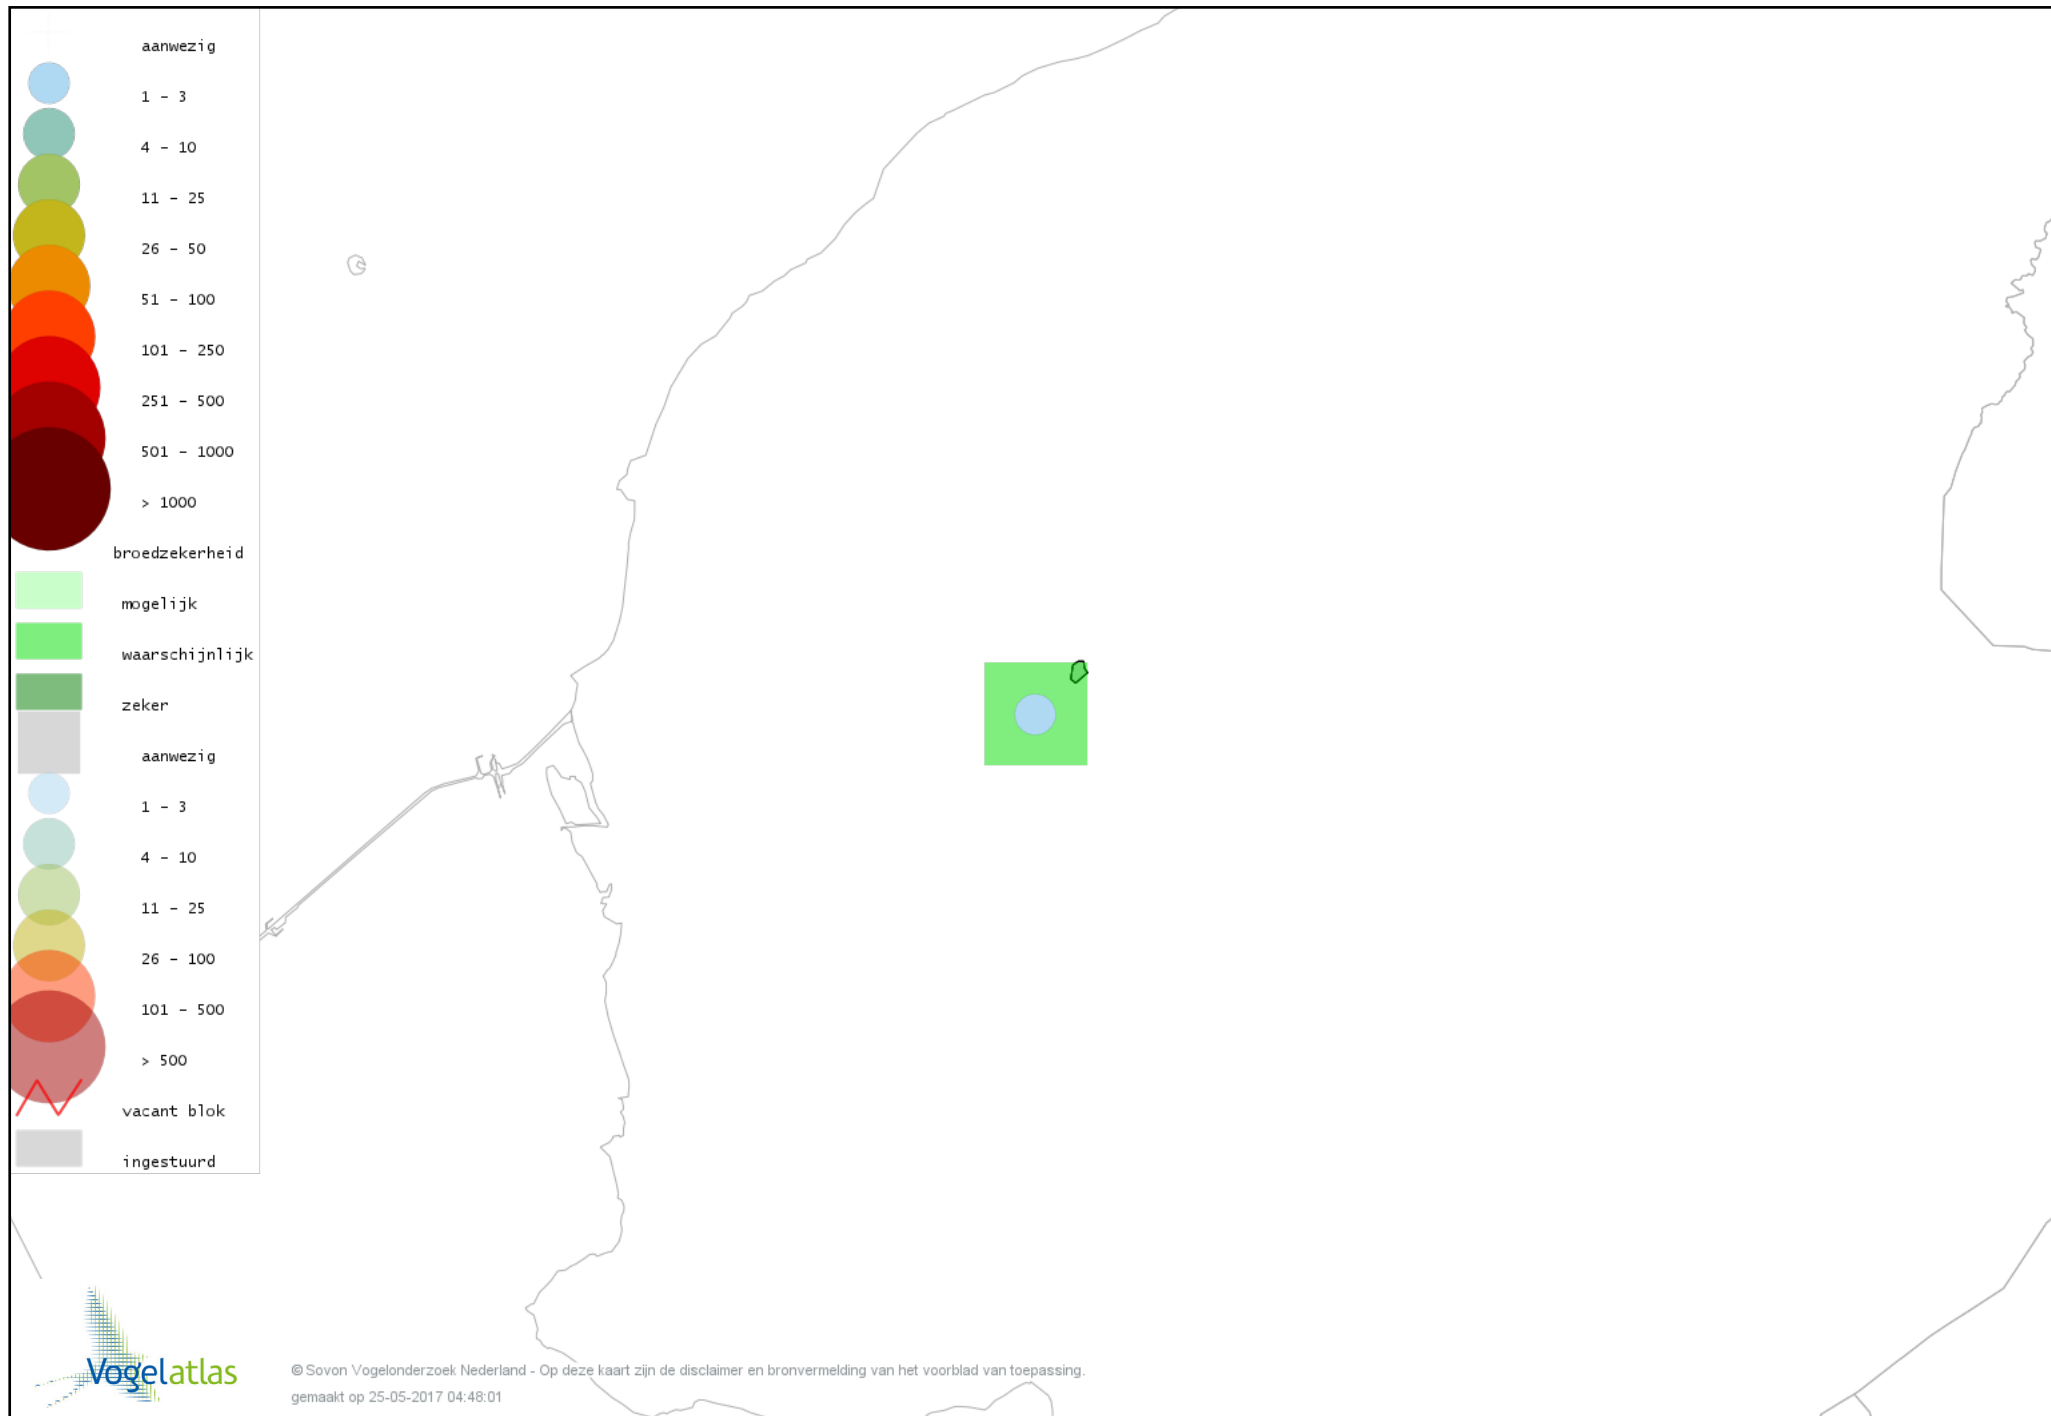

Ook worden in de kaarten de historische atlasresultaten (in rood) weergegeven.

Disclaimer

Deze verspreidingskaarten ondersteunen het completeren van de atlastellingen en verzamelen van aanvullende waarnemingen. De kaarten zijn nog niet volledig en kunnen fouten bevatten. Overname is toegestaan onder voorwaarde van bronvermelding (www.sovon.nl/vogelatlas)

De kleurtint (blauw) is de beste referentie voor de tot nu toe waargenomen aantalsklasse.

De stipgrootte is relatief. Vergelijk daarvoor de atlasblok grootte van de legenda met die van het kaartbeeld.

Voorlopige verspreidingskaart Knobbelzwaan broedseizoen

Voorlopige verspreidingskaart Grauwe Gans broedseizoen

Voorlopige verspreidingskaart Brandgans broedseizoen

Voorlopige verspreidingskaart Bergeend broedseizoen

Voorlopige verspreidingskaart Kuifeend broedseizoen