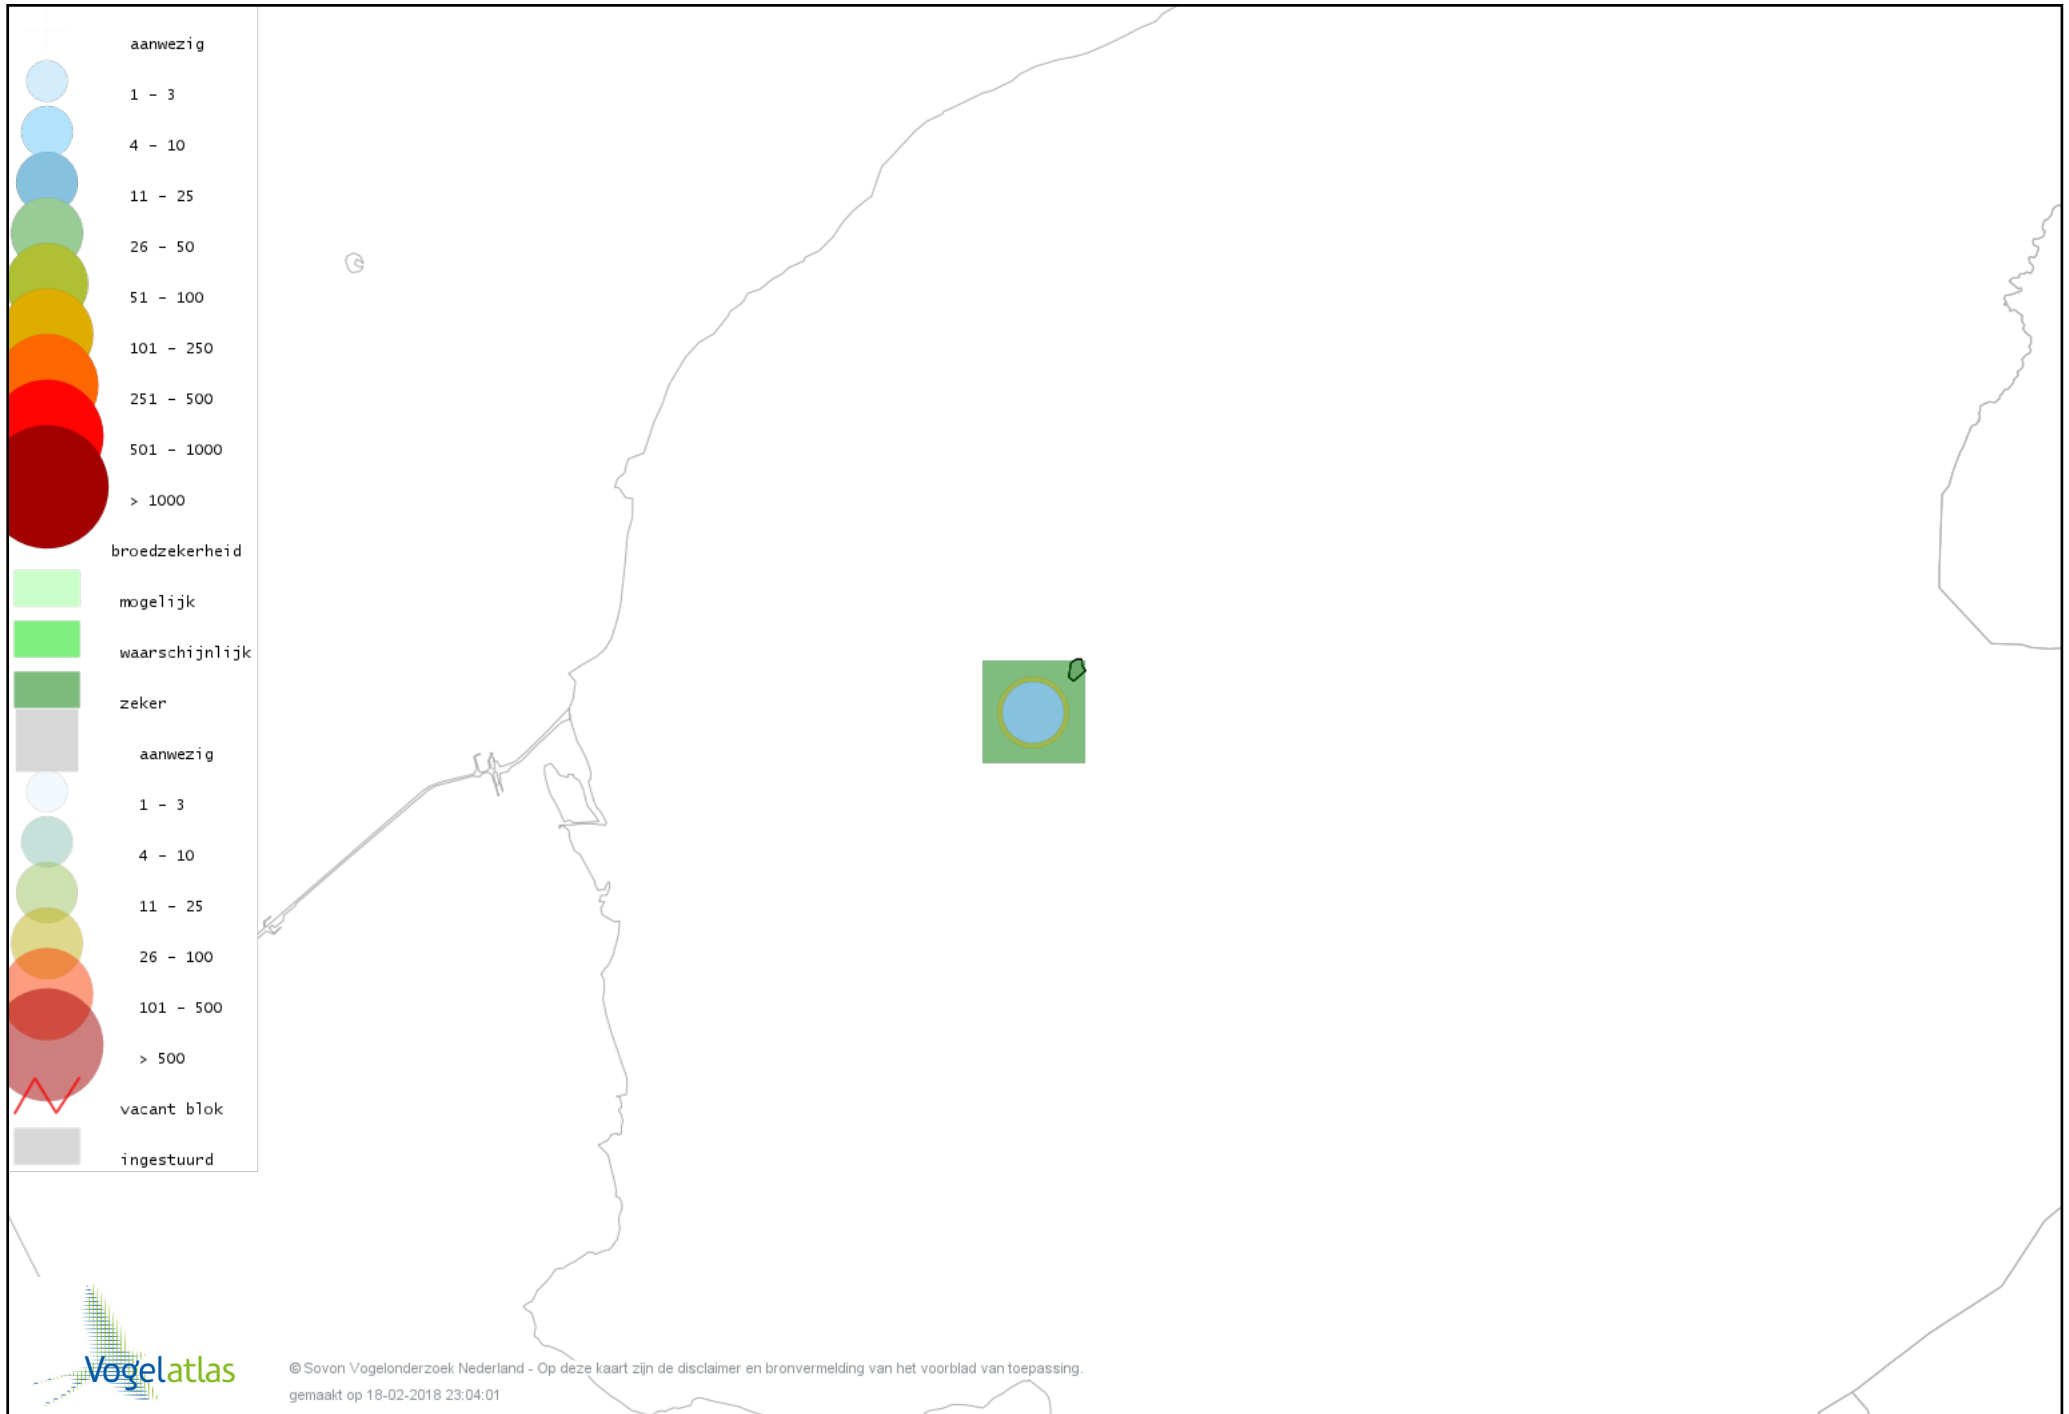

Voorlopige verspreidingskaart Boomvalk broedseizoen

Voorlopige verspreidingskaart Waterhoen broedseizoen

Voorlopige verspreidingskaart Meerkoet broedseizoen

Voorlopige verspreidingskaart Scholekster broedseizoen

Voorlopige verspreidingskaart Kluut broedseizoen

Voorlopige verspreidingskaart Kievit broedseizoen

Voorlopige verspreidingskaart Grutto broedseizoen

Voorlopige verspreidingskaart Wulp broedseizoen

Voorlopige verspreidingskaart Tureluur broedseizoen