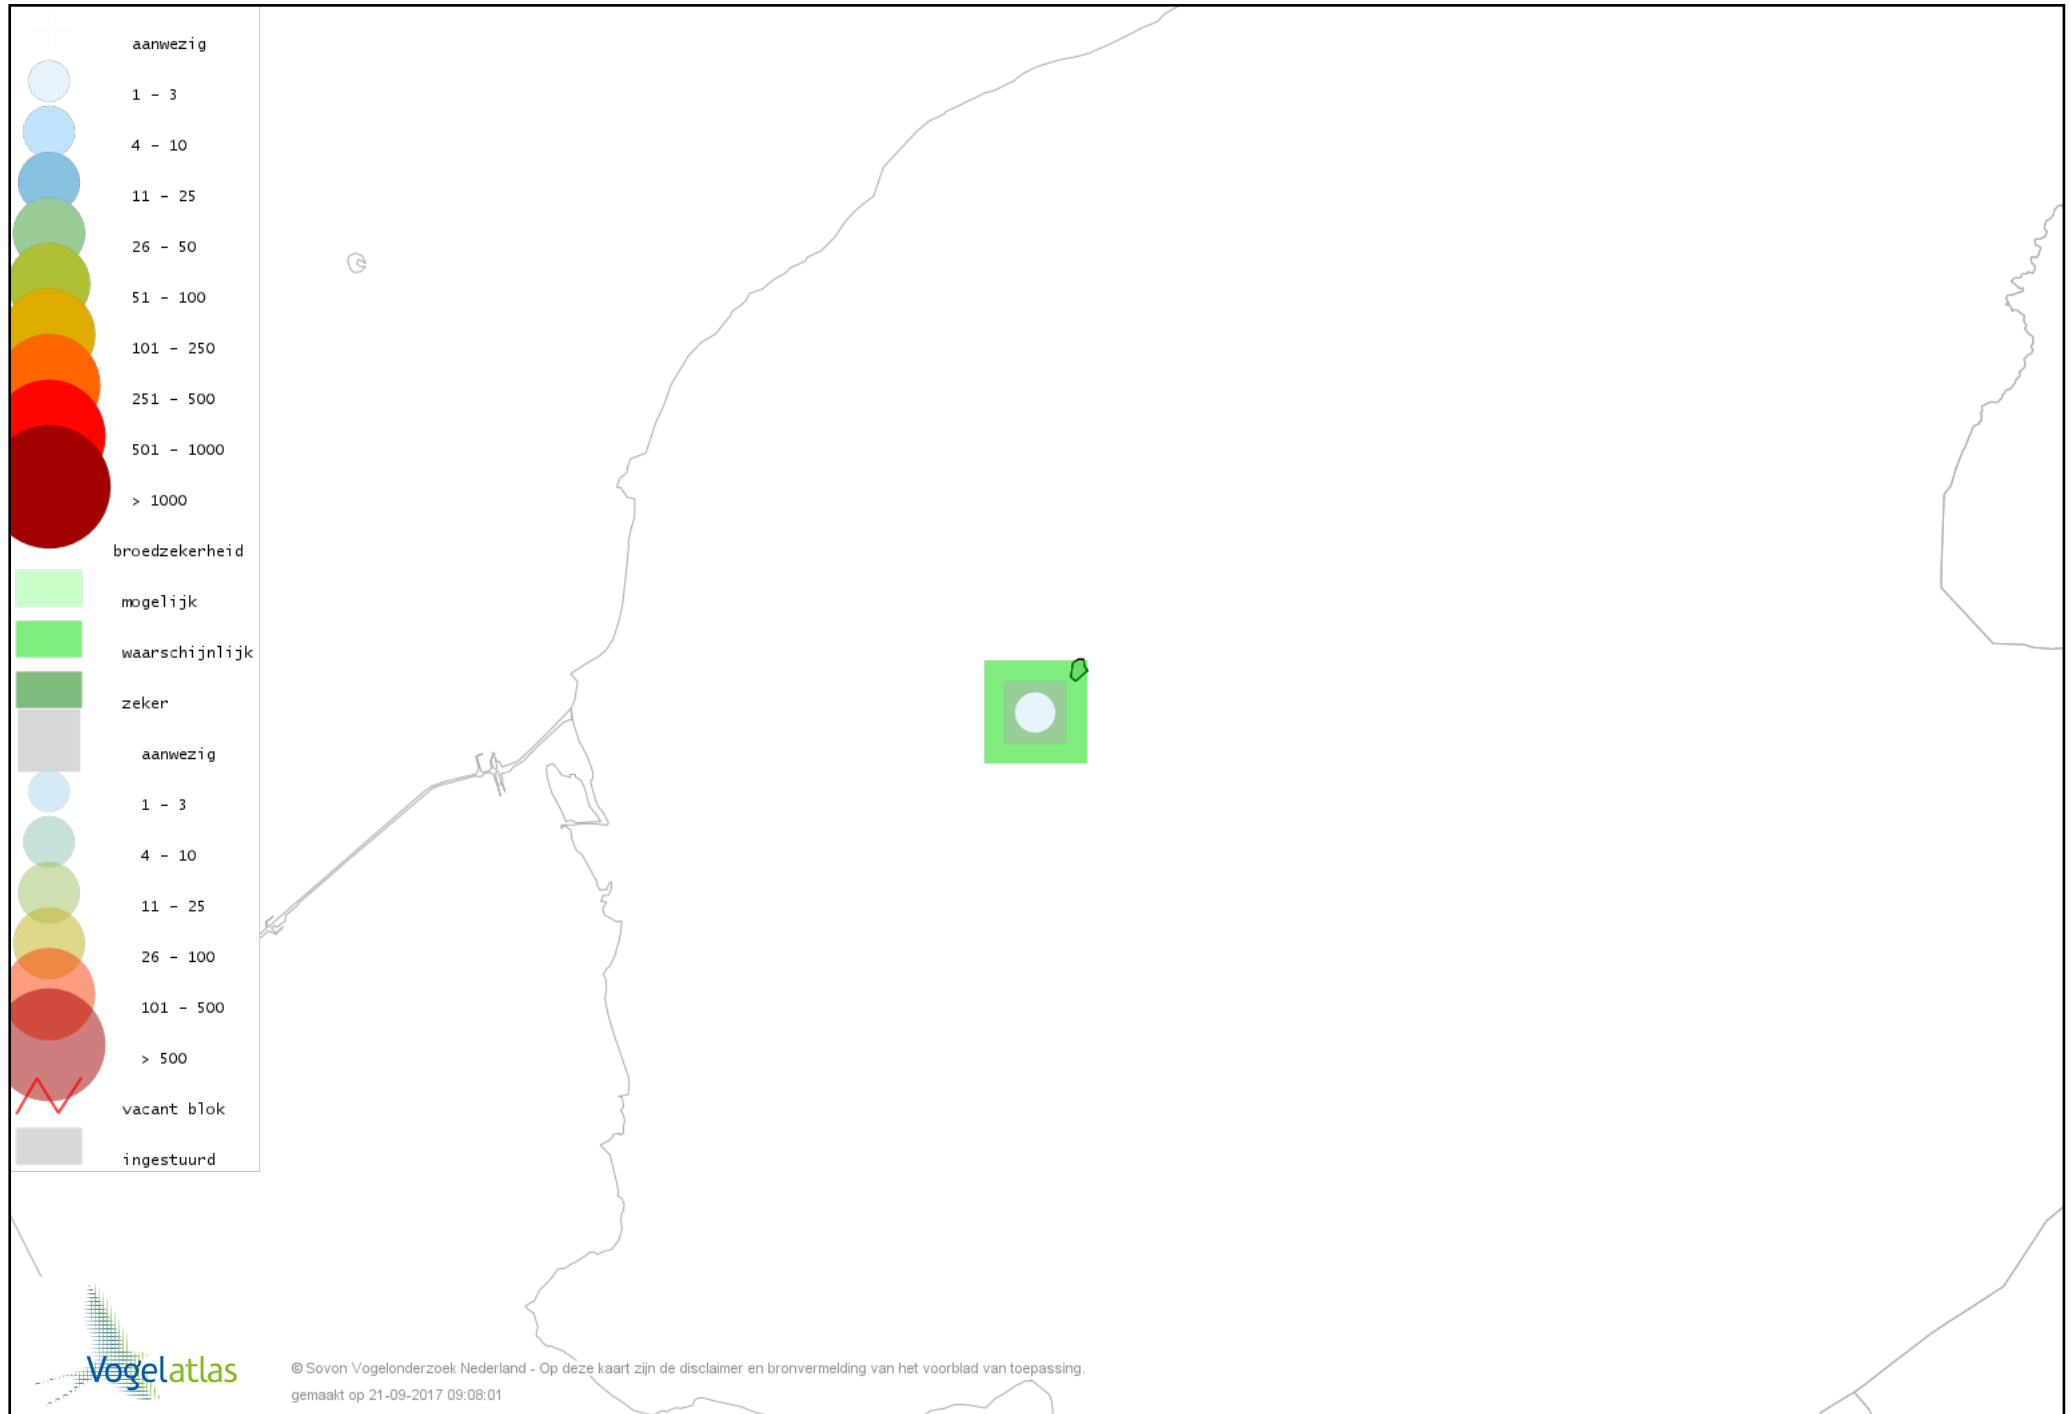

Voorlopige verspreidingskaart Pimpelmees broedseizoen