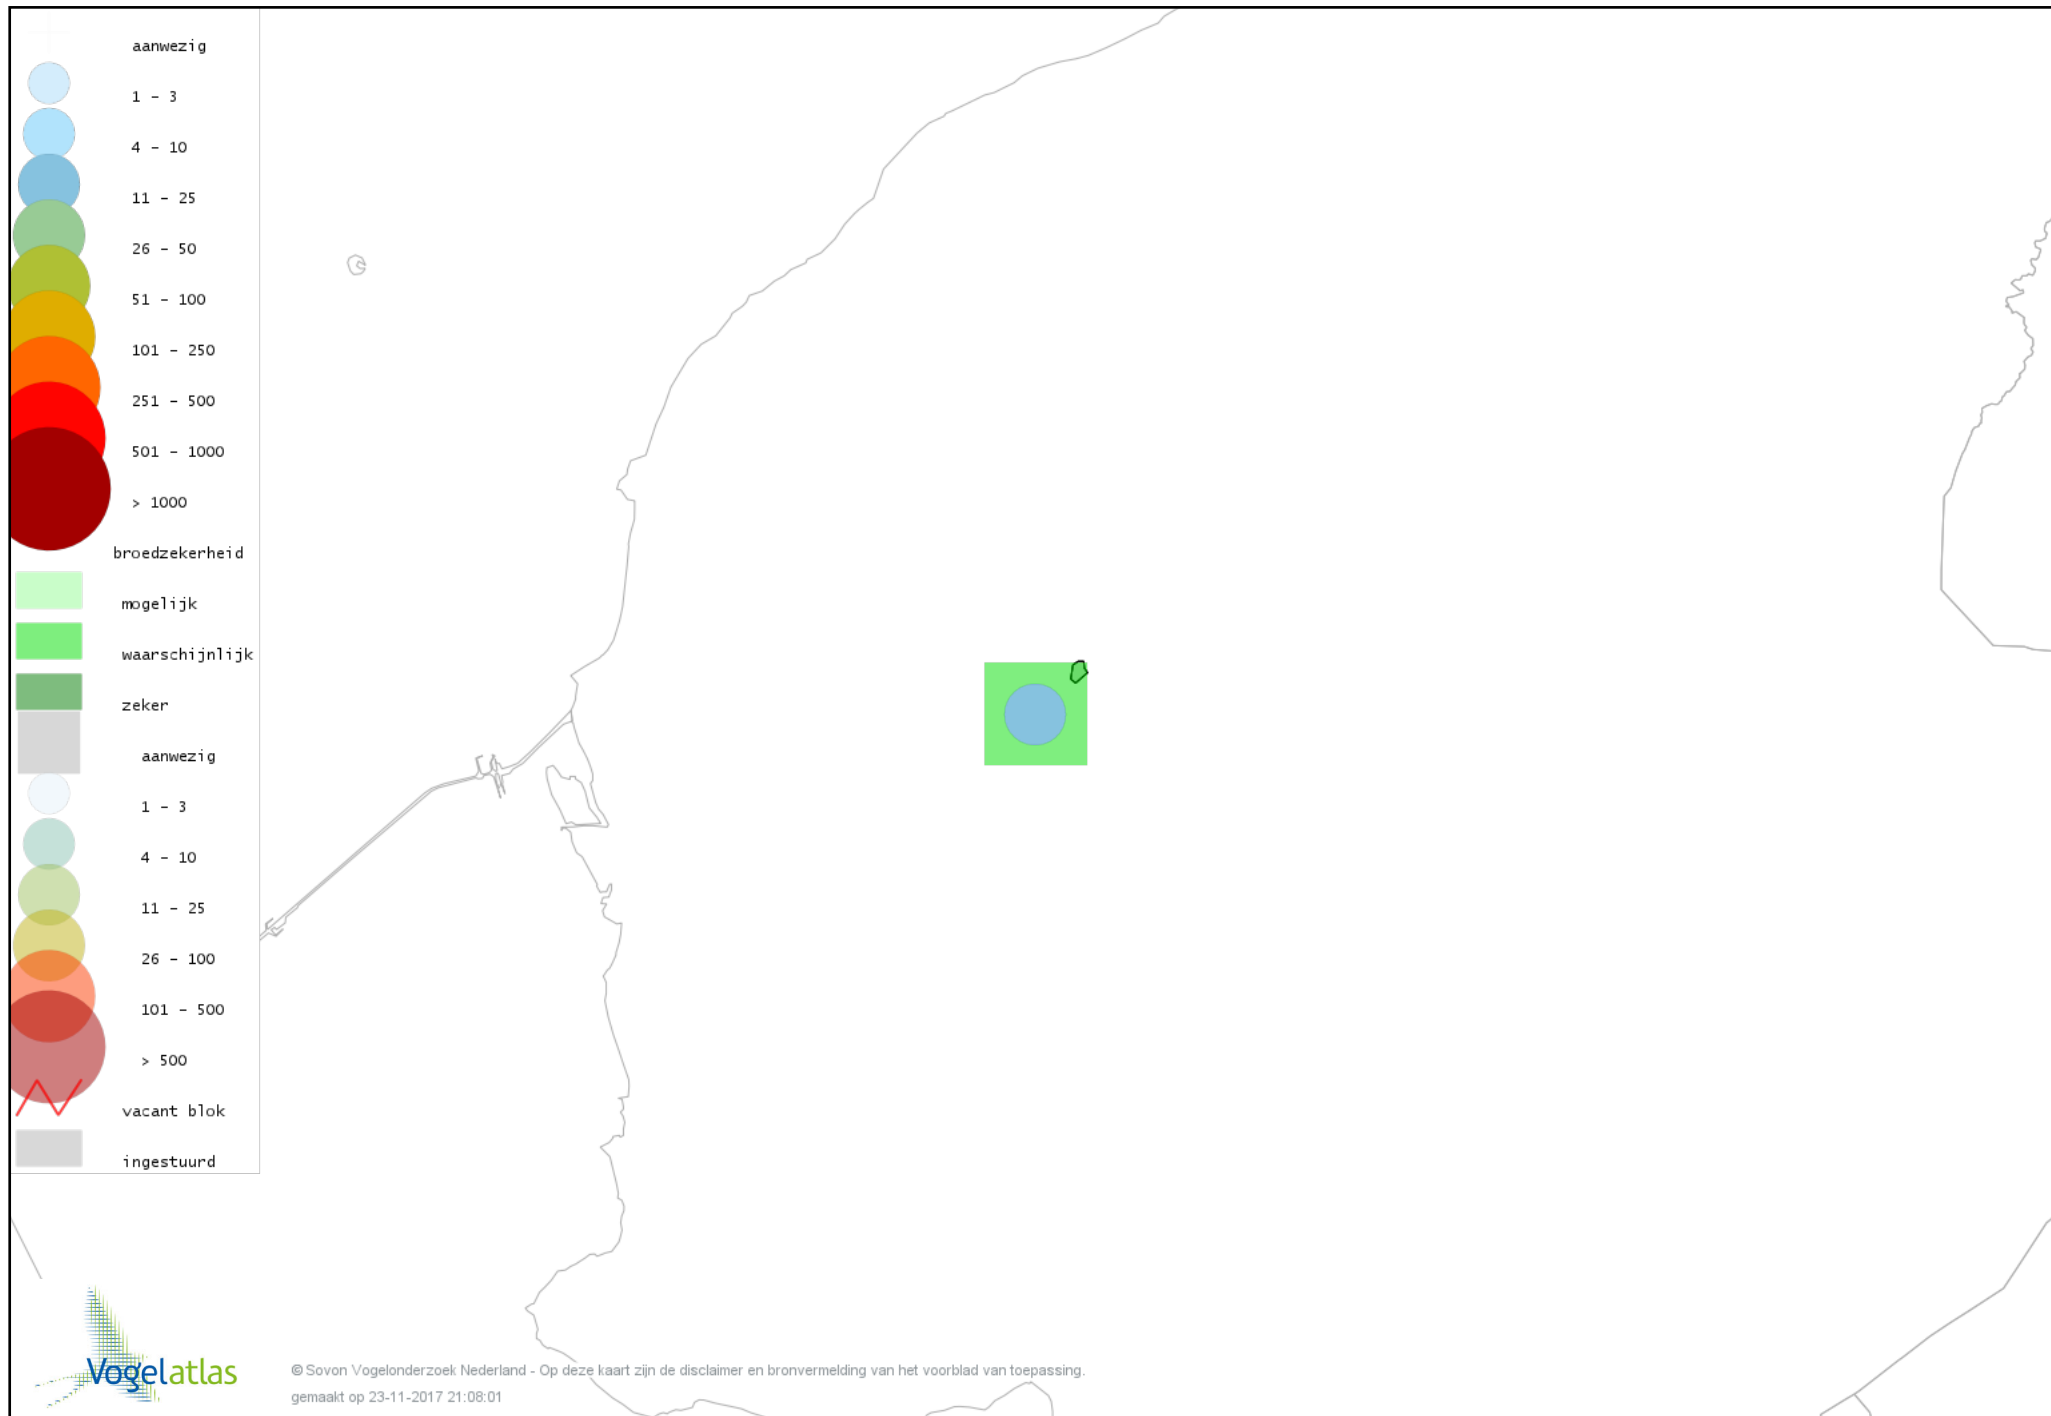

Voorlopige verspreidingskaart Grasmus broedseizoen

Voorlopige verspreidingskaart Zwartkop broedseizoen

Voorlopige verspreidingskaart Spotvogel broedseizoen

Voorlopige verspreidingskaart Bosrietzanger broedseizoen

Voorlopige verspreidingskaart Kleine Karekiet broedseizoen

Voorlopige verspreidingskaart Rietzanger broedseizoen

Voorlopige verspreidingskaart Winterkoning broedseizoen

Voorlopige verspreidingskaart Spreeuw broedseizoen