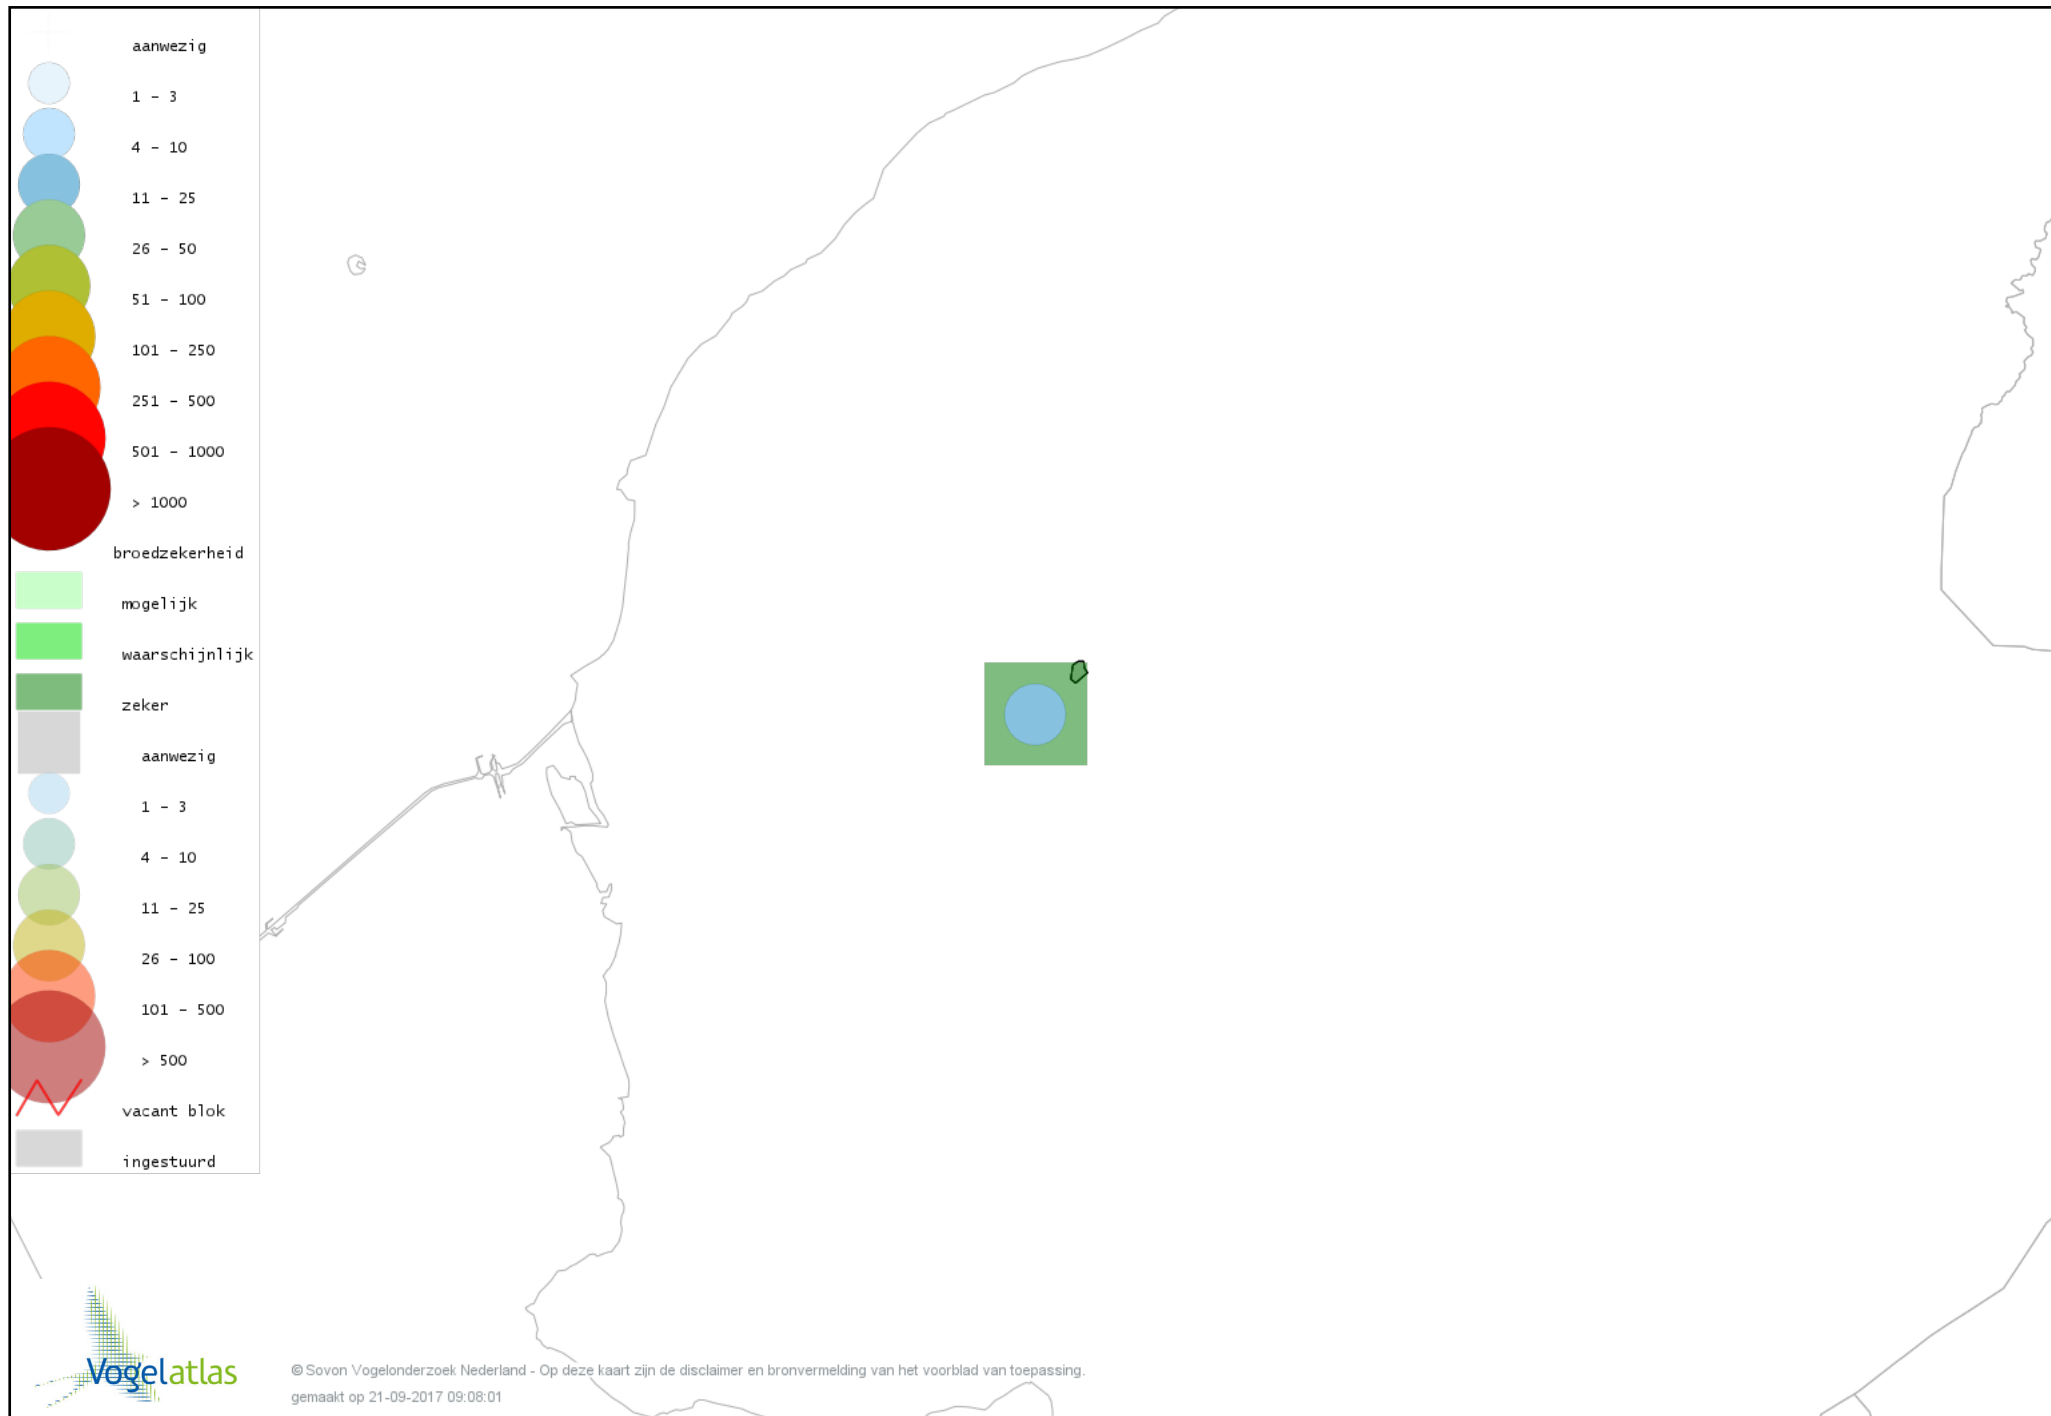

Voorlopige verspreidingskaart Knobbelzwaan broedseizoen