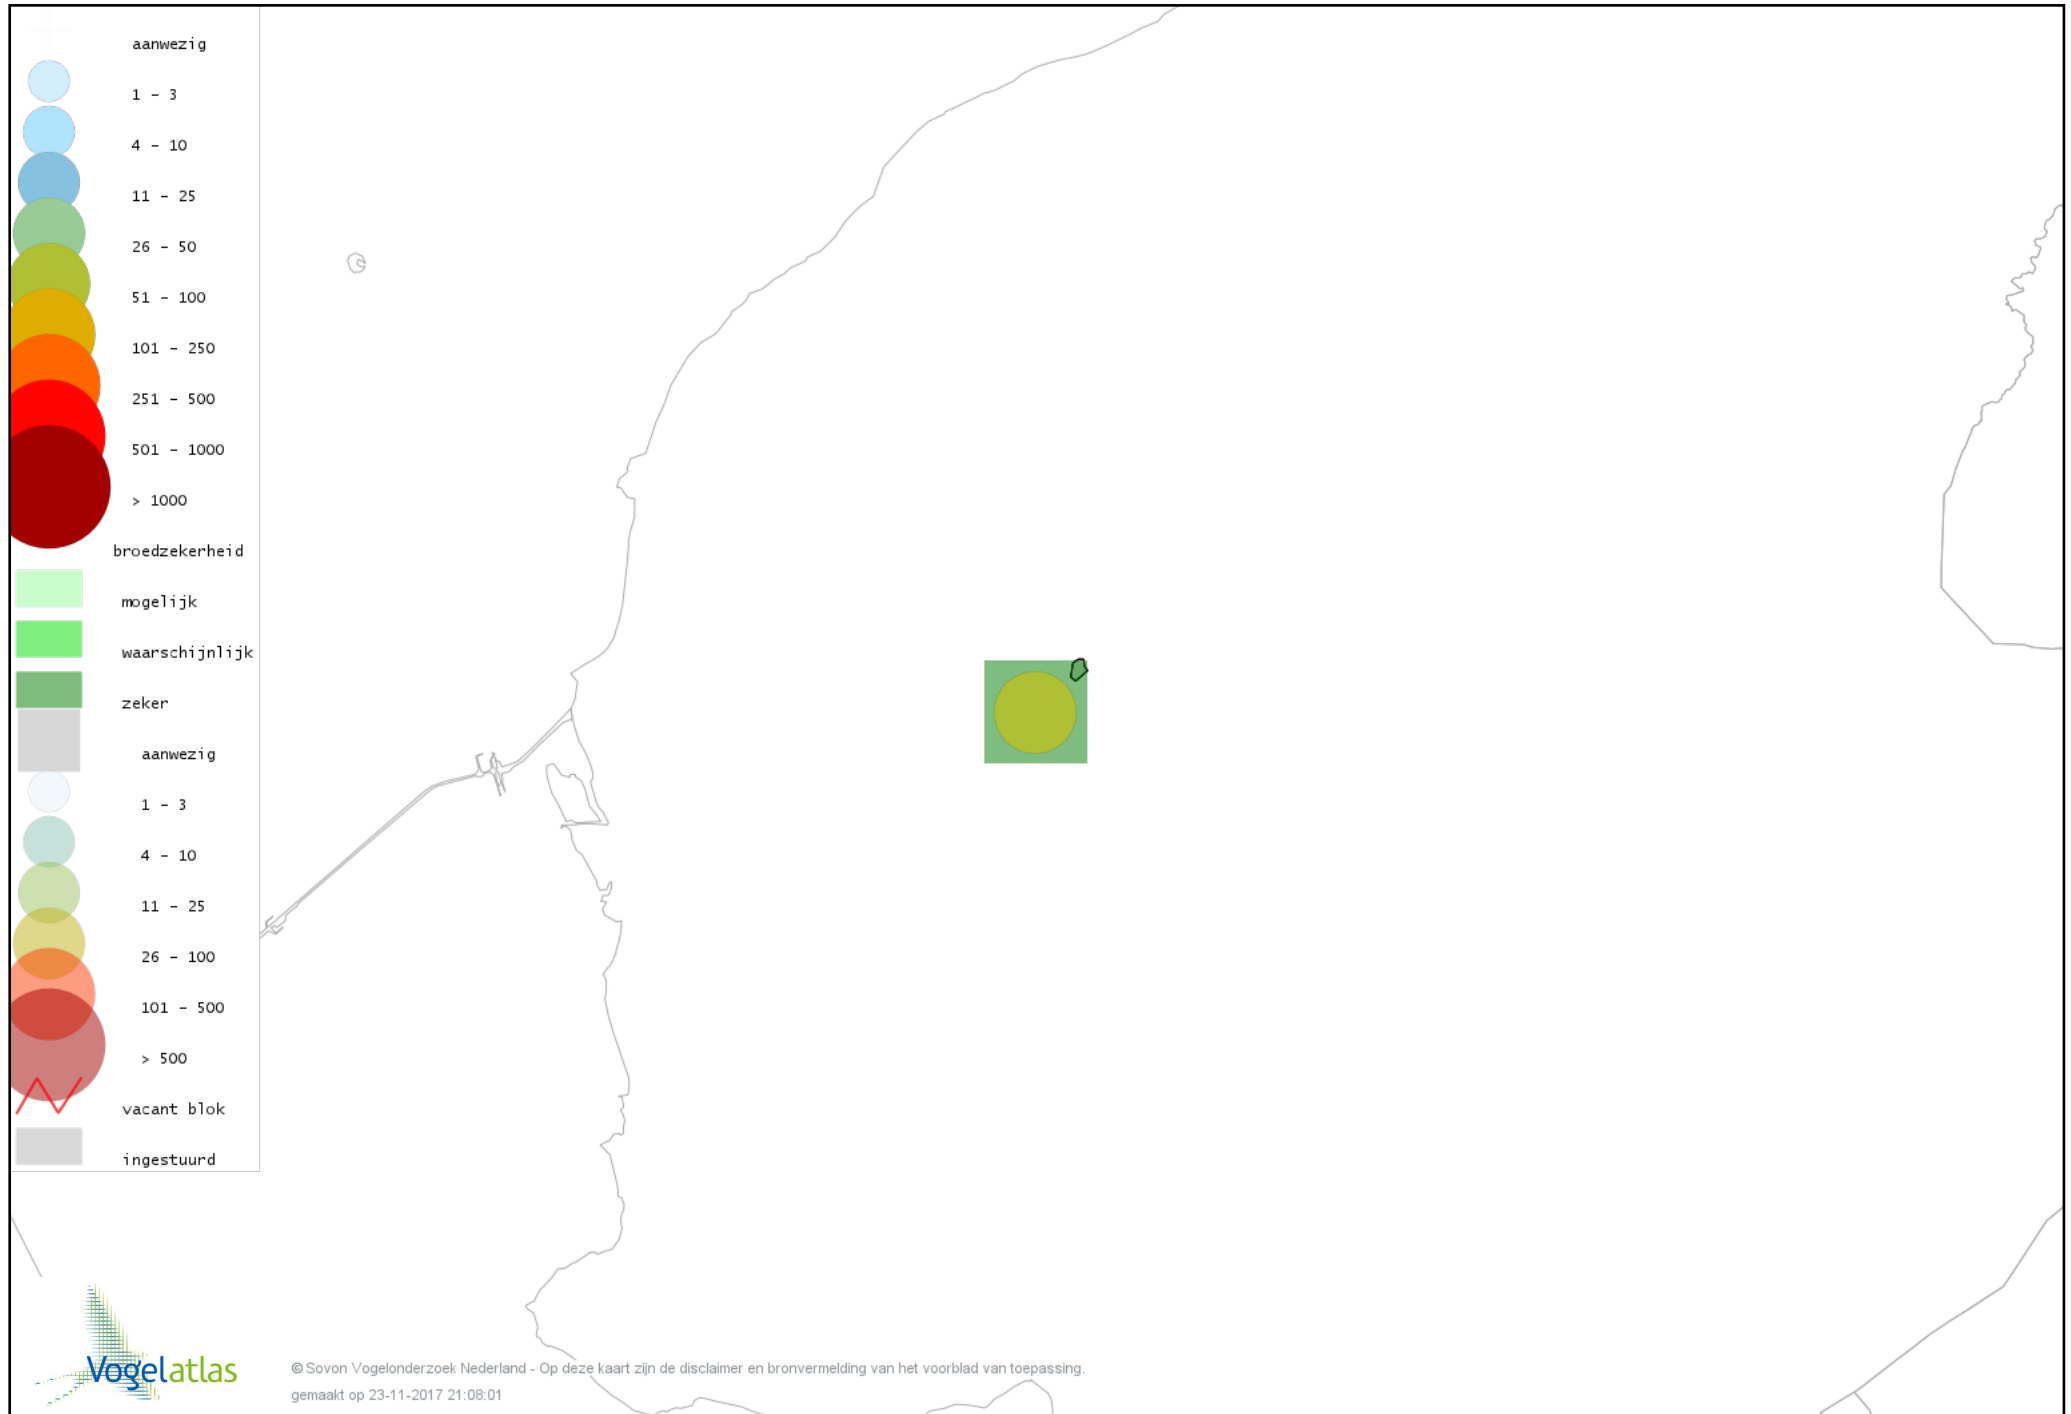

Voorlopige verspreidingskaart Boomvalk broedseizoen

Voorlopige verspreidingskaart Waterhoen broedseizoen

Voorlopige verspreidingskaart Meerkoet broedseizoen

Voorlopige verspreidingskaart Scholekster broedseizoen

Voorlopige verspreidingskaart Kluut broedseizoen

Voorlopige verspreidingskaart Kievit broedseizoen

Voorlopige verspreidingskaart Grutto broedseizoen

Voorlopige verspreidingskaart Wulp broedseizoen

Voorlopige verspreidingskaart Tureluur broedseizoen