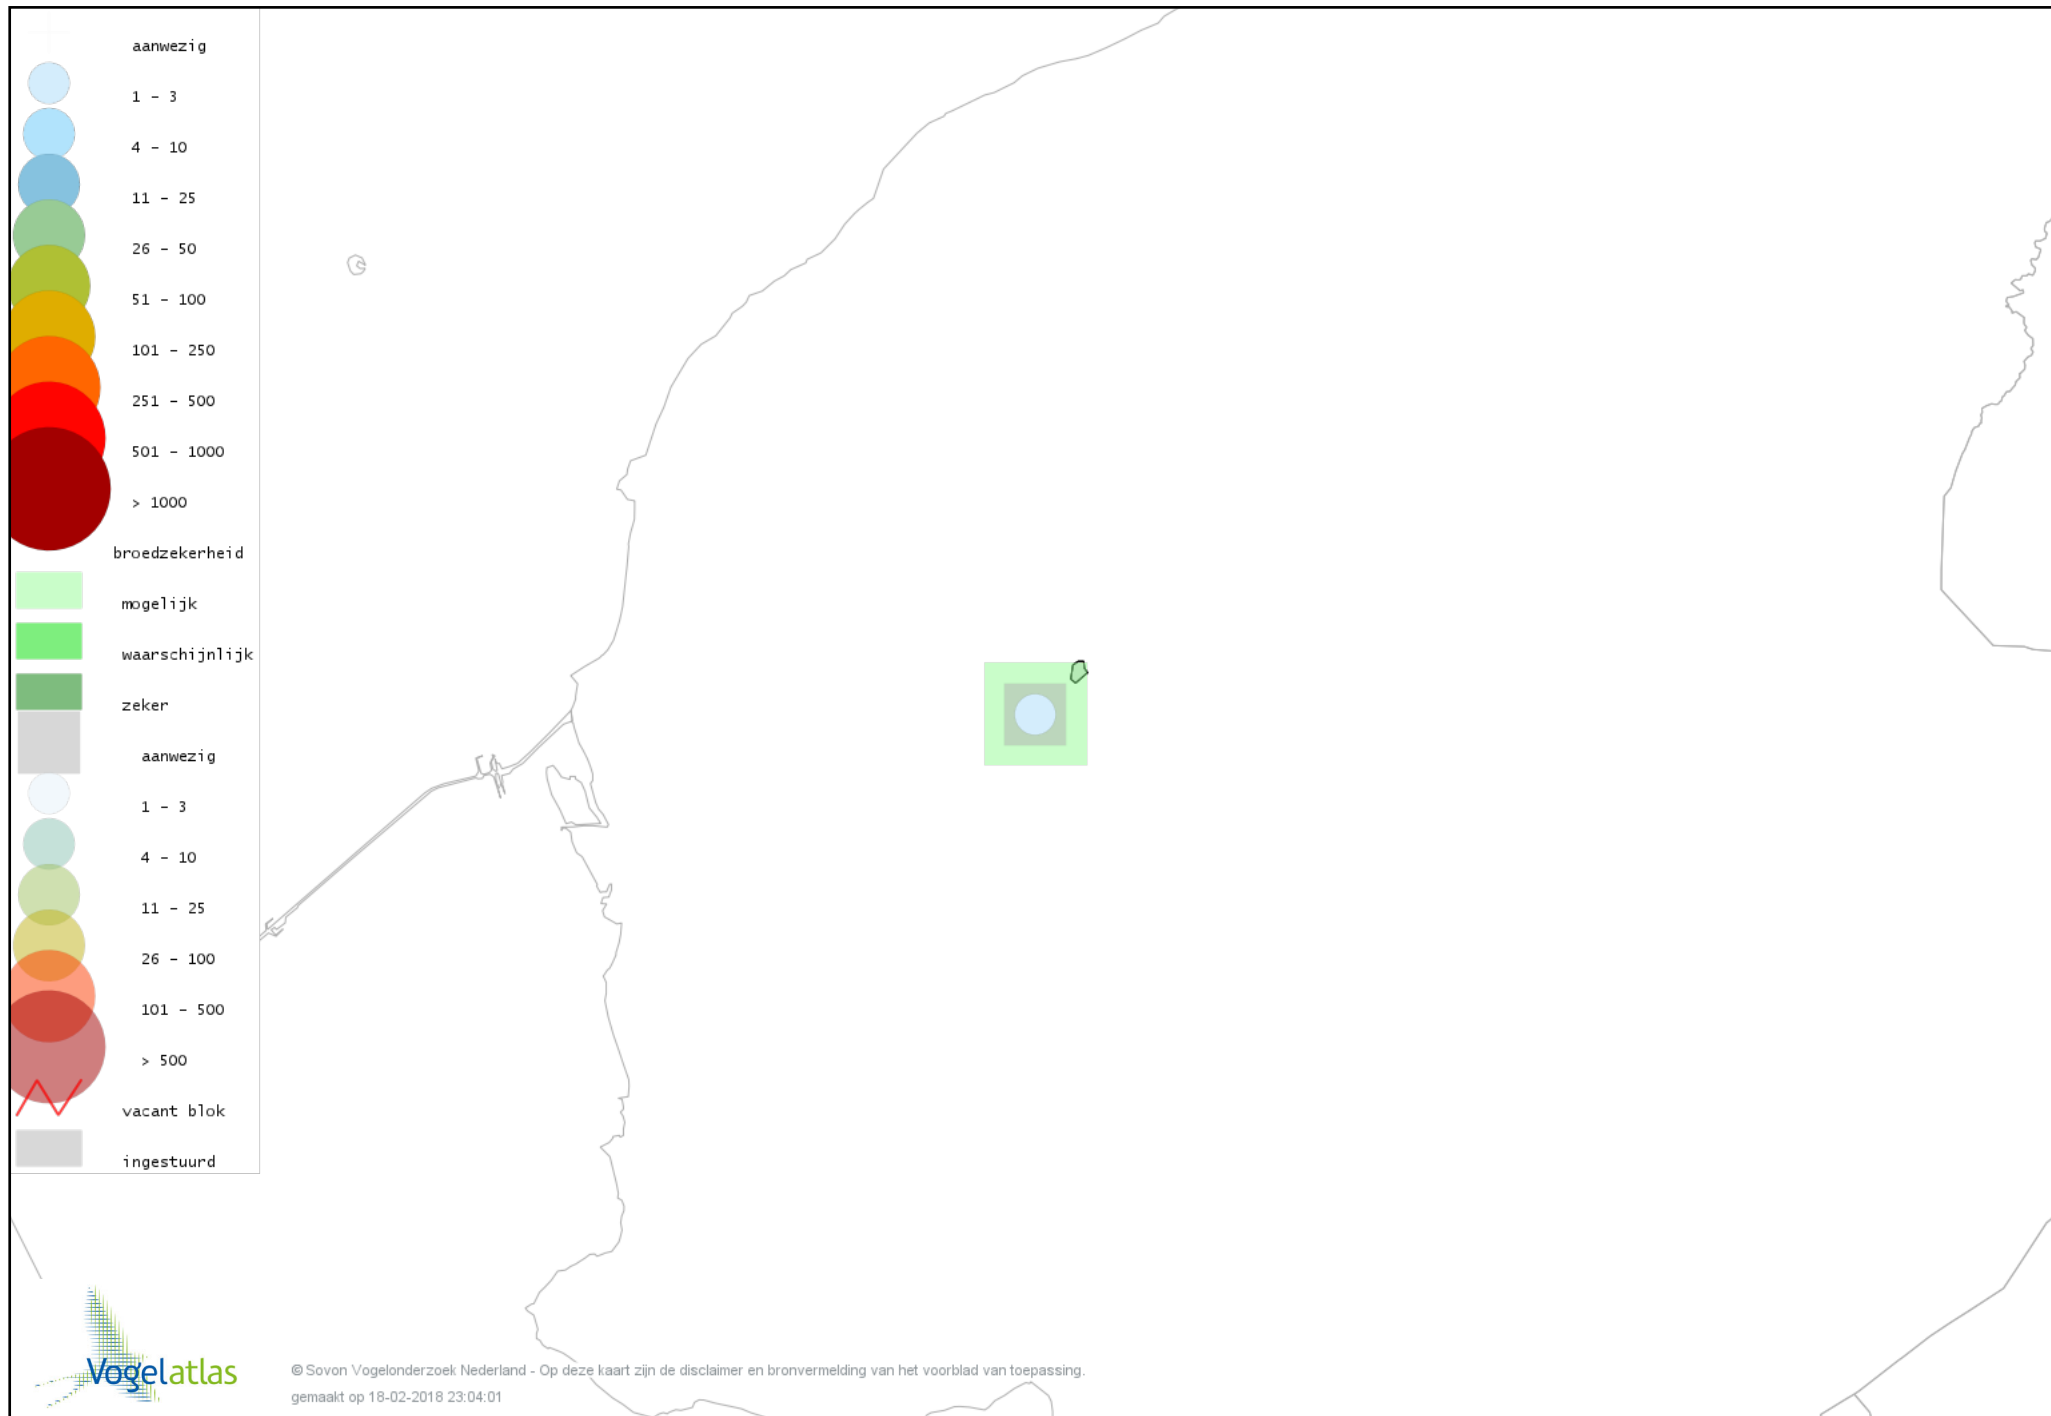

Voorlopige verspreidingskaart Kleine Karekiet broedseizoen

Voorlopige verspreidingskaart Rietzanger broedseizoen

Voorlopige verspreidingskaart Winterkoning broedseizoen

Voorlopige verspreidingskaart Spreeuw broedseizoen

Voorlopige verspreidingskaart Merel broedseizoen

Voorlopige verspreidingskaart Zanglijster broedseizoen

Voorlopige verspreidingskaart Grauwe Vliegenvanger broedseizoen

Voorlopige verspreidingskaart Roodborst broedseizoen