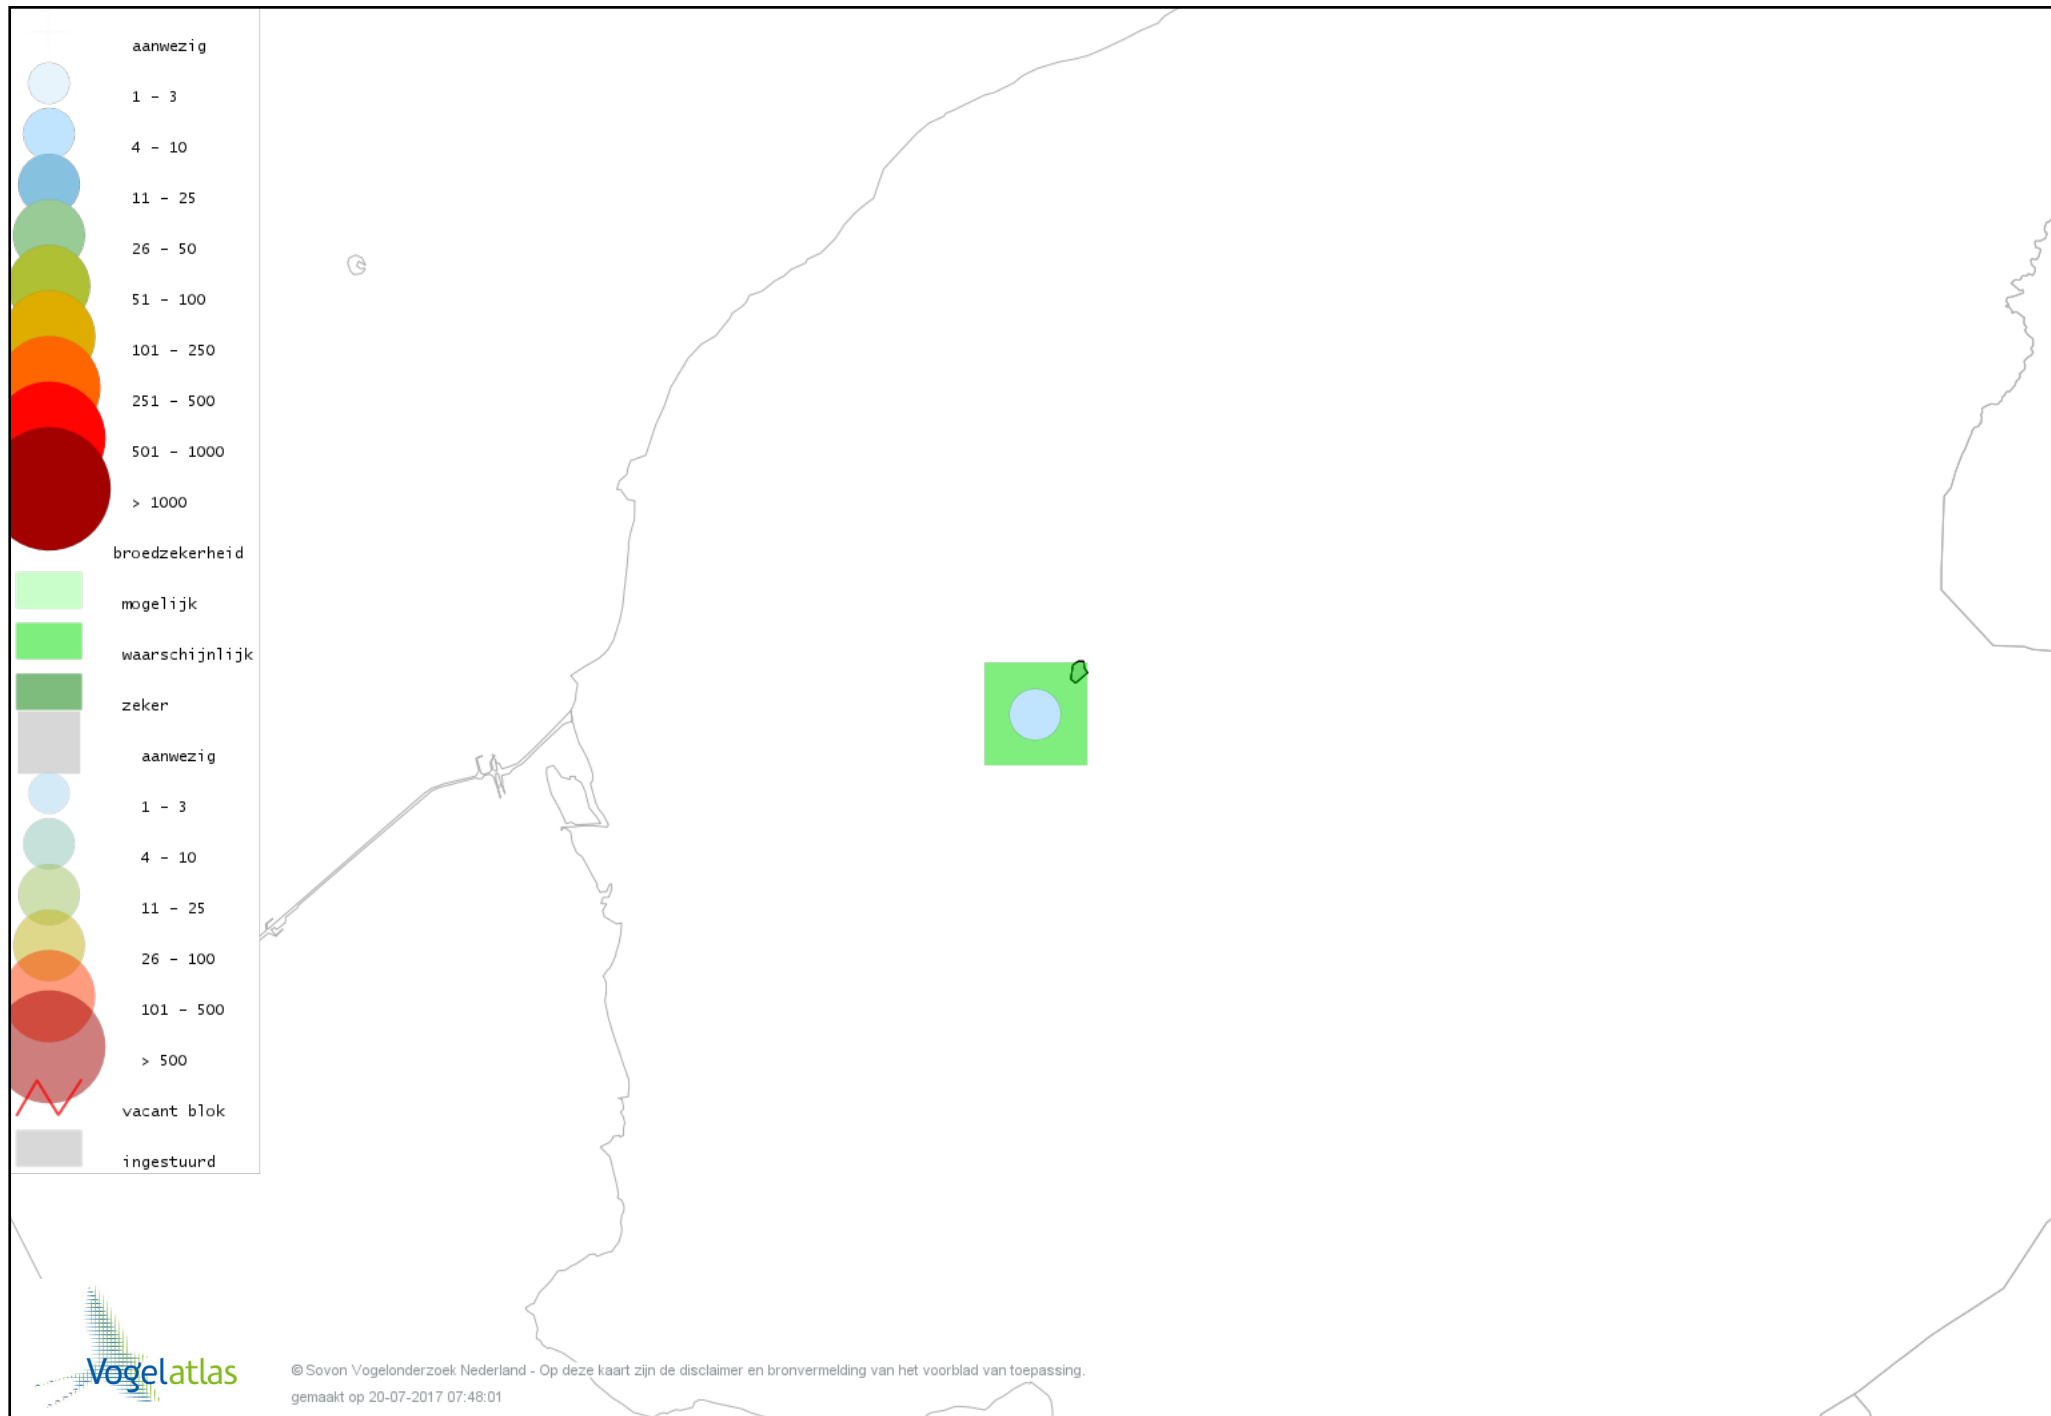

Voorlopige verspreidingskaart Witte Kwikstaart broedseizoen

Voorlopige verspreidingskaart Graspieper broedseizoen

Voorlopige verspreidingskaart Vink broedseizoen

Voorlopige verspreidingskaart Groenling broedseizoen

Voorlopige verspreidingskaart Putter broedseizoen

Voorlopige verspreidingskaart Rietgors broedseizoen