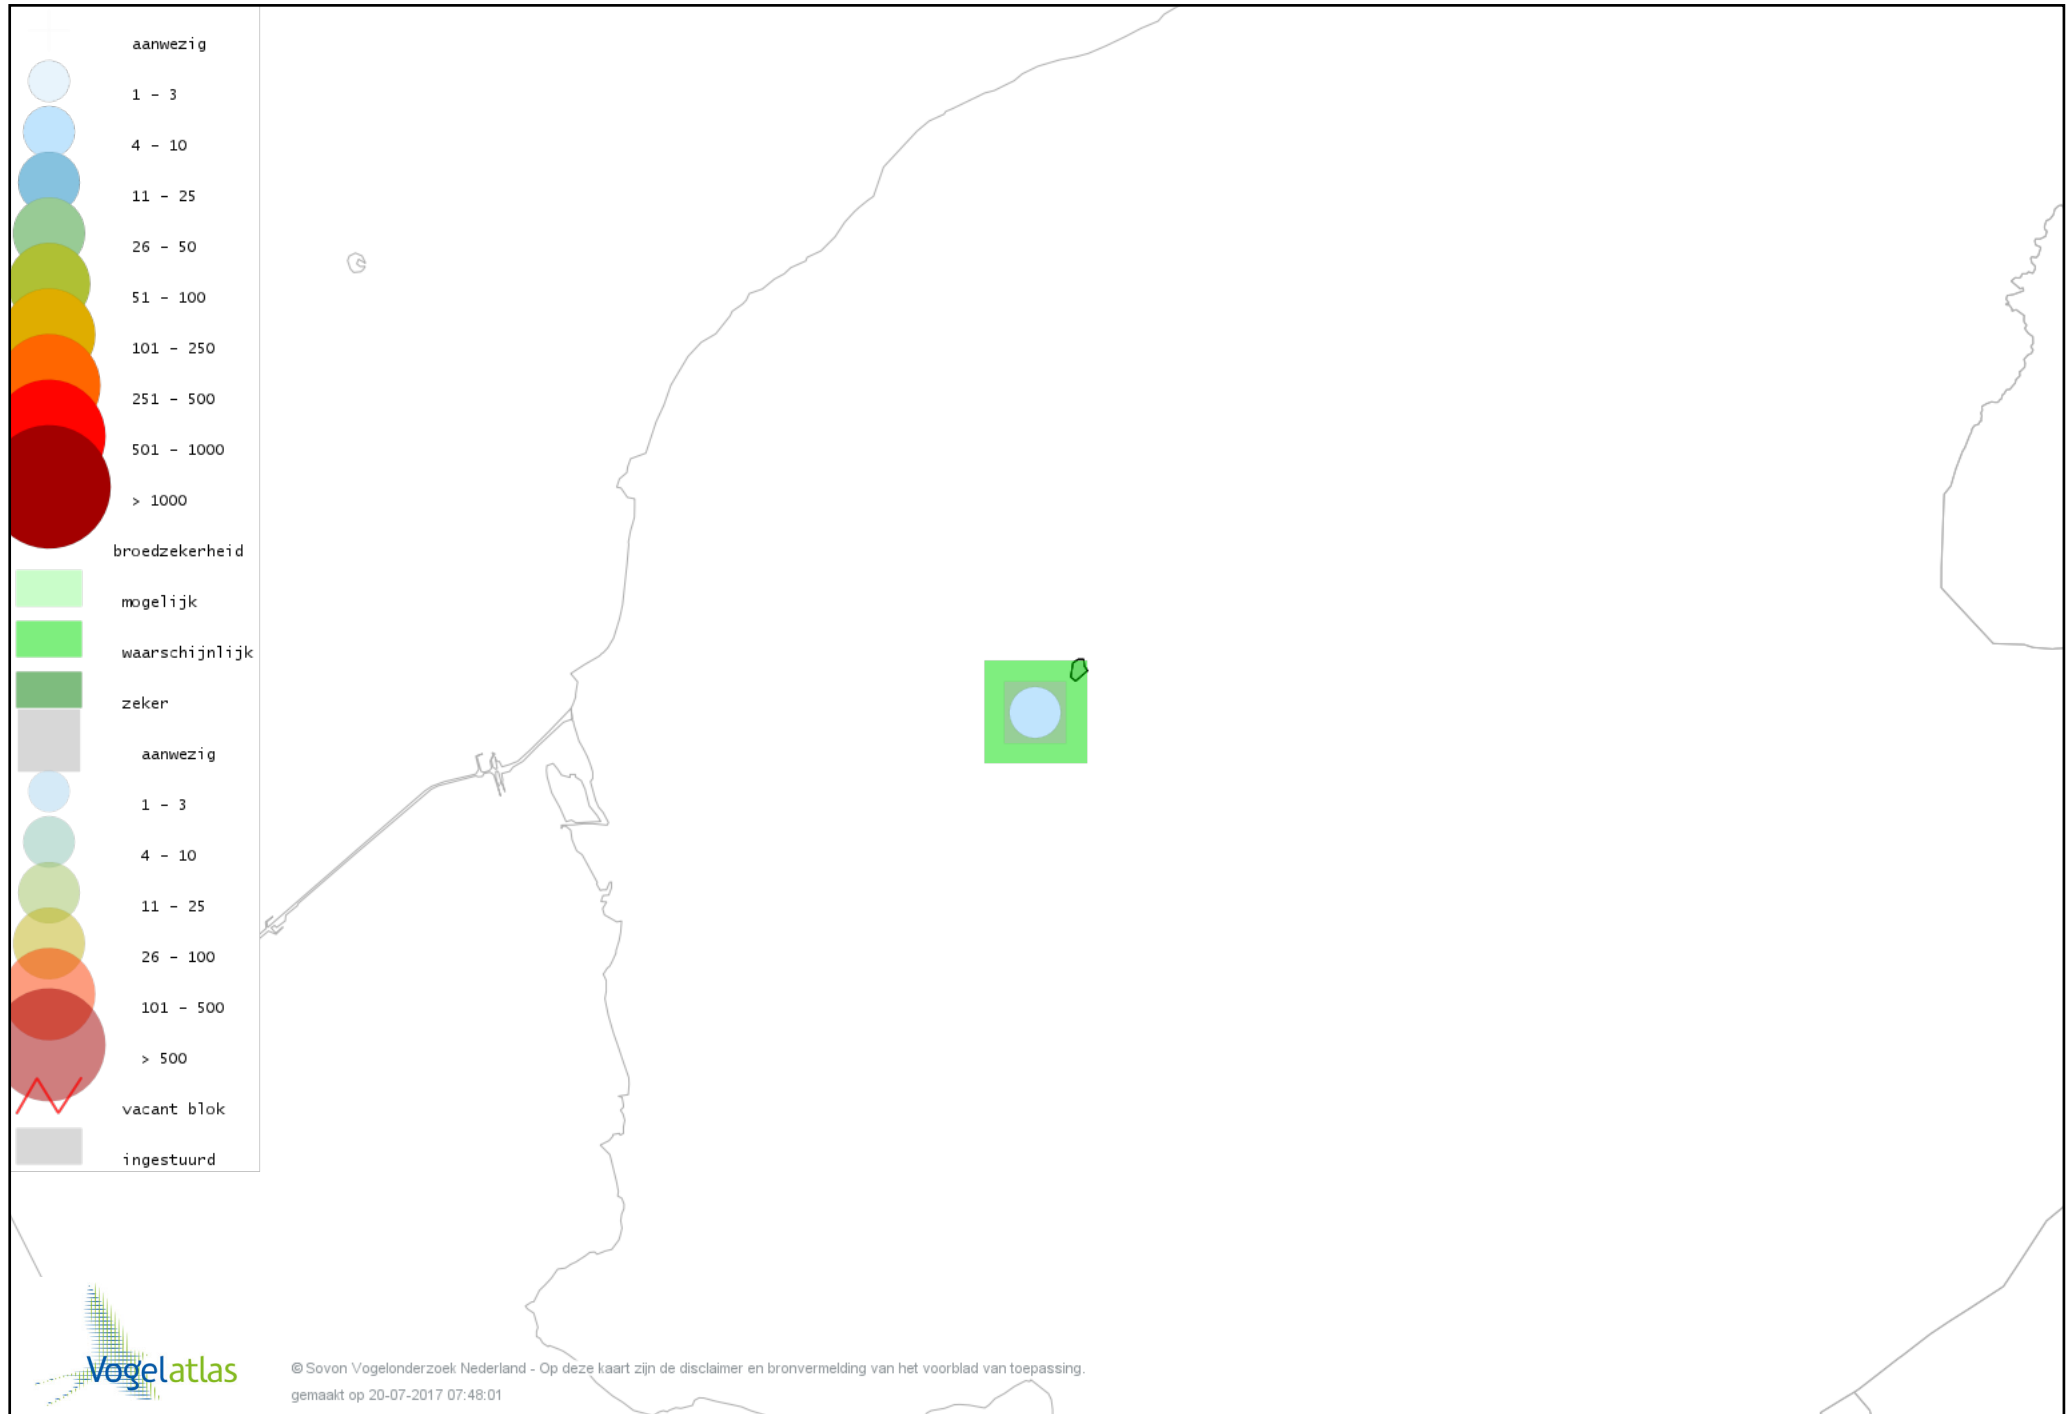

Voorlopige verspreidingskaart Braamsluiper broedseizoen

Voorlopige verspreidingskaart Grasmus broedseizoen

Voorlopige verspreidingskaart Zwartkop broedseizoen

Voorlopige verspreidingskaart Spotvogel broedseizoen

Voorlopige verspreidingskaart Bosrietzanger broedseizoen

Voorlopige verspreidingskaart Kleine Karekiet broedseizoen

Voorlopige verspreidingskaart Rietzanger broedseizoen

Voorlopige verspreidingskaart Winterkoning broedseizoen