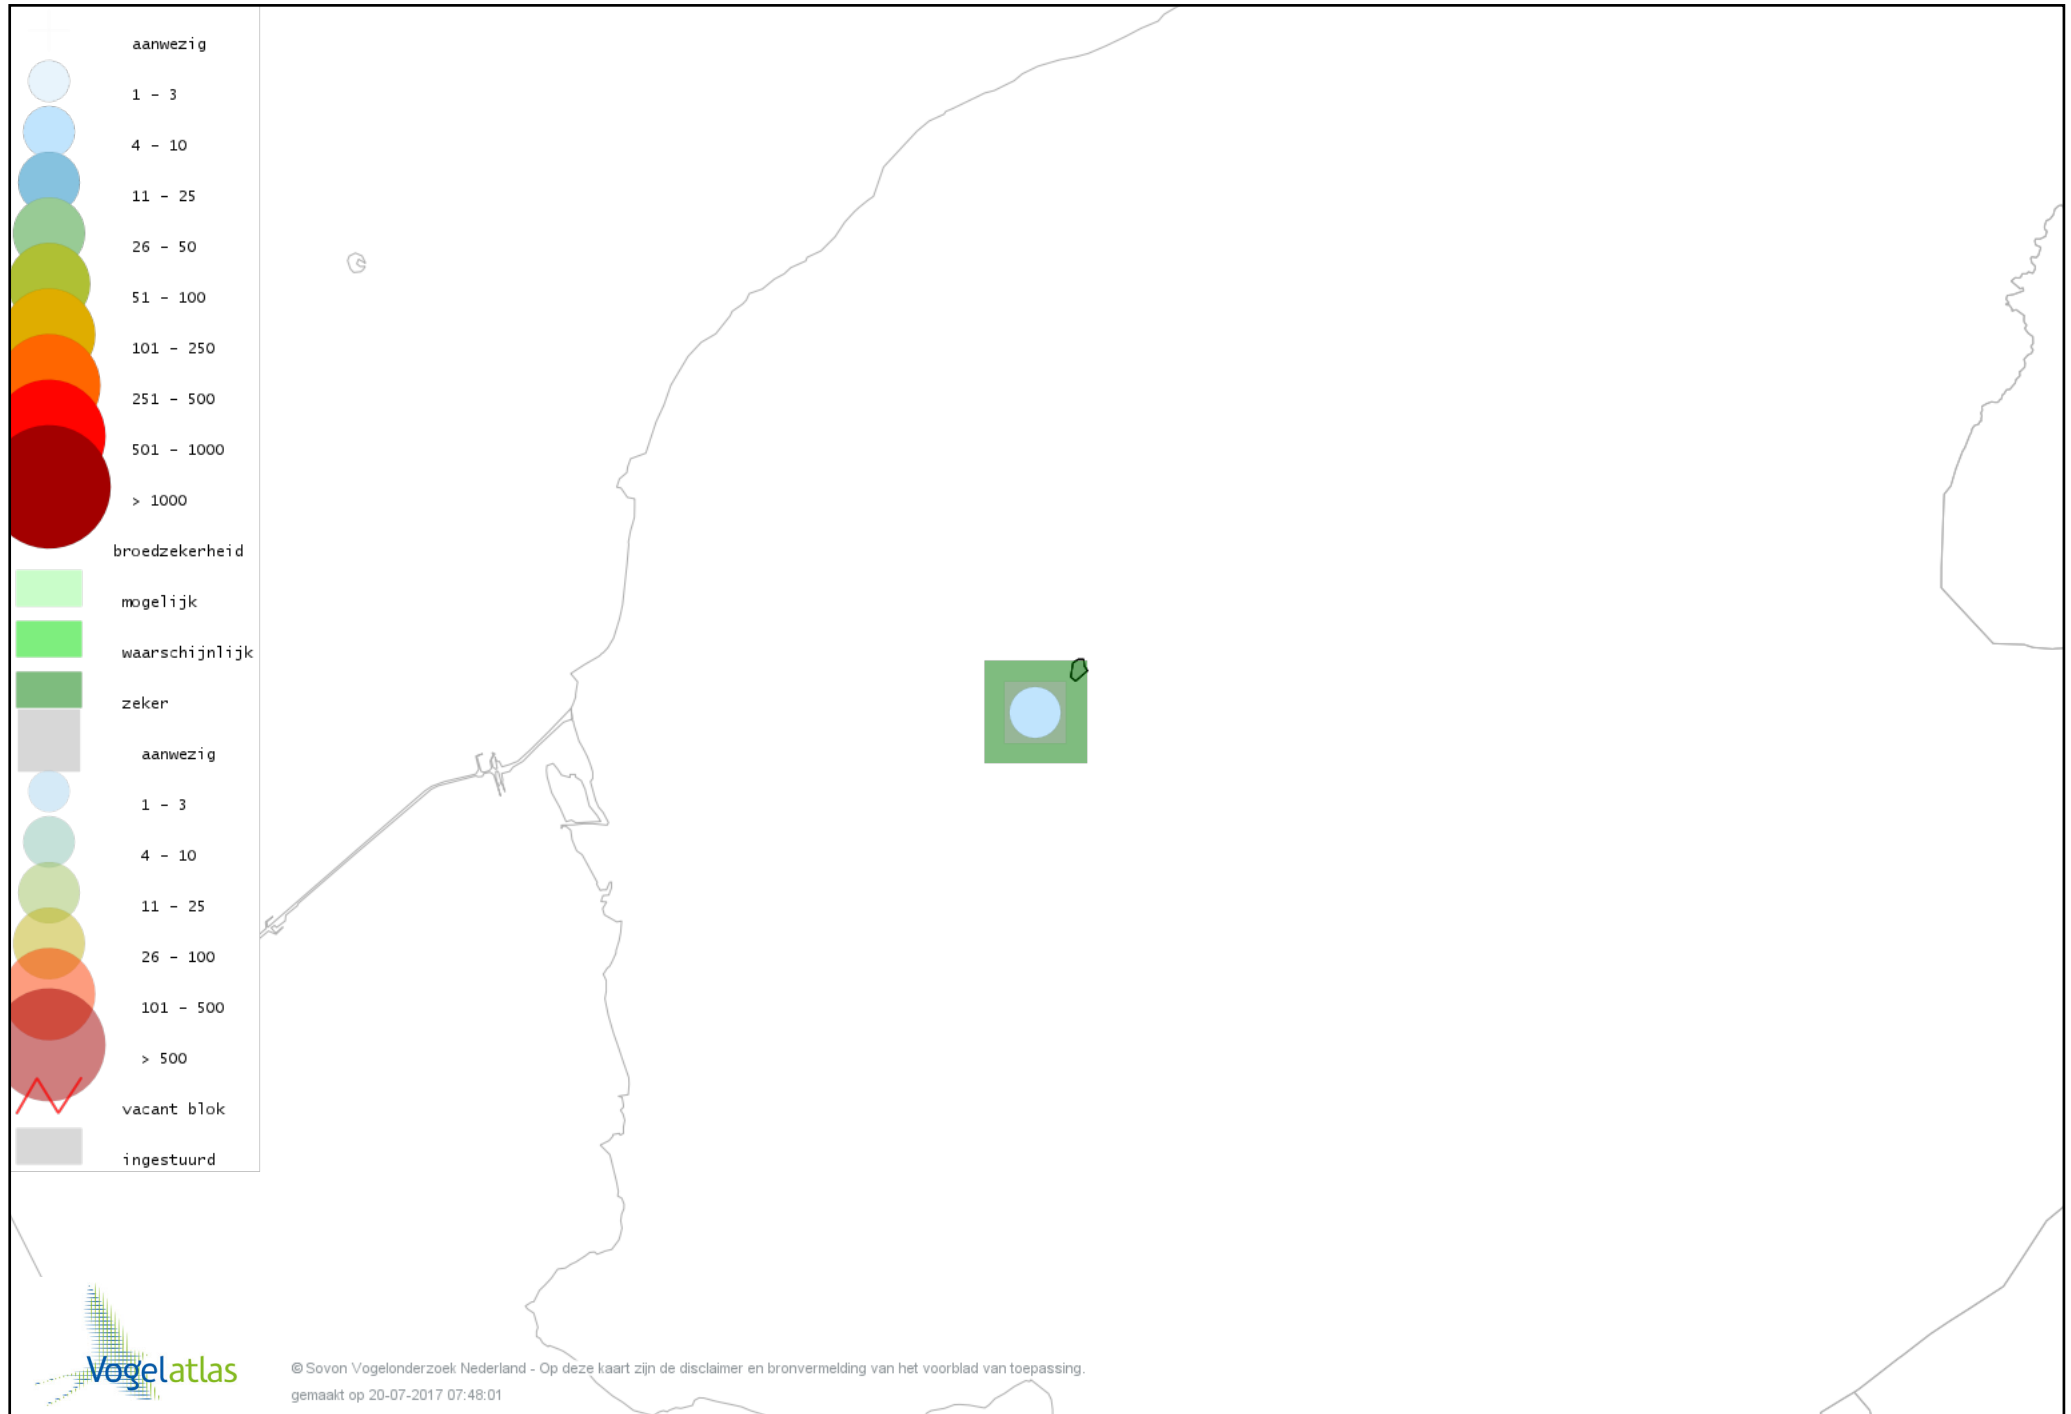

Voorlopige verspreidingskaart Fuut broedseizoen

Voorlopige verspreidingskaart Bruine Kiekendief broedseizoen

Voorlopige verspreidingskaart Buizerd broedseizoen

Voorlopige verspreidingskaart Torenvalk broedseizoen

Voorlopige verspreidingskaart Boomvalk broedseizoen

Voorlopige verspreidingskaart Waterhoen broedseizoen

Voorlopige verspreidingskaart Meerkoet broedseizoen

Voorlopige verspreidingskaart Scholekster broedseizoen