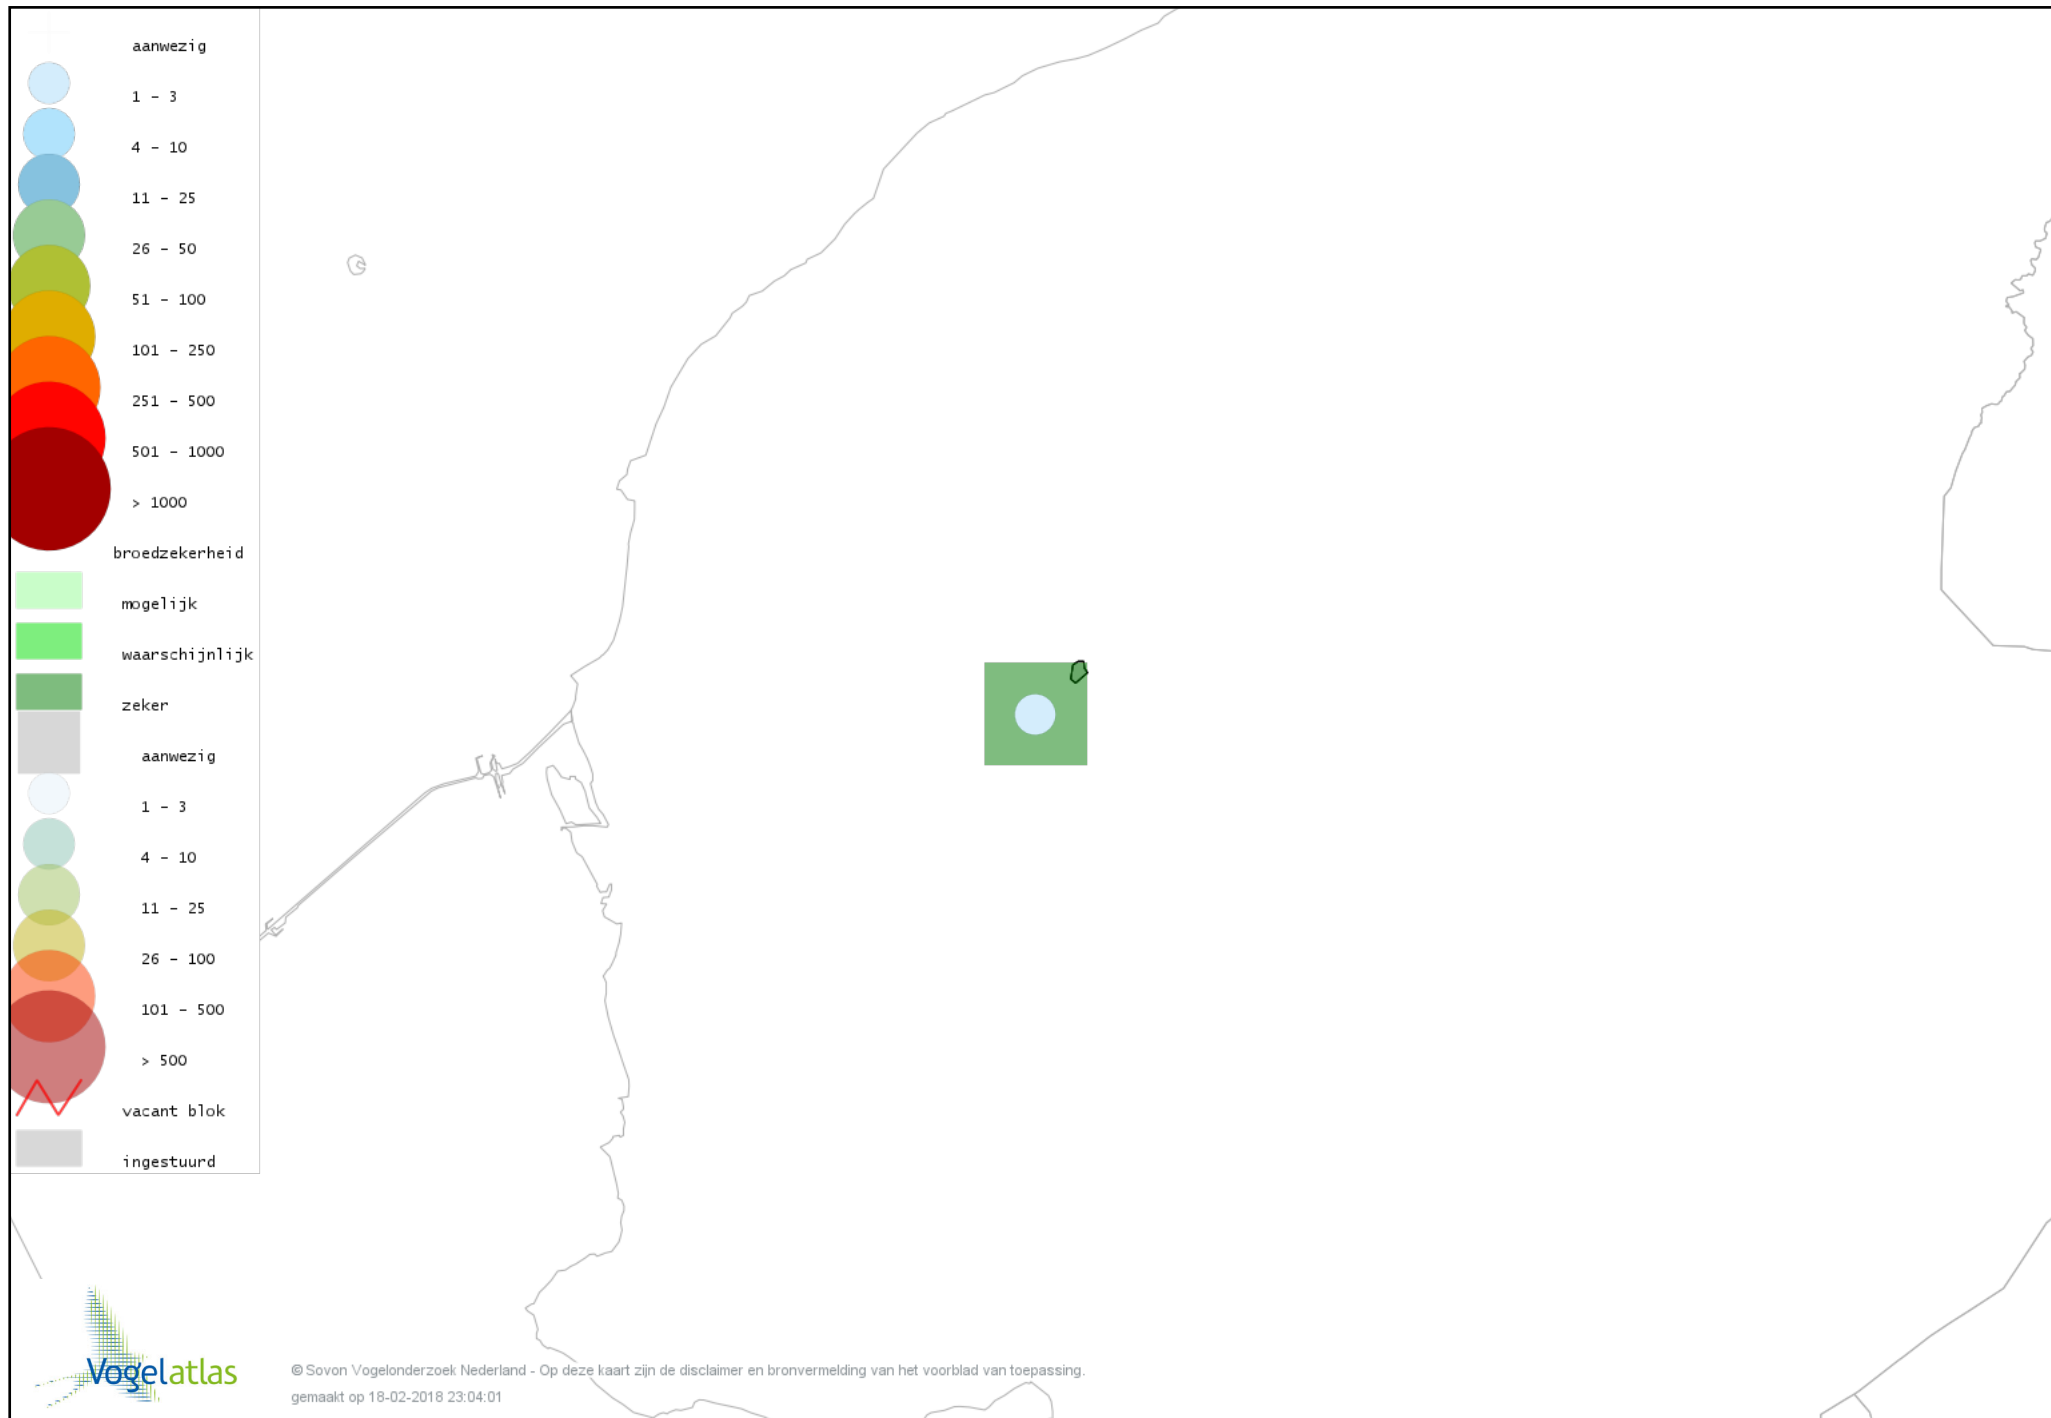

Voorlopige verspreidingskaart Fuut broedseizoen

Voorlopige verspreidingskaart Bruine Kiekendief broedseizoen

Voorlopige verspreidingskaart Buizerd broedseizoen

Voorlopige verspreidingskaart Torenvalk broedseizoen

Voorlopige verspreidingskaart Boomvalk broedseizoen

Voorlopige verspreidingskaart Waterhoen broedseizoen

Voorlopige verspreidingskaart Meerkoet broedseizoen

Voorlopige verspreidingskaart Scholekster broedseizoen