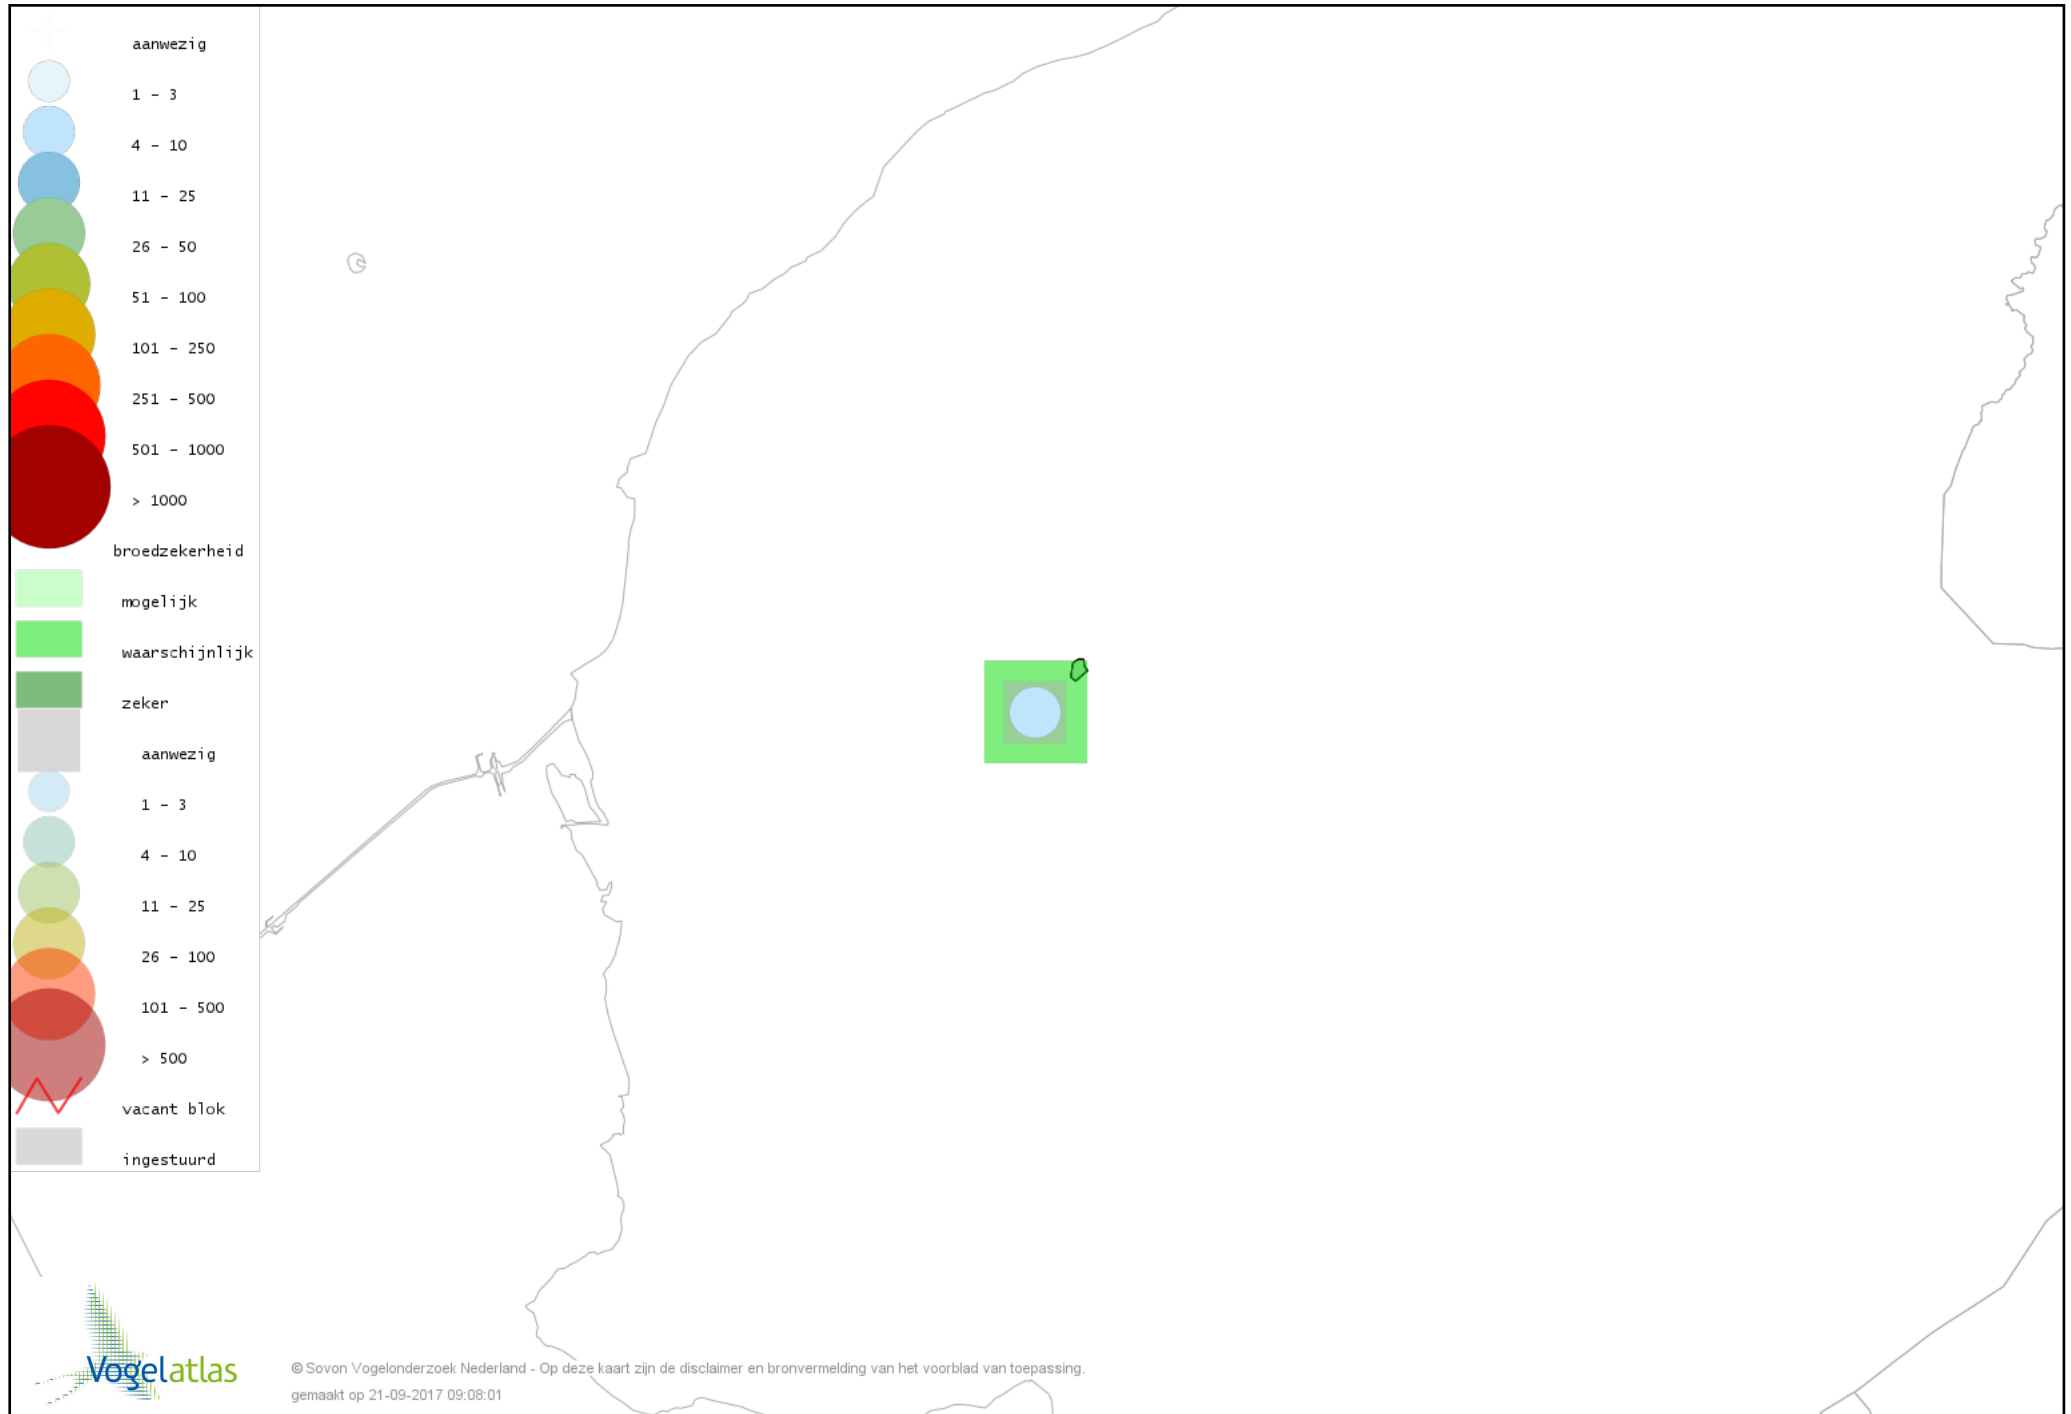

Voorlopige verspreidingskaart Kleine Karekiet broedseizoen