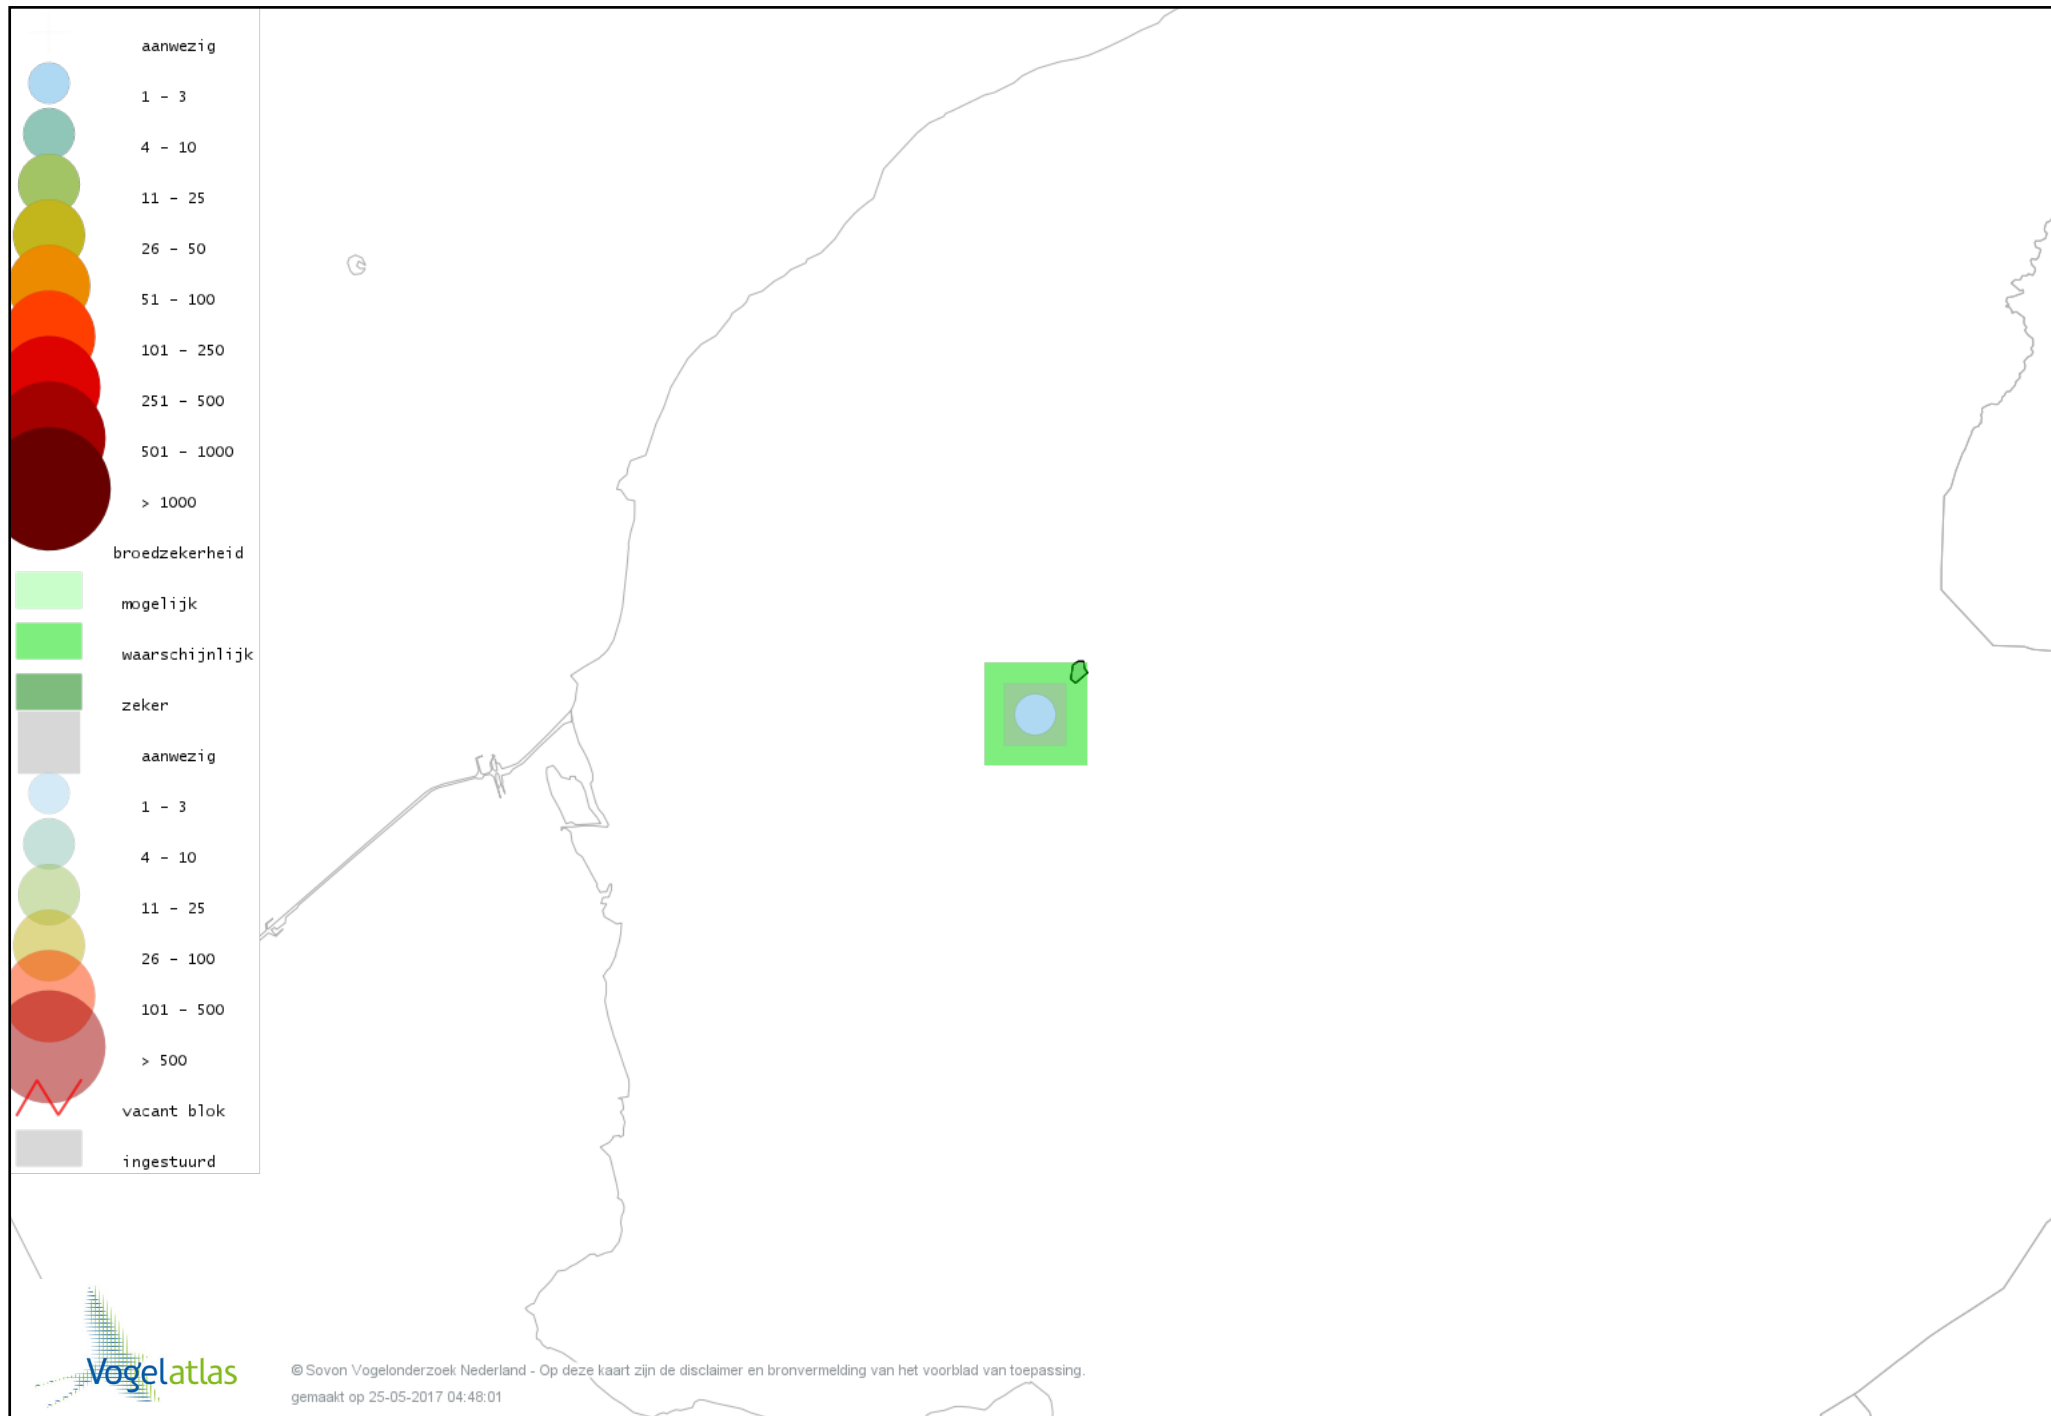

Voorlopige verspreidingskaart Pimpelmees broedseizoen