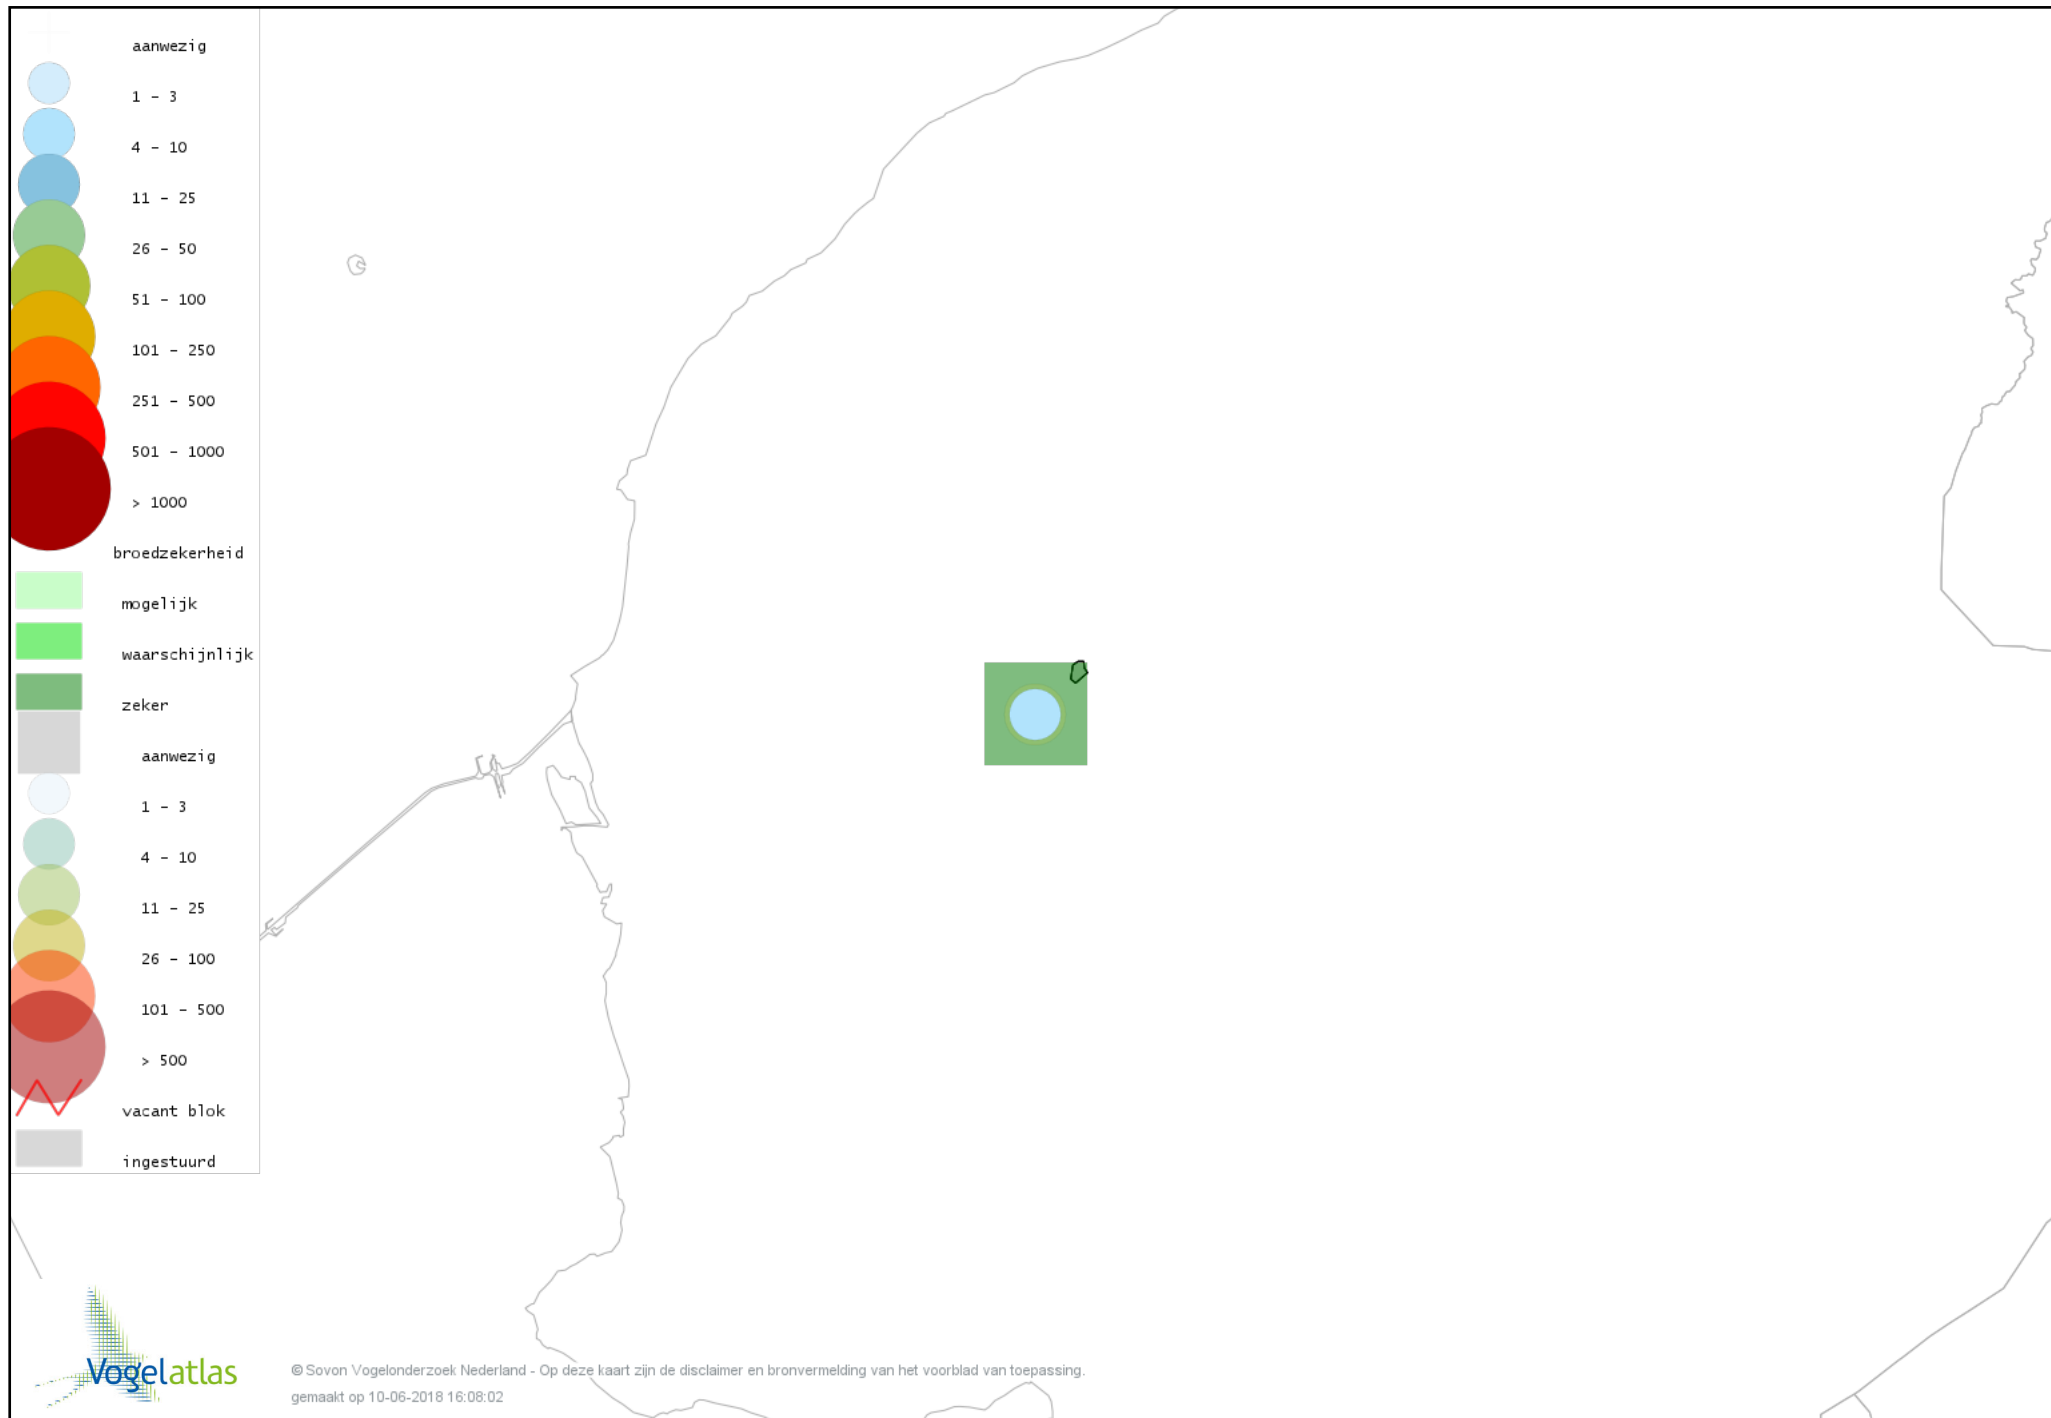

De kleurtint (blauw) is de beste referentie voor de tot nu toe waargenomen aantalsklasse.

De stipgrootte is relatief. Vergelijk daarvoor de atlasblok grootte van de legenda met die van het kaartbeeld.

Voorlopige verspreidingskaart Knobbelzwaan broedseizoen

Voorlopige verspreidingskaart Grauwe Gans broedseizoen

Voorlopige verspreidingskaart Brandgans broedseizoen

Voorlopige verspreidingskaart Bergeend broedseizoen

Voorlopige verspreidingskaart Kuifeend broedseizoen

Voorlopige verspreidingskaart Krakeend broedseizoen

Voorlopige verspreidingskaart Slobeend broedseizoen

Voorlopige verspreidingskaart Wilde Eend broedseizoen

Voorlopige verspreidingskaart Zomertaling broedseizoen