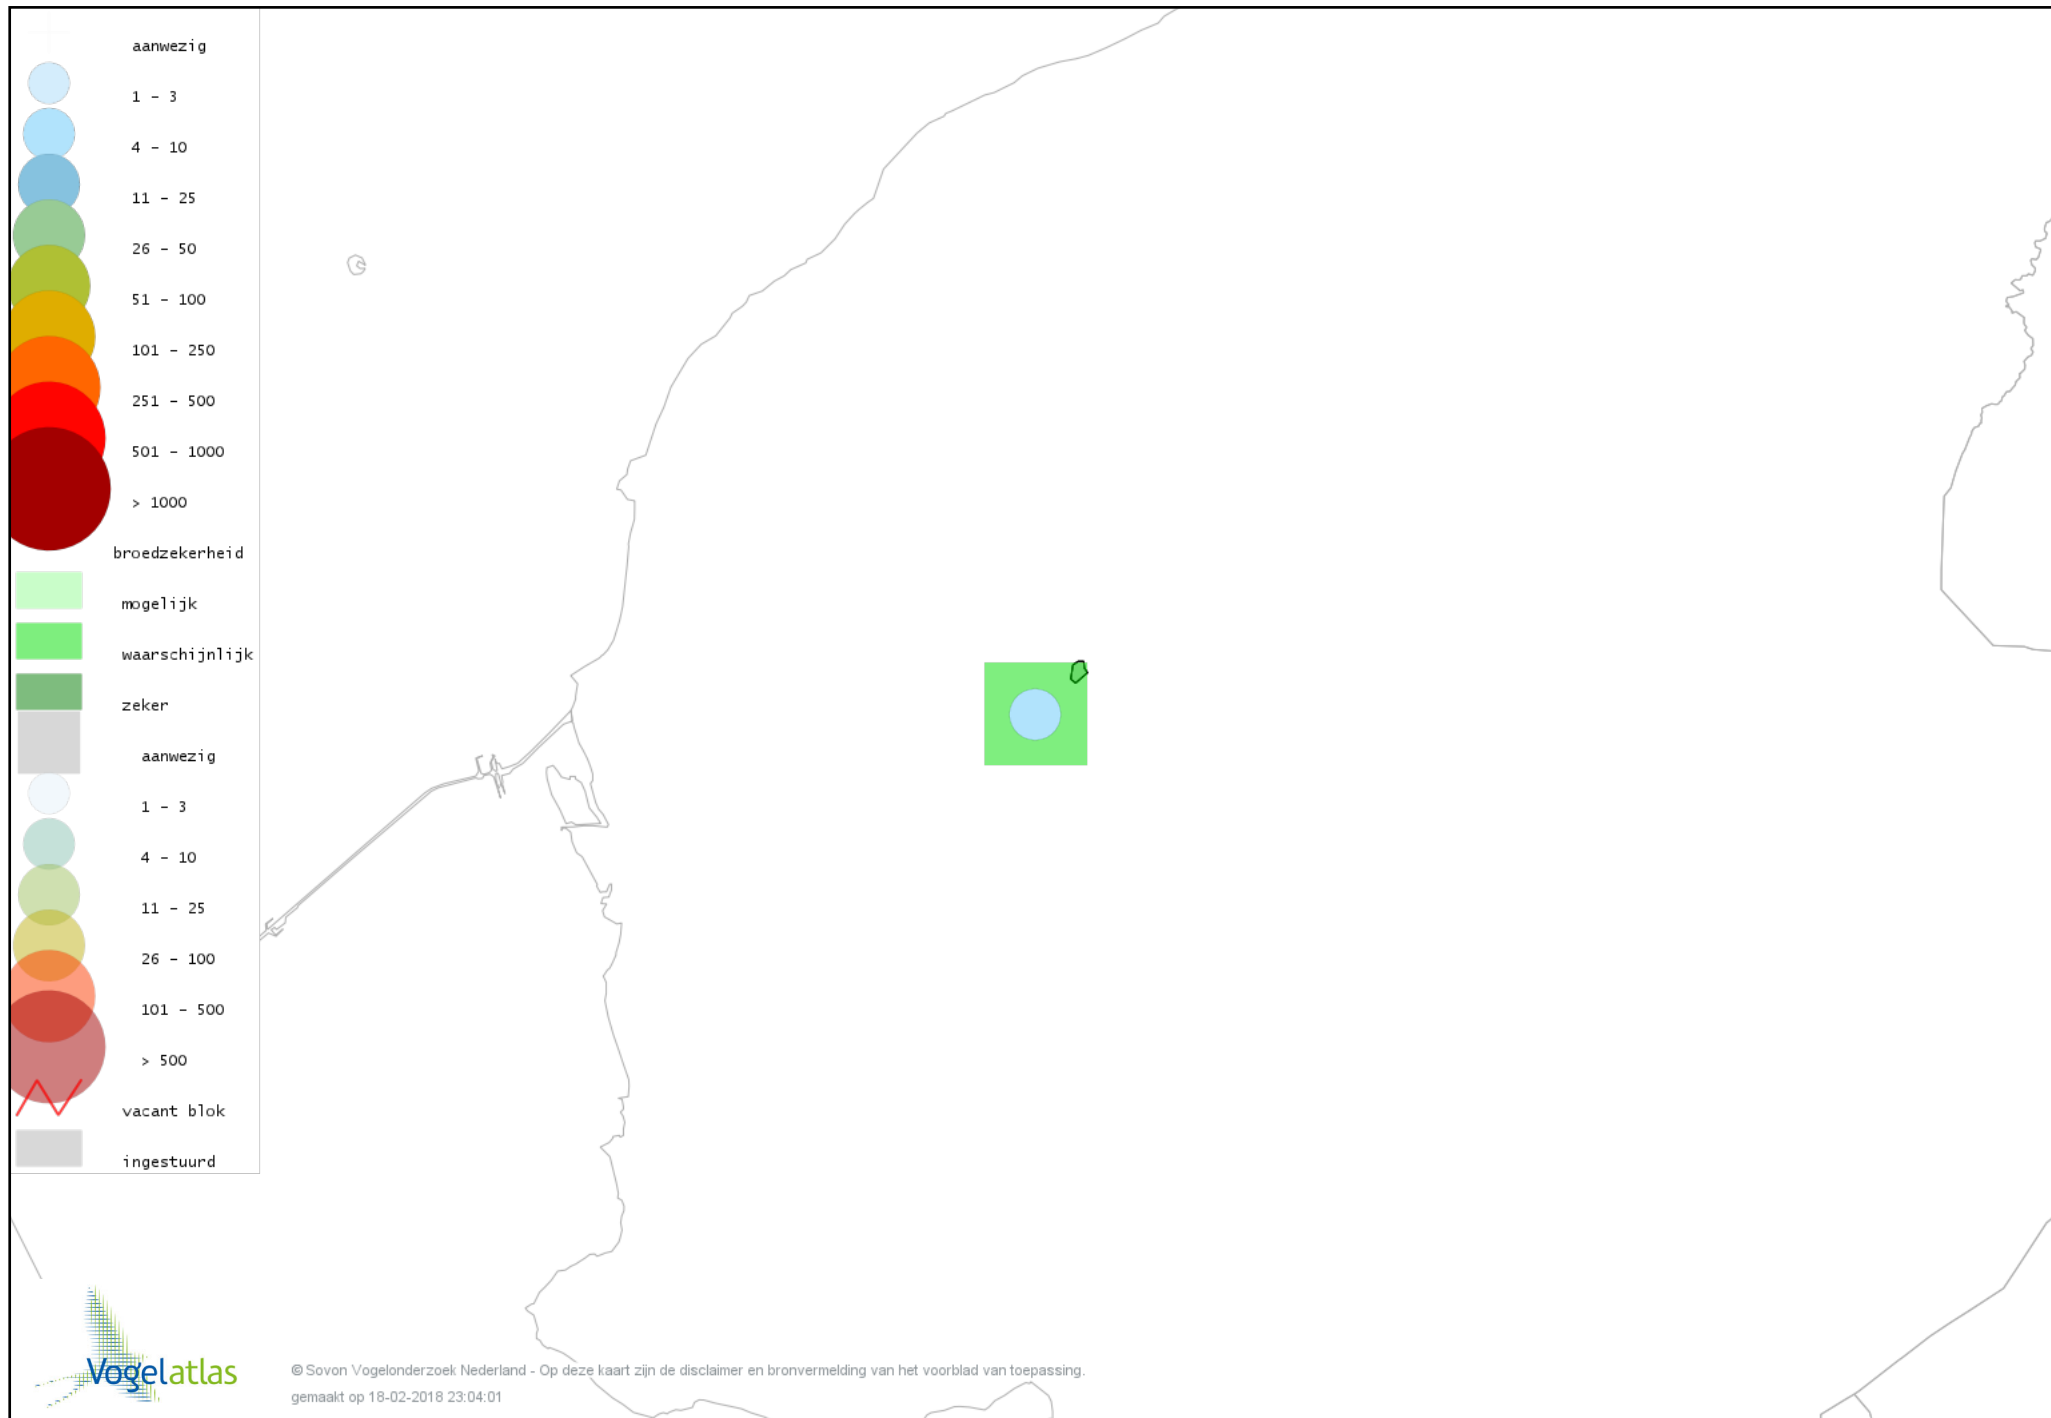

Voorlopige verspreidingskaart Graspieper broedseizoen

Voorlopige verspreidingskaart Vink broedseizoen

Voorlopige verspreidingskaart Groenling broedseizoen

Voorlopige verspreidingskaart Putter broedseizoen

Voorlopige verspreidingskaart Rietgors broedseizoen