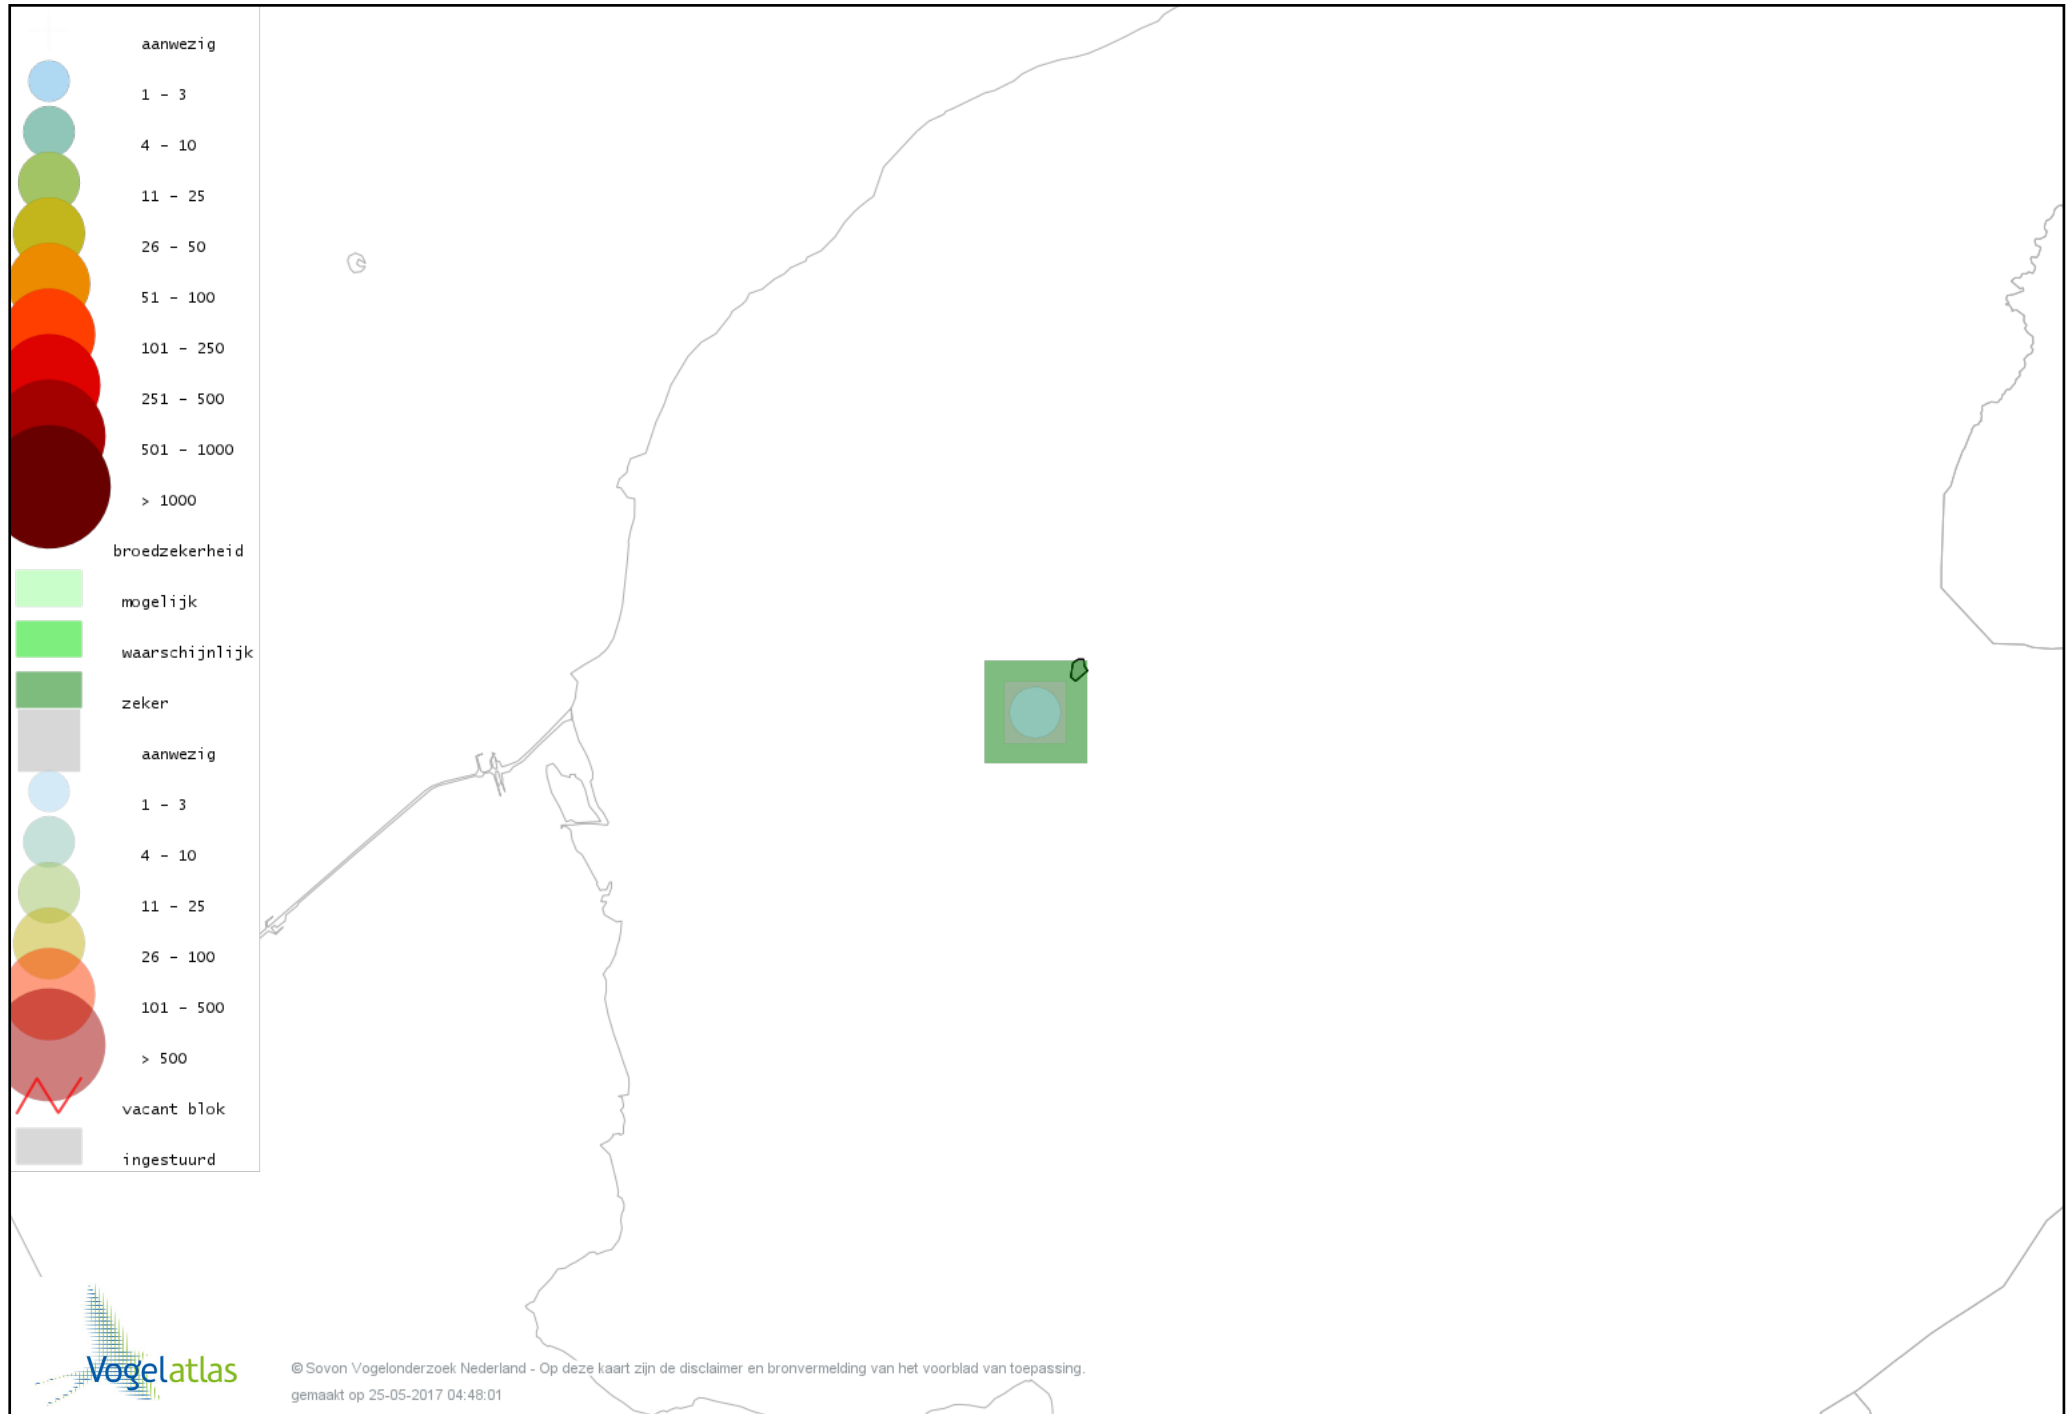

Voorlopige verspreidingskaart Fuut broedseizoen

Voorlopige verspreidingskaart Bruine Kiekendief broedseizoen

Voorlopige verspreidingskaart Buizerd broedseizoen

Voorlopige verspreidingskaart Torenvalk broedseizoen

Voorlopige verspreidingskaart Boomvalk broedseizoen

Voorlopige verspreidingskaart Waterhoen broedseizoen

Voorlopige verspreidingskaart Meerkoet broedseizoen

Voorlopige verspreidingskaart Scholekster broedseizoen