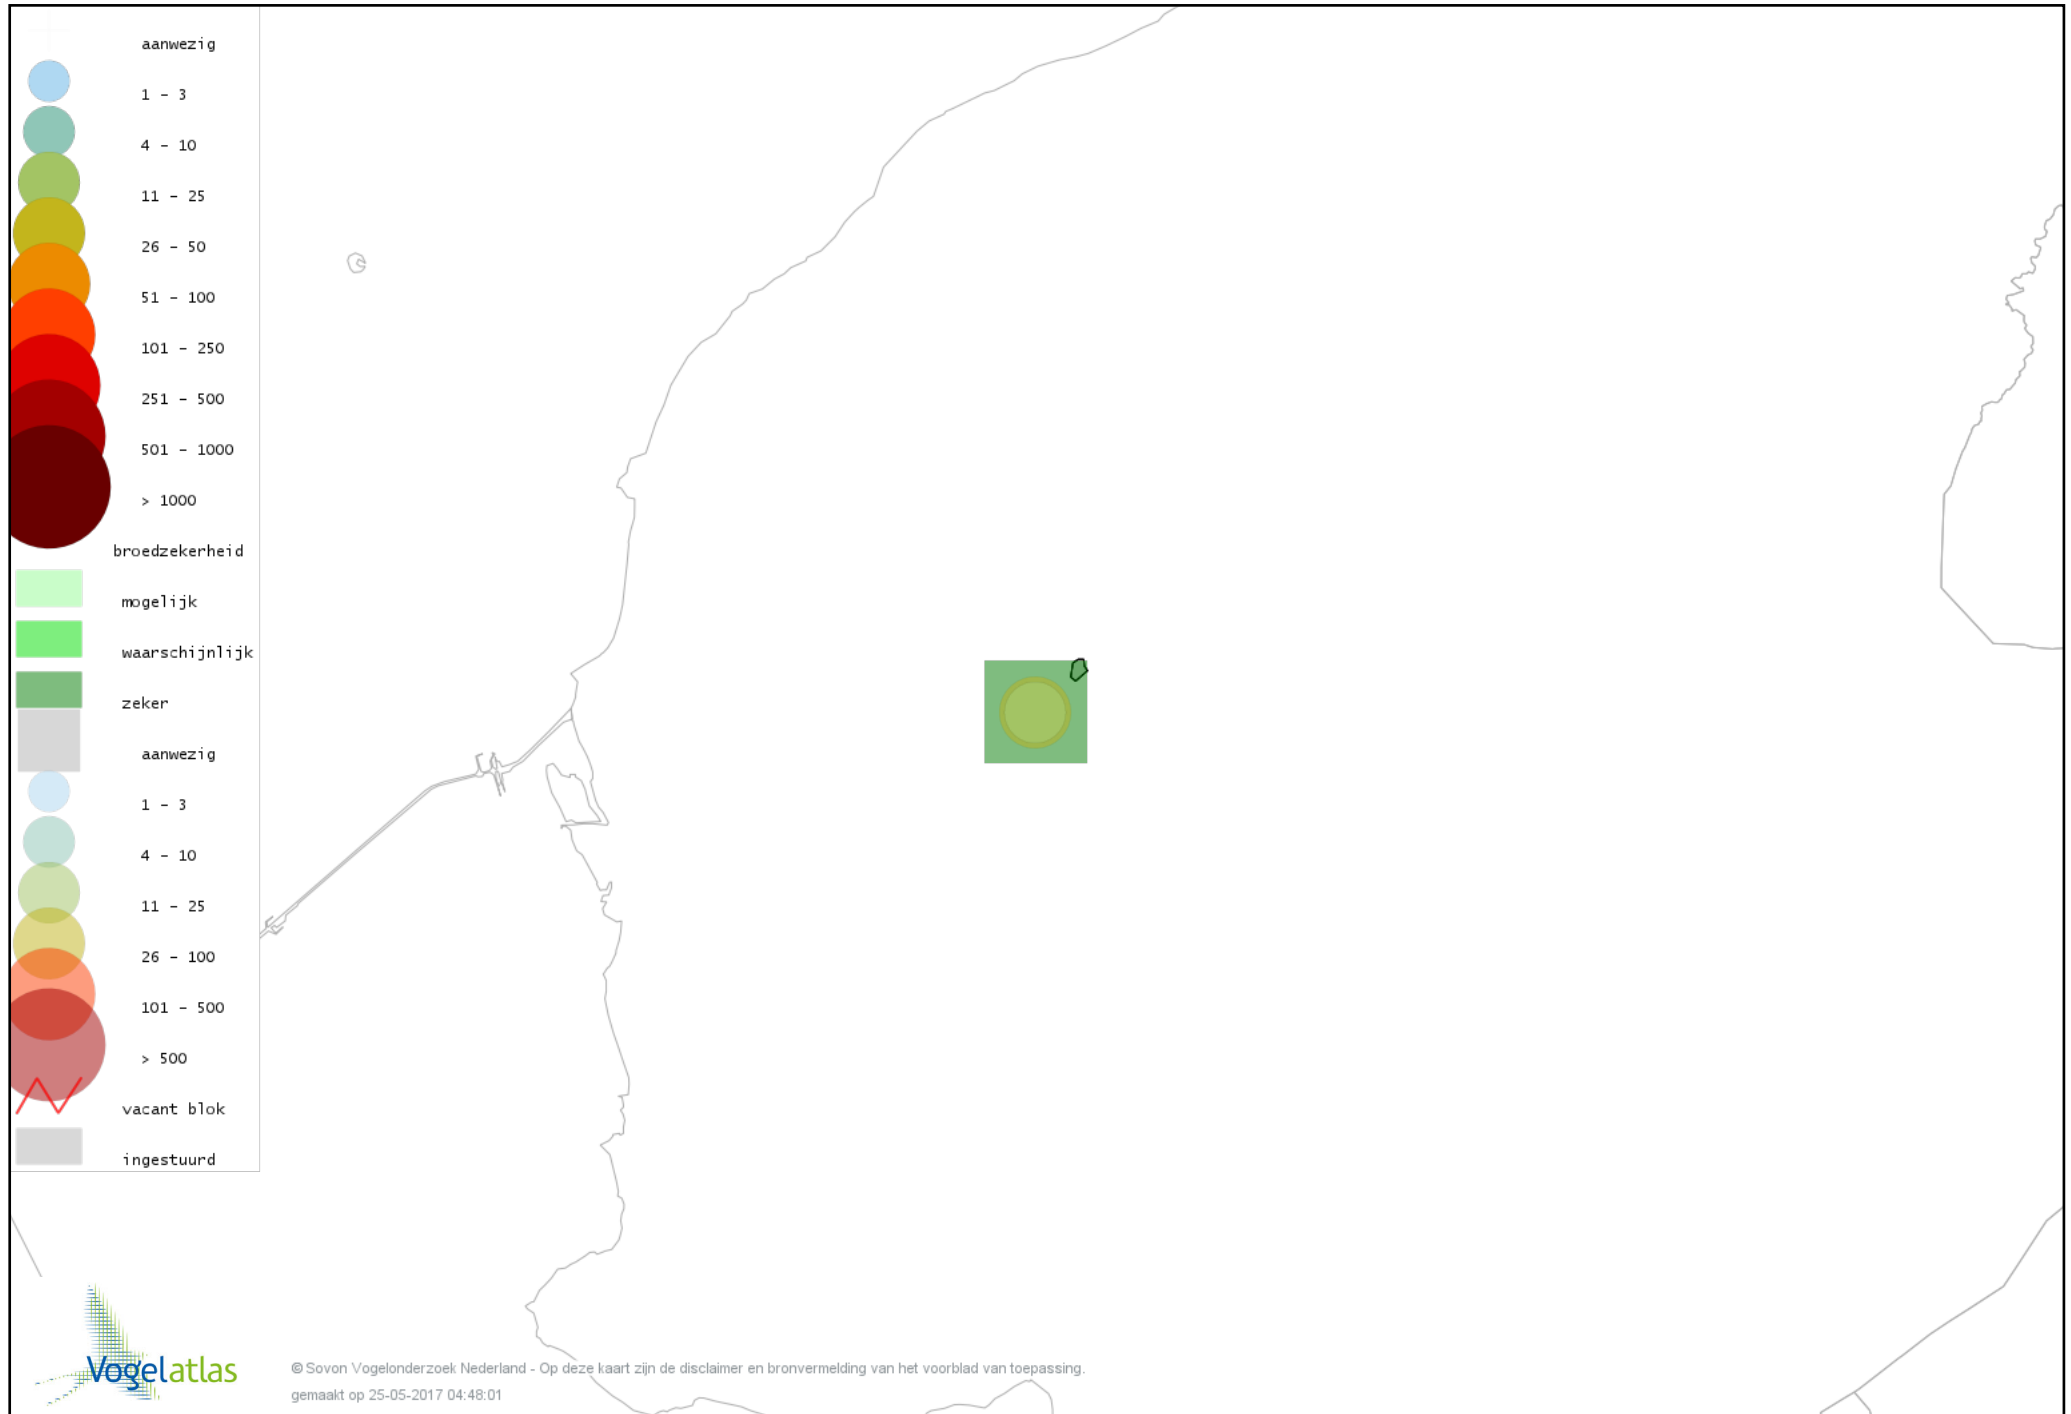

Voorlopige verspreidingskaart Boomvalk broedseizoen

Voorlopige verspreidingskaart Waterhoen broedseizoen

Voorlopige verspreidingskaart Meerkoet broedseizoen

Voorlopige verspreidingskaart Scholekster broedseizoen

Voorlopige verspreidingskaart Kluut broedseizoen

Voorlopige verspreidingskaart Kievit broedseizoen

Voorlopige verspreidingskaart Grutto broedseizoen

Voorlopige verspreidingskaart Wulp broedseizoen

Voorlopige verspreidingskaart Tureluur broedseizoen