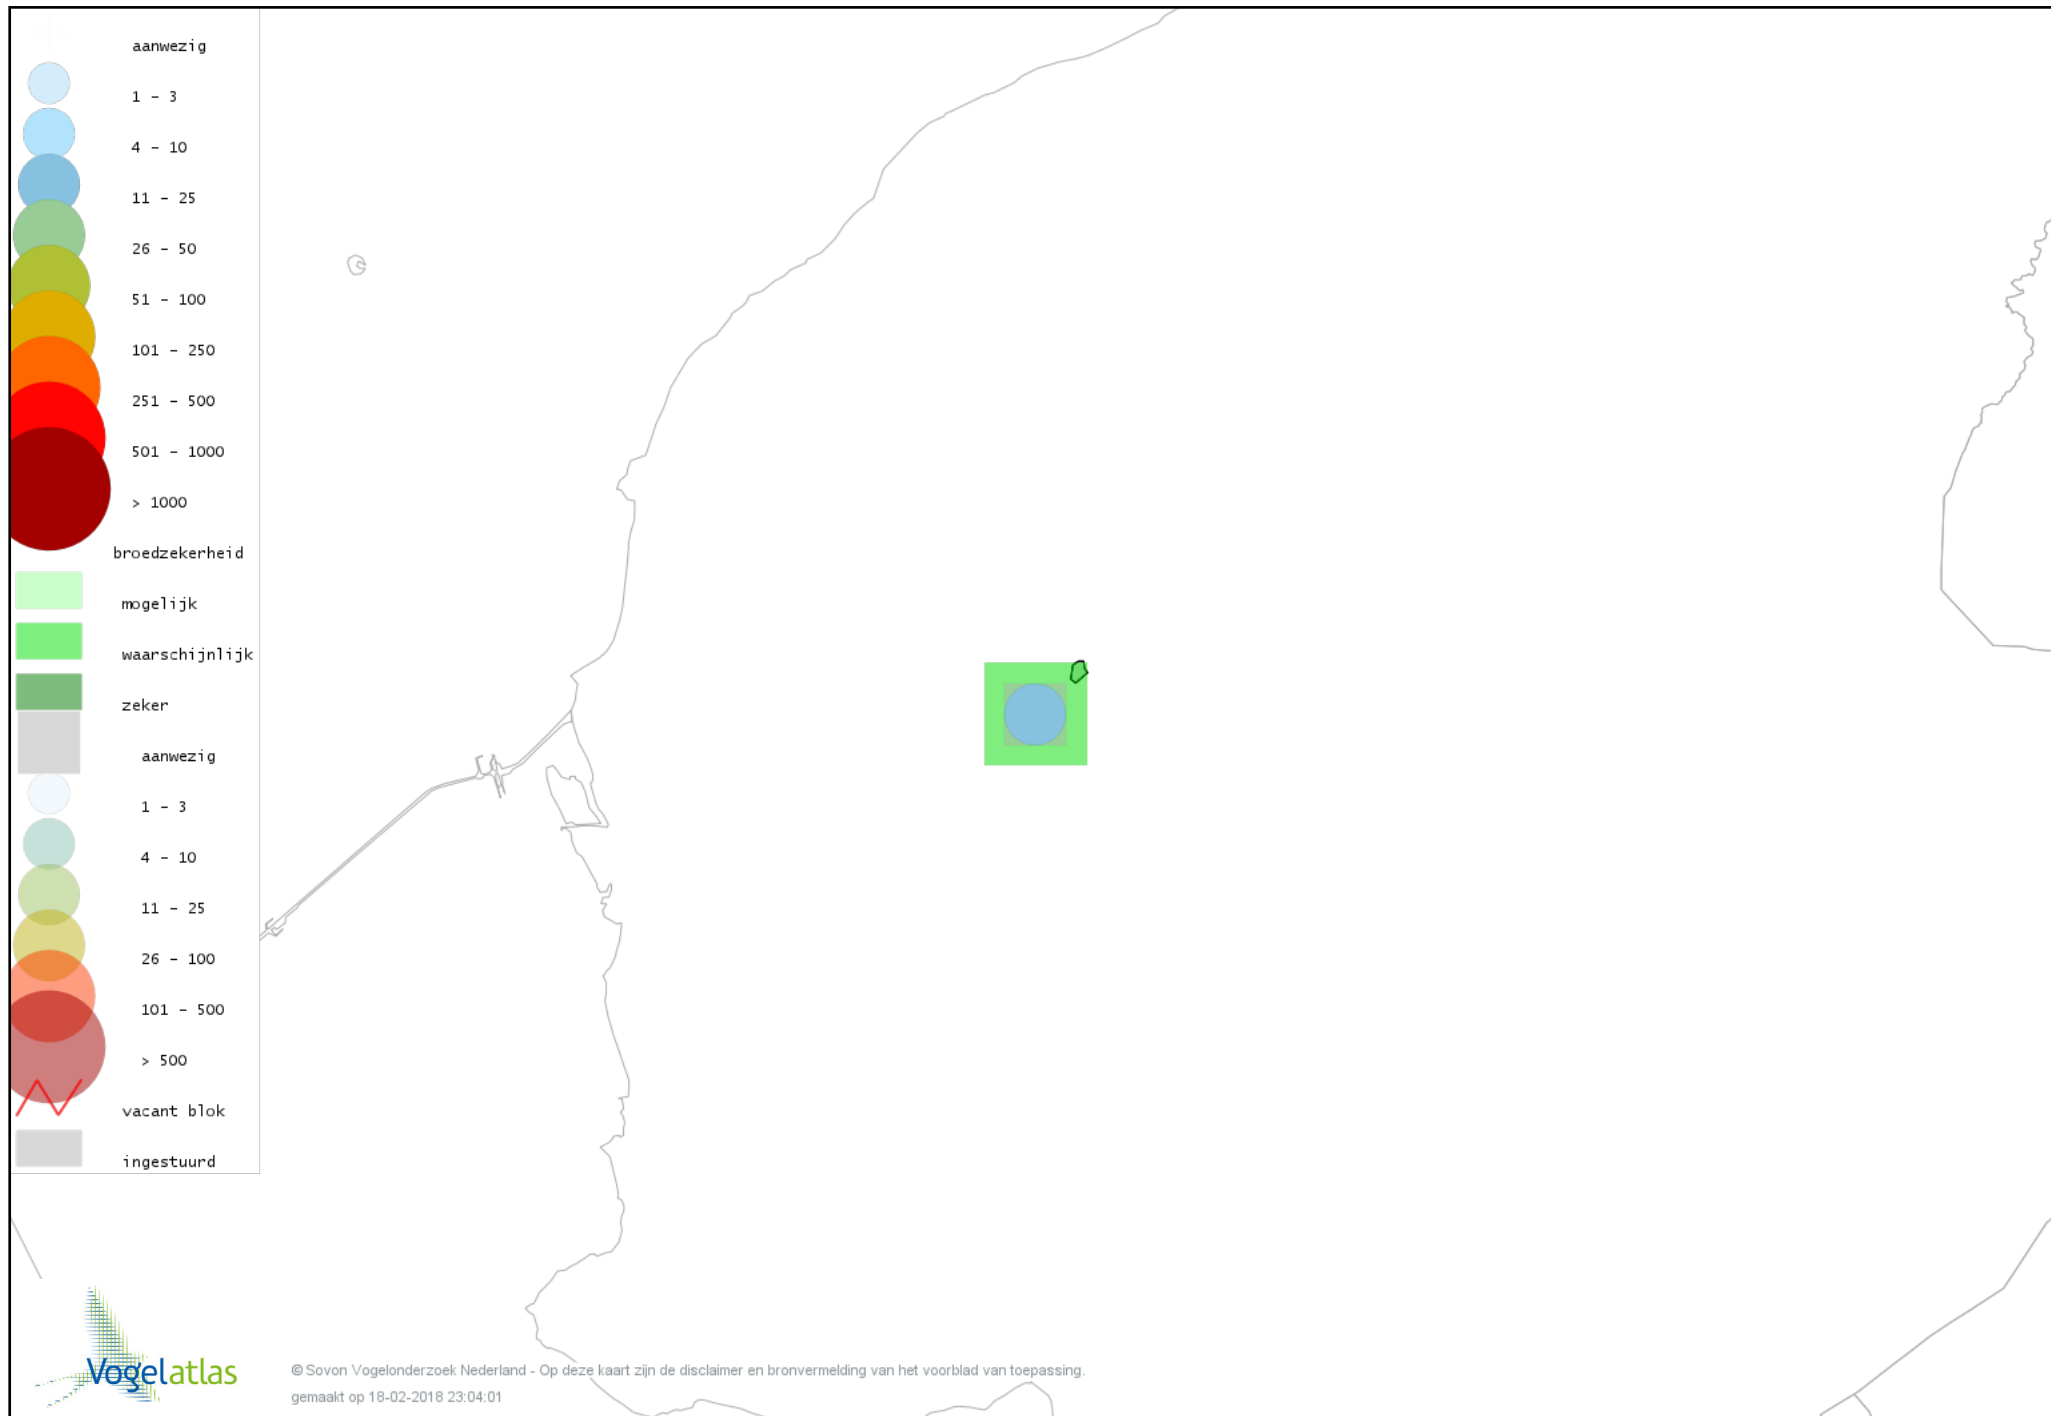

Voorlopige verspreidingskaart Holenduif broedseizoen