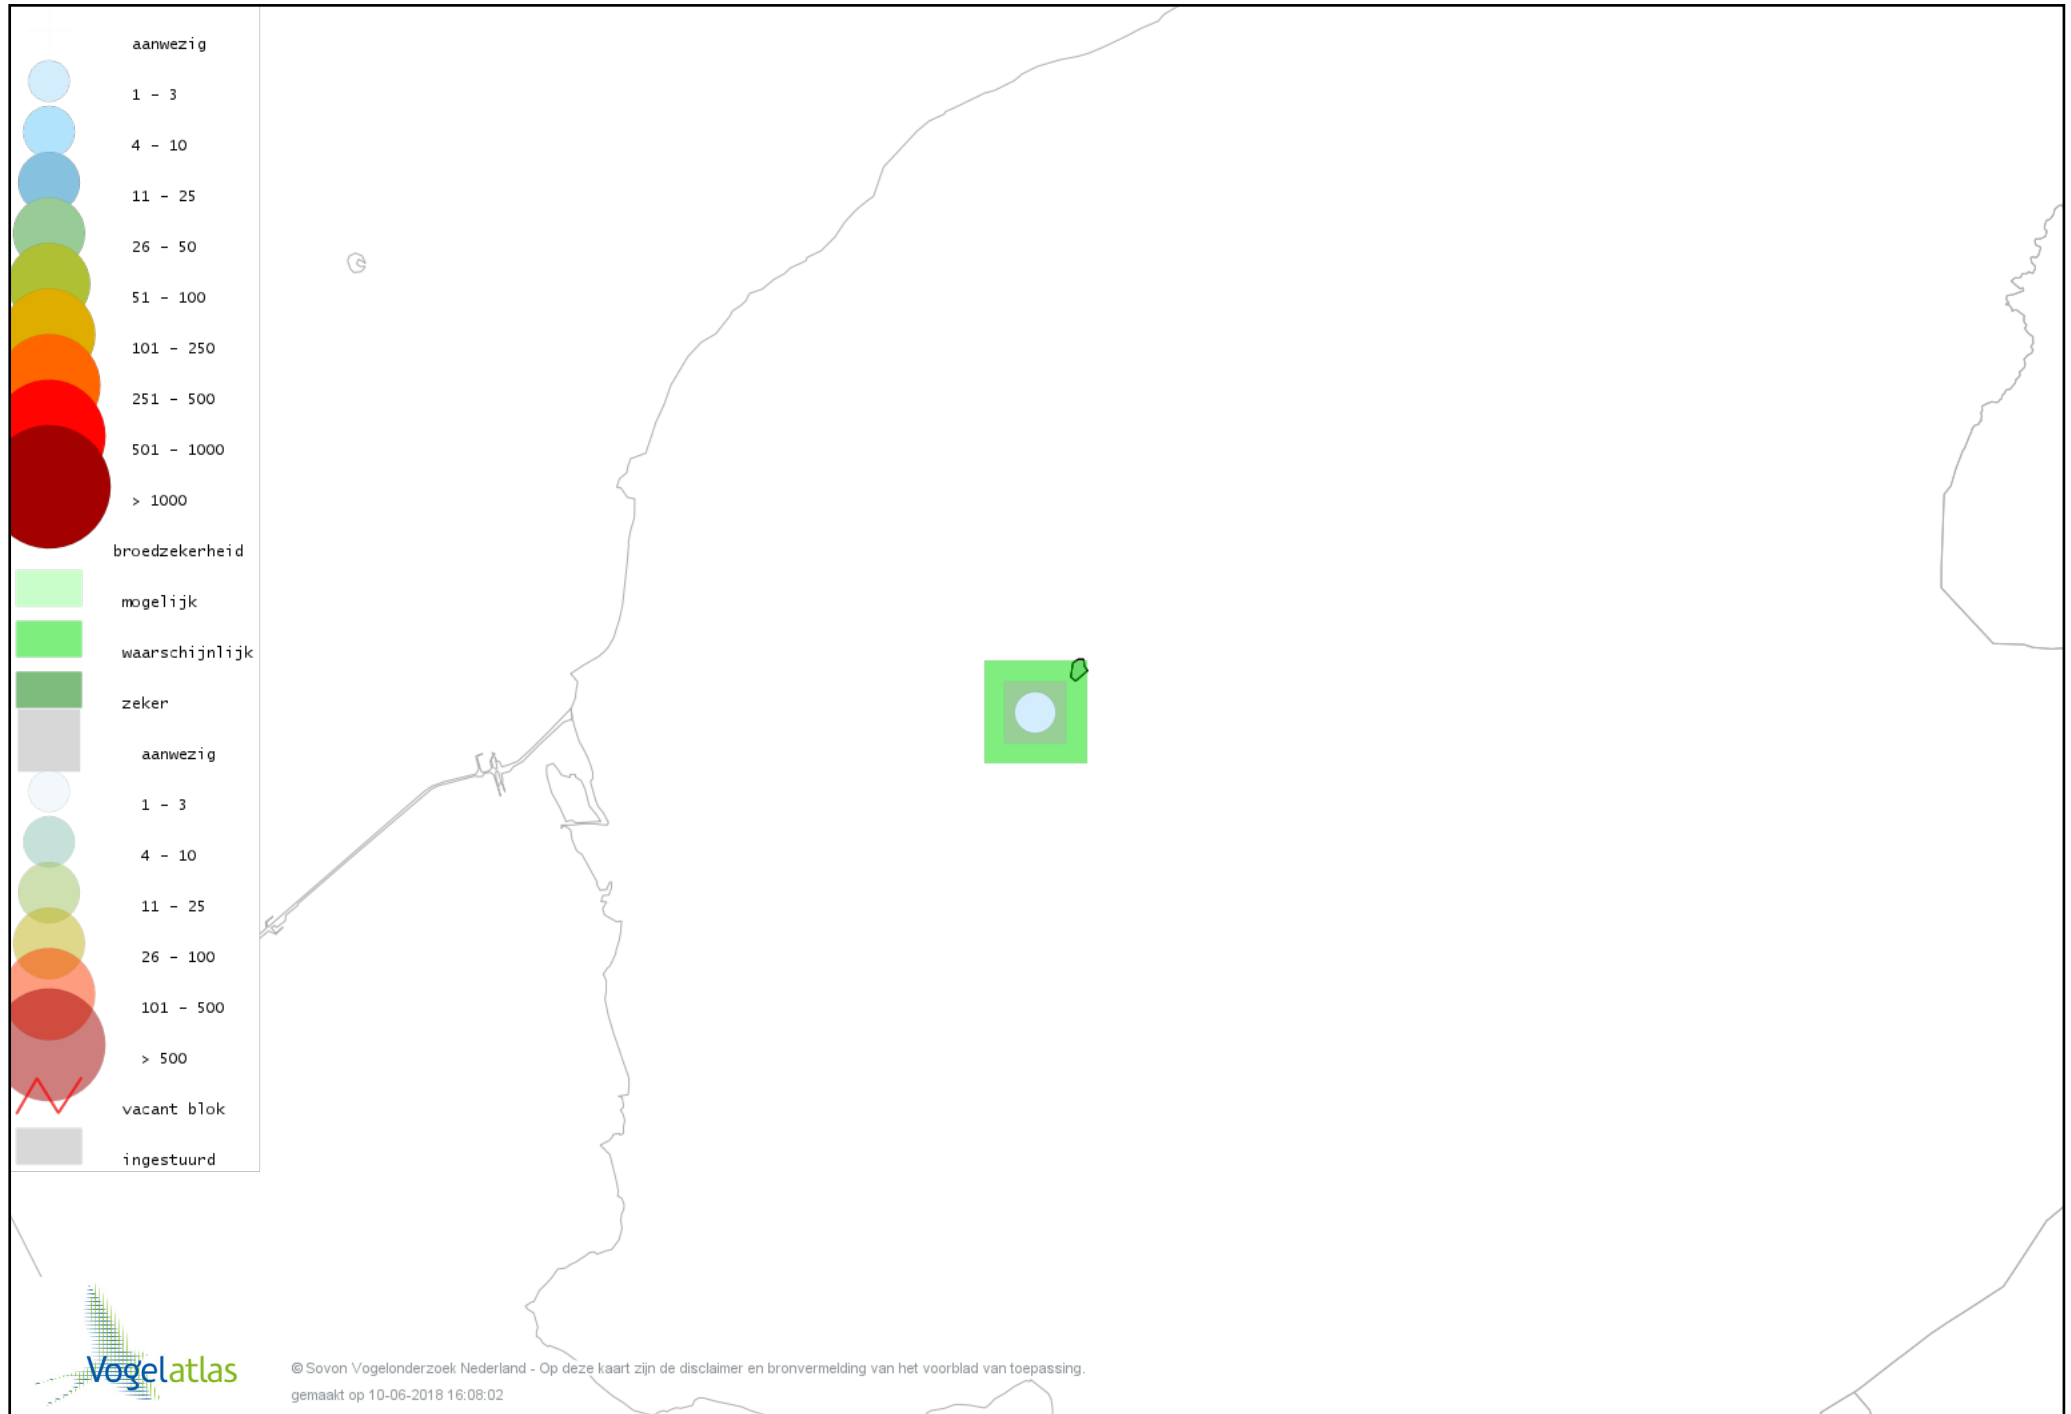

Voorlopige verspreidingskaart Pimpelmees broedseizoen