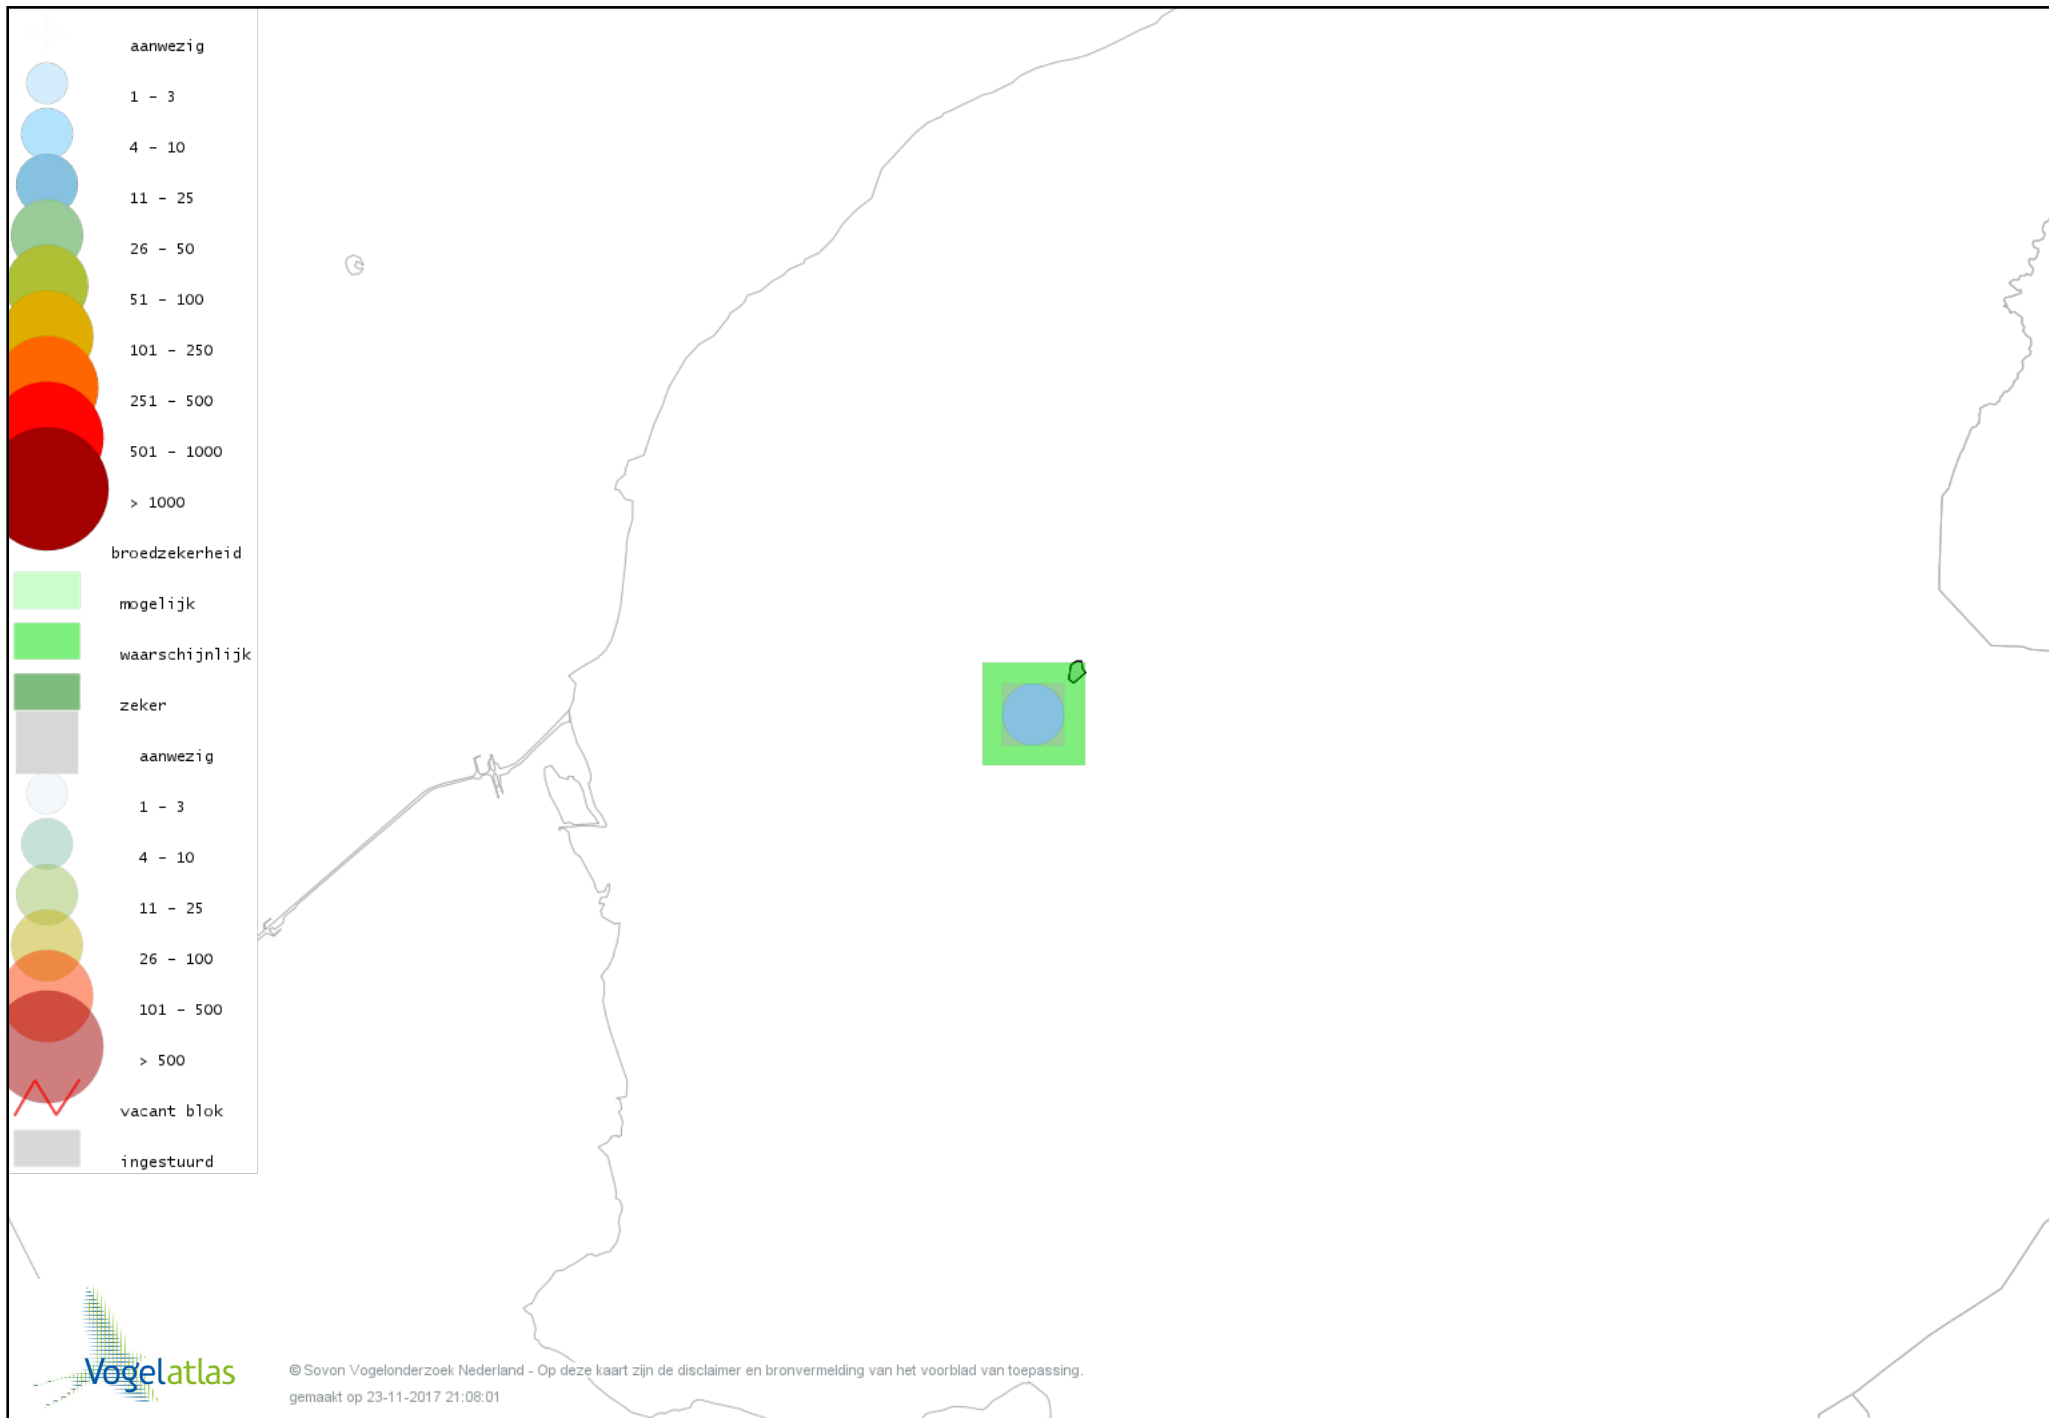

Voorlopige verspreidingskaart Krakeend broedseizoen

Voorlopige verspreidingskaart Slobeend broedseizoen

Voorlopige verspreidingskaart Wilde Eend broedseizoen

Voorlopige verspreidingskaart Zomertaling broedseizoen

Voorlopige verspreidingskaart Fuut broedseizoen

Voorlopige verspreidingskaart Bruine Kiekendief broedseizoen

Voorlopige verspreidingskaart Buizerd broedseizoen

Voorlopige verspreidingskaart Torenvalk broedseizoen

Voorlopige verspreidingskaart Boomvalk broedseizoen

Voorlopige verspreidingskaart Waterhoen broedseizoen

Voorlopige verspreidingskaart Meerkoet broedseizoen

Voorlopige verspreidingskaart Scholekster broedseizoen