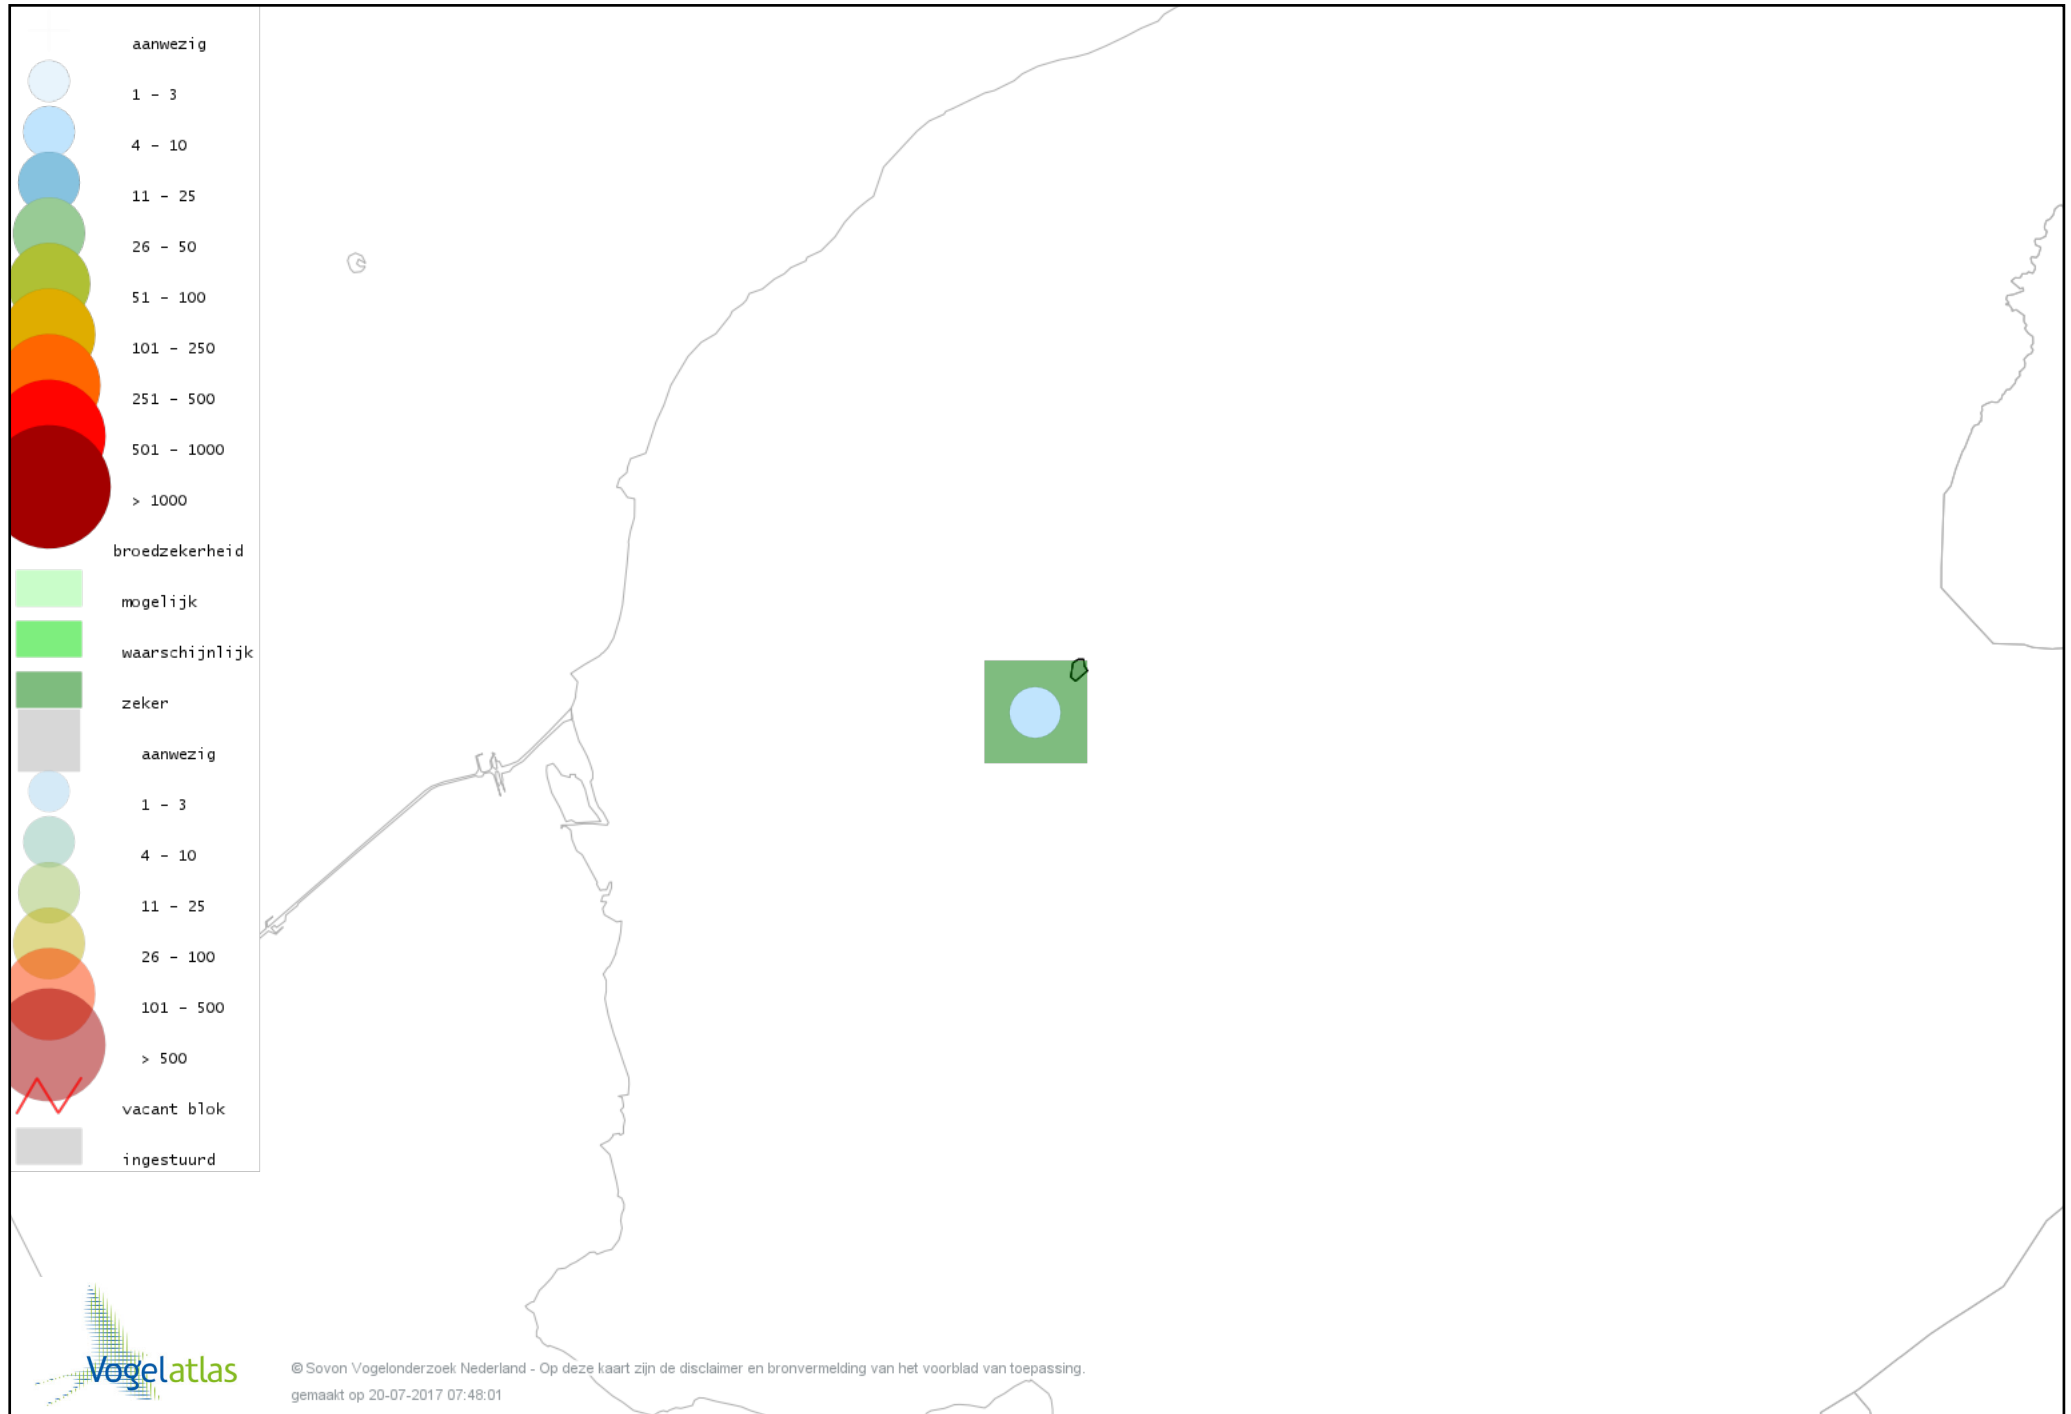

Voorlopige verspreidingskaart Grauwe Gans broedseizoen