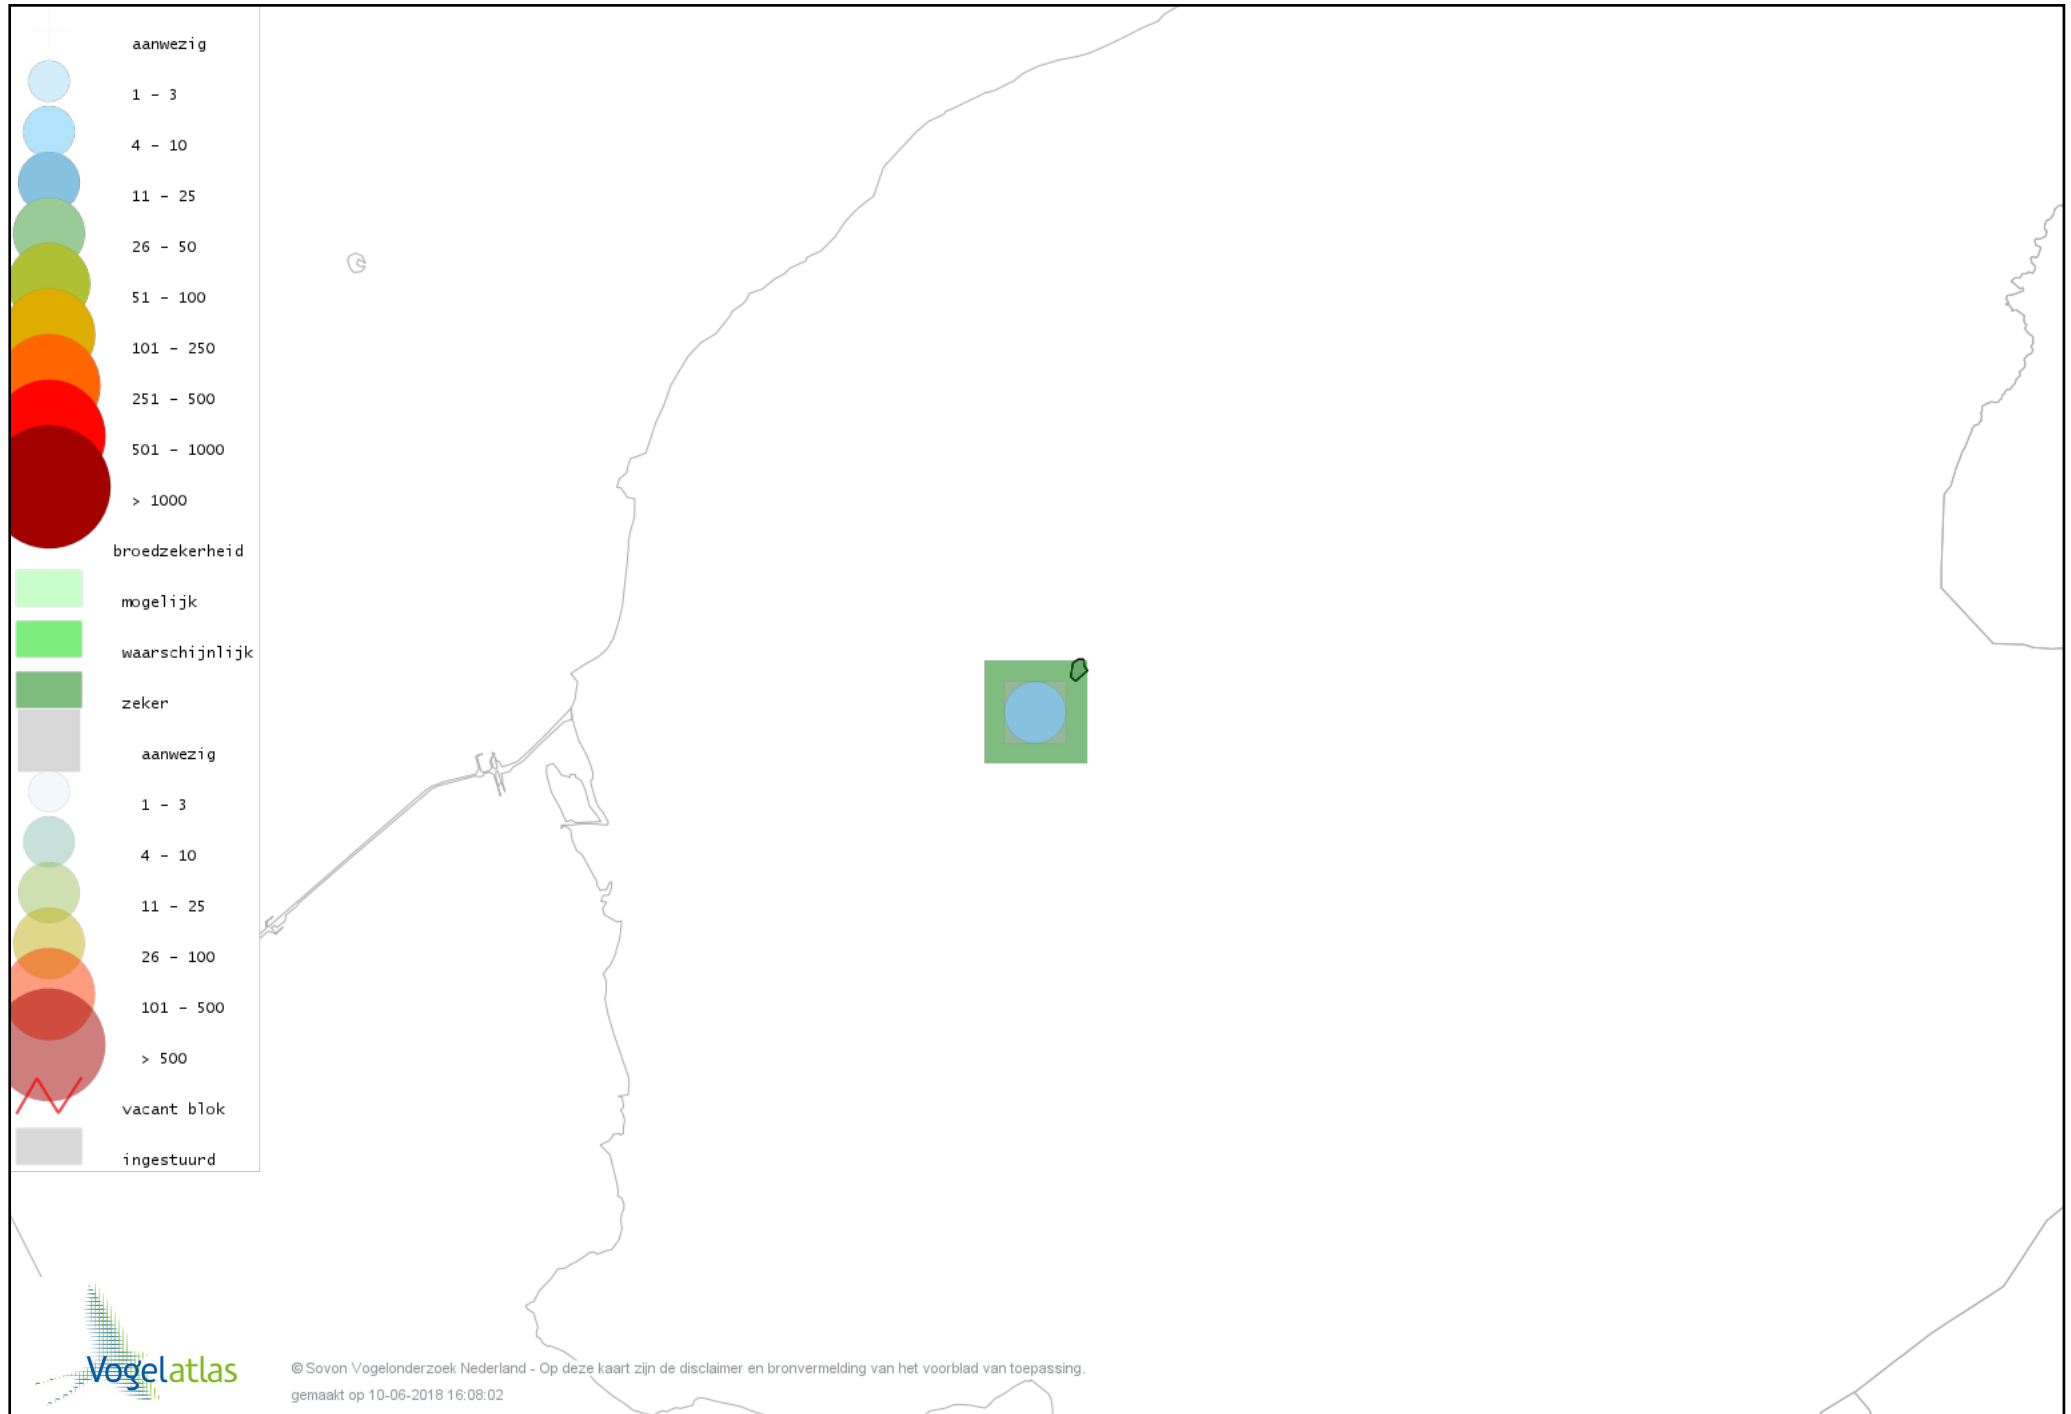

Voorlopige verspreidingskaart Merel broedseizoen

Voorlopige verspreidingskaart Zanglijster broedseizoen

Voorlopige verspreidingskaart Grauwe Vliegenvanger broedseizoen

Voorlopige verspreidingskaart Roodborst broedseizoen

Voorlopige verspreidingskaart Huismus broedseizoen

Voorlopige verspreidingskaart Ringmus broedseizoen

Voorlopige verspreidingskaart Gele Kwikstaart broedseizoen

Voorlopige verspreidingskaart Witte Kwikstaart broedseizoen

Voorlopige verspreidingskaart Graspieper broedseizoen

Voorlopige verspreidingskaart Vink broedseizoen

Voorlopige verspreidingskaart Groenling broedseizoen

Voorlopige verspreidingskaart Putter broedseizoen

Voorlopige verspreidingskaart Rietgors broedseizoen