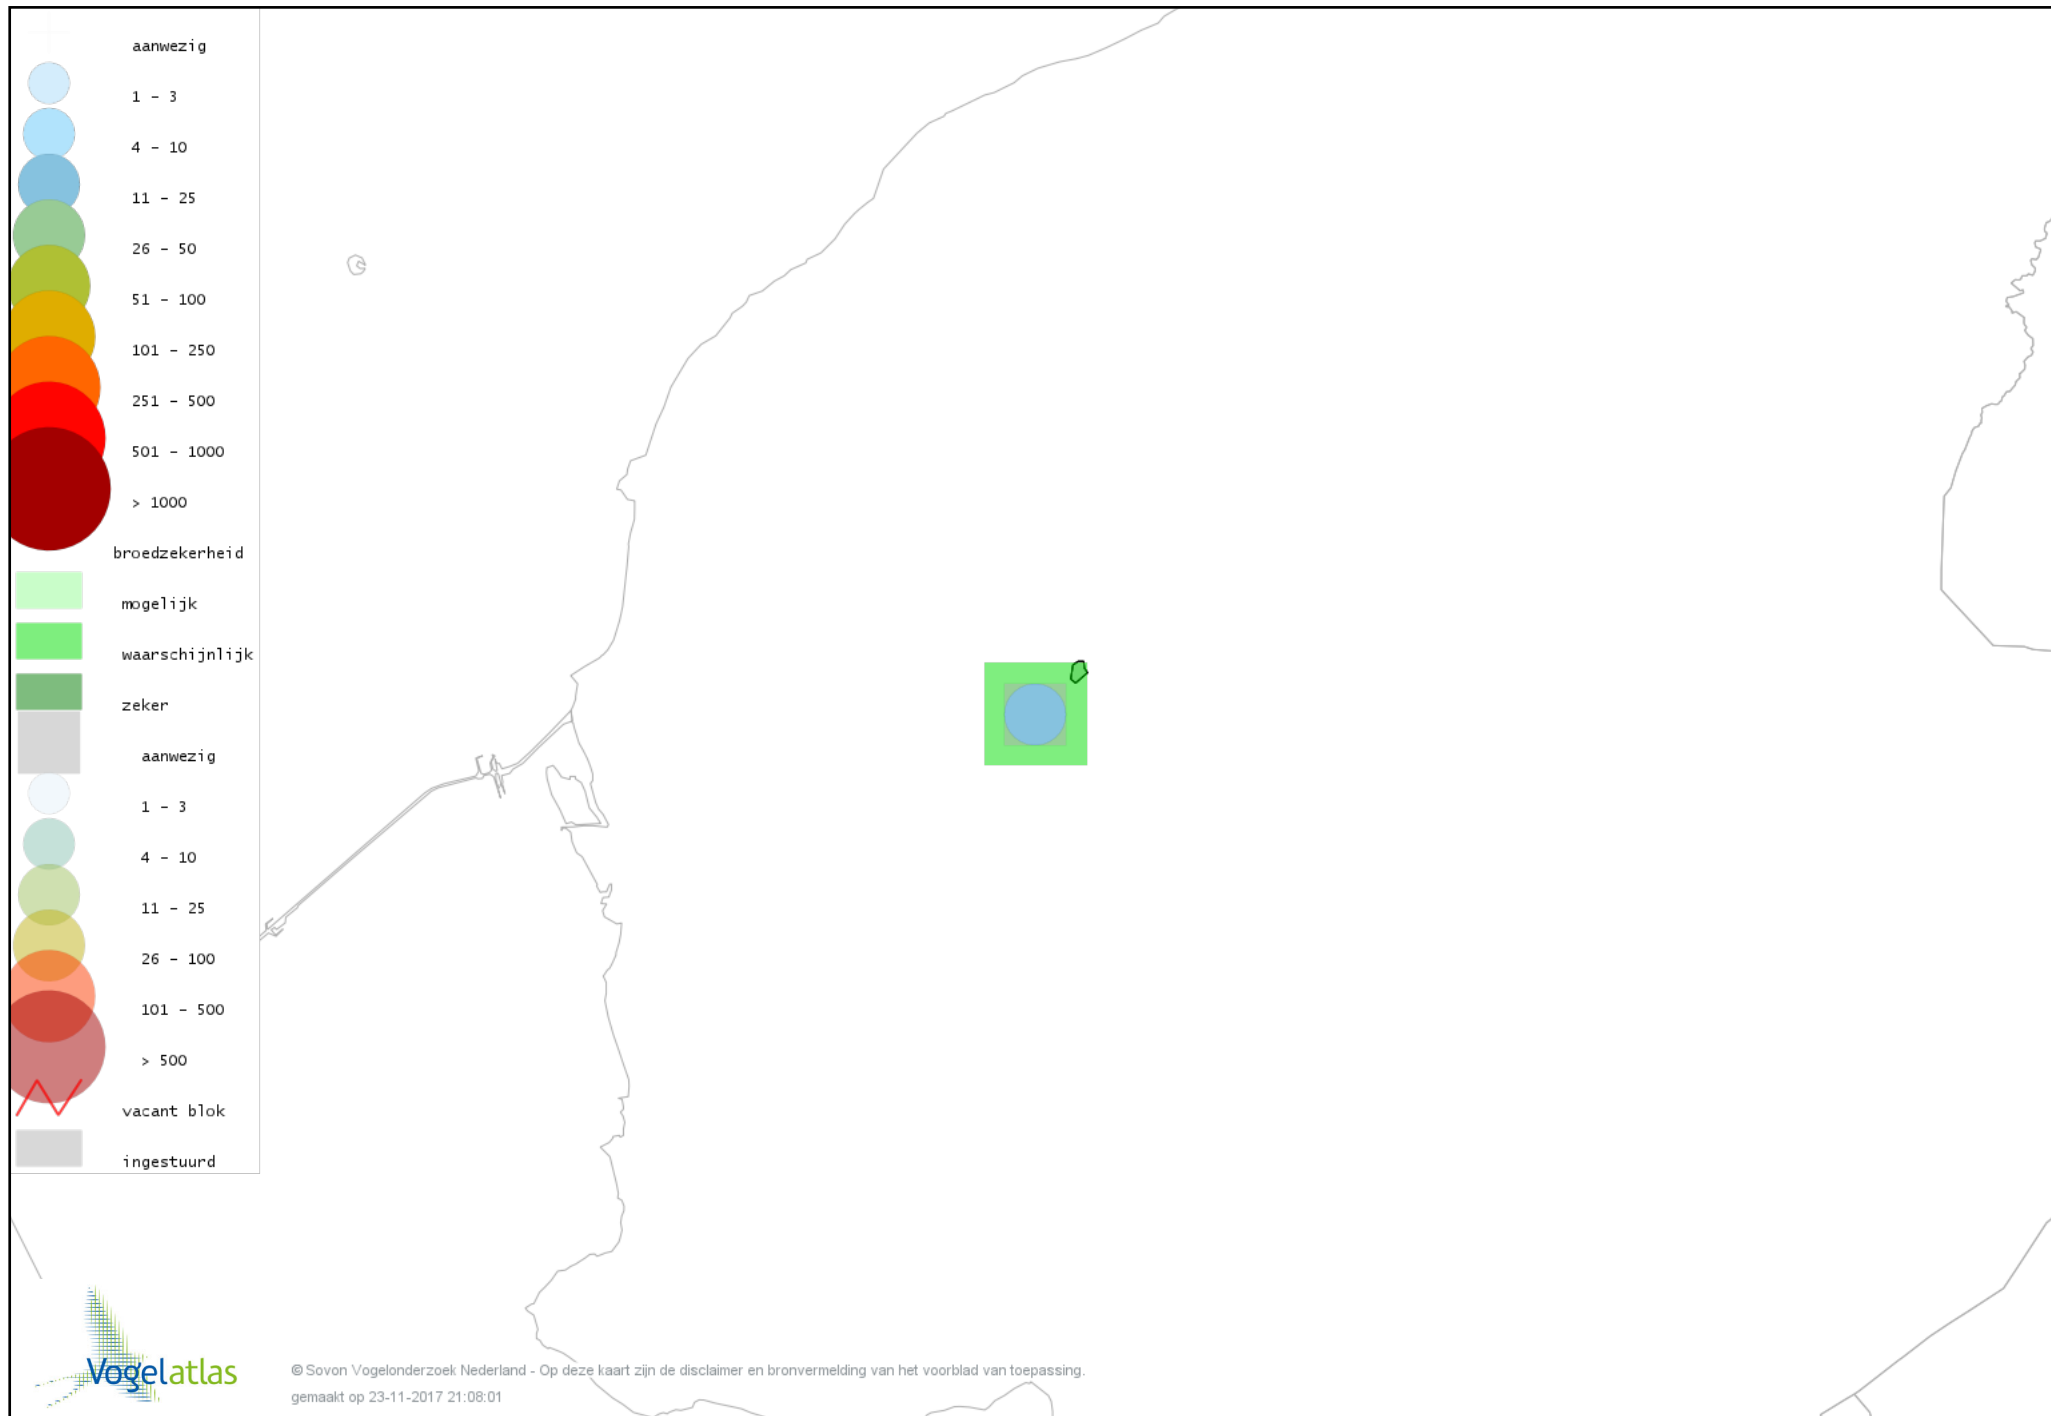

Voorlopige verspreidingskaart Holenduif broedseizoen