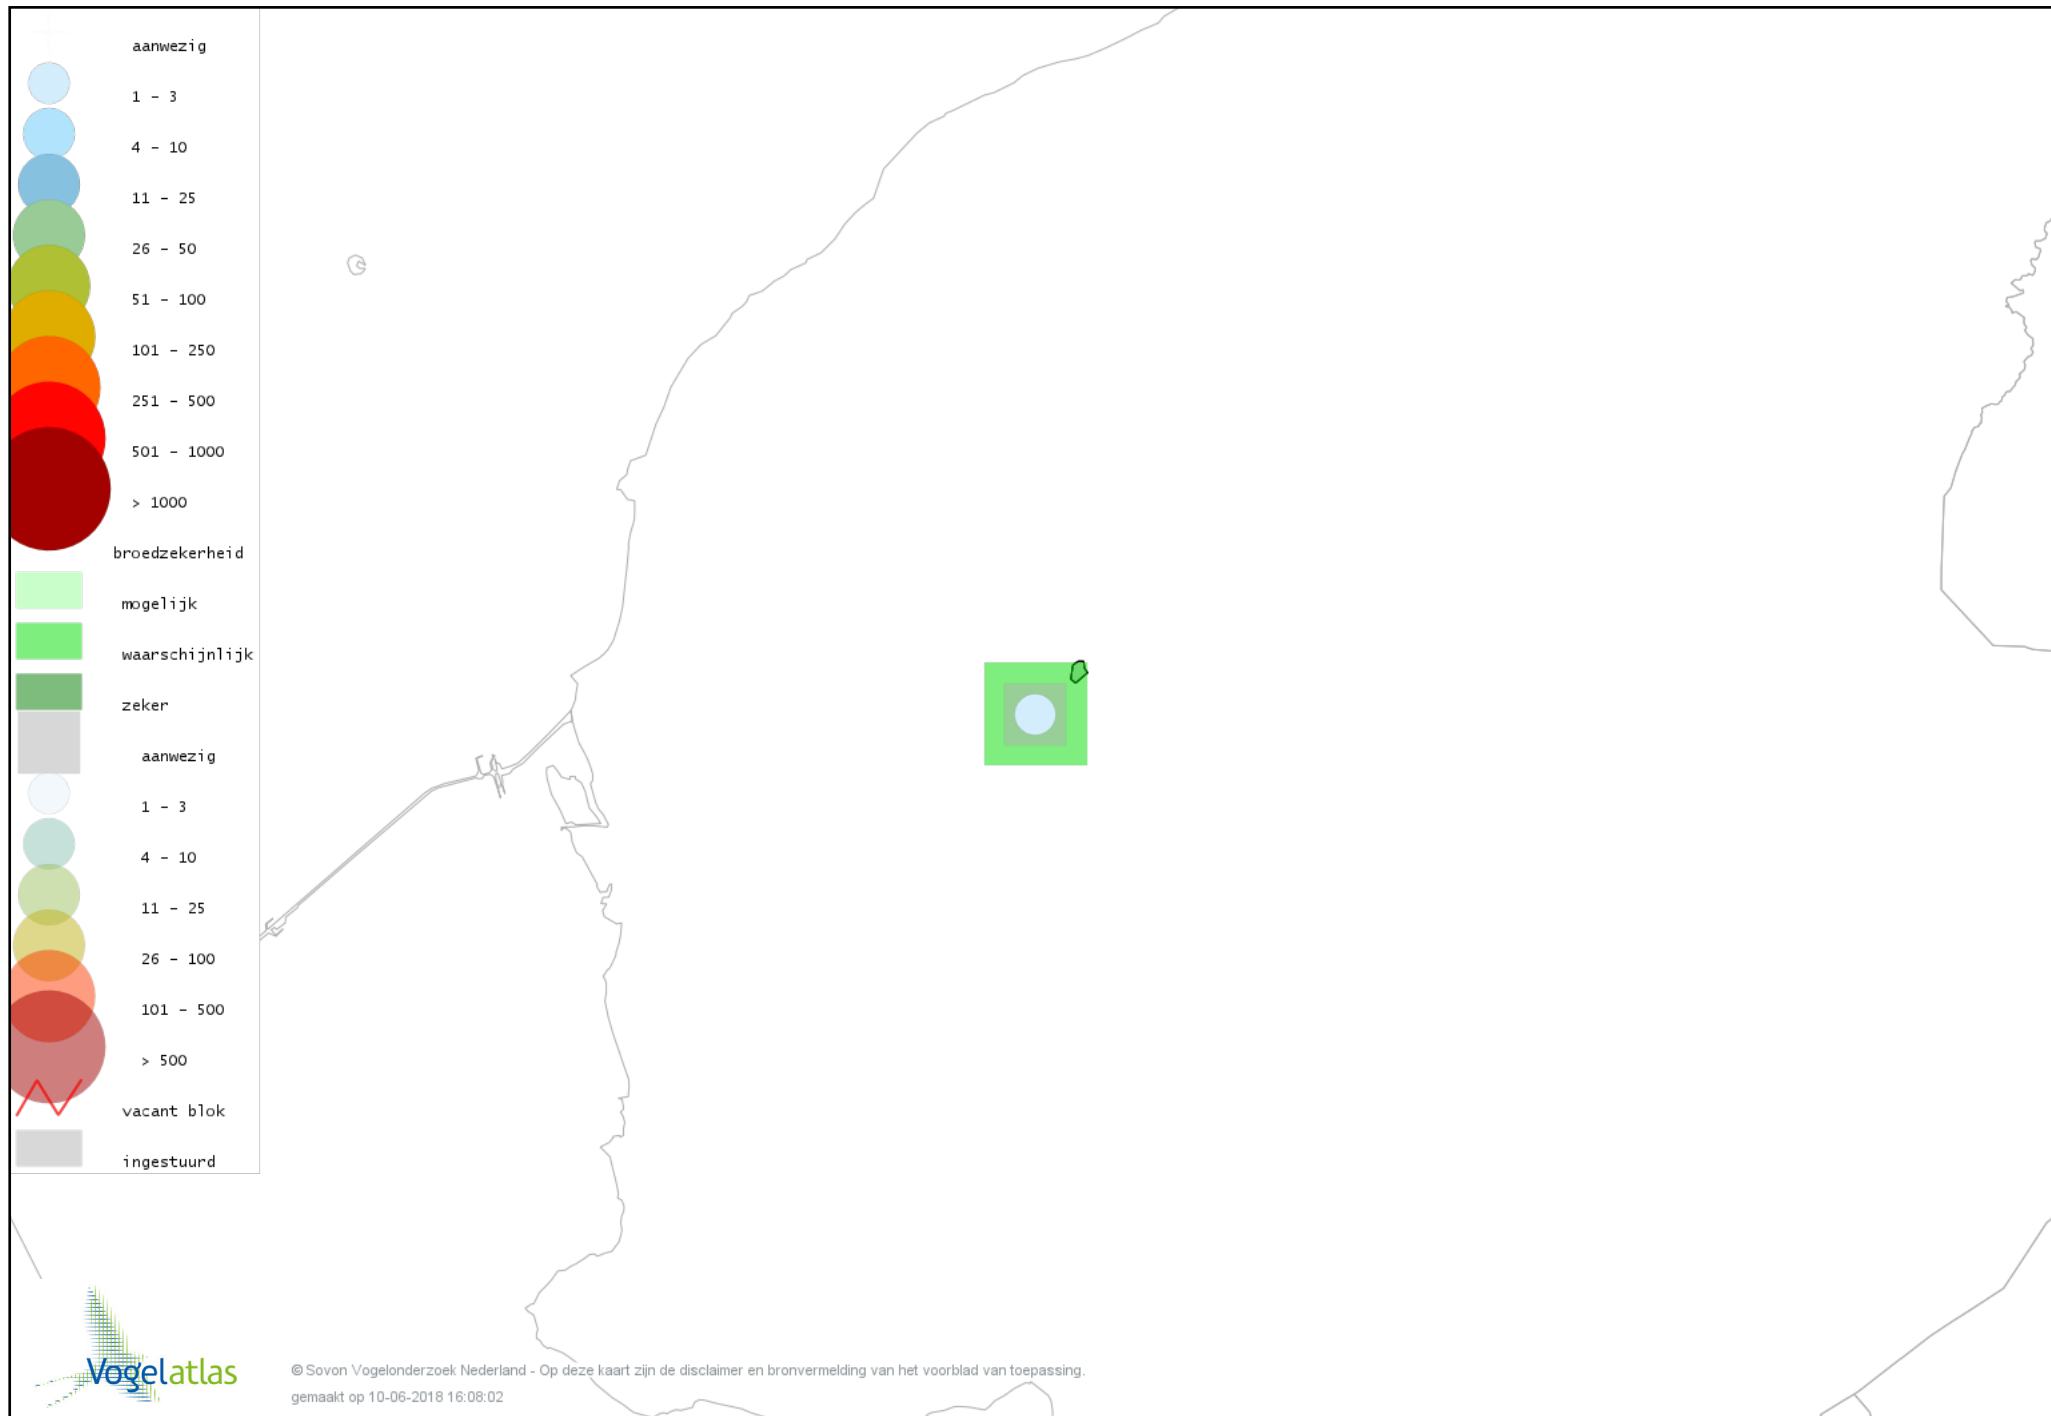

Voorlopige verspreidingskaart Koolmees broedseizoen