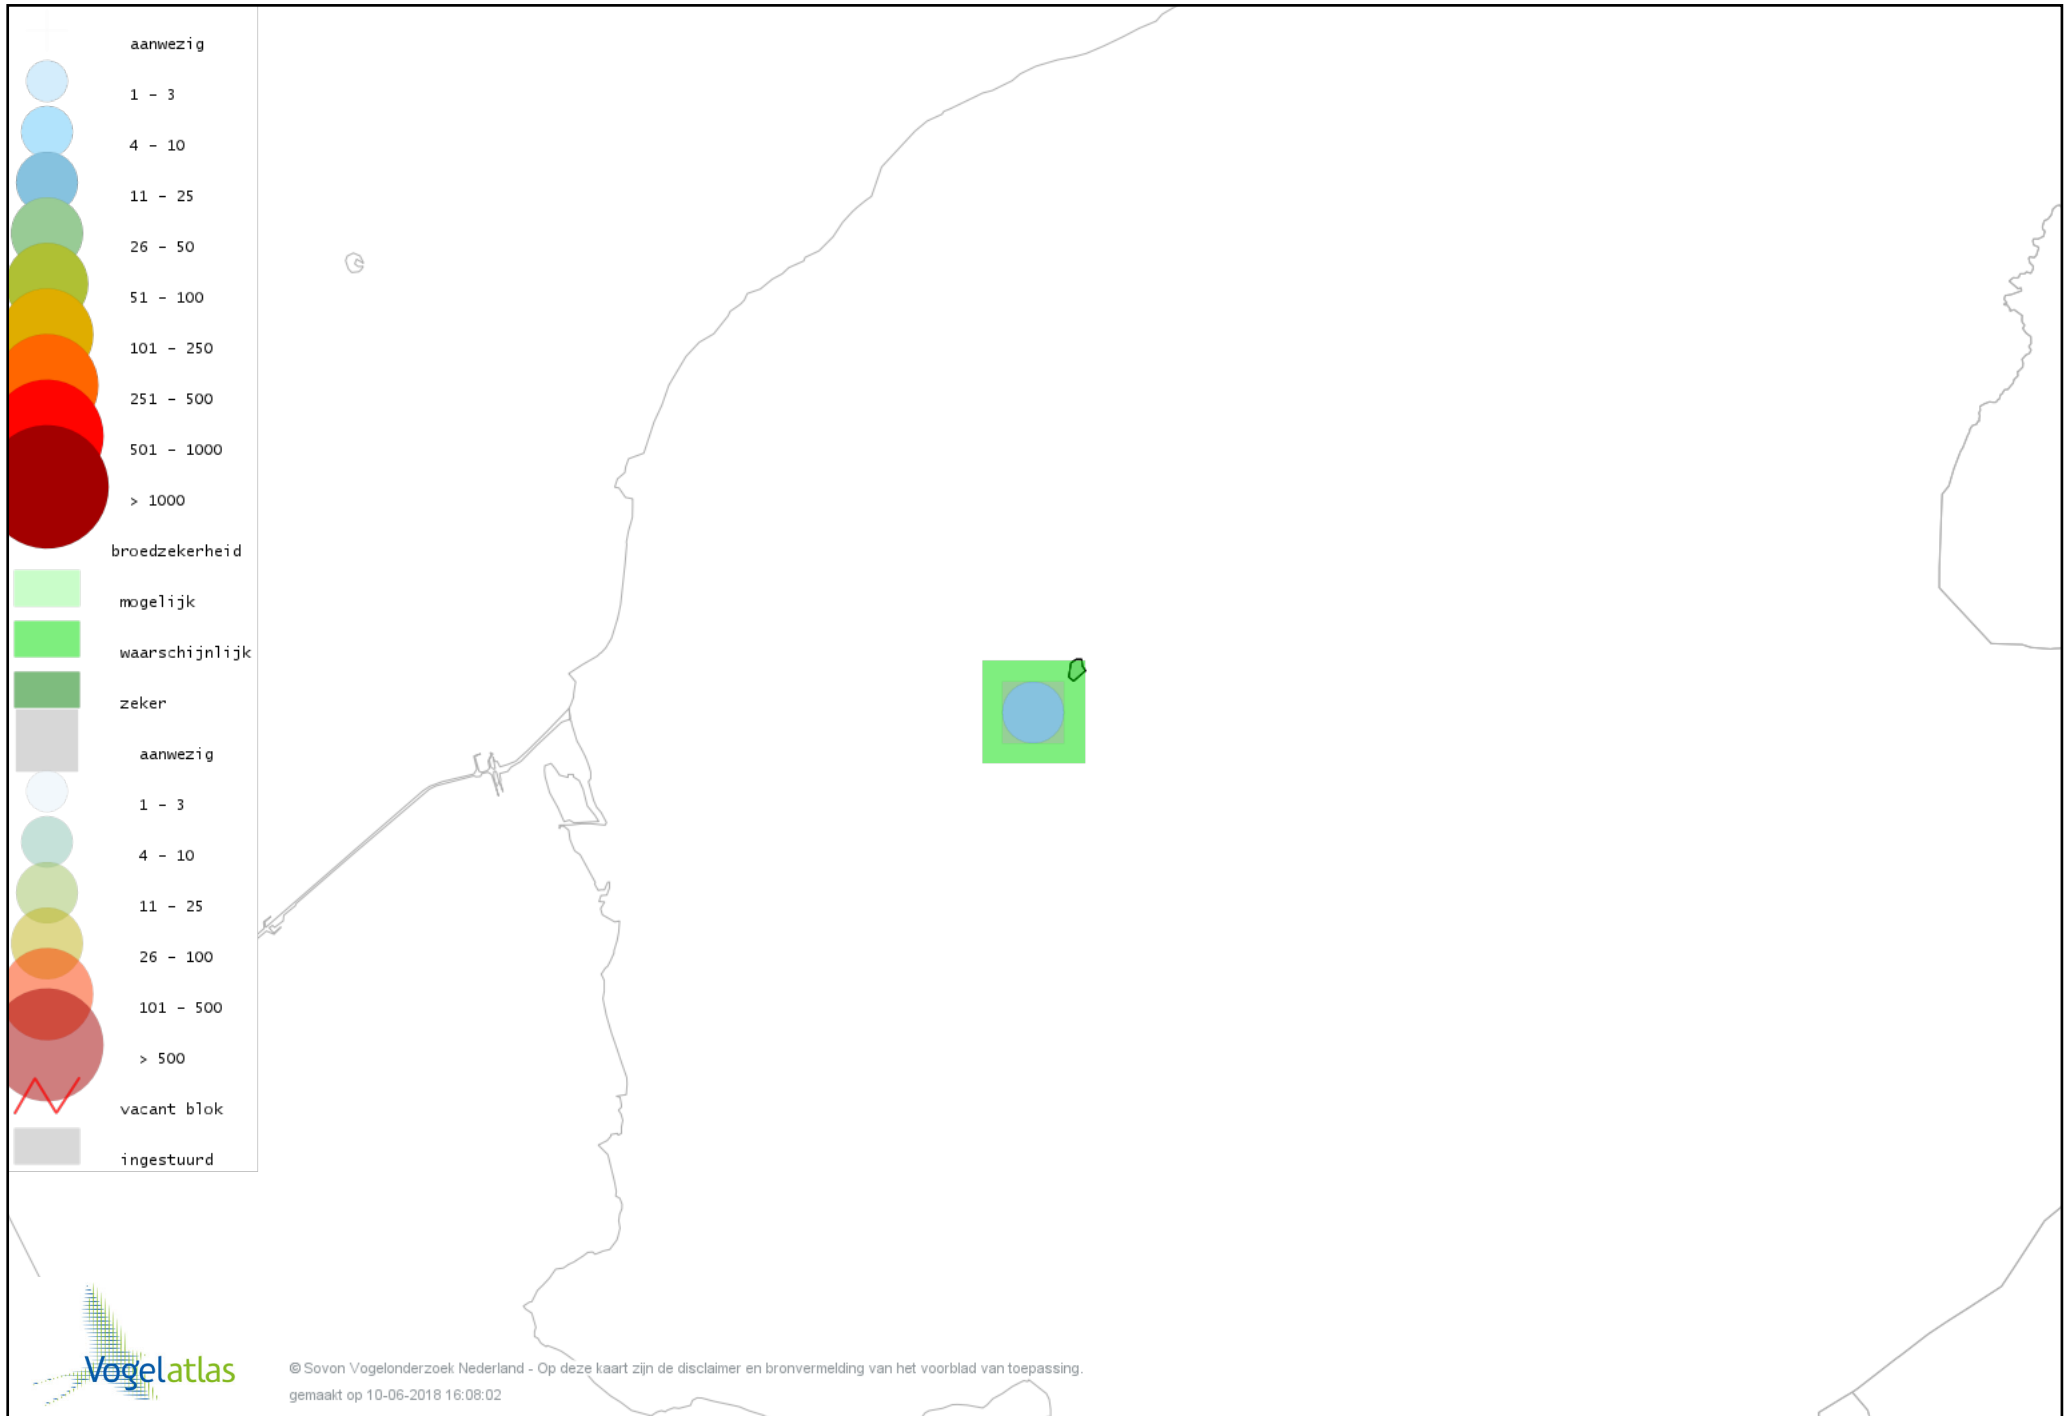

Voorlopige verspreidingskaart Gele Kwikstaart broedseizoen