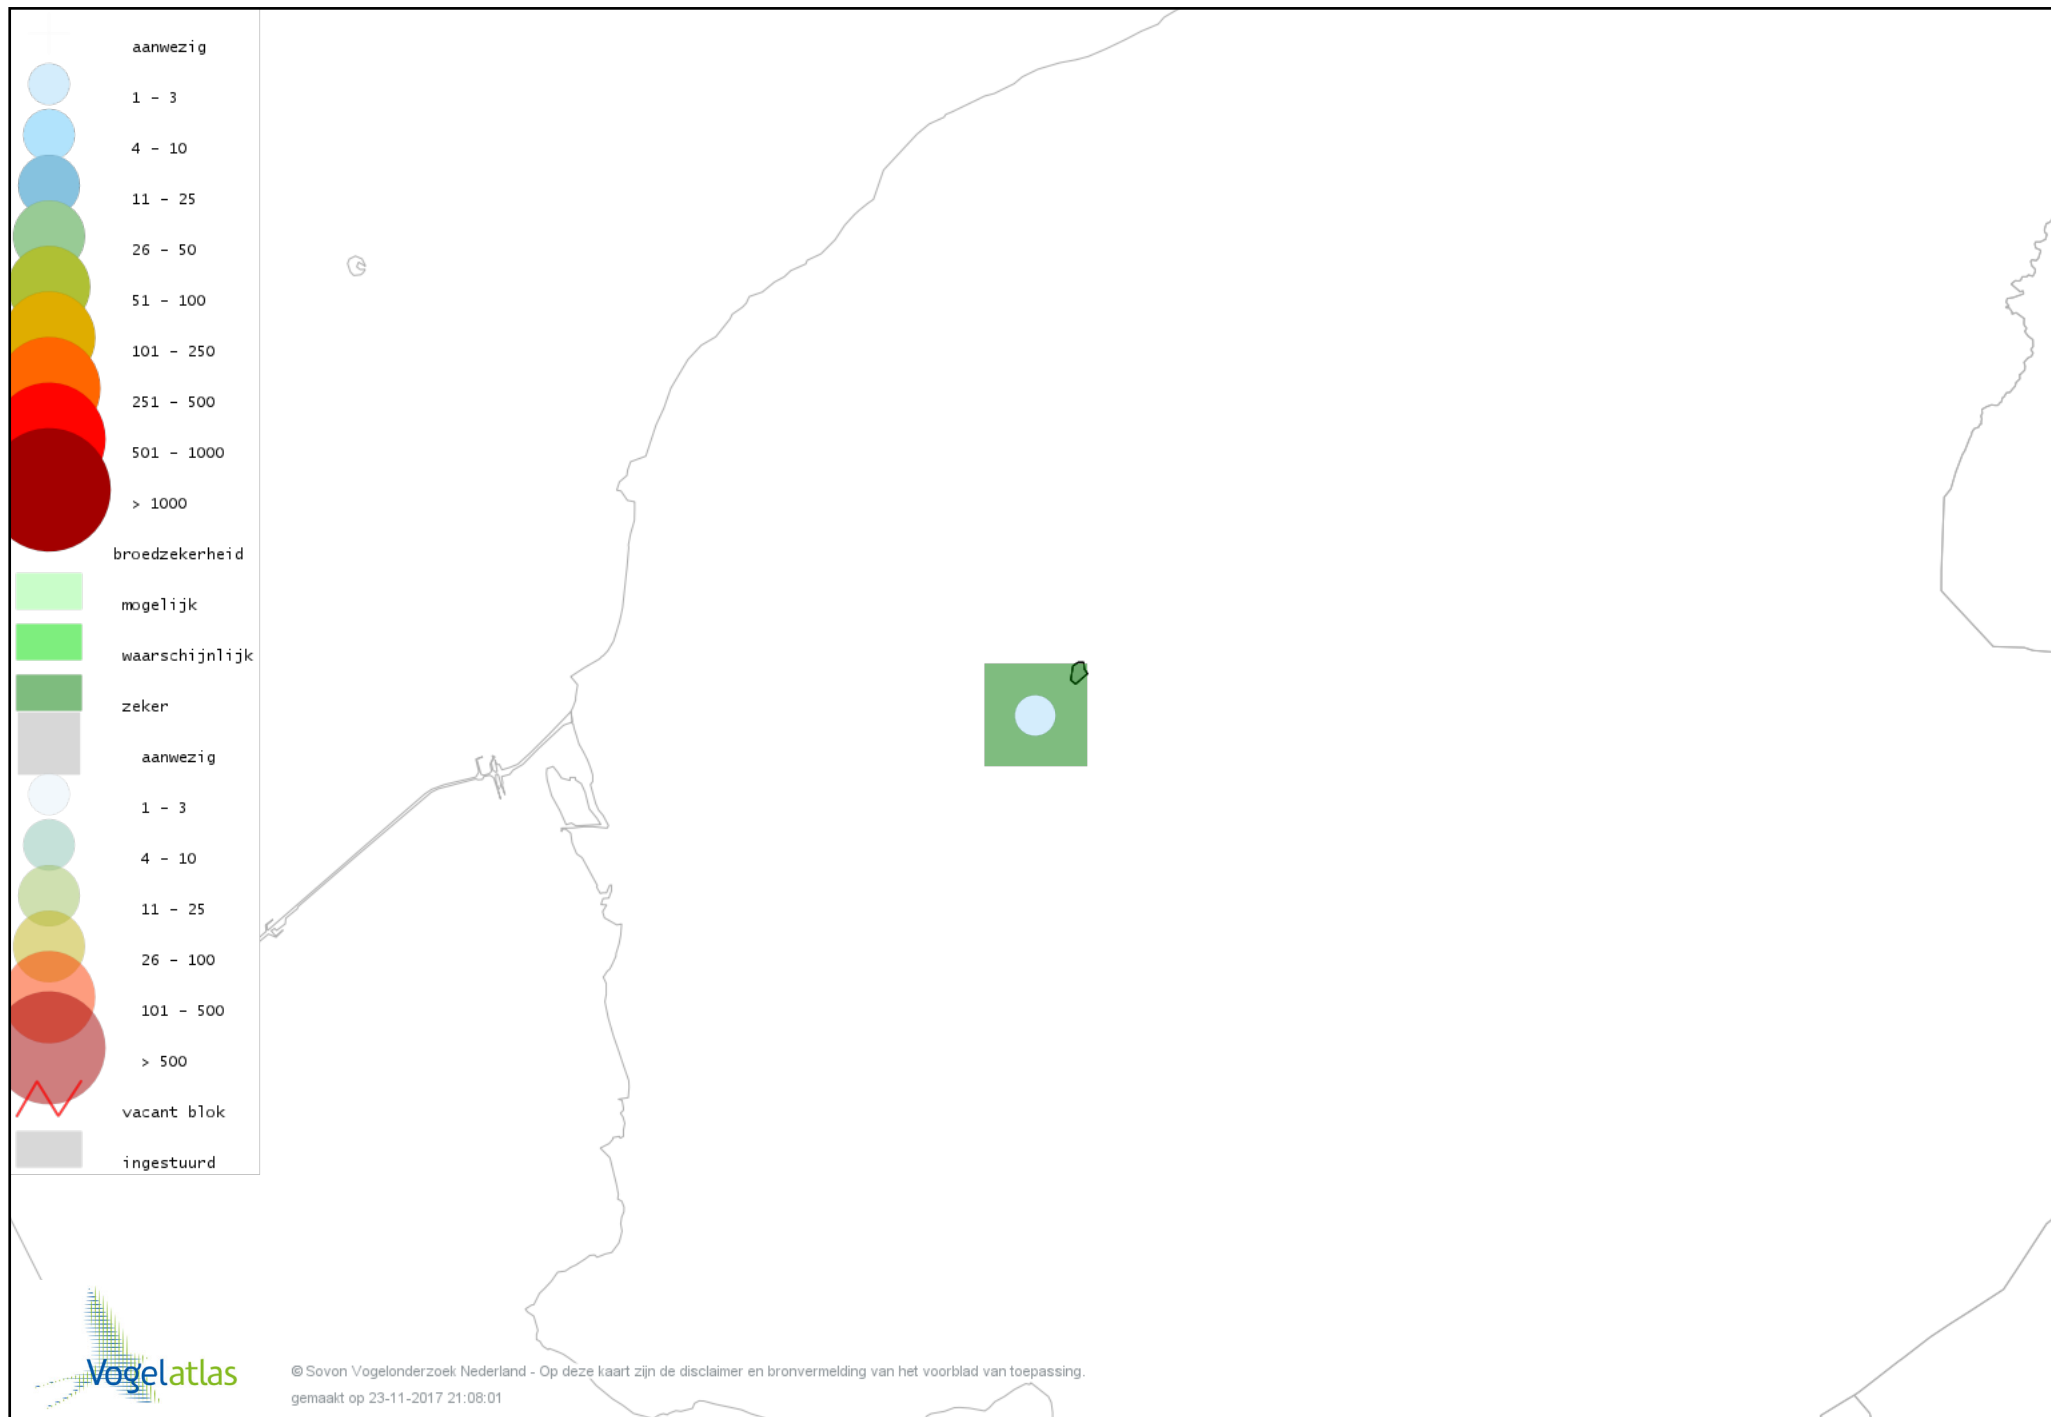

Voorlopige verspreidingskaart Fuut broedseizoen

Voorlopige verspreidingskaart Bruine Kiekendief broedseizoen

Voorlopige verspreidingskaart Buizerd broedseizoen

Voorlopige verspreidingskaart Torenvalk broedseizoen

Voorlopige verspreidingskaart Boomvalk broedseizoen

Voorlopige verspreidingskaart Waterhoen broedseizoen

Voorlopige verspreidingskaart Meerkoet broedseizoen

Voorlopige verspreidingskaart Scholekster broedseizoen