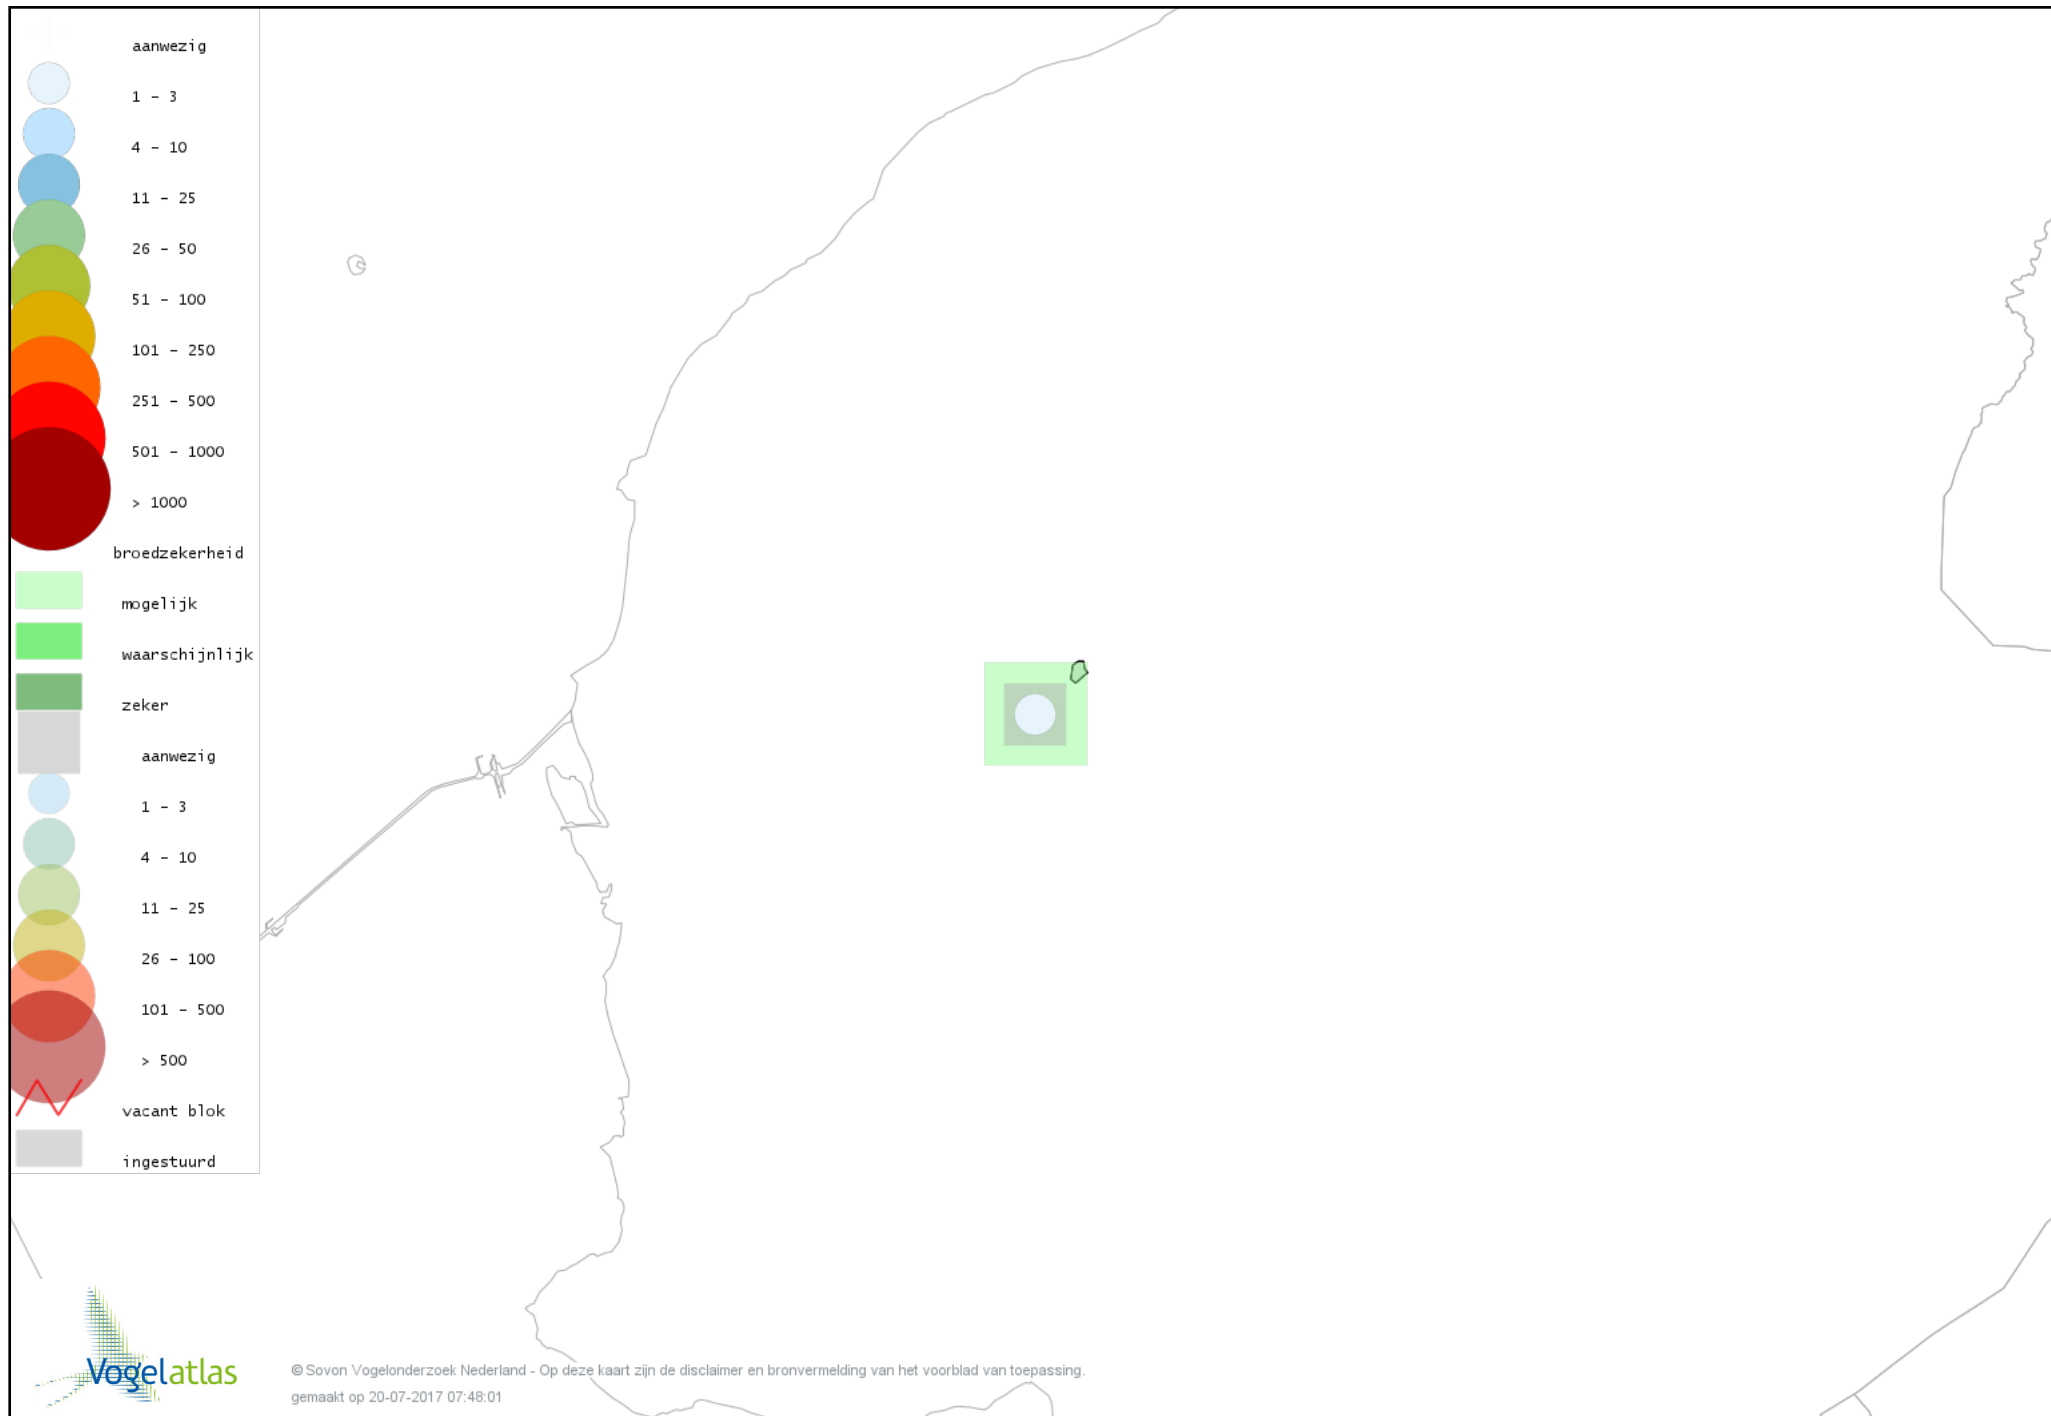

Voorlopige verspreidingskaart Braamsluiper broedseizoen

Voorlopige verspreidingskaart Grasmus broedseizoen

Voorlopige verspreidingskaart Zwartkop broedseizoen

Voorlopige verspreidingskaart Spotvogel broedseizoen

Voorlopige verspreidingskaart Bosrietzanger broedseizoen

Voorlopige verspreidingskaart Kleine Karekiet broedseizoen

Voorlopige verspreidingskaart Rietzanger broedseizoen

Voorlopige verspreidingskaart Winterkoning broedseizoen

Voorlopige verspreidingskaart Spreeuw broedseizoen

Voorlopige verspreidingskaart Merel broedseizoen

Voorlopige verspreidingskaart Zanglijster broedseizoen

Voorlopige verspreidingskaart Grauwe Vliegenvanger broedseizoen