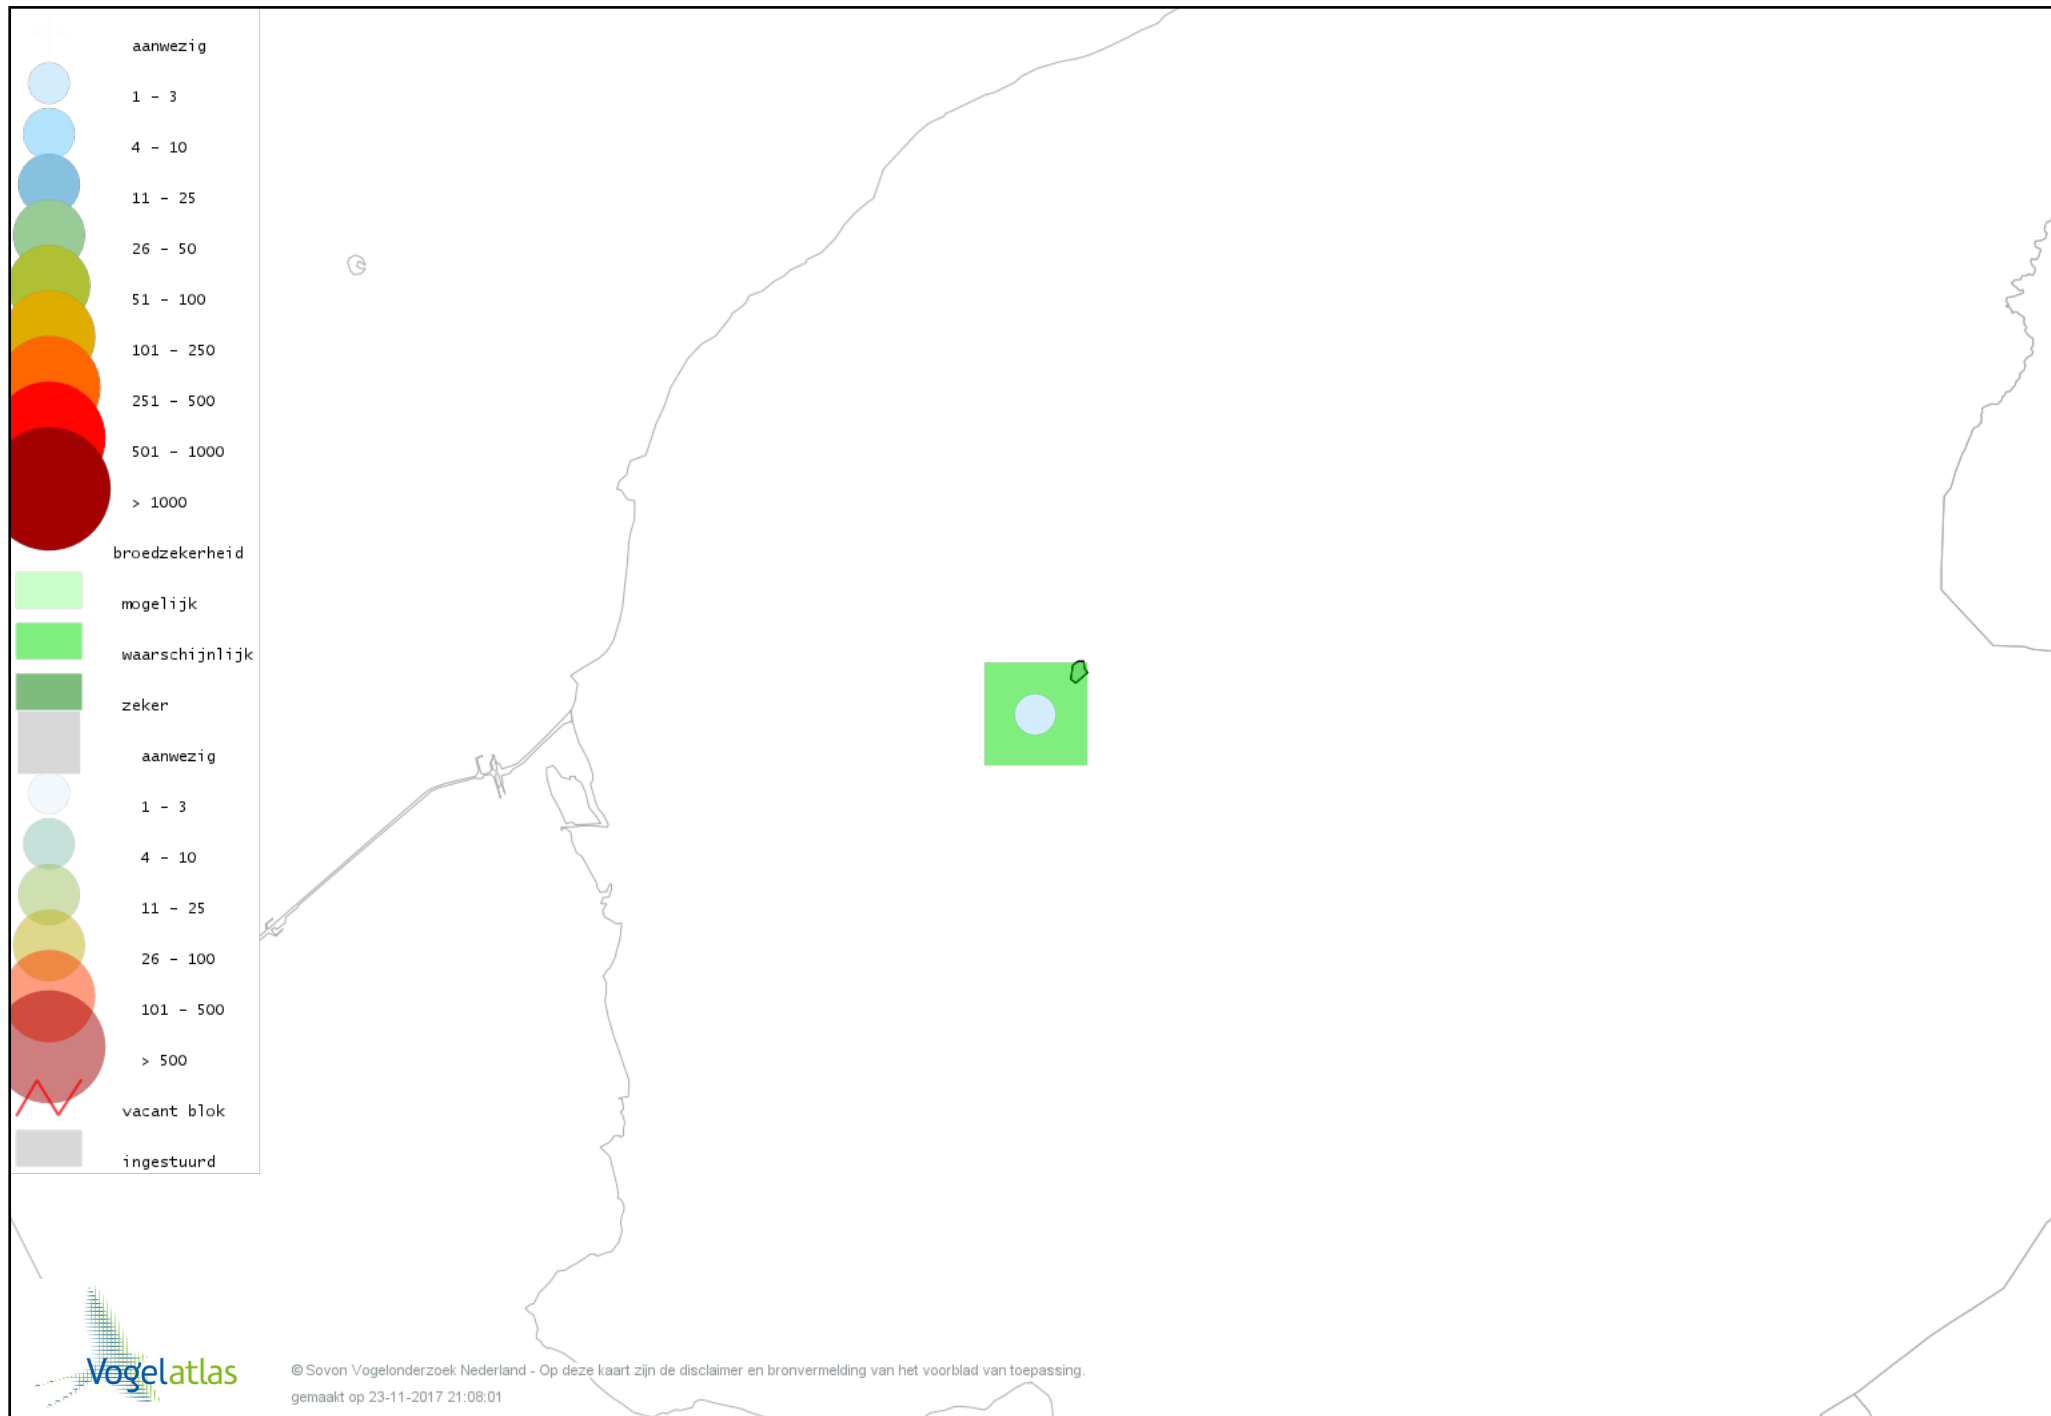

De kleurtint (blauw) is de beste referentie voor de tot nu toe waargenomen aantalsklasse.

De stipgrootte is relatief. Vergelijk daarvoor de atlasblok grootte van de legenda met die van het kaartbeeld.

Voorlopige verspreidingskaart Knobbelzwaan broedseizoen

Voorlopige verspreidingskaart Grauwe Gans broedseizoen

Voorlopige verspreidingskaart Brandgans broedseizoen

Voorlopige verspreidingskaart Bergeend broedseizoen

Voorlopige verspreidingskaart Kuifeend broedseizoen