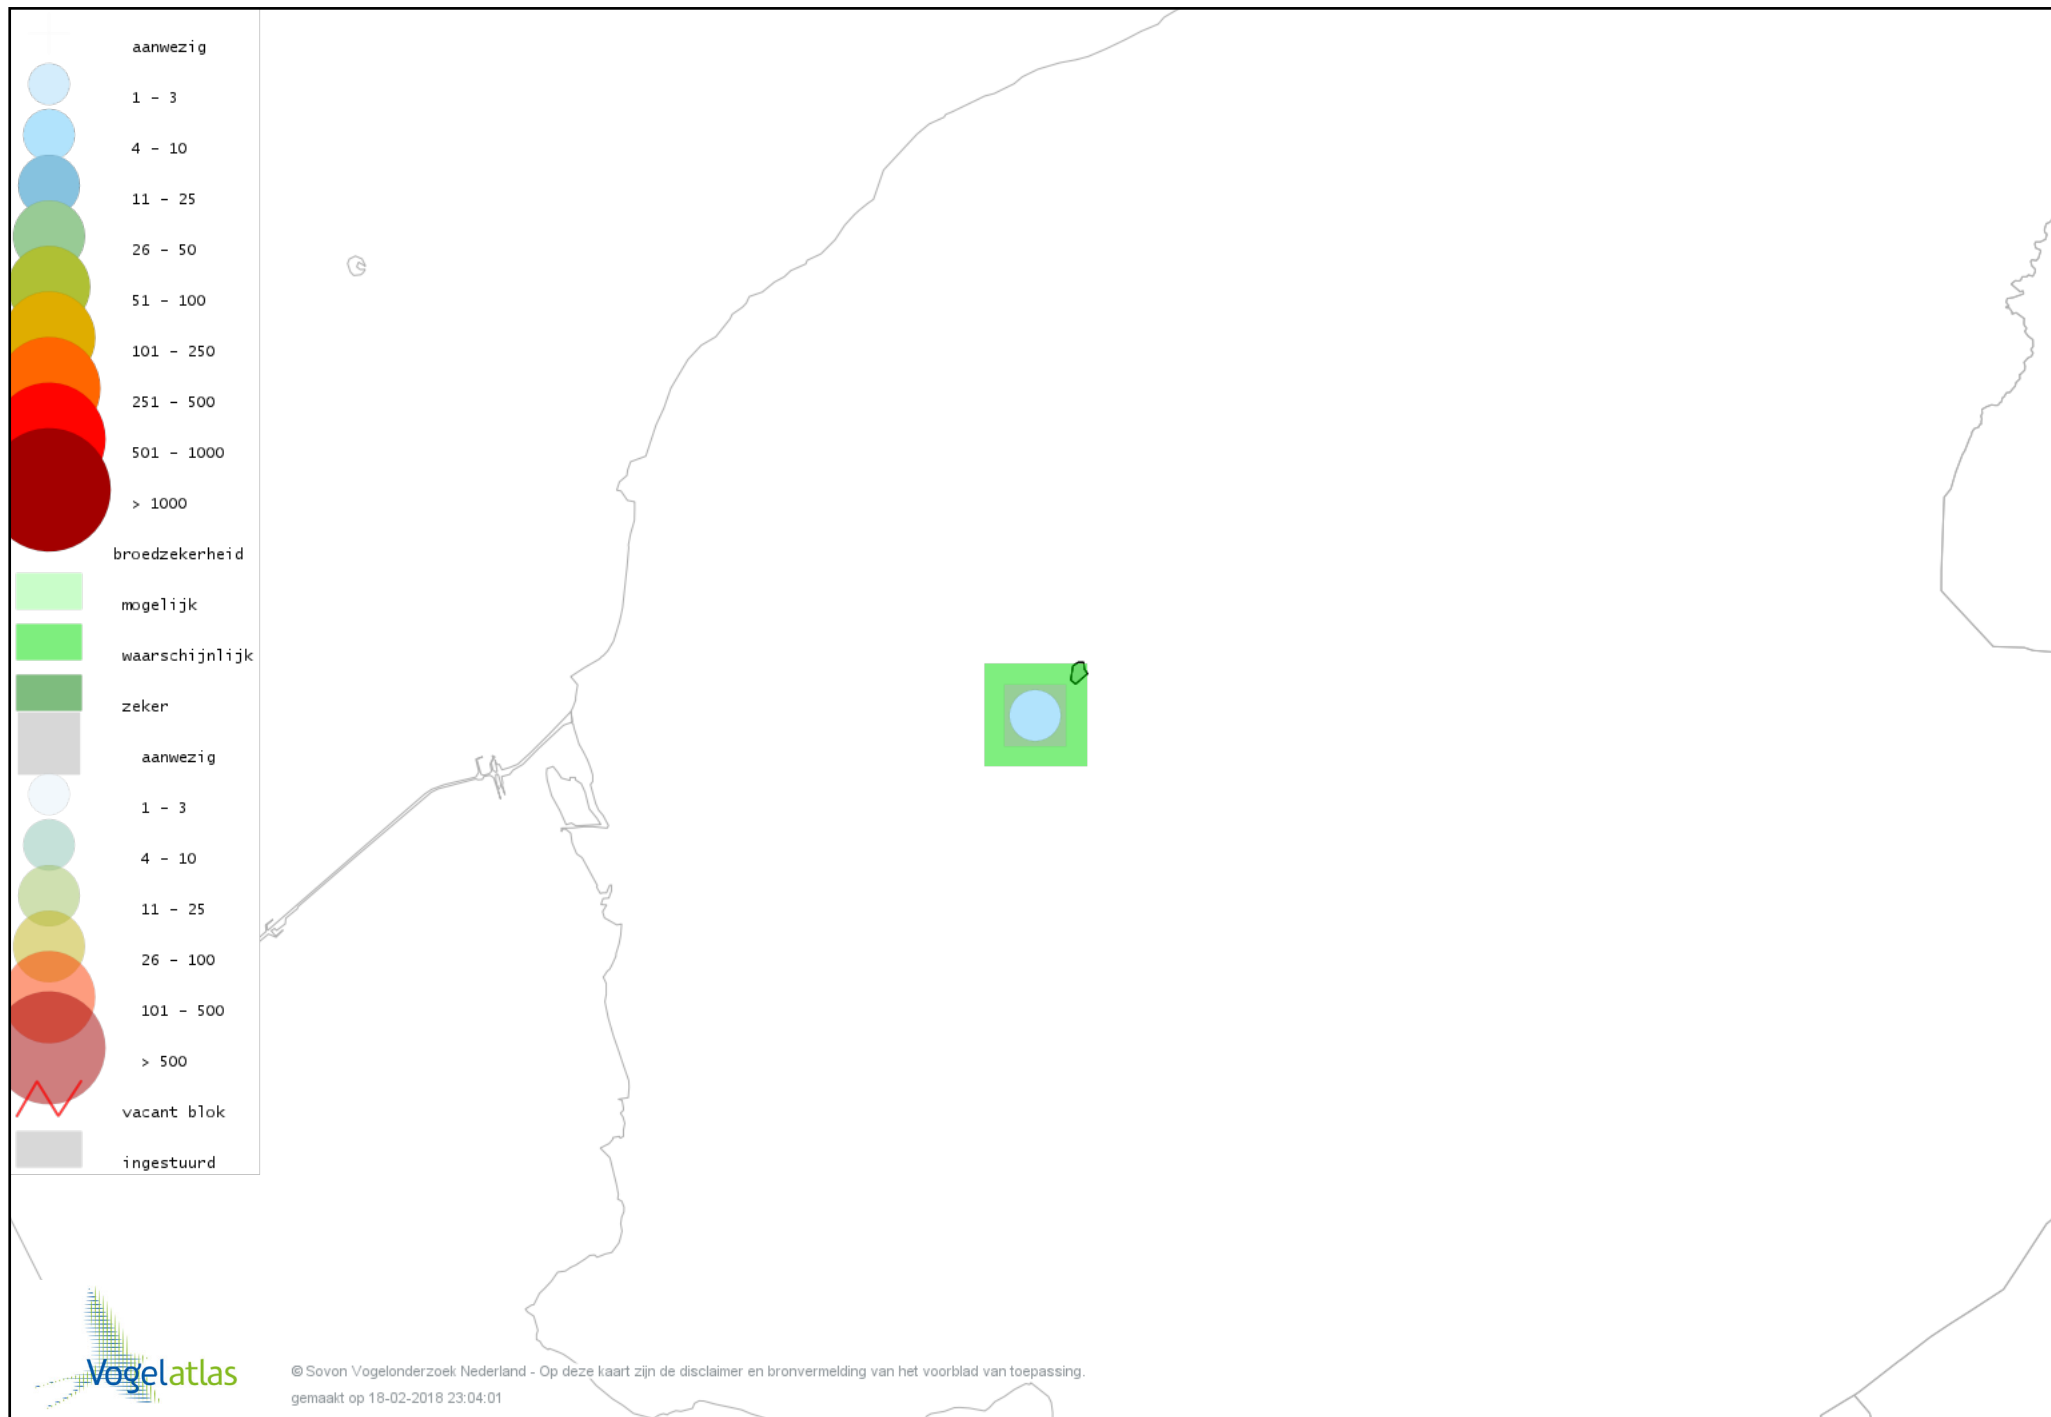

Voorlopige verspreidingskaart Ringmus broedseizoen