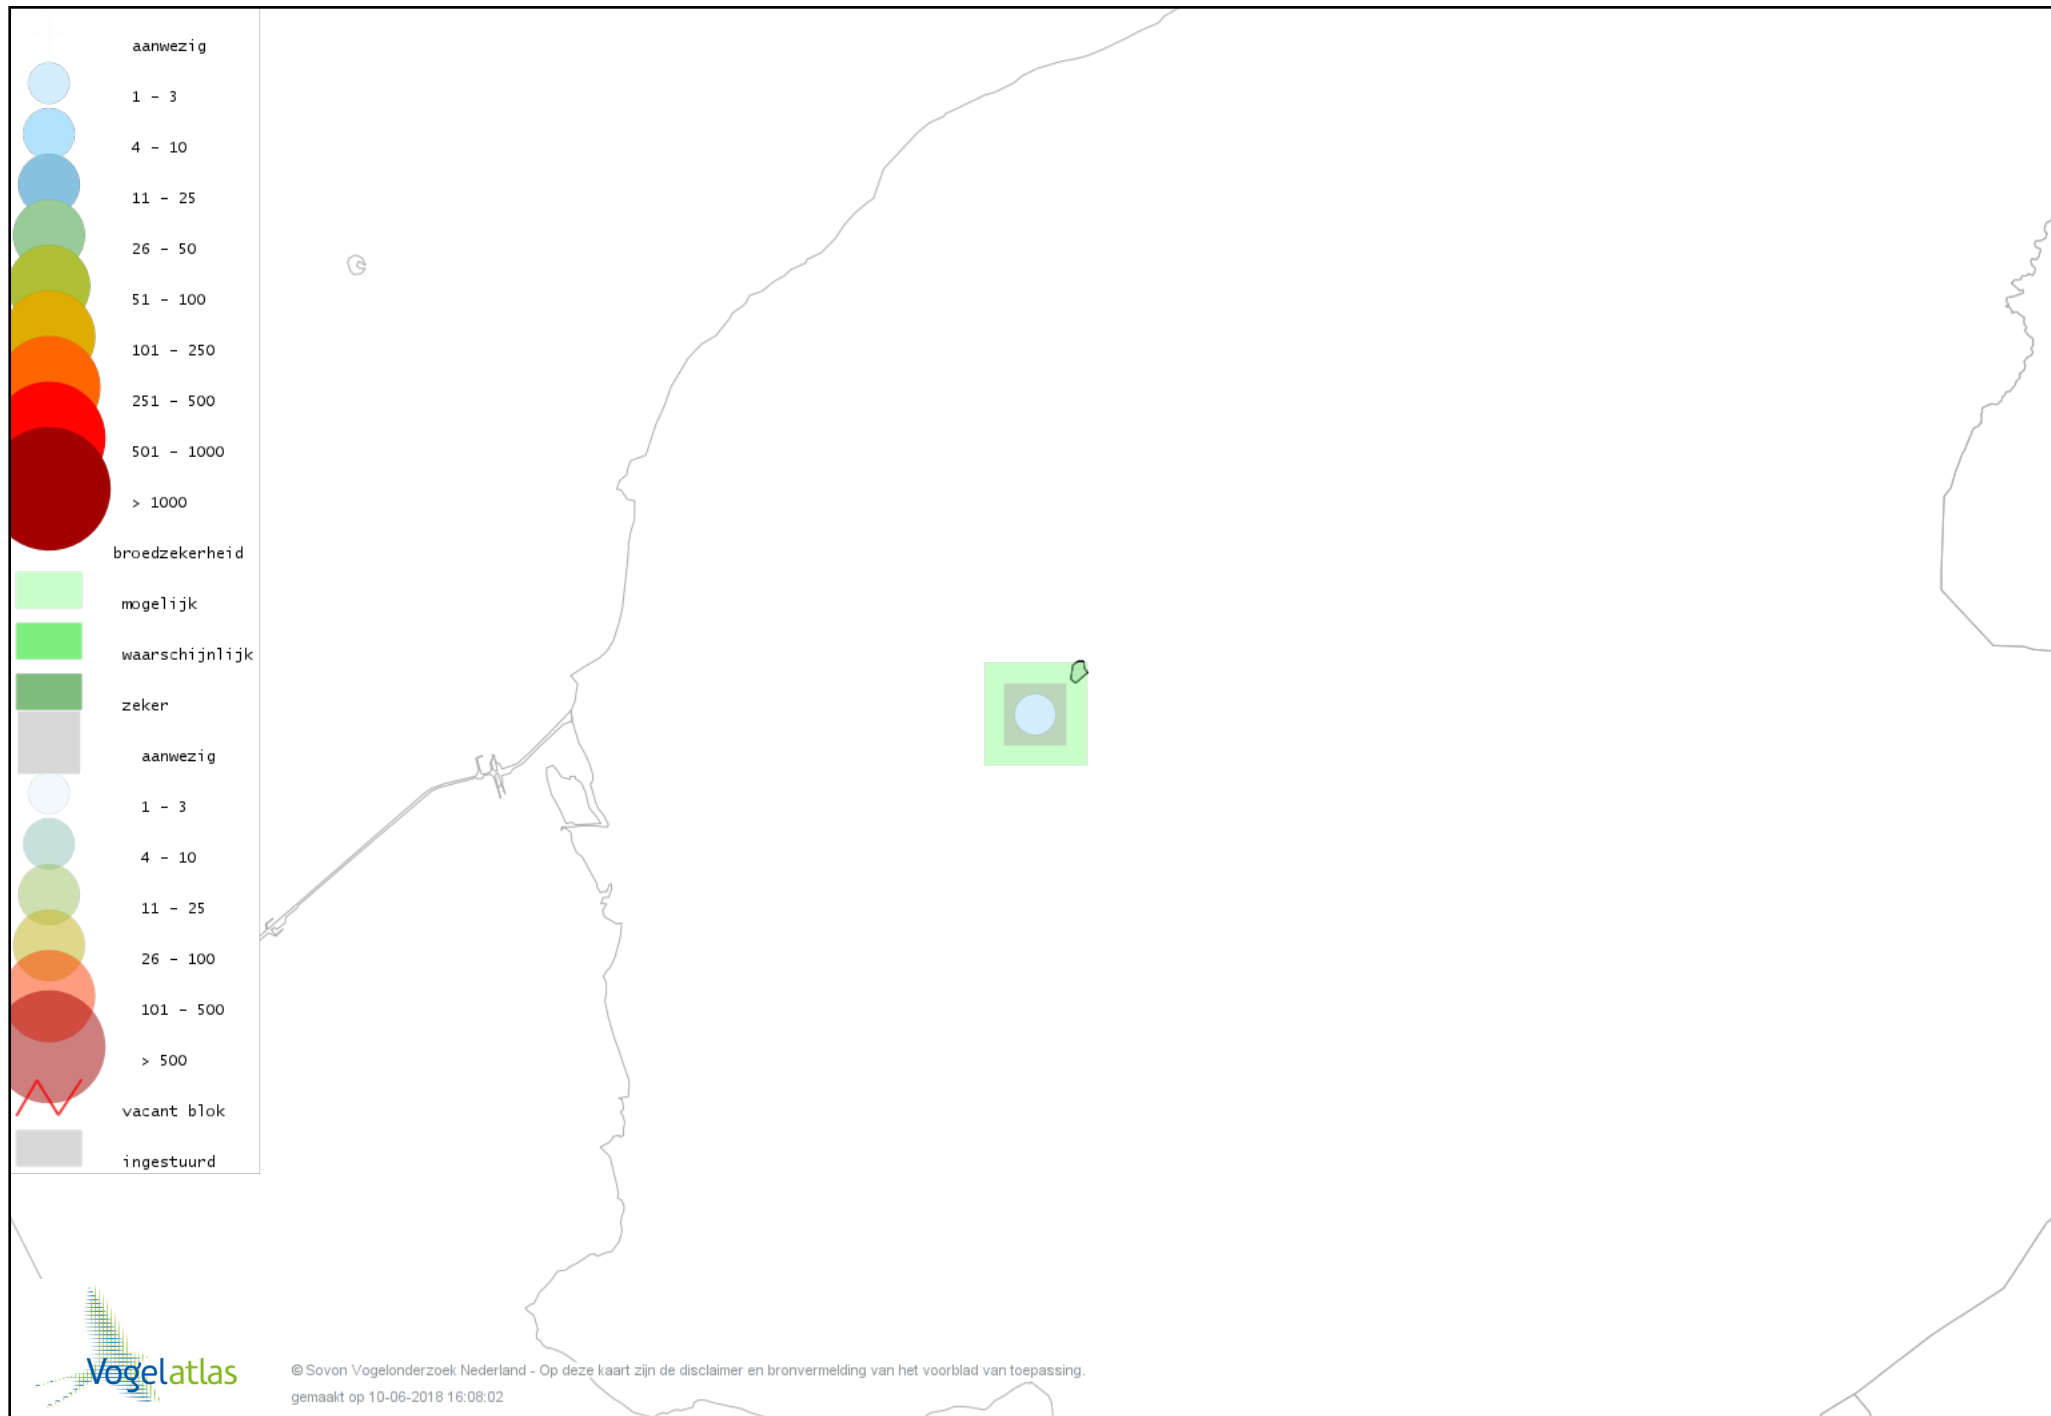

Voorlopige verspreidingskaart Kleine Karekiet broedseizoen

Voorlopige verspreidingskaart Rietzanger broedseizoen

Voorlopige verspreidingskaart Winterkoning broedseizoen

Voorlopige verspreidingskaart Spreeuw broedseizoen

Voorlopige verspreidingskaart Merel broedseizoen

Voorlopige verspreidingskaart Zanglijster broedseizoen

Voorlopige verspreidingskaart Grauwe Vliegenvanger broedseizoen

Voorlopige verspreidingskaart Roodborst broedseizoen