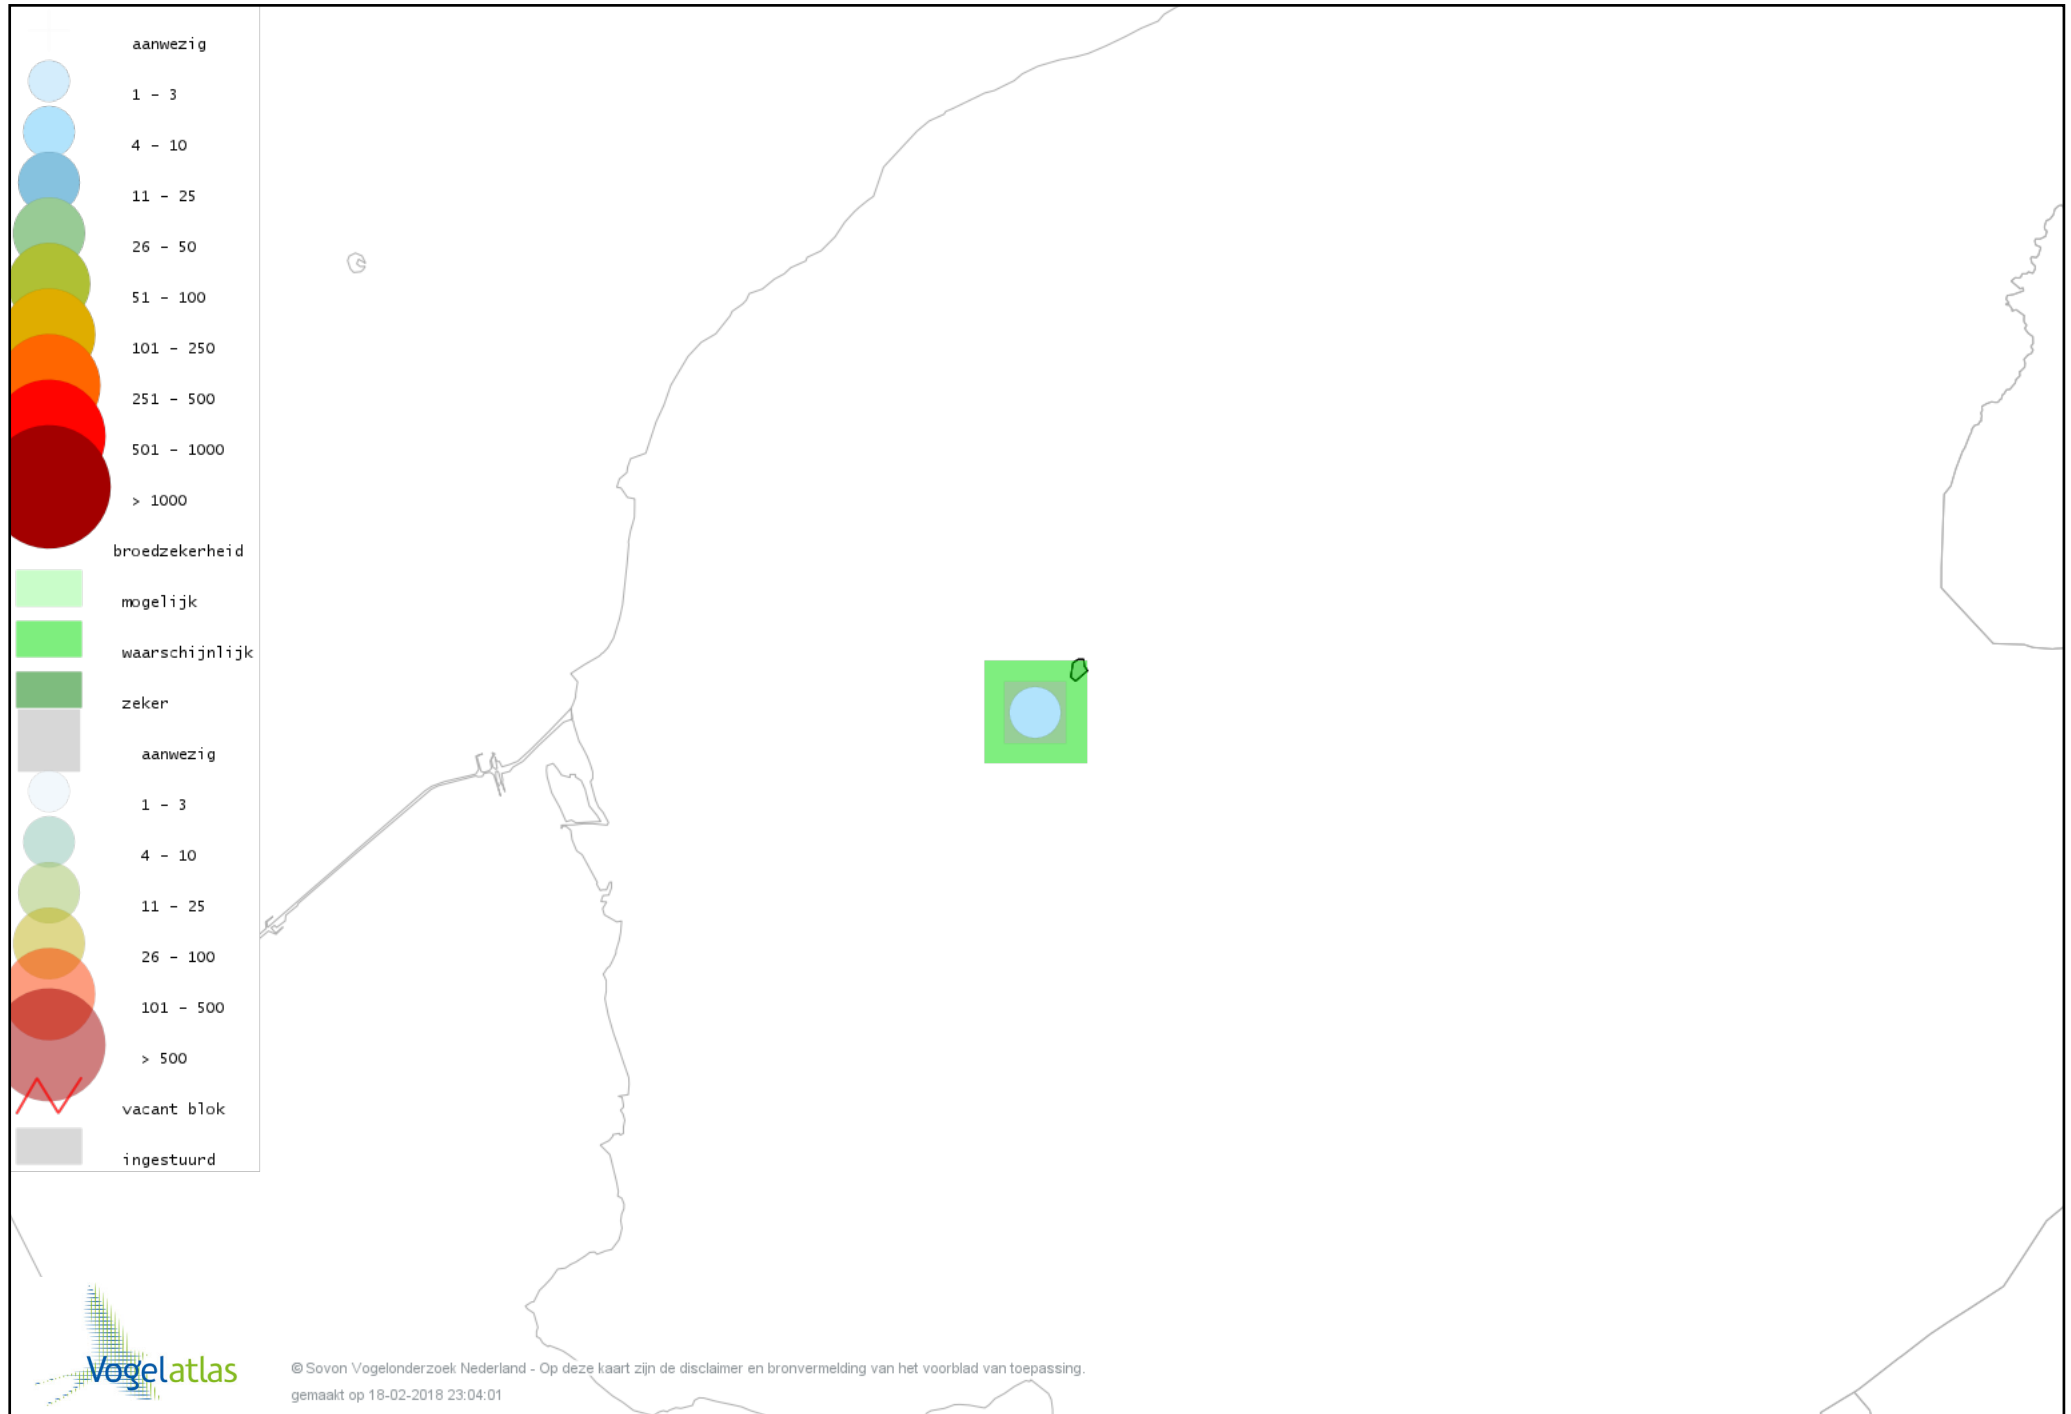

Voorlopige verspreidingskaart Grasmus broedseizoen

Voorlopige verspreidingskaart Zwartkop broedseizoen

Voorlopige verspreidingskaart Spotvogel broedseizoen

Voorlopige verspreidingskaart Bosrietzanger broedseizoen

Voorlopige verspreidingskaart Kleine Karekiet broedseizoen

Voorlopige verspreidingskaart Rietzanger broedseizoen

Voorlopige verspreidingskaart Winterkoning broedseizoen

Voorlopige verspreidingskaart Spreeuw broedseizoen