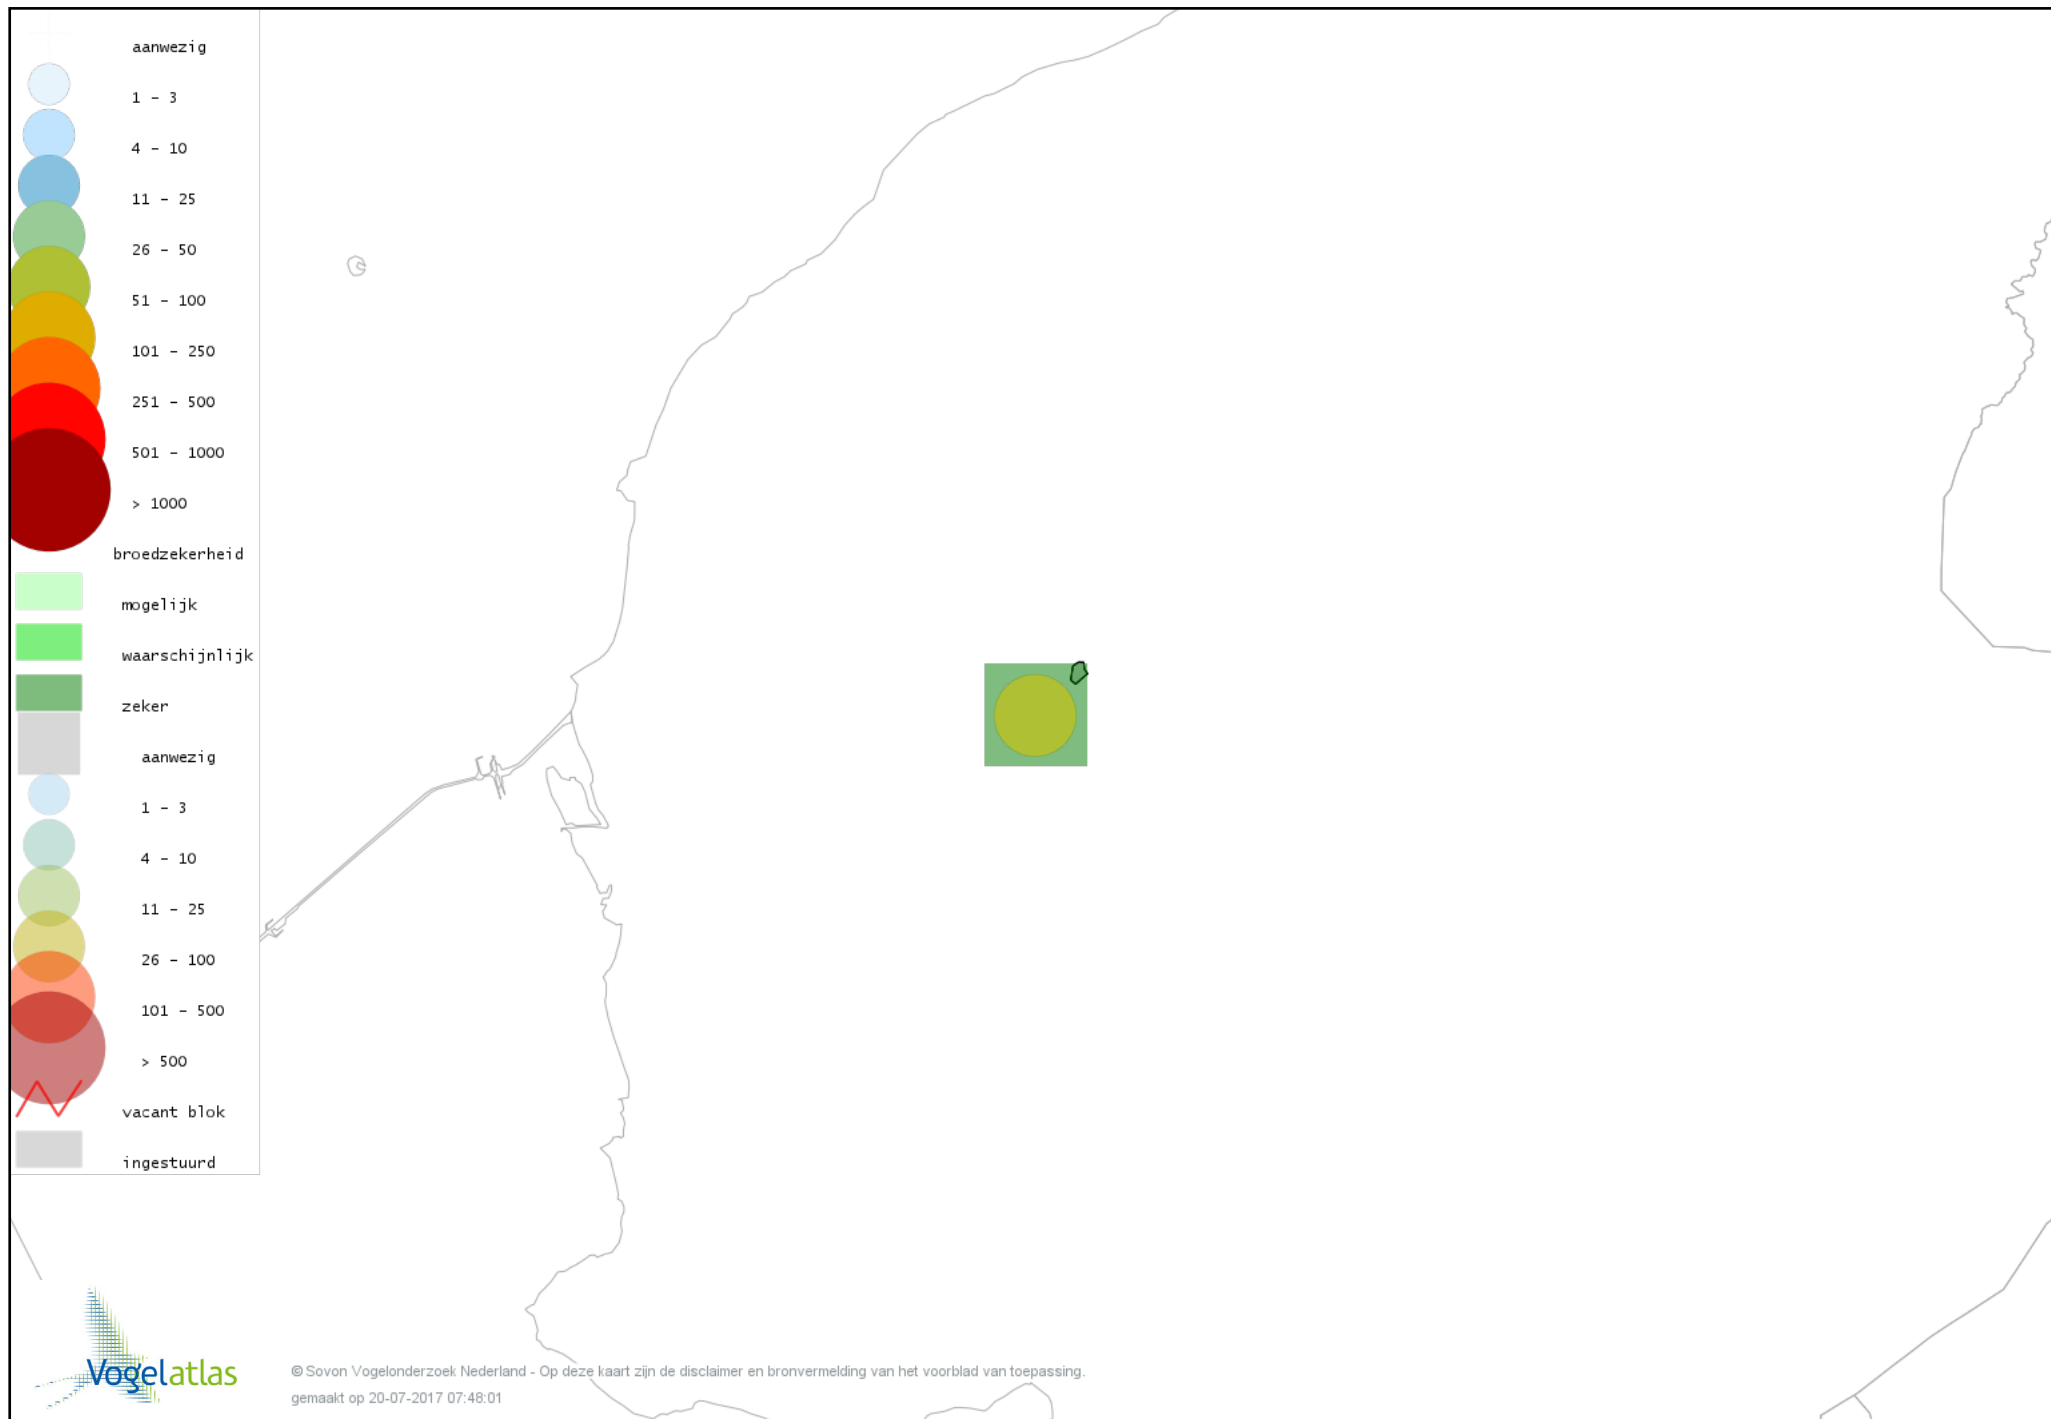

Voorlopige verspreidingskaart Bosrietzanger broedseizoen

Voorlopige verspreidingskaart Kleine Karekiet broedseizoen

Voorlopige verspreidingskaart Rietzanger broedseizoen

Voorlopige verspreidingskaart Winterkoning broedseizoen

Voorlopige verspreidingskaart Spreeuw broedseizoen

Voorlopige verspreidingskaart Merel broedseizoen

Voorlopige verspreidingskaart Zanglijster broedseizoen

Voorlopige verspreidingskaart Grauwe Vliegenvanger broedseizoen