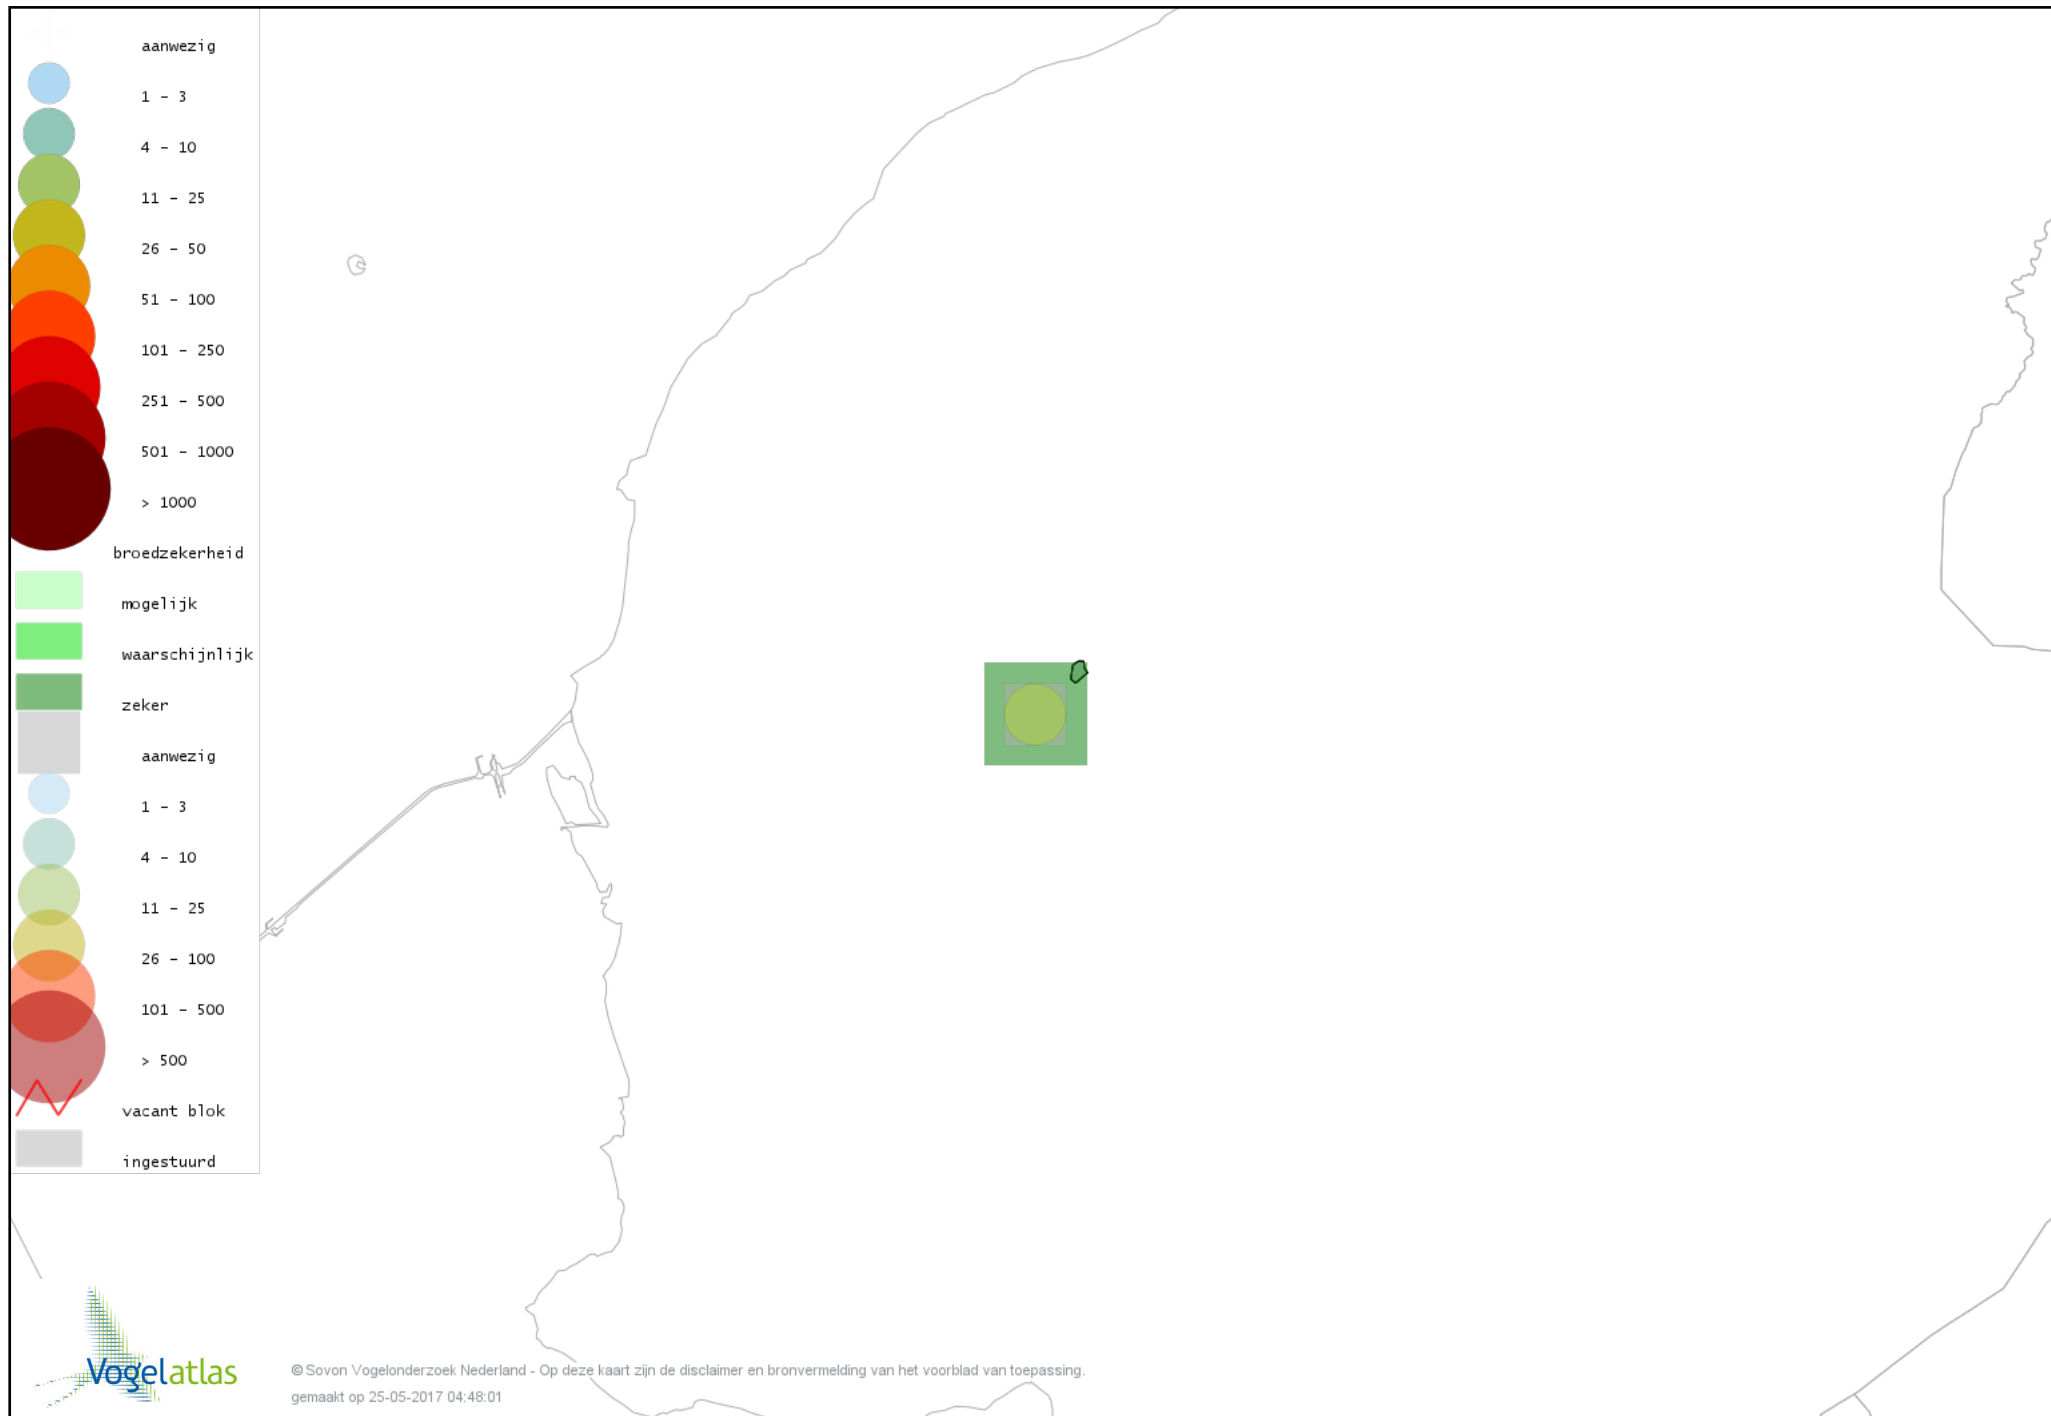

Voorlopige verspreidingskaart Ekster broedseizoen