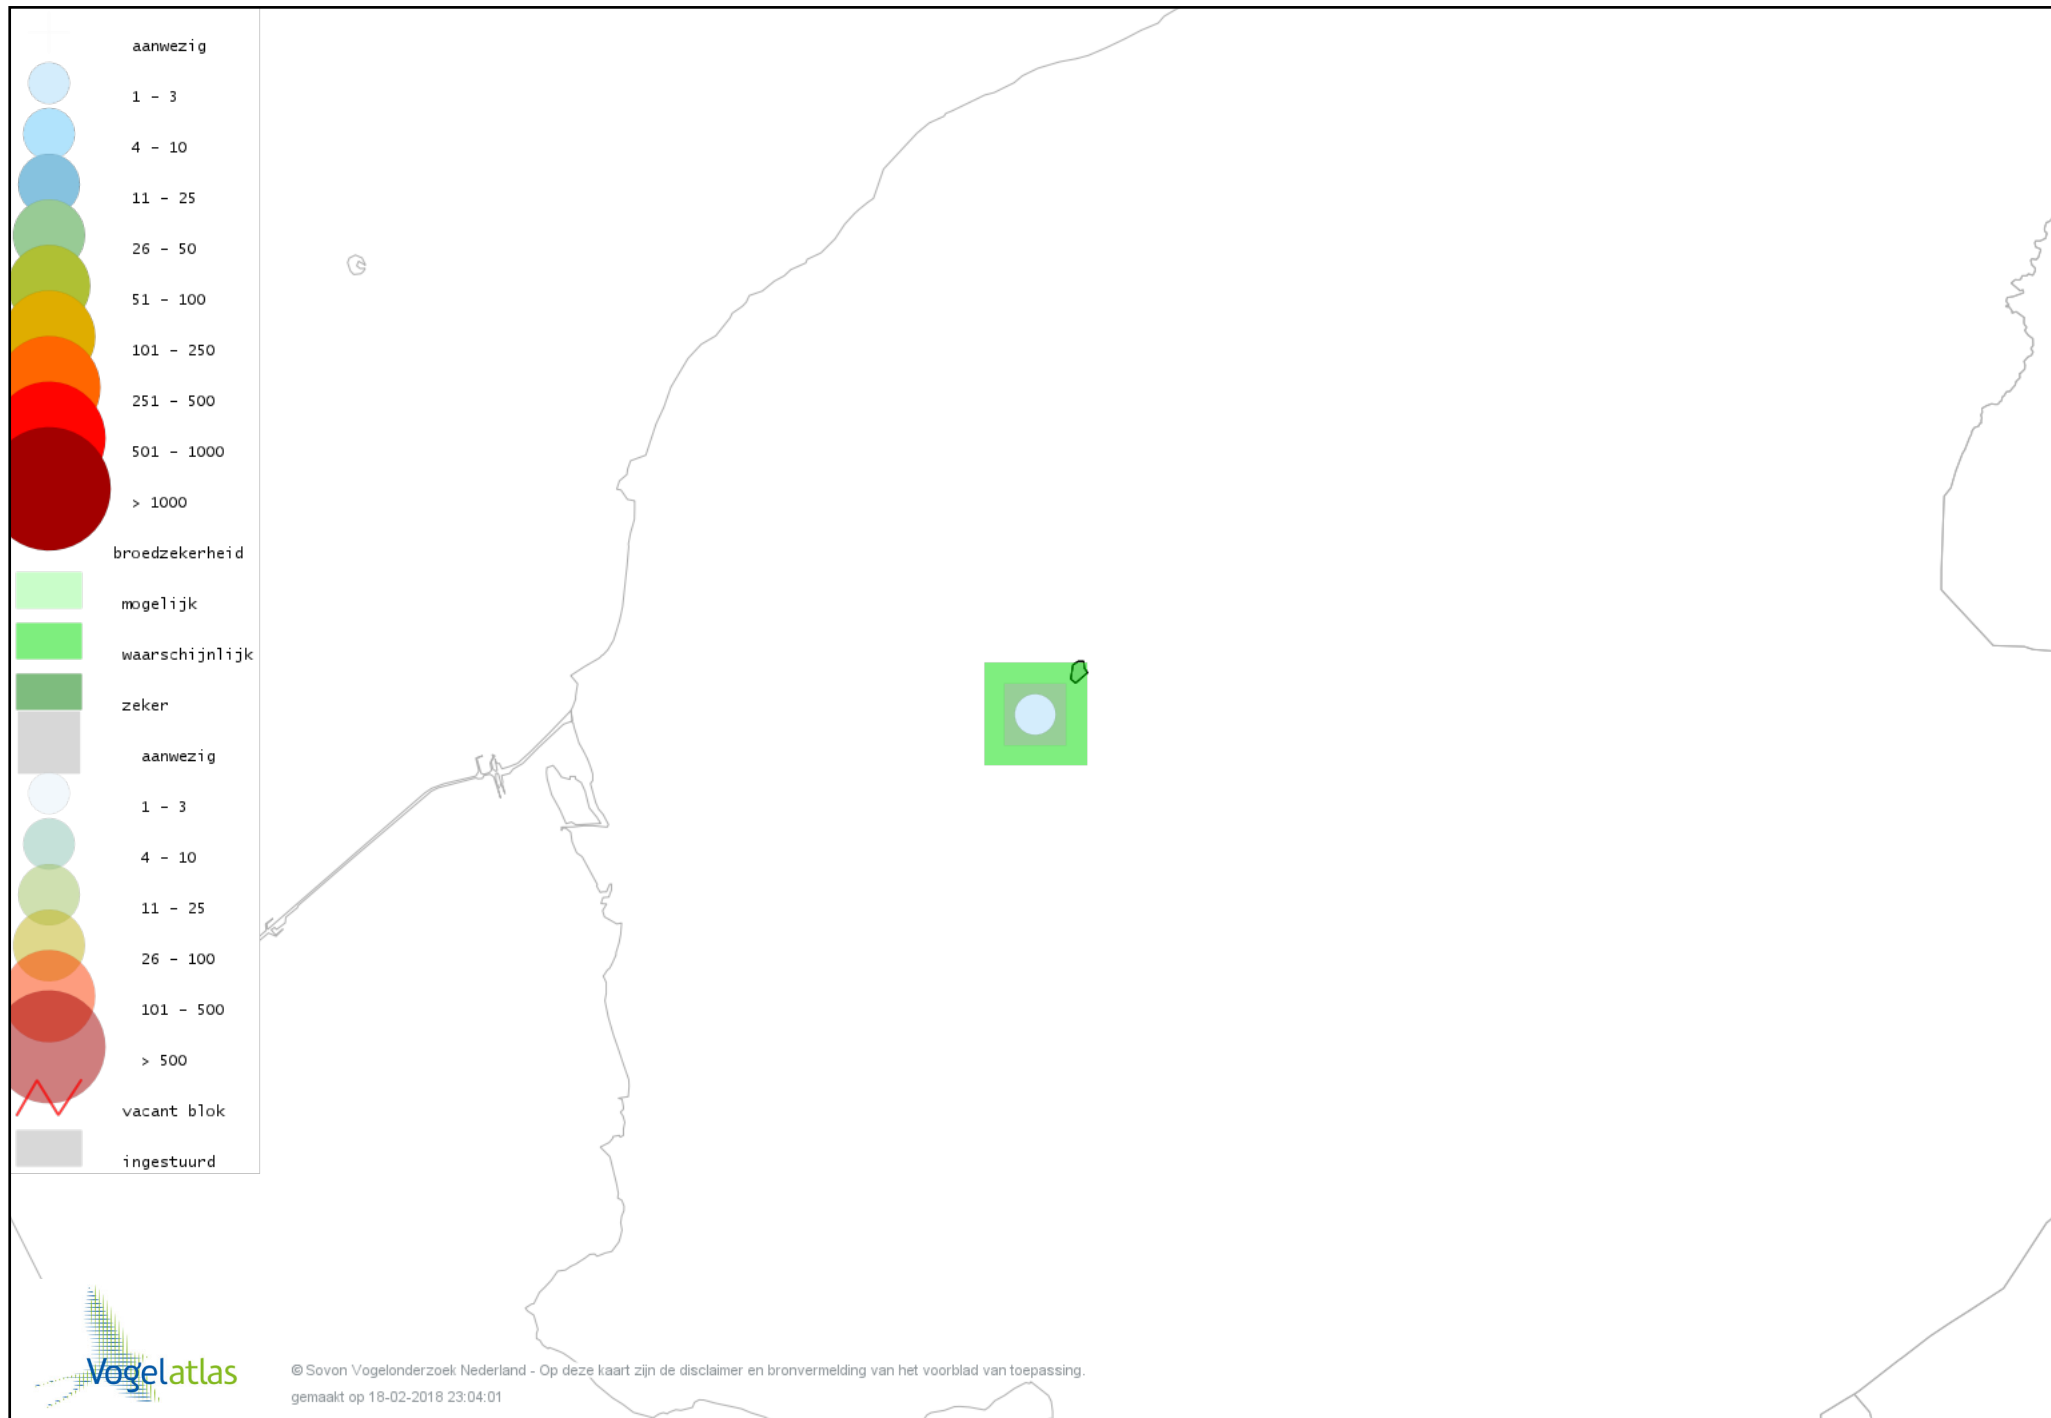

Voorlopige verspreidingskaart Kleine Karekiet broedseizoen

Voorlopige verspreidingskaart Rietzanger broedseizoen

Voorlopige verspreidingskaart Winterkoning broedseizoen

Voorlopige verspreidingskaart Spreeuw broedseizoen

Voorlopige verspreidingskaart Merel broedseizoen

Voorlopige verspreidingskaart Zanglijster broedseizoen

Voorlopige verspreidingskaart Grauwe Vliegenvanger broedseizoen

Voorlopige verspreidingskaart Roodborst broedseizoen