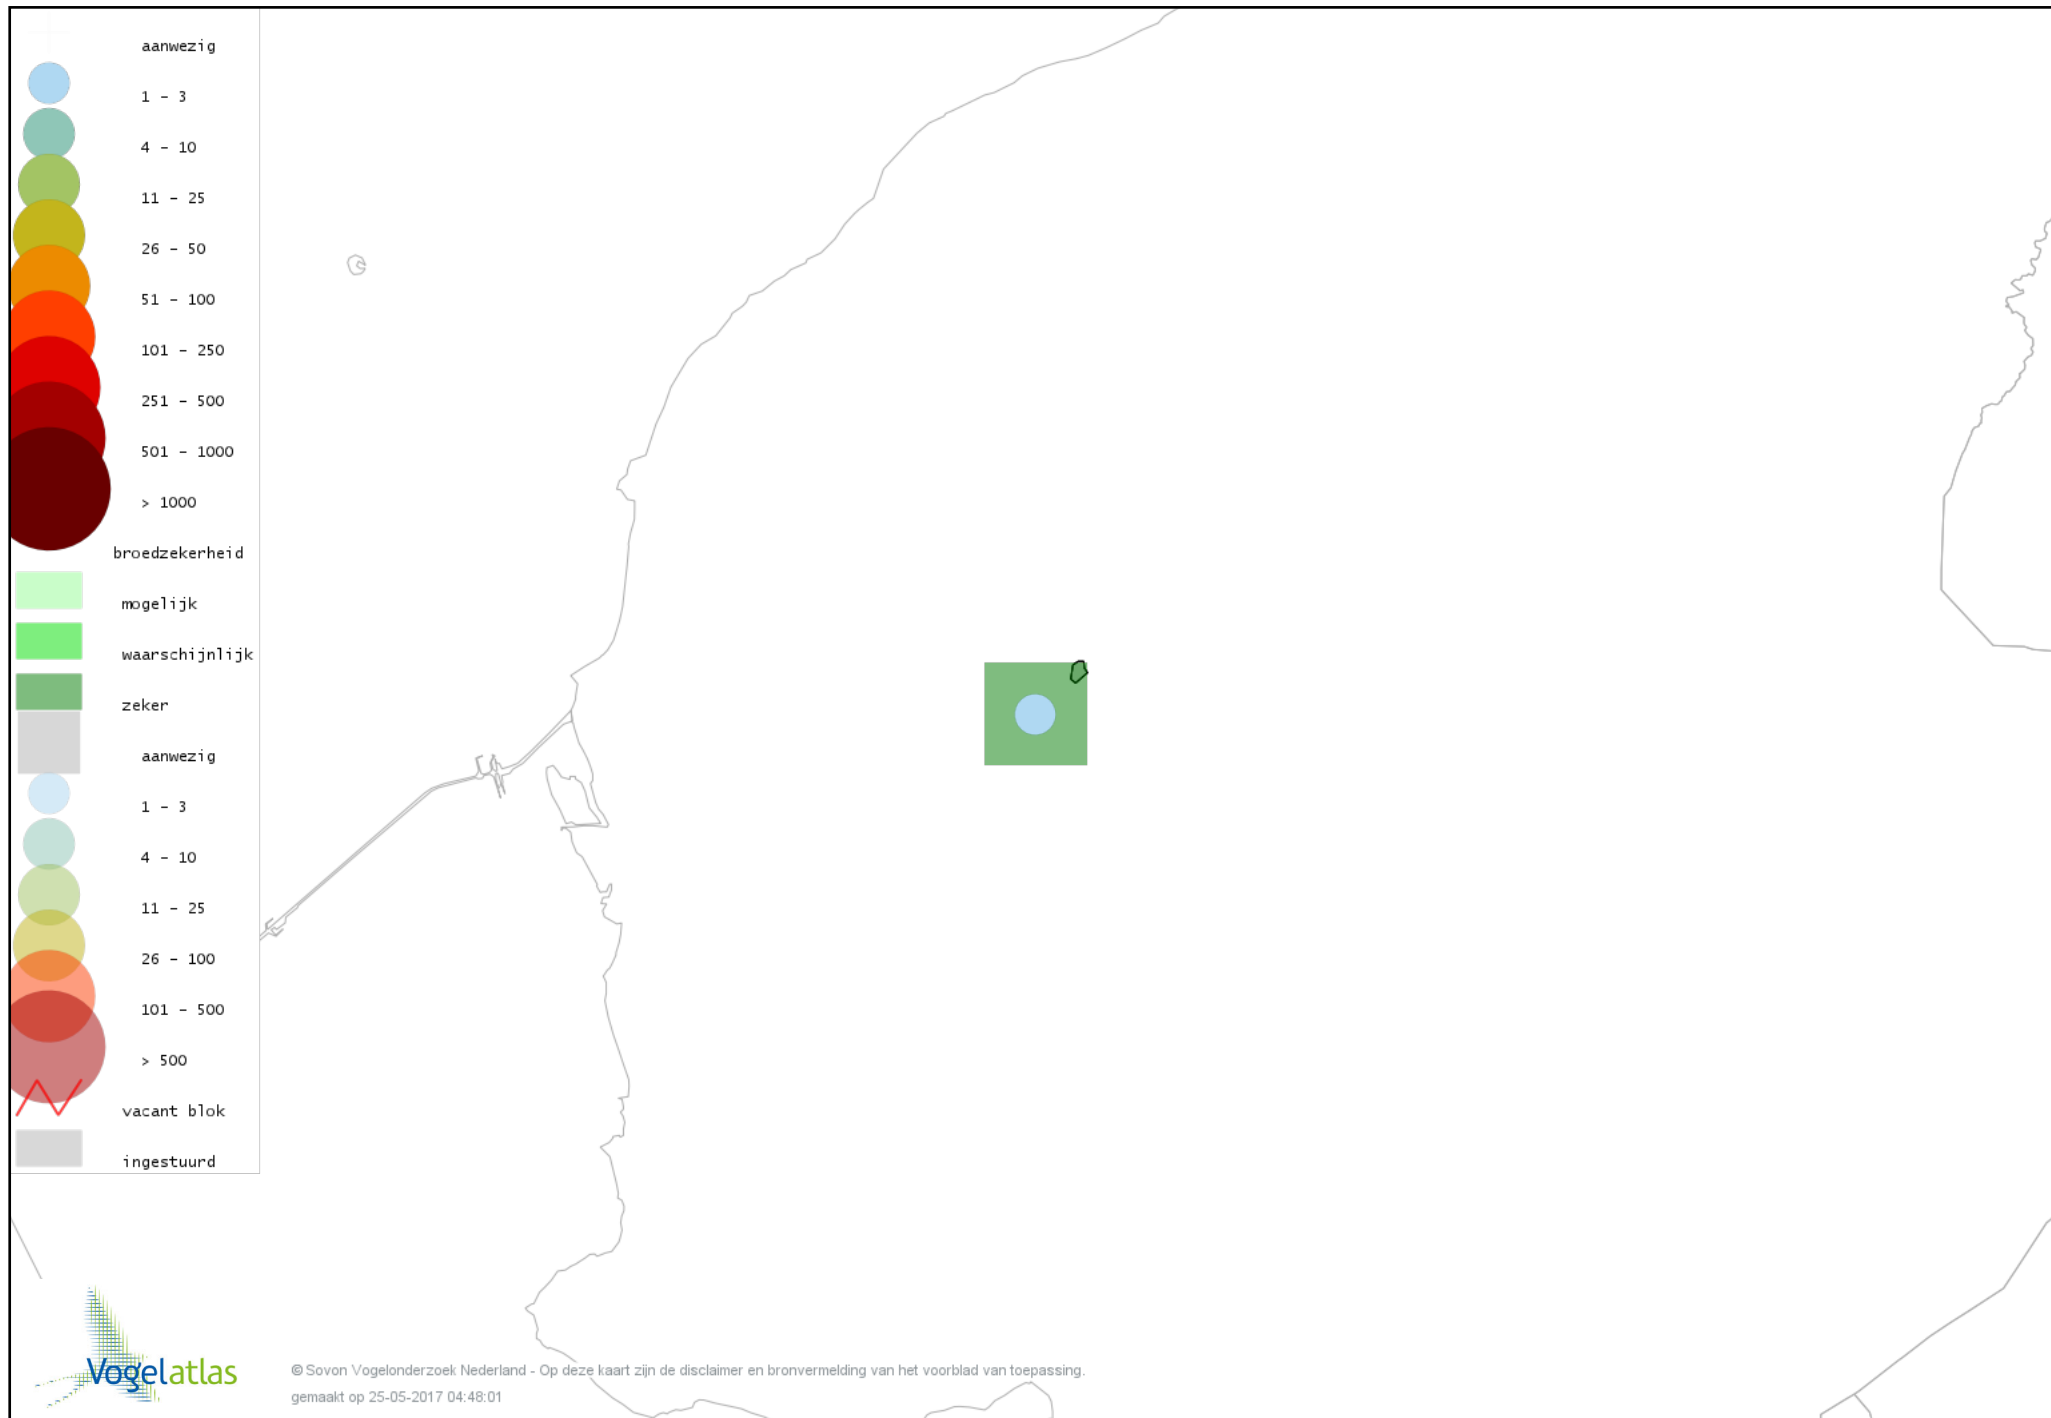

Voorlopige verspreidingskaart Fuut broedseizoen

Voorlopige verspreidingskaart Bruine Kiekendief broedseizoen

Voorlopige verspreidingskaart Buizerd broedseizoen

Voorlopige verspreidingskaart Torenvalk broedseizoen

Voorlopige verspreidingskaart Boomvalk broedseizoen

Voorlopige verspreidingskaart Waterhoen broedseizoen

Voorlopige verspreidingskaart Meerkoet broedseizoen

Voorlopige verspreidingskaart Scholekster broedseizoen