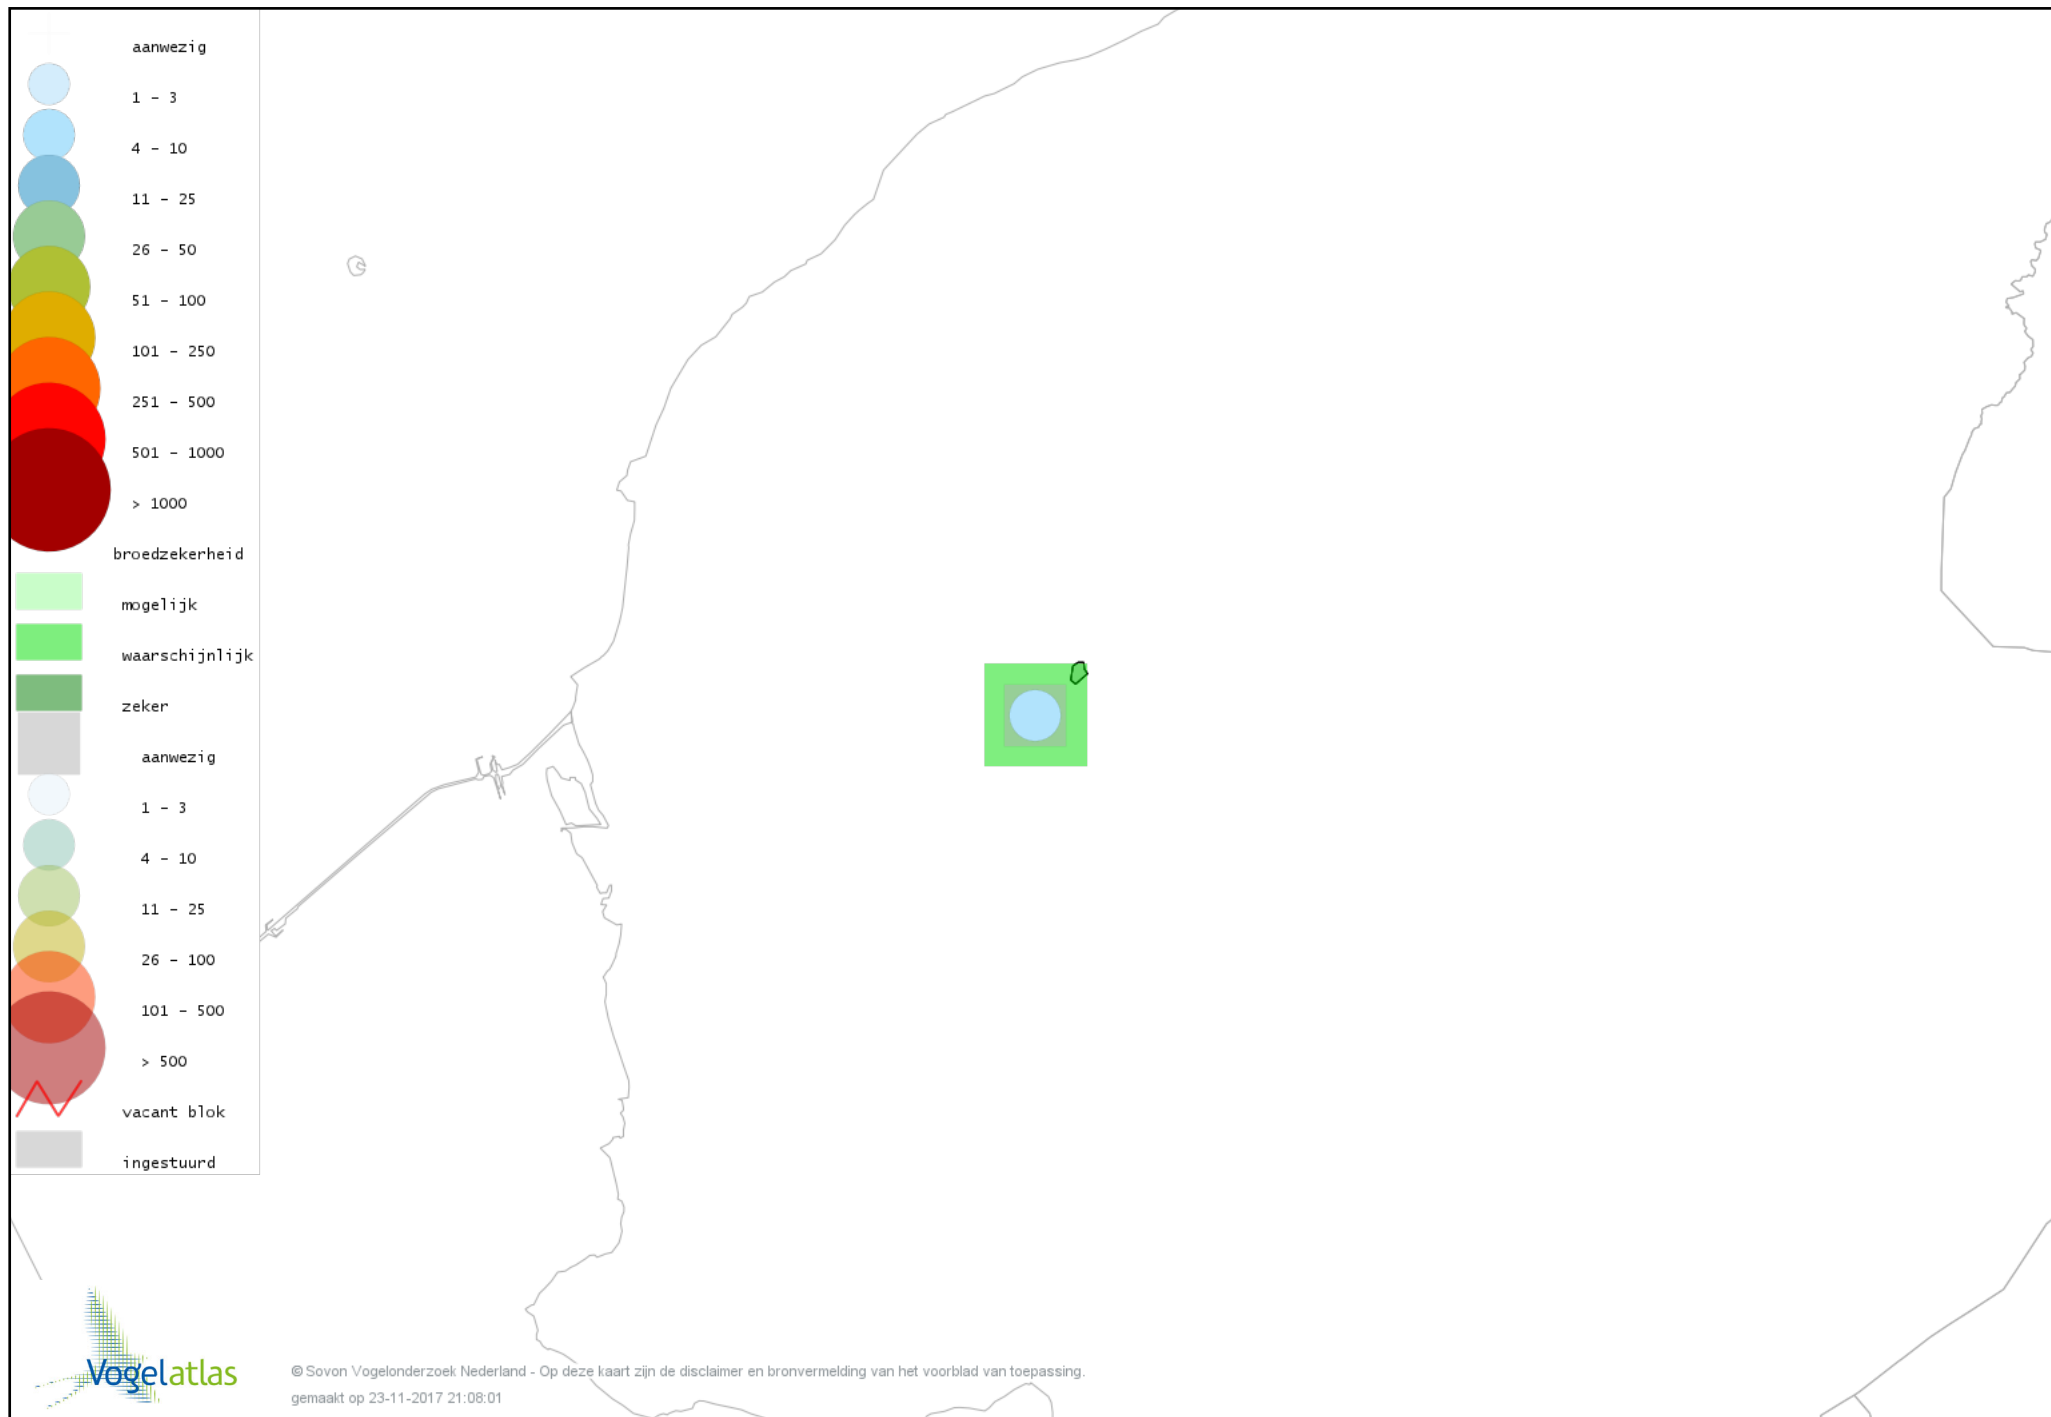

Voorlopige verspreidingskaart Ringmus broedseizoen