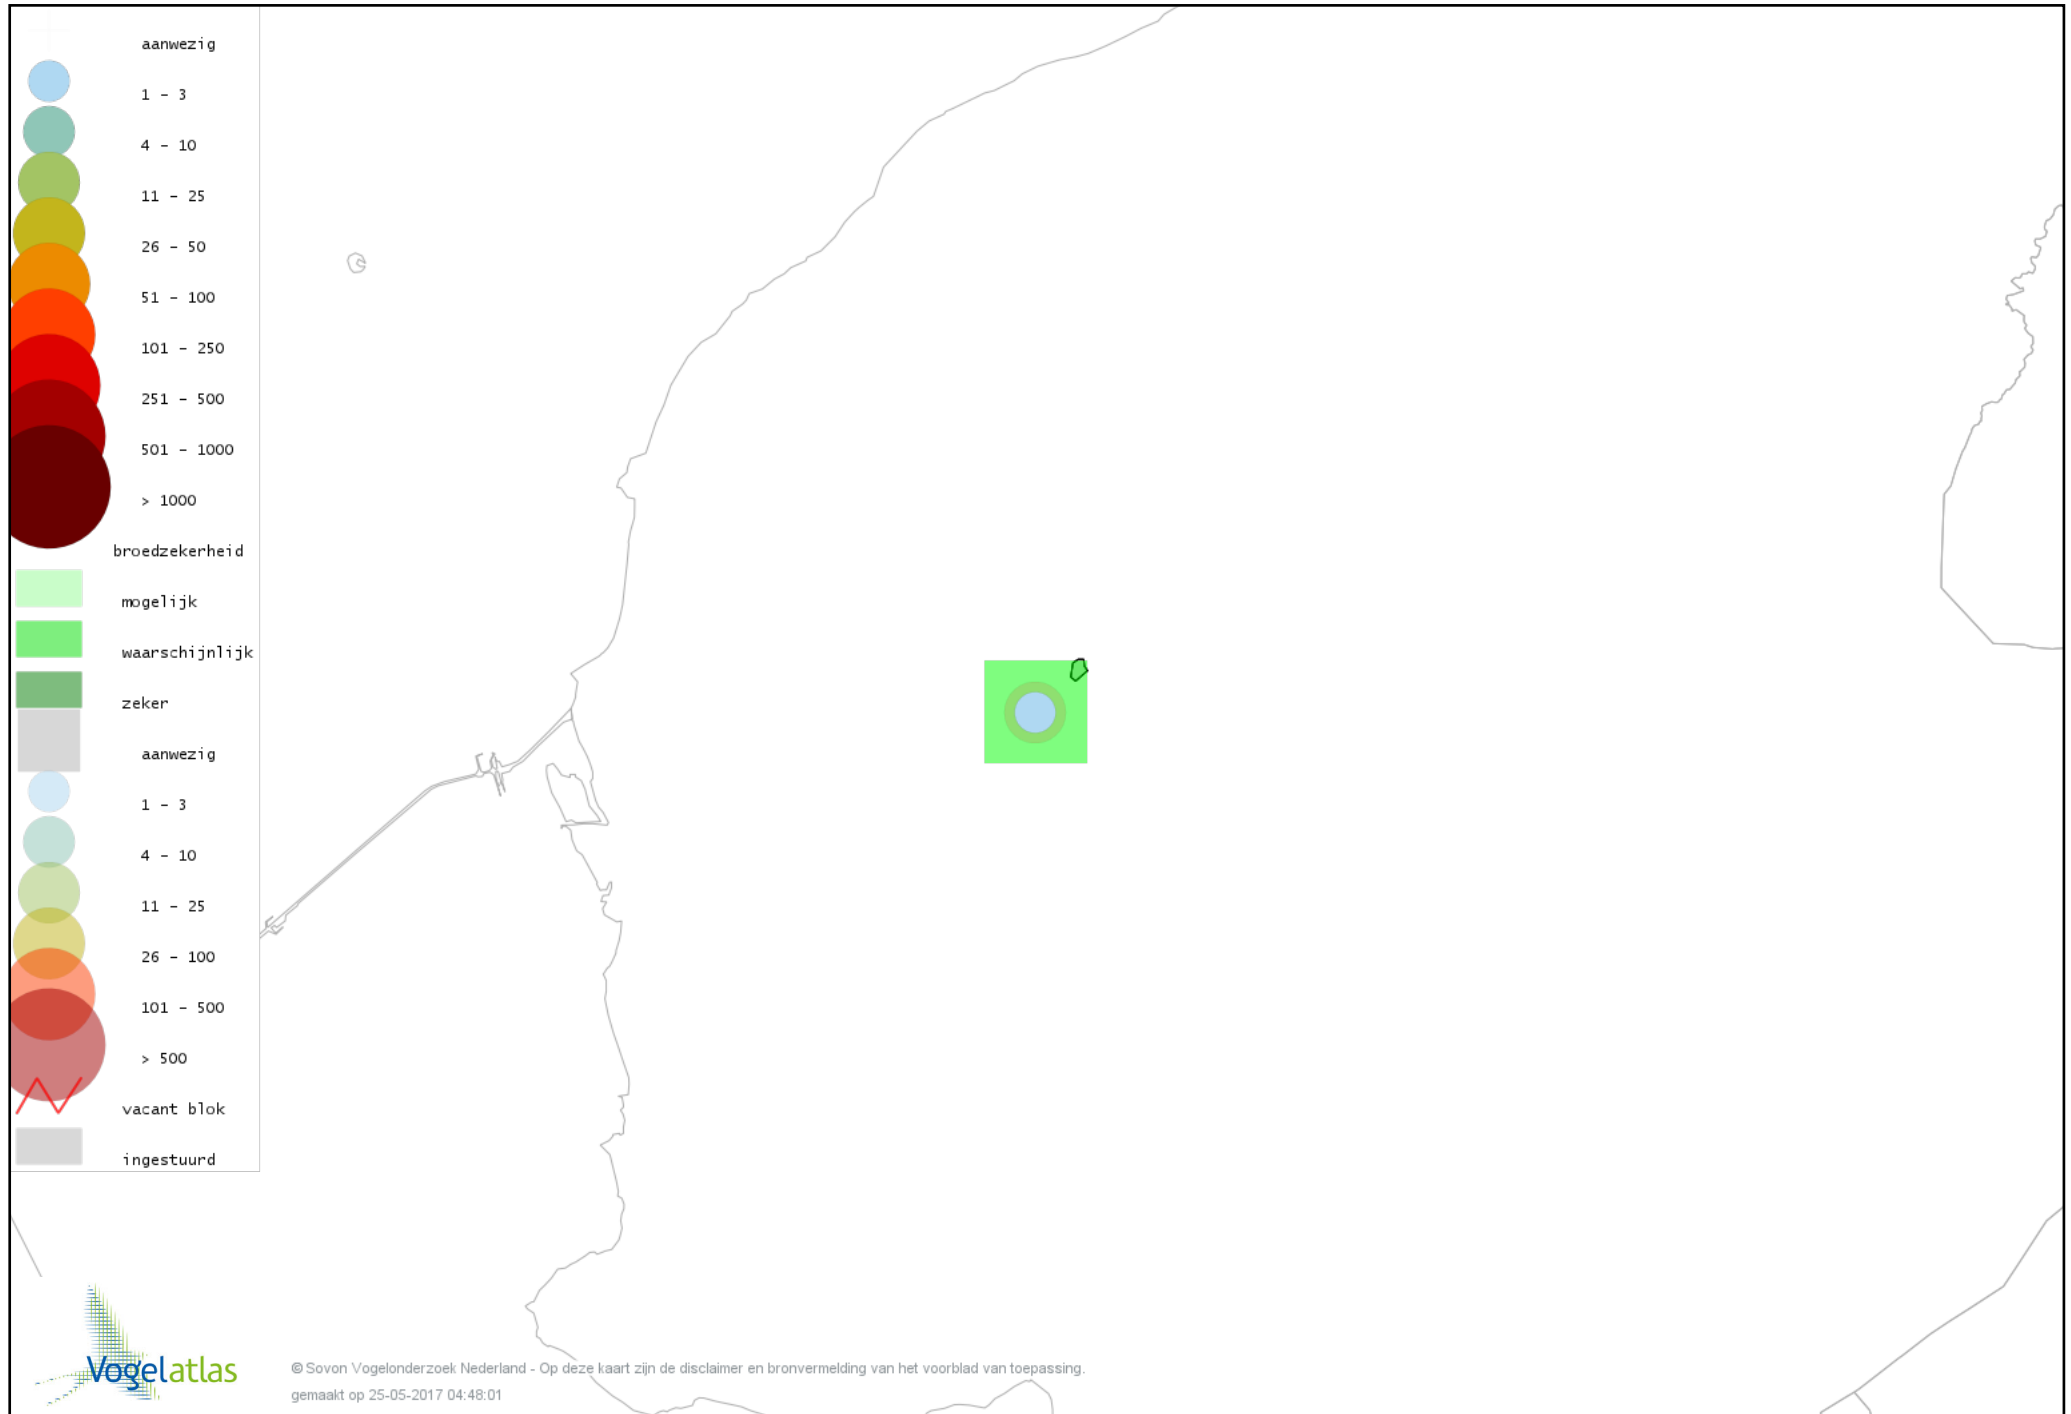

De kleurtint (blauw) is de beste referentie voor de tot nu toe waargenomen aantalsklasse.

De stipgrootte is relatief. Vergelijk daarvoor de atlasblok grootte van de legenda met die van het kaartbeeld.

Voorlopige verspreidingskaart Knobbelzwaan broedseizoen

Voorlopige verspreidingskaart Krakeend broedseizoen

Voorlopige verspreidingskaart Slobeend broedseizoen

Voorlopige verspreidingskaart Wilde Eend broedseizoen

Voorlopige verspreidingskaart Zomertaling broedseizoen

Voorlopige verspreidingskaart Fuut broedseizoen

Voorlopige verspreidingskaart Bruine Kiekendief broedseizoen

Voorlopige verspreidingskaart Buizerd broedseizoen

Voorlopige verspreidingskaart Torenvalk broedseizoen