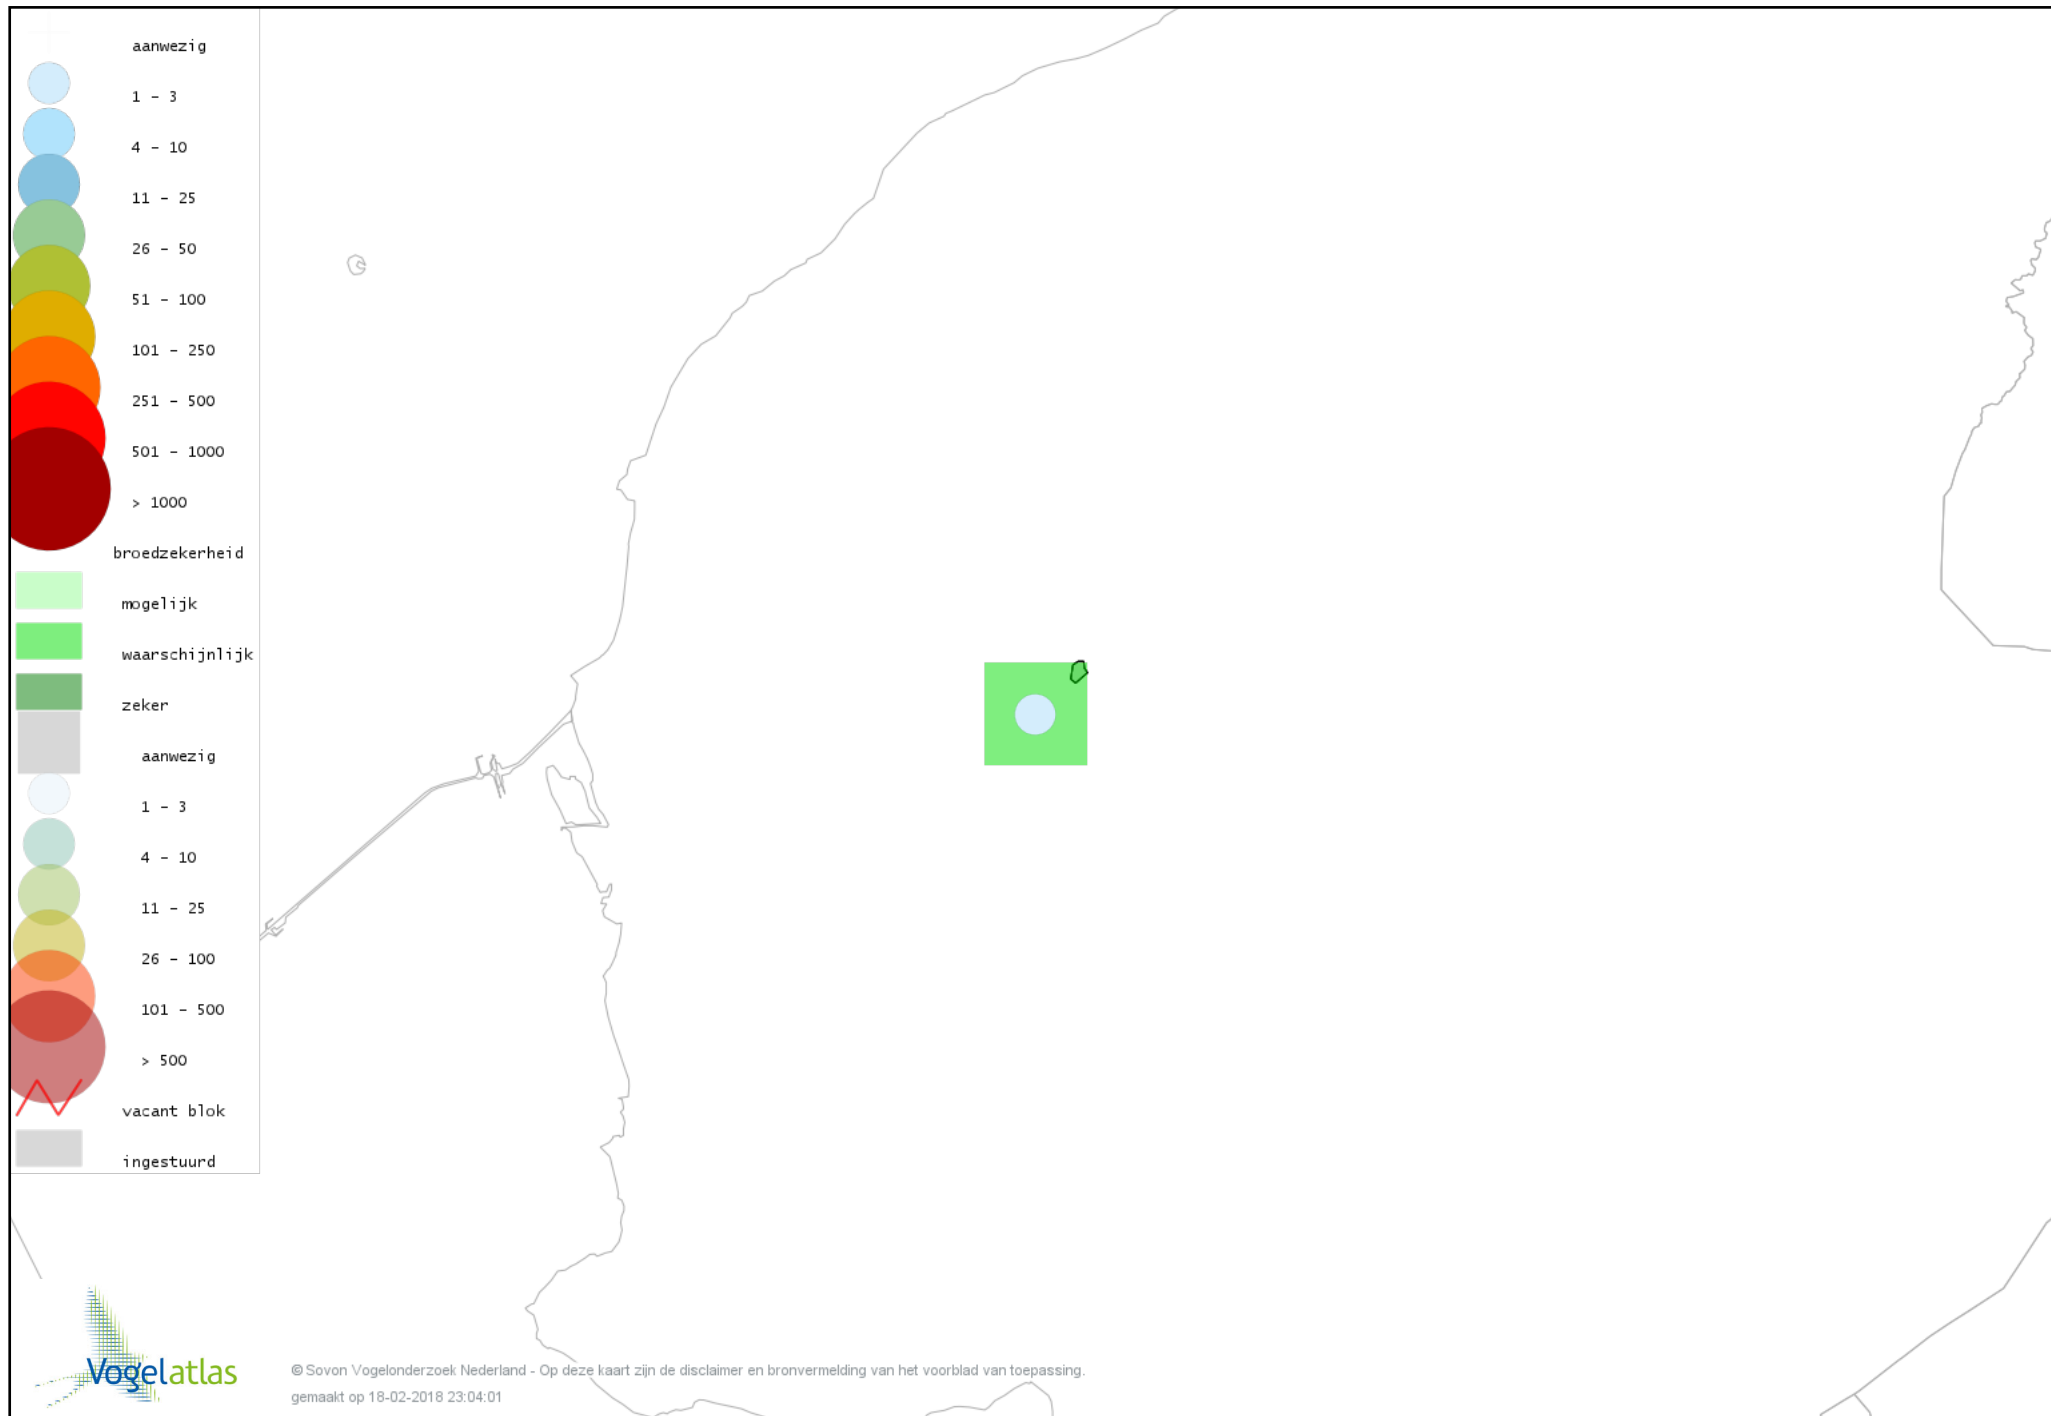

De kleurtint (blauw) is de beste referentie voor de tot nu toe waargenomen aantalsklasse.

De stipgrootte is relatief. Vergelijk daarvoor de atlasblok grootte van de legenda met die van het kaartbeeld.

Voorlopige verspreidingskaart Knobbelzwaan broedseizoen

Voorlopige verspreidingskaart Grauwe Gans broedseizoen

Voorlopige verspreidingskaart Brandgans broedseizoen

Voorlopige verspreidingskaart Bergeend broedseizoen

Voorlopige verspreidingskaart Kuifeend broedseizoen