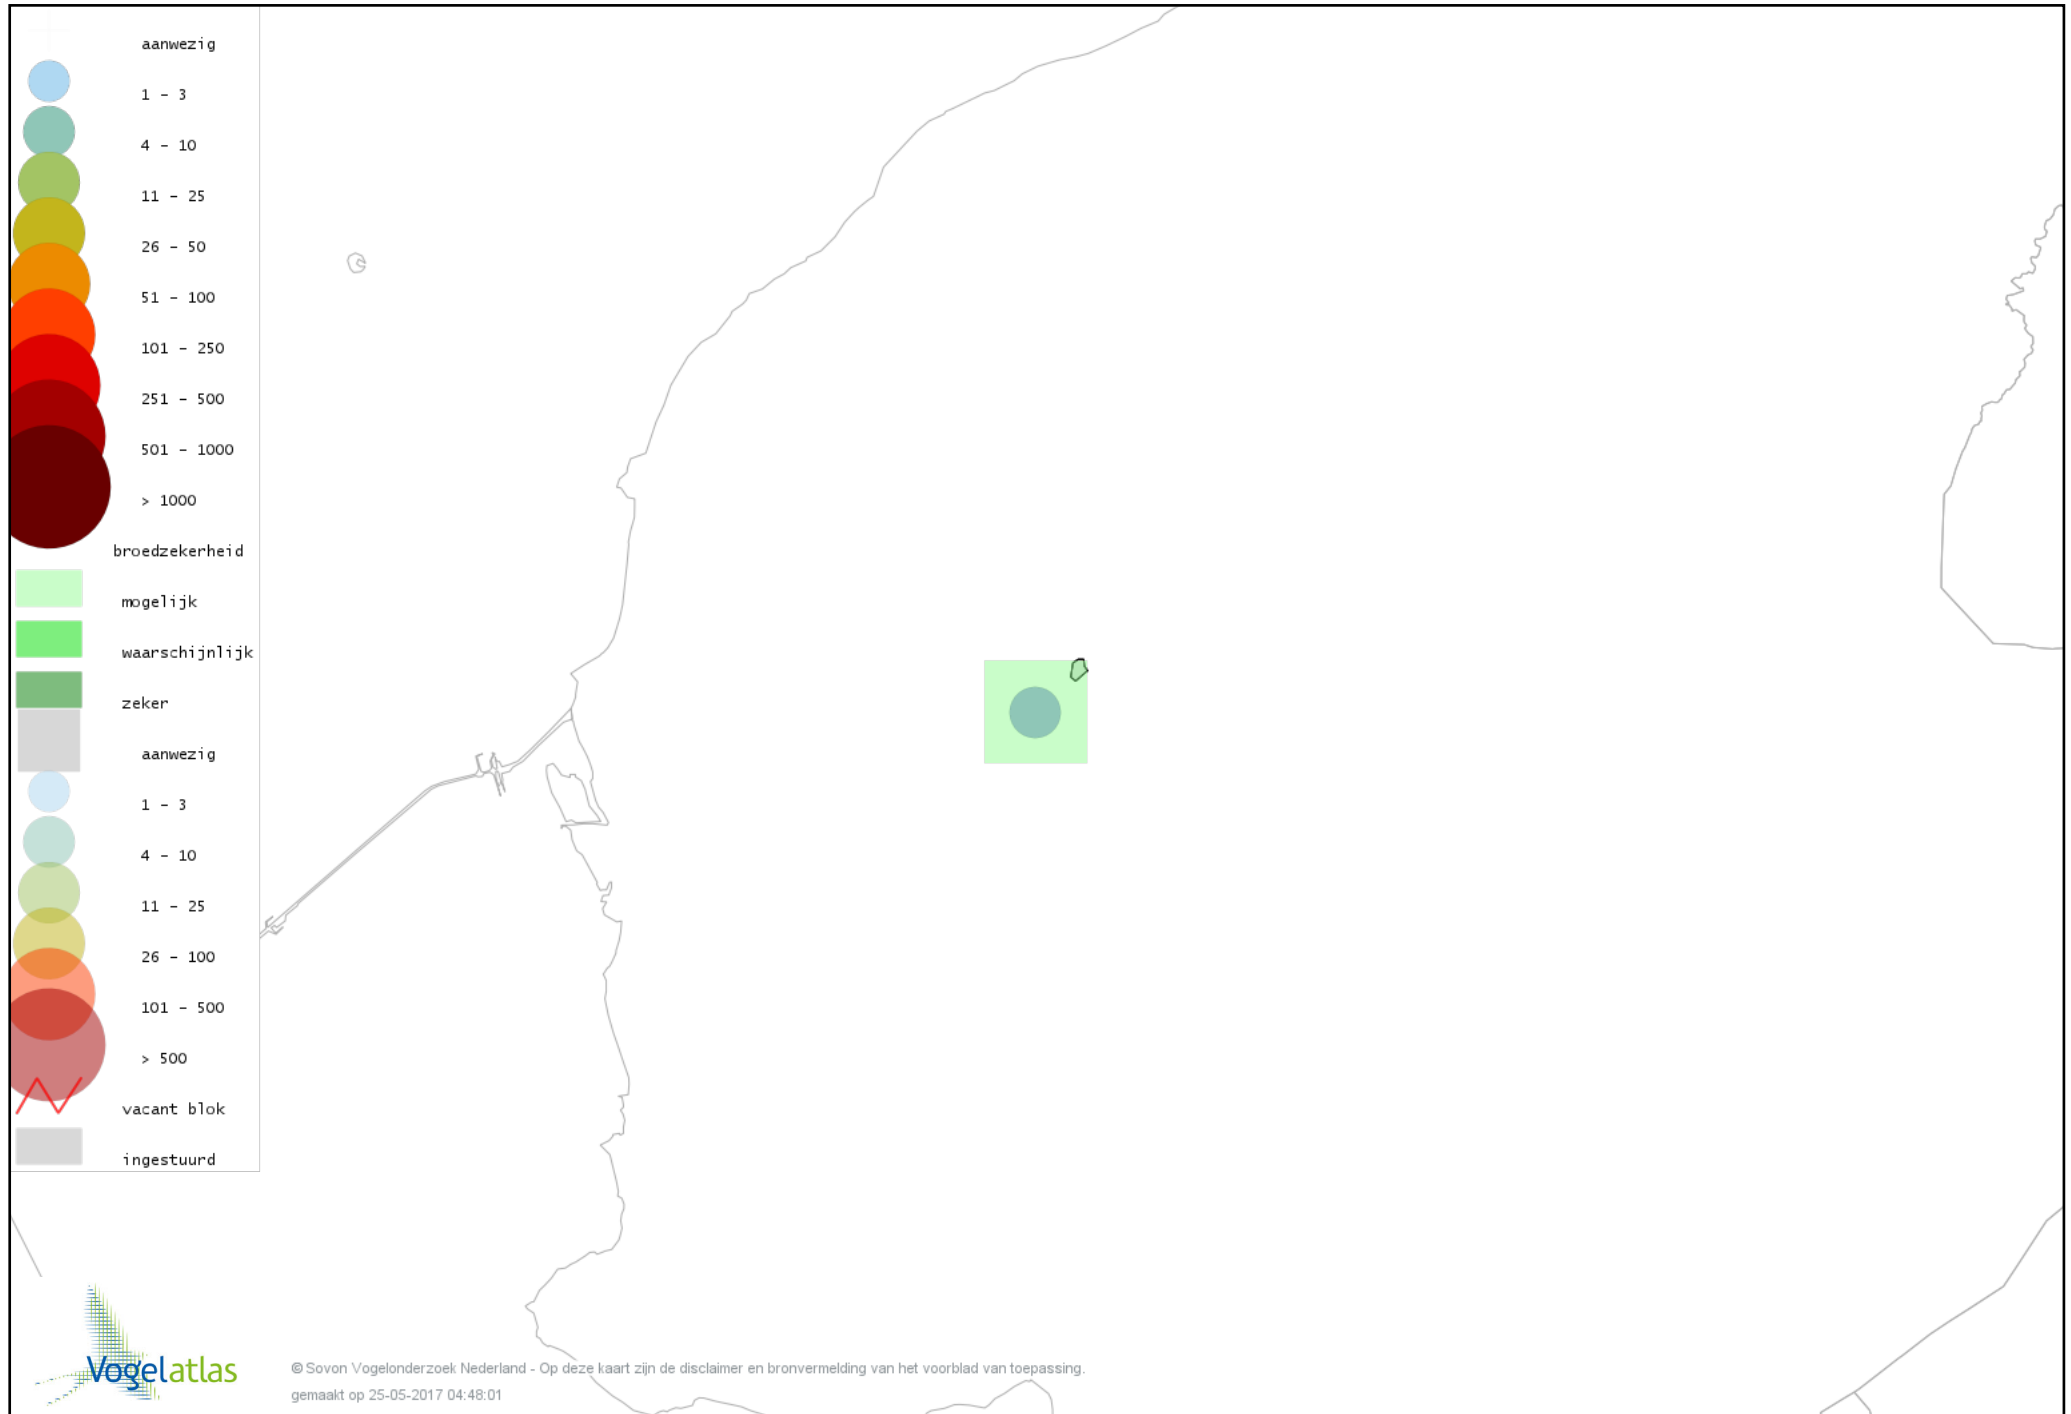

Voorlopige verspreidingskaart Boomvalk broedseizoen

Voorlopige verspreidingskaart Waterhoen broedseizoen

Voorlopige verspreidingskaart Meerkoet broedseizoen

Voorlopige verspreidingskaart Scholekster broedseizoen

Voorlopige verspreidingskaart Kluut broedseizoen

Voorlopige verspreidingskaart Kievit broedseizoen

Voorlopige verspreidingskaart Grutto broedseizoen

Voorlopige verspreidingskaart Wulp broedseizoen

Voorlopige verspreidingskaart Tureluur broedseizoen