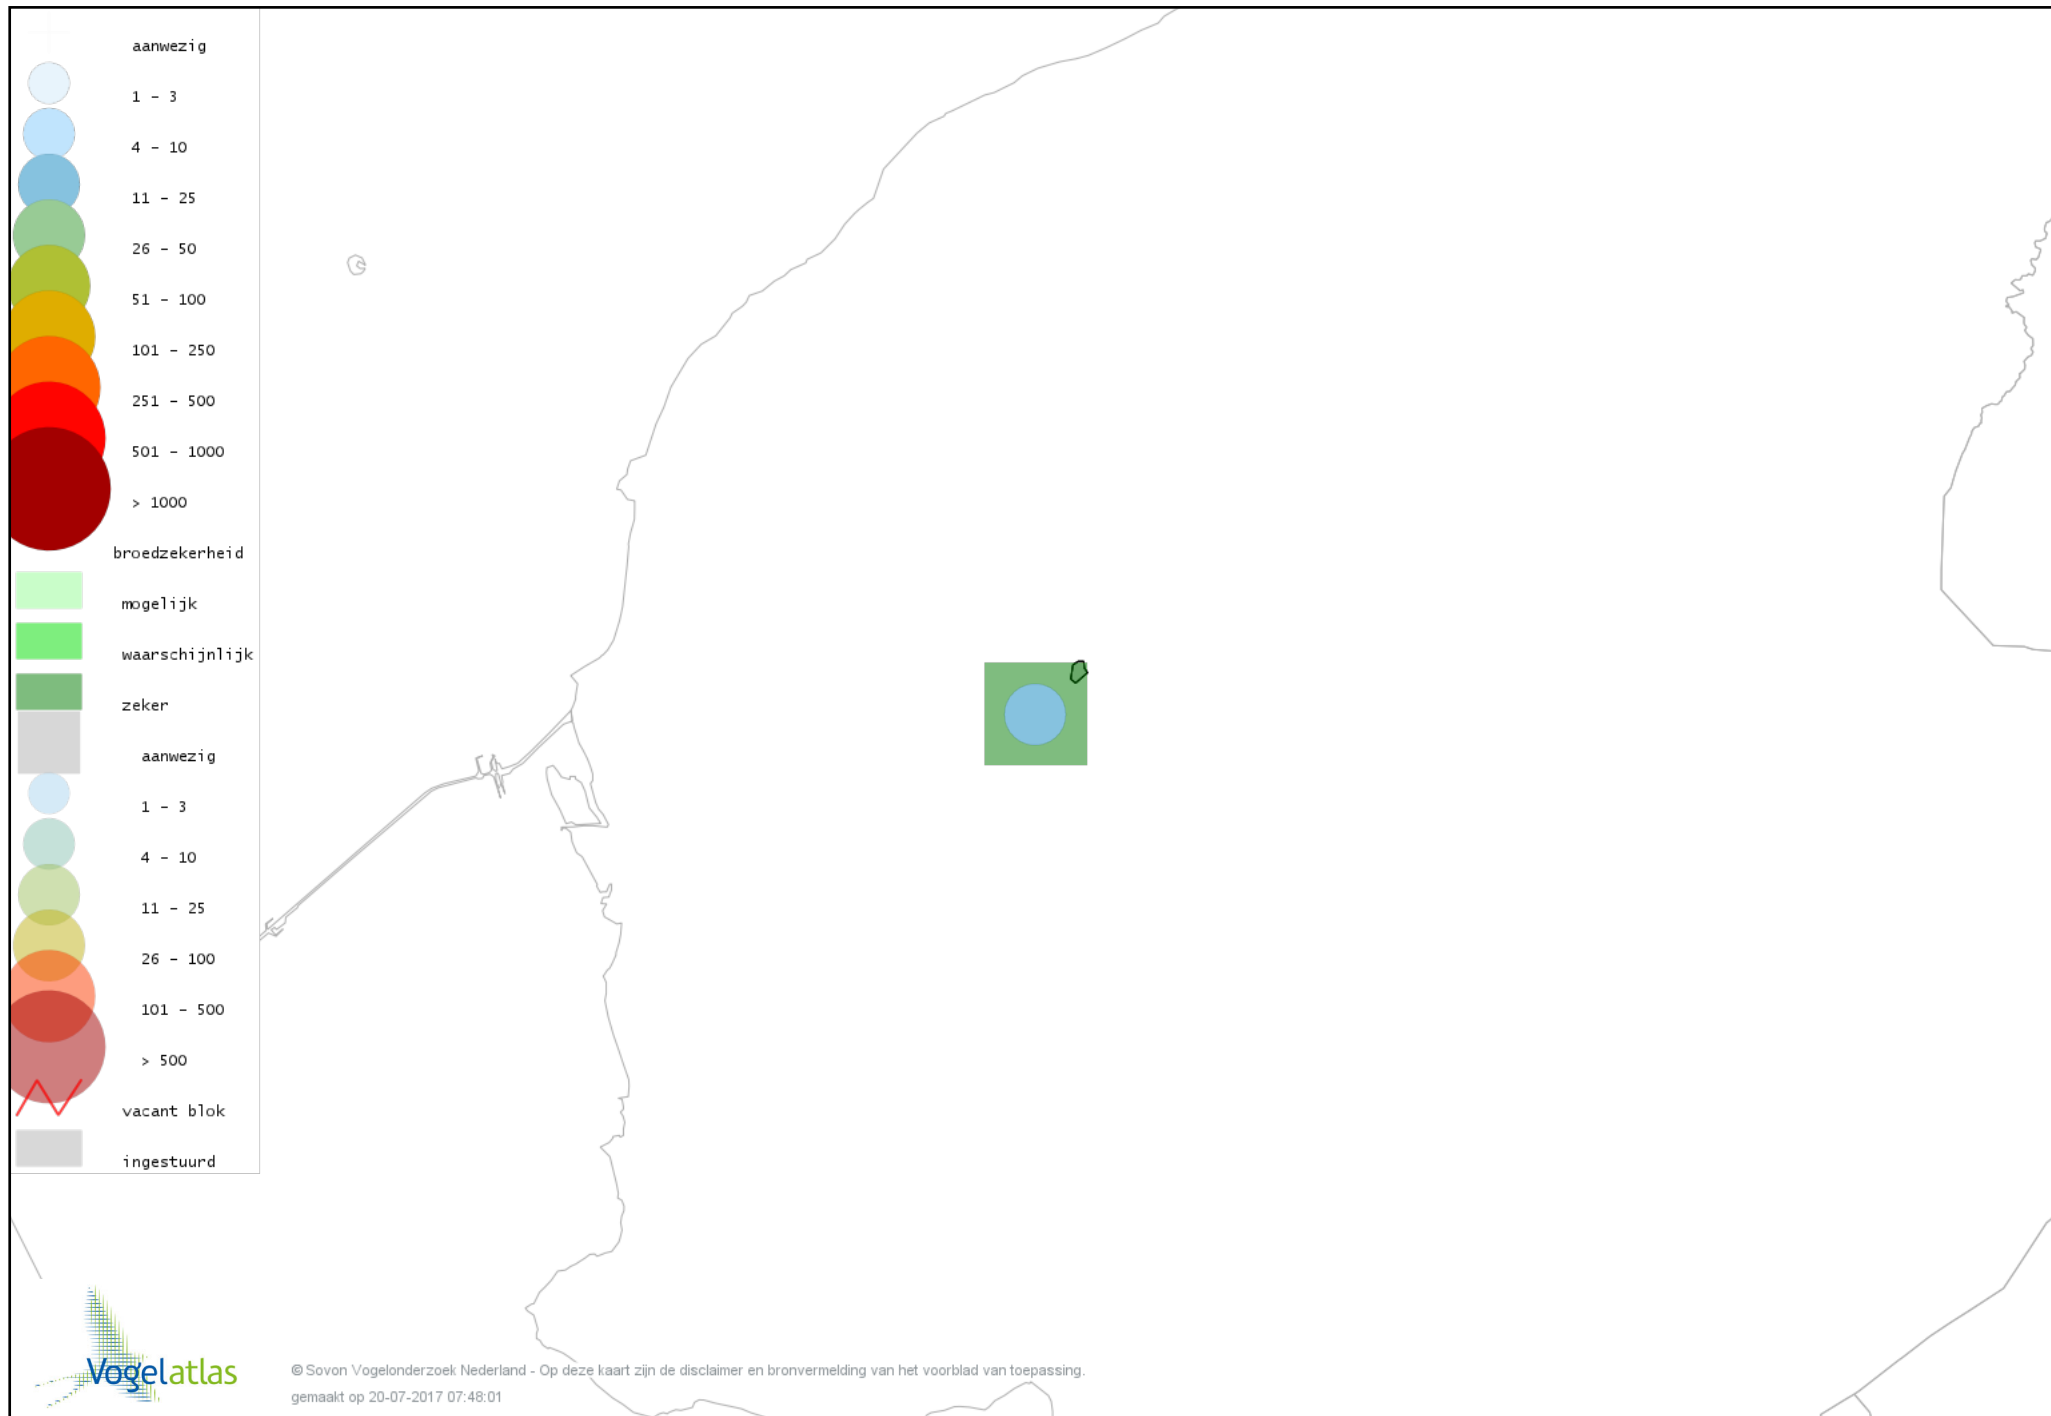

Ook worden in de kaarten de historische atlasresultaten (in rood) weergegeven.

Disclaimer

Deze verspreidingskaarten ondersteunen het completeren van de atlastellingen en verzamelen van aanvullende waarnemingen. De kaarten zijn nog niet volledig en kunnen fouten bevatten. Overname is toegestaan onder voorwaarde van bronvermelding (www.sovon.nl/vogelatlas)

De kleurtint (blauw) is de beste referentie voor de tot nu toe waargenomen aantalsklasse.

De stipgrootte is relatief. Vergelijk daarvoor de atlasblok grootte van de legenda met die van het kaartbeeld.

Voorlopige verspreidingskaart Knobbelzwaan broedseizoen