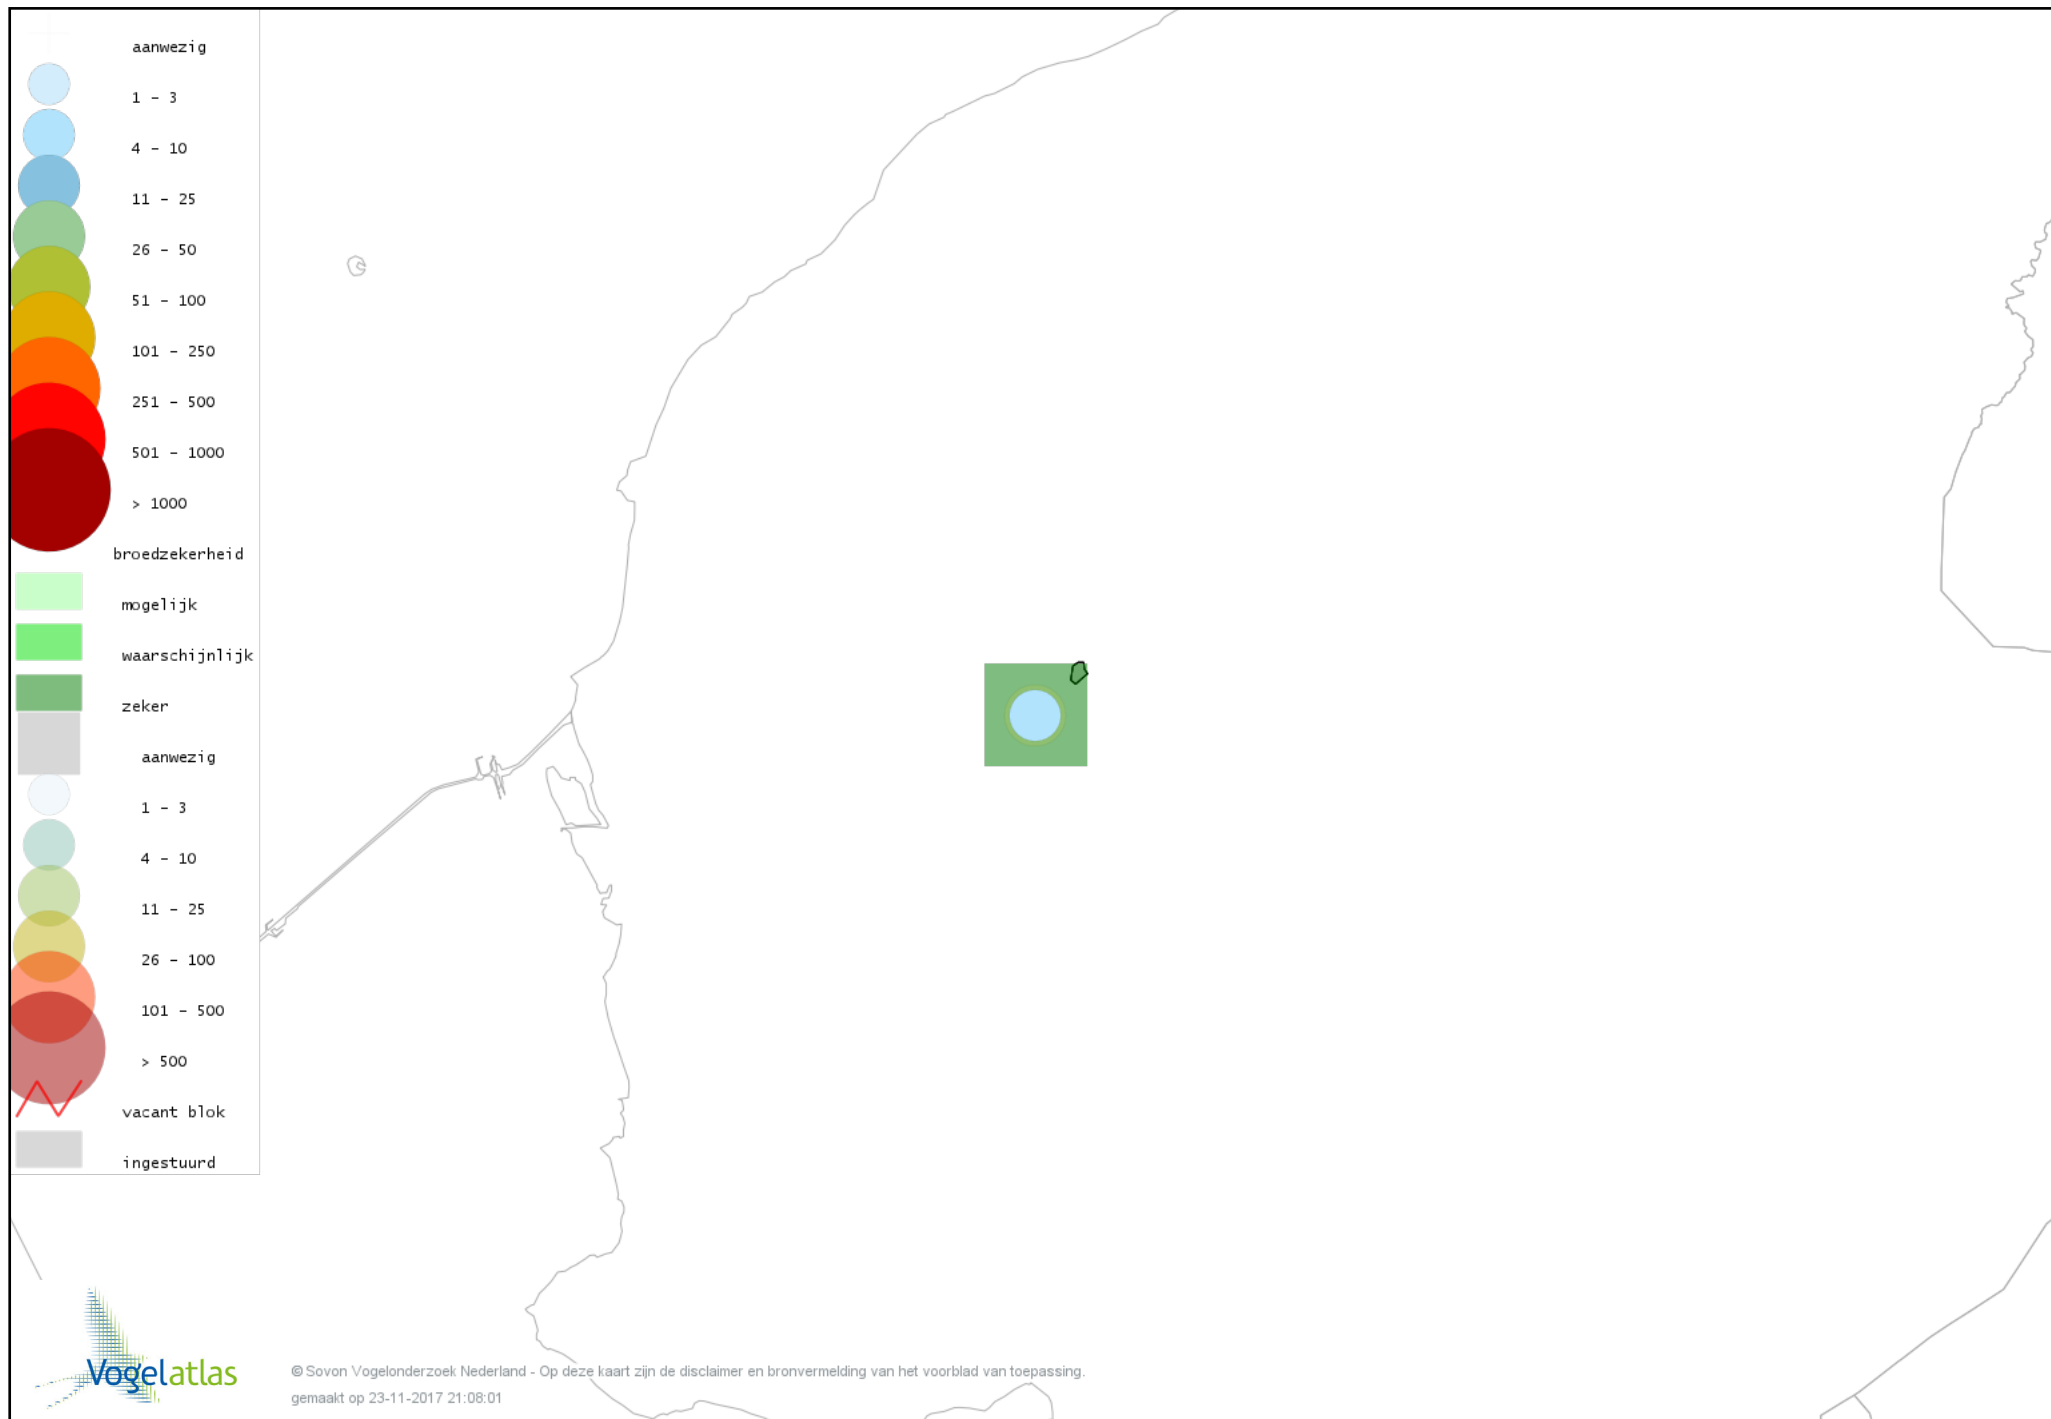

De kleurtint (blauw) is de beste referentie voor de tot nu toe waargenomen aantalsklasse.

De stipgrootte is relatief. Vergelijk daarvoor de atlasblok grootte van de legenda met die van het kaartbeeld.

Voorlopige verspreidingskaart Knobbelzwaan broedseizoen

Voorlopige verspreidingskaart Grauwe Gans broedseizoen

Voorlopige verspreidingskaart Brandgans broedseizoen

Voorlopige verspreidingskaart Bergeend broedseizoen

Voorlopige verspreidingskaart Kuifeend broedseizoen

Voorlopige verspreidingskaart Krakeend broedseizoen

Voorlopige verspreidingskaart Slobeend broedseizoen

Voorlopige verspreidingskaart Wilde Eend broedseizoen

Voorlopige verspreidingskaart Zomertaling broedseizoen