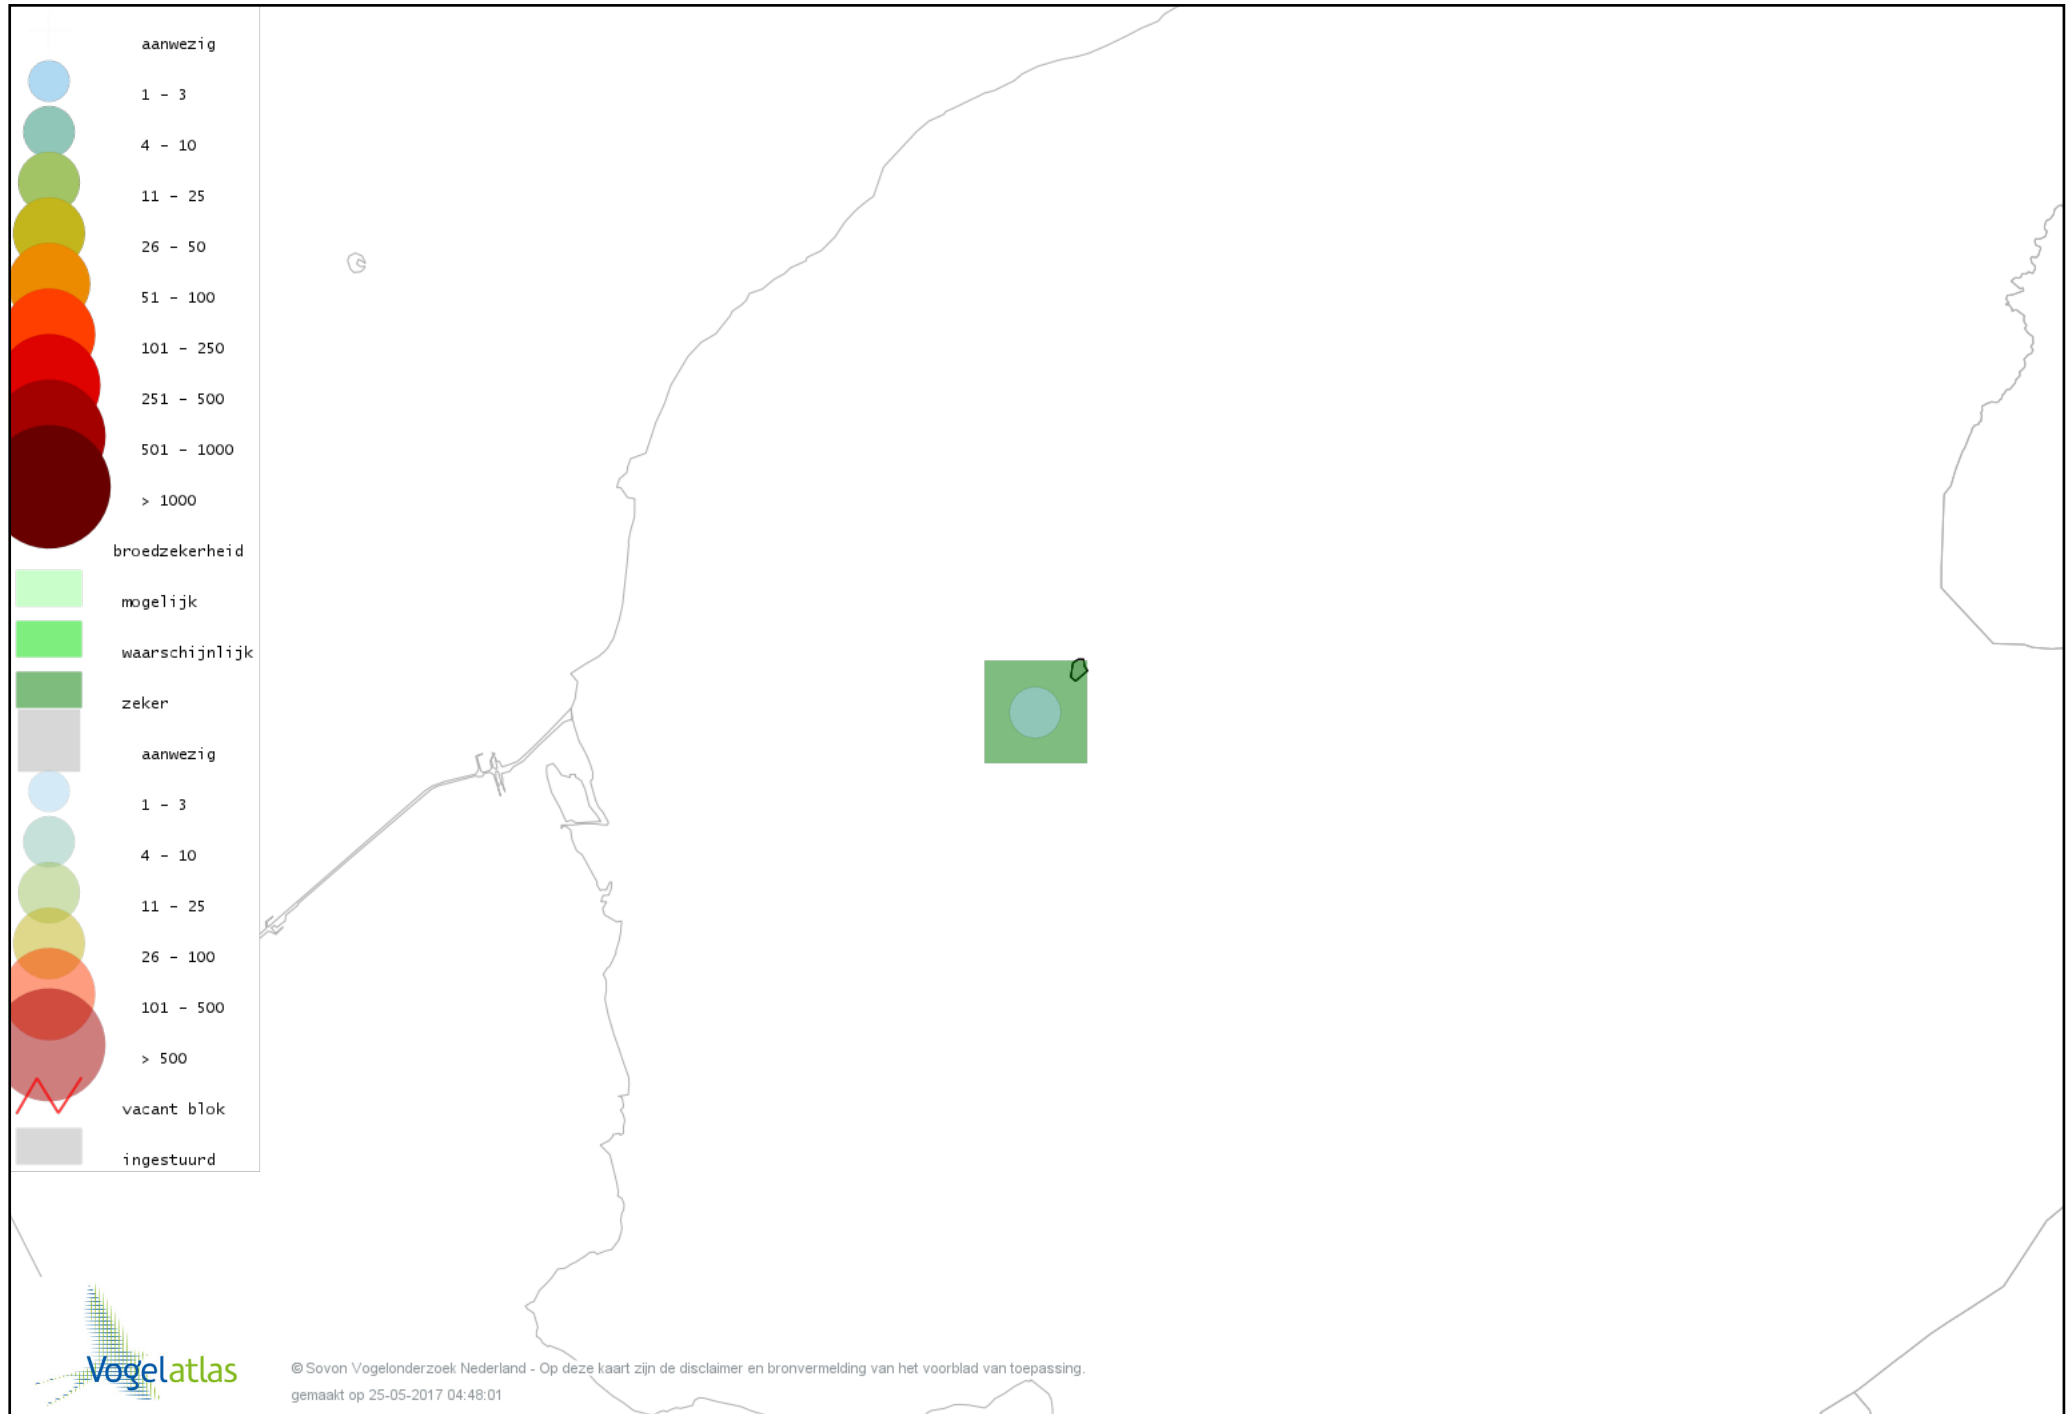

De kleurtint (blauw) is de beste referentie voor de tot nu toe waargenomen aantalsklasse.

De stipgrootte is relatief. Vergelijk daarvoor de atlasblok grootte van de legenda met die van het kaartbeeld.

Voorlopige verspreidingskaart Knobbelzwaan broedseizoen

Voorlopige verspreidingskaart Grauwe Gans broedseizoen

Voorlopige verspreidingskaart Brandgans broedseizoen

Voorlopige verspreidingskaart Bergeend broedseizoen

Voorlopige verspreidingskaart Kuifeend broedseizoen

Voorlopige verspreidingskaart Krakeend broedseizoen

Voorlopige verspreidingskaart Slobeend broedseizoen

Voorlopige verspreidingskaart Wilde Eend broedseizoen

Voorlopige verspreidingskaart Zomertaling broedseizoen