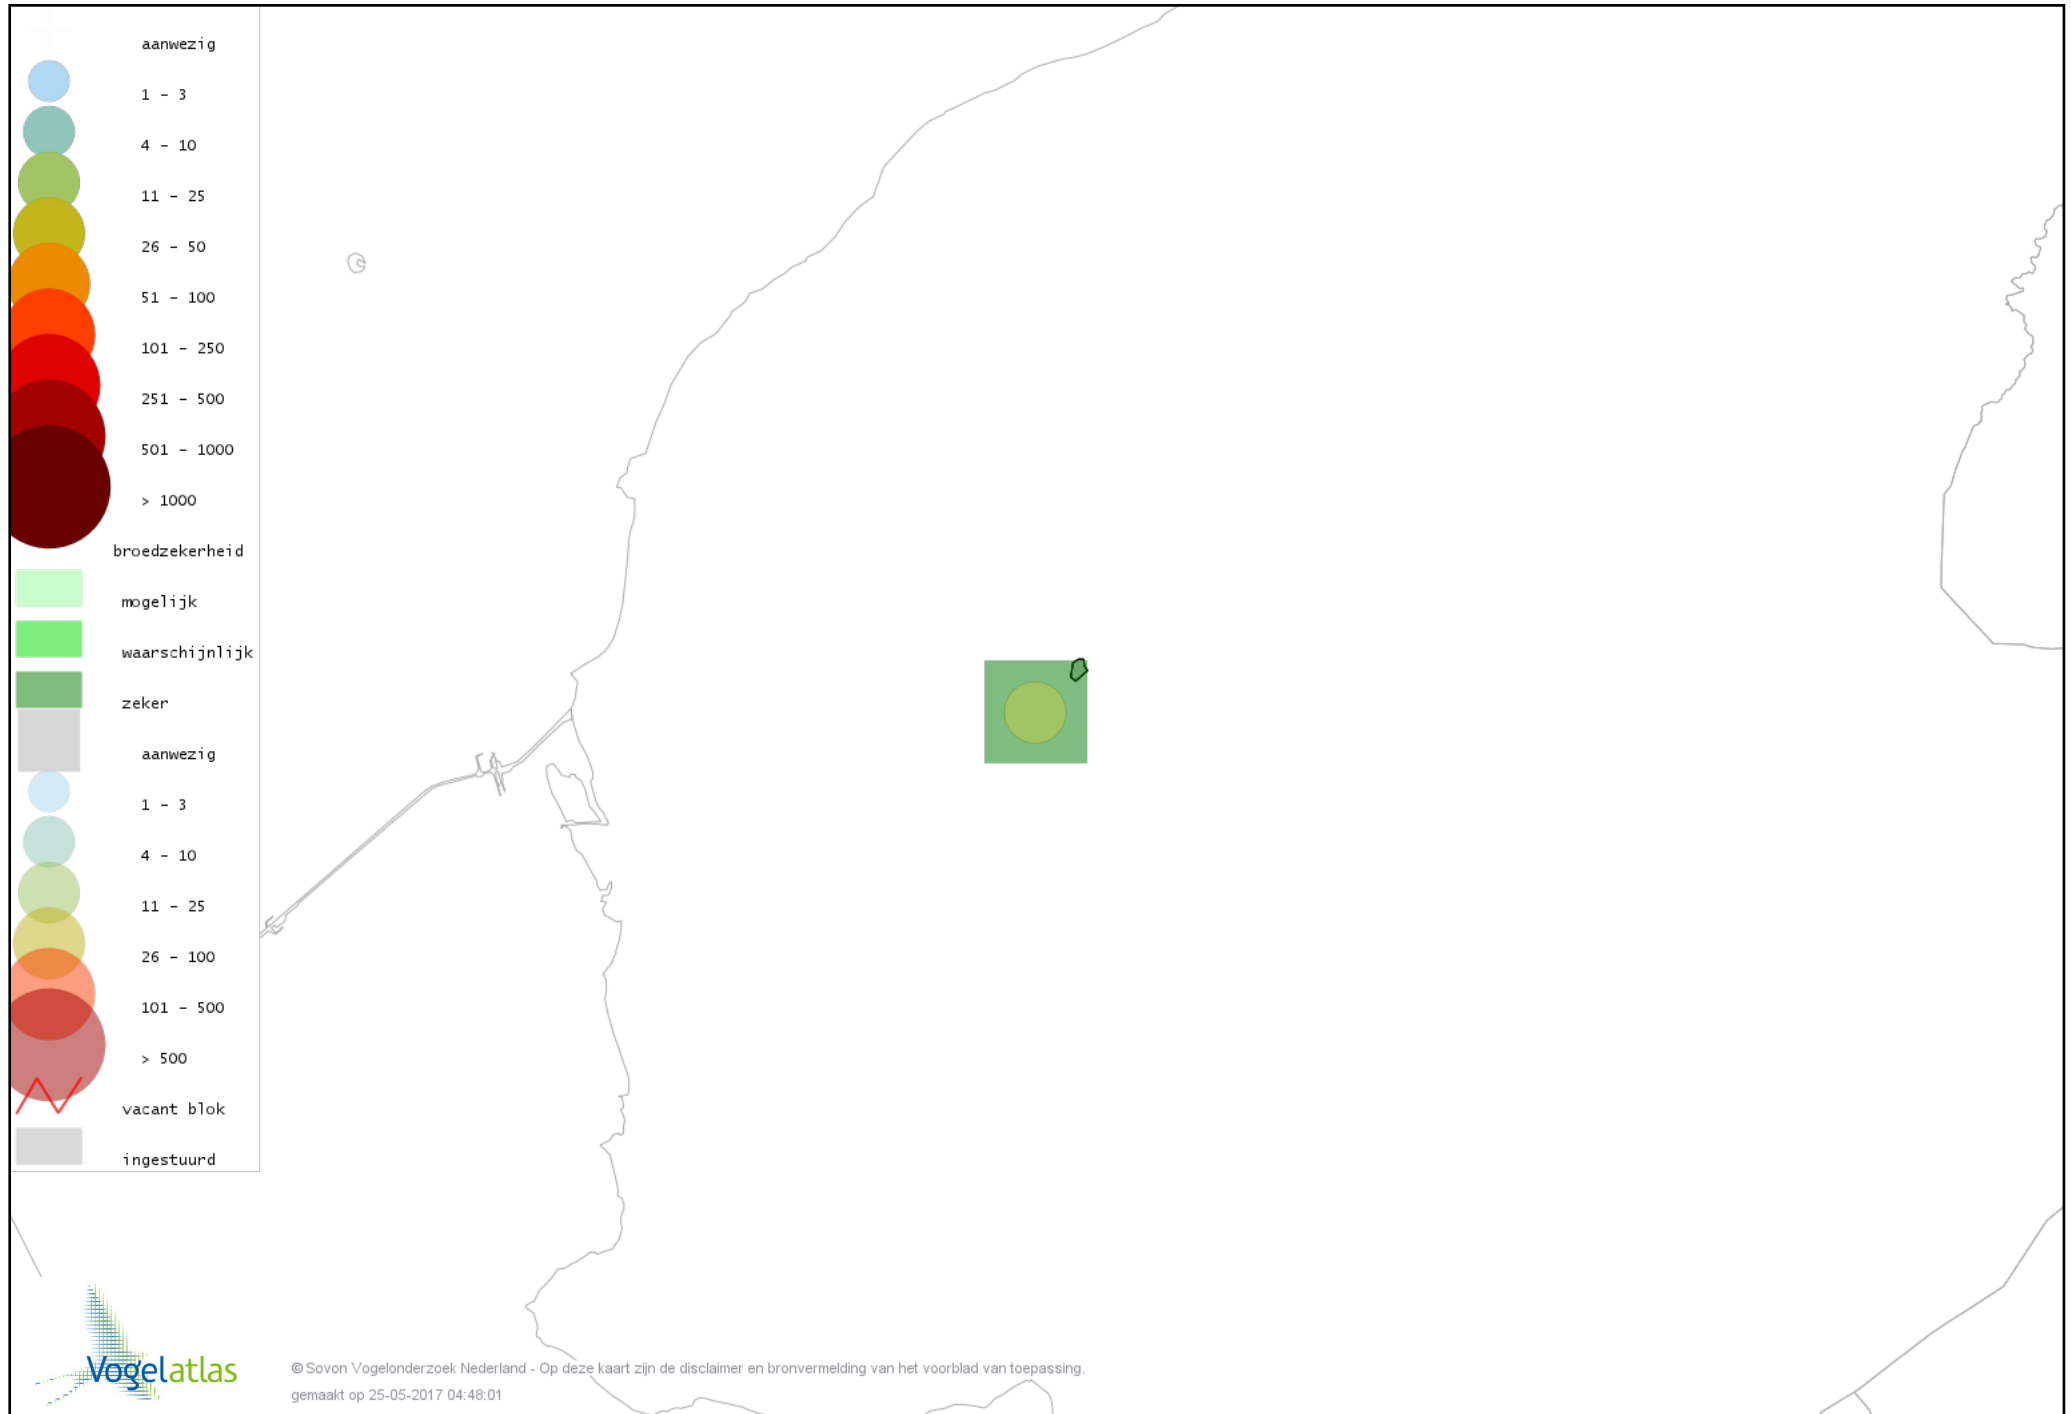

De kleurtint (blauw) is de beste referentie voor de tot nu toe waargenomen aantalsklasse.

De stipgrootte is relatief. Vergelijk daarvoor de atlasblok grootte van de legenda met die van het kaartbeeld.

Voorlopige verspreidingskaart Knobbelzwaan broedseizoen

Voorlopige verspreidingskaart Grauwe Gans broedseizoen

Voorlopige verspreidingskaart Brandgans broedseizoen

Voorlopige verspreidingskaart Bergeend broedseizoen

Voorlopige verspreidingskaart Kuifeend broedseizoen

Voorlopige verspreidingskaart Krakeend broedseizoen

Voorlopige verspreidingskaart Slobeend broedseizoen

Voorlopige verspreidingskaart Wilde Eend broedseizoen

Voorlopige verspreidingskaart Zomertaling broedseizoen