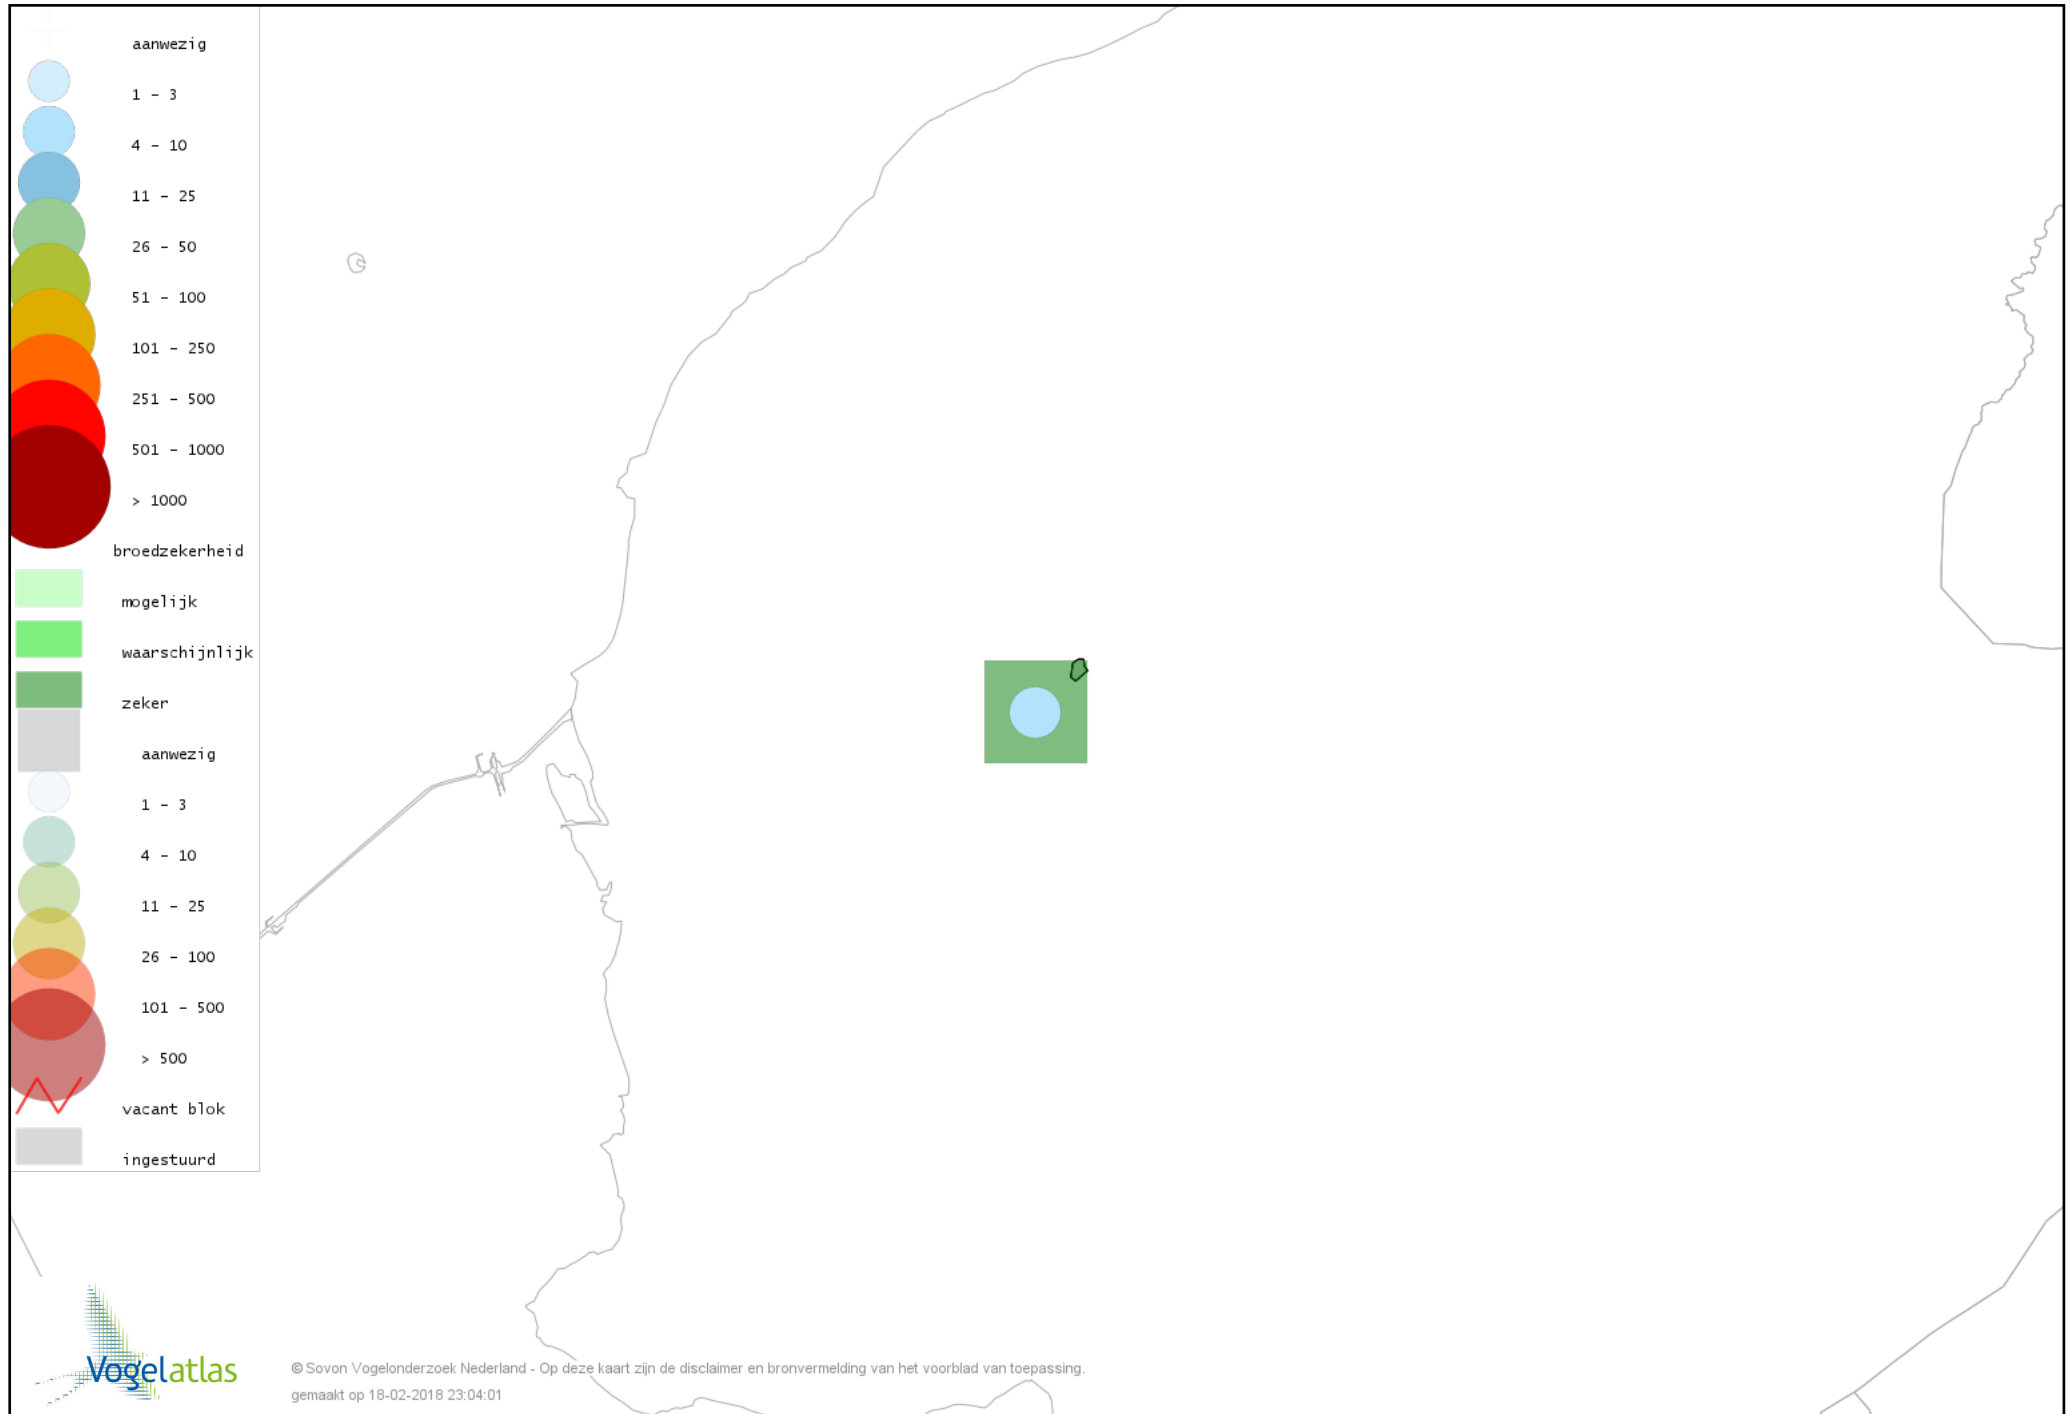

Voorlopige verspreidingskaart Grauwe Gans broedseizoen