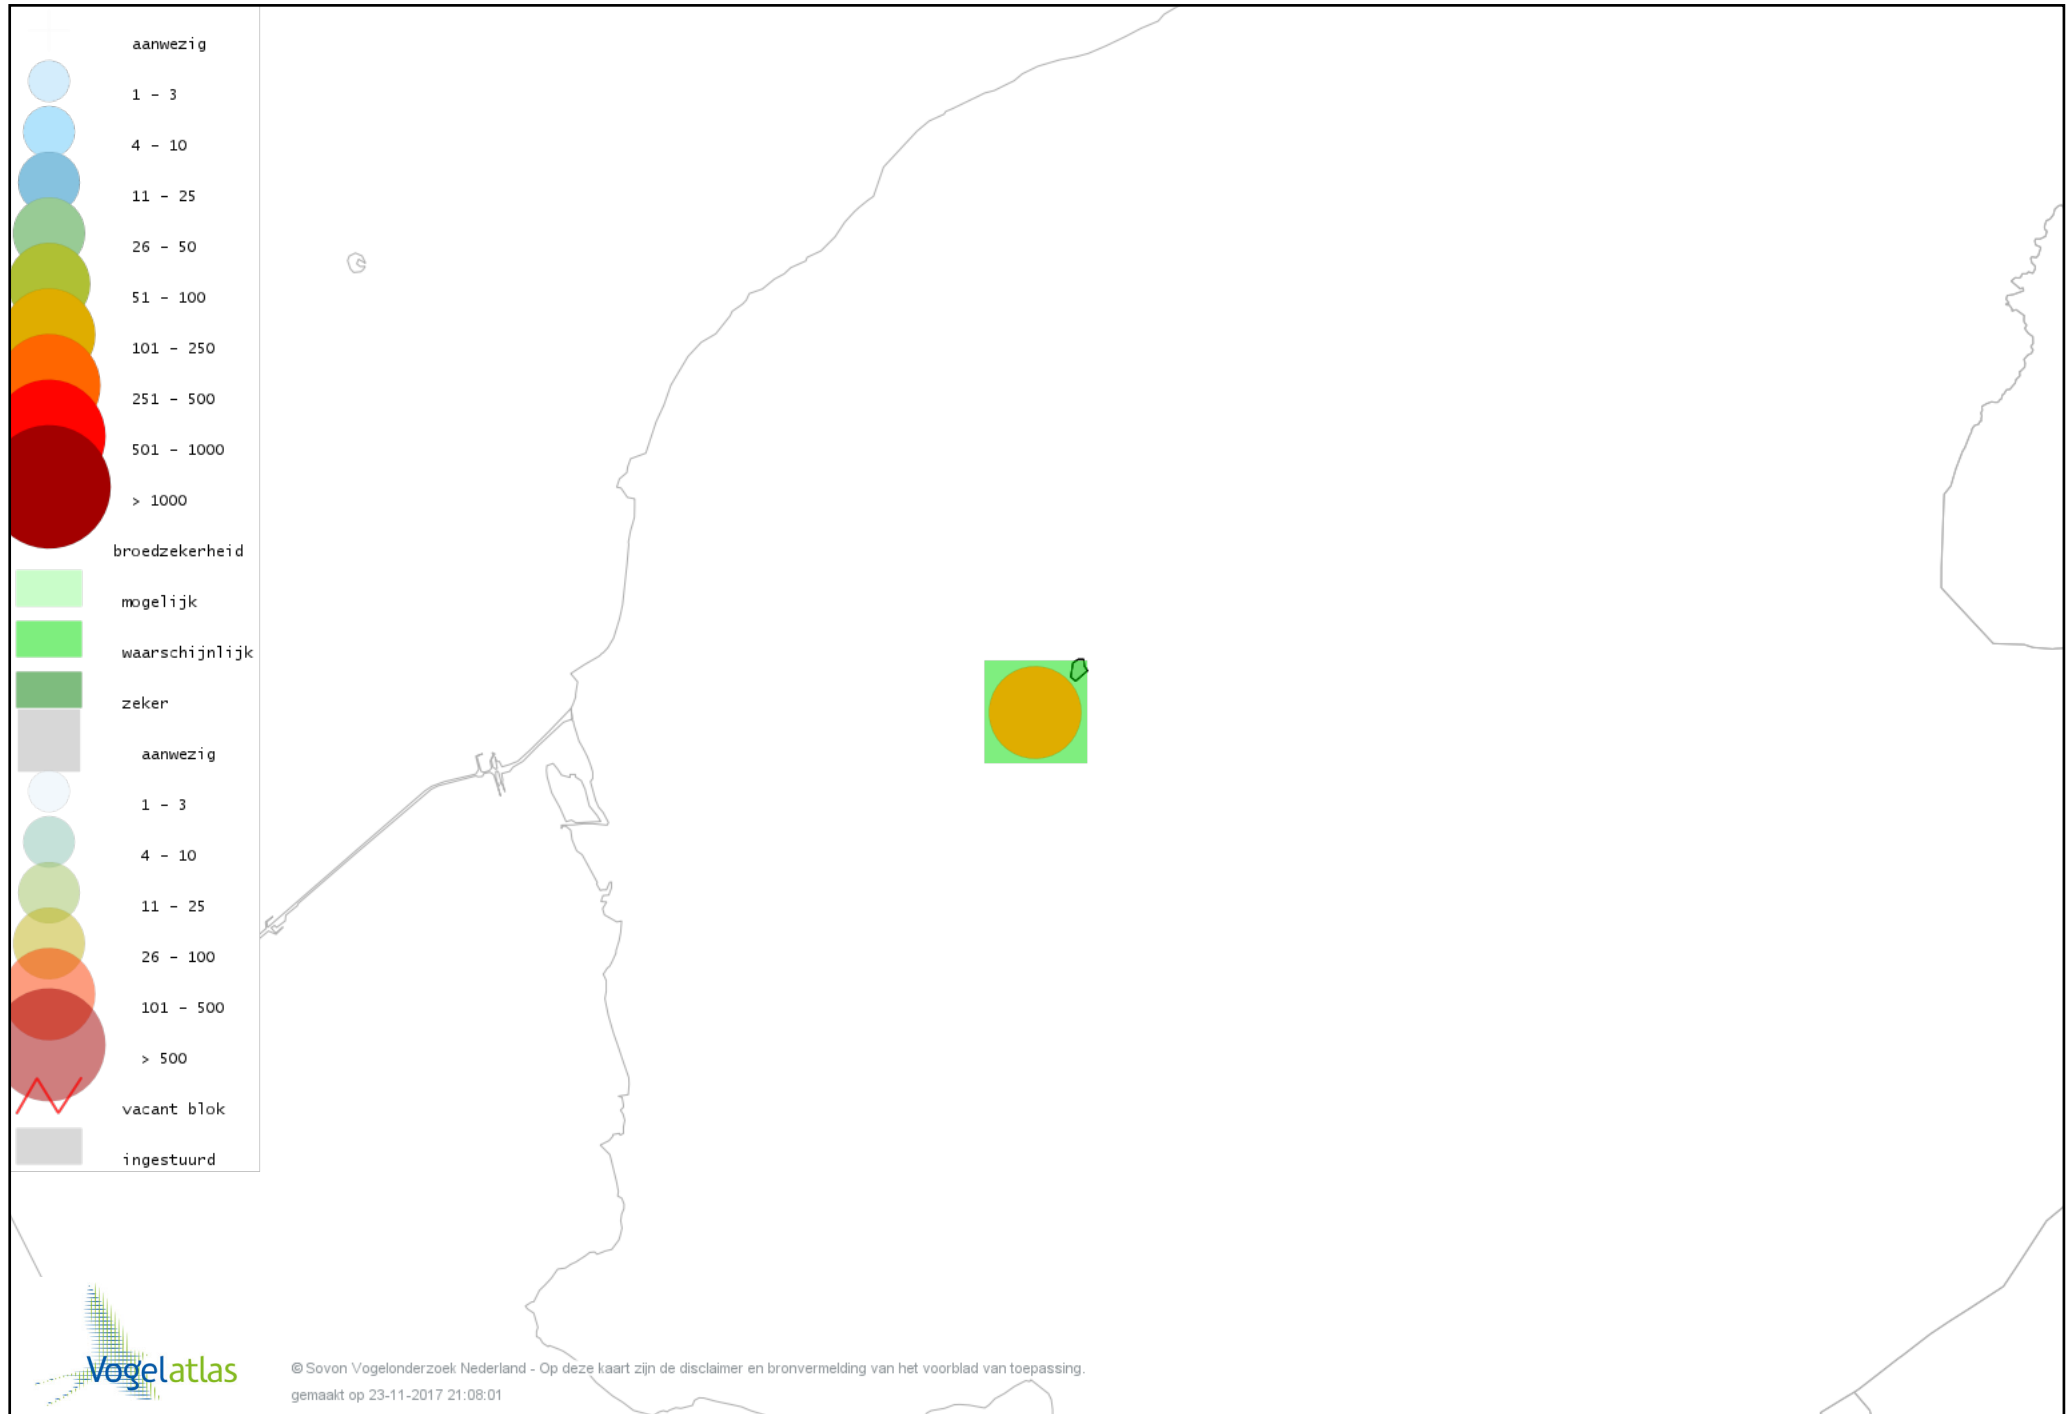

Voorlopige verspreidingskaart Huismus broedseizoen