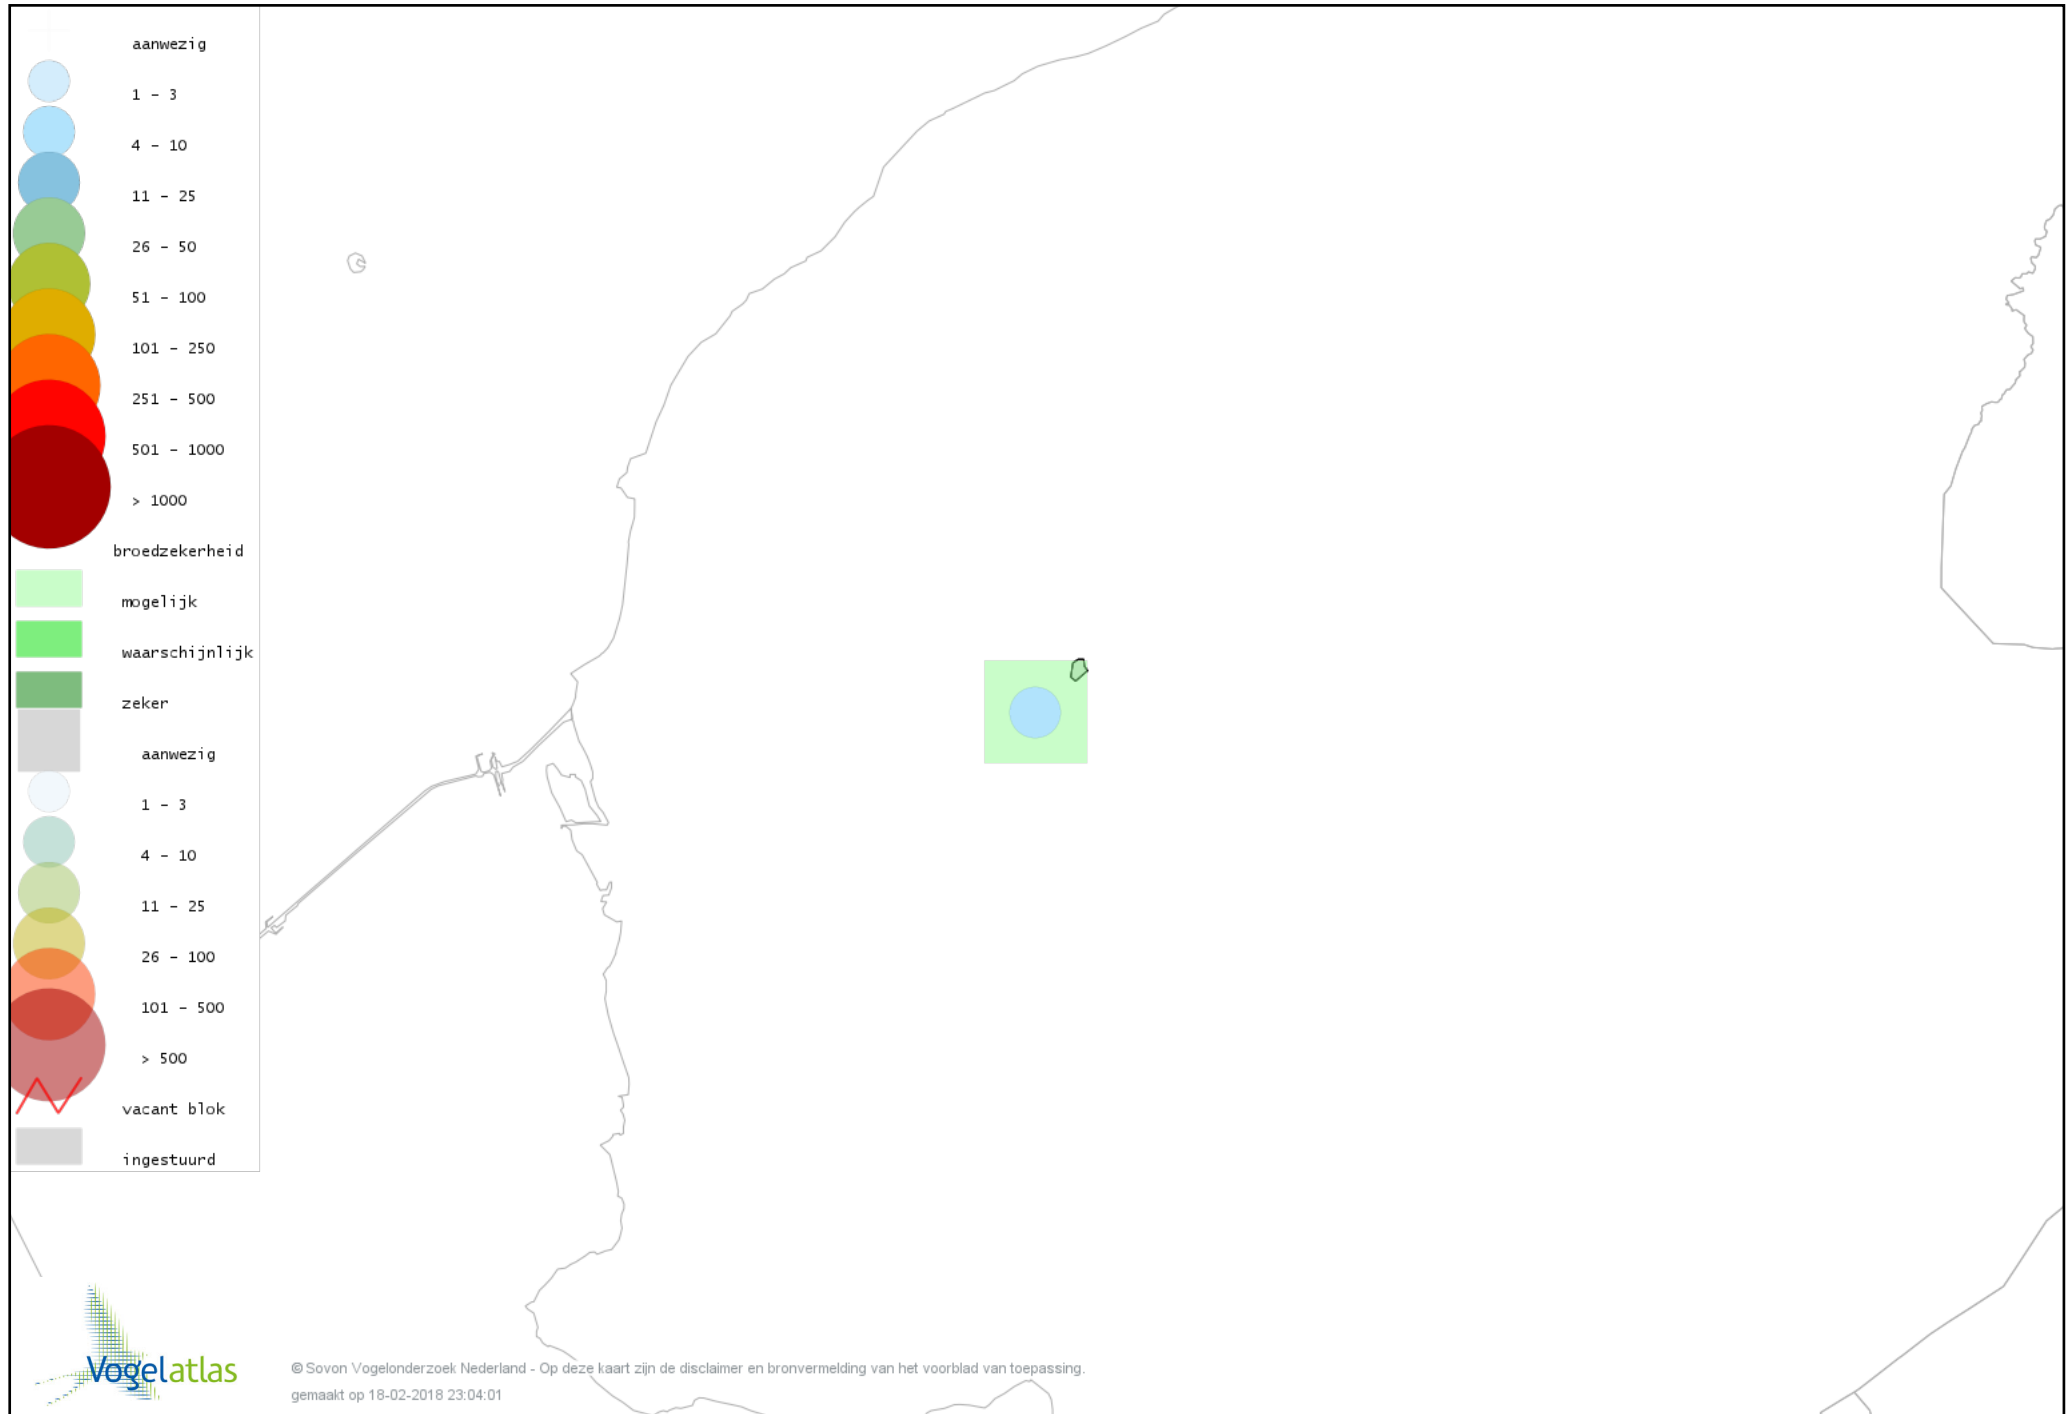

Voorlopige verspreidingskaart Boomvalk broedseizoen

Voorlopige verspreidingskaart Waterhoen broedseizoen

Voorlopige verspreidingskaart Meerkoet broedseizoen

Voorlopige verspreidingskaart Scholekster broedseizoen

Voorlopige verspreidingskaart Kluut broedseizoen

Voorlopige verspreidingskaart Kievit broedseizoen

Voorlopige verspreidingskaart Grutto broedseizoen

Voorlopige verspreidingskaart Wulp broedseizoen

Voorlopige verspreidingskaart Tureluur broedseizoen