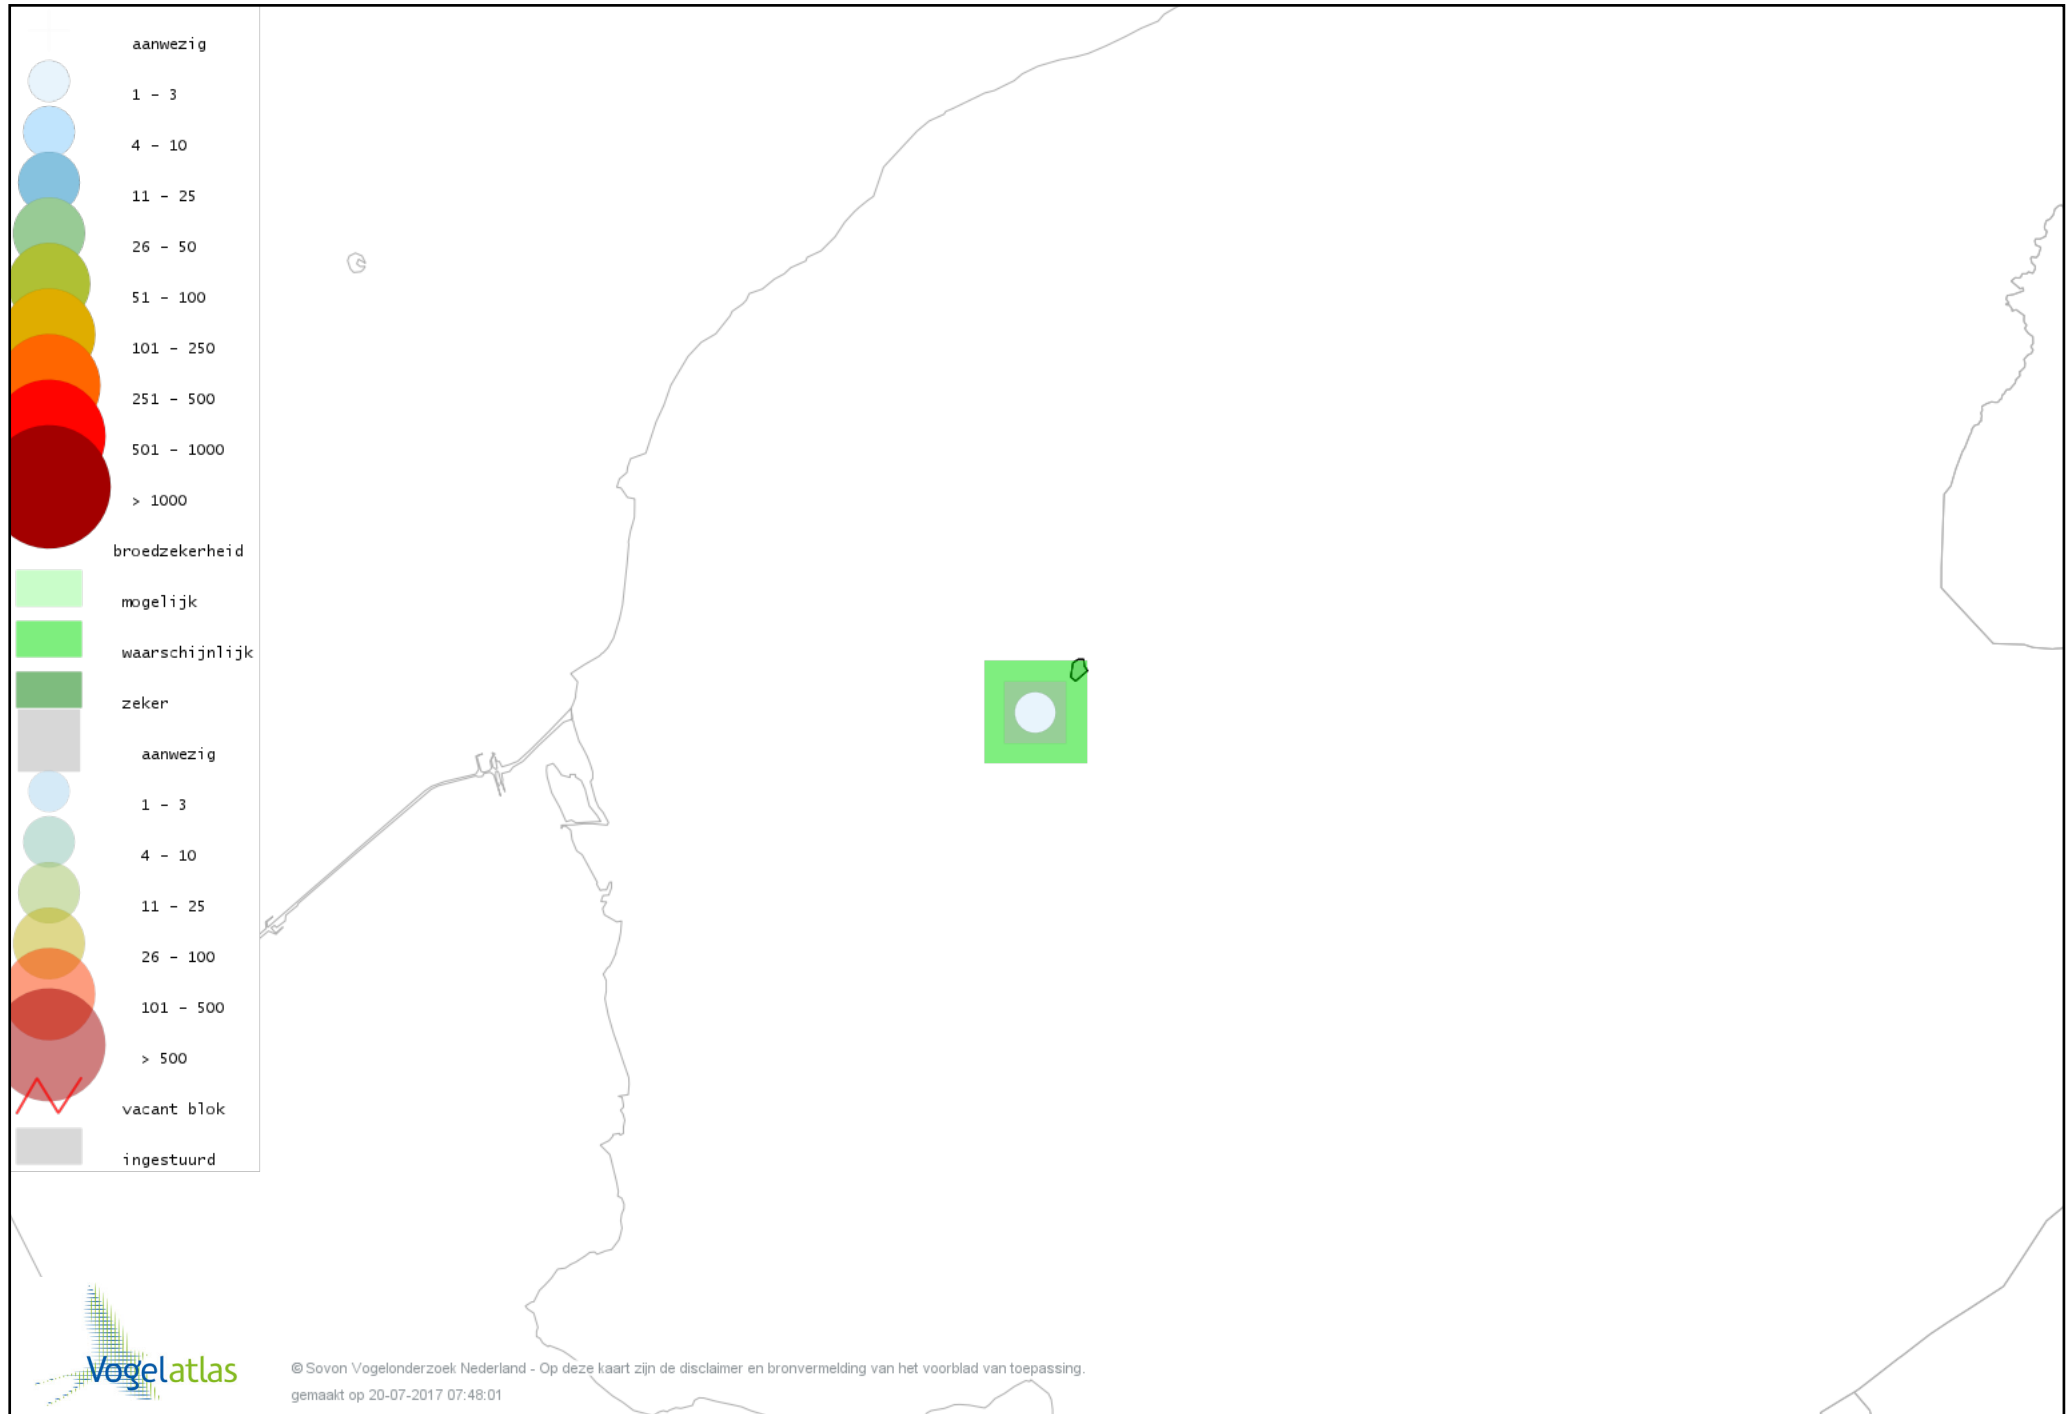

Voorlopige verspreidingskaart Boerenzwaluw broedseizoen

Voorlopige verspreidingskaart Huiszwaluw broedseizoen

Voorlopige verspreidingskaart Tjiftjaf broedseizoen

Voorlopige verspreidingskaart Fitis broedseizoen

Voorlopige verspreidingskaart Braamsluiper broedseizoen

Voorlopige verspreidingskaart Grasmus broedseizoen

Voorlopige verspreidingskaart Zwartkop broedseizoen

Voorlopige verspreidingskaart Spotvogel broedseizoen