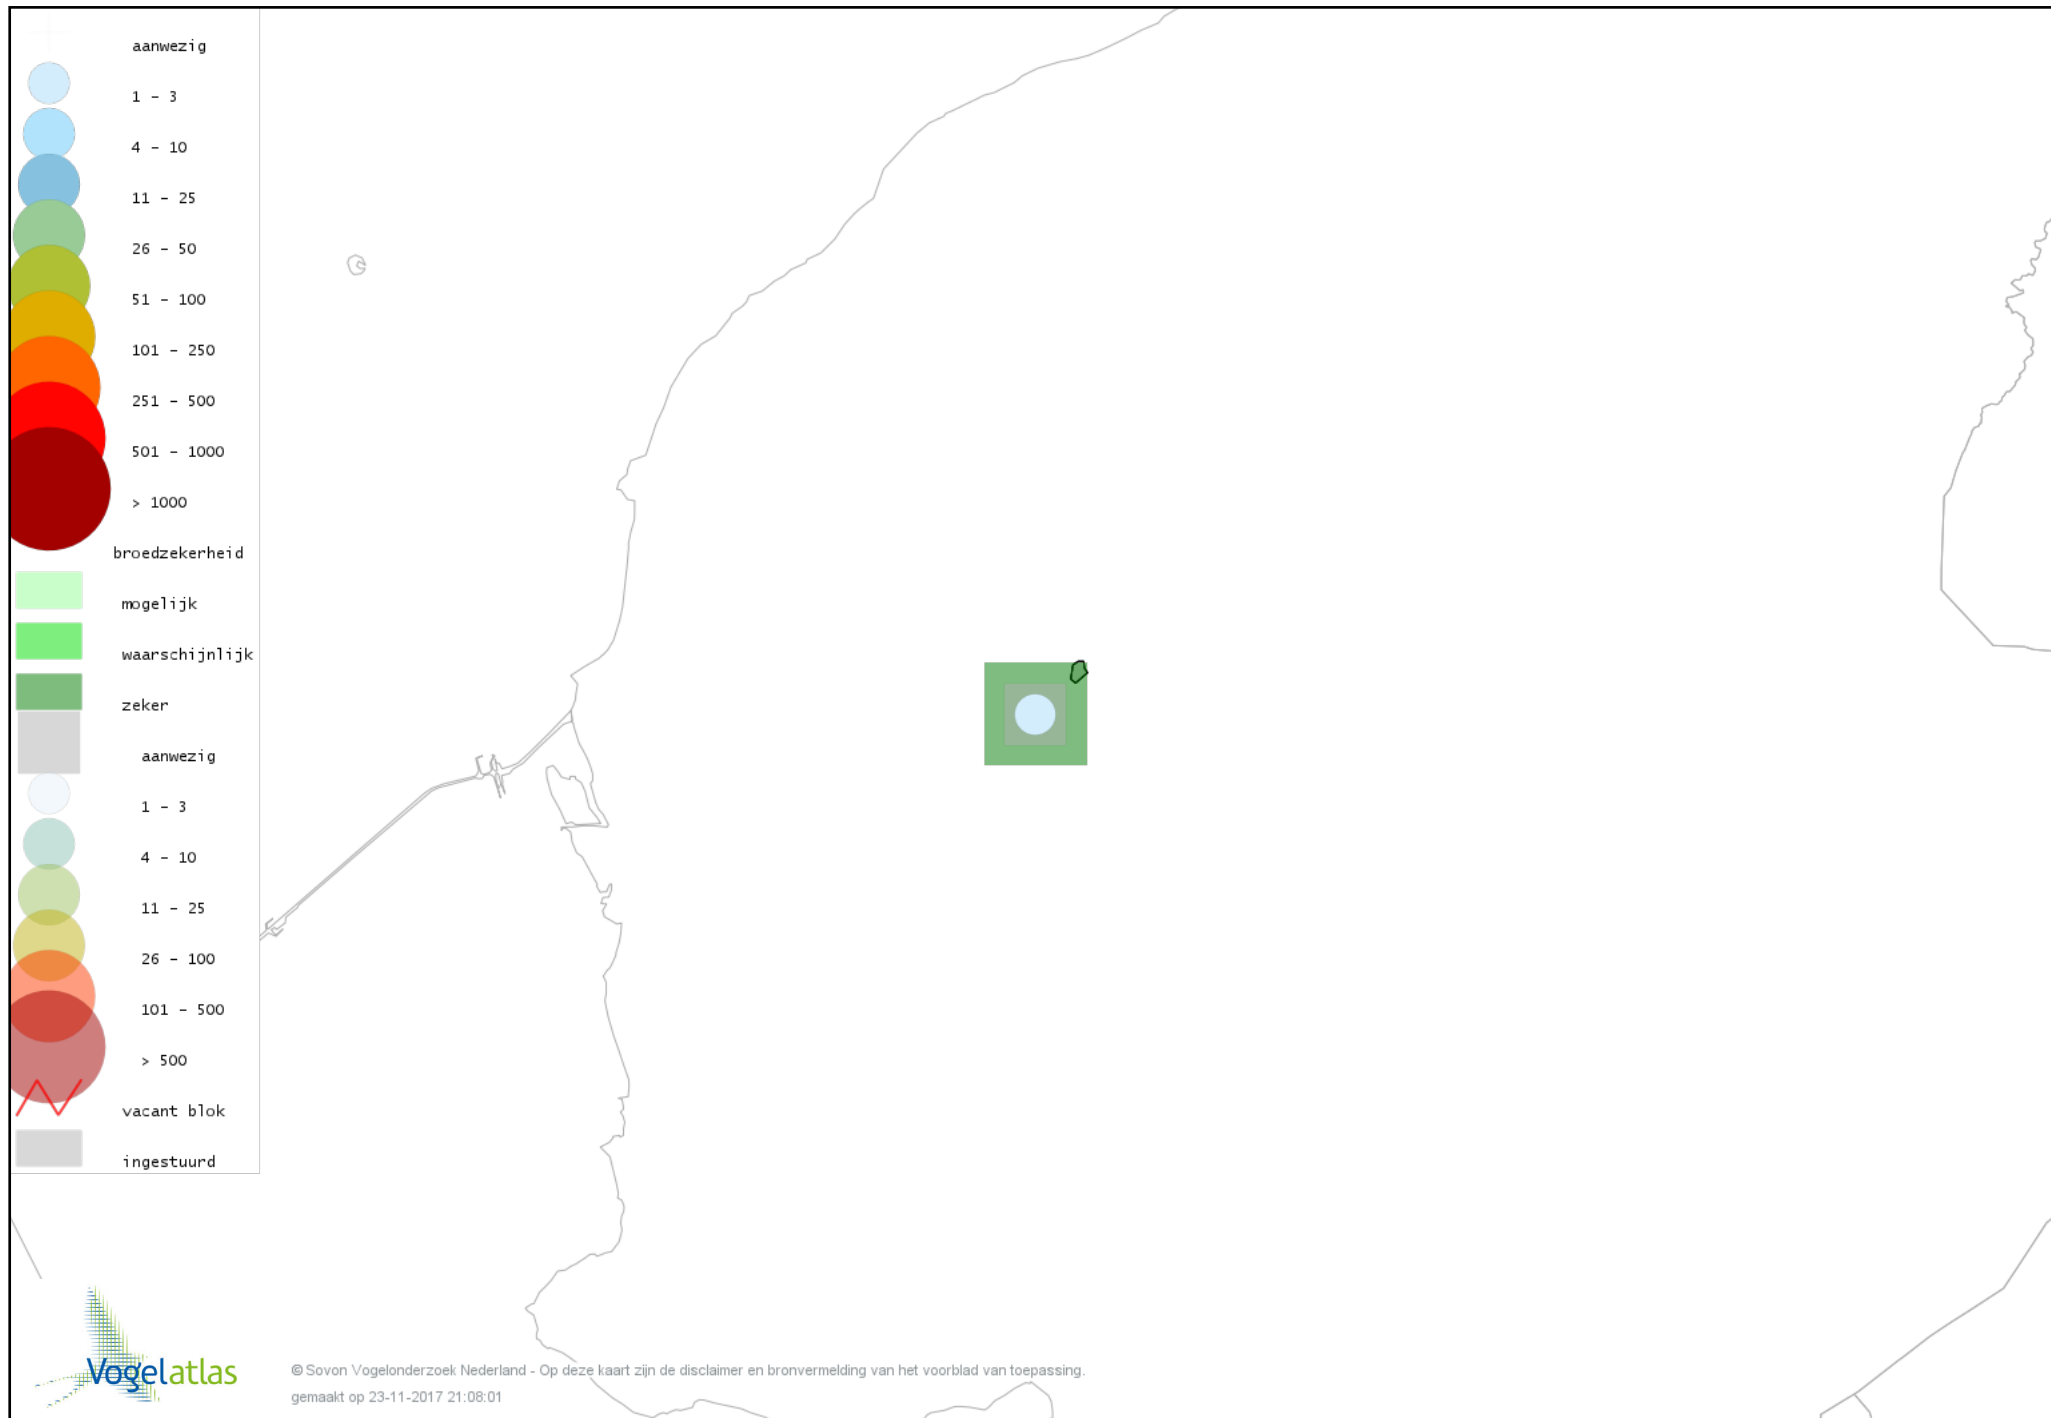

Voorlopige verspreidingskaart Turkse Tortel broedseizoen