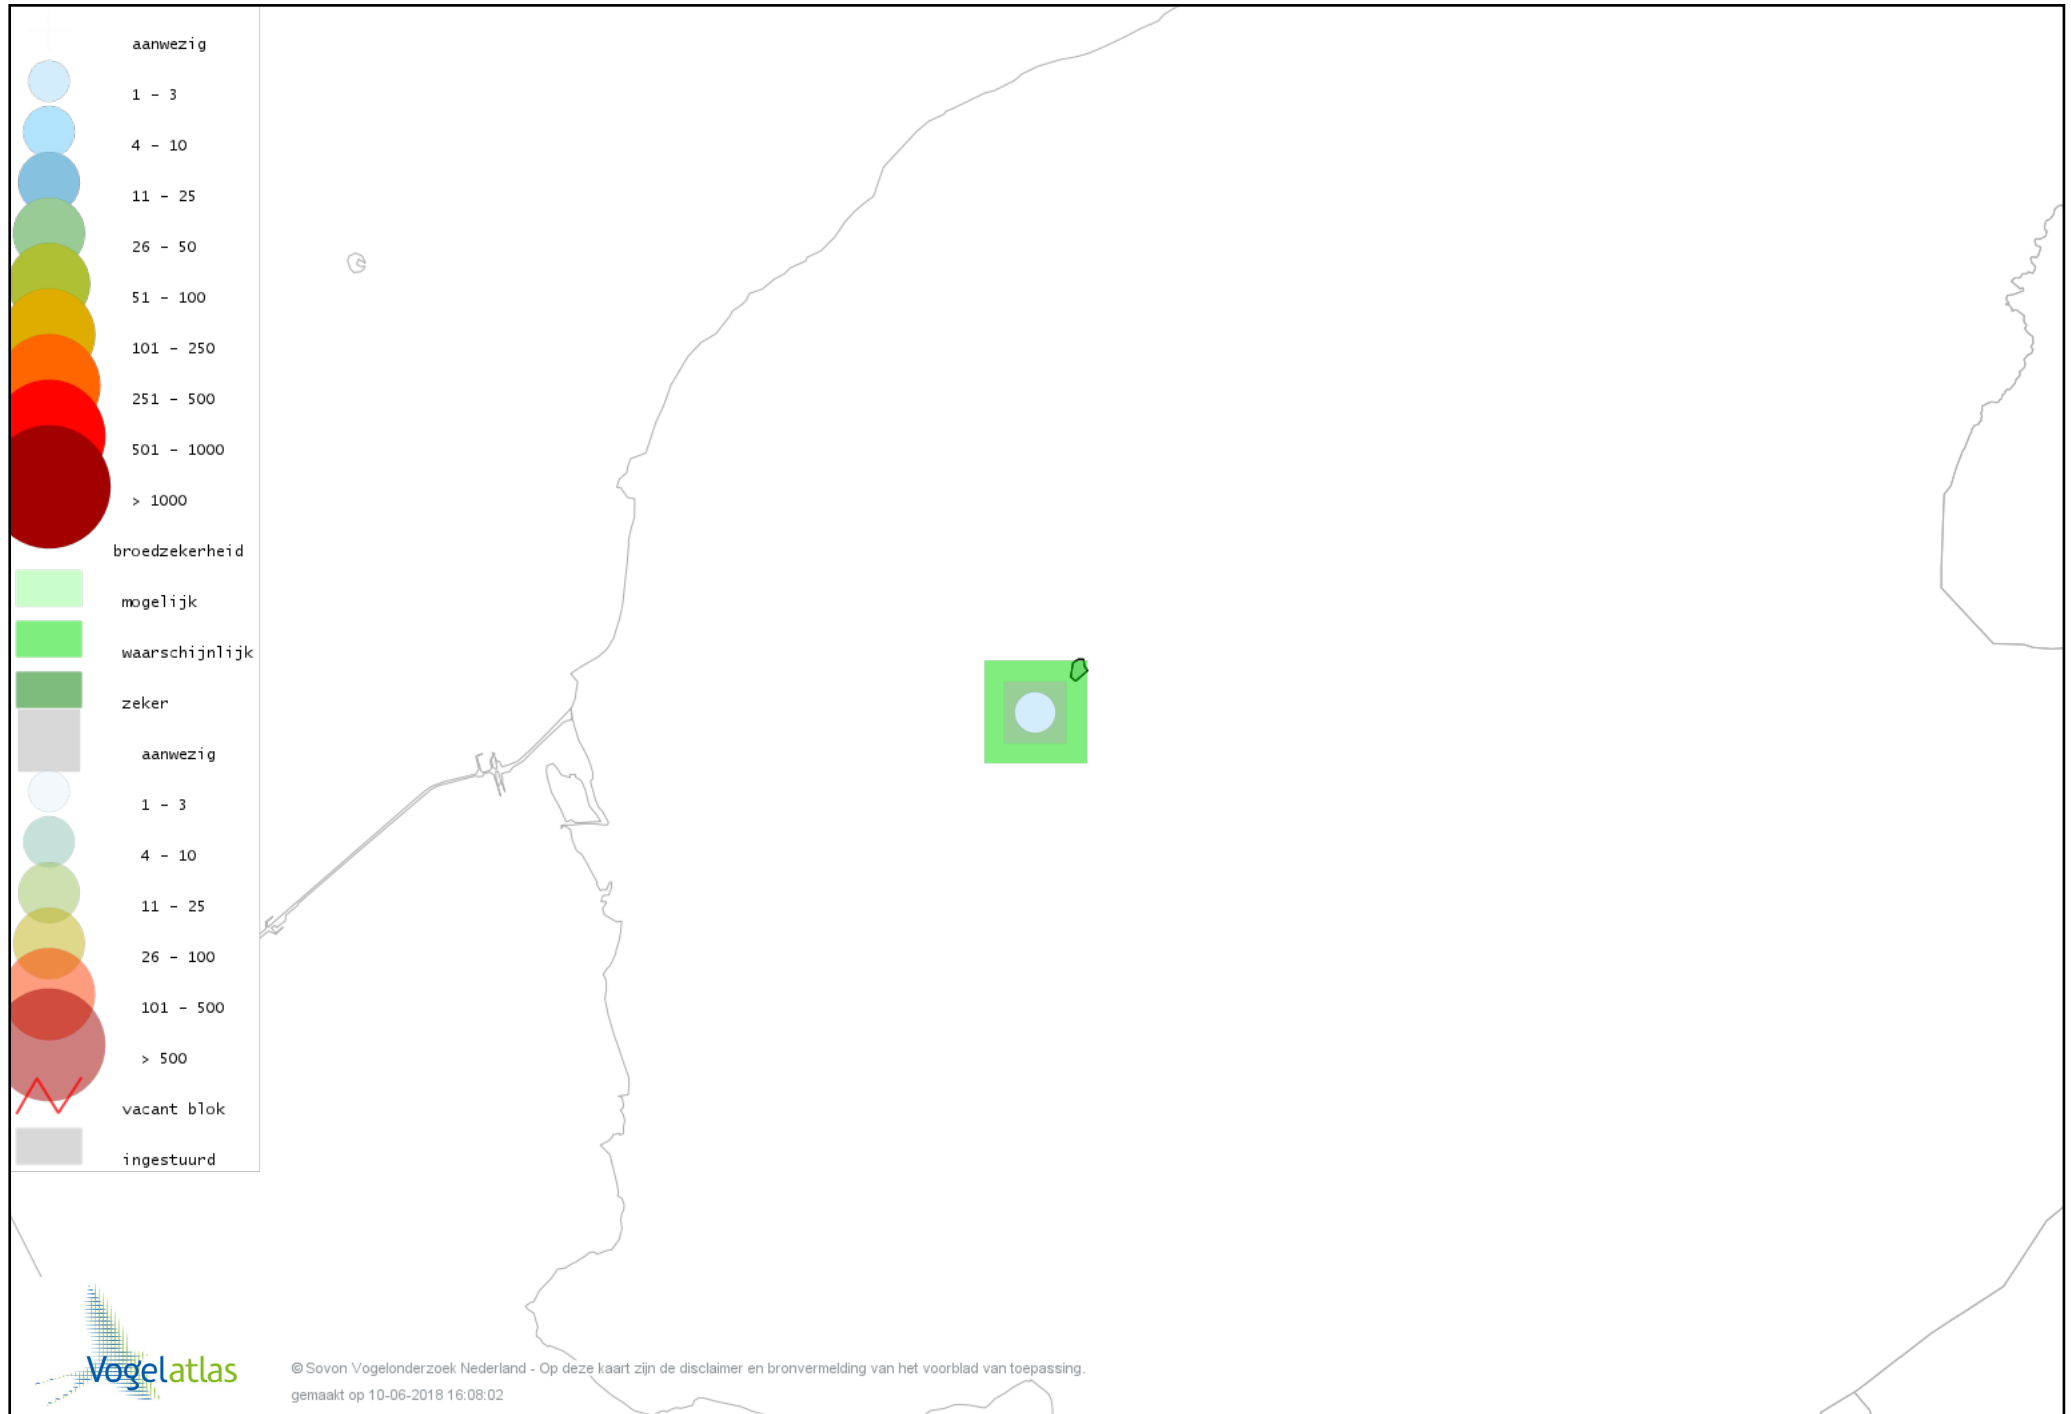

Voorlopige verspreidingskaart Merel broedseizoen

Voorlopige verspreidingskaart Zanglijster broedseizoen

Voorlopige verspreidingskaart Grauwe Vliegenvanger broedseizoen

Voorlopige verspreidingskaart Roodborst broedseizoen

Voorlopige verspreidingskaart Huismus broedseizoen

Voorlopige verspreidingskaart Ringmus broedseizoen

Voorlopige verspreidingskaart Gele Kwikstaart broedseizoen

Voorlopige verspreidingskaart Witte Kwikstaart broedseizoen

Voorlopige verspreidingskaart Graspieper broedseizoen

Voorlopige verspreidingskaart Vink broedseizoen

Voorlopige verspreidingskaart Groenling broedseizoen

Voorlopige verspreidingskaart Putter broedseizoen

Voorlopige verspreidingskaart Rietgors broedseizoen