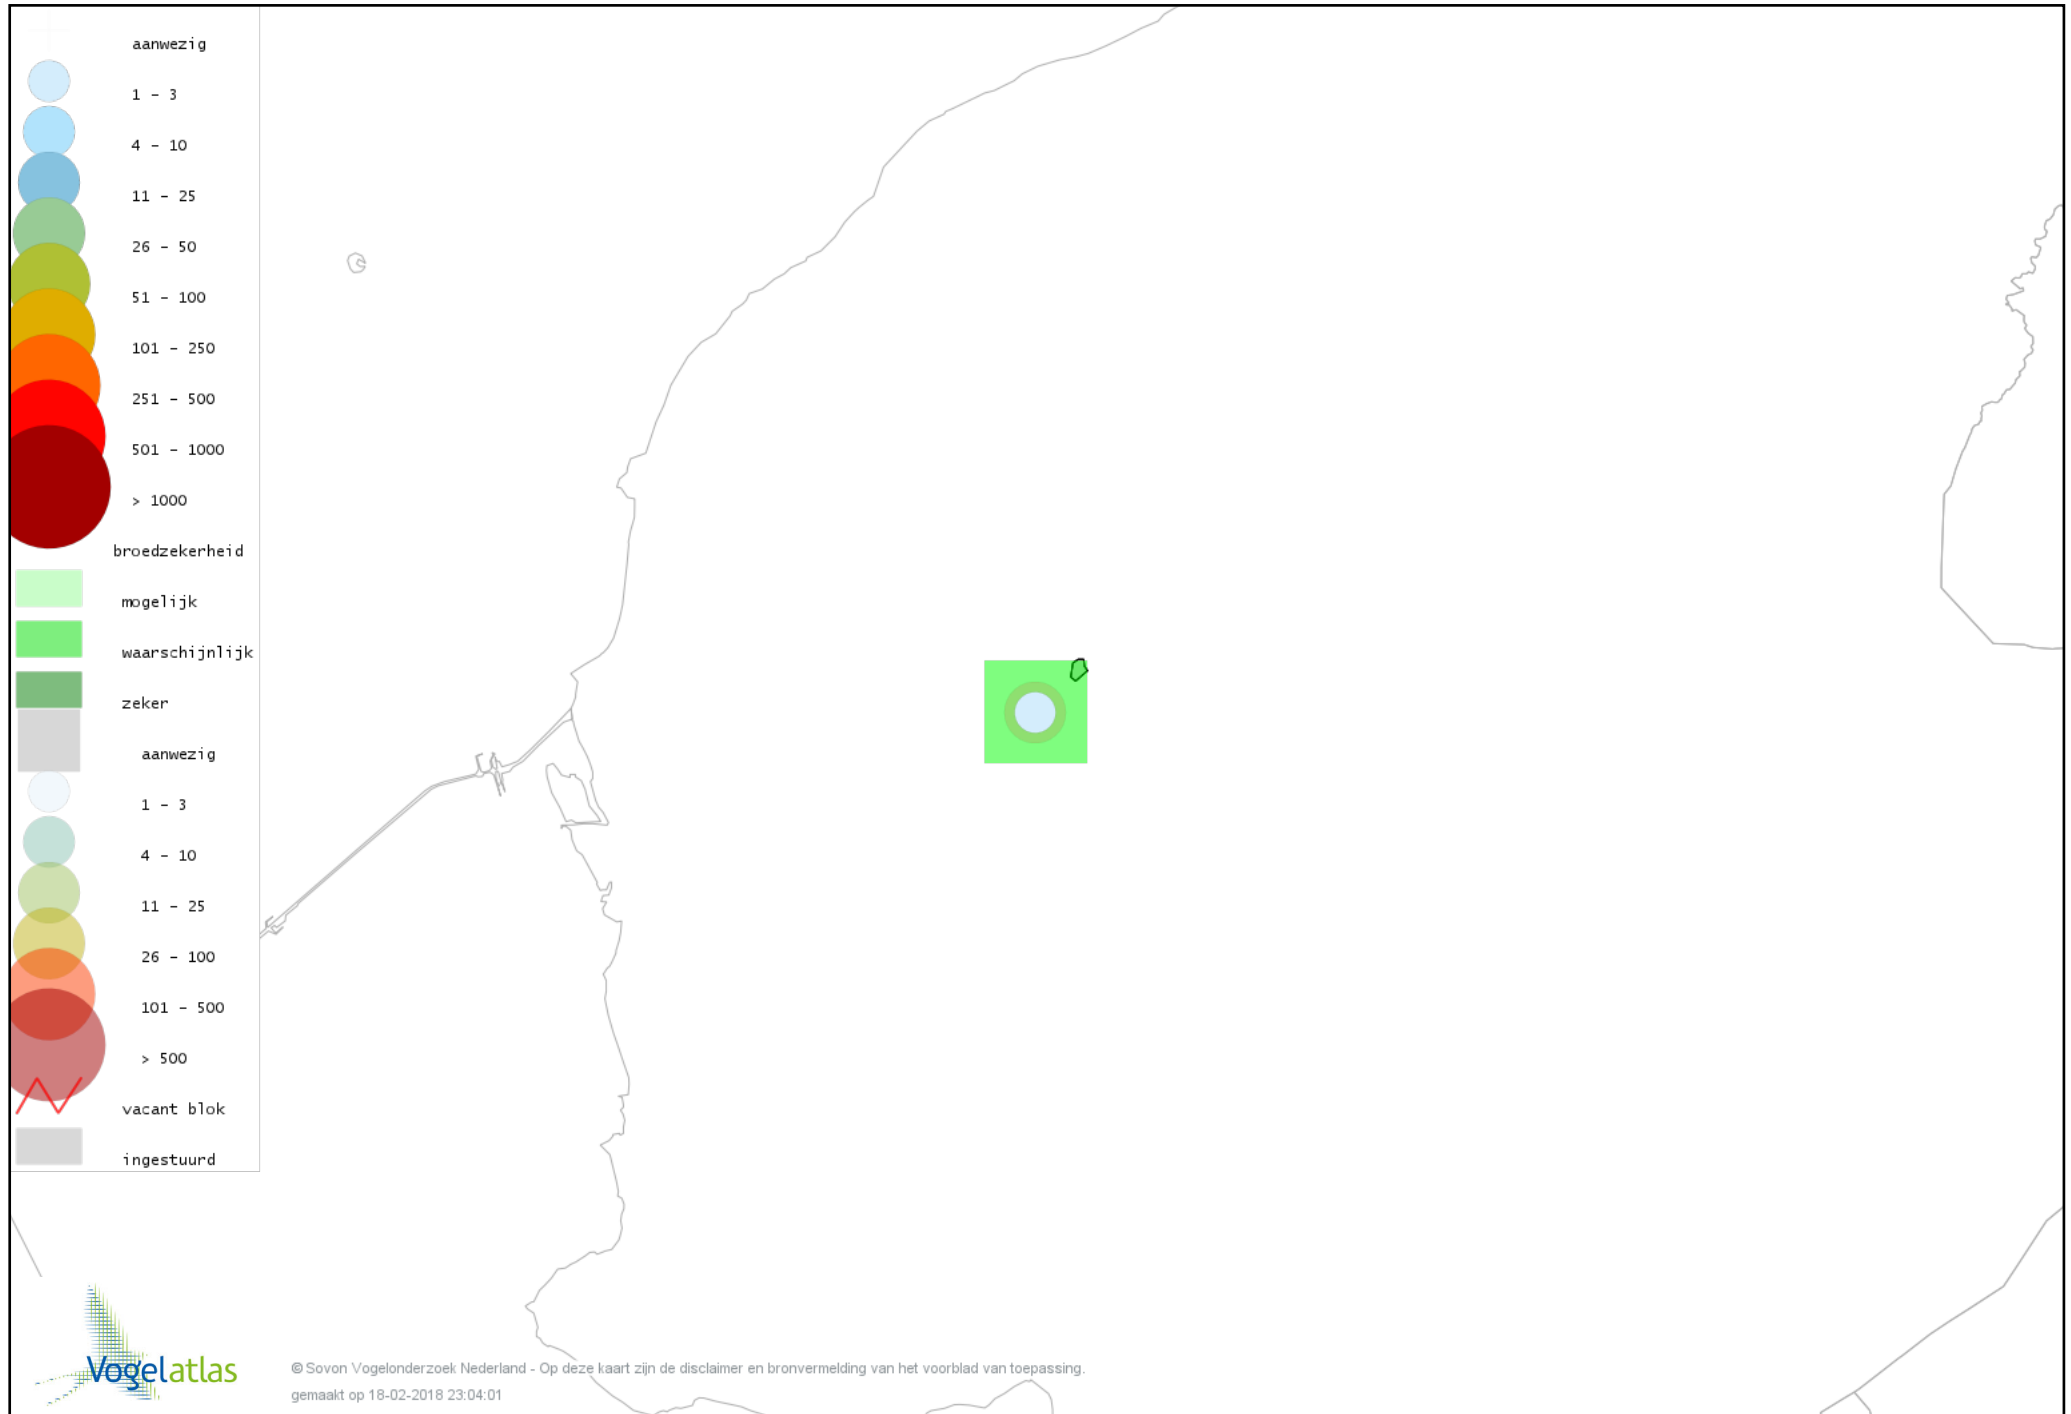

De kleurtint (blauw) is de beste referentie voor de tot nu toe waargenomen aantalsklasse.

De stipgrootte is relatief. Vergelijk daarvoor de atlasblok grootte van de legenda met die van het kaartbeeld.

Voorlopige verspreidingskaart Knobbelzwaan broedseizoen

Voorlopige verspreidingskaart Krakeend broedseizoen

Voorlopige verspreidingskaart Slobeend broedseizoen

Voorlopige verspreidingskaart Wilde Eend broedseizoen

Voorlopige verspreidingskaart Zomertaling broedseizoen

Voorlopige verspreidingskaart Fuut broedseizoen

Voorlopige verspreidingskaart Bruine Kiekendief broedseizoen

Voorlopige verspreidingskaart Buizerd broedseizoen

Voorlopige verspreidingskaart Torenvalk broedseizoen