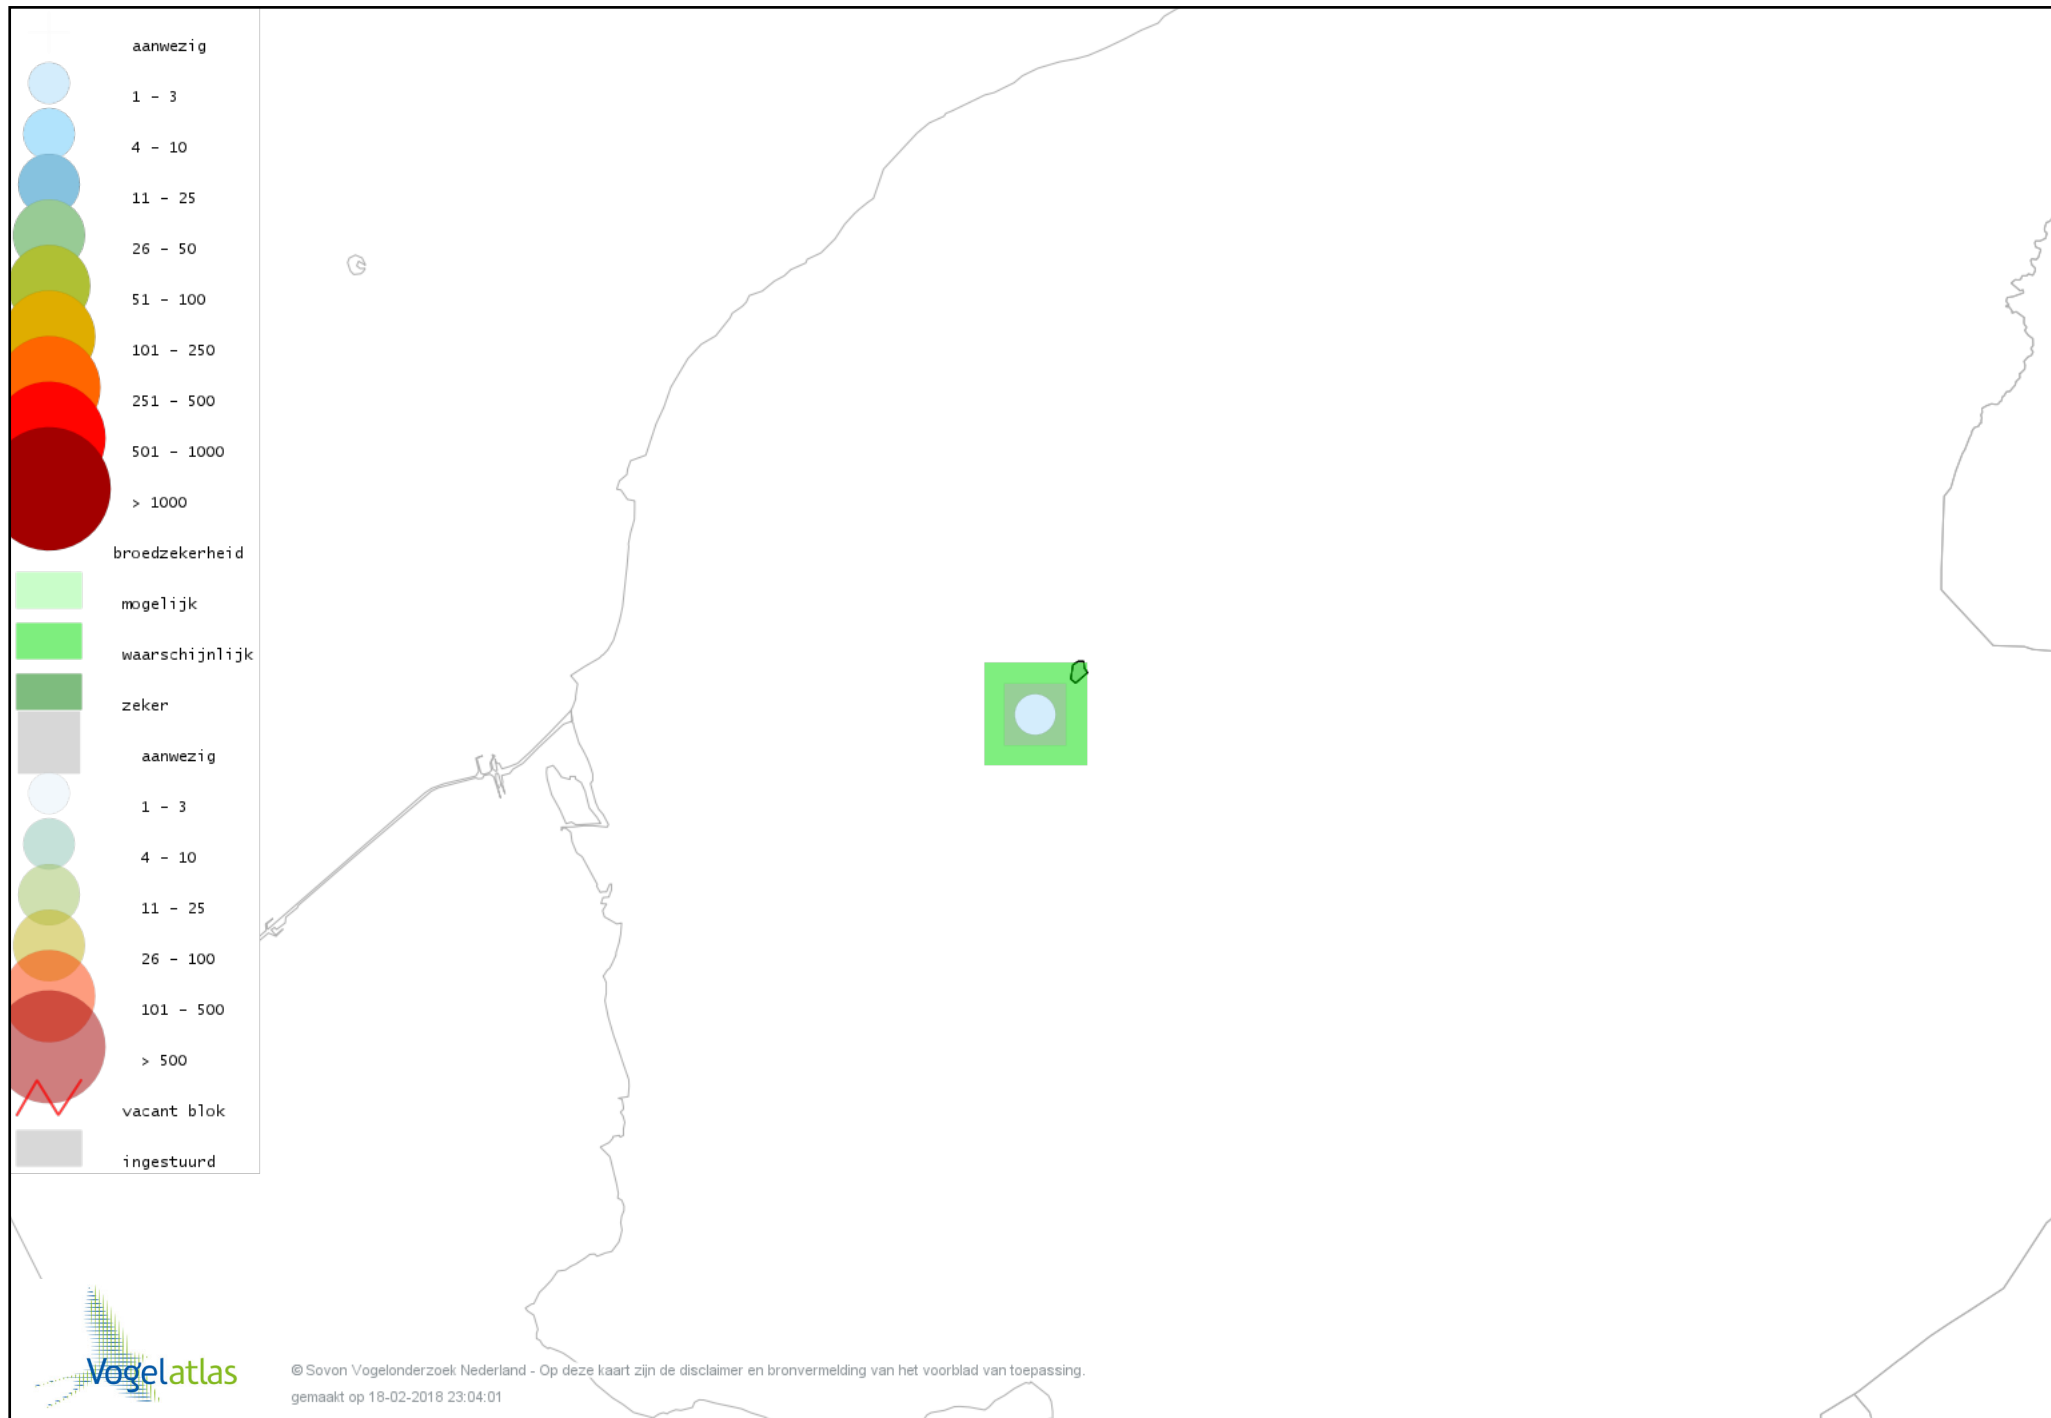

Voorlopige verspreidingskaart Ransuil broedseizoen

Voorlopige verspreidingskaart Ekster broedseizoen

Voorlopige verspreidingskaart Kauw broedseizoen

Voorlopige verspreidingskaart Roek broedseizoen

Voorlopige verspreidingskaart Zwarte Kraai broedseizoen

Voorlopige verspreidingskaart Pimpelmees broedseizoen

Voorlopige verspreidingskaart Koolmees broedseizoen

Voorlopige verspreidingskaart Veldleeuwerik broedseizoen

Voorlopige verspreidingskaart Boerenzwaluw broedseizoen