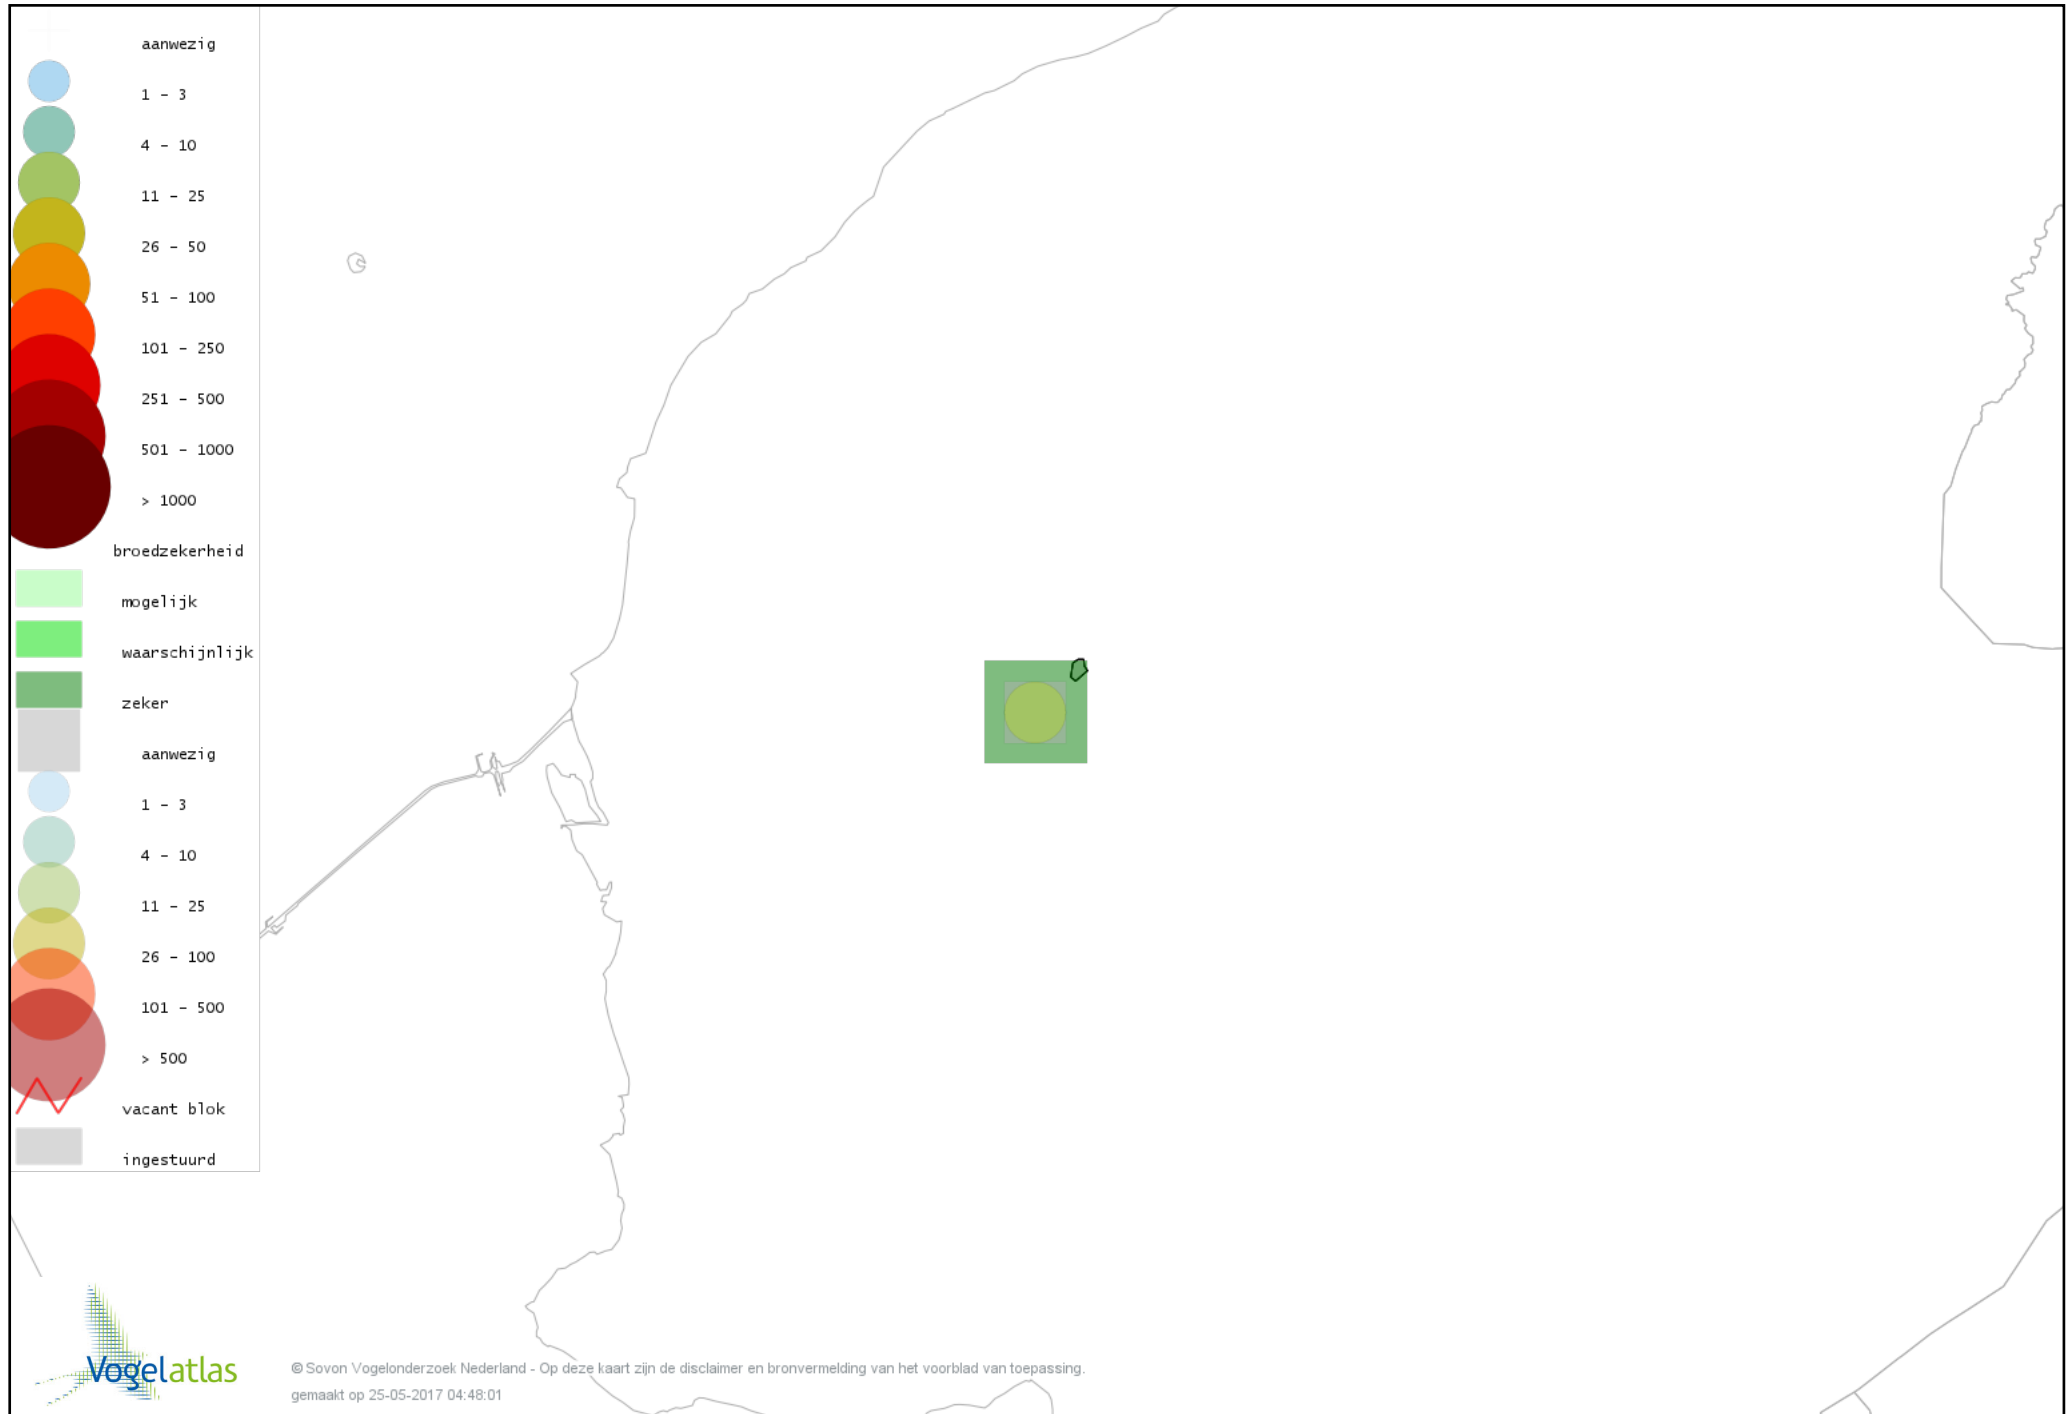

Voorlopige verspreidingskaart Merel broedseizoen

Voorlopige verspreidingskaart Zanglijster broedseizoen

Voorlopige verspreidingskaart Grauwe Vliegenvanger broedseizoen

Voorlopige verspreidingskaart Roodborst broedseizoen

Voorlopige verspreidingskaart Huismus broedseizoen

Voorlopige verspreidingskaart Ringmus broedseizoen

Voorlopige verspreidingskaart Gele Kwikstaart broedseizoen

Voorlopige verspreidingskaart Witte Kwikstaart broedseizoen

Voorlopige verspreidingskaart Graspieper broedseizoen

Voorlopige verspreidingskaart Vink broedseizoen

Voorlopige verspreidingskaart Groenling broedseizoen

Voorlopige verspreidingskaart Putter broedseizoen