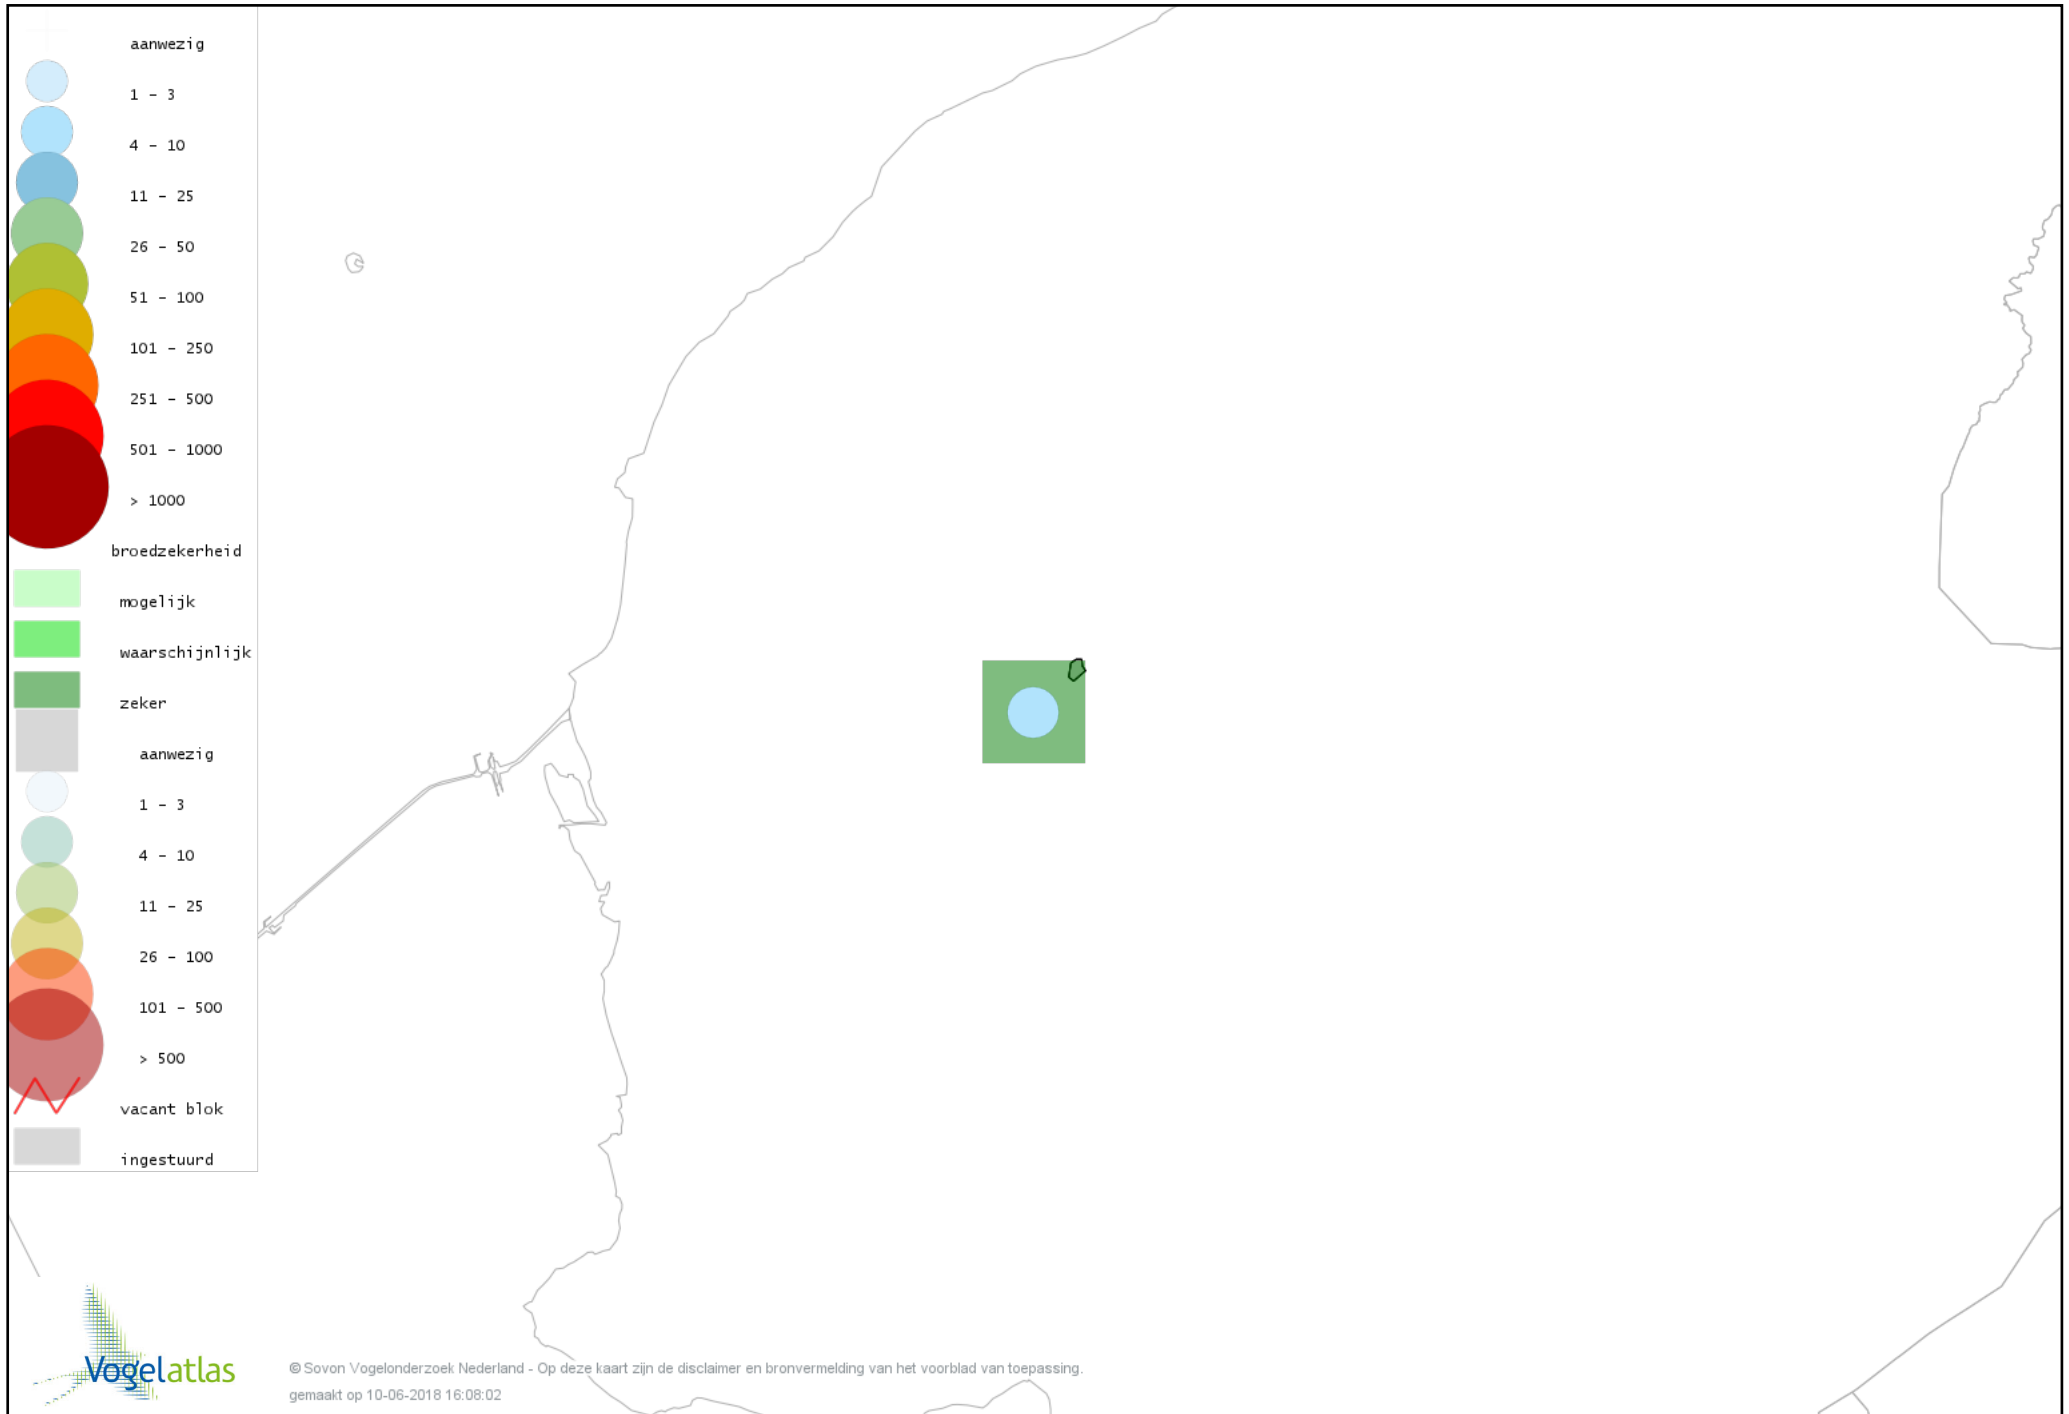

Voorlopige verspreidingskaart Boomvalk broedseizoen

Voorlopige verspreidingskaart Waterhoen broedseizoen

Voorlopige verspreidingskaart Meerkoet broedseizoen

Voorlopige verspreidingskaart Scholekster broedseizoen

Voorlopige verspreidingskaart Kluut broedseizoen

Voorlopige verspreidingskaart Kievit broedseizoen

Voorlopige verspreidingskaart Grutto broedseizoen

Voorlopige verspreidingskaart Wulp broedseizoen

Voorlopige verspreidingskaart Tureluur broedseizoen