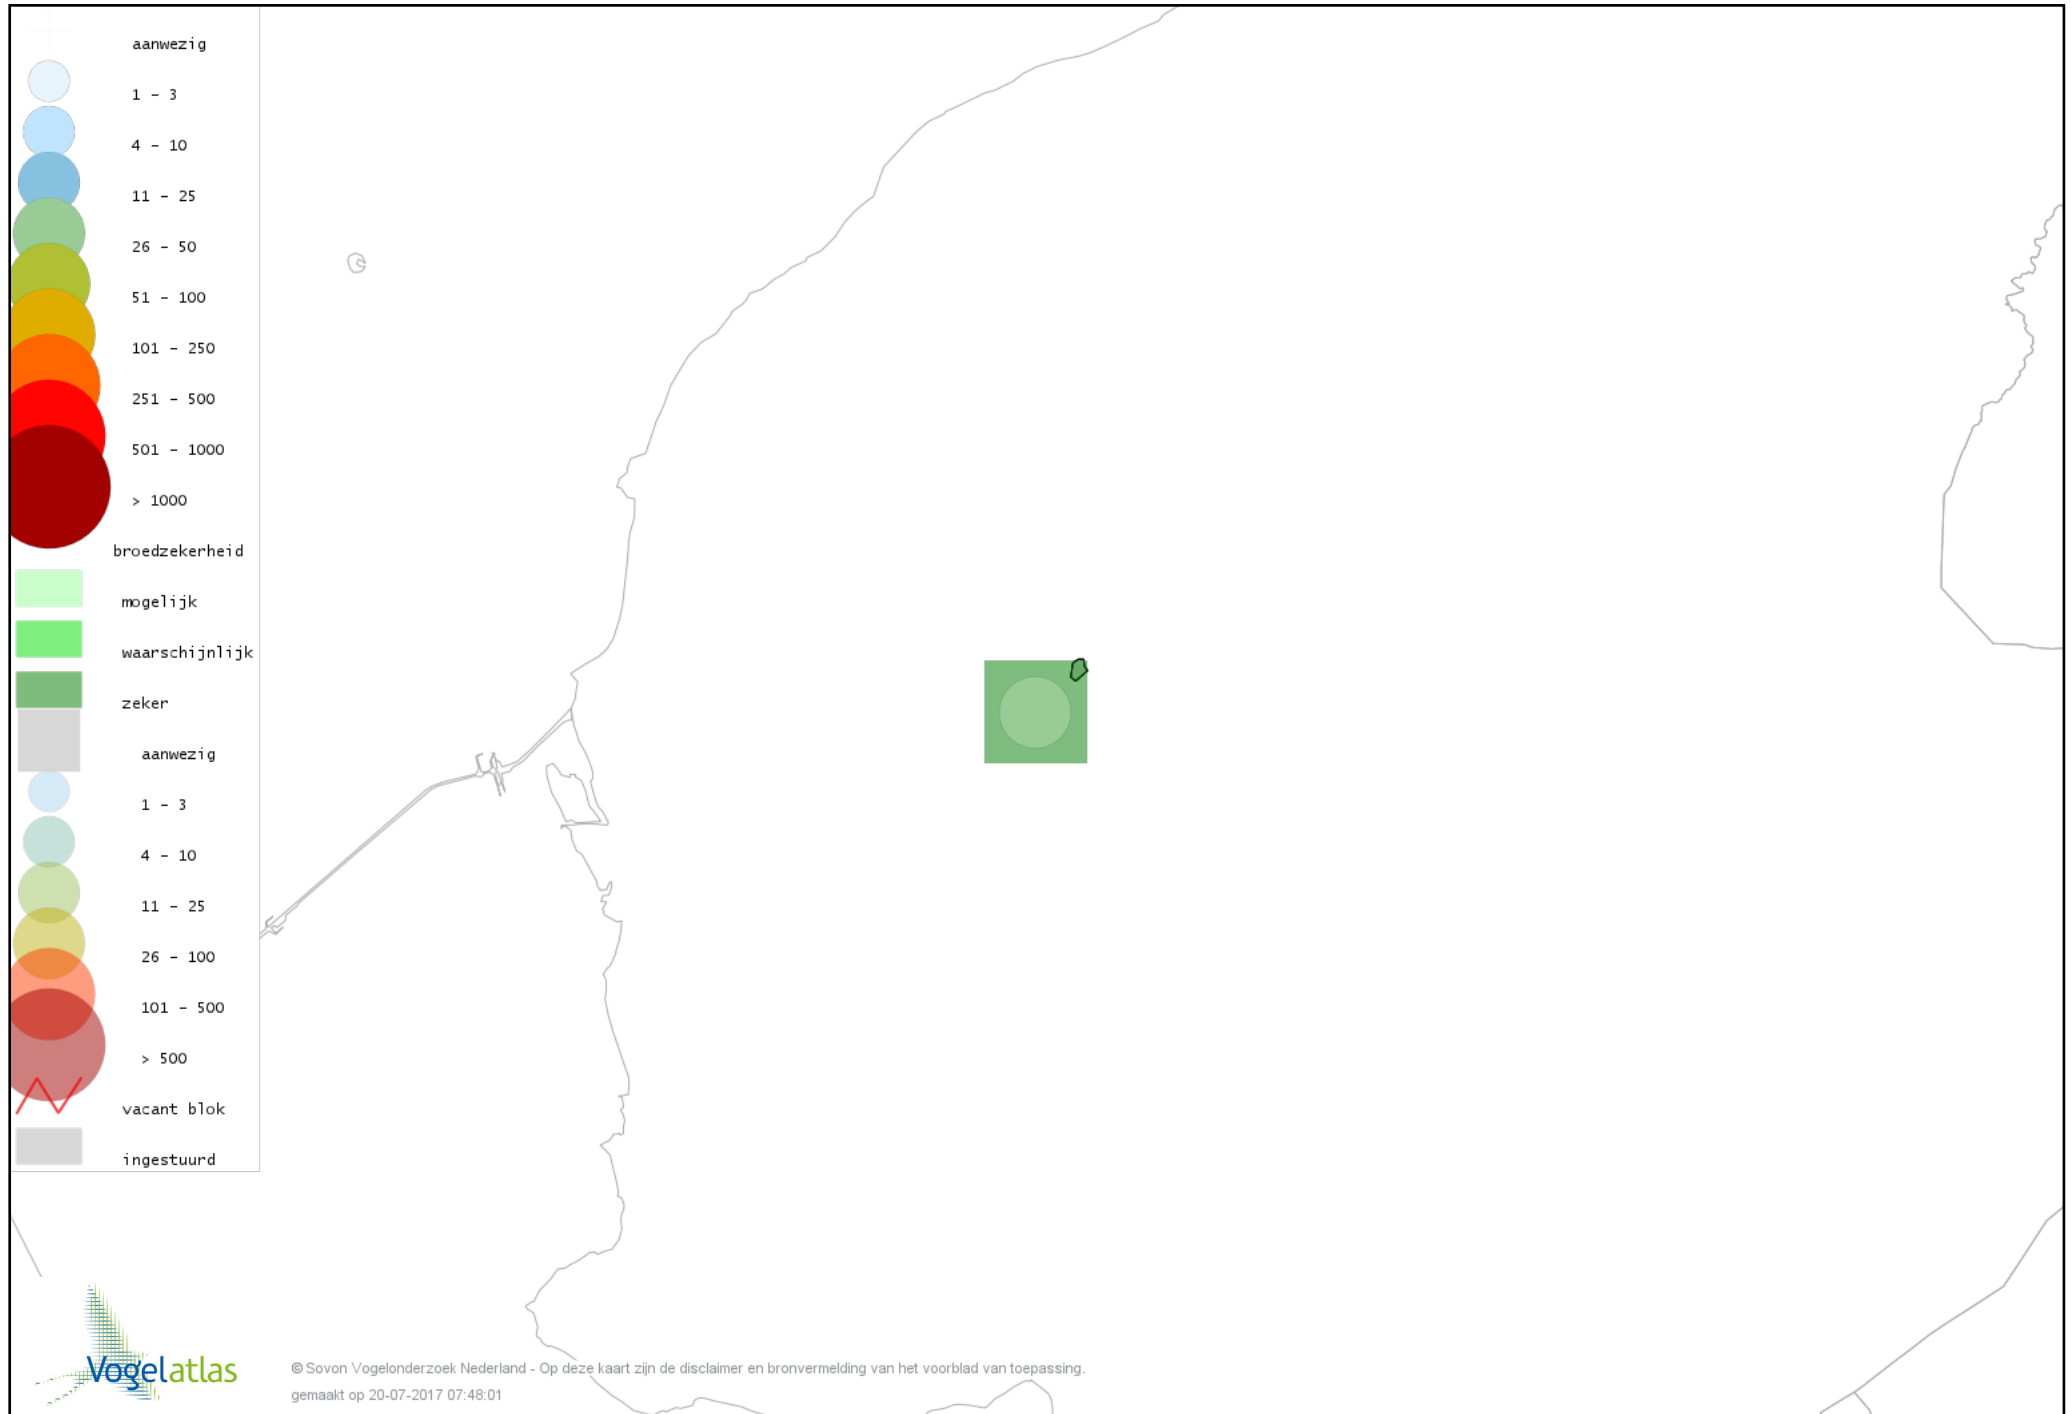

De kleurtint (blauw) is de beste referentie voor de tot nu toe waargenomen aantalsklasse.

De stipgrootte is relatief. Vergelijk daarvoor de atlasblok grootte van de legenda met die van het kaartbeeld.

Voorlopige verspreidingskaart Knobbelzwaan broedseizoen

Voorlopige verspreidingskaart Grauwe Gans broedseizoen

Voorlopige verspreidingskaart Brandgans broedseizoen

Voorlopige verspreidingskaart Bergeend broedseizoen

Voorlopige verspreidingskaart Kuifeend broedseizoen