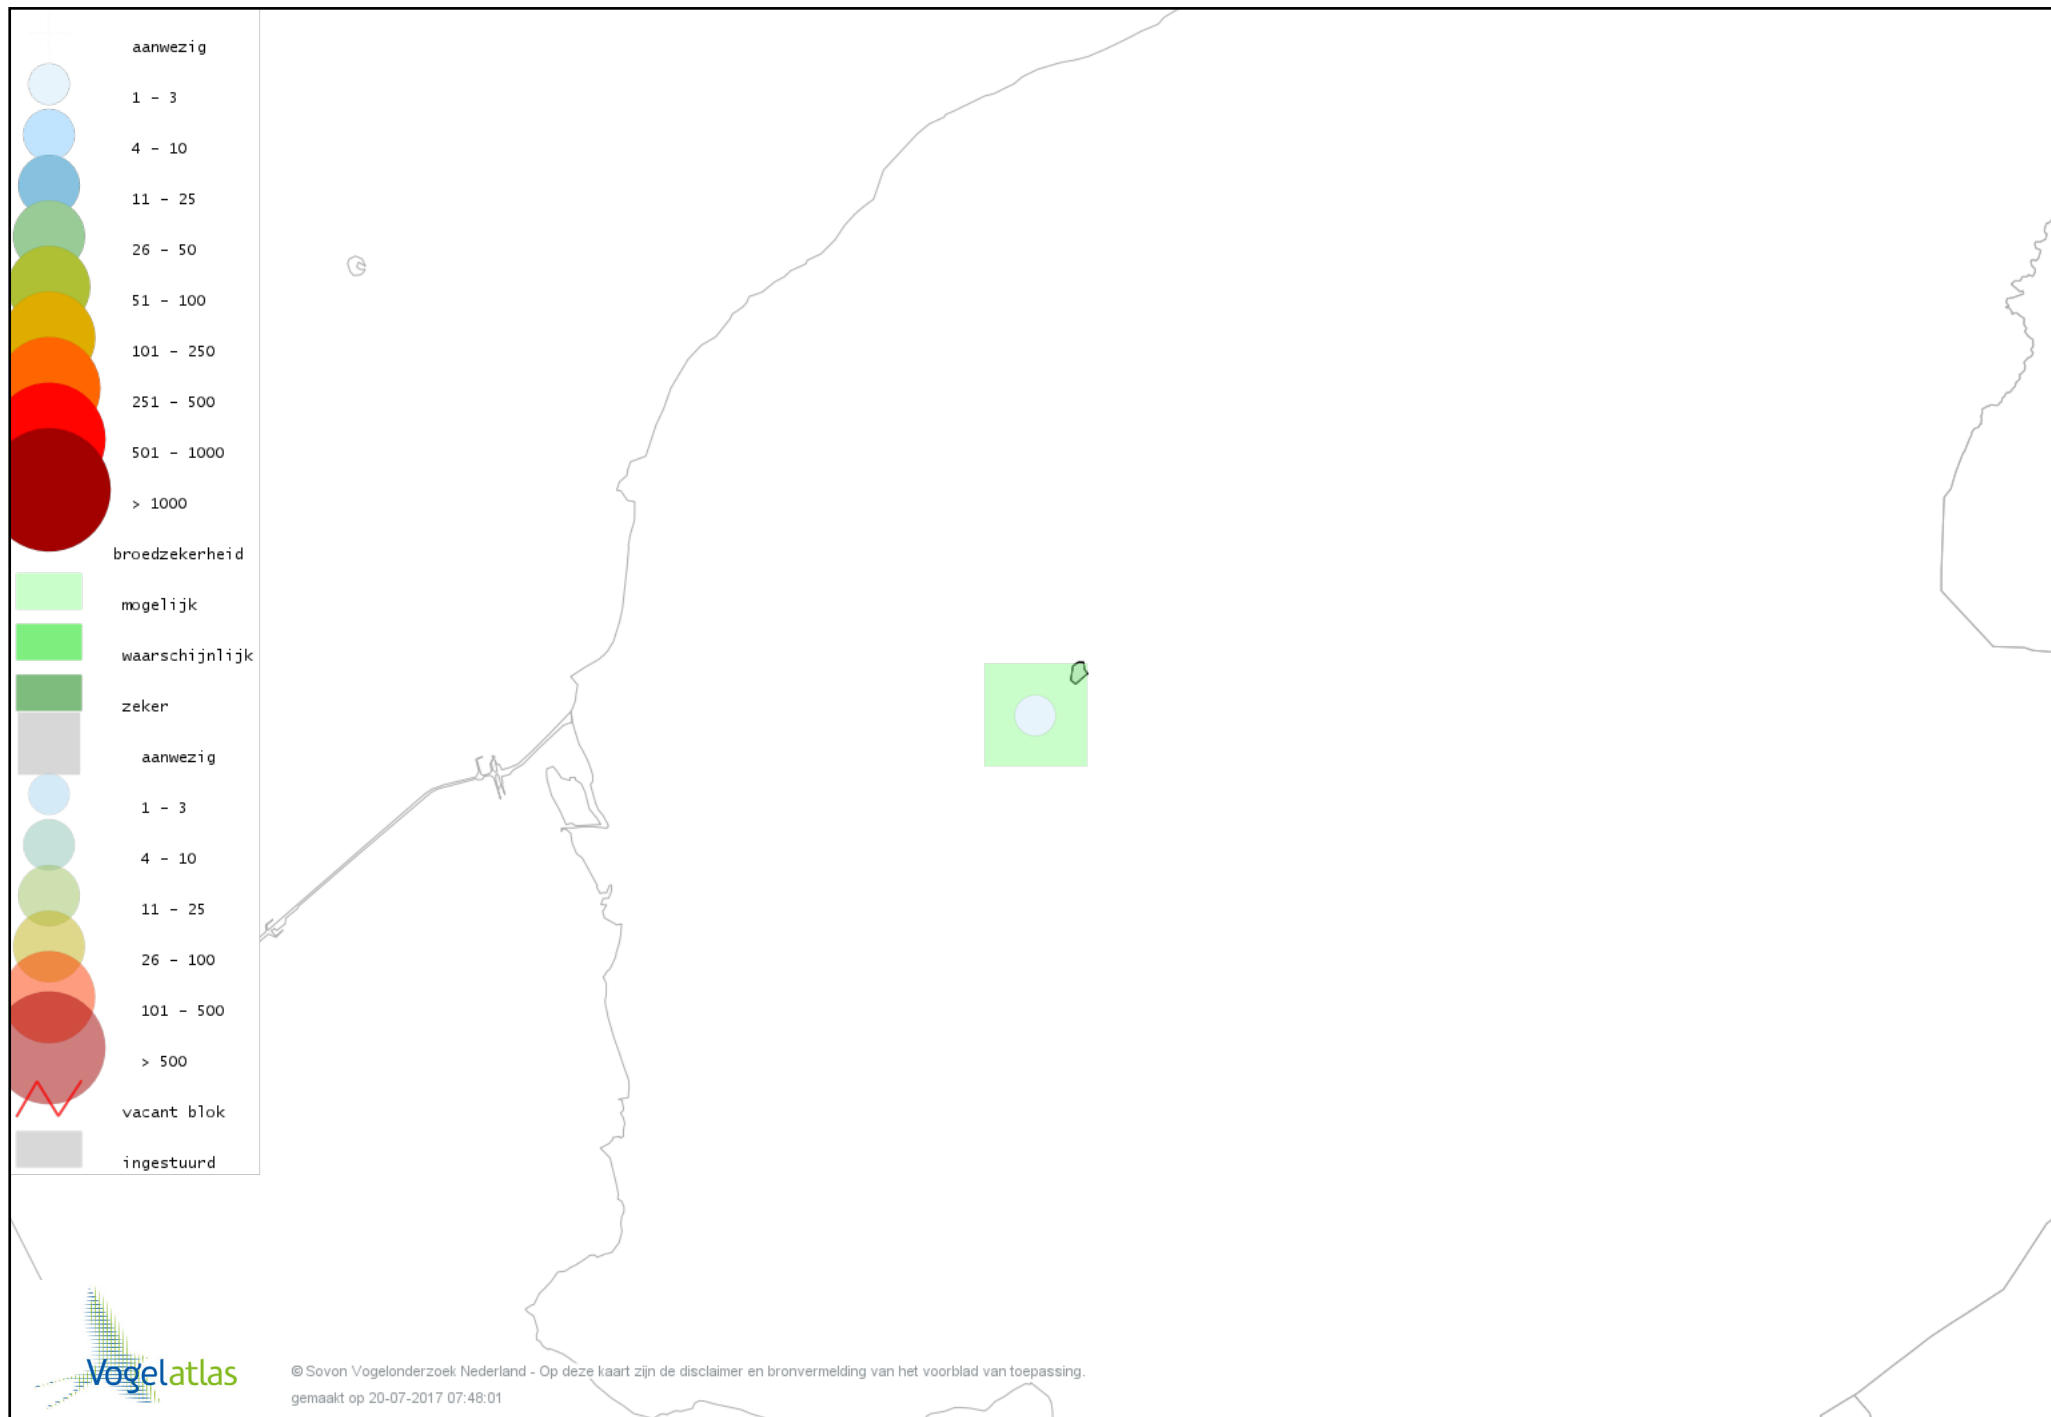

Voorlopige verspreidingskaart Boerenzwaluw broedseizoen

Voorlopige verspreidingskaart Huiszwaluw broedseizoen

Voorlopige verspreidingskaart Tjiftjaf broedseizoen

Voorlopige verspreidingskaart Fitis broedseizoen

Voorlopige verspreidingskaart Braamsluiper broedseizoen

Voorlopige verspreidingskaart Grasmus broedseizoen

Voorlopige verspreidingskaart Zwartkop broedseizoen

Voorlopige verspreidingskaart Spotvogel broedseizoen