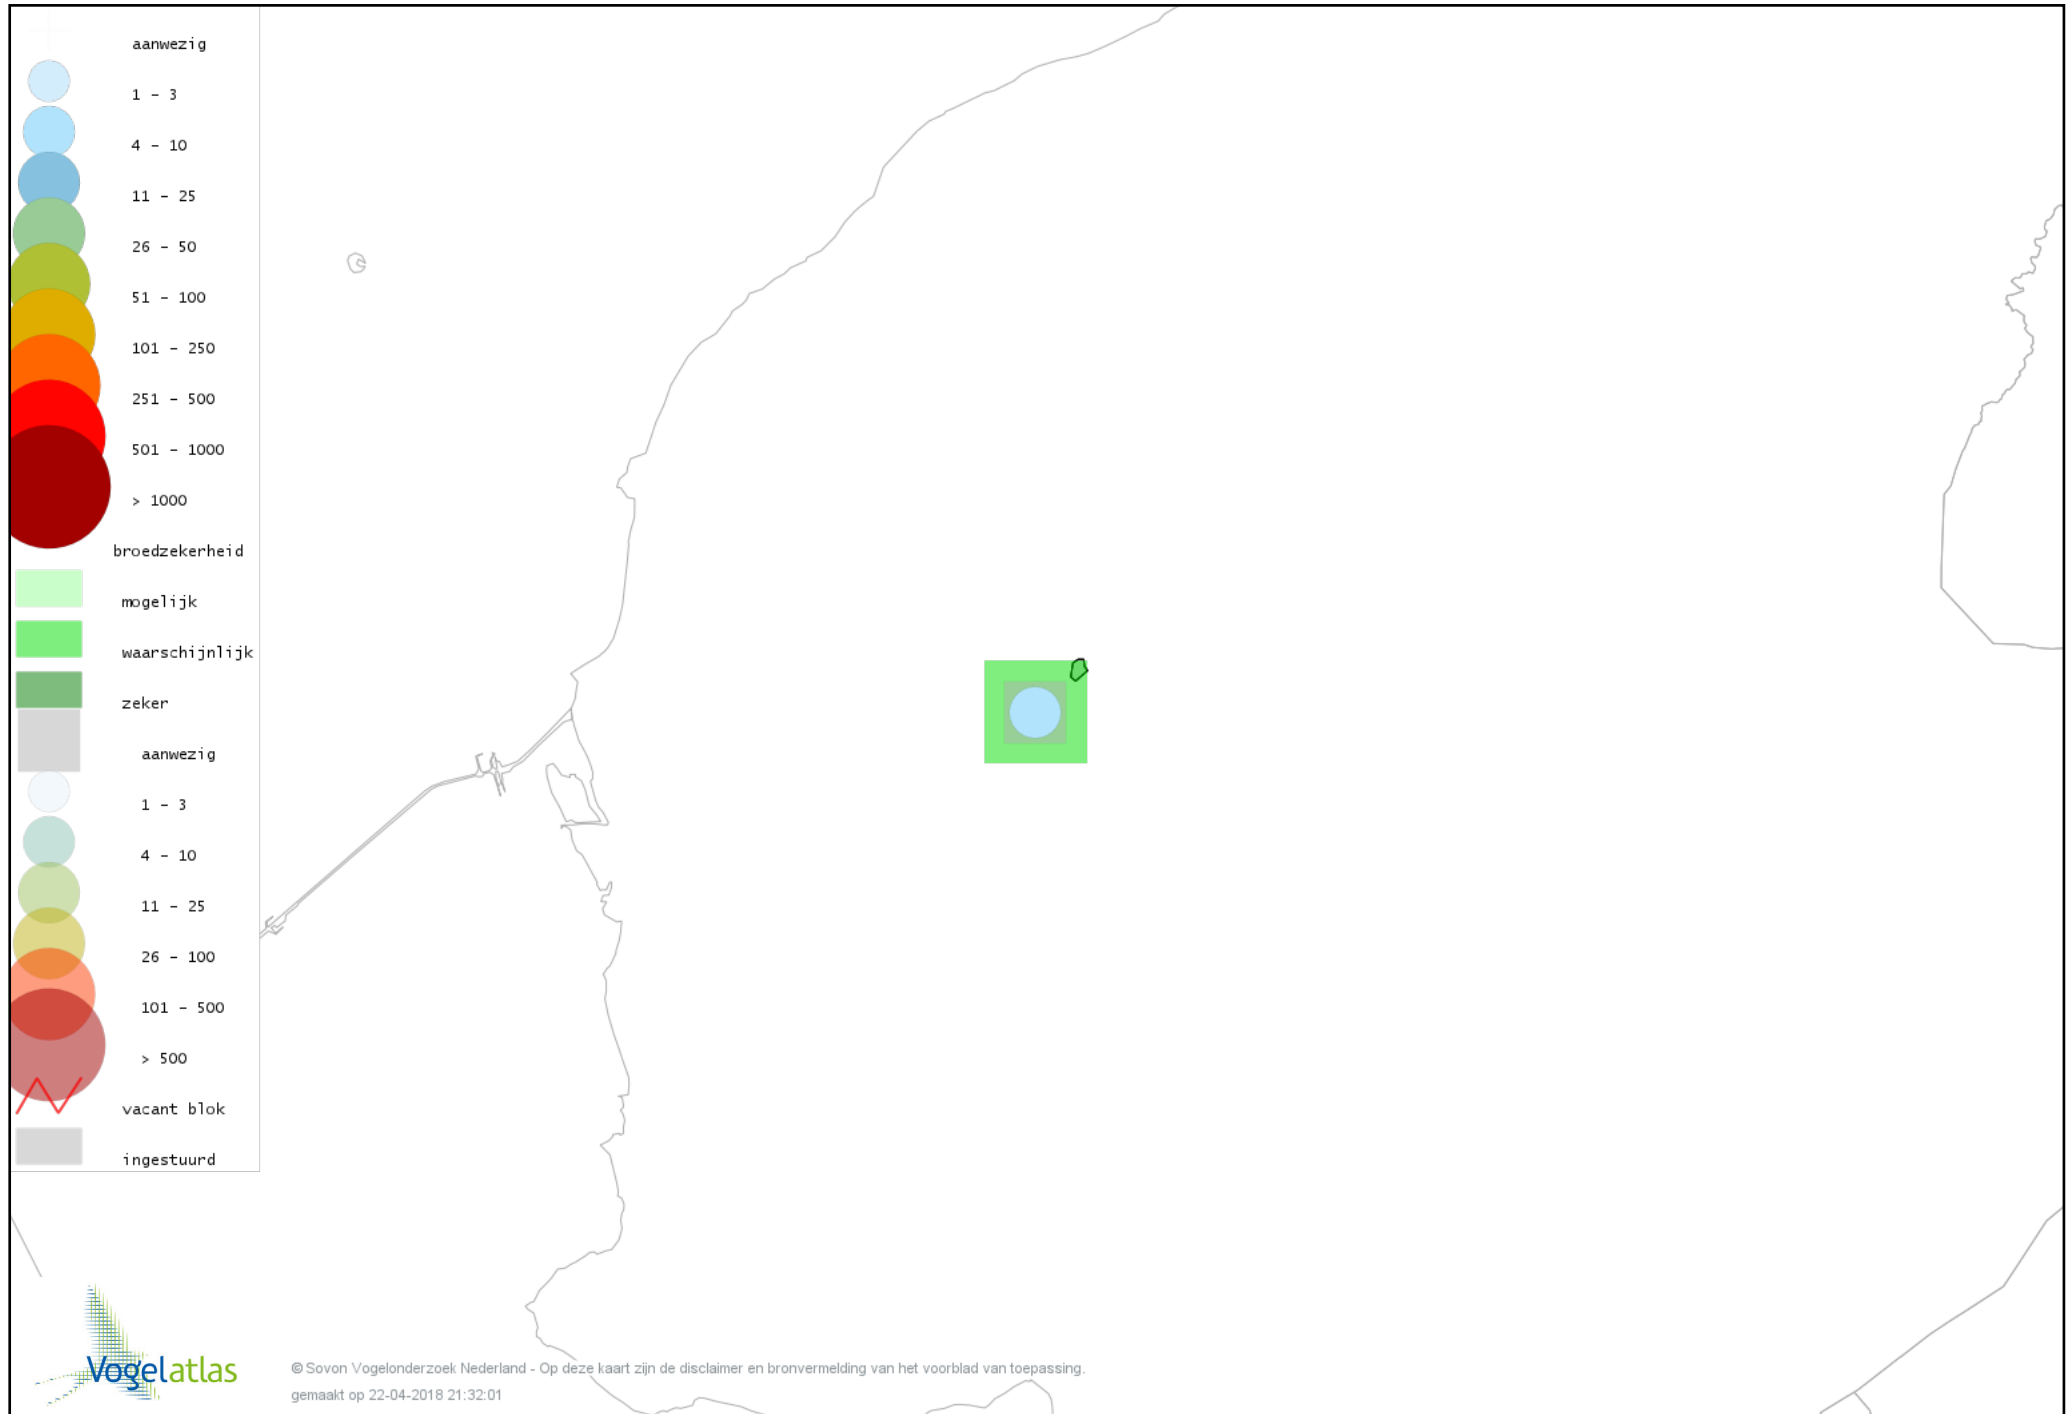

Voorlopige verspreidingskaart Spotvogel broedseizoen