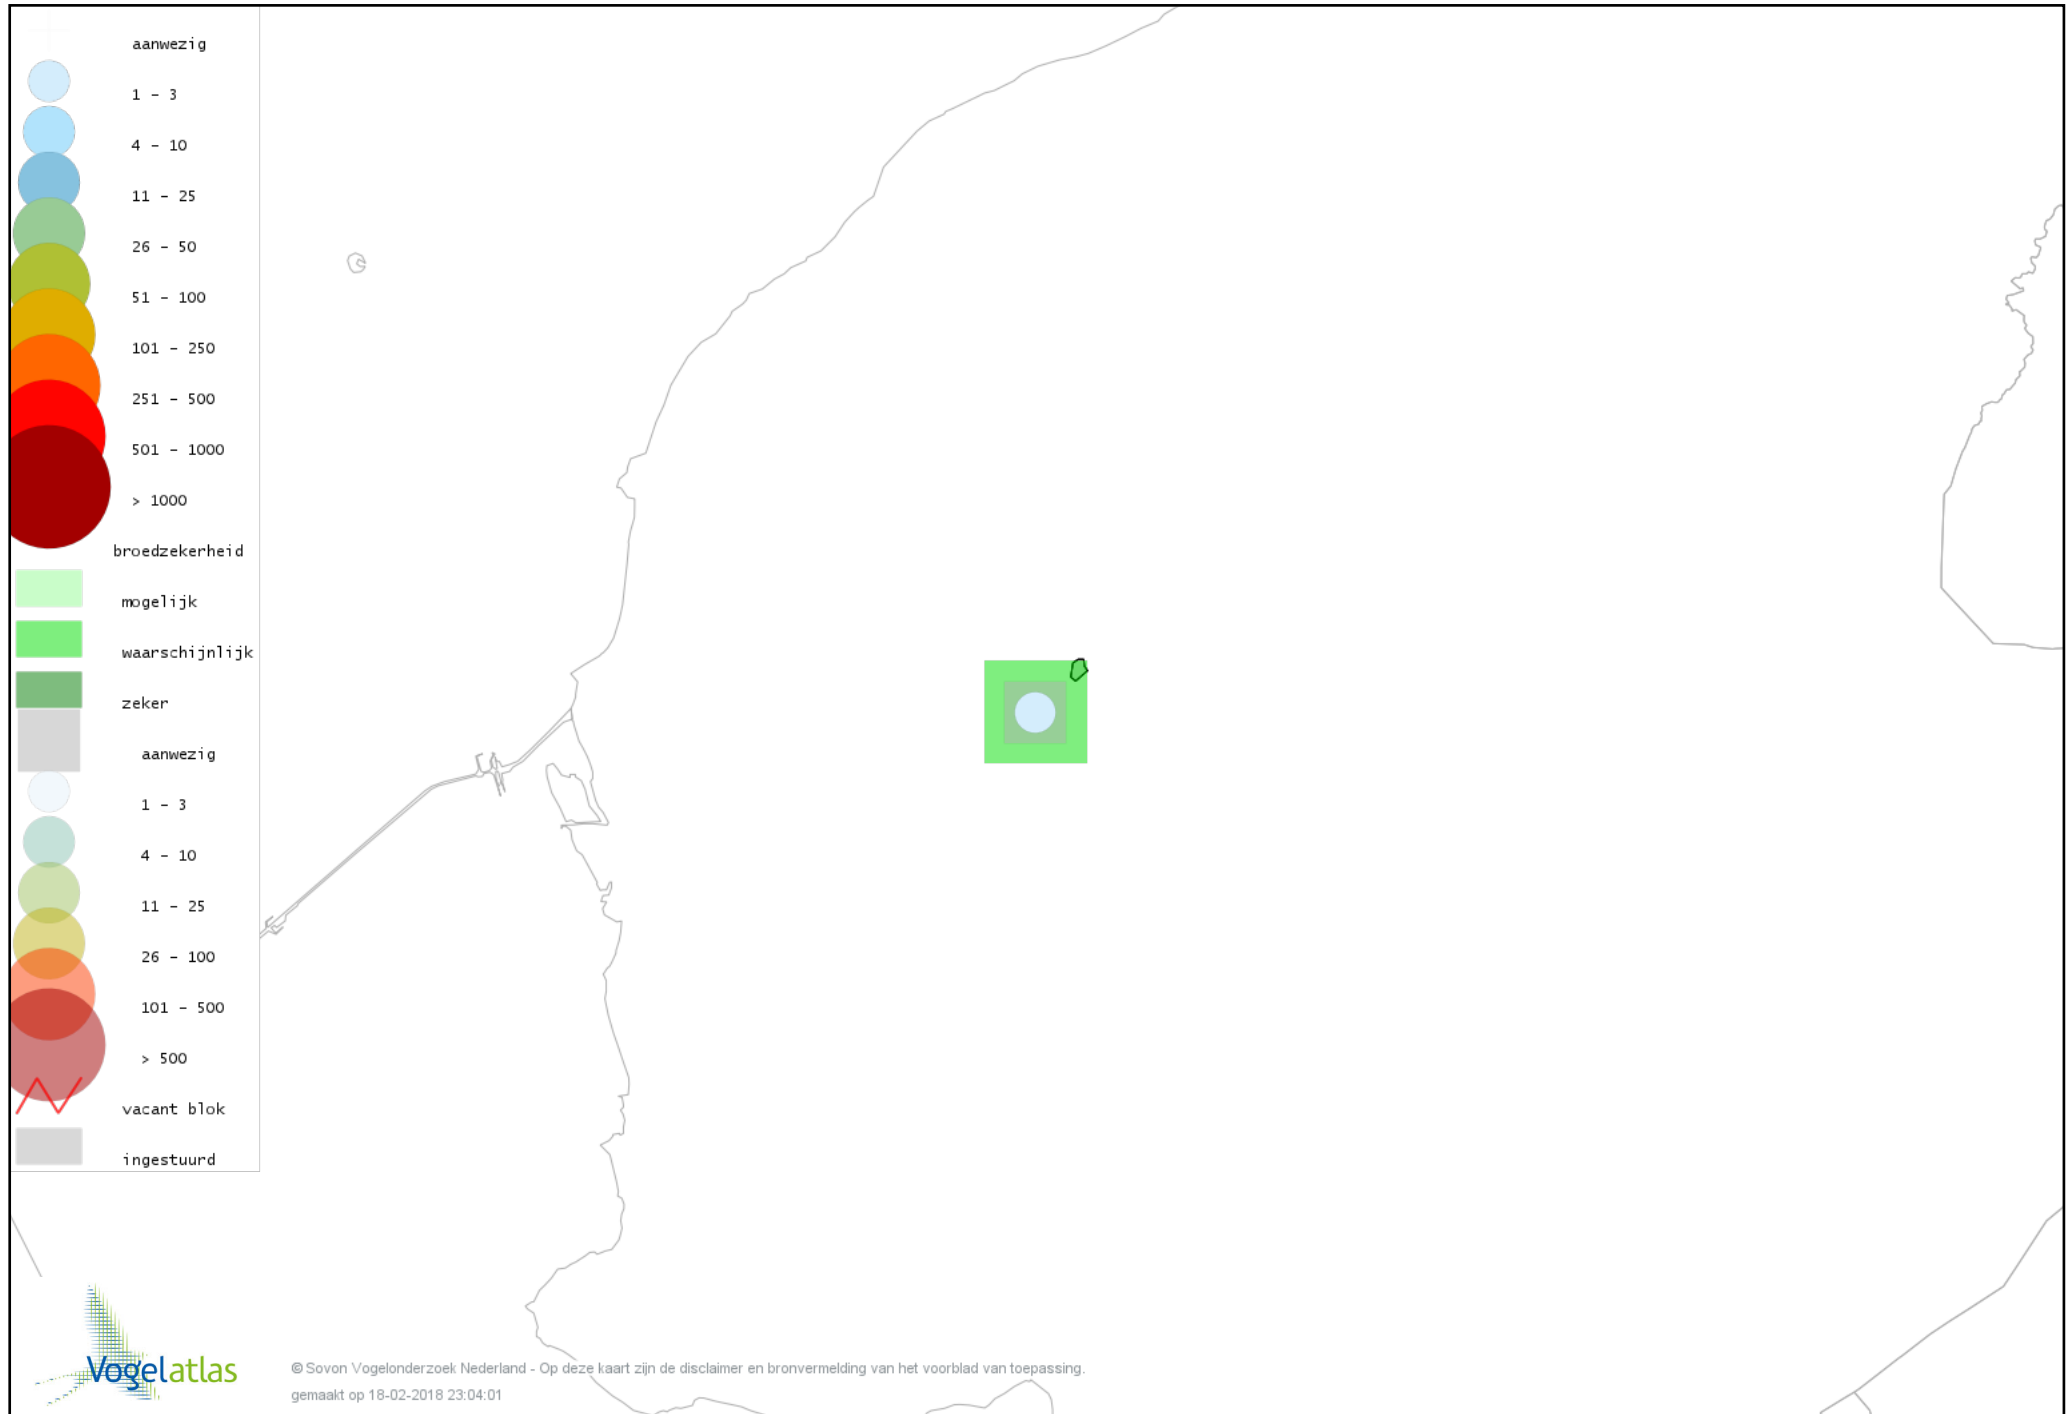

Voorlopige verspreidingskaart Kleine Karekiet broedseizoen

Voorlopige verspreidingskaart Rietzanger broedseizoen

Voorlopige verspreidingskaart Winterkoning broedseizoen

Voorlopige verspreidingskaart Spreeuw broedseizoen

Voorlopige verspreidingskaart Merel broedseizoen

Voorlopige verspreidingskaart Zanglijster broedseizoen

Voorlopige verspreidingskaart Grauwe Vliegenvanger broedseizoen

Voorlopige verspreidingskaart Roodborst broedseizoen