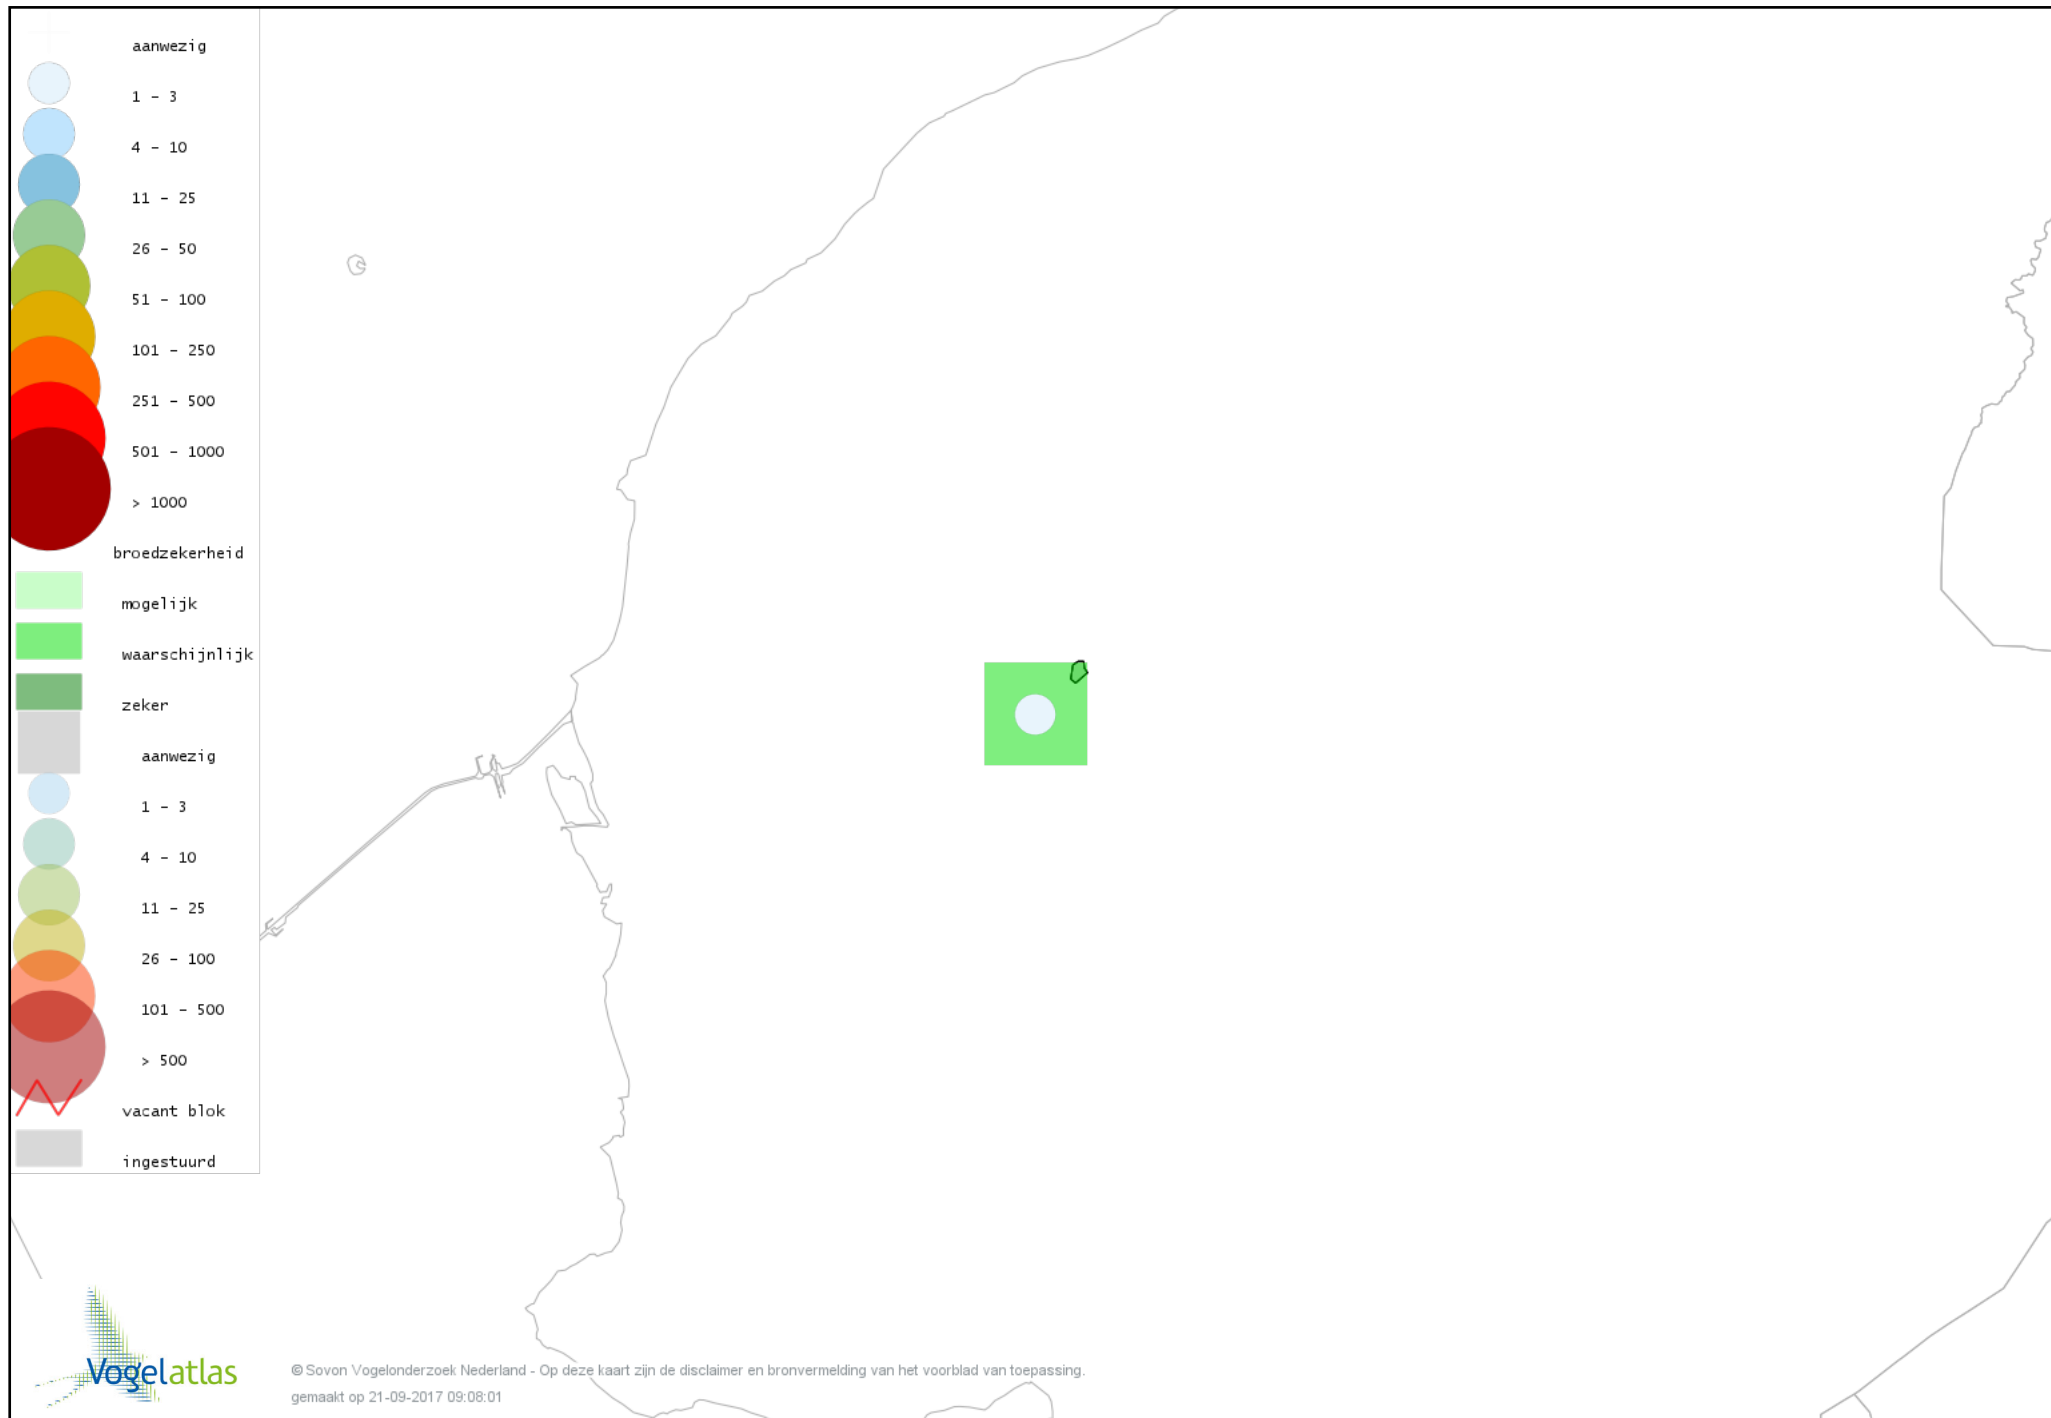

Voorlopige verspreidingskaart Brandgans broedseizoen