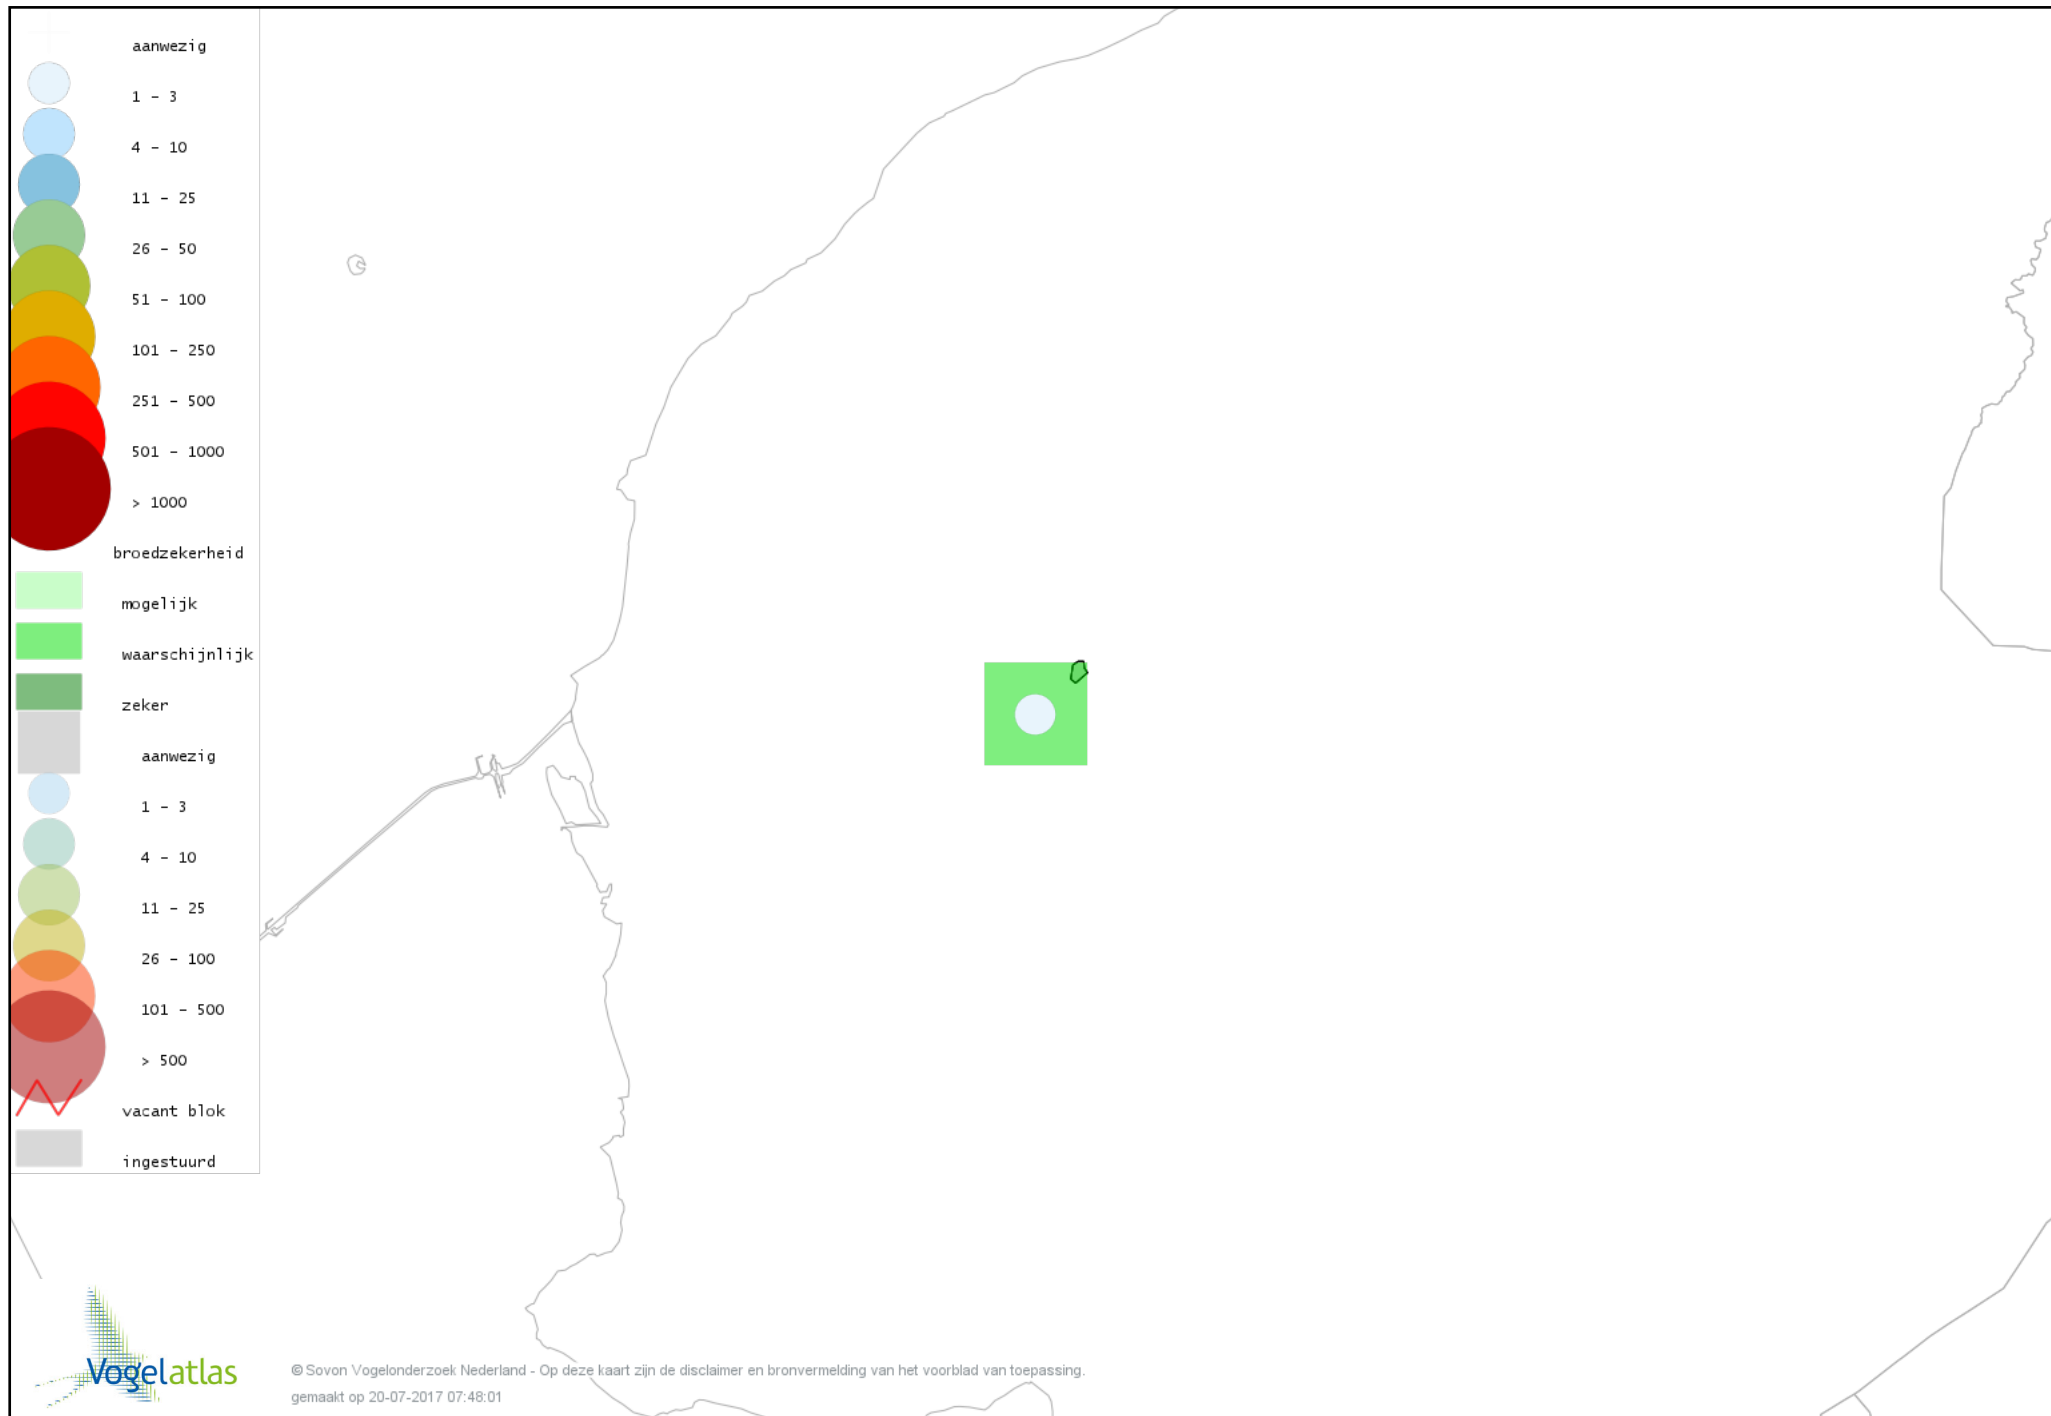

De kleurtint (blauw) is de beste referentie voor de tot nu toe waargenomen aantalsklasse.

De stipgrootte is relatief. Vergelijk daarvoor de atlasblok grootte van de legenda met die van het kaartbeeld.

Voorlopige verspreidingskaart Knobbelzwaan broedseizoen

Voorlopige verspreidingskaart Grauwe Gans broedseizoen

Voorlopige verspreidingskaart Brandgans broedseizoen

Voorlopige verspreidingskaart Bergeend broedseizoen

Voorlopige verspreidingskaart Kuifeend broedseizoen