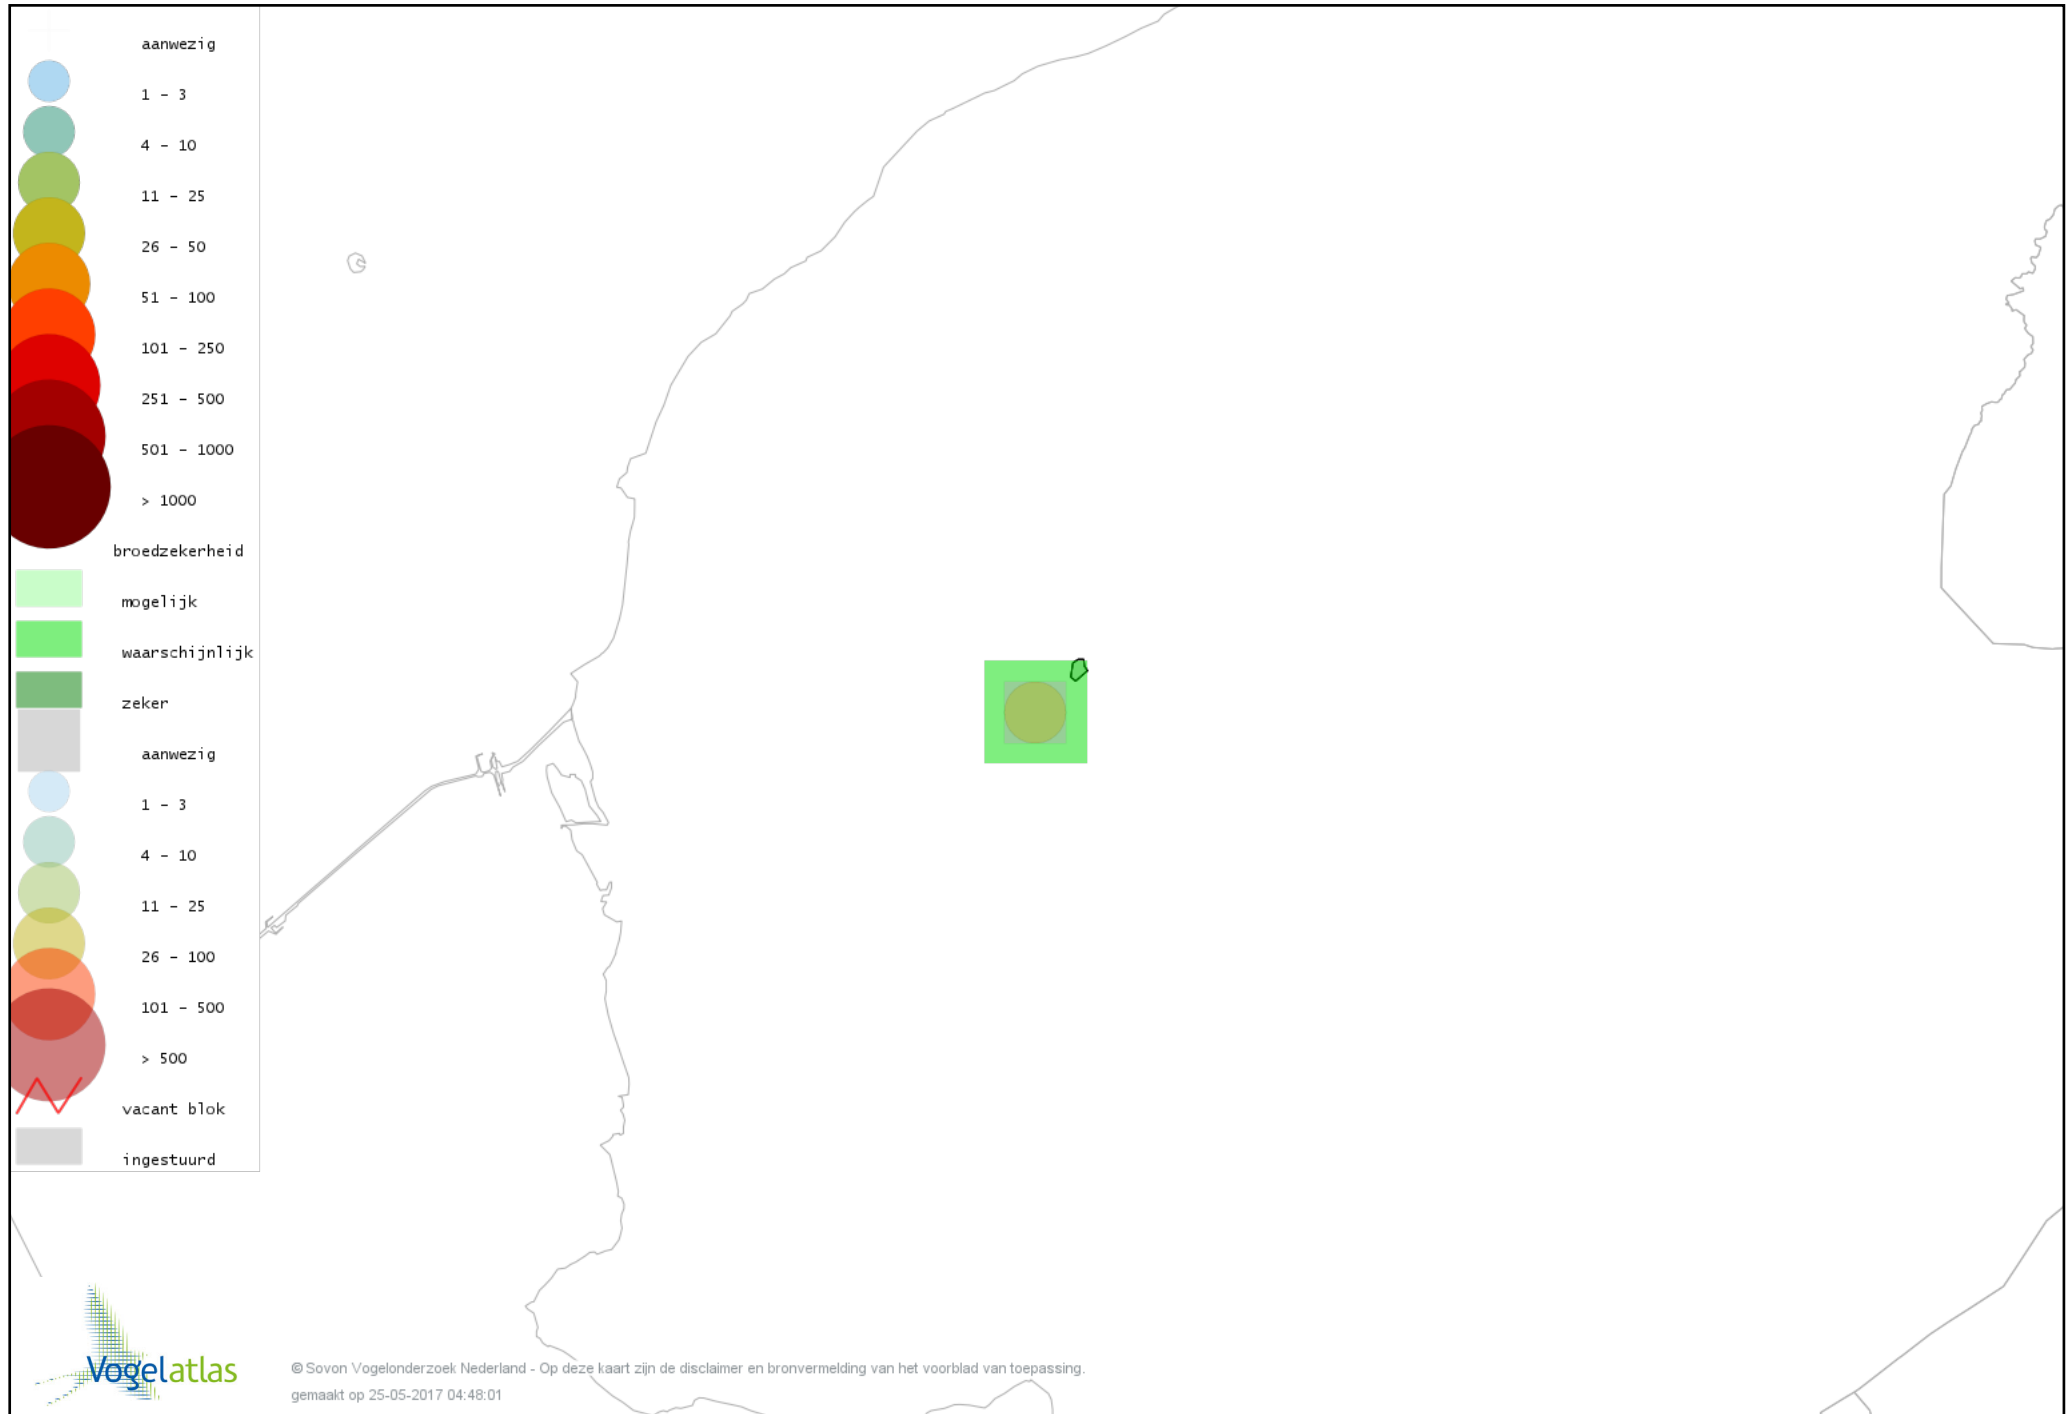

Voorlopige verspreidingskaart Merel broedseizoen

Voorlopige verspreidingskaart Zanglijster broedseizoen

Voorlopige verspreidingskaart Grauwe Vliegenvanger broedseizoen

Voorlopige verspreidingskaart Roodborst broedseizoen

Voorlopige verspreidingskaart Huismus broedseizoen

Voorlopige verspreidingskaart Ringmus broedseizoen

Voorlopige verspreidingskaart Gele Kwikstaart broedseizoen

Voorlopige verspreidingskaart Witte Kwikstaart broedseizoen

Voorlopige verspreidingskaart Graspieper broedseizoen

Voorlopige verspreidingskaart Vink broedseizoen

Voorlopige verspreidingskaart Groenling broedseizoen

Voorlopige verspreidingskaart Putter broedseizoen