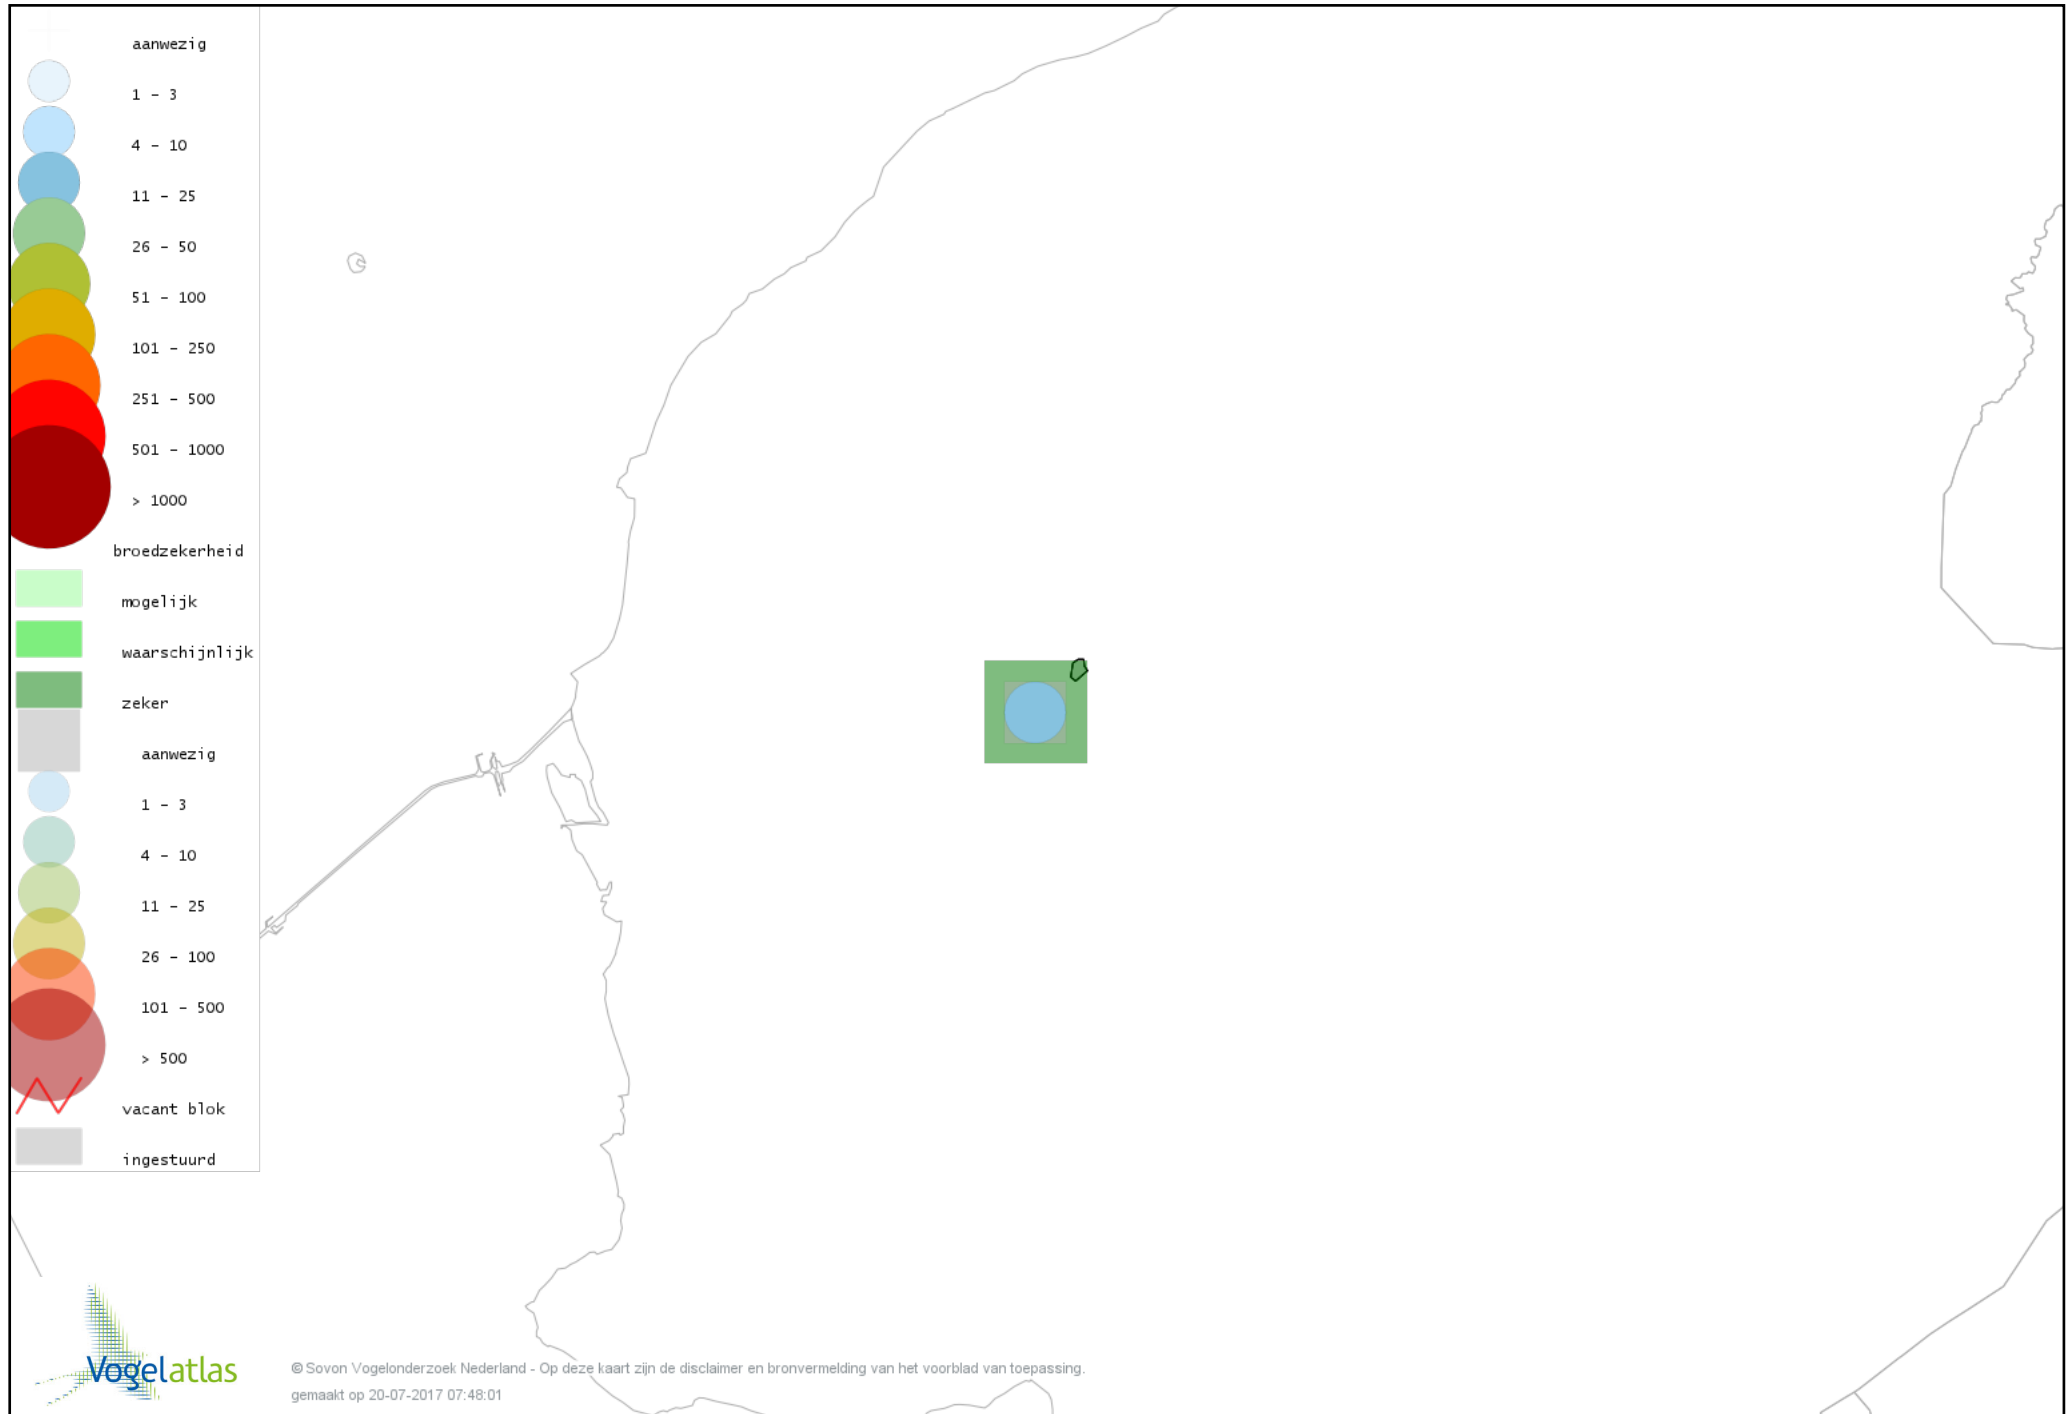

Voorlopige verspreidingskaart Spreeuw broedseizoen

Voorlopige verspreidingskaart Merel broedseizoen

Voorlopige verspreidingskaart Zanglijster broedseizoen

Voorlopige verspreidingskaart Grauwe Vliegenvanger broedseizoen

Voorlopige verspreidingskaart Roodborst broedseizoen

Voorlopige verspreidingskaart Huismus broedseizoen

Voorlopige verspreidingskaart Ringmus broedseizoen

Voorlopige verspreidingskaart Gele Kwikstaart broedseizoen

Voorlopige verspreidingskaart Witte Kwikstaart broedseizoen

Voorlopige verspreidingskaart Graspieper broedseizoen

Voorlopige verspreidingskaart Vink broedseizoen

Voorlopige verspreidingskaart Groenling broedseizoen

Voorlopige verspreidingskaart Putter broedseizoen

Voorlopige verspreidingskaart Rietgors broedseizoen