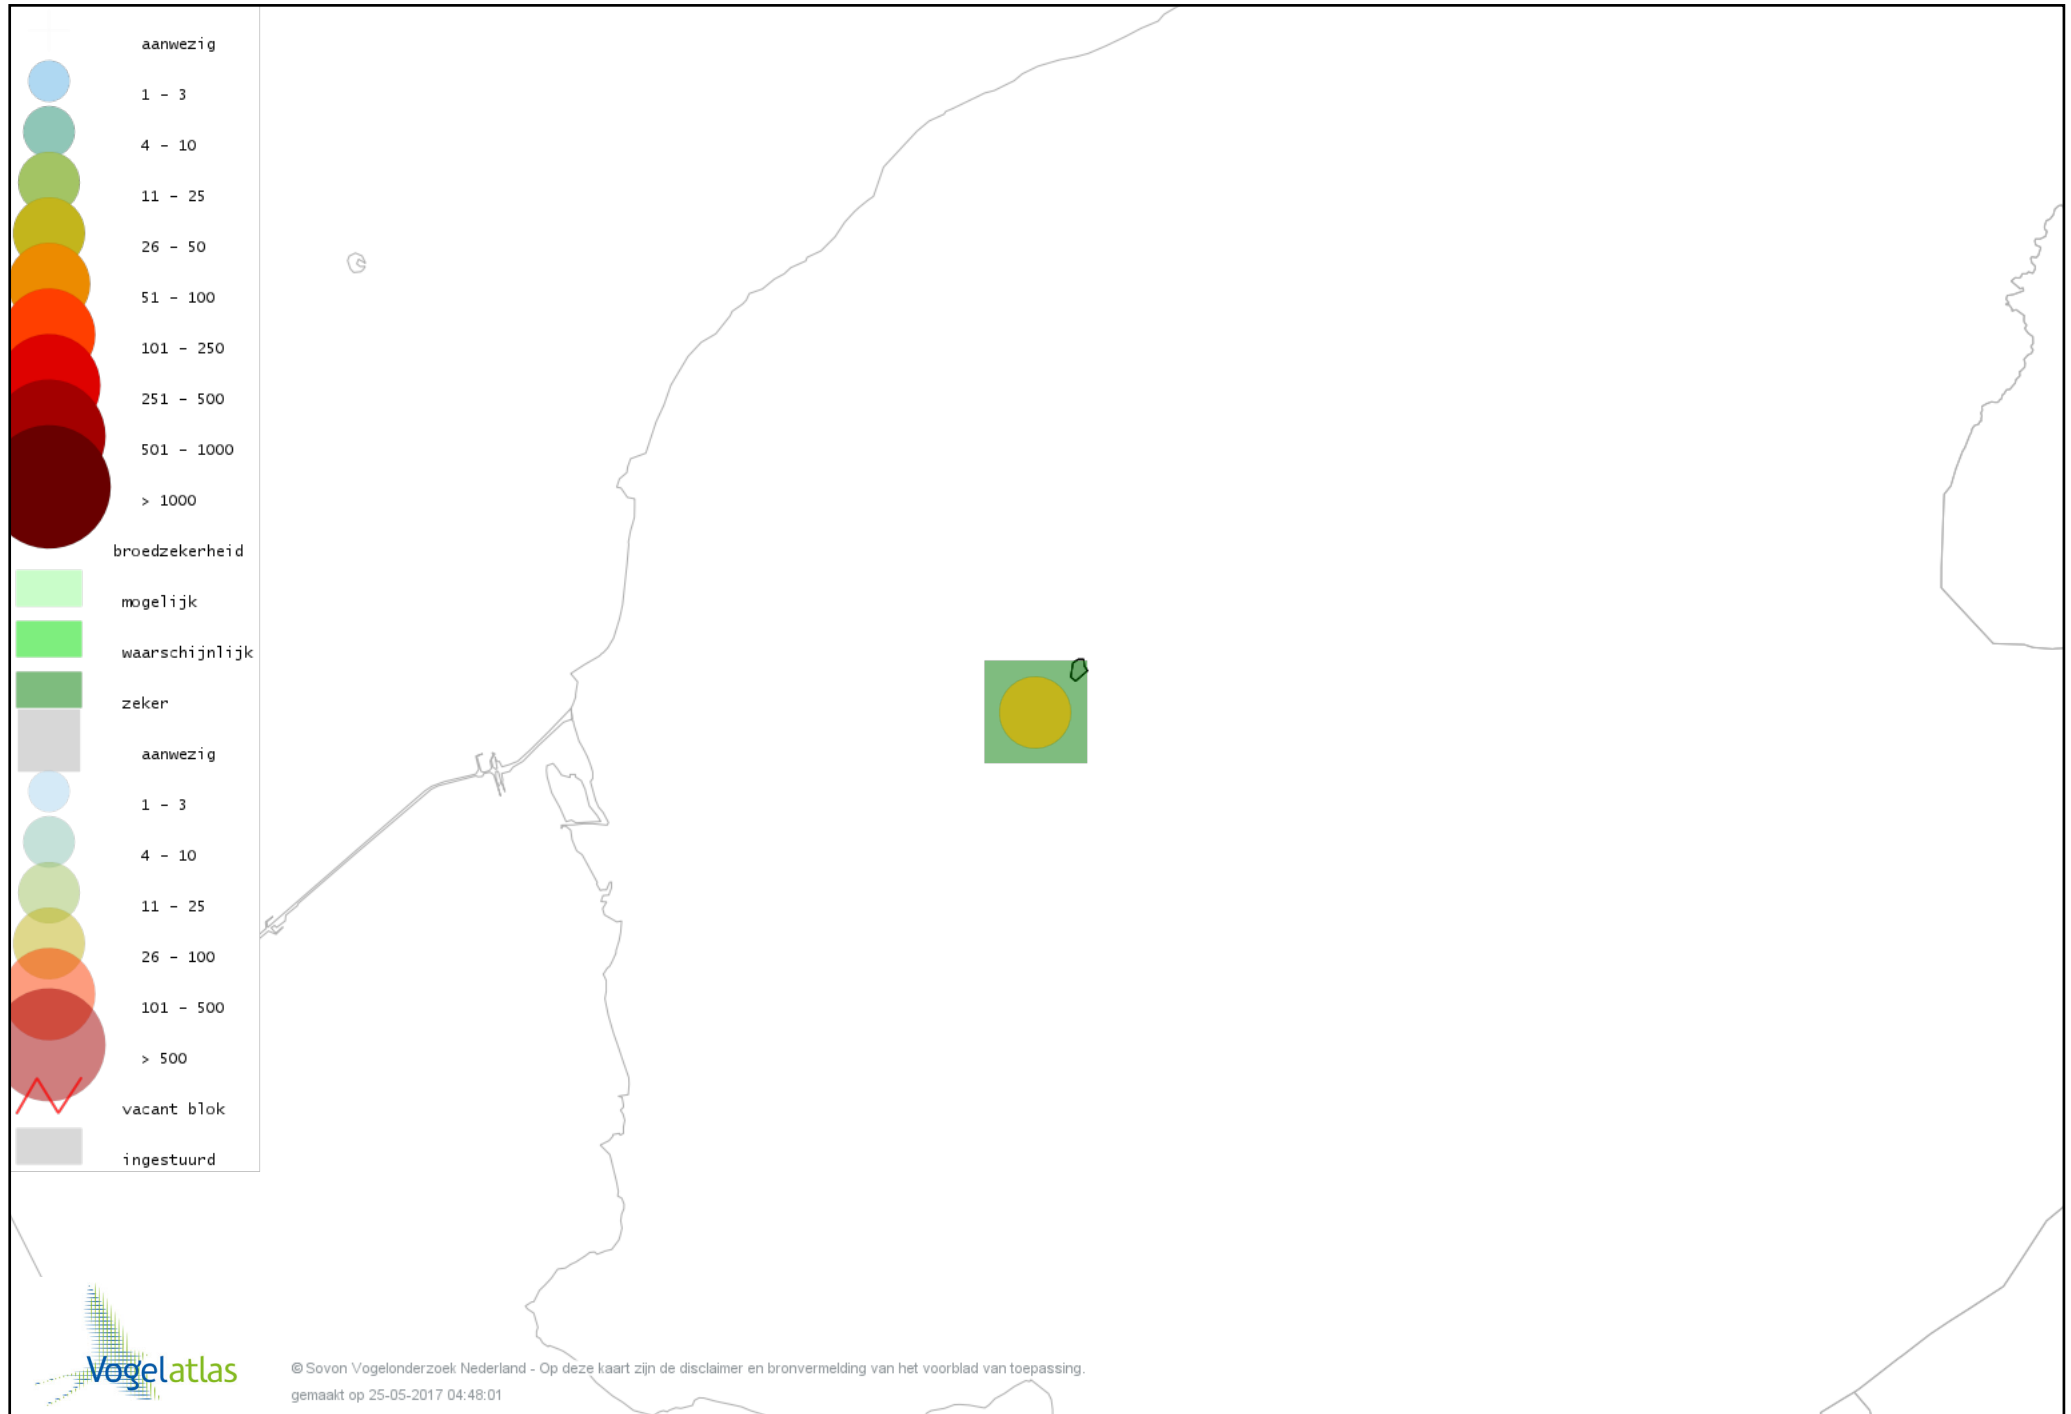

Ook worden in de kaarten de historische atlasresultaten (in rood) weergegeven.

Disclaimer

Deze verspreidingskaarten ondersteunen het completeren van de atlastellingen en verzamelen van aanvullende waarnemingen. De kaarten zijn nog niet volledig en kunnen fouten bevatten. Overname is toegestaan onder voorwaarde van bronvermelding (www.sovon.nl/vogelatlas)

De kleurtint (blauw) is de beste referentie voor de tot nu toe waargenomen aantalsklasse.

De stipgrootte is relatief. Vergelijk daarvoor de atlasblok grootte van de legenda met die van het kaartbeeld.

Voorlopige verspreidingskaart Knobbelzwaan broedseizoen

Voorlopige verspreidingskaart Grauwe Gans broedseizoen

Voorlopige verspreidingskaart Brandgans broedseizoen

Voorlopige verspreidingskaart Bergeend broedseizoen

Voorlopige verspreidingskaart Kuifeend broedseizoen

Voorlopige verspreidingskaart Krakeend broedseizoen

Voorlopige verspreidingskaart Slobeend broedseizoen

Voorlopige verspreidingskaart Wilde Eend broedseizoen

Voorlopige verspreidingskaart Zomertaling broedseizoen