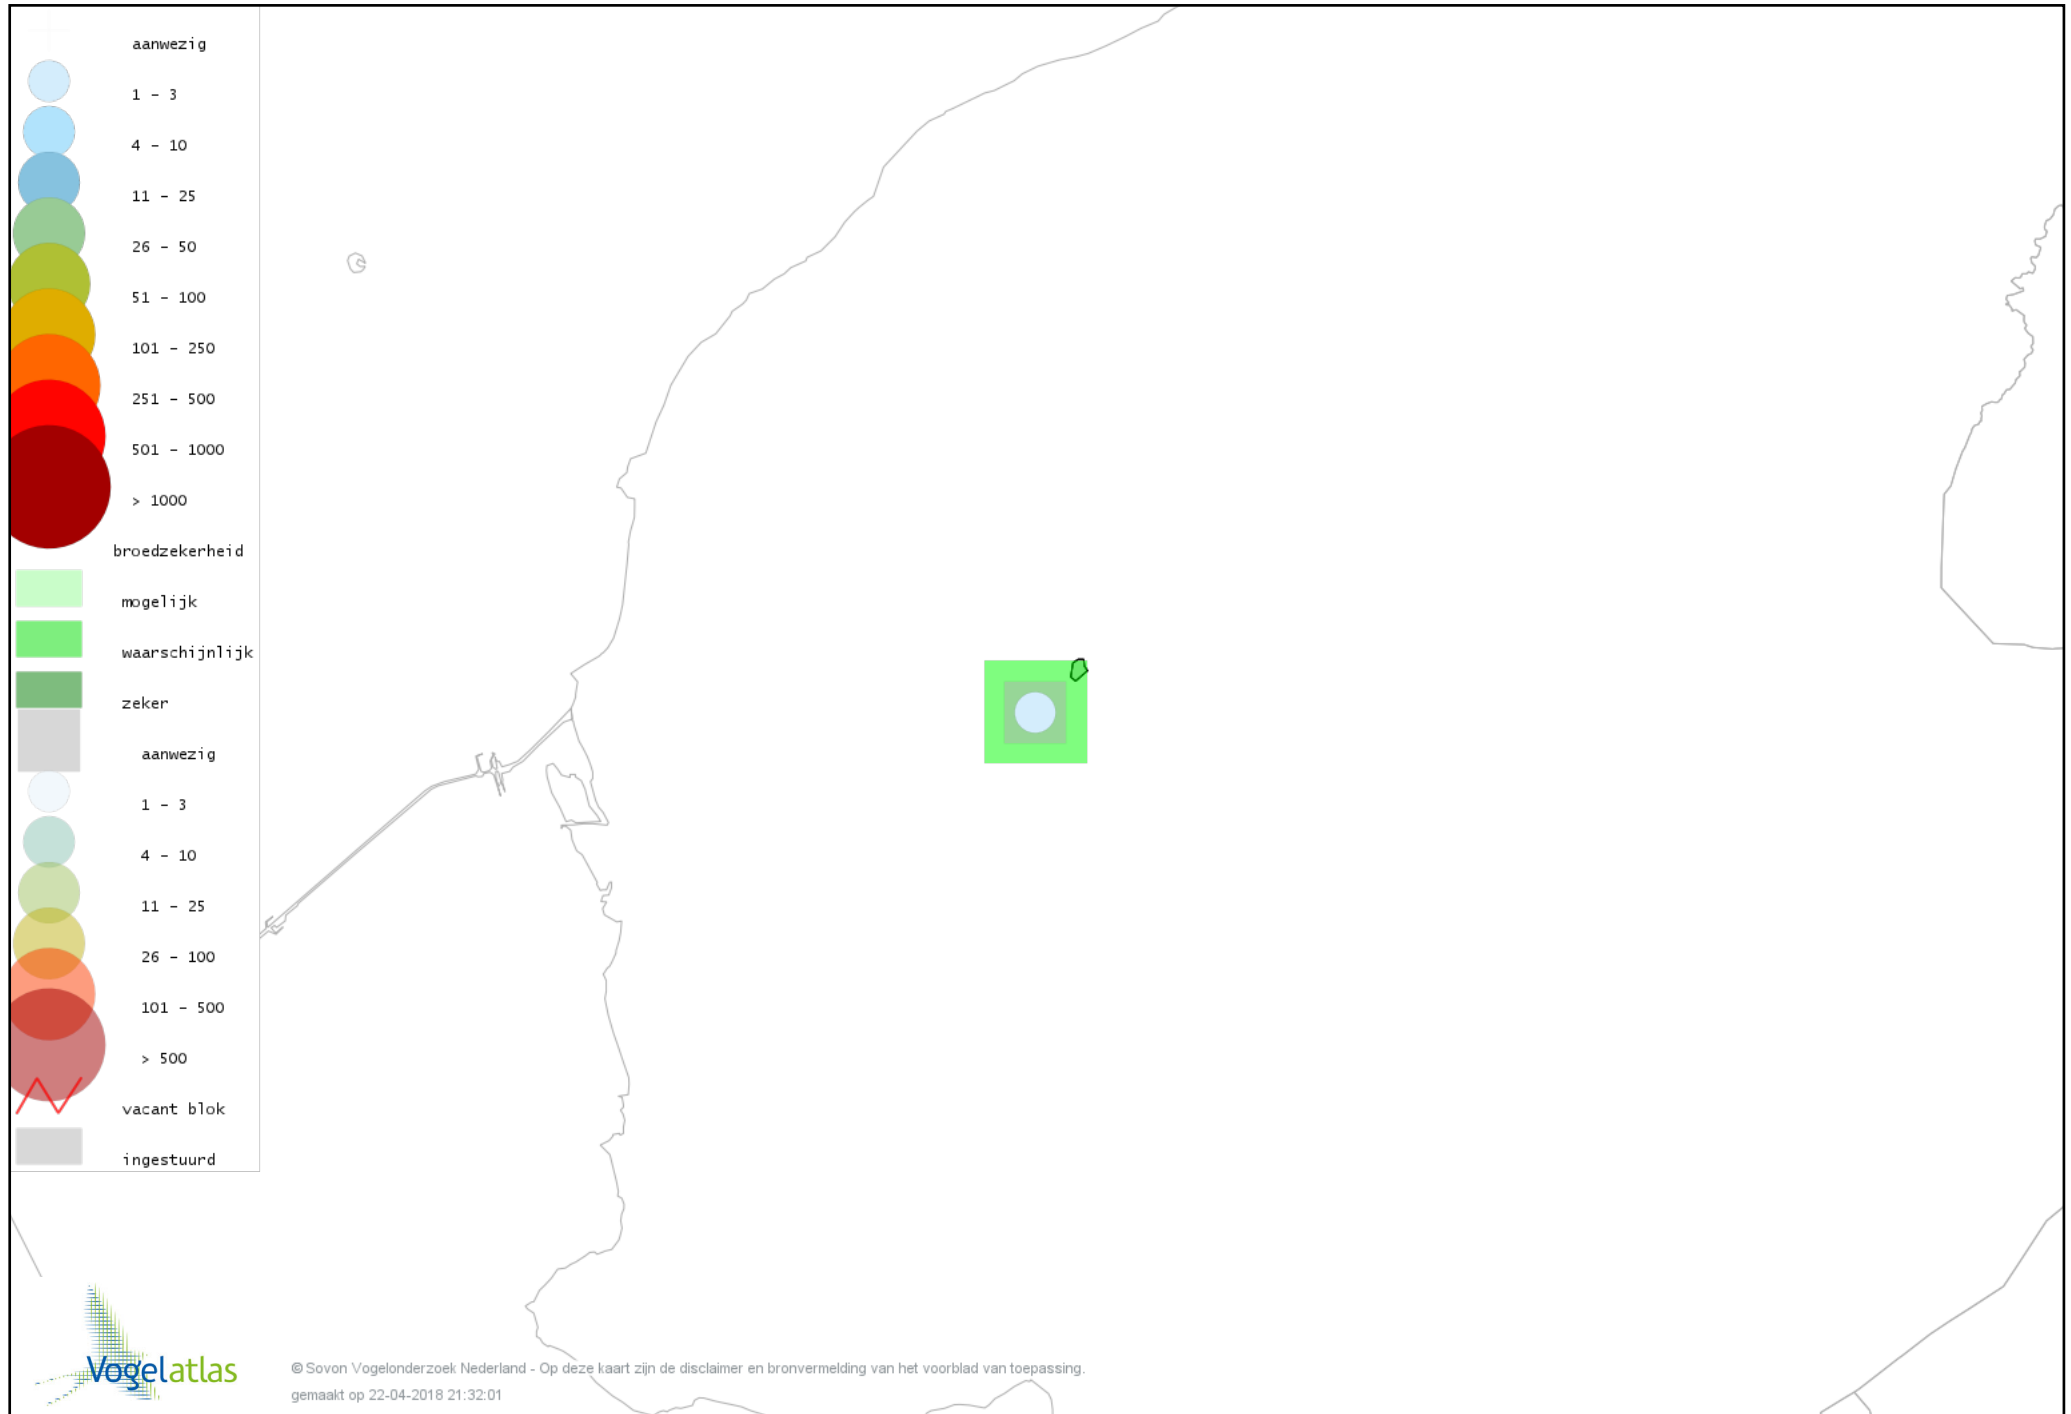

Voorlopige verspreidingskaart Kauw broedseizoen