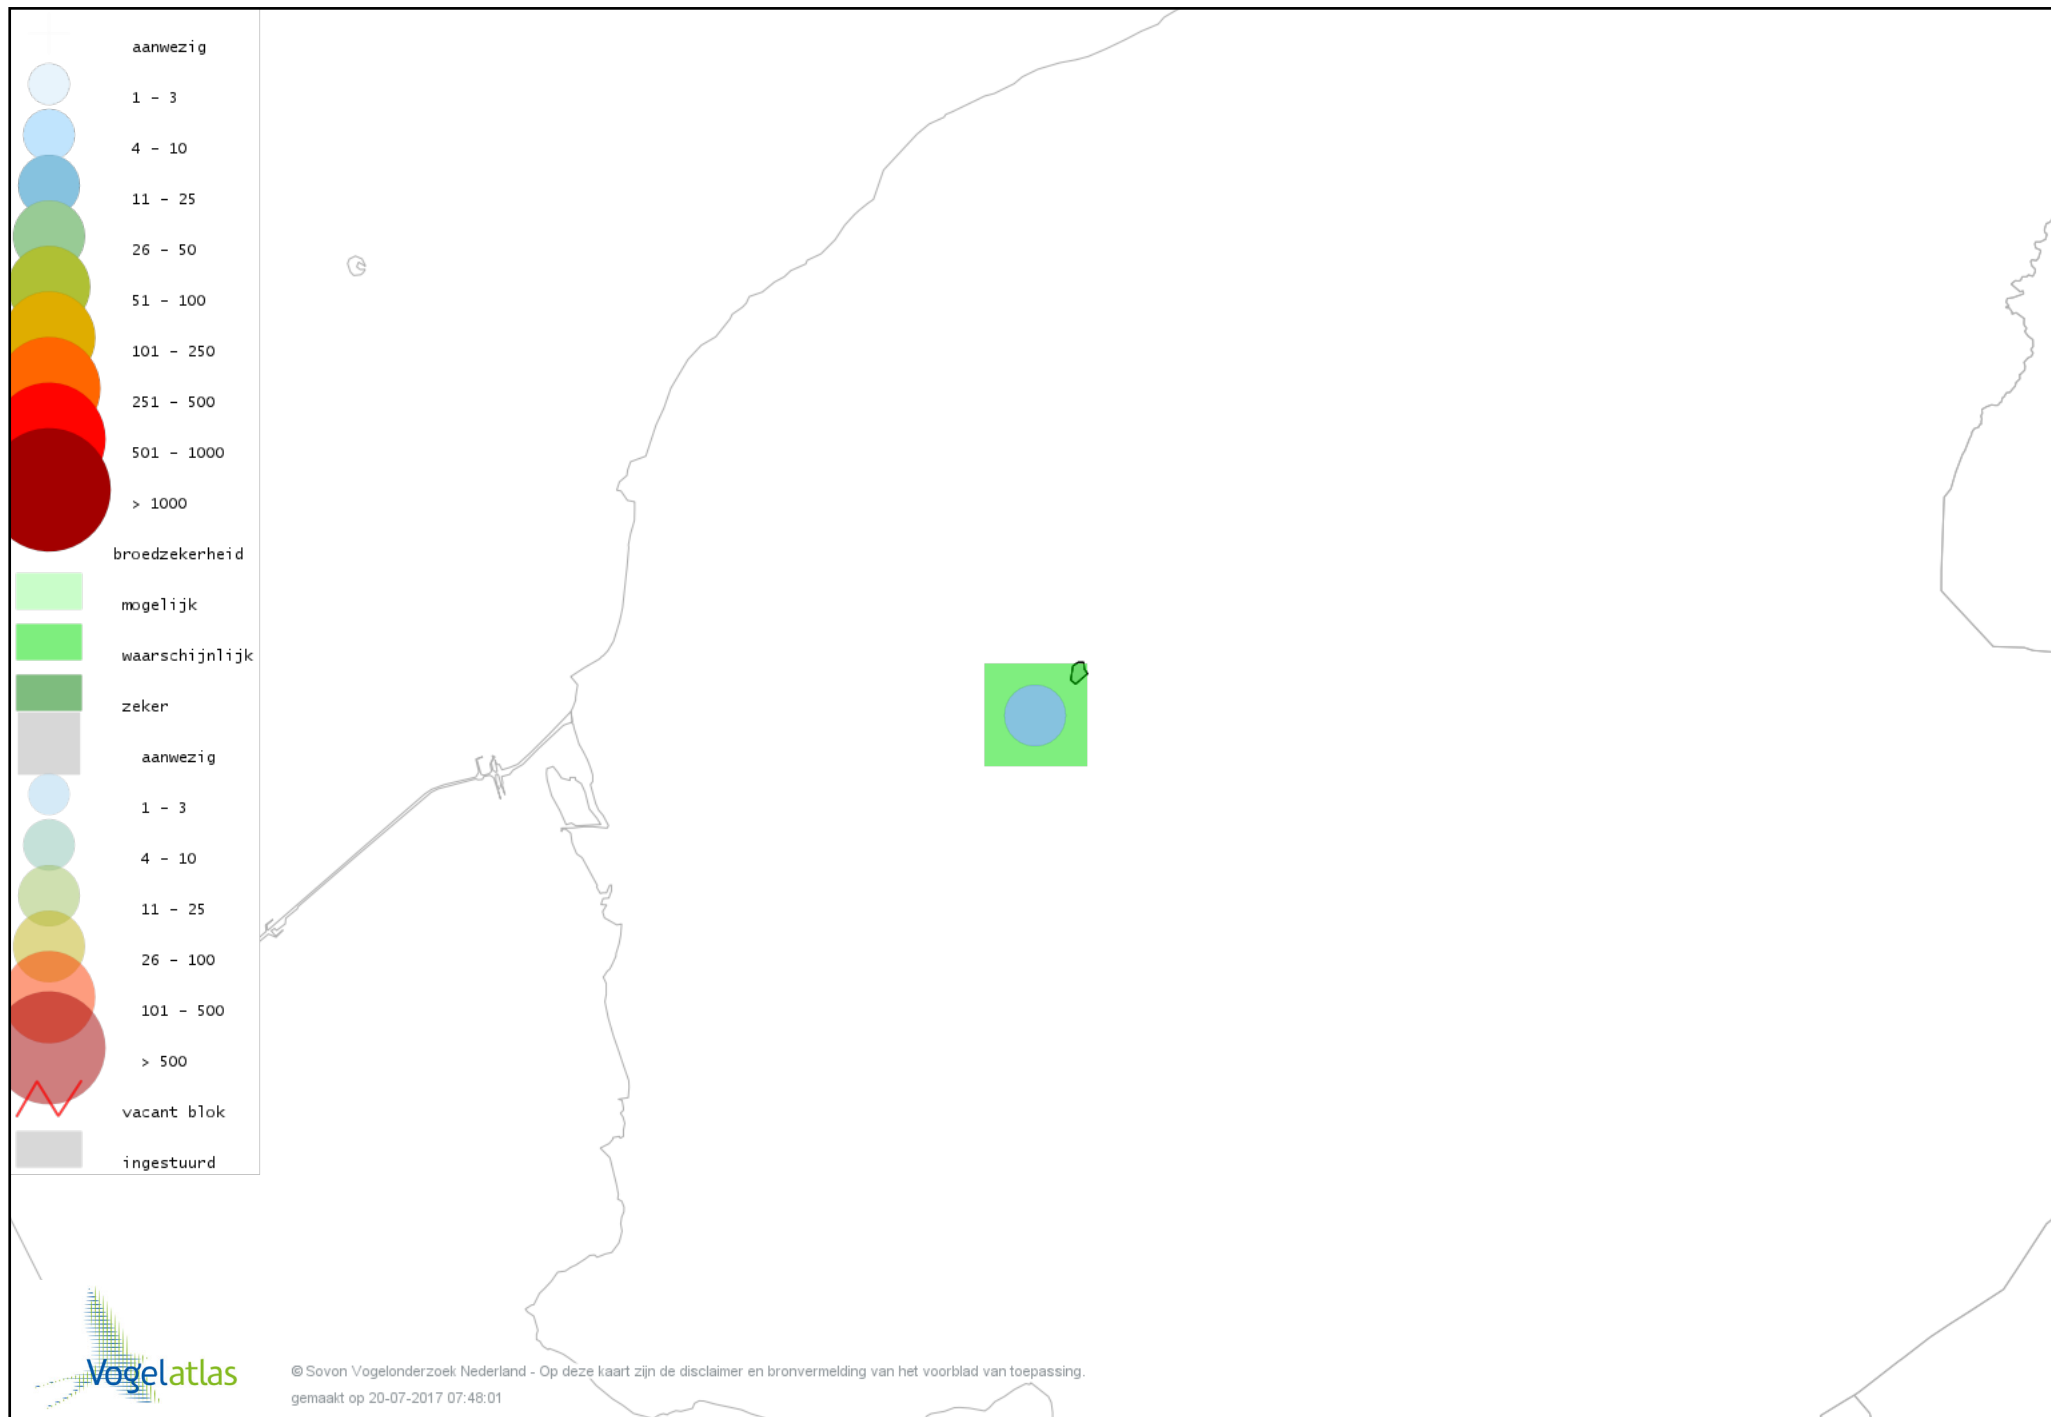

Voorlopige verspreidingskaart Boerenzwaluw broedseizoen

Voorlopige verspreidingskaart Huiszwaluw broedseizoen

Voorlopige verspreidingskaart Tjiftjaf broedseizoen

Voorlopige verspreidingskaart Fitis broedseizoen

Voorlopige verspreidingskaart Braamsluiper broedseizoen

Voorlopige verspreidingskaart Grasmus broedseizoen

Voorlopige verspreidingskaart Zwartkop broedseizoen

Voorlopige verspreidingskaart Spotvogel broedseizoen