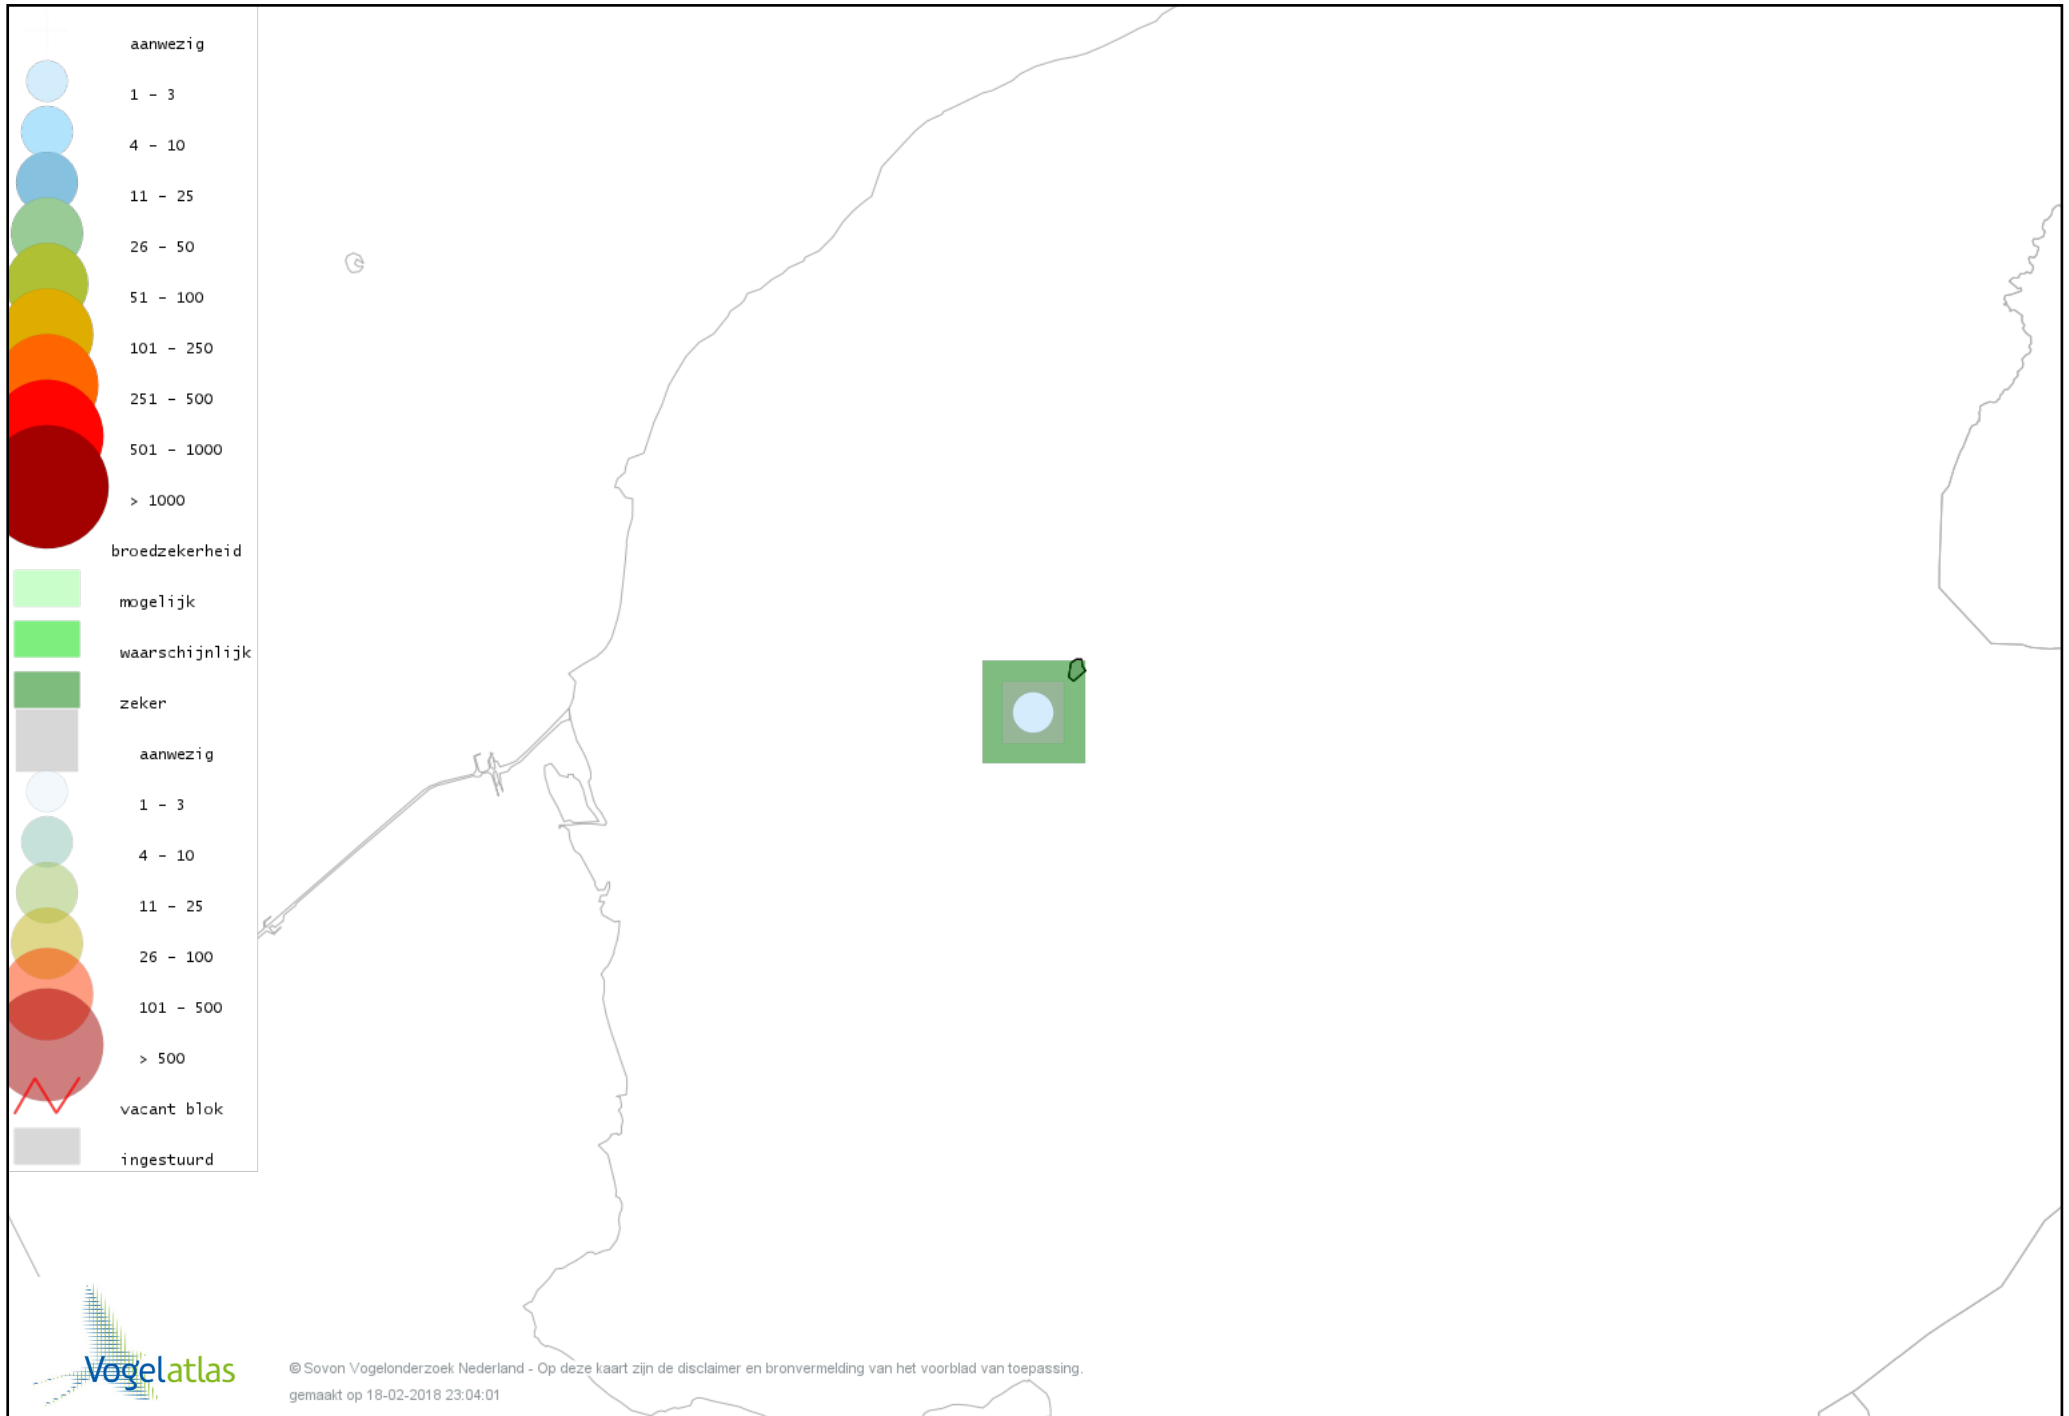

Voorlopige verspreidingskaart Turkse Tortel broedseizoen