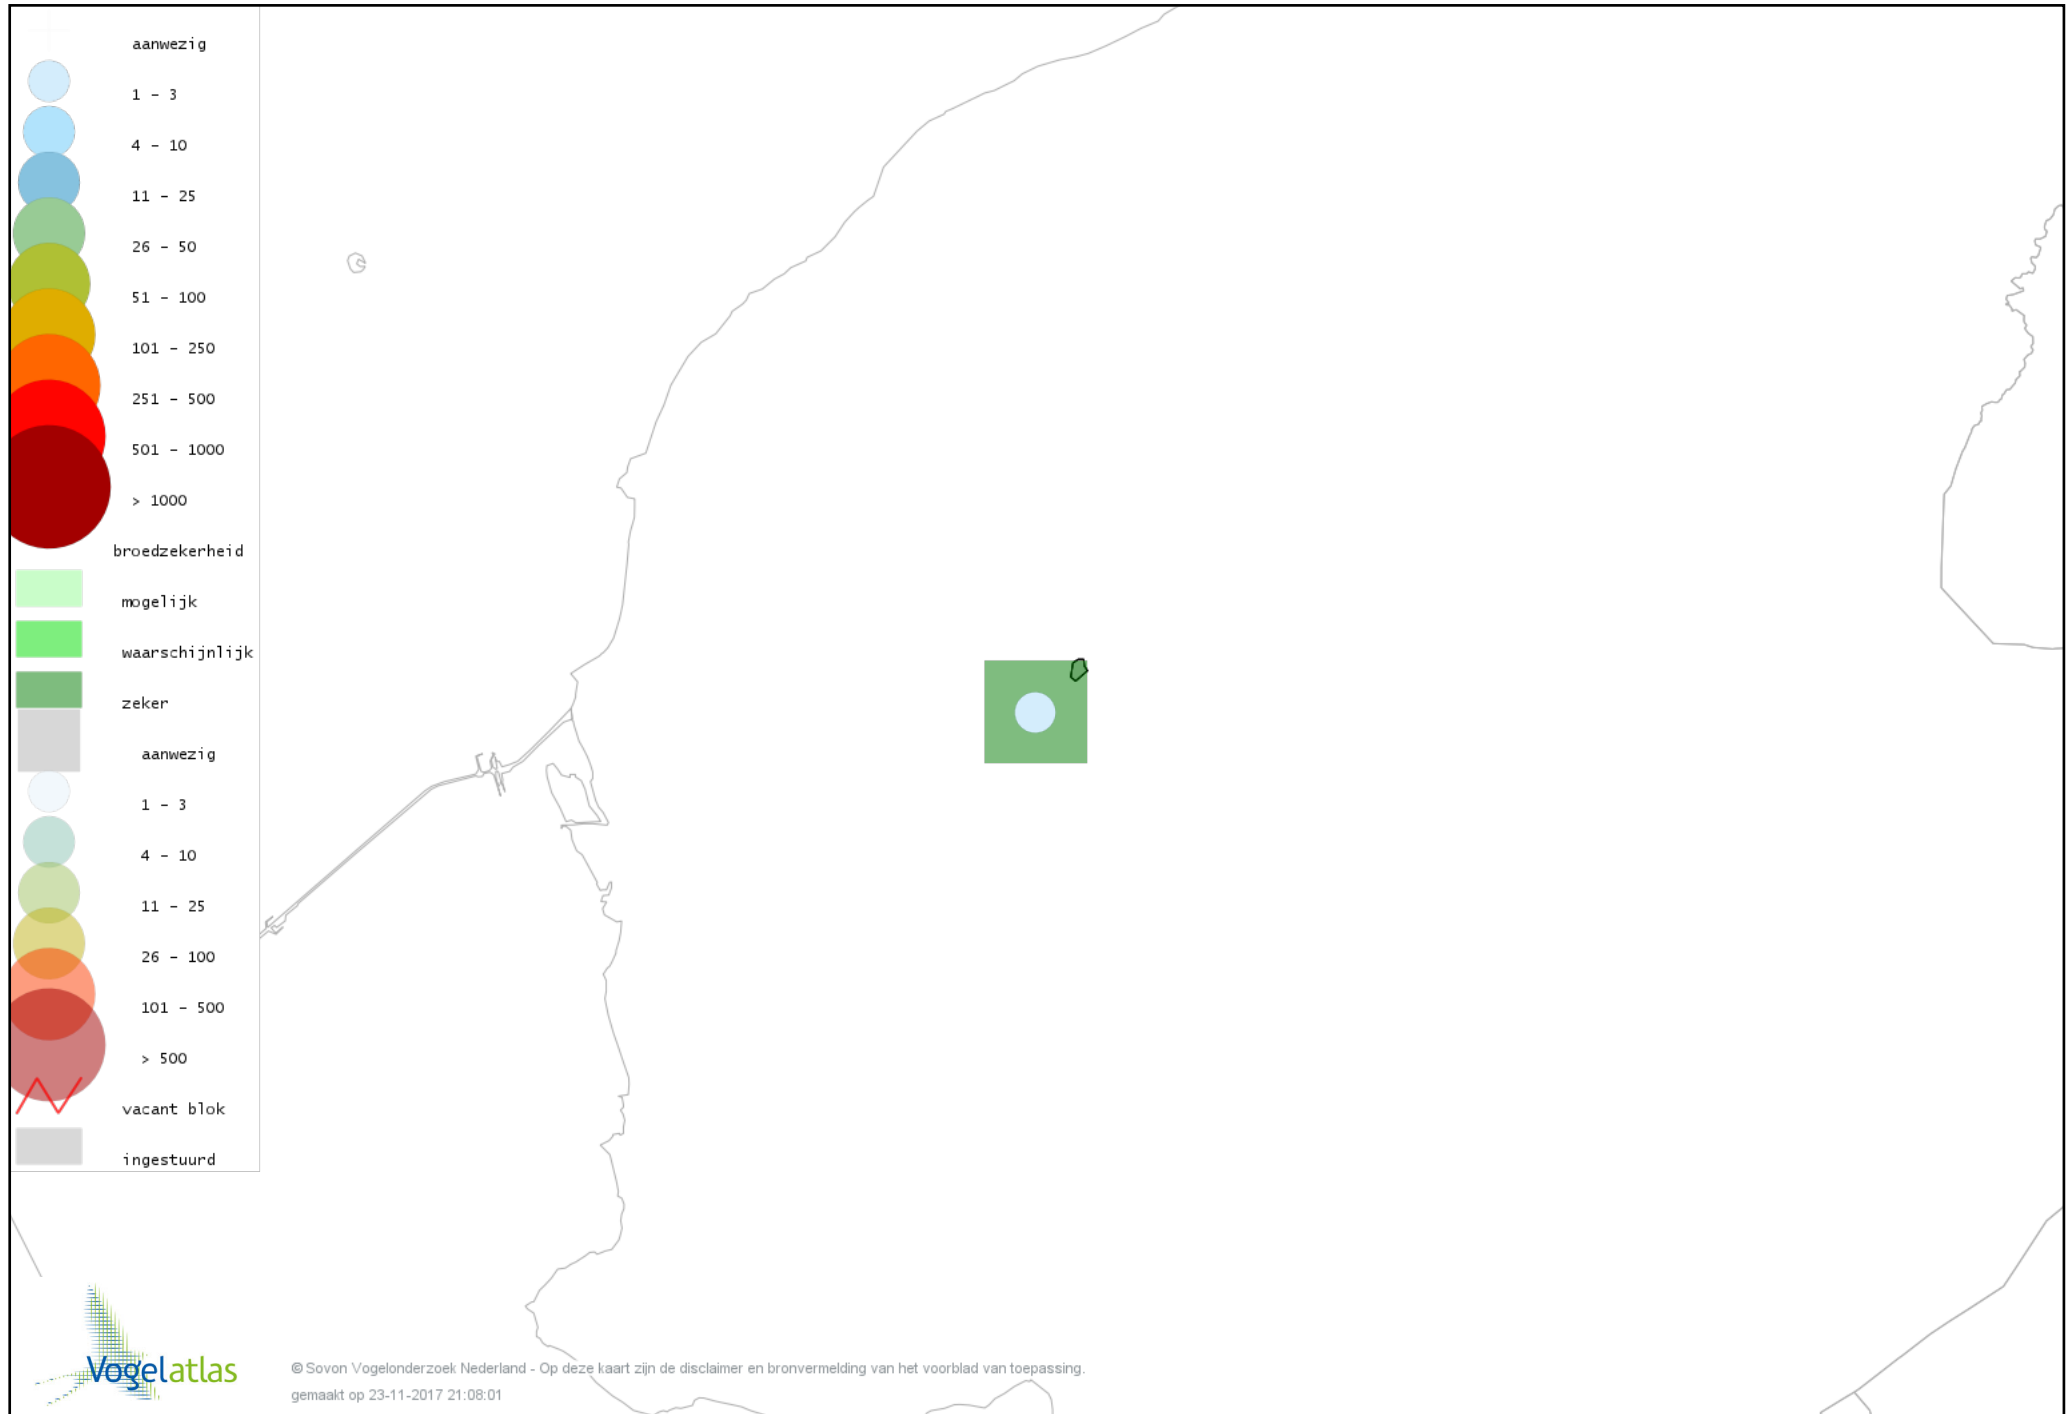

De kleurtint (blauw) is de beste referentie voor de tot nu toe waargenomen aantalsklasse.

De stipgrootte is relatief. Vergelijk daarvoor de atlasblok grootte van de legenda met die van het kaartbeeld.

Voorlopige verspreidingskaart Knobbelzwaan broedseizoen

Voorlopige verspreidingskaart Krakeend broedseizoen

Voorlopige verspreidingskaart Slobeend broedseizoen

Voorlopige verspreidingskaart Wilde Eend broedseizoen

Voorlopige verspreidingskaart Zomertaling broedseizoen

Voorlopige verspreidingskaart Fuut broedseizoen

Voorlopige verspreidingskaart Bruine Kiekendief broedseizoen

Voorlopige verspreidingskaart Buizerd broedseizoen

Voorlopige verspreidingskaart Torenvalk broedseizoen