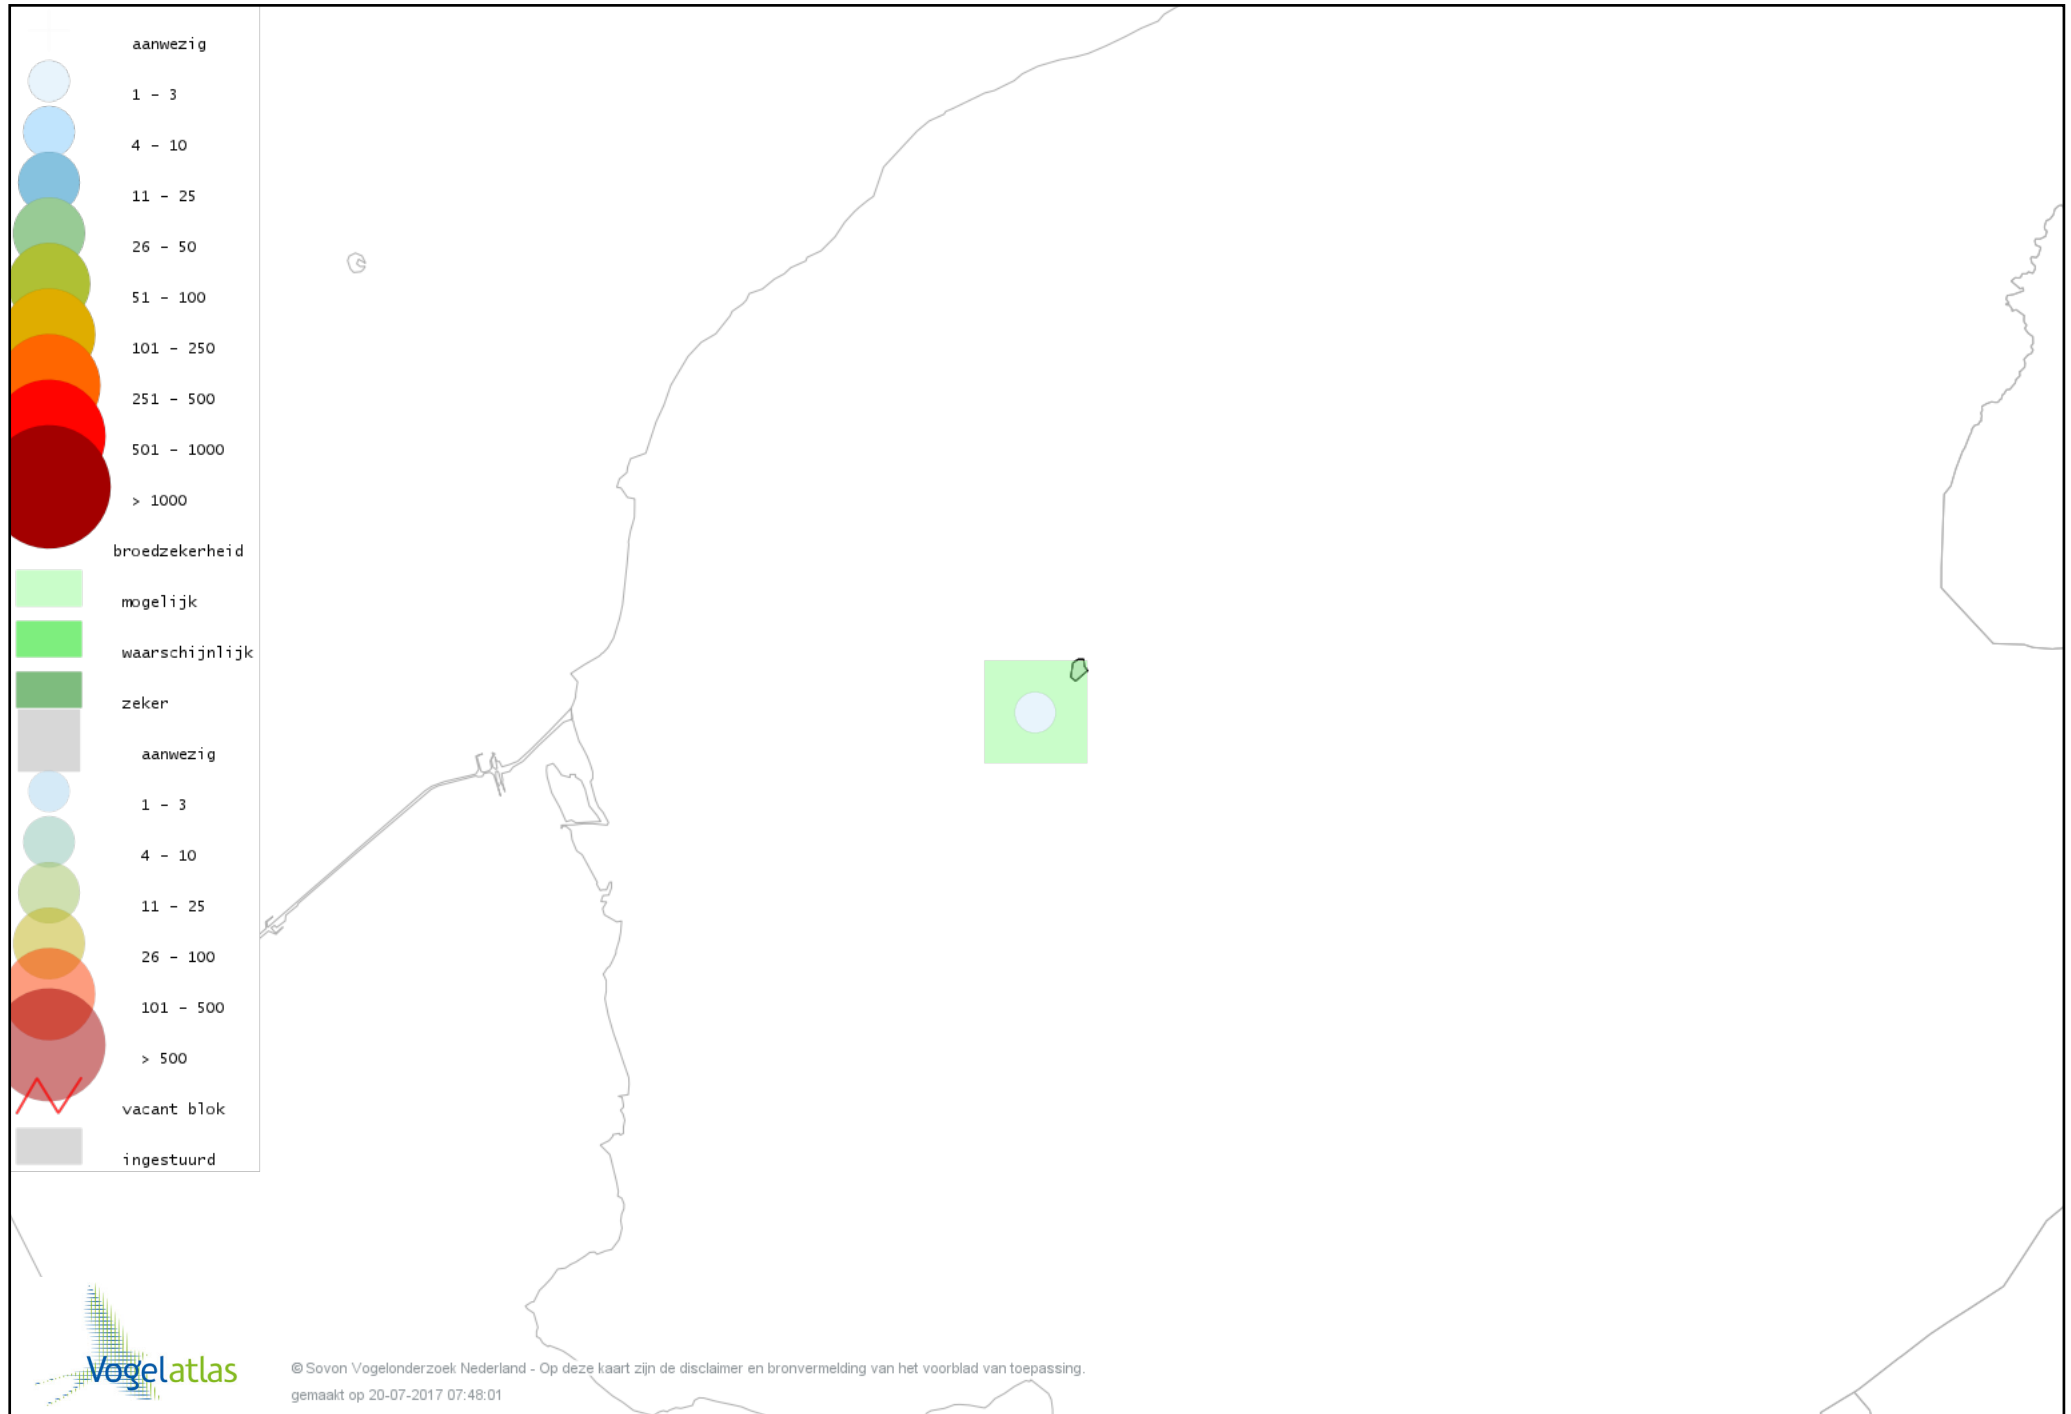

Voorlopige verspreidingskaart Boerenzwaluw broedseizoen

Voorlopige verspreidingskaart Huiszwaluw broedseizoen

Voorlopige verspreidingskaart Tjiftjaf broedseizoen

Voorlopige verspreidingskaart Fitis broedseizoen

Voorlopige verspreidingskaart Braamsluiper broedseizoen

Voorlopige verspreidingskaart Grasmus broedseizoen

Voorlopige verspreidingskaart Zwartkop broedseizoen

Voorlopige verspreidingskaart Spotvogel broedseizoen