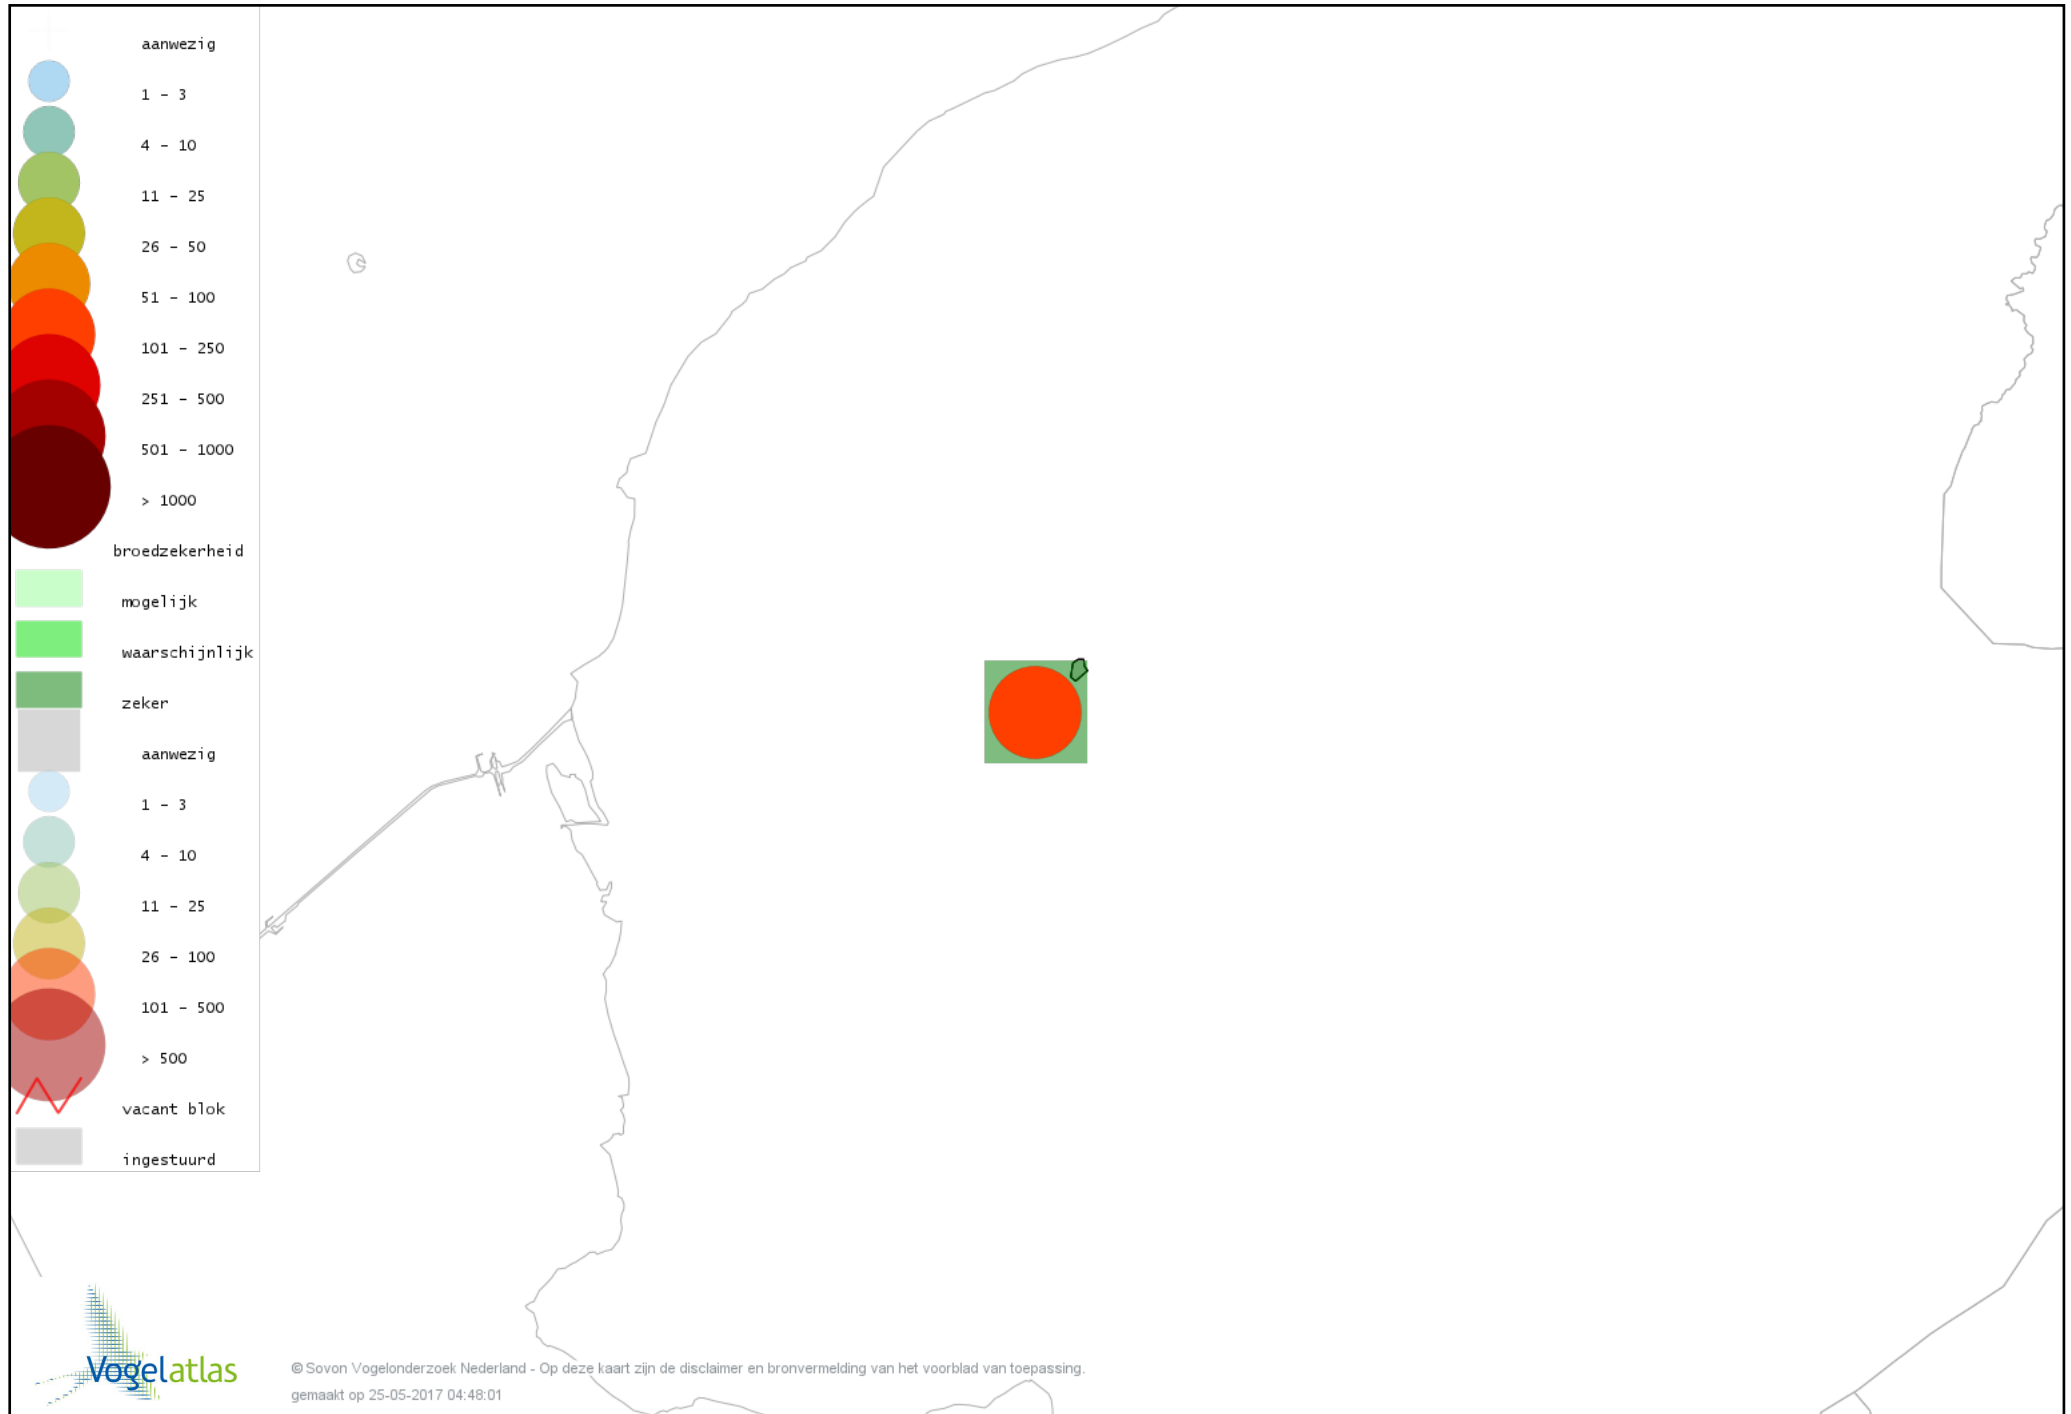

Voorlopige verspreidingskaart Fuut broedseizoen

Voorlopige verspreidingskaart Bruine Kiekendief broedseizoen

Voorlopige verspreidingskaart Buizerd broedseizoen

Voorlopige verspreidingskaart Torenvalk broedseizoen

Voorlopige verspreidingskaart Boomvalk broedseizoen

Voorlopige verspreidingskaart Waterhoen broedseizoen

Voorlopige verspreidingskaart Meerkoet broedseizoen

Voorlopige verspreidingskaart Scholekster broedseizoen

Voorlopige verspreidingskaart Kluut broedseizoen

Voorlopige verspreidingskaart Kievit broedseizoen

Voorlopige verspreidingskaart Grutto broedseizoen

Voorlopige verspreidingskaart Wulp broedseizoen

Voorlopige verspreidingskaart Tureluur broedseizoen