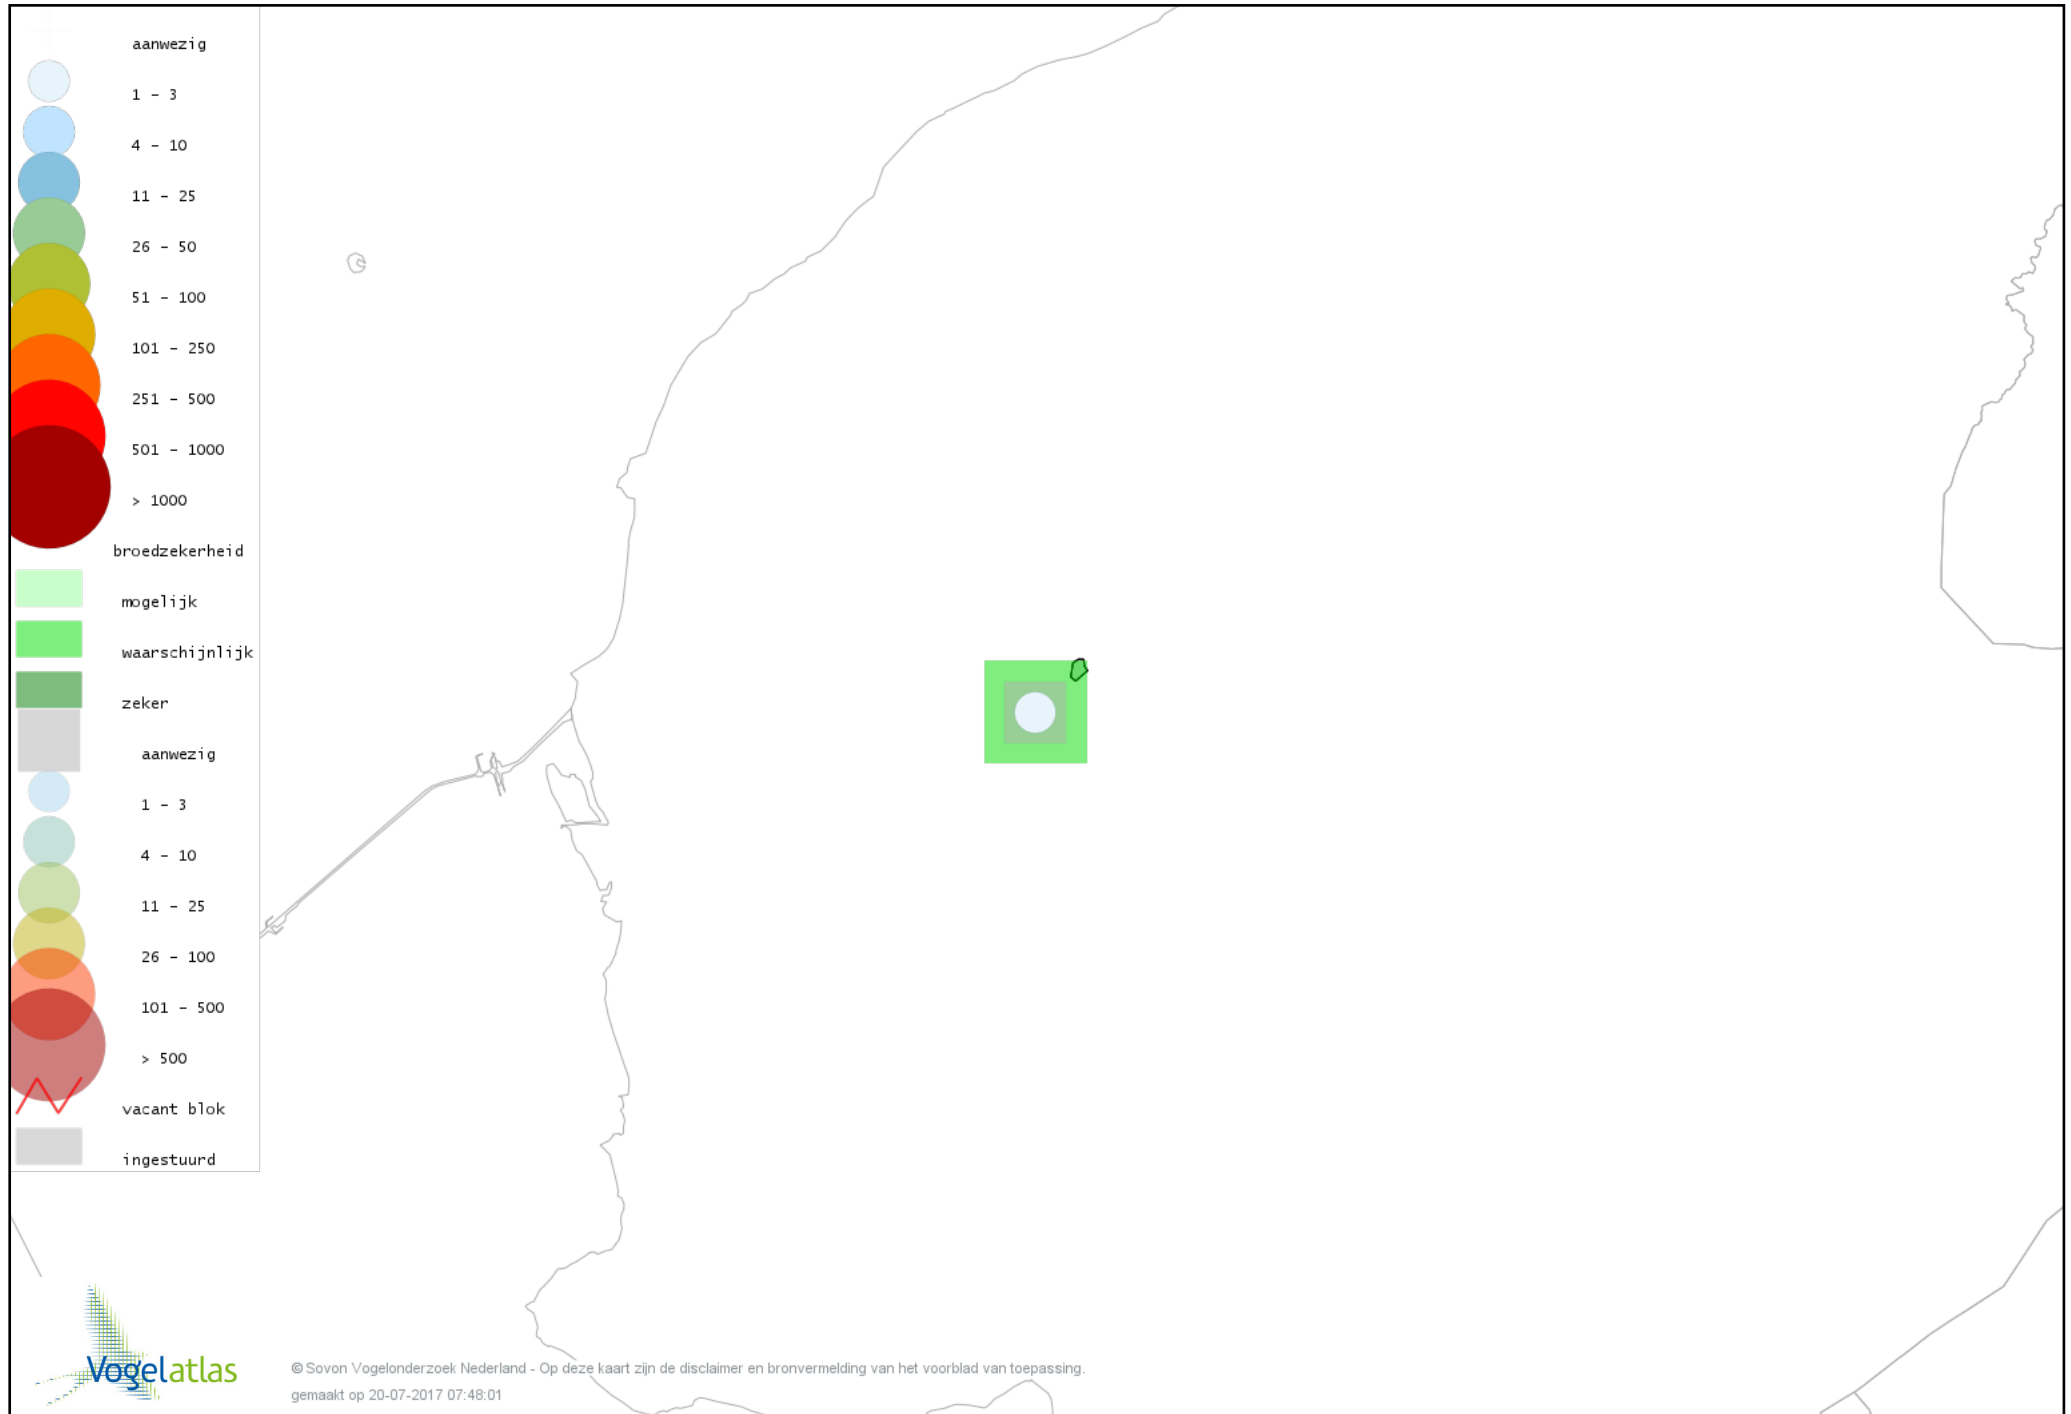

Voorlopige verspreidingskaart Witte Kwikstaart broedseizoen

Voorlopige verspreidingskaart Graspieper broedseizoen

Voorlopige verspreidingskaart Vink broedseizoen

Voorlopige verspreidingskaart Groenling broedseizoen

Voorlopige verspreidingskaart Putter broedseizoen

Voorlopige verspreidingskaart Rietgors broedseizoen