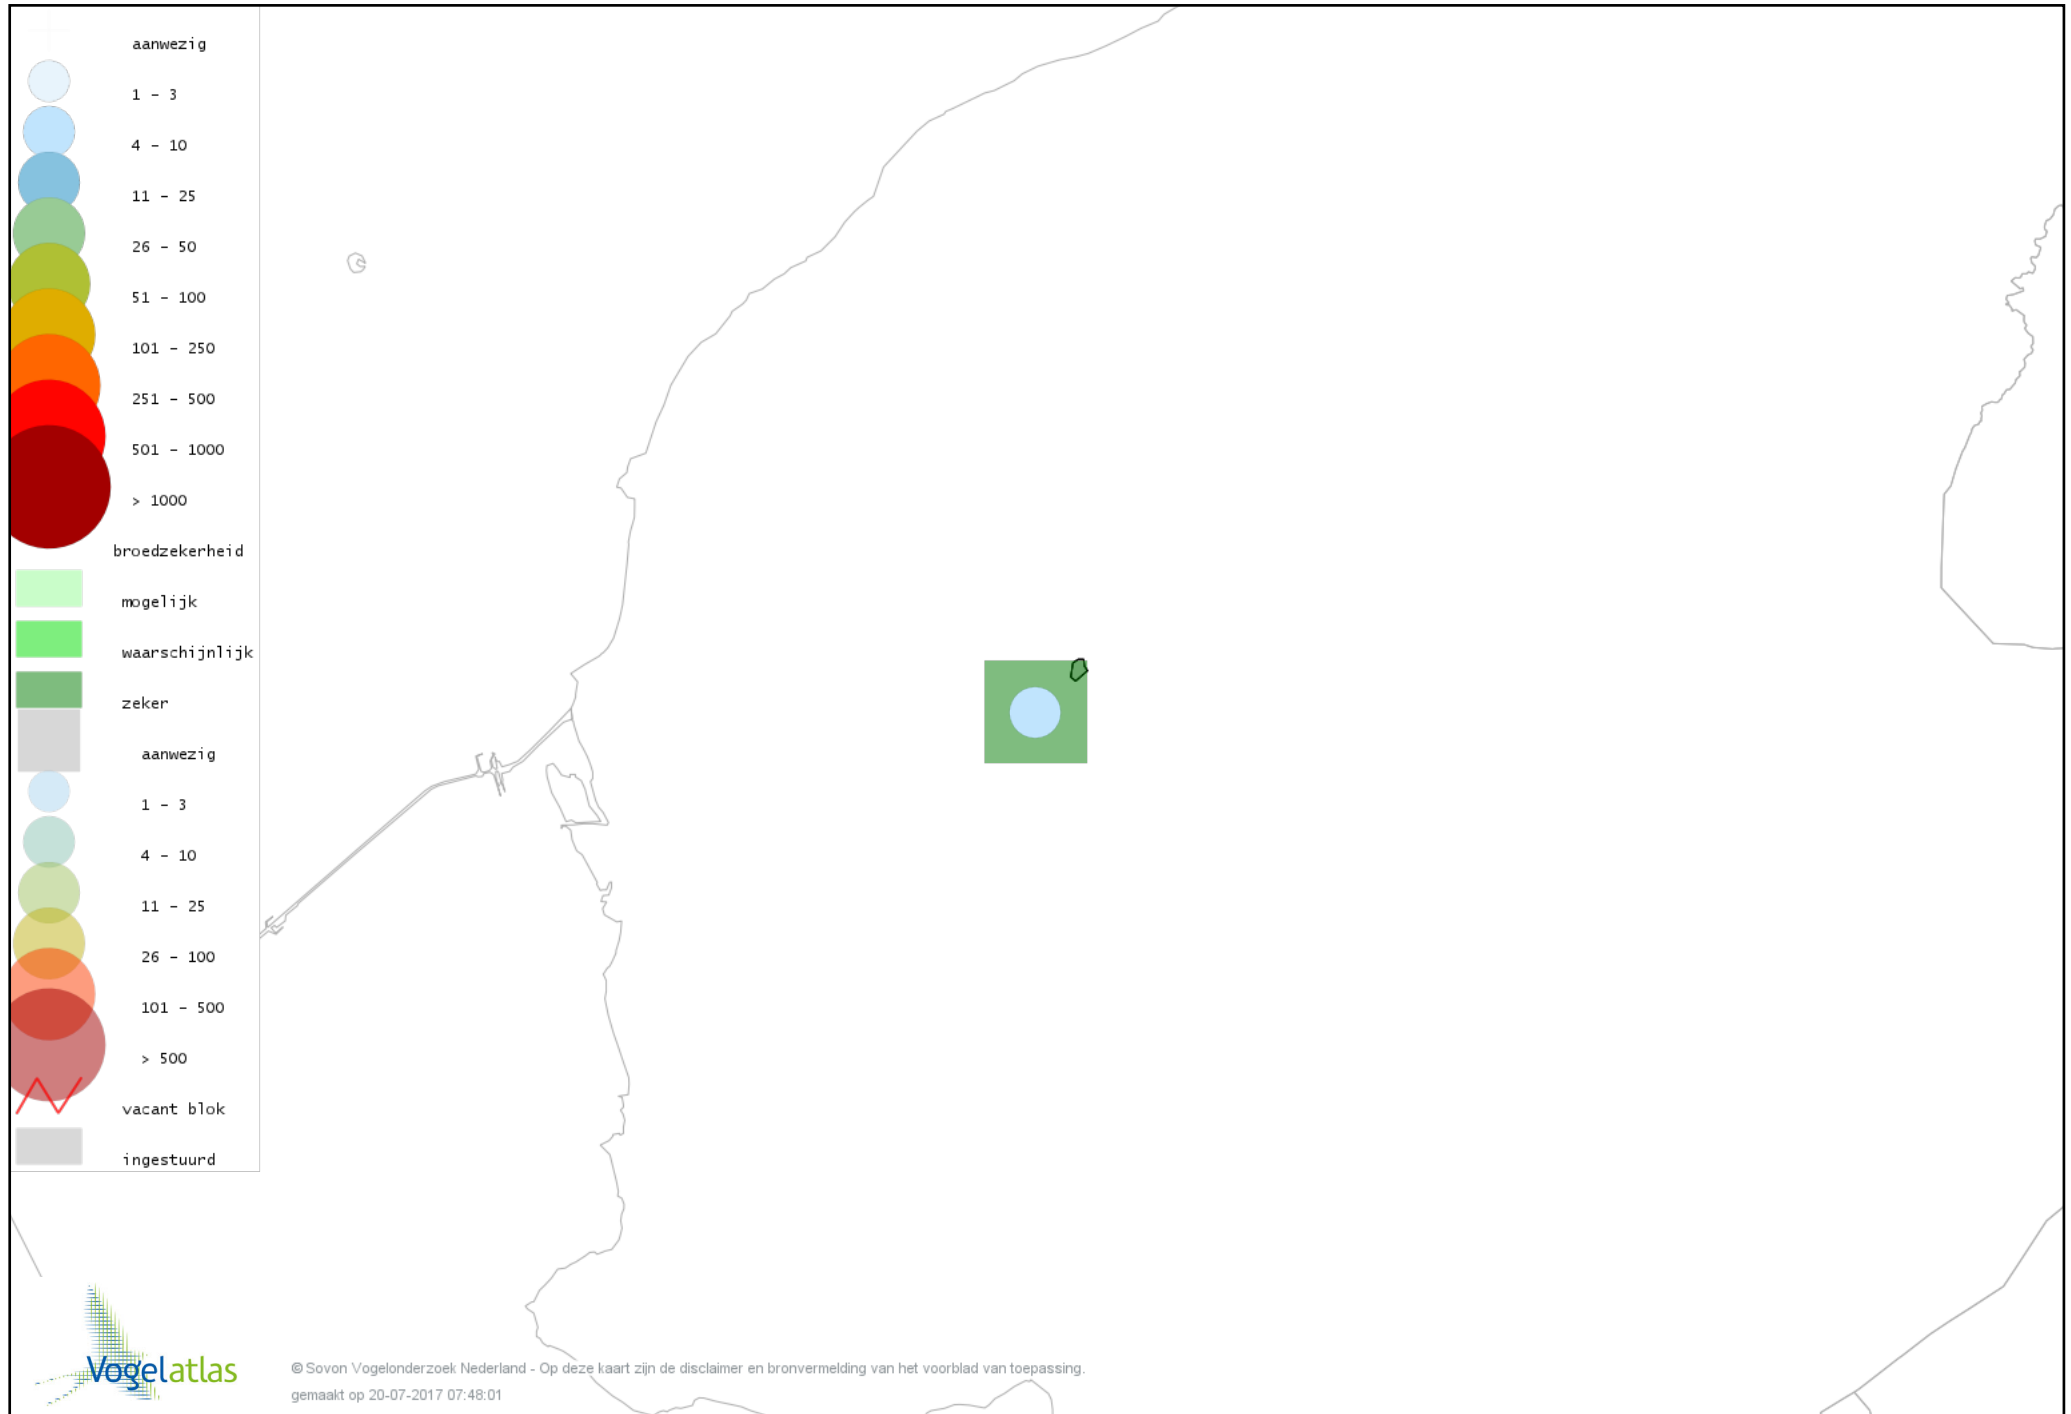

De kleurtint (blauw) is de beste referentie voor de tot nu toe waargenomen aantalsklasse.

De stipgrootte is relatief. Vergelijk daarvoor de atlasblok grootte van de legenda met die van het kaartbeeld.

Voorlopige verspreidingskaart Knobbelzwaan broedseizoen

Voorlopige verspreidingskaart Grauwe Gans broedseizoen

Voorlopige verspreidingskaart Brandgans broedseizoen

Voorlopige verspreidingskaart Bergeend broedseizoen

Voorlopige verspreidingskaart Kuifeend broedseizoen

Voorlopige verspreidingskaart Krakeend broedseizoen

Voorlopige verspreidingskaart Slobeend broedseizoen

Voorlopige verspreidingskaart Wilde Eend broedseizoen

Voorlopige verspreidingskaart Zomertaling broedseizoen