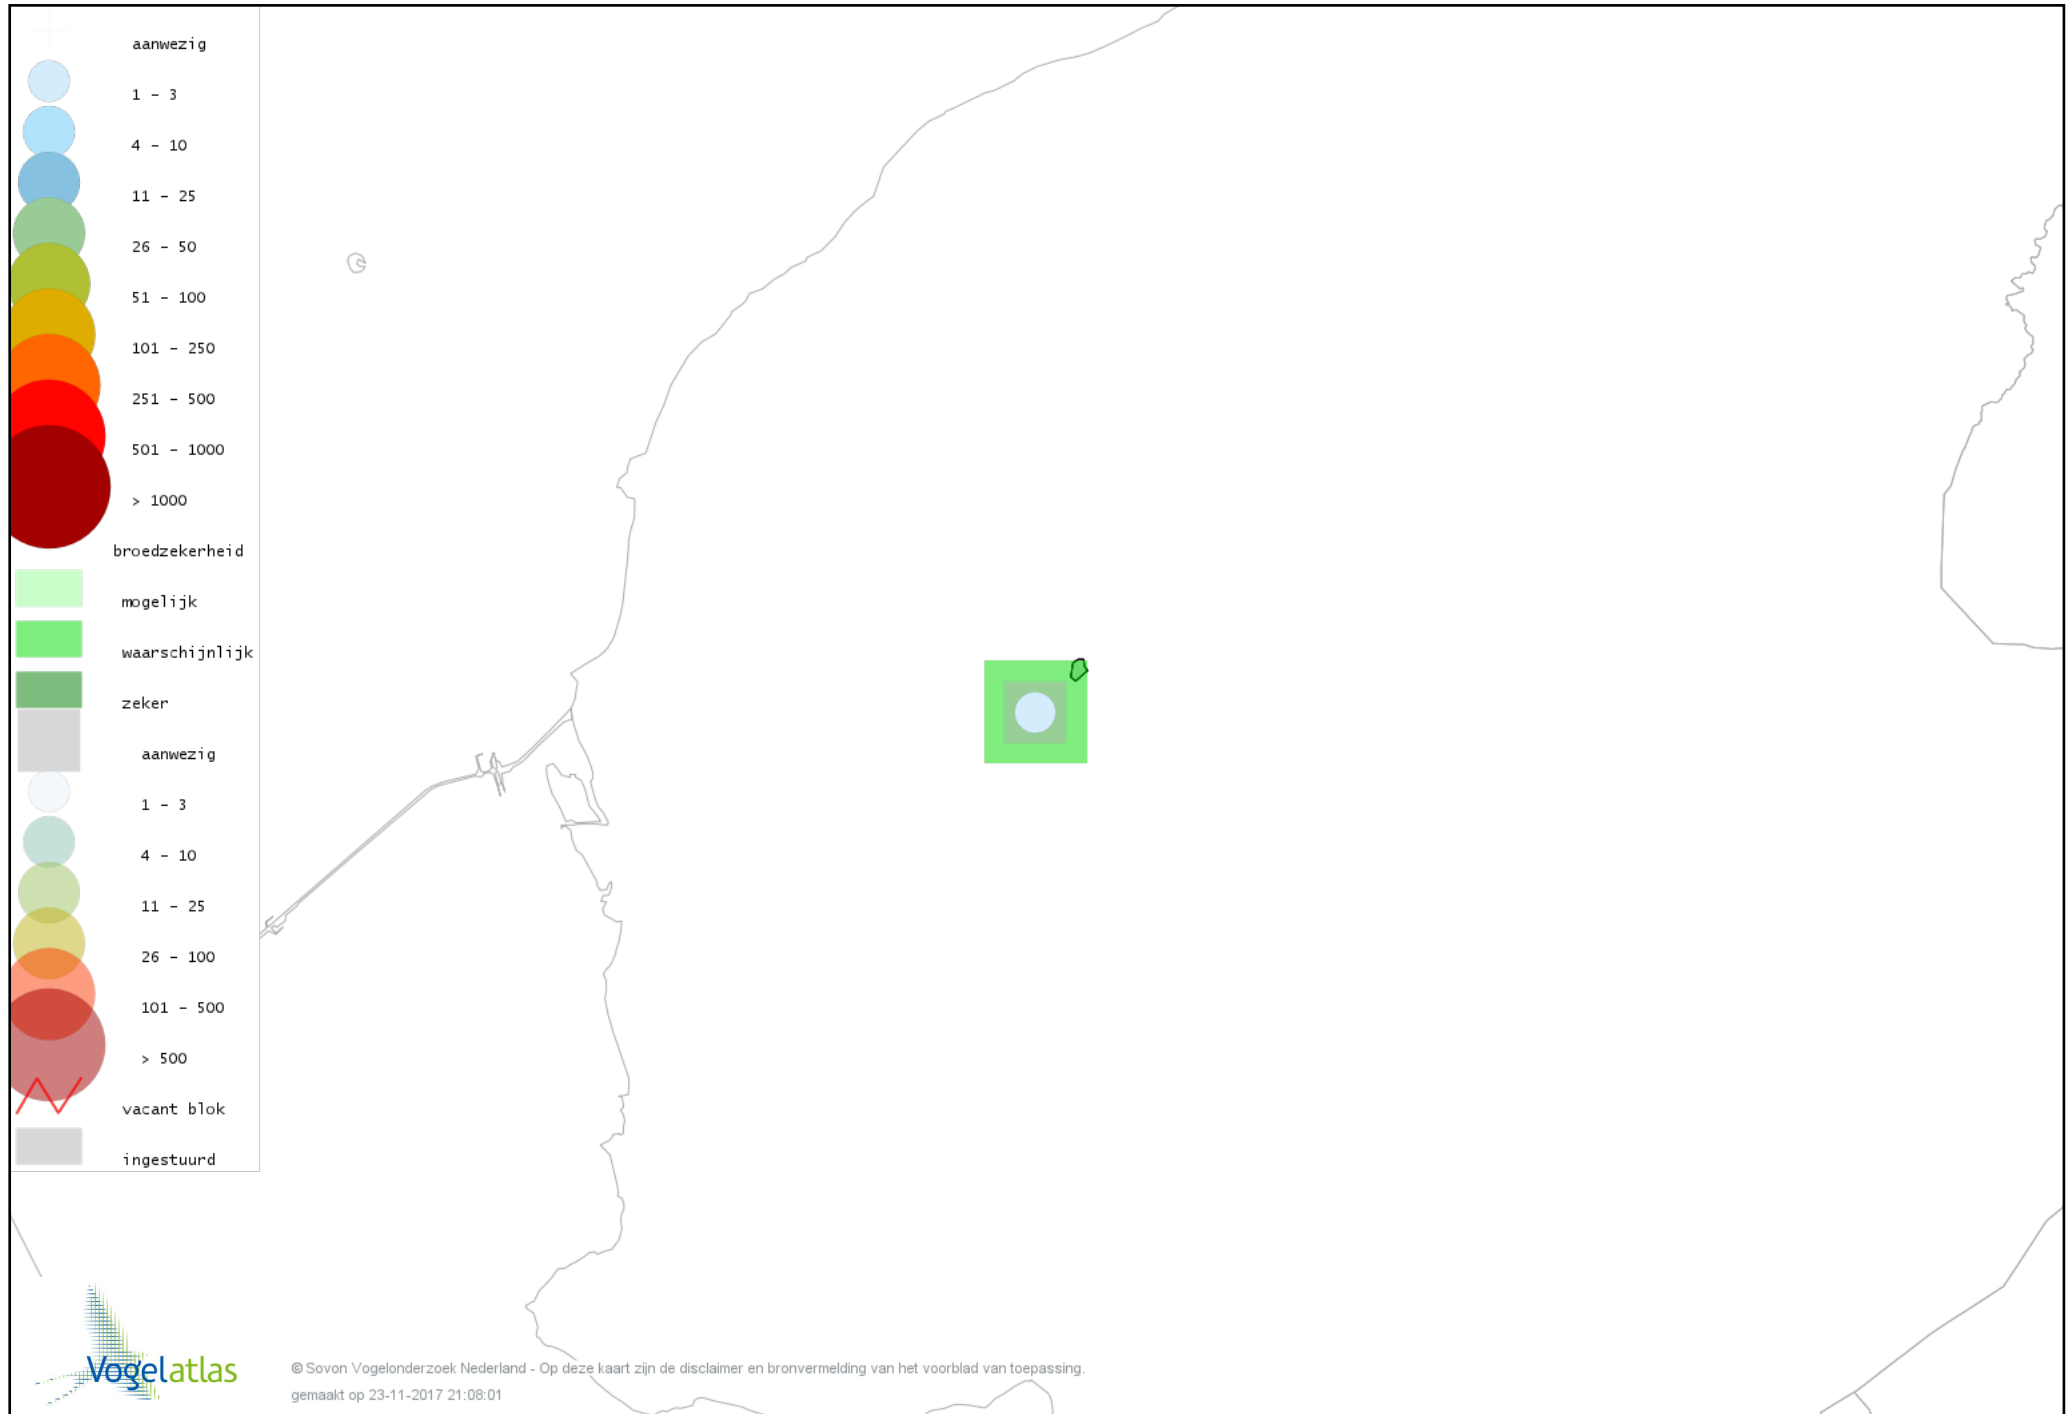

Voorlopige verspreidingskaart Merel broedseizoen

Voorlopige verspreidingskaart Zanglijster broedseizoen

Voorlopige verspreidingskaart Grauwe Vliegenvanger broedseizoen

Voorlopige verspreidingskaart Roodborst broedseizoen

Voorlopige verspreidingskaart Huismus broedseizoen

Voorlopige verspreidingskaart Ringmus broedseizoen

Voorlopige verspreidingskaart Gele Kwikstaart broedseizoen

Voorlopige verspreidingskaart Witte Kwikstaart broedseizoen

Voorlopige verspreidingskaart Graspieper broedseizoen

Voorlopige verspreidingskaart Vink broedseizoen

Voorlopige verspreidingskaart Groenling broedseizoen

Voorlopige verspreidingskaart Putter broedseizoen

Voorlopige verspreidingskaart Rietgors broedseizoen