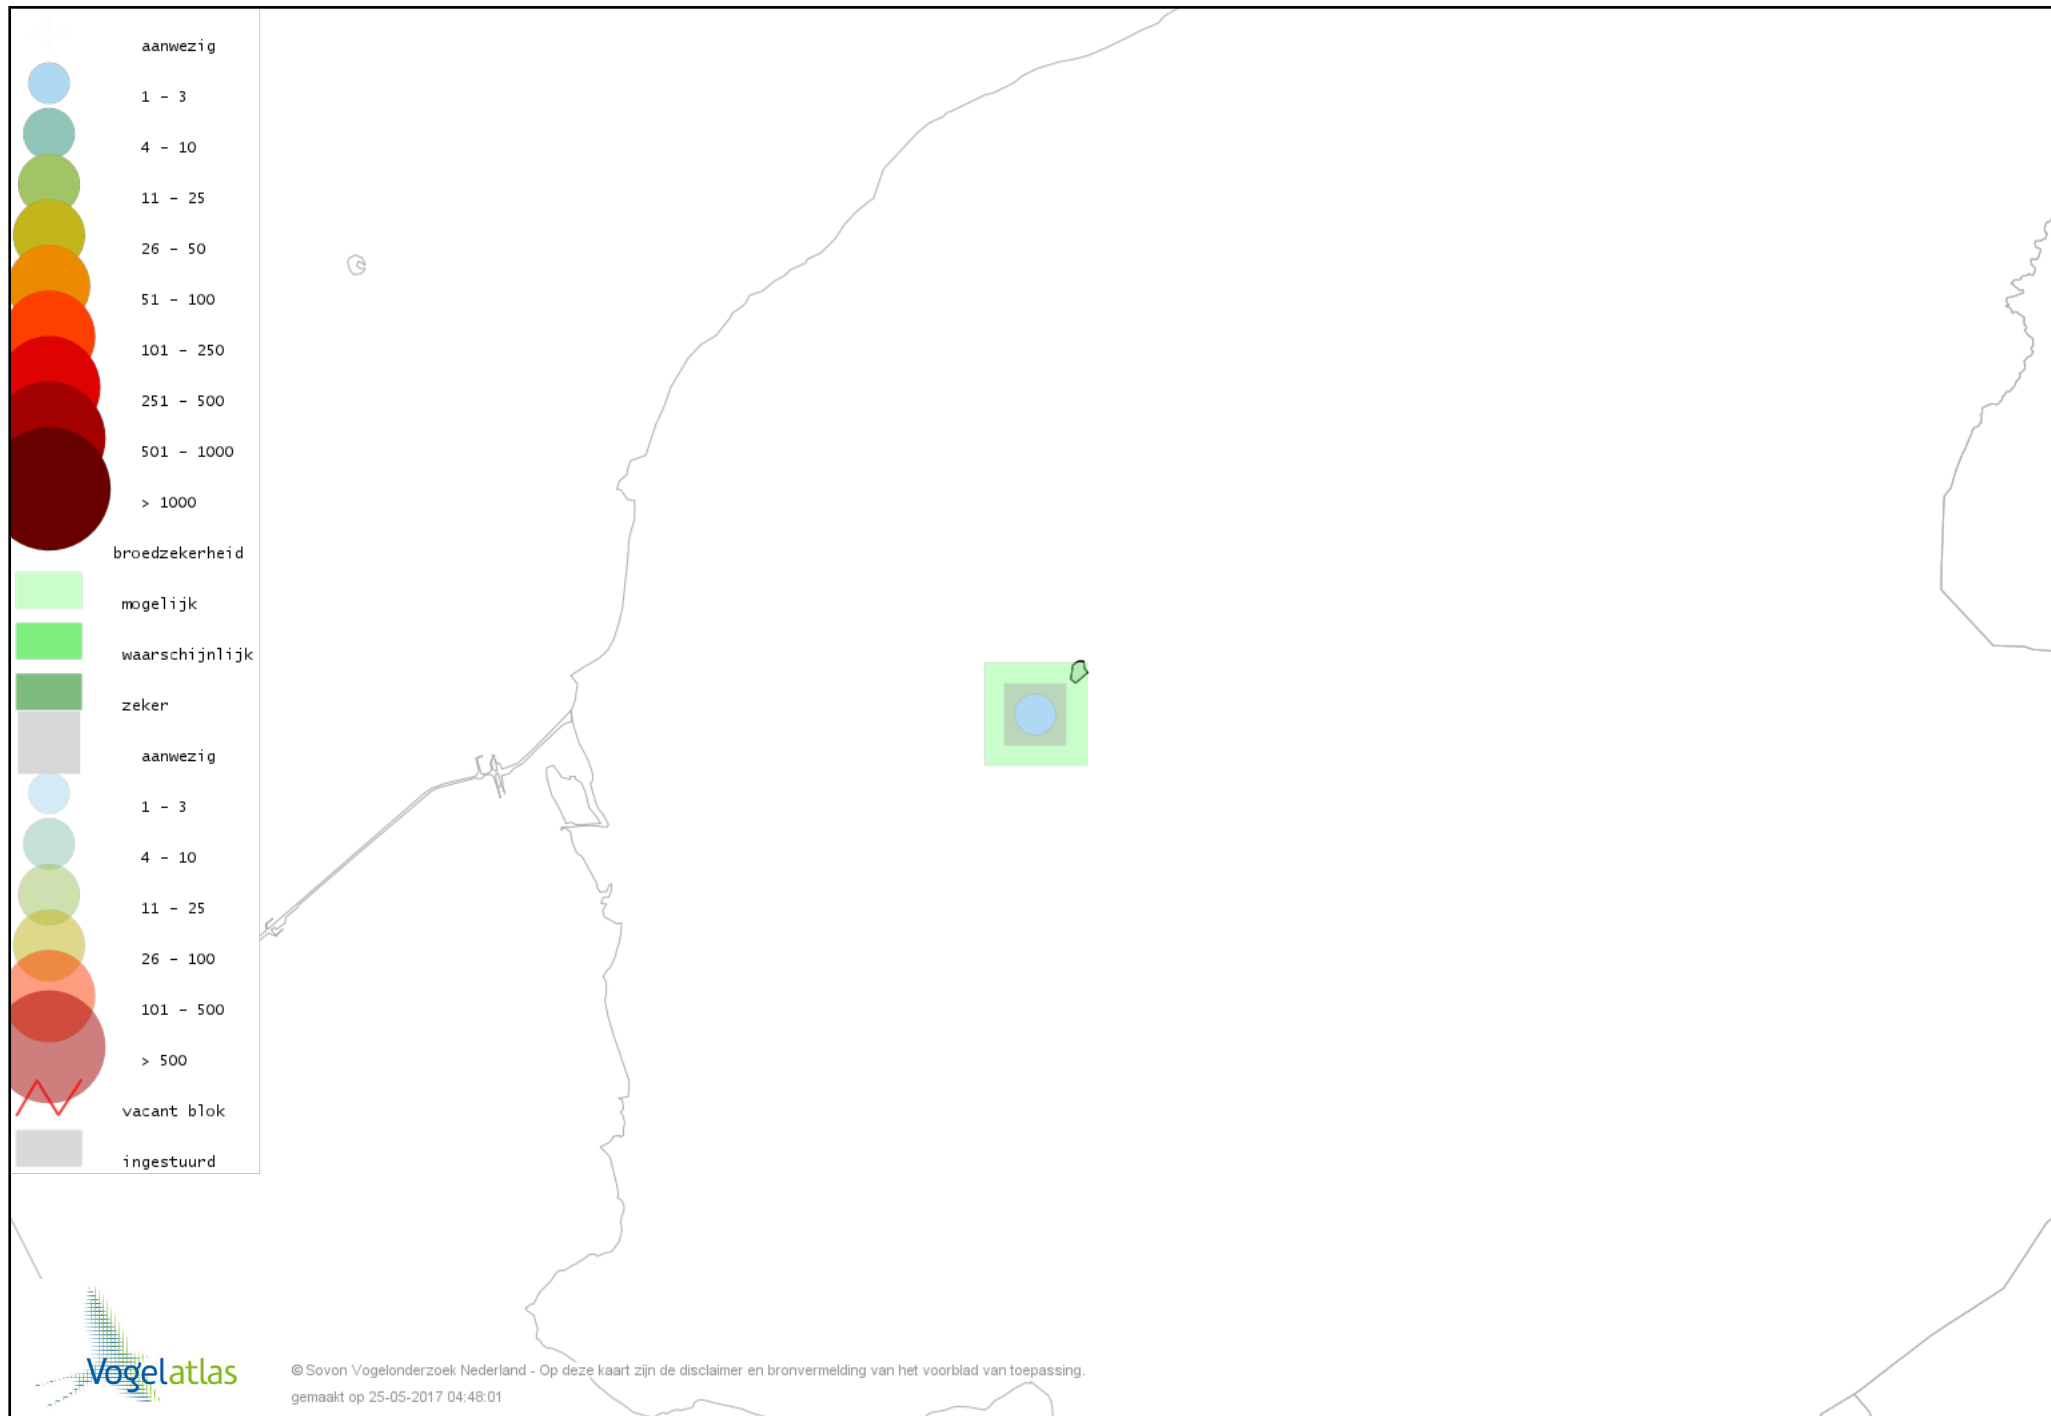

Voorlopige verspreidingskaart Kleine Karekiet broedseizoen

Voorlopige verspreidingskaart Rietzanger broedseizoen

Voorlopige verspreidingskaart Winterkoning broedseizoen

Voorlopige verspreidingskaart Spreeuw broedseizoen

Voorlopige verspreidingskaart Merel broedseizoen

Voorlopige verspreidingskaart Zanglijster broedseizoen

Voorlopige verspreidingskaart Grauwe Vliegenvanger broedseizoen

Voorlopige verspreidingskaart Roodborst broedseizoen