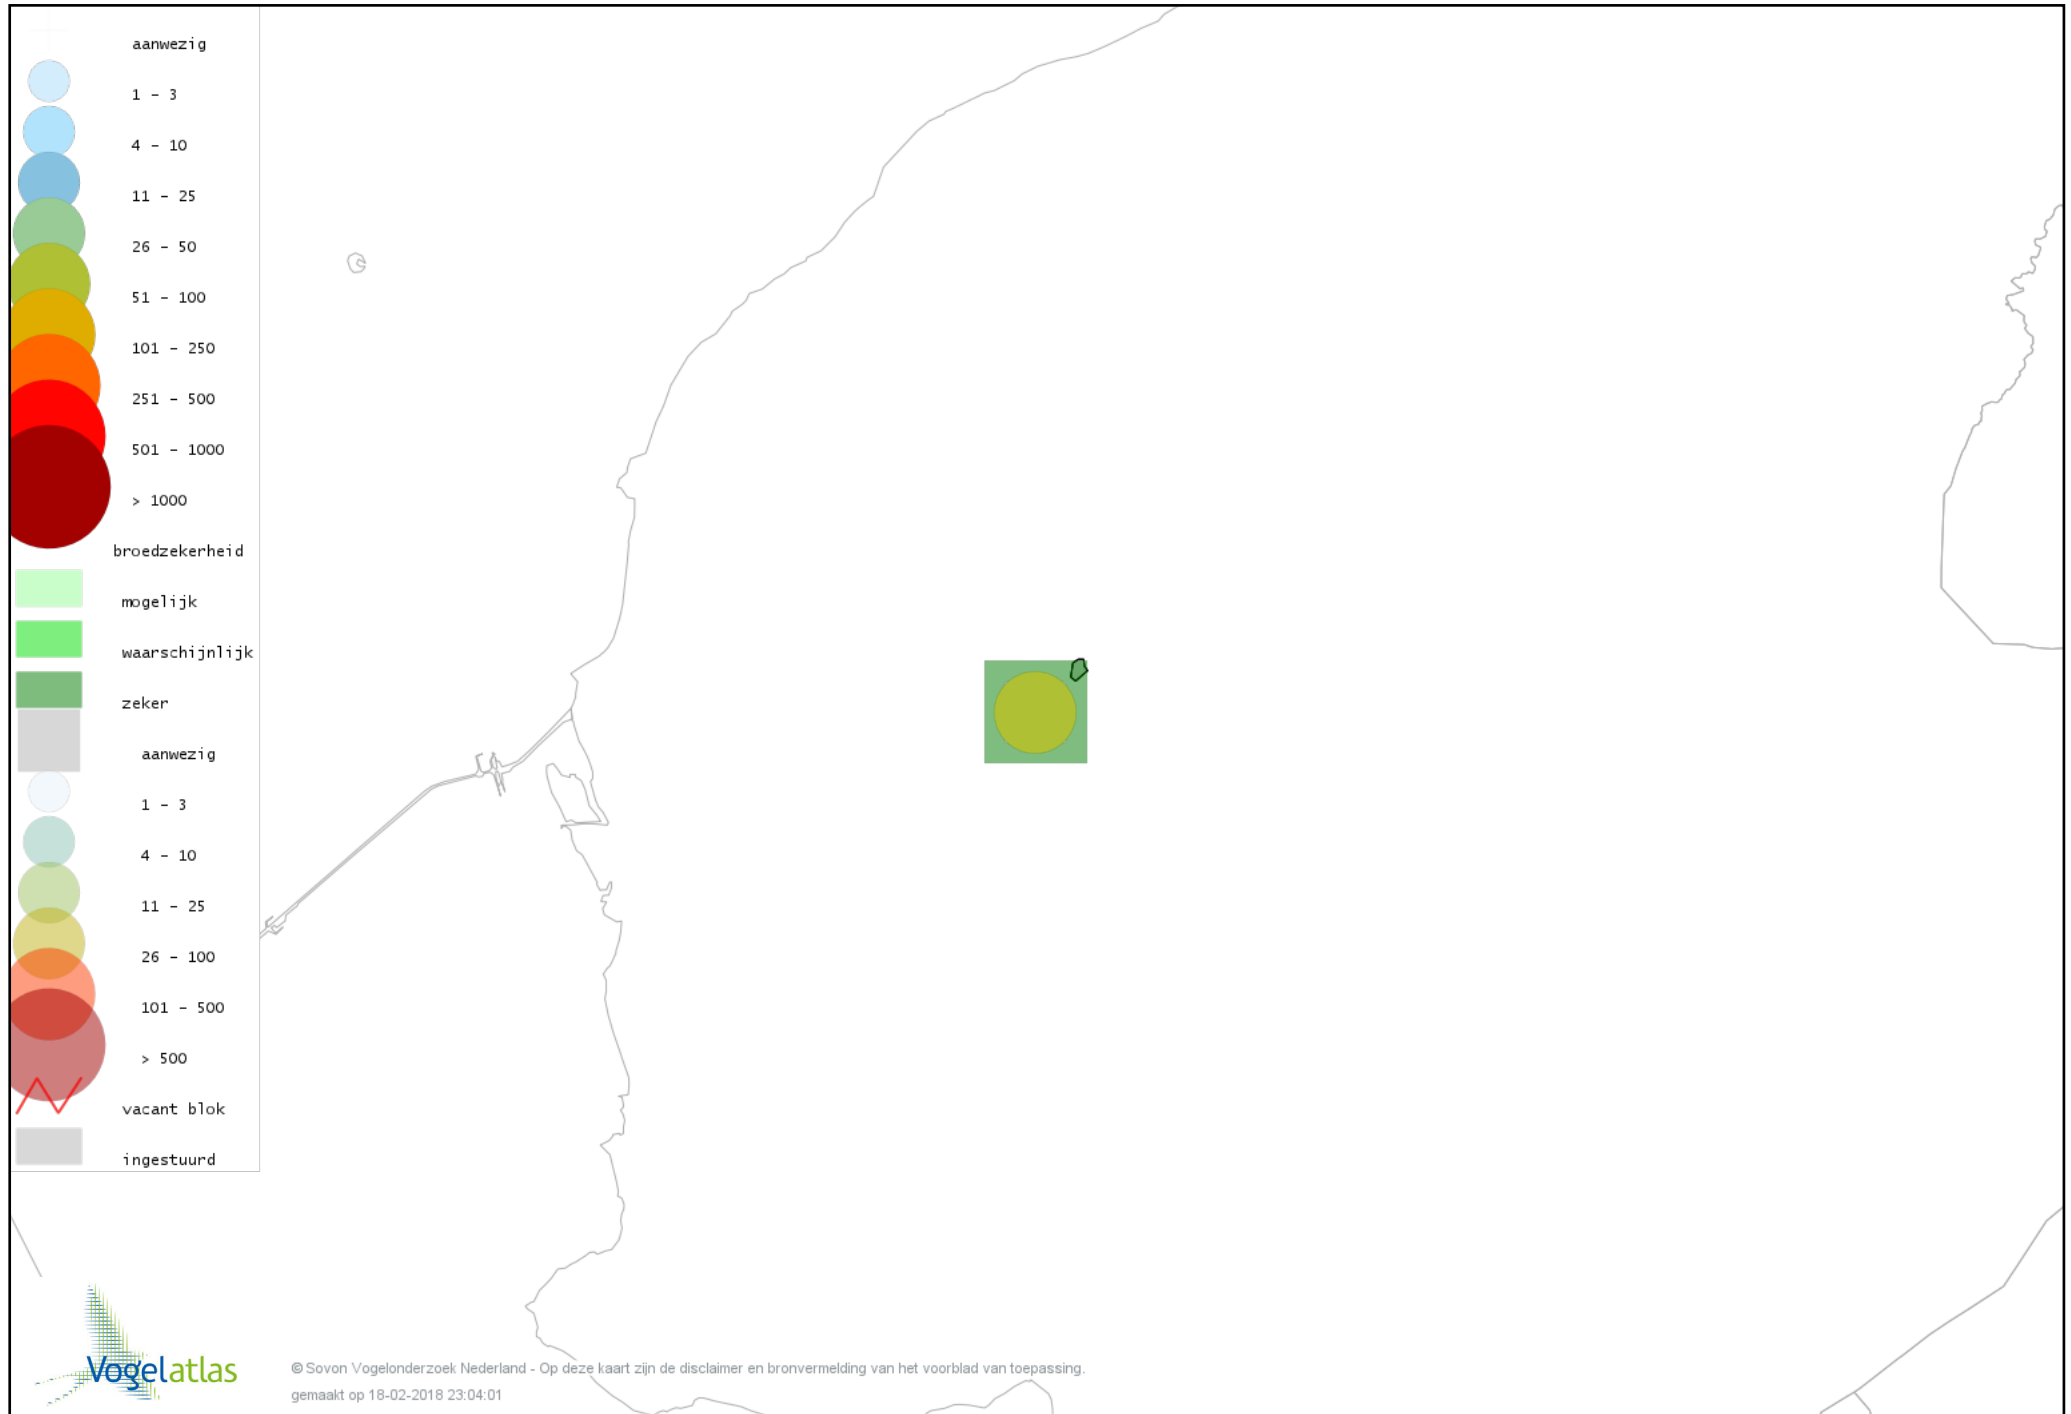

Voorlopige verspreidingskaart Fuut broedseizoen

Voorlopige verspreidingskaart Bruine Kiekendief broedseizoen

Voorlopige verspreidingskaart Buizerd broedseizoen

Voorlopige verspreidingskaart Torenvalk broedseizoen

Voorlopige verspreidingskaart Boomvalk broedseizoen

Voorlopige verspreidingskaart Waterhoen broedseizoen

Voorlopige verspreidingskaart Meerkoet broedseizoen

Voorlopige verspreidingskaart Scholekster broedseizoen

Voorlopige verspreidingskaart Kluut broedseizoen

Voorlopige verspreidingskaart Kievit broedseizoen

Voorlopige verspreidingskaart Grutto broedseizoen

Voorlopige verspreidingskaart Wulp broedseizoen

Voorlopige verspreidingskaart Tureluur broedseizoen