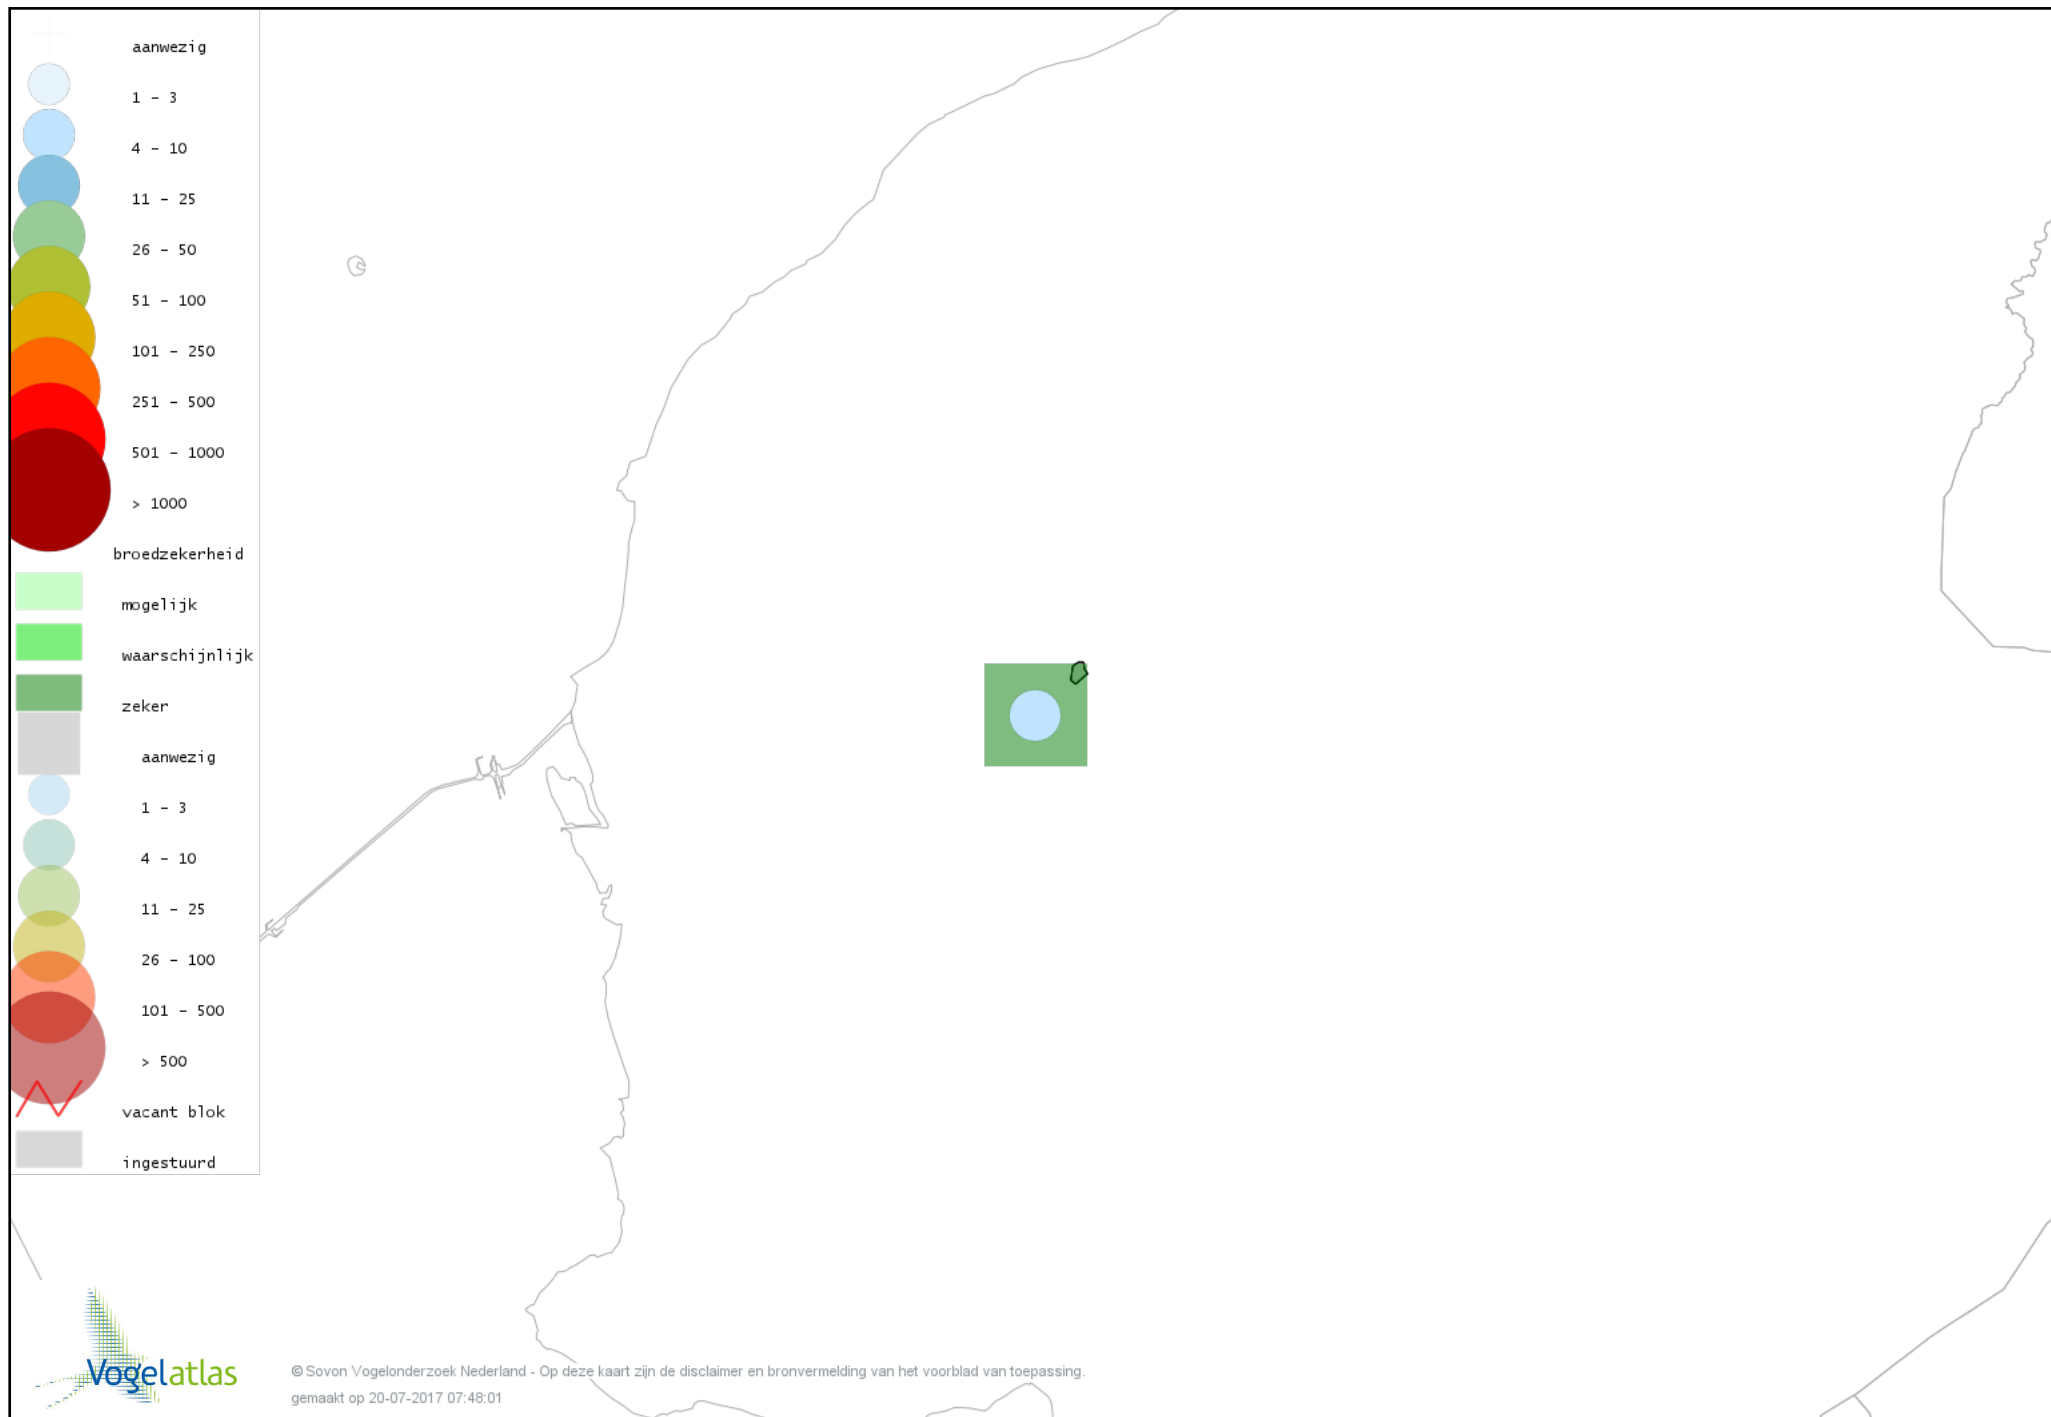

Voorlopige verspreidingskaart Fuut broedseizoen

Voorlopige verspreidingskaart Bruine Kiekendief broedseizoen

Voorlopige verspreidingskaart Buizerd broedseizoen

Voorlopige verspreidingskaart Torenvalk broedseizoen

Voorlopige verspreidingskaart Boomvalk broedseizoen

Voorlopige verspreidingskaart Waterhoen broedseizoen

Voorlopige verspreidingskaart Meerkoet broedseizoen

Voorlopige verspreidingskaart Scholekster broedseizoen