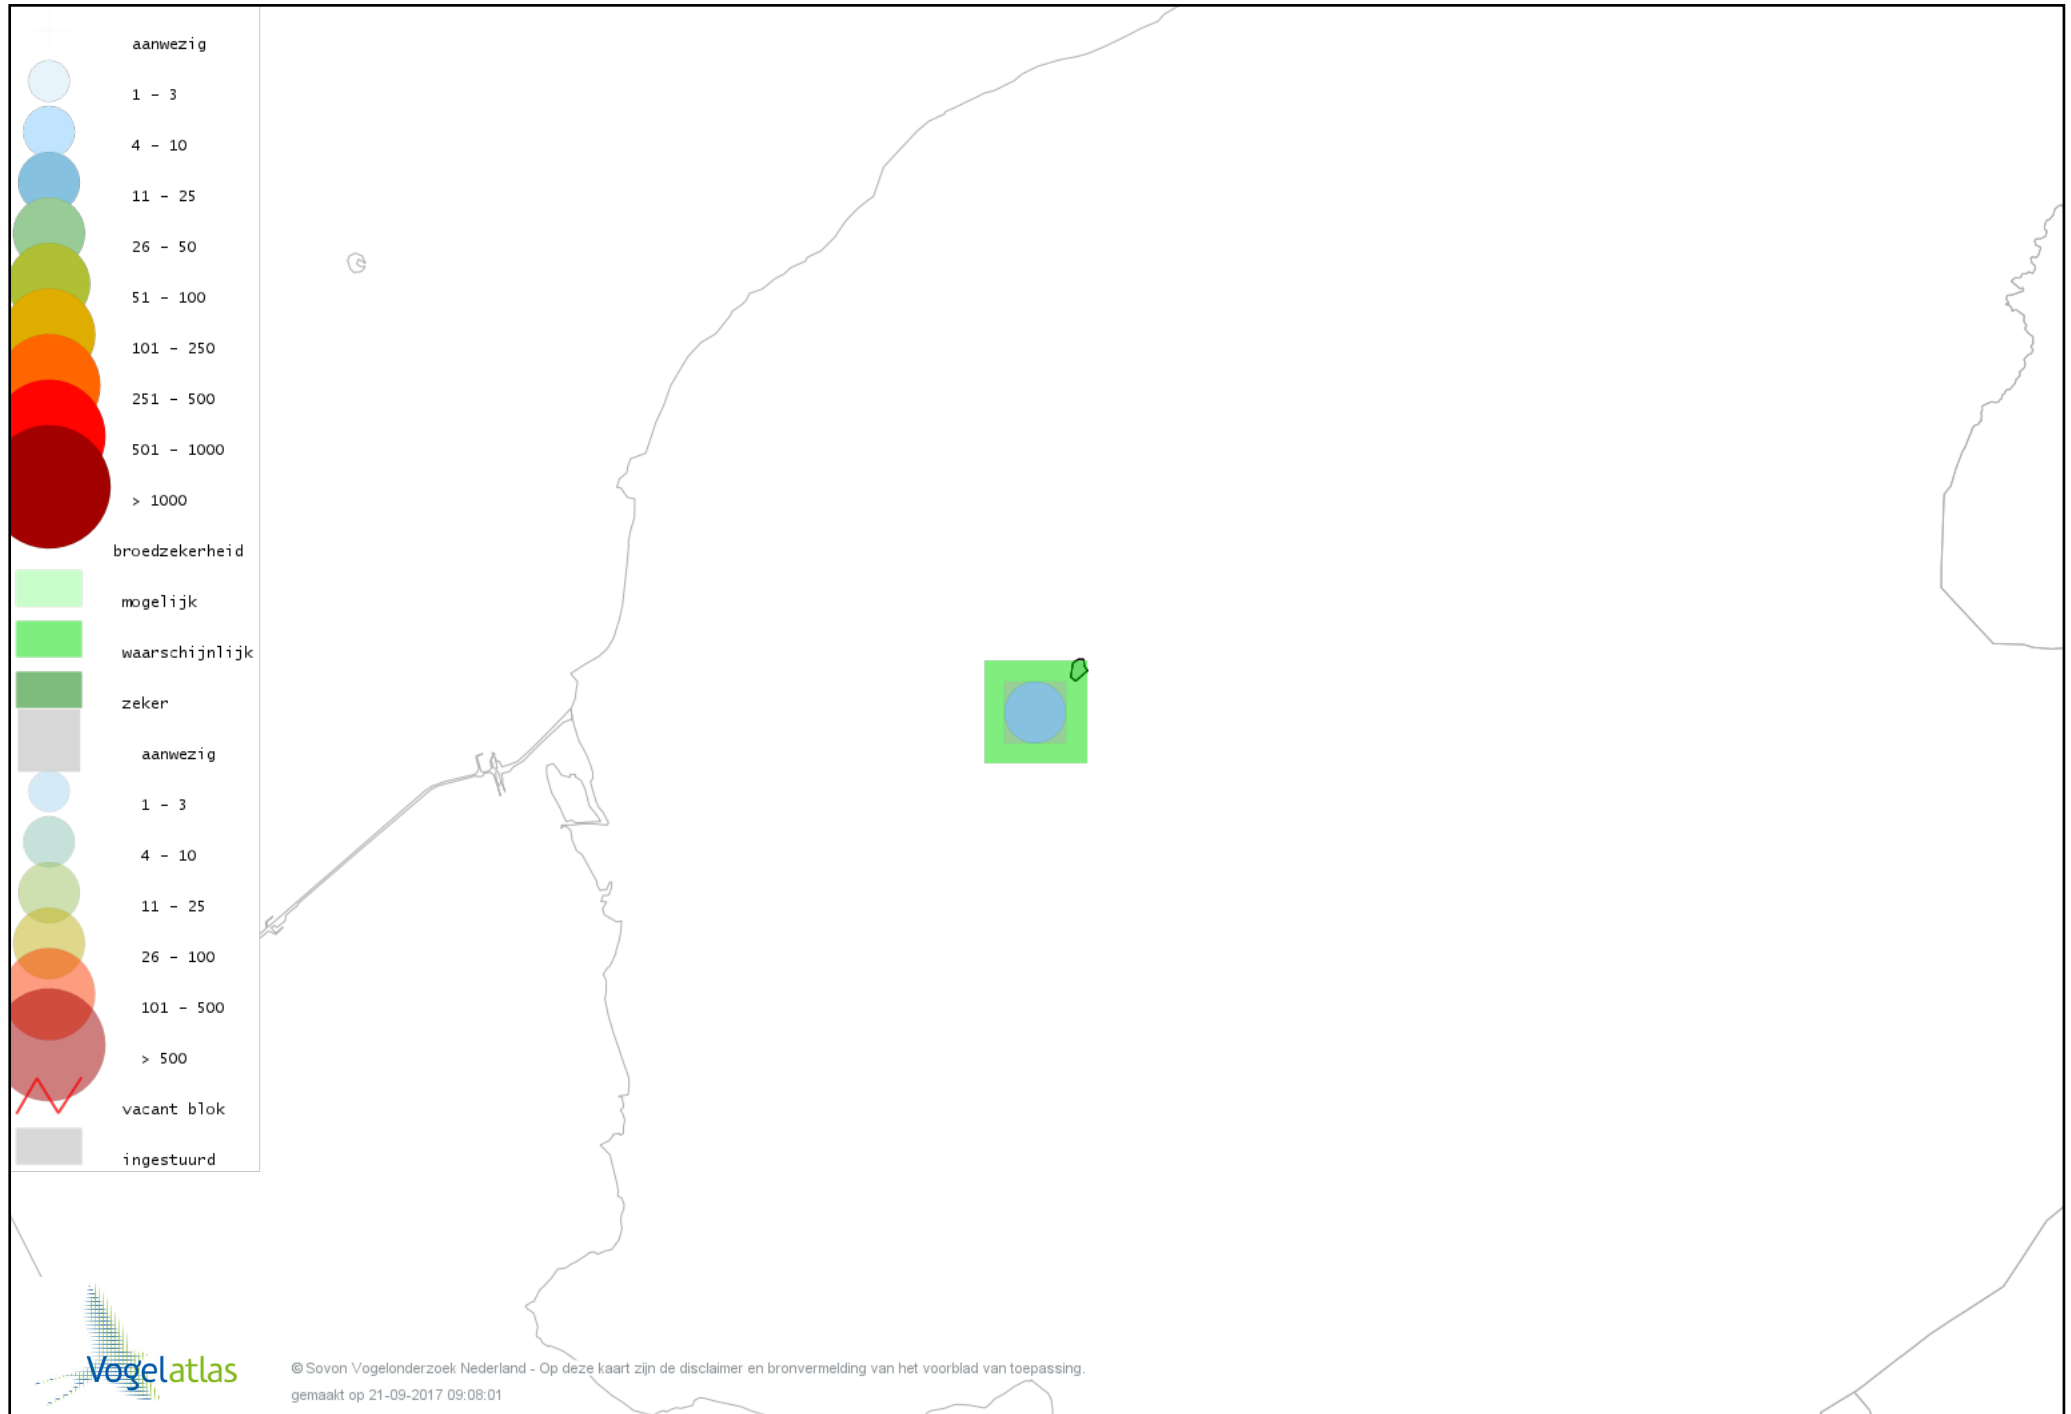

Voorlopige verspreidingskaart Veldleeuwerik broedseizoen