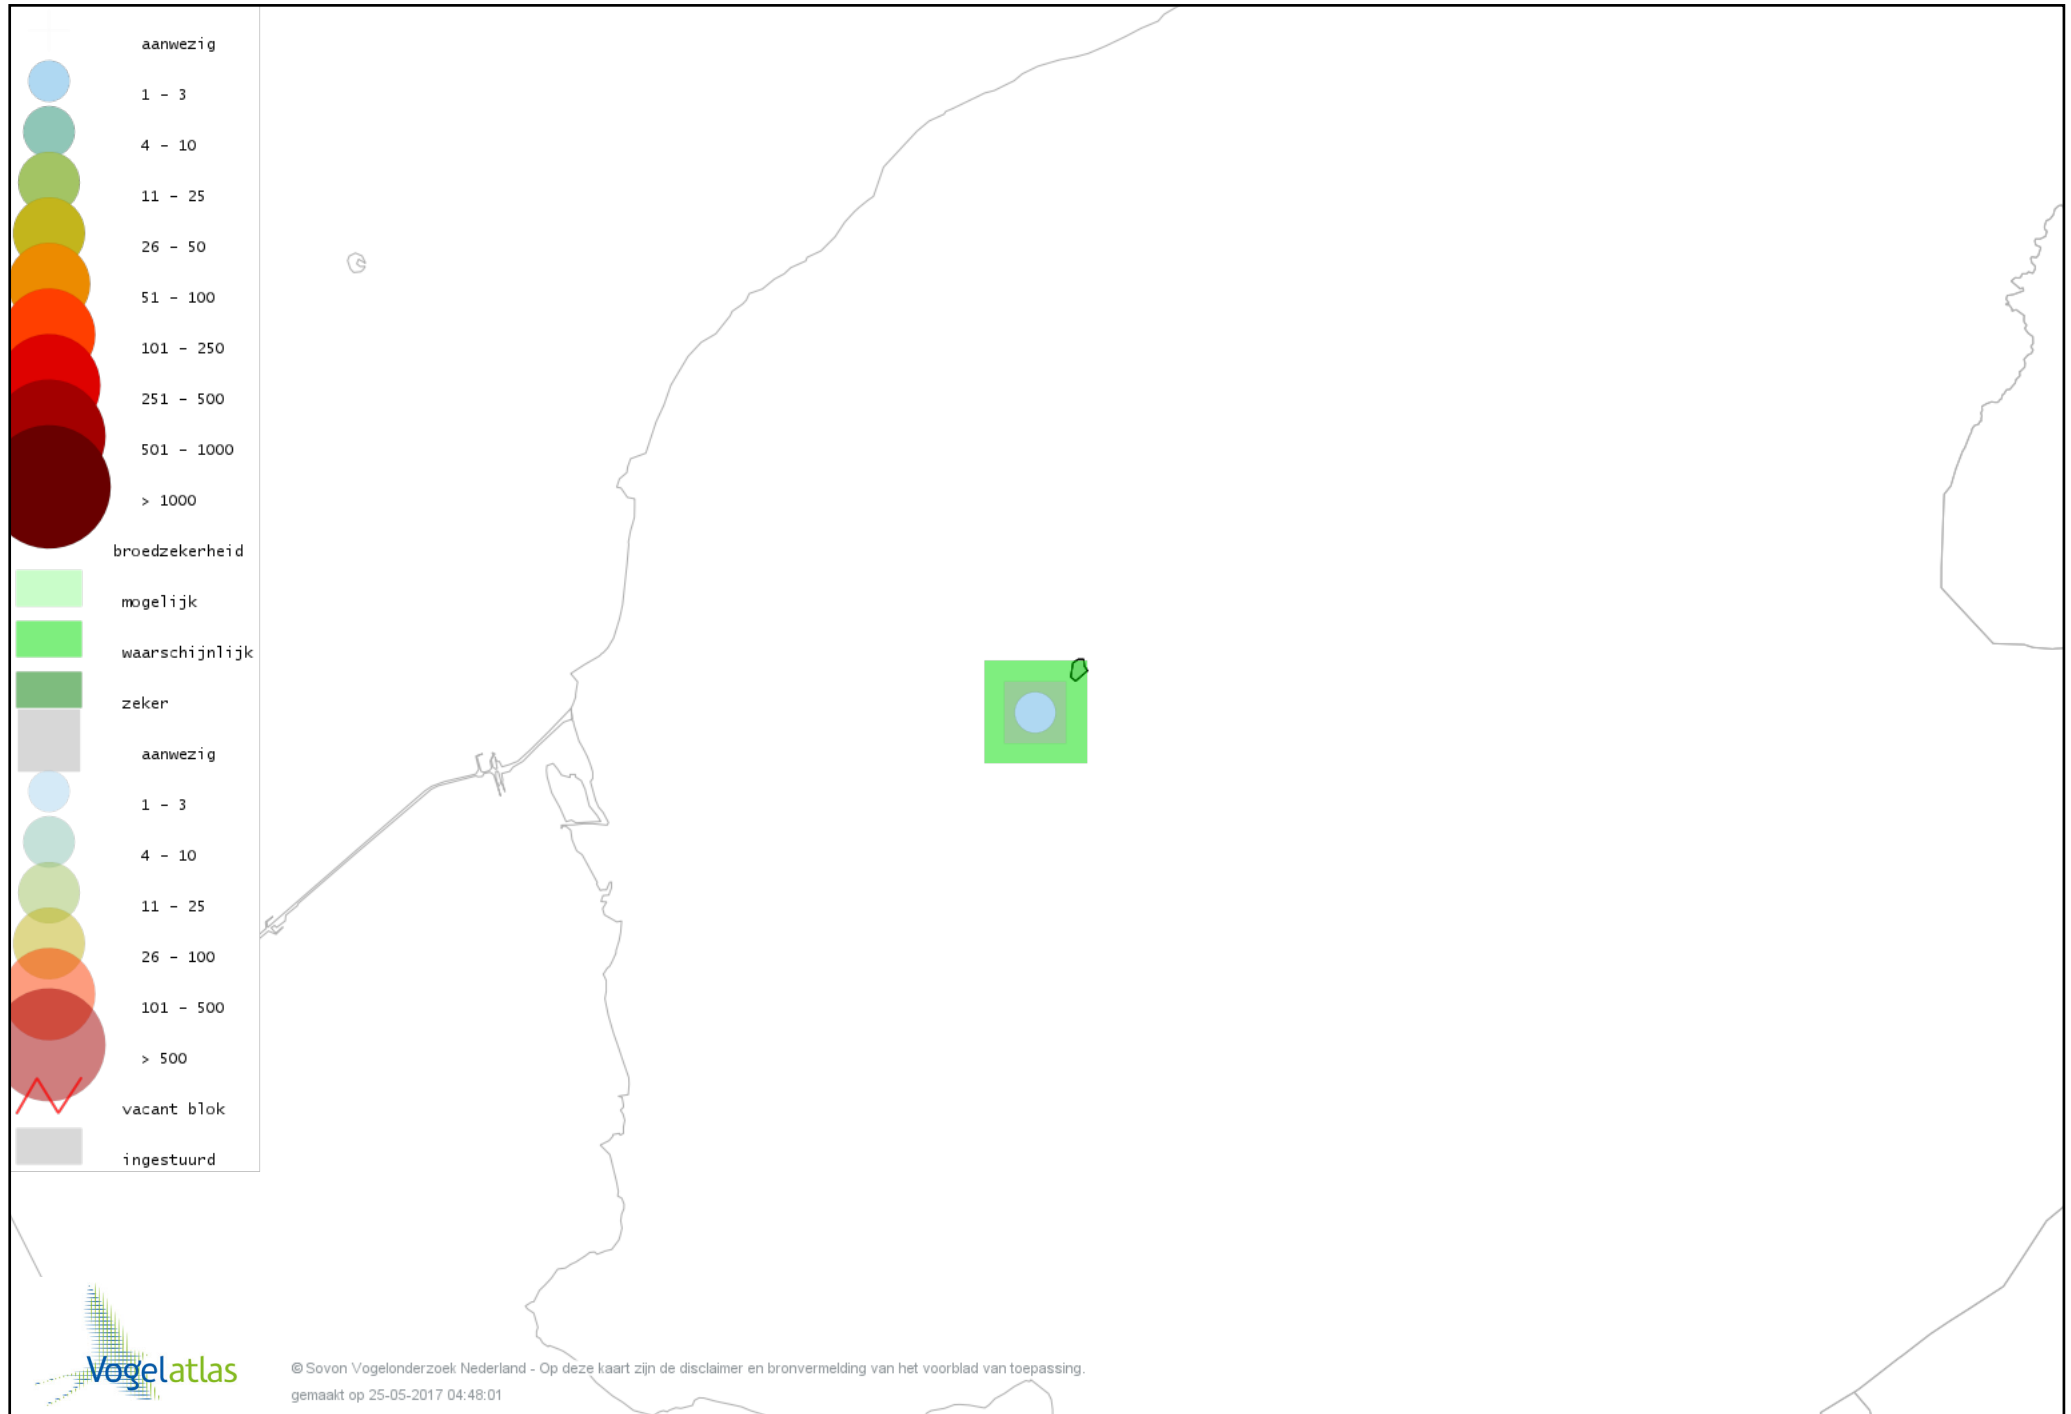

Voorlopige verspreidingskaart Grasmus broedseizoen

Voorlopige verspreidingskaart Zwartkop broedseizoen

Voorlopige verspreidingskaart Spotvogel broedseizoen

Voorlopige verspreidingskaart Bosrietzanger broedseizoen

Voorlopige verspreidingskaart Kleine Karekiet broedseizoen

Voorlopige verspreidingskaart Rietzanger broedseizoen

Voorlopige verspreidingskaart Winterkoning broedseizoen

Voorlopige verspreidingskaart Spreeuw broedseizoen