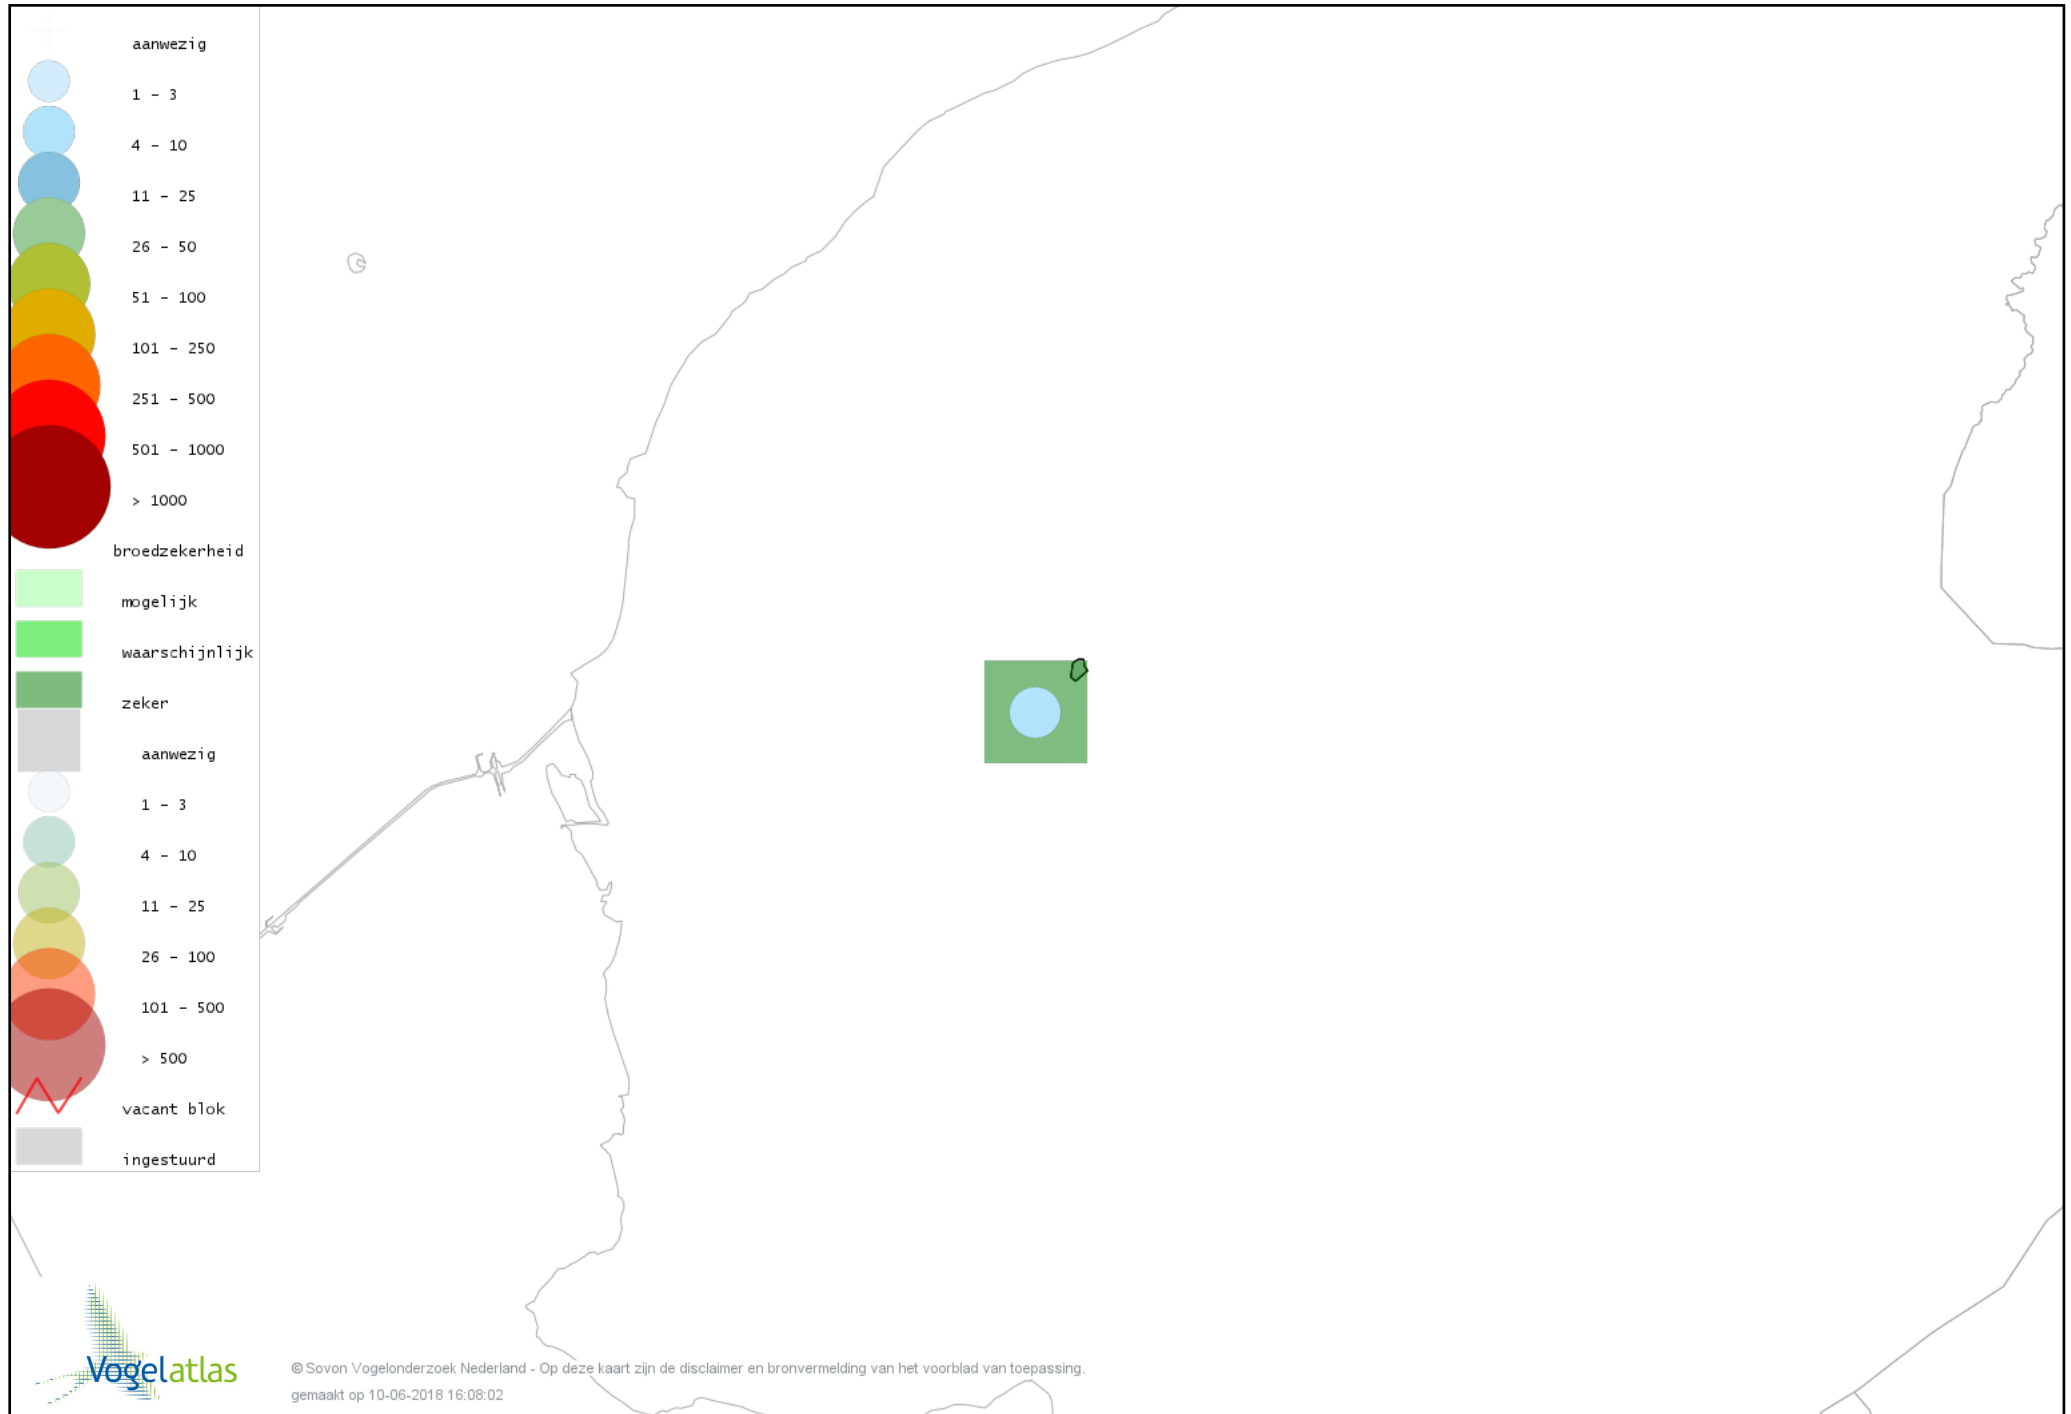

De kleurtint (blauw) is de beste referentie voor de tot nu toe waargenomen aantalsklasse.

De stipgrootte is relatief. Vergelijk daarvoor de atlasblok grootte van de legenda met die van het kaartbeeld.

Voorlopige verspreidingskaart Knobbelzwaan broedseizoen

Voorlopige verspreidingskaart Grauwe Gans broedseizoen

Voorlopige verspreidingskaart Brandgans broedseizoen

Voorlopige verspreidingskaart Bergeend broedseizoen

Voorlopige verspreidingskaart Kuifeend broedseizoen

Voorlopige verspreidingskaart Krakeend broedseizoen

Voorlopige verspreidingskaart Slobeend broedseizoen

Voorlopige verspreidingskaart Wilde Eend broedseizoen

Voorlopige verspreidingskaart Zomertaling broedseizoen