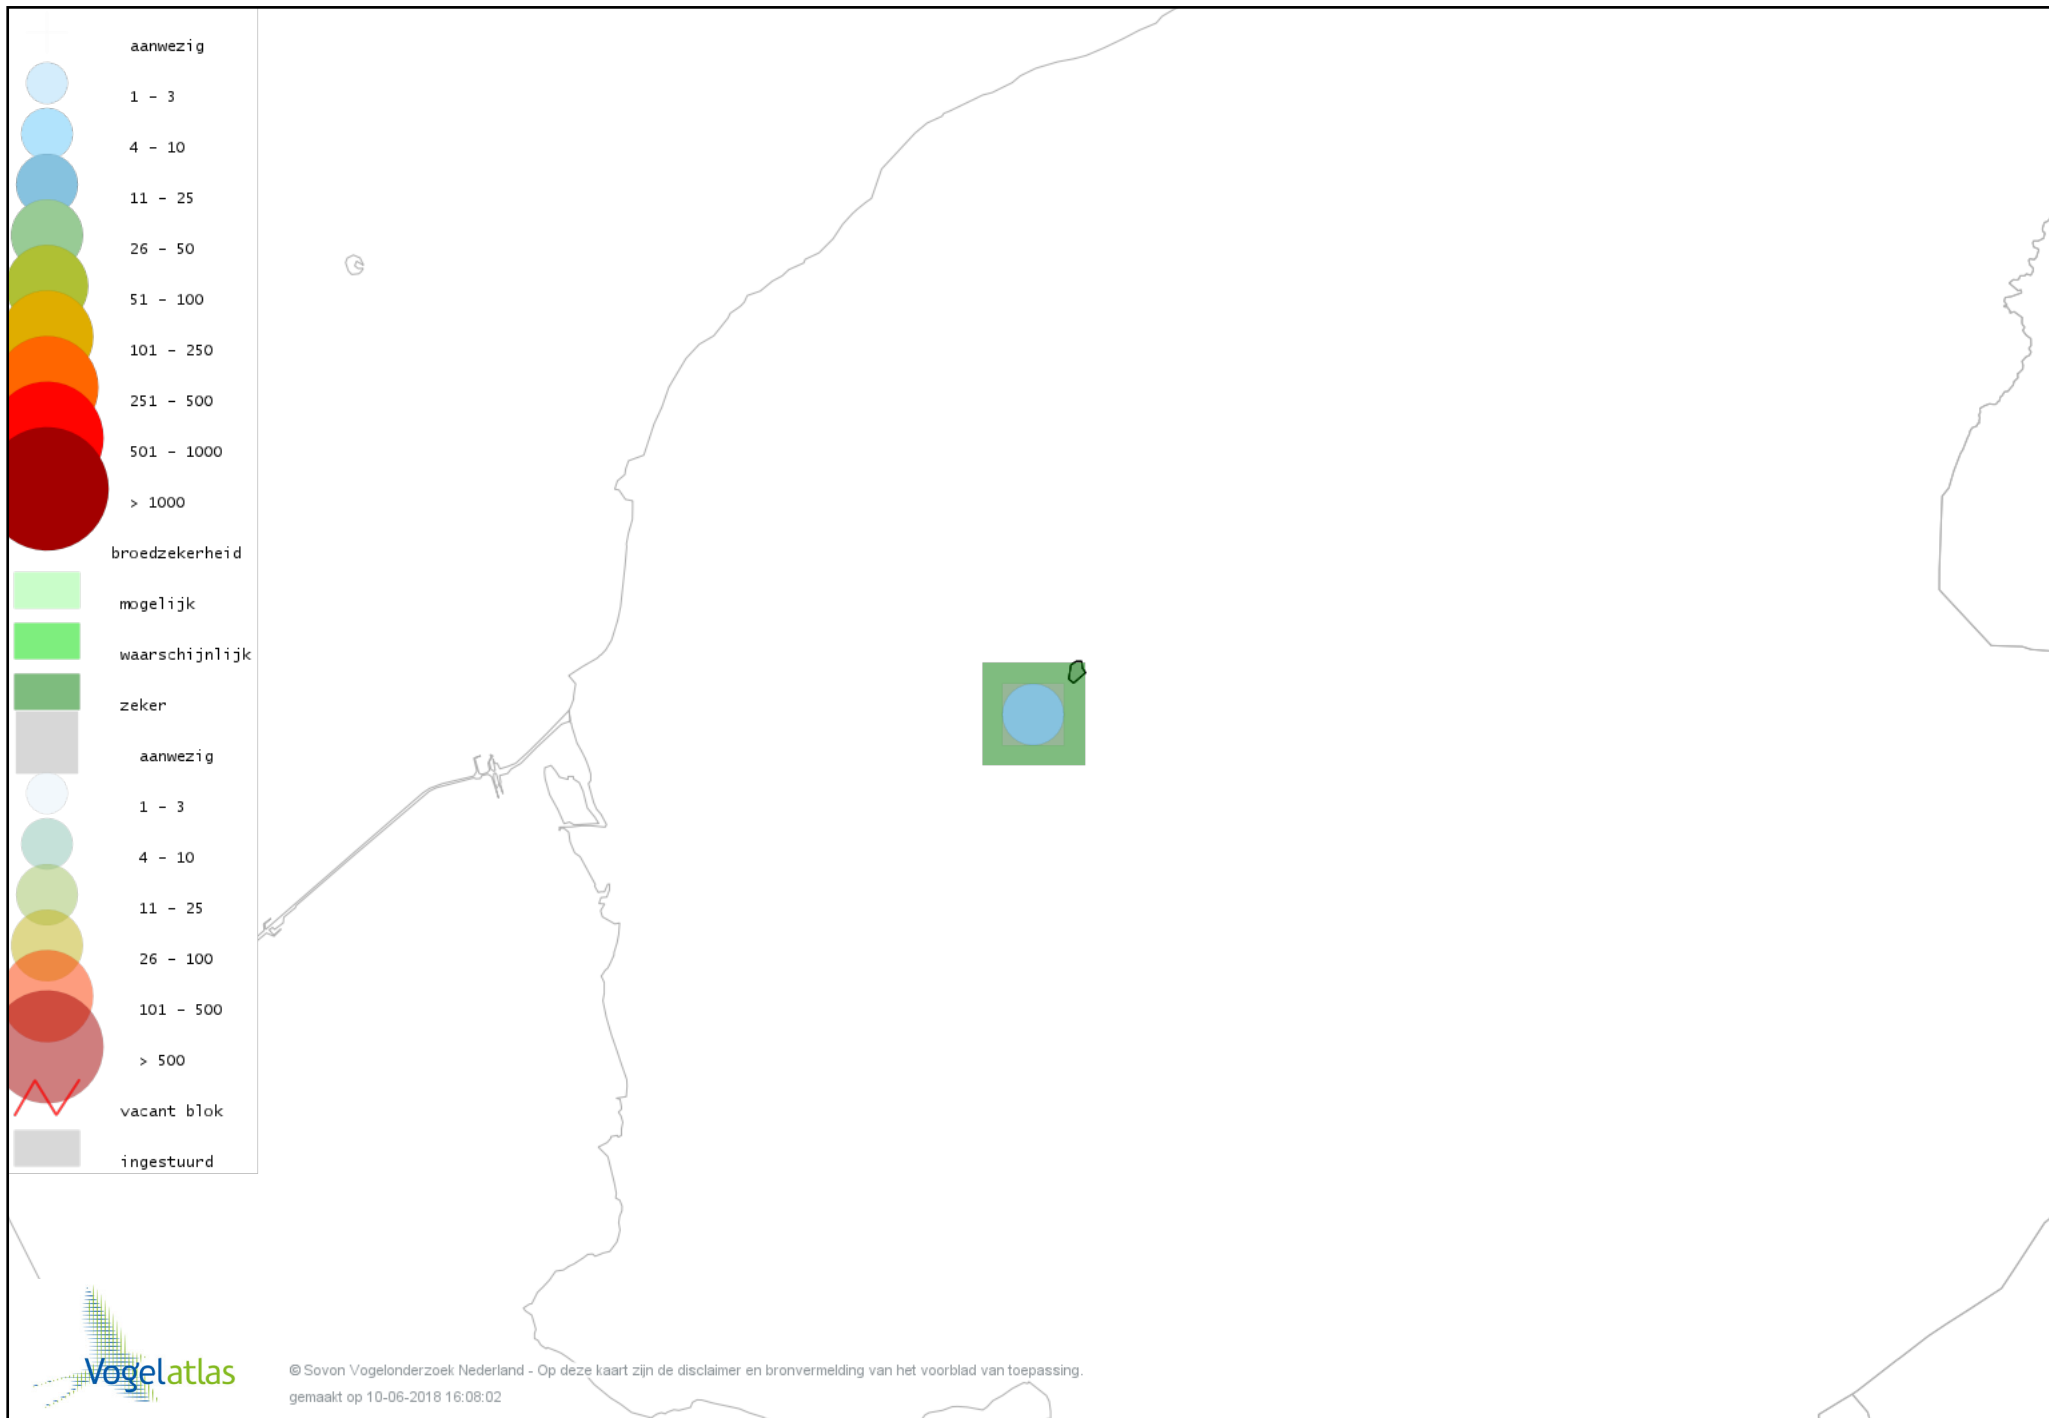

De kleurtint (blauw) is de beste referentie voor de tot nu toe waargenomen aantalsklasse.

De stipgrootte is relatief. Vergelijk daarvoor de atlasblok grootte van de legenda met die van het kaartbeeld.

Voorlopige verspreidingskaart Knobbelzwaan broedseizoen

Voorlopige verspreidingskaart Grauwe Gans broedseizoen

Voorlopige verspreidingskaart Brandgans broedseizoen

Voorlopige verspreidingskaart Bergeend broedseizoen

Voorlopige verspreidingskaart Kuifeend broedseizoen

Voorlopige verspreidingskaart Krakeend broedseizoen

Voorlopige verspreidingskaart Slobeend broedseizoen

Voorlopige verspreidingskaart Wilde Eend broedseizoen

Voorlopige verspreidingskaart Zomertaling broedseizoen