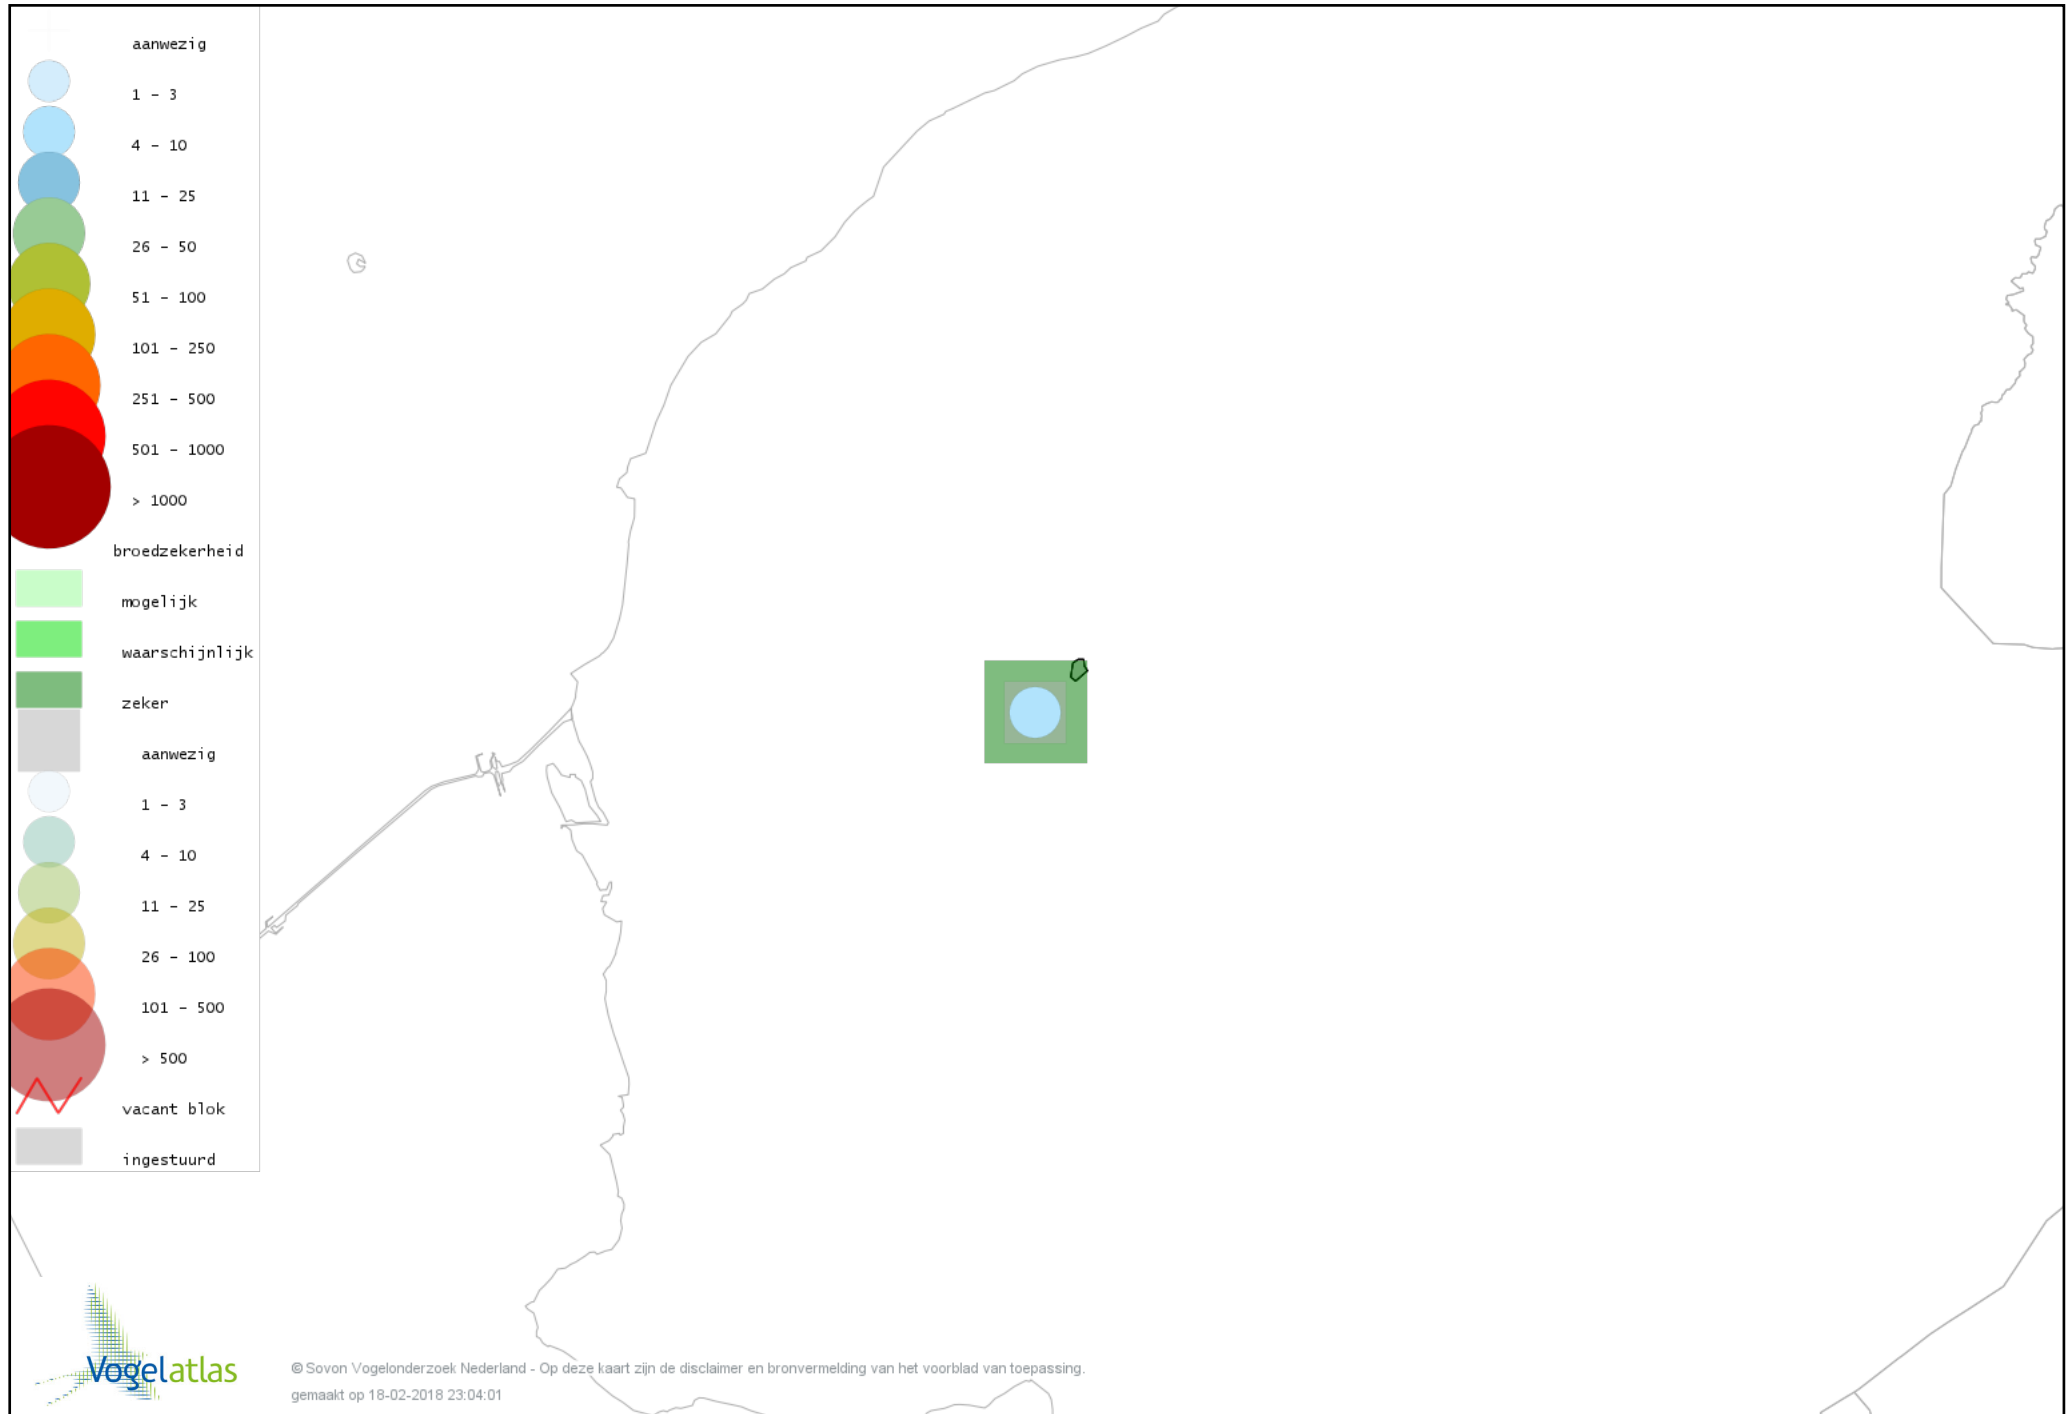

Voorlopige verspreidingskaart Fuut broedseizoen

Voorlopige verspreidingskaart Bruine Kiekendief broedseizoen

Voorlopige verspreidingskaart Buizerd broedseizoen

Voorlopige verspreidingskaart Torenvalk broedseizoen

Voorlopige verspreidingskaart Boomvalk broedseizoen

Voorlopige verspreidingskaart Waterhoen broedseizoen

Voorlopige verspreidingskaart Meerkoet broedseizoen

Voorlopige verspreidingskaart Scholekster broedseizoen