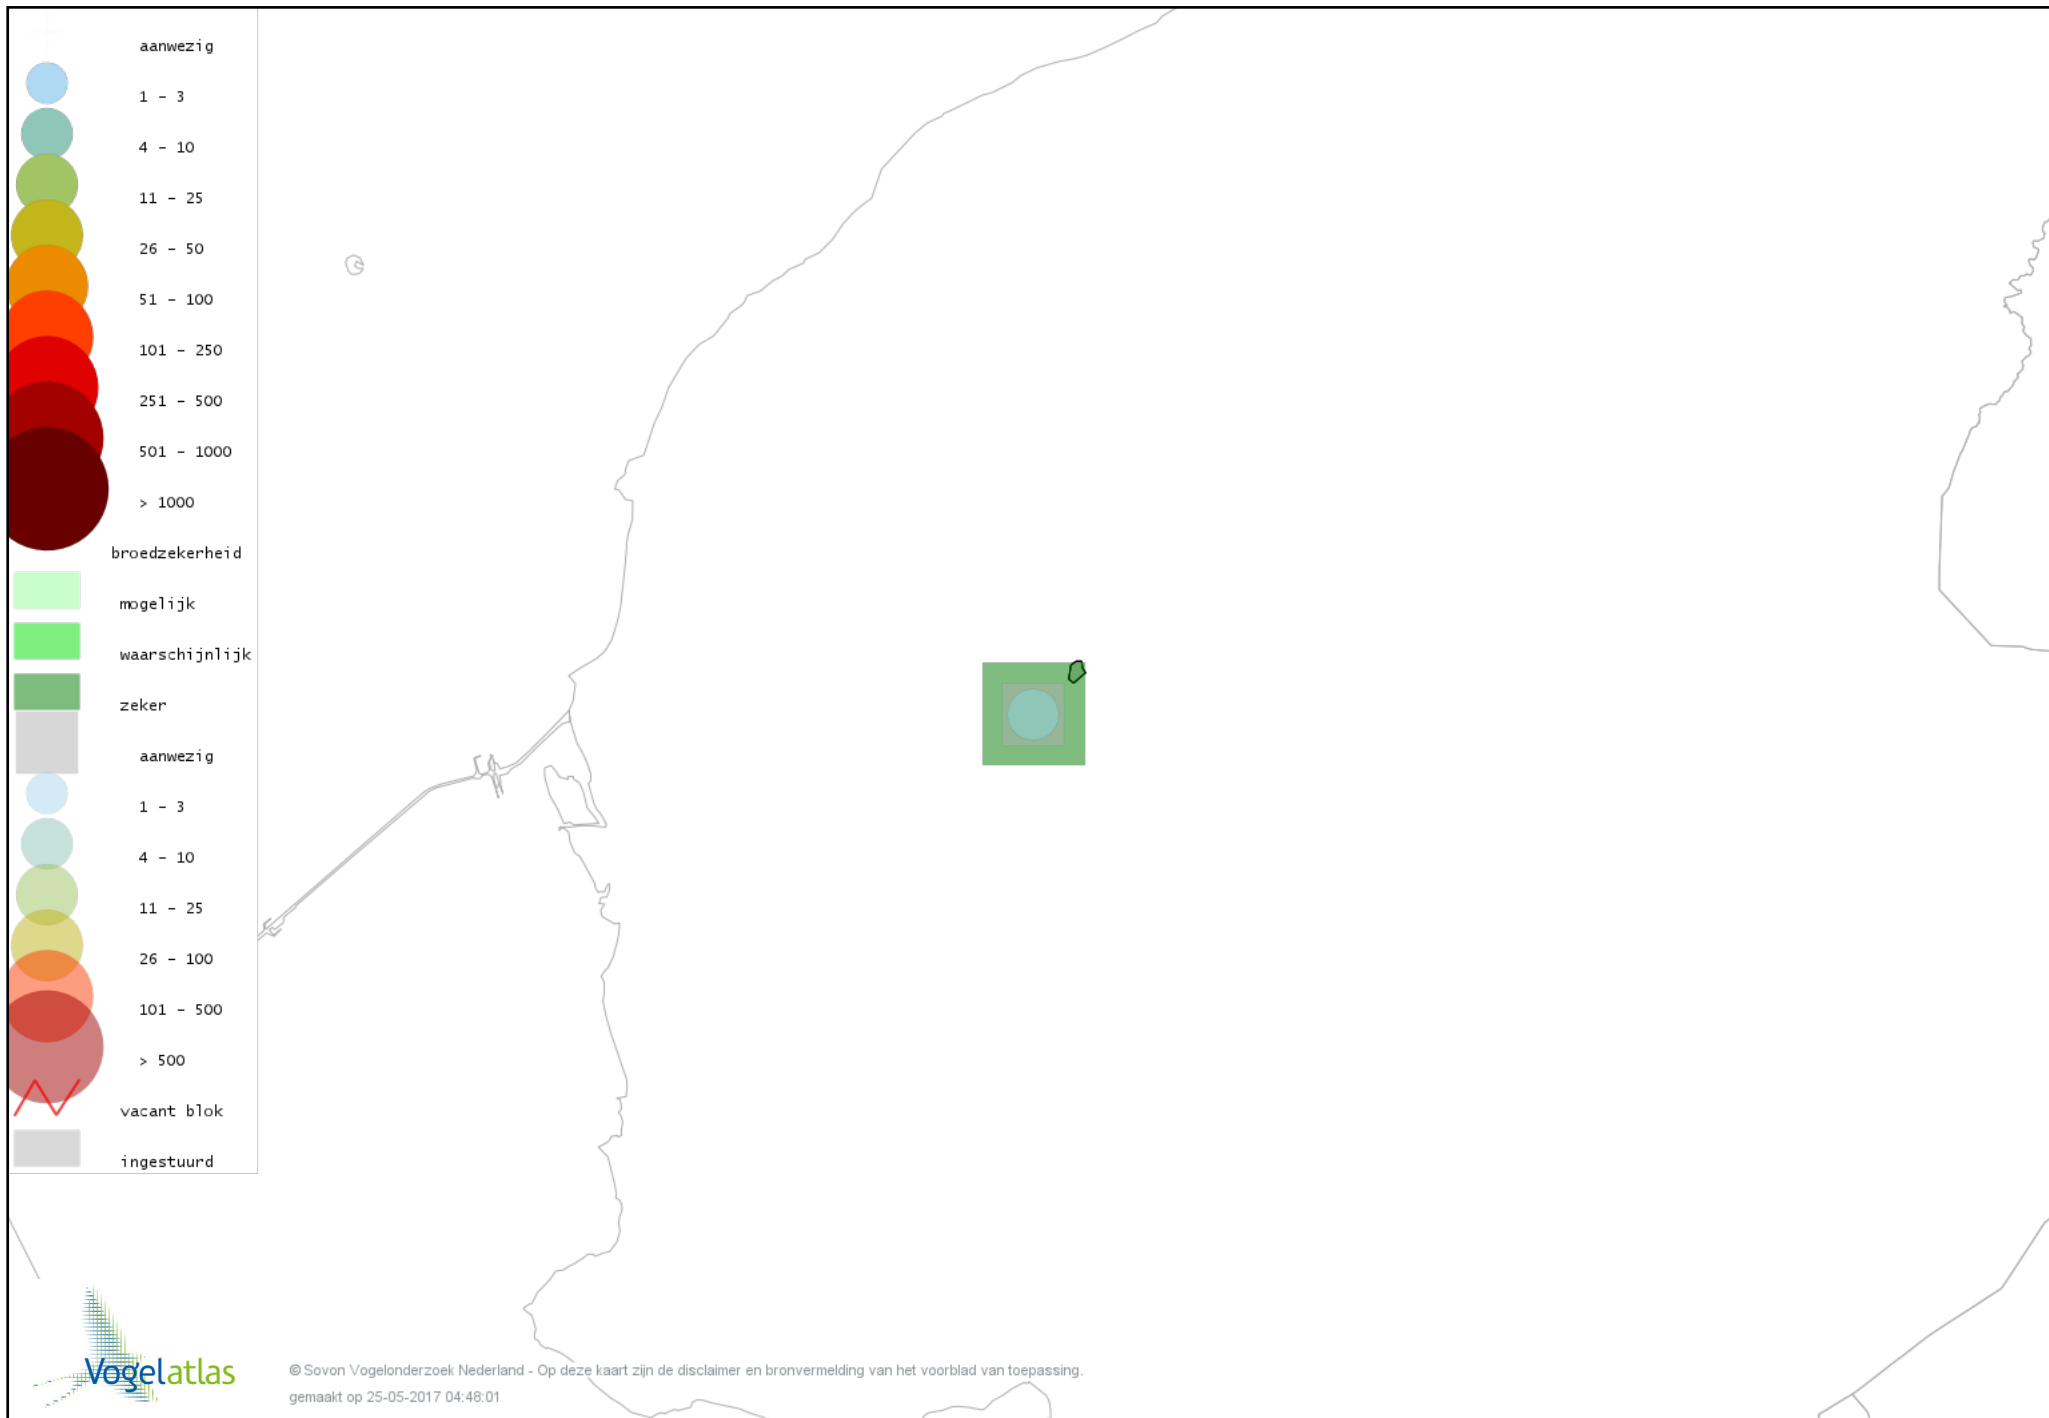

Voorlopige verspreidingskaart Ransuil broedseizoen

Voorlopige verspreidingskaart Ekster broedseizoen

Voorlopige verspreidingskaart Kauw broedseizoen

Voorlopige verspreidingskaart Roek broedseizoen

Voorlopige verspreidingskaart Zwarte Kraai broedseizoen

Voorlopige verspreidingskaart Pimpelmees broedseizoen

Voorlopige verspreidingskaart Koolmees broedseizoen

Voorlopige verspreidingskaart Veldleeuwerik broedseizoen

Voorlopige verspreidingskaart Boerenzwaluw broedseizoen