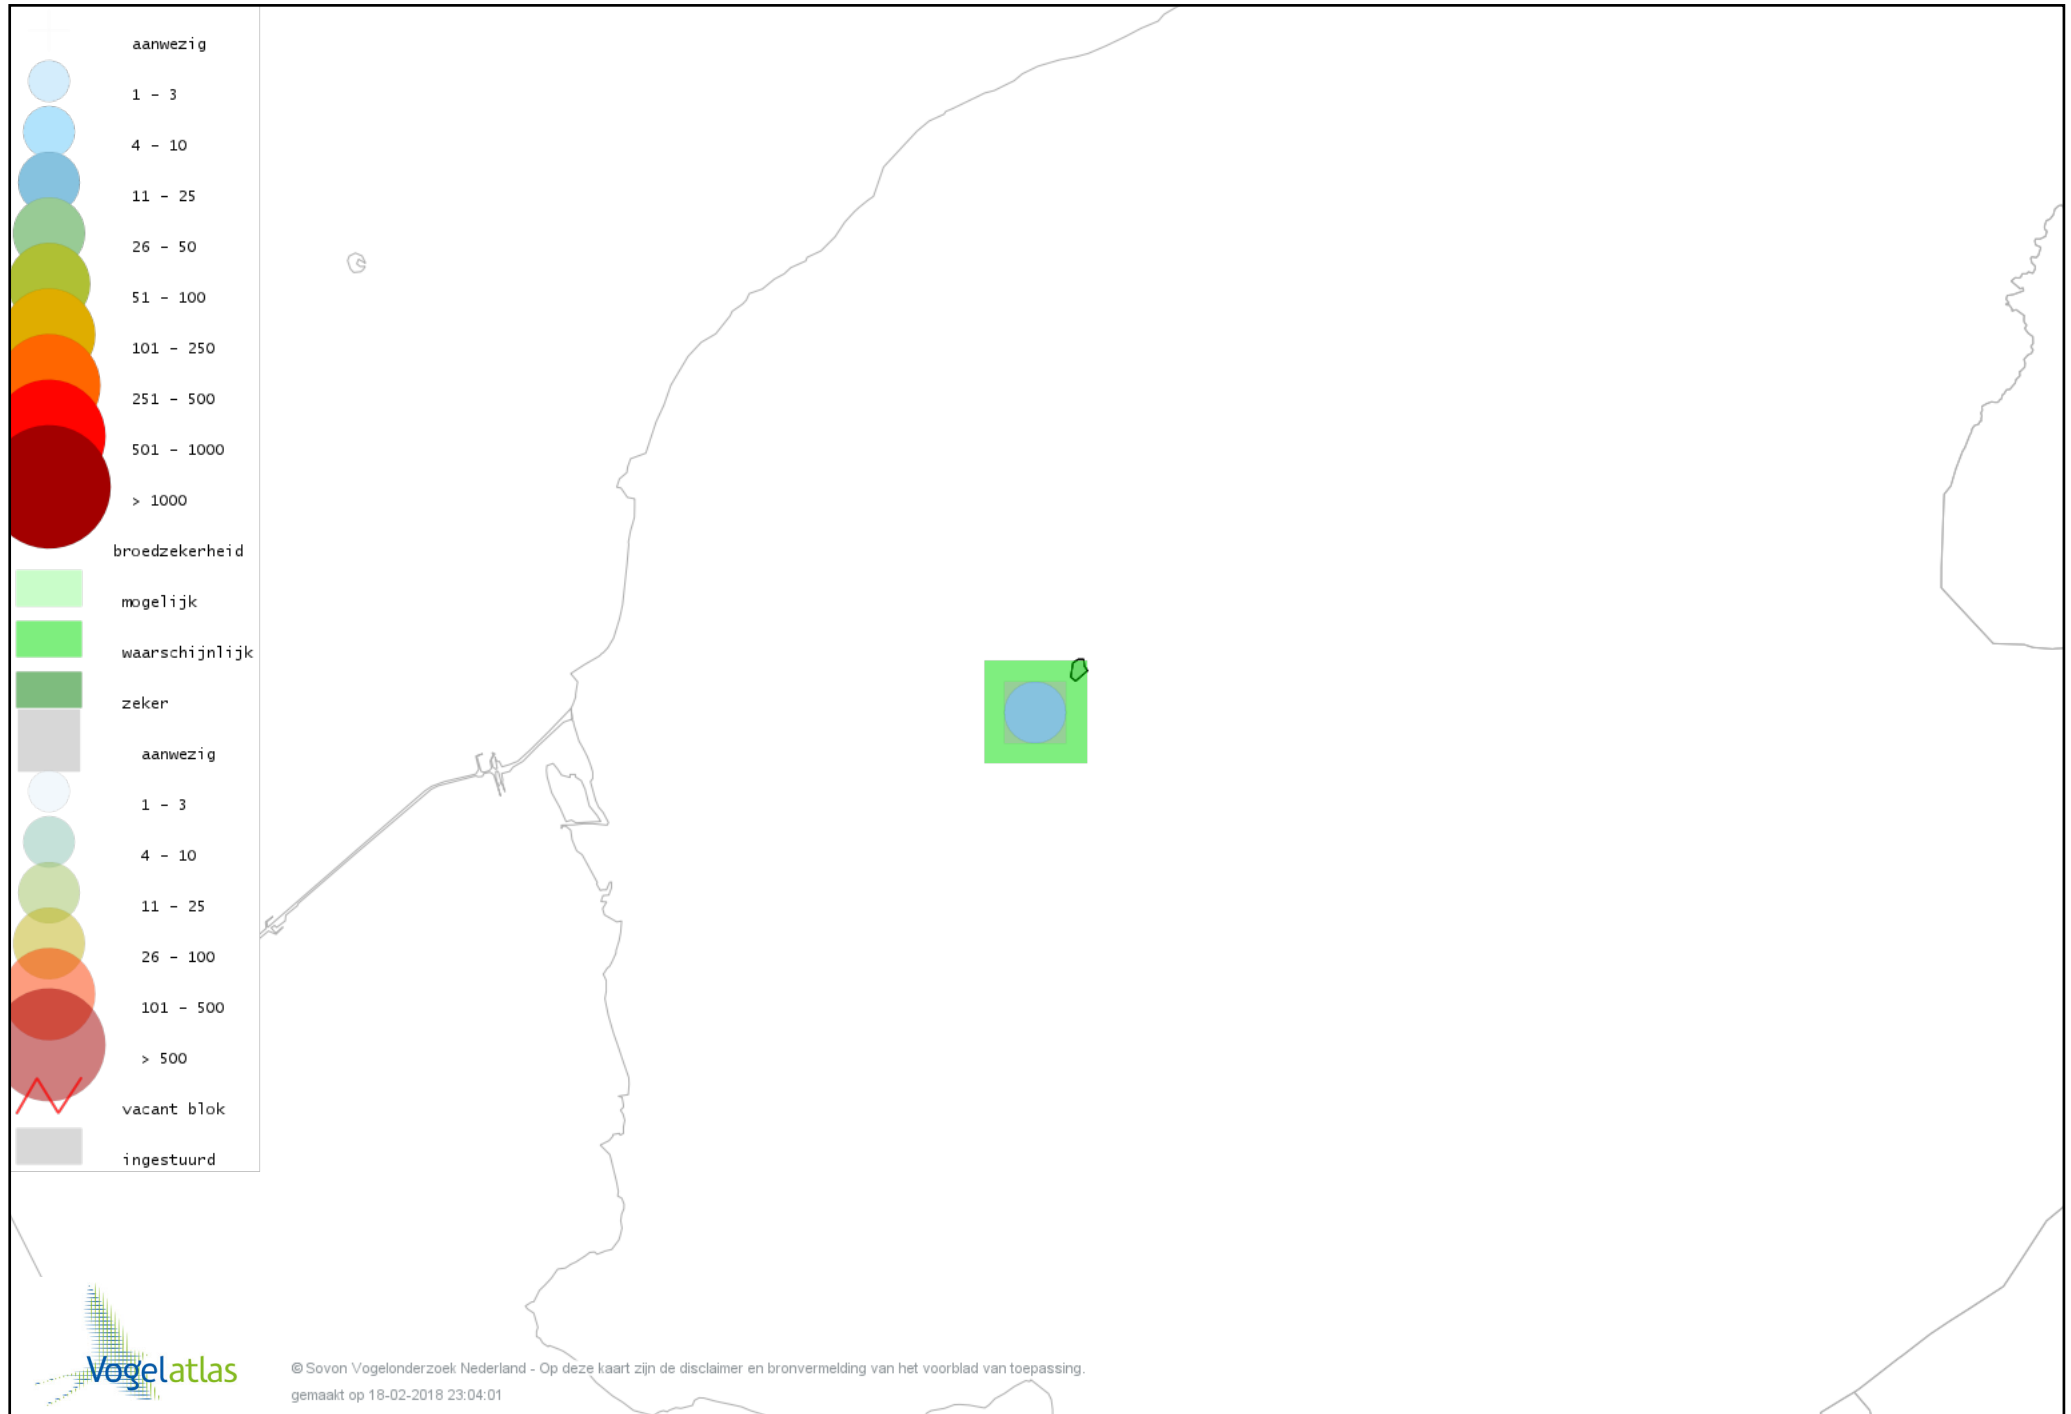

Voorlopige verspreidingskaart Merel broedseizoen

Voorlopige verspreidingskaart Zanglijster broedseizoen

Voorlopige verspreidingskaart Grauwe Vliegenvanger broedseizoen

Voorlopige verspreidingskaart Roodborst broedseizoen

Voorlopige verspreidingskaart Huismus broedseizoen

Voorlopige verspreidingskaart Ringmus broedseizoen

Voorlopige verspreidingskaart Gele Kwikstaart broedseizoen

Voorlopige verspreidingskaart Witte Kwikstaart broedseizoen

Voorlopige verspreidingskaart Graspieper broedseizoen

Voorlopige verspreidingskaart Vink broedseizoen

Voorlopige verspreidingskaart Groenling broedseizoen

Voorlopige verspreidingskaart Putter broedseizoen