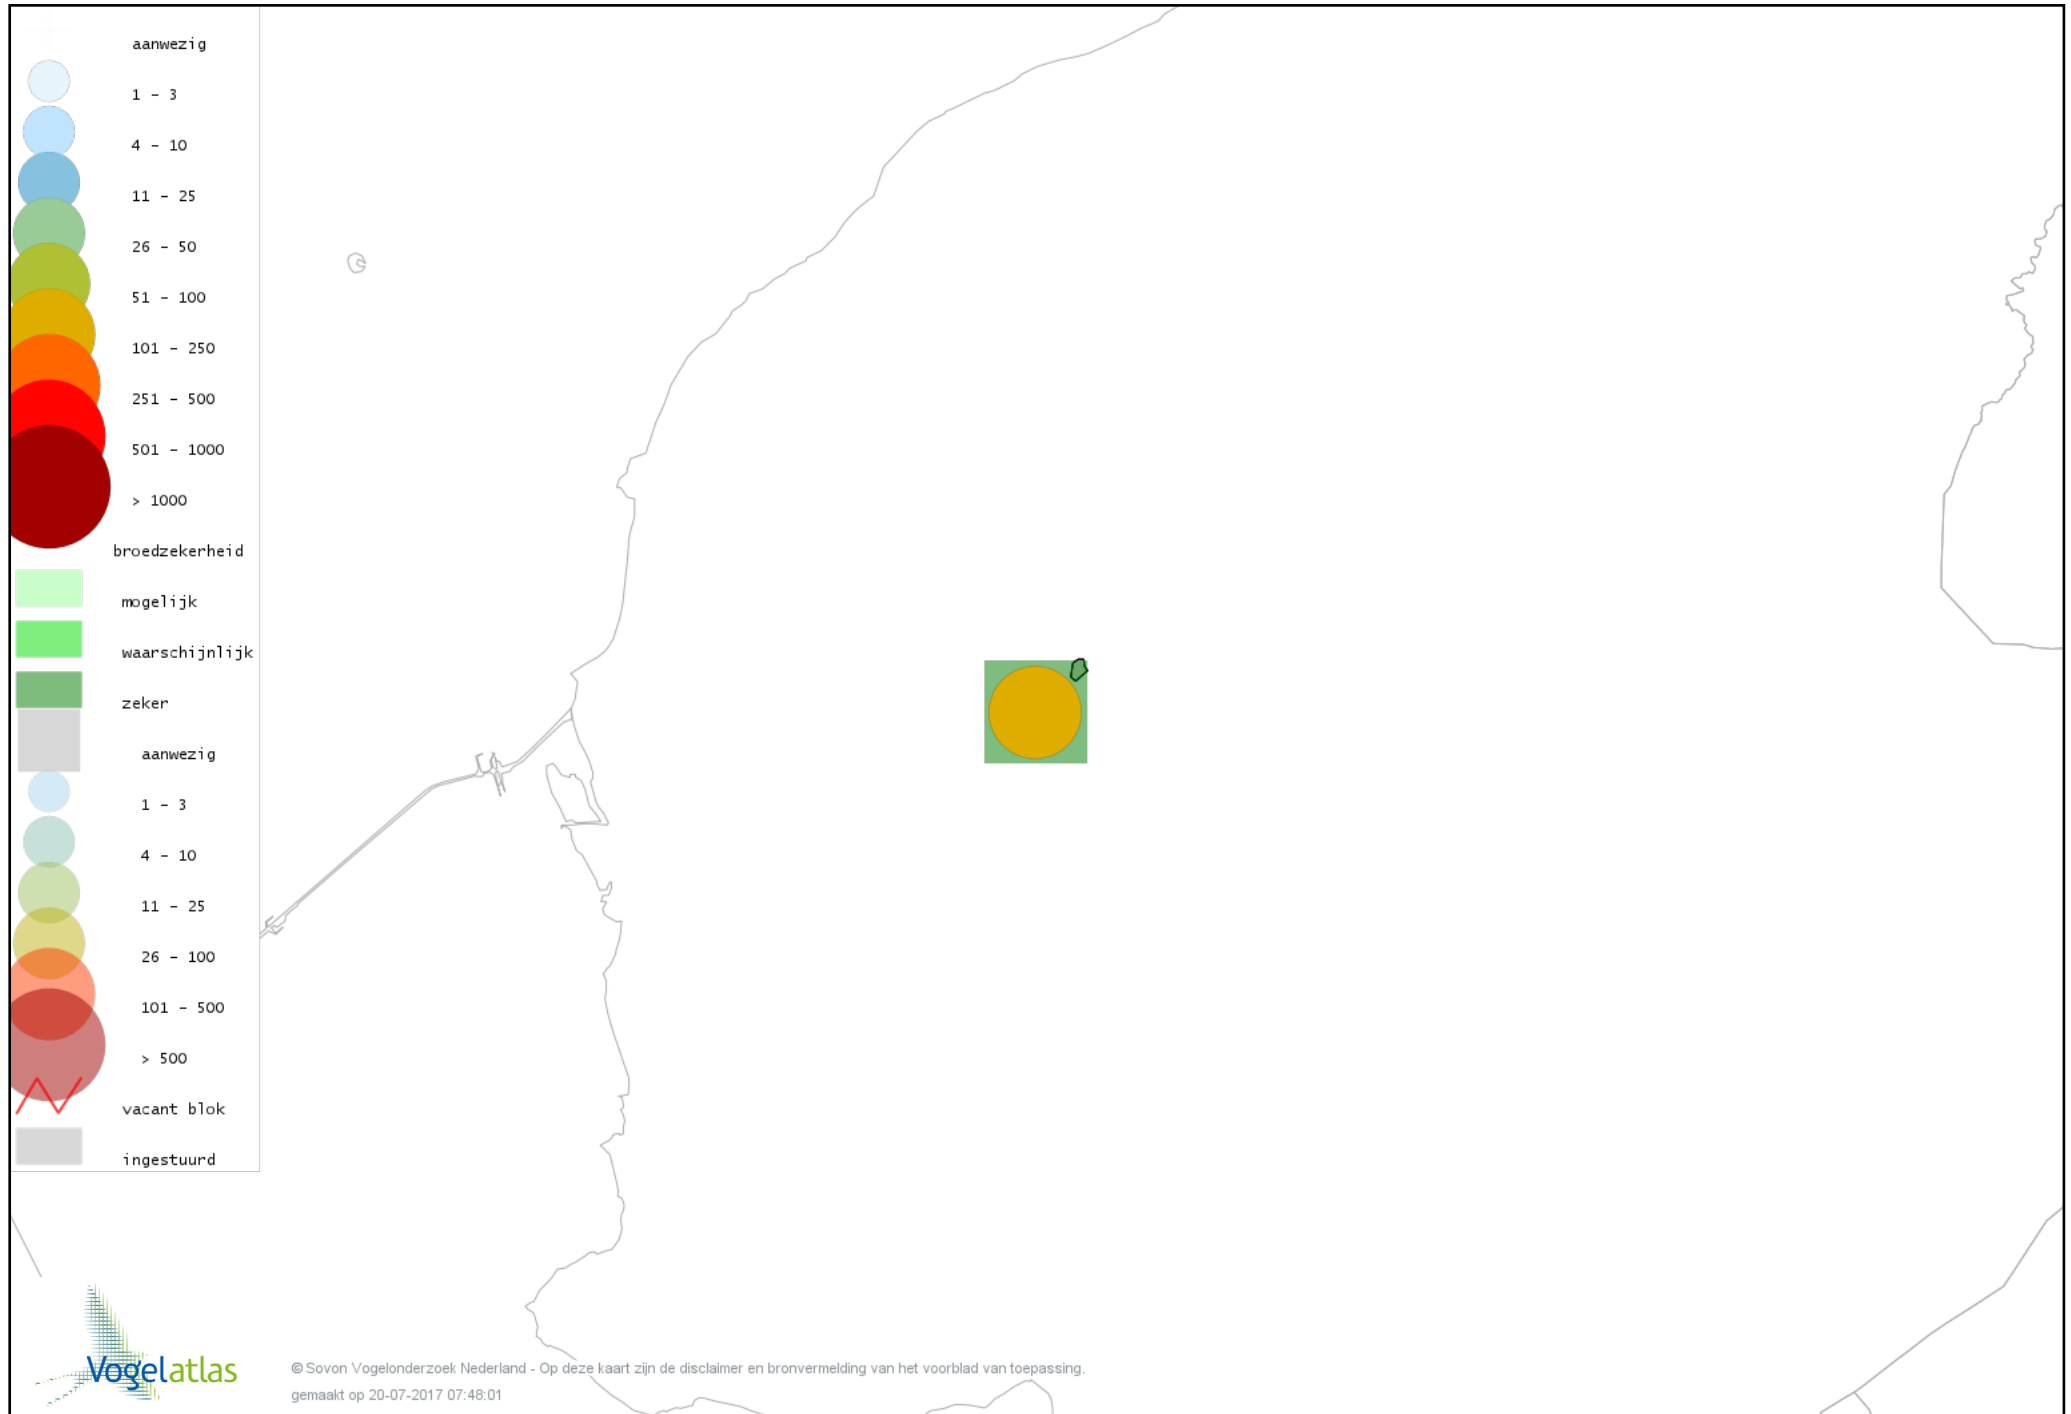

Voorlopige verspreidingskaart Fuut broedseizoen

Voorlopige verspreidingskaart Bruine Kiekendief broedseizoen

Voorlopige verspreidingskaart Buizerd broedseizoen

Voorlopige verspreidingskaart Torenvalk broedseizoen

Voorlopige verspreidingskaart Boomvalk broedseizoen

Voorlopige verspreidingskaart Waterhoen broedseizoen

Voorlopige verspreidingskaart Meerkoet broedseizoen

Voorlopige verspreidingskaart Scholekster broedseizoen

Voorlopige verspreidingskaart Kluut broedseizoen

Voorlopige verspreidingskaart Kievit broedseizoen

Voorlopige verspreidingskaart Grutto broedseizoen

Voorlopige verspreidingskaart Wulp broedseizoen

Voorlopige verspreidingskaart Tureluur broedseizoen