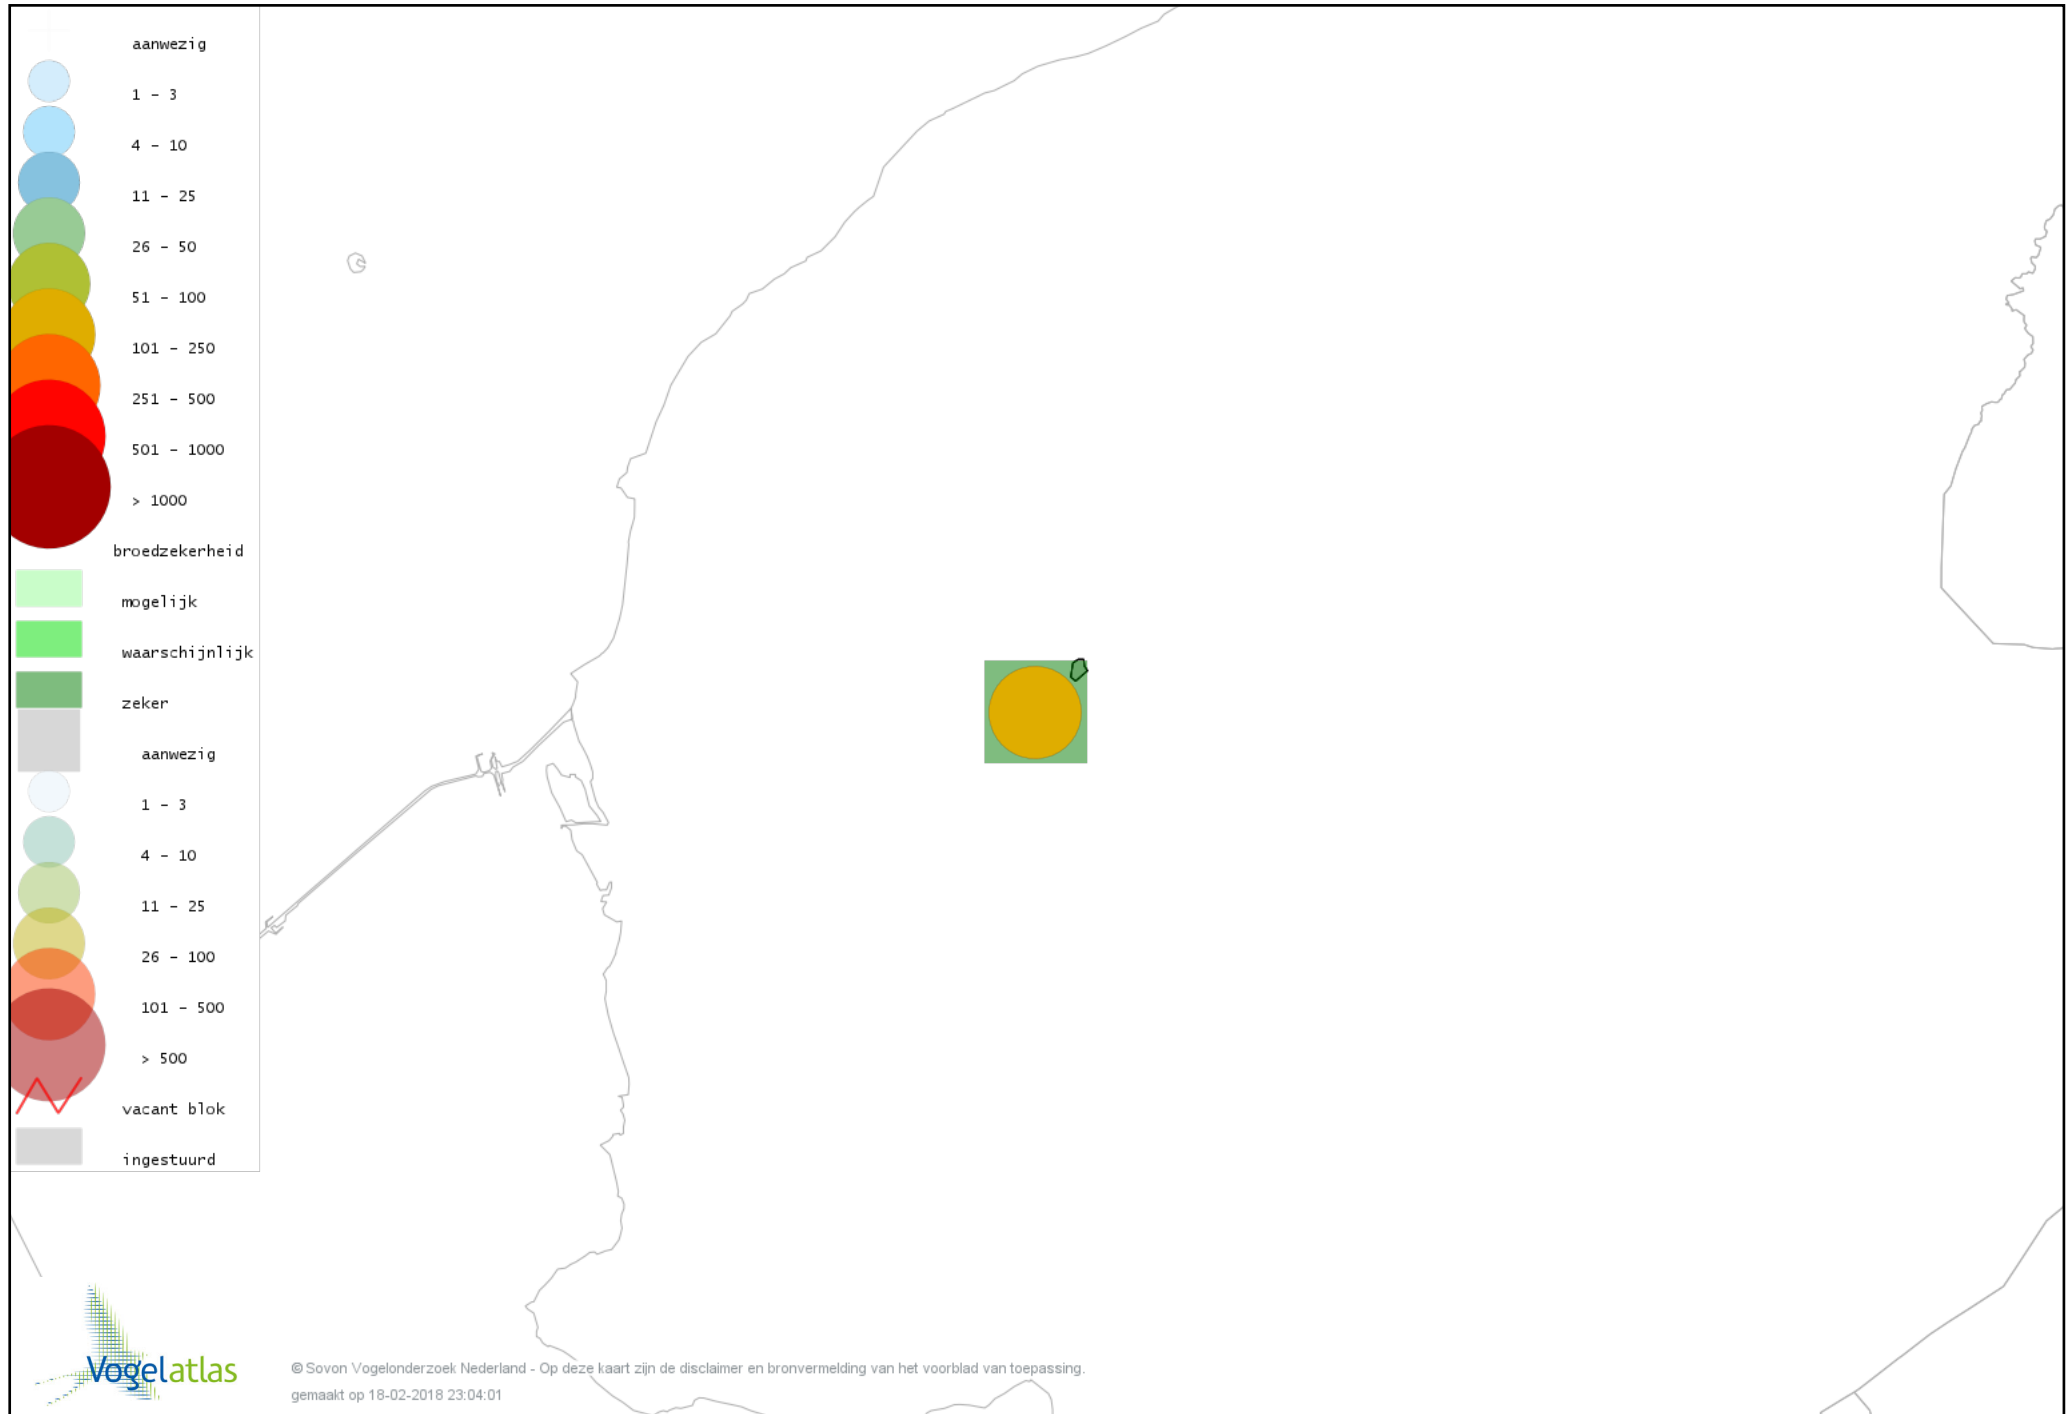

Voorlopige verspreidingskaart Fuut broedseizoen

Voorlopige verspreidingskaart Bruine Kiekendief broedseizoen

Voorlopige verspreidingskaart Buizerd broedseizoen

Voorlopige verspreidingskaart Torenvalk broedseizoen

Voorlopige verspreidingskaart Boomvalk broedseizoen

Voorlopige verspreidingskaart Waterhoen broedseizoen

Voorlopige verspreidingskaart Meerkoet broedseizoen

Voorlopige verspreidingskaart Scholekster broedseizoen

Voorlopige verspreidingskaart Kluut broedseizoen

Voorlopige verspreidingskaart Kievit broedseizoen

Voorlopige verspreidingskaart Grutto broedseizoen

Voorlopige verspreidingskaart Wulp broedseizoen

Voorlopige verspreidingskaart Tureluur broedseizoen