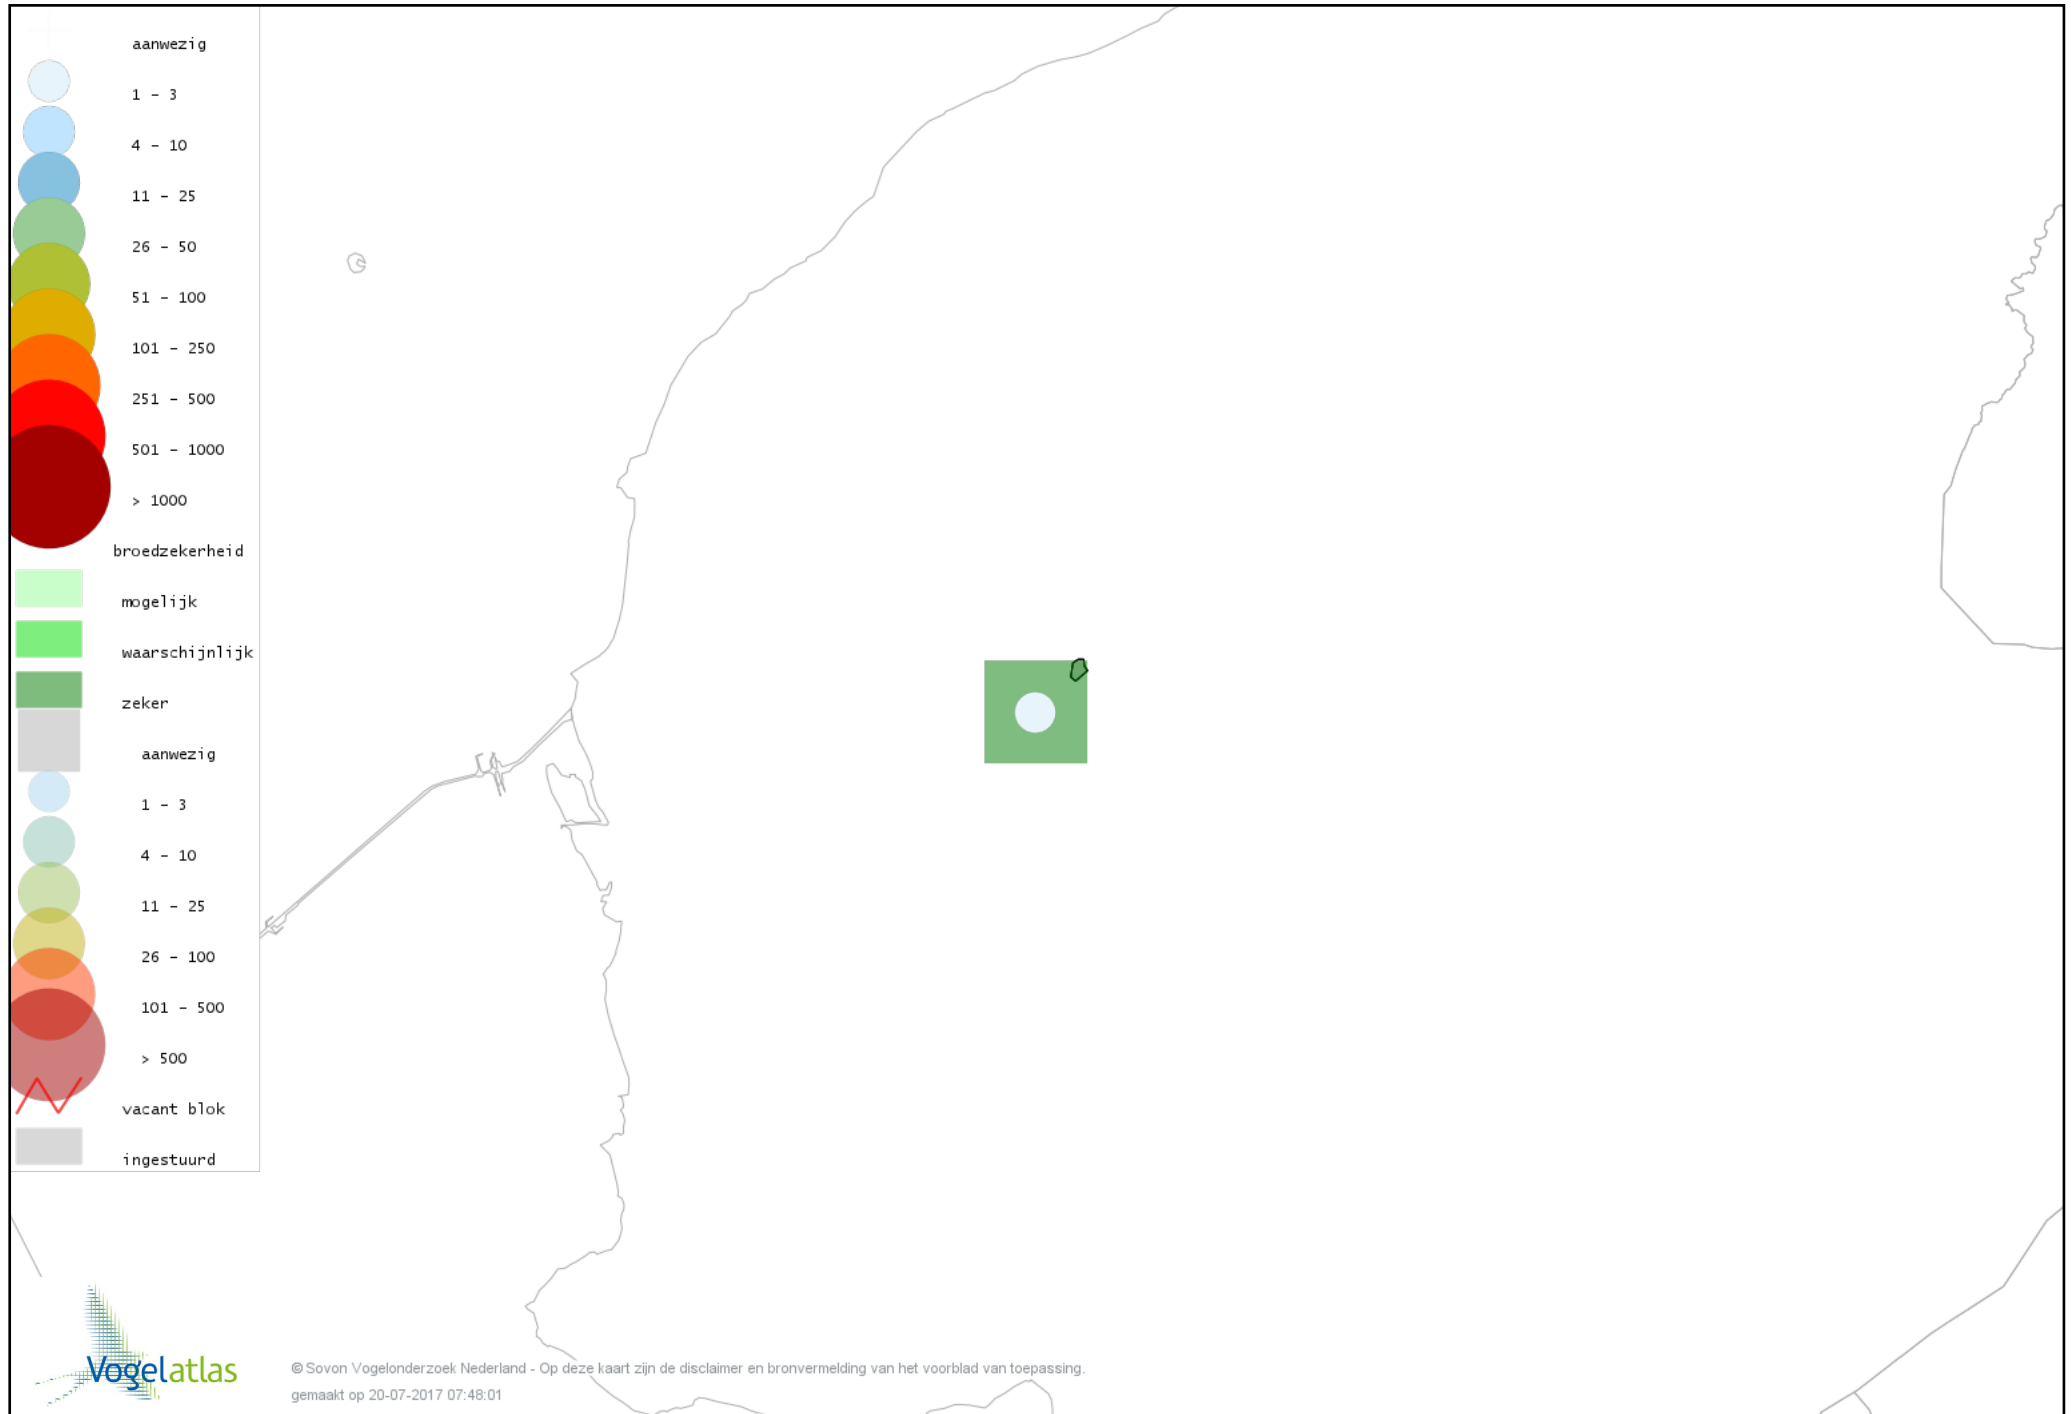

Voorlopige verspreidingskaart Braamsluiper broedseizoen

Voorlopige verspreidingskaart Grasmus broedseizoen

Voorlopige verspreidingskaart Zwartkop broedseizoen

Voorlopige verspreidingskaart Spotvogel broedseizoen

Voorlopige verspreidingskaart Bosrietzanger broedseizoen

Voorlopige verspreidingskaart Kleine Karekiet broedseizoen

Voorlopige verspreidingskaart Rietzanger broedseizoen

Voorlopige verspreidingskaart Winterkoning broedseizoen