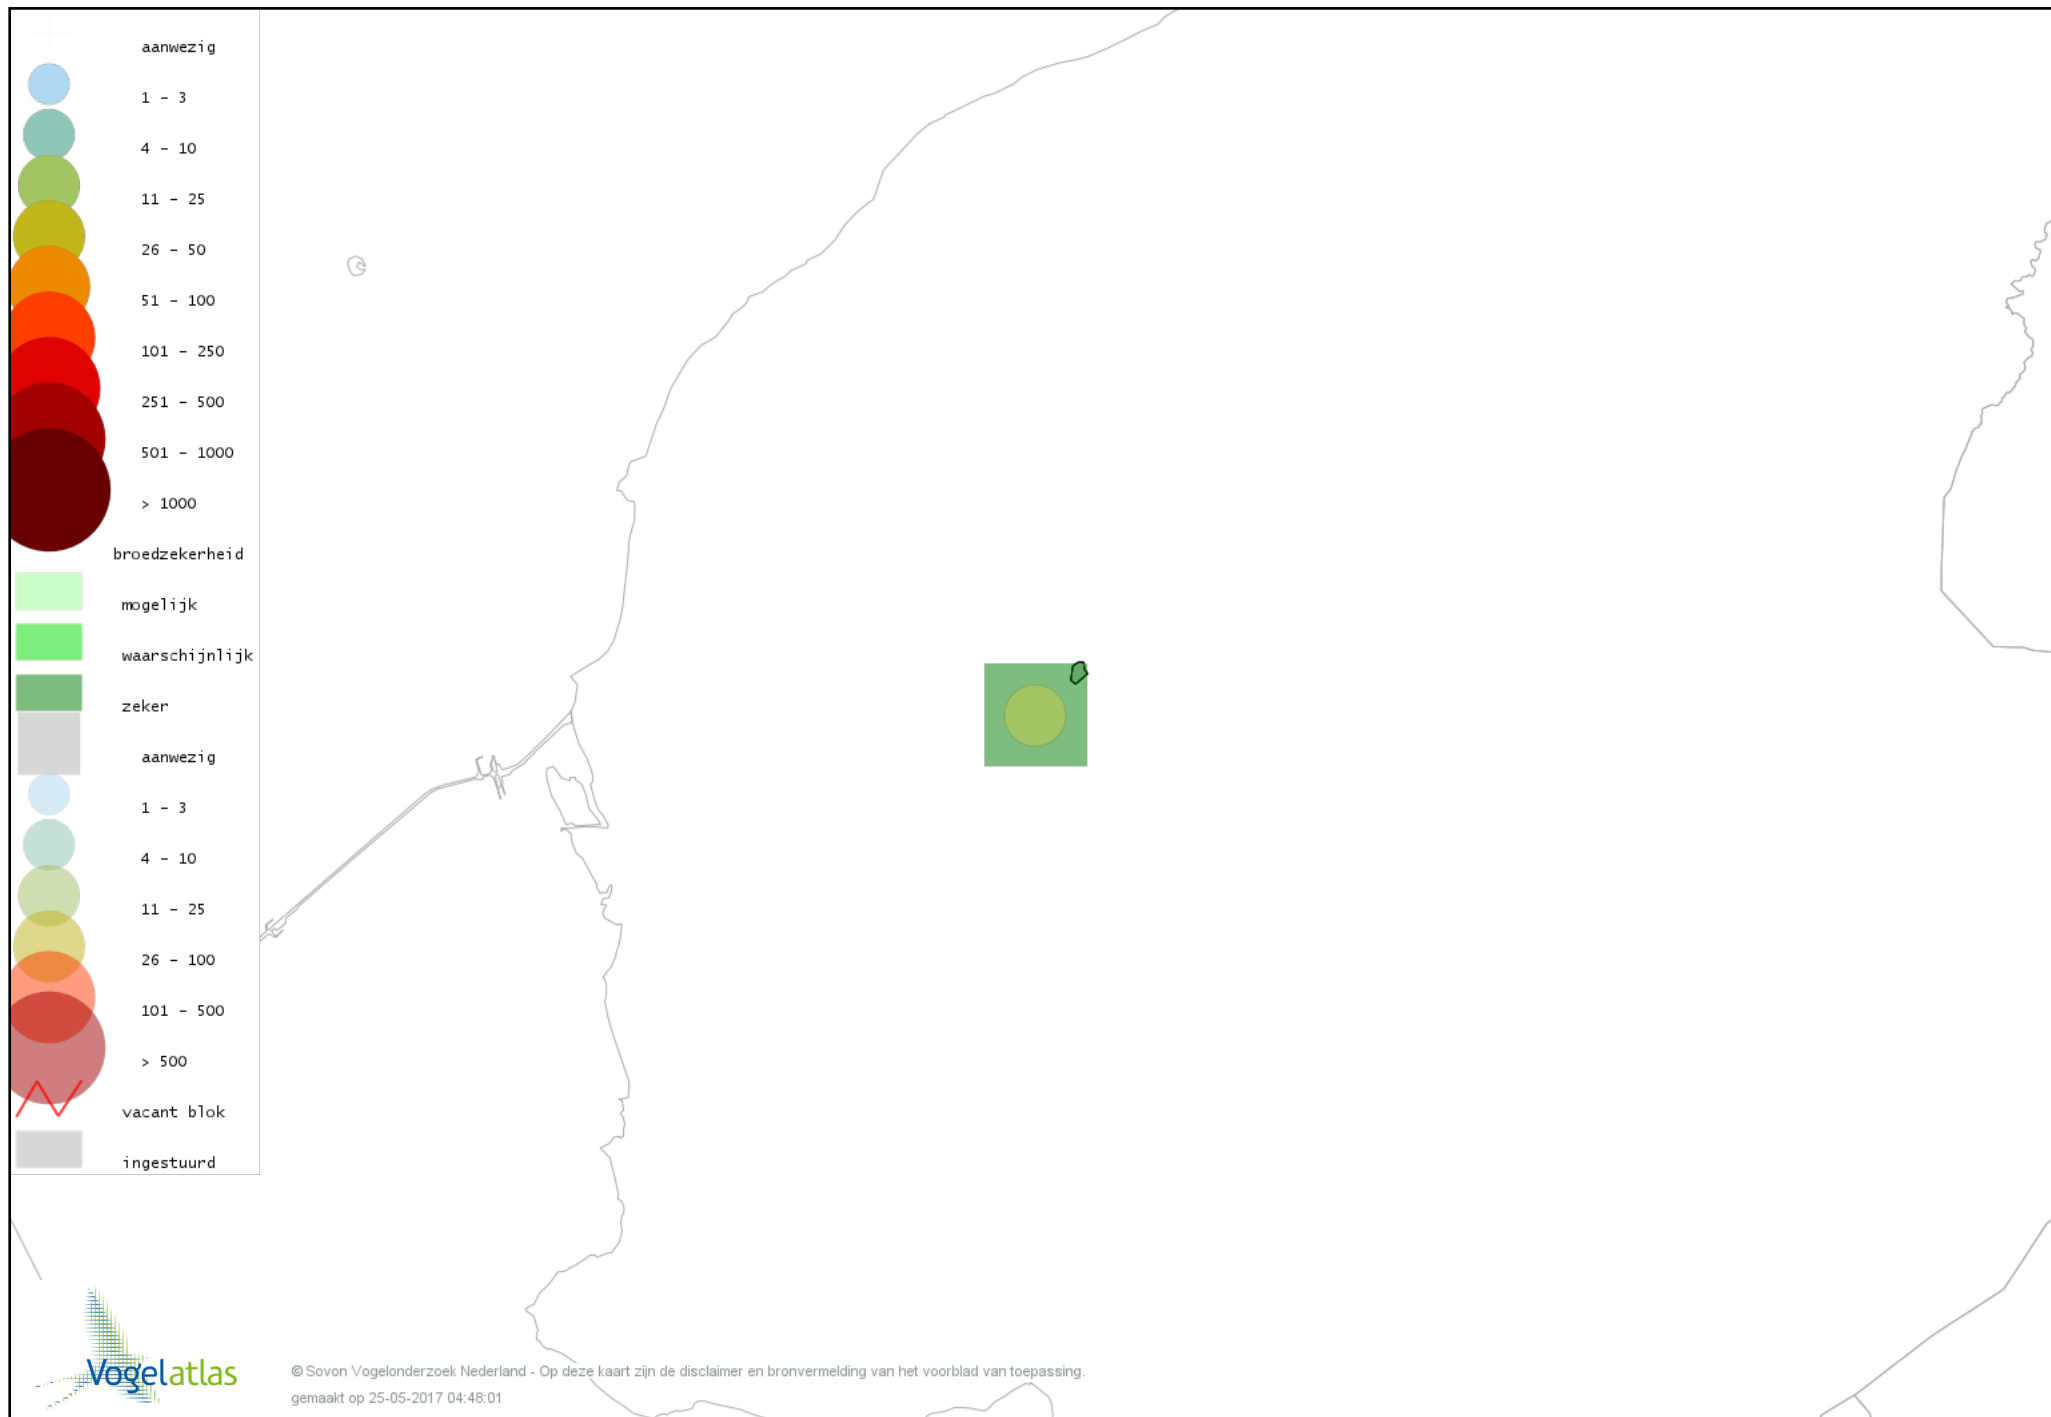

Ook worden in de kaarten de historische atlasresultaten (in rood) weergegeven.

Disclaimer

Deze verspreidingskaarten ondersteunen het completeren van de atlastellingen en verzamelen van aanvullende waarnemingen. De kaarten zijn nog niet volledig en kunnen fouten bevatten. Overname is toegestaan onder voorwaarde van bronvermelding (www.sovon.nl/vogelatlas)

De kleurtint (blauw) is de beste referentie voor de tot nu toe waargenomen aantalsklasse.

De stipgrootte is relatief. Vergelijk daarvoor de atlasblok grootte van de legenda met die van het kaartbeeld.

Voorlopige verspreidingskaart Knobbelzwaan broedseizoen