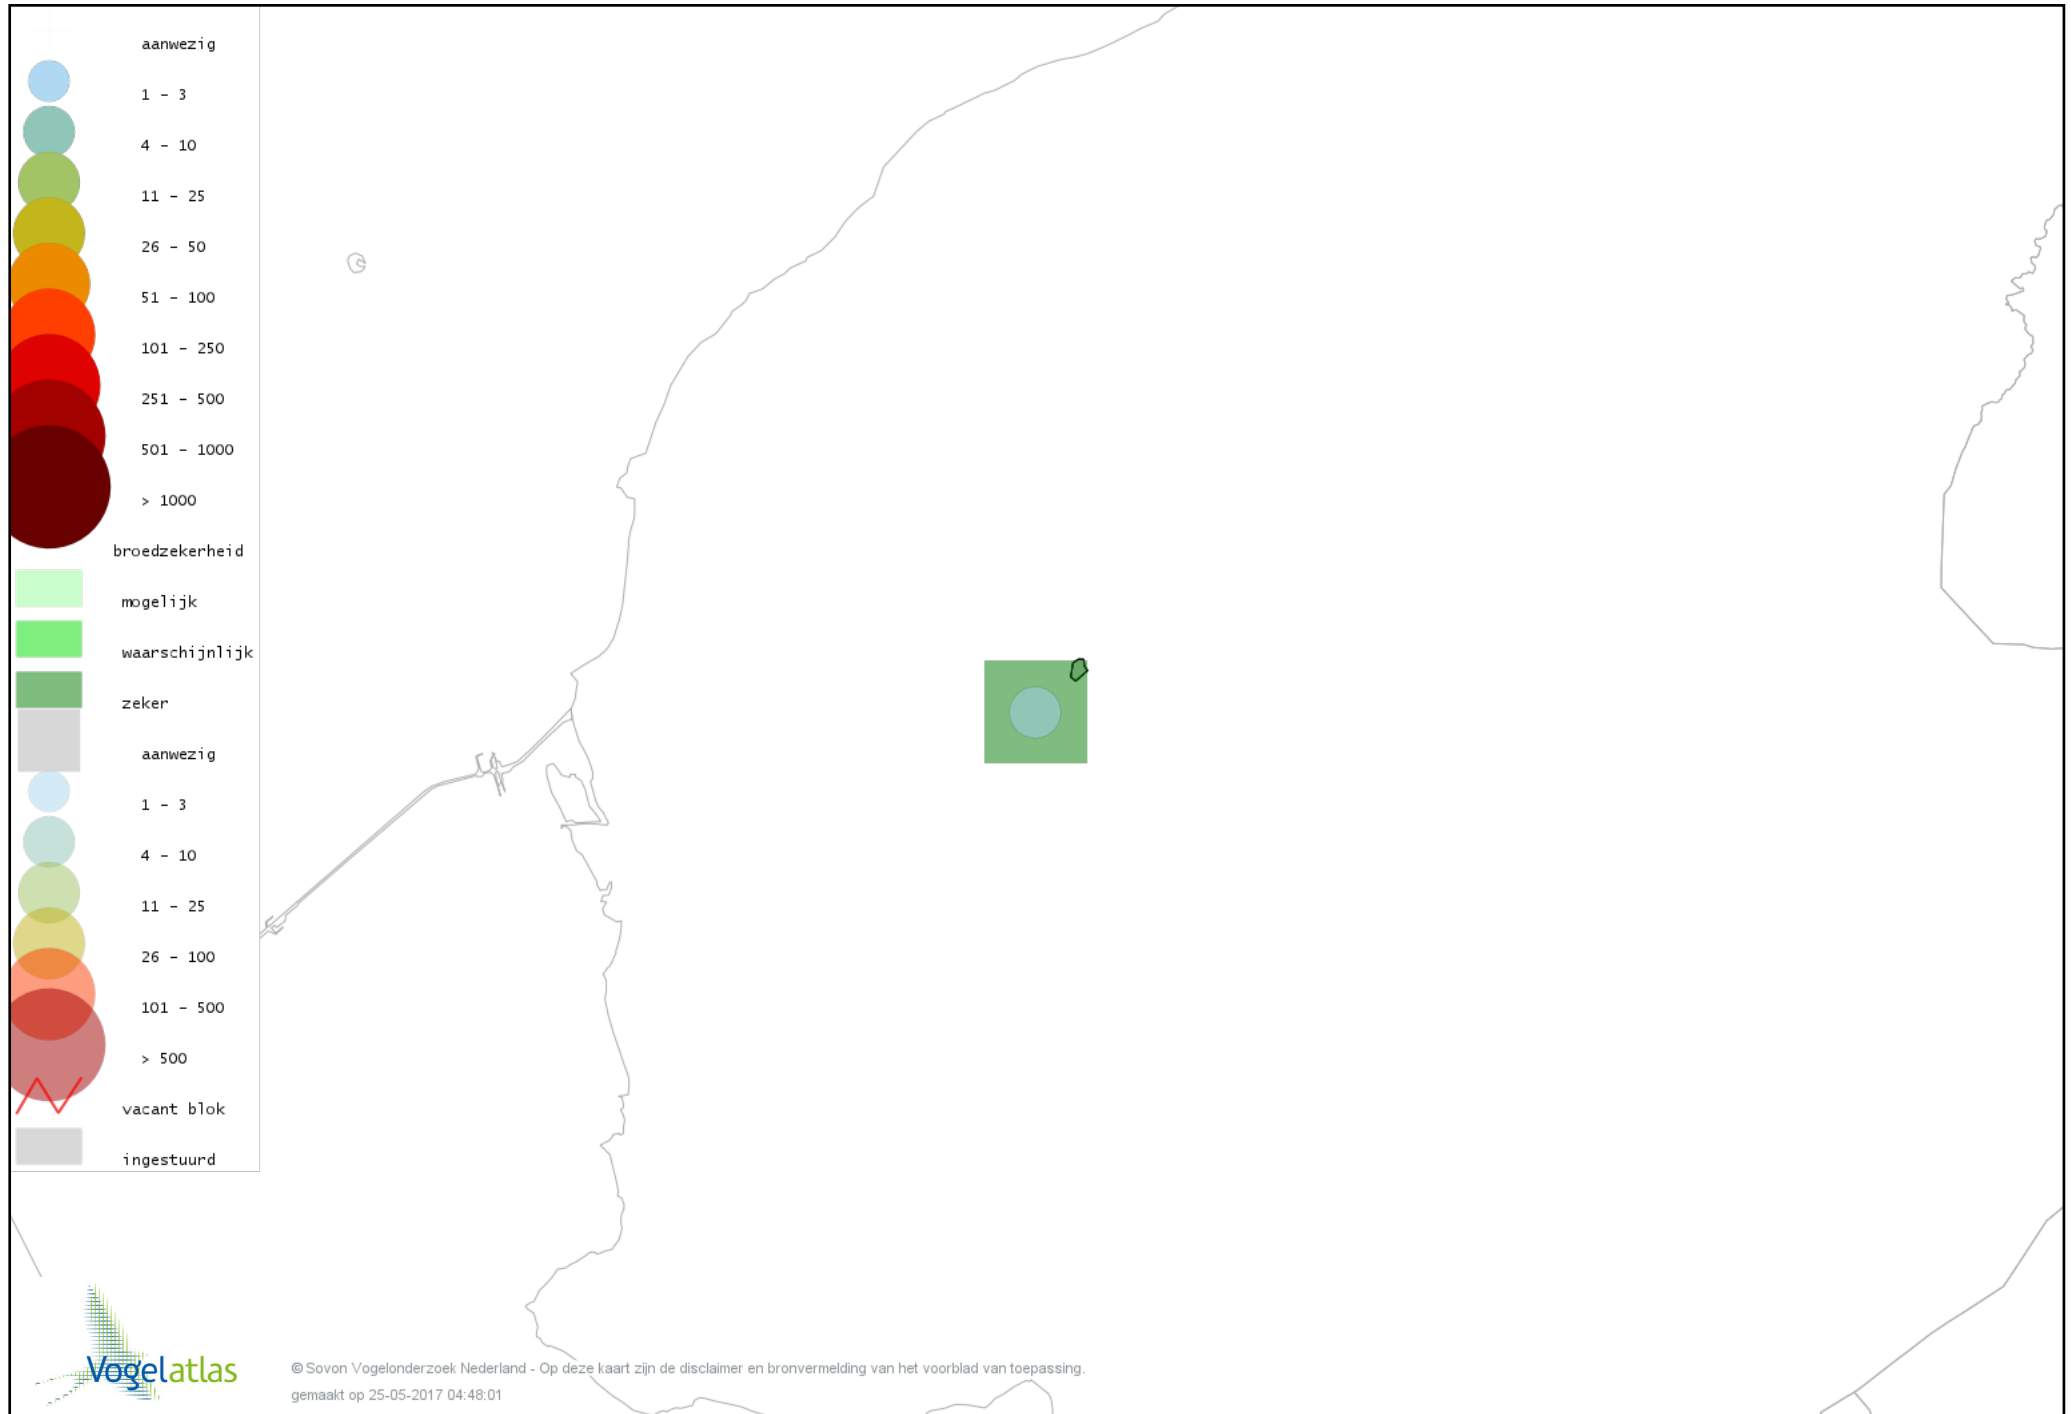

De kleurtint (blauw) is de beste referentie voor de tot nu toe waargenomen aantalsklasse.

De stipgrootte is relatief. Vergelijk daarvoor de atlasblok grootte van de legenda met die van het kaartbeeld.

Voorlopige verspreidingskaart Knobbelzwaan broedseizoen

Voorlopige verspreidingskaart Krakeend broedseizoen

Voorlopige verspreidingskaart Slobeend broedseizoen

Voorlopige verspreidingskaart Wilde Eend broedseizoen

Voorlopige verspreidingskaart Zomertaling broedseizoen

Voorlopige verspreidingskaart Fuut broedseizoen

Voorlopige verspreidingskaart Bruine Kiekendief broedseizoen

Voorlopige verspreidingskaart Buizerd broedseizoen

Voorlopige verspreidingskaart Torenvalk broedseizoen