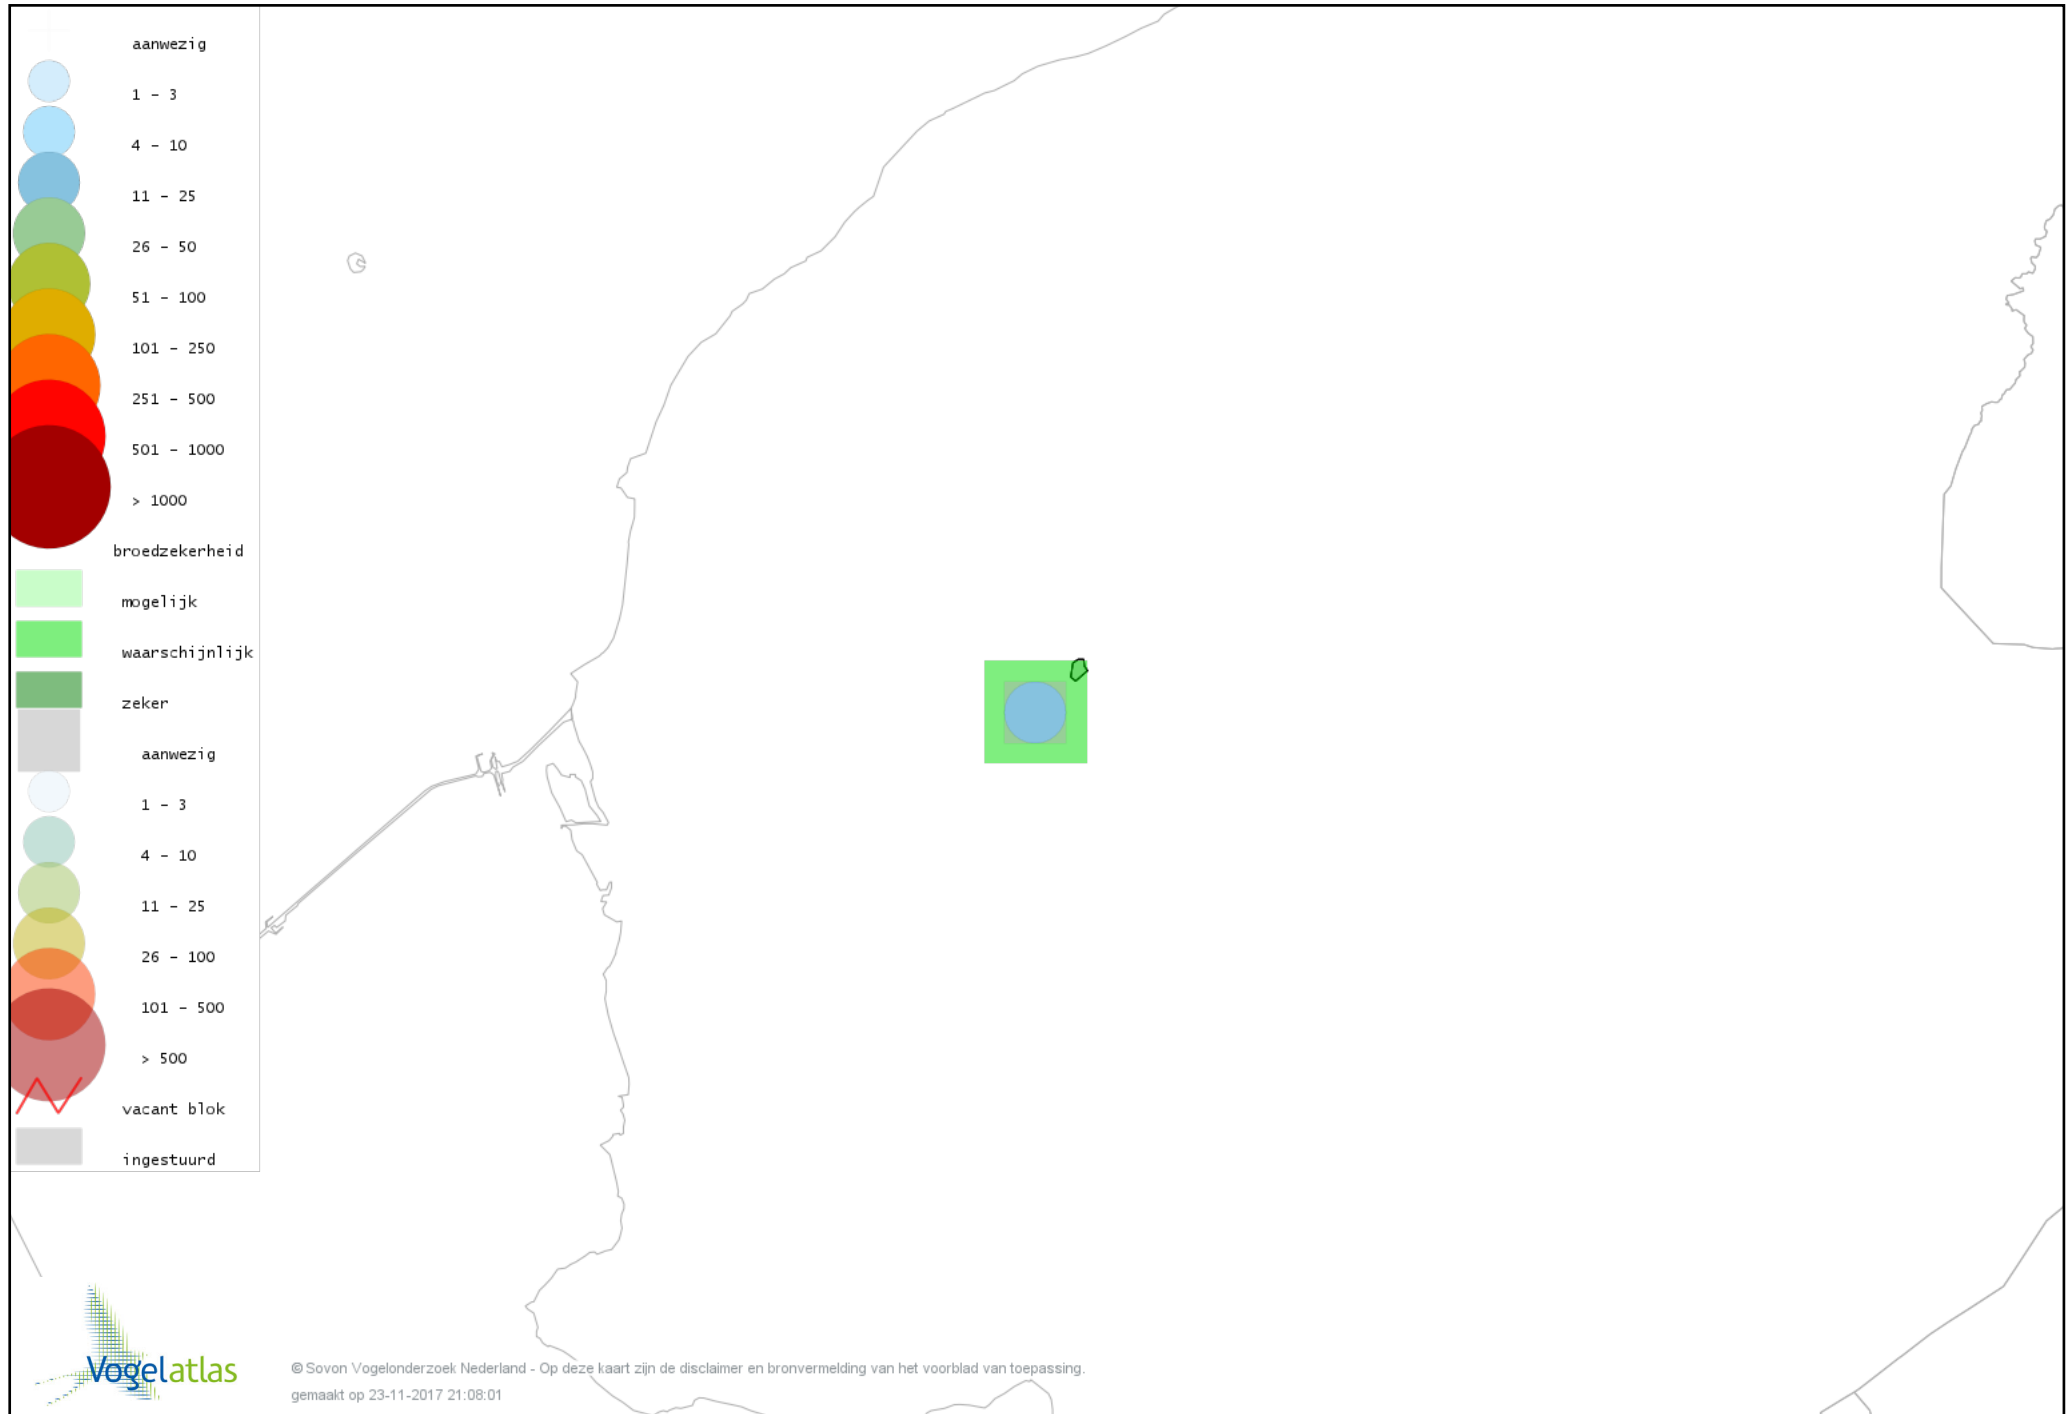

Voorlopige verspreidingskaart Merel broedseizoen

Voorlopige verspreidingskaart Zanglijster broedseizoen

Voorlopige verspreidingskaart Grauwe Vliegenvanger broedseizoen

Voorlopige verspreidingskaart Roodborst broedseizoen

Voorlopige verspreidingskaart Huismus broedseizoen

Voorlopige verspreidingskaart Ringmus broedseizoen

Voorlopige verspreidingskaart Gele Kwikstaart broedseizoen

Voorlopige verspreidingskaart Witte Kwikstaart broedseizoen

Voorlopige verspreidingskaart Graspieper broedseizoen

Voorlopige verspreidingskaart Vink broedseizoen

Voorlopige verspreidingskaart Groenling broedseizoen

Voorlopige verspreidingskaart Putter broedseizoen