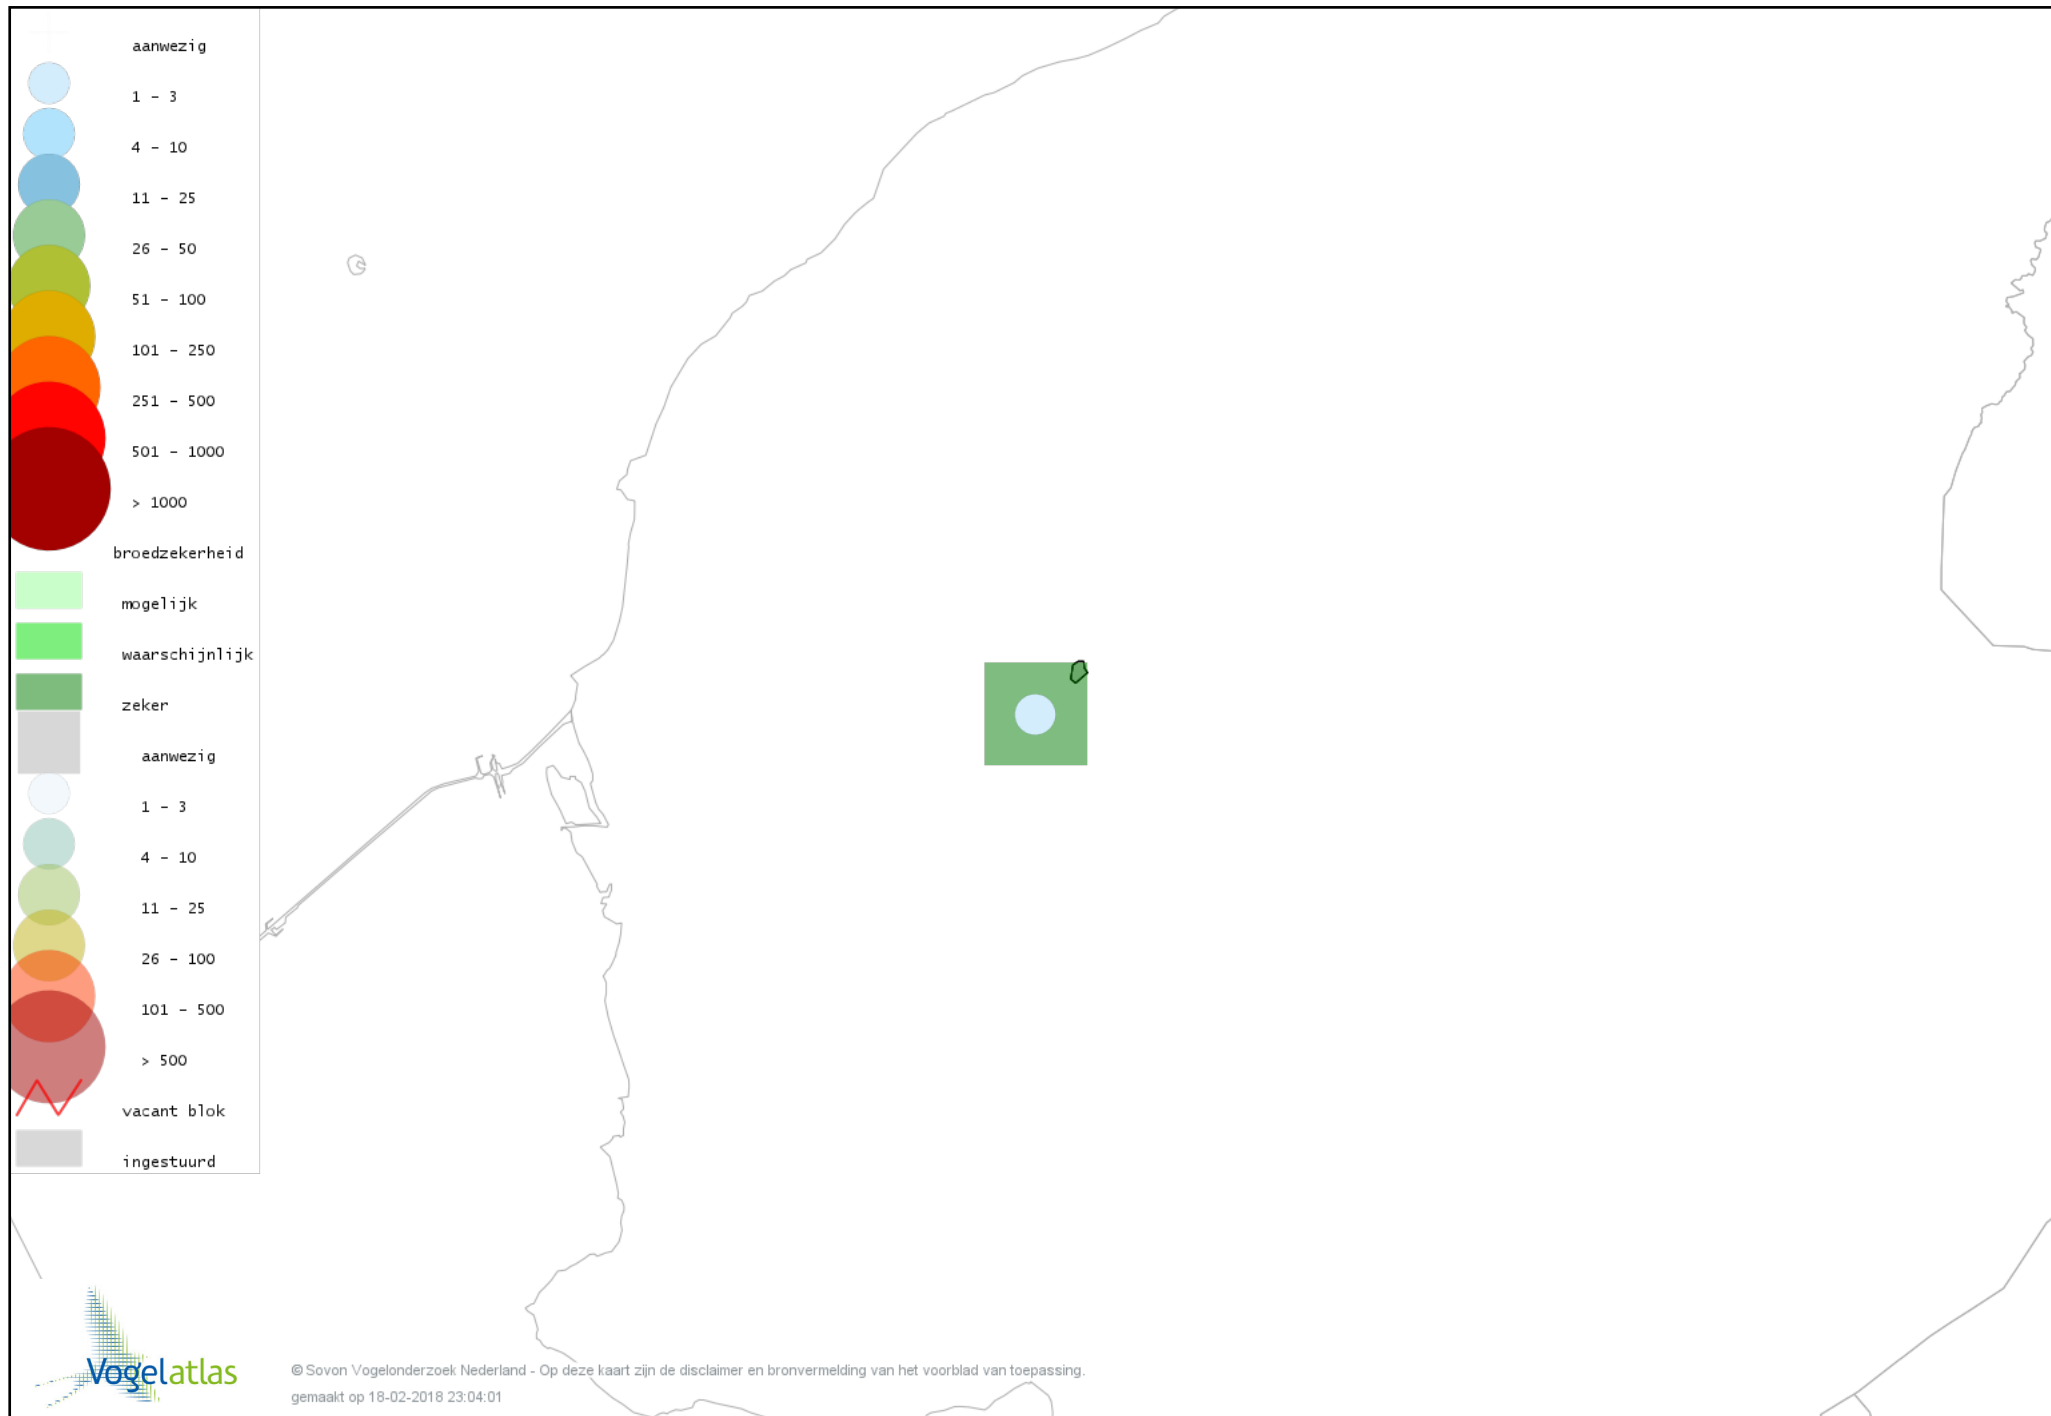

Voorlopige verspreidingskaart Grasmus broedseizoen

Voorlopige verspreidingskaart Zwartkop broedseizoen

Voorlopige verspreidingskaart Spotvogel broedseizoen

Voorlopige verspreidingskaart Bosrietzanger broedseizoen

Voorlopige verspreidingskaart Kleine Karekiet broedseizoen

Voorlopige verspreidingskaart Rietzanger broedseizoen

Voorlopige verspreidingskaart Winterkoning broedseizoen

Voorlopige verspreidingskaart Spreeuw broedseizoen