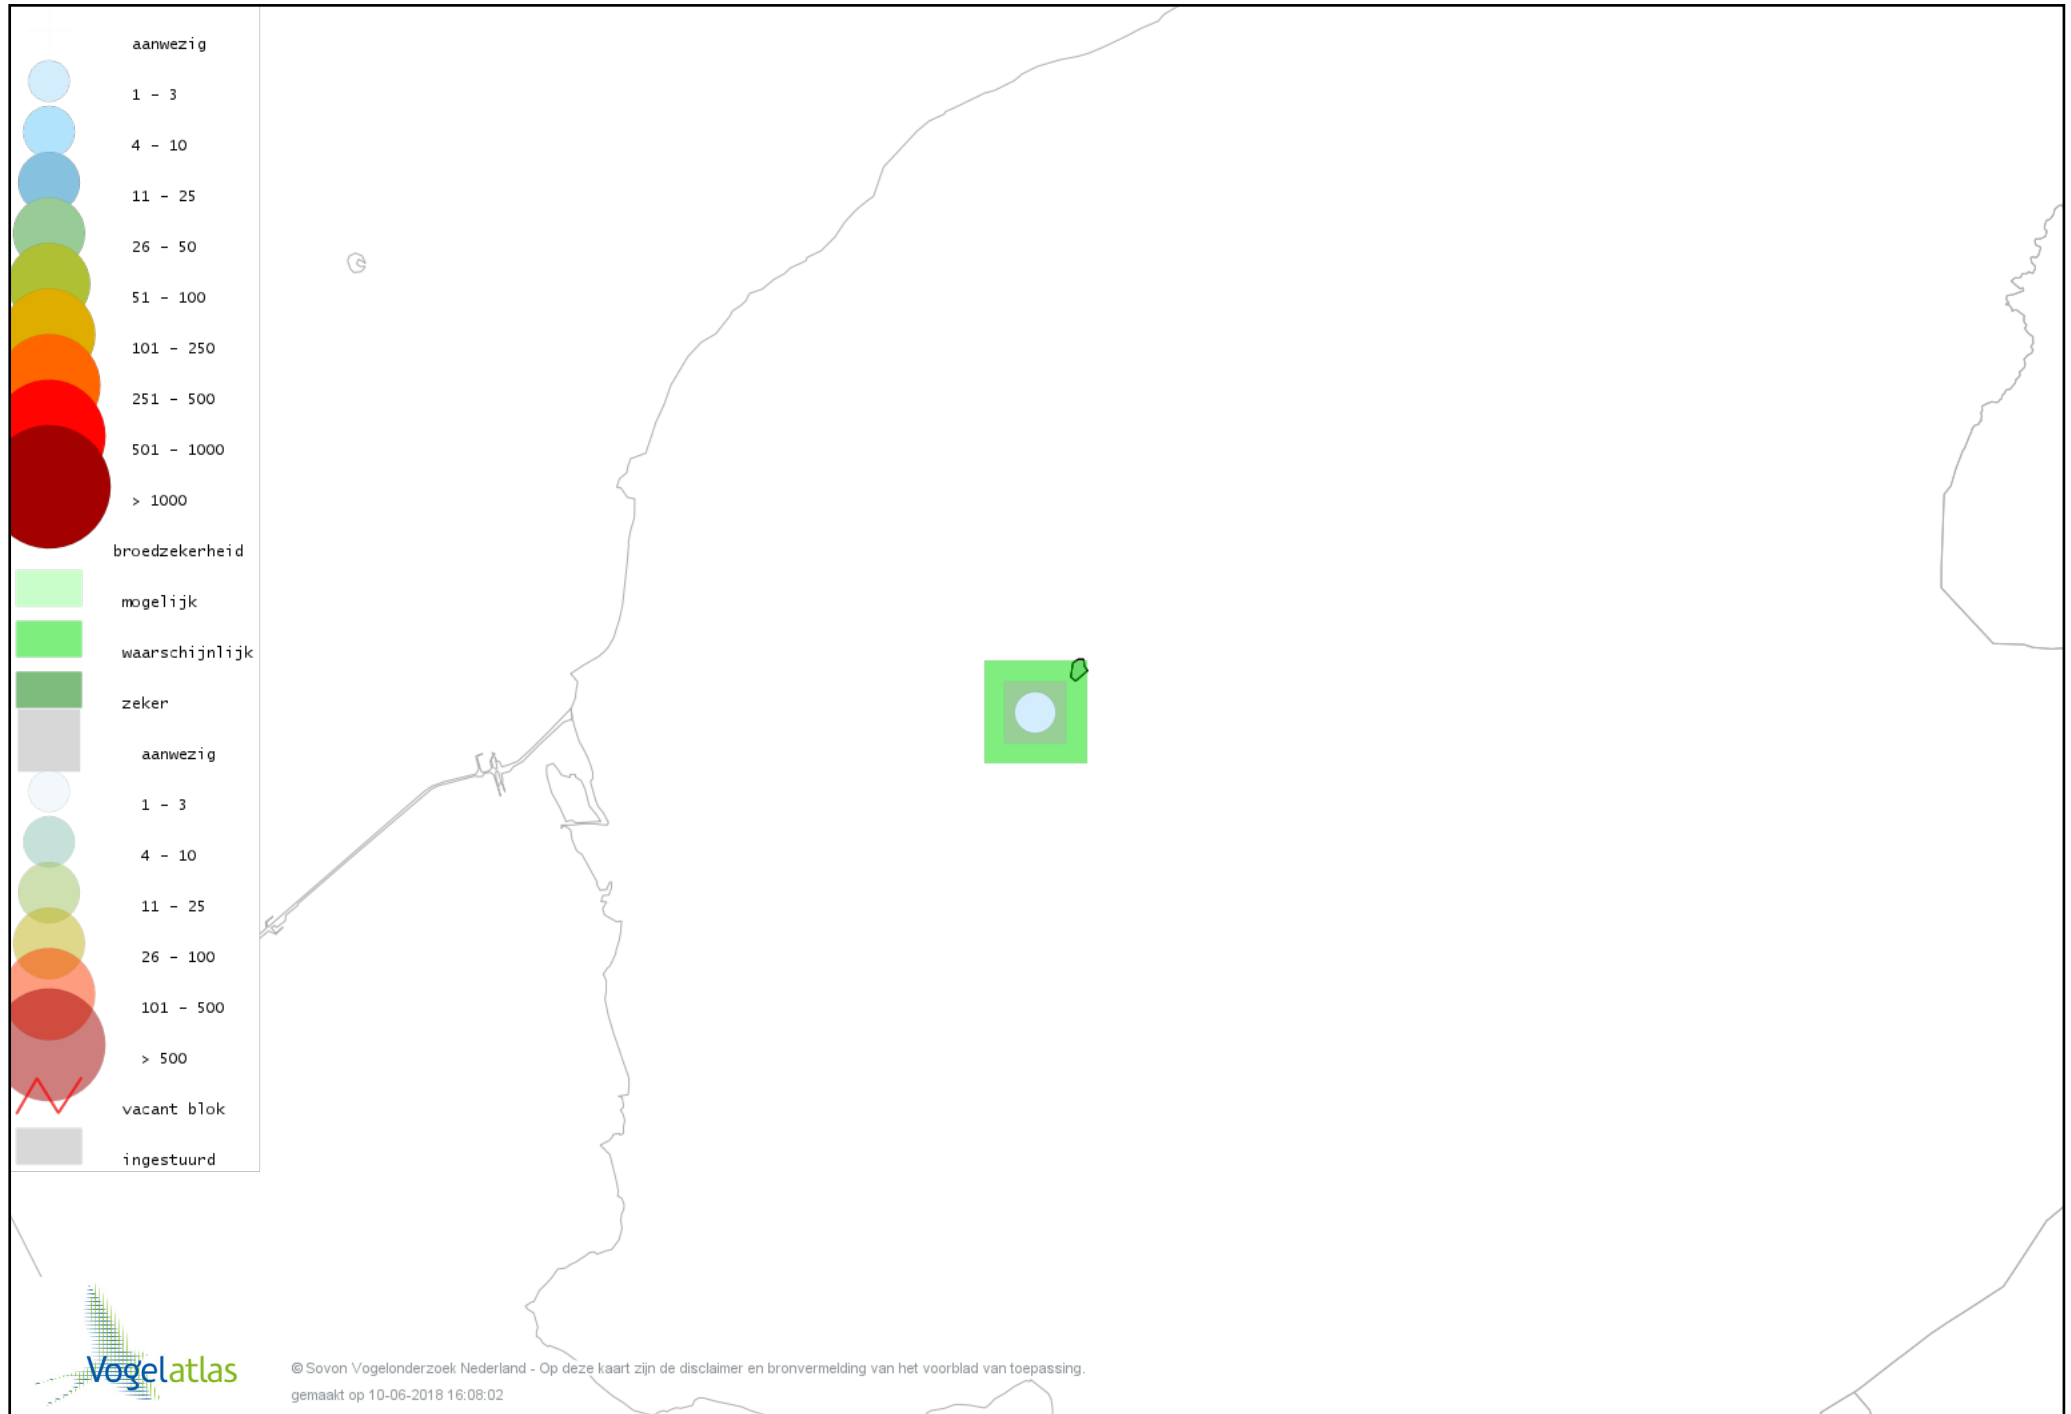

Voorlopige verspreidingskaart Houtduif broedseizoen