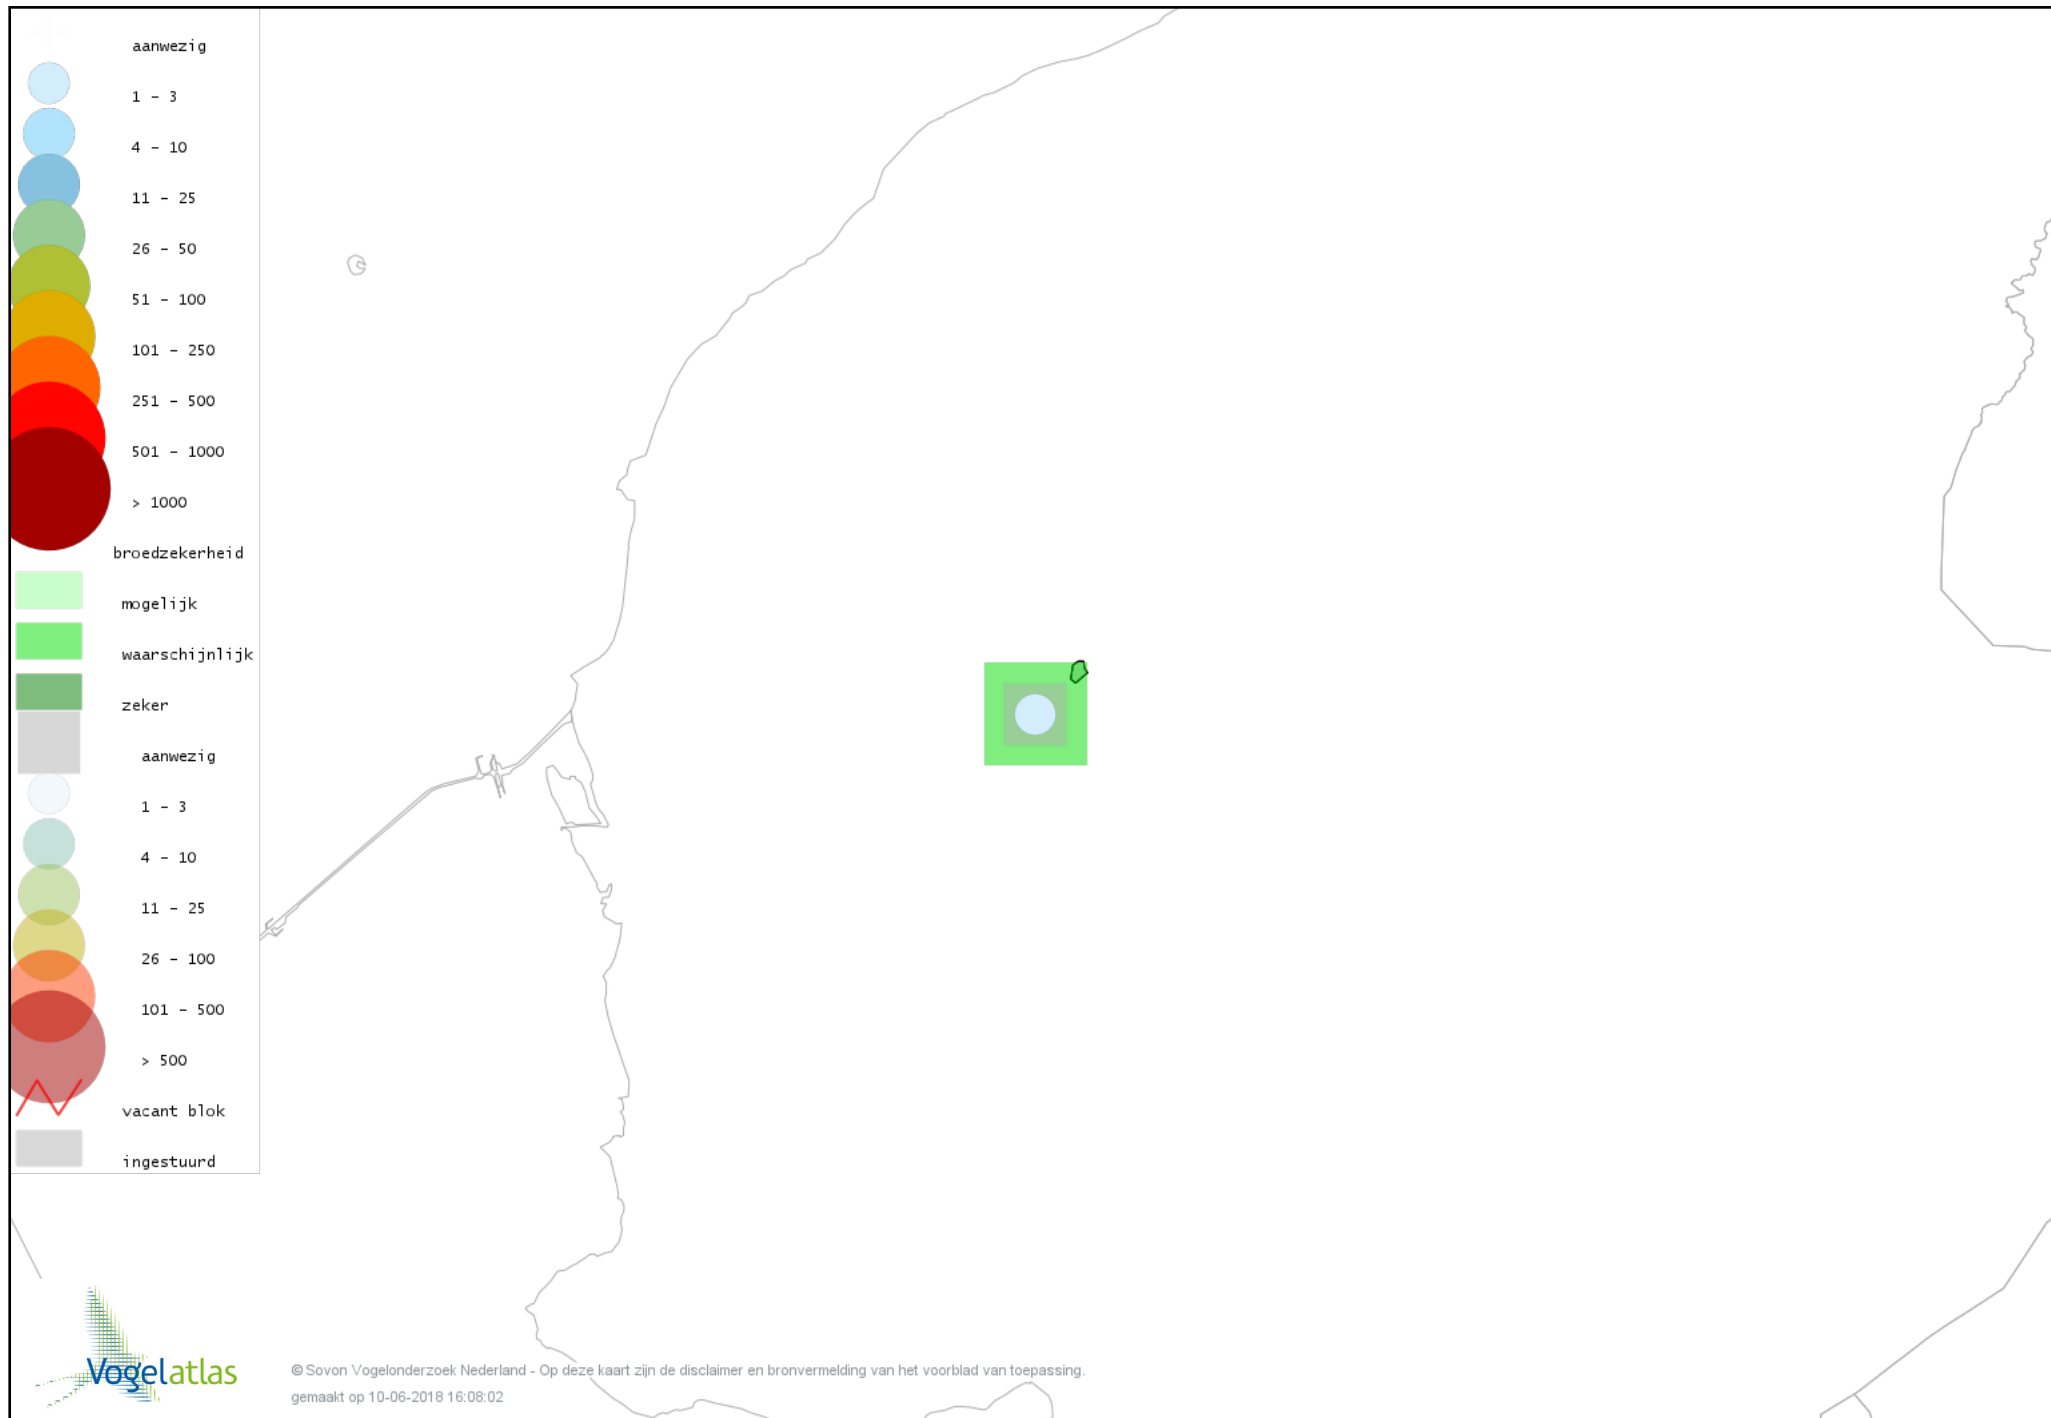

Voorlopige verspreidingskaart Kleine Karekiet broedseizoen

Voorlopige verspreidingskaart Rietzanger broedseizoen

Voorlopige verspreidingskaart Winterkoning broedseizoen

Voorlopige verspreidingskaart Spreeuw broedseizoen

Voorlopige verspreidingskaart Merel broedseizoen

Voorlopige verspreidingskaart Zanglijster broedseizoen

Voorlopige verspreidingskaart Grauwe Vliegenvanger broedseizoen

Voorlopige verspreidingskaart Roodborst broedseizoen