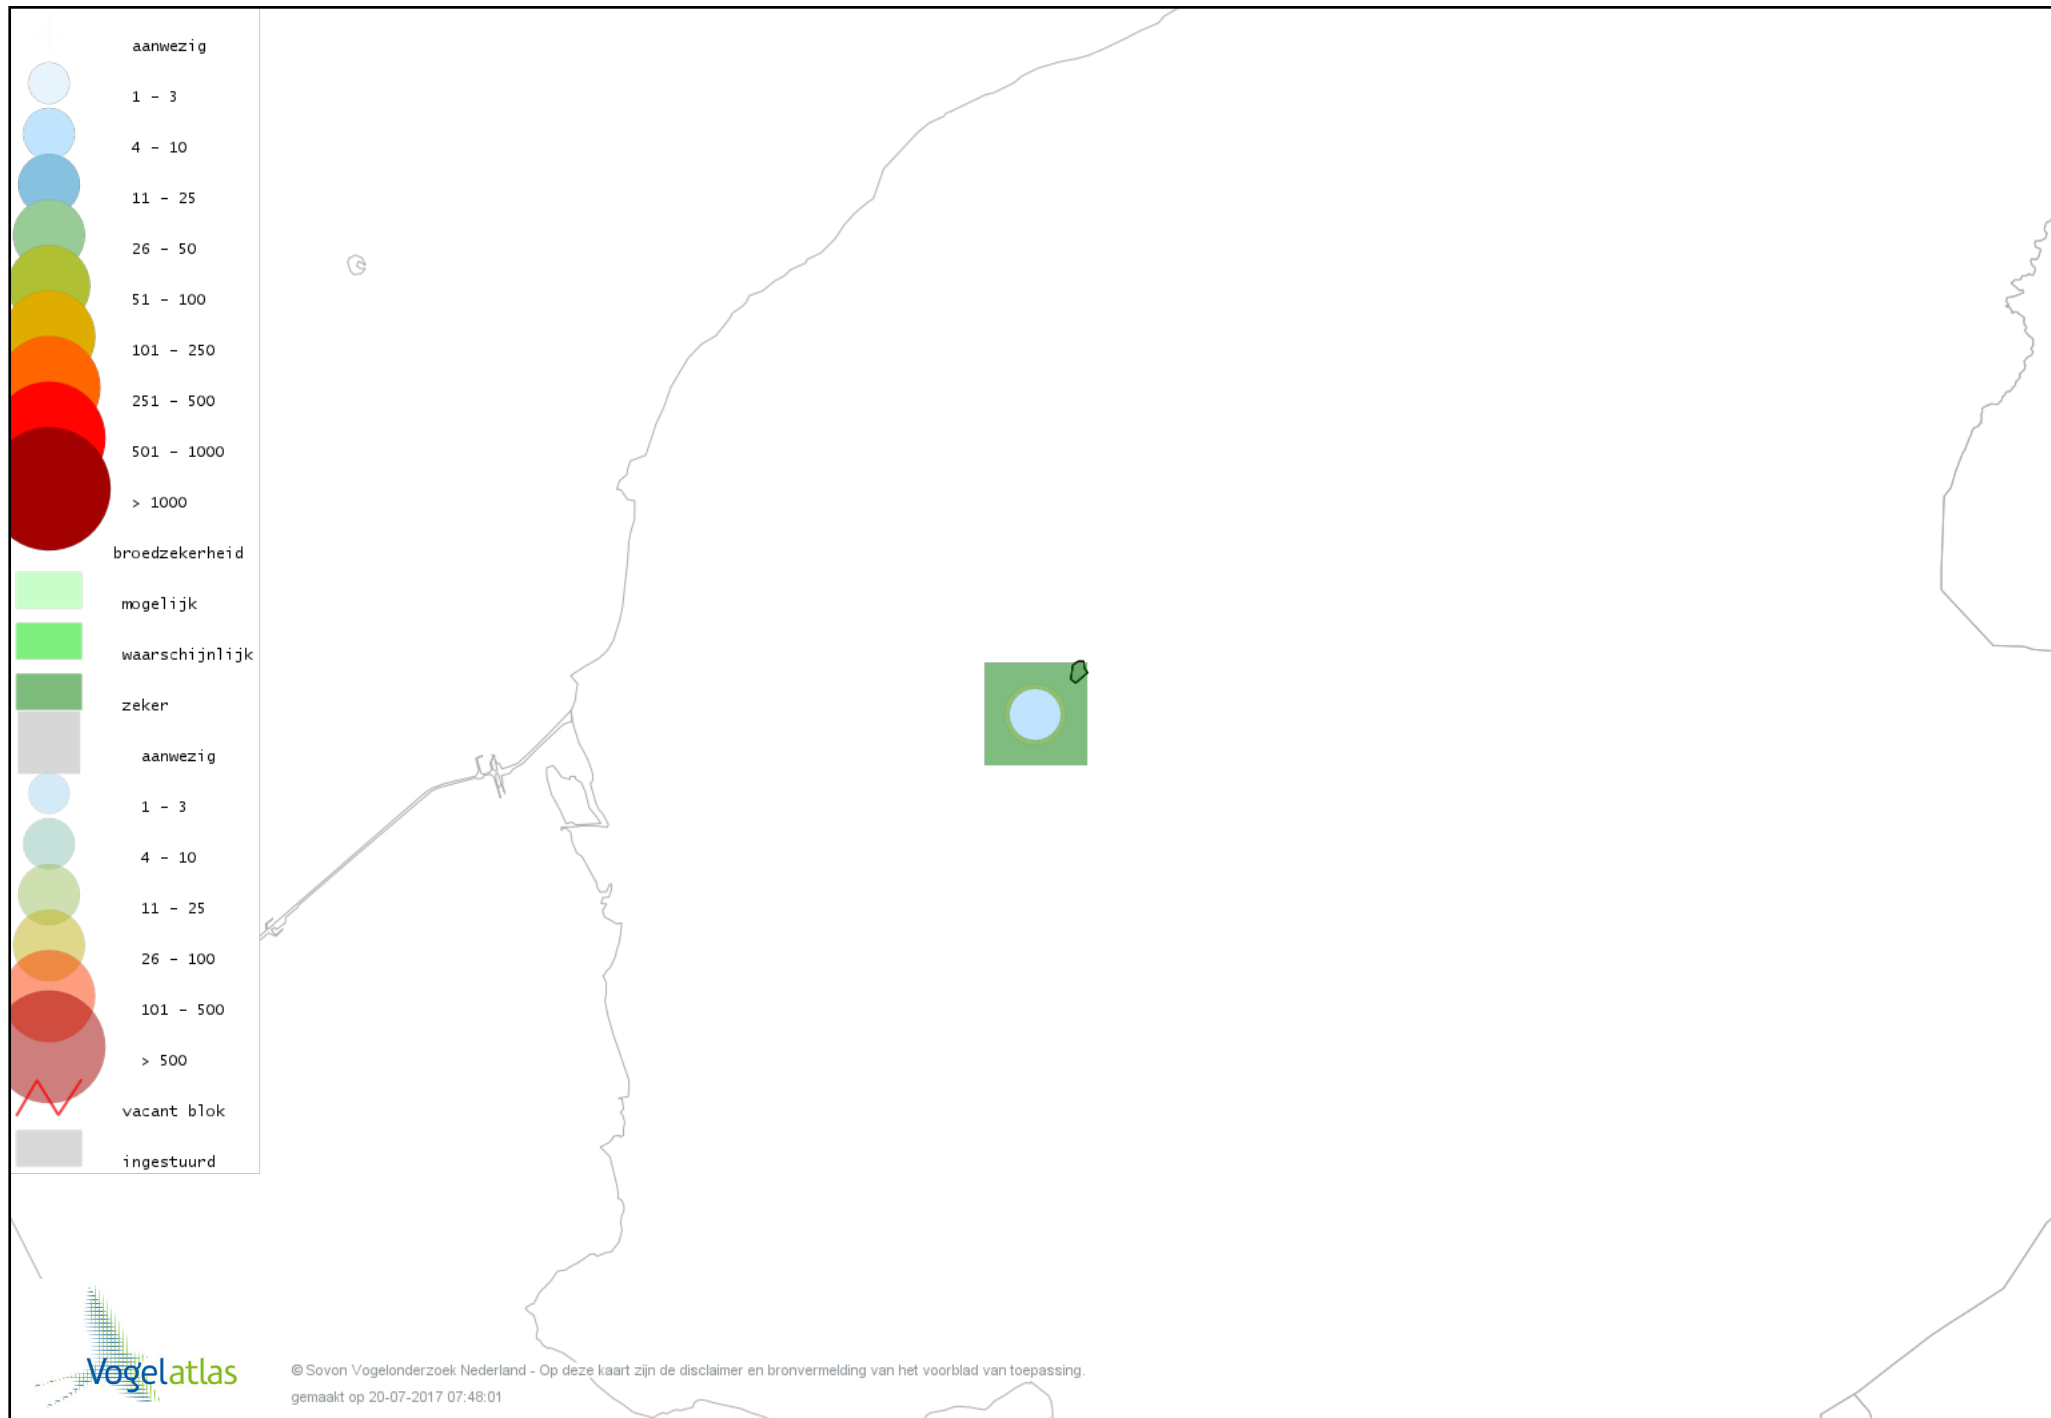

De kleurtint (blauw) is de beste referentie voor de tot nu toe waargenomen aantalsklasse.

De stipgrootte is relatief. Vergelijk daarvoor de atlasblok grootte van de legenda met die van het kaartbeeld.

Voorlopige verspreidingskaart Knobbelzwaan broedseizoen

Voorlopige verspreidingskaart Grauwe Gans broedseizoen

Voorlopige verspreidingskaart Brandgans broedseizoen

Voorlopige verspreidingskaart Bergeend broedseizoen

Voorlopige verspreidingskaart Kuifeend broedseizoen

Voorlopige verspreidingskaart Krakeend broedseizoen

Voorlopige verspreidingskaart Slobeend broedseizoen

Voorlopige verspreidingskaart Wilde Eend broedseizoen

Voorlopige verspreidingskaart Zomertaling broedseizoen