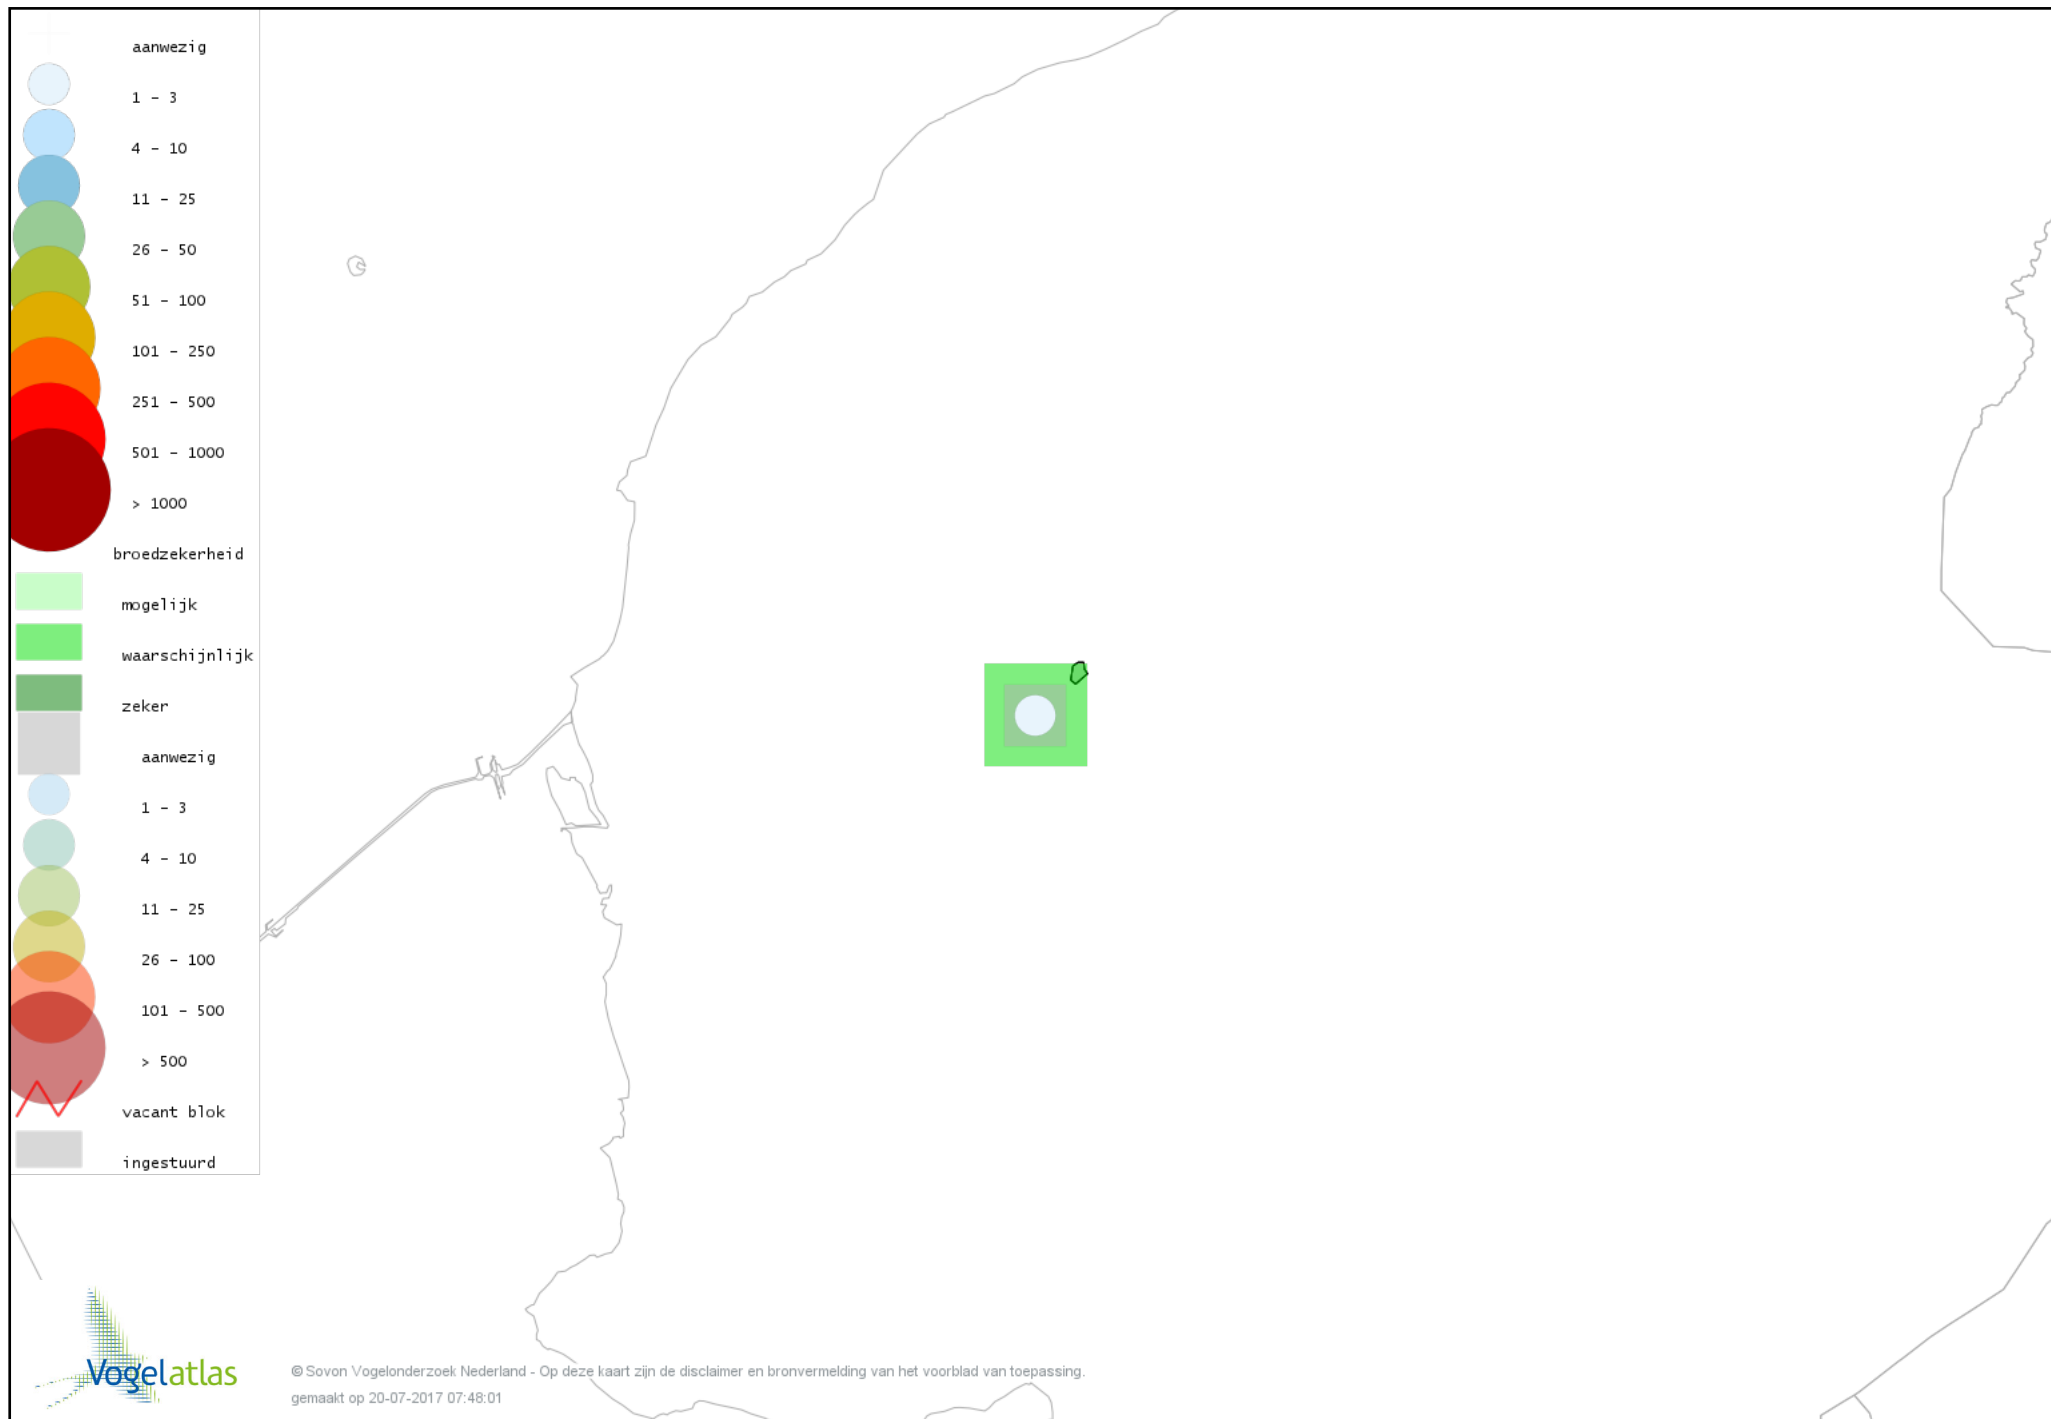

Voorlopige verspreidingskaart Tjiftjaf broedseizoen