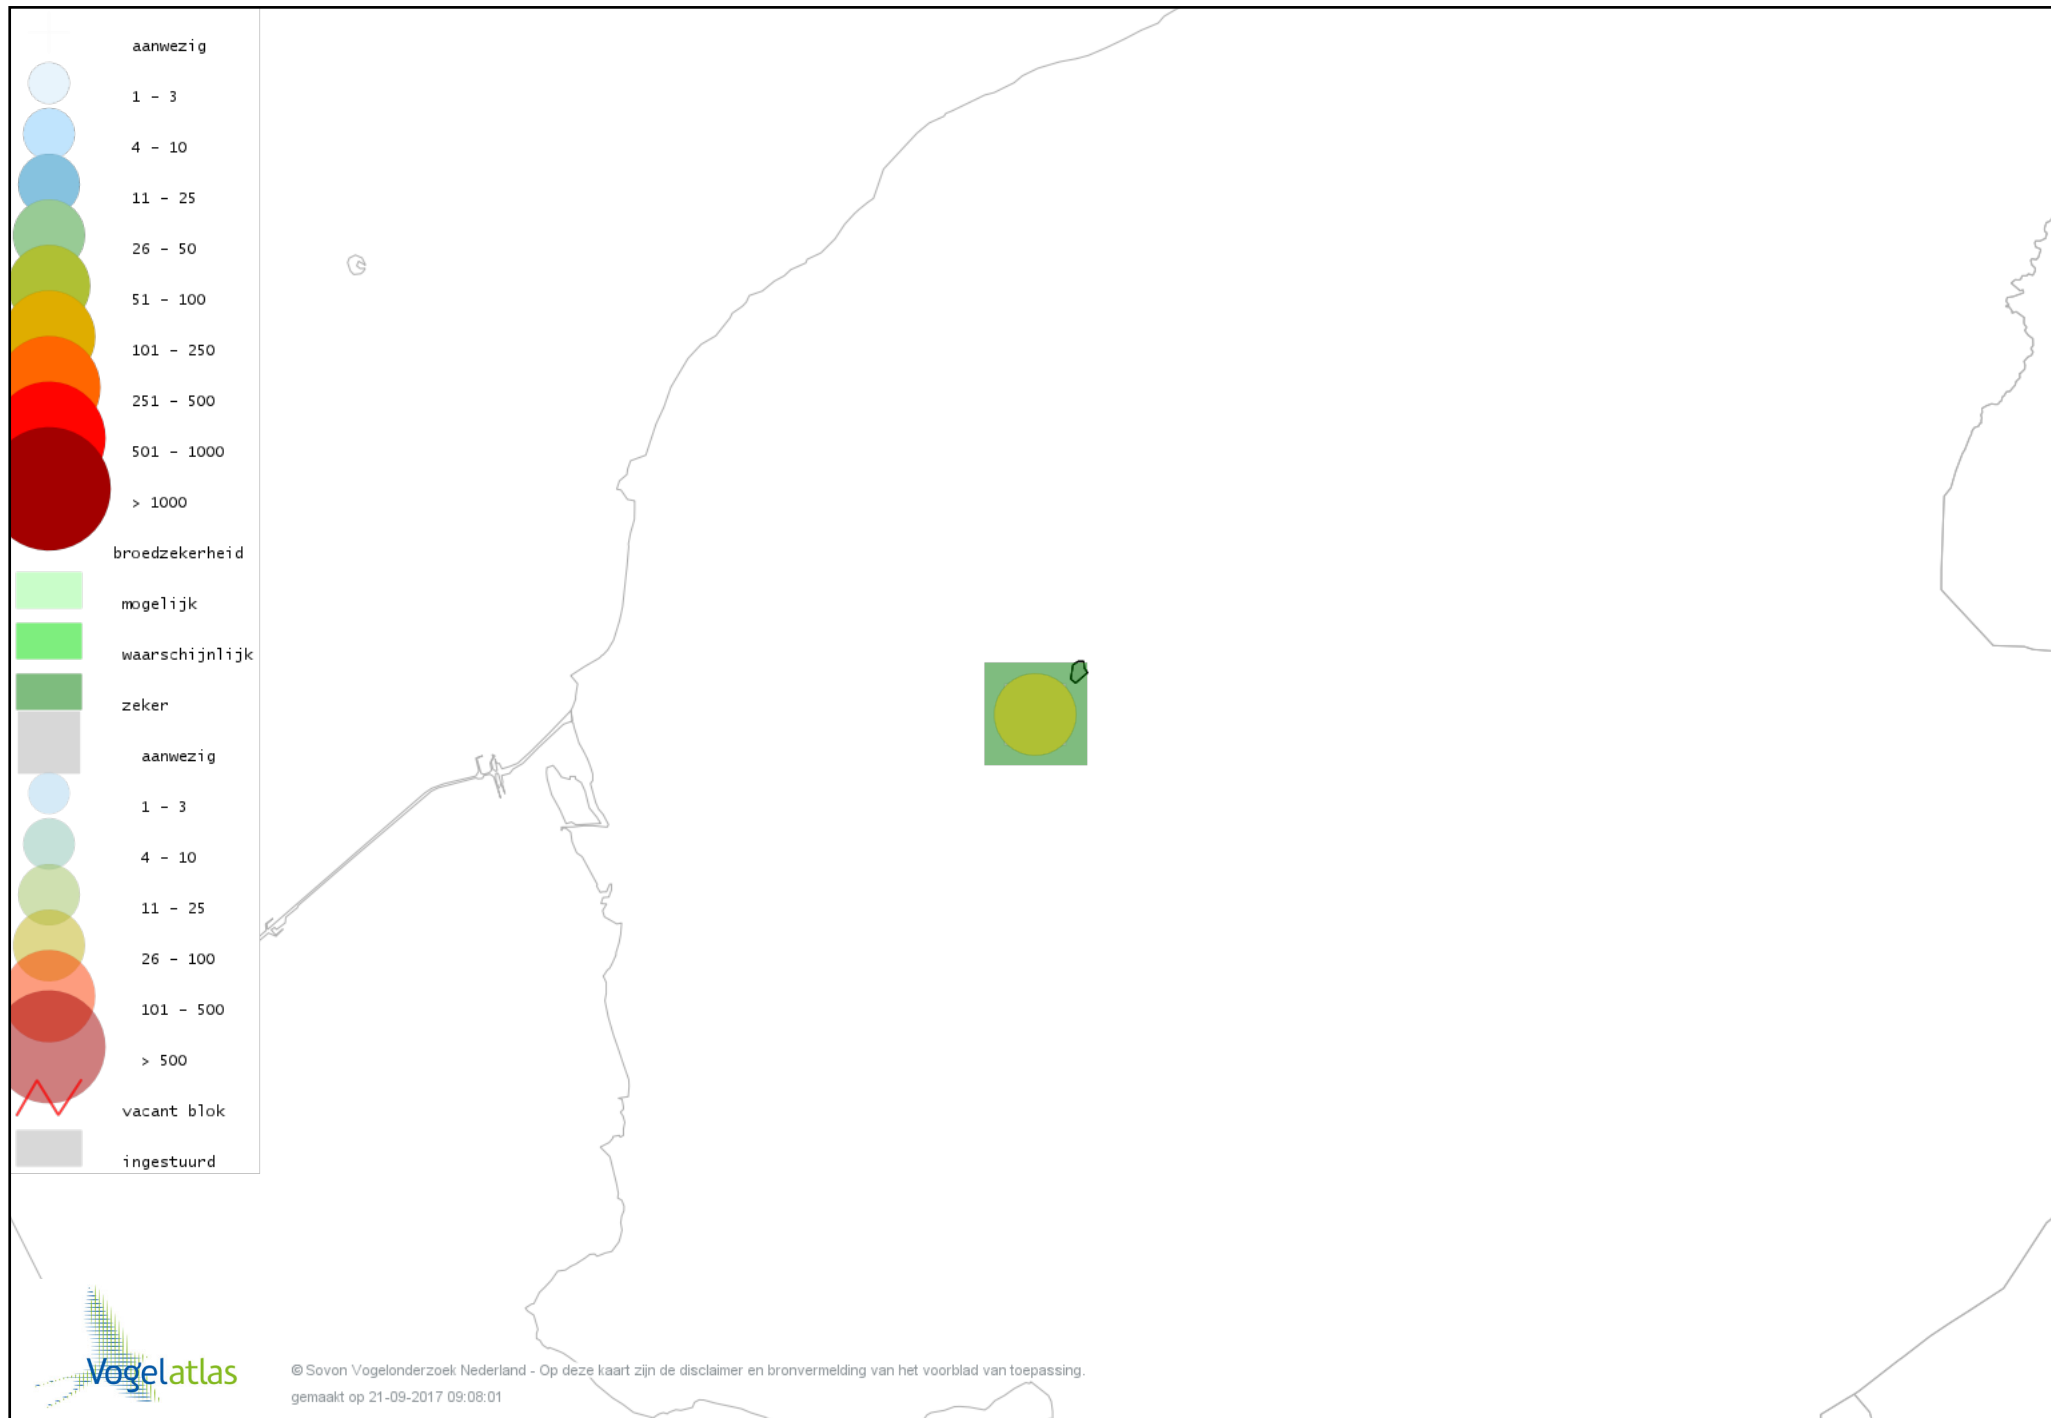

Voorlopige verspreidingskaart Spreeuw broedseizoen