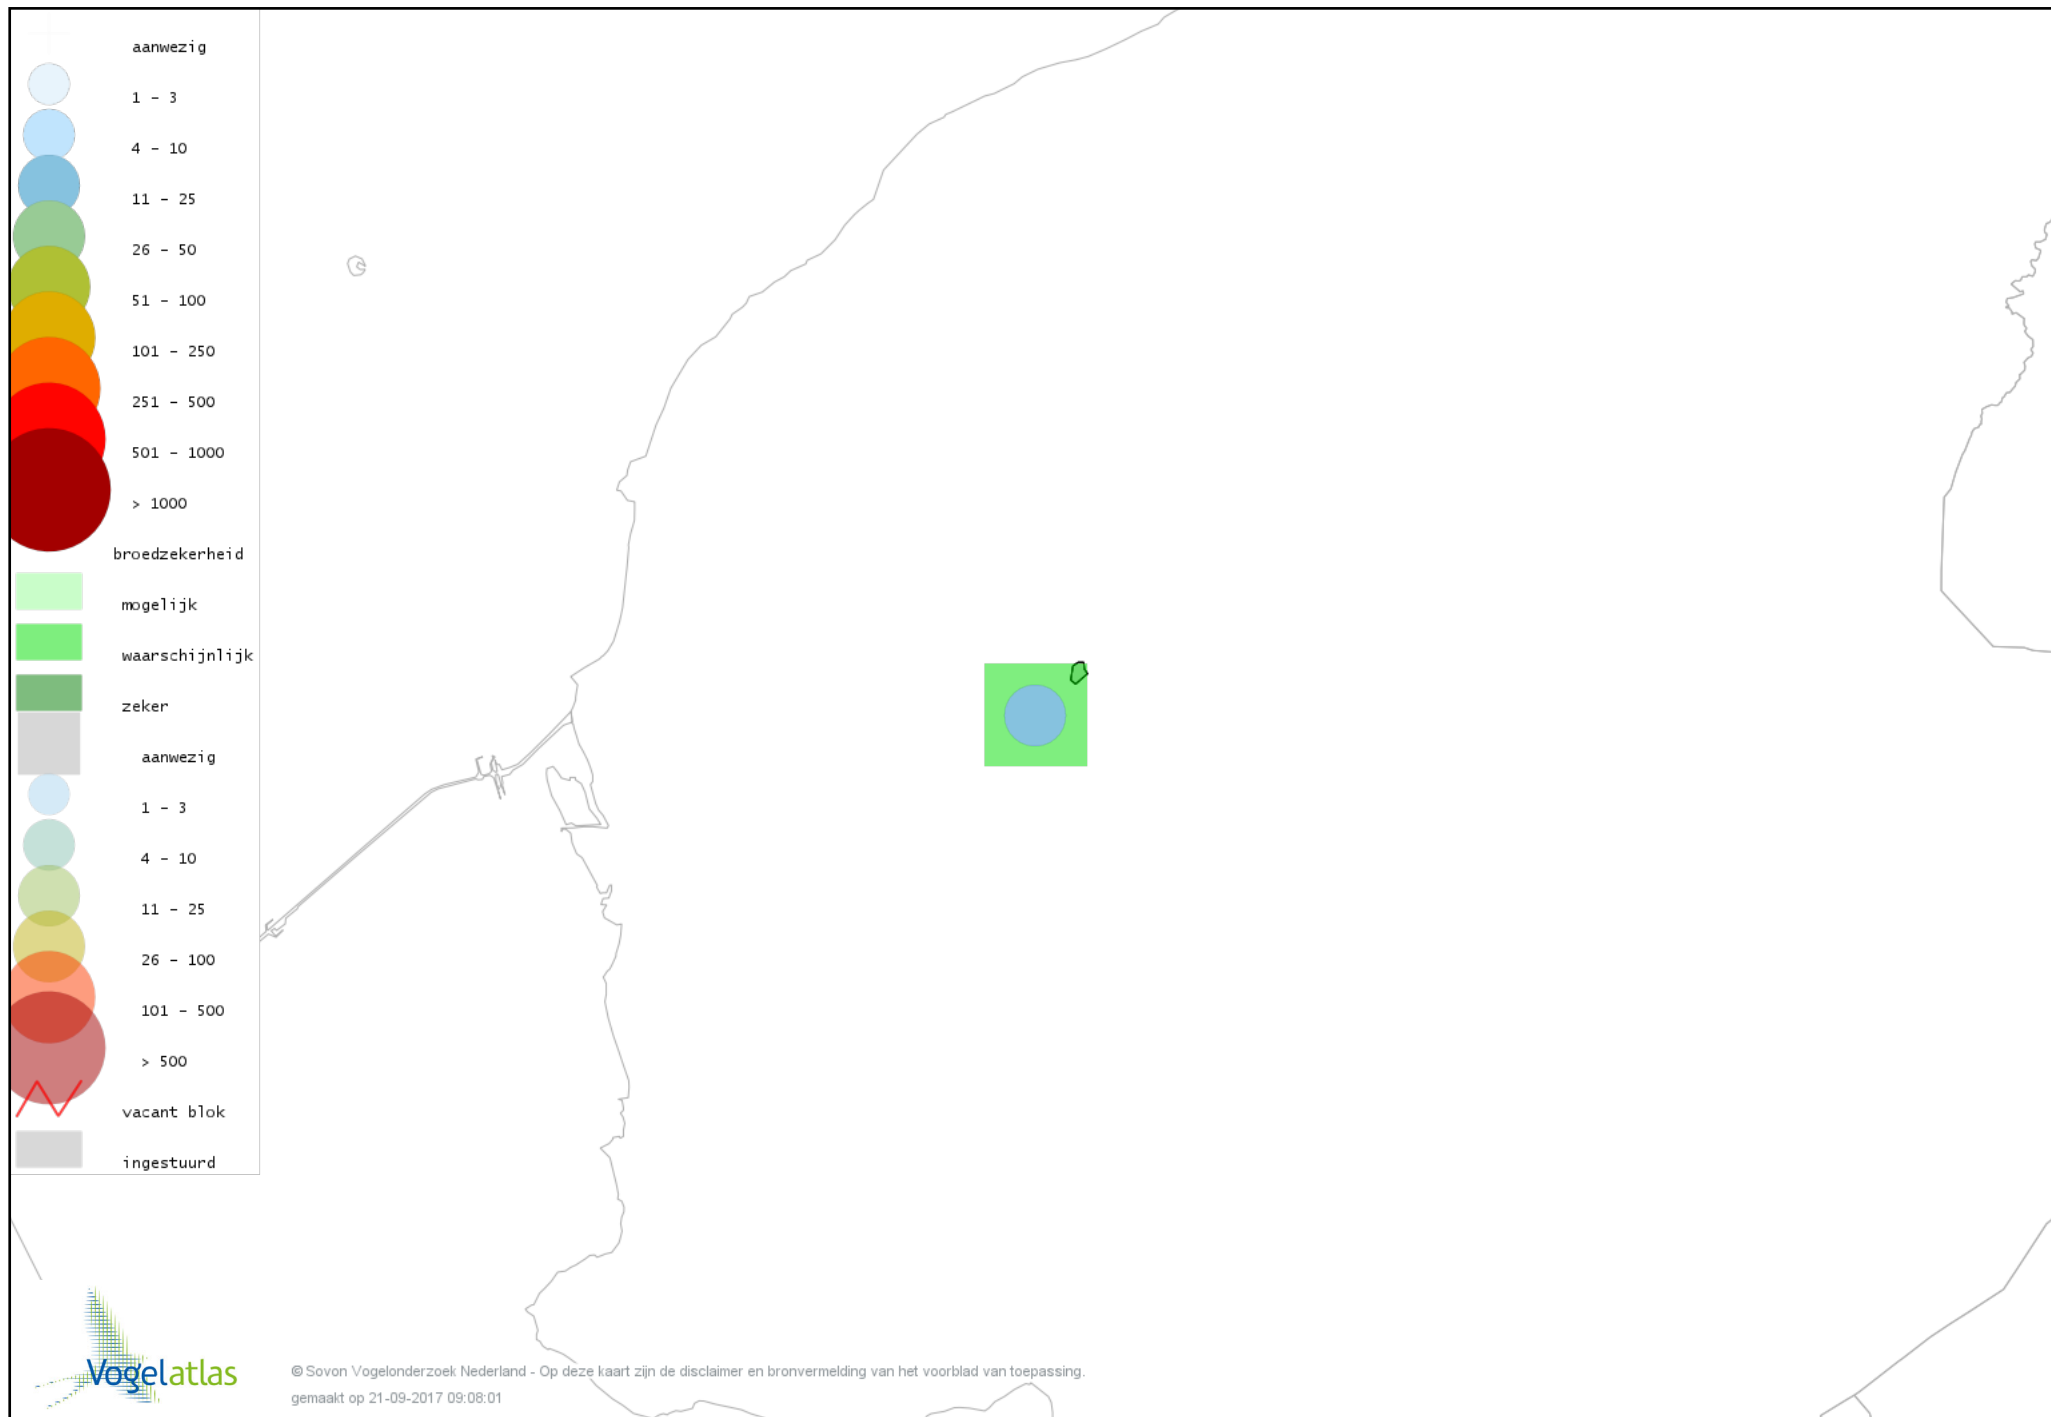

Voorlopige verspreidingskaart Zwartkop broedseizoen