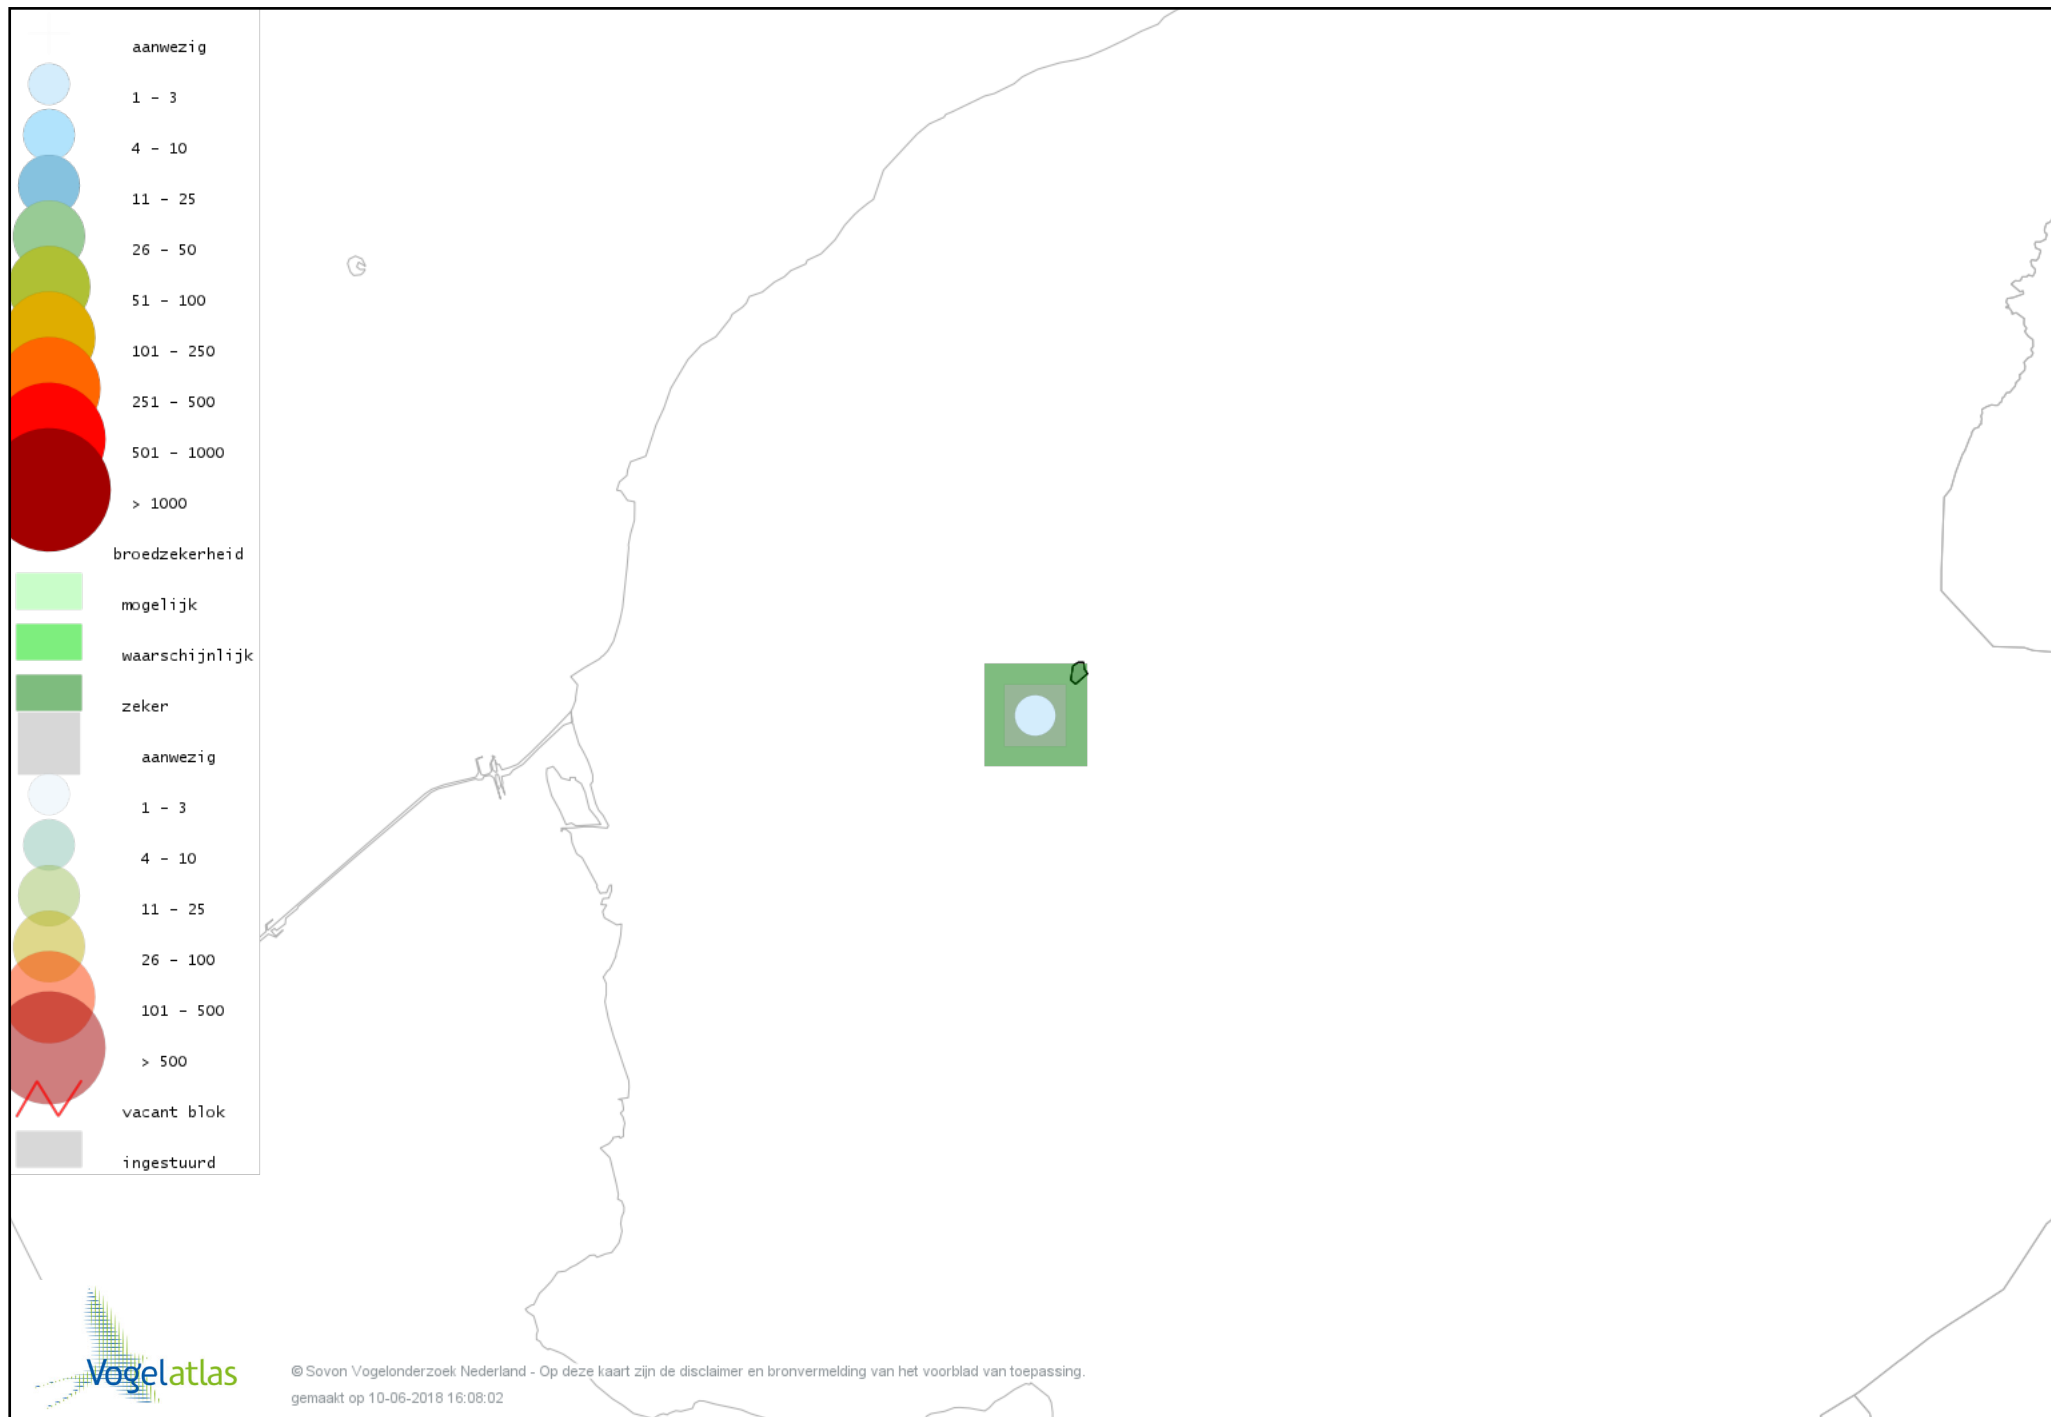

Voorlopige verspreidingskaart Turkse Tortel broedseizoen