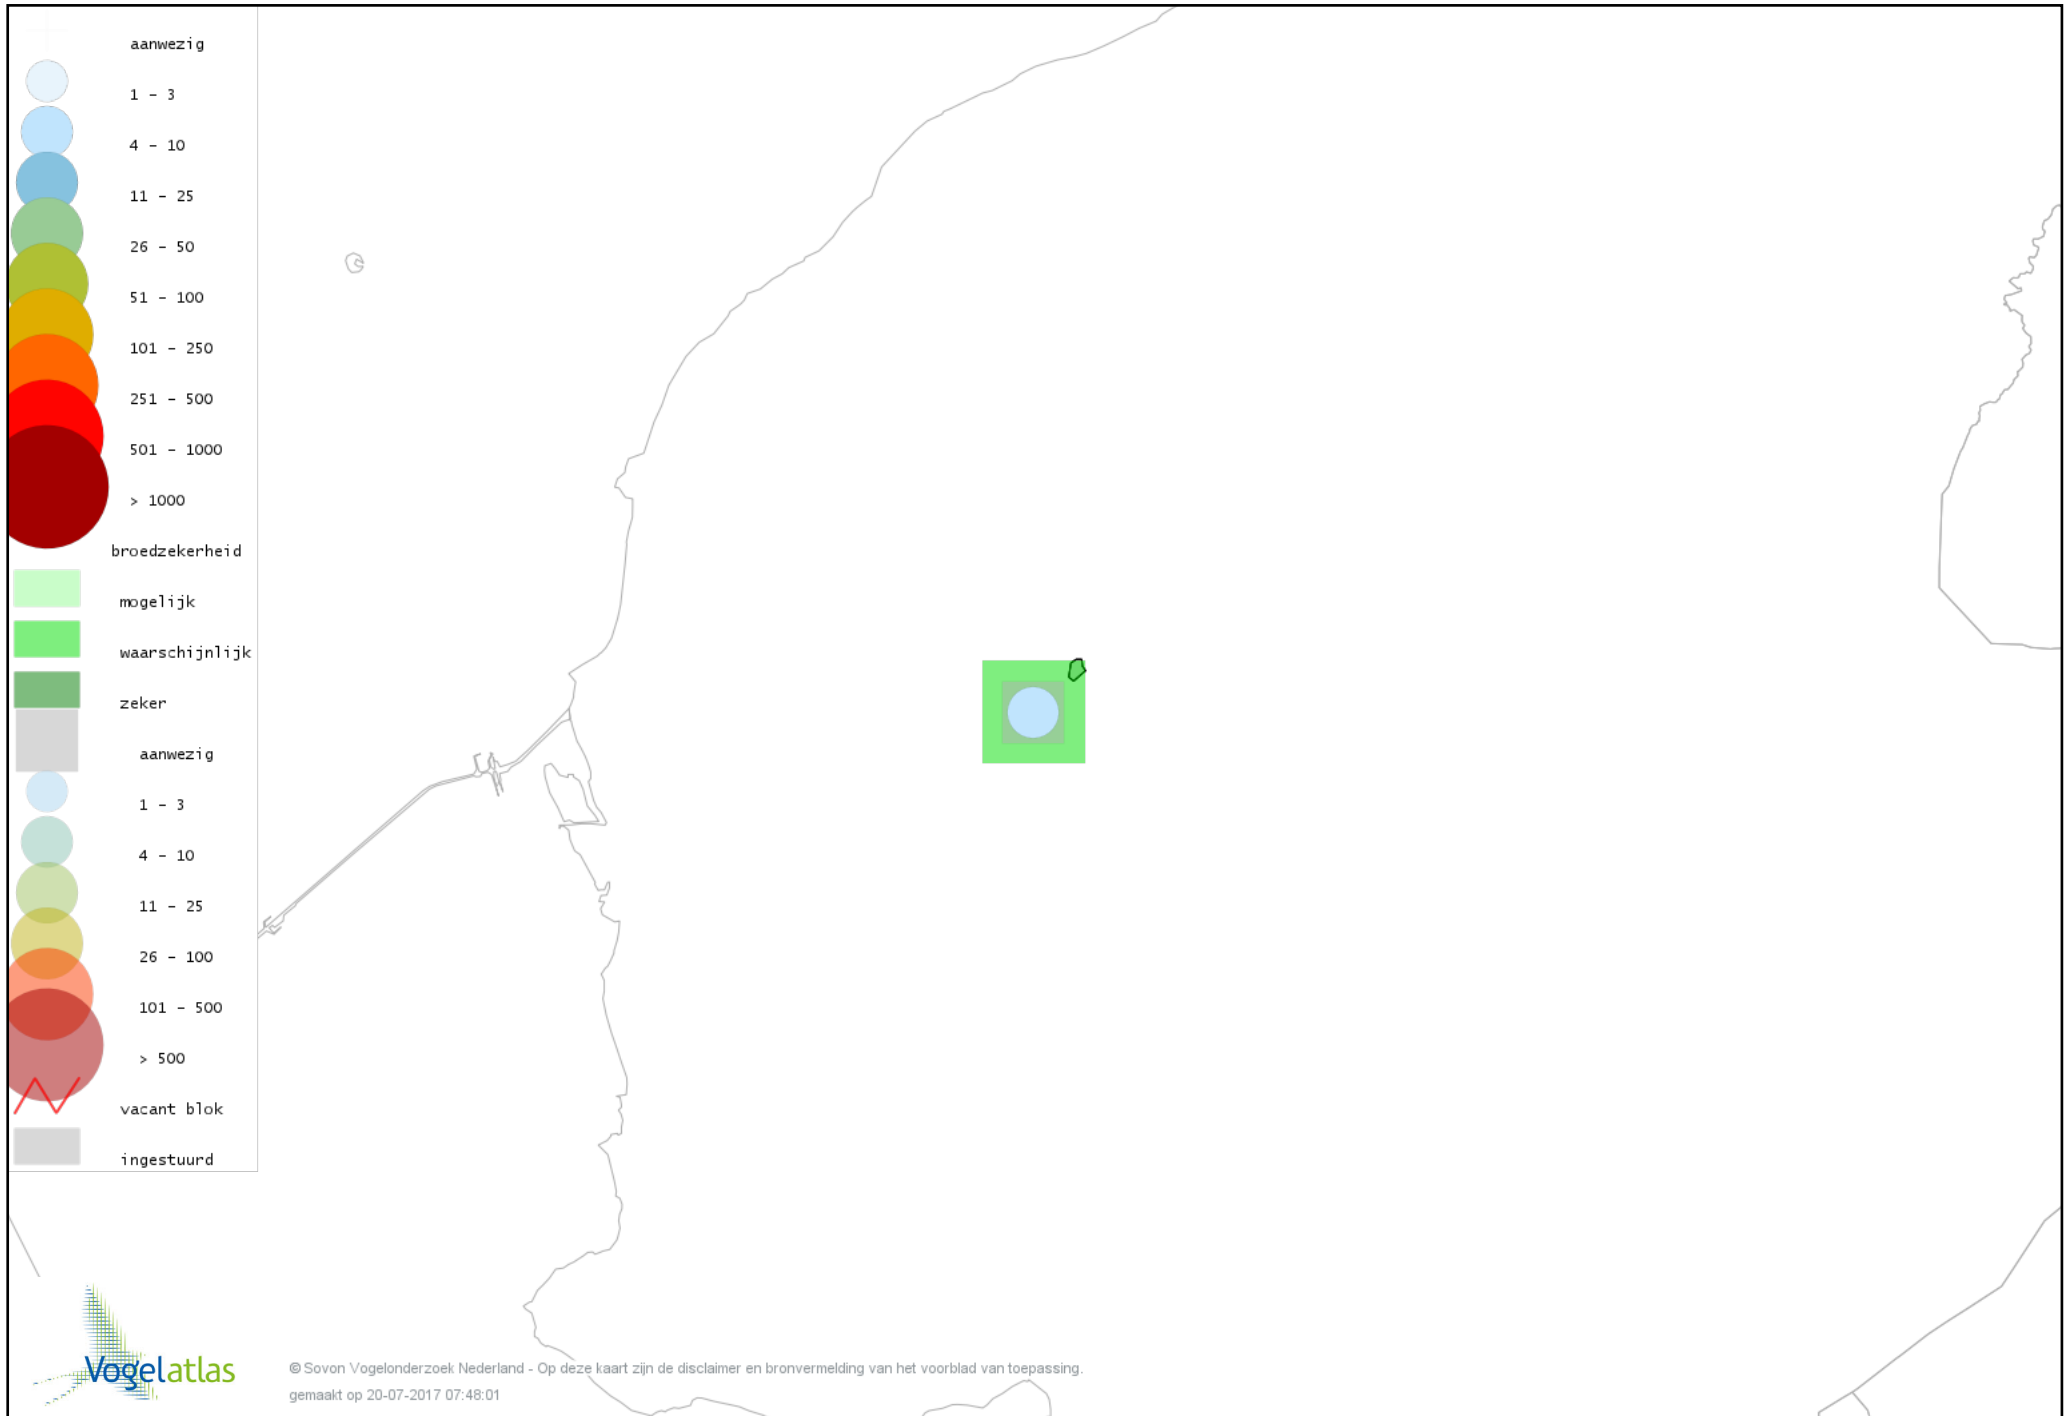

Voorlopige verspreidingskaart Ringmus broedseizoen