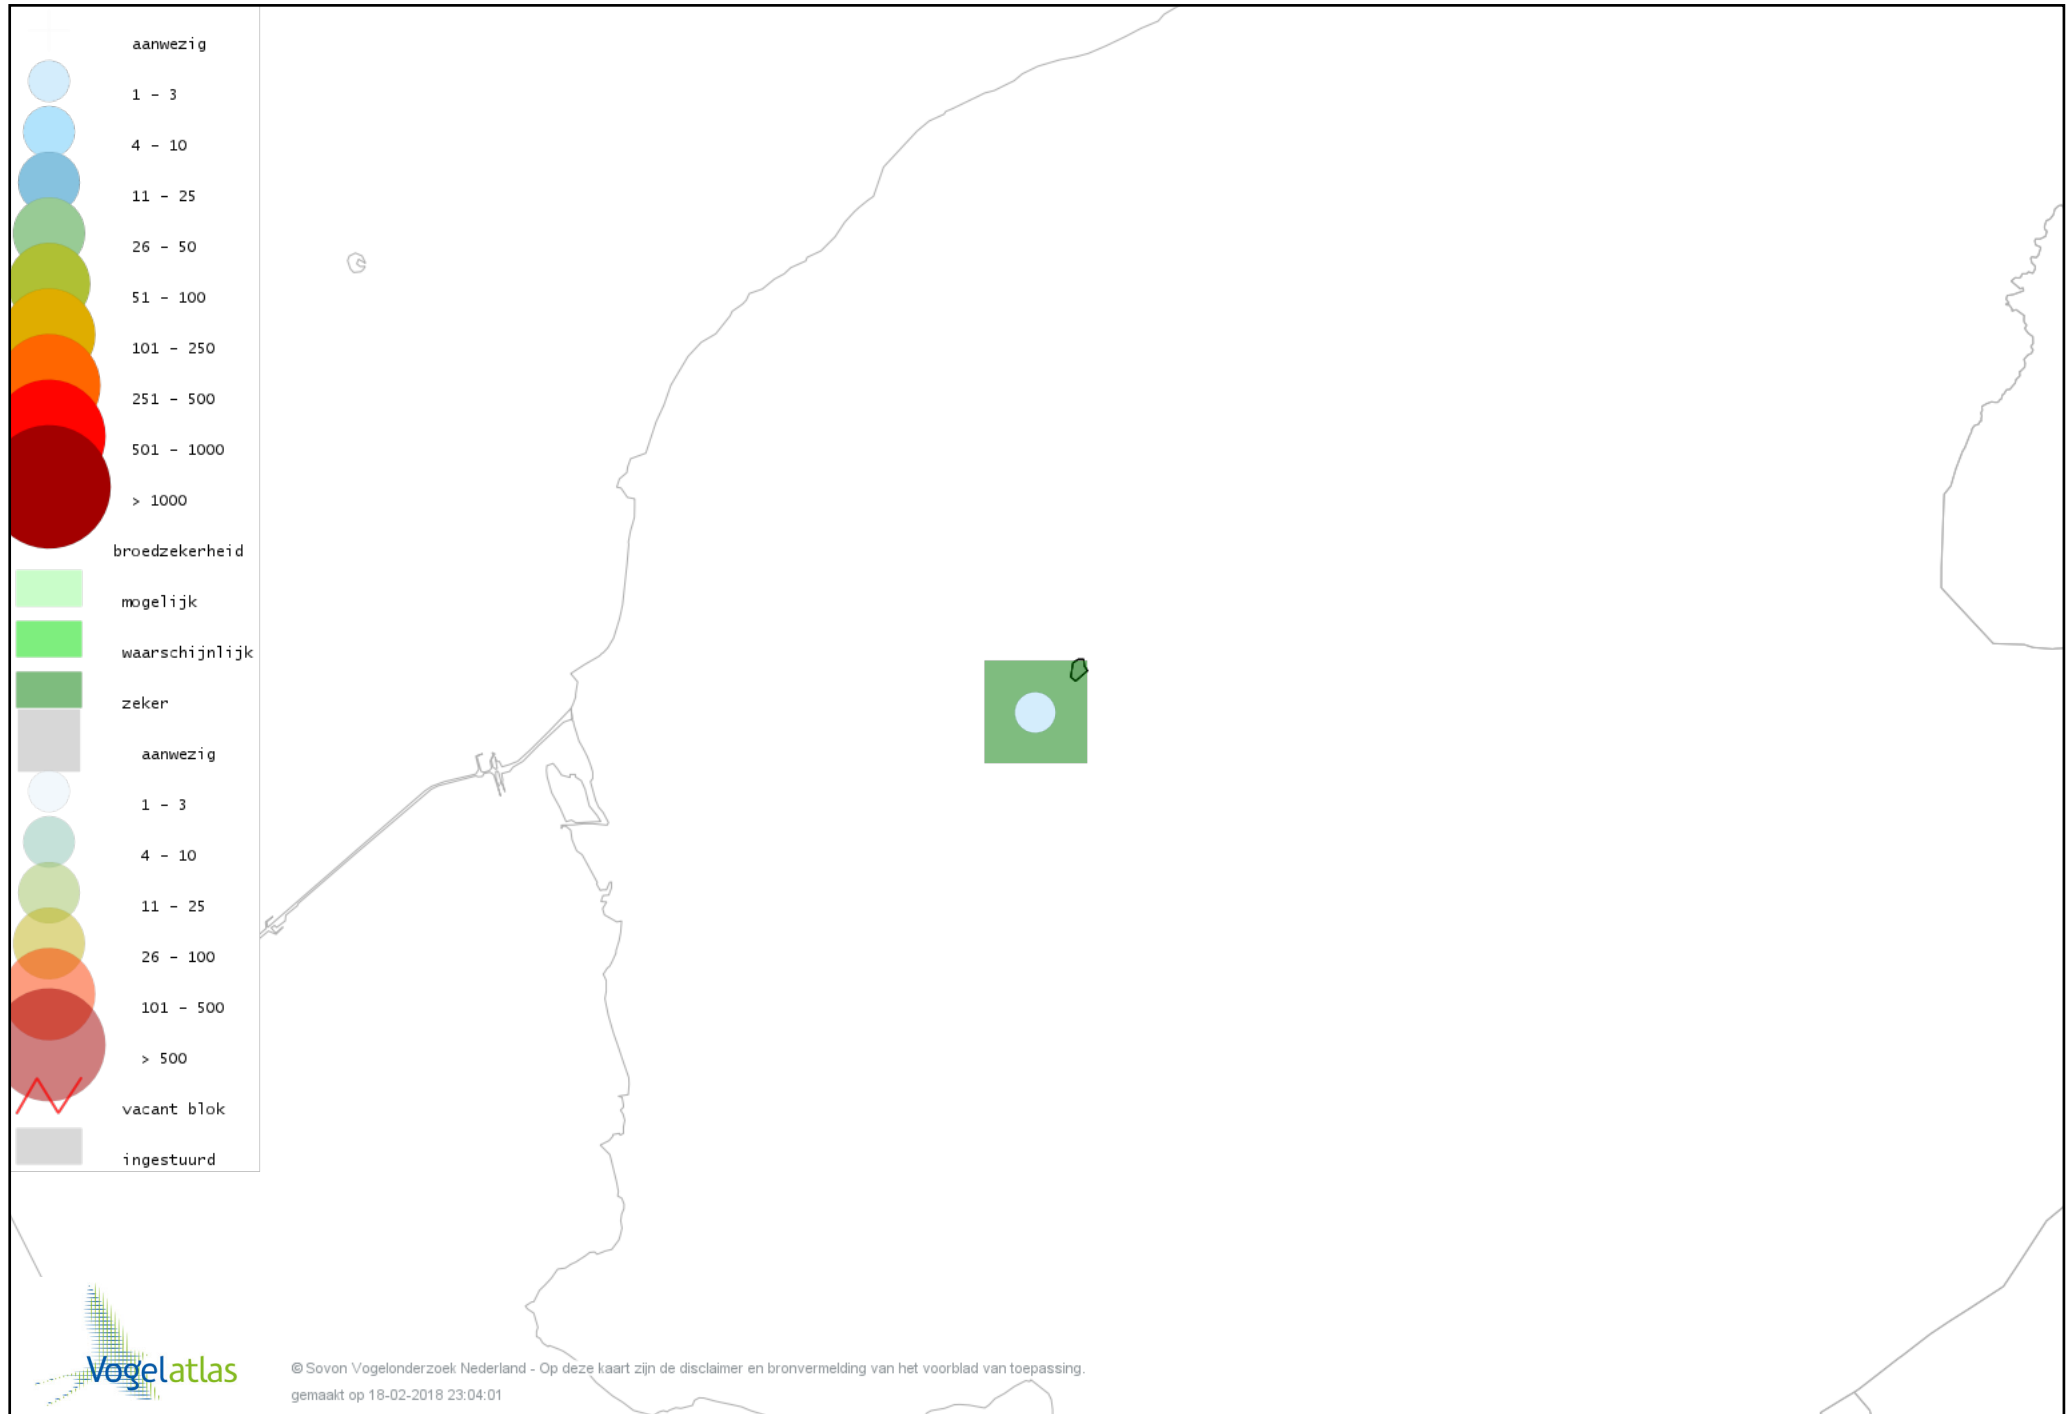

De kleurtint (blauw) is de beste referentie voor de tot nu toe waargenomen aantalsklasse.

De stipgrootte is relatief. Vergelijk daarvoor de atlasblok grootte van de legenda met die van het kaartbeeld.

Voorlopige verspreidingskaart Knobbelzwaan broedseizoen

Voorlopige verspreidingskaart Krakeend broedseizoen

Voorlopige verspreidingskaart Slobeend broedseizoen

Voorlopige verspreidingskaart Wilde Eend broedseizoen

Voorlopige verspreidingskaart Zomertaling broedseizoen

Voorlopige verspreidingskaart Fuut broedseizoen

Voorlopige verspreidingskaart Bruine Kiekendief broedseizoen

Voorlopige verspreidingskaart Buizerd broedseizoen

Voorlopige verspreidingskaart Torenvalk broedseizoen