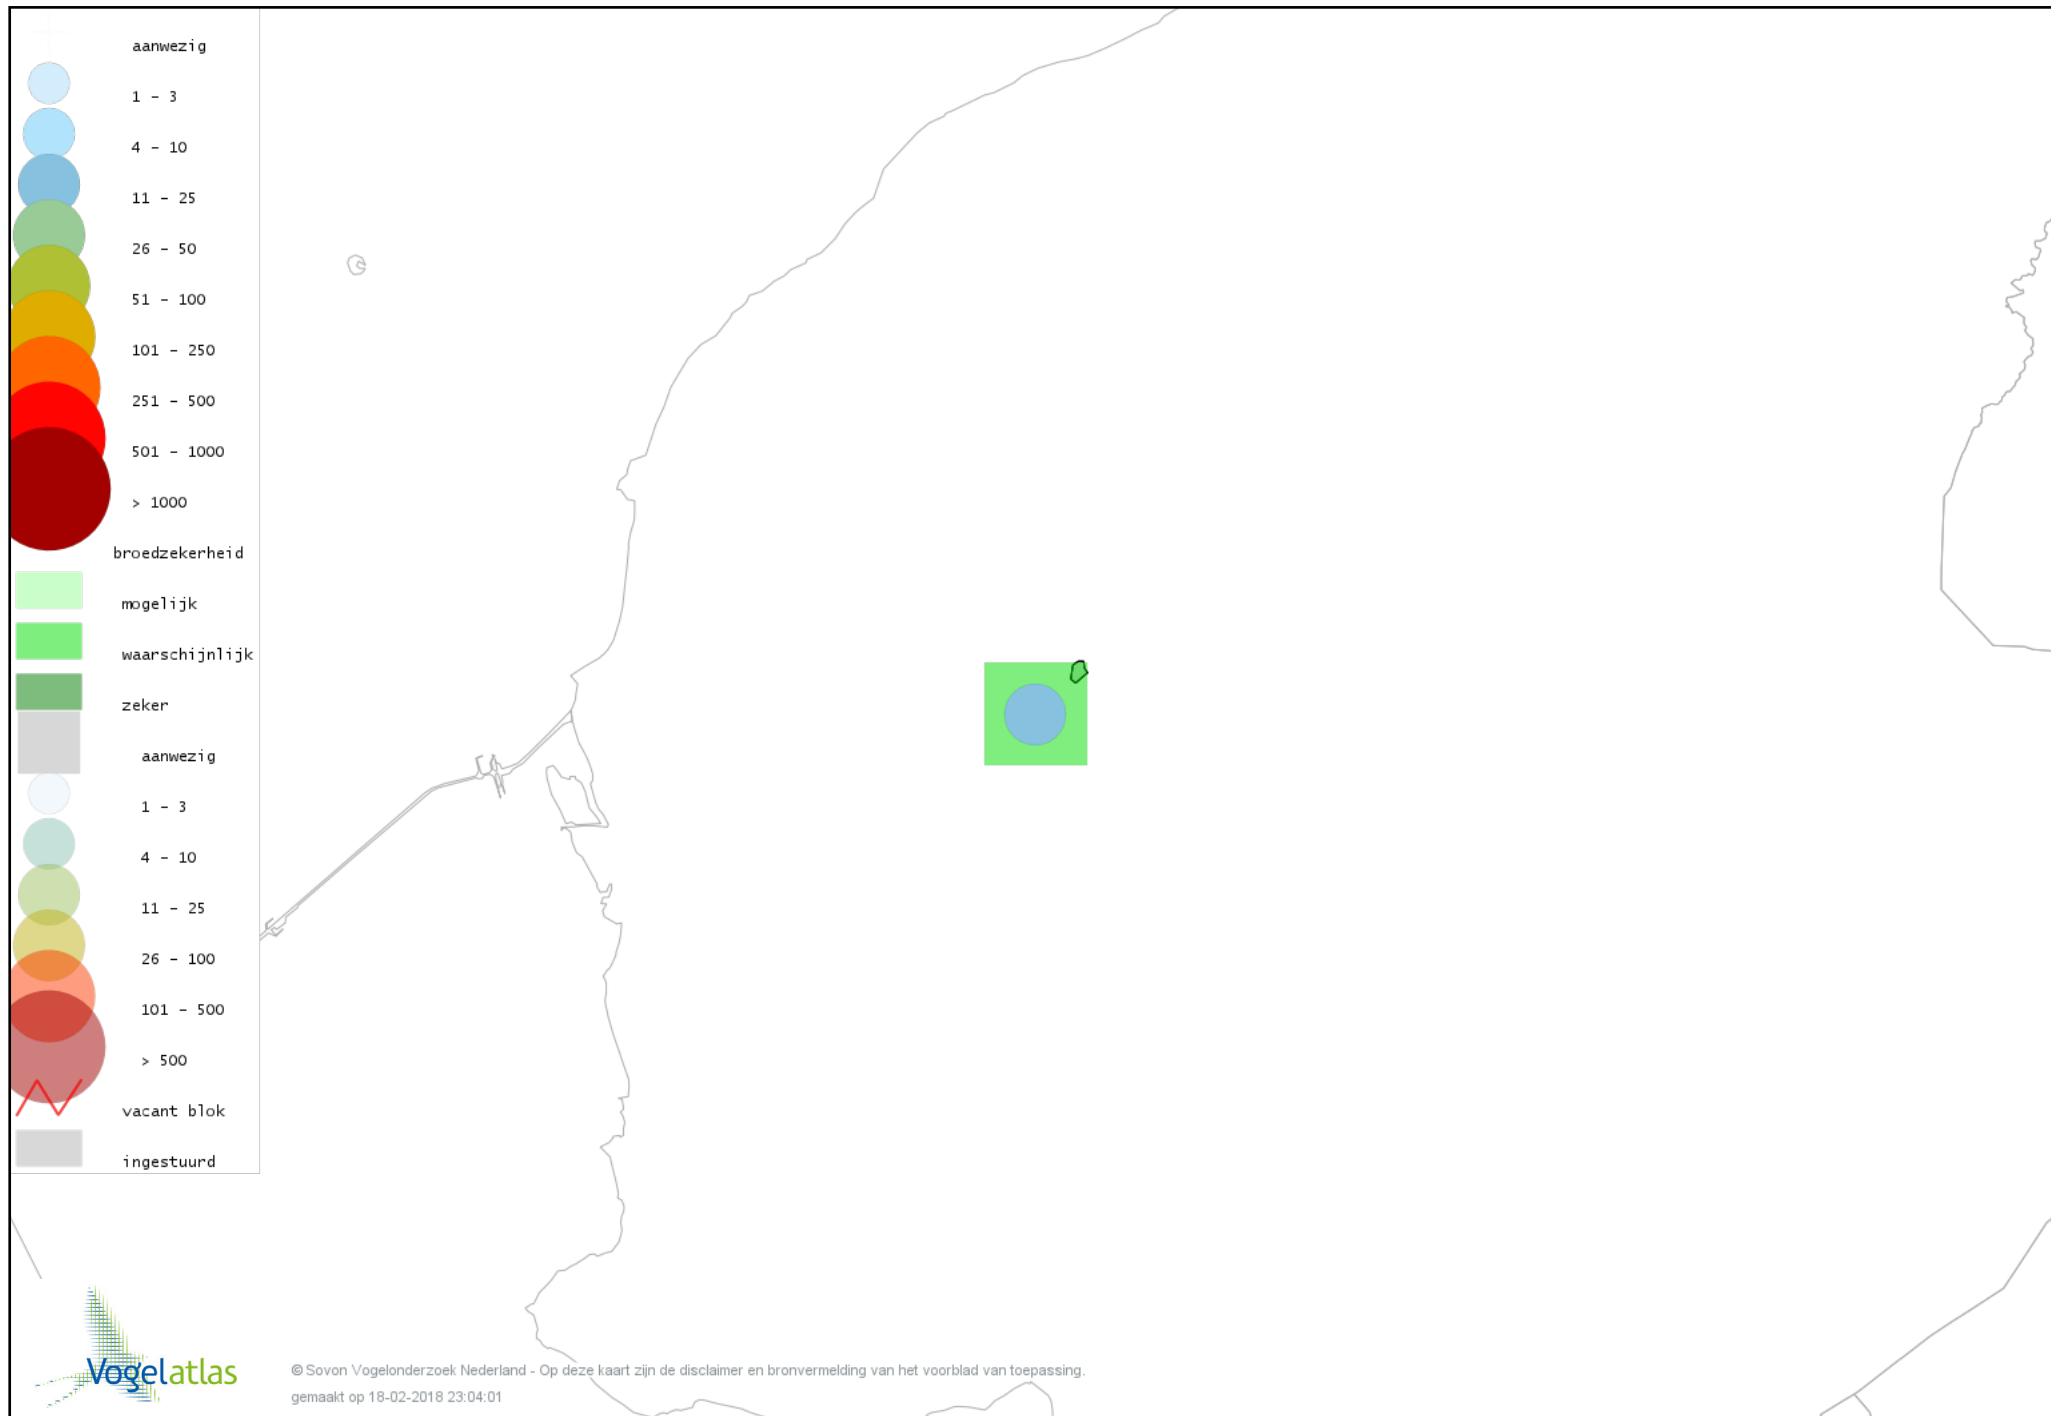

Voorlopige verspreidingskaart Grasmus broedseizoen

Voorlopige verspreidingskaart Zwartkop broedseizoen

Voorlopige verspreidingskaart Spotvogel broedseizoen

Voorlopige verspreidingskaart Bosrietzanger broedseizoen

Voorlopige verspreidingskaart Kleine Karekiet broedseizoen

Voorlopige verspreidingskaart Rietzanger broedseizoen

Voorlopige verspreidingskaart Winterkoning broedseizoen

Voorlopige verspreidingskaart Spreeuw broedseizoen