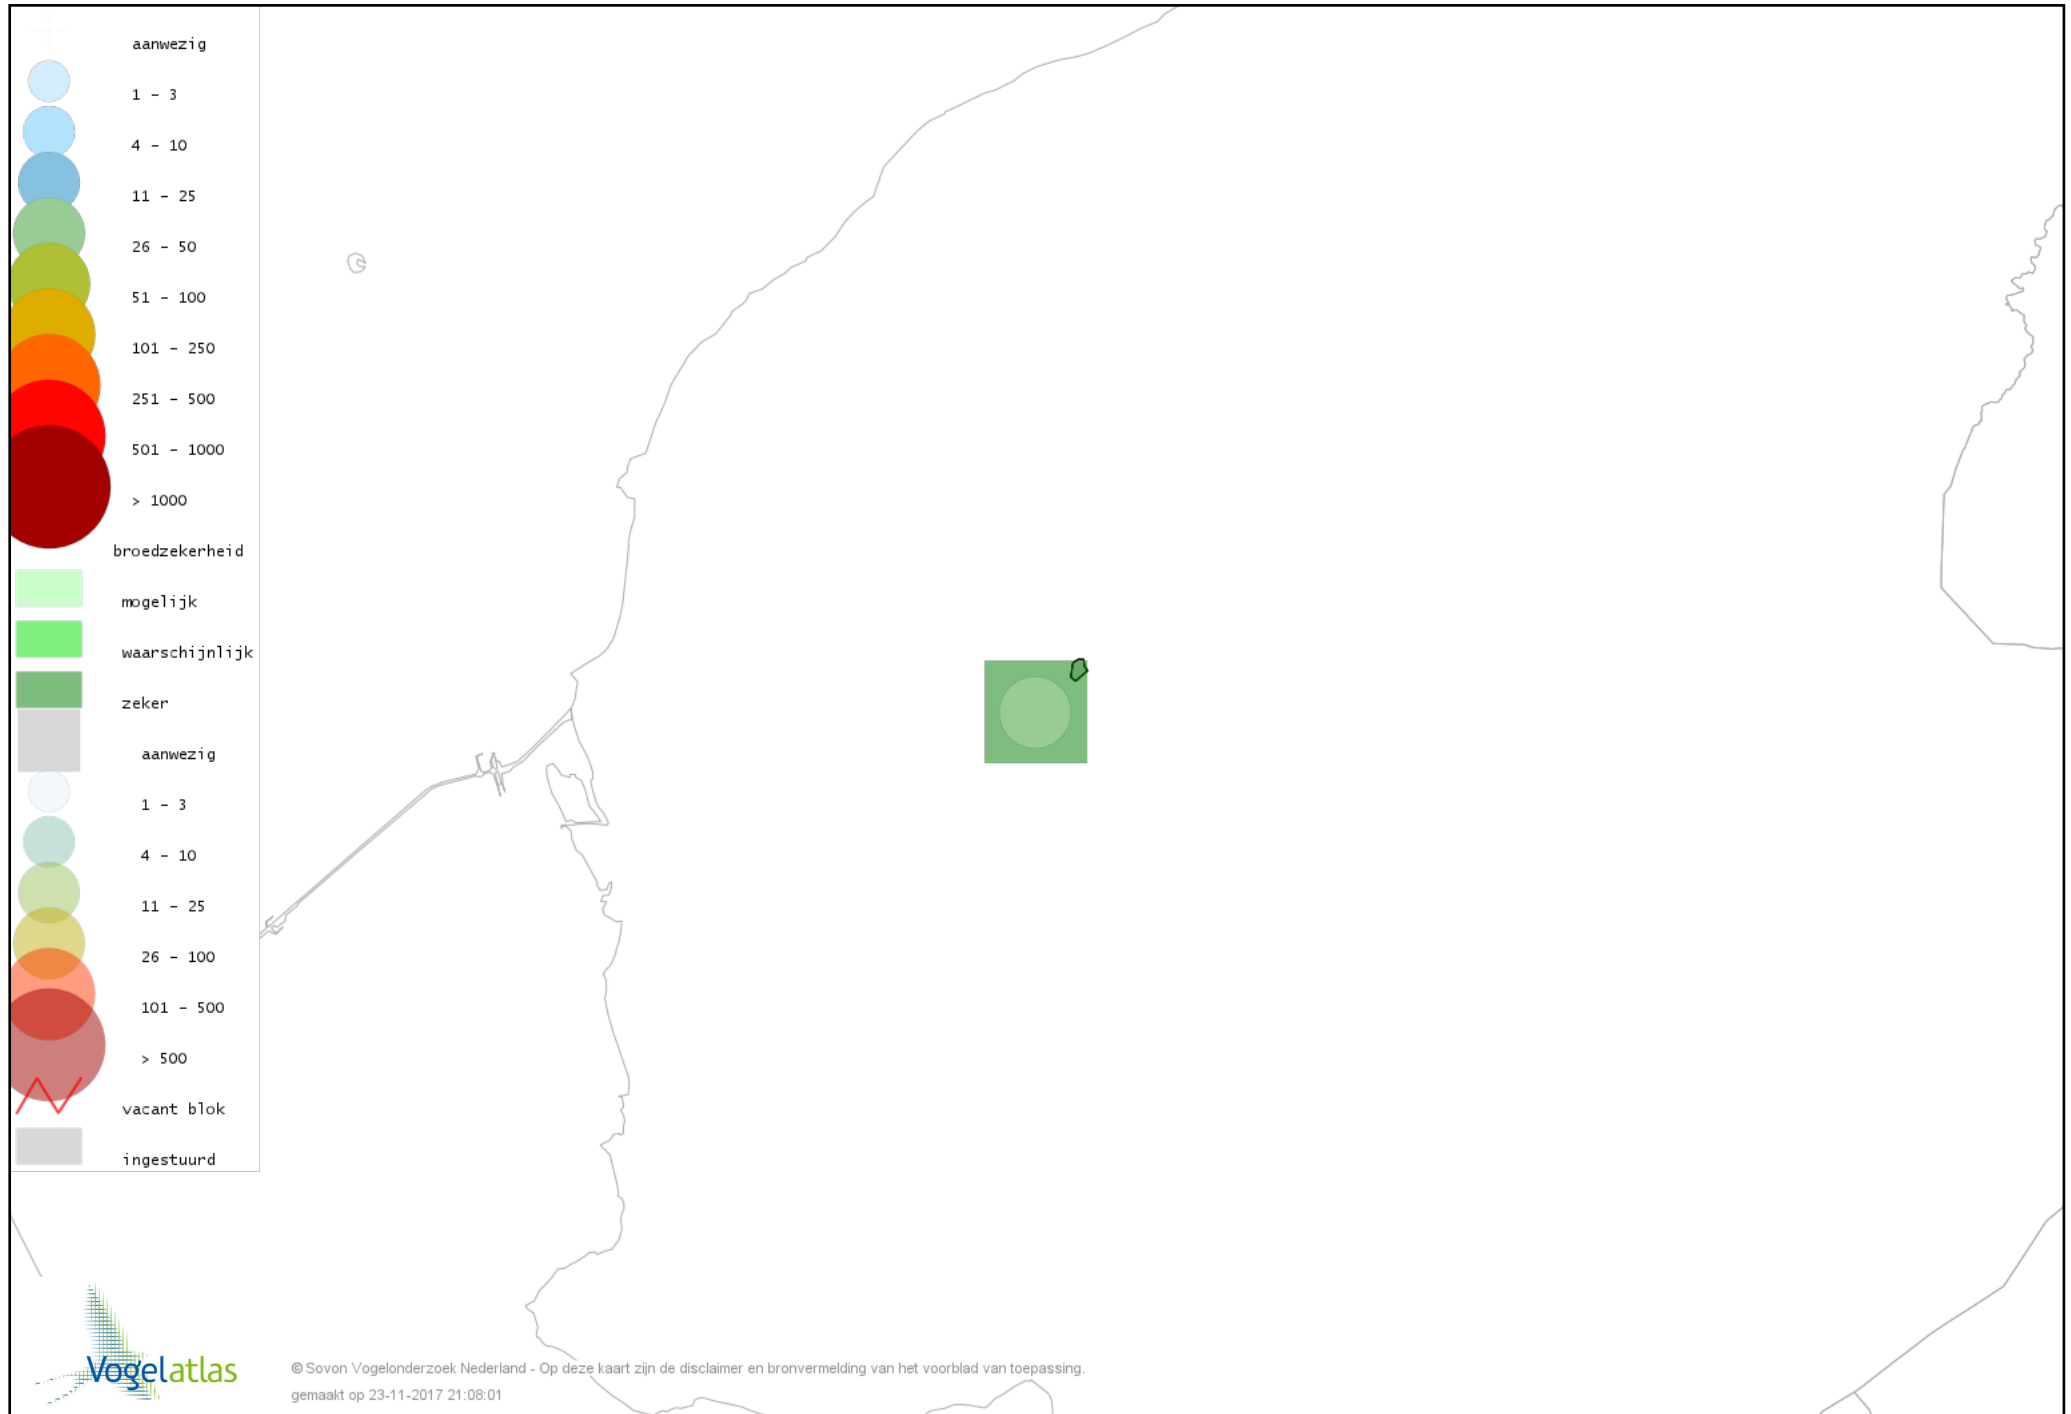

De kleurtint (blauw) is de beste referentie voor de tot nu toe waargenomen aantalsklasse.

De stipgrootte is relatief. Vergelijk daarvoor de atlasblok grootte van de legenda met die van het kaartbeeld.

Voorlopige verspreidingskaart Knobbelzwaan broedseizoen

Voorlopige verspreidingskaart Grauwe Gans broedseizoen

Voorlopige verspreidingskaart Brandgans broedseizoen

Voorlopige verspreidingskaart Bergeend broedseizoen

Voorlopige verspreidingskaart Kuifeend broedseizoen