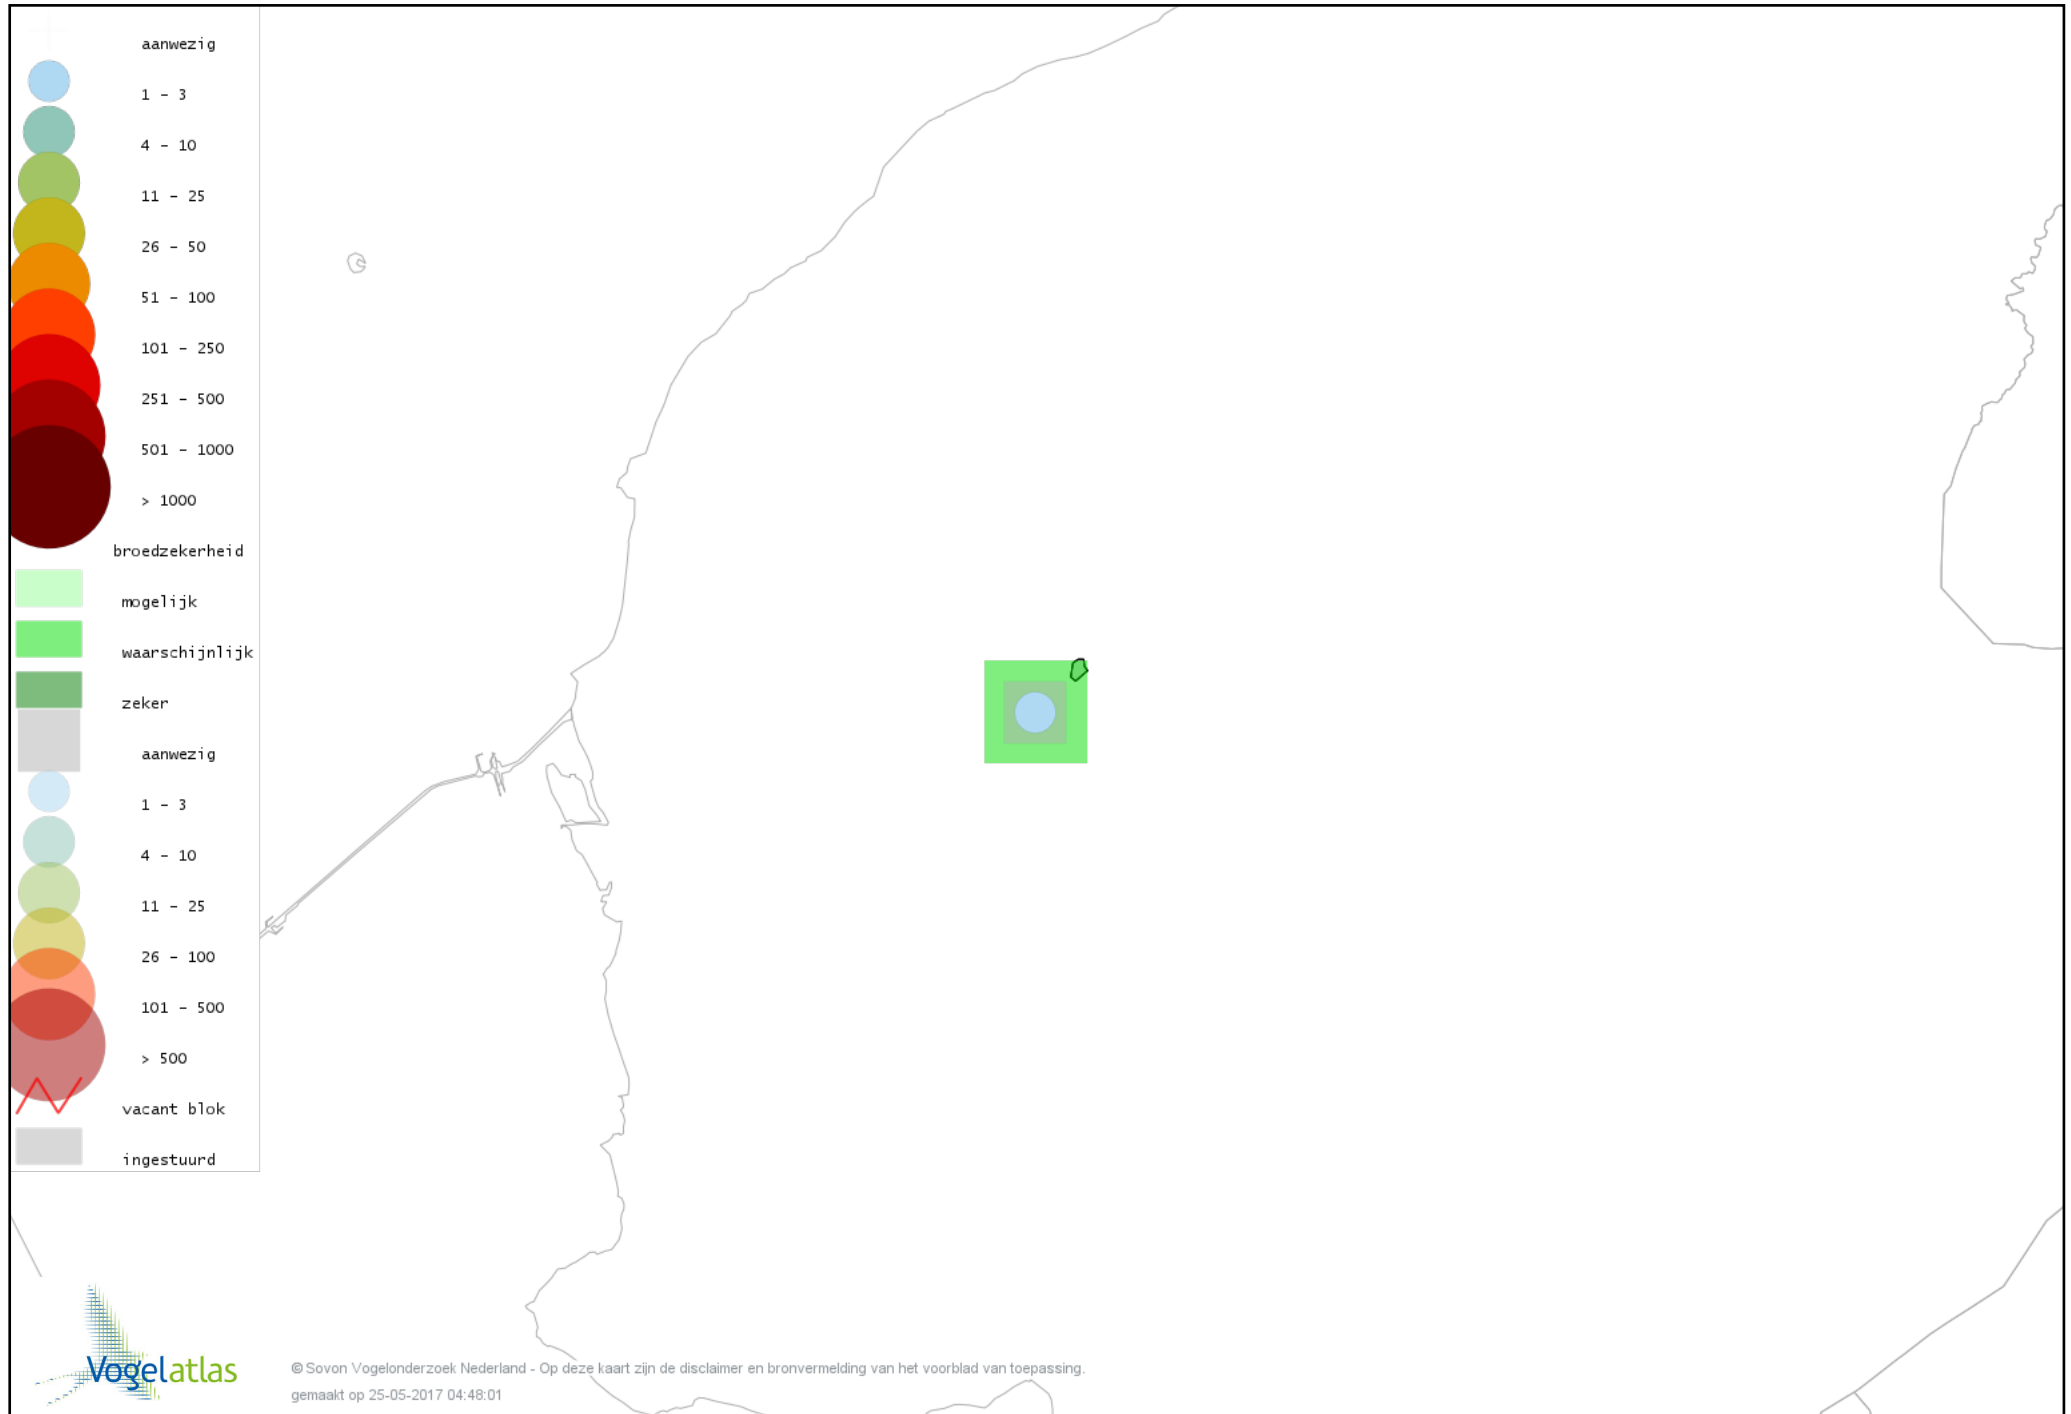

Voorlopige verspreidingskaart Merel broedseizoen

Voorlopige verspreidingskaart Zanglijster broedseizoen

Voorlopige verspreidingskaart Grauwe Vliegenvanger broedseizoen

Voorlopige verspreidingskaart Roodborst broedseizoen

Voorlopige verspreidingskaart Huismus broedseizoen

Voorlopige verspreidingskaart Ringmus broedseizoen

Voorlopige verspreidingskaart Gele Kwikstaart broedseizoen

Voorlopige verspreidingskaart Witte Kwikstaart broedseizoen

Voorlopige verspreidingskaart Graspieper broedseizoen

Voorlopige verspreidingskaart Vink broedseizoen

Voorlopige verspreidingskaart Groenling broedseizoen

Voorlopige verspreidingskaart Putter broedseizoen