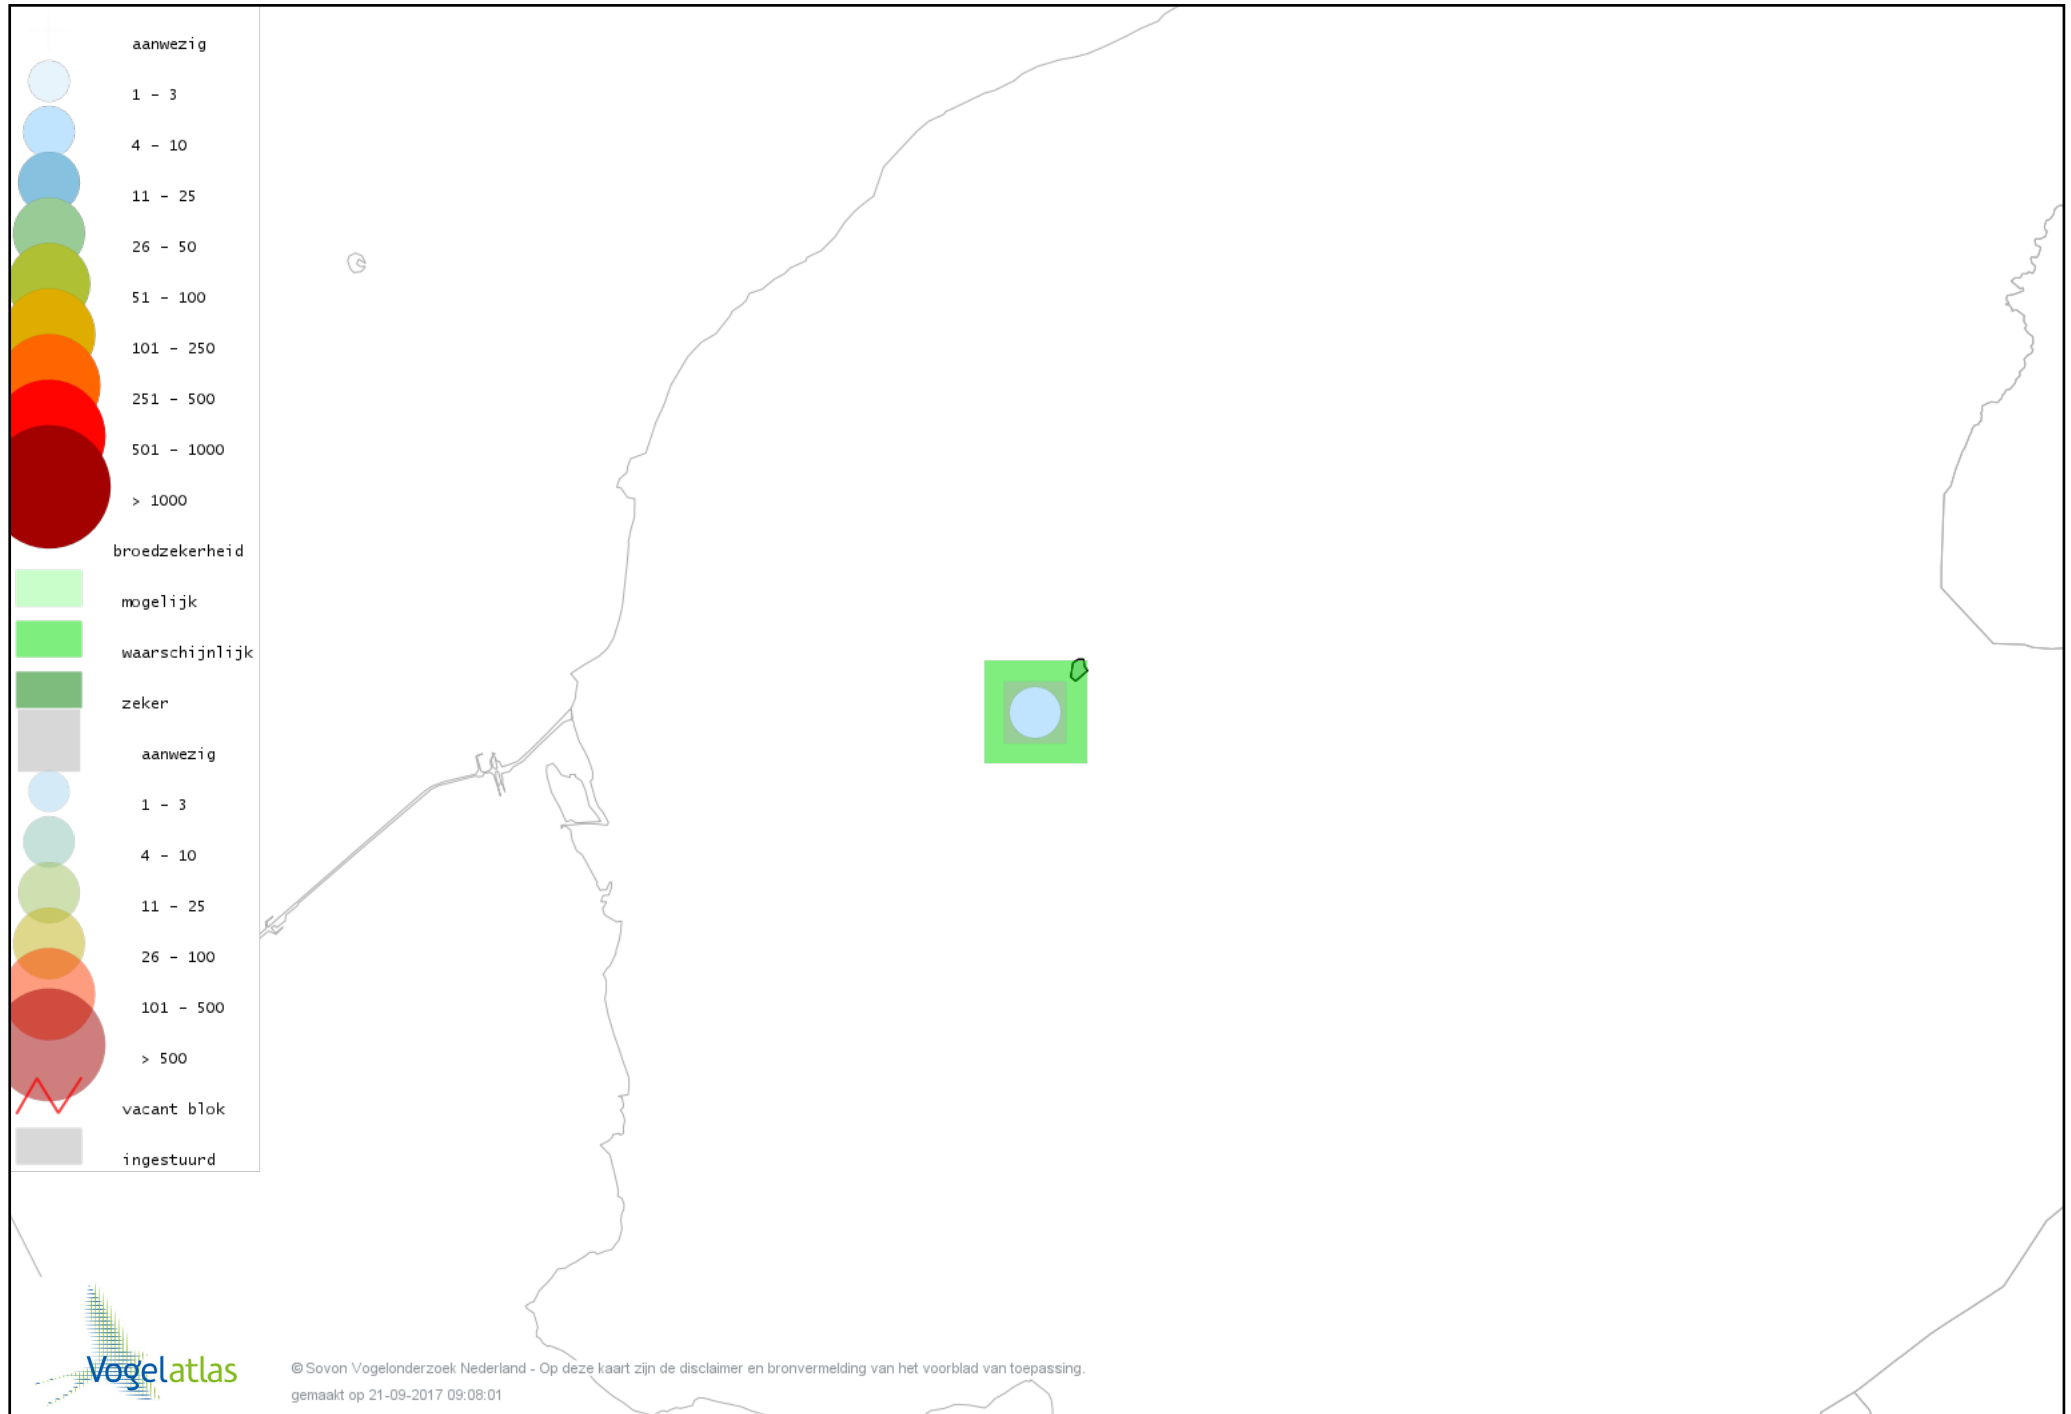

Voorlopige verspreidingskaart Spotvogel broedseizoen