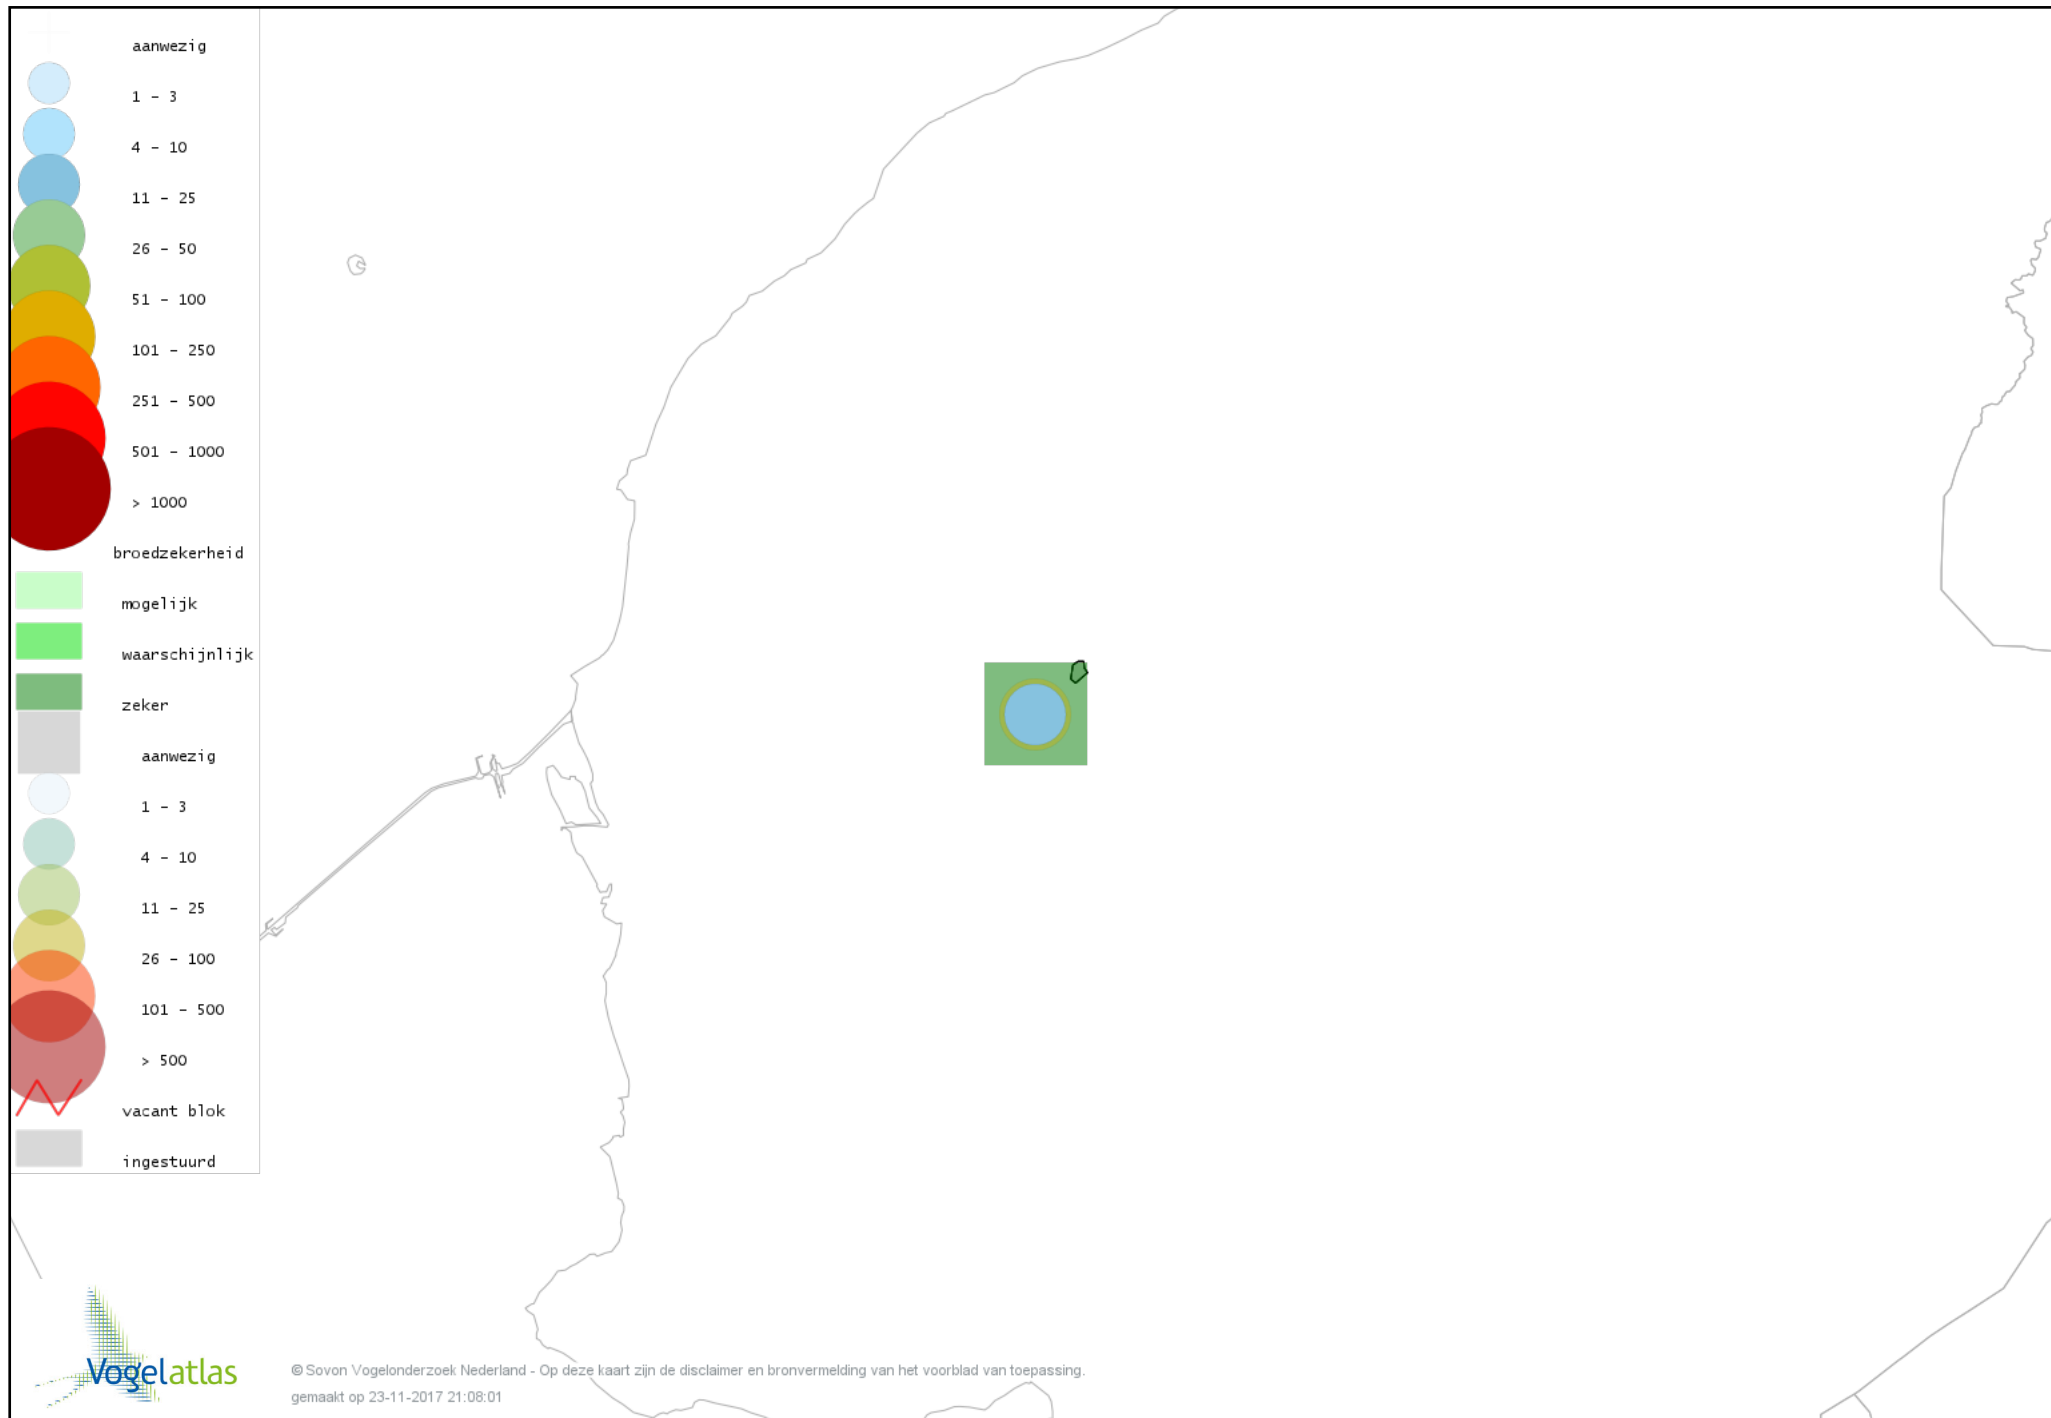

Voorlopige verspreidingskaart Boomvalk broedseizoen

Voorlopige verspreidingskaart Waterhoen broedseizoen

Voorlopige verspreidingskaart Meerkoet broedseizoen

Voorlopige verspreidingskaart Scholekster broedseizoen

Voorlopige verspreidingskaart Kluut broedseizoen

Voorlopige verspreidingskaart Kievit broedseizoen

Voorlopige verspreidingskaart Grutto broedseizoen

Voorlopige verspreidingskaart Wulp broedseizoen

Voorlopige verspreidingskaart Tureluur broedseizoen