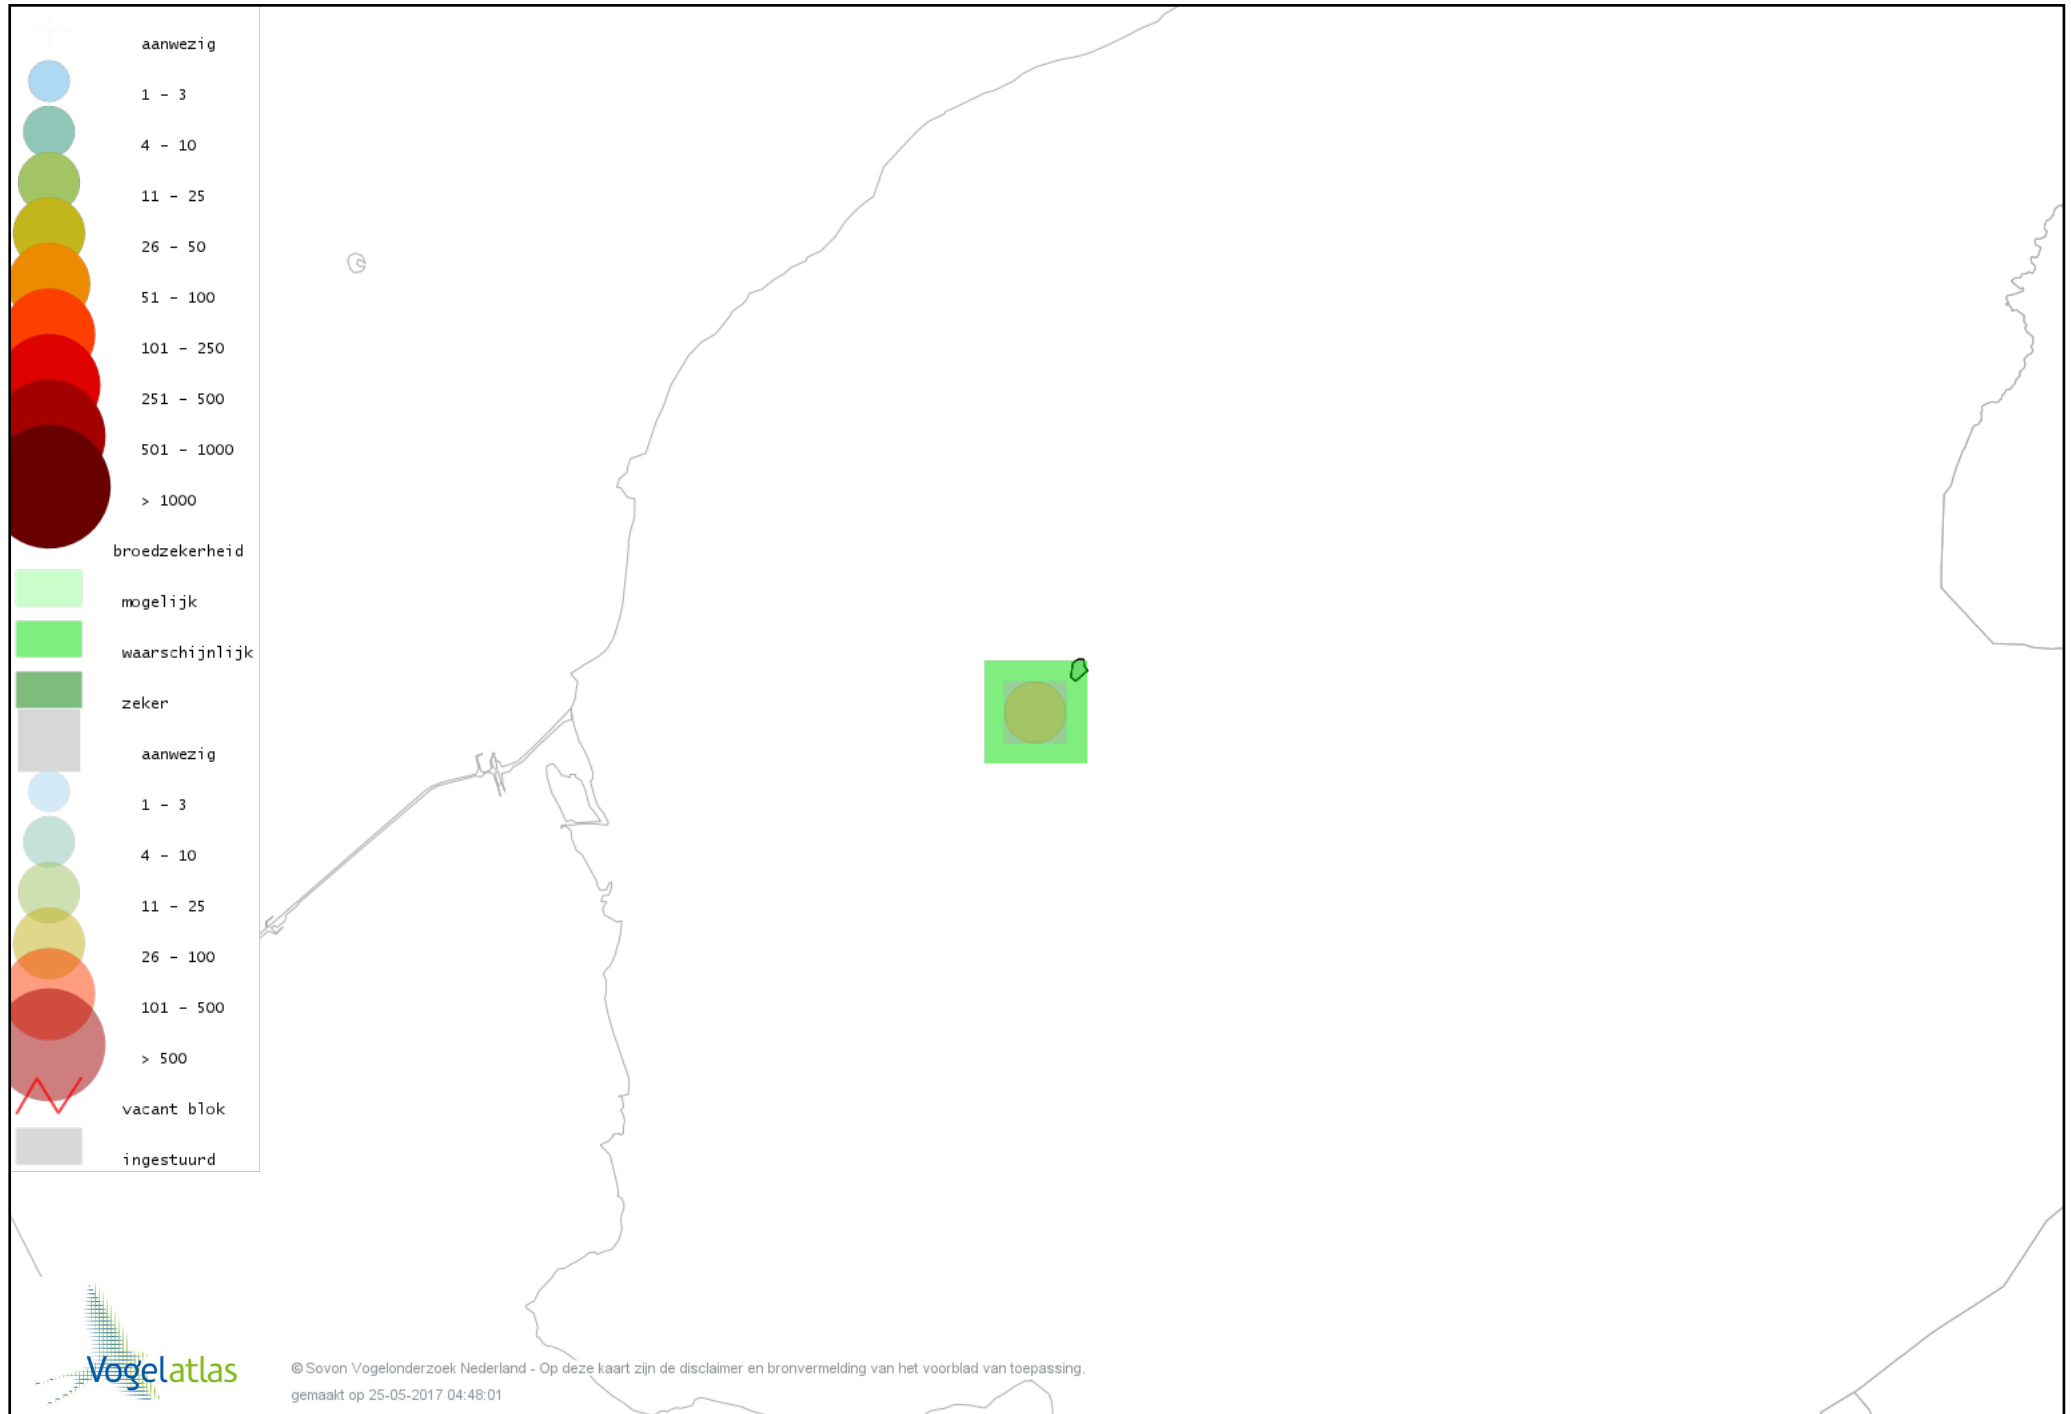

Voorlopige verspreidingskaart Veldleeuwerik broedseizoen