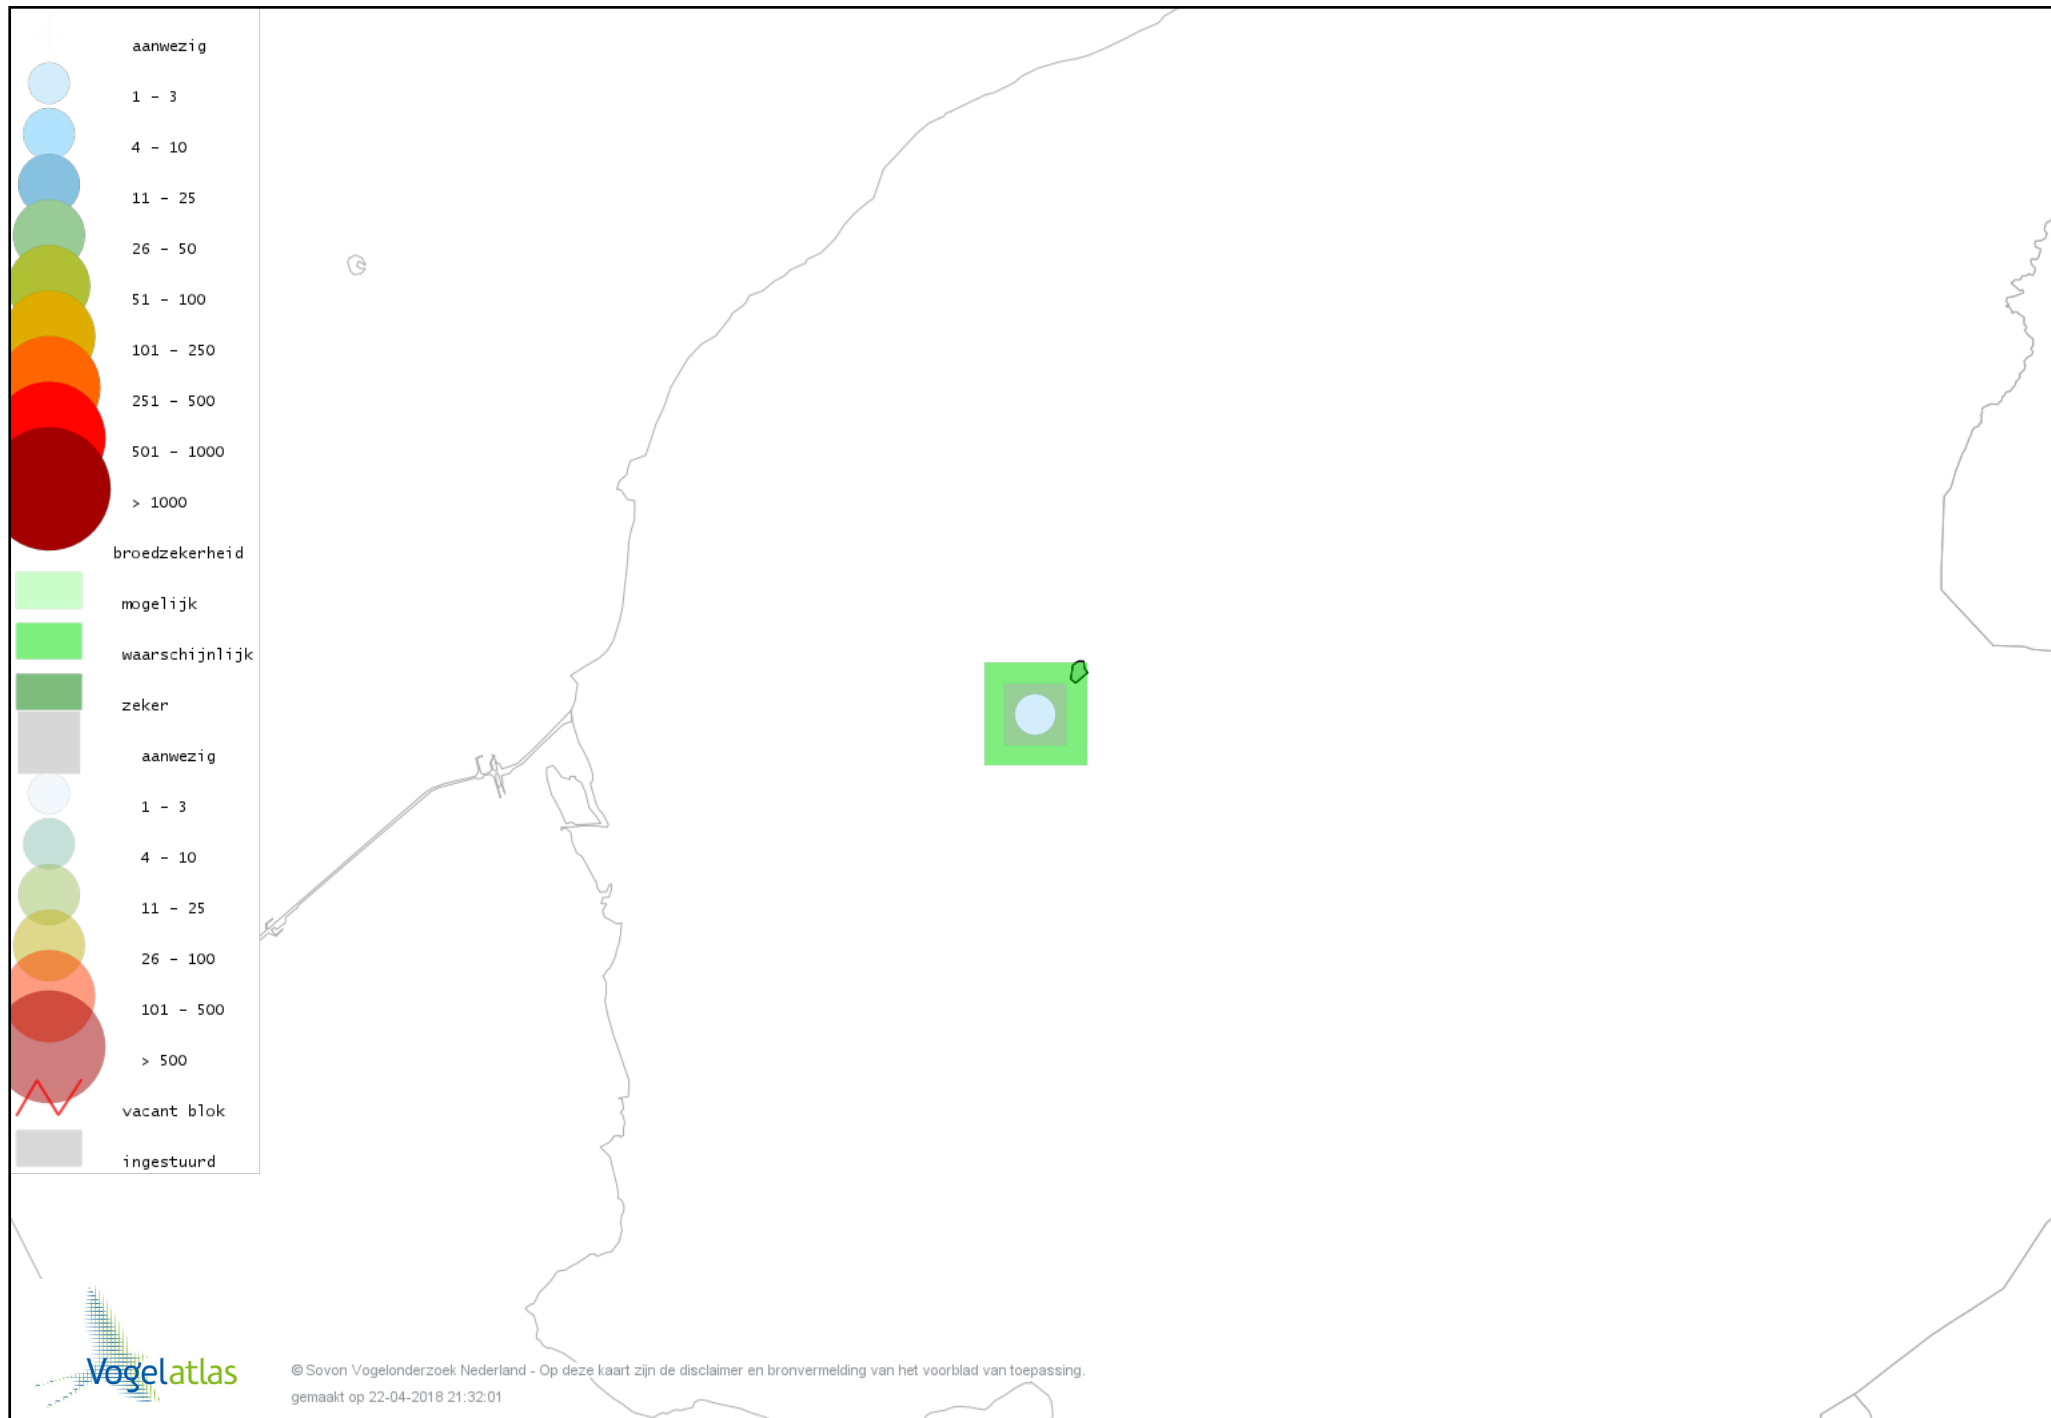

Voorlopige verspreidingskaart Pimpelmees broedseizoen