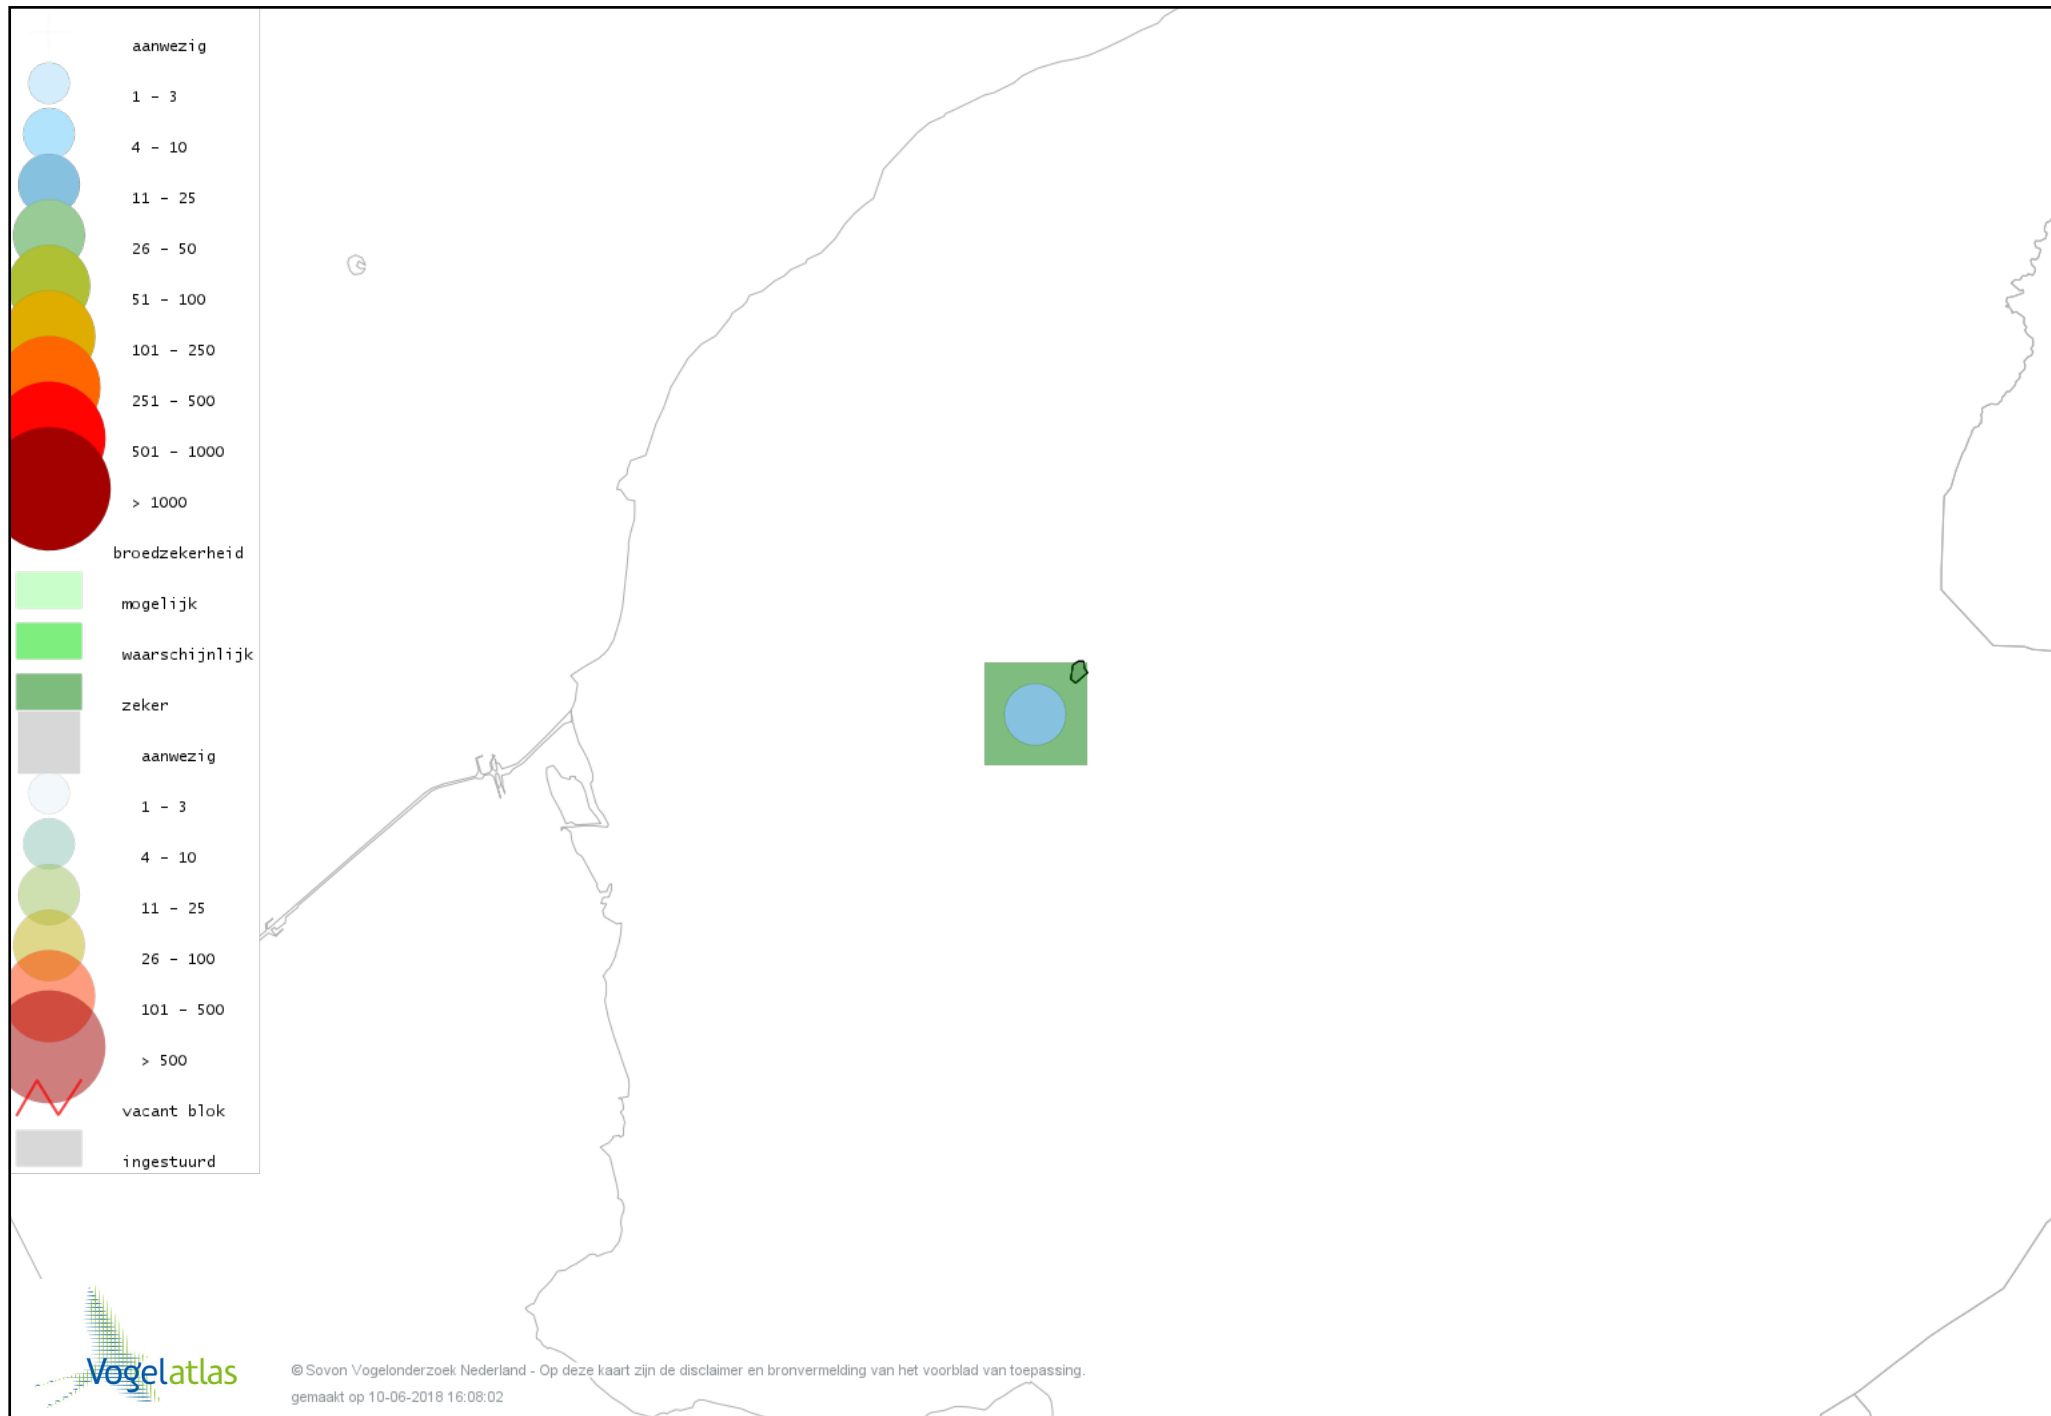

De kleurtint (blauw) is de beste referentie voor de tot nu toe waargenomen aantalsklasse.

De stipgrootte is relatief. Vergelijk daarvoor de atlasblok grootte van de legenda met die van het kaartbeeld.

Voorlopige verspreidingskaart Knobbelzwaan broedseizoen

Voorlopige verspreidingskaart Grauwe Gans broedseizoen

Voorlopige verspreidingskaart Brandgans broedseizoen

Voorlopige verspreidingskaart Bergeend broedseizoen

Voorlopige verspreidingskaart Kuifeend broedseizoen

Voorlopige verspreidingskaart Krakeend broedseizoen

Voorlopige verspreidingskaart Slobeend broedseizoen

Voorlopige verspreidingskaart Wilde Eend broedseizoen

Voorlopige verspreidingskaart Zomertaling broedseizoen