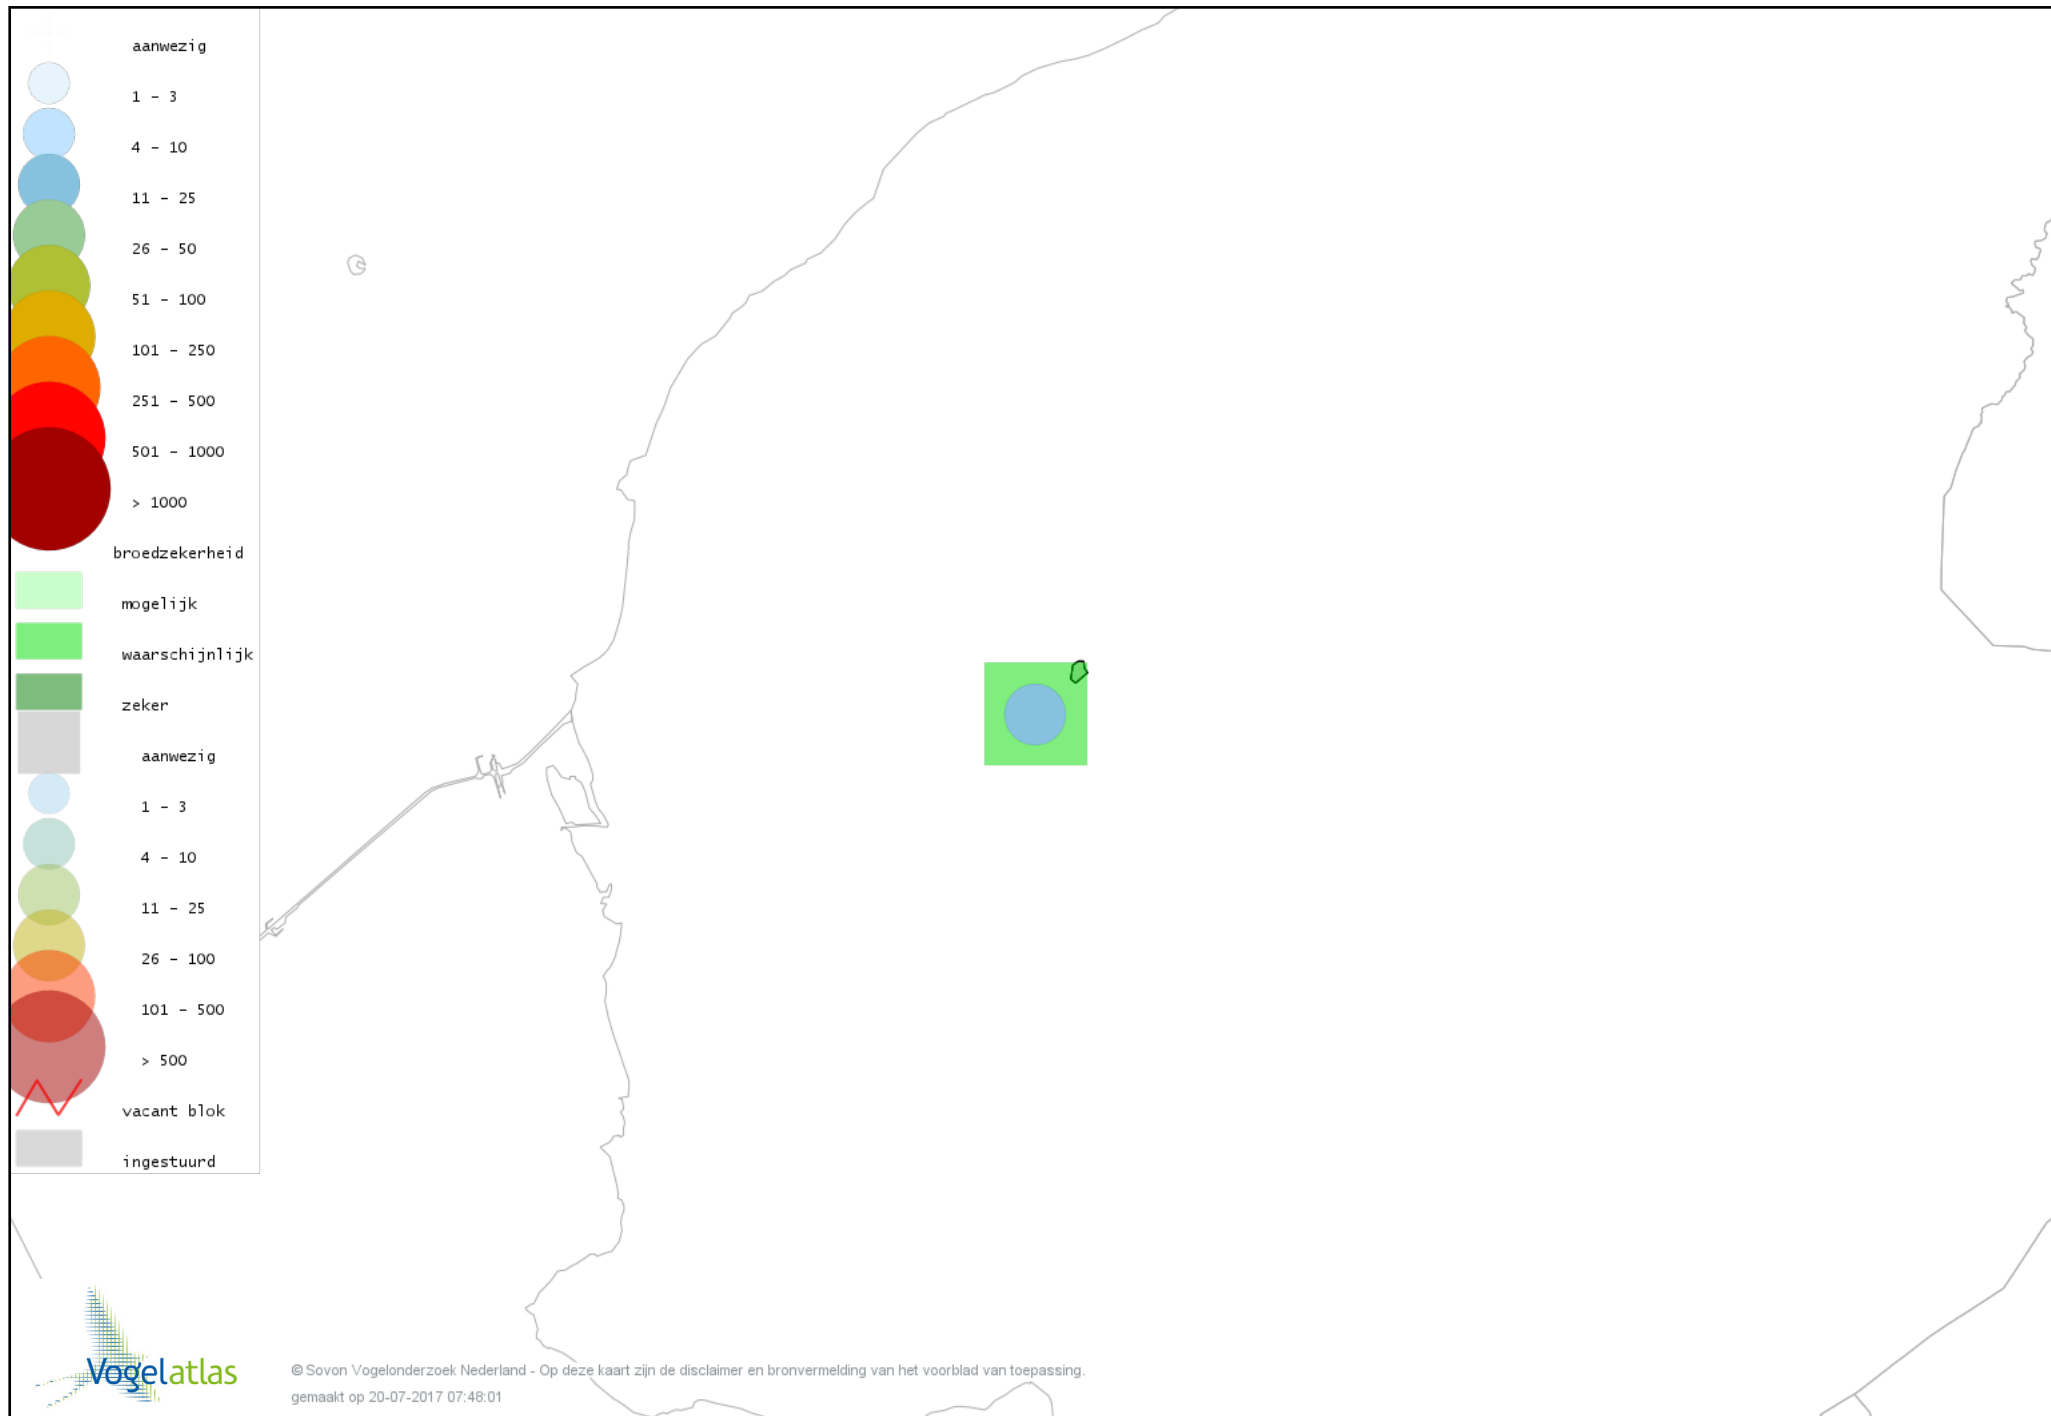

Voorlopige verspreidingskaart Braamsluiper broedseizoen

Voorlopige verspreidingskaart Grasmus broedseizoen

Voorlopige verspreidingskaart Zwartkop broedseizoen

Voorlopige verspreidingskaart Spotvogel broedseizoen

Voorlopige verspreidingskaart Bosrietzanger broedseizoen

Voorlopige verspreidingskaart Kleine Karekiet broedseizoen

Voorlopige verspreidingskaart Rietzanger broedseizoen

Voorlopige verspreidingskaart Winterkoning broedseizoen