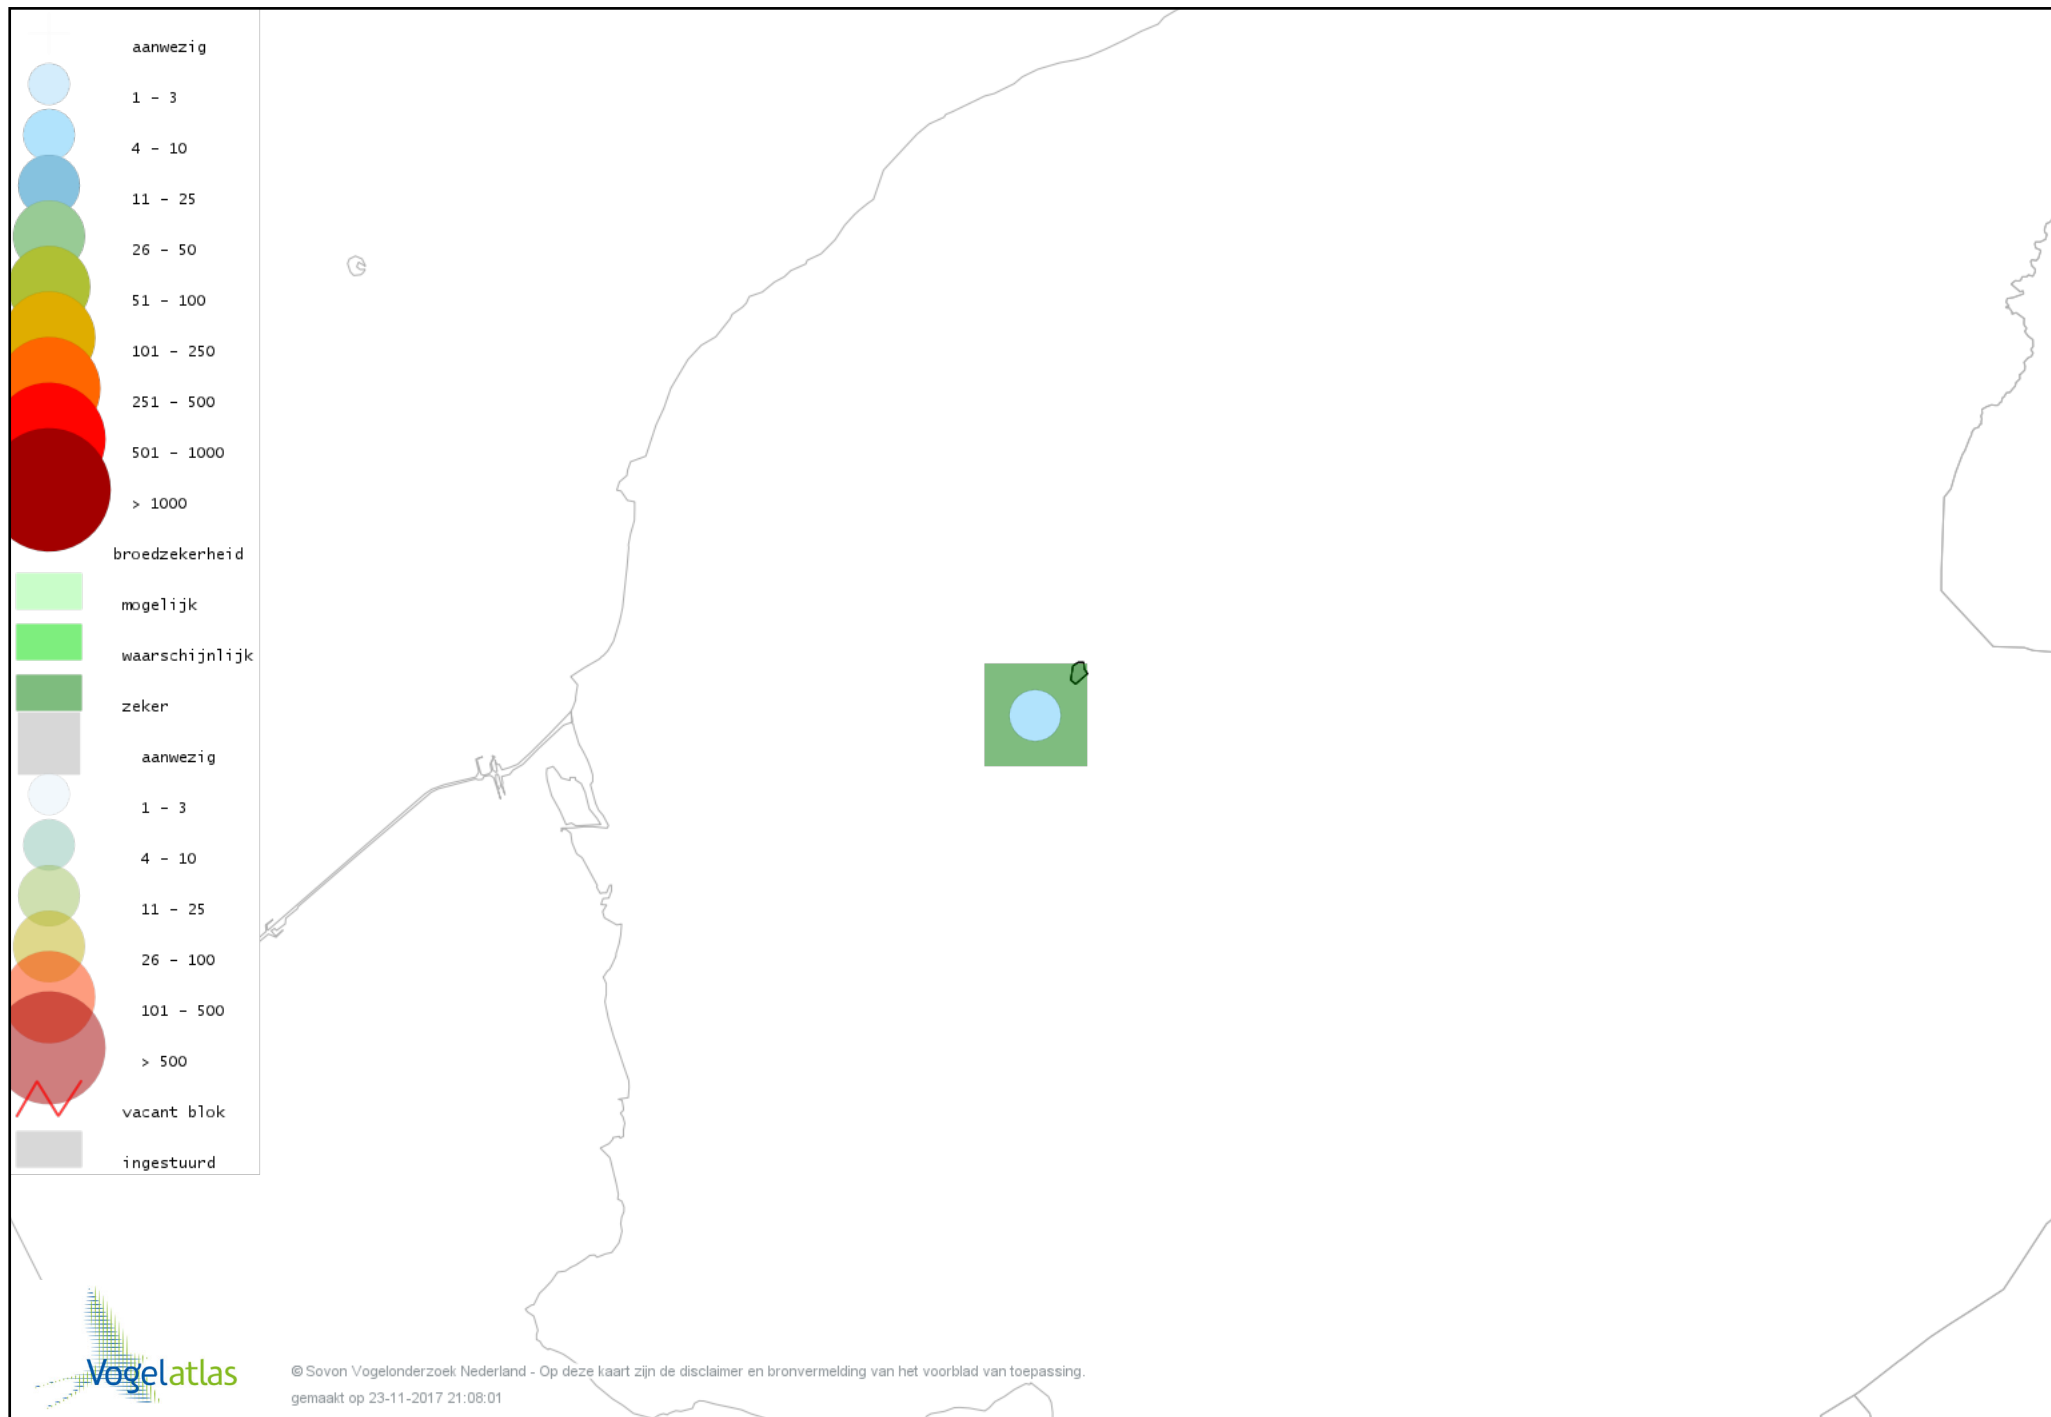

Voorlopige verspreidingskaart Fuut broedseizoen

Voorlopige verspreidingskaart Bruine Kiekendief broedseizoen

Voorlopige verspreidingskaart Buizerd broedseizoen

Voorlopige verspreidingskaart Torenvalk broedseizoen

Voorlopige verspreidingskaart Boomvalk broedseizoen

Voorlopige verspreidingskaart Waterhoen broedseizoen

Voorlopige verspreidingskaart Meerkoet broedseizoen

Voorlopige verspreidingskaart Scholekster broedseizoen