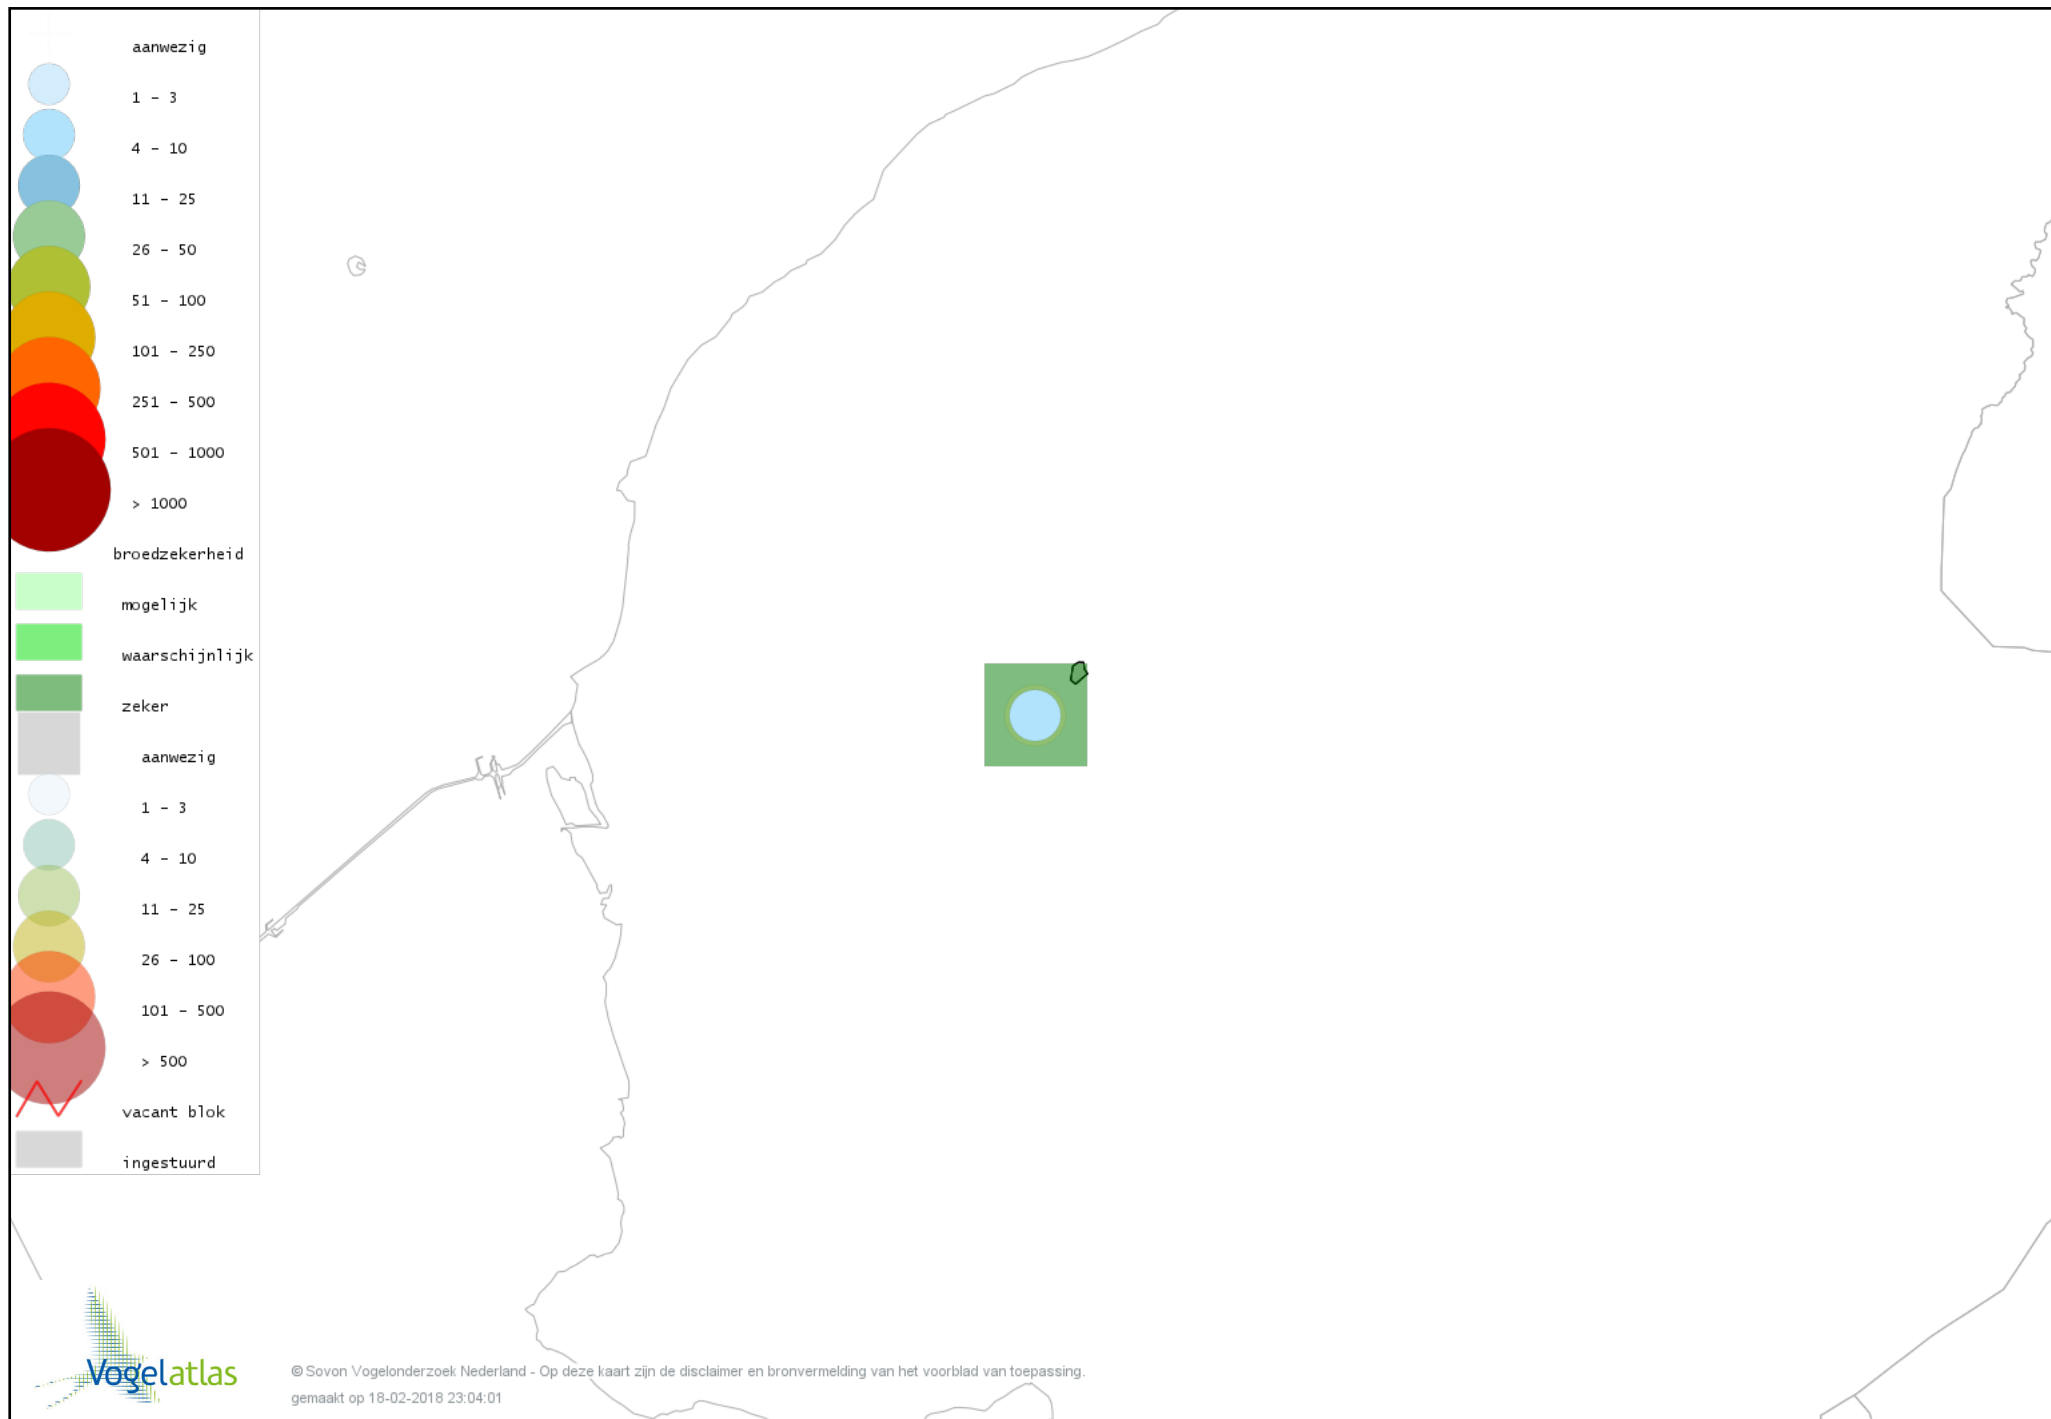

De kleurtint (blauw) is de beste referentie voor de tot nu toe waargenomen aantalsklasse.

De stipgrootte is relatief. Vergelijk daarvoor de atlasblok grootte van de legenda met die van het kaartbeeld.

Voorlopige verspreidingskaart Knobbelzwaan broedseizoen

Voorlopige verspreidingskaart Grauwe Gans broedseizoen

Voorlopige verspreidingskaart Brandgans broedseizoen

Voorlopige verspreidingskaart Bergeend broedseizoen

Voorlopige verspreidingskaart Kuifeend broedseizoen

Voorlopige verspreidingskaart Krakeend broedseizoen

Voorlopige verspreidingskaart Slobeend broedseizoen

Voorlopige verspreidingskaart Wilde Eend broedseizoen

Voorlopige verspreidingskaart Zomertaling broedseizoen