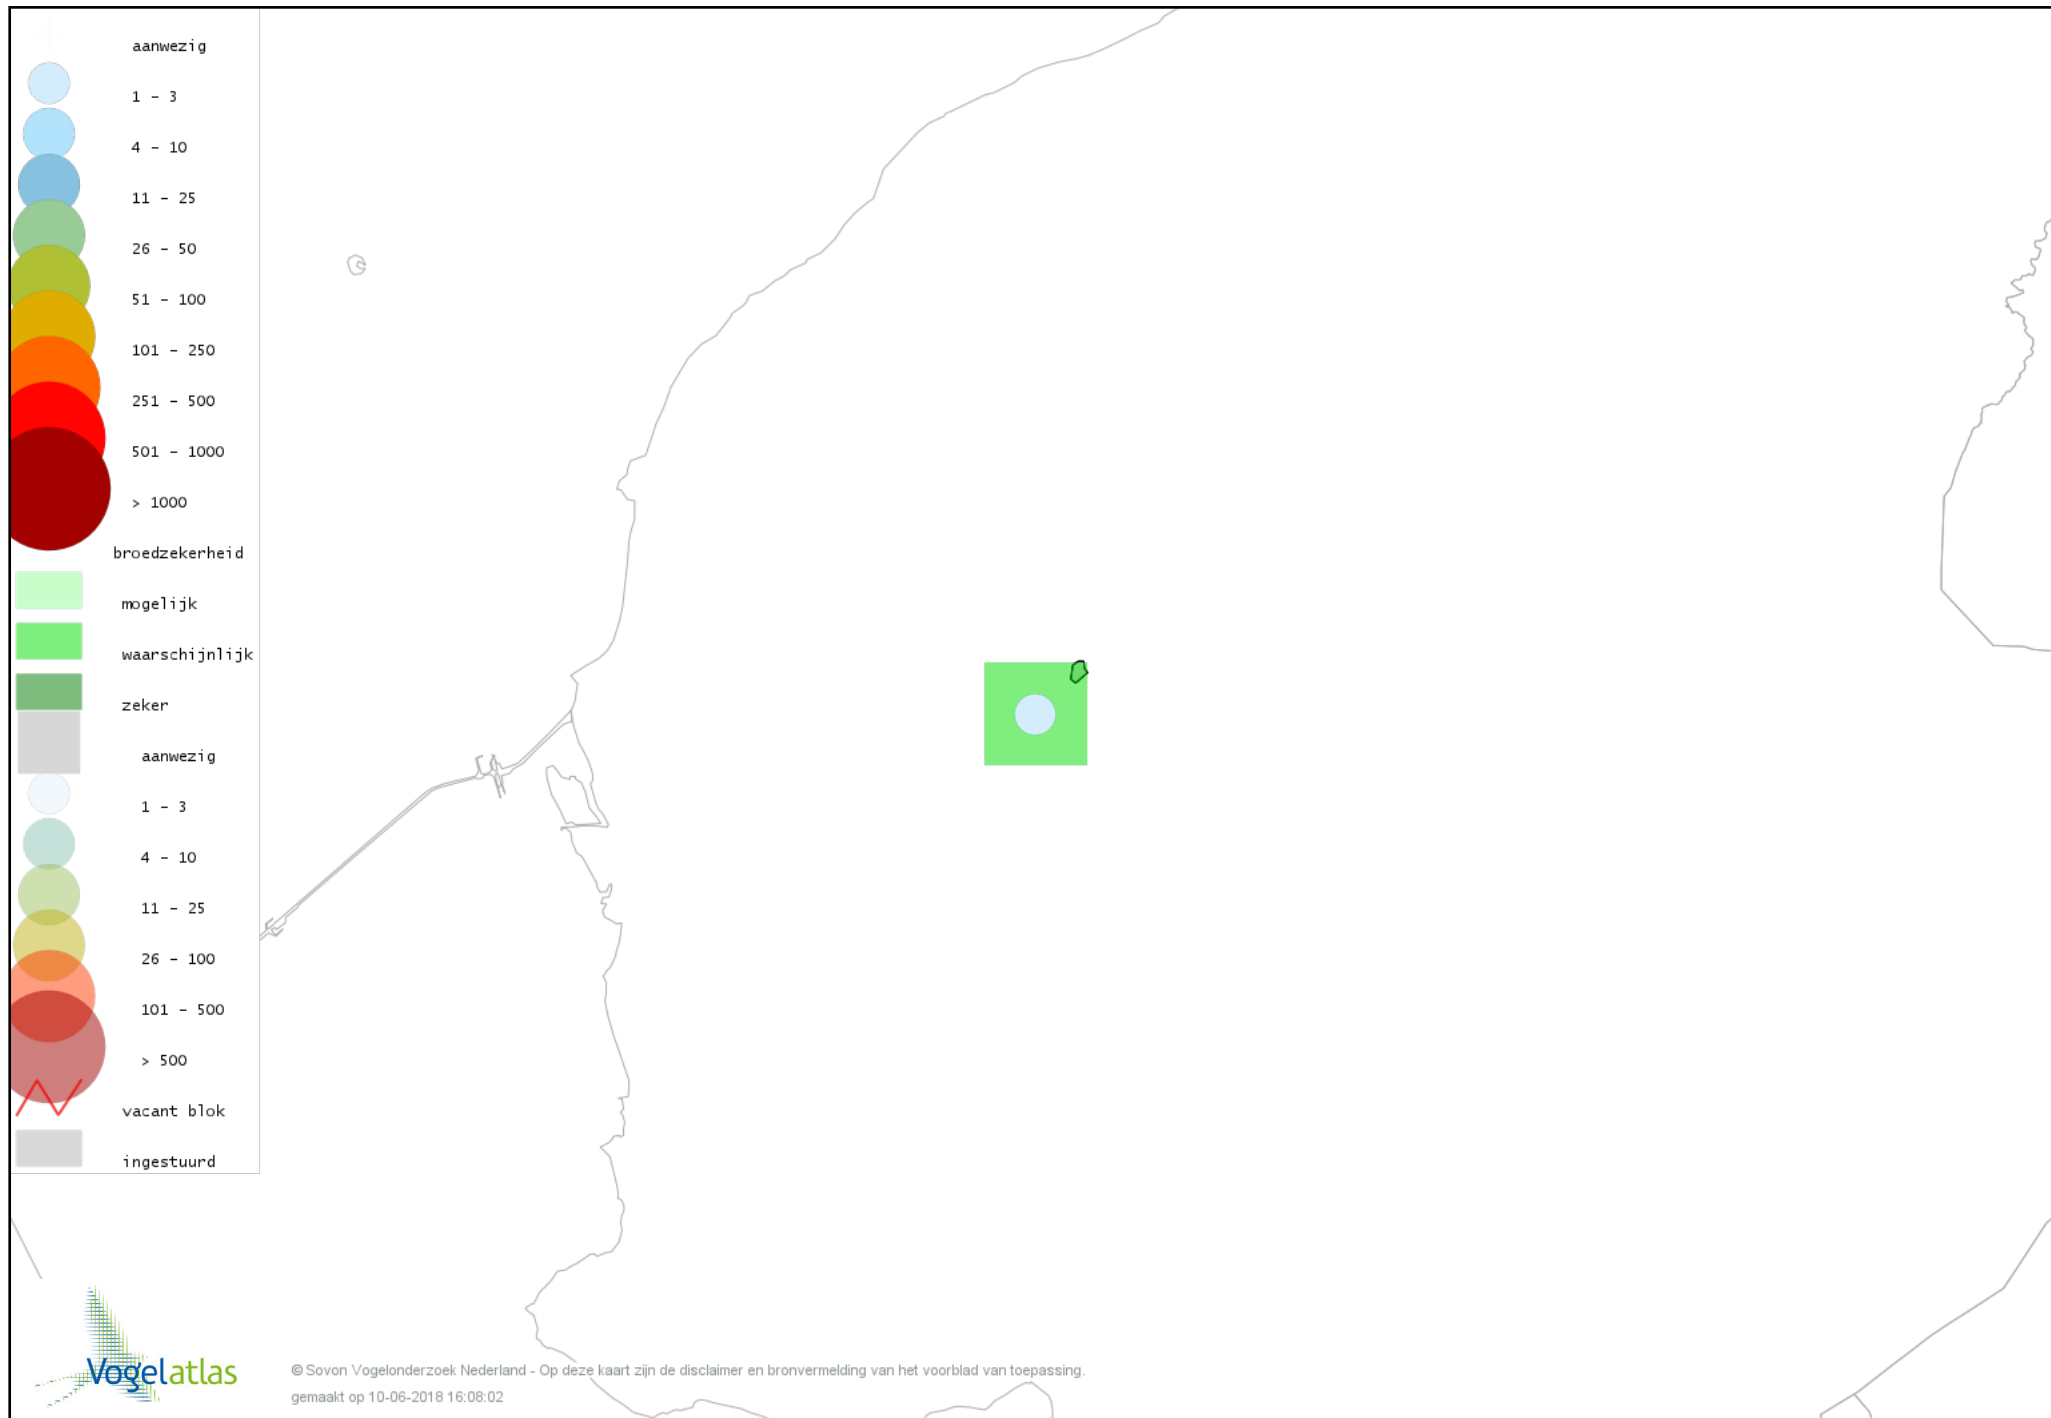

De kleurtint (blauw) is de beste referentie voor de tot nu toe waargenomen aantalsklasse.

De stipgrootte is relatief. Vergelijk daarvoor de atlasblok grootte van de legenda met die van het kaartbeeld.

Voorlopige verspreidingskaart Knobbelzwaan broedseizoen

Voorlopige verspreidingskaart Grauwe Gans broedseizoen

Voorlopige verspreidingskaart Brandgans broedseizoen

Voorlopige verspreidingskaart Bergeend broedseizoen

Voorlopige verspreidingskaart Kuifeend broedseizoen