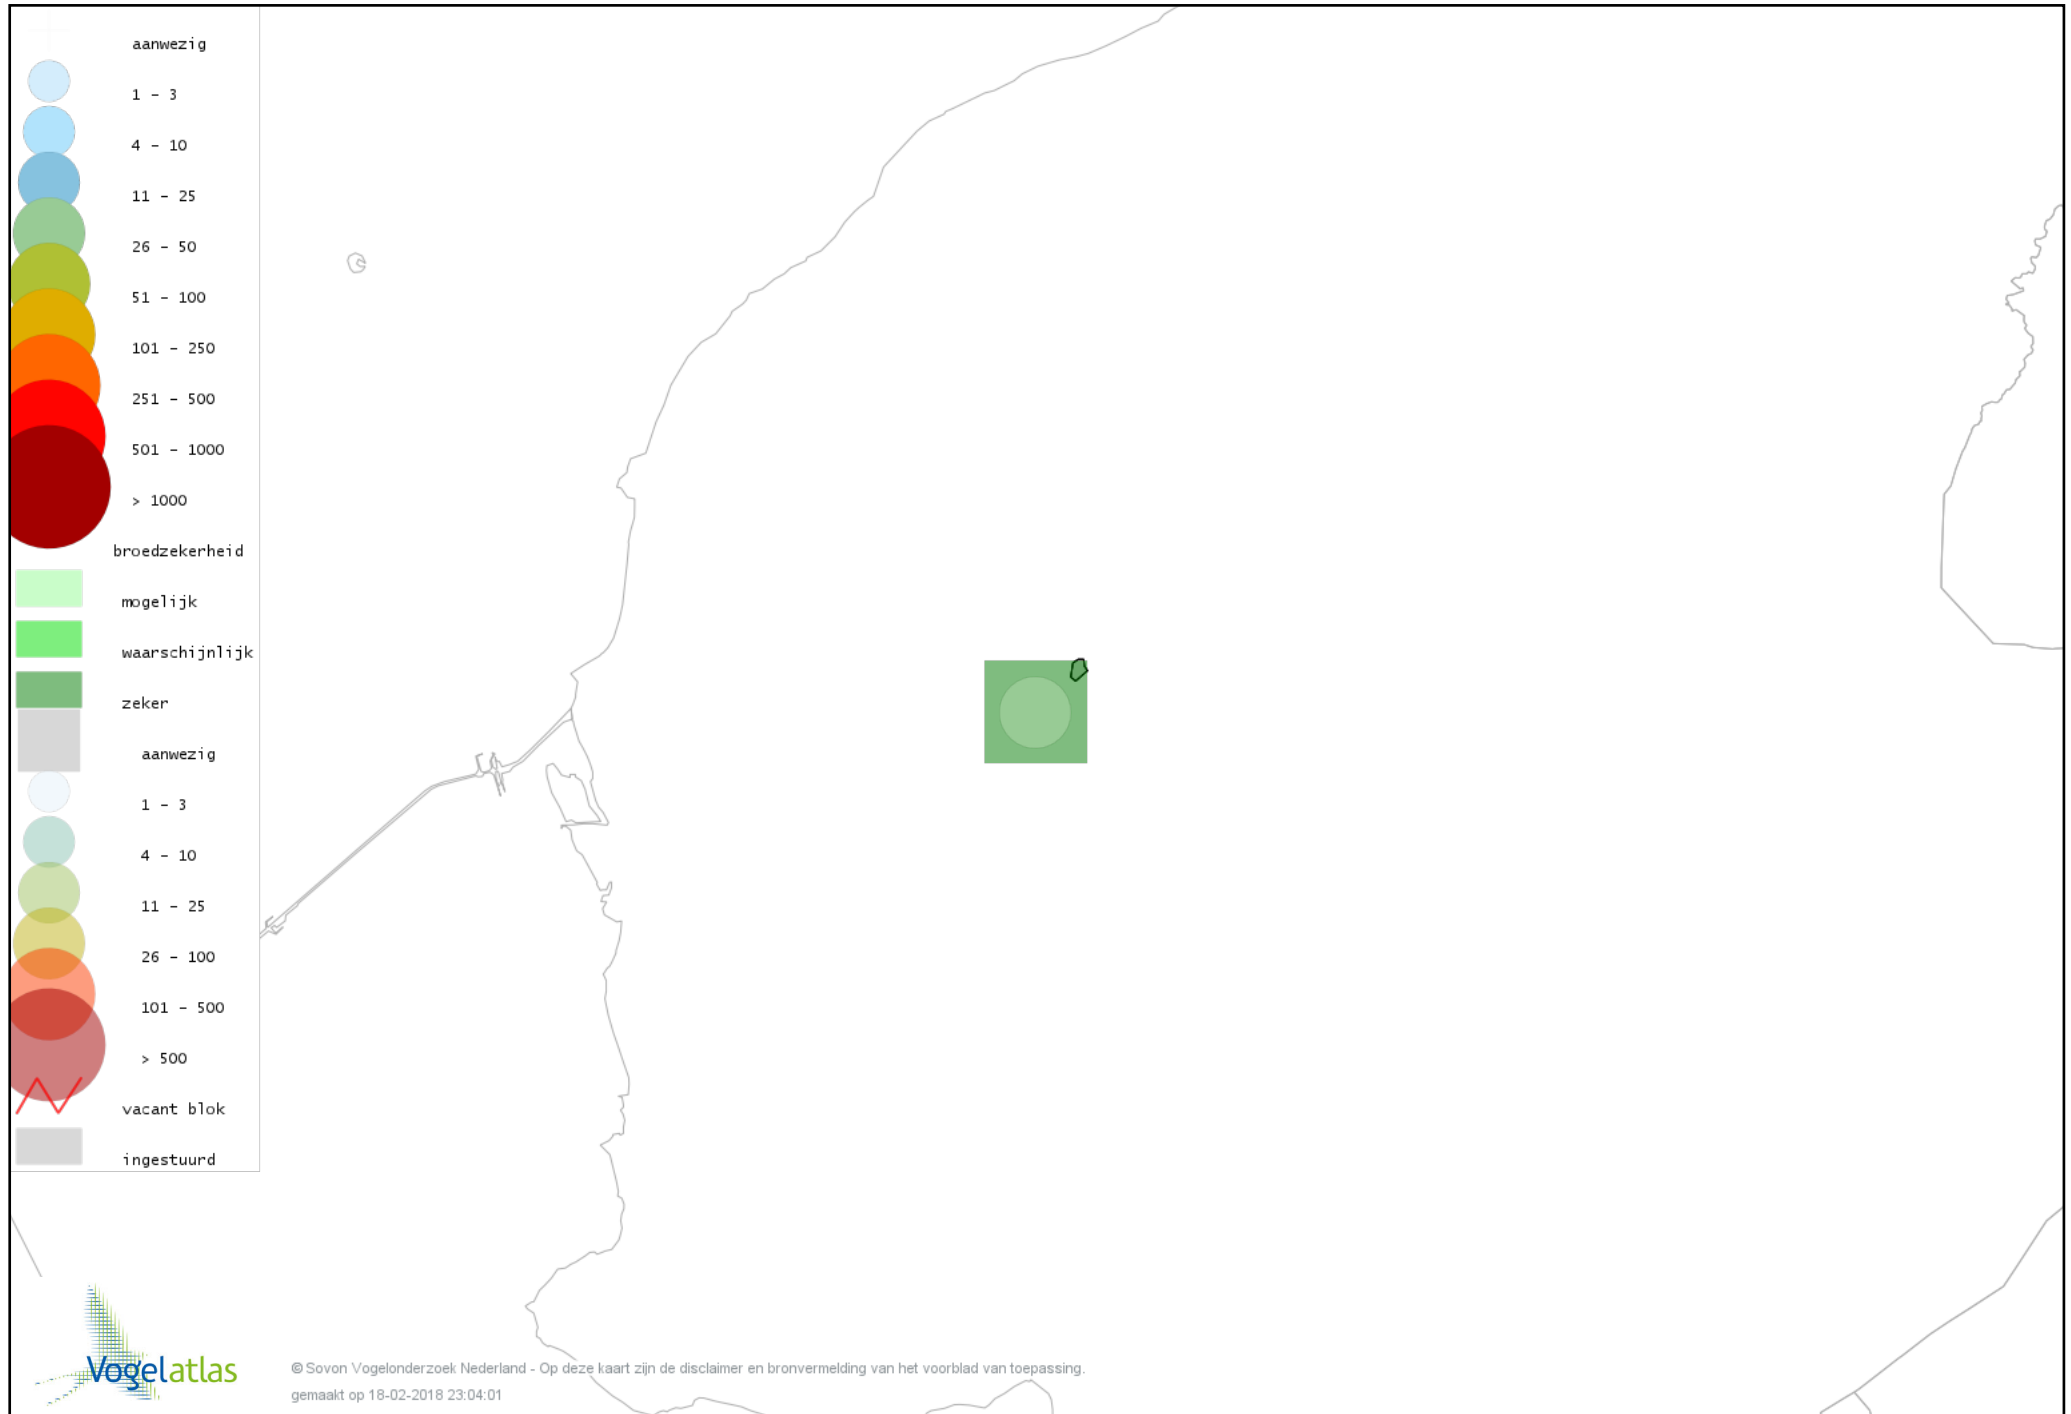

De kleurtint (blauw) is de beste referentie voor de tot nu toe waargenomen aantalsklasse.

De stipgrootte is relatief. Vergelijk daarvoor de atlasblok grootte van de legenda met die van het kaartbeeld.

Voorlopige verspreidingskaart Knobbelzwaan broedseizoen

Voorlopige verspreidingskaart Grauwe Gans broedseizoen

Voorlopige verspreidingskaart Brandgans broedseizoen

Voorlopige verspreidingskaart Bergeend broedseizoen

Voorlopige verspreidingskaart Kuifeend broedseizoen