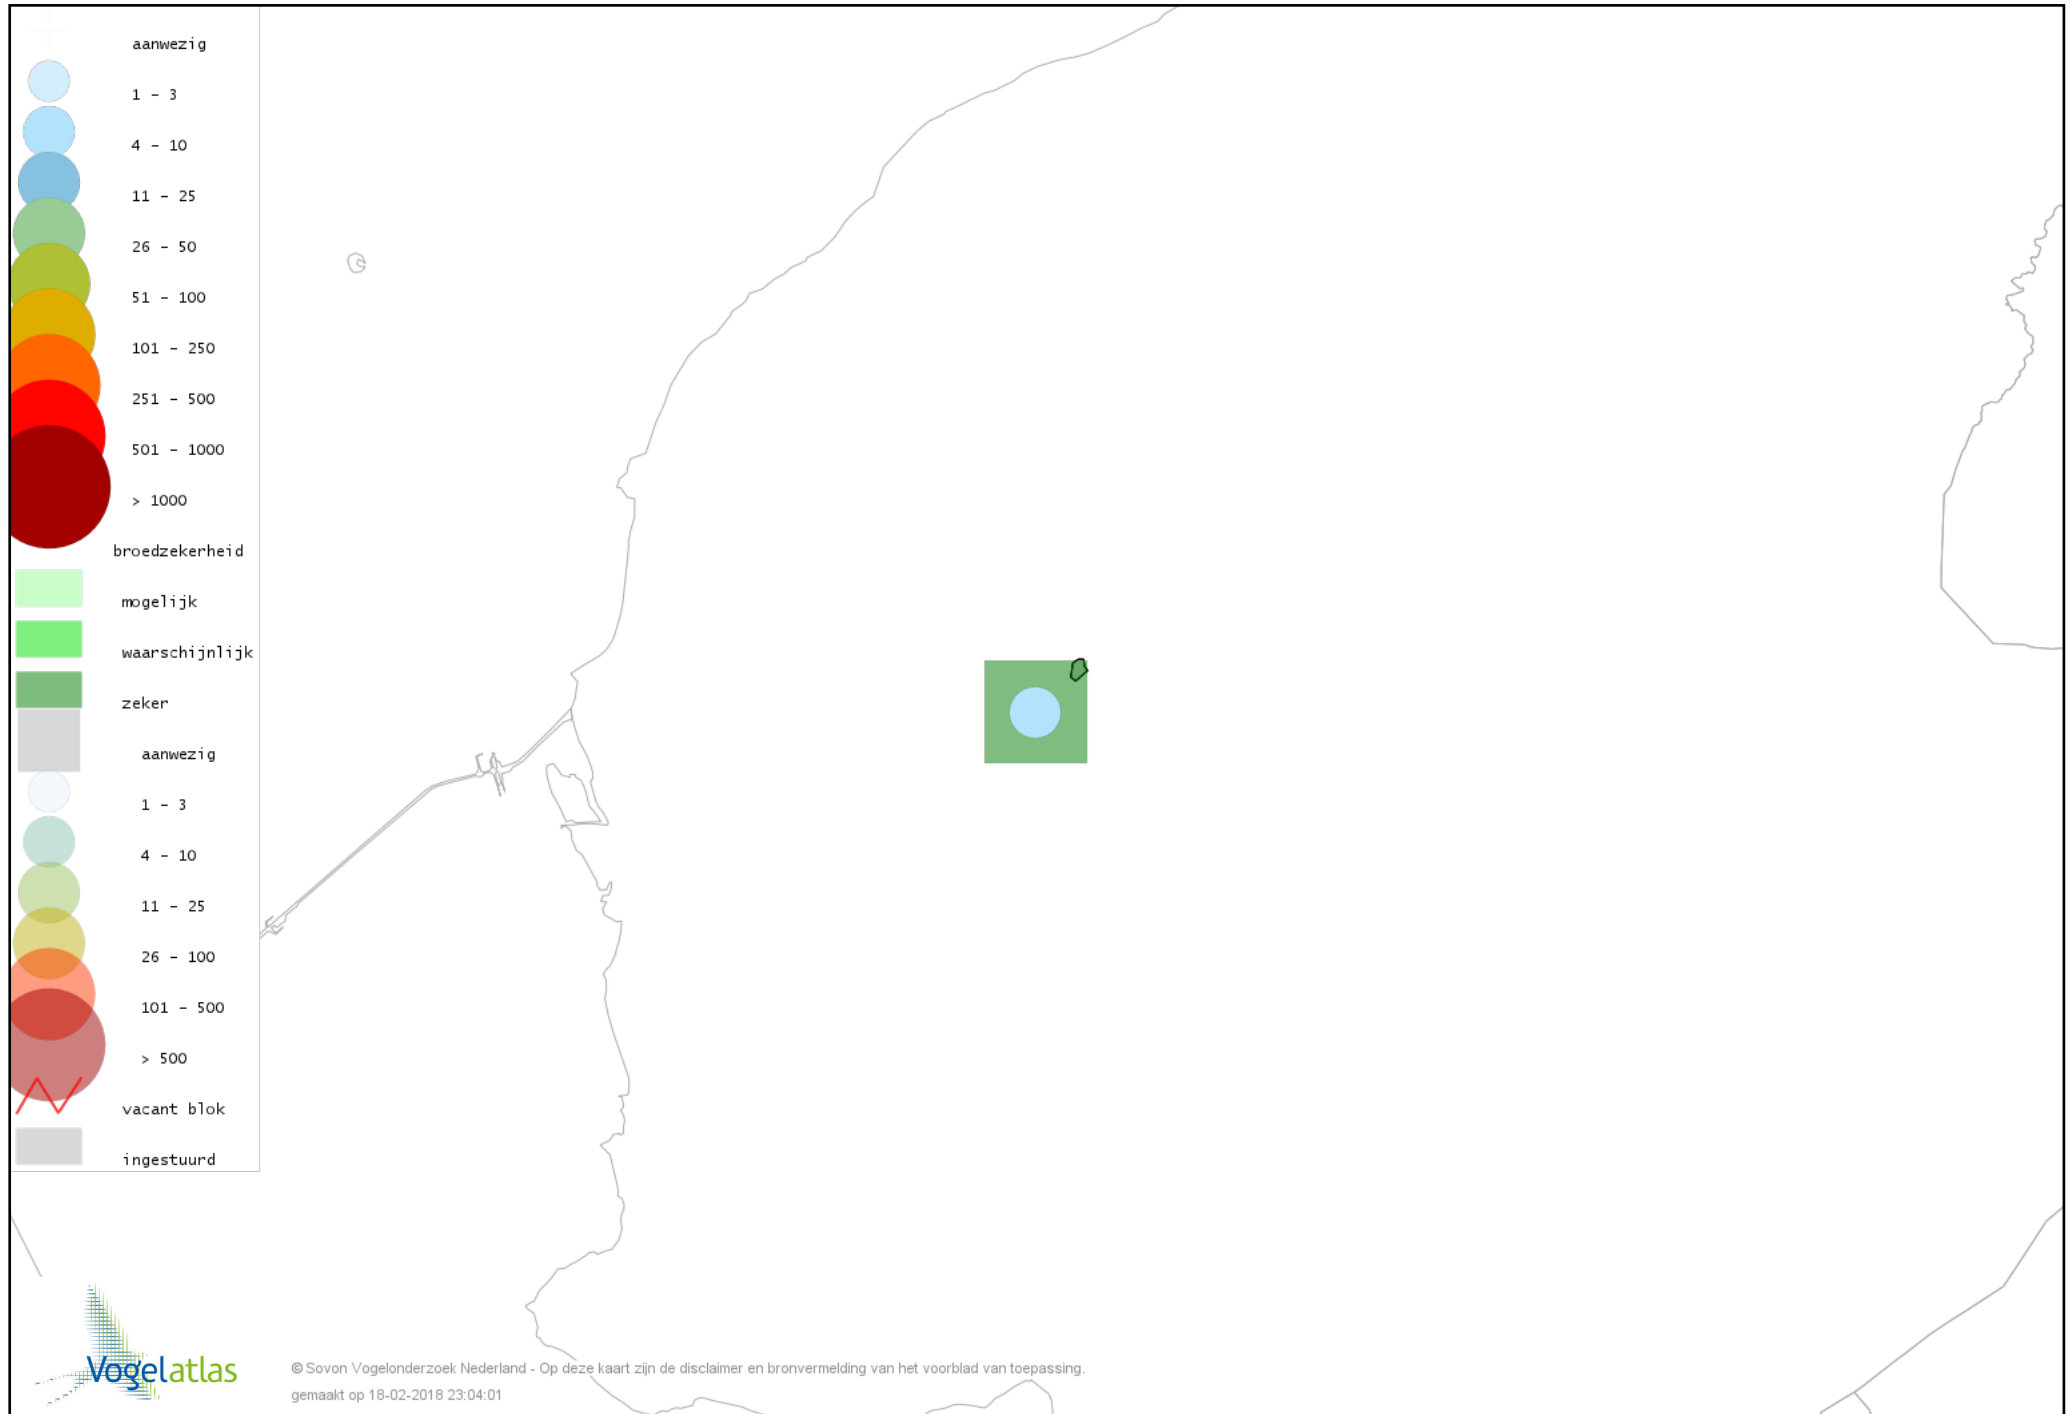

Voorlopige verspreidingskaart Boomvalk broedseizoen

Voorlopige verspreidingskaart Waterhoen broedseizoen

Voorlopige verspreidingskaart Meerkoet broedseizoen

Voorlopige verspreidingskaart Scholekster broedseizoen

Voorlopige verspreidingskaart Kluut broedseizoen

Voorlopige verspreidingskaart Kievit broedseizoen

Voorlopige verspreidingskaart Grutto broedseizoen

Voorlopige verspreidingskaart Wulp broedseizoen

Voorlopige verspreidingskaart Tureluur broedseizoen