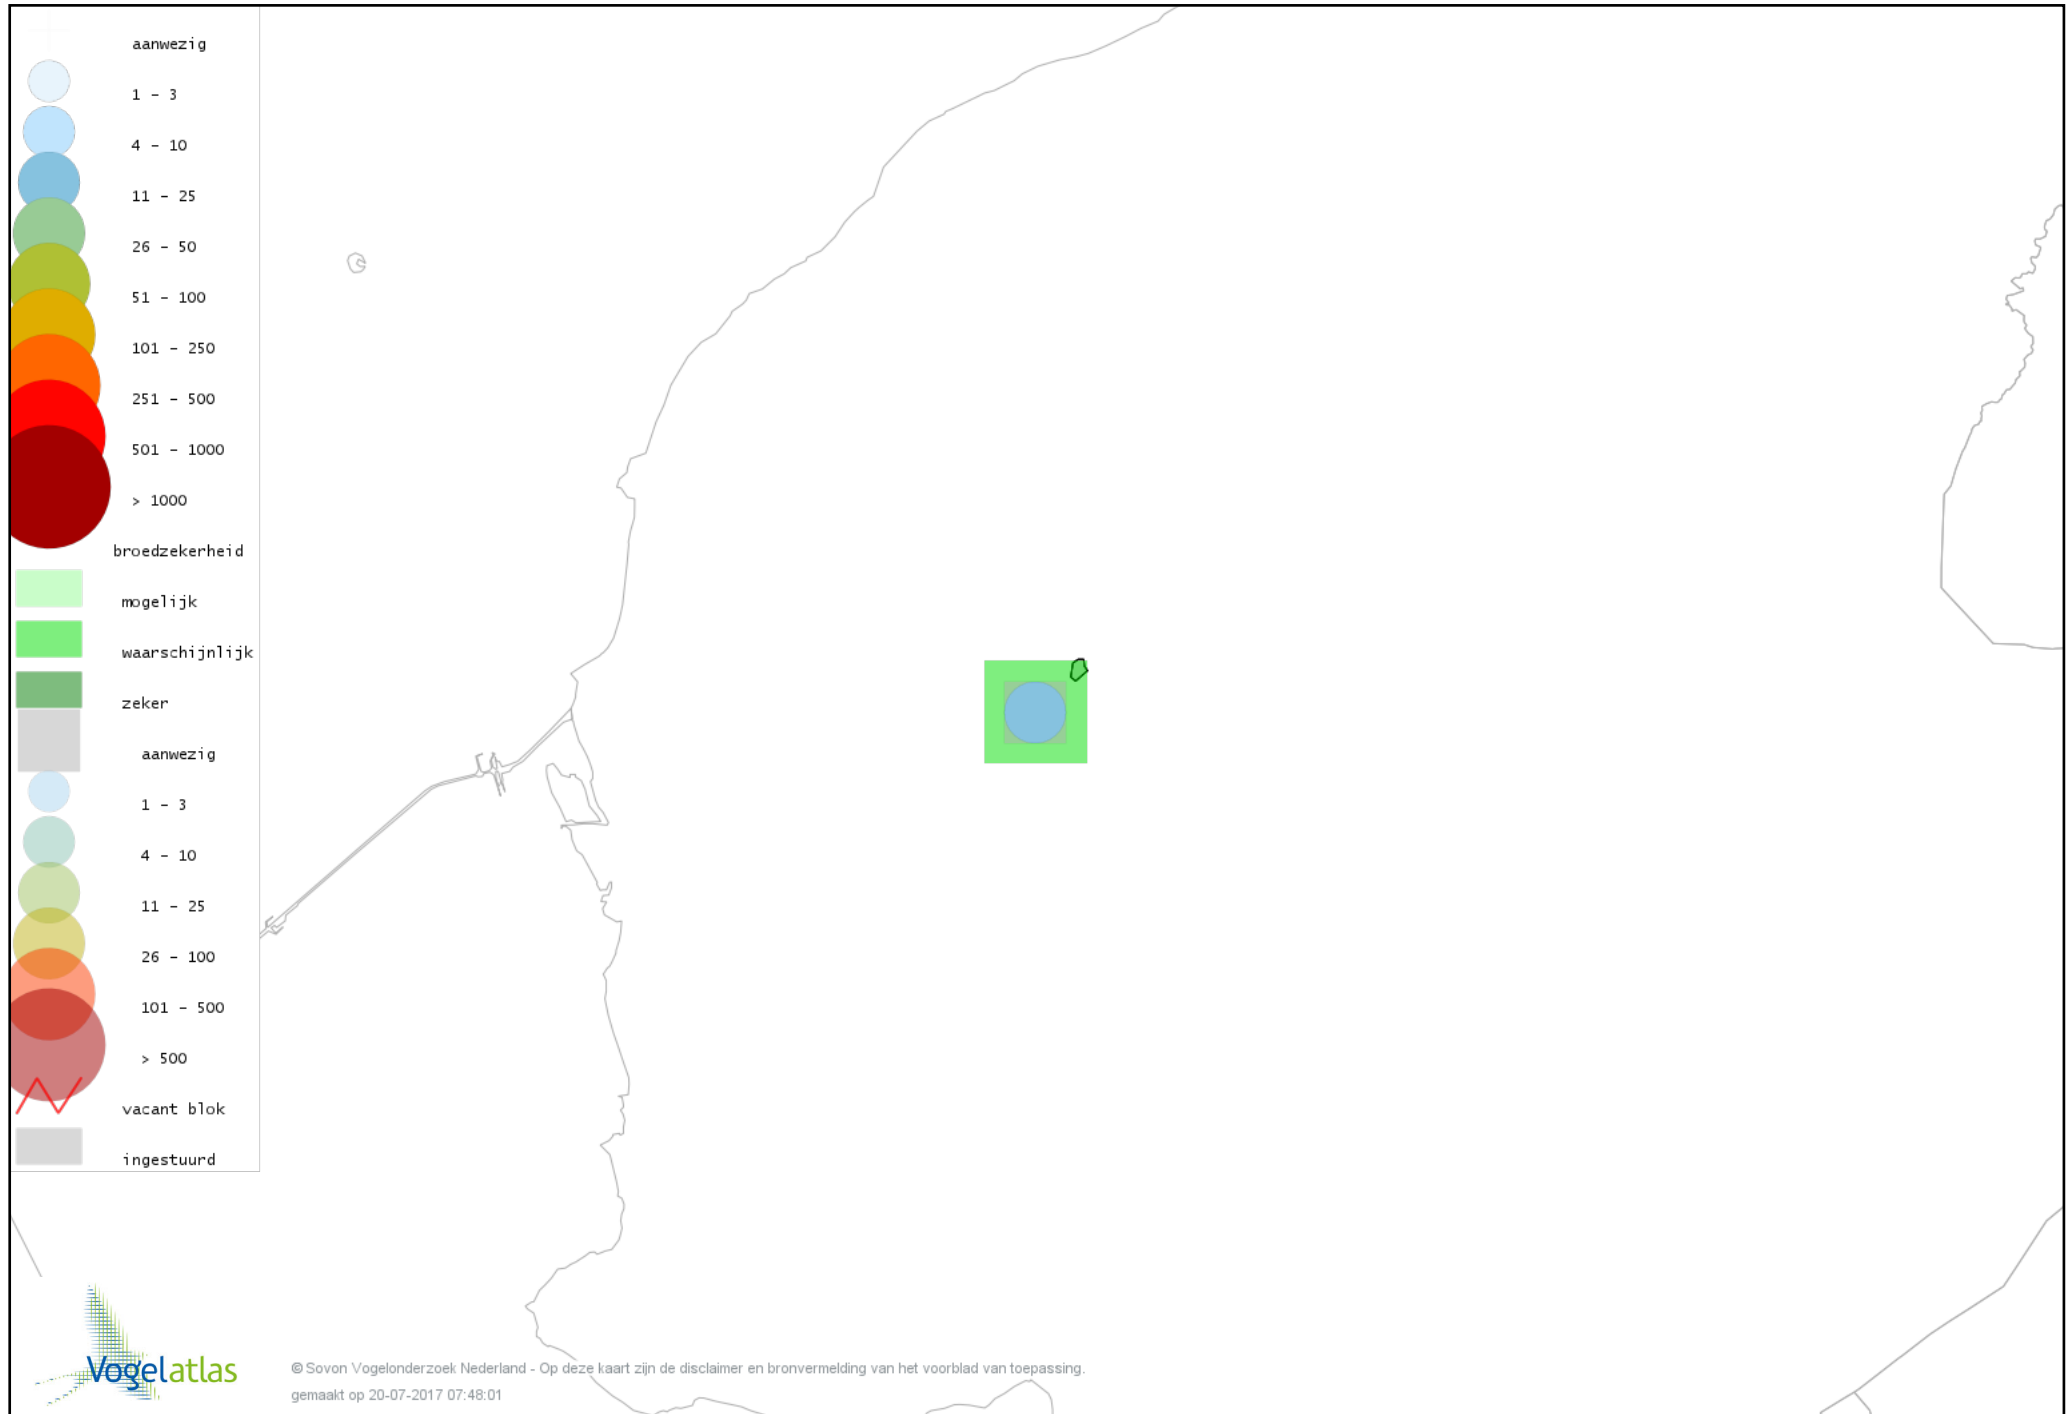

Voorlopige verspreidingskaart Spreeuw broedseizoen

Voorlopige verspreidingskaart Merel broedseizoen

Voorlopige verspreidingskaart Zanglijster broedseizoen

Voorlopige verspreidingskaart Grauwe Vliegenvanger broedseizoen

Voorlopige verspreidingskaart Roodborst broedseizoen

Voorlopige verspreidingskaart Huismus broedseizoen

Voorlopige verspreidingskaart Ringmus broedseizoen

Voorlopige verspreidingskaart Gele Kwikstaart broedseizoen

Voorlopige verspreidingskaart Witte Kwikstaart broedseizoen

Voorlopige verspreidingskaart Graspieper broedseizoen

Voorlopige verspreidingskaart Vink broedseizoen

Voorlopige verspreidingskaart Groenling broedseizoen

Voorlopige verspreidingskaart Putter broedseizoen

Voorlopige verspreidingskaart Rietgors broedseizoen