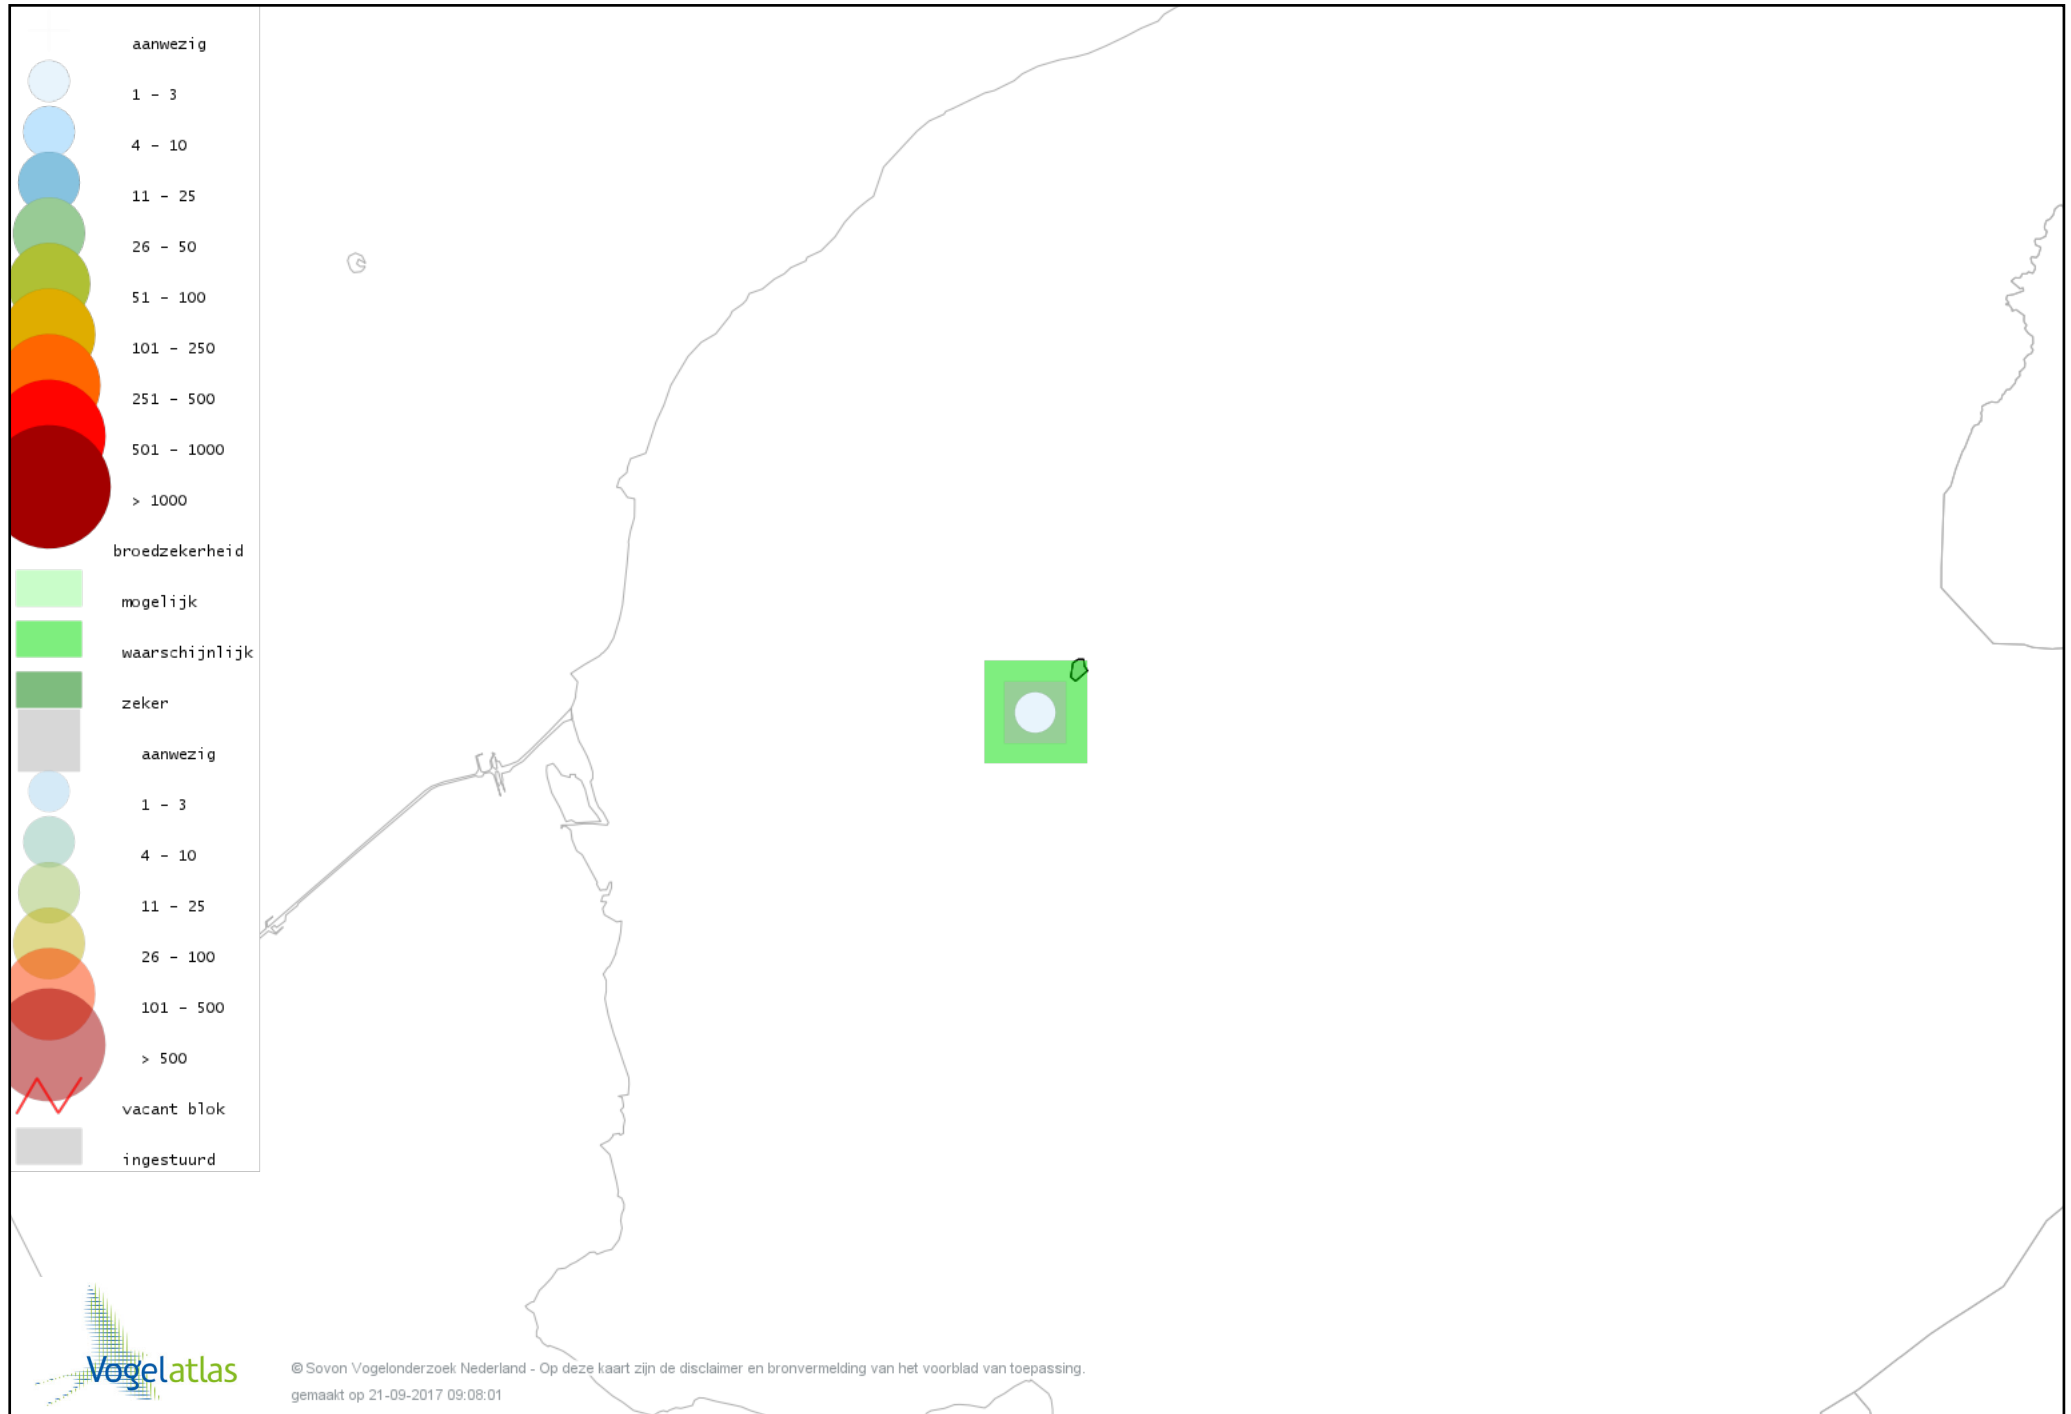

Voorlopige verspreidingskaart Koolmees broedseizoen