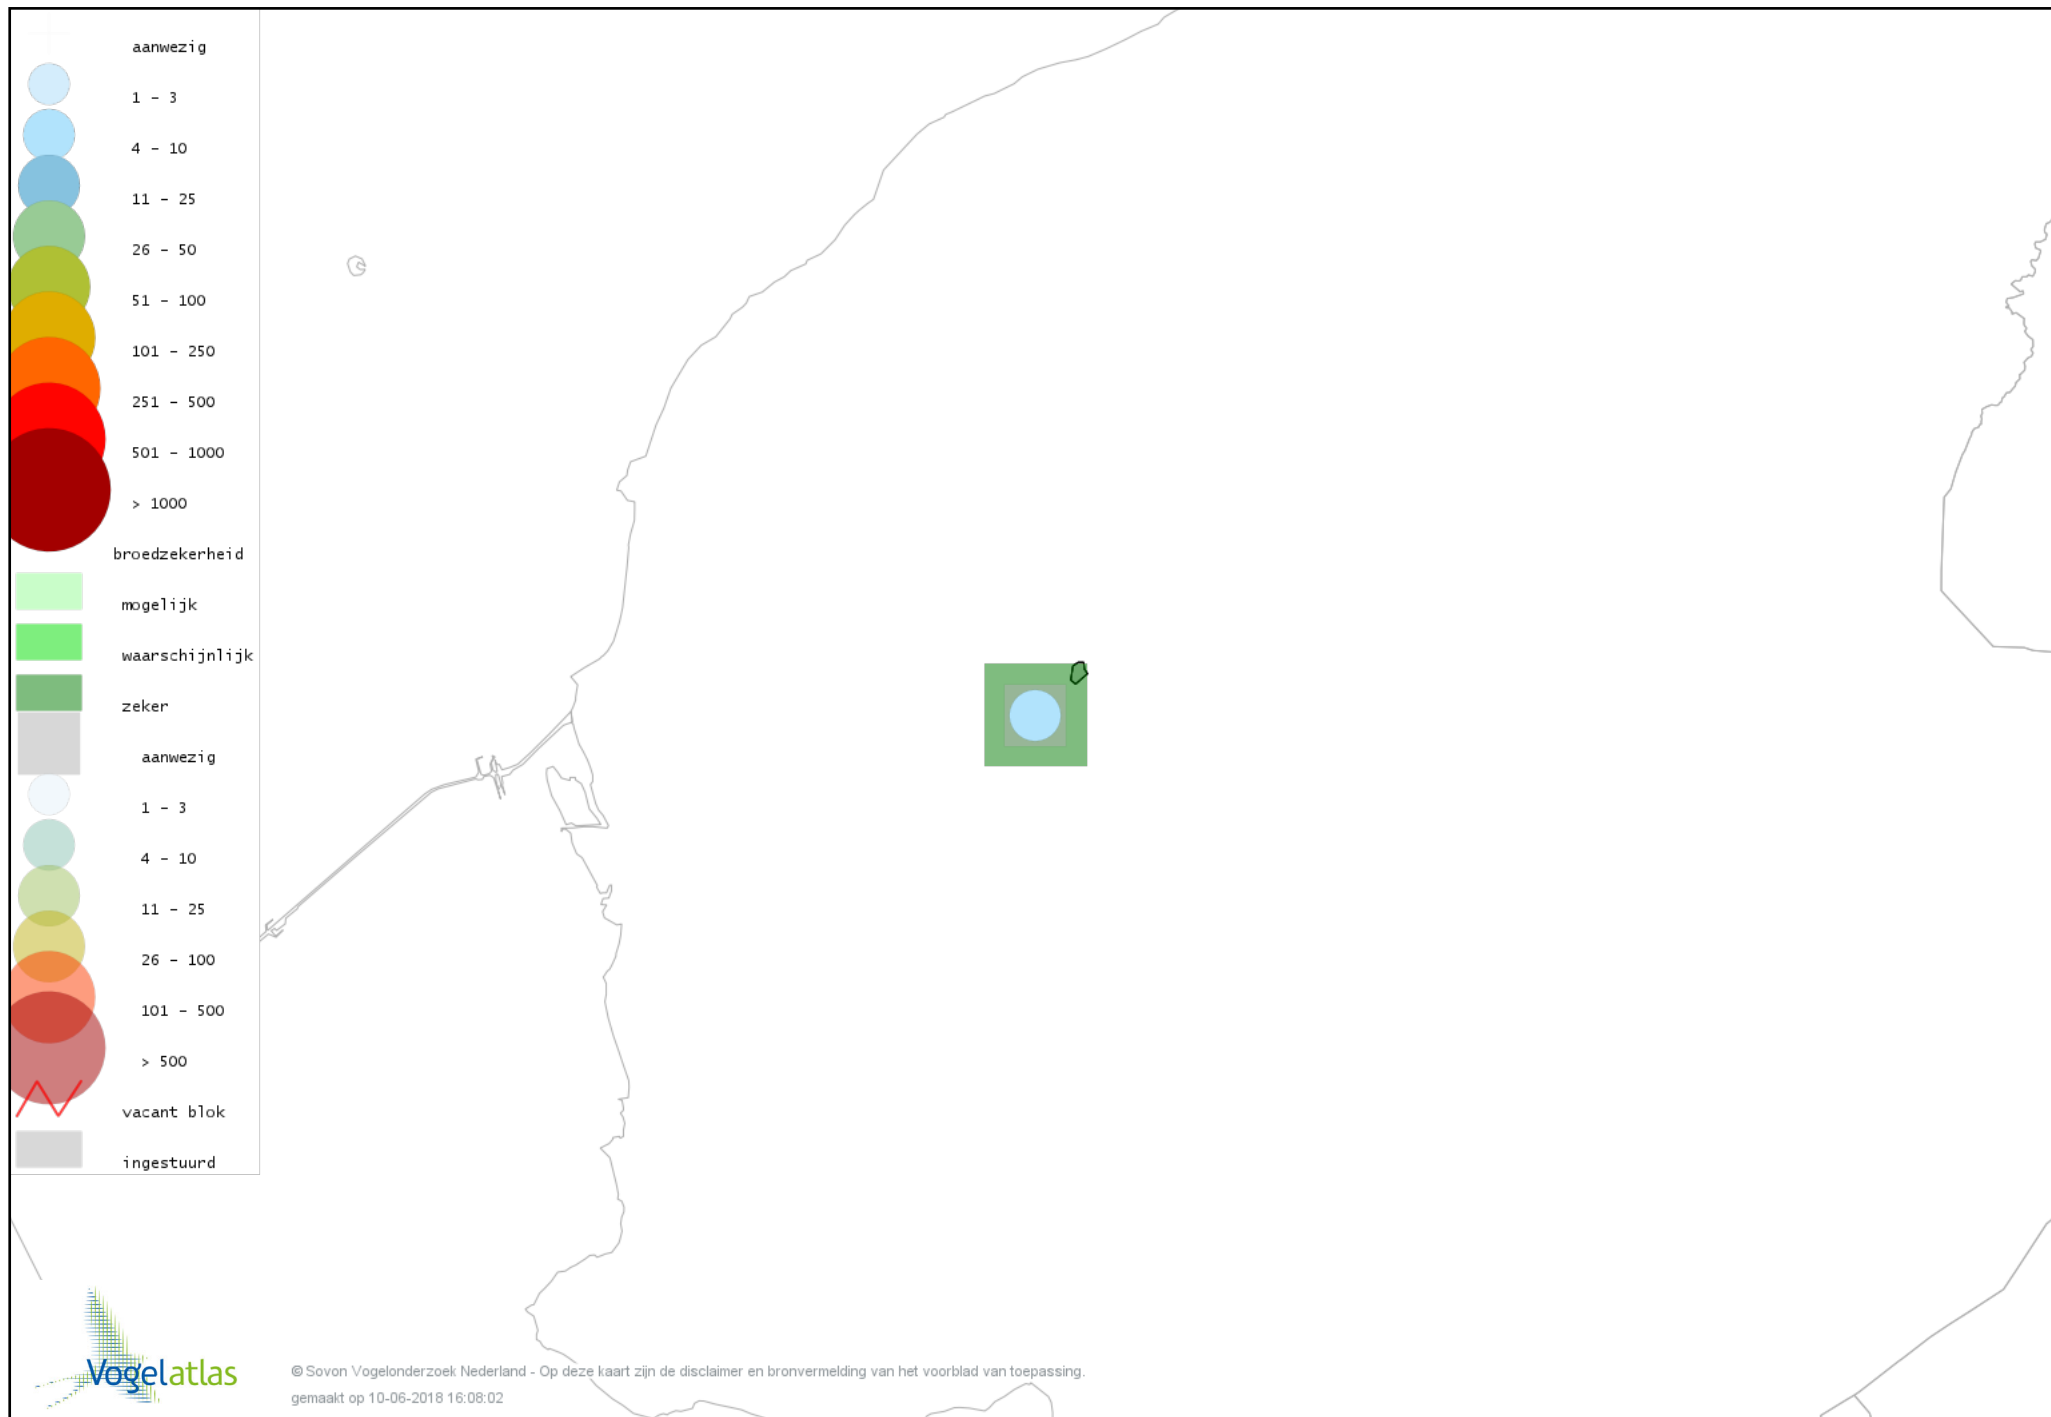

Voorlopige verspreidingskaart Ransuil broedseizoen

Voorlopige verspreidingskaart Ekster broedseizoen

Voorlopige verspreidingskaart Kauw broedseizoen

Voorlopige verspreidingskaart Roek broedseizoen

Voorlopige verspreidingskaart Zwarte Kraai broedseizoen