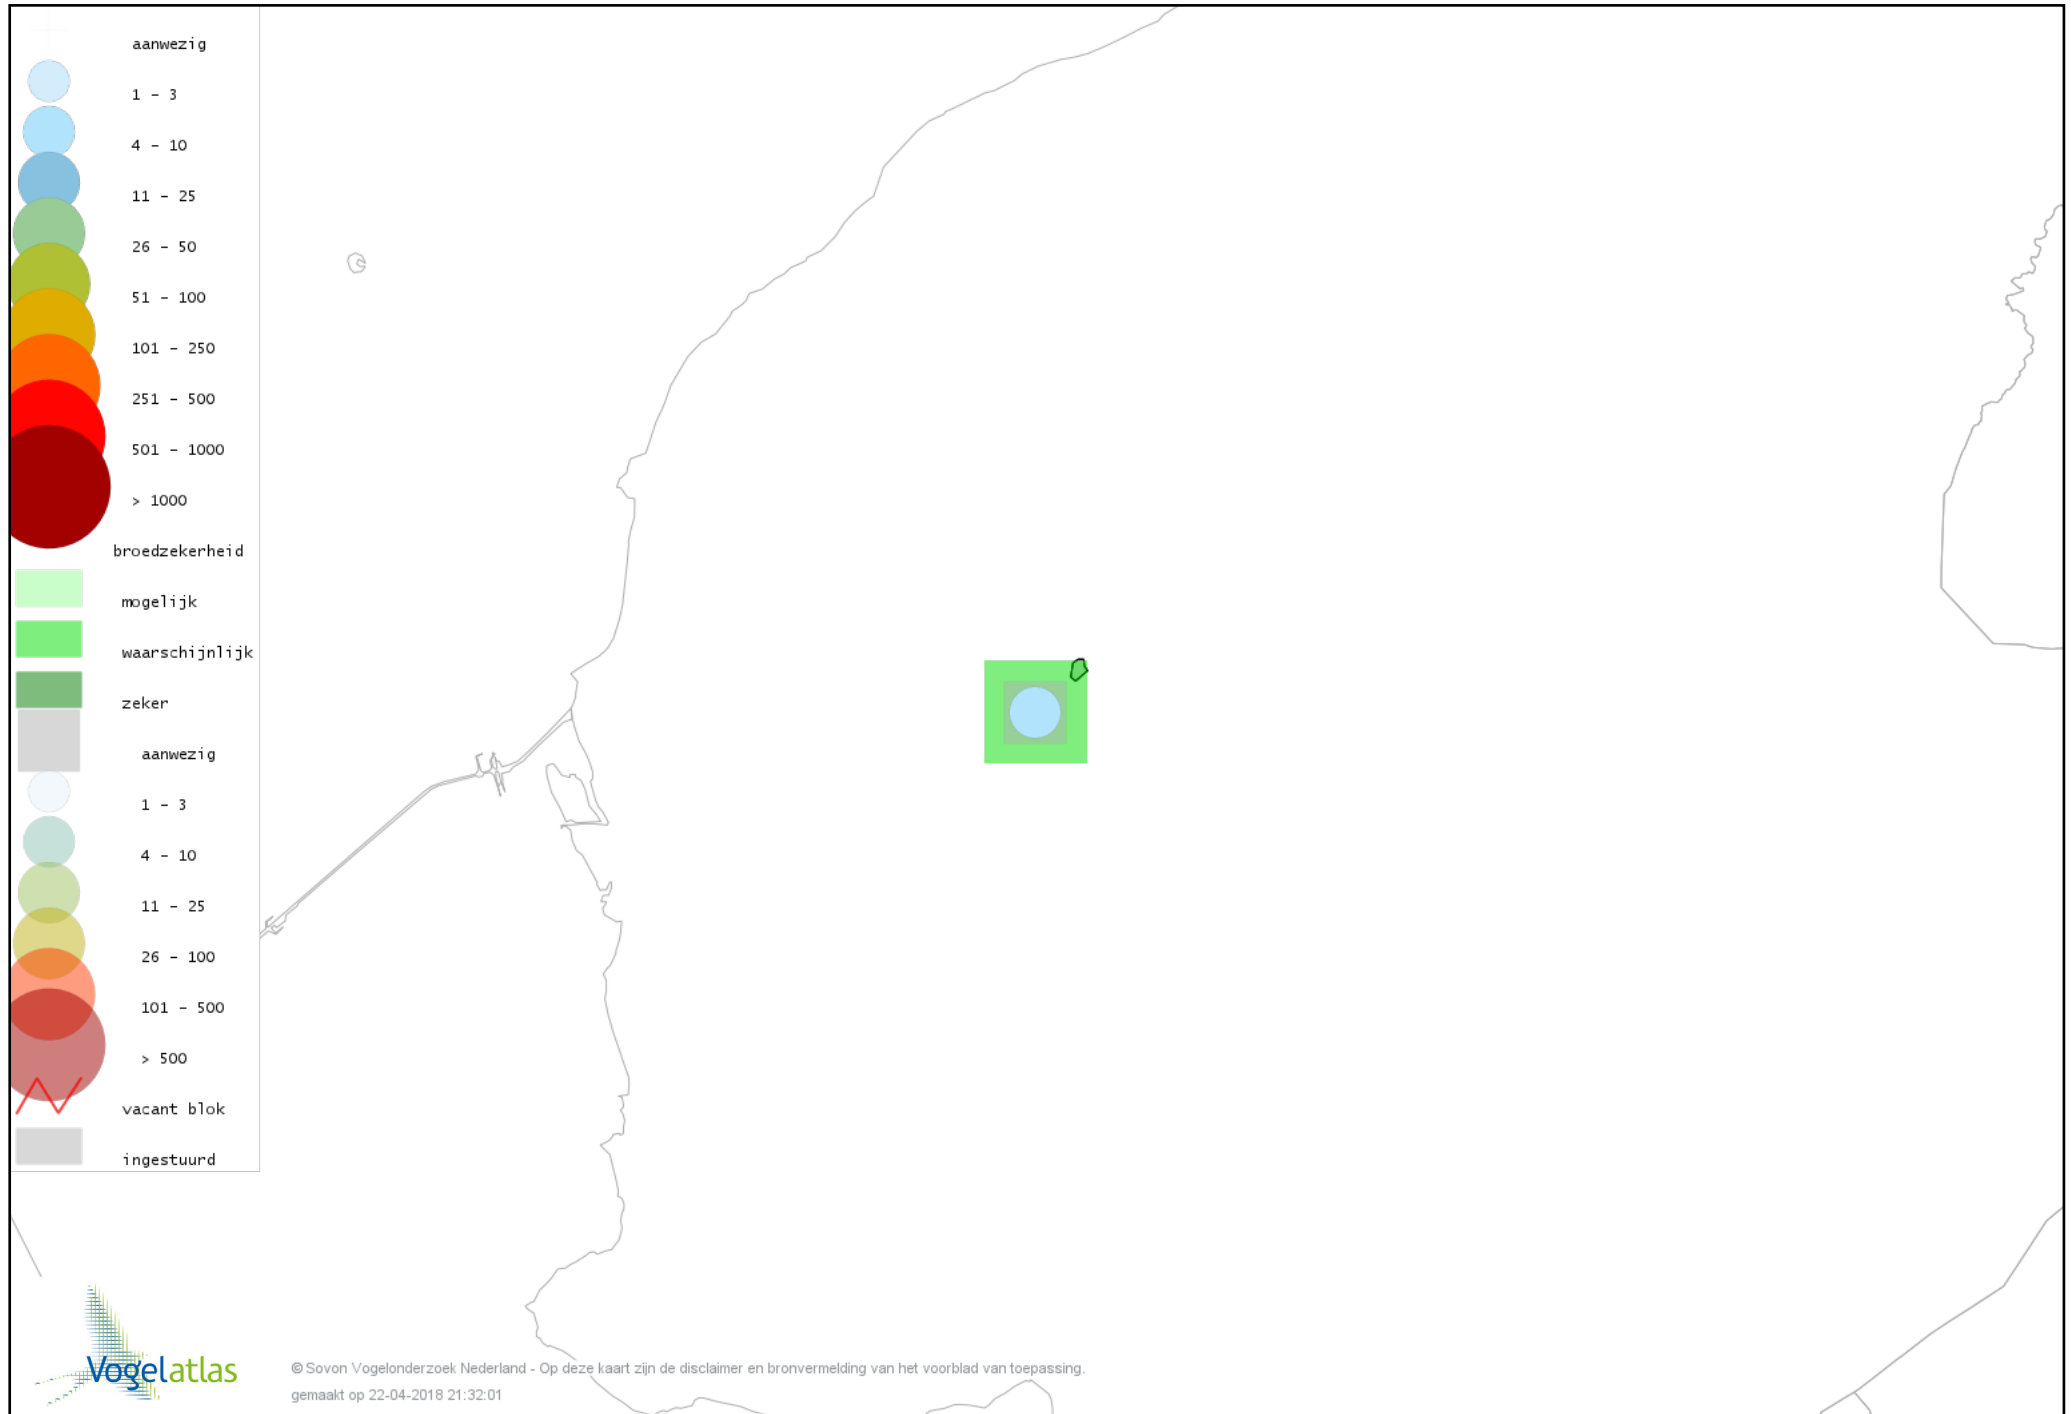

Voorlopige verspreidingskaart Kleine Karekiet broedseizoen