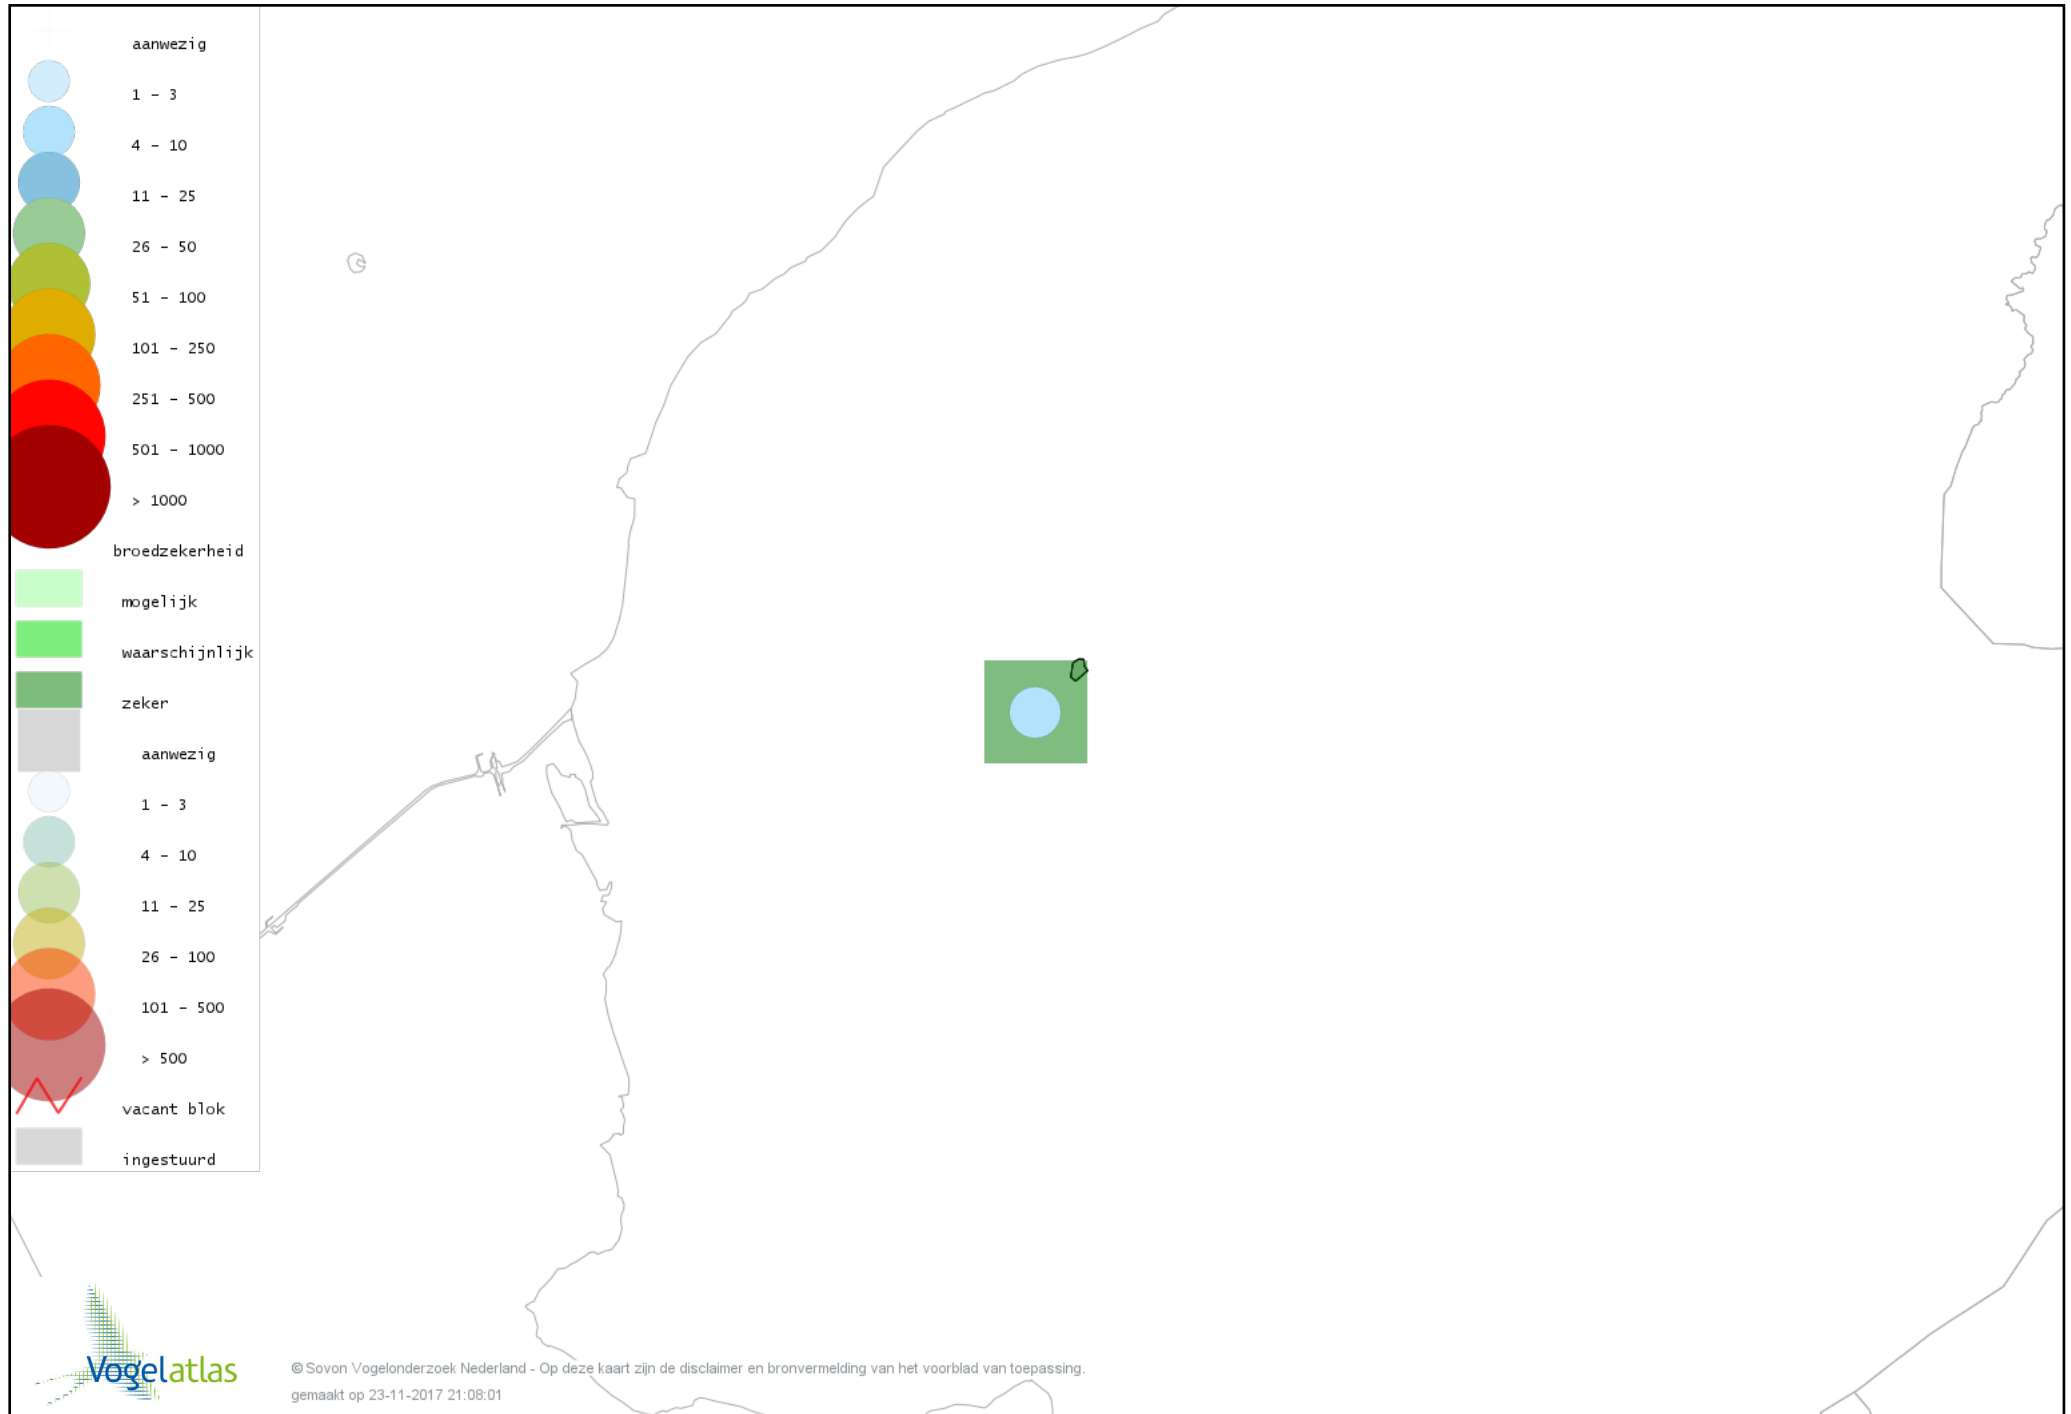

Voorlopige verspreidingskaart Grauwe Gans broedseizoen