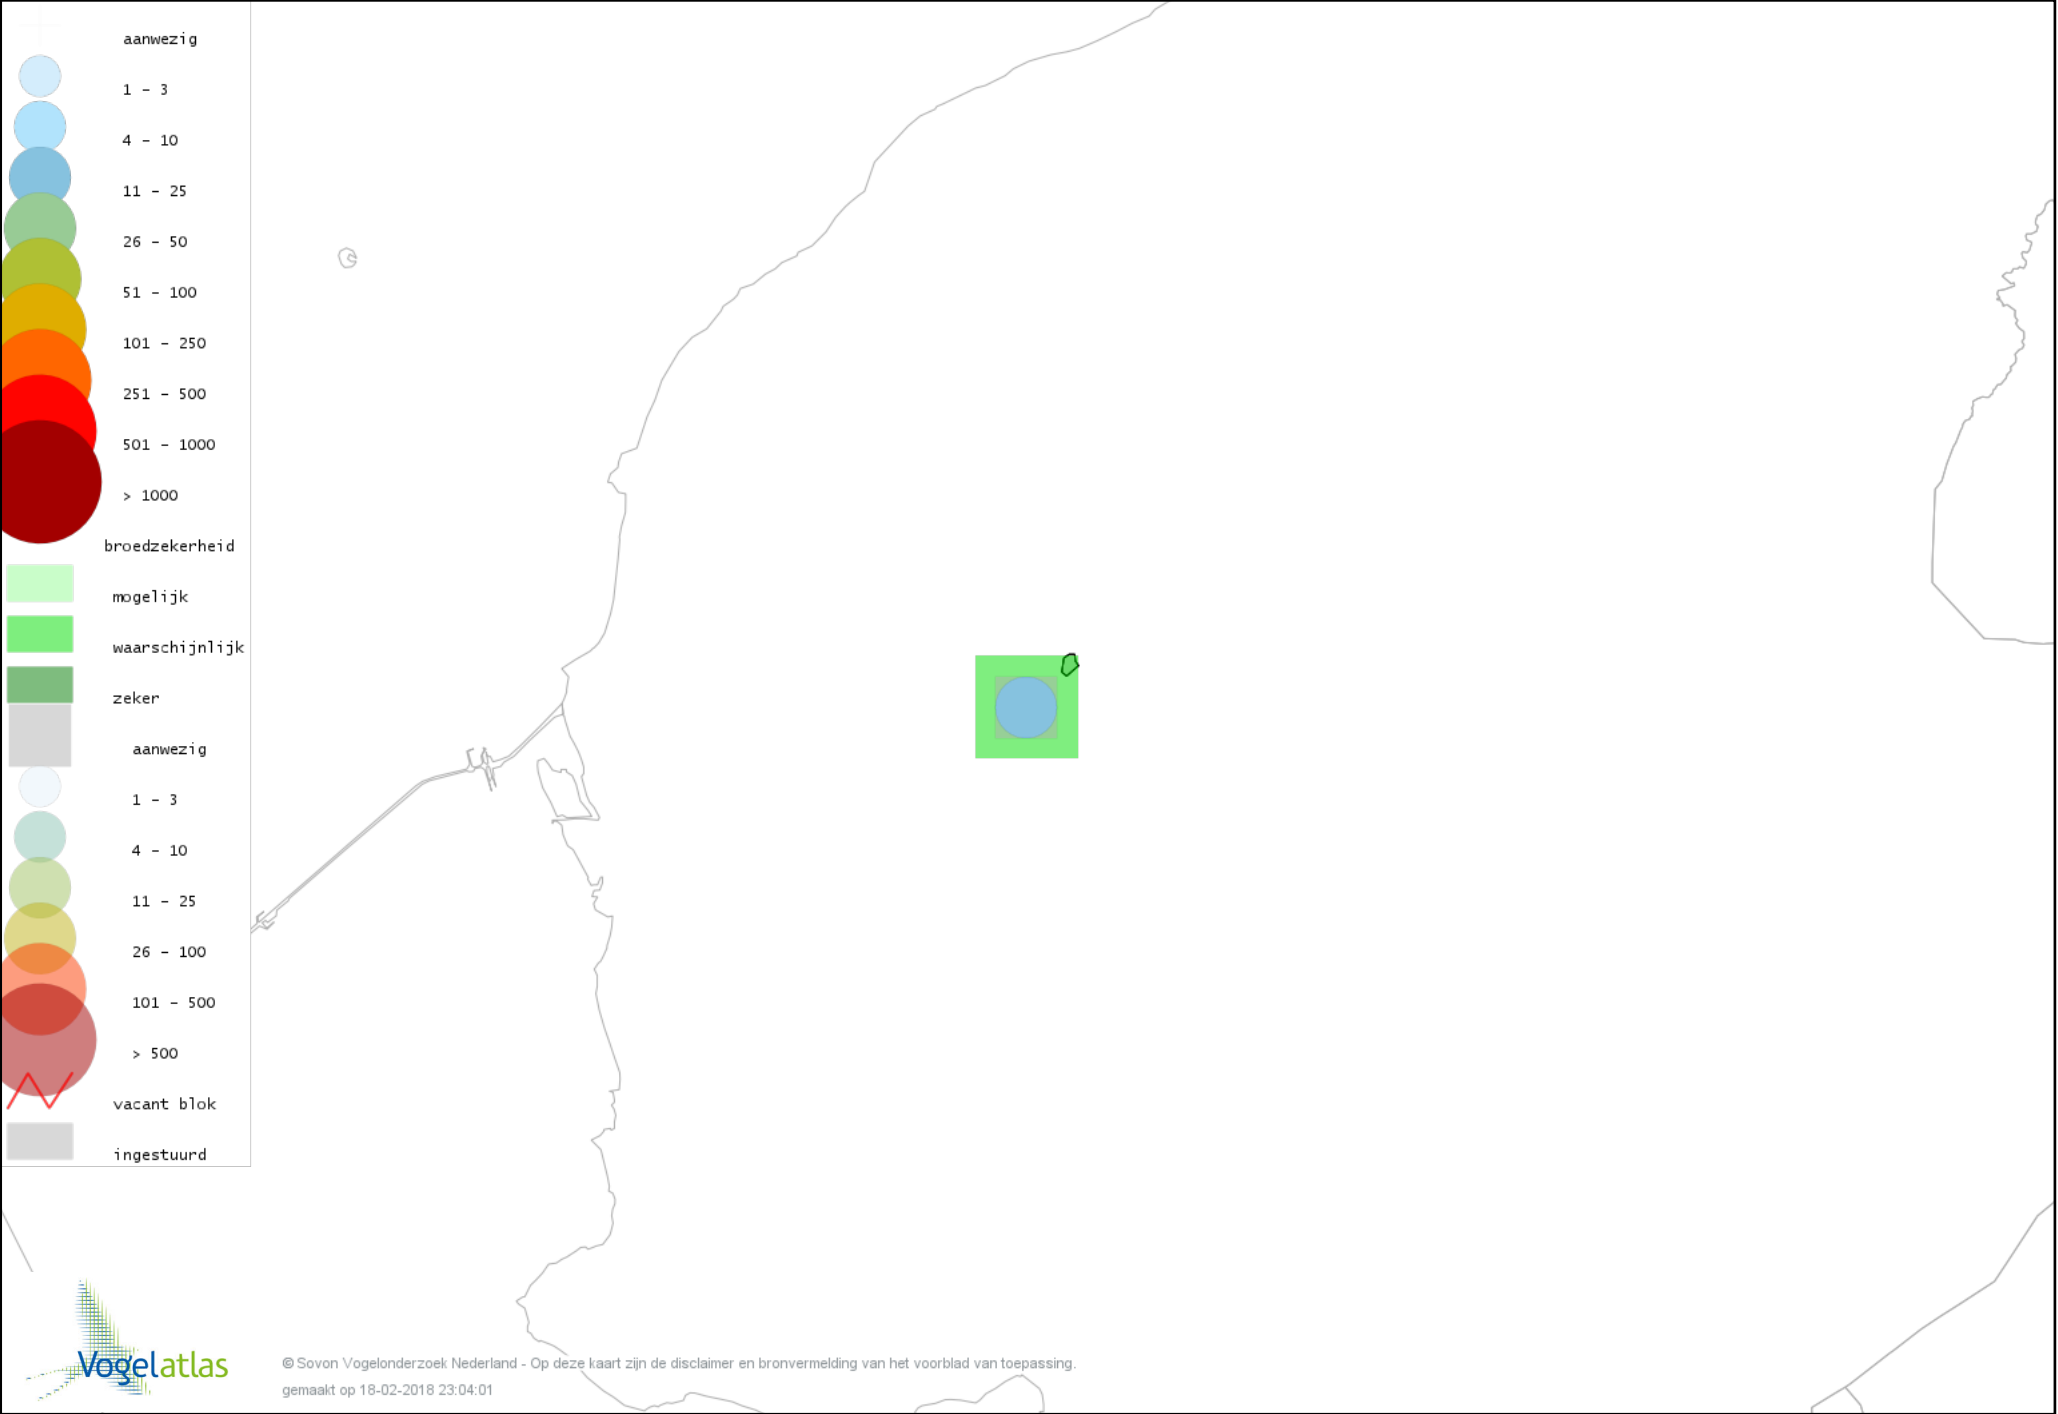

Voorlopige verspreidingskaart Fuut broedseizoen

Voorlopige verspreidingskaart Bruine Kiekendief broedseizoen

Voorlopige verspreidingskaart Buizerd broedseizoen

Voorlopige verspreidingskaart Torenvalk broedseizoen

Voorlopige verspreidingskaart Boomvalk broedseizoen

Voorlopige verspreidingskaart Waterhoen broedseizoen

Voorlopige verspreidingskaart Meerkoet broedseizoen

Voorlopige verspreidingskaart Scholekster broedseizoen