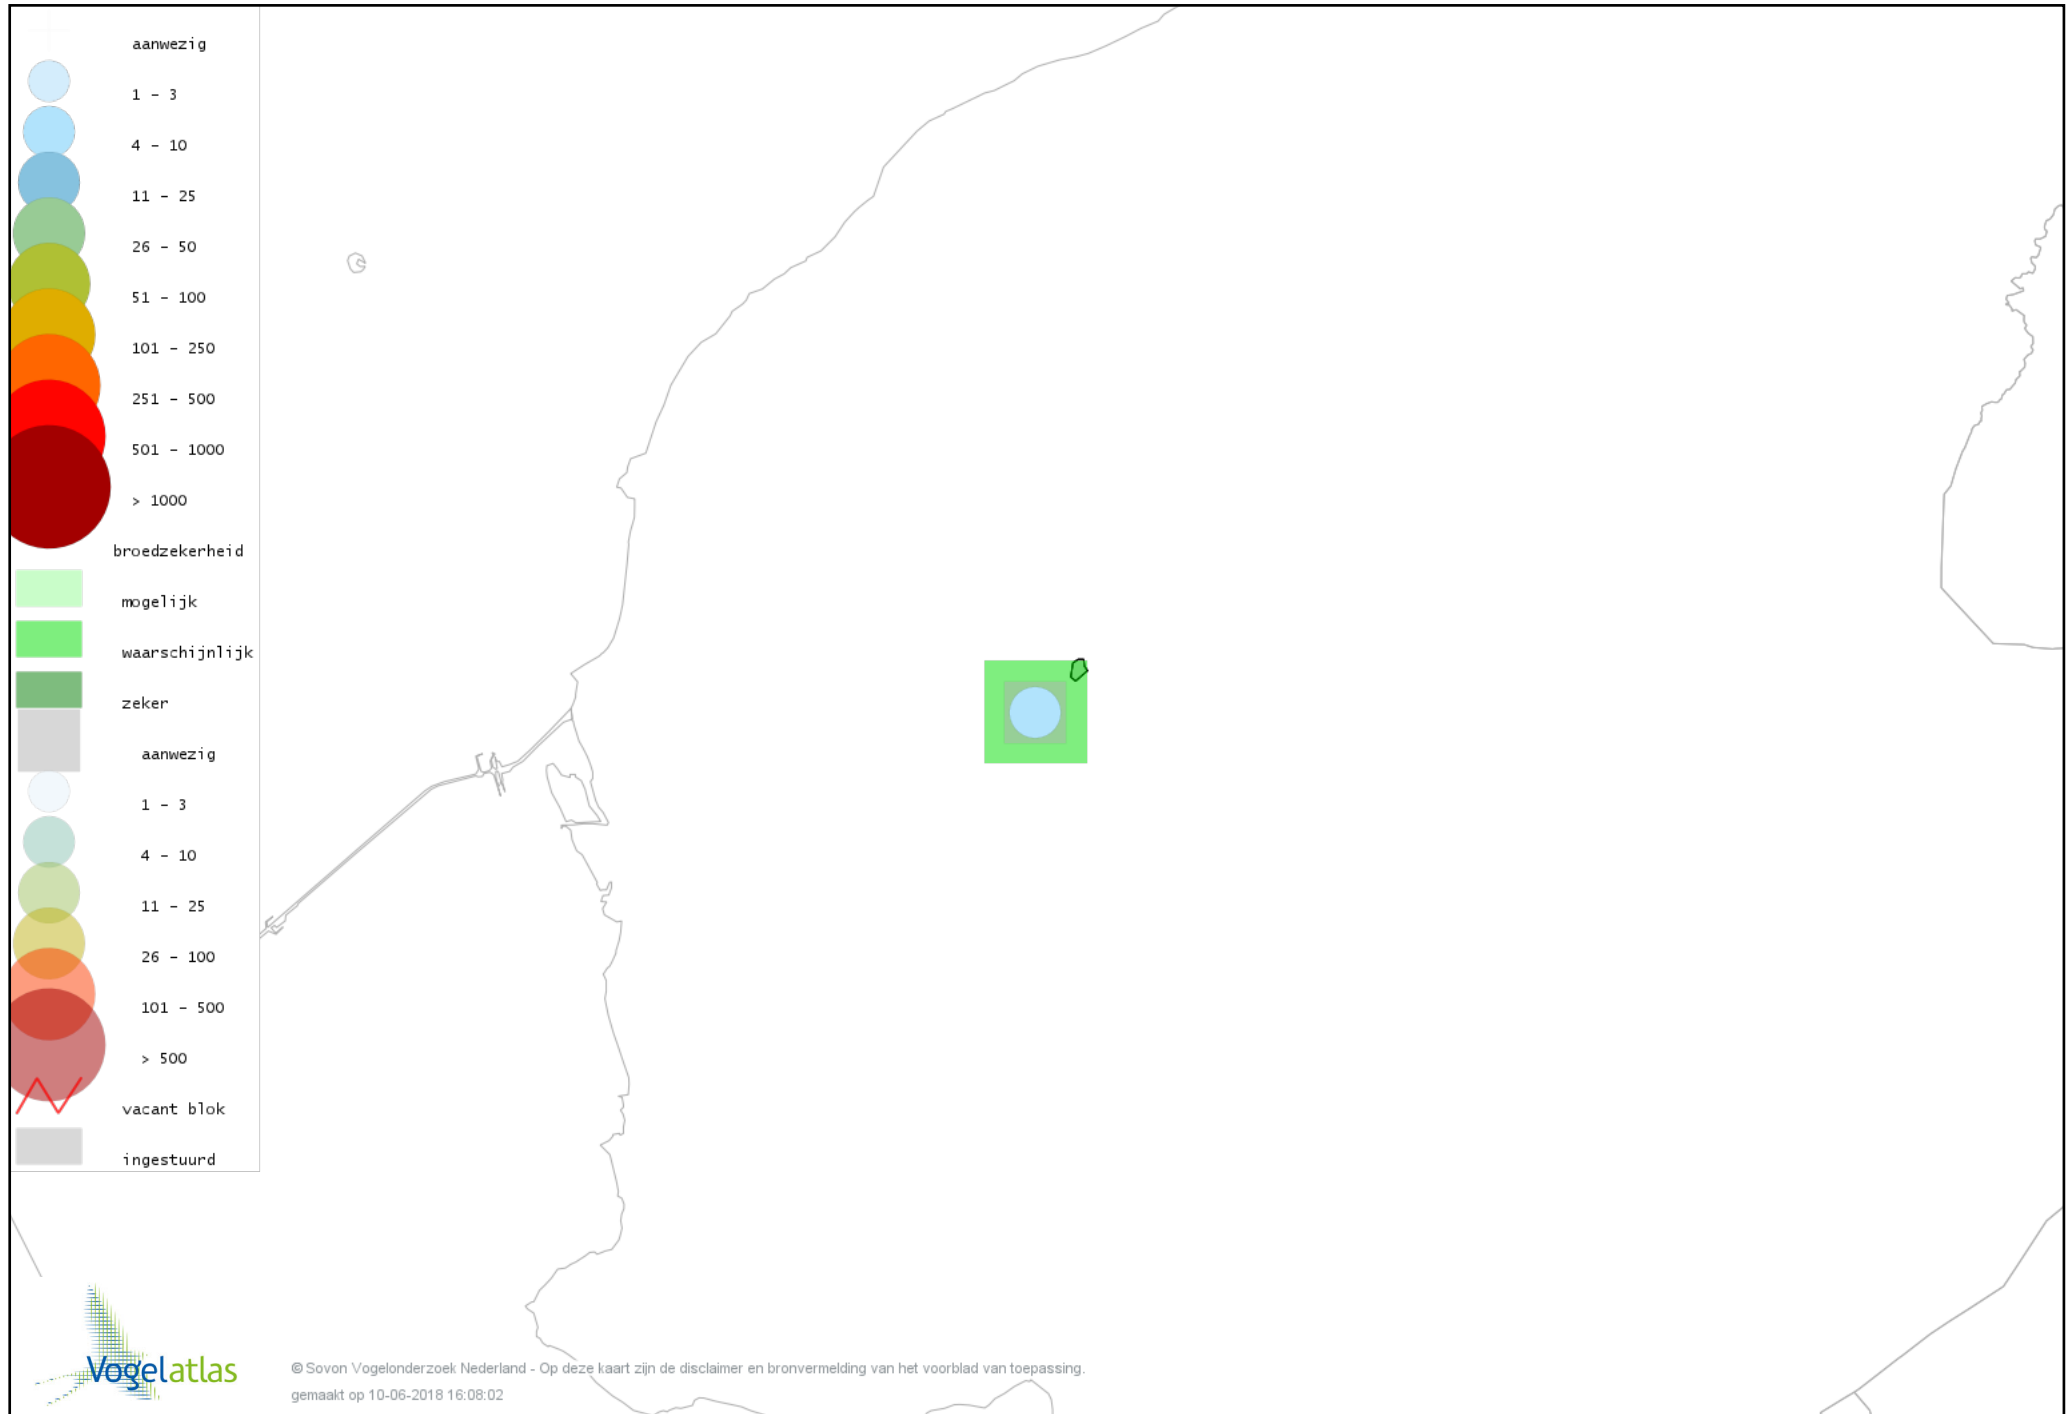

Voorlopige verspreidingskaart Grasmus broedseizoen

Voorlopige verspreidingskaart Zwartkop broedseizoen

Voorlopige verspreidingskaart Spotvogel broedseizoen

Voorlopige verspreidingskaart Bosrietzanger broedseizoen

Voorlopige verspreidingskaart Kleine Karekiet broedseizoen

Voorlopige verspreidingskaart Rietzanger broedseizoen

Voorlopige verspreidingskaart Winterkoning broedseizoen

Voorlopige verspreidingskaart Spreeuw broedseizoen