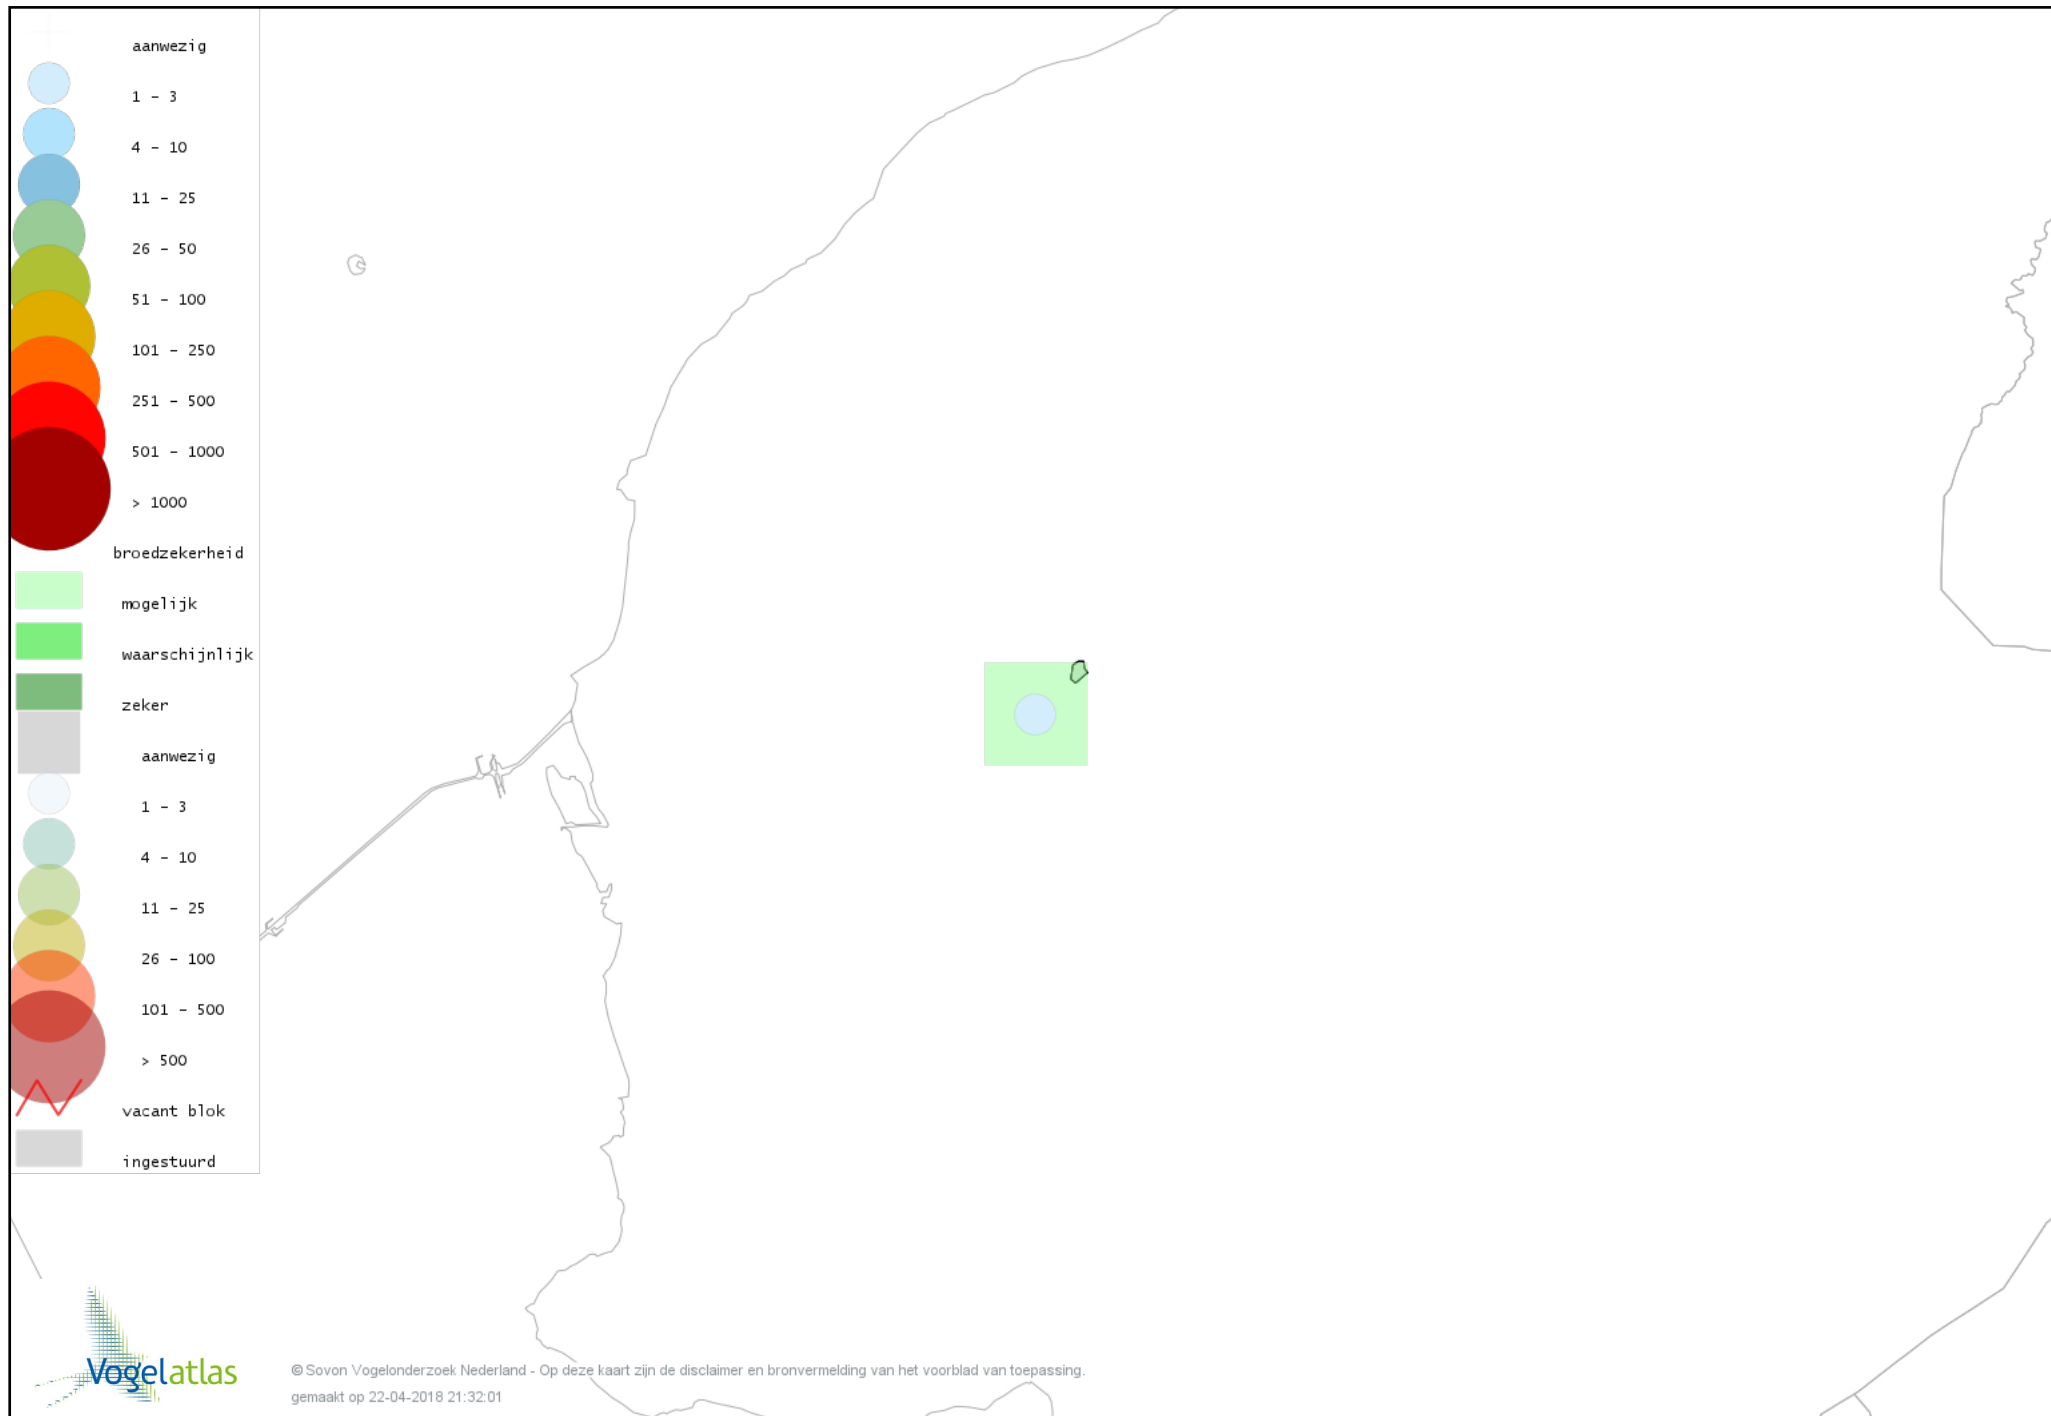

Voorlopige verspreidingskaart Grasmus broedseizoen