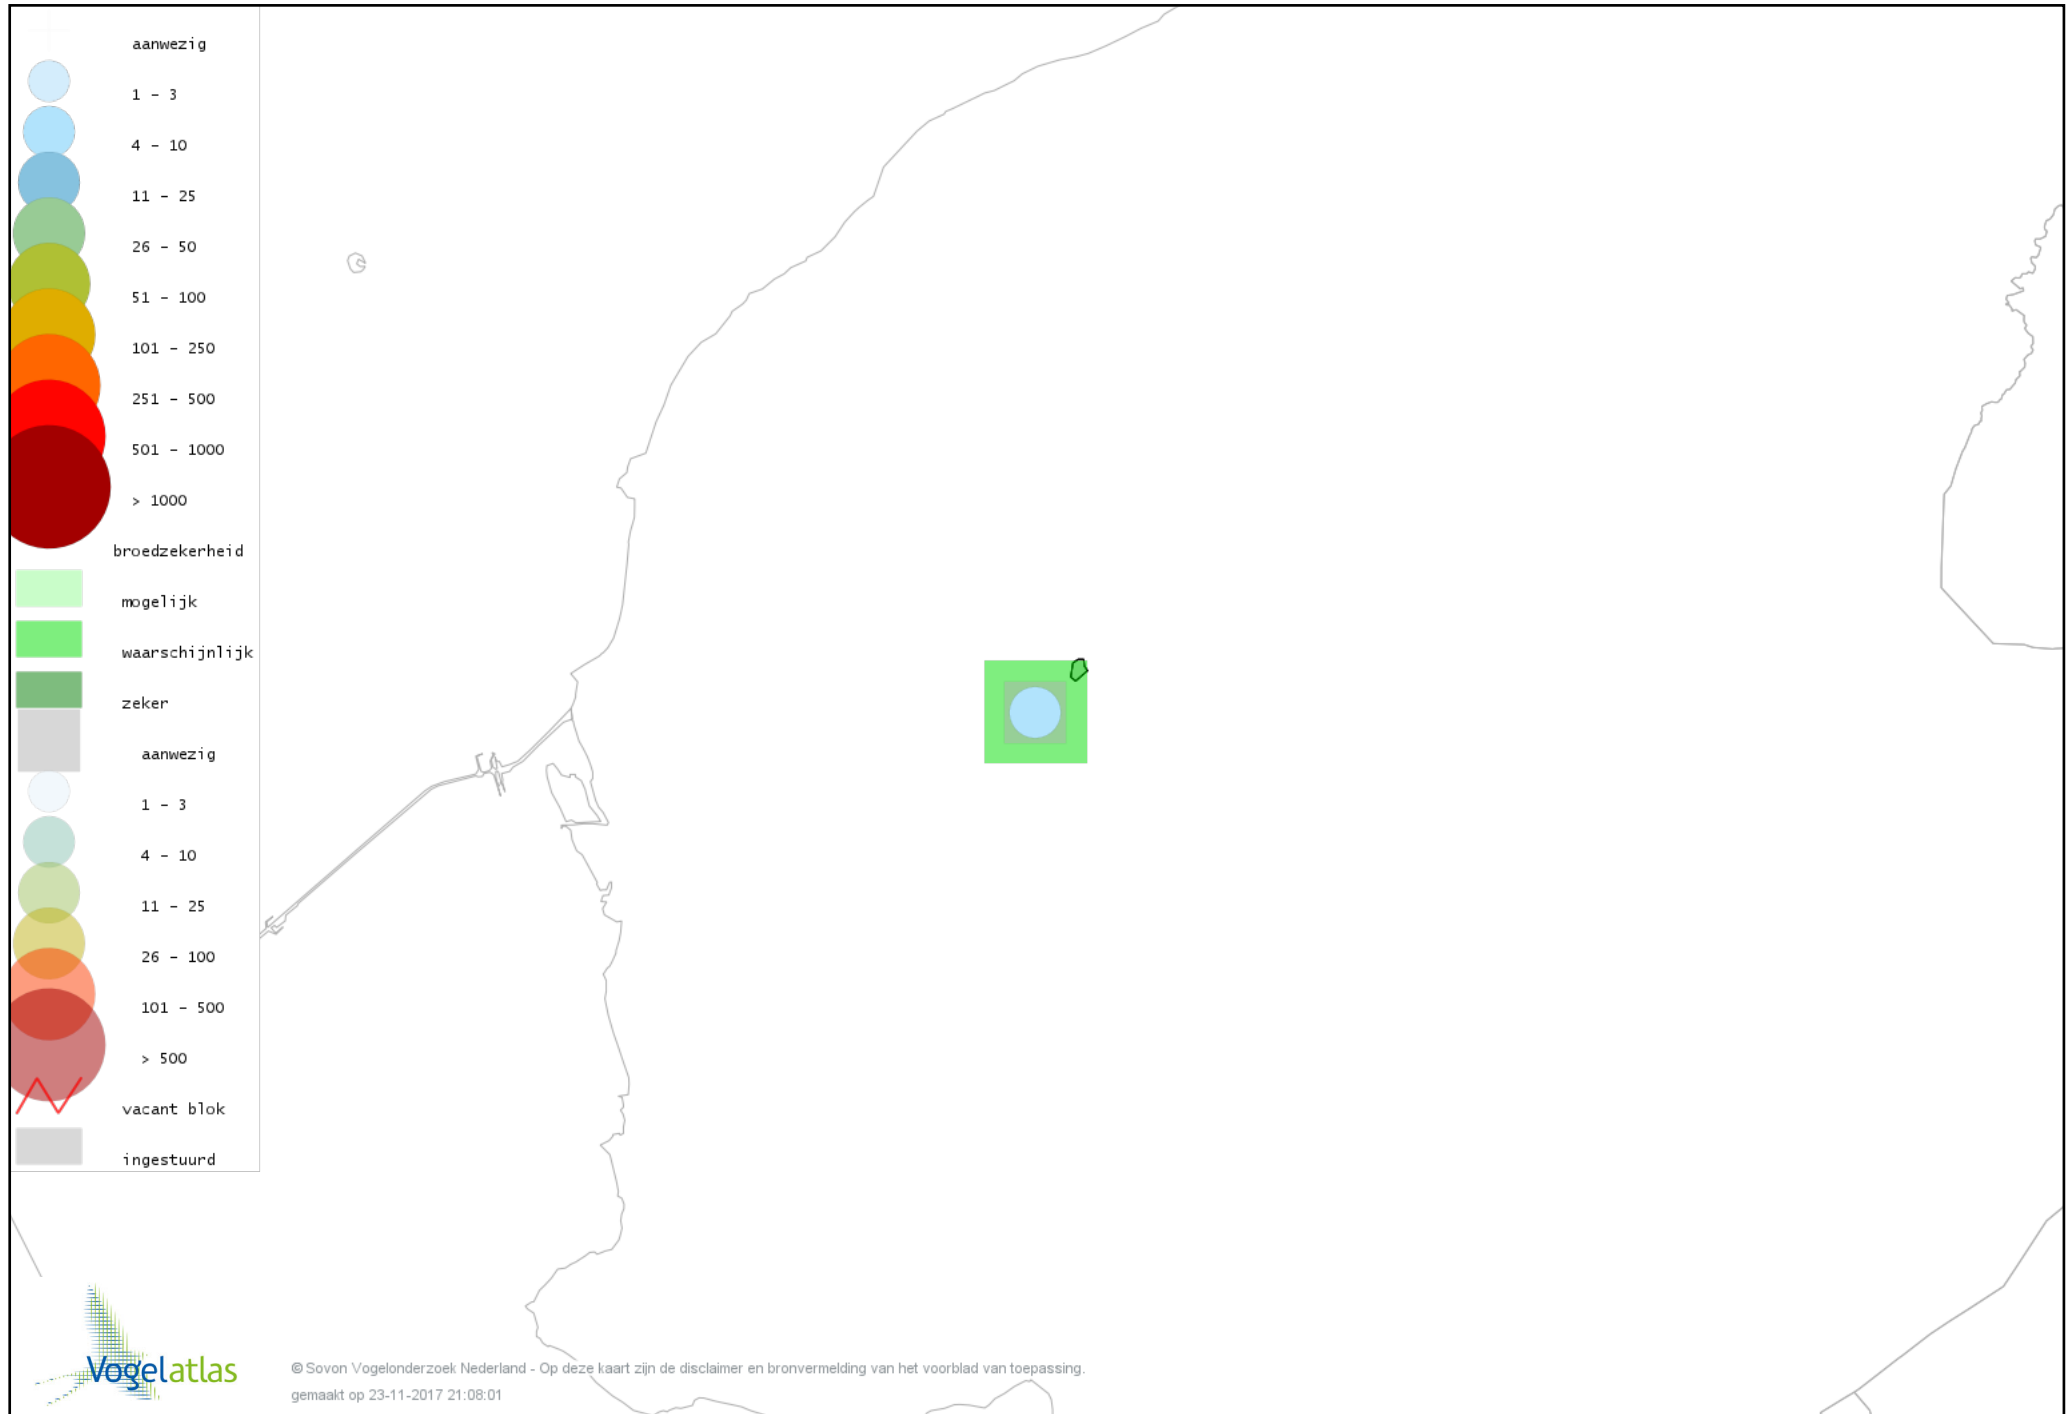

Voorlopige verspreidingskaart Grasmus broedseizoen

Voorlopige verspreidingskaart Zwartkop broedseizoen

Voorlopige verspreidingskaart Spotvogel broedseizoen

Voorlopige verspreidingskaart Bosrietzanger broedseizoen

Voorlopige verspreidingskaart Kleine Karekiet broedseizoen

Voorlopige verspreidingskaart Rietzanger broedseizoen

Voorlopige verspreidingskaart Winterkoning broedseizoen

Voorlopige verspreidingskaart Spreeuw broedseizoen