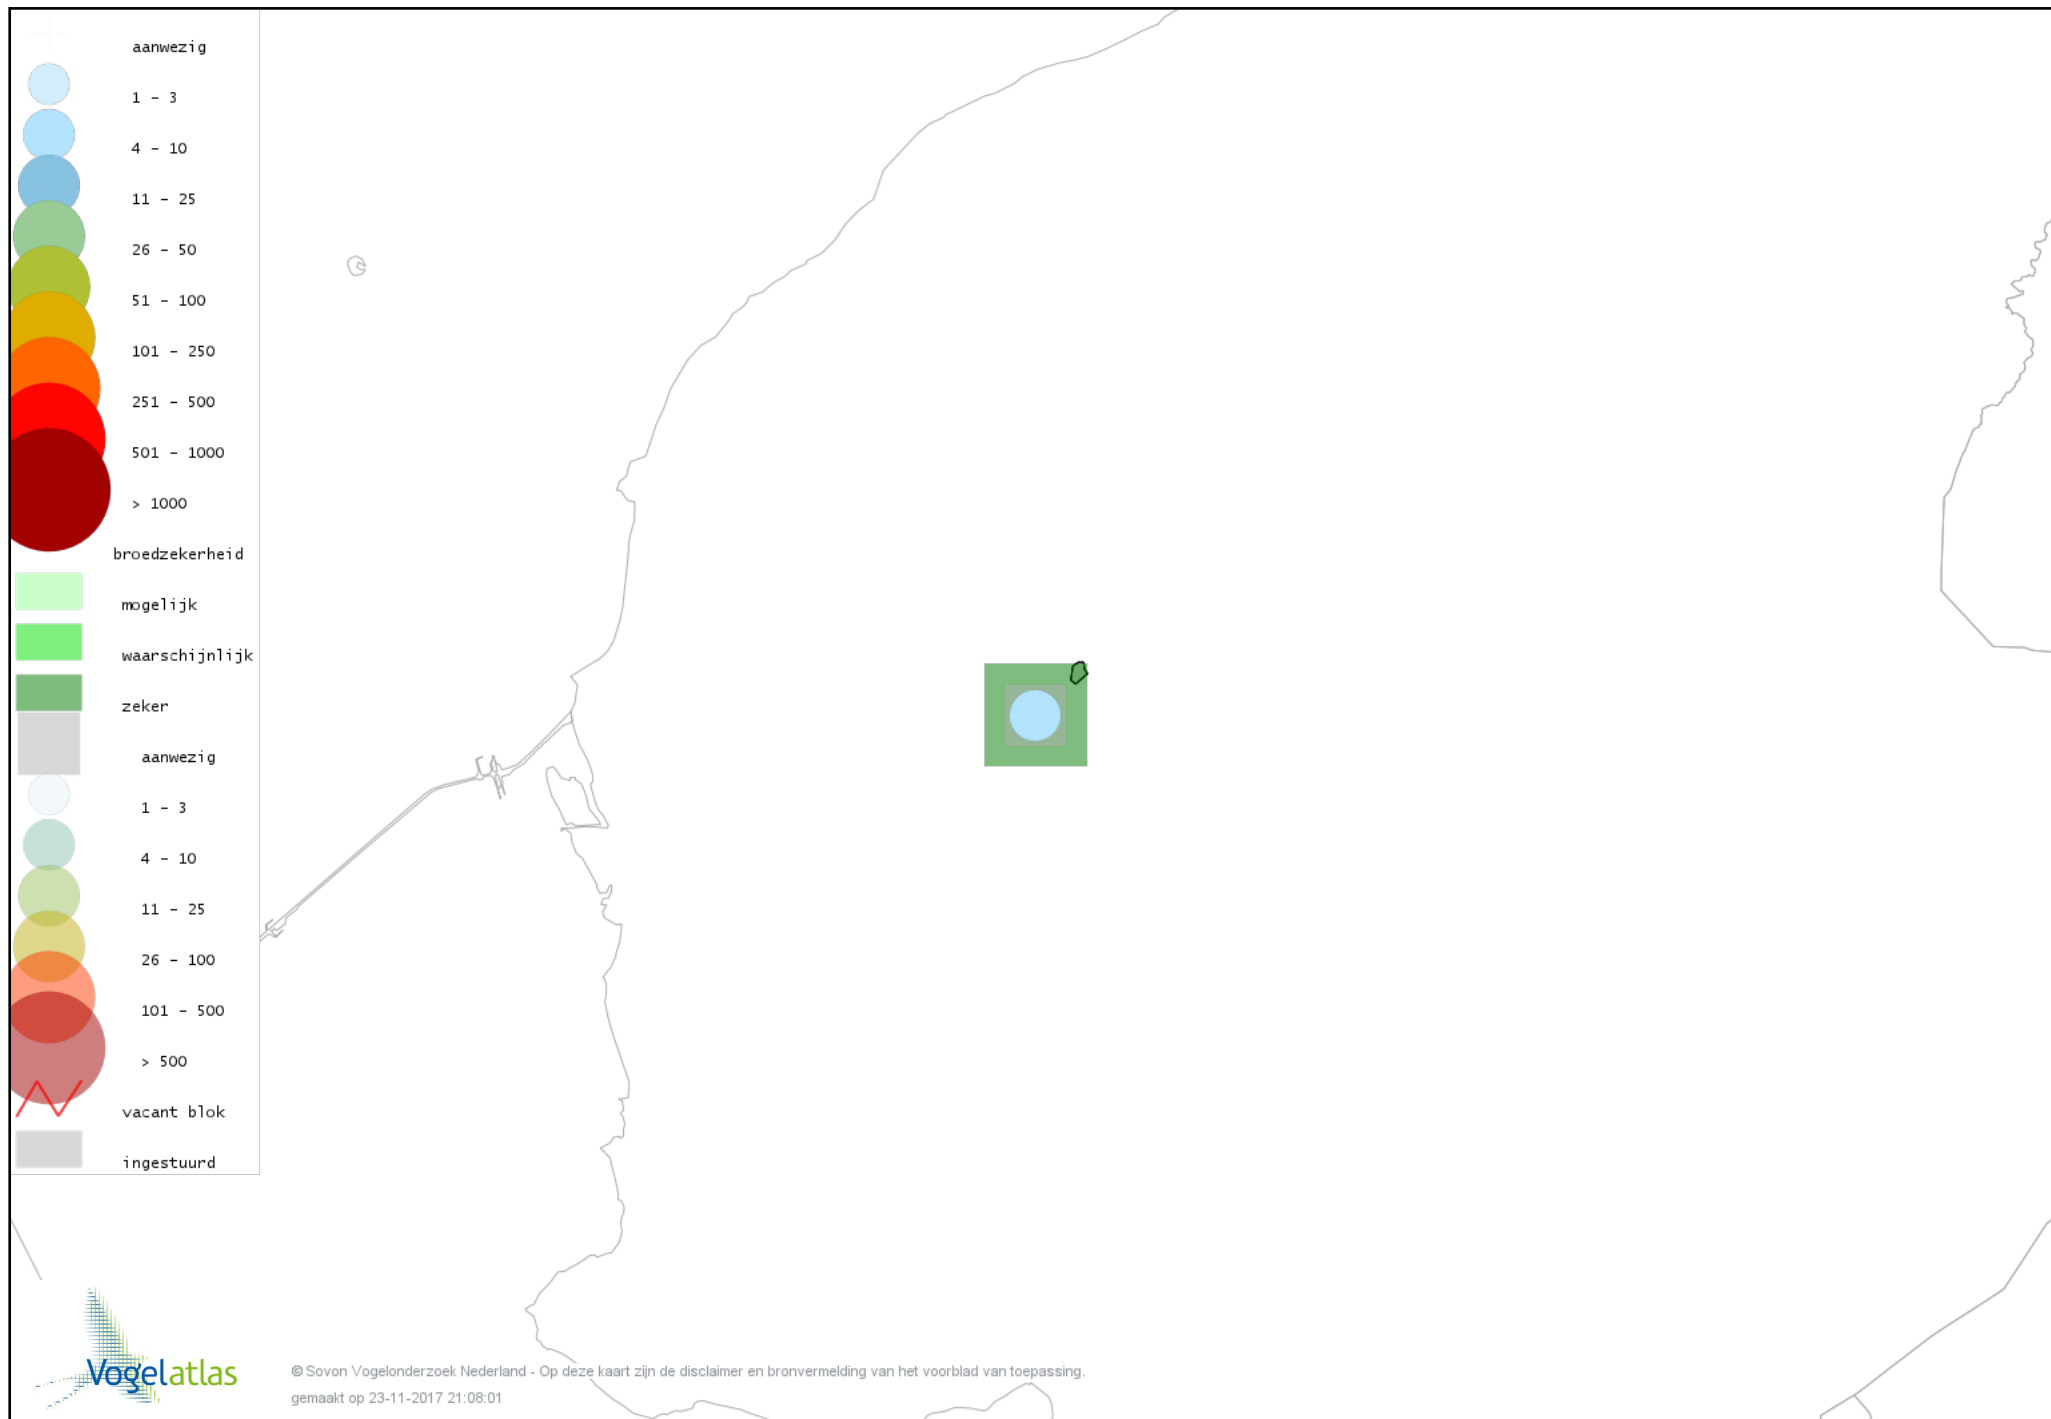

Voorlopige verspreidingskaart Ransuil broedseizoen

Voorlopige verspreidingskaart Ekster broedseizoen

Voorlopige verspreidingskaart Kauw broedseizoen

Voorlopige verspreidingskaart Roek broedseizoen

Voorlopige verspreidingskaart Zwarte Kraai broedseizoen