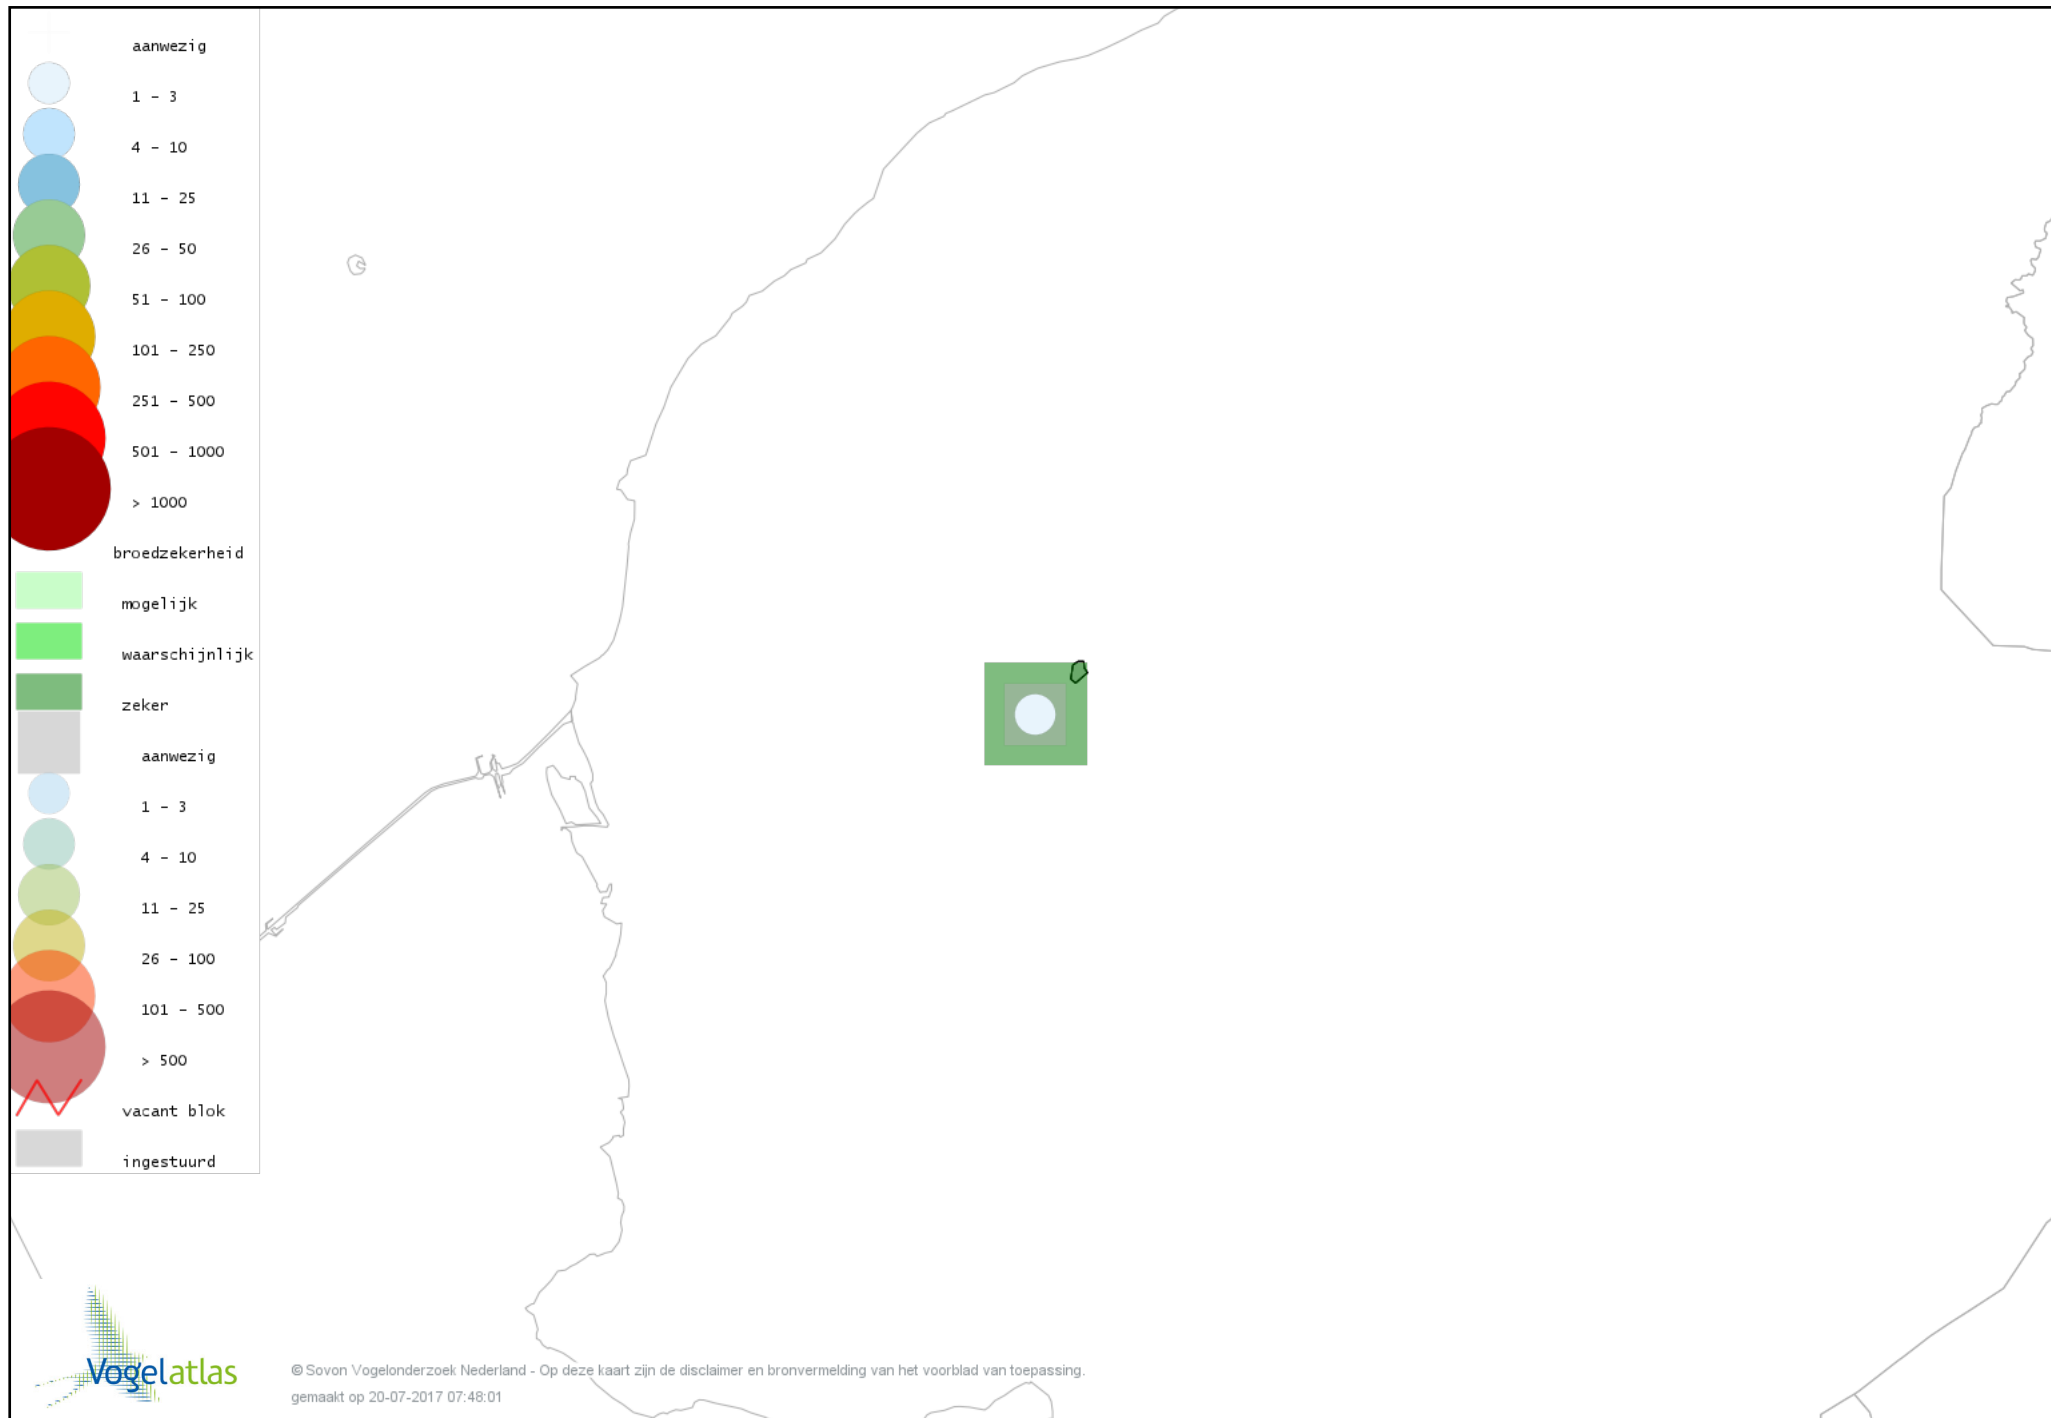

Voorlopige verspreidingskaart Turkse Tortel broedseizoen

© Sovon Vogelonderzoek Nederland - Op deze kaart zijn de disclaimer en bronvermelding van het voorblad van toepassing.
gemaakt op 20-07-2017 07:48:01