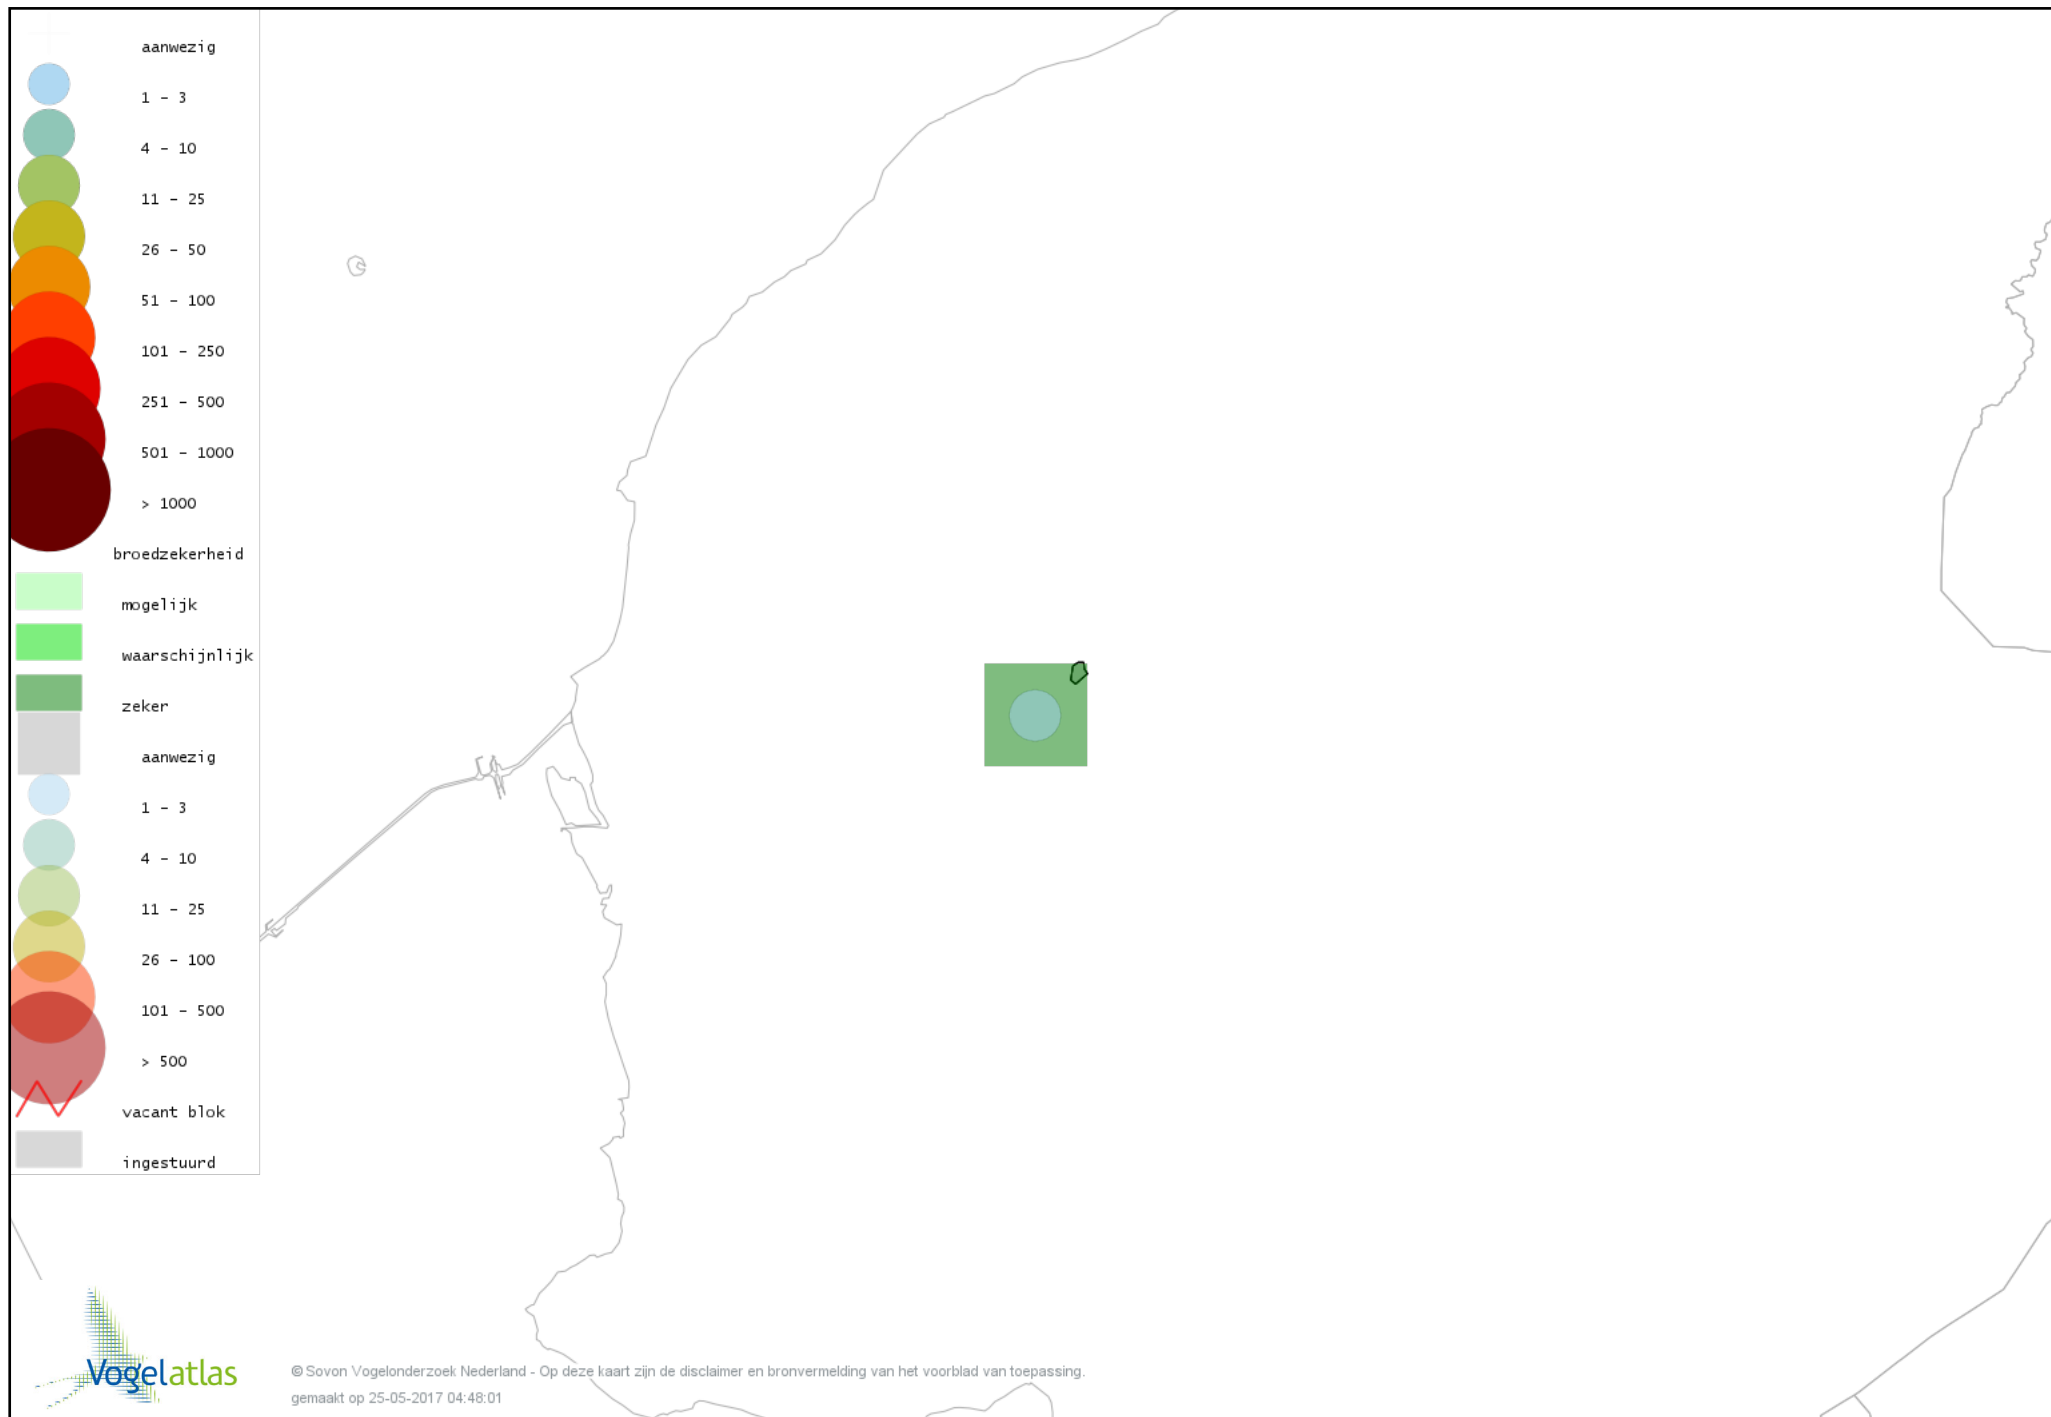

Voorlopige verspreidingskaart Fuut broedseizoen

Voorlopige verspreidingskaart Bruine Kiekendief broedseizoen

Voorlopige verspreidingskaart Buizerd broedseizoen

Voorlopige verspreidingskaart Torenvalk broedseizoen

Voorlopige verspreidingskaart Boomvalk broedseizoen

Voorlopige verspreidingskaart Waterhoen broedseizoen

Voorlopige verspreidingskaart Meerkoet broedseizoen

Voorlopige verspreidingskaart Scholekster broedseizoen