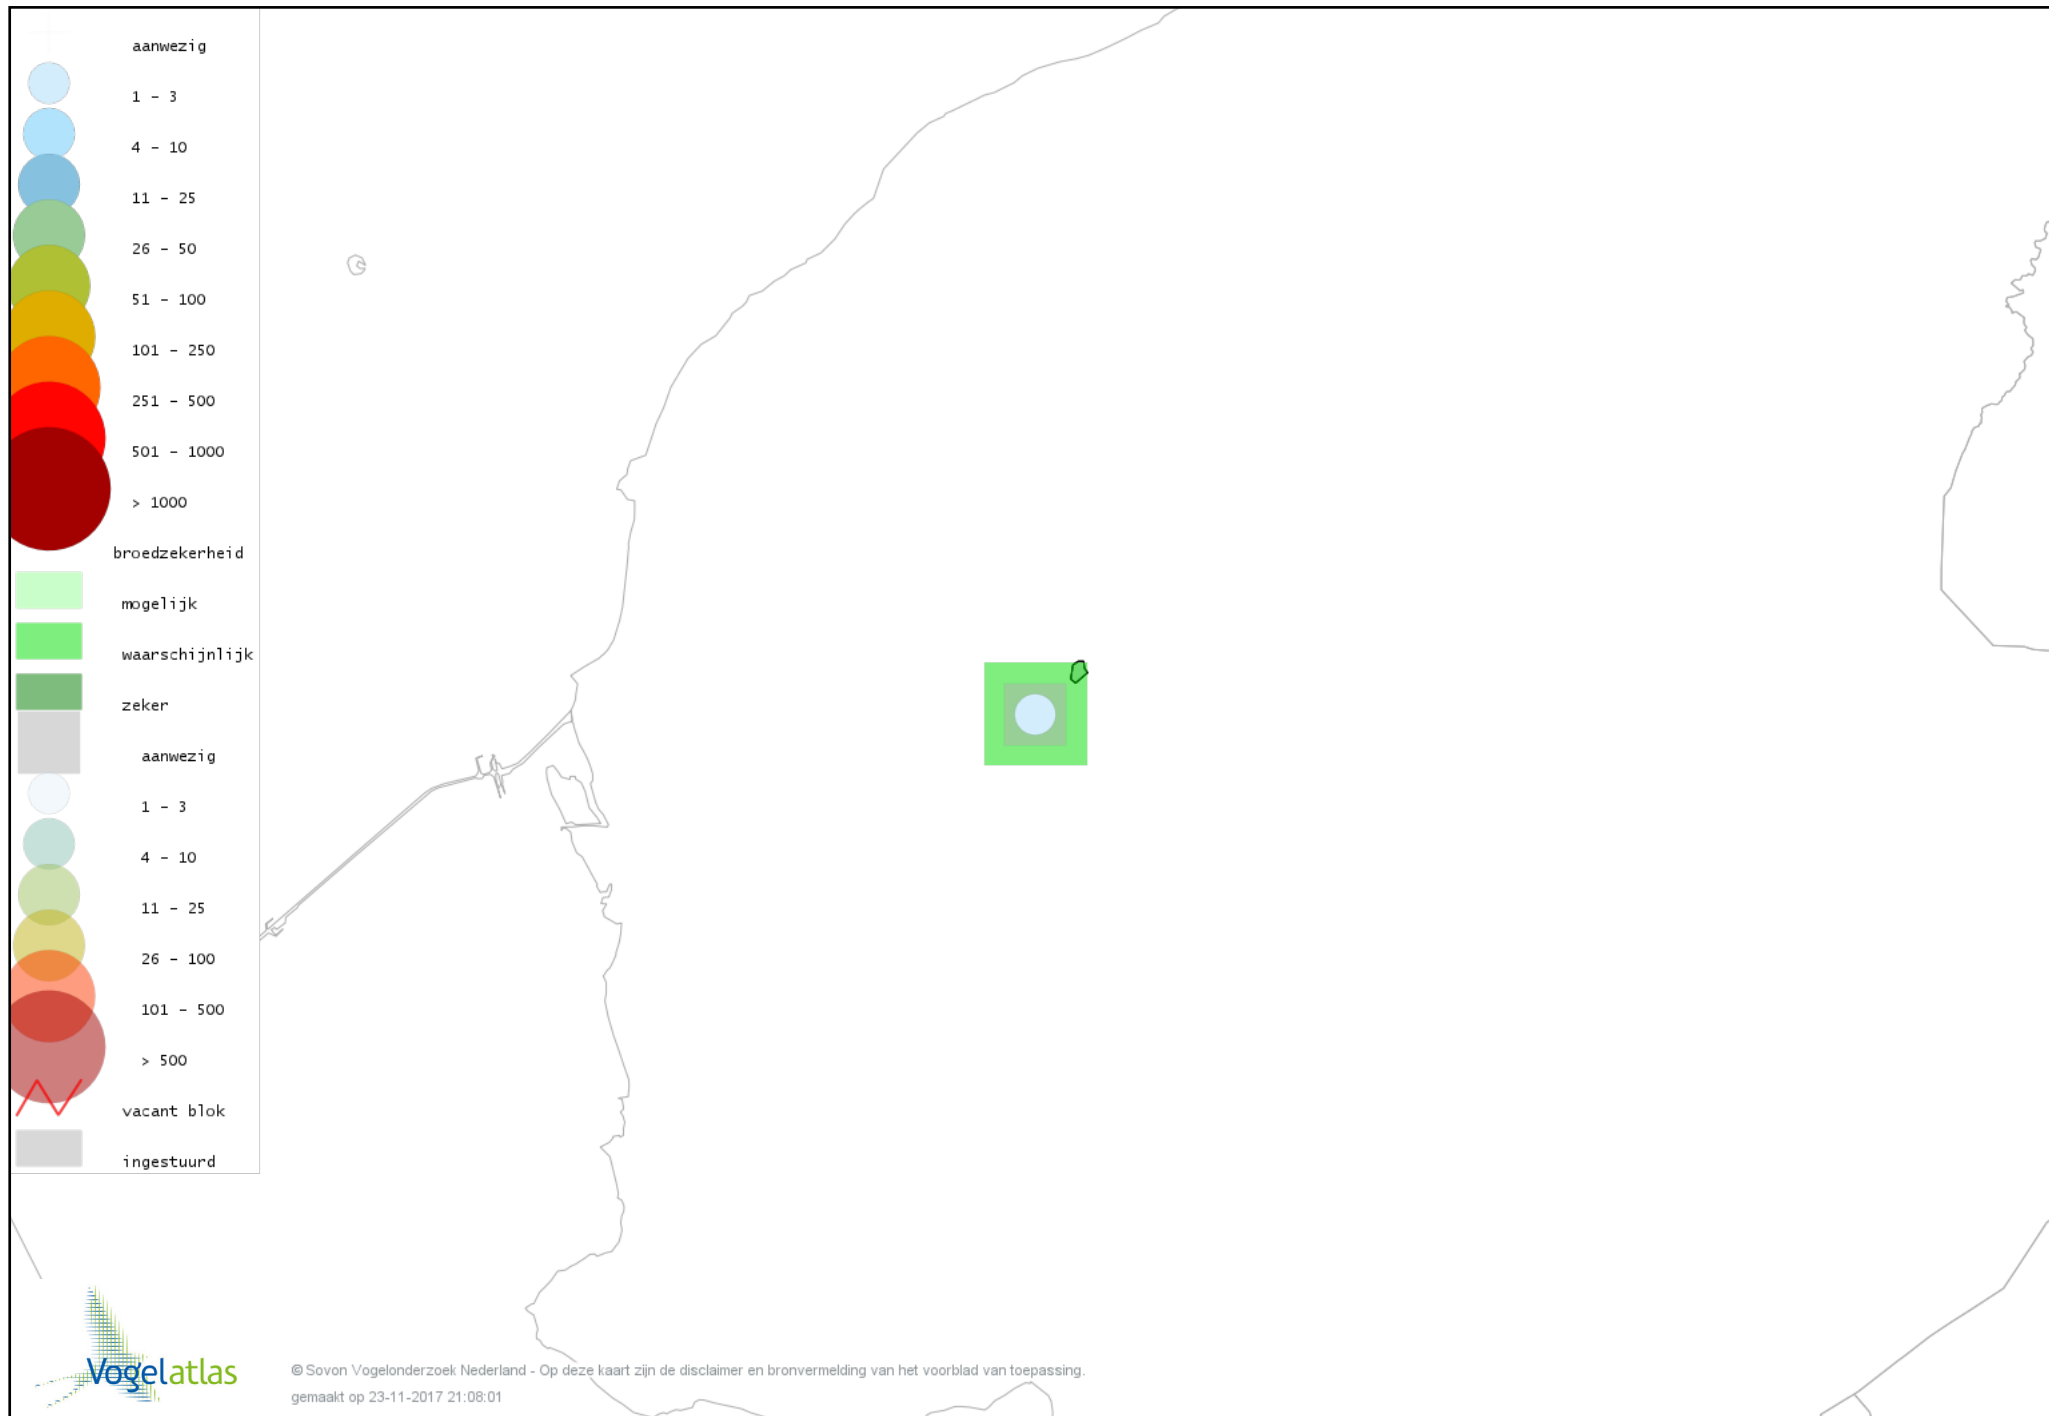

Voorlopige verspreidingskaart Ransuil broedseizoen

Voorlopige verspreidingskaart Ekster broedseizoen

Voorlopige verspreidingskaart Kauw broedseizoen

Voorlopige verspreidingskaart Roek broedseizoen

Voorlopige verspreidingskaart Zwarte Kraai broedseizoen

Voorlopige verspreidingskaart Pimpelmees broedseizoen

Voorlopige verspreidingskaart Koolmees broedseizoen

Voorlopige verspreidingskaart Veldleeuwerik broedseizoen

Voorlopige verspreidingskaart Boerenzwaluw broedseizoen