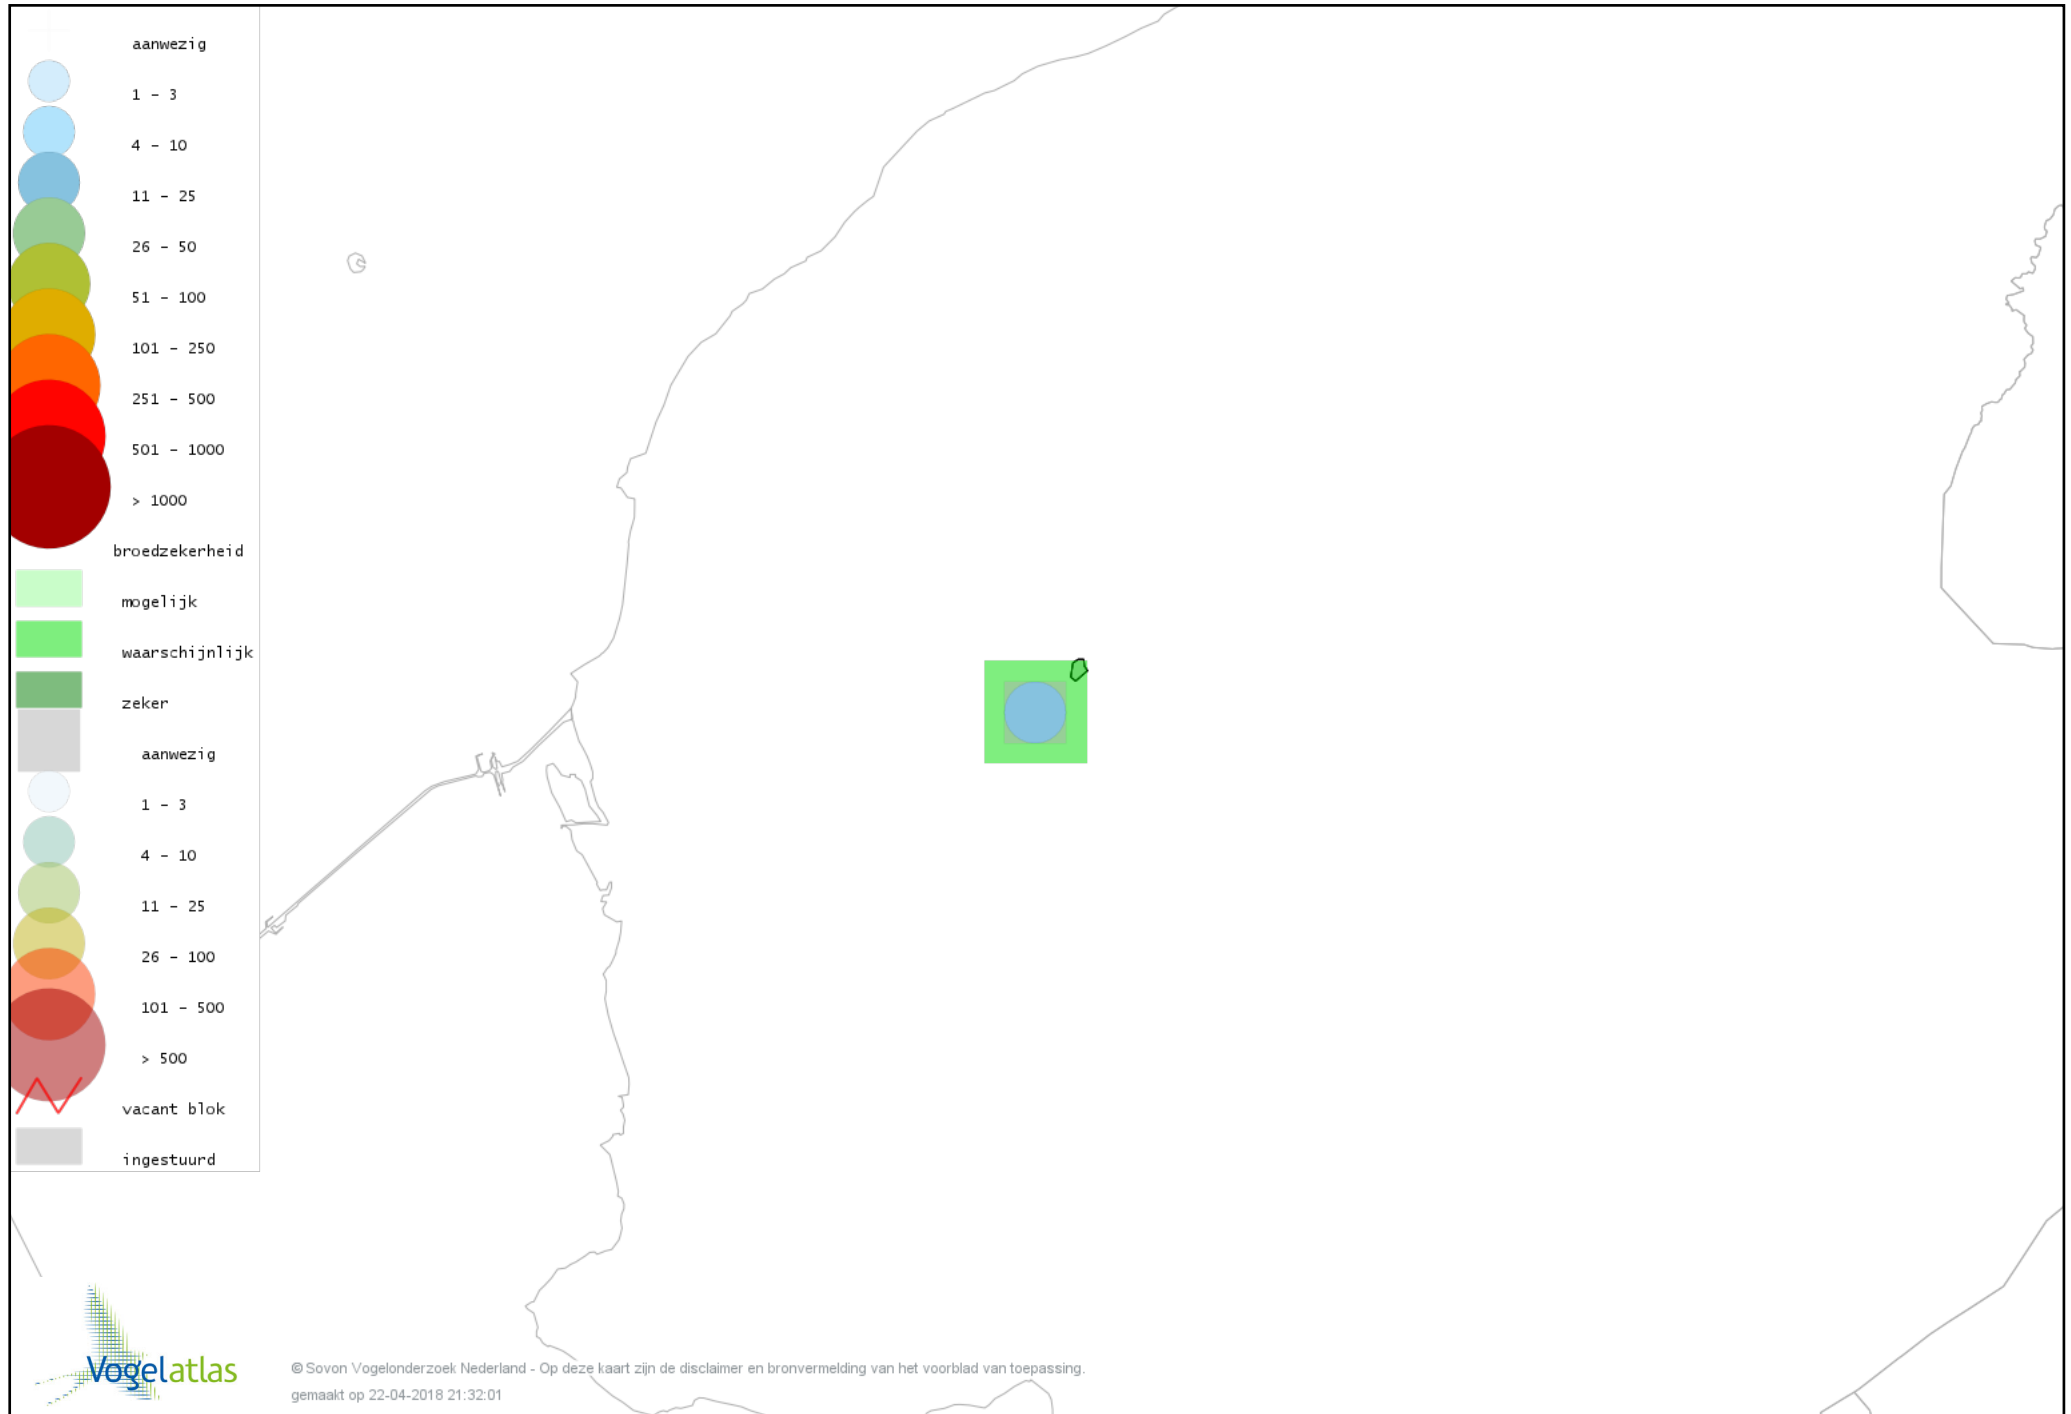

Voorlopige verspreidingskaart Veldleeuwerik broedseizoen