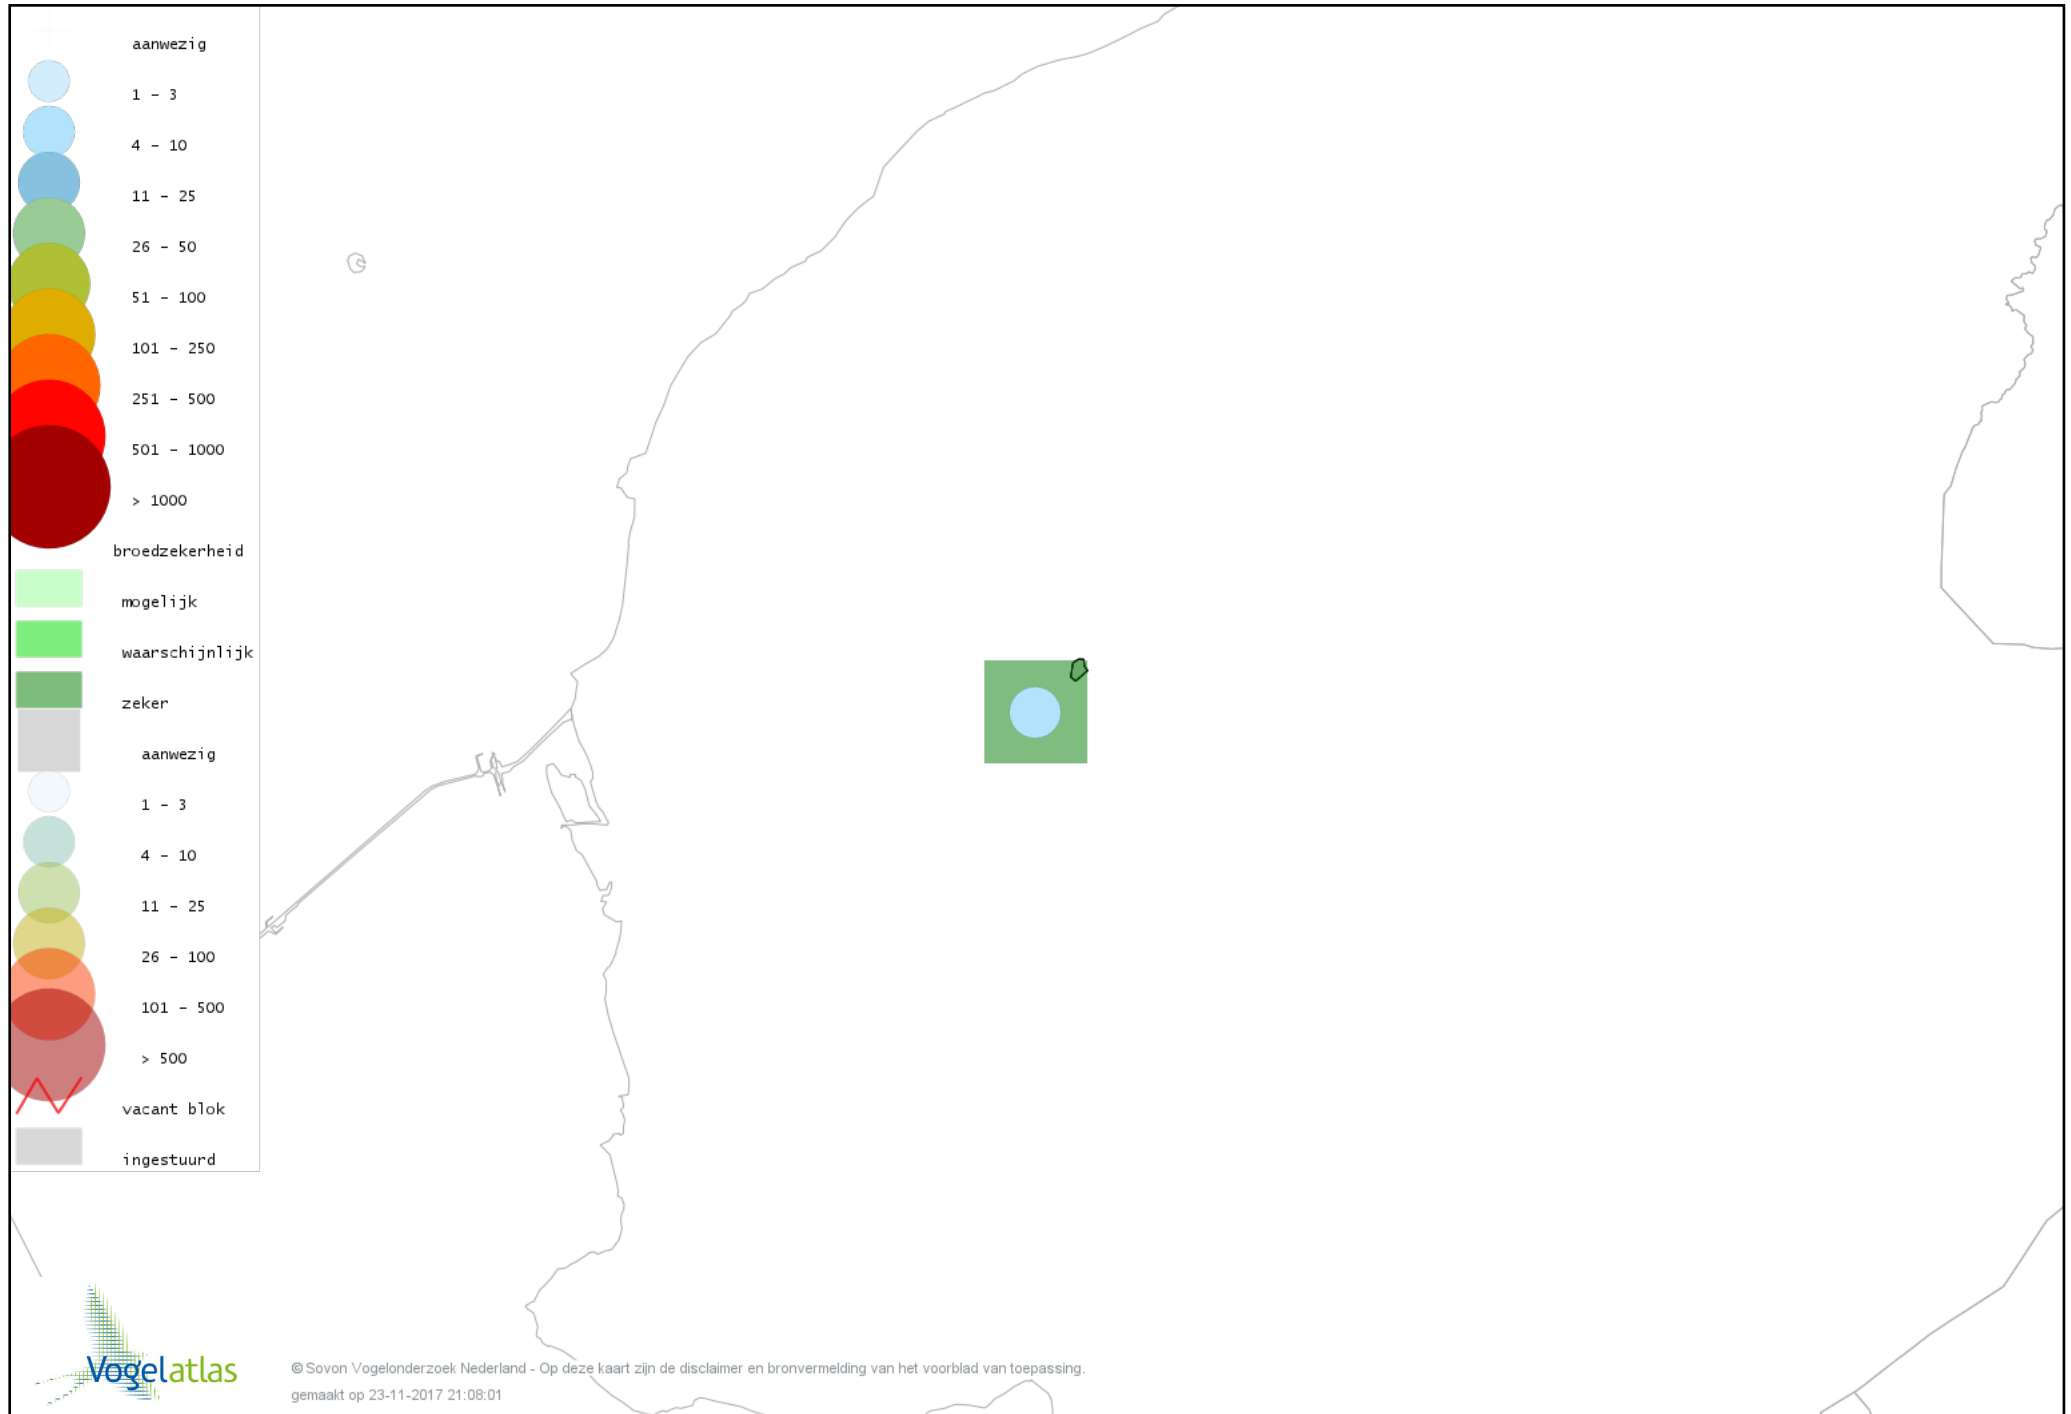

Voorlopige verspreidingskaart Boomvalk broedseizoen

Voorlopige verspreidingskaart Waterhoen broedseizoen

Voorlopige verspreidingskaart Meerkoet broedseizoen

Voorlopige verspreidingskaart Scholekster broedseizoen

Voorlopige verspreidingskaart Kluut broedseizoen

Voorlopige verspreidingskaart Kievit broedseizoen

Voorlopige verspreidingskaart Grutto broedseizoen

Voorlopige verspreidingskaart Wulp broedseizoen

Voorlopige verspreidingskaart Tureluur broedseizoen