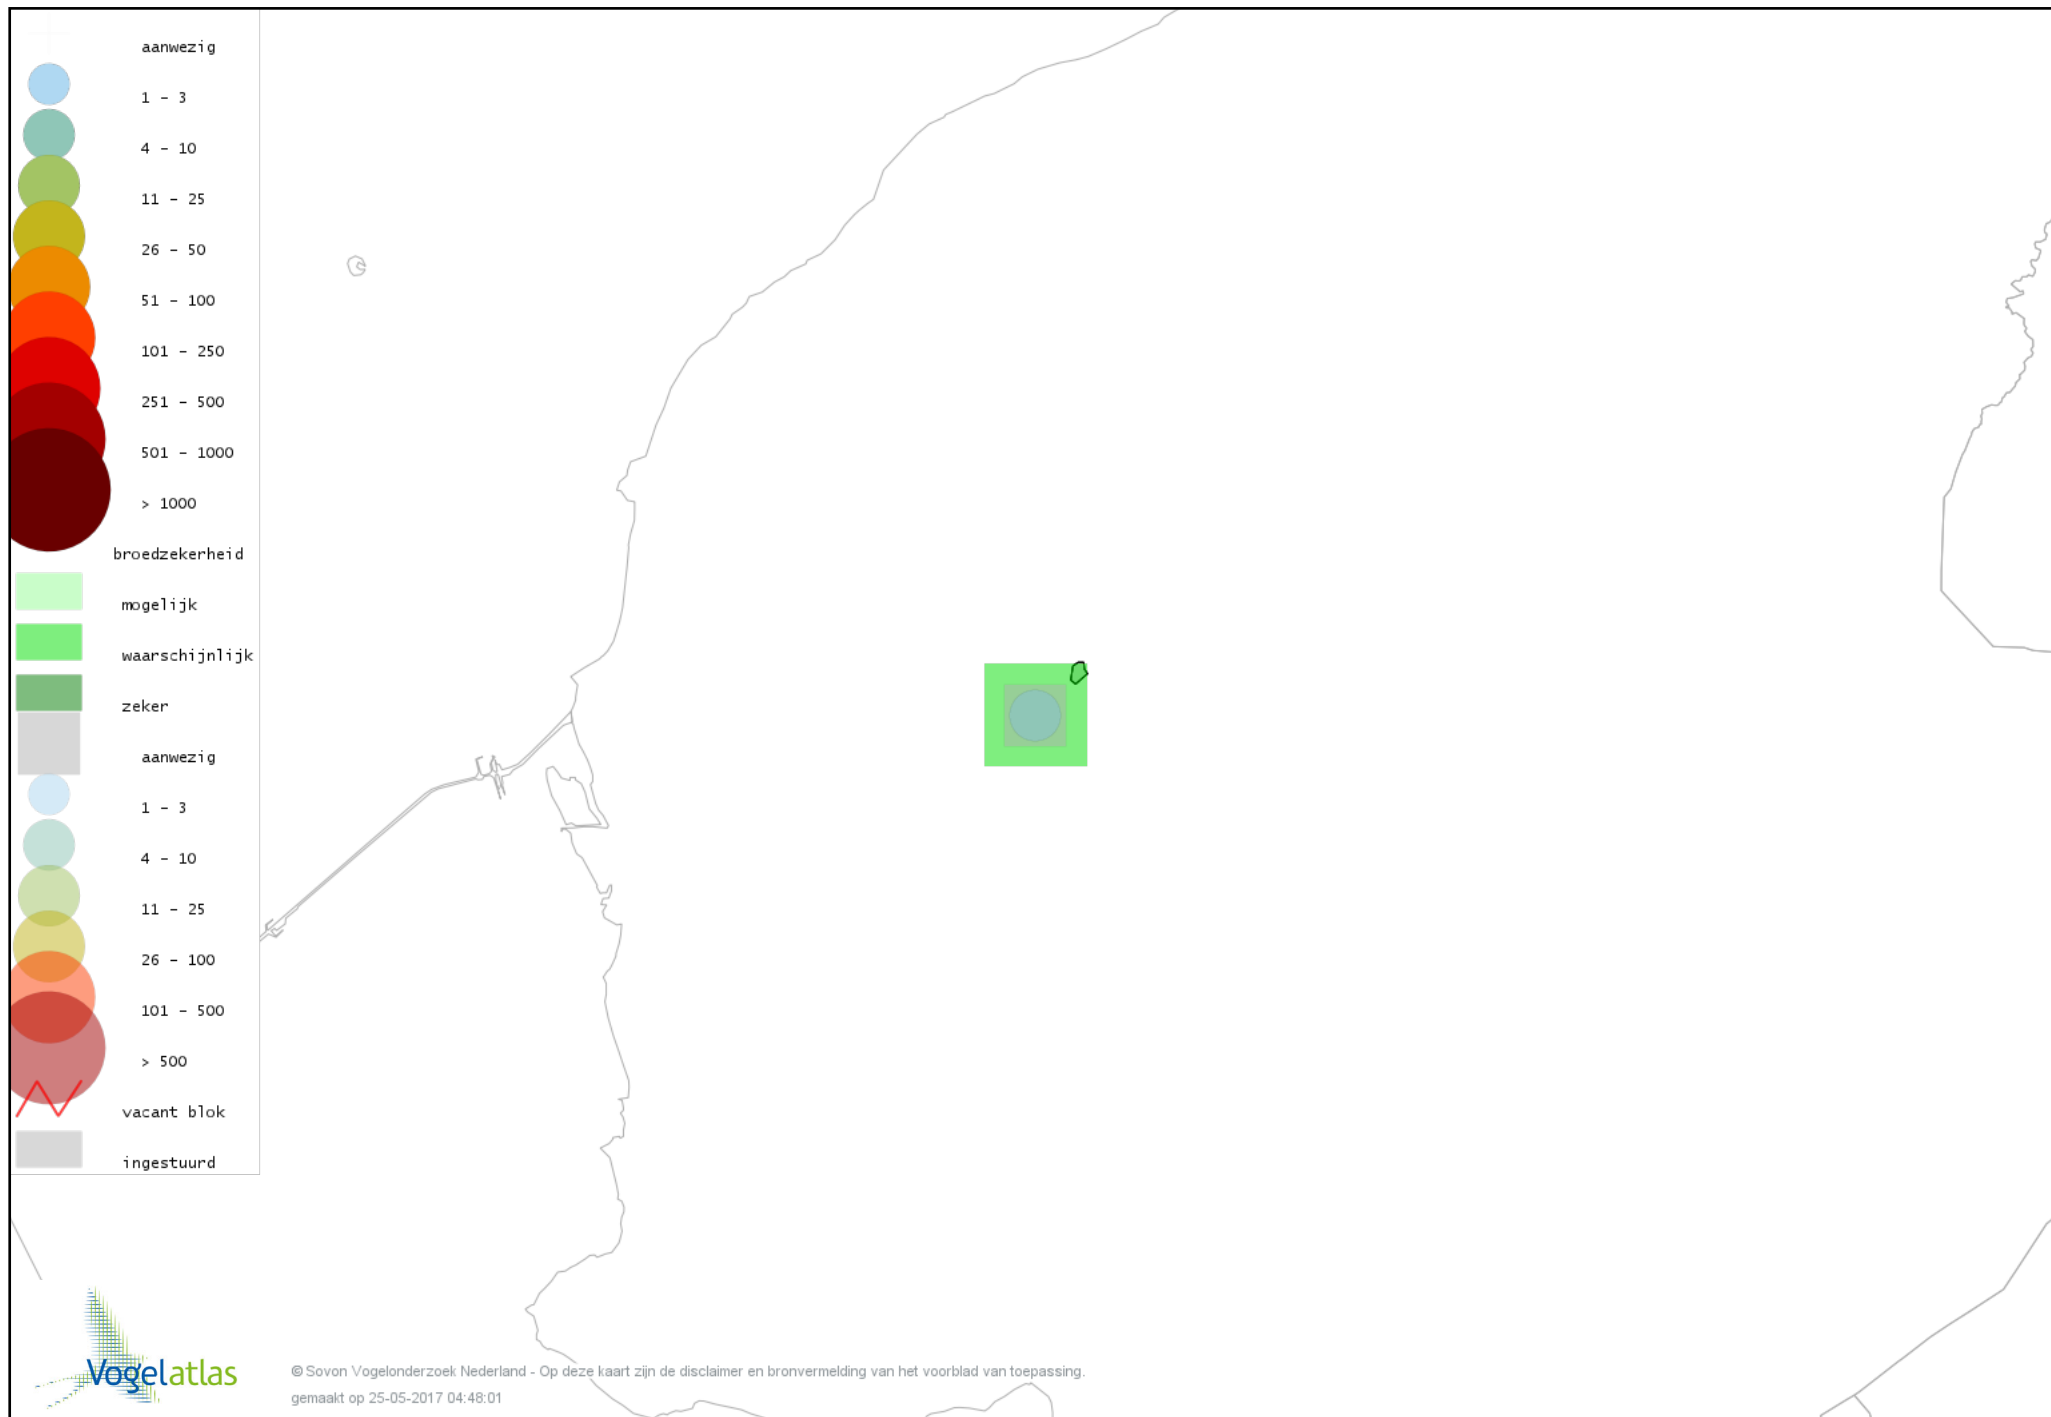

Voorlopige verspreidingskaart Ringmus broedseizoen