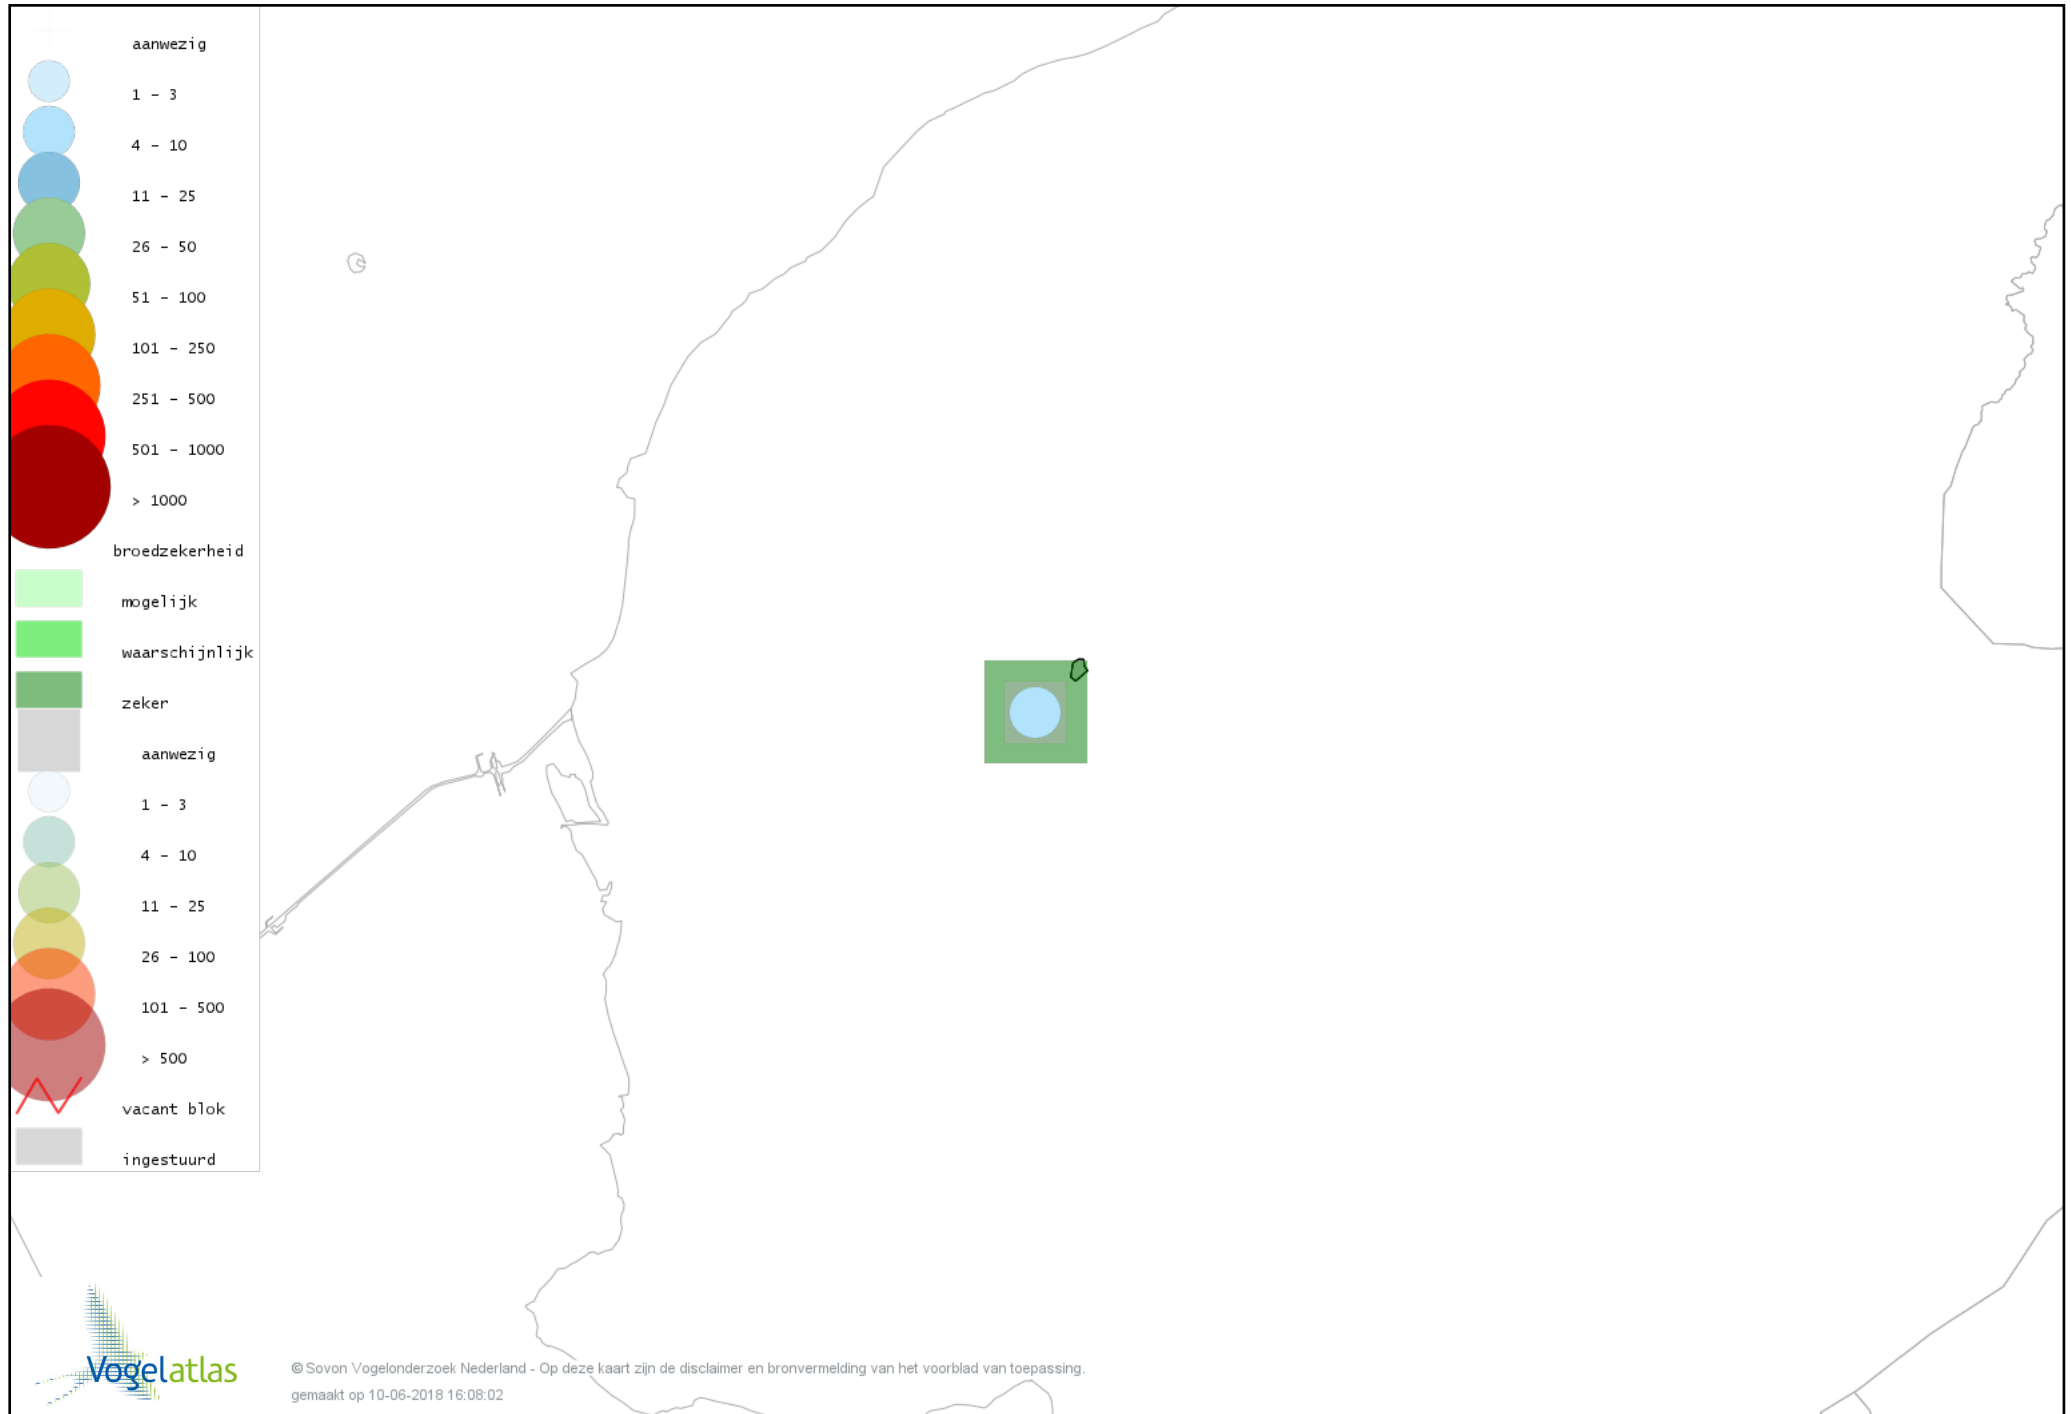

Voorlopige verspreidingskaart Fuut broedseizoen

Voorlopige verspreidingskaart Bruine Kiekendief broedseizoen

Voorlopige verspreidingskaart Buizerd broedseizoen

Voorlopige verspreidingskaart Torenvalk broedseizoen

Voorlopige verspreidingskaart Boomvalk broedseizoen

Voorlopige verspreidingskaart Waterhoen broedseizoen

Voorlopige verspreidingskaart Meerkoet broedseizoen

Voorlopige verspreidingskaart Scholekster broedseizoen