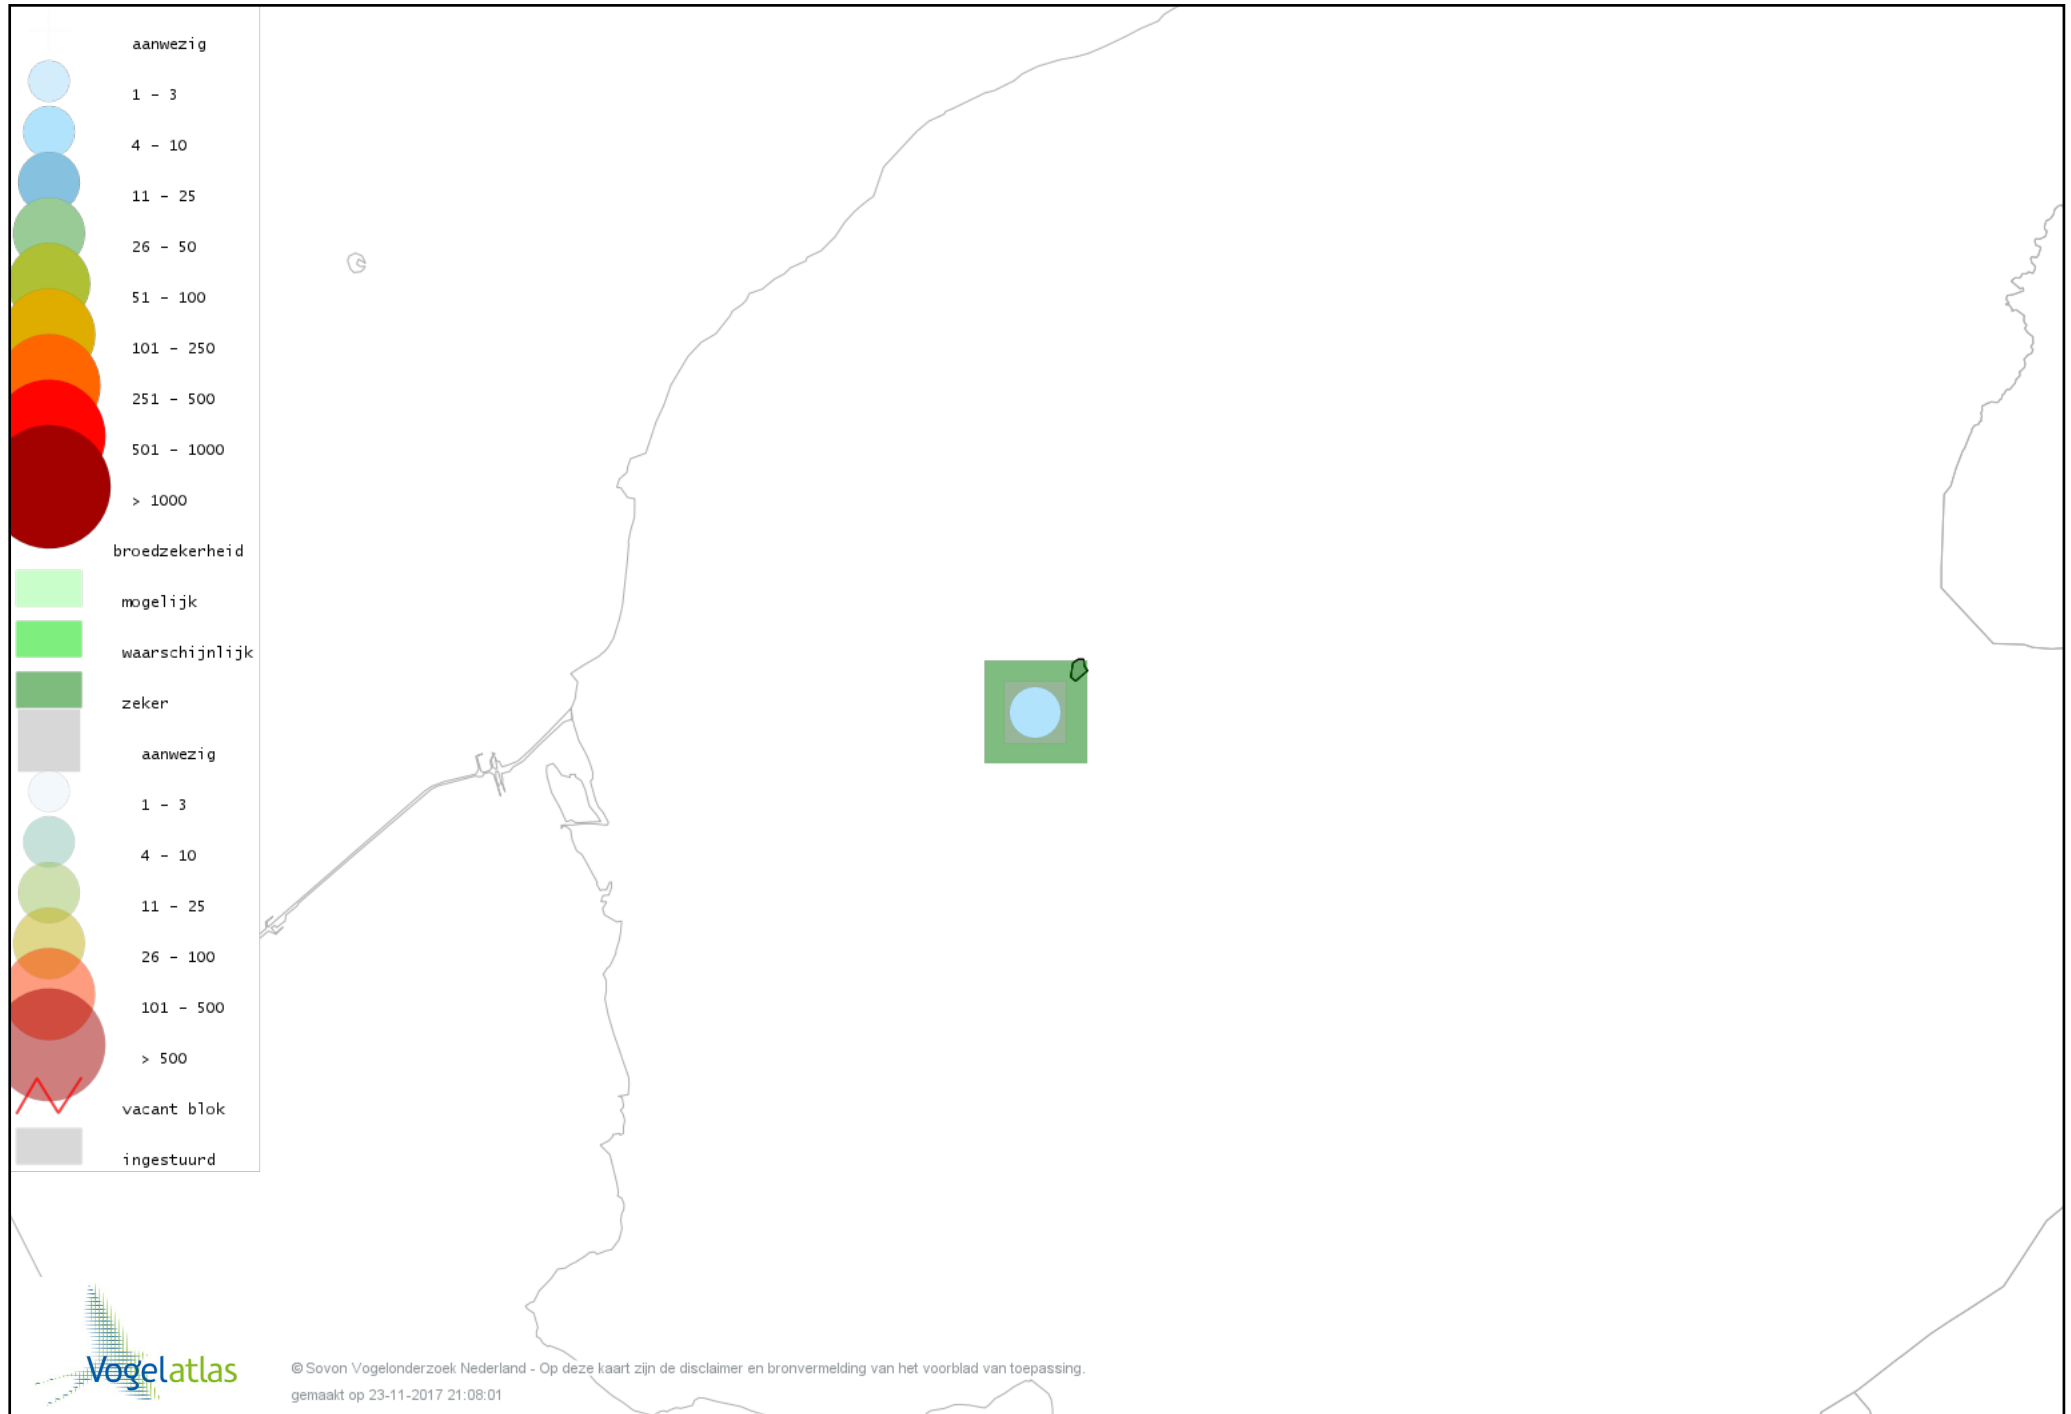

Voorlopige verspreidingskaart Fuut broedseizoen

Voorlopige verspreidingskaart Bruine Kiekendief broedseizoen

Voorlopige verspreidingskaart Buizerd broedseizoen

Voorlopige verspreidingskaart Torenvalk broedseizoen

Voorlopige verspreidingskaart Boomvalk broedseizoen

Voorlopige verspreidingskaart Waterhoen broedseizoen

Voorlopige verspreidingskaart Meerkoet broedseizoen

Voorlopige verspreidingskaart Scholekster broedseizoen