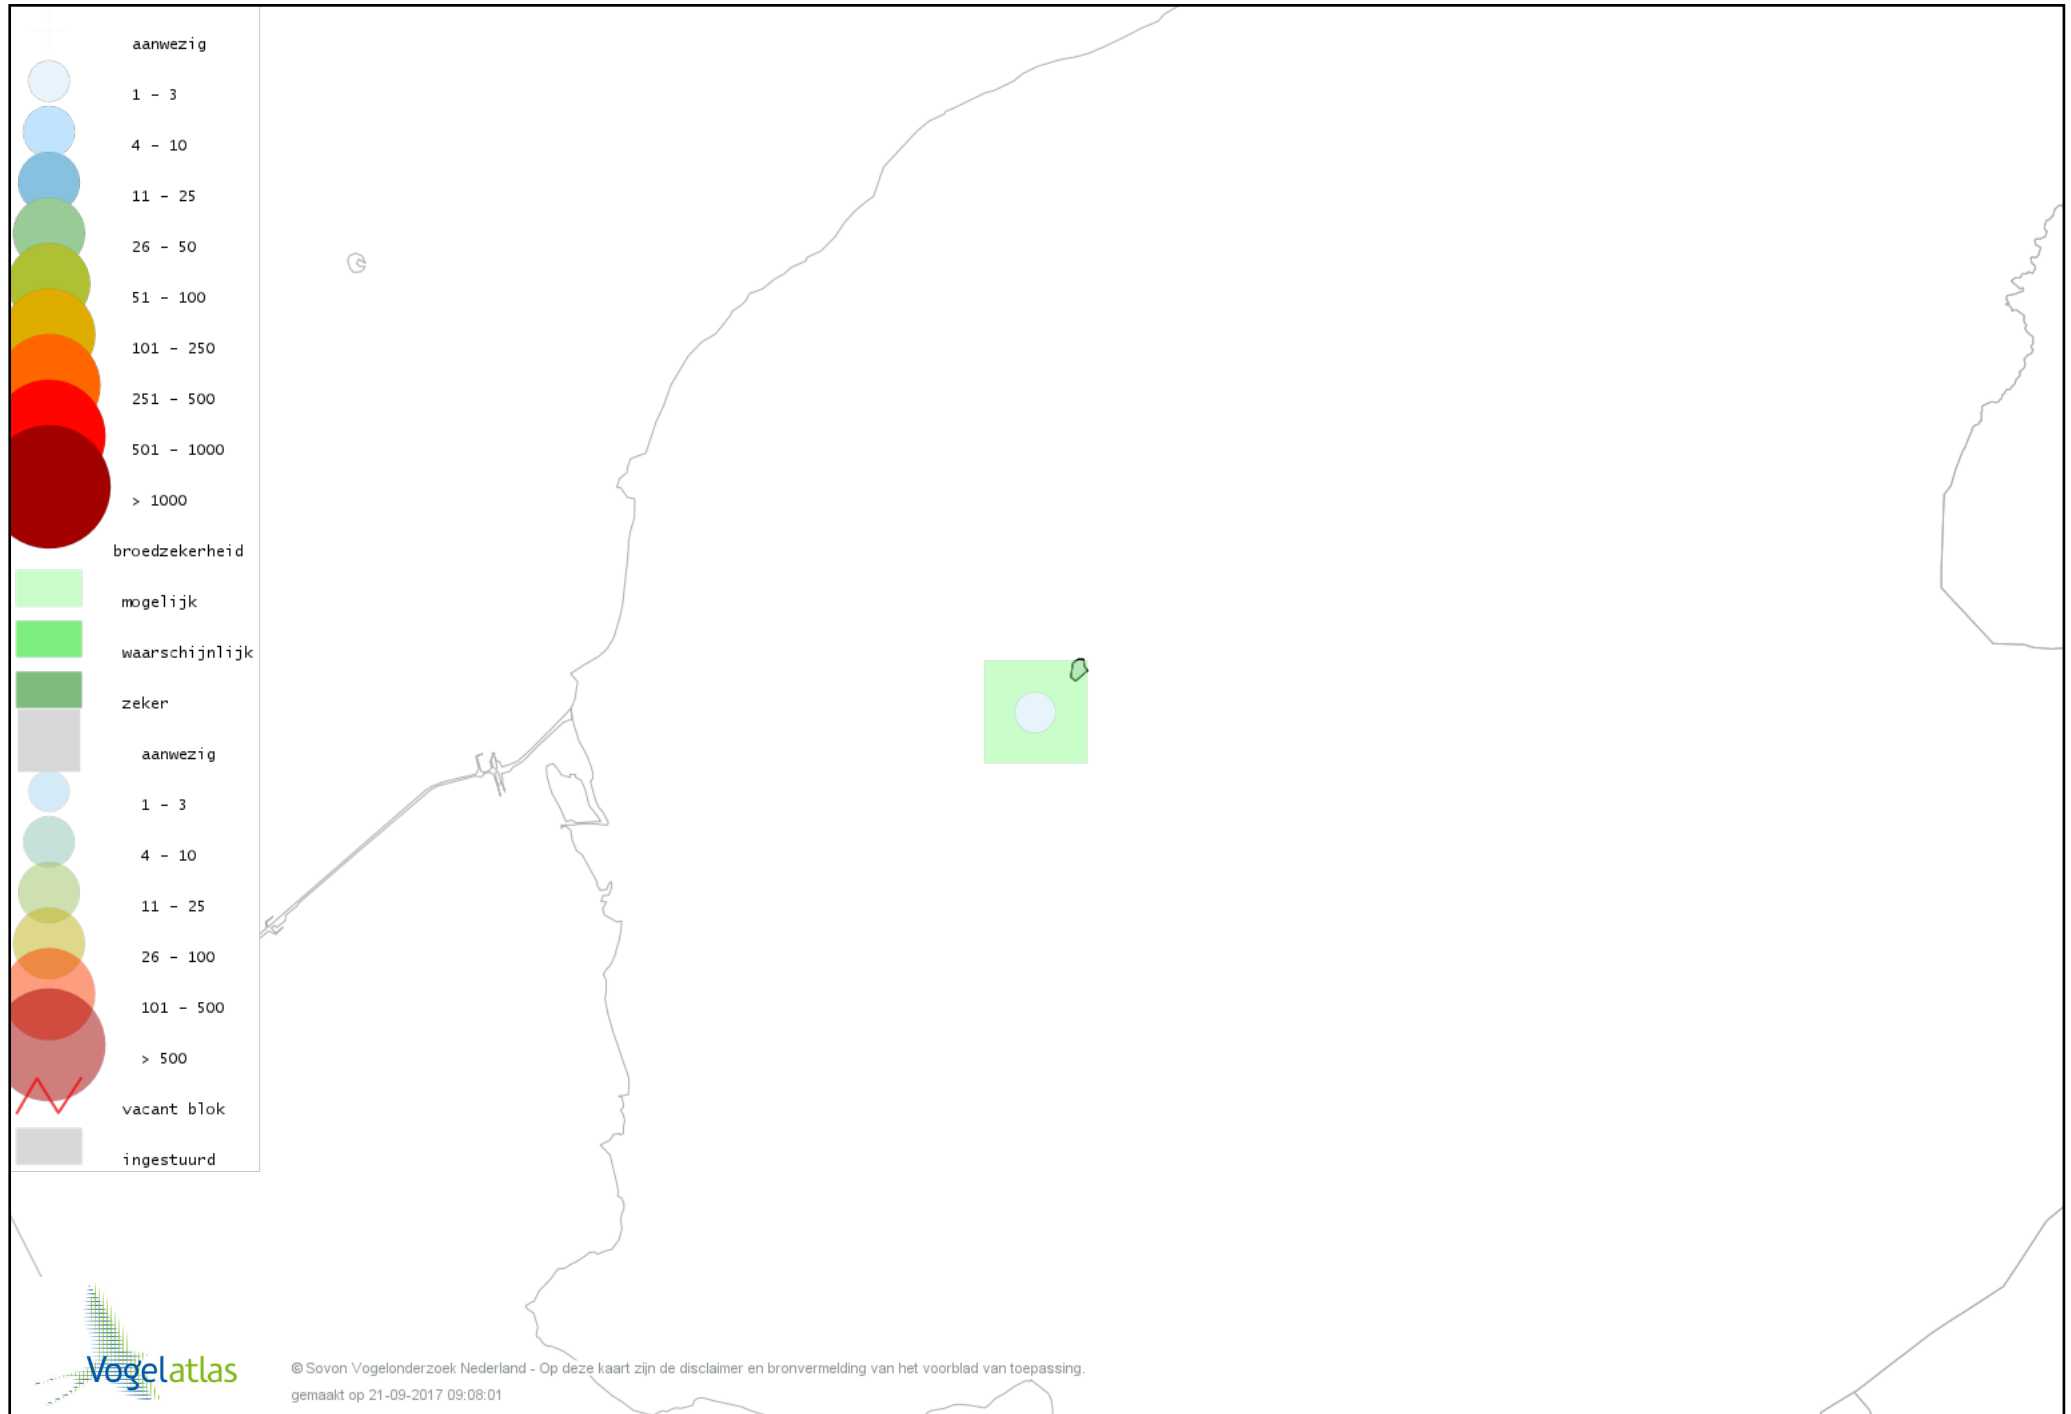

Voorlopige verspreidingskaart Grasmus broedseizoen