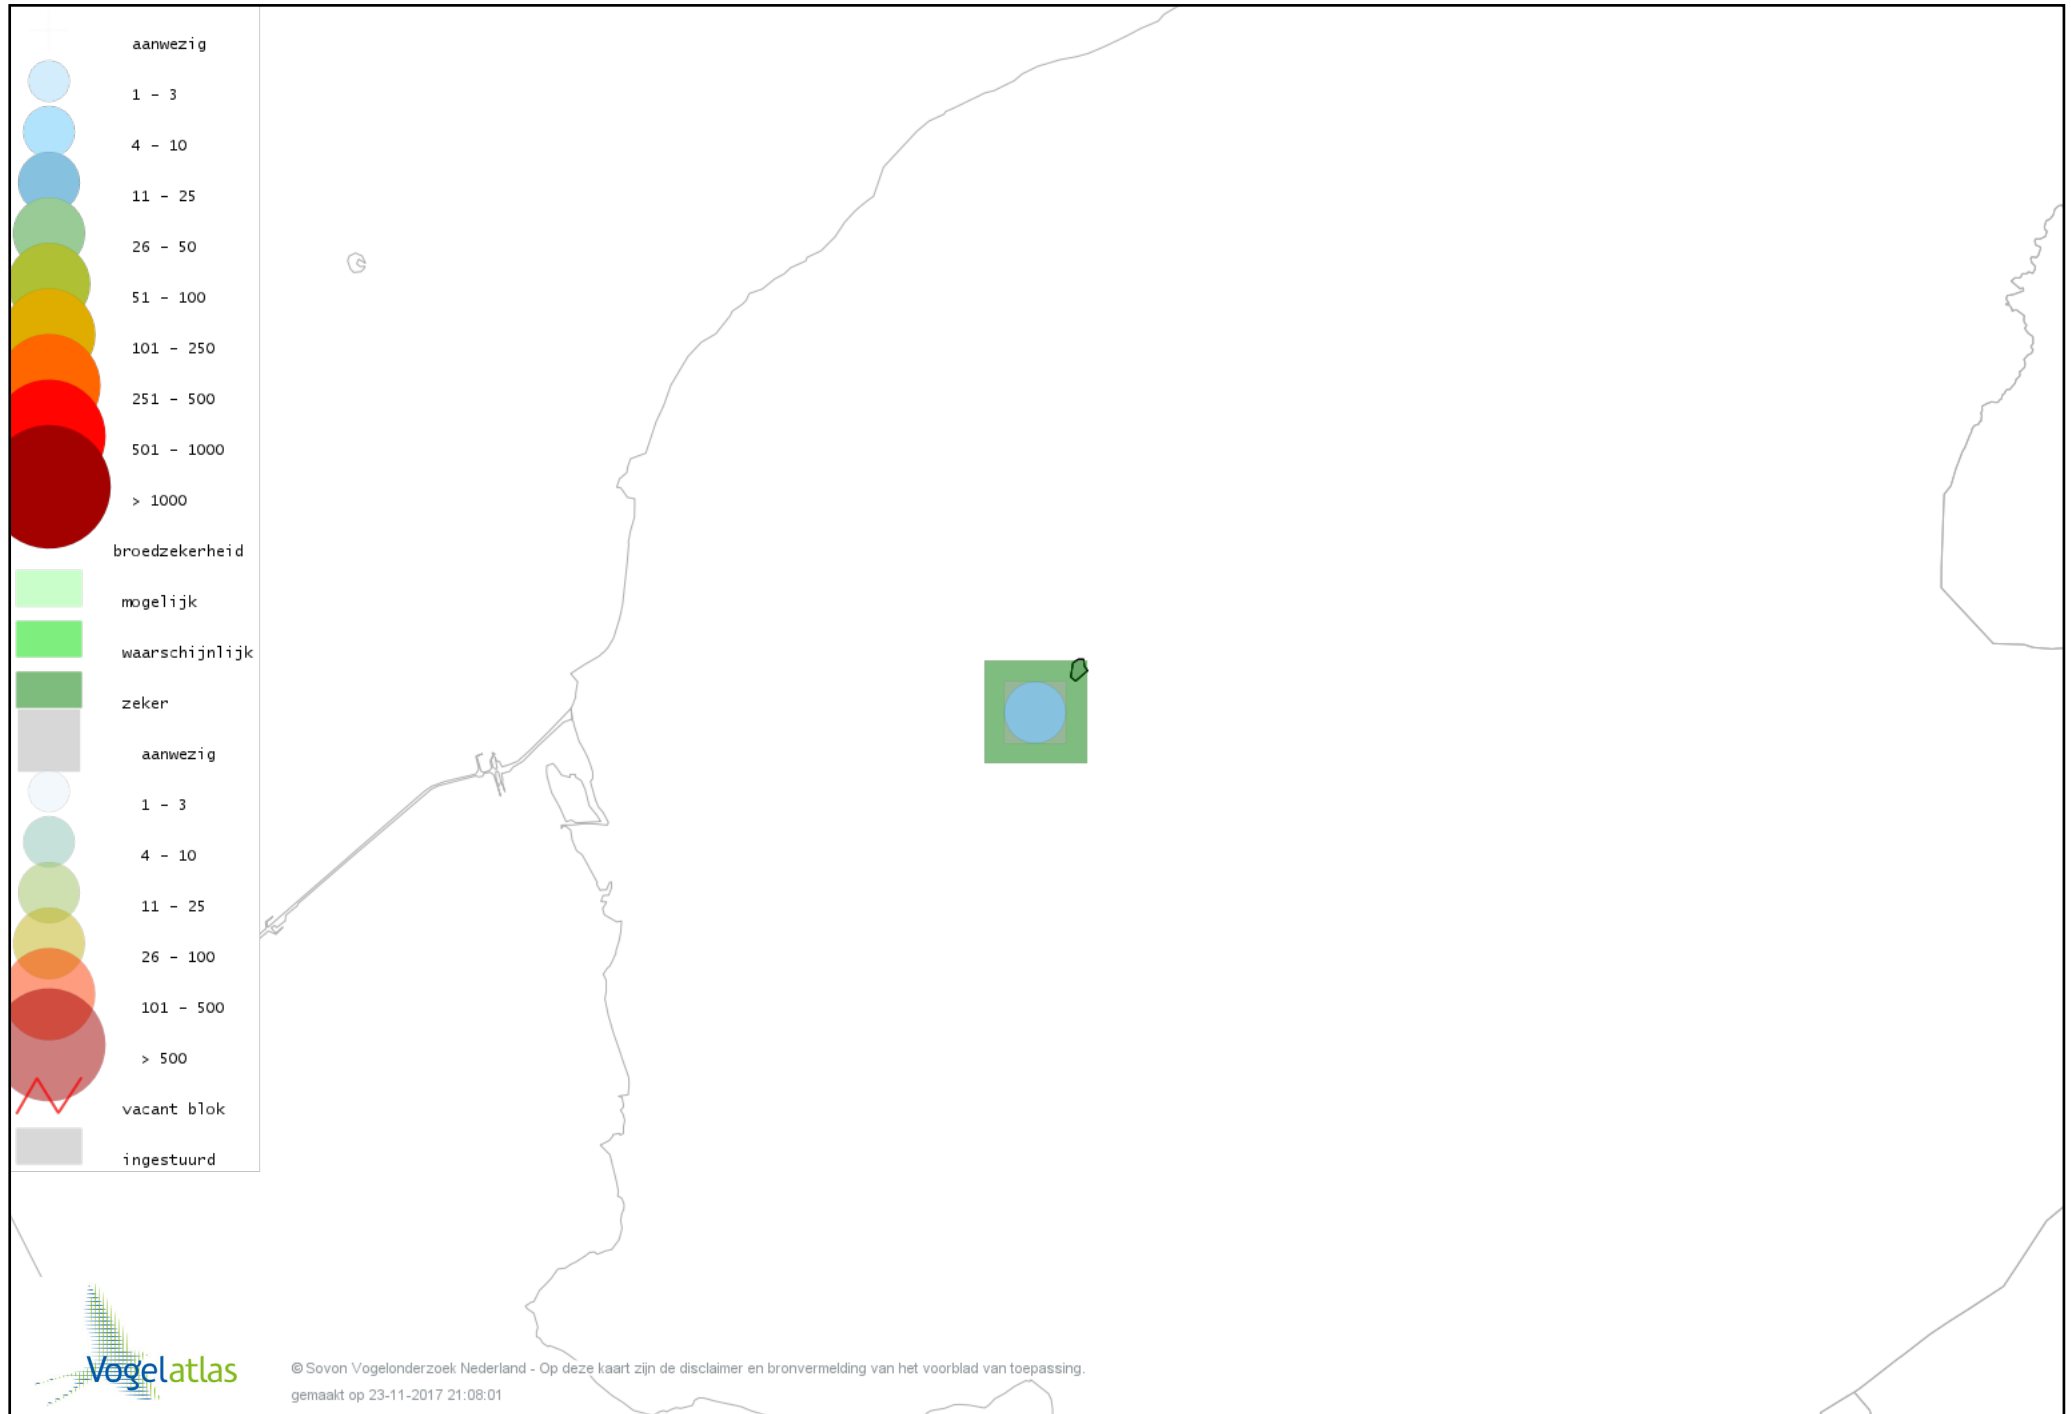

Voorlopige verspreidingskaart Merel broedseizoen

Voorlopige verspreidingskaart Zanglijster broedseizoen

Voorlopige verspreidingskaart Grauwe Vliegenvanger broedseizoen

Voorlopige verspreidingskaart Roodborst broedseizoen

Voorlopige verspreidingskaart Huismus broedseizoen

Voorlopige verspreidingskaart Ringmus broedseizoen

Voorlopige verspreidingskaart Gele Kwikstaart broedseizoen

Voorlopige verspreidingskaart Witte Kwikstaart broedseizoen

Voorlopige verspreidingskaart Graspieper broedseizoen

Voorlopige verspreidingskaart Vink broedseizoen

Voorlopige verspreidingskaart Groenling broedseizoen

Voorlopige verspreidingskaart Putter broedseizoen

Voorlopige verspreidingskaart Rietgors broedseizoen