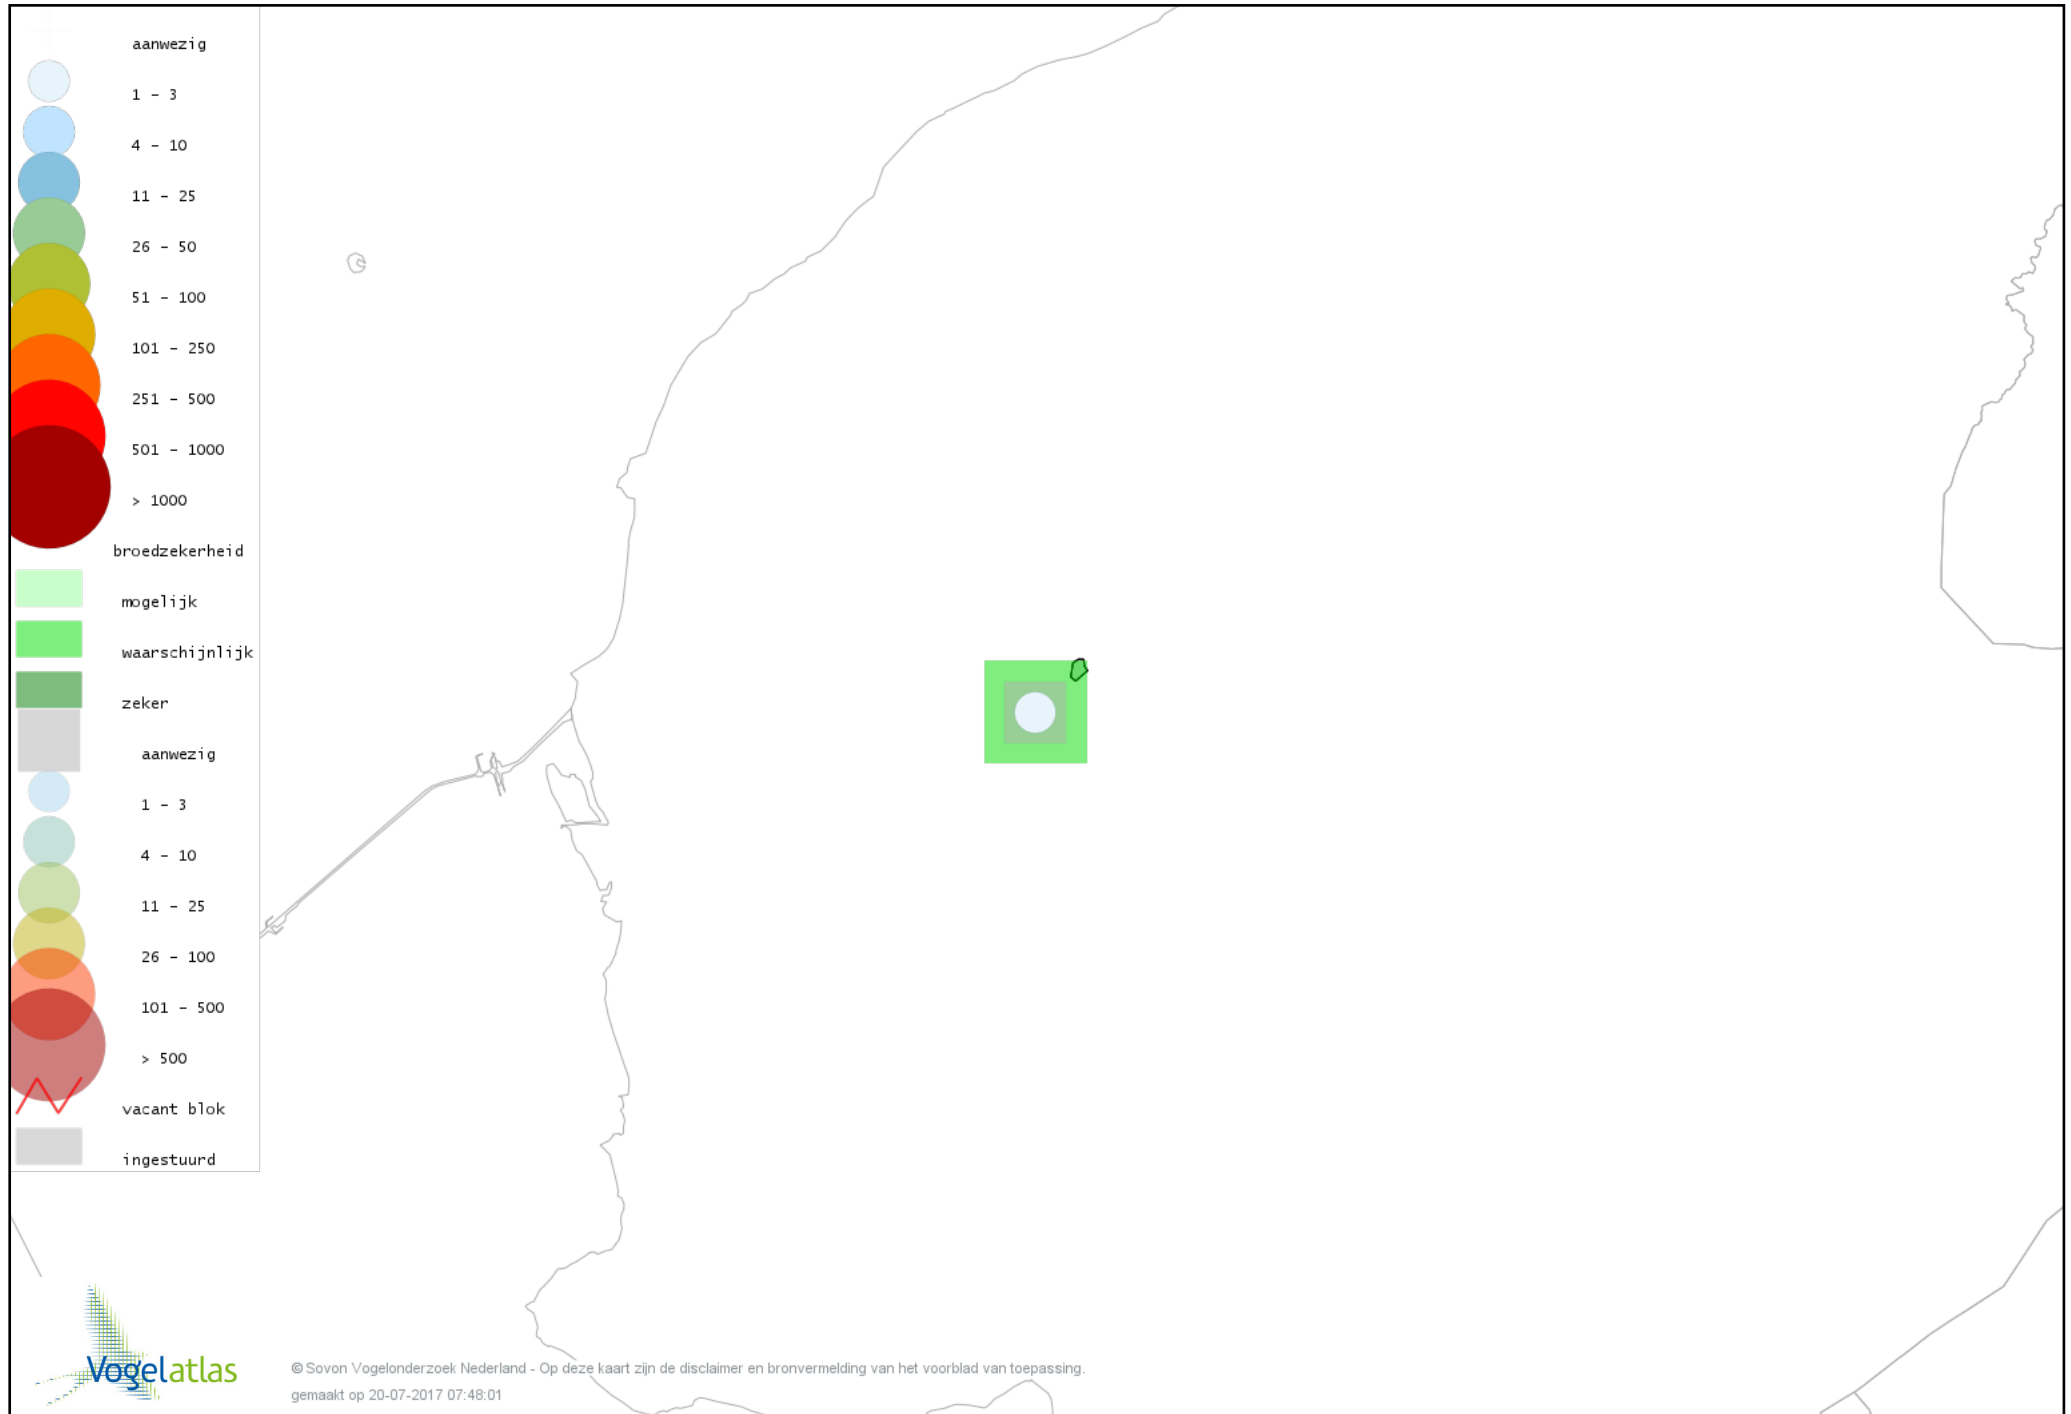

Voorlopige verspreidingskaart Bosrietzanger broedseizoen

Voorlopige verspreidingskaart Kleine Karekiet broedseizoen

Voorlopige verspreidingskaart Rietzanger broedseizoen

Voorlopige verspreidingskaart Winterkoning broedseizoen

Voorlopige verspreidingskaart Spreeuw broedseizoen

Voorlopige verspreidingskaart Merel broedseizoen

Voorlopige verspreidingskaart Zanglijster broedseizoen

Voorlopige verspreidingskaart Grauwe Vliegenvanger broedseizoen