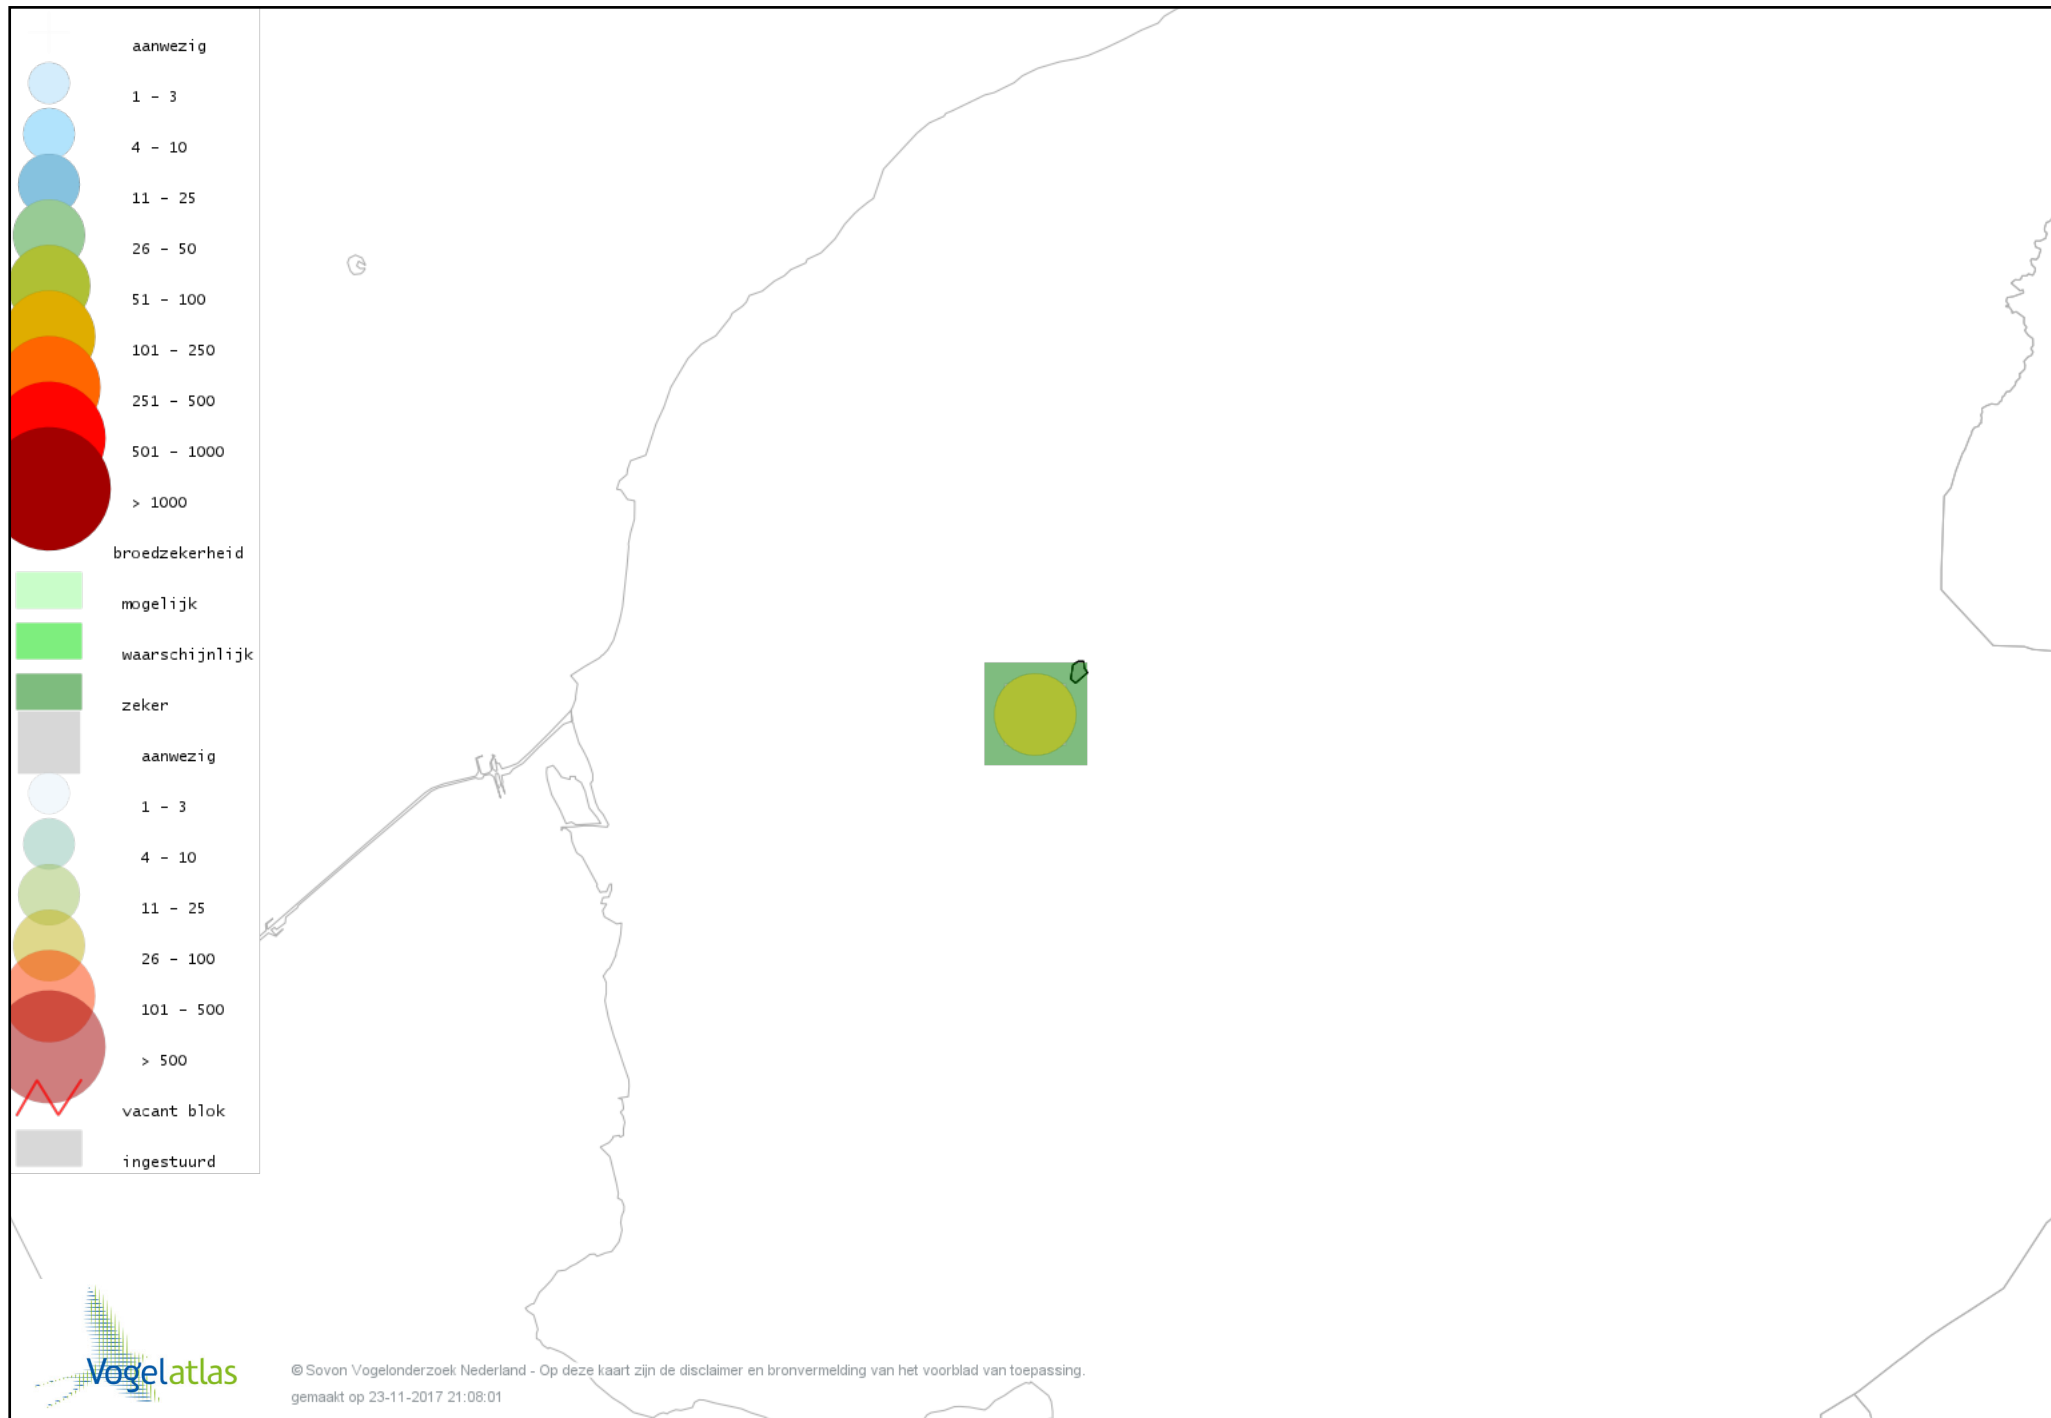

Voorlopige verspreidingskaart Kleine Karekiet broedseizoen

Voorlopige verspreidingskaart Rietzanger broedseizoen

Voorlopige verspreidingskaart Winterkoning broedseizoen

Voorlopige verspreidingskaart Spreeuw broedseizoen

Voorlopige verspreidingskaart Merel broedseizoen

Voorlopige verspreidingskaart Zanglijster broedseizoen

Voorlopige verspreidingskaart Grauwe Vliegenvanger broedseizoen

Voorlopige verspreidingskaart Roodborst broedseizoen