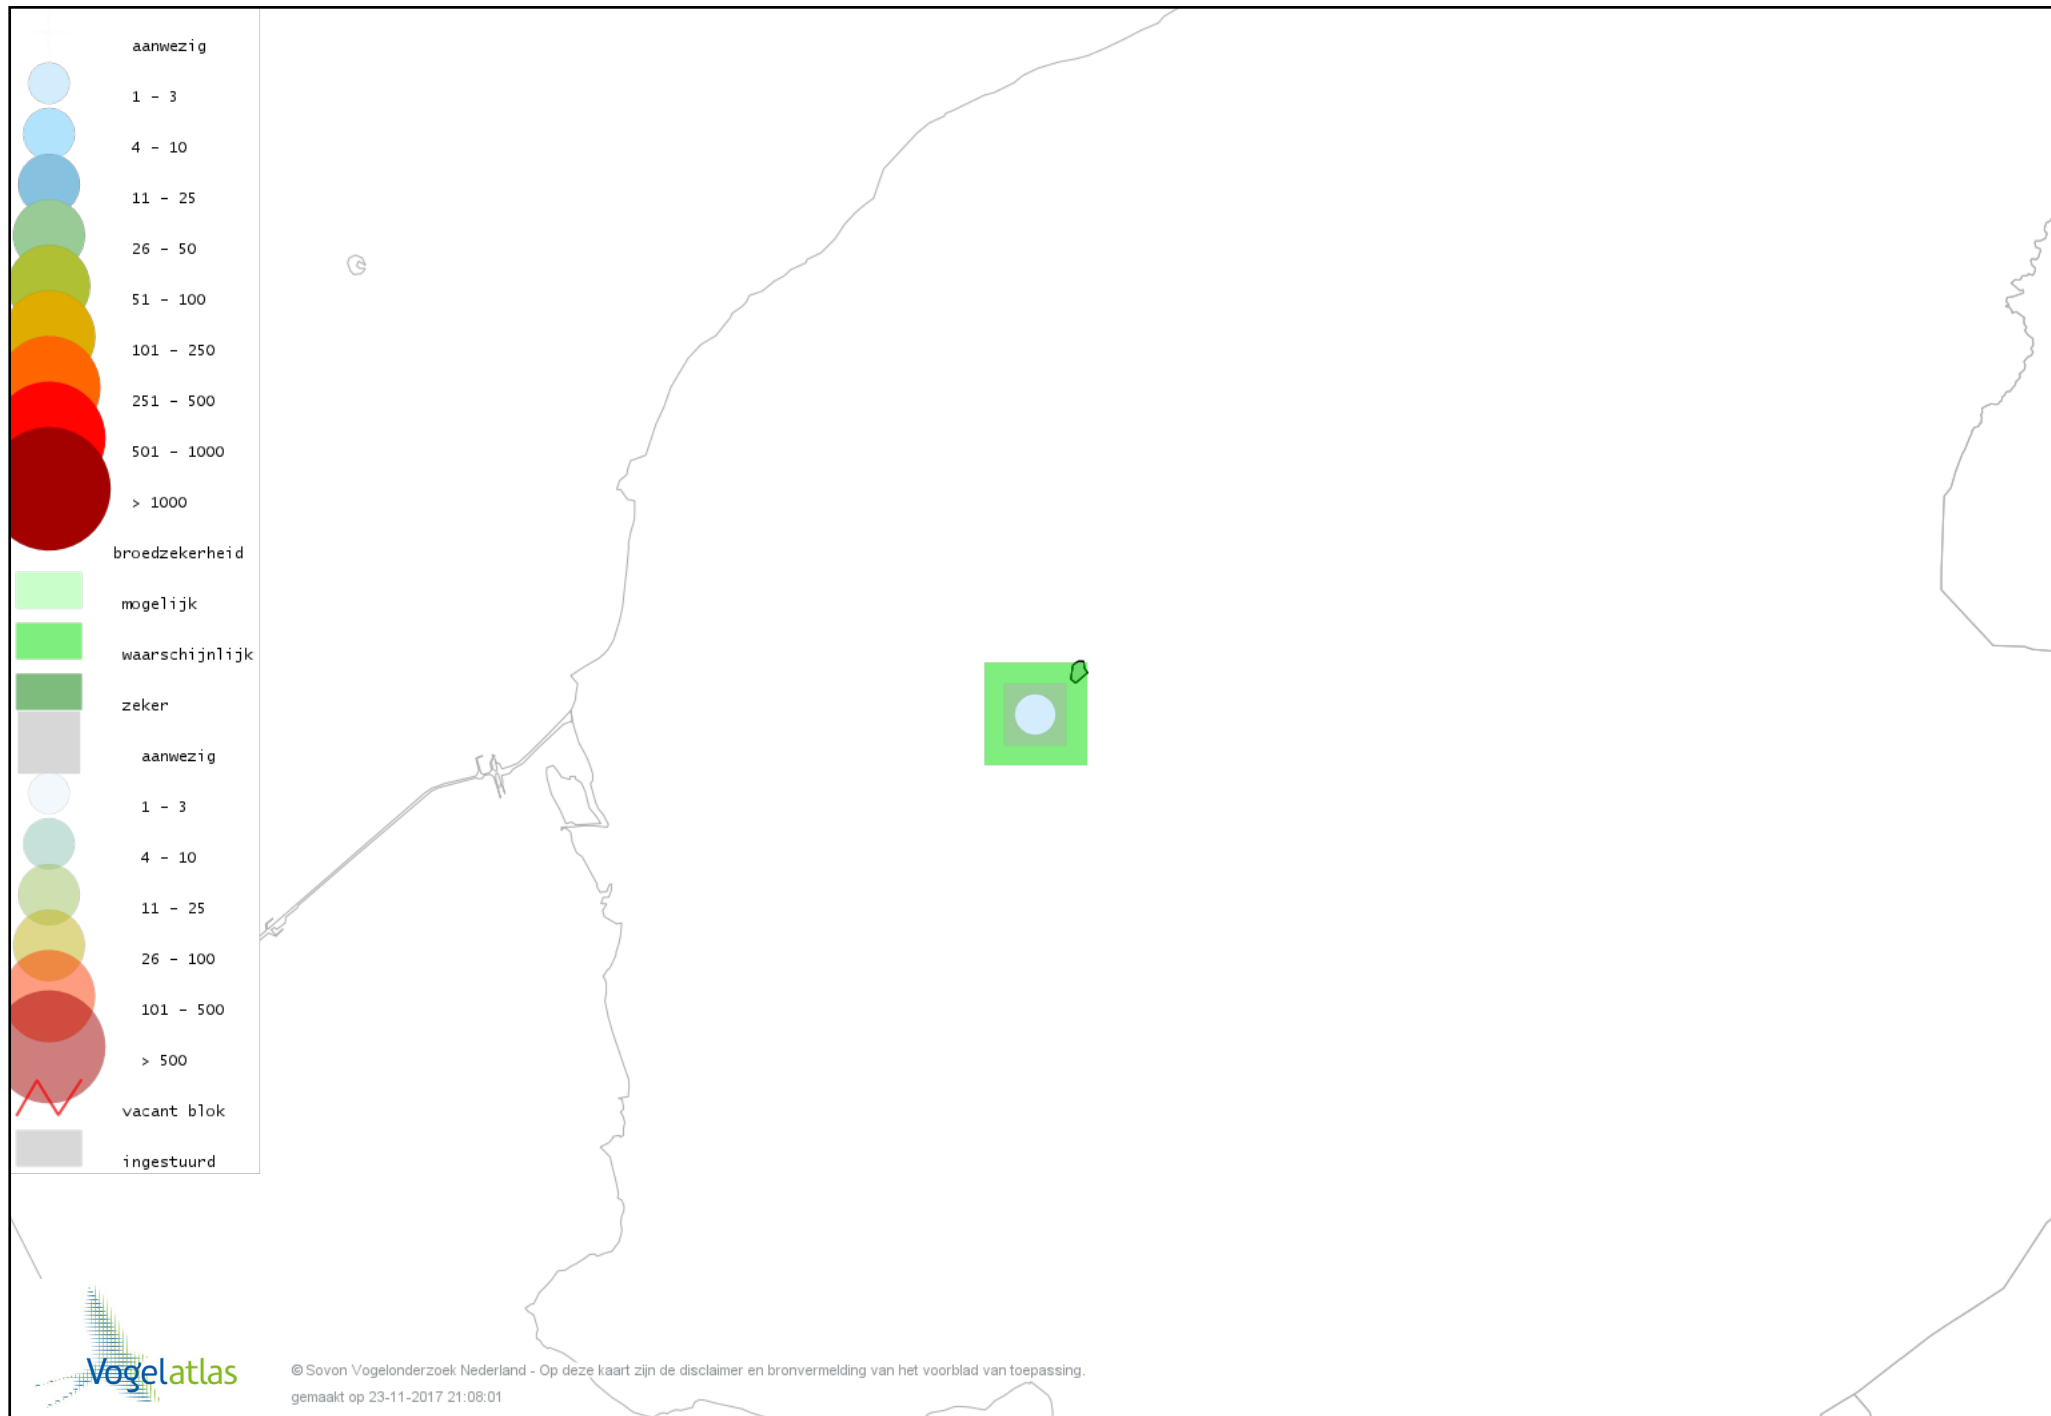

Voorlopige verspreidingskaart Kleine Karekiet broedseizoen

Voorlopige verspreidingskaart Rietzanger broedseizoen

Voorlopige verspreidingskaart Winterkoning broedseizoen

Voorlopige verspreidingskaart Spreeuw broedseizoen

Voorlopige verspreidingskaart Merel broedseizoen

Voorlopige verspreidingskaart Zanglijster broedseizoen

Voorlopige verspreidingskaart Grauwe Vliegenvanger broedseizoen

Voorlopige verspreidingskaart Roodborst broedseizoen