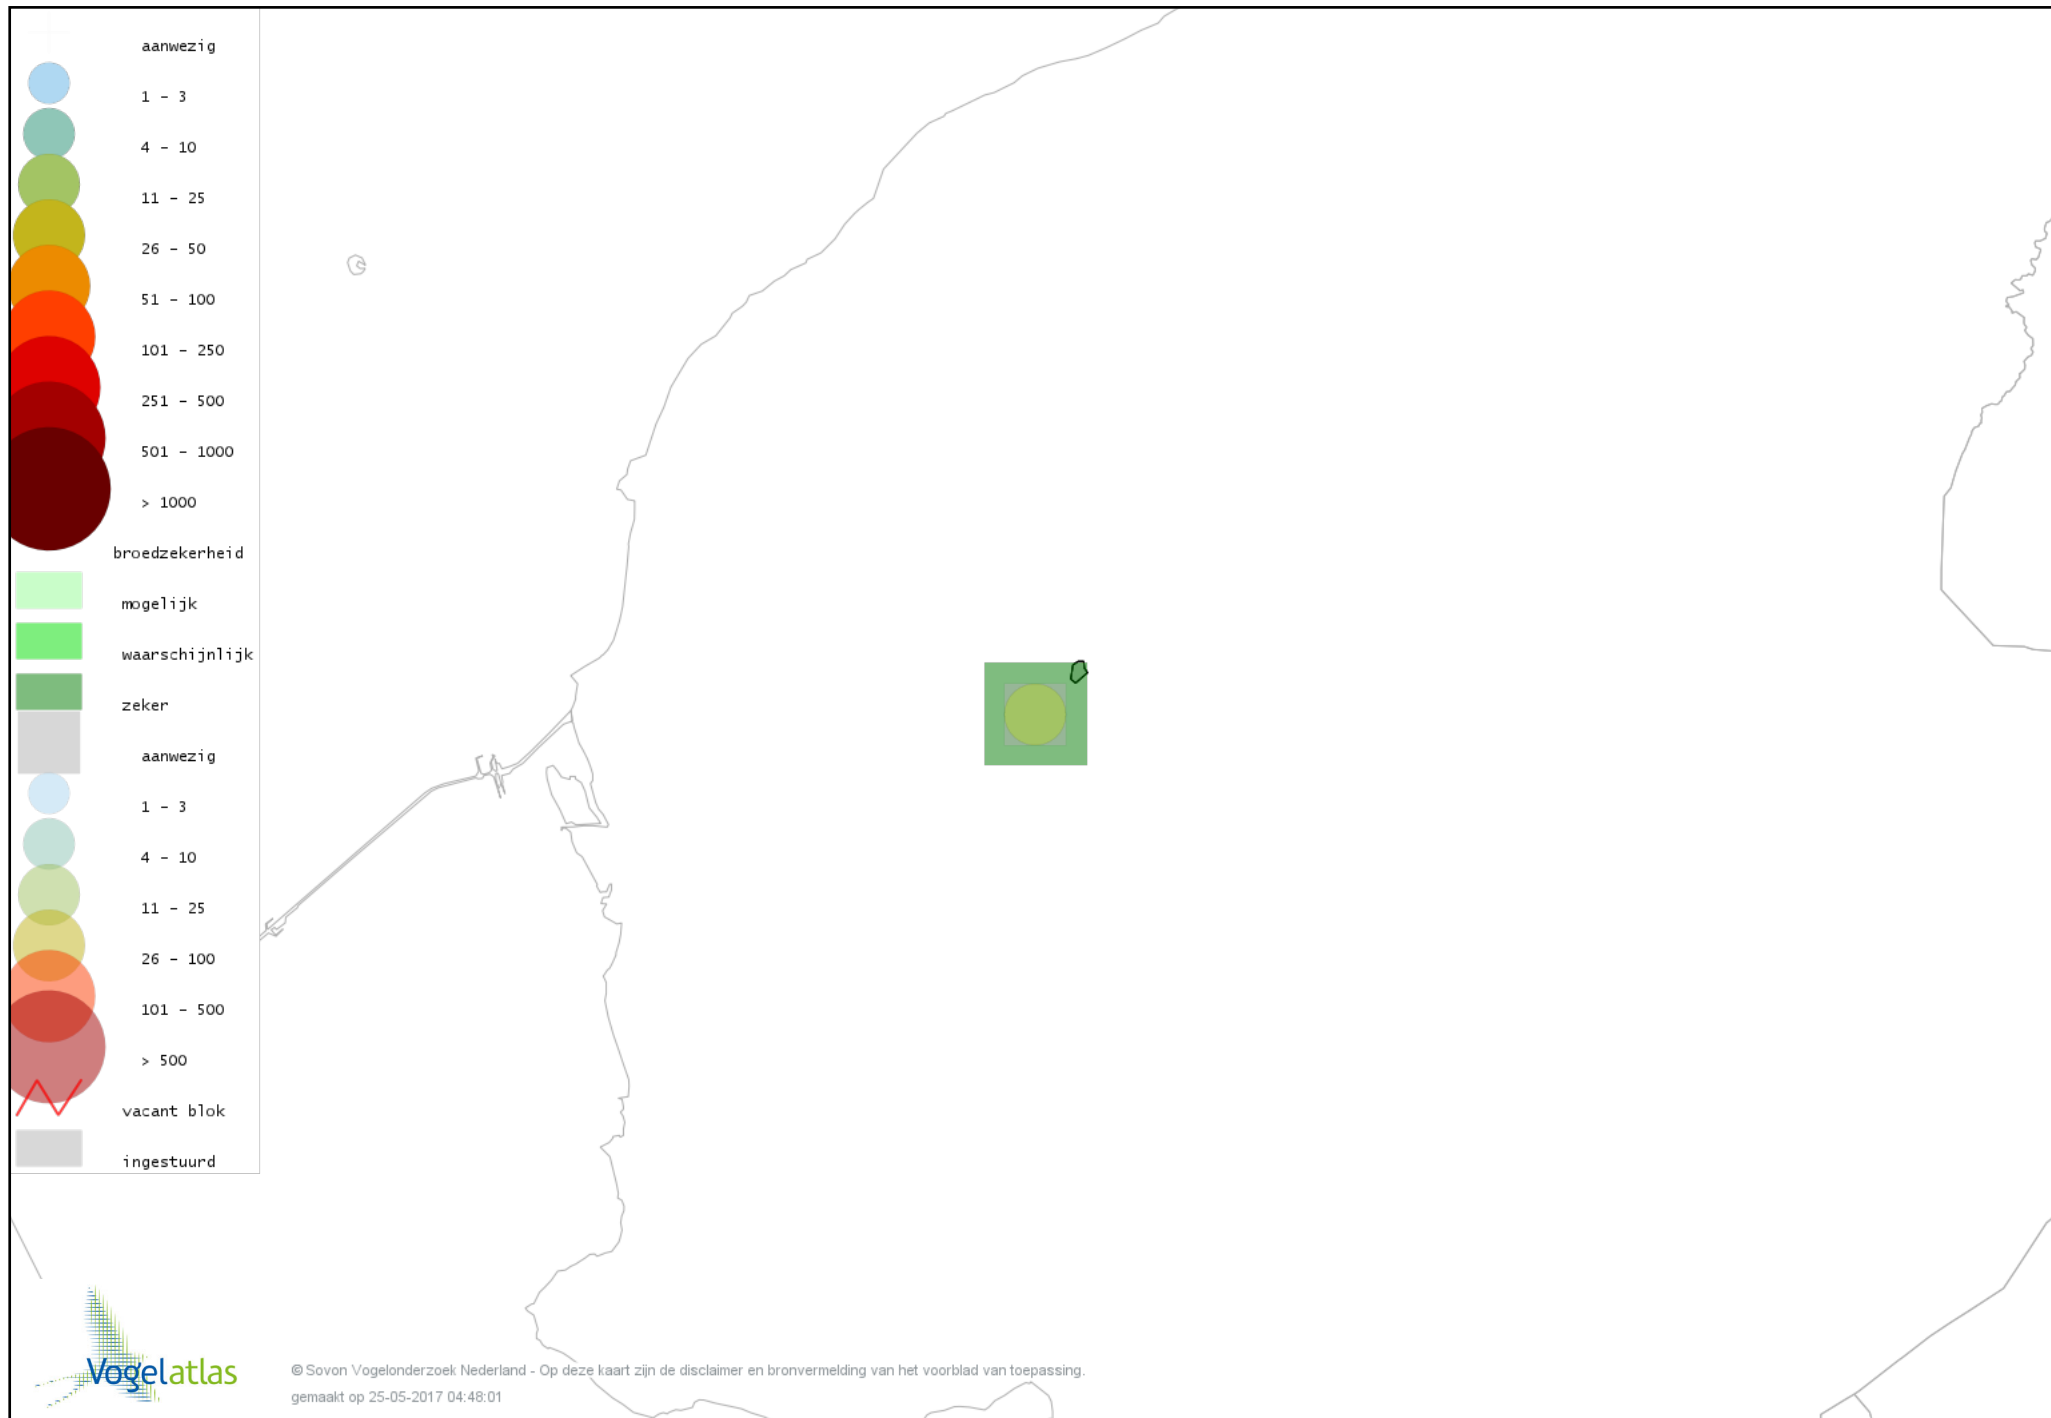

De kleurtint (blauw) is de beste referentie voor de tot nu toe waargenomen aantalsklasse.

De stipgrootte is relatief. Vergelijk daarvoor de atlasblok grootte van de legenda met die van het kaartbeeld.

Voorlopige verspreidingskaart Knobbelzwaan broedseizoen

Voorlopige verspreidingskaart Grauwe Gans broedseizoen

Voorlopige verspreidingskaart Brandgans broedseizoen

Voorlopige verspreidingskaart Bergeend broedseizoen

Voorlopige verspreidingskaart Kuifeend broedseizoen

Voorlopige verspreidingskaart Krakeend broedseizoen

Voorlopige verspreidingskaart Slobeend broedseizoen

Voorlopige verspreidingskaart Wilde Eend broedseizoen

Voorlopige verspreidingskaart Zomertaling broedseizoen