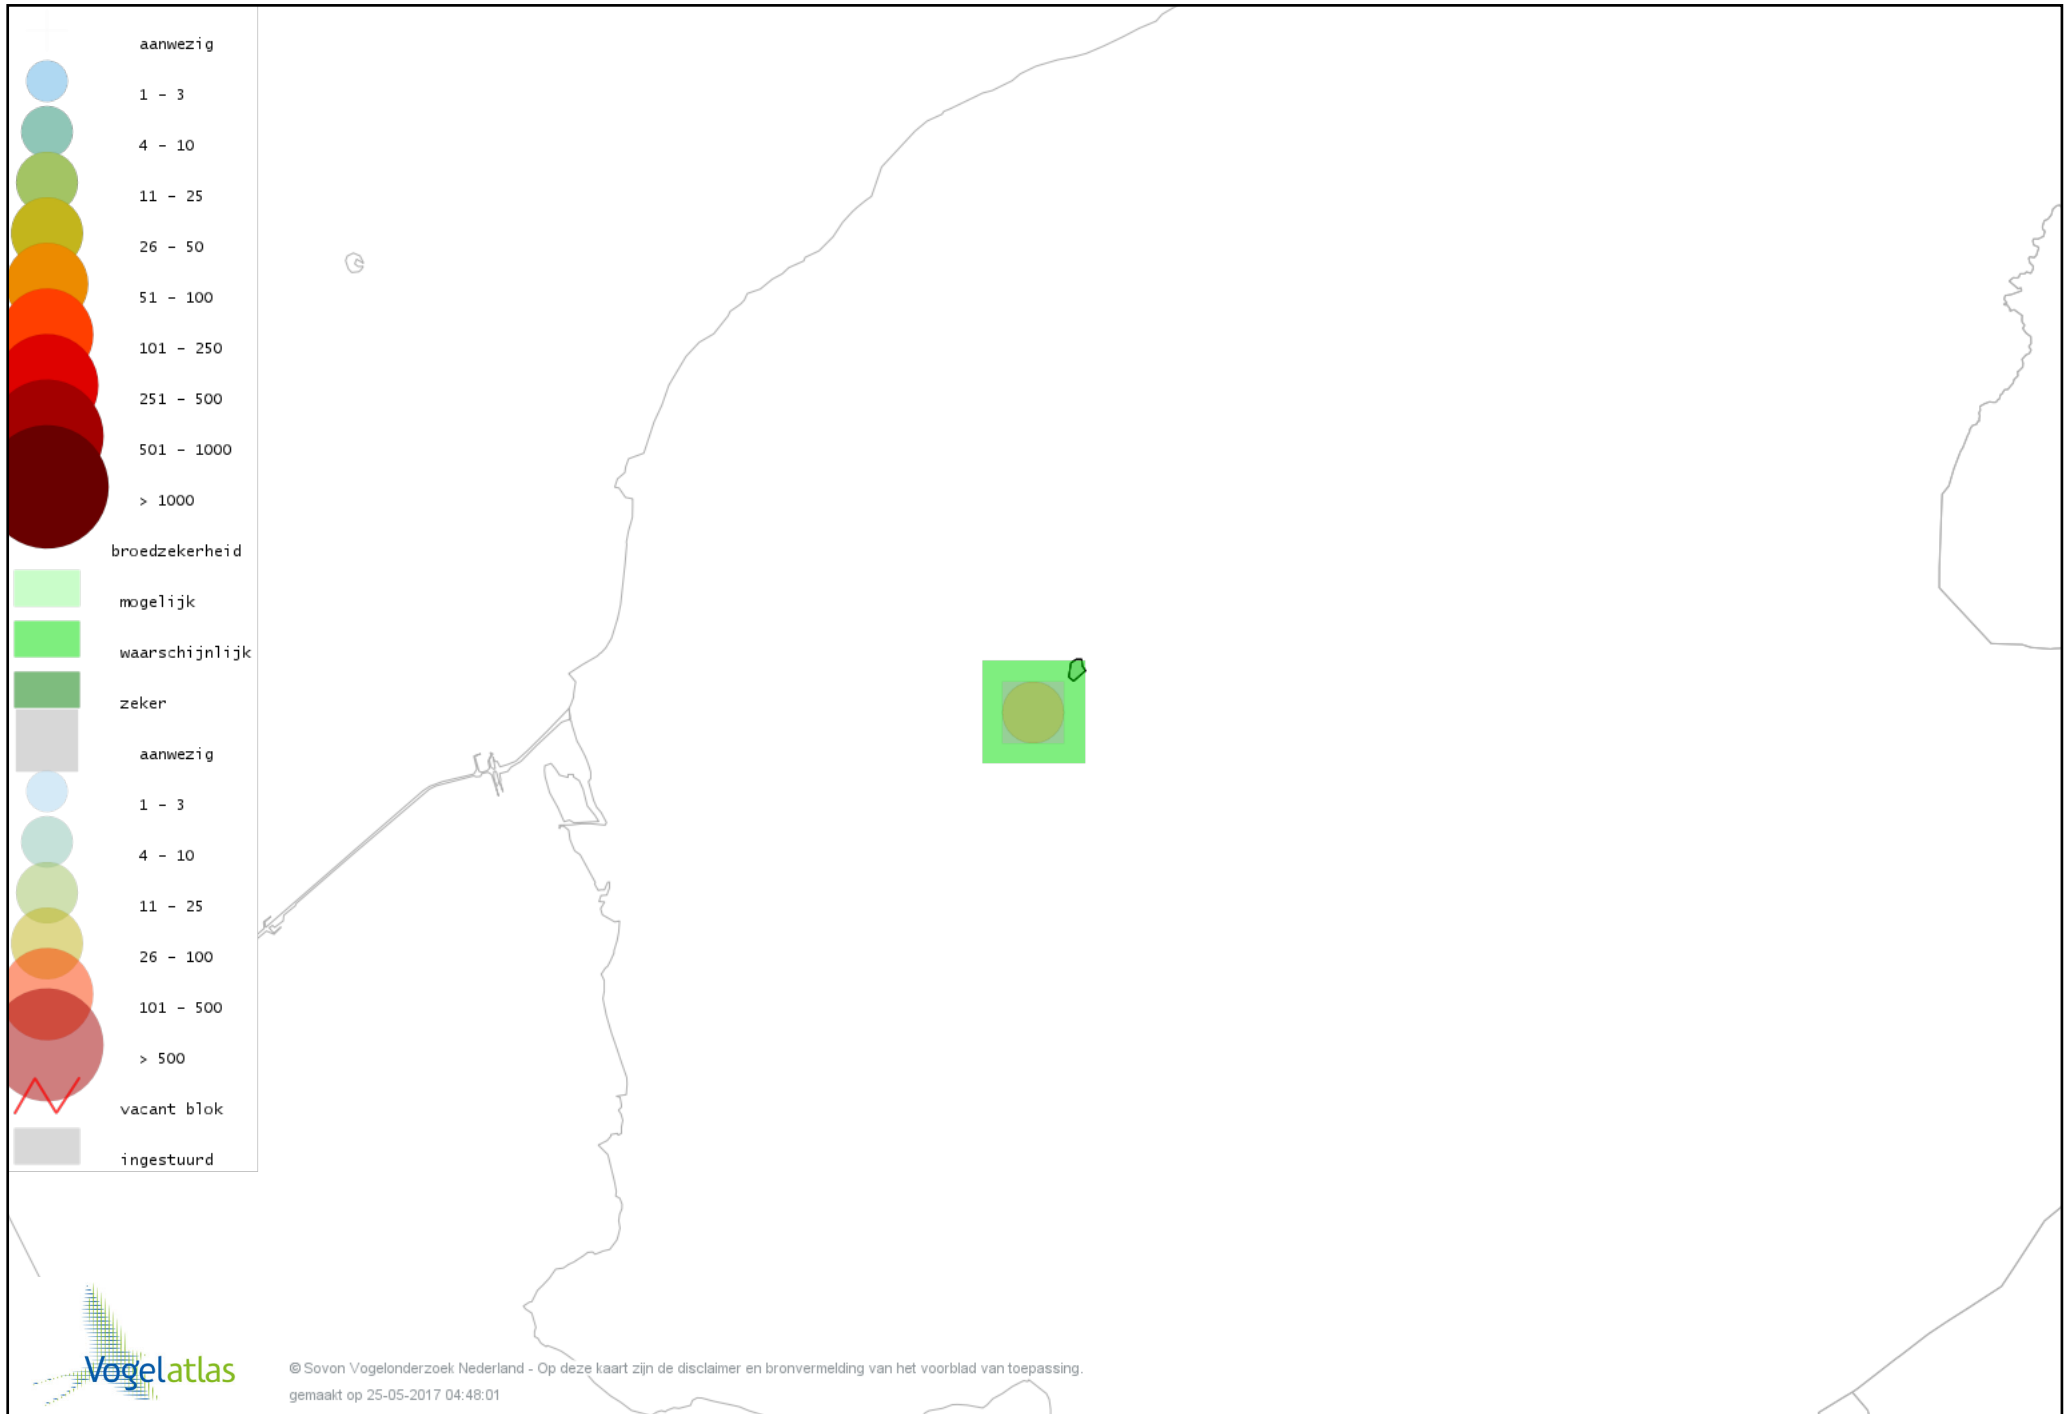

Voorlopige verspreidingskaart Gele Kwikstaart broedseizoen