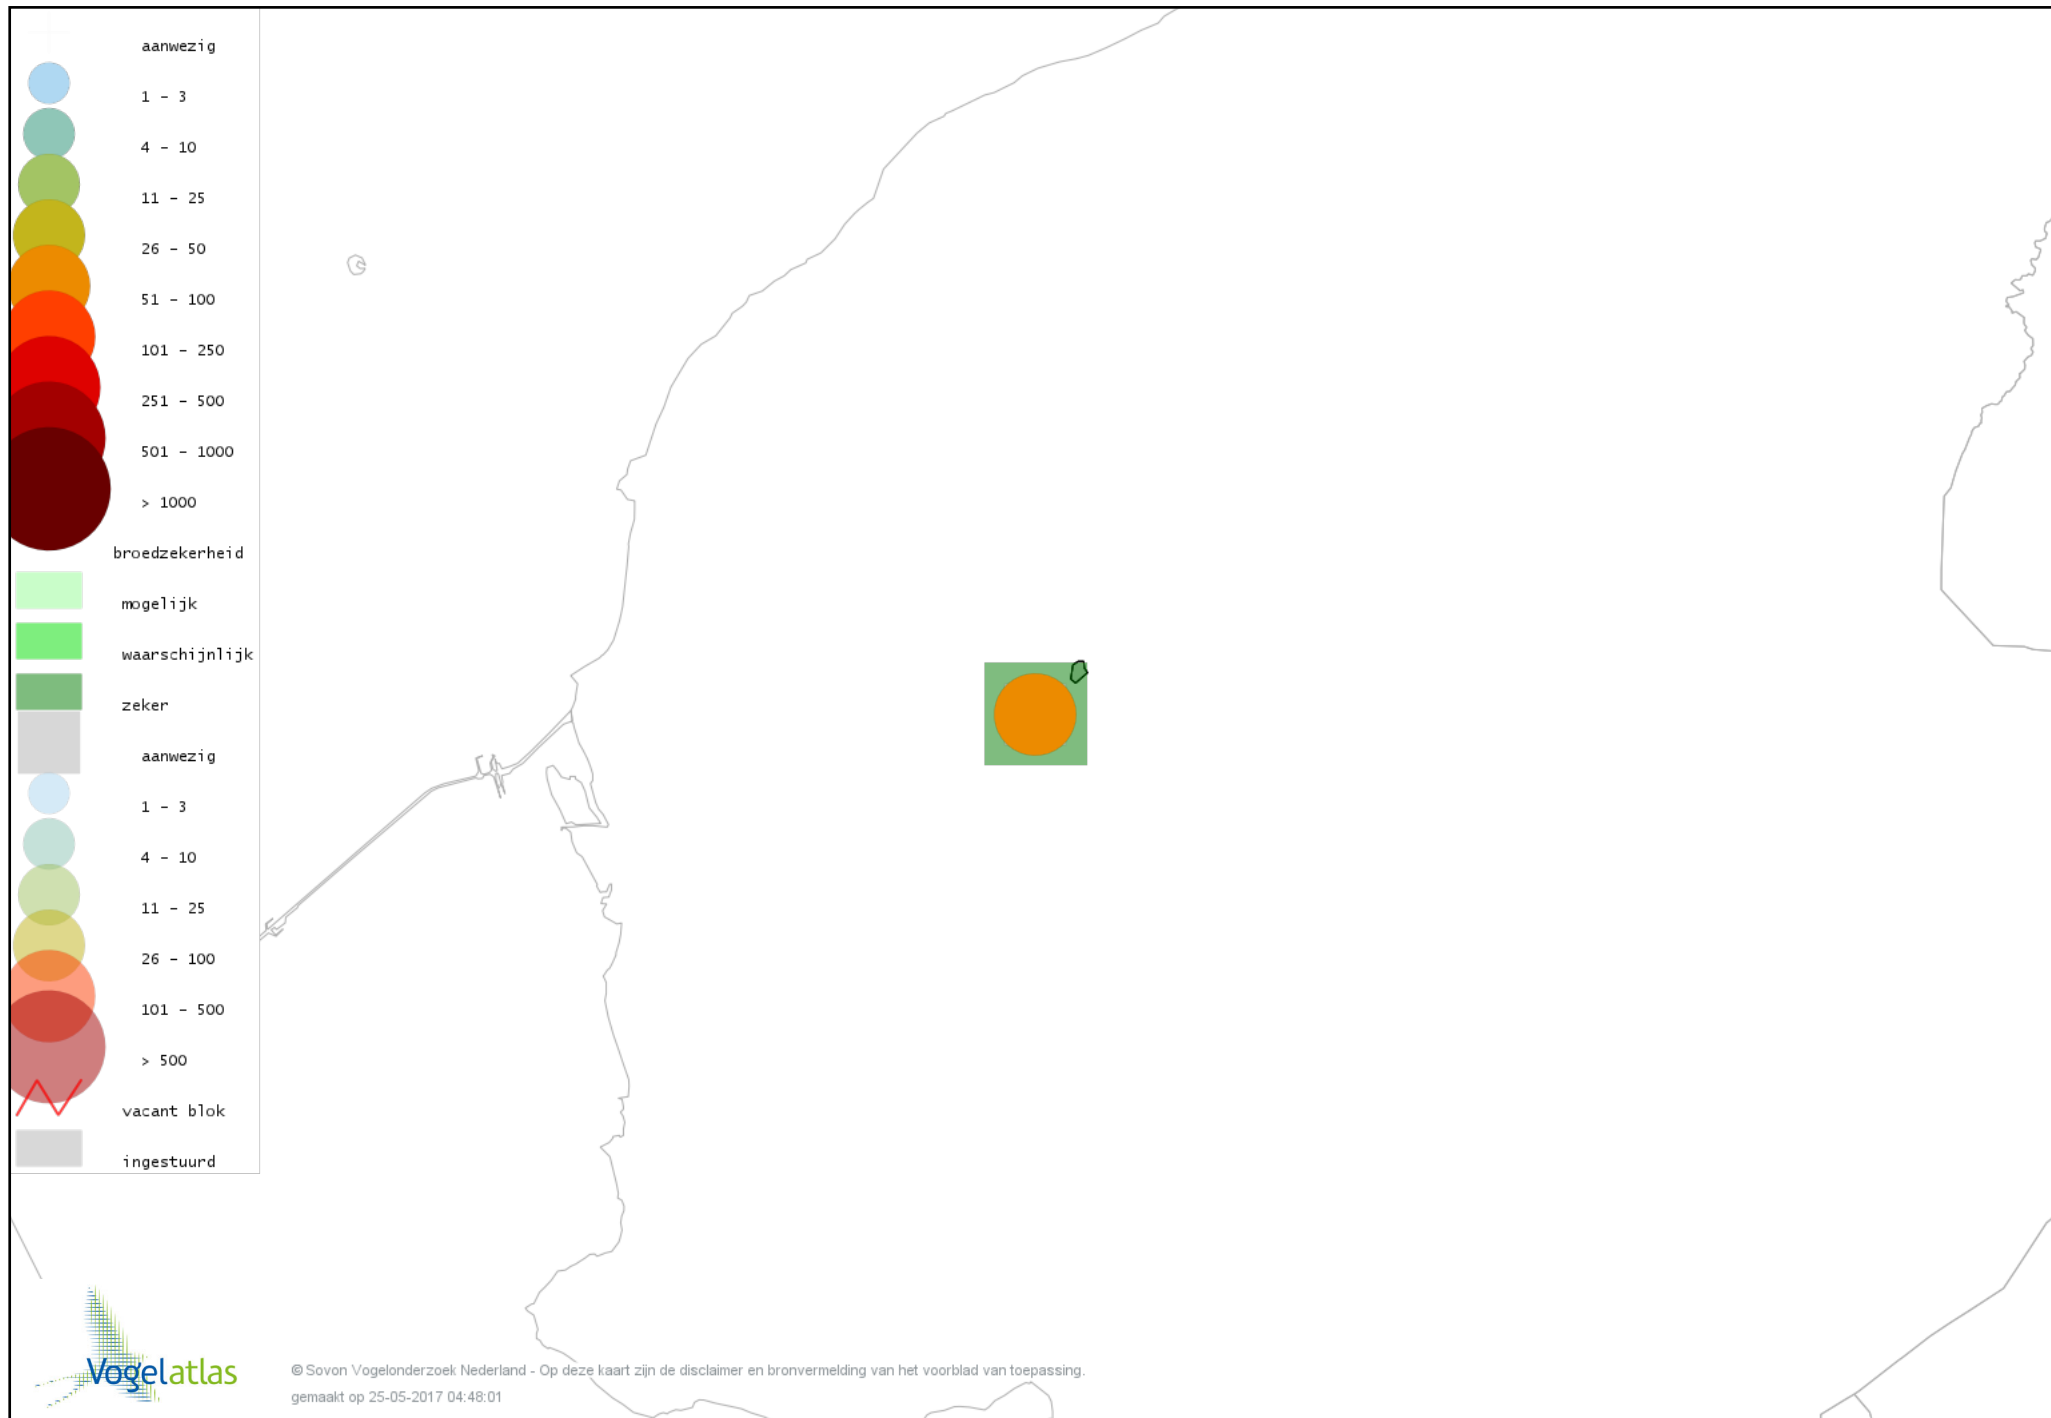

Voorlopige verspreidingskaart Fuut broedseizoen

Voorlopige verspreidingskaart Bruine Kiekendief broedseizoen

Voorlopige verspreidingskaart Buizerd broedseizoen

Voorlopige verspreidingskaart Torenvalk broedseizoen

Voorlopige verspreidingskaart Boomvalk broedseizoen

Voorlopige verspreidingskaart Waterhoen broedseizoen

Voorlopige verspreidingskaart Meerkoet broedseizoen

Voorlopige verspreidingskaart Scholekster broedseizoen

Voorlopige verspreidingskaart Kluut broedseizoen

Voorlopige verspreidingskaart Kievit broedseizoen

Voorlopige verspreidingskaart Grutto broedseizoen

Voorlopige verspreidingskaart Wulp broedseizoen

Voorlopige verspreidingskaart Tureluur broedseizoen