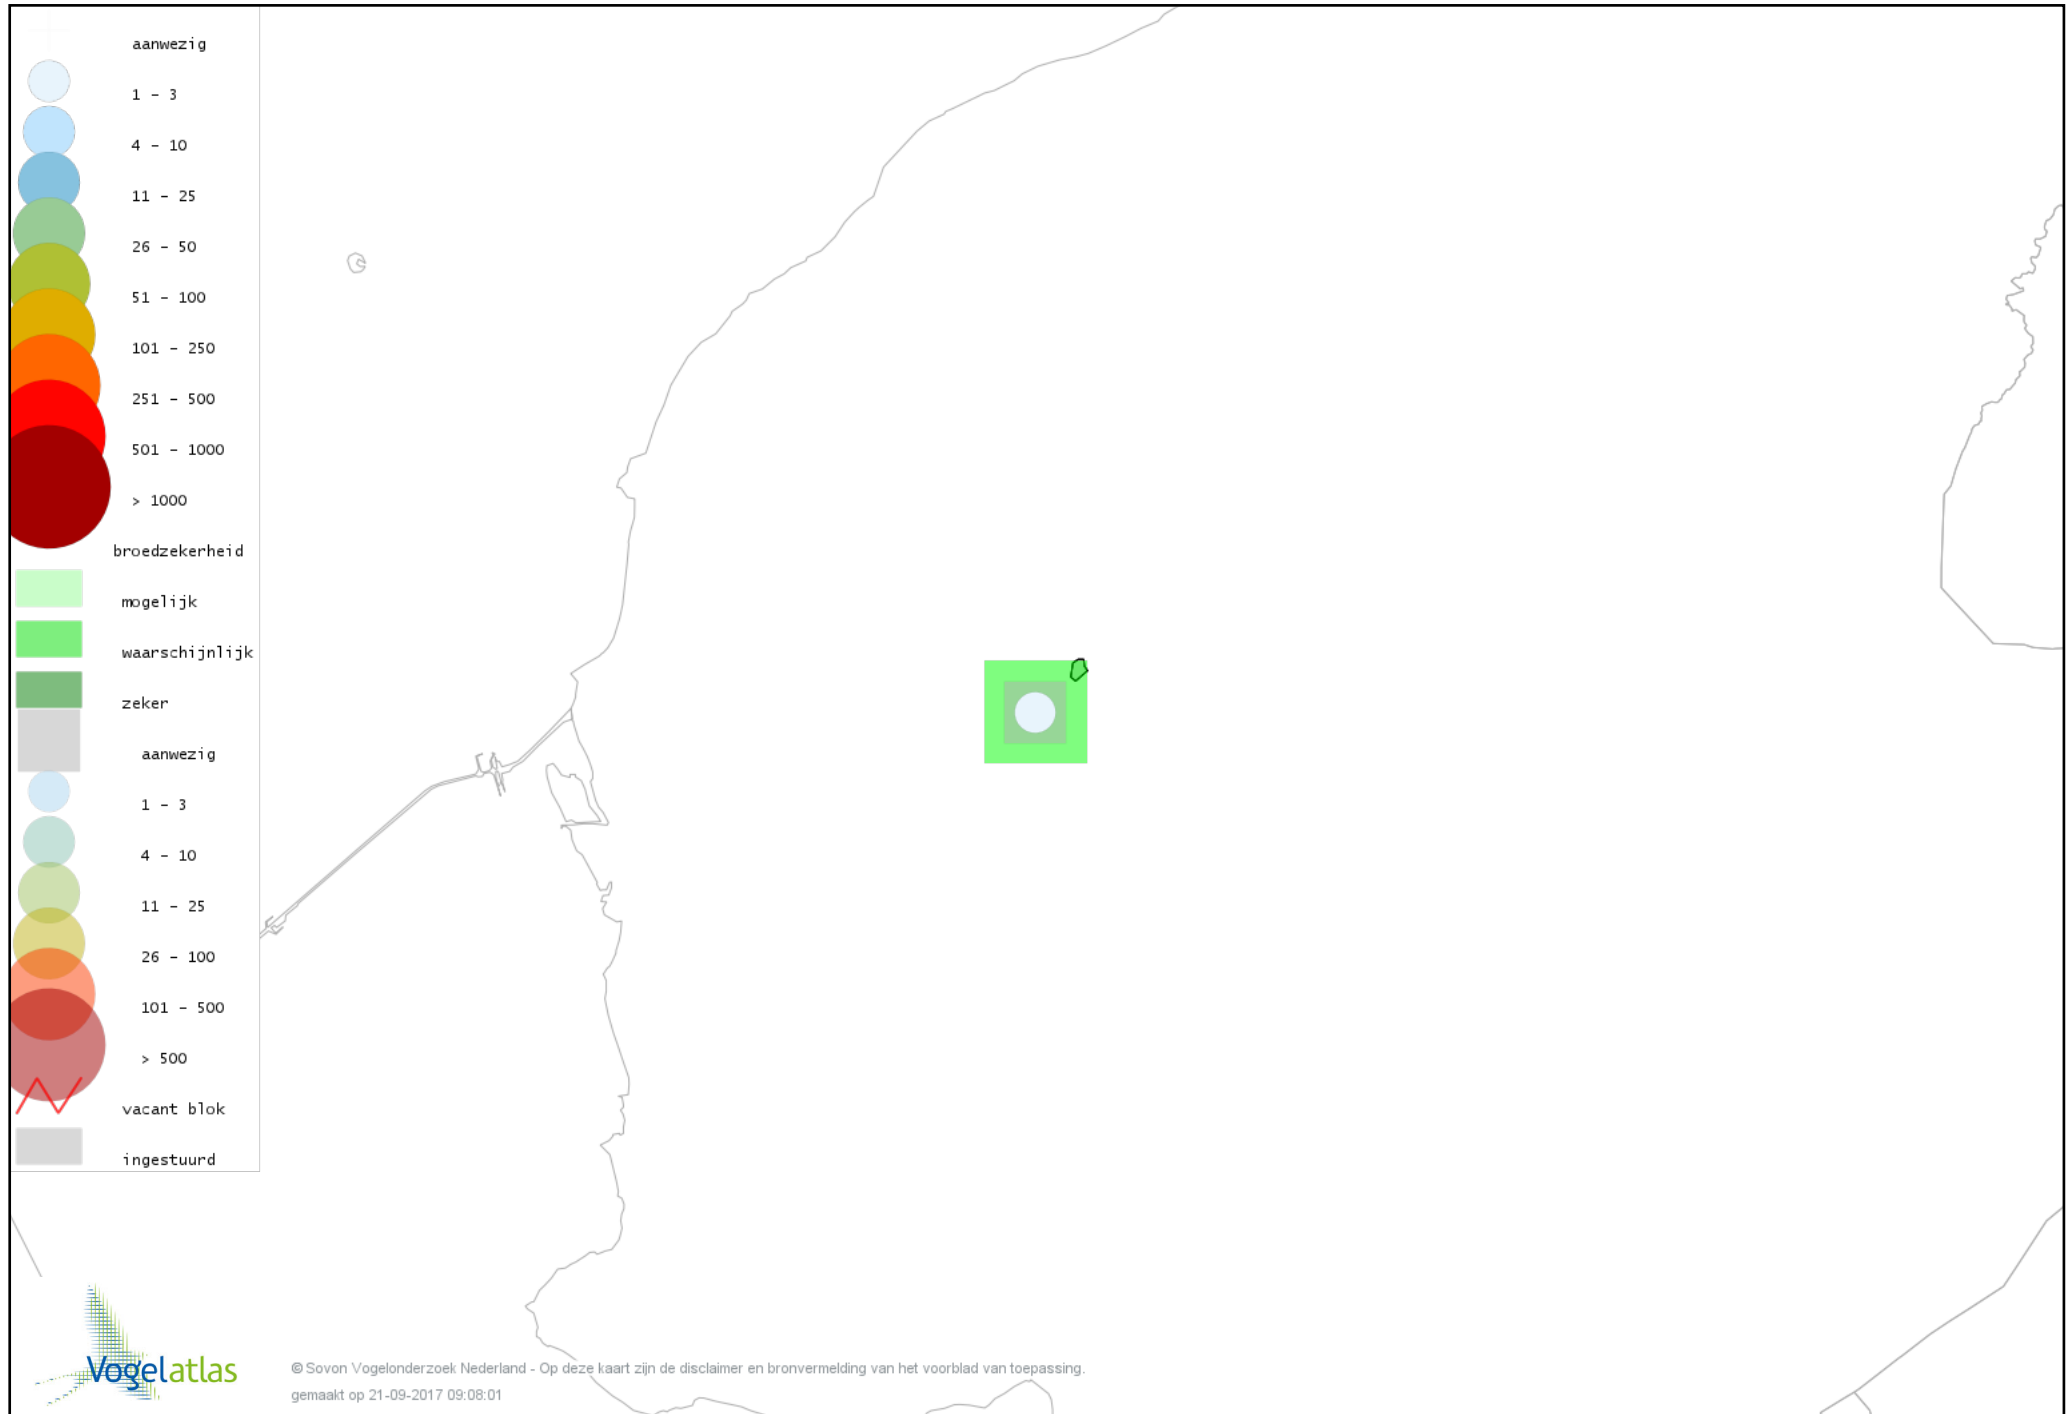

Voorlopige verspreidingskaart Kauw broedseizoen