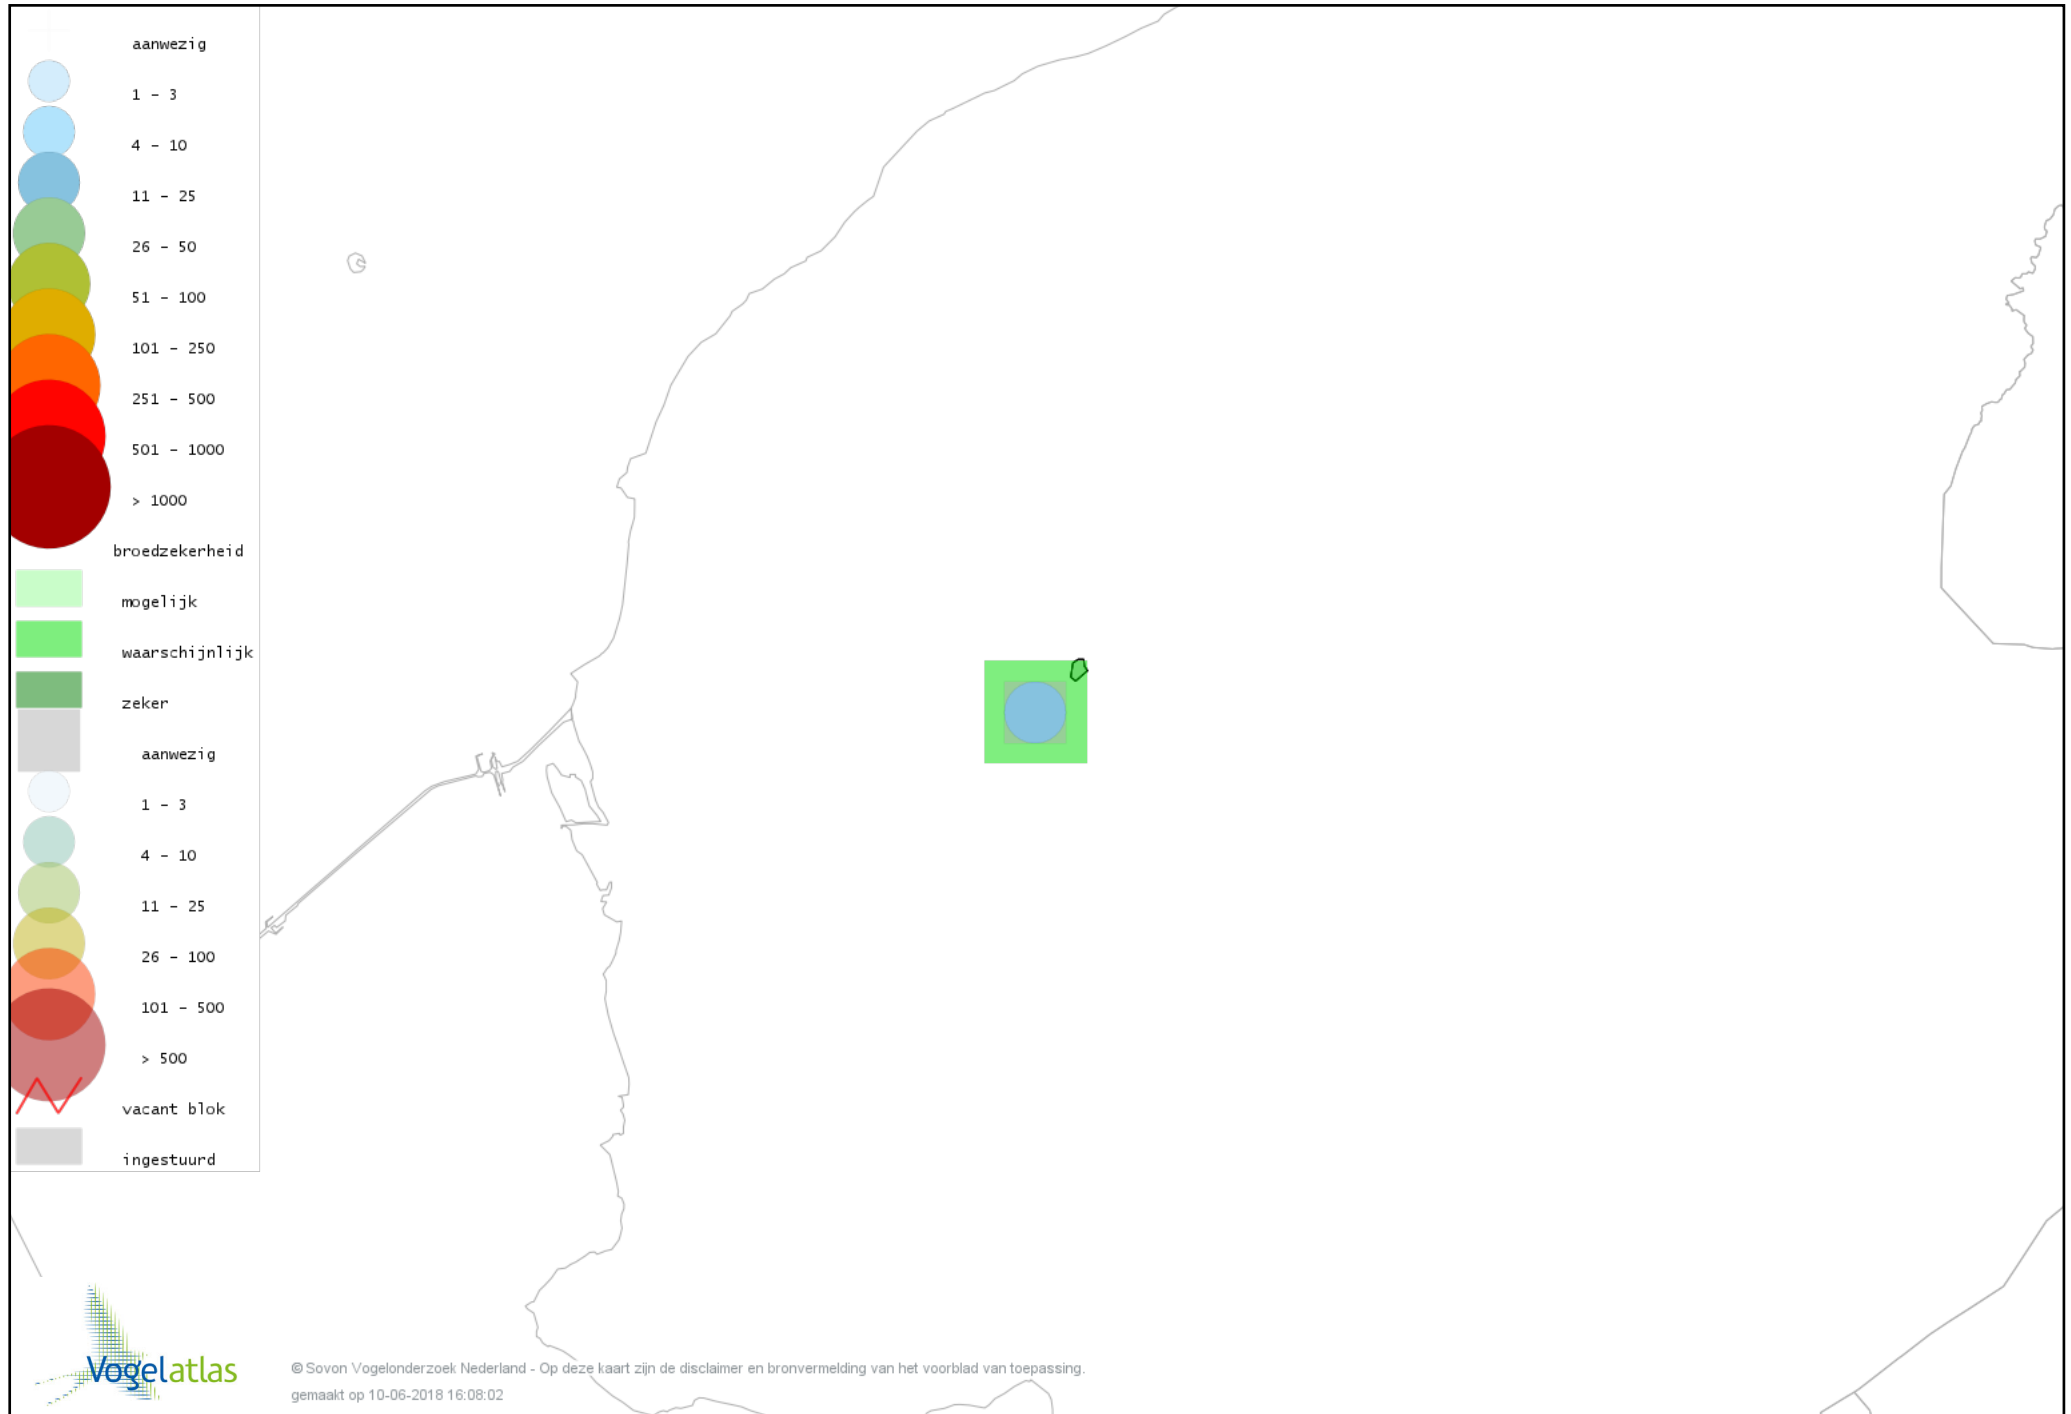

Voorlopige verspreidingskaart Veldleeuwerik broedseizoen