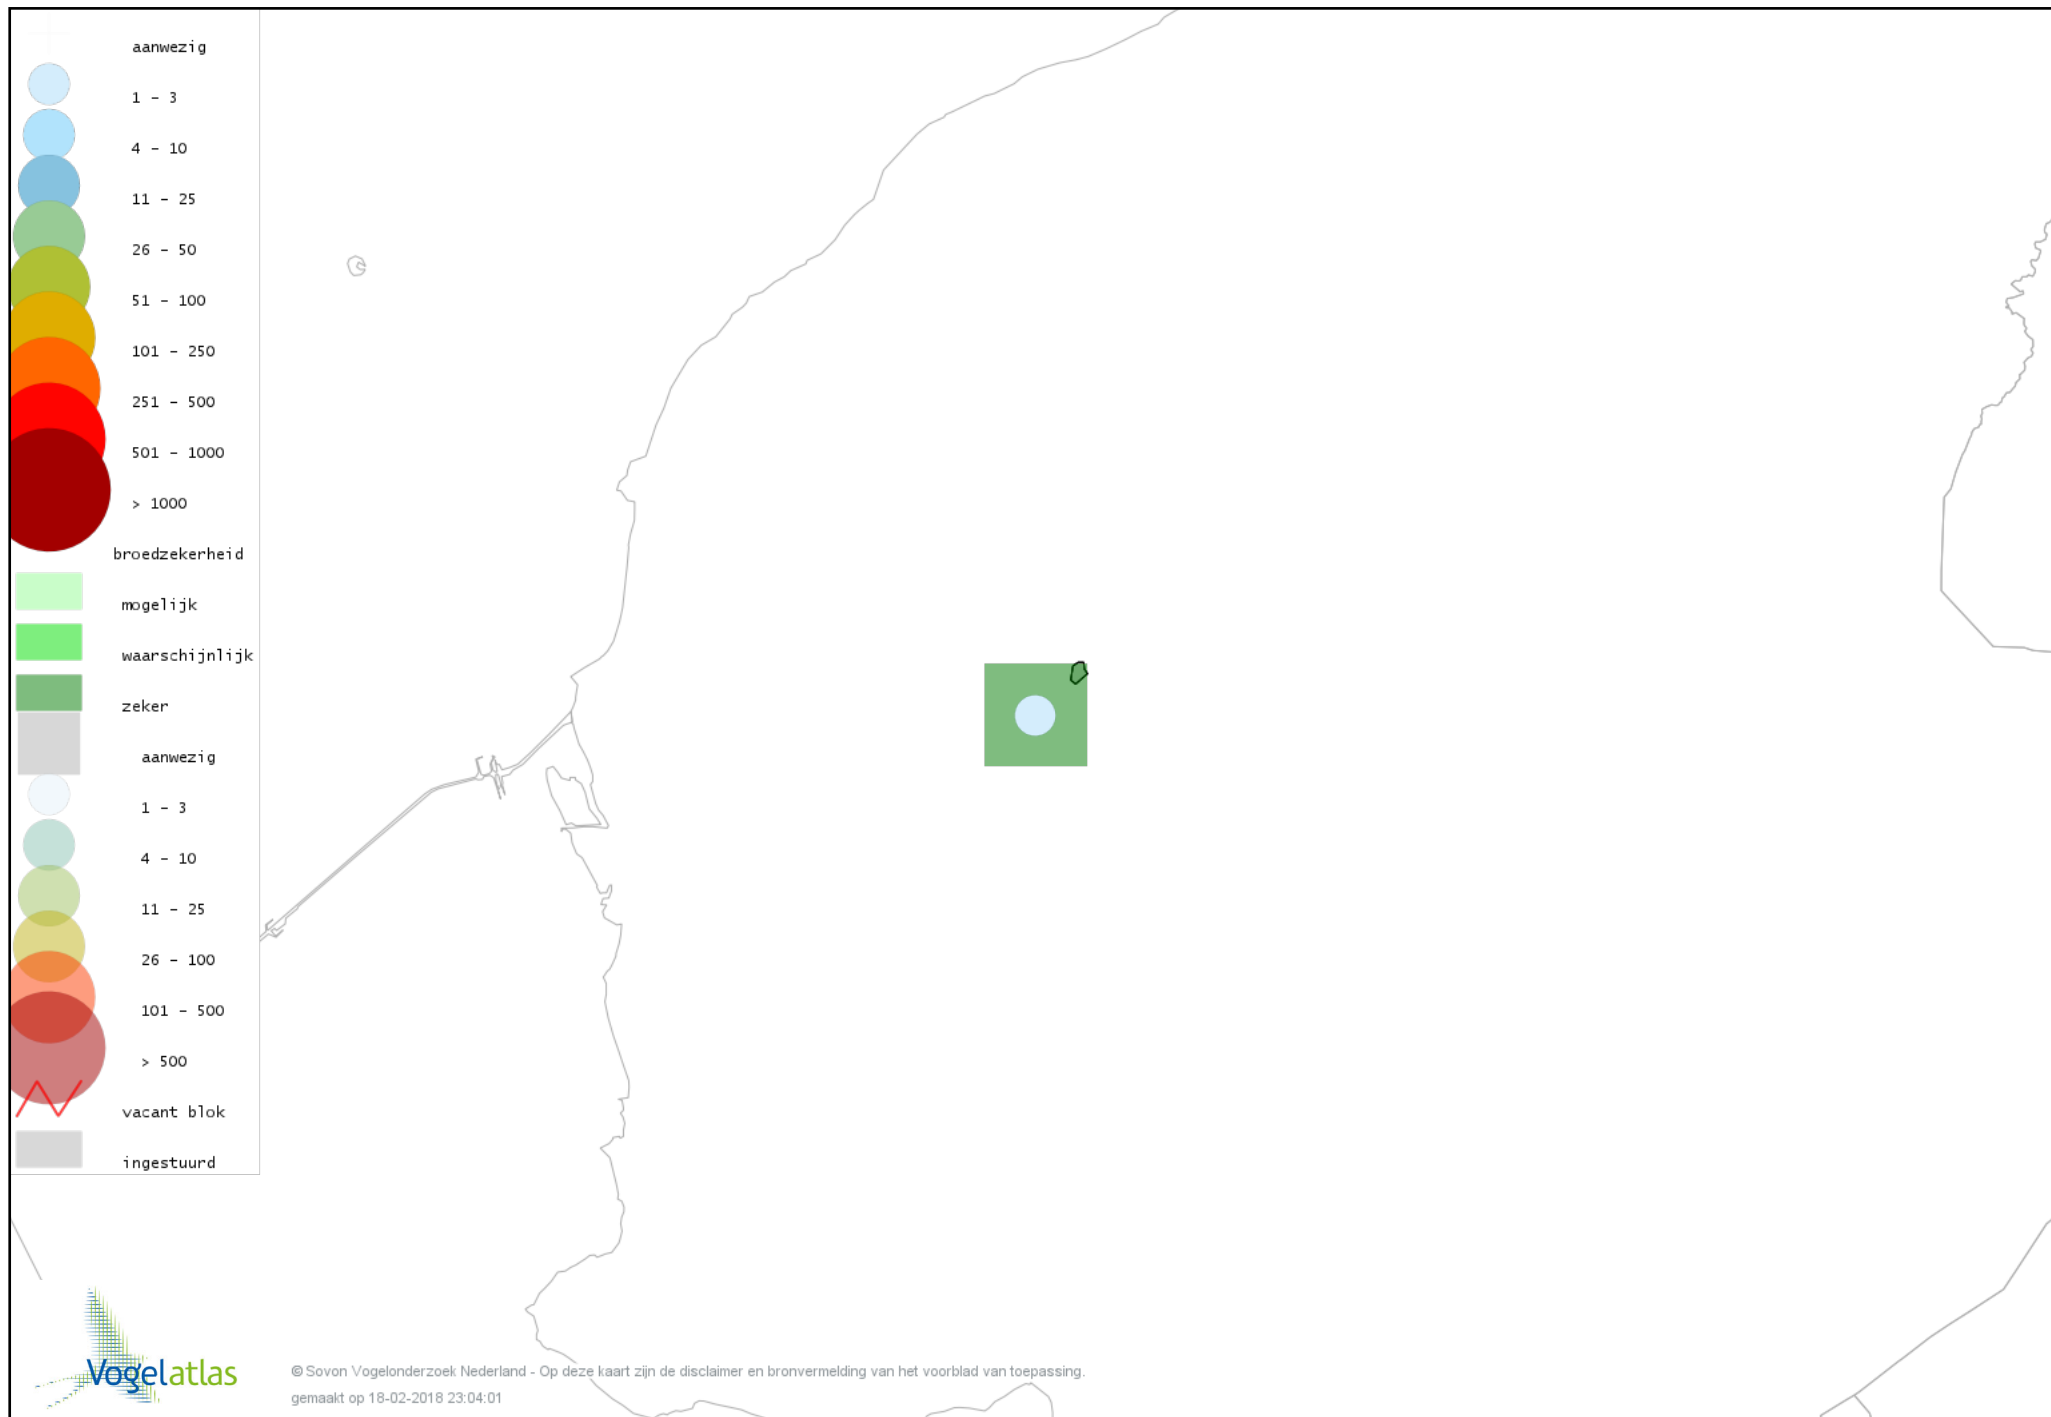

De kleurtint (blauw) is de beste referentie voor de tot nu toe waargenomen aantalsklasse.

De stipgrootte is relatief. Vergelijk daarvoor de atlasblok grootte van de legenda met die van het kaartbeeld.

Voorlopige verspreidingskaart Knobbelzwaan broedseizoen

Voorlopige verspreidingskaart Krakeend broedseizoen

Voorlopige verspreidingskaart Slobeend broedseizoen

Voorlopige verspreidingskaart Wilde Eend broedseizoen

Voorlopige verspreidingskaart Zomertaling broedseizoen

Voorlopige verspreidingskaart Fuut broedseizoen

Voorlopige verspreidingskaart Bruine Kiekendief broedseizoen

Voorlopige verspreidingskaart Buizerd broedseizoen

Voorlopige verspreidingskaart Torenvalk broedseizoen