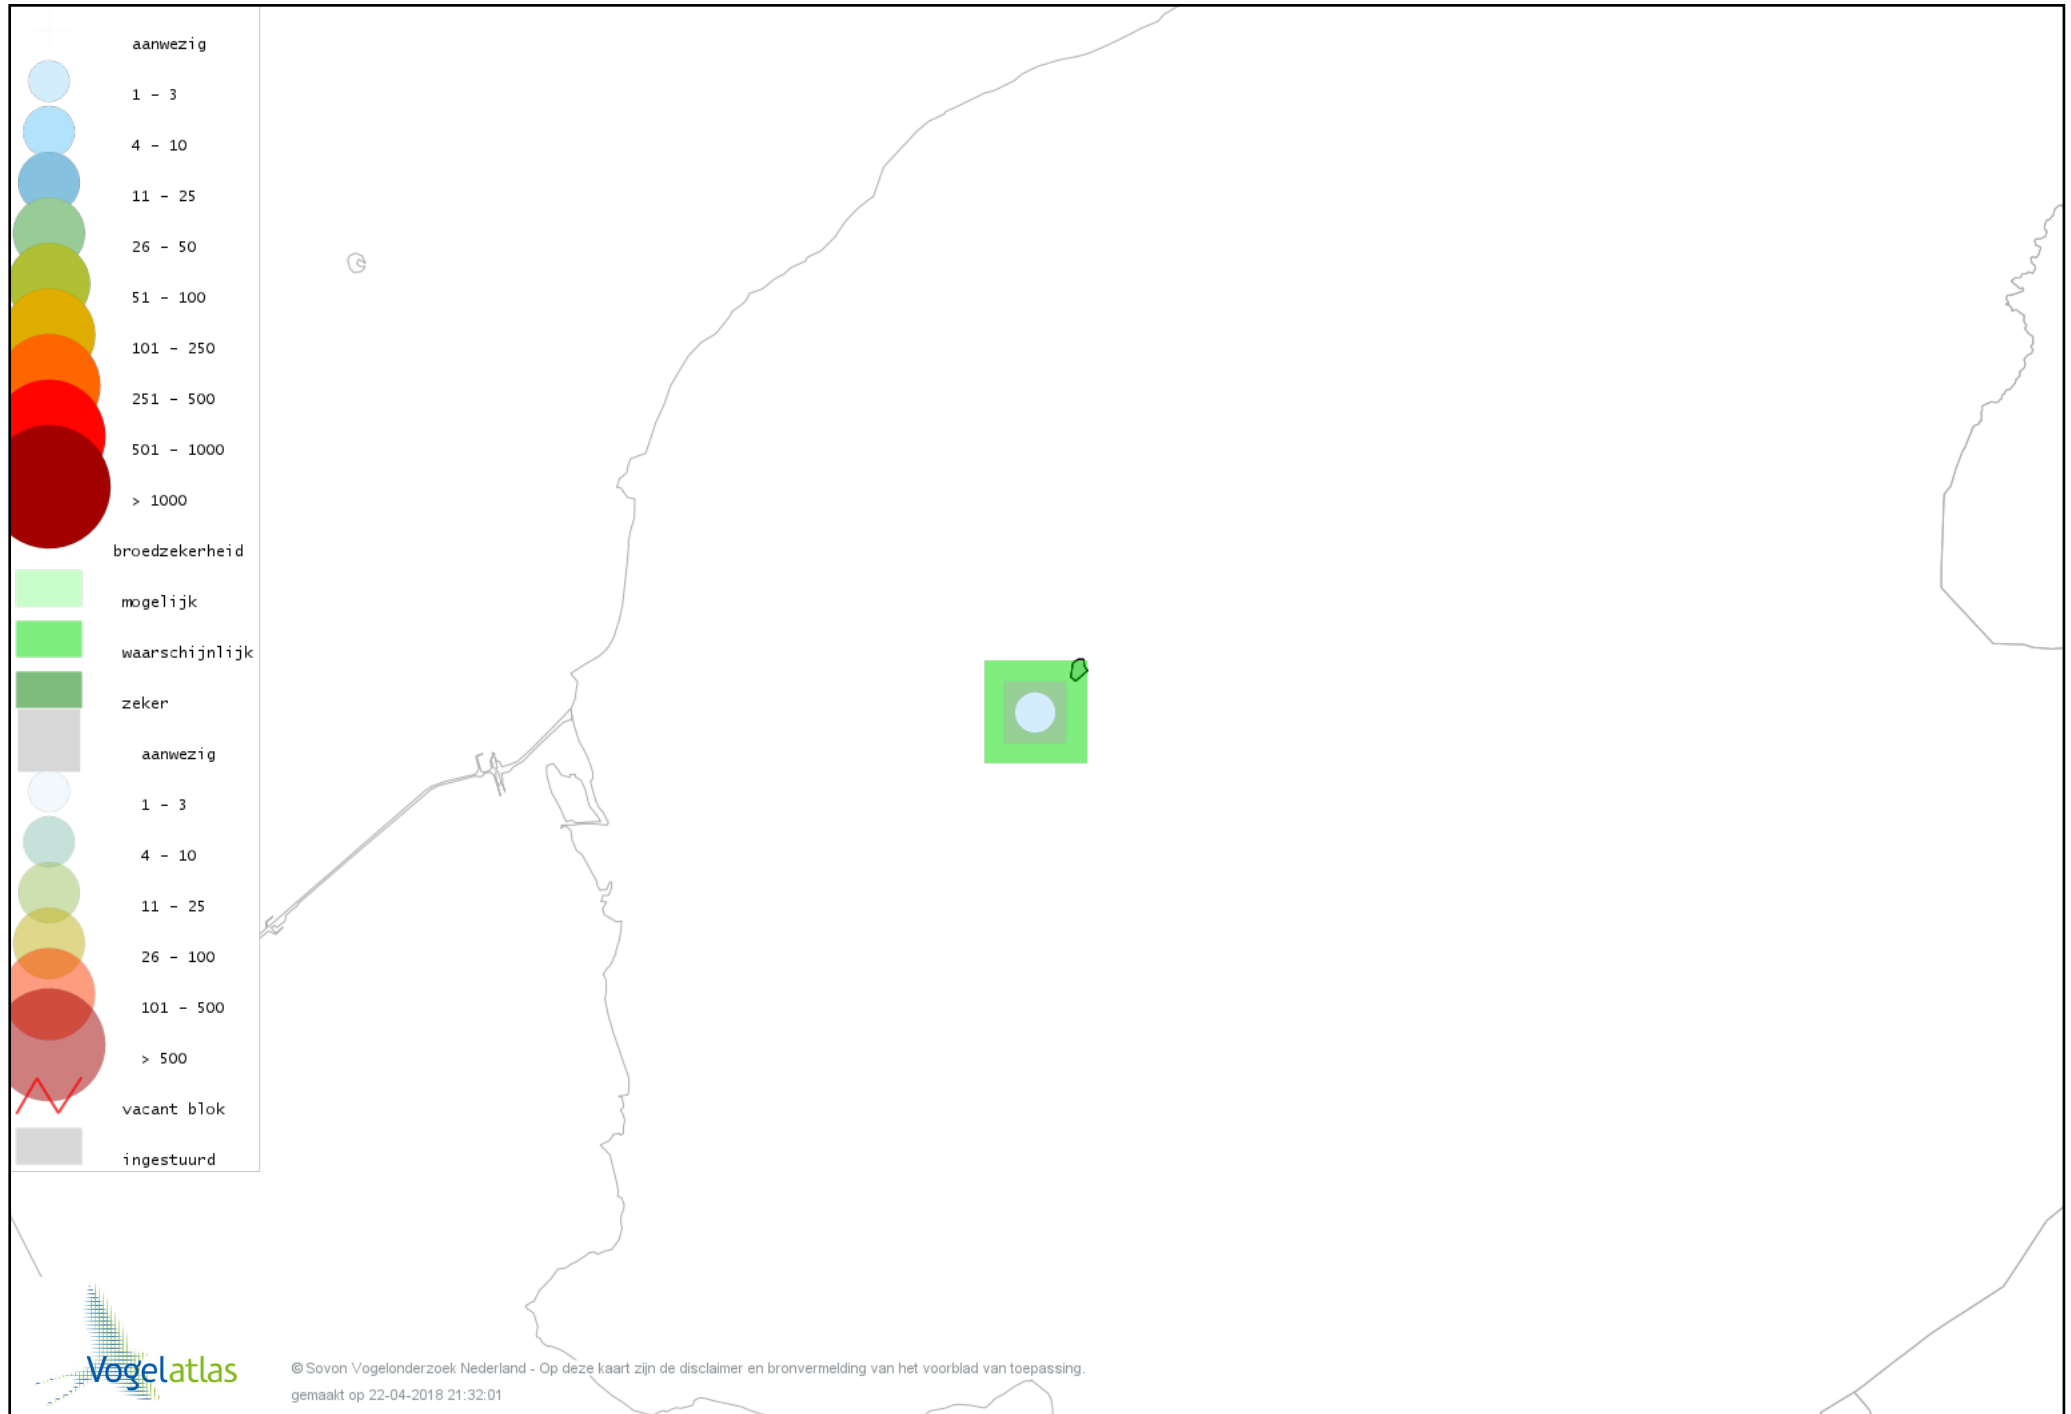

Voorlopige verspreidingskaart Koolmees broedseizoen