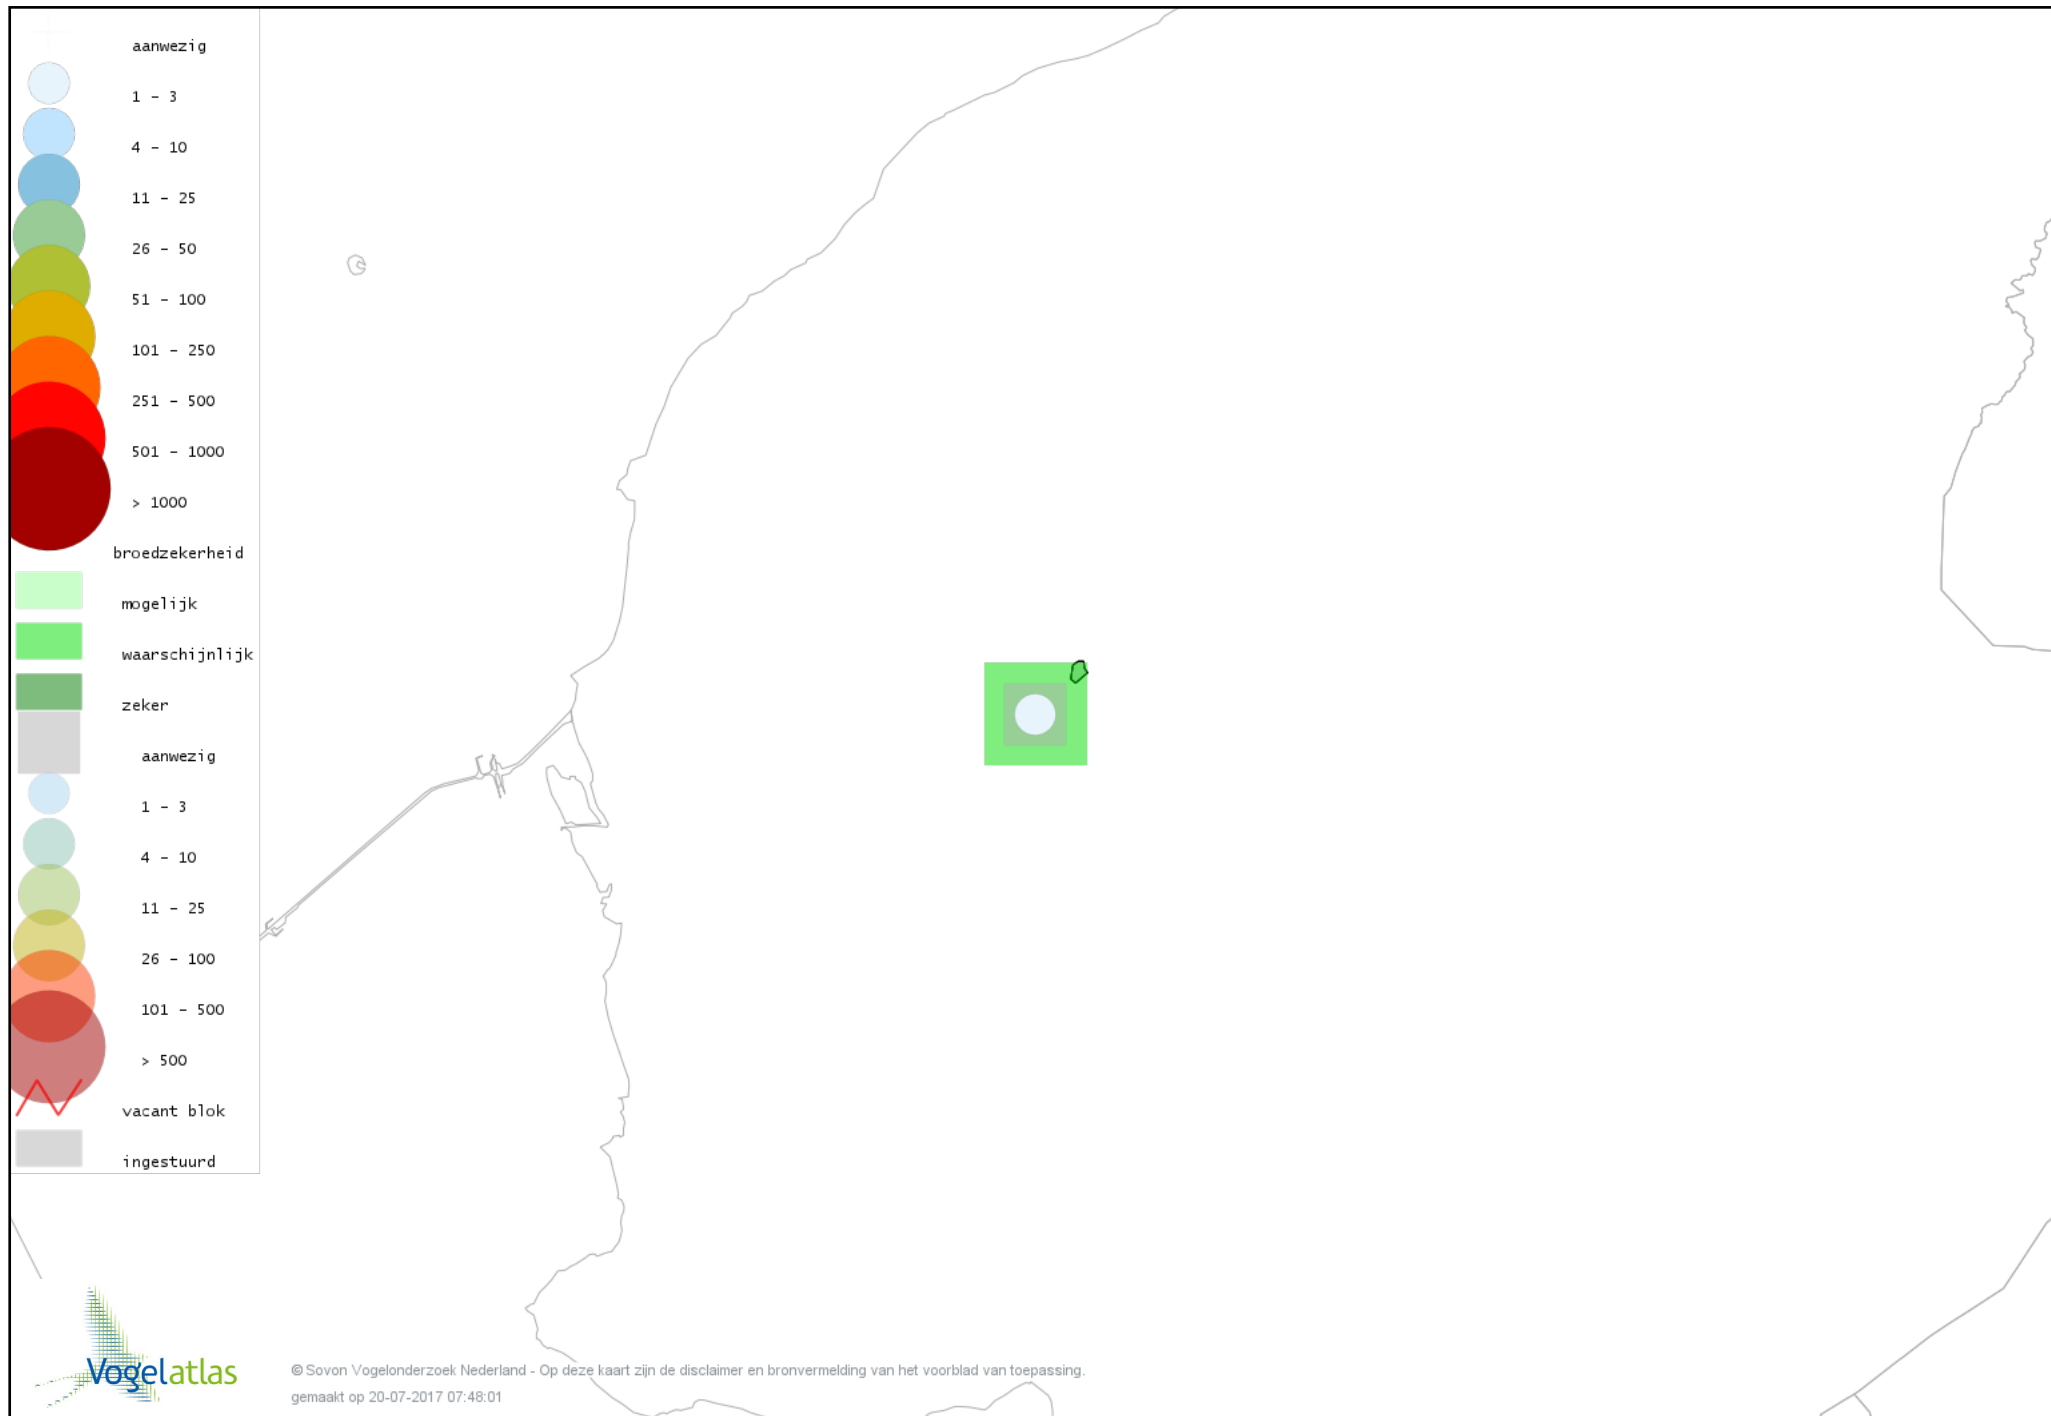

Voorlopige verspreidingskaart Braamsluiper broedseizoen

Voorlopige verspreidingskaart Grasmus broedseizoen

Voorlopige verspreidingskaart Zwartkop broedseizoen

Voorlopige verspreidingskaart Spotvogel broedseizoen

Voorlopige verspreidingskaart Bosrietzanger broedseizoen

Voorlopige verspreidingskaart Kleine Karekiet broedseizoen

Voorlopige verspreidingskaart Rietzanger broedseizoen

Voorlopige verspreidingskaart Winterkoning broedseizoen

Voorlopige verspreidingskaart Spreeuw broedseizoen

Voorlopige verspreidingskaart Merel broedseizoen

Voorlopige verspreidingskaart Zanglijster broedseizoen

Voorlopige verspreidingskaart Grauwe Vliegenvanger broedseizoen