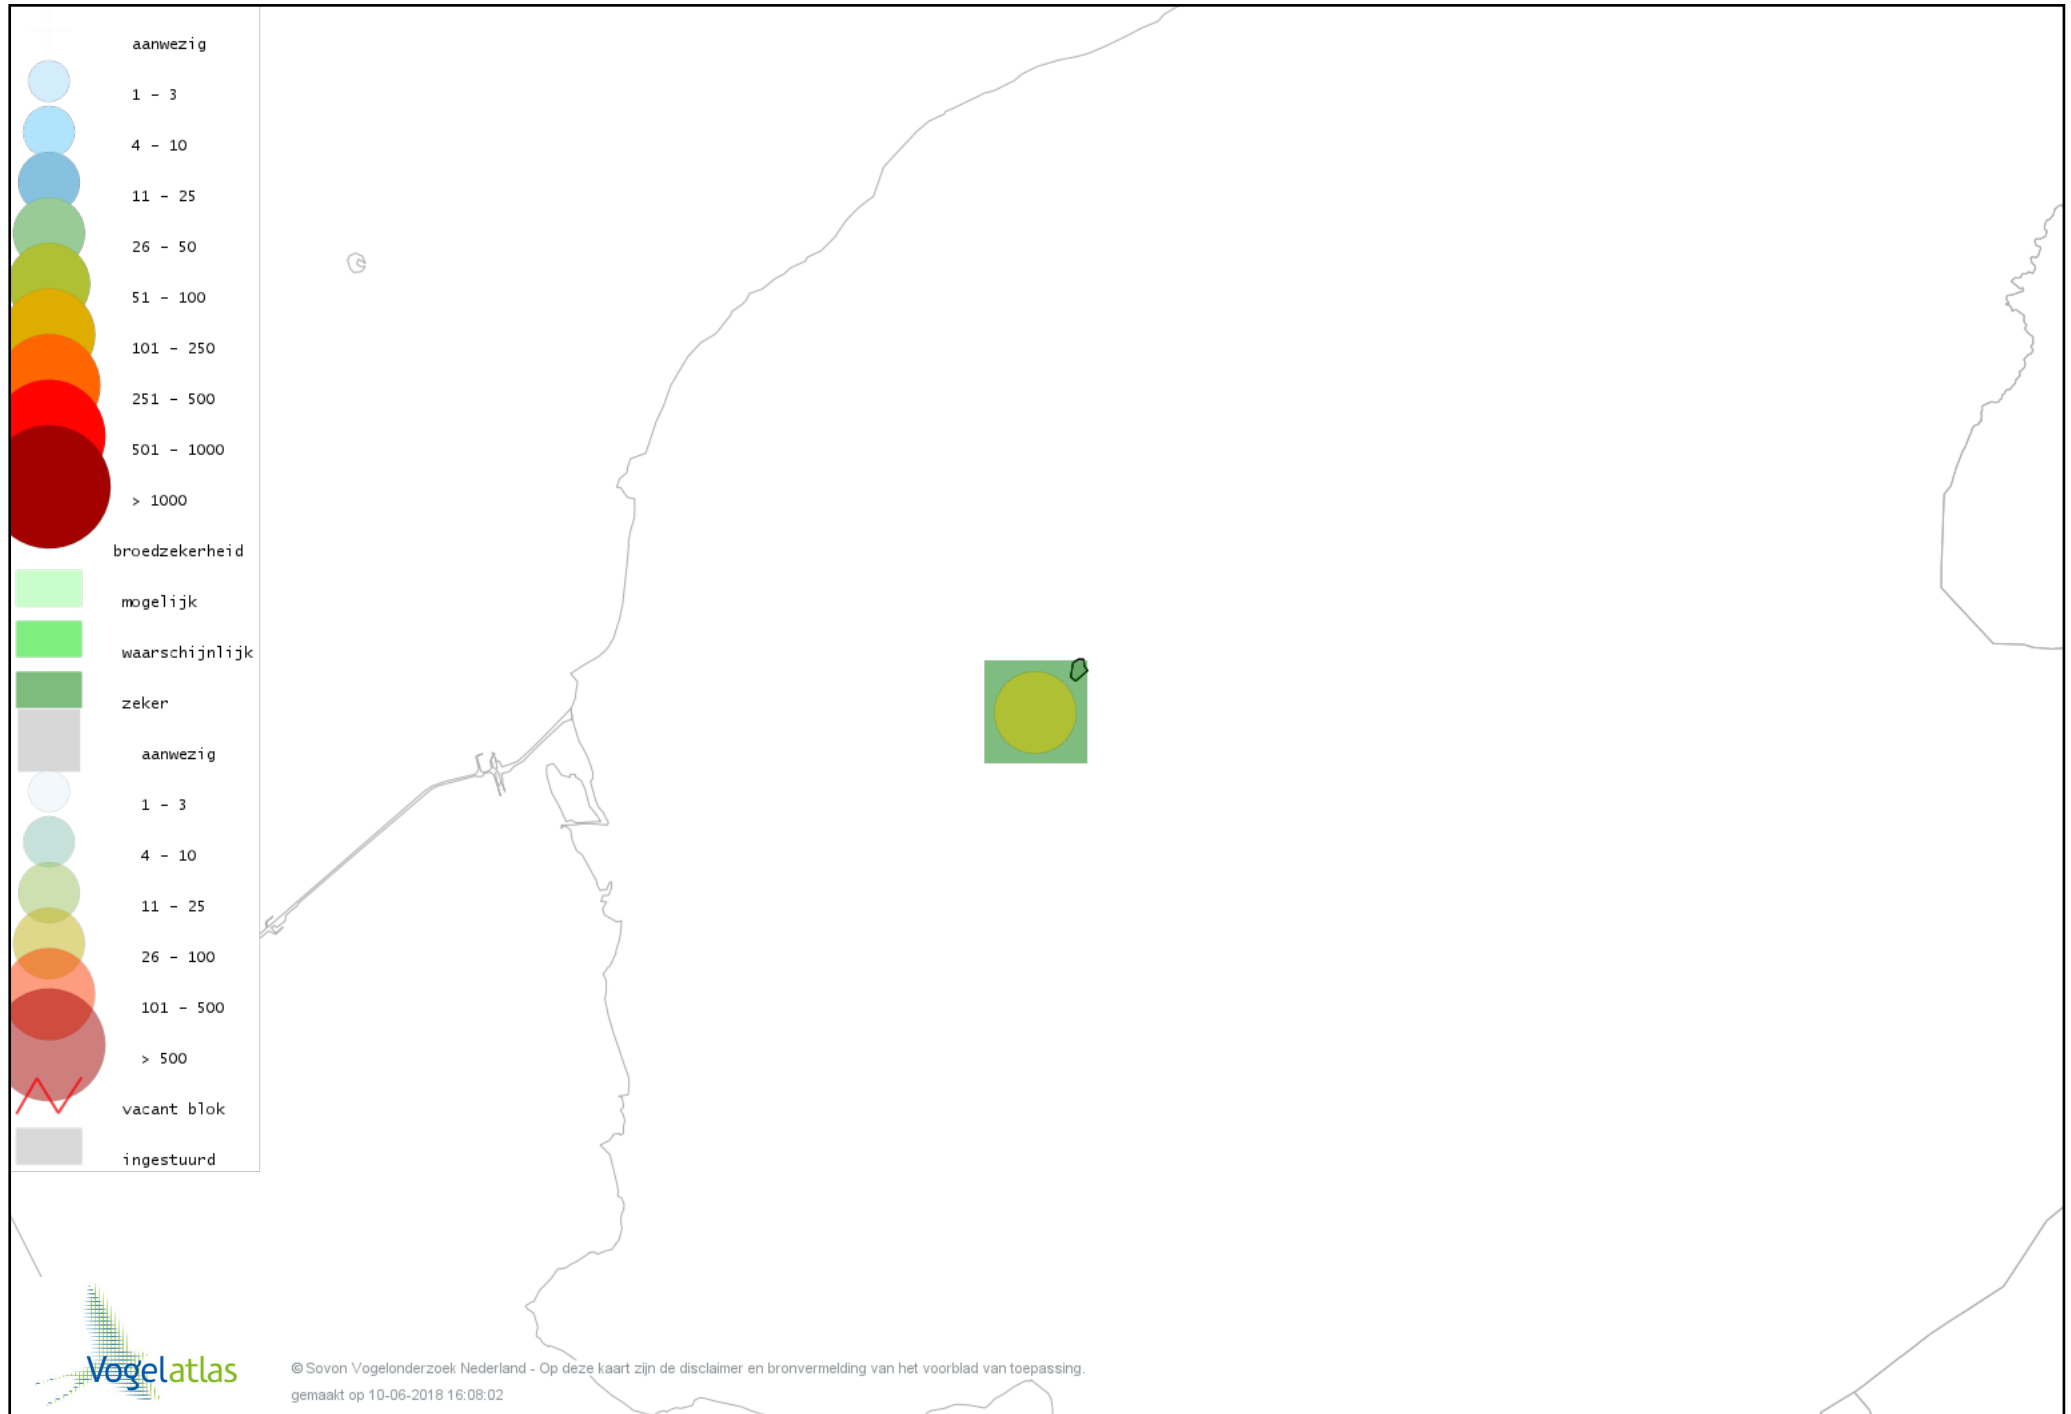

Voorlopige verspreidingskaart Fuut broedseizoen

Voorlopige verspreidingskaart Bruine Kiekendief broedseizoen

Voorlopige verspreidingskaart Buizerd broedseizoen

Voorlopige verspreidingskaart Torenvalk broedseizoen

Voorlopige verspreidingskaart Boomvalk broedseizoen

Voorlopige verspreidingskaart Waterhoen broedseizoen

Voorlopige verspreidingskaart Meerkoet broedseizoen

Voorlopige verspreidingskaart Scholekster broedseizoen

Voorlopige verspreidingskaart Kluut broedseizoen

Voorlopige verspreidingskaart Kievit broedseizoen

Voorlopige verspreidingskaart Grutto broedseizoen

Voorlopige verspreidingskaart Wulp broedseizoen

Voorlopige verspreidingskaart Tureluur broedseizoen