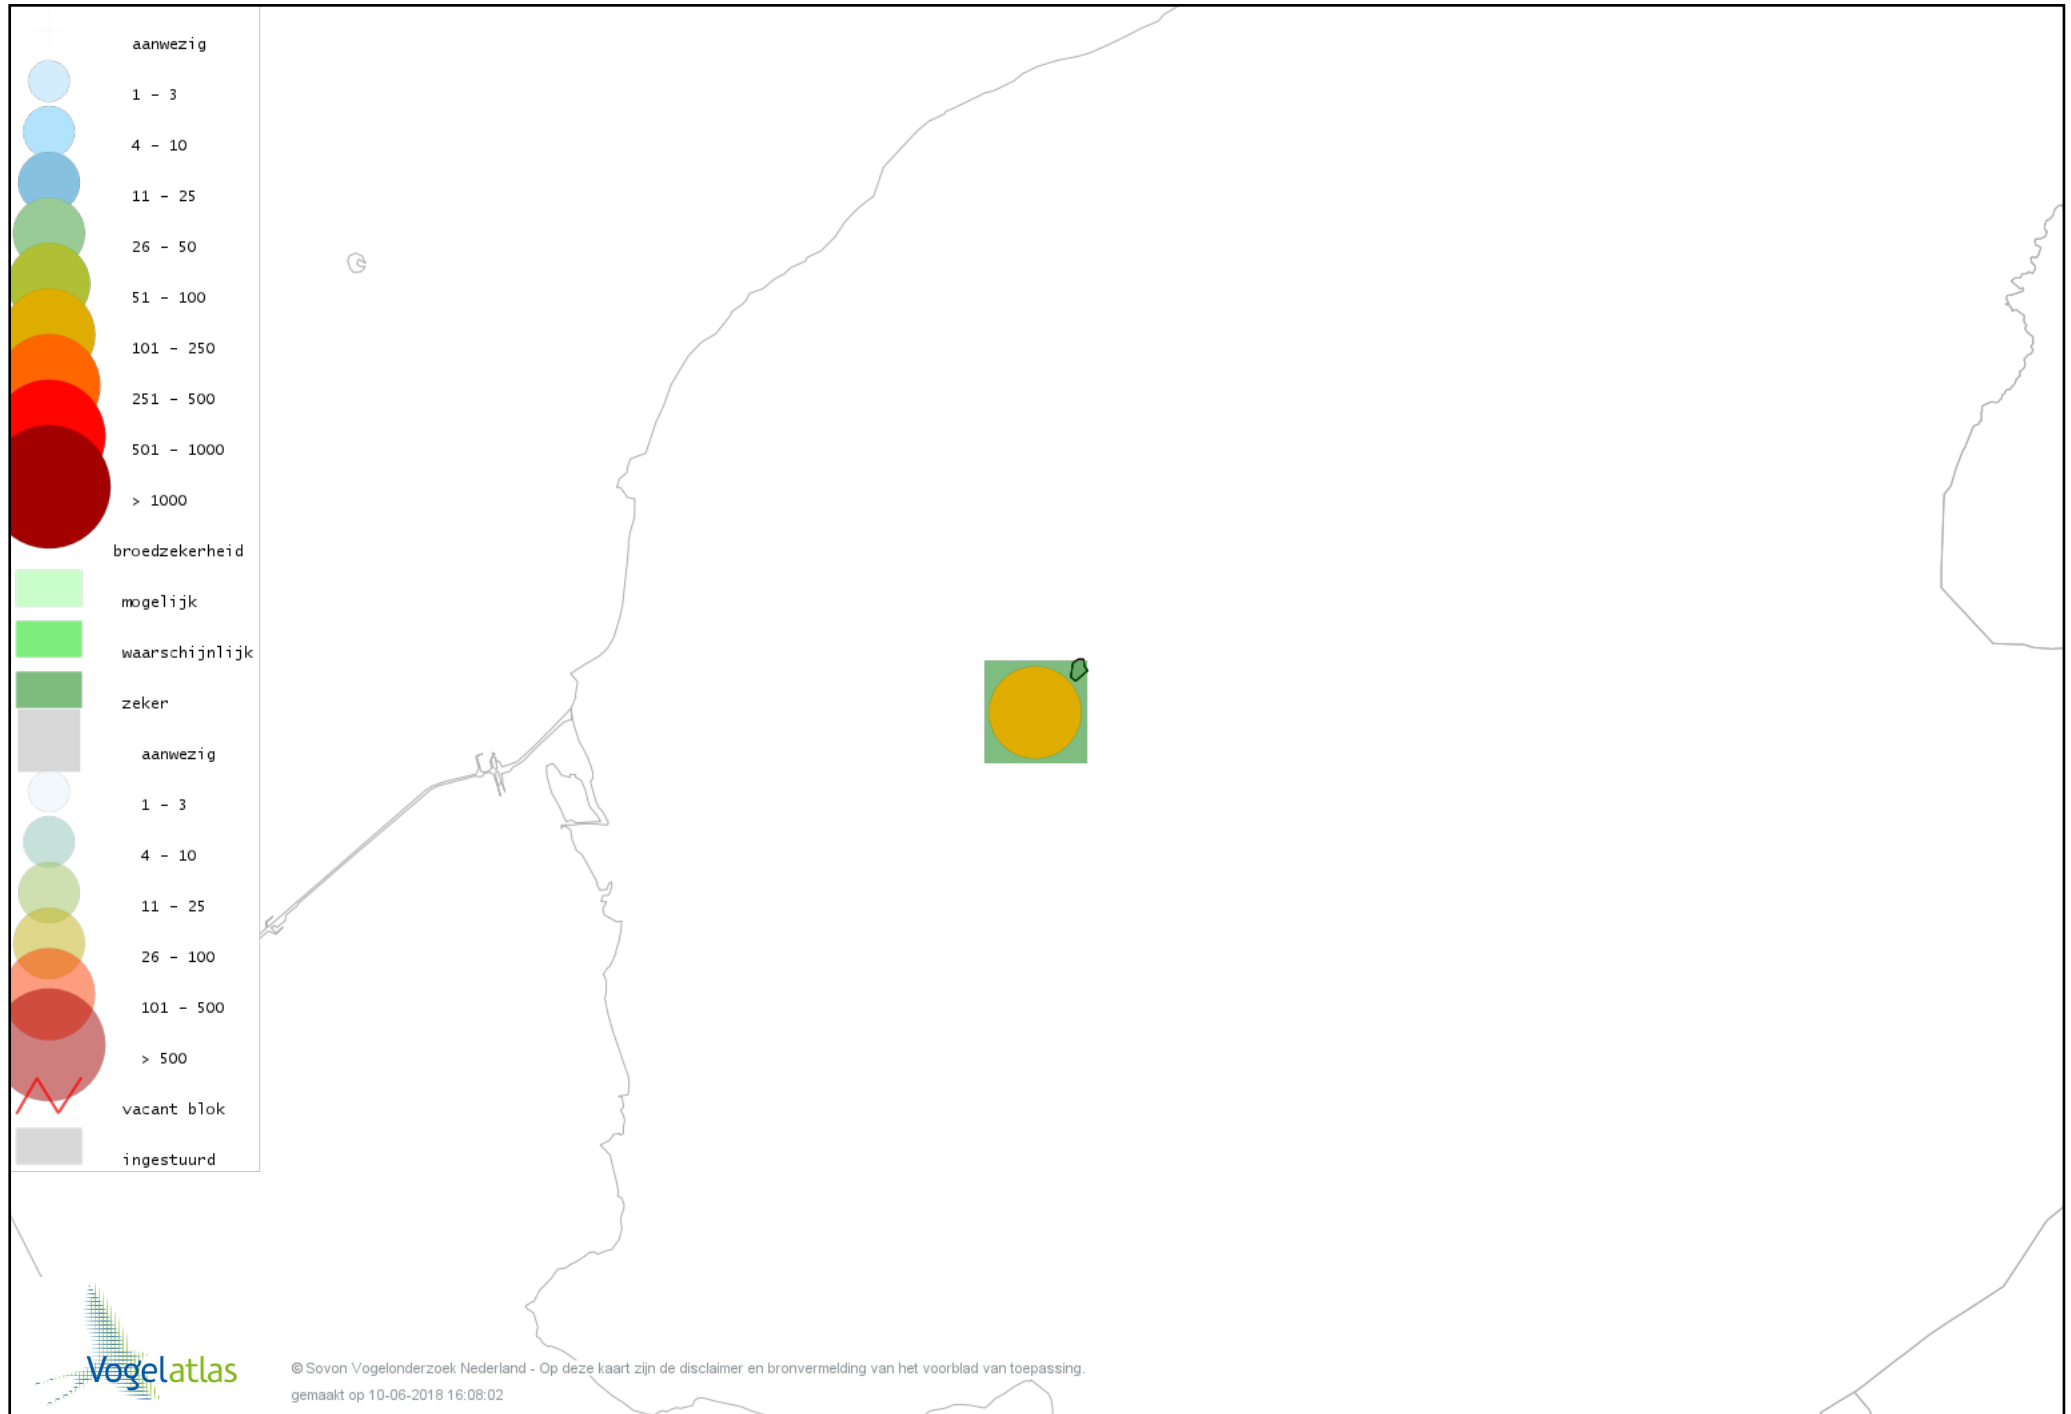

Voorlopige verspreidingskaart Fuut broedseizoen

Voorlopige verspreidingskaart Bruine Kiekendief broedseizoen

Voorlopige verspreidingskaart Buizerd broedseizoen

Voorlopige verspreidingskaart Torenvalk broedseizoen

Voorlopige verspreidingskaart Boomvalk broedseizoen

Voorlopige verspreidingskaart Waterhoen broedseizoen

Voorlopige verspreidingskaart Meerkoet broedseizoen

Voorlopige verspreidingskaart Scholekster broedseizoen

Voorlopige verspreidingskaart Kluut broedseizoen

Voorlopige verspreidingskaart Kievit broedseizoen

Voorlopige verspreidingskaart Grutto broedseizoen

Voorlopige verspreidingskaart Wulp broedseizoen

Voorlopige verspreidingskaart Tureluur broedseizoen