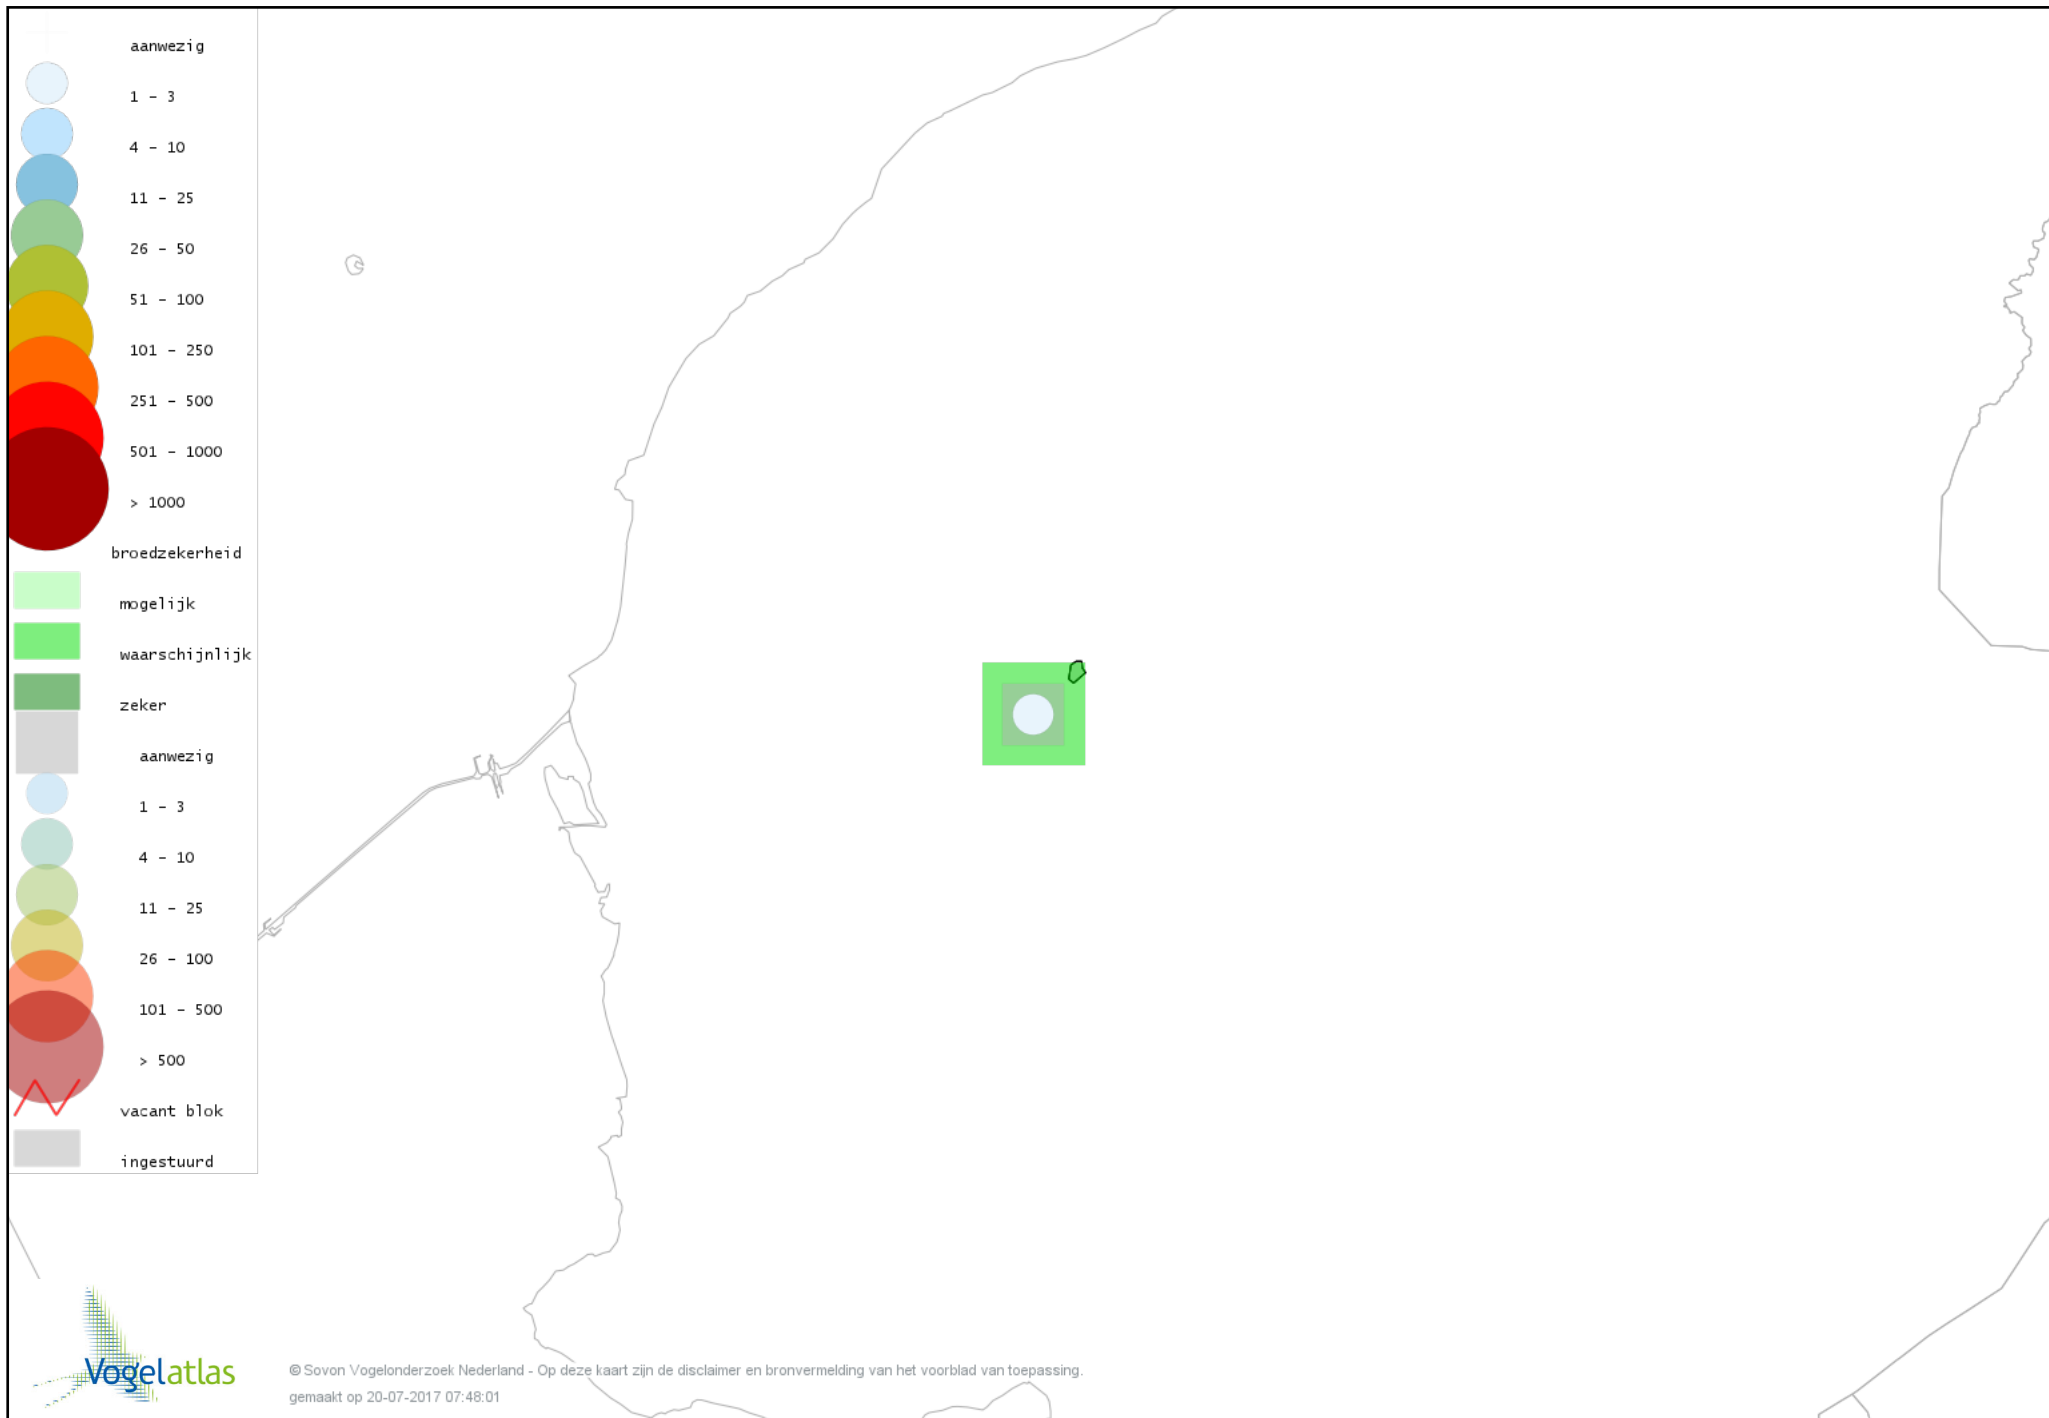

Voorlopige verspreidingskaart Houtduif broedseizoen