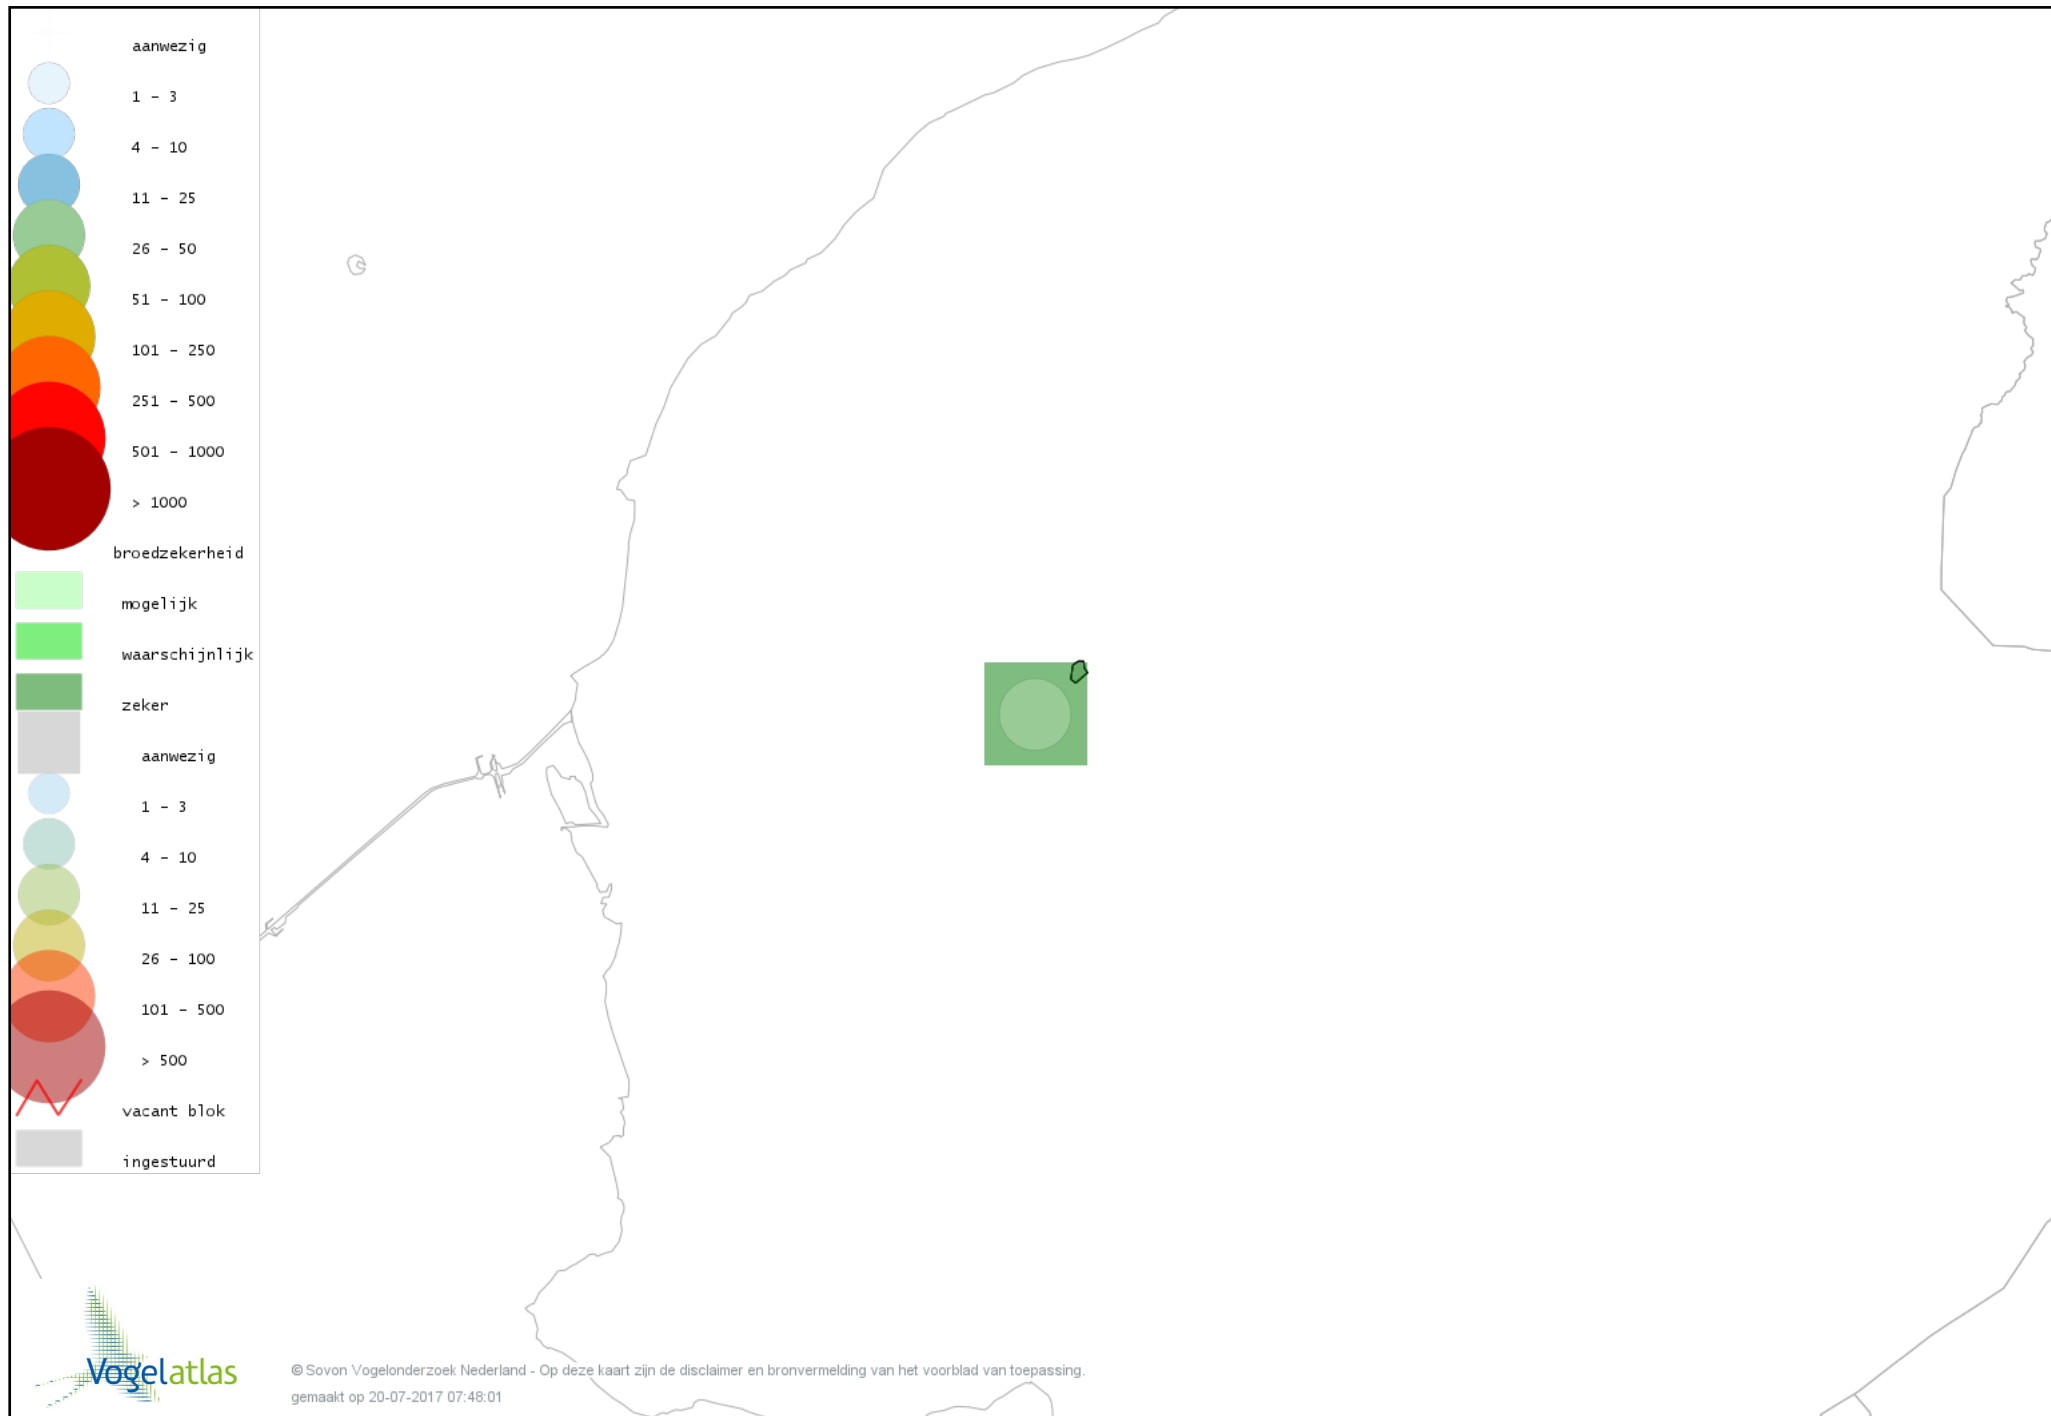

Voorlopige verspreidingskaart Huiszwaluw broedseizoen