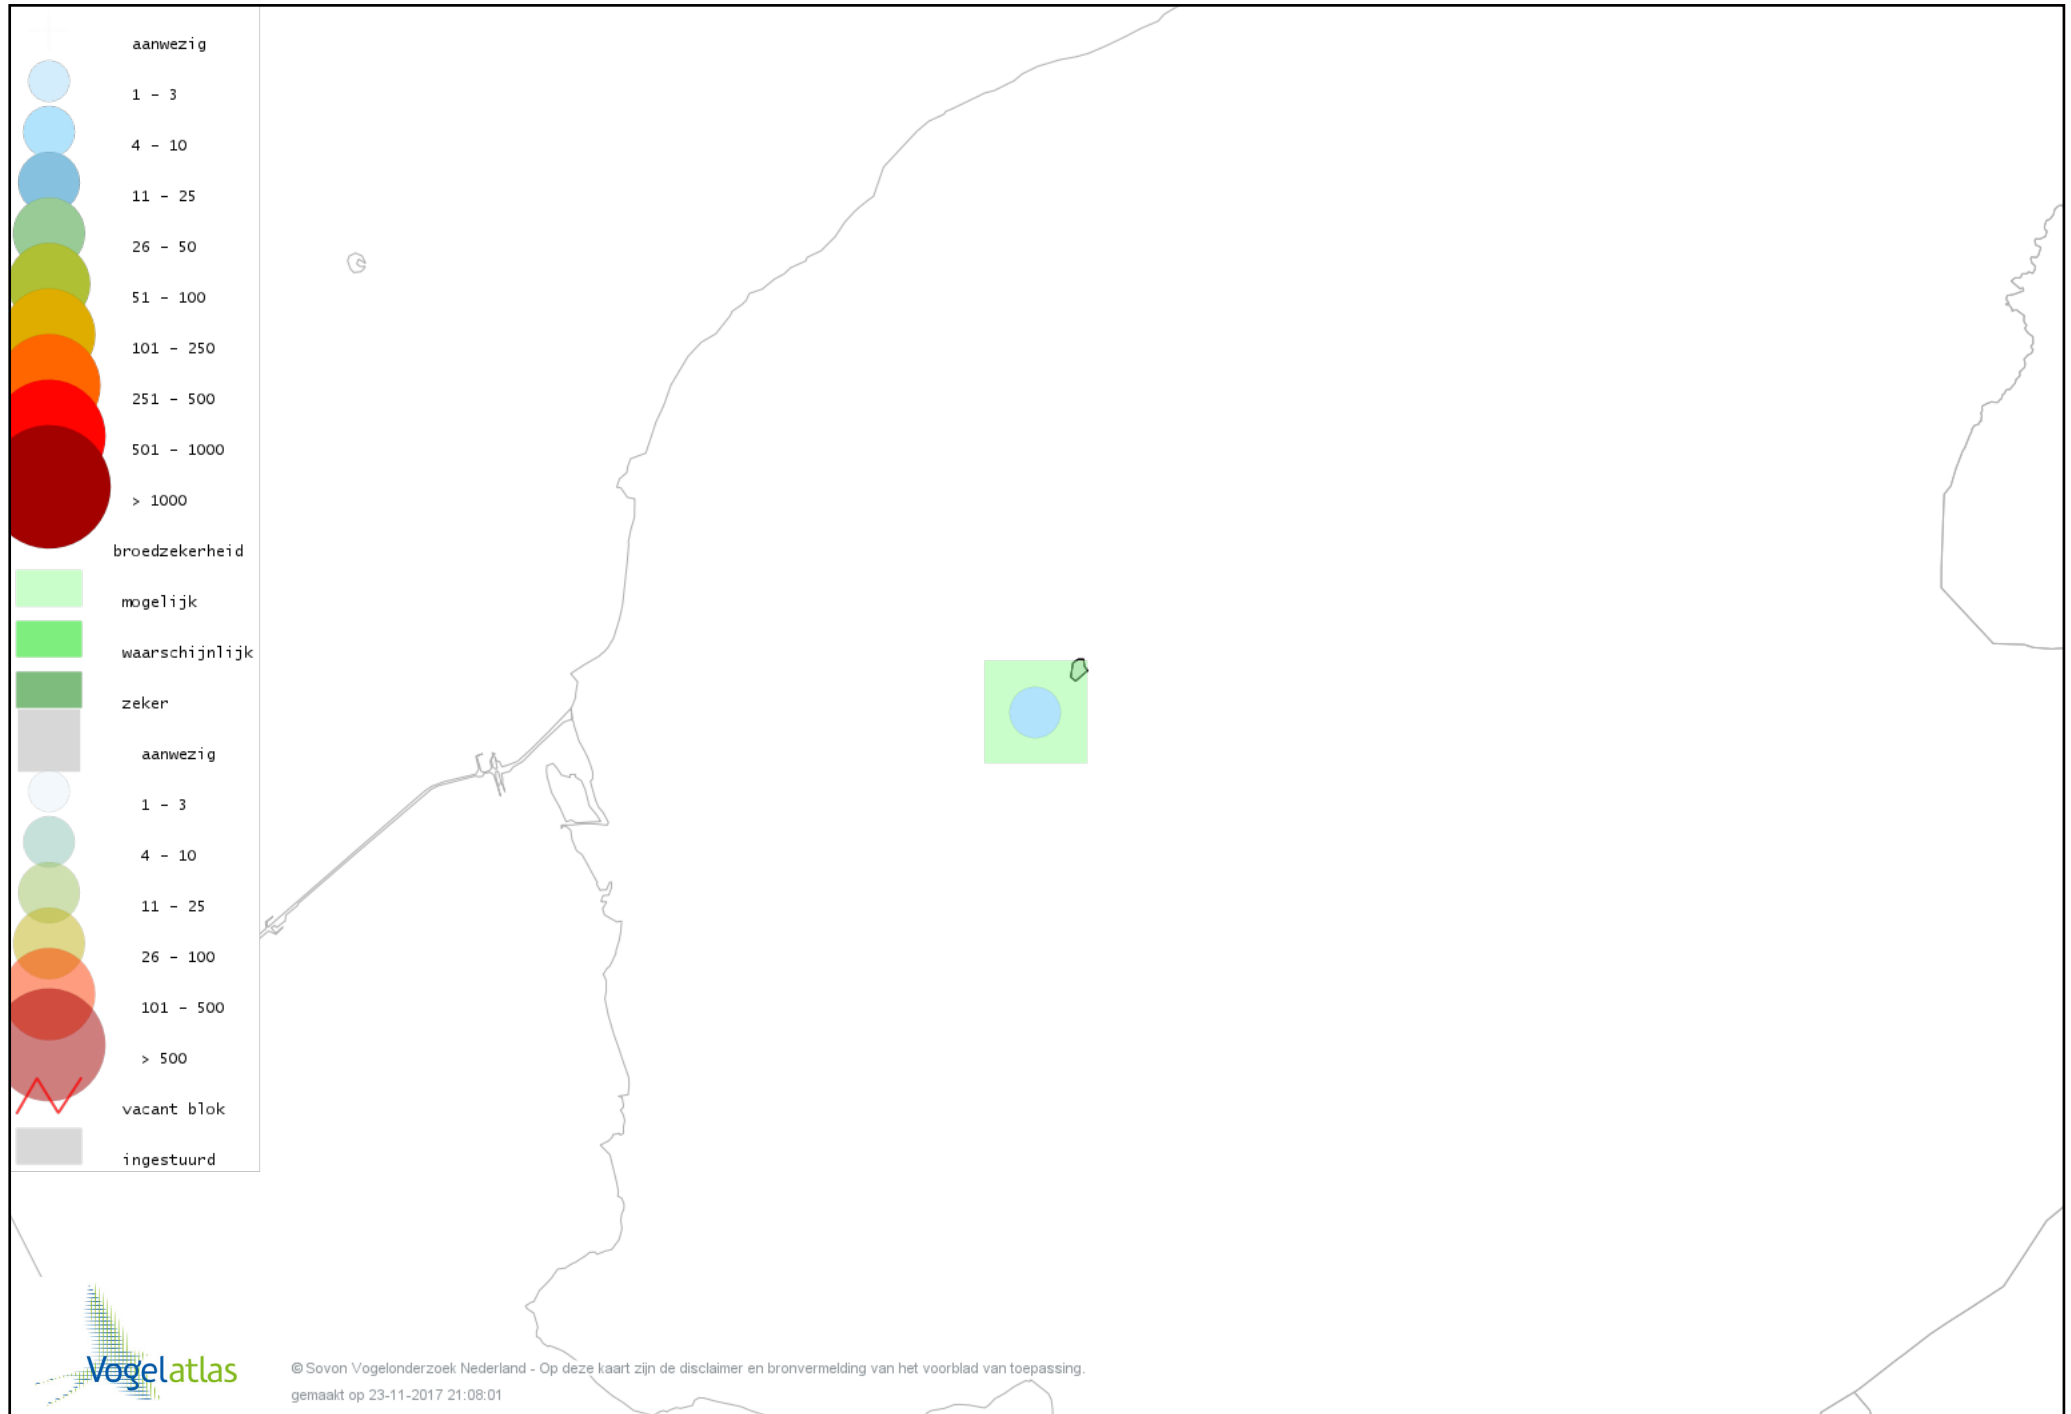

Voorlopige verspreidingskaart Boomvalk broedseizoen

Voorlopige verspreidingskaart Waterhoen broedseizoen

Voorlopige verspreidingskaart Meerkoet broedseizoen

Voorlopige verspreidingskaart Scholekster broedseizoen

Voorlopige verspreidingskaart Kluut broedseizoen

Voorlopige verspreidingskaart Kievit broedseizoen

Voorlopige verspreidingskaart Grutto broedseizoen

Voorlopige verspreidingskaart Wulp broedseizoen

Voorlopige verspreidingskaart Tureluur broedseizoen