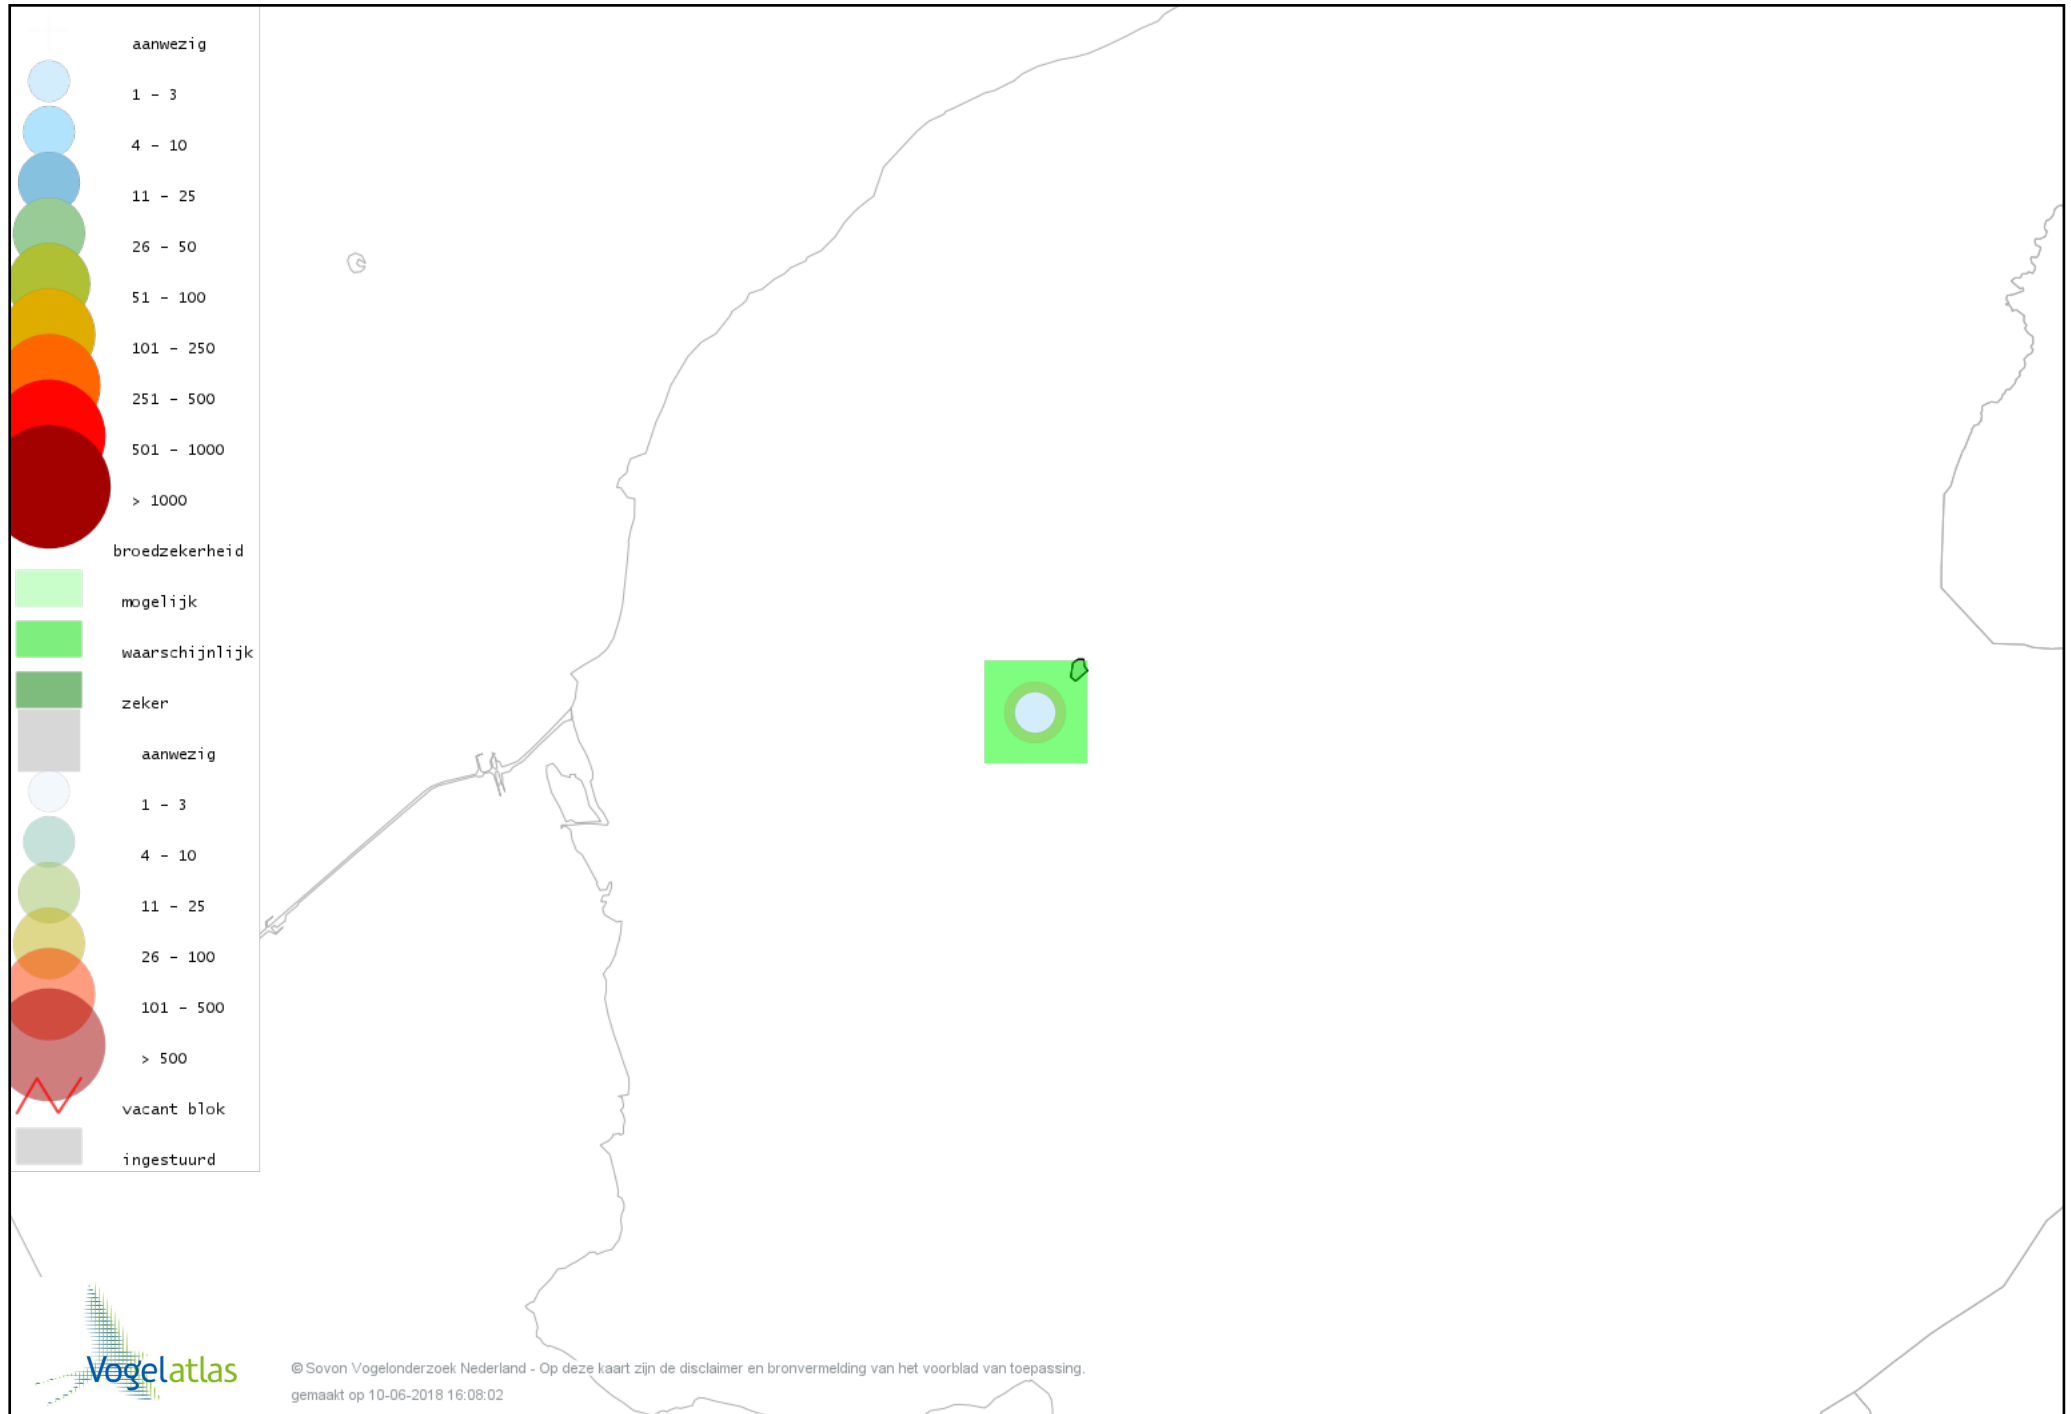

De kleurtint (blauw) is de beste referentie voor de tot nu toe waargenomen aantalsklasse.

De stipgrootte is relatief. Vergelijk daarvoor de atlasblok grootte van de legenda met die van het kaartbeeld.

Voorlopige verspreidingskaart Knobbelzwaan broedseizoen

Voorlopige verspreidingskaart Krakeend broedseizoen

Voorlopige verspreidingskaart Slobeend broedseizoen

Voorlopige verspreidingskaart Wilde Eend broedseizoen

Voorlopige verspreidingskaart Zomertaling broedseizoen

Voorlopige verspreidingskaart Fuut broedseizoen

Voorlopige verspreidingskaart Bruine Kiekendief broedseizoen

Voorlopige verspreidingskaart Buizerd broedseizoen

Voorlopige verspreidingskaart Torenvalk broedseizoen