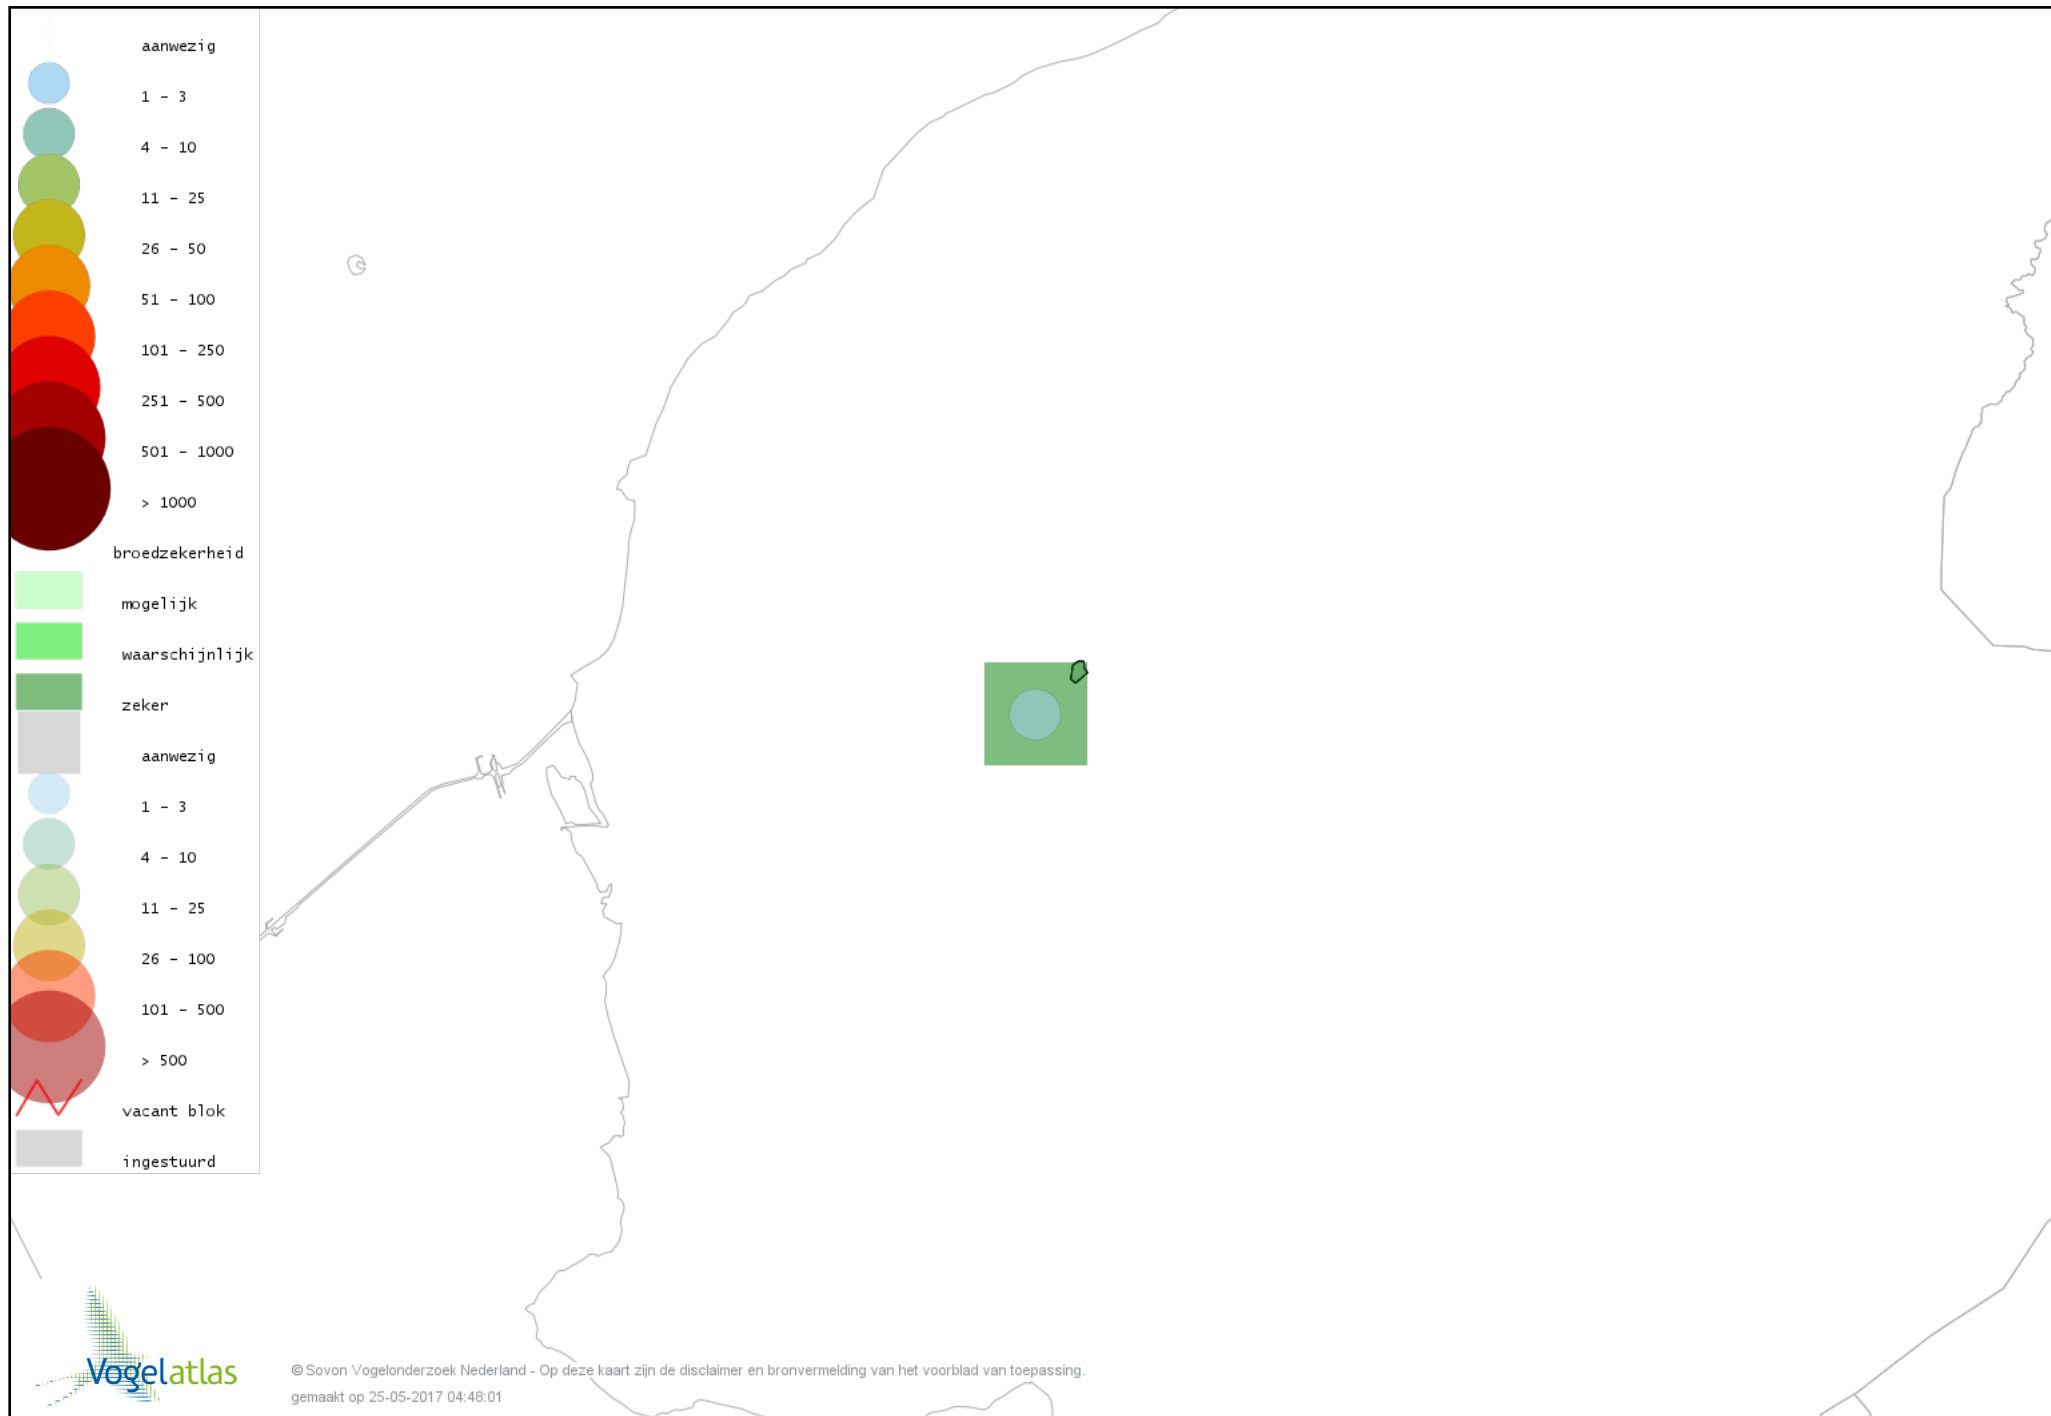

Voorlopige verspreidingskaart Ransuil broedseizoen