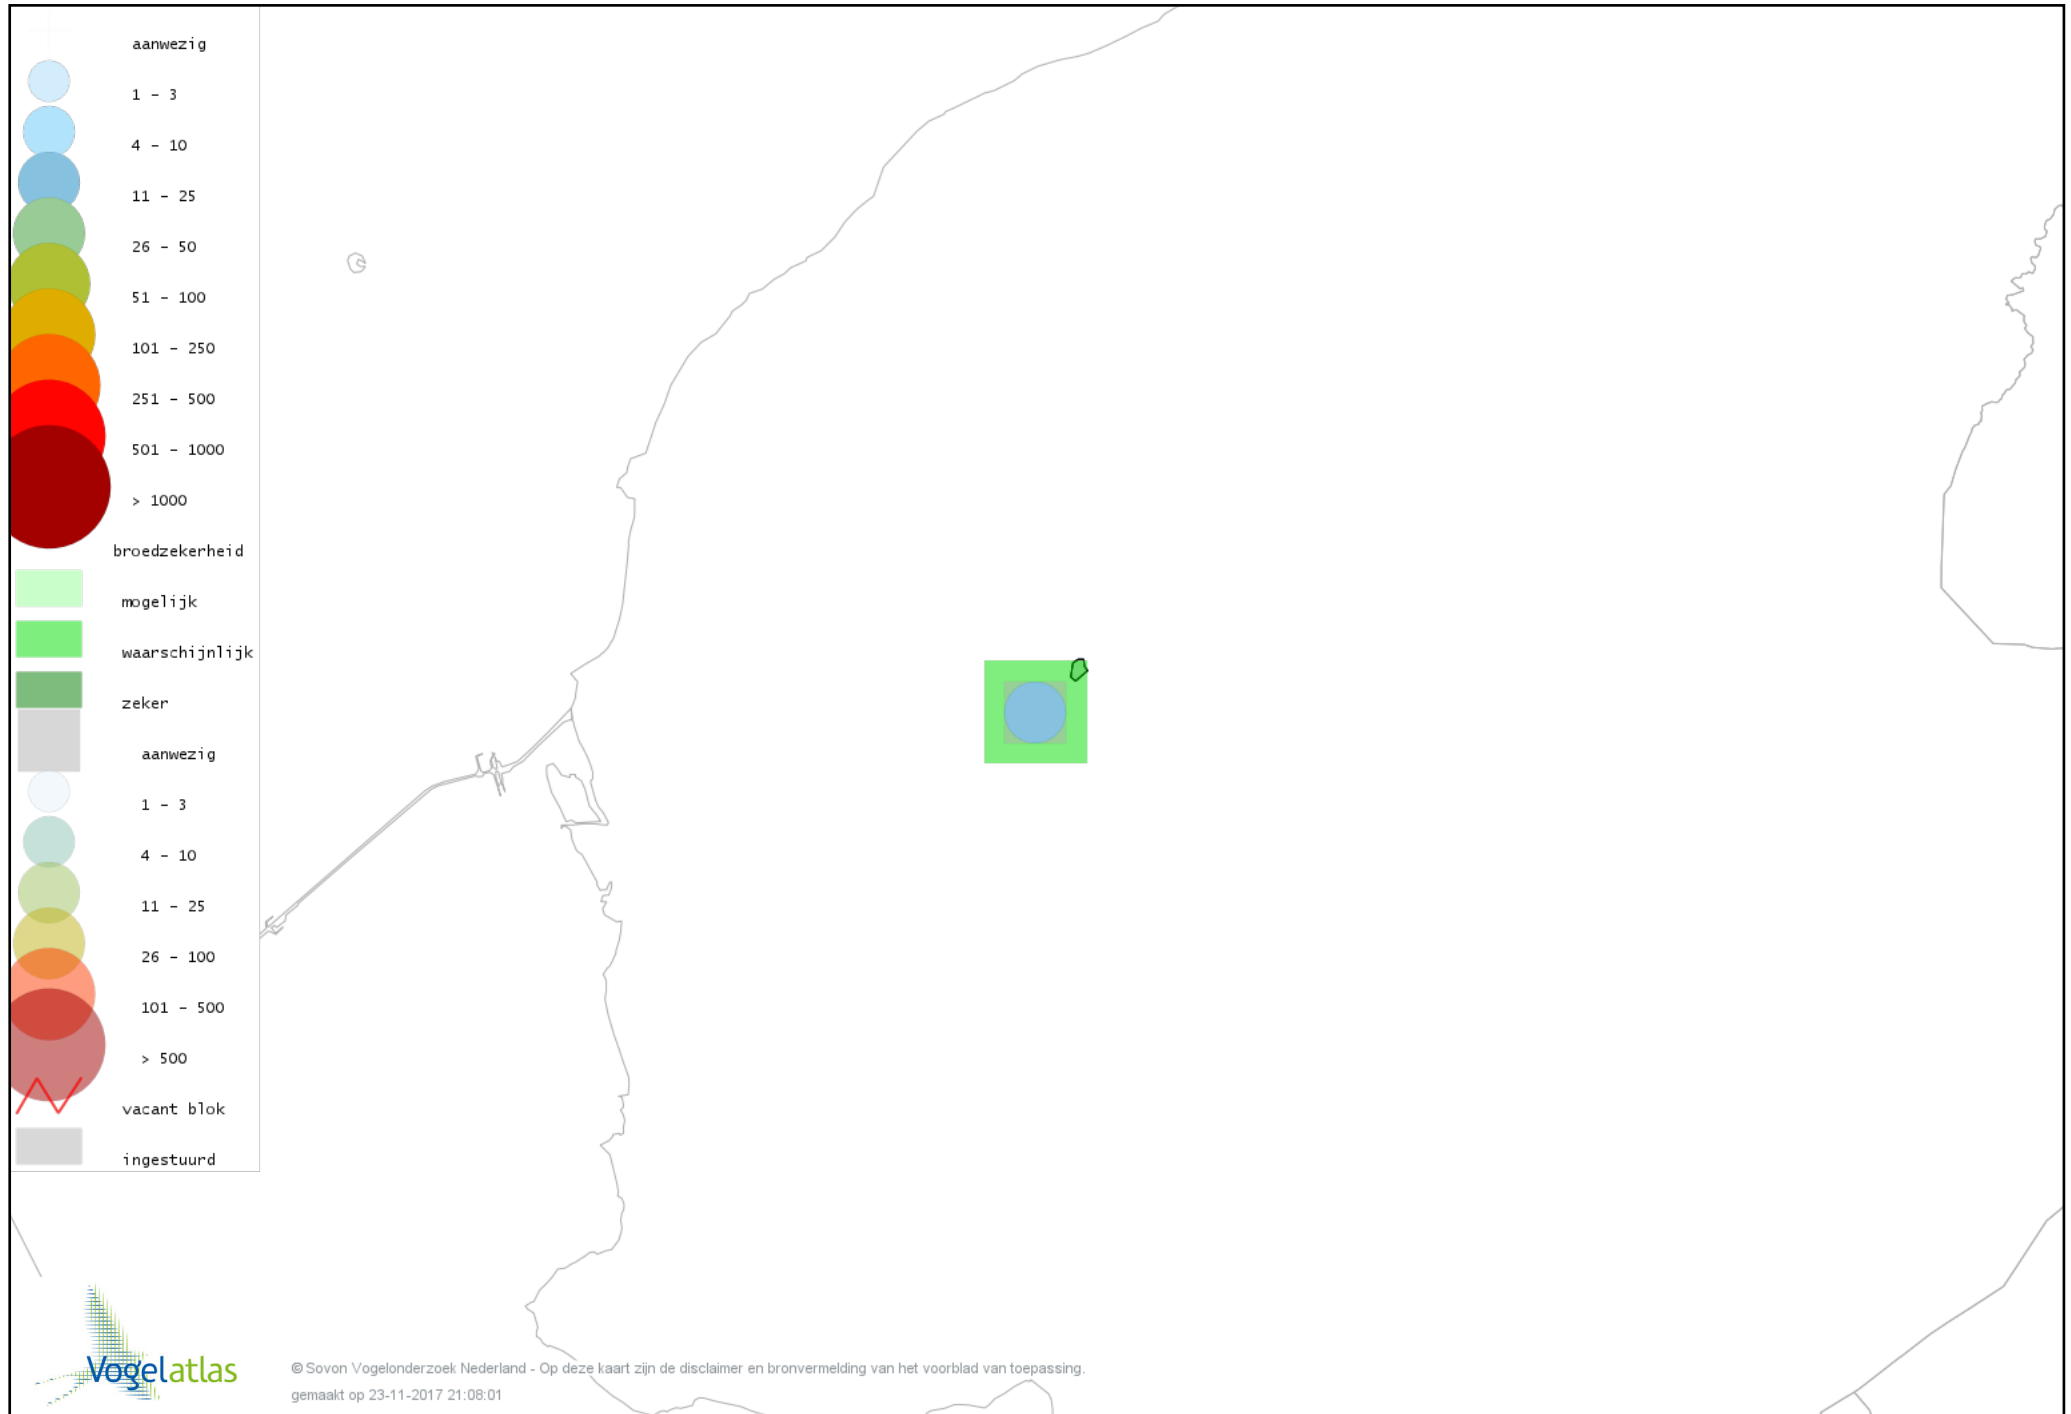

Voorlopige verspreidingskaart Veldleeuwerik broedseizoen