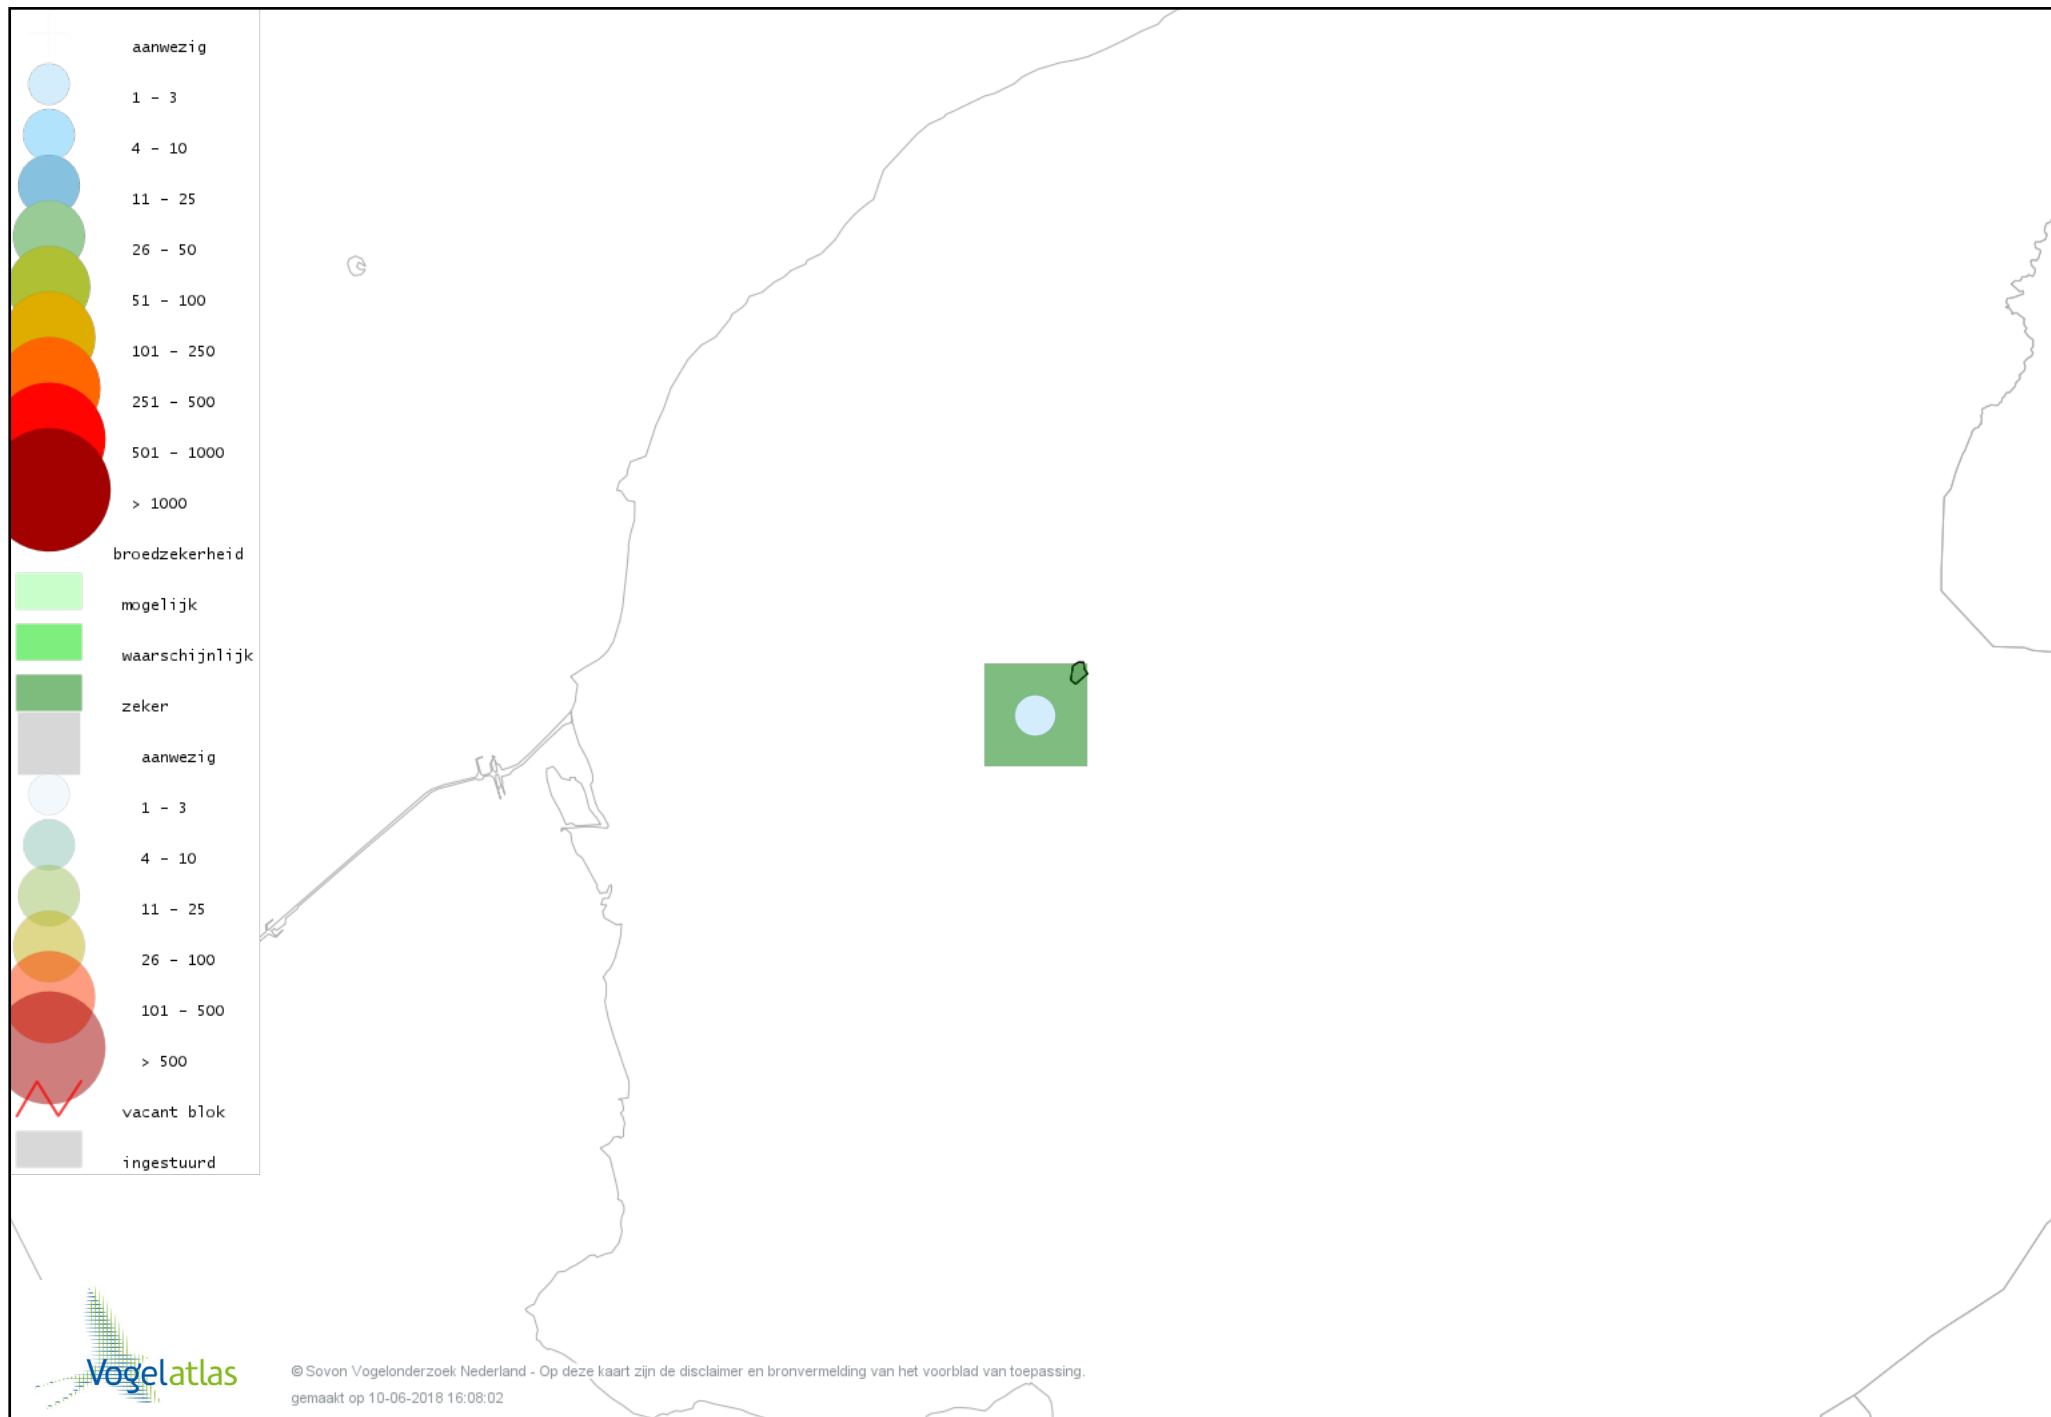

Voorlopige verspreidingskaart Fuut broedseizoen

Voorlopige verspreidingskaart Bruine Kiekendief broedseizoen

Voorlopige verspreidingskaart Buizerd broedseizoen

Voorlopige verspreidingskaart Torenvalk broedseizoen

Voorlopige verspreidingskaart Boomvalk broedseizoen

Voorlopige verspreidingskaart Waterhoen broedseizoen

Voorlopige verspreidingskaart Meerkoet broedseizoen

Voorlopige verspreidingskaart Scholekster broedseizoen