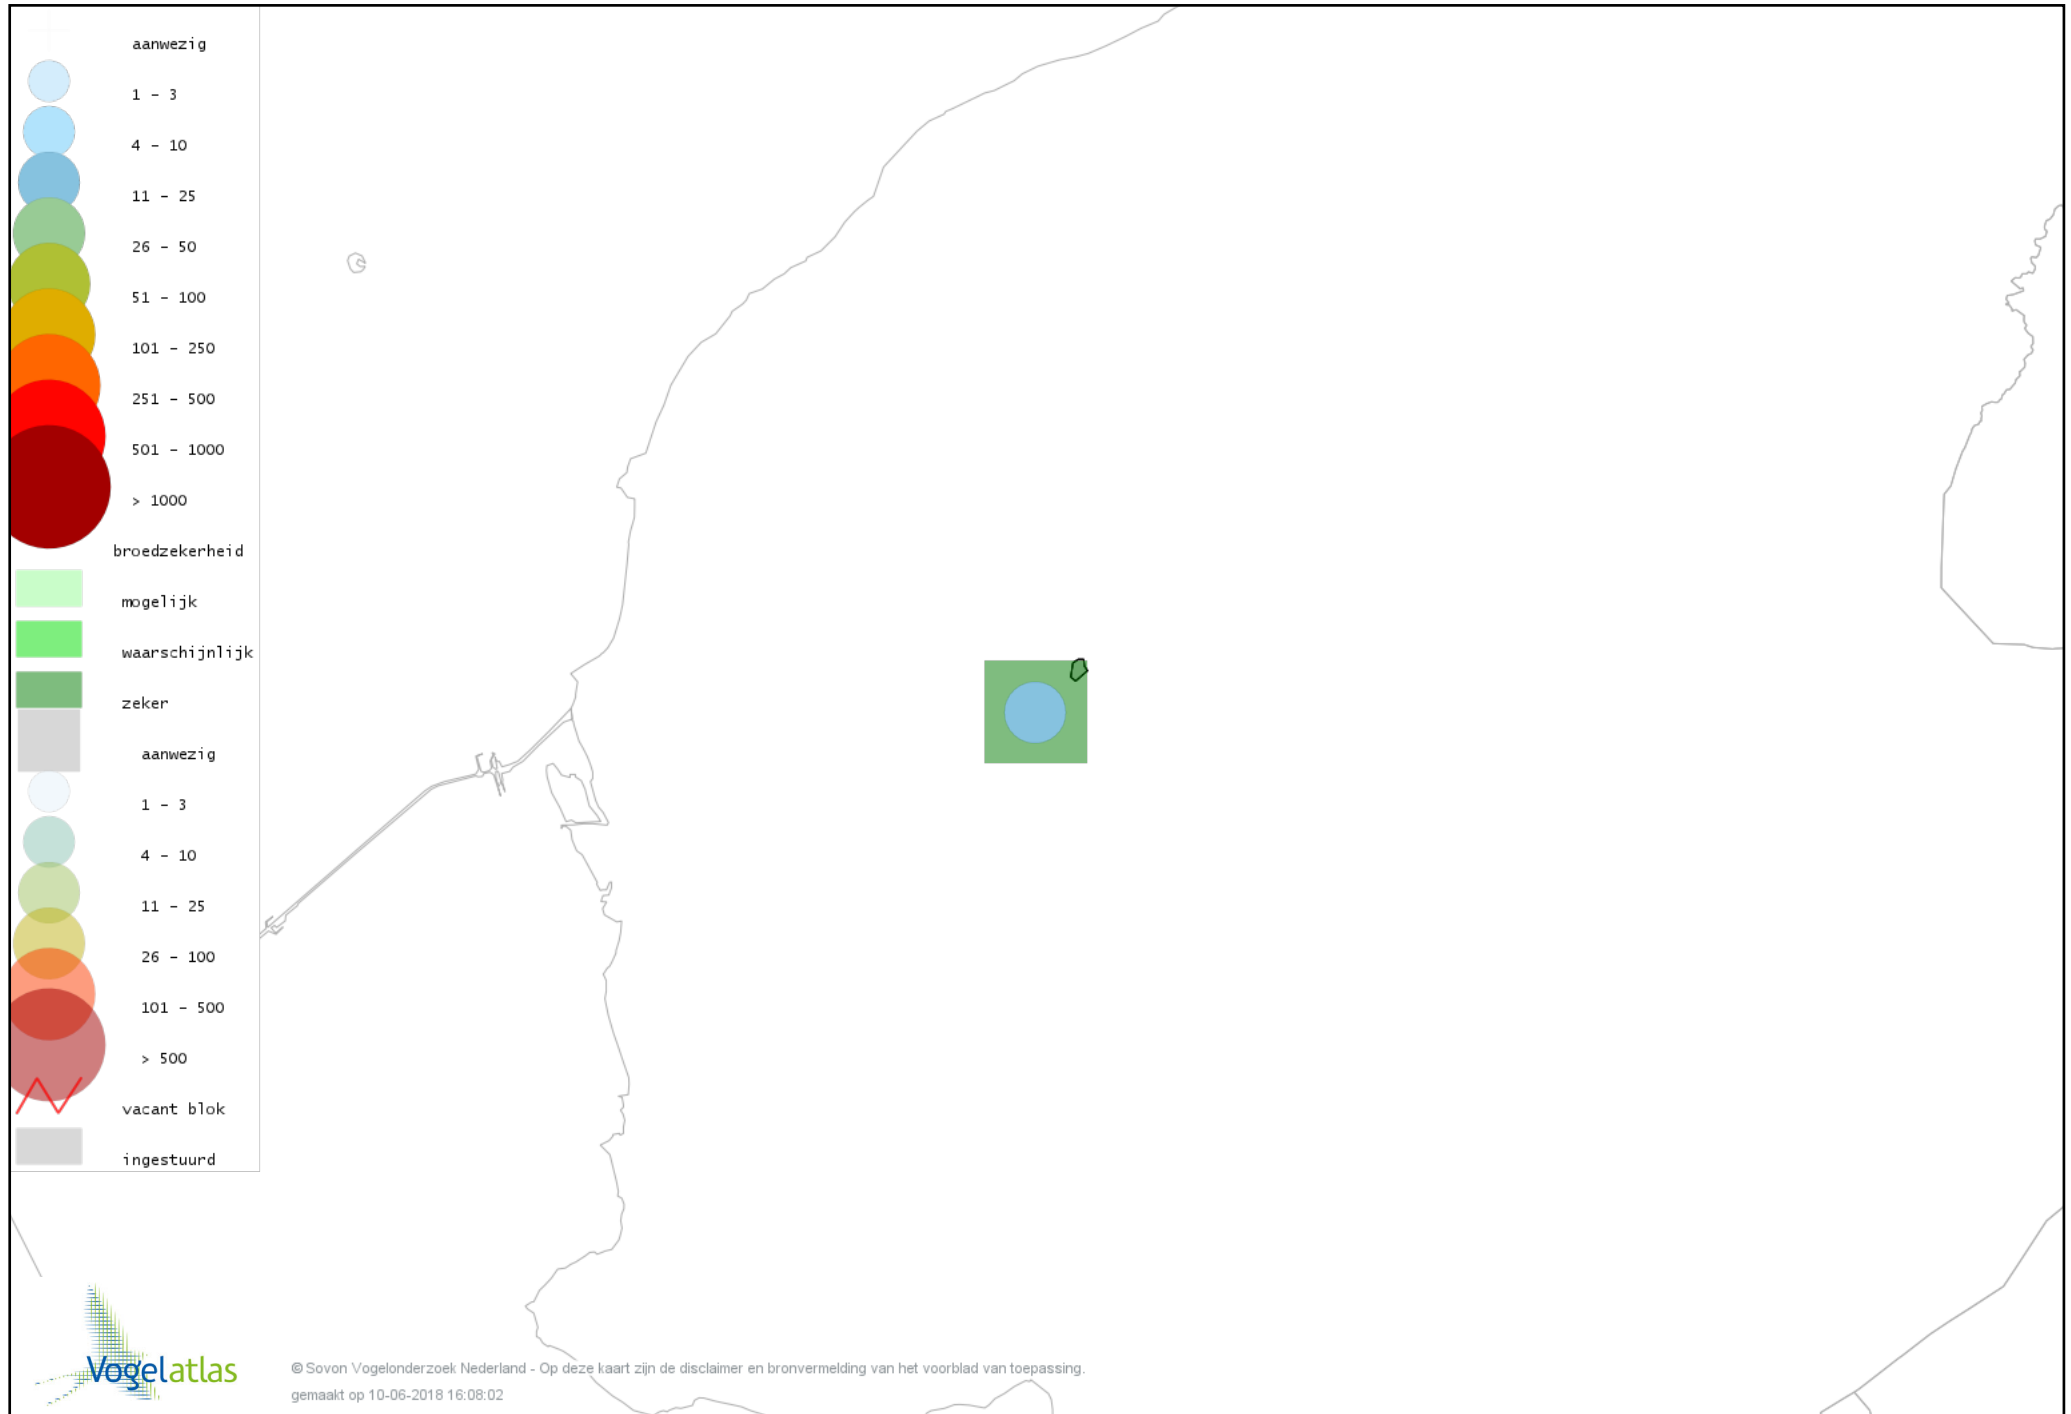

Voorlopige verspreidingskaart Ransuil broedseizoen

Voorlopige verspreidingskaart Ekster broedseizoen

Voorlopige verspreidingskaart Kauw broedseizoen

Voorlopige verspreidingskaart Roek broedseizoen

Voorlopige verspreidingskaart Zwarte Kraai broedseizoen