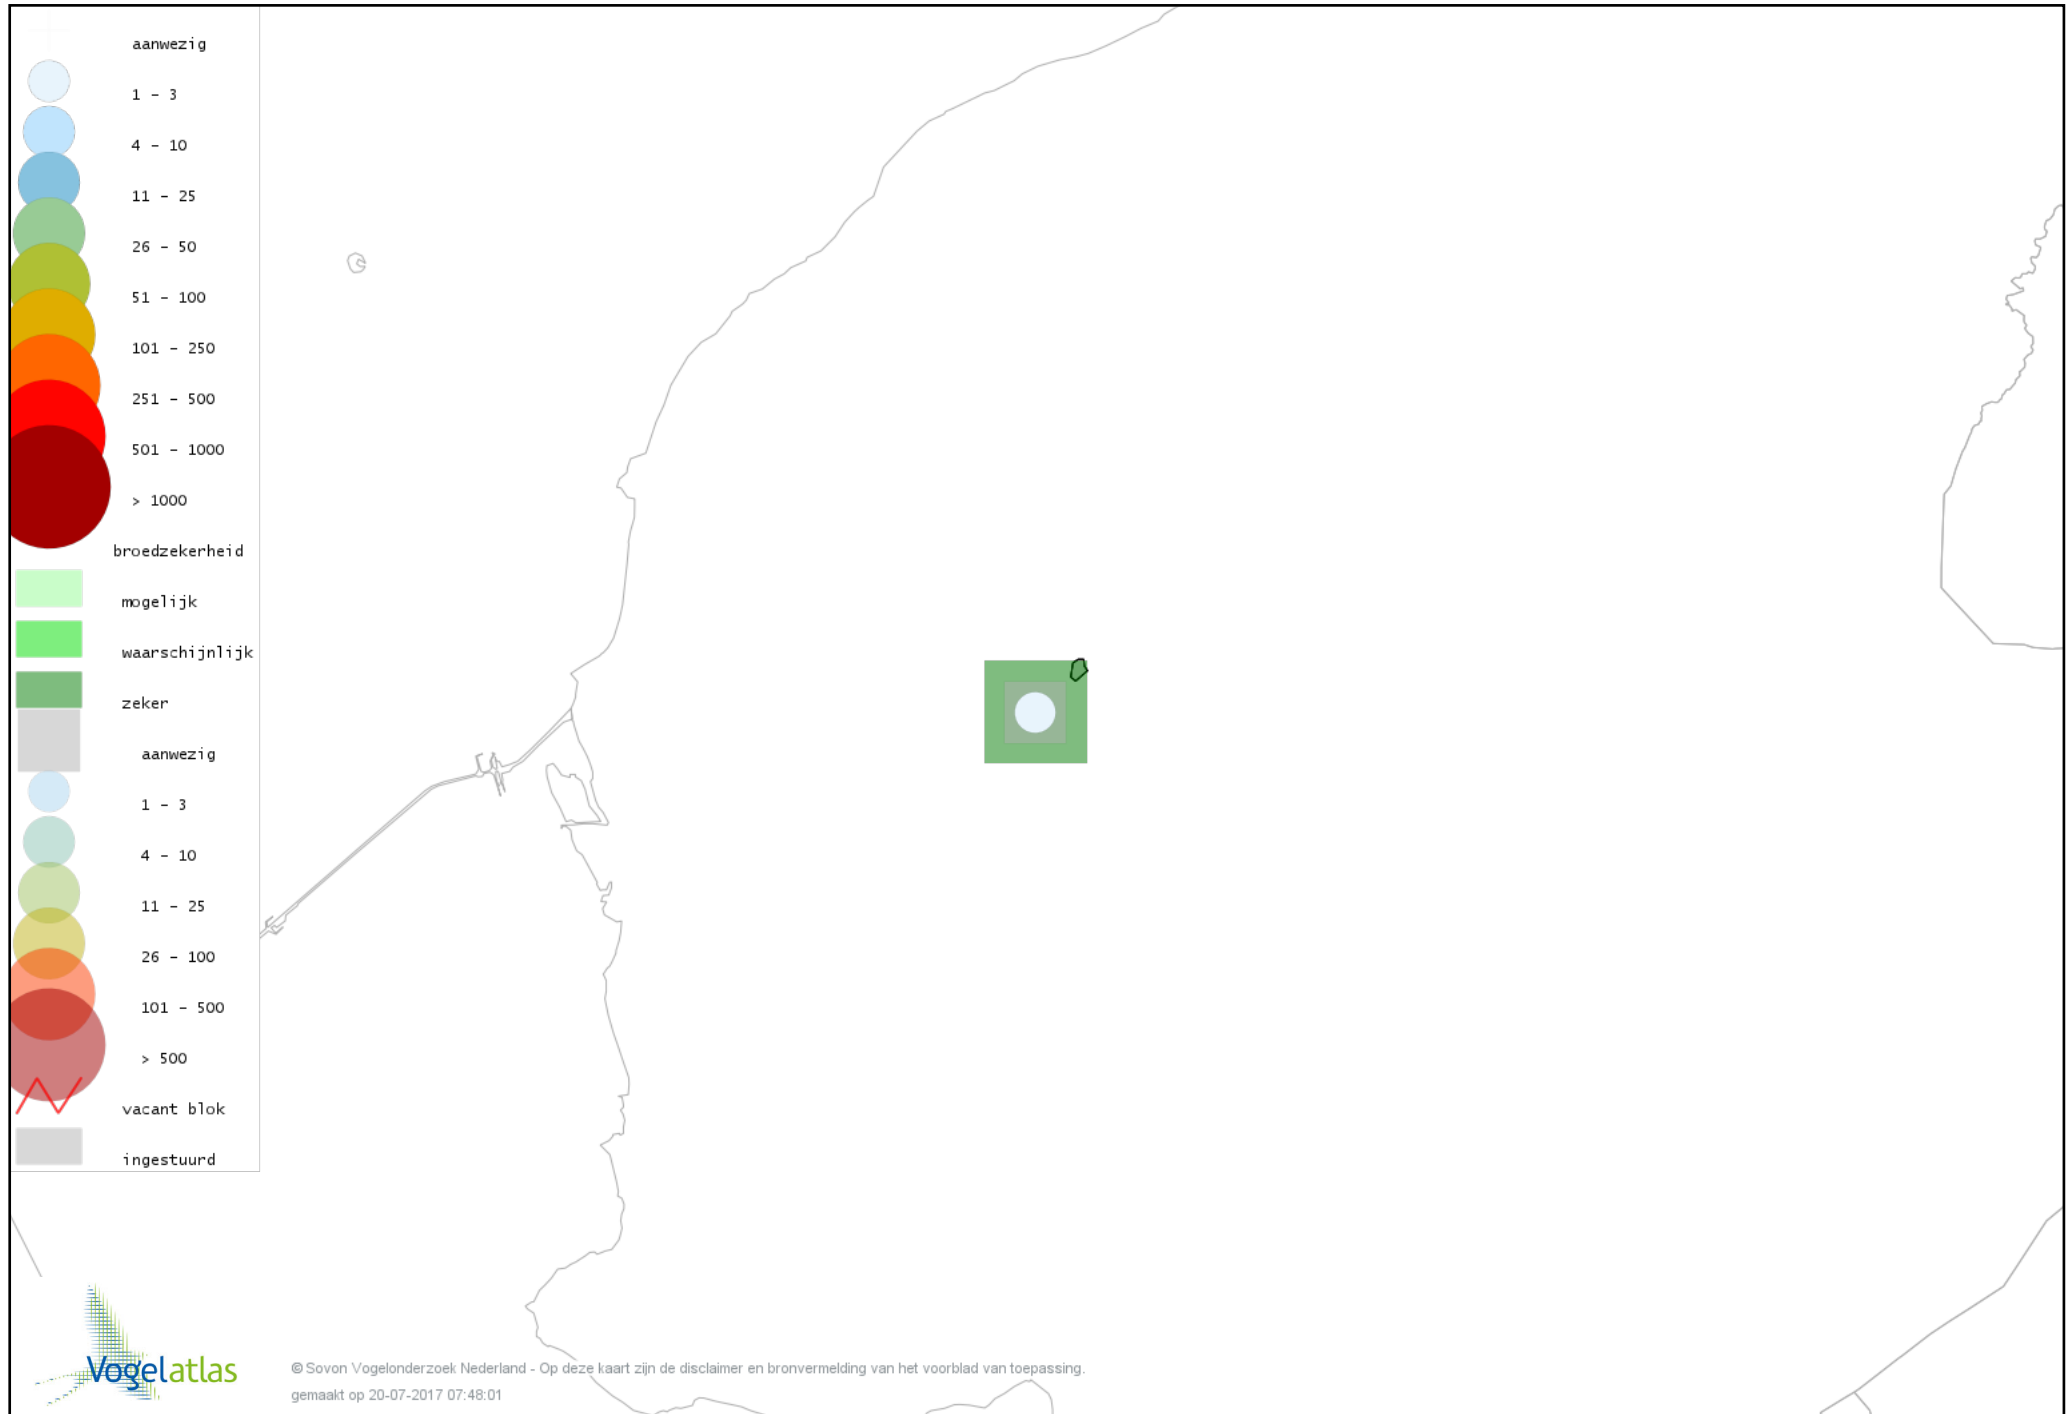

Voorlopige verspreidingskaart Bosrietzanger broedseizoen

Voorlopige verspreidingskaart Kleine Karekiet broedseizoen

Voorlopige verspreidingskaart Rietzanger broedseizoen

Voorlopige verspreidingskaart Winterkoning broedseizoen

Voorlopige verspreidingskaart Spreeuw broedseizoen

Voorlopige verspreidingskaart Merel broedseizoen

Voorlopige verspreidingskaart Zanglijster broedseizoen

Voorlopige verspreidingskaart Grauwe Vliegenvanger broedseizoen