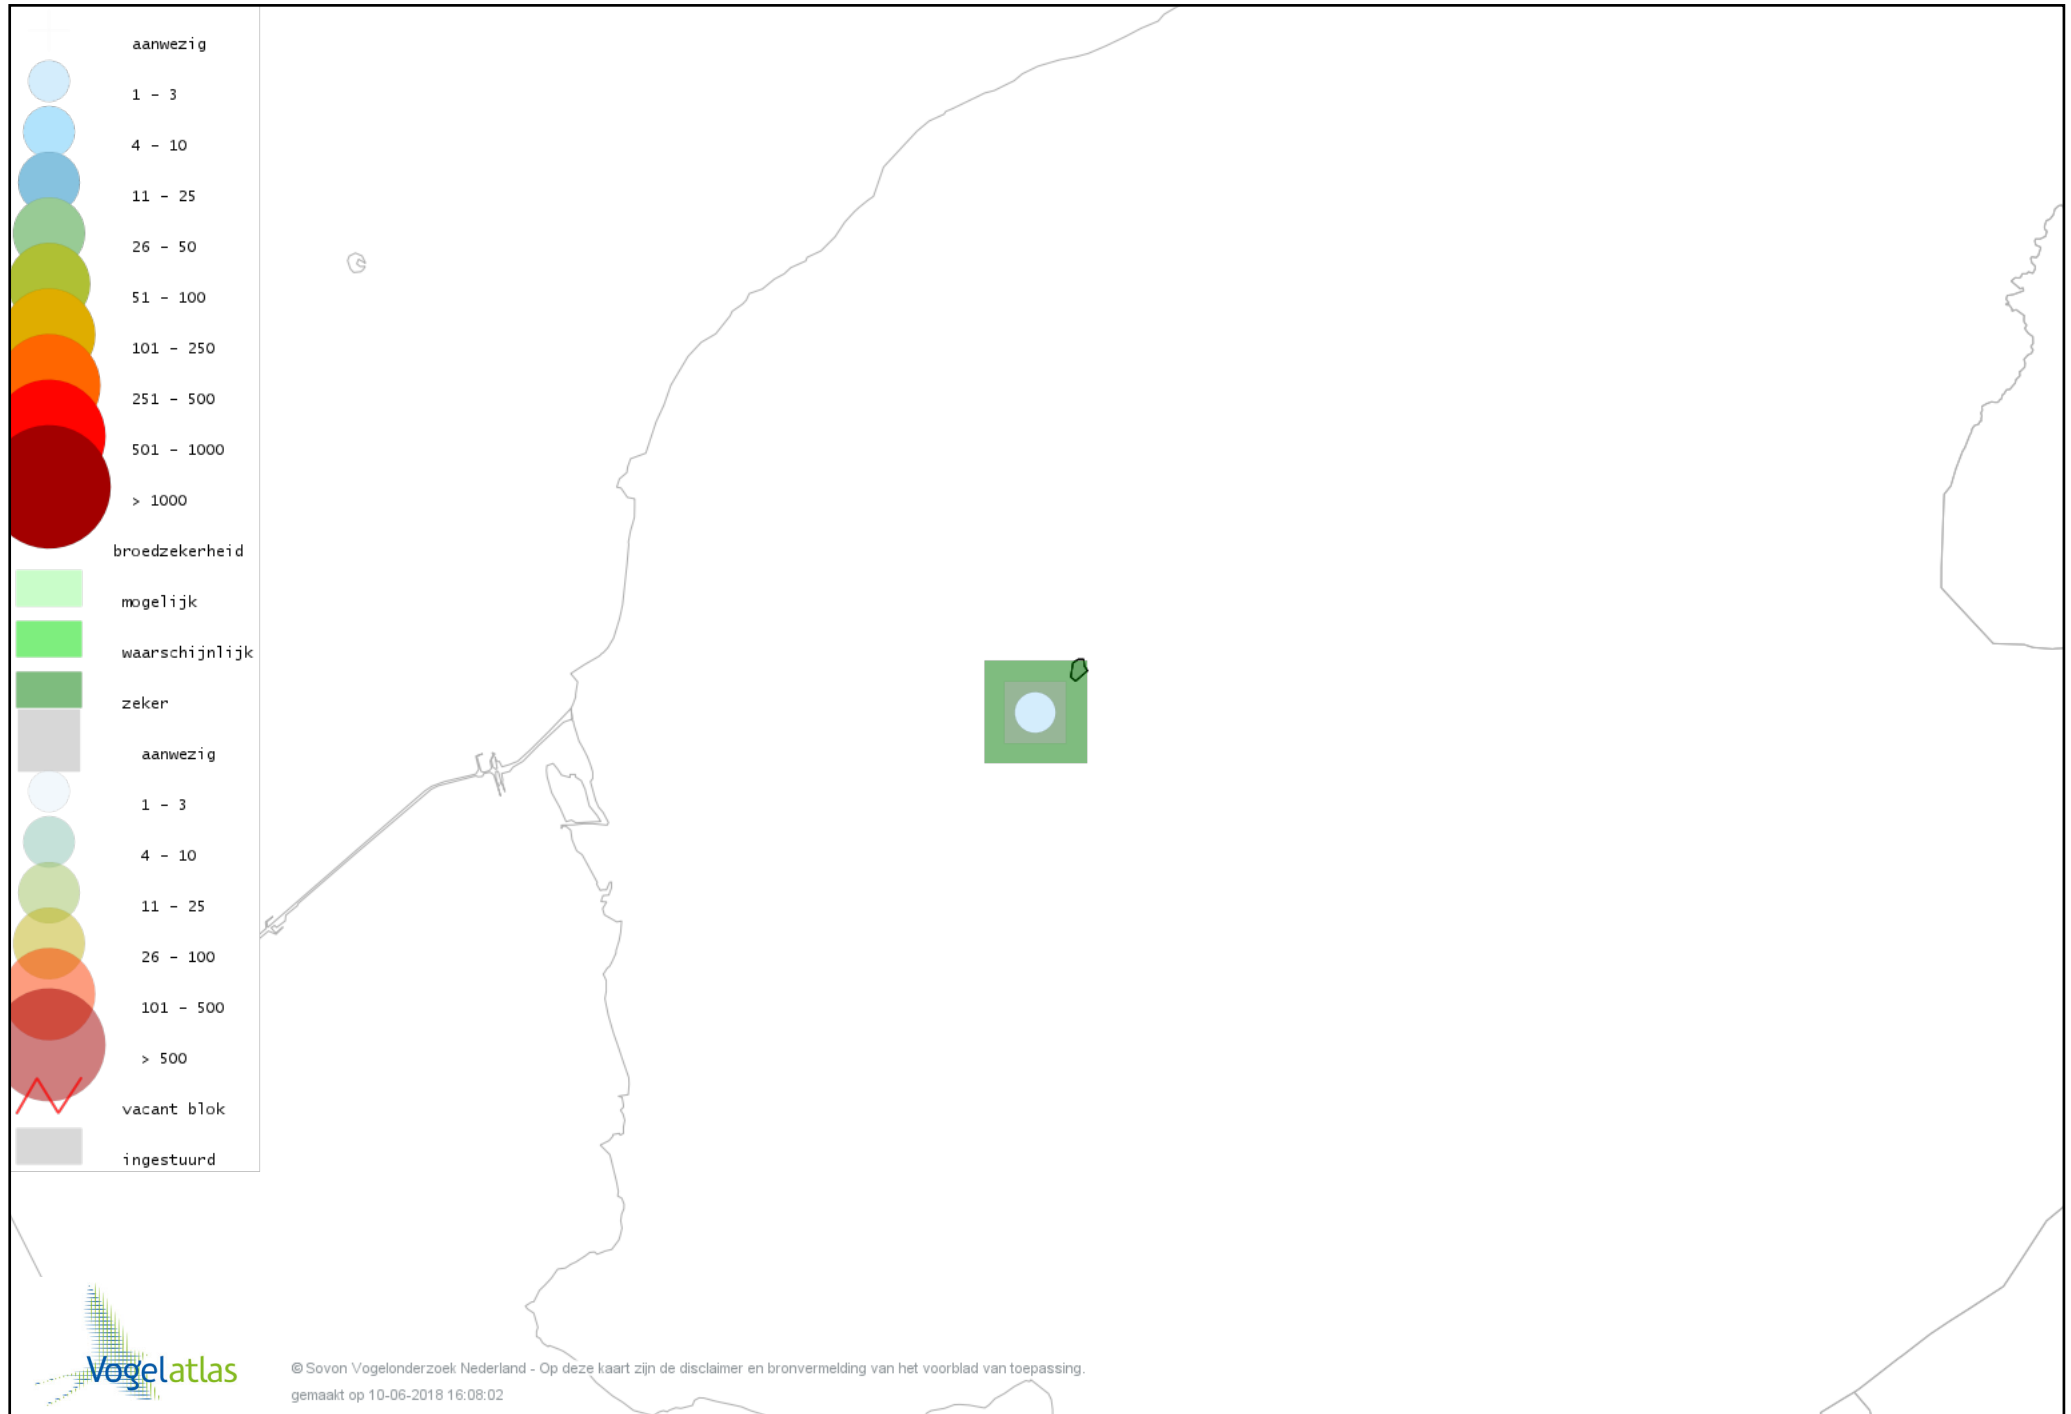

Voorlopige verspreidingskaart Kleine Karekiet broedseizoen

Voorlopige verspreidingskaart Rietzanger broedseizoen

Voorlopige verspreidingskaart Winterkoning broedseizoen

Voorlopige verspreidingskaart Spreeuw broedseizoen

Voorlopige verspreidingskaart Merel broedseizoen

Voorlopige verspreidingskaart Zanglijster broedseizoen

Voorlopige verspreidingskaart Grauwe Vliegenvanger broedseizoen

Voorlopige verspreidingskaart Roodborst broedseizoen