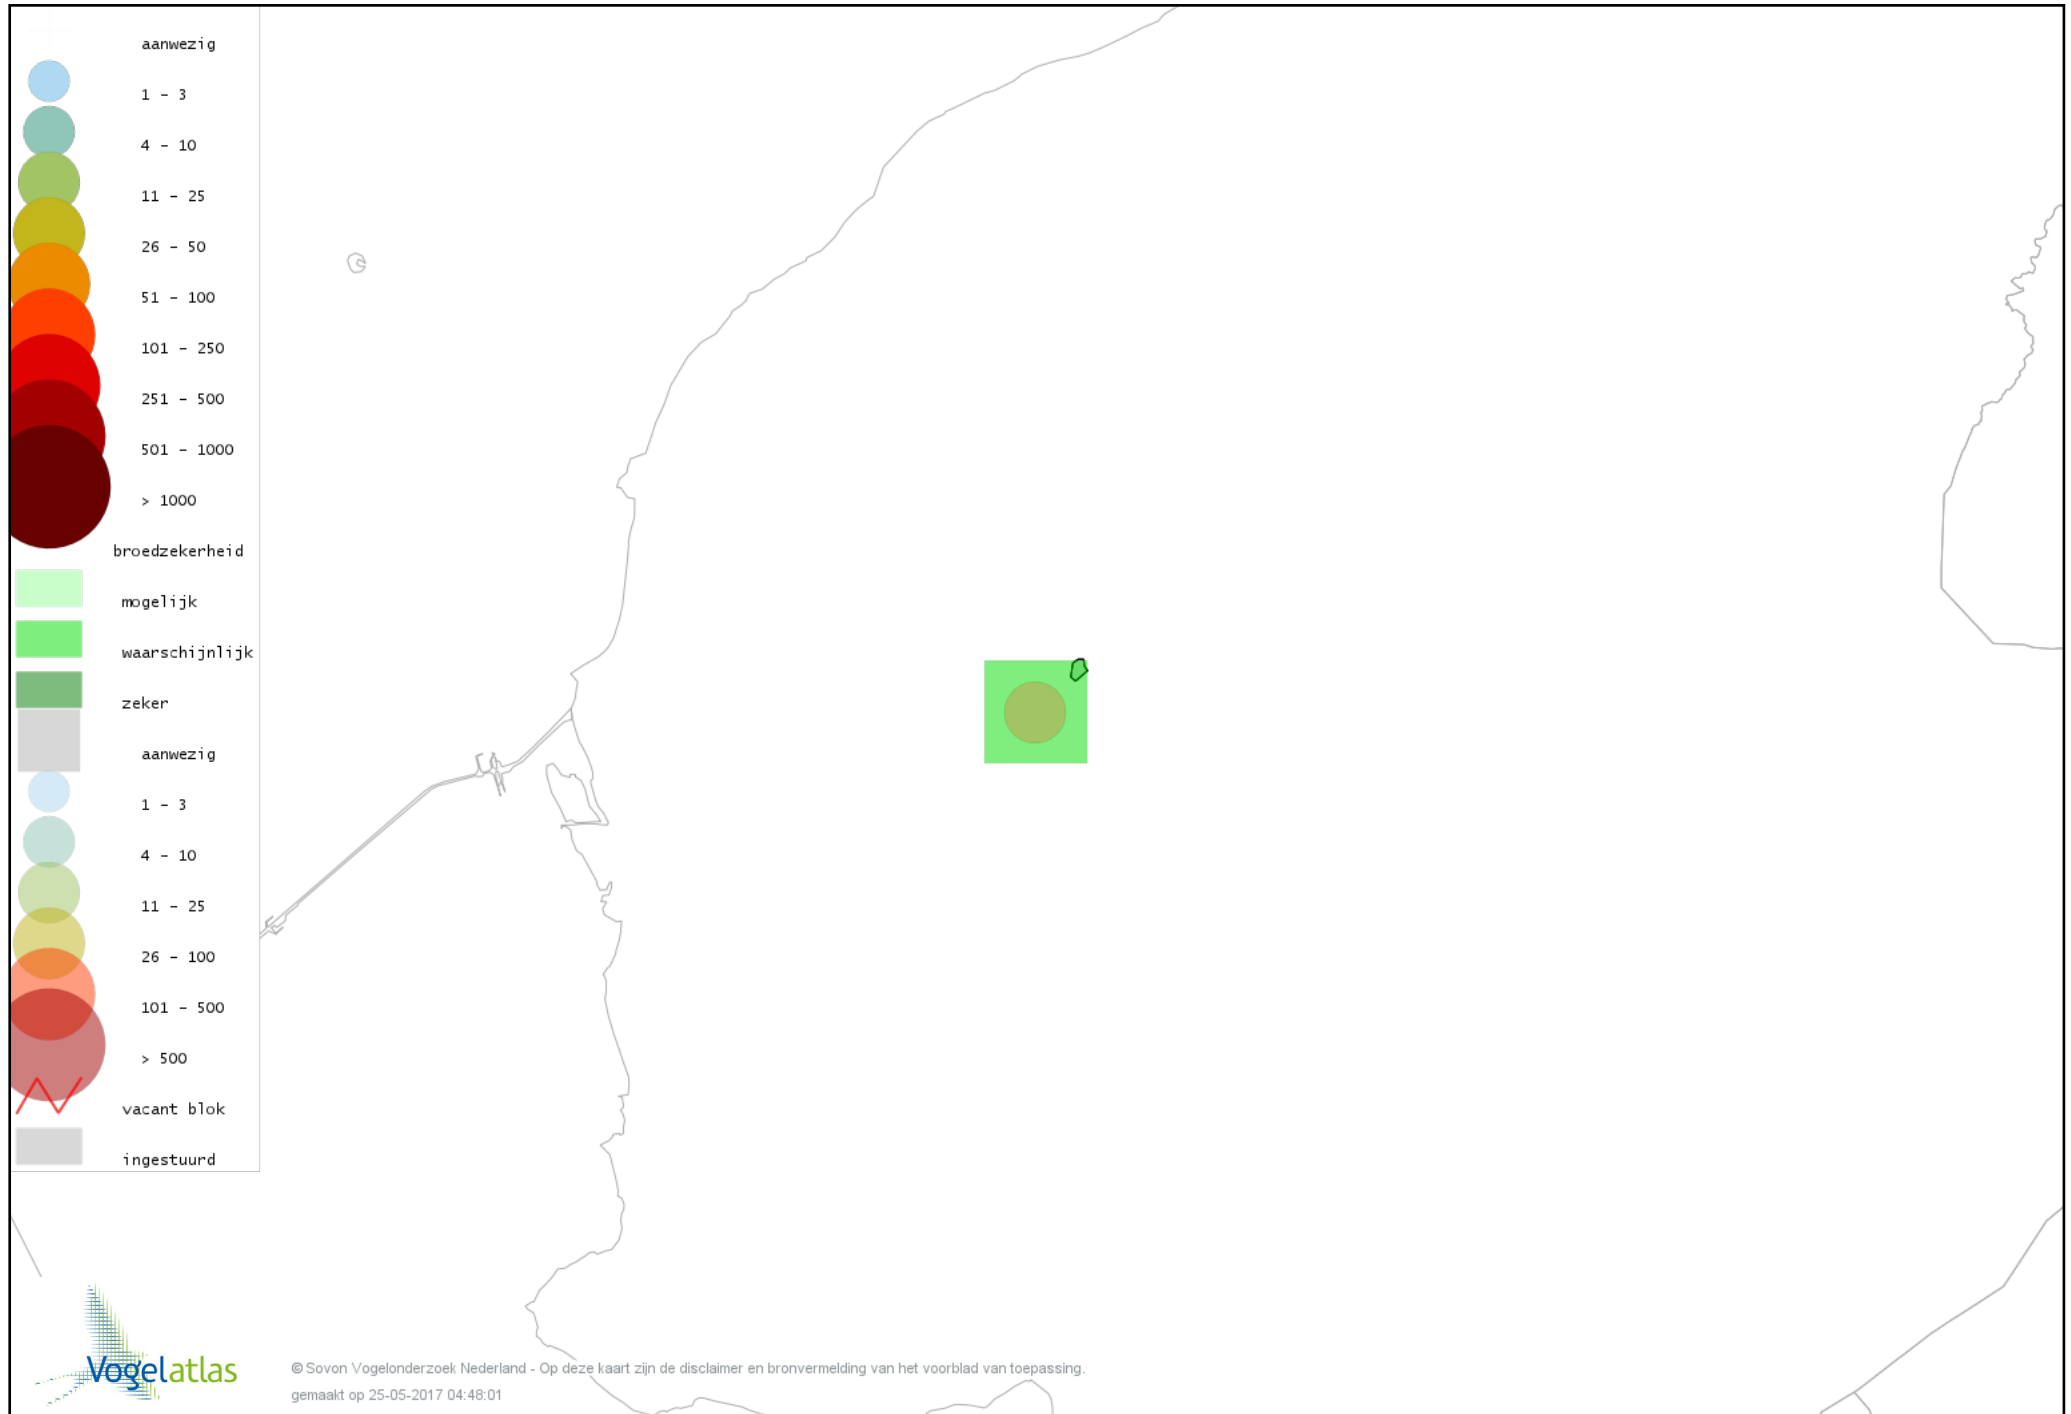

Voorlopige verspreidingskaart Grasmus broedseizoen

Voorlopige verspreidingskaart Zwartkop broedseizoen

Voorlopige verspreidingskaart Spotvogel broedseizoen

Voorlopige verspreidingskaart Bosrietzanger broedseizoen

Voorlopige verspreidingskaart Kleine Karekiet broedseizoen

Voorlopige verspreidingskaart Rietzanger broedseizoen

Voorlopige verspreidingskaart Winterkoning broedseizoen

Voorlopige verspreidingskaart Spreeuw broedseizoen