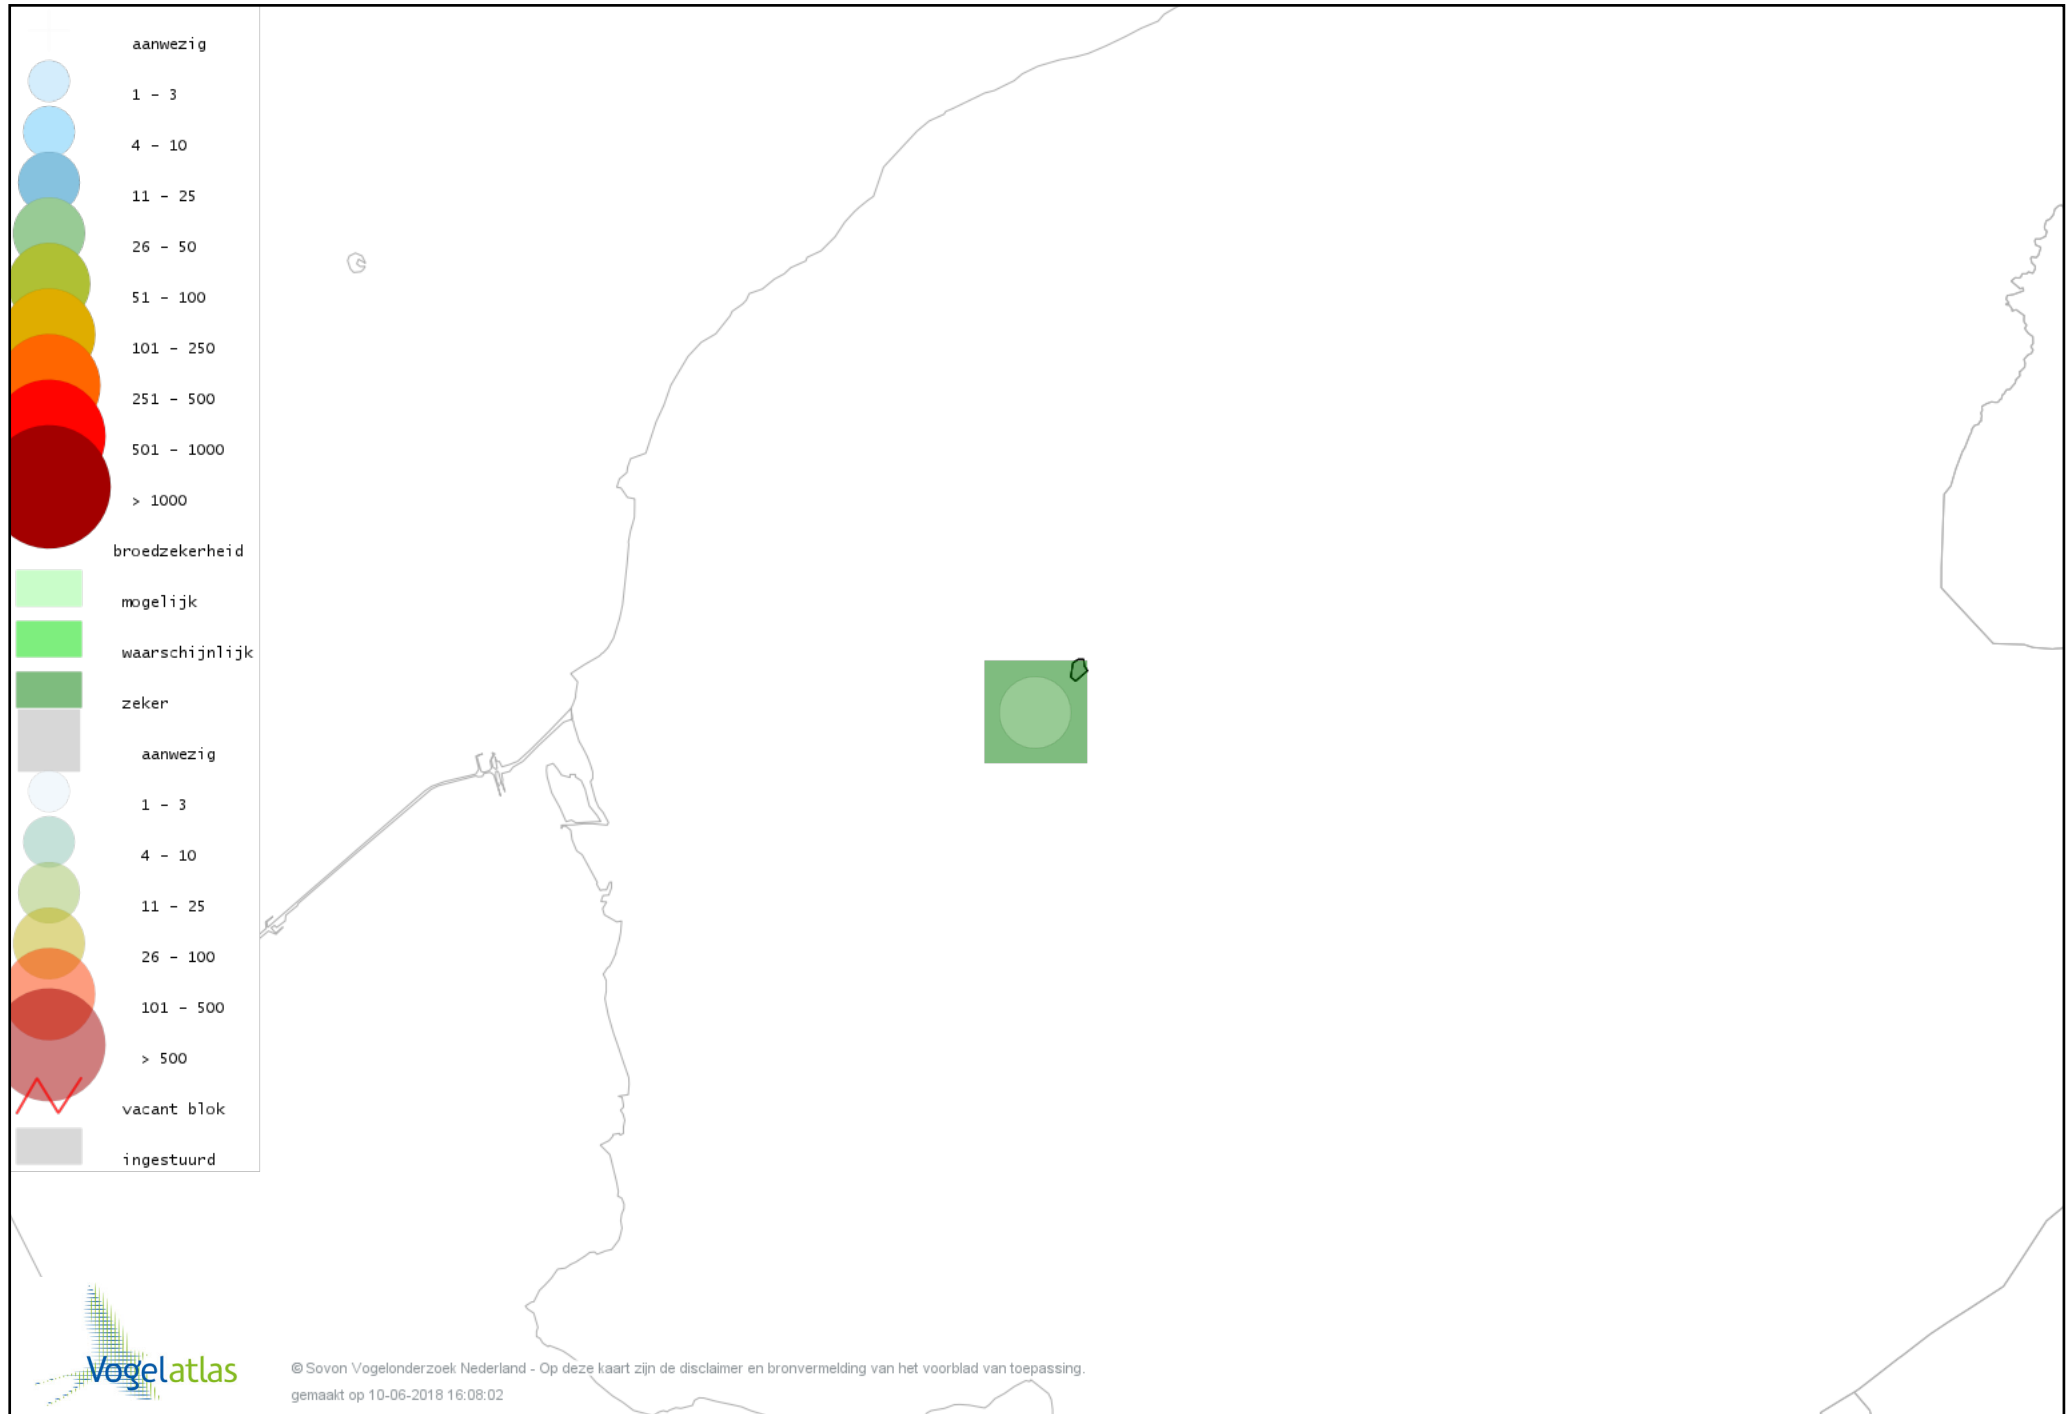

De kleurtint (blauw) is de beste referentie voor de tot nu toe waargenomen aantalsklasse.

De stipgrootte is relatief. Vergelijk daarvoor de atlasblok grootte van de legenda met die van het kaartbeeld.

Voorlopige verspreidingskaart Knobbelzwaan broedseizoen

Voorlopige verspreidingskaart Grauwe Gans broedseizoen

Voorlopige verspreidingskaart Brandgans broedseizoen

Voorlopige verspreidingskaart Bergeend broedseizoen

Voorlopige verspreidingskaart Kuifeend broedseizoen