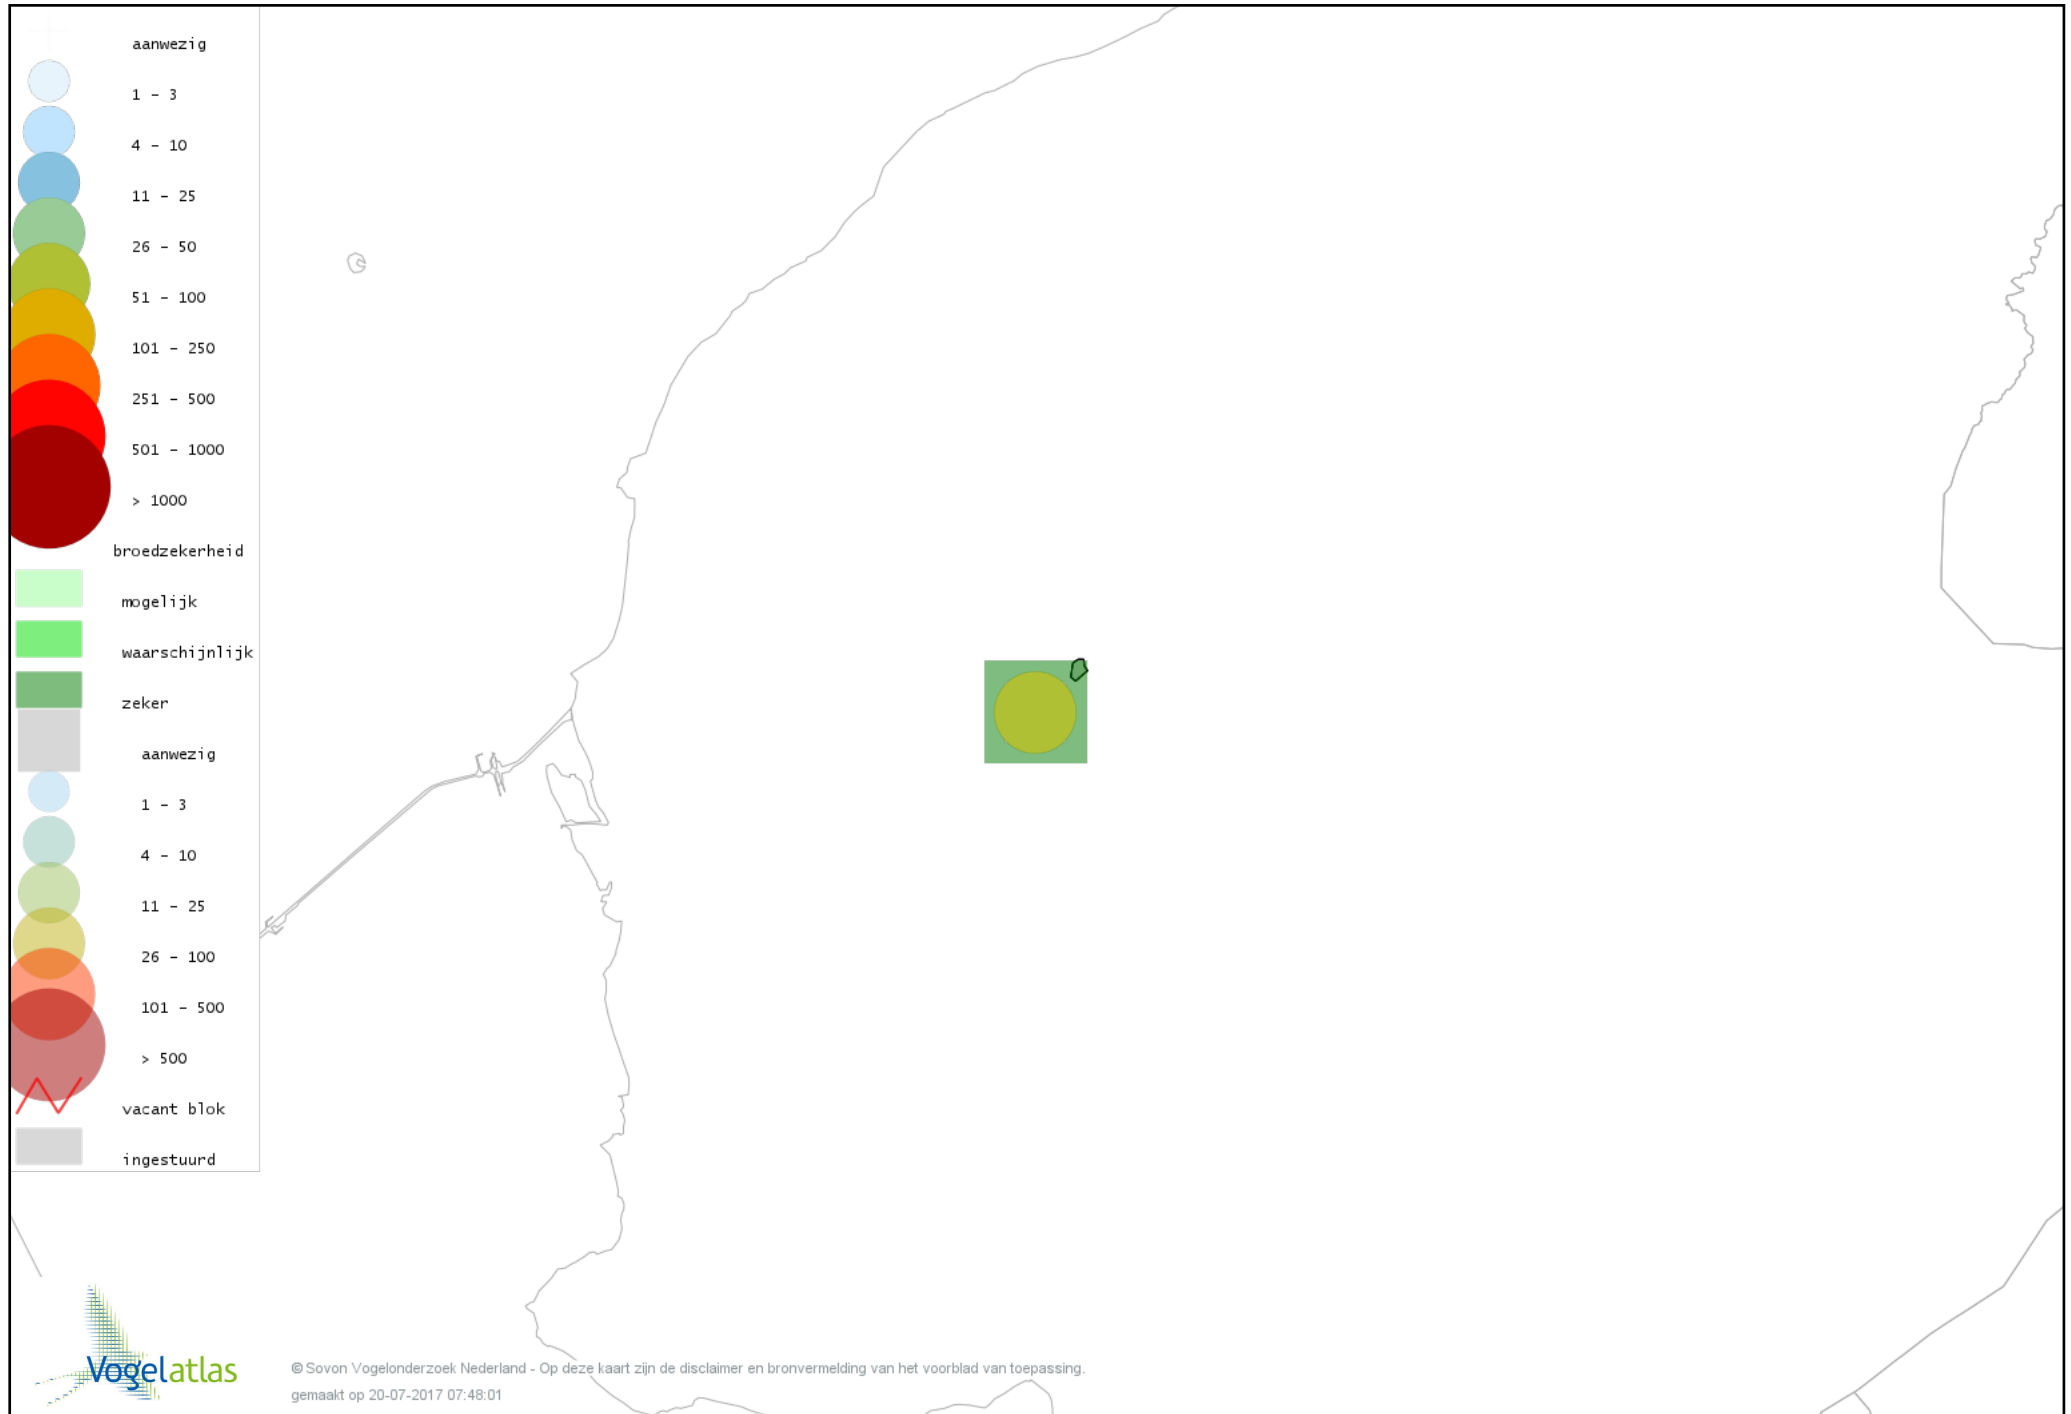

Voorlopige verspreidingskaart Boomvalk broedseizoen

Voorlopige verspreidingskaart Waterhoen broedseizoen

Voorlopige verspreidingskaart Meerkoet broedseizoen

Voorlopige verspreidingskaart Scholekster broedseizoen

Voorlopige verspreidingskaart Kluut broedseizoen

Voorlopige verspreidingskaart Kievit broedseizoen

Voorlopige verspreidingskaart Grutto broedseizoen

Voorlopige verspreidingskaart Wulp broedseizoen

Voorlopige verspreidingskaart Tureluur broedseizoen