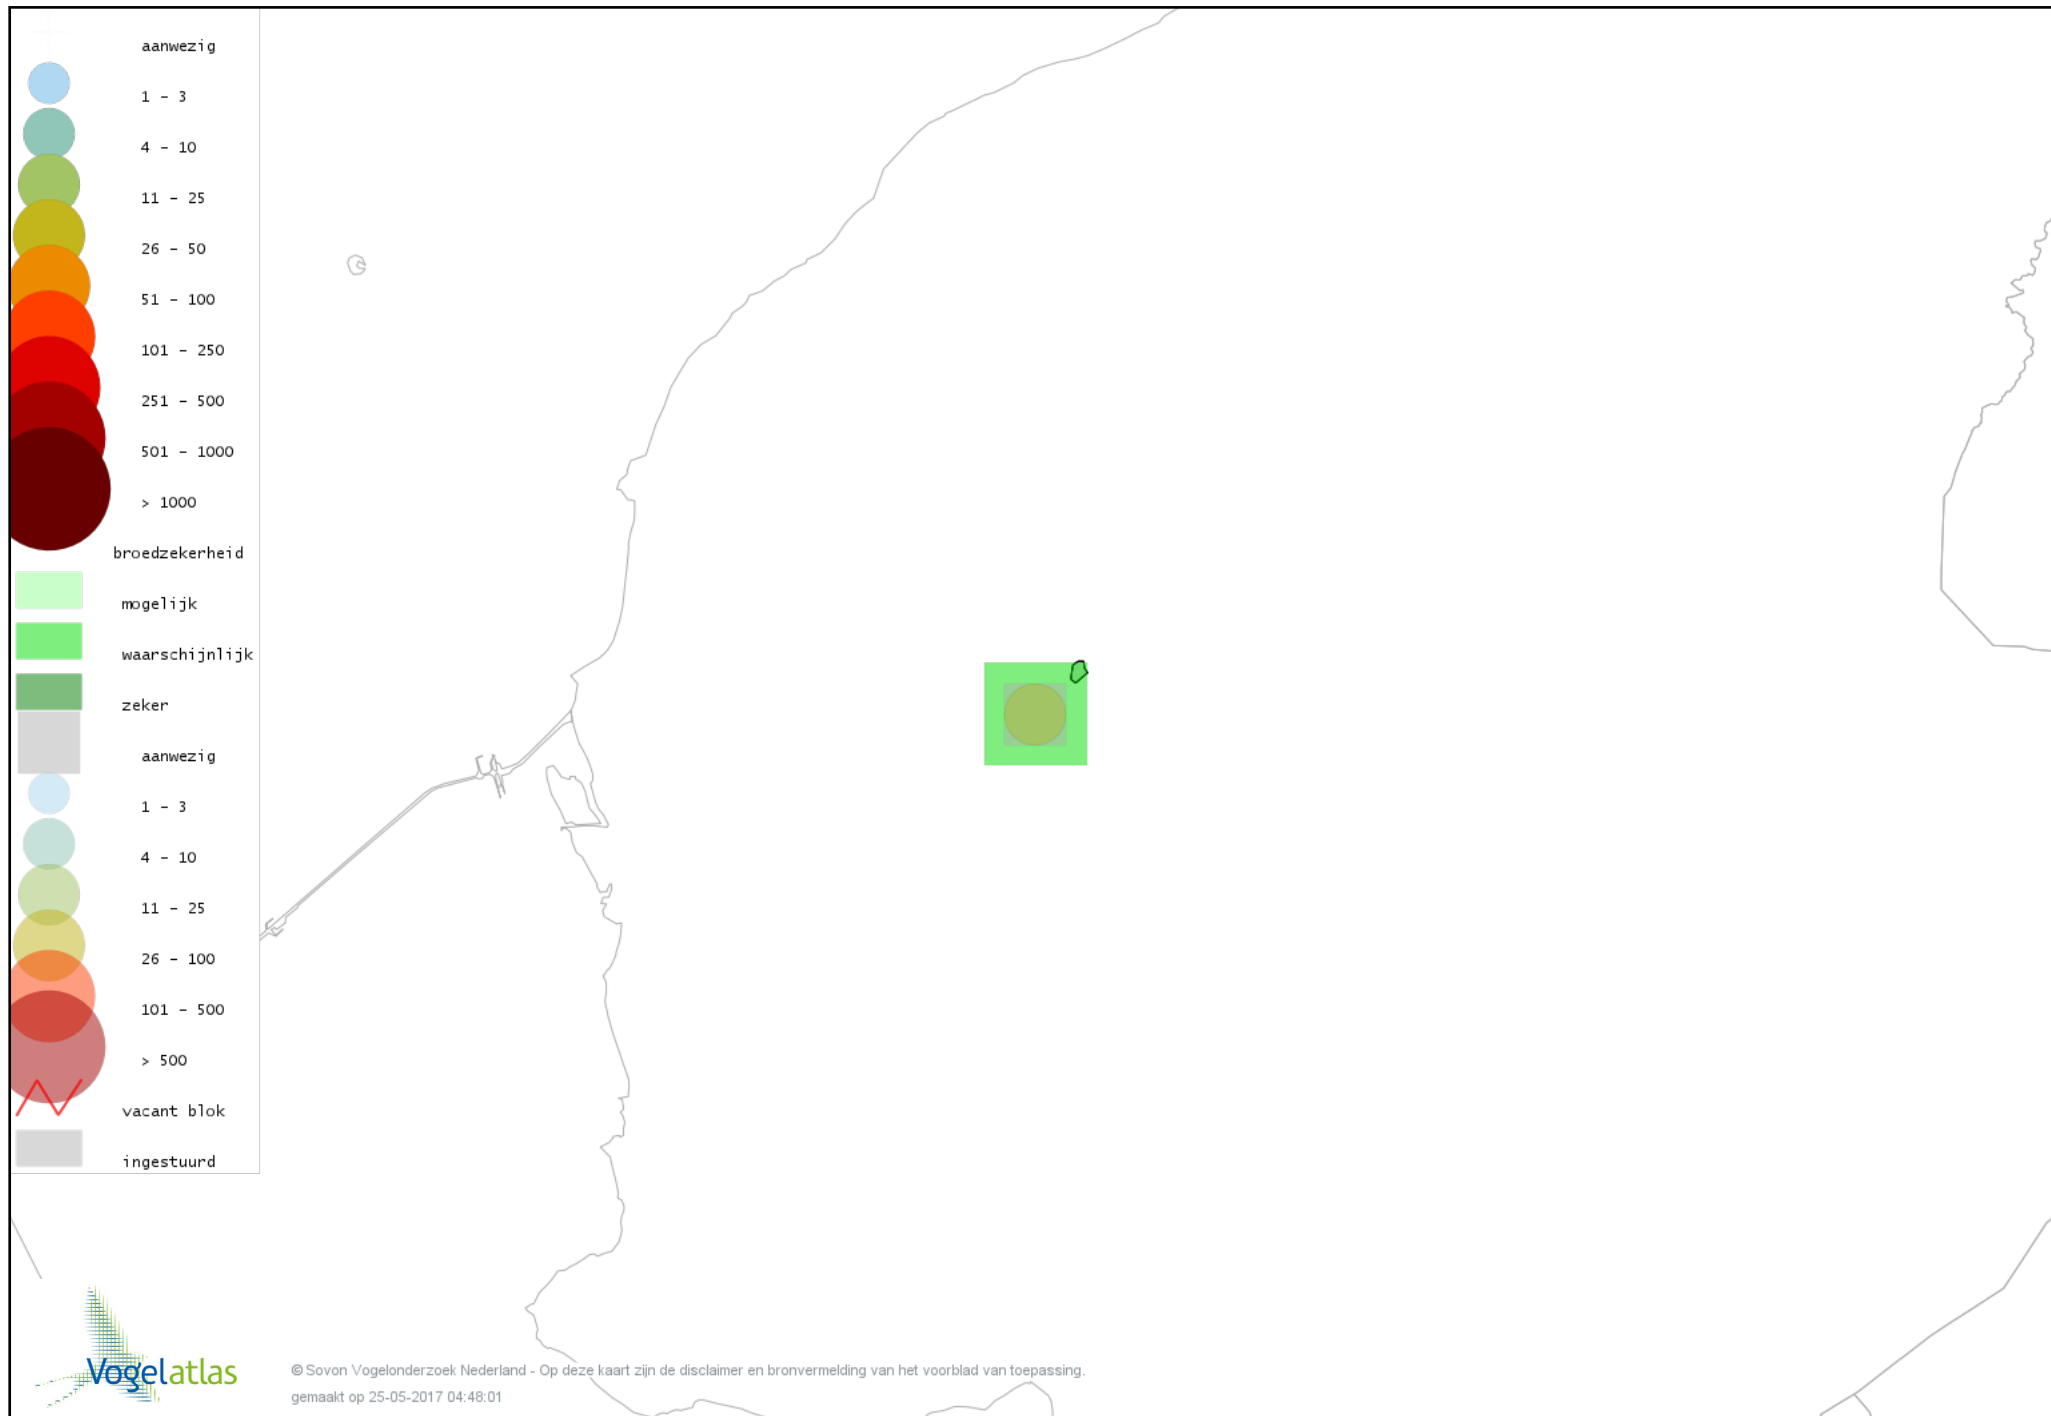

Voorlopige verspreidingskaart Boomvalk broedseizoen

Voorlopige verspreidingskaart Waterhoen broedseizoen

Voorlopige verspreidingskaart Meerkoet broedseizoen

Voorlopige verspreidingskaart Scholekster broedseizoen

Voorlopige verspreidingskaart Kluut broedseizoen

Voorlopige verspreidingskaart Kievit broedseizoen

Voorlopige verspreidingskaart Grutto broedseizoen

Voorlopige verspreidingskaart Wulp broedseizoen

Voorlopige verspreidingskaart Tureluur broedseizoen

Voorlopige verspreidingskaart Holenduif broedseizoen

Voorlopige verspreidingskaart Houtduif broedseizoen

Voorlopige verspreidingskaart Turkse Tortel broedseizoen

Voorlopige verspreidingskaart Kerkuil broedseizoen