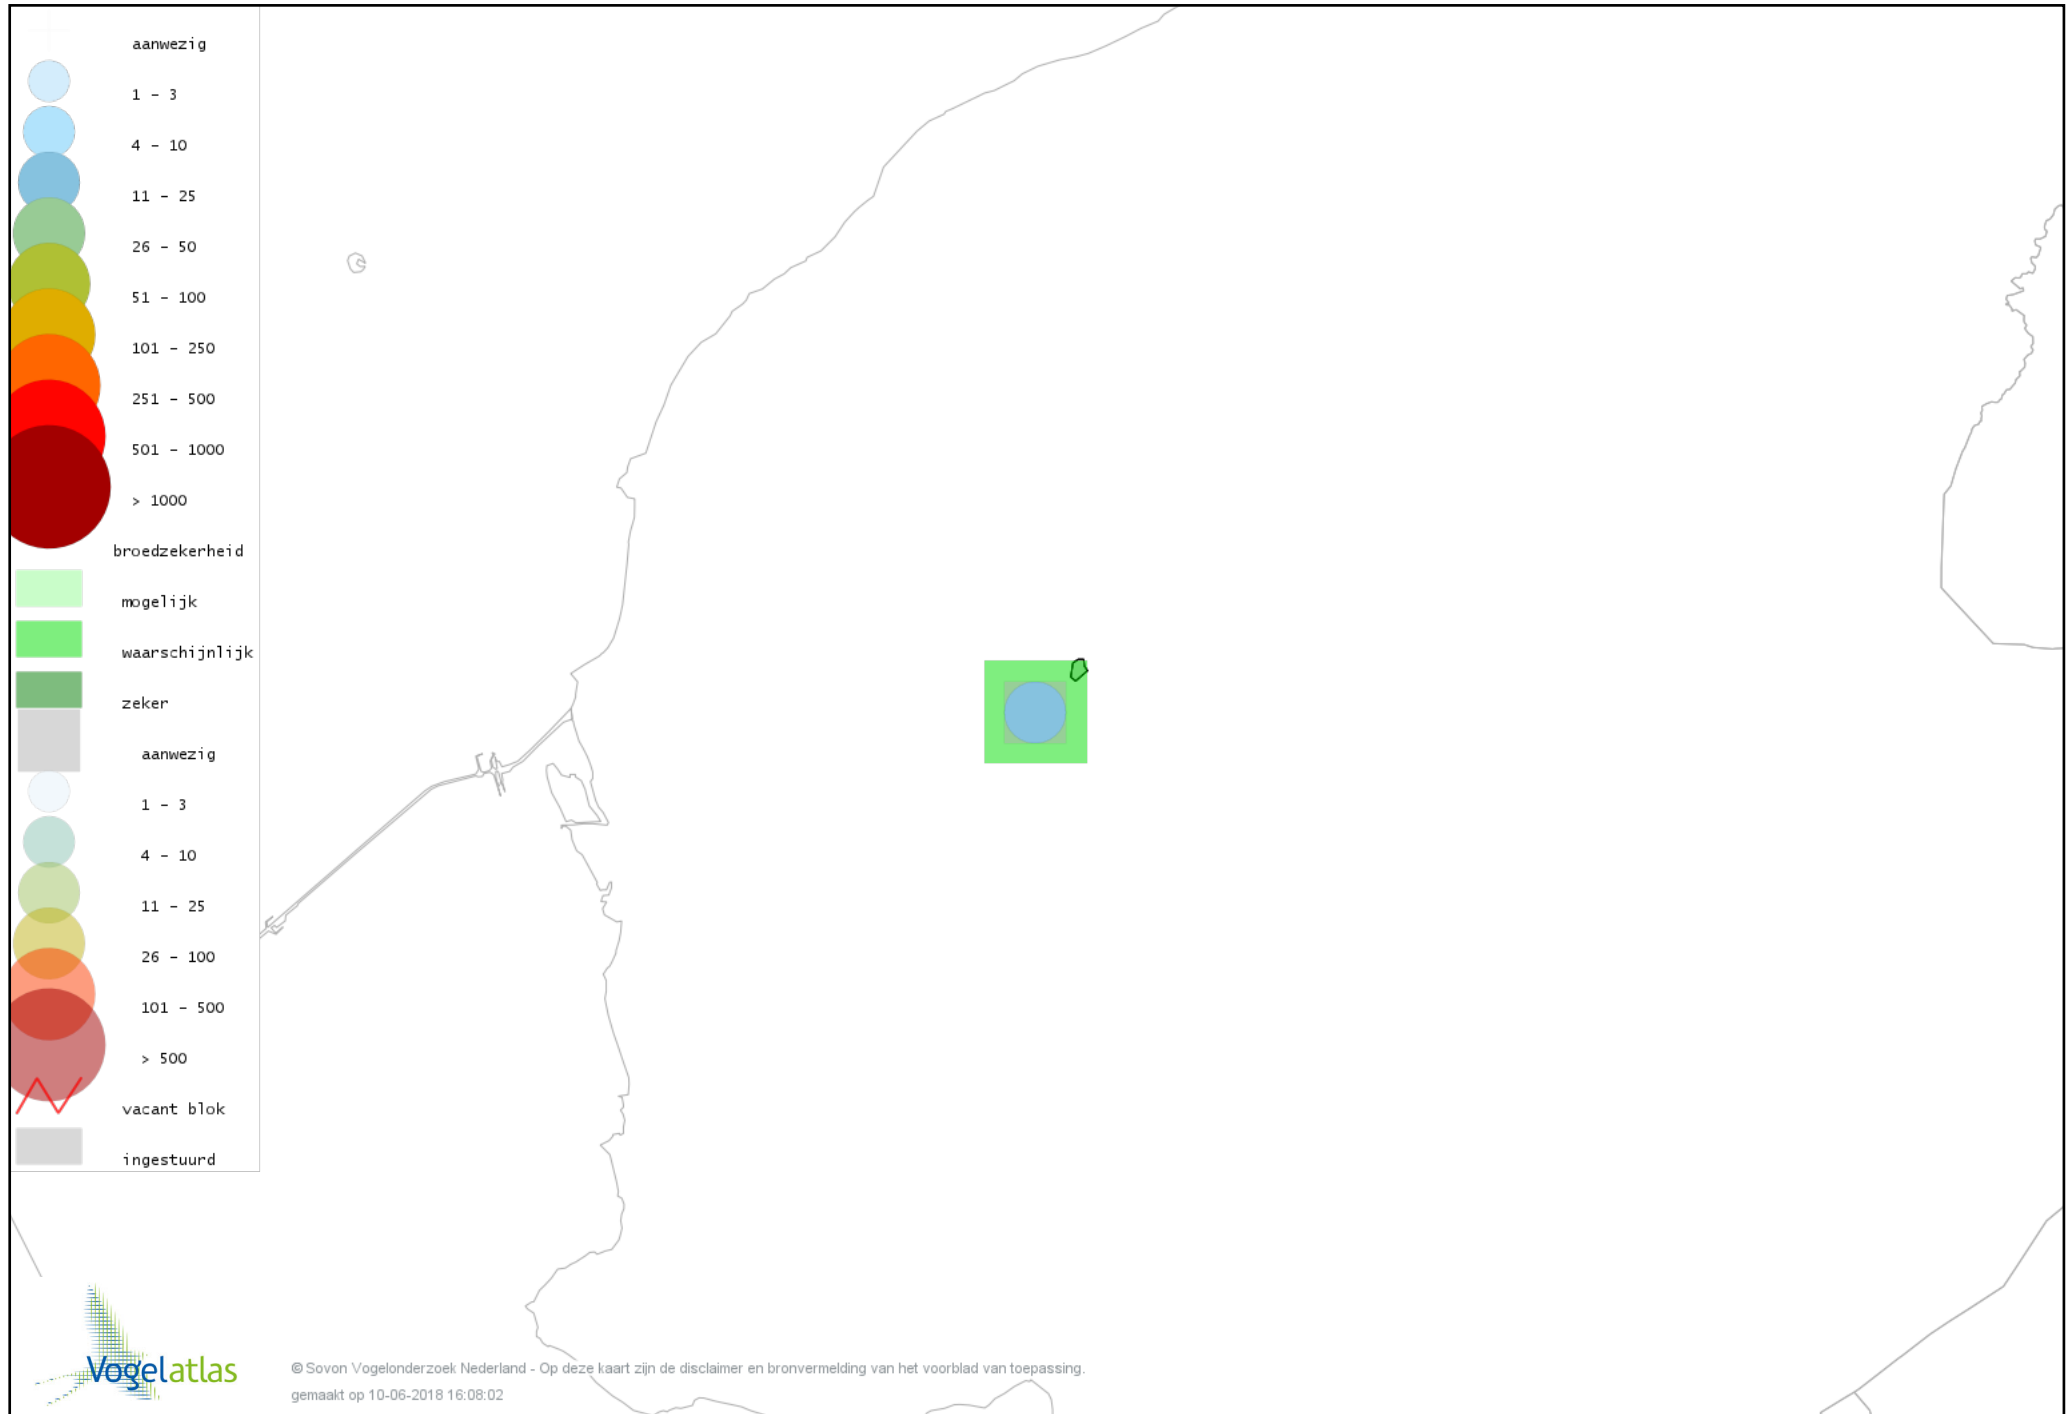

Voorlopige verspreidingskaart Merel broedseizoen

Voorlopige verspreidingskaart Zanglijster broedseizoen

Voorlopige verspreidingskaart Grauwe Vliegenvanger broedseizoen

Voorlopige verspreidingskaart Roodborst broedseizoen

Voorlopige verspreidingskaart Huismus broedseizoen

Voorlopige verspreidingskaart Ringmus broedseizoen

Voorlopige verspreidingskaart Gele Kwikstaart broedseizoen

Voorlopige verspreidingskaart Witte Kwikstaart broedseizoen

Voorlopige verspreidingskaart Graspieper broedseizoen

Voorlopige verspreidingskaart Vink broedseizoen

Voorlopige verspreidingskaart Groenling broedseizoen

Voorlopige verspreidingskaart Putter broedseizoen