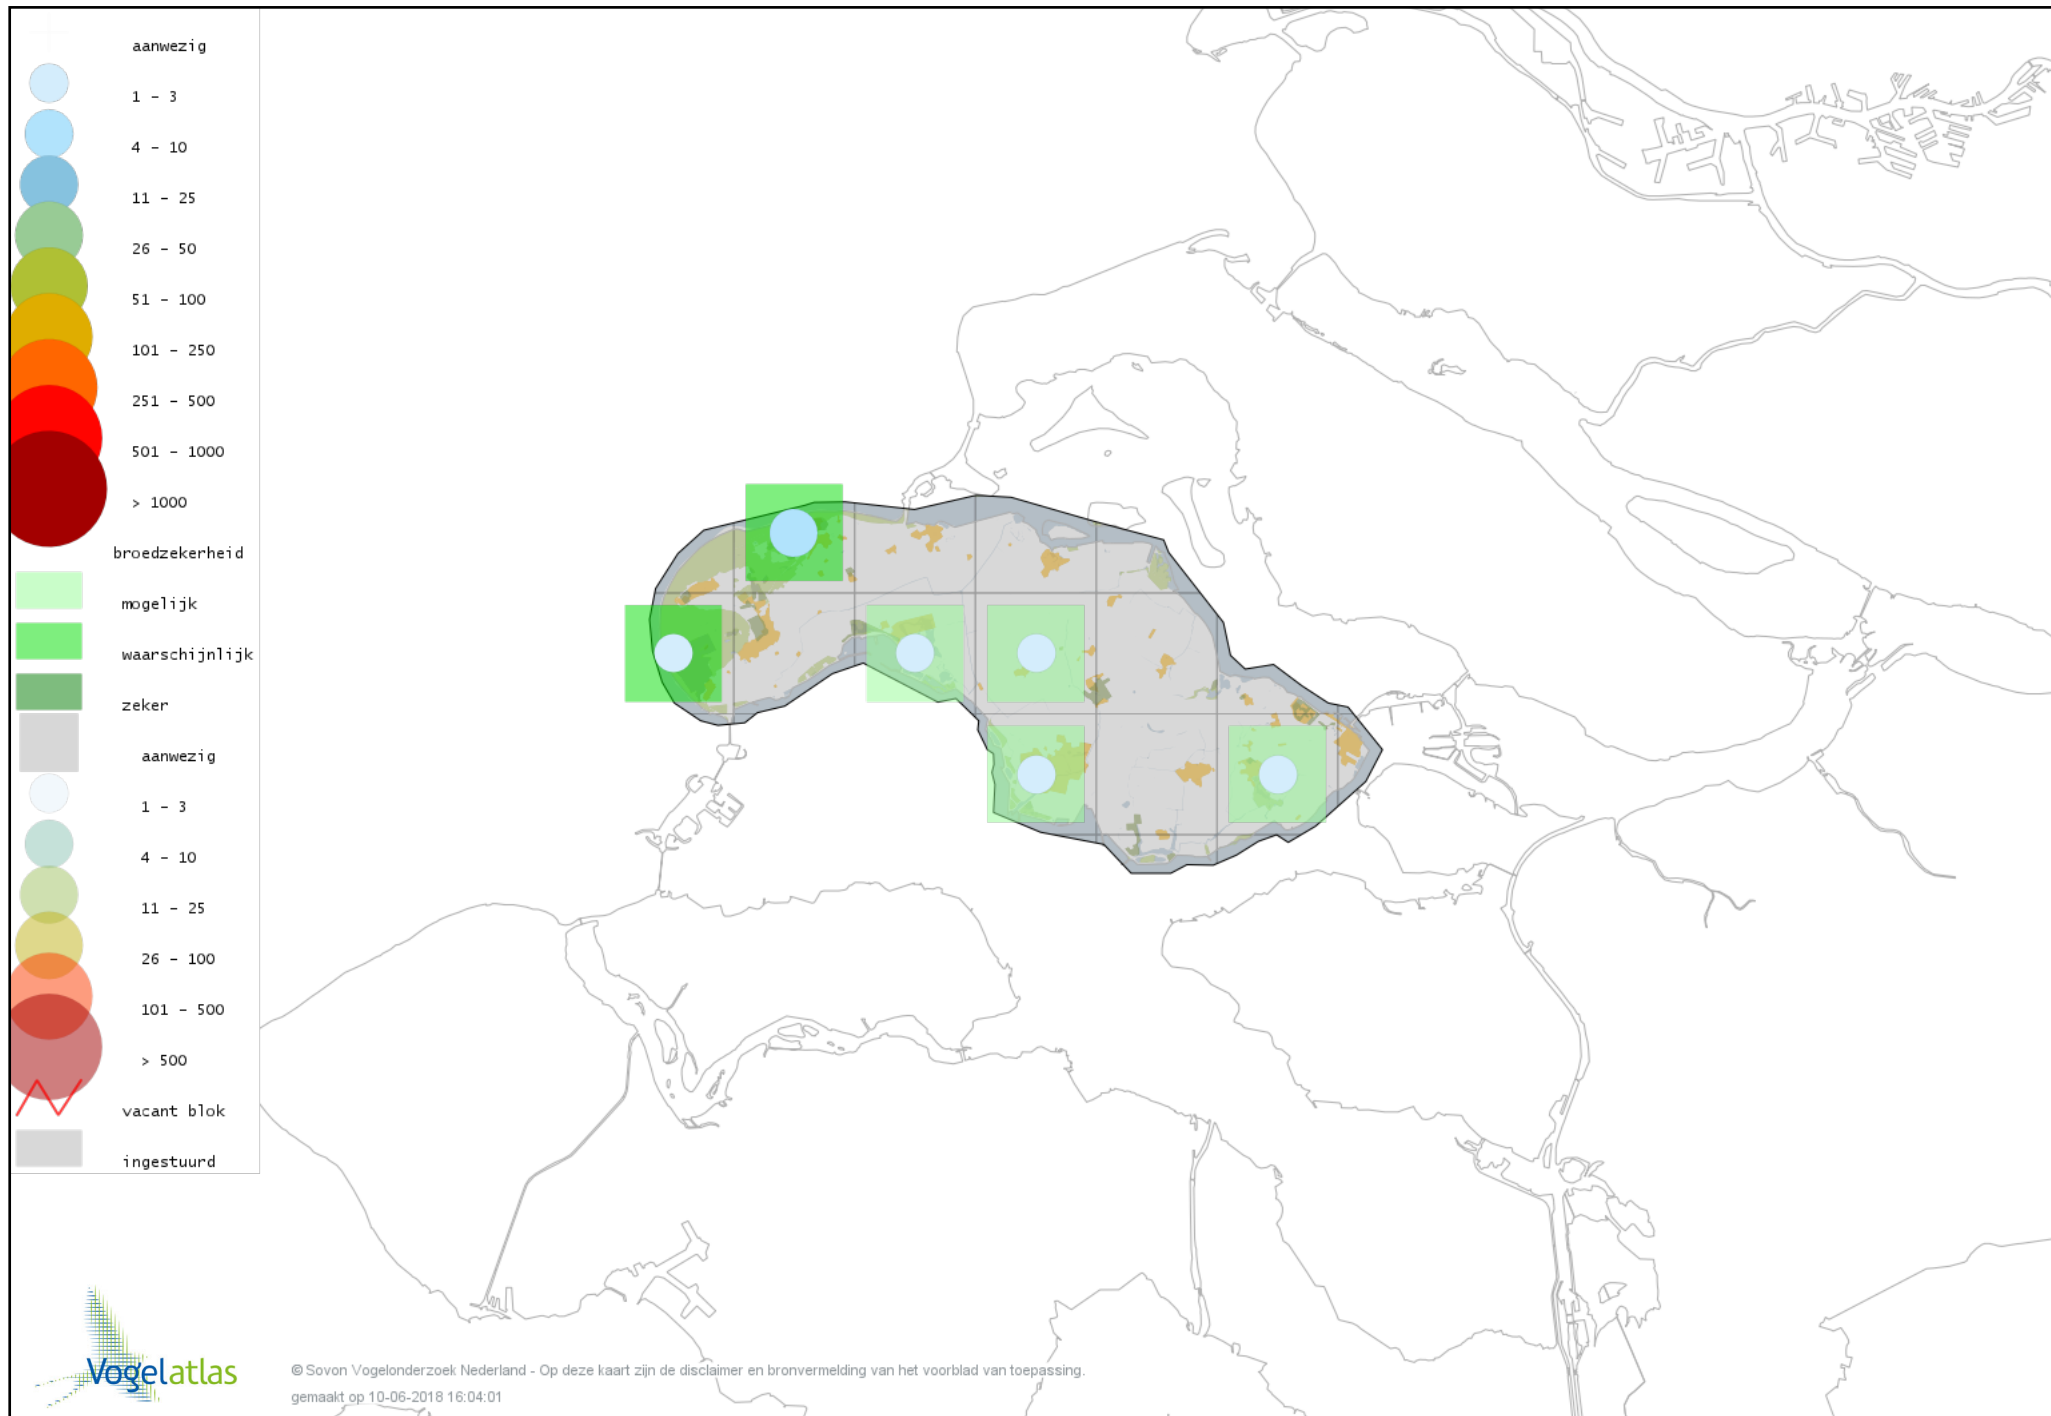

Voorlopige verspreidingskaart Muskuseend broedseizoen

Voorlopige verspreidingskaart Eider broedseizoen

Voorlopige verspreidingskaart Middelste Zaagbek broedseizoen

Voorlopige verspreidingskaart Krakeend broedseizoen

Voorlopige verspreidingskaart Slobeend broedseizoen

Voorlopige verspreidingskaart Wilde Eend broedseizoen

Voorlopige verspreidingskaart Soepeend broedseizoen

Voorlopige verspreidingskaart Pijlstaart broedseizoen

Voorlopige verspreidingskaart Zomertaling broedseizoen

Voorlopige verspreidingskaart Wintertaling broedseizoen

Voorlopige verspreidingskaart Patrijs broedseizoen

Voorlopige verspreidingskaart Kwartel broedseizoen

Voorlopige verspreidingskaart Fazant broedseizoen

Voorlopige verspreidingskaart Aalscholver broedseizoen

Voorlopige verspreidingskaart Grote Aalscholver broedseizoen

Voorlopige verspreidingskaart Kuifaalscholver broedseizoen