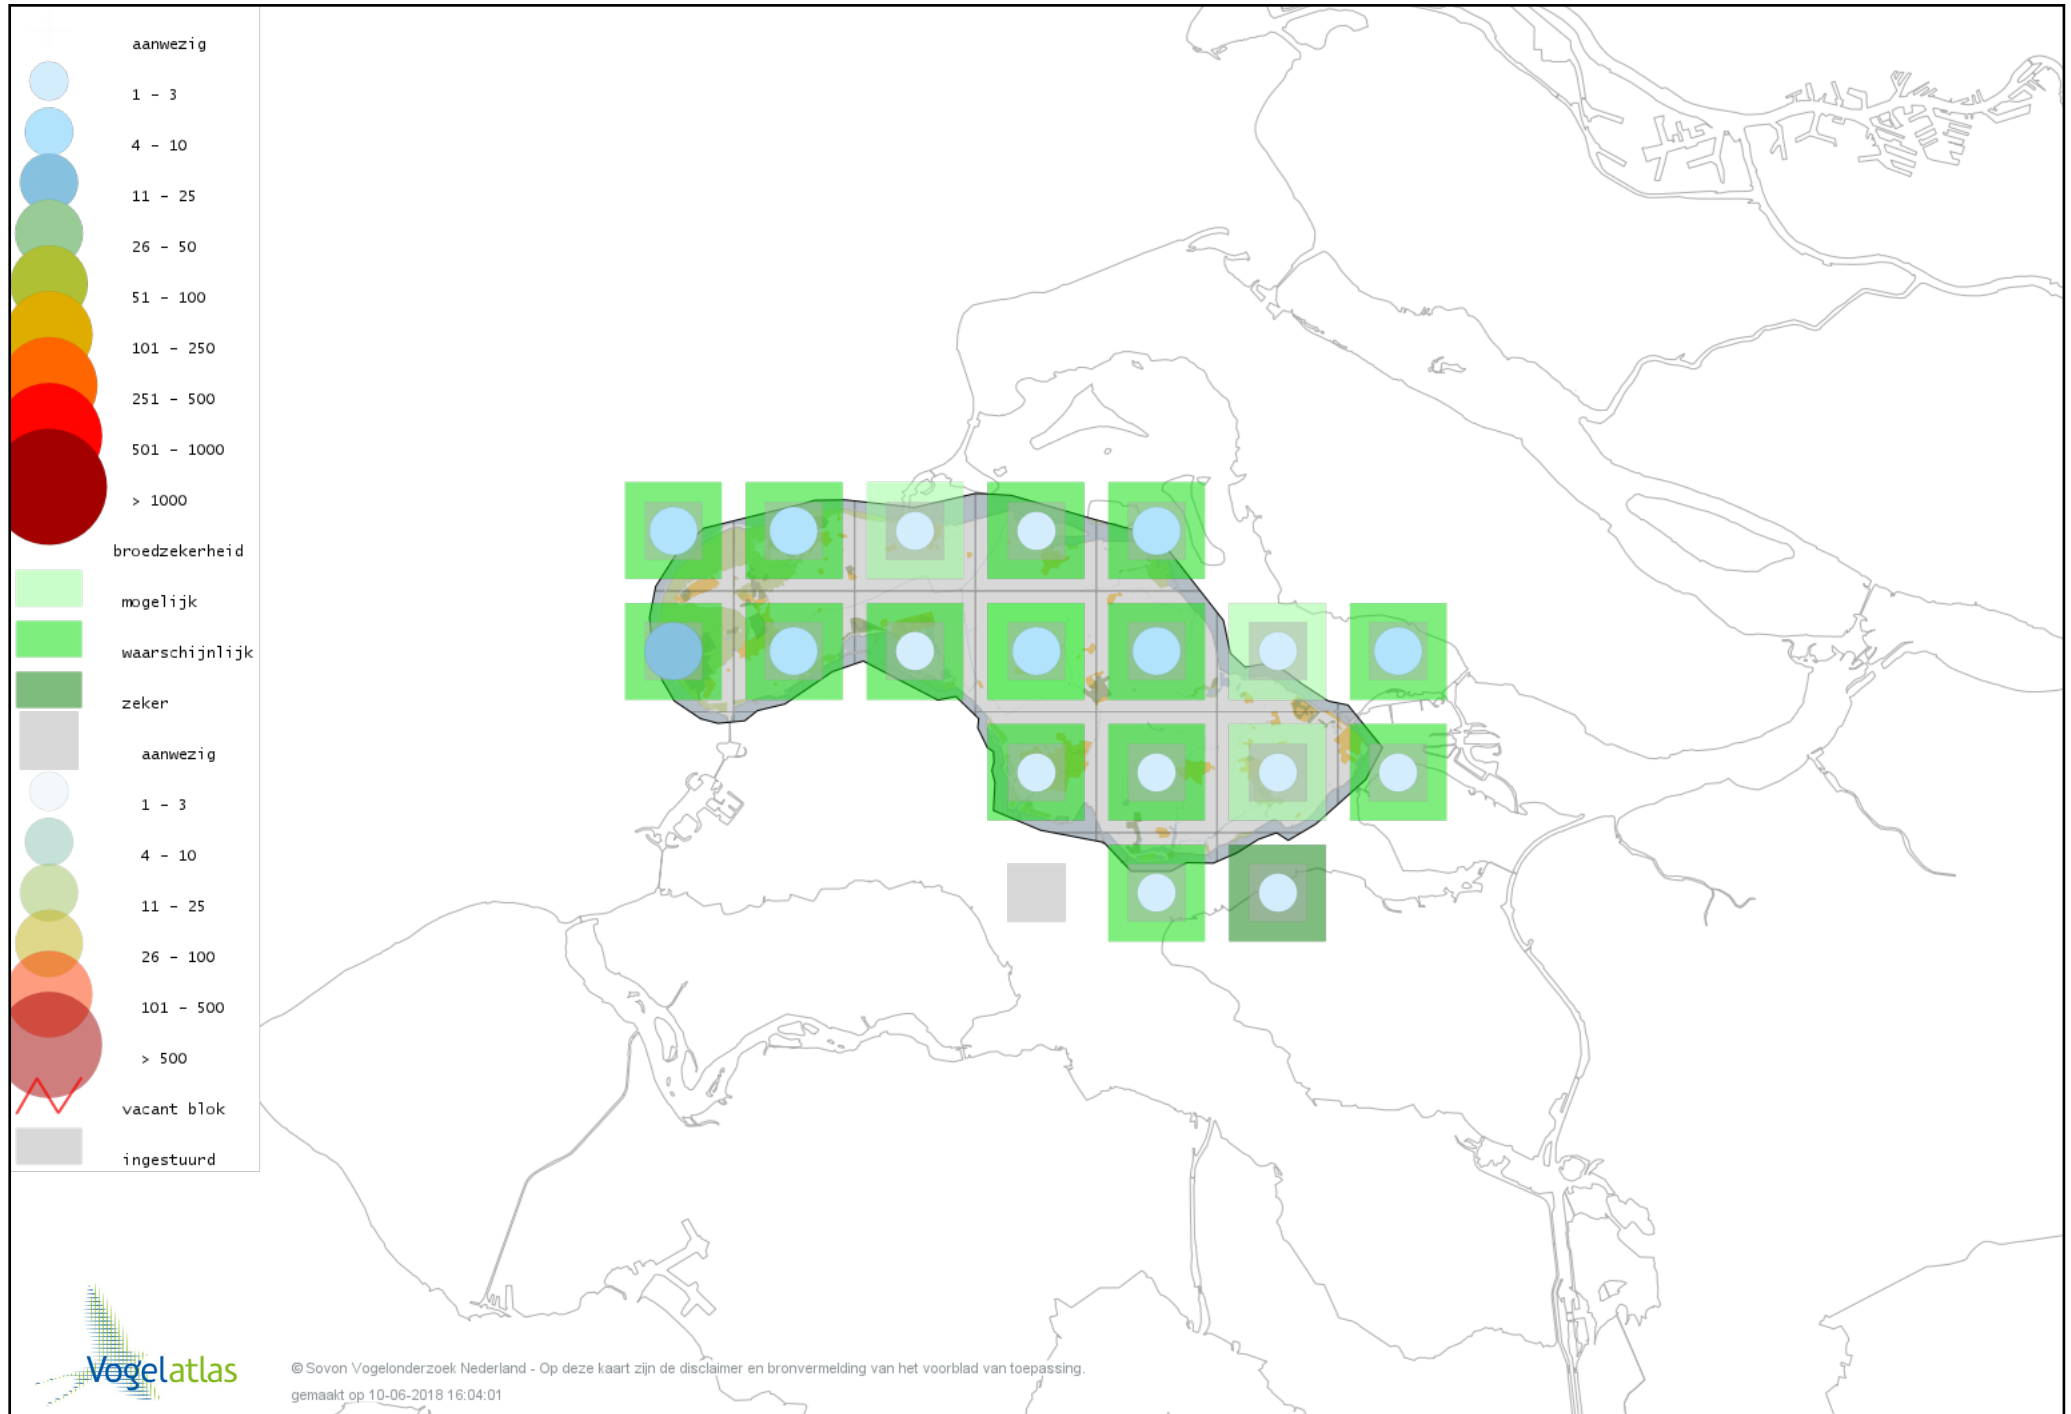

Voorlopige verspreidingskaart Ransuil broedseizoen

Voorlopige verspreidingskaart Nachtzwaluw broedseizoen

Voorlopige verspreidingskaart Gierzwaluw broedseizoen

Voorlopige verspreidingskaart IJsvogel broedseizoen

Voorlopige verspreidingskaart Groene Specht broedseizoen

Voorlopige verspreidingskaart Grote Bonte Specht broedseizoen

Voorlopige verspreidingskaart Kleine Bonte Specht broedseizoen

Voorlopige verspreidingskaart Wielewaal broedseizoen

Voorlopige verspreidingskaart Ekster broedseizoen

Voorlopige verspreidingskaart Gaai broedseizoen

Voorlopige verspreidingskaart Kauw broedseizoen

Voorlopige verspreidingskaart Zwarte Kraai broedseizoen

Voorlopige verspreidingskaart Goudhaan broedseizoen