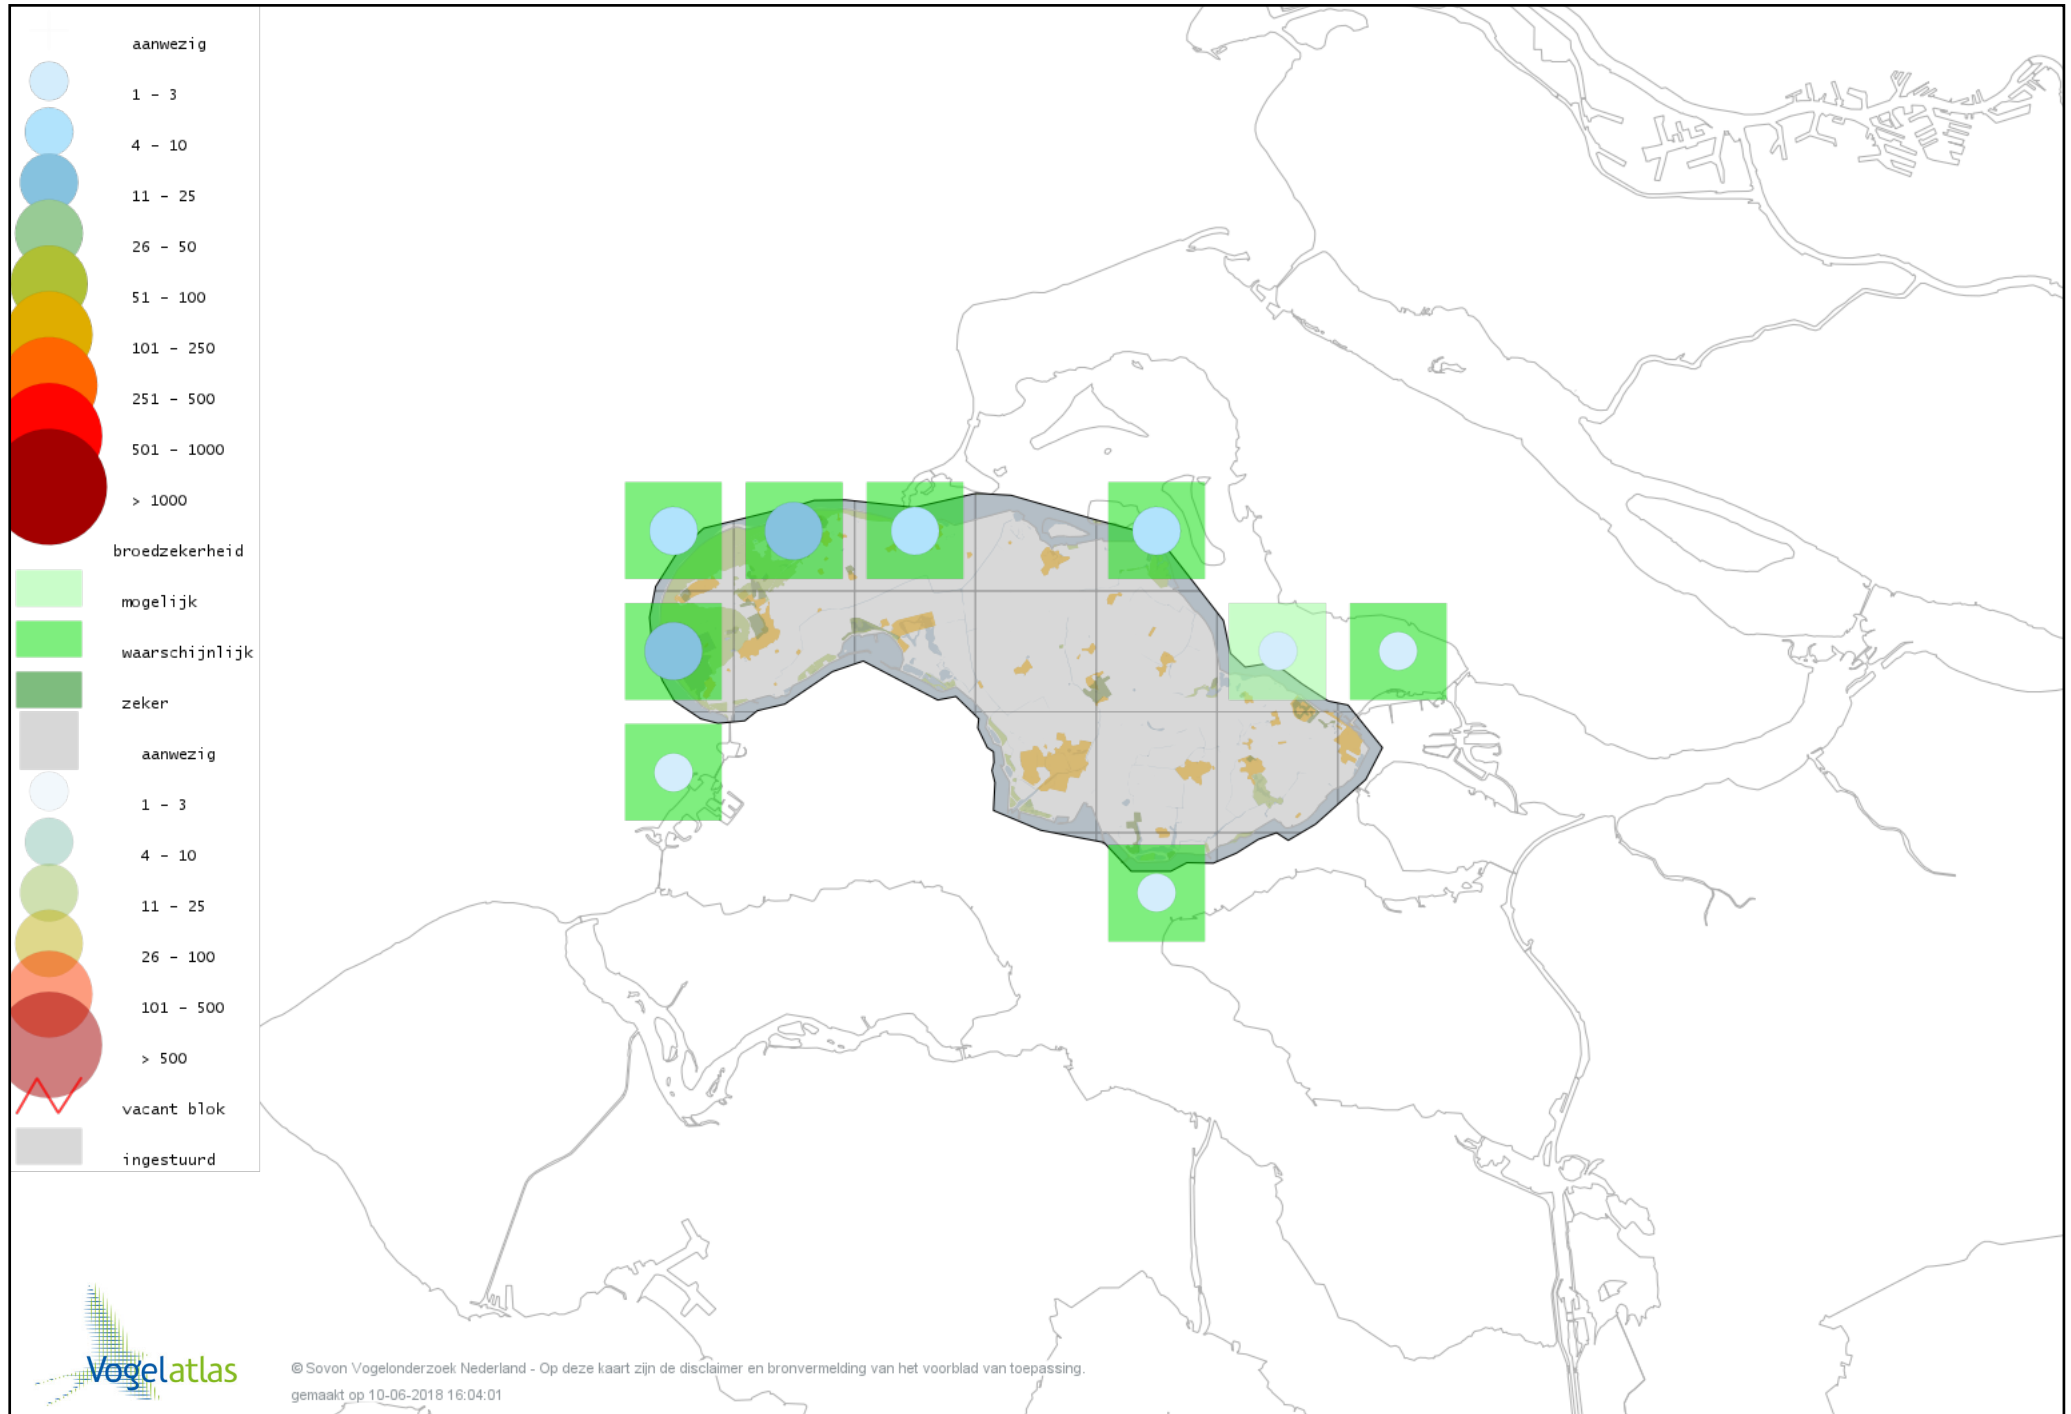

Voorlopige verspreidingskaart Staartmees broedseizoen

Voorlopige verspreidingskaart Fluitter broedseizoen

Voorlopige verspreidingskaart Tjiftjaf broedseizoen

Voorlopige verspreidingskaart Fitis broedseizoen

Voorlopige verspreidingskaart Braamsluiper broedseizoen

Voorlopige verspreidingskaart Grasmus broedseizoen

Voorlopige verspreidingskaart Tuinfluiter broedseizoen

Voorlopige verspreidingskaart Zwartkop broedseizoen

Voorlopige verspreidingskaart Sprinkhaanzanger broedseizoen

Voorlopige verspreidingskaart Spotvogel broedseizoen

Voorlopige verspreidingskaart Bosrietzanger broedseizoen

Voorlopige verspreidingskaart Kleine Karekiet broedseizoen

Voorlopige verspreidingskaart Rietzanger broedseizoen

Voorlopige verspreidingskaart Boomklever broedseizoen

Voorlopige verspreidingskaart Boomkruiper broedseizoen

Voorlopige verspreidingskaart Winterkoning broedseizoen