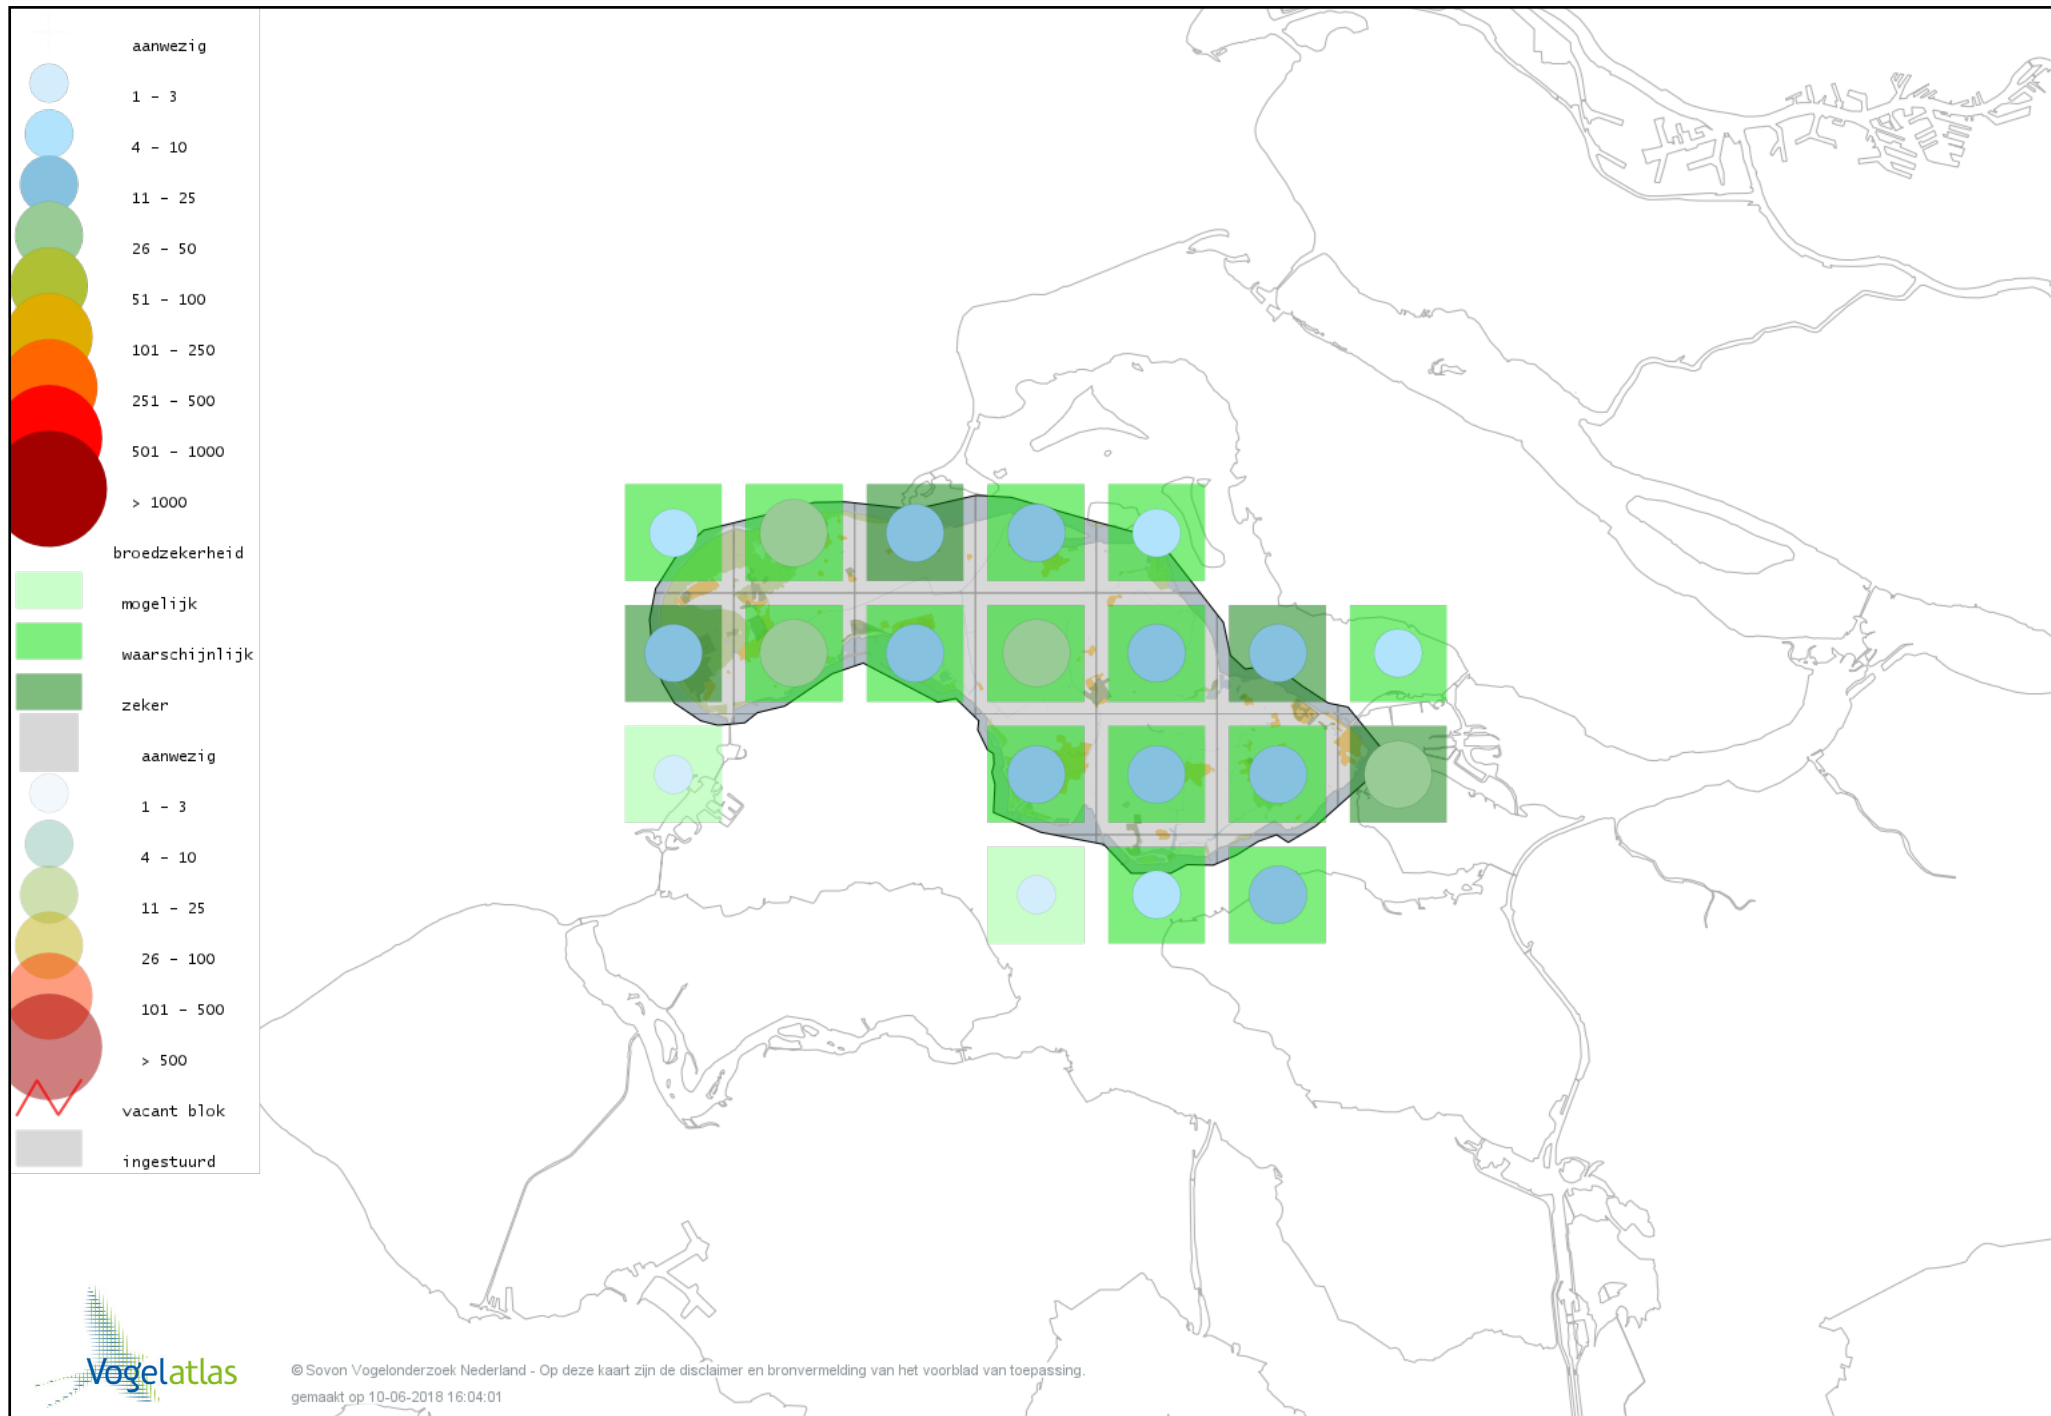

Voorlopige verspreidingskaart Gele Kwikstaart broedseizoen

Voorlopige verspreidingskaart Witte Kwikstaart broedseizoen

Voorlopige verspreidingskaart Rouwkwikstaart broedseizoen

Voorlopige verspreidingskaart Boompieper broedseizoen

Voorlopige verspreidingskaart Graspieper broedseizoen

Voorlopige verspreidingskaart Vink broedseizoen

Voorlopige verspreidingskaart Groenling broedseizoen

Voorlopige verspreidingskaart Putter broedseizoen

Voorlopige verspreidingskaart Sijs broedseizoen

Voorlopige verspreidingskaart Kneu broedseizoen

Voorlopige verspreidingskaart Kleine Barmsijs broedseizoen

Voorlopige verspreidingskaart Kruisbek broedseizoen

Voorlopige verspreidingskaart Goudvink broedseizoen

Voorlopige verspreidingskaart Appelvink broedseizoen

Voorlopige verspreidingskaart Rietgors broedseizoen