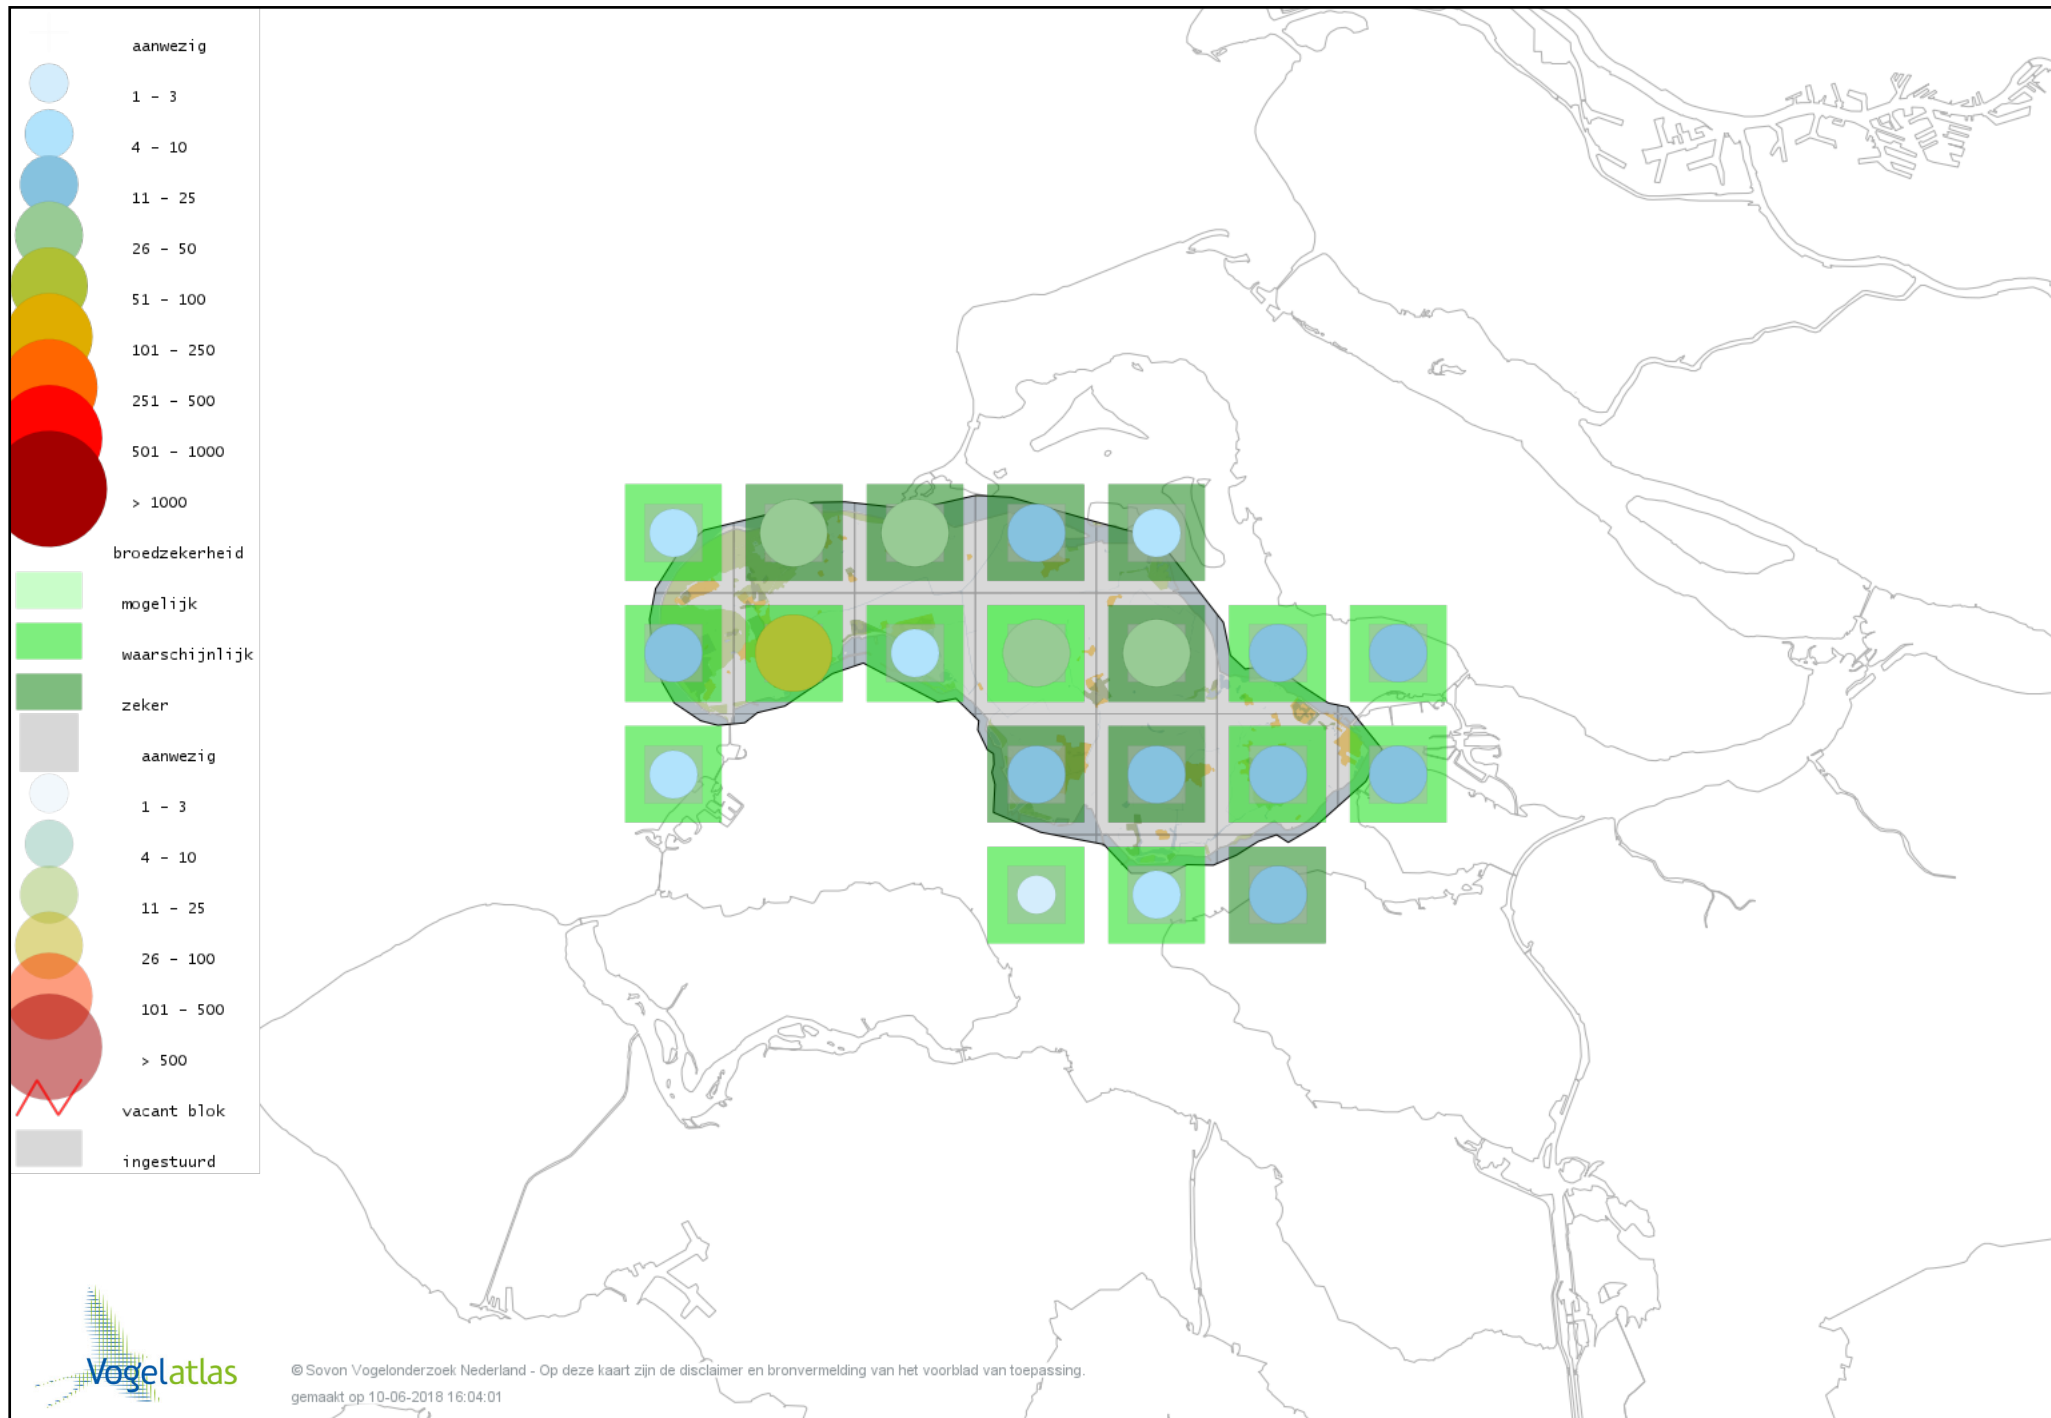

Voorlopige verspreidingskaart Groene Specht broedseizoen

Voorlopige verspreidingskaart Grote Bonte Specht broedseizoen

Voorlopige verspreidingskaart Kleine Bonte Specht broedseizoen

Voorlopige verspreidingskaart Wielewaal broedseizoen

Voorlopige verspreidingskaart Ekster broedseizoen

Voorlopige verspreidingskaart Gaai broedseizoen

Voorlopige verspreidingskaart Kauw broedseizoen

Voorlopige verspreidingskaart Zwarte Kraai broedseizoen

Voorlopige verspreidingskaart Goudhaan broedseizoen

Voorlopige verspreidingskaart Vuurgoudhaan broedseizoen

Voorlopige verspreidingskaart Pimpelmees broedseizoen

Voorlopige verspreidingskaart Koolmees broedseizoen

Voorlopige verspreidingskaart Kuifmees broedseizoen