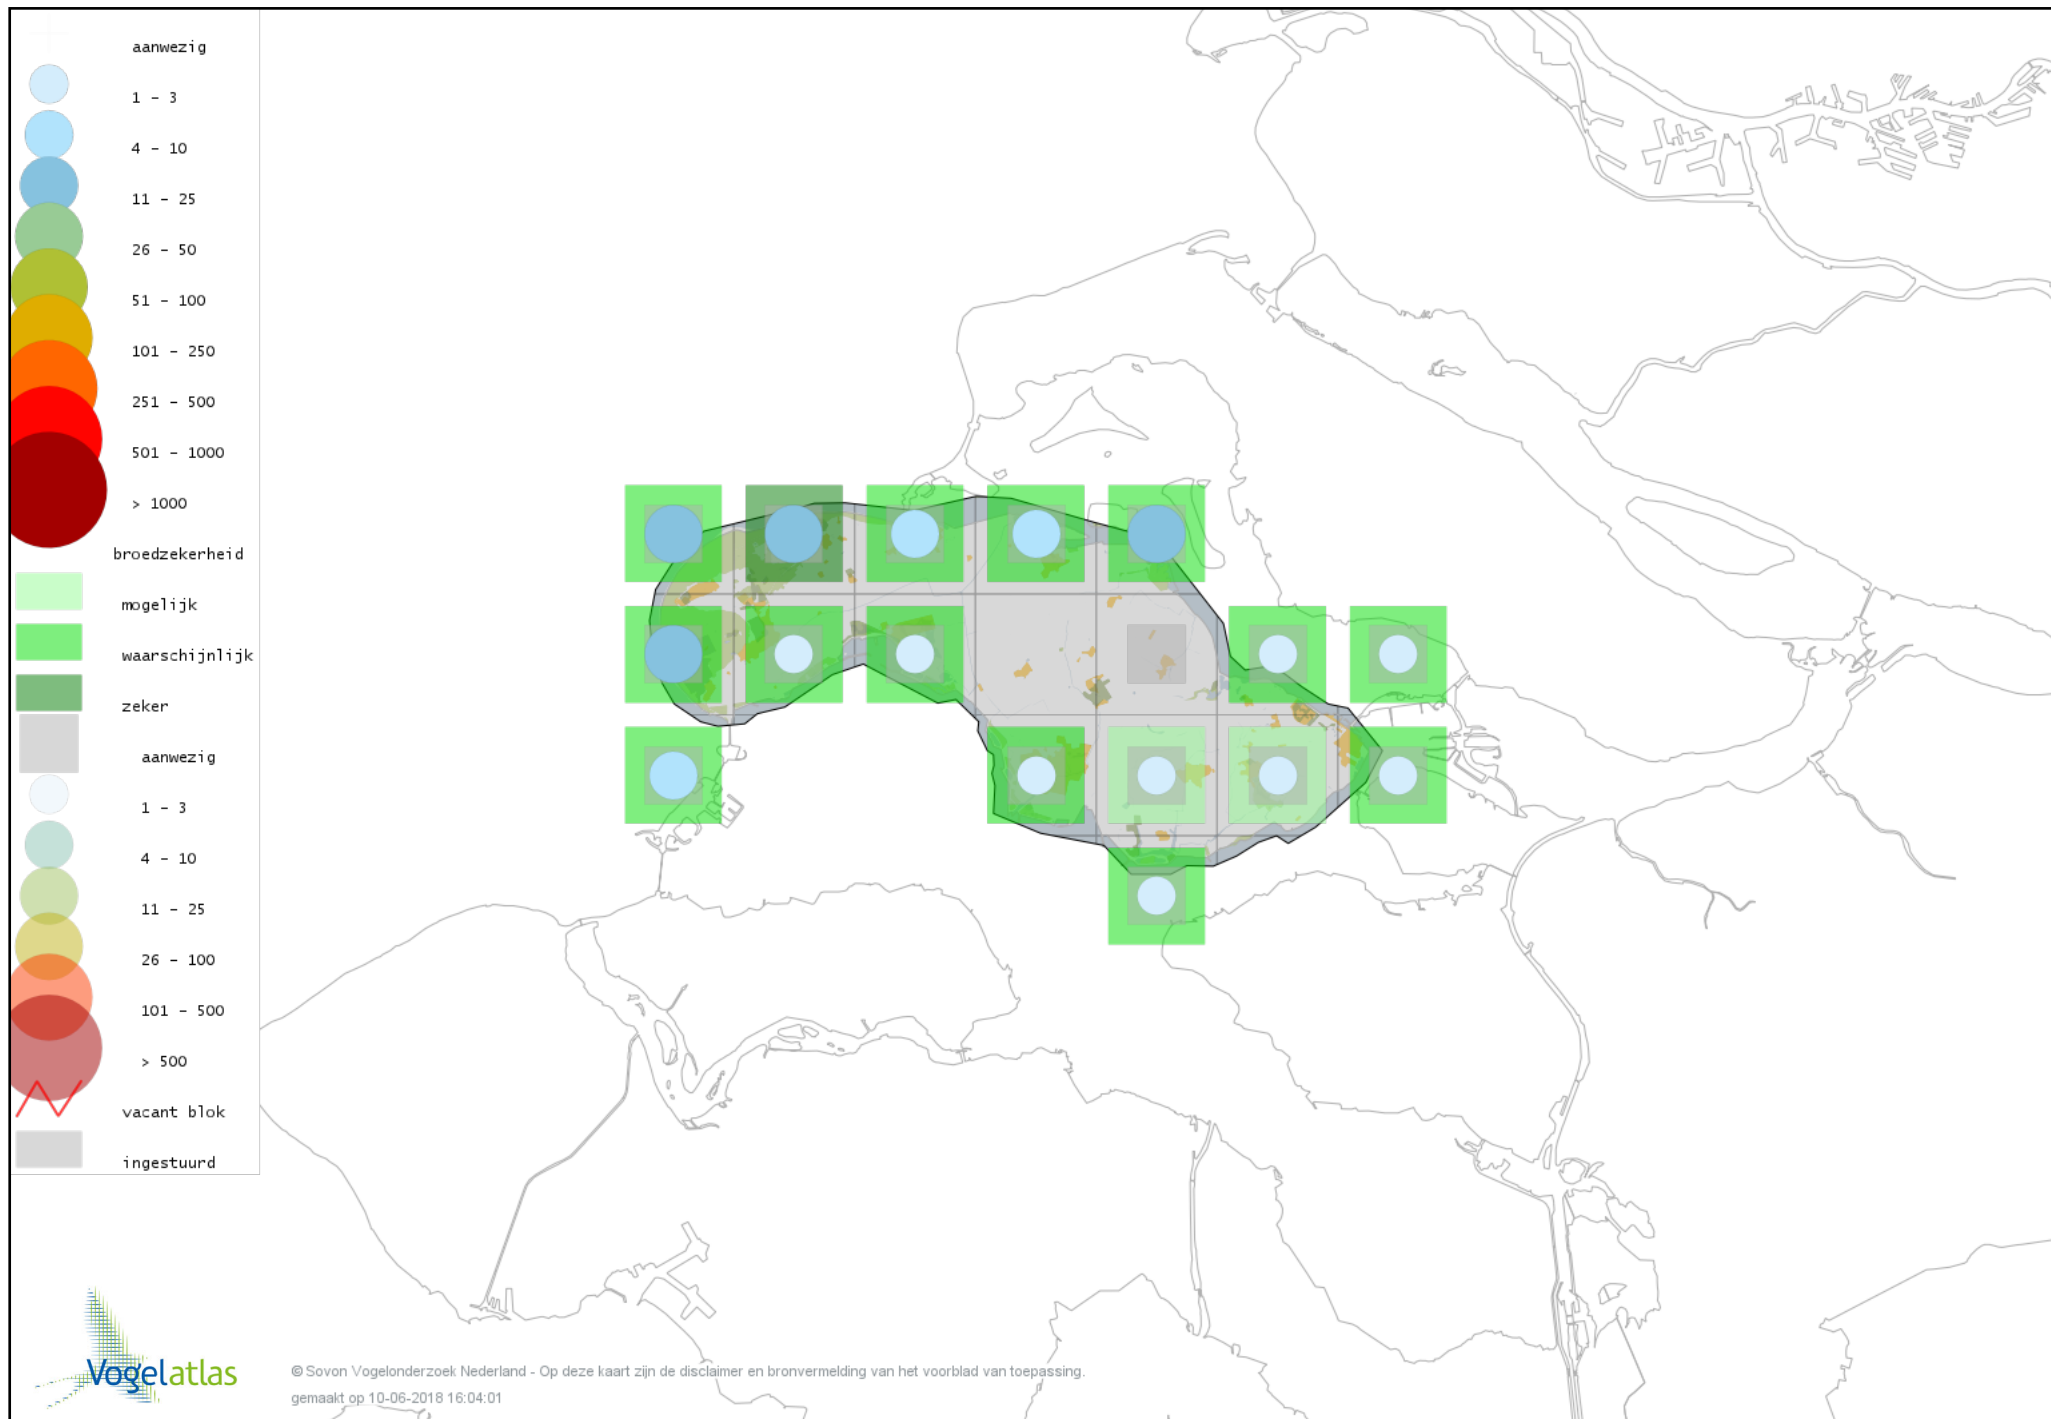

Voorlopige verspreidingskaart Oeverzwaluw broedseizoen

Voorlopige verspreidingskaart Boerenzwaluw broedseizoen

Voorlopige verspreidingskaart Huiszwaluw broedseizoen

Voorlopige verspreidingskaart Cetti's Zanger broedseizoen

Voorlopige verspreidingskaart Staartmees broedseizoen

Voorlopige verspreidingskaart Fluitter broedseizoen

Voorlopige verspreidingskaart Tjiftjaf broedseizoen

Voorlopige verspreidingskaart Fitis broedseizoen

Voorlopige verspreidingskaart Braamsluiper broedseizoen

Voorlopige verspreidingskaart Grasmus broedseizoen

Voorlopige verspreidingskaart Tuinfluiter broedseizoen

Voorlopige verspreidingskaart Zwartkop broedseizoen