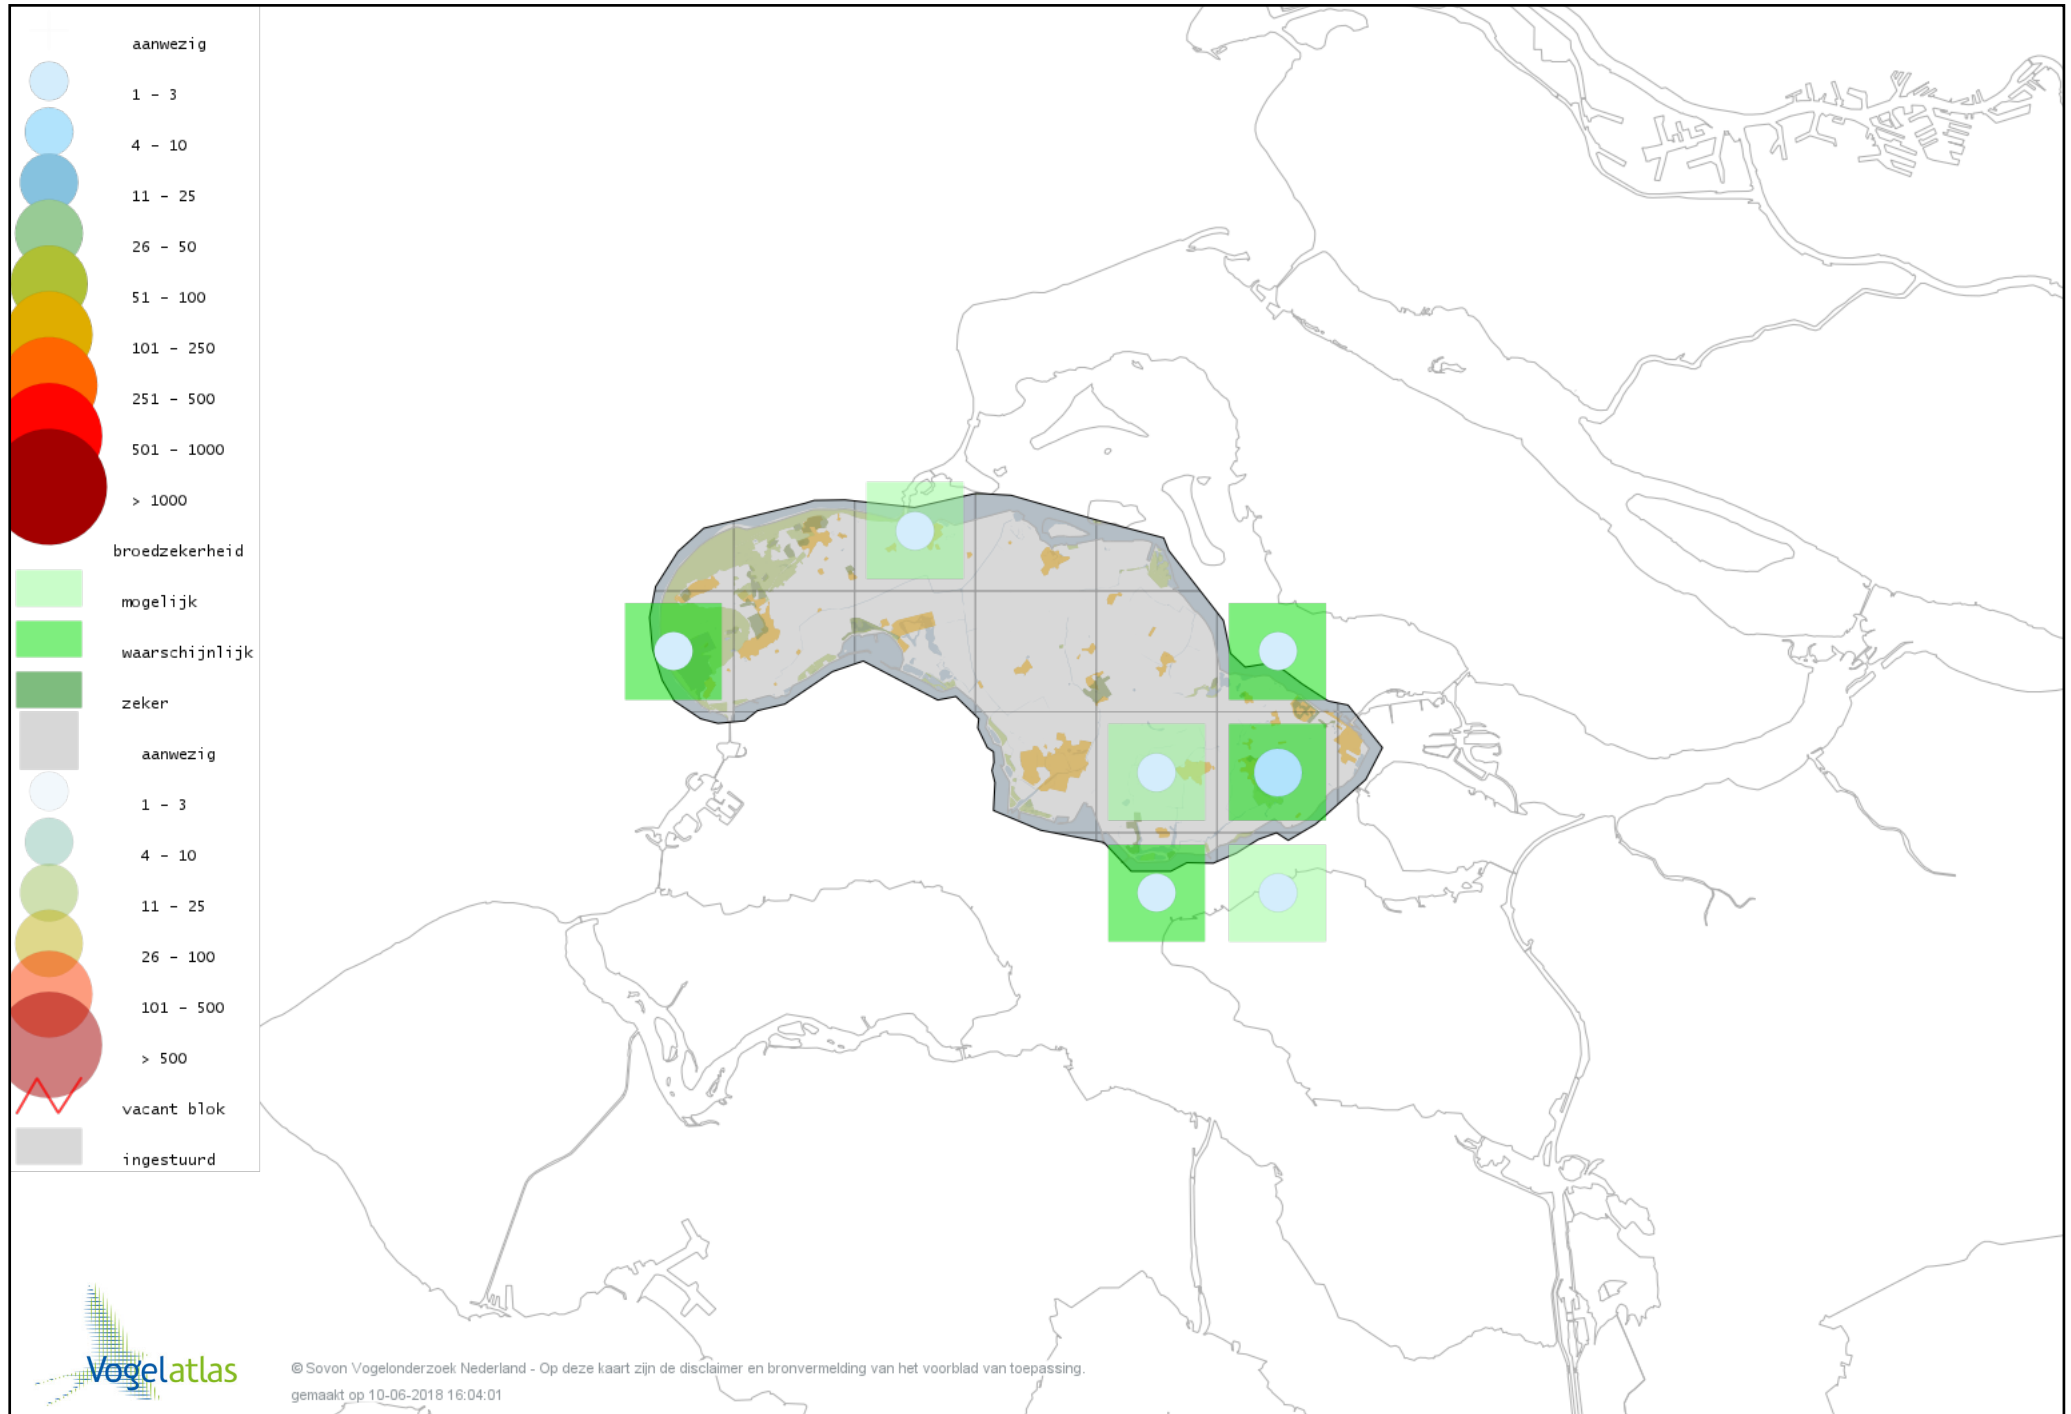

Voorlopige verspreidingskaart Fuut broedseizoen

Voorlopige verspreidingskaart Geoorde Fuut broedseizoen

Voorlopige verspreidingskaart Wespendifeet broedseizoen

Voorlopige verspreidingskaart Bruine Kiekendief broedseizoen

Voorlopige verspreidingskaart Havik broedseizoen

Voorlopige verspreidingskaart Sperwer broedseizoen

Voorlopige verspreidingskaart Buizerd broedseizoen

Voorlopige verspreidingskaart Torenvalk broedseizoen

Voorlopige verspreidingskaart Boomvalk broedseizoen

Voorlopige verspreidingskaart Slechtvalk broedseizoen

Voorlopige verspreidingskaart Waterral broedseizoen

Voorlopige verspreidingskaart Porseleinhoen broedseizoen

Voorlopige verspreidingskaart Waterhoen broedseizoen

Voorlopige verspreidingskaart Meerkoet broedseizoen

Voorlopige verspreidingskaart Scholekster broedseizoen

Voorlopige verspreidingskaart Kluut broedseizoen