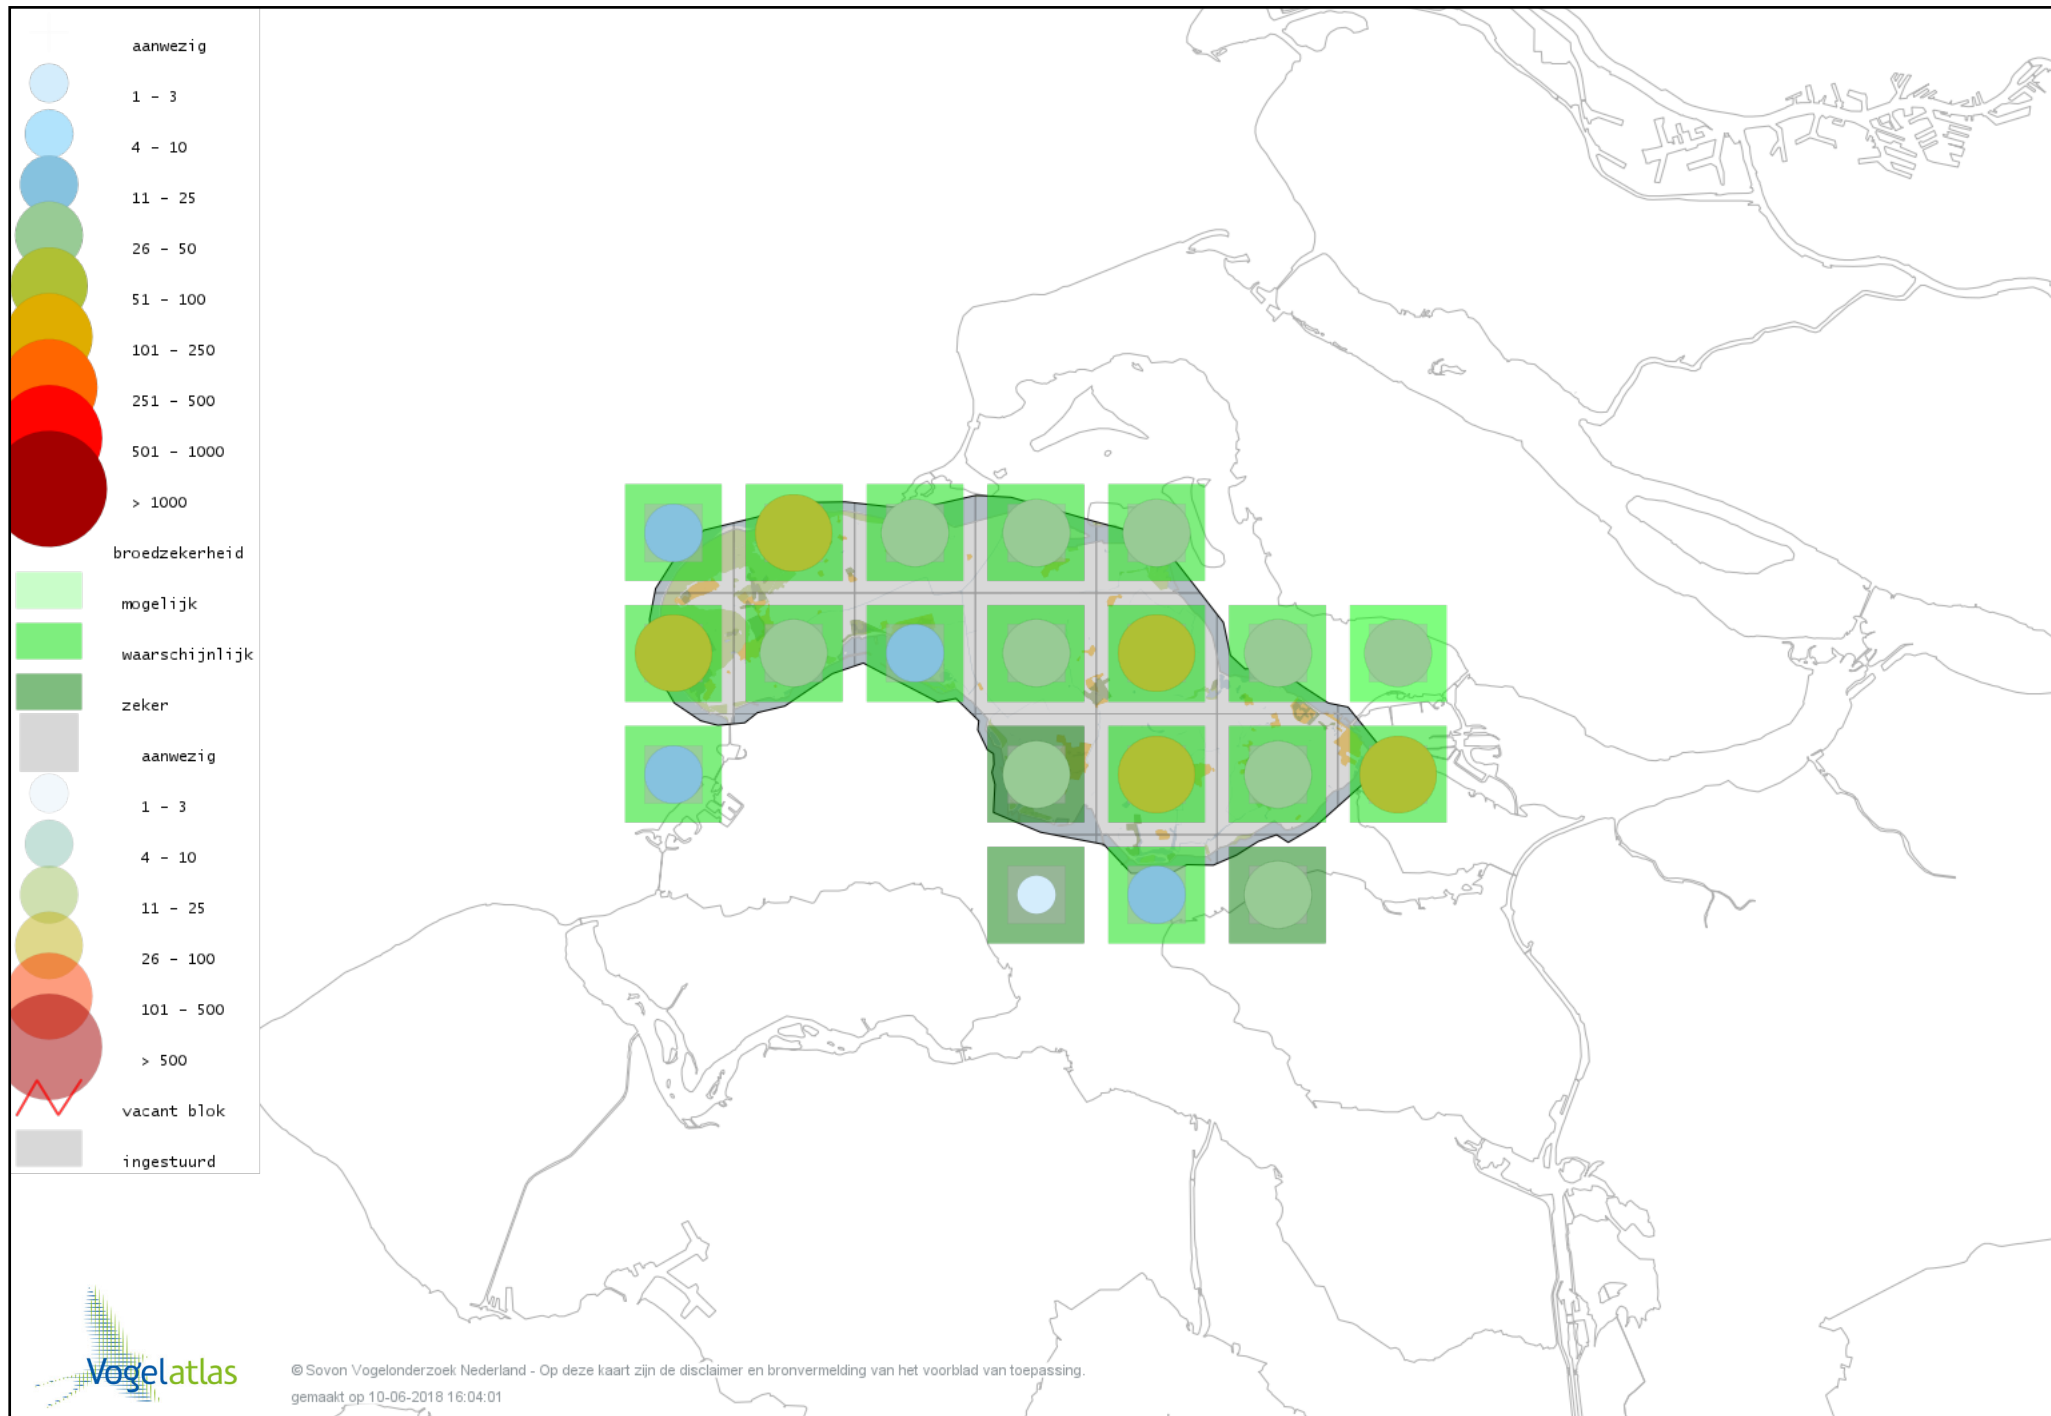

Voorlopige verspreidingskaart Watersnip broedseizoen

Voorlopige verspreidingskaart Houtsnip broedseizoen

Voorlopige verspreidingskaart Grutto broedseizoen

Voorlopige verspreidingskaart Wulp broedseizoen

Voorlopige verspreidingskaart Tureluur broedseizoen

Voorlopige verspreidingskaart Zilvermeeuw broedseizoen

Voorlopige verspreidingskaart Grote Mantelmeeuw broedseizoen

Voorlopige verspreidingskaart Dwergstern broedseizoen

Voorlopige verspreidingskaart Grote Stern broedseizoen

Voorlopige verspreidingskaart Visdief broedseizoen

Voorlopige verspreidingskaart Noordse Stern broedseizoen

Voorlopige verspreidingskaart Stadsduif broedseizoen

Voorlopige verspreidingskaart Holenduif broedseizoen

Voorlopige verspreidingskaart Houtduif broedseizoen

Voorlopige verspreidingskaart Turkse Tortel broedseizoen

Voorlopige verspreidingskaart Zomertortel broedseizoen

Voorlopige verspreidingskaart Halsbandparkiet broedseizoen