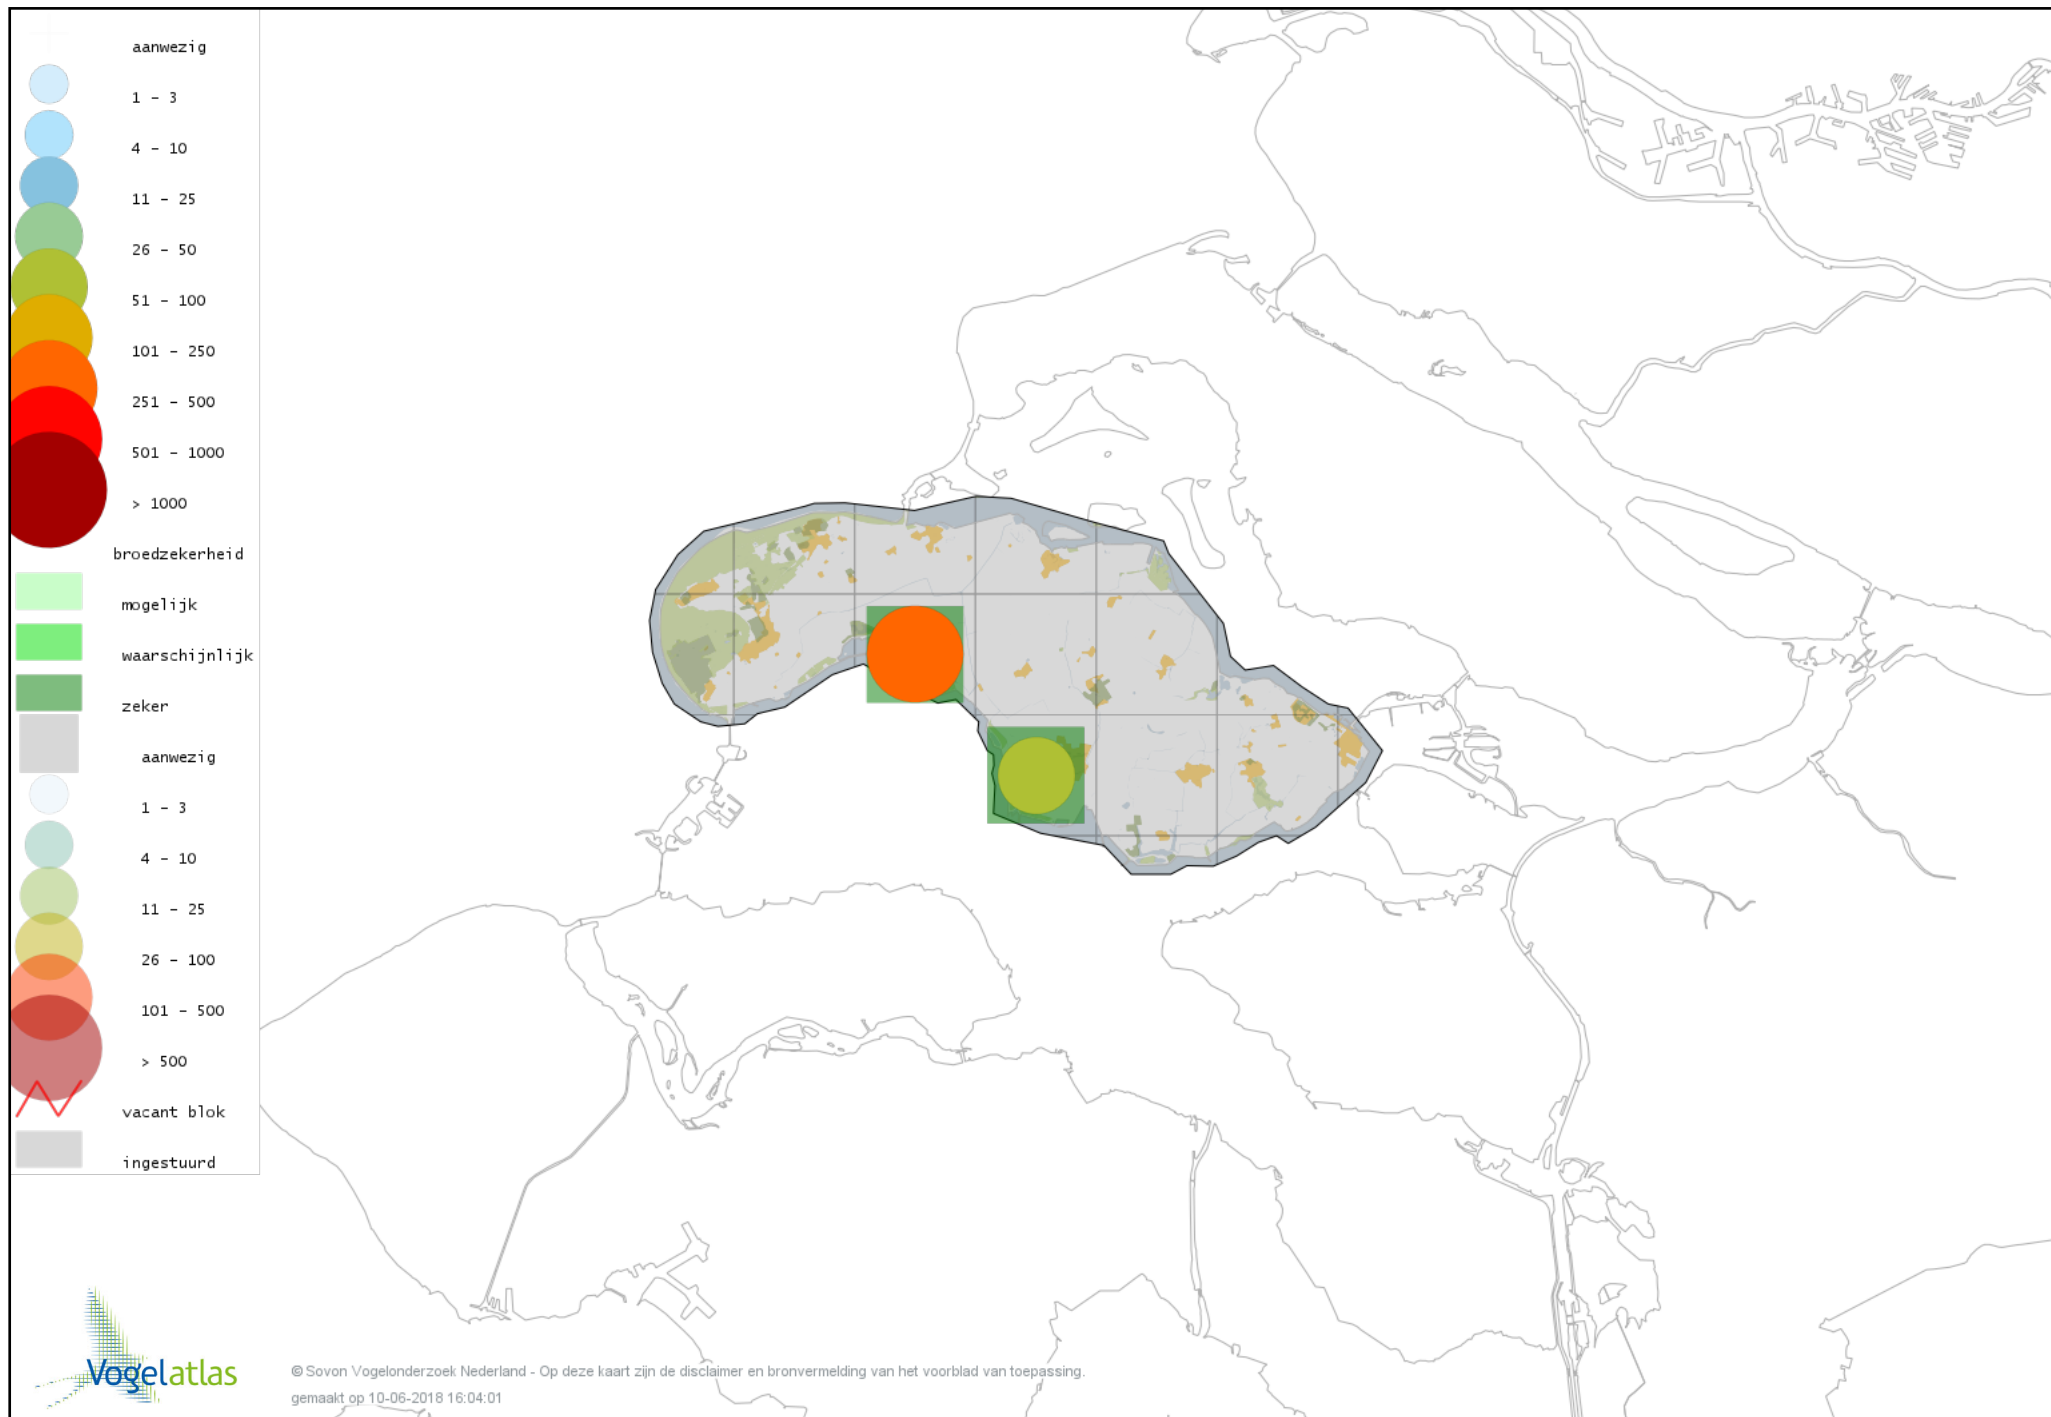

Voorlopige verspreidingskaart Watersnip broedseizoen

Voorlopige verspreidingskaart Houtsnip broedseizoen

Voorlopige verspreidingskaart Grutto broedseizoen

Voorlopige verspreidingskaart Wulp broedseizoen

Voorlopige verspreidingskaart Tureluur broedseizoen

Voorlopige verspreidingskaart Kokmeeuw broedseizoen

Voorlopige verspreidingskaart Zwartkopmeeuw broedseizoen

Voorlopige verspreidingskaart Stormmeeuw broedseizoen

Voorlopige verspreidingskaart Kleine Mantelmeeuw broedseizoen

Voorlopige verspreidingskaart Zilvermeeuw broedseizoen

Voorlopige verspreidingskaart Grote Mantelmeeuw broedseizoen

Voorlopige verspreidingskaart Dwergstern broedseizoen

Voorlopige verspreidingskaart Grote Stern broedseizoen

Voorlopige verspreidingskaart Visdief broedseizoen

Voorlopige verspreidingskaart Noordse Stern broedseizoen

Voorlopige verspreidingskaart Stadsduif broedseizoen

Voorlopige verspreidingskaart Holenduif broedseizoen