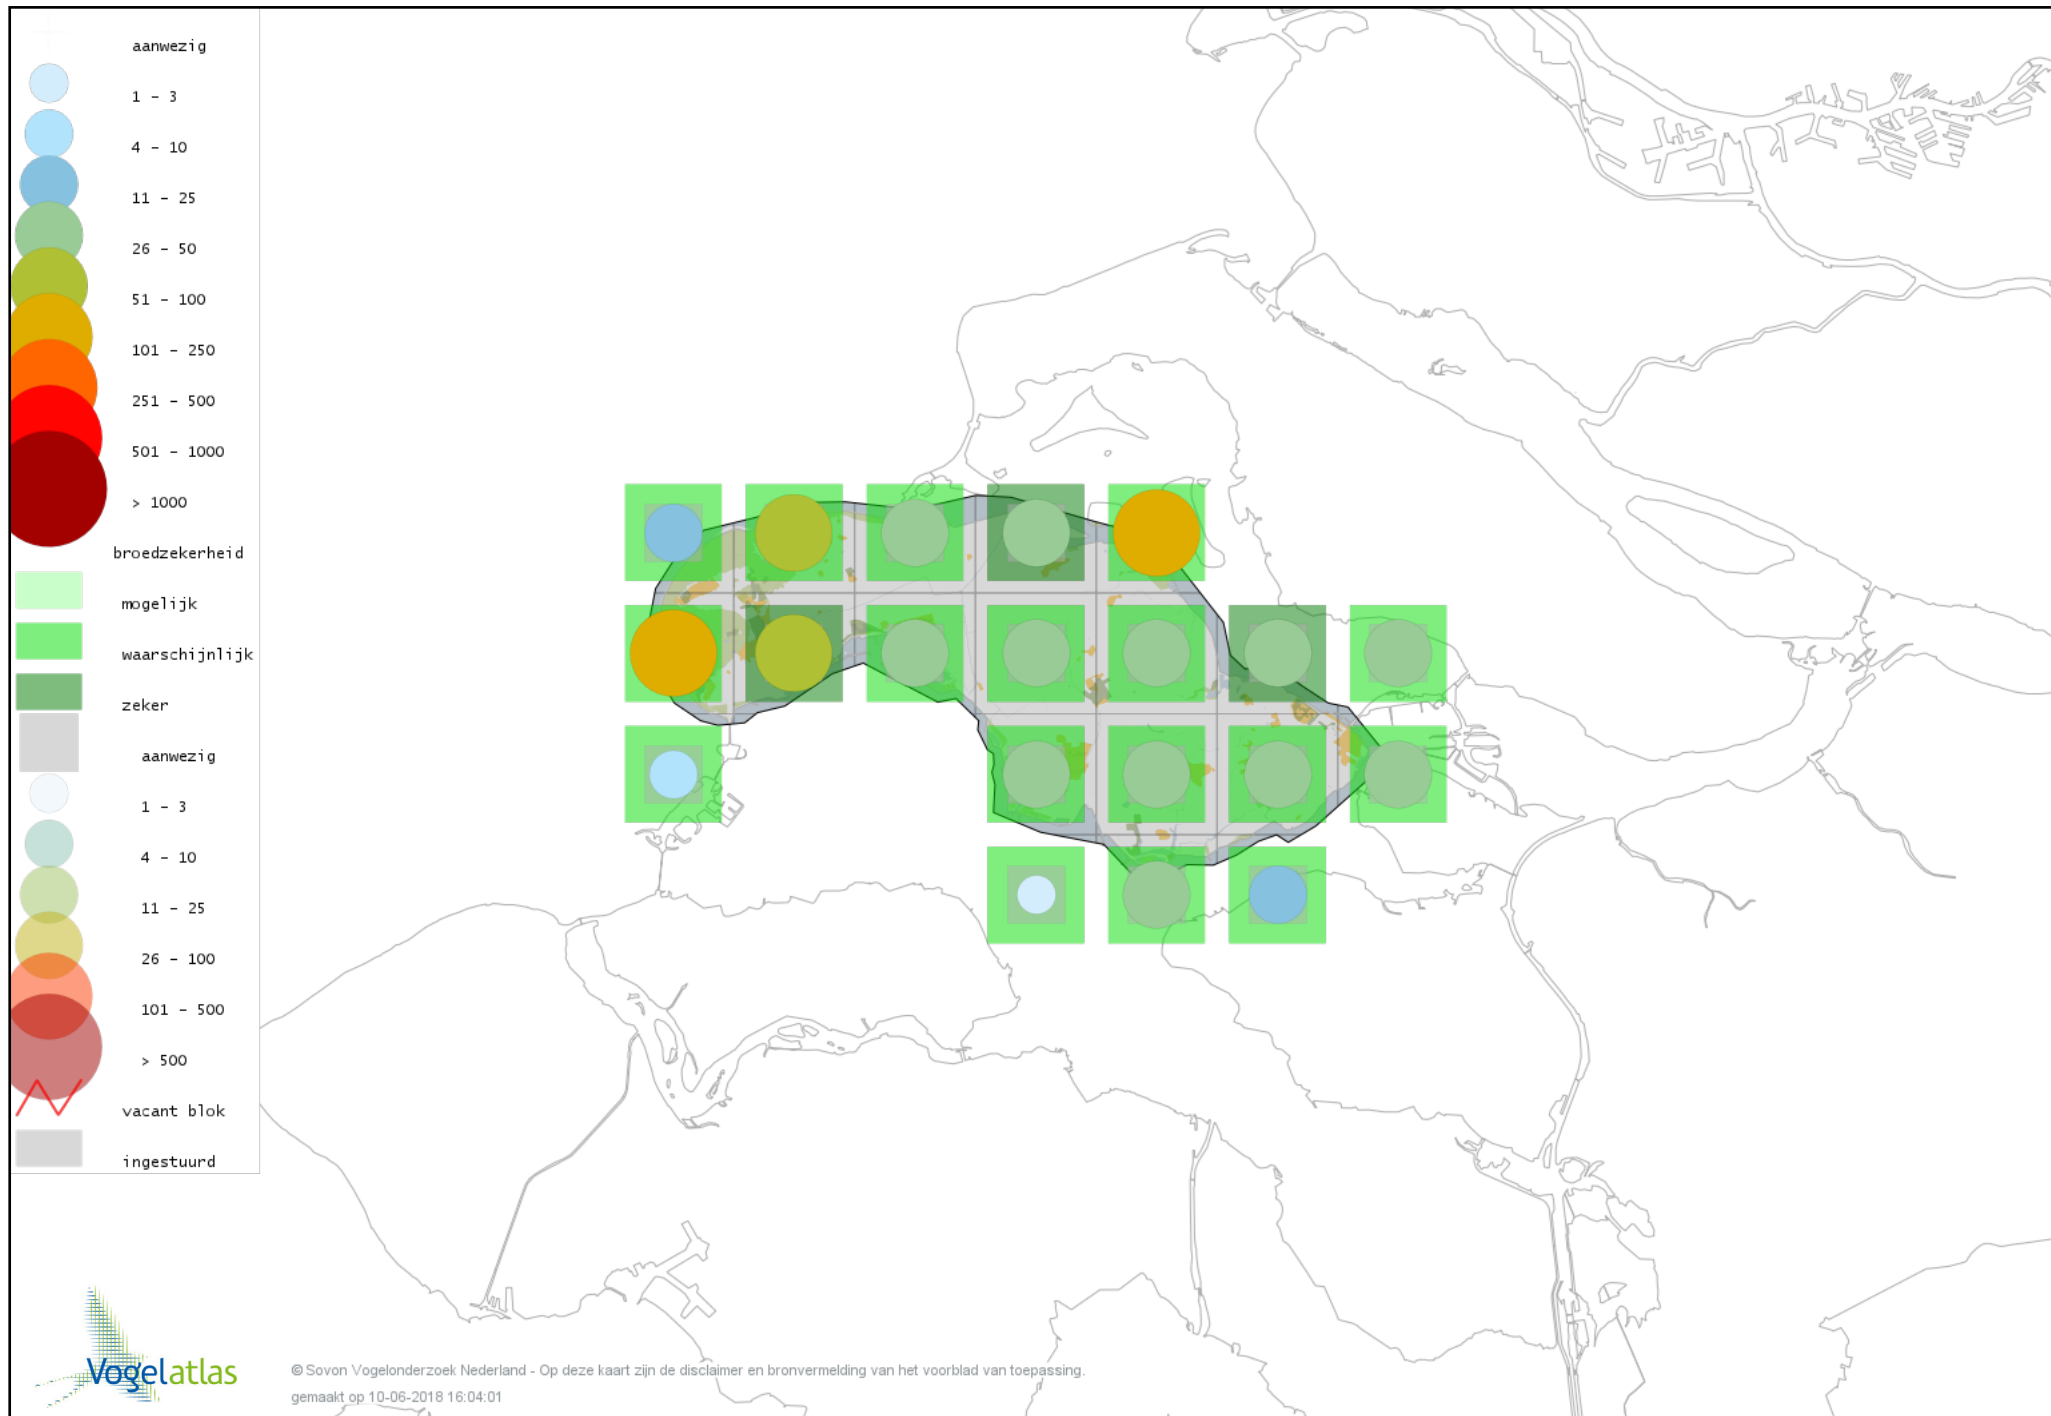

Voorlopige verspreidingskaart Zwarte Mees broedseizoen

Voorlopige verspreidingskaart Beardman broedseizoen

Voorlopige verspreidingskaart Boomleeuwerik broedseizoen

Voorlopige verspreidingskaart Veldleeuwerik broedseizoen

Voorlopige verspreidingskaart Oeverzwaluw broedseizoen

Voorlopige verspreidingskaart Boerenzwaluw broedseizoen

Voorlopige verspreidingskaart Huiszwaluw broedseizoen

Voorlopige verspreidingskaart Cetti's Zanger broedseizoen

Voorlopige verspreidingskaart Staartmees broedseizoen

Voorlopige verspreidingskaart Fluitter broedseizoen

Voorlopige verspreidingskaart Tjiftjaf broedseizoen

Voorlopige verspreidingskaart Fitis broedseizoen

Voorlopige verspreidingskaart Braamsluiper broedseizoen

Voorlopige verspreidingskaart Grasmus broedseizoen

Voorlopige verspreidingskaart Tuinfluiter broedseizoen

Voorlopige verspreidingskaart Zwartkop broedseizoen