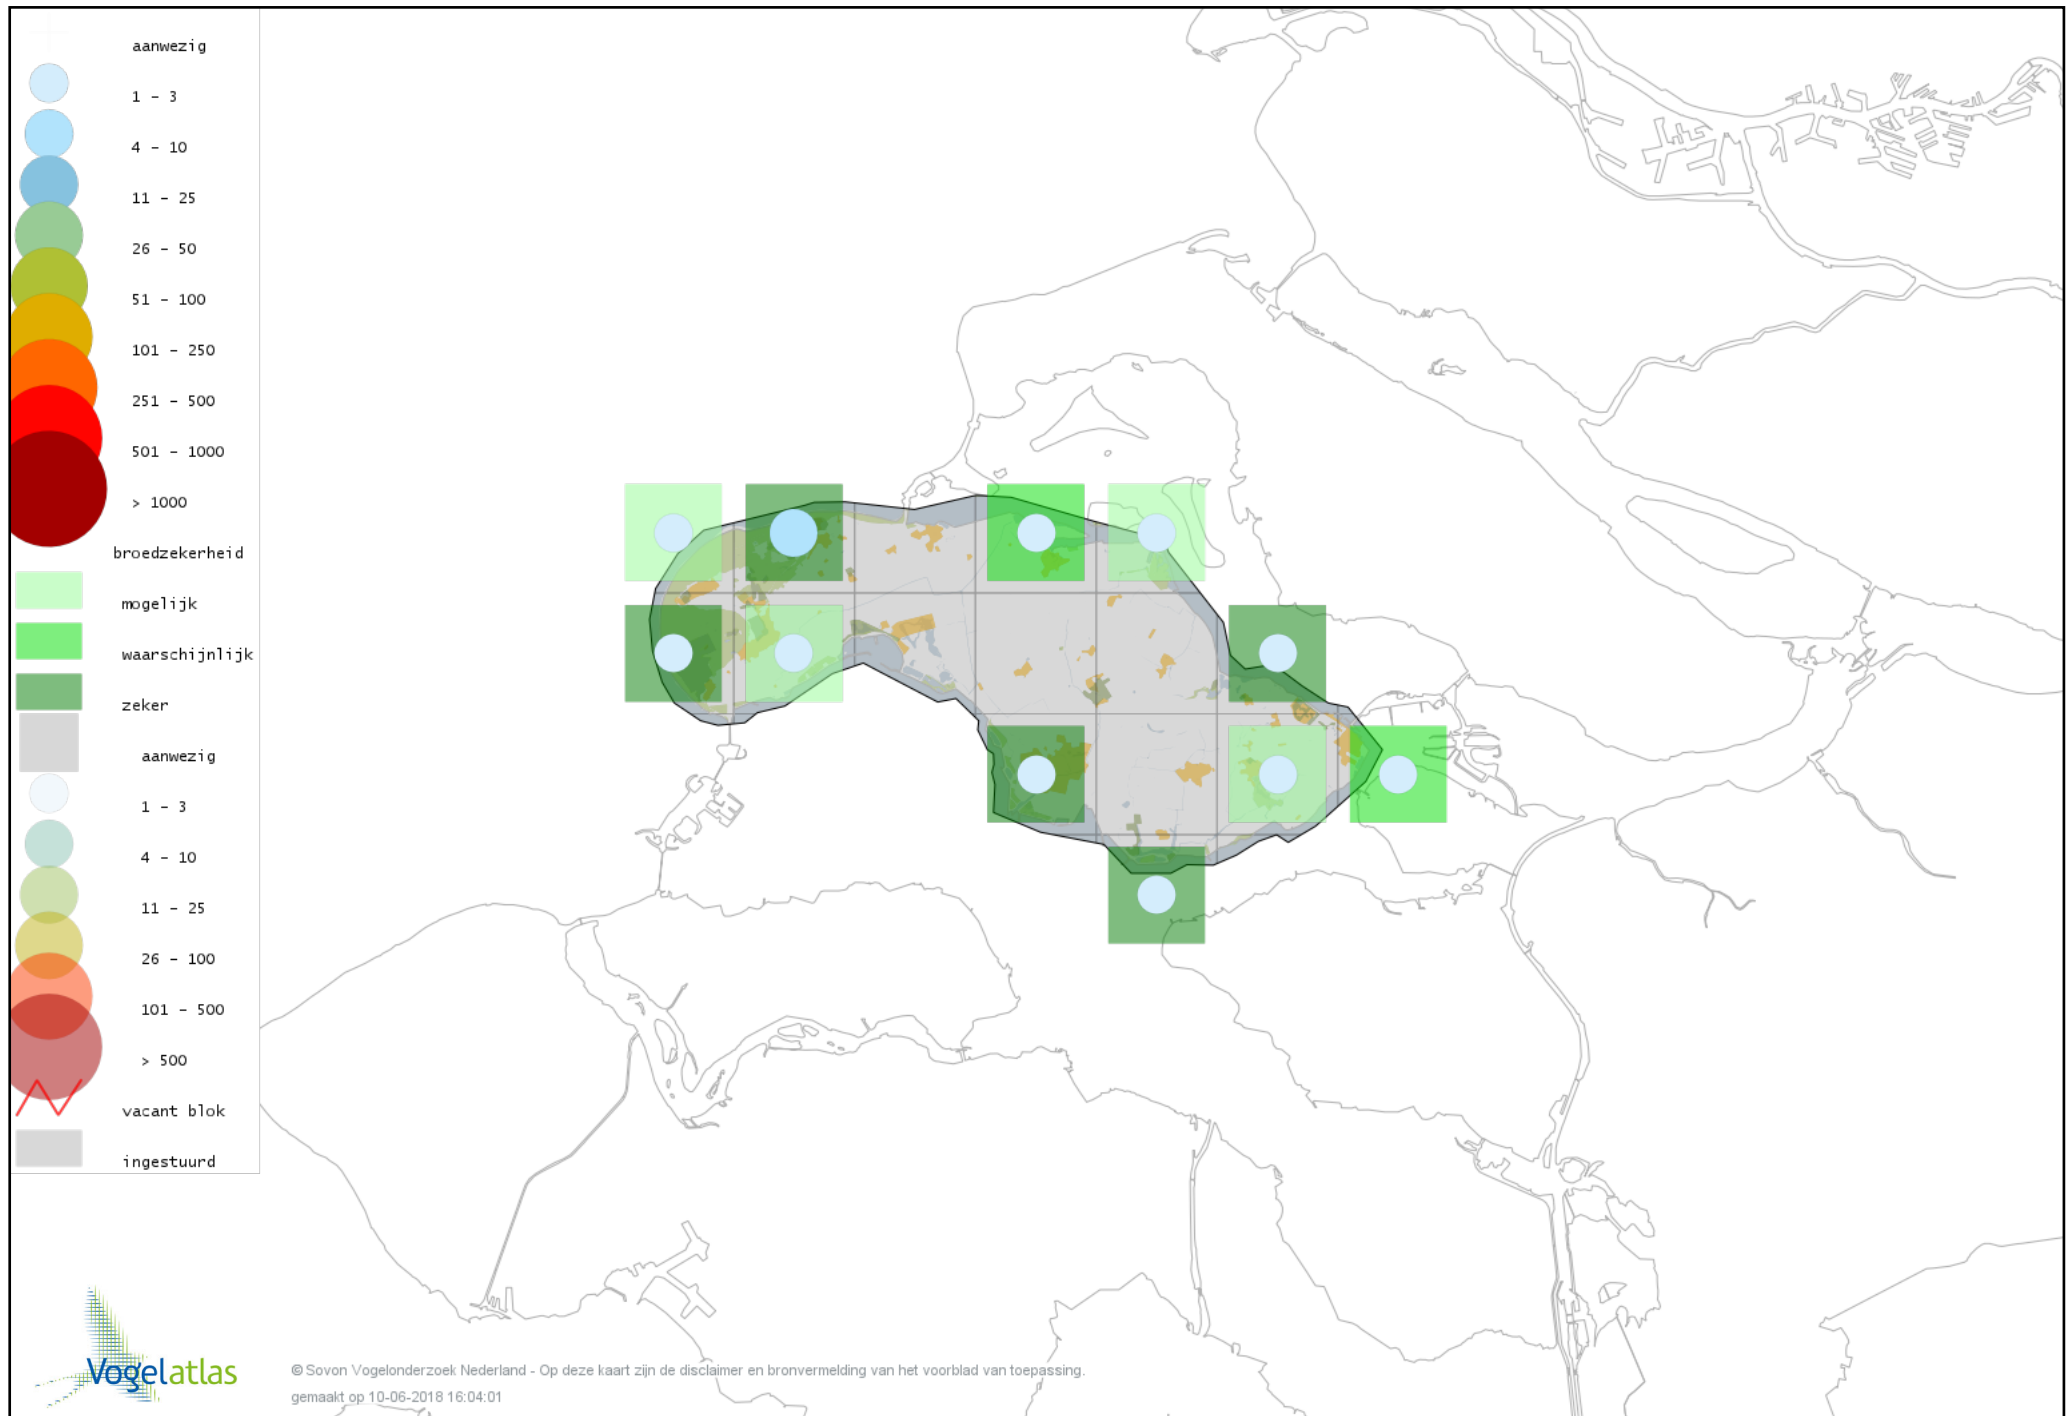

Ook worden in de kaarten de historische atlasresultaten (in rood) weergegeven.

Disclaimer

Deze verspreidingskaarten ondersteunen het completeren van de atlastellingen en verzamelen van aanvullende waarnemingen. De kaarten zijn nog niet volledig en kunnen fouten bevatten. Overname is toegestaan onder voorwaarde van bronvermelding (www.sovon.nl/vogelatlas)

De kleurtint (blauw) is de beste referentie voor de tot nu toe waargenomen aantalsklasse.

De stipgrootte is relatief. Vergelijk daarvoor de atlasblok grootte van de legenda met die van het kaartbeeld.

Voorlopige verspreidingskaart Knobbelzwaan broedseizoen

Voorlopige verspreidingskaart Grauwe Gans broedseizoen

Voorlopige verspreidingskaart Soepgans broedseizoen

Voorlopige verspreidingskaart Grote Canadese Gans broedseizoen

Voorlopige verspreidingskaart Brandgans broedseizoen

Voorlopige verspreidingskaart Nijlgans broedseizoen

Voorlopige verspreidingskaart Bergeend broedseizoen

Voorlopige verspreidingskaart Tafeleend broedseizoen

Voorlopige verspreidingskaart Kuifeend broedseizoen