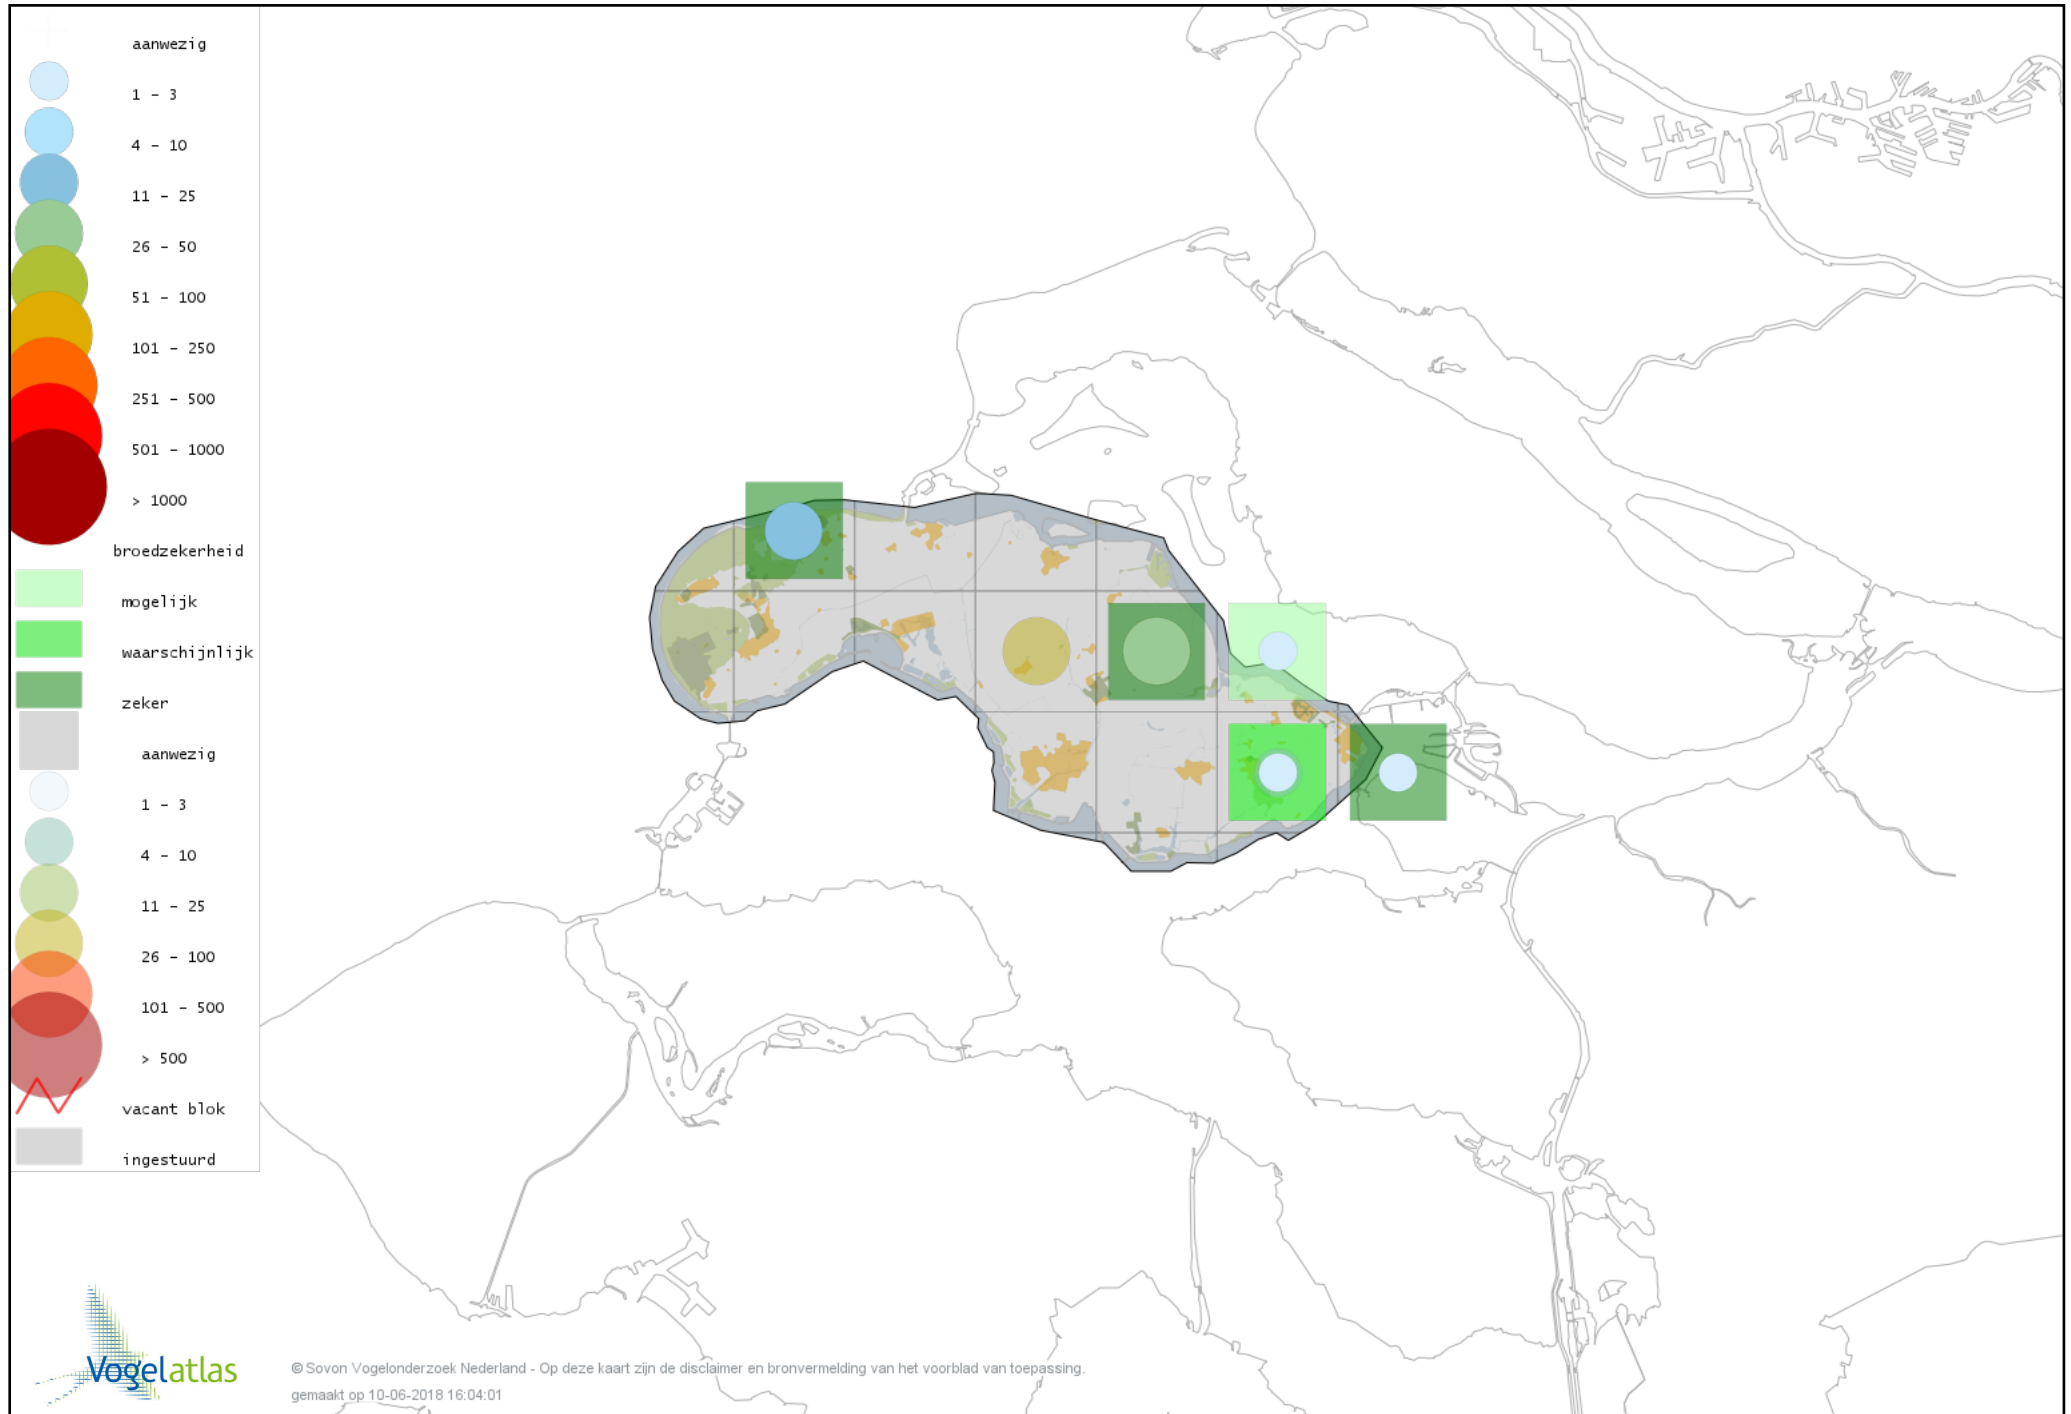

Voorlopige verspreidingskaart Zomertaling broedseizoen

Voorlopige verspreidingskaart Wintertaling broedseizoen

Voorlopige verspreidingskaart Patrijs broedseizoen

Voorlopige verspreidingskaart Kwartel broedseizoen

Voorlopige verspreidingskaart Fazant broedseizoen

Voorlopige verspreidingskaart Aalscholver broedseizoen

Voorlopige verspreidingskaart Grote Aalscholver broedseizoen

Voorlopige verspreidingskaart Kuifaalscholver broedseizoen

Voorlopige verspreidingskaart Kleine Zilverreiger broedseizoen

Voorlopige verspreidingskaart Blauwe Reiger broedseizoen

Voorlopige verspreidingskaart Lepelaar broedseizoen

Voorlopige verspreidingskaart Dodaars broedseizoen

Voorlopige verspreidingskaart Fuut broedseizoen

Voorlopige verspreidingskaart Geoorde Fuut broedseizoen

Voorlopige verspreidingskaart Wespendifeet broedseizoen

Voorlopige verspreidingskaart Bruine Kiekendief broedseizoen