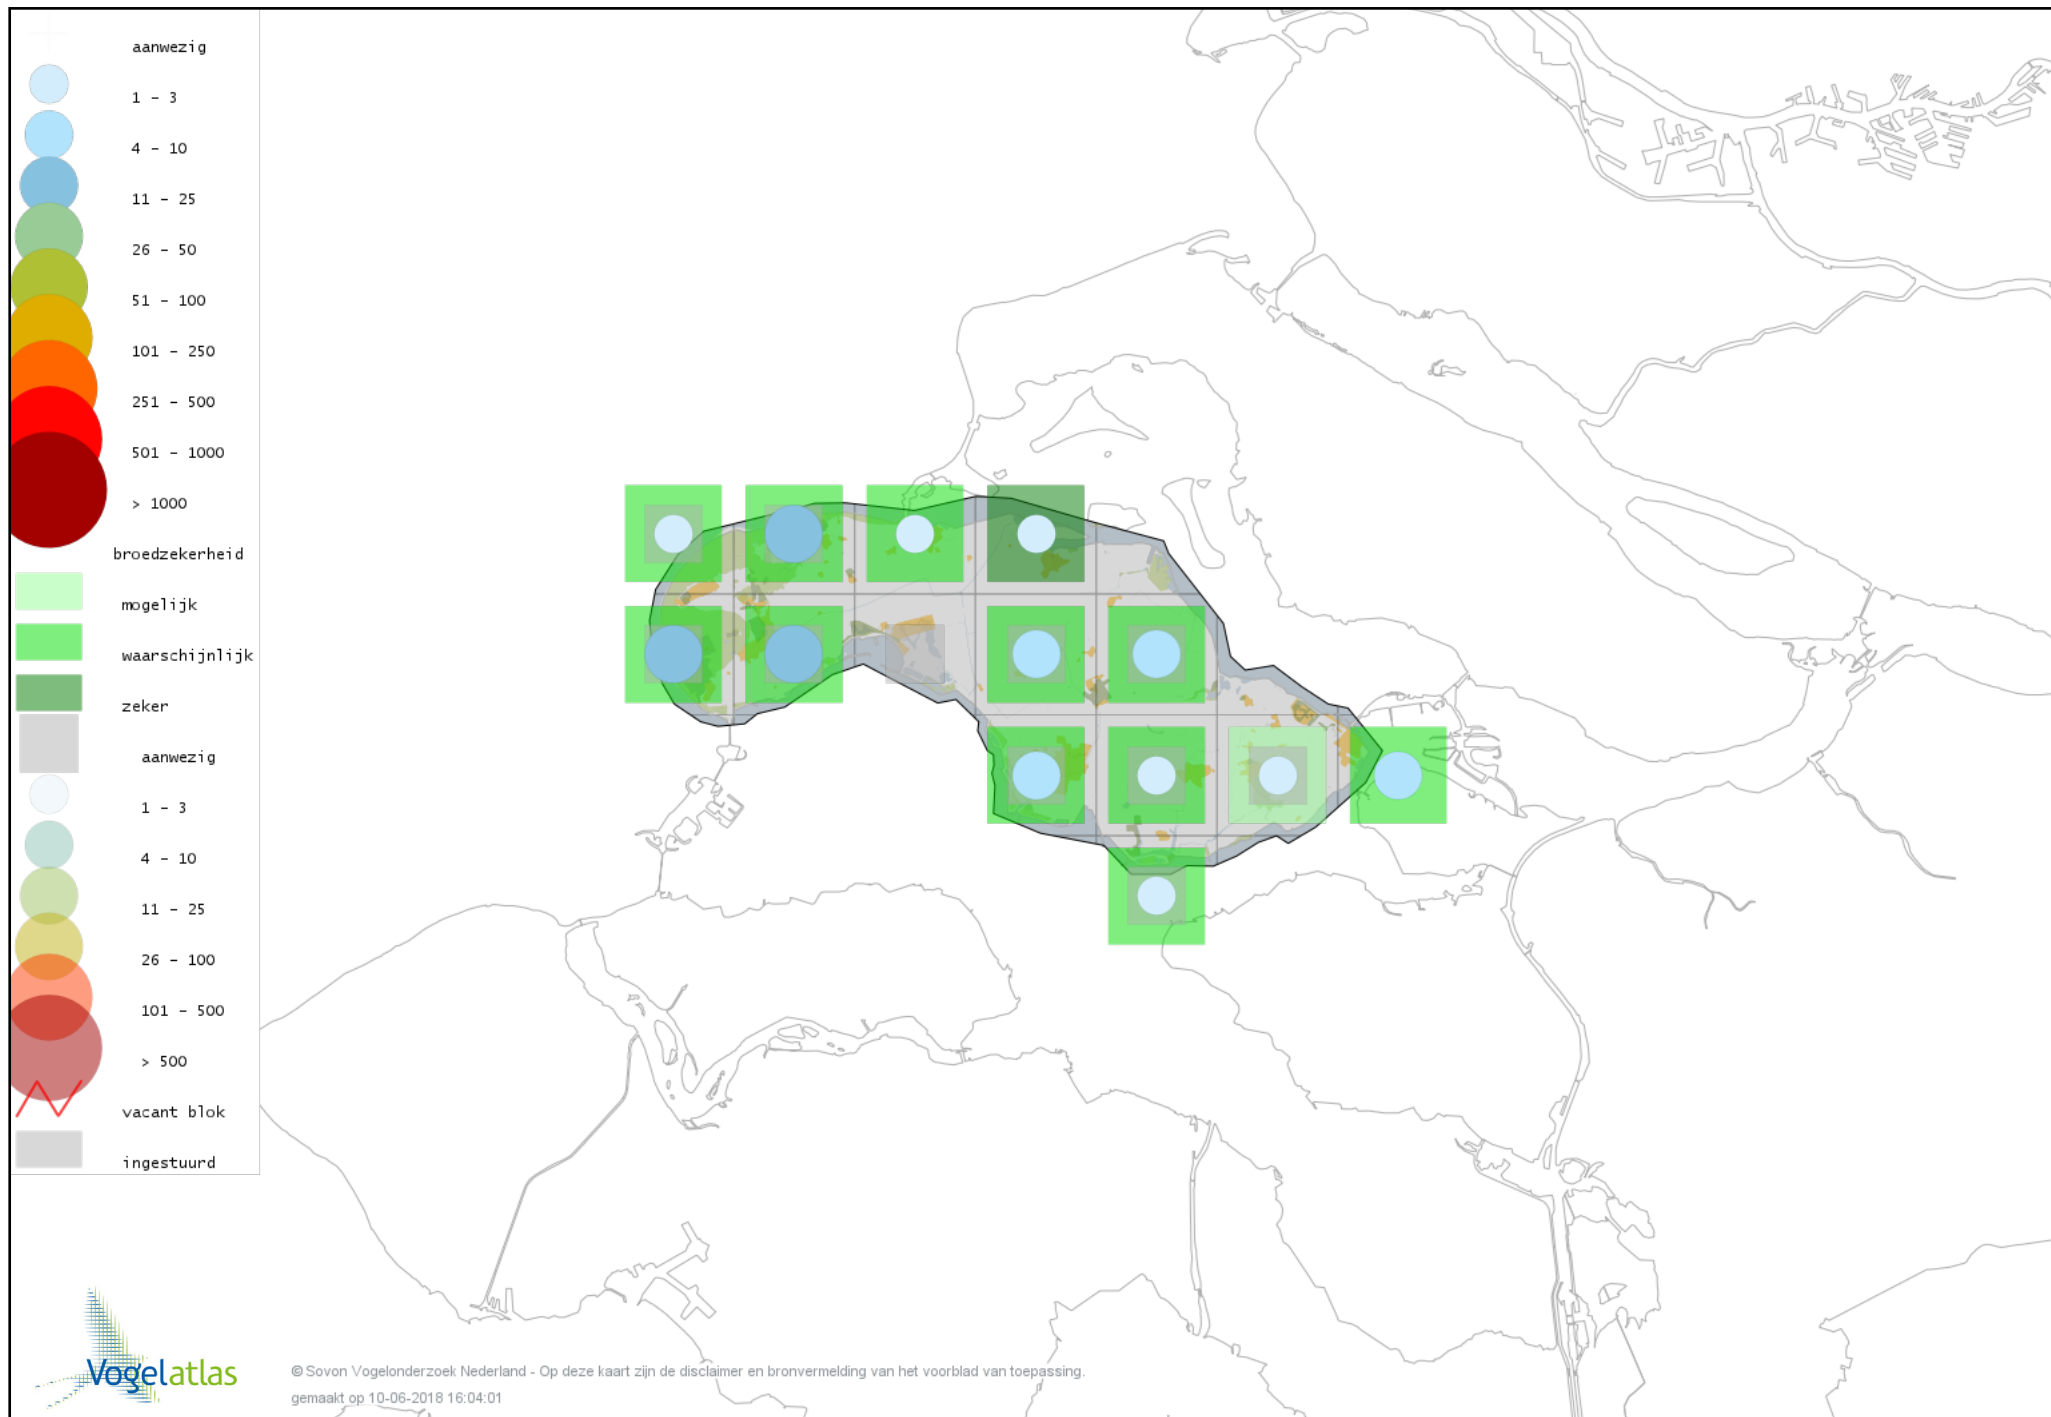

Voorlopige verspreidingskaart Braamsluiper broedseizoen

Voorlopige verspreidingskaart Grasmus broedseizoen

Voorlopige verspreidingskaart Tuinfluiter broedseizoen

Voorlopige verspreidingskaart Zwartkop broedseizoen

Voorlopige verspreidingskaart Sprinkhaanzanger broedseizoen

Voorlopige verspreidingskaart Spotvogel broedseizoen

Voorlopige verspreidingskaart Bosrietzanger broedseizoen

Voorlopige verspreidingskaart Kleine Karekiet broedseizoen

Voorlopige verspreidingskaart Rietzanger broedseizoen

Voorlopige verspreidingskaart Boomklever broedseizoen

Voorlopige verspreidingskaart Boomkruiper broedseizoen

Voorlopige verspreidingskaart Winterkoning broedseizoen