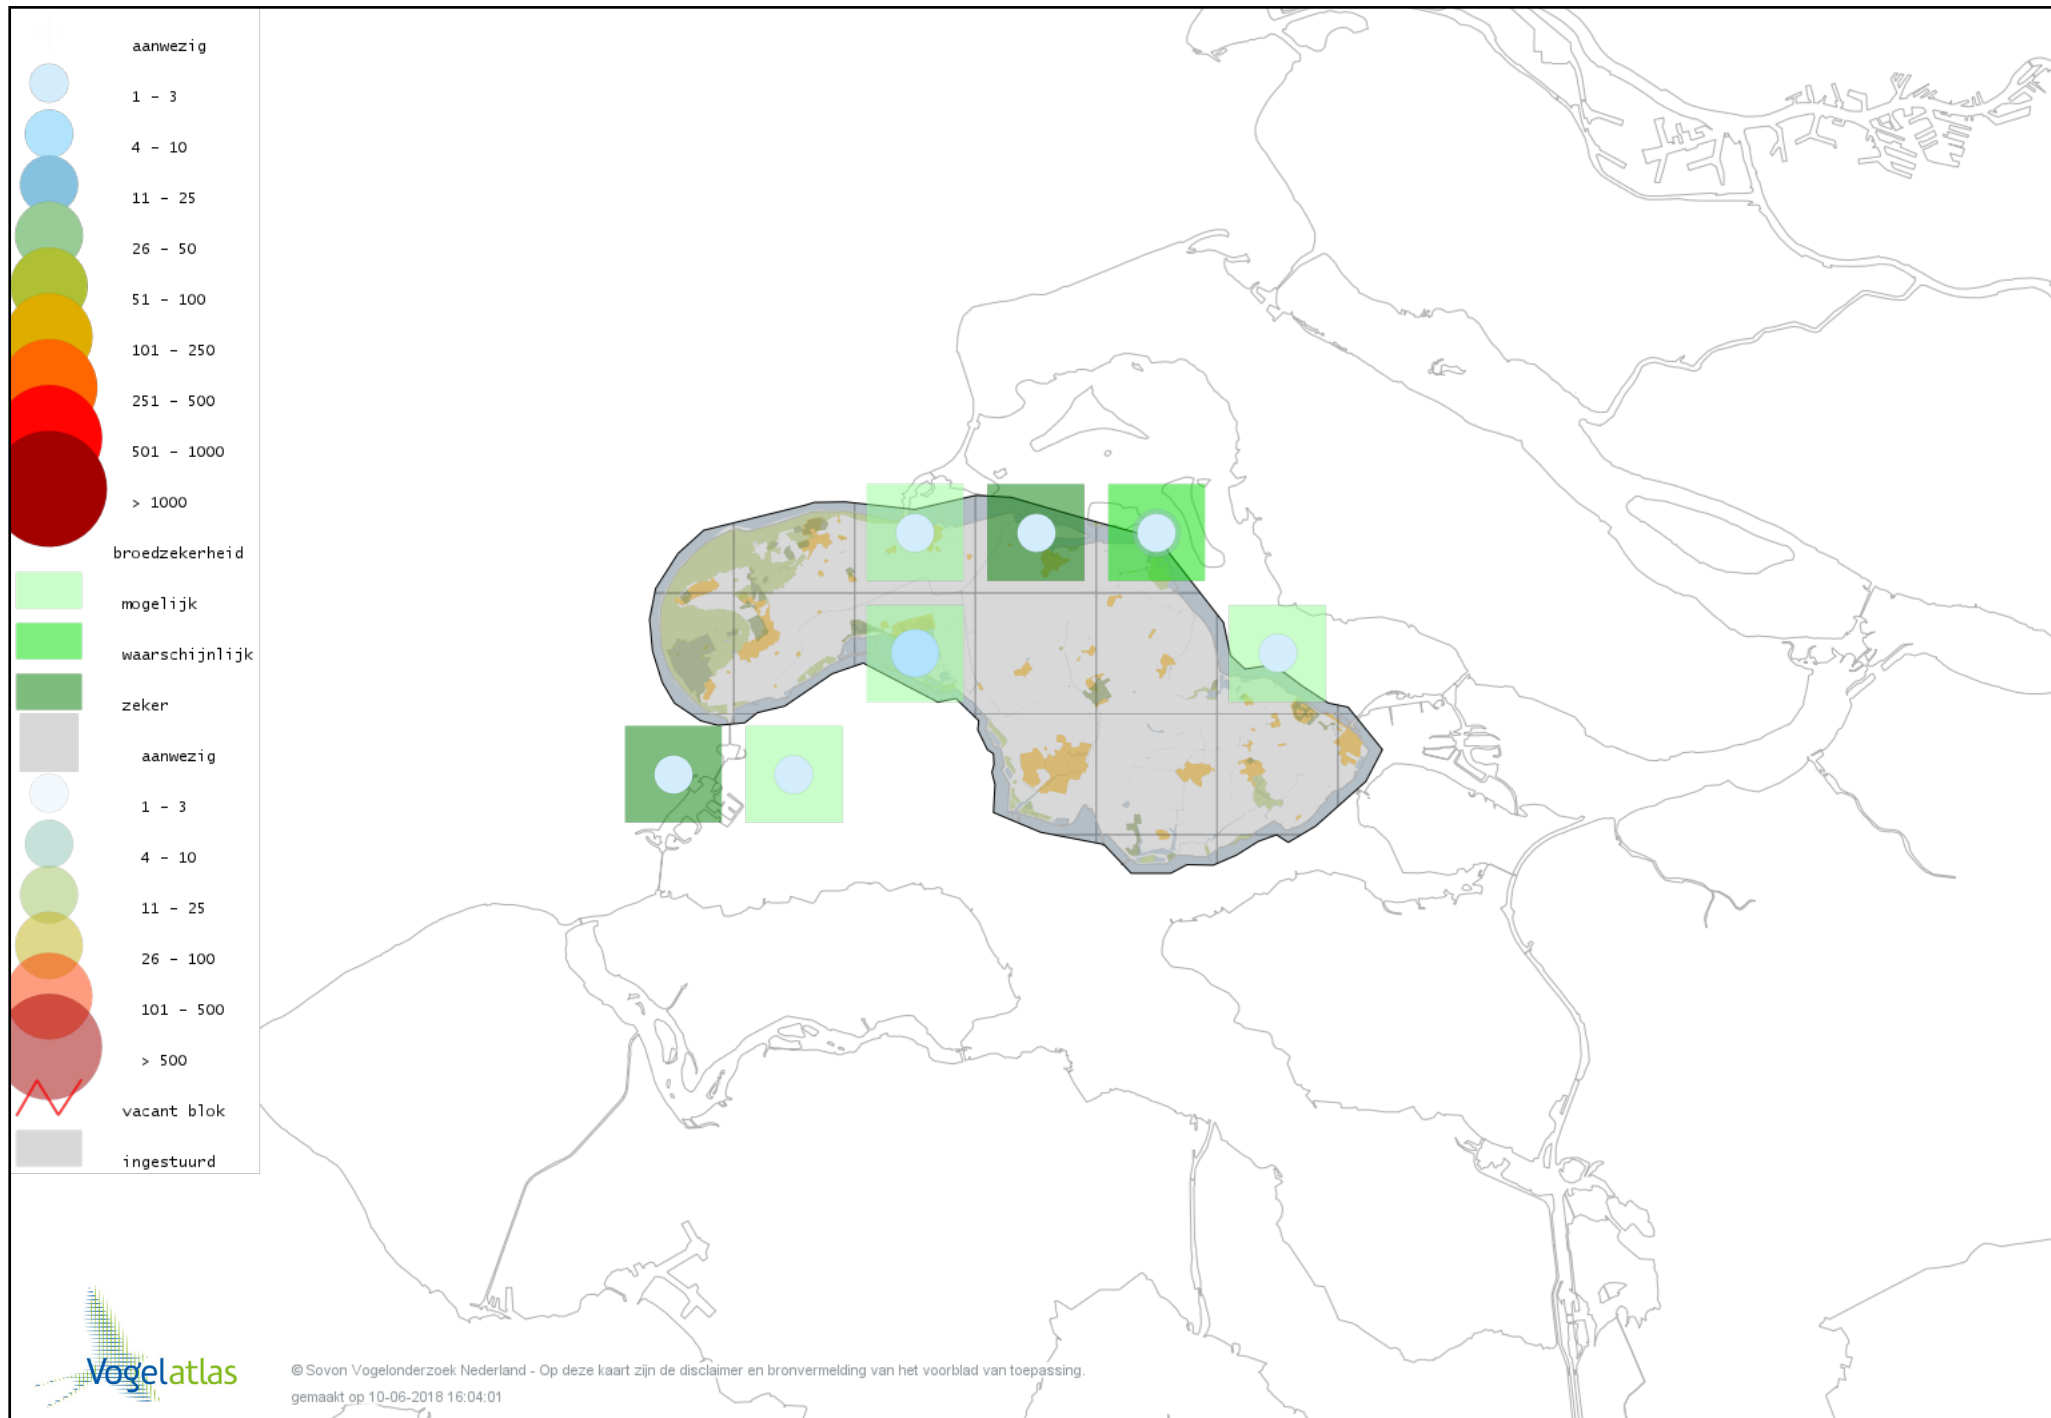

De kleurtint (blauw) is de beste referentie voor de tot nu toe waargenomen aantalsklasse.

De stipgrootte is relatief. Vergelijk daarvoor de atlasblok grootte van de legenda met die van het kaartbeeld.

Voorlopige verspreidingskaart Knobbelzwaan broedseizoen

Voorlopige verspreidingskaart Nijlgans broedseizoen

Voorlopige verspreidingskaart Bergeend broedseizoen

Voorlopige verspreidingskaart Tafeleend broedseizoen

Voorlopige verspreidingskaart Kuifeend broedseizoen

Voorlopige verspreidingskaart Muskuseend broedseizoen

Voorlopige verspreidingskaart Eider broedseizoen

Voorlopige verspreidingskaart Middelste Zaagbek broedseizoen

Voorlopige verspreidingskaart Krakeend broedseizoen

Voorlopige verspreidingskaart Slobeend broedseizoen

Voorlopige verspreidingskaart Wilde Eend broedseizoen

Voorlopige verspreidingskaart Soepeend broedseizoen

Voorlopige verspreidingskaart Pijlstaart broedseizoen