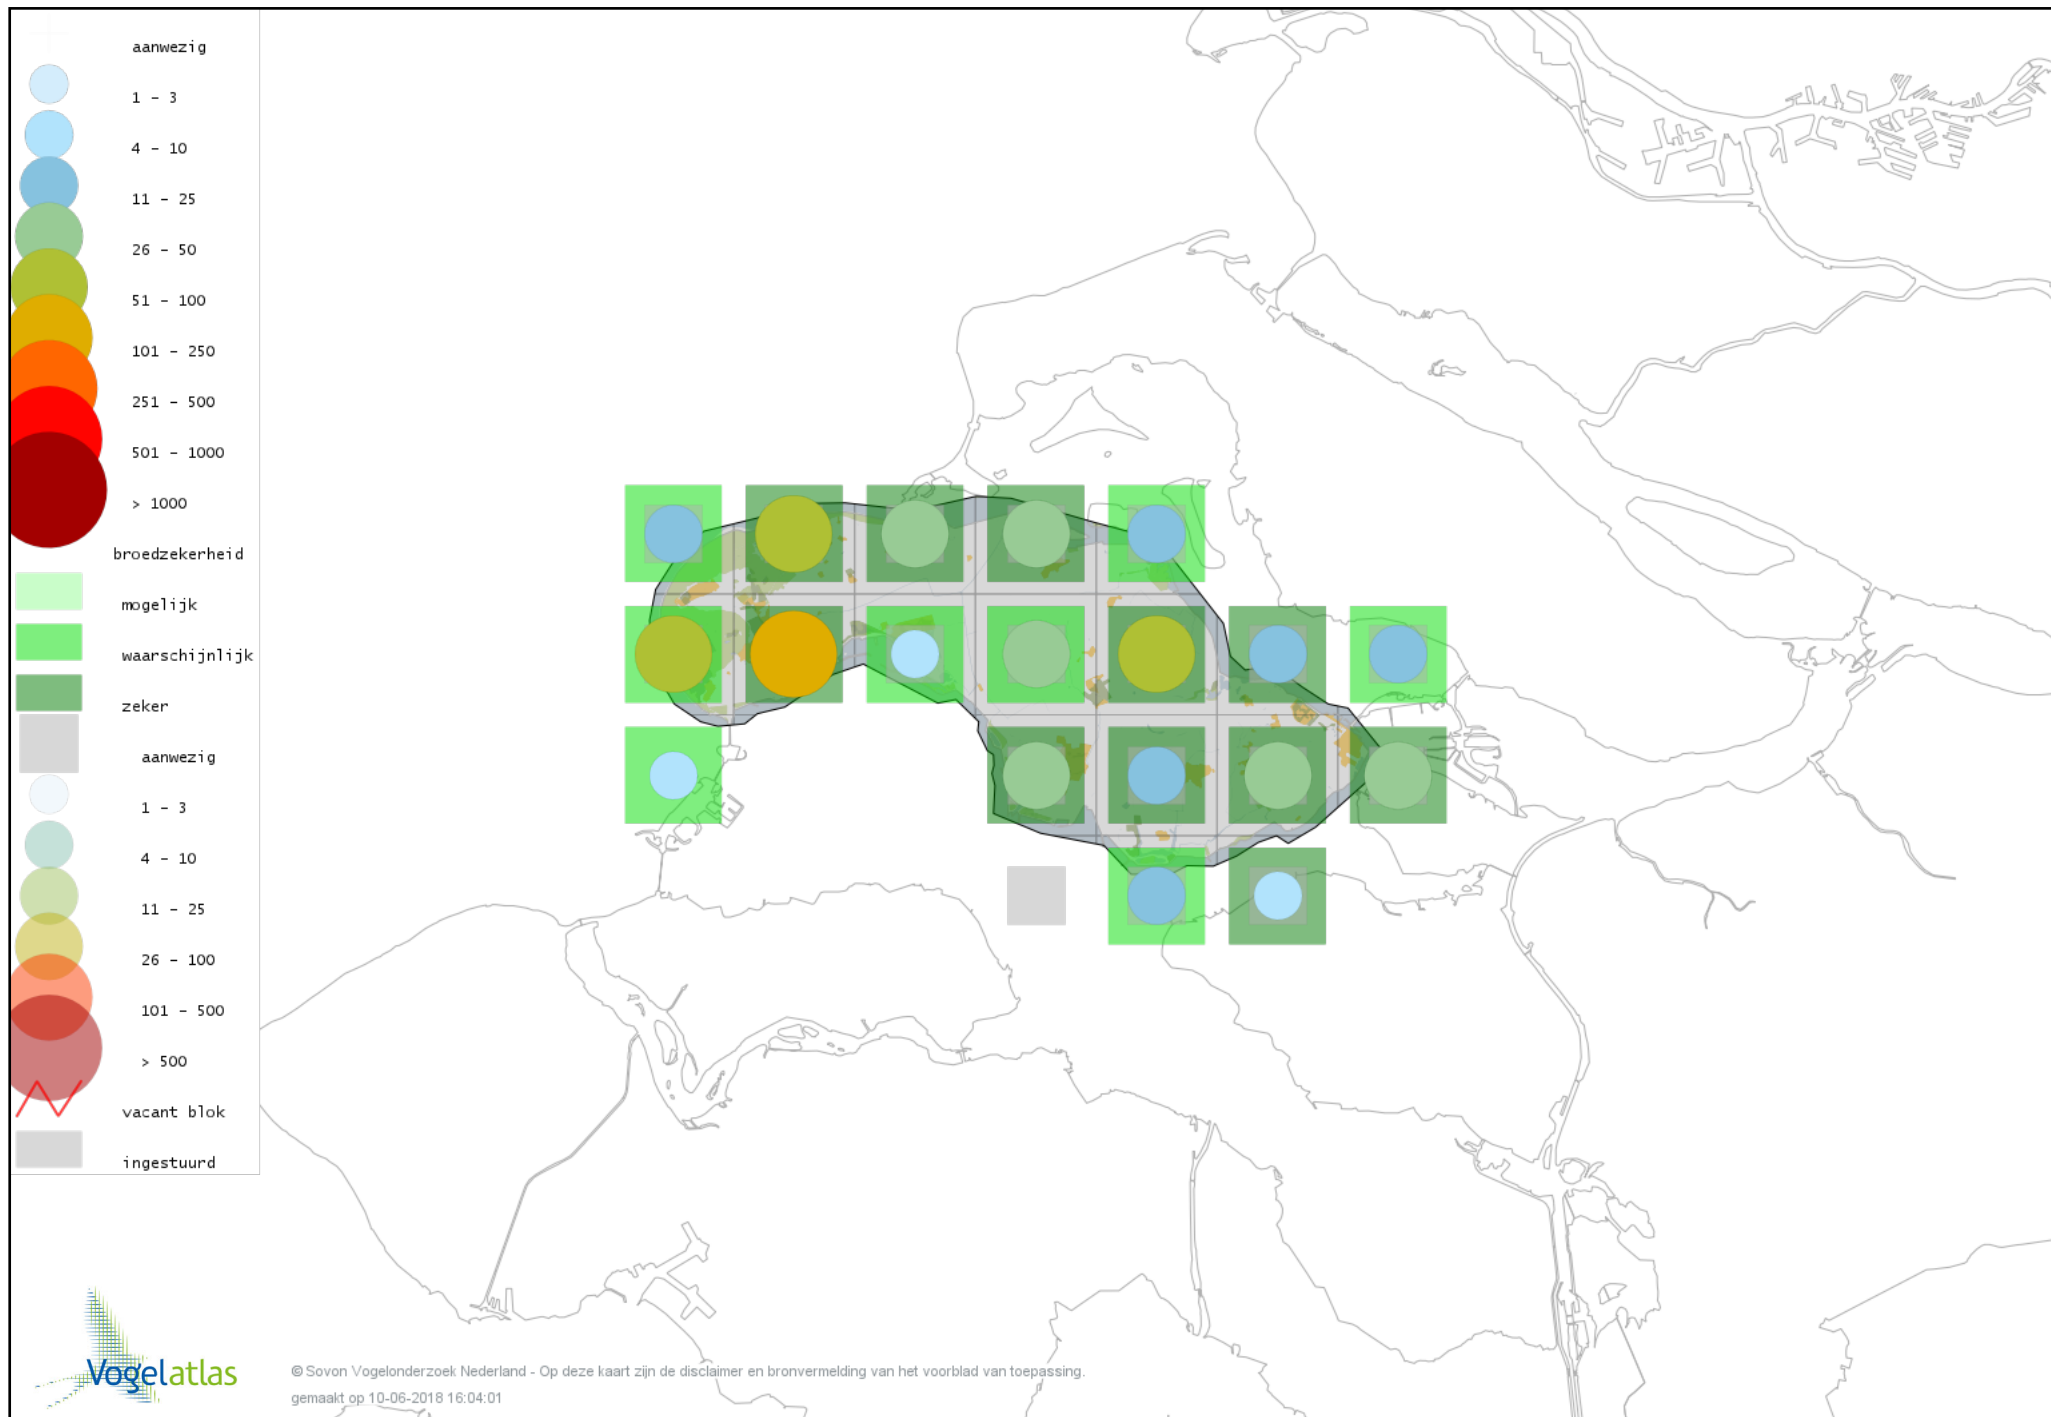

Voorlopige verspreidingskaart Groene Specht broedseizoen

Voorlopige verspreidingskaart Grote Bonte Specht broedseizoen

Voorlopige verspreidingskaart Kleine Bonte Specht broedseizoen

Voorlopige verspreidingskaart Wielewaal broedseizoen

Voorlopige verspreidingskaart Ekster broedseizoen

Voorlopige verspreidingskaart Gaai broedseizoen

Voorlopige verspreidingskaart Kauw broedseizoen

Voorlopige verspreidingskaart Zwarte Kraai broedseizoen

Voorlopige verspreidingskaart Goudhaan broedseizoen

Voorlopige verspreidingskaart Vuurgoudhaan broedseizoen

Voorlopige verspreidingskaart Pimpelmees broedseizoen

Voorlopige verspreidingskaart Koolmees broedseizoen

Voorlopige verspreidingskaart Kuifmees broedseizoen