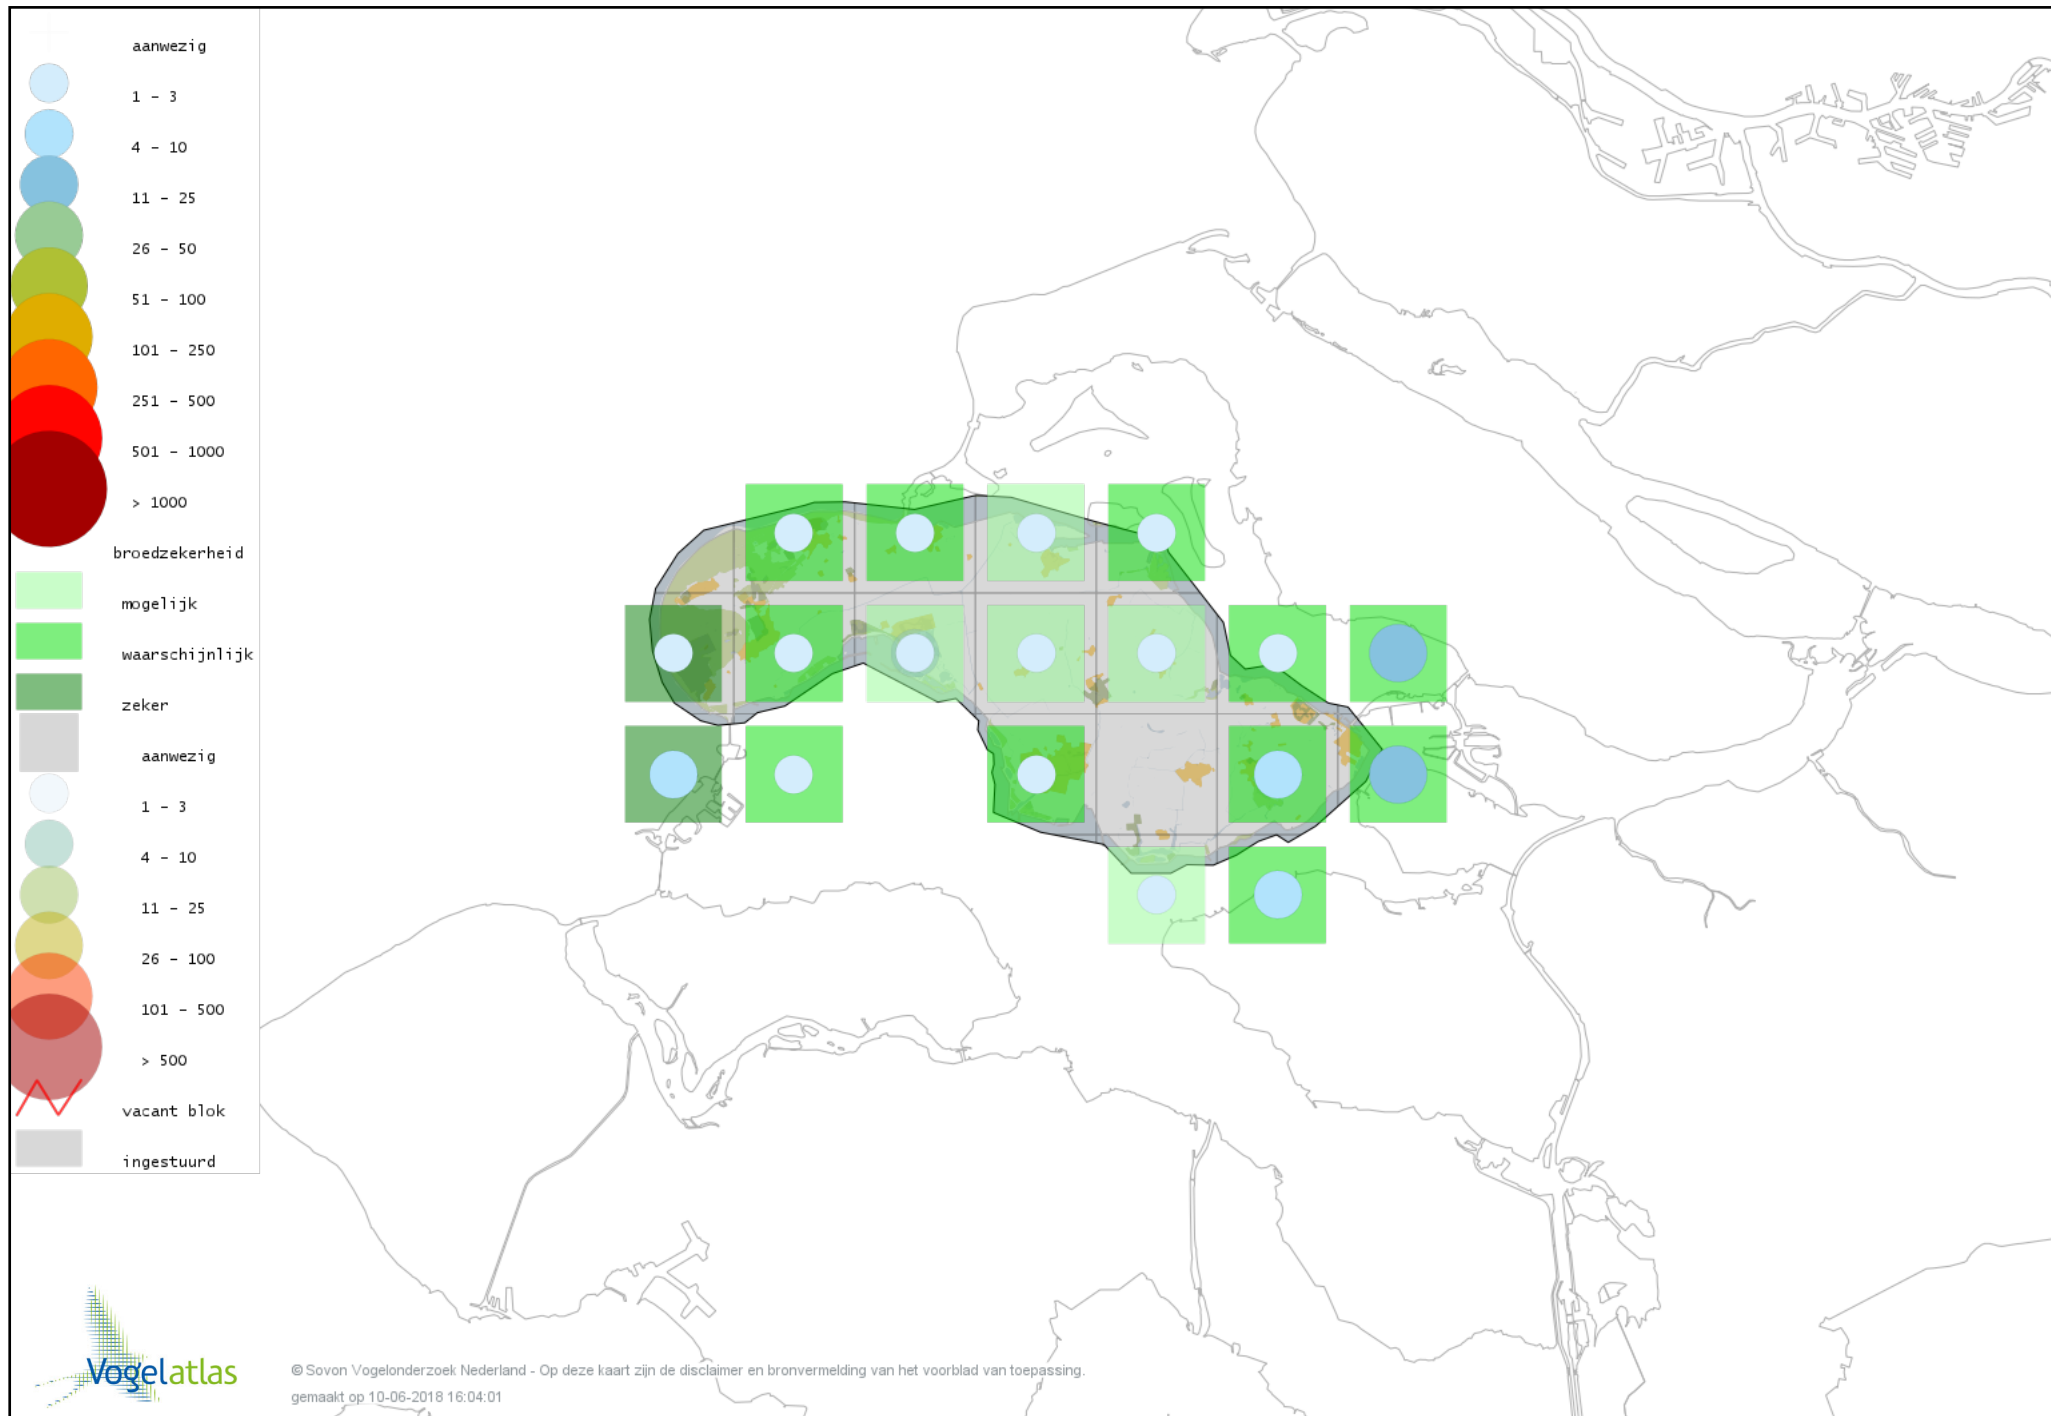

De kleurtint (blauw) is de beste referentie voor de tot nu toe waargenomen aantalsklasse.

De stipgrootte is relatief. Vergelijk daarvoor de atlasblok grootte van de legenda met die van het kaartbeeld.

Voorlopige verspreidingskaart Knobbelzwaan broedseizoen

Voorlopige verspreidingskaart Nijlgans broedseizoen

Voorlopige verspreidingskaart Bergeend broedseizoen

Voorlopige verspreidingskaart Tafeleend broedseizoen

Voorlopige verspreidingskaart Kuifeend broedseizoen

Voorlopige verspreidingskaart Muskuseend broedseizoen

Voorlopige verspreidingskaart Eider broedseizoen

Voorlopige verspreidingskaart Middelste Zaagbek broedseizoen

Voorlopige verspreidingskaart Krakeend broedseizoen

Voorlopige verspreidingskaart Slobeend broedseizoen

Voorlopige verspreidingskaart Wilde Eend broedseizoen

Voorlopige verspreidingskaart Soepeend broedseizoen

Voorlopige verspreidingskaart Pijlstaart broedseizoen