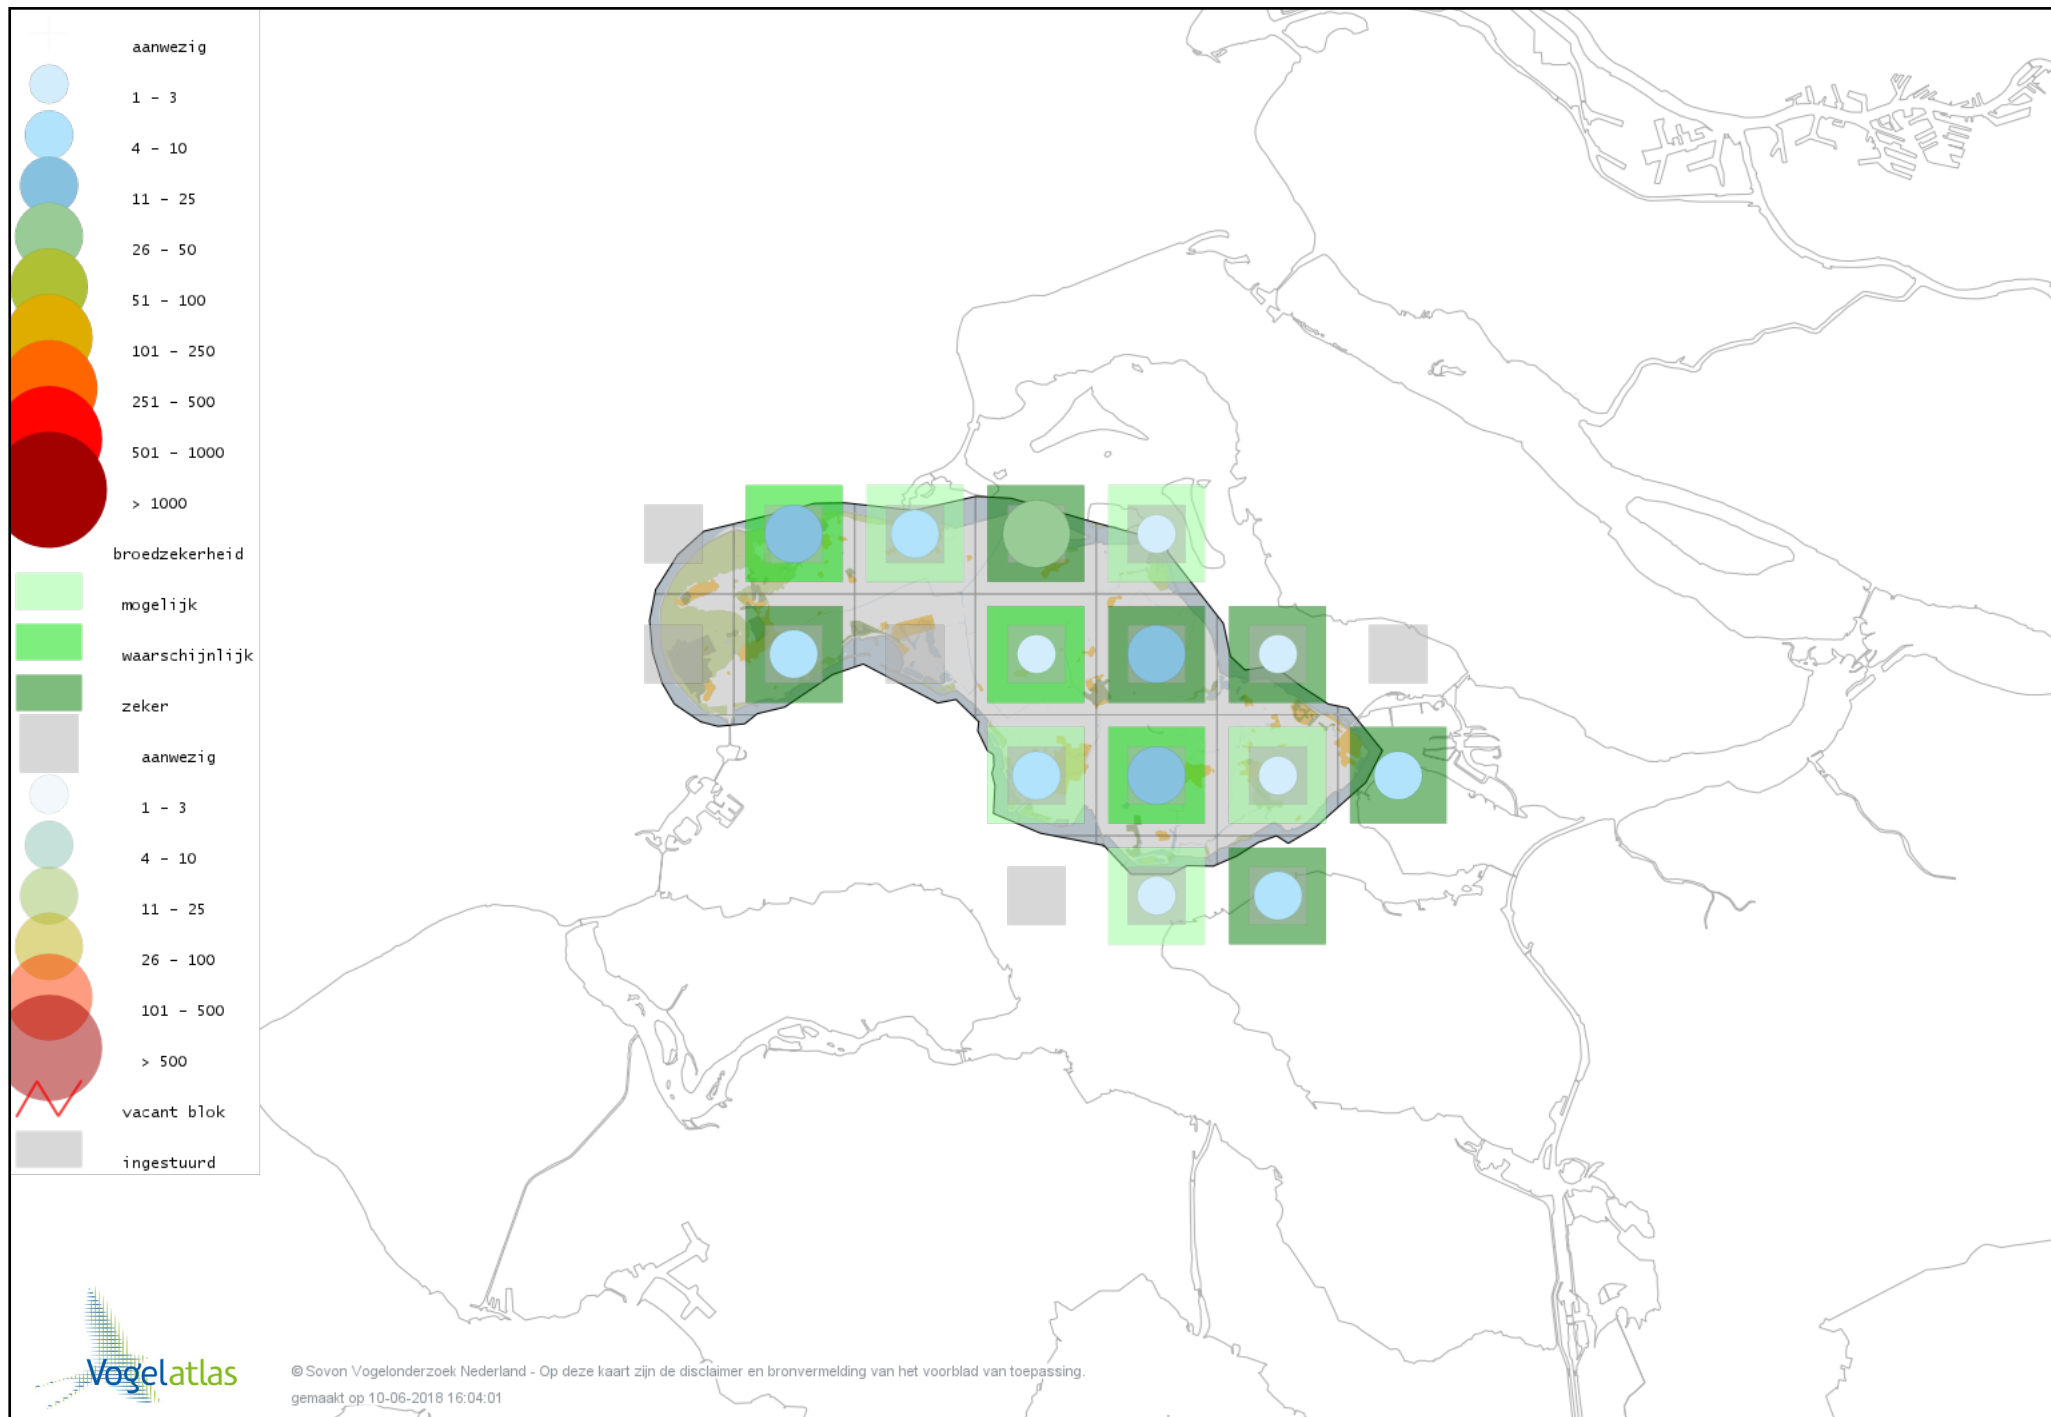

Voorlopige verspreidingskaart Nijlgans broedseizoen

Voorlopige verspreidingskaart Bergeend broedseizoen

Voorlopige verspreidingskaart Tafeleend broedseizoen

Voorlopige verspreidingskaart Kuifeend broedseizoen

Voorlopige verspreidingskaart Muskuseend broedseizoen

Voorlopige verspreidingskaart Eider broedseizoen

Voorlopige verspreidingskaart Middelste Zaagbek broedseizoen

Voorlopige verspreidingskaart Krakeend broedseizoen

Voorlopige verspreidingskaart Slobeend broedseizoen

Voorlopige verspreidingskaart Wilde Eend broedseizoen

Voorlopige verspreidingskaart Soepeend broedseizoen

Voorlopige verspreidingskaart Pijlstaart broedseizoen

Voorlopige verspreidingskaart Zomertaling broedseizoen

Voorlopige verspreidingskaart Wintertaling broedseizoen

Voorlopige verspreidingskaart Patrijs broedseizoen

Voorlopige verspreidingskaart Kwartel broedseizoen