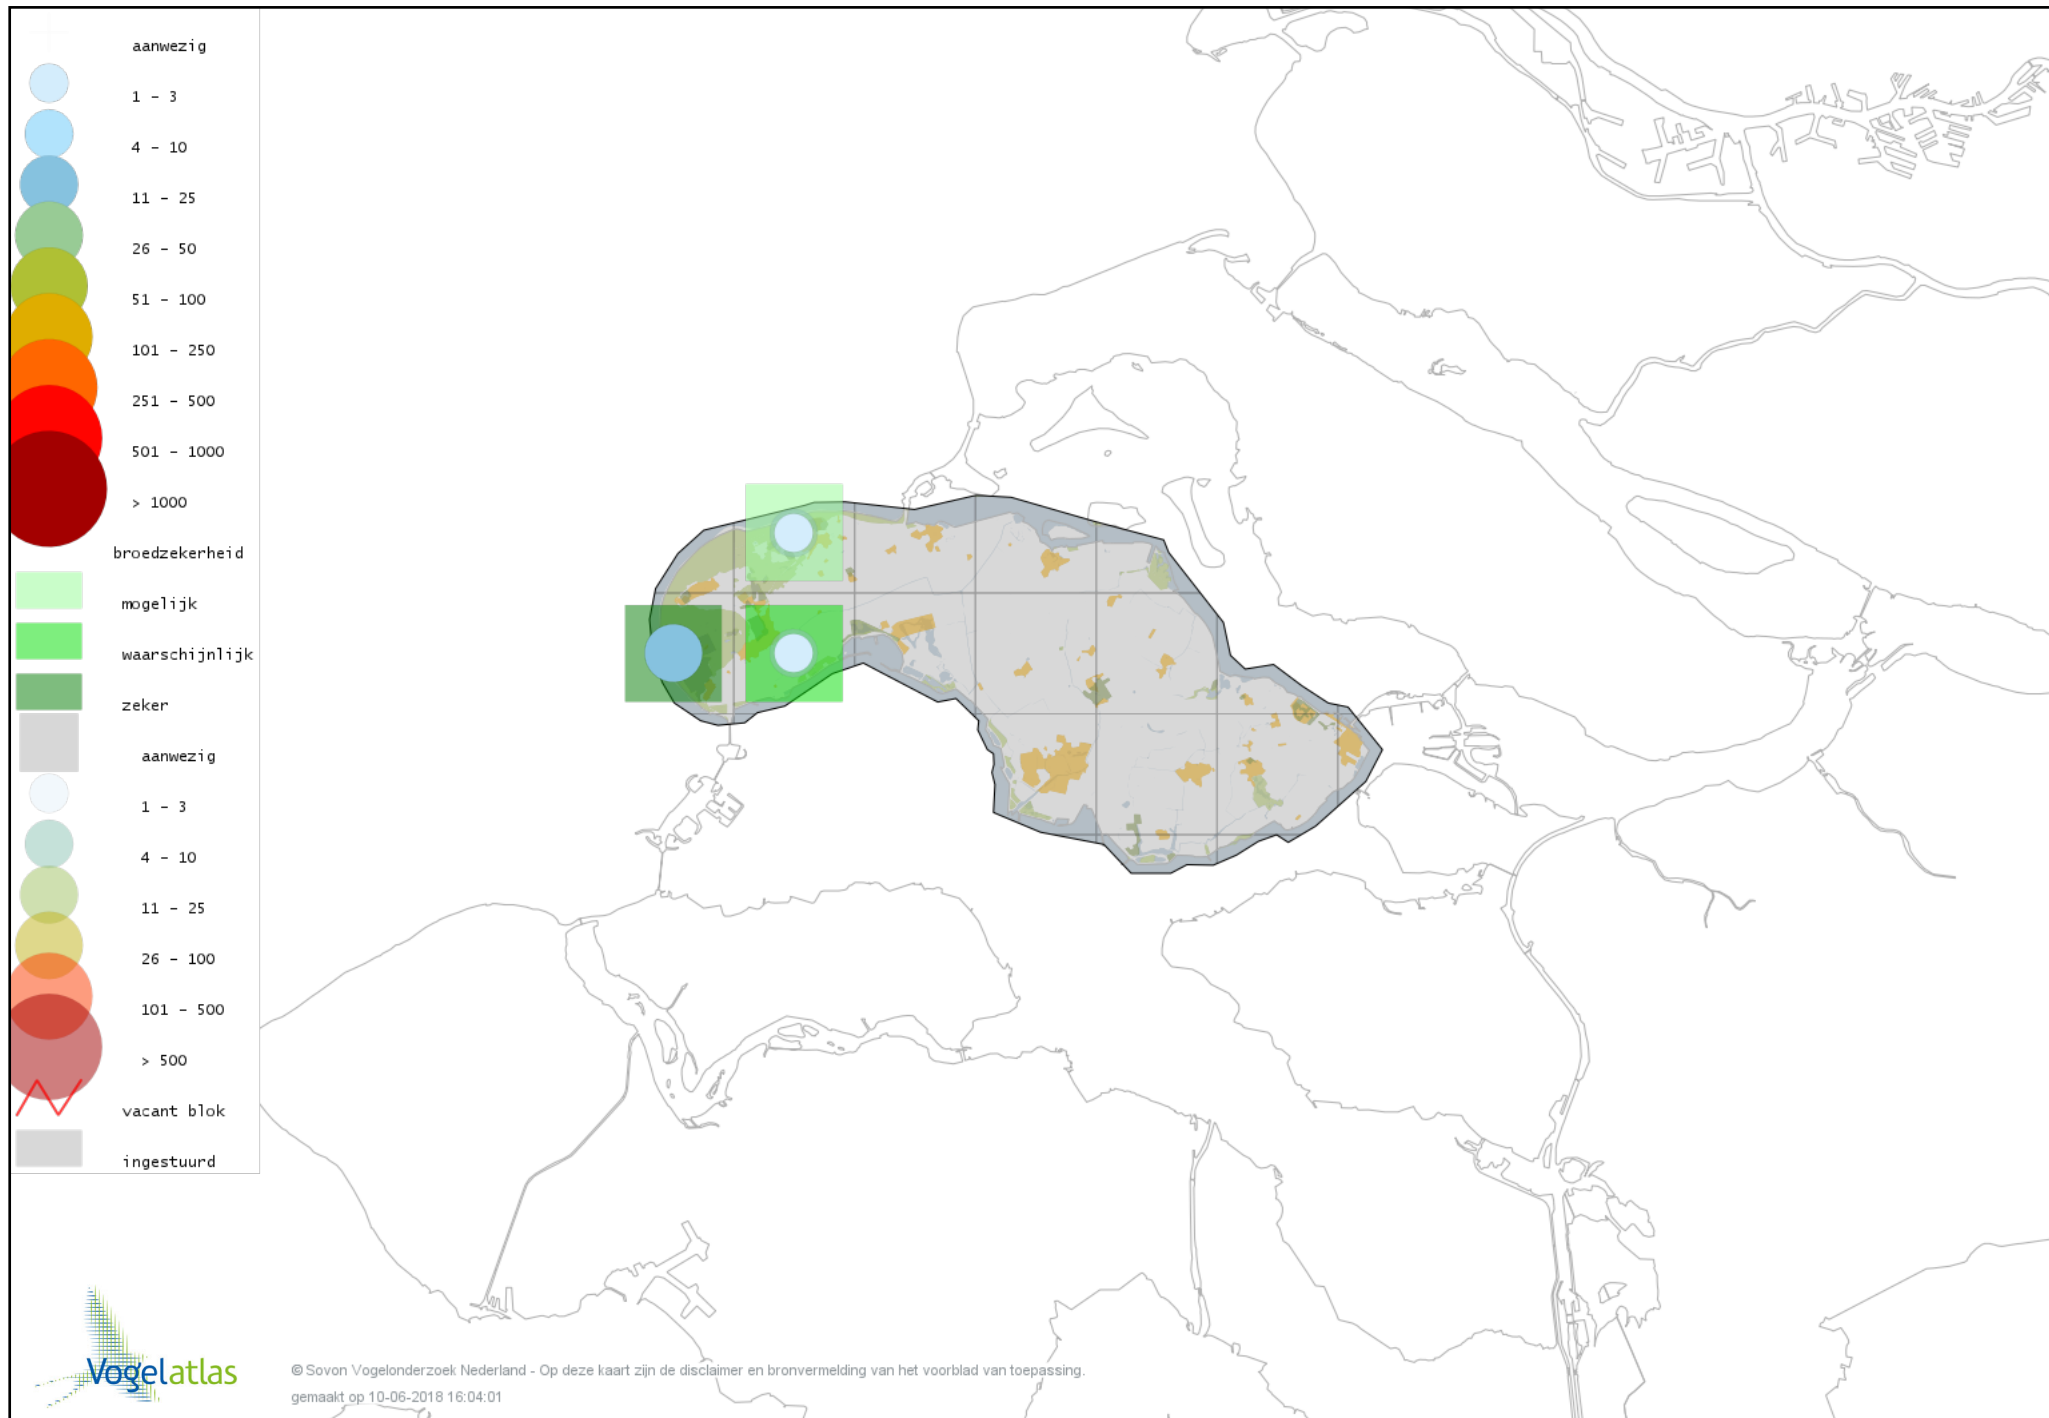

Voorlopige verspreidingskaart Spreeuw broedseizoen

Voorlopige verspreidingskaart Merel broedseizoen

Voorlopige verspreidingskaart Zanglijster broedseizoen

Voorlopige verspreidingskaart Grote Lijster broedseizoen

Voorlopige verspreidingskaart Grauwe Vliegenvanger broedseizoen

Voorlopige verspreidingskaart Roodborst broedseizoen

Voorlopige verspreidingskaart Nachtegaal broedseizoen

Voorlopige verspreidingskaart Blauwborst broedseizoen

Voorlopige verspreidingskaart Zwarte Roodstaart broedseizoen

Voorlopige verspreidingskaart Gekraagde Roodstaart broedseizoen

Voorlopige verspreidingskaart Roodborsttapuit broedseizoen

Voorlopige verspreidingskaart Tapuit broedseizoen