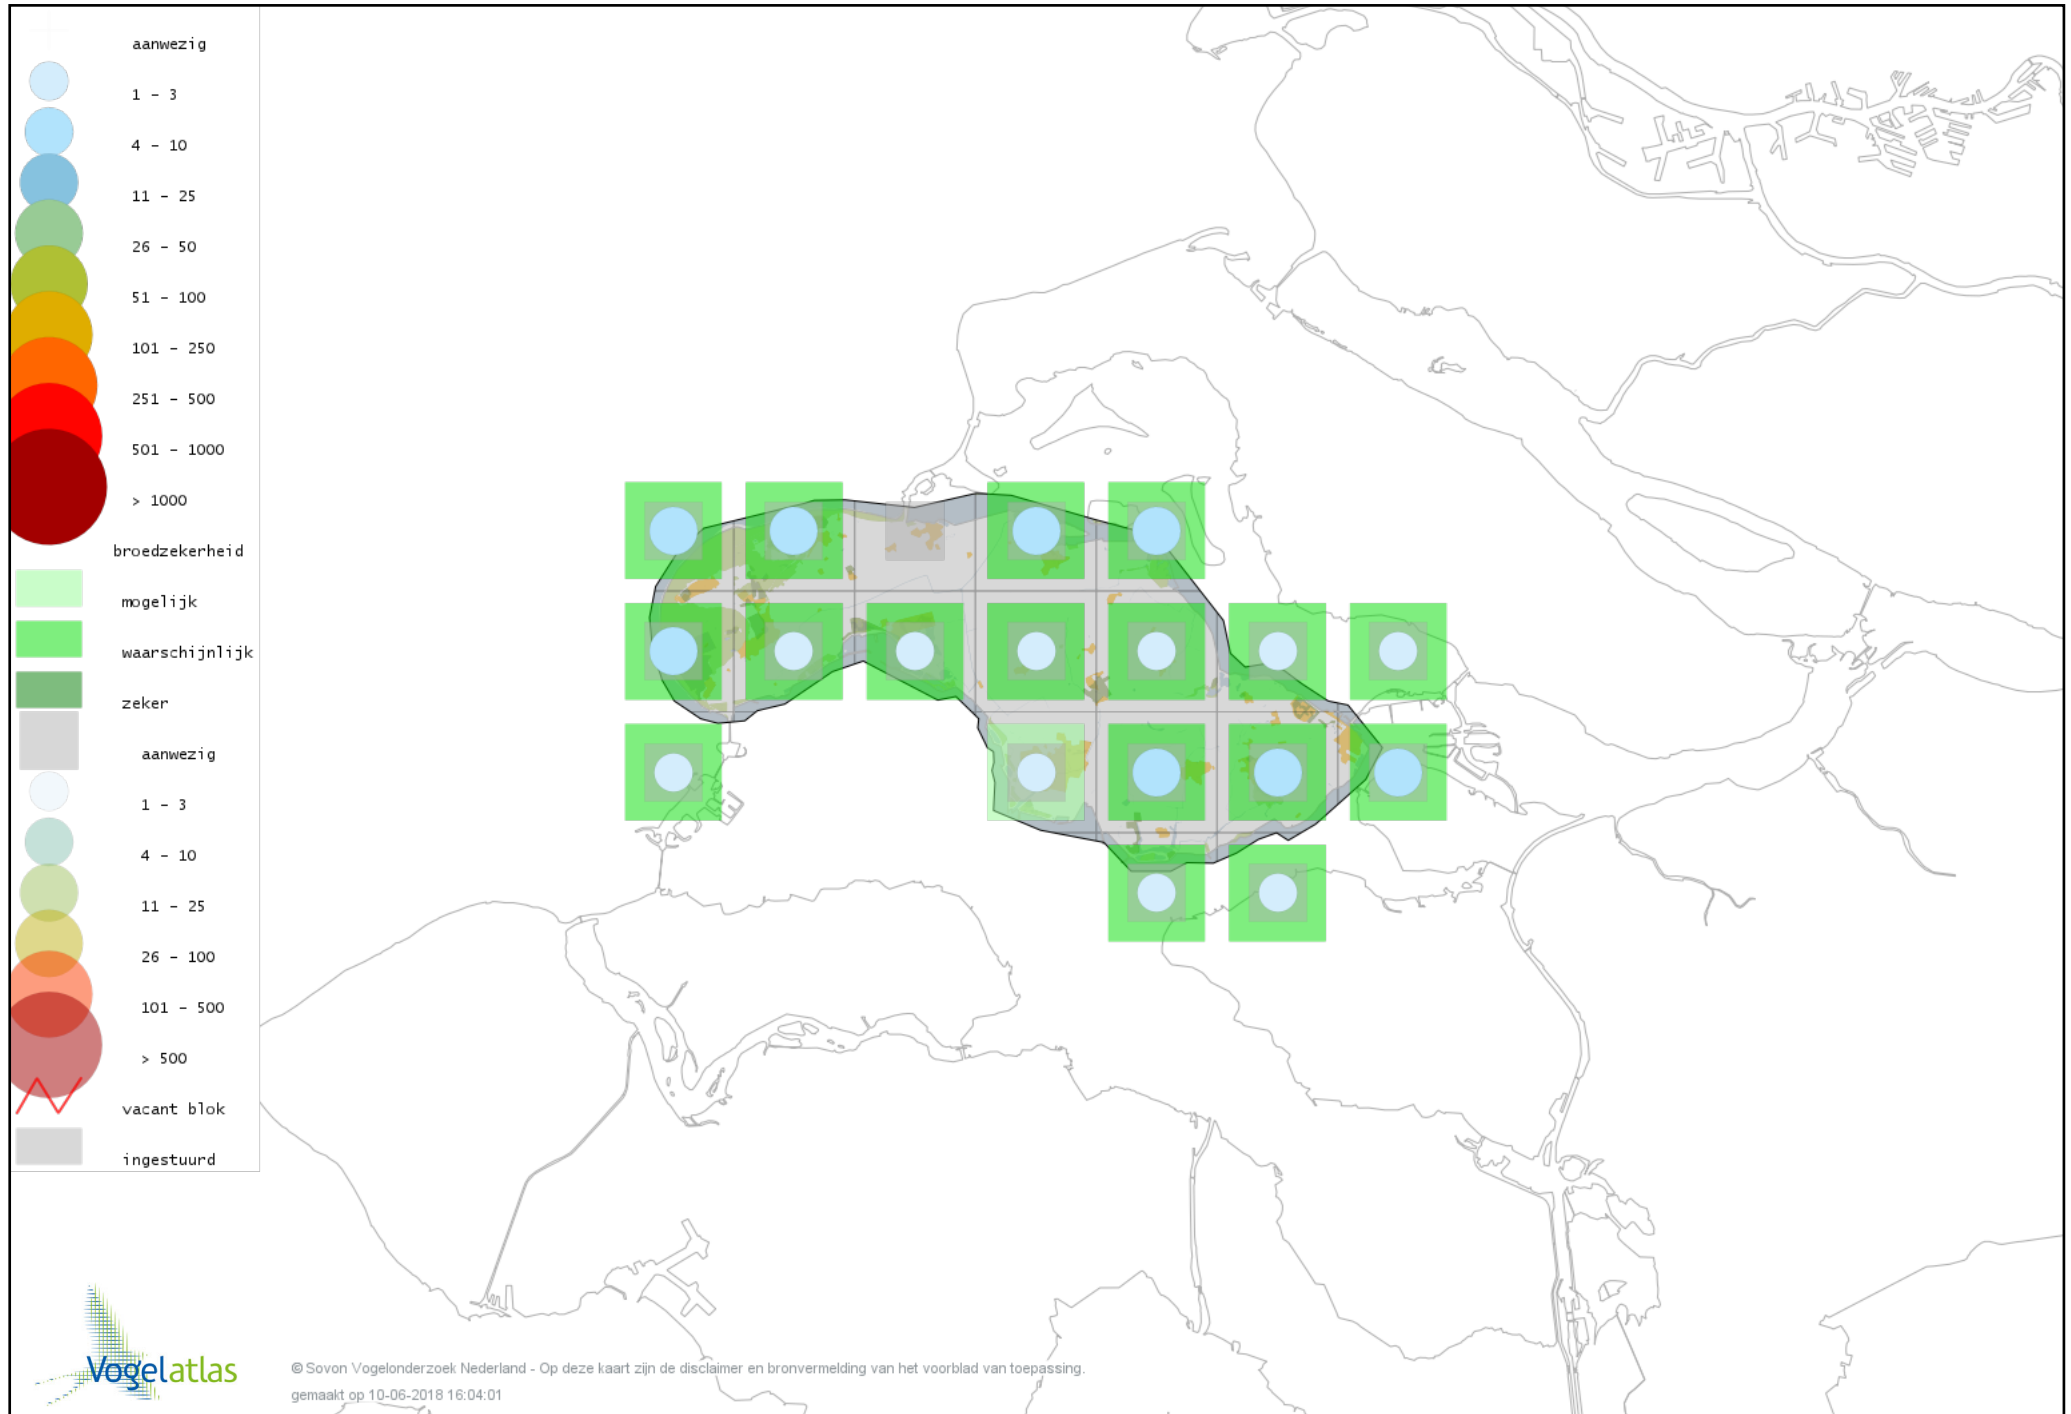

Voorlopige verspreidingskaart Koekoek broedseizoen