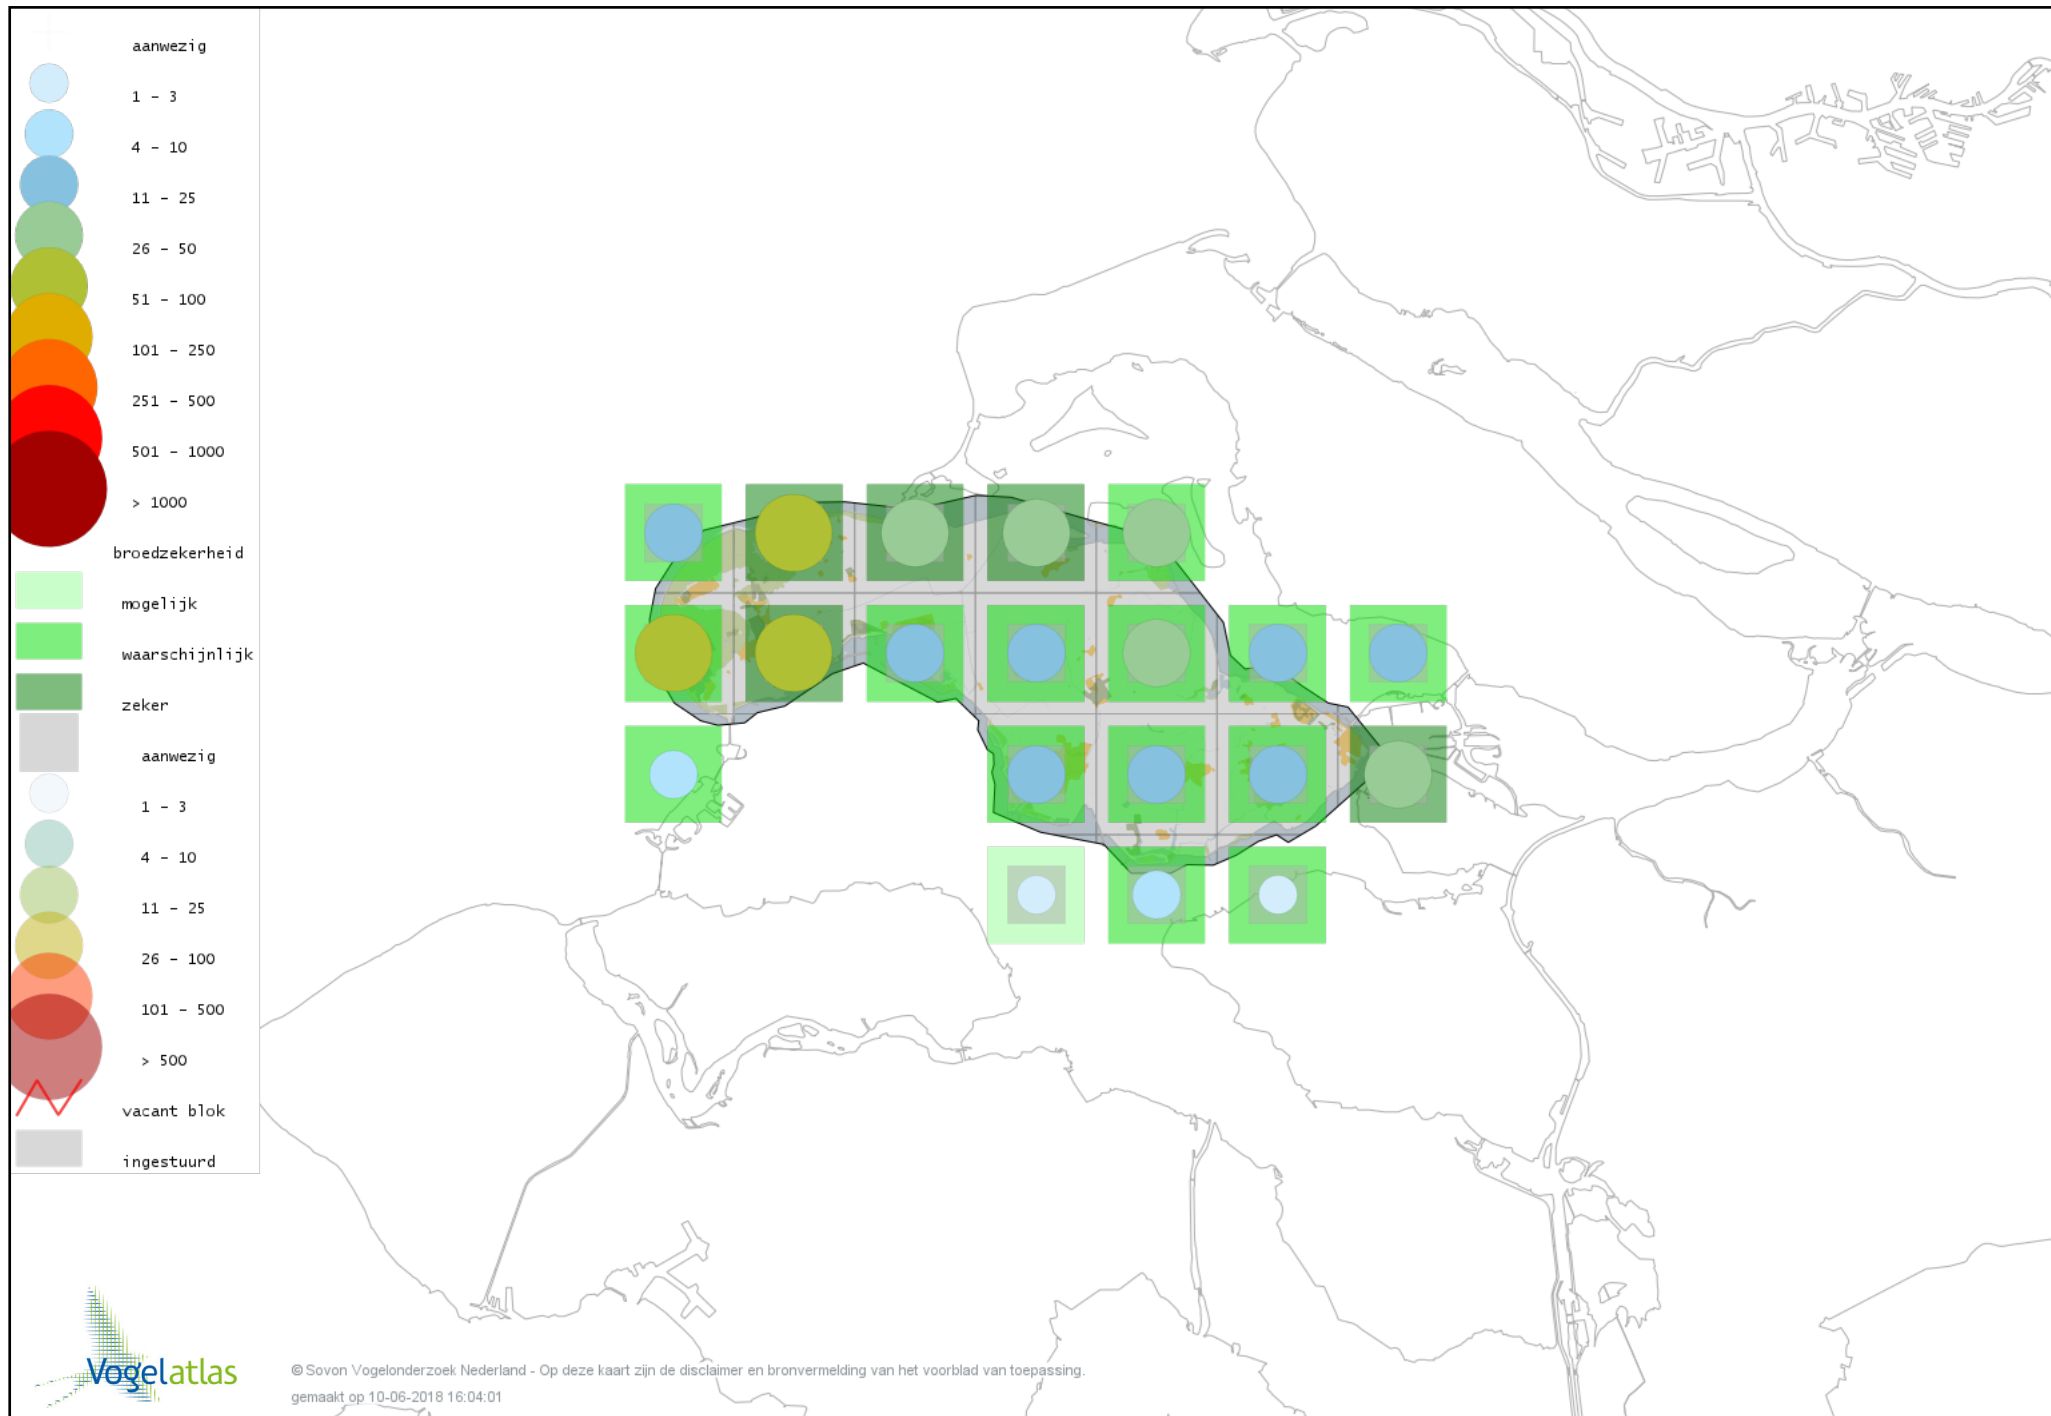

Voorlopige verspreidingskaart Sprinkhaanzanger broedseizoen

Voorlopige verspreidingskaart Spotvogel broedseizoen

Voorlopige verspreidingskaart Bosrietzanger broedseizoen

Voorlopige verspreidingskaart Kleine Karekiet broedseizoen

Voorlopige verspreidingskaart Rietzanger broedseizoen

Voorlopige verspreidingskaart Boomklever broedseizoen

Voorlopige verspreidingskaart Boomkruiper broedseizoen

Voorlopige verspreidingskaart Winterkoning broedseizoen

Voorlopige verspreidingskaart Spreeuw broedseizoen

Voorlopige verspreidingskaart Merel broedseizoen

Voorlopige verspreidingskaart Zanglijster broedseizoen

Voorlopige verspreidingskaart Grote Lijster broedseizoen

Voorlopige verspreidingskaart Grauwe Vliegenvanger broedseizoen

Voorlopige verspreidingskaart Roodborst broedseizoen

Voorlopige verspreidingskaart Nachtegaal broedseizoen

Voorlopige verspreidingskaart Blauwborst broedseizoen