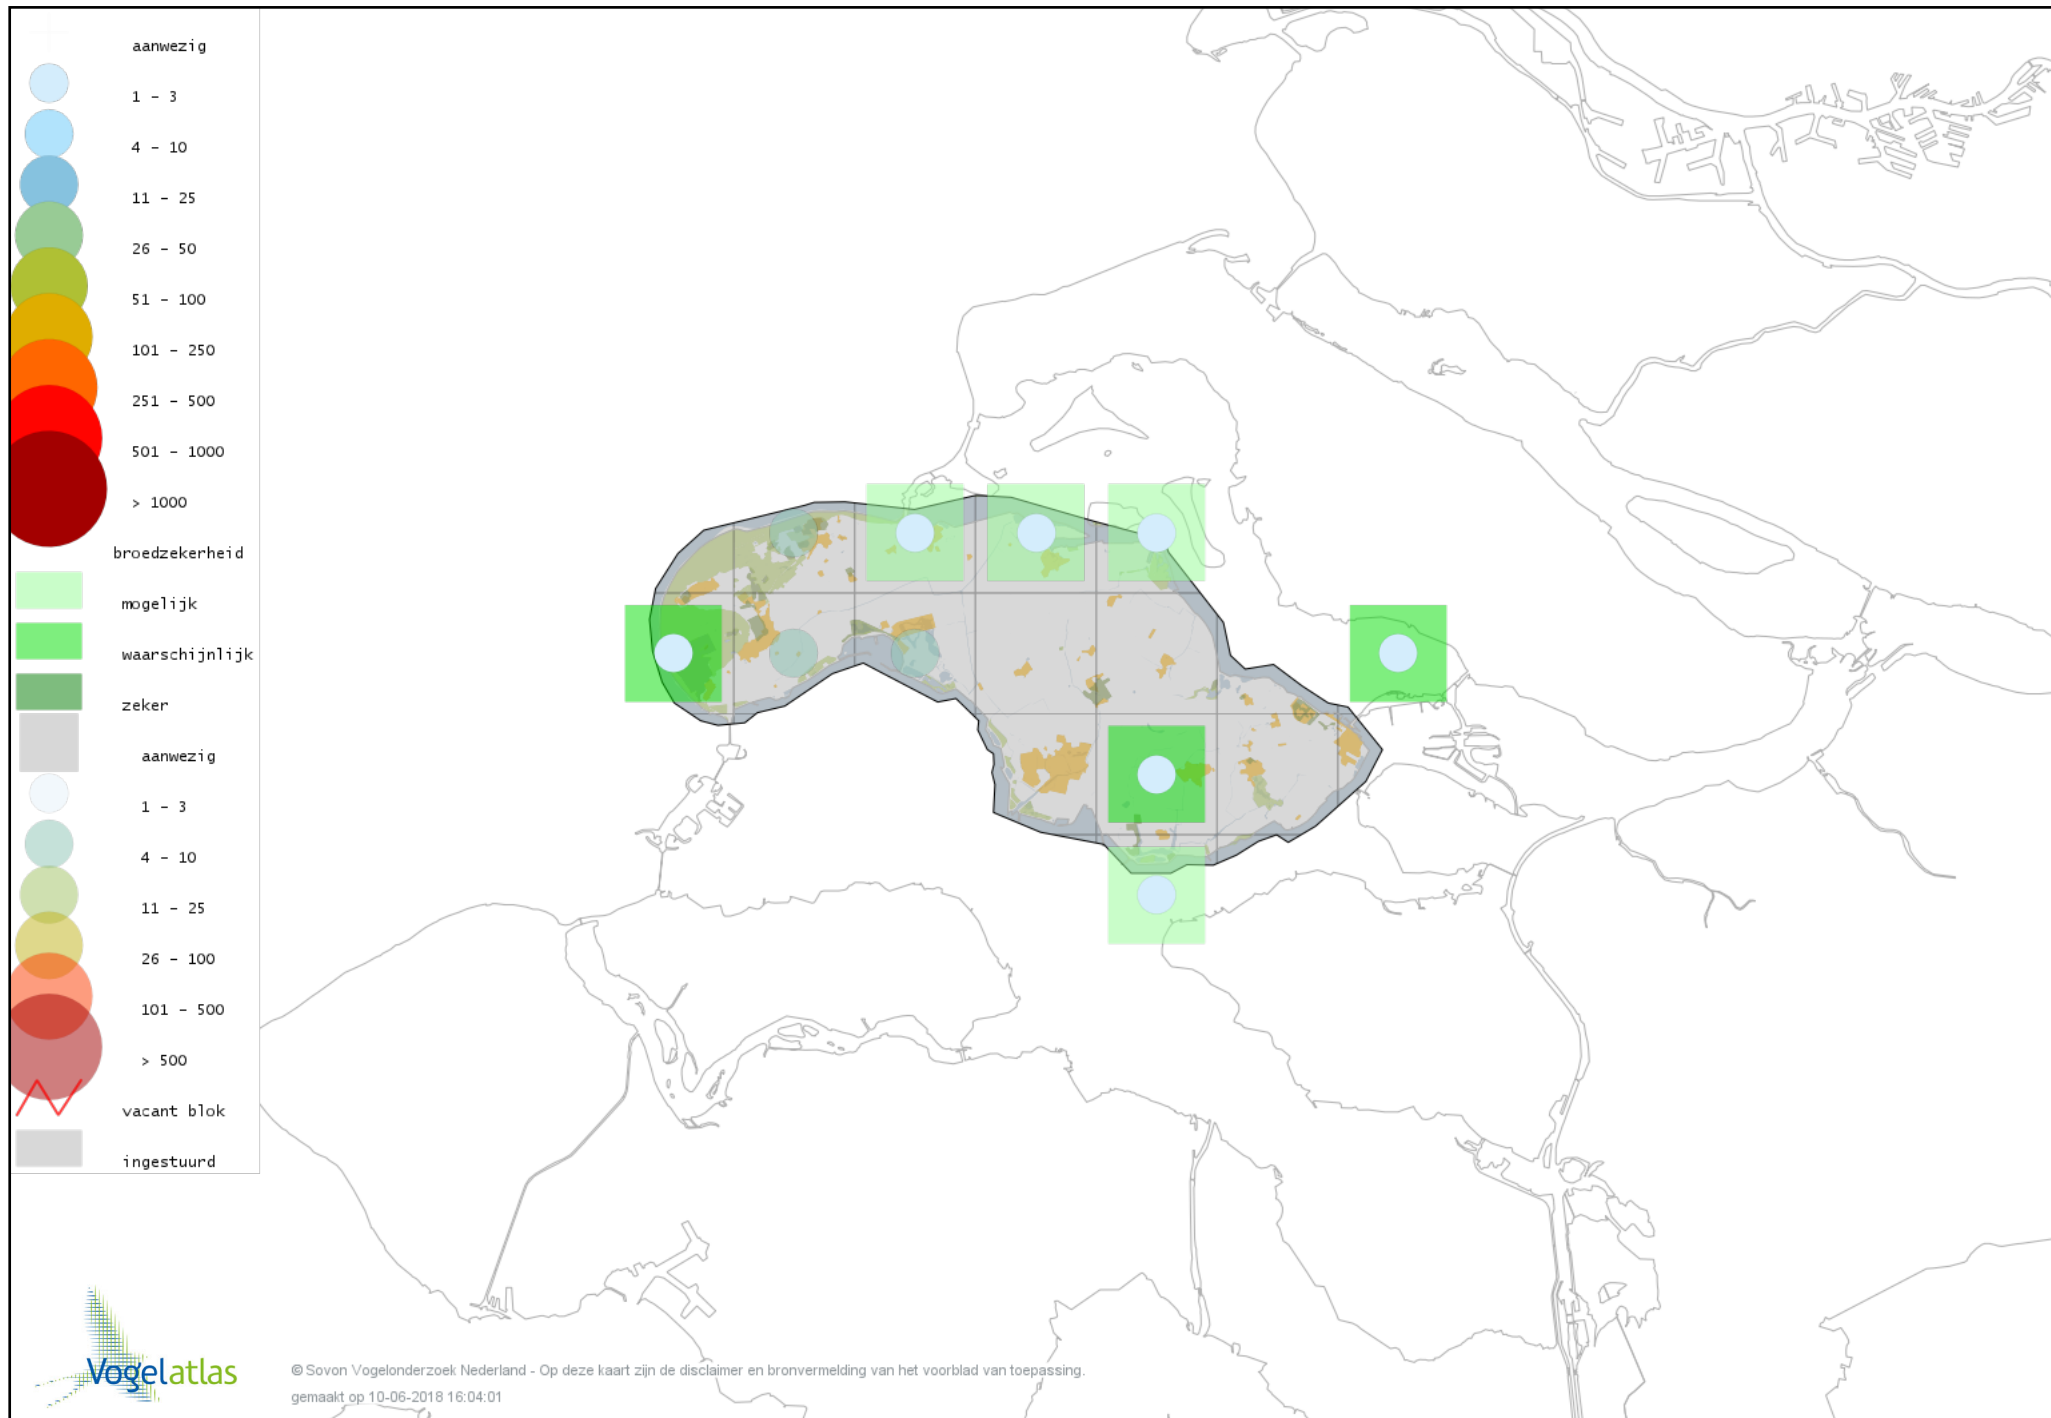

Voorlopige verspreidingskaart Ransuil broedseizoen

Voorlopige verspreidingskaart Nachtzwaluw broedseizoen

Voorlopige verspreidingskaart Gierzwaluw broedseizoen

Voorlopige verspreidingskaart IJsvogel broedseizoen

Voorlopige verspreidingskaart Groene Specht broedseizoen

Voorlopige verspreidingskaart Grote Bonte Specht broedseizoen

Voorlopige verspreidingskaart Kleine Bonte Specht broedseizoen

Voorlopige verspreidingskaart Wielewaal broedseizoen

Voorlopige verspreidingskaart Ekster broedseizoen

Voorlopige verspreidingskaart Gaai broedseizoen

Voorlopige verspreidingskaart Kauw broedseizoen

Voorlopige verspreidingskaart Zwarte Kraai broedseizoen

Voorlopige verspreidingskaart Goudhaan broedseizoen