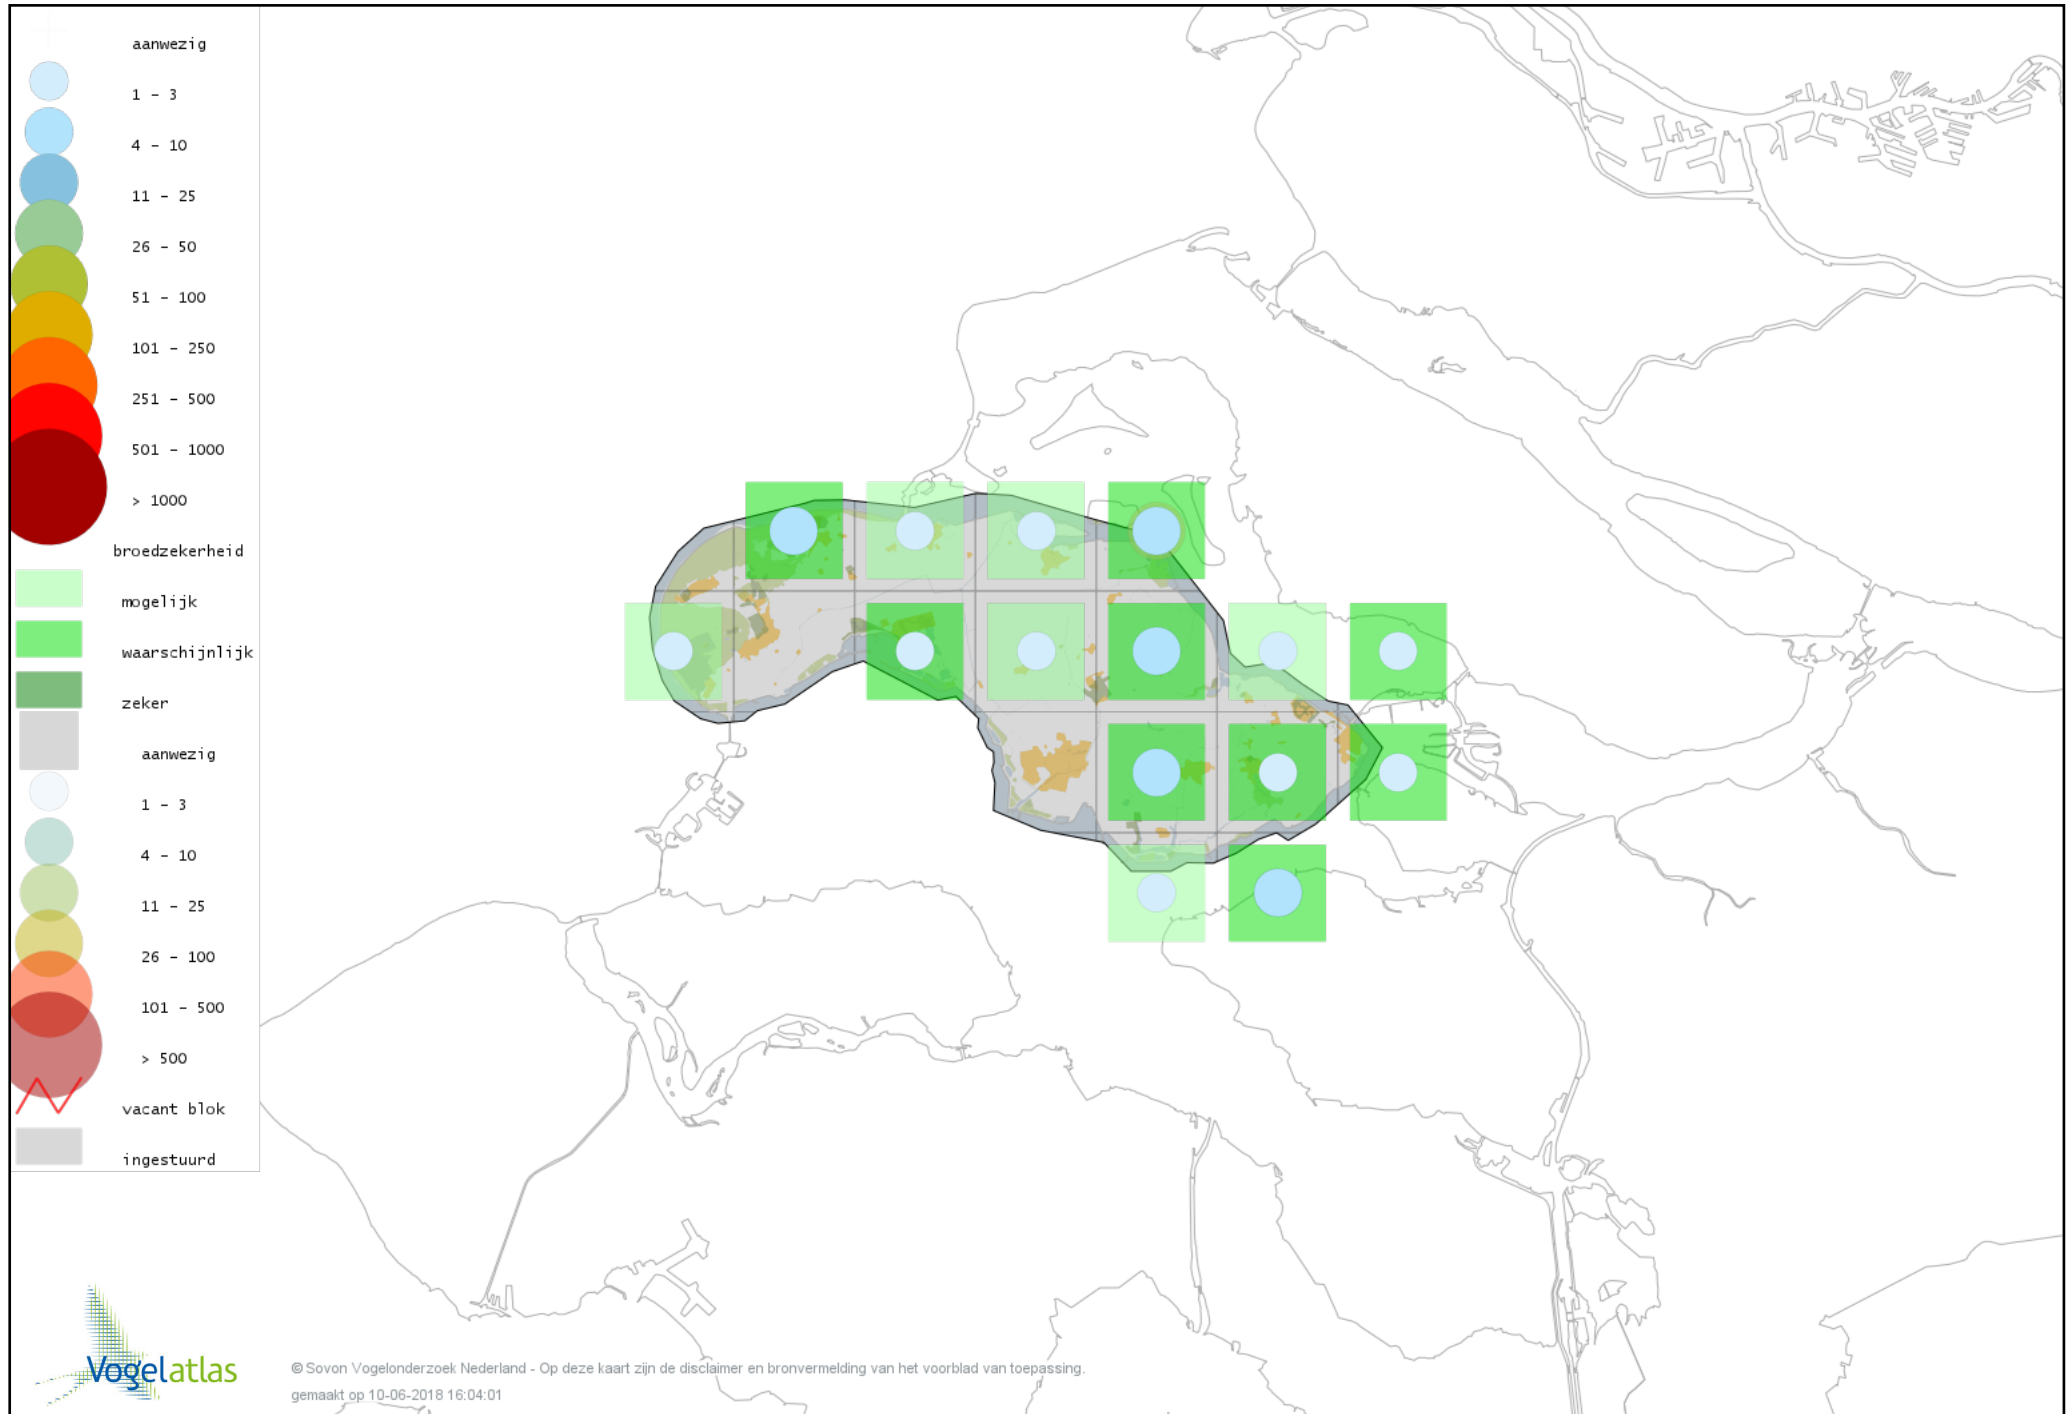

Voorlopige verspreidingskaart Spreeuw broedseizoen

Voorlopige verspreidingskaart Merel broedseizoen

Voorlopige verspreidingskaart Zanglijster broedseizoen

Voorlopige verspreidingskaart Grote Lijster broedseizoen

Voorlopige verspreidingskaart Grauwe Vliegenvanger broedseizoen

Voorlopige verspreidingskaart Roodborst broedseizoen

Voorlopige verspreidingskaart Nachtegaal broedseizoen

Voorlopige verspreidingskaart Blauwborst broedseizoen

Voorlopige verspreidingskaart Zwarte Roodstaart broedseizoen

Voorlopige verspreidingskaart Gekraagde Roodstaart broedseizoen

Voorlopige verspreidingskaart Roodborsttapuit broedseizoen

Voorlopige verspreidingskaart Tapuit broedseizoen