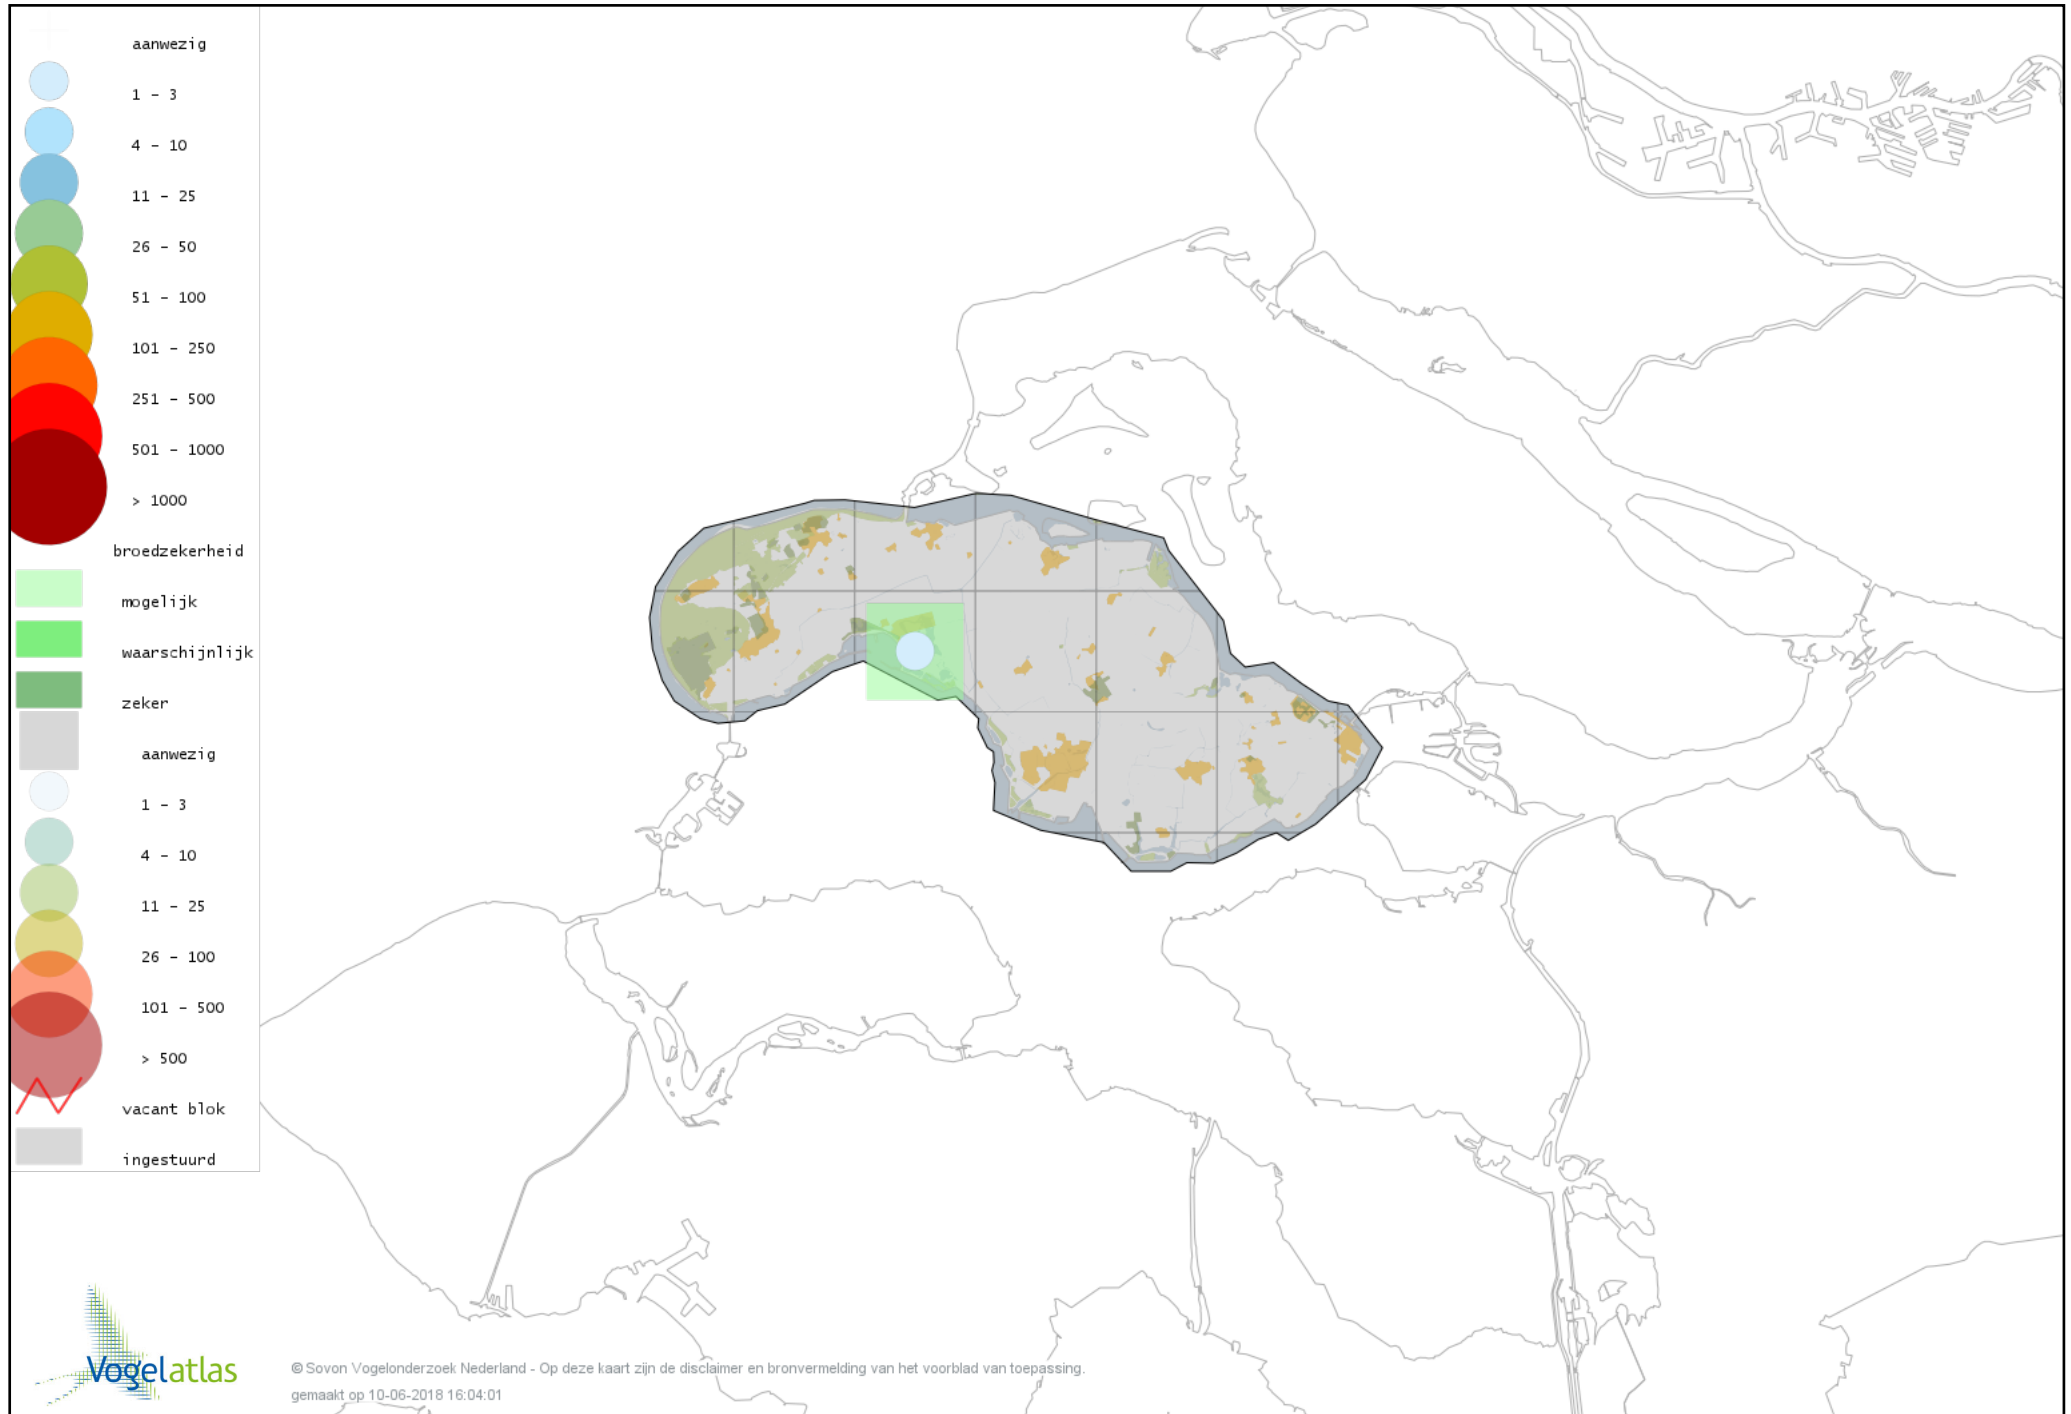

Voorlopige verspreidingskaart Zwarte Roodstaart broedseizoen

Voorlopige verspreidingskaart Gekraagde Roodstaart broedseizoen

Voorlopige verspreidingskaart Roodborsttapuit broedseizoen

Voorlopige verspreidingskaart Tapuit broedseizoen

Voorlopige verspreidingskaart Heggenmus broedseizoen

Voorlopige verspreidingskaart Huismus broedseizoen

Voorlopige verspreidingskaart Ringmus broedseizoen

Voorlopige verspreidingskaart Engelse Kwikstaart broedseizoen

Voorlopige verspreidingskaart Gele Kwikstaart broedseizoen

Voorlopige verspreidingskaart Witte Kwikstaart broedseizoen

Voorlopige verspreidingskaart Rouwkwikstaart broedseizoen

Voorlopige verspreidingskaart Boompieper broedseizoen