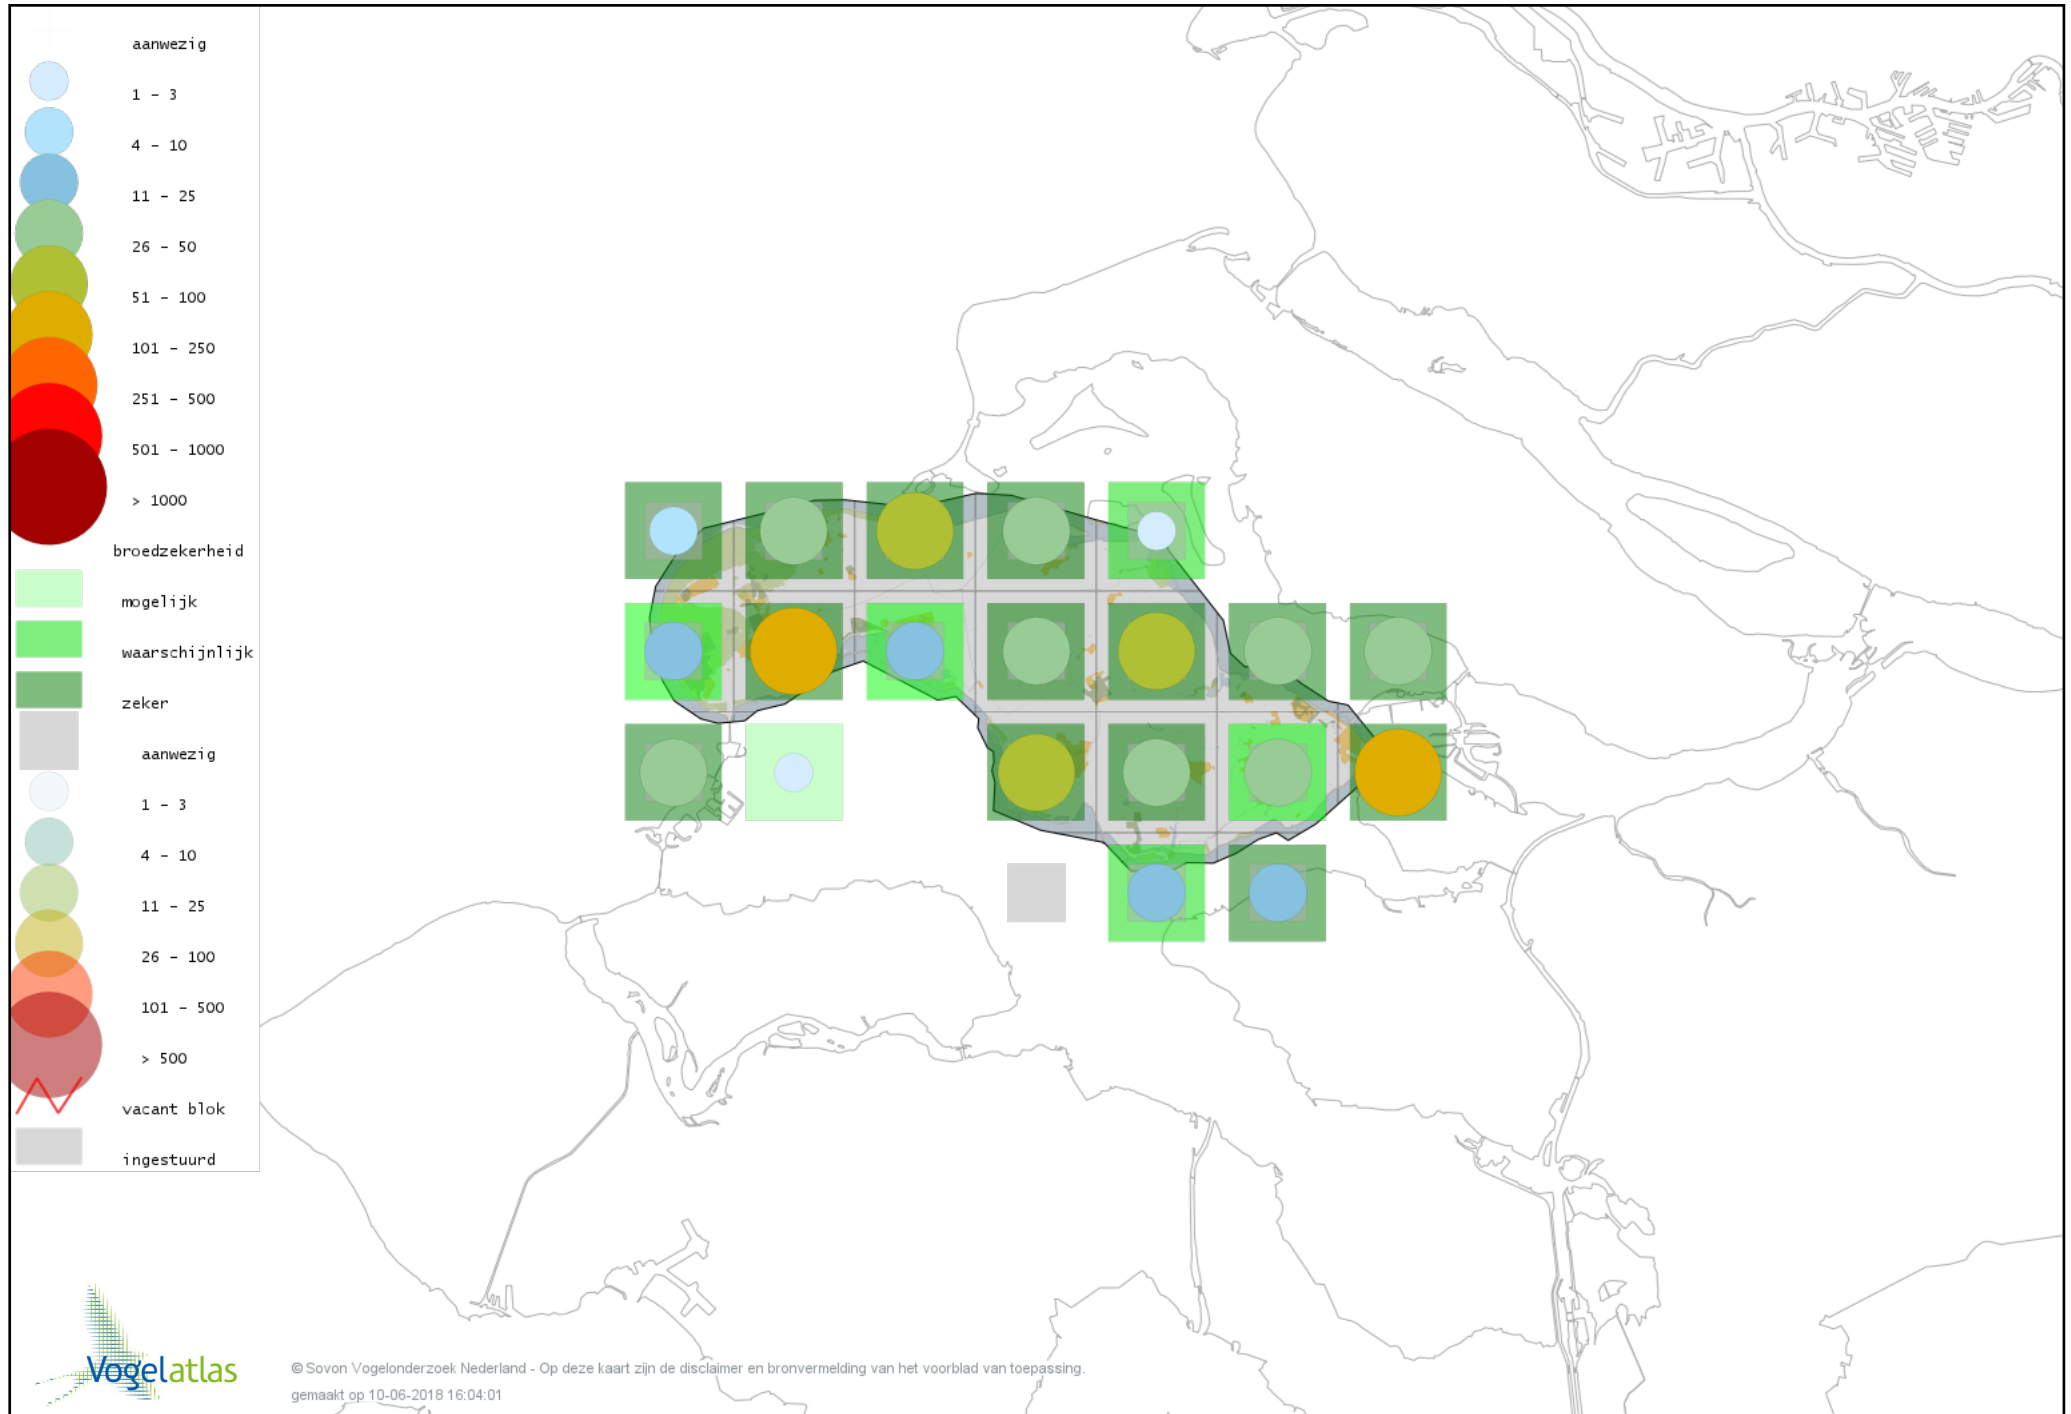

Voorlopige verspreidingskaart Ransuil broedseizoen

Voorlopige verspreidingskaart Nachtzwaluw broedseizoen

Voorlopige verspreidingskaart Gierzwaluw broedseizoen

Voorlopige verspreidingskaart IJsvogel broedseizoen

Voorlopige verspreidingskaart Groene Specht broedseizoen

Voorlopige verspreidingskaart Grote Bonte Specht broedseizoen

Voorlopige verspreidingskaart Kleine Bonte Specht broedseizoen

Voorlopige verspreidingskaart Wielewaal broedseizoen

Voorlopige verspreidingskaart Ekster broedseizoen

Voorlopige verspreidingskaart Gaai broedseizoen

Voorlopige verspreidingskaart Kauw broedseizoen

Voorlopige verspreidingskaart Zwarte Kraai broedseizoen

Voorlopige verspreidingskaart Goudhaan broedseizoen