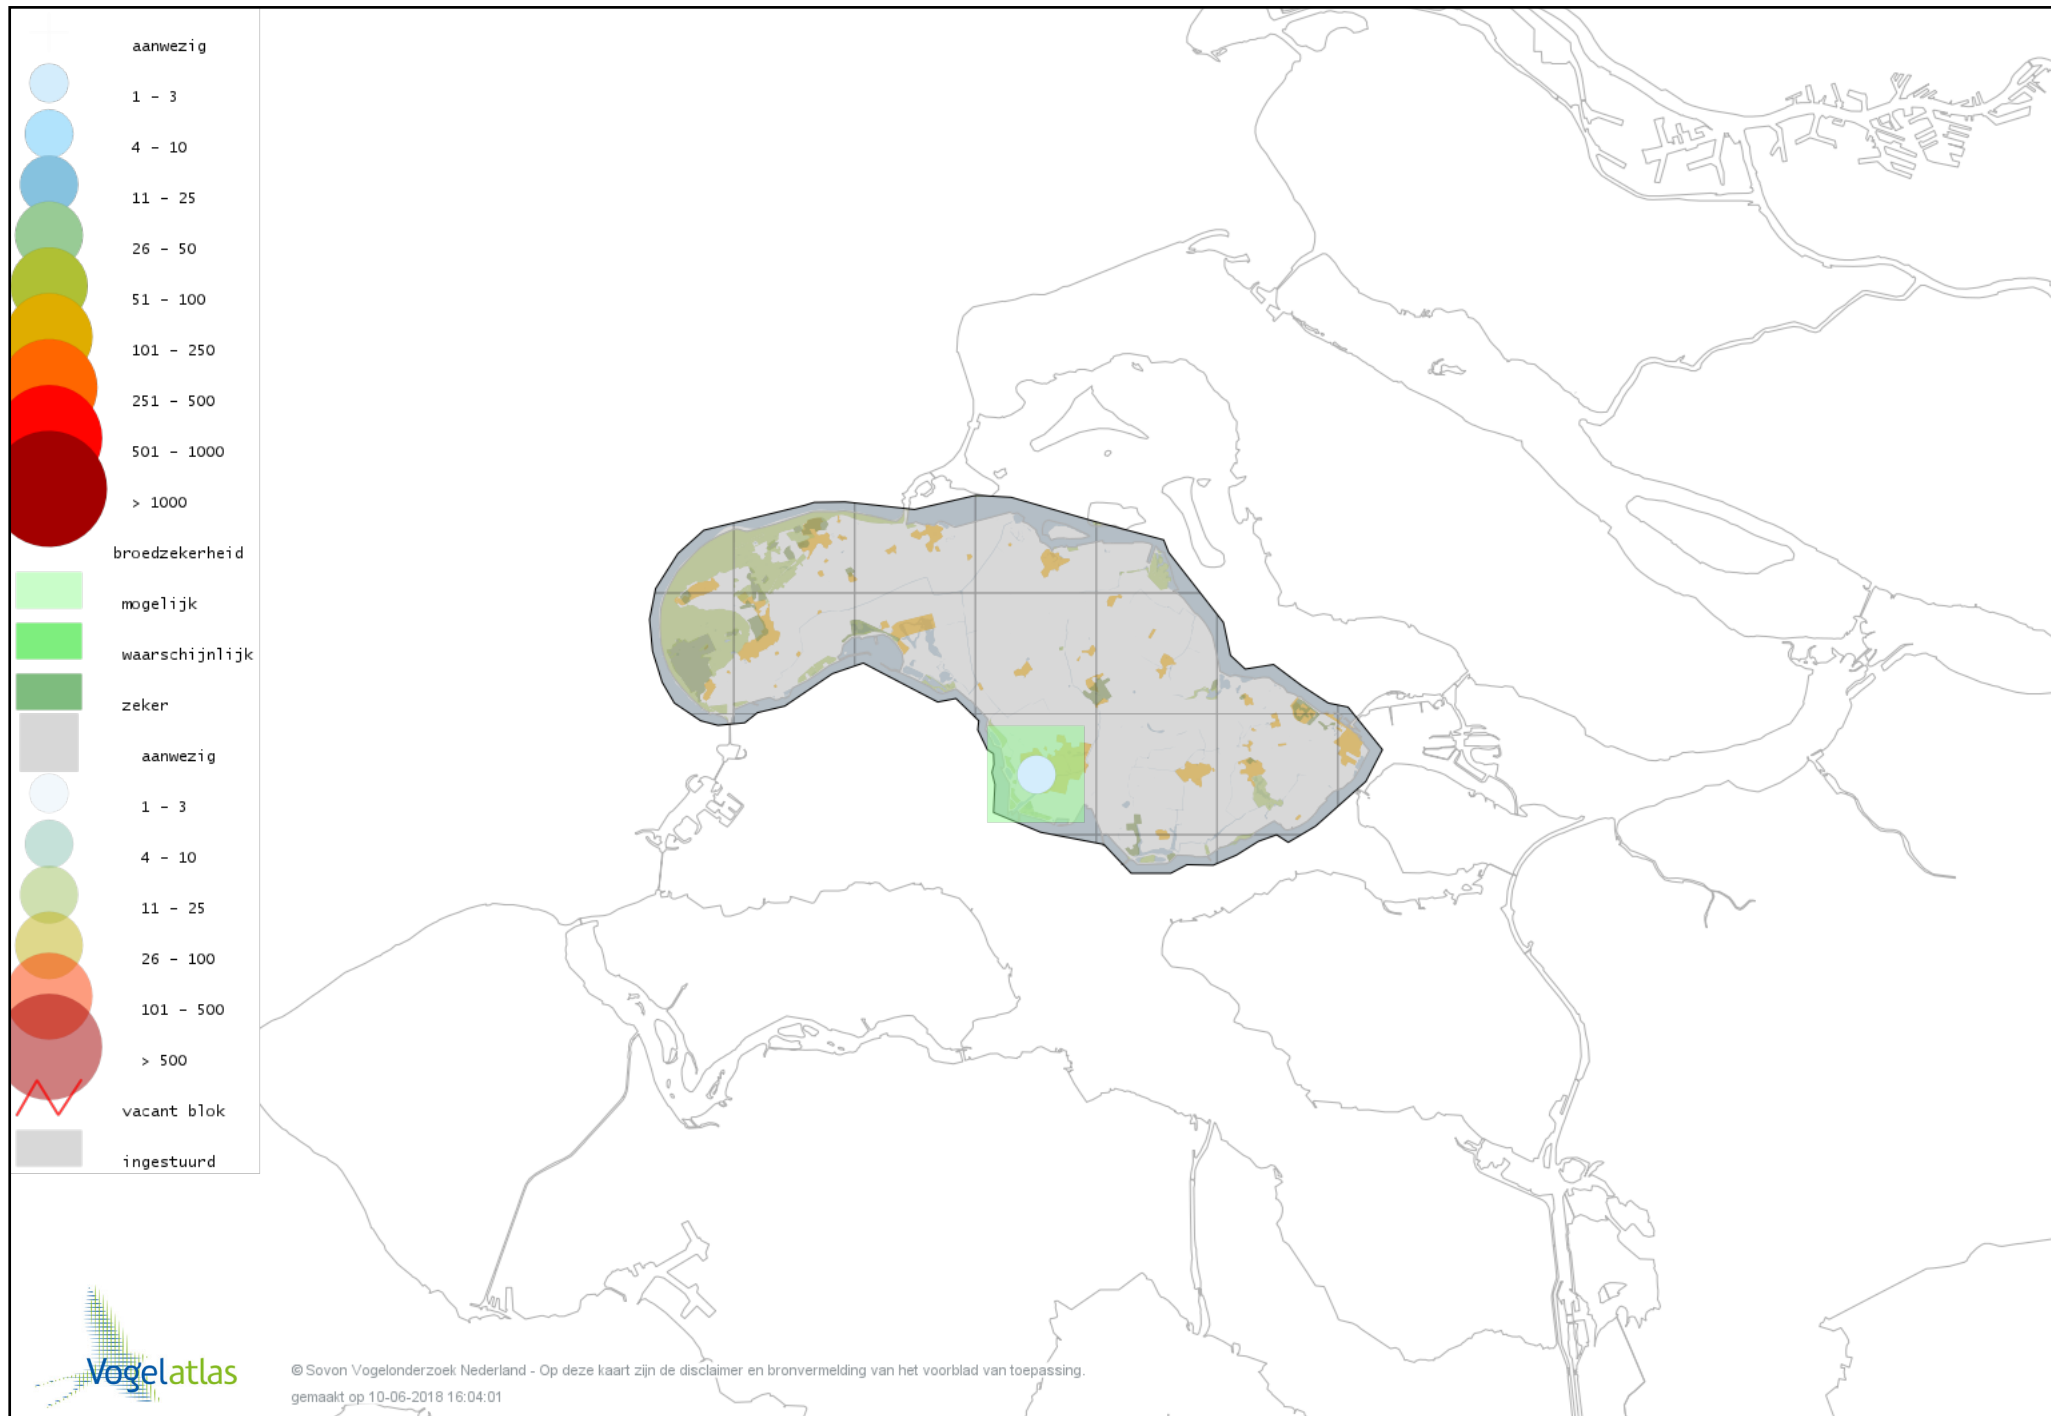

Voorlopige verspreidingskaart Visdief broedseizoen

Voorlopige verspreidingskaart Noordse Stern broedseizoen

Voorlopige verspreidingskaart Stadsduif broedseizoen

Voorlopige verspreidingskaart Holenduif broedseizoen

Voorlopige verspreidingskaart Houtduif broedseizoen

Voorlopige verspreidingskaart Turkse Tortel broedseizoen

Voorlopige verspreidingskaart Zomertortel broedseizoen

Voorlopige verspreidingskaart Halsbandparkiet broedseizoen