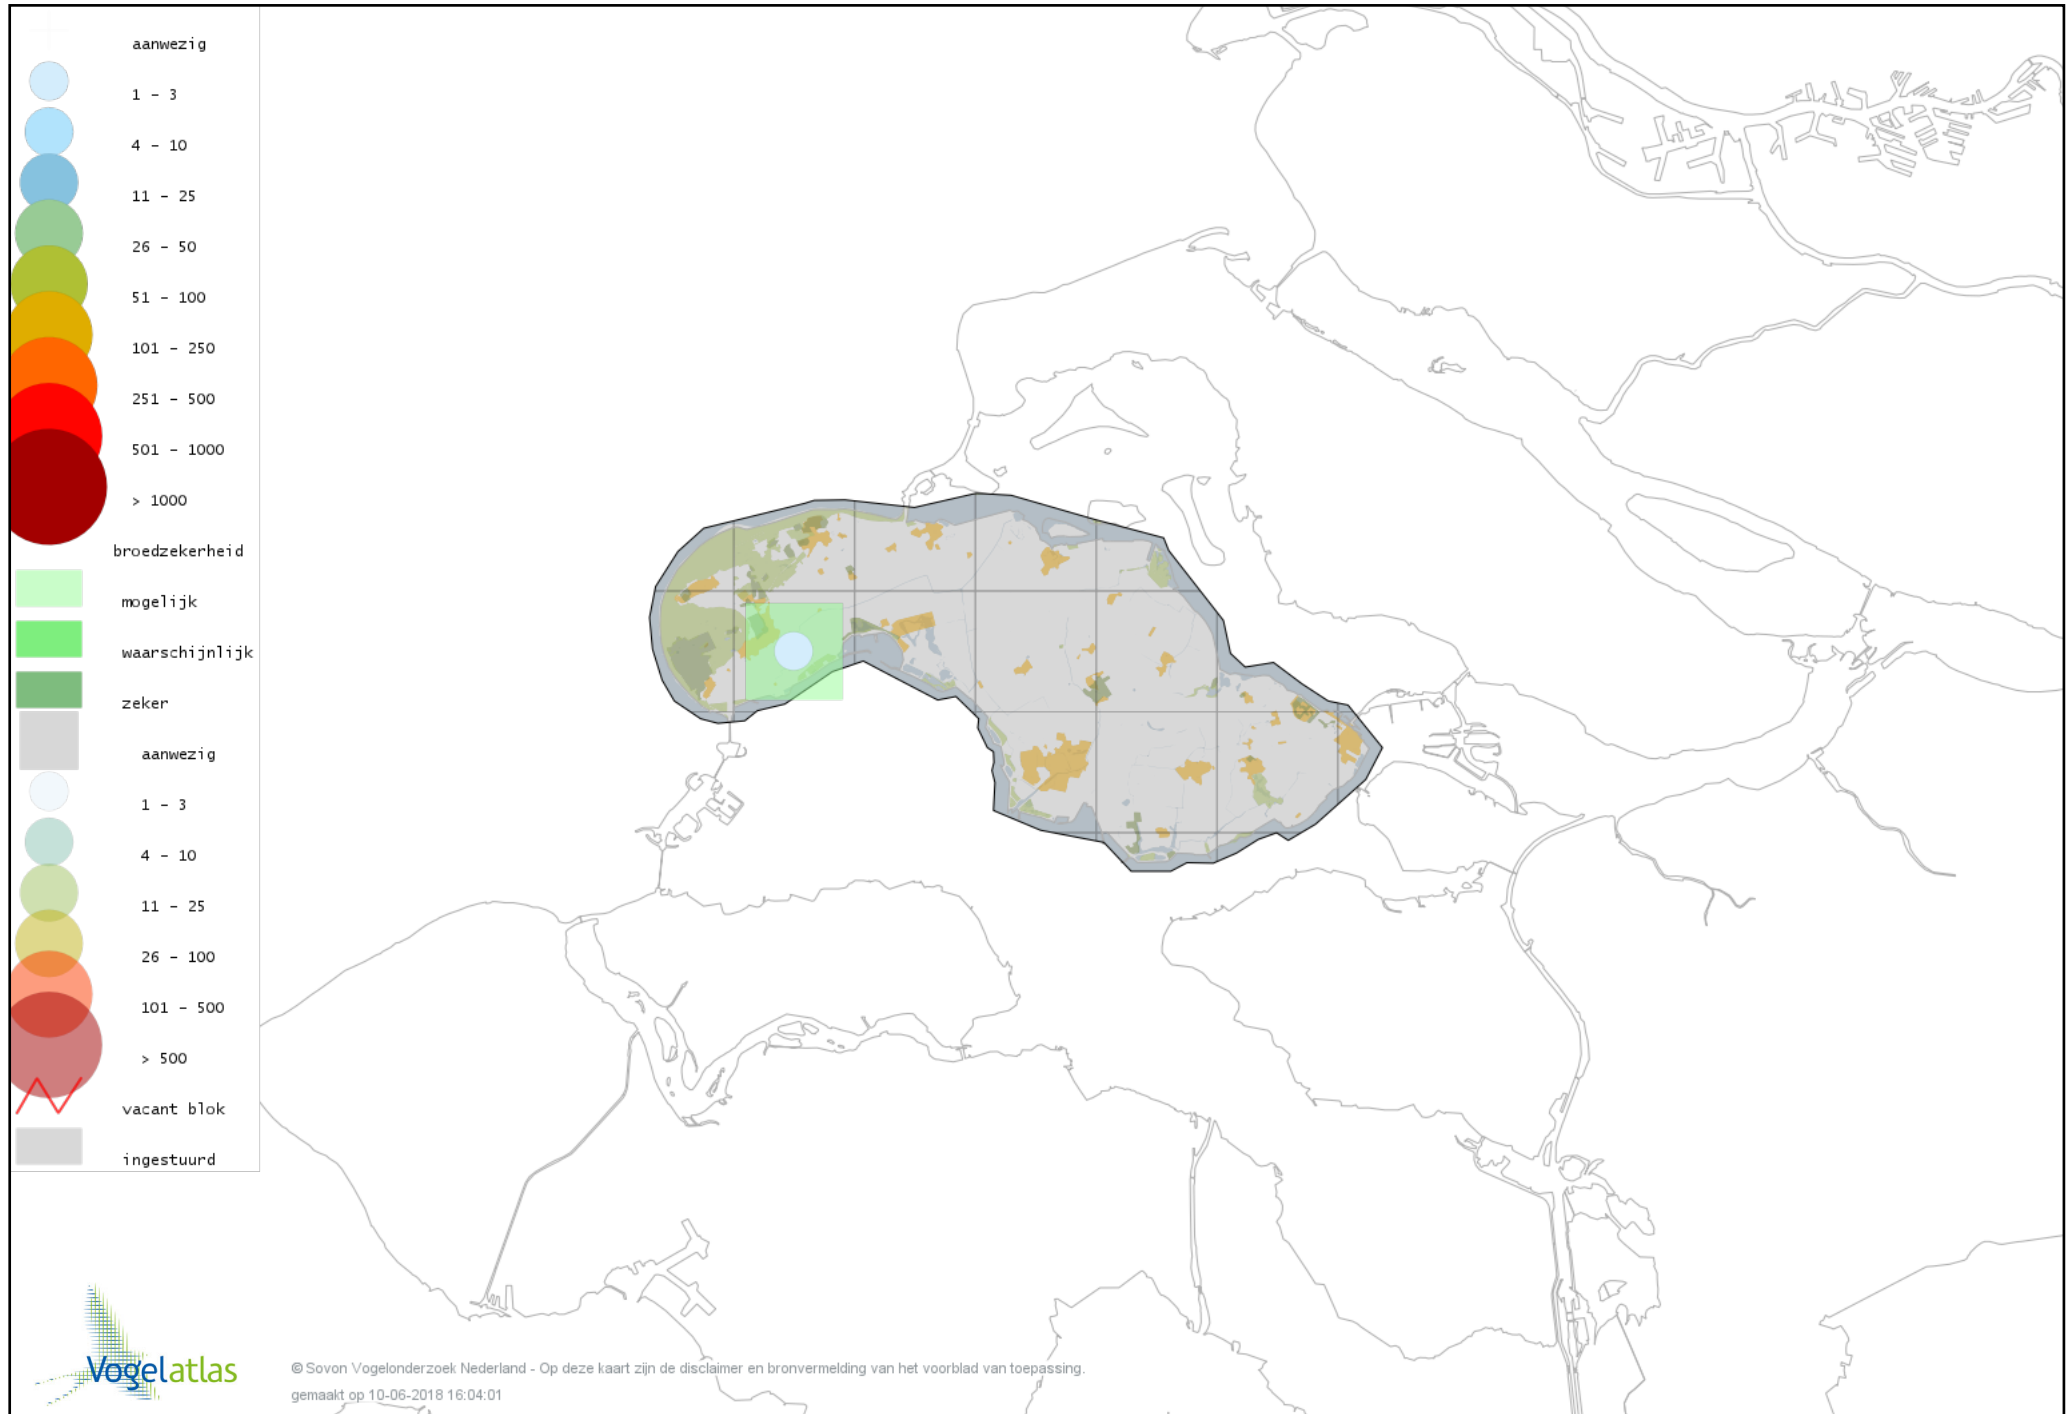

Voorlopige verspreidingskaart Groene Specht broedseizoen

Voorlopige verspreidingskaart Grote Bonte Specht broedseizoen

Voorlopige verspreidingskaart Kleine Bonte Specht broedseizoen

Voorlopige verspreidingskaart Wielewaal broedseizoen

Voorlopige verspreidingskaart Ekster broedseizoen

Voorlopige verspreidingskaart Gaai broedseizoen

Voorlopige verspreidingskaart Kauw broedseizoen

Voorlopige verspreidingskaart Zwarte Kraai broedseizoen

Voorlopige verspreidingskaart Goudhaan broedseizoen

Voorlopige verspreidingskaart Vuurgoudhaan broedseizoen

Voorlopige verspreidingskaart Pimpelmees broedseizoen

Voorlopige verspreidingskaart Koolmees broedseizoen

Voorlopige verspreidingskaart Kuifmees broedseizoen