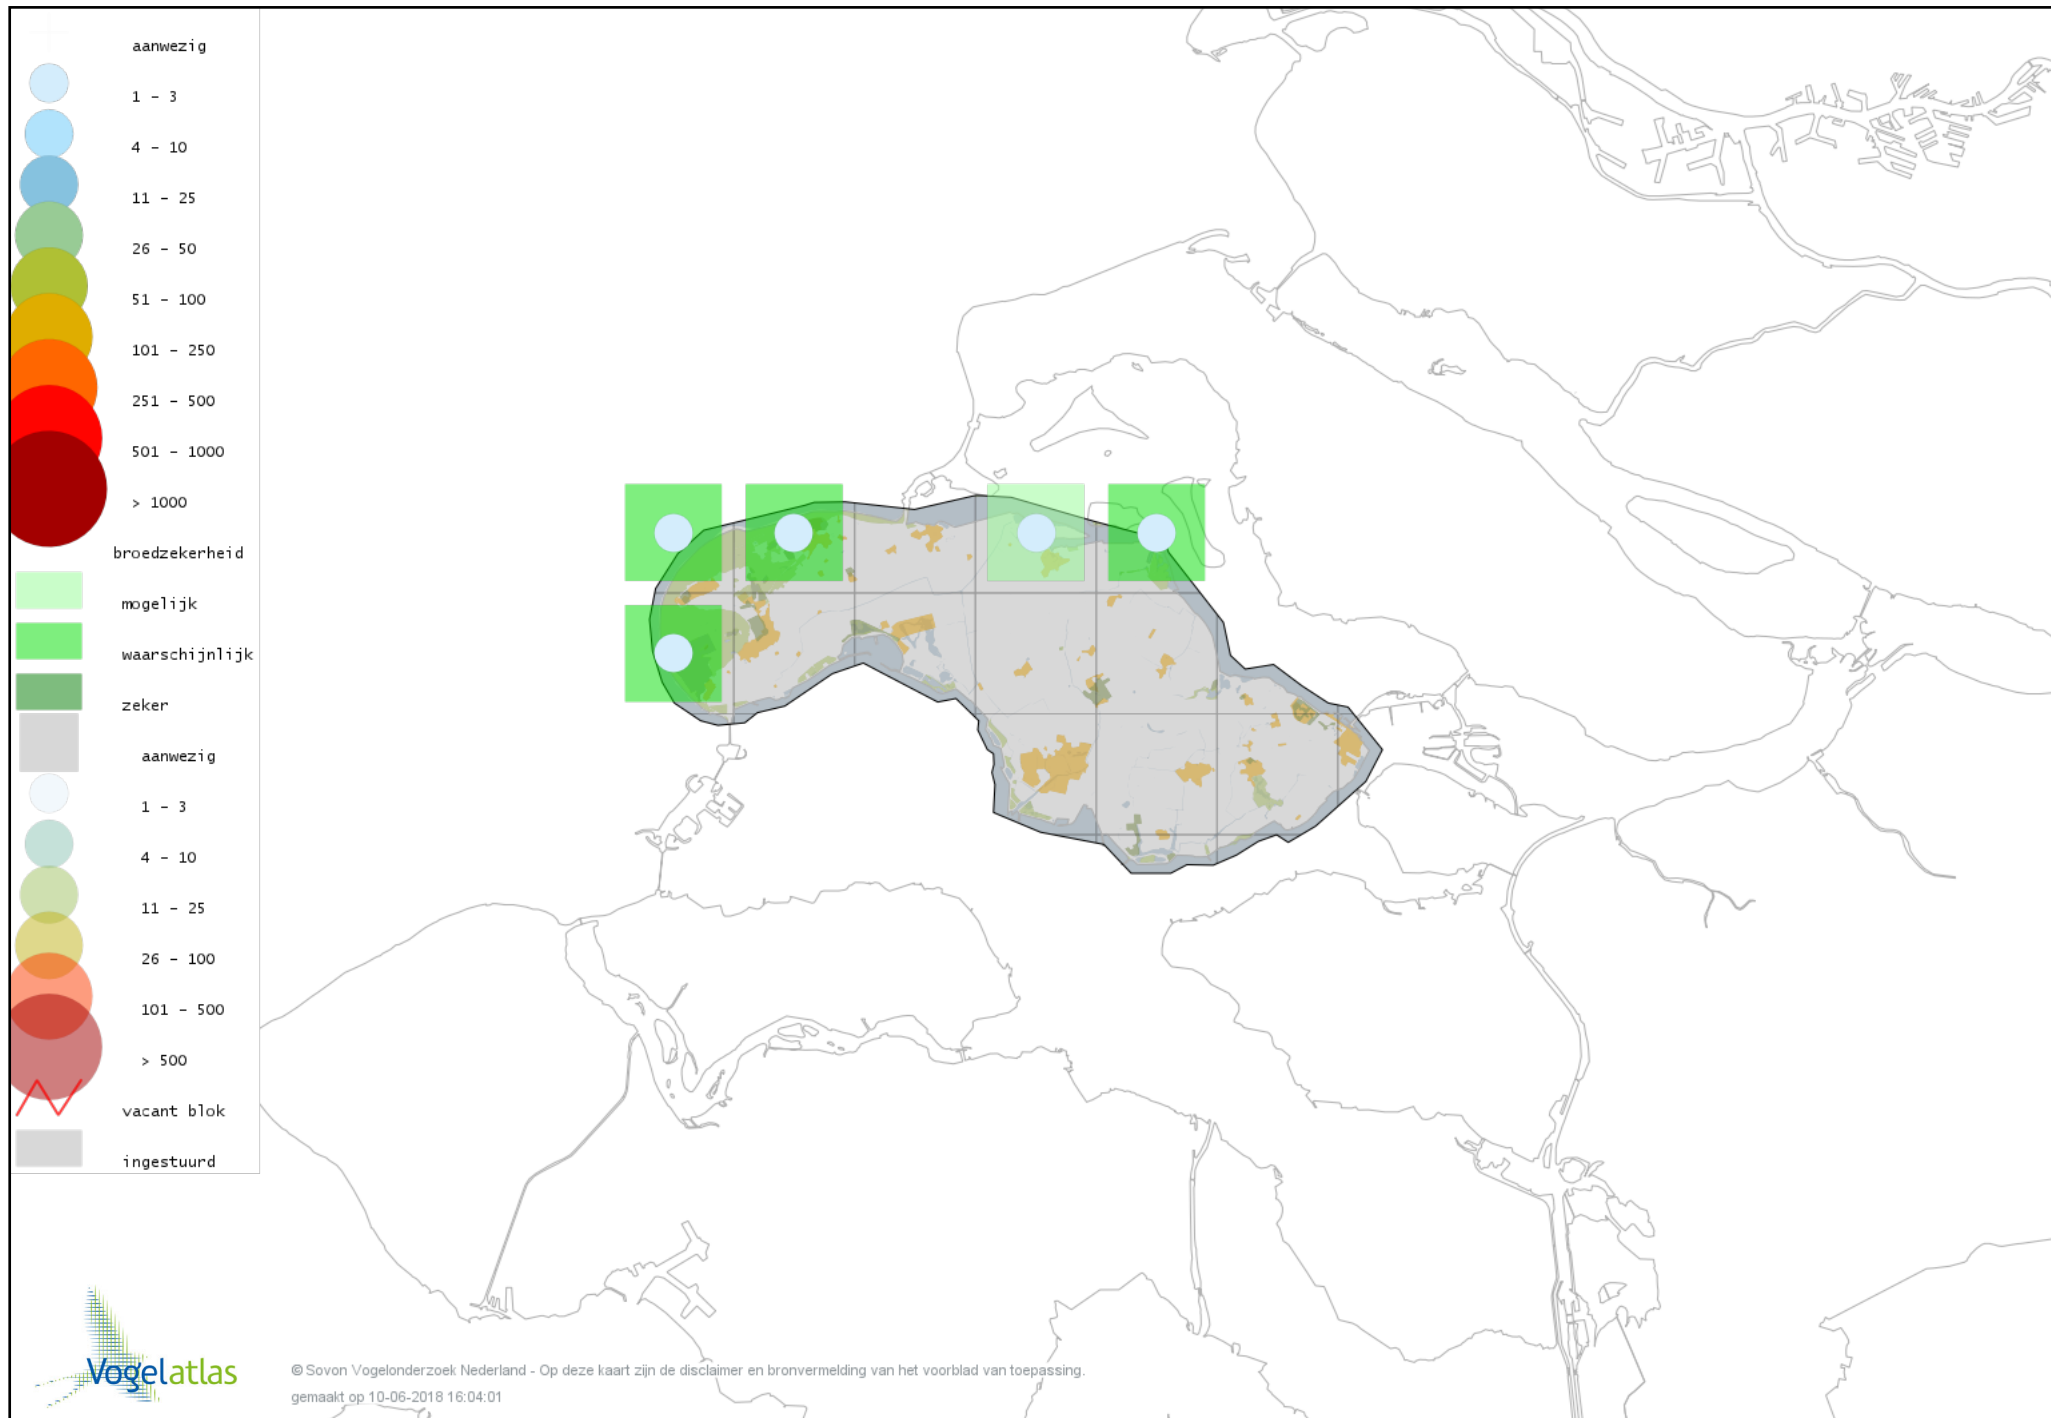

Voorlopige verspreidingskaart Boomvalk broedseizoen

Voorlopige verspreidingskaart Slechtvalk broedseizoen

Voorlopige verspreidingskaart Waterral broedseizoen

Voorlopige verspreidingskaart Porseleinhoen broedseizoen

Voorlopige verspreidingskaart Waterhoen broedseizoen

Voorlopige verspreidingskaart Meerkoet broedseizoen

Voorlopige verspreidingskaart Scholekster broedseizoen

Voorlopige verspreidingskaart Kluut broedseizoen

Voorlopige verspreidingskaart Kleine Plevier broedseizoen

Voorlopige verspreidingskaart Bontbekplevier broedseizoen

Voorlopige verspreidingskaart Strandplevier broedseizoen

Voorlopige verspreidingskaart Kievit broedseizoen

Voorlopige verspreidingskaart Watersnip broedseizoen

Voorlopige verspreidingskaart Houtsnip broedseizoen

Voorlopige verspreidingskaart Grutto broedseizoen

Voorlopige verspreidingskaart Wulp broedseizoen

Voorlopige verspreidingskaart Tureluur broedseizoen