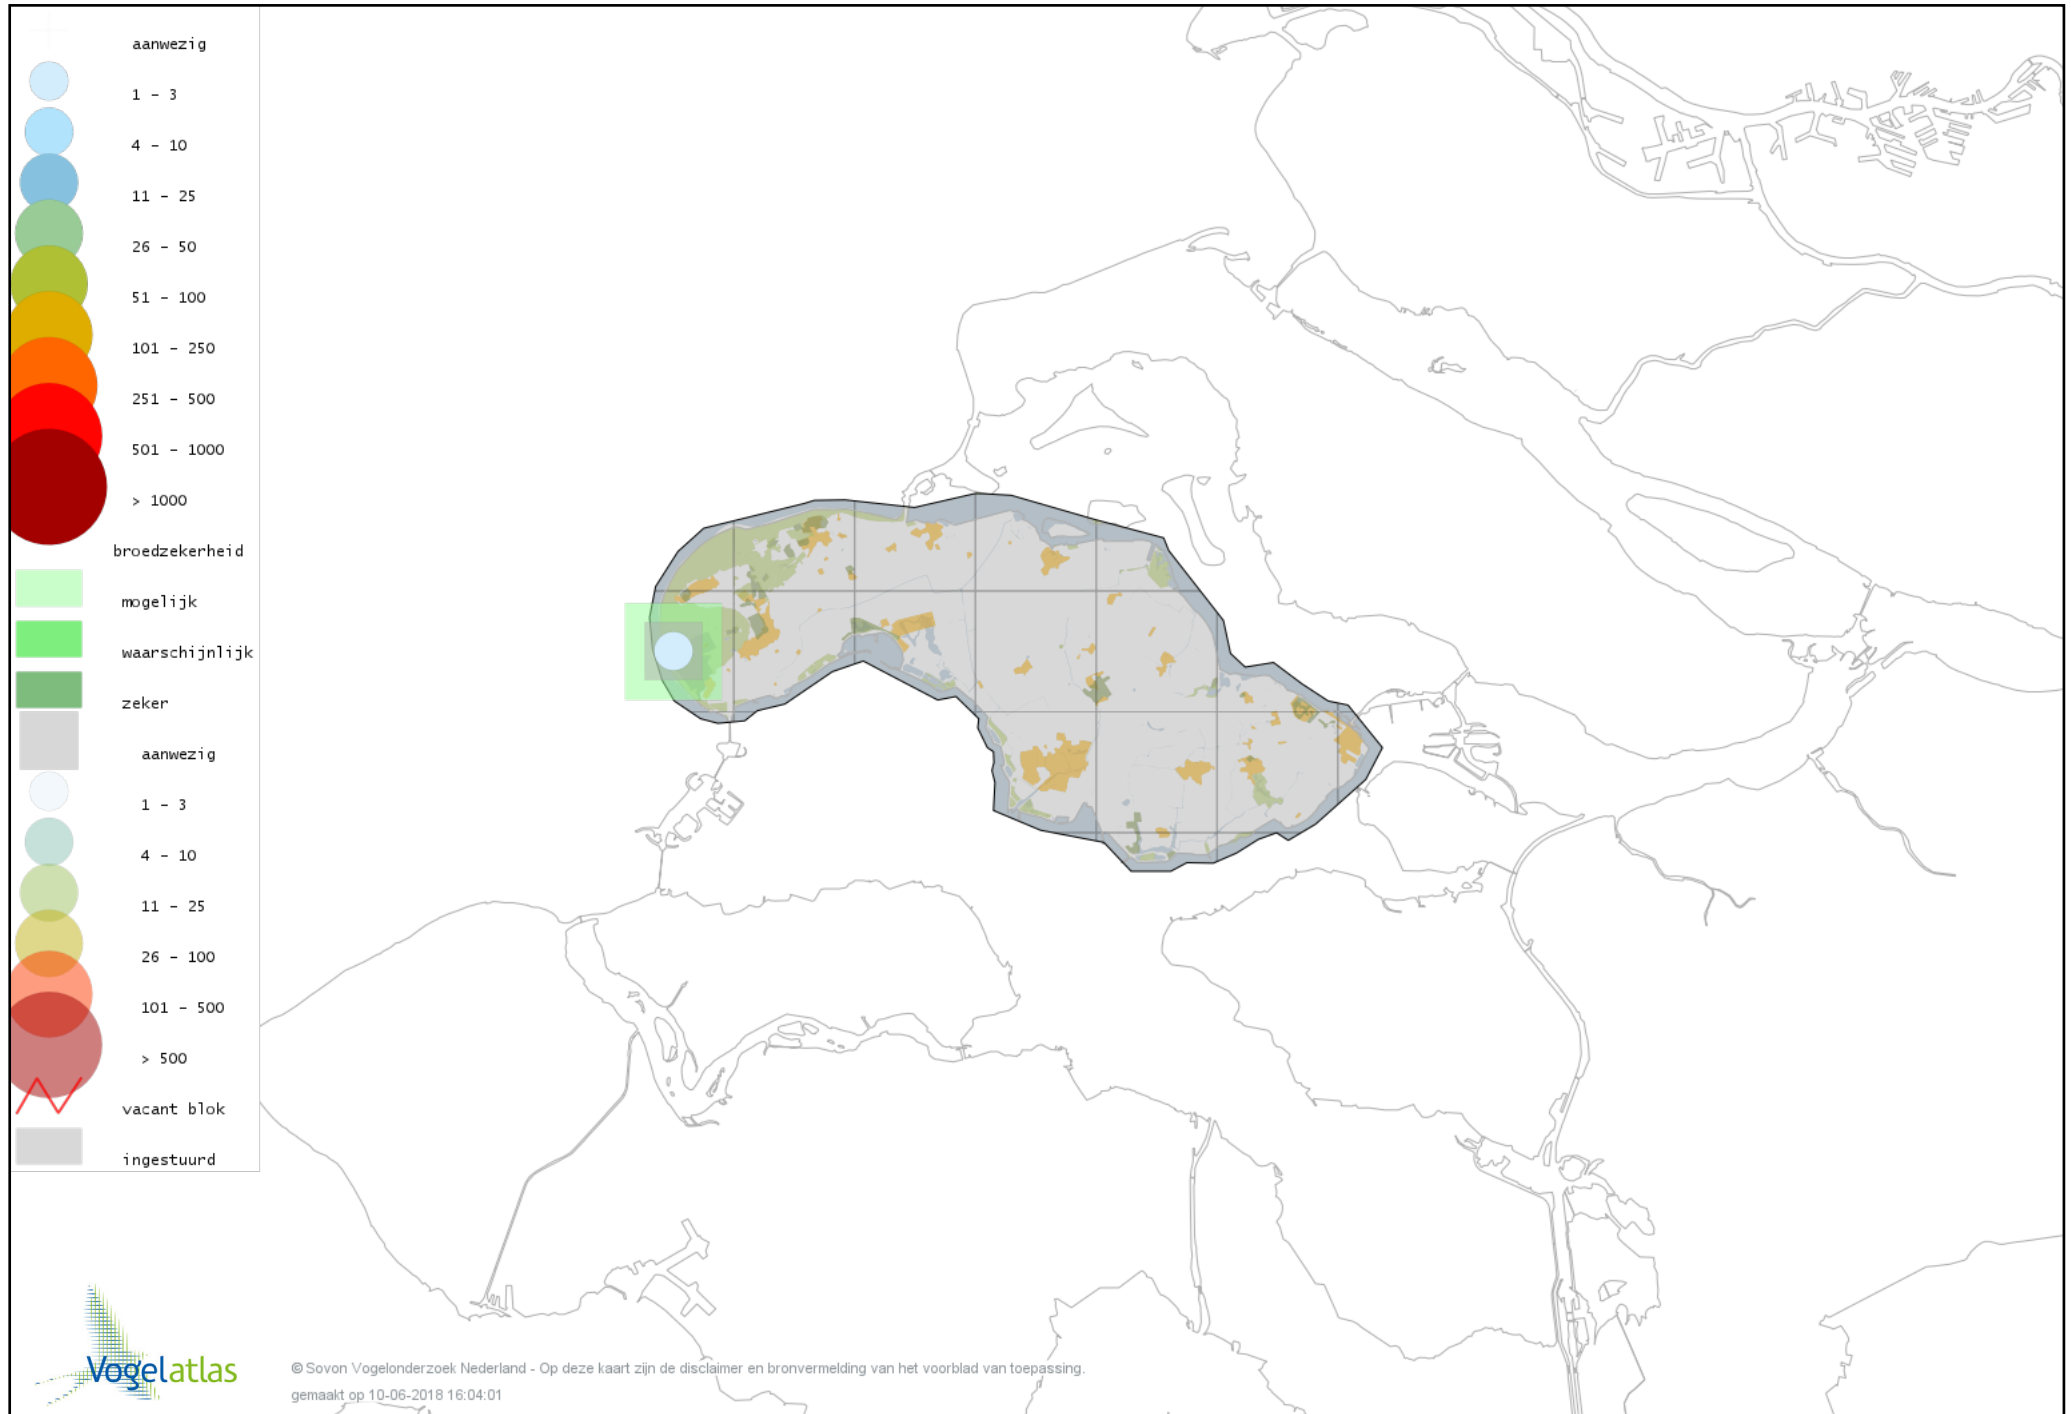

Voorlopige verspreidingskaart Ekster broedseizoen

Voorlopige verspreidingskaart Gaai broedseizoen

Voorlopige verspreidingskaart Kauw broedseizoen

Voorlopige verspreidingskaart Zwarte Kraai broedseizoen

Voorlopige verspreidingskaart Goudhaan broedseizoen

Voorlopige verspreidingskaart Vuurgoudhaan broedseizoen

Voorlopige verspreidingskaart Pimpelmees broedseizoen

Voorlopige verspreidingskaart Koolmees broedseizoen

Voorlopige verspreidingskaart Kuifmees broedseizoen

Voorlopige verspreidingskaart Zwarte Mees broedseizoen

Voorlopige verspreidingskaart Beardman broedseizoen

Voorlopige verspreidingskaart Boomleeuwerik broedseizoen

Voorlopige verspreidingskaart Veldleeuwerik broedseizoen