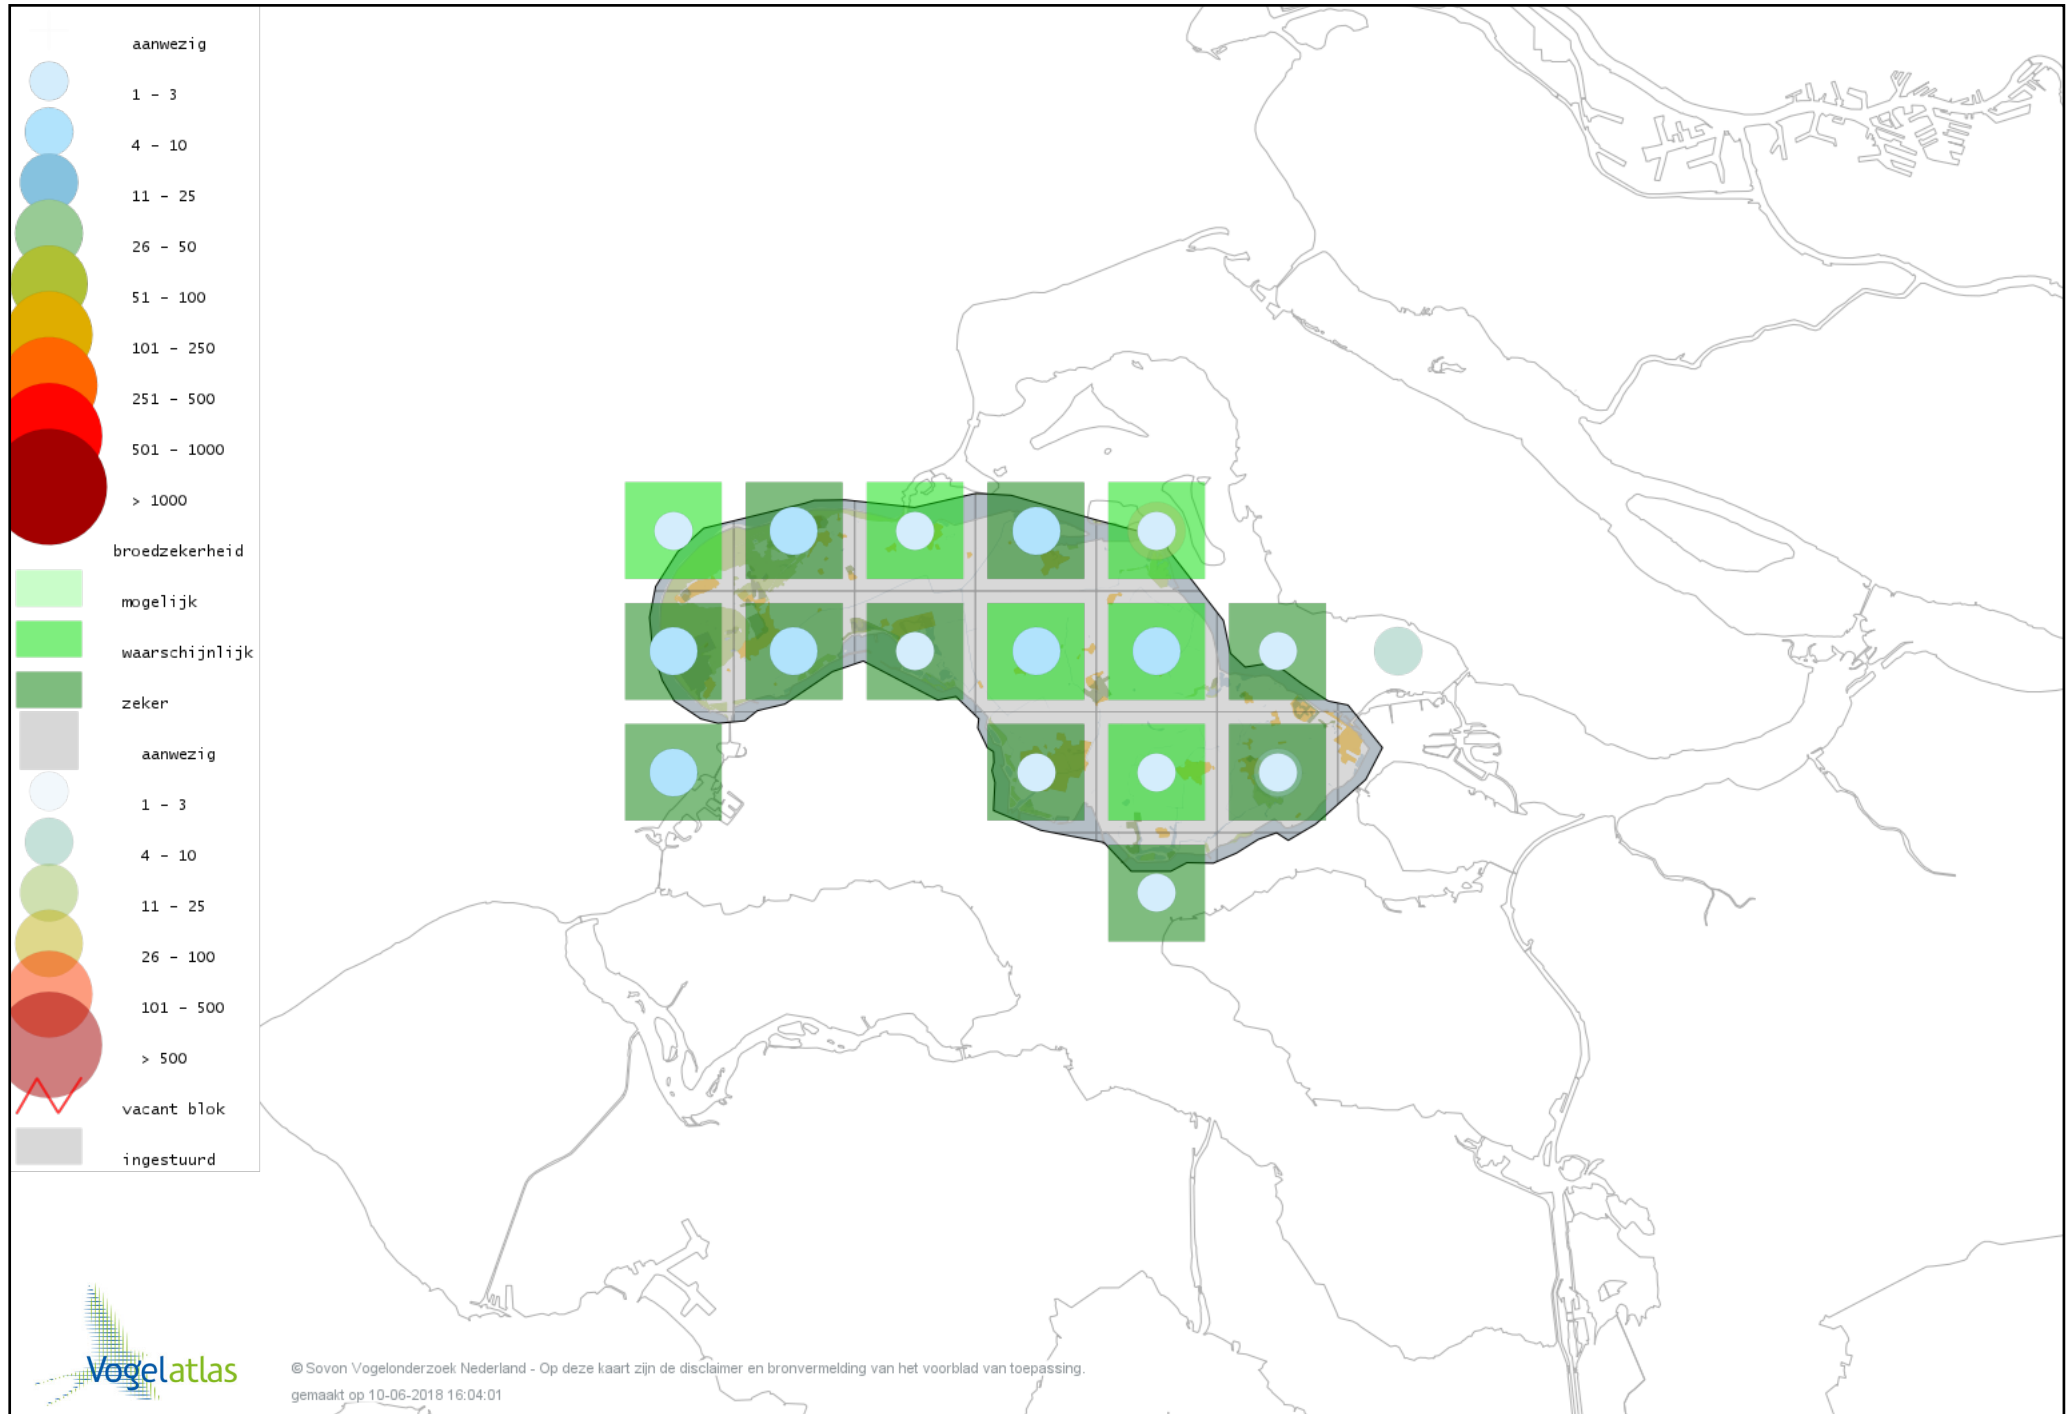

De kleurtint (blauw) is de beste referentie voor de tot nu toe waargenomen aantalsklasse.

De stipgrootte is relatief. Vergelijk daarvoor de atlasblok grootte van de legenda met die van het kaartbeeld.

Voorlopige verspreidingskaart Knobbelzwaan broedseizoen

Voorlopige verspreidingskaart Grauwe Gans broedseizoen

Voorlopige verspreidingskaart Soepgans broedseizoen

Voorlopige verspreidingskaart Grote Canadese Gans broedseizoen

Voorlopige verspreidingskaart Brandgans broedseizoen

Voorlopige verspreidingskaart Nijlgans broedseizoen

Voorlopige verspreidingskaart Bergeend broedseizoen

Voorlopige verspreidingskaart Tafeleend broedseizoen

Voorlopige verspreidingskaart Kuifeend broedseizoen

Voorlopige verspreidingskaart Muskuseend broedseizoen

Voorlopige verspreidingskaart Eider broedseizoen

Voorlopige verspreidingskaart Middelste Zaagbek broedseizoen

Voorlopige verspreidingskaart Krakeend broedseizoen