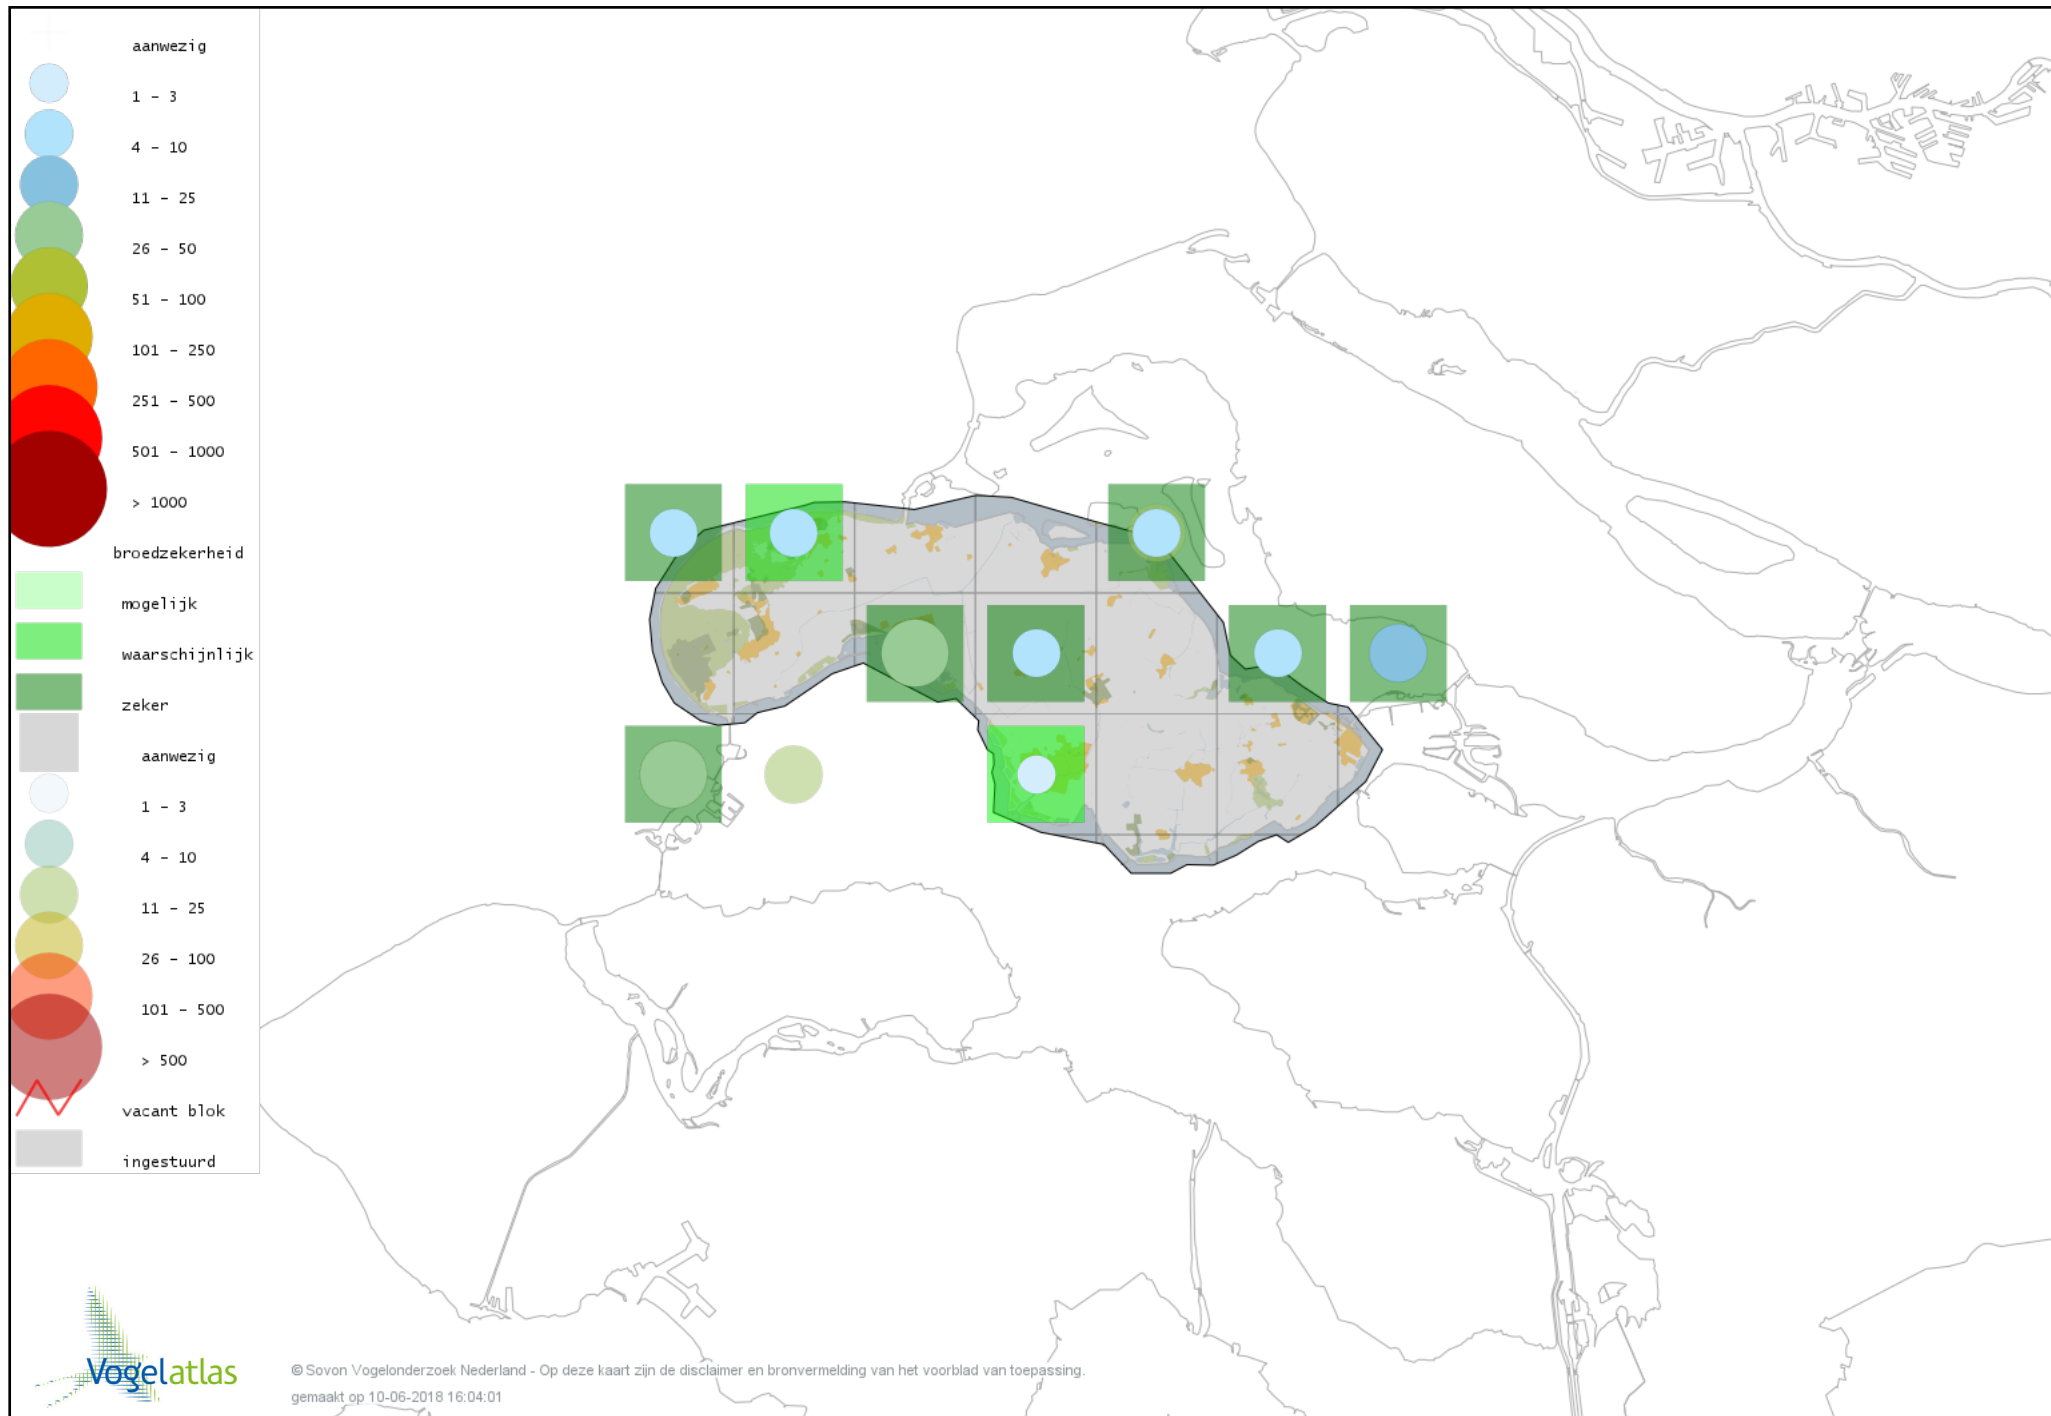

Voorlopige verspreidingskaart Watersnip broedseizoen

Voorlopige verspreidingskaart Houtsnip broedseizoen

Voorlopige verspreidingskaart Grutto broedseizoen

Voorlopige verspreidingskaart Wulp broedseizoen

Voorlopige verspreidingskaart Tureluur broedseizoen

Voorlopige verspreidingskaart Kokmeeuw broedseizoen

Voorlopige verspreidingskaart Zwartkopmeeuw broedseizoen

Voorlopige verspreidingskaart Stormmeeuw broedseizoen

Voorlopige verspreidingskaart Kleine Mantelmeeuw broedseizoen

Voorlopige verspreidingskaart Zilvermeeuw broedseizoen

Voorlopige verspreidingskaart Grote Mantelmeeuw broedseizoen

Voorlopige verspreidingskaart Dwergstern broedseizoen

Voorlopige verspreidingskaart Grote Stern broedseizoen

Voorlopige verspreidingskaart Visdief broedseizoen

Voorlopige verspreidingskaart Noordse Stern broedseizoen

Voorlopige verspreidingskaart Stadsduif broedseizoen

Voorlopige verspreidingskaart Holenduif broedseizoen