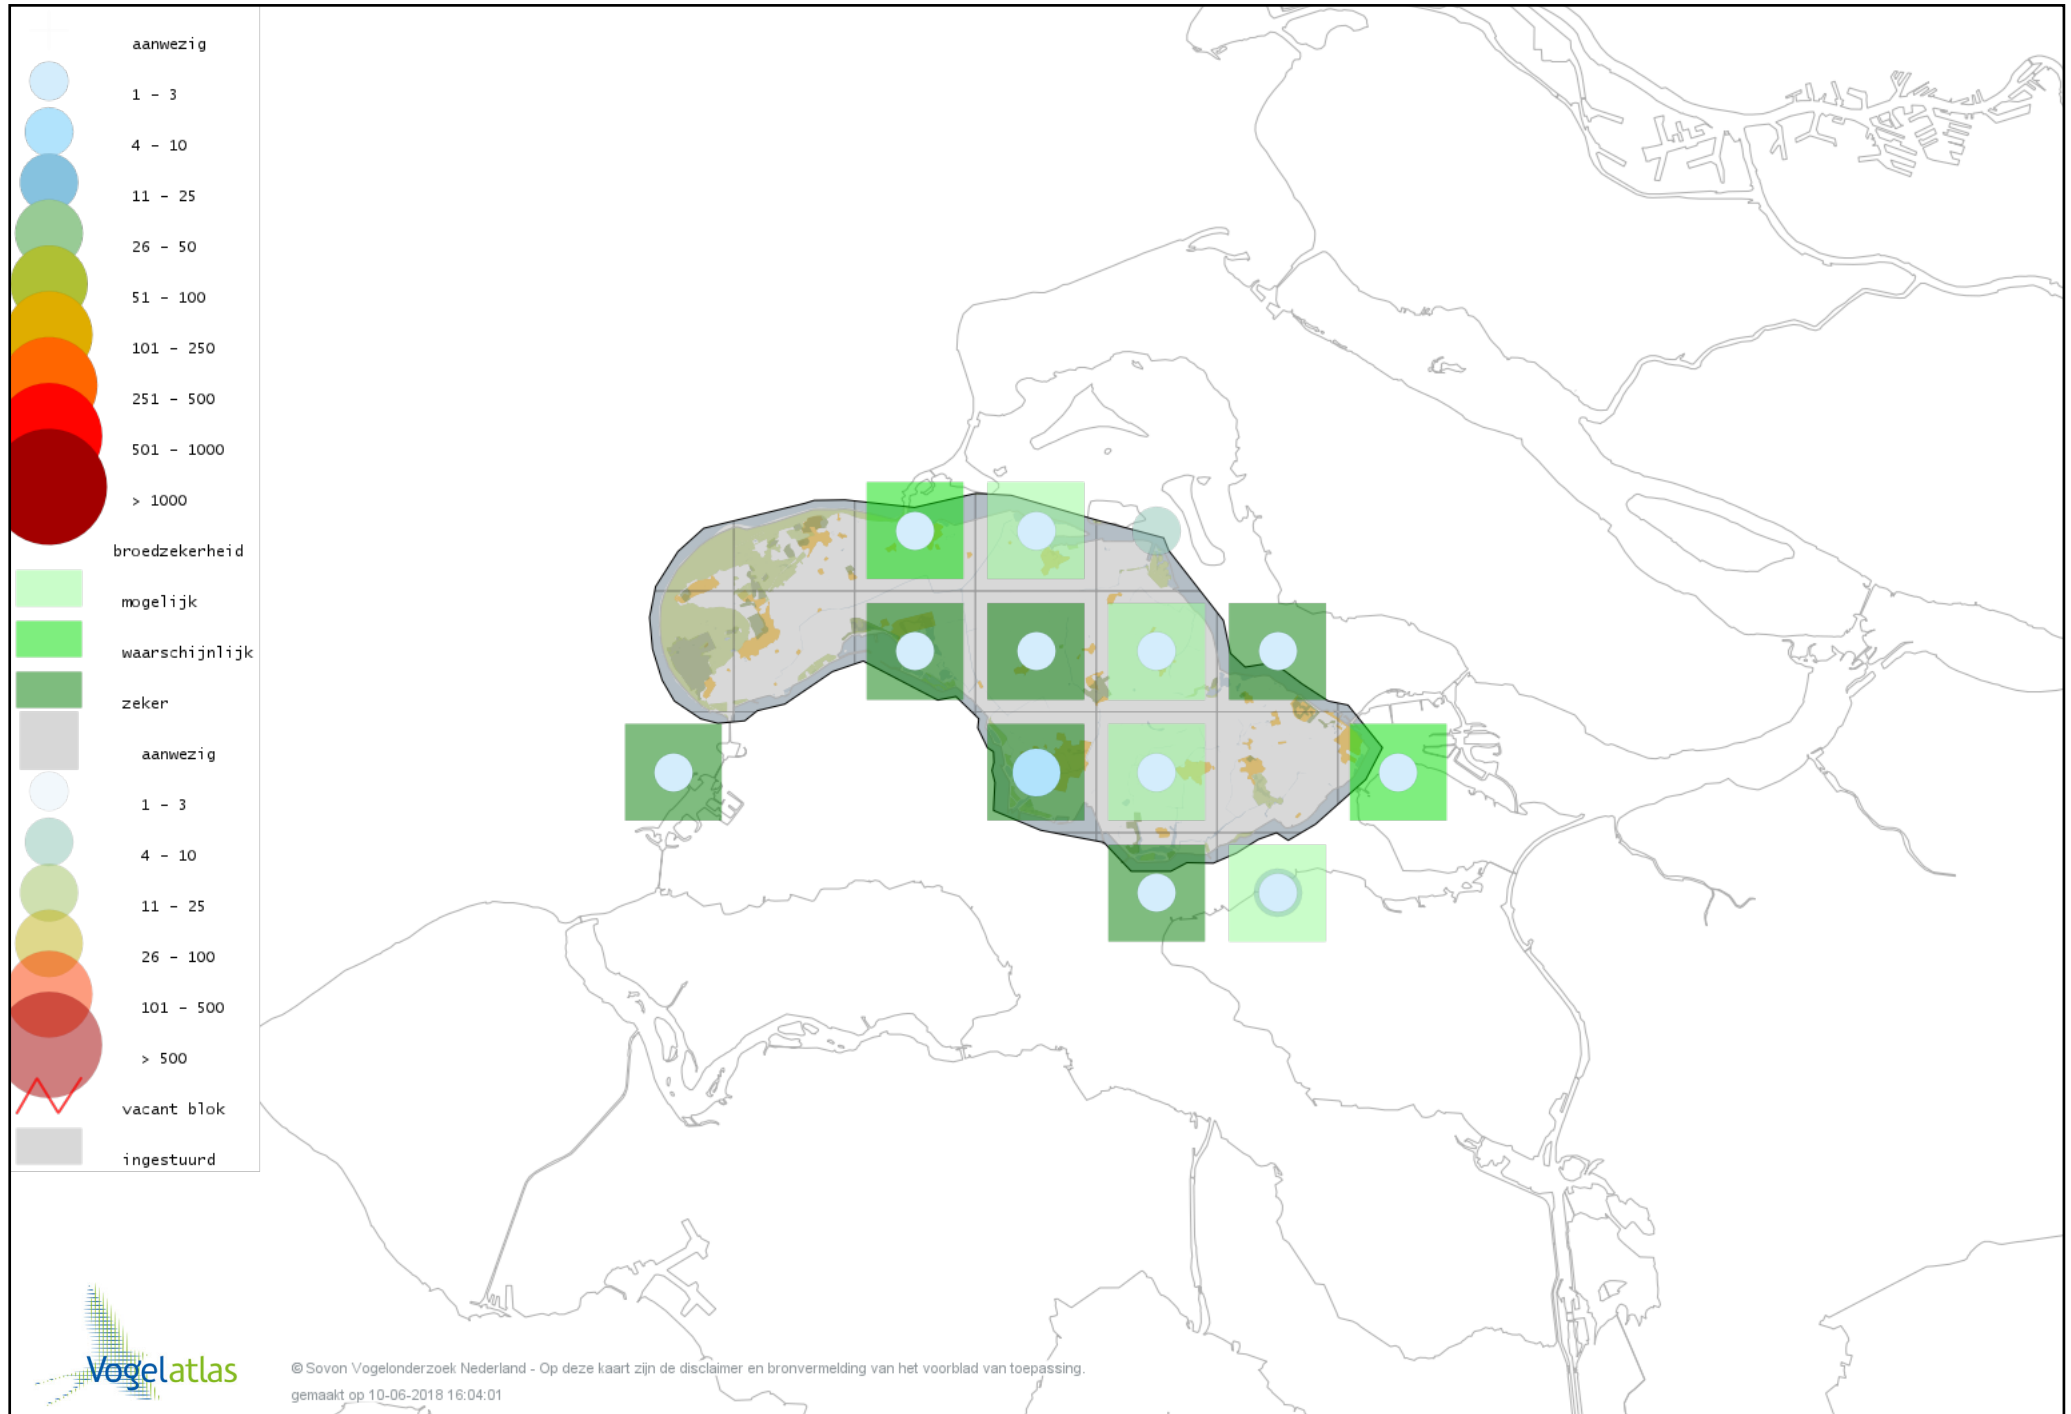

Voorlopige verspreidingskaarten Atlasproject (broedvogels)

Bronvermelding

Deze voorlopige verspreidingskaarten zijn gebaseerd op de huidige atlastellingen (vanaf 1-3-2013), aangevuld met informatie uit de Sovon-meetnetten (Netwerk Ecologische Monitoring) en externe bronnen, met name Waarneming.nl .

Ook worden in de kaarten de historische atlasresultaten (in rood) weergegeven.

Disclaimer

Deze verspreidingskaarten ondersteunen het completeren van de atlastellingen en verzamelen van aanvullende waarnemingen. De kaarten zijn nog niet volledig en kunnen fouten bevatten. Overname is toegestaan onder voorwaarde van bronvermelding (www.sovon.nl/vogelatlas)

De kleurtint (blauw) is de beste referentie voor de tot nu toe waargenomen aantalsklasse.

De stipgrootte is relatief. Vergelijk daarvoor de atlasblok grootte van de legenda met die van het kaartbeeld.

Voorlopige verspreidingskaart Knobbelzwaan broedseizoen