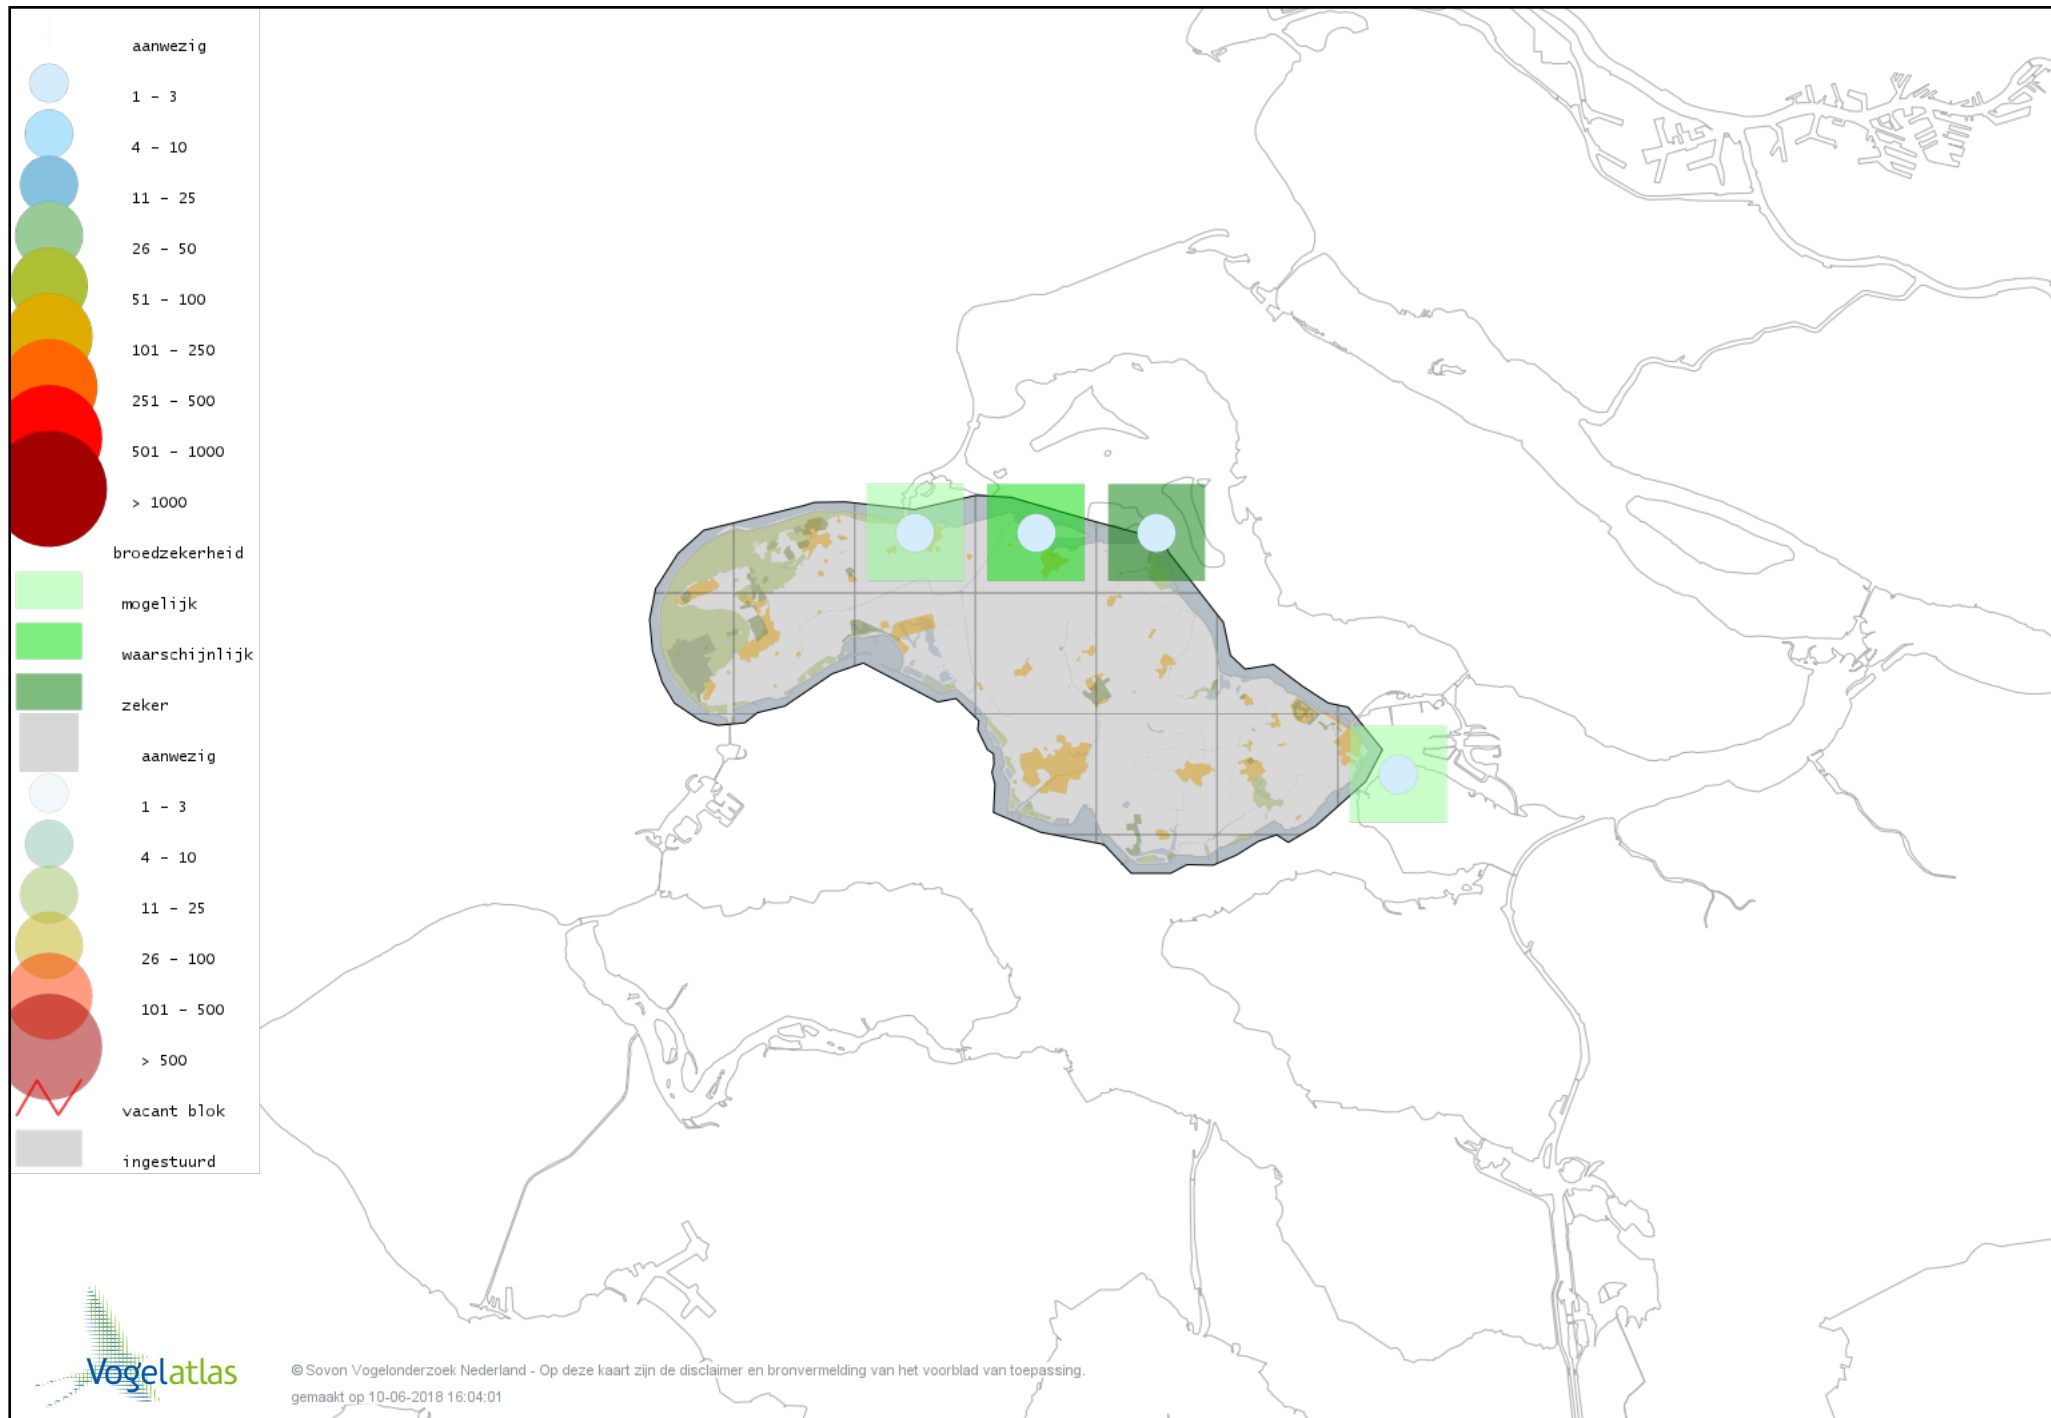

Voorlopige verspreidingskaart Oeverzwaluw broedseizoen

Voorlopige verspreidingskaart Boerenzwaluw broedseizoen

Voorlopige verspreidingskaart Huiszwaluw broedseizoen

Voorlopige verspreidingskaart Cetti's Zanger broedseizoen

Voorlopige verspreidingskaart Staartmees broedseizoen

Voorlopige verspreidingskaart Fluitter broedseizoen

Voorlopige verspreidingskaart Tjiftjaf broedseizoen

Voorlopige verspreidingskaart Fitis broedseizoen