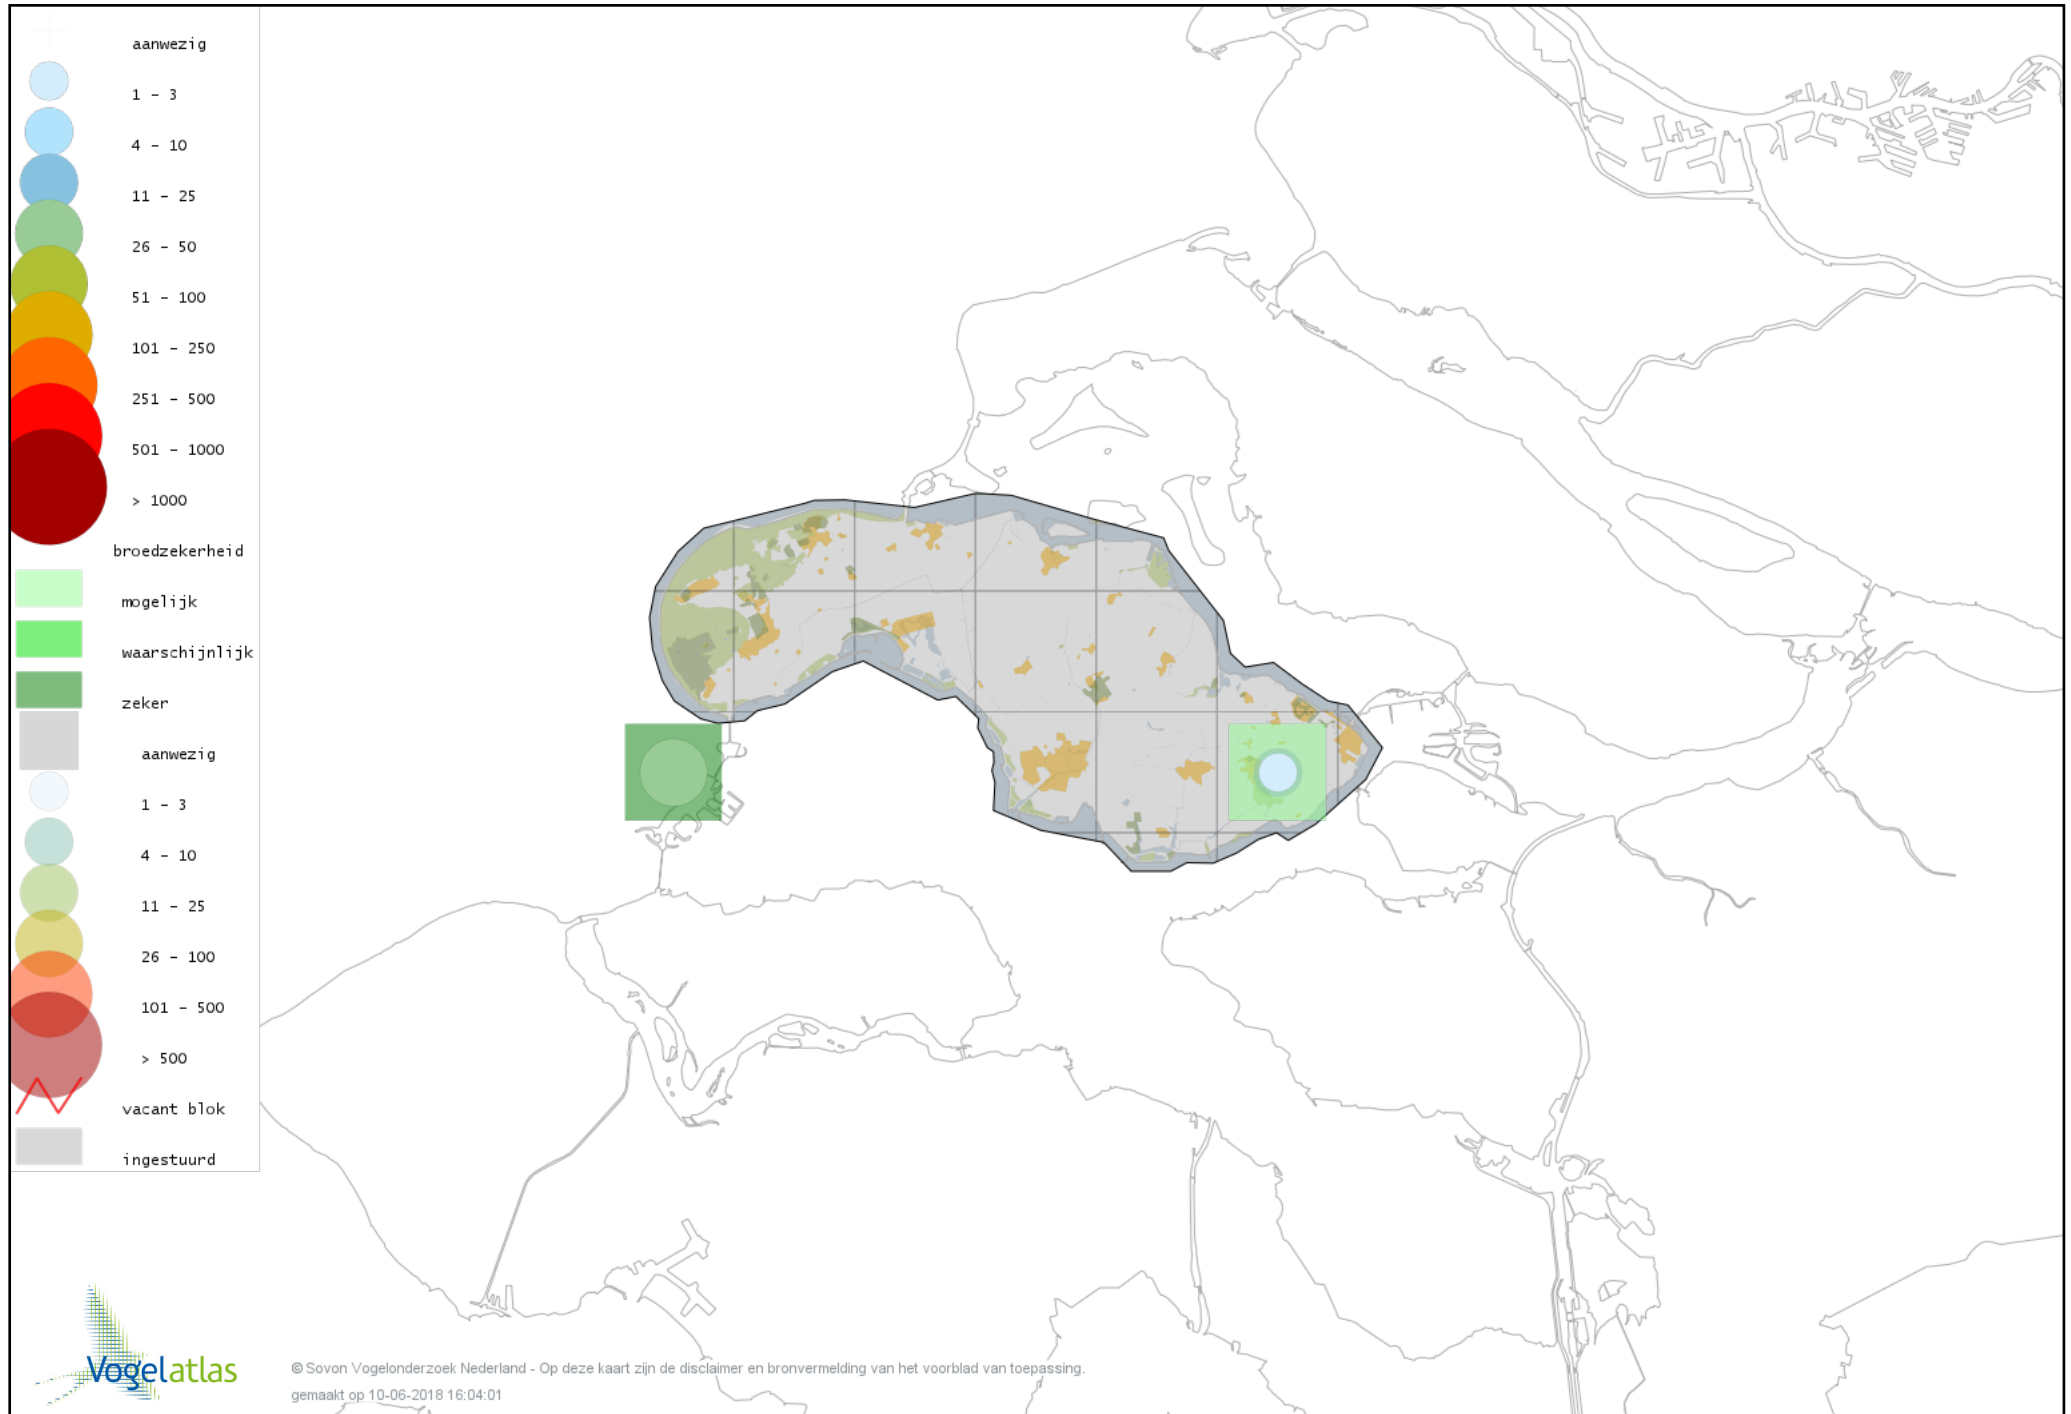

Voorlopige verspreidingskaart Slobeend broedseizoen

Voorlopige verspreidingskaart Wilde Eend broedseizoen

Voorlopige verspreidingskaart Soepeend broedseizoen

Voorlopige verspreidingskaart Pijlstaart broedseizoen

Voorlopige verspreidingskaart Fazant broedseizoen

Voorlopige verspreidingskaart Aalscholver broedseizoen

Voorlopige verspreidingskaart Grote Aalscholver broedseizoen

Voorlopige verspreidingskaart Kuifaalscholver broedseizoen

Voorlopige verspreidingskaart Kleine Zilverreiger broedseizoen

Voorlopige verspreidingskaart Blauwe Reiger broedseizoen

Voorlopige verspreidingskaart Lepelaar broedseizoen

Voorlopige verspreidingskaart Dodaars broedseizoen

Voorlopige verspreidingskaart Fuut broedseizoen

Voorlopige verspreidingskaart Geoorde Fuut broedseizoen

Voorlopige verspreidingskaart Wespendifeet broedseizoen

Voorlopige verspreidingskaart Bruine Kiekendief broedseizoen