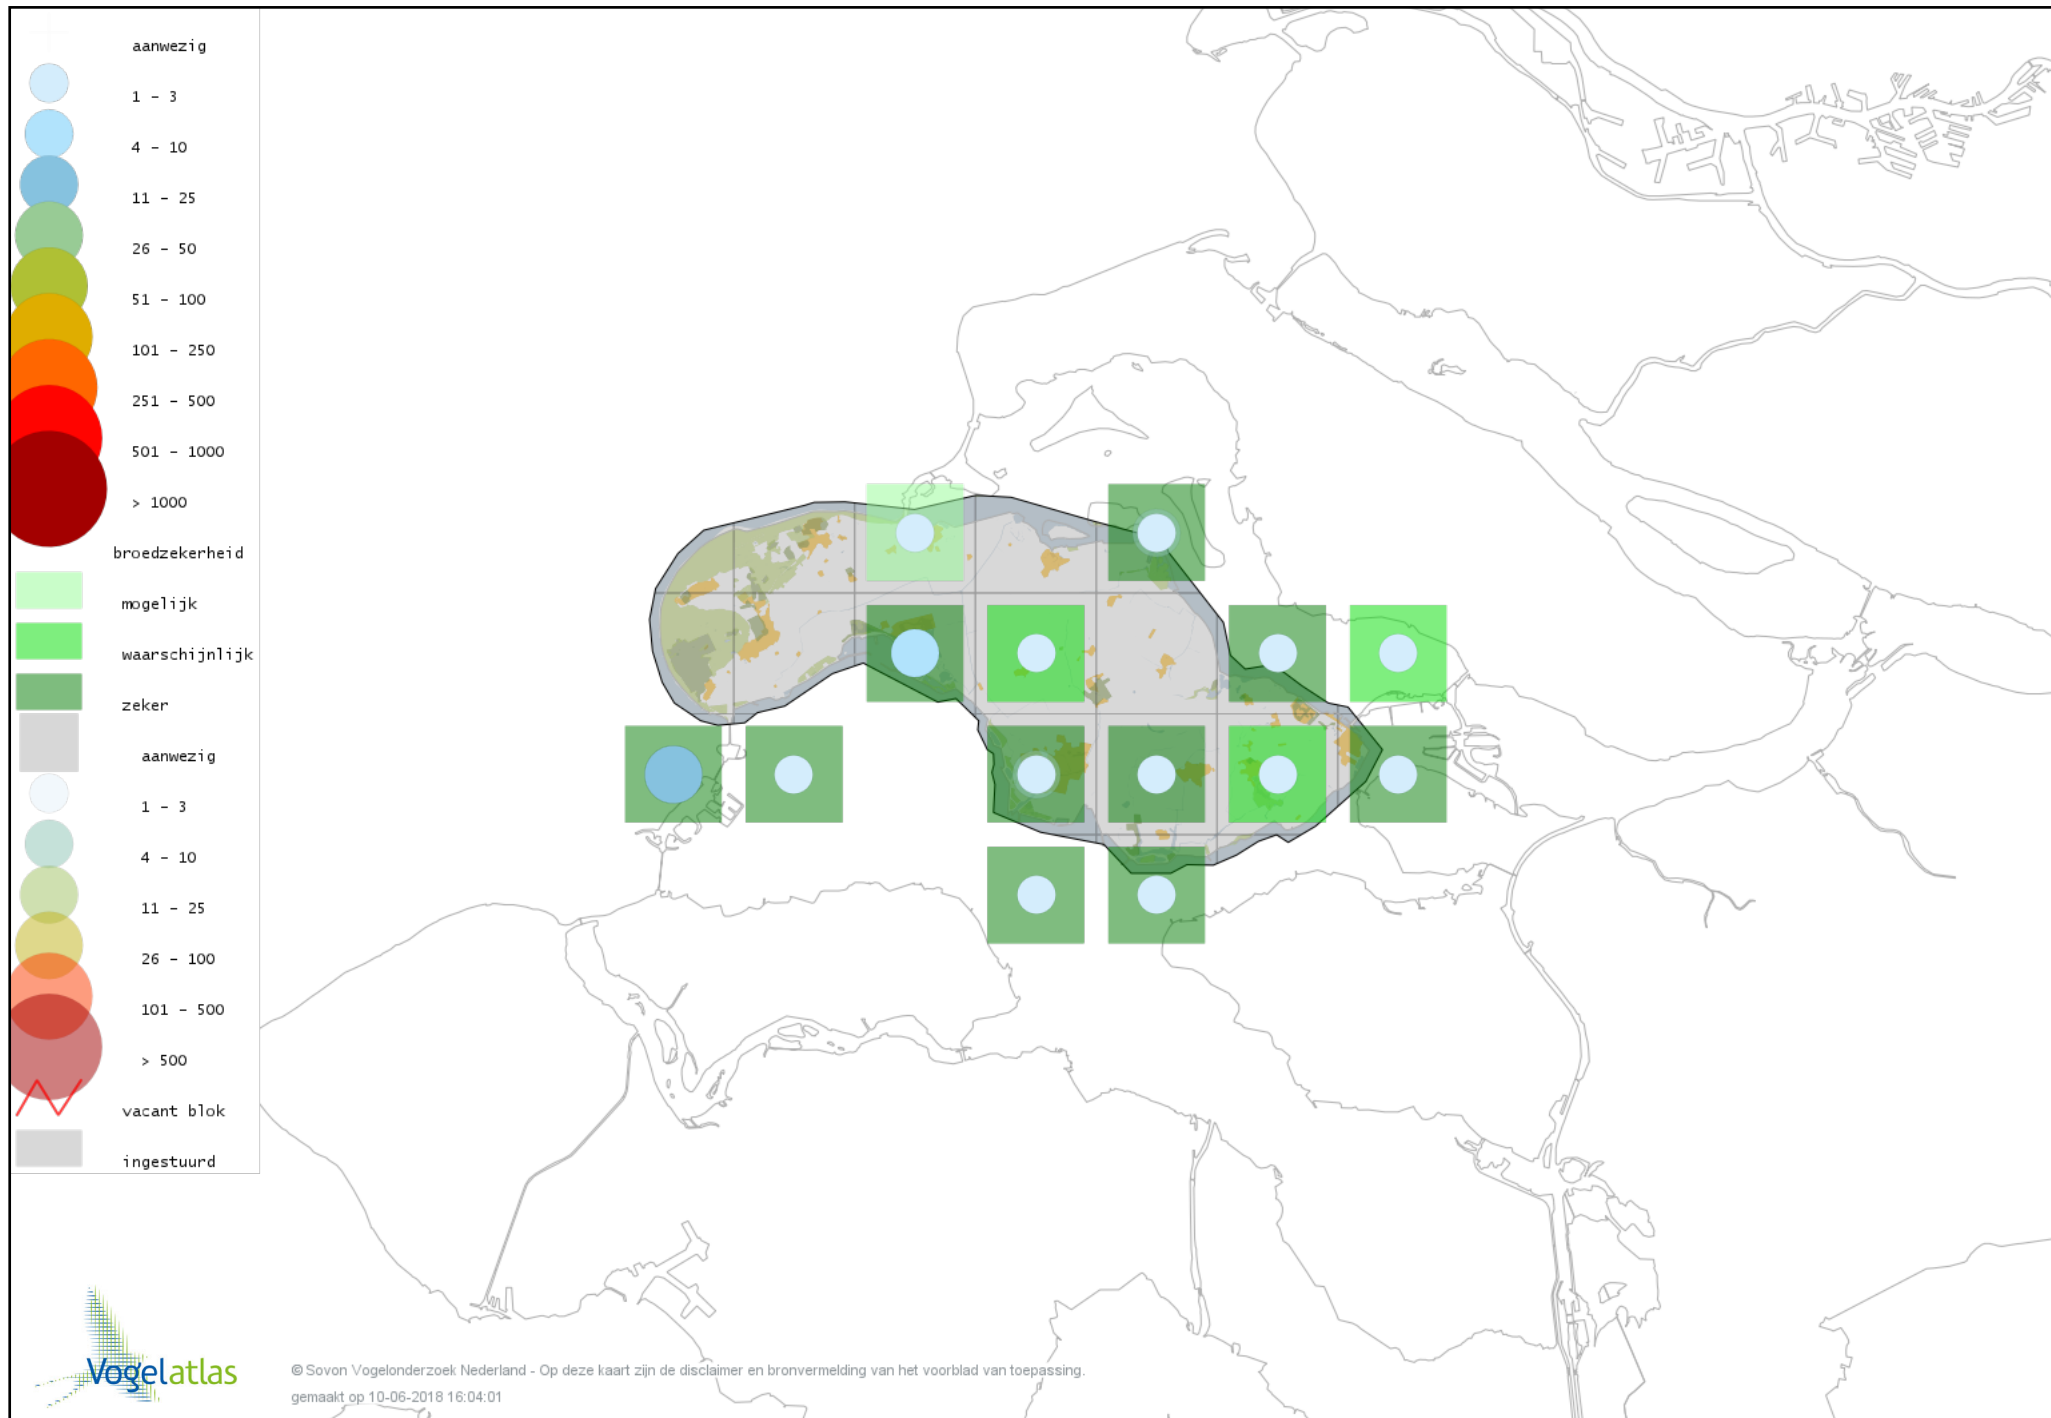

Voorlopige verspreidingskaart Boomvalk broedseizoen

Voorlopige verspreidingskaart Slechtvalk broedseizoen

Voorlopige verspreidingskaart Waterral broedseizoen

Voorlopige verspreidingskaart Porseleinhoen broedseizoen

Voorlopige verspreidingskaart Waterhoen broedseizoen

Voorlopige verspreidingskaart Meerkoet broedseizoen

Voorlopige verspreidingskaart Scholekster broedseizoen

Voorlopige verspreidingskaart Kluut broedseizoen

Voorlopige verspreidingskaart Kleine Plevier broedseizoen

Voorlopige verspreidingskaart Bontbekplevier broedseizoen

Voorlopige verspreidingskaart Strandplevier broedseizoen

Voorlopige verspreidingskaart Kievit broedseizoen

Voorlopige verspreidingskaart Watersnip broedseizoen

Voorlopige verspreidingskaart Houtsnip broedseizoen

Voorlopige verspreidingskaart Grutto broedseizoen

Voorlopige verspreidingskaart Wulp broedseizoen

Voorlopige verspreidingskaart Tureluur broedseizoen