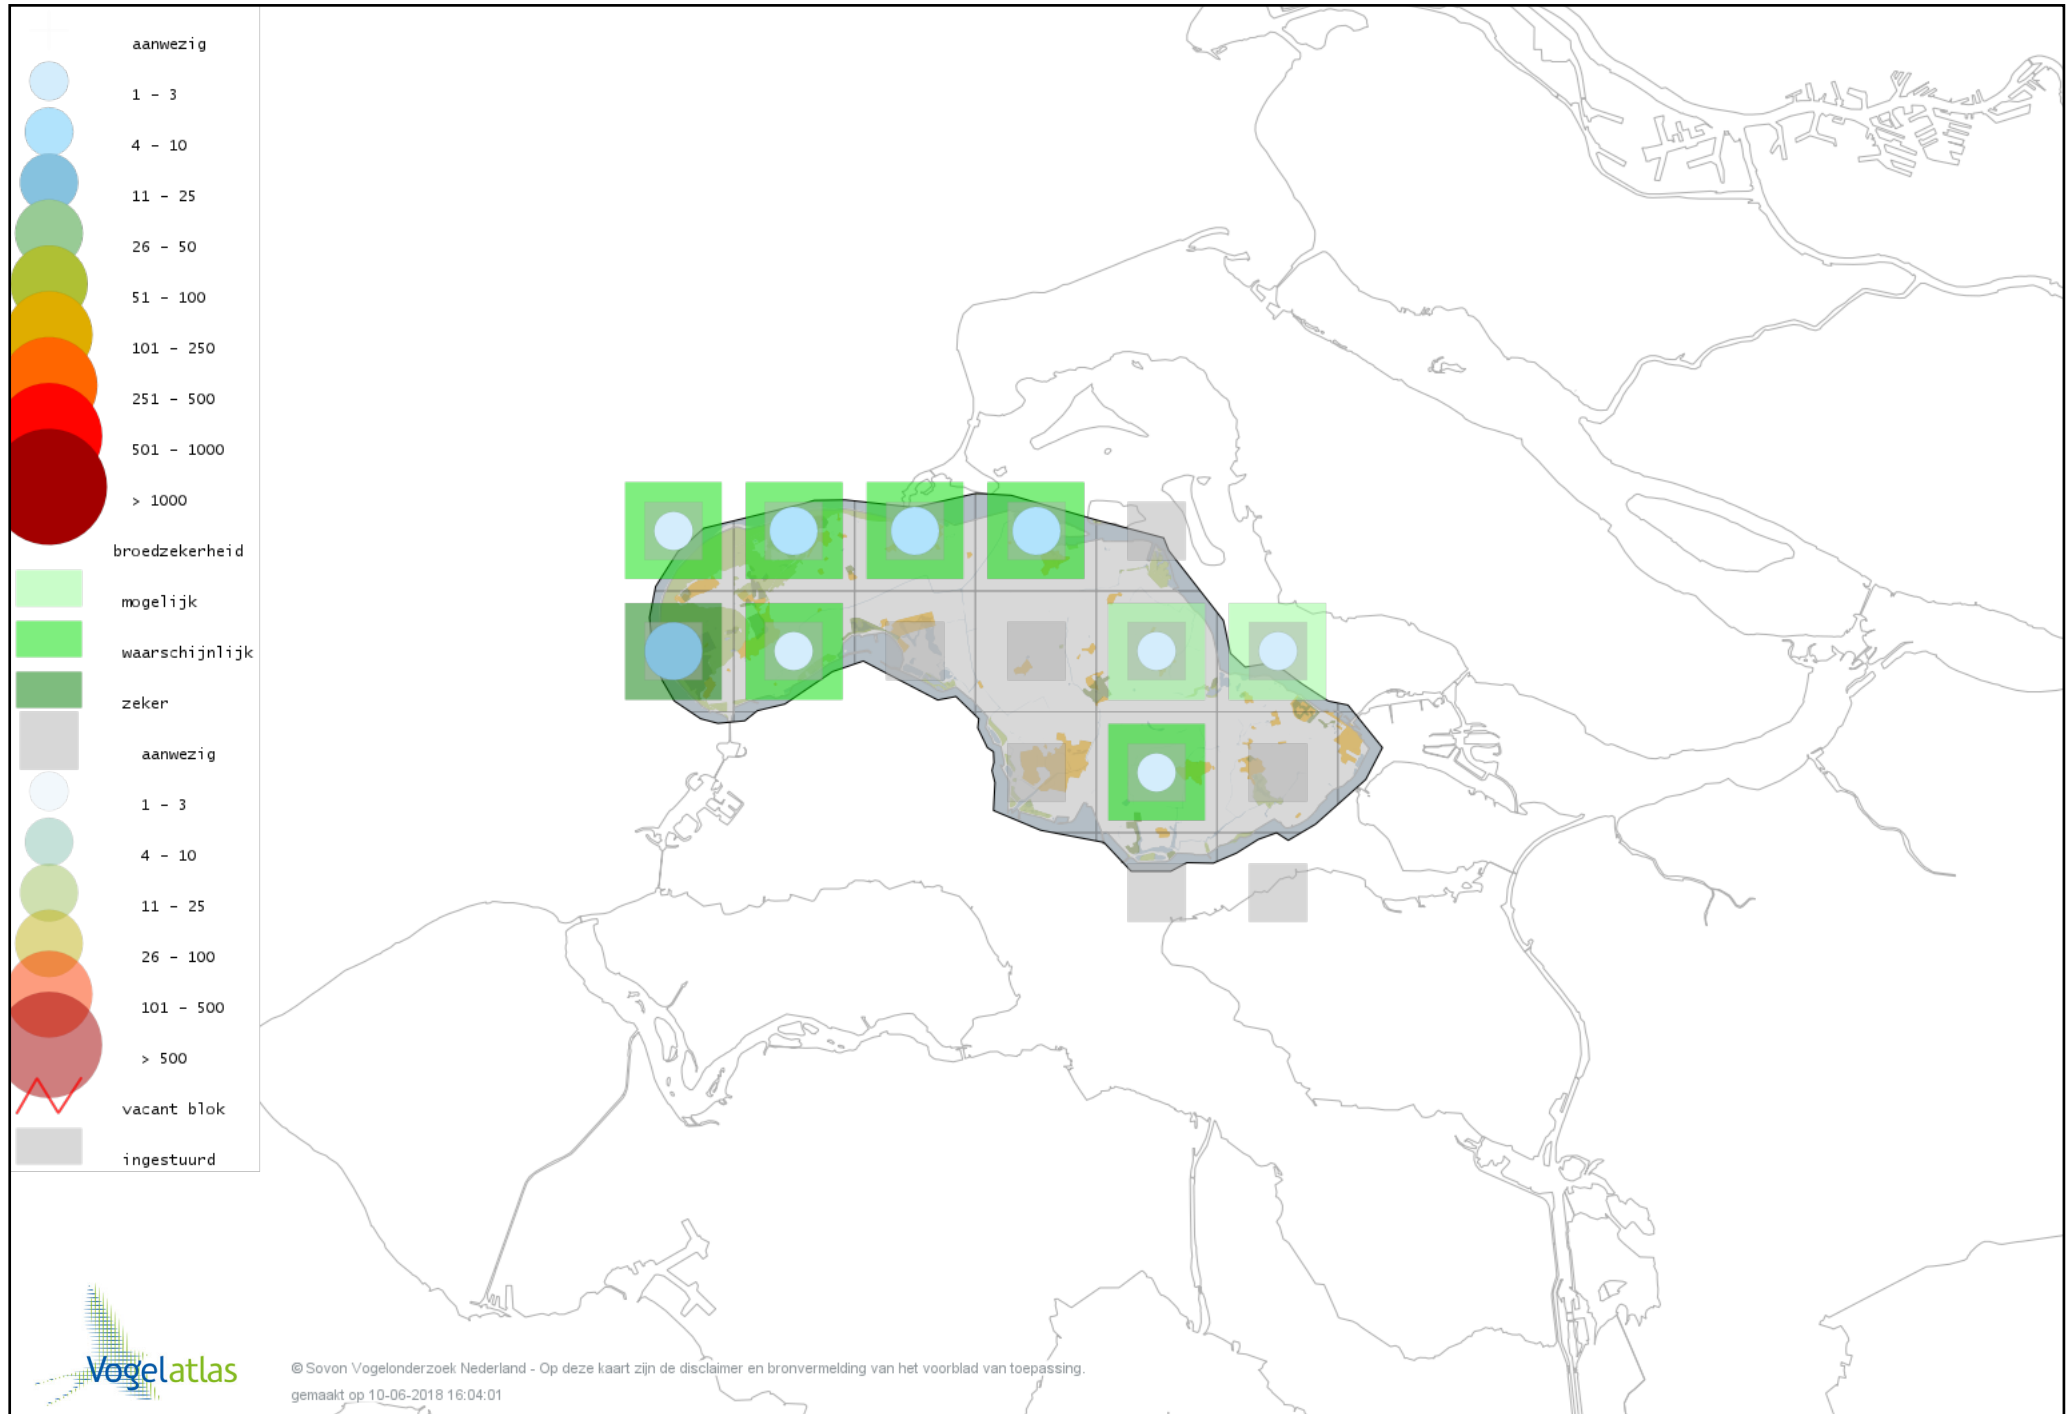

Voorlopige verspreidingskaart Rietzanger broedseizoen

Voorlopige verspreidingskaart Boomklever broedseizoen

Voorlopige verspreidingskaart Boomkruiper broedseizoen

Voorlopige verspreidingskaart Winterkoning broedseizoen

Voorlopige verspreidingskaart Spreeuw broedseizoen

Voorlopige verspreidingskaart Merel broedseizoen

Voorlopige verspreidingskaart Zanglijster broedseizoen

Voorlopige verspreidingskaart Grote Lijster broedseizoen

Voorlopige verspreidingskaart Grauwe Vliegenvanger broedseizoen

Voorlopige verspreidingskaart Roodborst broedseizoen

Voorlopige verspreidingskaart Nachtegaal broedseizoen

Voorlopige verspreidingskaart Blauwborst broedseizoen