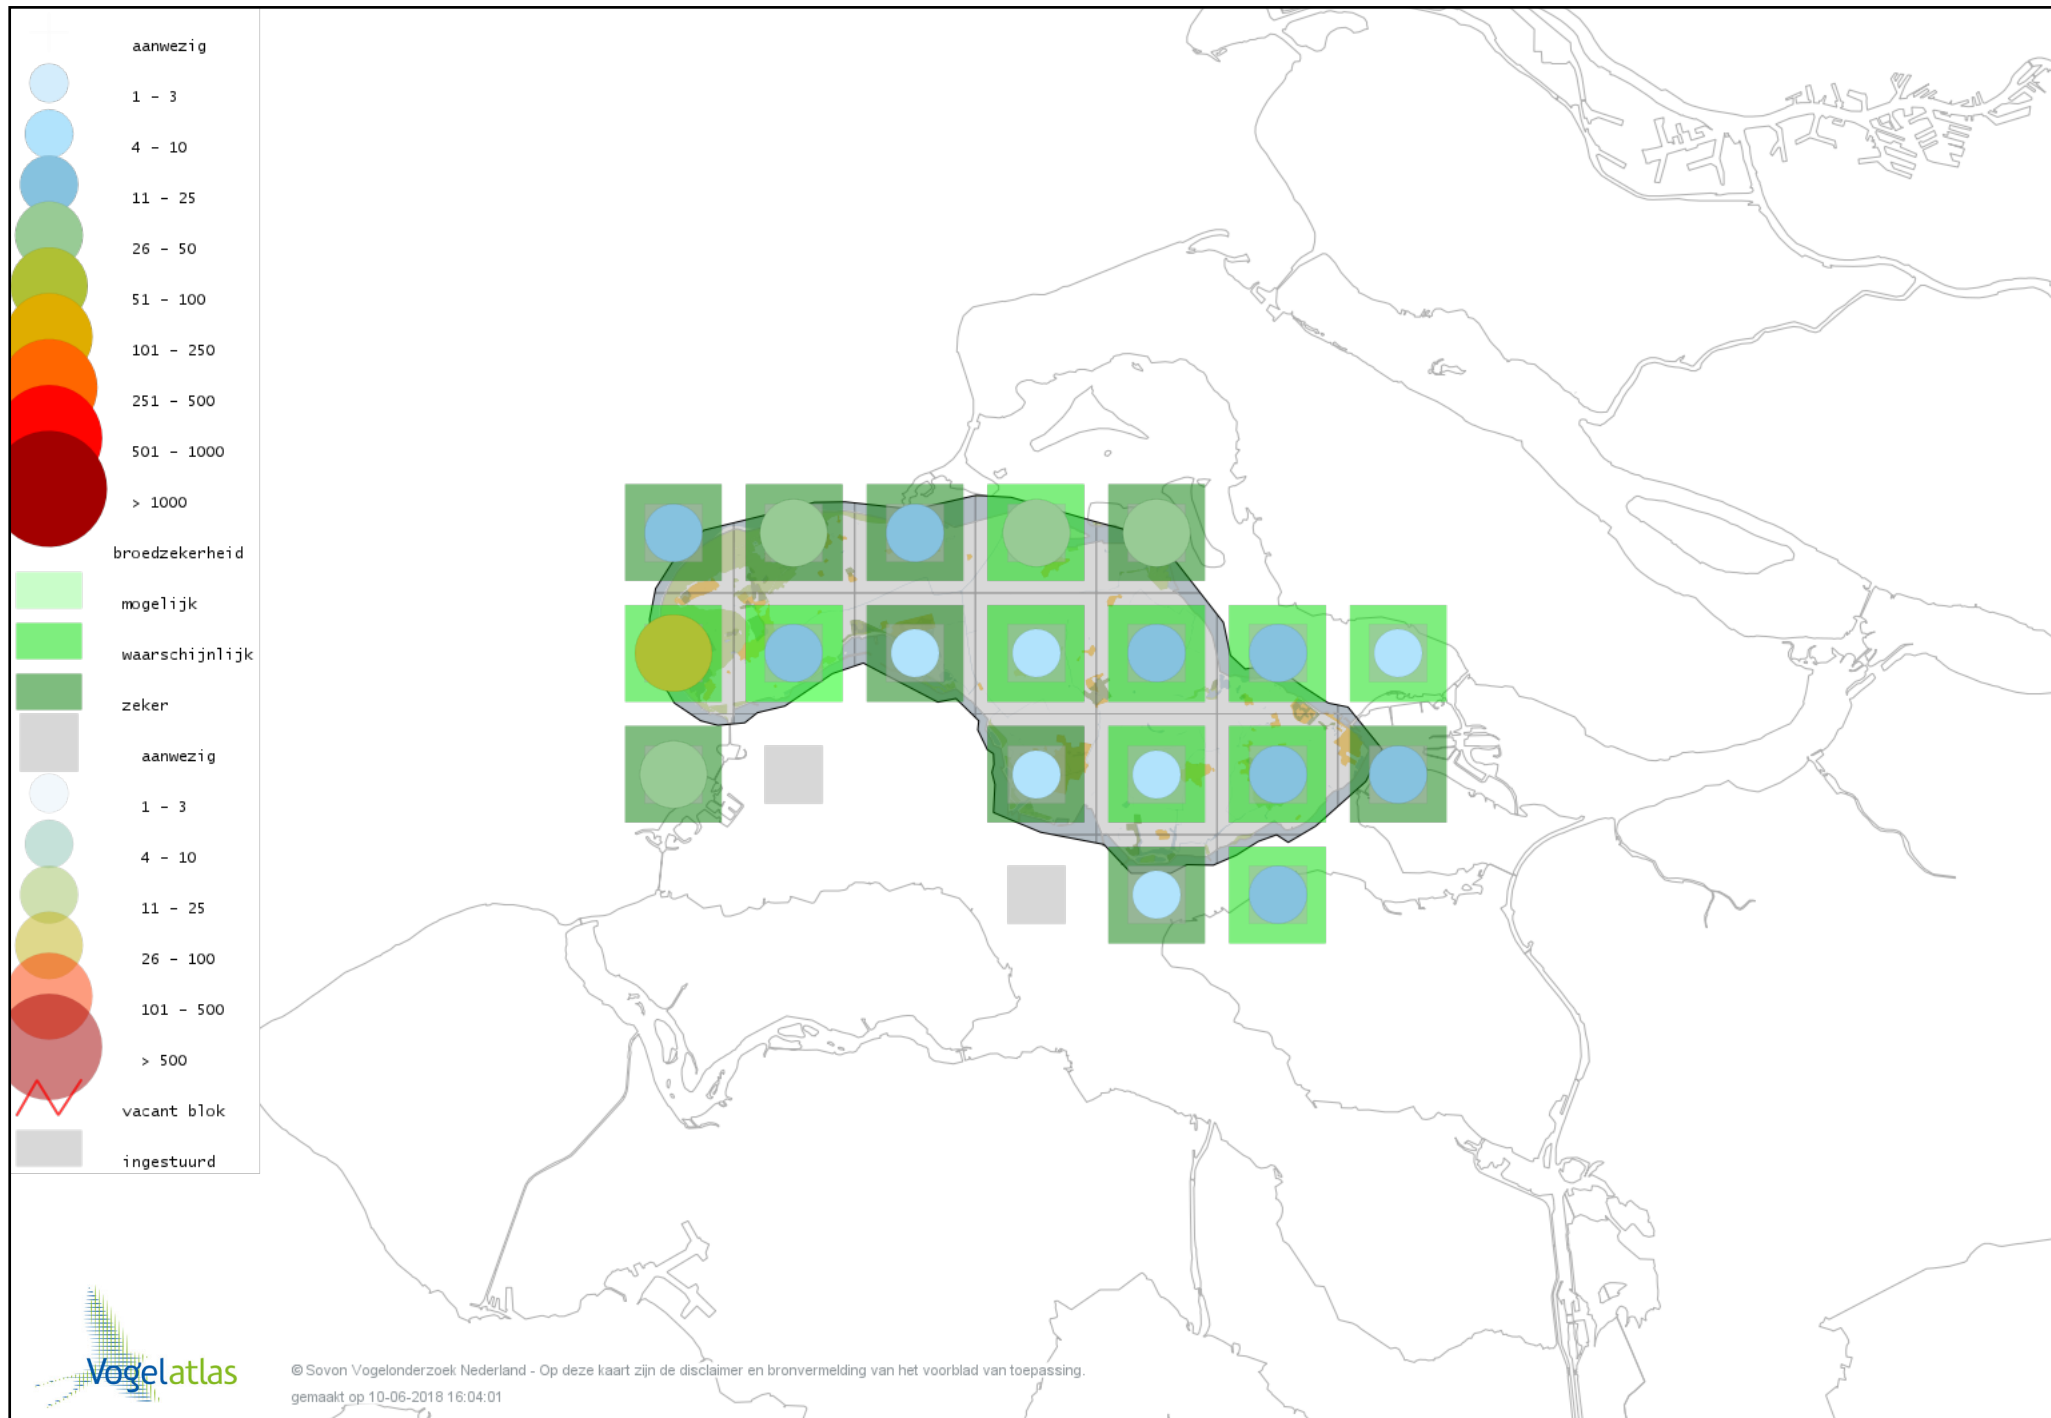

Voorlopige verspreidingskaart Gele Kwikstaart broedseizoen

Voorlopige verspreidingskaart Witte Kwikstaart broedseizoen

Voorlopige verspreidingskaart Rouwkwikstaart broedseizoen

Voorlopige verspreidingskaart Boompieper broedseizoen

Voorlopige verspreidingskaart Graspieper broedseizoen

Voorlopige verspreidingskaart Vink broedseizoen

Voorlopige verspreidingskaart Groenling broedseizoen

Voorlopige verspreidingskaart Putter broedseizoen

Voorlopige verspreidingskaart Sijs broedseizoen

Voorlopige verspreidingskaart Kneu broedseizoen

Voorlopige verspreidingskaart Kleine Barmsijs broedseizoen

Voorlopige verspreidingskaart Kruisbek broedseizoen

Voorlopige verspreidingskaart Goudvink broedseizoen

Voorlopige verspreidingskaart Appelvink broedseizoen

Voorlopige verspreidingskaart Rietgors broedseizoen