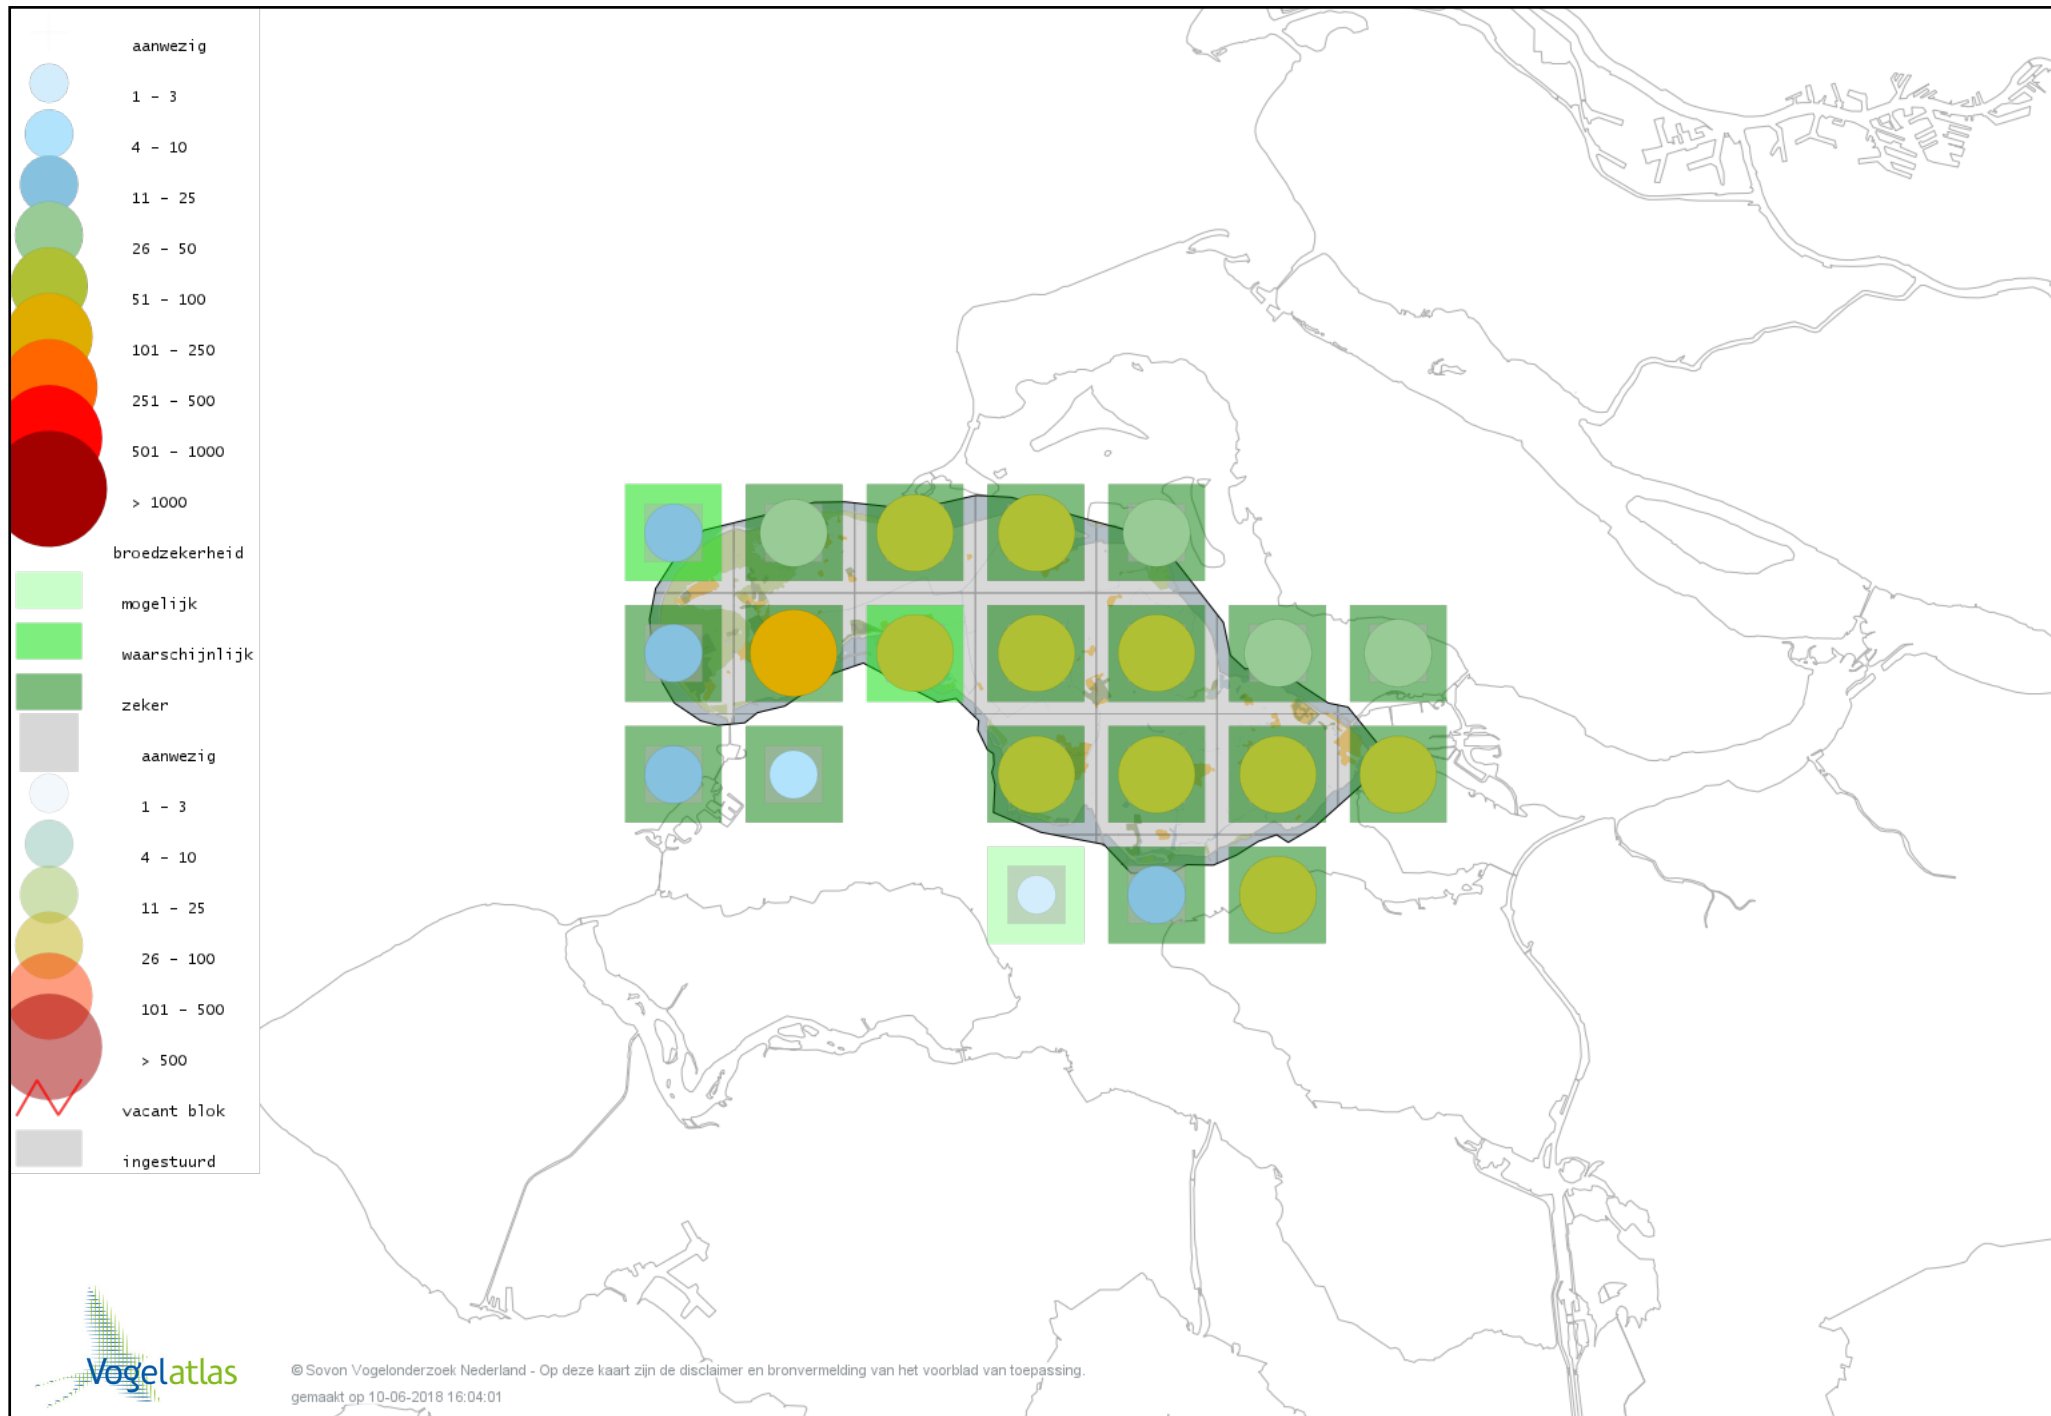

Voorlopige verspreidingskaart Nijlgans broedseizoen

Voorlopige verspreidingskaart Bergeend broedseizoen

Voorlopige verspreidingskaart Tafeleend broedseizoen

Voorlopige verspreidingskaart Kuifeend broedseizoen

Voorlopige verspreidingskaart Muskuseend broedseizoen

Voorlopige verspreidingskaart Eider broedseizoen

Voorlopige verspreidingskaart Middelste Zaagbek broedseizoen

Voorlopige verspreidingskaart Krakeend broedseizoen

Voorlopige verspreidingskaart Slobeend broedseizoen

Voorlopige verspreidingskaart Wilde Eend broedseizoen

Voorlopige verspreidingskaart Soepeend broedseizoen

Voorlopige verspreidingskaart Pijlstaart broedseizoen

Voorlopige verspreidingskaart Zomertaling broedseizoen

Voorlopige verspreidingskaart Wintertaling broedseizoen

Voorlopige verspreidingskaart Patrijs broedseizoen

Voorlopige verspreidingskaart Kwartel broedseizoen