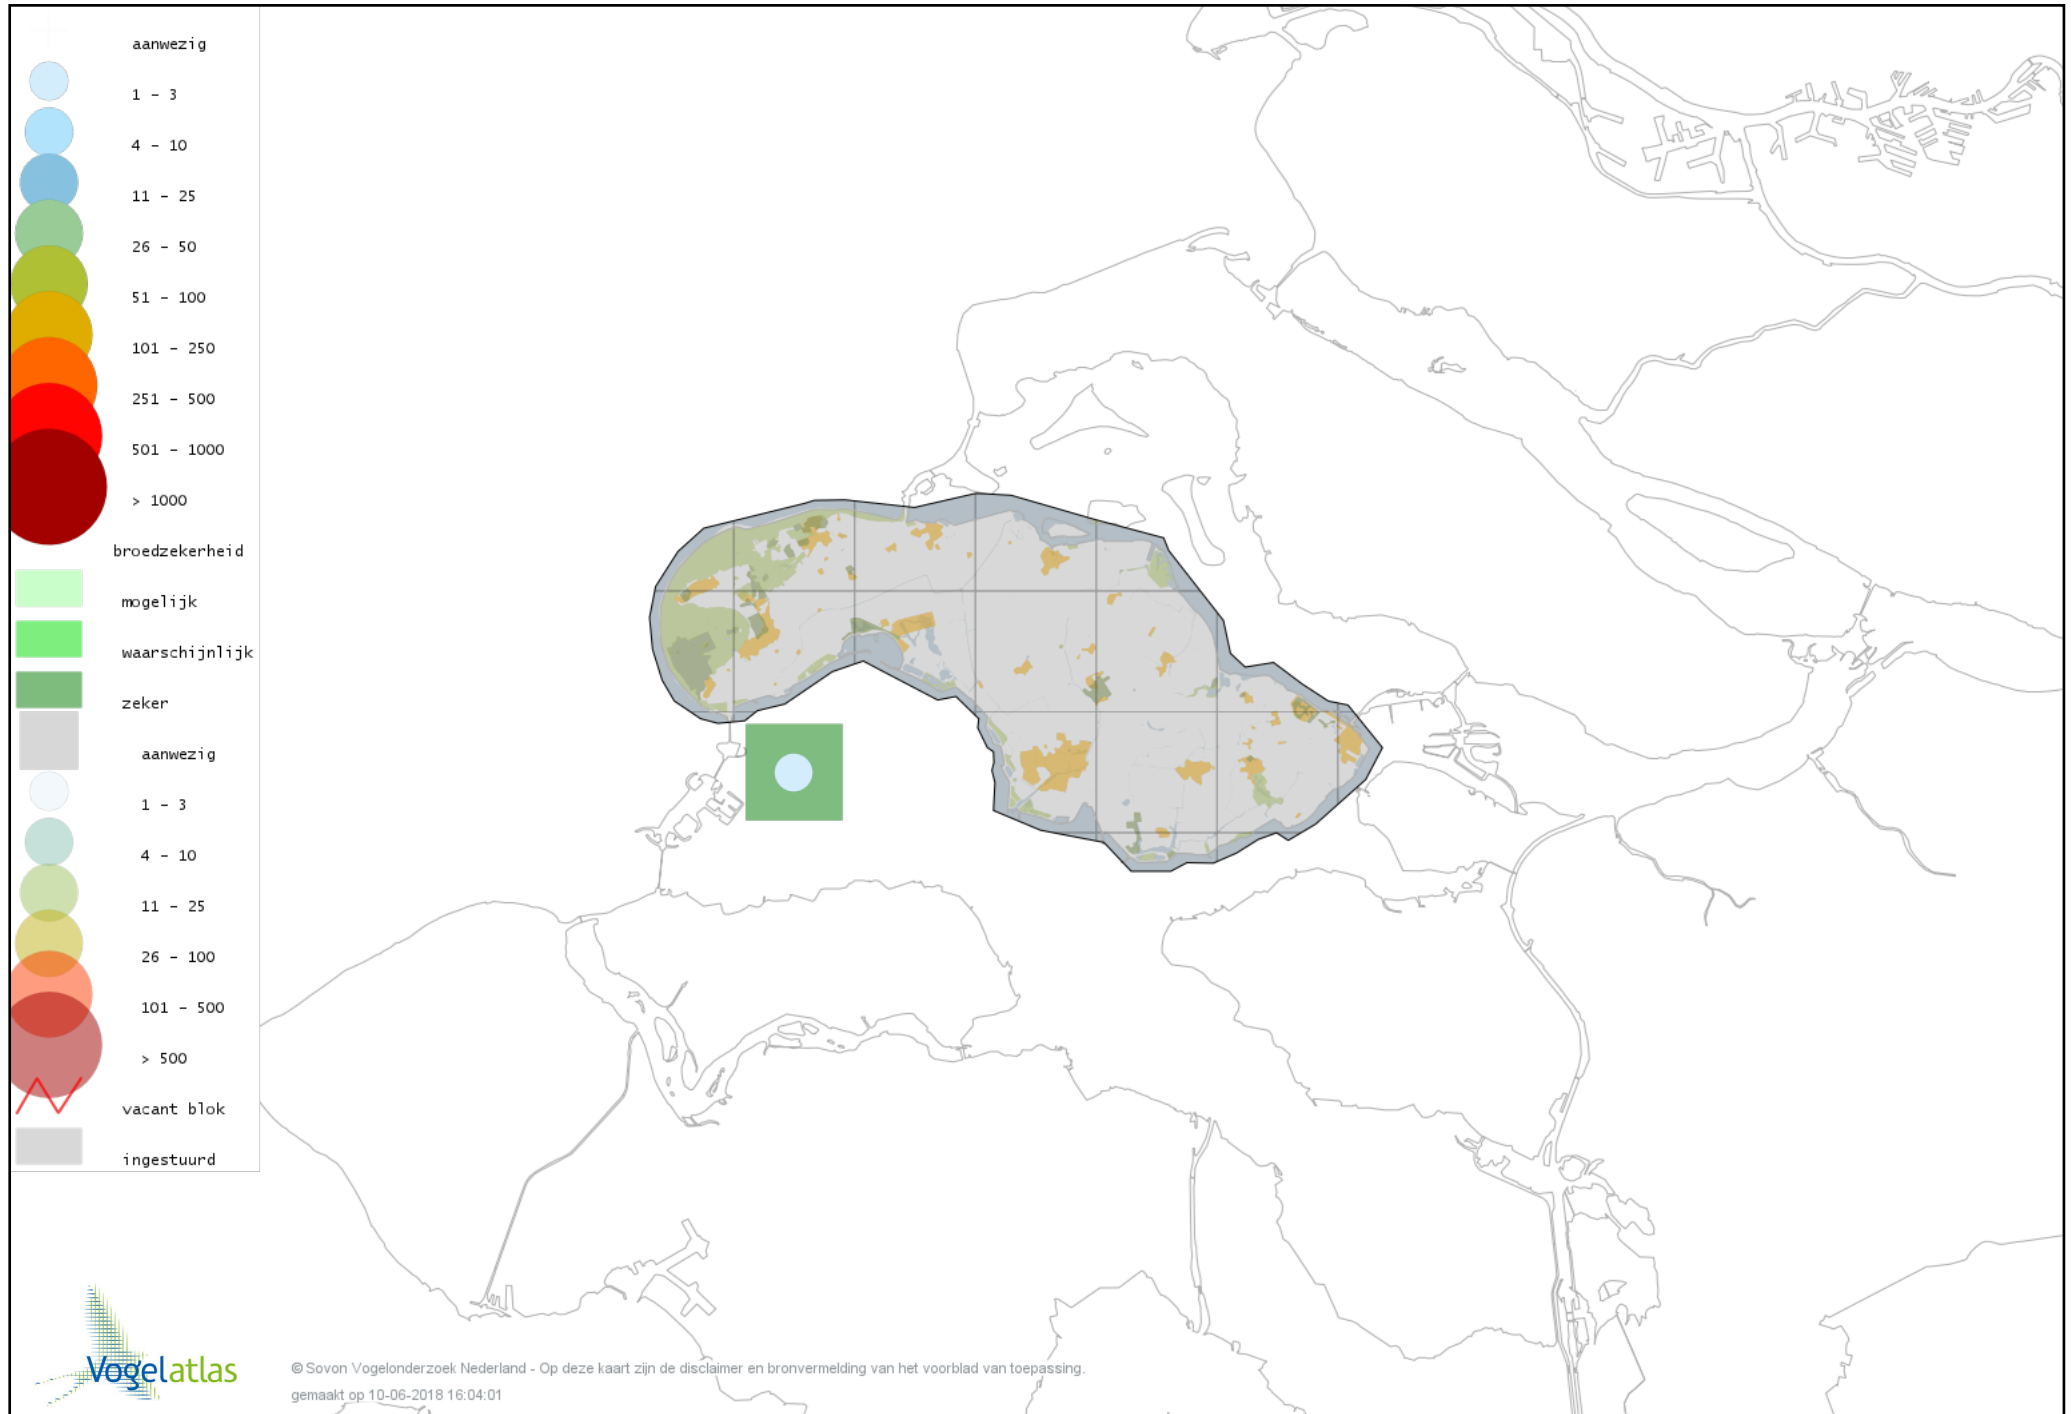

Voorlopige verspreidingskaart Slobeend broedseizoen

Voorlopige verspreidingskaart Wilde Eend broedseizoen

Voorlopige verspreidingskaart Soepeend broedseizoen

Voorlopige verspreidingskaart Pijlstaart broedseizoen

Voorlopige verspreidingskaart Fazant broedseizoen

Voorlopige verspreidingskaart Aalscholver broedseizoen

Voorlopige verspreidingskaart Grote Aalscholver broedseizoen

Voorlopige verspreidingskaart Kuifaalscholver broedseizoen

Voorlopige verspreidingskaart Kleine Zilverreiger broedseizoen

Voorlopige verspreidingskaart Blauwe Reiger broedseizoen

Voorlopige verspreidingskaart Lepelaar broedseizoen

Voorlopige verspreidingskaart Dodaars broedseizoen

Voorlopige verspreidingskaart Fuut broedseizoen

Voorlopige verspreidingskaart Geoorde Fuut broedseizoen

Voorlopige verspreidingskaart Wespendifeet broedseizoen

Voorlopige verspreidingskaart Bruine Kiekendief broedseizoen