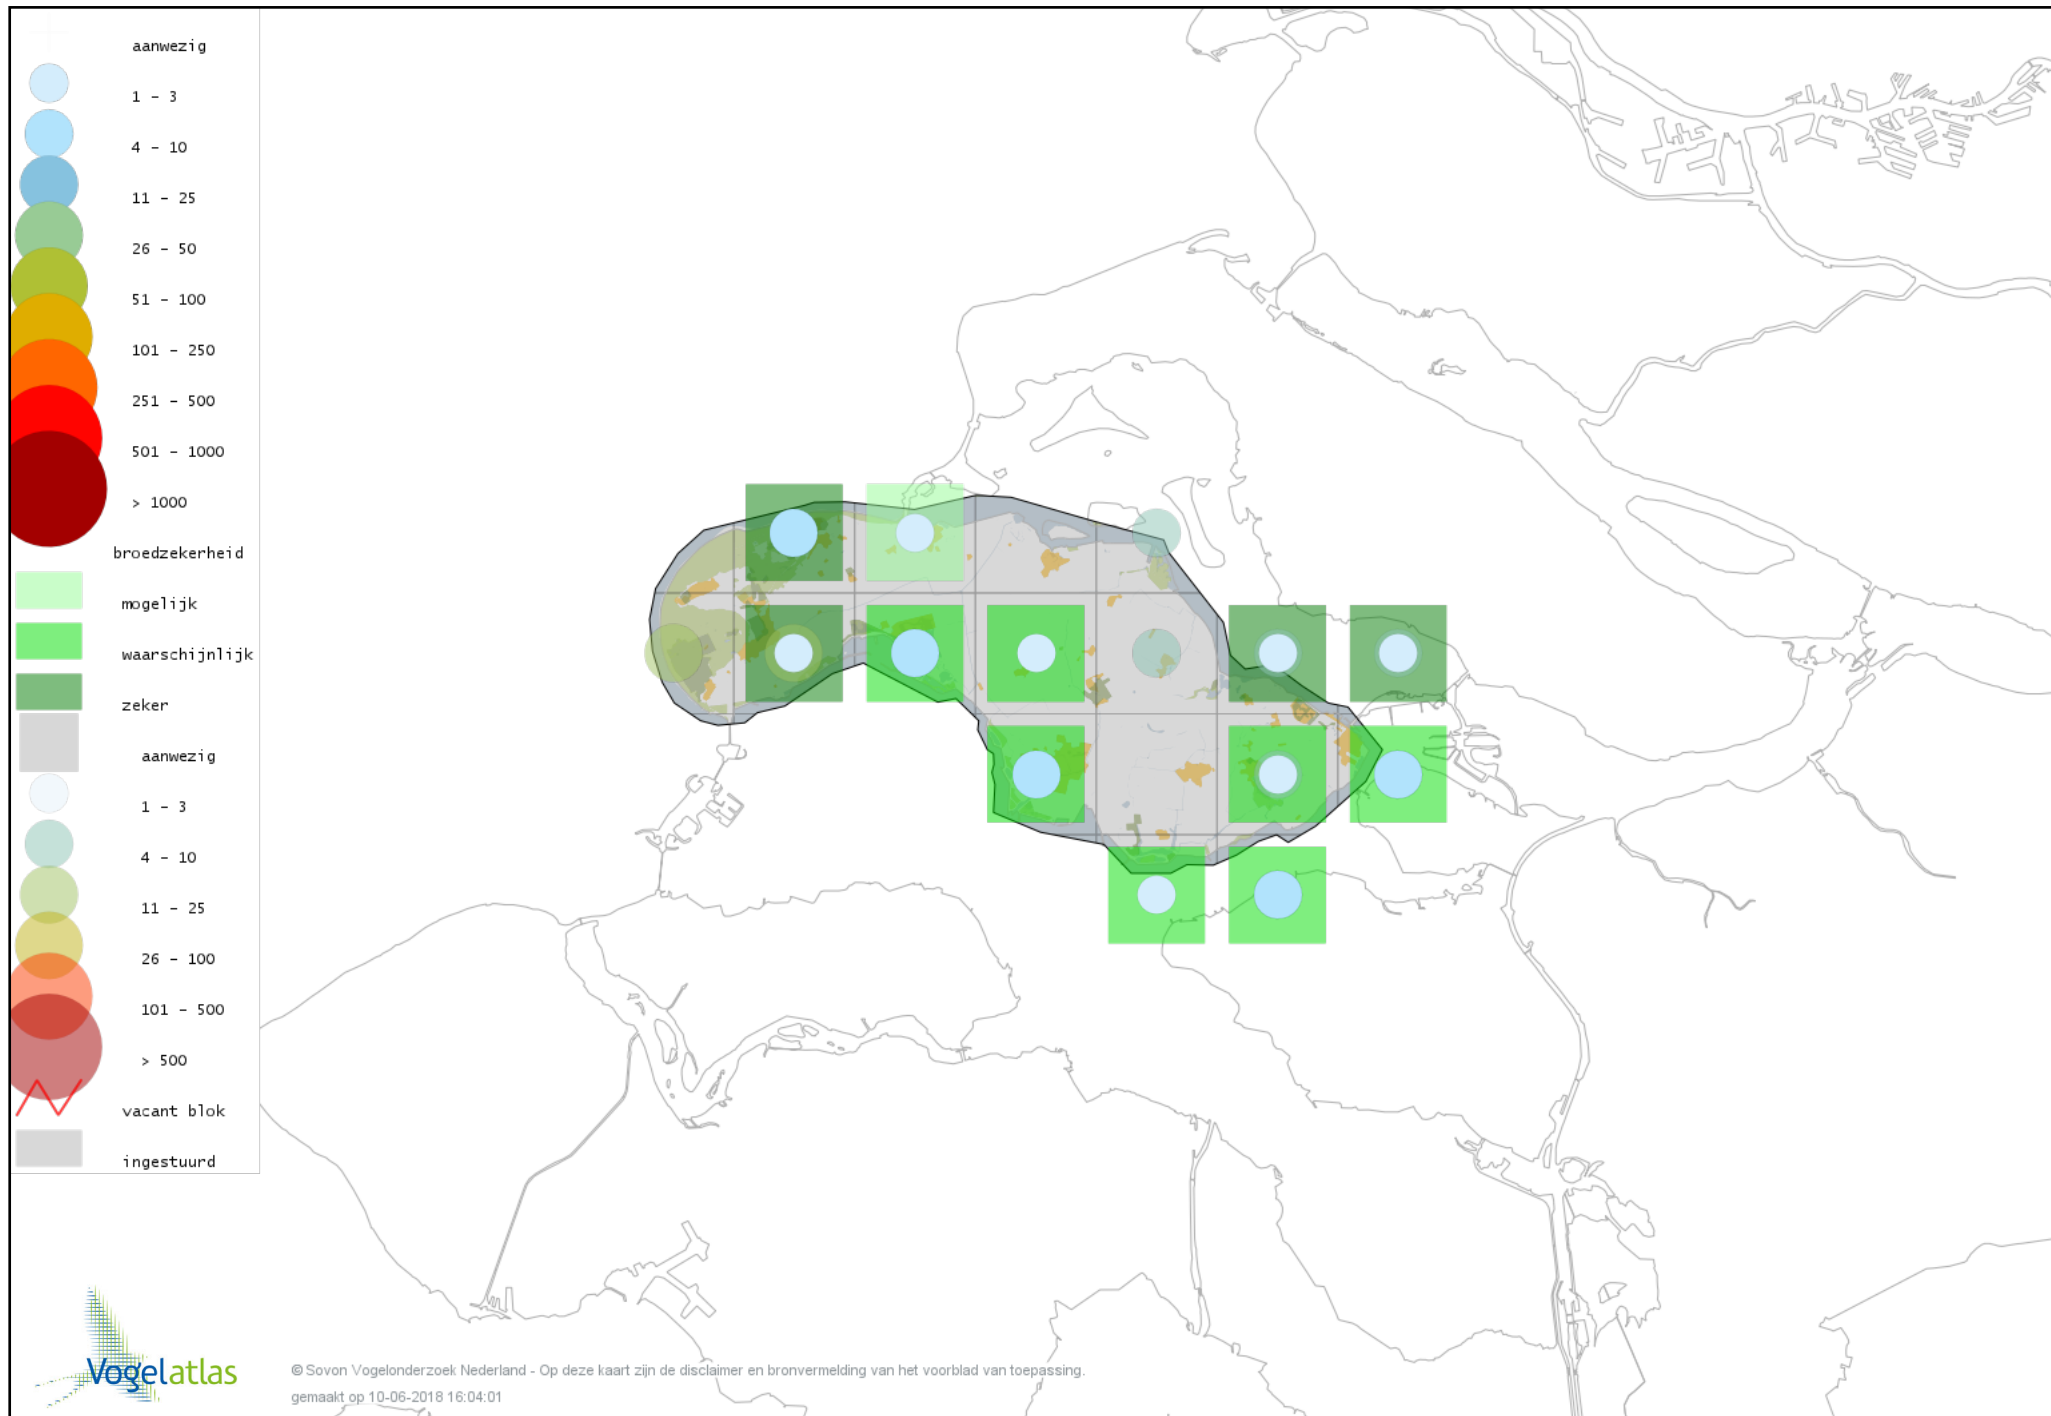

Voorlopige verspreidingskaart Nijlgans broedseizoen

Voorlopige verspreidingskaart Bergeend broedseizoen

Voorlopige verspreidingskaart Tafeleend broedseizoen

Voorlopige verspreidingskaart Kuifeend broedseizoen

Voorlopige verspreidingskaart Muskuseend broedseizoen

Voorlopige verspreidingskaart Eider broedseizoen

Voorlopige verspreidingskaart Middelste Zaagbek broedseizoen

Voorlopige verspreidingskaart Krakeend broedseizoen

Voorlopige verspreidingskaart Slobeend broedseizoen

Voorlopige verspreidingskaart Wilde Eend broedseizoen

Voorlopige verspreidingskaart Soepeend broedseizoen

Voorlopige verspreidingskaart Pijlstaart broedseizoen