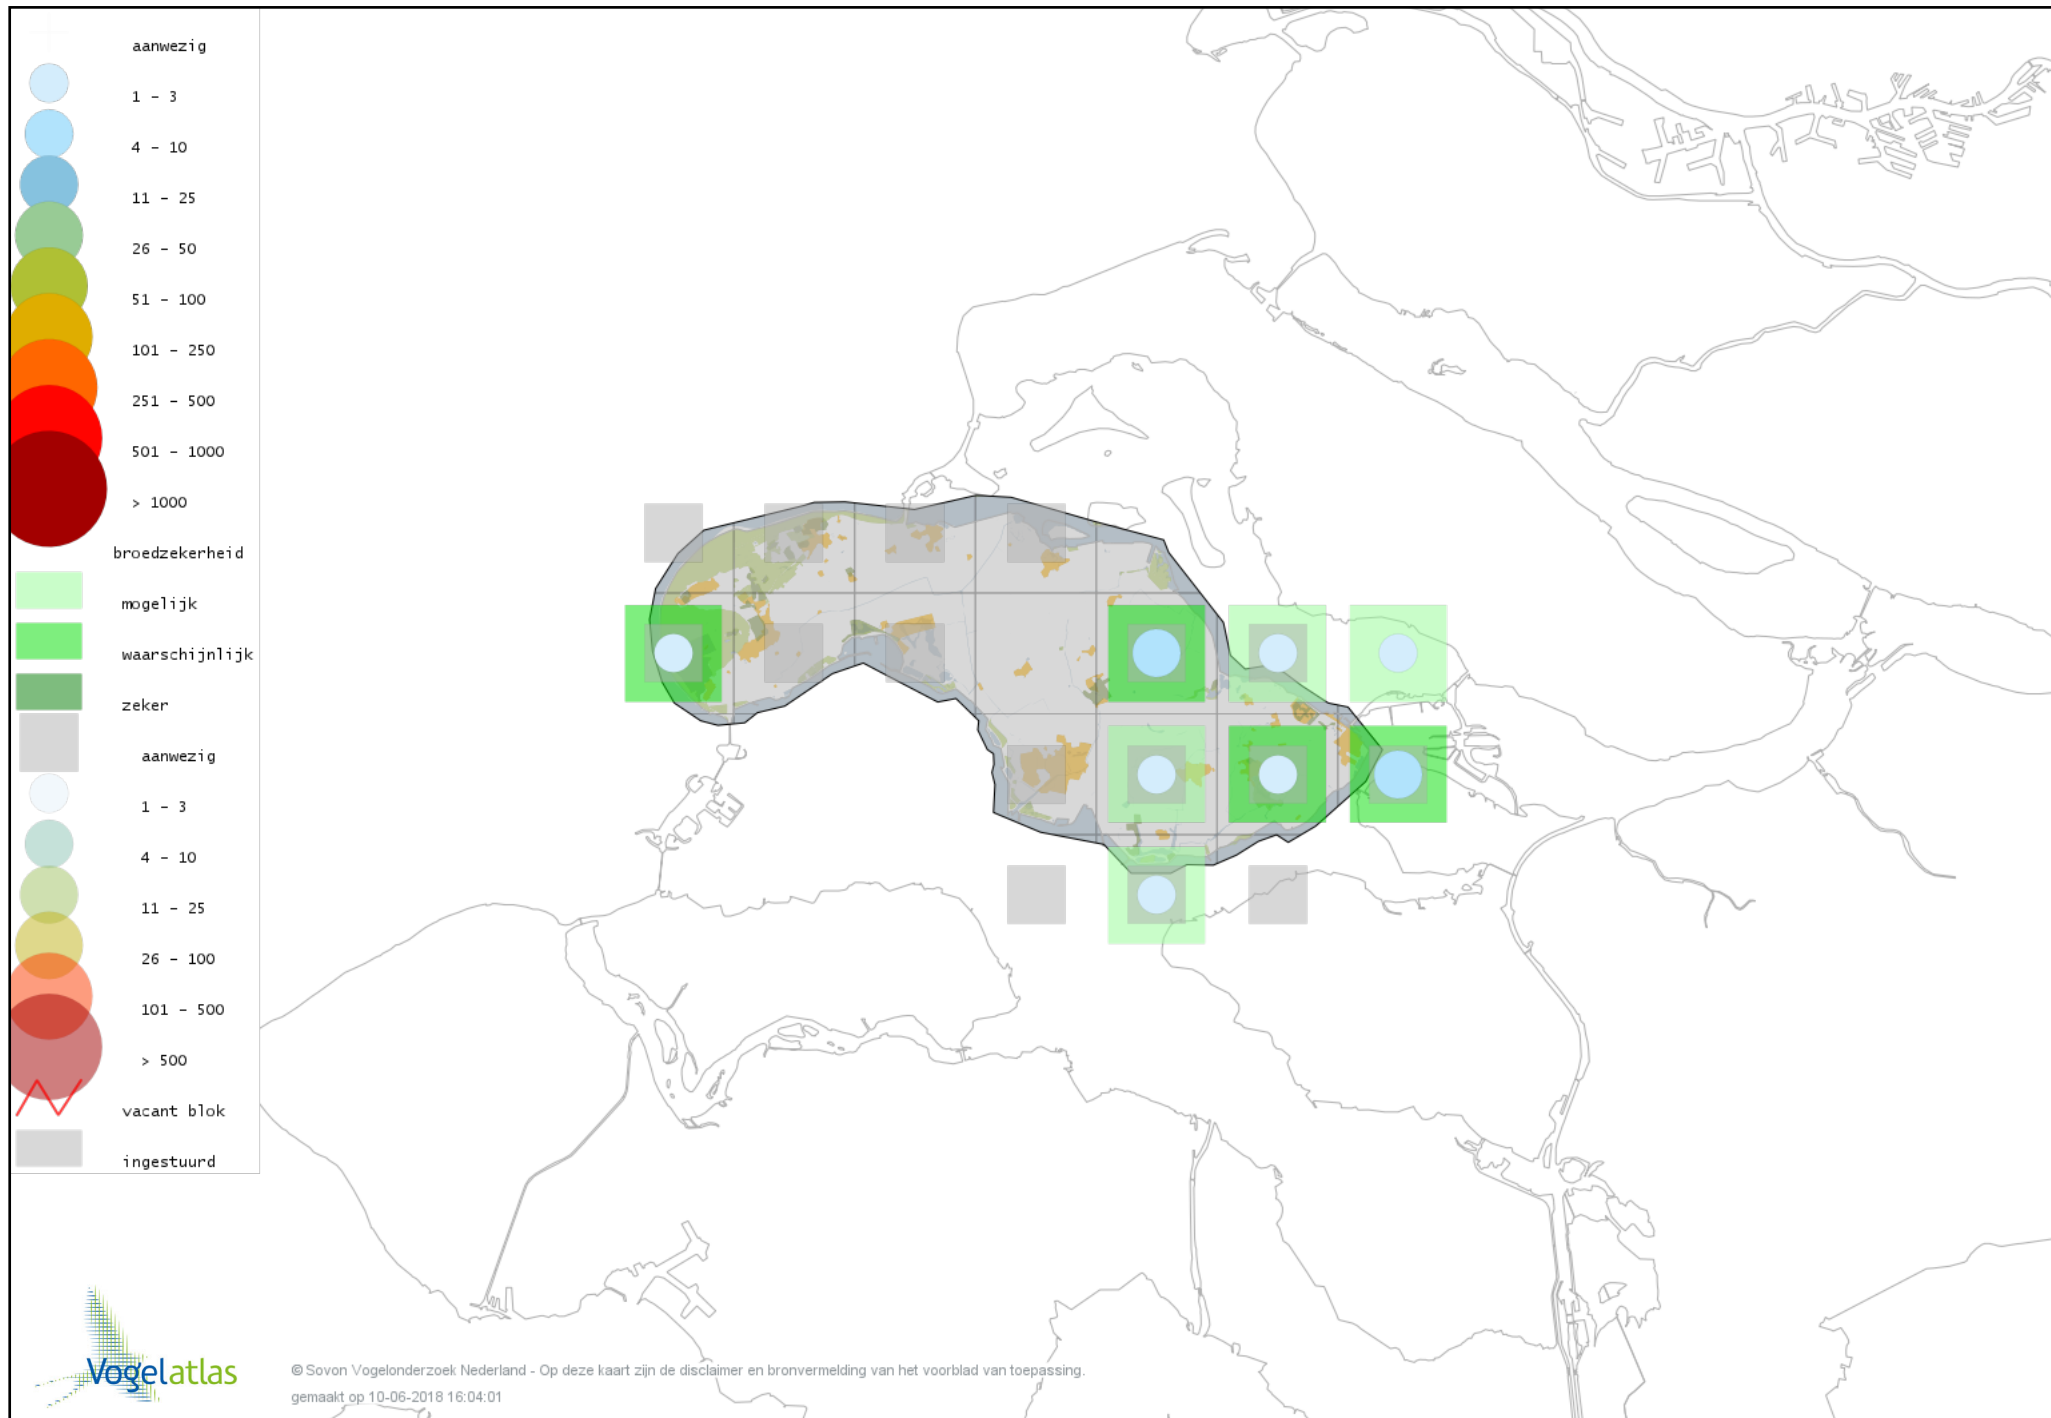

Voorlopige verspreidingskaart Rietzanger broedseizoen

Voorlopige verspreidingskaart Boomklever broedseizoen

Voorlopige verspreidingskaart Boomkruiper broedseizoen

Voorlopige verspreidingskaart Winterkoning broedseizoen

Voorlopige verspreidingskaart Spreeuw broedseizoen

Voorlopige verspreidingskaart Merel broedseizoen

Voorlopige verspreidingskaart Zanglijster broedseizoen

Voorlopige verspreidingskaart Grote Lijster broedseizoen

Voorlopige verspreidingskaart Grauwe Vliegenvanger broedseizoen

Voorlopige verspreidingskaart Roodborst broedseizoen

Voorlopige verspreidingskaart Nachtegaal broedseizoen

Voorlopige verspreidingskaart Blauwborst broedseizoen