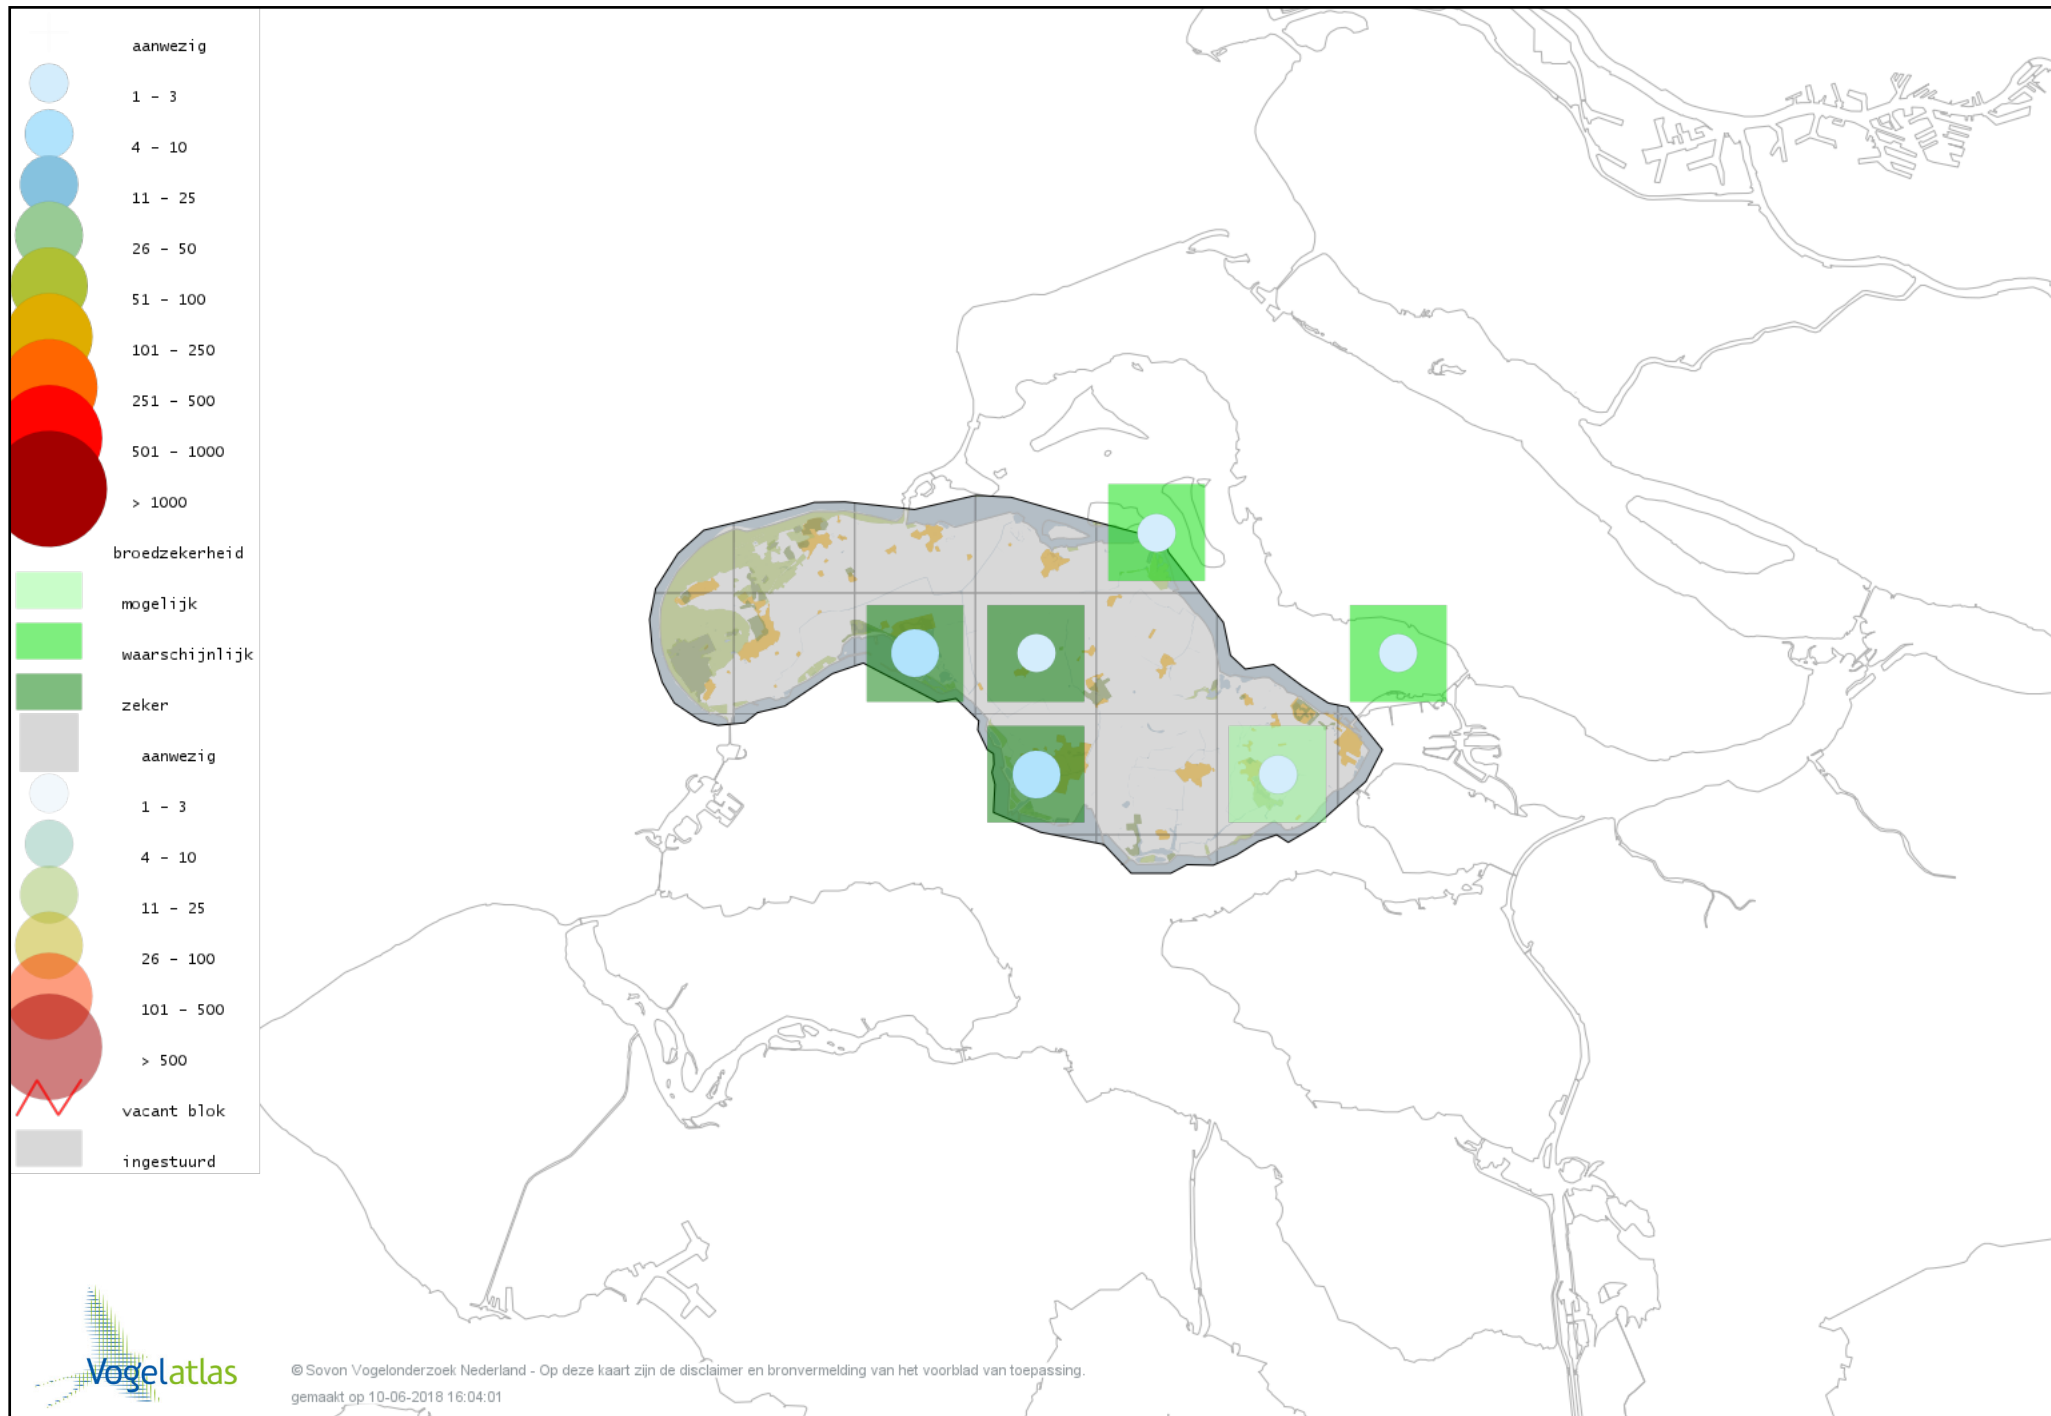

Voorlopige verspreidingskaart Waterhoen broedseizoen

Voorlopige verspreidingskaart Meerkoet broedseizoen

Voorlopige verspreidingskaart Scholekster broedseizoen

Voorlopige verspreidingskaart Kluut broedseizoen

Voorlopige verspreidingskaart Kleine Plevier broedseizoen

Voorlopige verspreidingskaart Bontbekplevier broedseizoen

Voorlopige verspreidingskaart Strandplevier broedseizoen

Voorlopige verspreidingskaart Kievit broedseizoen

Voorlopige verspreidingskaart Watersnip broedseizoen

Voorlopige verspreidingskaart Houtsnip broedseizoen

Voorlopige verspreidingskaart Grutto broedseizoen

Voorlopige verspreidingskaart Wulp broedseizoen

Voorlopige verspreidingskaart Tureluur broedseizoen

Voorlopige verspreidingskaart Kokmeeuw broedseizoen

Voorlopige verspreidingskaart Zwartkopmeeuw broedseizoen

Voorlopige verspreidingskaart Stormmeeuw broedseizoen

Voorlopige verspreidingskaart Kleine Mantelmeeuw broedseizoen