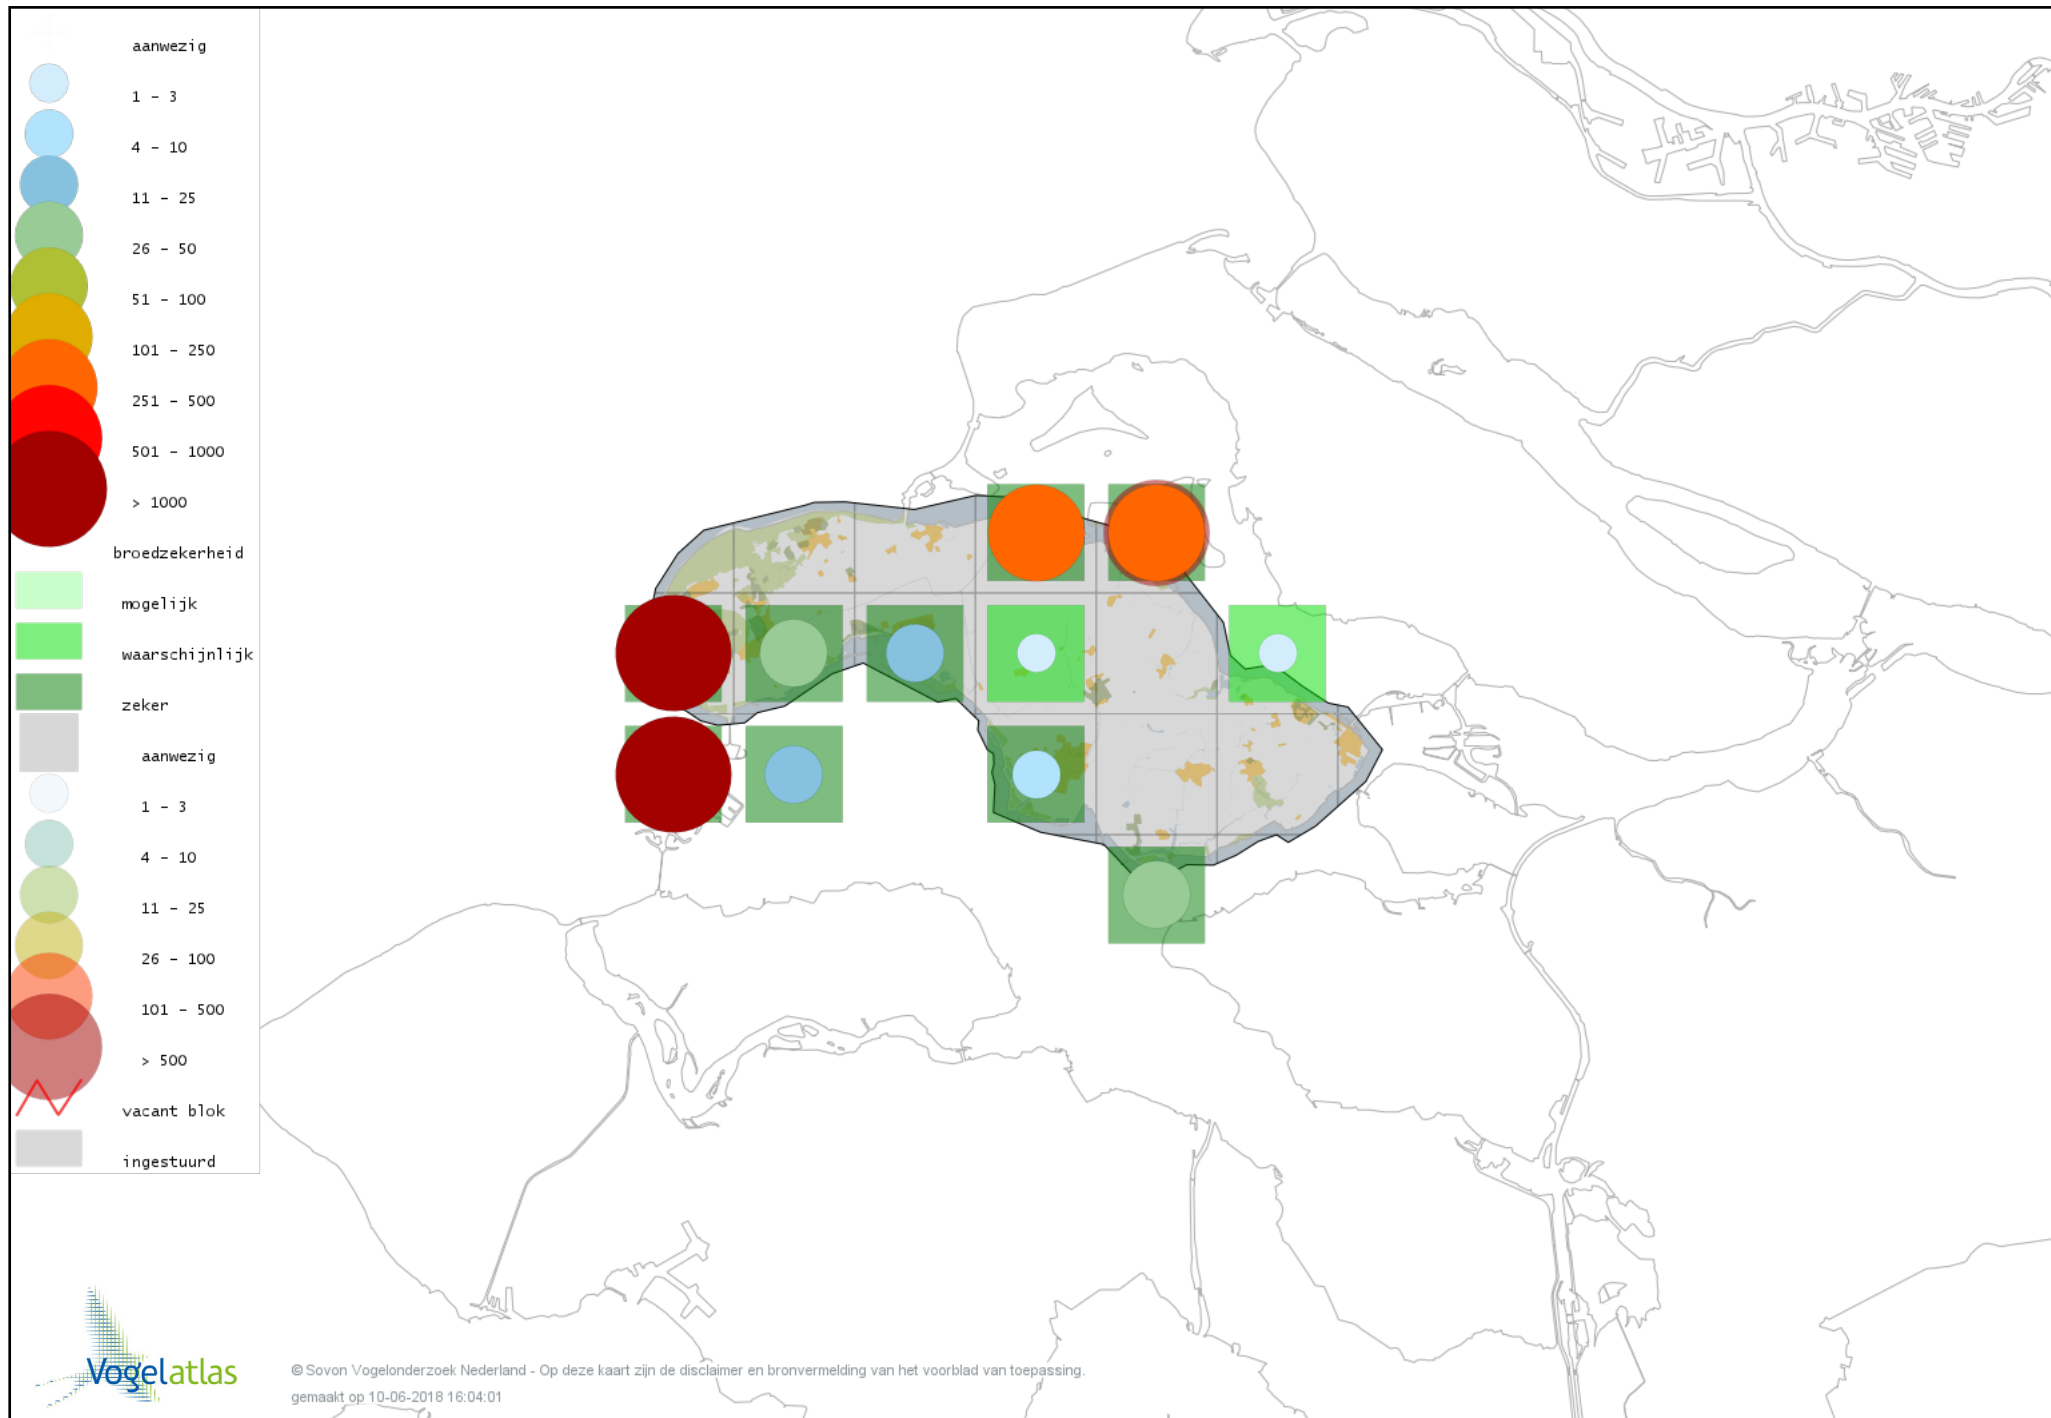

Voorlopige verspreidingskaart Watersnip broedseizoen

Voorlopige verspreidingskaart Houtsnip broedseizoen

Voorlopige verspreidingskaart Grutto broedseizoen

Voorlopige verspreidingskaart Wulp broedseizoen

Voorlopige verspreidingskaart Tureluur broedseizoen

Voorlopige verspreidingskaart Kokmeeuw broedseizoen

Voorlopige verspreidingskaart Zwartkopmeeuw broedseizoen

Voorlopige verspreidingskaart Stormmeeuw broedseizoen

Voorlopige verspreidingskaart Kleine Mantelmeeuw broedseizoen

Voorlopige verspreidingskaart Zilvermeeuw broedseizoen

Voorlopige verspreidingskaart Grote Mantelmeeuw broedseizoen

Voorlopige verspreidingskaart Dwergstern broedseizoen

Voorlopige verspreidingskaart Grote Stern broedseizoen

Voorlopige verspreidingskaart Visdief broedseizoen

Voorlopige verspreidingskaart Noordse Stern broedseizoen

Voorlopige verspreidingskaart Stadsduif broedseizoen

Voorlopige verspreidingskaart Holenduif broedseizoen