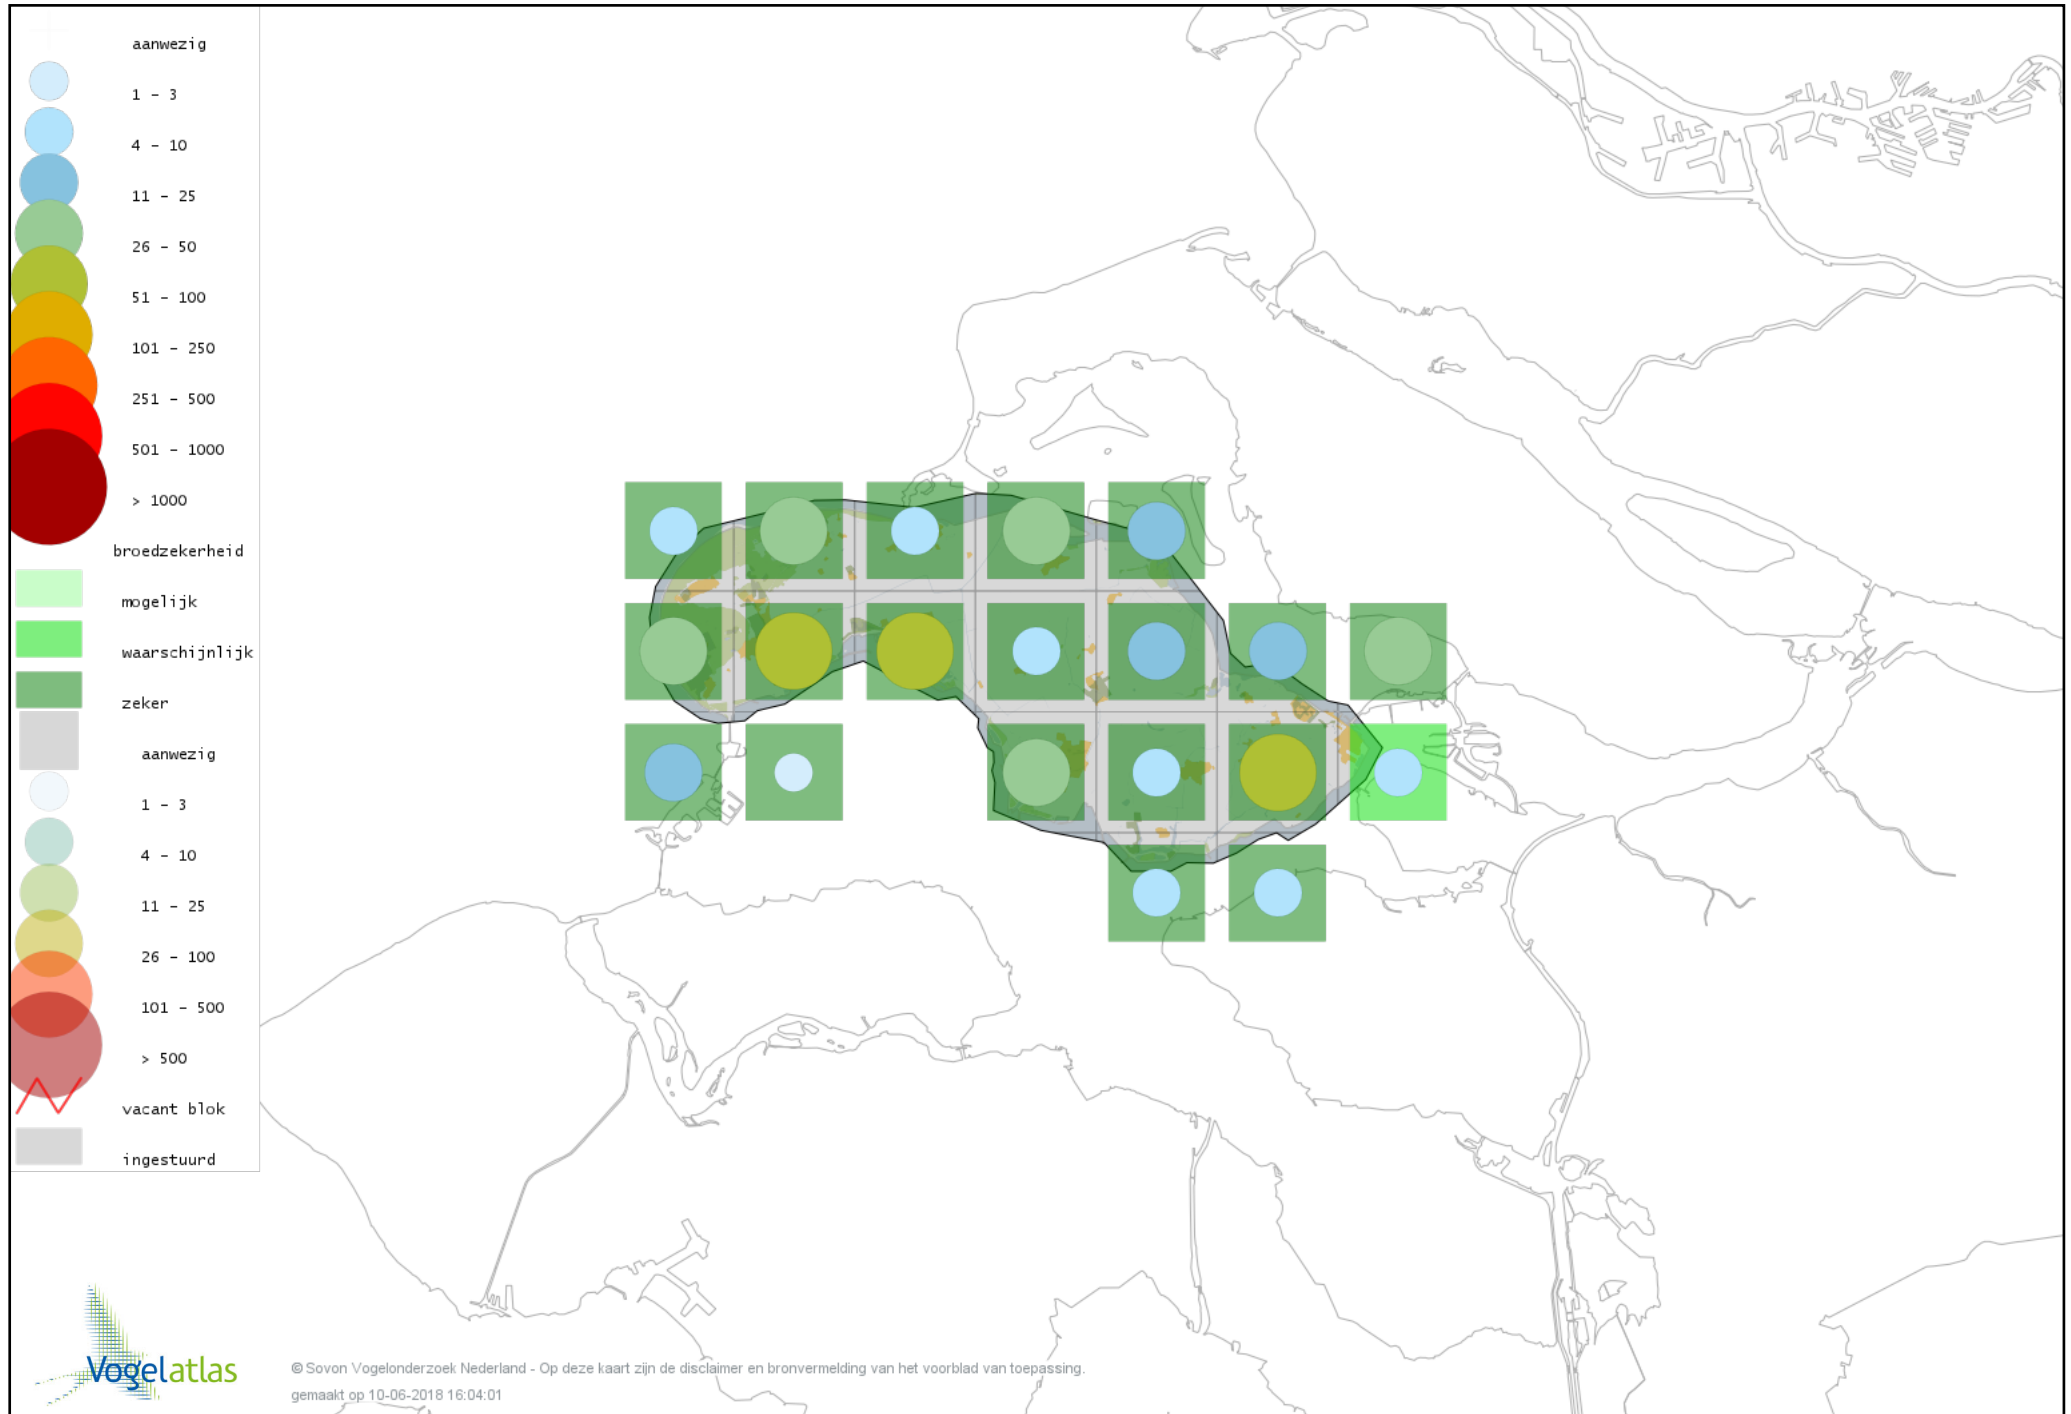

Voorlopige verspreidingskaarten Atlasproject (broedvogels)

Bronvermelding

Deze voorlopige verspreidingskaarten zijn gebaseerd op de huidige atlastellingen (vanaf 1-3-2013), aangevuld met informatie uit de Sovon-meetnetten (Netwerk Ecologische Monitoring) en externe bronnen, met name Waarneming.nl .

Ook worden in de kaarten de historische atlasresultaten (in rood) weergegeven.

Disclaimer

Deze verspreidingskaarten ondersteunen het completeren van de atlastellingen en verzamelen van aanvullende waarnemingen. De kaarten zijn nog niet volledig en kunnen fouten bevatten. Overname is toegestaan onder voorwaarde van bronvermelding (www.sovon.nl/vogelatlas)

De kleurtint (blauw) is de beste referentie voor de tot nu toe waargenomen aantalsklasse.

De stipgrootte is relatief. Vergelijk daarvoor de atlasblok grootte van de legenda met die van het kaartbeeld.

Voorlopige verspreidingskaart Knobbelzwaan broedseizoen

Voorlopige verspreidingskaart Grauwe Gans broedseizoen

Voorlopige verspreidingskaart Soepgans broedseizoen

Voorlopige verspreidingskaart Grote Canadese Gans broedseizoen

Voorlopige verspreidingskaart Brandgans broedseizoen