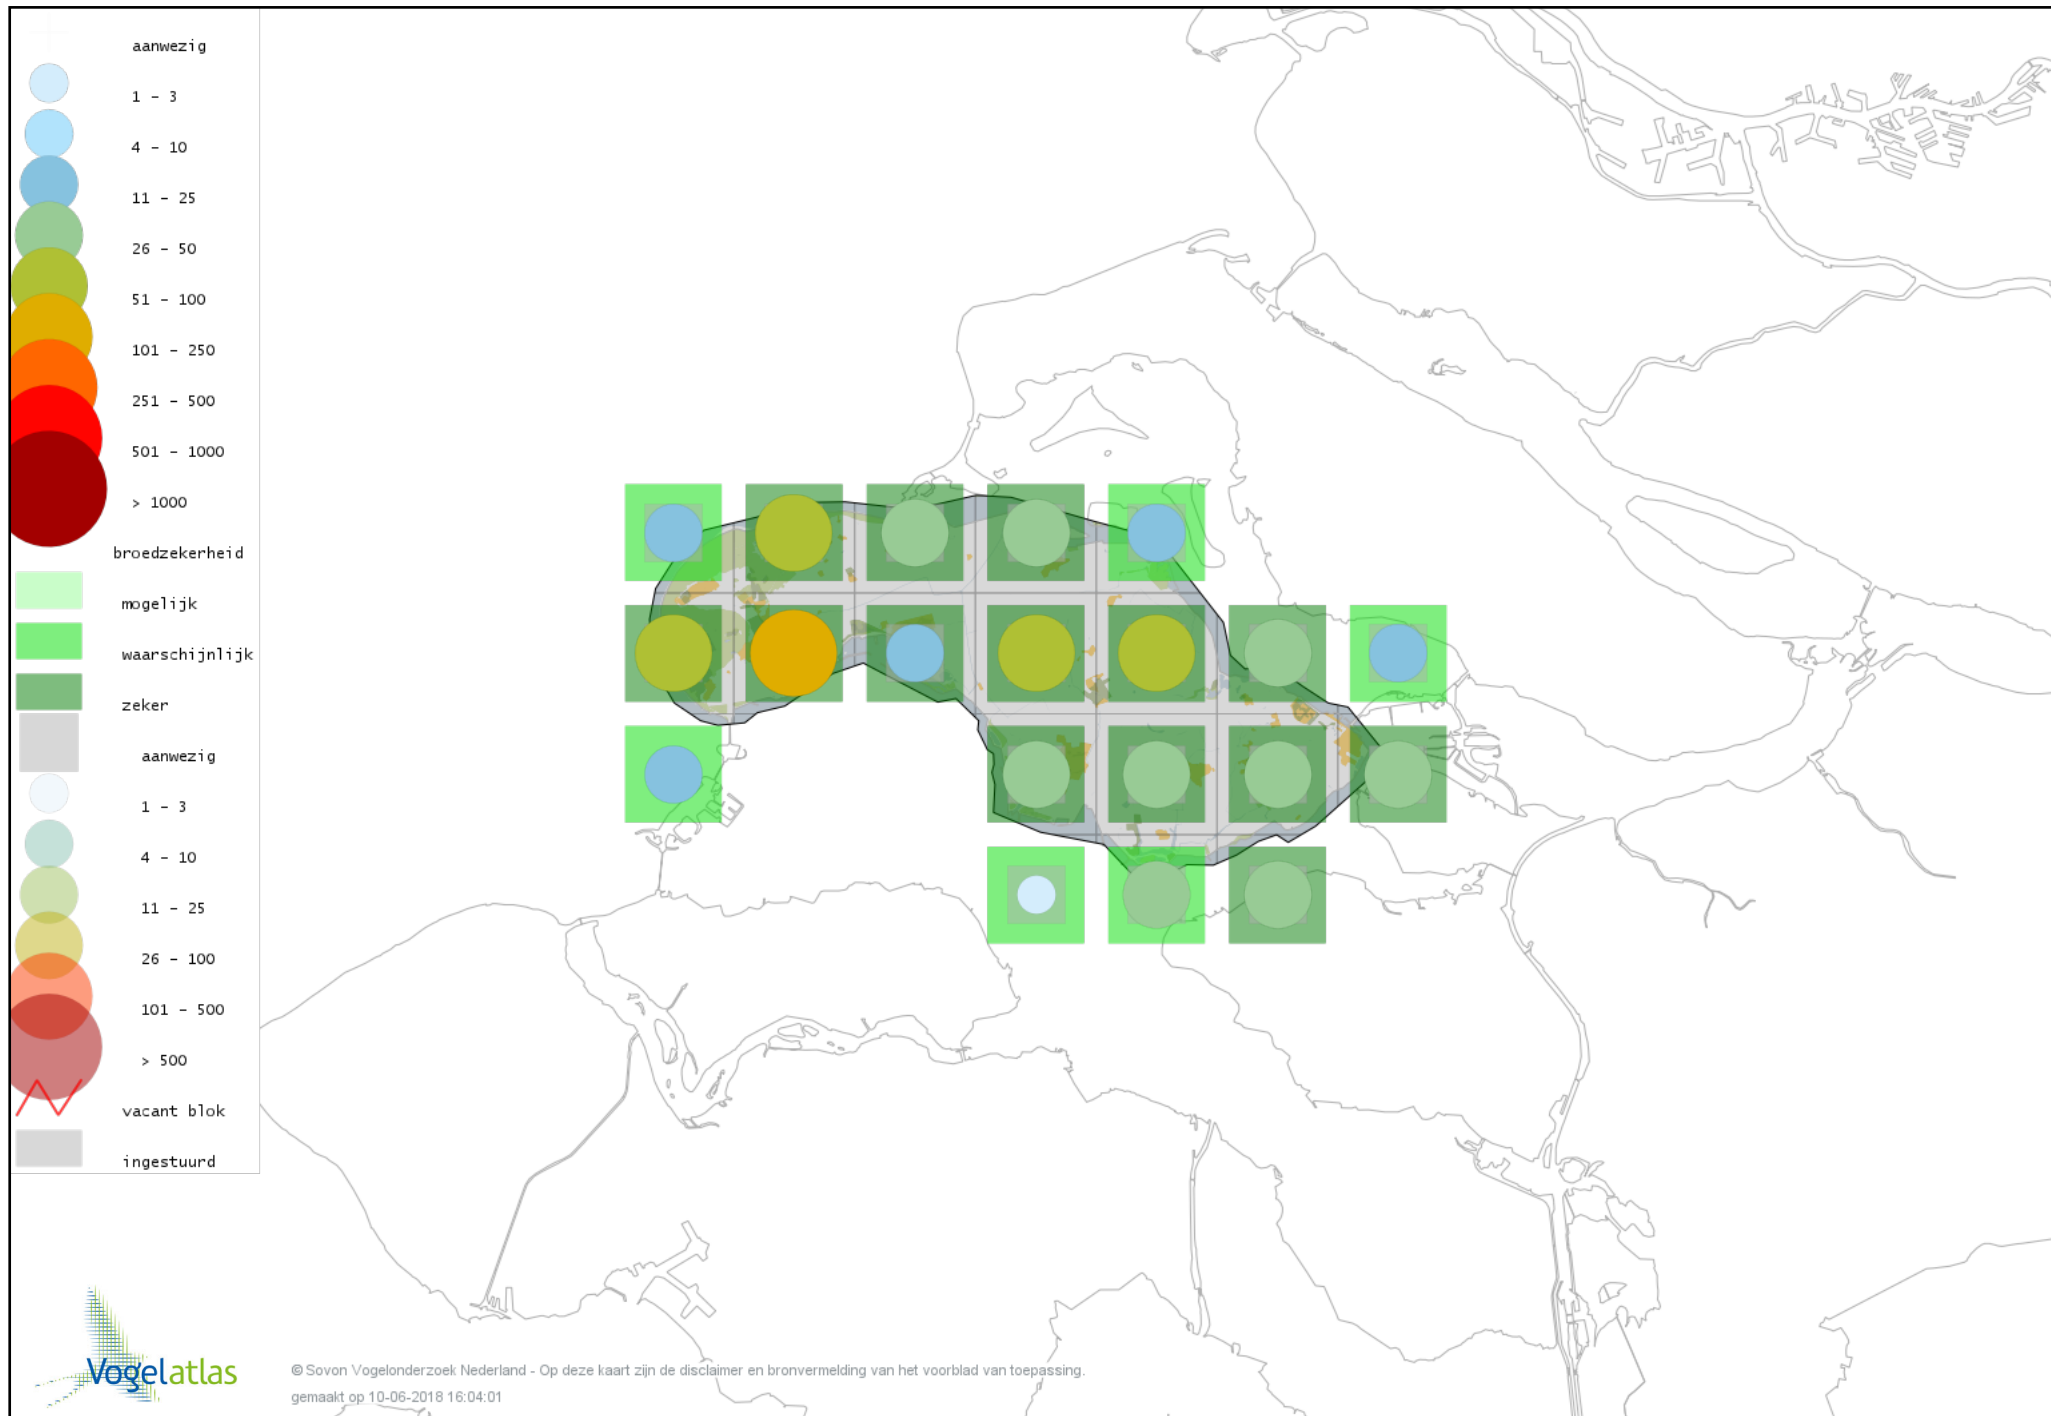

Voorlopige verspreidingskaart Groene Specht broedseizoen

Voorlopige verspreidingskaart Grote Bonte Specht broedseizoen

Voorlopige verspreidingskaart Kleine Bonte Specht broedseizoen

Voorlopige verspreidingskaart Wielewaal broedseizoen

Voorlopige verspreidingskaart Ekster broedseizoen

Voorlopige verspreidingskaart Gaai broedseizoen

Voorlopige verspreidingskaart Kauw broedseizoen

Voorlopige verspreidingskaart Zwarte Kraai broedseizoen

Voorlopige verspreidingskaart Goudhaan broedseizoen

Voorlopige verspreidingskaart Vuurgoudhaan broedseizoen

Voorlopige verspreidingskaart Pimpelmees broedseizoen

Voorlopige verspreidingskaart Koolmees broedseizoen

Voorlopige verspreidingskaart Kuifmees broedseizoen