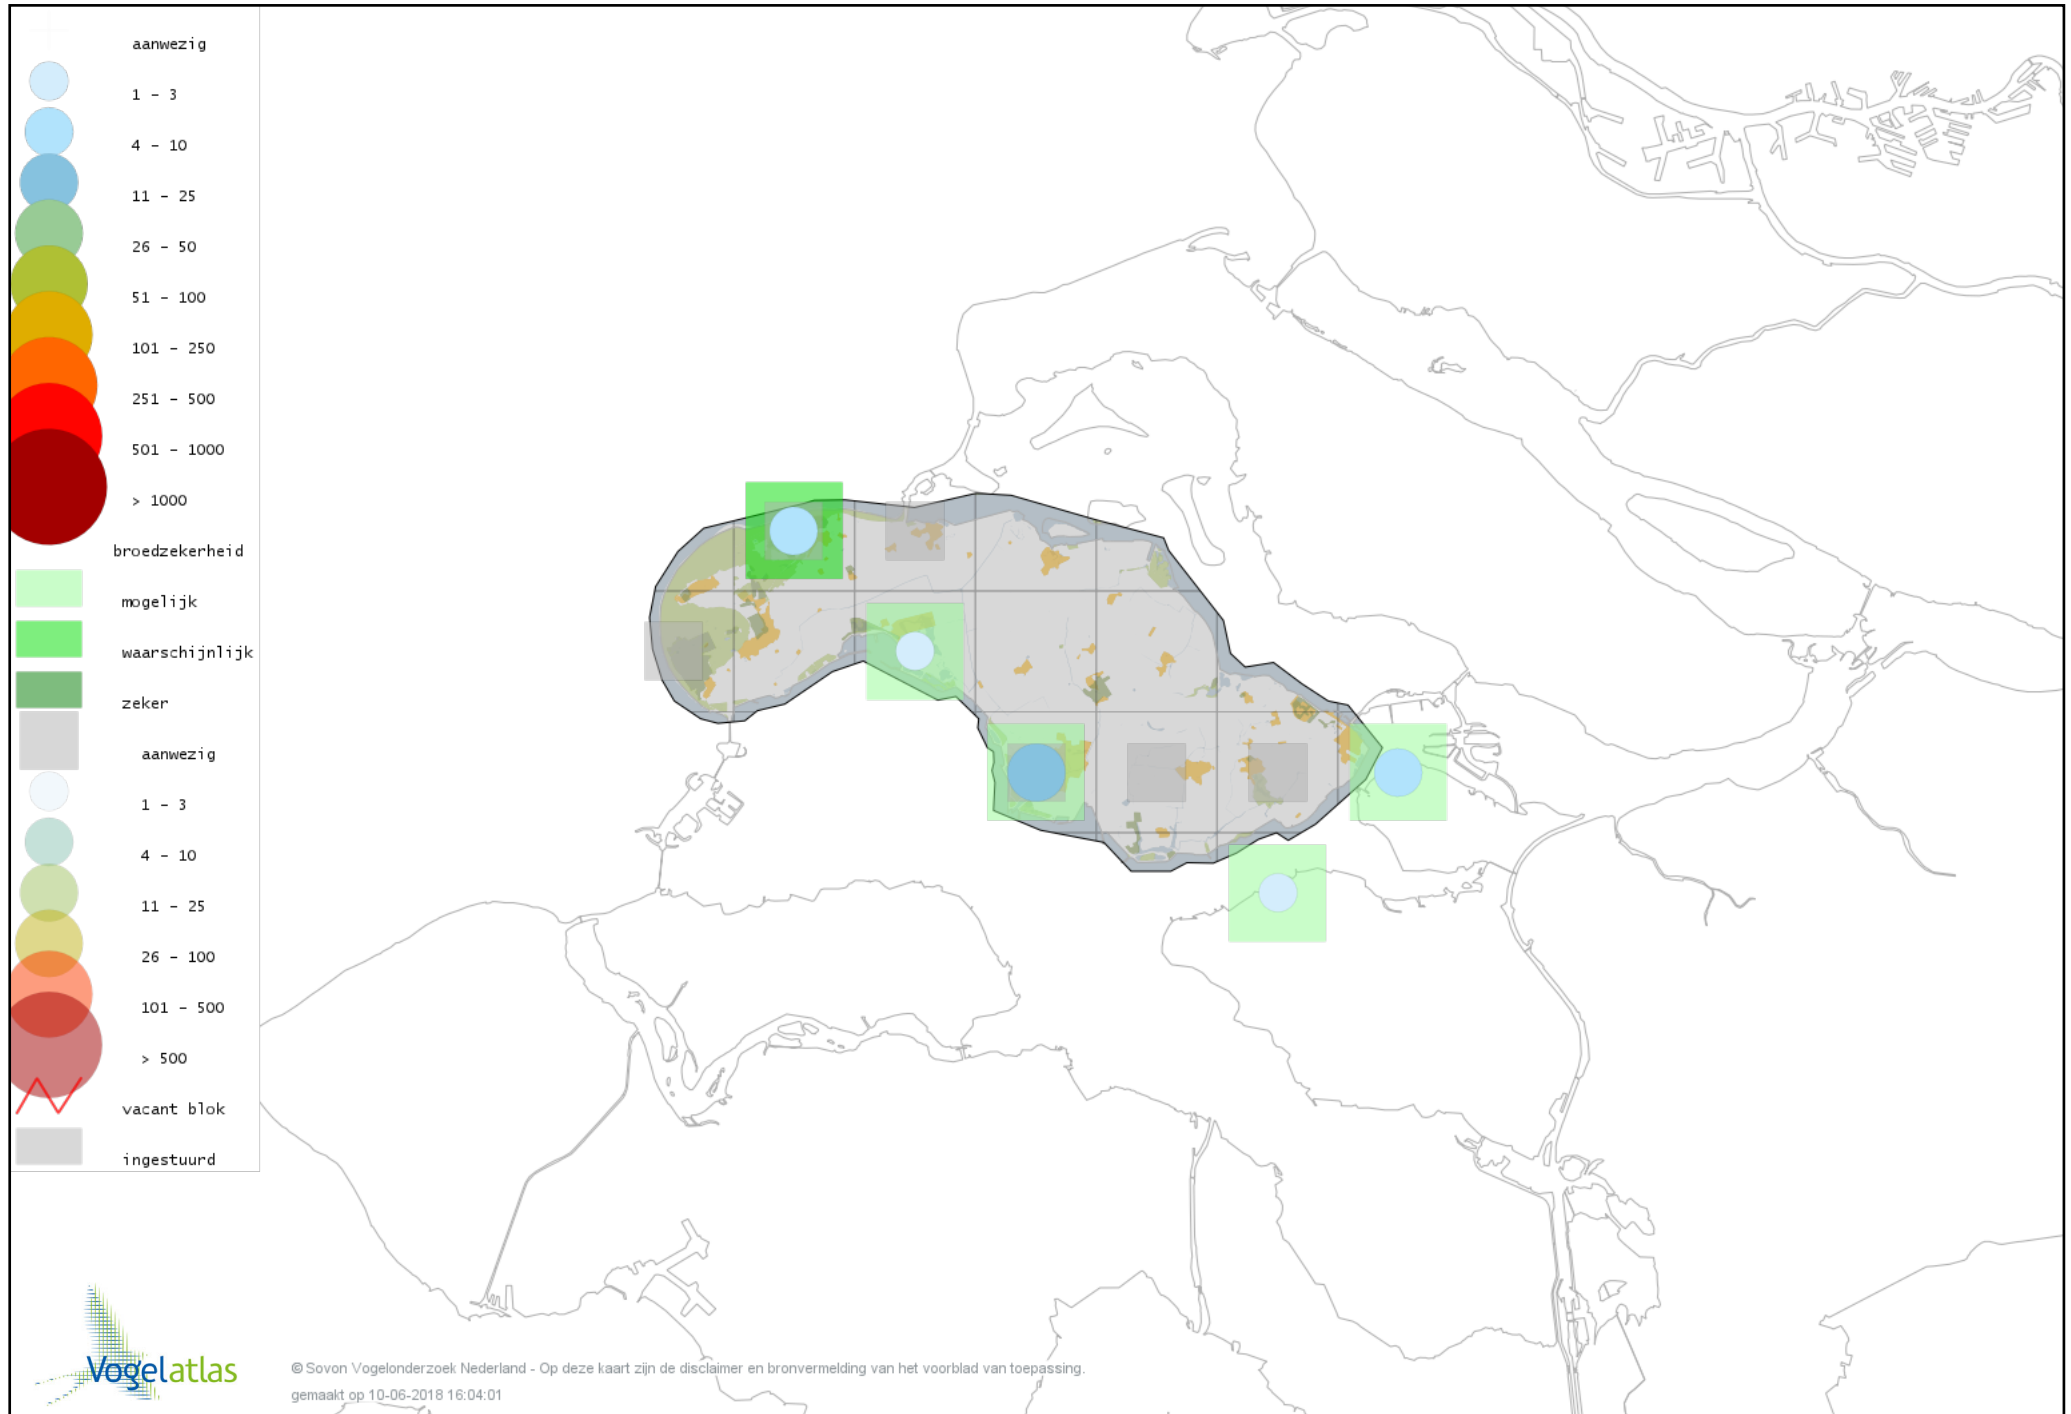

Voorlopige verspreidingskaart Watersnip broedseizoen

Voorlopige verspreidingskaart Houtsnip broedseizoen

Voorlopige verspreidingskaart Grutto broedseizoen

Voorlopige verspreidingskaart Wulp broedseizoen

Voorlopige verspreidingskaart Tureluur broedseizoen

Voorlopige verspreidingskaart Kokmeeuw broedseizoen

Voorlopige verspreidingskaart Zwartkopmeeuw broedseizoen

Voorlopige verspreidingskaart Stormmeeuw broedseizoen

Voorlopige verspreidingskaart Kleine Mantelmeeuw broedseizoen

Voorlopige verspreidingskaart Zilvermeeuw broedseizoen

Voorlopige verspreidingskaart Grote Mantelmeeuw broedseizoen

Voorlopige verspreidingskaart Dwergstern broedseizoen

Voorlopige verspreidingskaart Grote Stern broedseizoen

Voorlopige verspreidingskaart Visdief broedseizoen

Voorlopige verspreidingskaart Noordse Stern broedseizoen

Voorlopige verspreidingskaart Stadsduif broedseizoen

Voorlopige verspreidingskaart Holenduif broedseizoen