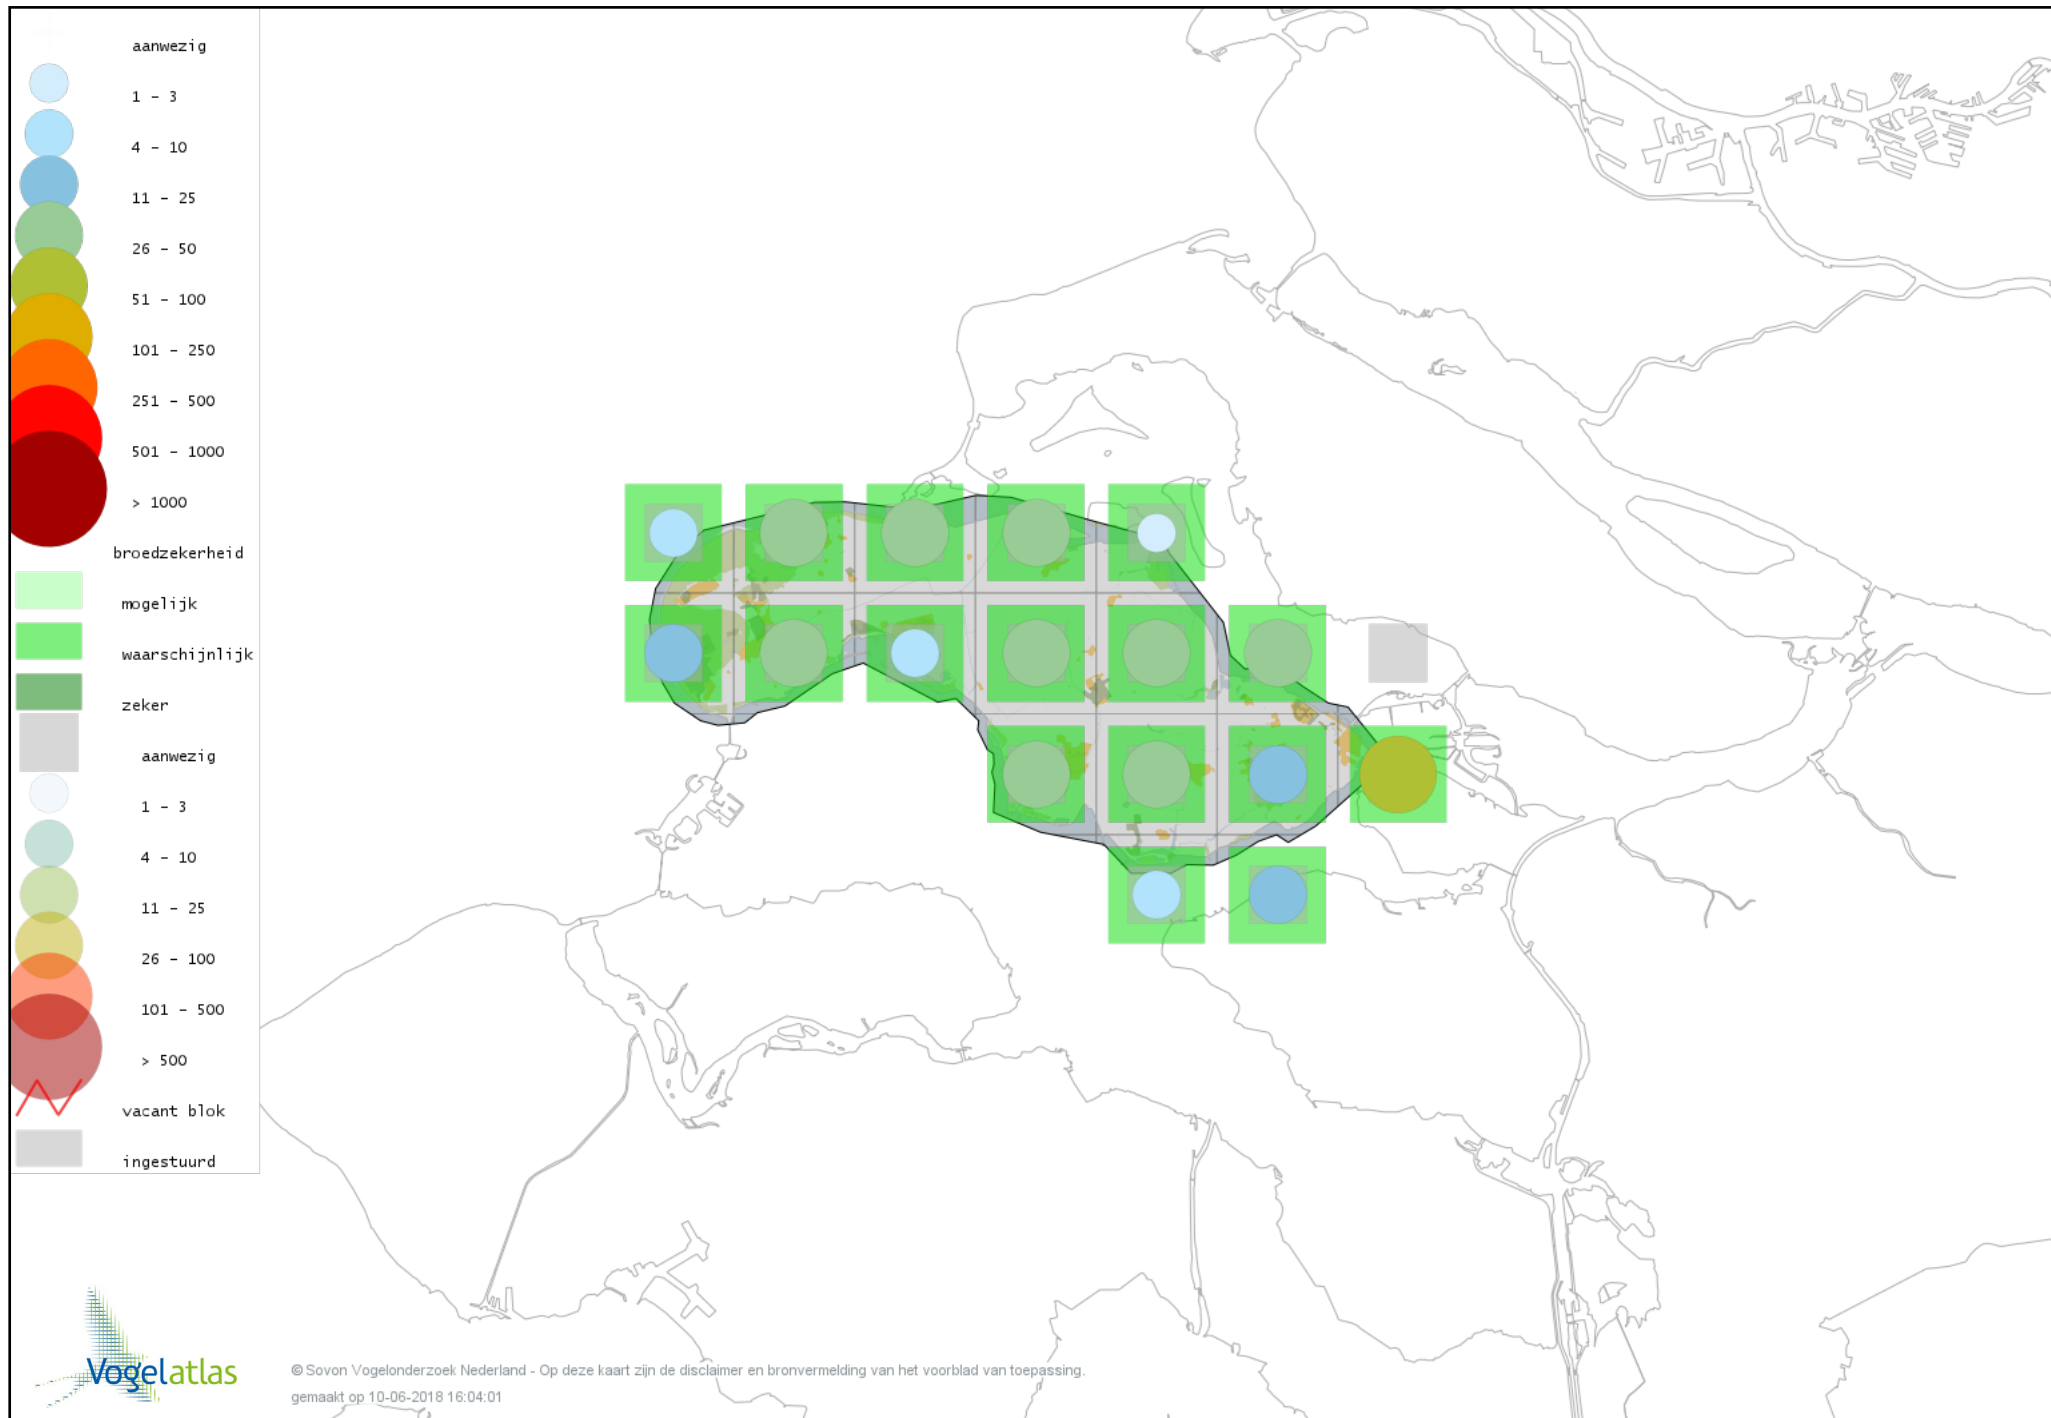

Voorlopige verspreidingskaart Zilvermeeuw broedseizoen

Voorlopige verspreidingskaart Grote Mantelmeeuw broedseizoen

Voorlopige verspreidingskaart Dwergstern broedseizoen

Voorlopige verspreidingskaart Grote Stern broedseizoen

Voorlopige verspreidingskaart Visdief broedseizoen

Voorlopige verspreidingskaart Noordse Stern broedseizoen

Voorlopige verspreidingskaart Stadsduif broedseizoen

Voorlopige verspreidingskaart Holenduif broedseizoen

Voorlopige verspreidingskaart Houtduif broedseizoen

Voorlopige verspreidingskaart Turkse Tortel broedseizoen

Voorlopige verspreidingskaart Zomertortel broedseizoen

Voorlopige verspreidingskaart Halsbandparkiet broedseizoen