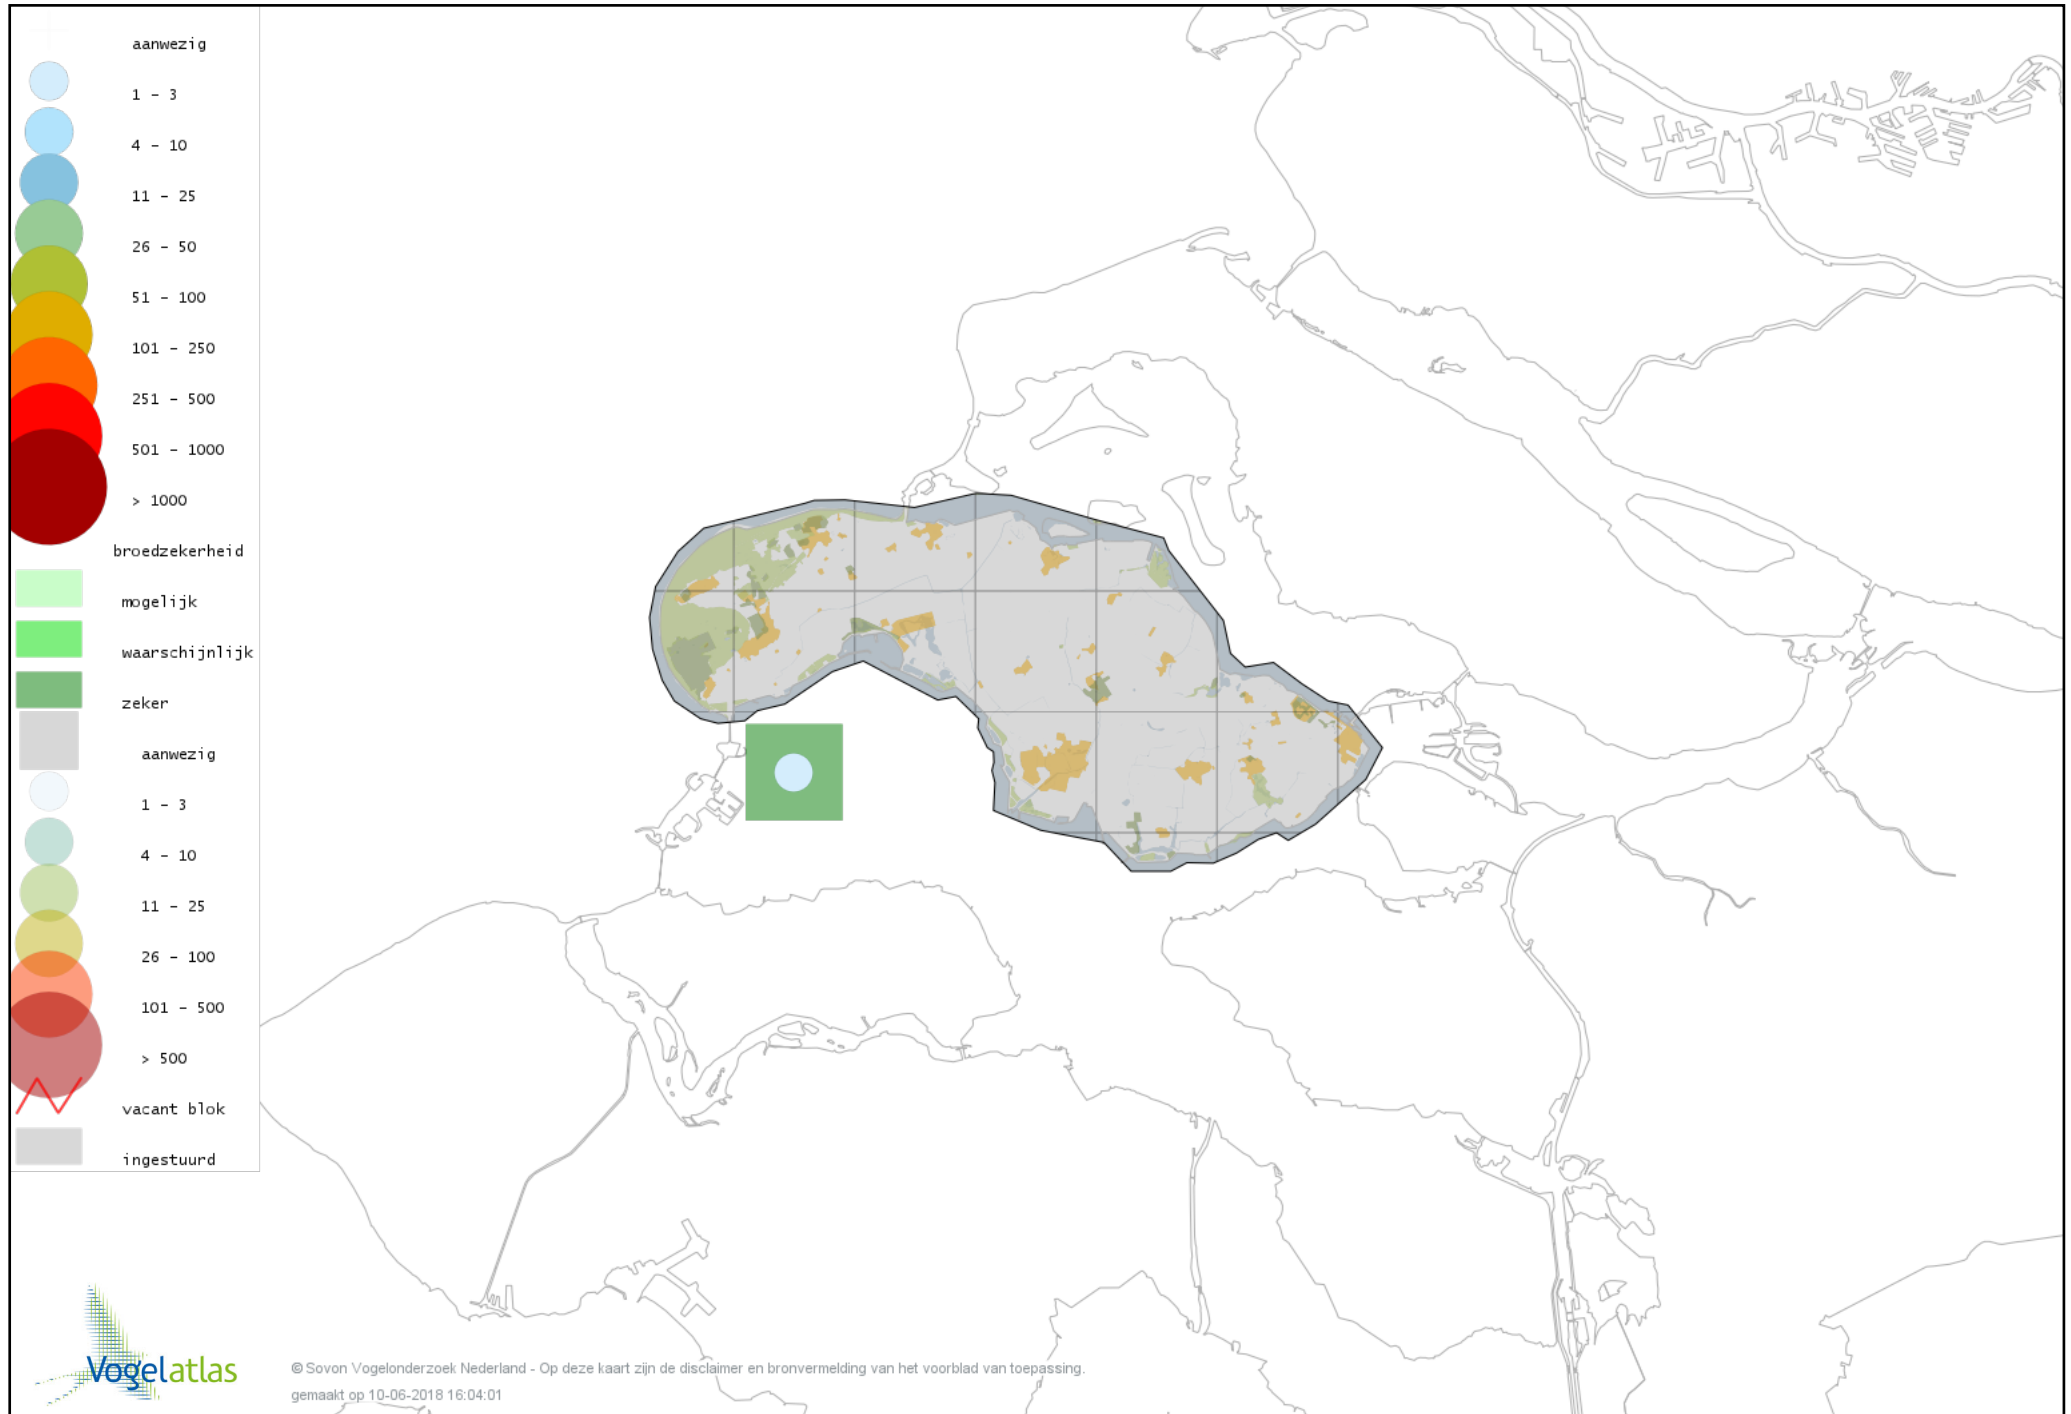

Voorlopige verspreidingskaart Muskuseend broedseizoen

Voorlopige verspreidingskaart Eider broedseizoen

Voorlopige verspreidingskaart Middelste Zaagbek broedseizoen

Voorlopige verspreidingskaart Krakeend broedseizoen

Voorlopige verspreidingskaart Slobeend broedseizoen

Voorlopige verspreidingskaart Wilde Eend broedseizoen

Voorlopige verspreidingskaart Soepeend broedseizoen

Voorlopige verspreidingskaart Pijlstaart broedseizoen

Voorlopige verspreidingskaart Zomertaling broedseizoen

Voorlopige verspreidingskaart Wintertaling broedseizoen

Voorlopige verspreidingskaart Patrijs broedseizoen

Voorlopige verspreidingskaart Kwartel broedseizoen

Voorlopige verspreidingskaart Fazant broedseizoen

Voorlopige verspreidingskaart Aalscholver broedseizoen

Voorlopige verspreidingskaart Grote Aalscholver broedseizoen

Voorlopige verspreidingskaart Kuifaalscholver broedseizoen