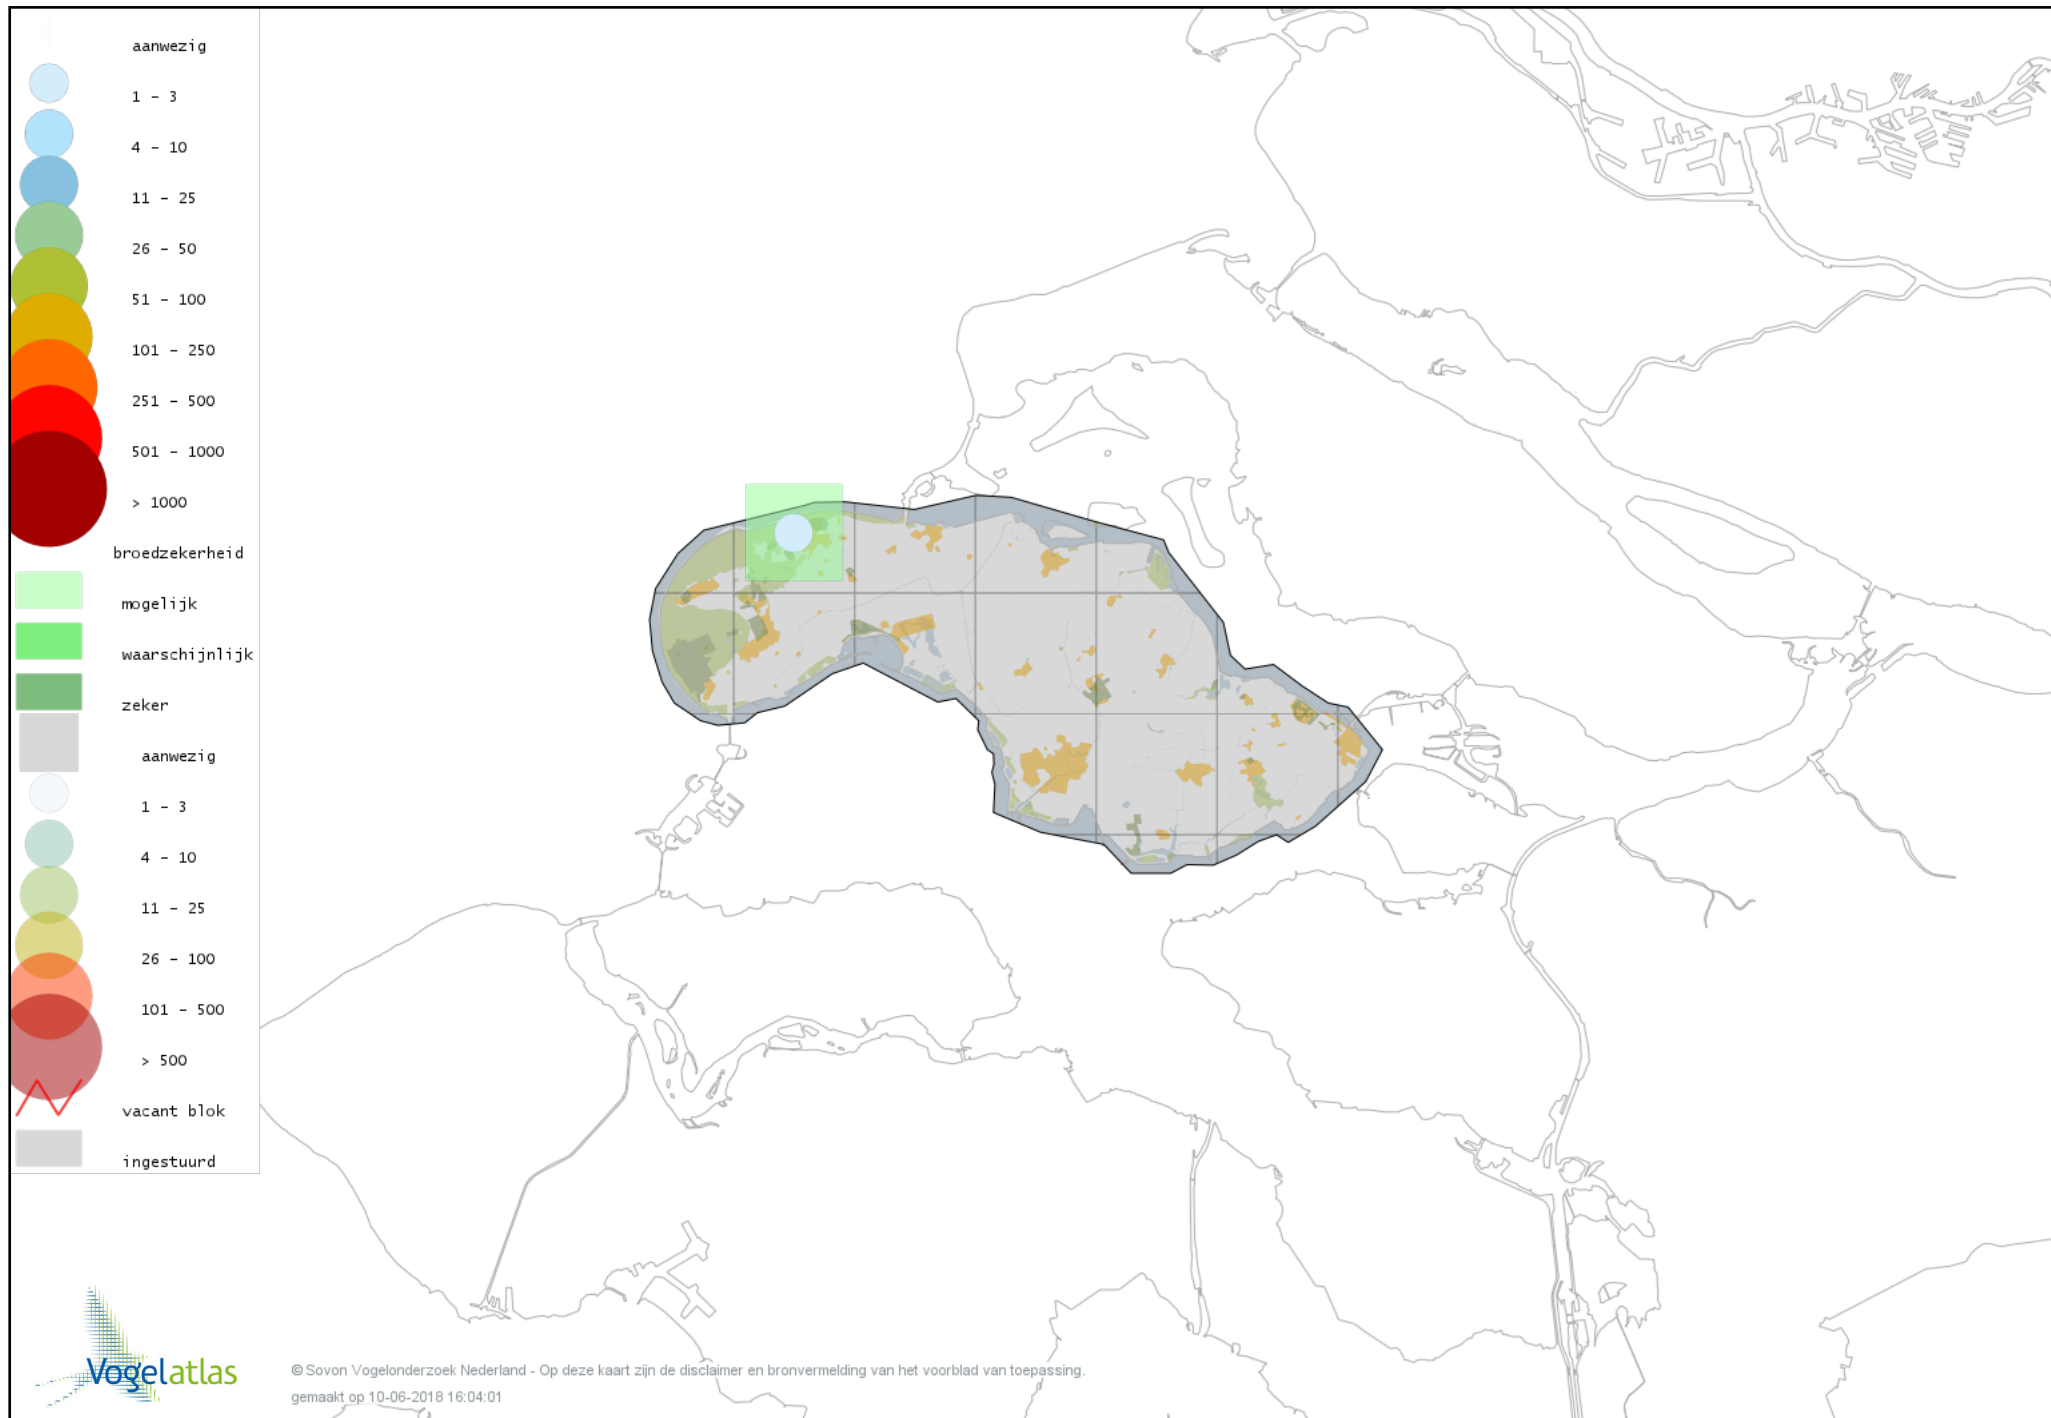

Voorlopige verspreidingskaart Waterhoen broedseizoen

Voorlopige verspreidingskaart Meerkoet broedseizoen

Voorlopige verspreidingskaart Scholekster broedseizoen

Voorlopige verspreidingskaart Kluut broedseizoen

Voorlopige verspreidingskaart Kleine Plevier broedseizoen

Voorlopige verspreidingskaart Bontbekplevier broedseizoen

Voorlopige verspreidingskaart Strandplevier broedseizoen

Voorlopige verspreidingskaart Kievit broedseizoen

Voorlopige verspreidingskaart Watersnip broedseizoen

Voorlopige verspreidingskaart Houtsnip broedseizoen

Voorlopige verspreidingskaart Grutto broedseizoen

Voorlopige verspreidingskaart Wulp broedseizoen

Voorlopige verspreidingskaart Tureluur broedseizoen