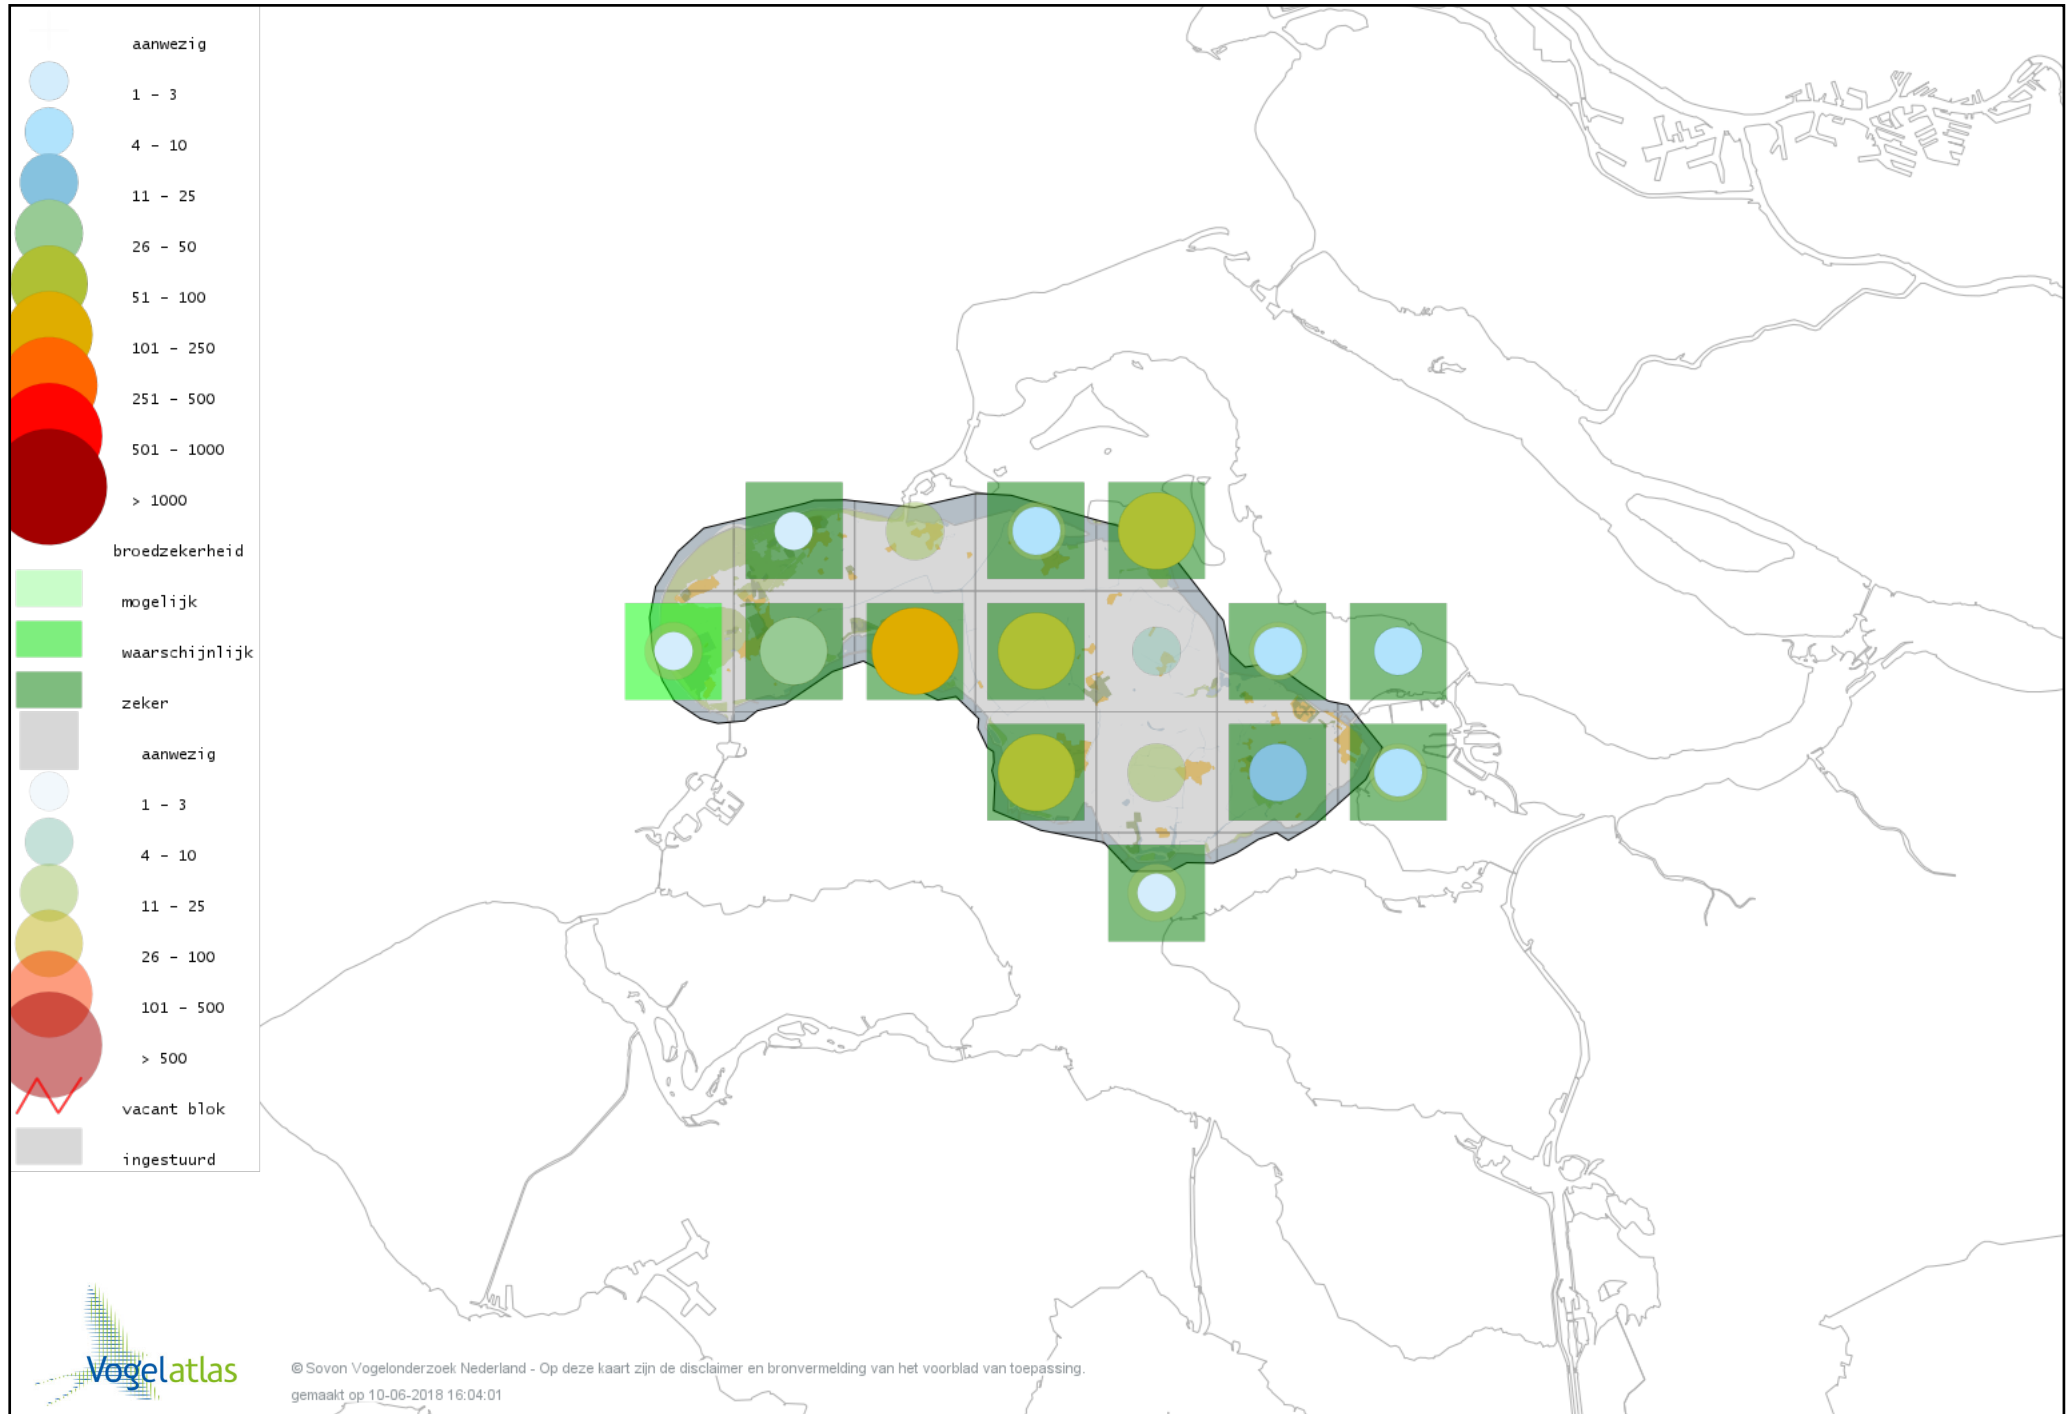

Voorlopige verspreidingskaart Boomvalk broedseizoen

Voorlopige verspreidingskaart Slechtvalk broedseizoen

Voorlopige verspreidingskaart Waterral broedseizoen

Voorlopige verspreidingskaart Porseleinhoen broedseizoen

Voorlopige verspreidingskaart Waterhoen broedseizoen

Voorlopige verspreidingskaart Meerkoet broedseizoen

Voorlopige verspreidingskaart Scholekster broedseizoen

Voorlopige verspreidingskaart Kluut broedseizoen

Voorlopige verspreidingskaart Kleine Plevier broedseizoen

Voorlopige verspreidingskaart Bontbekplevier broedseizoen

Voorlopige verspreidingskaart Strandplevier broedseizoen

Voorlopige verspreidingskaart Kievit broedseizoen

Voorlopige verspreidingskaart Watersnip broedseizoen

Voorlopige verspreidingskaart Houtsnip broedseizoen

Voorlopige verspreidingskaart Grutto broedseizoen

Voorlopige verspreidingskaart Wulp broedseizoen

Voorlopige verspreidingskaart Tureluur broedseizoen