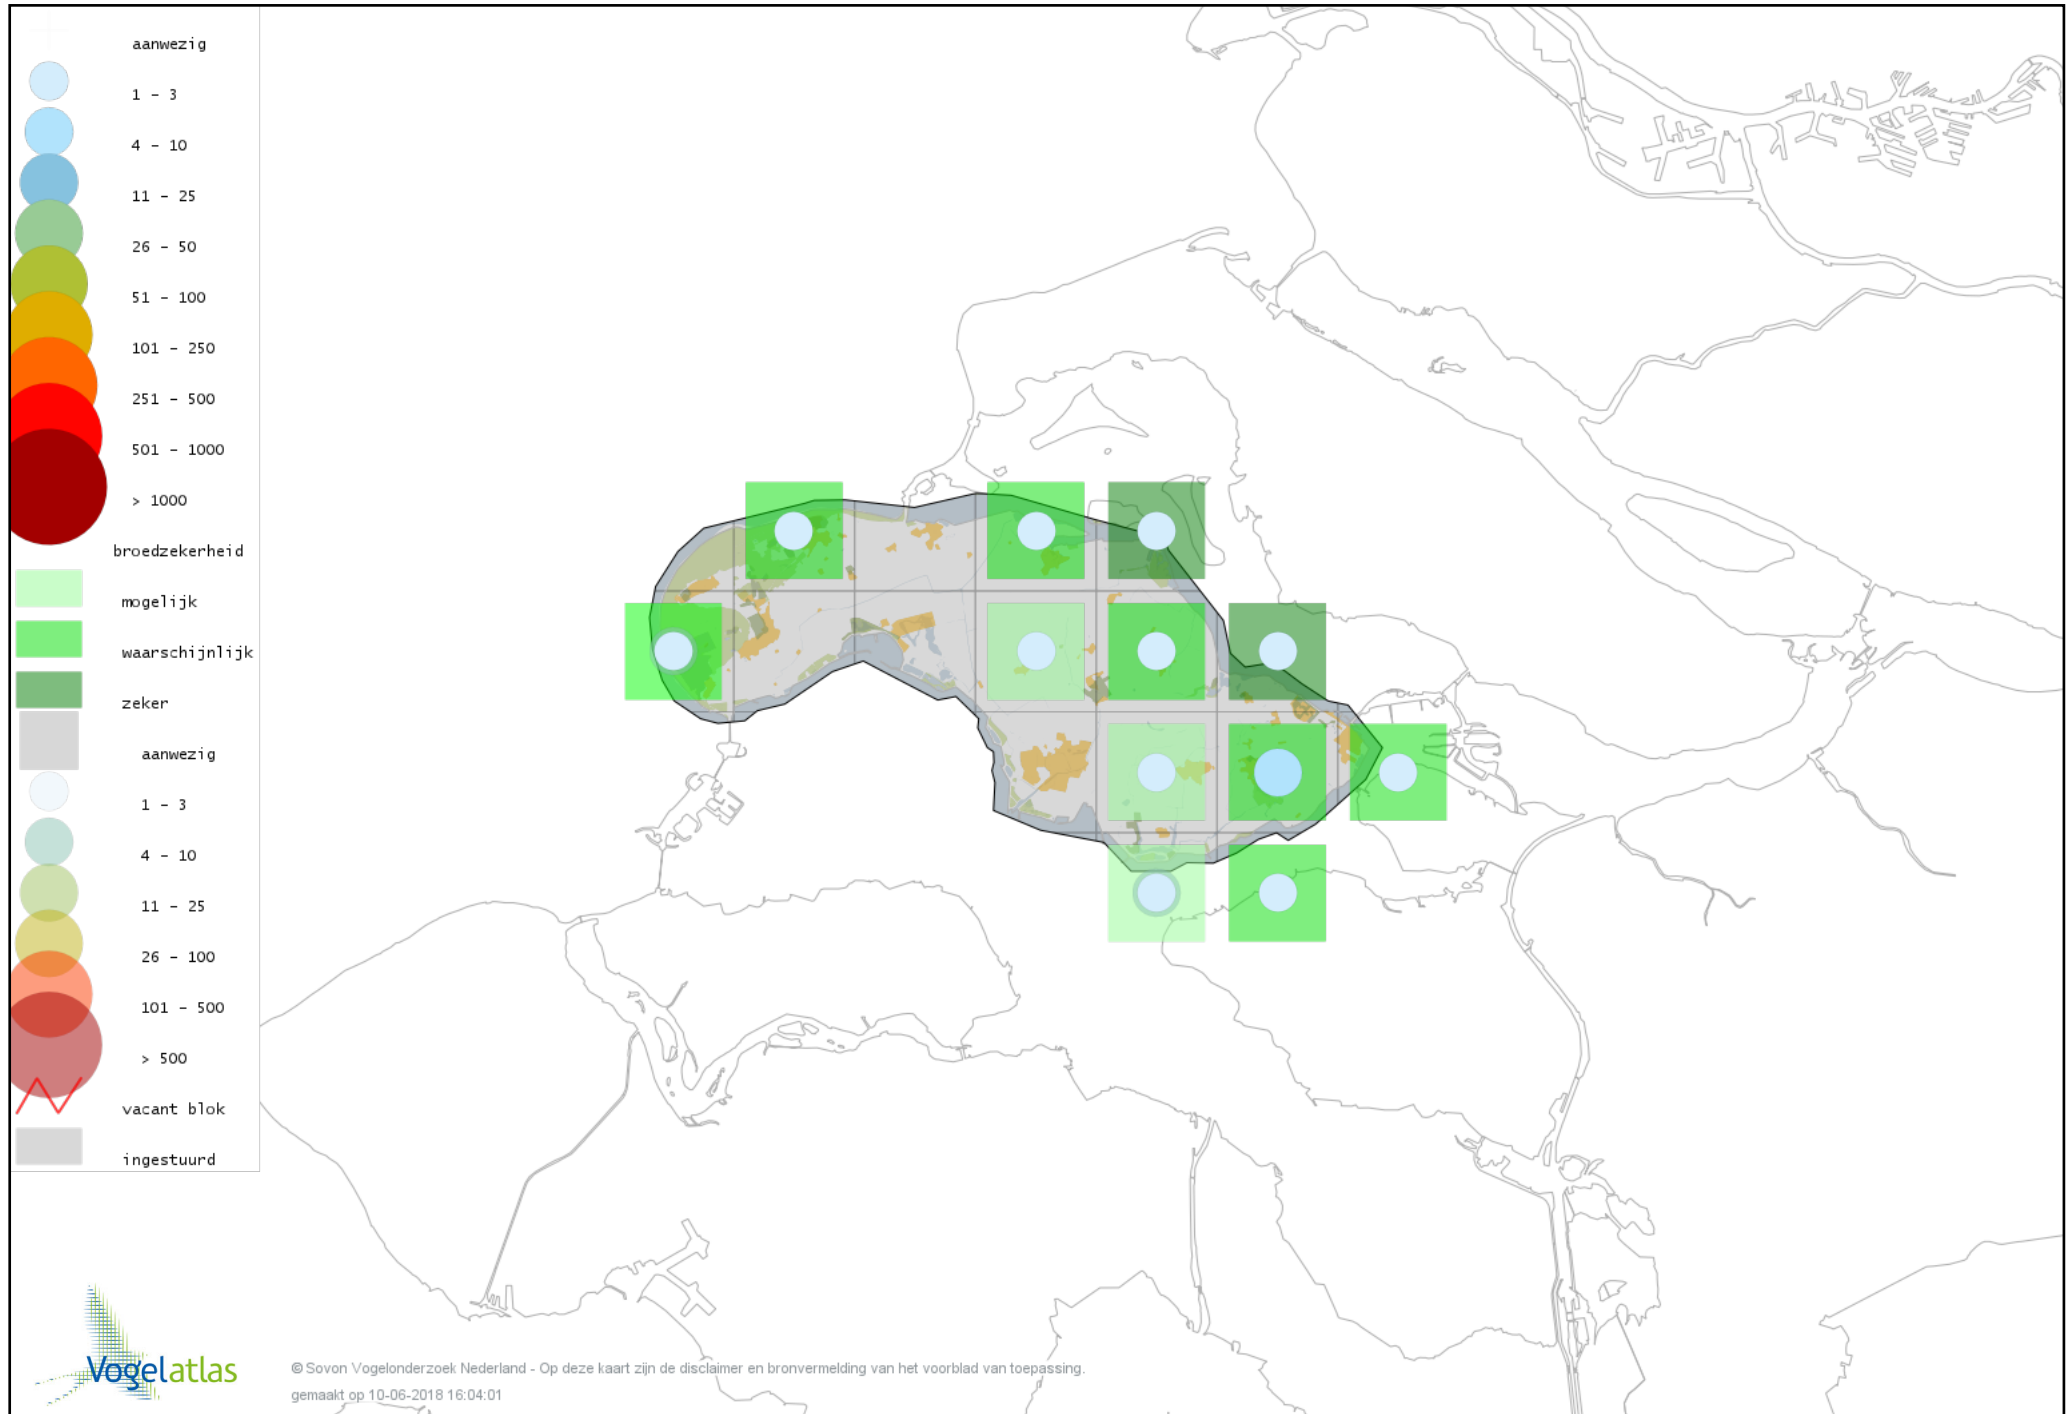

Voorlopige verspreidingskaart Fazant broedseizoen

Voorlopige verspreidingskaart Aalscholver broedseizoen

Voorlopige verspreidingskaart Grote Aalscholver broedseizoen

Voorlopige verspreidingskaart Kuifaalscholver broedseizoen

Voorlopige verspreidingskaart Kleine Zilverreiger broedseizoen

Voorlopige verspreidingskaart Blauwe Reiger broedseizoen

Voorlopige verspreidingskaart Lepelaar broedseizoen

Voorlopige verspreidingskaart Dodaars broedseizoen

Voorlopige verspreidingskaart Fuut broedseizoen

Voorlopige verspreidingskaart Geoorde Fuut broedseizoen

Voorlopige verspreidingskaart Wespendifeet broedseizoen

Voorlopige verspreidingskaart Bruine Kiekendief broedseizoen

Voorlopige verspreidingskaart Havik broedseizoen

Voorlopige verspreidingskaart Sperwer broedseizoen

Voorlopige verspreidingskaart Buizerd broedseizoen

Voorlopige verspreidingskaart Torenvalk broedseizoen