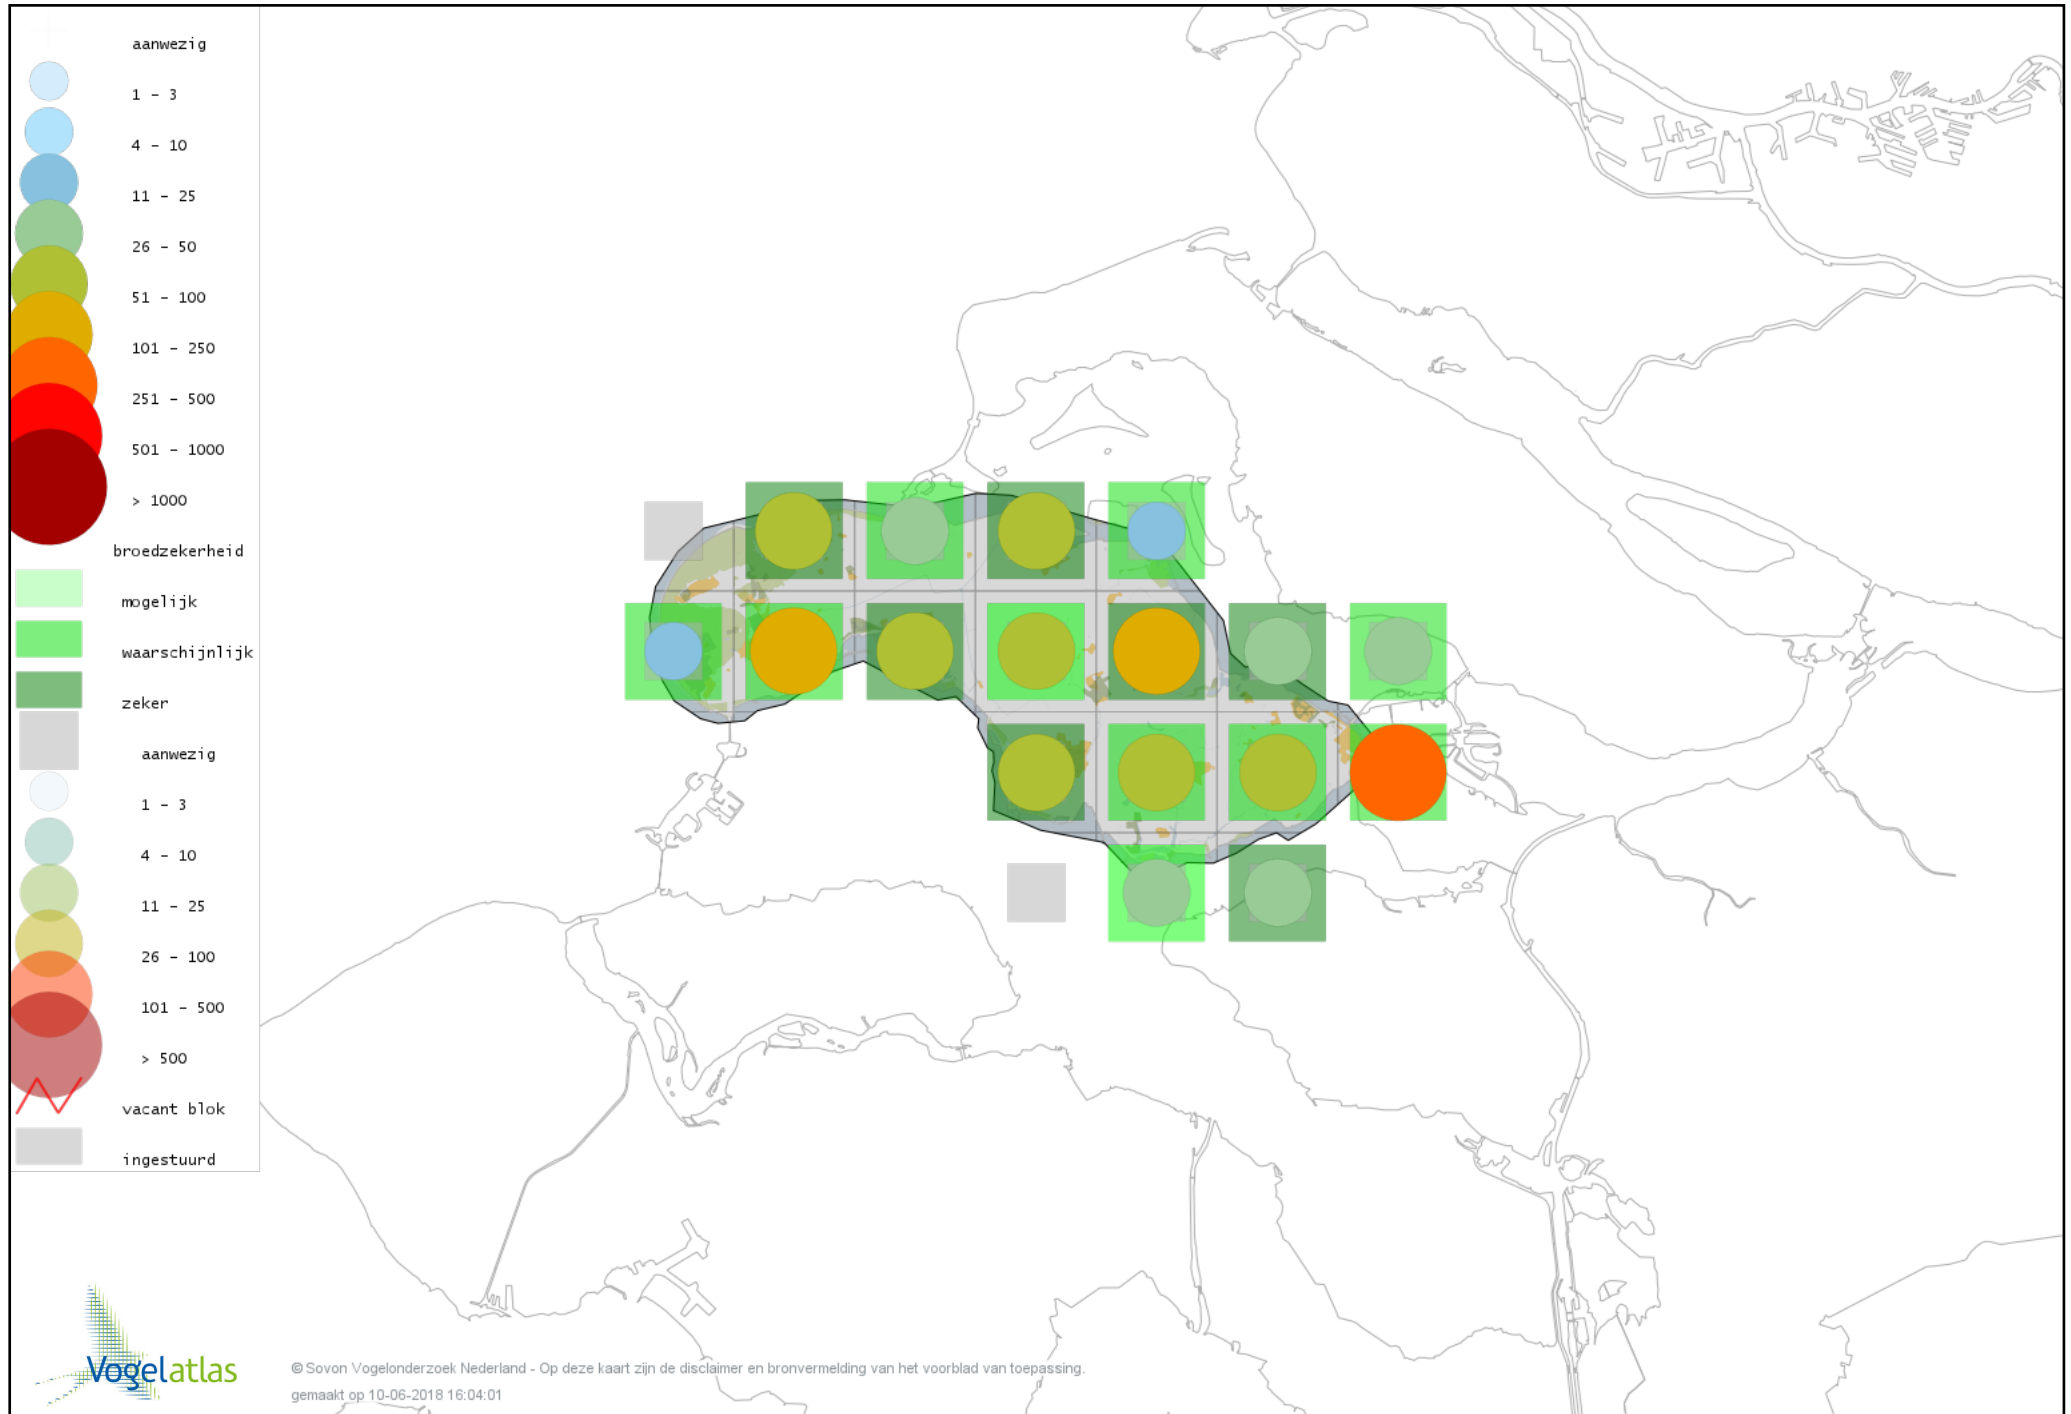

Voorlopige verspreidingskaart Grauwe Vliegenvanger broedseizoen

Voorlopige verspreidingskaart Roodborst broedseizoen

Voorlopige verspreidingskaart Nachtegaal broedseizoen

Voorlopige verspreidingskaart Blauwborst broedseizoen

Voorlopige verspreidingskaart Zwarte Roodstaart broedseizoen

Voorlopige verspreidingskaart Gekraagde Roodstaart broedseizoen

Voorlopige verspreidingskaart Roodborsttapuit broedseizoen

Voorlopige verspreidingskaart Tapuit broedseizoen

Voorlopige verspreidingskaart Heggenmus broedseizoen

Voorlopige verspreidingskaart Huismus broedseizoen

Voorlopige verspreidingskaart Ringmus broedseizoen

Voorlopige verspreidingskaart Engelse Kwikstaart broedseizoen