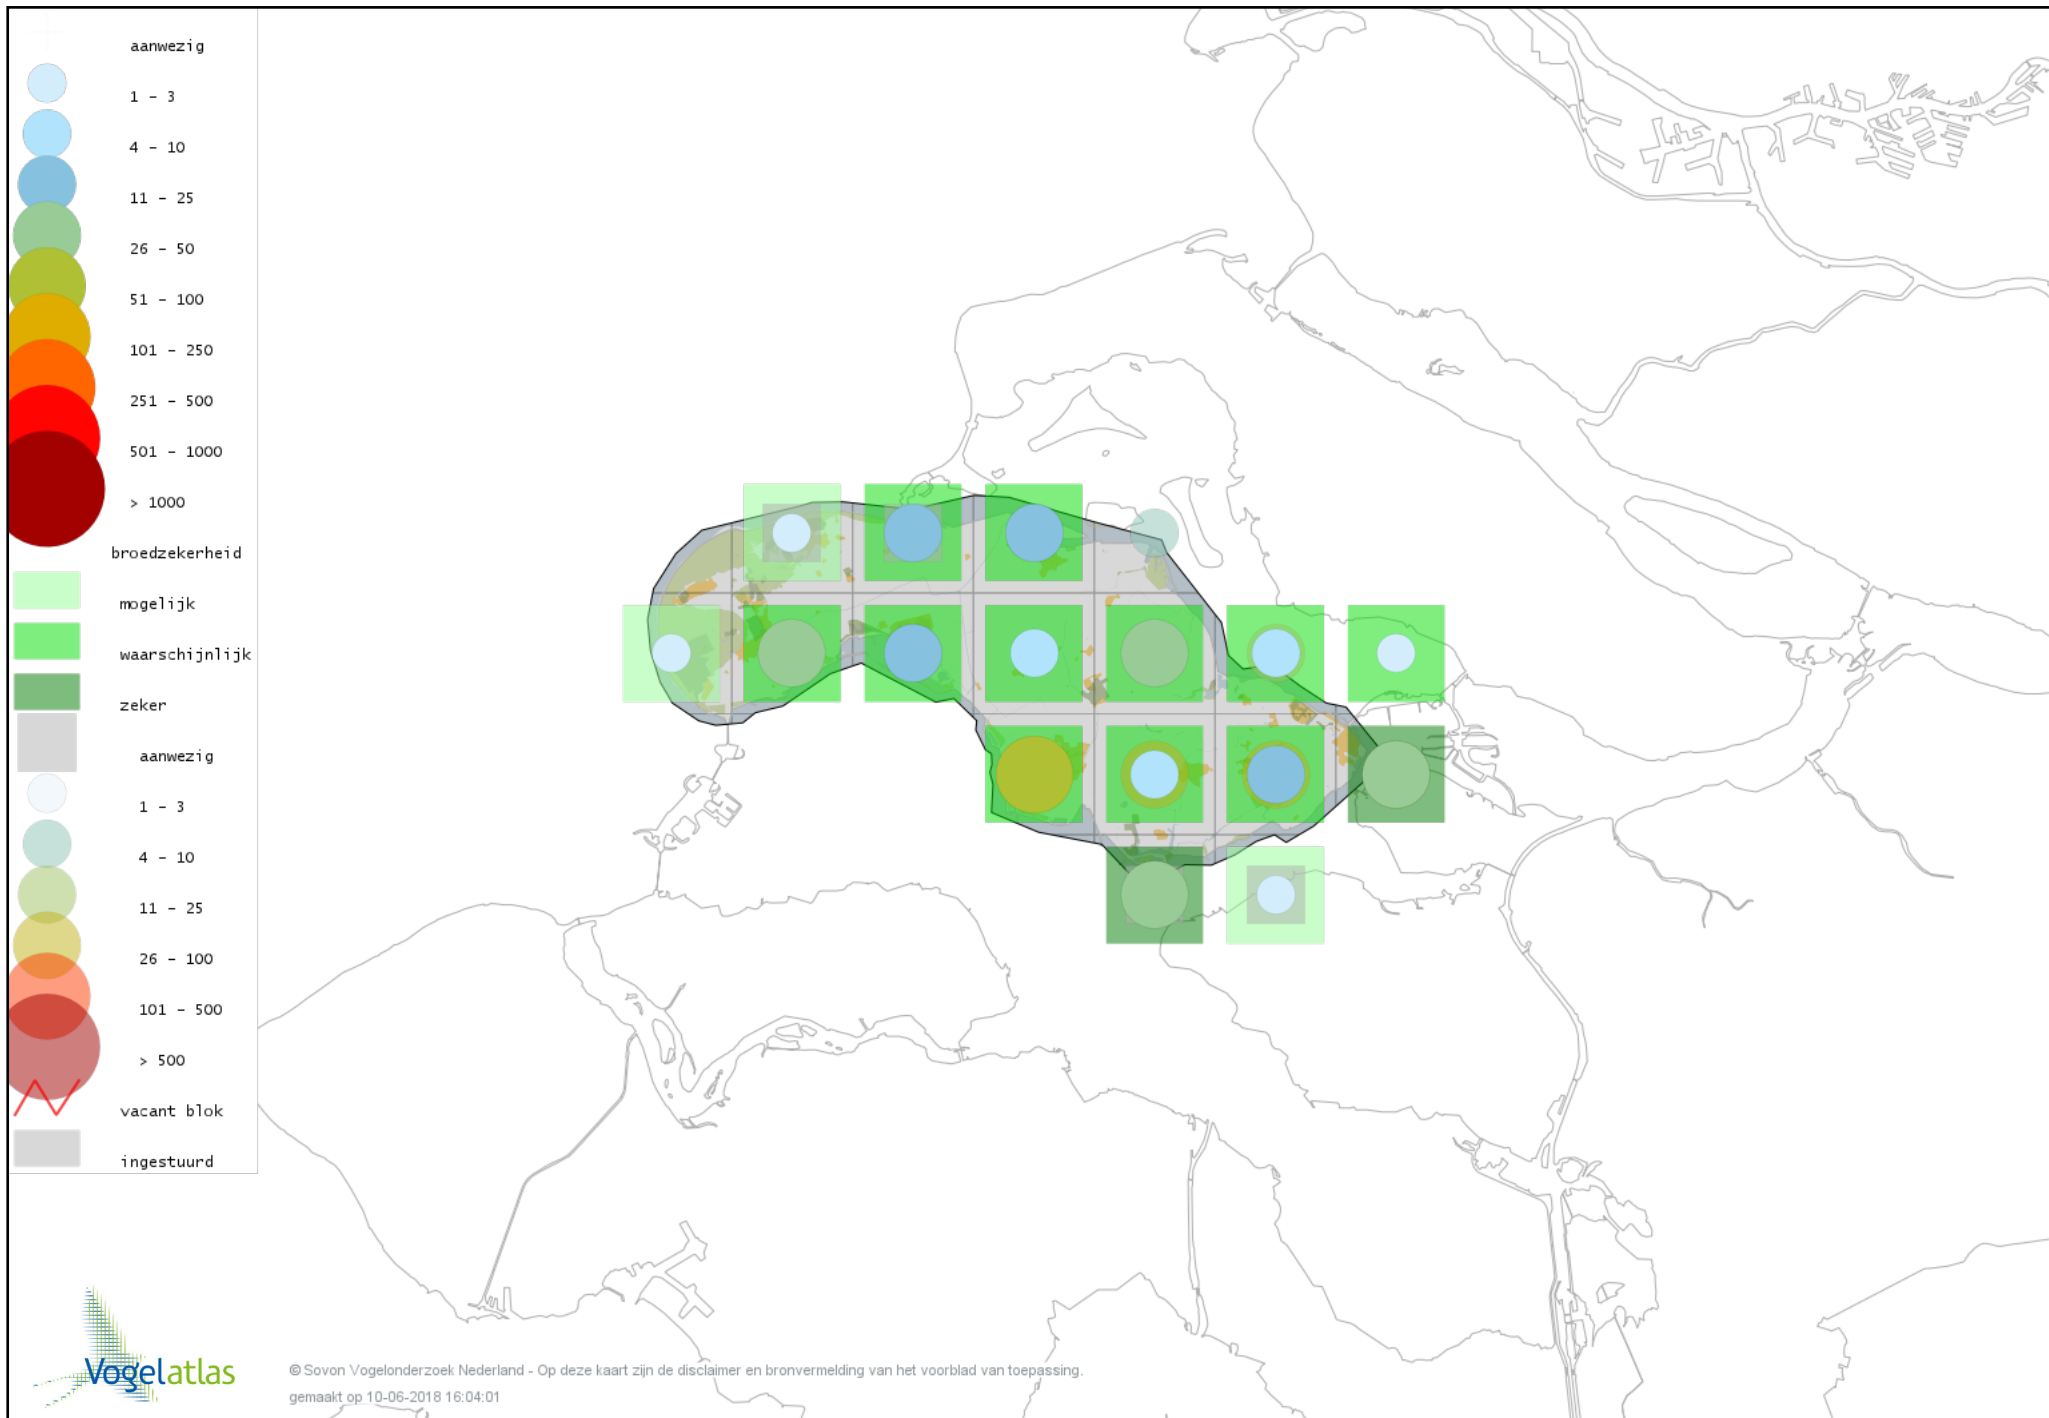

Voorlopige verspreidingskaart Houtduif broedseizoen

Voorlopige verspreidingskaart Turkse Tortel broedseizoen

Voorlopige verspreidingskaart Zomertortel broedseizoen

Voorlopige verspreidingskaart Halsbandparkiet broedseizoen

Voorlopige verspreidingskaart Koekoek broedseizoen

Voorlopige verspreidingskaart Kerkuil broedseizoen

Voorlopige verspreidingskaart Bosuil broedseizoen

© Sovon Vogelonderzoek Nederland - Op deze kaart zijn de disclaimer en bronvermelding van het voorblad van toepassing.
gemaakt op 10-06-2018 16:04:01

Voorlopige verspreidingskaart Ransuil broedseizoen

Voorlopige verspreidingskaart Nachtzwaluw broedseizoen

Voorlopige verspreidingskaart Gierzwaluw broedseizoen

Voorlopige verspreidingskaart IJsvogel broedseizoen

Voorlopige verspreidingskaart Groene Specht broedseizoen

Voorlopige verspreidingskaart Grote Bonte Specht broedseizoen

Voorlopige verspreidingskaart Kleine Bonte Specht broedseizoen

Voorlopige verspreidingskaart Wielewaal broedseizoen