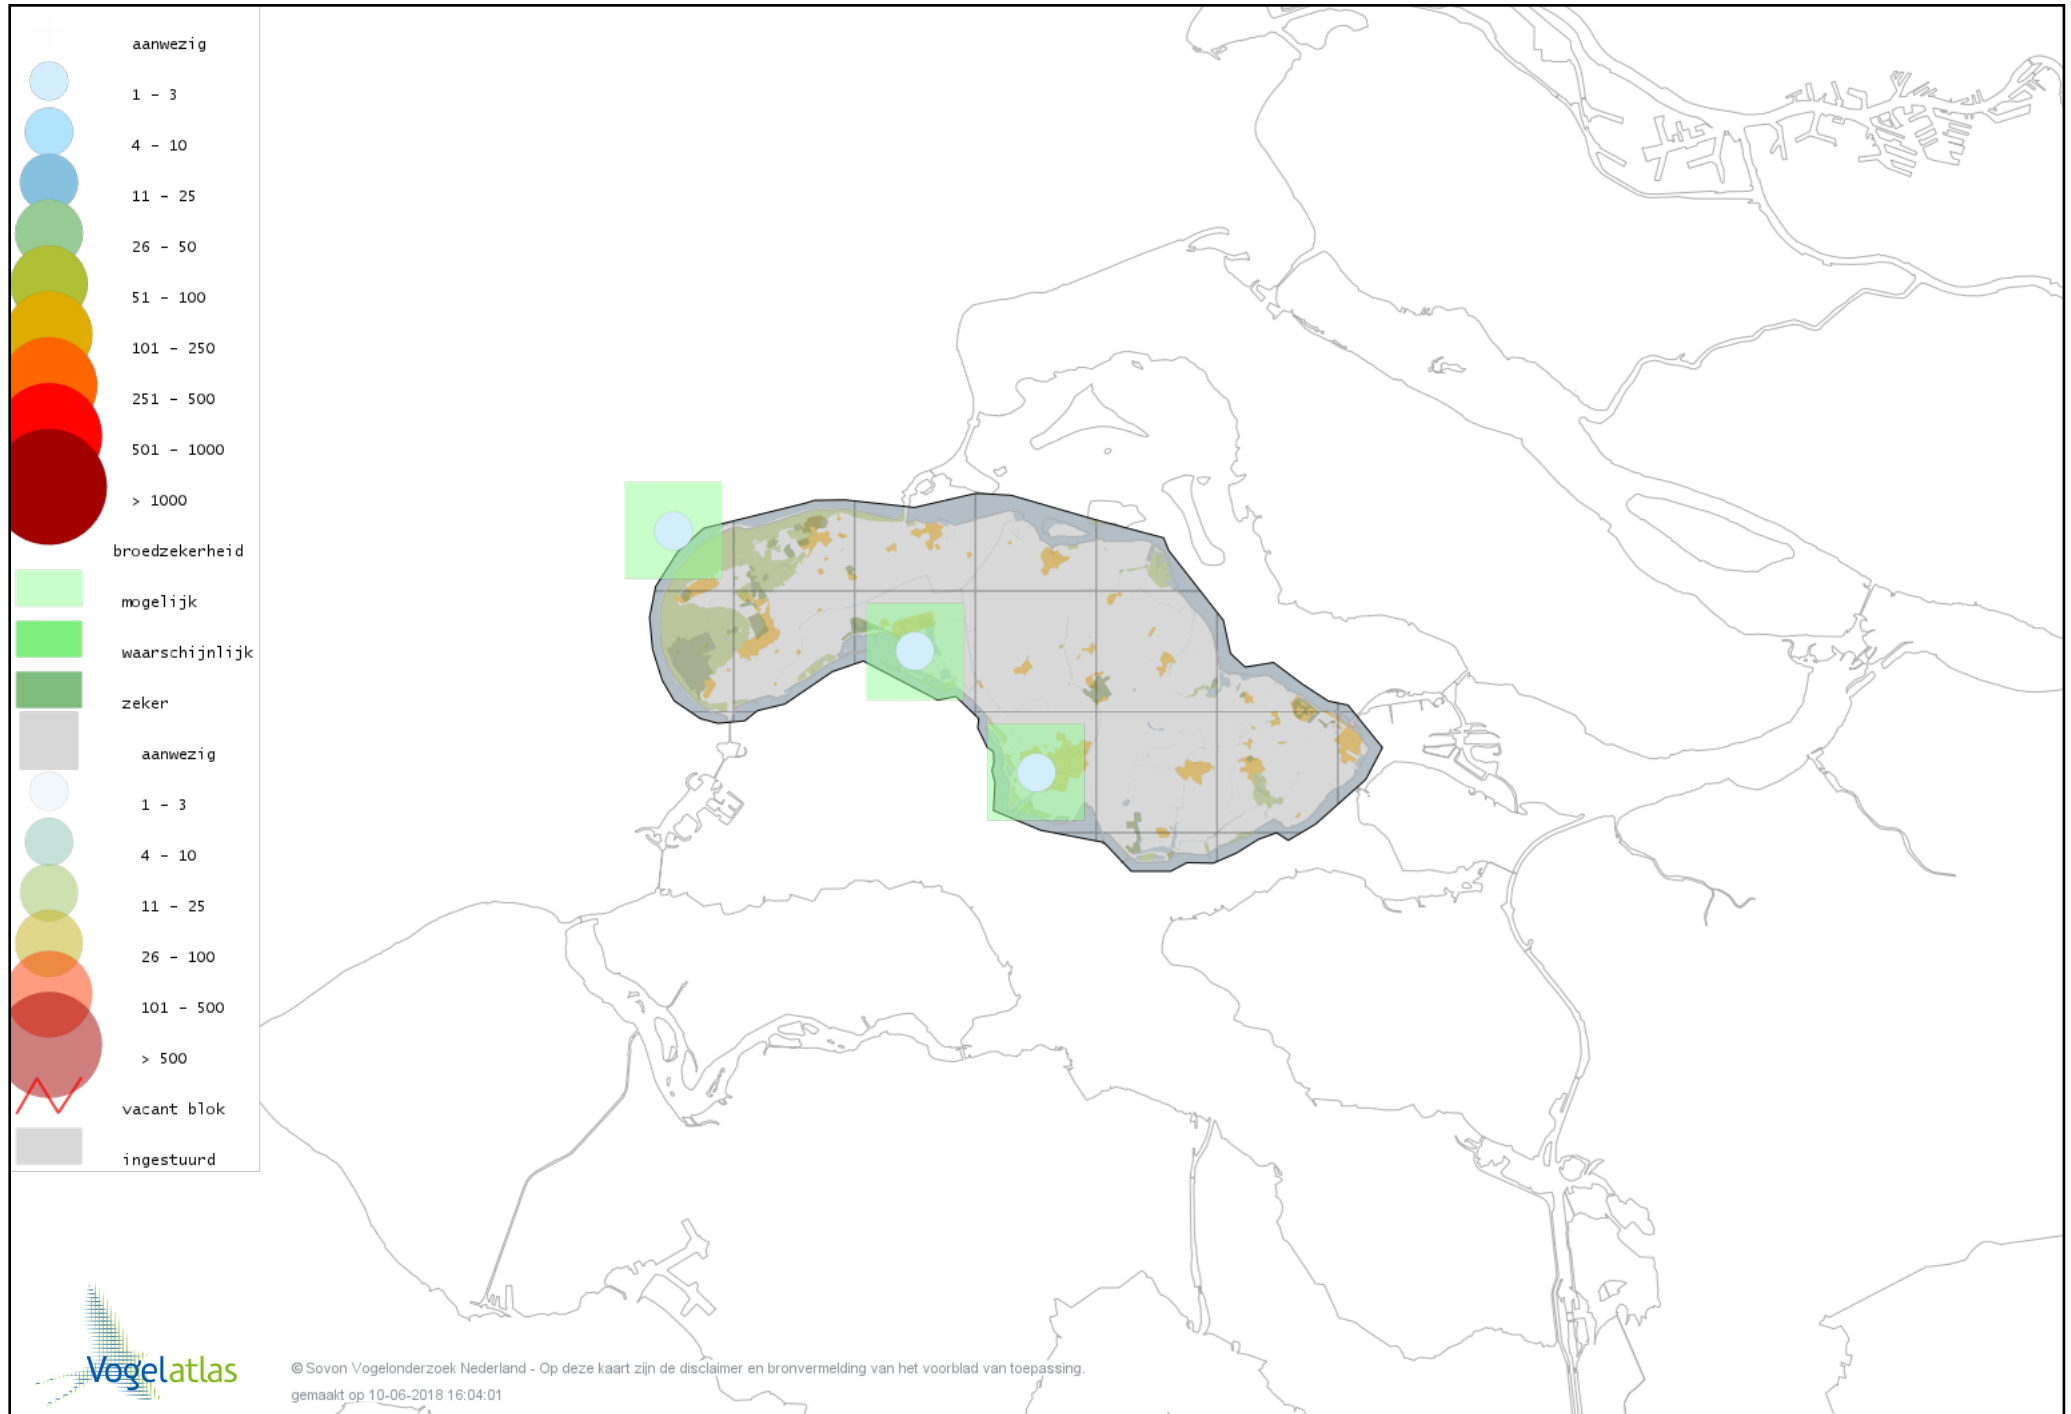

Voorlopige verspreidingskaart Ransuil broedseizoen

Voorlopige verspreidingskaart Nachtzwaluw broedseizoen

Voorlopige verspreidingskaart Gierzwaluw broedseizoen

Voorlopige verspreidingskaart IJsvogel broedseizoen

Voorlopige verspreidingskaart Groene Specht broedseizoen

Voorlopige verspreidingskaart Grote Bonte Specht broedseizoen

Voorlopige verspreidingskaart Kleine Bonte Specht broedseizoen

Voorlopige verspreidingskaart Wielewaal broedseizoen