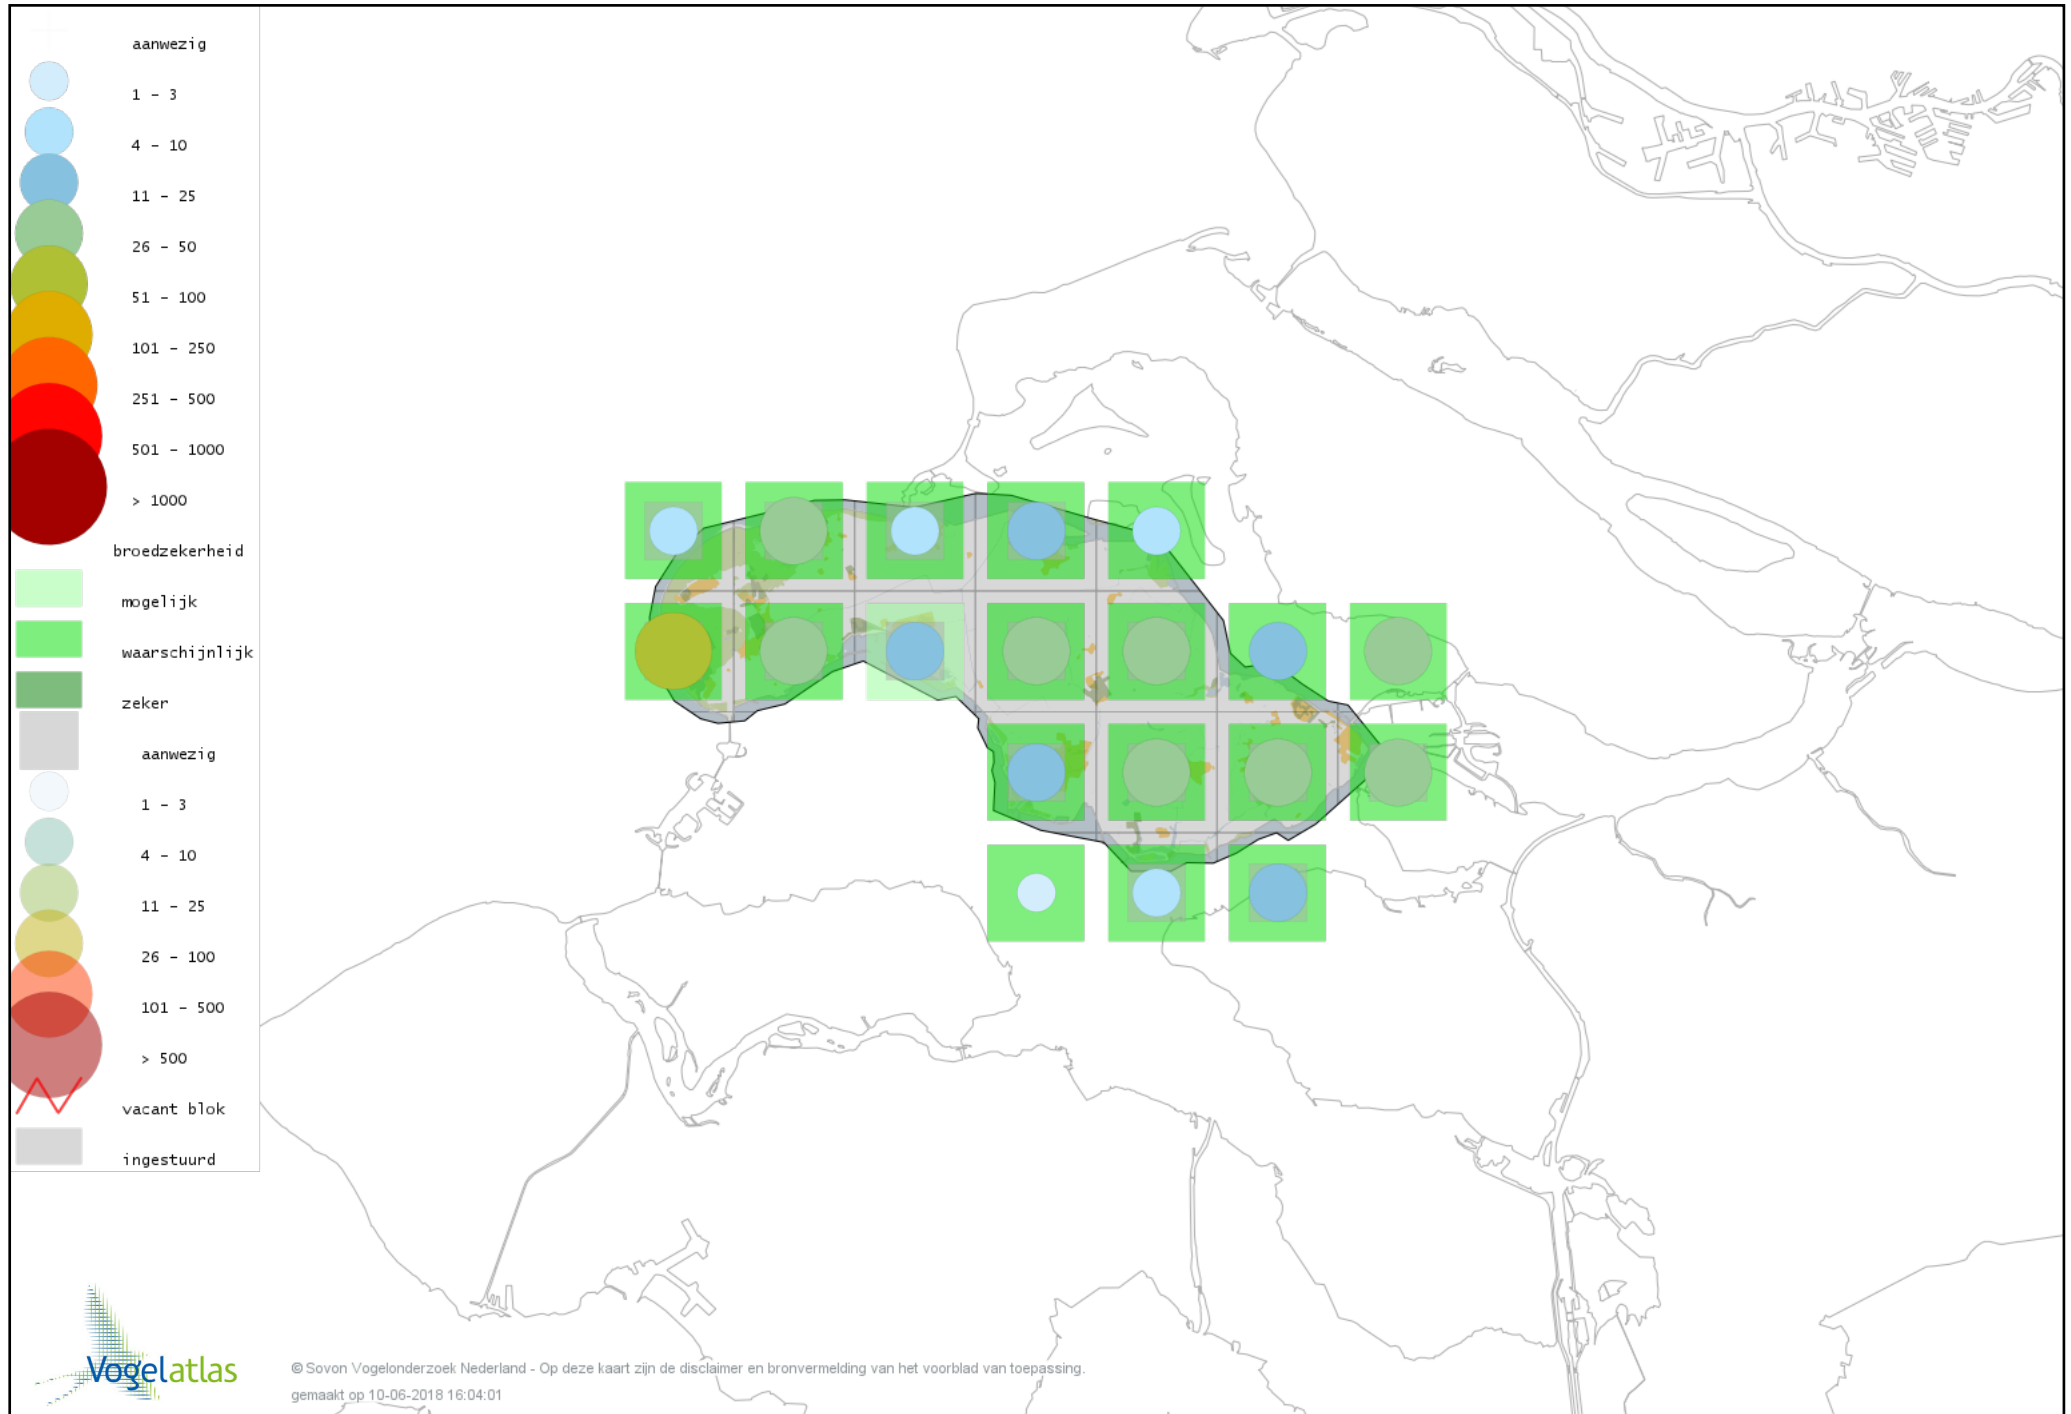

Voorlopige verspreidingskaart Heggenmus broedseizoen

Voorlopige verspreidingskaart Huismus broedseizoen

Voorlopige verspreidingskaart Ringmus broedseizoen

Voorlopige verspreidingskaart Engelse Kwikstaart broedseizoen

Voorlopige verspreidingskaart Gele Kwikstaart broedseizoen

Voorlopige verspreidingskaart Witte Kwikstaart broedseizoen

Voorlopige verspreidingskaart Rouwkwikstaart broedseizoen

Voorlopige verspreidingskaart Boompieper broedseizoen

Voorlopige verspreidingskaart Graspieper broedseizoen

Voorlopige verspreidingskaart Vink broedseizoen

Voorlopige verspreidingskaart Groenling broedseizoen

Voorlopige verspreidingskaart Putter broedseizoen