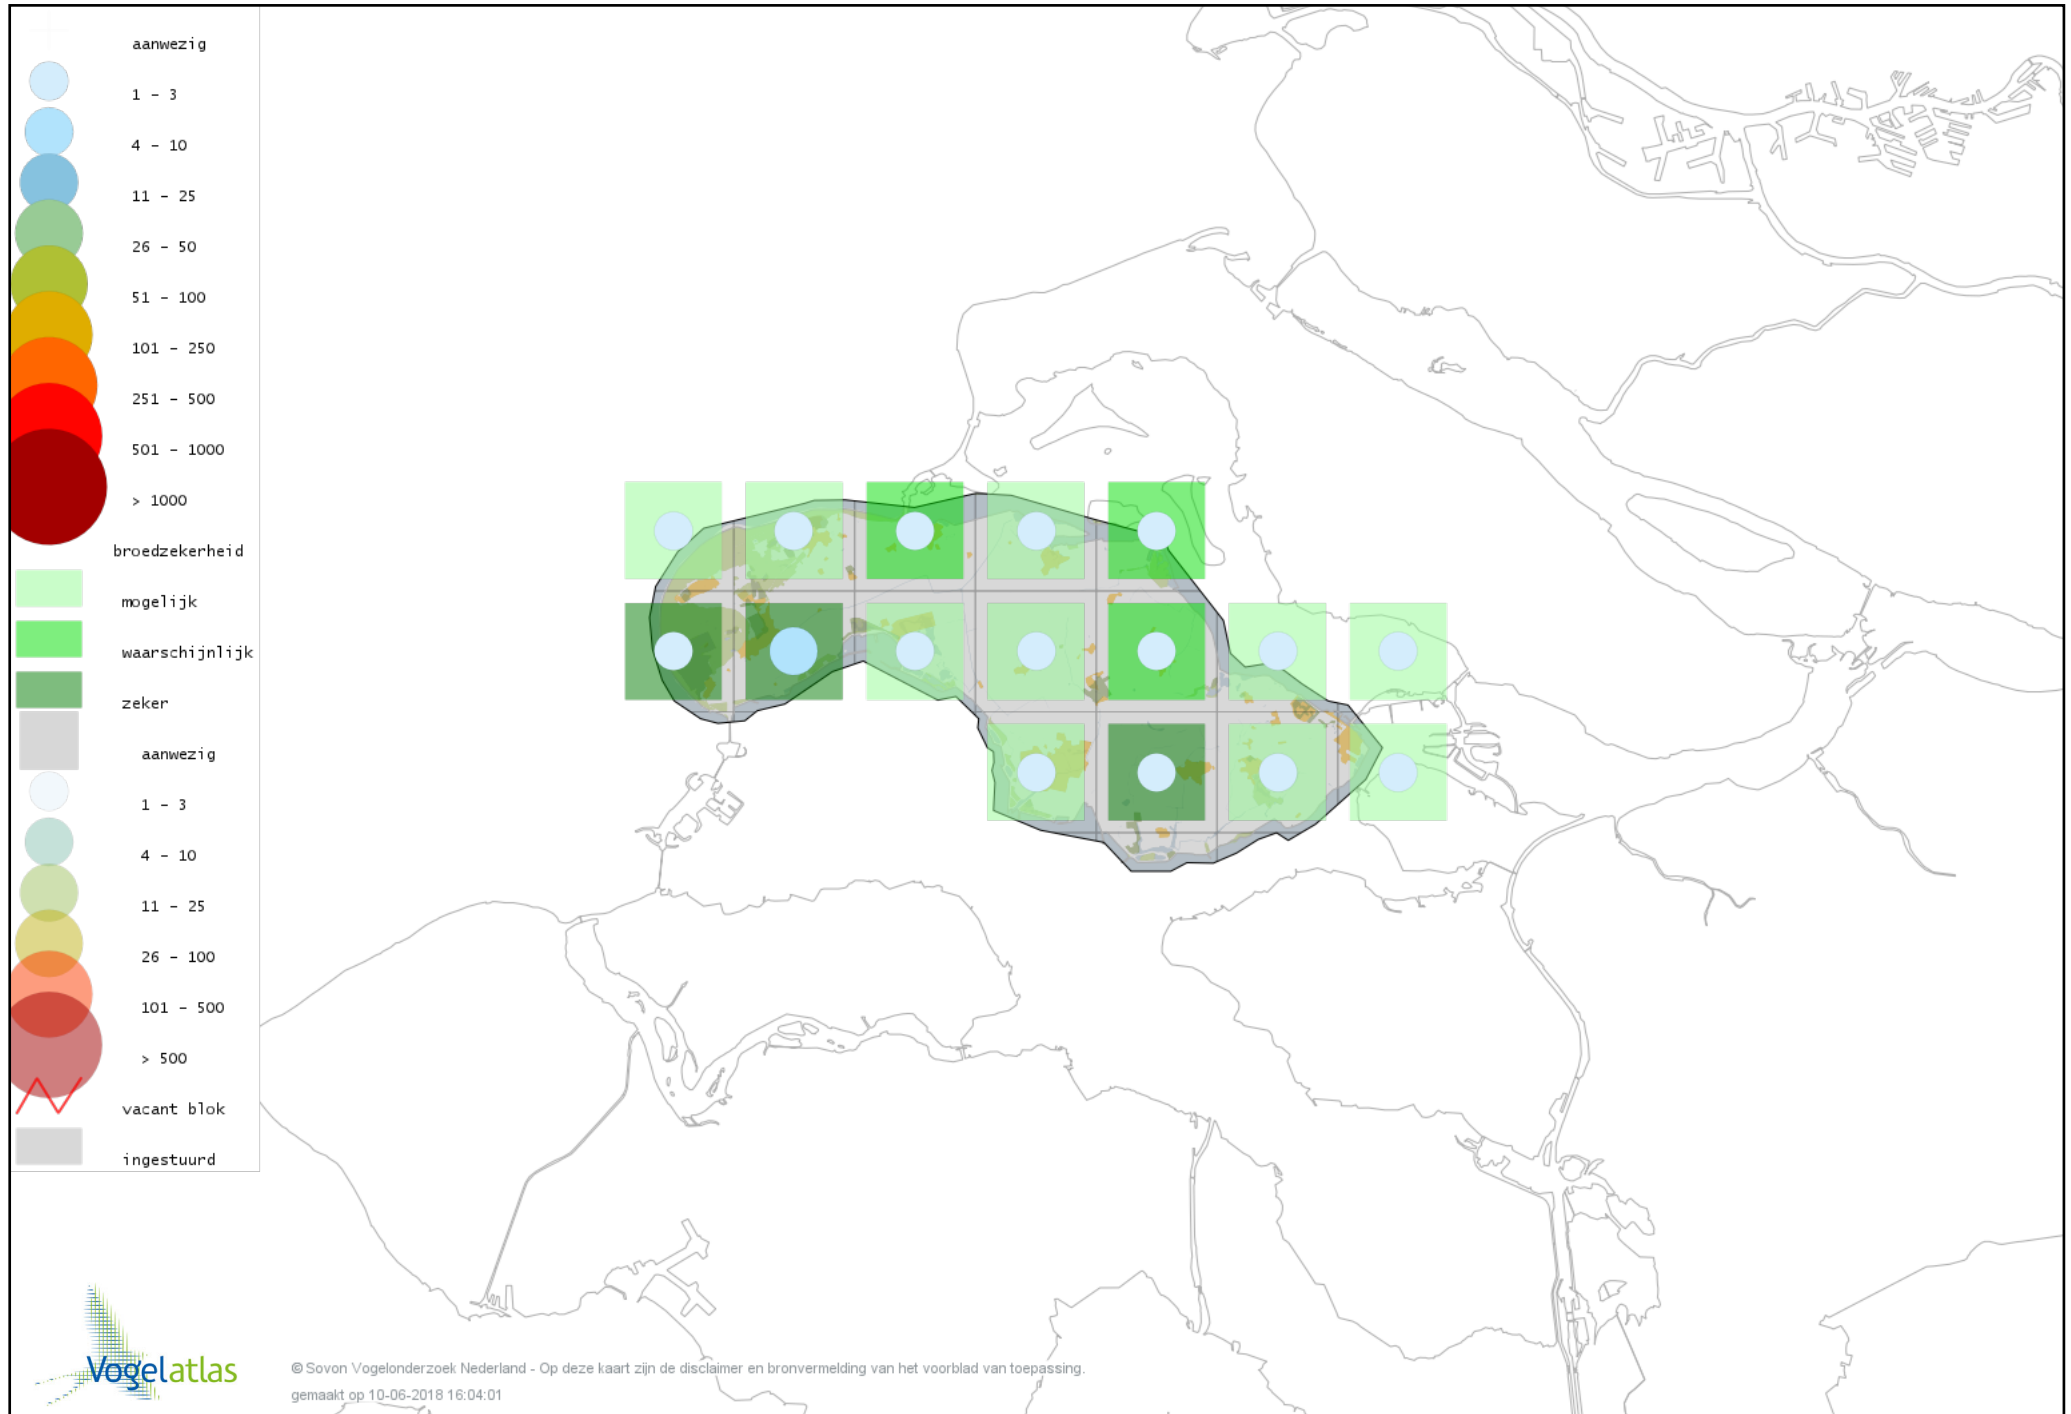

Voorlopige verspreidingskaart Kleine Zilverreiger broedseizoen

Voorlopige verspreidingskaart Blauwe Reiger broedseizoen

Voorlopige verspreidingskaart Lepelaar broedseizoen

Voorlopige verspreidingskaart Dodaars broedseizoen

Voorlopige verspreidingskaart Fuut broedseizoen

Voorlopige verspreidingskaart Geoorde Fuut broedseizoen

Voorlopige verspreidingskaart Wespendifeet broedseizoen

Voorlopige verspreidingskaart Bruine Kiekendief broedseizoen

Voorlopige verspreidingskaart Havik broedseizoen

Voorlopige verspreidingskaart Sperwer broedseizoen

Voorlopige verspreidingskaart Buizerd broedseizoen

Voorlopige verspreidingskaart Torenvalk broedseizoen

Voorlopige verspreidingskaart Boomvalk broedseizoen

Voorlopige verspreidingskaart Slechtvalk broedseizoen

Voorlopige verspreidingskaart Waterral broedseizoen

Voorlopige verspreidingskaart Porseleinhoen broedseizoen