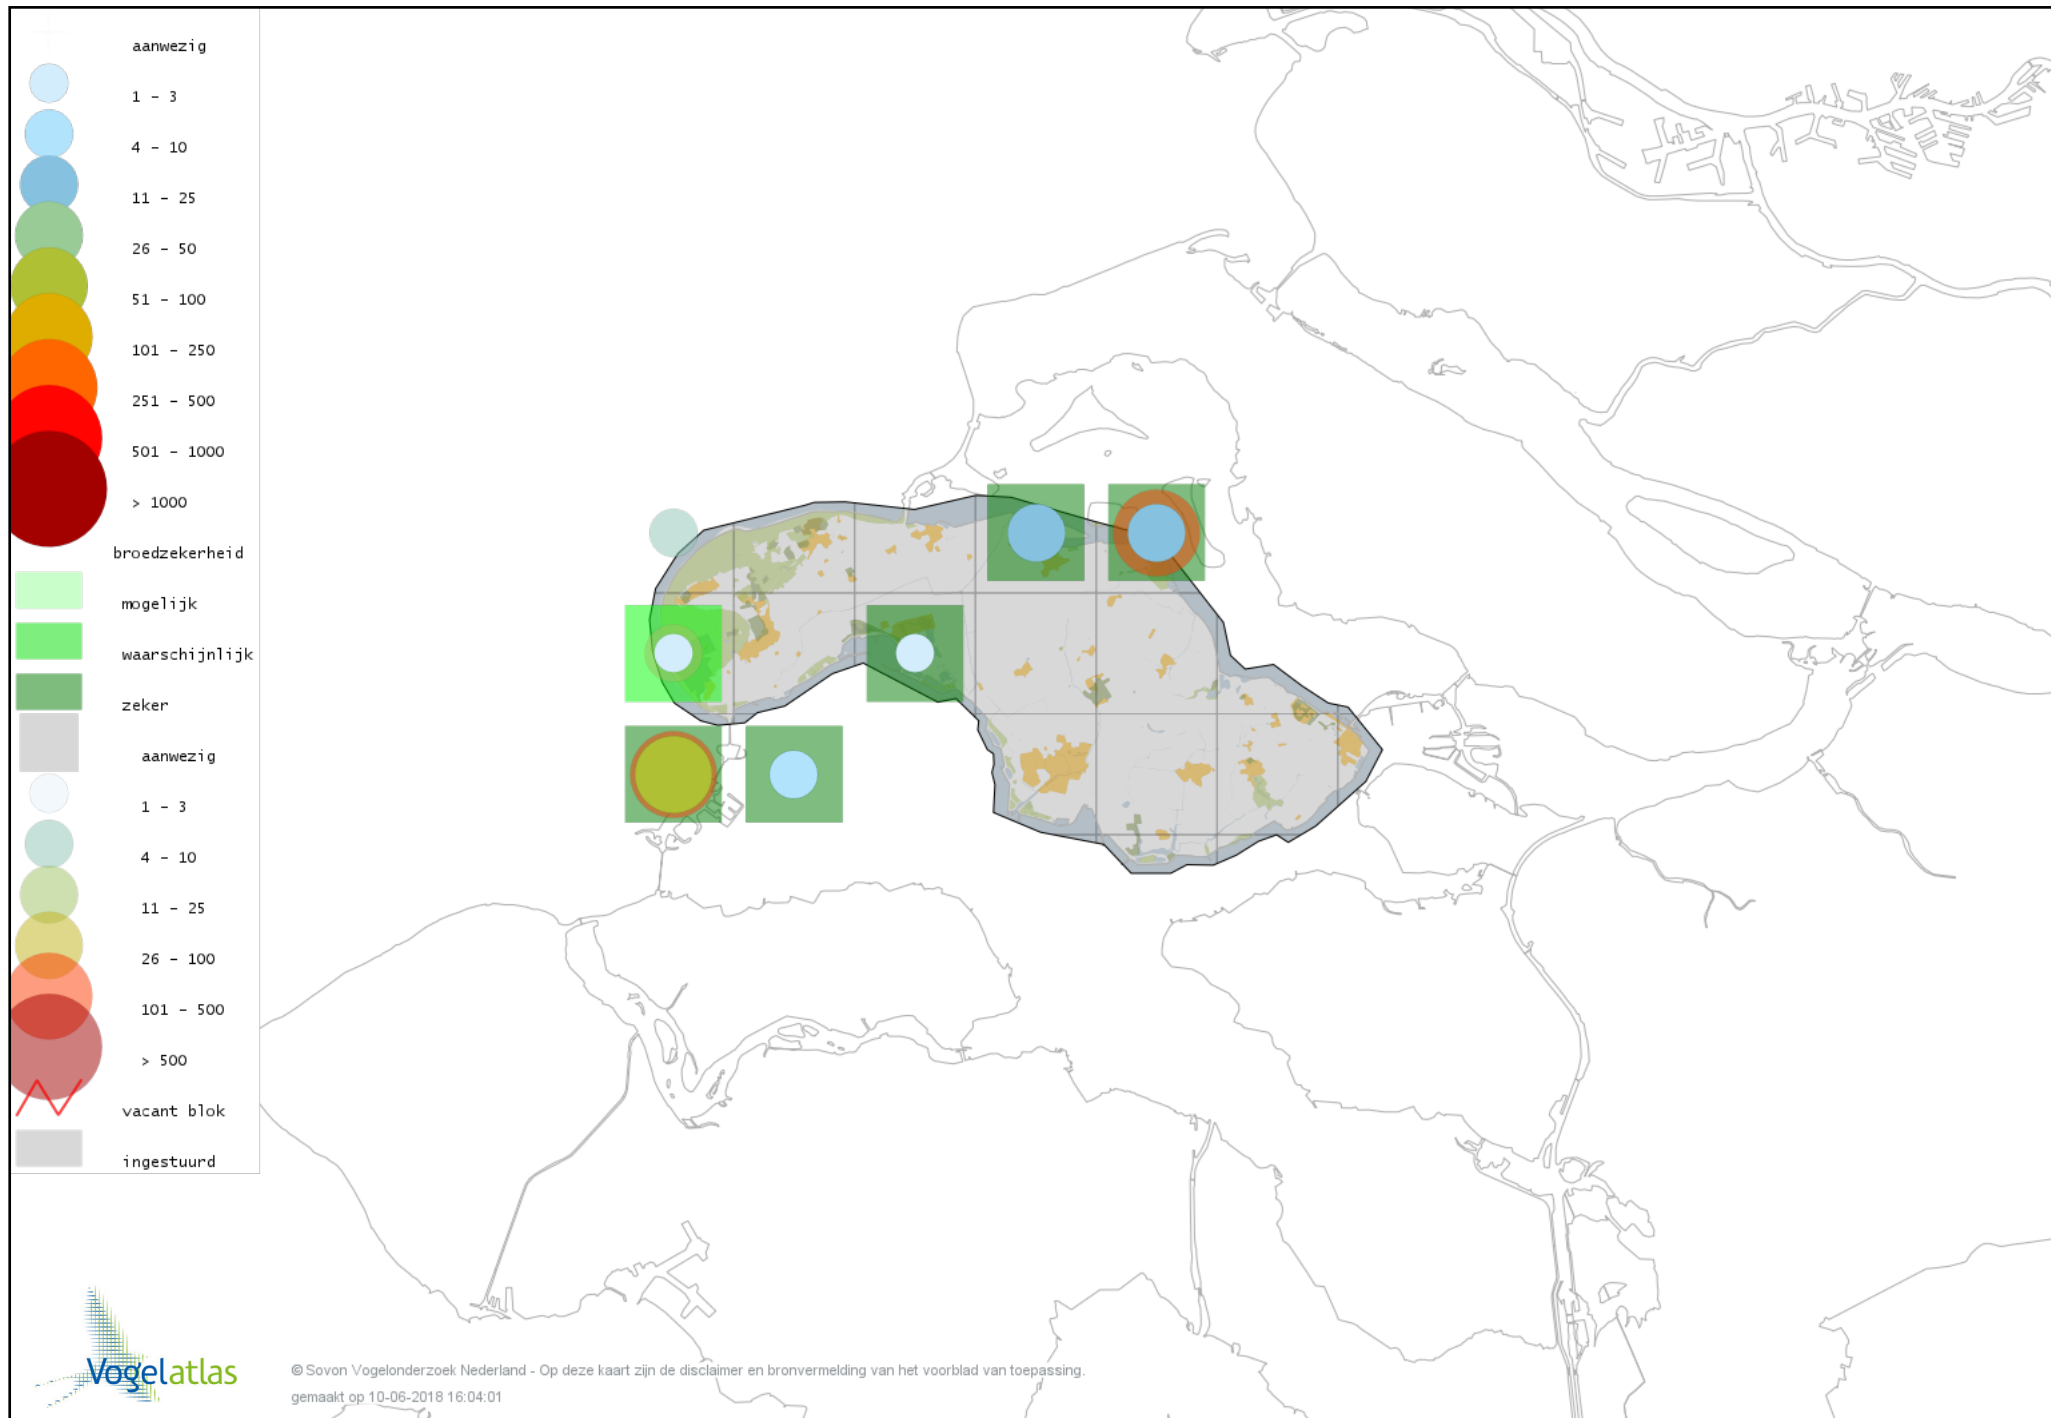

Voorlopige verspreidingskaart Waterhoen broedseizoen

Voorlopige verspreidingskaart Meerkoet broedseizoen

Voorlopige verspreidingskaart Scholekster broedseizoen

Voorlopige verspreidingskaart Kluut broedseizoen

Voorlopige verspreidingskaart Kleine Plevier broedseizoen

Voorlopige verspreidingskaart Bontbekplevier broedseizoen

Voorlopige verspreidingskaart Strandplevier broedseizoen

Voorlopige verspreidingskaart Kievit broedseizoen

Voorlopige verspreidingskaart Watersnip broedseizoen

Voorlopige verspreidingskaart Houtsnip broedseizoen

Voorlopige verspreidingskaart Grutto broedseizoen

Voorlopige verspreidingskaart Wulp broedseizoen

Voorlopige verspreidingskaart Tureluur broedseizoen

Voorlopige verspreidingskaart Kokmeeuw broedseizoen

Voorlopige verspreidingskaart Zwartkopmeeuw broedseizoen

Voorlopige verspreidingskaart Stormmeeuw broedseizoen

Voorlopige verspreidingskaart Kleine Mantelmeeuw broedseizoen