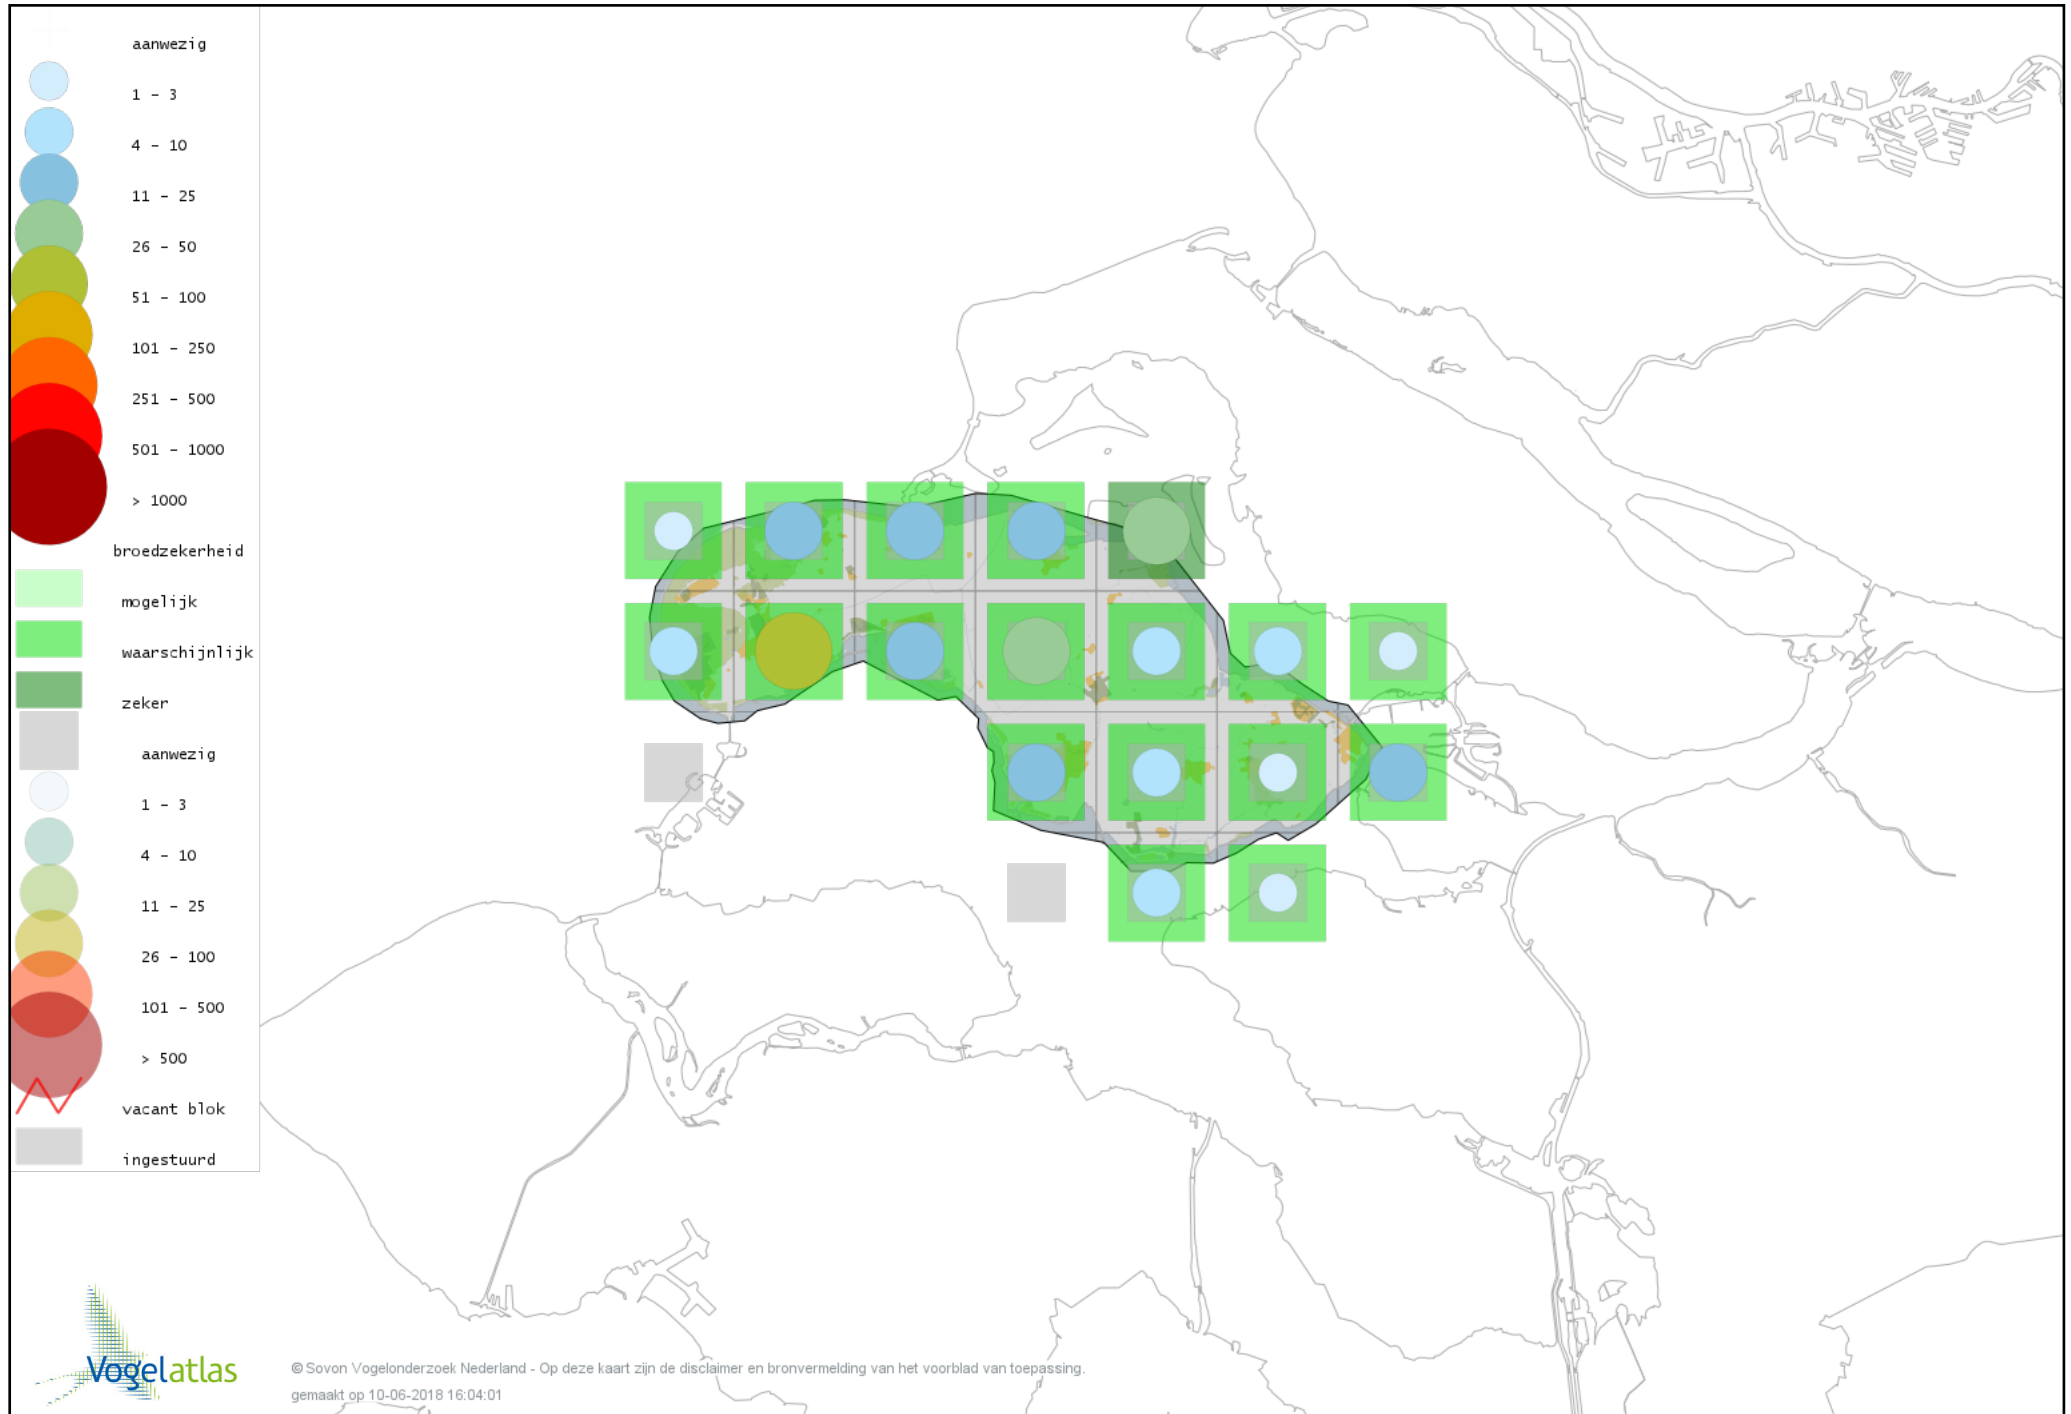

Voorlopige verspreidingskaart Vuurgoudhaan broedseizoen

Voorlopige verspreidingskaart Pimpelmees broedseizoen

Voorlopige verspreidingskaart Koolmees broedseizoen

Voorlopige verspreidingskaart Kuifmees broedseizoen

Voorlopige verspreidingskaart Zwarte Mees broedseizoen

Voorlopige verspreidingskaart Beardman broedseizoen

Voorlopige verspreidingskaart Boomleeuwerik broedseizoen

Voorlopige verspreidingskaart Veldleeuwerik broedseizoen

Voorlopige verspreidingskaart Oeverzwaluw broedseizoen

Voorlopige verspreidingskaart Boerenzwaluw broedseizoen

Voorlopige verspreidingskaart Huiszwaluw broedseizoen

Voorlopige verspreidingskaart Cetti's Zanger broedseizoen