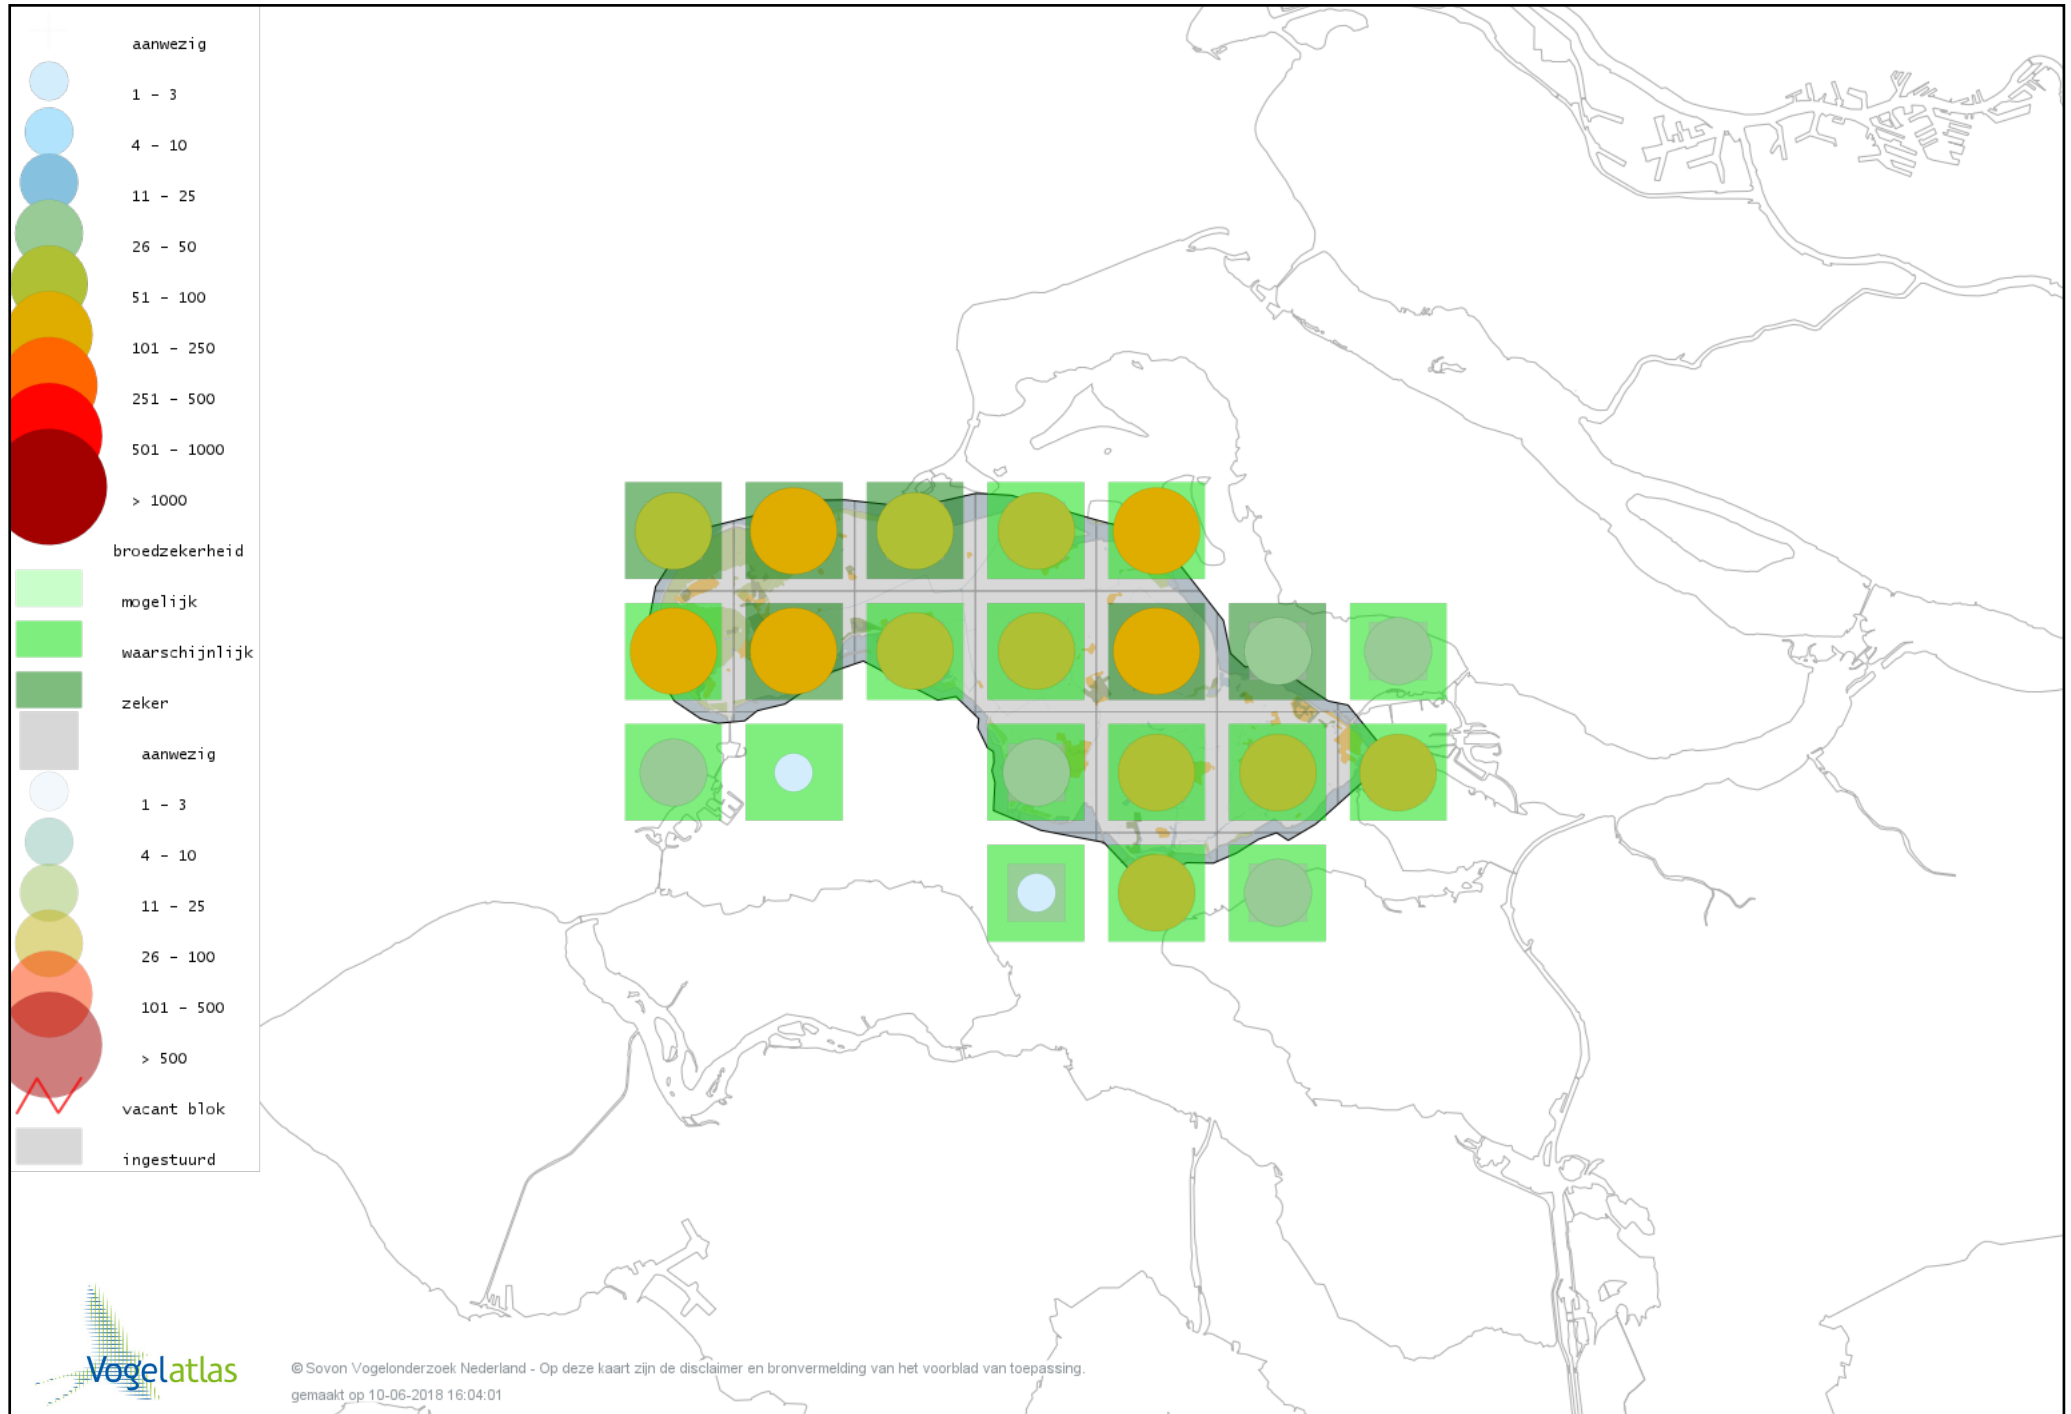

Voorlopige verspreidingskaart Sprinkhaanzanger broedseizoen

Voorlopige verspreidingskaart Spotvogel broedseizoen

Voorlopige verspreidingskaart Bosrietzanger broedseizoen

Voorlopige verspreidingskaart Kleine Karekiet broedseizoen

Voorlopige verspreidingskaart Rietzanger broedseizoen

Voorlopige verspreidingskaart Boomklever broedseizoen

Voorlopige verspreidingskaart Boomkruiper broedseizoen

Voorlopige verspreidingskaart Winterkoning broedseizoen

Voorlopige verspreidingskaart Spreeuw broedseizoen

Voorlopige verspreidingskaart Merel broedseizoen

Voorlopige verspreidingskaart Zanglijster broedseizoen

Voorlopige verspreidingskaart Grote Lijster broedseizoen

Voorlopige verspreidingskaart Grauwe Vliegenvanger broedseizoen

Voorlopige verspreidingskaart Roodborst broedseizoen

Voorlopige verspreidingskaart Nachtegaal broedseizoen

Voorlopige verspreidingskaart Blauwborst broedseizoen