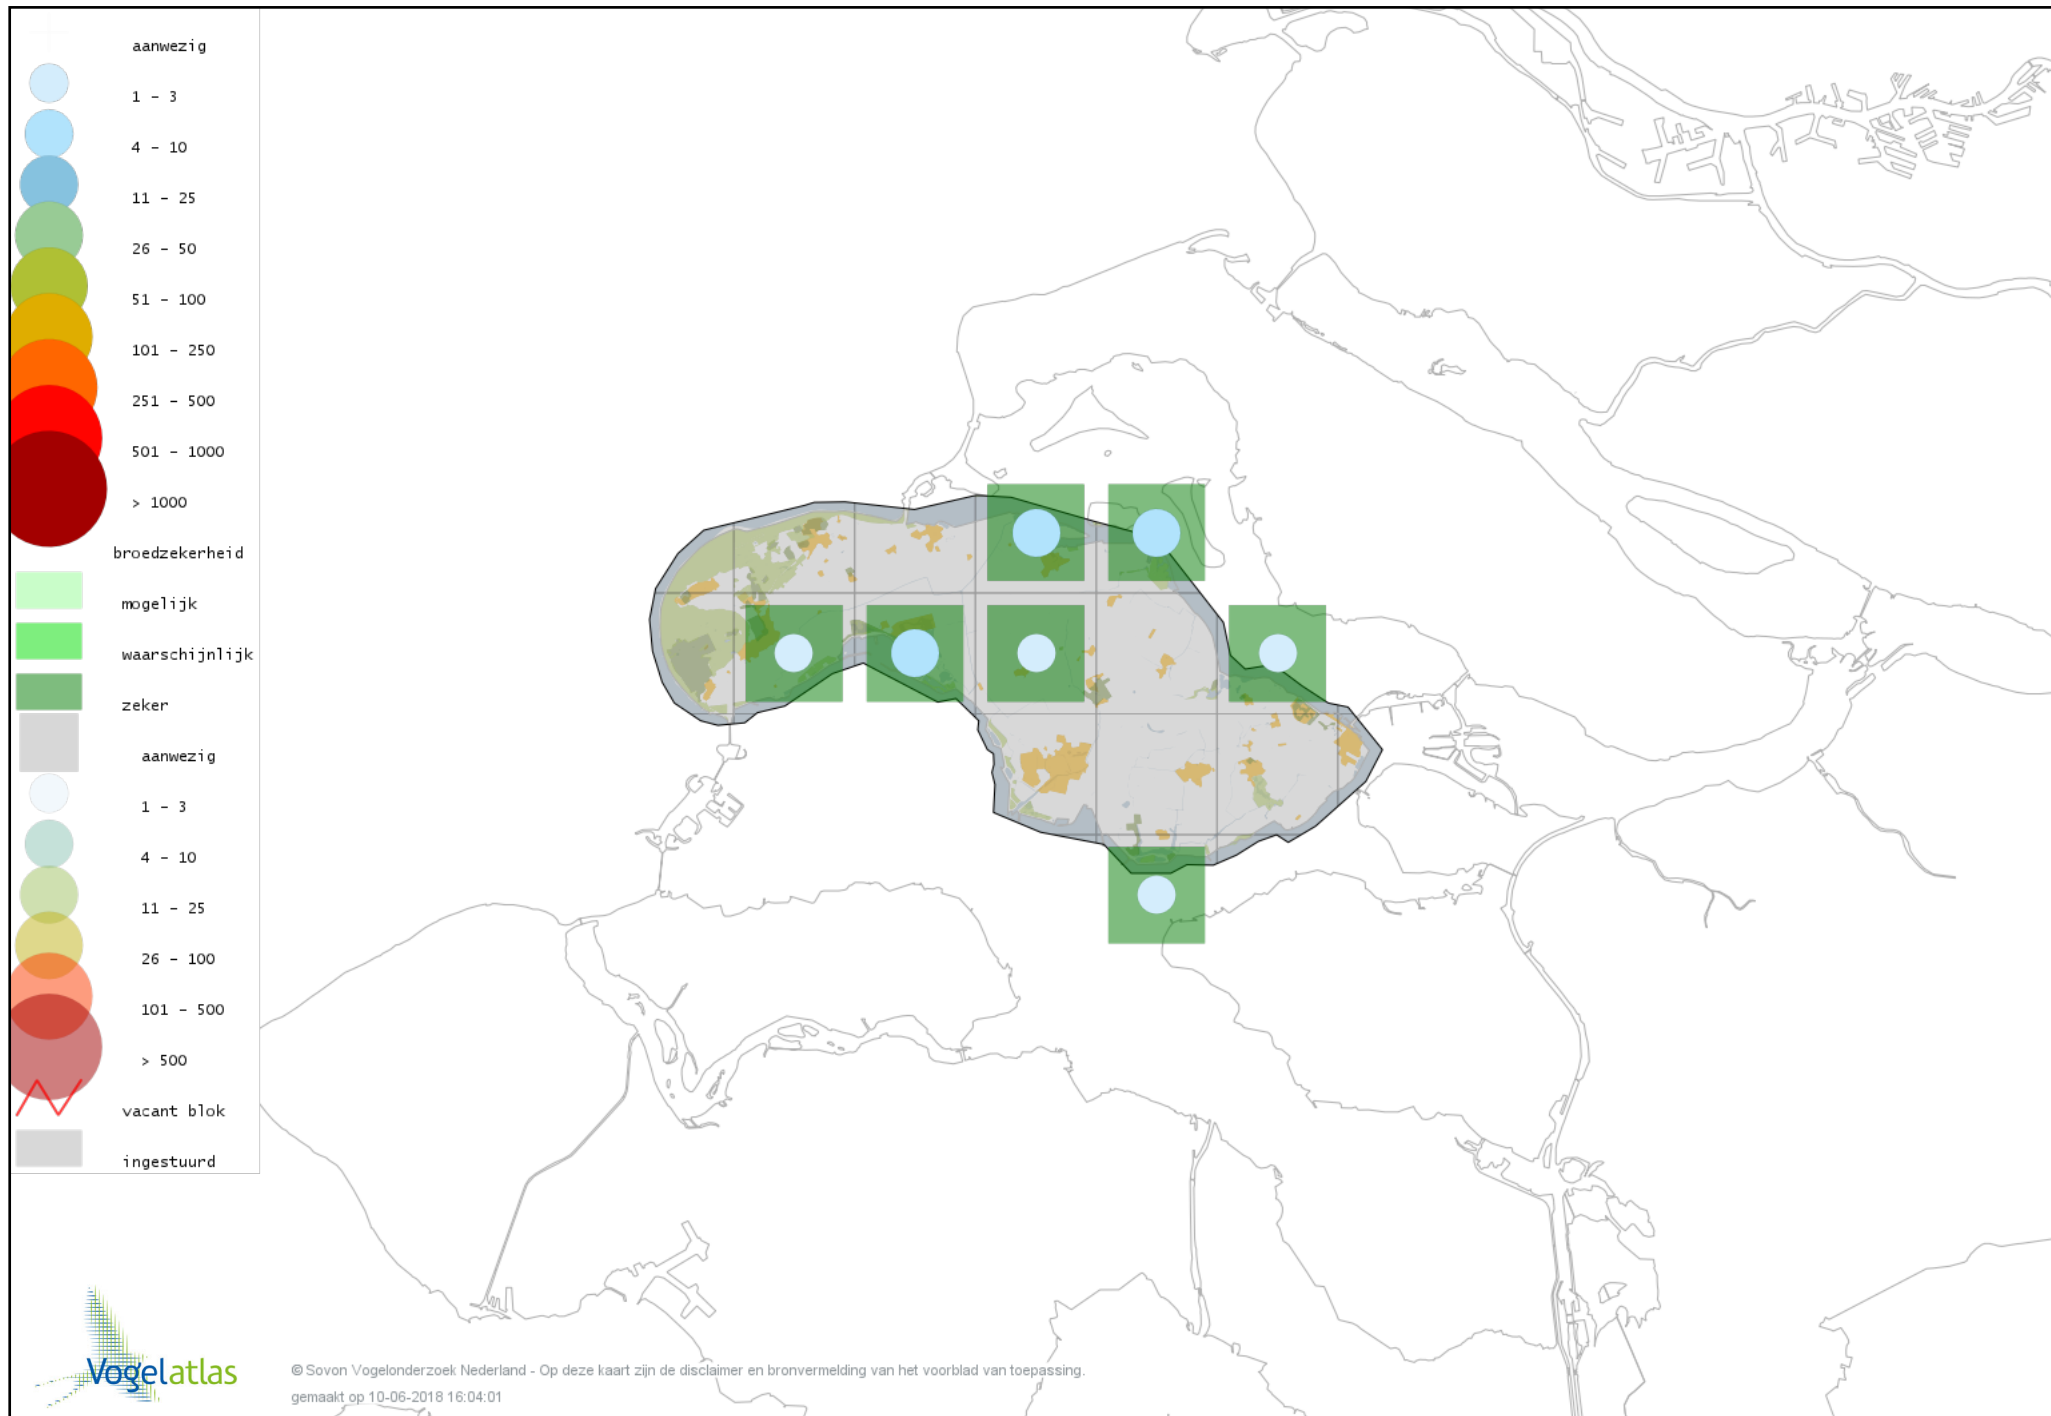

Voorlopige verspreidingskaart Watersnip broedseizoen

Voorlopige verspreidingskaart Houtsnip broedseizoen

Voorlopige verspreidingskaart Grutto broedseizoen

Voorlopige verspreidingskaart Wulp broedseizoen

Voorlopige verspreidingskaart Tureluur broedseizoen

Voorlopige verspreidingskaart Kokmeeuw broedseizoen

Voorlopige verspreidingskaart Zwartkopmeeuw broedseizoen

Voorlopige verspreidingskaart Stormmeeuw broedseizoen

Voorlopige verspreidingskaart Kleine Mantelmeeuw broedseizoen

Voorlopige verspreidingskaart Zilvermeeuw broedseizoen

Voorlopige verspreidingskaart Grote Mantelmeeuw broedseizoen

Voorlopige verspreidingskaart Dwergstern broedseizoen

Voorlopige verspreidingskaart Grote Stern broedseizoen