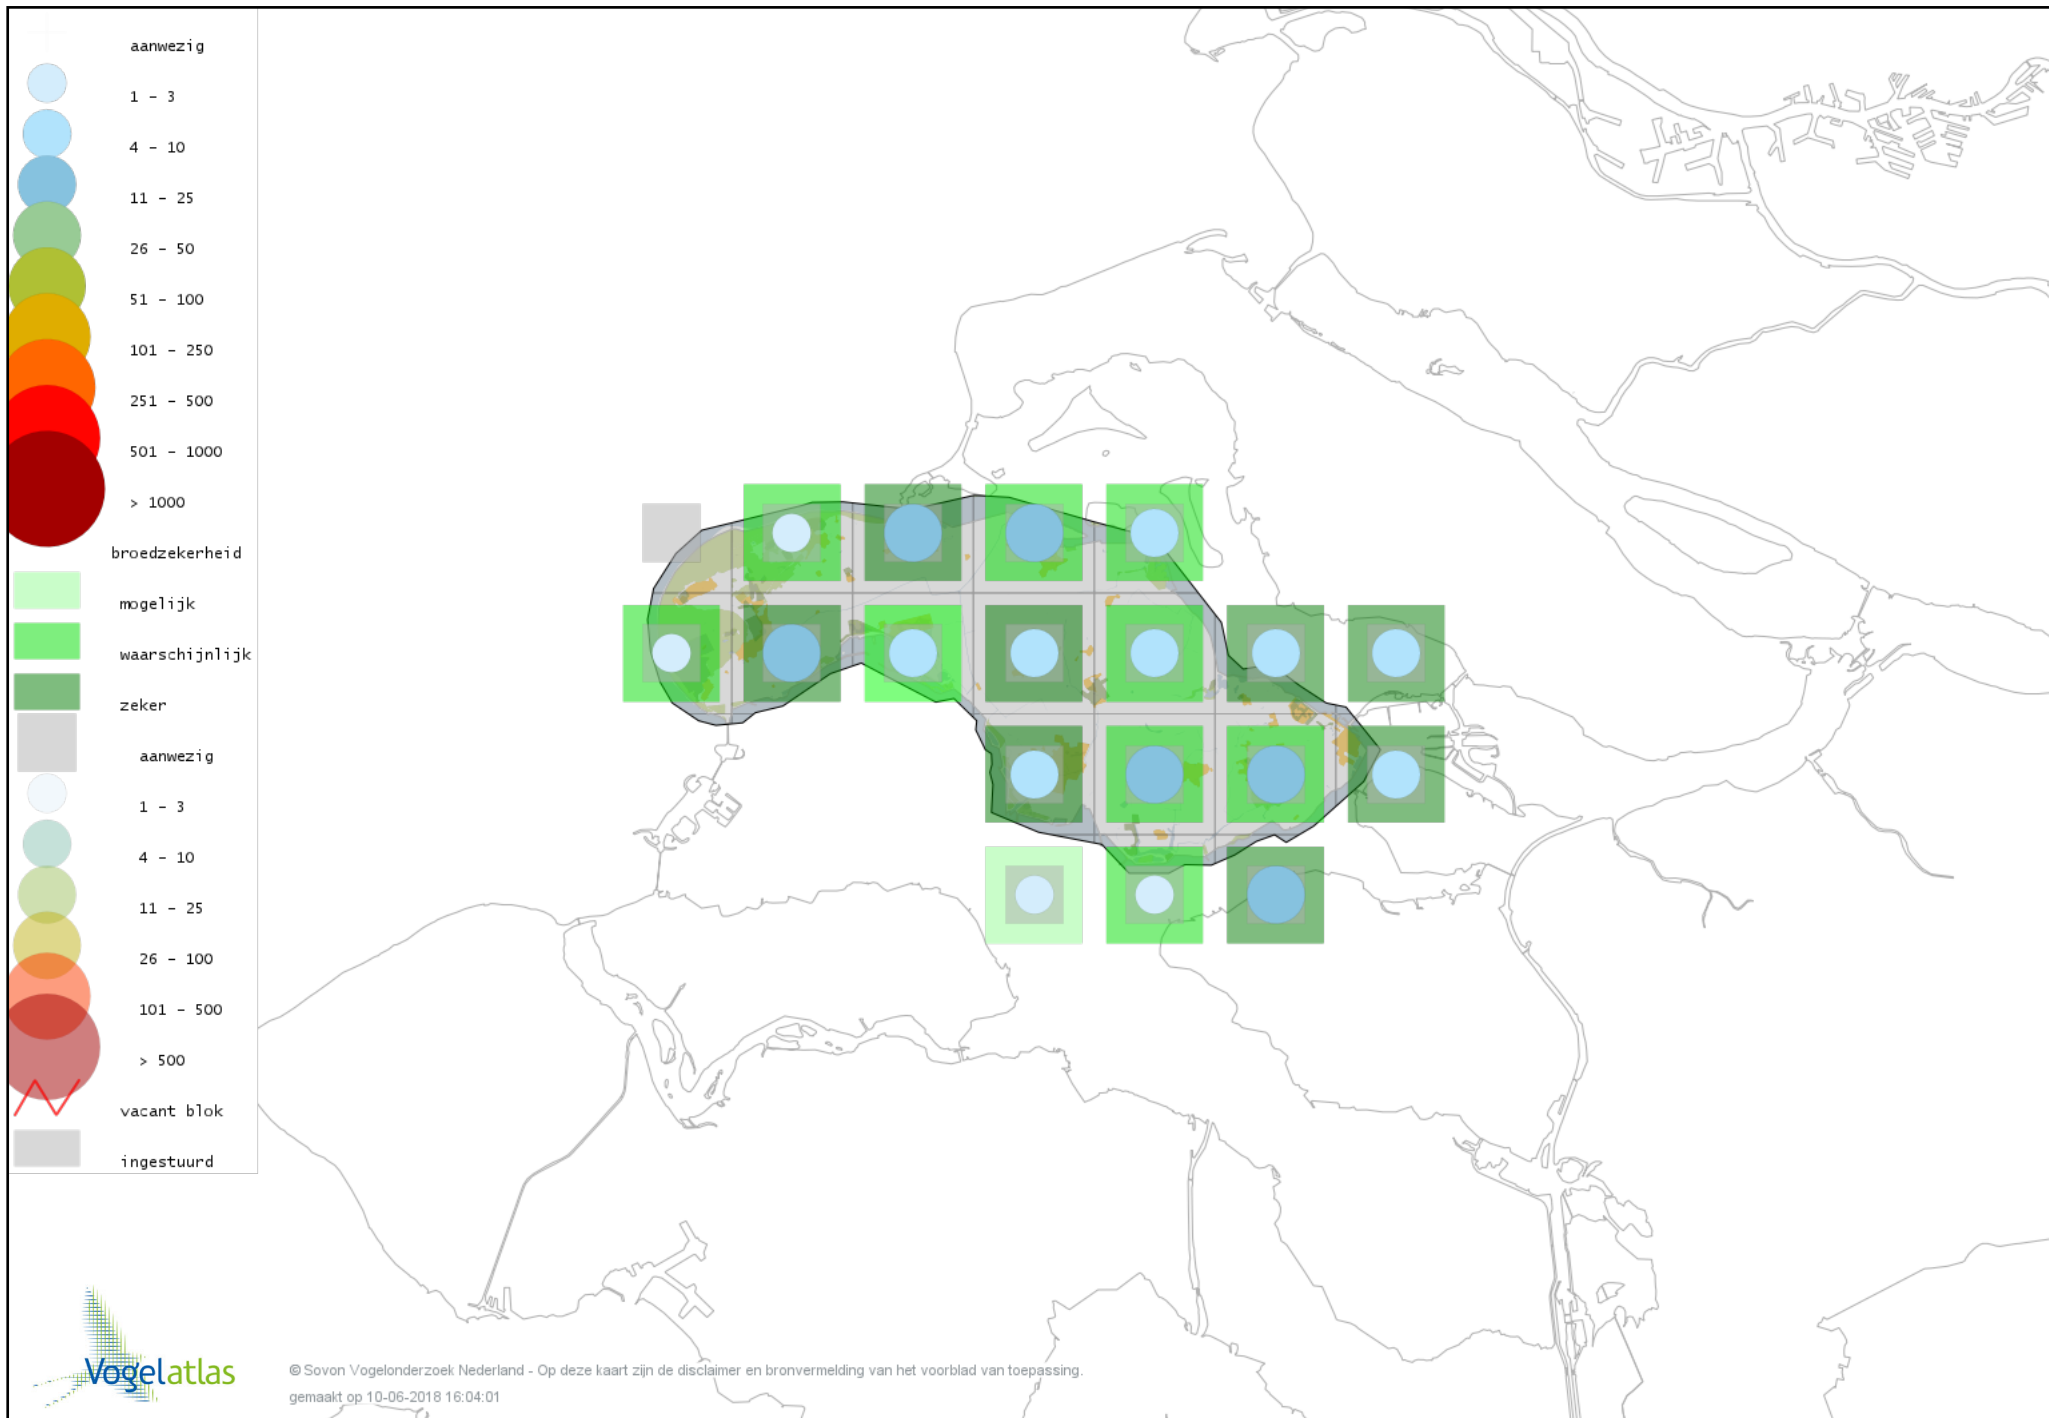

Voorlopige verspreidingskaart Havik broedseizoen

Voorlopige verspreidingskaart Sperwer broedseizoen

Voorlopige verspreidingskaart Buizerd broedseizoen

Voorlopige verspreidingskaart Torenvalk broedseizoen

Voorlopige verspreidingskaart Boomvalk broedseizoen

Voorlopige verspreidingskaart Slechtvalk broedseizoen

Voorlopige verspreidingskaart Waterral broedseizoen

Voorlopige verspreidingskaart Porseleinhoen broedseizoen

Voorlopige verspreidingskaart Waterhoen broedseizoen

Voorlopige verspreidingskaart Meerkoet broedseizoen

Voorlopige verspreidingskaart Scholekster broedseizoen

Voorlopige verspreidingskaart Kluut broedseizoen

Voorlopige verspreidingskaart Watersnip broedseizoen

Voorlopige verspreidingskaart Houtsnip broedseizoen

Voorlopige verspreidingskaart Grutto broedseizoen

Voorlopige verspreidingskaart Wulp broedseizoen

Voorlopige verspreidingskaart Tureluur broedseizoen