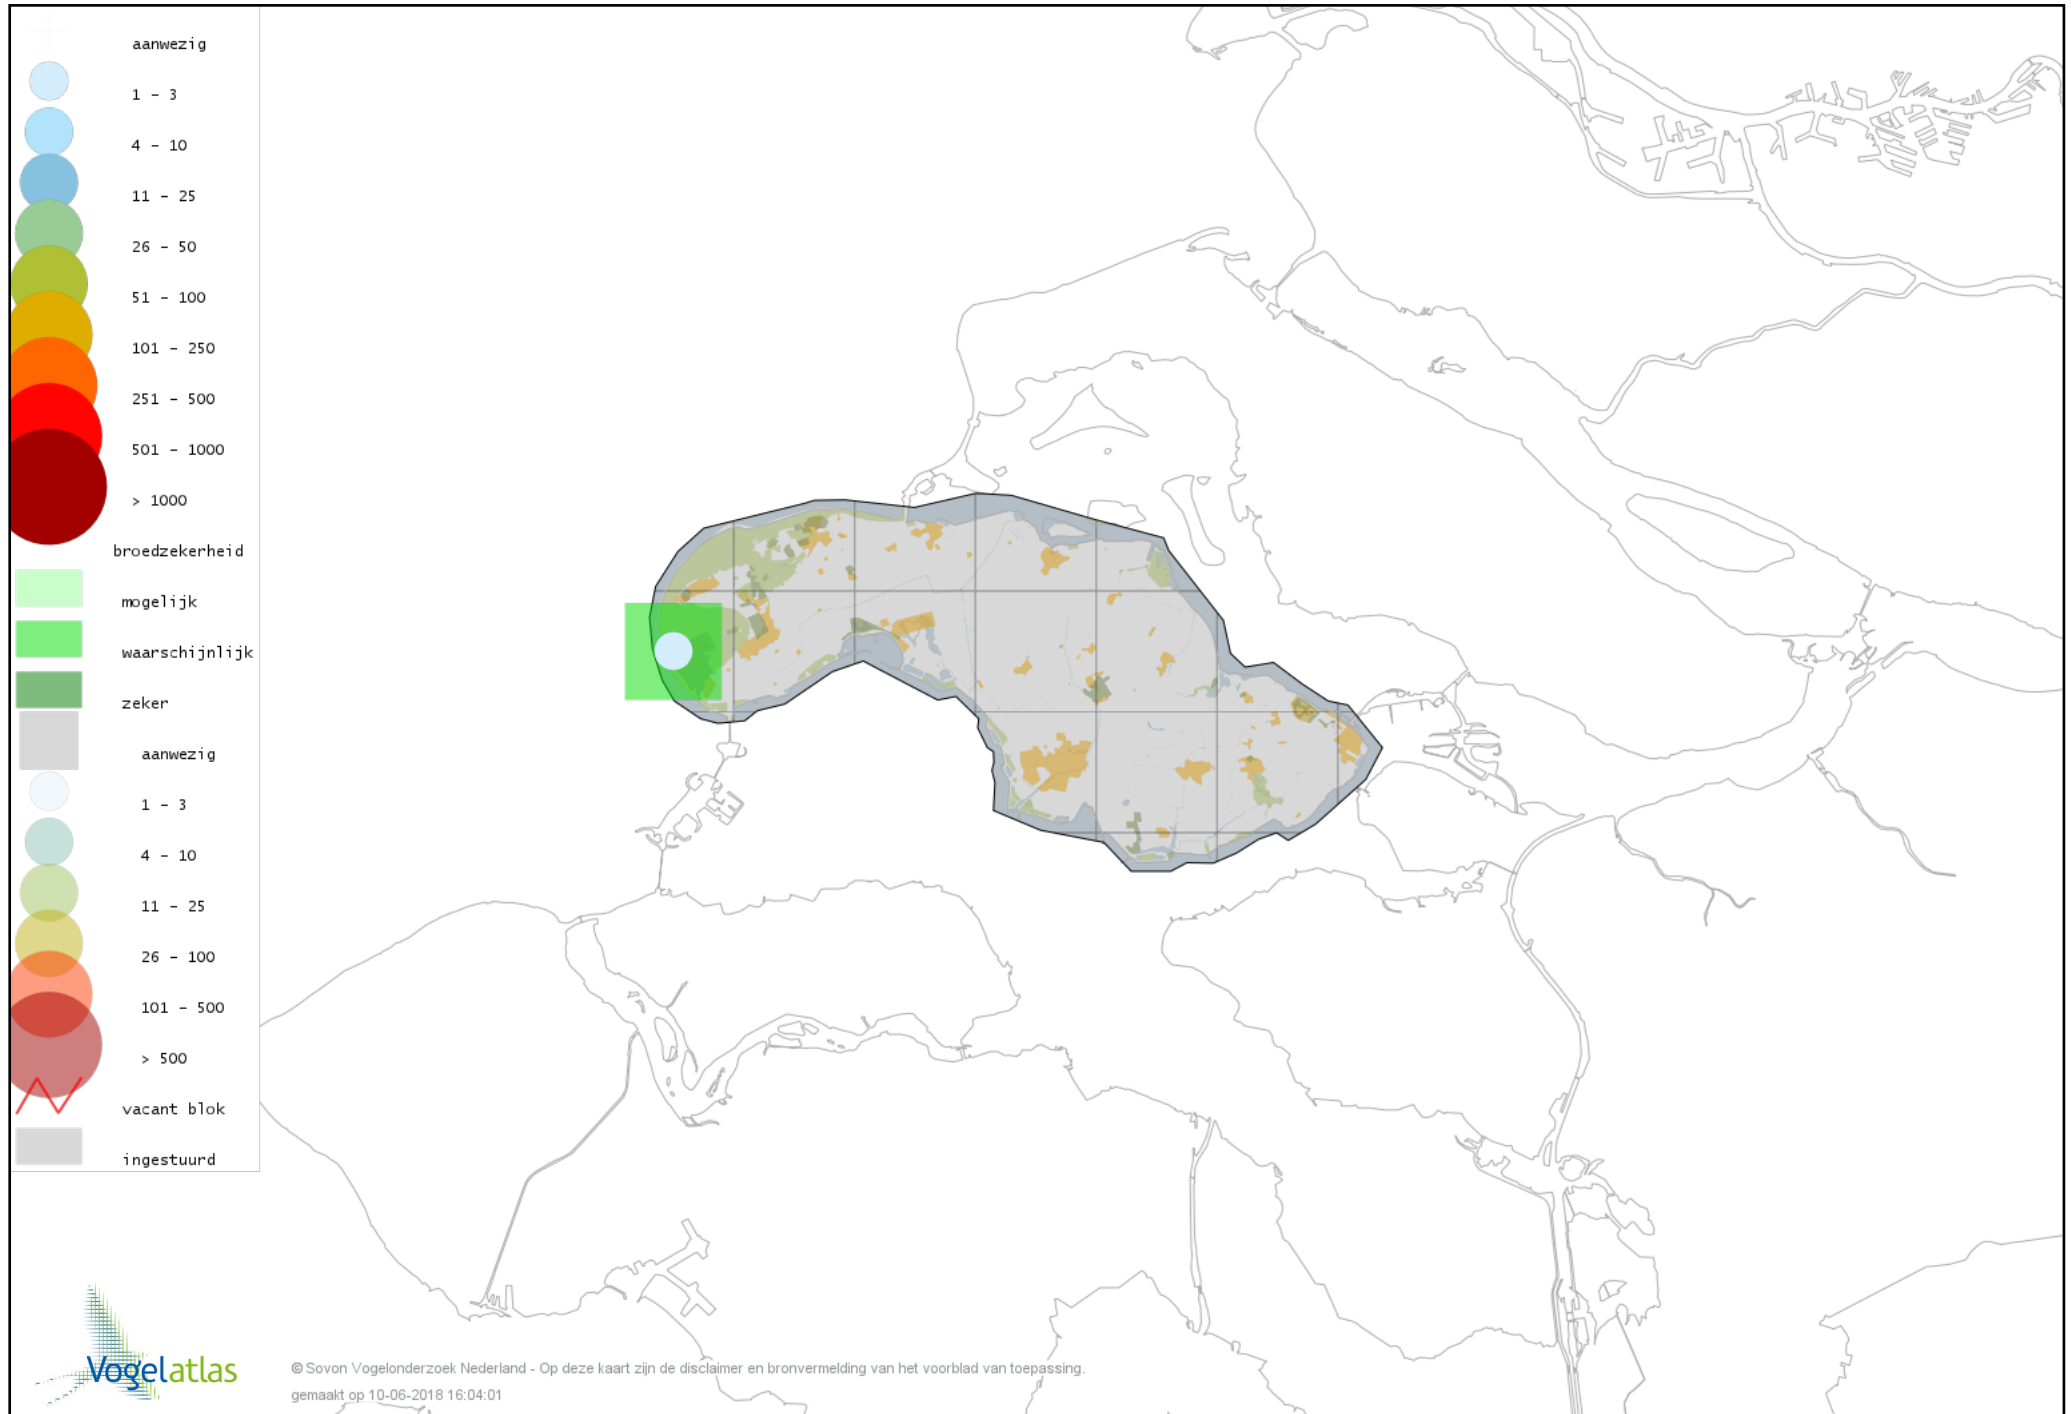

Voorlopige verspreidingskaart Graspieper broedseizoen

Voorlopige verspreidingskaart Vink broedseizoen

Voorlopige verspreidingskaart Groenling broedseizoen

Voorlopige verspreidingskaart Putter broedseizoen

Voorlopige verspreidingskaart Sijs broedseizoen

Voorlopige verspreidingskaart Kneu broedseizoen

Voorlopige verspreidingskaart Kleine Barmsijs broedseizoen

Voorlopige verspreidingskaart Kruisbek broedseizoen

Voorlopige verspreidingskaart Goudvink broedseizoen

Voorlopige verspreidingskaart Appelvink broedseizoen

Voorlopige verspreidingskaart Rietgors broedseizoen