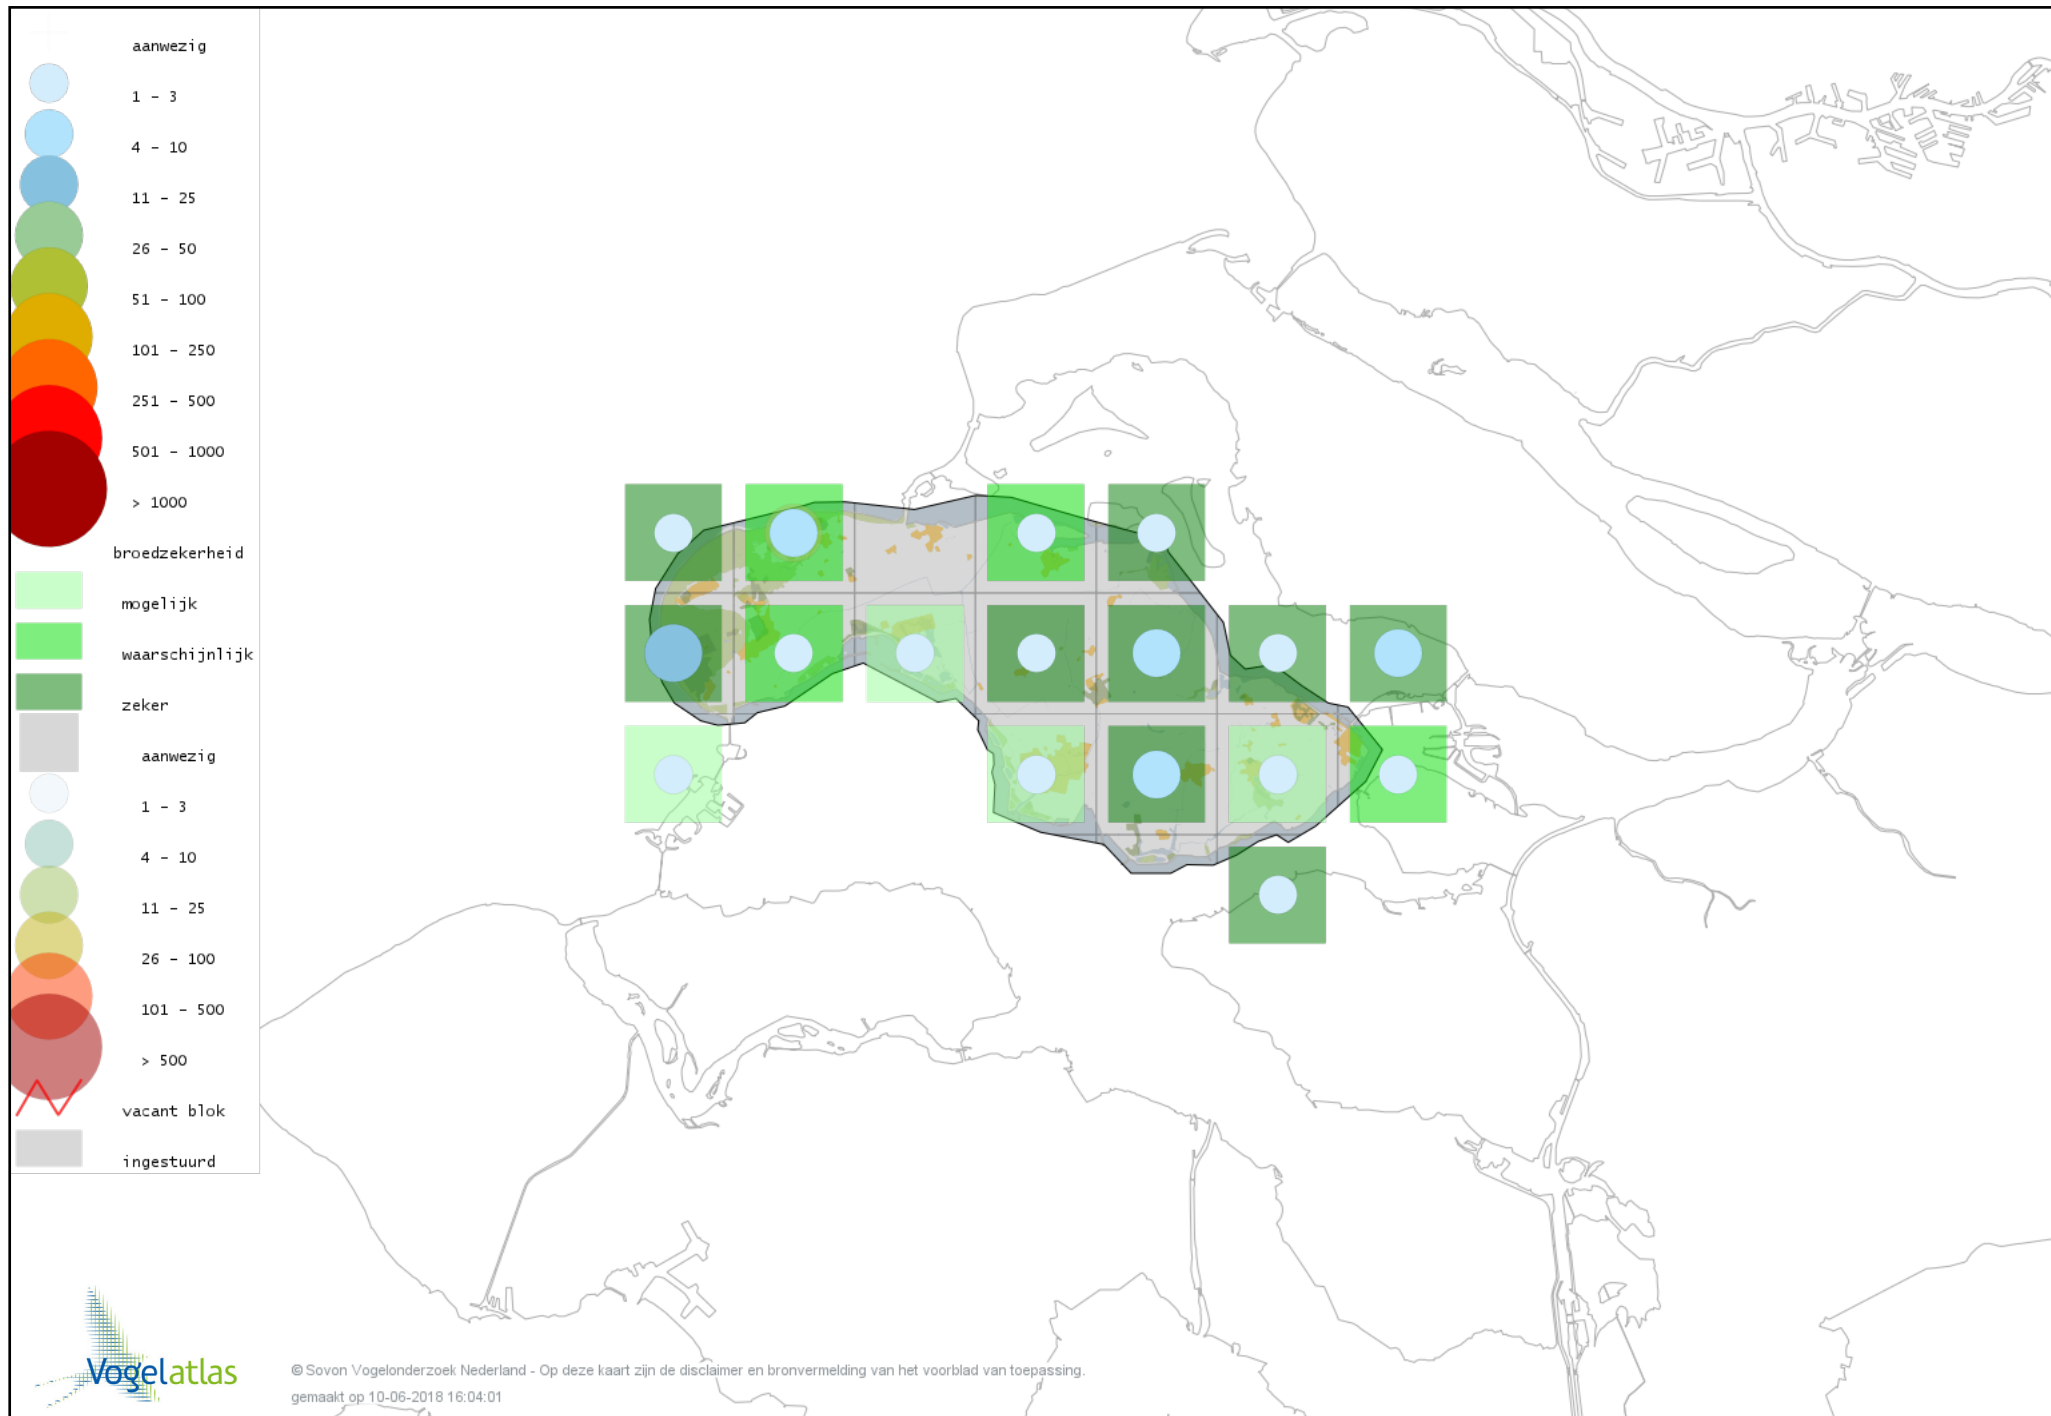

Voorlopige verspreidingskaart Rietzanger broedseizoen

Voorlopige verspreidingskaart Boomklever broedseizoen

Voorlopige verspreidingskaart Boomkruiper broedseizoen

Voorlopige verspreidingskaart Winterkoning broedseizoen

Voorlopige verspreidingskaart Spreeuw broedseizoen

Voorlopige verspreidingskaart Merel broedseizoen

Voorlopige verspreidingskaart Zanglijster broedseizoen

Voorlopige verspreidingskaart Grote Lijster broedseizoen

Voorlopige verspreidingskaart Grauwe Vliegenvanger broedseizoen

Voorlopige verspreidingskaart Roodborst broedseizoen

Voorlopige verspreidingskaart Nachtegaal broedseizoen

Voorlopige verspreidingskaart Blauwborst broedseizoen

Voorlopige verspreidingskaart Zwarte Roodstaart broedseizoen

Voorlopige verspreidingskaart Gekraagde Roodstaart broedseizoen

Voorlopige verspreidingskaart Roodborsttapuit broedseizoen

Voorlopige verspreidingskaart Tapuit broedseizoen