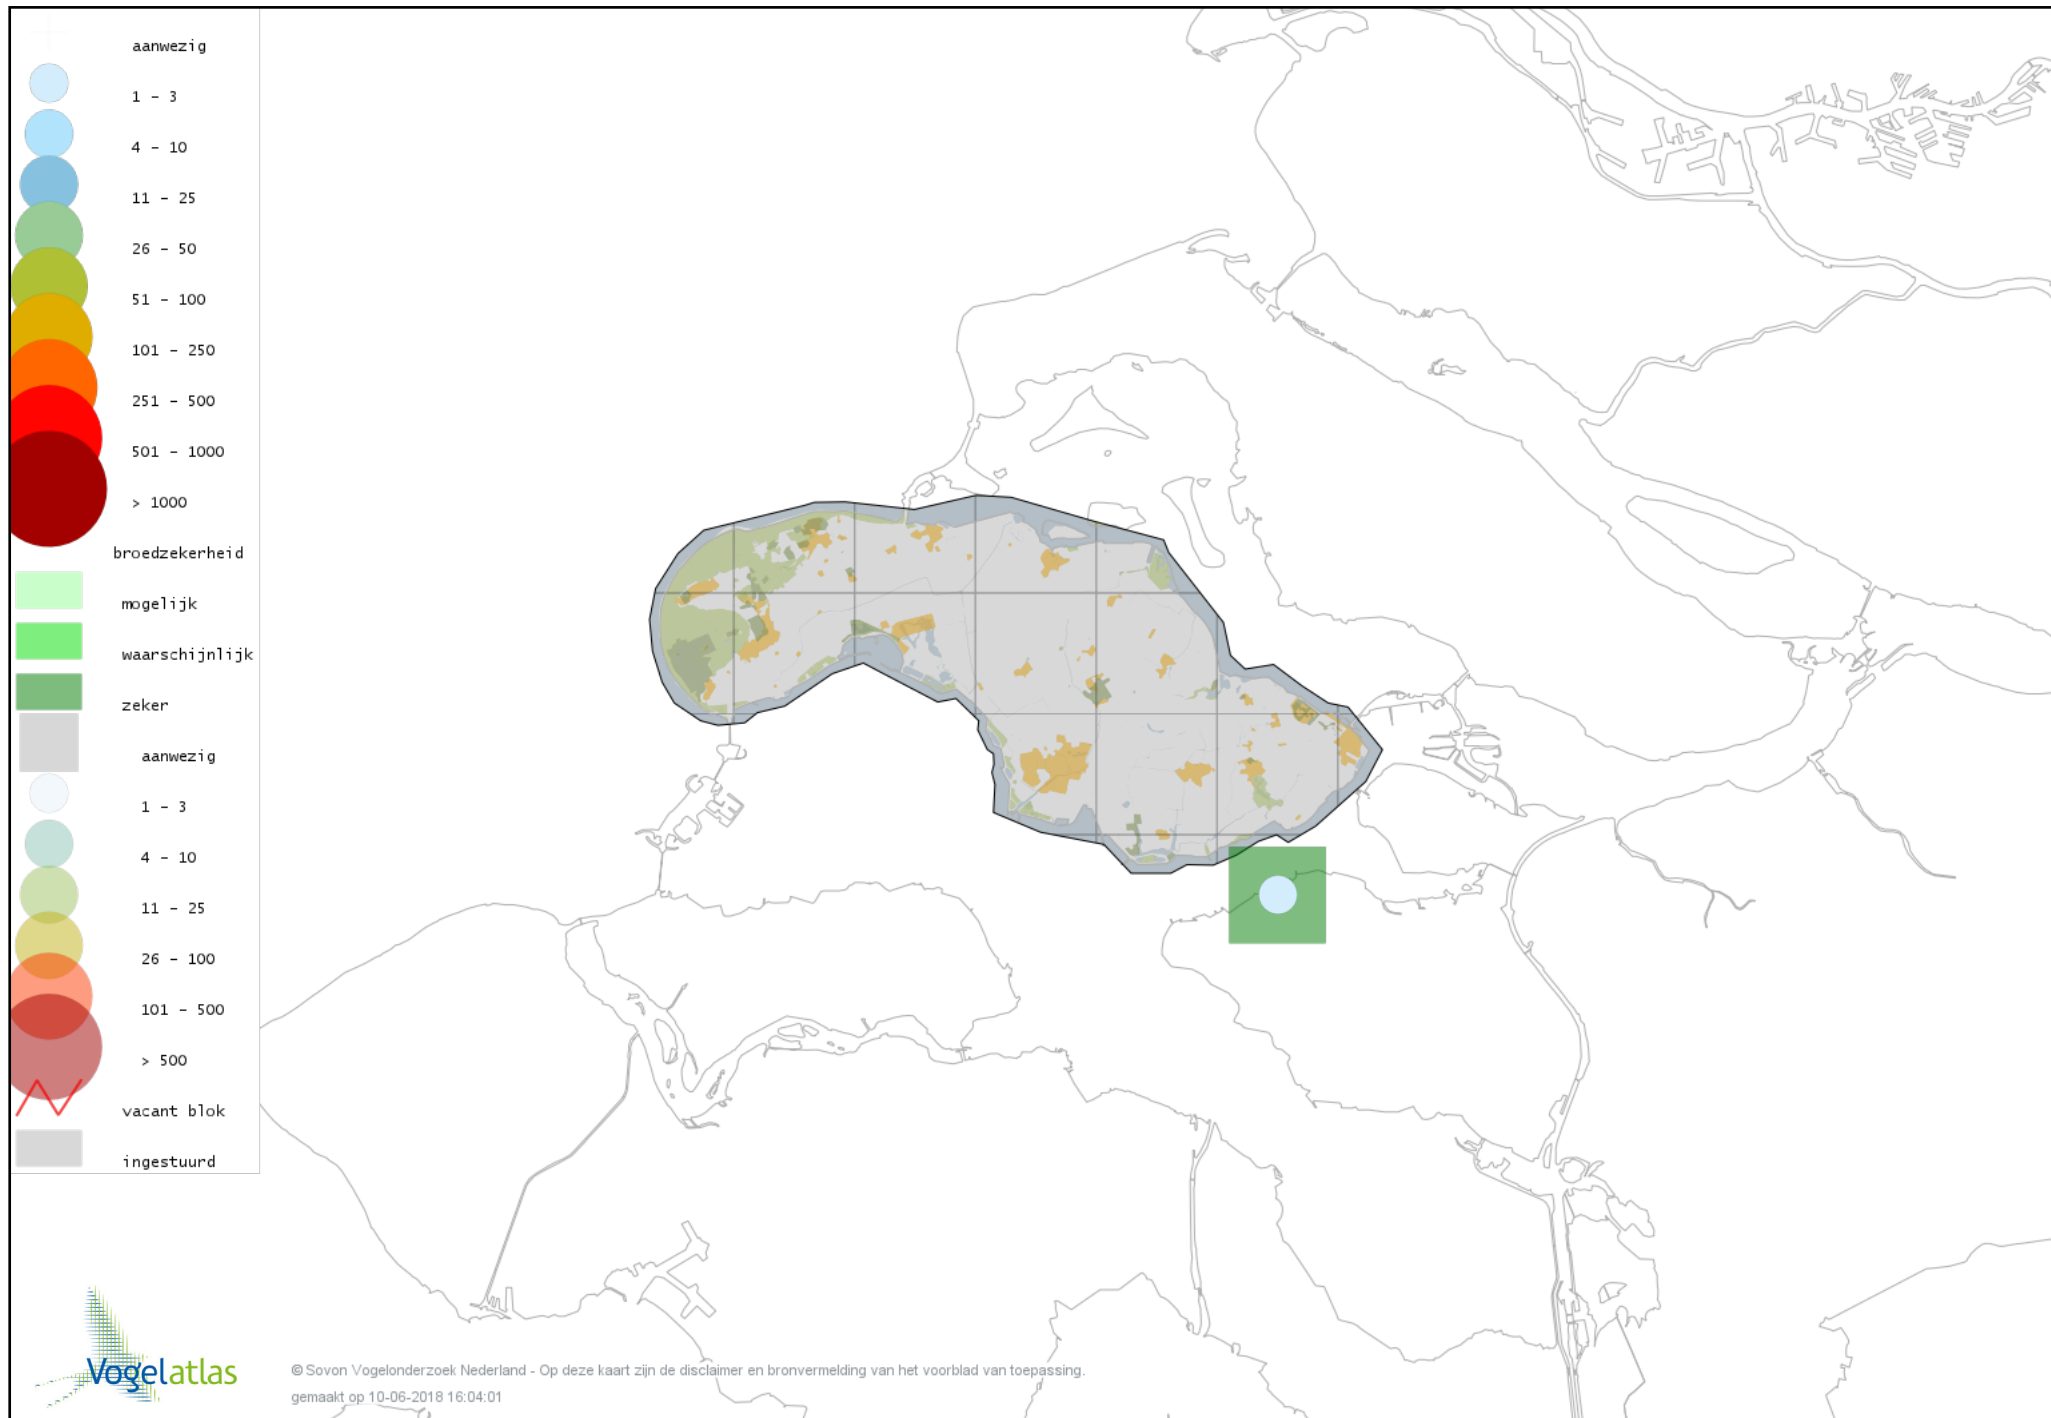

De kleurtint (blauw) is de beste referentie voor de tot nu toe waargenomen aantalsklasse.

De stipgrootte is relatief. Vergelijk daarvoor de atlasblok grootte van de legenda met die van het kaartbeeld.

Voorlopige verspreidingskaart Knobbelzwaan broedseizoen

Voorlopige verspreidingskaart Nijlgans broedseizoen

Voorlopige verspreidingskaart Bergeend broedseizoen

Voorlopige verspreidingskaart Tafeleend broedseizoen

Voorlopige verspreidingskaart Kuifeend broedseizoen

Voorlopige verspreidingskaart Muskuseend broedseizoen

Voorlopige verspreidingskaart Eider broedseizoen

Voorlopige verspreidingskaart Middelste Zaagbek broedseizoen

Voorlopige verspreidingskaart Krakeend broedseizoen

Voorlopige verspreidingskaart Slobeend broedseizoen

Voorlopige verspreidingskaart Wilde Eend broedseizoen

Voorlopige verspreidingskaart Soepeend broedseizoen

Voorlopige verspreidingskaart Pijlstaart broedseizoen