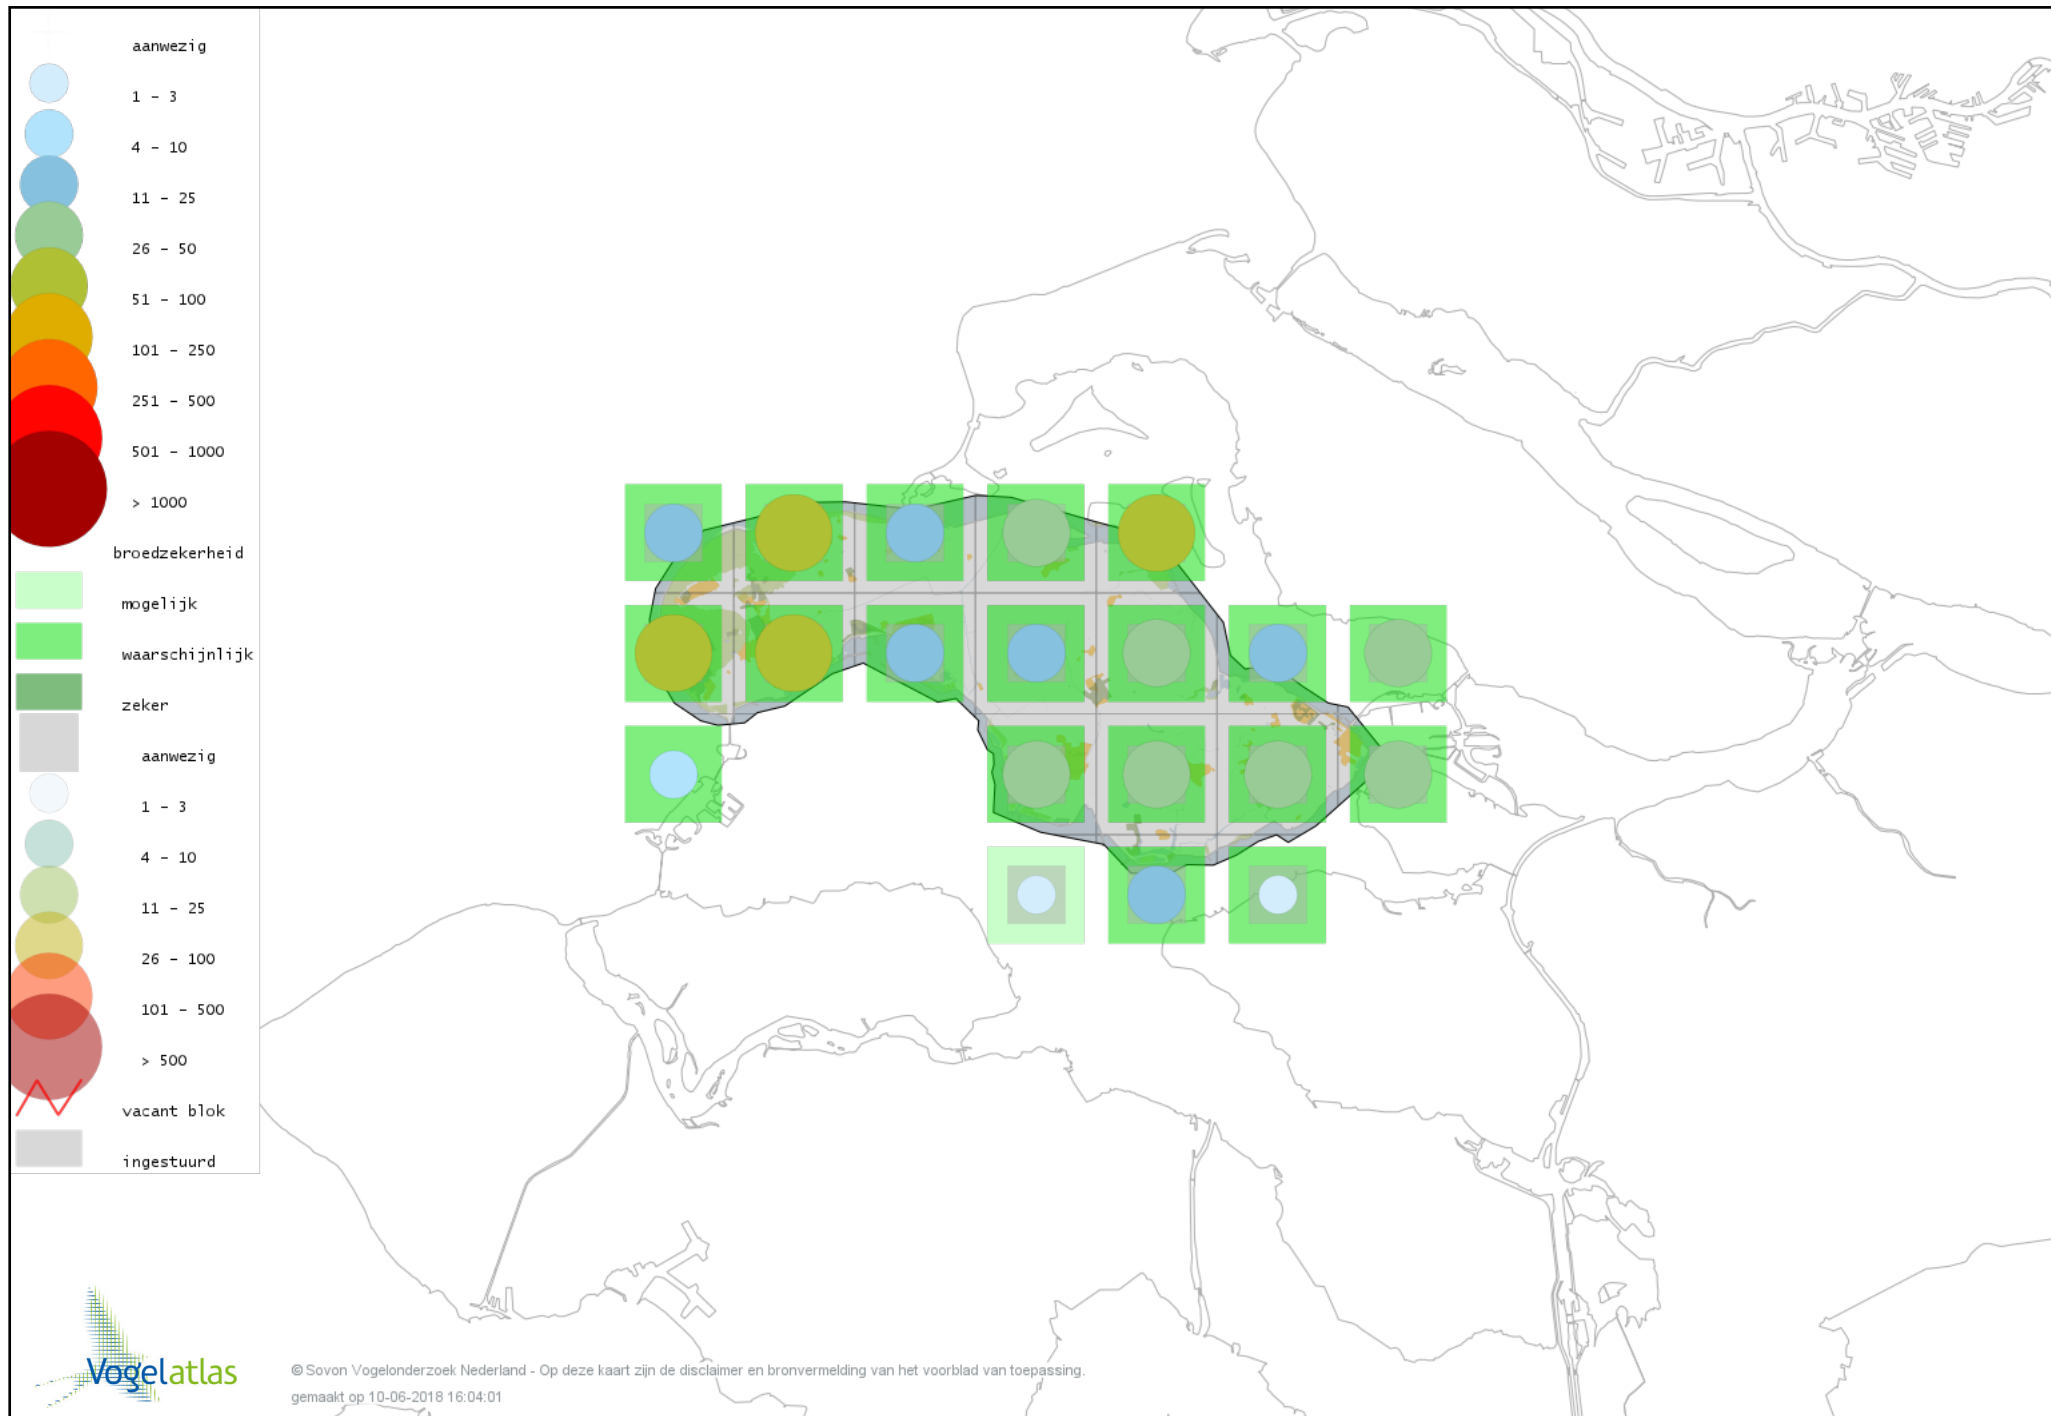

Voorlopige verspreidingskaart Staartmees broedseizoen

Voorlopige verspreidingskaart Fluitter broedseizoen

Voorlopige verspreidingskaart Tjiftjaf broedseizoen

Voorlopige verspreidingskaart Fitis broedseizoen

Voorlopige verspreidingskaart Braamsluiper broedseizoen

Voorlopige verspreidingskaart Grasmus broedseizoen

Voorlopige verspreidingskaart Tuinfluiter broedseizoen

Voorlopige verspreidingskaart Zwartkop broedseizoen

Voorlopige verspreidingskaart Sprinkhaanzanger broedseizoen

Voorlopige verspreidingskaart Spotvogel broedseizoen

Voorlopige verspreidingskaart Bosrietzanger broedseizoen

Voorlopige verspreidingskaart Kleine Karekiet broedseizoen

Voorlopige verspreidingskaart Rietzanger broedseizoen

Voorlopige verspreidingskaart Boomklever broedseizoen

Voorlopige verspreidingskaart Boomkruiper broedseizoen

Voorlopige verspreidingskaart Winterkoning broedseizoen