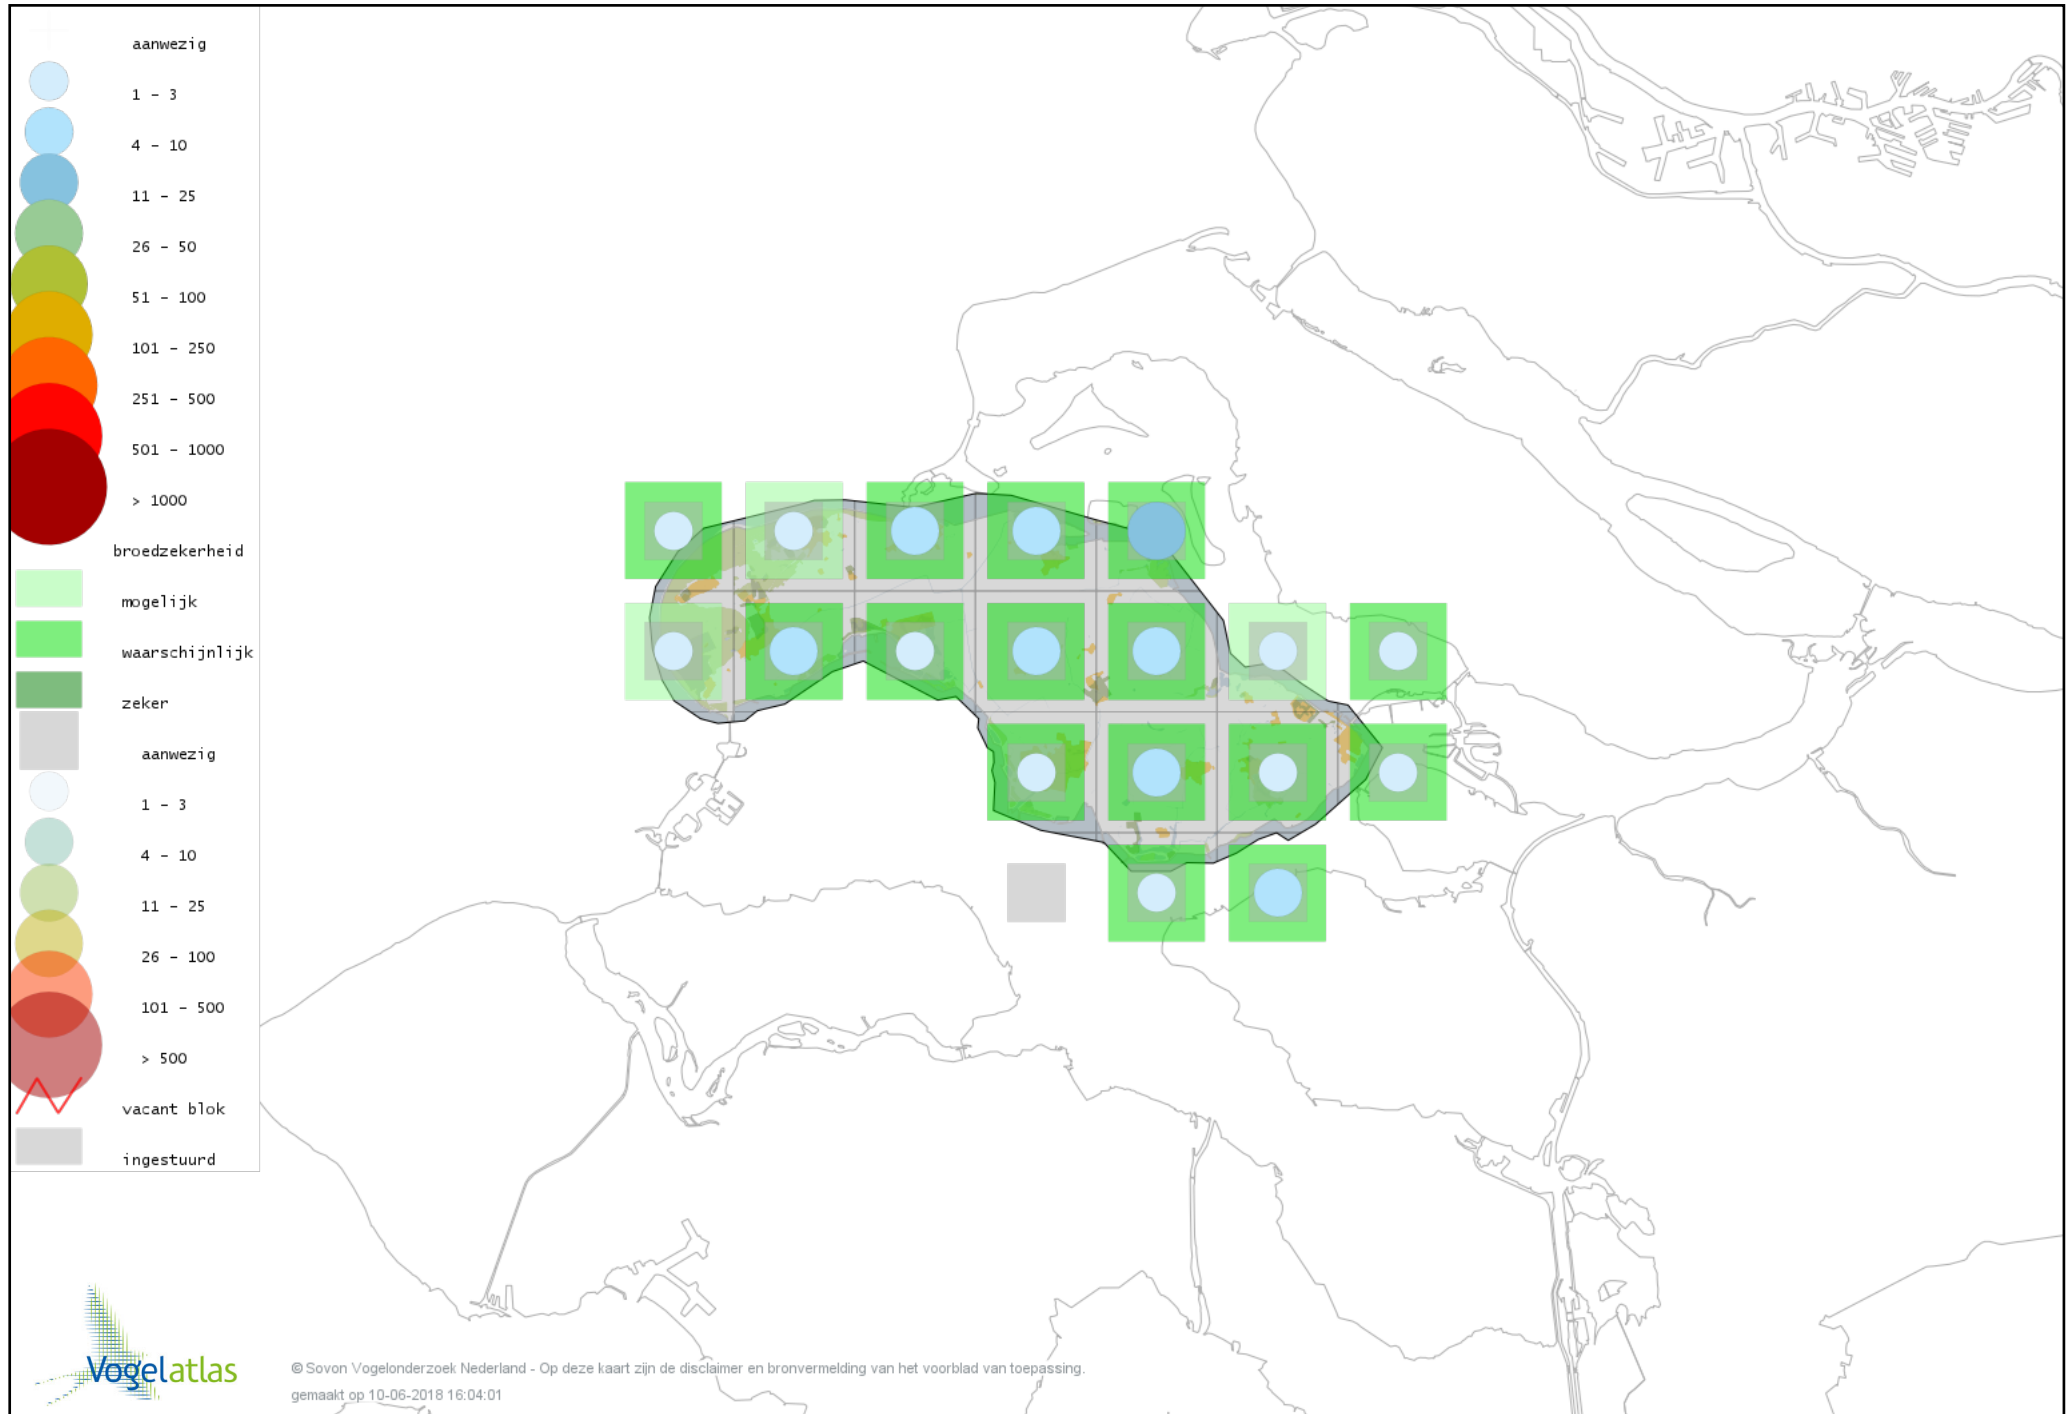

Voorlopige verspreidingskaart Staartmees broedseizoen

Voorlopige verspreidingskaart Fluitter broedseizoen

Voorlopige verspreidingskaart Tjiftjaf broedseizoen

Voorlopige verspreidingskaart Fitis broedseizoen

Voorlopige verspreidingskaart Braamsluiper broedseizoen

Voorlopige verspreidingskaart Grasmus broedseizoen

Voorlopige verspreidingskaart Tuinfluiter broedseizoen

Voorlopige verspreidingskaart Zwartkop broedseizoen

Voorlopige verspreidingskaart Sprinkhaanzanger broedseizoen

Voorlopige verspreidingskaart Spotvogel broedseizoen

Voorlopige verspreidingskaart Bosrietzanger broedseizoen

Voorlopige verspreidingskaart Kleine Karekiet broedseizoen

Voorlopige verspreidingskaart Rietzanger broedseizoen

Voorlopige verspreidingskaart Boomklever broedseizoen

Voorlopige verspreidingskaart Boomkruiper broedseizoen

Voorlopige verspreidingskaart Winterkoning broedseizoen