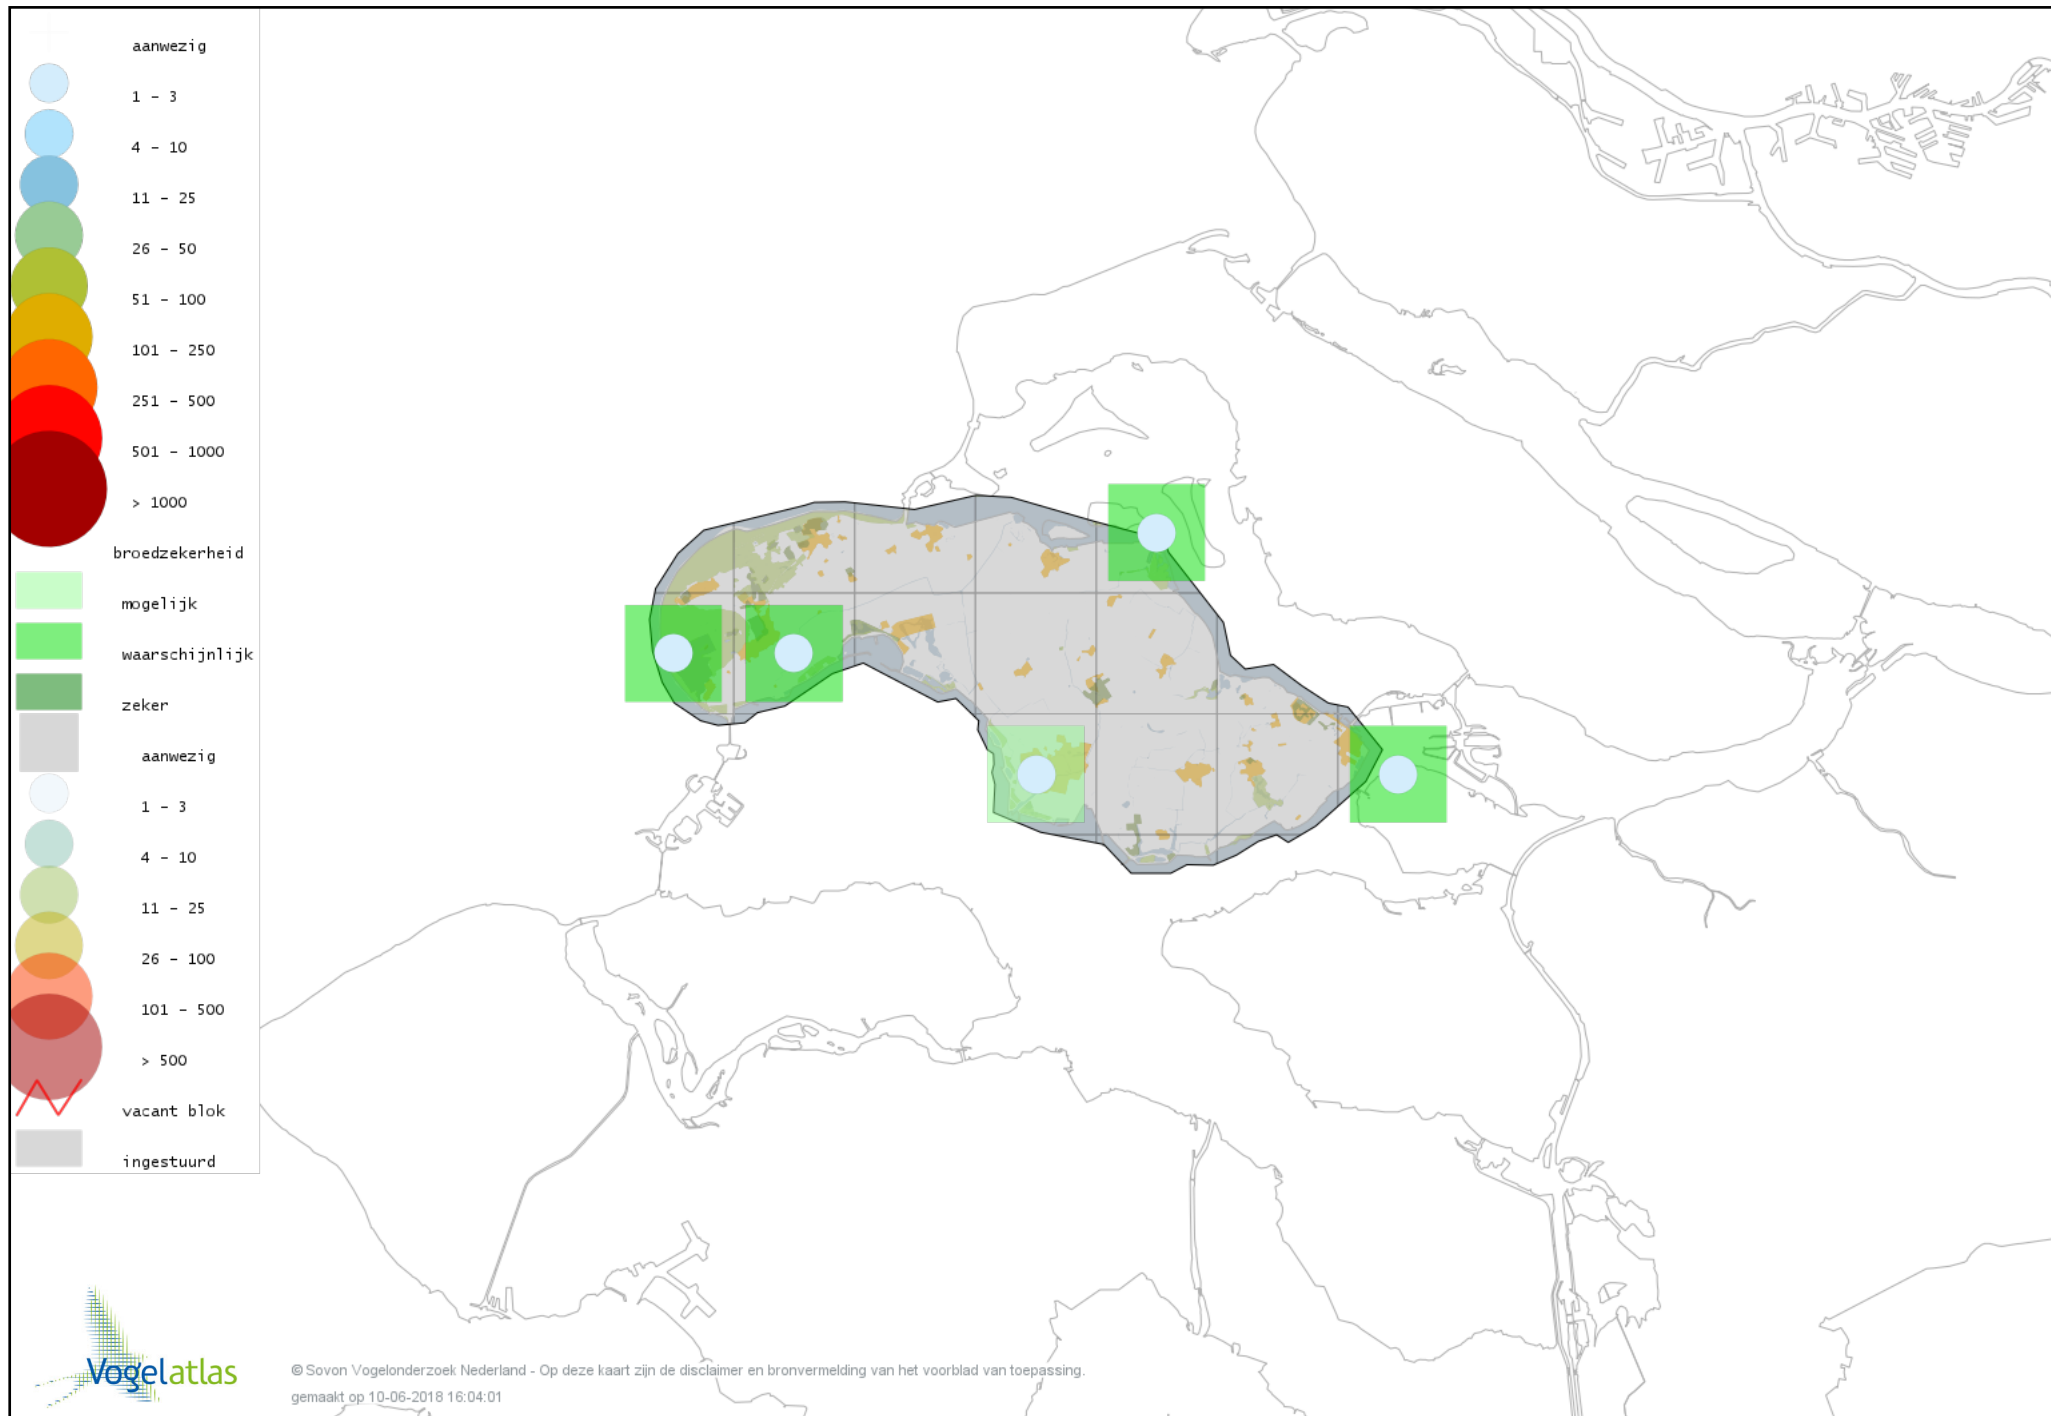

Voorlopige verspreidingskaart Muskuseend broedseizoen

Voorlopige verspreidingskaart Eider broedseizoen

Voorlopige verspreidingskaart Middelste Zaagbek broedseizoen

Voorlopige verspreidingskaart Krakeend broedseizoen

Voorlopige verspreidingskaart Slobeend broedseizoen

Voorlopige verspreidingskaart Wilde Eend broedseizoen

Voorlopige verspreidingskaart Soepeend broedseizoen

Voorlopige verspreidingskaart Pijlstaart broedseizoen

Voorlopige verspreidingskaart Zomertaling broedseizoen

Voorlopige verspreidingskaart Wintertaling broedseizoen

Voorlopige verspreidingskaart Patrijs broedseizoen

Voorlopige verspreidingskaart Kwartel broedseizoen

Voorlopige verspreidingskaart Fazant broedseizoen

Voorlopige verspreidingskaart Aalscholver broedseizoen

Voorlopige verspreidingskaart Grote Aalscholver broedseizoen

Voorlopige verspreidingskaart Kuifaalscholver broedseizoen