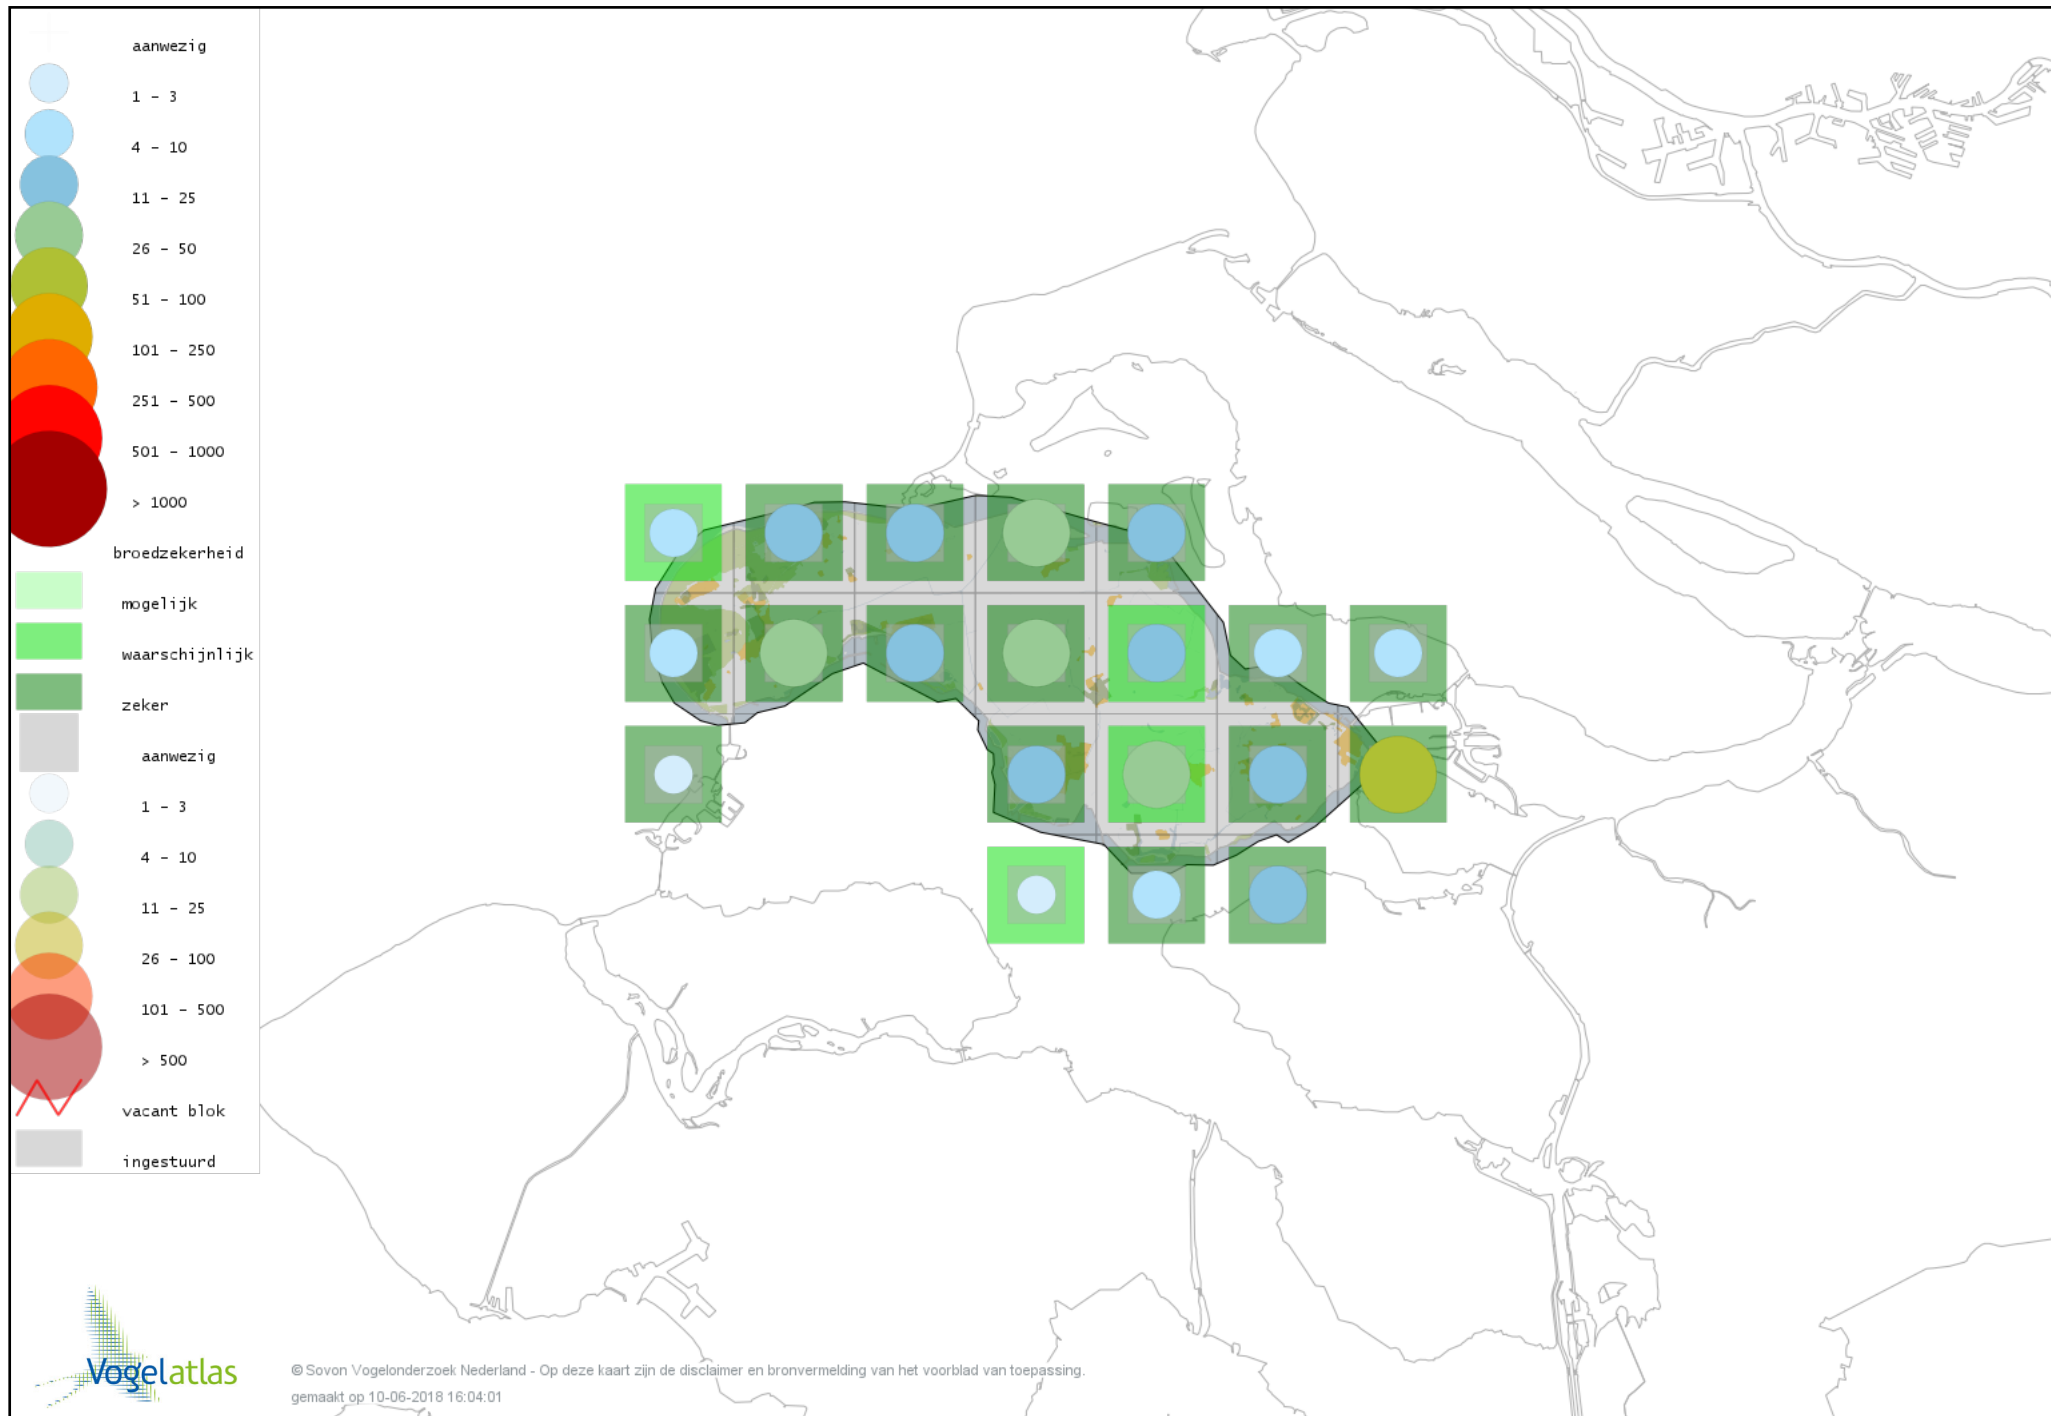

Voorlopige verspreidingskaart Boomvalk broedseizoen

Voorlopige verspreidingskaart Slechtvalk broedseizoen

Voorlopige verspreidingskaart Waterral broedseizoen

Voorlopige verspreidingskaart Porseleinhoen broedseizoen

Voorlopige verspreidingskaart Waterhoen broedseizoen

Voorlopige verspreidingskaart Meerkoet broedseizoen

Voorlopige verspreidingskaart Scholekster broedseizoen

Voorlopige verspreidingskaart Kluut broedseizoen

Voorlopige verspreidingskaart Kleine Plevier broedseizoen

Voorlopige verspreidingskaart Bontbekplevier broedseizoen

Voorlopige verspreidingskaart Strandplevier broedseizoen

Voorlopige verspreidingskaart Kievit broedseizoen

Voorlopige verspreidingskaart Watersnip broedseizoen

Voorlopige verspreidingskaart Houtsnip broedseizoen

Voorlopige verspreidingskaart Grutto broedseizoen

Voorlopige verspreidingskaart Wulp broedseizoen

Voorlopige verspreidingskaart Tureluur broedseizoen