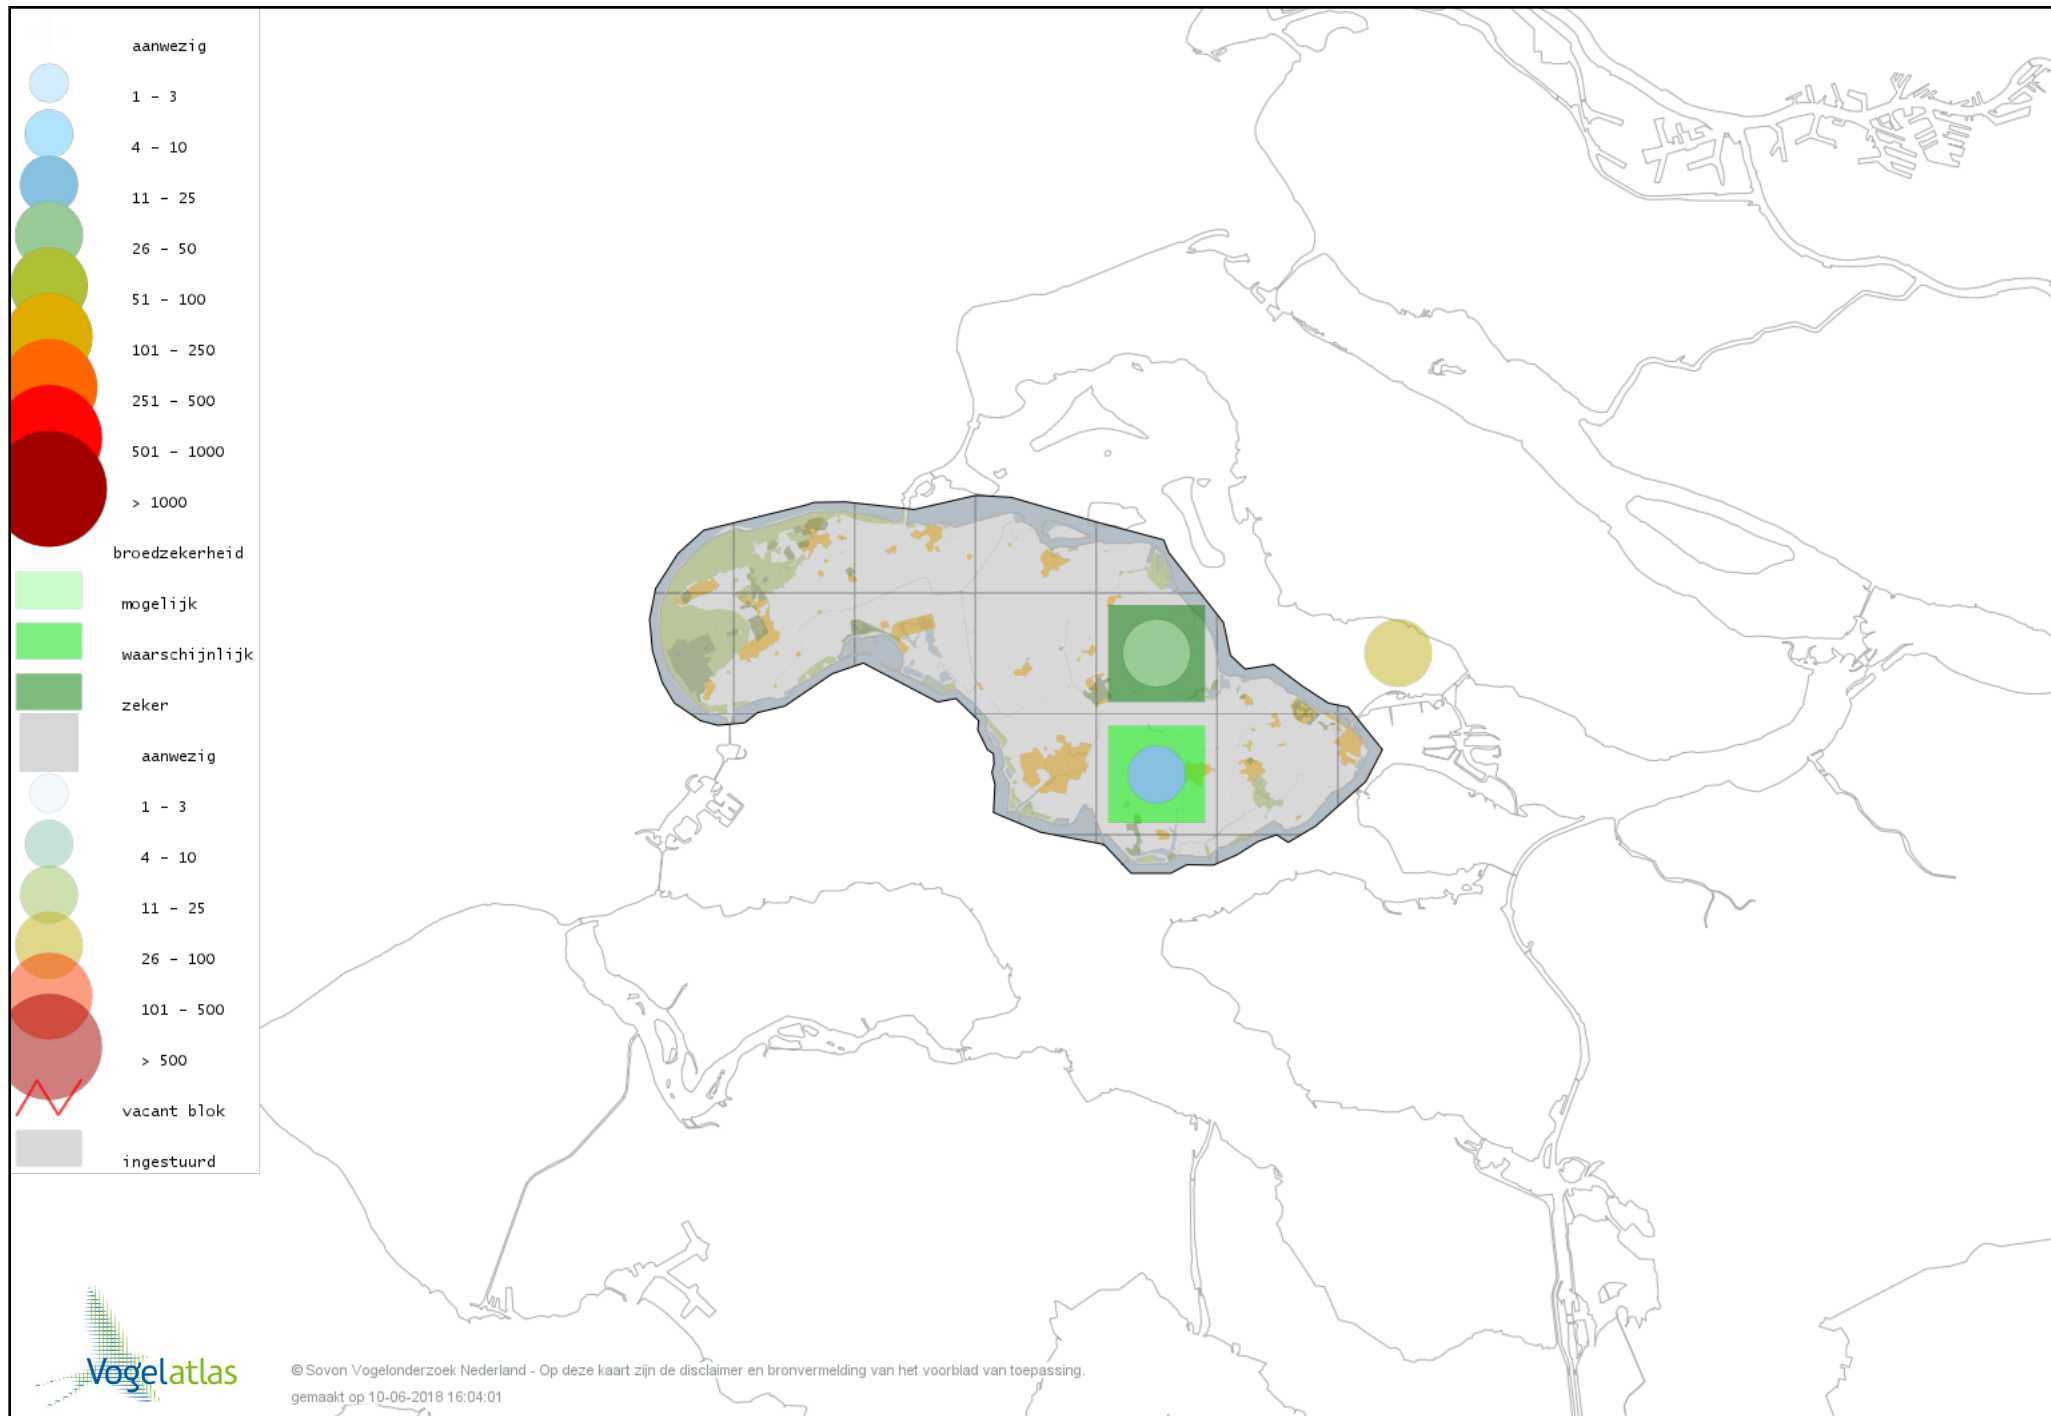

Voorlopige verspreidingskaart Vuurgoudhaan broedseizoen

Voorlopige verspreidingskaart Pimpelmees broedseizoen

Voorlopige verspreidingskaart Koolmees broedseizoen

Voorlopige verspreidingskaart Kuifmees broedseizoen

Voorlopige verspreidingskaart Zwarte Mees broedseizoen

Voorlopige verspreidingskaart Beardman broedseizoen

Voorlopige verspreidingskaart Boomleeuwerik broedseizoen

Voorlopige verspreidingskaart Veldleeuwerik broedseizoen

Voorlopige verspreidingskaart Oeverzwaluw broedseizoen

Voorlopige verspreidingskaart Boerenzwaluw broedseizoen

Voorlopige verspreidingskaart Huiszwaluw broedseizoen

Voorlopige verspreidingskaart Cetti's Zanger broedseizoen