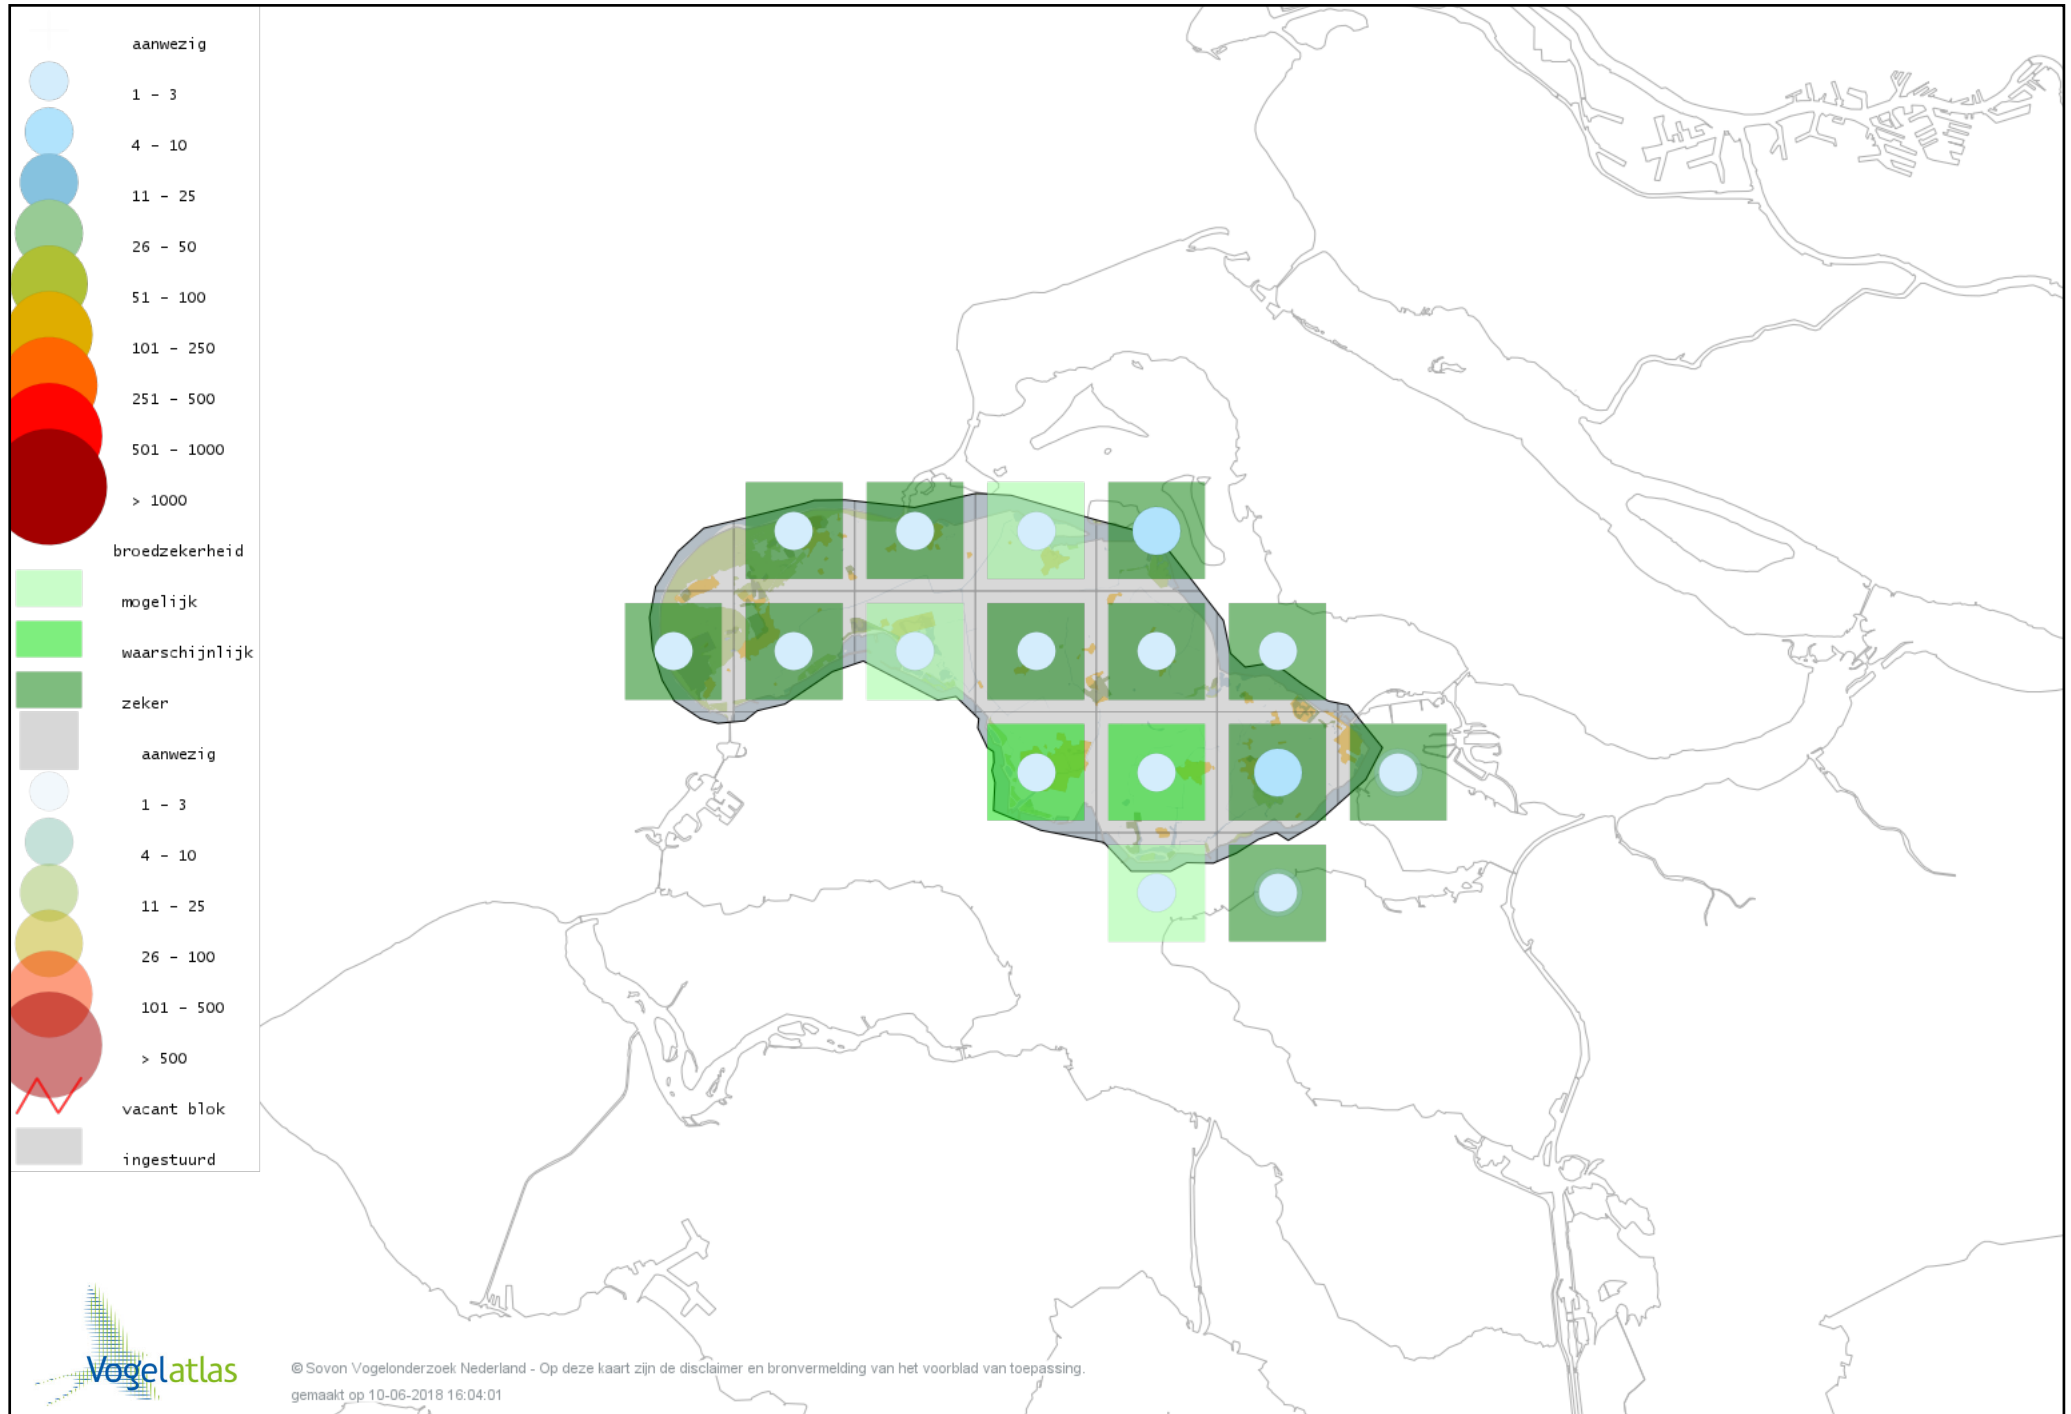

Voorlopige verspreidingskaart Kleine Zilverreiger broedseizoen

Voorlopige verspreidingskaart Blauwe Reiger broedseizoen

Voorlopige verspreidingskaart Lepelaar broedseizoen

Voorlopige verspreidingskaart Dodaars broedseizoen

Voorlopige verspreidingskaart Fuut broedseizoen

Voorlopige verspreidingskaart Geoorde Fuut broedseizoen

Voorlopige verspreidingskaart Wespendifeet broedseizoen

Voorlopige verspreidingskaart Bruine Kiekendief broedseizoen

Voorlopige verspreidingskaart Havik broedseizoen

Voorlopige verspreidingskaart Sperwer broedseizoen

Voorlopige verspreidingskaart Buizerd broedseizoen

Voorlopige verspreidingskaart Torenvalk broedseizoen

Voorlopige verspreidingskaart Boomvalk broedseizoen

Voorlopige verspreidingskaart Slechtvalk broedseizoen

Voorlopige verspreidingskaart Waterral broedseizoen

Voorlopige verspreidingskaart Porseleinhoen broedseizoen