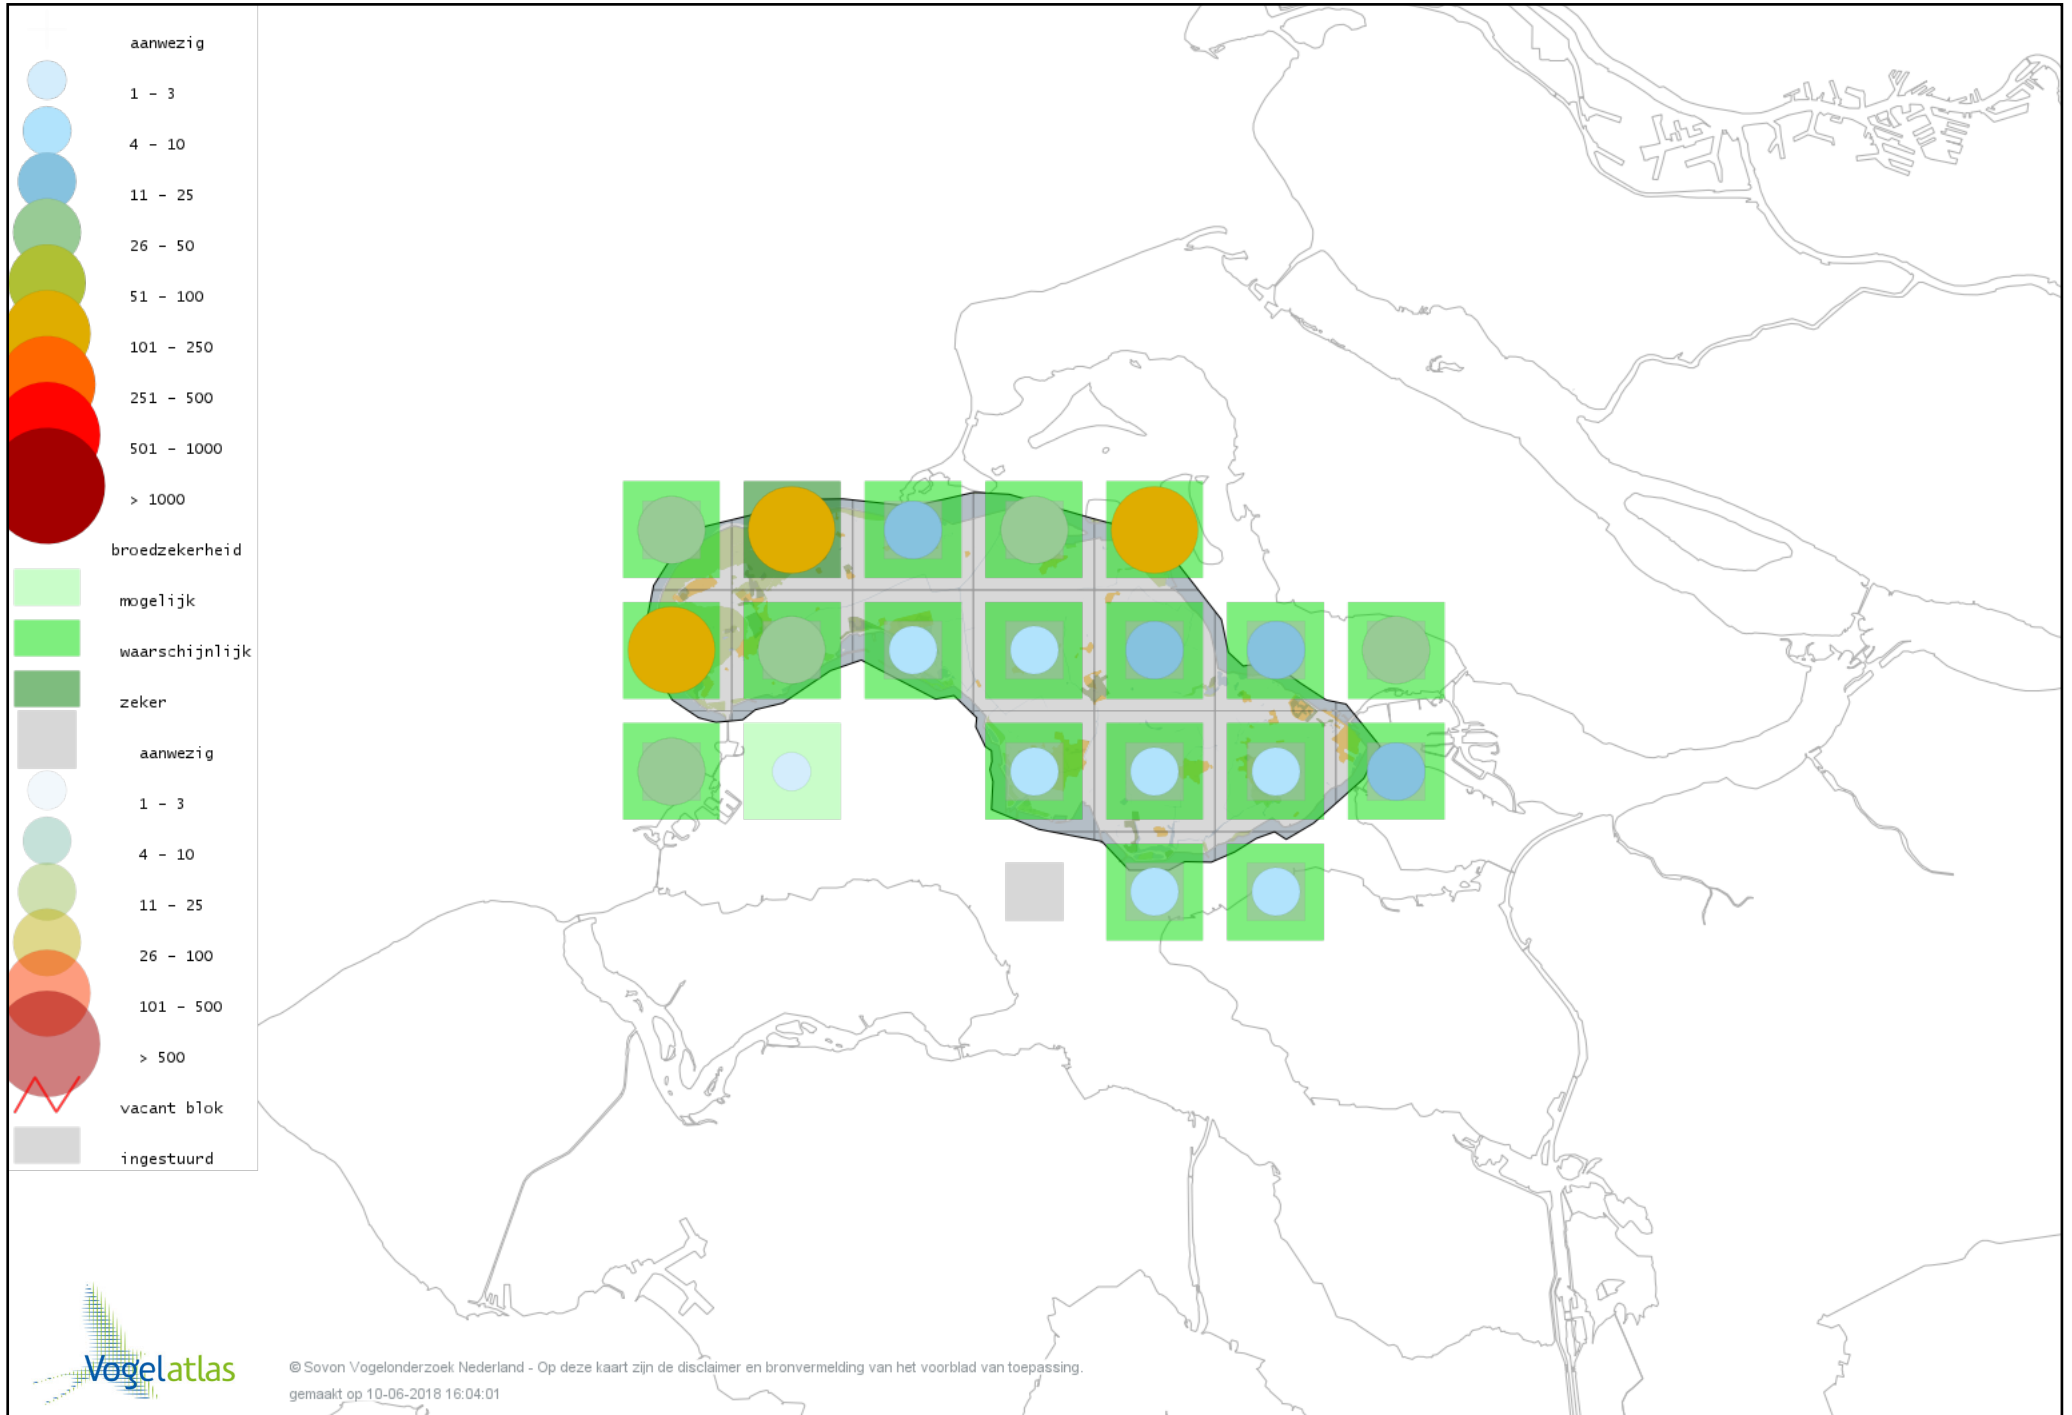

Voorlopige verspreidingskaart Oeverzwaluw broedseizoen

Voorlopige verspreidingskaart Boerenzwaluw broedseizoen

Voorlopige verspreidingskaart Huiszwaluw broedseizoen

Voorlopige verspreidingskaart Cetti's Zanger broedseizoen

Voorlopige verspreidingskaart Staartmees broedseizoen

Voorlopige verspreidingskaart Fluitter broedseizoen

Voorlopige verspreidingskaart Tjiftjaf broedseizoen

Voorlopige verspreidingskaart Fitis broedseizoen

Voorlopige verspreidingskaart Braamsluiper broedseizoen

Voorlopige verspreidingskaart Grasmus broedseizoen

Voorlopige verspreidingskaart Tuinfluiter broedseizoen

Voorlopige verspreidingskaart Zwartkop broedseizoen

Voorlopige verspreidingskaart Sprinkhaanzanger broedseizoen

Voorlopige verspreidingskaart Spotvogel broedseizoen

Voorlopige verspreidingskaart Bosrietzanger broedseizoen

Voorlopige verspreidingskaart Kleine Karekiet broedseizoen