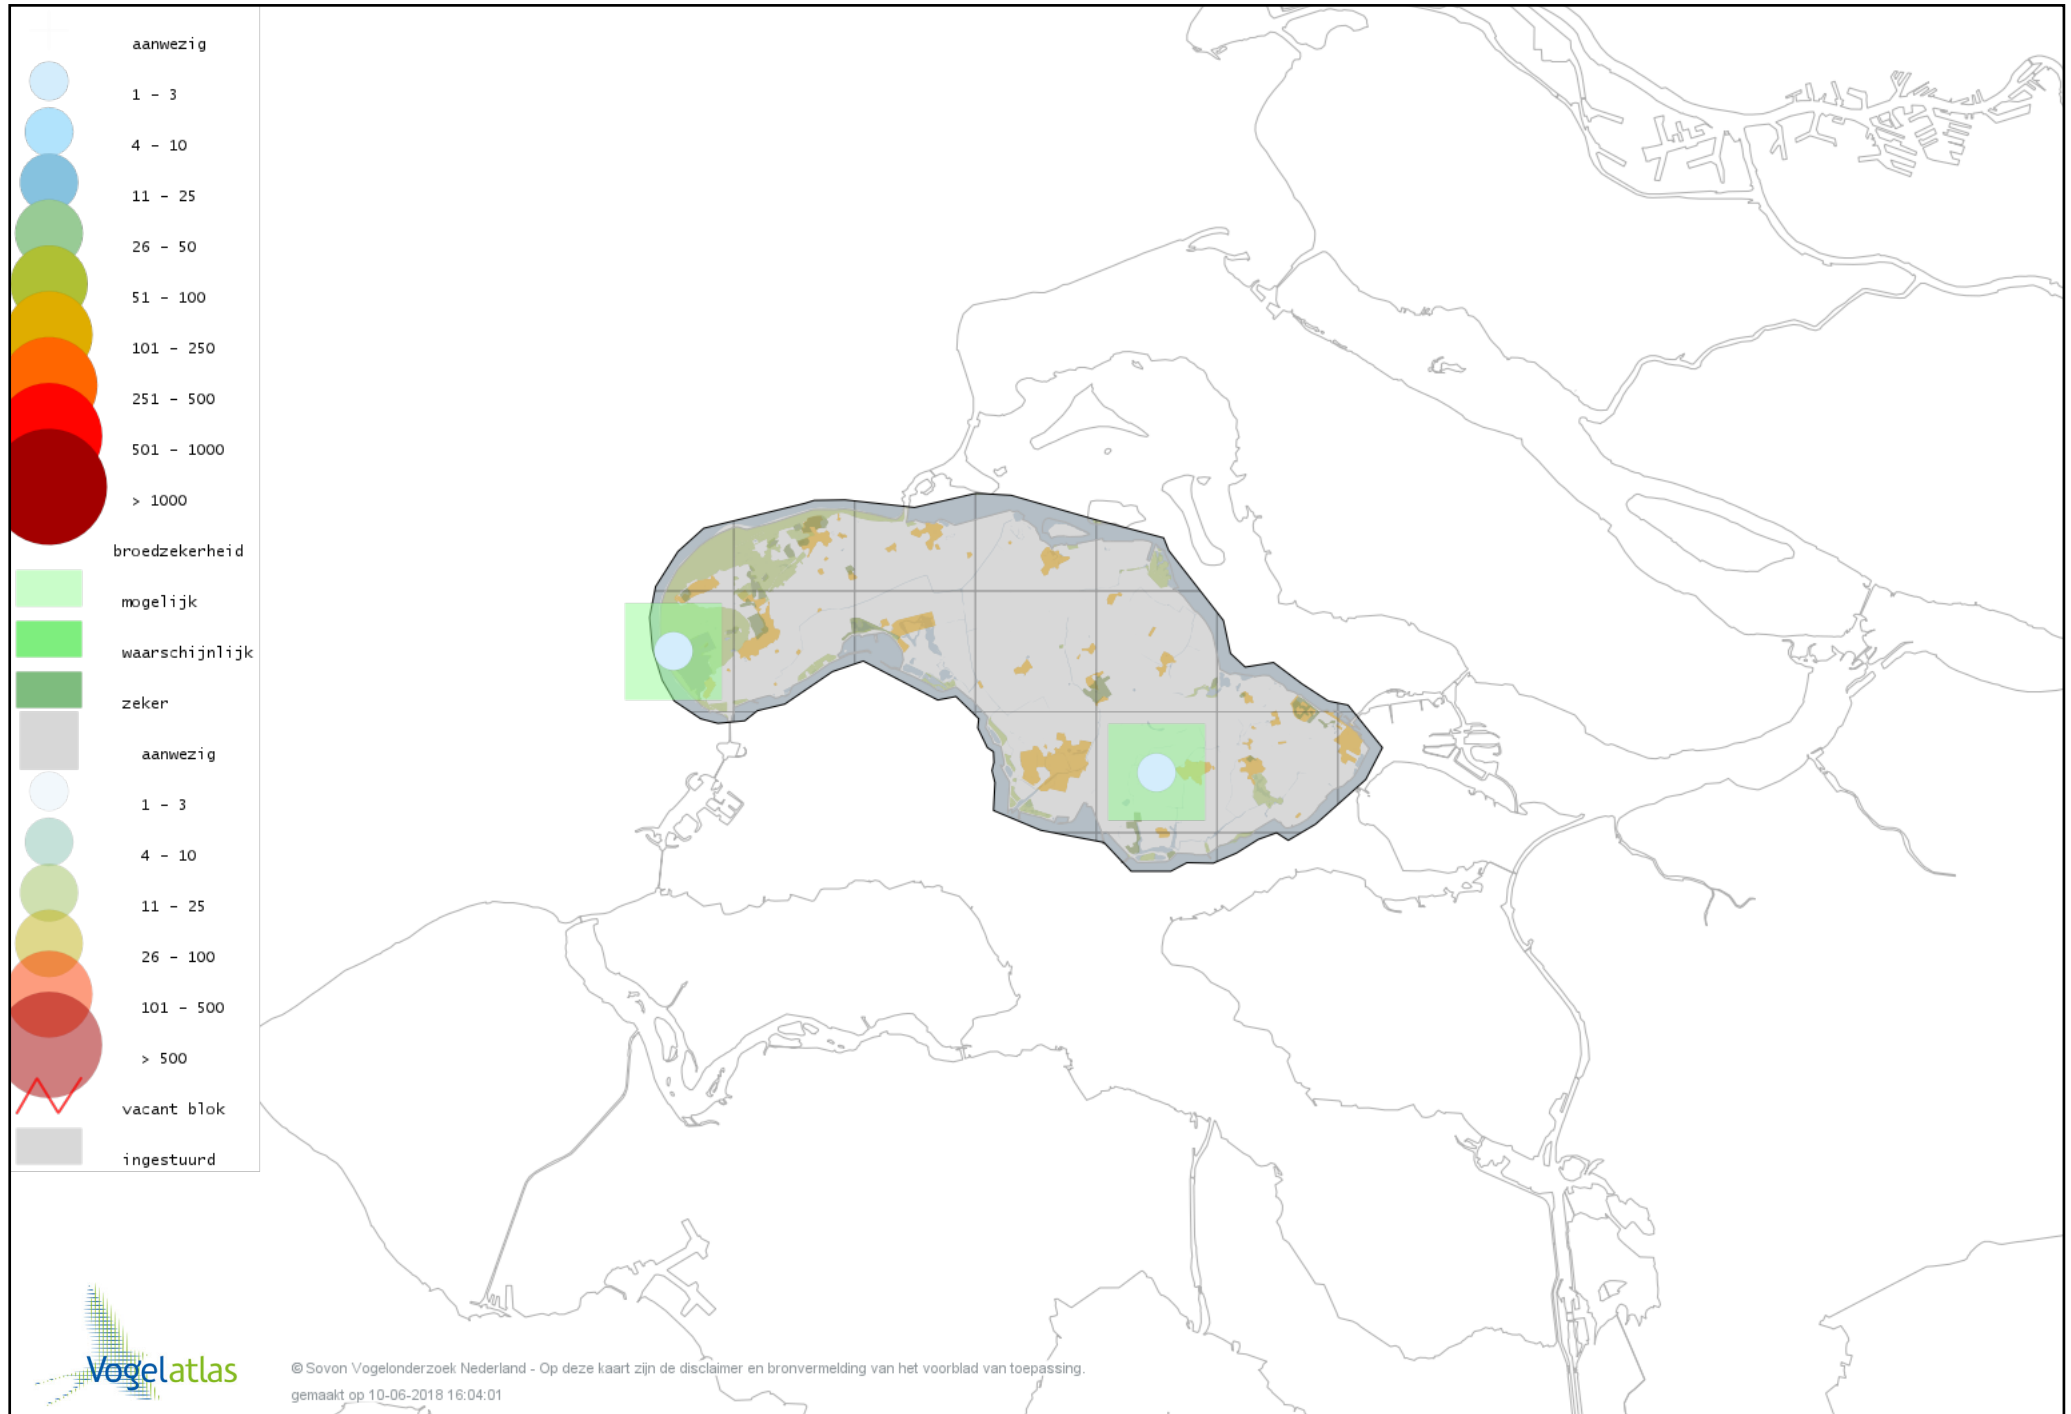

Voorlopige verspreidingskaart Gele Kwikstaart broedseizoen

Voorlopige verspreidingskaart Witte Kwikstaart broedseizoen

Voorlopige verspreidingskaart Rouwkwikstaart broedseizoen

Voorlopige verspreidingskaart Boompieper broedseizoen

Voorlopige verspreidingskaart Graspieper broedseizoen

Voorlopige verspreidingskaart Vink broedseizoen

Voorlopige verspreidingskaart Groenling broedseizoen

Voorlopige verspreidingskaart Putter broedseizoen

Voorlopige verspreidingskaart Sijs broedseizoen

Voorlopige verspreidingskaart Kneu broedseizoen

Voorlopige verspreidingskaart Kleine Barmsijs broedseizoen

Voorlopige verspreidingskaart Kruisbek broedseizoen