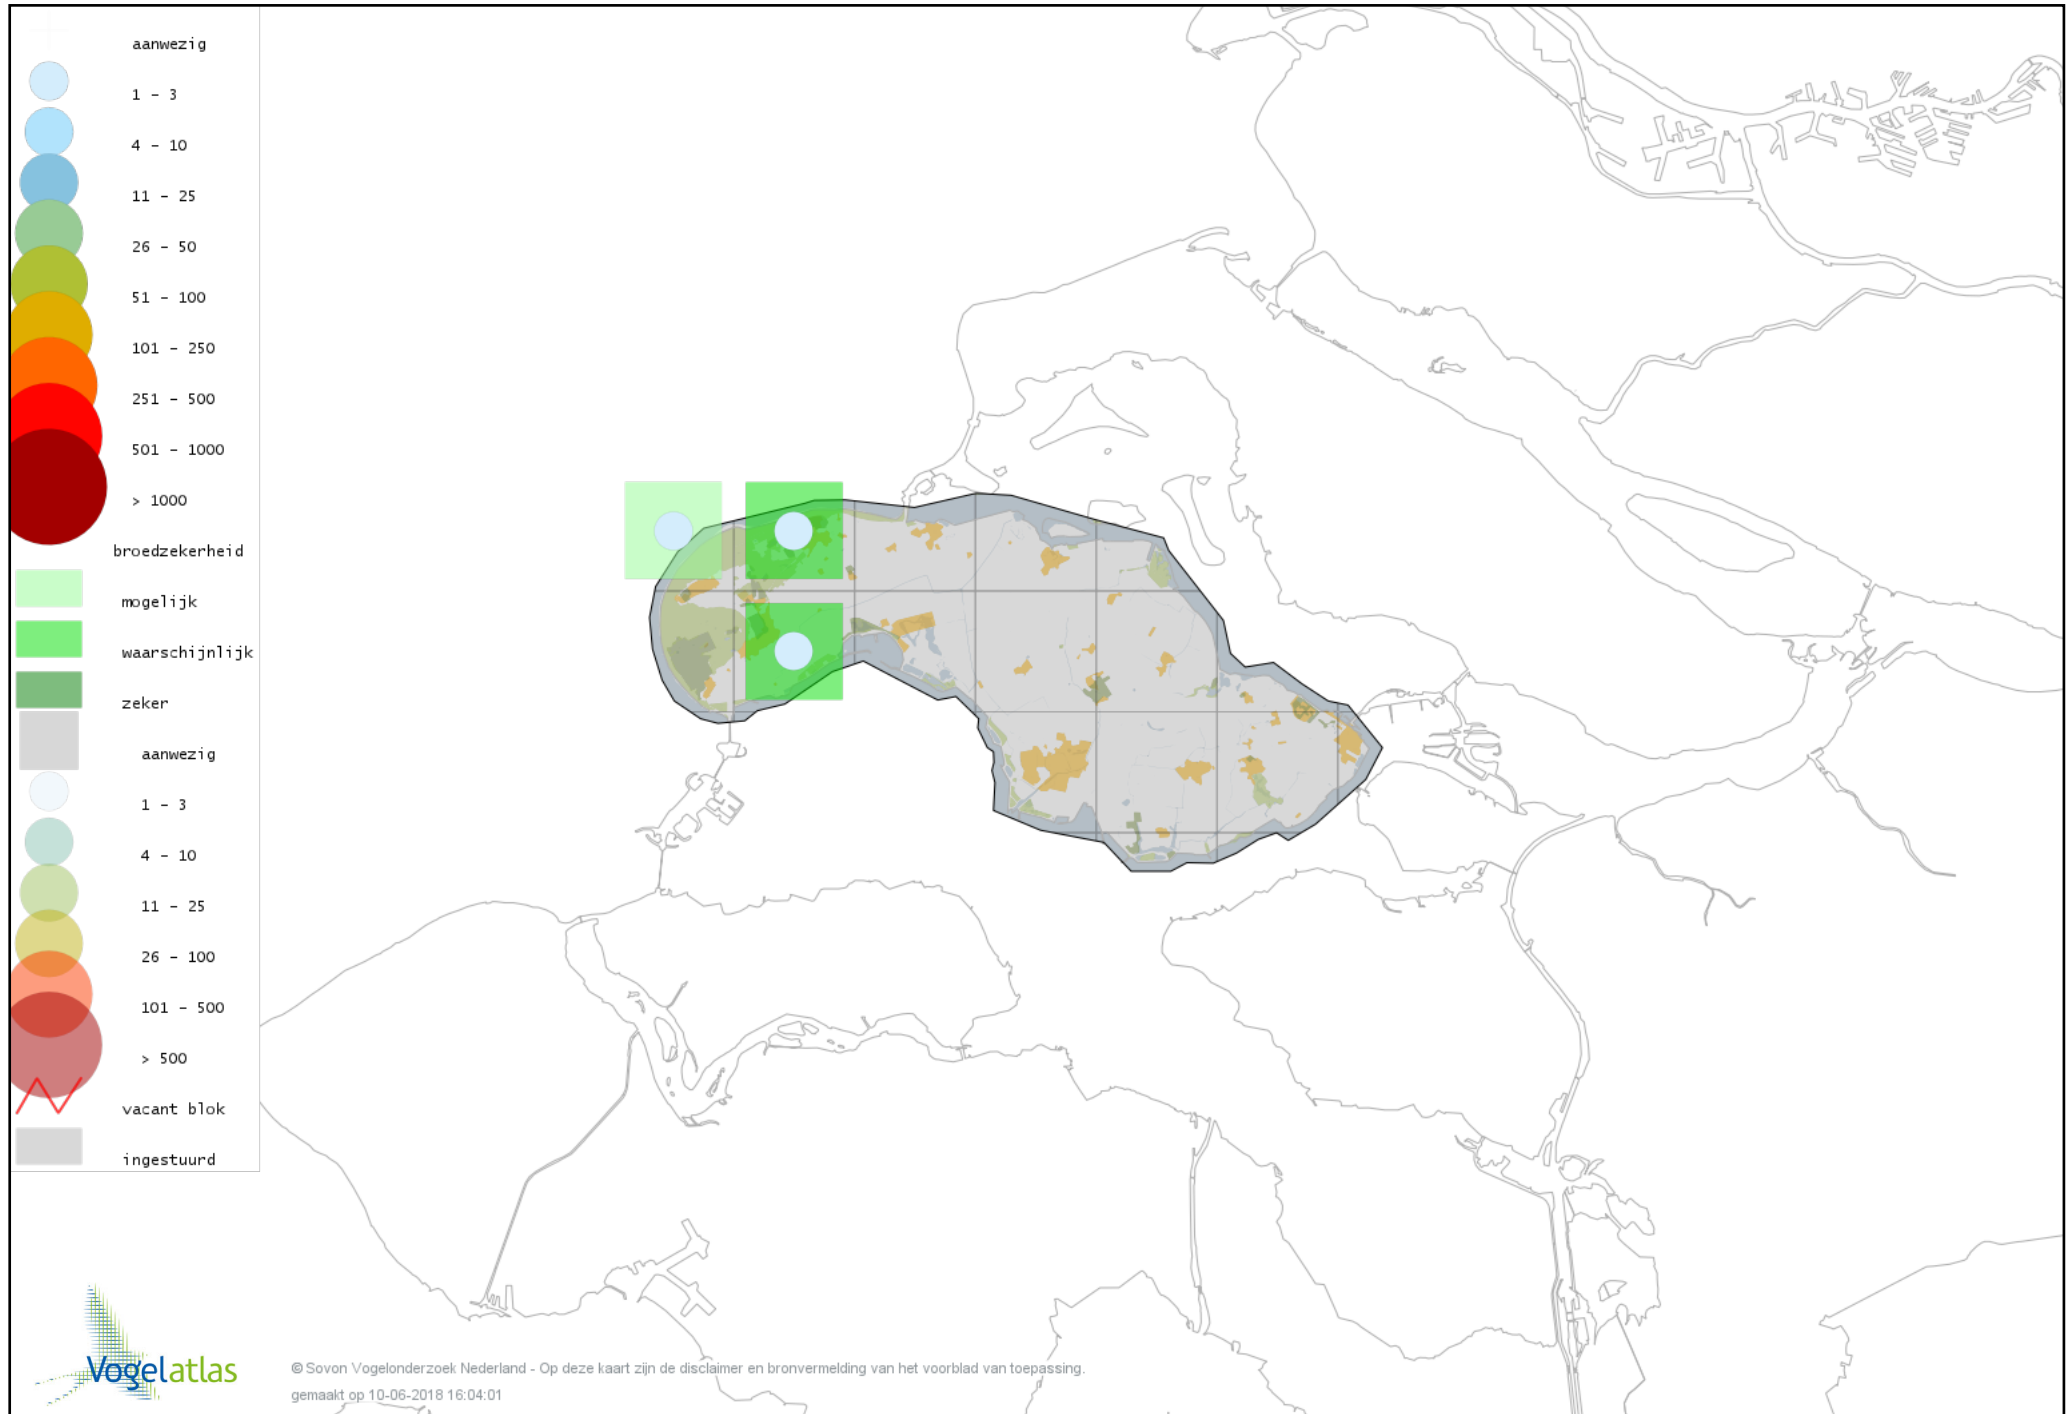

Voorlopige verspreidingskaart Bosuil broedseizoen

© Sovon Vogelonderzoek Nederland - Op deze kaart zijn de disclaimer en bronvermelding van het voorblad van toepassing.
gemaakt op 10-06-2018 16:04:01