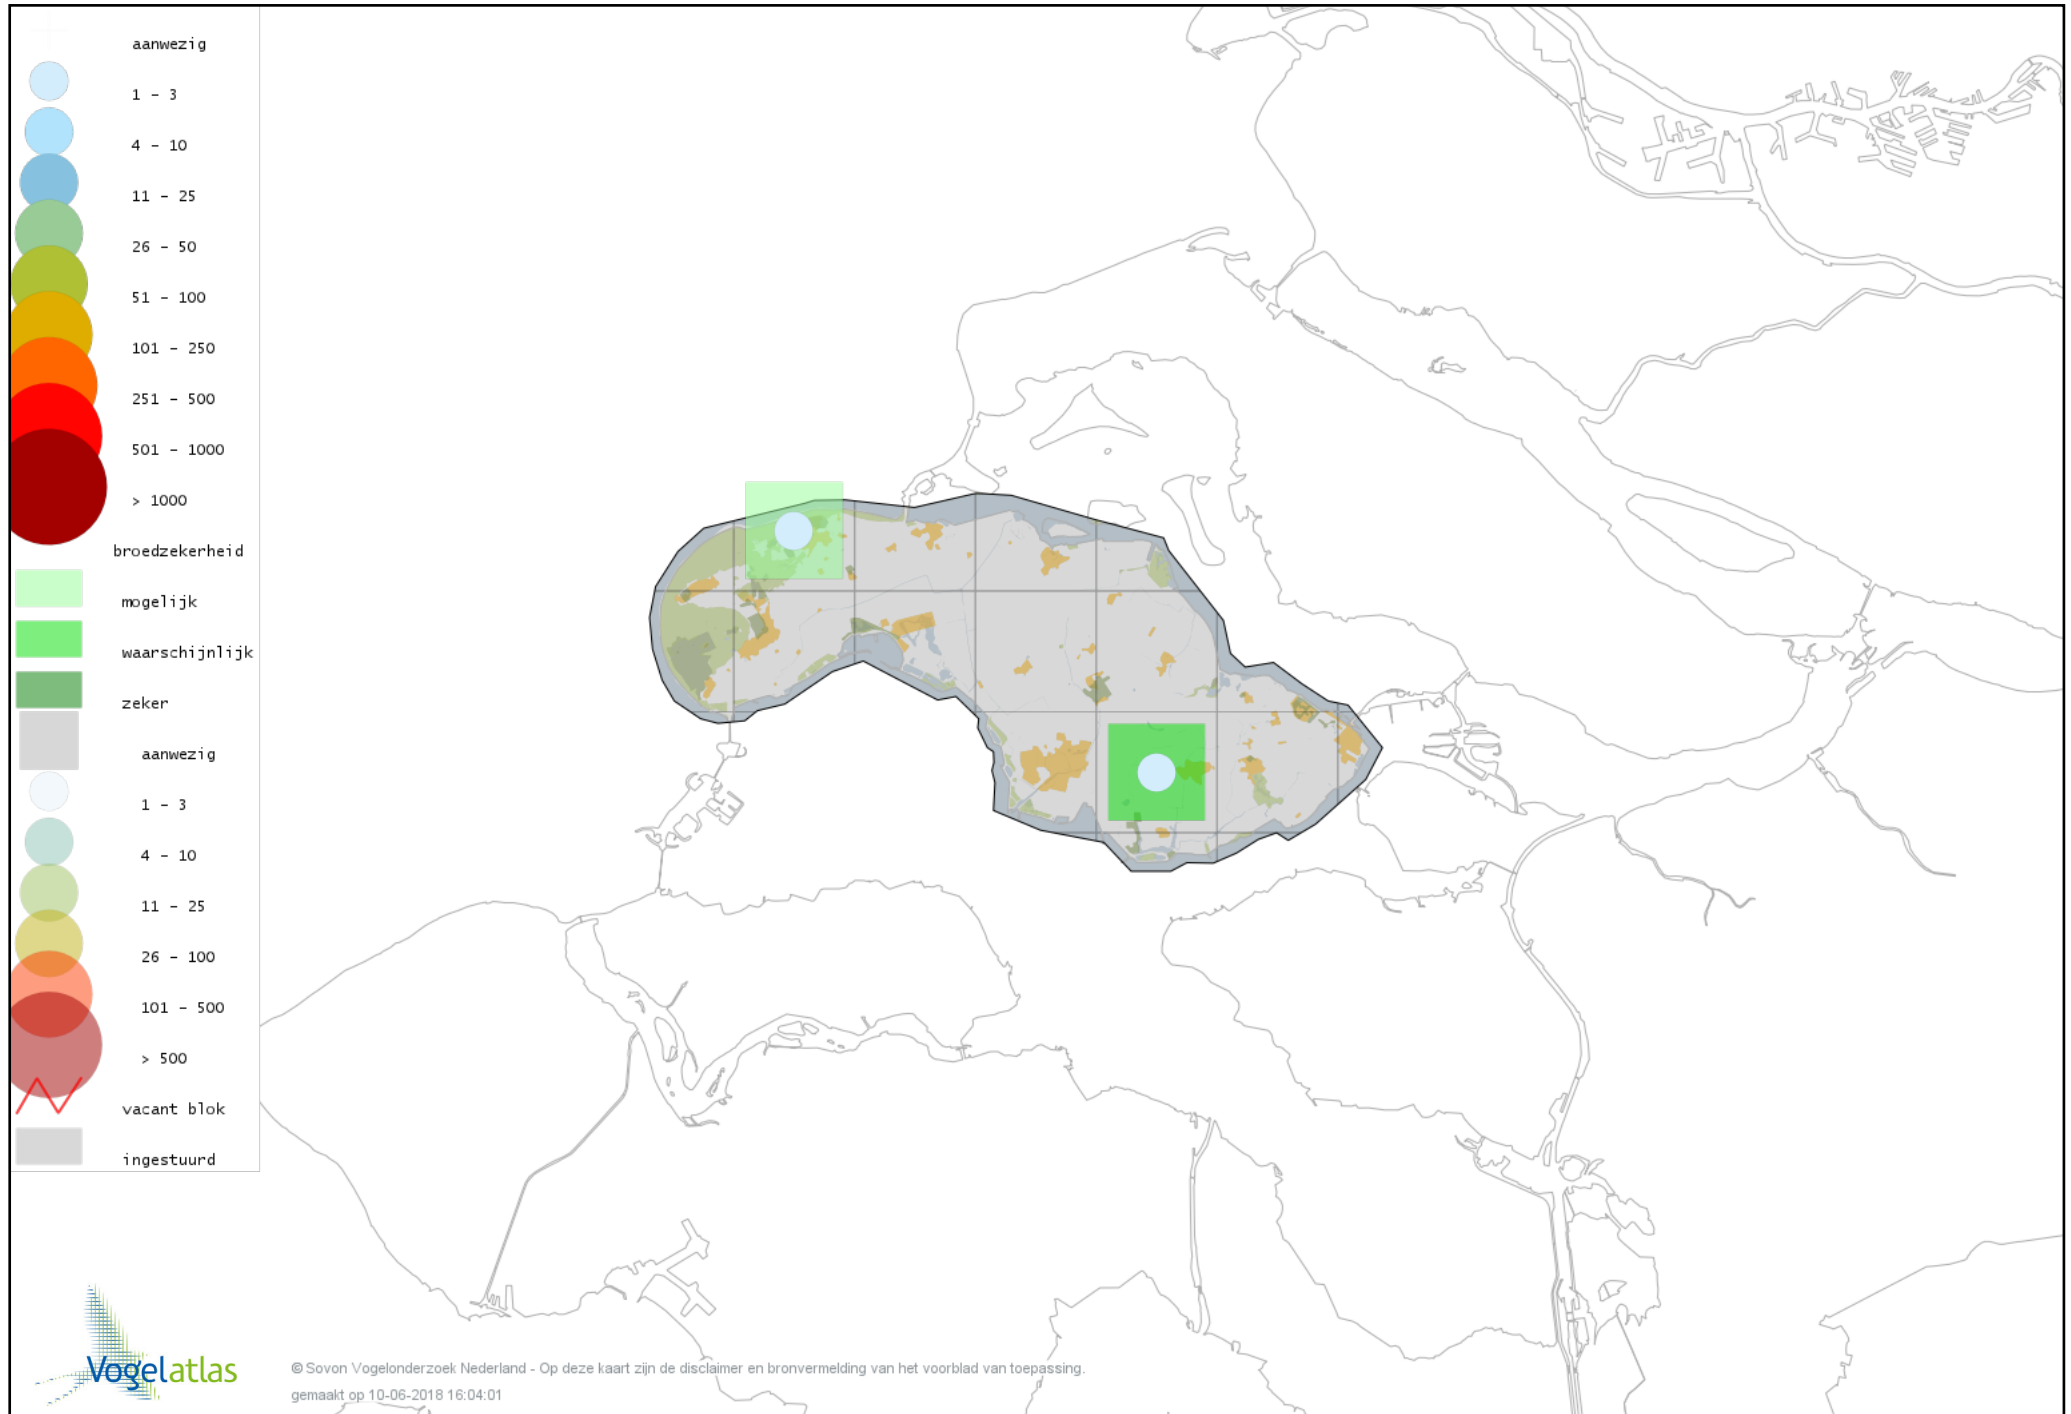

Voorlopige verspreidingskaart Graspieper broedseizoen

Voorlopige verspreidingskaart Vink broedseizoen

Voorlopige verspreidingskaart Groenling broedseizoen

Voorlopige verspreidingskaart Putter broedseizoen

Voorlopige verspreidingskaart Sijs broedseizoen

Voorlopige verspreidingskaart Kneu broedseizoen

Voorlopige verspreidingskaart Kleine Barmsijs broedseizoen

Voorlopige verspreidingskaart Kruisbek broedseizoen

Voorlopige verspreidingskaart Goudvink broedseizoen

Voorlopige verspreidingskaart Appelvink broedseizoen

Voorlopige verspreidingskaart Rietgors broedseizoen