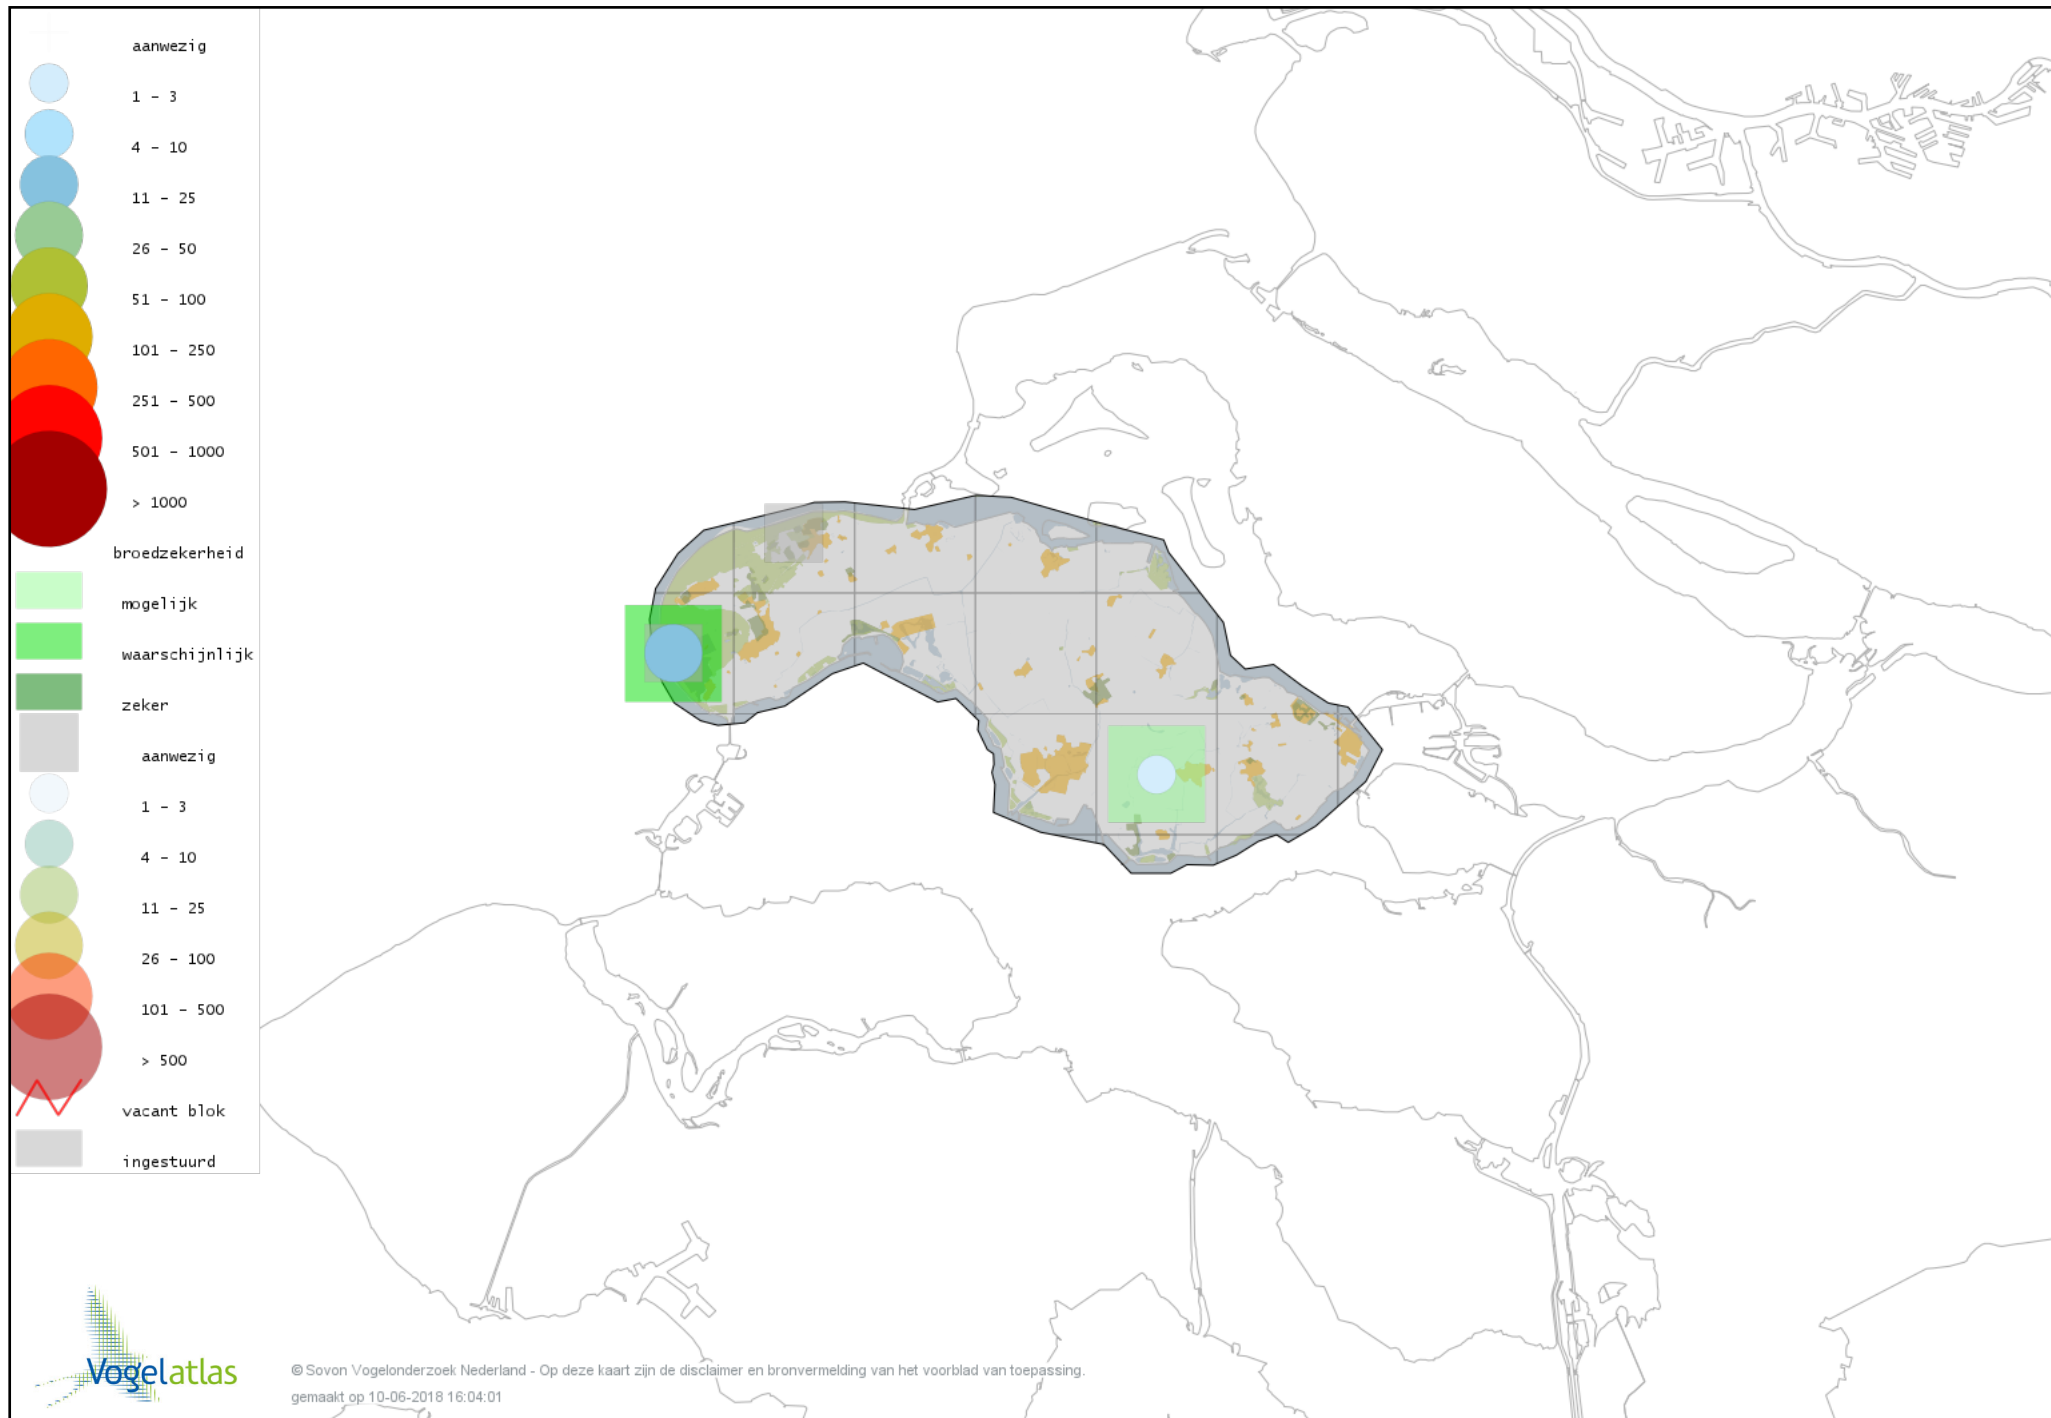

Voorlopige verspreidingskaart Groene Specht broedseizoen

Voorlopige verspreidingskaart Grote Bonte Specht broedseizoen

Voorlopige verspreidingskaart Kleine Bonte Specht broedseizoen

Voorlopige verspreidingskaart Wielewaal broedseizoen

Voorlopige verspreidingskaart Ekster broedseizoen

Voorlopige verspreidingskaart Gaai broedseizoen

Voorlopige verspreidingskaart Kauw broedseizoen

Voorlopige verspreidingskaart Zwarte Kraai broedseizoen

Voorlopige verspreidingskaart Goudhaan broedseizoen

Voorlopige verspreidingskaart Vuurgoudhaan broedseizoen

Voorlopige verspreidingskaart Pimpelmees broedseizoen

Voorlopige verspreidingskaart Koolmees broedseizoen

Voorlopige verspreidingskaart Kuifmees broedseizoen