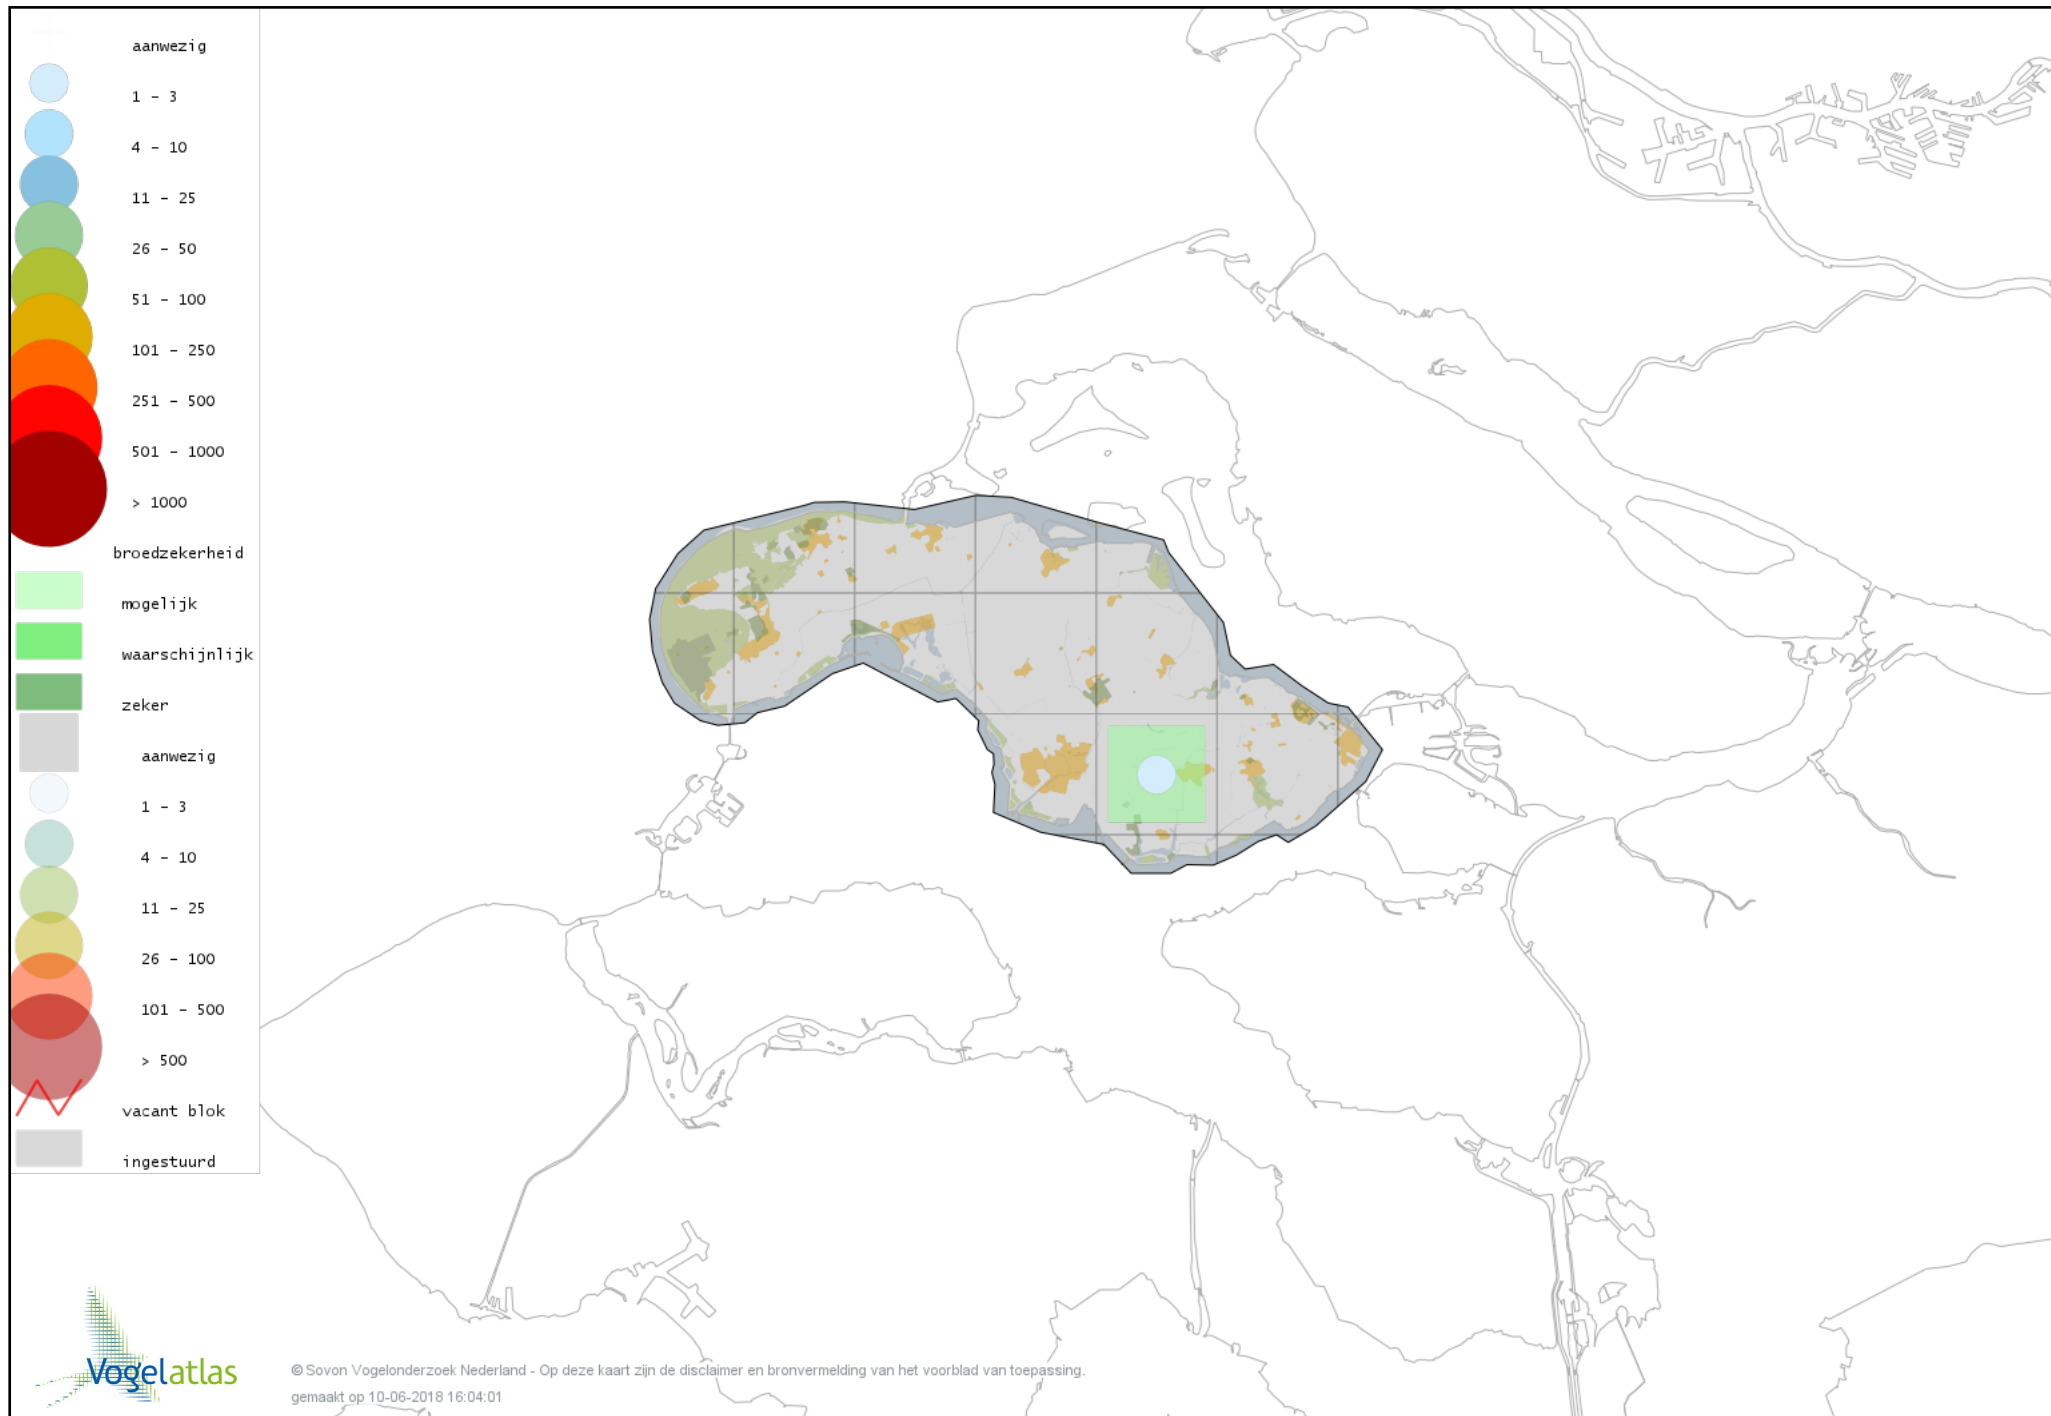

Voorlopige verspreidingskaart Houtduif broedseizoen

Voorlopige verspreidingskaart Turkse Tortel broedseizoen

Voorlopige verspreidingskaart Zomertortel broedseizoen

Voorlopige verspreidingskaart Halsbandparkiet broedseizoen

Voorlopige verspreidingskaart Koekoek broedseizoen

Voorlopige verspreidingskaart Kerkuil broedseizoen

Voorlopige verspreidingskaart Bosuil broedseizoen

© Sovon Vogelonderzoek Nederland - Op deze kaart zijn de disclaimer en bronvermelding van het voorblad van toepassing.
gemaakt op 10-06-2018 16:04:01

Voorlopige verspreidingskaart Ransuil broedseizoen

Voorlopige verspreidingskaart Nachtzwaluw broedseizoen

Voorlopige verspreidingskaart Gierzwaluw broedseizoen

Voorlopige verspreidingskaart IJsvogel broedseizoen