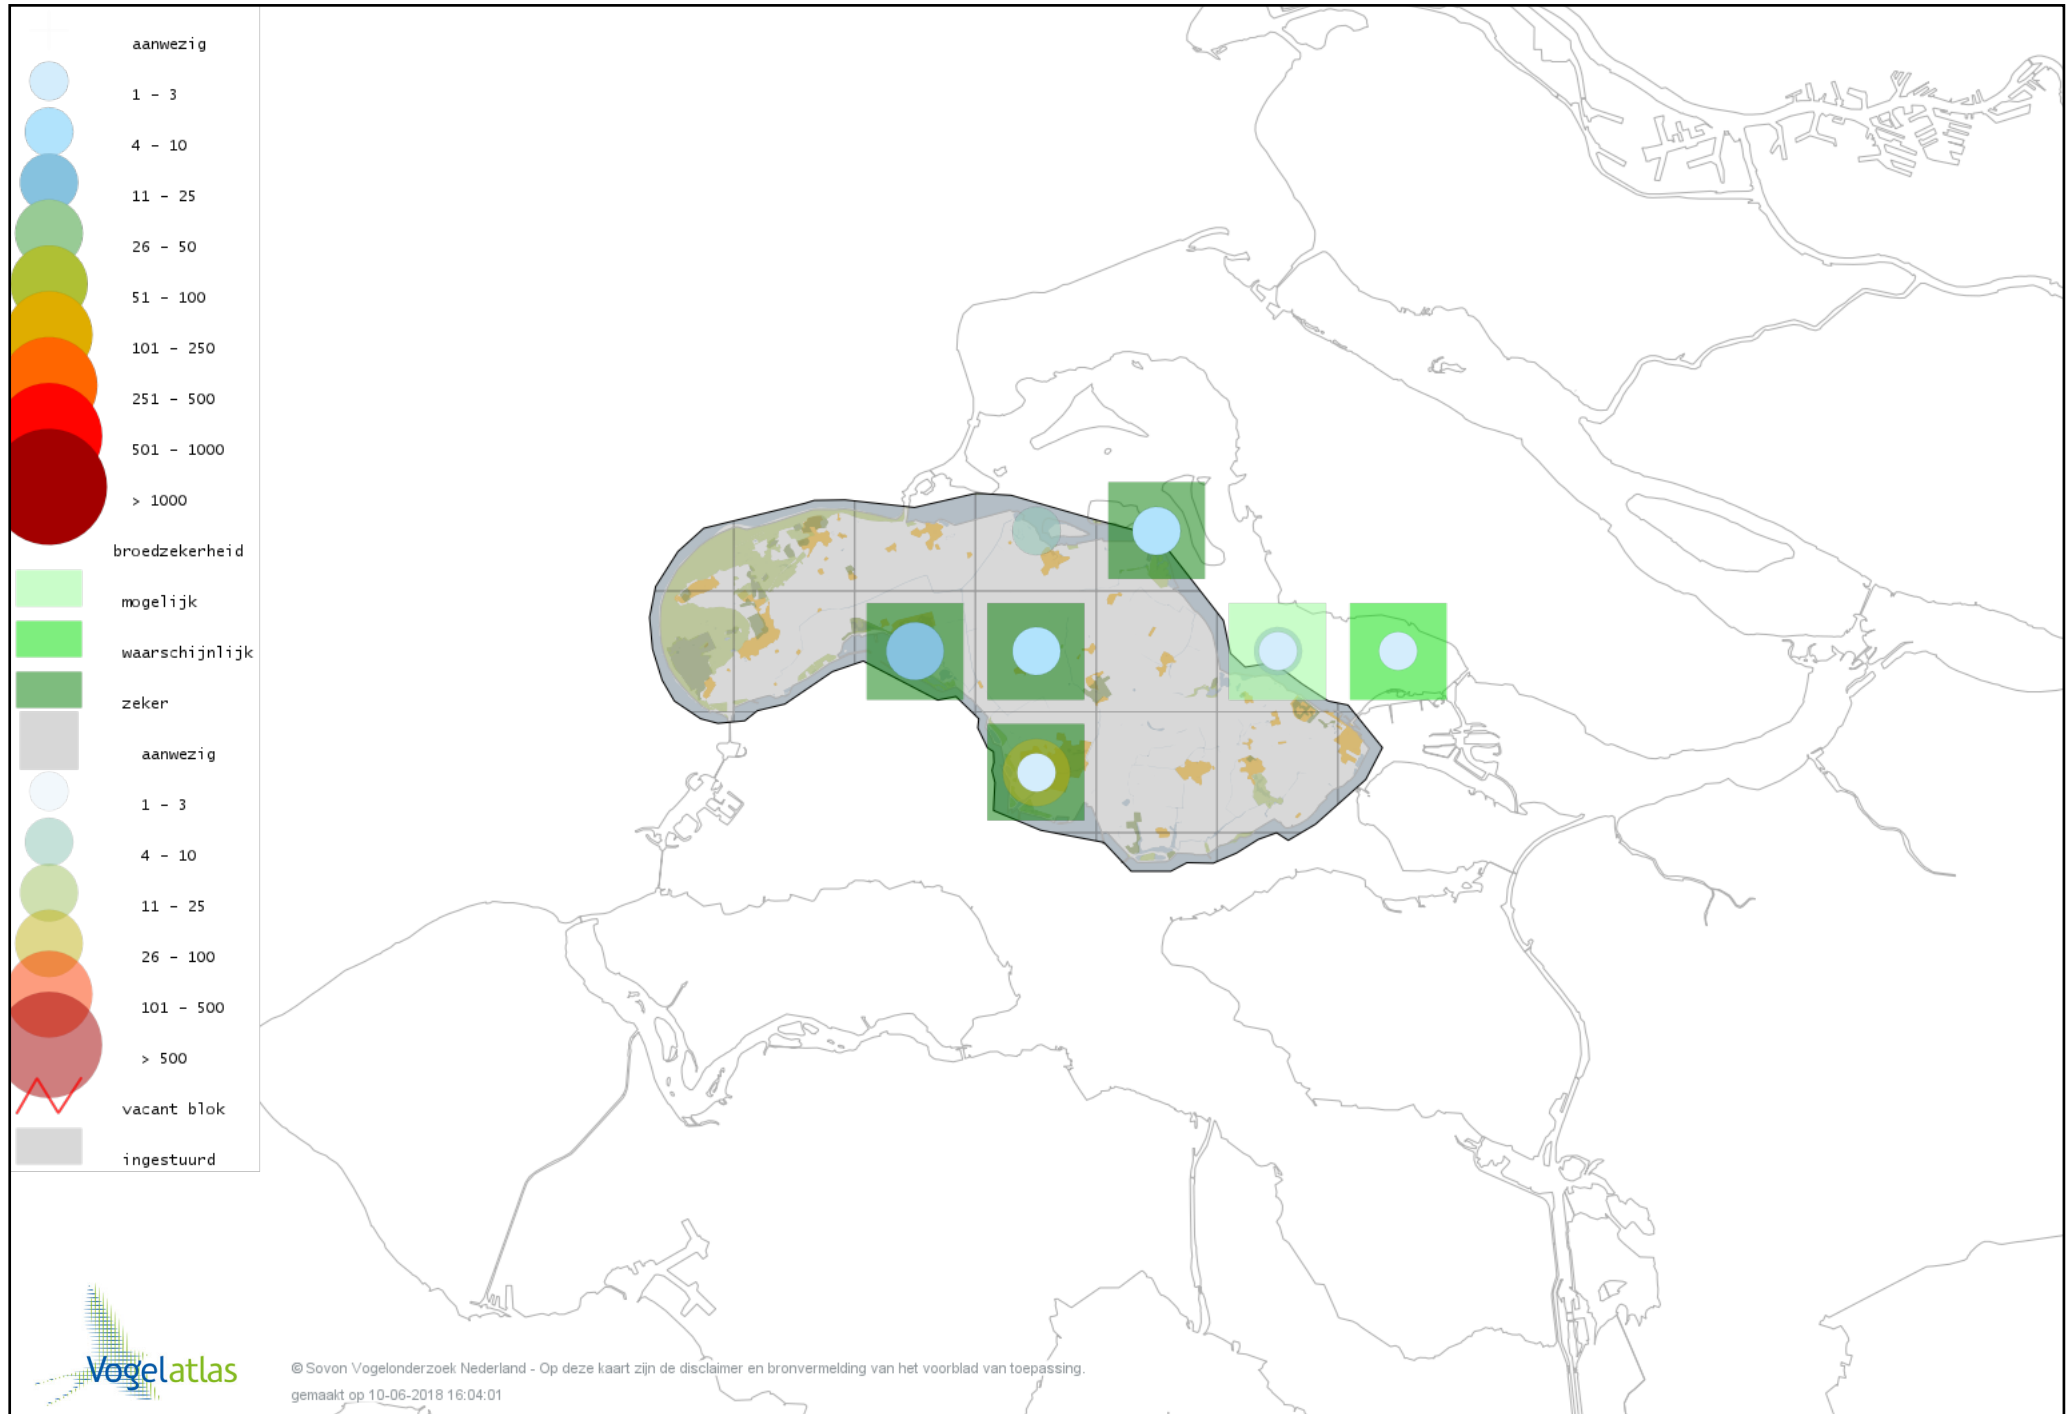

Voorlopige verspreidingskaart Watersnip broedseizoen

Voorlopige verspreidingskaart Houtsnip broedseizoen

Voorlopige verspreidingskaart Grutto broedseizoen

Voorlopige verspreidingskaart Wulp broedseizoen

Voorlopige verspreidingskaart Tureluur broedseizoen

Voorlopige verspreidingskaart Kokmeeuw broedseizoen

Voorlopige verspreidingskaart Zwartkopmeeuw broedseizoen

Voorlopige verspreidingskaart Stormmeeuw broedseizoen

Voorlopige verspreidingskaart Kleine Mantelmeeuw broedseizoen

Voorlopige verspreidingskaart Zilvermeeuw broedseizoen

Voorlopige verspreidingskaart Grote Mantelmeeuw broedseizoen

Voorlopige verspreidingskaart Dwergstern broedseizoen

Voorlopige verspreidingskaart Grote Stern broedseizoen

Voorlopige verspreidingskaart Visdief broedseizoen

Voorlopige verspreidingskaart Noordse Stern broedseizoen

Voorlopige verspreidingskaart Stadsduif broedseizoen

Voorlopige verspreidingskaart Holenduif broedseizoen