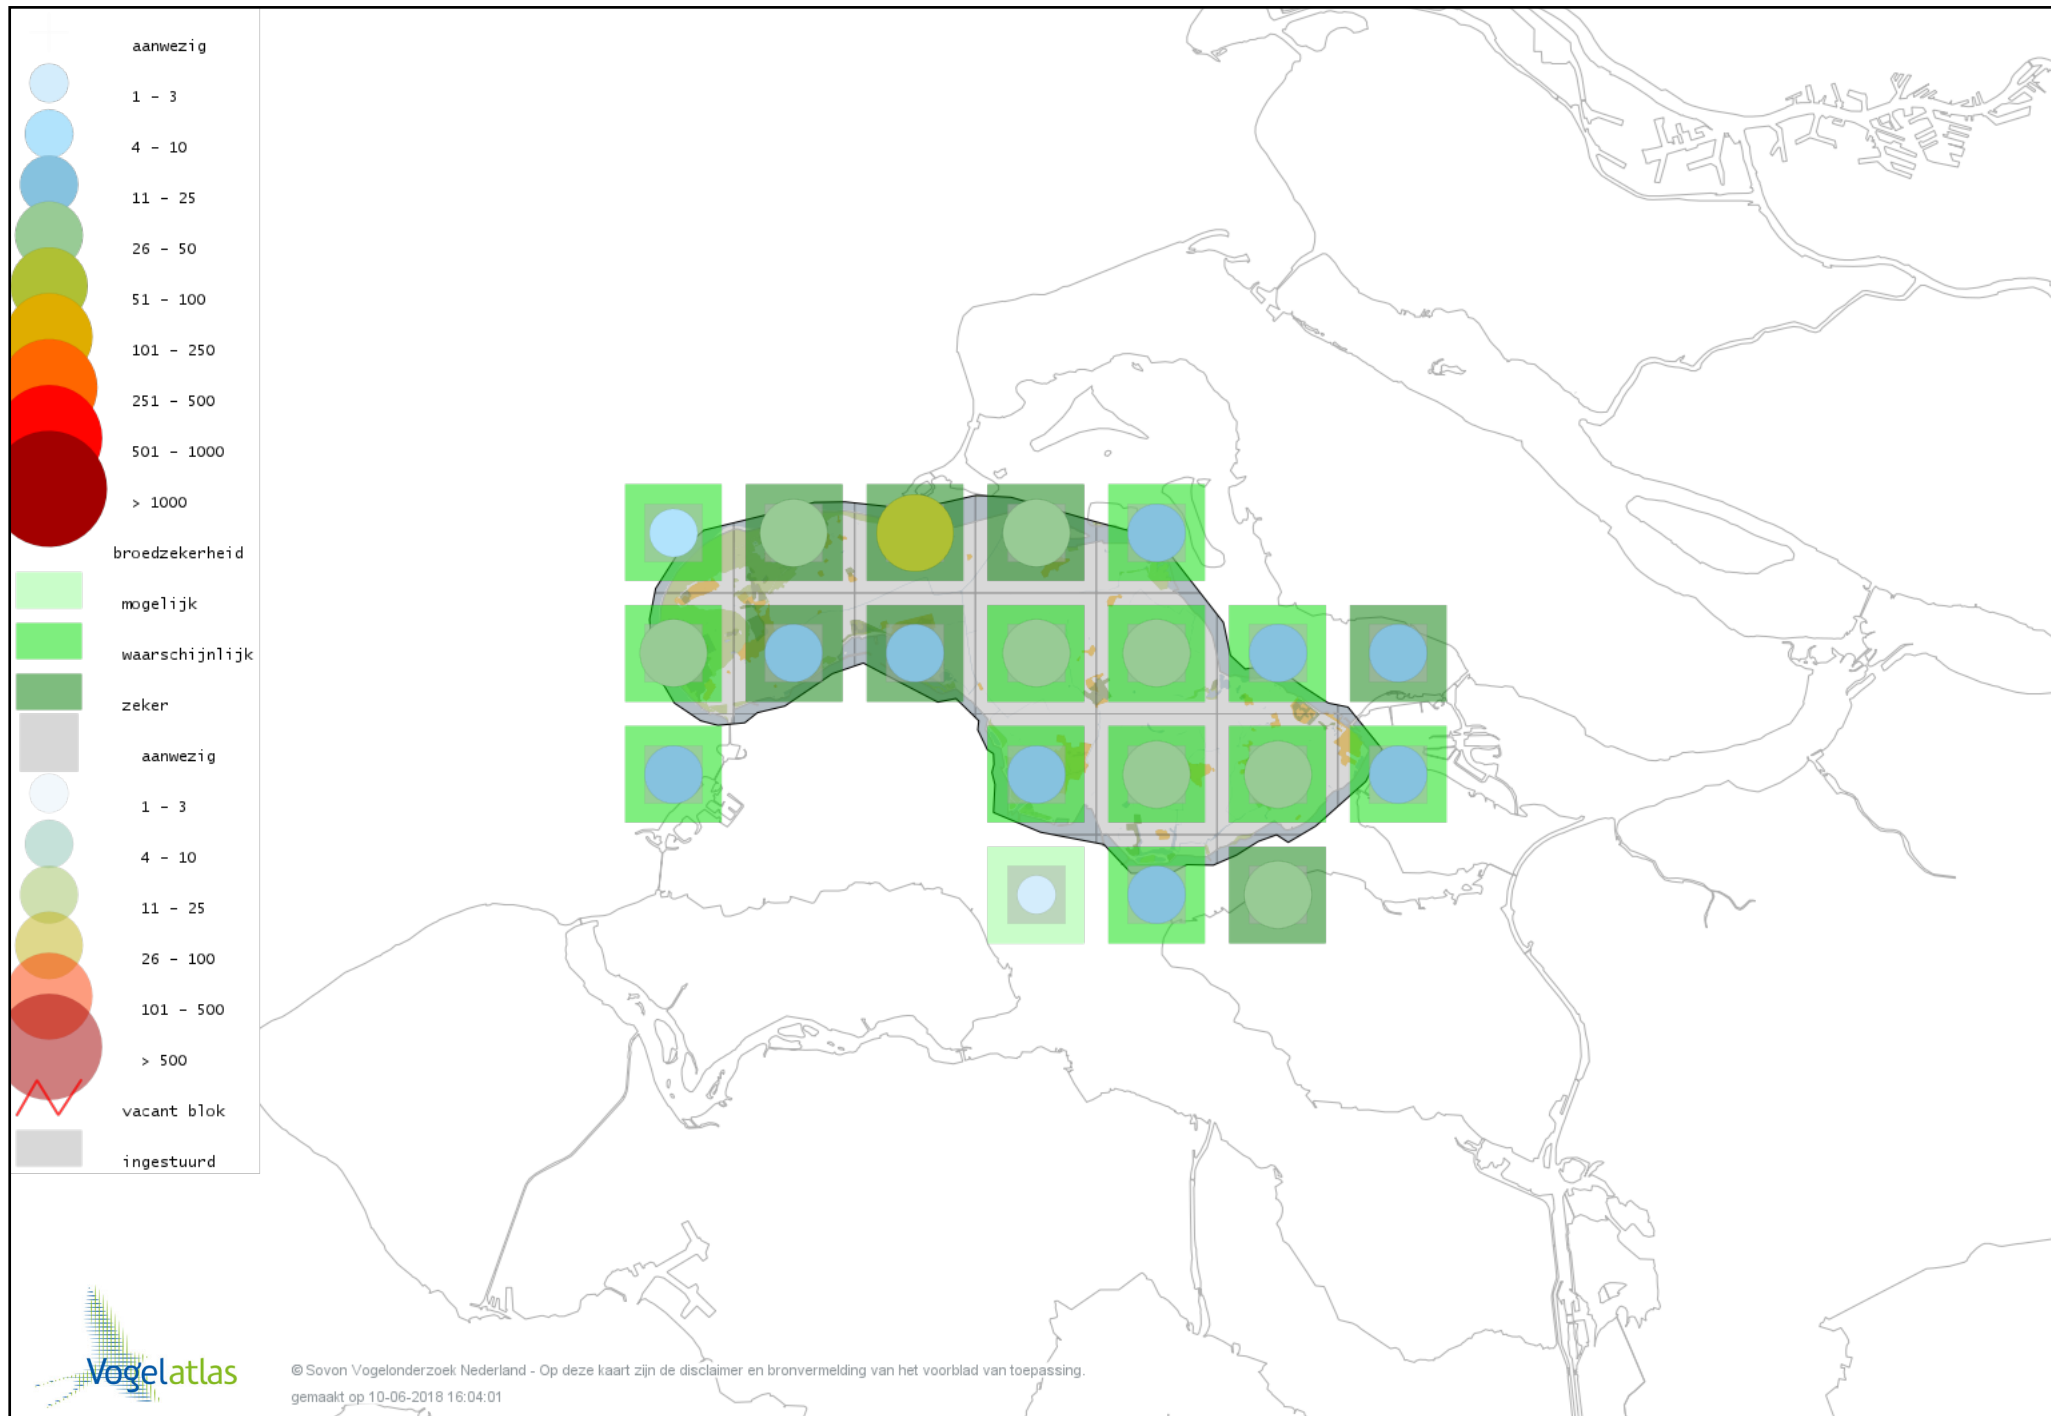

Voorlopige verspreidingskaart Muskuseend broedseizoen

Voorlopige verspreidingskaart Eider broedseizoen

Voorlopige verspreidingskaart Middelste Zaagbek broedseizoen

Voorlopige verspreidingskaart Krakeend broedseizoen

Voorlopige verspreidingskaart Slobeend broedseizoen

Voorlopige verspreidingskaart Wilde Eend broedseizoen

Voorlopige verspreidingskaart Soepeend broedseizoen

Voorlopige verspreidingskaart Pijlstaart broedseizoen

Voorlopige verspreidingskaart Zomertaling broedseizoen

Voorlopige verspreidingskaart Wintertaling broedseizoen

Voorlopige verspreidingskaart Patrijs broedseizoen

Voorlopige verspreidingskaart Kwartel broedseizoen

Voorlopige verspreidingskaart Fazant broedseizoen

Voorlopige verspreidingskaart Aalscholver broedseizoen

Voorlopige verspreidingskaart Grote Aalscholver broedseizoen

Voorlopige verspreidingskaart Kuifaalscholver broedseizoen