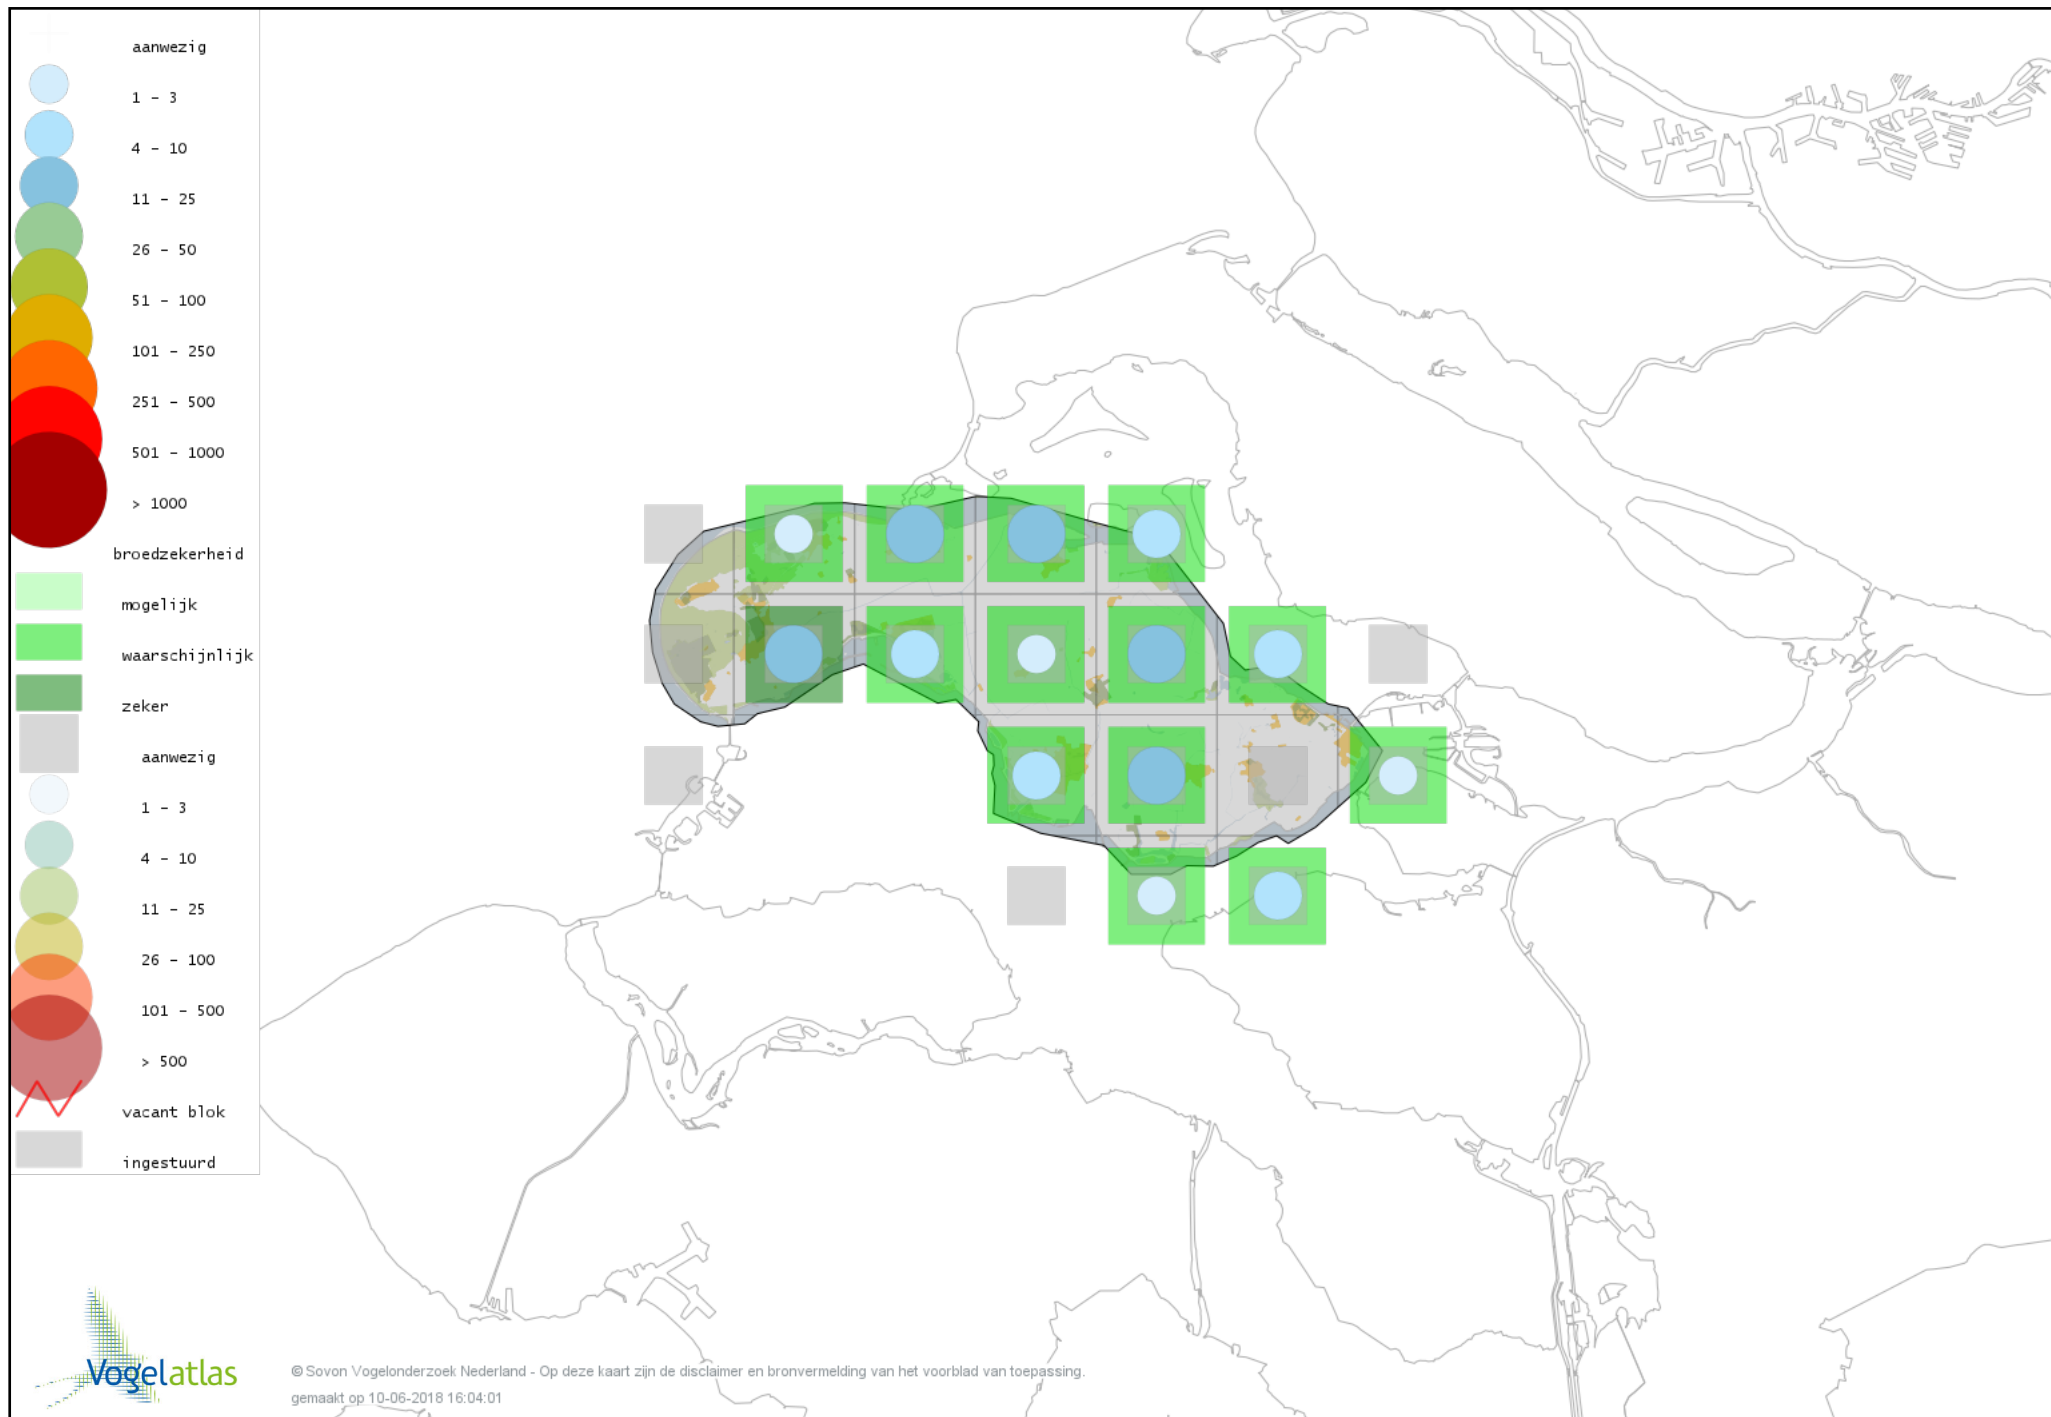

Voorlopige verspreidingskaart Grauwe Vliegenvanger broedseizoen

Voorlopige verspreidingskaart Roodborst broedseizoen

Voorlopige verspreidingskaart Nachtegaal broedseizoen

Voorlopige verspreidingskaart Blauwborst broedseizoen

Voorlopige verspreidingskaart Zwarte Roodstaart broedseizoen

Voorlopige verspreidingskaart Gekraagde Roodstaart broedseizoen

Voorlopige verspreidingskaart Roodborsttapuit broedseizoen

Voorlopige verspreidingskaart Tapuit broedseizoen

Voorlopige verspreidingskaart Heggenmus broedseizoen

Voorlopige verspreidingskaart Huismus broedseizoen

Voorlopige verspreidingskaart Ringmus broedseizoen

Voorlopige verspreidingskaart Engelse Kwikstaart broedseizoen