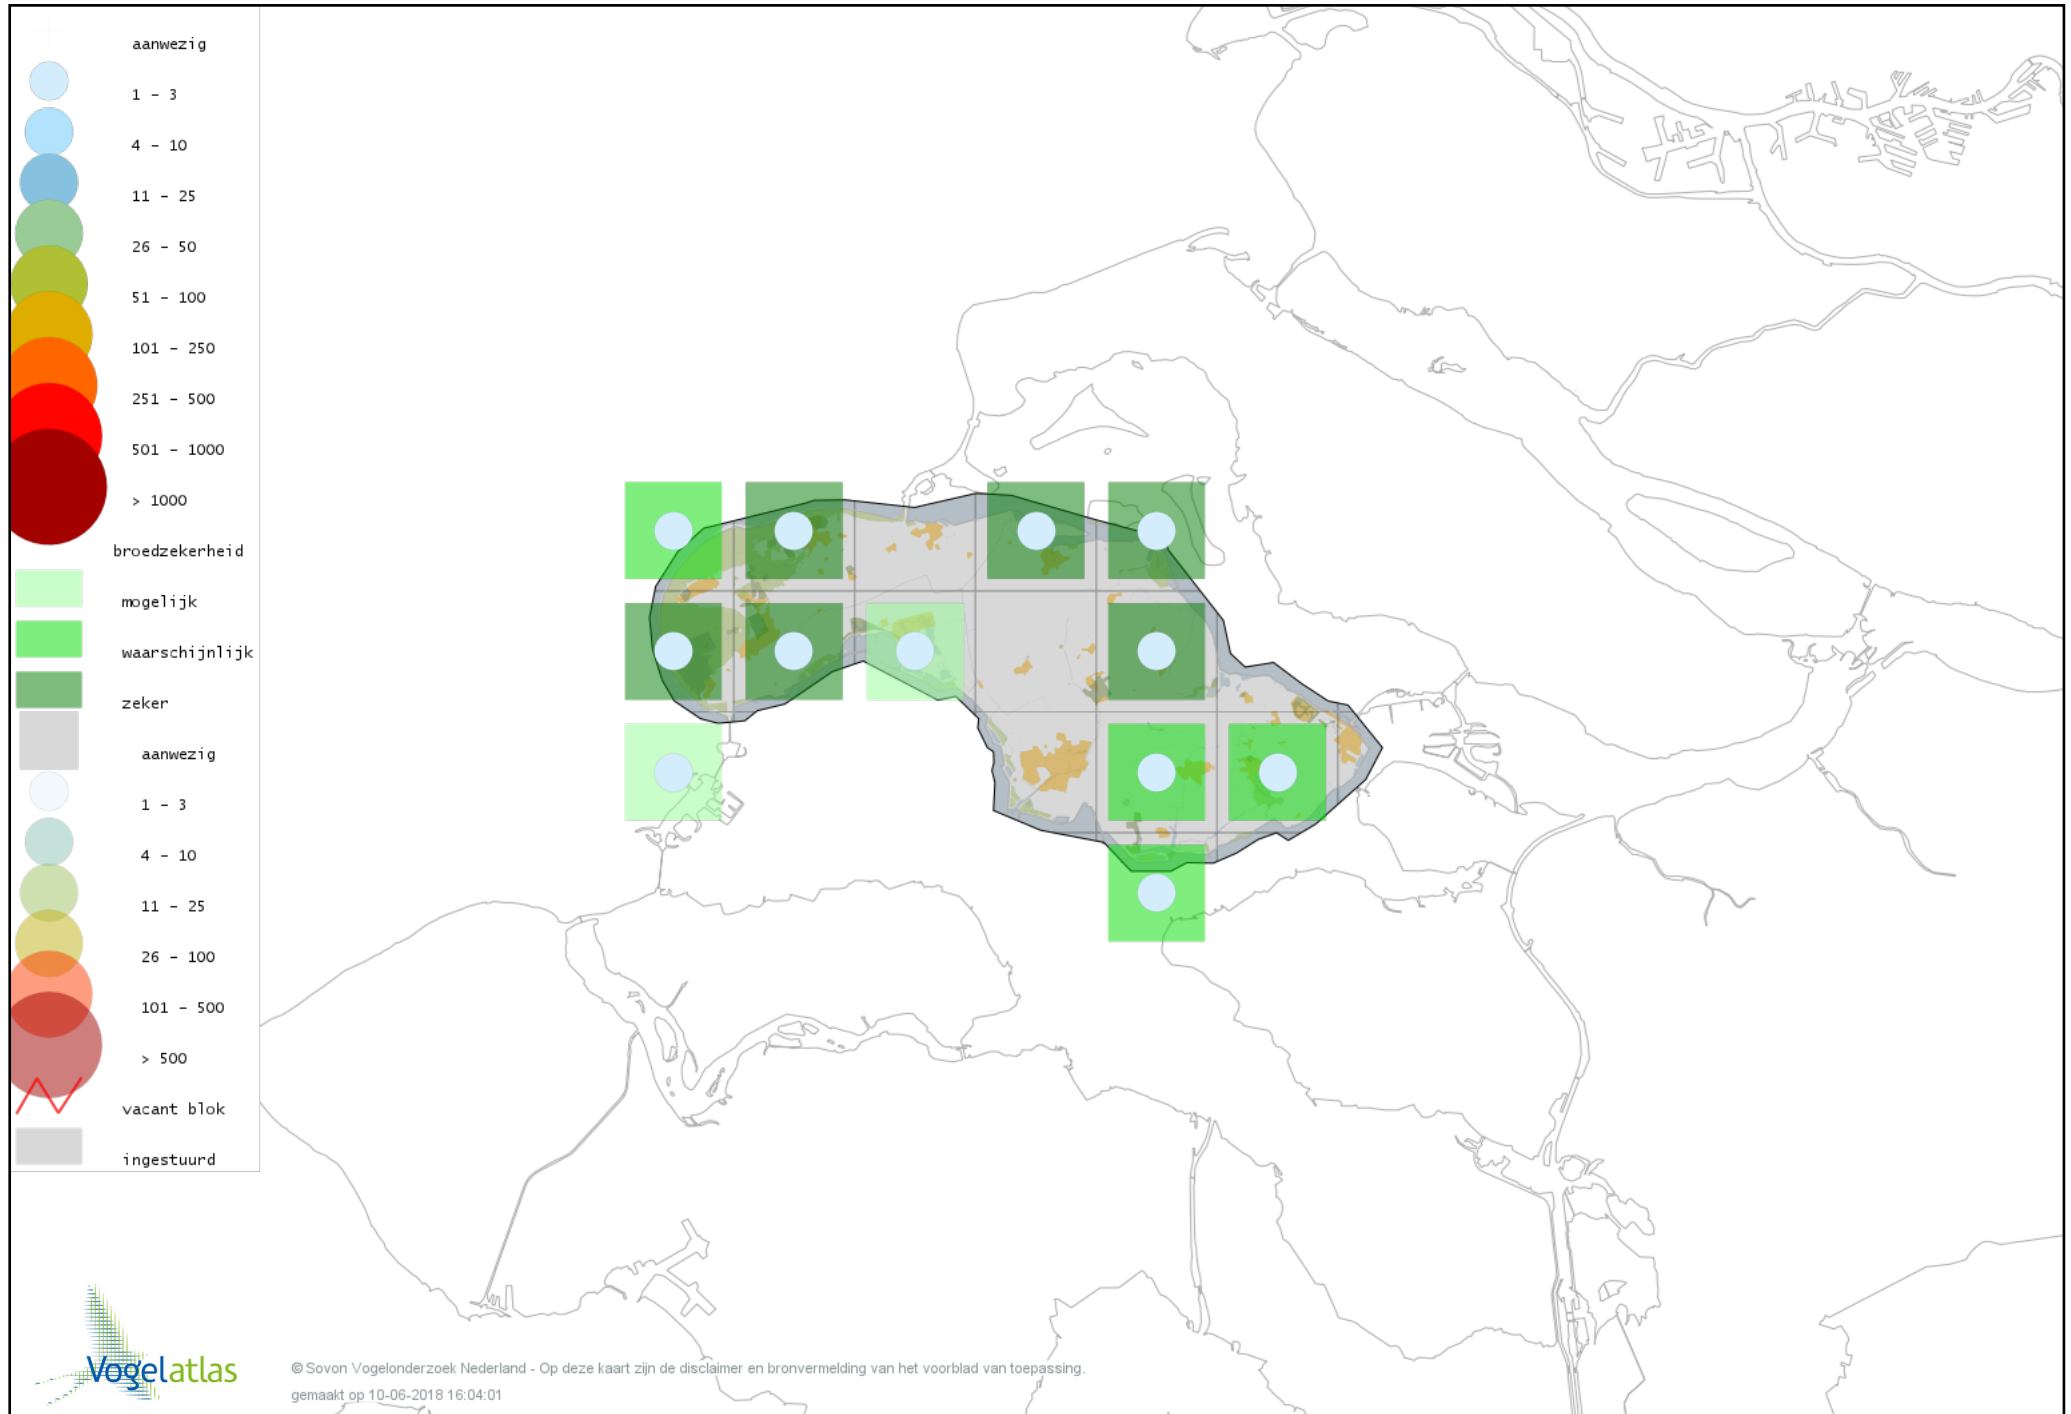

Voorlopige verspreidingskaart Kleine Zilverreiger broedseizoen

Voorlopige verspreidingskaart Blauwe Reiger broedseizoen

Voorlopige verspreidingskaart Lepelaar broedseizoen

Voorlopige verspreidingskaart Dodaars broedseizoen

Voorlopige verspreidingskaart Fuut broedseizoen

Voorlopige verspreidingskaart Geoorde Fuut broedseizoen

Voorlopige verspreidingskaart Wespendifeet broedseizoen

Voorlopige verspreidingskaart Bruine Kiekendief broedseizoen

Voorlopige verspreidingskaart Havik broedseizoen

Voorlopige verspreidingskaart Sperwer broedseizoen

Voorlopige verspreidingskaart Buizerd broedseizoen

Voorlopige verspreidingskaart Torenvalk broedseizoen

Voorlopige verspreidingskaart Boomvalk broedseizoen

Voorlopige verspreidingskaart Slechtvalk broedseizoen

Voorlopige verspreidingskaart Waterral broedseizoen

Voorlopige verspreidingskaart Porseleinhoen broedseizoen