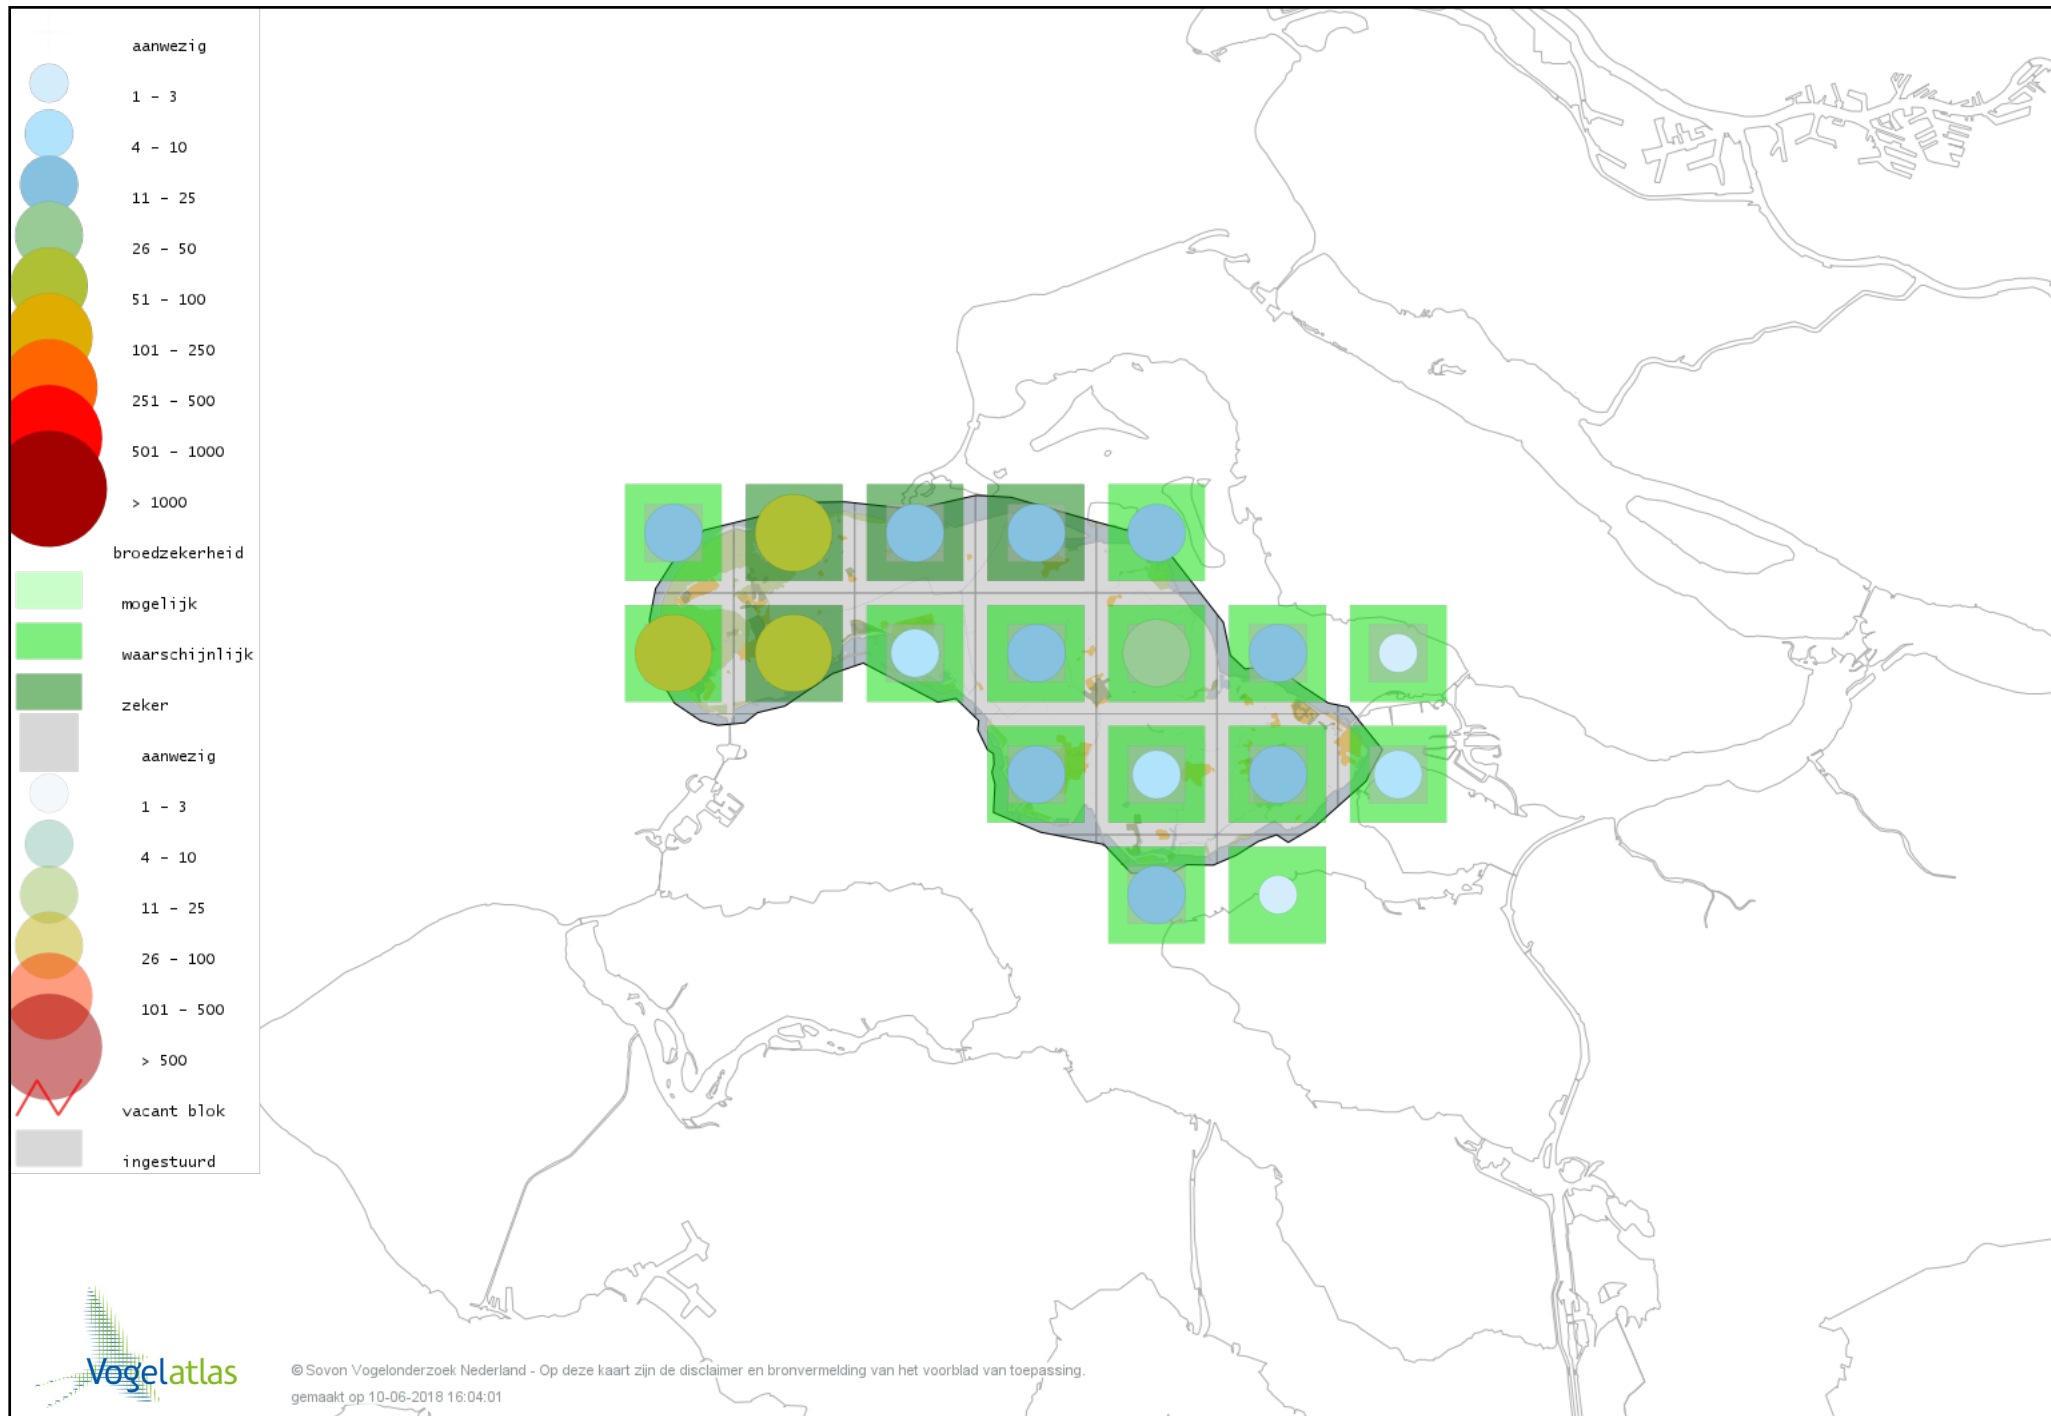

Voorlopige verspreidingskaart Sprinkhaanzanger broedseizoen

Voorlopige verspreidingskaart Spotvogel broedseizoen

Voorlopige verspreidingskaart Bosrietzanger broedseizoen

Voorlopige verspreidingskaart Kleine Karekiet broedseizoen

Voorlopige verspreidingskaart Rietzanger broedseizoen

Voorlopige verspreidingskaart Boomklever broedseizoen

Voorlopige verspreidingskaart Boomkruiper broedseizoen

Voorlopige verspreidingskaart Winterkoning broedseizoen

Voorlopige verspreidingskaart Spreeuw broedseizoen

Voorlopige verspreidingskaart Merel broedseizoen

Voorlopige verspreidingskaart Zanglijster broedseizoen

Voorlopige verspreidingskaart Grote Lijster broedseizoen

Voorlopige verspreidingskaart Grauwe Vliegenvanger broedseizoen

Voorlopige verspreidingskaart Roodborst broedseizoen

Voorlopige verspreidingskaart Nachtegaal broedseizoen

Voorlopige verspreidingskaart Blauwborst broedseizoen