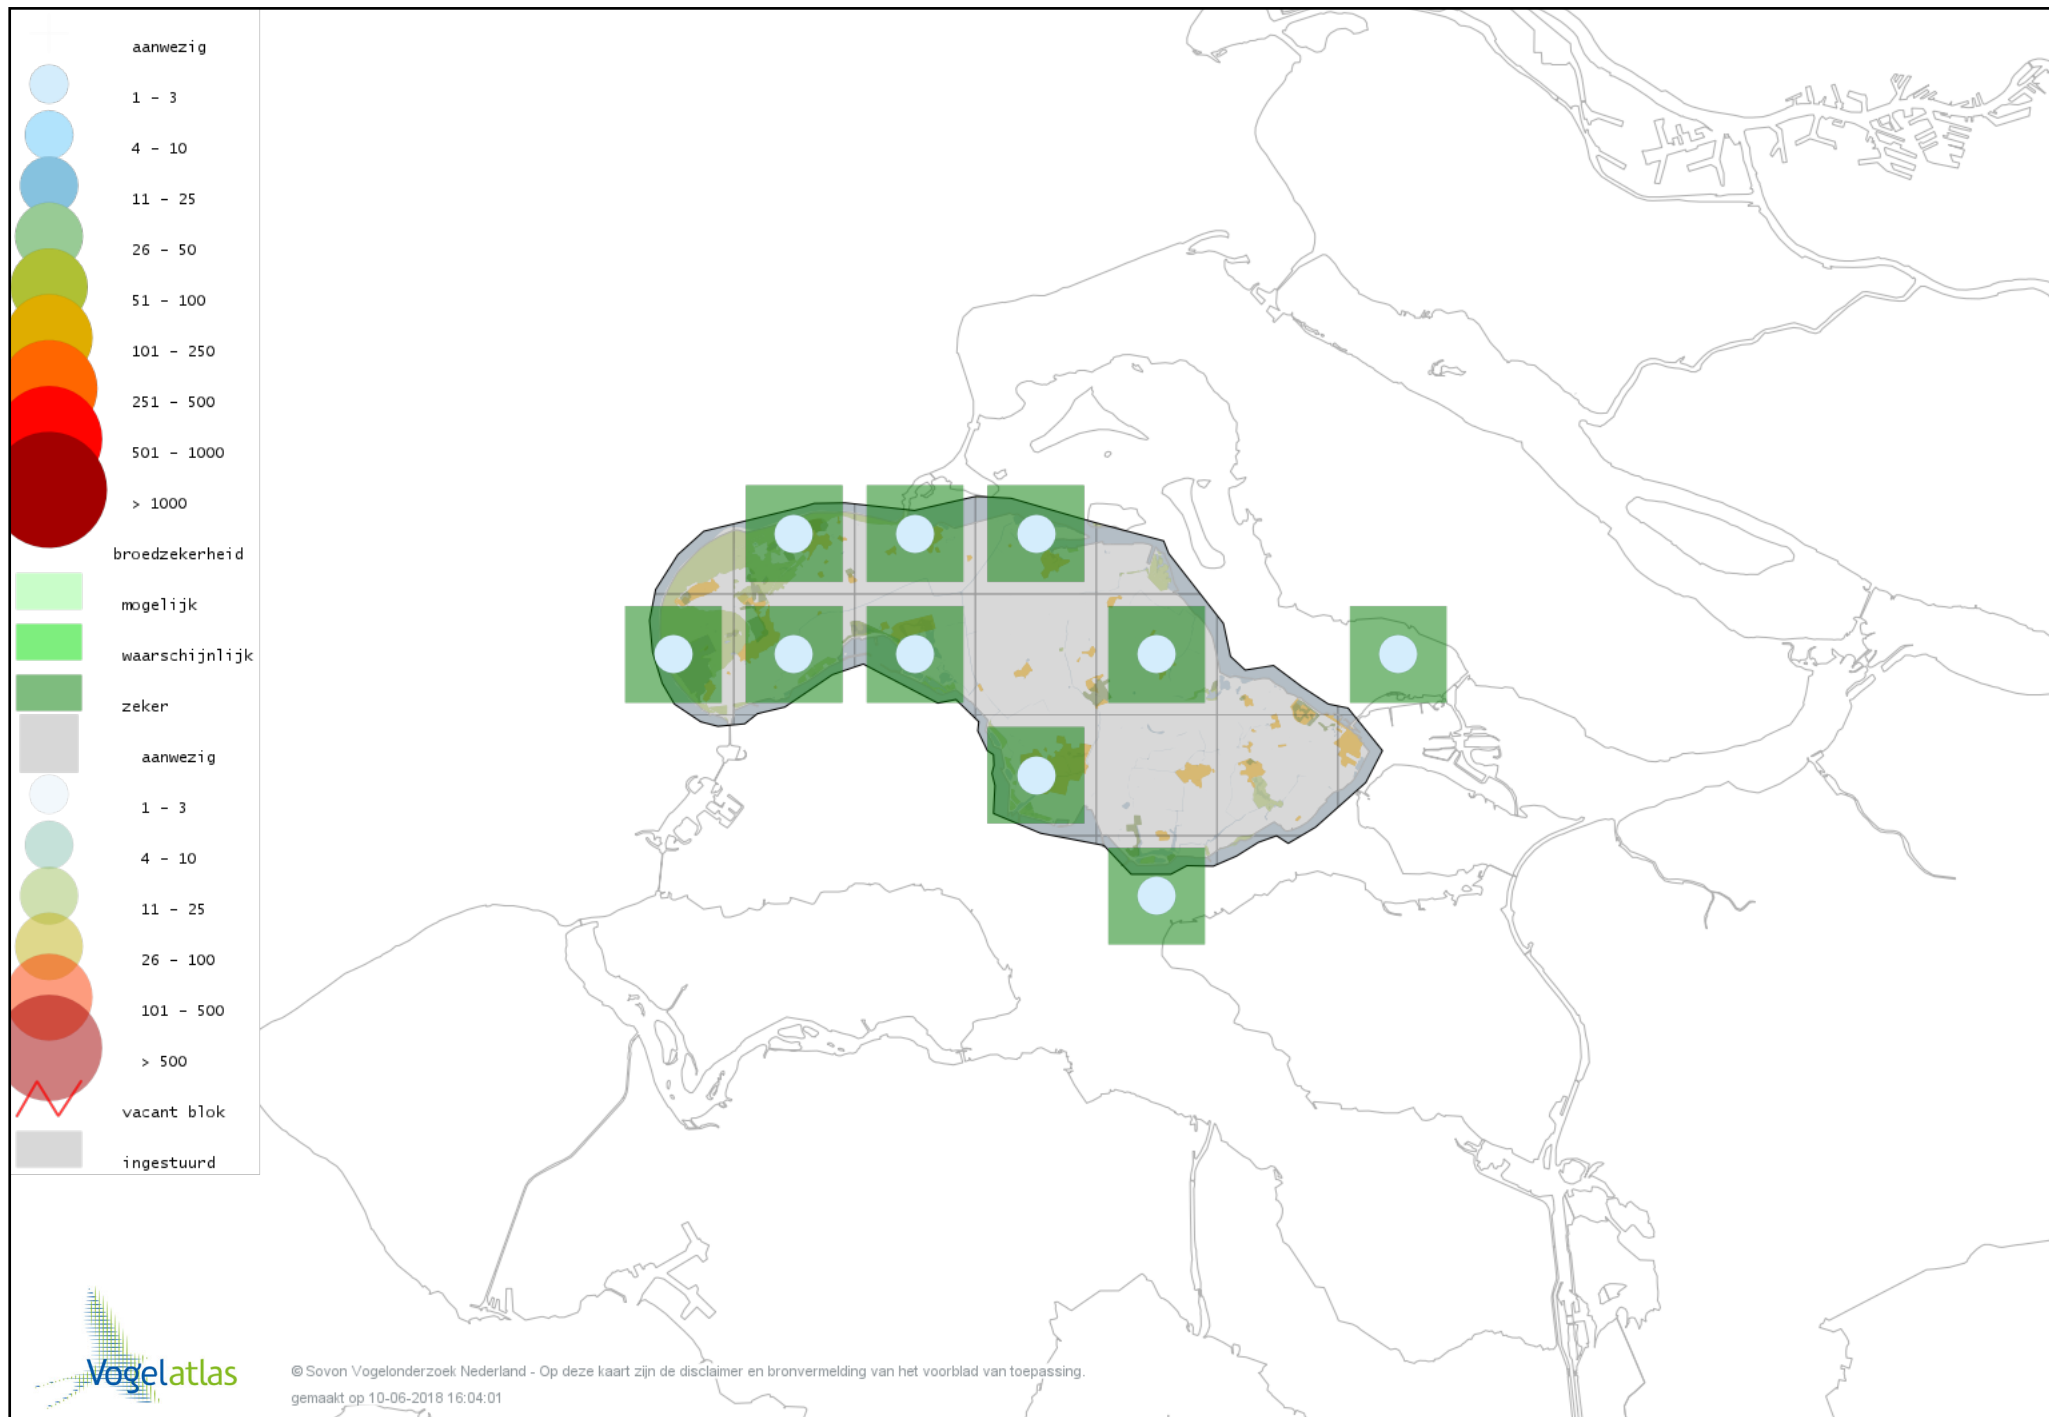

Voorlopige verspreidingskaart Kerkuil broedseizoen