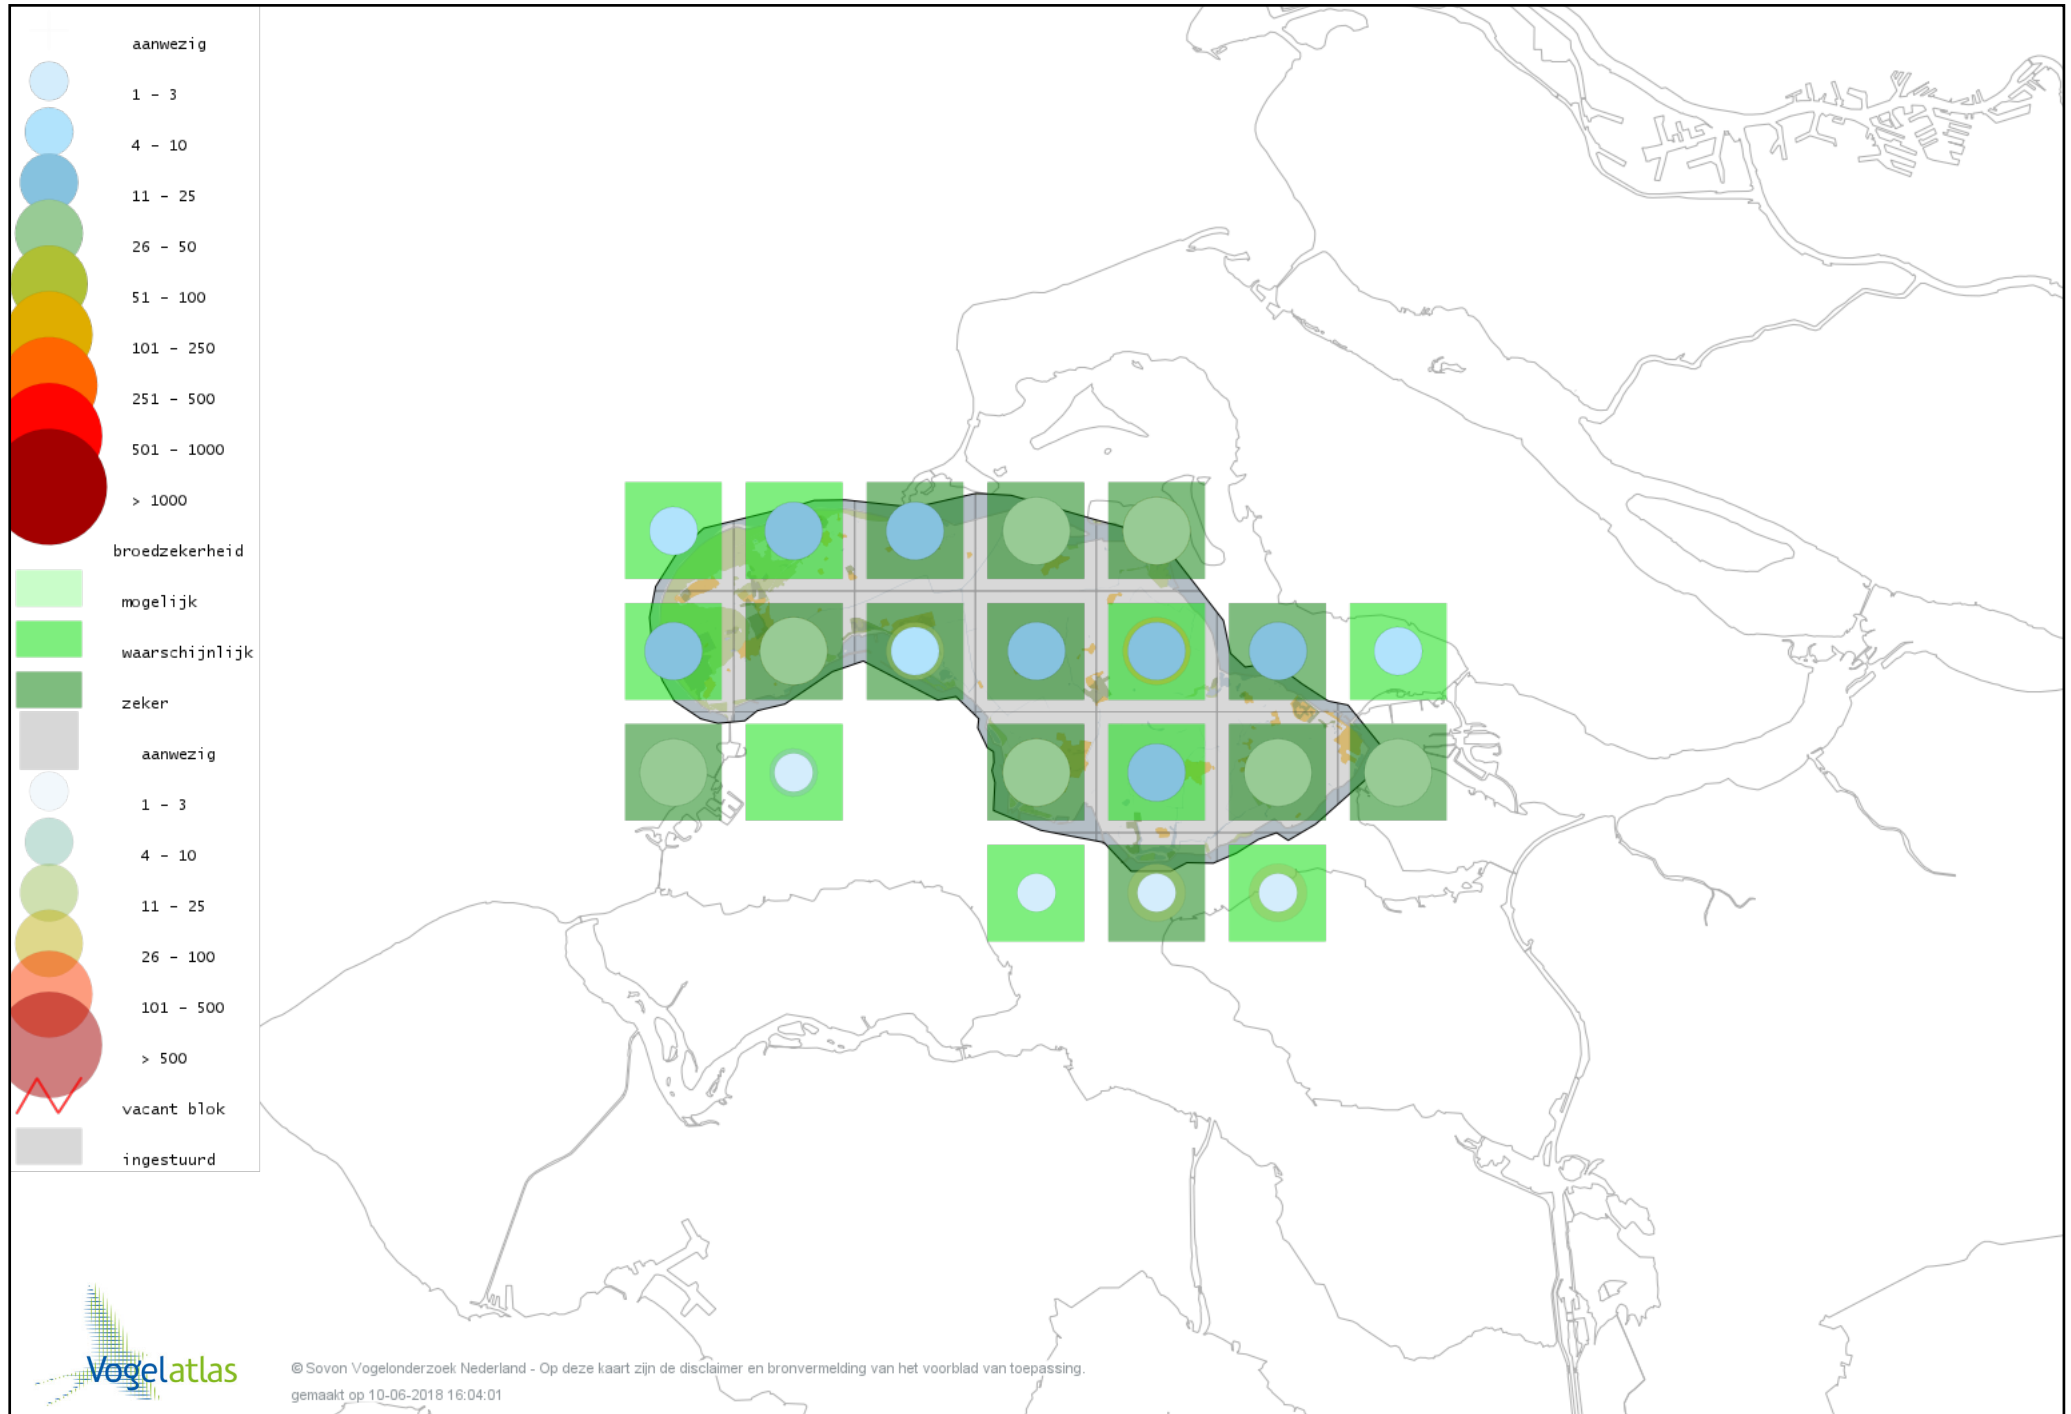

De kleurtint (blauw) is de beste referentie voor de tot nu toe waargenomen aantalsklasse.

De stipgrootte is relatief. Vergelijk daarvoor de atlasblok grootte van de legenda met die van het kaartbeeld.

Voorlopige verspreidingskaart Knobbelzwaan broedseizoen

Voorlopige verspreidingskaart Grauwe Gans broedseizoen

Voorlopige verspreidingskaart Soepgans broedseizoen

Voorlopige verspreidingskaart Grote Canadese Gans broedseizoen

Voorlopige verspreidingskaart Brandgans broedseizoen

Voorlopige verspreidingskaart Nijlgans broedseizoen

Voorlopige verspreidingskaart Bergeend broedseizoen

Voorlopige verspreidingskaart Tafeleend broedseizoen

Voorlopige verspreidingskaart Kuifeend broedseizoen

Voorlopige verspreidingskaart Muskuseend broedseizoen

Voorlopige verspreidingskaart Eider broedseizoen

Voorlopige verspreidingskaart Middelste Zaagbek broedseizoen

Voorlopige verspreidingskaart Krakeend broedseizoen