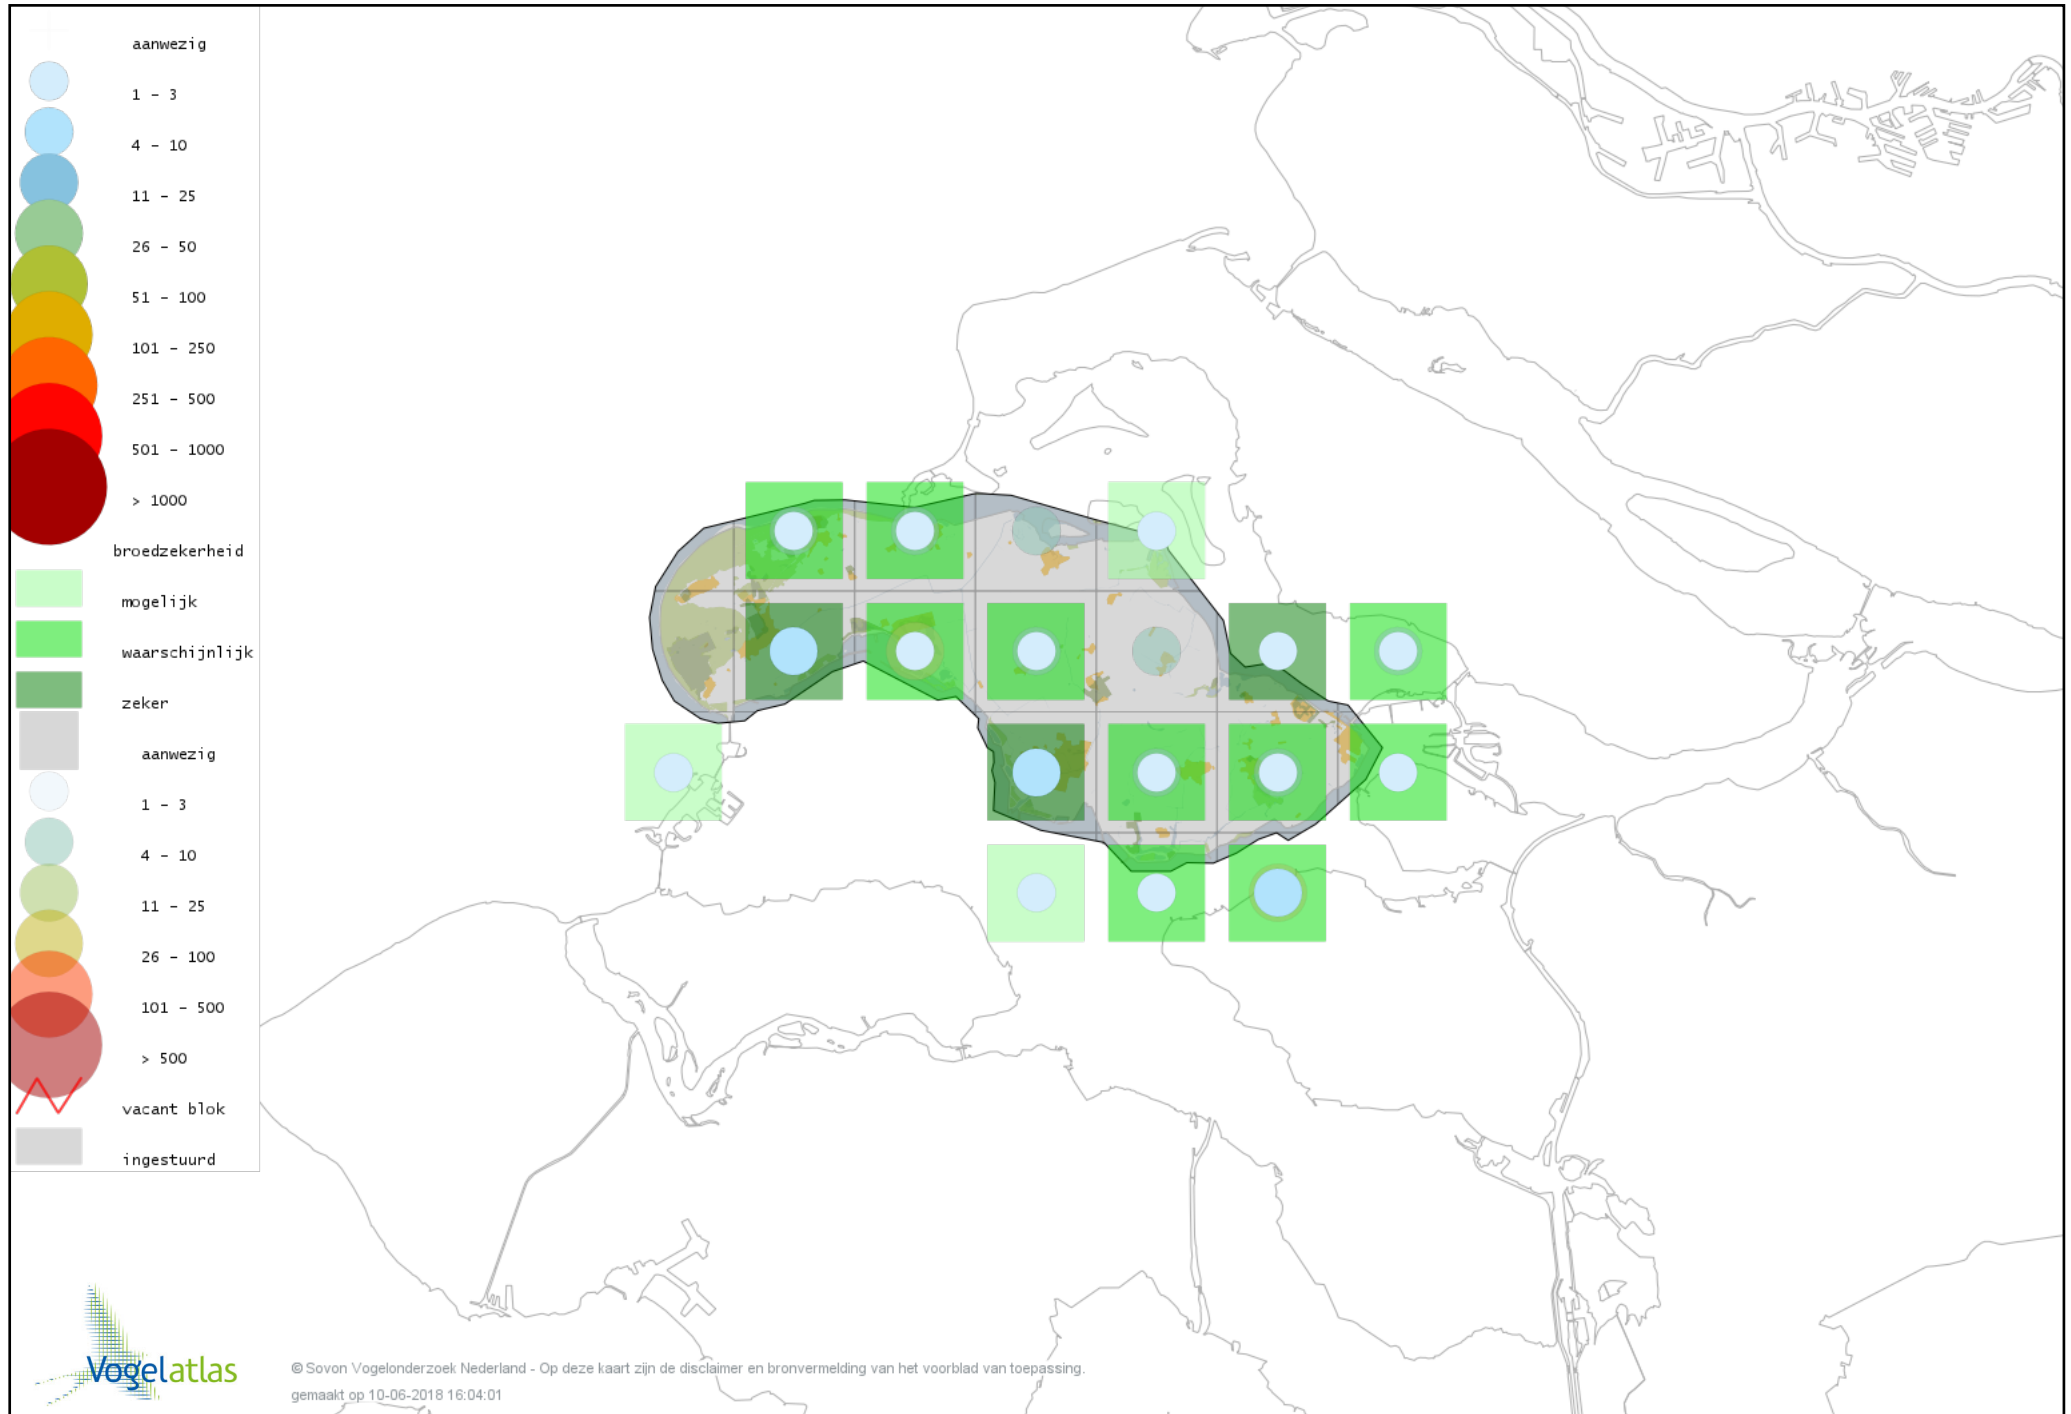

Voorlopige verspreidingskaart Muskuseend broedseizoen

Voorlopige verspreidingskaart Eider broedseizoen

Voorlopige verspreidingskaart Middelste Zaagbek broedseizoen

Voorlopige verspreidingskaart Krakeend broedseizoen

Voorlopige verspreidingskaart Slobeend broedseizoen

Voorlopige verspreidingskaart Wilde Eend broedseizoen

Voorlopige verspreidingskaart Soepeend broedseizoen

Voorlopige verspreidingskaart Pijlstaart broedseizoen

Voorlopige verspreidingskaart Zomertaling broedseizoen

Voorlopige verspreidingskaart Wintertaling broedseizoen

Voorlopige verspreidingskaart Patrijs broedseizoen

Voorlopige verspreidingskaart Kwartel broedseizoen

Voorlopige verspreidingskaart Fazant broedseizoen

Voorlopige verspreidingskaart Aalscholver broedseizoen

Voorlopige verspreidingskaart Grote Aalscholver broedseizoen

Voorlopige verspreidingskaart Kuifaalscholver broedseizoen