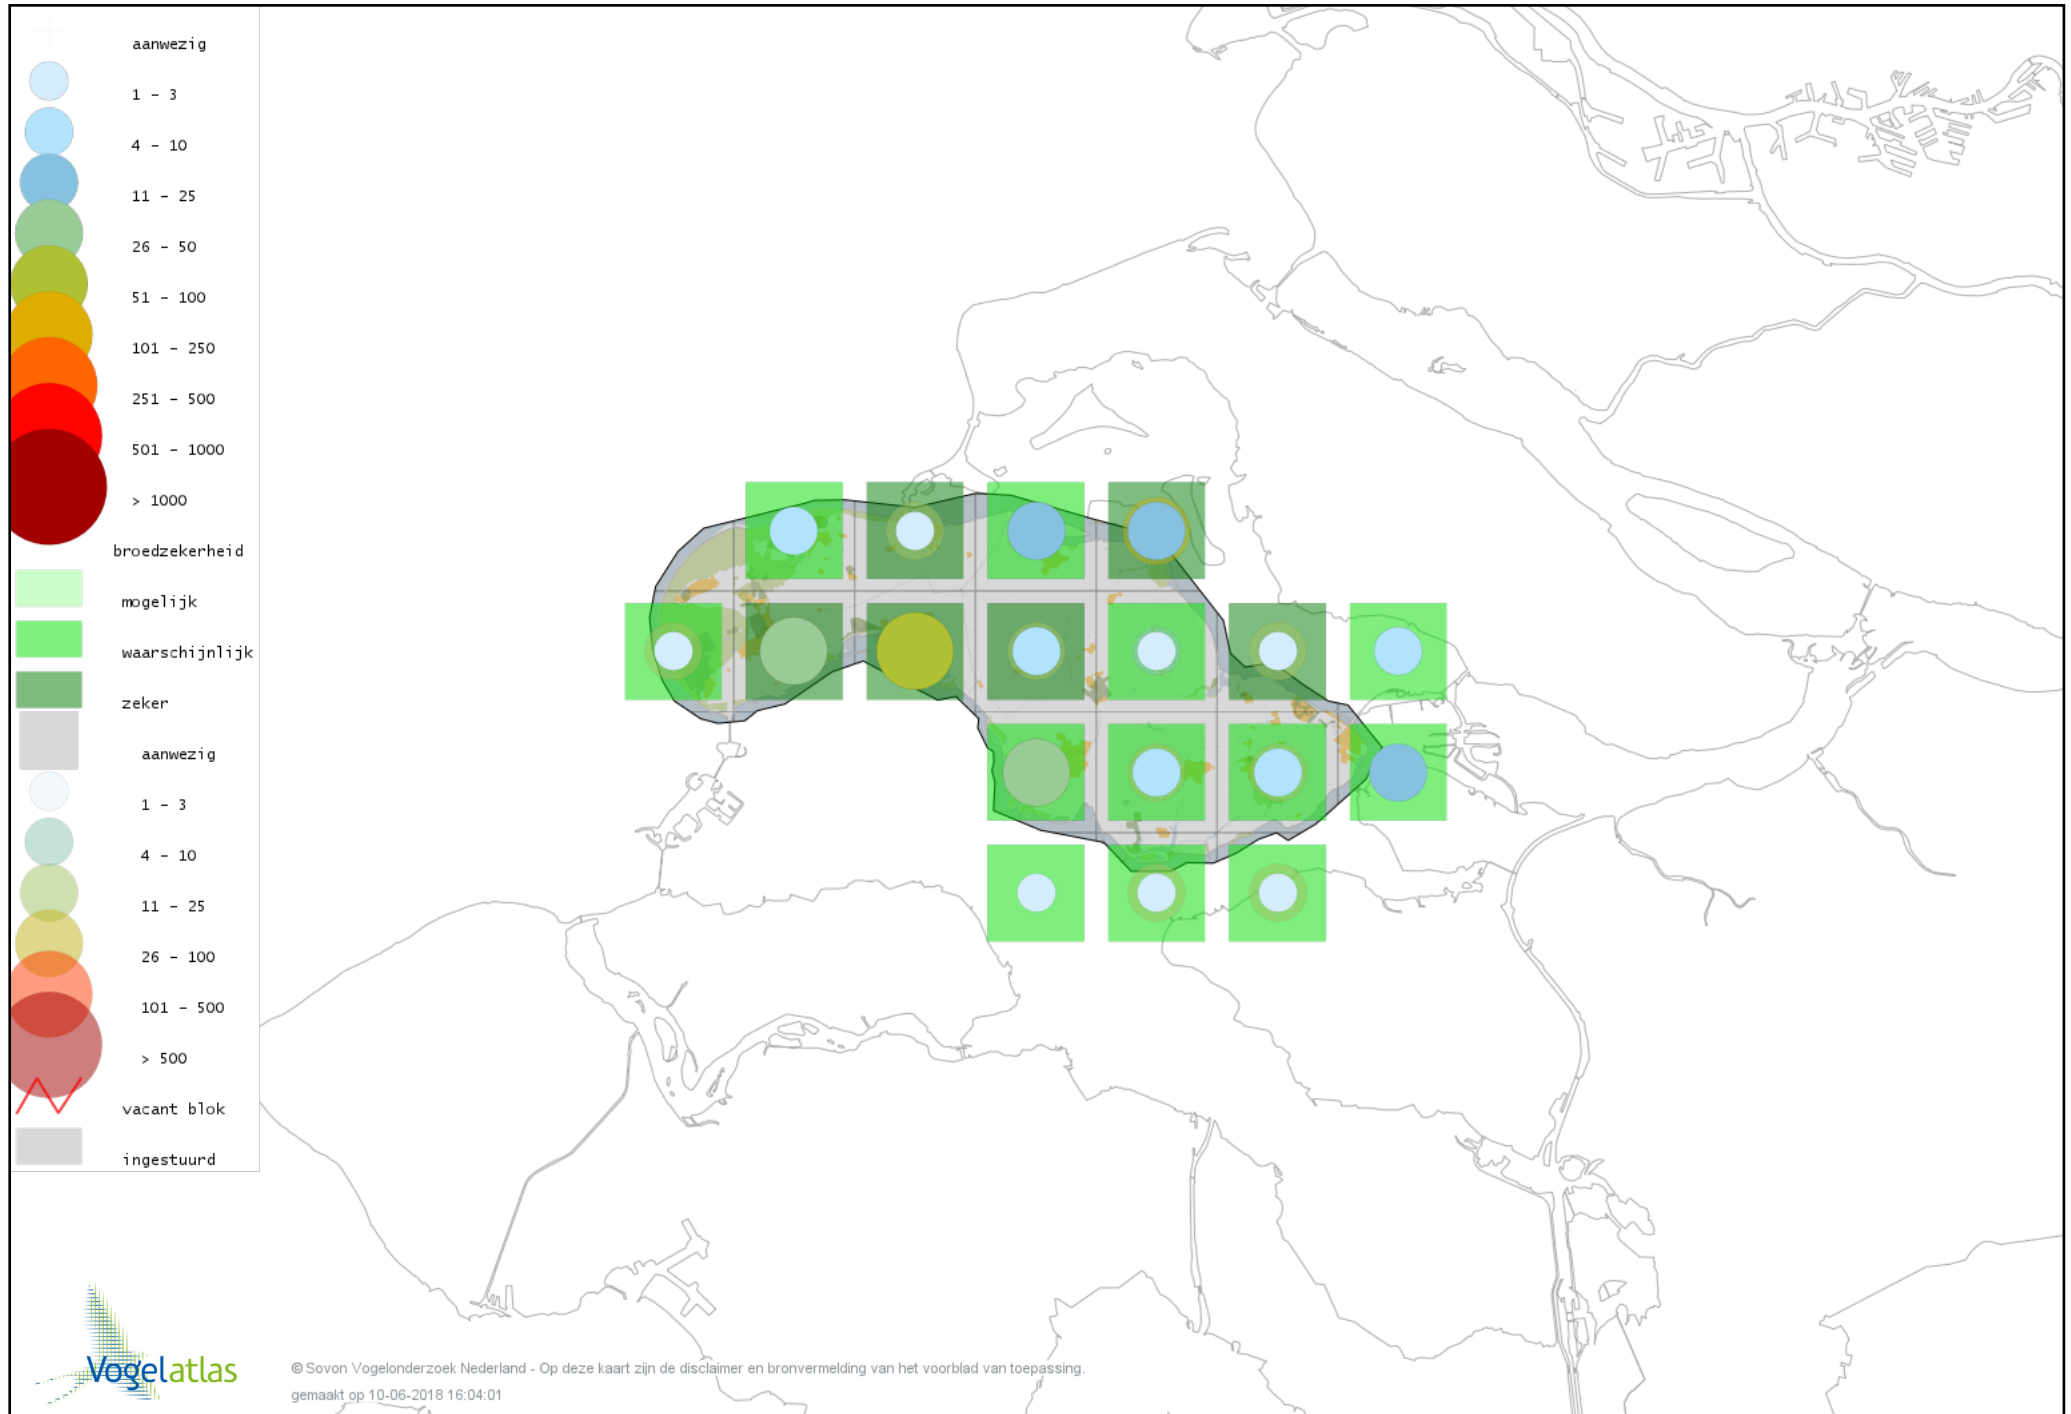

Voorlopige verspreidingskaart Waterhoen broedseizoen

Voorlopige verspreidingskaart Meerkoet broedseizoen

Voorlopige verspreidingskaart Scholekster broedseizoen

Voorlopige verspreidingskaart Kluut broedseizoen

Voorlopige verspreidingskaart Kleine Plevier broedseizoen

Voorlopige verspreidingskaart Bontbekplevier broedseizoen

Voorlopige verspreidingskaart Strandplevier broedseizoen

Voorlopige verspreidingskaart Kievit broedseizoen

Voorlopige verspreidingskaart Watersnip broedseizoen

Voorlopige verspreidingskaart Houtsnip broedseizoen

Voorlopige verspreidingskaart Grutto broedseizoen

Voorlopige verspreidingskaart Wulp broedseizoen

Voorlopige verspreidingskaart Tureluur broedseizoen

Voorlopige verspreidingskaart Kokmeeuw broedseizoen

Voorlopige verspreidingskaart Zwartkopmeeuw broedseizoen

Voorlopige verspreidingskaart Stormmeeuw broedseizoen

Voorlopige verspreidingskaart Kleine Mantelmeeuw broedseizoen