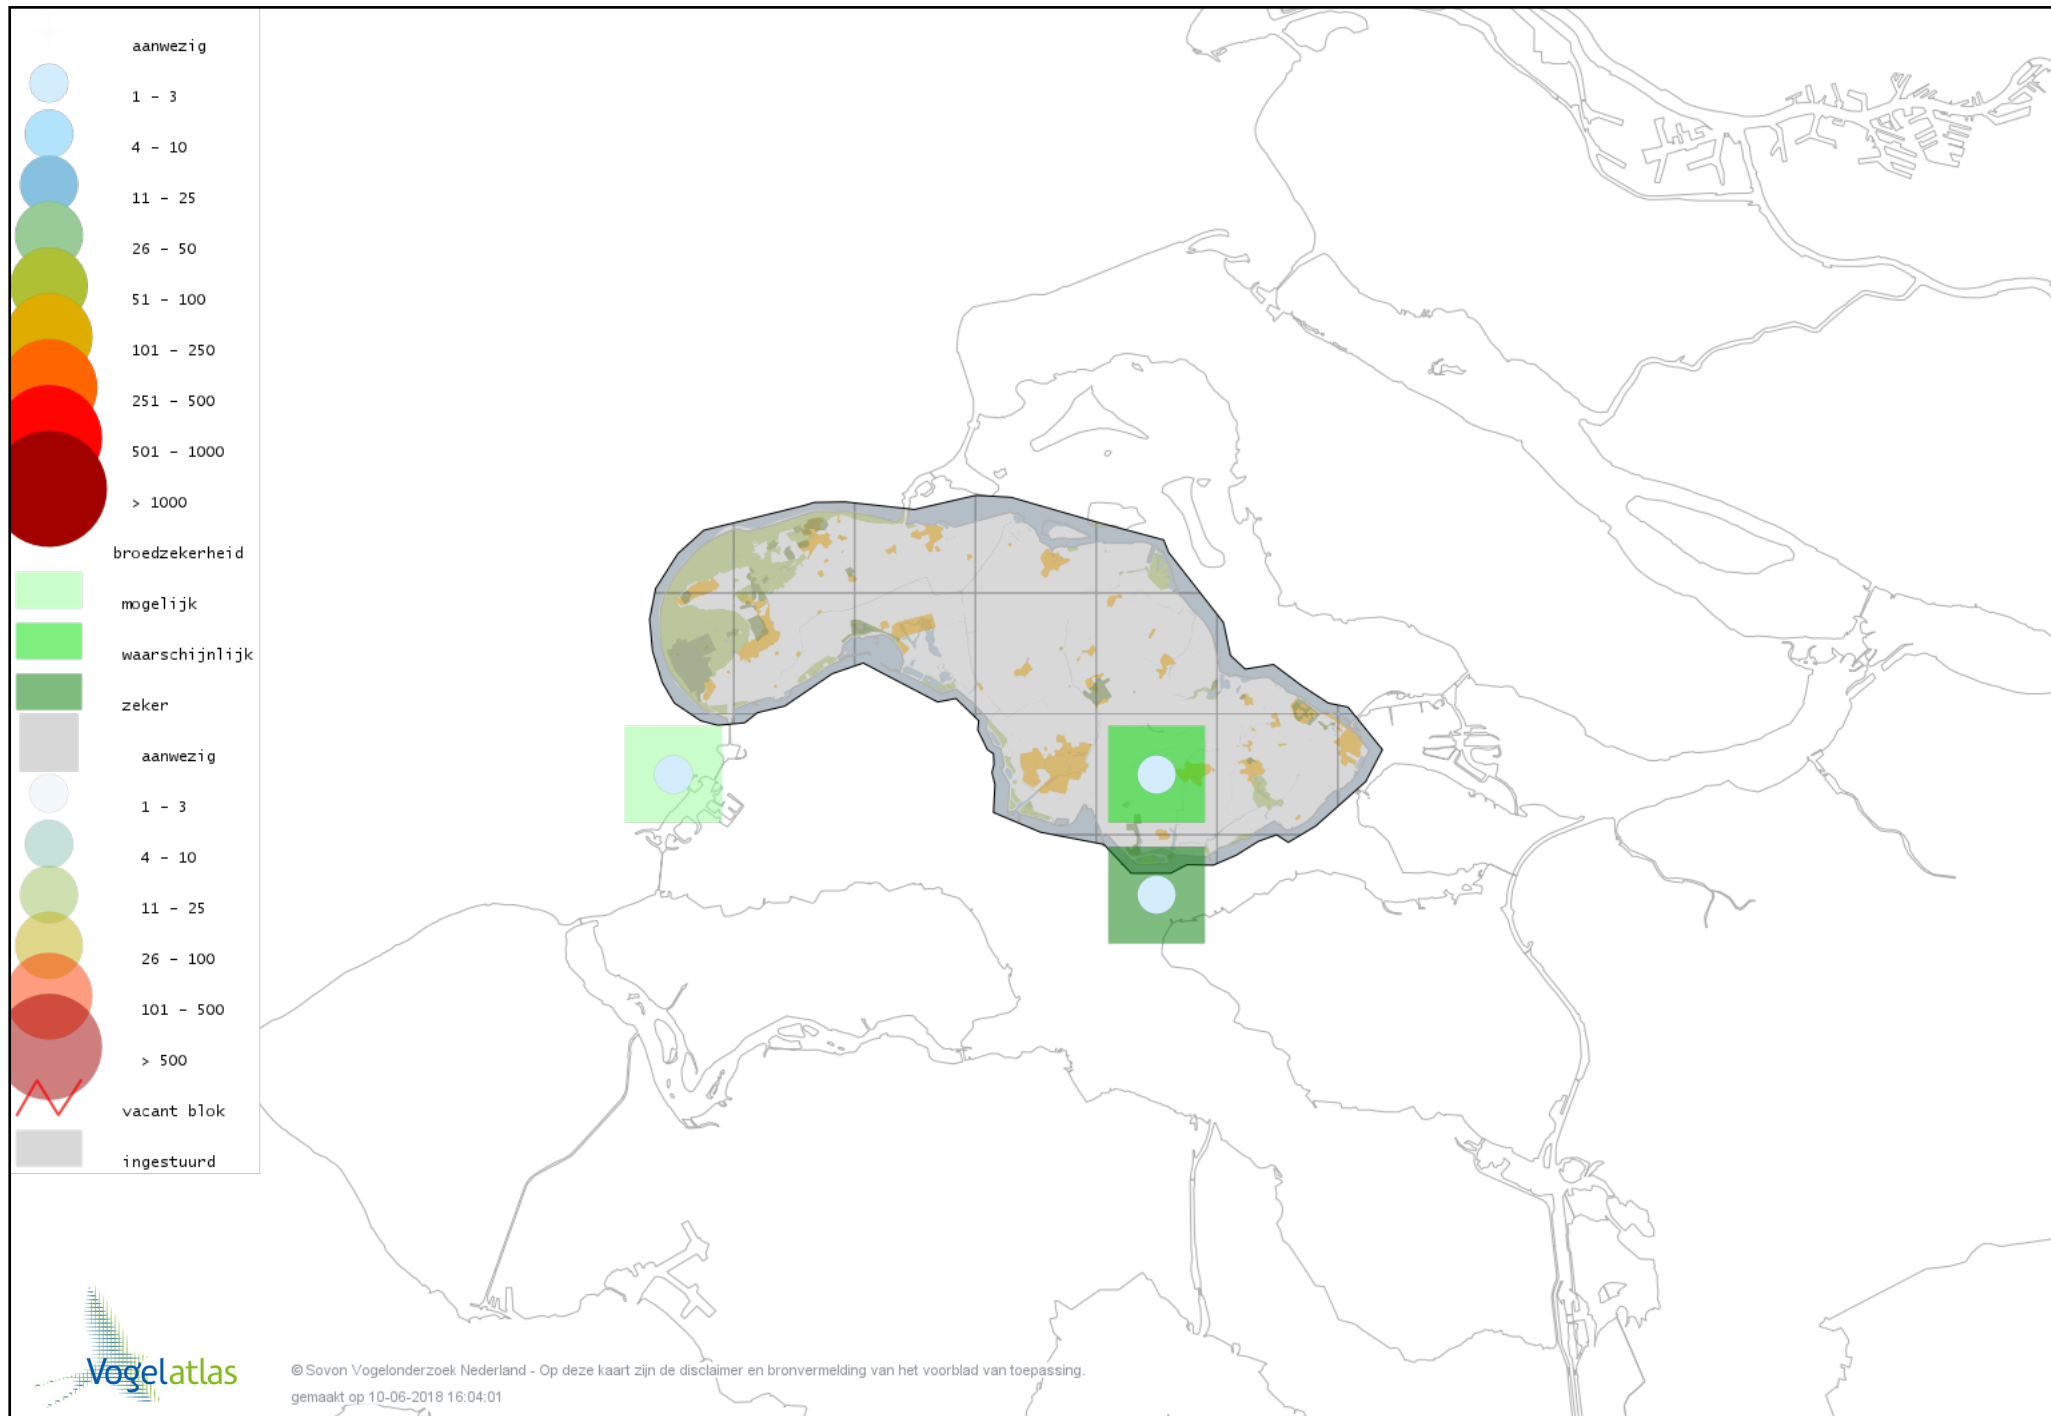

Voorlopige verspreidingskaart Grauwe Vliegenvanger broedseizoen

Voorlopige verspreidingskaart Roodborst broedseizoen

Voorlopige verspreidingskaart Nachtegaal broedseizoen

Voorlopige verspreidingskaart Blauwborst broedseizoen

Voorlopige verspreidingskaart Zwarte Roodstaart broedseizoen

Voorlopige verspreidingskaart Gekraagde Roodstaart broedseizoen

Voorlopige verspreidingskaart Roodborsttapuit broedseizoen

Voorlopige verspreidingskaart Tapuit broedseizoen

Voorlopige verspreidingskaart Heggenmus broedseizoen

Voorlopige verspreidingskaart Huismus broedseizoen

Voorlopige verspreidingskaart Ringmus broedseizoen

Voorlopige verspreidingskaart Engelse Kwikstaart broedseizoen

Voorlopige verspreidingskaart Gele Kwikstaart broedseizoen

Voorlopige verspreidingskaart Witte Kwikstaart broedseizoen

Voorlopige verspreidingskaart Rouwkwikstaart broedseizoen

Voorlopige verspreidingskaart Boompieper broedseizoen