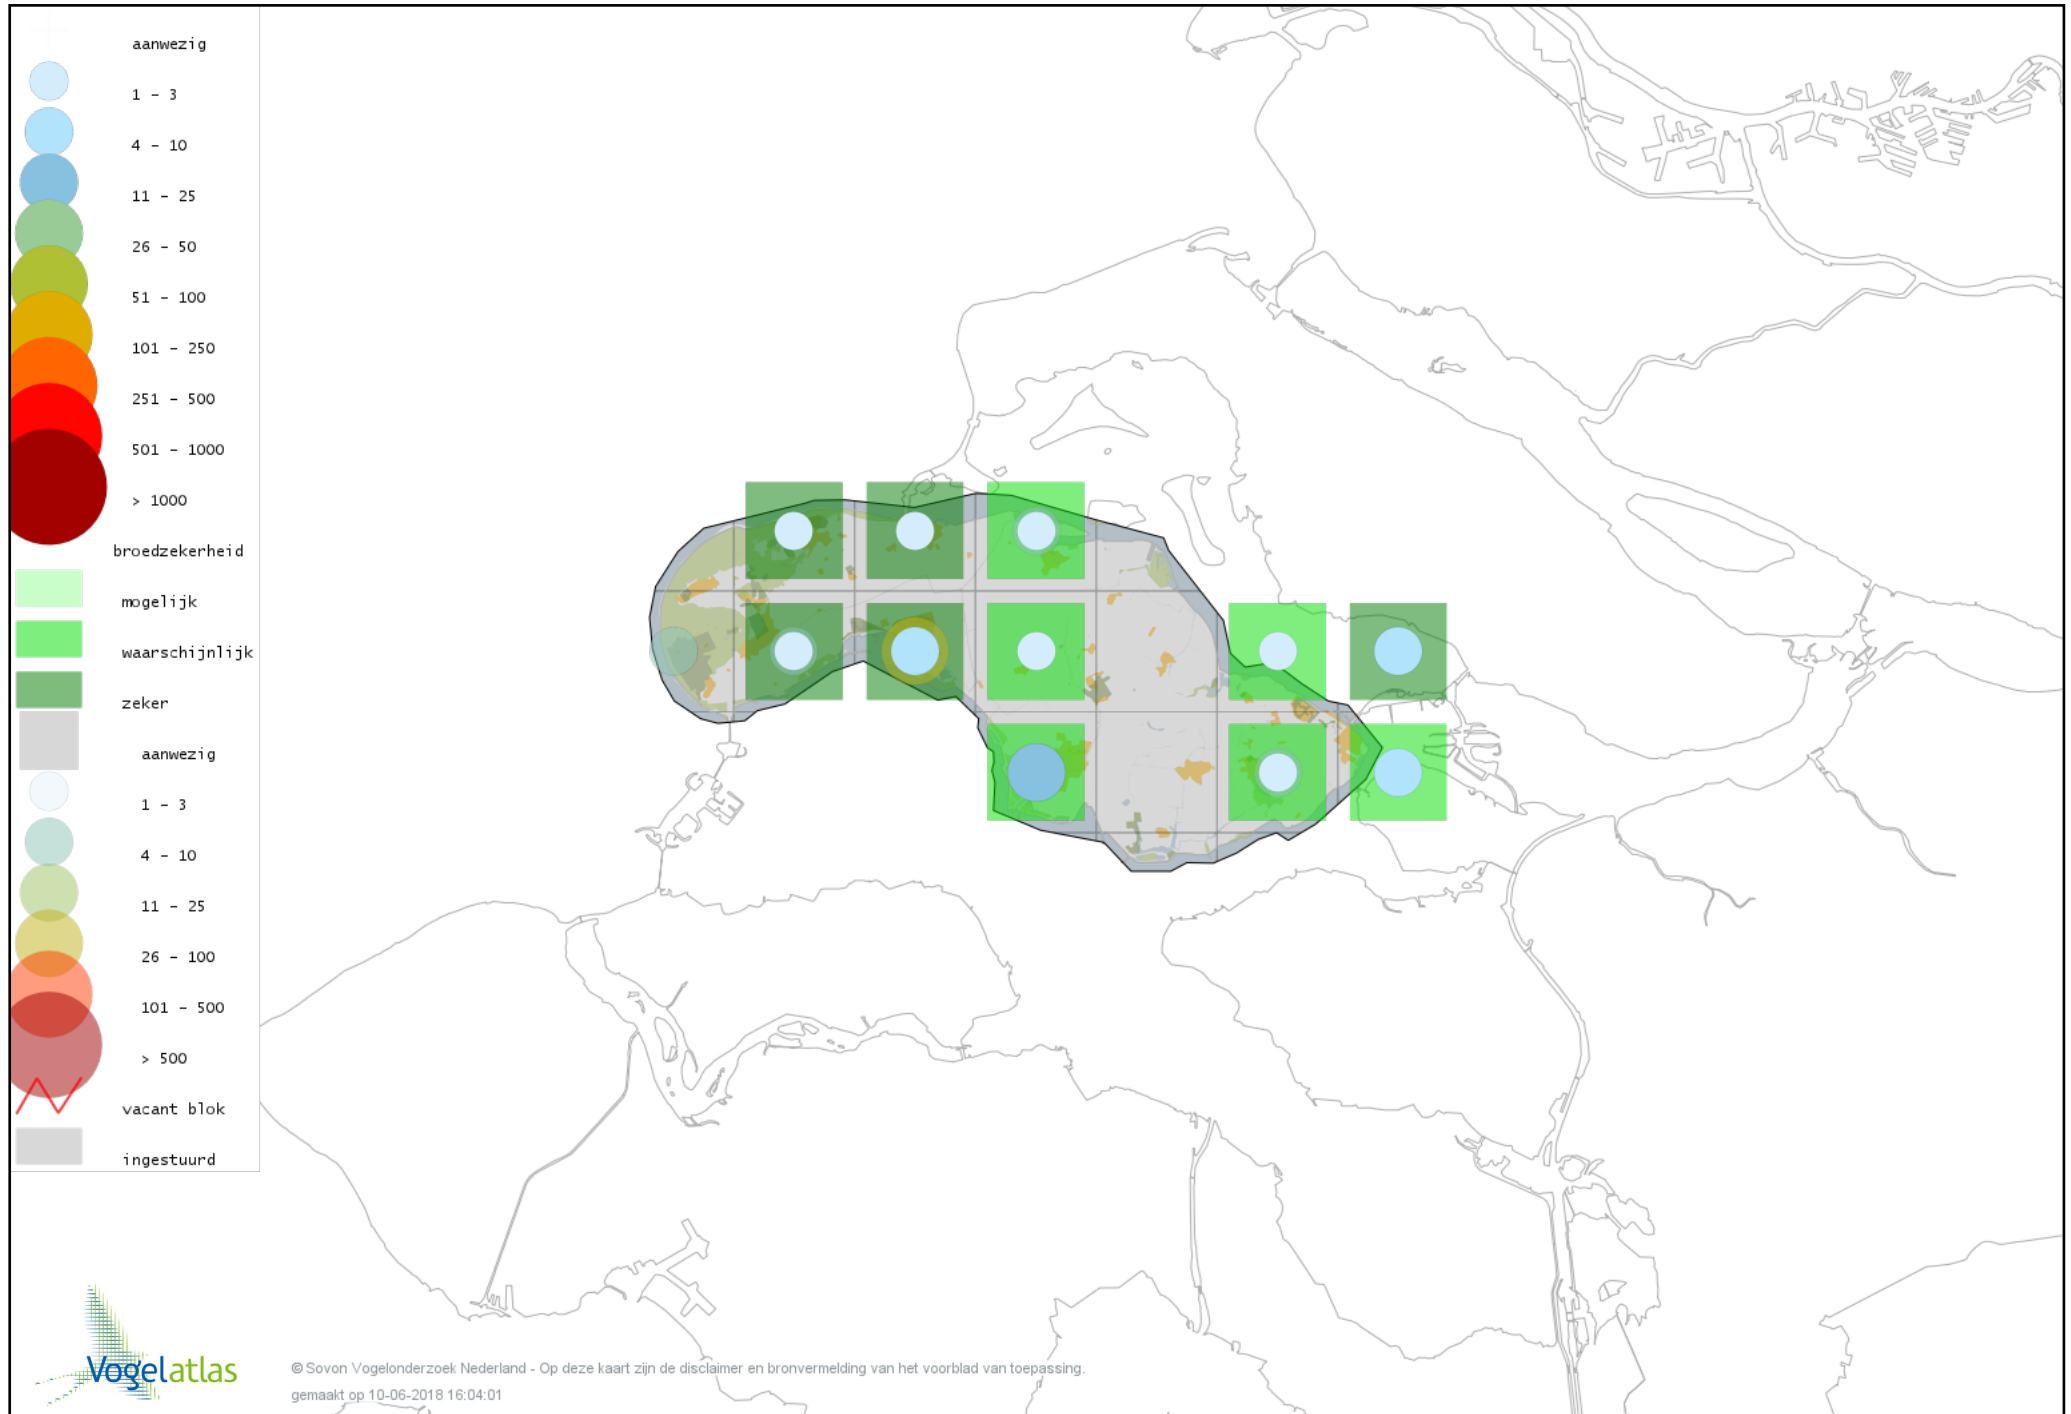

Voorlopige verspreidingskaart Waterhoen broedseizoen

Voorlopige verspreidingskaart Meerkoet broedseizoen

Voorlopige verspreidingskaart Scholekster broedseizoen

Voorlopige verspreidingskaart Kluut broedseizoen

Voorlopige verspreidingskaart Kleine Plevier broedseizoen

Voorlopige verspreidingskaart Bontbekplevier broedseizoen

Voorlopige verspreidingskaart Strandplevier broedseizoen

Voorlopige verspreidingskaart Kievit broedseizoen

Voorlopige verspreidingskaart Watersnip broedseizoen

Voorlopige verspreidingskaart Houtsnip broedseizoen

Voorlopige verspreidingskaart Grutto broedseizoen

Voorlopige verspreidingskaart Wulp broedseizoen

Voorlopige verspreidingskaart Tureluur broedseizoen