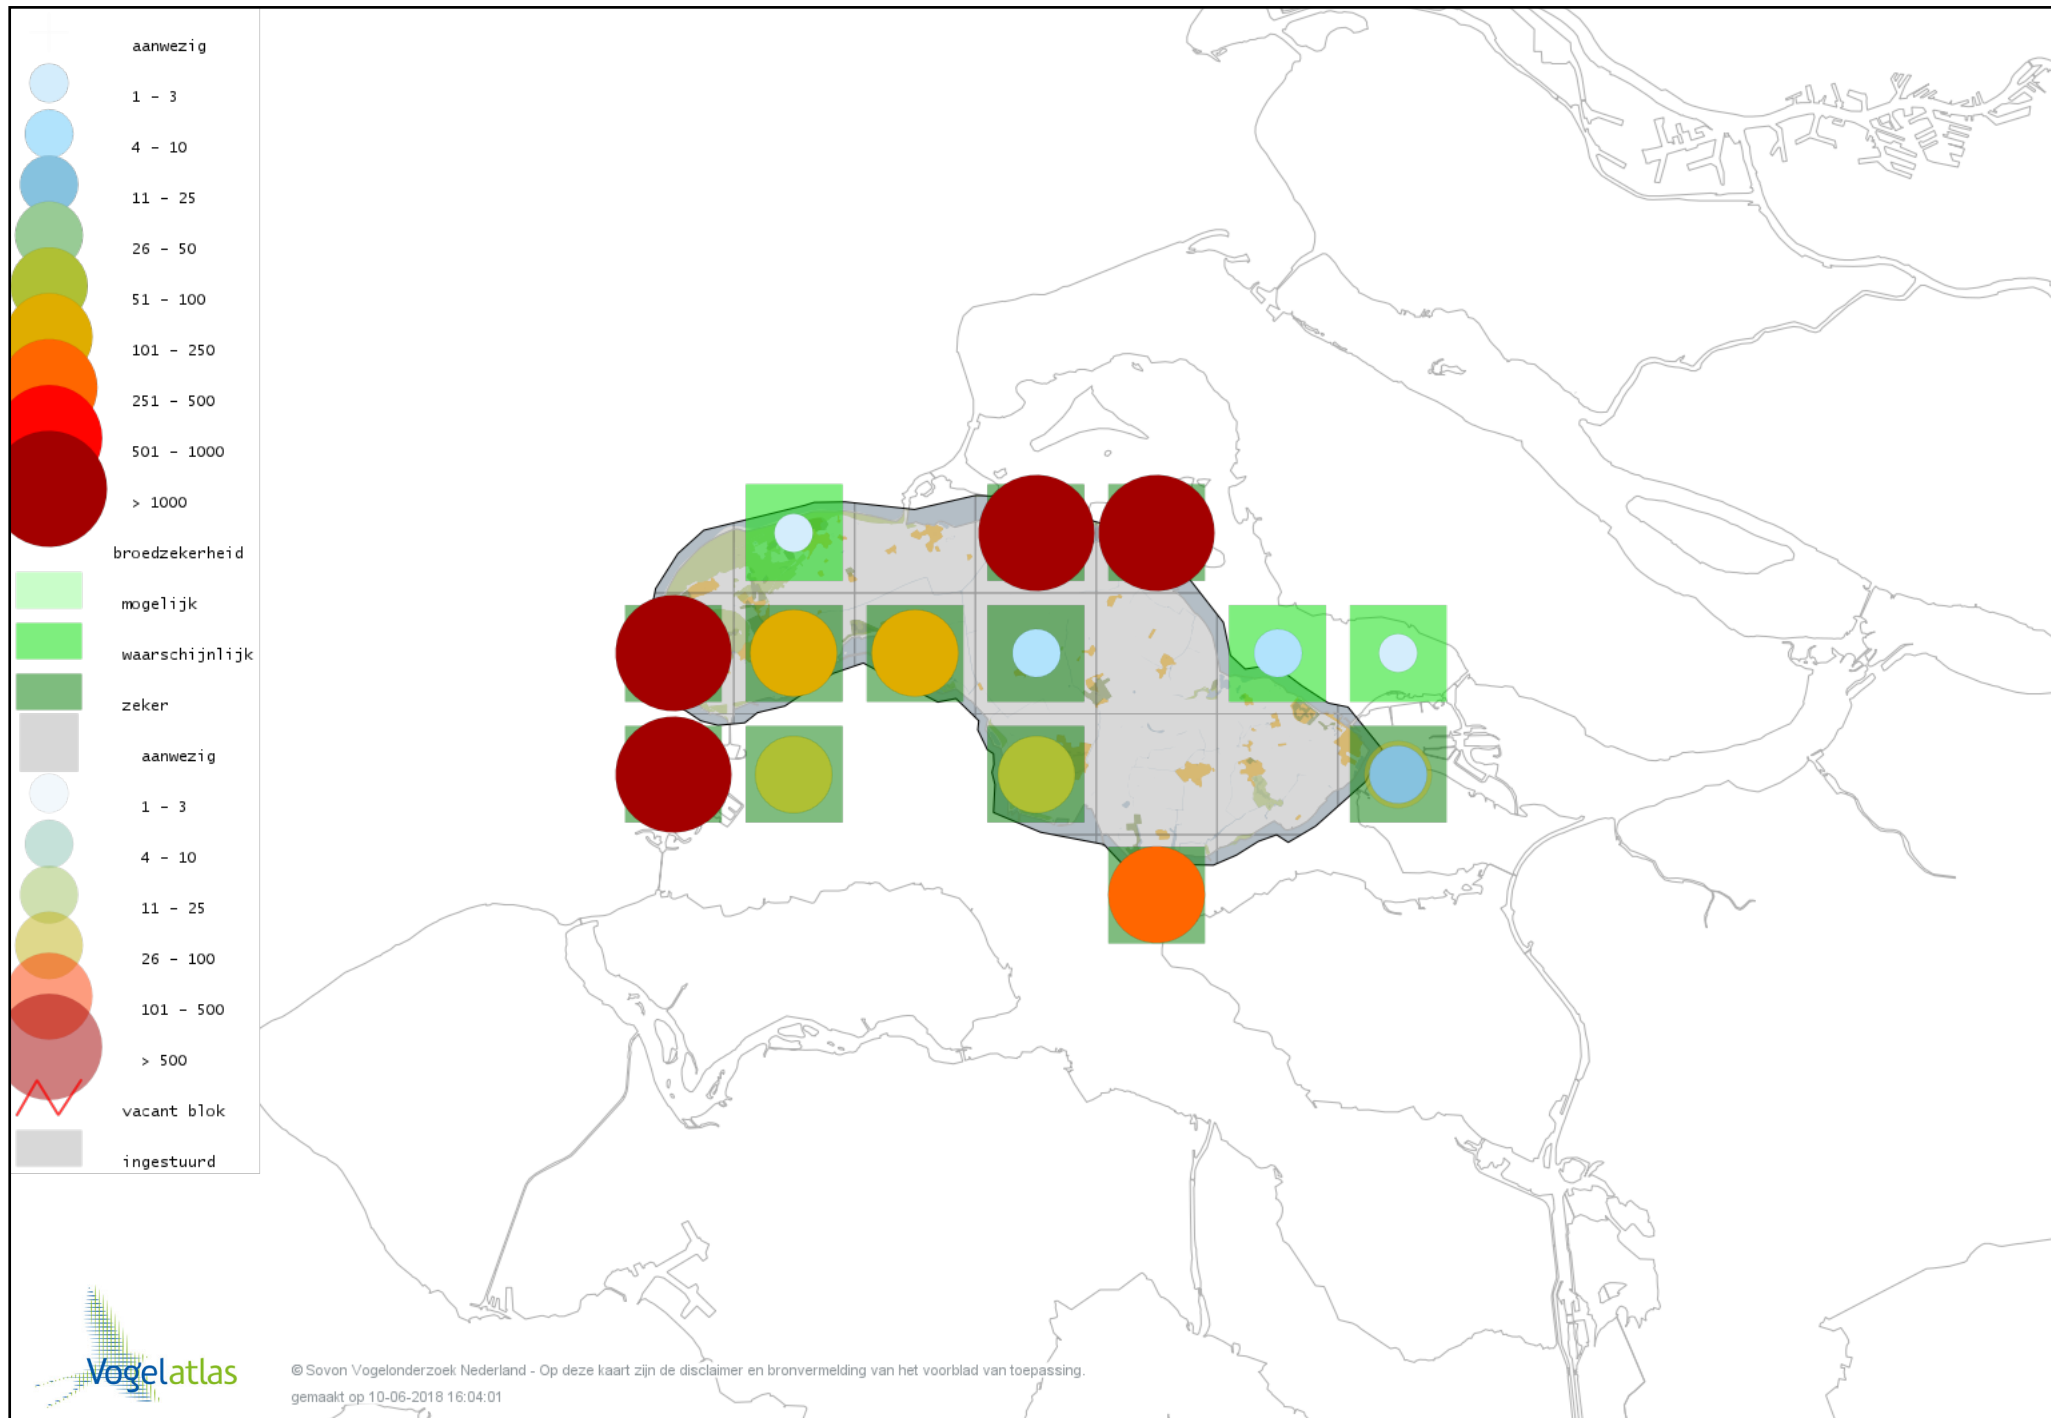

Voorlopige verspreidingskaart Watersnip broedseizoen

Voorlopige verspreidingskaart Houtsnip broedseizoen

Voorlopige verspreidingskaart Grutto broedseizoen

Voorlopige verspreidingskaart Wulp broedseizoen

Voorlopige verspreidingskaart Tureluur broedseizoen

Voorlopige verspreidingskaart Kokmeeuw broedseizoen

Voorlopige verspreidingskaart Zwartkopmeeuw broedseizoen

Voorlopige verspreidingskaart Stormmeeuw broedseizoen

Voorlopige verspreidingskaart Kleine Mantelmeeuw broedseizoen

Voorlopige verspreidingskaart Zilvermeeuw broedseizoen

Voorlopige verspreidingskaart Grote Mantelmeeuw broedseizoen

Voorlopige verspreidingskaart Dwergstern broedseizoen

Voorlopige verspreidingskaart Grote Stern broedseizoen