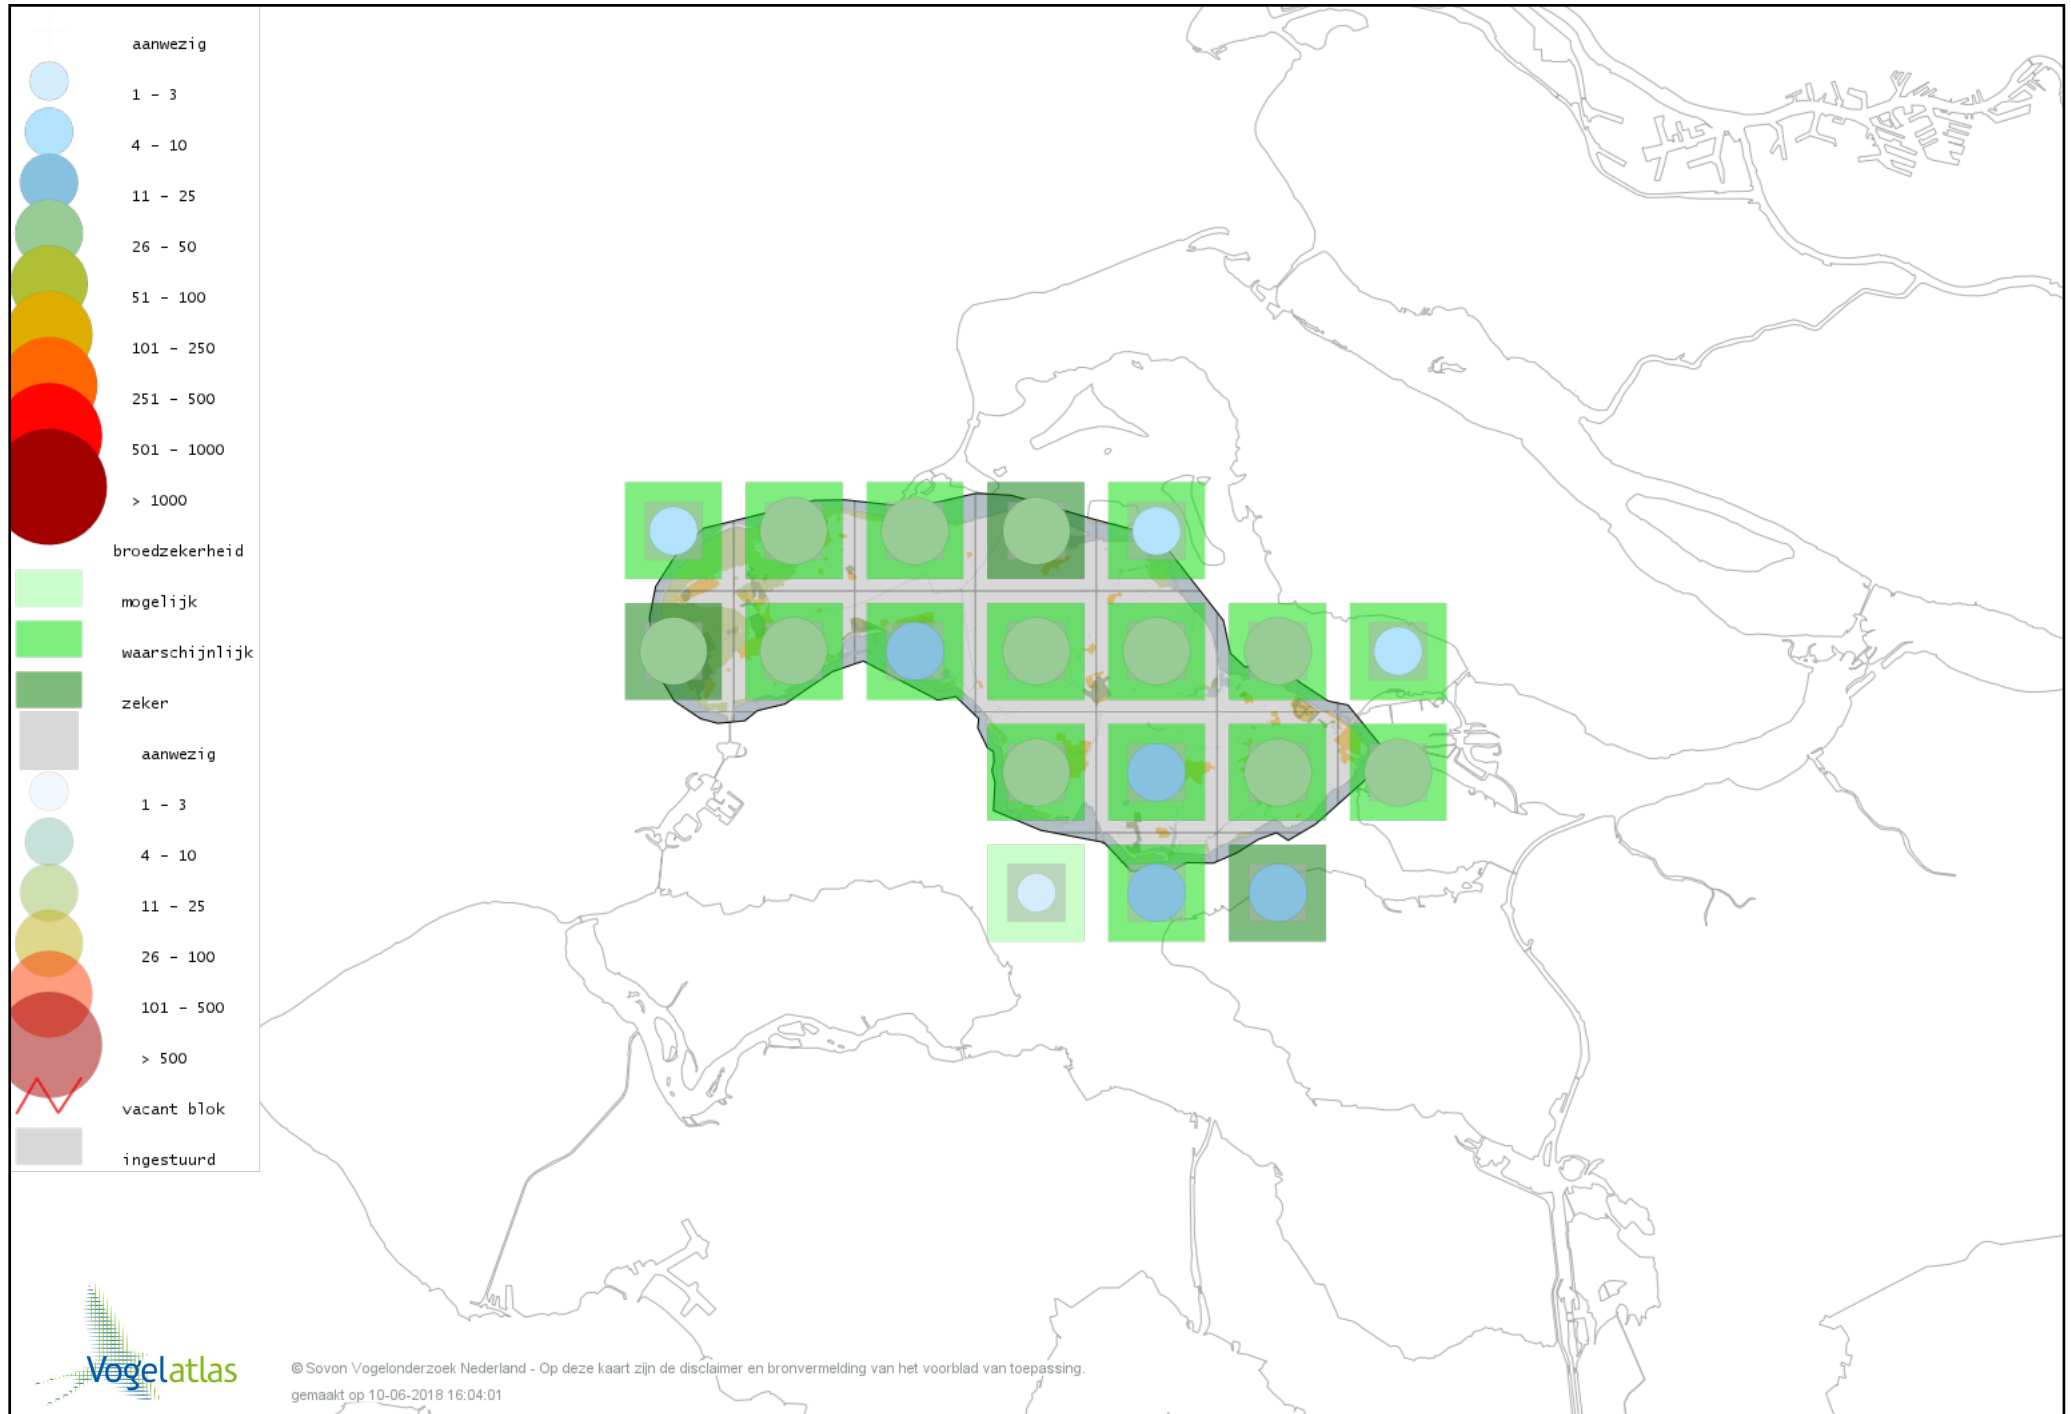

Voorlopige verspreidingskaart Heggenmus broedseizoen

Voorlopige verspreidingskaart Huismus broedseizoen

Voorlopige verspreidingskaart Ringmus broedseizoen

Voorlopige verspreidingskaart Engelse Kwikstaart broedseizoen

Voorlopige verspreidingskaart Gele Kwikstaart broedseizoen

Voorlopige verspreidingskaart Witte Kwikstaart broedseizoen

Voorlopige verspreidingskaart Rouwkwikstaart broedseizoen

Voorlopige verspreidingskaart Boompieper broedseizoen

Voorlopige verspreidingskaart Graspieper broedseizoen

Voorlopige verspreidingskaart Vink broedseizoen

Voorlopige verspreidingskaart Groenling broedseizoen

Voorlopige verspreidingskaart Putter broedseizoen