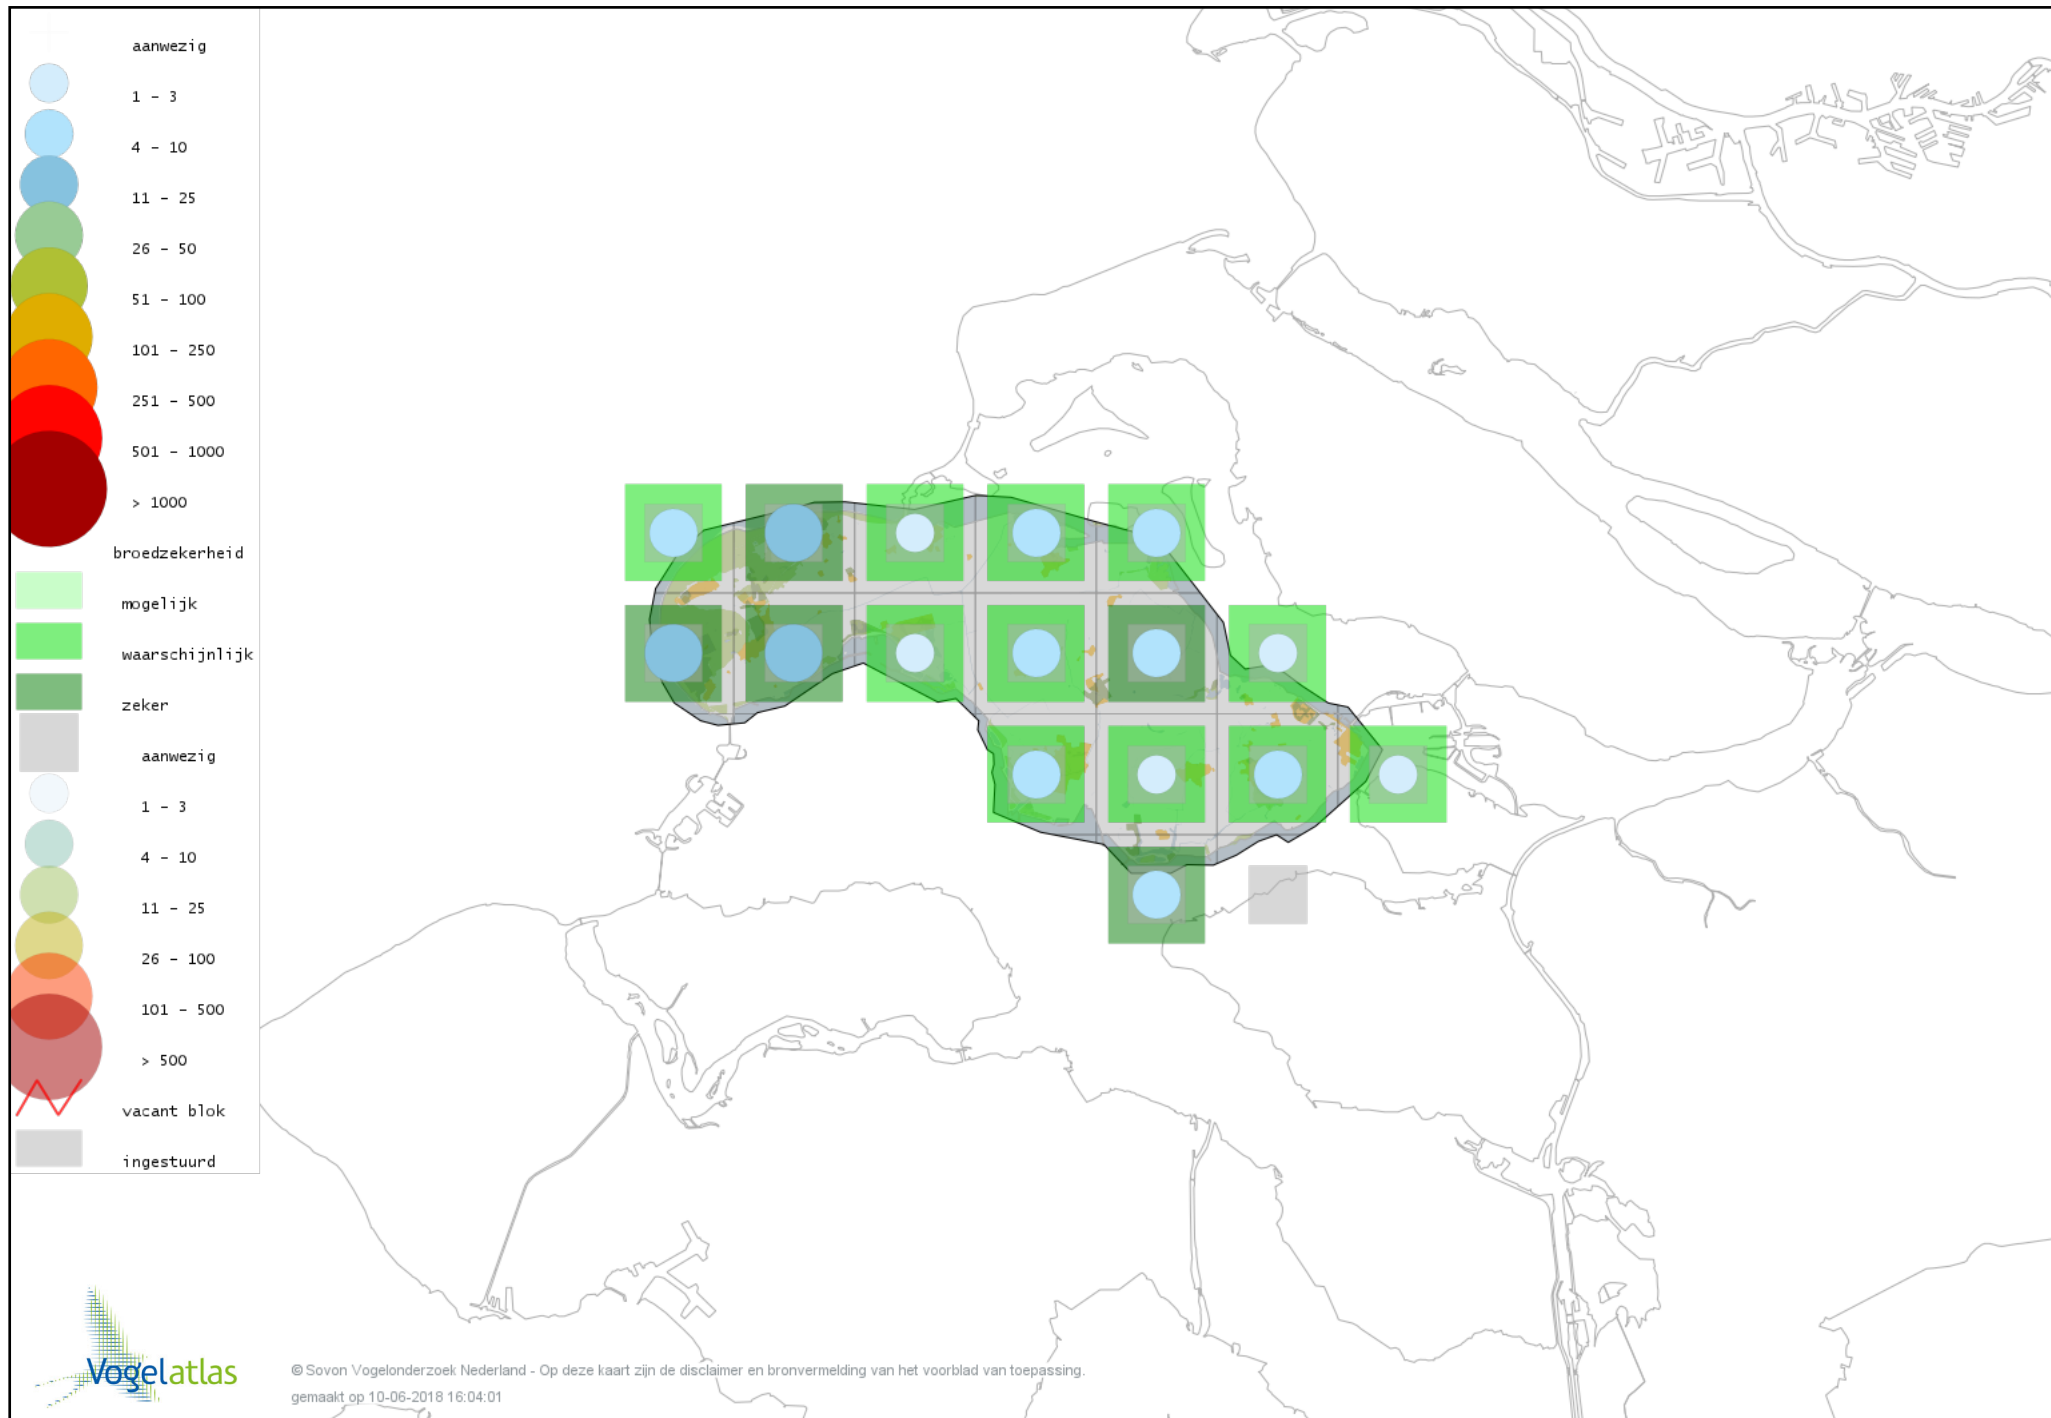

Voorlopige verspreidingskaart Koekoek broedseizoen

Voorlopige verspreidingskaart Kerkuil broedseizoen

Voorlopige verspreidingskaart Bosuil broedseizoen

© Sovon Vogelonderzoek Nederland - Op deze kaart zijn de disclaimer en bronvermelding van het voorblad van toepassing.
gemaakt op 10-06-2018 16:04:01

Voorlopige verspreidingskaart Ransuil broedseizoen

Voorlopige verspreidingskaart Nachtzwaluw broedseizoen

Voorlopige verspreidingskaart Gierzwaluw broedseizoen

Voorlopige verspreidingskaart IJsvogel broedseizoen

Voorlopige verspreidingskaart Groene Specht broedseizoen

Voorlopige verspreidingskaart Grote Bonte Specht broedseizoen

Voorlopige verspreidingskaart Kleine Bonte Specht broedseizoen

Voorlopige verspreidingskaart Wielewaal broedseizoen