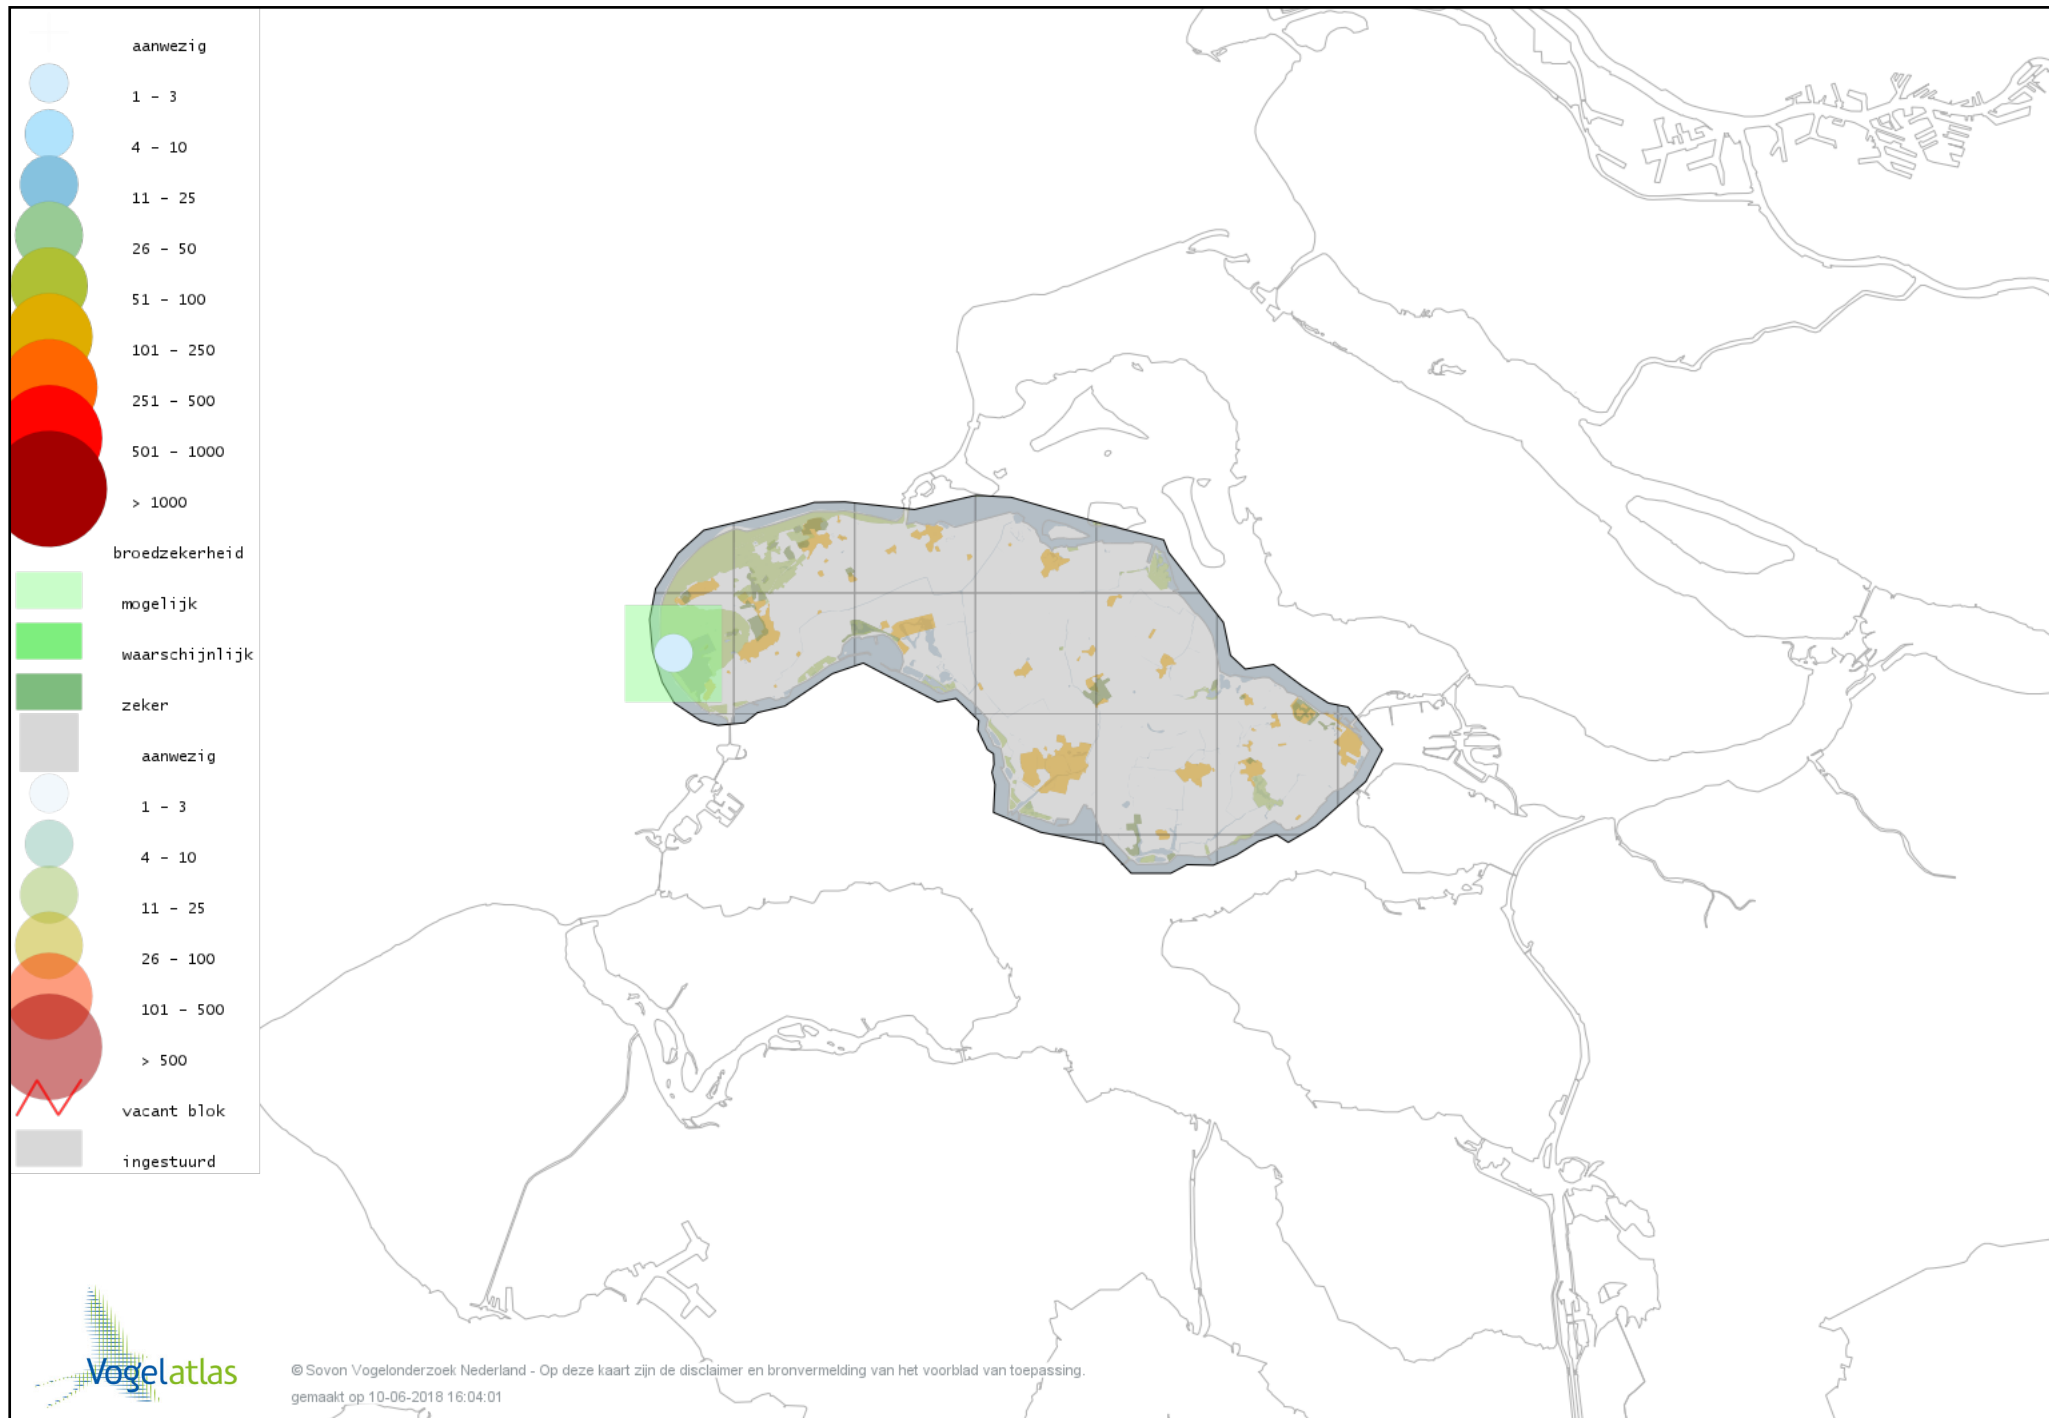

Voorlopige verspreidingskaart Ransuil broedseizoen

Voorlopige verspreidingskaart Nachtzwaluw broedseizoen

Voorlopige verspreidingskaart Gierzwaluw broedseizoen

Voorlopige verspreidingskaart IJsvogel broedseizoen

Voorlopige verspreidingskaart Groene Specht broedseizoen

Voorlopige verspreidingskaart Grote Bonte Specht broedseizoen

Voorlopige verspreidingskaart Kleine Bonte Specht broedseizoen

Voorlopige verspreidingskaart Wielewaal broedseizoen