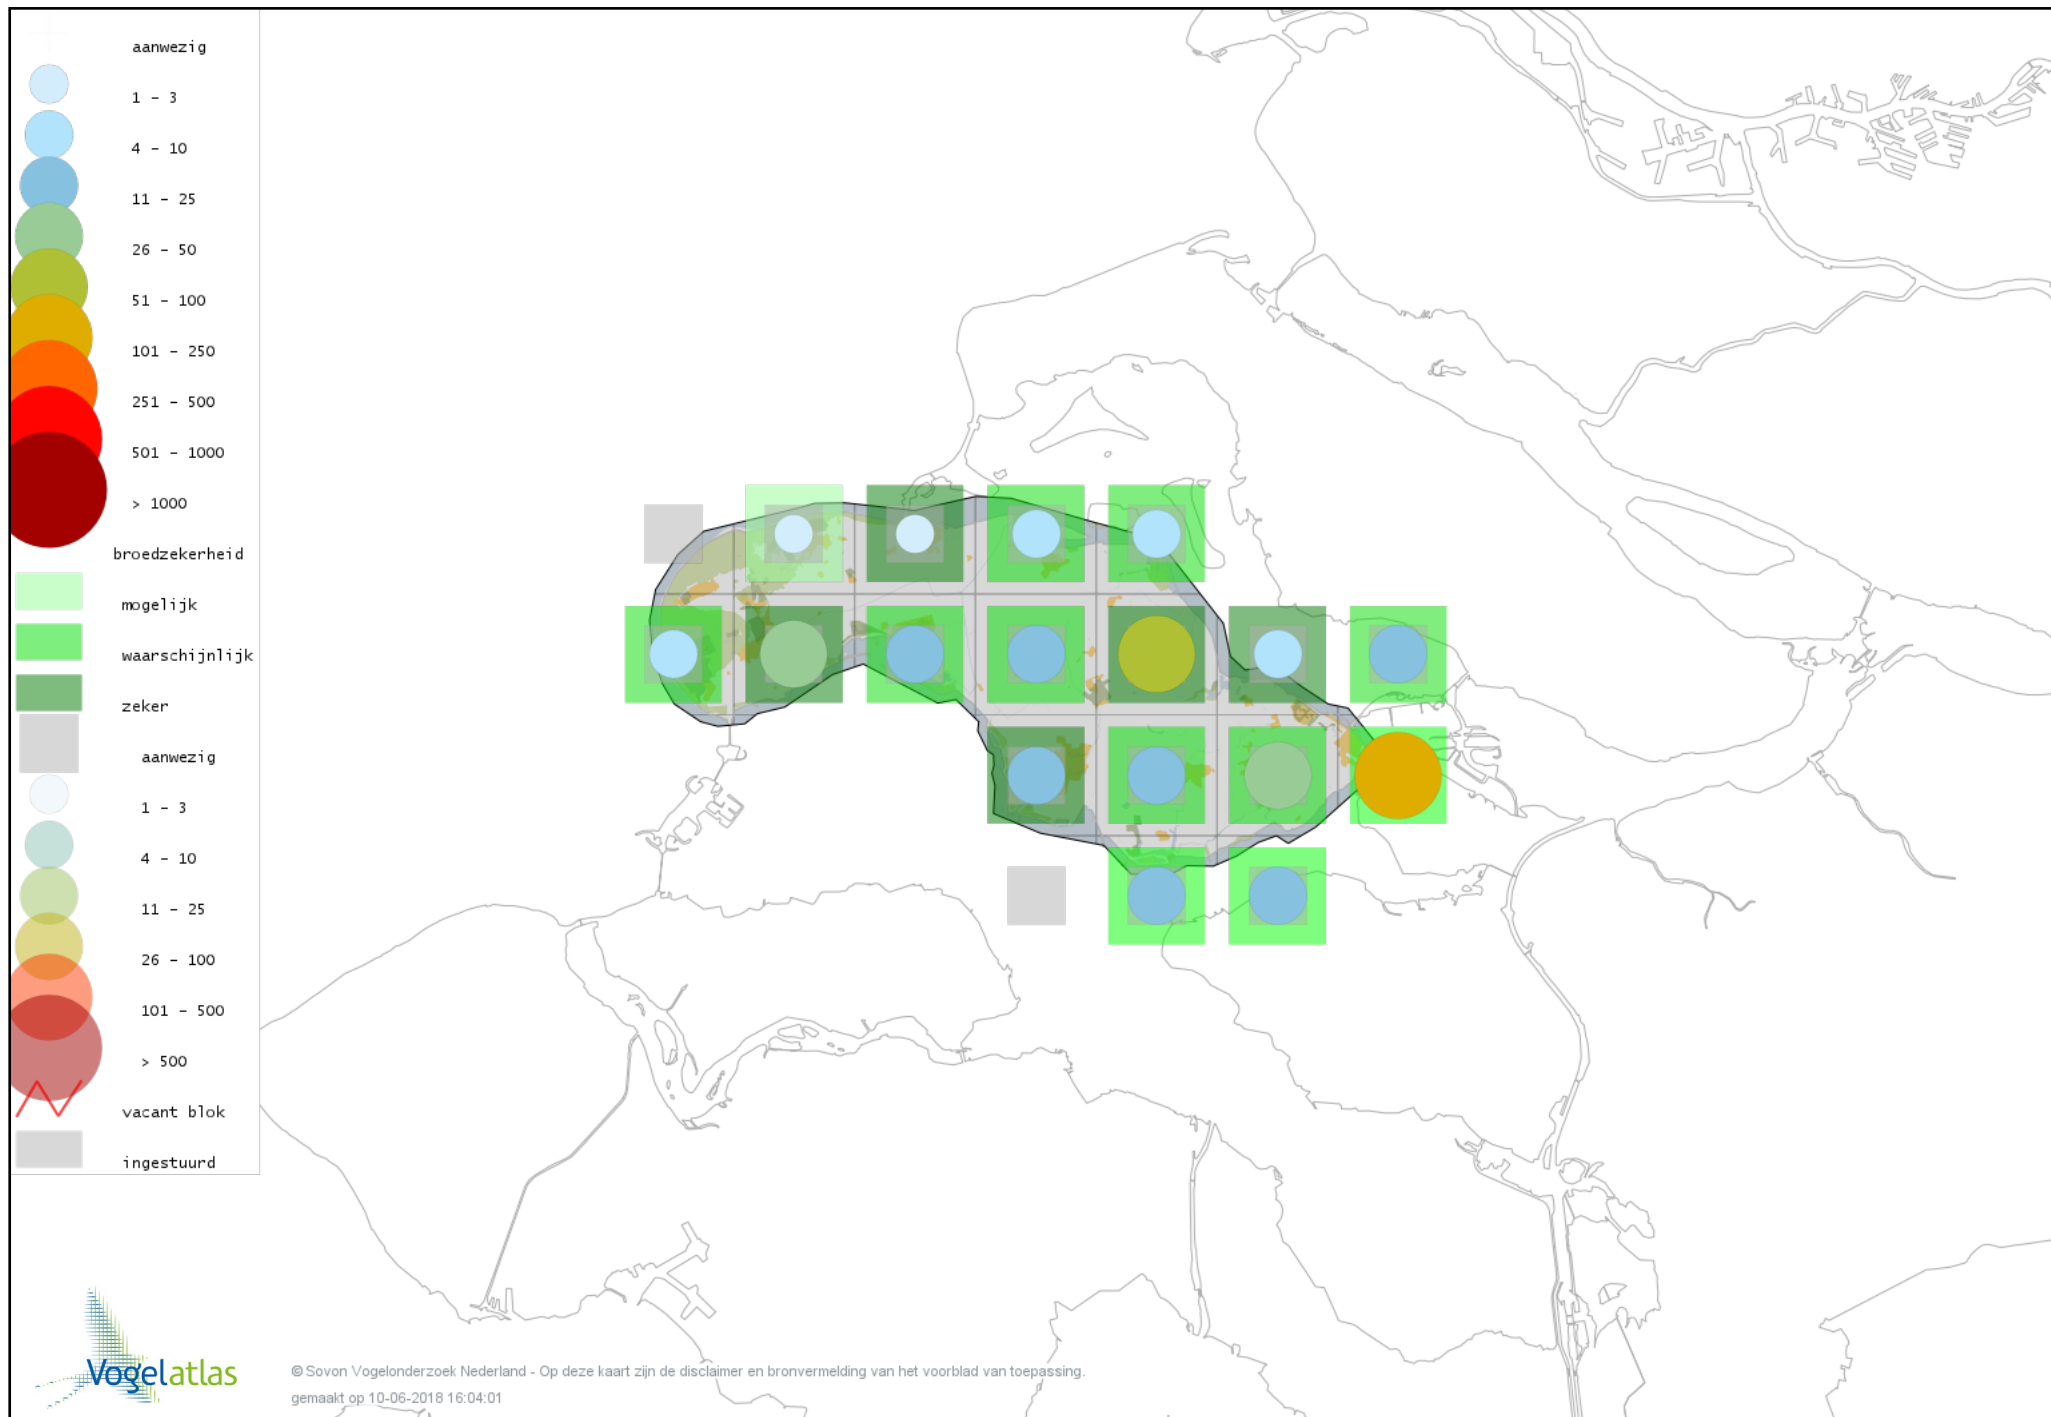

Voorlopige verspreidingskaart Vuurgoudhaan broedseizoen

Voorlopige verspreidingskaart Pimpelmees broedseizoen

Voorlopige verspreidingskaart Koolmees broedseizoen

Voorlopige verspreidingskaart Kuifmees broedseizoen

Voorlopige verspreidingskaart Zwarte Mees broedseizoen

Voorlopige verspreidingskaart Beardman broedseizoen

Voorlopige verspreidingskaart Boomleeuwerik broedseizoen

Voorlopige verspreidingskaart Veldleeuwerik broedseizoen

Voorlopige verspreidingskaart Oeverzwaluw broedseizoen

Voorlopige verspreidingskaart Boerenzwaluw broedseizoen

Voorlopige verspreidingskaart Huiszwaluw broedseizoen

Voorlopige verspreidingskaart Cetti's Zanger broedseizoen