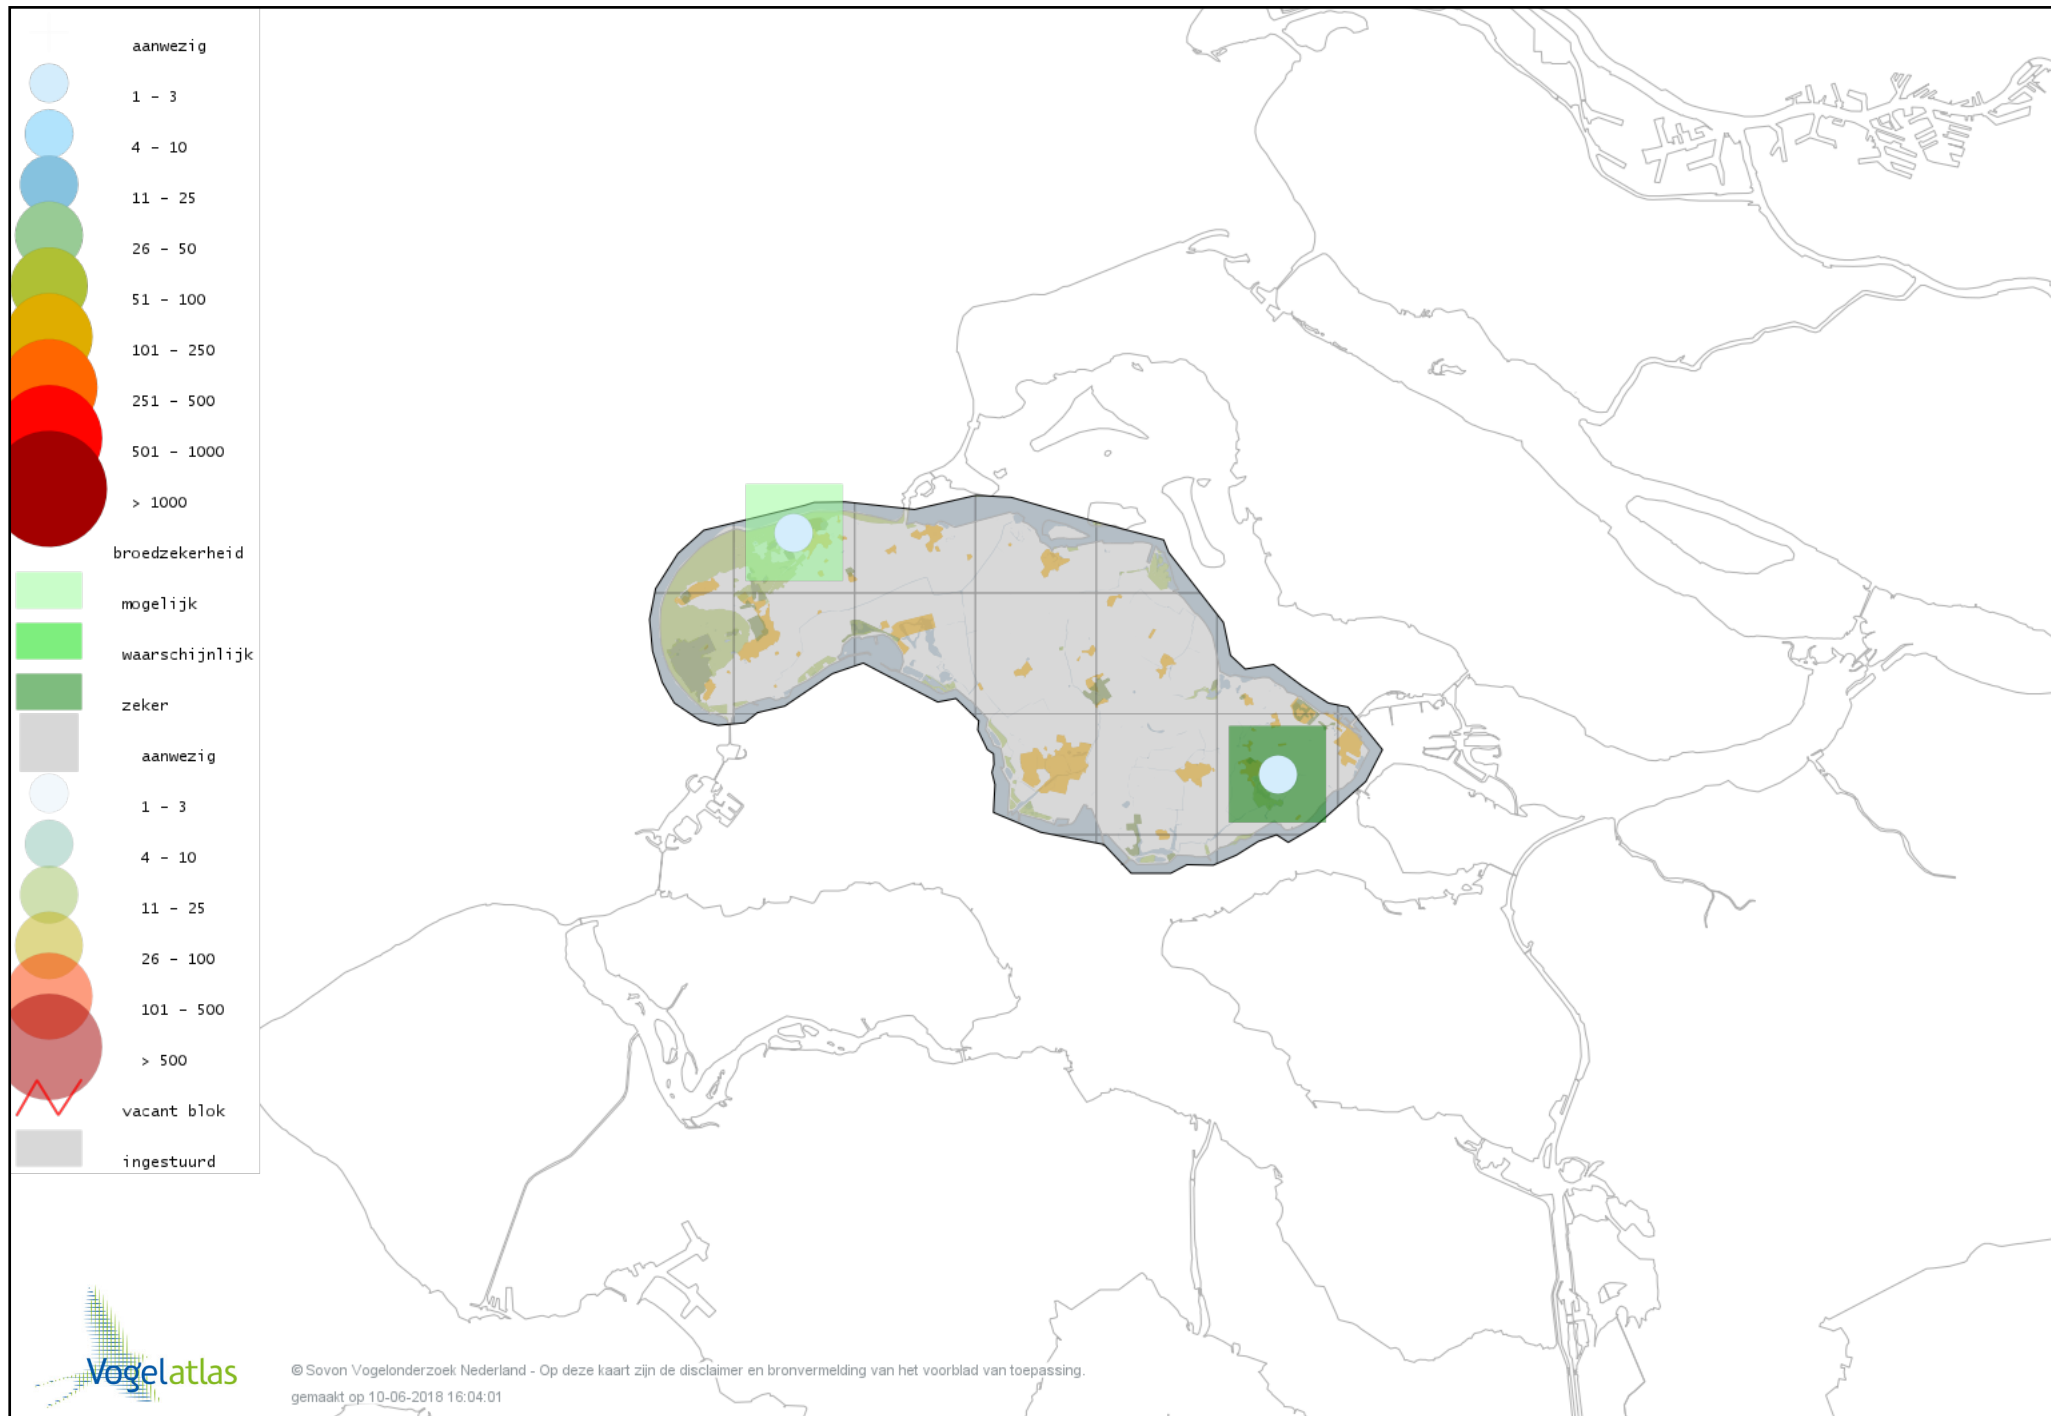

Voorlopige verspreidingskaart Ekster broedseizoen

Voorlopige verspreidingskaart Gaai broedseizoen

Voorlopige verspreidingskaart Kauw broedseizoen

Voorlopige verspreidingskaart Zwarte Kraai broedseizoen

Voorlopige verspreidingskaart Goudhaan broedseizoen

Voorlopige verspreidingskaart Vuurgoudhaan broedseizoen

Voorlopige verspreidingskaart Pimpelmees broedseizoen

Voorlopige verspreidingskaart Koolmees broedseizoen

Voorlopige verspreidingskaart Kuifmees broedseizoen

Voorlopige verspreidingskaart Zwarte Mees broedseizoen

Voorlopige verspreidingskaart Beardman broedseizoen

Voorlopige verspreidingskaart Boomleeuwerik broedseizoen

Voorlopige verspreidingskaart Veldleeuwerik broedseizoen