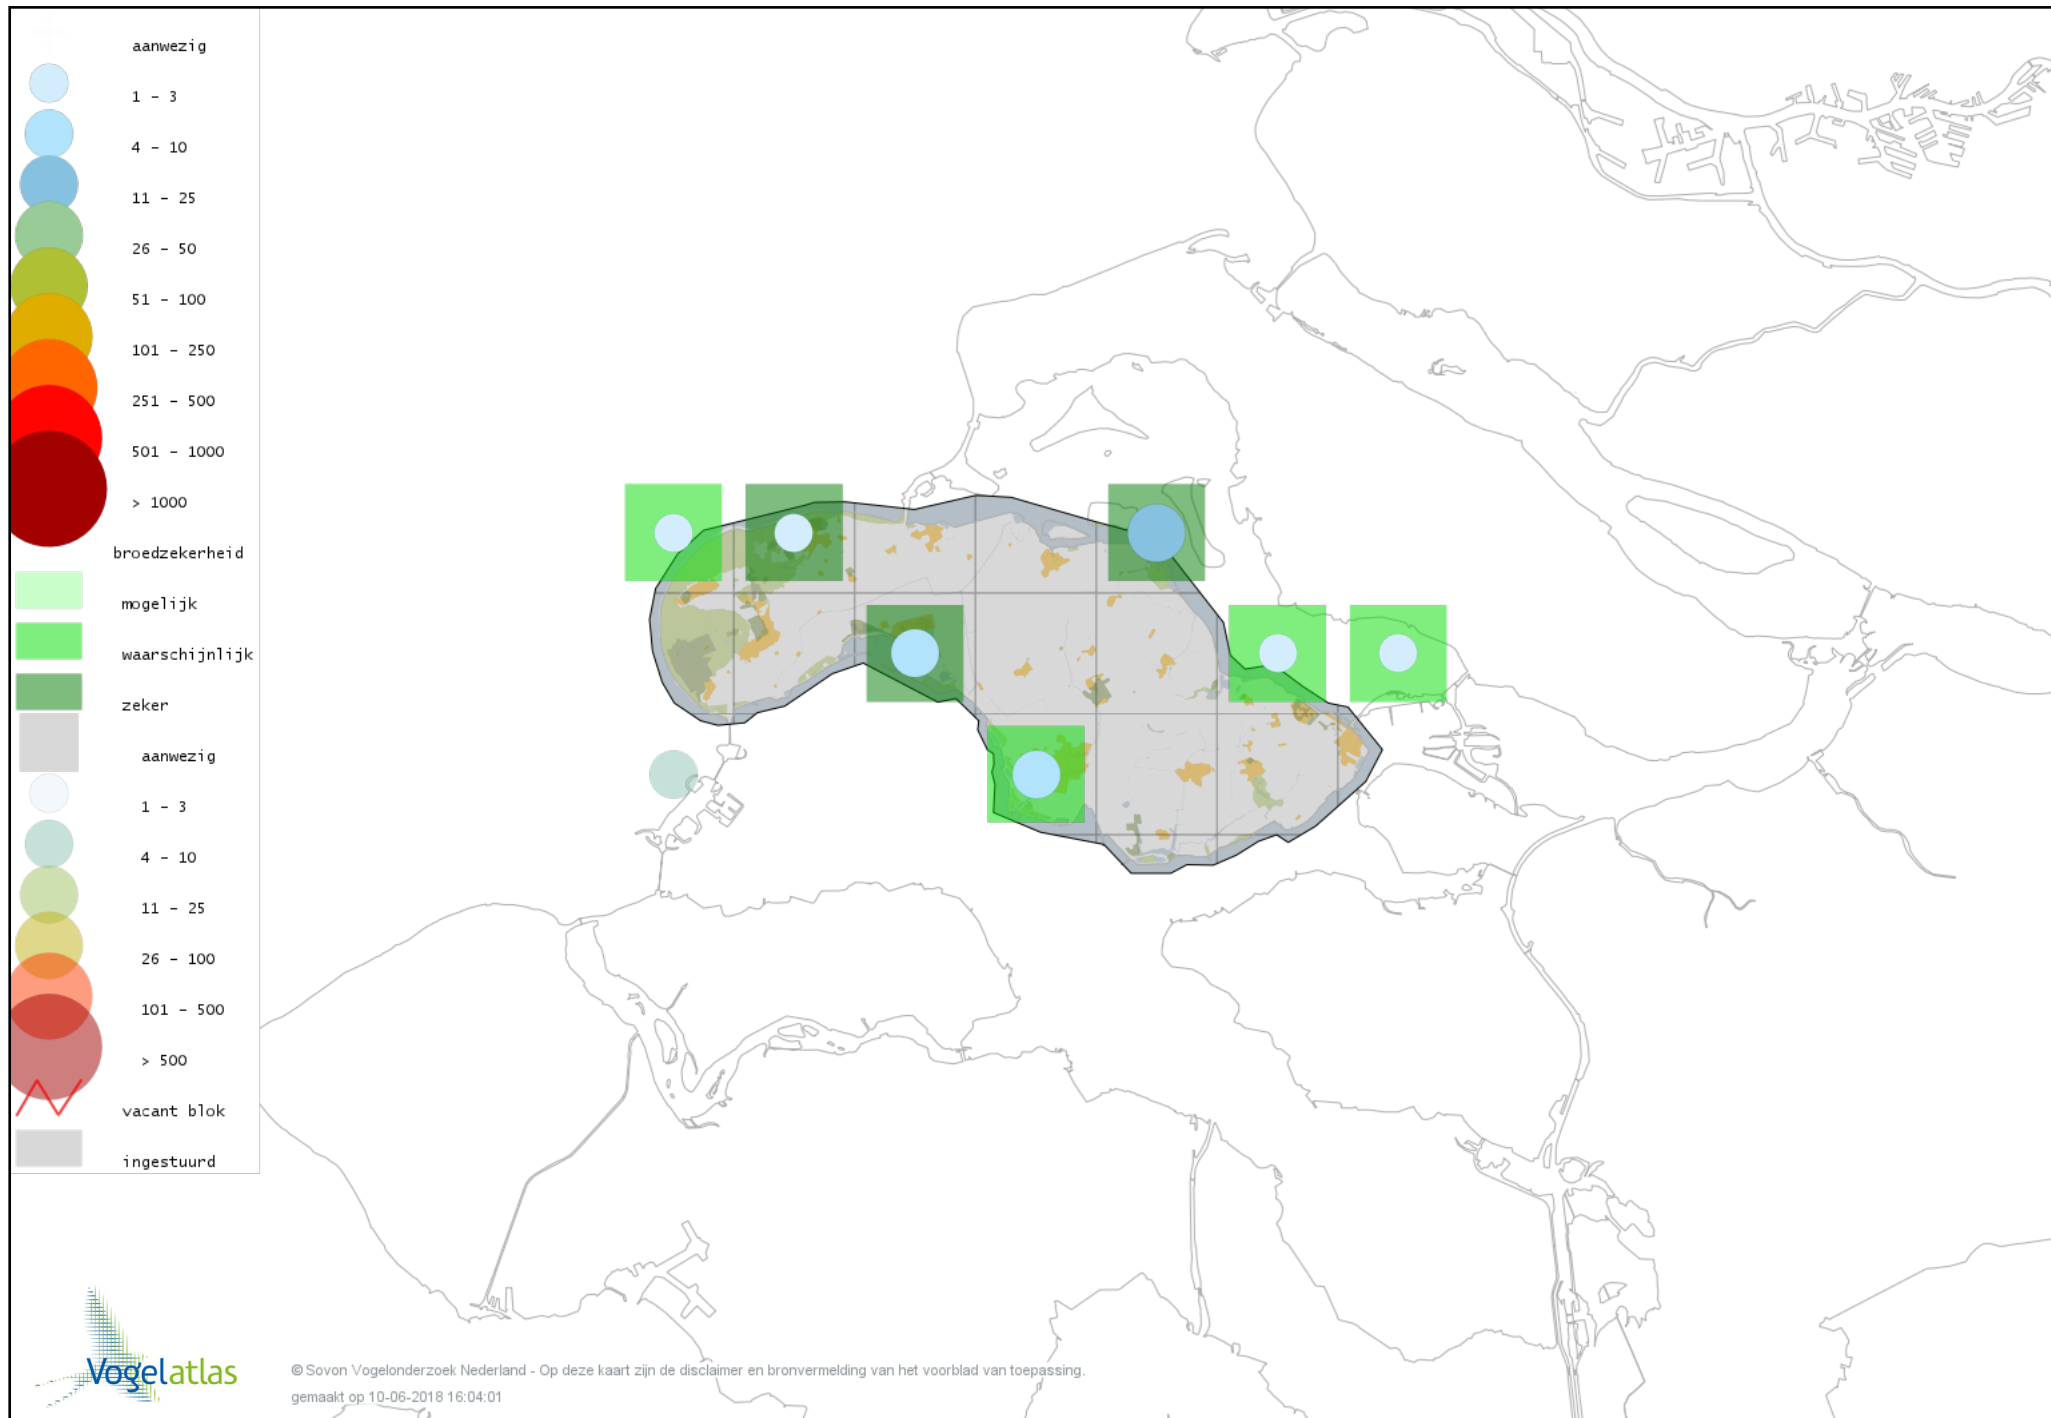

Voorlopige verspreidingskaart Boomvalk broedseizoen

Voorlopige verspreidingskaart Slechtvalk broedseizoen

Voorlopige verspreidingskaart Waterral broedseizoen

Voorlopige verspreidingskaart Porseleinhoen broedseizoen

Voorlopige verspreidingskaart Waterhoen broedseizoen

Voorlopige verspreidingskaart Meerkoet broedseizoen

Voorlopige verspreidingskaart Scholekster broedseizoen

Voorlopige verspreidingskaart Kluut broedseizoen

Voorlopige verspreidingskaart Kleine Plevier broedseizoen

Voorlopige verspreidingskaart Bontbekplevier broedseizoen

Voorlopige verspreidingskaart Strandplevier broedseizoen

Voorlopige verspreidingskaart Kievit broedseizoen

Voorlopige verspreidingskaart Watersnip broedseizoen

Voorlopige verspreidingskaart Houtsnip broedseizoen

Voorlopige verspreidingskaart Grutto broedseizoen

Voorlopige verspreidingskaart Wulp broedseizoen

Voorlopige verspreidingskaart Tureluur broedseizoen