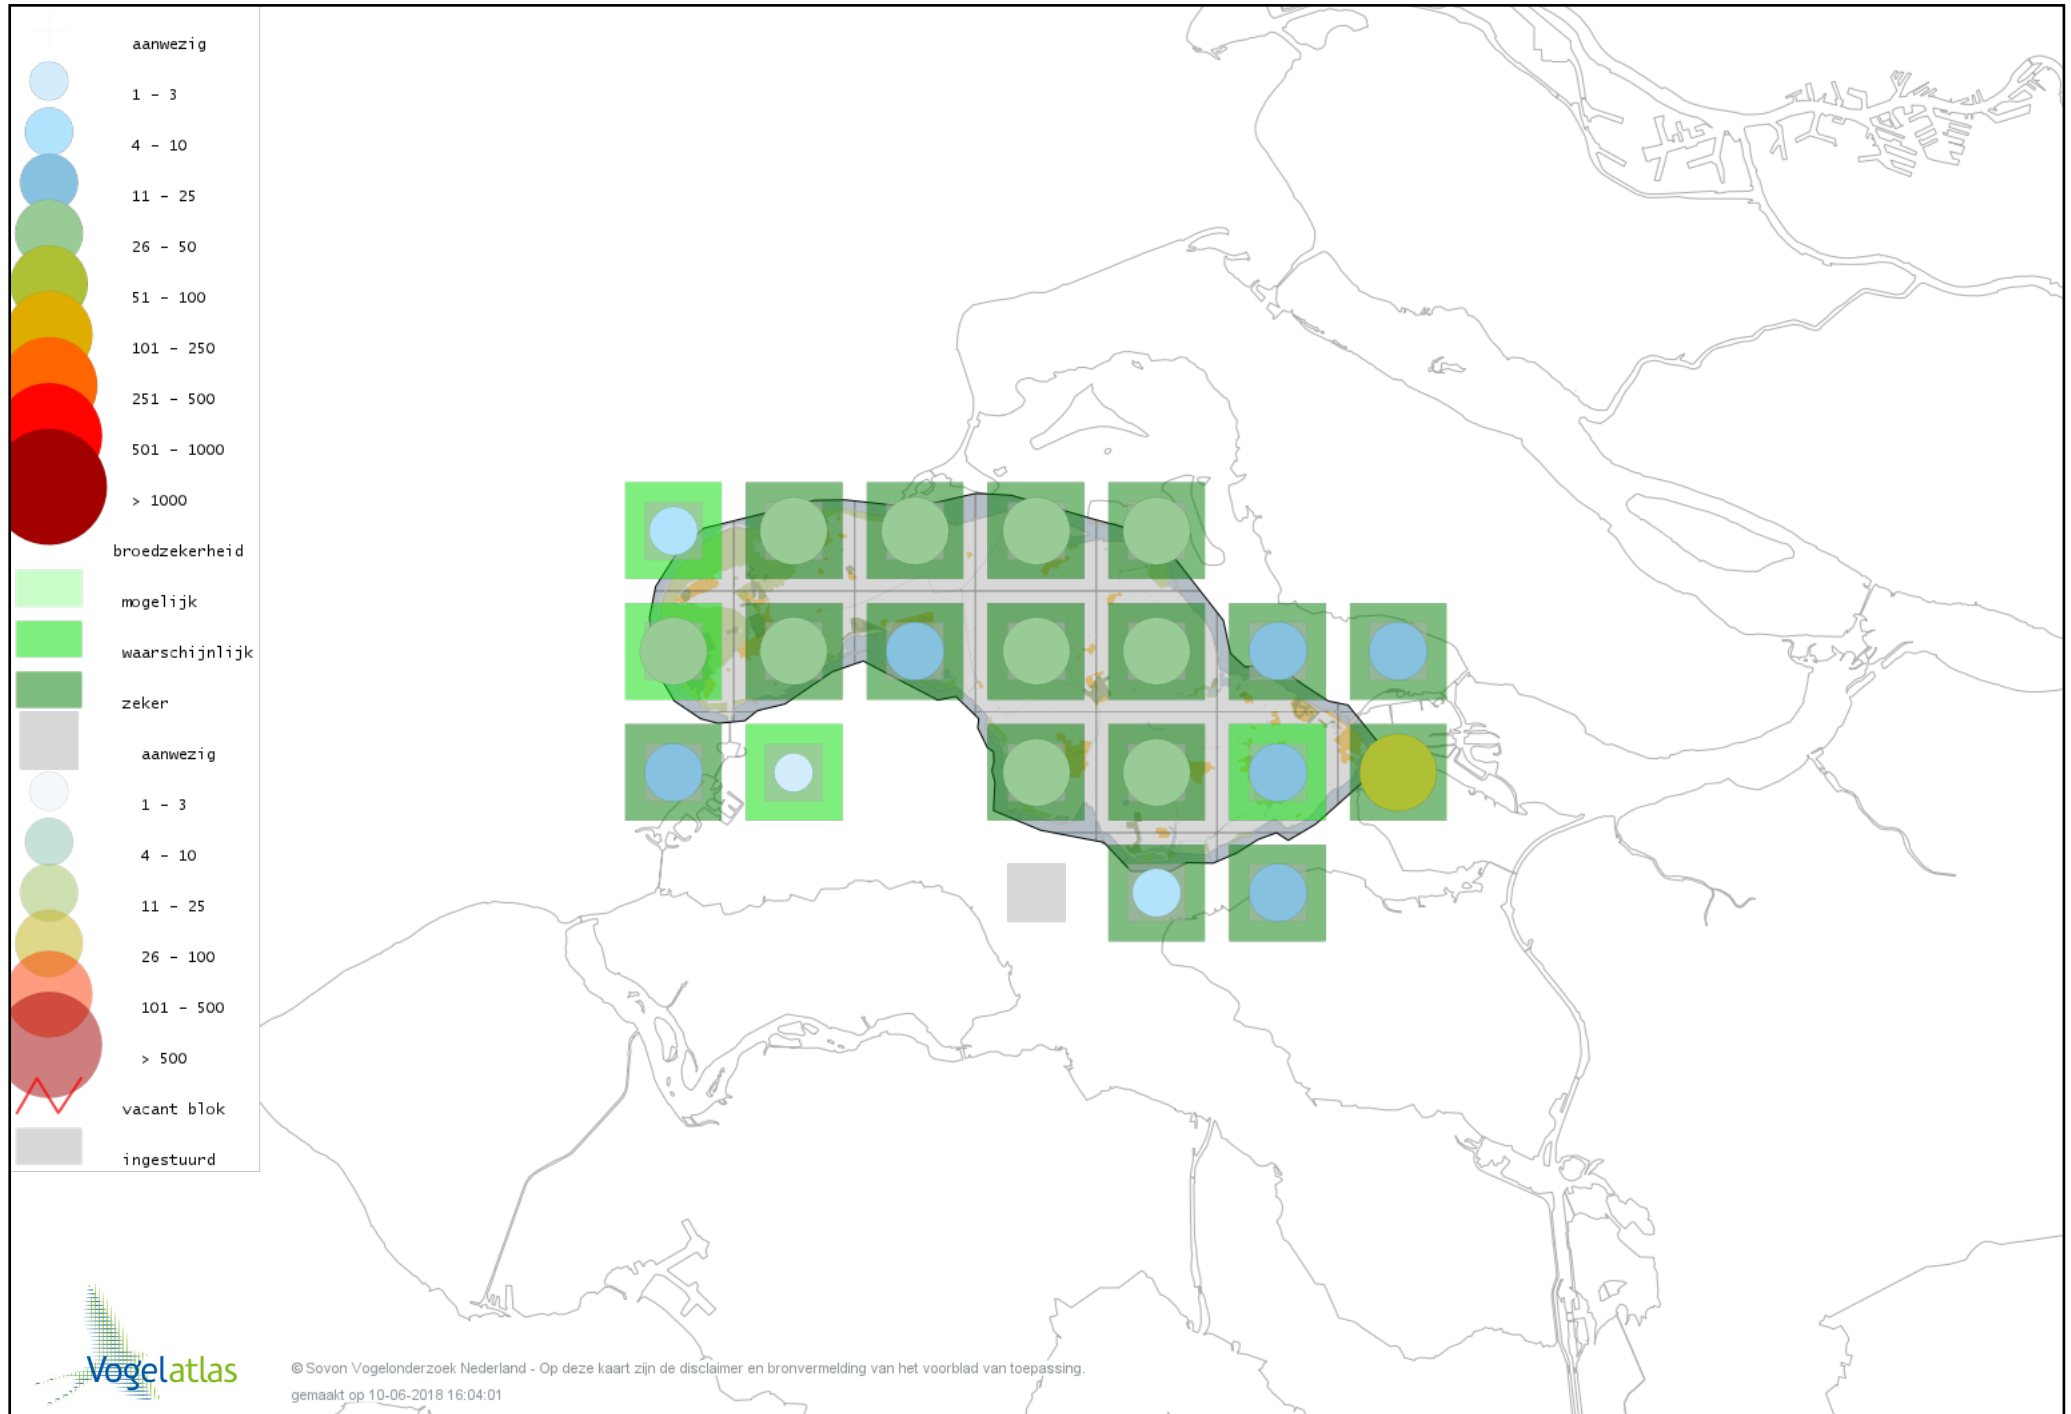

Voorlopige verspreidingskaart Heggenmus broedseizoen

Voorlopige verspreidingskaart Huismus broedseizoen

Voorlopige verspreidingskaart Ringmus broedseizoen

Voorlopige verspreidingskaart Engelse Kwikstaart broedseizoen

Voorlopige verspreidingskaart Gele Kwikstaart broedseizoen

Voorlopige verspreidingskaart Witte Kwikstaart broedseizoen

Voorlopige verspreidingskaart Rouwkwikstaart broedseizoen

Voorlopige verspreidingskaart Boompieper broedseizoen

Voorlopige verspreidingskaart Graspieper broedseizoen

Voorlopige verspreidingskaart Vink broedseizoen

Voorlopige verspreidingskaart Groenling broedseizoen

Voorlopige verspreidingskaart Putter broedseizoen