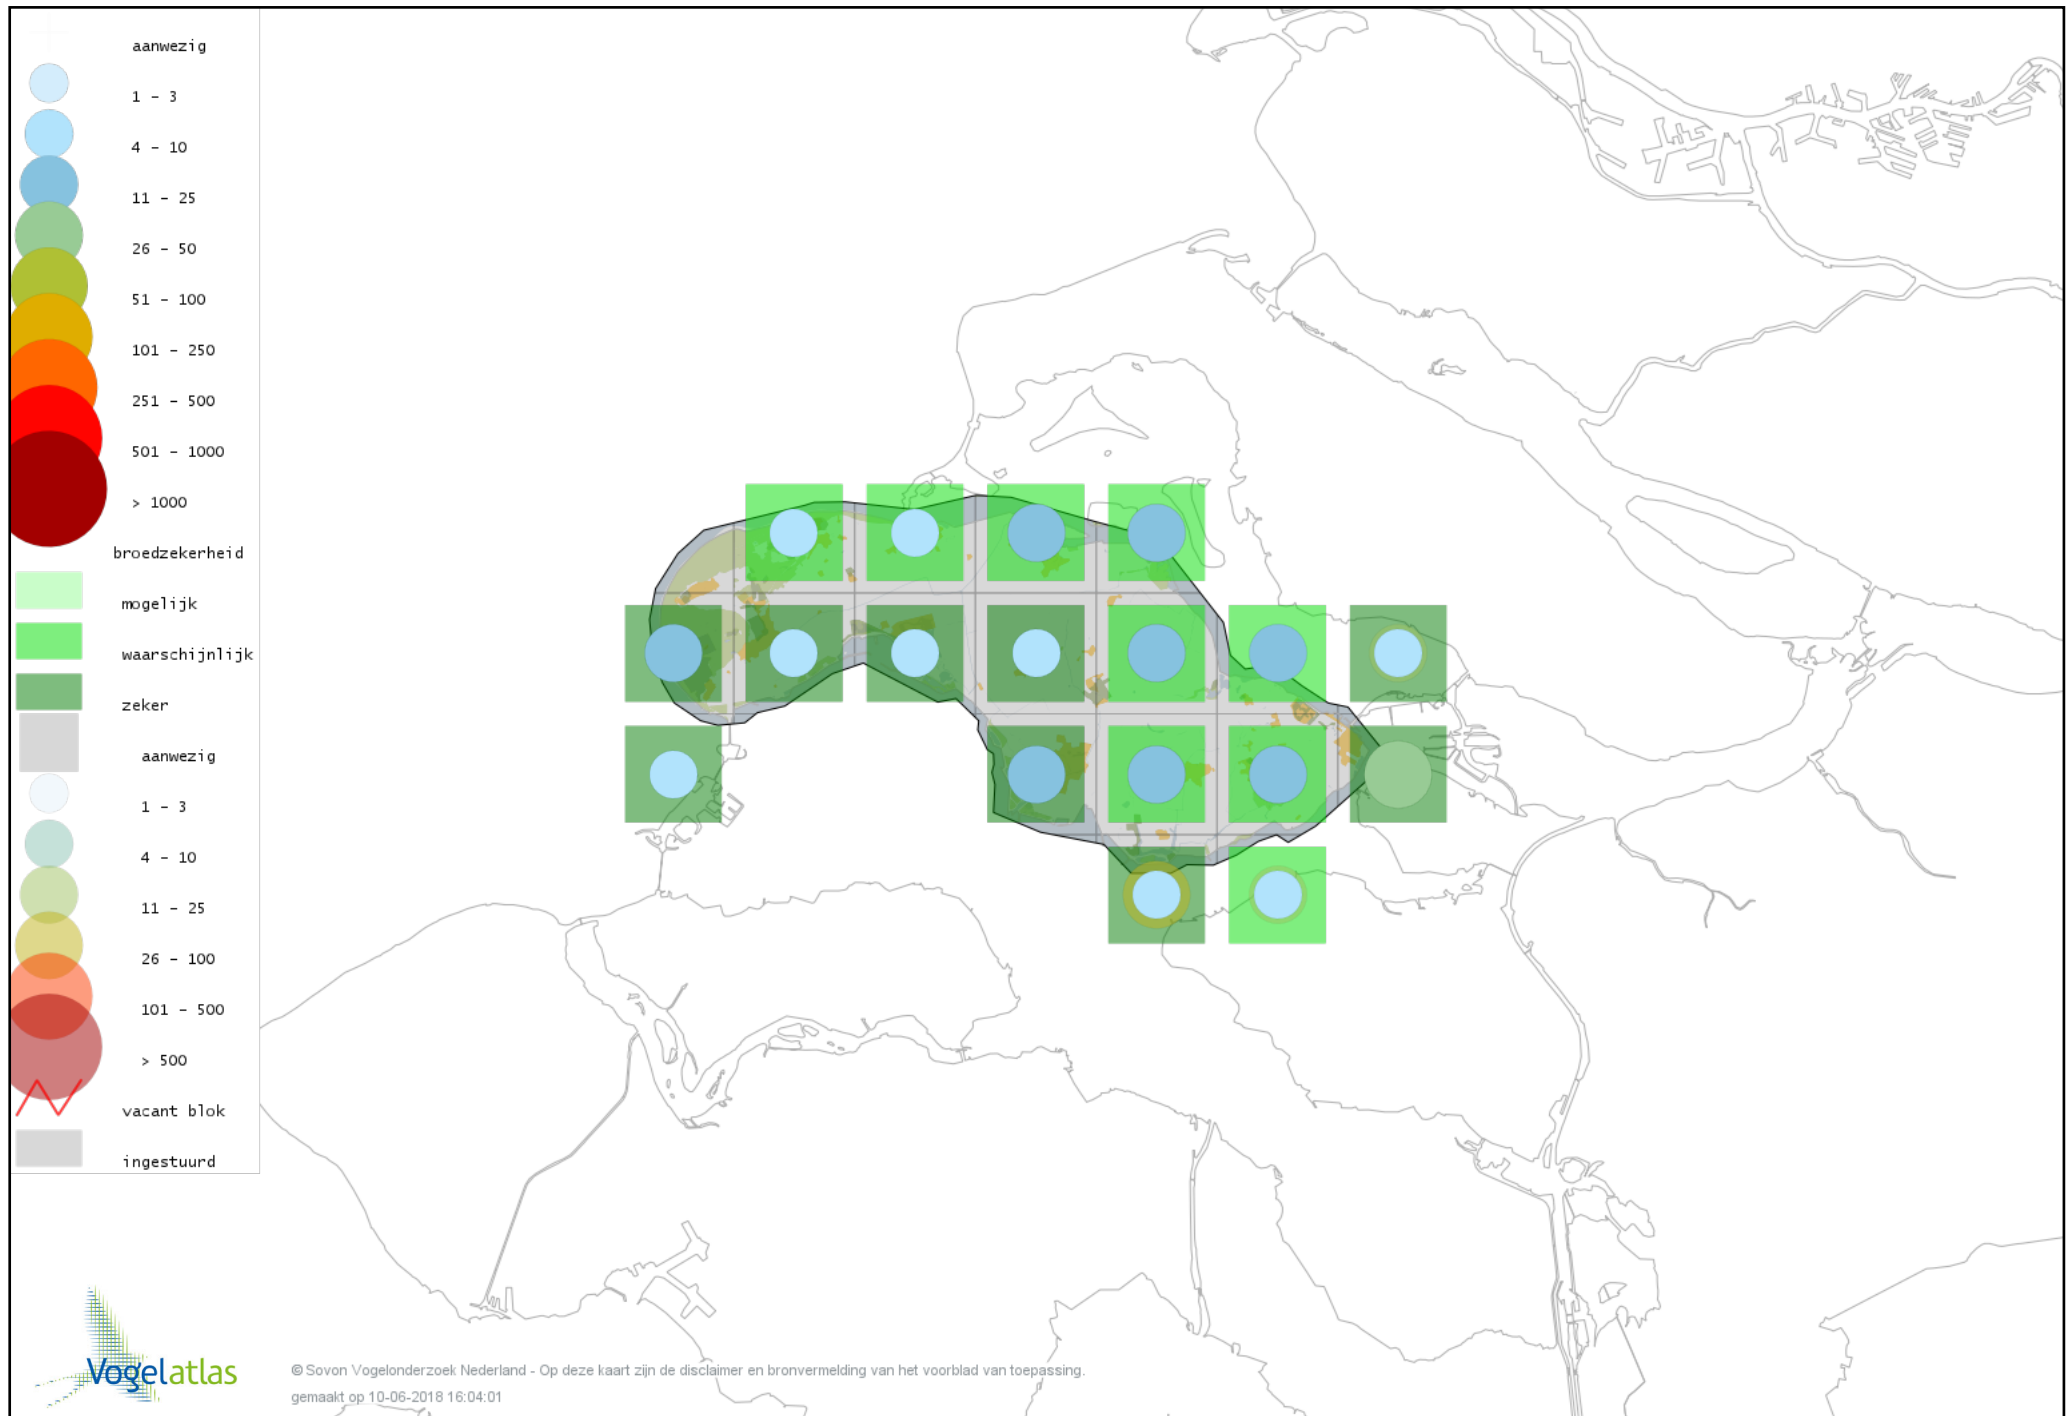

Voorlopige verspreidingskaart Grauwe Gans broedseizoen

Voorlopige verspreidingskaart Soepgans broedseizoen

Voorlopige verspreidingskaart Grote Canadese Gans broedseizoen

Voorlopige verspreidingskaart Brandgans broedseizoen

Voorlopige verspreidingskaart Nijlgans broedseizoen

Voorlopige verspreidingskaart Bergeend broedseizoen

Voorlopige verspreidingskaart Tafeleend broedseizoen

Voorlopige verspreidingskaart Kuifeend broedseizoen

Voorlopige verspreidingskaart Muskuseend broedseizoen

Voorlopige verspreidingskaart Eider broedseizoen

Voorlopige verspreidingskaart Middelste Zaagbek broedseizoen

Voorlopige verspreidingskaart Krakeend broedseizoen

Voorlopige verspreidingskaart Slobeend broedseizoen

Voorlopige verspreidingskaart Wilde Eend broedseizoen

Voorlopige verspreidingskaart Soepeend broedseizoen

Voorlopige verspreidingskaart Pijlstaart broedseizoen