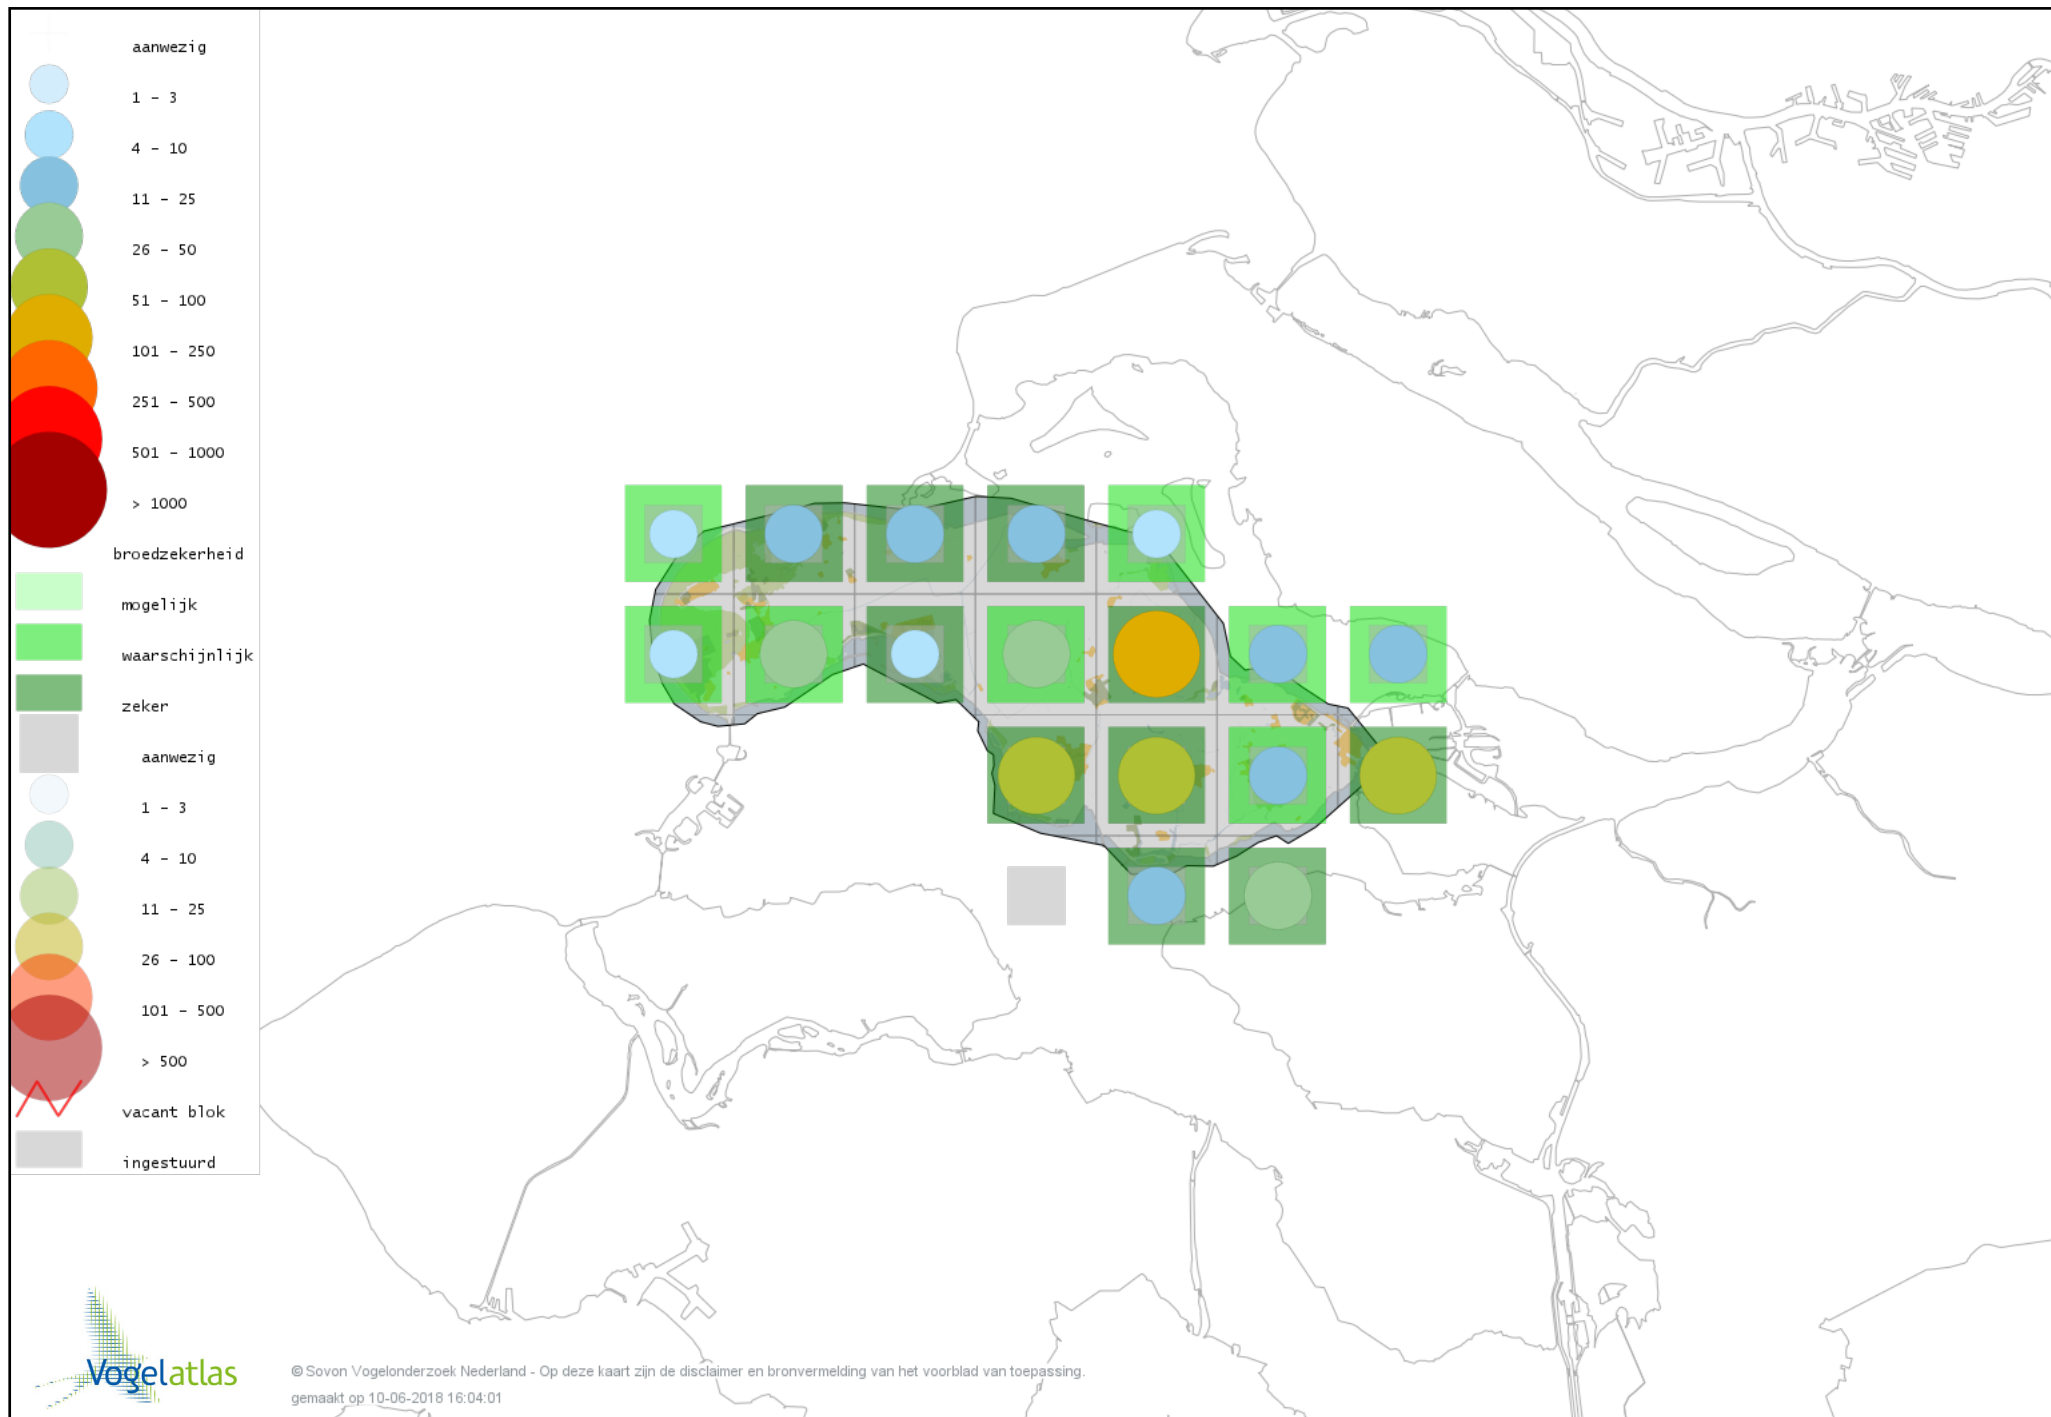

Voorlopige verspreidingskaart Sprinkhaanzanger broedseizoen

Voorlopige verspreidingskaart Spotvogel broedseizoen

Voorlopige verspreidingskaart Bosrietzanger broedseizoen

Voorlopige verspreidingskaart Kleine Karekiet broedseizoen

Voorlopige verspreidingskaart Rietzanger broedseizoen

Voorlopige verspreidingskaart Boomklever broedseizoen

Voorlopige verspreidingskaart Boomkruiper broedseizoen

Voorlopige verspreidingskaart Winterkoning broedseizoen

Voorlopige verspreidingskaart Spreeuw broedseizoen

Voorlopige verspreidingskaart Merel broedseizoen

Voorlopige verspreidingskaart Zanglijster broedseizoen

Voorlopige verspreidingskaart Grote Lijster broedseizoen

Voorlopige verspreidingskaart Grauwe Vliegenvanger broedseizoen

Voorlopige verspreidingskaart Roodborst broedseizoen

Voorlopige verspreidingskaart Nachtegaal broedseizoen

Voorlopige verspreidingskaart Blauwborst broedseizoen