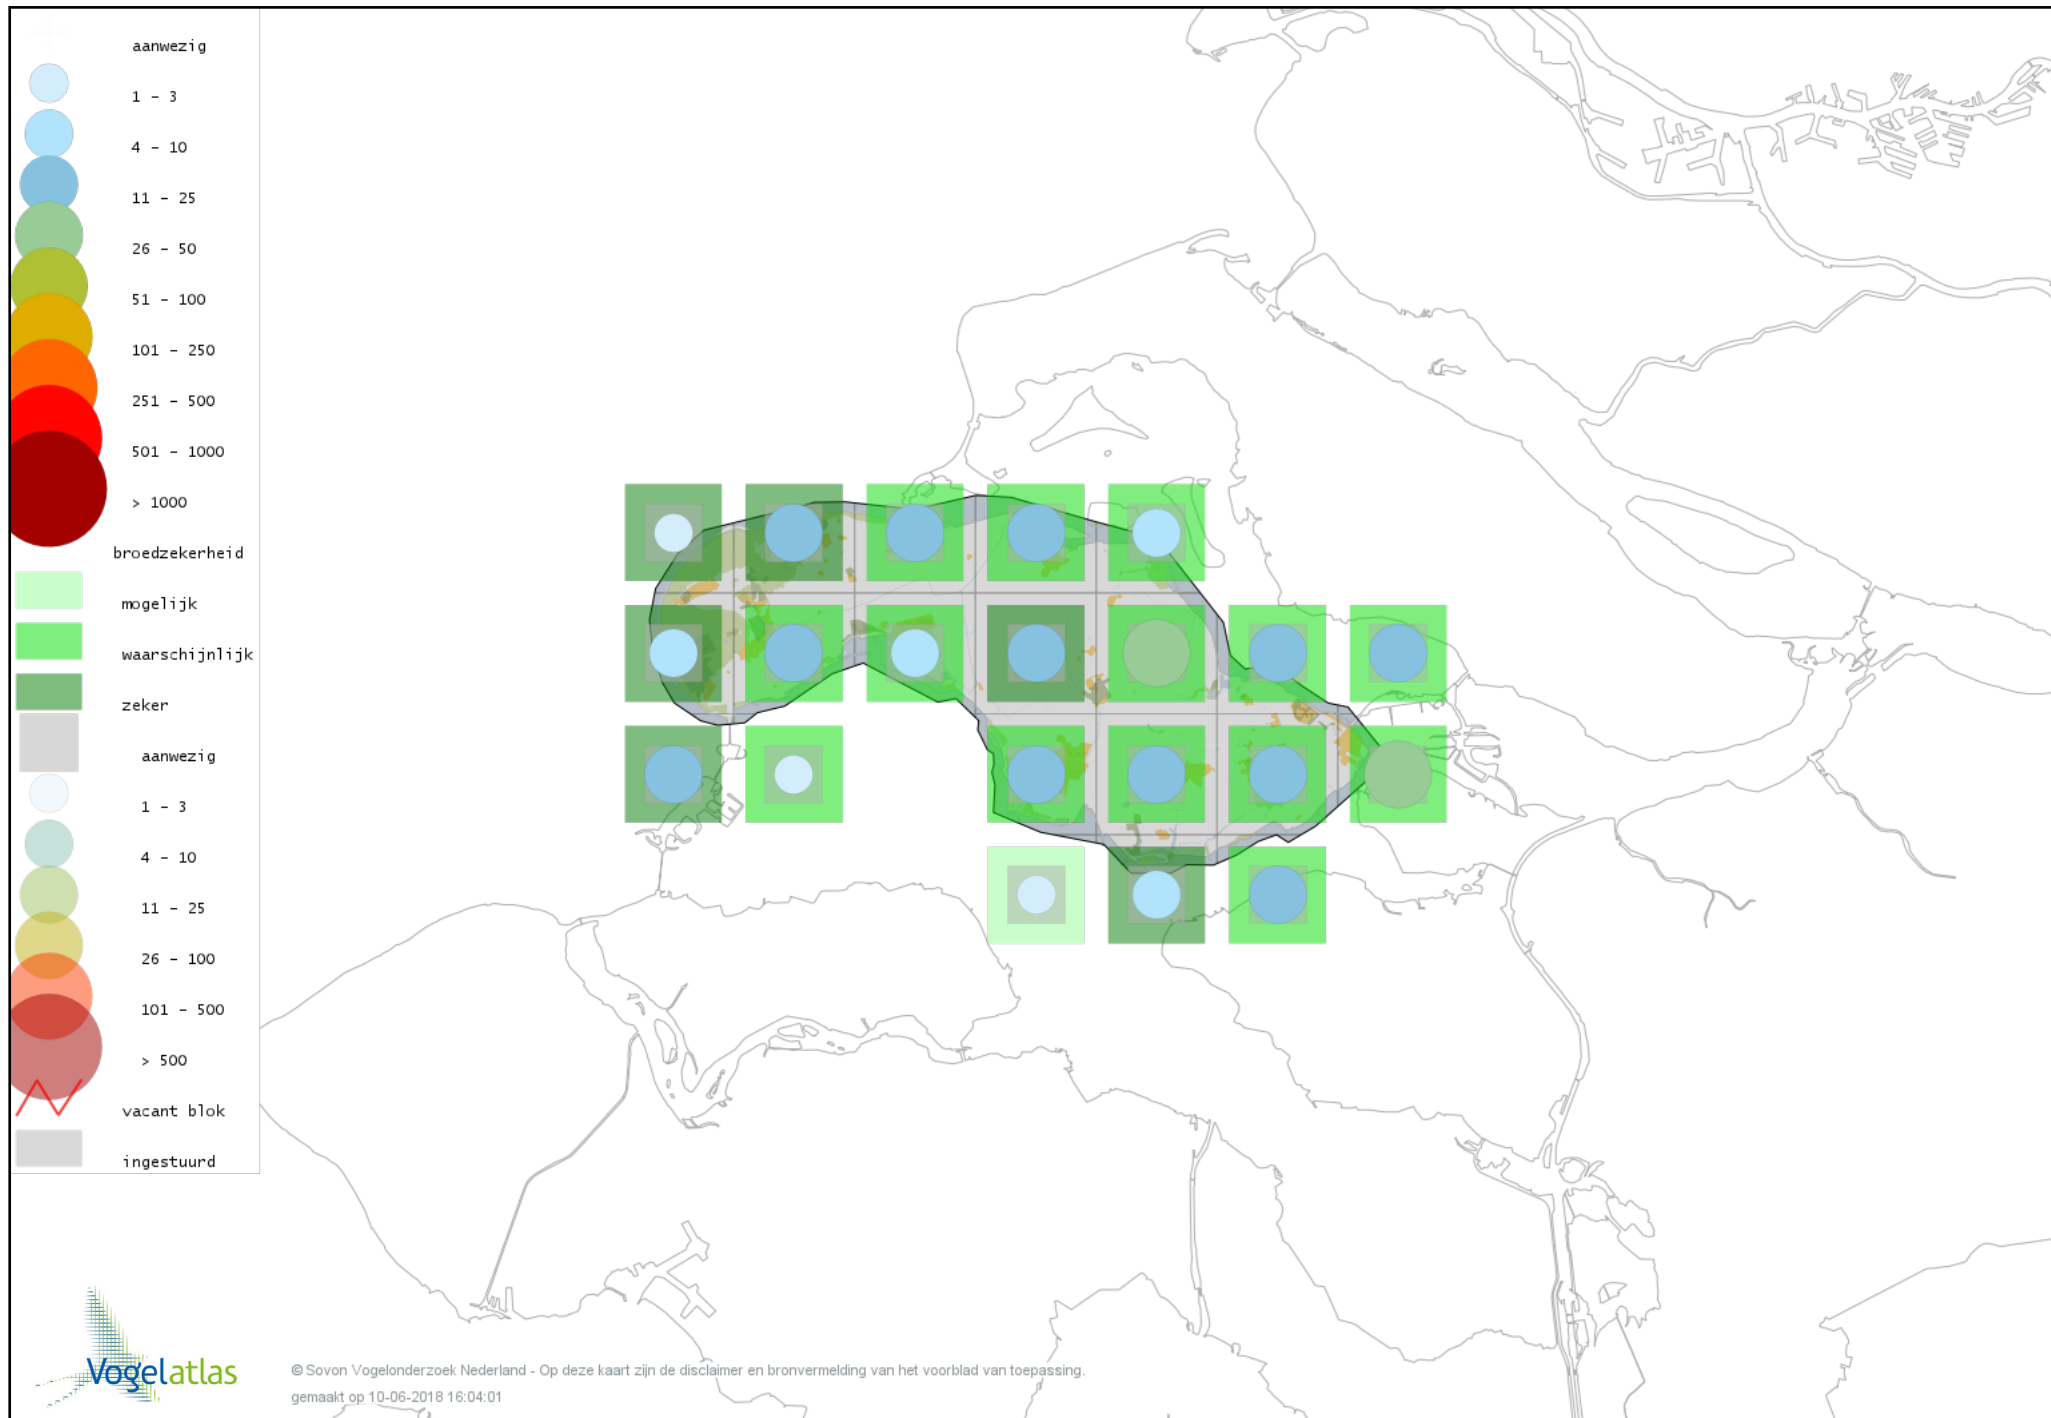

Voorlopige verspreidingskaart Grauwe Vliegenvanger broedseizoen

Voorlopige verspreidingskaart Roodborst broedseizoen

Voorlopige verspreidingskaart Nachtegaal broedseizoen

Voorlopige verspreidingskaart Blauwborst broedseizoen

Voorlopige verspreidingskaart Zwarte Roodstaart broedseizoen

Voorlopige verspreidingskaart Gekraagde Roodstaart broedseizoen

Voorlopige verspreidingskaart Roodborsttapuit broedseizoen

Voorlopige verspreidingskaart Tapuit broedseizoen

Voorlopige verspreidingskaart Heggenmus broedseizoen

Voorlopige verspreidingskaart Huismus broedseizoen

Voorlopige verspreidingskaart Ringmus broedseizoen

Voorlopige verspreidingskaart Engelse Kwikstaart broedseizoen

Voorlopige verspreidingskaart Gele Kwikstaart broedseizoen

Voorlopige verspreidingskaart Witte Kwikstaart broedseizoen

Voorlopige verspreidingskaart Rouwkwikstaart broedseizoen

Voorlopige verspreidingskaart Boompieper broedseizoen