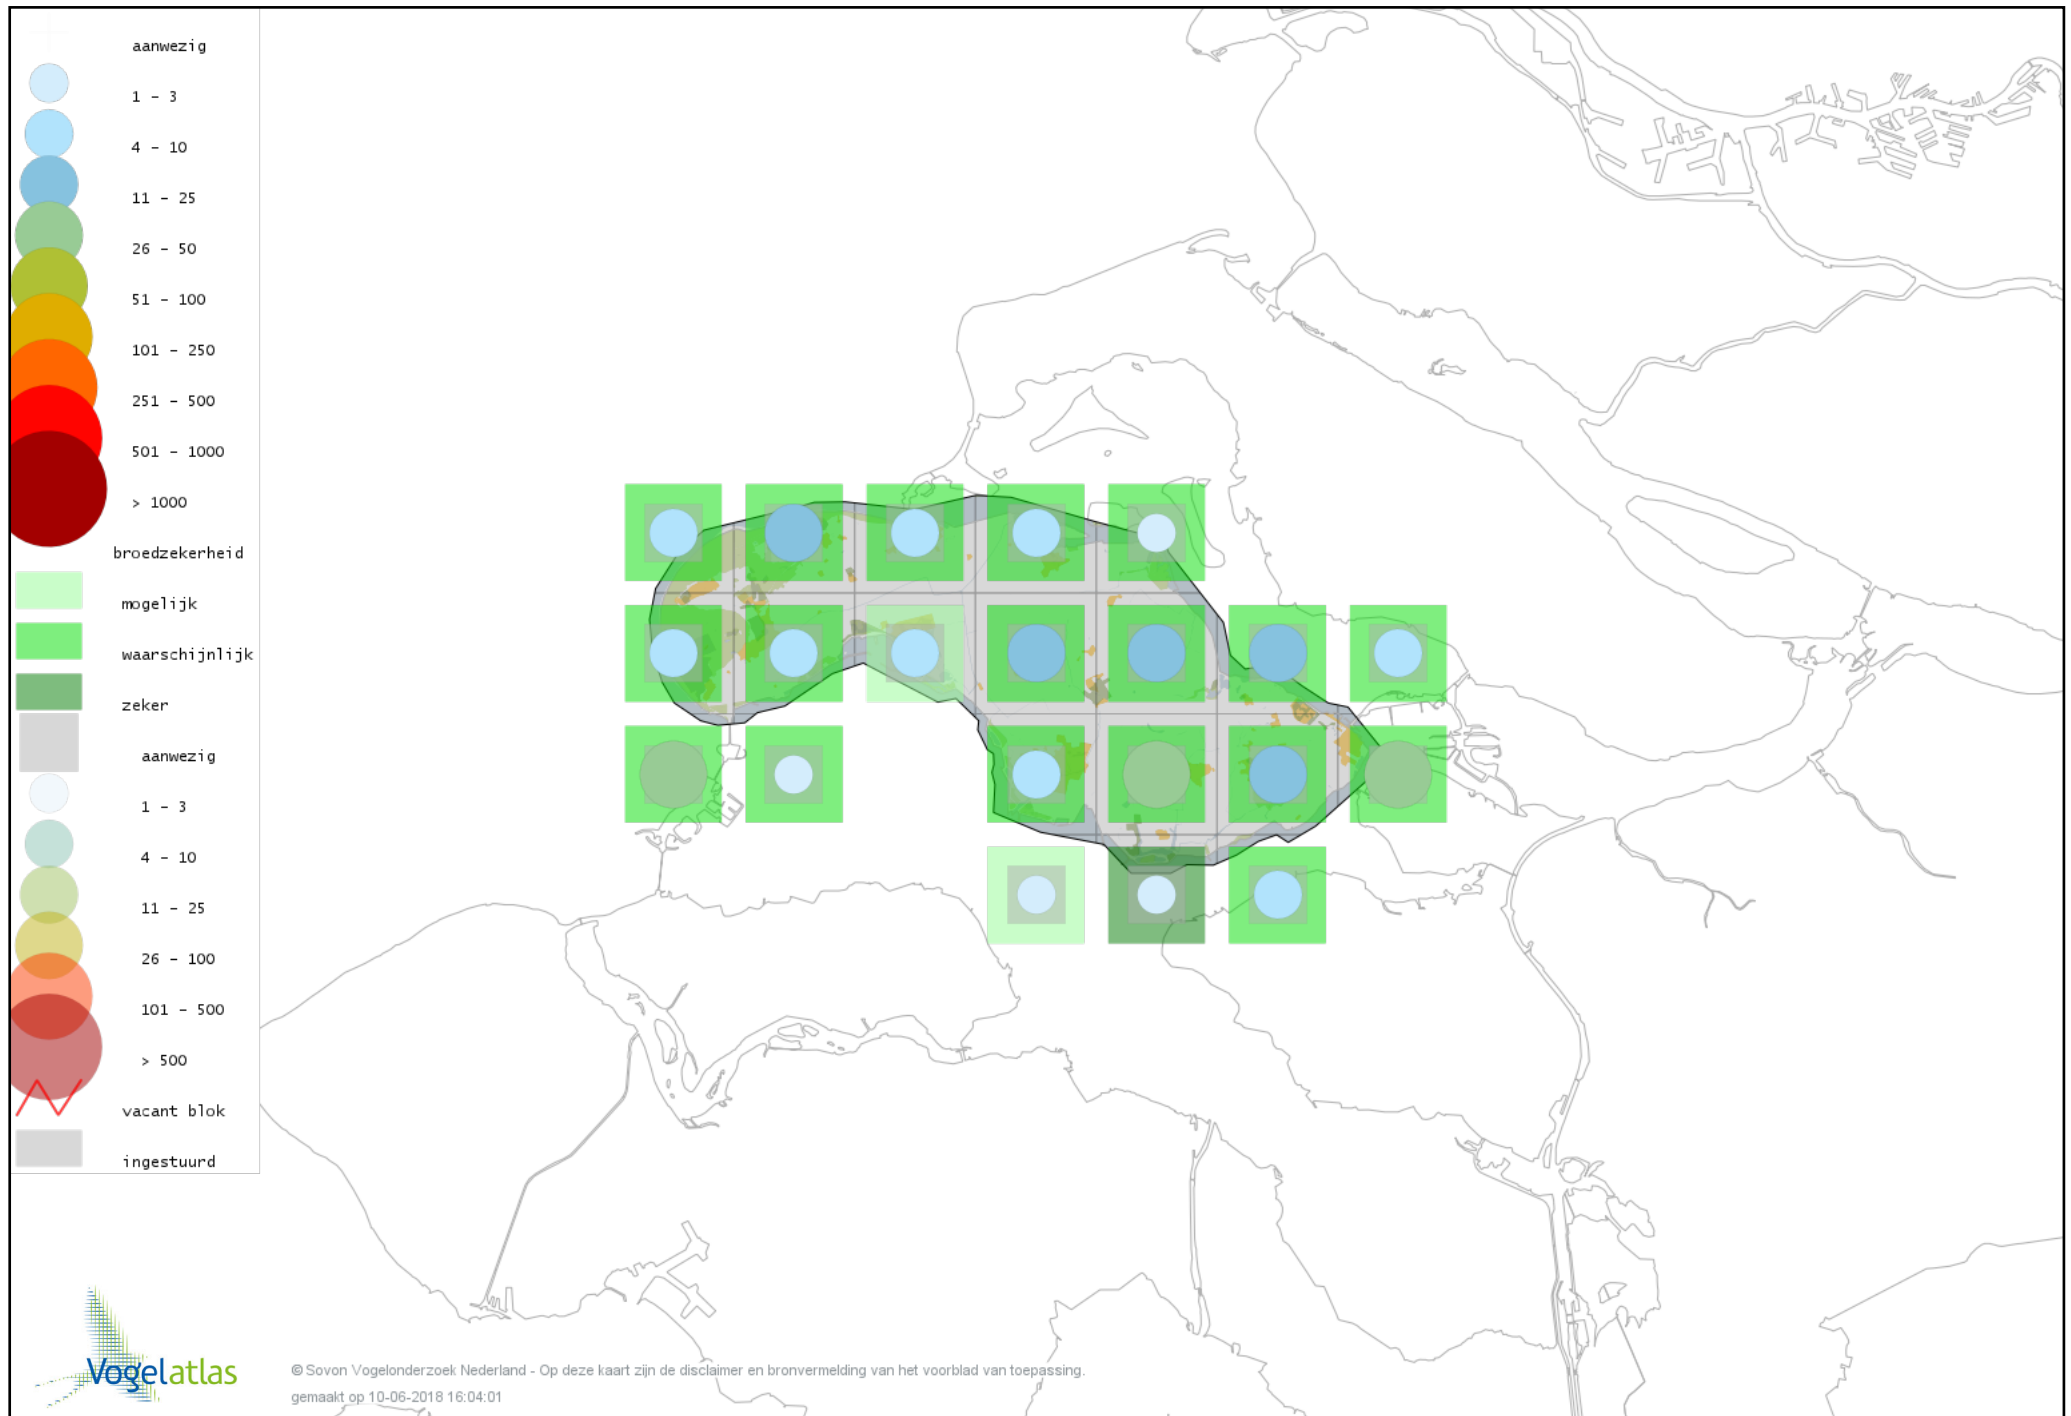

Voorlopige verspreidingskaart Zilvermeeuw broedseizoen

Voorlopige verspreidingskaart Grote Mantelmeeuw broedseizoen

Voorlopige verspreidingskaart Dwergstern broedseizoen

Voorlopige verspreidingskaart Grote Stern broedseizoen

Voorlopige verspreidingskaart Visdief broedseizoen

Voorlopige verspreidingskaart Noordse Stern broedseizoen

Voorlopige verspreidingskaart Stadsduif broedseizoen

Voorlopige verspreidingskaart Holenduif broedseizoen

Voorlopige verspreidingskaart Houtduif broedseizoen

Voorlopige verspreidingskaart Turkse Tortel broedseizoen

Voorlopige verspreidingskaart Zomertortel broedseizoen

Voorlopige verspreidingskaart Halsbandparkiet broedseizoen