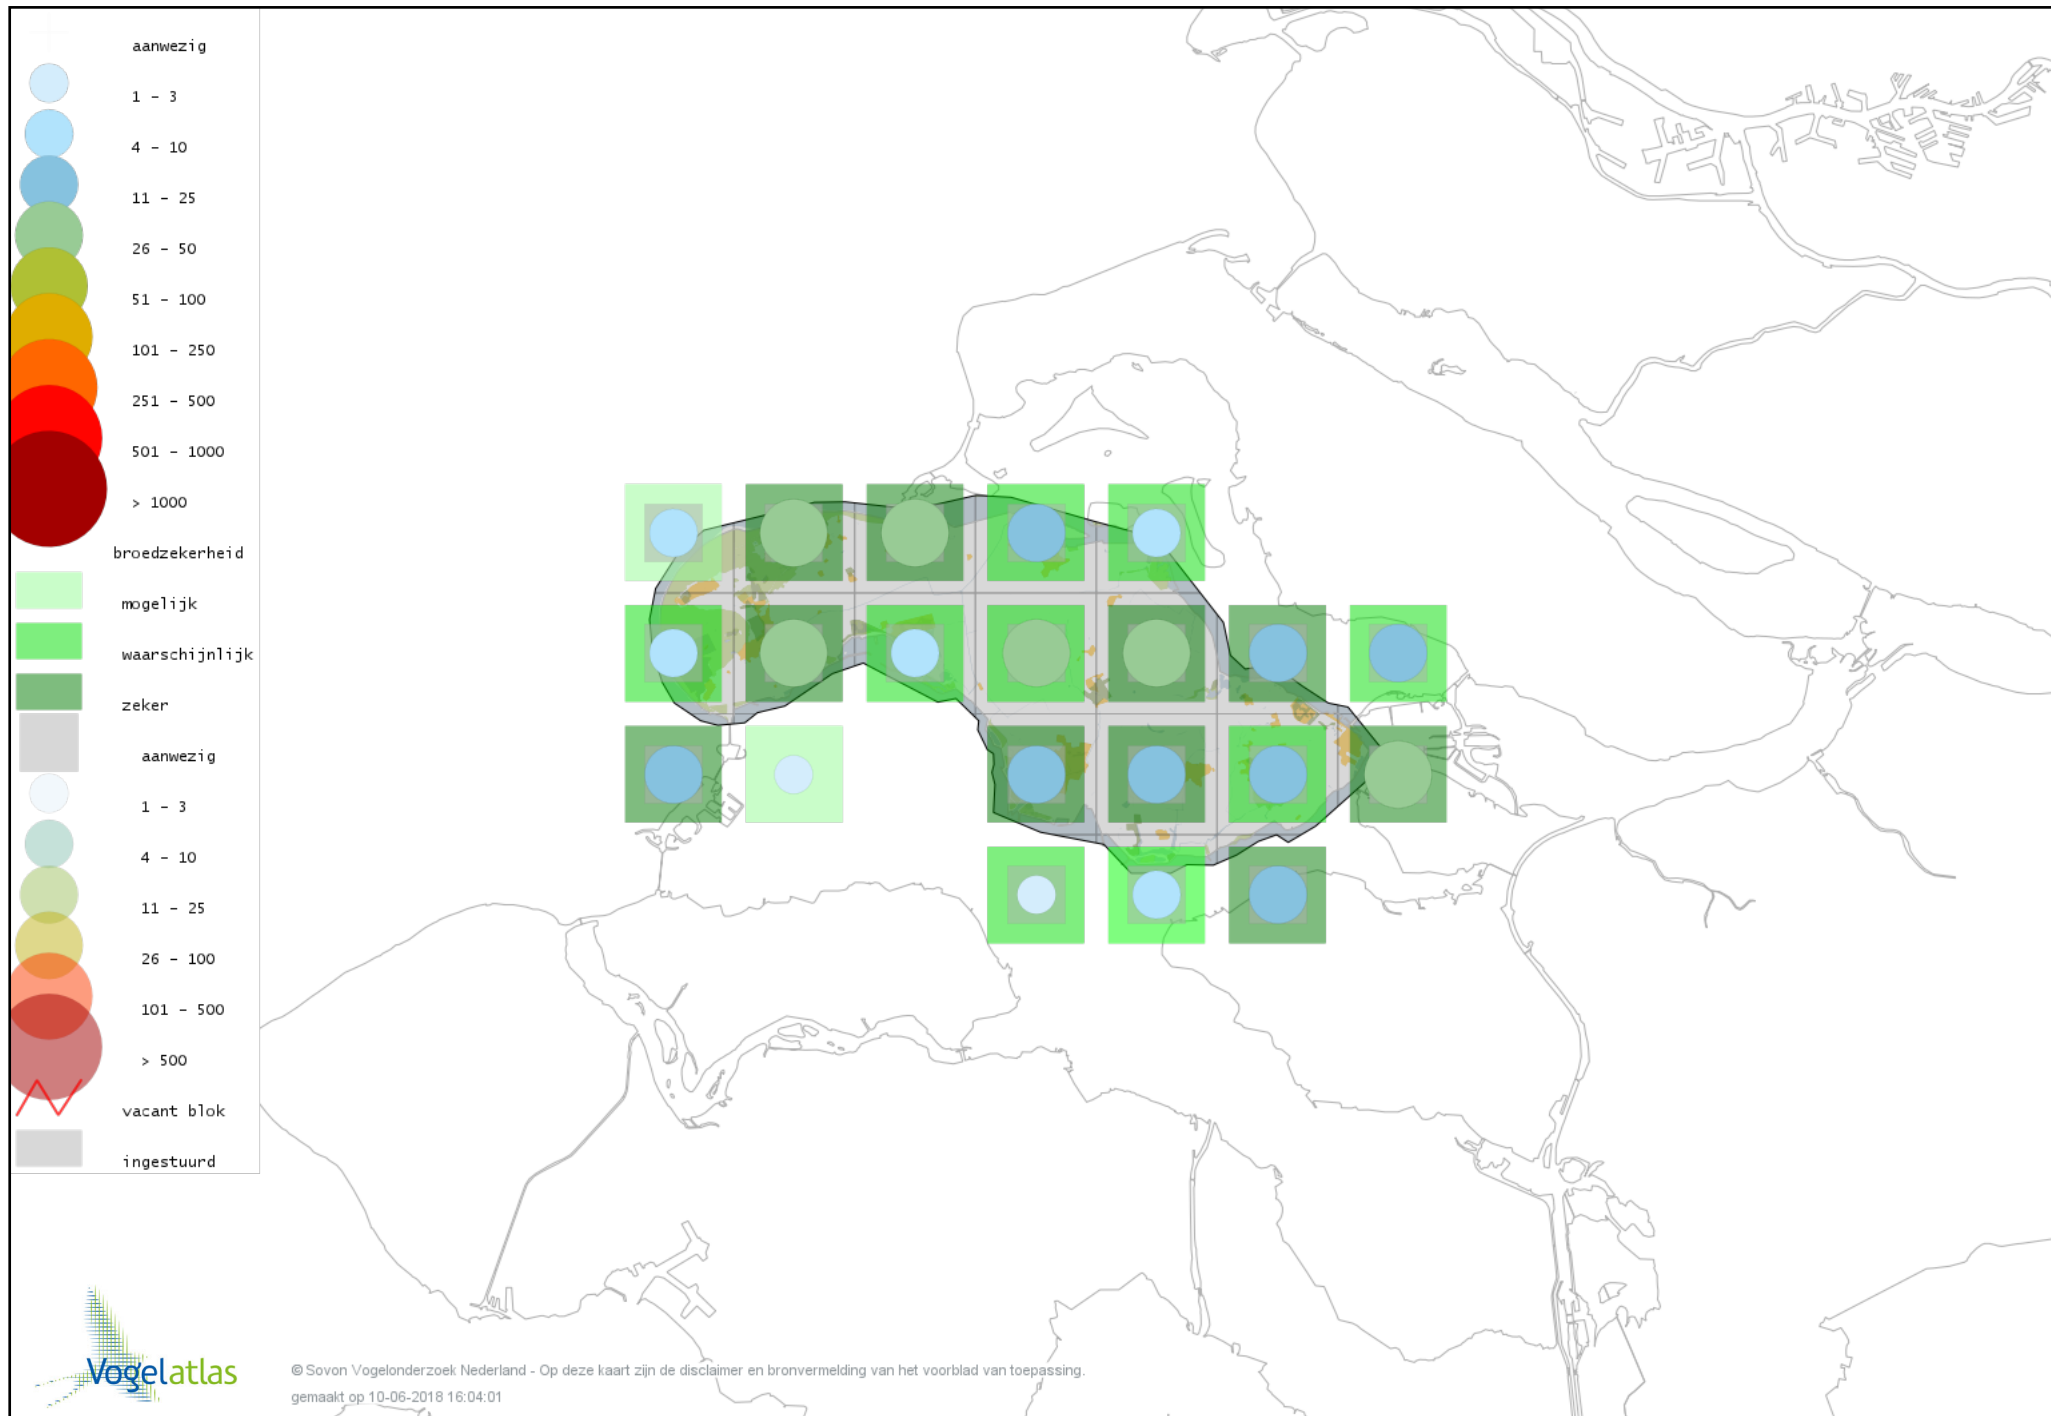

Voorlopige verspreidingskaart Ransuil broedseizoen

Voorlopige verspreidingskaart Nachtzwaluw broedseizoen

Voorlopige verspreidingskaart Gierzwaluw broedseizoen

Voorlopige verspreidingskaart IJsvogel broedseizoen

Voorlopige verspreidingskaart Groene Specht broedseizoen

Voorlopige verspreidingskaart Grote Bonte Specht broedseizoen

Voorlopige verspreidingskaart Kleine Bonte Specht broedseizoen

Voorlopige verspreidingskaart Wielewaal broedseizoen

Voorlopige verspreidingskaart Ekster broedseizoen

Voorlopige verspreidingskaart Gaai broedseizoen

Voorlopige verspreidingskaart Kauw broedseizoen

Voorlopige verspreidingskaart Zwarte Kraai broedseizoen

Voorlopige verspreidingskaart Goudhaan broedseizoen