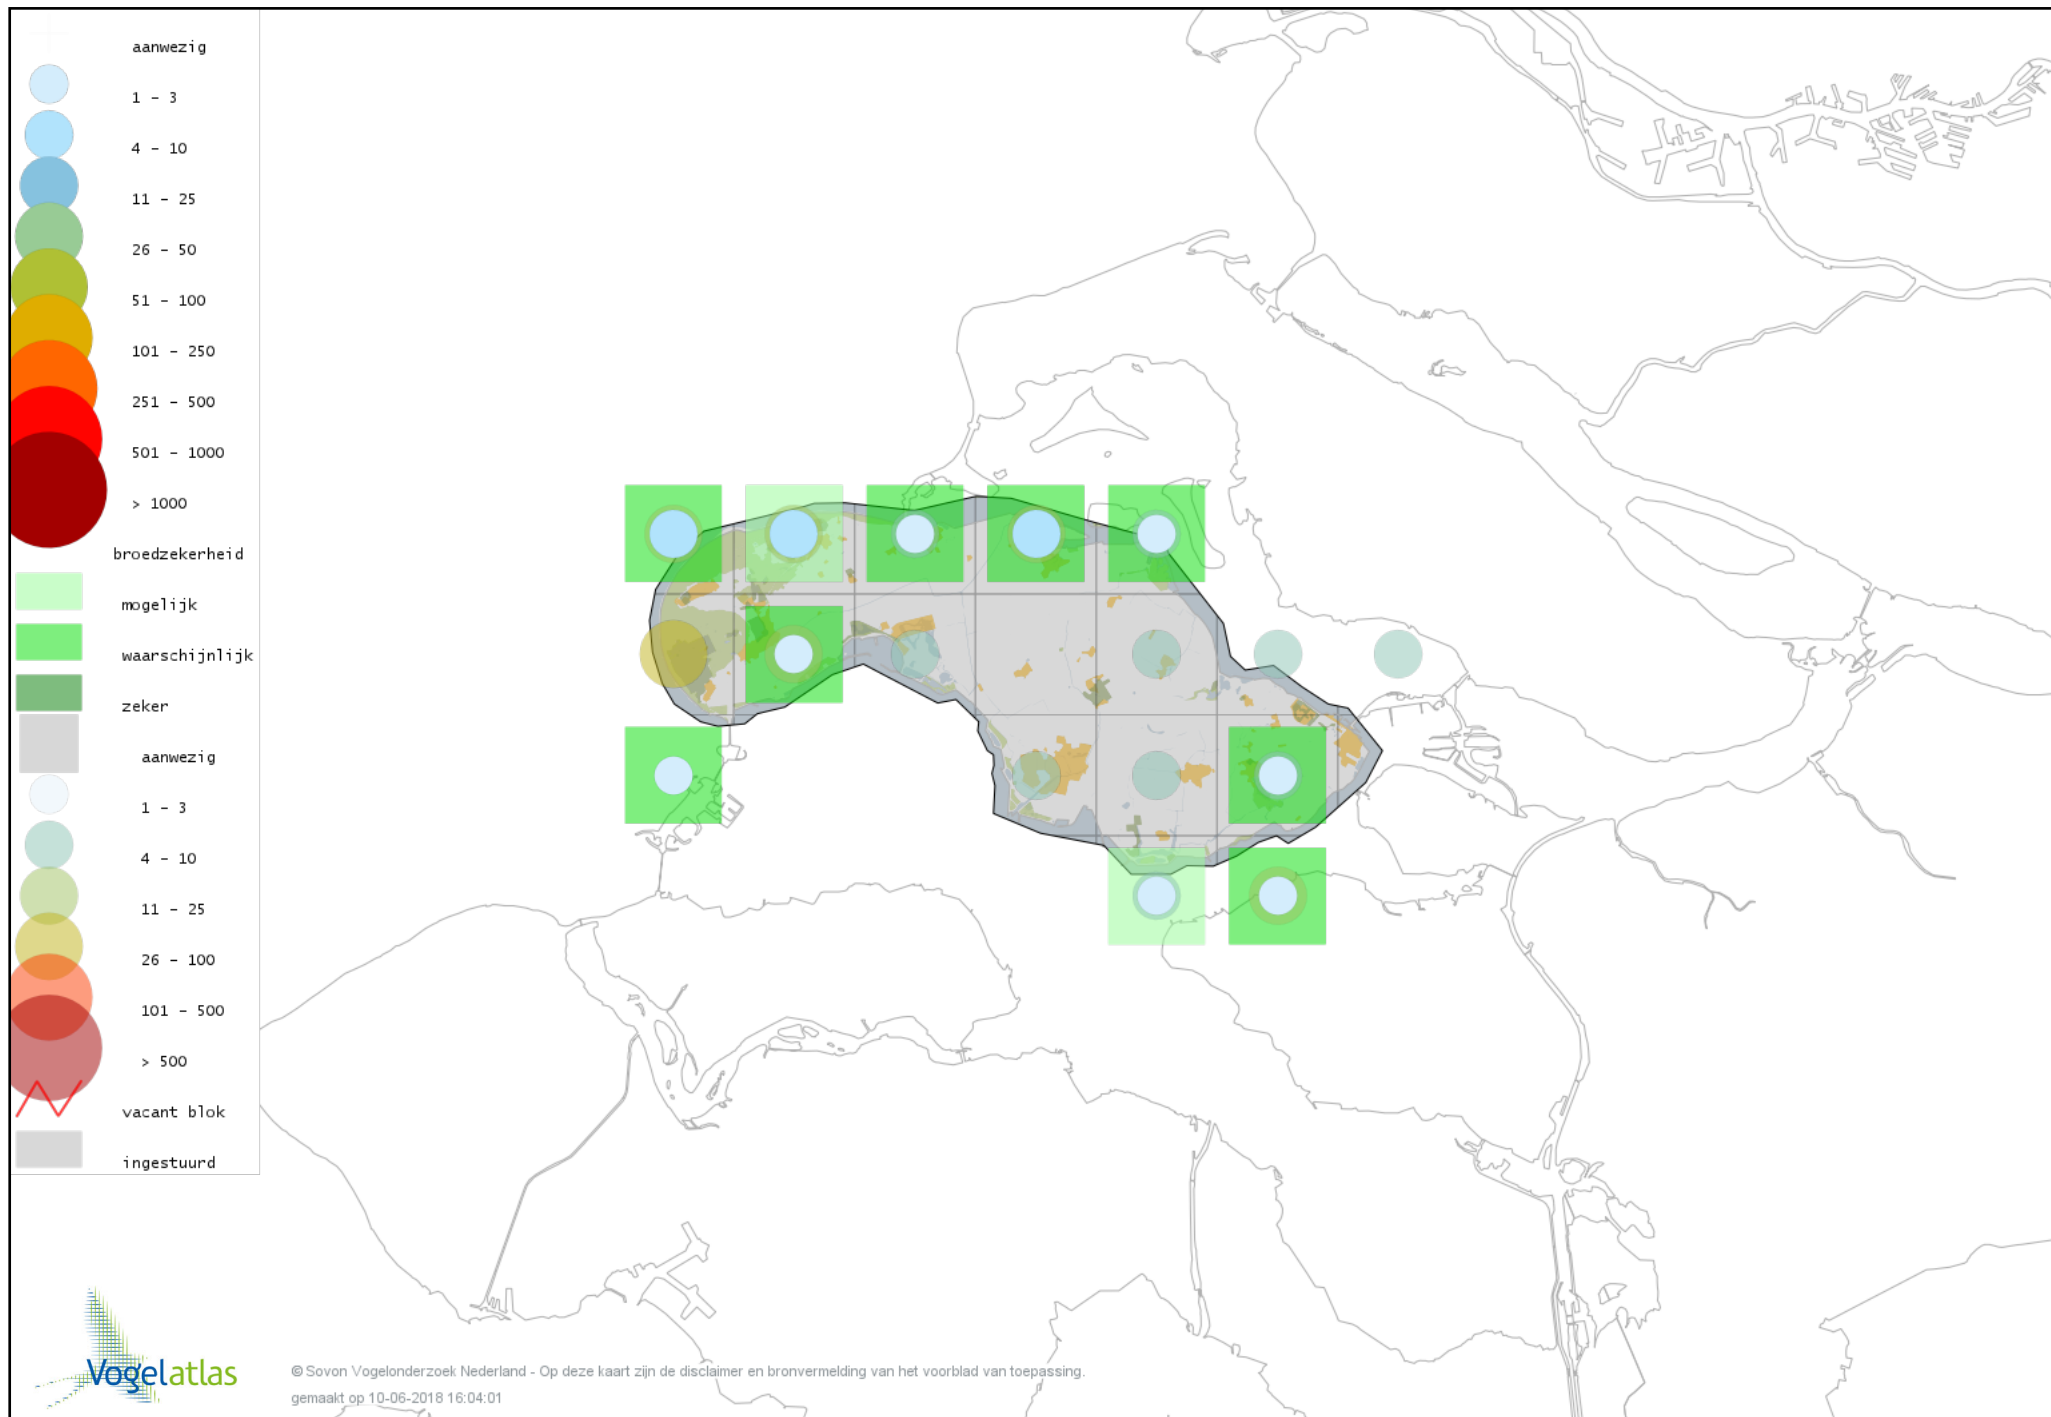

Voorlopige verspreidingskaart Zilvermeeuw broedseizoen

Voorlopige verspreidingskaart Grote Mantelmeeuw broedseizoen

Voorlopige verspreidingskaart Dwergstern broedseizoen

Voorlopige verspreidingskaart Grote Stern broedseizoen

Voorlopige verspreidingskaart Visdief broedseizoen

Voorlopige verspreidingskaart Noordse Stern broedseizoen

Voorlopige verspreidingskaart Stadsduif broedseizoen

Voorlopige verspreidingskaart Holenduif broedseizoen

Voorlopige verspreidingskaart Houtduif broedseizoen

Voorlopige verspreidingskaart Turkse Tortel broedseizoen

Voorlopige verspreidingskaart Zomertortel broedseizoen

Voorlopige verspreidingskaart Halsbandparkiet broedseizoen