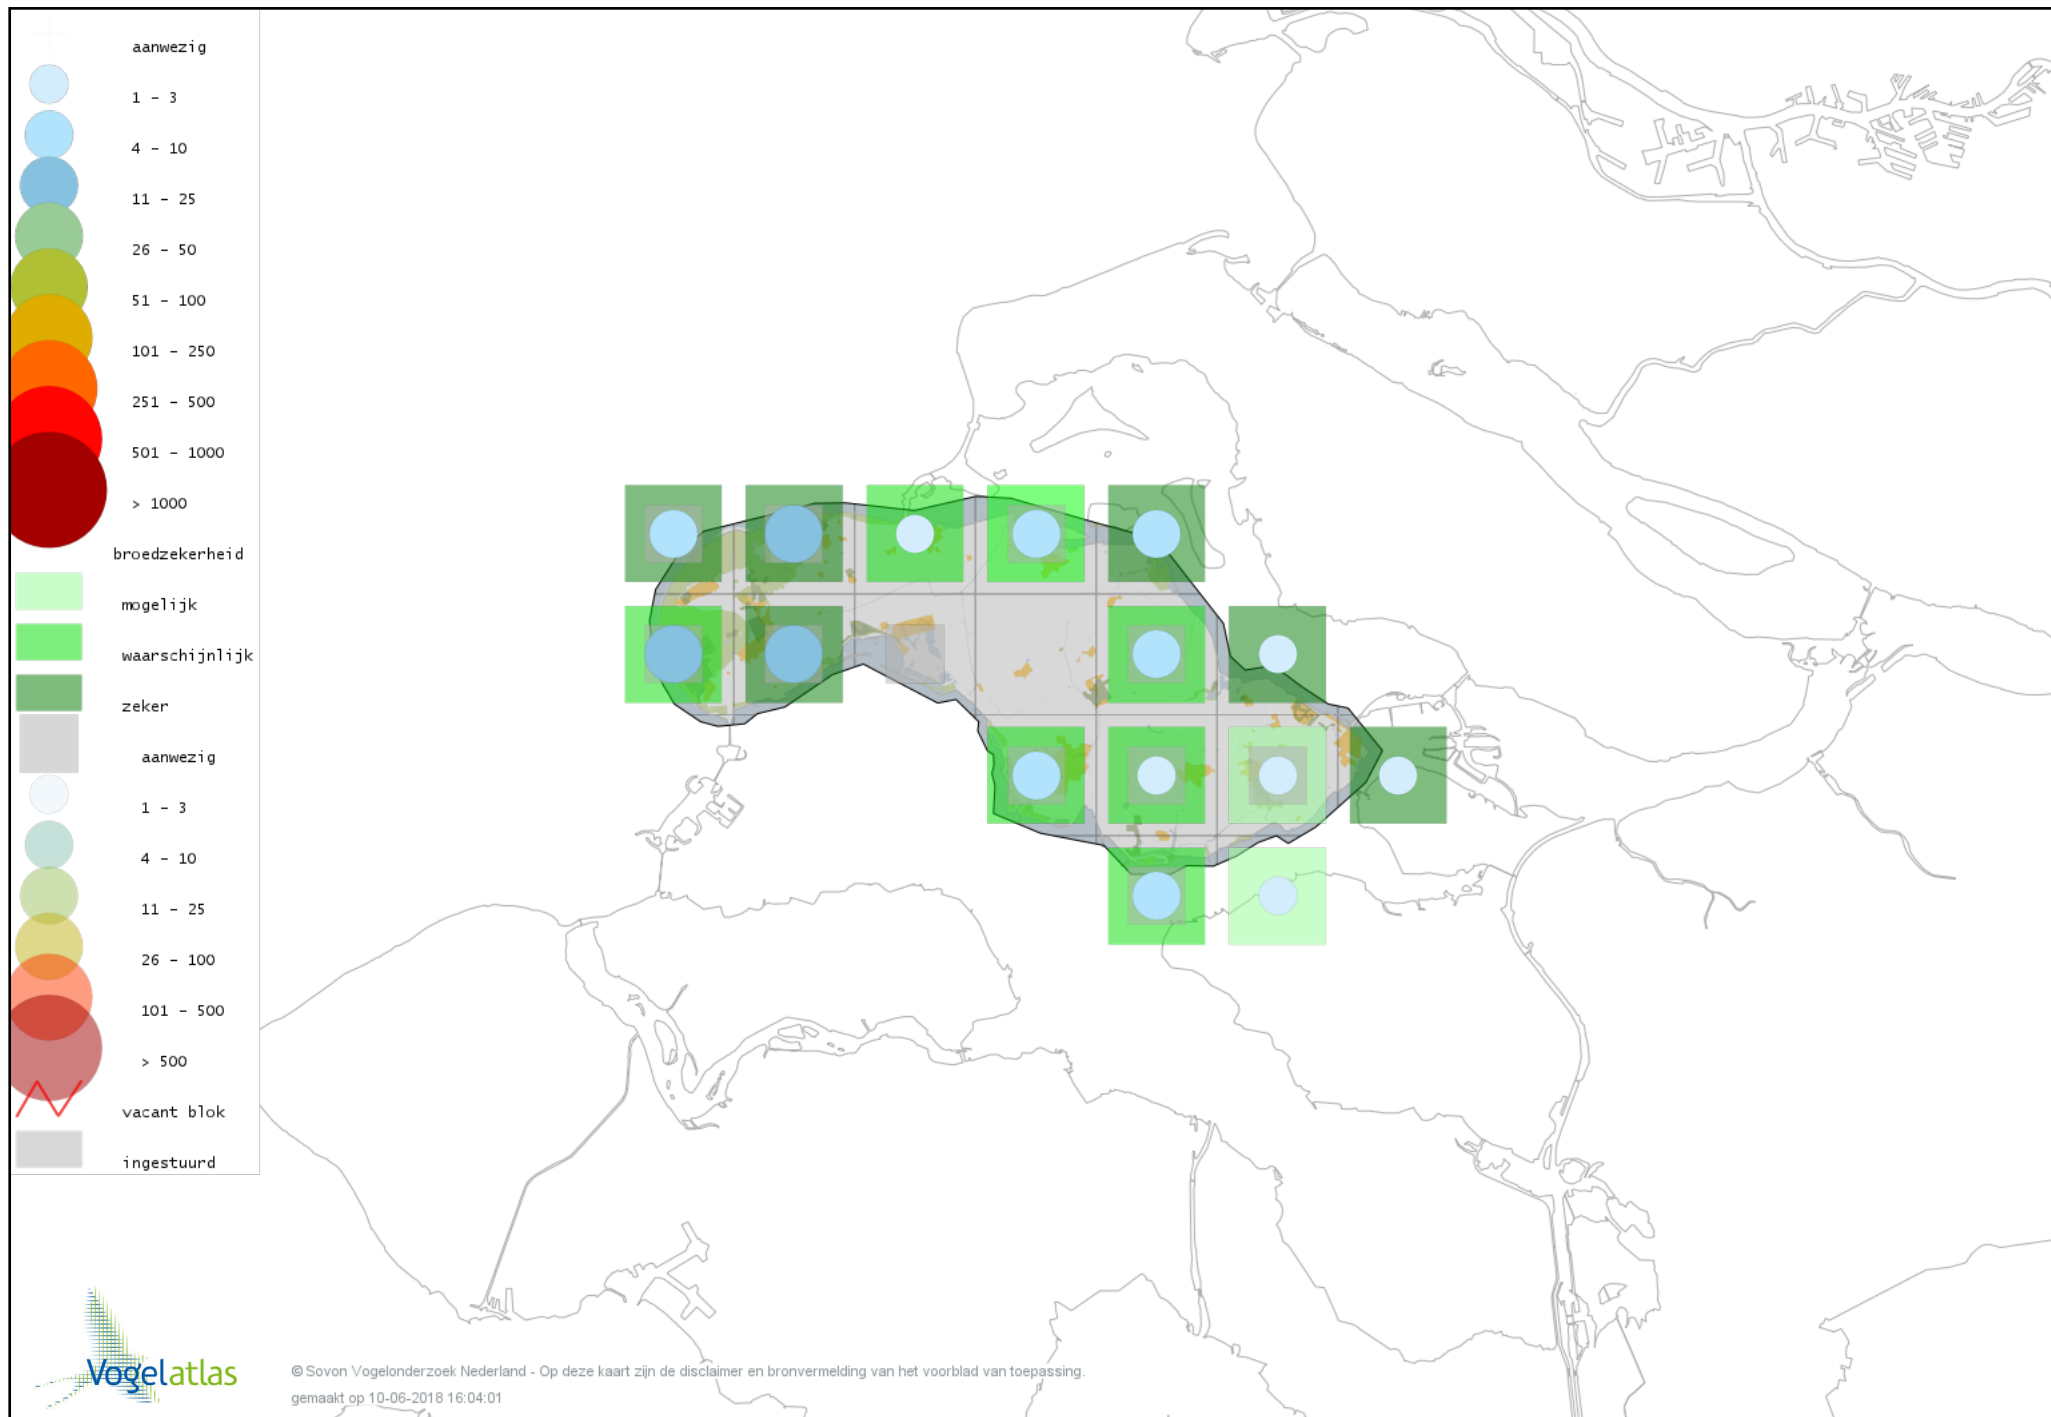

Voorlopige verspreidingskaart Oeverzwaluw broedseizoen

Voorlopige verspreidingskaart Boerenzwaluw broedseizoen

Voorlopige verspreidingskaart Huiszwaluw broedseizoen

Voorlopige verspreidingskaart Cetti's Zanger broedseizoen

Voorlopige verspreidingskaart Staartmees broedseizoen

Voorlopige verspreidingskaart Fluitter broedseizoen

Voorlopige verspreidingskaart Tjiftjaf broedseizoen

Voorlopige verspreidingskaart Fitis broedseizoen

Voorlopige verspreidingskaart Braamsluiper broedseizoen

Voorlopige verspreidingskaart Grasmus broedseizoen

Voorlopige verspreidingskaart Tuinfluiter broedseizoen

Voorlopige verspreidingskaart Zwartkop broedseizoen