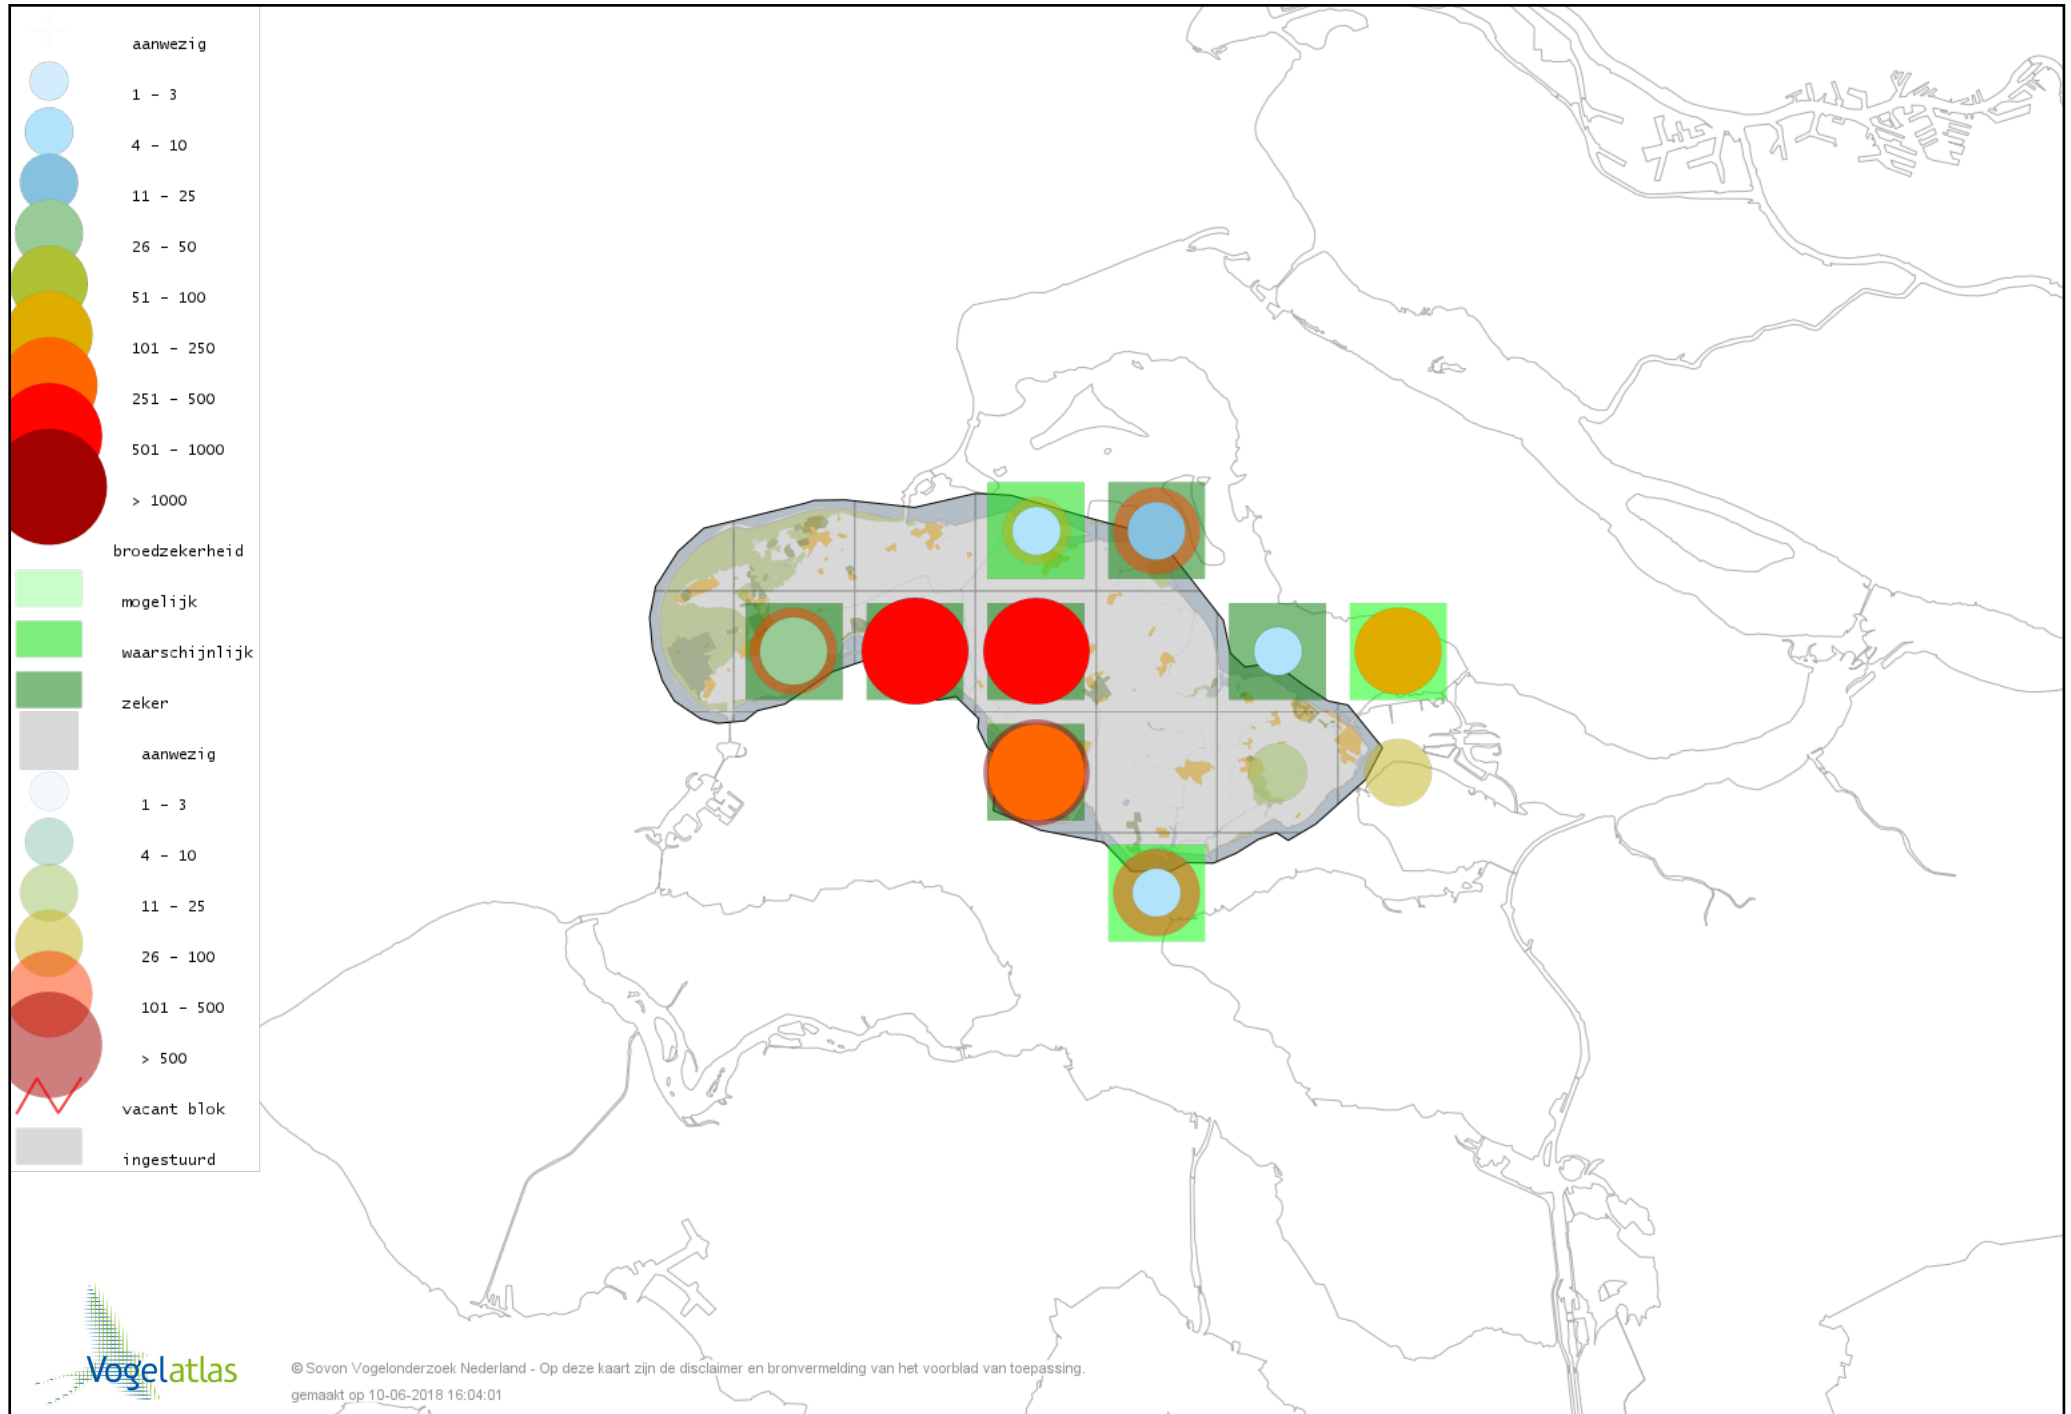

Voorlopige verspreidingskaart Waterhoen broedseizoen

Voorlopige verspreidingskaart Meerkoet broedseizoen

Voorlopige verspreidingskaart Scholekster broedseizoen

Voorlopige verspreidingskaart Kluut broedseizoen

Voorlopige verspreidingskaart Kleine Plevier broedseizoen

Voorlopige verspreidingskaart Bontbekplevier broedseizoen

Voorlopige verspreidingskaart Strandplevier broedseizoen

Voorlopige verspreidingskaart Kievit broedseizoen

Voorlopige verspreidingskaart Watersnip broedseizoen

Voorlopige verspreidingskaart Houtsnip broedseizoen

Voorlopige verspreidingskaart Grutto broedseizoen

Voorlopige verspreidingskaart Wulp broedseizoen

Voorlopige verspreidingskaart Tureluur broedseizoen

Voorlopige verspreidingskaart Kokmeeuw broedseizoen

Voorlopige verspreidingskaart Zwartkopmeeuw broedseizoen

Voorlopige verspreidingskaart Stormmeeuw broedseizoen

Voorlopige verspreidingskaart Kleine Mantelmeeuw broedseizoen