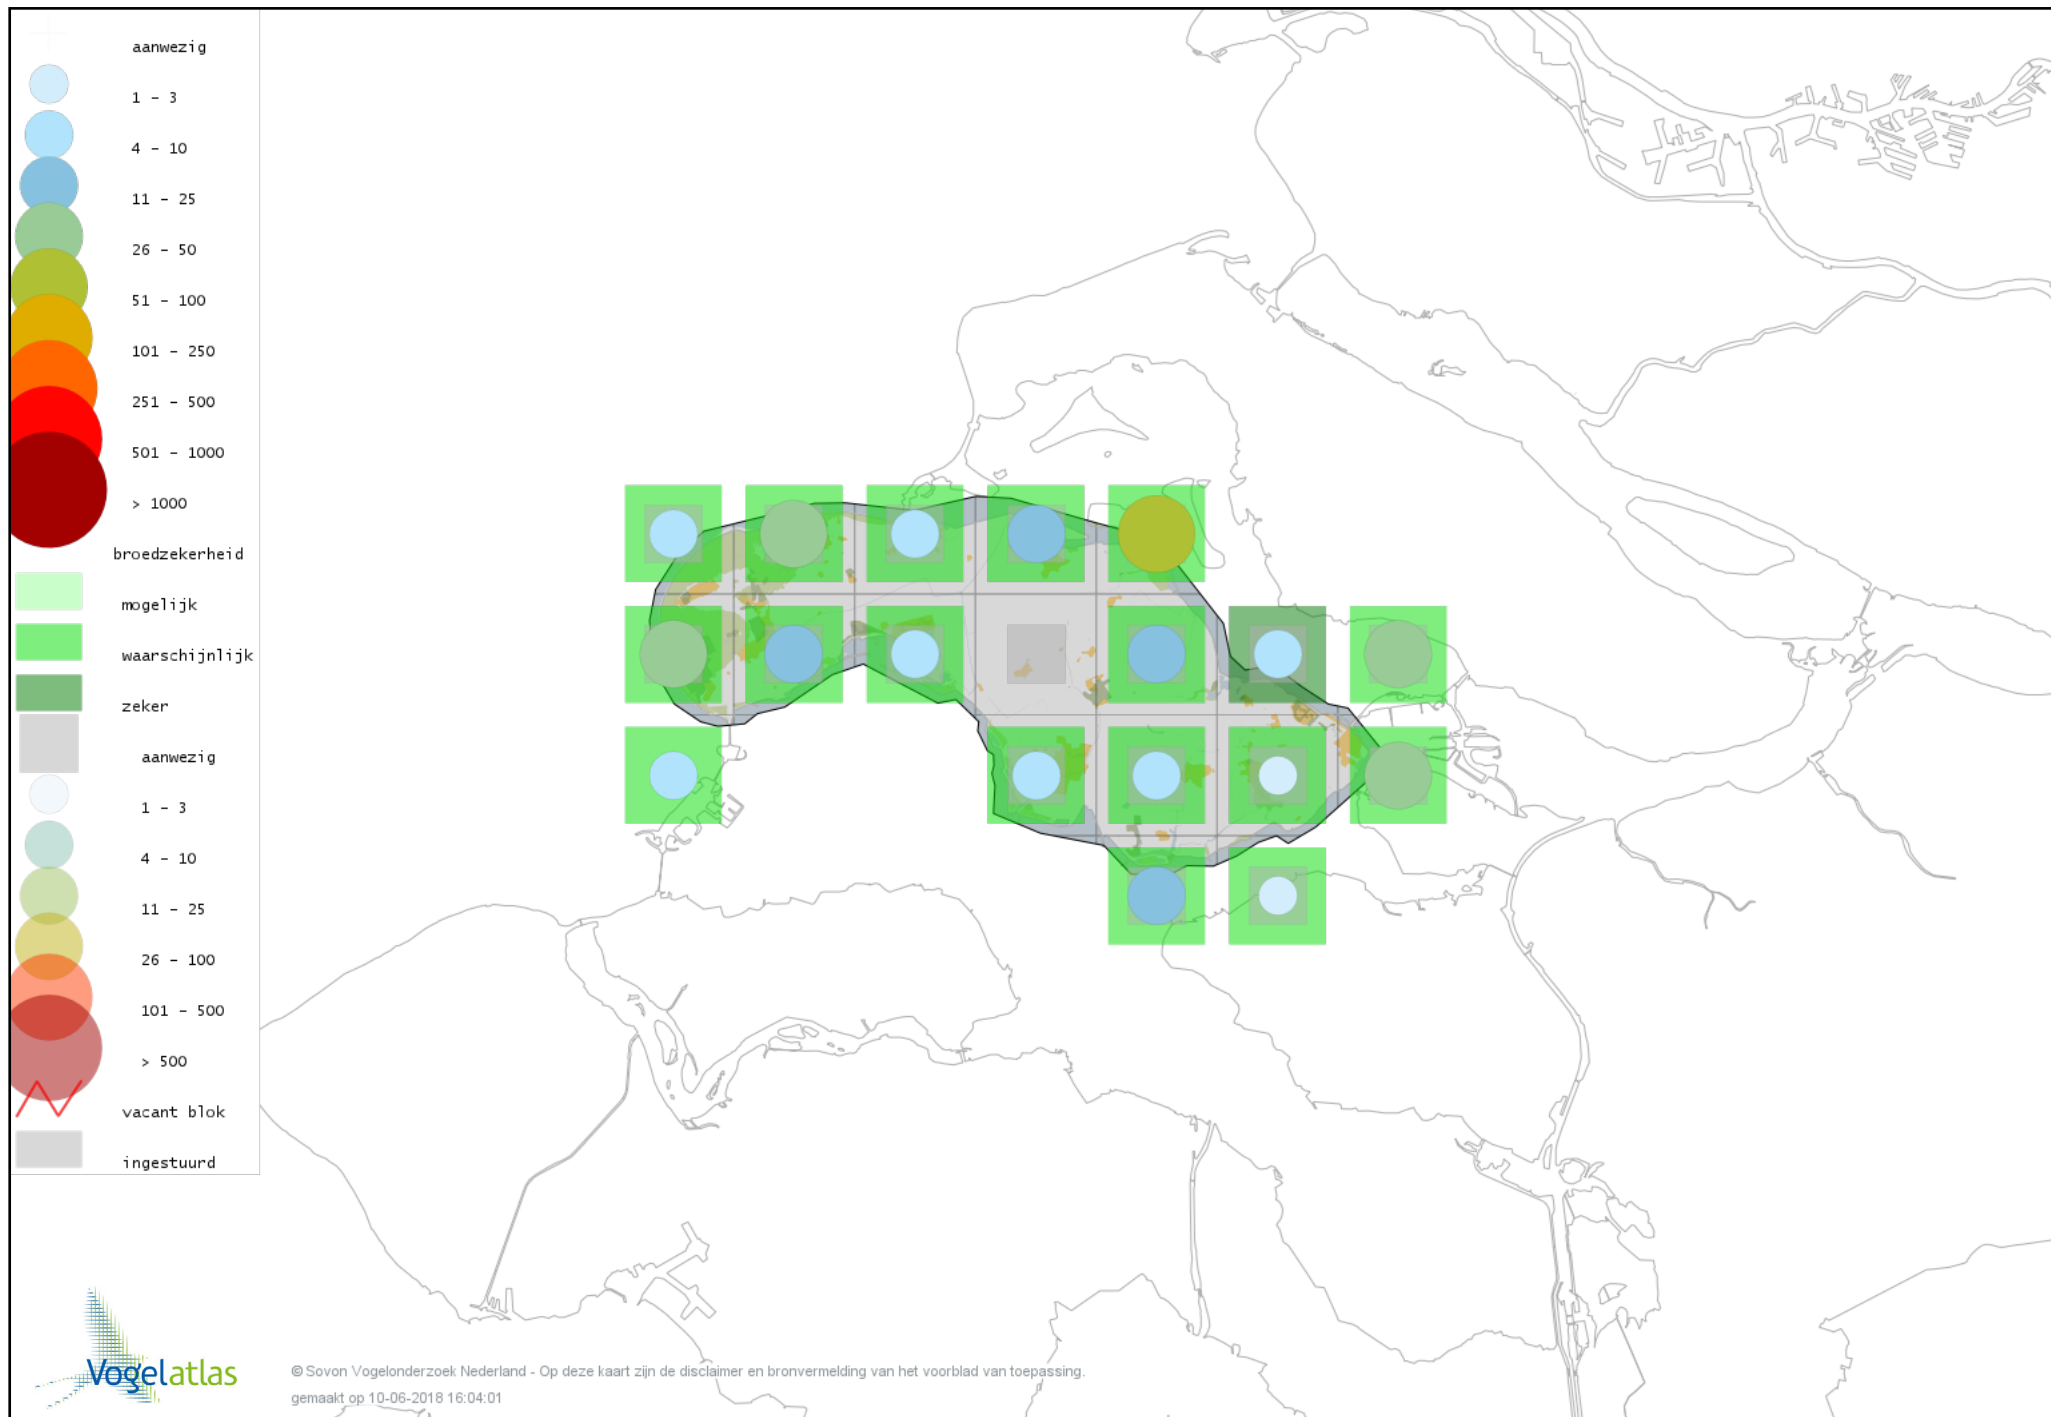

Voorlopige verspreidingskaart Oeverzwaluw broedseizoen

Voorlopige verspreidingskaart Boerenzwaluw broedseizoen

Voorlopige verspreidingskaart Huiszwaluw broedseizoen

Voorlopige verspreidingskaart Cetti's Zanger broedseizoen

Voorlopige verspreidingskaart Staartmees broedseizoen

Voorlopige verspreidingskaart Fluitter broedseizoen

Voorlopige verspreidingskaart Tjiftjaf broedseizoen

Voorlopige verspreidingskaart Fitis broedseizoen

Voorlopige verspreidingskaart Braamsluiper broedseizoen

Voorlopige verspreidingskaart Grasmus broedseizoen

Voorlopige verspreidingskaart Tuinfluiter broedseizoen

Voorlopige verspreidingskaart Zwartkop broedseizoen

Voorlopige verspreidingskaart Sprinkhaanzanger broedseizoen

Voorlopige verspreidingskaart Spotvogel broedseizoen

Voorlopige verspreidingskaart Bosrietzanger broedseizoen

Voorlopige verspreidingskaart Kleine Karekiet broedseizoen