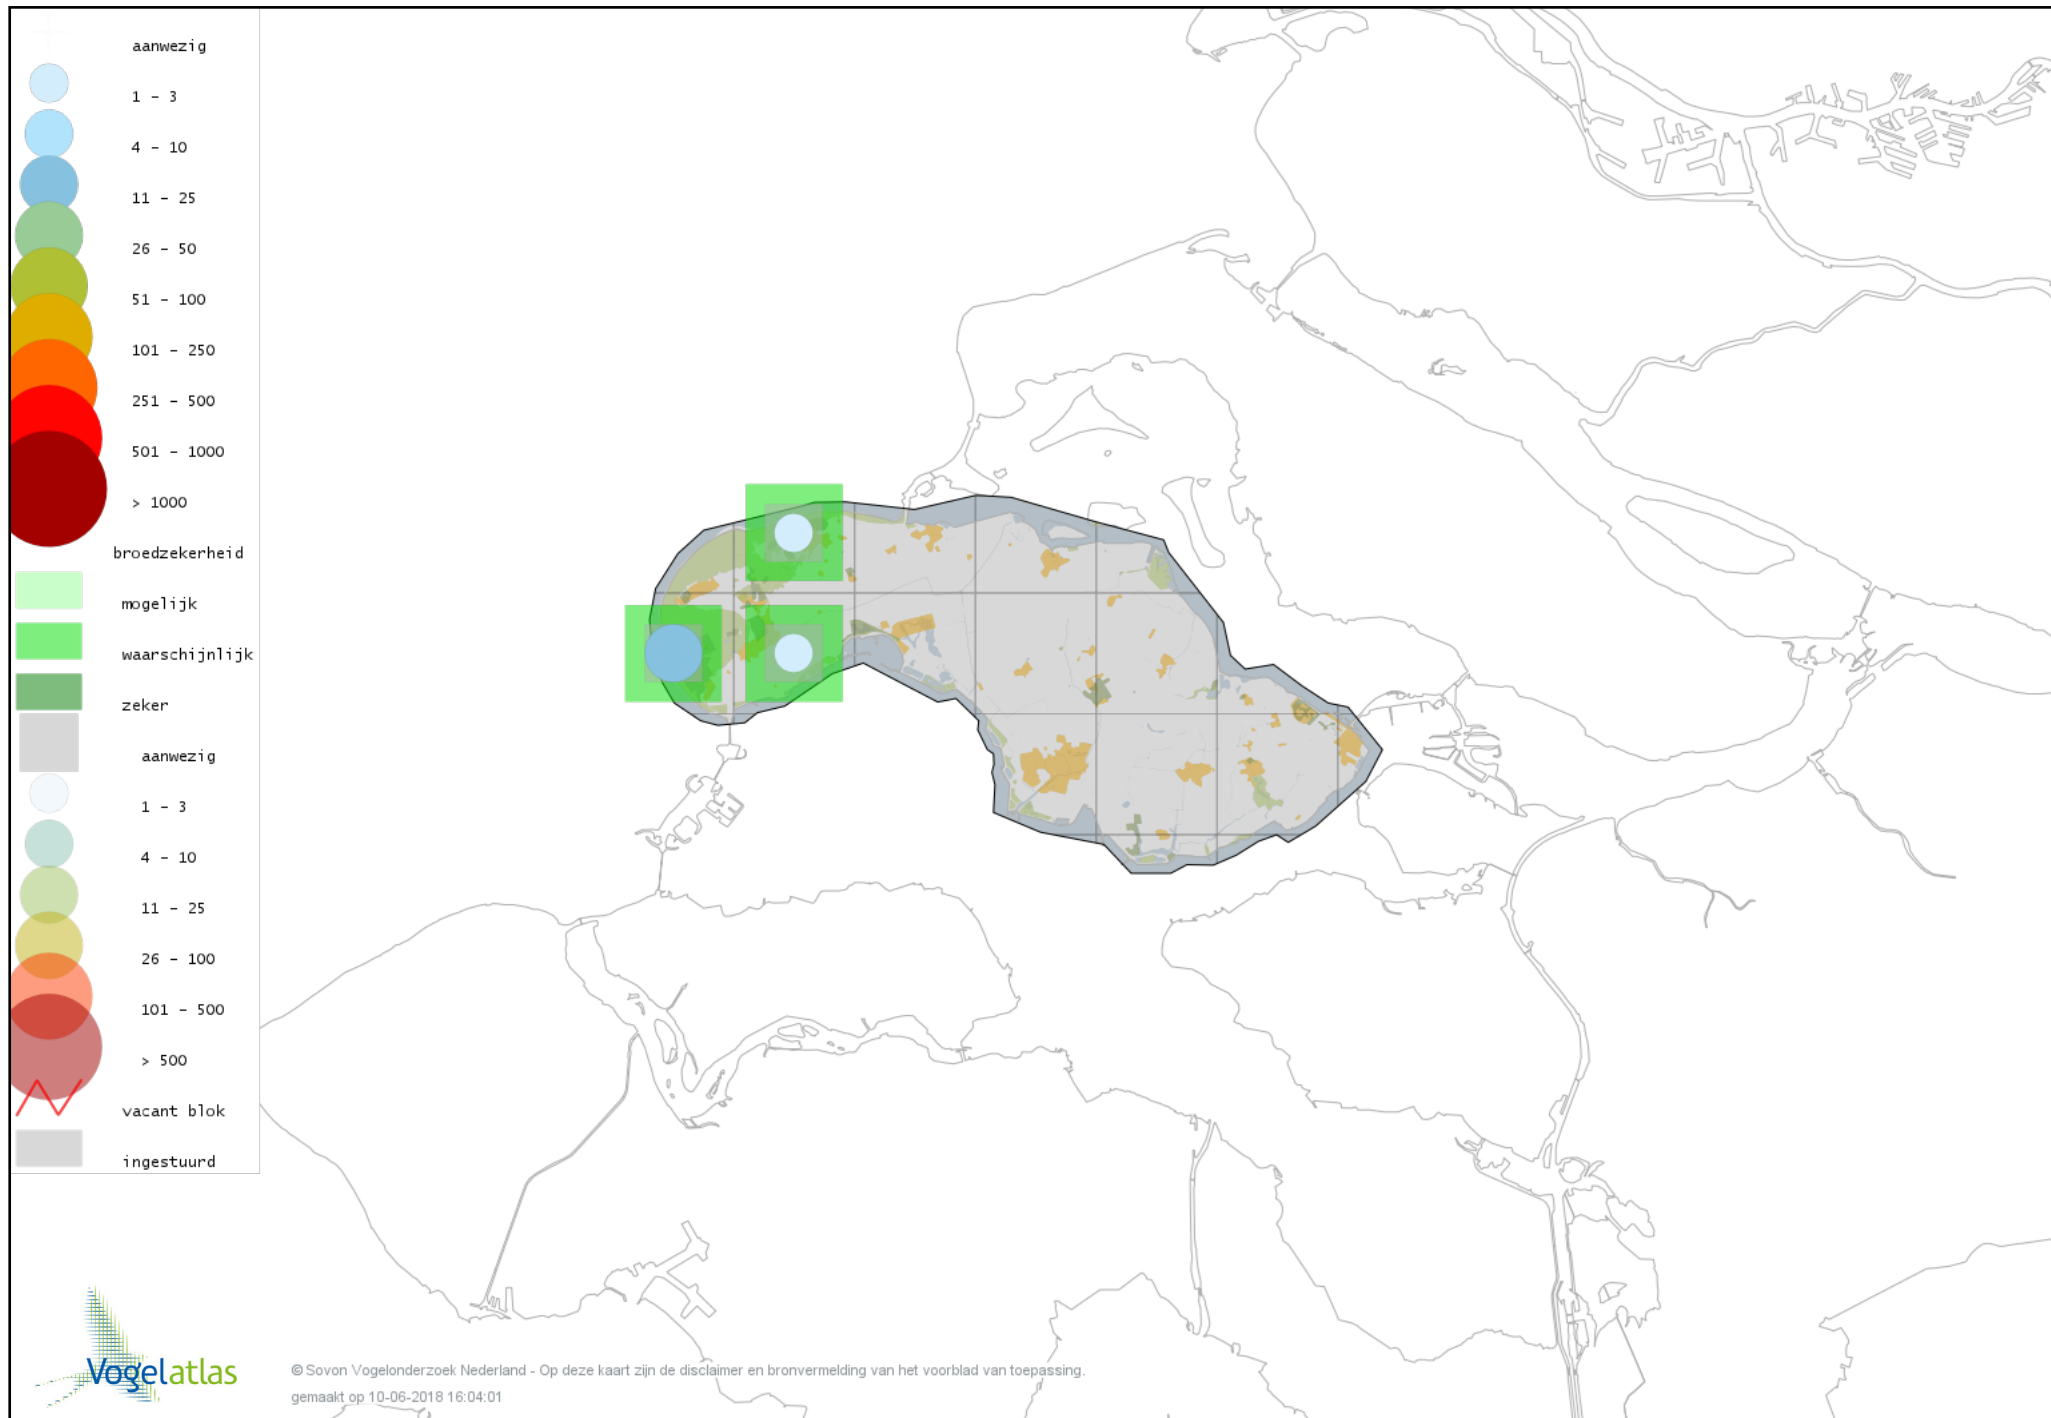

Voorlopige verspreidingskaart Heggenmus broedseizoen

Voorlopige verspreidingskaart Huismus broedseizoen

Voorlopige verspreidingskaart Ringmus broedseizoen

Voorlopige verspreidingskaart Engelse Kwikstaart broedseizoen

Voorlopige verspreidingskaart Gele Kwikstaart broedseizoen

Voorlopige verspreidingskaart Witte Kwikstaart broedseizoen

Voorlopige verspreidingskaart Rouwkwikstaart broedseizoen

Voorlopige verspreidingskaart Boompieper broedseizoen

Voorlopige verspreidingskaart Graspieper broedseizoen

Voorlopige verspreidingskaart Vink broedseizoen

Voorlopige verspreidingskaart Groenling broedseizoen

Voorlopige verspreidingskaart Putter broedseizoen