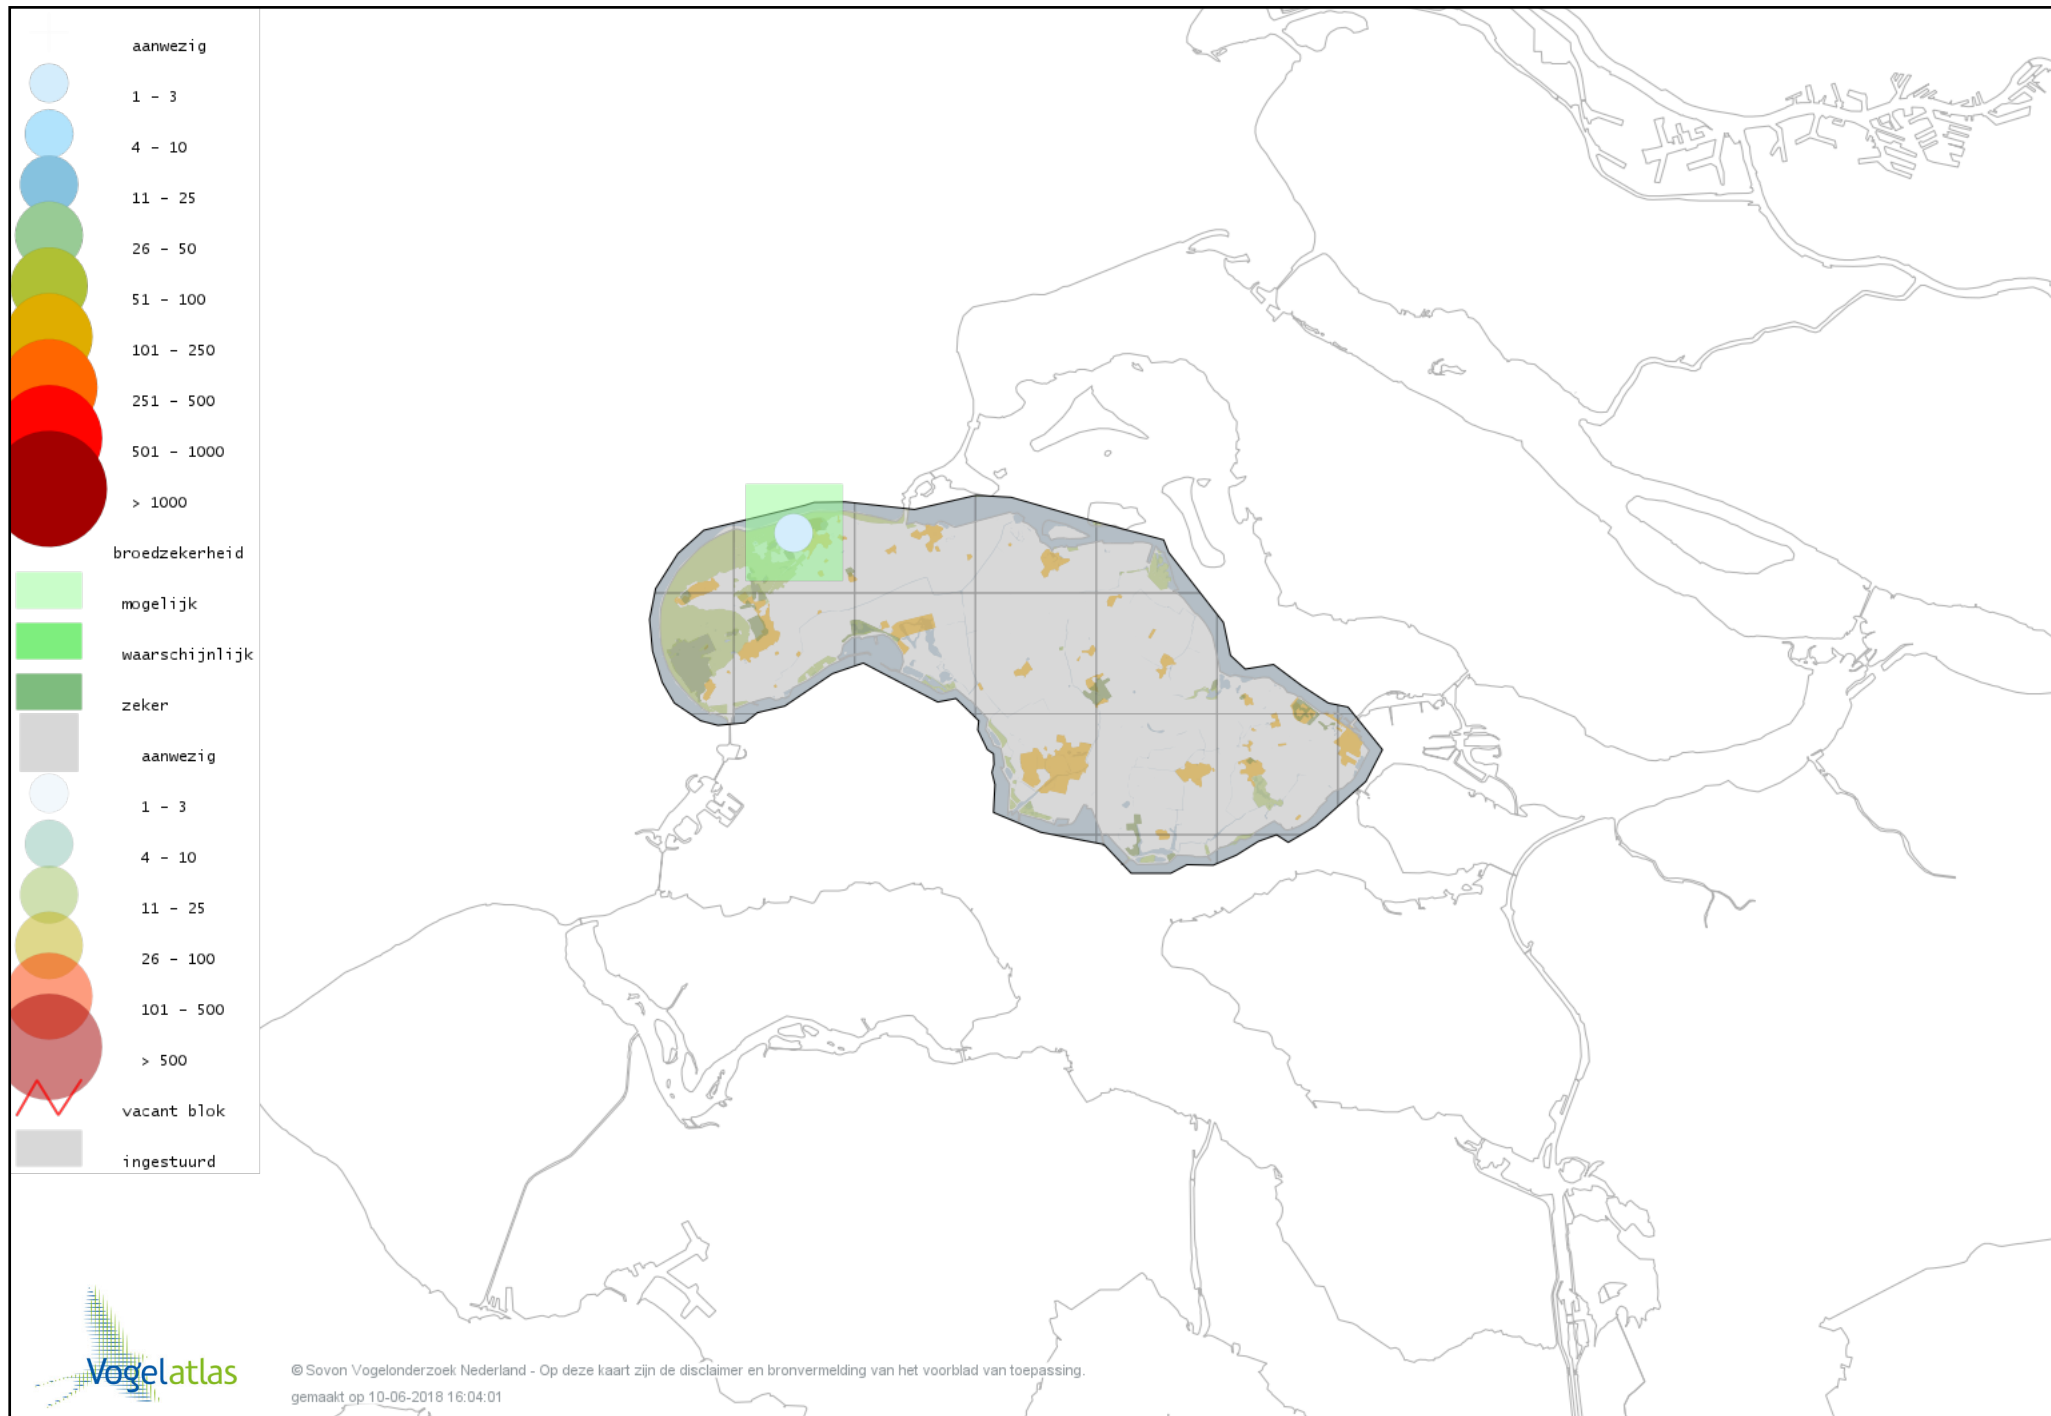

Voorlopige verspreidingskaart Braamsluiper broedseizoen

Voorlopige verspreidingskaart Grasmus broedseizoen

Voorlopige verspreidingskaart Tuinfluiter broedseizoen

Voorlopige verspreidingskaart Zwartkop broedseizoen

Voorlopige verspreidingskaart Sprinkhaanzanger broedseizoen

Voorlopige verspreidingskaart Spotvogel broedseizoen

Voorlopige verspreidingskaart Bosrietzanger broedseizoen

Voorlopige verspreidingskaart Kleine Karekiet broedseizoen

Voorlopige verspreidingskaart Rietzanger broedseizoen

Voorlopige verspreidingskaart Boomklever broedseizoen

Voorlopige verspreidingskaart Boomkruiper broedseizoen

Voorlopige verspreidingskaart Winterkoning broedseizoen