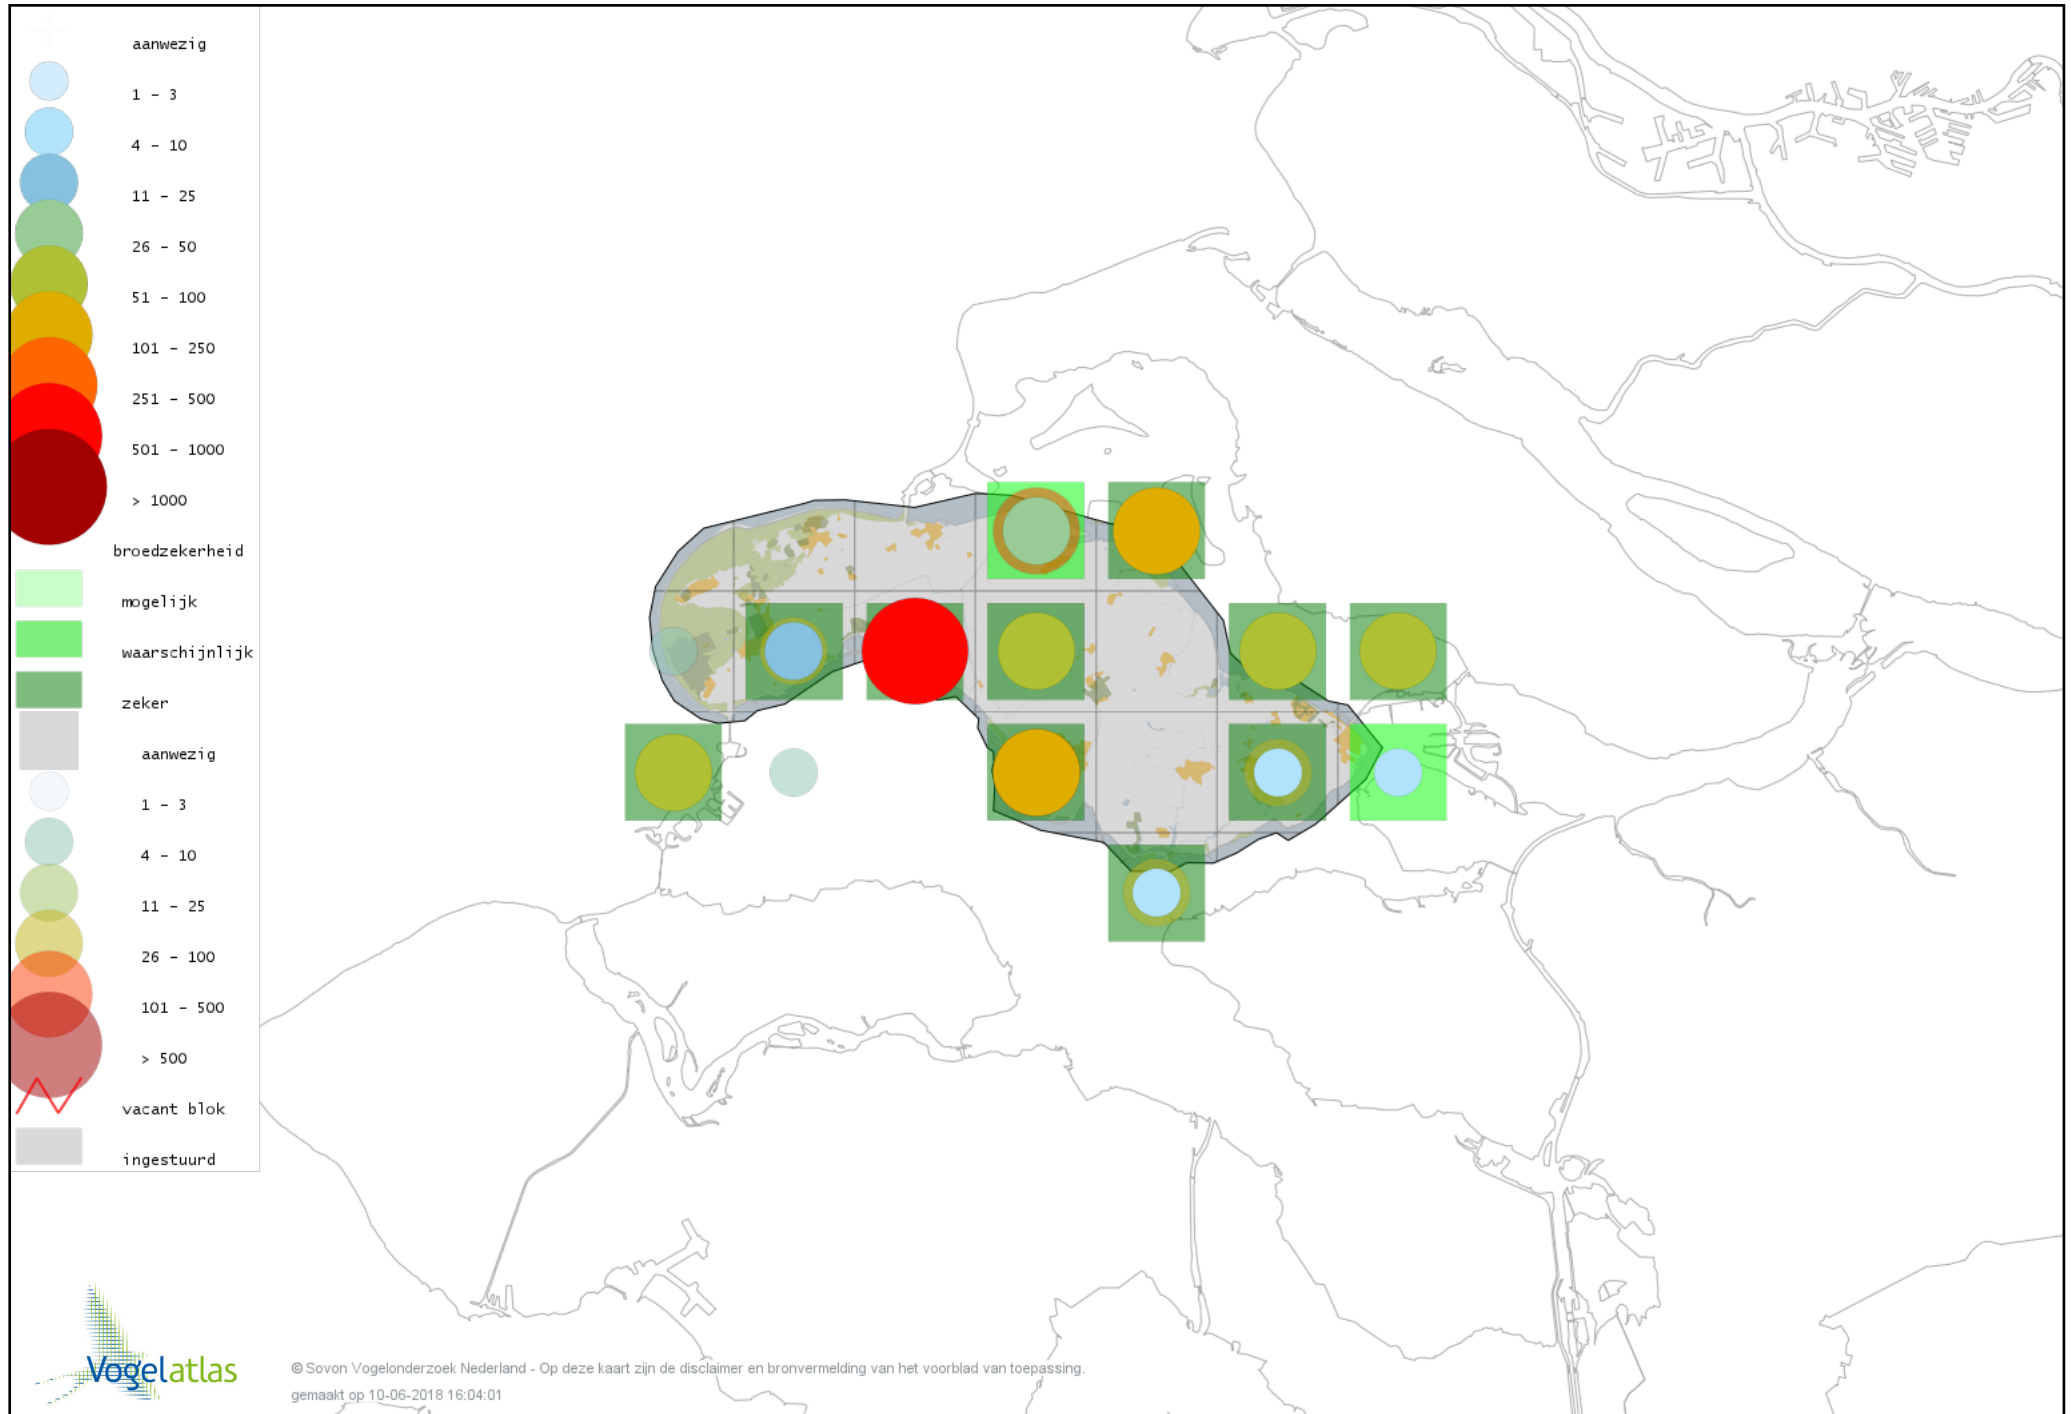

Voorlopige verspreidingskaart Watersnip broedseizoen

Voorlopige verspreidingskaart Houtsnip broedseizoen

Voorlopige verspreidingskaart Grutto broedseizoen

Voorlopige verspreidingskaart Wulp broedseizoen

Voorlopige verspreidingskaart Tureluur broedseizoen

Voorlopige verspreidingskaart Kokmeeuw broedseizoen

Voorlopige verspreidingskaart Zwartkopmeeuw broedseizoen

Voorlopige verspreidingskaart Stormmeeuw broedseizoen

Voorlopige verspreidingskaart Kleine Mantelmeeuw broedseizoen

Voorlopige verspreidingskaart Zilvermeeuw broedseizoen

Voorlopige verspreidingskaart Grote Mantelmeeuw broedseizoen

Voorlopige verspreidingskaart Dwergstern broedseizoen

Voorlopige verspreidingskaart Grote Stern broedseizoen

Voorlopige verspreidingskaart Visdief broedseizoen

Voorlopige verspreidingskaart Noordse Stern broedseizoen

Voorlopige verspreidingskaart Stadsduif broedseizoen

Voorlopige verspreidingskaart Holenduif broedseizoen