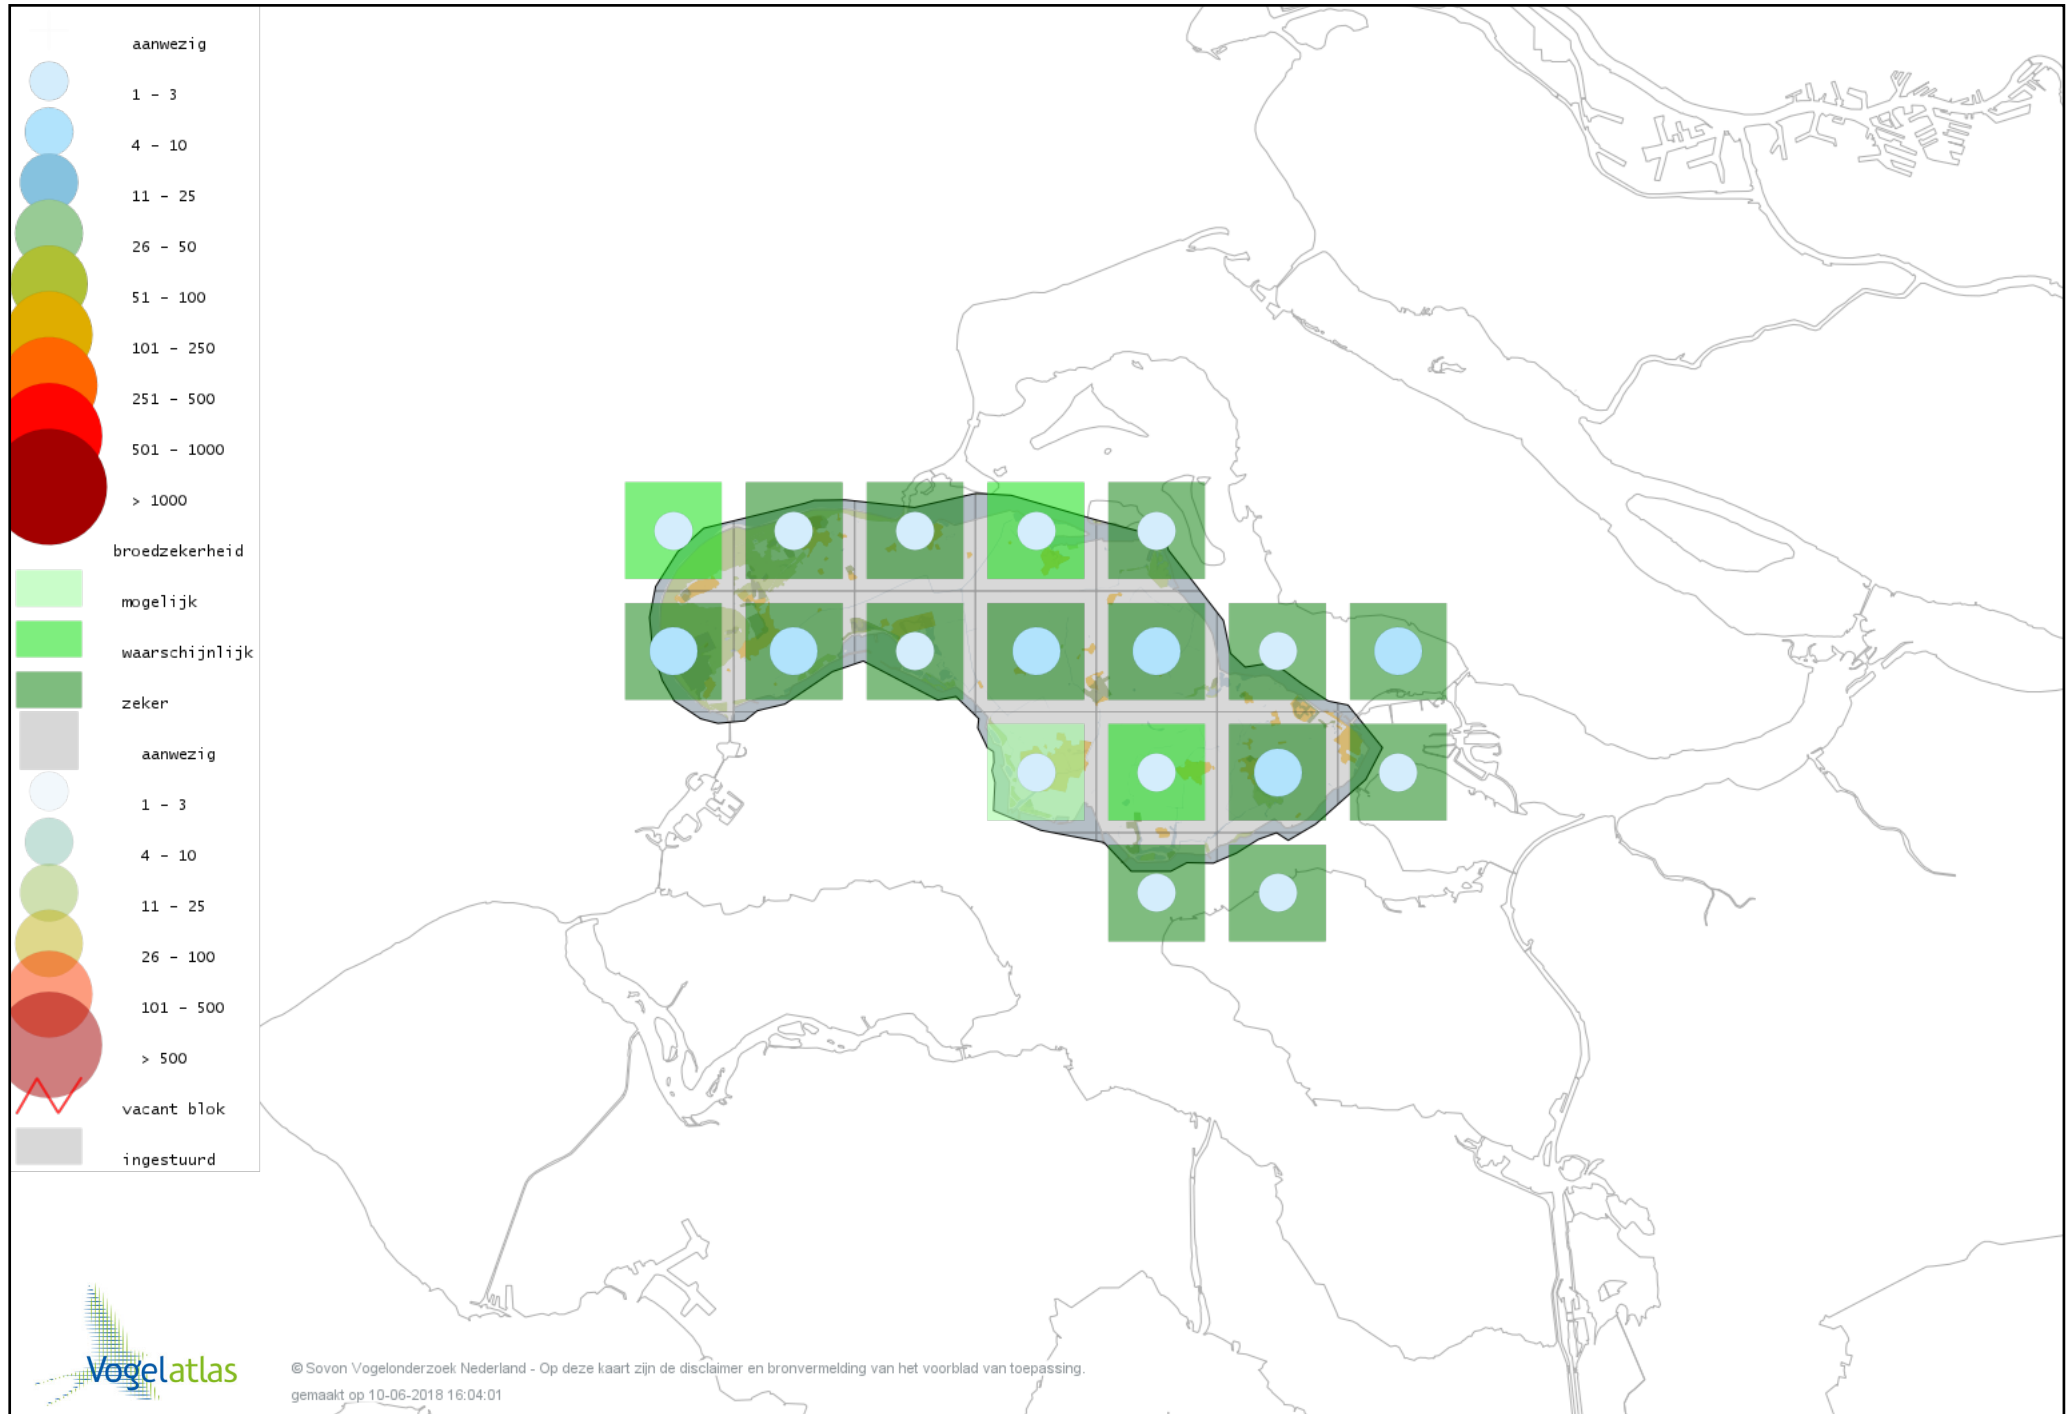

Voorlopige verspreidingskaart Kleine Zilverreiger broedseizoen

Voorlopige verspreidingskaart Blauwe Reiger broedseizoen

Voorlopige verspreidingskaart Lepelaar broedseizoen

Voorlopige verspreidingskaart Dodaars broedseizoen

Voorlopige verspreidingskaart Fuut broedseizoen

Voorlopige verspreidingskaart Geoorde Fuut broedseizoen

Voorlopige verspreidingskaart Wespendifeet broedseizoen

Voorlopige verspreidingskaart Bruine Kiekendief broedseizoen

Voorlopige verspreidingskaart Havik broedseizoen

Voorlopige verspreidingskaart Sperwer broedseizoen

Voorlopige verspreidingskaart Buizerd broedseizoen

Voorlopige verspreidingskaart Torenvalk broedseizoen

Voorlopige verspreidingskaart Boomvalk broedseizoen

Voorlopige verspreidingskaart Slechtvalk broedseizoen

Voorlopige verspreidingskaart Waterral broedseizoen

Voorlopige verspreidingskaart Porseleinhoen broedseizoen