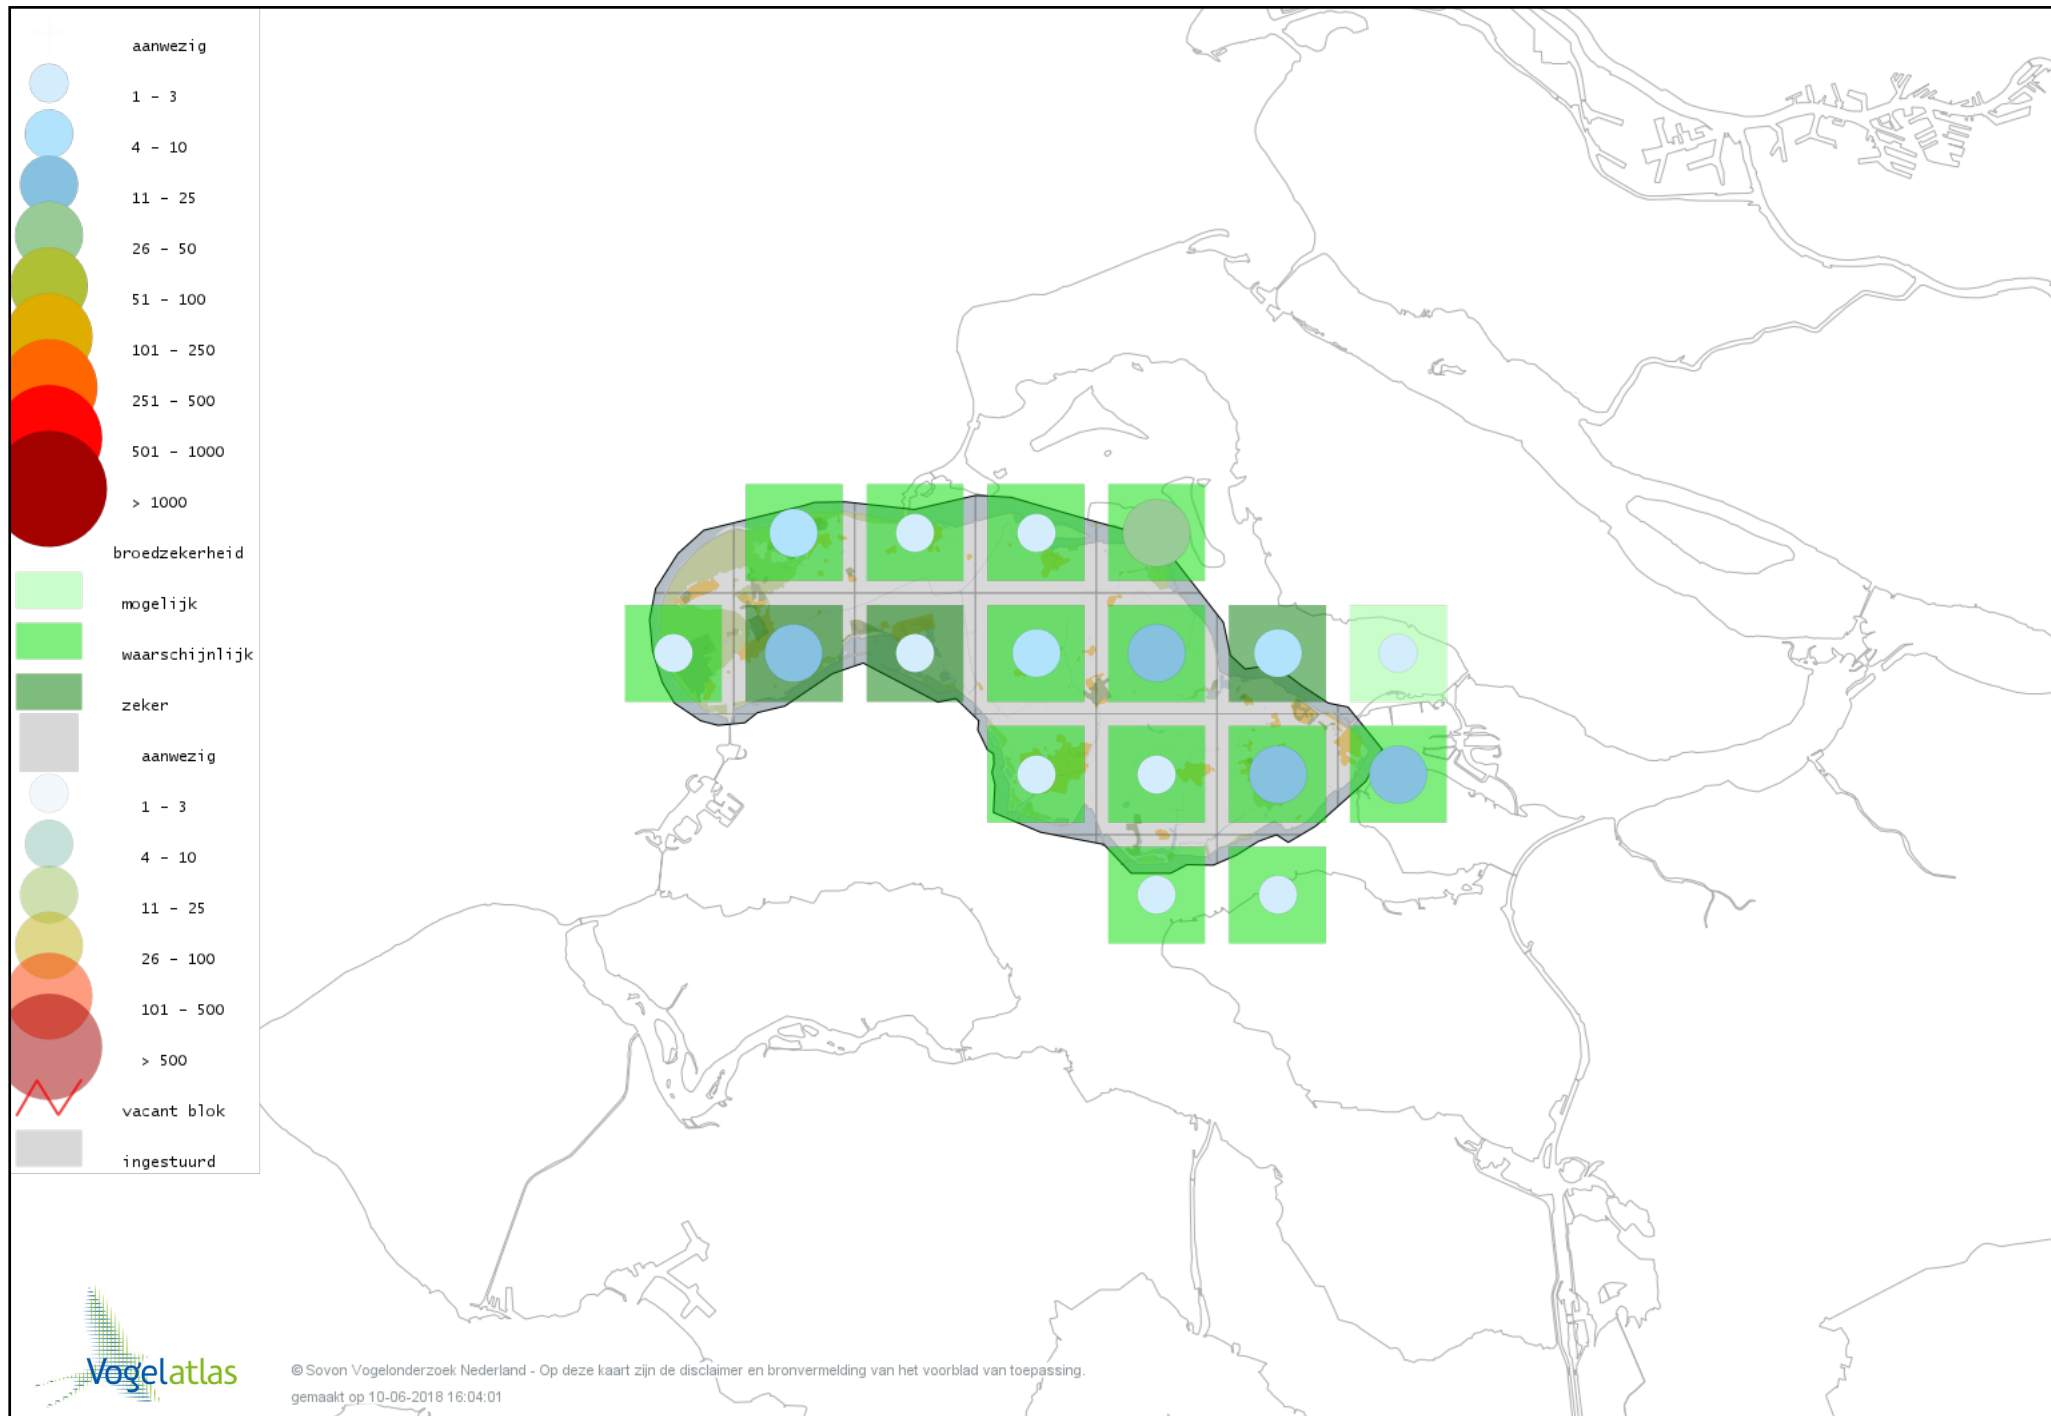

Voorlopige verspreidingskaart Braamsluiper broedseizoen

Voorlopige verspreidingskaart Grasmus broedseizoen

Voorlopige verspreidingskaart Tuinfluiter broedseizoen

Voorlopige verspreidingskaart Zwartkop broedseizoen

Voorlopige verspreidingskaart Sprinkhaanzanger broedseizoen

Voorlopige verspreidingskaart Spotvogel broedseizoen

Voorlopige verspreidingskaart Bosrietzanger broedseizoen

Voorlopige verspreidingskaart Kleine Karekiet broedseizoen

Voorlopige verspreidingskaart Rietzanger broedseizoen

Voorlopige verspreidingskaart Boomklever broedseizoen

Voorlopige verspreidingskaart Boomkruiper broedseizoen

Voorlopige verspreidingskaart Winterkoning broedseizoen