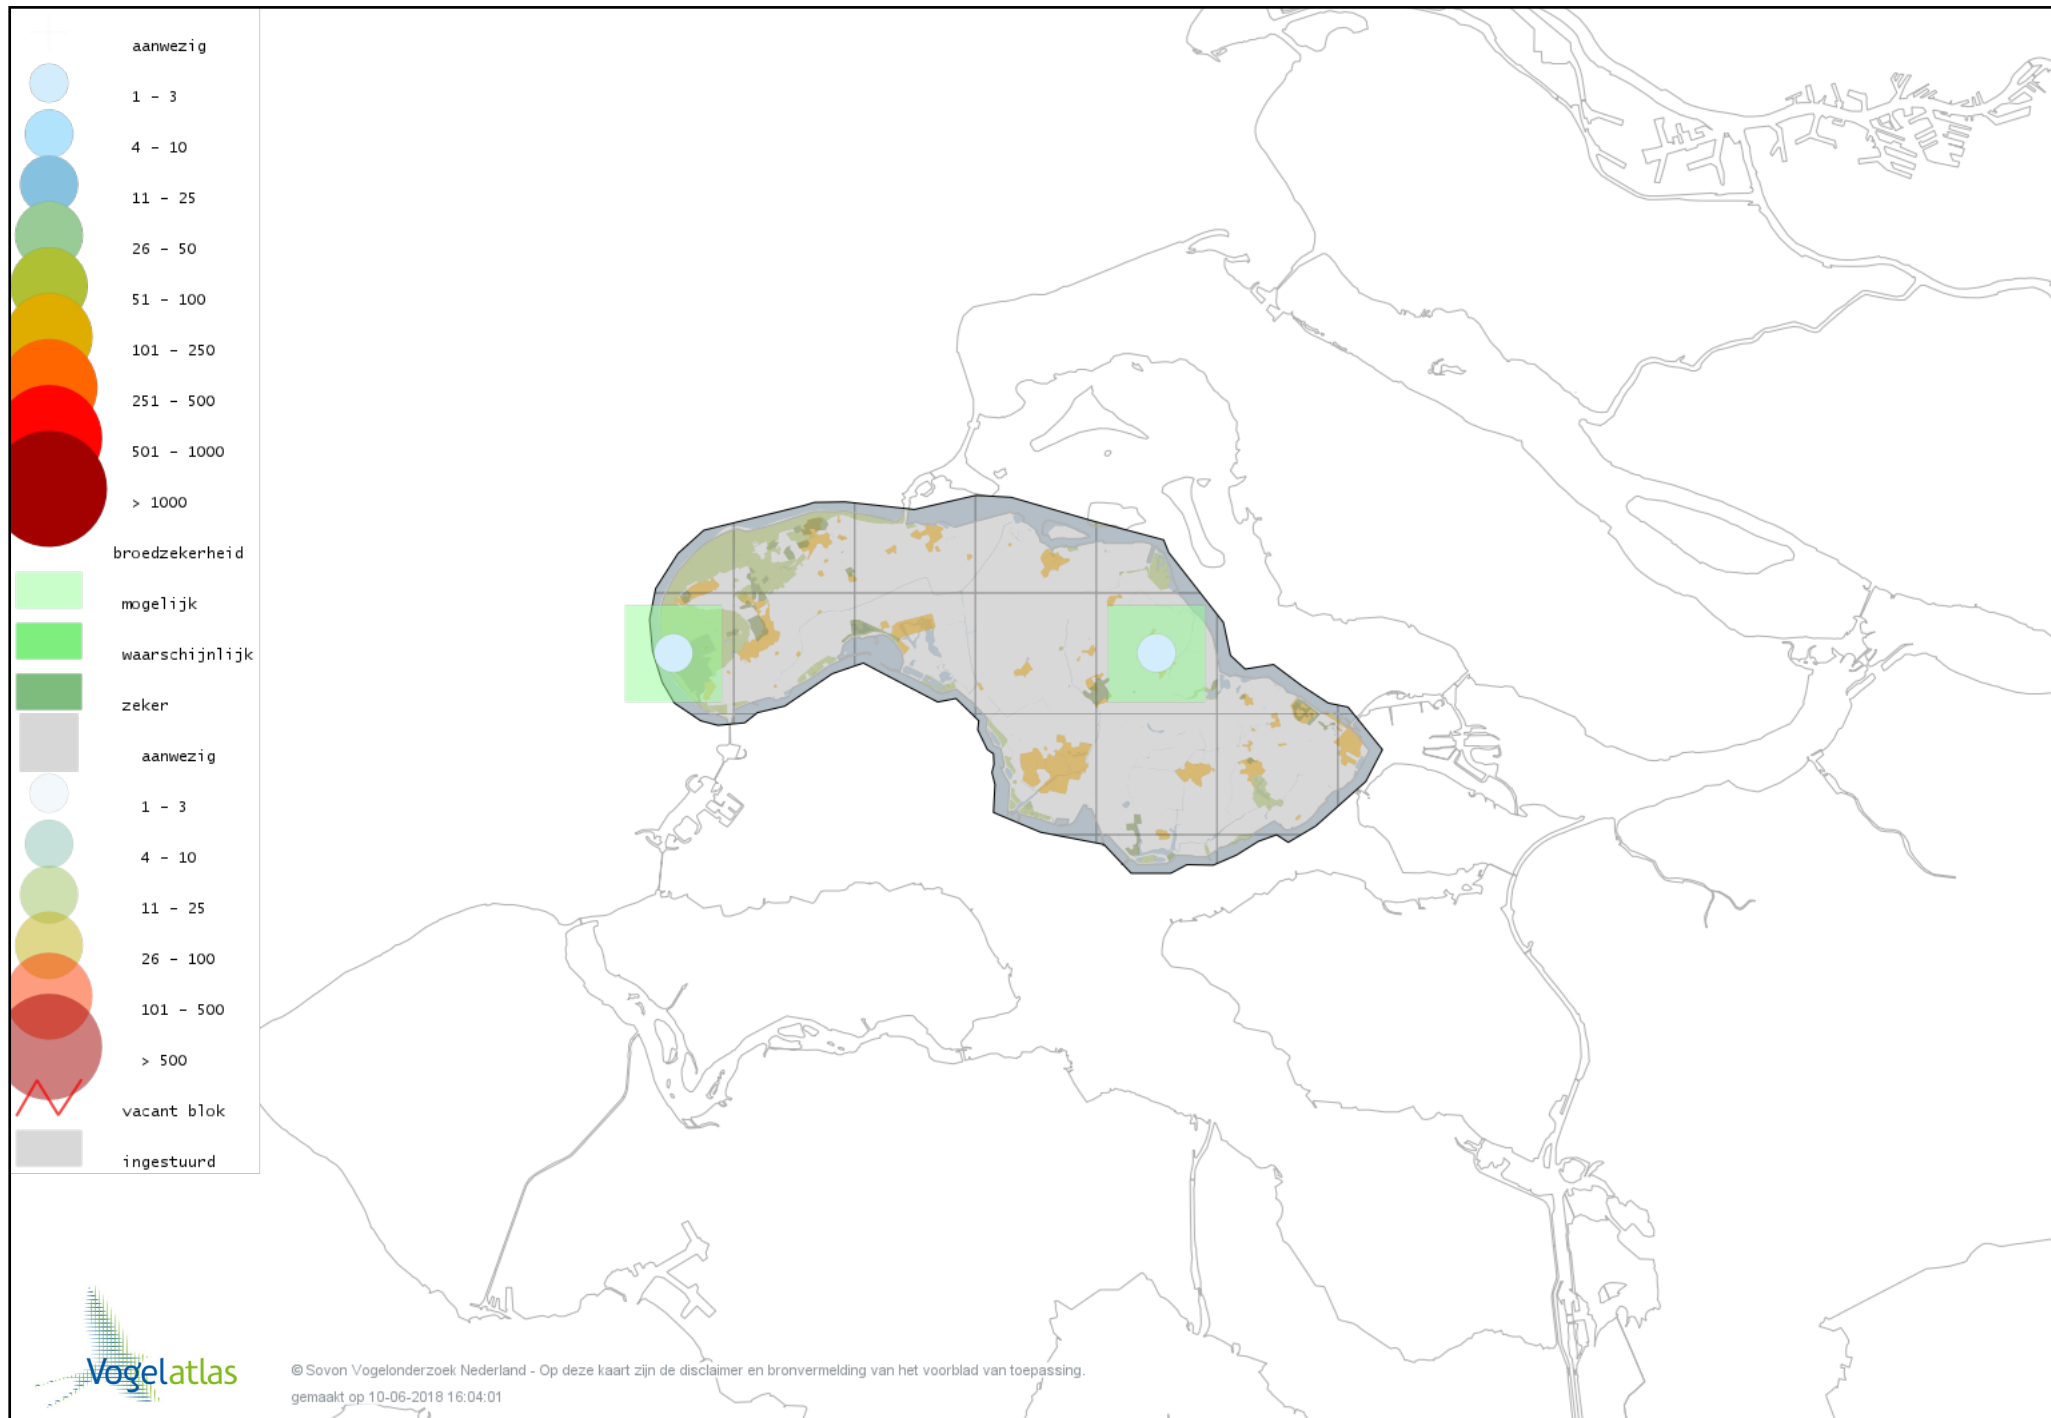

Voorlopige verspreidingskaart Fazant broedseizoen

Voorlopige verspreidingskaart Aalscholver broedseizoen

Voorlopige verspreidingskaart Grote Aalscholver broedseizoen

Voorlopige verspreidingskaart Kuifaalscholver broedseizoen

Voorlopige verspreidingskaart Kleine Zilverreiger broedseizoen

Voorlopige verspreidingskaart Blauwe Reiger broedseizoen

Voorlopige verspreidingskaart Lepelaar broedseizoen

Voorlopige verspreidingskaart Dodaars broedseizoen

Voorlopige verspreidingskaart Fuut broedseizoen

Voorlopige verspreidingskaart Geoorde Fuut broedseizoen

Voorlopige verspreidingskaart Wespendifeet broedseizoen

Voorlopige verspreidingskaart Bruine Kiekendief broedseizoen

Voorlopige verspreidingskaart Havik broedseizoen

Voorlopige verspreidingskaart Sperwer broedseizoen

Voorlopige verspreidingskaart Buizerd broedseizoen

Voorlopige verspreidingskaart Torenvalk broedseizoen