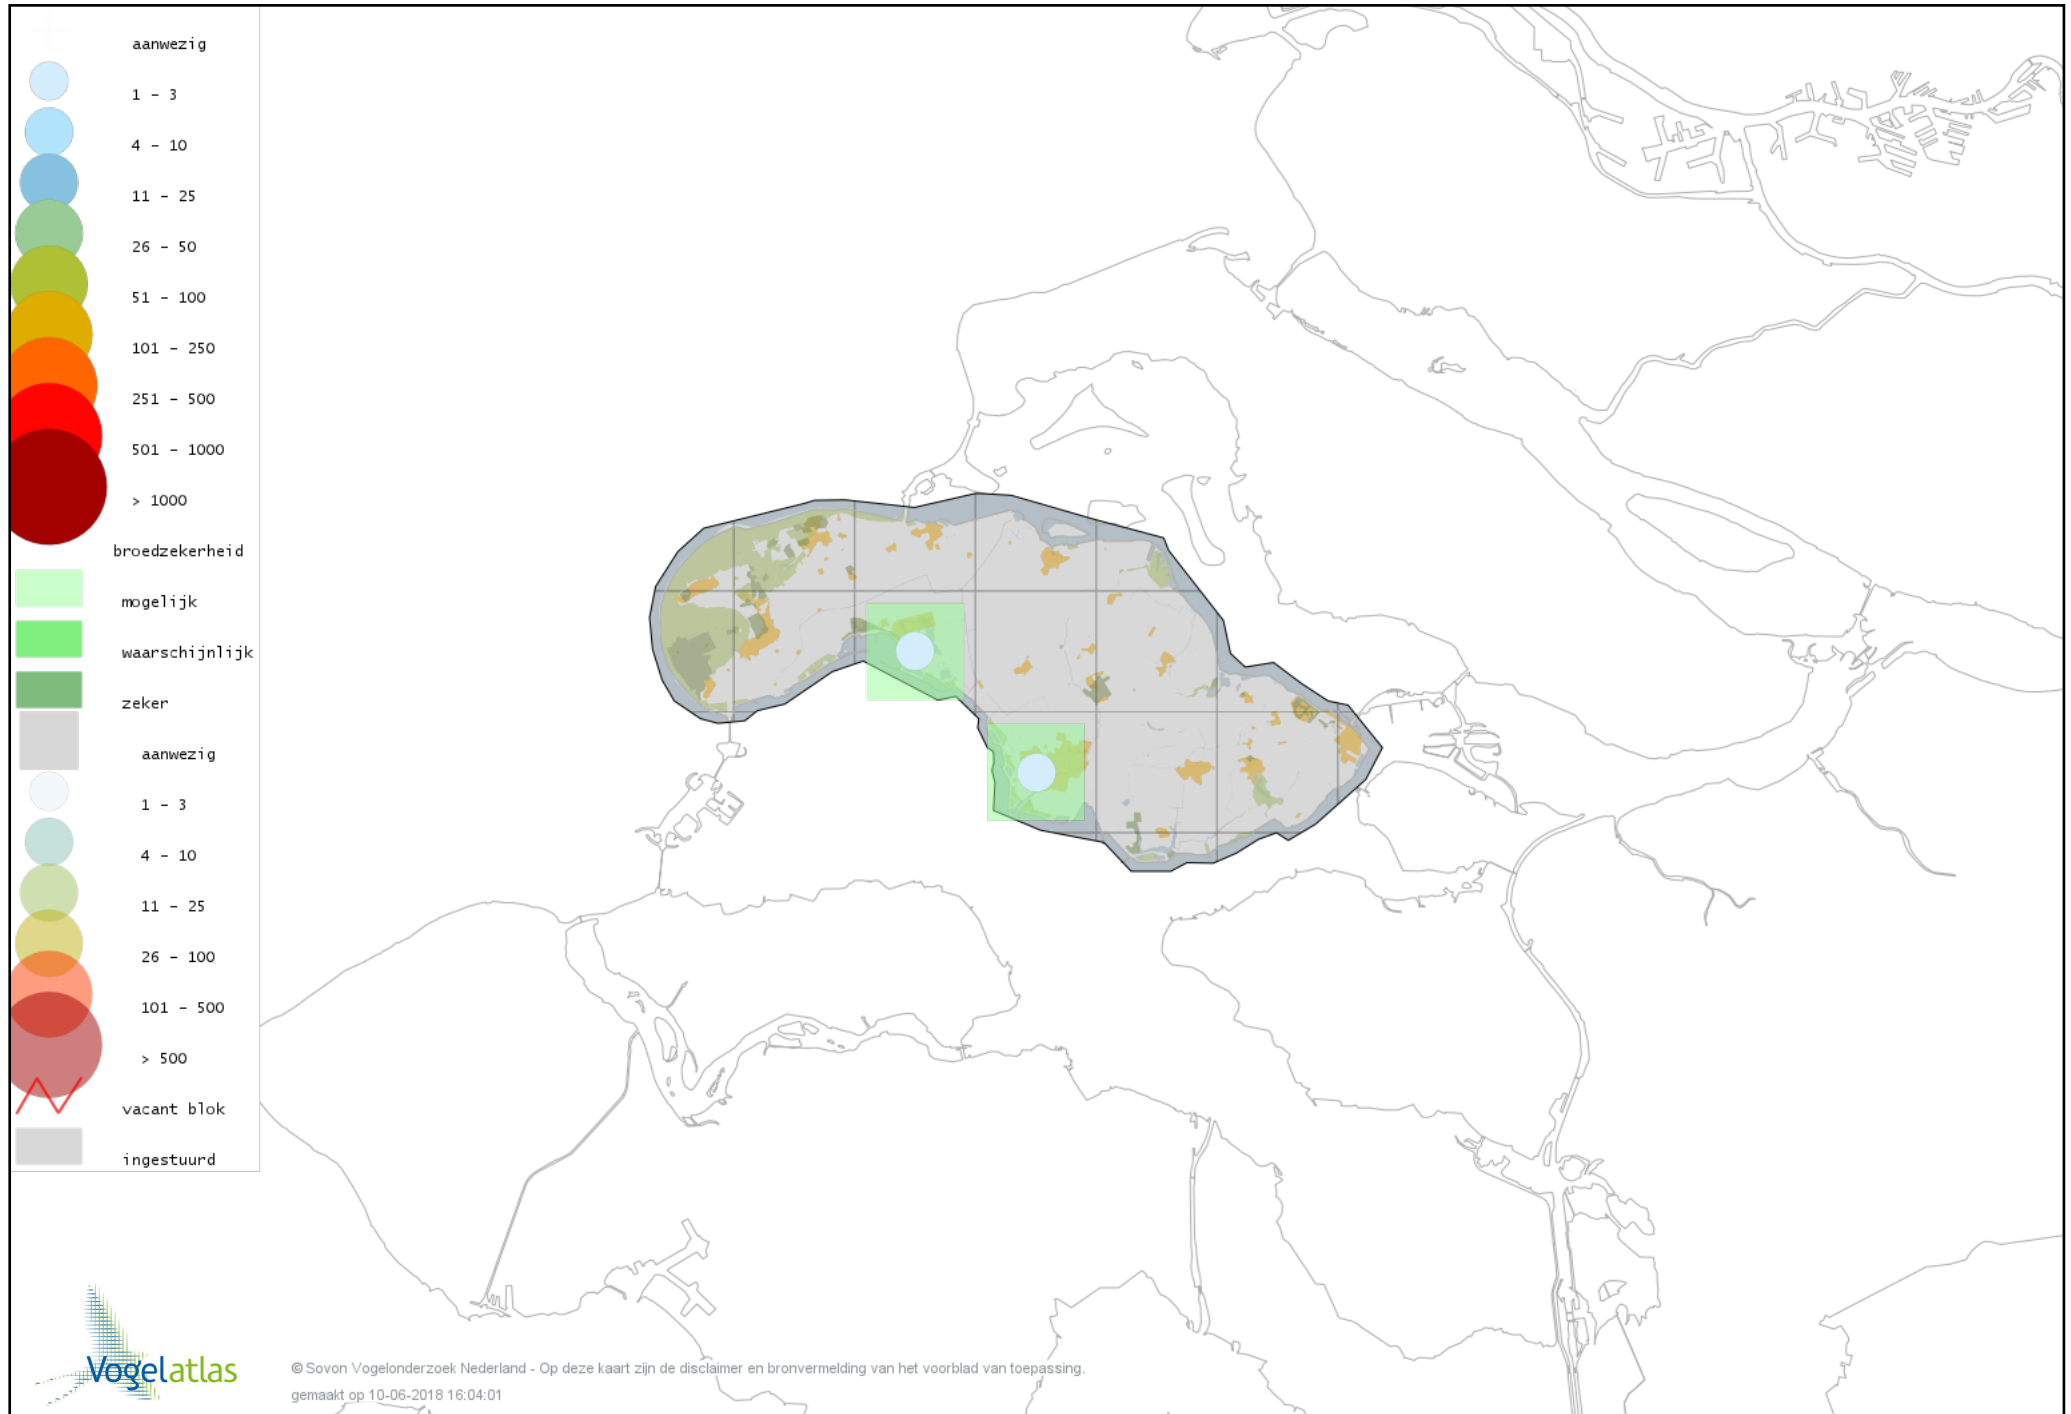

Voorlopige verspreidingskaart Muskuseend broedseizoen

Voorlopige verspreidingskaart Eider broedseizoen

Voorlopige verspreidingskaart Middelste Zaagbek broedseizoen

Voorlopige verspreidingskaart Krakeend broedseizoen

Voorlopige verspreidingskaart Slobeend broedseizoen

Voorlopige verspreidingskaart Wilde Eend broedseizoen

Voorlopige verspreidingskaart Soepeend broedseizoen

Voorlopige verspreidingskaart Pijlstaart broedseizoen

Voorlopige verspreidingskaart Zomertaling broedseizoen

Voorlopige verspreidingskaart Wintertaling broedseizoen

Voorlopige verspreidingskaart Patrijs broedseizoen

Voorlopige verspreidingskaart Kwartel broedseizoen

Voorlopige verspreidingskaart Fazant broedseizoen

Voorlopige verspreidingskaart Aalscholver broedseizoen

Voorlopige verspreidingskaart Grote Aalscholver broedseizoen

Voorlopige verspreidingskaart Kuifaalscholver broedseizoen