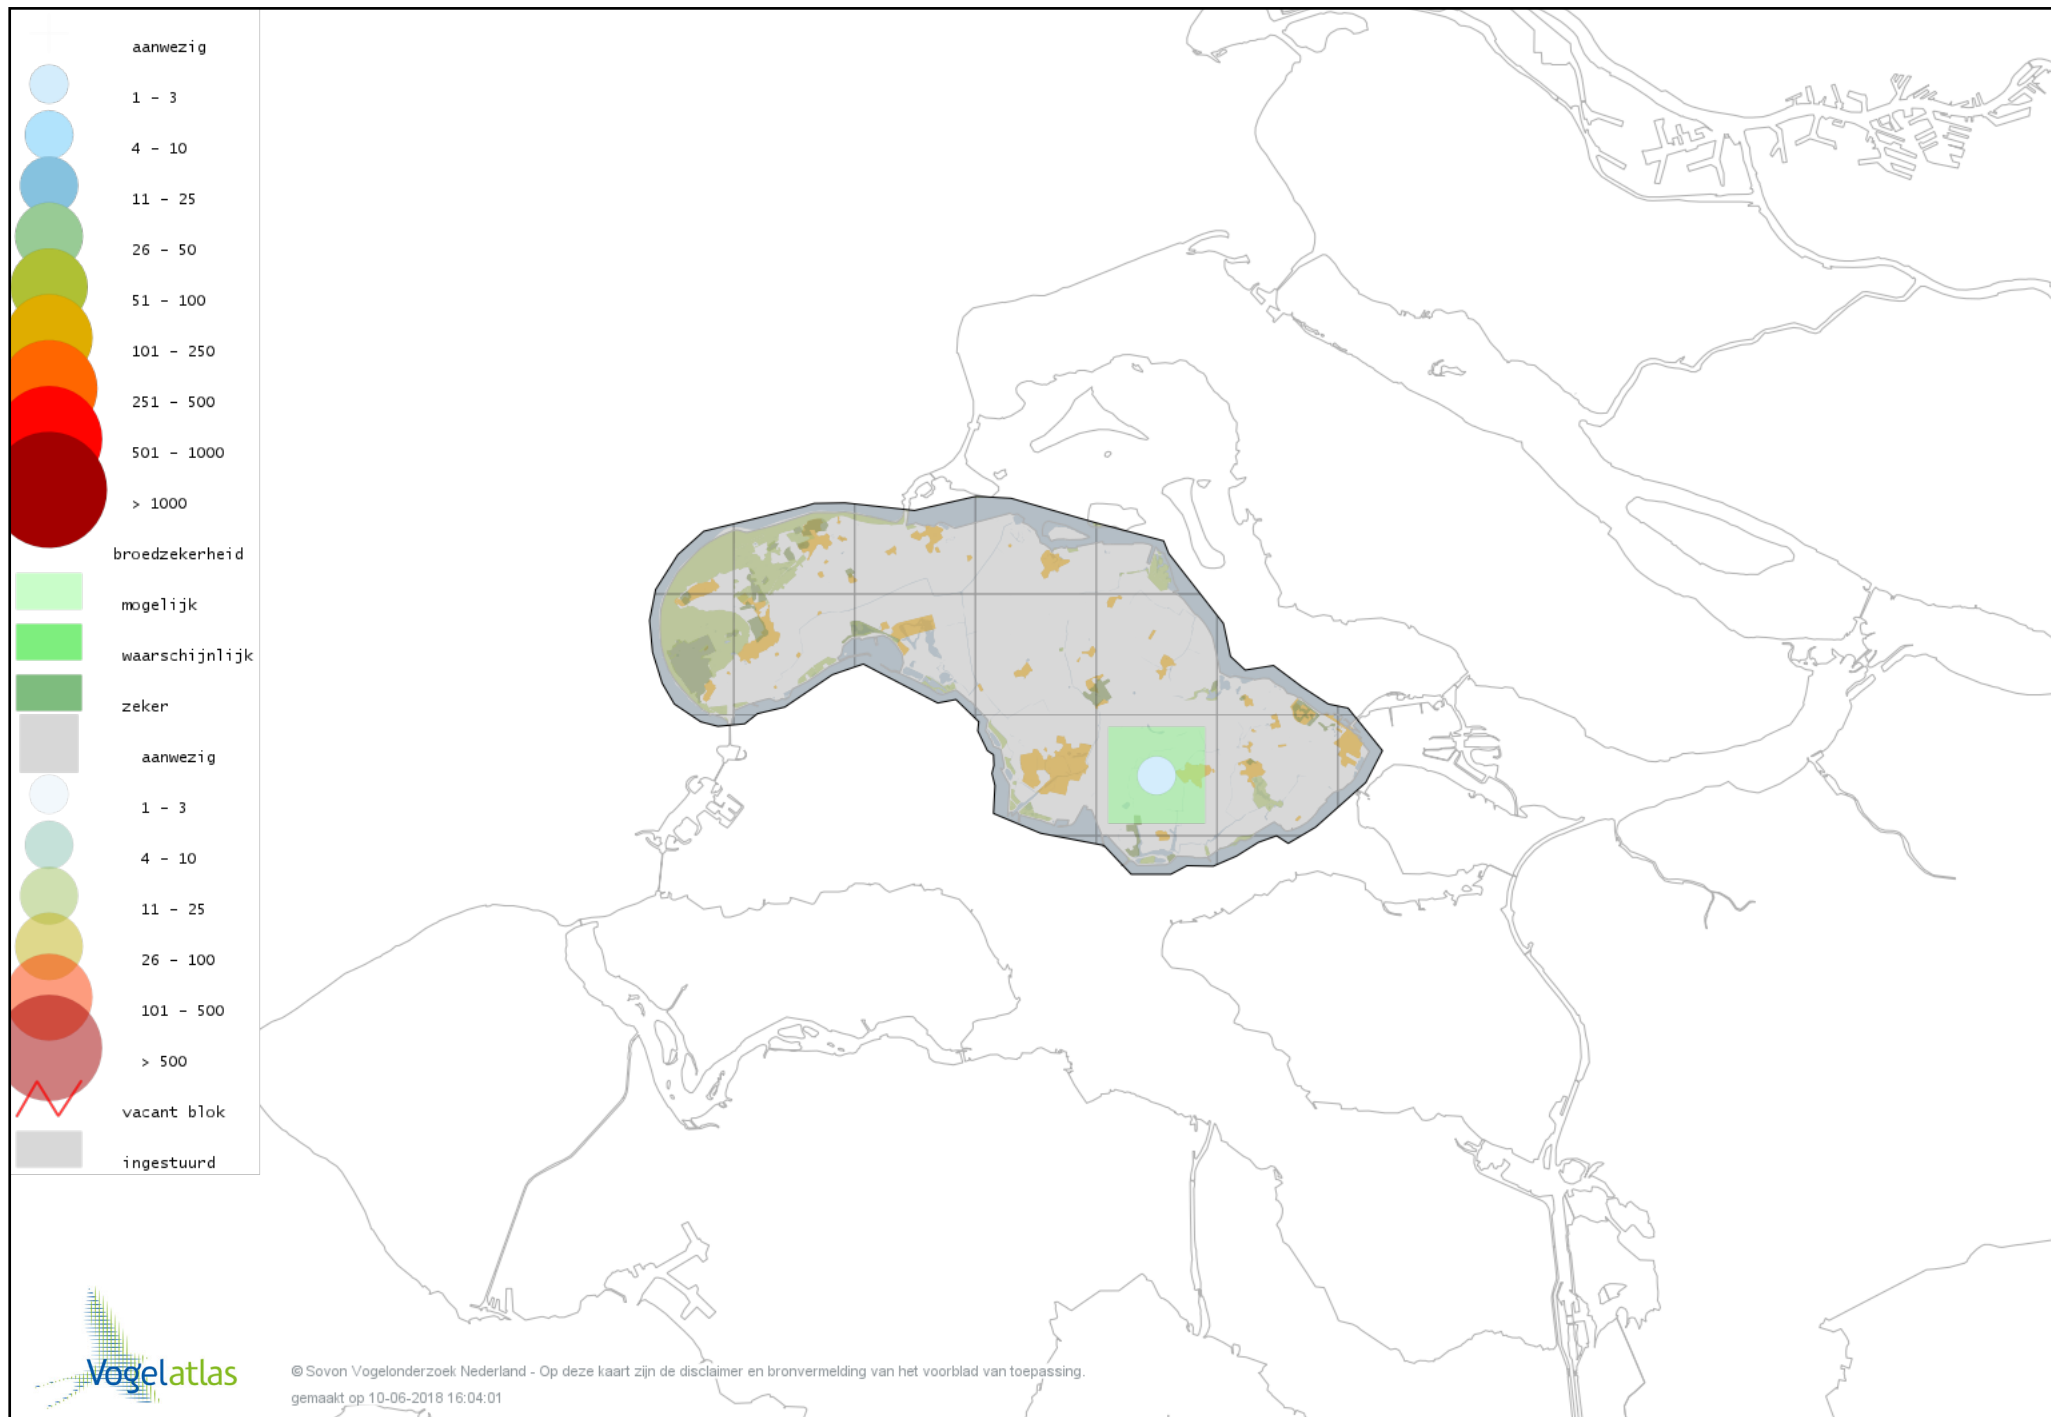

Voorlopige verspreidingskaart Fuut broedseizoen

Voorlopige verspreidingskaart Geoorde Fuut broedseizoen

Voorlopige verspreidingskaart Wespendifeet broedseizoen

Voorlopige verspreidingskaart Bruine Kiekendief broedseizoen

Voorlopige verspreidingskaart Havik broedseizoen

Voorlopige verspreidingskaart Sperwer broedseizoen

Voorlopige verspreidingskaart Buizerd broedseizoen

Voorlopige verspreidingskaart Torenvalk broedseizoen

Voorlopige verspreidingskaart Boomvalk broedseizoen

Voorlopige verspreidingskaart Slechtvalk broedseizoen

Voorlopige verspreidingskaart Waterral broedseizoen

Voorlopige verspreidingskaart Porseleinhoen broedseizoen

Voorlopige verspreidingskaart Waterhoen broedseizoen

Voorlopige verspreidingskaart Meerkoet broedseizoen

Voorlopige verspreidingskaart Scholekster broedseizoen

Voorlopige verspreidingskaart Kluut broedseizoen