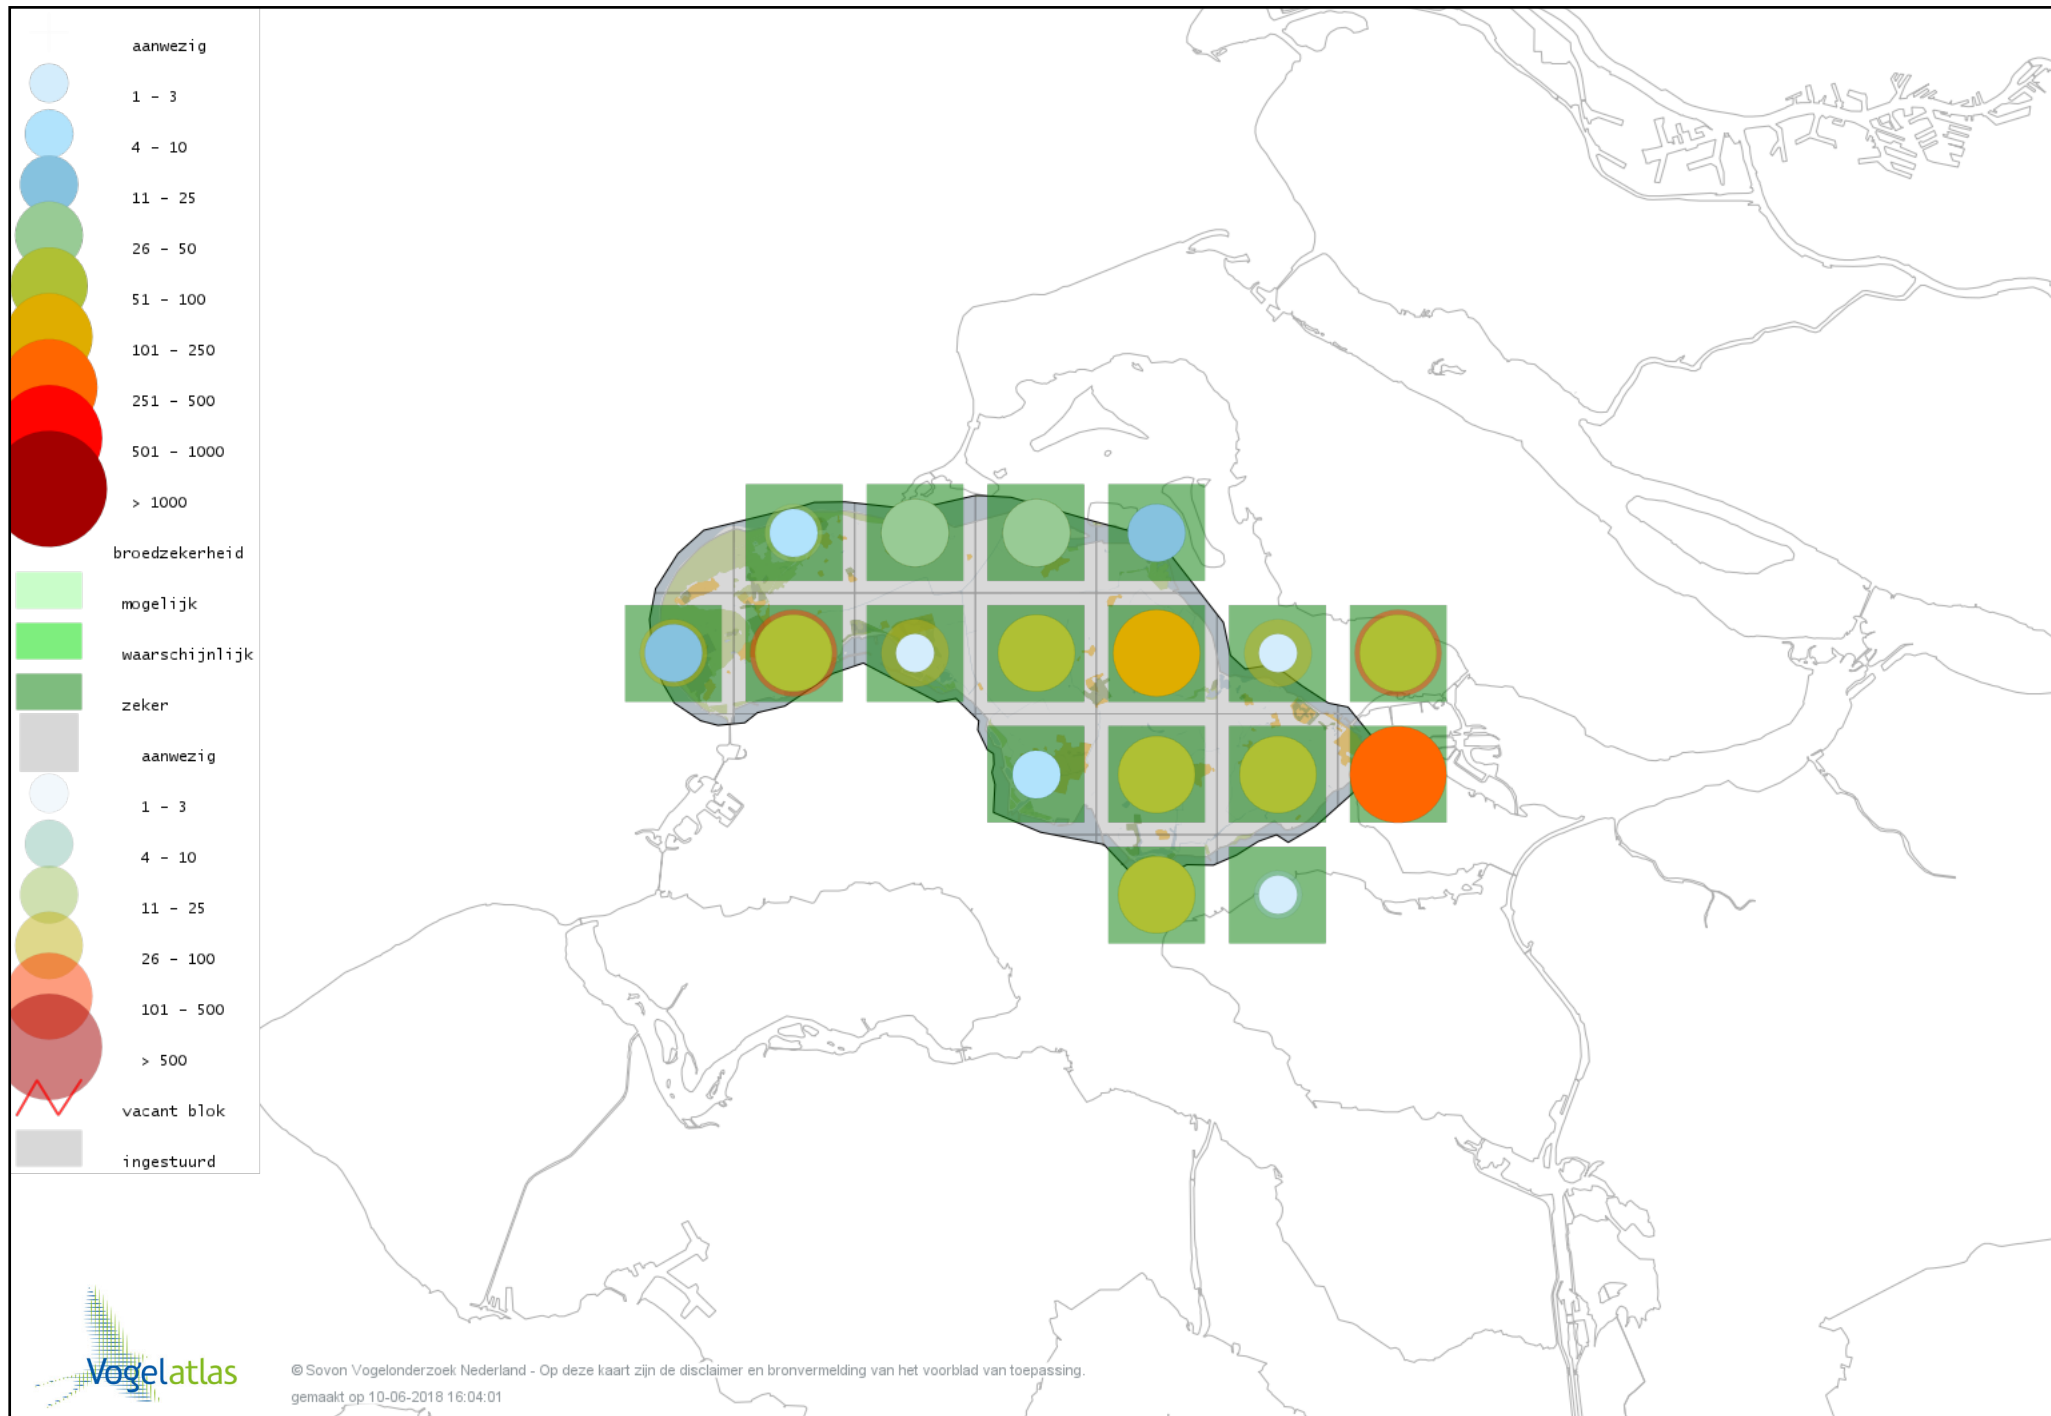

Voorlopige verspreidingskaart Vuurgoudhaan broedseizoen

Voorlopige verspreidingskaart Pimpelmees broedseizoen

Voorlopige verspreidingskaart Koolmees broedseizoen

Voorlopige verspreidingskaart Kuifmees broedseizoen

Voorlopige verspreidingskaart Zwarte Mees broedseizoen

Voorlopige verspreidingskaart Beardman broedseizoen

Voorlopige verspreidingskaart Boomleeuwerik broedseizoen

Voorlopige verspreidingskaart Veldleeuwerik broedseizoen

Voorlopige verspreidingskaart Oeverzwaluw broedseizoen

Voorlopige verspreidingskaart Boerenzwaluw broedseizoen

Voorlopige verspreidingskaart Huiszwaluw broedseizoen

Voorlopige verspreidingskaart Cetti's Zanger broedseizoen