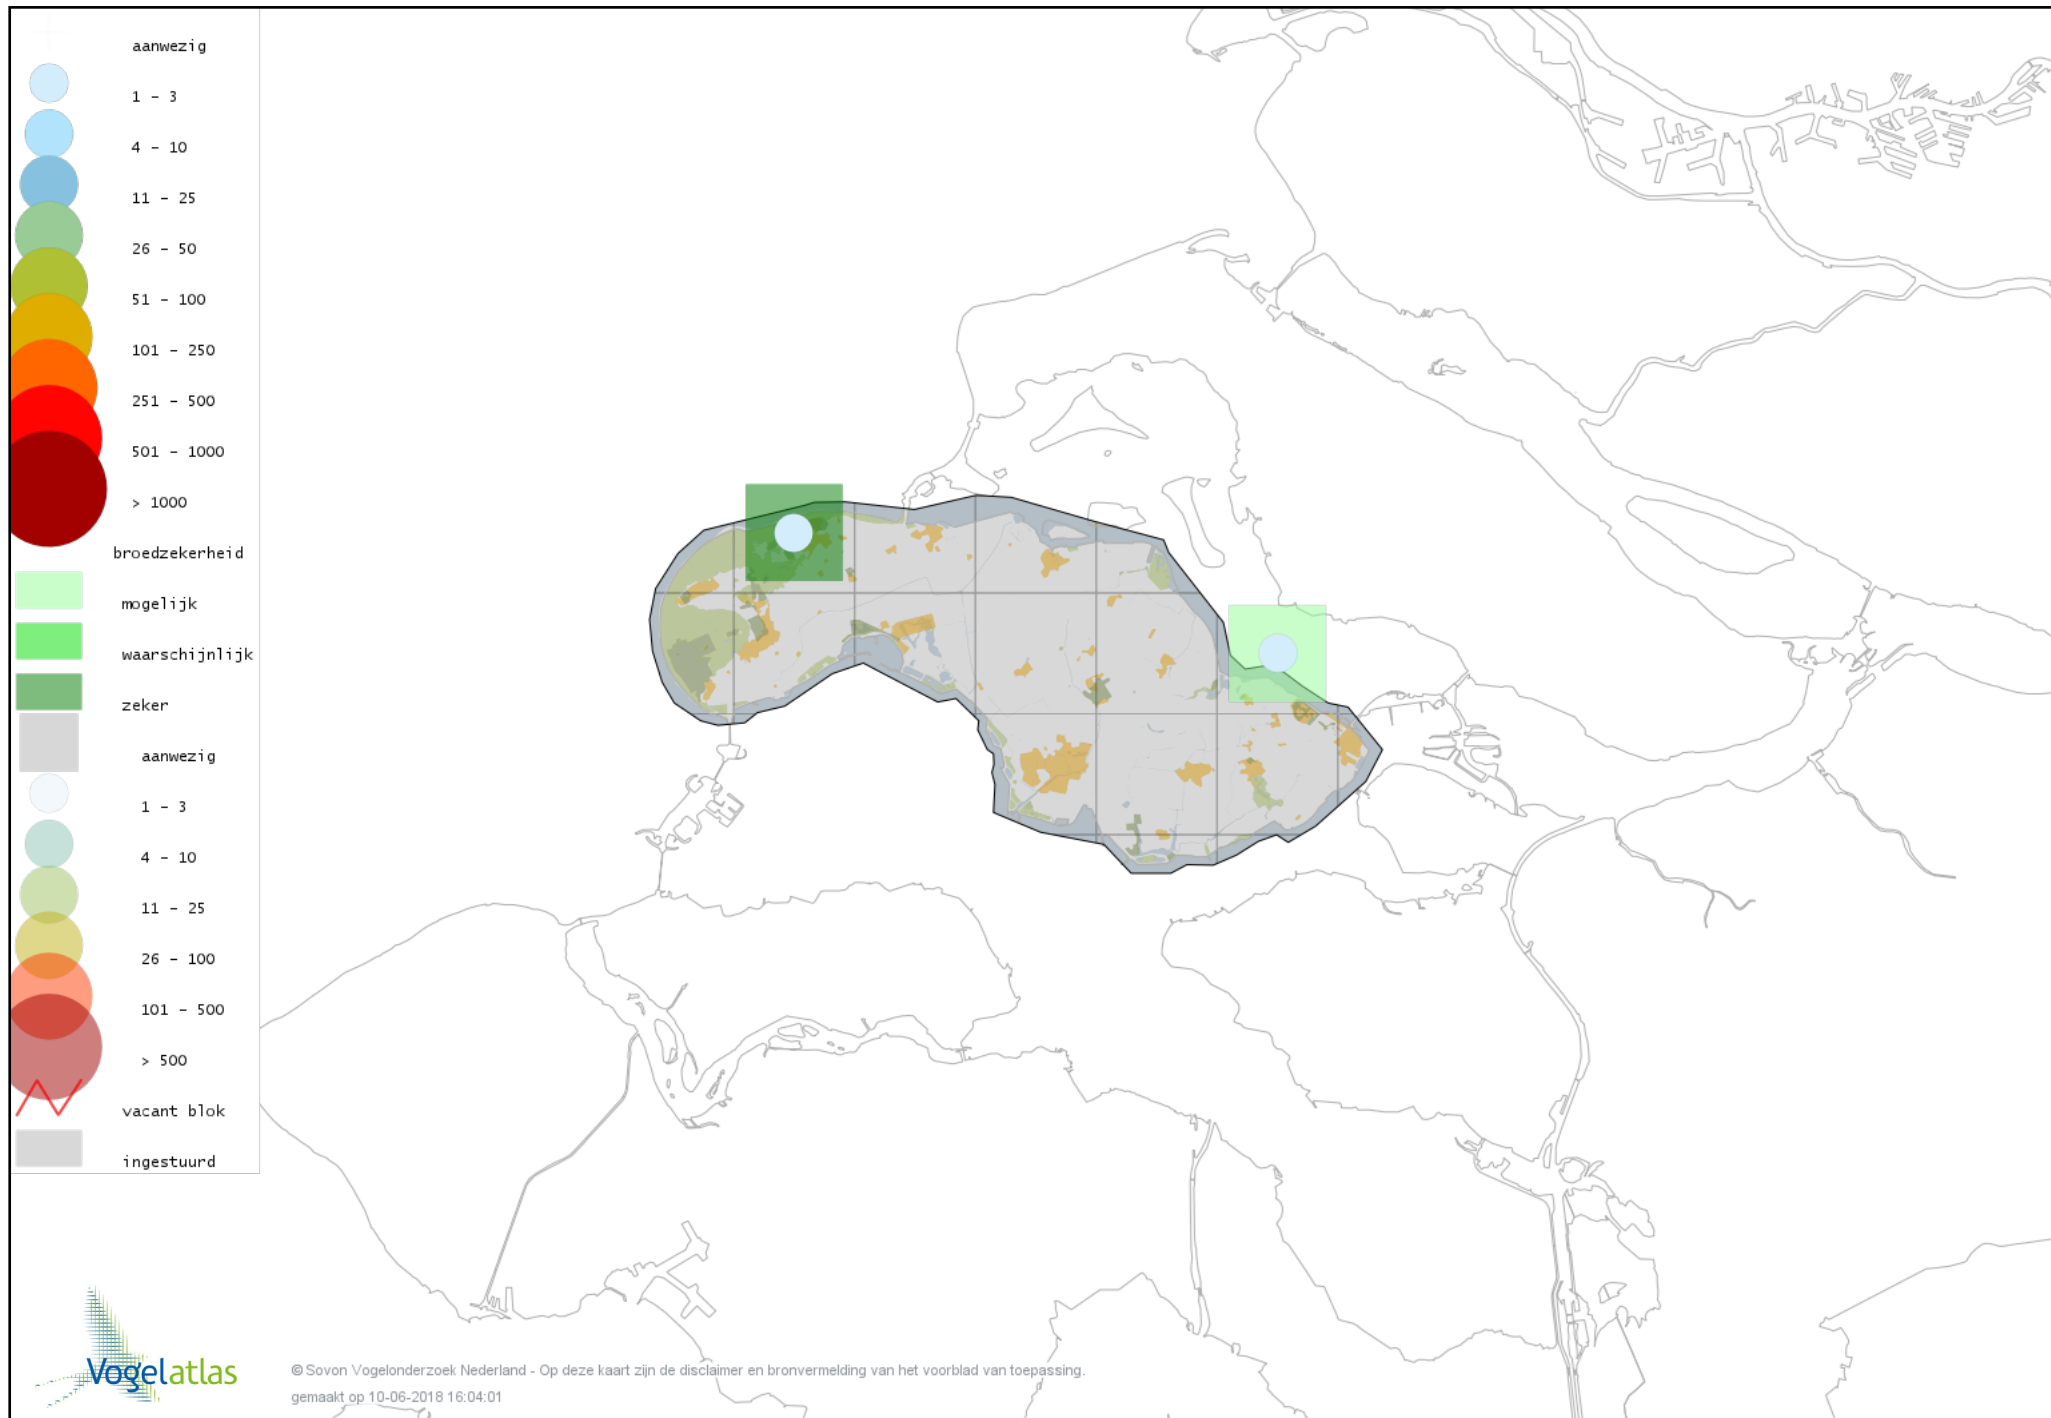

Voorlopige verspreidingskaart Slobeend broedseizoen

Voorlopige verspreidingskaart Wilde Eend broedseizoen

Voorlopige verspreidingskaart Soepeend broedseizoen

Voorlopige verspreidingskaart Pijlstaart broedseizoen

Voorlopige verspreidingskaart Fazant broedseizoen

Voorlopige verspreidingskaart Aalscholver broedseizoen

Voorlopige verspreidingskaart Grote Aalscholver broedseizoen

Voorlopige verspreidingskaart Kuifaalscholver broedseizoen

Voorlopige verspreidingskaart Kleine Zilverreiger broedseizoen

Voorlopige verspreidingskaart Blauwe Reiger broedseizoen

Voorlopige verspreidingskaart Lepelaar broedseizoen

Voorlopige verspreidingskaart Dodaars broedseizoen

Voorlopige verspreidingskaart Fuut broedseizoen

Voorlopige verspreidingskaart Geoorde Fuut broedseizoen

Voorlopige verspreidingskaart Wespendifeet broedseizoen

Voorlopige verspreidingskaart Bruine Kiekendief broedseizoen