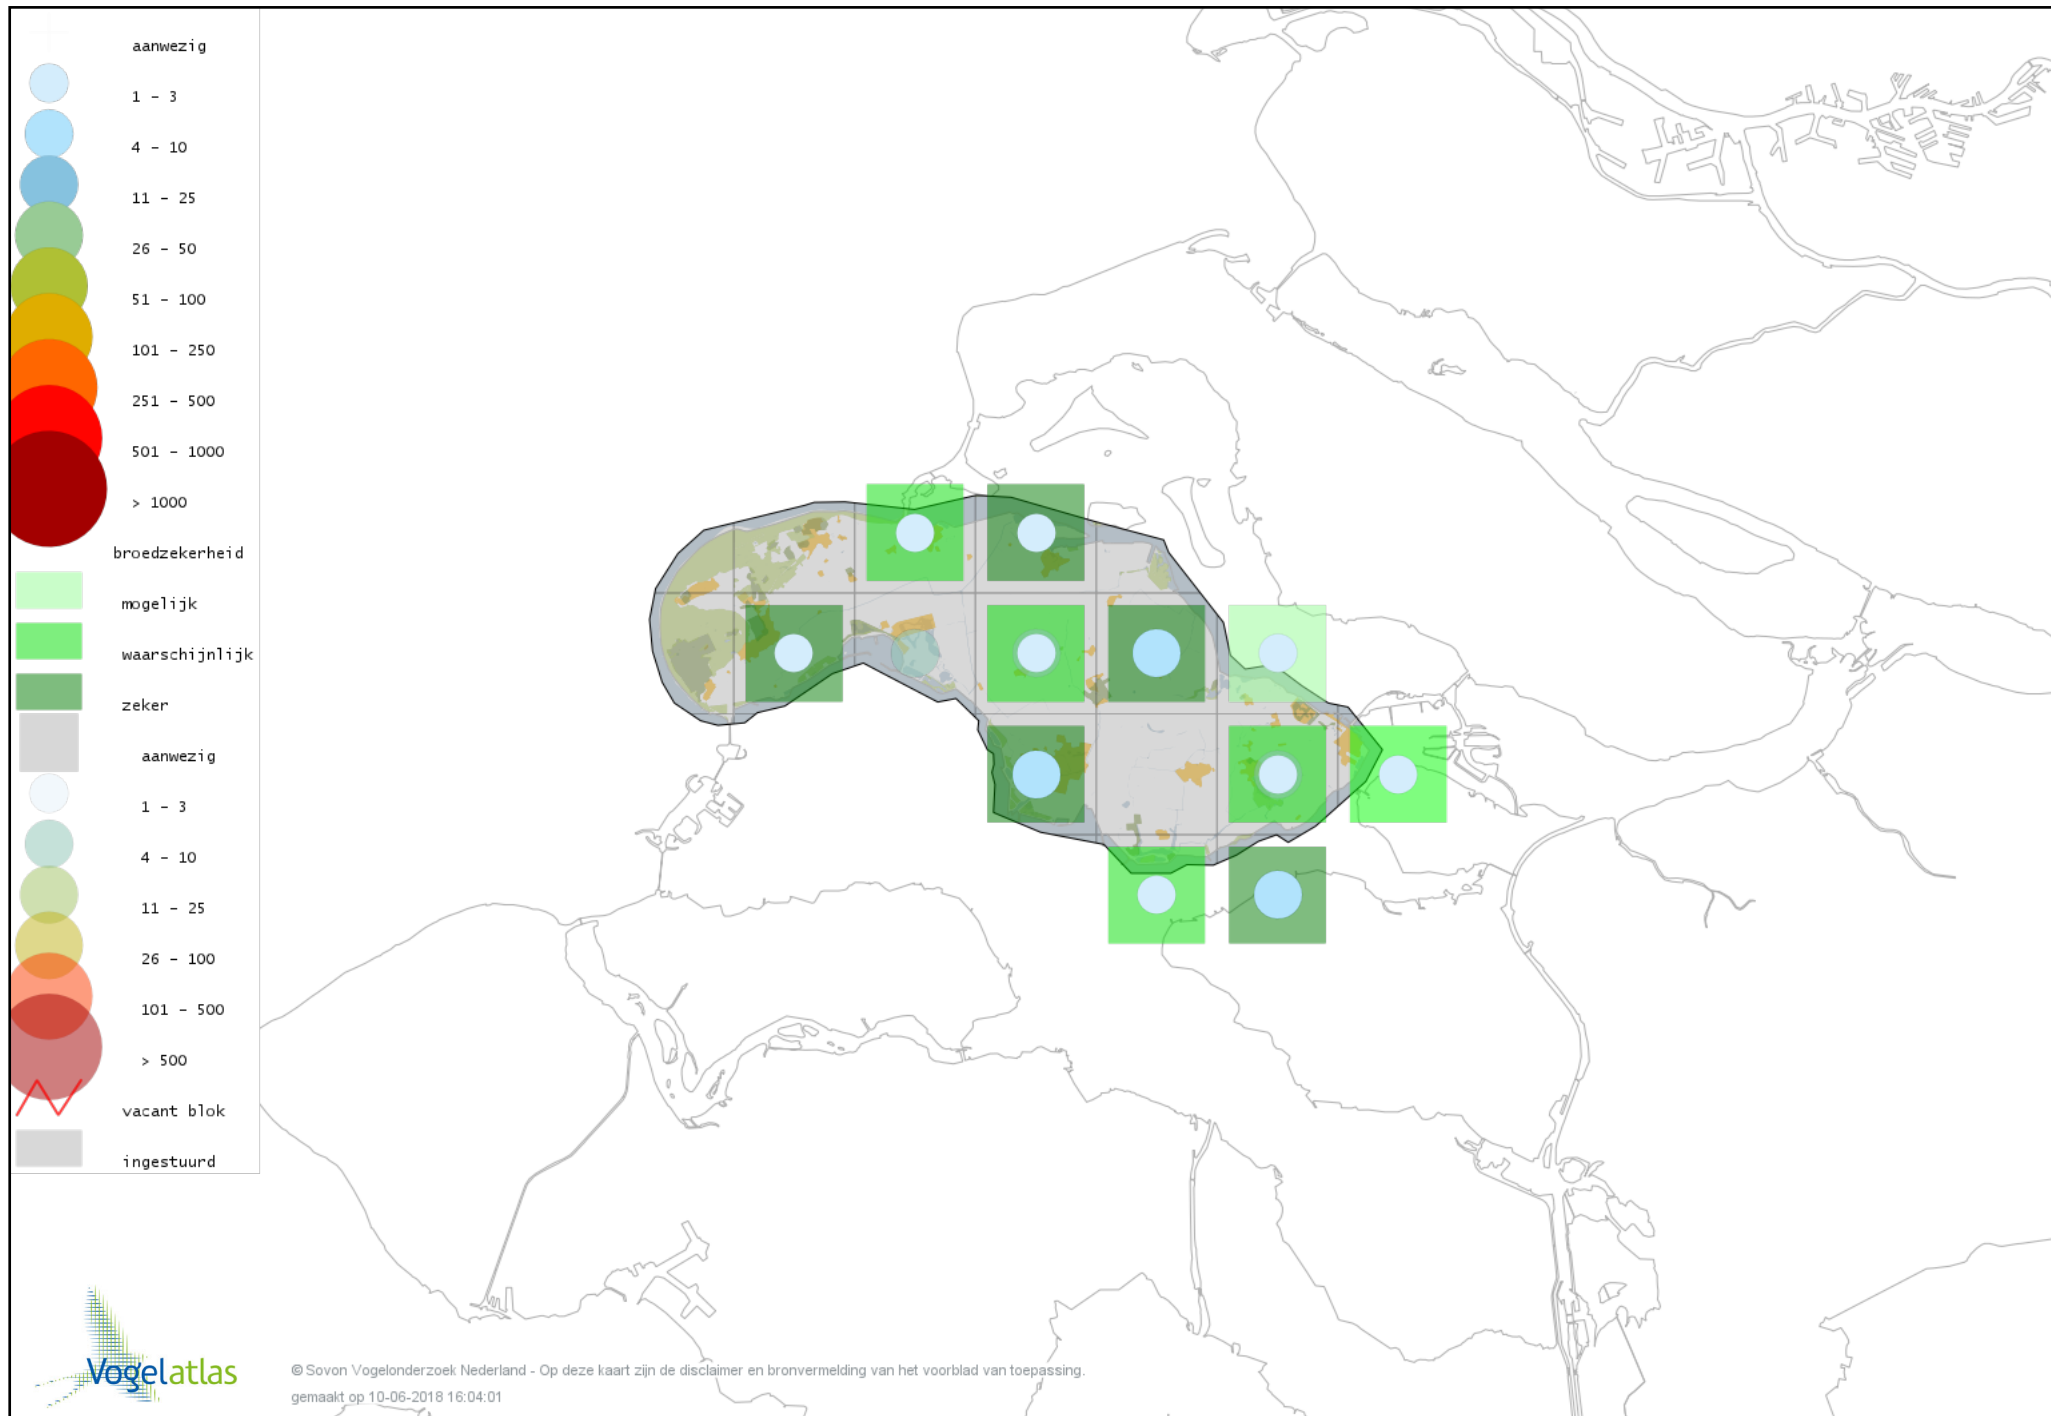

Voorlopige verspreidingskaart Fuut broedseizoen

Voorlopige verspreidingskaart Geoorde Fuut broedseizoen

Voorlopige verspreidingskaart Wespendifeet broedseizoen

Voorlopige verspreidingskaart Bruine Kiekendief broedseizoen

Voorlopige verspreidingskaart Havik broedseizoen

Voorlopige verspreidingskaart Sperwer broedseizoen

Voorlopige verspreidingskaart Buizerd broedseizoen

Voorlopige verspreidingskaart Torenvalk broedseizoen

Voorlopige verspreidingskaart Boomvalk broedseizoen

Voorlopige verspreidingskaart Slechtvalk broedseizoen

Voorlopige verspreidingskaart Waterral broedseizoen

Voorlopige verspreidingskaart Porseleinhoen broedseizoen

Voorlopige verspreidingskaart Waterhoen broedseizoen

Voorlopige verspreidingskaart Meerkoet broedseizoen

Voorlopige verspreidingskaart Scholekster broedseizoen

Voorlopige verspreidingskaart Kluut broedseizoen