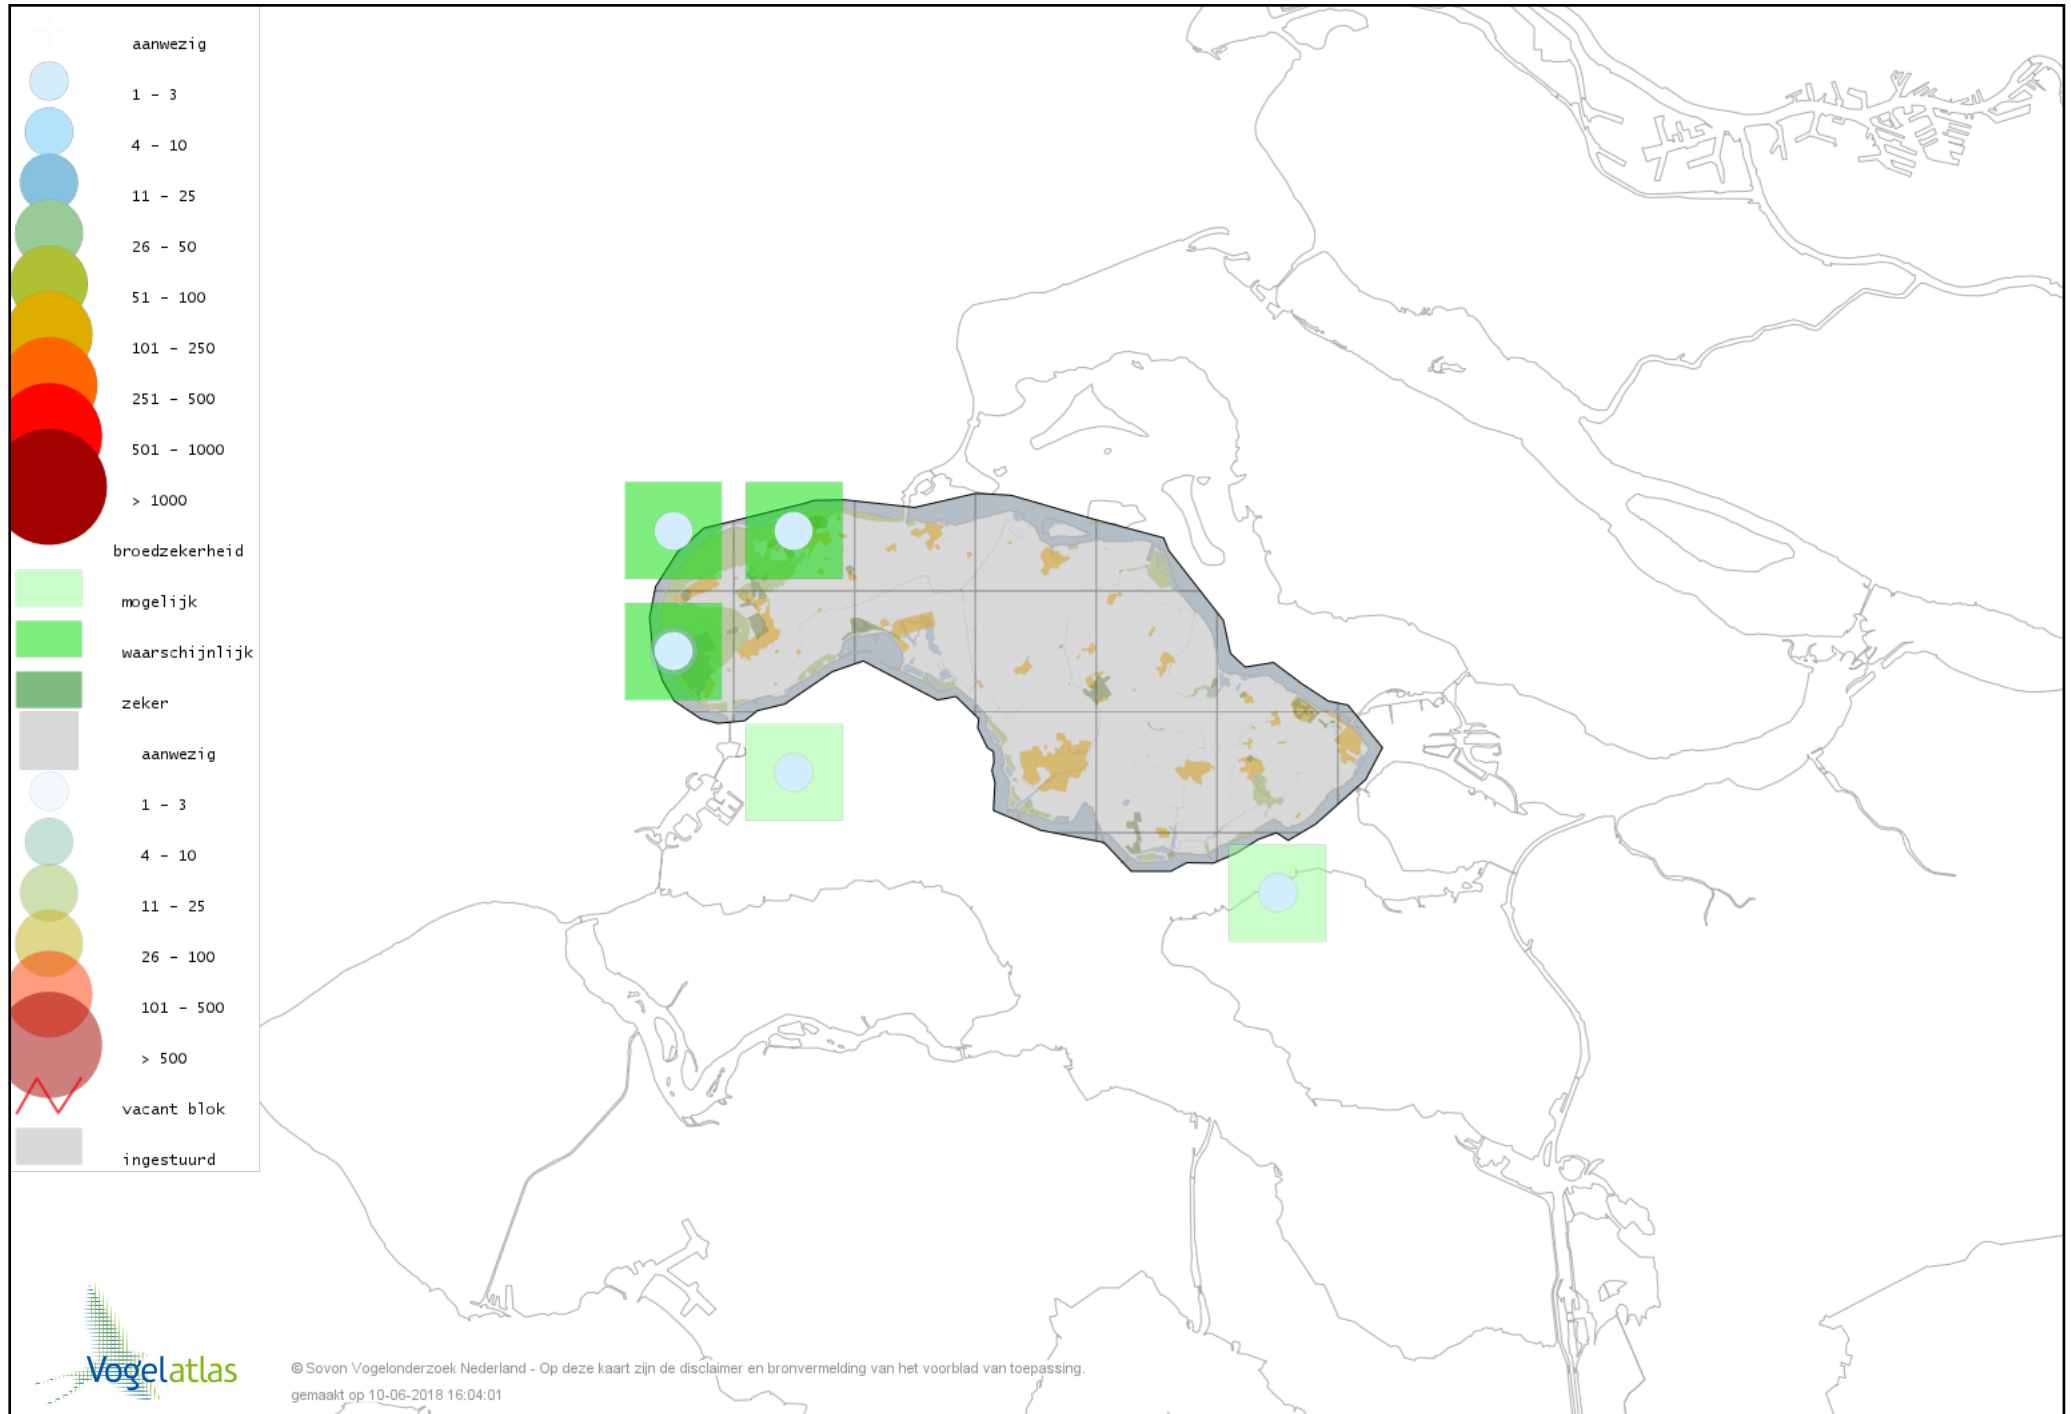

Voorlopige verspreidingskaart Waterhoen broedseizoen

Voorlopige verspreidingskaart Meerkoet broedseizoen

Voorlopige verspreidingskaart Scholekster broedseizoen

Voorlopige verspreidingskaart Kluut broedseizoen

Voorlopige verspreidingskaart Kleine Plevier broedseizoen

Voorlopige verspreidingskaart Bontbekplevier broedseizoen

Voorlopige verspreidingskaart Strandplevier broedseizoen

Voorlopige verspreidingskaart Kievit broedseizoen

Voorlopige verspreidingskaart Watersnip broedseizoen

Voorlopige verspreidingskaart Houtsnip broedseizoen

Voorlopige verspreidingskaart Grutto broedseizoen

Voorlopige verspreidingskaart Wulp broedseizoen

Voorlopige verspreidingskaart Tureluur broedseizoen

Voorlopige verspreidingskaart Kokmeeuw broedseizoen

Voorlopige verspreidingskaart Zwartkopmeeuw broedseizoen

Voorlopige verspreidingskaart Stormmeeuw broedseizoen

Voorlopige verspreidingskaart Kleine Mantelmeeuw broedseizoen