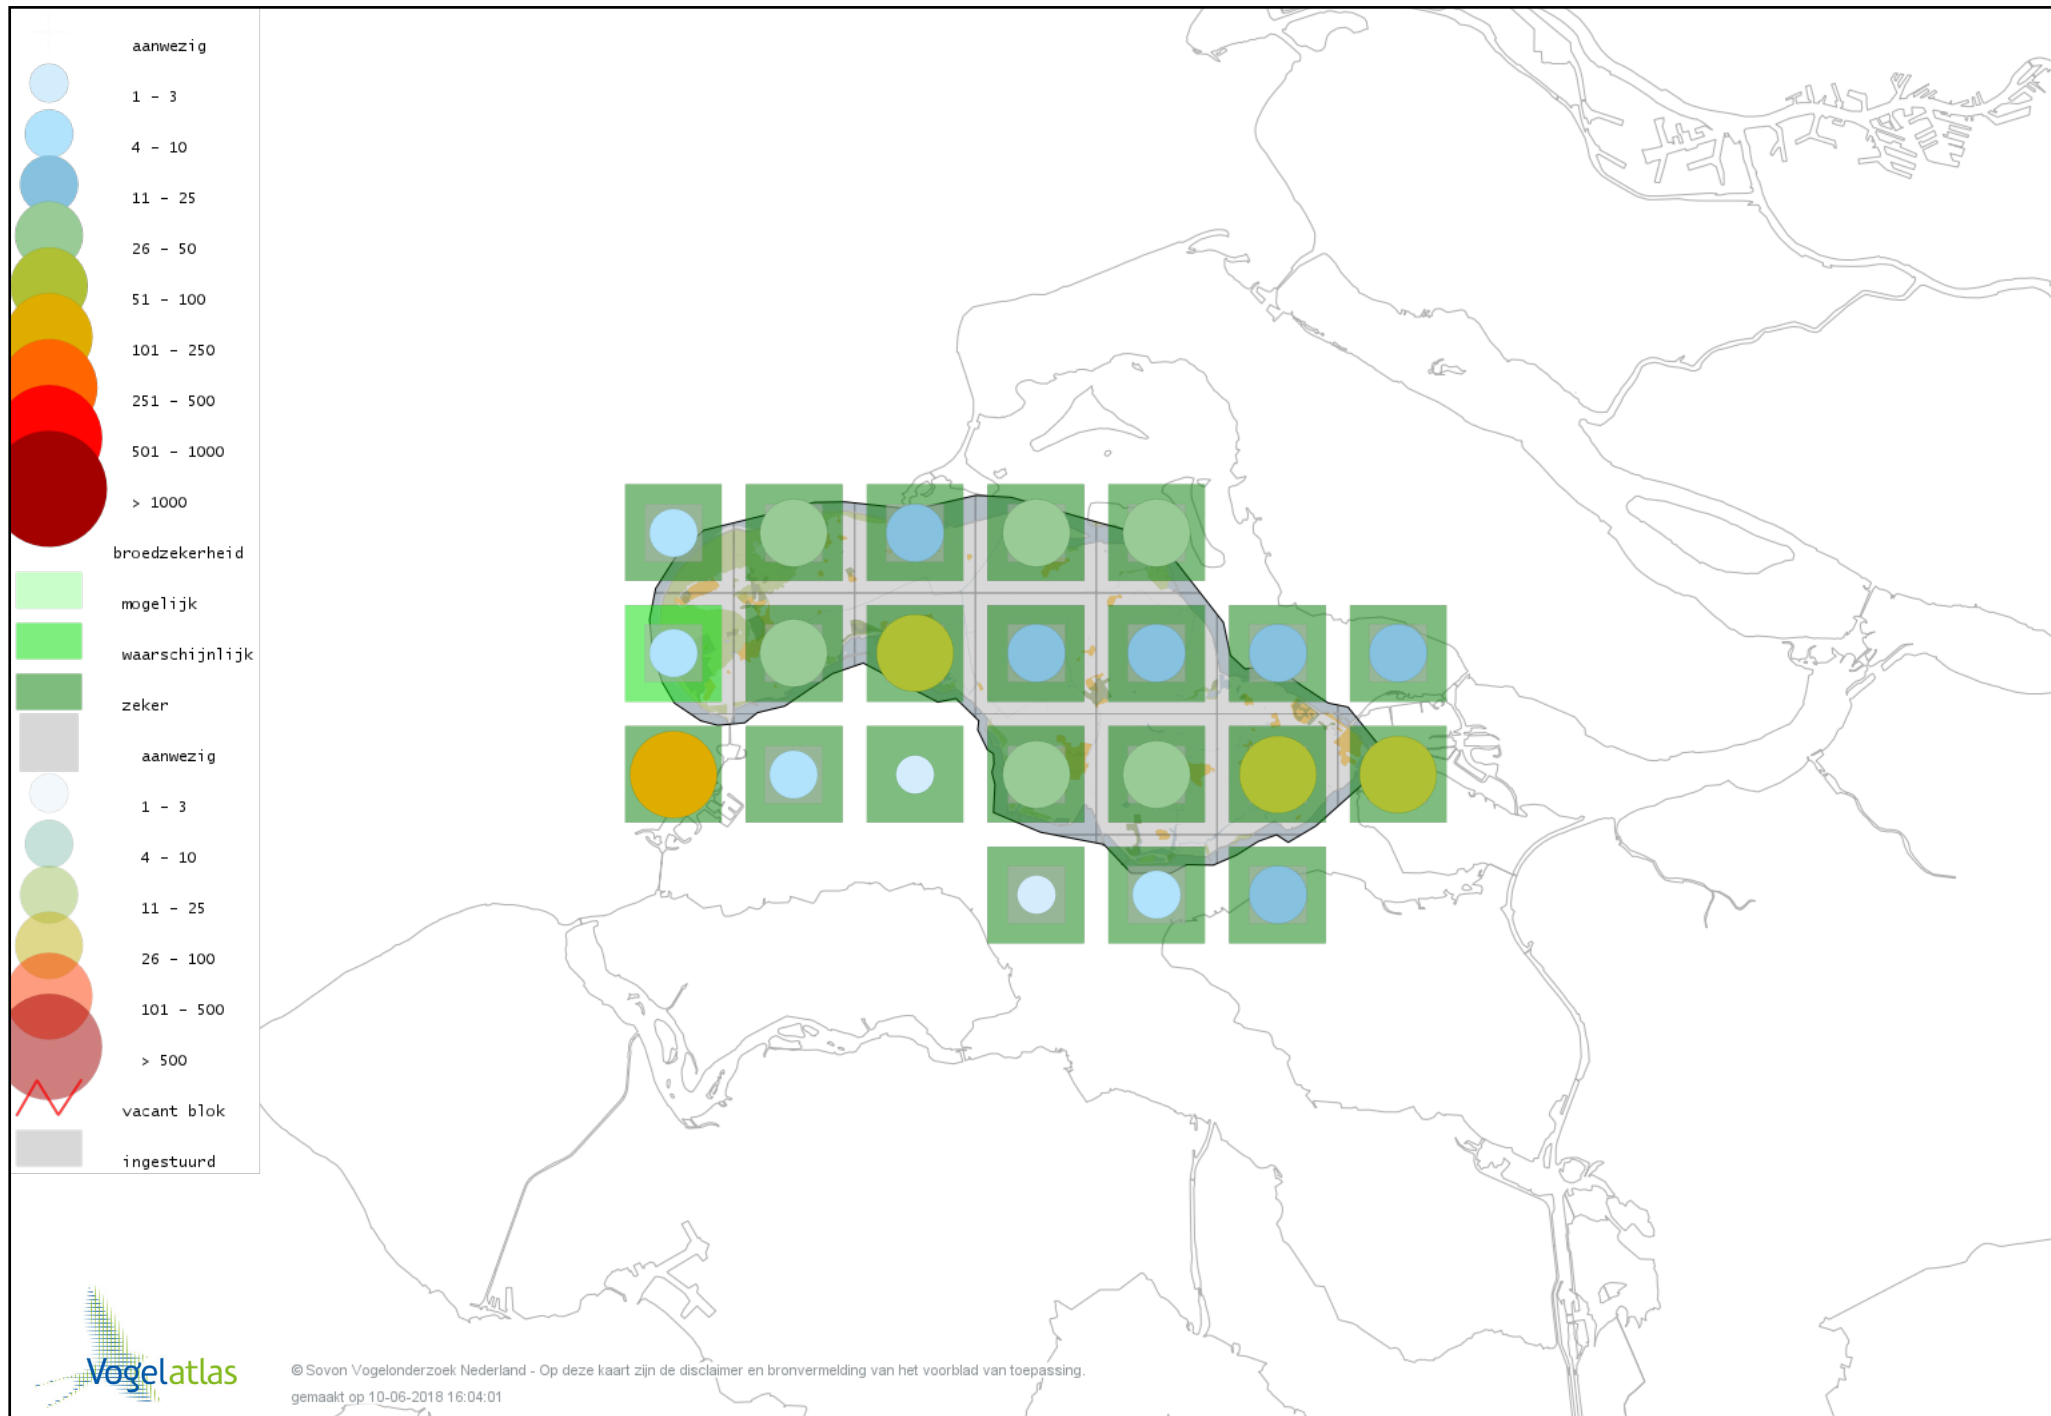

Voorlopige verspreidingskaart Fuut broedseizoen

Voorlopige verspreidingskaart Geoorde Fuut broedseizoen

Voorlopige verspreidingskaart Wespendifeet broedseizoen

Voorlopige verspreidingskaart Bruine Kiekendief broedseizoen

Voorlopige verspreidingskaart Havik broedseizoen

Voorlopige verspreidingskaart Sperwer broedseizoen

Voorlopige verspreidingskaart Buizerd broedseizoen

Voorlopige verspreidingskaart Torenvalk broedseizoen

Voorlopige verspreidingskaart Boomvalk broedseizoen

Voorlopige verspreidingskaart Slechtvalk broedseizoen

Voorlopige verspreidingskaart Waterral broedseizoen

Voorlopige verspreidingskaart Porseleinhoen broedseizoen

Voorlopige verspreidingskaart Waterhoen broedseizoen

Voorlopige verspreidingskaart Meerkoet broedseizoen

Voorlopige verspreidingskaart Scholekster broedseizoen

Voorlopige verspreidingskaart Kluut broedseizoen