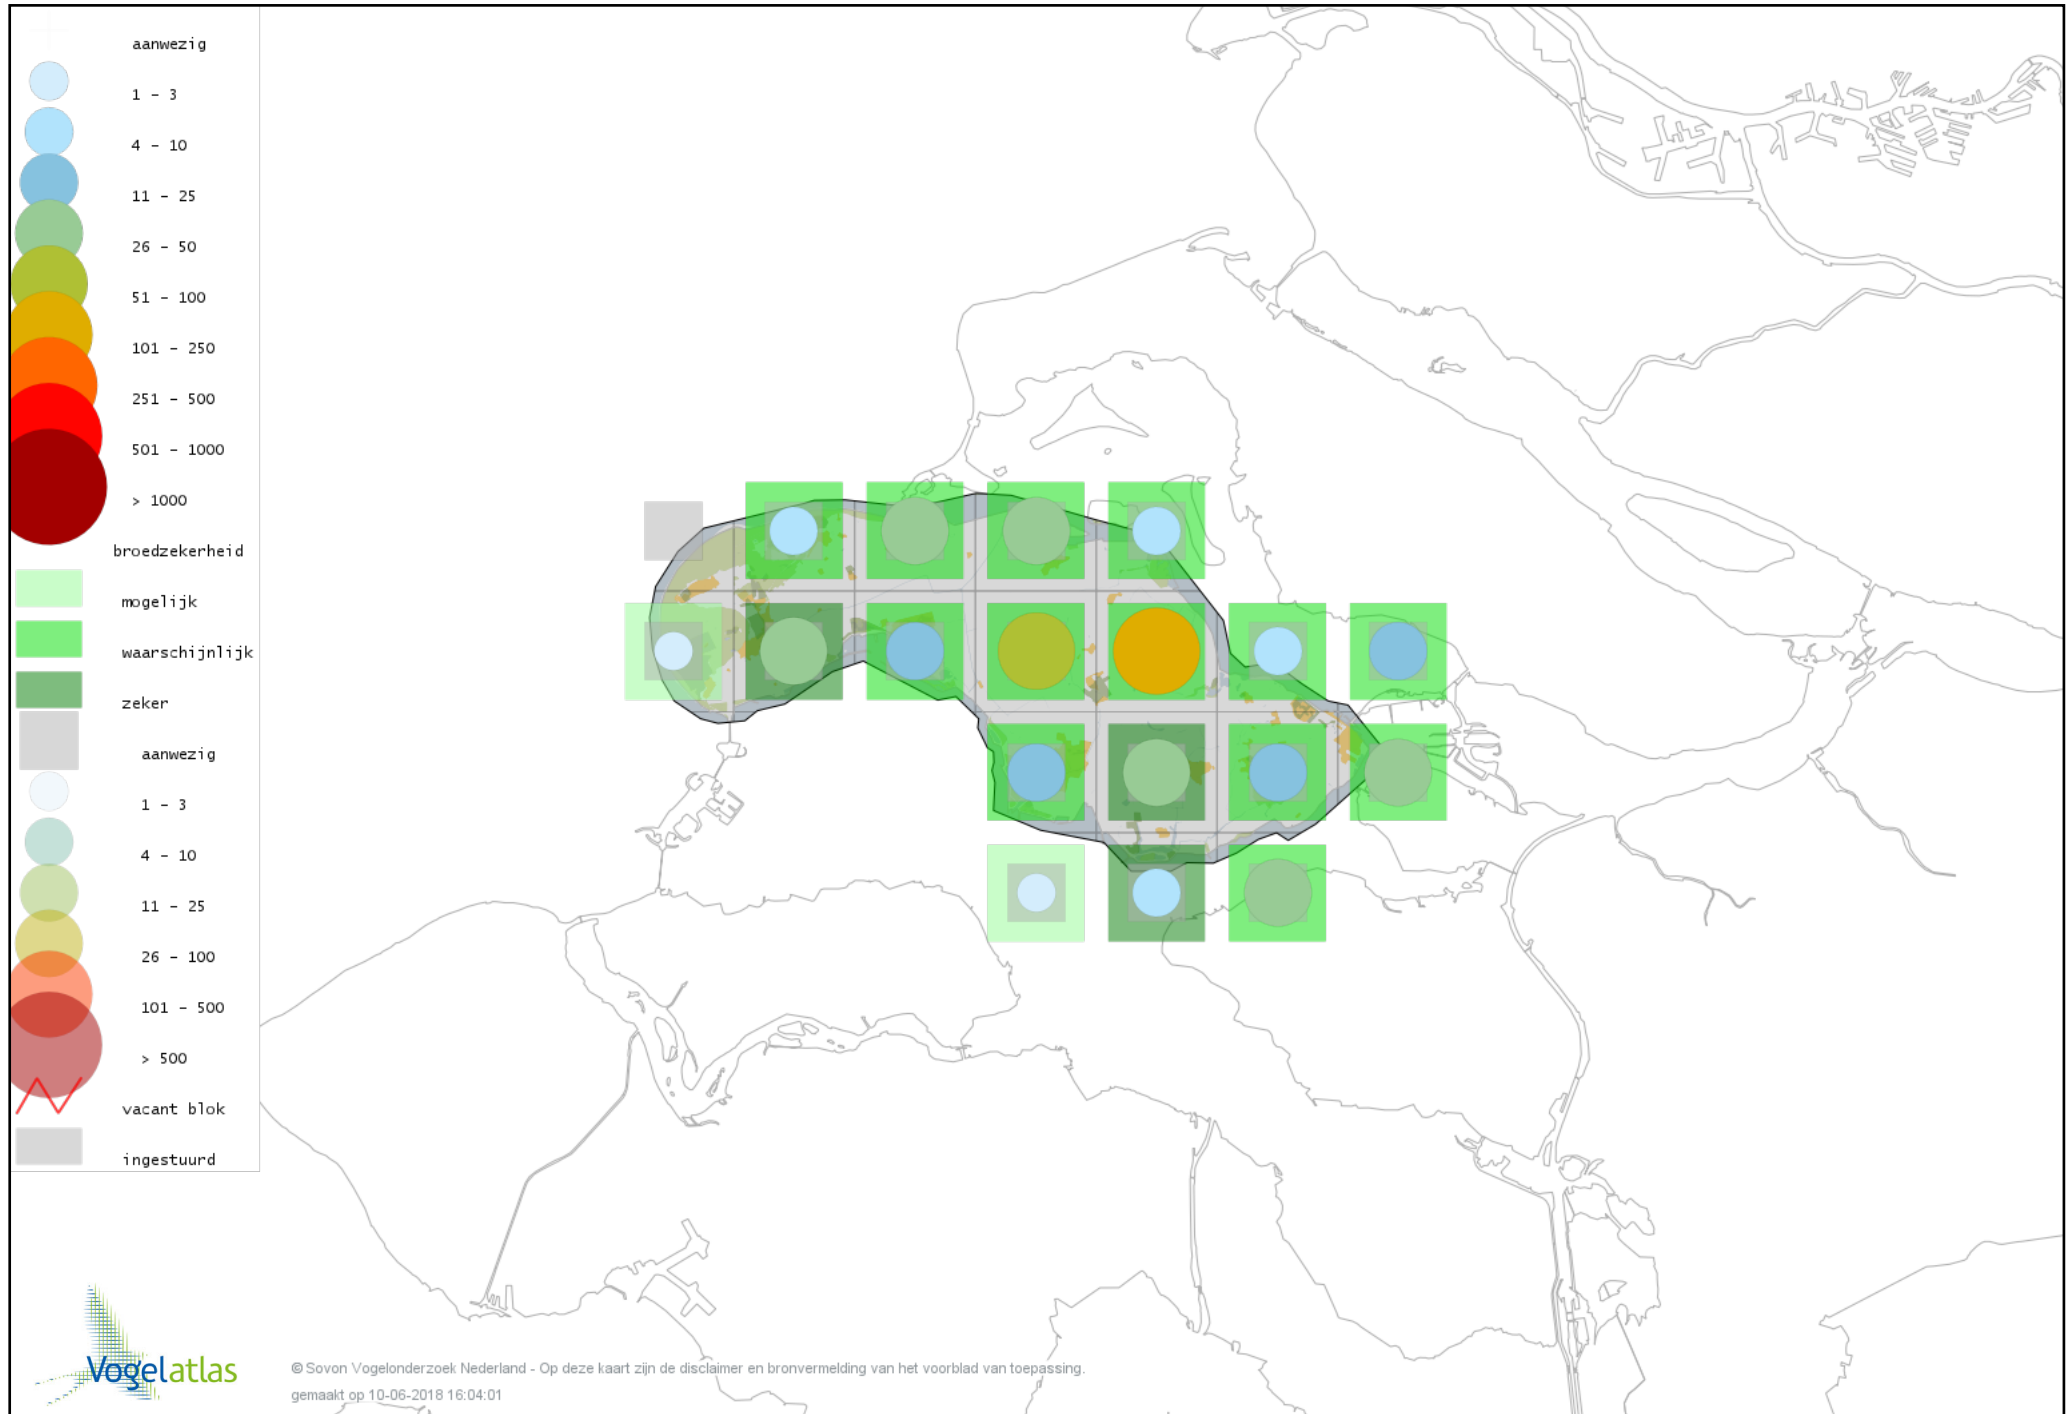

Voorlopige verspreidingskaart Grauwe Vliegenvanger broedseizoen

Voorlopige verspreidingskaart Roodborst broedseizoen

Voorlopige verspreidingskaart Nachtegaal broedseizoen

Voorlopige verspreidingskaart Blauwborst broedseizoen

Voorlopige verspreidingskaart Zwarte Roodstaart broedseizoen

Voorlopige verspreidingskaart Gekraagde Roodstaart broedseizoen

Voorlopige verspreidingskaart Roodborsttapuit broedseizoen

Voorlopige verspreidingskaart Tapuit broedseizoen

Voorlopige verspreidingskaart Heggenmus broedseizoen

Voorlopige verspreidingskaart Huismus broedseizoen

Voorlopige verspreidingskaart Ringmus broedseizoen

Voorlopige verspreidingskaart Engelse Kwikstaart broedseizoen

Voorlopige verspreidingskaart Gele Kwikstaart broedseizoen

Voorlopige verspreidingskaart Witte Kwikstaart broedseizoen

Voorlopige verspreidingskaart Rouwkwikstaart broedseizoen

Voorlopige verspreidingskaart Boompieper broedseizoen