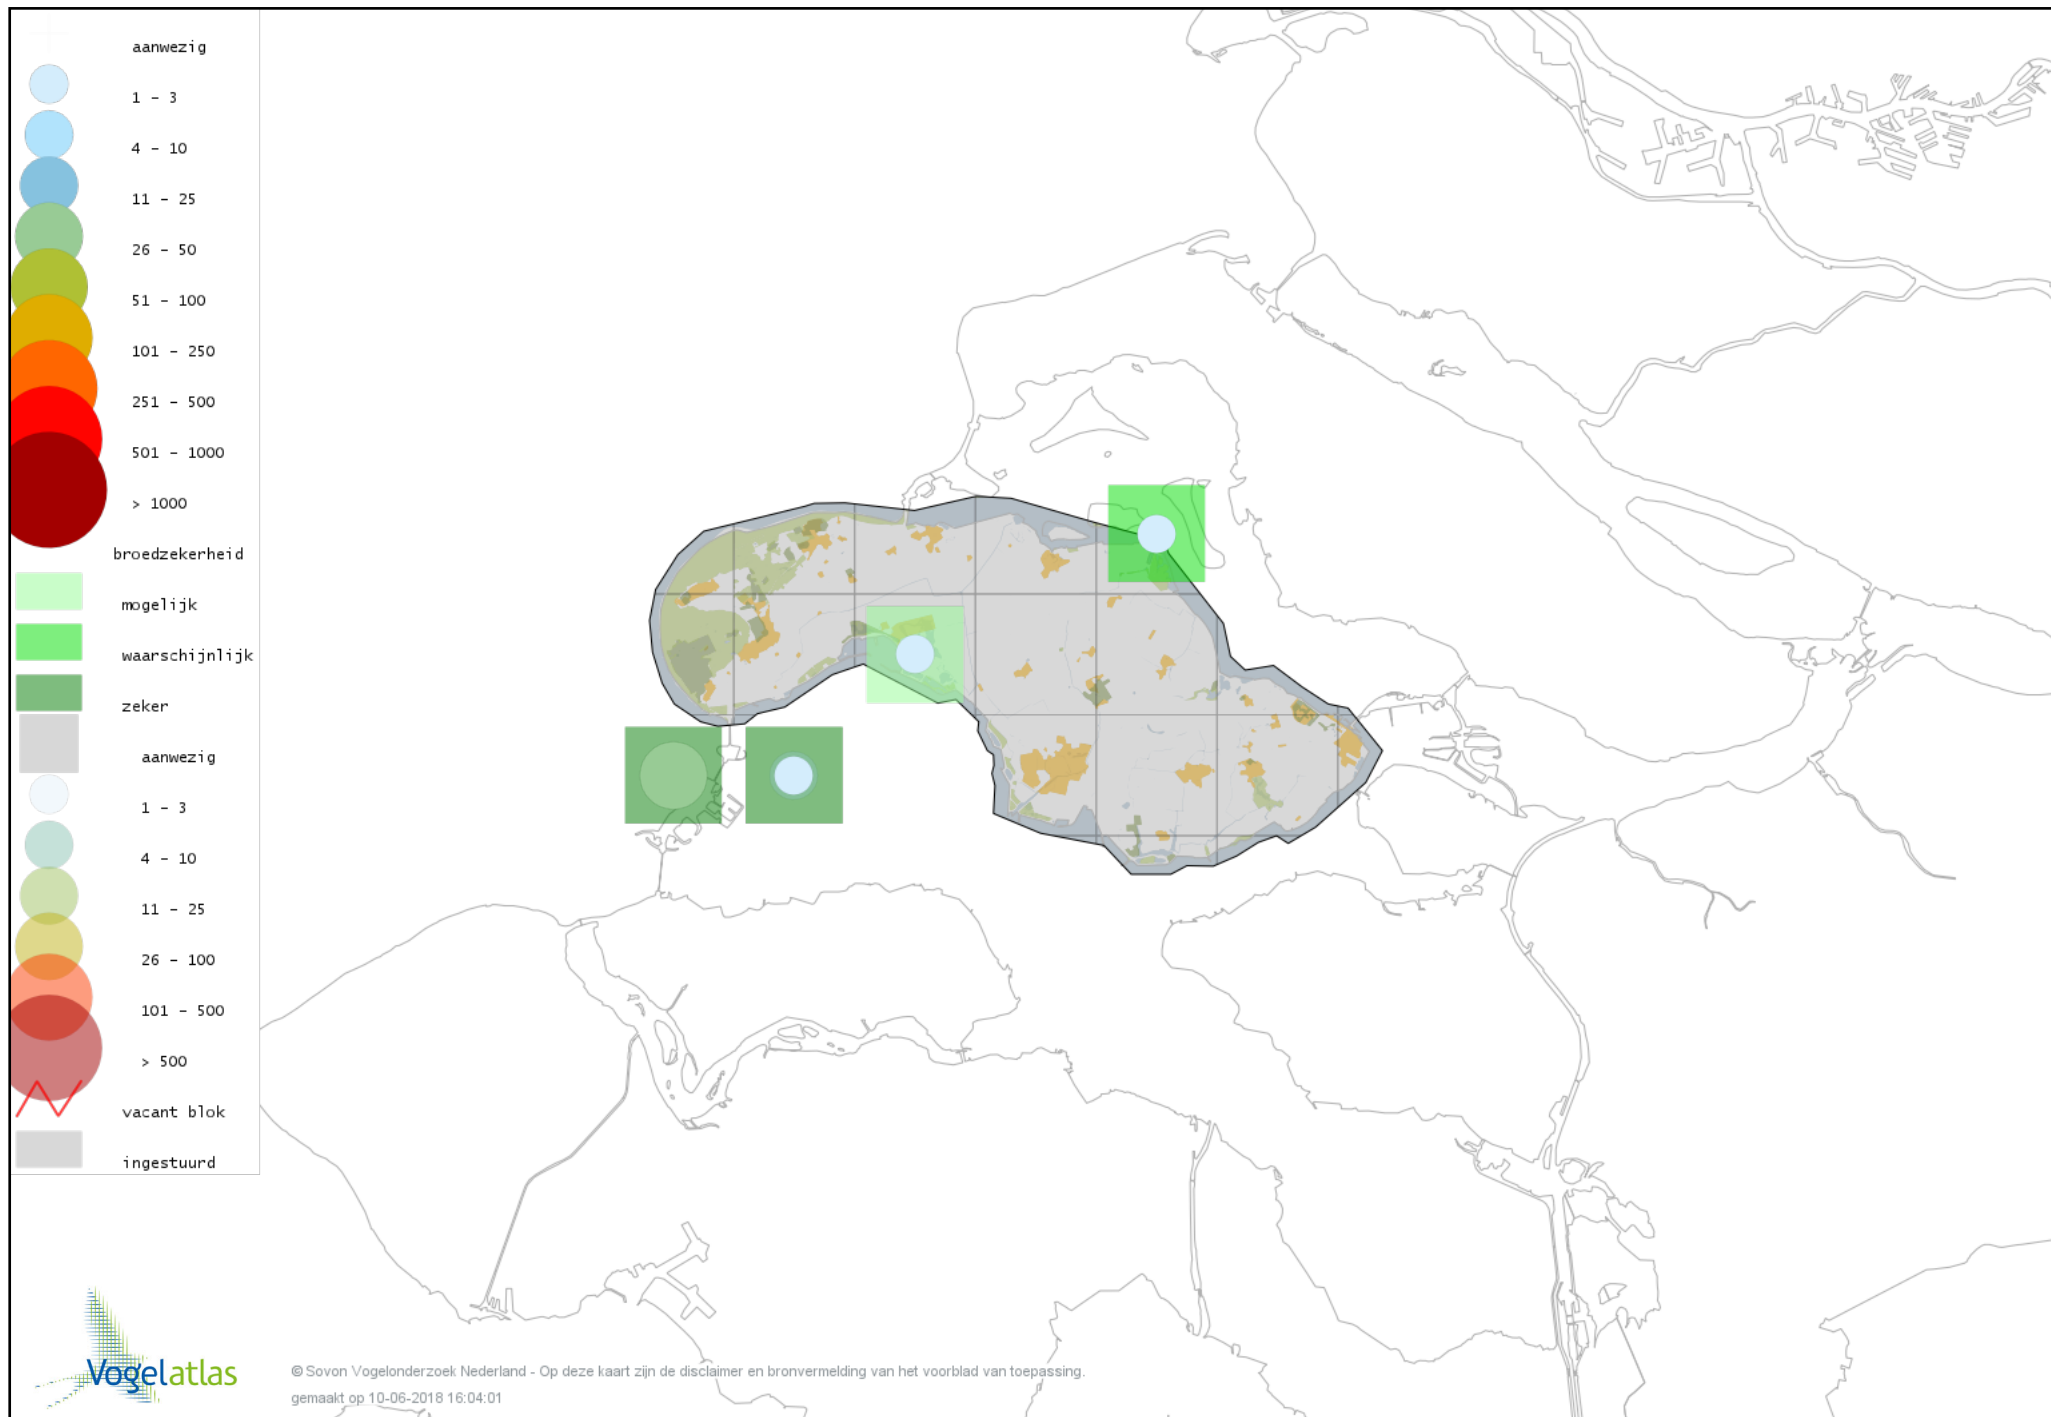

De kleurtint (blauw) is de beste referentie voor de tot nu toe waargenomen aantalsklasse.

De stipgrootte is relatief. Vergelijk daarvoor de atlasblok grootte van de legenda met die van het kaartbeeld.

Voorlopige verspreidingskaart Knobbelzwaan broedseizoen

Voorlopige verspreidingskaart Nijlgans broedseizoen

Voorlopige verspreidingskaart Bergeend broedseizoen

Voorlopige verspreidingskaart Tafeleend broedseizoen

Voorlopige verspreidingskaart Kuifeend broedseizoen

Voorlopige verspreidingskaart Muskuseend broedseizoen

Voorlopige verspreidingskaart Eider broedseizoen

Voorlopige verspreidingskaart Middelste Zaagbek broedseizoen

Voorlopige verspreidingskaart Krakeend broedseizoen

Voorlopige verspreidingskaart Slobeend broedseizoen

Voorlopige verspreidingskaart Wilde Eend broedseizoen

Voorlopige verspreidingskaart Soepeend broedseizoen

Voorlopige verspreidingskaart Pijlstaart broedseizoen