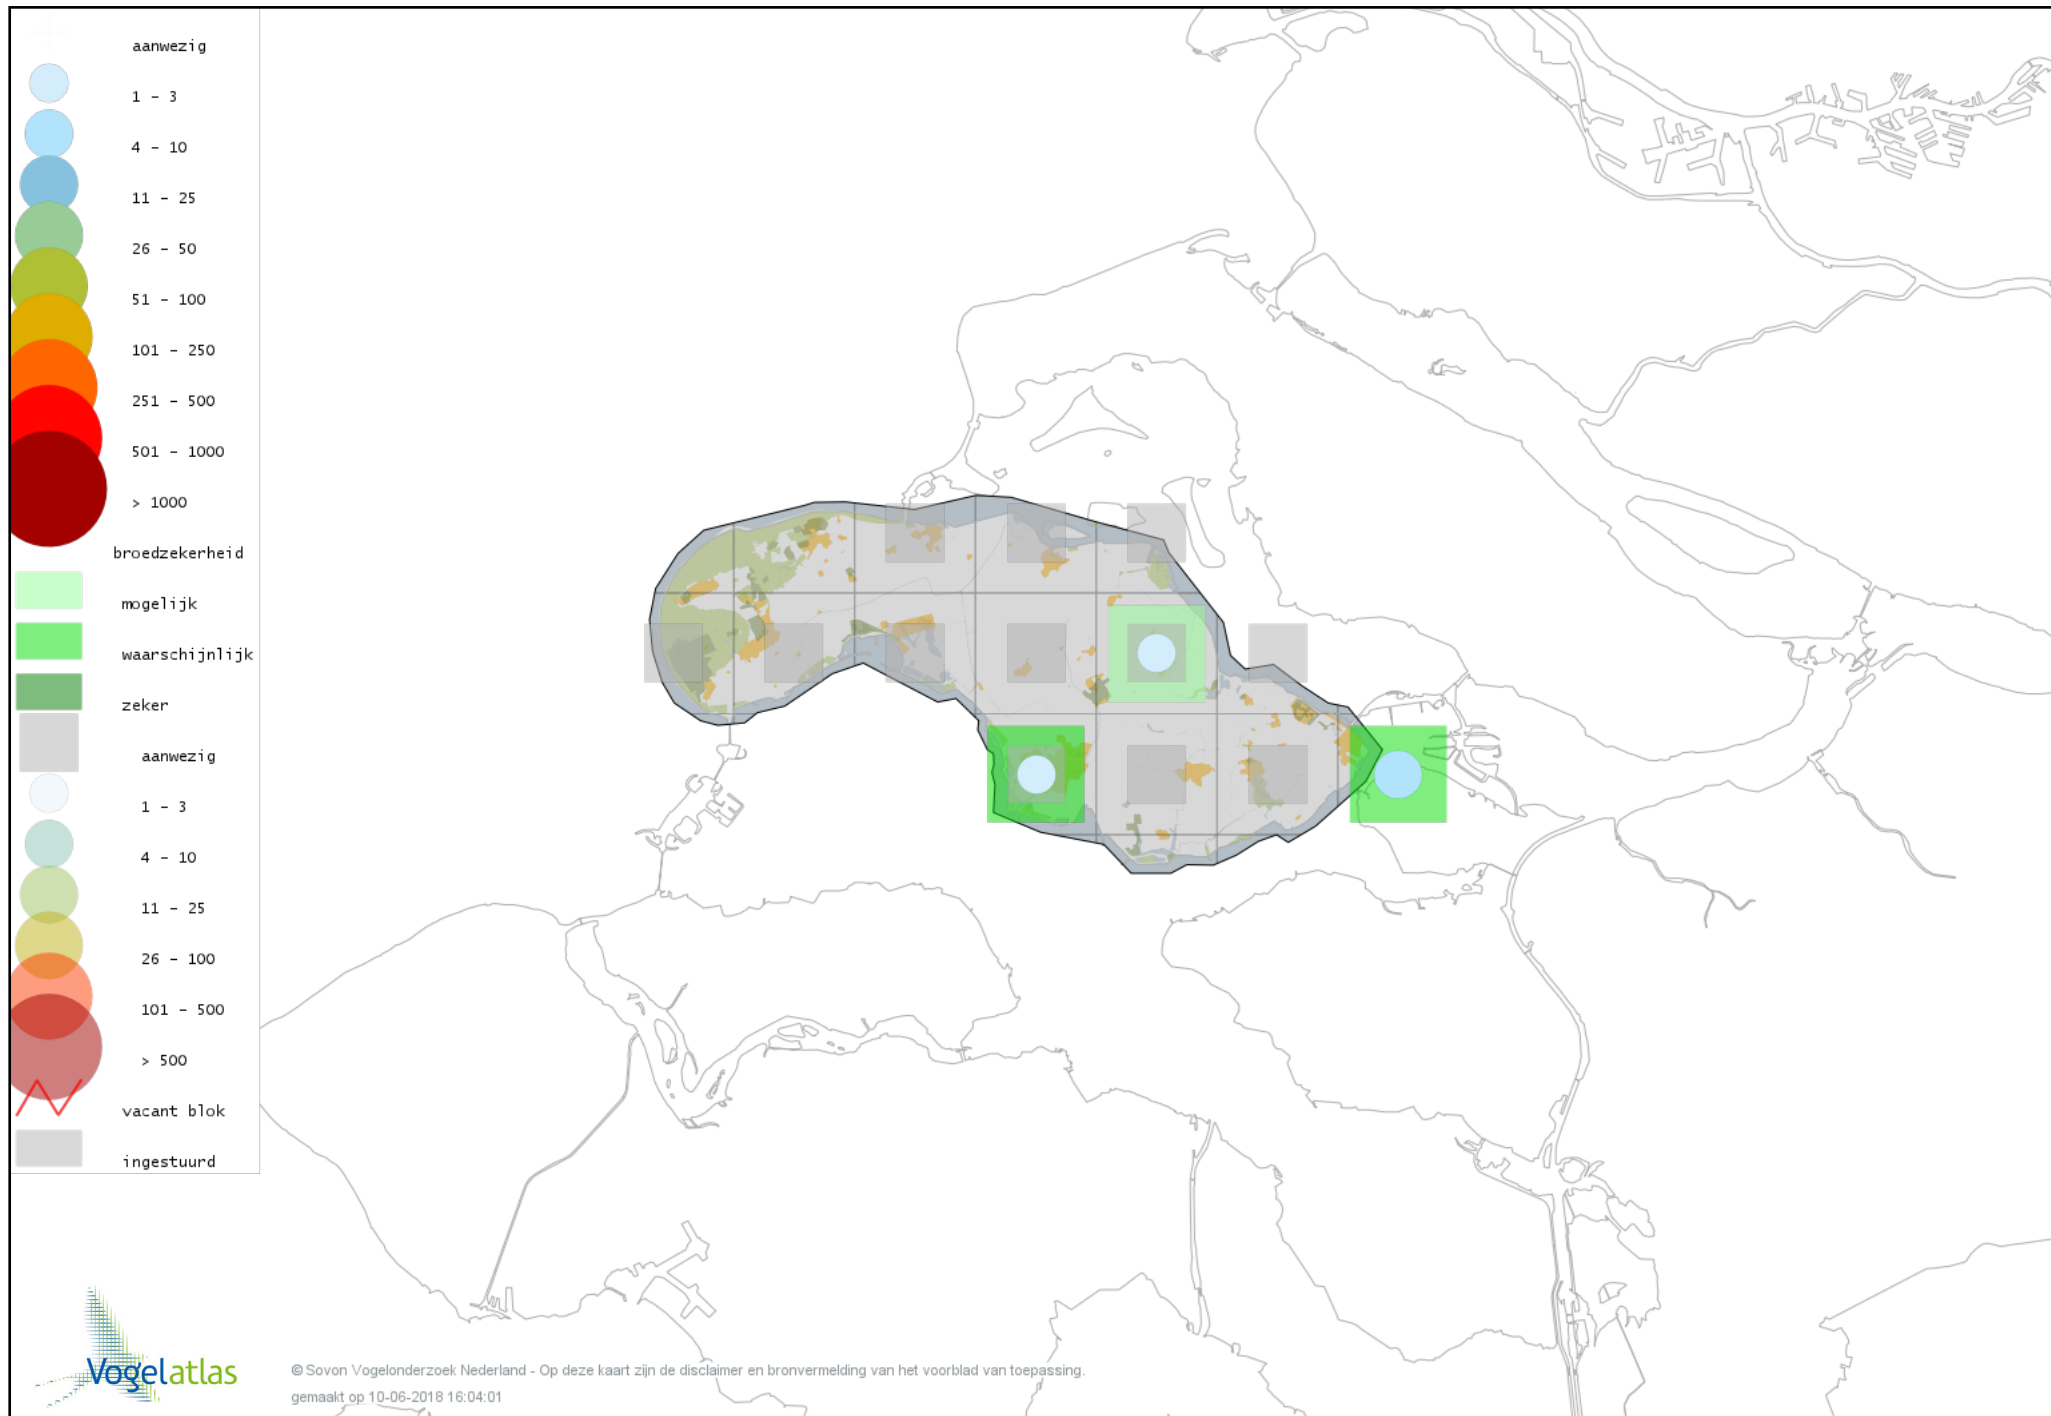

Voorlopige verspreidingskaart Spreeuw broedseizoen

Voorlopige verspreidingskaart Merel broedseizoen

Voorlopige verspreidingskaart Zanglijster broedseizoen

Voorlopige verspreidingskaart Grote Lijster broedseizoen

Voorlopige verspreidingskaart Grauwe Vliegenvanger broedseizoen

Voorlopige verspreidingskaart Roodborst broedseizoen

Voorlopige verspreidingskaart Nachtegaal broedseizoen

Voorlopige verspreidingskaart Blauwborst broedseizoen

Voorlopige verspreidingskaart Zwarte Roodstaart broedseizoen

Voorlopige verspreidingskaart Gekraagde Roodstaart broedseizoen

Voorlopige verspreidingskaart Roodborsttapuit broedseizoen

Voorlopige verspreidingskaart Tapuit broedseizoen