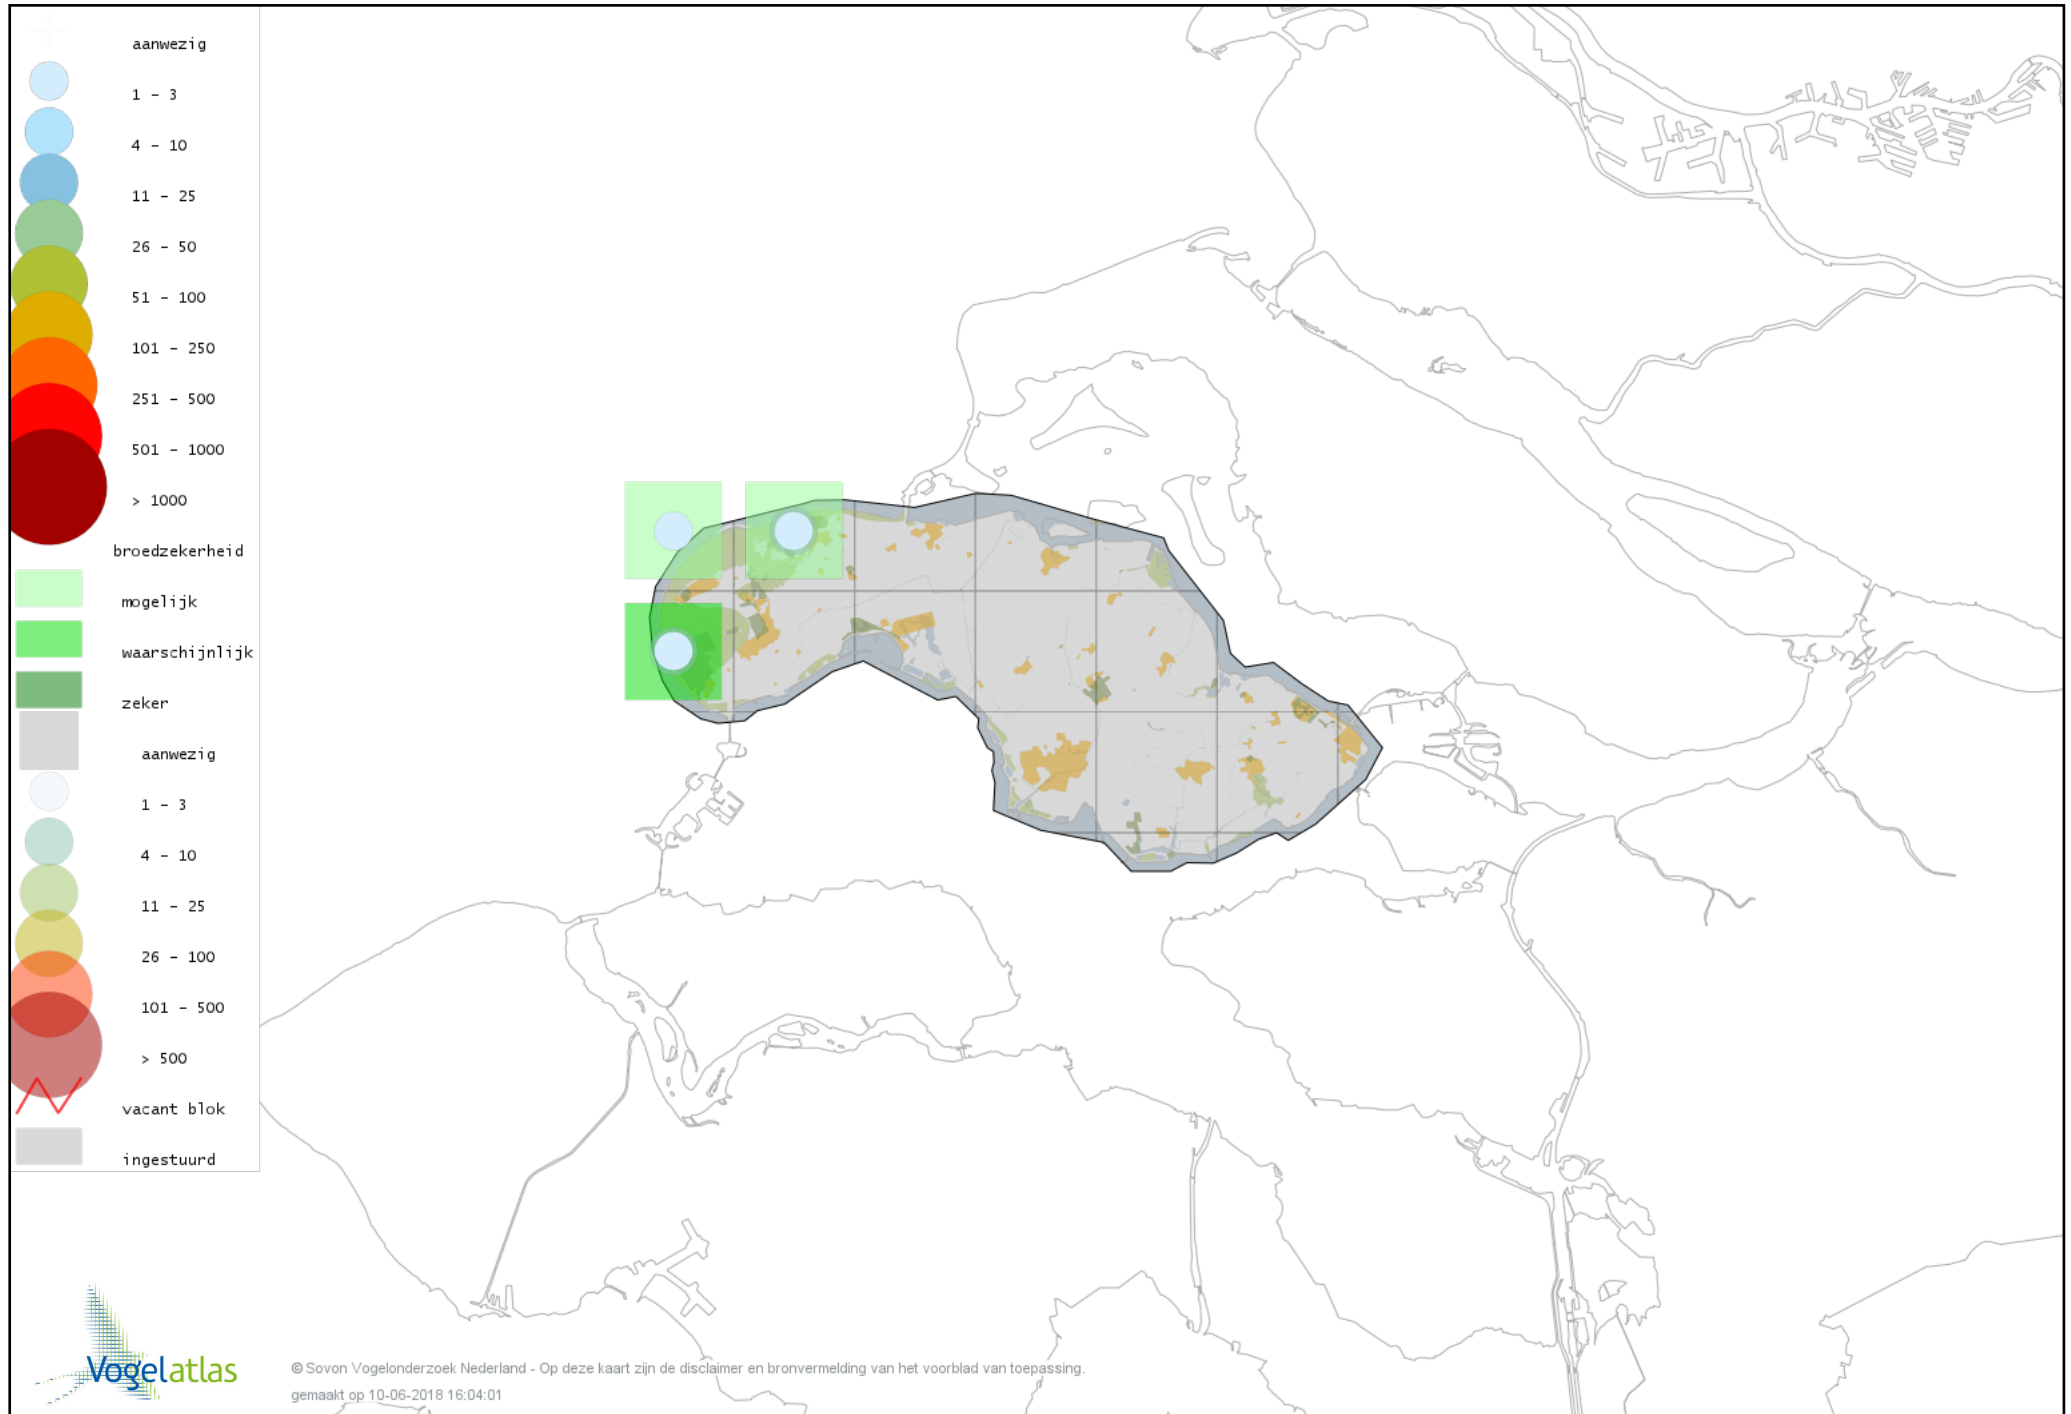

Voorlopige verspreidingskaart Grauwe Vliegenvanger broedseizoen

Voorlopige verspreidingskaart Roodborst broedseizoen

Voorlopige verspreidingskaart Nachtegaal broedseizoen

Voorlopige verspreidingskaart Blauwborst broedseizoen

Voorlopige verspreidingskaart Zwarte Roodstaart broedseizoen

Voorlopige verspreidingskaart Gekraagde Roodstaart broedseizoen

Voorlopige verspreidingskaart Roodborsttapuit broedseizoen

Voorlopige verspreidingskaart Tapuit broedseizoen

Voorlopige verspreidingskaart Heggenmus broedseizoen

Voorlopige verspreidingskaart Huismus broedseizoen

Voorlopige verspreidingskaart Ringmus broedseizoen

Voorlopige verspreidingskaart Engelse Kwikstaart broedseizoen