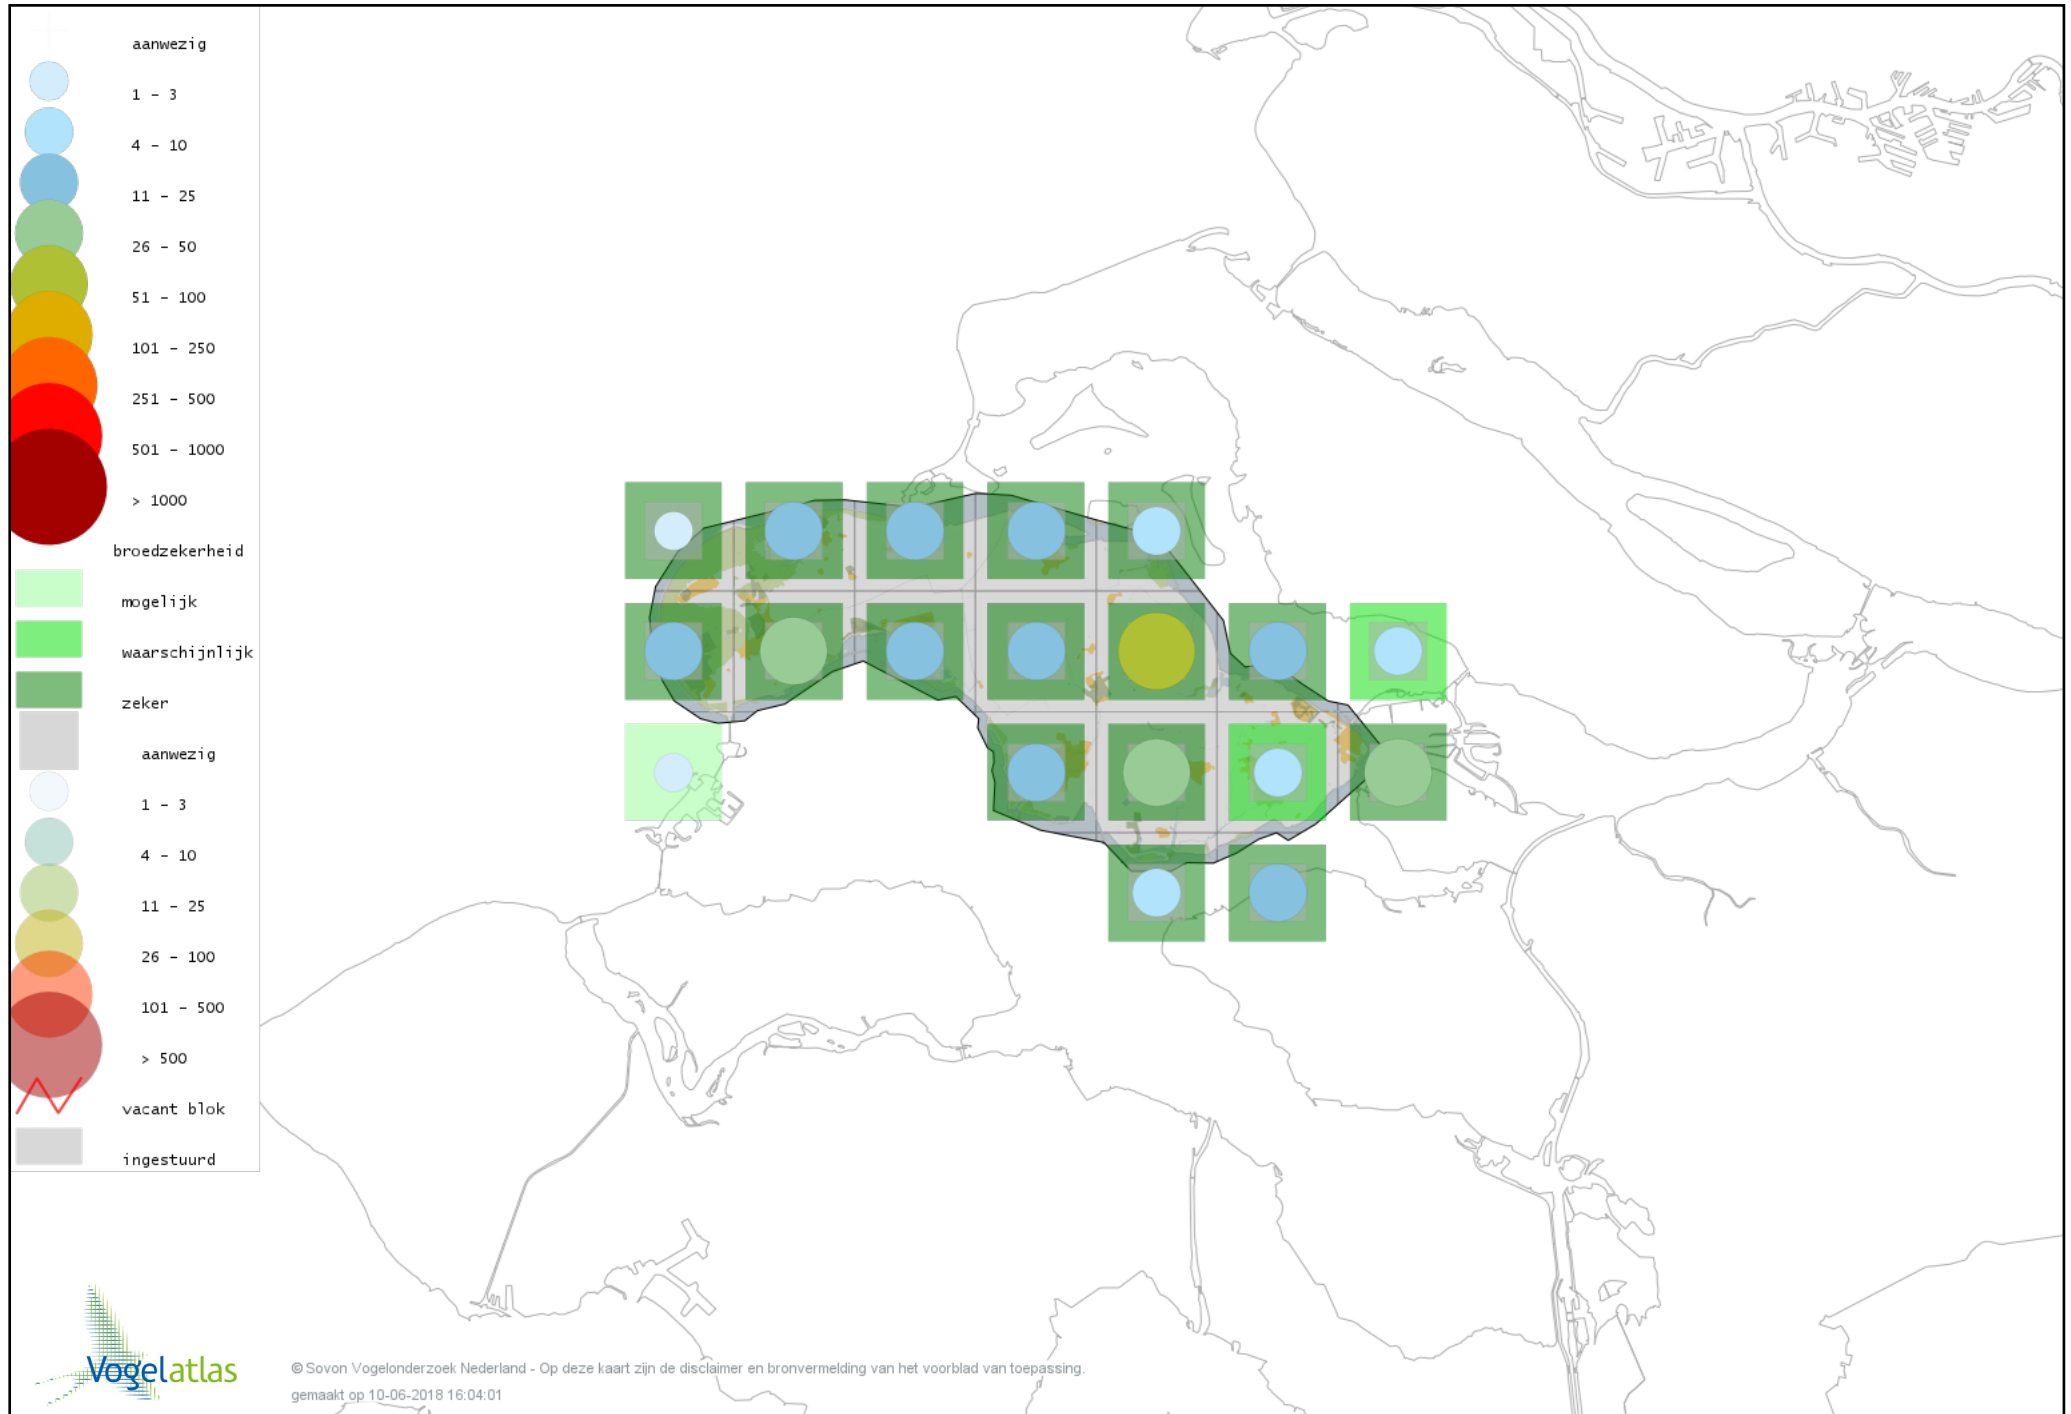

Voorlopige verspreidingskaart Havik broedseizoen

Voorlopige verspreidingskaart Sperwer broedseizoen

Voorlopige verspreidingskaart Buizerd broedseizoen

Voorlopige verspreidingskaart Torenvalk broedseizoen

Voorlopige verspreidingskaart Boomvalk broedseizoen

Voorlopige verspreidingskaart Slechtvalk broedseizoen

Voorlopige verspreidingskaart Waterral broedseizoen

Voorlopige verspreidingskaart Porseleinhoen broedseizoen

Voorlopige verspreidingskaart Waterhoen broedseizoen

Voorlopige verspreidingskaart Meerkoet broedseizoen

Voorlopige verspreidingskaart Scholekster broedseizoen

Voorlopige verspreidingskaart Kluut broedseizoen

Voorlopige verspreidingskaart Watersnip broedseizoen

Voorlopige verspreidingskaart Houtsnip broedseizoen

Voorlopige verspreidingskaart Grutto broedseizoen

Voorlopige verspreidingskaart Wulp broedseizoen

Voorlopige verspreidingskaart Tureluur broedseizoen