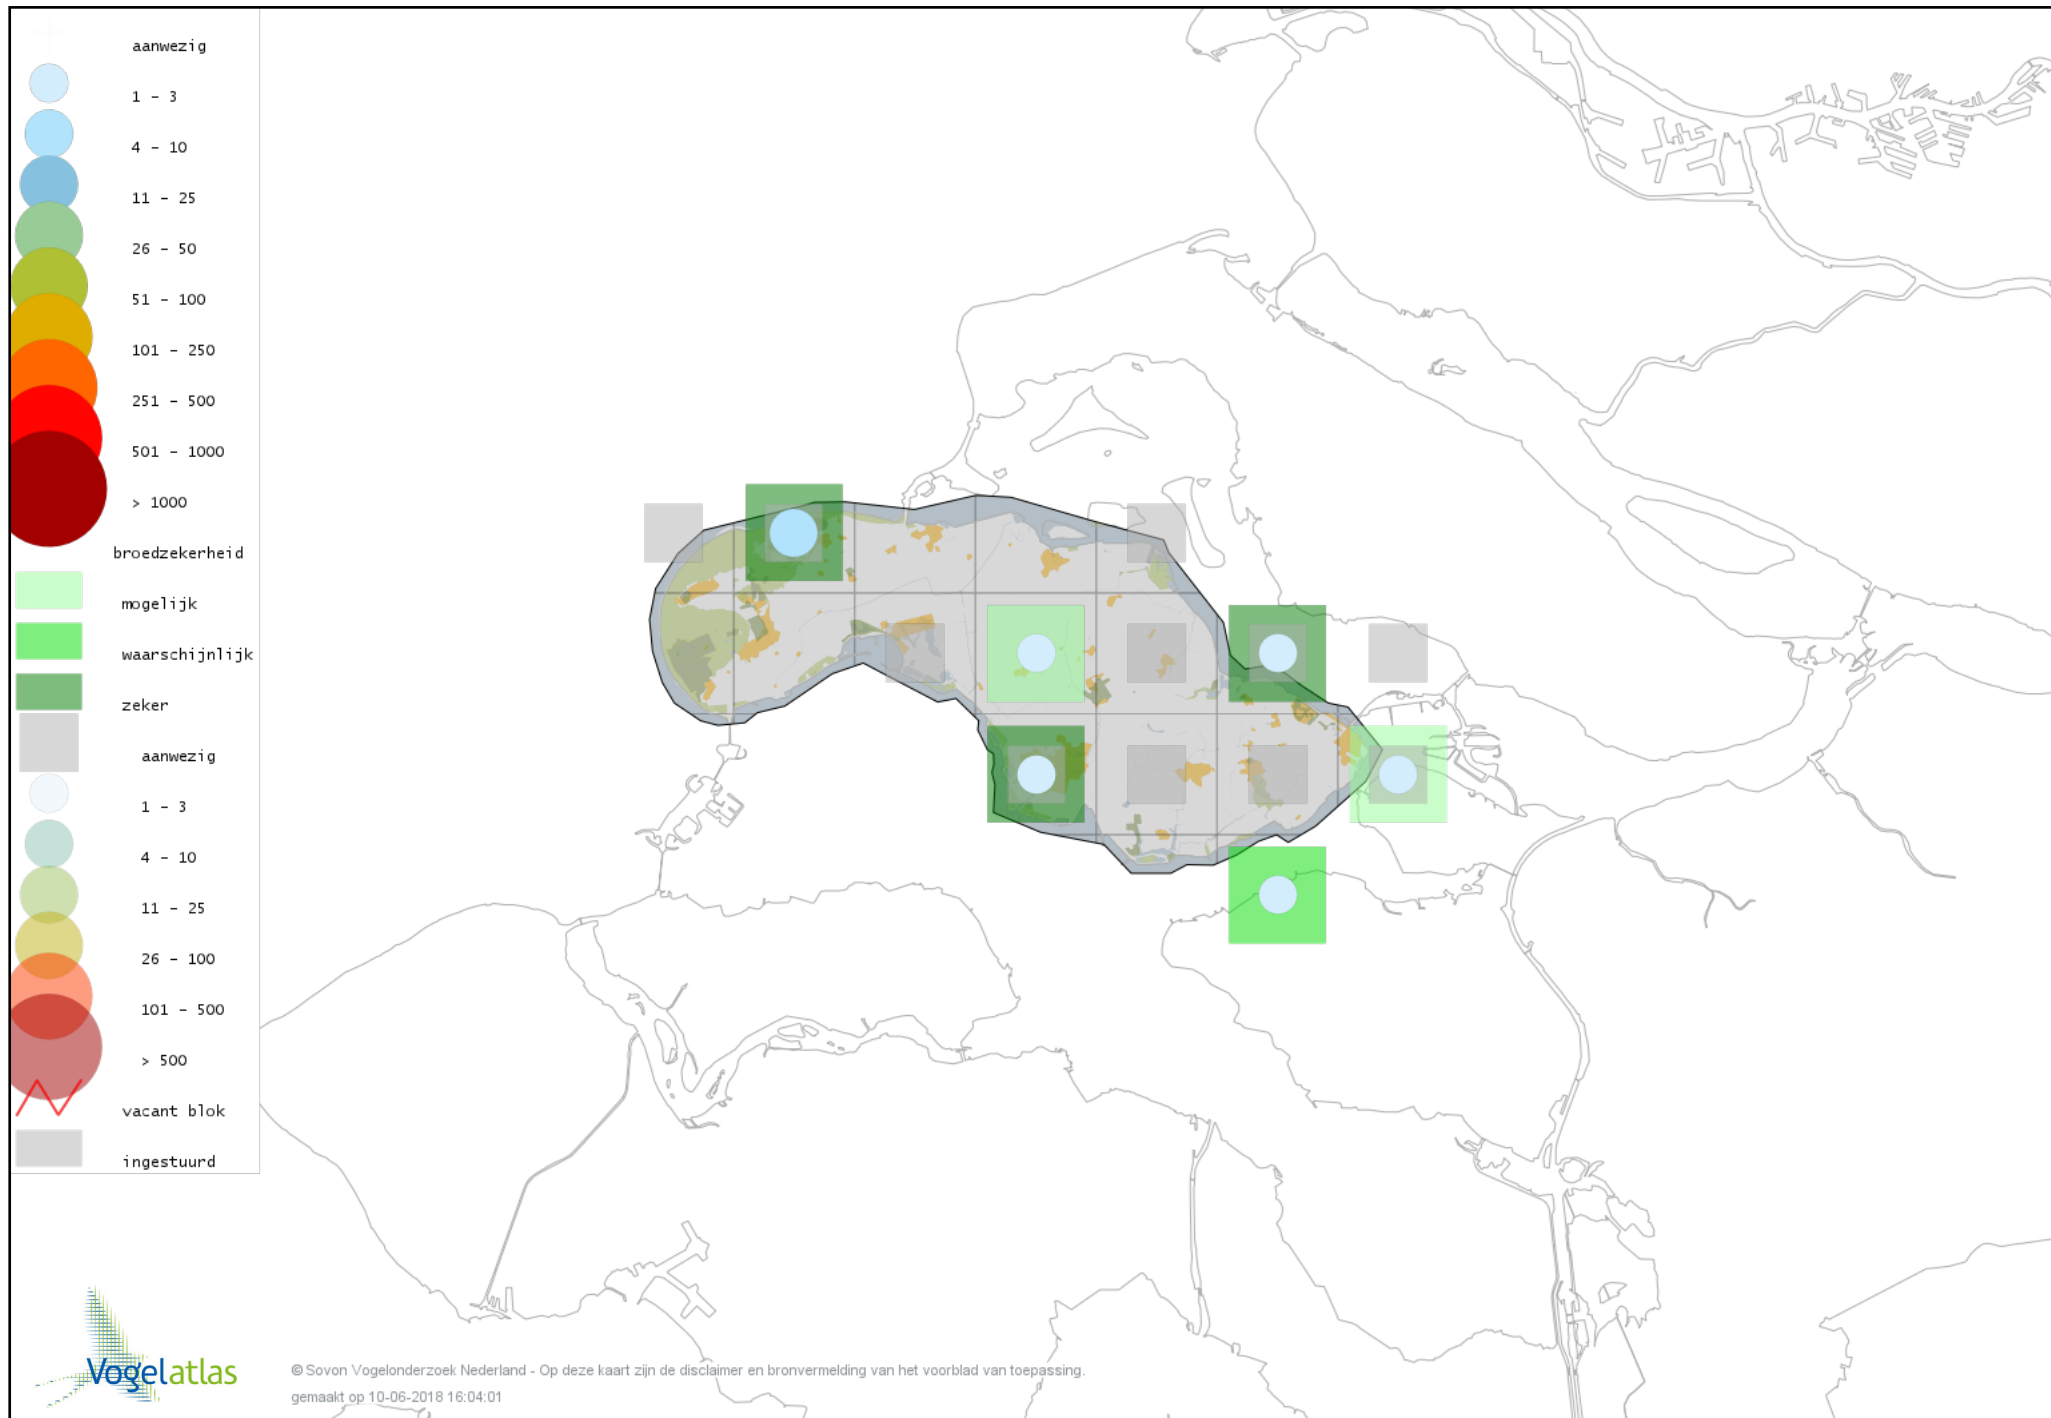

Ook worden in de kaarten de historische atlasresultaten (in rood) weergegeven.

Disclaimer

Deze verspreidingskaarten ondersteunen het completeren van de atlastellingen en verzamelen van aanvullende waarnemingen. De kaarten zijn nog niet volledig en kunnen fouten bevatten. Overname is toegestaan onder voorwaarde van bronvermelding (www.sovon.nl/vogelatlas)

De kleurtint (blauw) is de beste referentie voor de tot nu toe waargenomen aantalsklasse.

De stipgrootte is relatief. Vergelijk daarvoor de atlasblok grootte van de legenda met die van het kaartbeeld.

Voorlopige verspreidingskaart Knobbelzwaan broedseizoen

Voorlopige verspreidingskaart Grauwe Gans broedseizoen

Voorlopige verspreidingskaart Soepgans broedseizoen

Voorlopige verspreidingskaart Grote Canadese Gans broedseizoen

Voorlopige verspreidingskaart Brandgans broedseizoen

Voorlopige verspreidingskaart Nijlgans broedseizoen

Voorlopige verspreidingskaart Bergeend broedseizoen

Voorlopige verspreidingskaart Tafeleend broedseizoen

Voorlopige verspreidingskaart Kuifeend broedseizoen