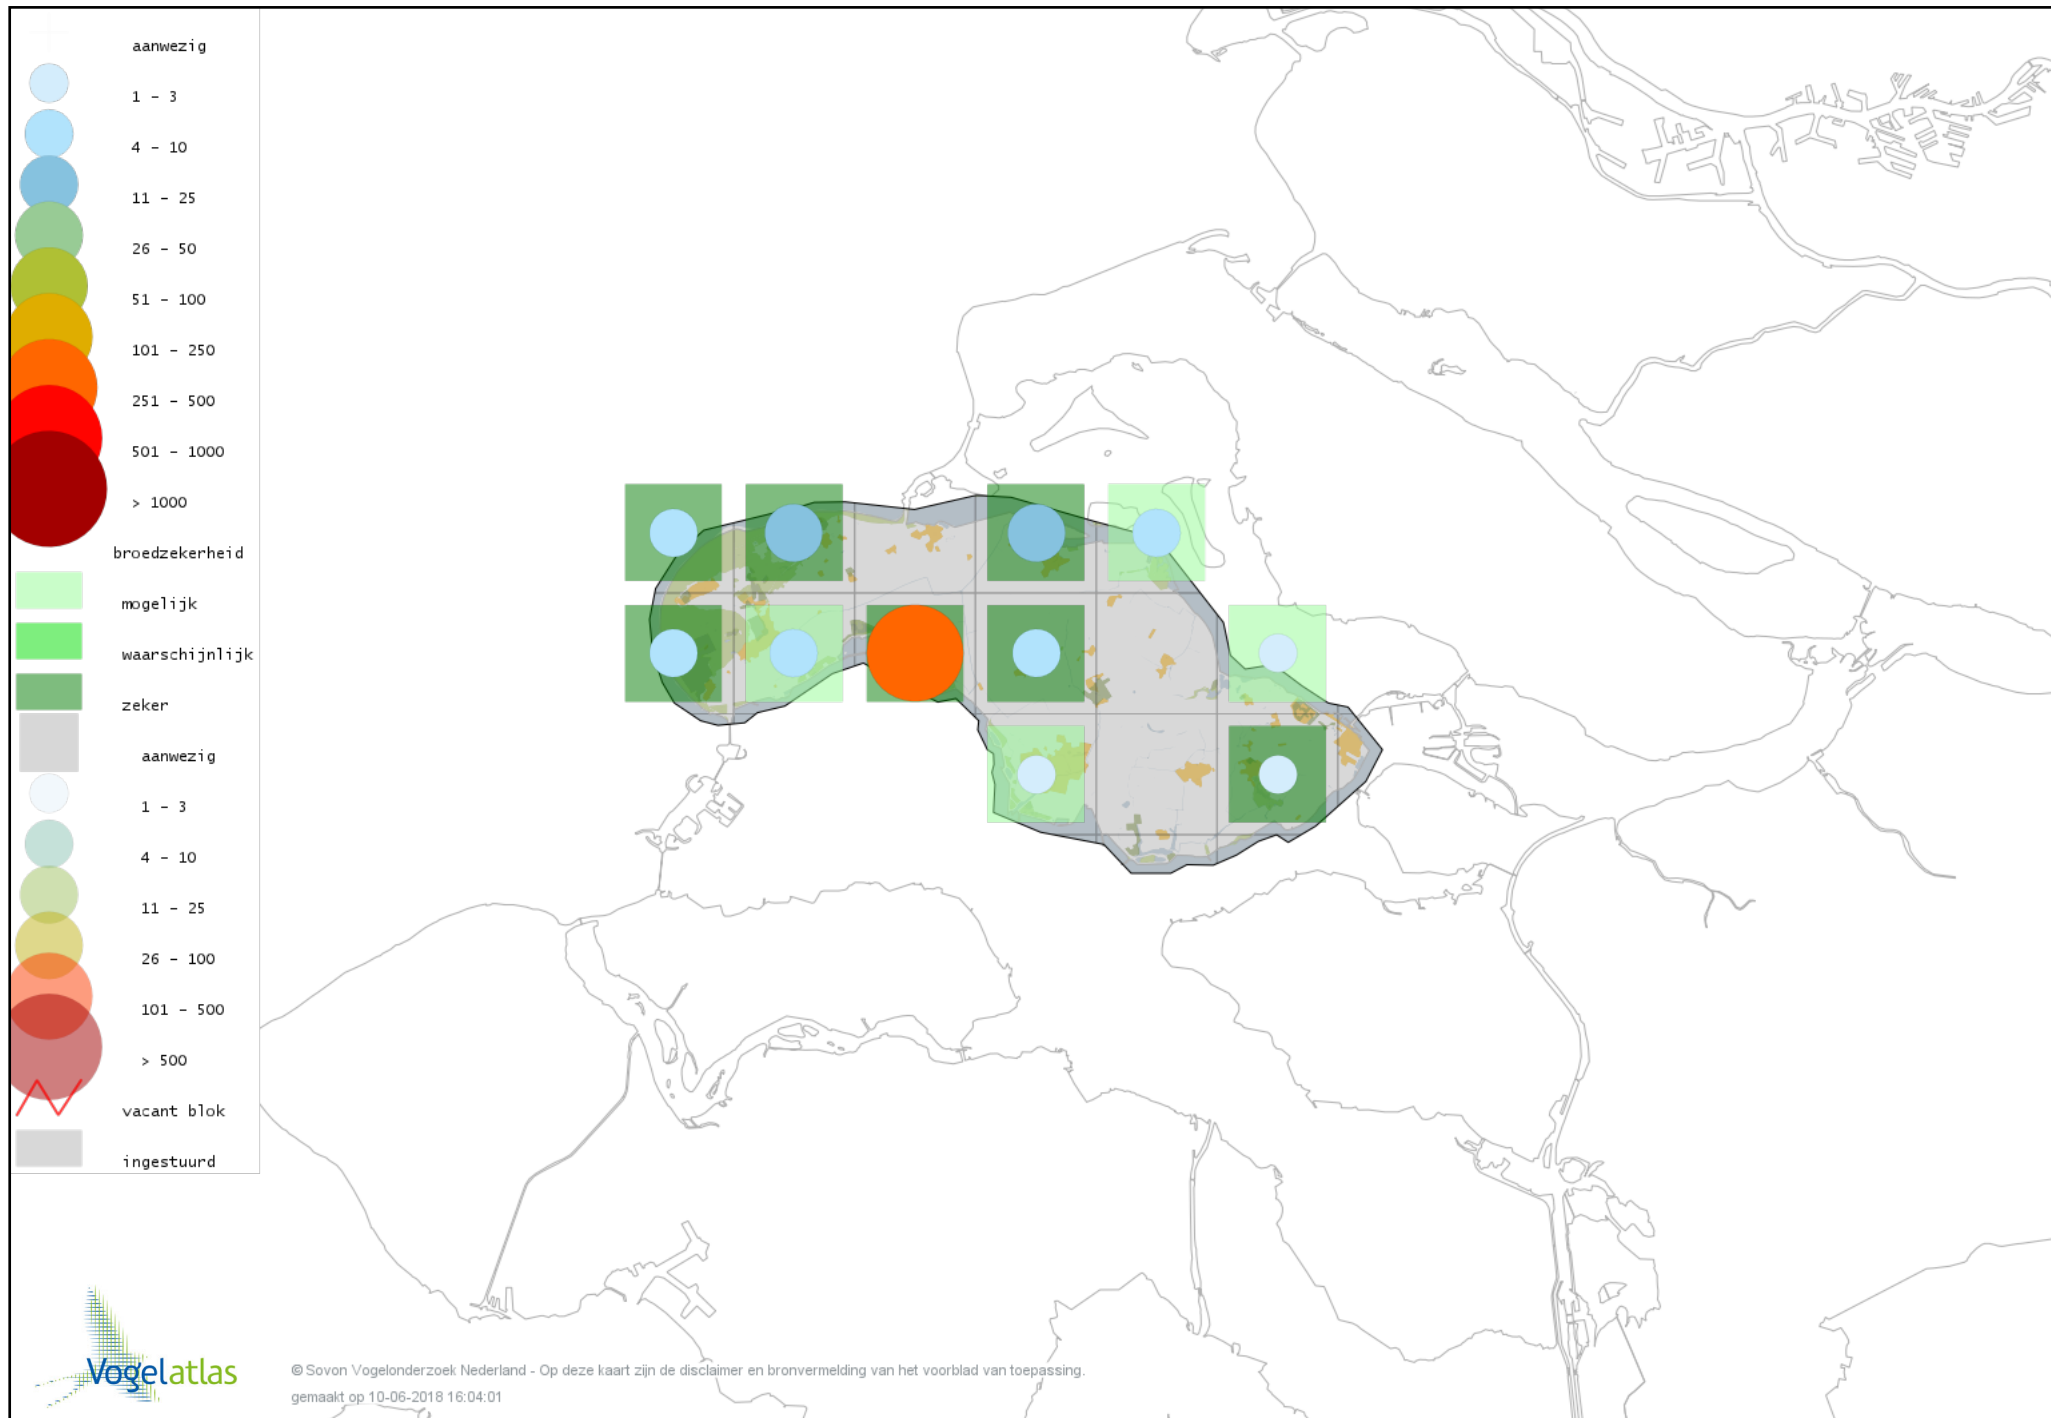

De kleurtint (blauw) is de beste referentie voor de tot nu toe waargenomen aantalsklasse.

De stipgrootte is relatief. Vergelijk daarvoor de atlasblok grootte van de legenda met die van het kaartbeeld.

Voorlopige verspreidingskaart Knobbelzwaan broedseizoen

Voorlopige verspreidingskaart Grauwe Gans broedseizoen

Voorlopige verspreidingskaart Soepgans broedseizoen

Voorlopige verspreidingskaart Grote Canadese Gans broedseizoen

Voorlopige verspreidingskaart Brandgans broedseizoen

Voorlopige verspreidingskaart Nijlgans broedseizoen

Voorlopige verspreidingskaart Bergeend broedseizoen

Voorlopige verspreidingskaart Tafeleend broedseizoen

Voorlopige verspreidingskaart Kuifeend broedseizoen

Voorlopige verspreidingskaart Muskuseend broedseizoen

Voorlopige verspreidingskaart Eider broedseizoen

Voorlopige verspreidingskaart Middelste Zaagbek broedseizoen

Voorlopige verspreidingskaart Krakeend broedseizoen