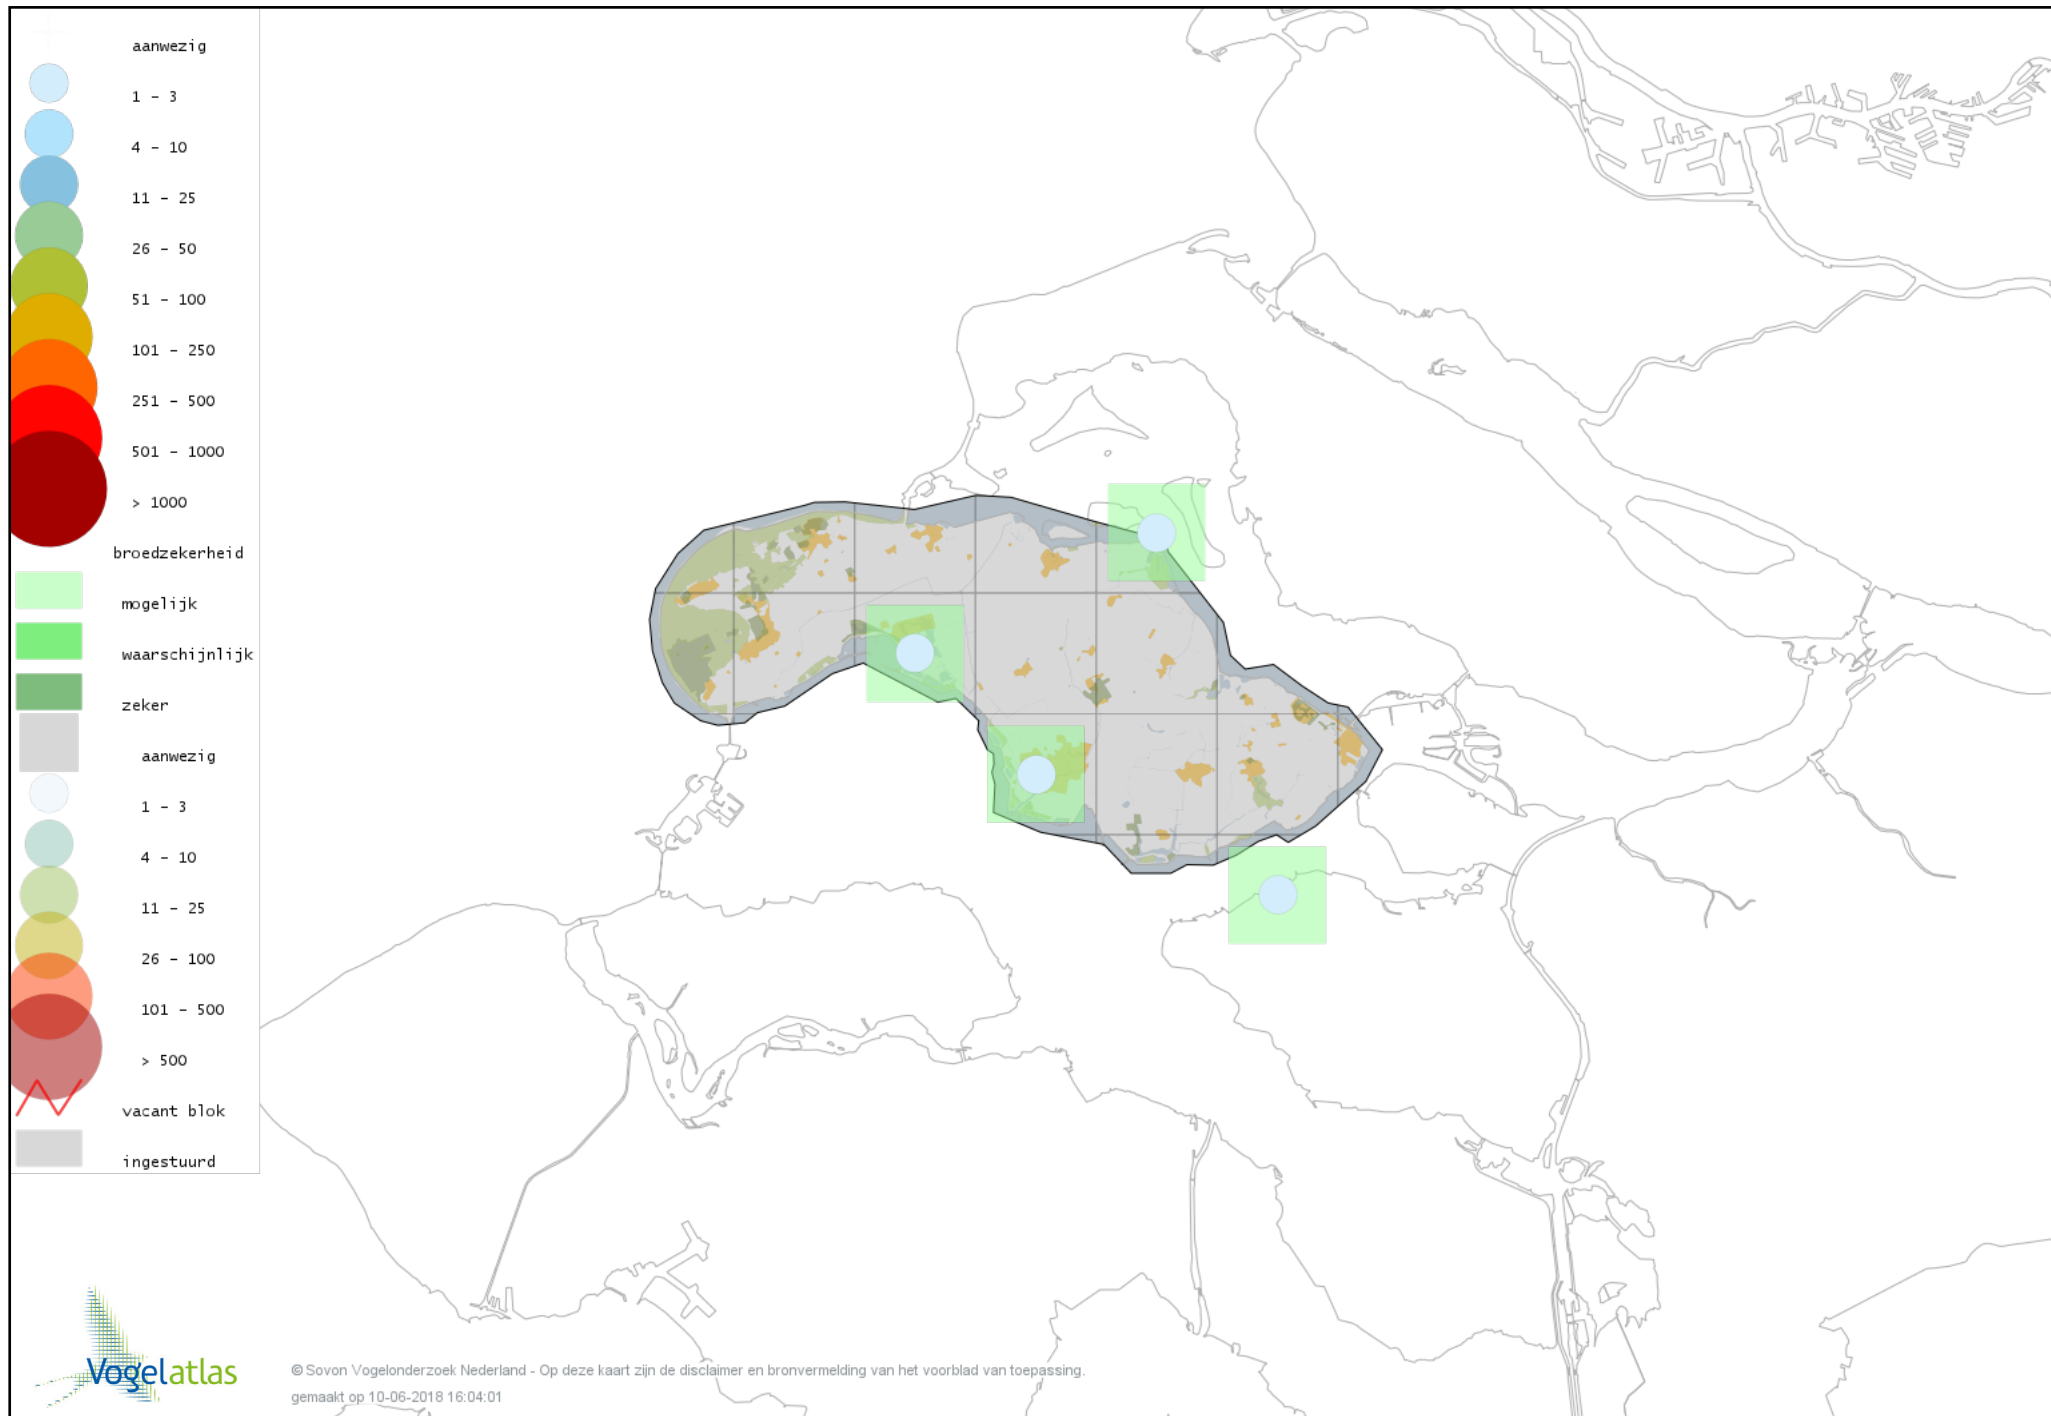

Voorlopige verspreidingskaart Muskuseend broedseizoen

Voorlopige verspreidingskaart Eider broedseizoen

Voorlopige verspreidingskaart Middelste Zaagbek broedseizoen

Voorlopige verspreidingskaart Krakeend broedseizoen

Voorlopige verspreidingskaart Slobeend broedseizoen

Voorlopige verspreidingskaart Wilde Eend broedseizoen

Voorlopige verspreidingskaart Soepeend broedseizoen

Voorlopige verspreidingskaart Pijlstaart broedseizoen

Voorlopige verspreidingskaart Zomertaling broedseizoen

Voorlopige verspreidingskaart Wintertaling broedseizoen

Voorlopige verspreidingskaart Patrijs broedseizoen

Voorlopige verspreidingskaart Kwartel broedseizoen

Voorlopige verspreidingskaart Fazant broedseizoen

Voorlopige verspreidingskaart Aalscholver broedseizoen

Voorlopige verspreidingskaart Grote Aalscholver broedseizoen

Voorlopige verspreidingskaart Kuifaalscholver broedseizoen