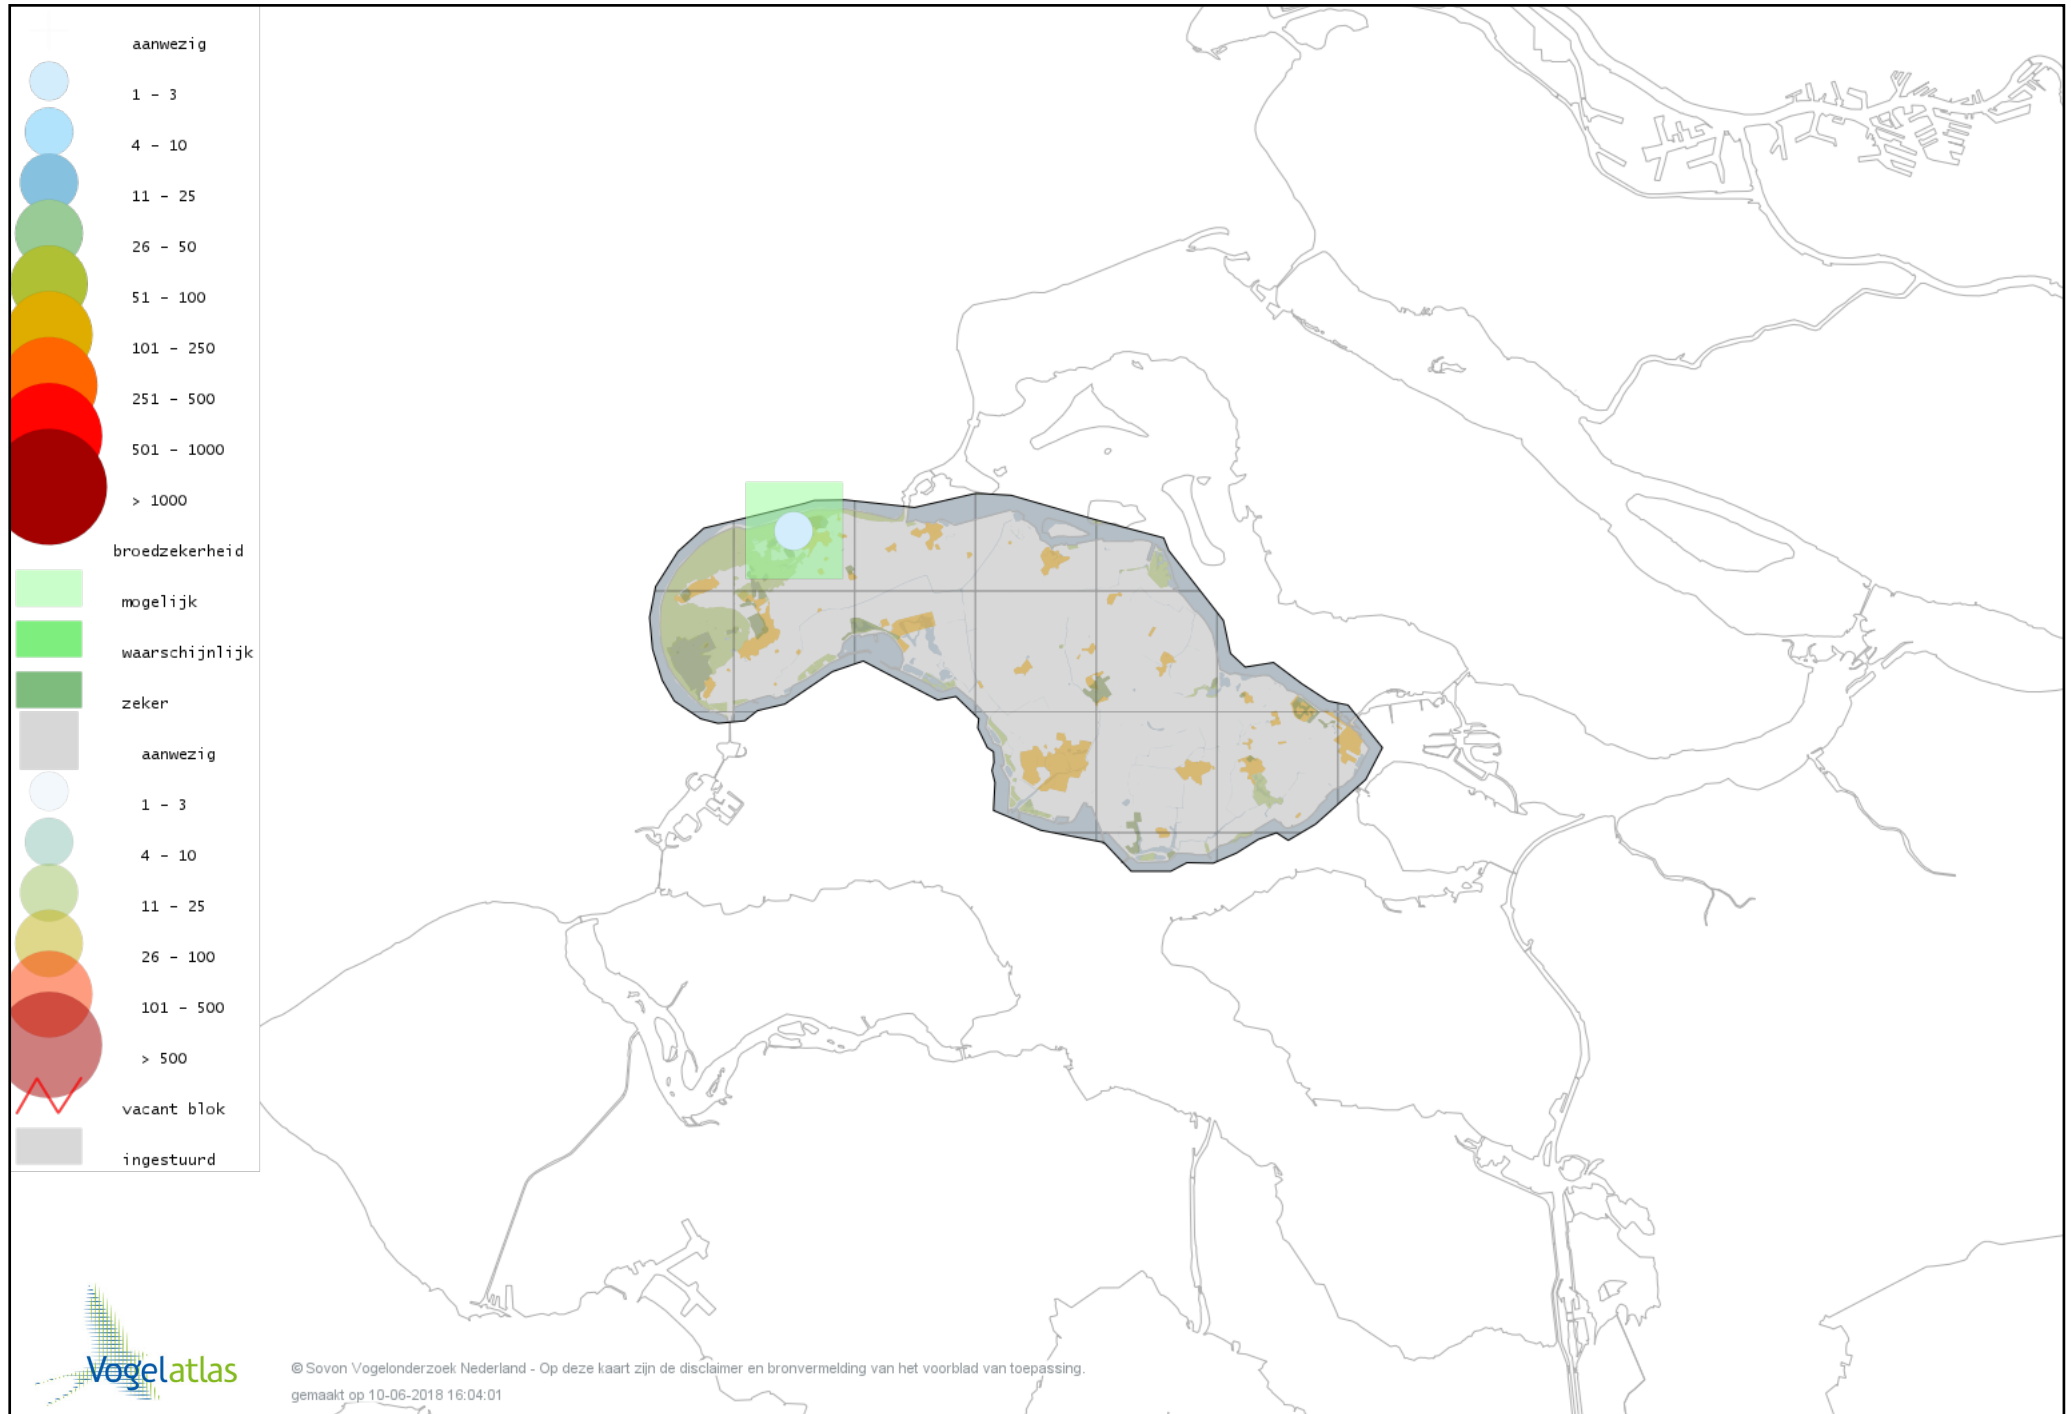

Voorlopige verspreidingskaart Oeverzwaluw broedseizoen

Voorlopige verspreidingskaart Boerenzwaluw broedseizoen

Voorlopige verspreidingskaart Huiszwaluw broedseizoen

Voorlopige verspreidingskaart Cetti's Zanger broedseizoen

Voorlopige verspreidingskaart Staartmees broedseizoen

Voorlopige verspreidingskaart Fluitter broedseizoen

Voorlopige verspreidingskaart Tjiftjaf broedseizoen

Voorlopige verspreidingskaart Fitis broedseizoen