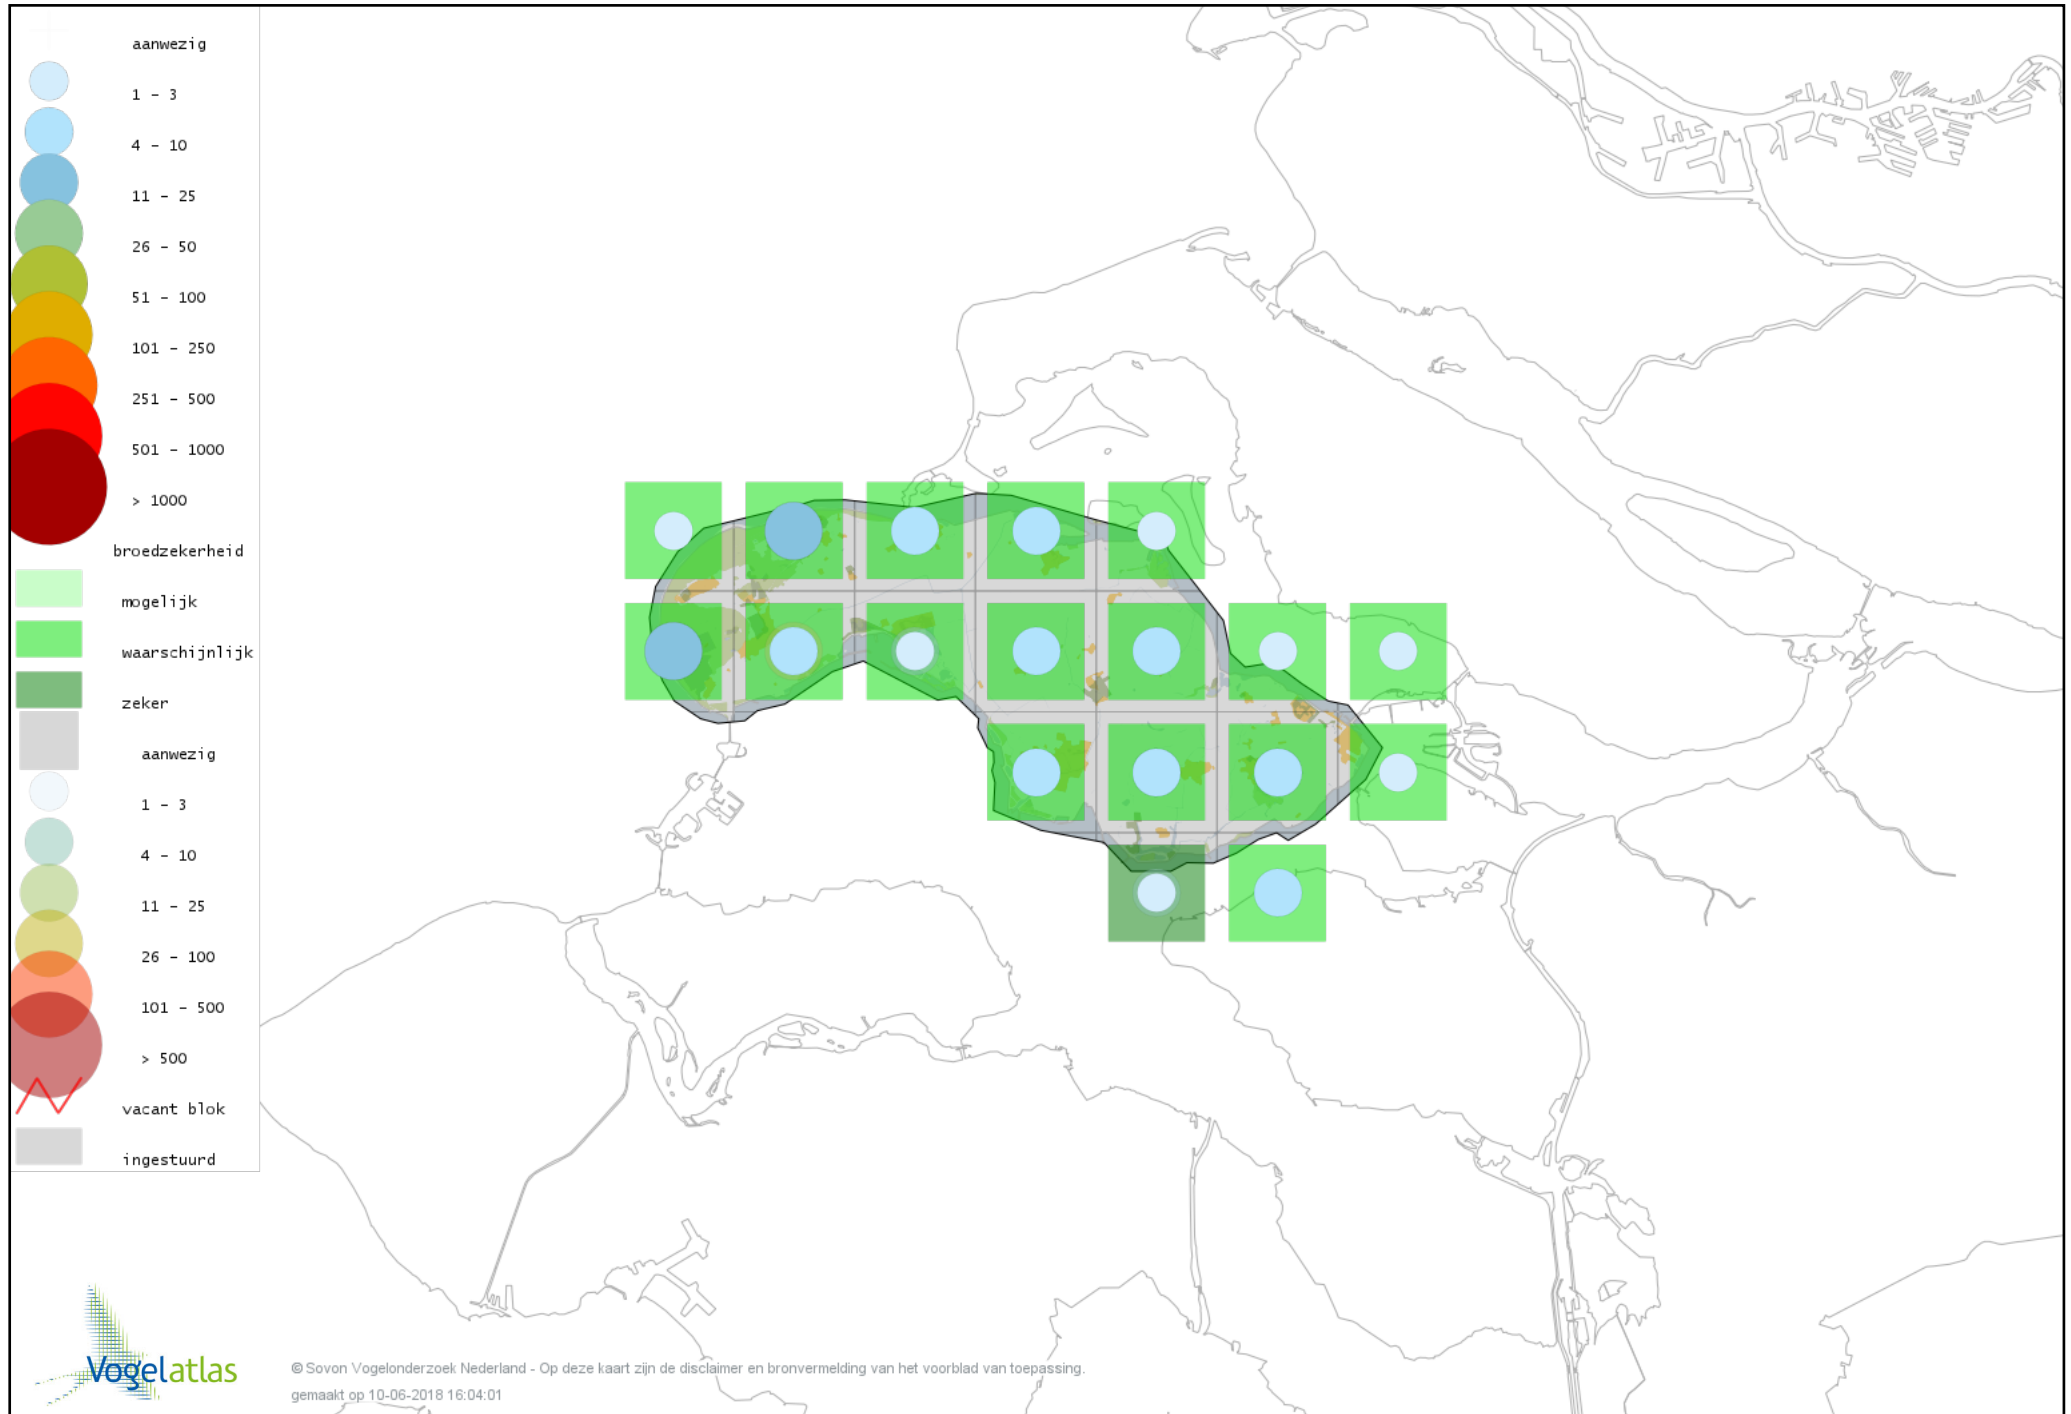

Voorlopige verspreidingskaart Koekoek broedseizoen

Voorlopige verspreidingskaart Kerkuil broedseizoen

Voorlopige verspreidingskaart Bosuil broedseizoen

© Sovon Vogelonderzoek Nederland - Op deze kaart zijn de disclaimer en bronvermelding van het voorblad van toepassing.
gemaakt op 10-06-2018 16:04:01

Voorlopige verspreidingskaart Ransuil broedseizoen

Voorlopige verspreidingskaart Nachtzwaluw broedseizoen

Voorlopige verspreidingskaart Gierzwaluw broedseizoen

Voorlopige verspreidingskaart IJsvogel broedseizoen

Voorlopige verspreidingskaart Groene Specht broedseizoen

Voorlopige verspreidingskaart Grote Bonte Specht broedseizoen

Voorlopige verspreidingskaart Kleine Bonte Specht broedseizoen

Voorlopige verspreidingskaart Wielewaal broedseizoen