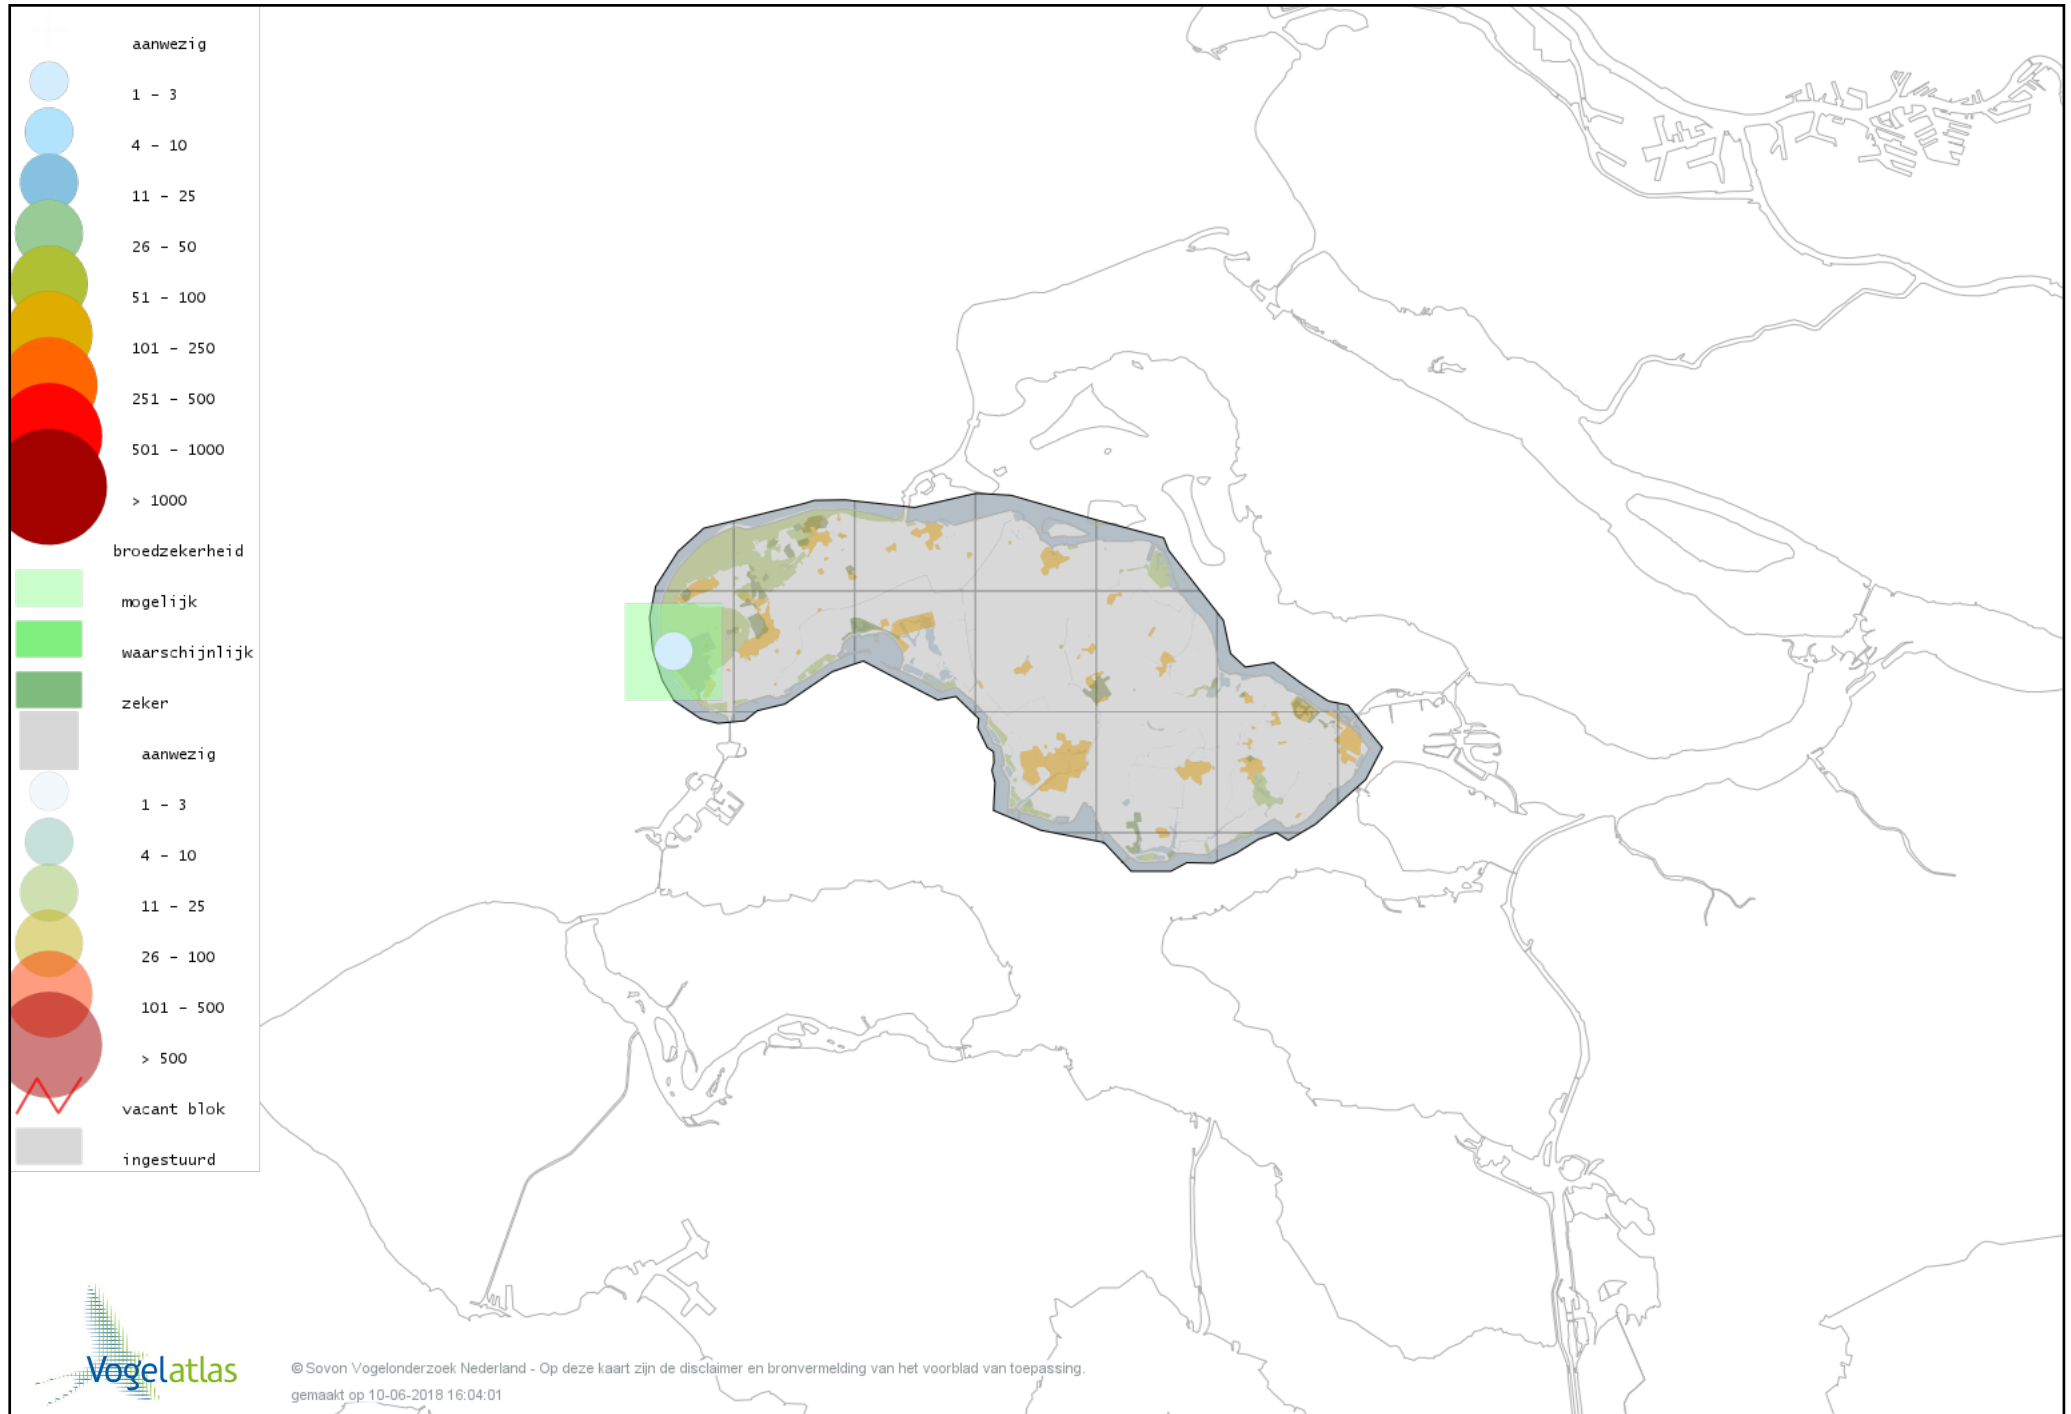

Voorlopige verspreidingskaart Fuut broedseizoen

Voorlopige verspreidingskaart Geoorde Fuut broedseizoen

Voorlopige verspreidingskaart Wespendifeet broedseizoen

Voorlopige verspreidingskaart Bruine Kiekendief broedseizoen

Voorlopige verspreidingskaart Havik broedseizoen

Voorlopige verspreidingskaart Sperwer broedseizoen

Voorlopige verspreidingskaart Buizerd broedseizoen

Voorlopige verspreidingskaart Torenvalk broedseizoen

Voorlopige verspreidingskaart Boomvalk broedseizoen

Voorlopige verspreidingskaart Slechtvalk broedseizoen

Voorlopige verspreidingskaart Waterral broedseizoen

Voorlopige verspreidingskaart Porseleinhoen broedseizoen

Voorlopige verspreidingskaart Waterhoen broedseizoen

Voorlopige verspreidingskaart Meerkoet broedseizoen

Voorlopige verspreidingskaart Scholekster broedseizoen

Voorlopige verspreidingskaart Kluut broedseizoen