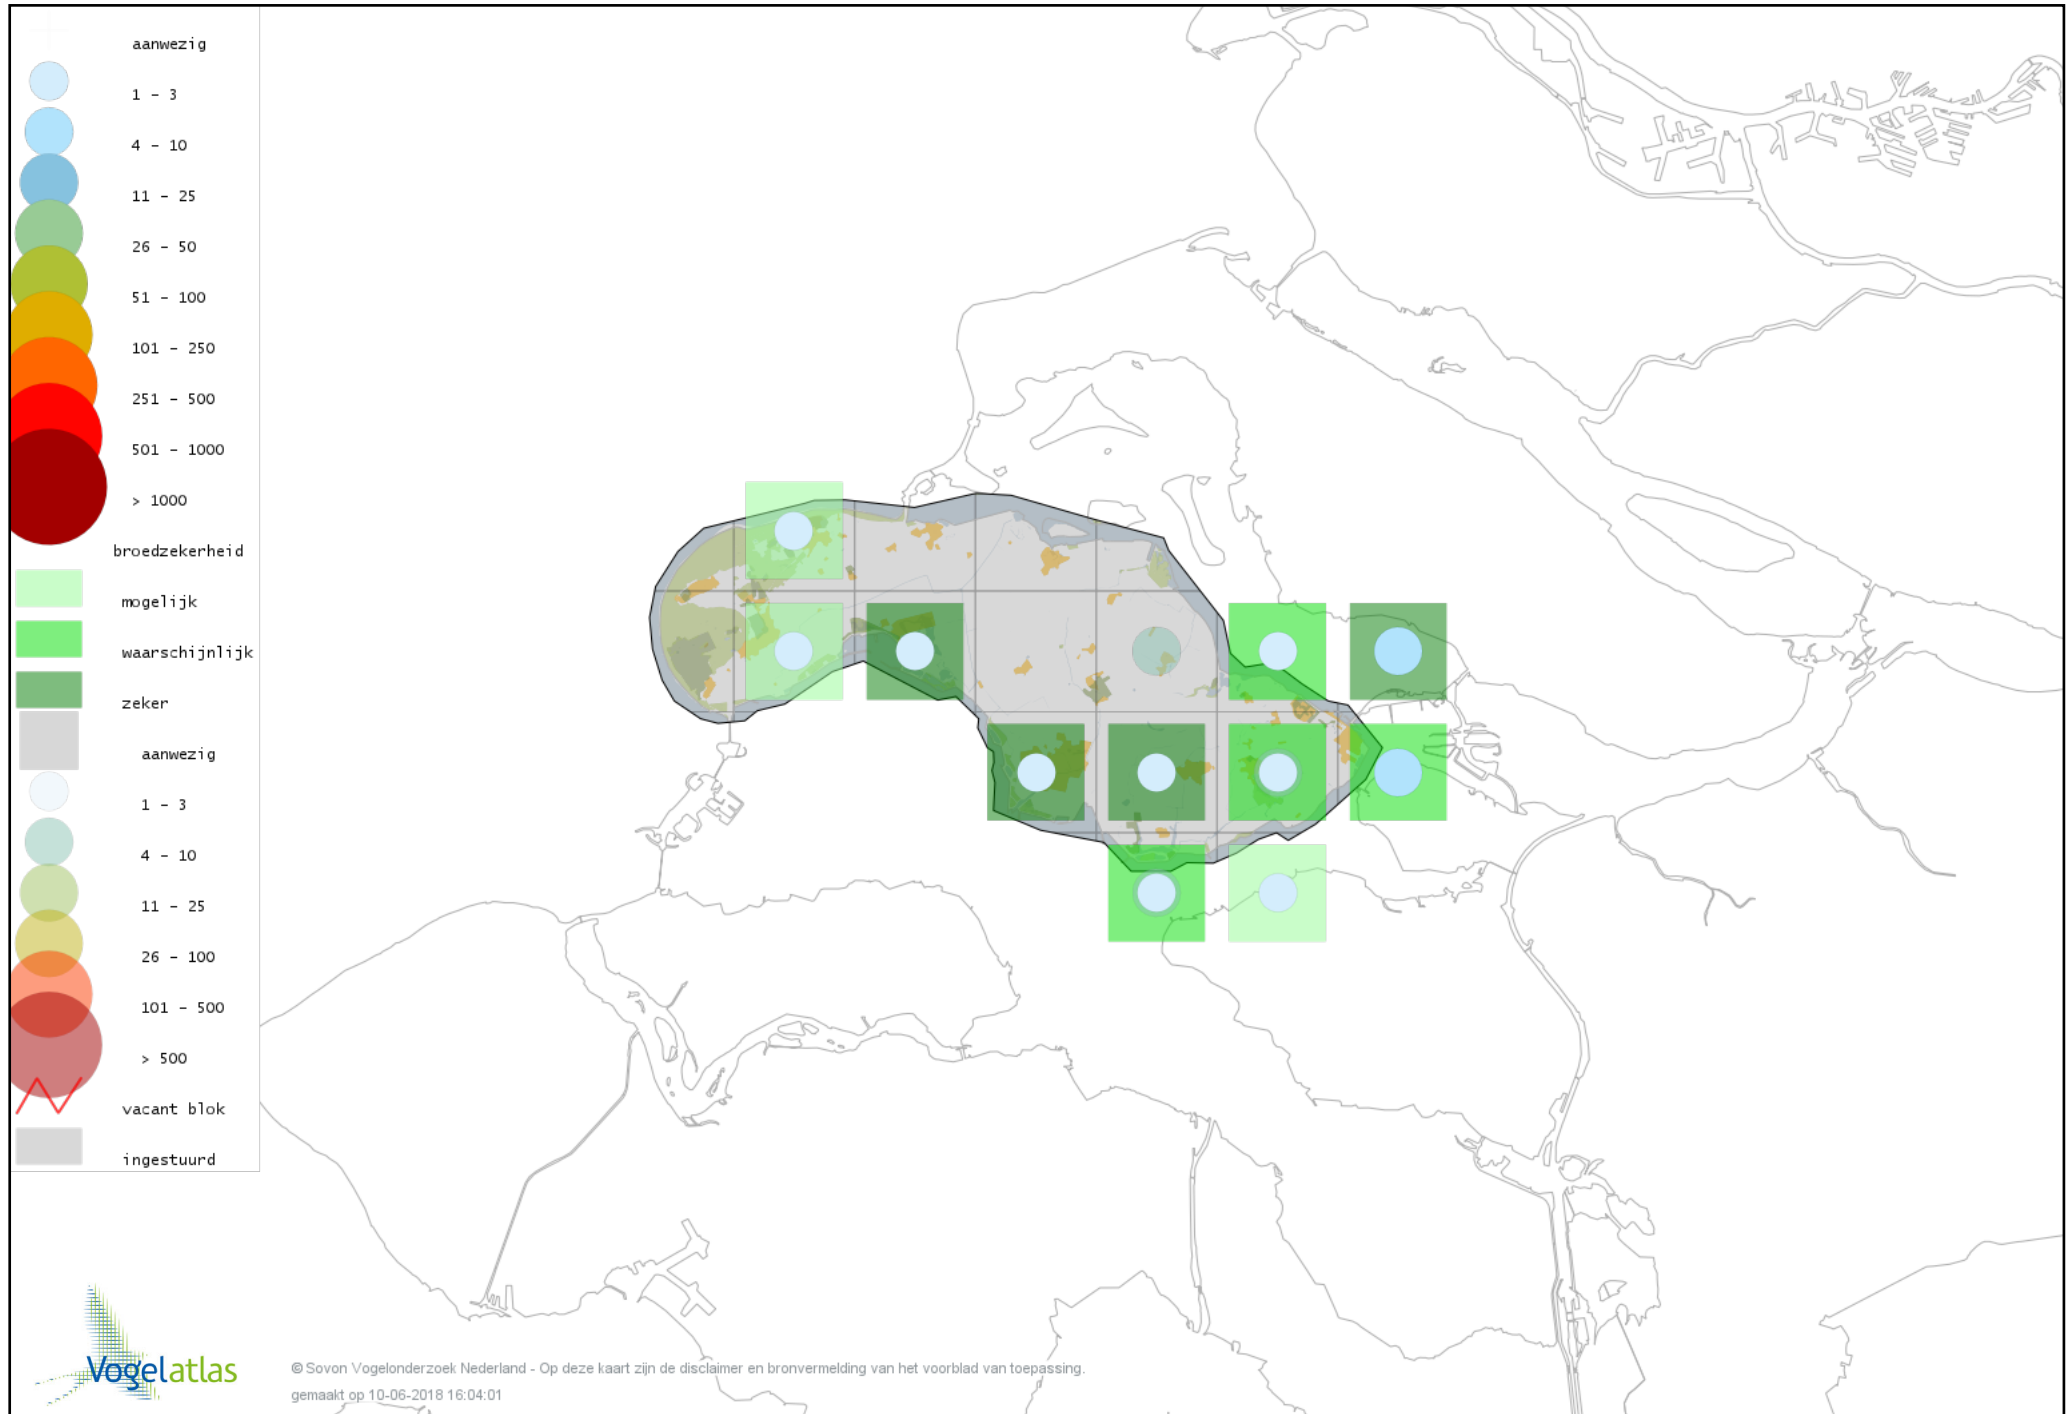

Voorlopige verspreidingskaart Fazant broedseizoen

Voorlopige verspreidingskaart Aalscholver broedseizoen

Voorlopige verspreidingskaart Grote Aalscholver broedseizoen

Voorlopige verspreidingskaart Kuifaalscholver broedseizoen

Voorlopige verspreidingskaart Kleine Zilverreiger broedseizoen

Voorlopige verspreidingskaart Blauwe Reiger broedseizoen

Voorlopige verspreidingskaart Lepelaar broedseizoen

Voorlopige verspreidingskaart Dodaars broedseizoen

Voorlopige verspreidingskaart Fuut broedseizoen

Voorlopige verspreidingskaart Geoorde Fuut broedseizoen

Voorlopige verspreidingskaart Wespendifeet broedseizoen

Voorlopige verspreidingskaart Bruine Kiekendief broedseizoen

Voorlopige verspreidingskaart Havik broedseizoen

Voorlopige verspreidingskaart Sperwer broedseizoen

Voorlopige verspreidingskaart Buizerd broedseizoen

Voorlopige verspreidingskaart Torenvalk broedseizoen