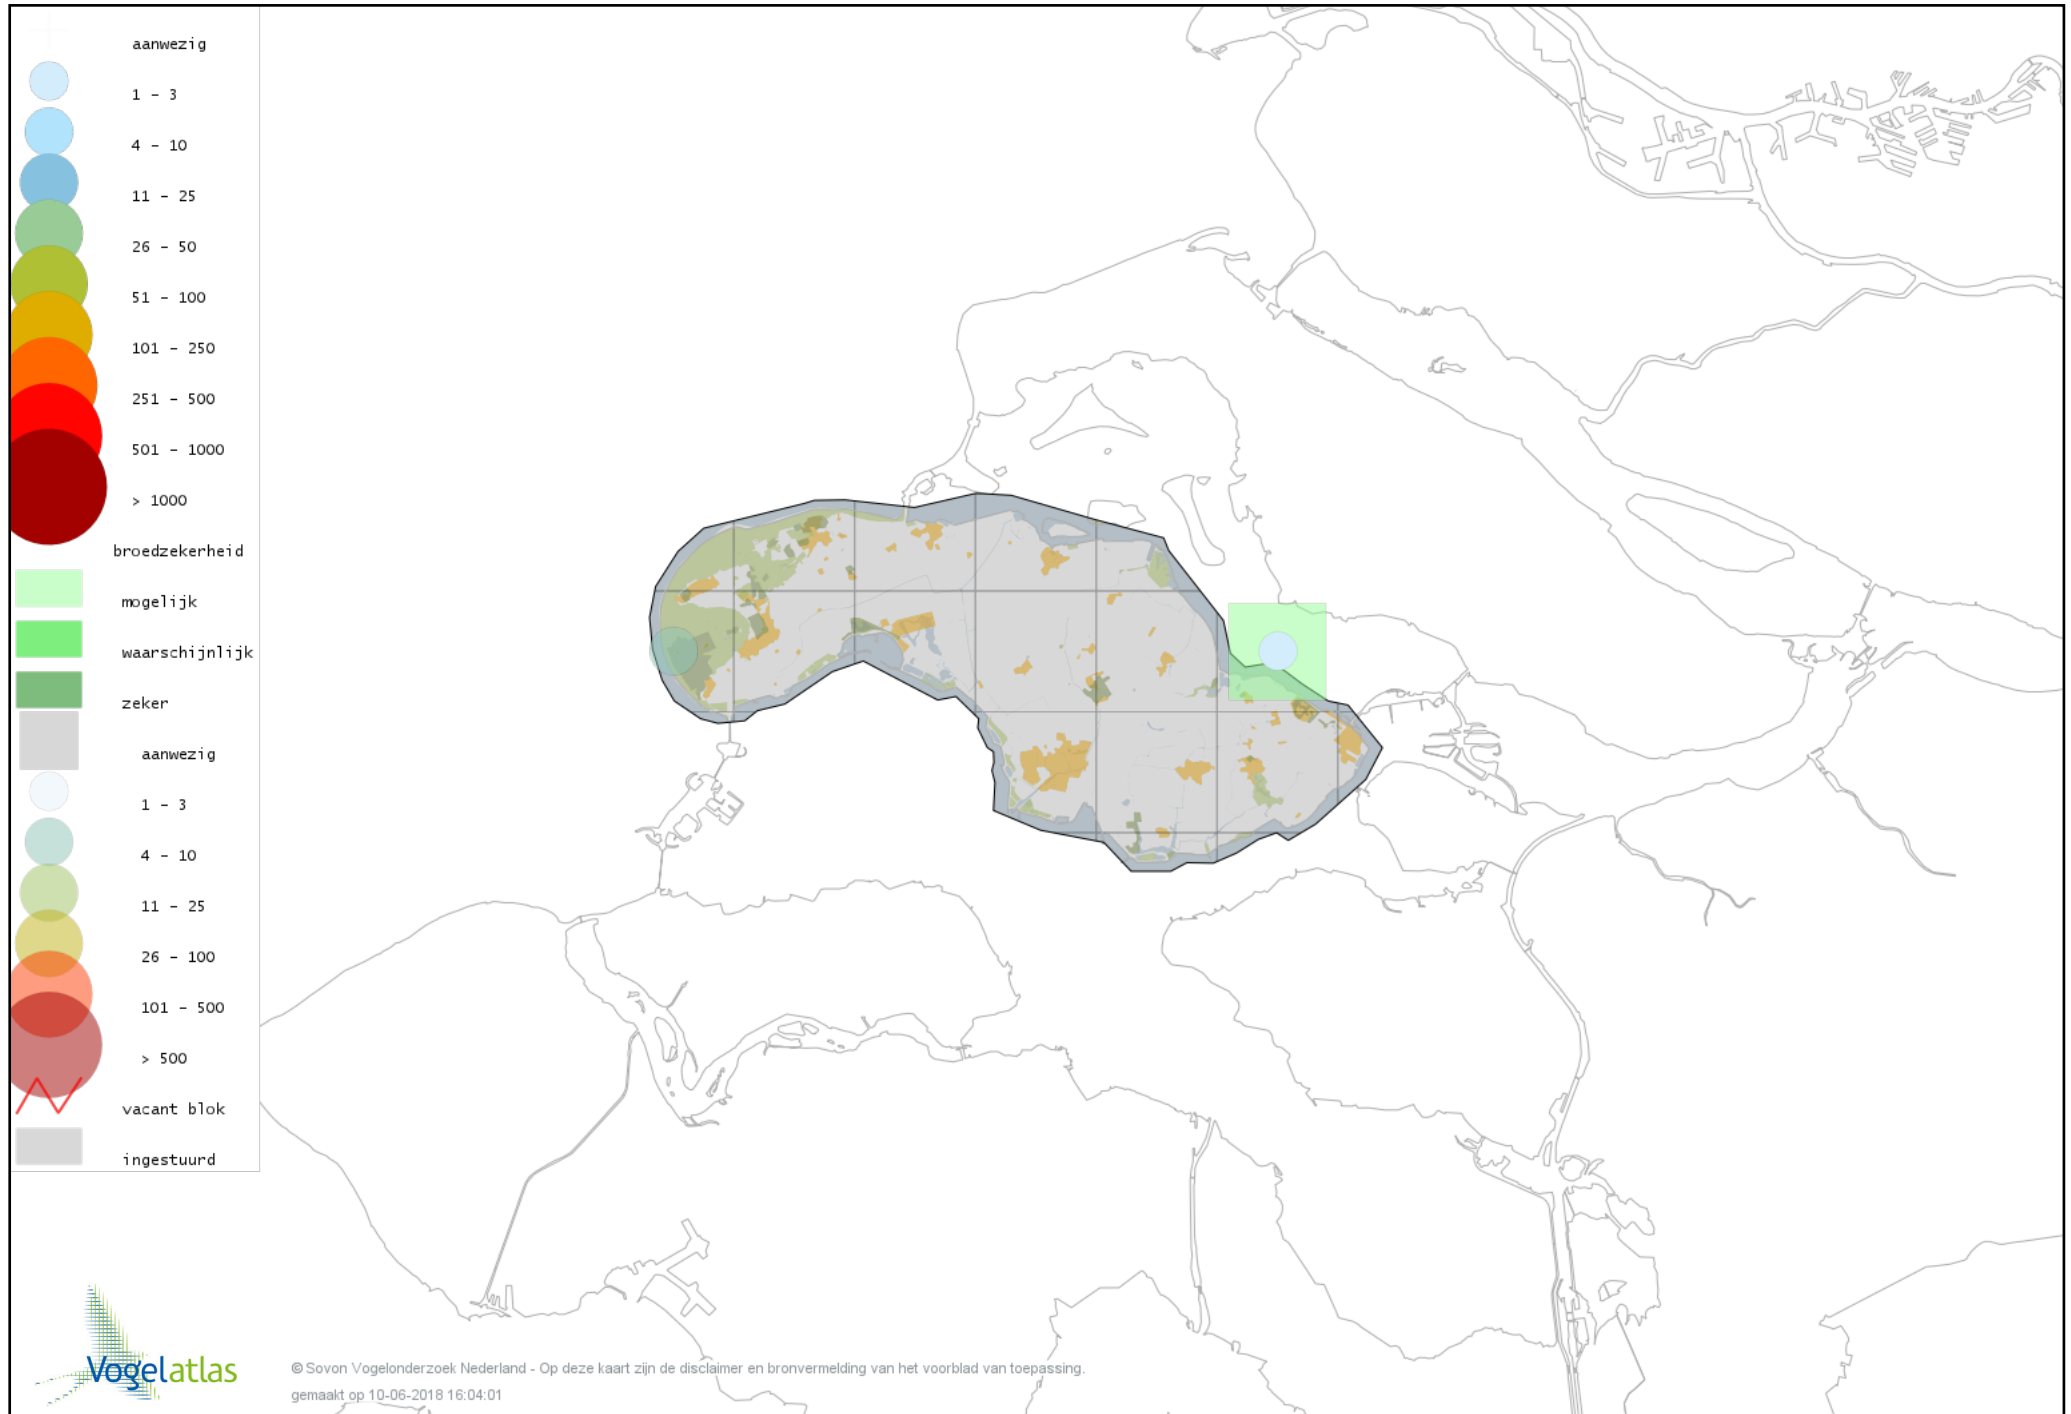

Voorlopige verspreidingskaart Kleine Barmsijs broedseizoen