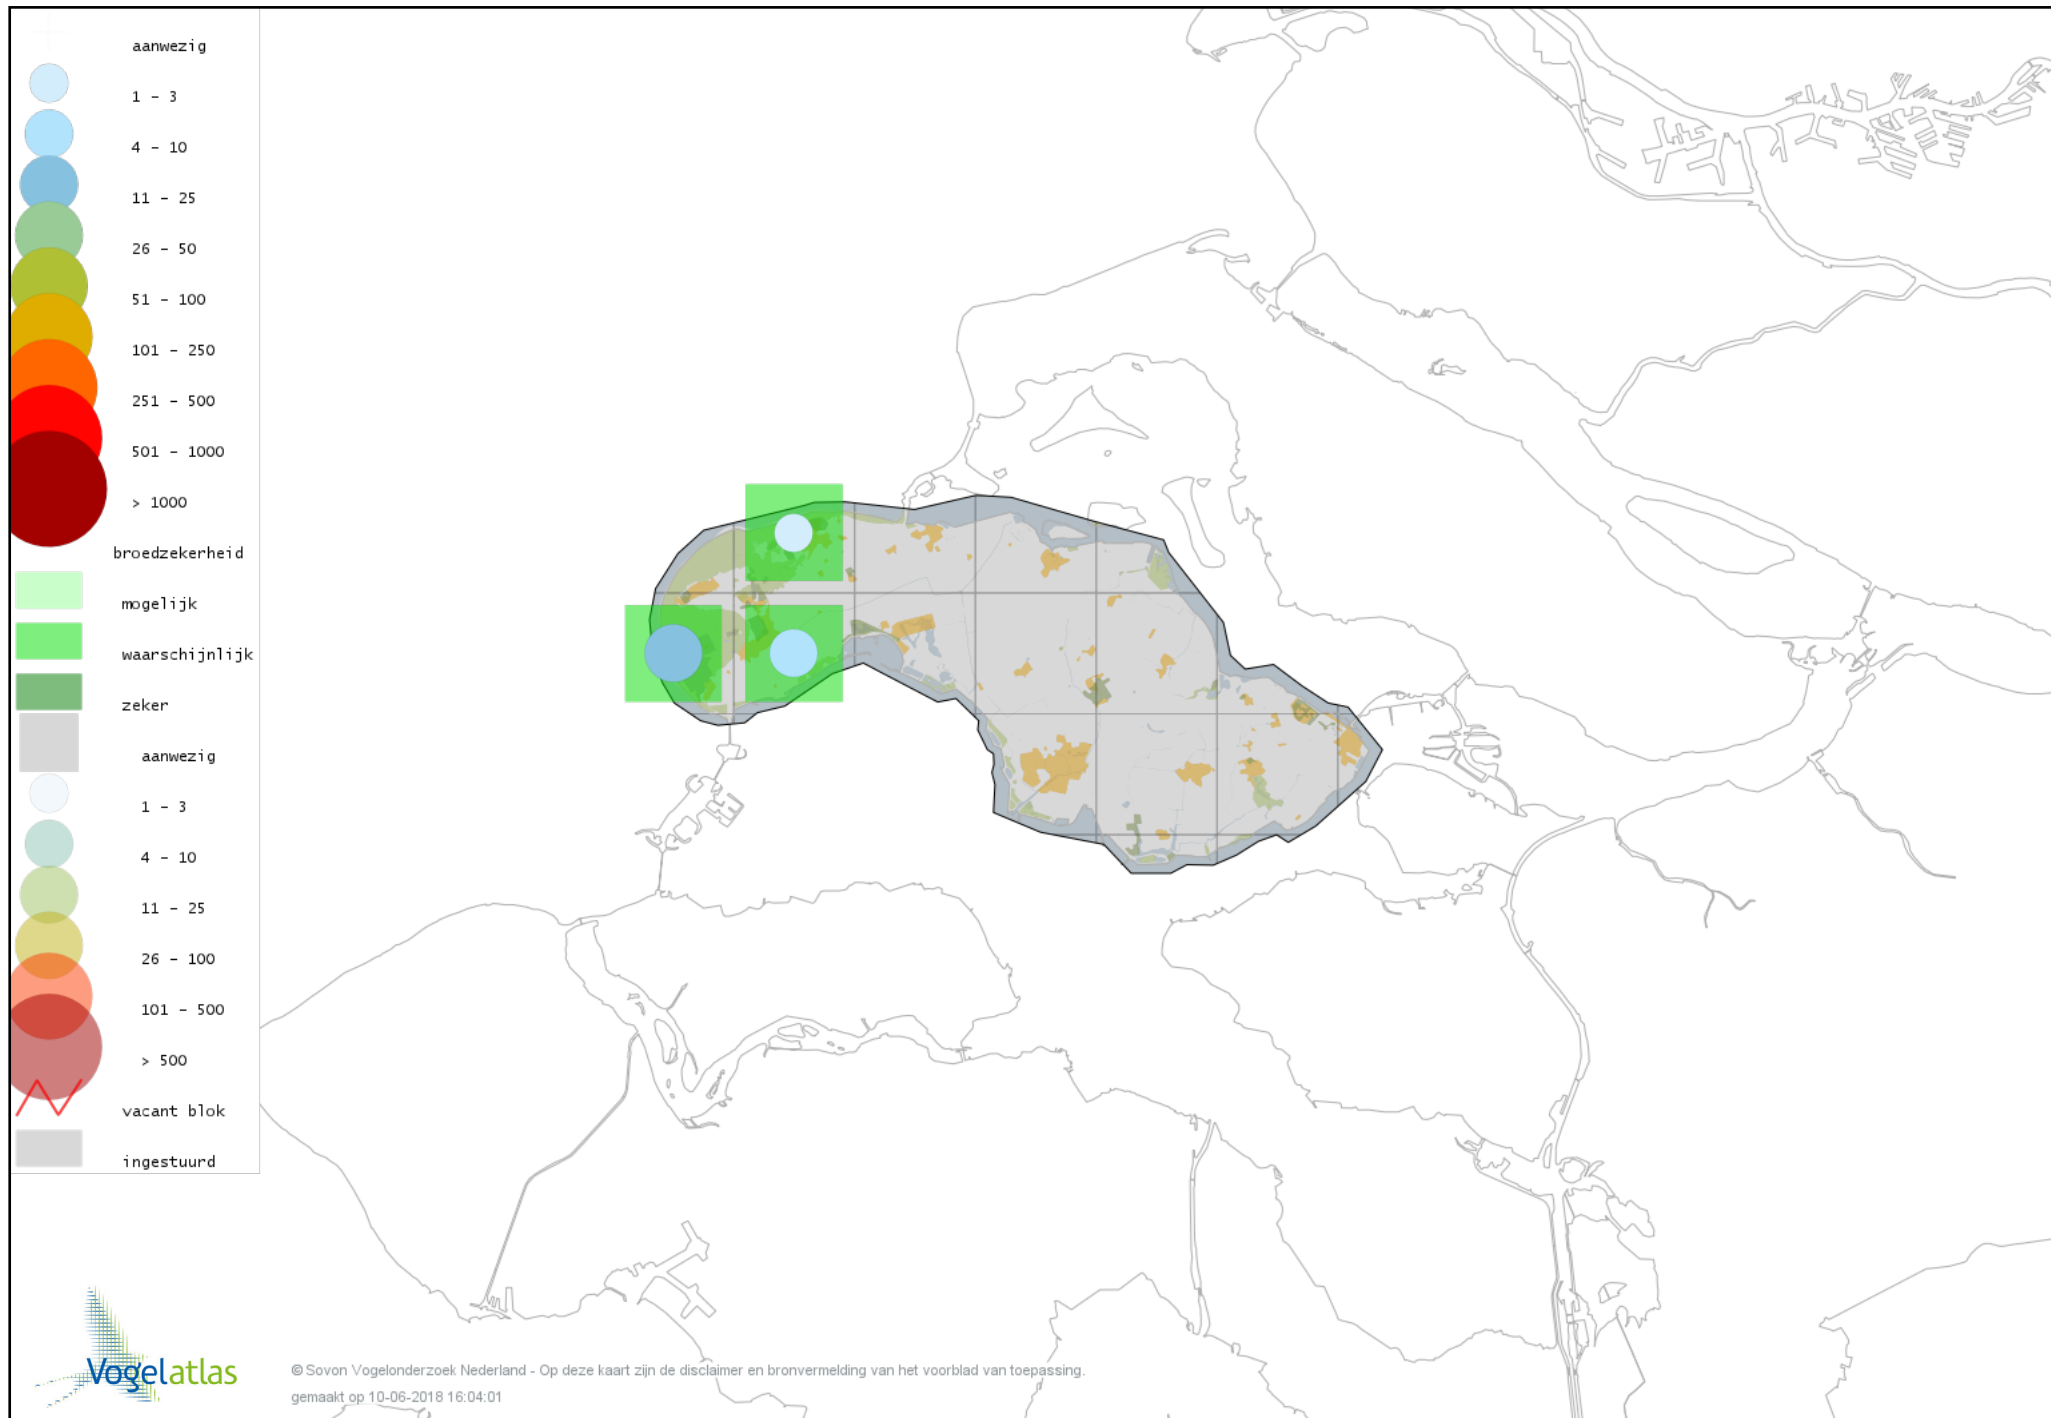

Voorlopige verspreidingskaart Ekster broedseizoen

Voorlopige verspreidingskaart Gaai broedseizoen

Voorlopige verspreidingskaart Kauw broedseizoen

Voorlopige verspreidingskaart Zwarte Kraai broedseizoen

Voorlopige verspreidingskaart Goudhaan broedseizoen

Voorlopige verspreidingskaart Vuurgoudhaan broedseizoen

Voorlopige verspreidingskaart Pimpelmees broedseizoen

Voorlopige verspreidingskaart Koolmees broedseizoen

Voorlopige verspreidingskaart Kuifmees broedseizoen

Voorlopige verspreidingskaart Zwarte Mees broedseizoen

Voorlopige verspreidingskaart Beardman broedseizoen

Voorlopige verspreidingskaart Boomleeuwerik broedseizoen

Voorlopige verspreidingskaart Veldleeuwerik broedseizoen