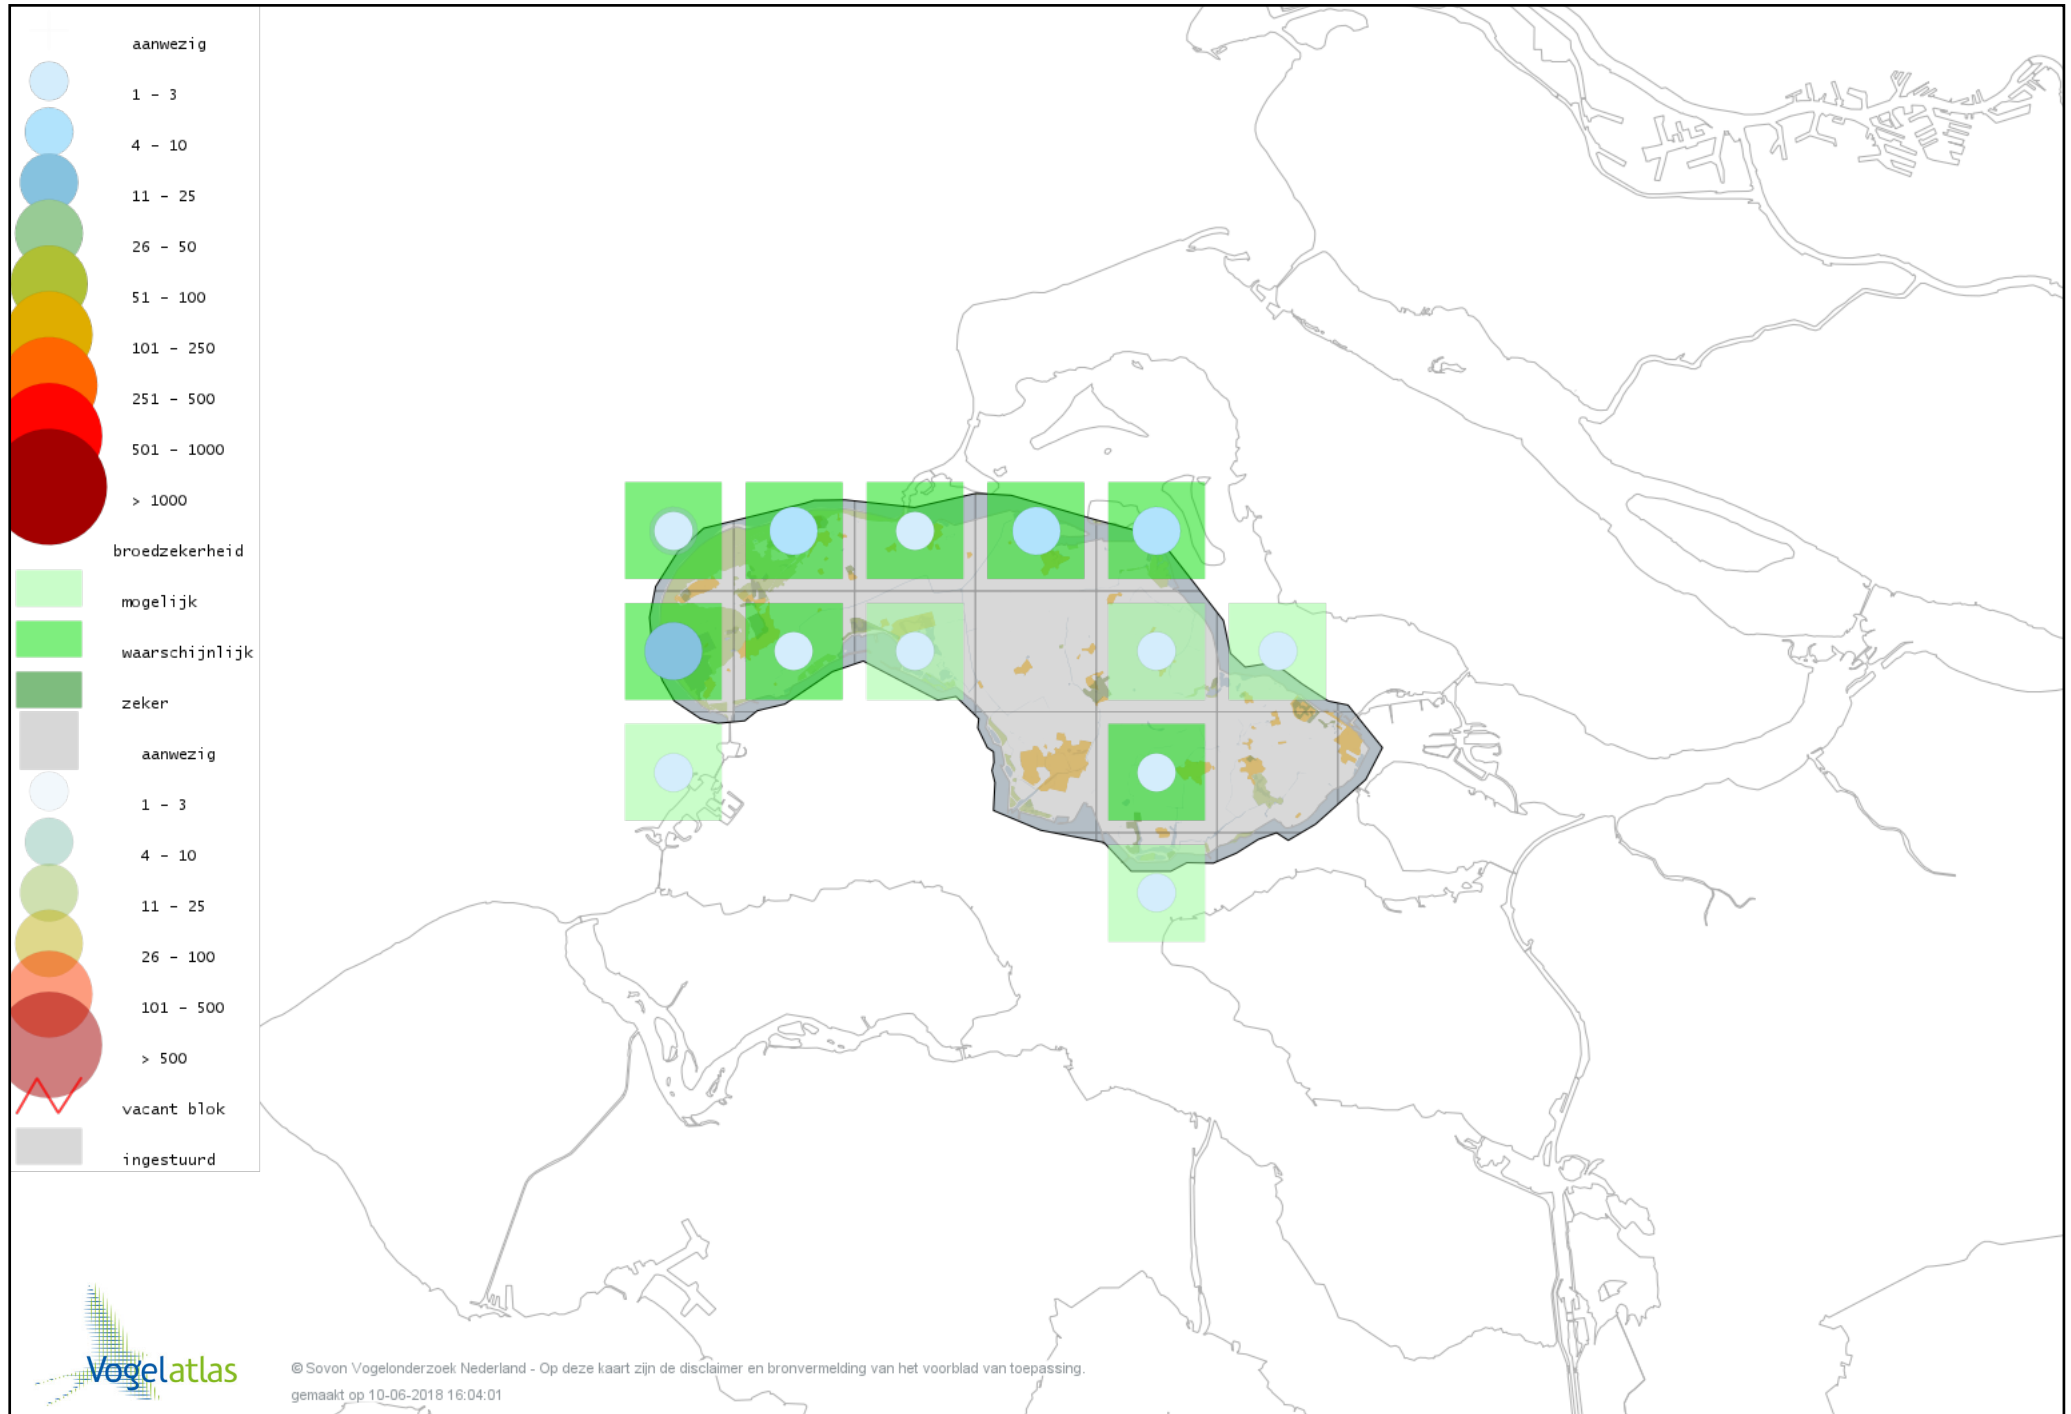

Voorlopige verspreidingskaart Graspieper broedseizoen

Voorlopige verspreidingskaart Vink broedseizoen

Voorlopige verspreidingskaart Groenling broedseizoen

Voorlopige verspreidingskaart Putter broedseizoen

Voorlopige verspreidingskaart Sijs broedseizoen

Voorlopige verspreidingskaart Kneu broedseizoen

Voorlopige verspreidingskaart Kleine Barmsijs broedseizoen

Voorlopige verspreidingskaart Kruisbek broedseizoen

Voorlopige verspreidingskaart Goudvink broedseizoen

Voorlopige verspreidingskaart Appelvink broedseizoen

Voorlopige verspreidingskaart Rietgors broedseizoen