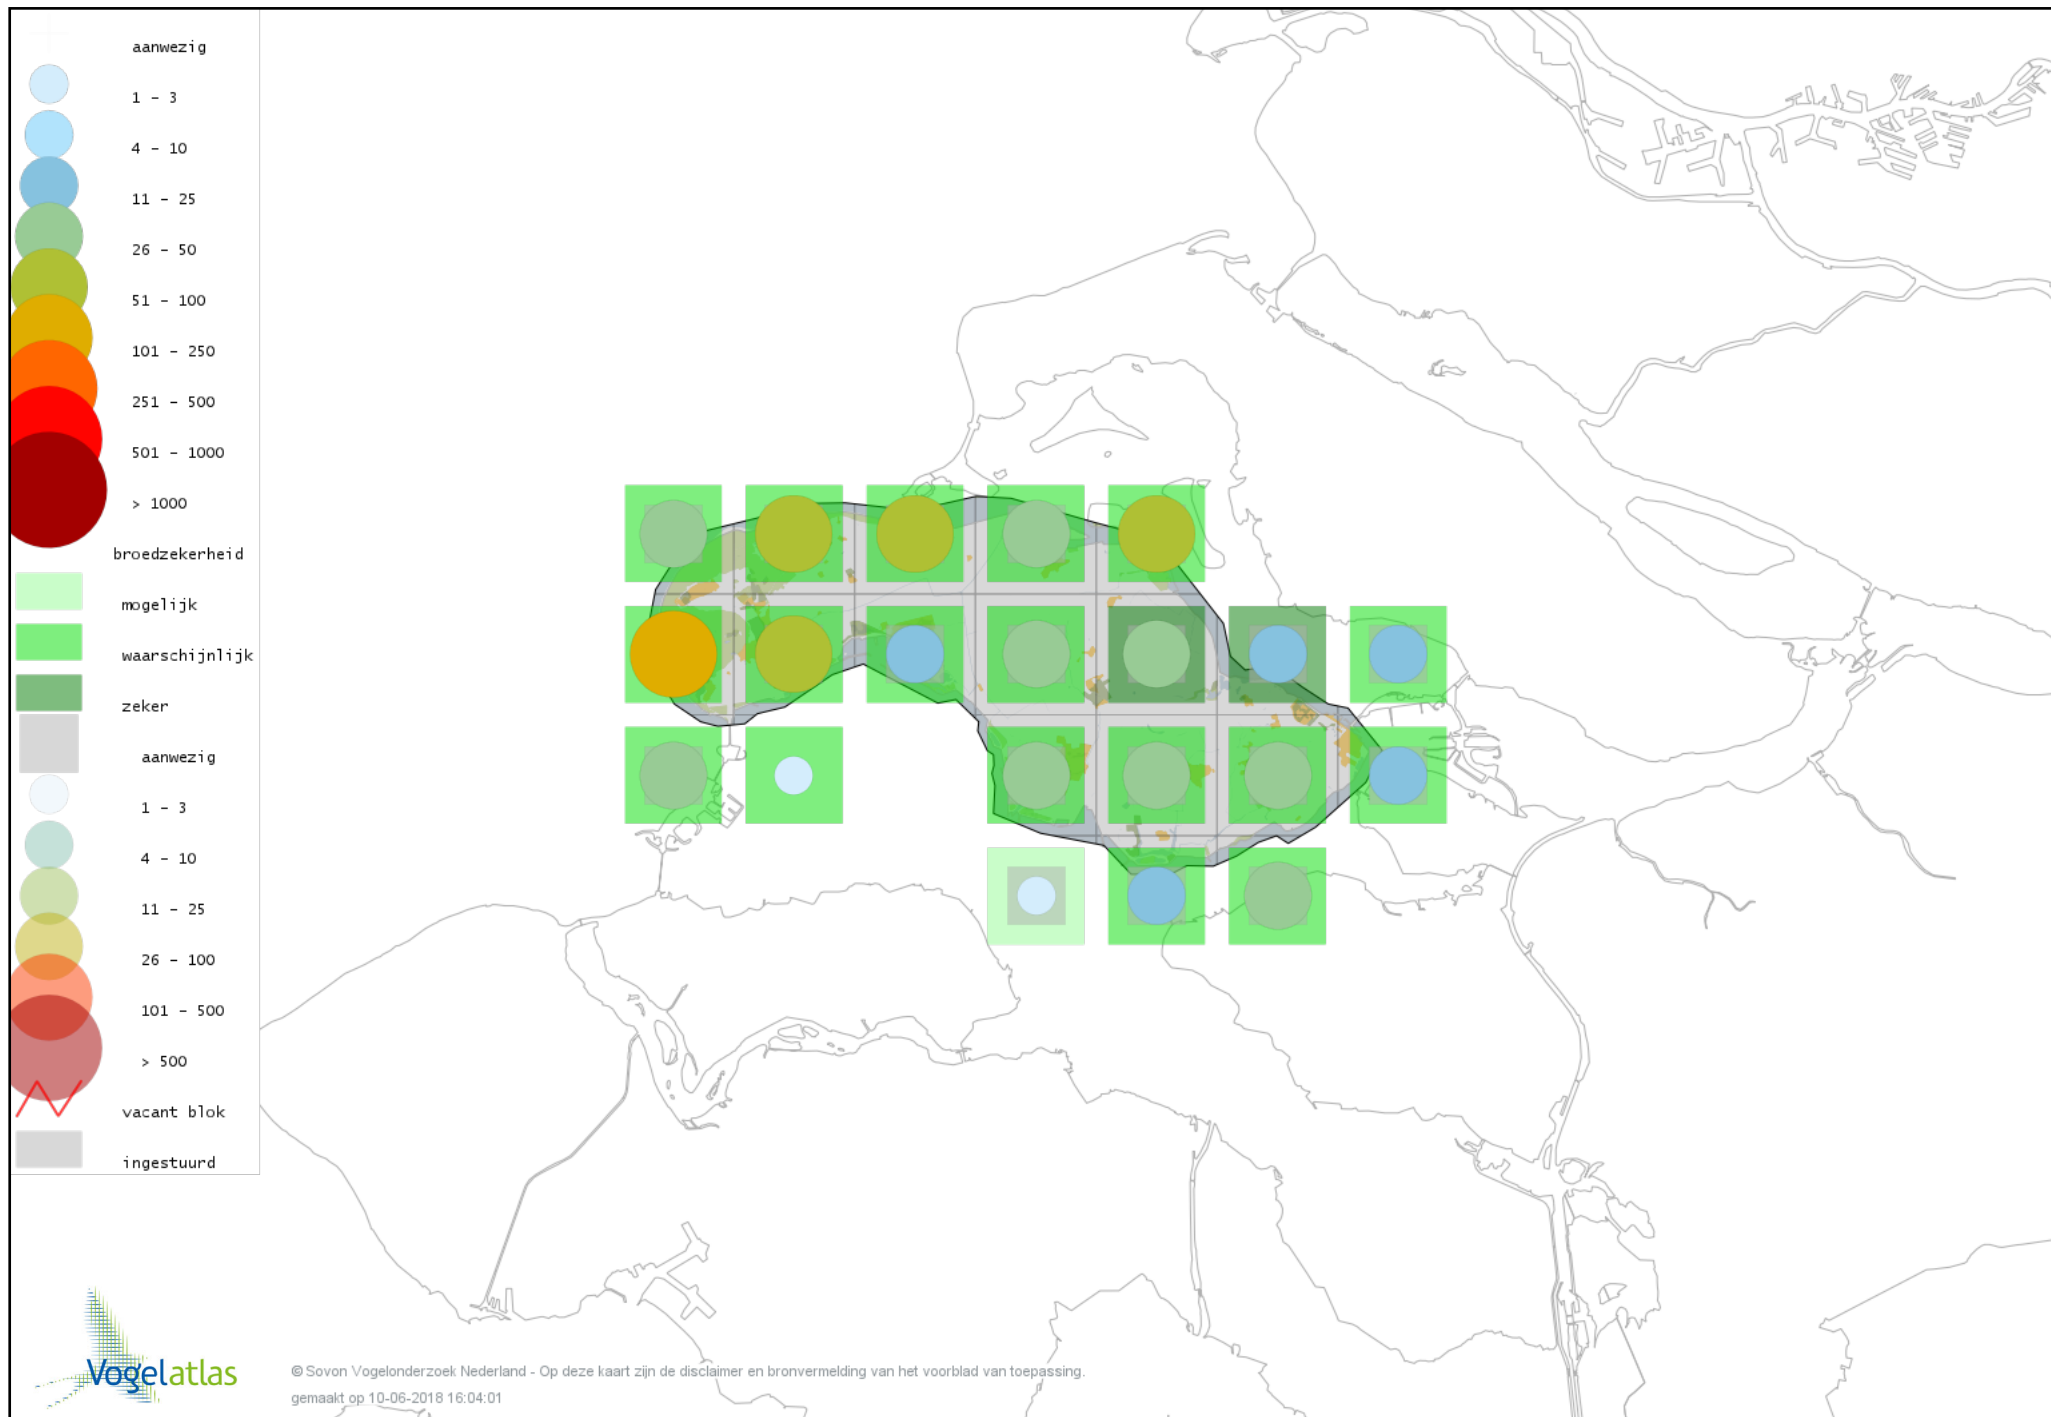

Voorlopige verspreidingskaart Grauwe Vliegenvanger broedseizoen

Voorlopige verspreidingskaart Roodborst broedseizoen

Voorlopige verspreidingskaart Nachtegaal broedseizoen

Voorlopige verspreidingskaart Blauwborst broedseizoen

Voorlopige verspreidingskaart Zwarte Roodstaart broedseizoen

Voorlopige verspreidingskaart Gekraagde Roodstaart broedseizoen

Voorlopige verspreidingskaart Roodborsttapuit broedseizoen

Voorlopige verspreidingskaart Tapuit broedseizoen

Voorlopige verspreidingskaart Heggenmus broedseizoen

Voorlopige verspreidingskaart Huismus broedseizoen

Voorlopige verspreidingskaart Ringmus broedseizoen

Voorlopige verspreidingskaart Engelse Kwikstaart broedseizoen