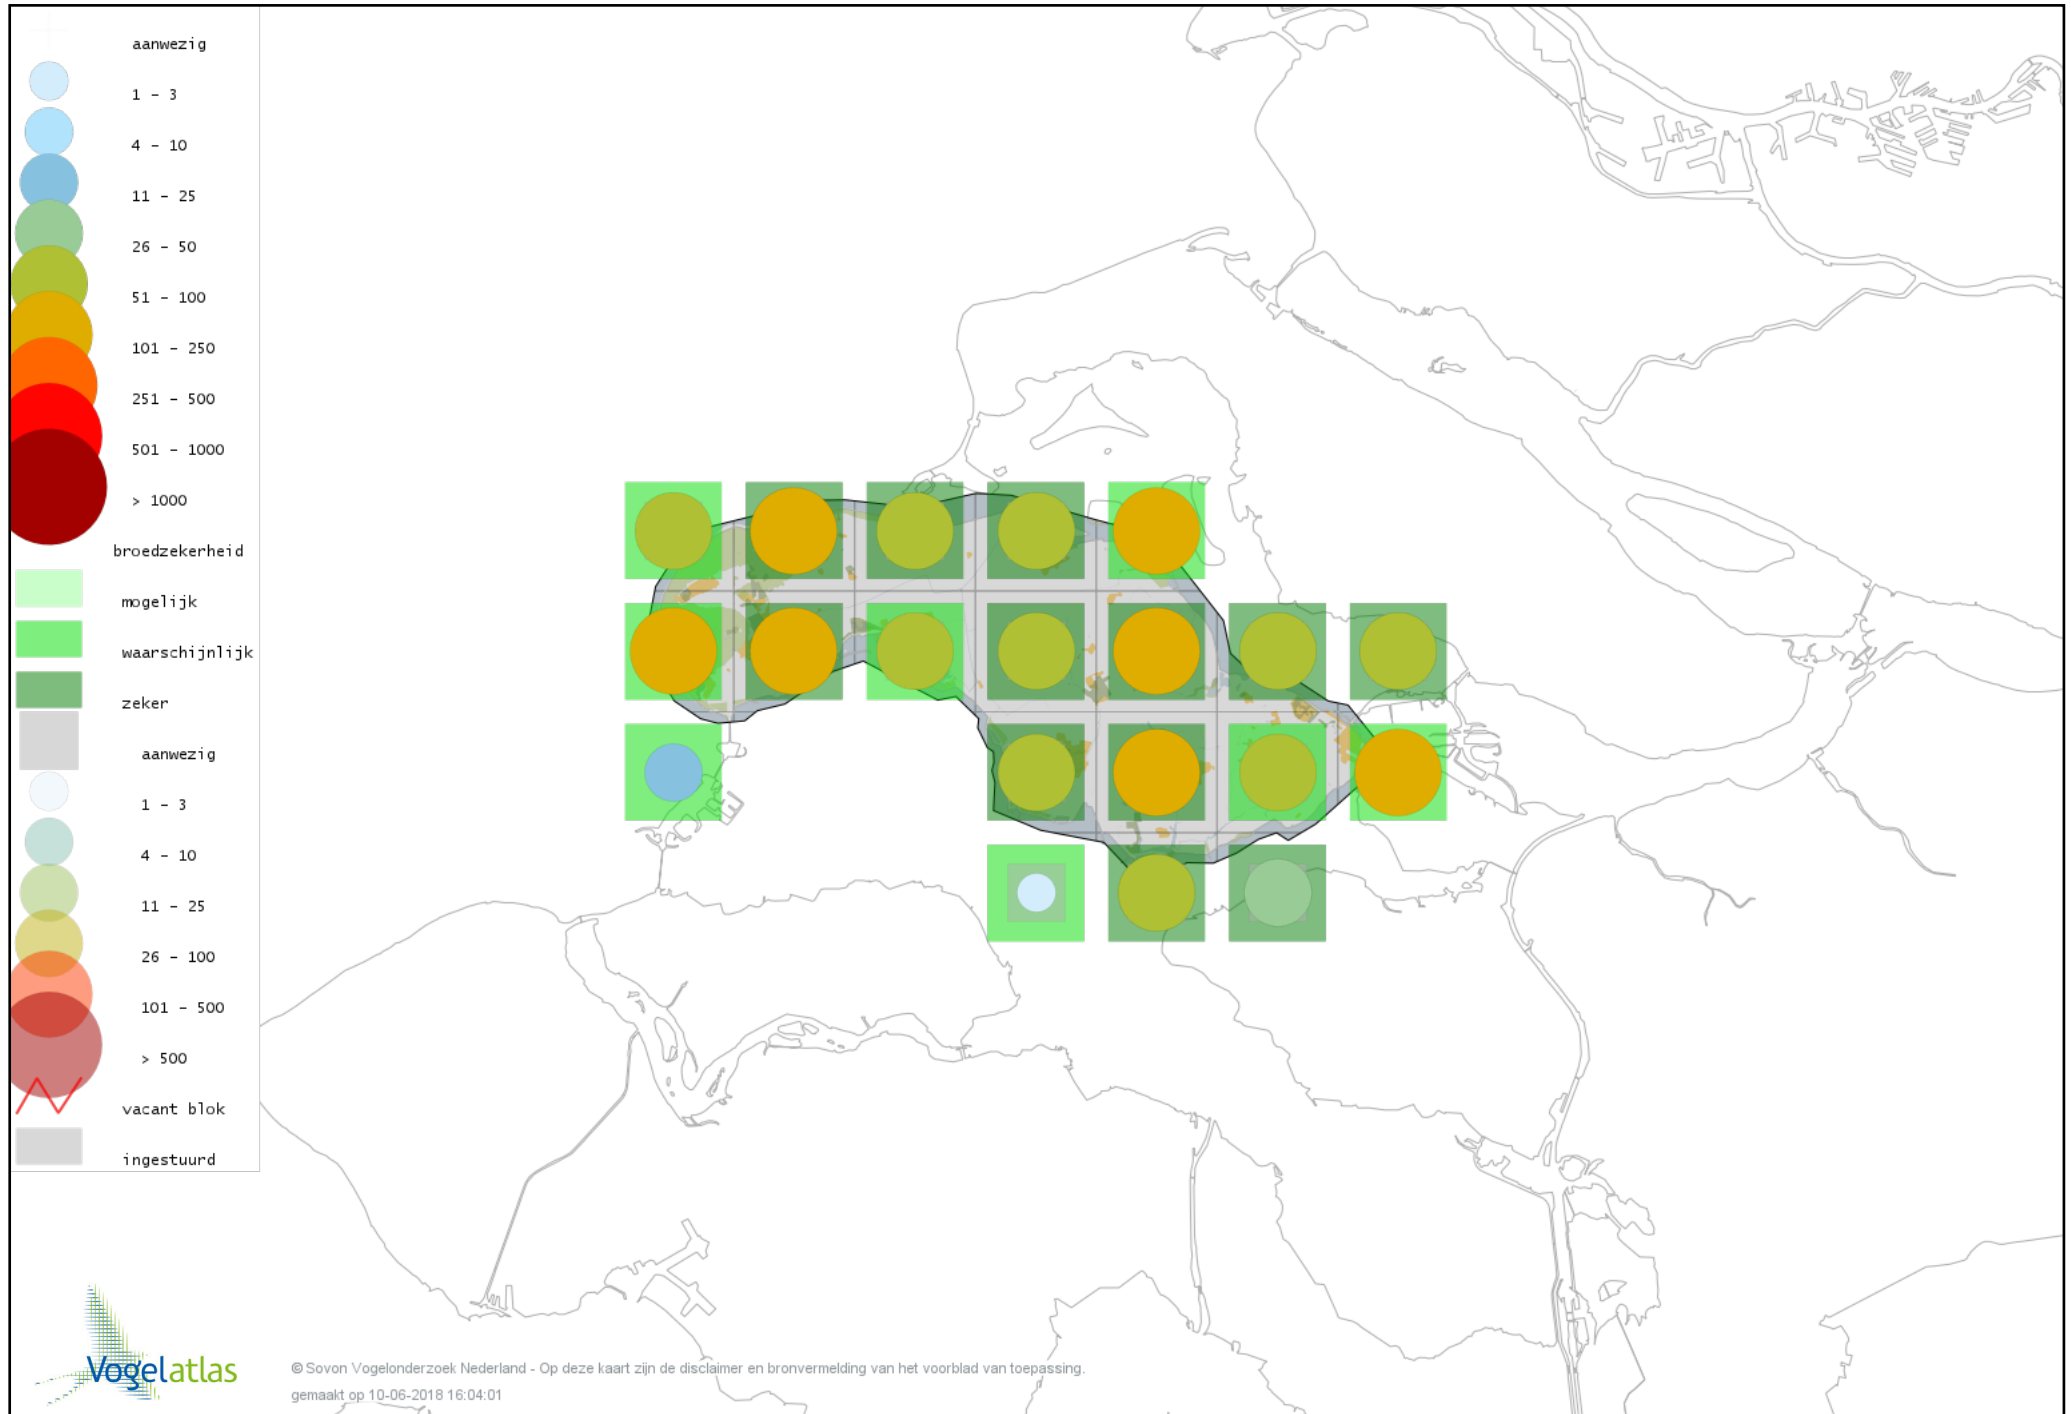

Voorlopige verspreidingskaart Sprinkhaanzanger broedseizoen

Voorlopige verspreidingskaart Spotvogel broedseizoen

Voorlopige verspreidingskaart Bosrietzanger broedseizoen

Voorlopige verspreidingskaart Kleine Karekiet broedseizoen

Voorlopige verspreidingskaart Rietzanger broedseizoen

Voorlopige verspreidingskaart Boomklever broedseizoen

Voorlopige verspreidingskaart Boomkruiper broedseizoen

Voorlopige verspreidingskaart Winterkoning broedseizoen

Voorlopige verspreidingskaart Spreeuw broedseizoen

Voorlopige verspreidingskaart Merel broedseizoen

Voorlopige verspreidingskaart Zanglijster broedseizoen

Voorlopige verspreidingskaart Grote Lijster broedseizoen

Voorlopige verspreidingskaart Grauwe Vliegenvanger broedseizoen

Voorlopige verspreidingskaart Roodborst broedseizoen

Voorlopige verspreidingskaart Nachtegaal broedseizoen

Voorlopige verspreidingskaart Blauwborst broedseizoen