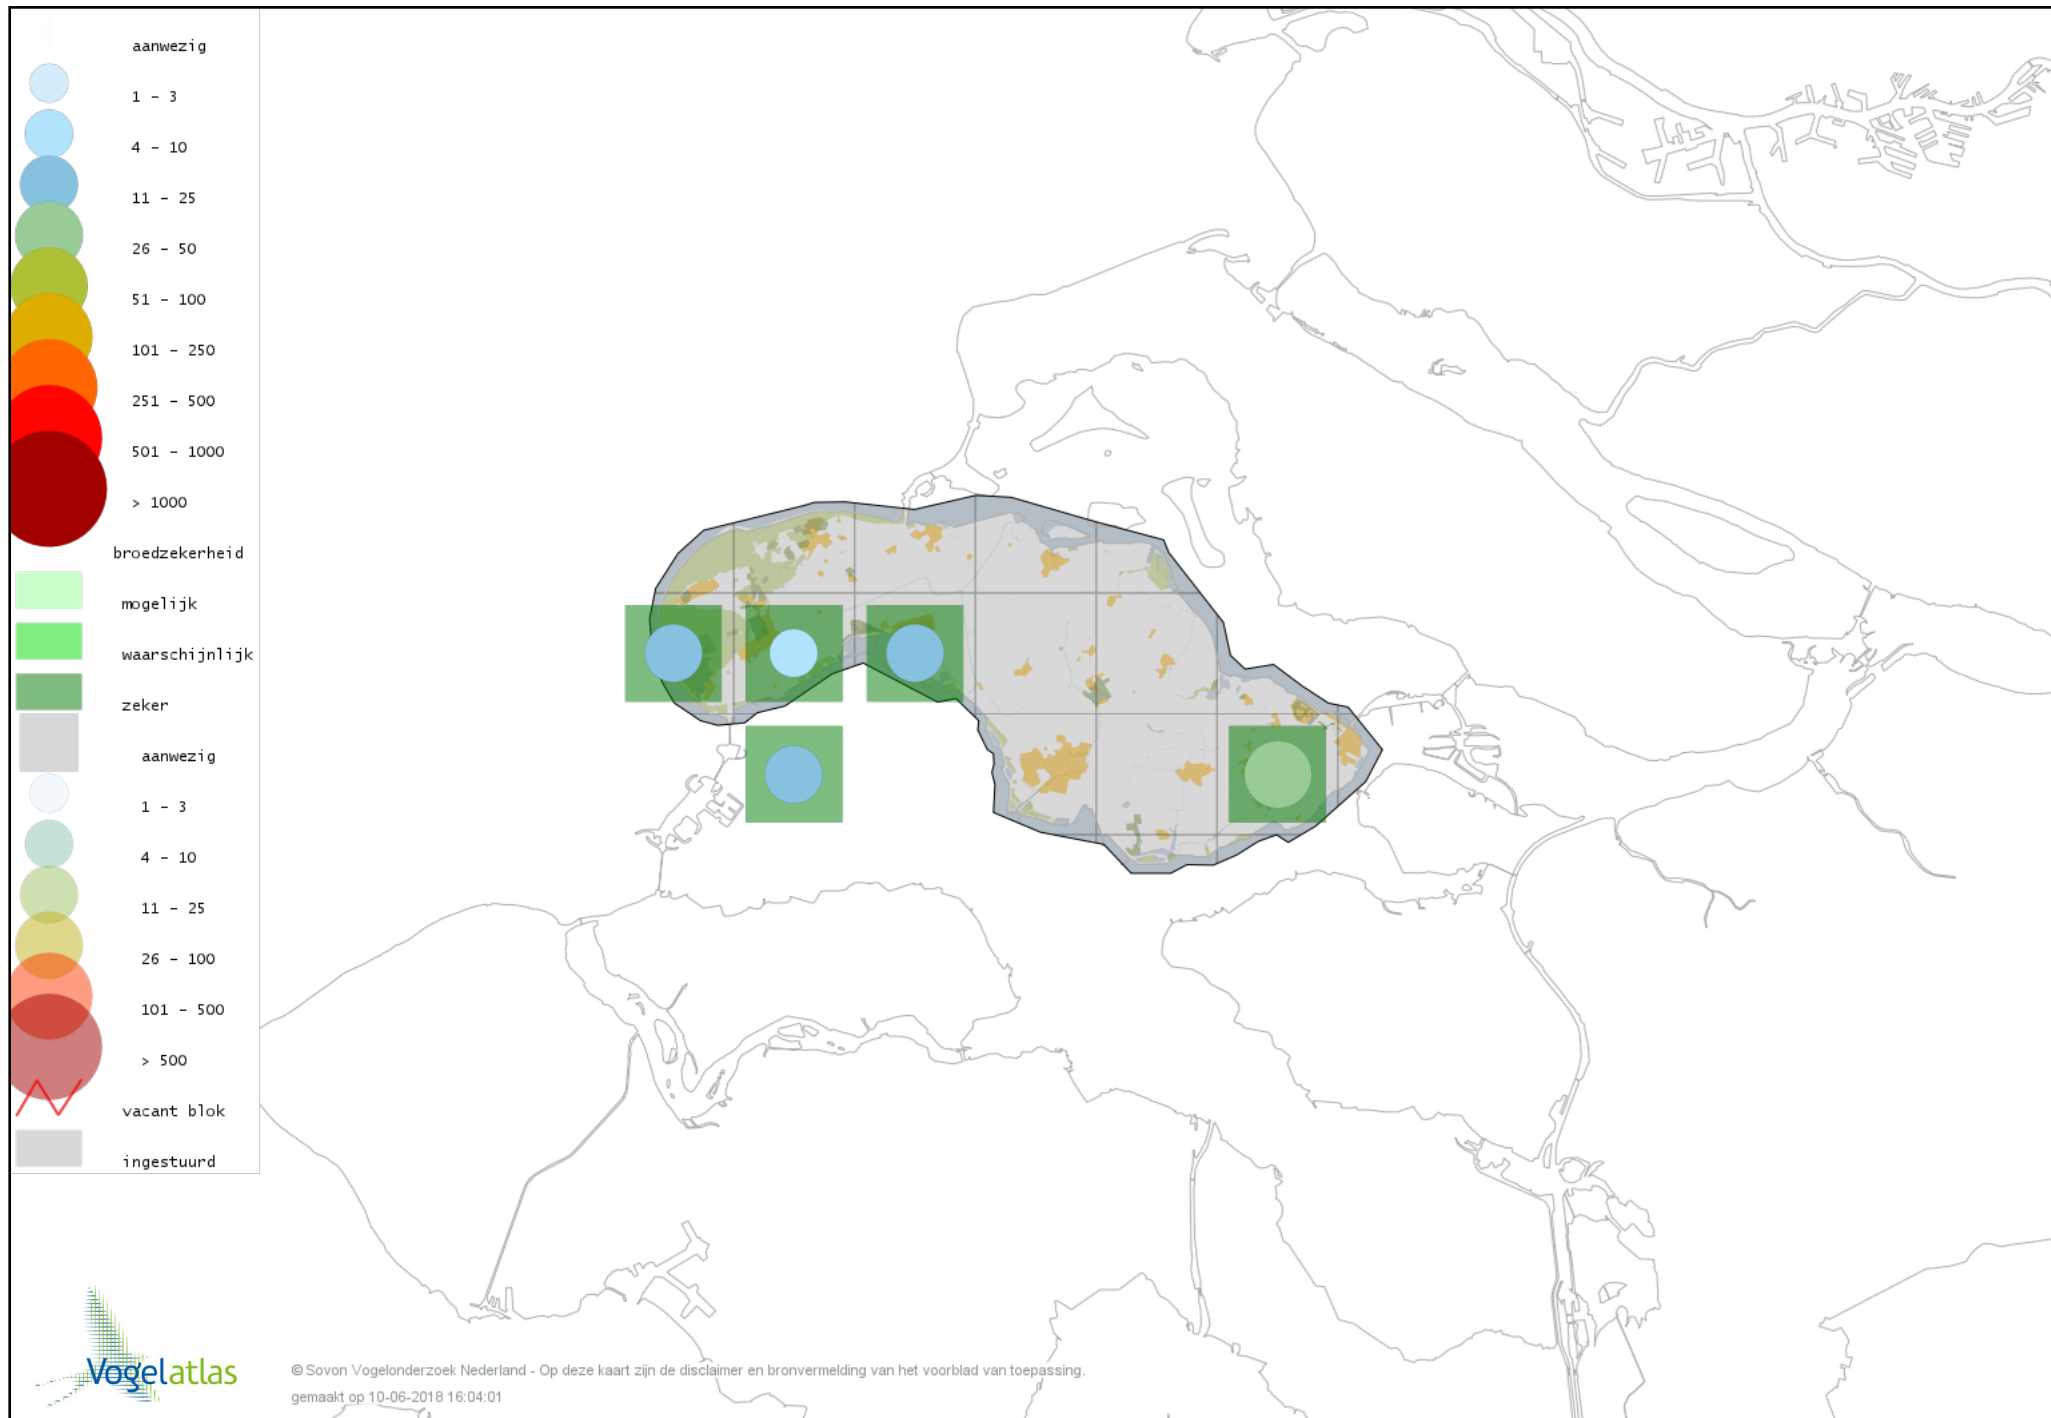

Voorlopige verspreidingskaart Muskuseend broedseizoen

Voorlopige verspreidingskaart Eider broedseizoen

Voorlopige verspreidingskaart Middelste Zaagbek broedseizoen

Voorlopige verspreidingskaart Krakeend broedseizoen

Voorlopige verspreidingskaart Slobeend broedseizoen

Voorlopige verspreidingskaart Wilde Eend broedseizoen

Voorlopige verspreidingskaart Soepeend broedseizoen

Voorlopige verspreidingskaart Pijlstaart broedseizoen

Voorlopige verspreidingskaart Zomertaling broedseizoen

Voorlopige verspreidingskaart Wintertaling broedseizoen

Voorlopige verspreidingskaart Patrijs broedseizoen

Voorlopige verspreidingskaart Kwartel broedseizoen

Voorlopige verspreidingskaart Fazant broedseizoen

Voorlopige verspreidingskaart Aalscholver broedseizoen

Voorlopige verspreidingskaart Grote Aalscholver broedseizoen

Voorlopige verspreidingskaart Kuifaalscholver broedseizoen