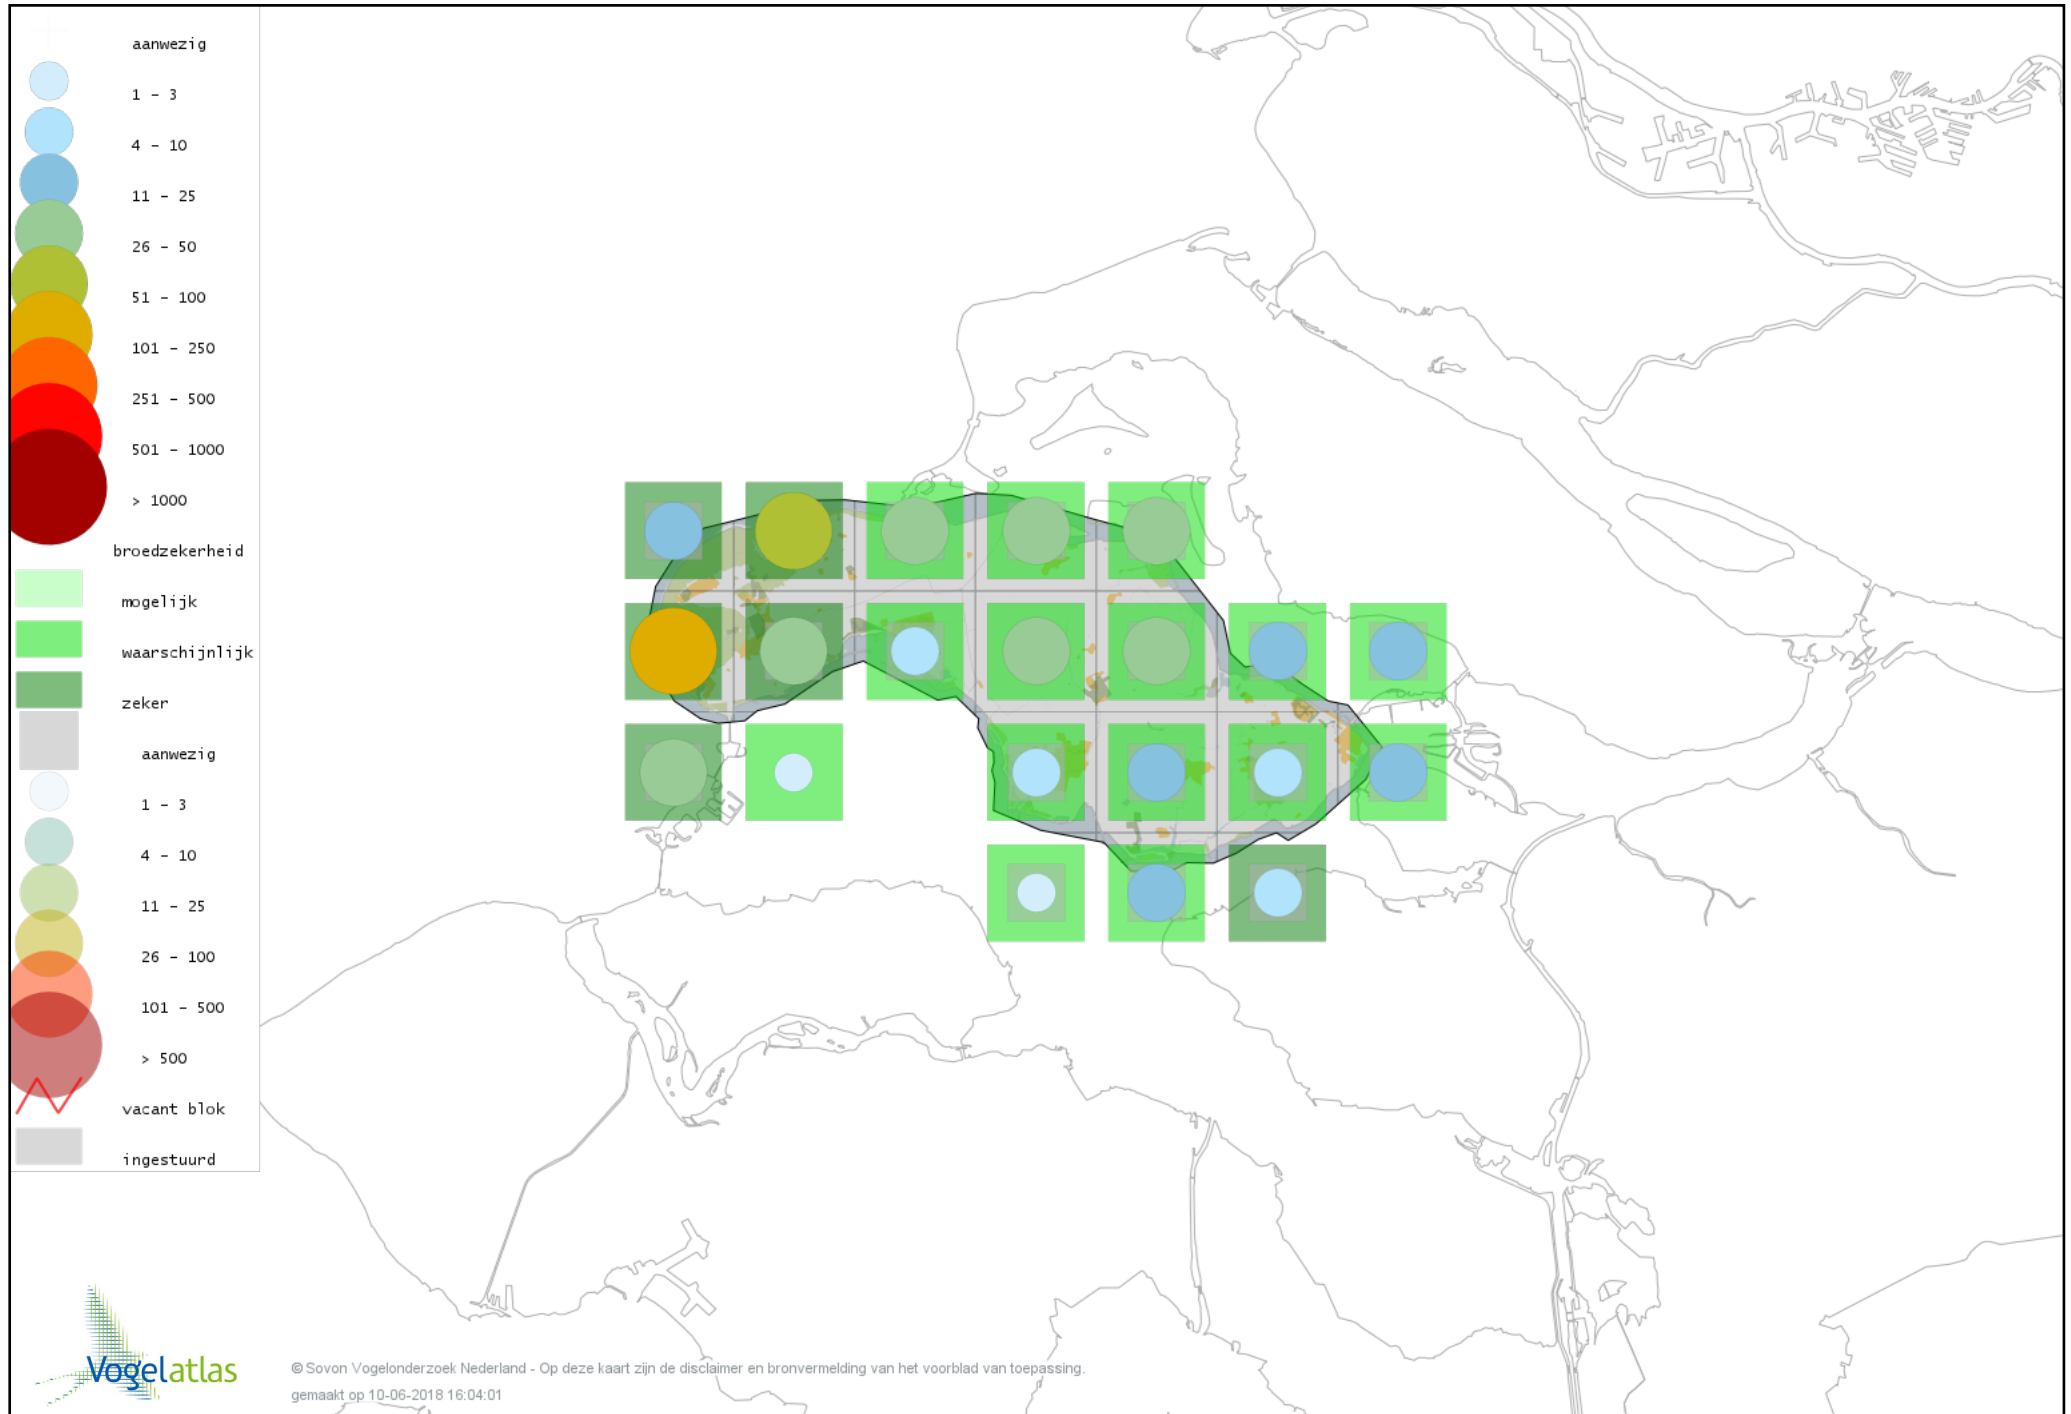

Voorlopige verspreidingskaart Oeverzwaluw broedseizoen

Voorlopige verspreidingskaart Boerenzwaluw broedseizoen

Voorlopige verspreidingskaart Huiszwaluw broedseizoen

Voorlopige verspreidingskaart Cetti's Zanger broedseizoen

Voorlopige verspreidingskaart Staartmees broedseizoen

Voorlopige verspreidingskaart Fluitter broedseizoen

Voorlopige verspreidingskaart Tjiftjaf broedseizoen

Voorlopige verspreidingskaart Fitis broedseizoen

Voorlopige verspreidingskaart Braamsluiper broedseizoen

Voorlopige verspreidingskaart Grasmus broedseizoen

Voorlopige verspreidingskaart Tuinfluiter broedseizoen

Voorlopige verspreidingskaart Zwartkop broedseizoen

Voorlopige verspreidingskaart Sprinkhaanzanger broedseizoen

Voorlopige verspreidingskaart Spotvogel broedseizoen

Voorlopige verspreidingskaart Bosrietzanger broedseizoen

Voorlopige verspreidingskaart Kleine Karekiet broedseizoen