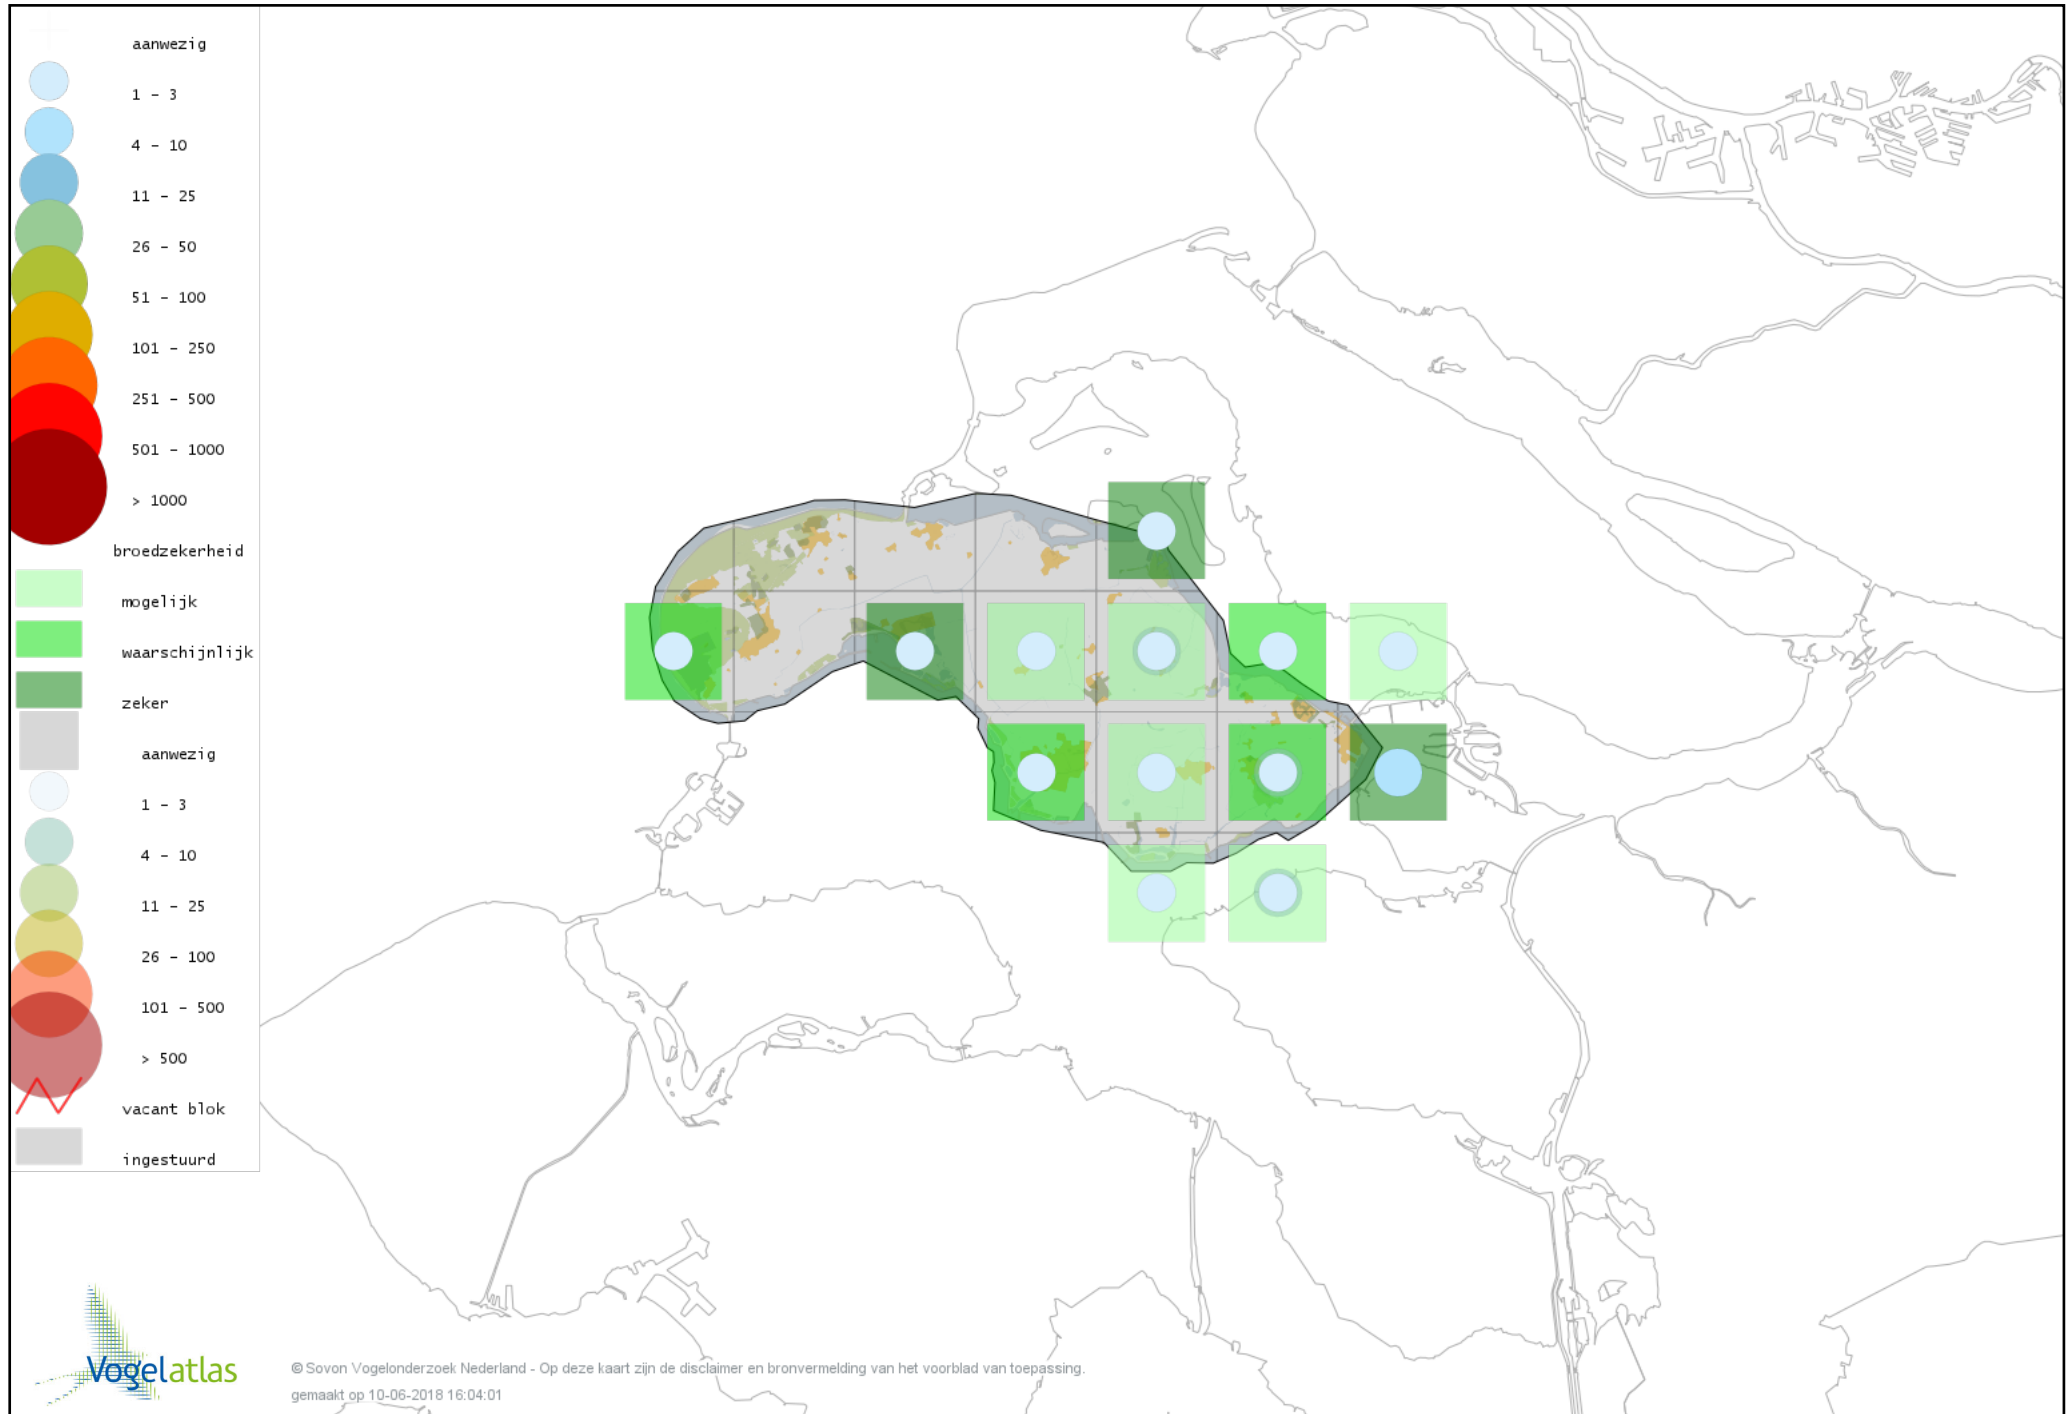

De kleurtint (blauw) is de beste referentie voor de tot nu toe waargenomen aantalsklasse.

De stipgrootte is relatief. Vergelijk daarvoor de atlasblok grootte van de legenda met die van het kaartbeeld.

Voorlopige verspreidingskaart Knobbelzwaan broedseizoen

Voorlopige verspreidingskaart Grauwe Gans broedseizoen

Voorlopige verspreidingskaart Soepgans broedseizoen

Voorlopige verspreidingskaart Grote Canadese Gans broedseizoen

Voorlopige verspreidingskaart Brandgans broedseizoen

Voorlopige verspreidingskaart Nijlgans broedseizoen

Voorlopige verspreidingskaart Bergeend broedseizoen

Voorlopige verspreidingskaart Tafeleend broedseizoen

Voorlopige verspreidingskaart Kuifeend broedseizoen

Voorlopige verspreidingskaart Muskuseend broedseizoen

Voorlopige verspreidingskaart Eider broedseizoen

Voorlopige verspreidingskaart Middelste Zaagbek broedseizoen

Voorlopige verspreidingskaart Krakeend broedseizoen