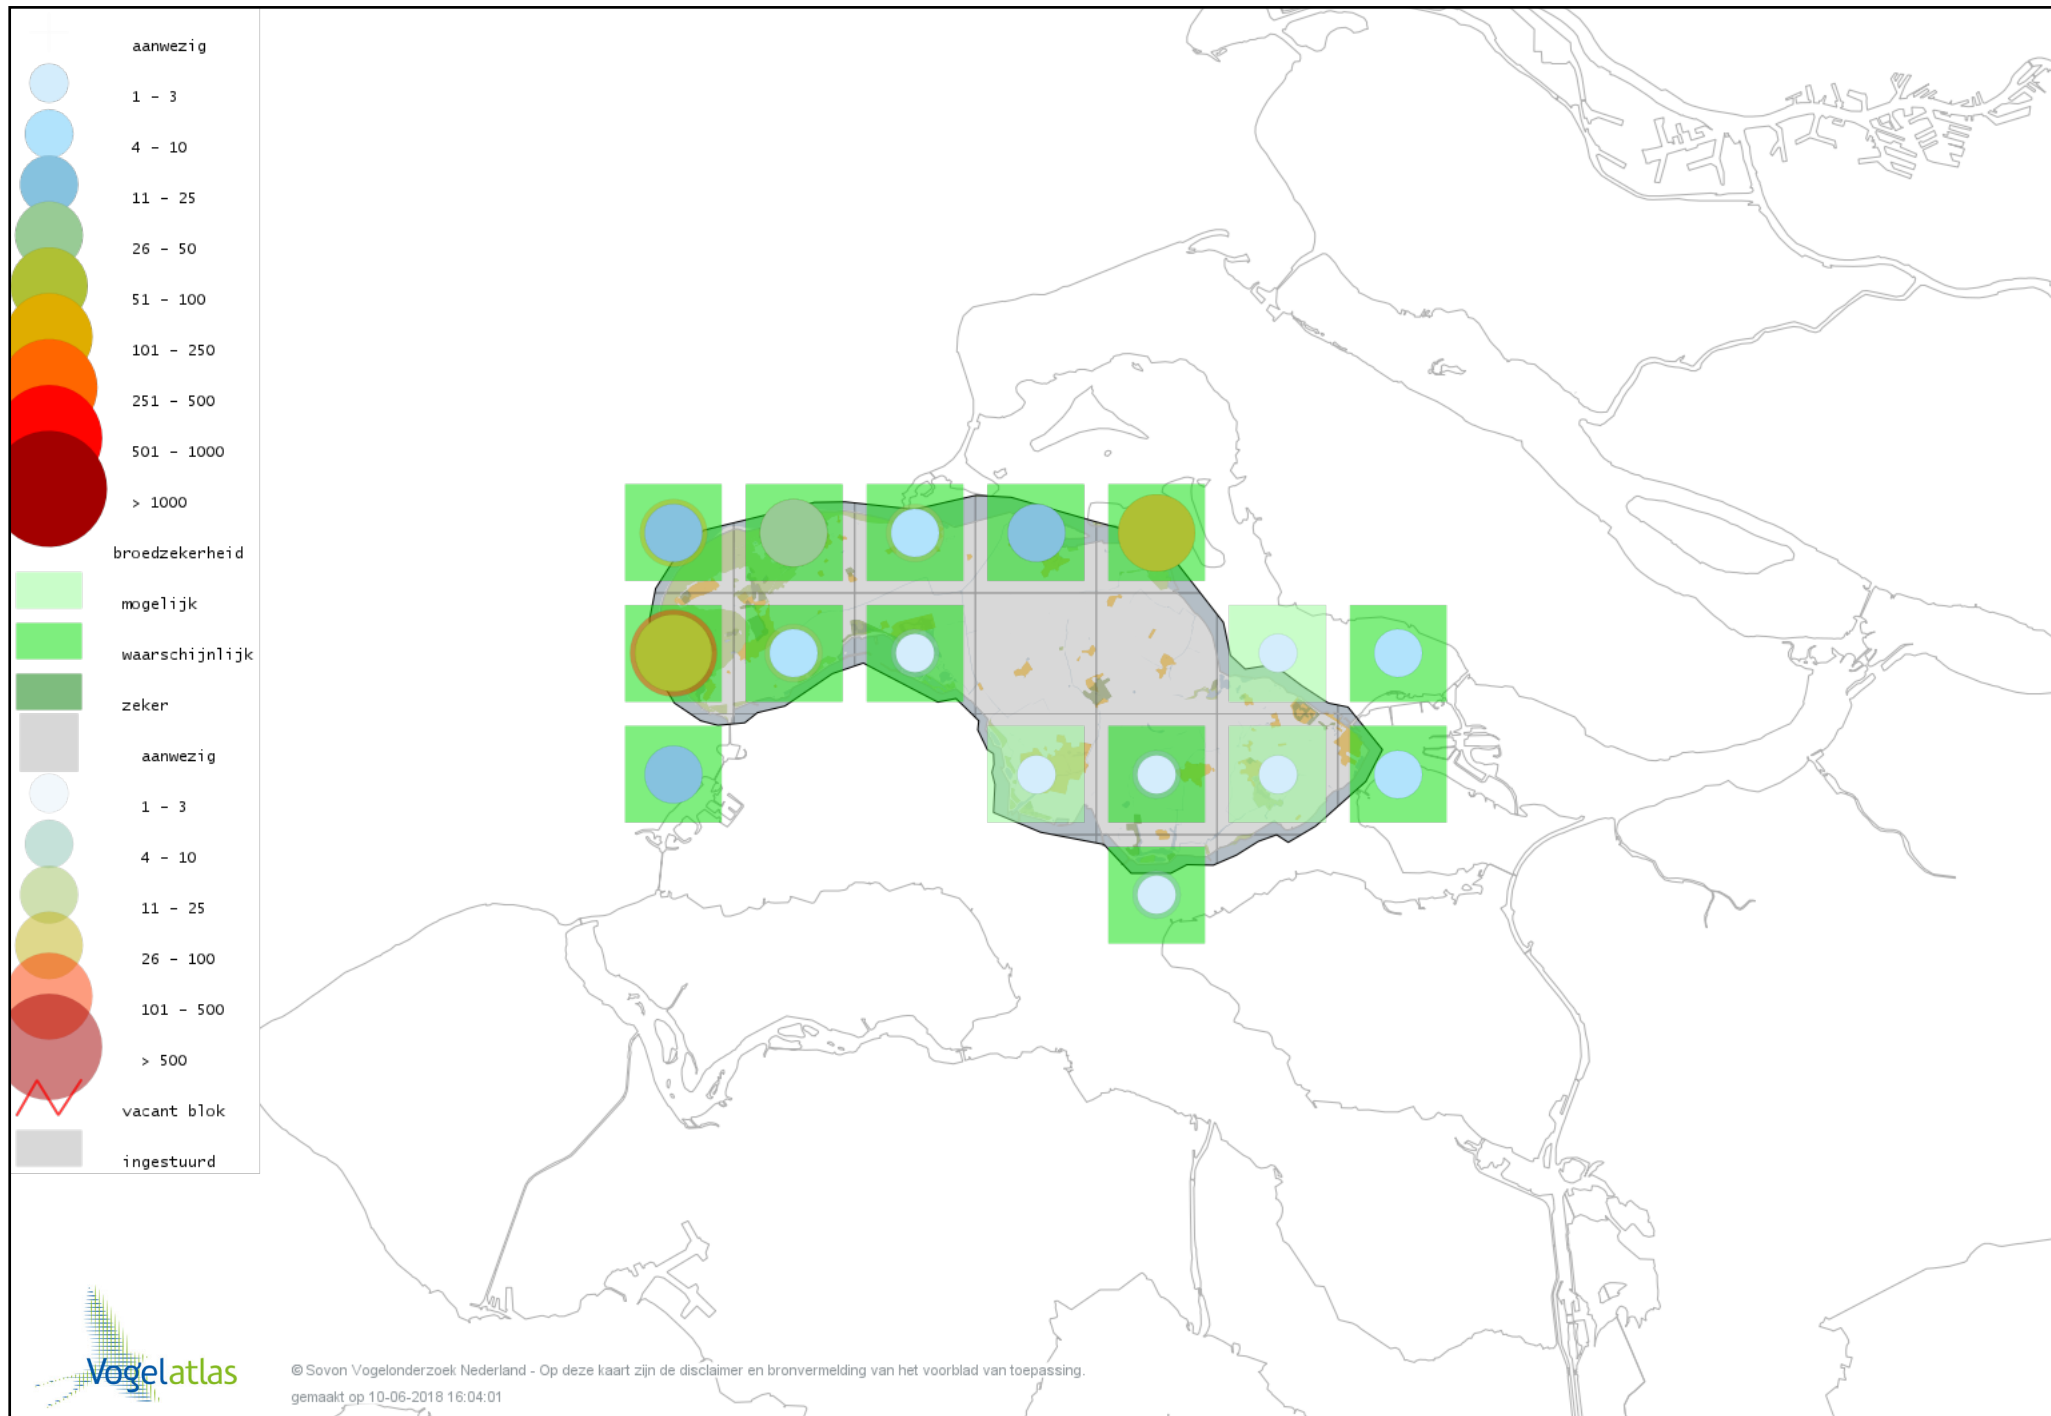

Voorlopige verspreidingskaart Rietzanger broedseizoen

Voorlopige verspreidingskaart Boomklever broedseizoen

Voorlopige verspreidingskaart Boomkruiper broedseizoen

Voorlopige verspreidingskaart Winterkoning broedseizoen

Voorlopige verspreidingskaart Spreeuw broedseizoen

Voorlopige verspreidingskaart Merel broedseizoen

Voorlopige verspreidingskaart Zanglijster broedseizoen

Voorlopige verspreidingskaart Grote Lijster broedseizoen

Voorlopige verspreidingskaart Grauwe Vliegenvanger broedseizoen

Voorlopige verspreidingskaart Roodborst broedseizoen

Voorlopige verspreidingskaart Nachtegaal broedseizoen

Voorlopige verspreidingskaart Blauwborst broedseizoen