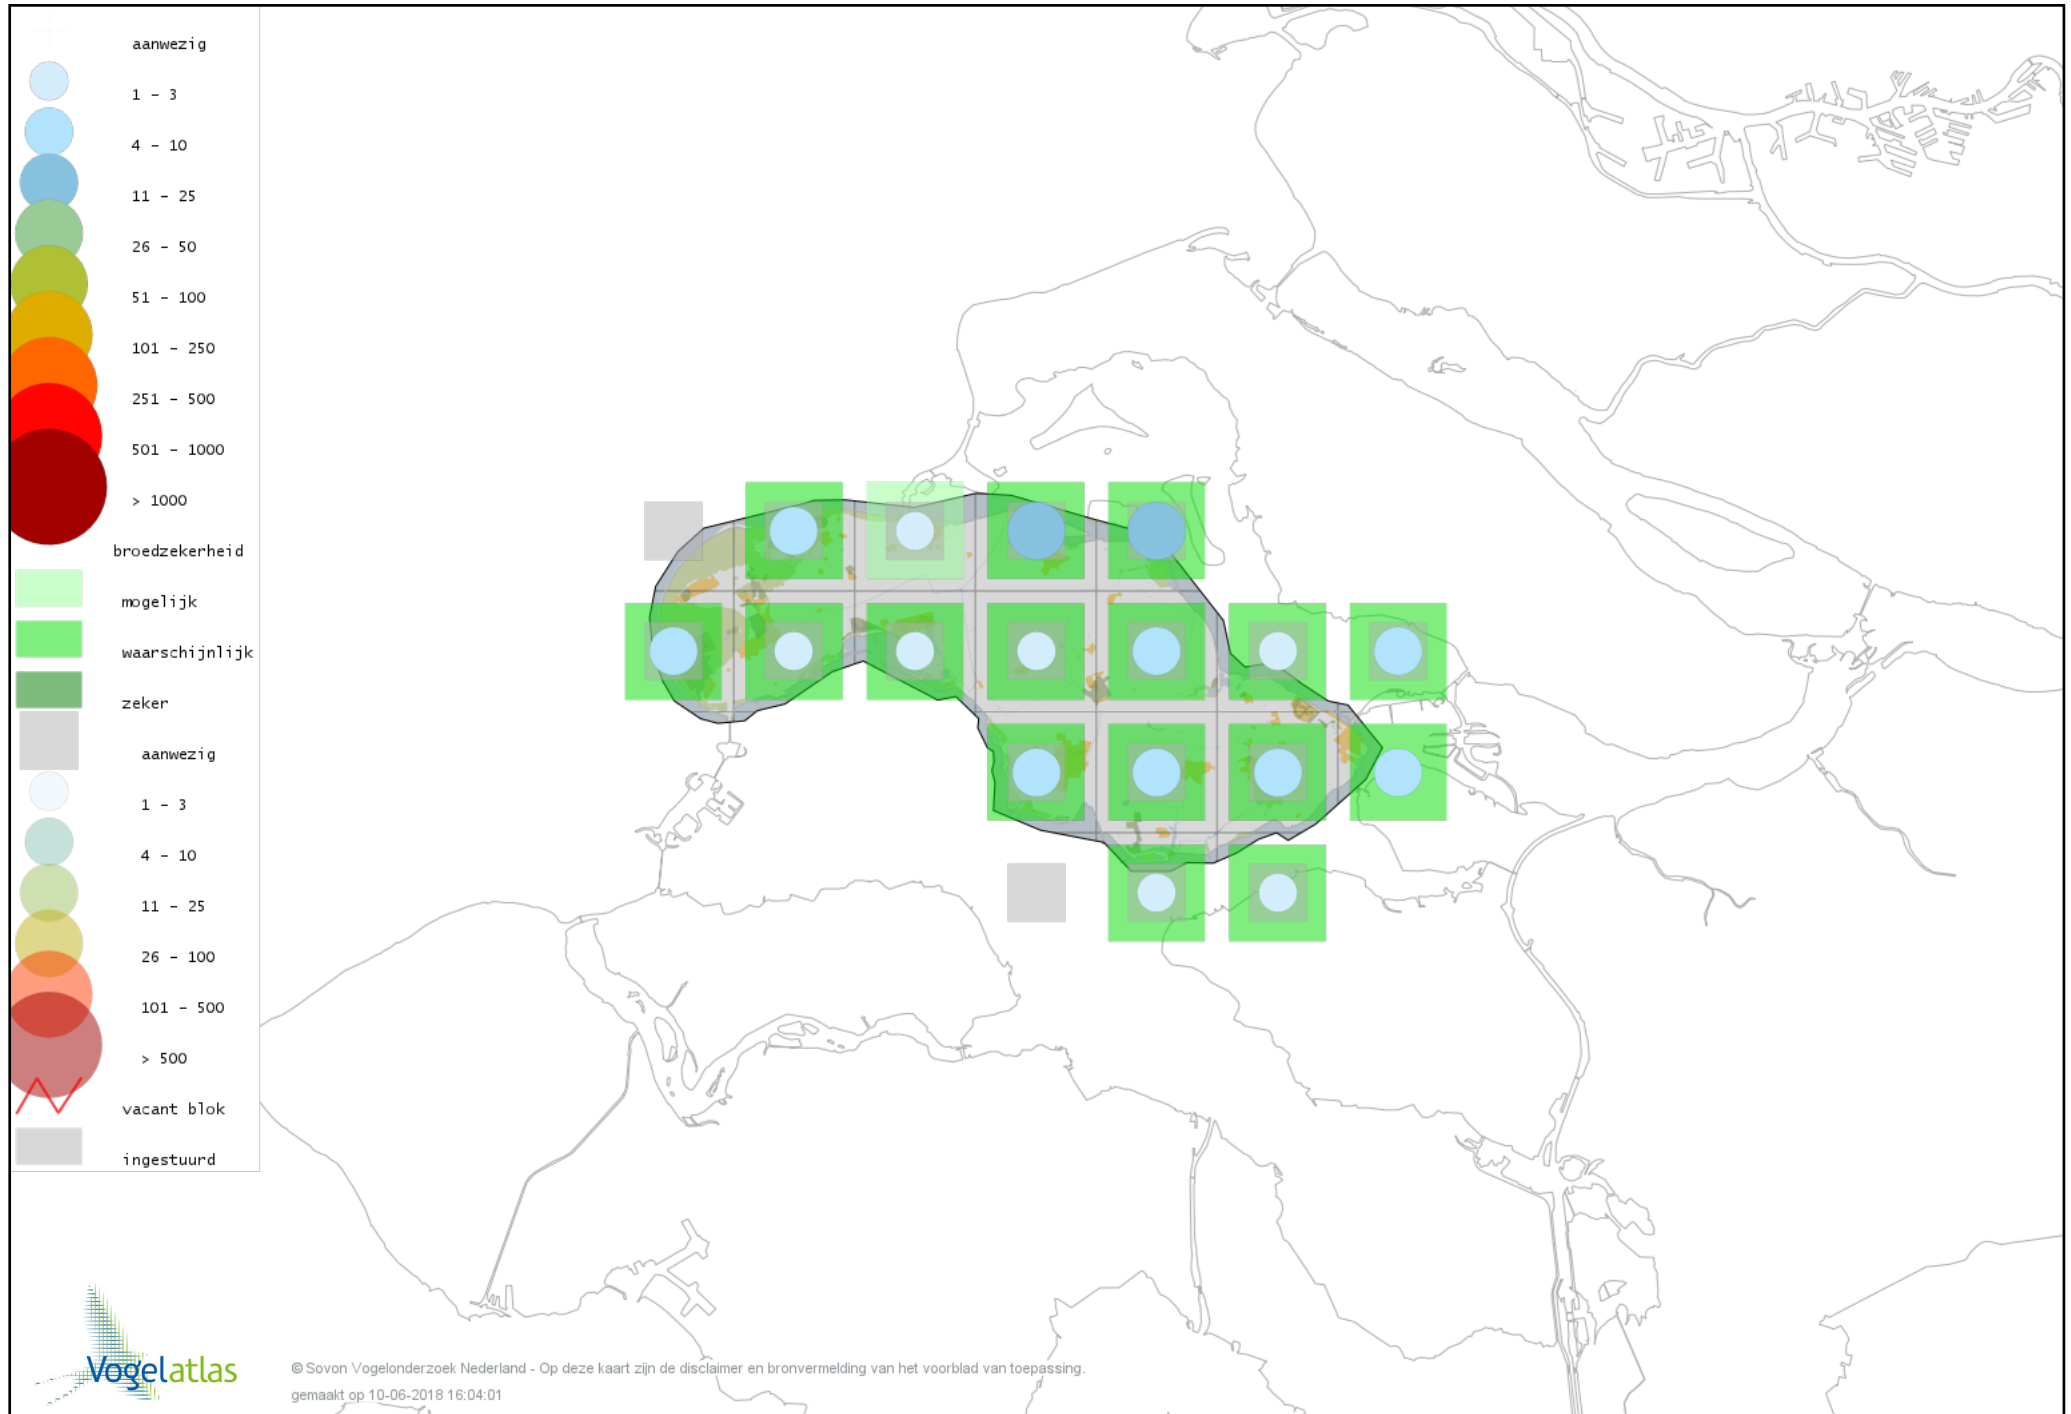

Voorlopige verspreidingskaart Staartmees broedseizoen

Voorlopige verspreidingskaart Fluitter broedseizoen

Voorlopige verspreidingskaart Tjiftjaf broedseizoen

Voorlopige verspreidingskaart Fitis broedseizoen

Voorlopige verspreidingskaart Braamsluiper broedseizoen

Voorlopige verspreidingskaart Grasmus broedseizoen

Voorlopige verspreidingskaart Tuinfluiter broedseizoen

Voorlopige verspreidingskaart Zwartkop broedseizoen

Voorlopige verspreidingskaart Sprinkhaanzanger broedseizoen

Voorlopige verspreidingskaart Spotvogel broedseizoen

Voorlopige verspreidingskaart Bosrietzanger broedseizoen

Voorlopige verspreidingskaart Kleine Karekiet broedseizoen

Voorlopige verspreidingskaart Rietzanger broedseizoen

Voorlopige verspreidingskaart Boomklever broedseizoen

Voorlopige verspreidingskaart Boomkruiper broedseizoen

Voorlopige verspreidingskaart Winterkoning broedseizoen