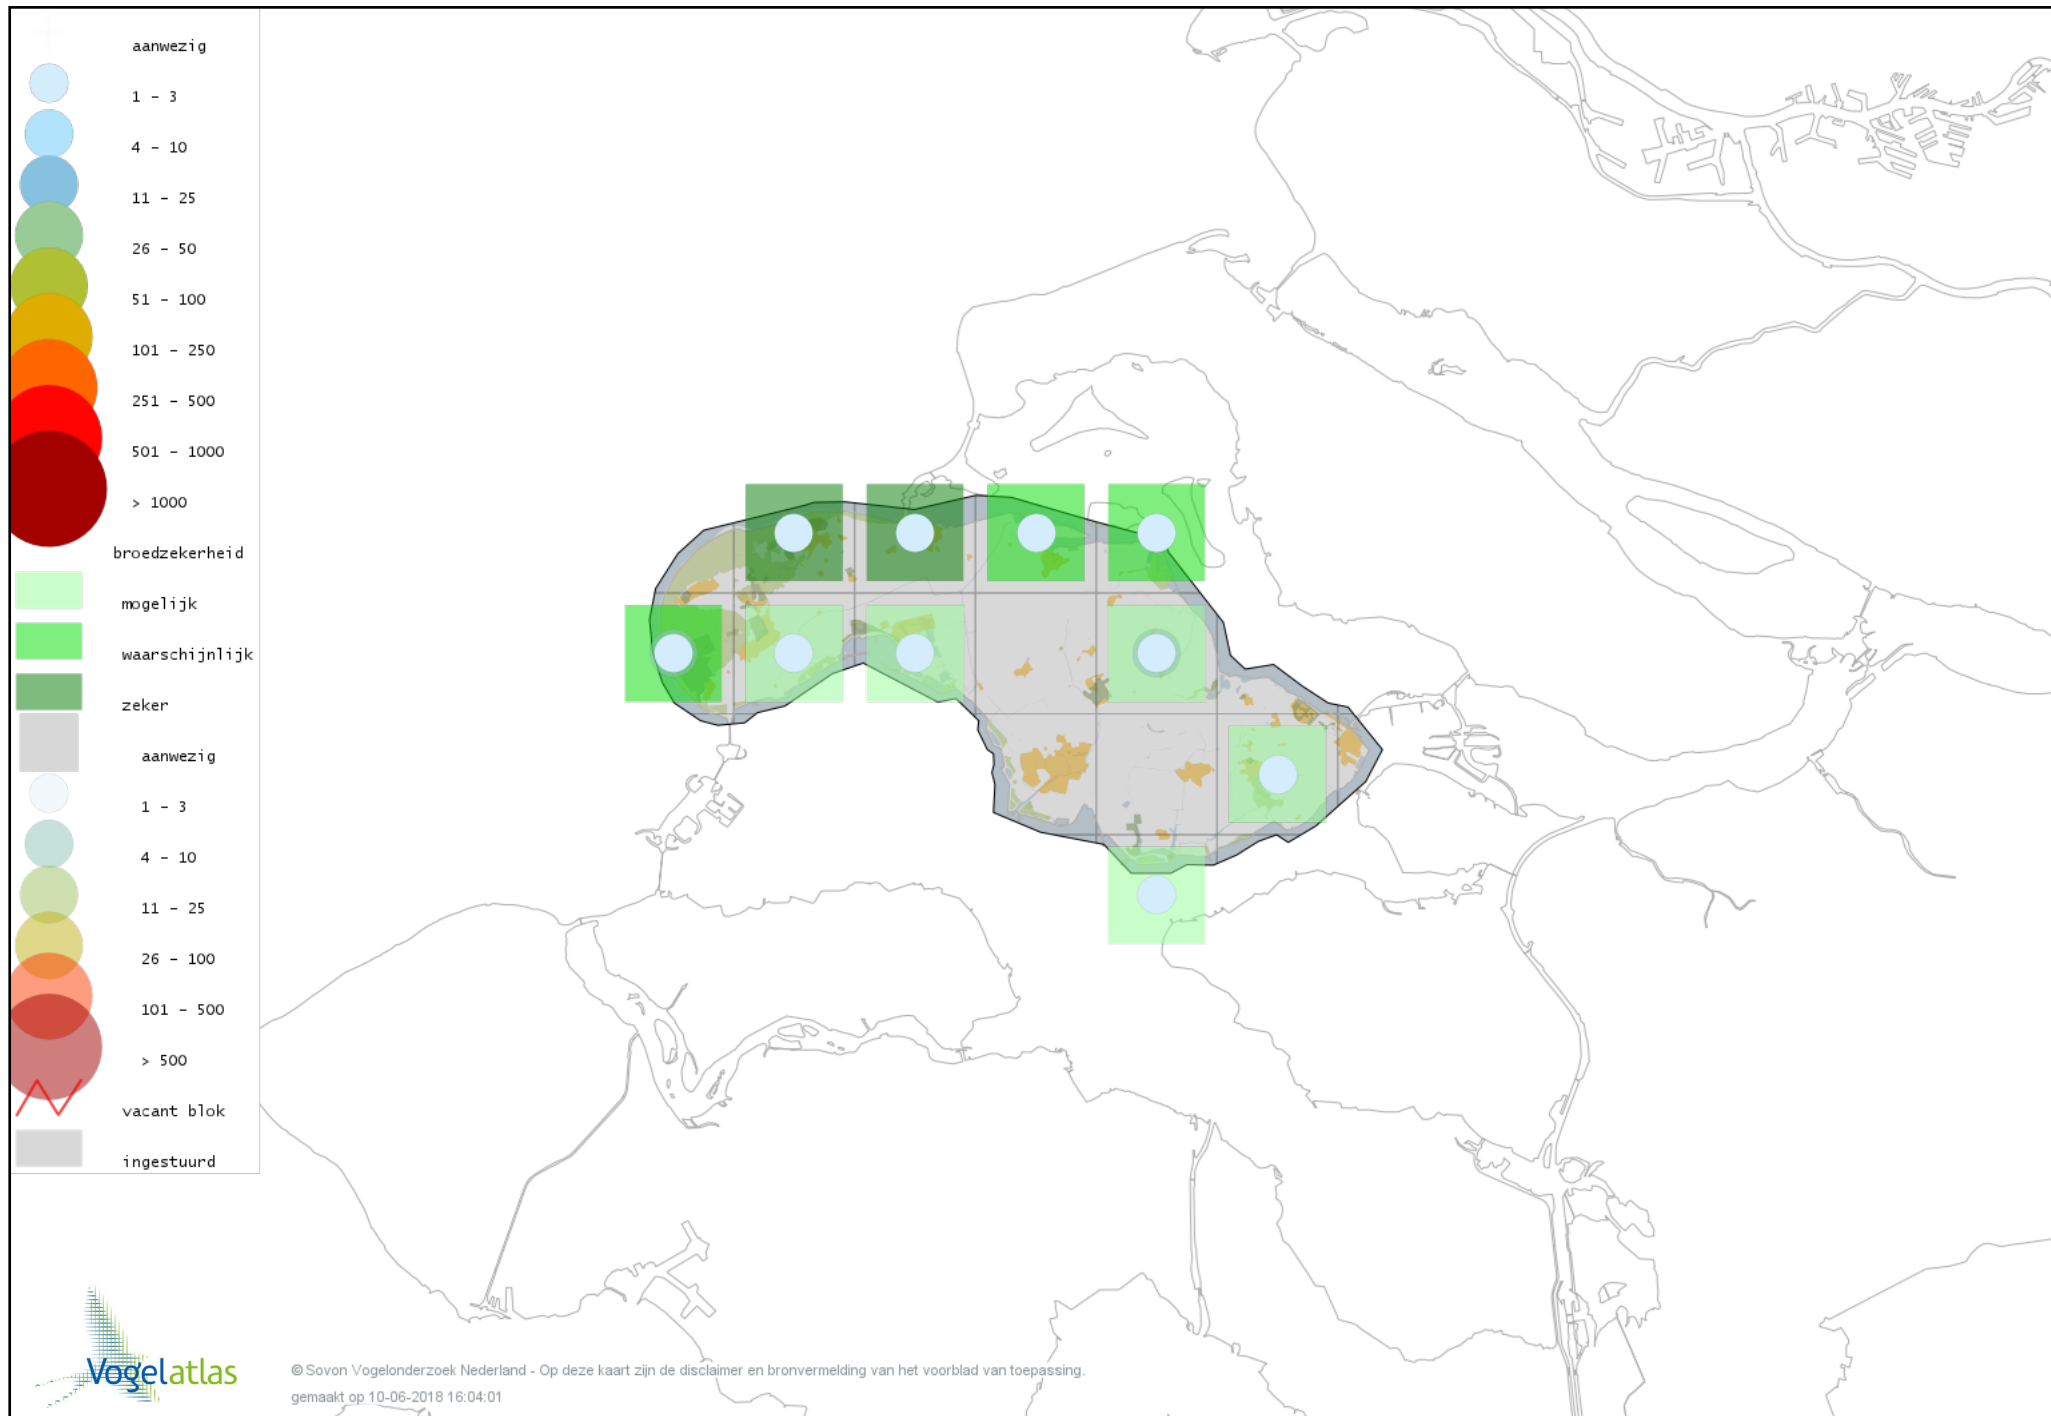

Voorlopige verspreidingskaart Houtduif broedseizoen

Voorlopige verspreidingskaart Turkse Tortel broedseizoen

Voorlopige verspreidingskaart Zomertortel broedseizoen

Voorlopige verspreidingskaart Halsbandparkiet broedseizoen

Voorlopige verspreidingskaart Koekoek broedseizoen

Voorlopige verspreidingskaart Kerkuil broedseizoen

Voorlopige verspreidingskaart Bosuil broedseizoen

© Sovon Vogelonderzoek Nederland - Op deze kaart zijn de disclaimer en bronvermelding van het voorblad van toepassing.
gemaakt op 10-06-2018 16:04:01

Voorlopige verspreidingskaart Ransuil broedseizoen

Voorlopige verspreidingskaart Nachtzwaluw broedseizoen

Voorlopige verspreidingskaart Gierzwaluw broedseizoen

Voorlopige verspreidingskaart IJsvogel broedseizoen

Voorlopige verspreidingskaart Groene Specht broedseizoen

Voorlopige verspreidingskaart Grote Bonte Specht broedseizoen

Voorlopige verspreidingskaart Kleine Bonte Specht broedseizoen

Voorlopige verspreidingskaart Wielewaal broedseizoen