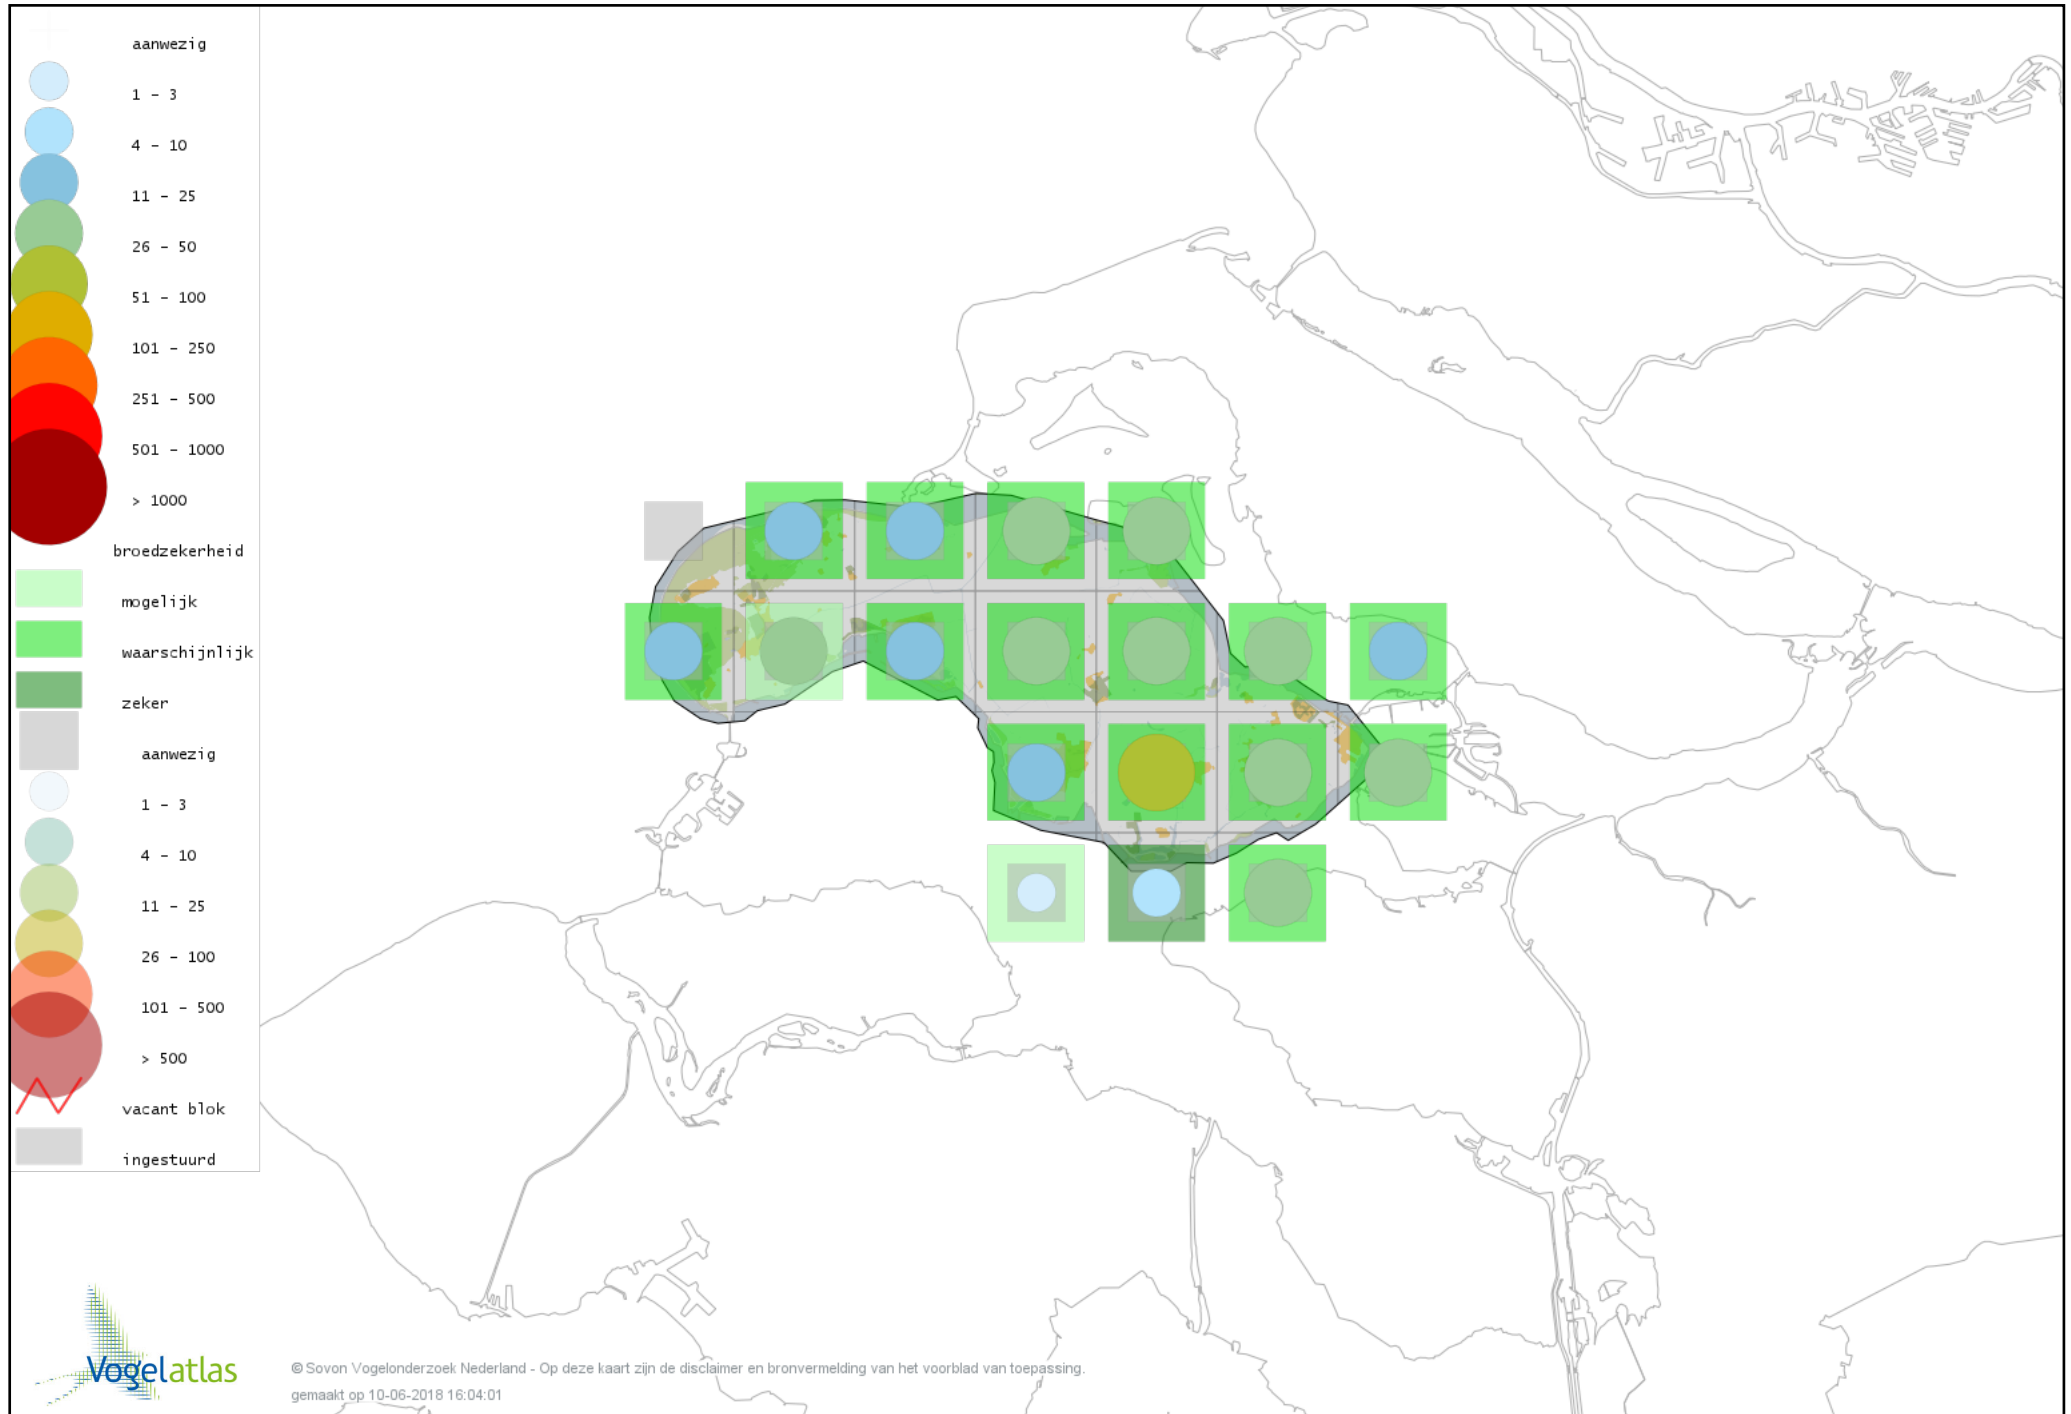

Voorlopige verspreidingskaart Braamsluiper broedseizoen

Voorlopige verspreidingskaart Grasmus broedseizoen

Voorlopige verspreidingskaart Tuinfluiter broedseizoen

Voorlopige verspreidingskaart Zwartkop broedseizoen

Voorlopige verspreidingskaart Sprinkhaanzanger broedseizoen

Voorlopige verspreidingskaart Spotvogel broedseizoen

Voorlopige verspreidingskaart Bosrietzanger broedseizoen

Voorlopige verspreidingskaart Kleine Karekiet broedseizoen

Voorlopige verspreidingskaart Rietzanger broedseizoen

Voorlopige verspreidingskaart Boomklever broedseizoen

Voorlopige verspreidingskaart Boomkruiper broedseizoen

Voorlopige verspreidingskaart Winterkoning broedseizoen