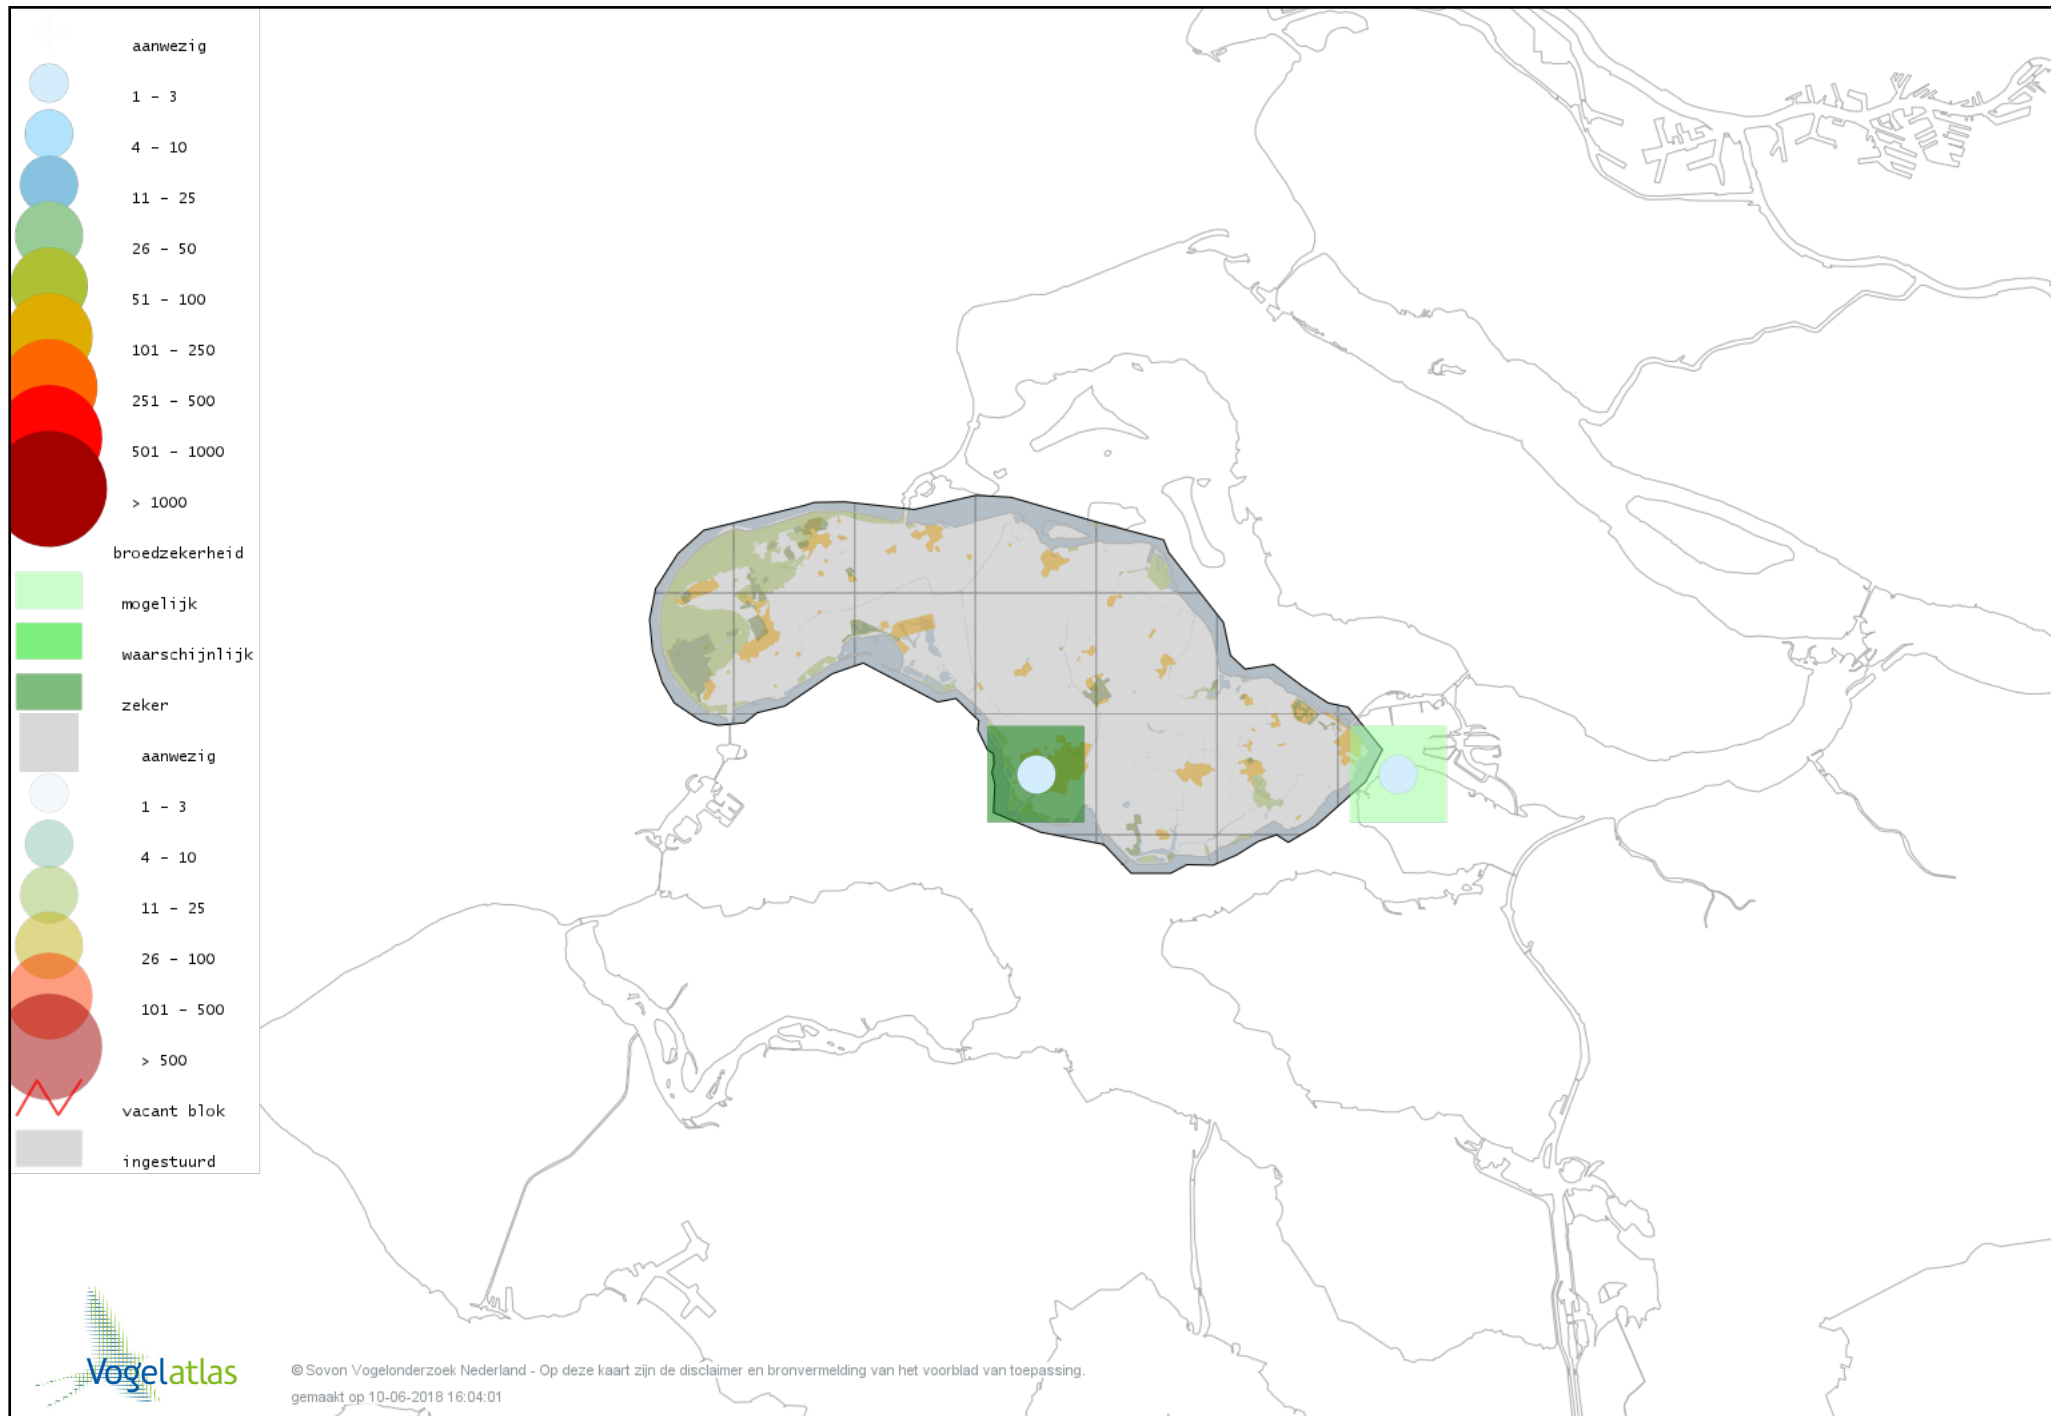

Voorlopige verspreidingskaart Fuut broedseizoen

Voorlopige verspreidingskaart Geoorde Fuut broedseizoen

Voorlopige verspreidingskaart Wespendifeet broedseizoen

Voorlopige verspreidingskaart Bruine Kiekendief broedseizoen

Voorlopige verspreidingskaart Havik broedseizoen

Voorlopige verspreidingskaart Sperwer broedseizoen

Voorlopige verspreidingskaart Buizerd broedseizoen

Voorlopige verspreidingskaart Torenvalk broedseizoen

Voorlopige verspreidingskaart Boomvalk broedseizoen

Voorlopige verspreidingskaart Slechtvalk broedseizoen

Voorlopige verspreidingskaart Waterral broedseizoen

Voorlopige verspreidingskaart Porseleinhoen broedseizoen

Voorlopige verspreidingskaart Waterhoen broedseizoen

Voorlopige verspreidingskaart Meerkoet broedseizoen

Voorlopige verspreidingskaart Scholekster broedseizoen

Voorlopige verspreidingskaart Kluut broedseizoen