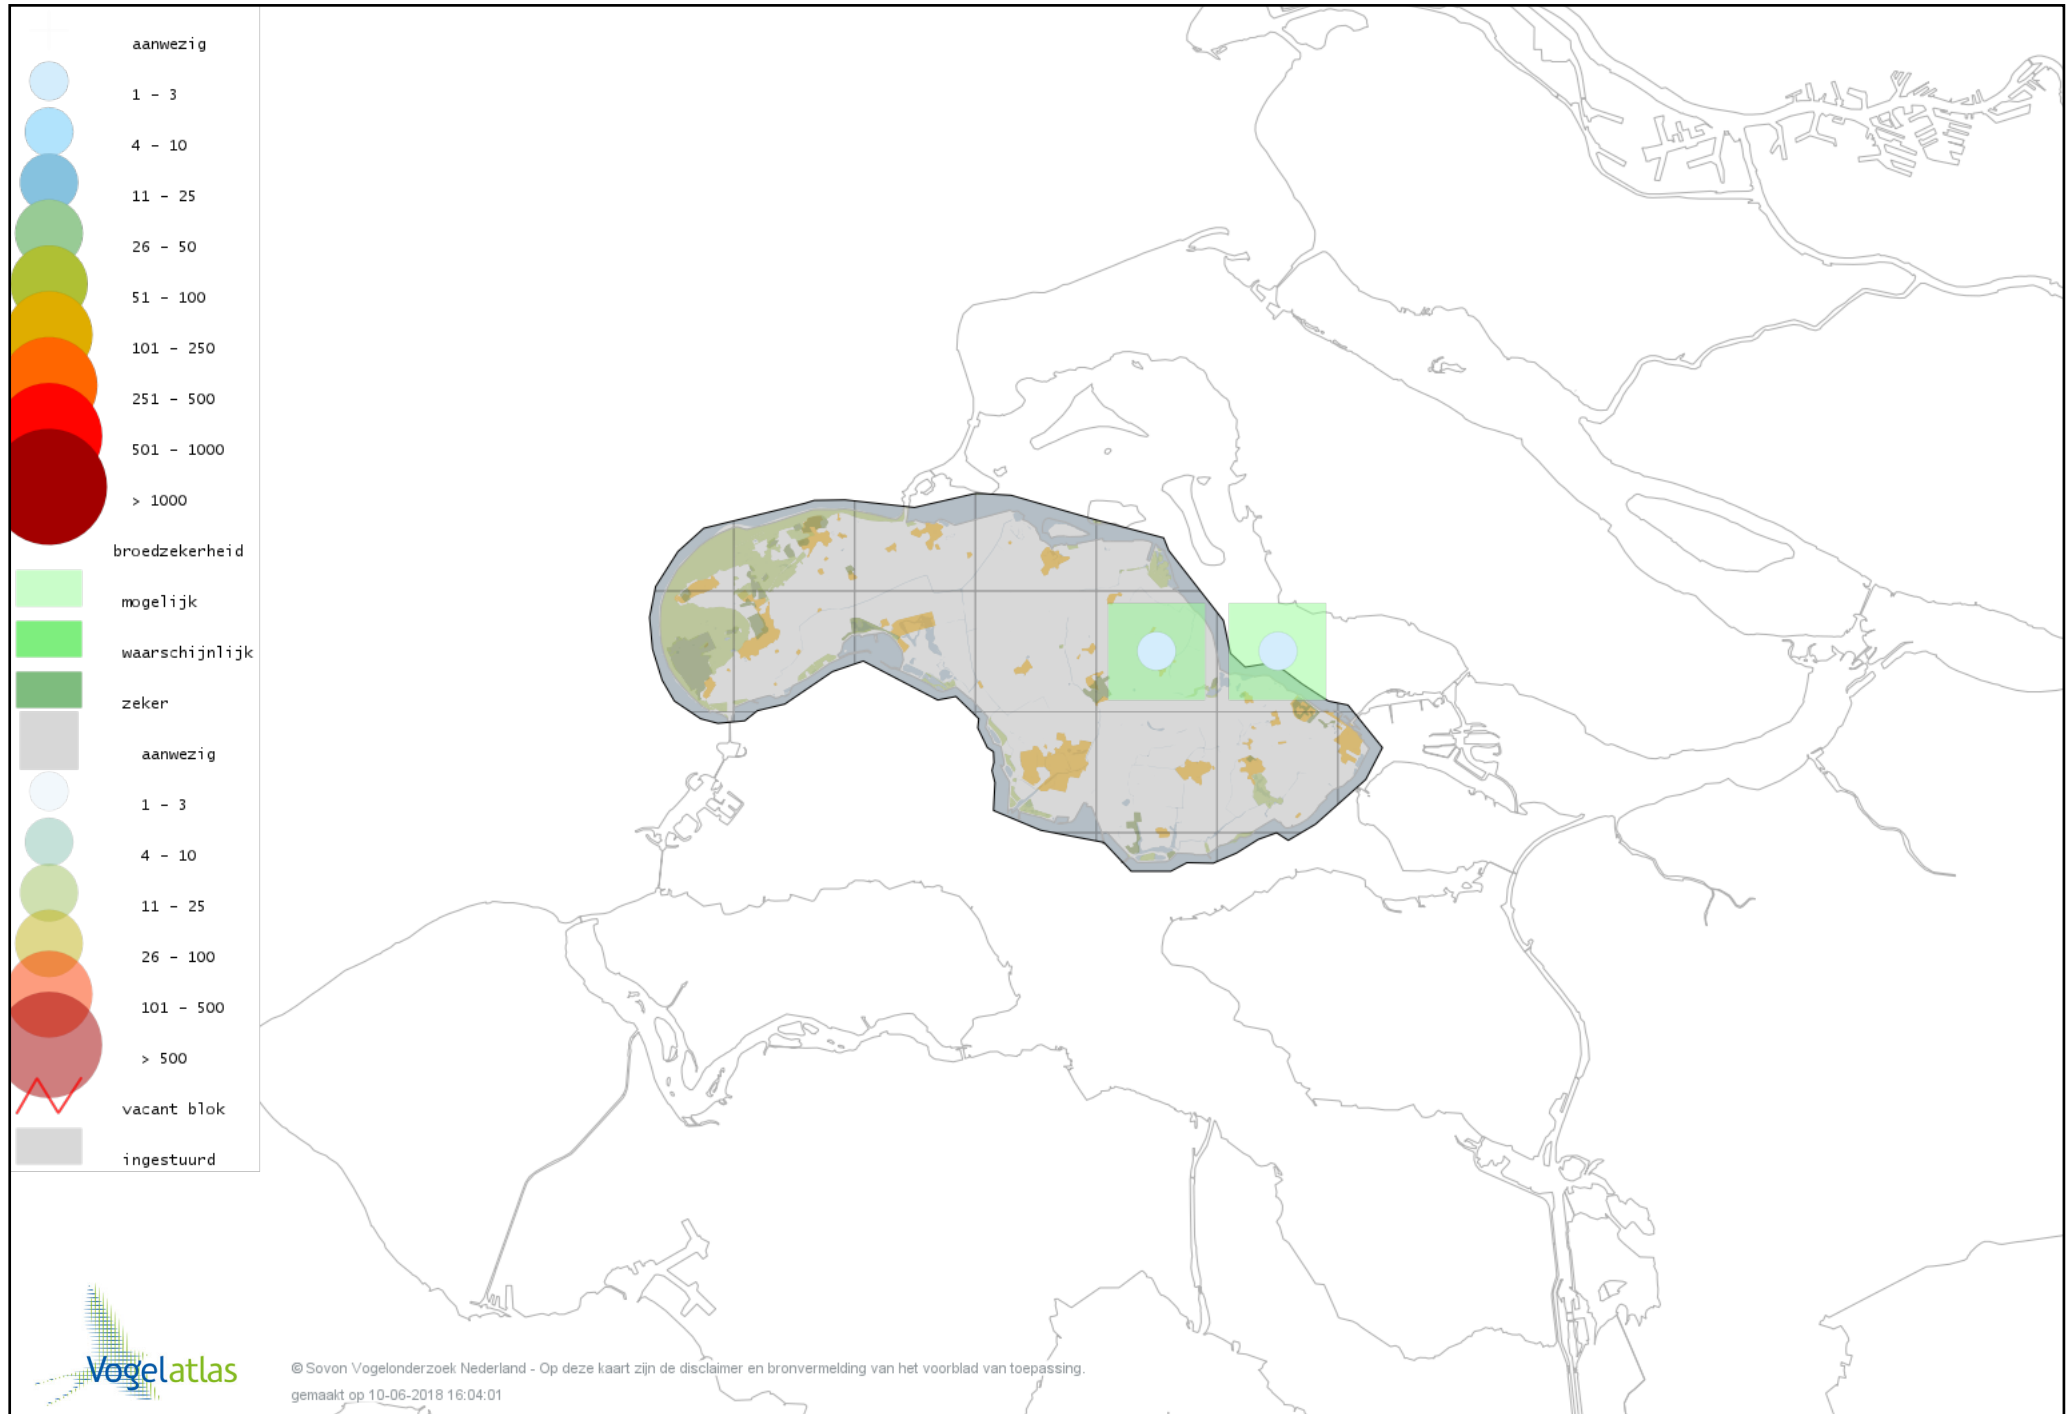

Voorlopige verspreidingskaart Fazant broedseizoen

Voorlopige verspreidingskaart Aalscholver broedseizoen

Voorlopige verspreidingskaart Grote Aalscholver broedseizoen

Voorlopige verspreidingskaart Kuifaalscholver broedseizoen

Voorlopige verspreidingskaart Kleine Zilverreiger broedseizoen

Voorlopige verspreidingskaart Blauwe Reiger broedseizoen

Voorlopige verspreidingskaart Lepelaar broedseizoen

Voorlopige verspreidingskaart Dodaars broedseizoen

Voorlopige verspreidingskaart Fuut broedseizoen

Voorlopige verspreidingskaart Geoorde Fuut broedseizoen

Voorlopige verspreidingskaart Wespendifeet broedseizoen

Voorlopige verspreidingskaart Bruine Kiekendief broedseizoen

Voorlopige verspreidingskaart Havik broedseizoen

Voorlopige verspreidingskaart Sperwer broedseizoen

Voorlopige verspreidingskaart Buizerd broedseizoen

Voorlopige verspreidingskaart Torenvalk broedseizoen