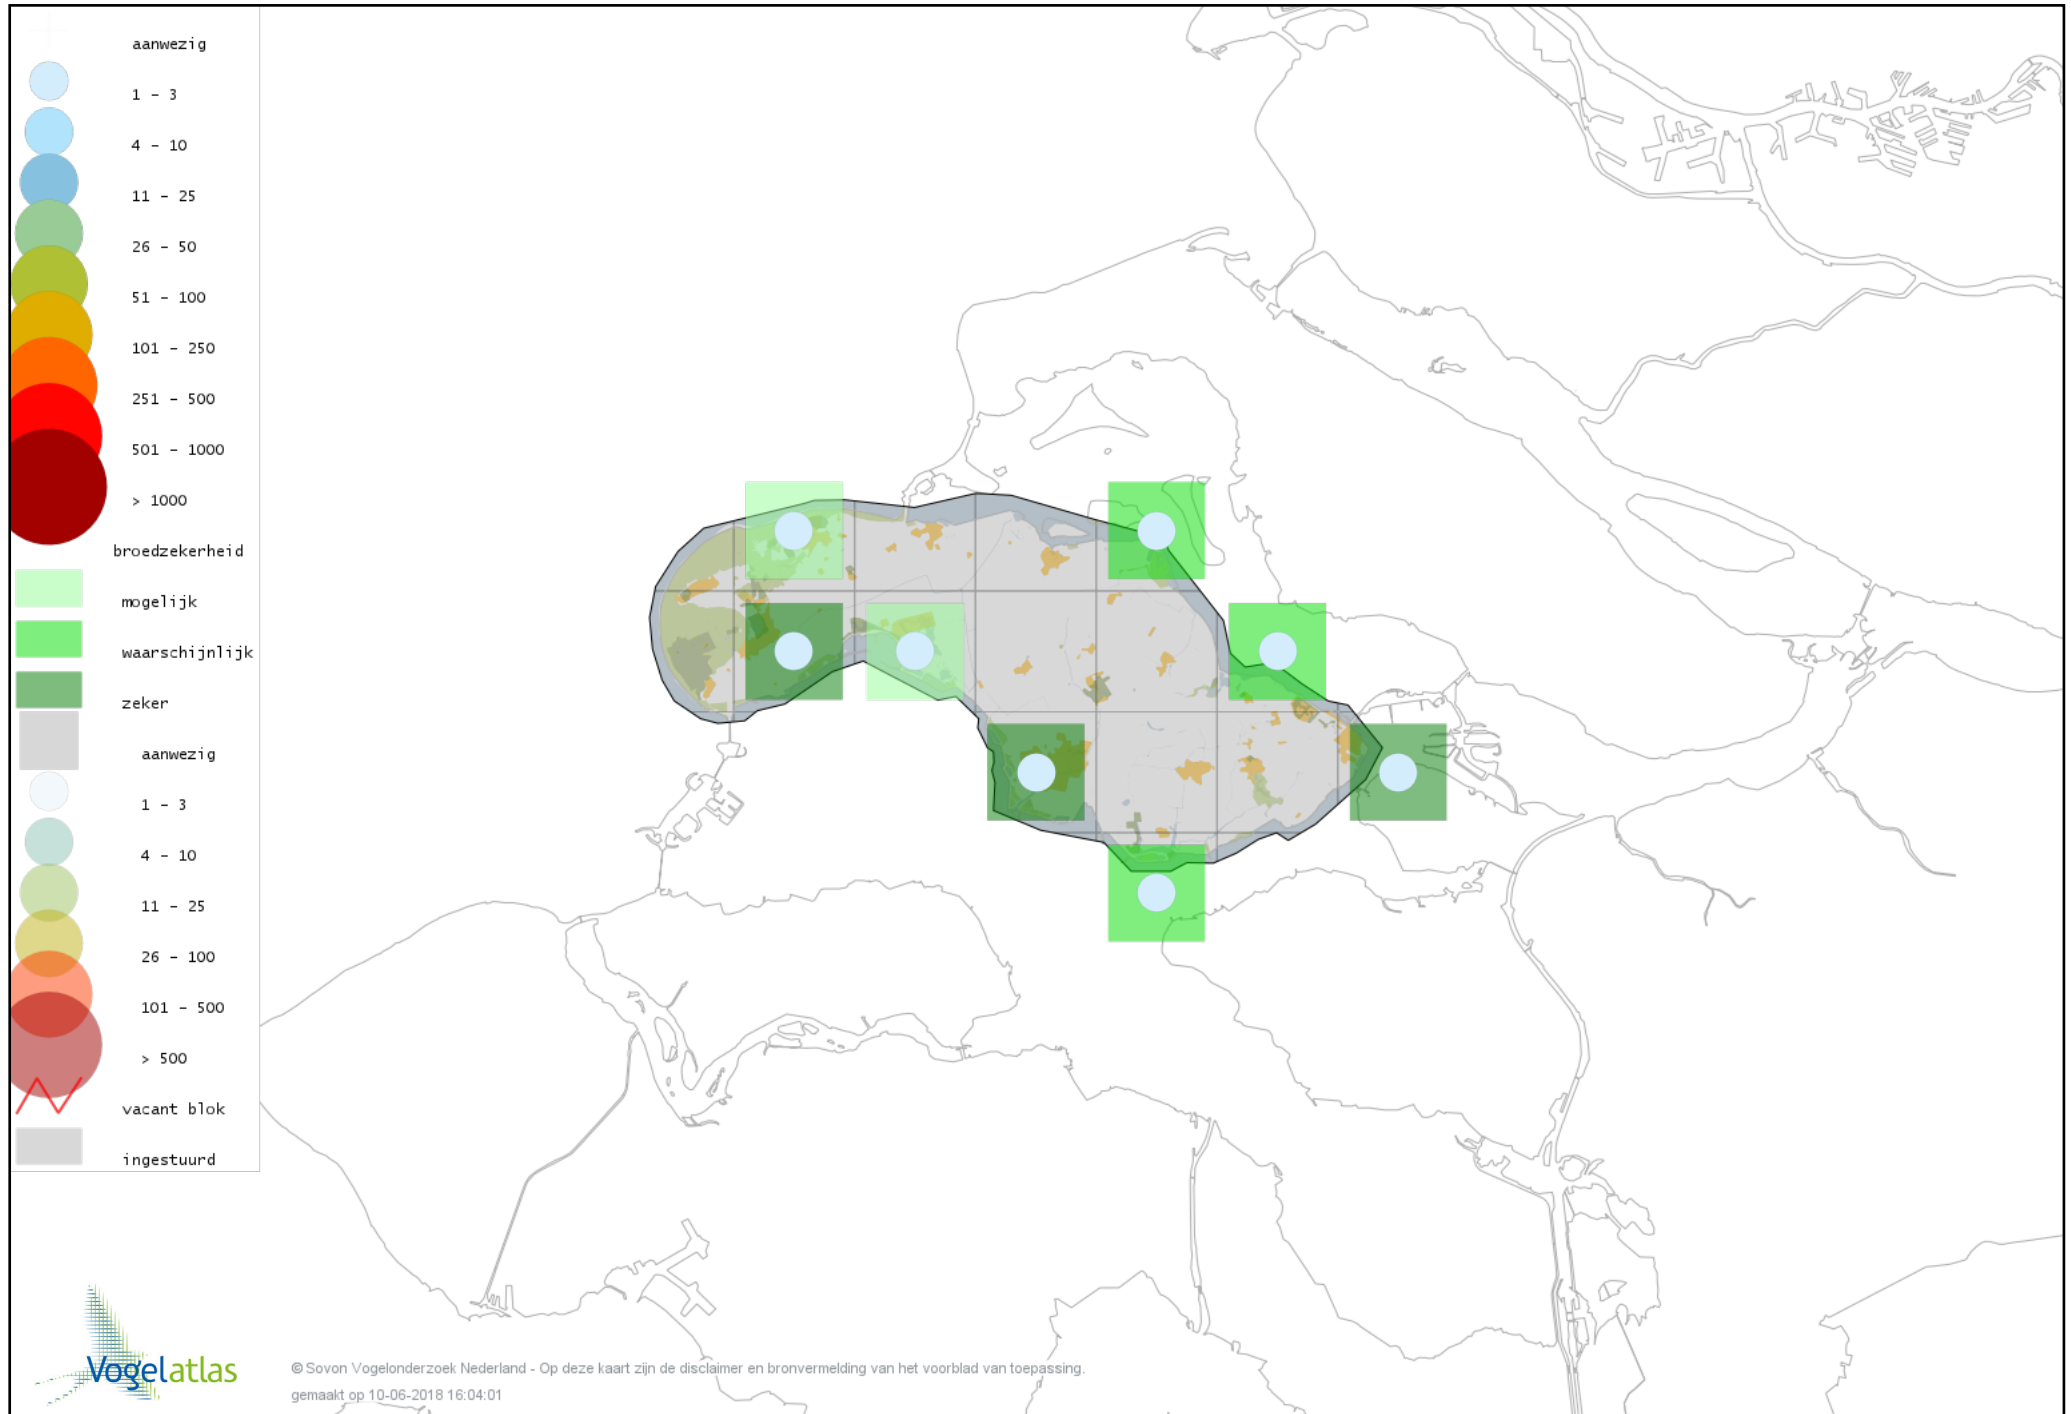

Voorlopige verspreidingskaart Boomvalk broedseizoen

Voorlopige verspreidingskaart Slechtvalk broedseizoen

Voorlopige verspreidingskaart Waterral broedseizoen

Voorlopige verspreidingskaart Porseleinhoen broedseizoen

Voorlopige verspreidingskaart Waterhoen broedseizoen

Voorlopige verspreidingskaart Meerkoet broedseizoen

Voorlopige verspreidingskaart Scholekster broedseizoen

Voorlopige verspreidingskaart Kluut broedseizoen

Voorlopige verspreidingskaart Kleine Plevier broedseizoen

Voorlopige verspreidingskaart Bontbekplevier broedseizoen

Voorlopige verspreidingskaart Strandplevier broedseizoen

Voorlopige verspreidingskaart Kievit broedseizoen

Voorlopige verspreidingskaart Watersnip broedseizoen

Voorlopige verspreidingskaart Houtsnip broedseizoen

Voorlopige verspreidingskaart Grutto broedseizoen

Voorlopige verspreidingskaart Wulp broedseizoen

Voorlopige verspreidingskaart Tureluur broedseizoen