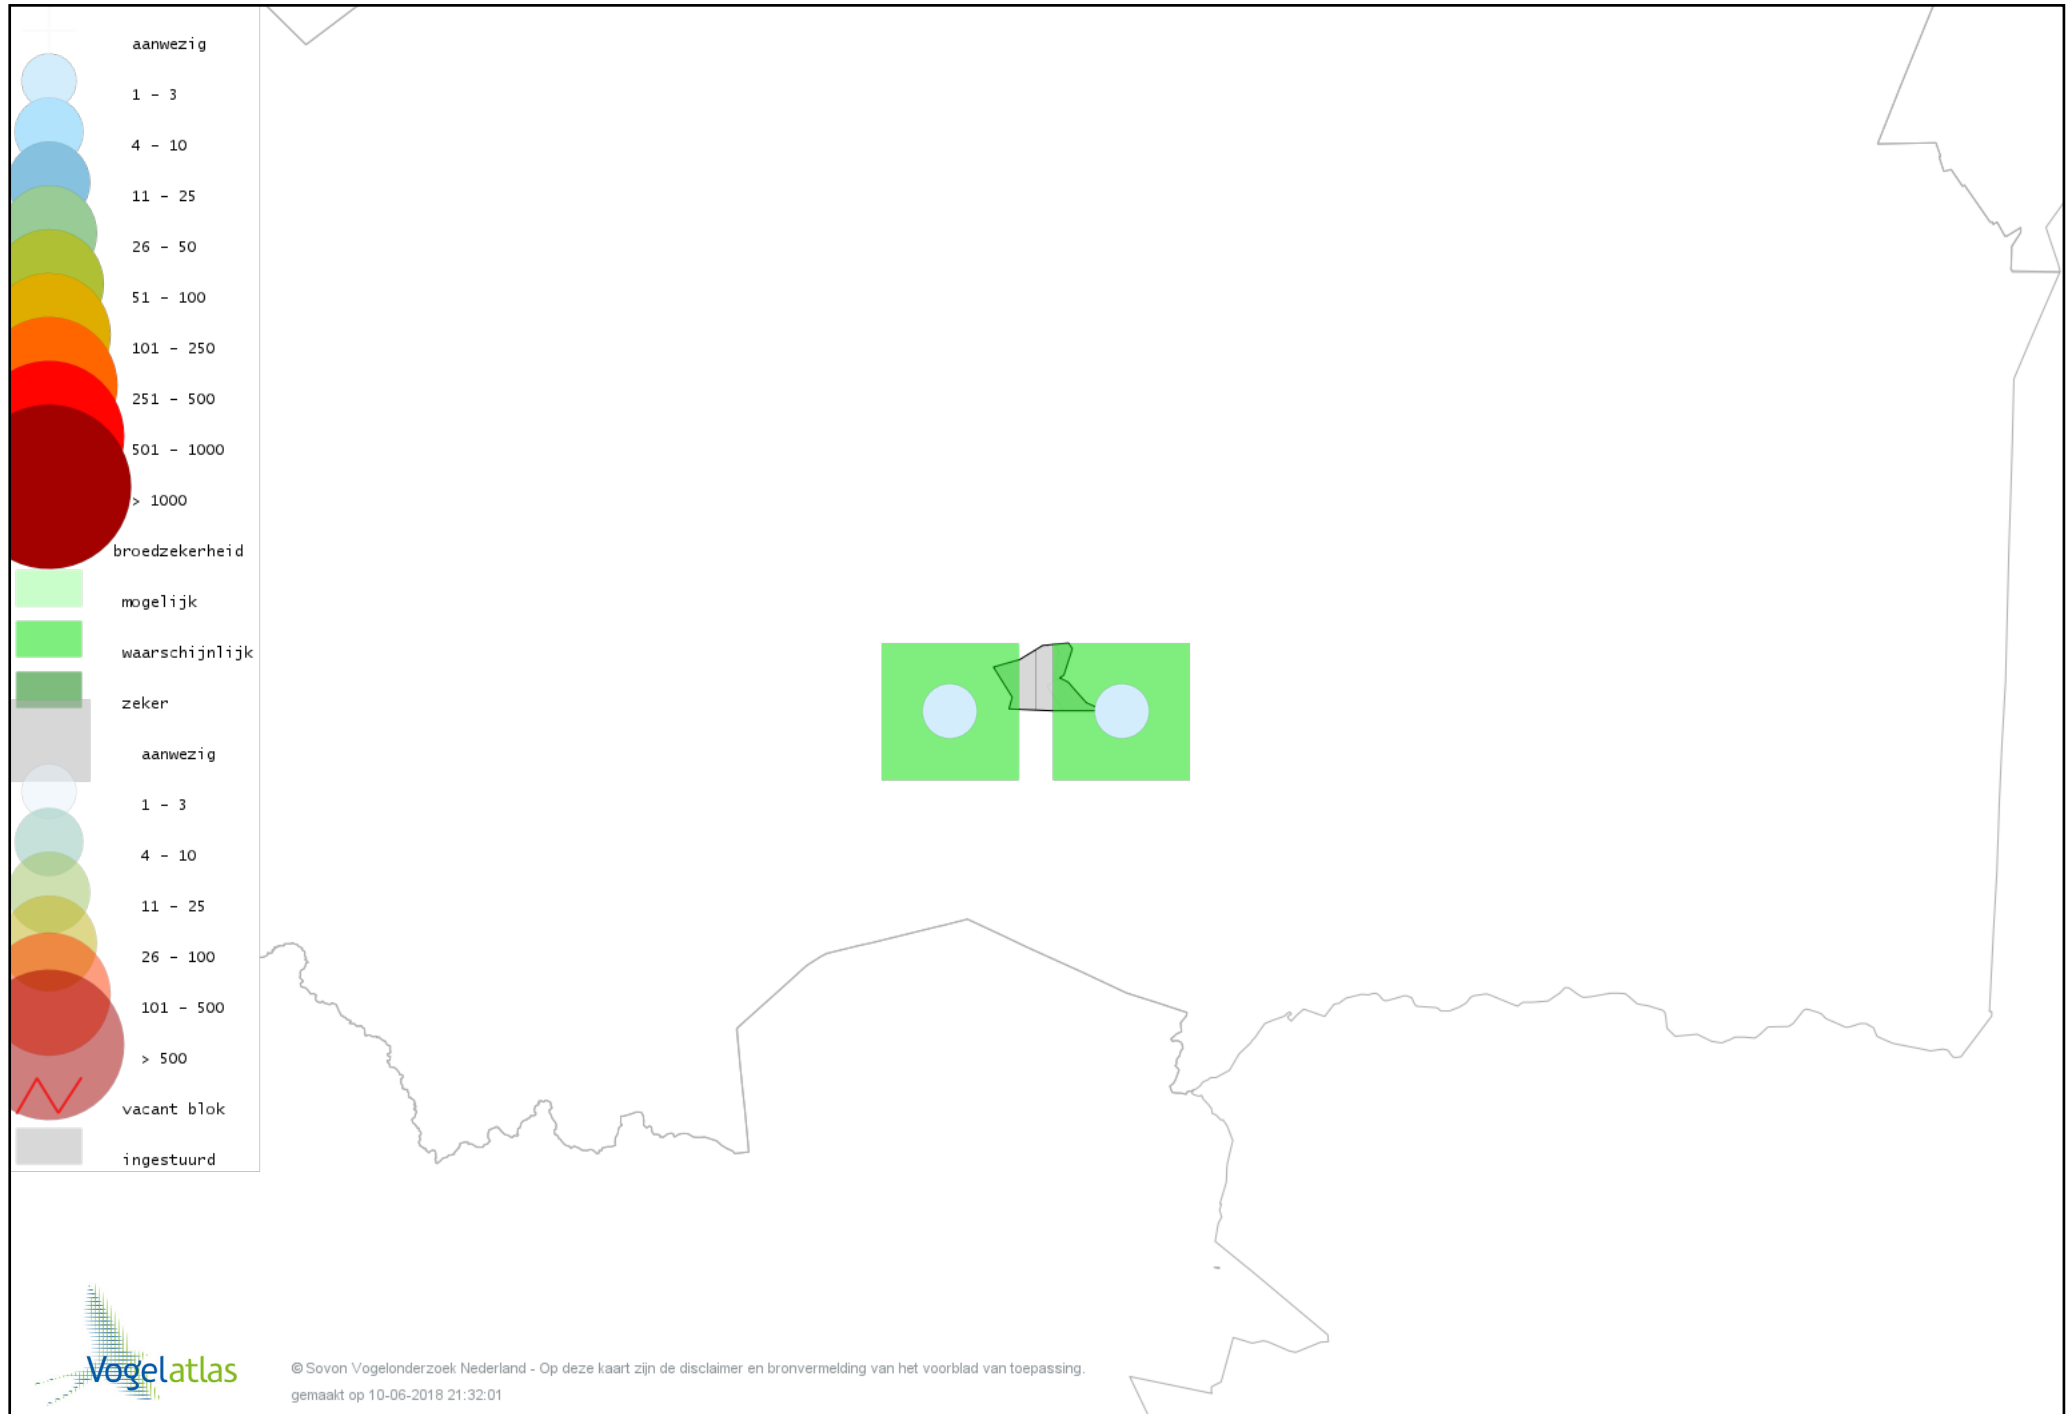

Voorlopige verspreidingskaart Vuurgoudhaan broedseizoen