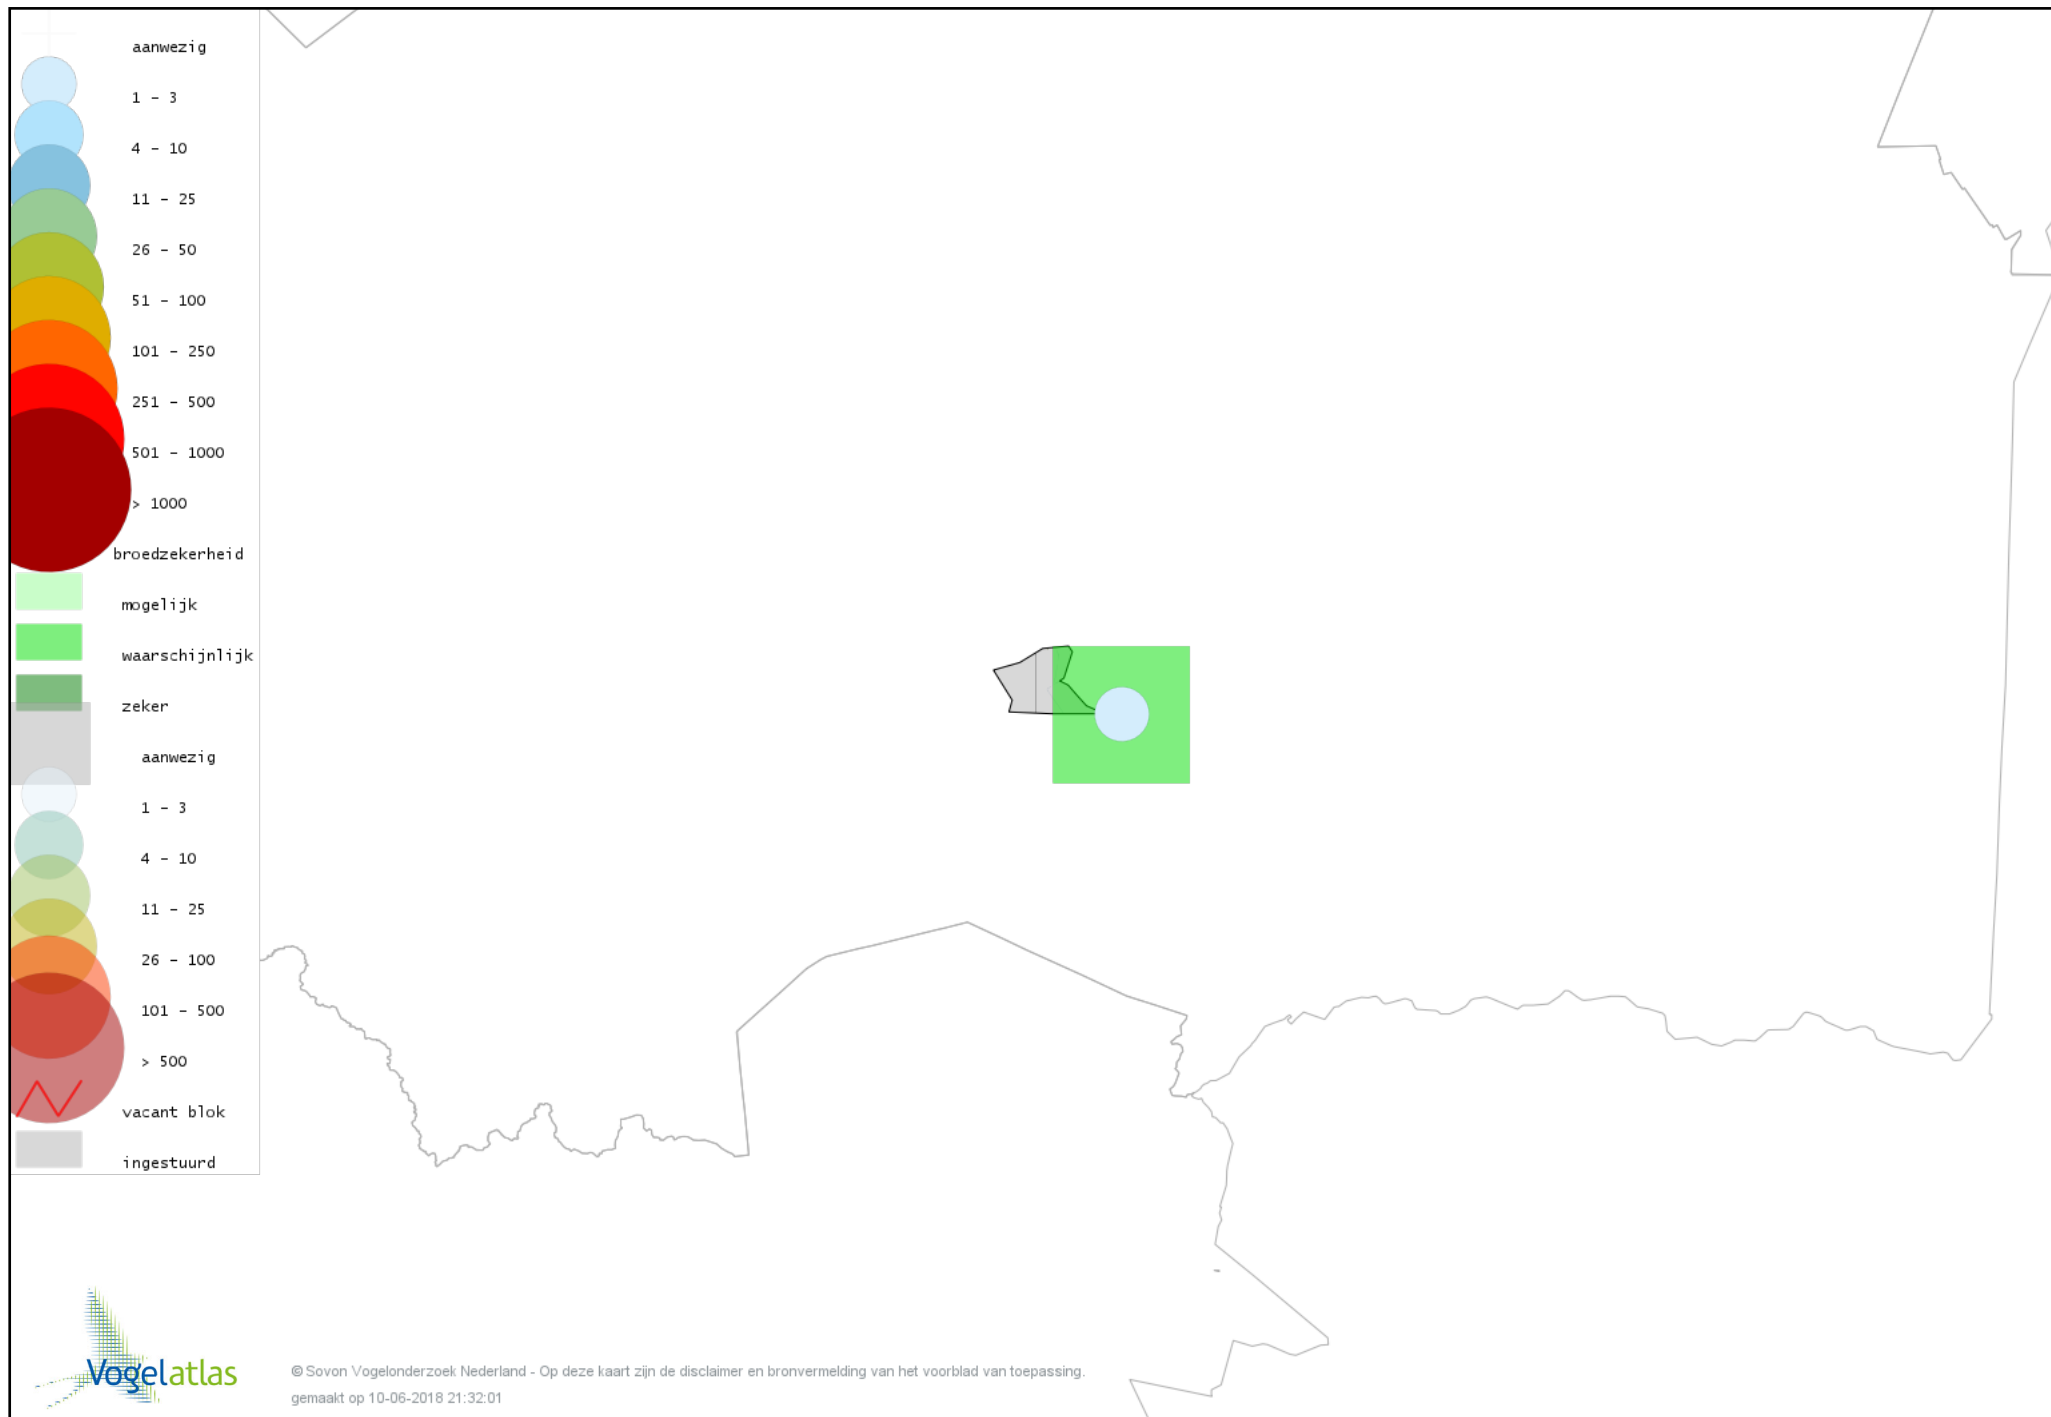

Voorlopige verspreidingskaart Nachtegaal broedseizoen