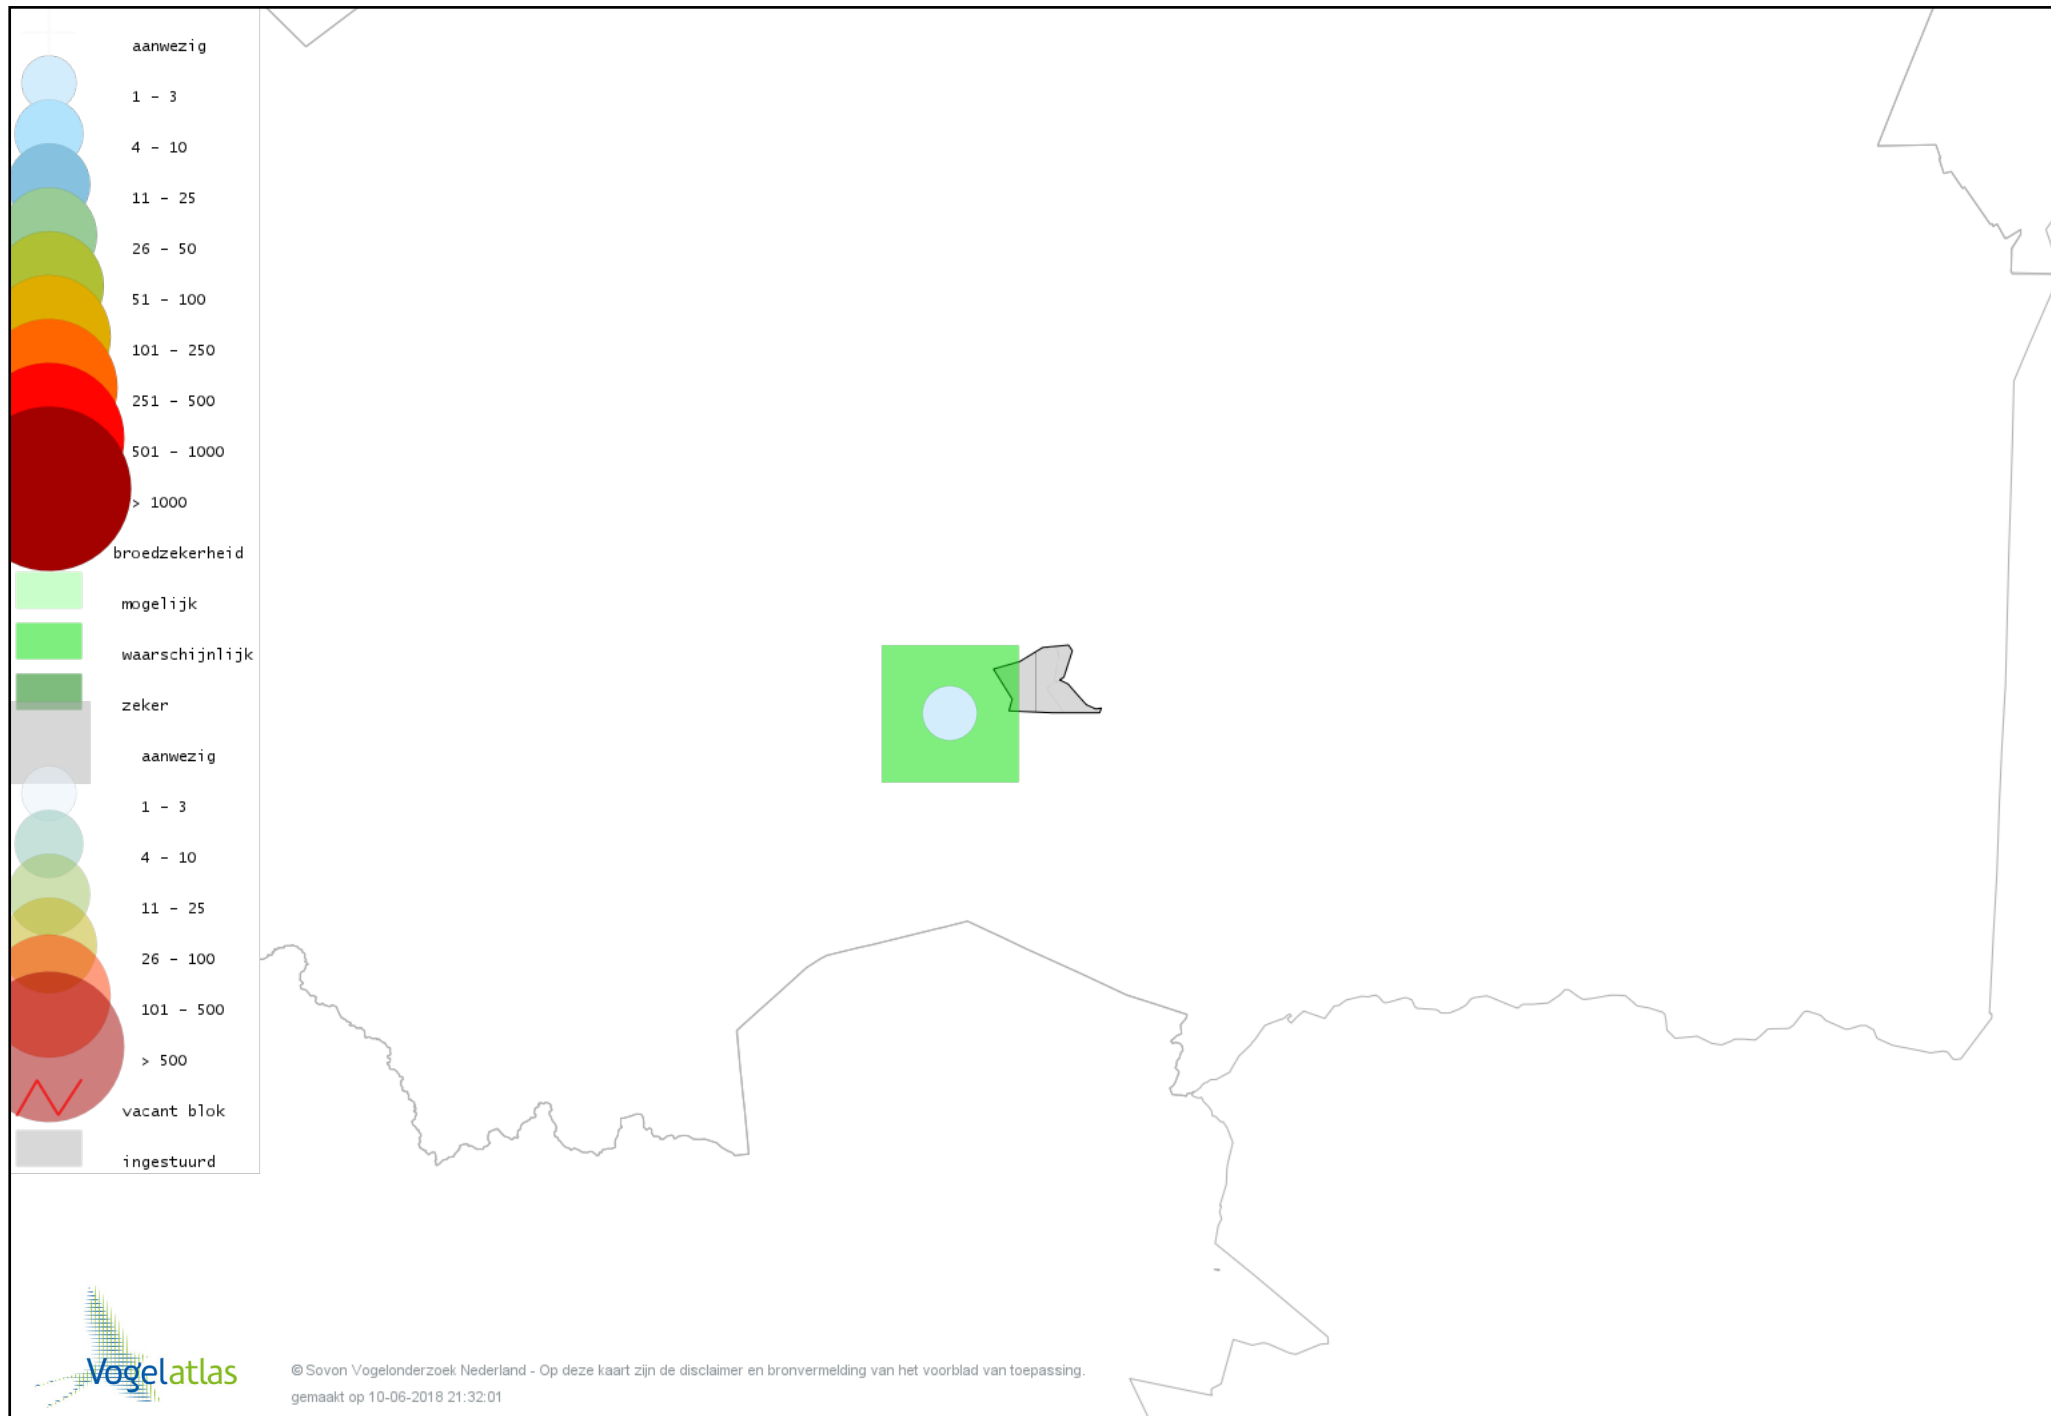

Voorlopige verspreidingskaart Nachtzwaluw broedseizoen