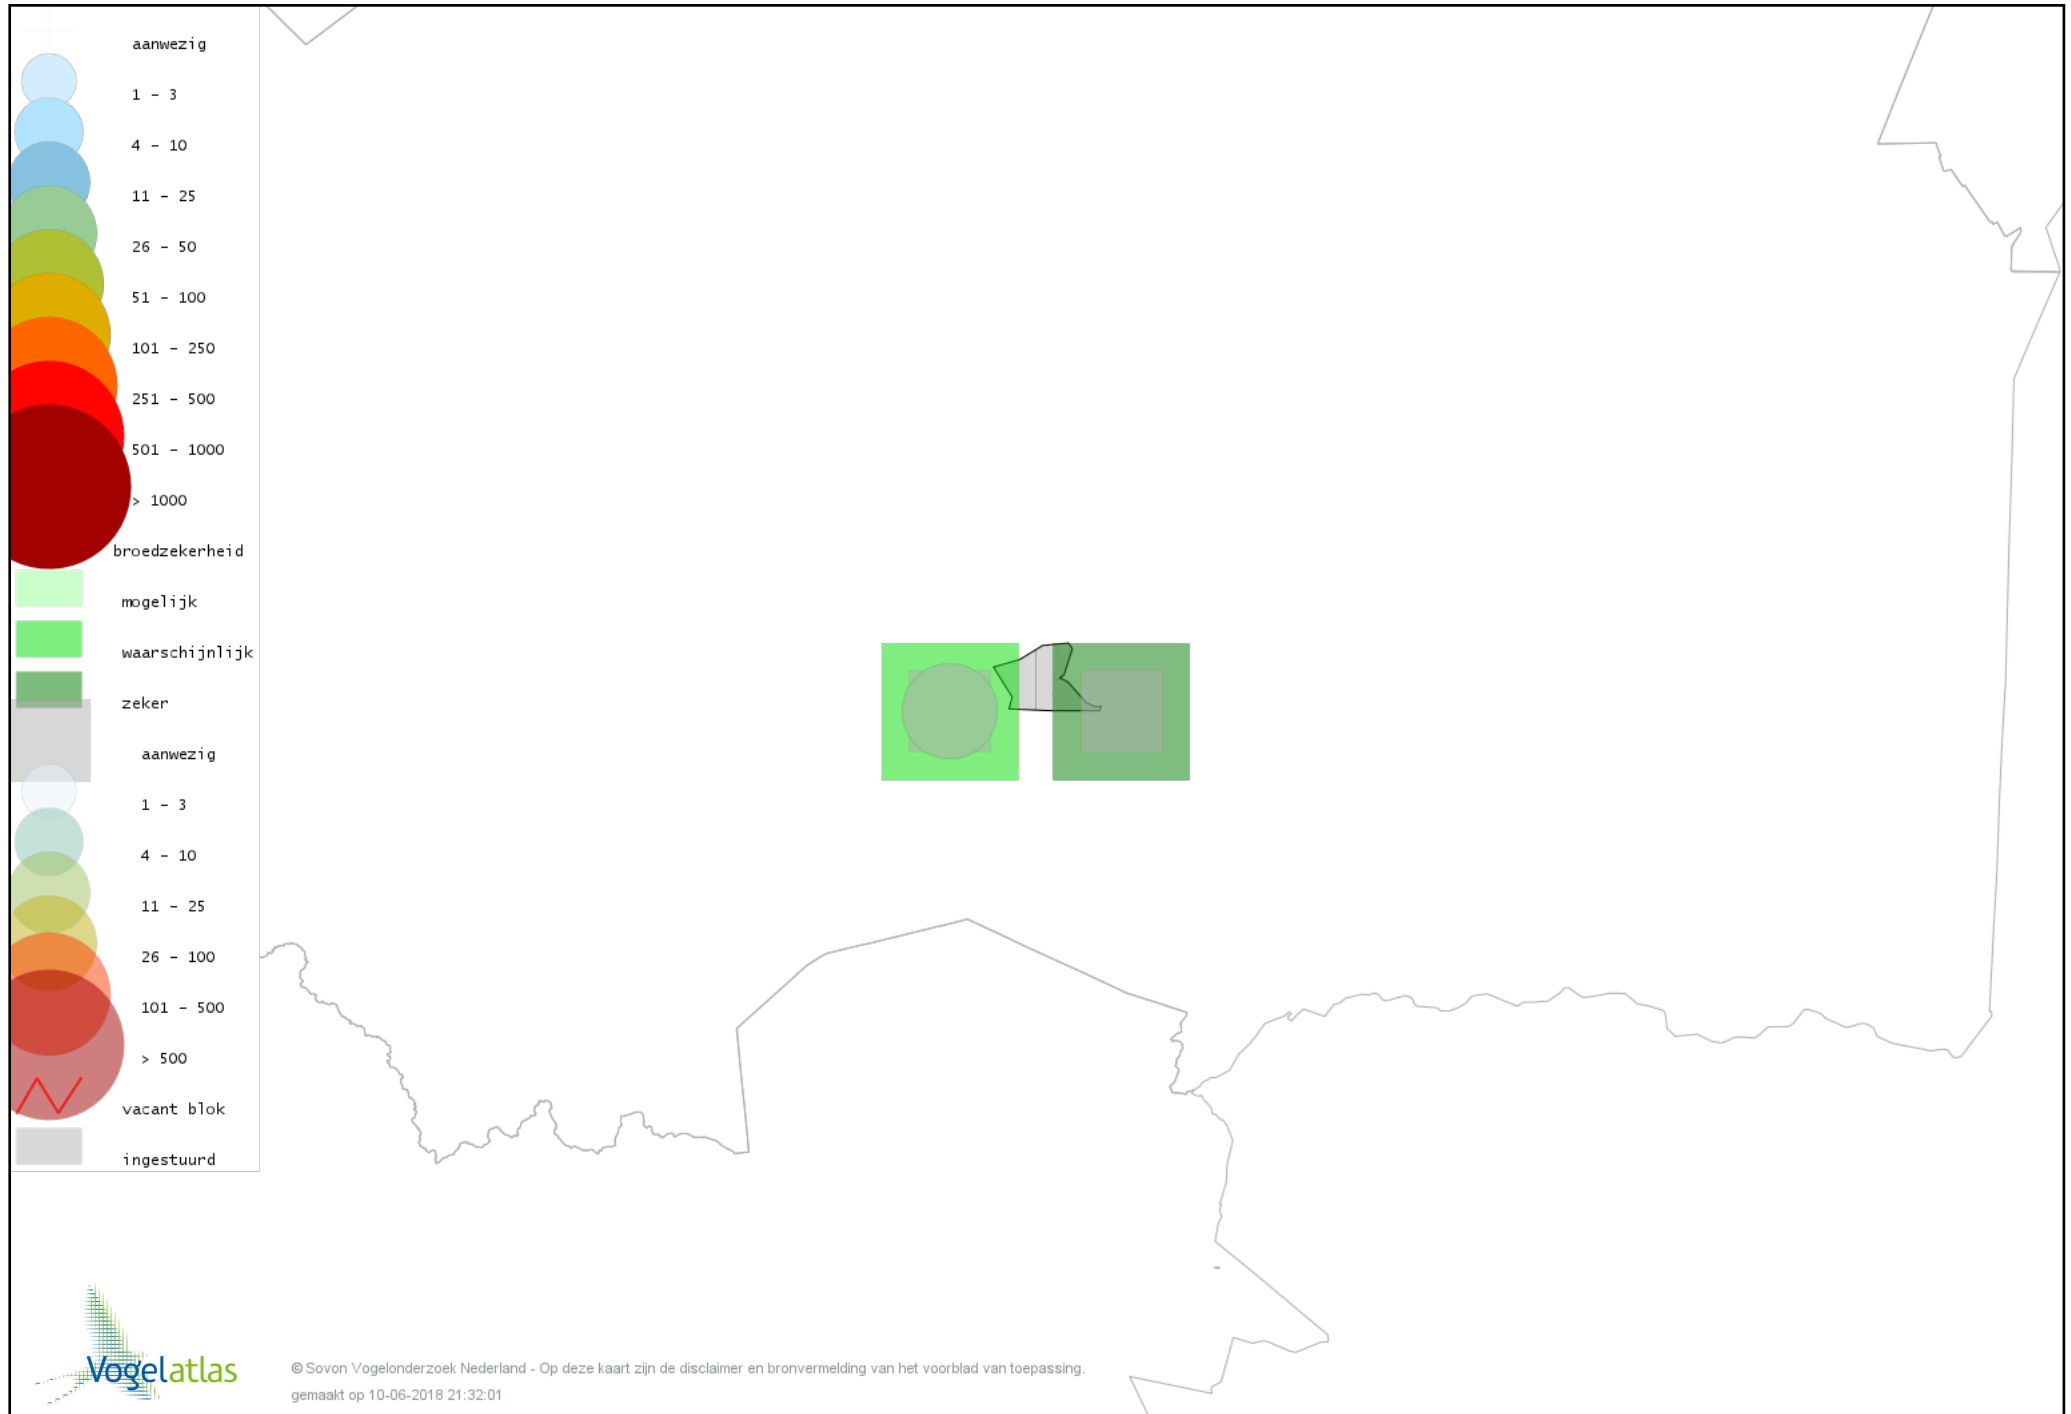

Voorlopige verspreidingskaart Kauw broedseizoen