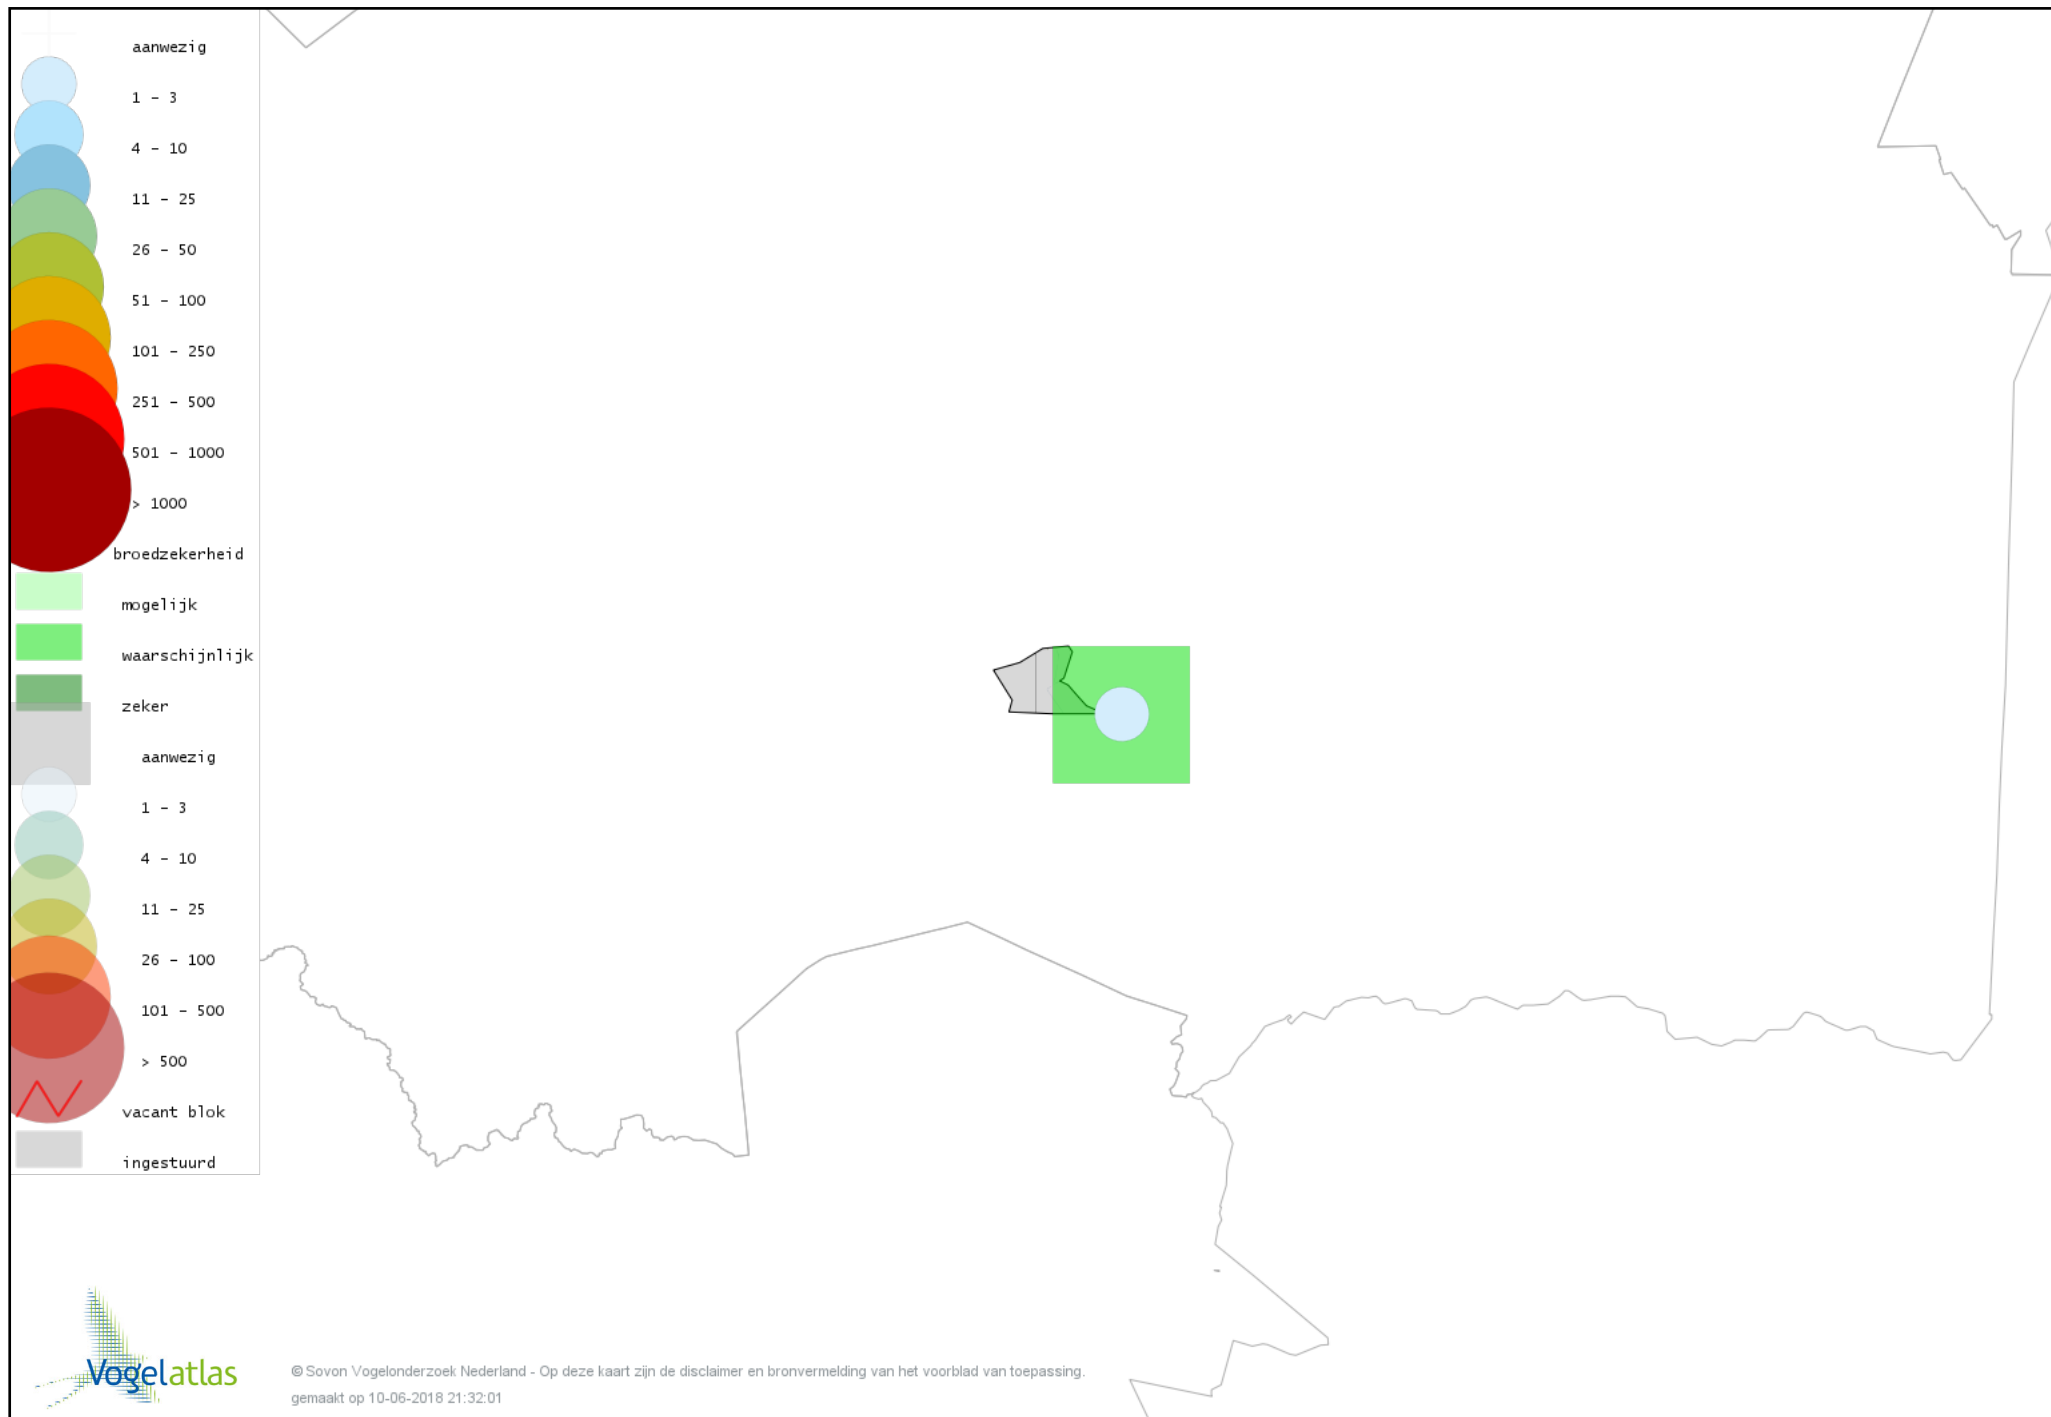

Voorlopige verspreidingskaart Paapje broedseizoen