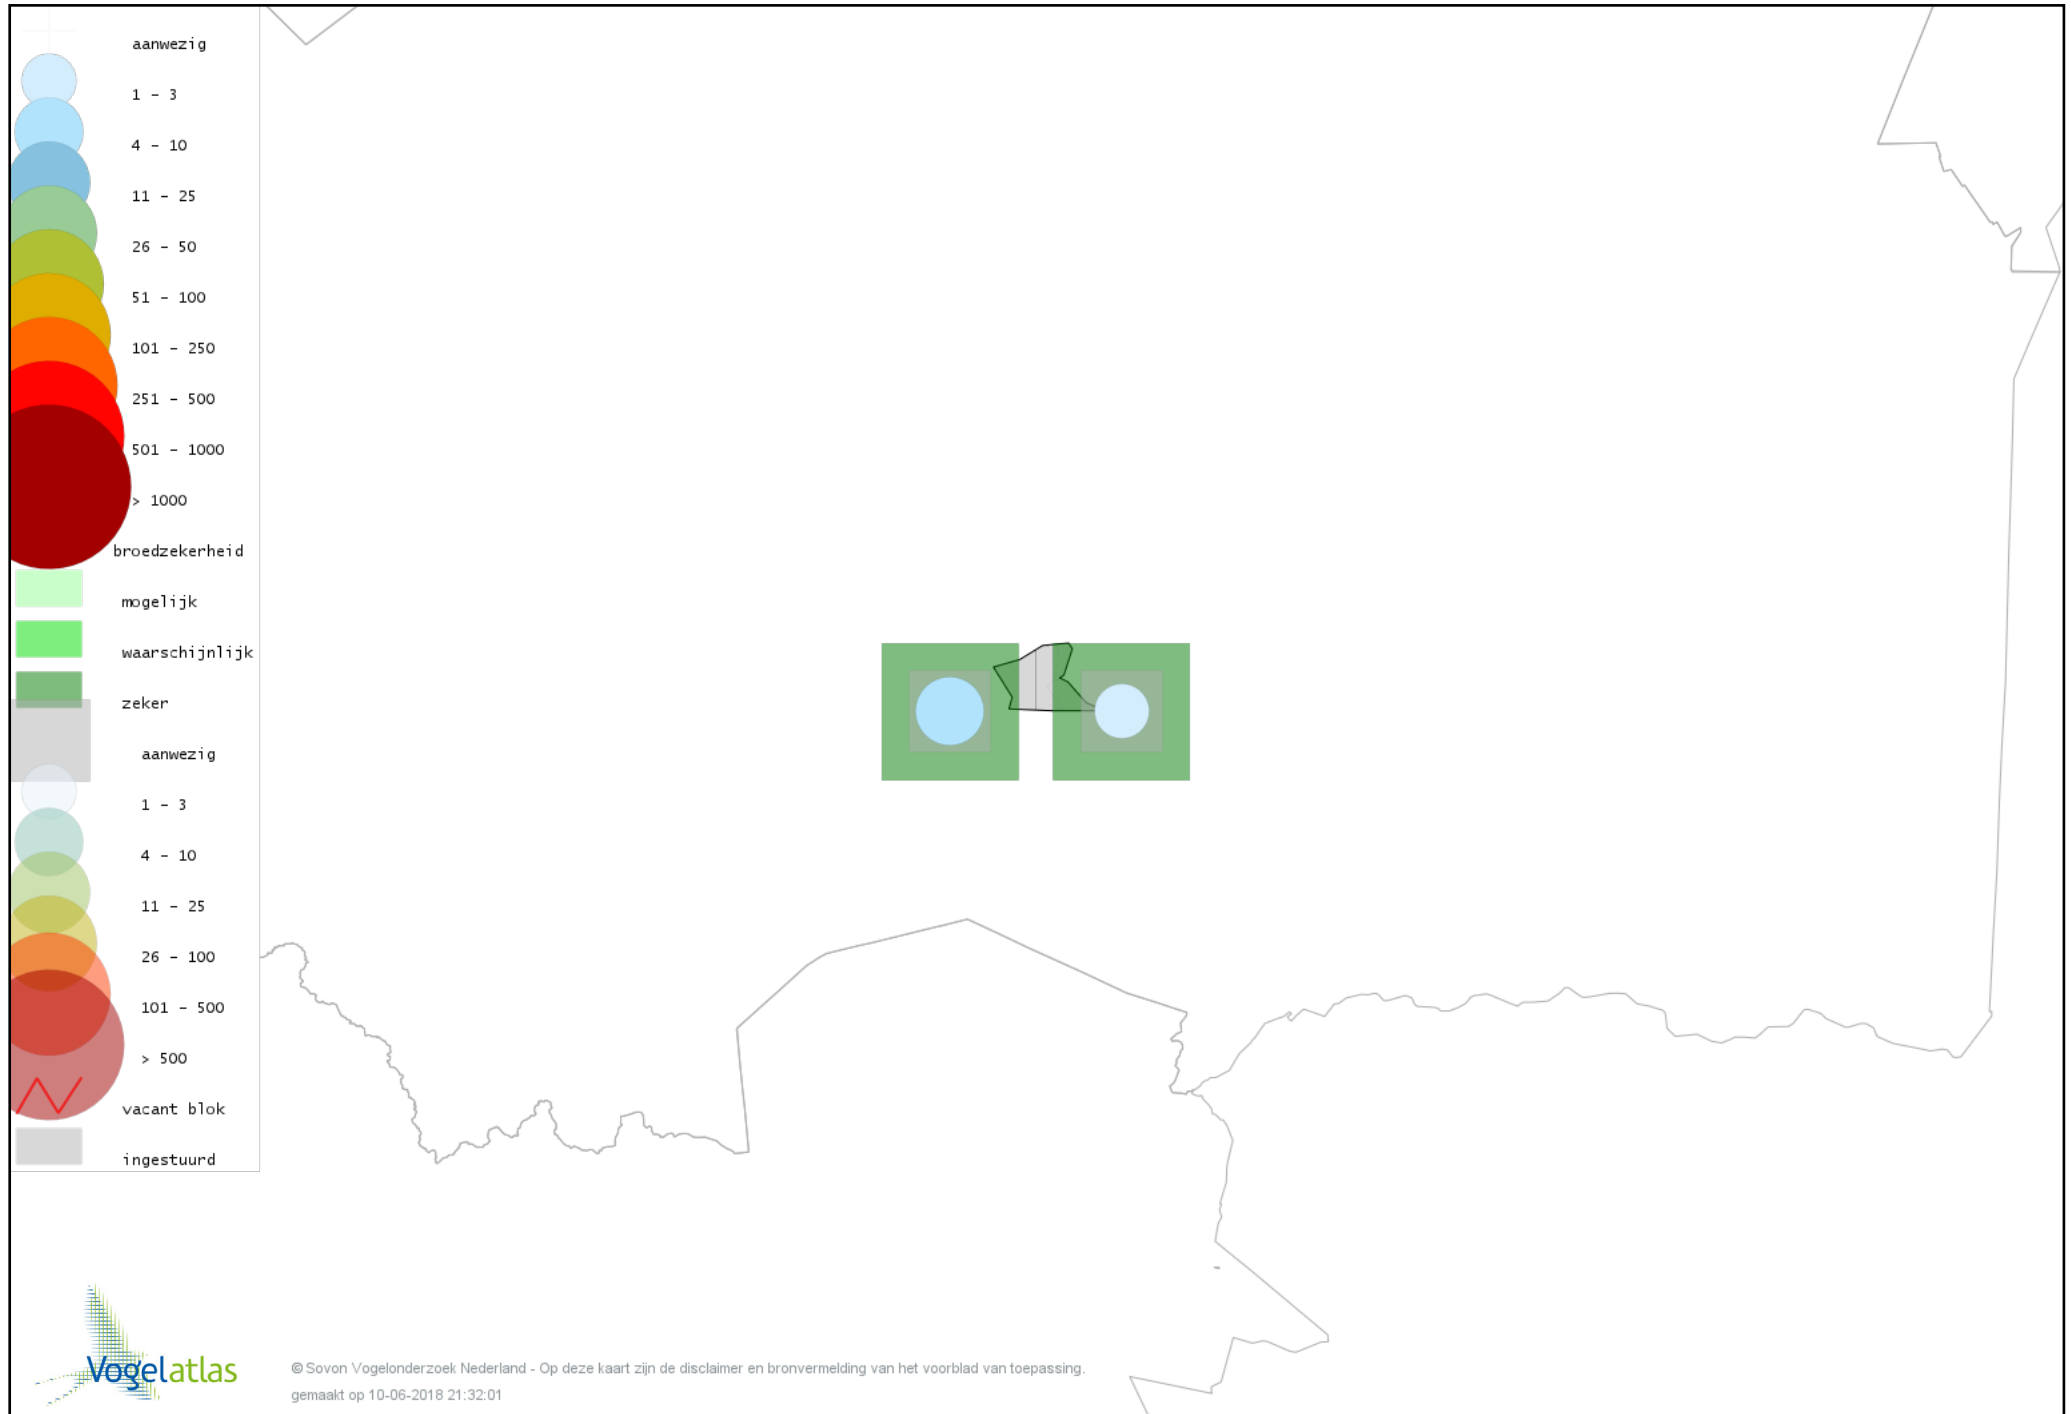

Voorlopige verspreidingskaart Huismus broedseizoen