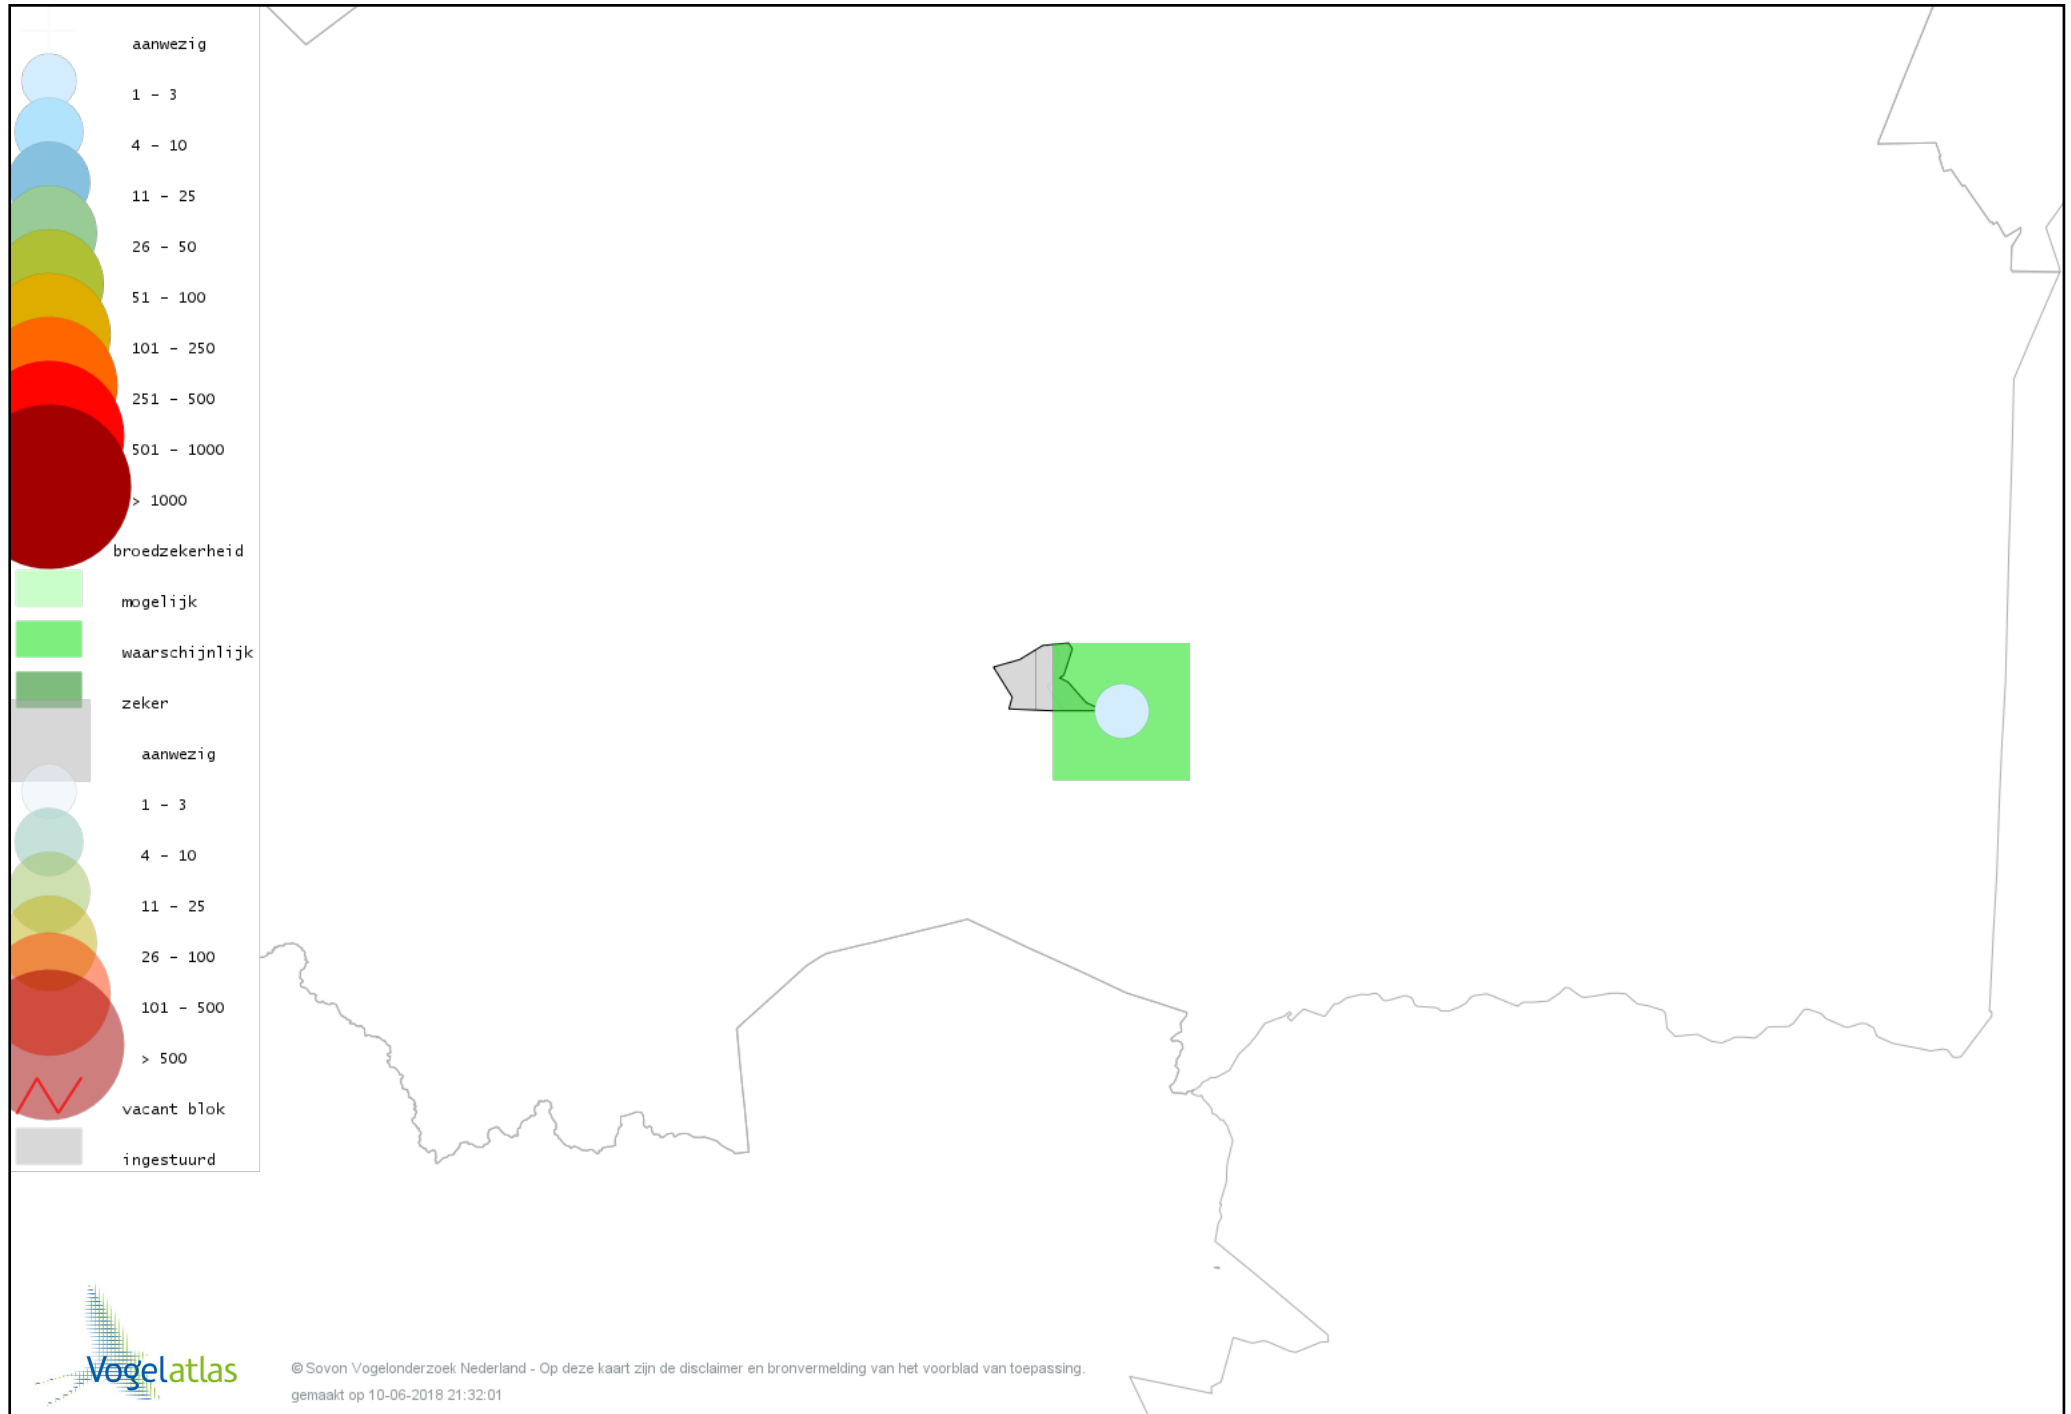

Voorlopige verspreidingskaart Fuut broedseizoen