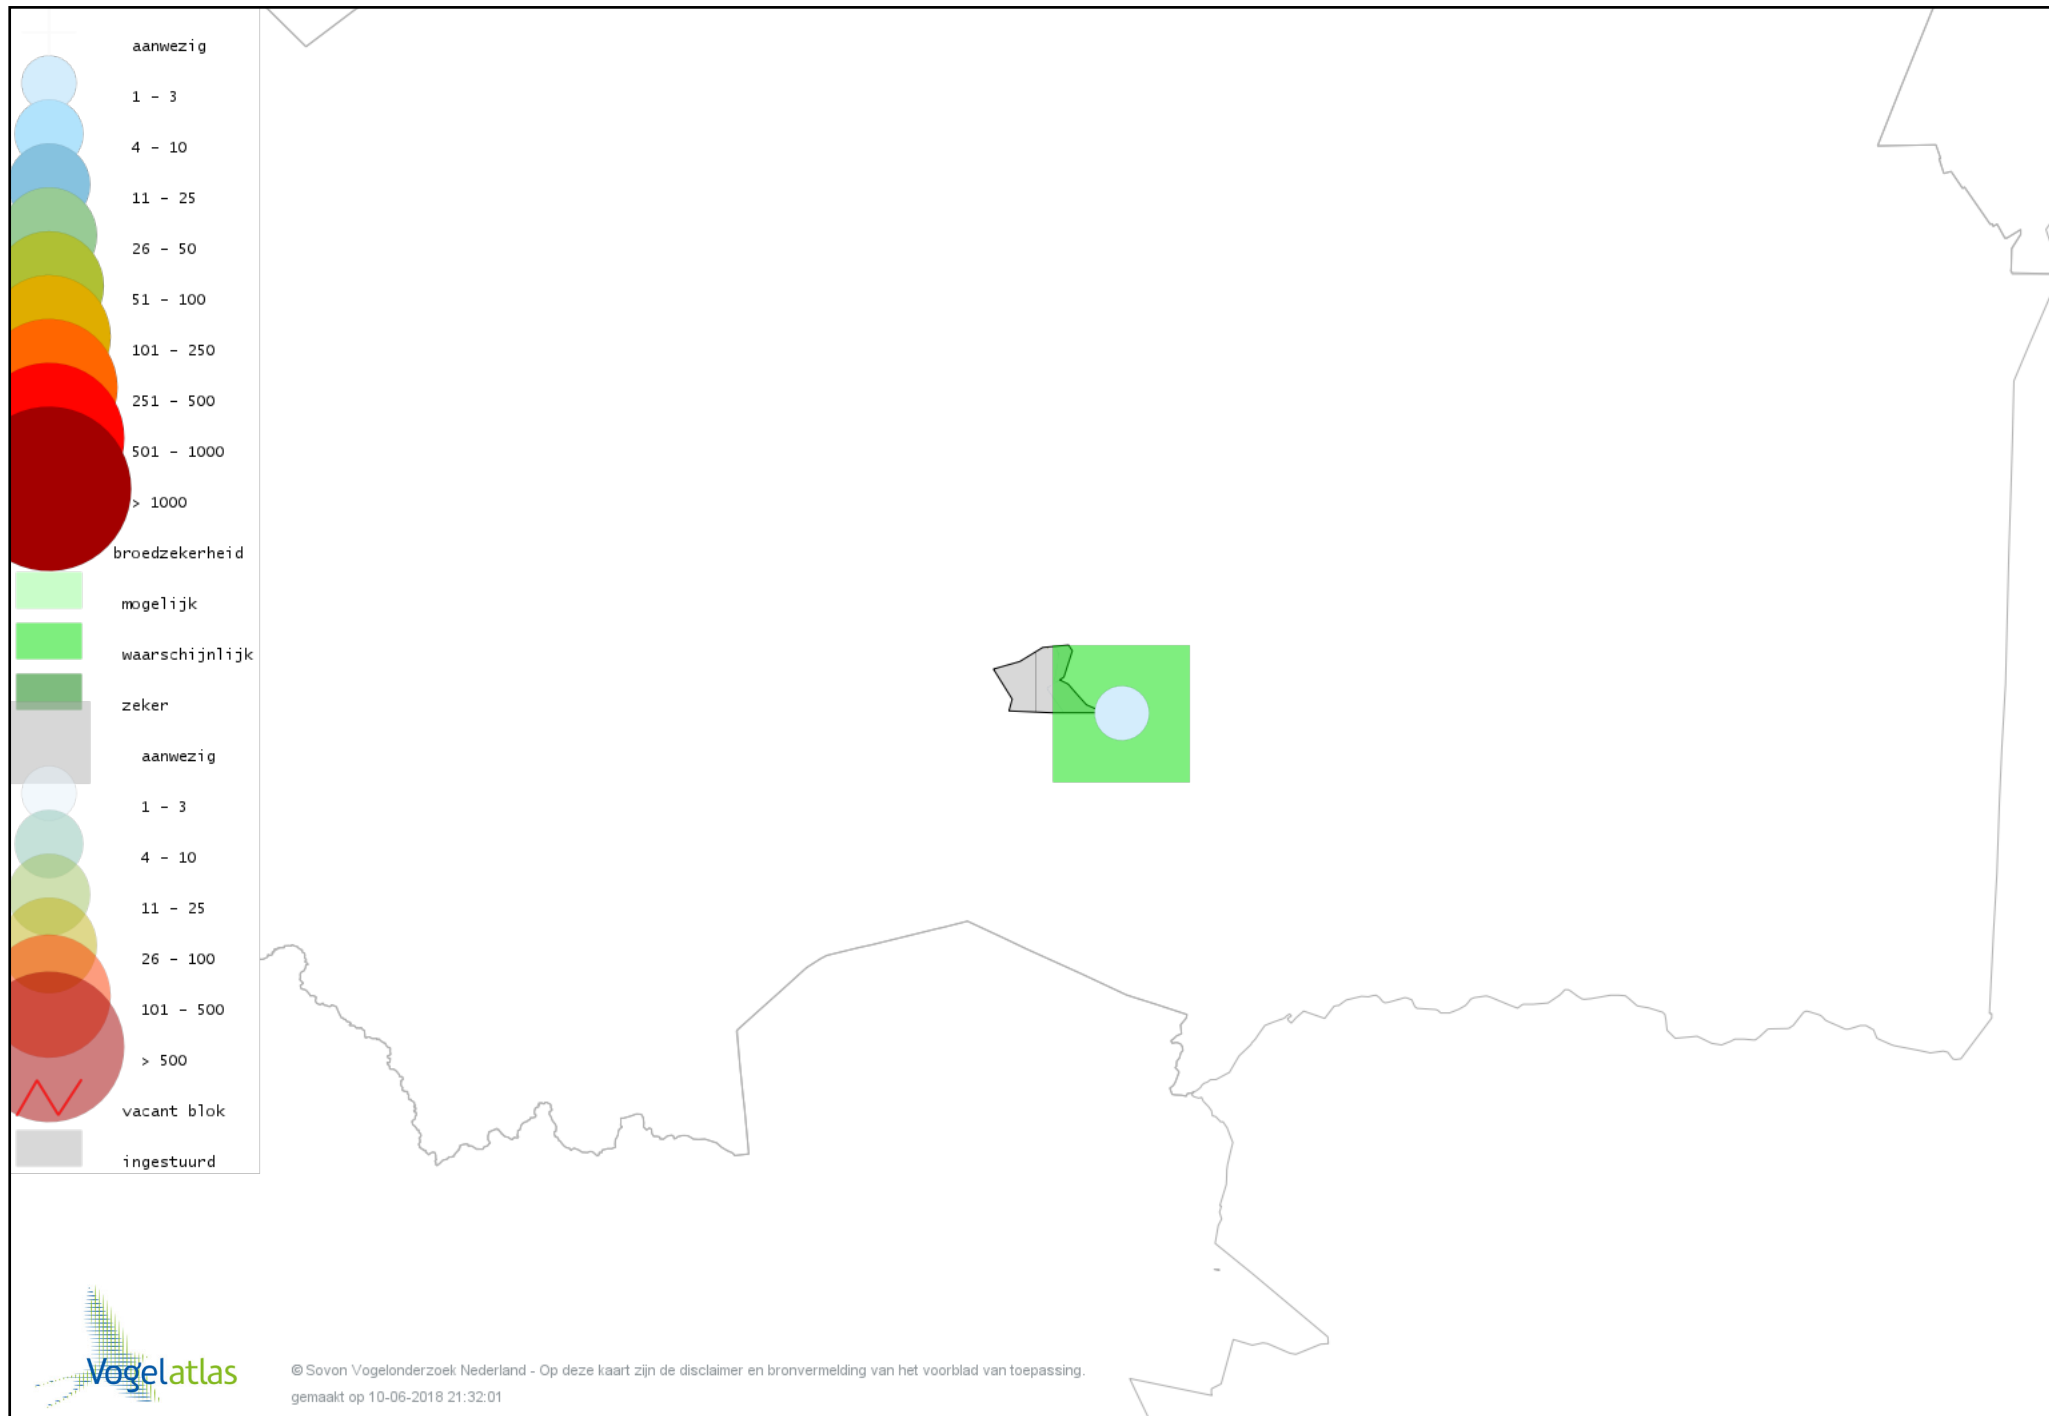

Voorlopige verspreidingskaart Tafeleend broedseizoen