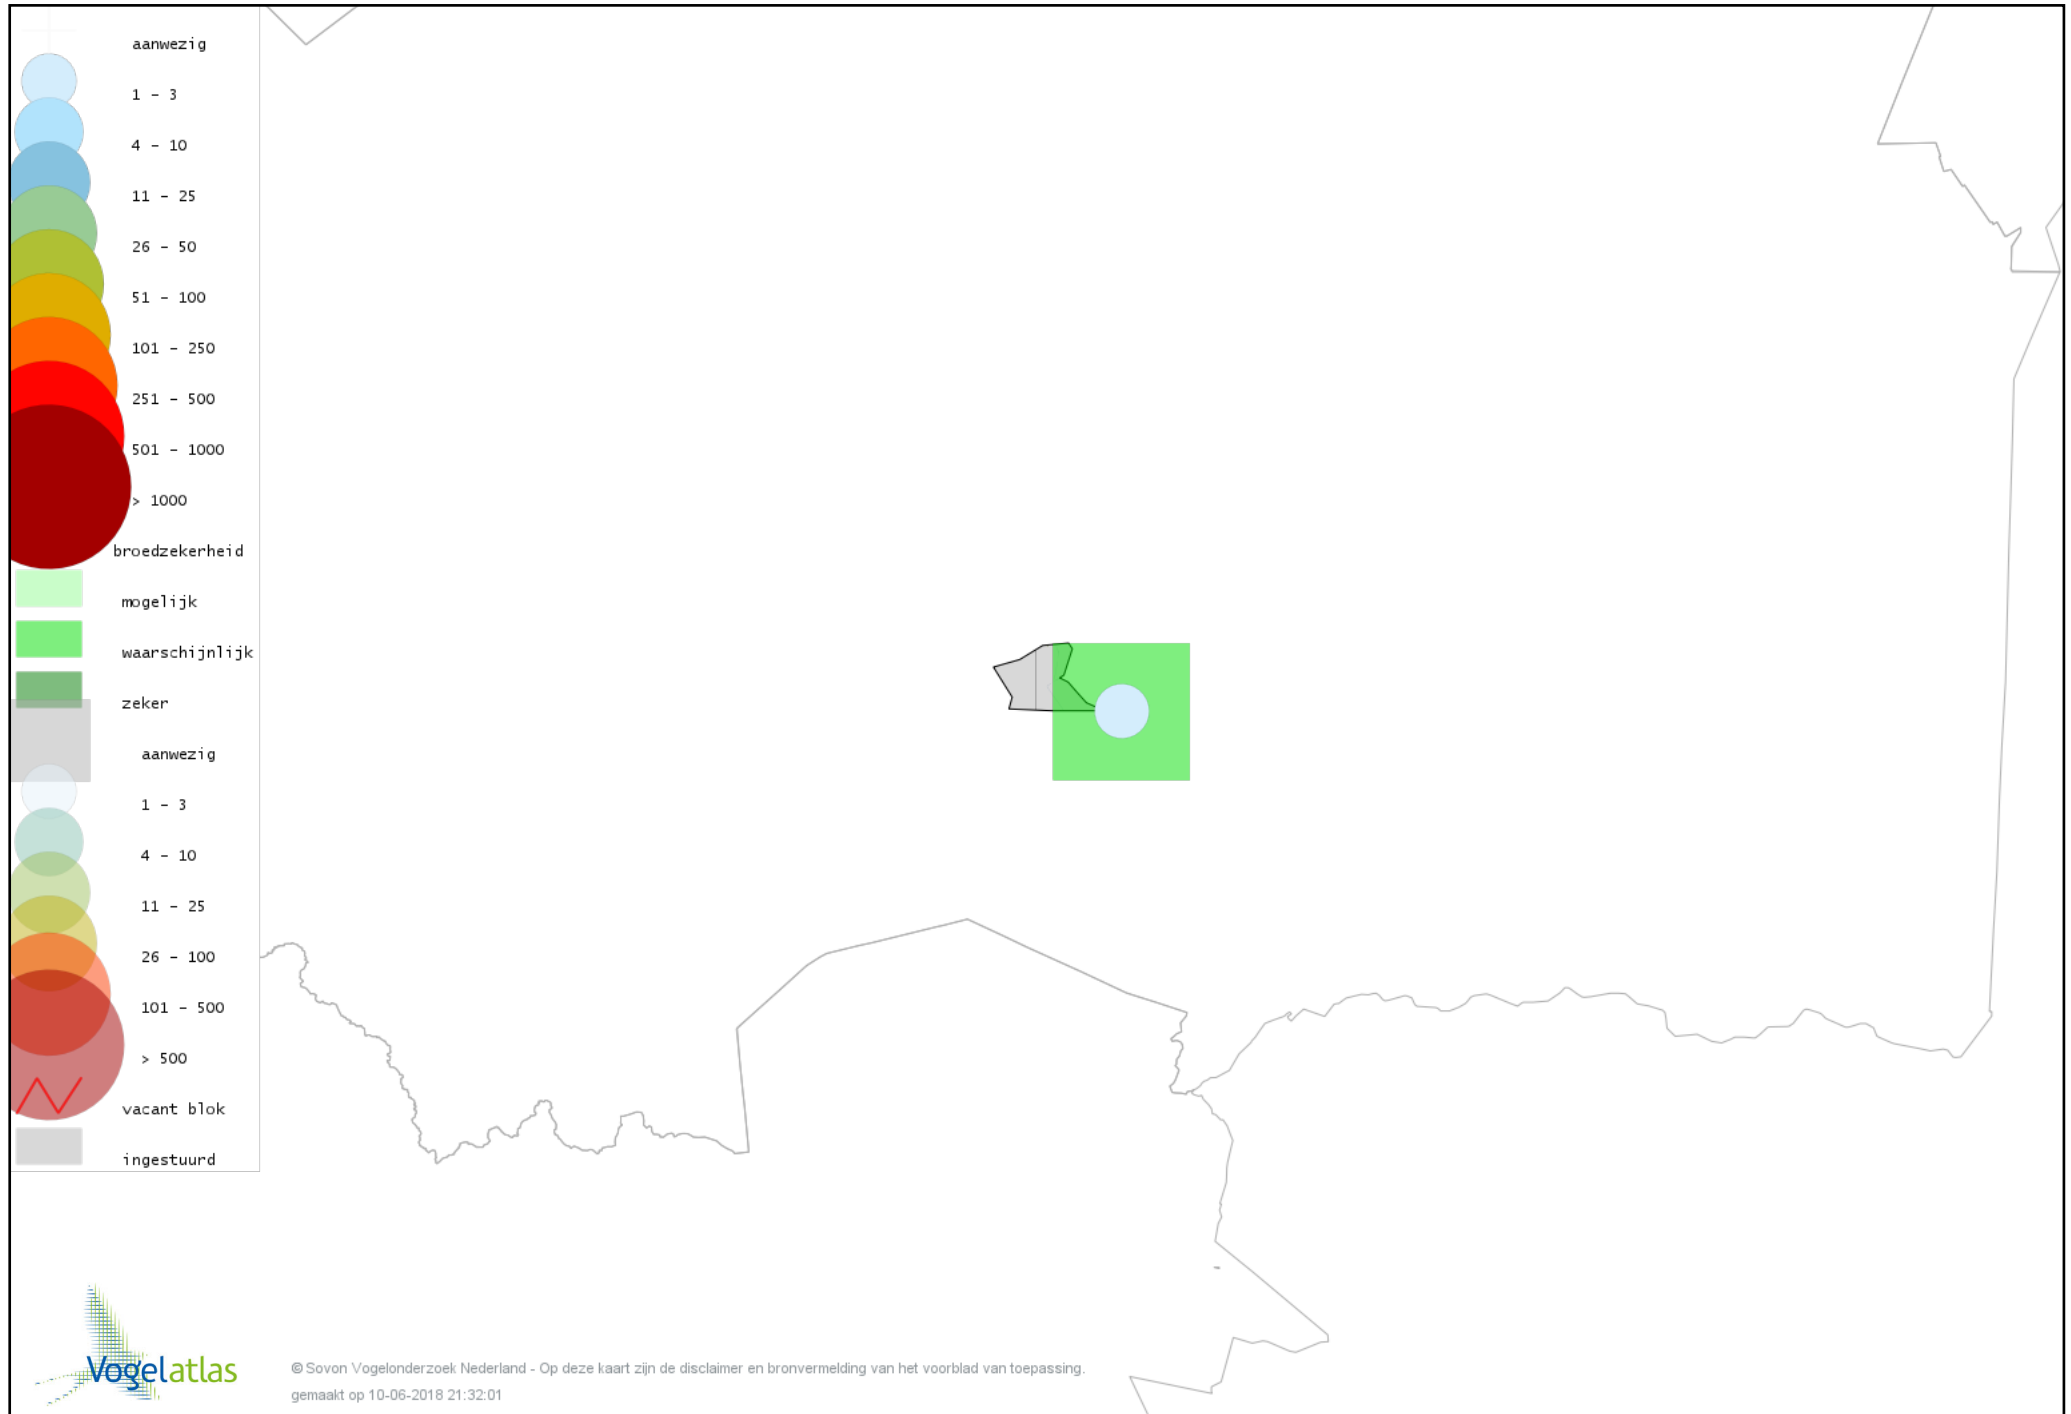

Voorlopige verspreidingskaart Grote Canadese Gans broedseizoen