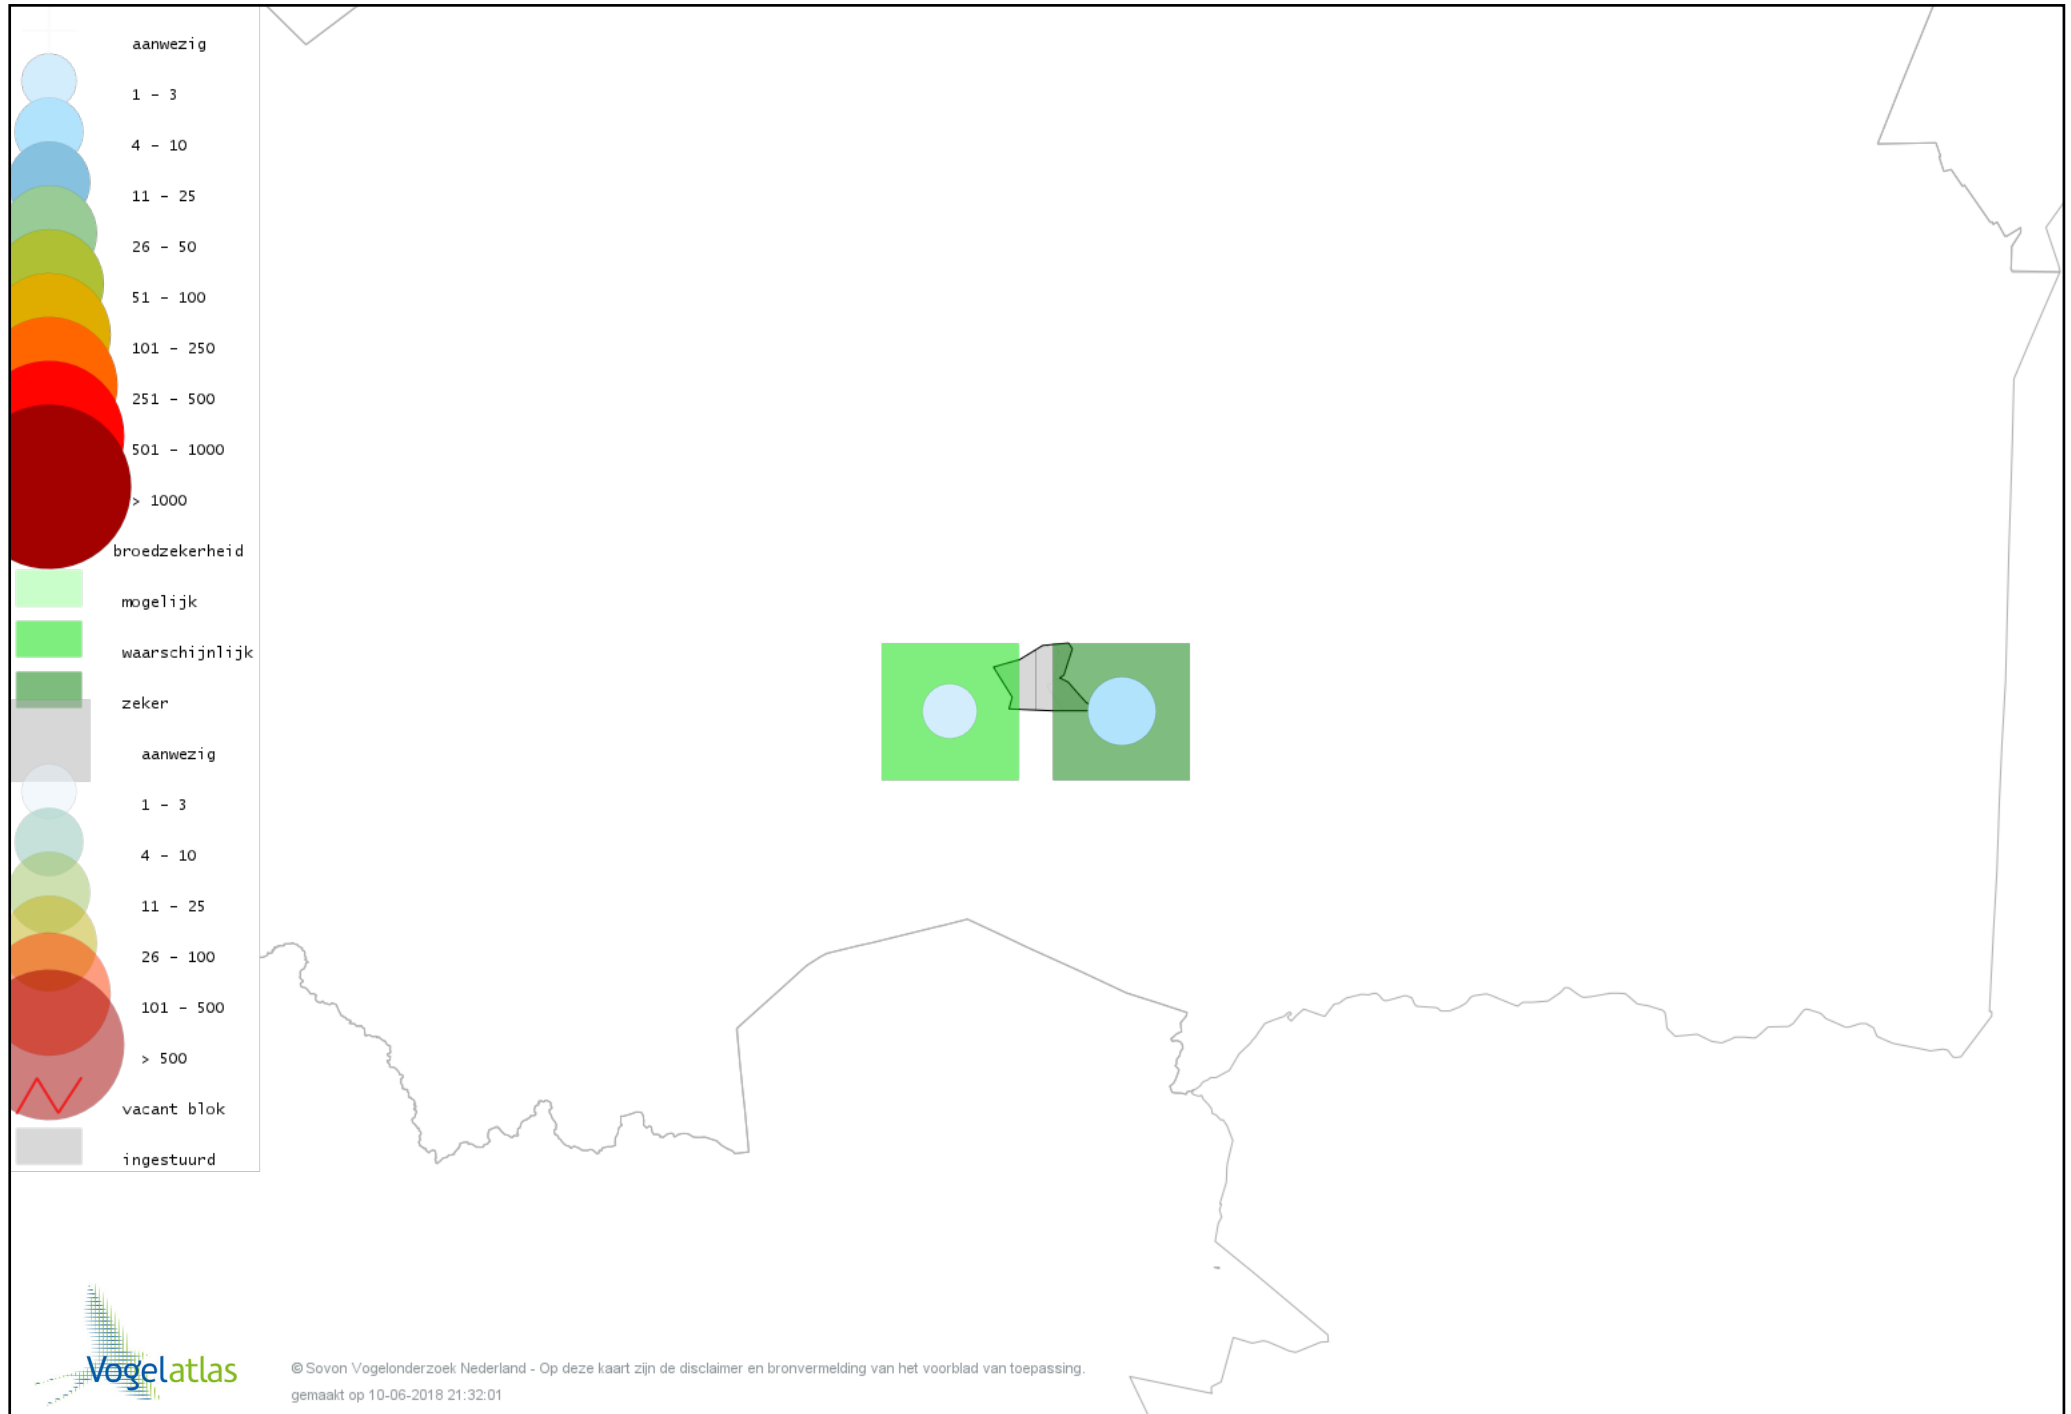

Voorlopige verspreidingskaart Grauwe Klauwier broedseizoen