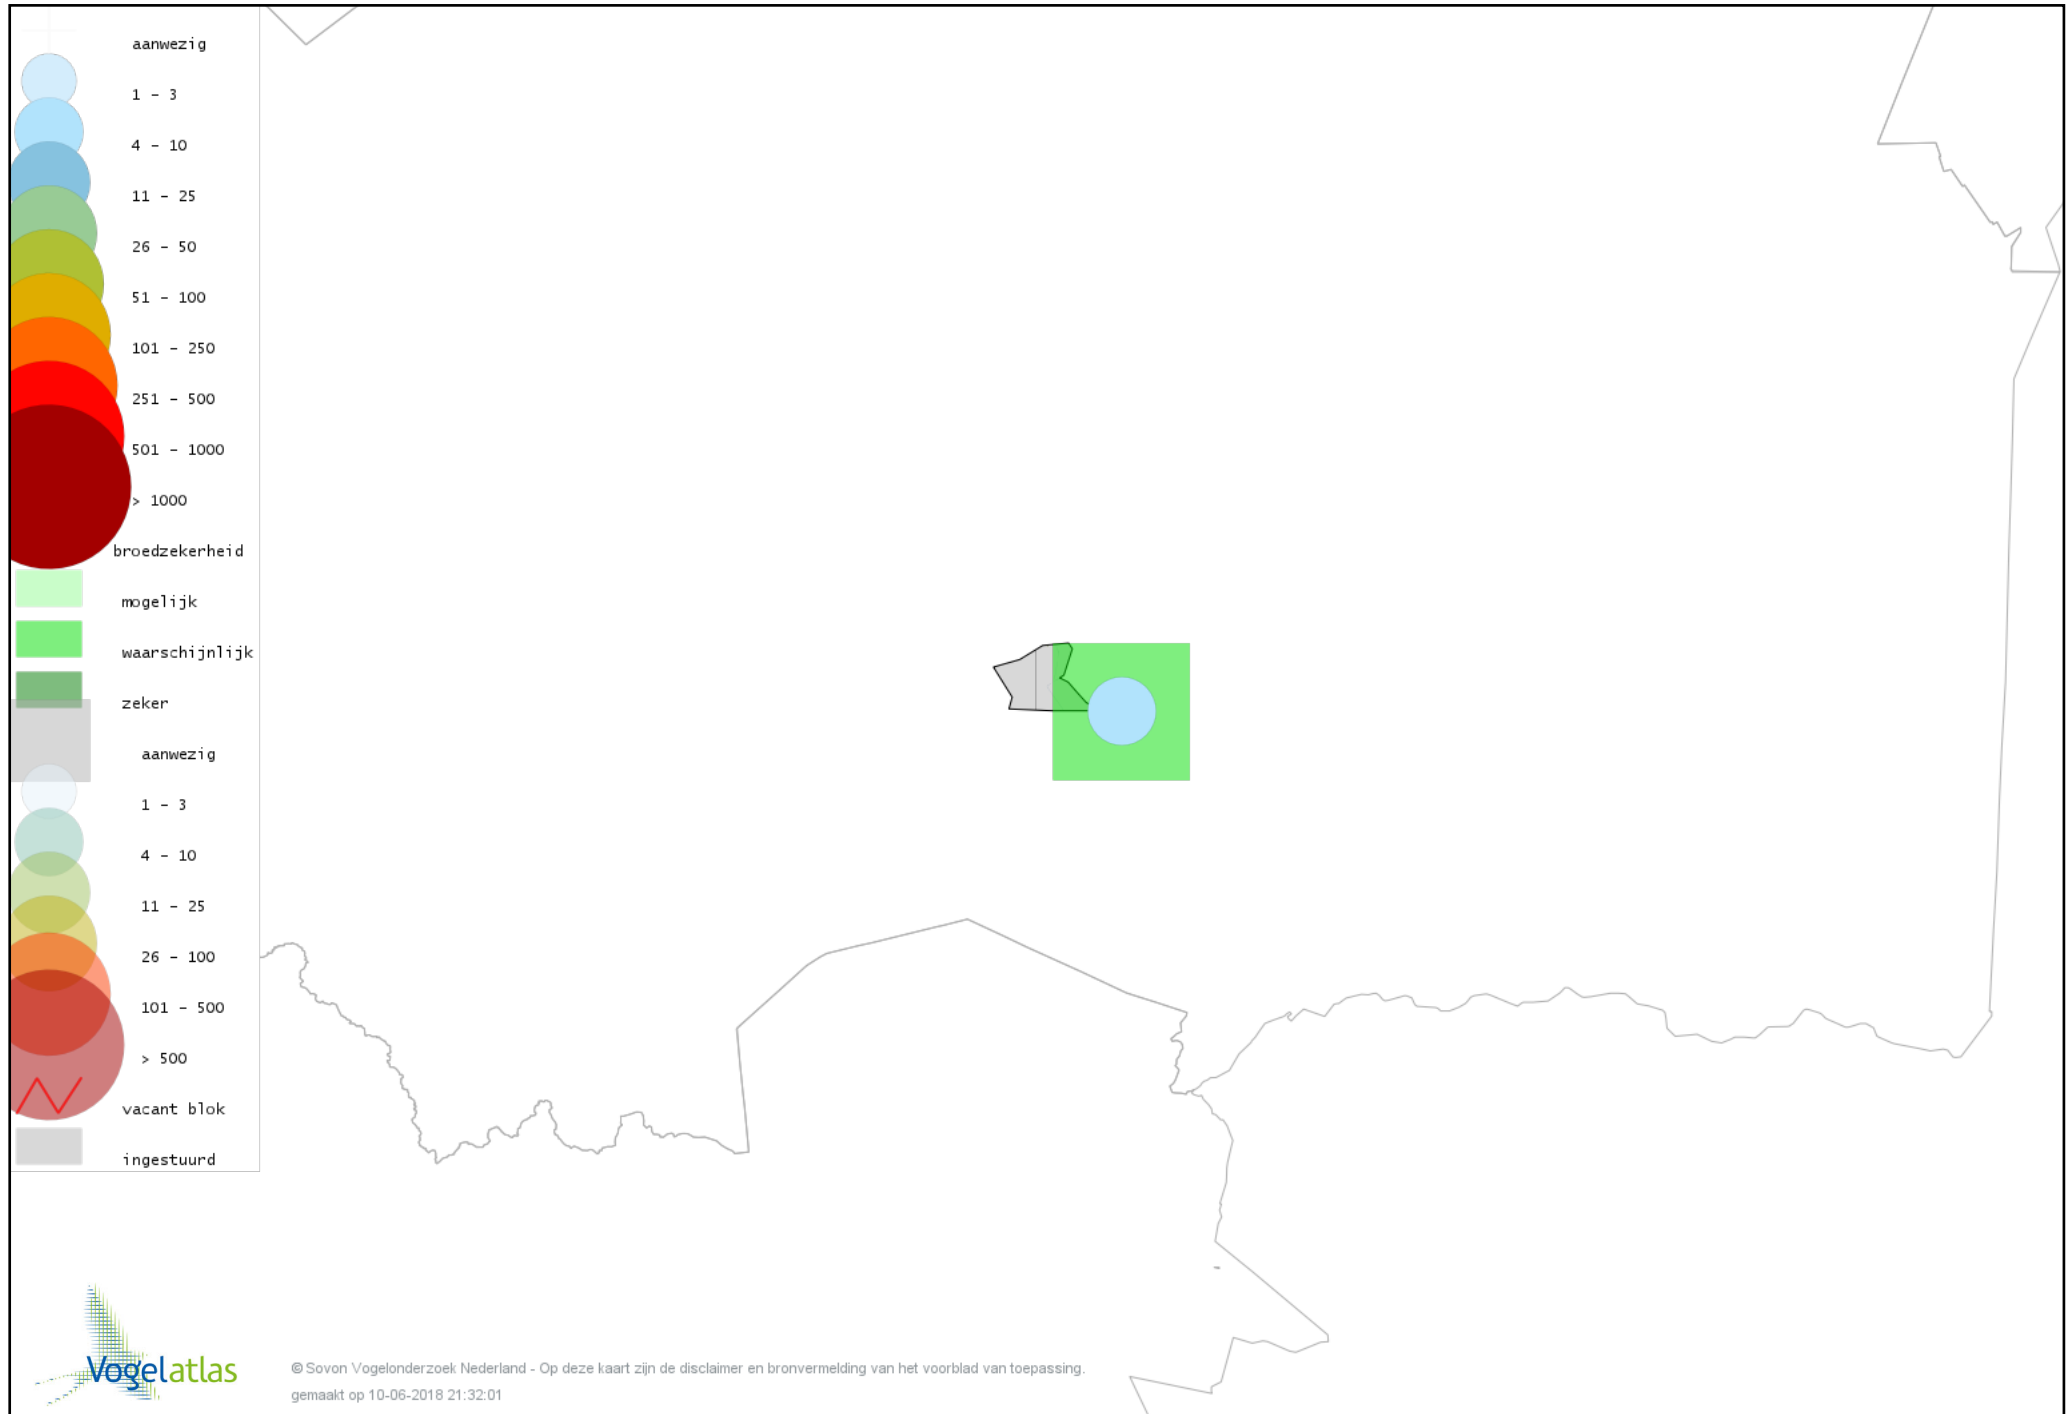

Voorlopige verspreidingskaart Snor broedseizoen