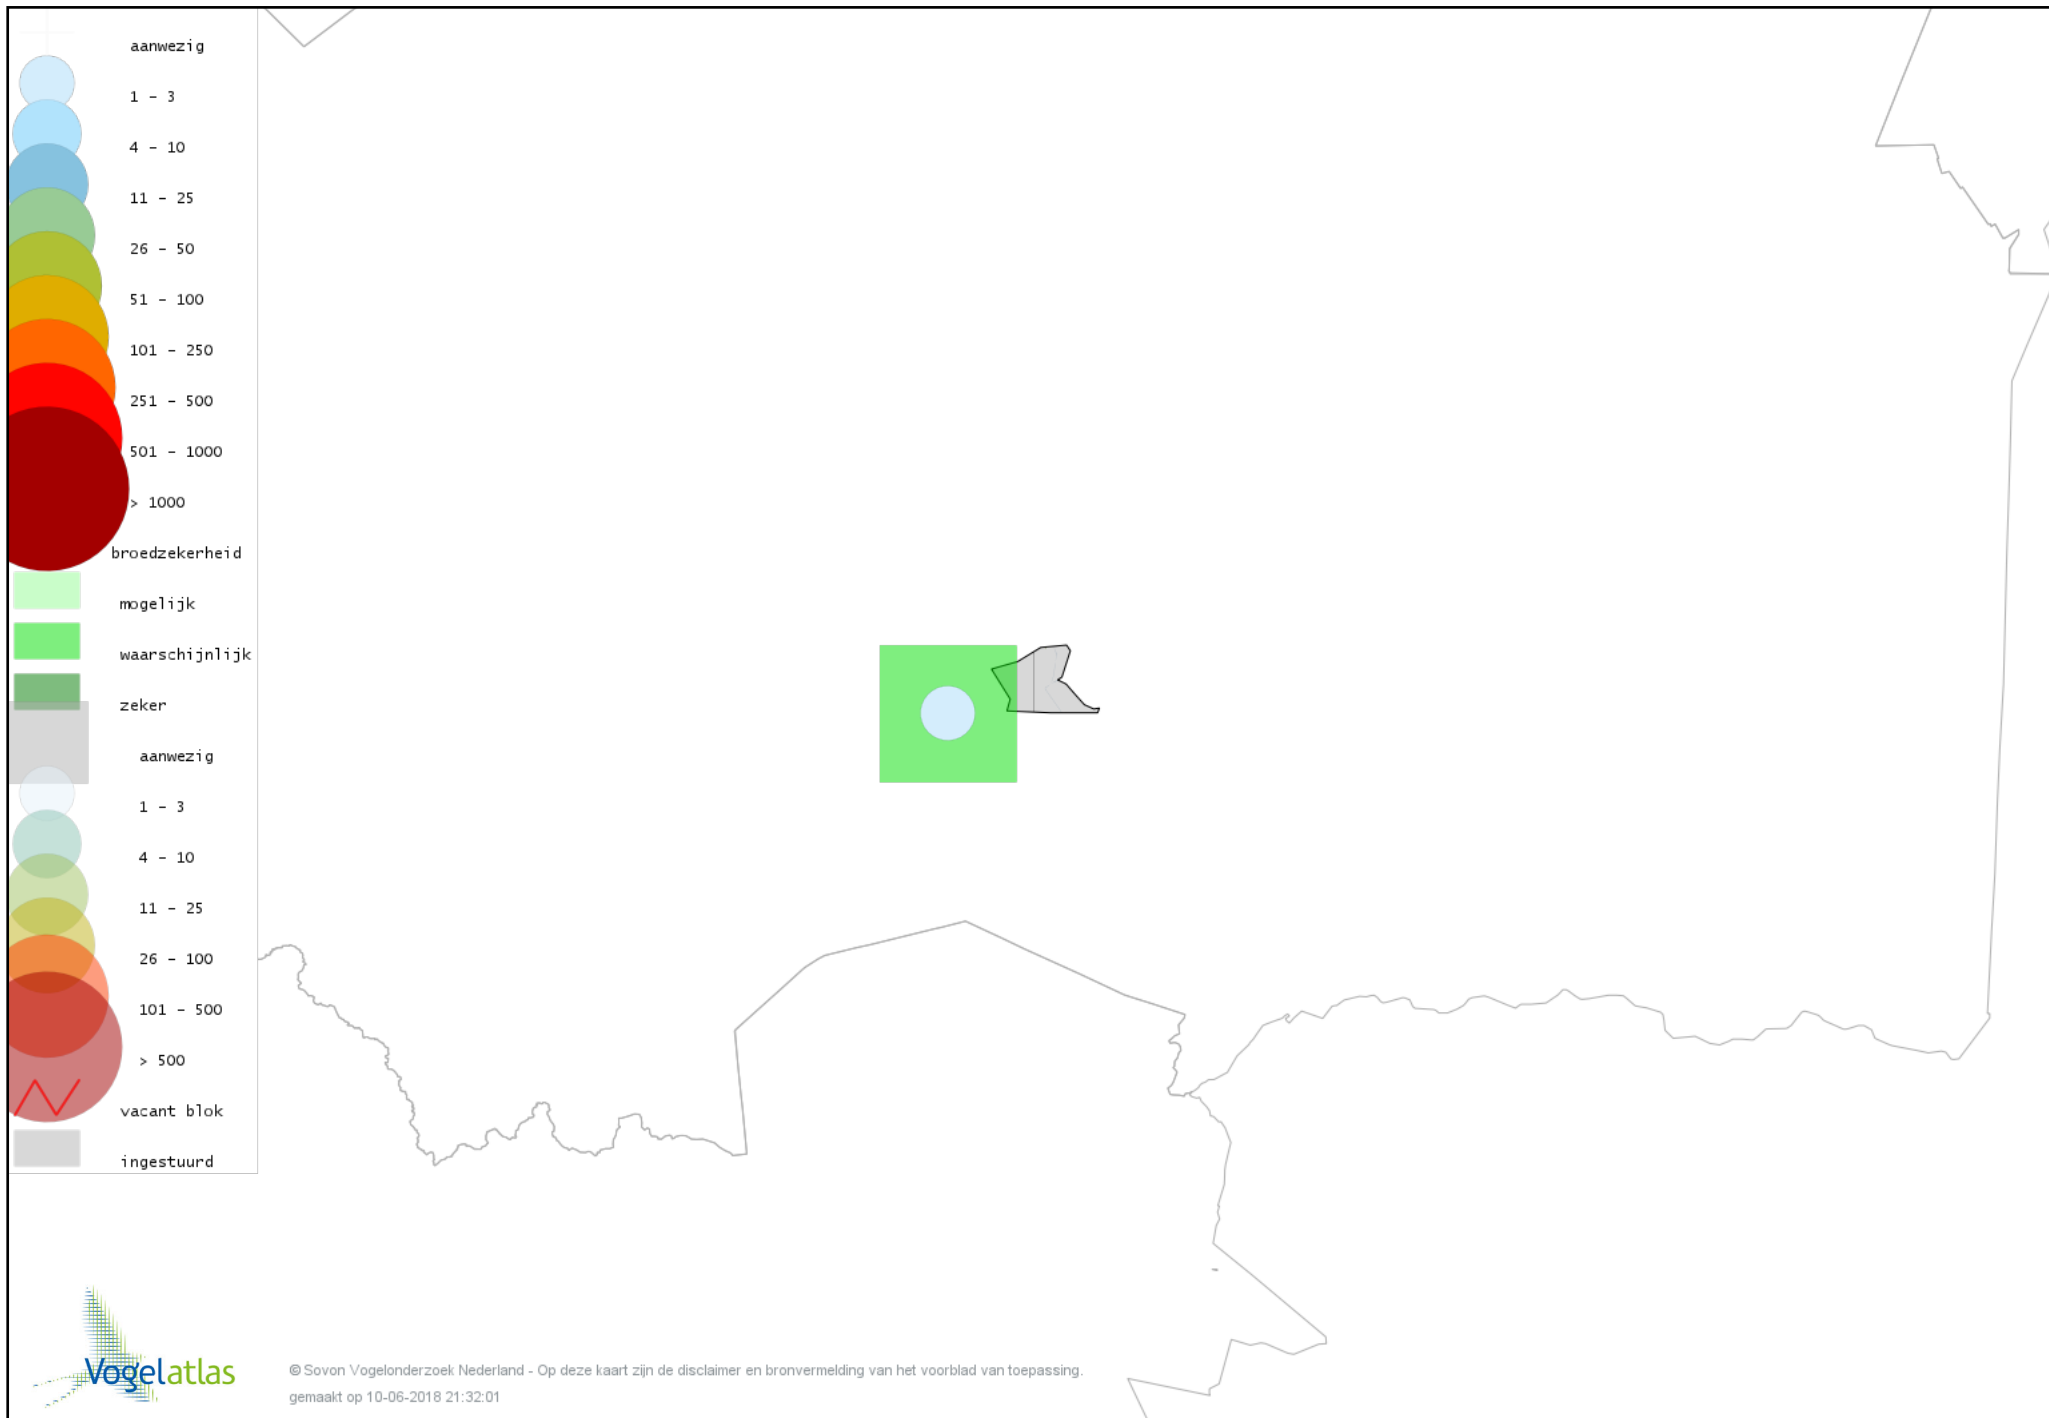

Voorlopige verspreidingskaart Boomleeuwerik broedseizoen