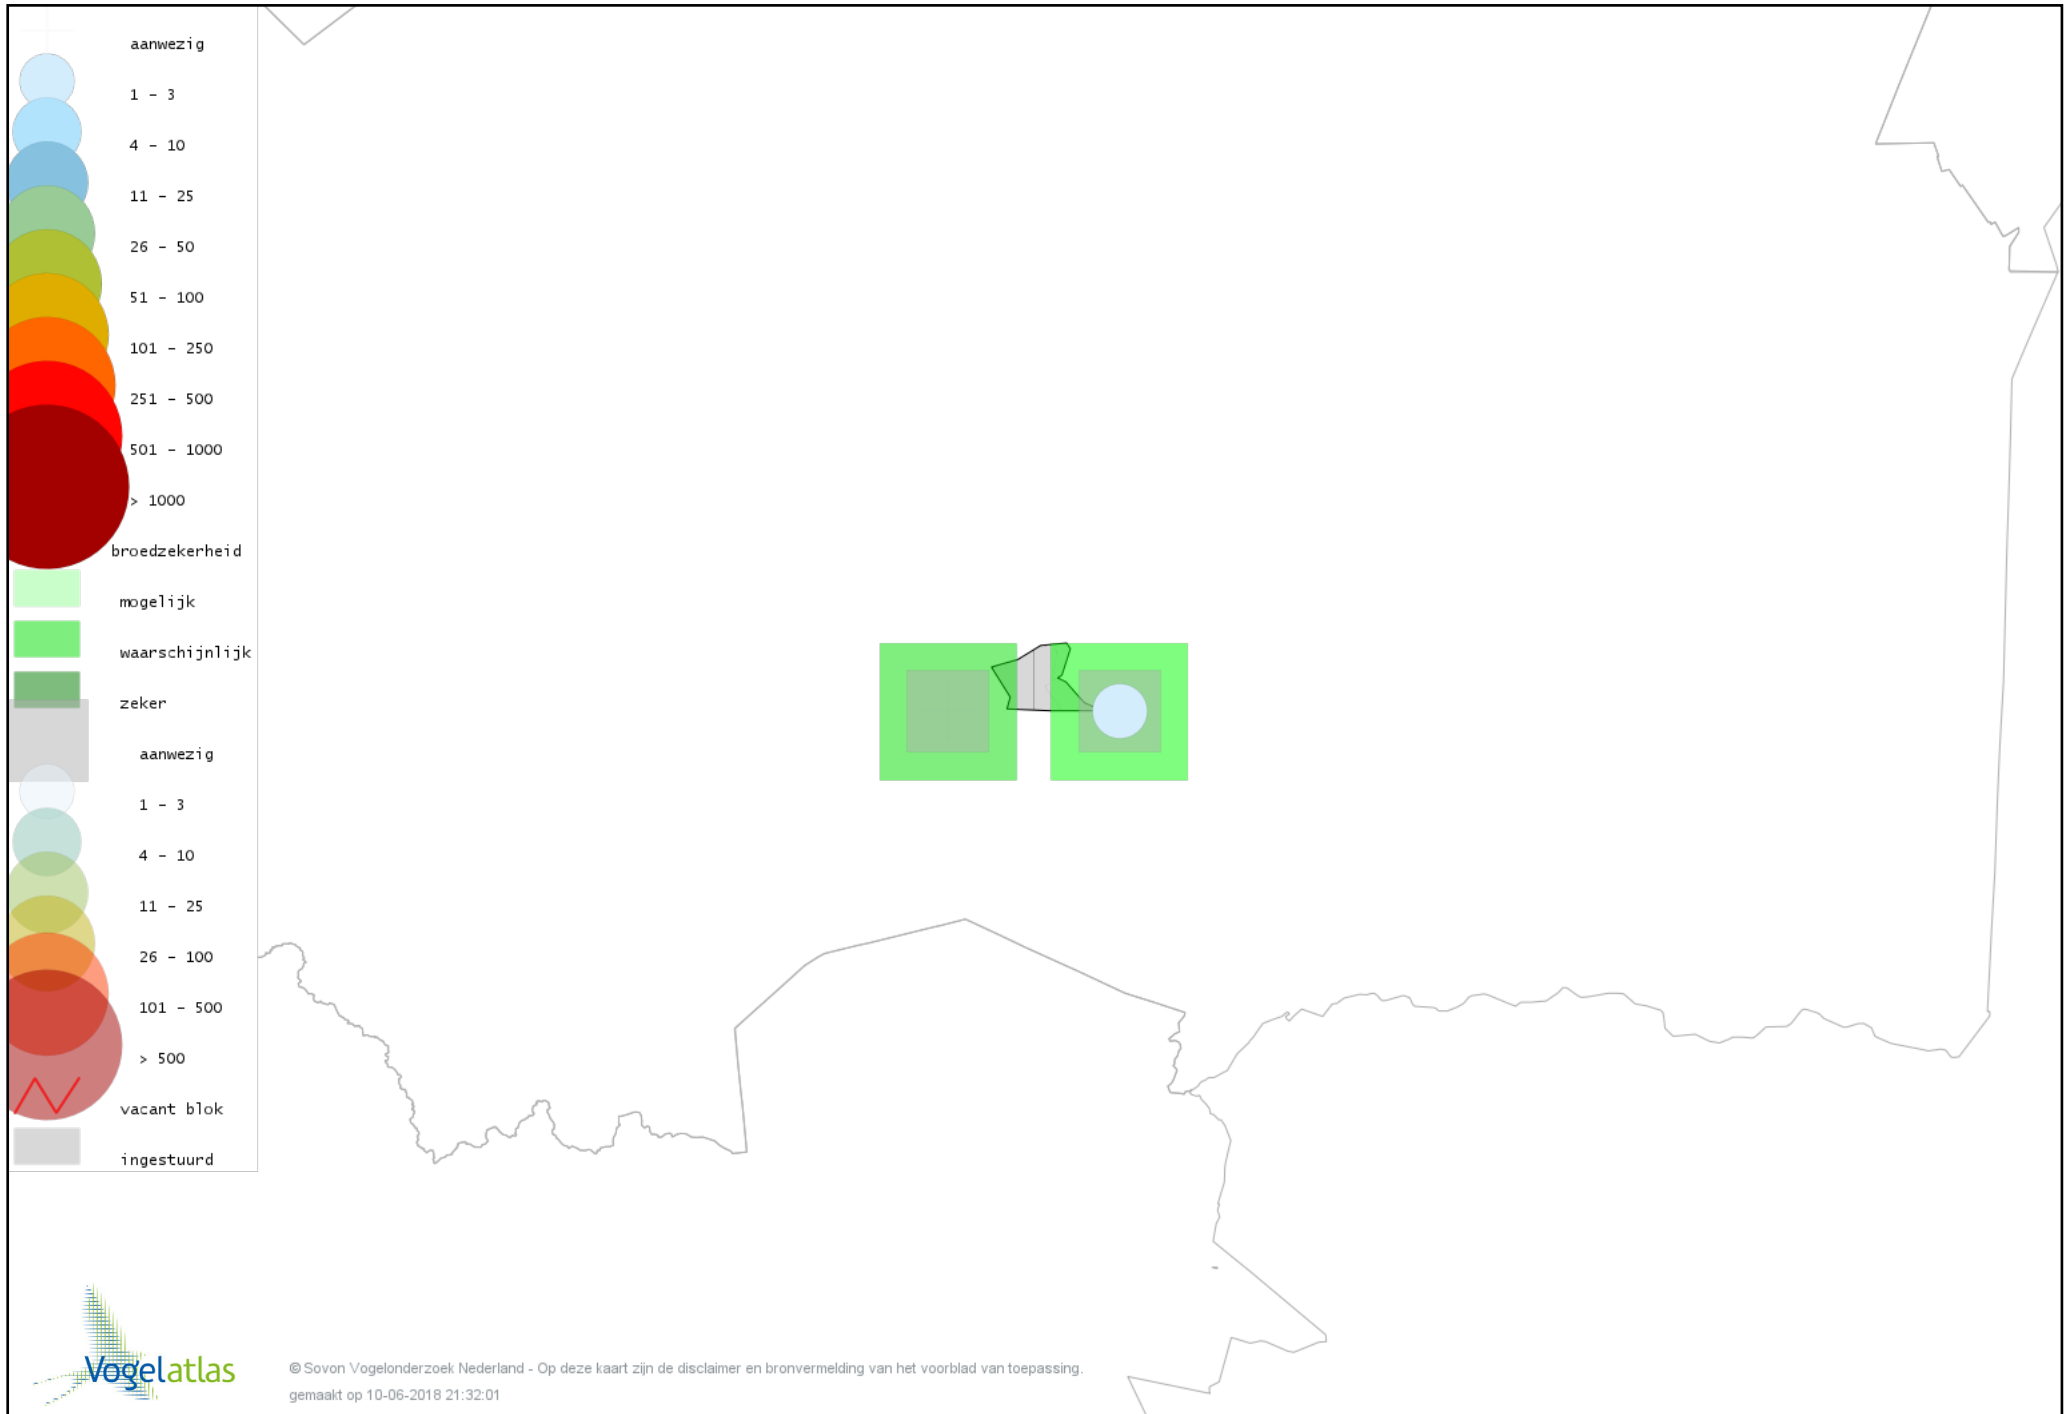

Voorlopige verspreidingskaart Ringmus broedseizoen