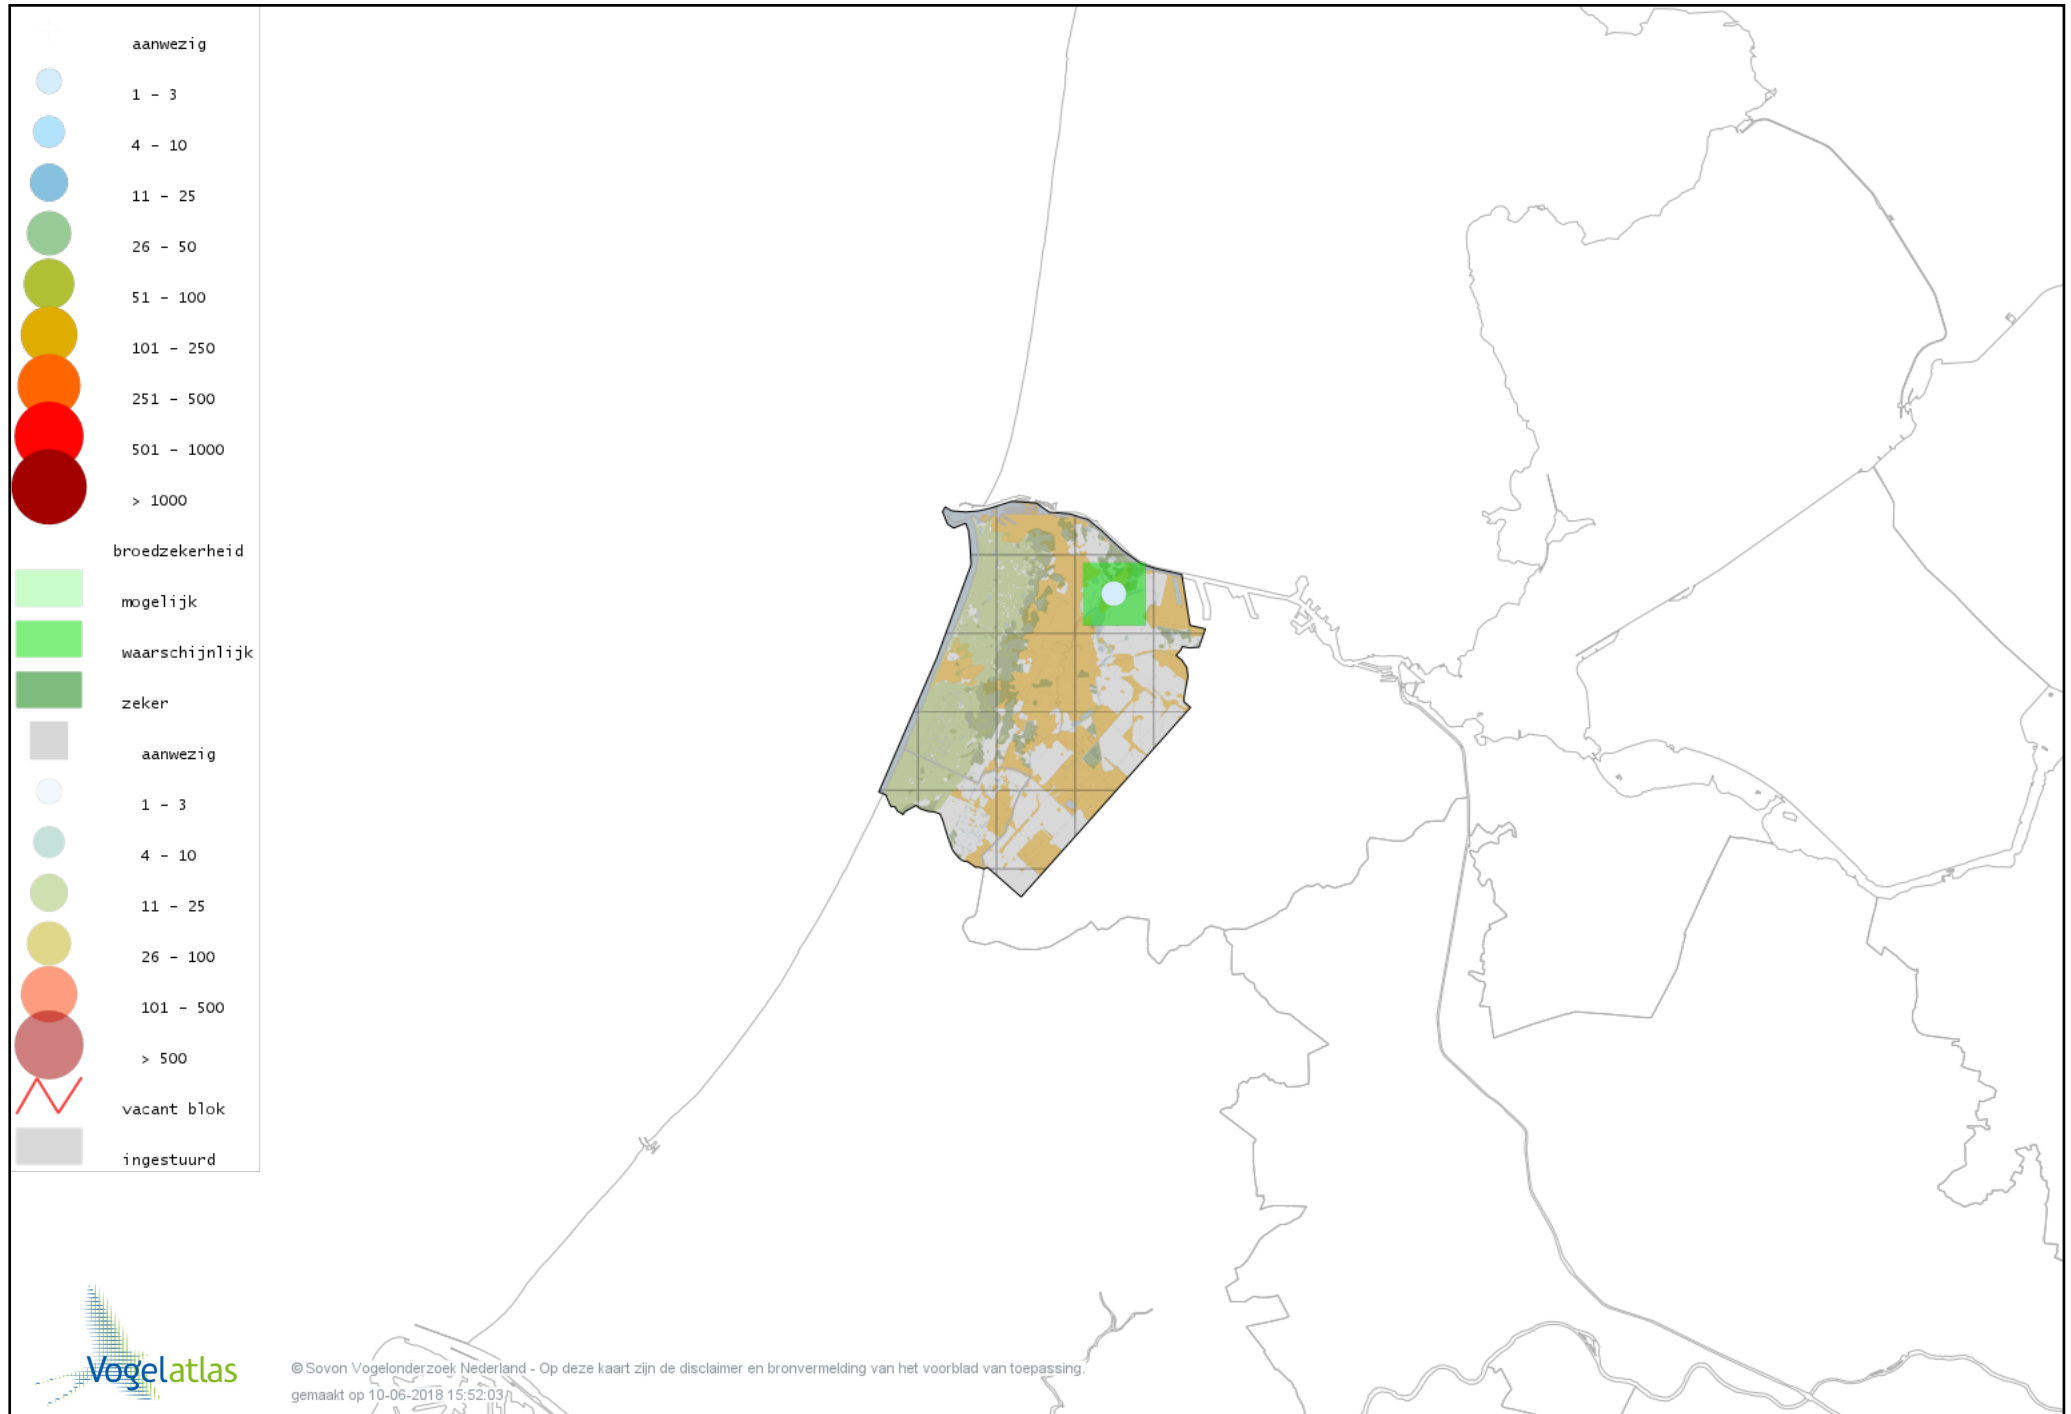

Voorlopige verspreidingskaart Grote Karekiet broedseizoen