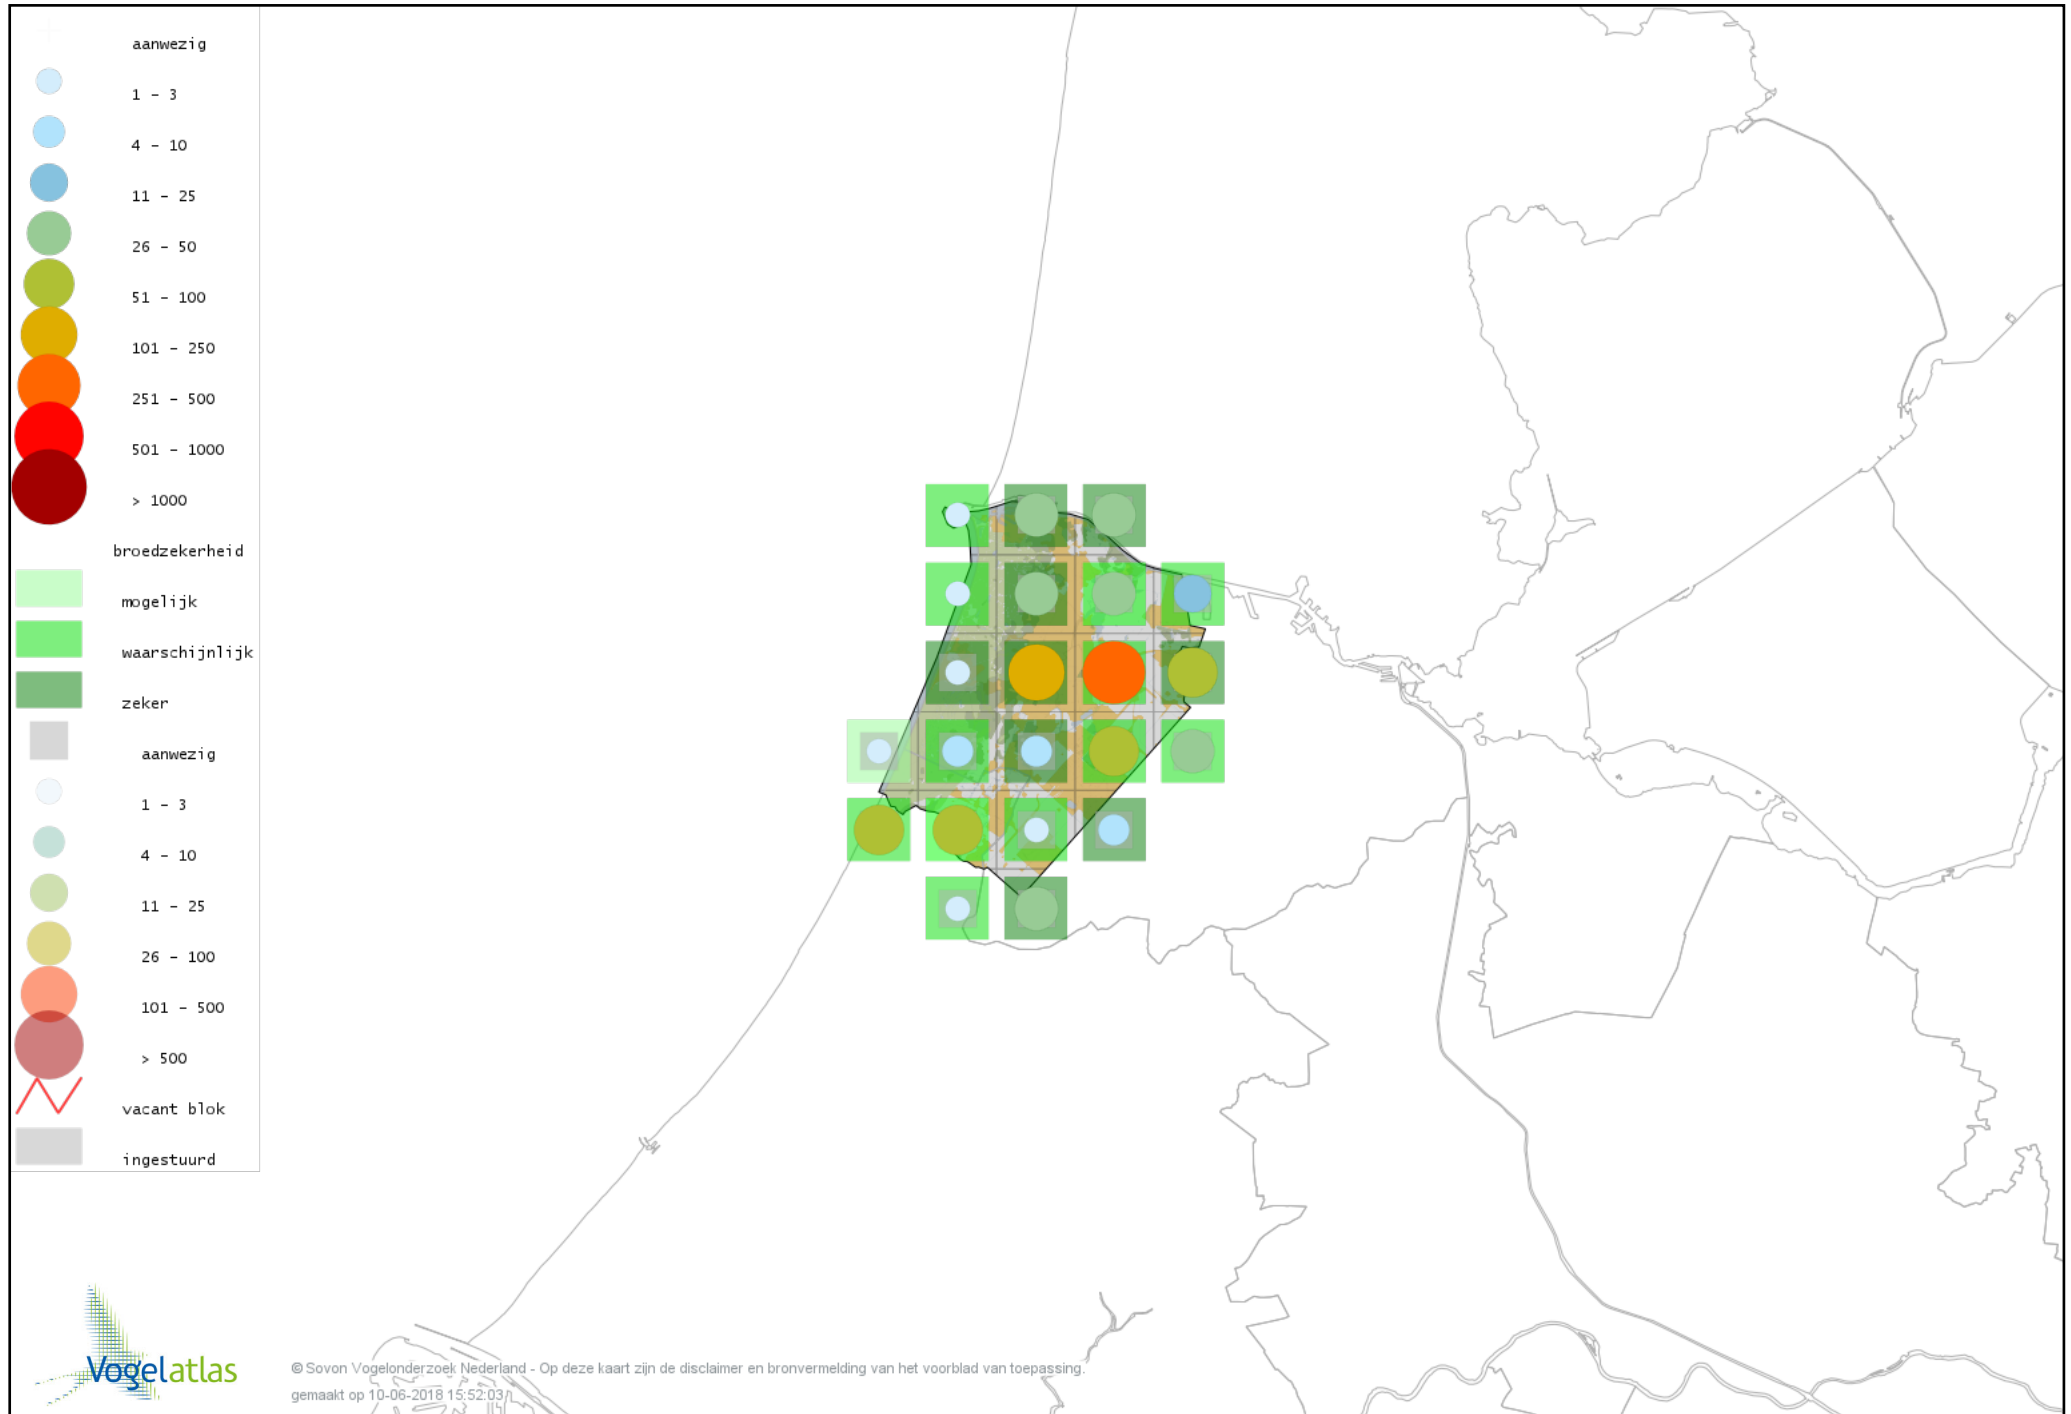

Voorlopige verspreidingskaart Groenling broedseizoen