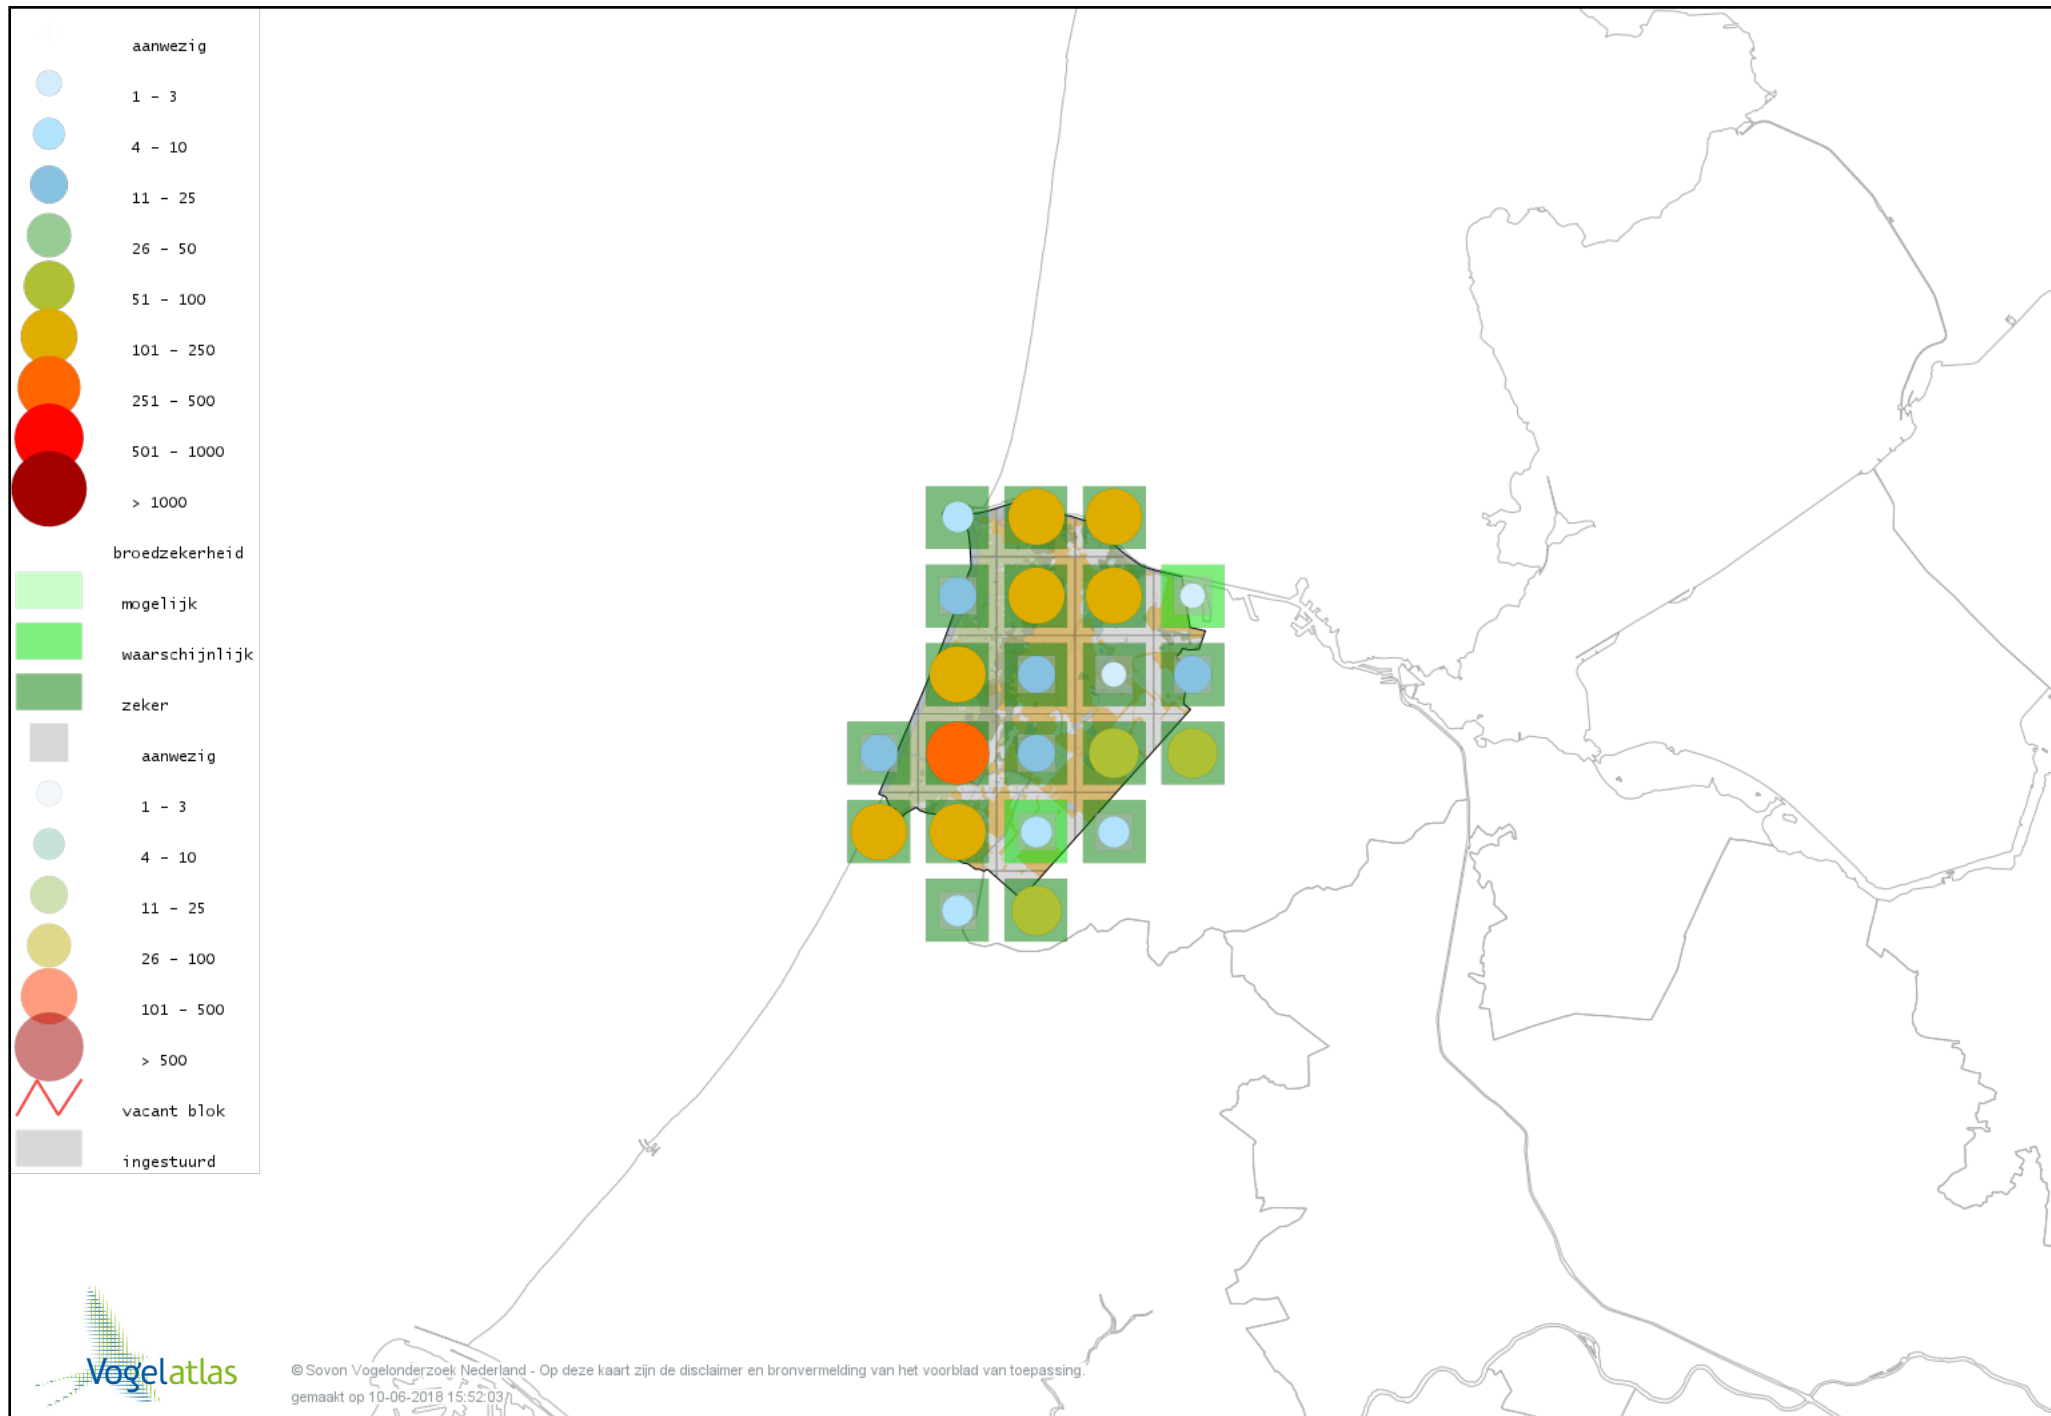

Voorlopige verspreidingskaart Koolmees broedseizoen