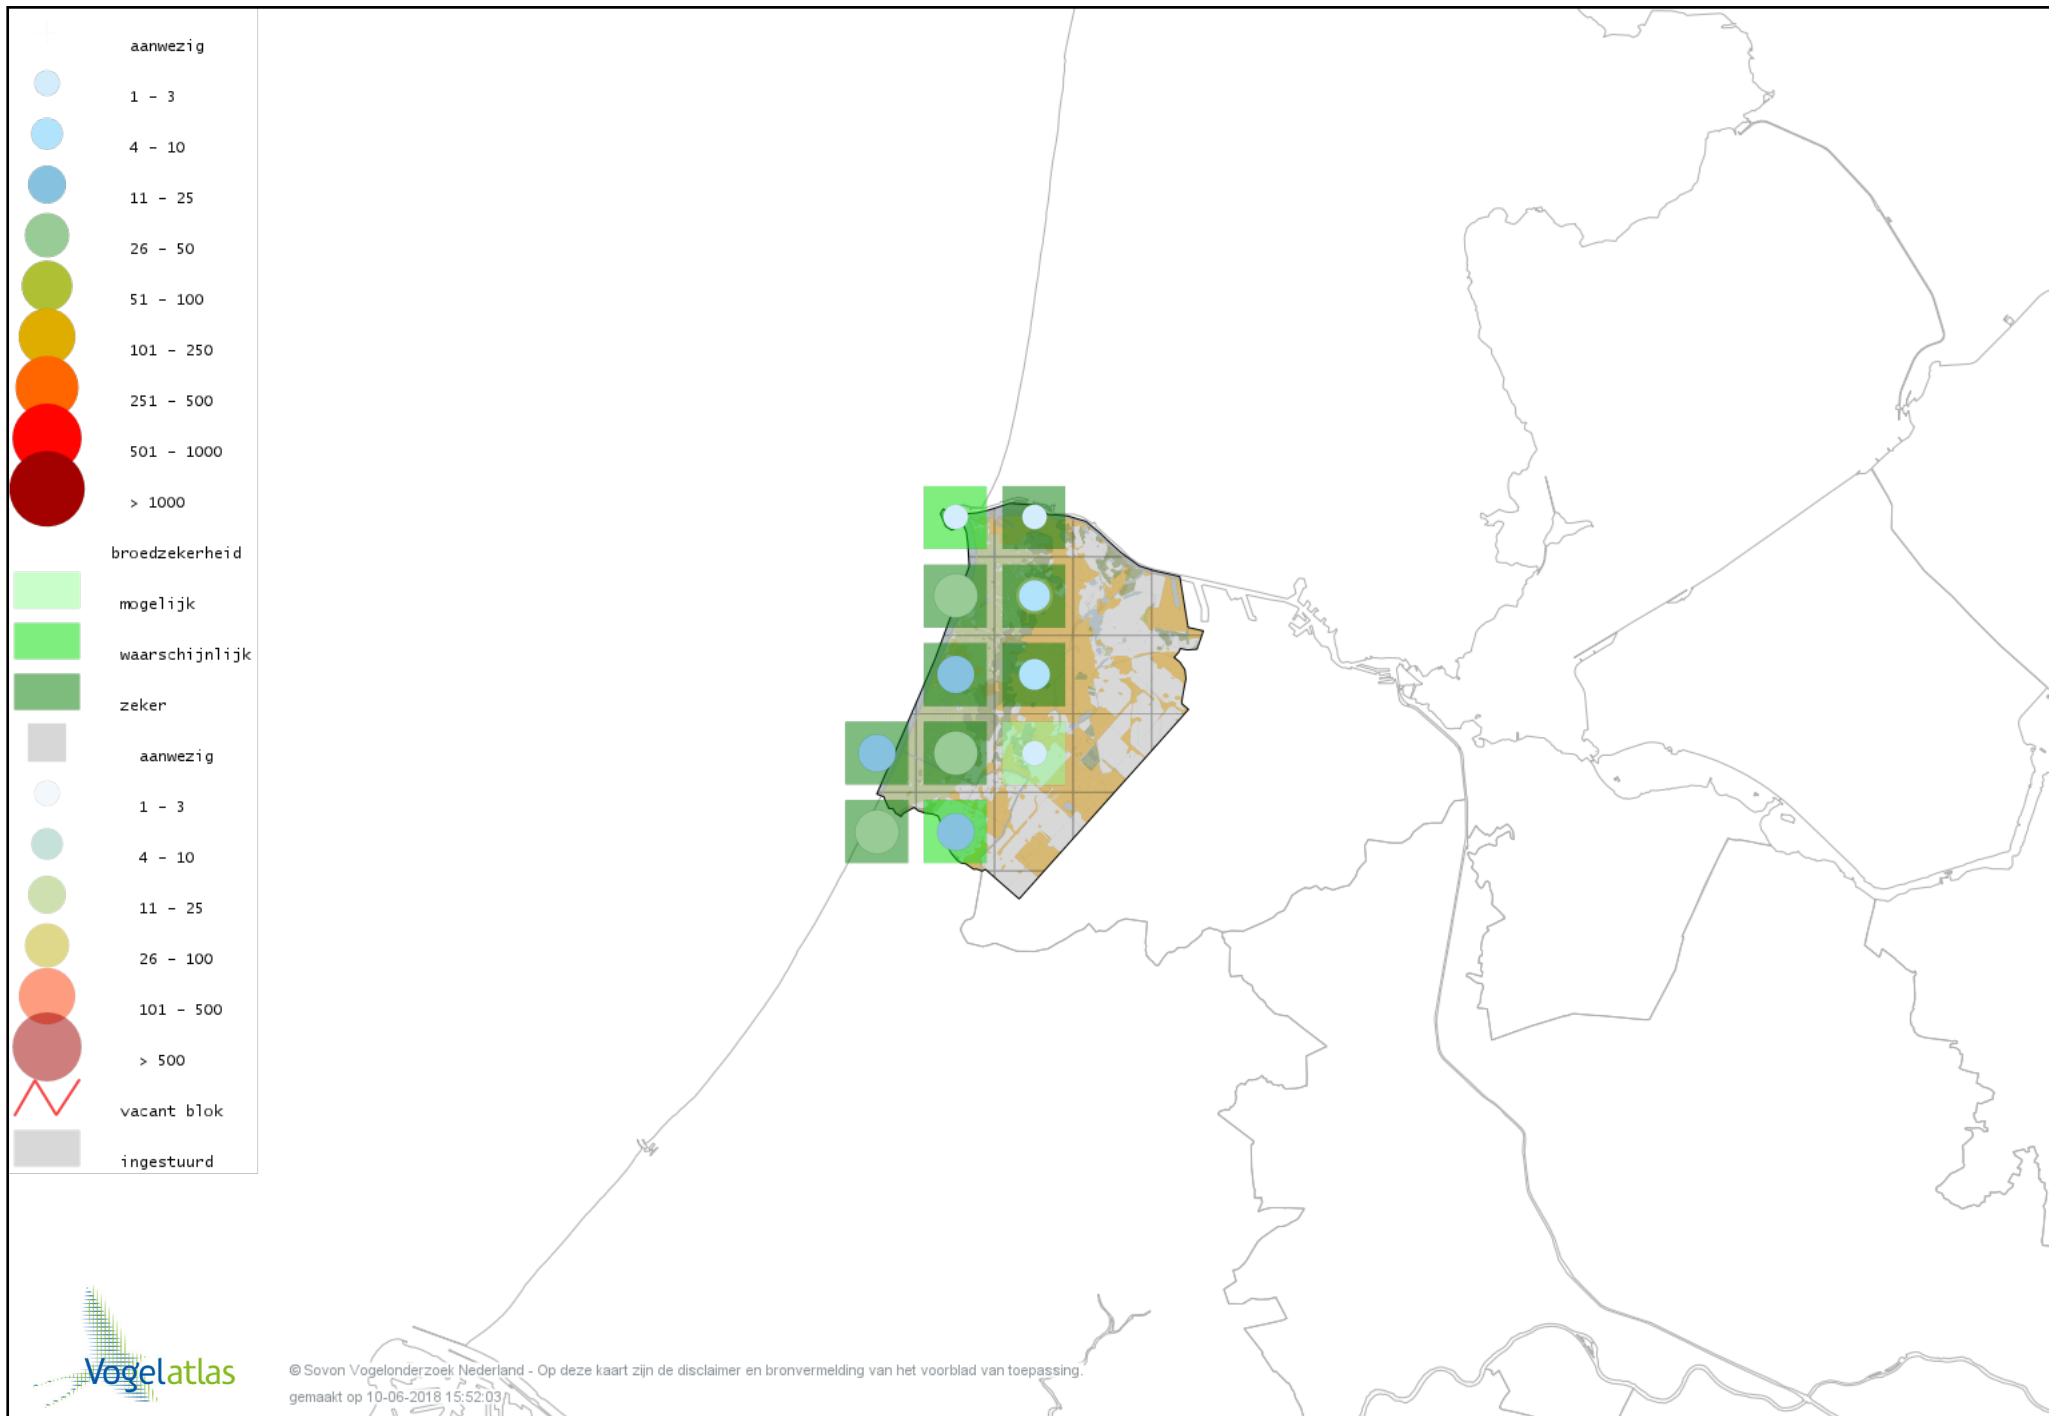

Voorlopige verspreidingskaart Boomleeuwerik broedseizoen