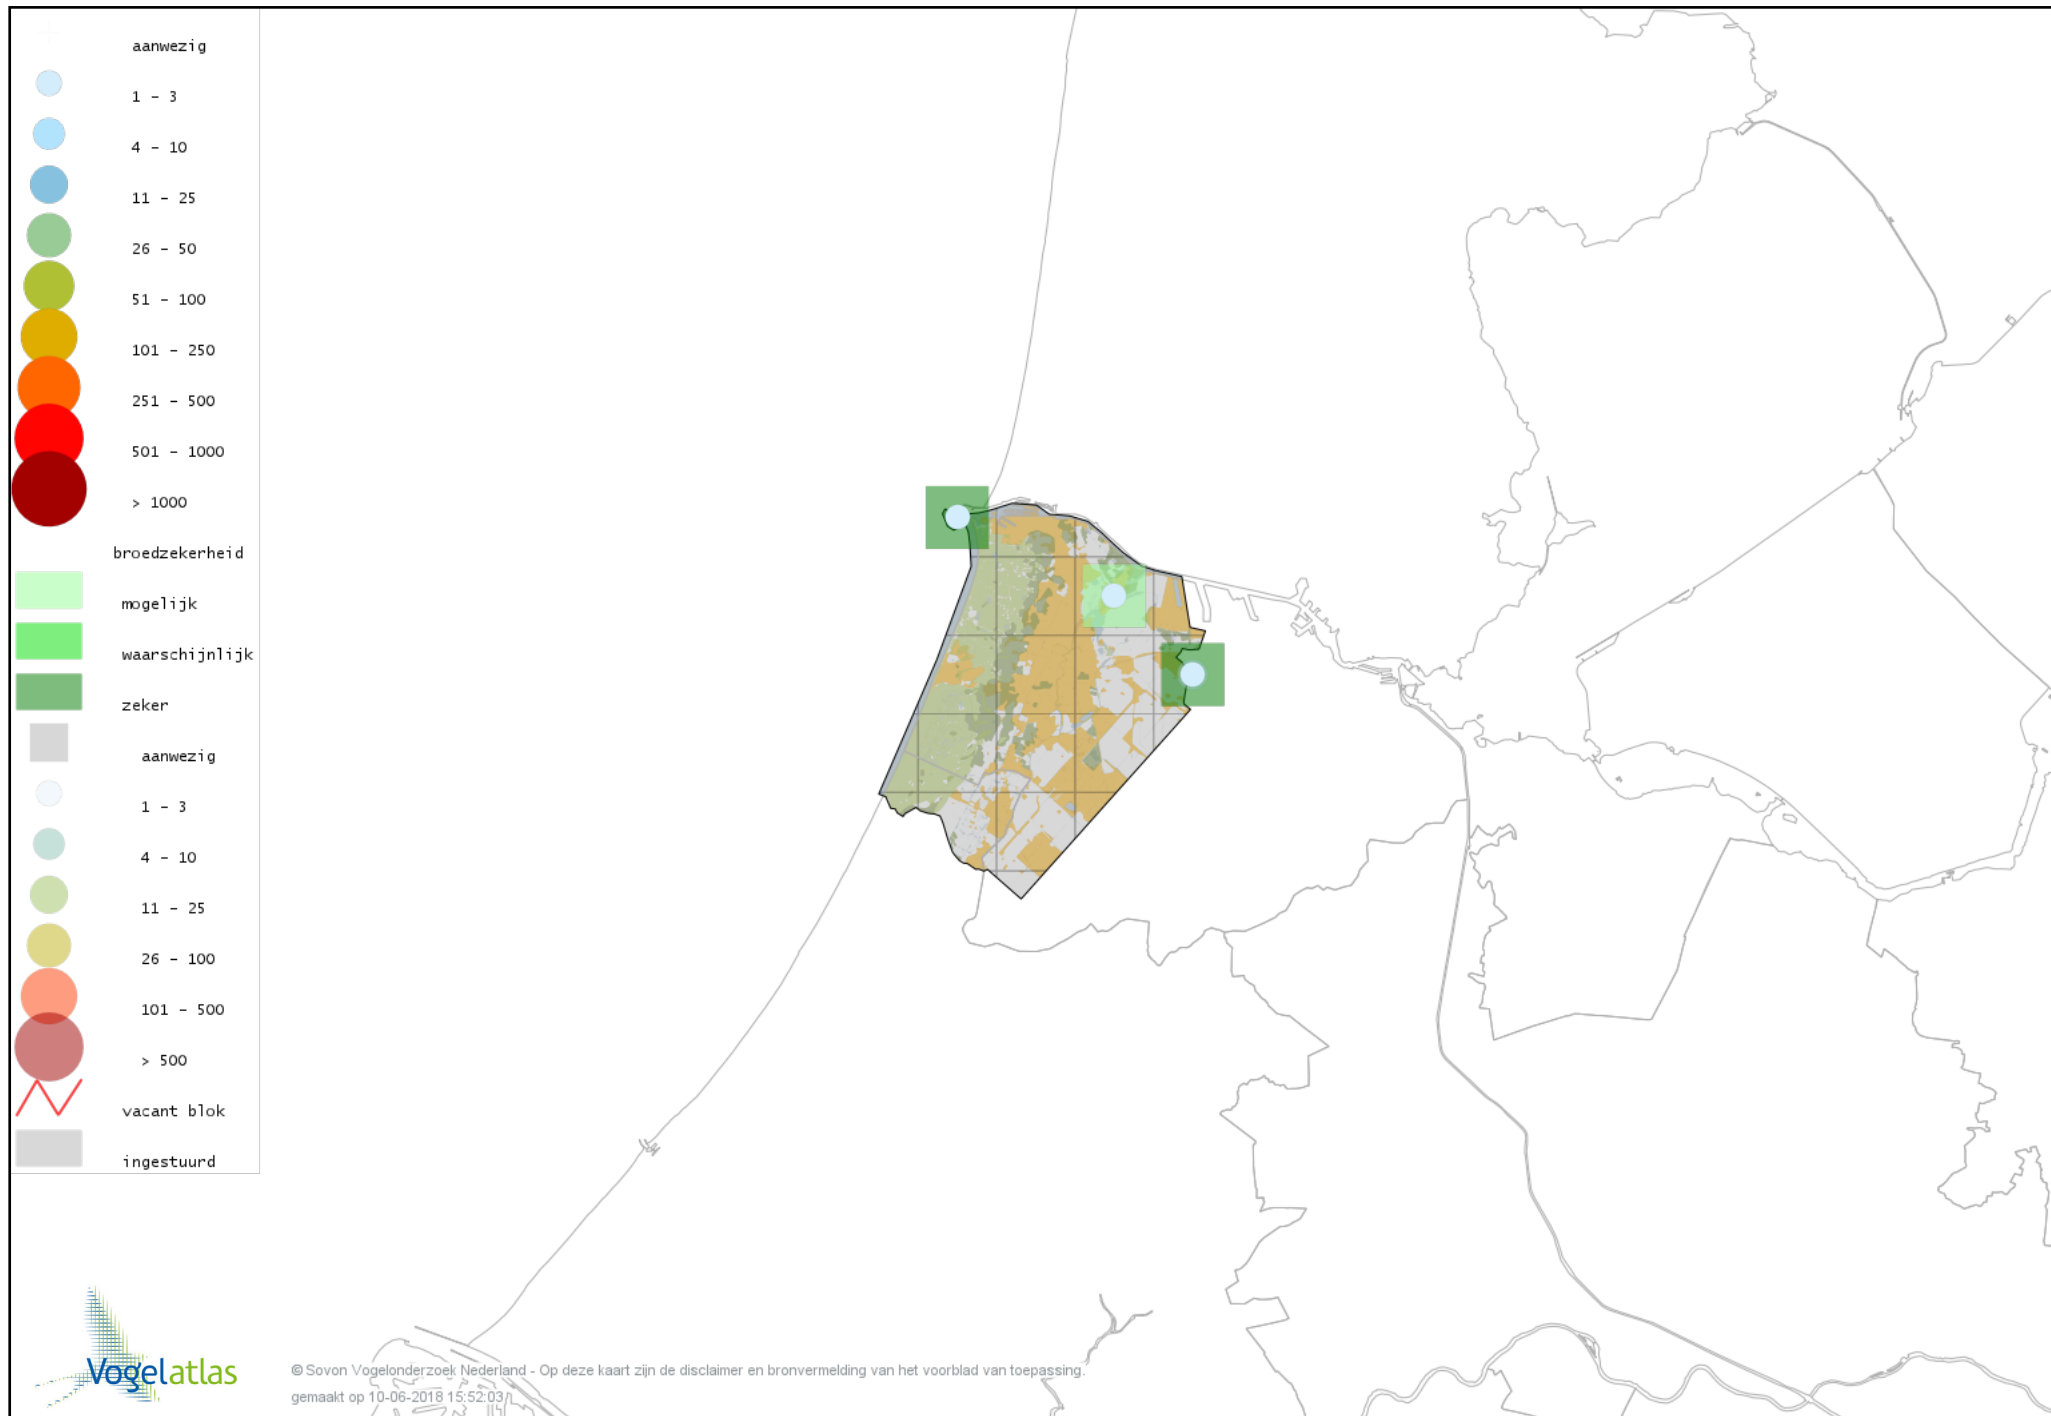

Voorlopige verspreidingskaart Baardman broedseizoen

© Sovon Vogelonderzoek Nederland - Op deze kaart zijn de disclaimer en bronvermelding van het voorblad van toepassing.
gemaakt op 10-06-2018 15:52:03