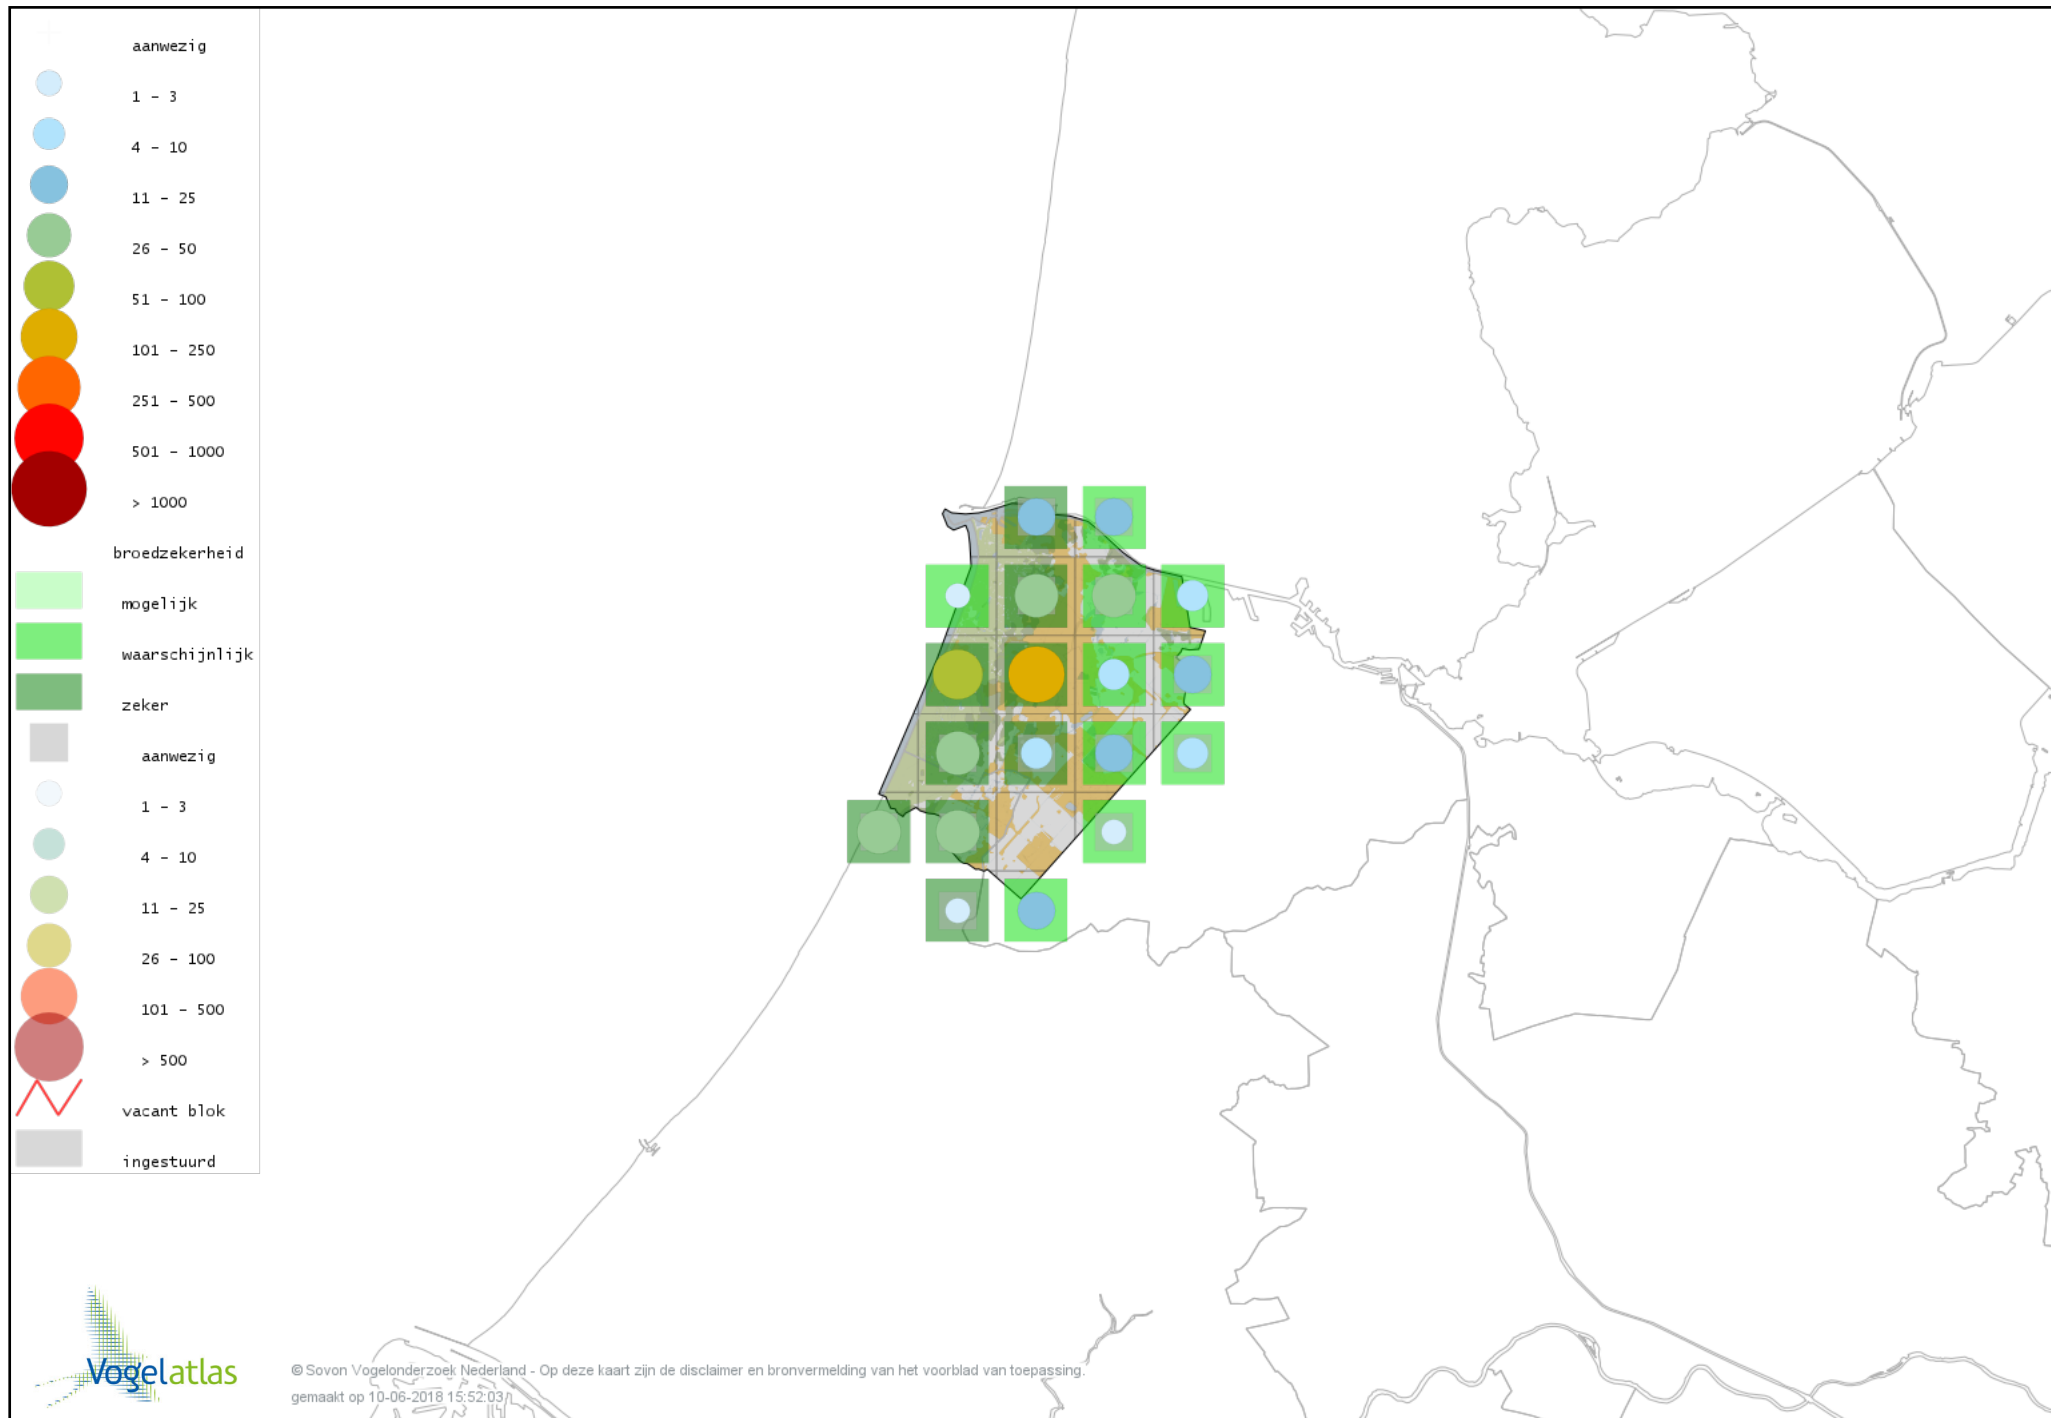

Voorlopige verspreidingskaart Boomkruiper broedseizoen