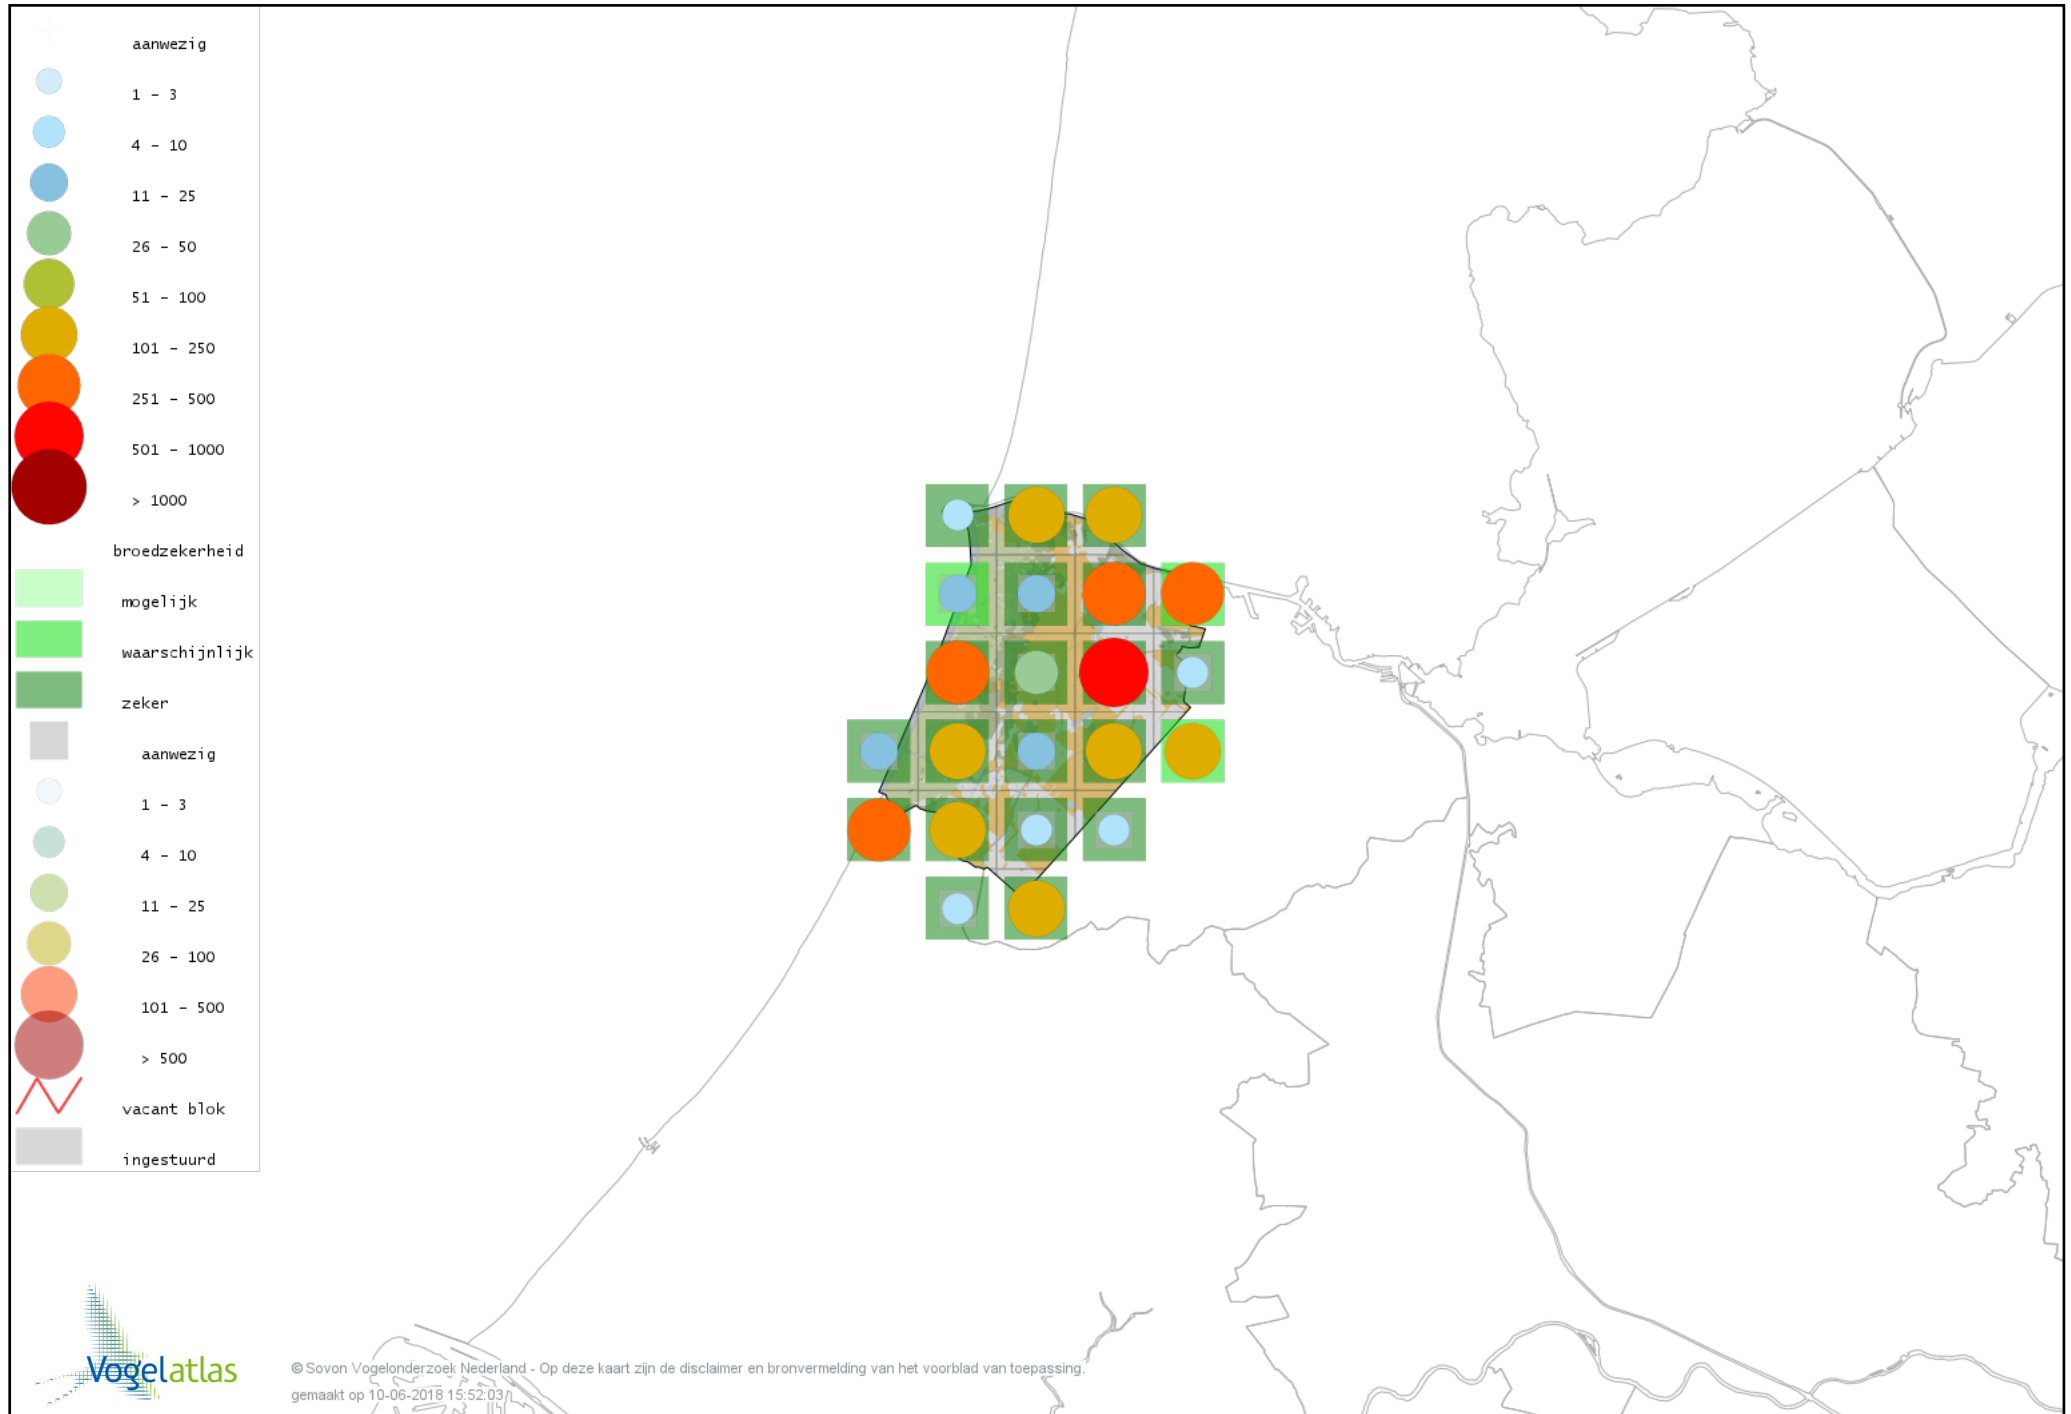

Voorlopige verspreidingskaart Merel broedseizoen