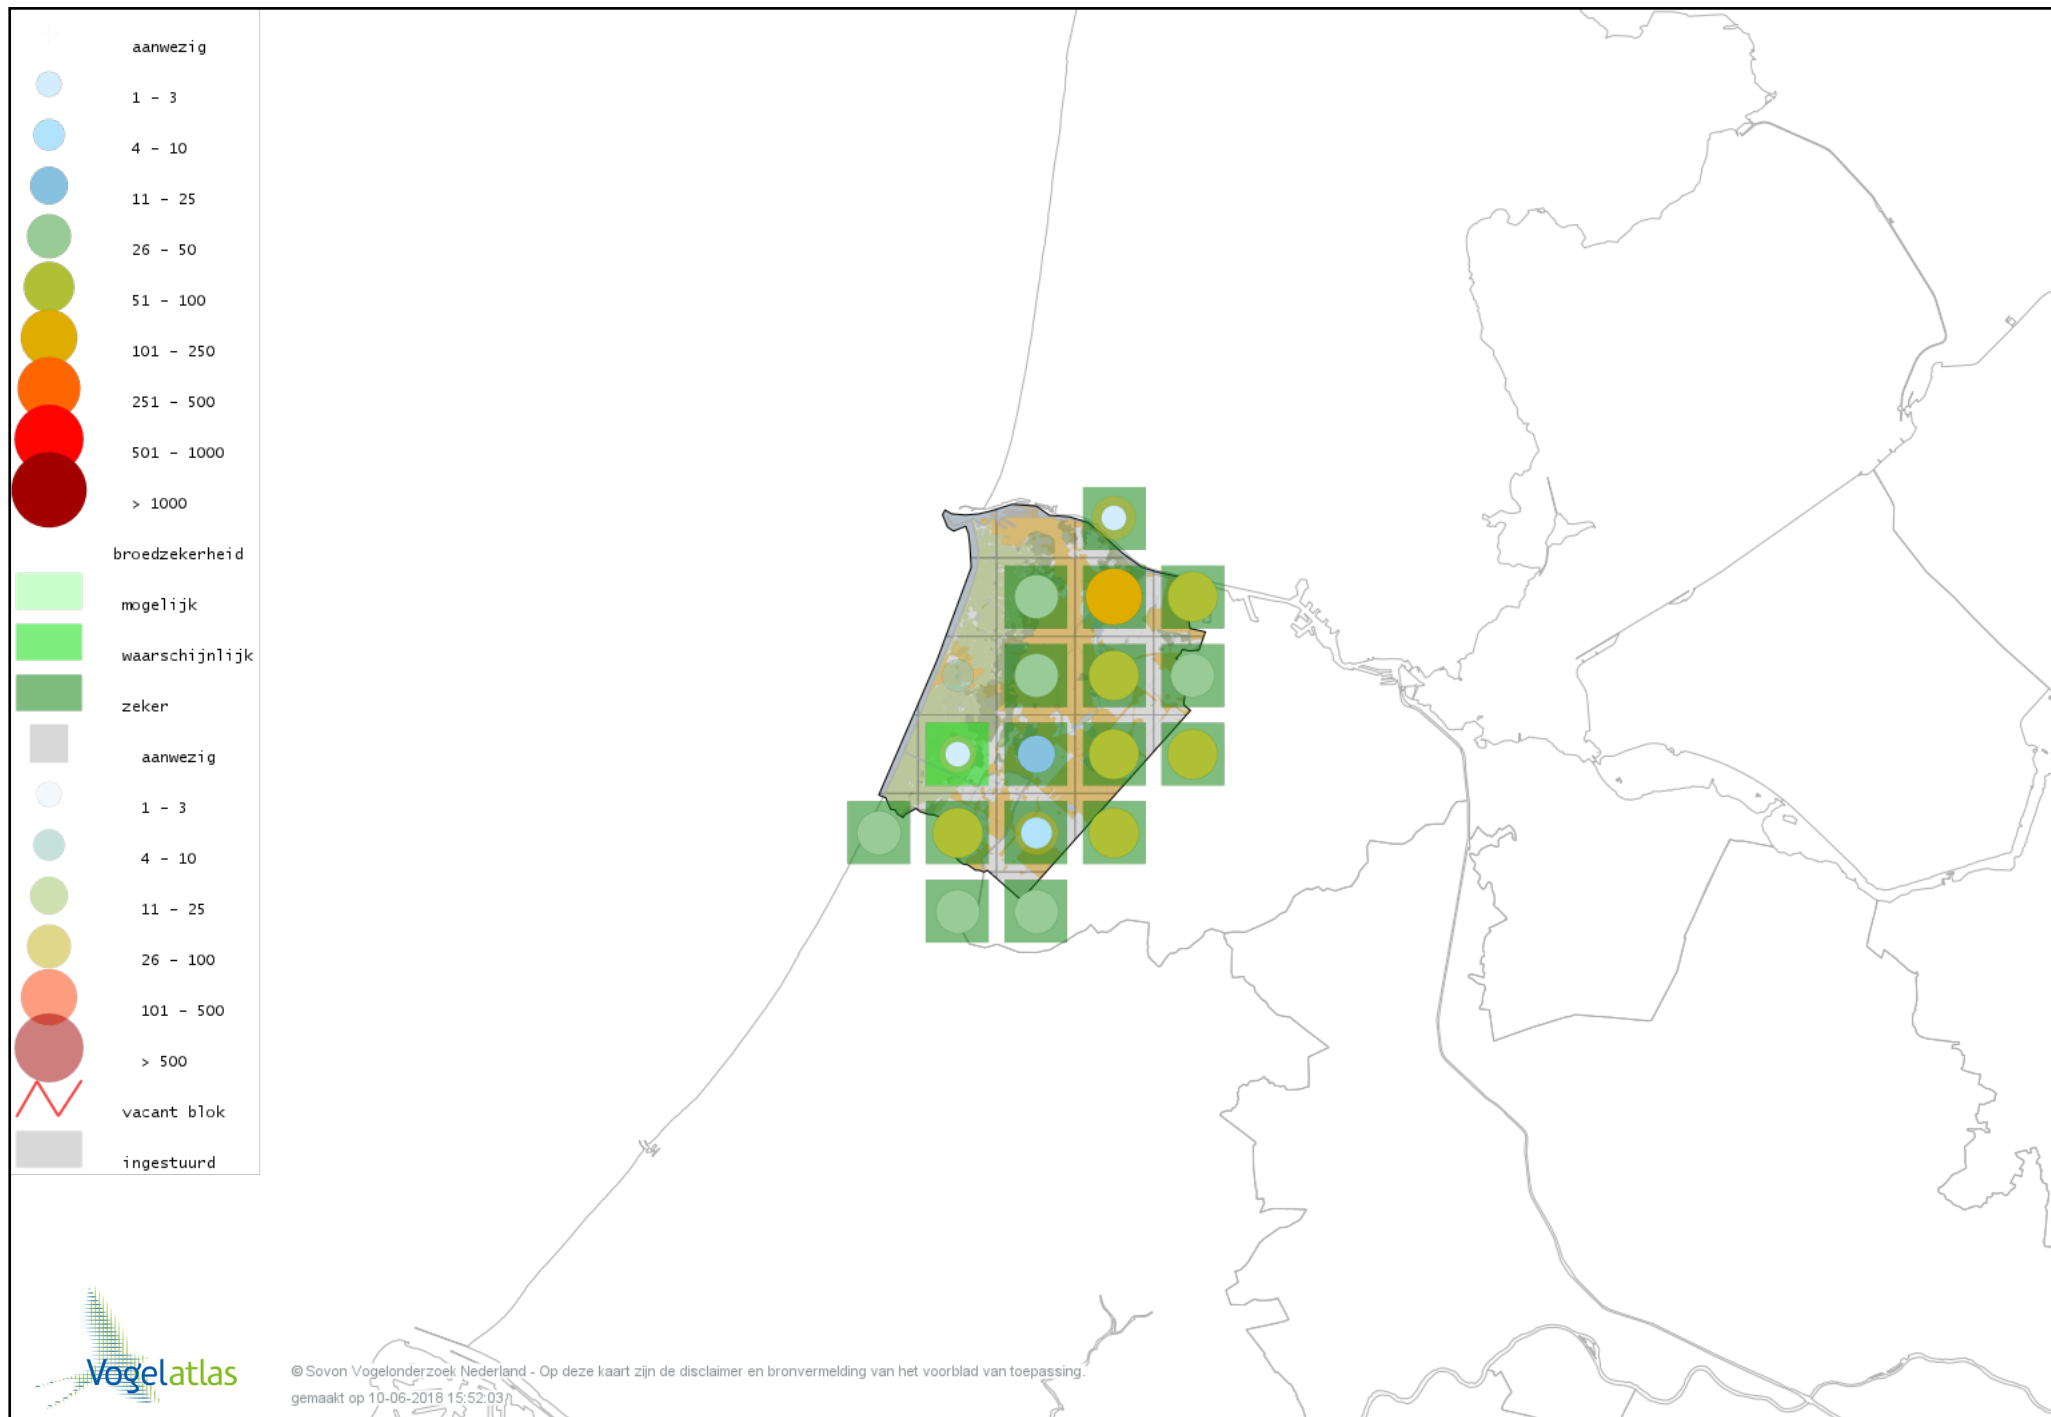

Voorlopige verspreidingskaart Huiszwaluw broedseizoen