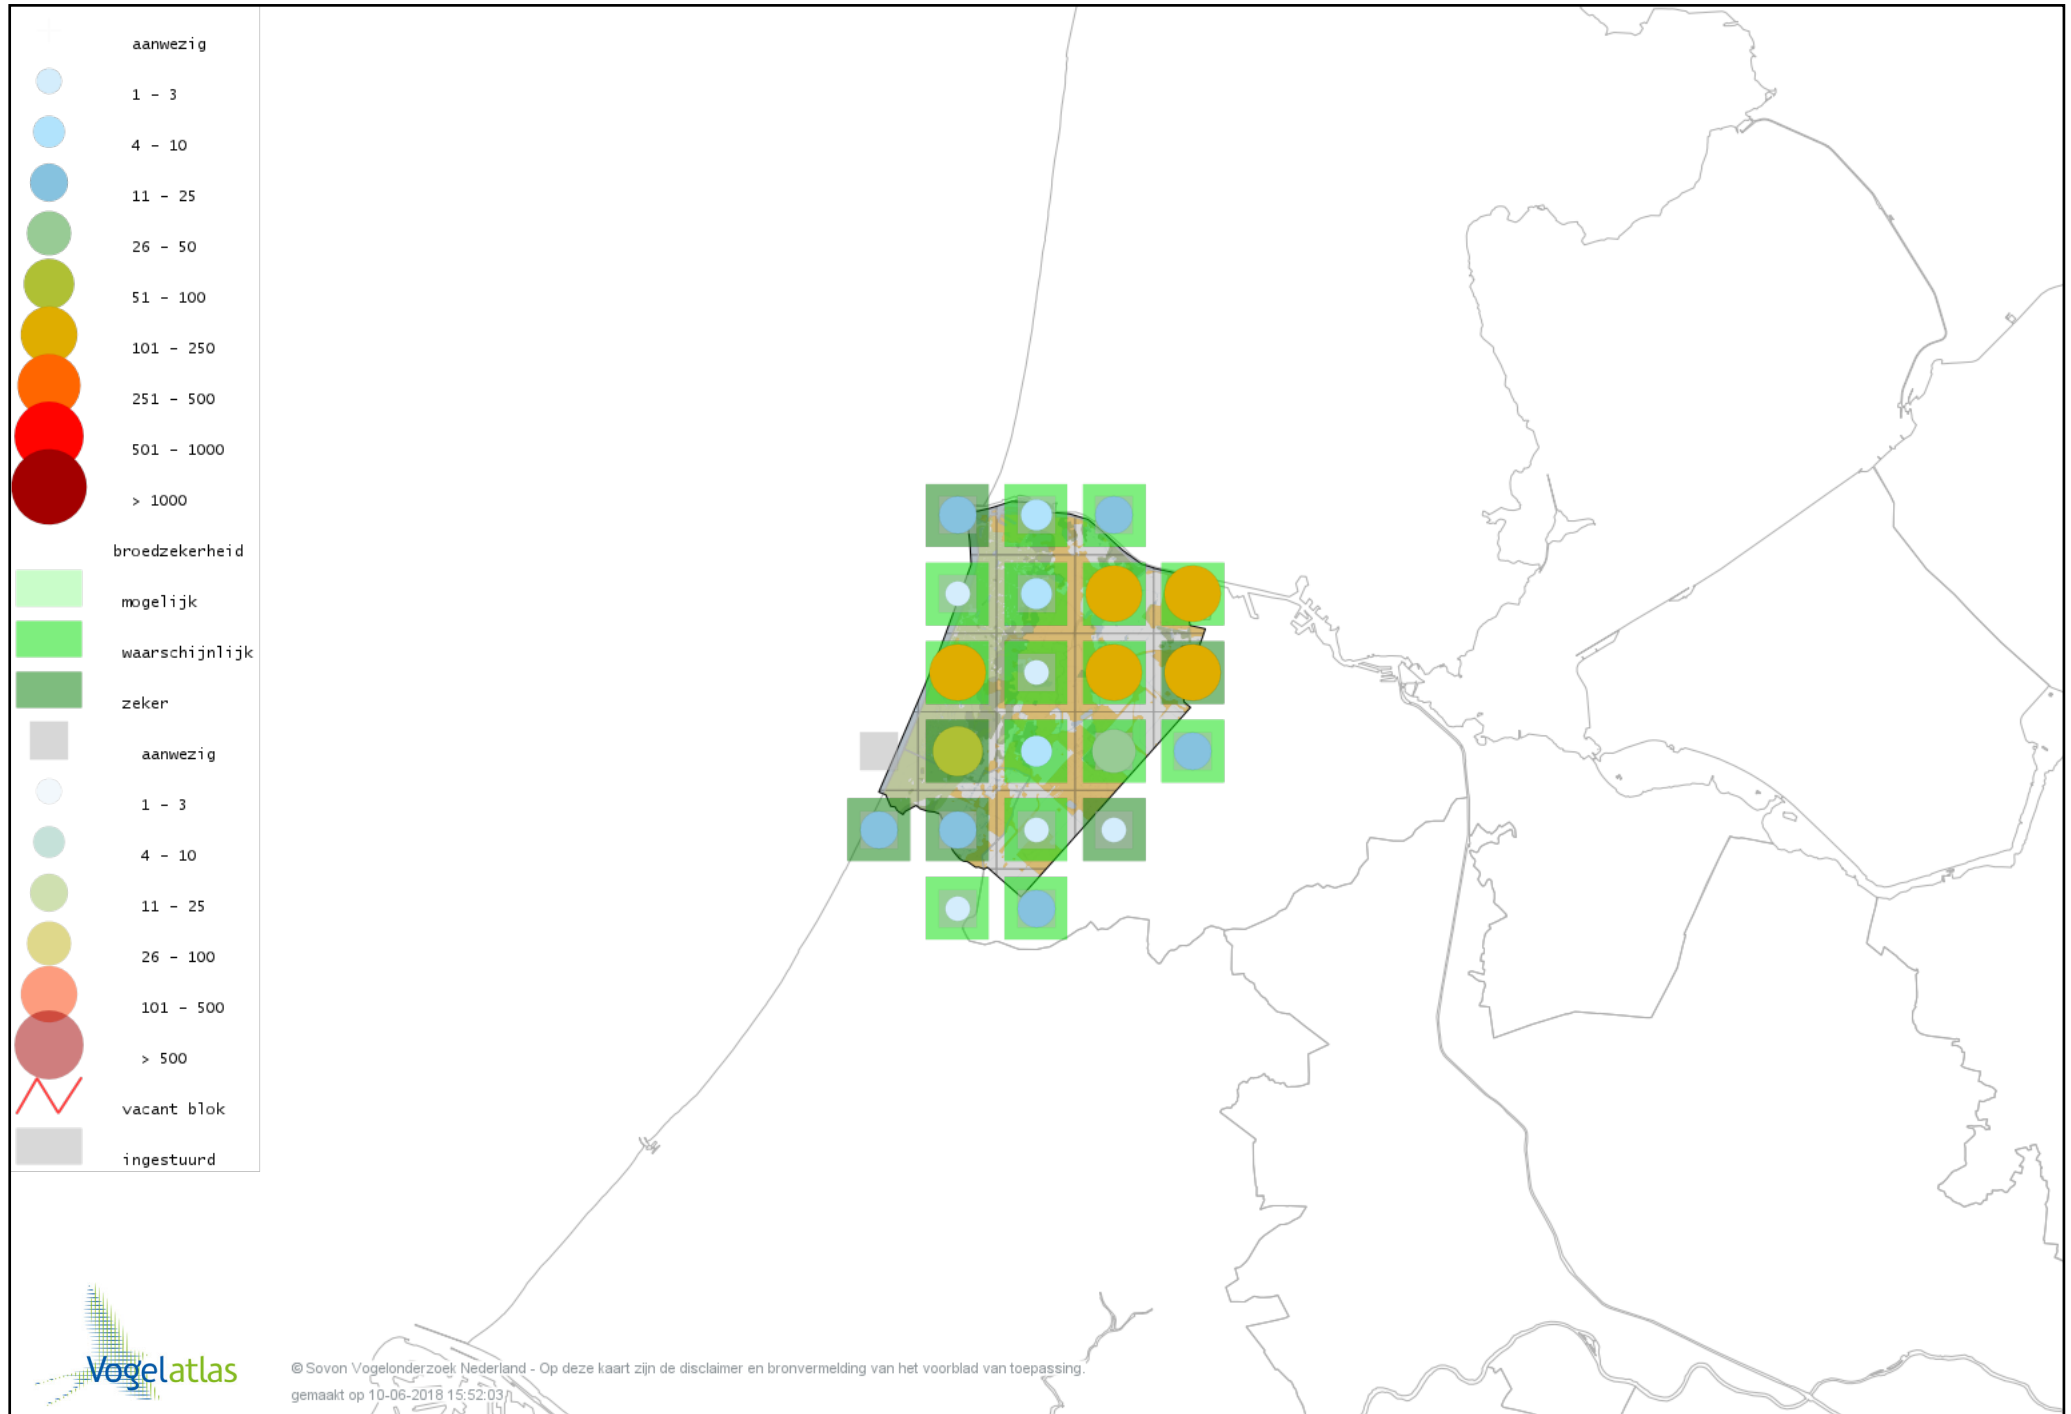

Voorlopige verspreidingskaart Kleine Karekiet broedseizoen