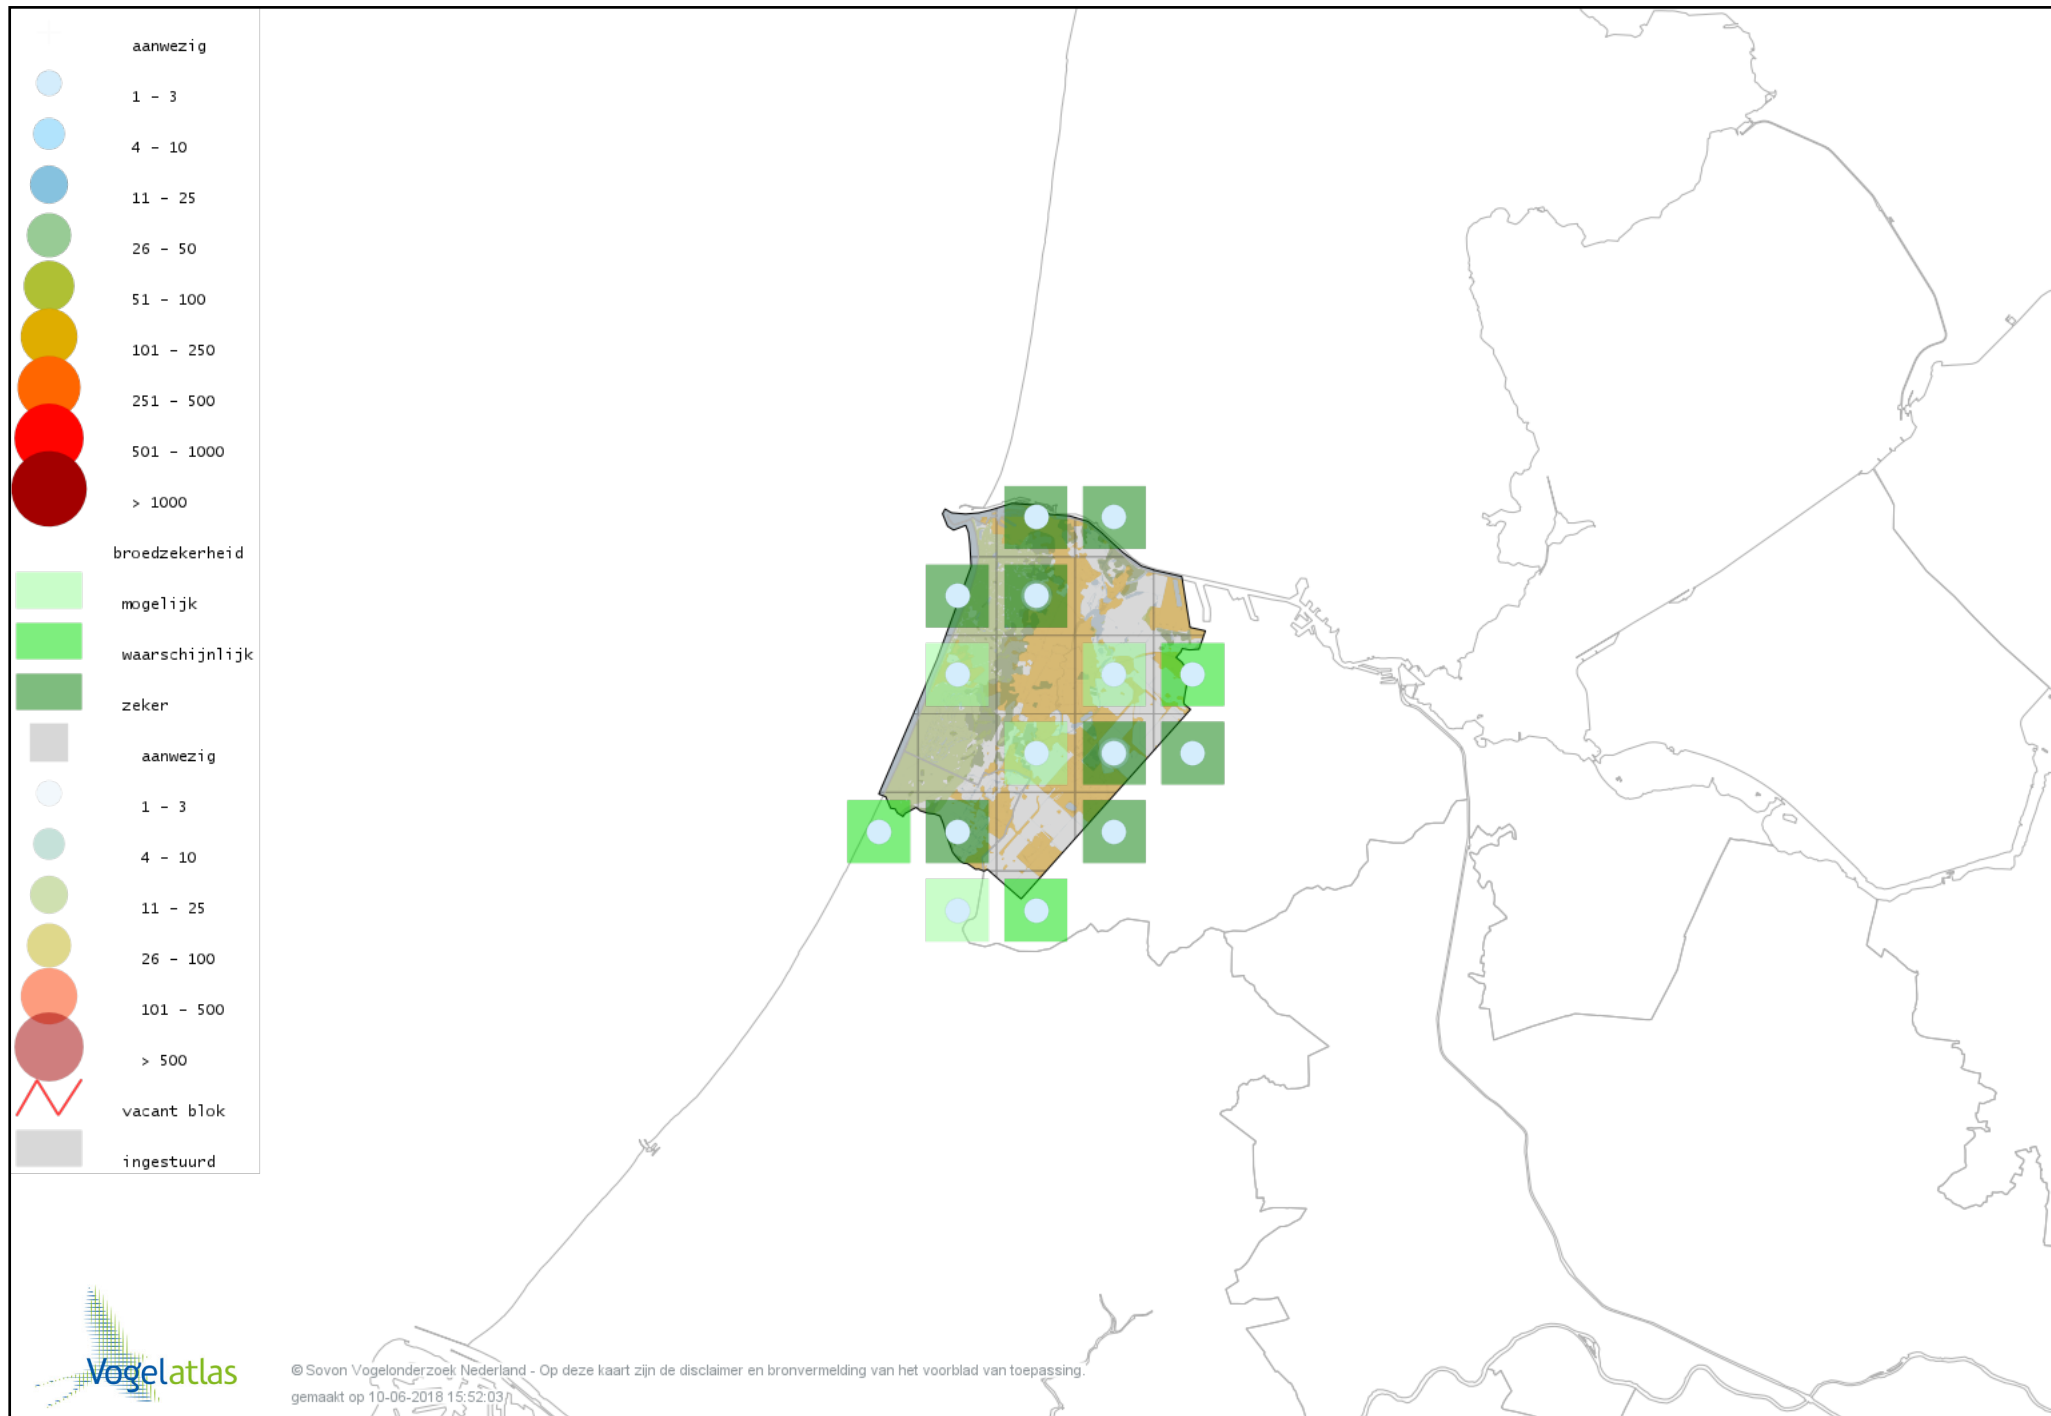

Voorlopige verspreidingskaart Ransuil broedseizoen