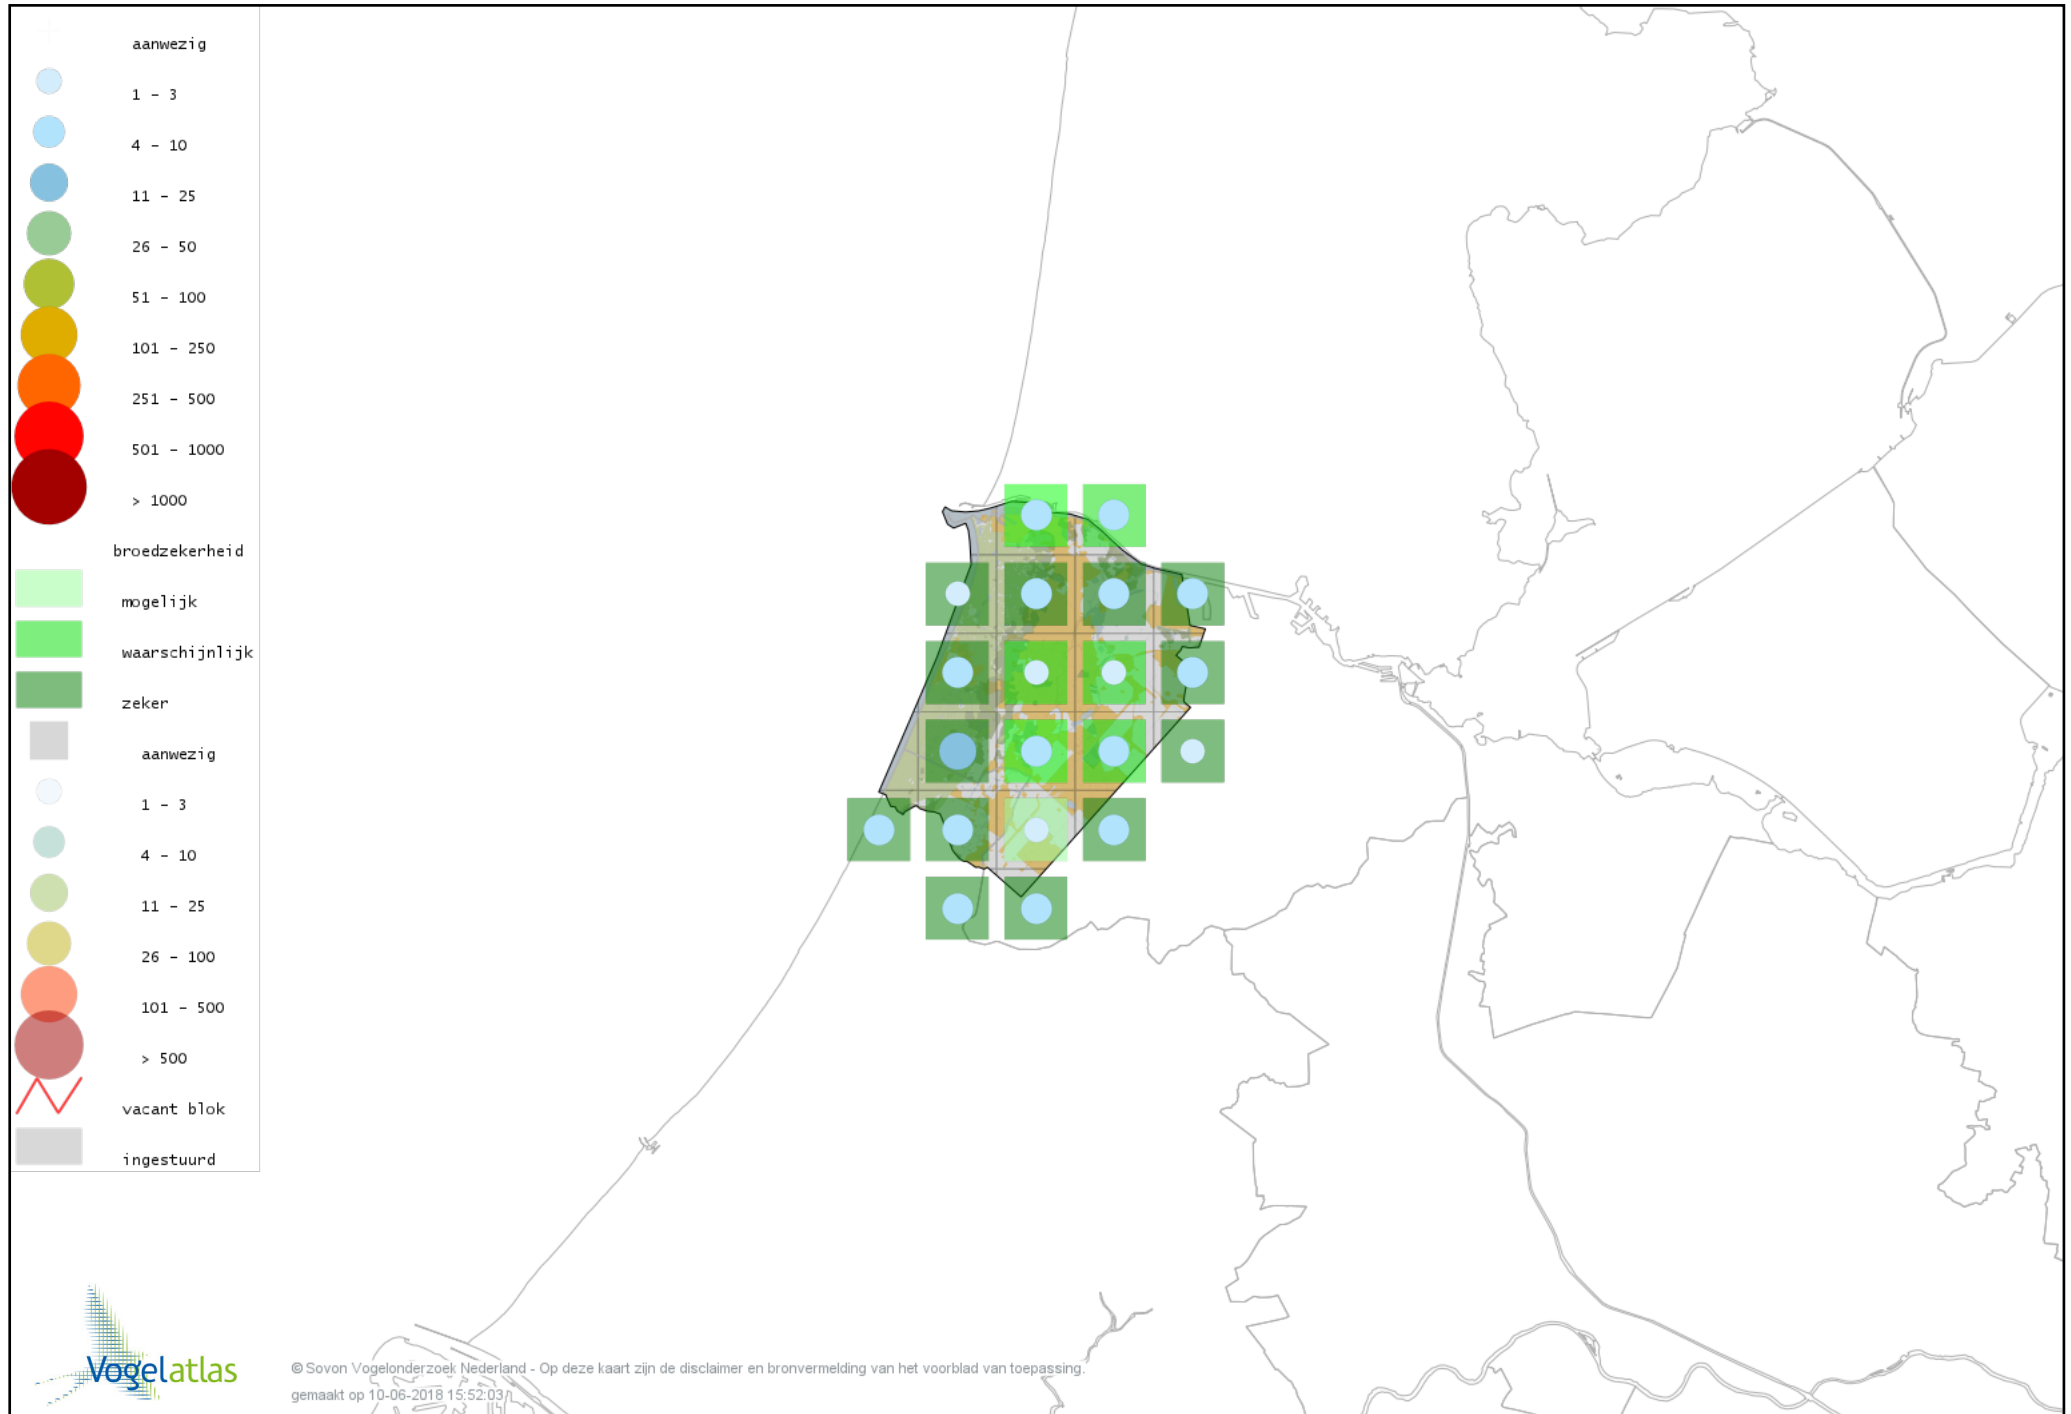

Voorlopige verspreidingskaart Buizerd broedseizoen