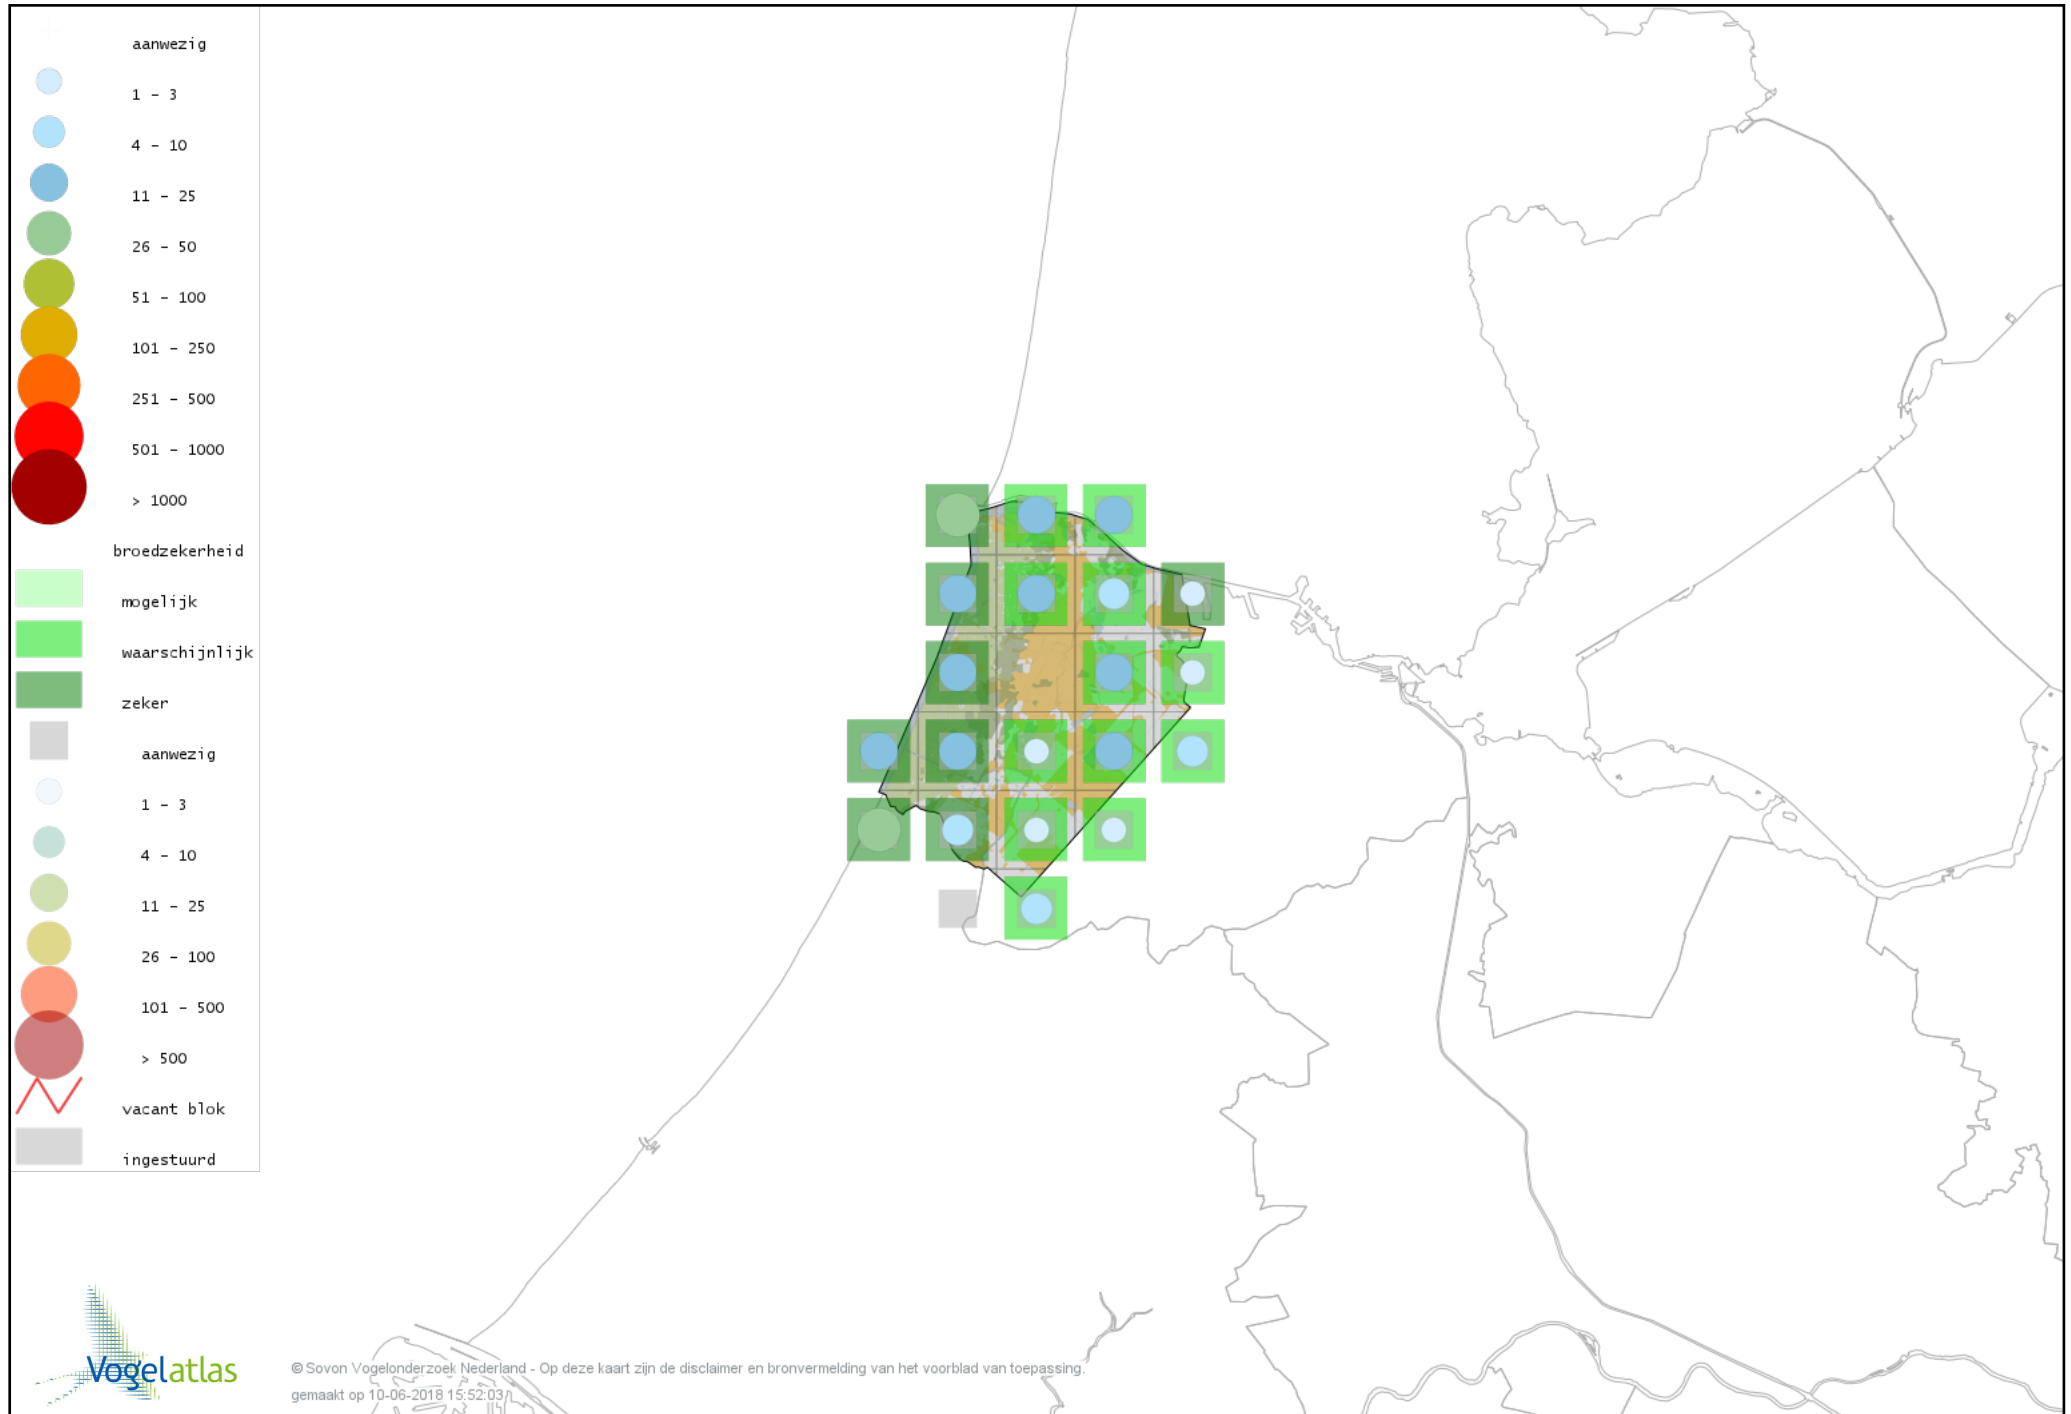

Voorlopige verspreidingskaart Graspieper broedseizoen