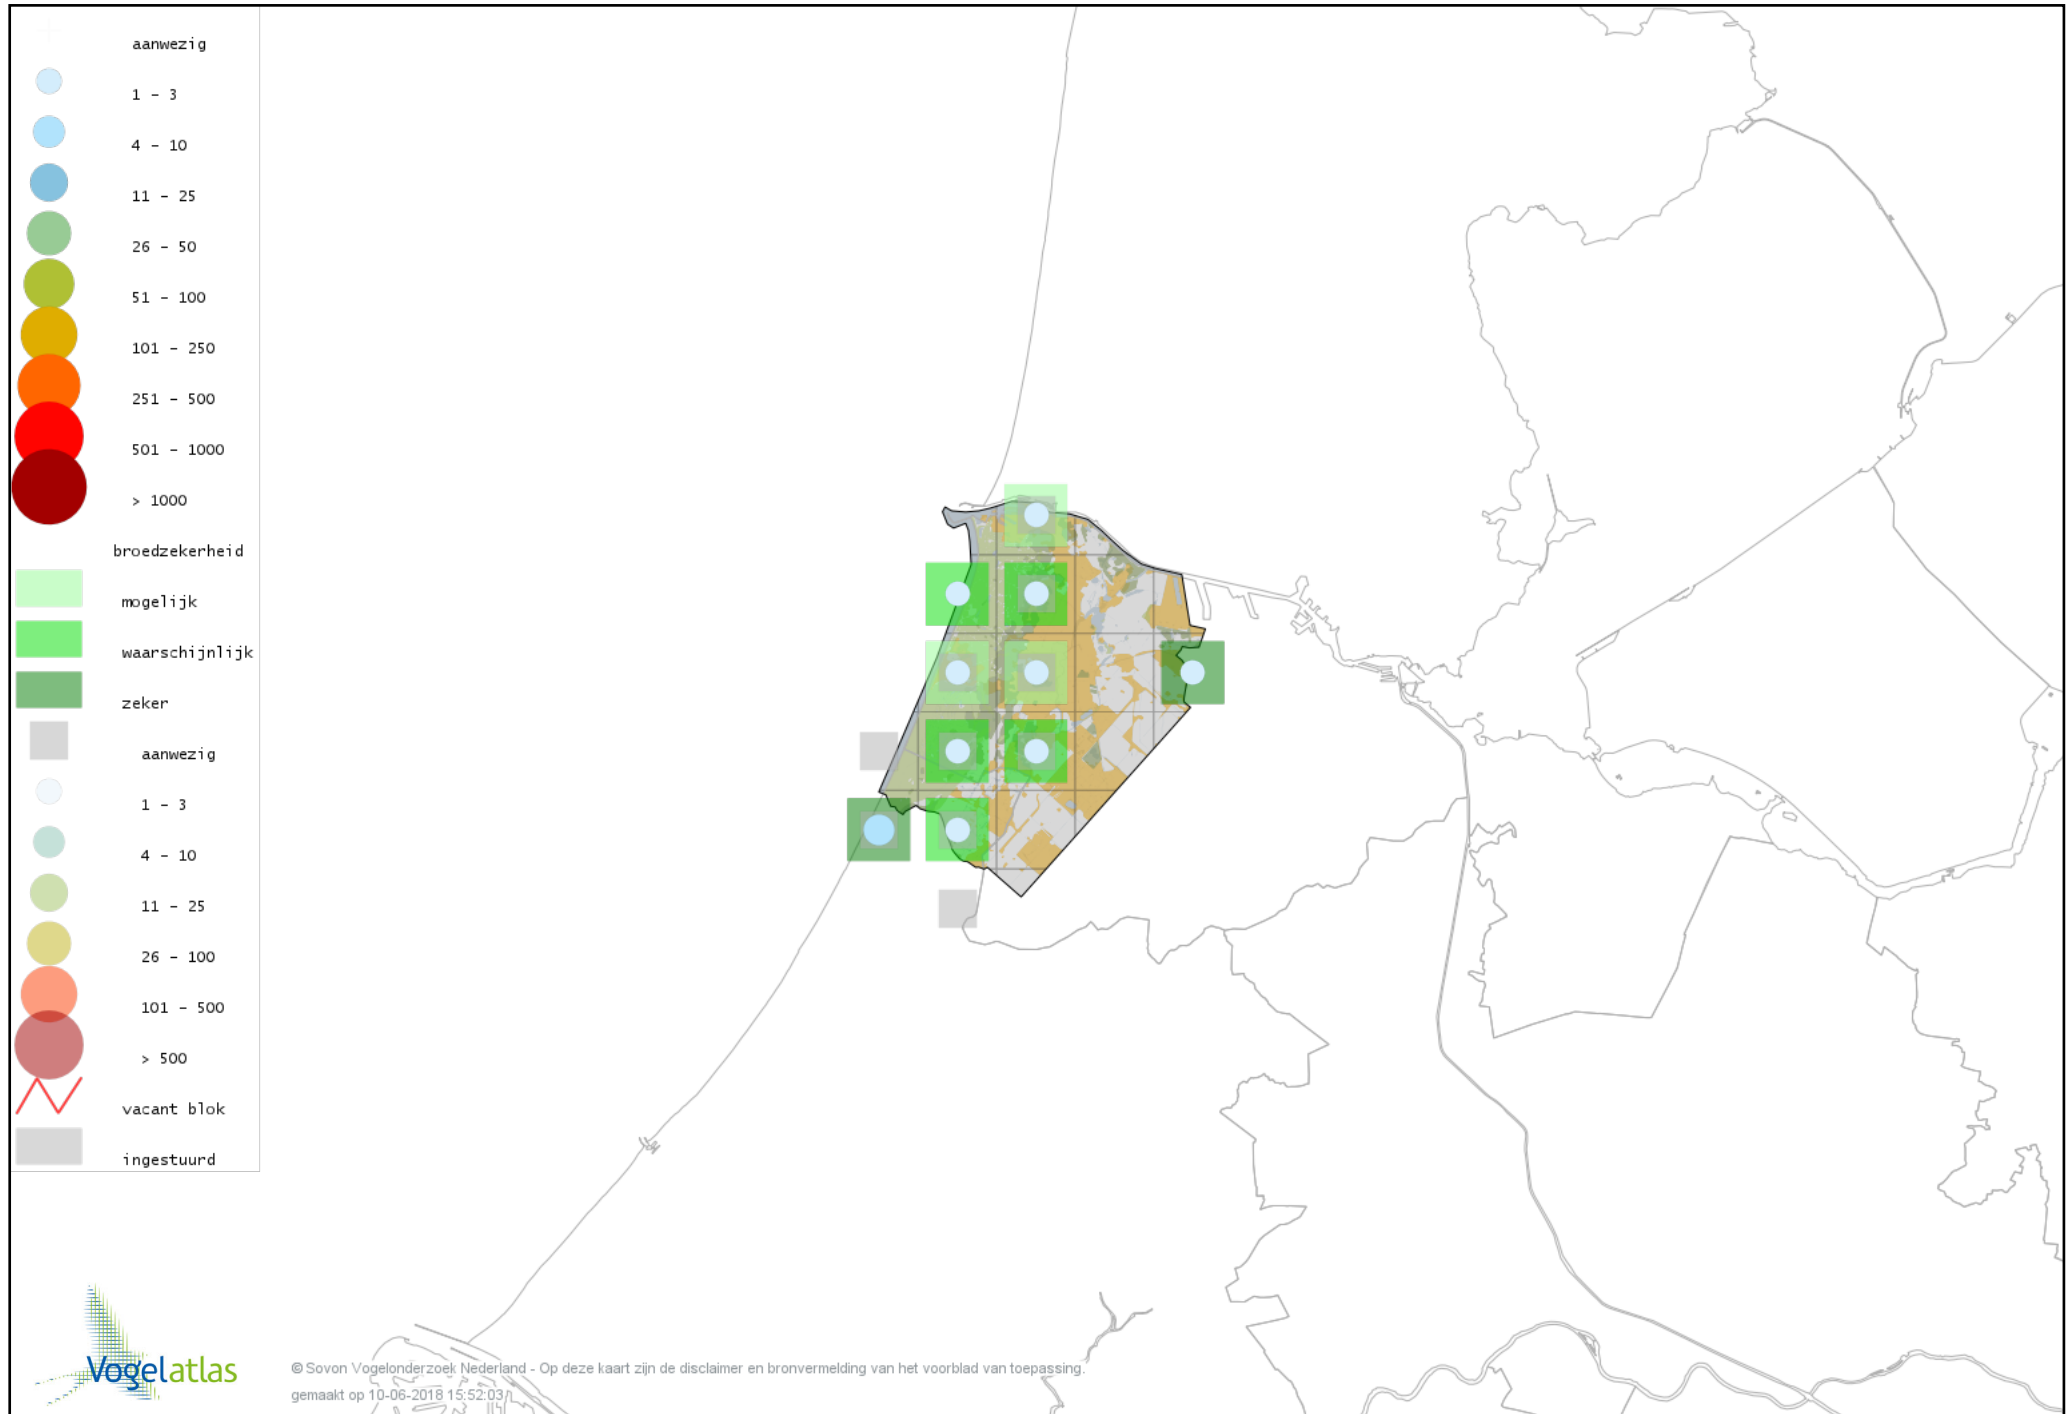

Voorlopige verspreidingskaart Grote Lijster broedseizoen