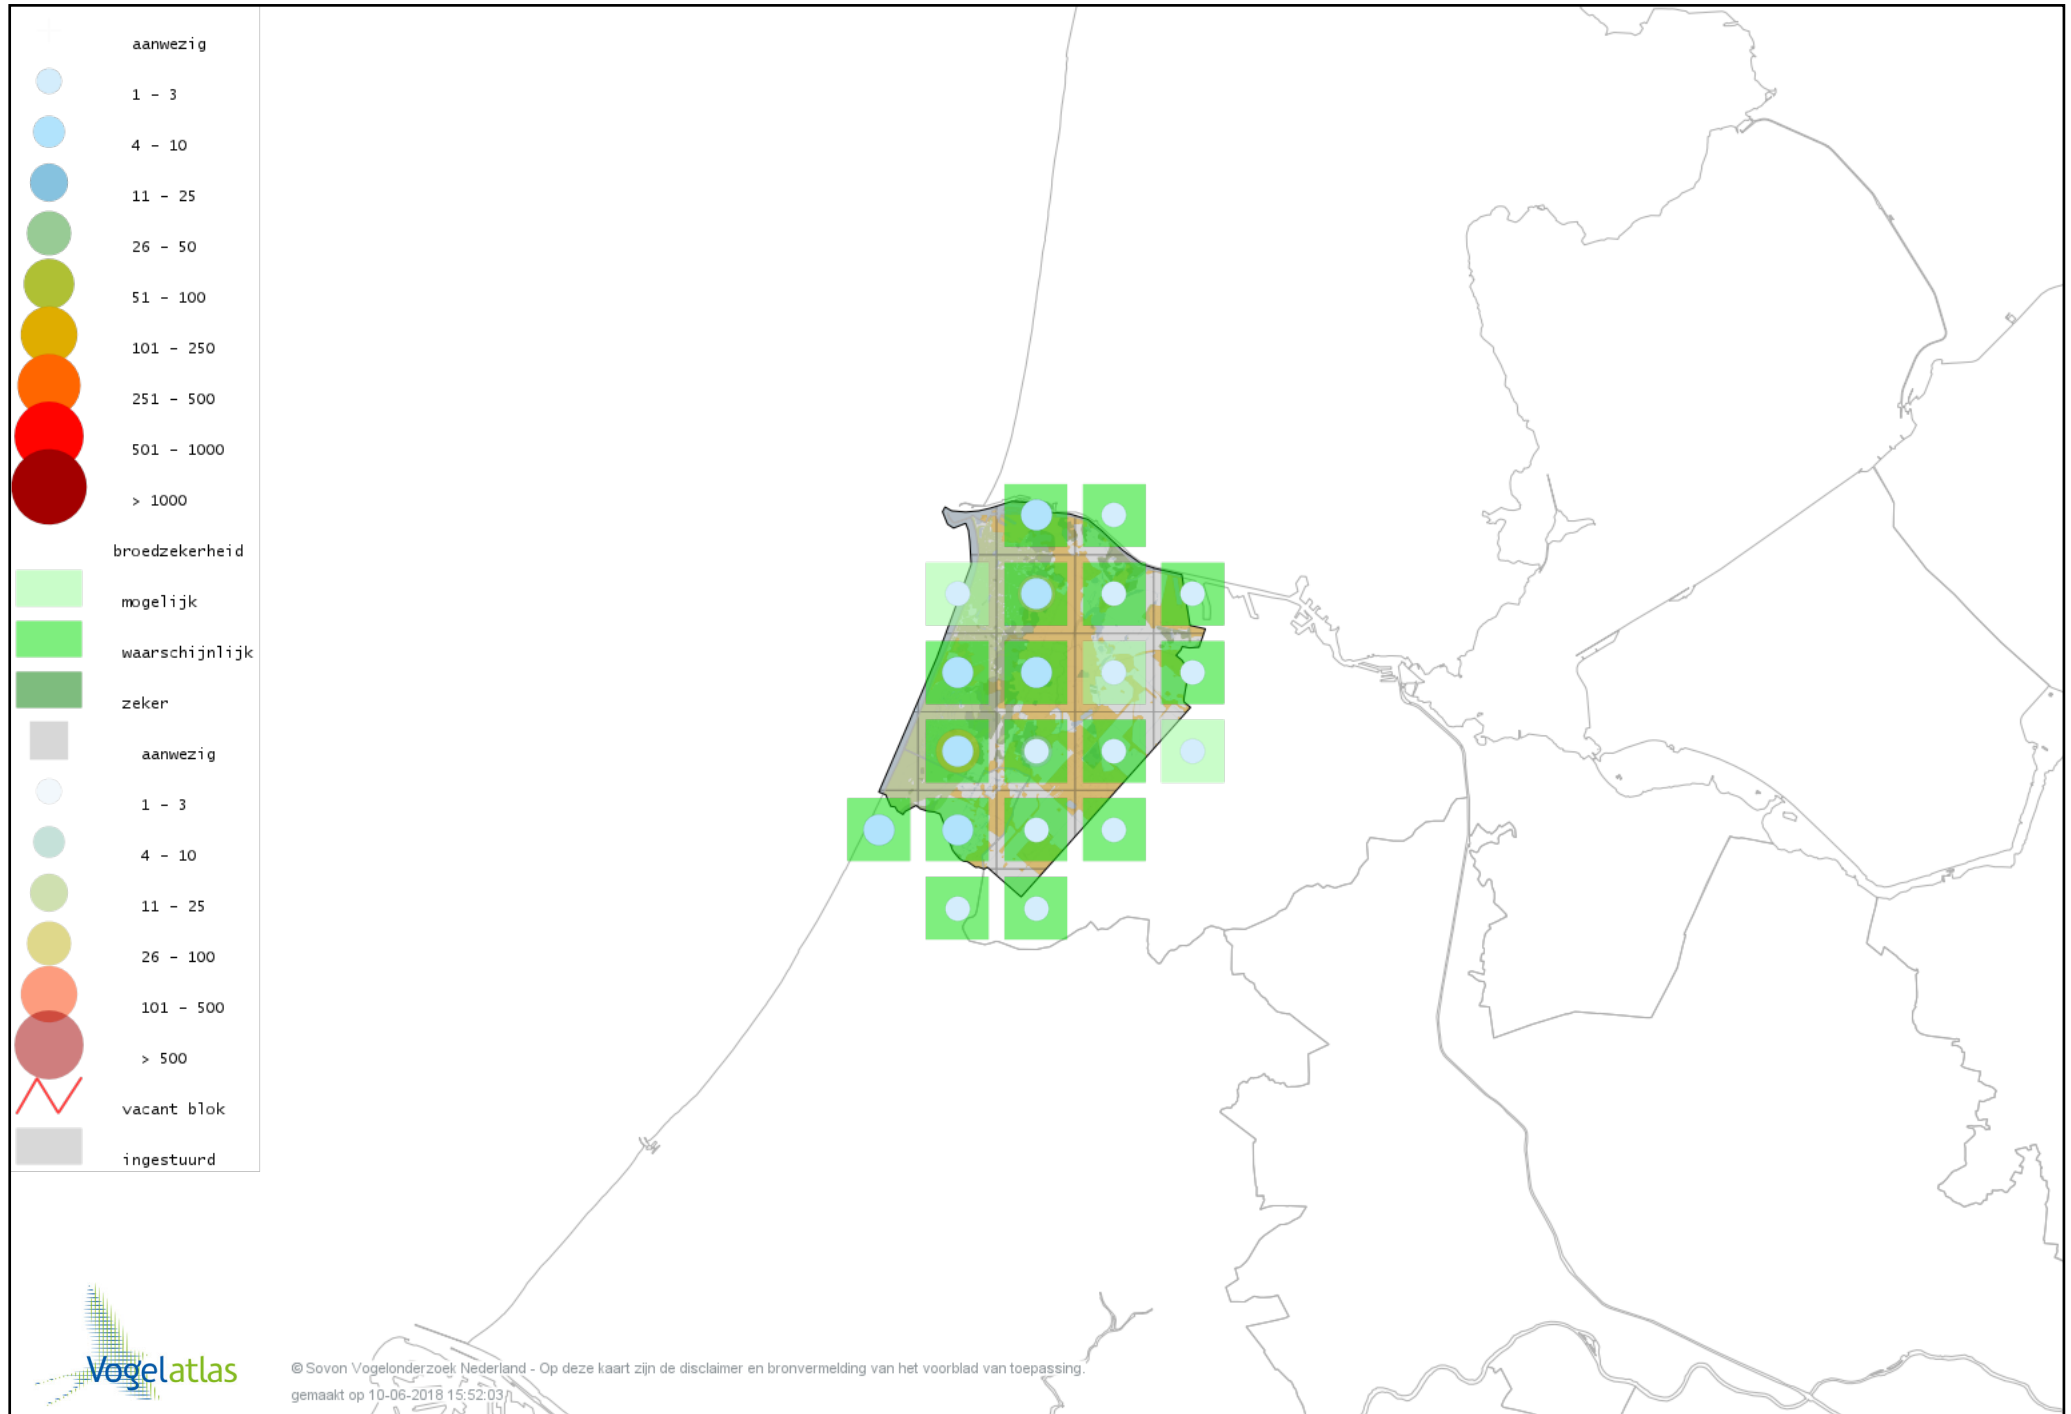

Voorlopige verspreidingskaart Groene Specht broedseizoen