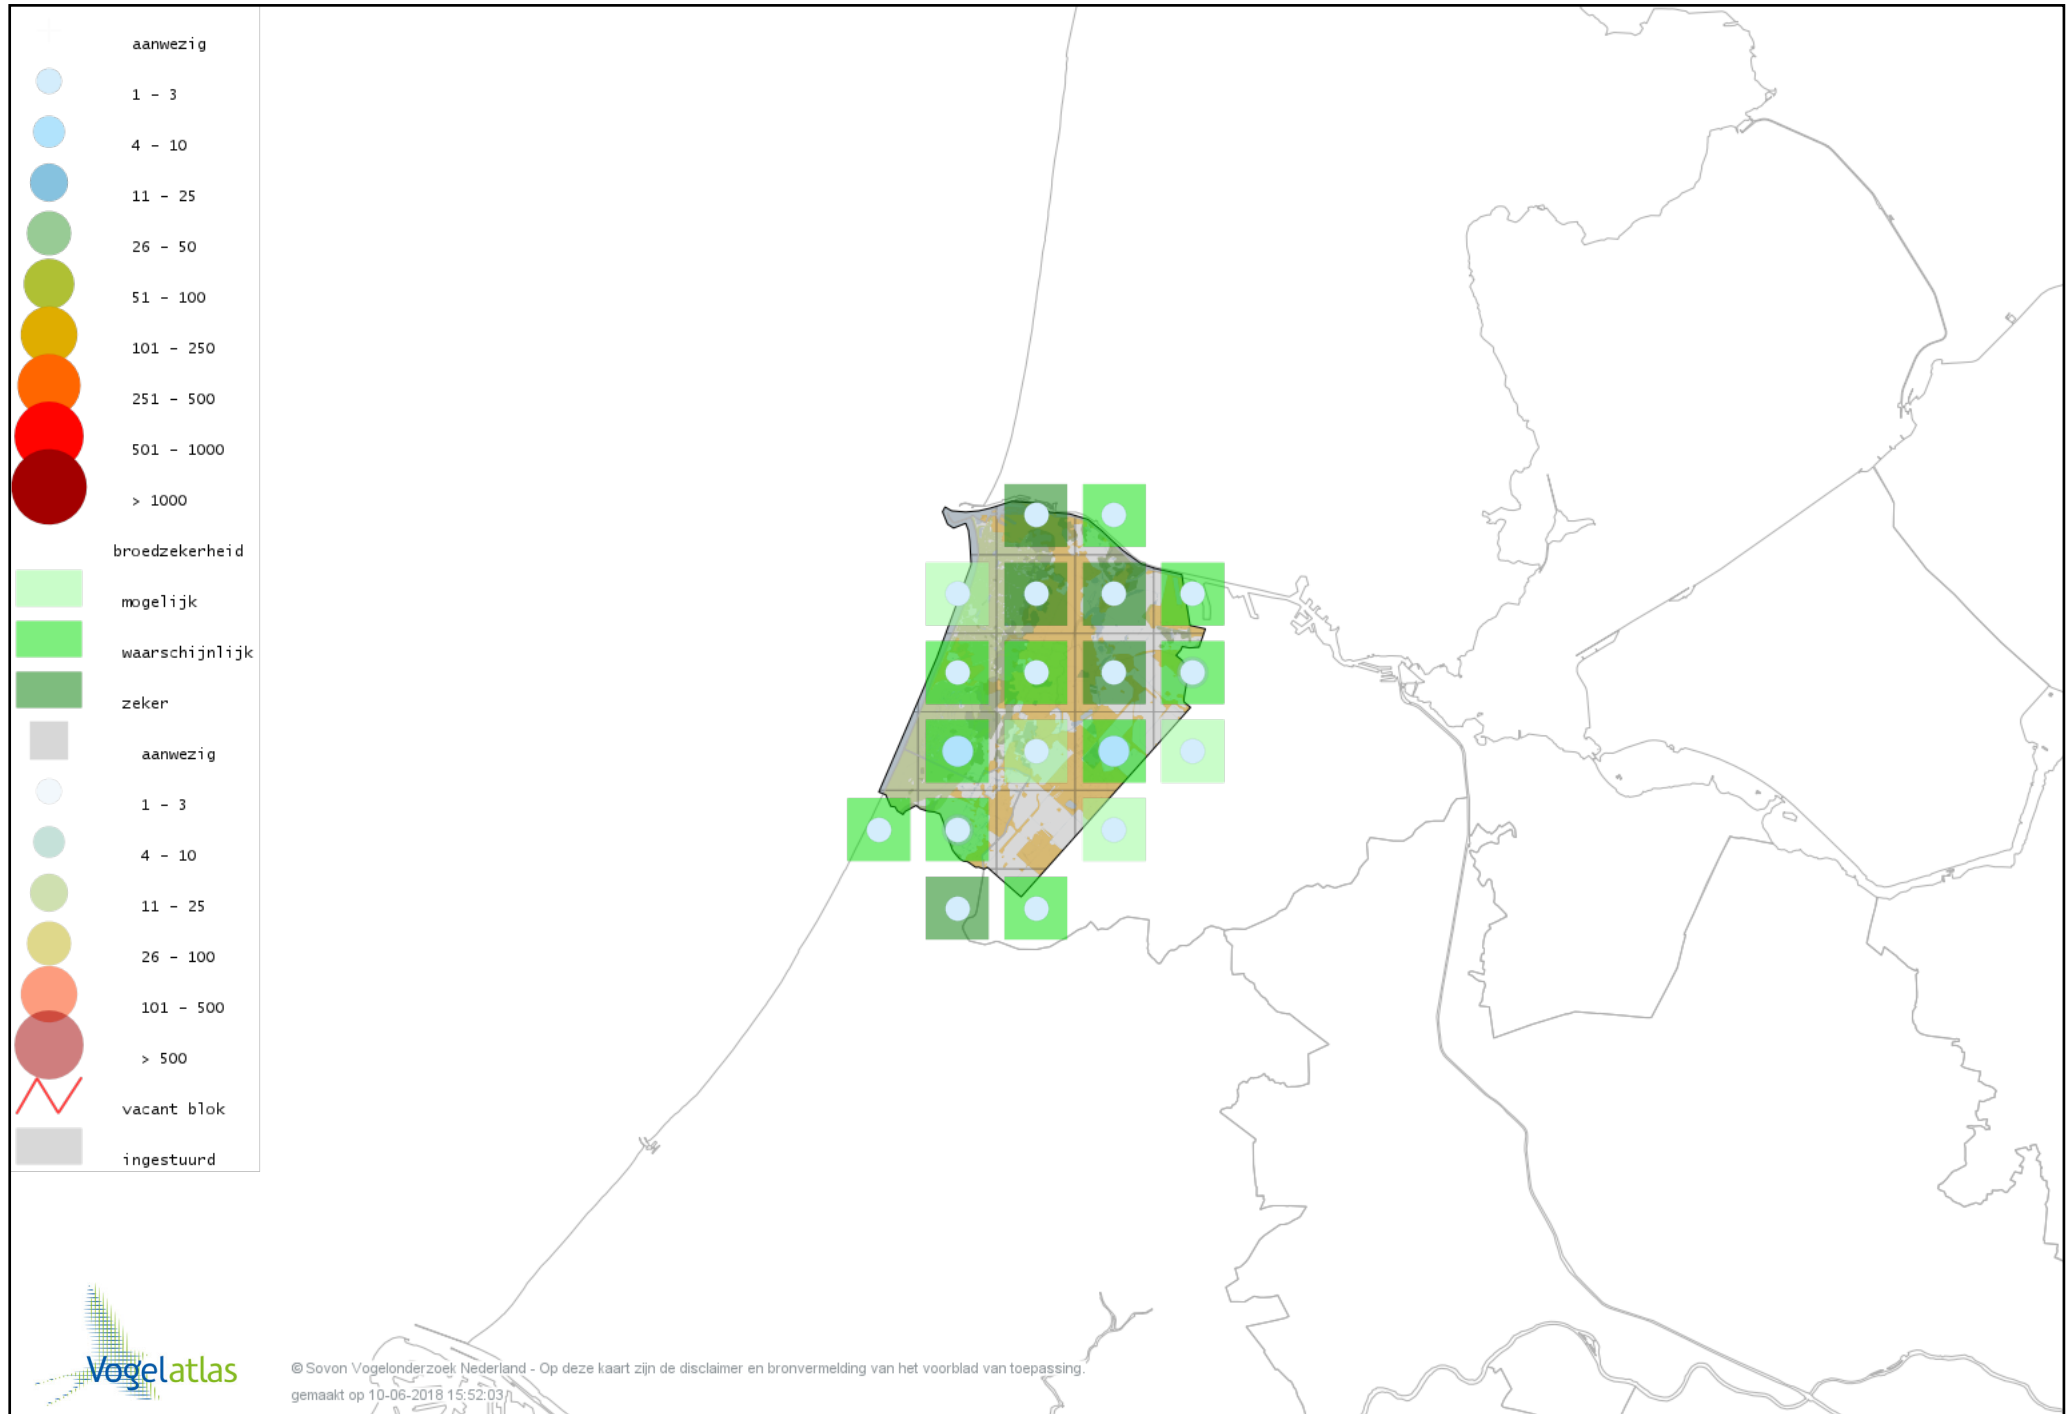

Voorlopige verspreidingskaart Sperwer broedseizoen