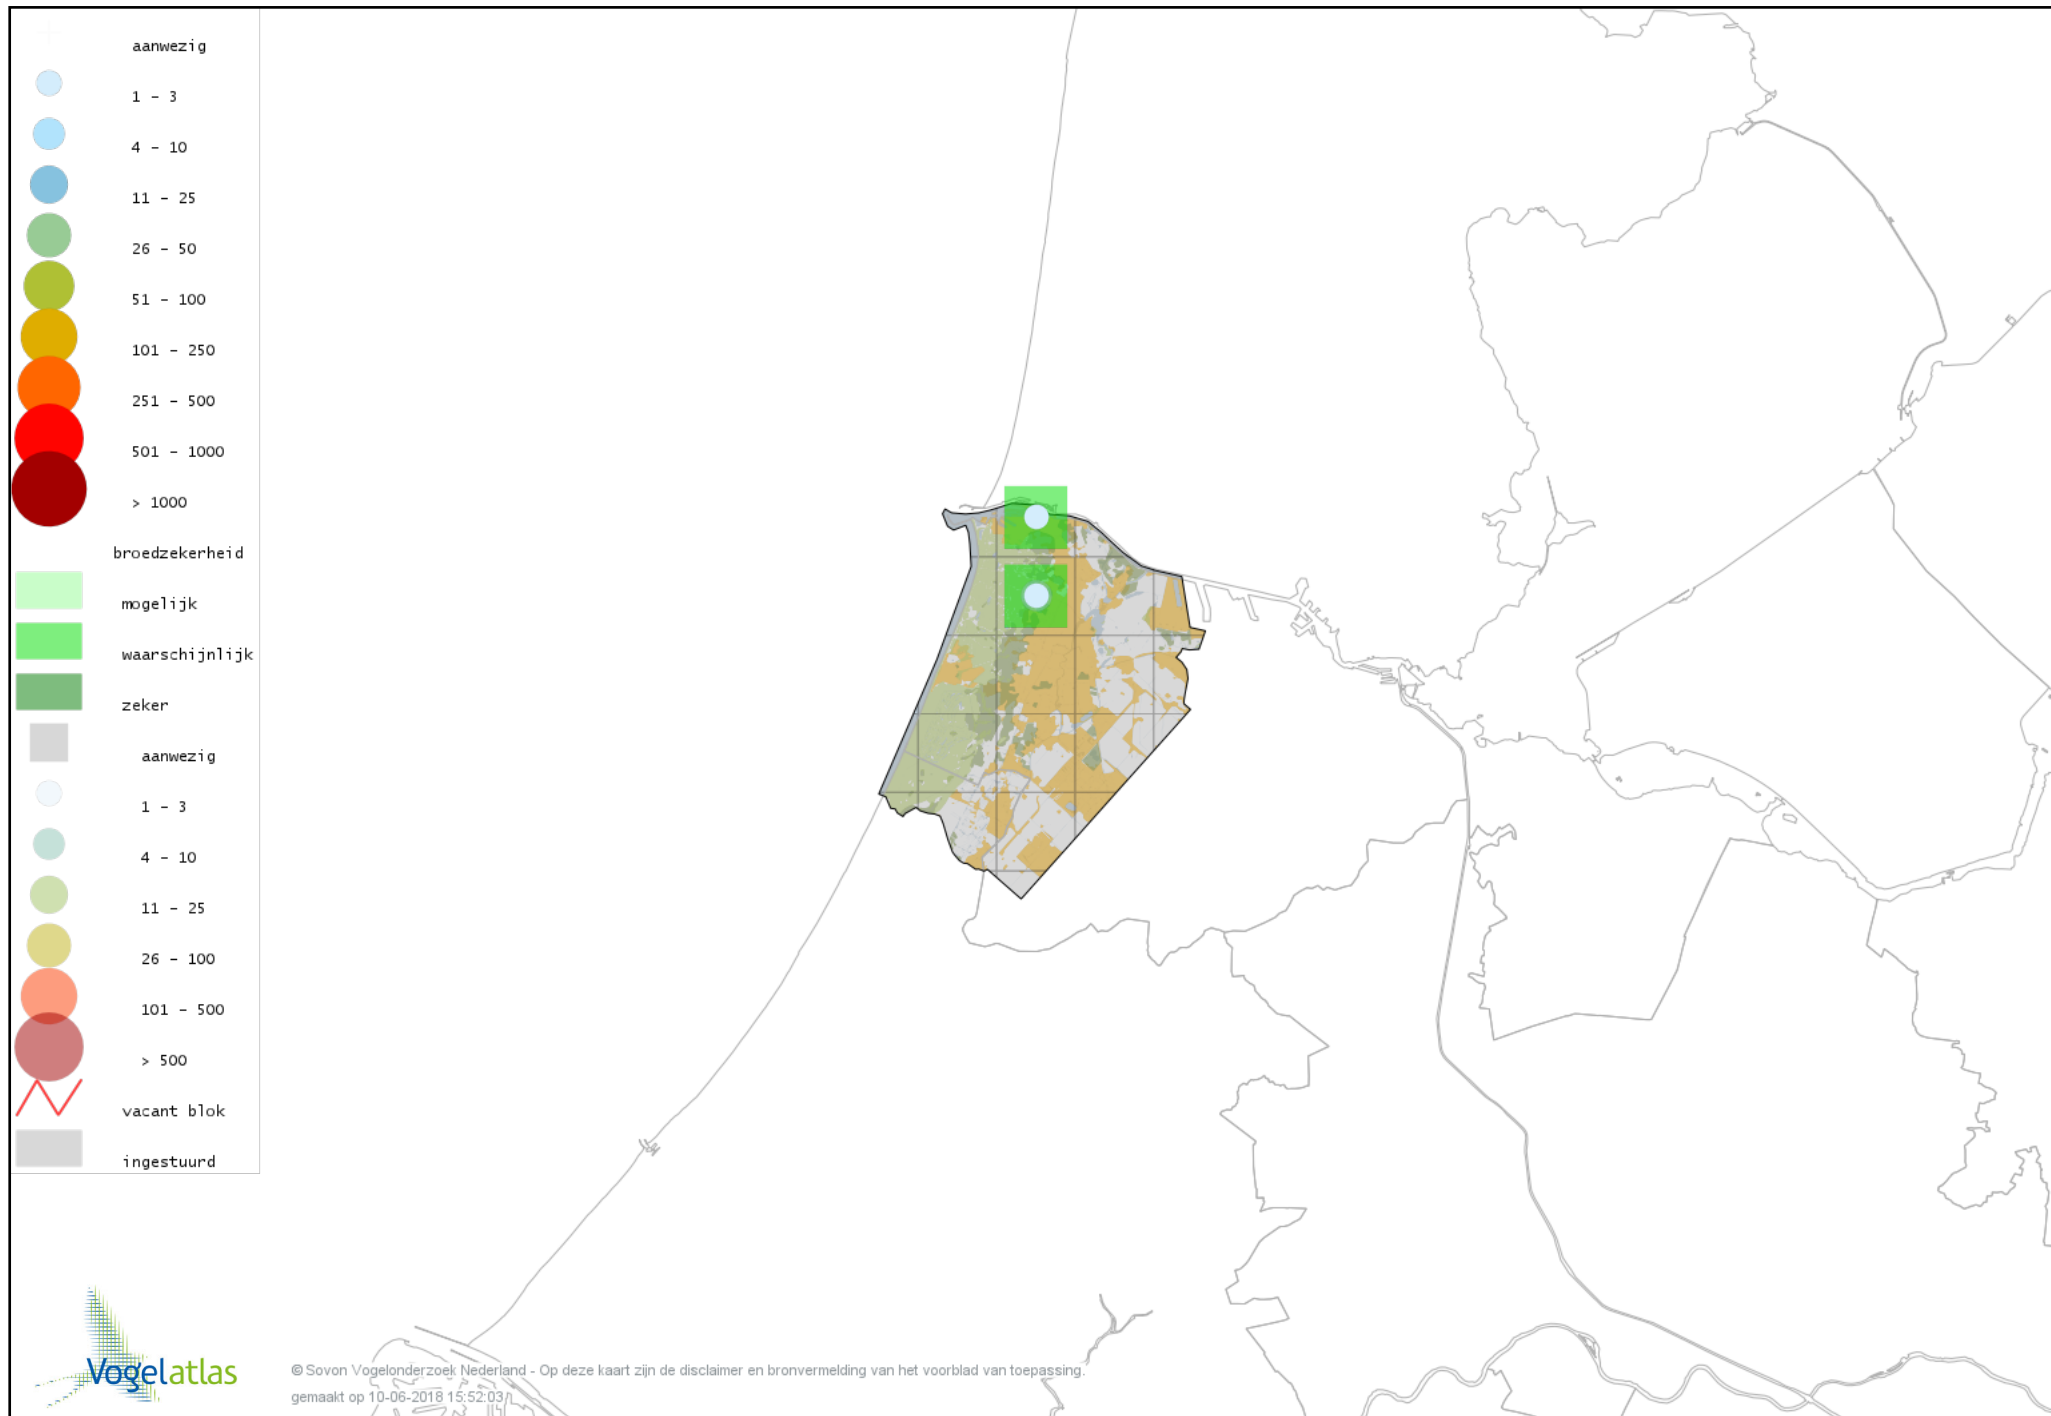

Voorlopige verspreidingskaart Sijs broedseizoen