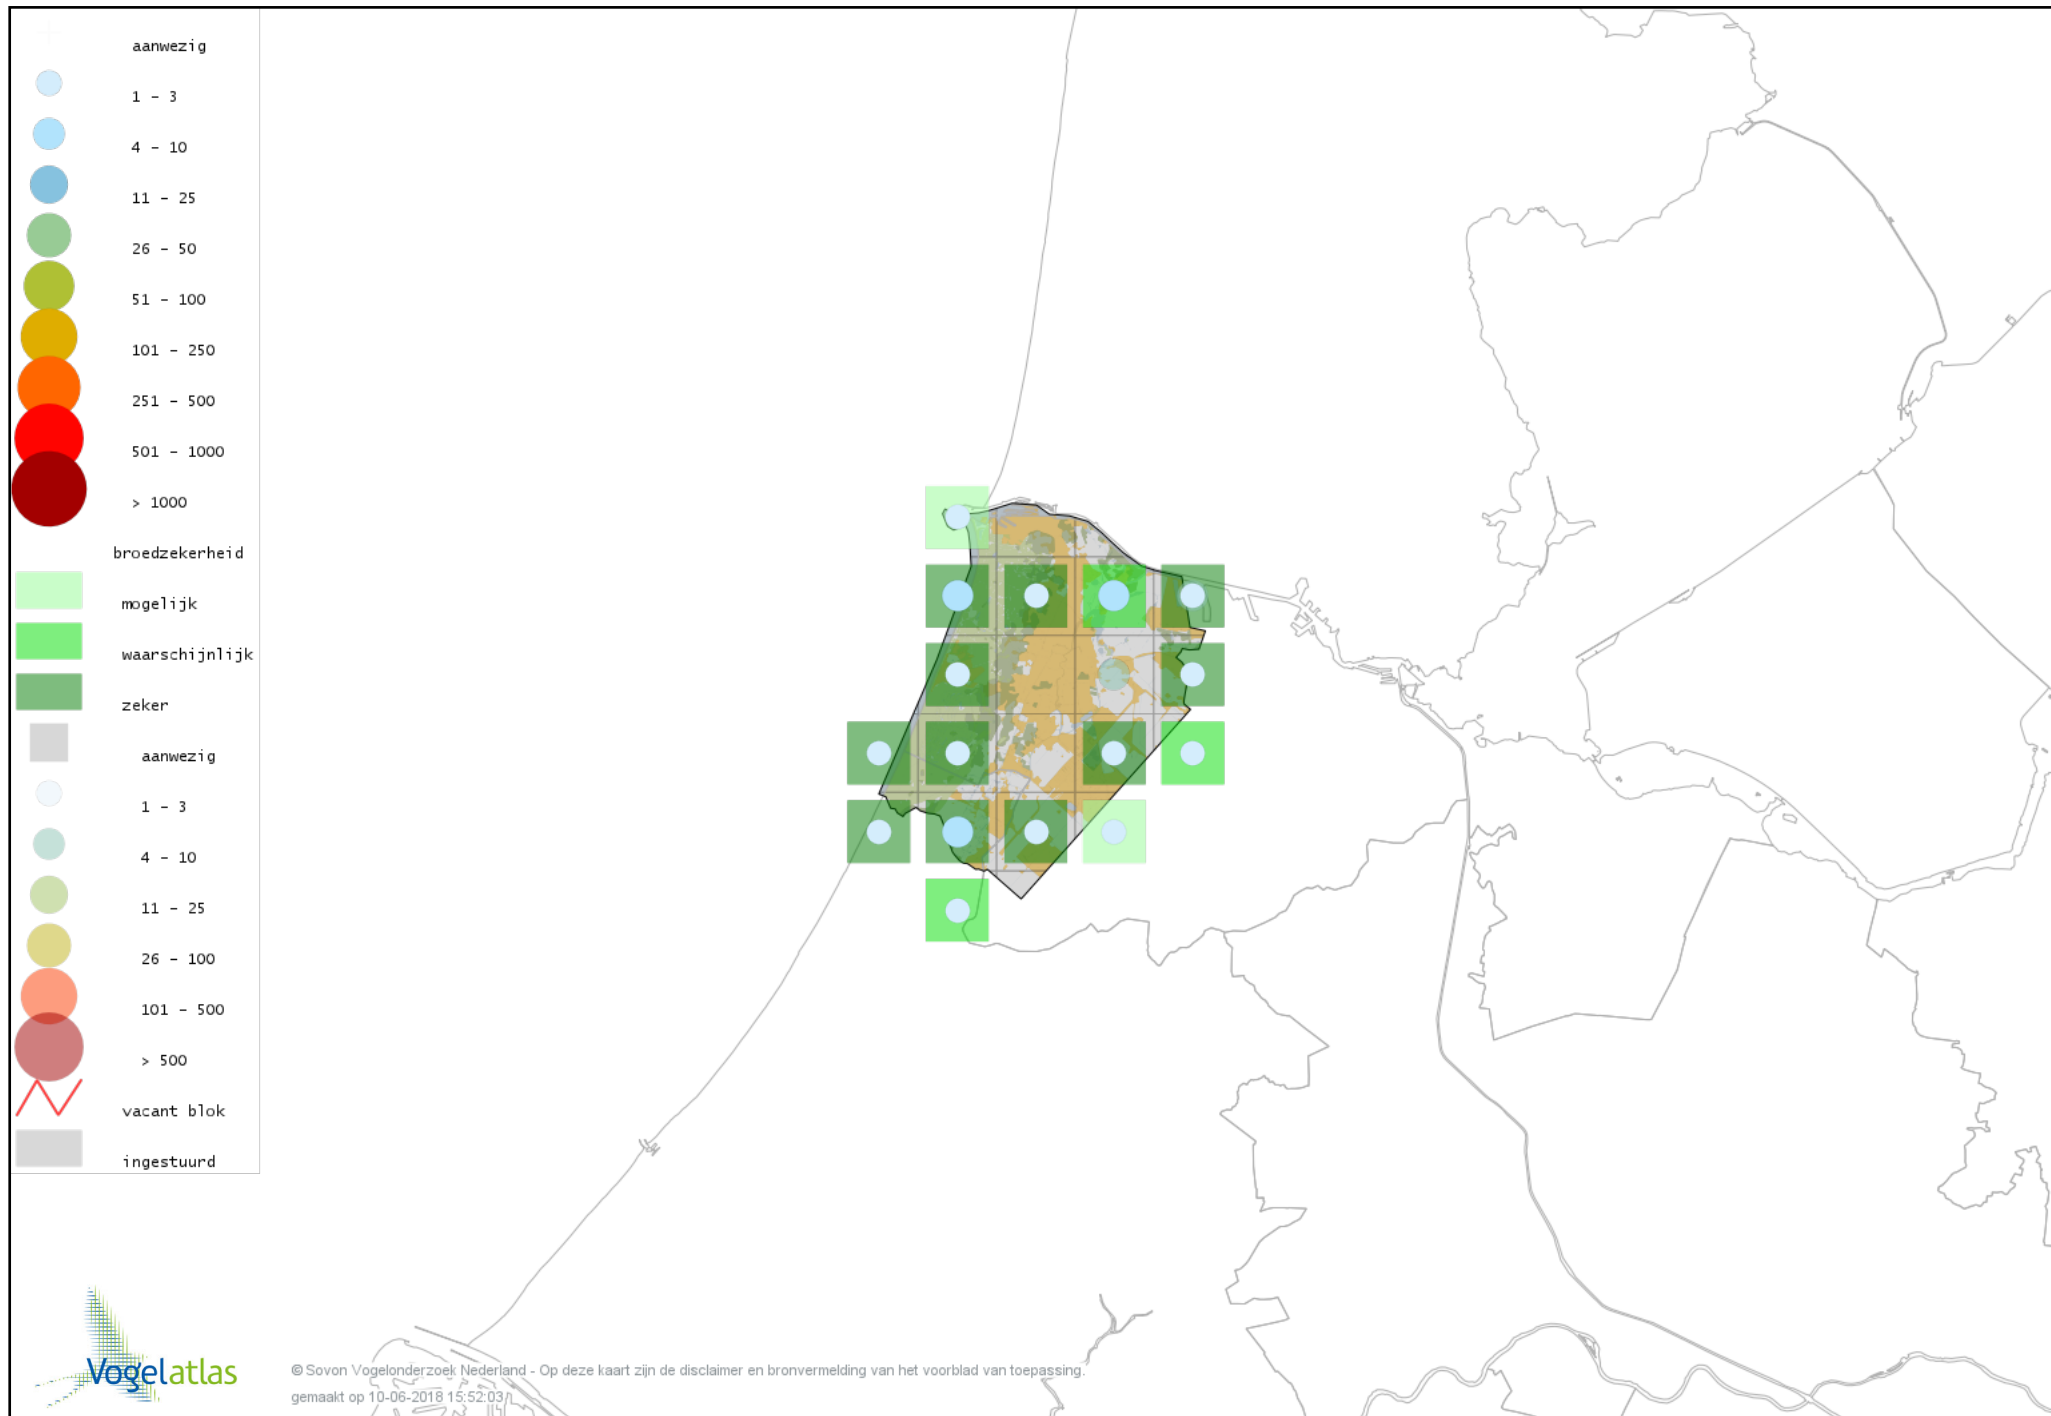

Voorlopige verspreidingskaart Kleine Plevier broedseizoen