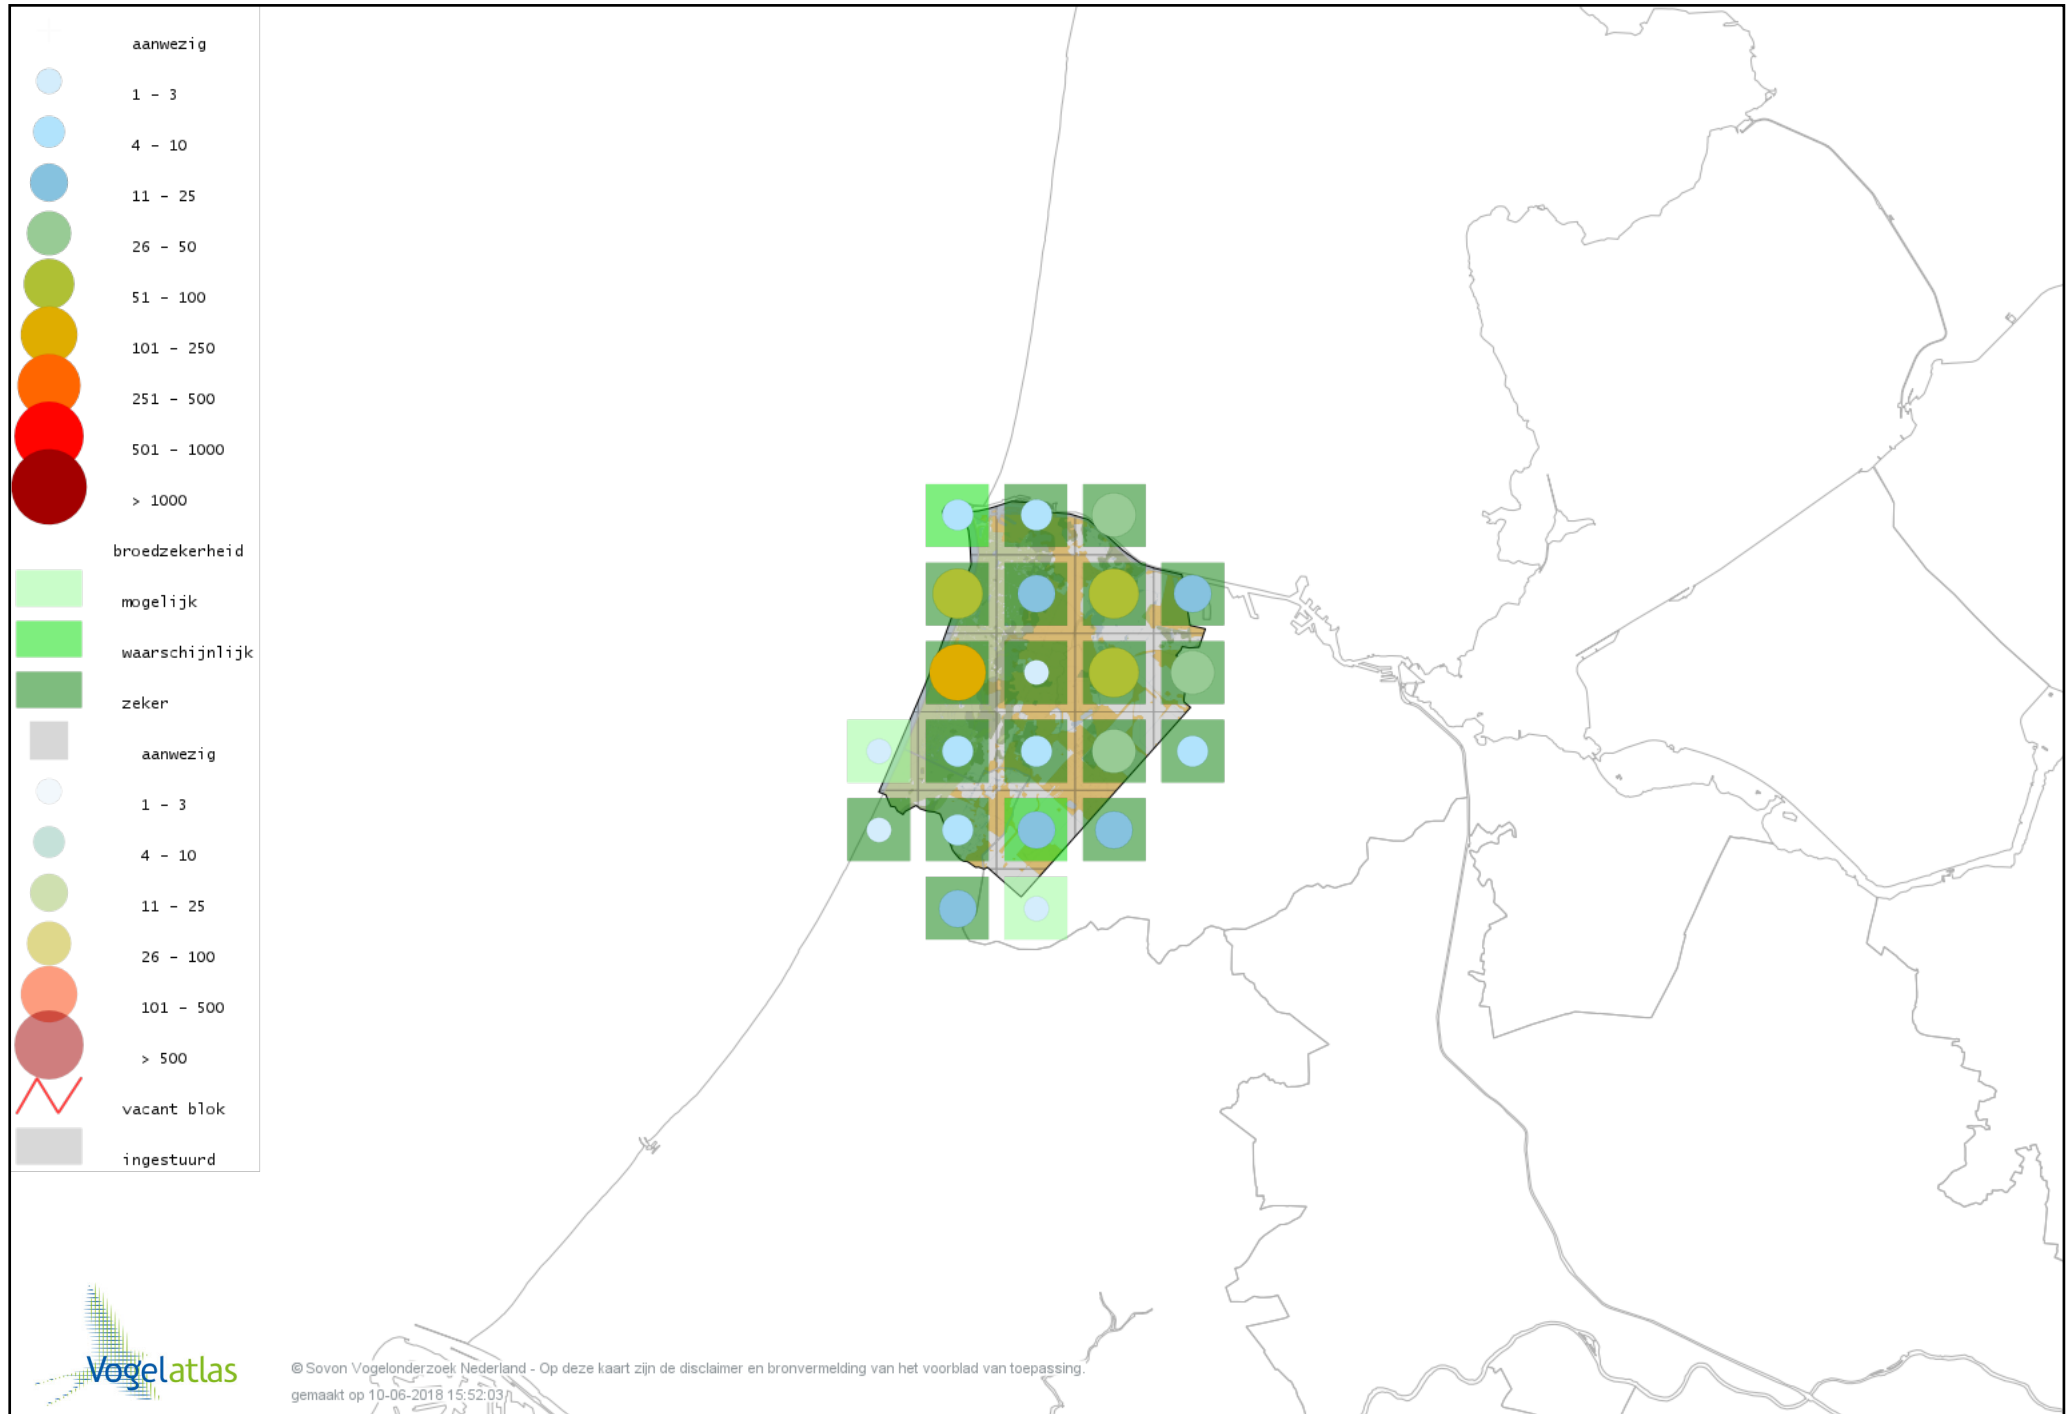

Voorlopige verspreidingskaart Grauwe Gans broedseizoen