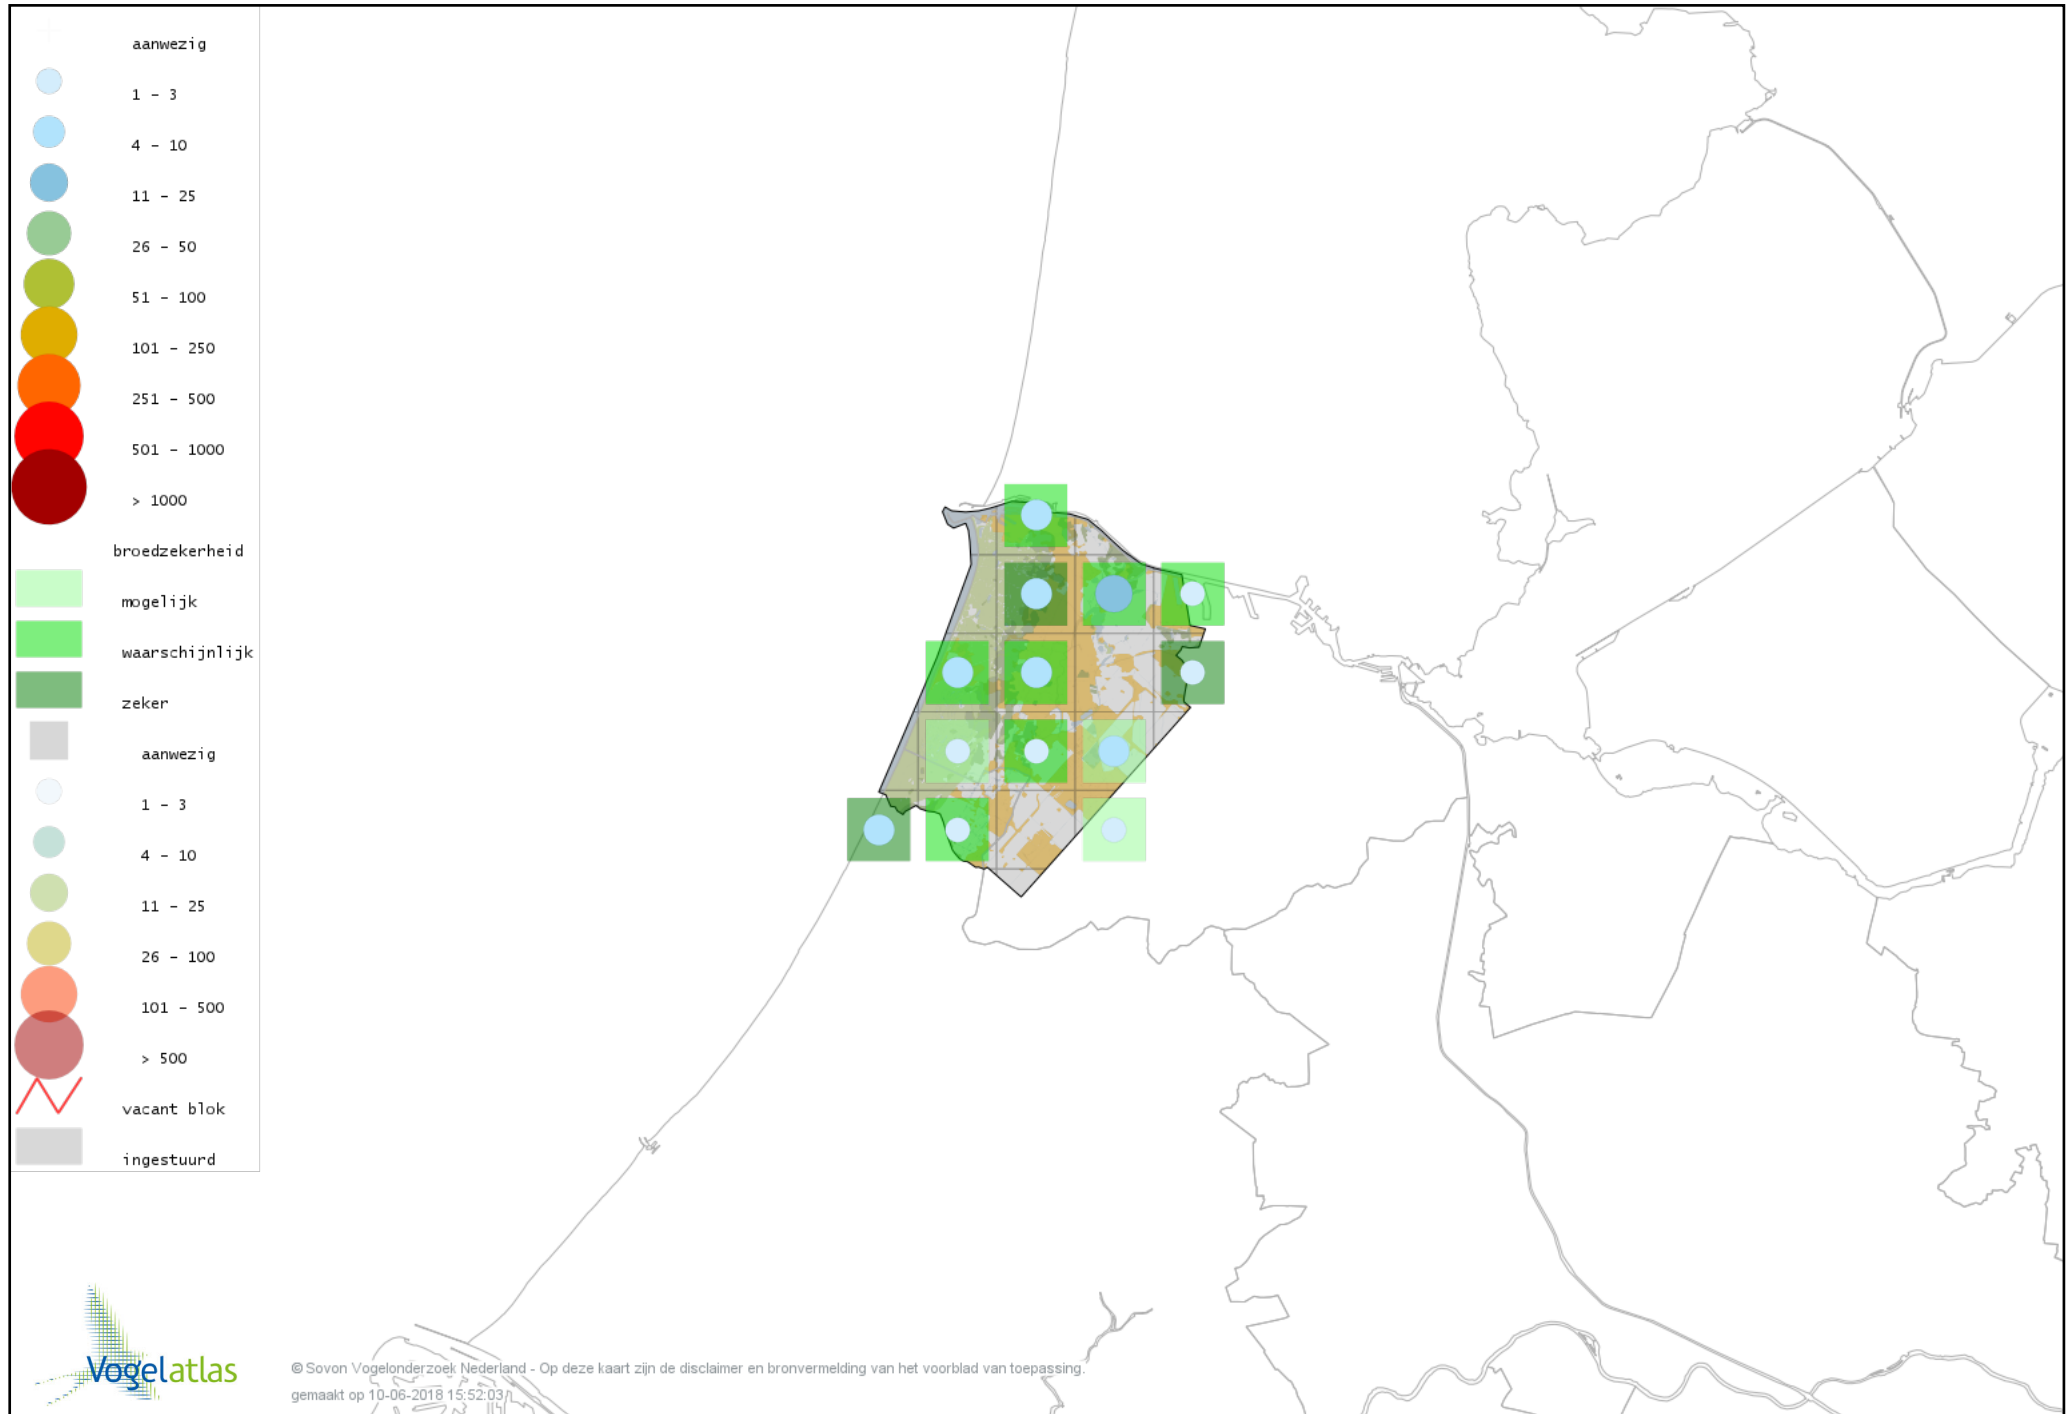

Voorlopige verspreidingskaart Appelvink broedseizoen