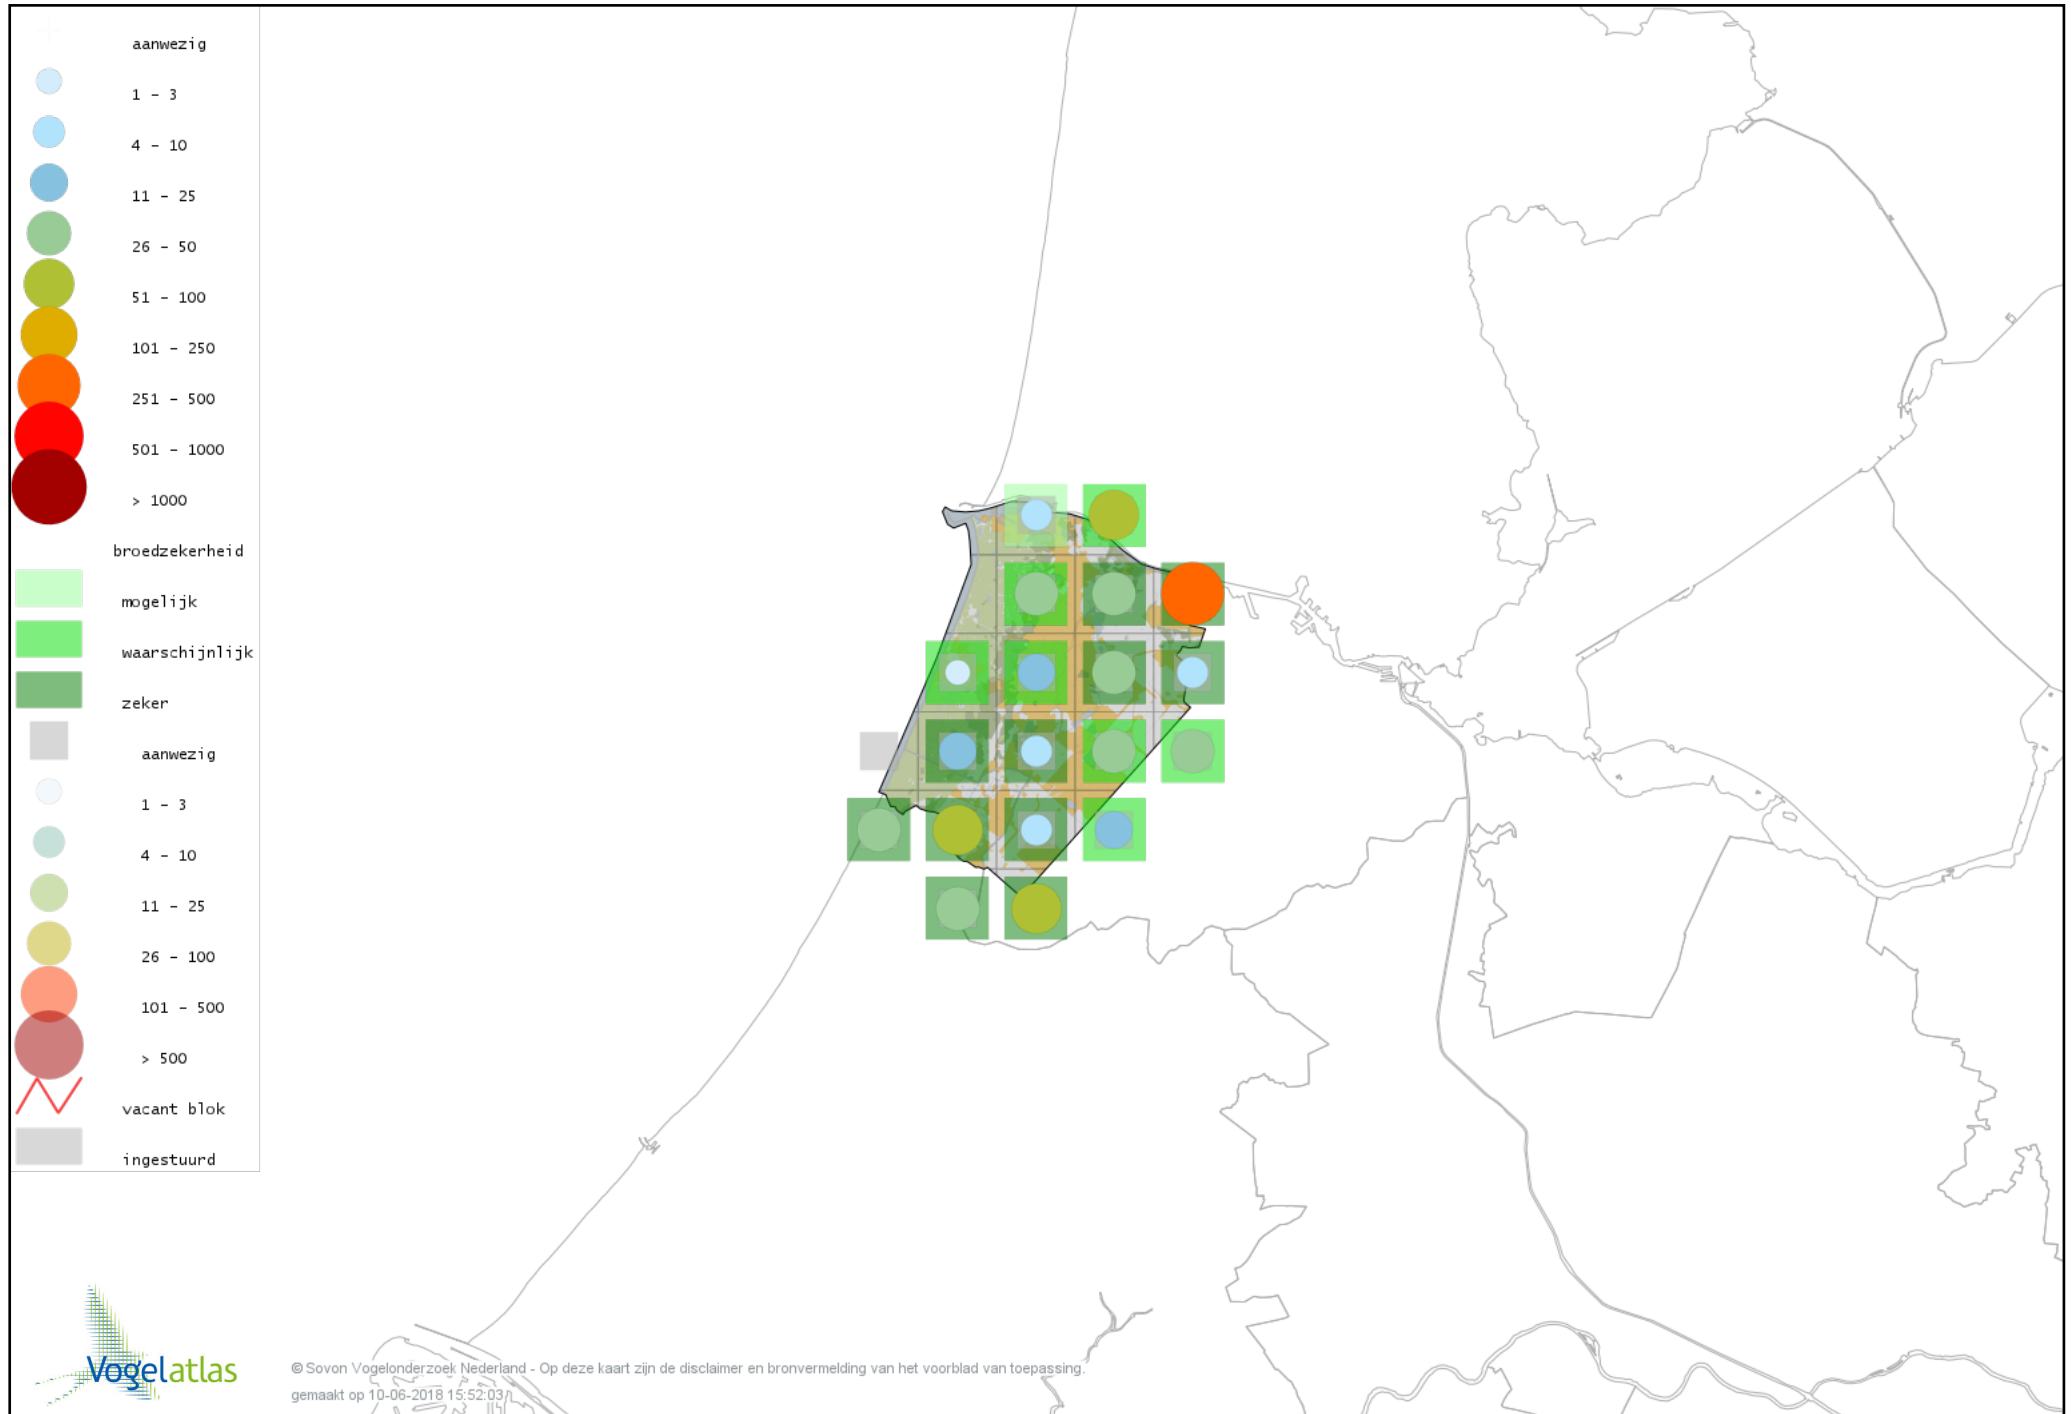

Voorlopige verspreidingskaart Boerenzwaluw broedseizoen