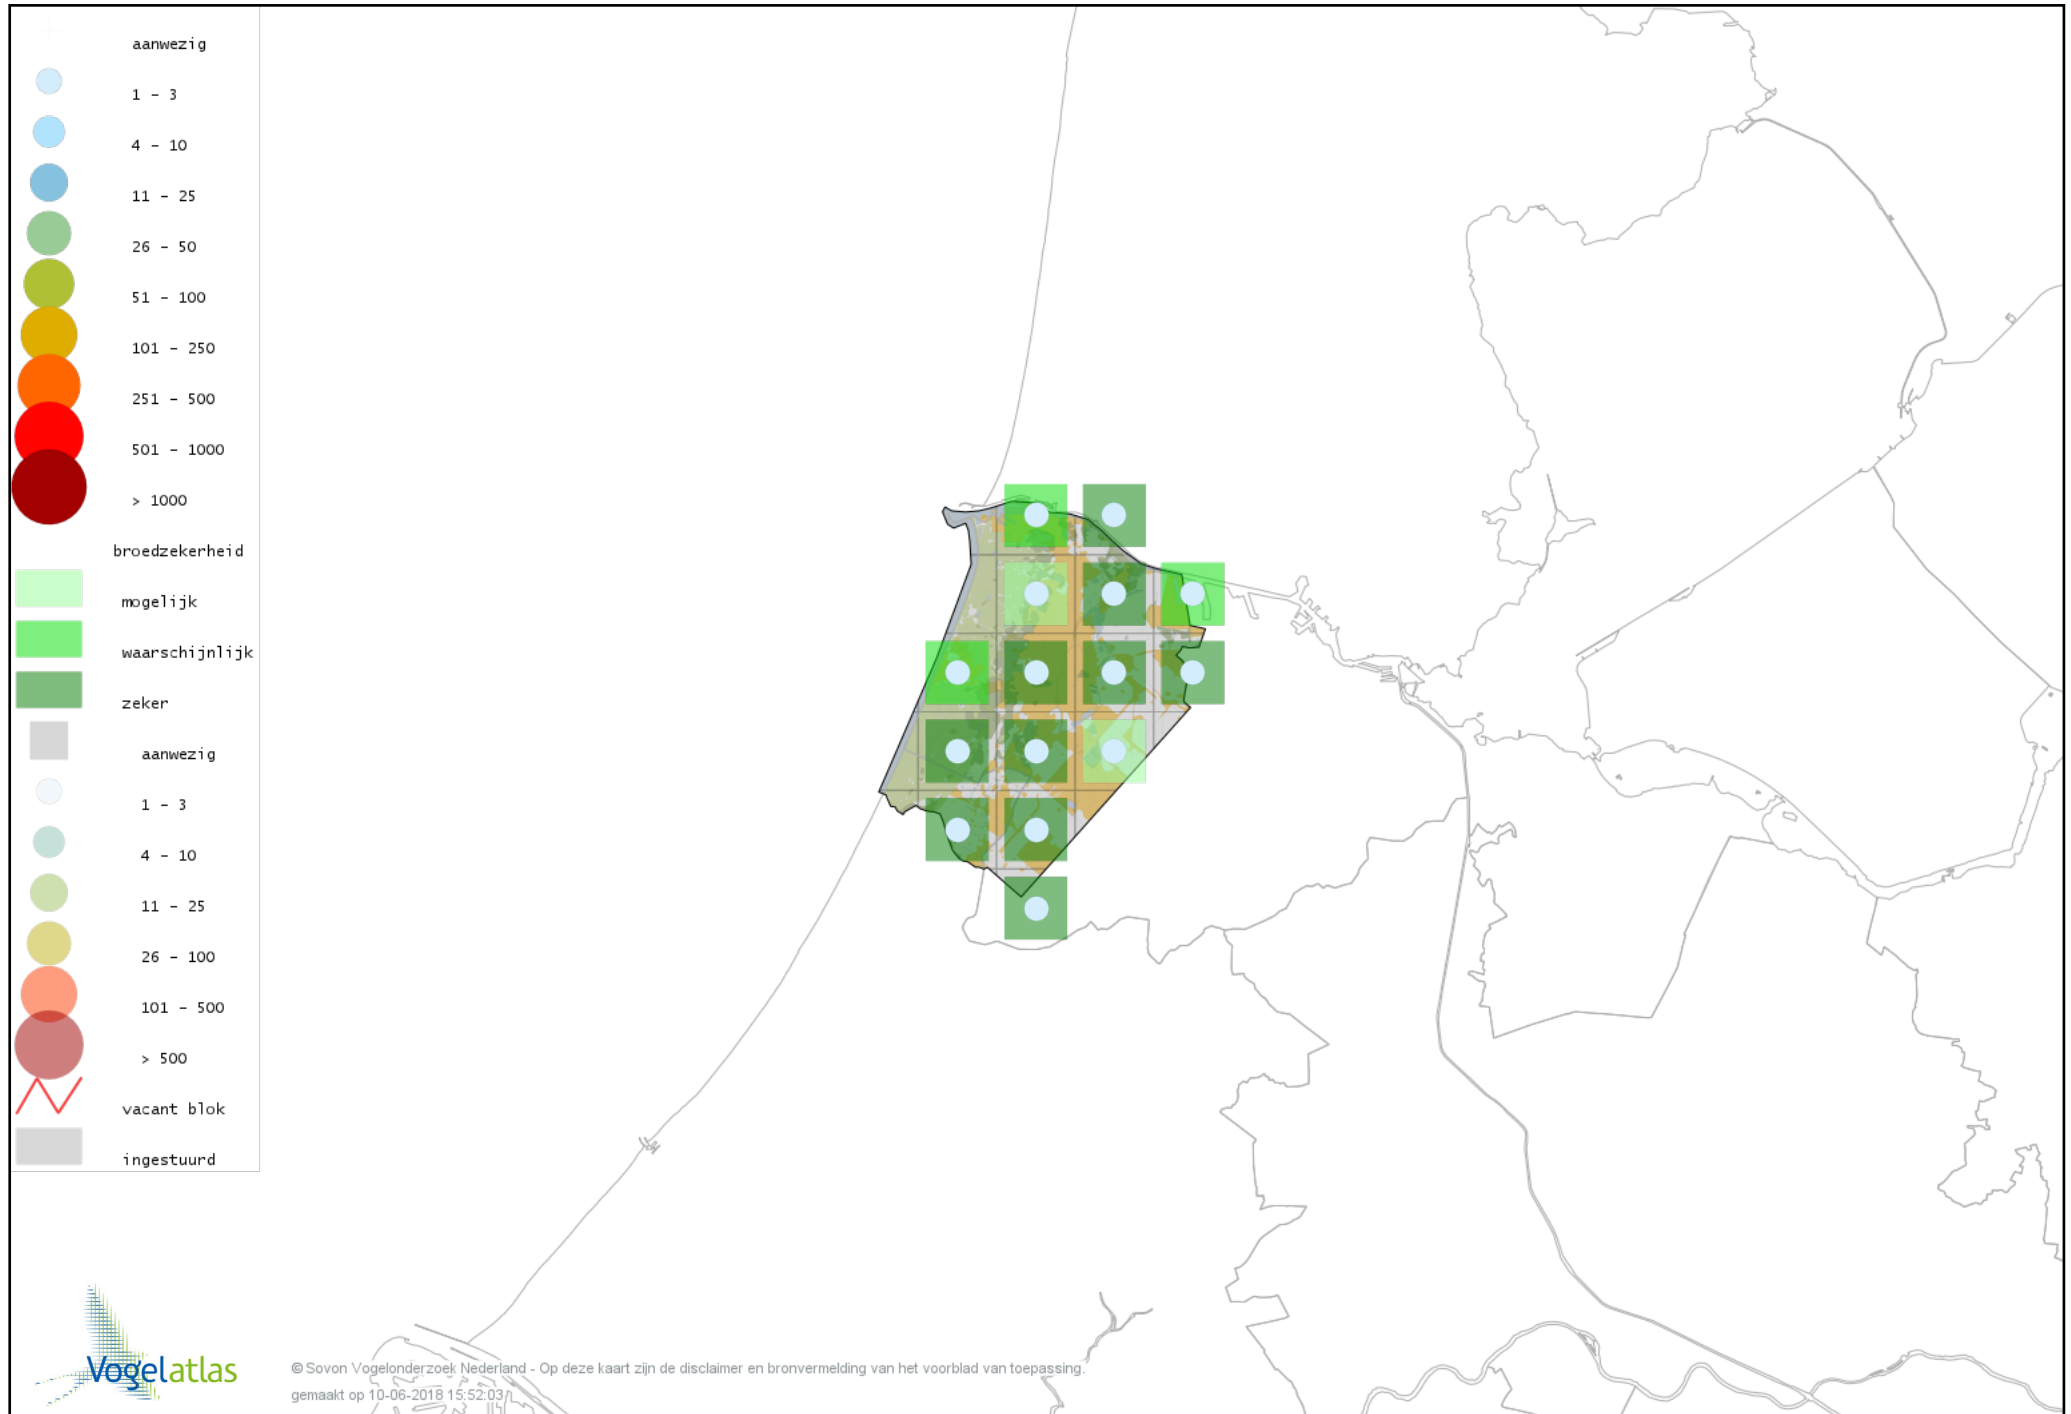

Voorlopige verspreidingskaart IJsvogel broedseizoen