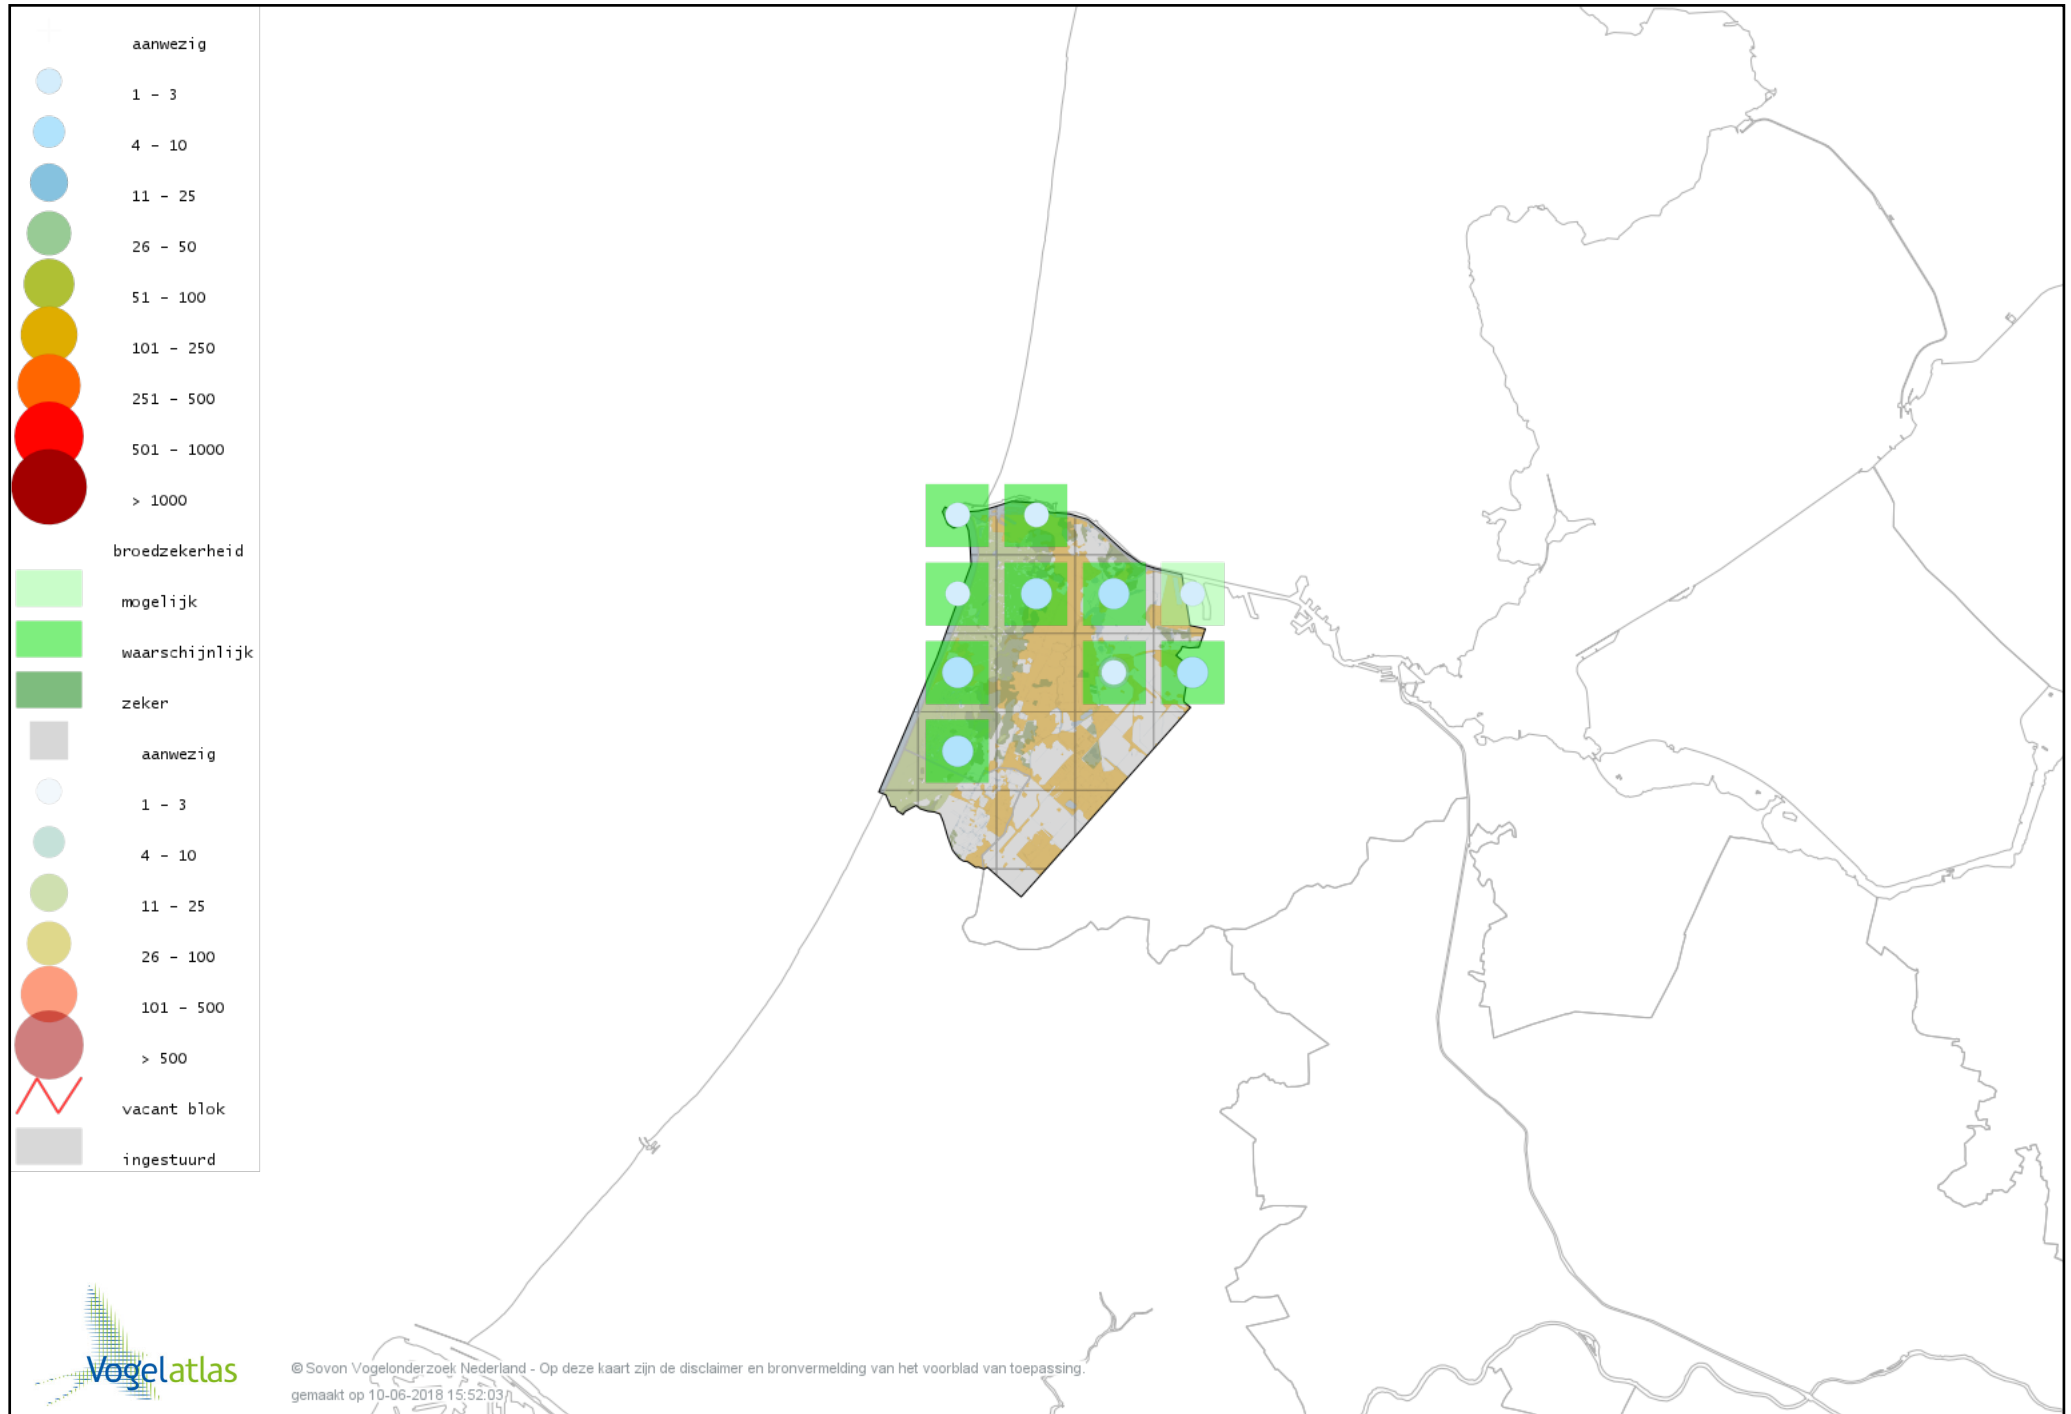

Voorlopige verspreidingskaart Waterral broedseizoen