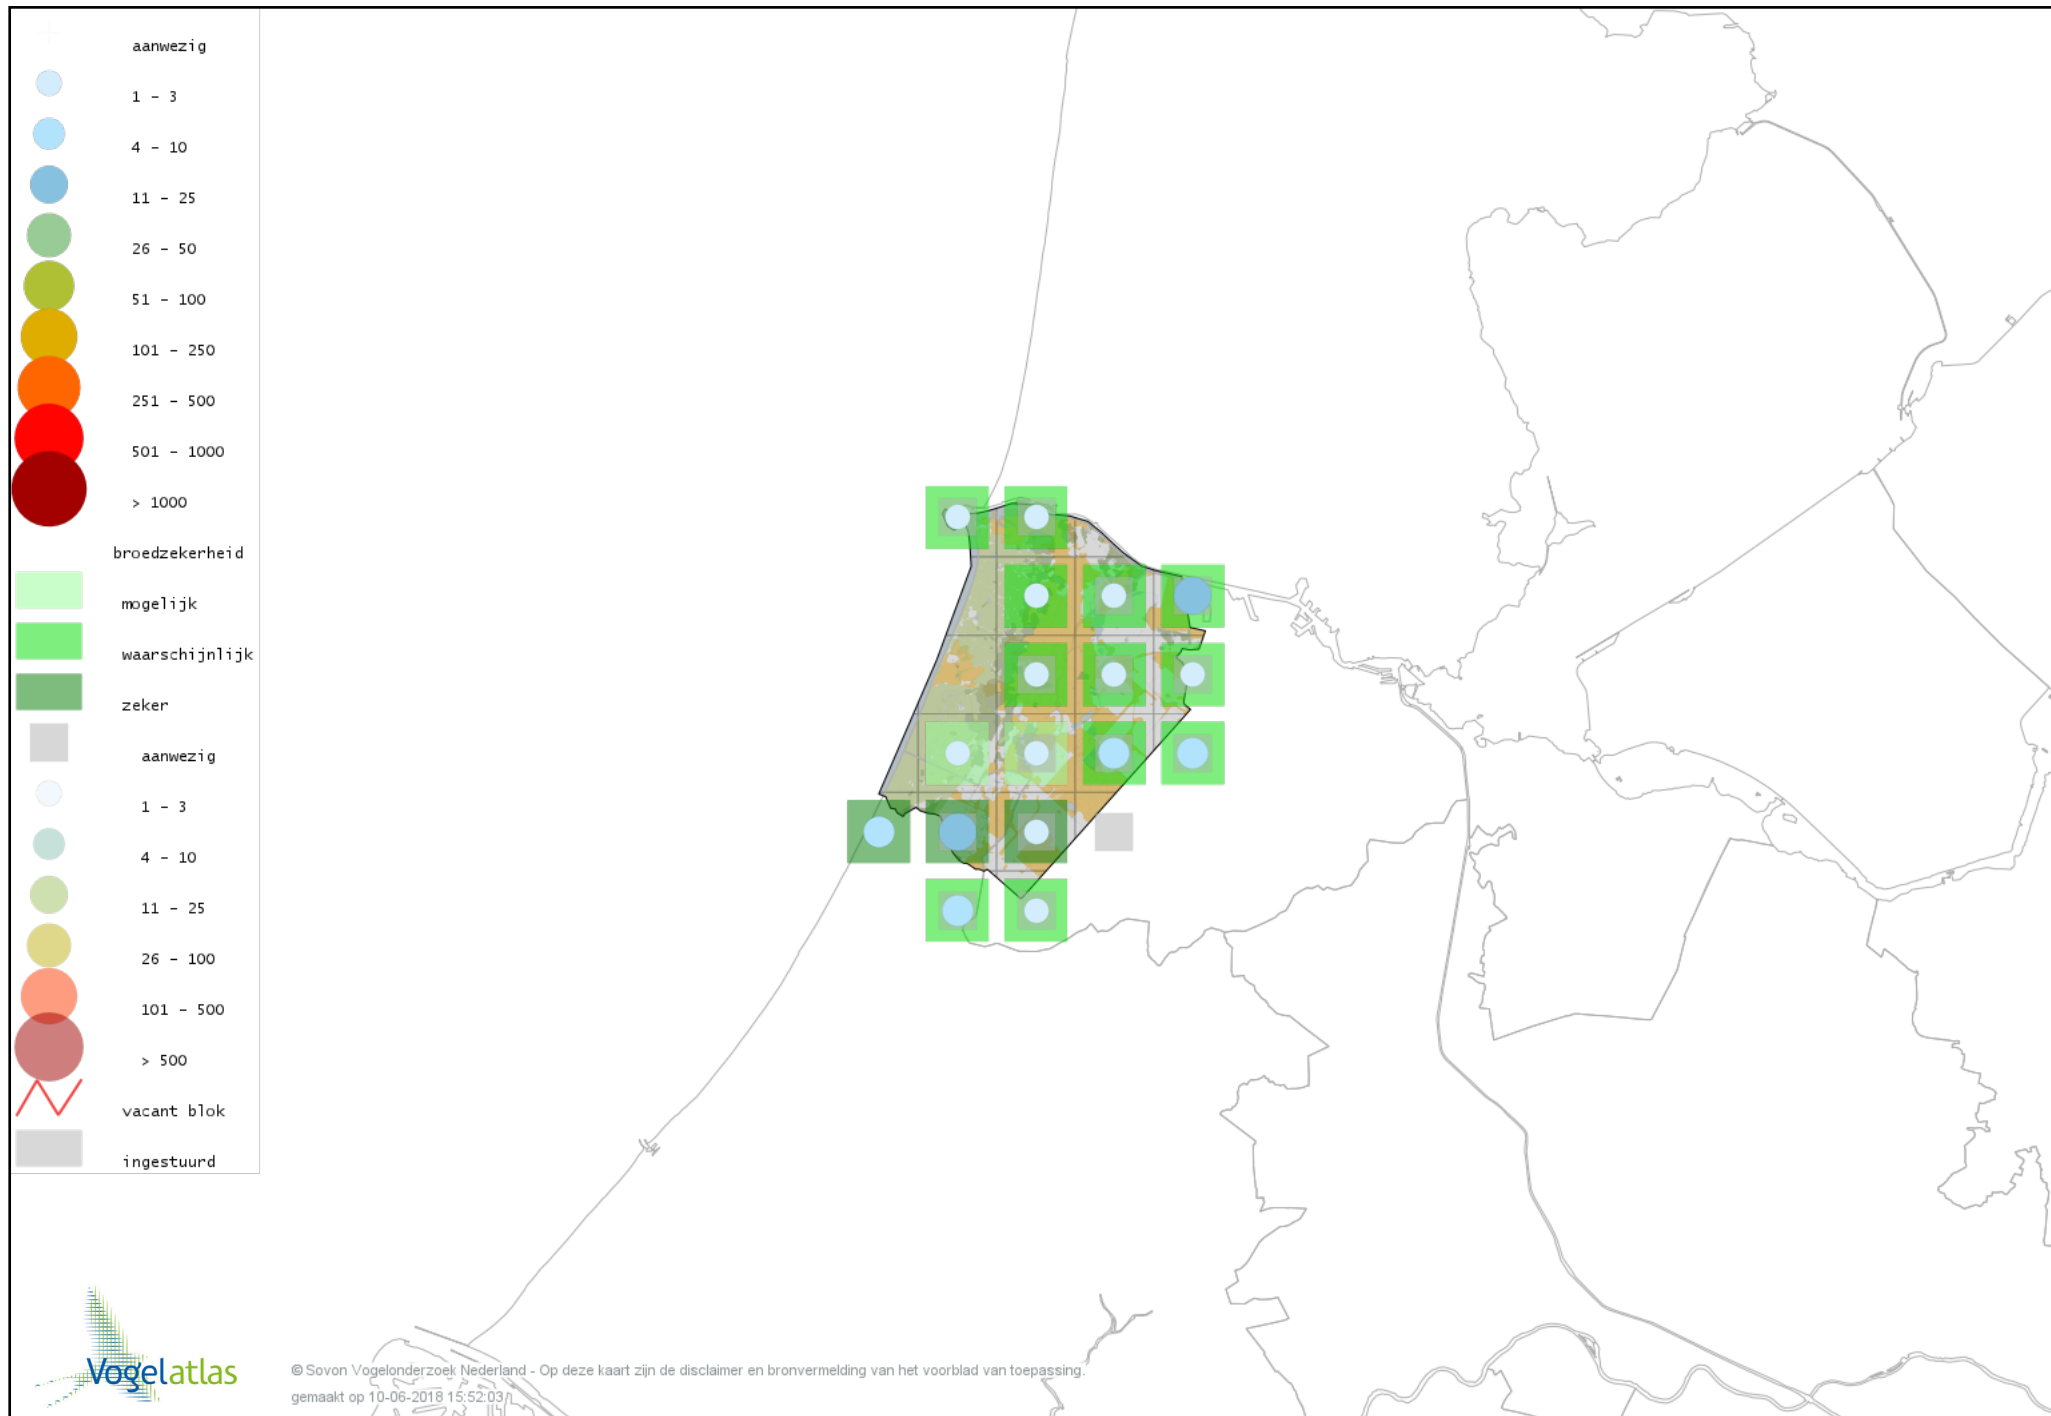

Voorlopige verspreidingskaart Zwarte Roodstaart broedseizoen