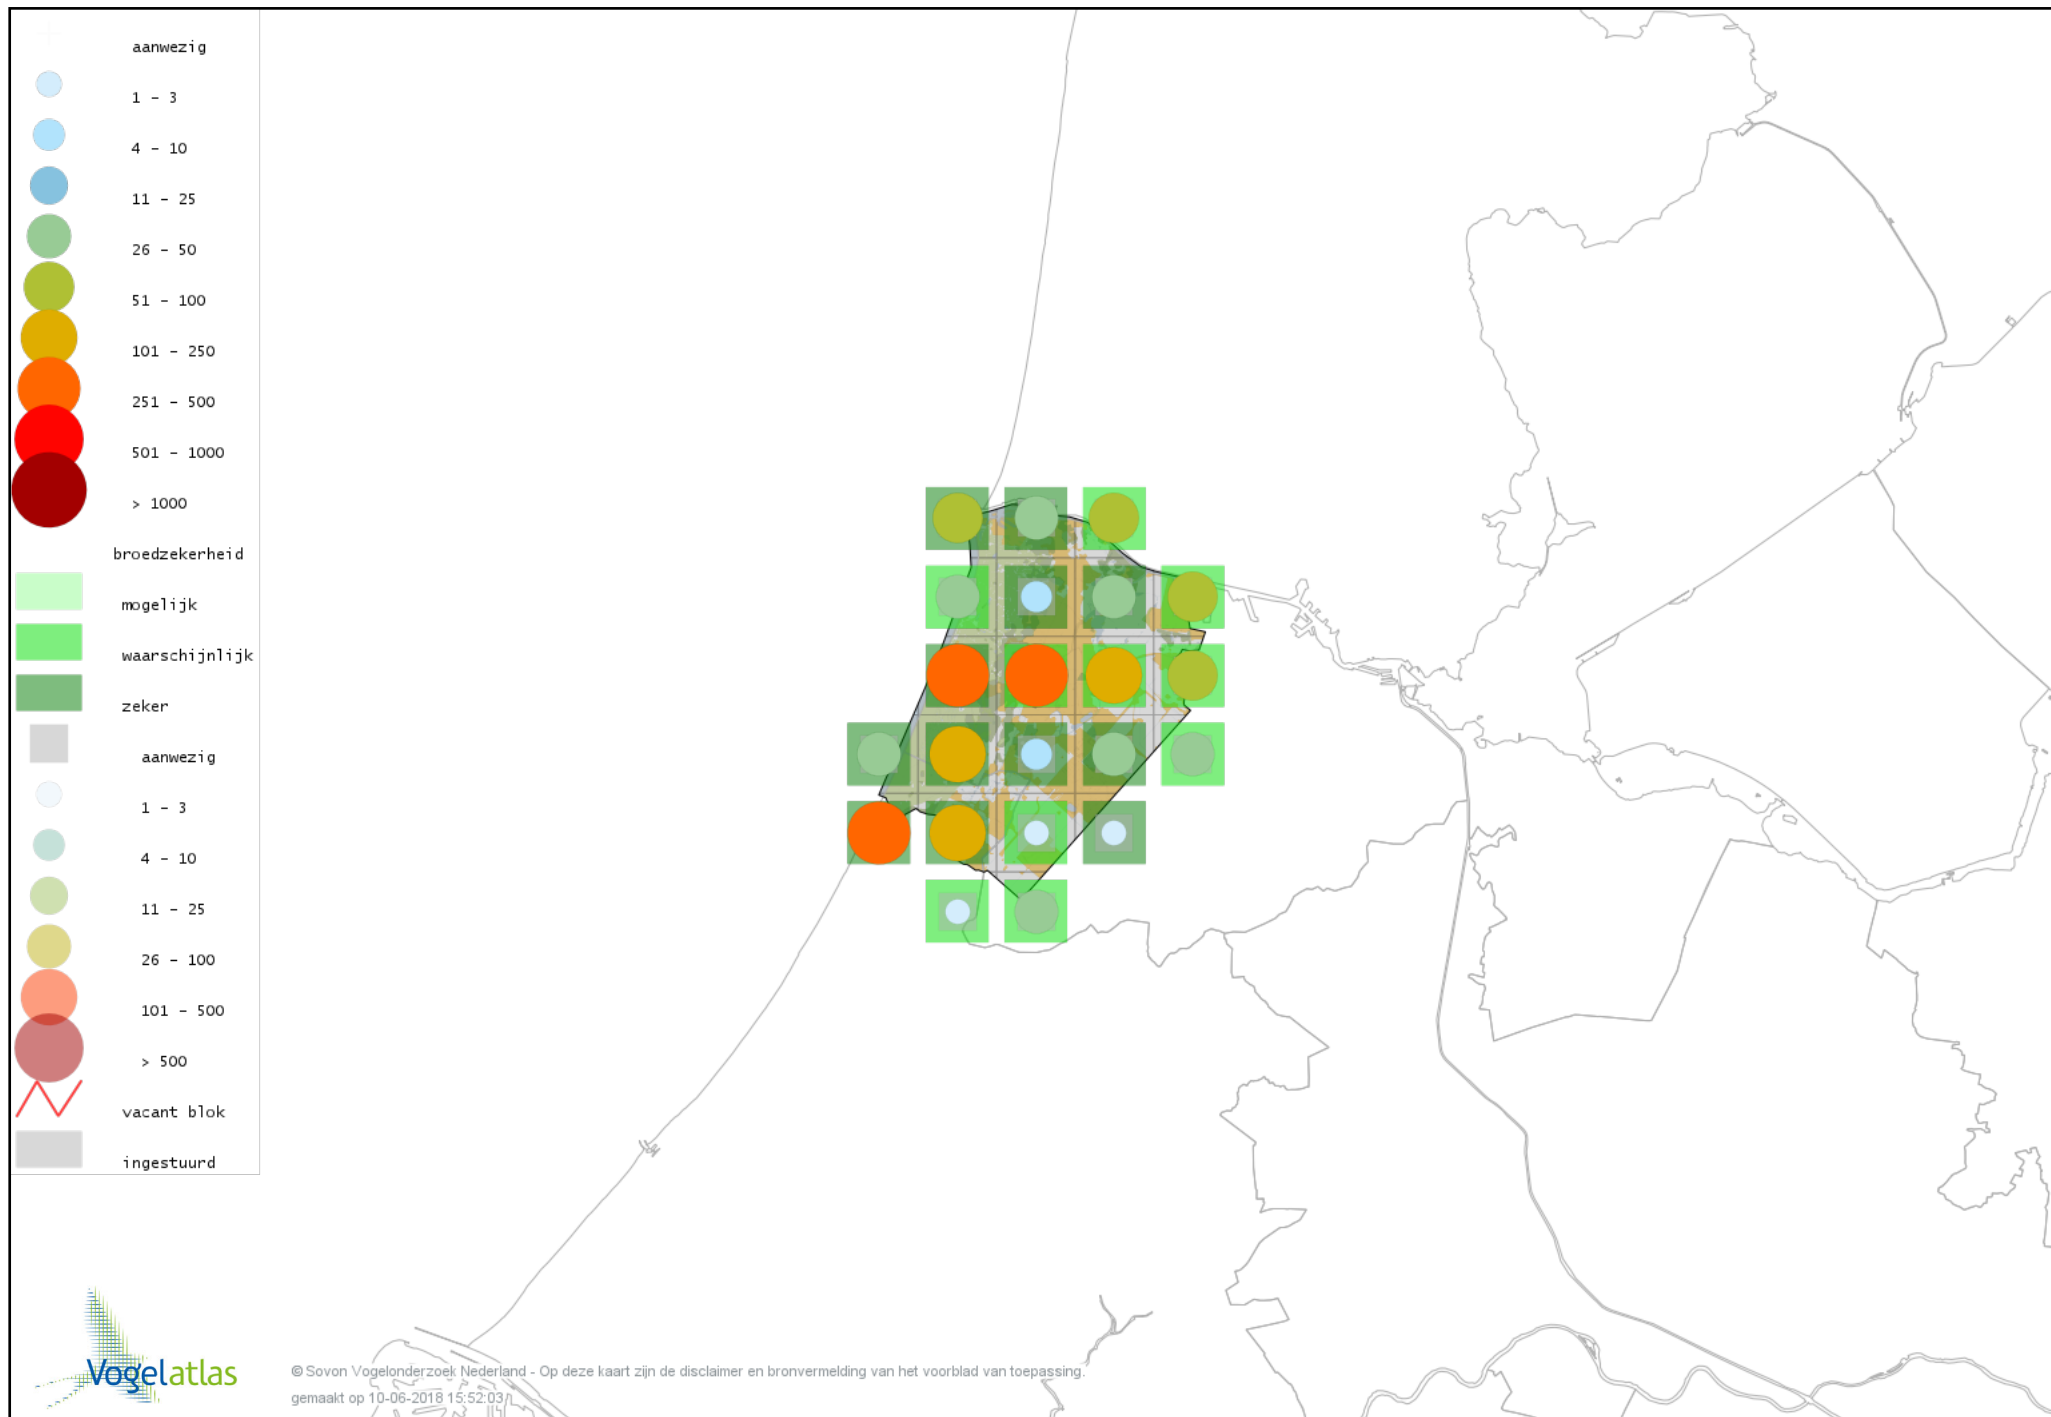

Voorlopige verspreidingskaart Heggenmus broedseizoen