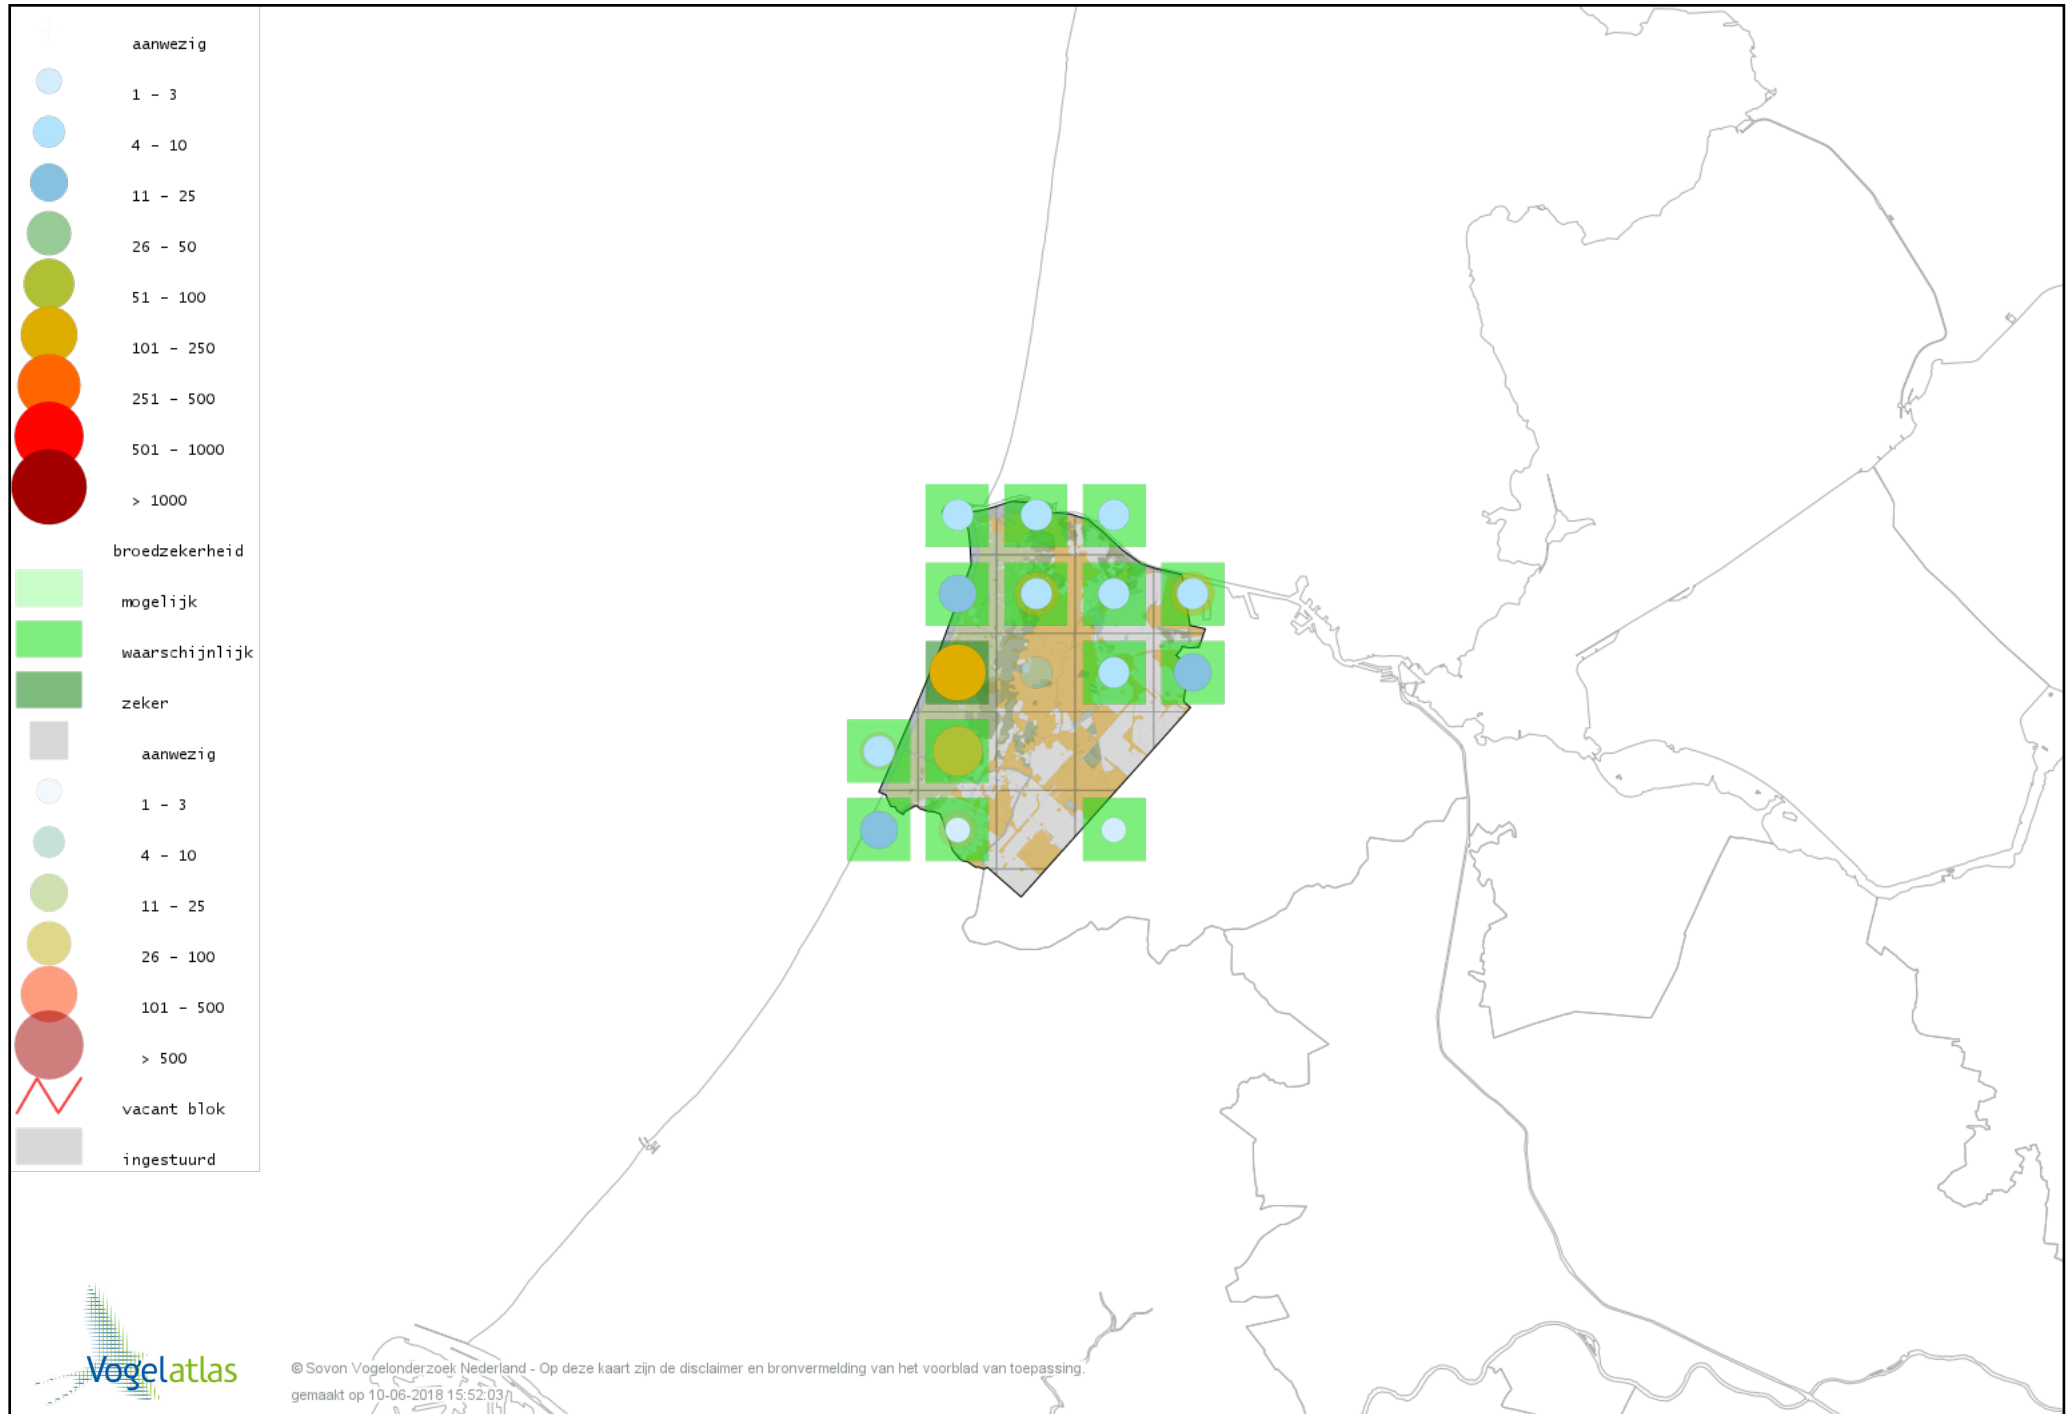

Voorlopige verspreidingskaart Sprinkhaanzanger broedseizoen