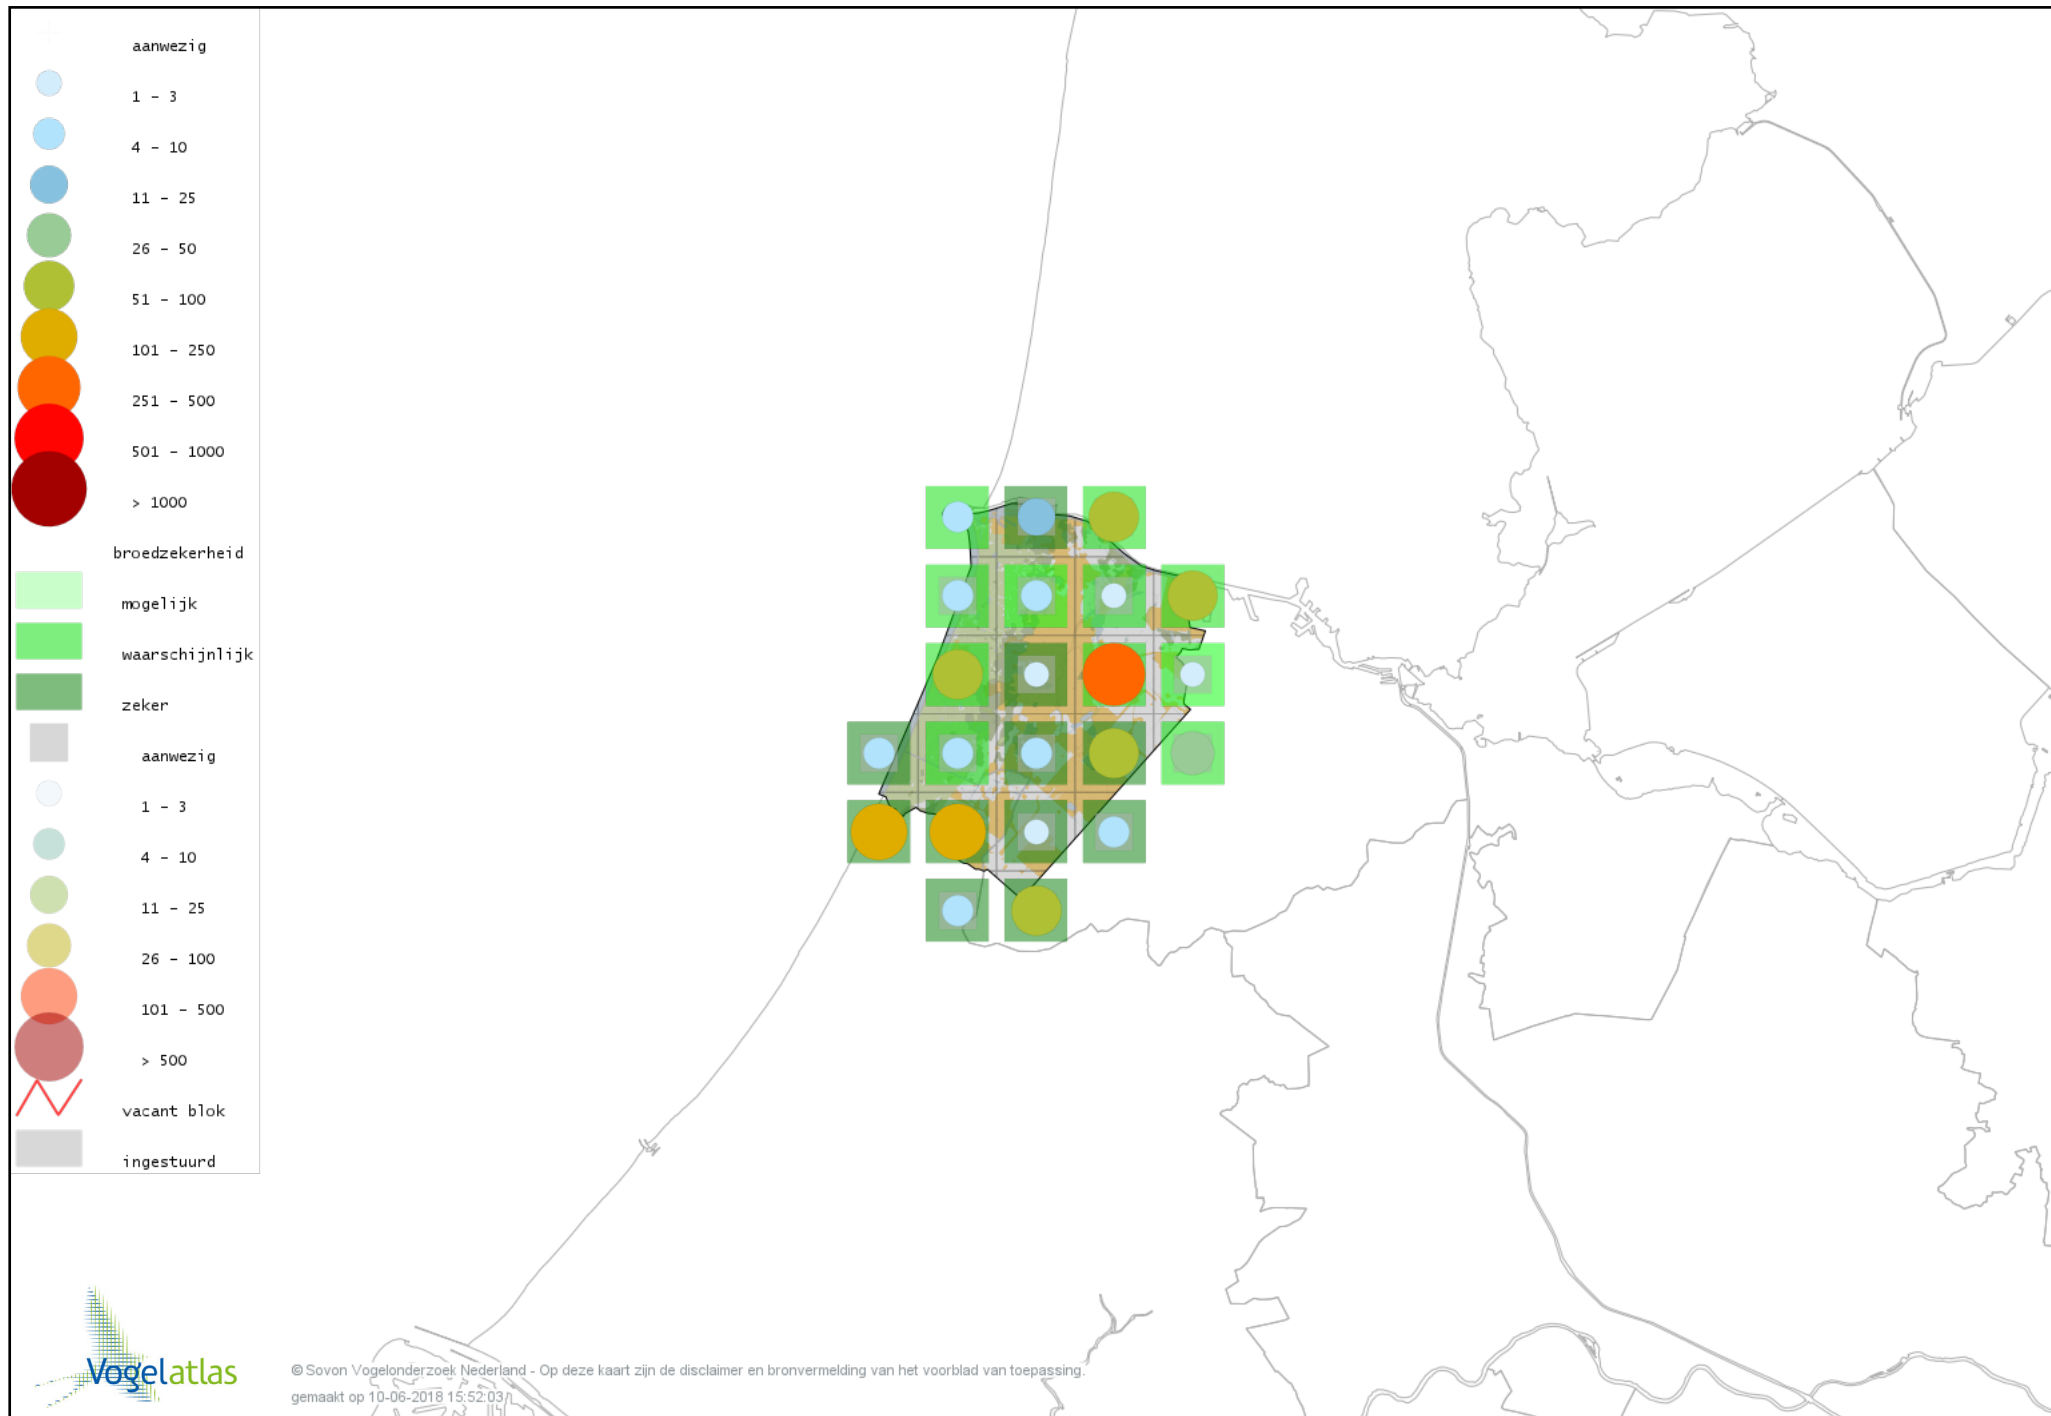

Voorlopige verspreidingskaart Houtduif broedseizoen