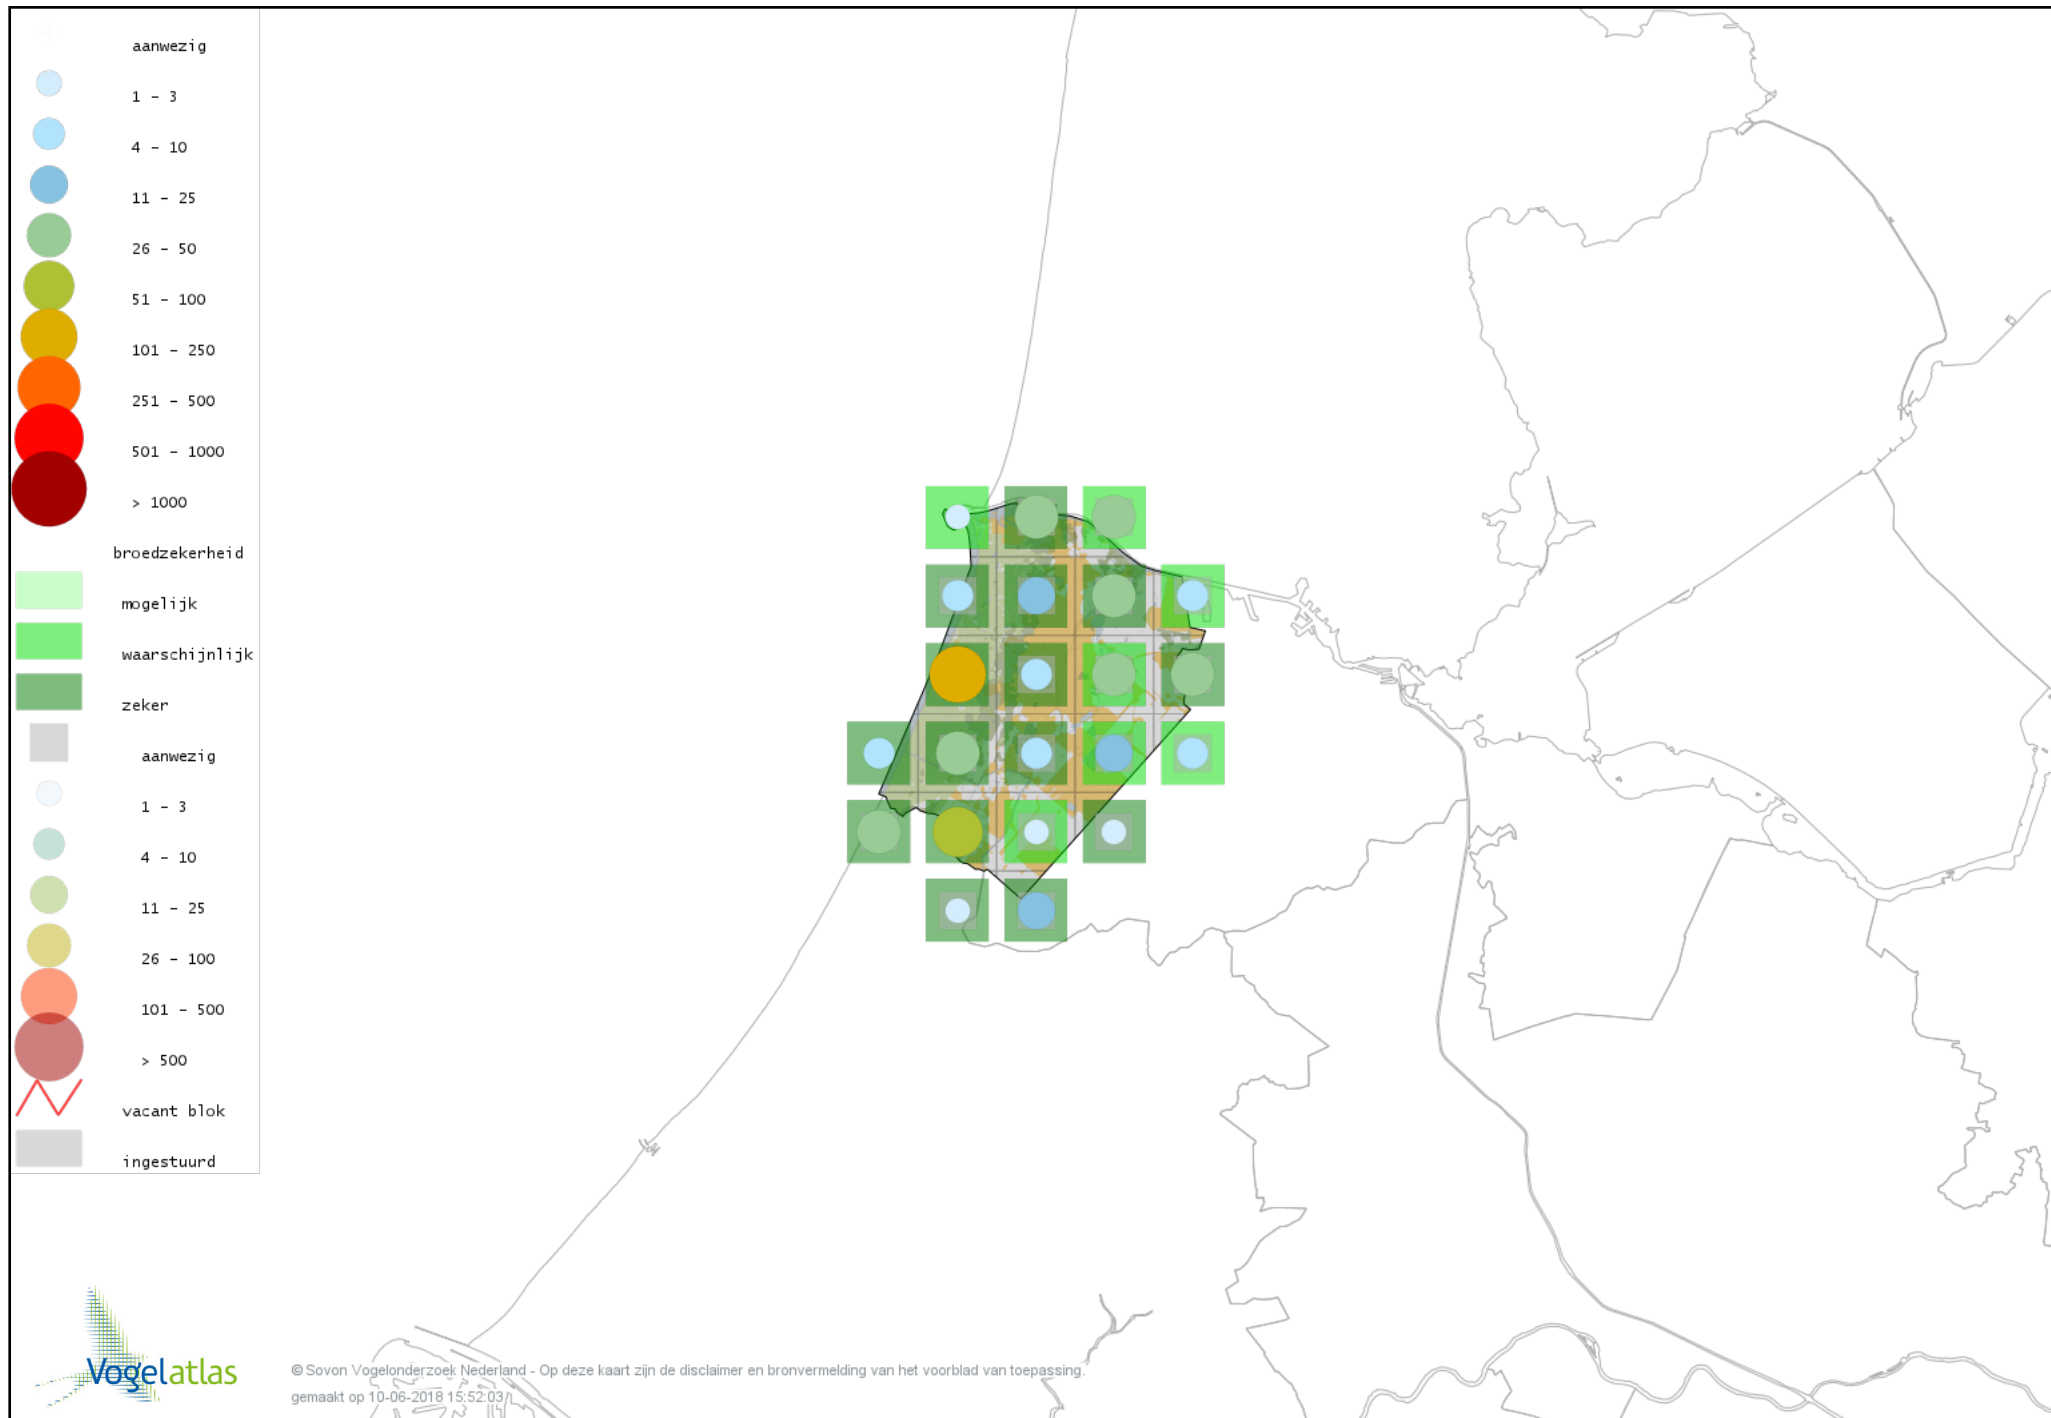

Voorlopige verspreidingskaart Zanglijster broedseizoen