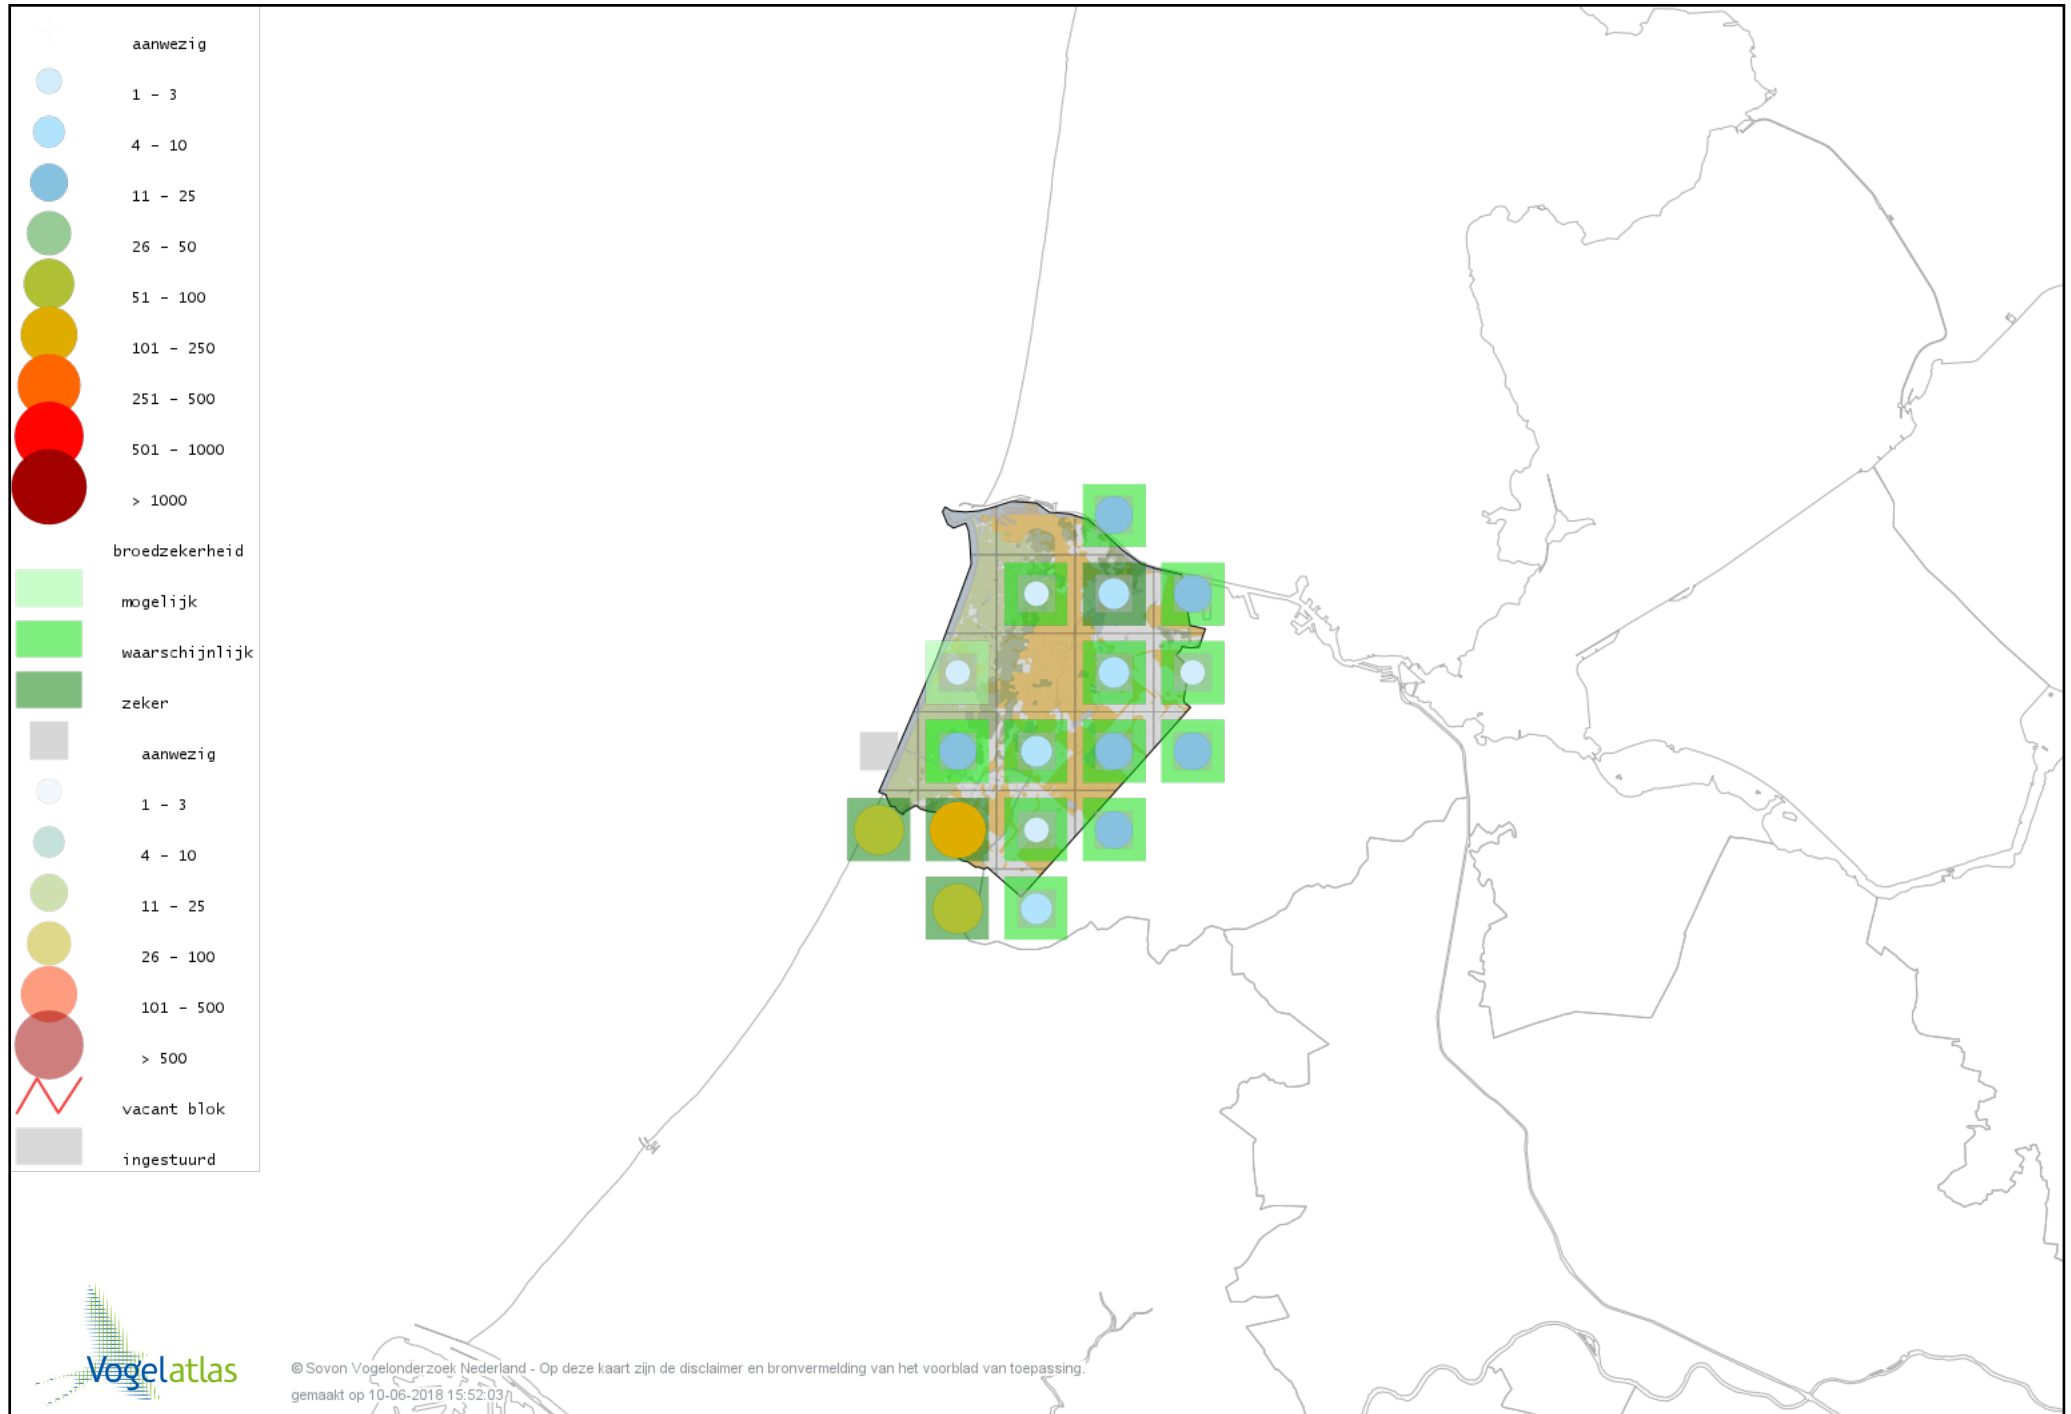

Voorlopige verspreidingskaart Veldleeuwerik broedseizoen