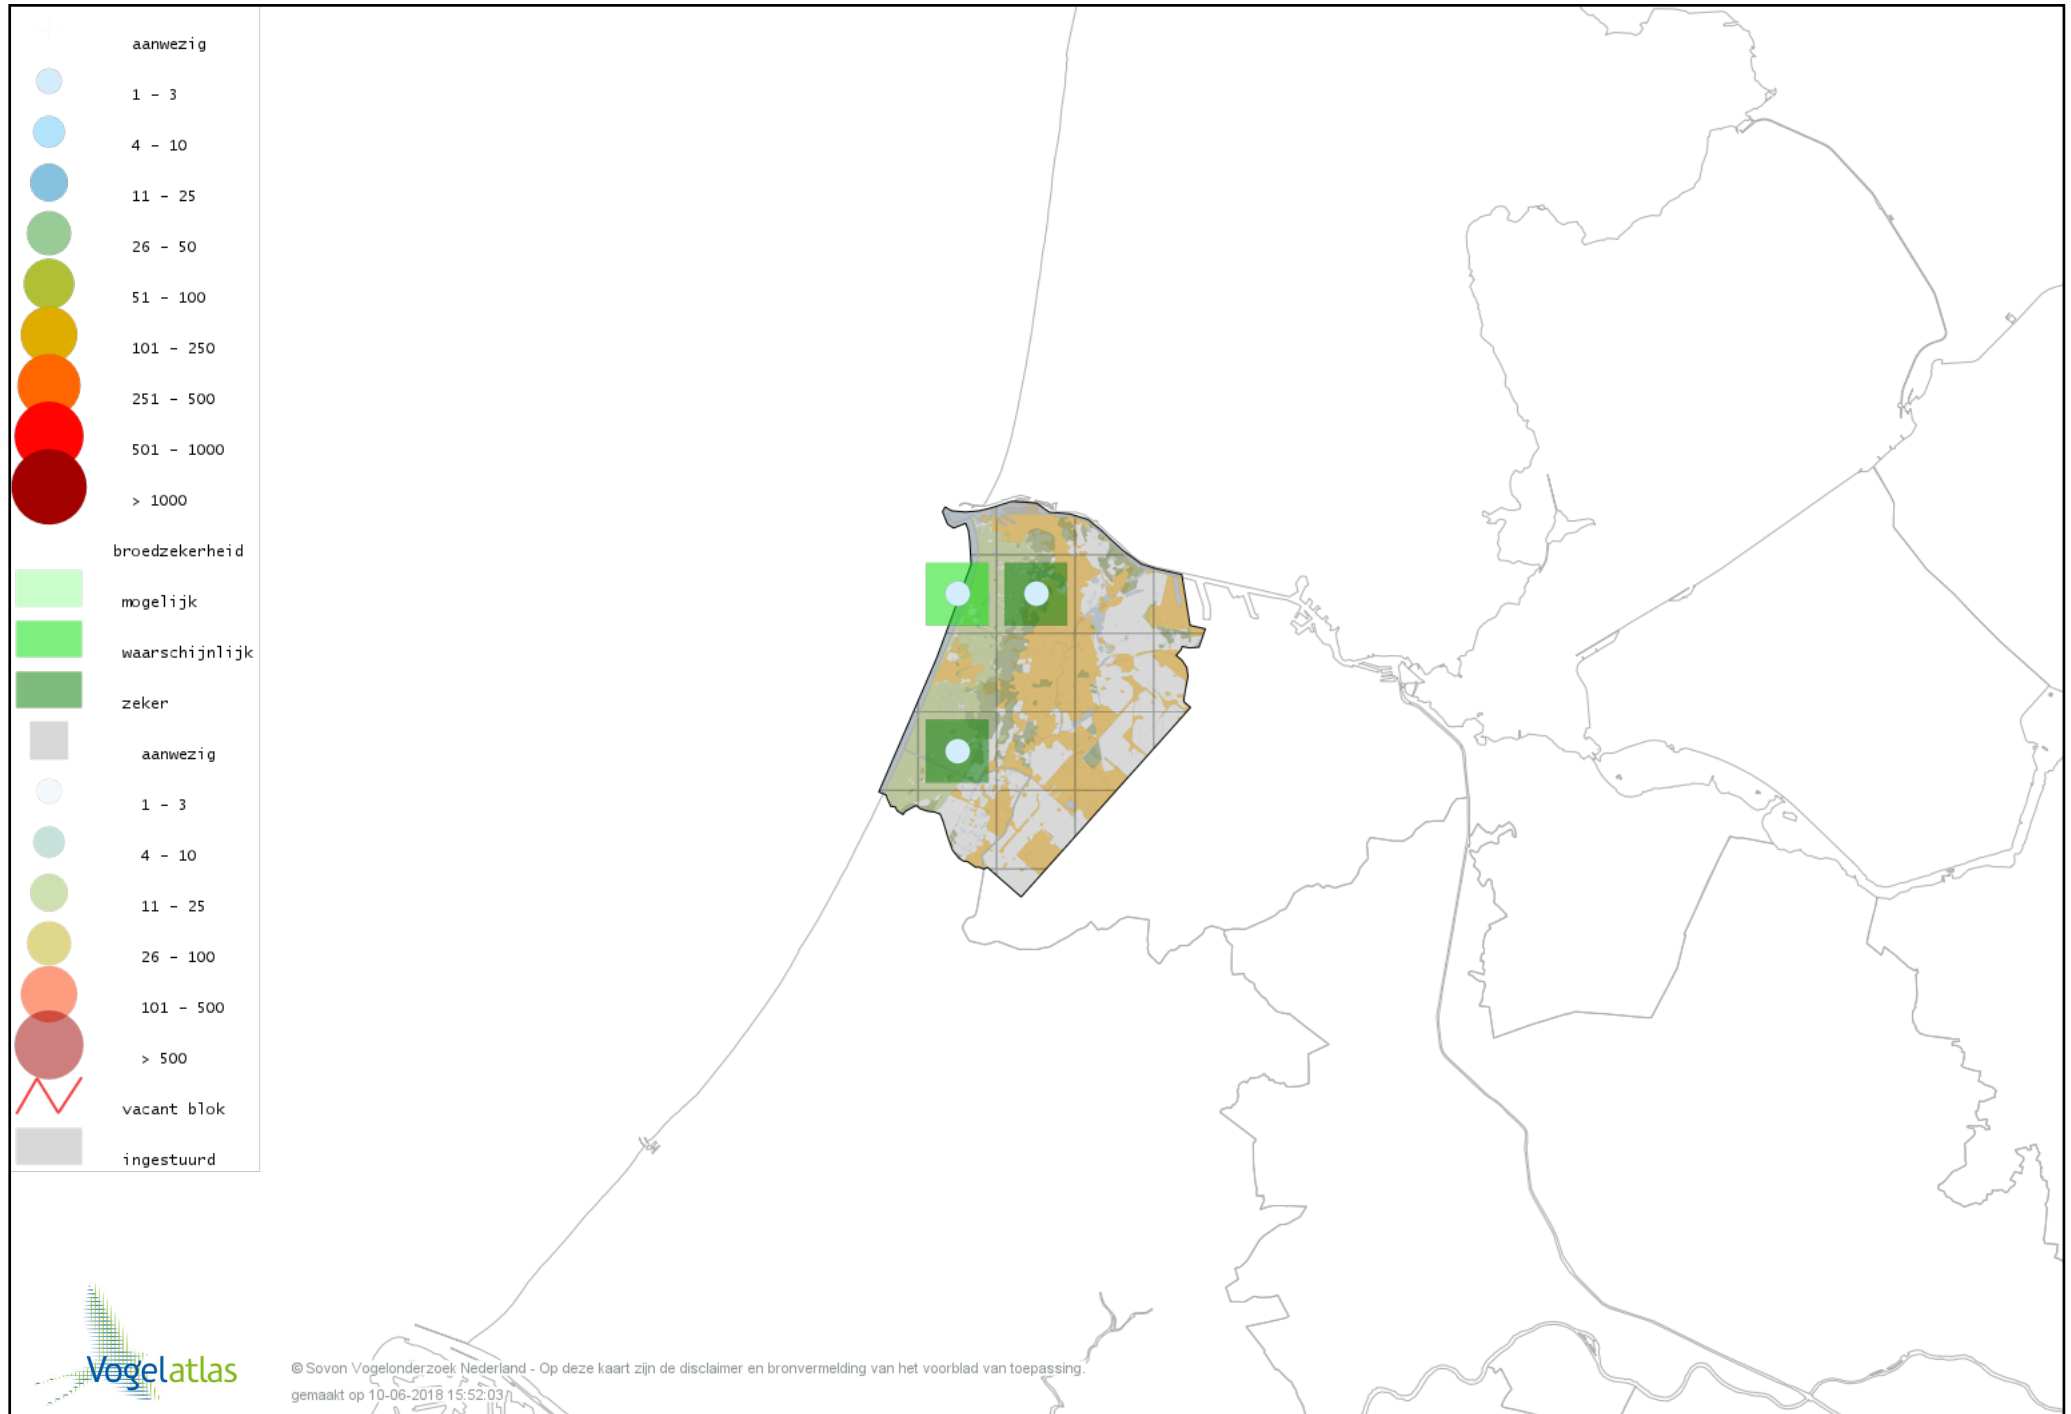

Voorlopige verspreidingskaart Grauwe Klauwier broedseizoen