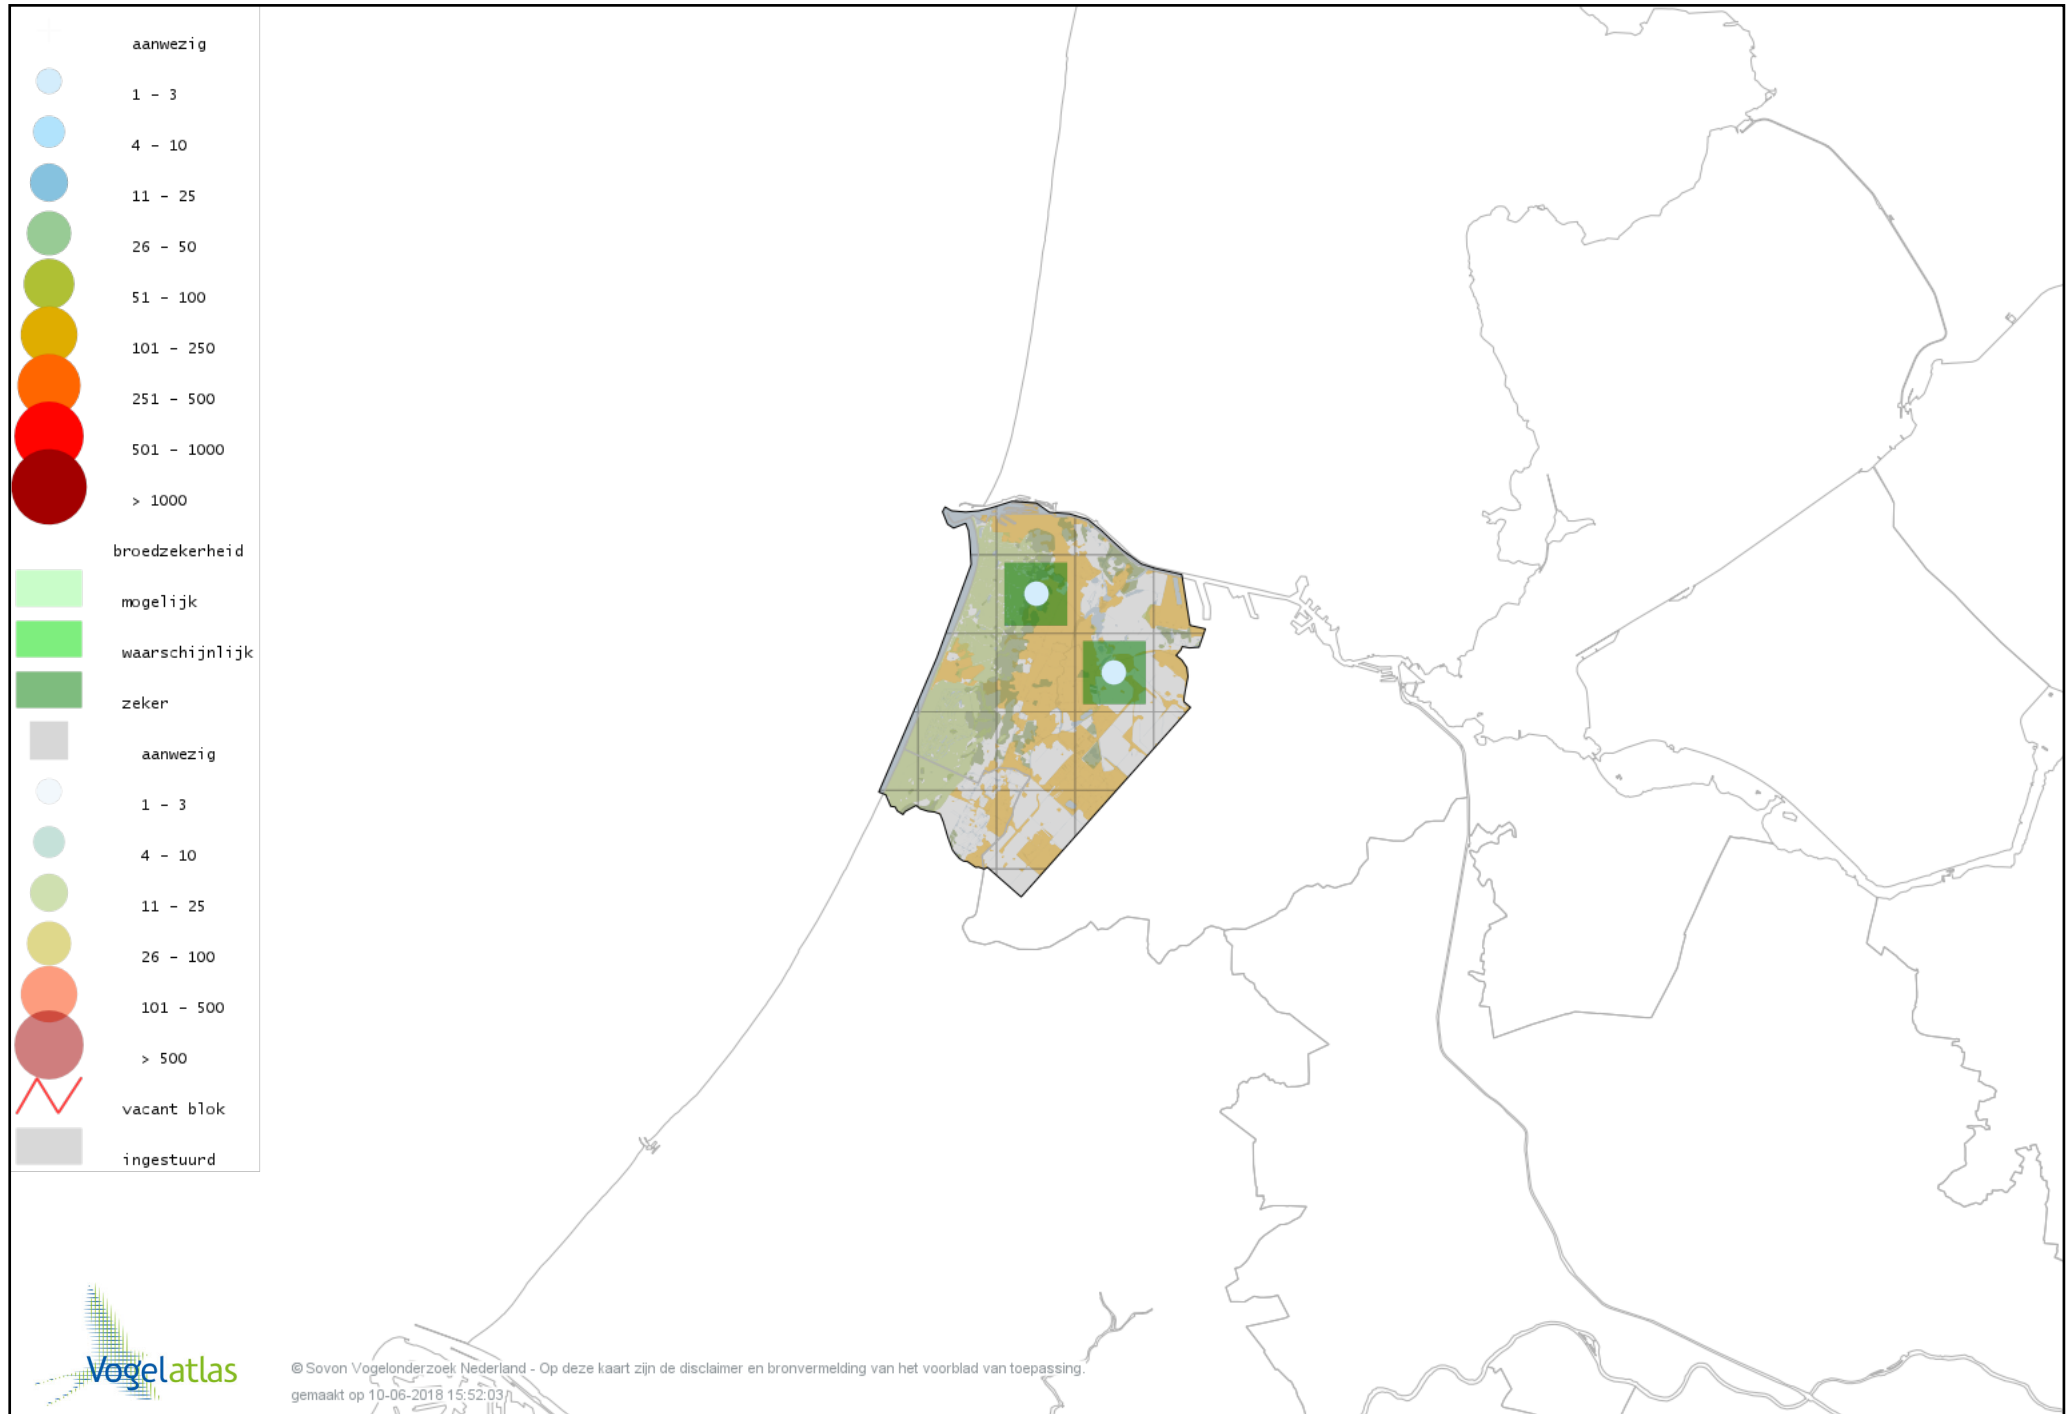

Voorlopige verspreidingskaart Zwarte Zwaan broedseizoen