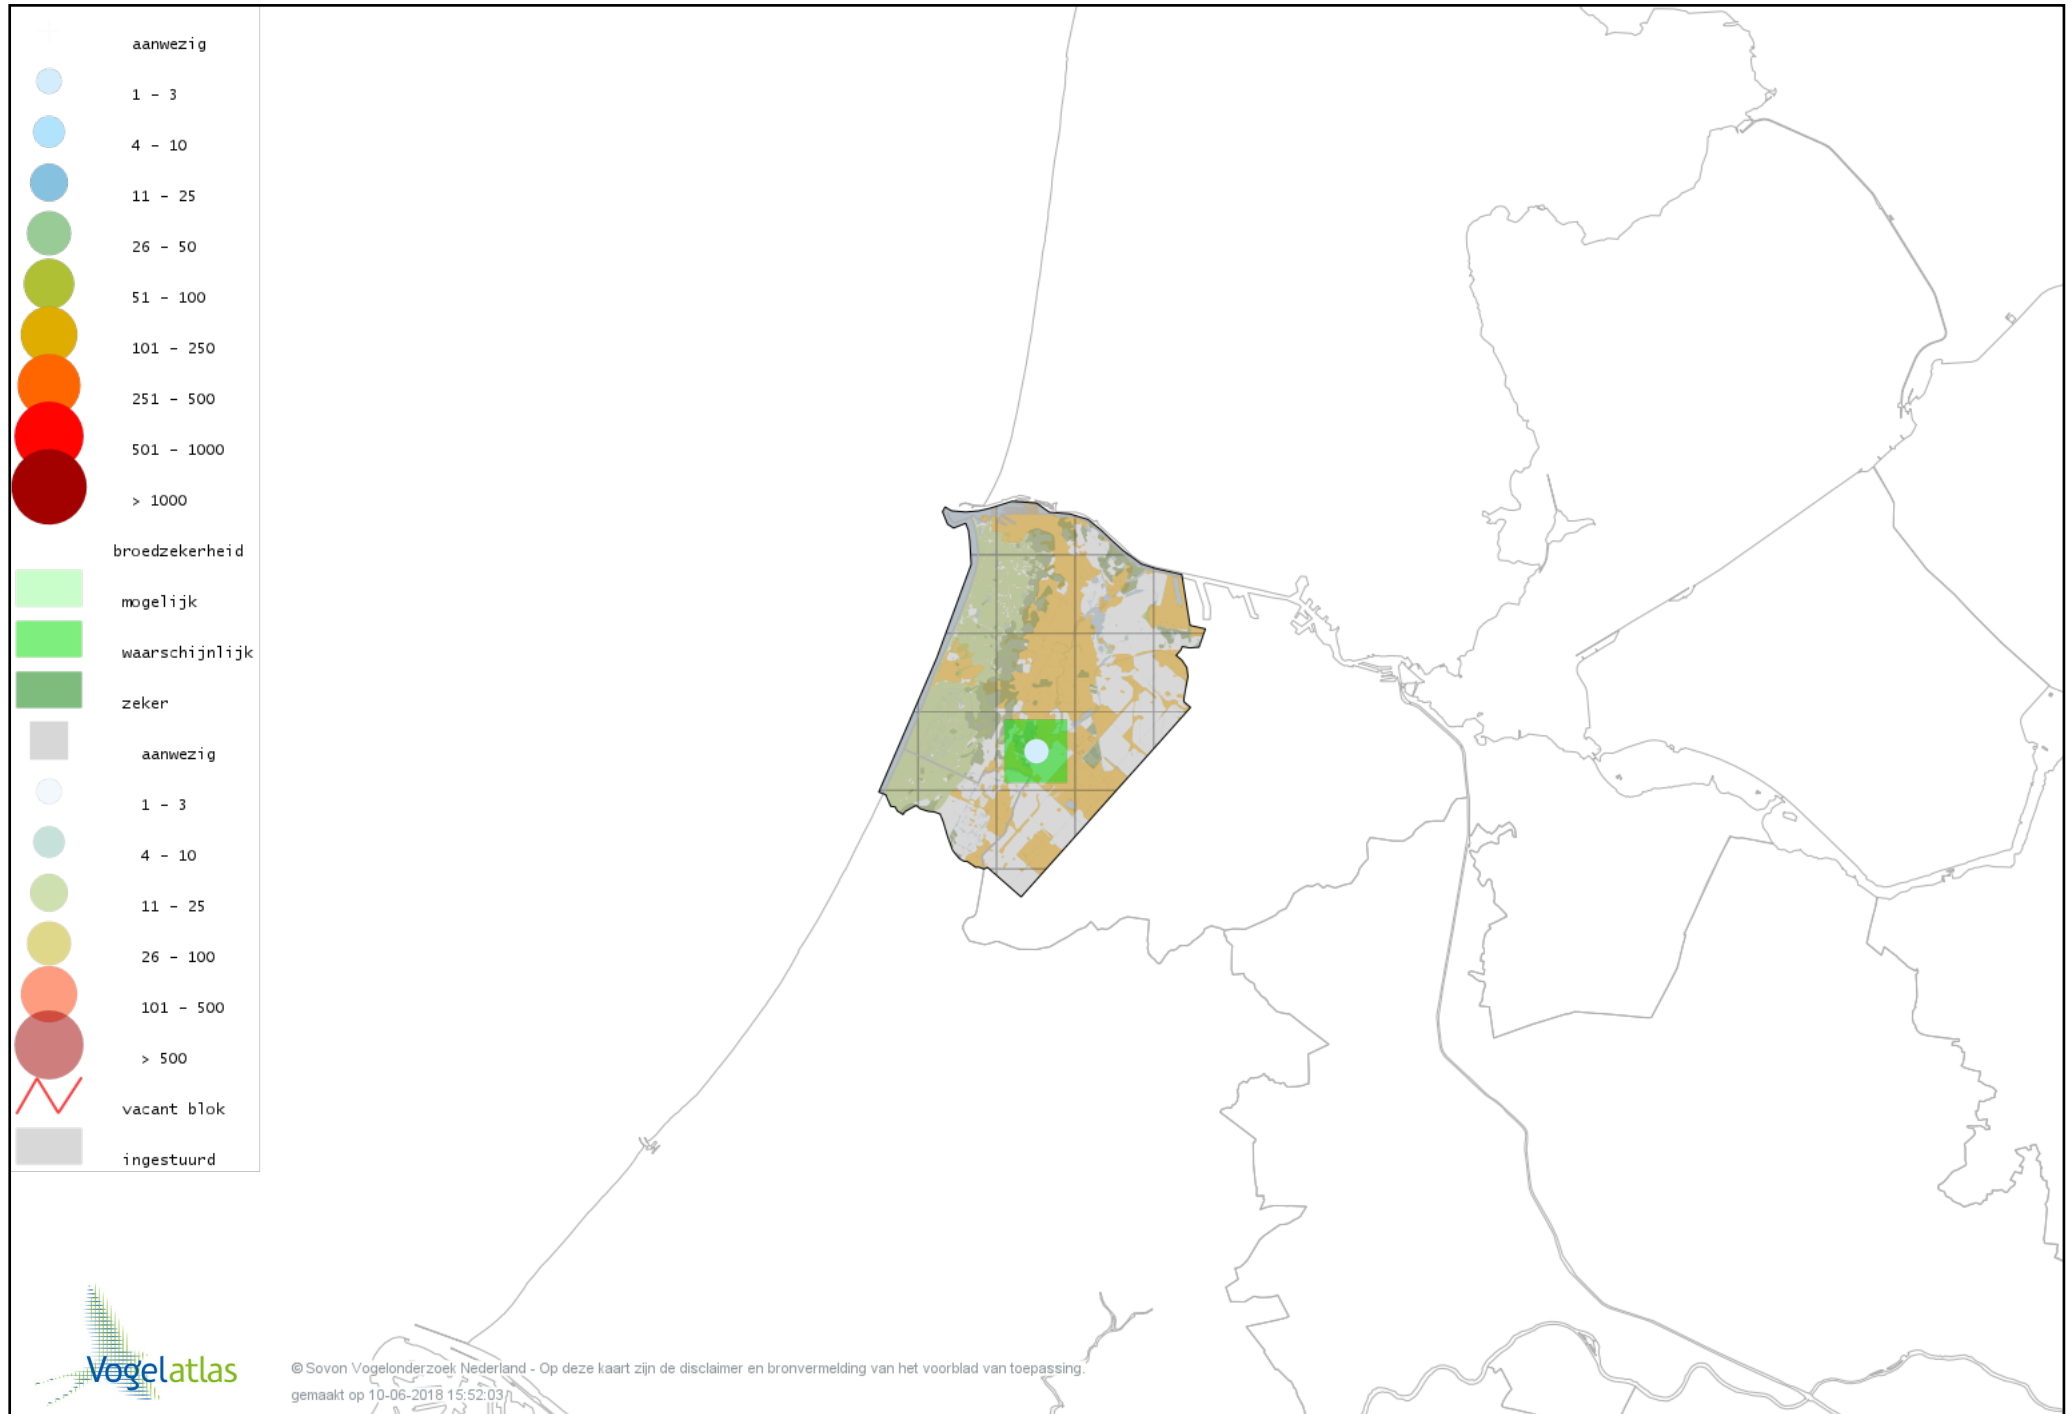

Voorlopige verspreidingskaart Casarca broedseizoen