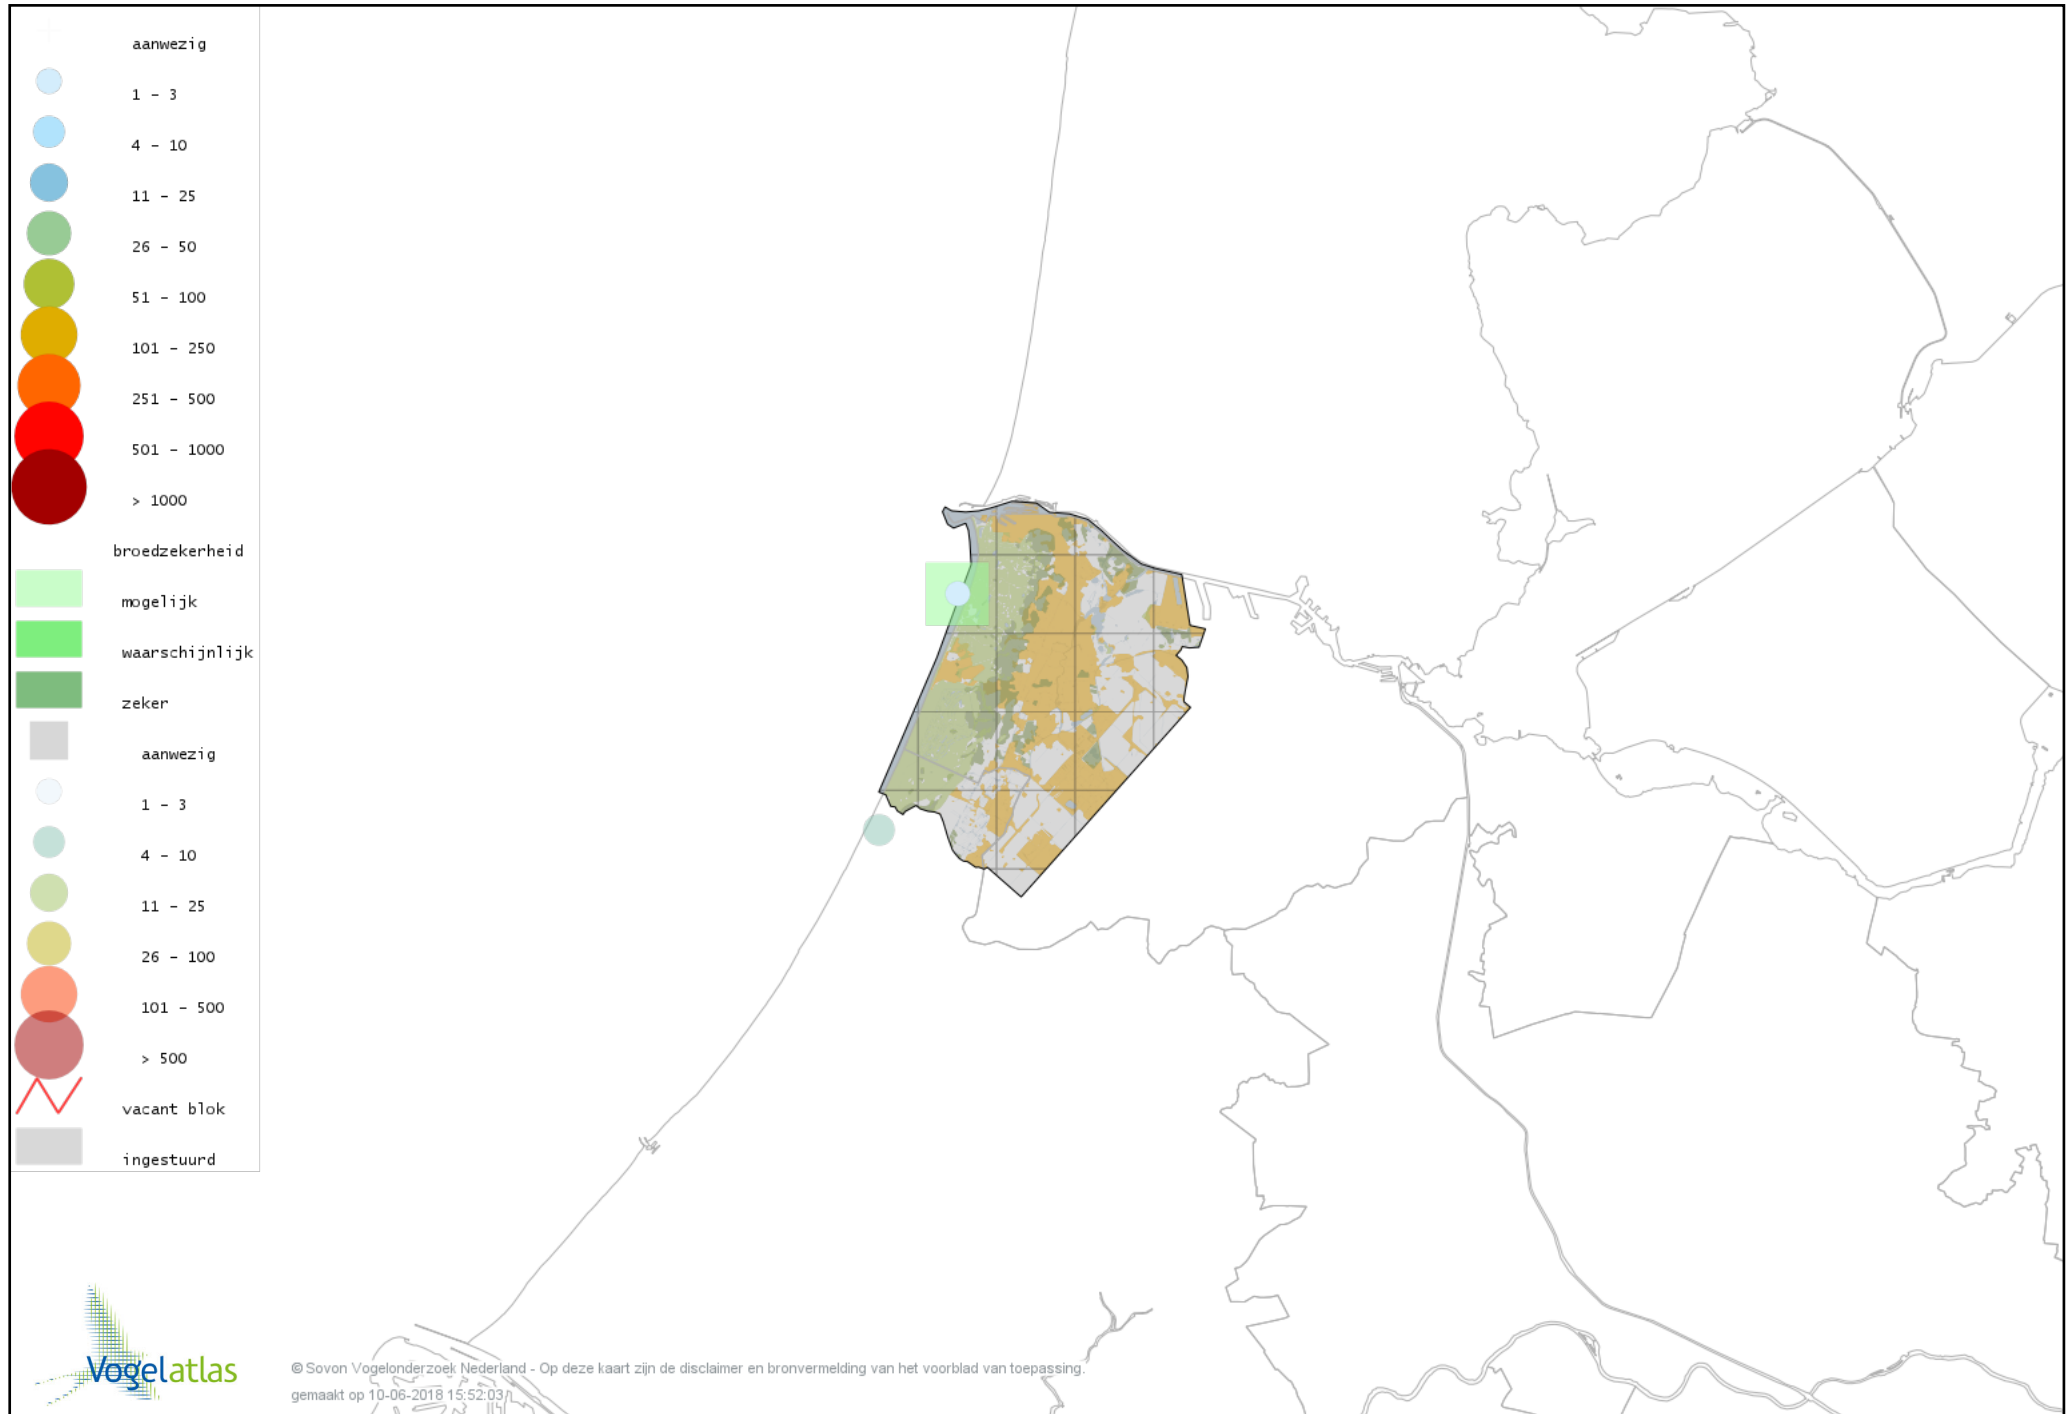

Voorlopige verspreidingskaart Tapuit broedseizoen

© Sovon Vogelonderzoek Nederland - Op deze kaart zijn de disclaimer en bronvermelding van het voorblad van toepassing.
gemaakt op 10-06-2018 15:52:03