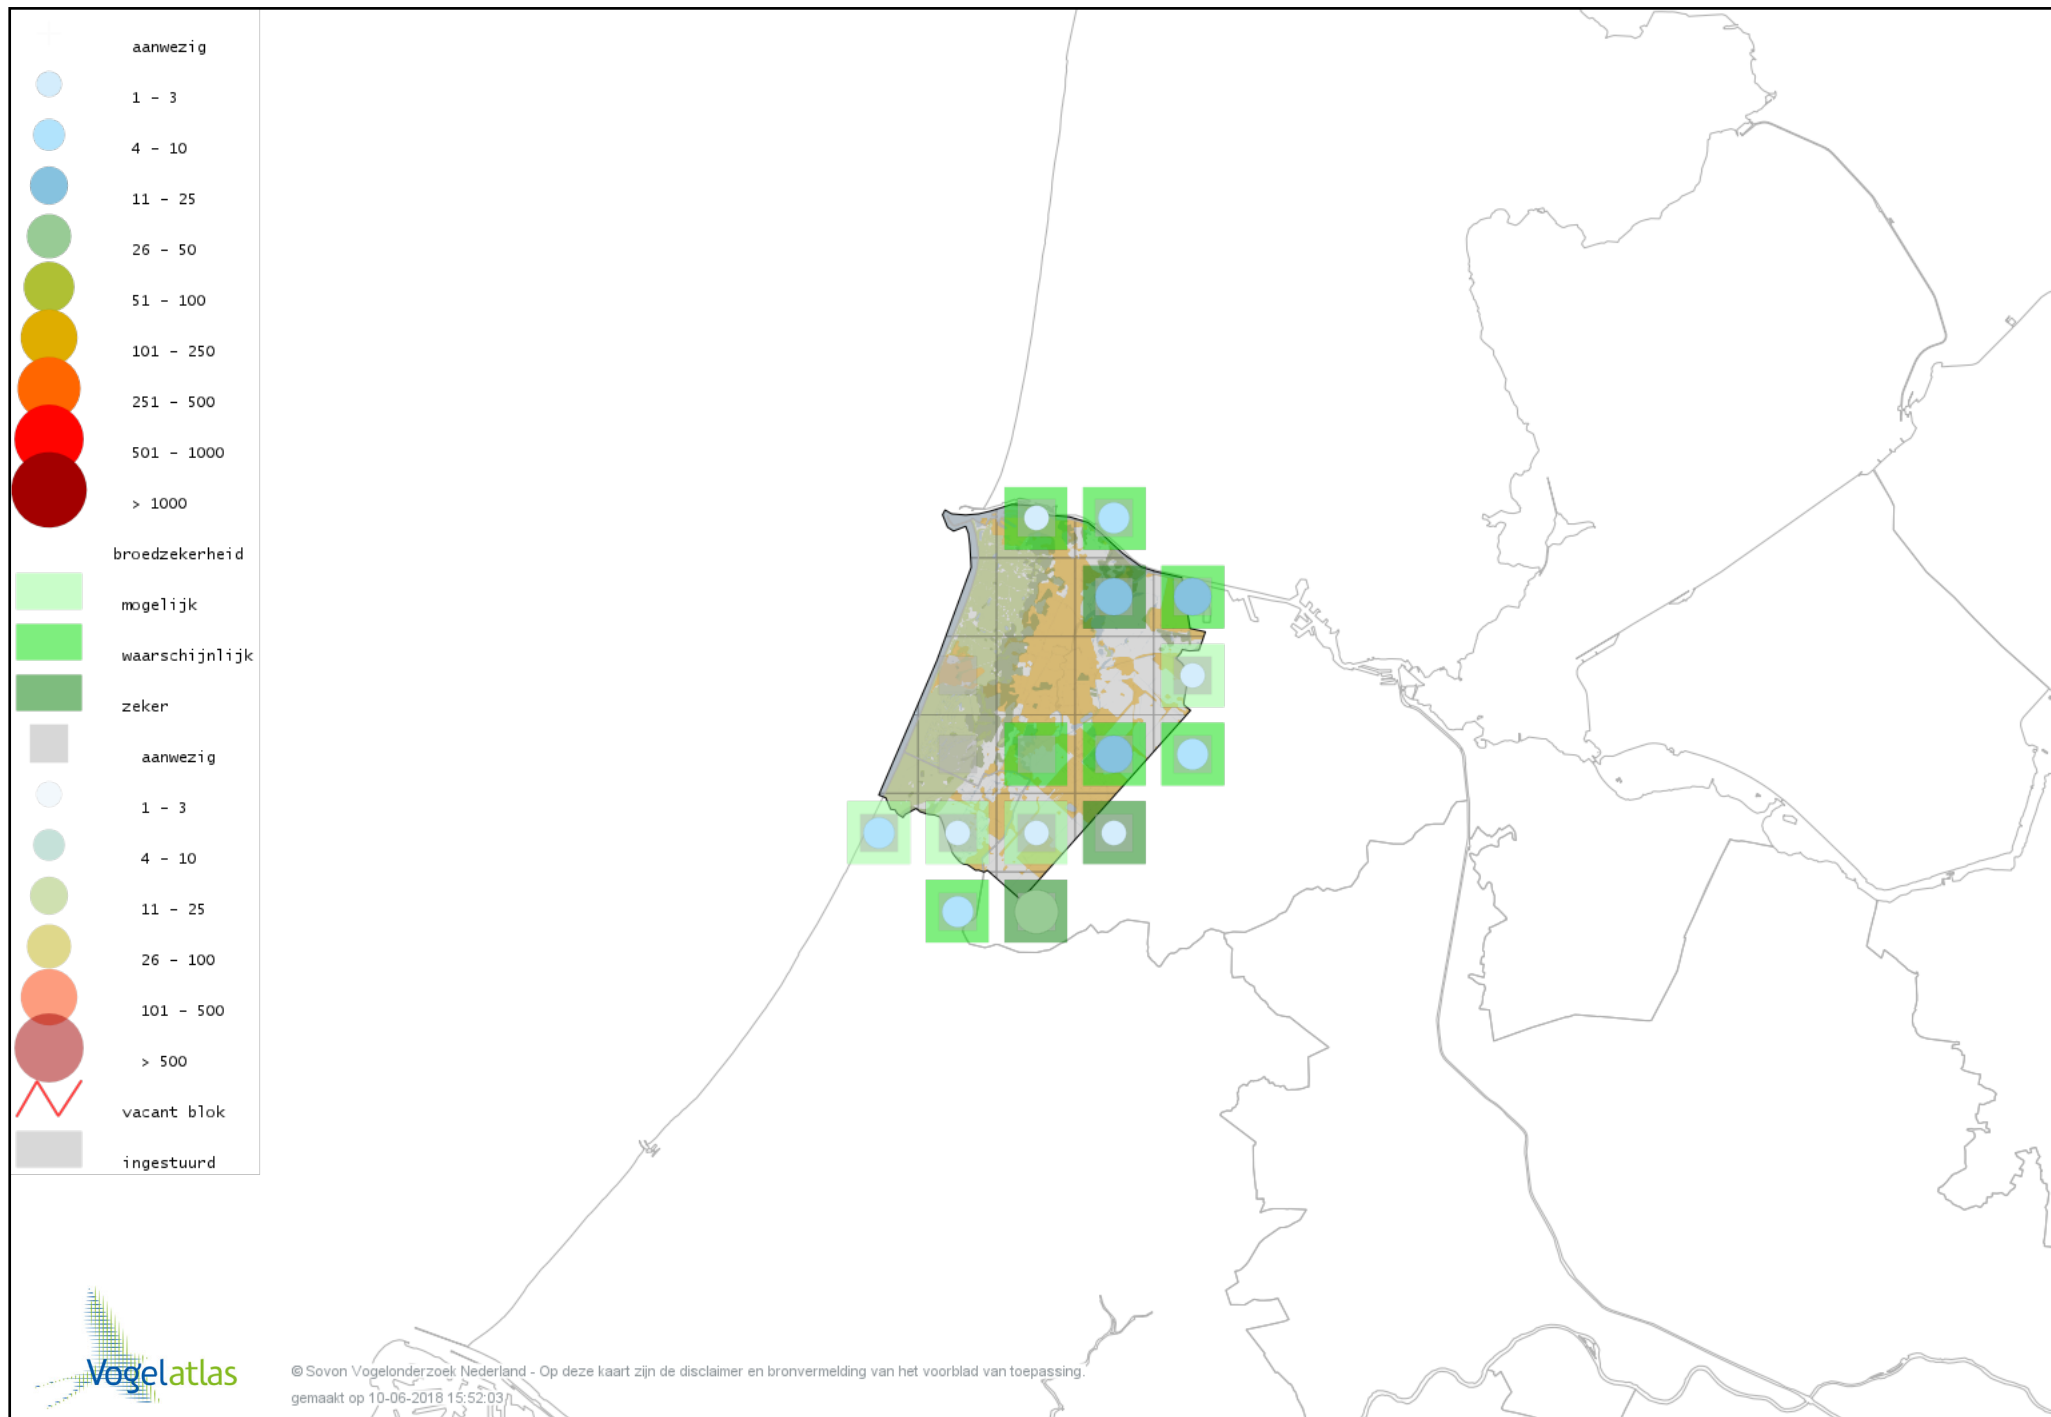

Voorlopige verspreidingskaart Ringmus broedseizoen