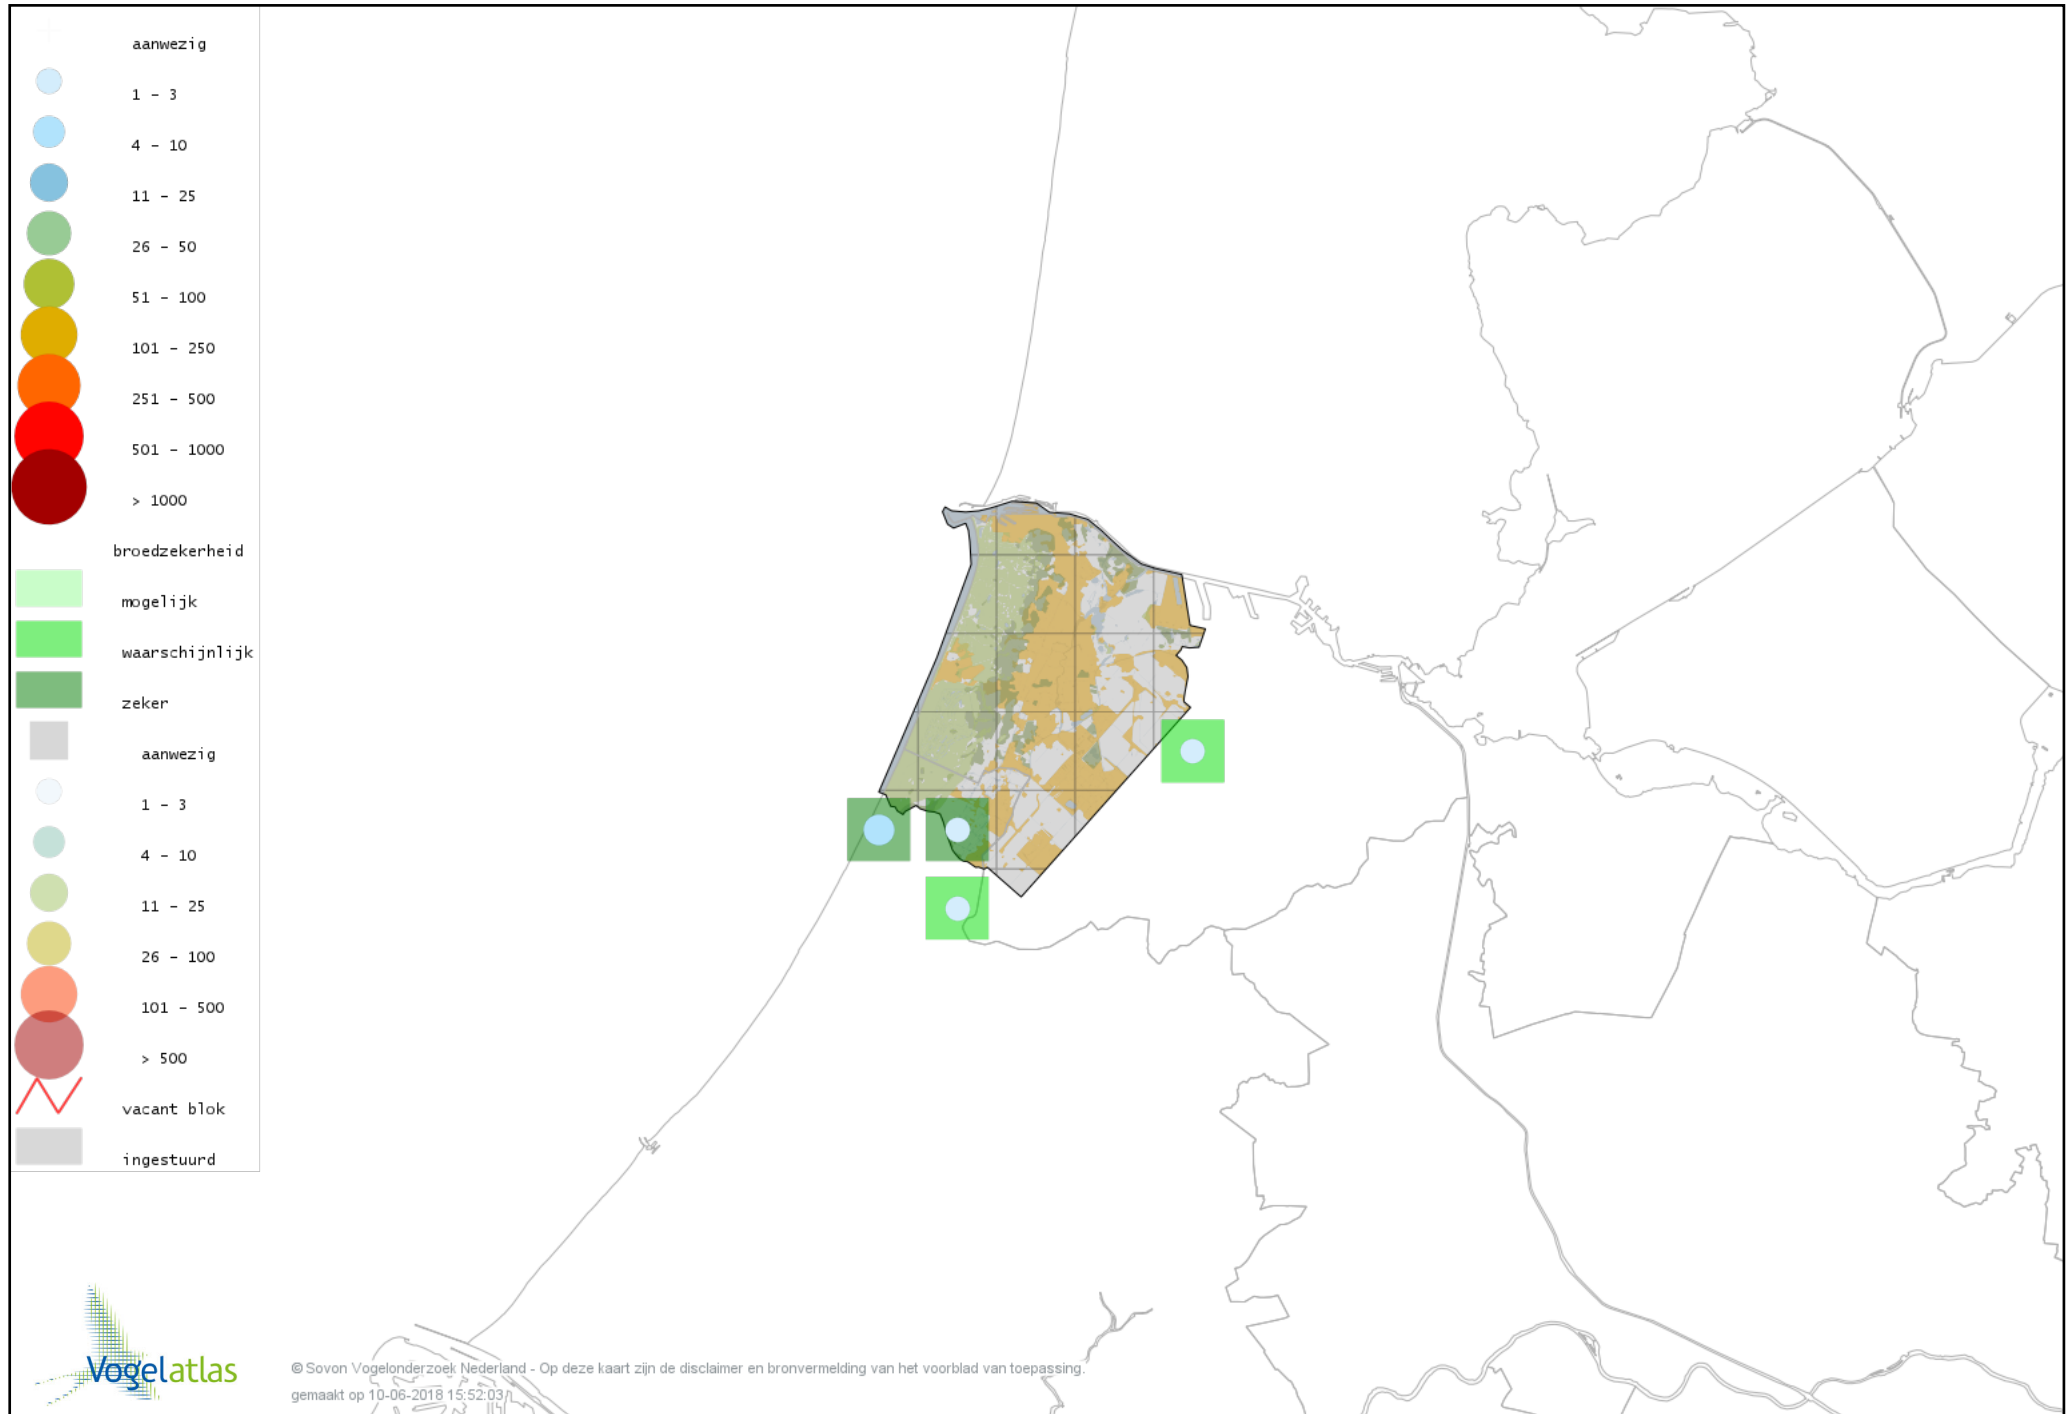

Voorlopige verspreidingskaart Engelse Kwikstaart broedseizoen