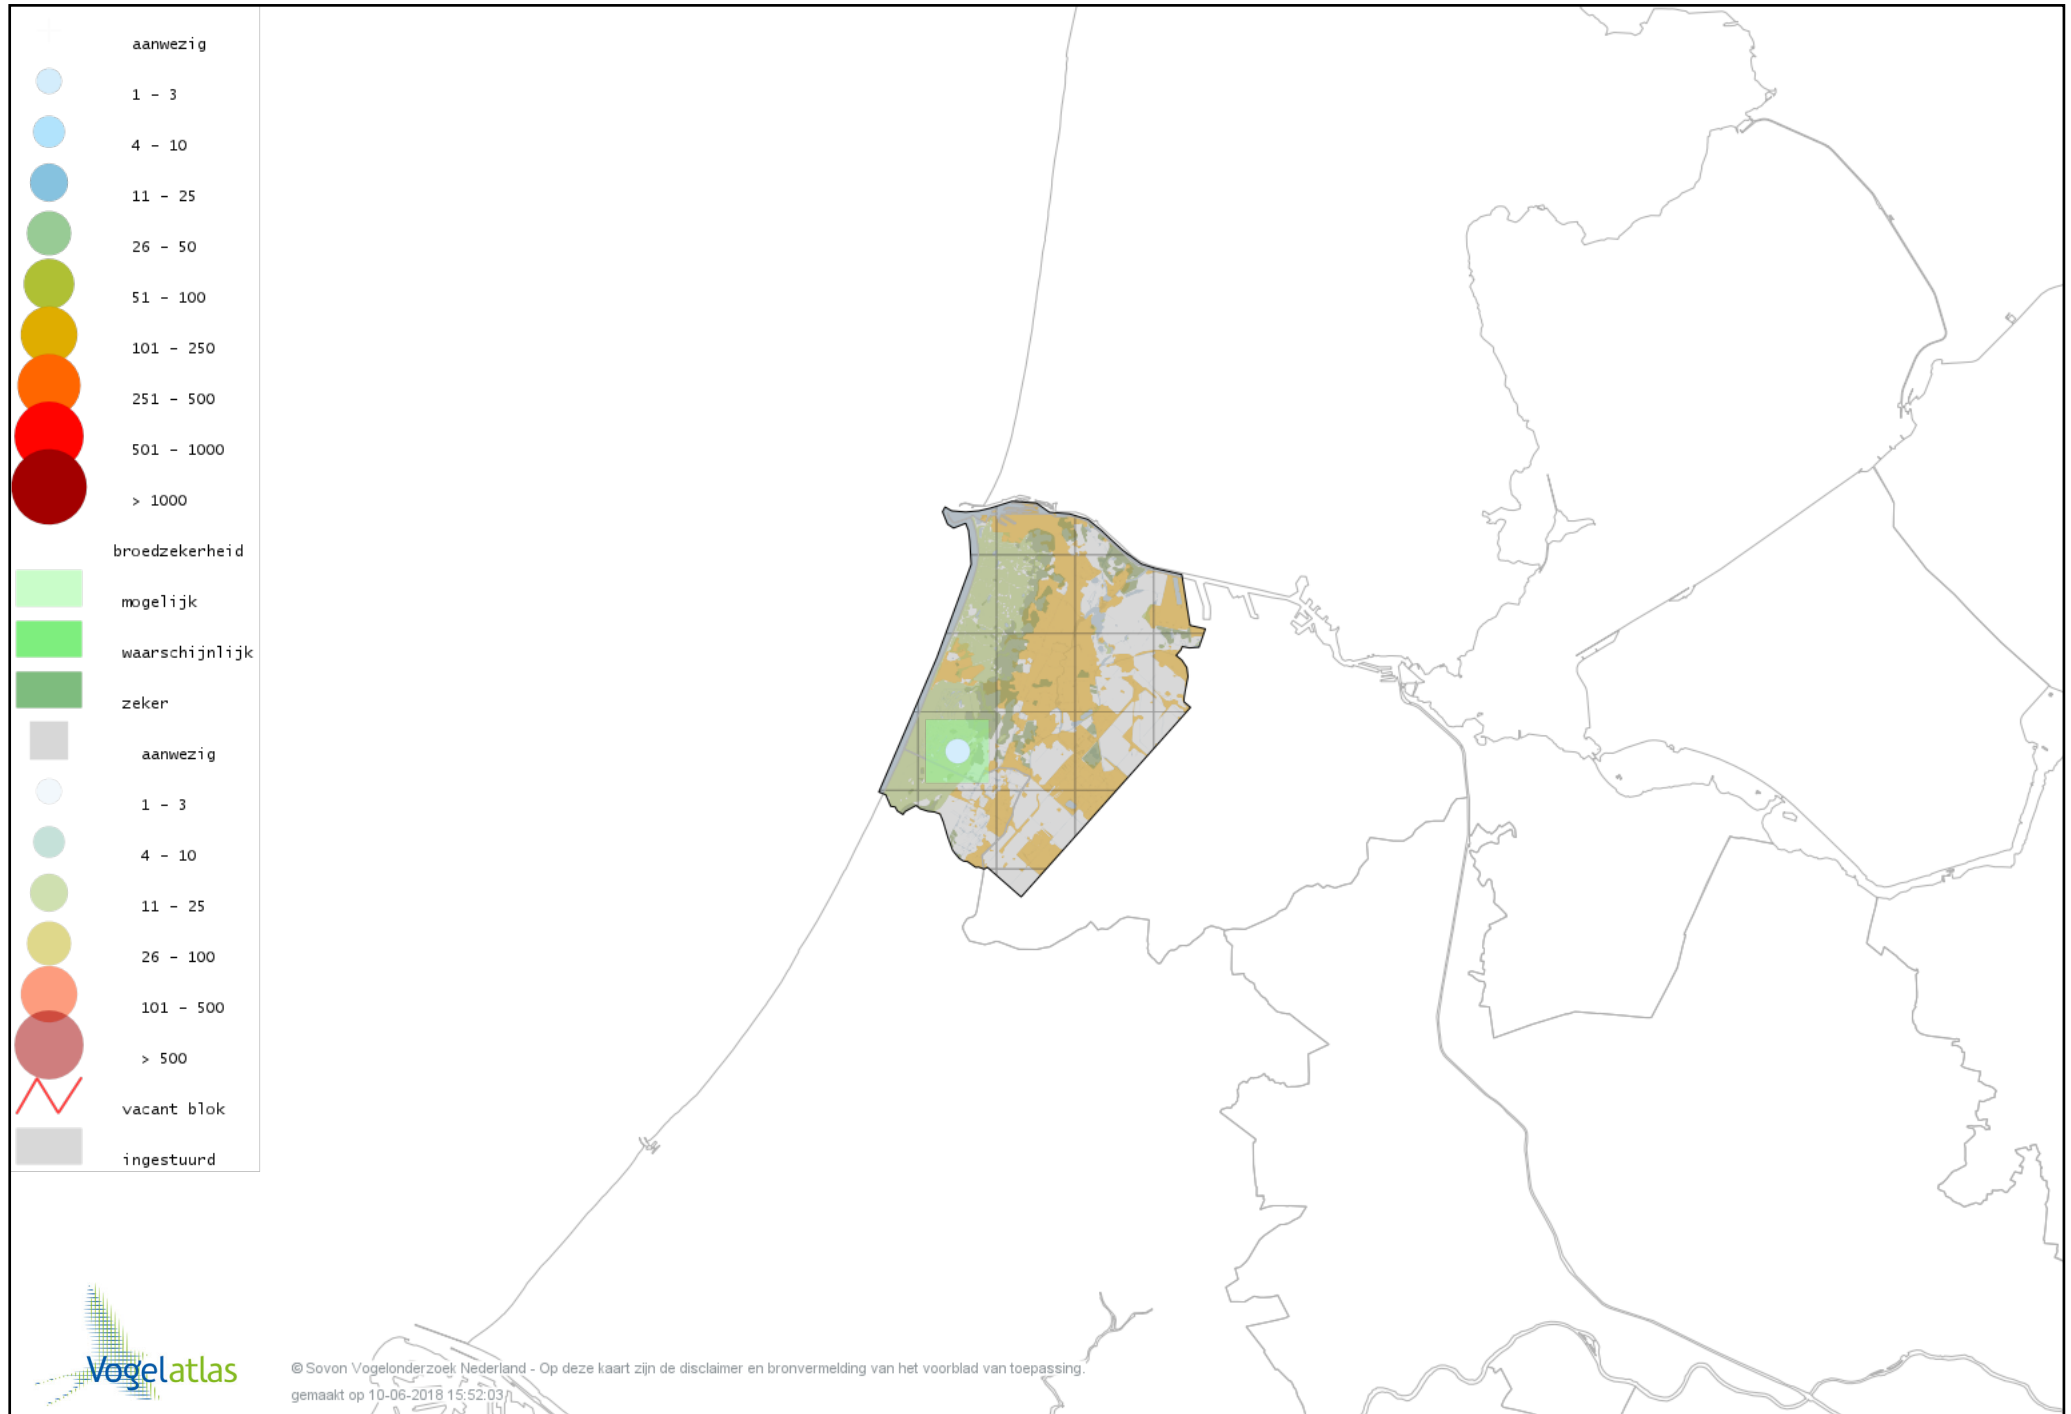

Voorlopige verspreidingskaart Bonte Vliegenvanger broedseizoen