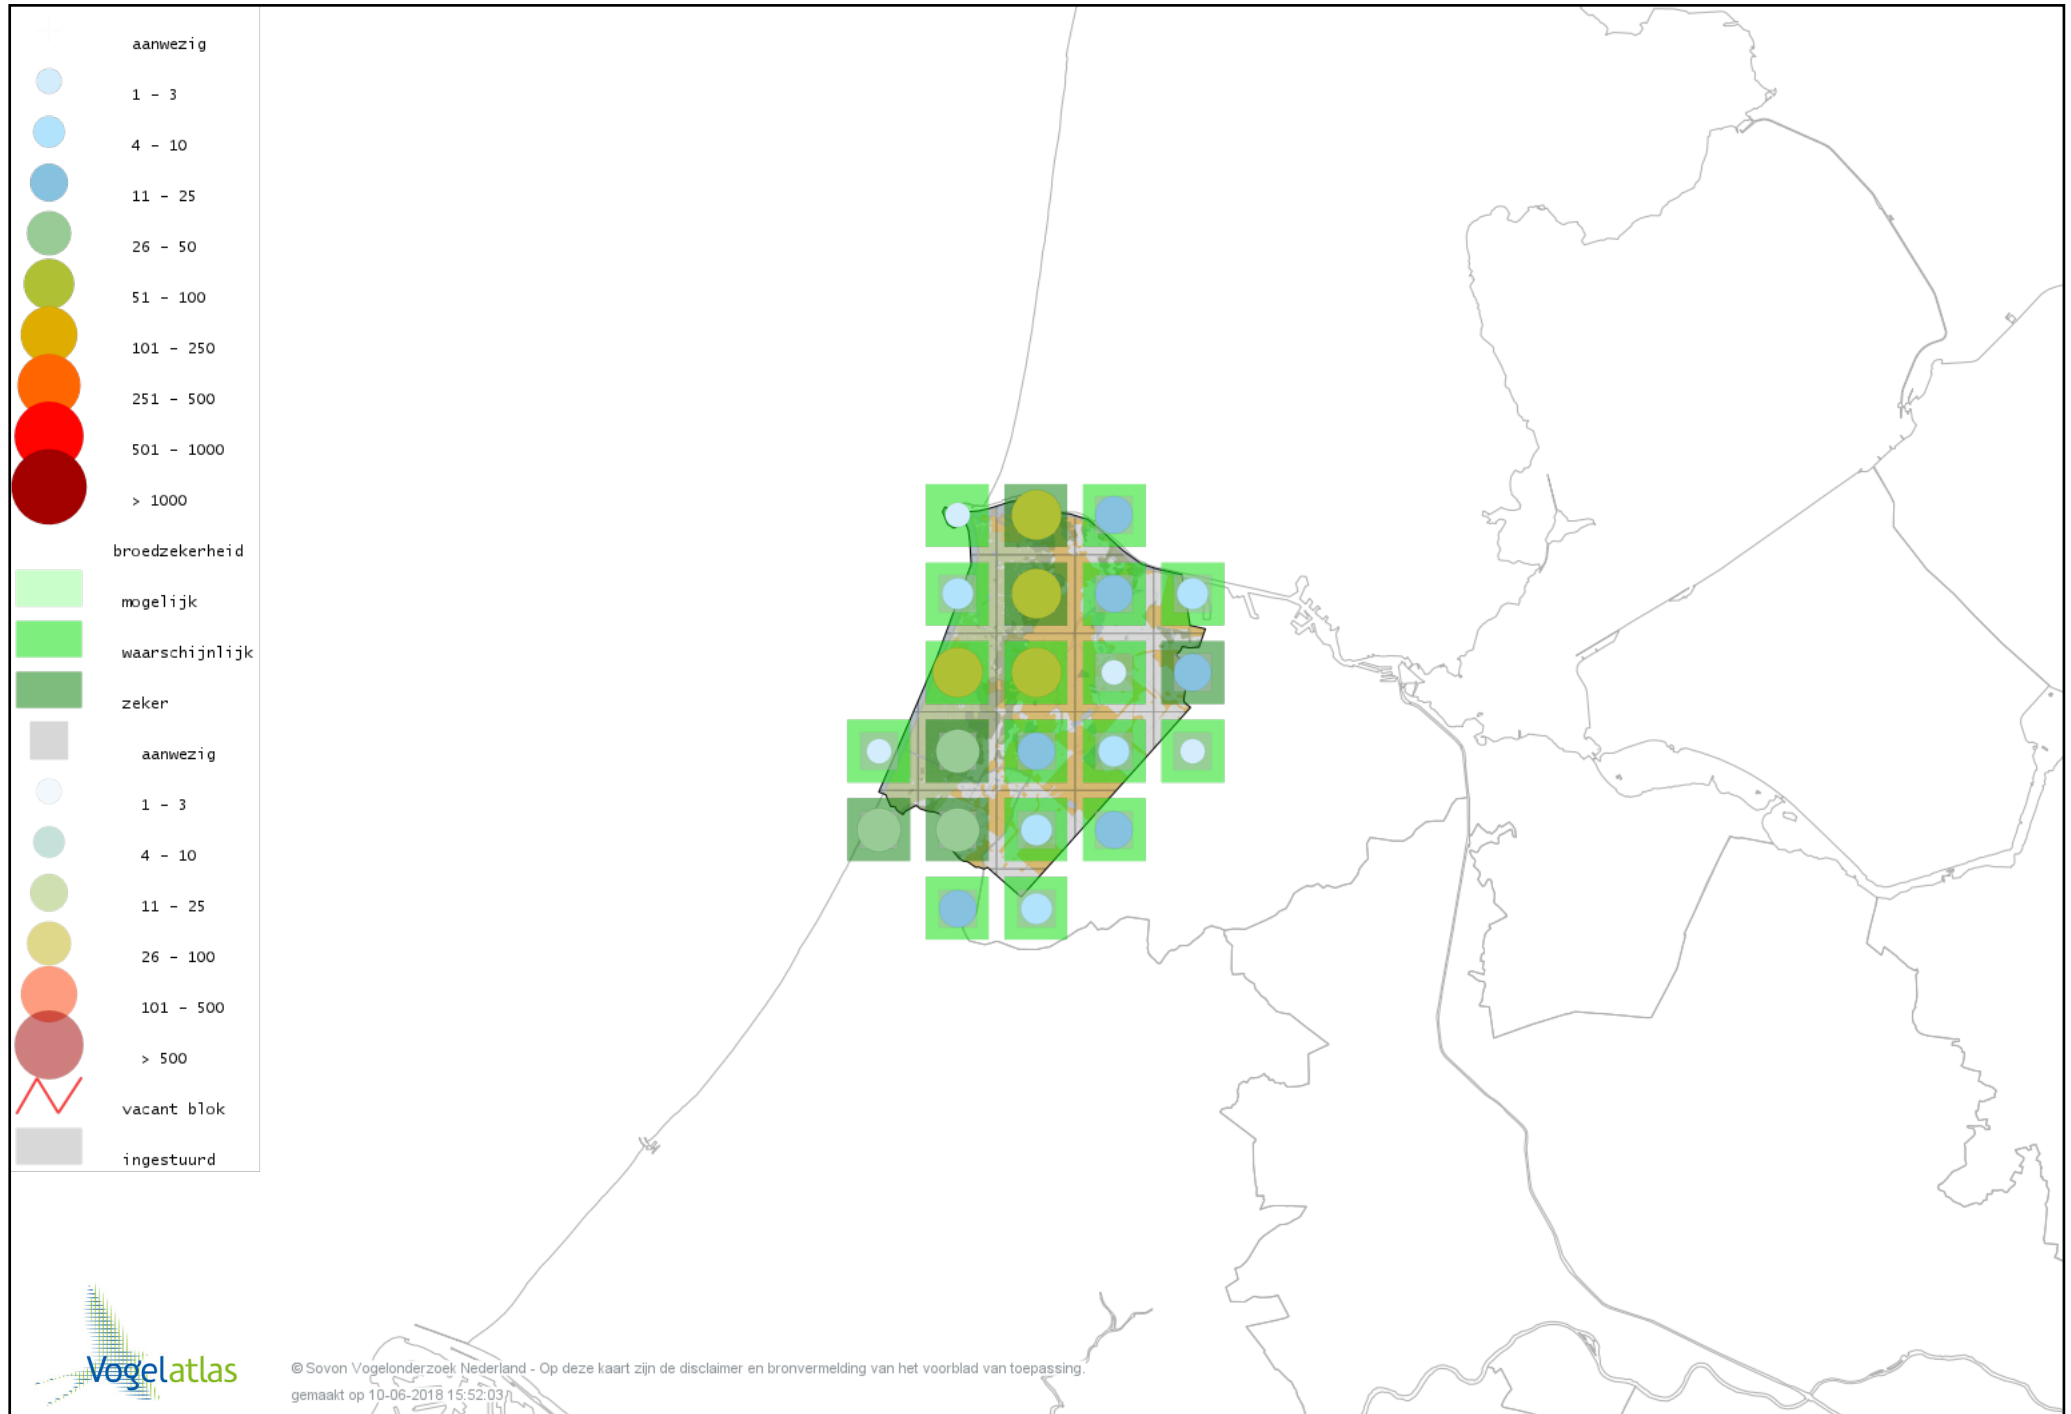

Voorlopige verspreidingskaart Gaai broedseizoen