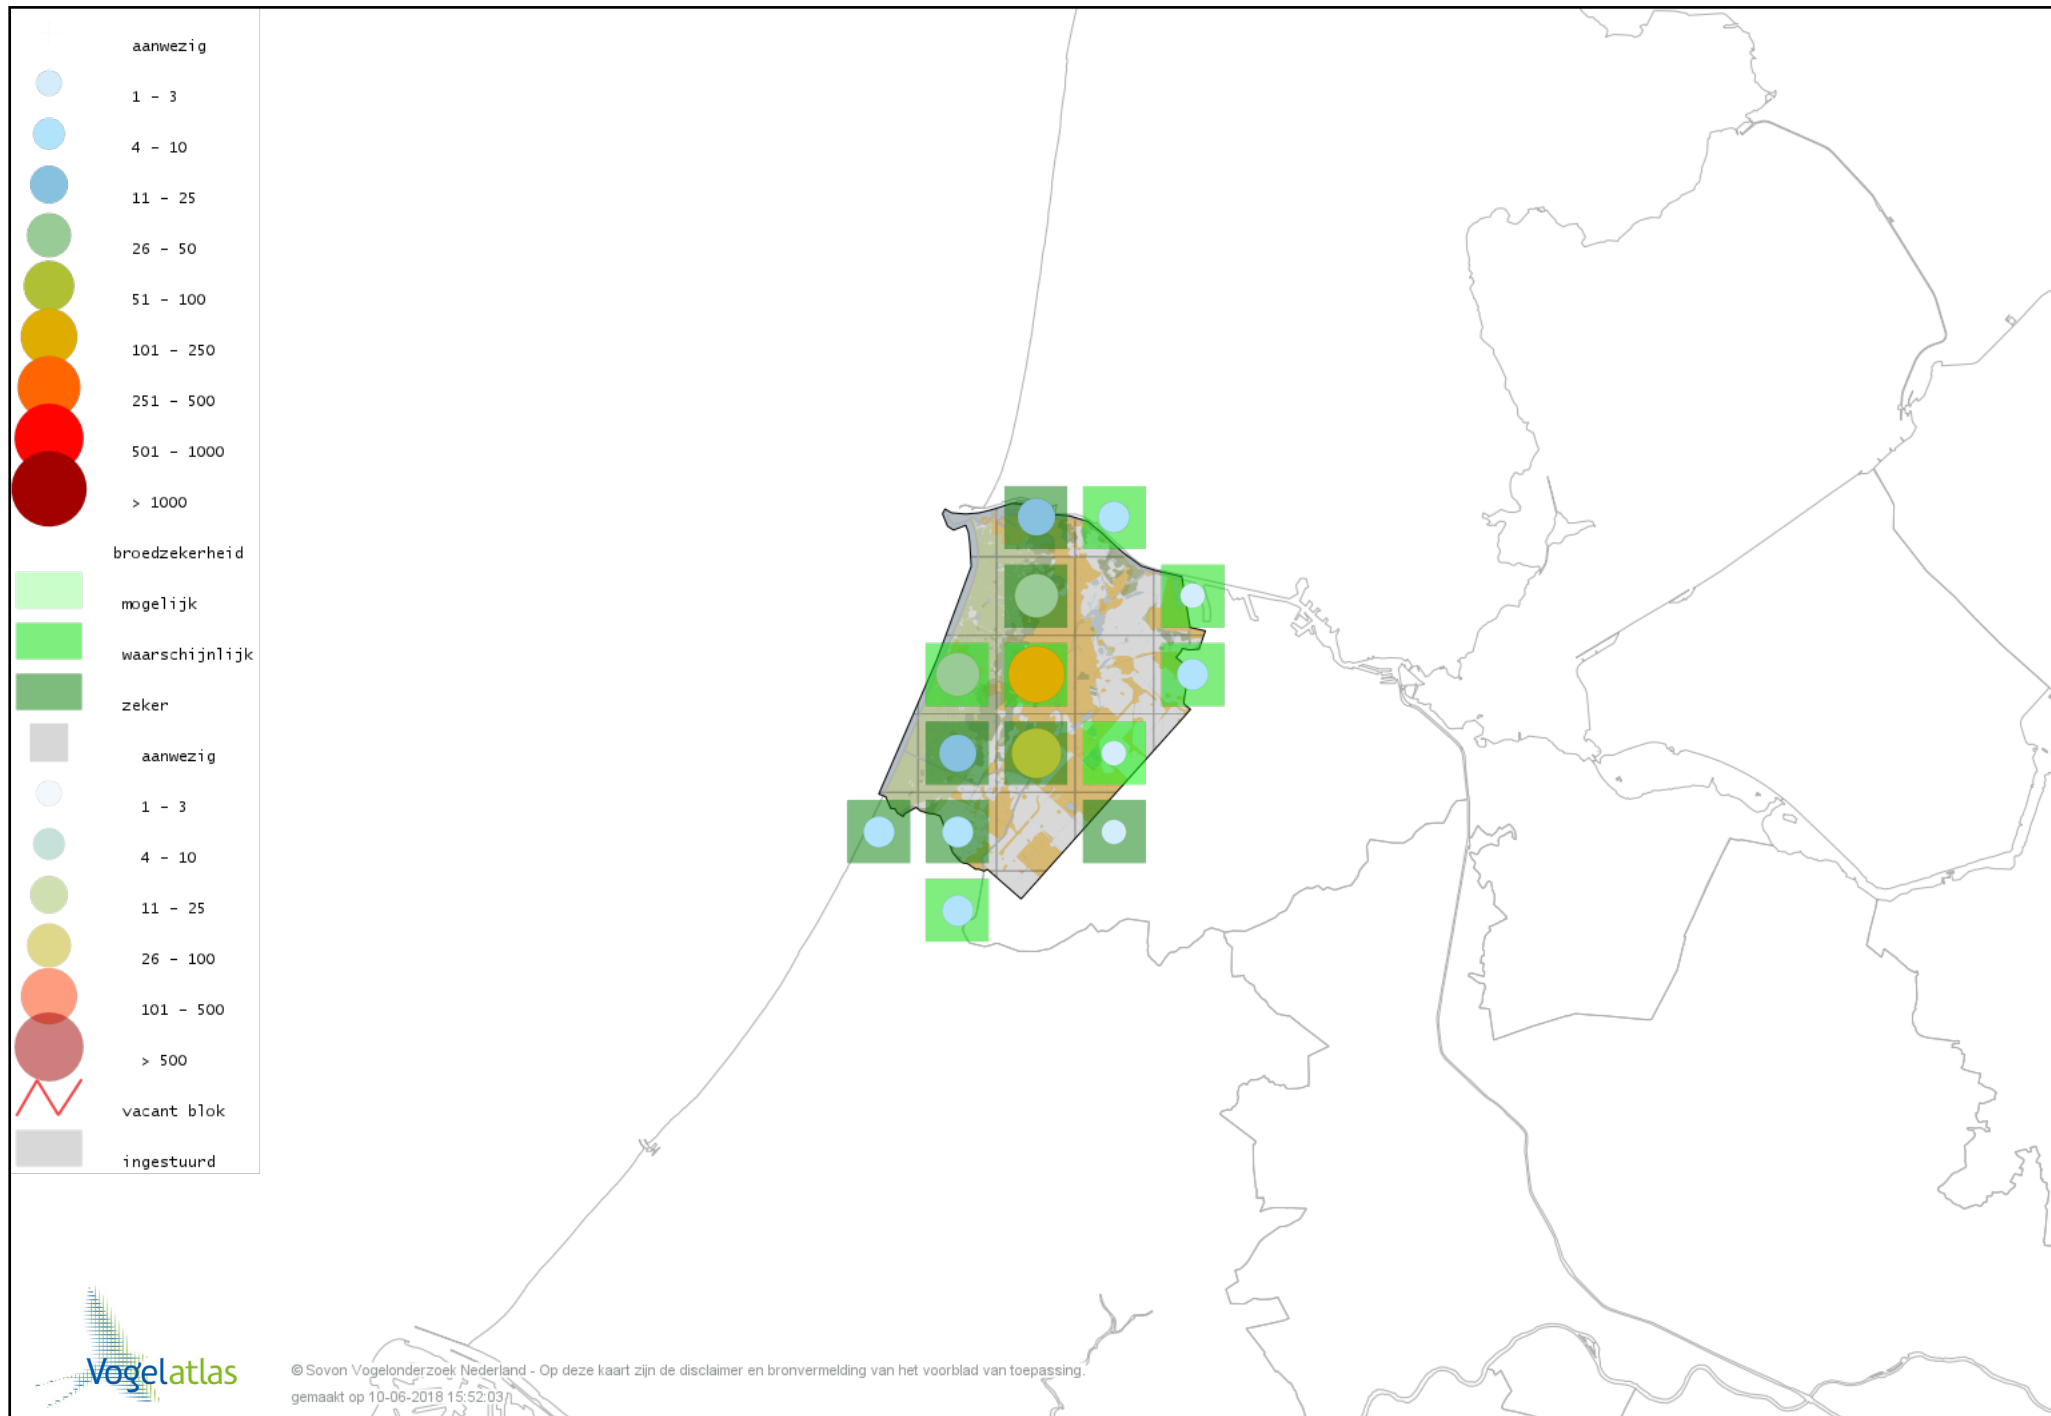

Voorlopige verspreidingskaart Boomklever broedseizoen