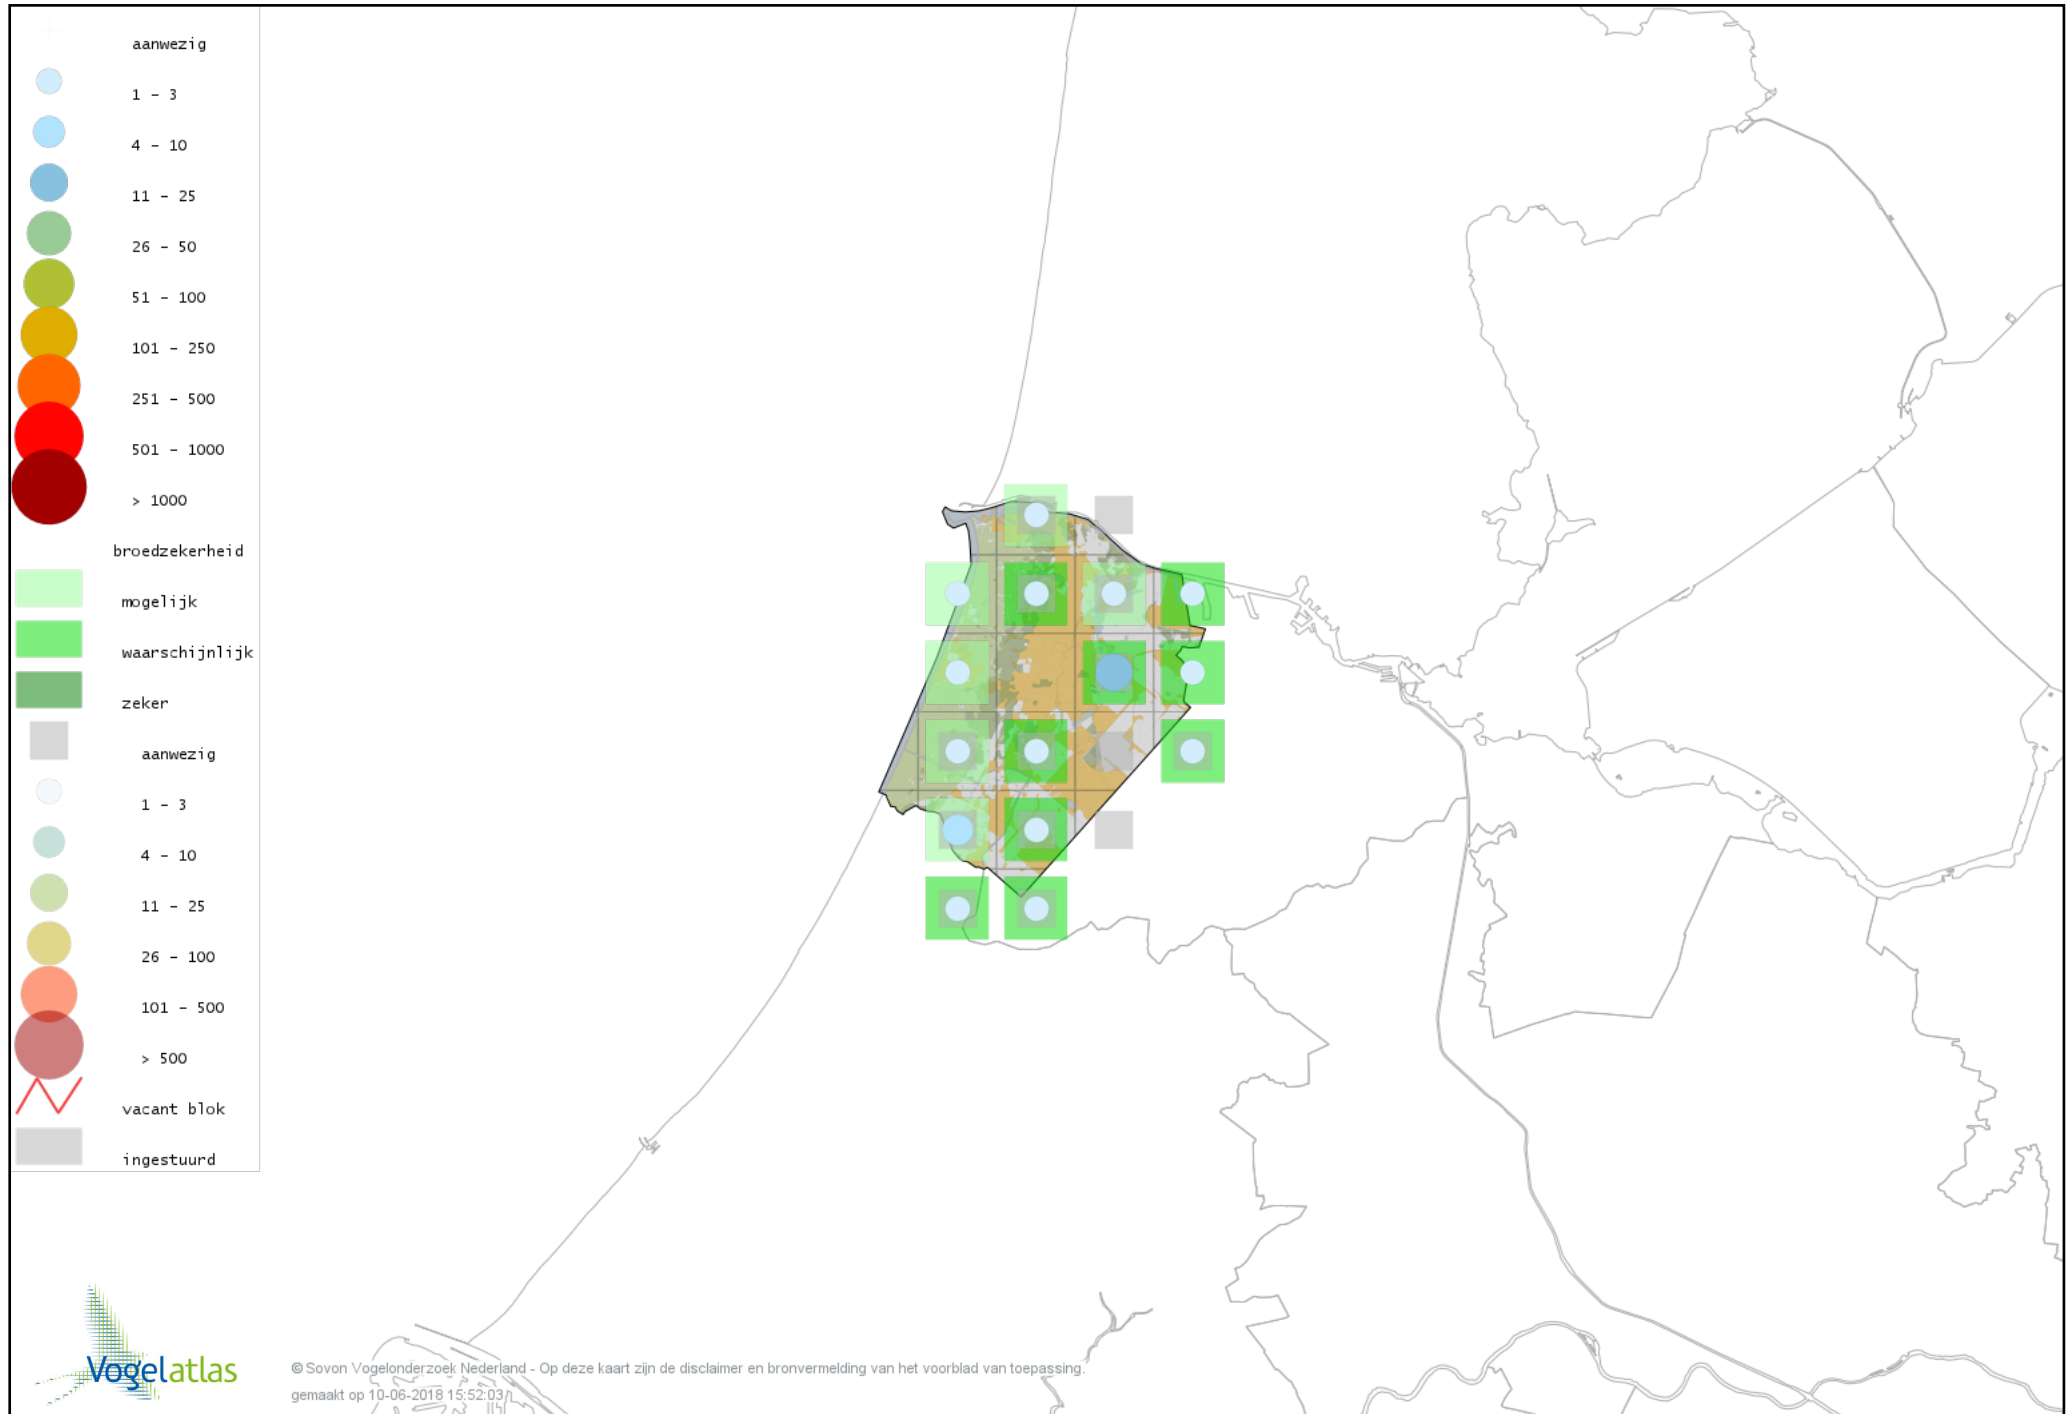

Voorlopige verspreidingskaart Spotvogel broedseizoen