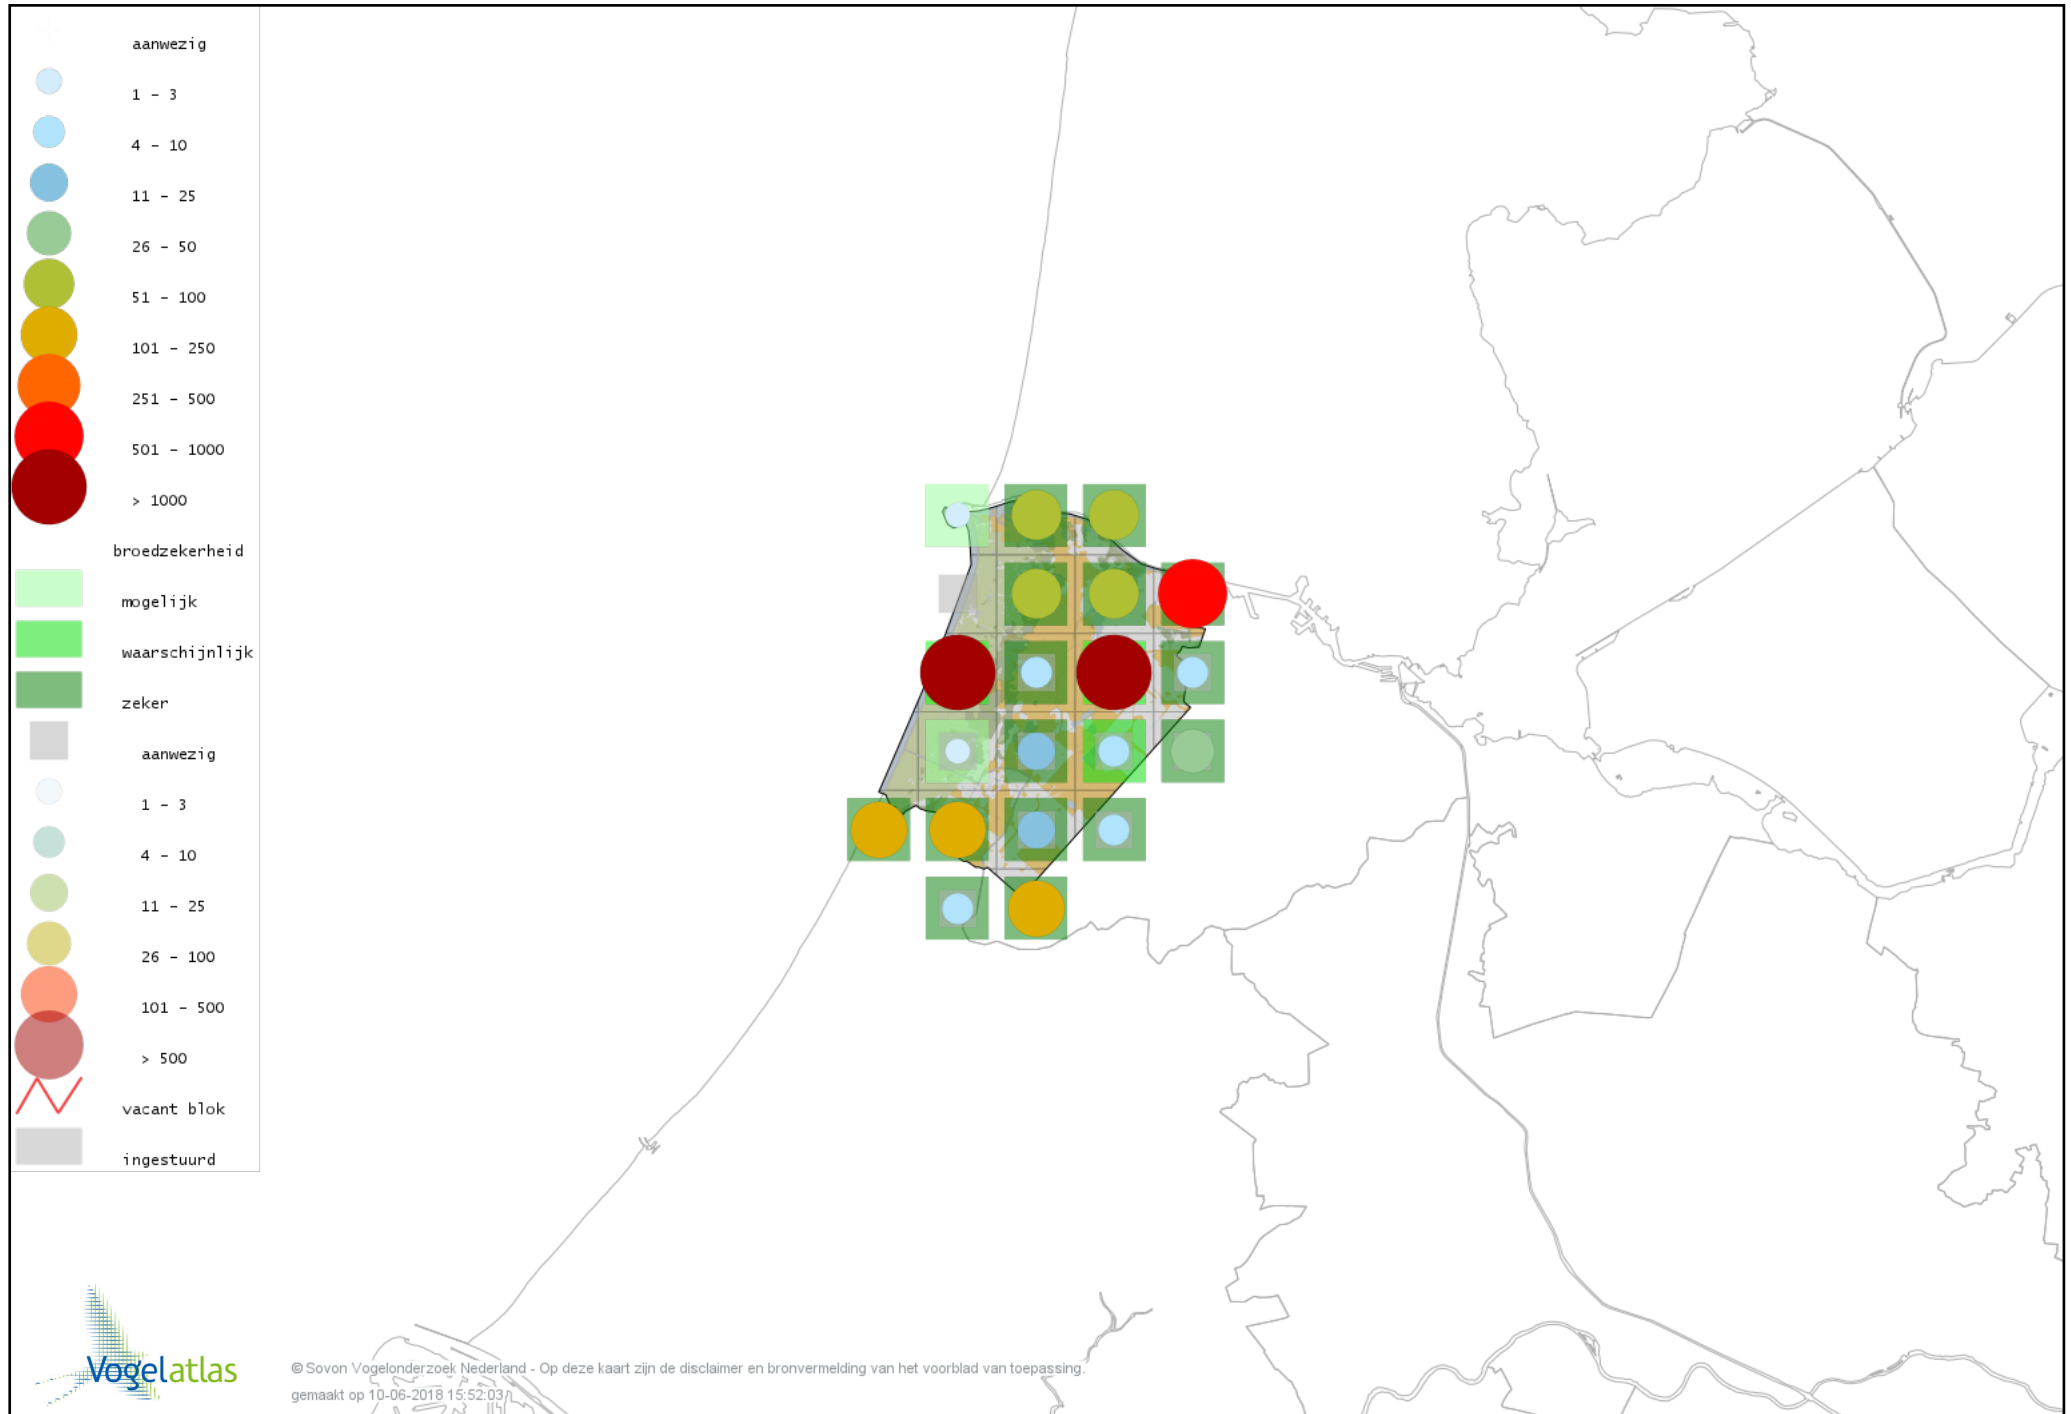

Voorlopige verspreidingskaart Kauw broedseizoen