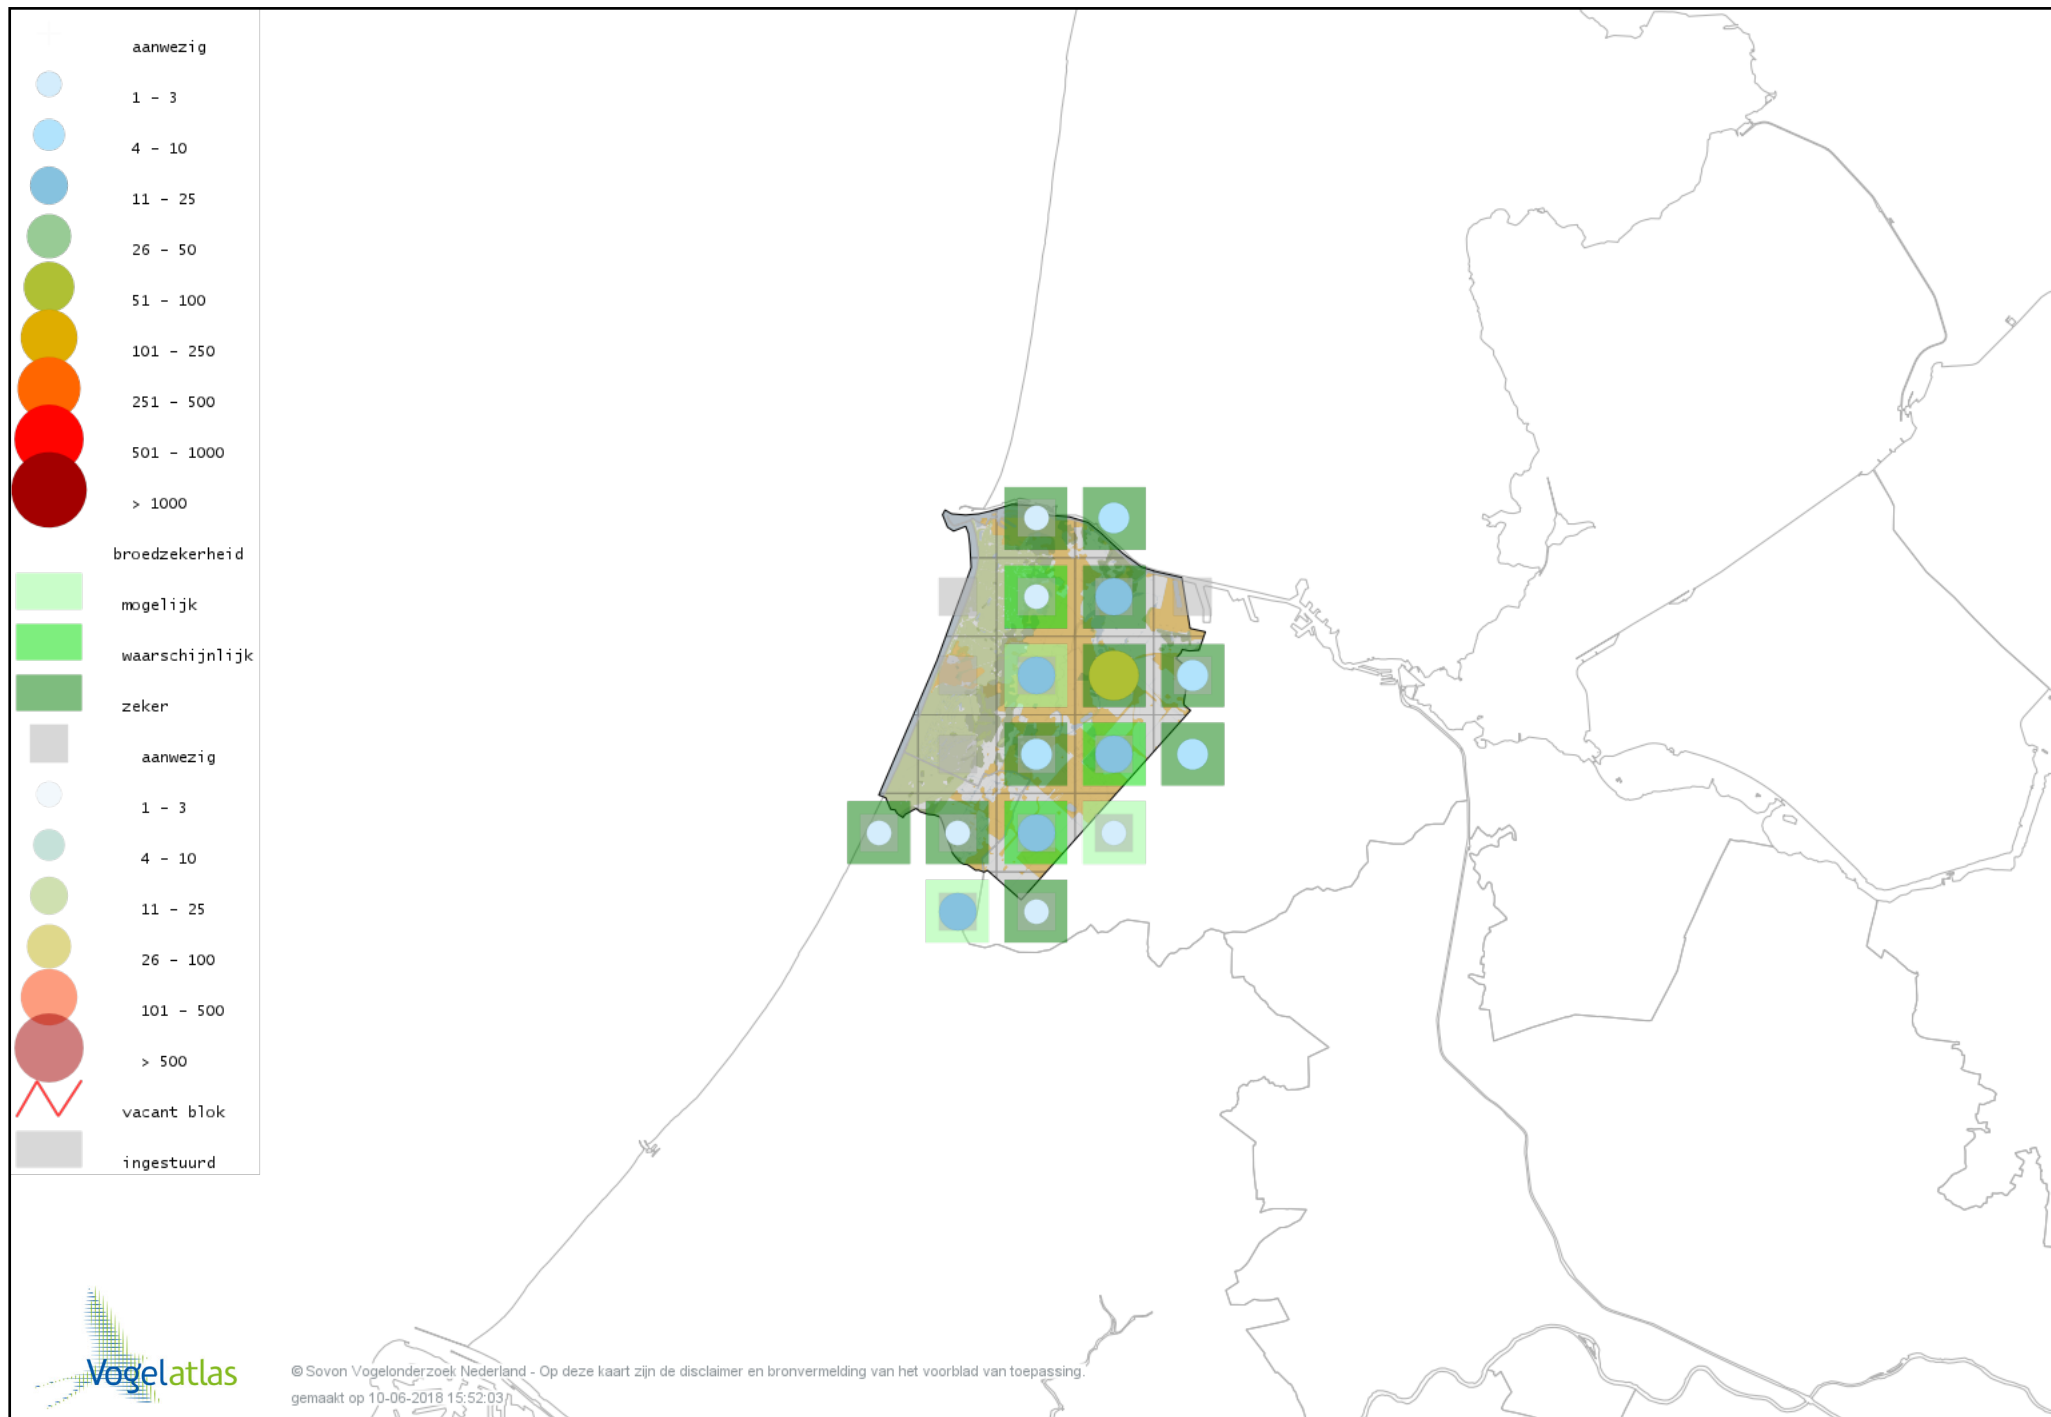

Voorlopige verspreidingskaart Soepgans broedseizoen