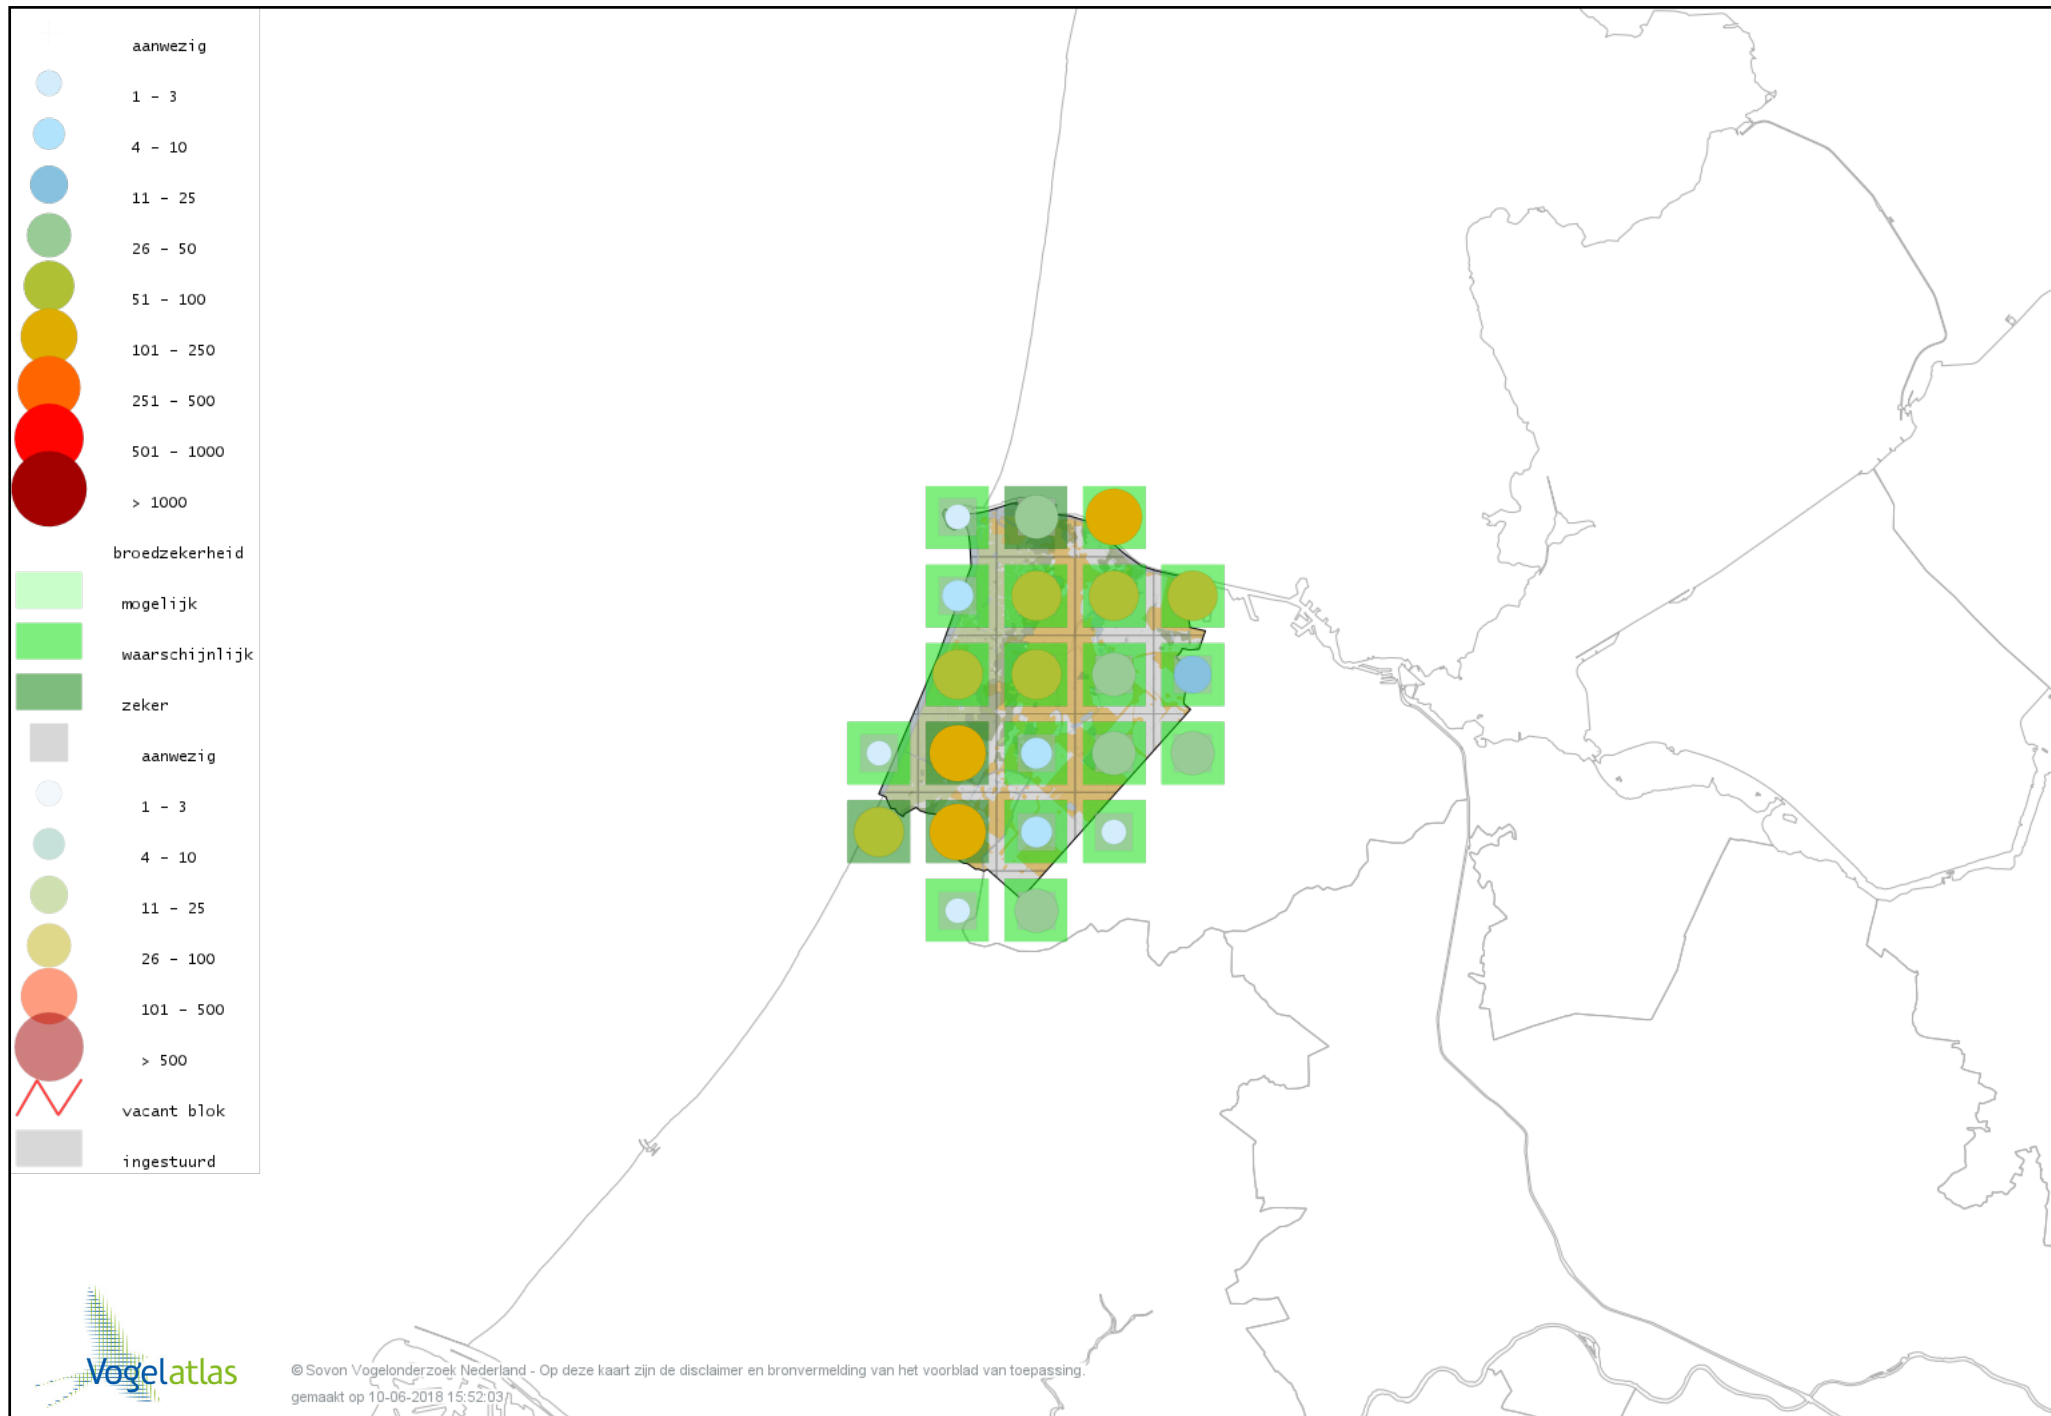

Voorlopige verspreidingskaart Zwartkop broedseizoen