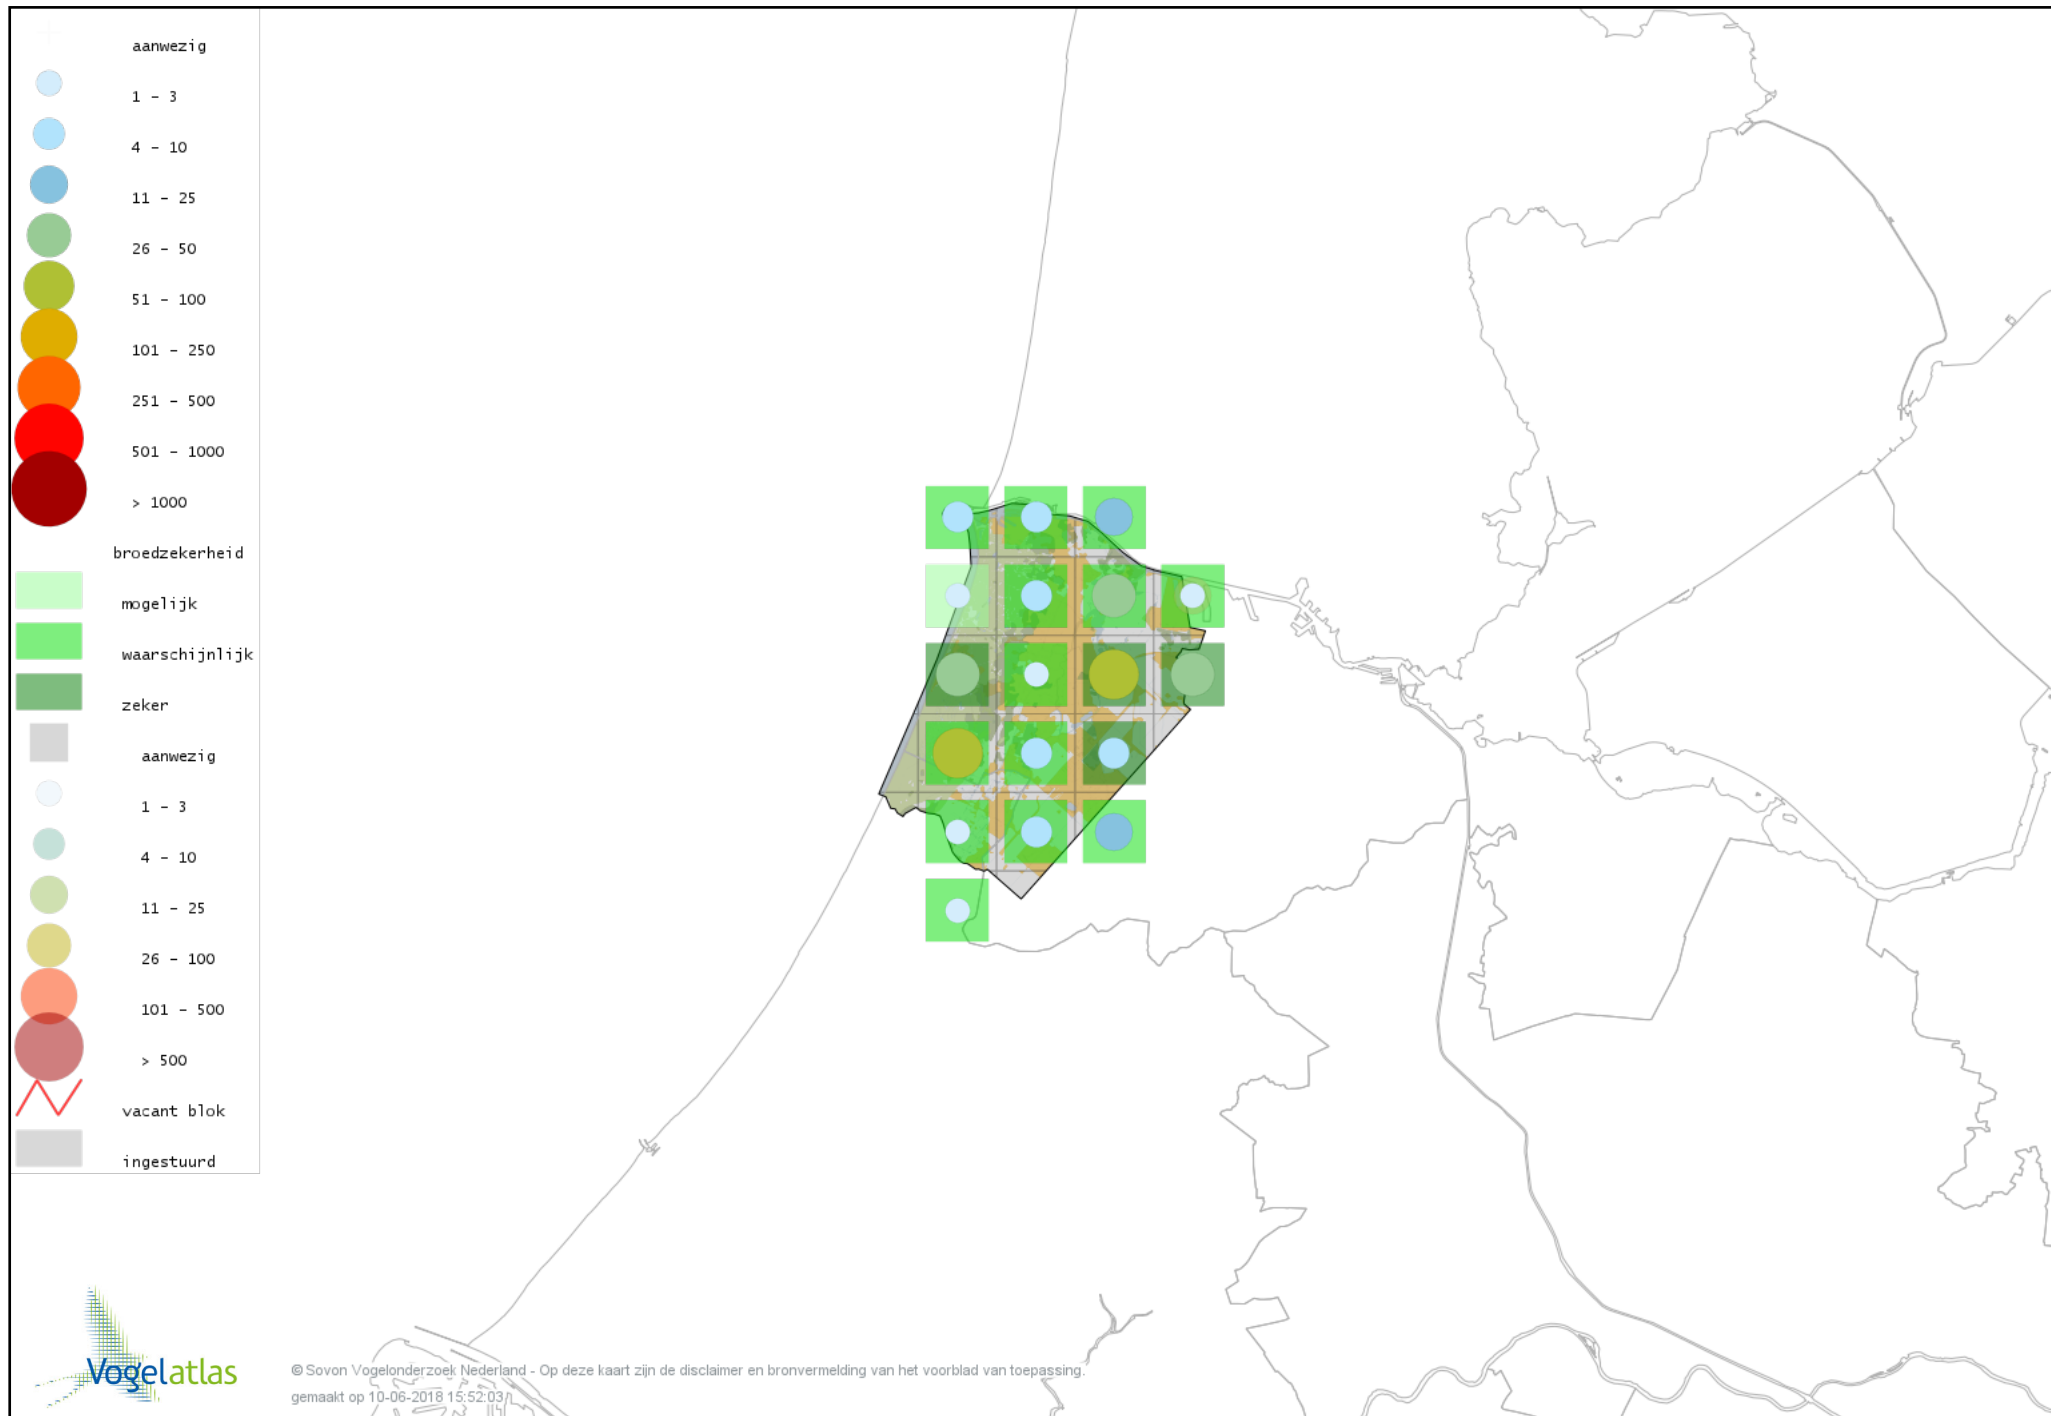

Voorlopige verspreidingskaart Rietzanger broedseizoen