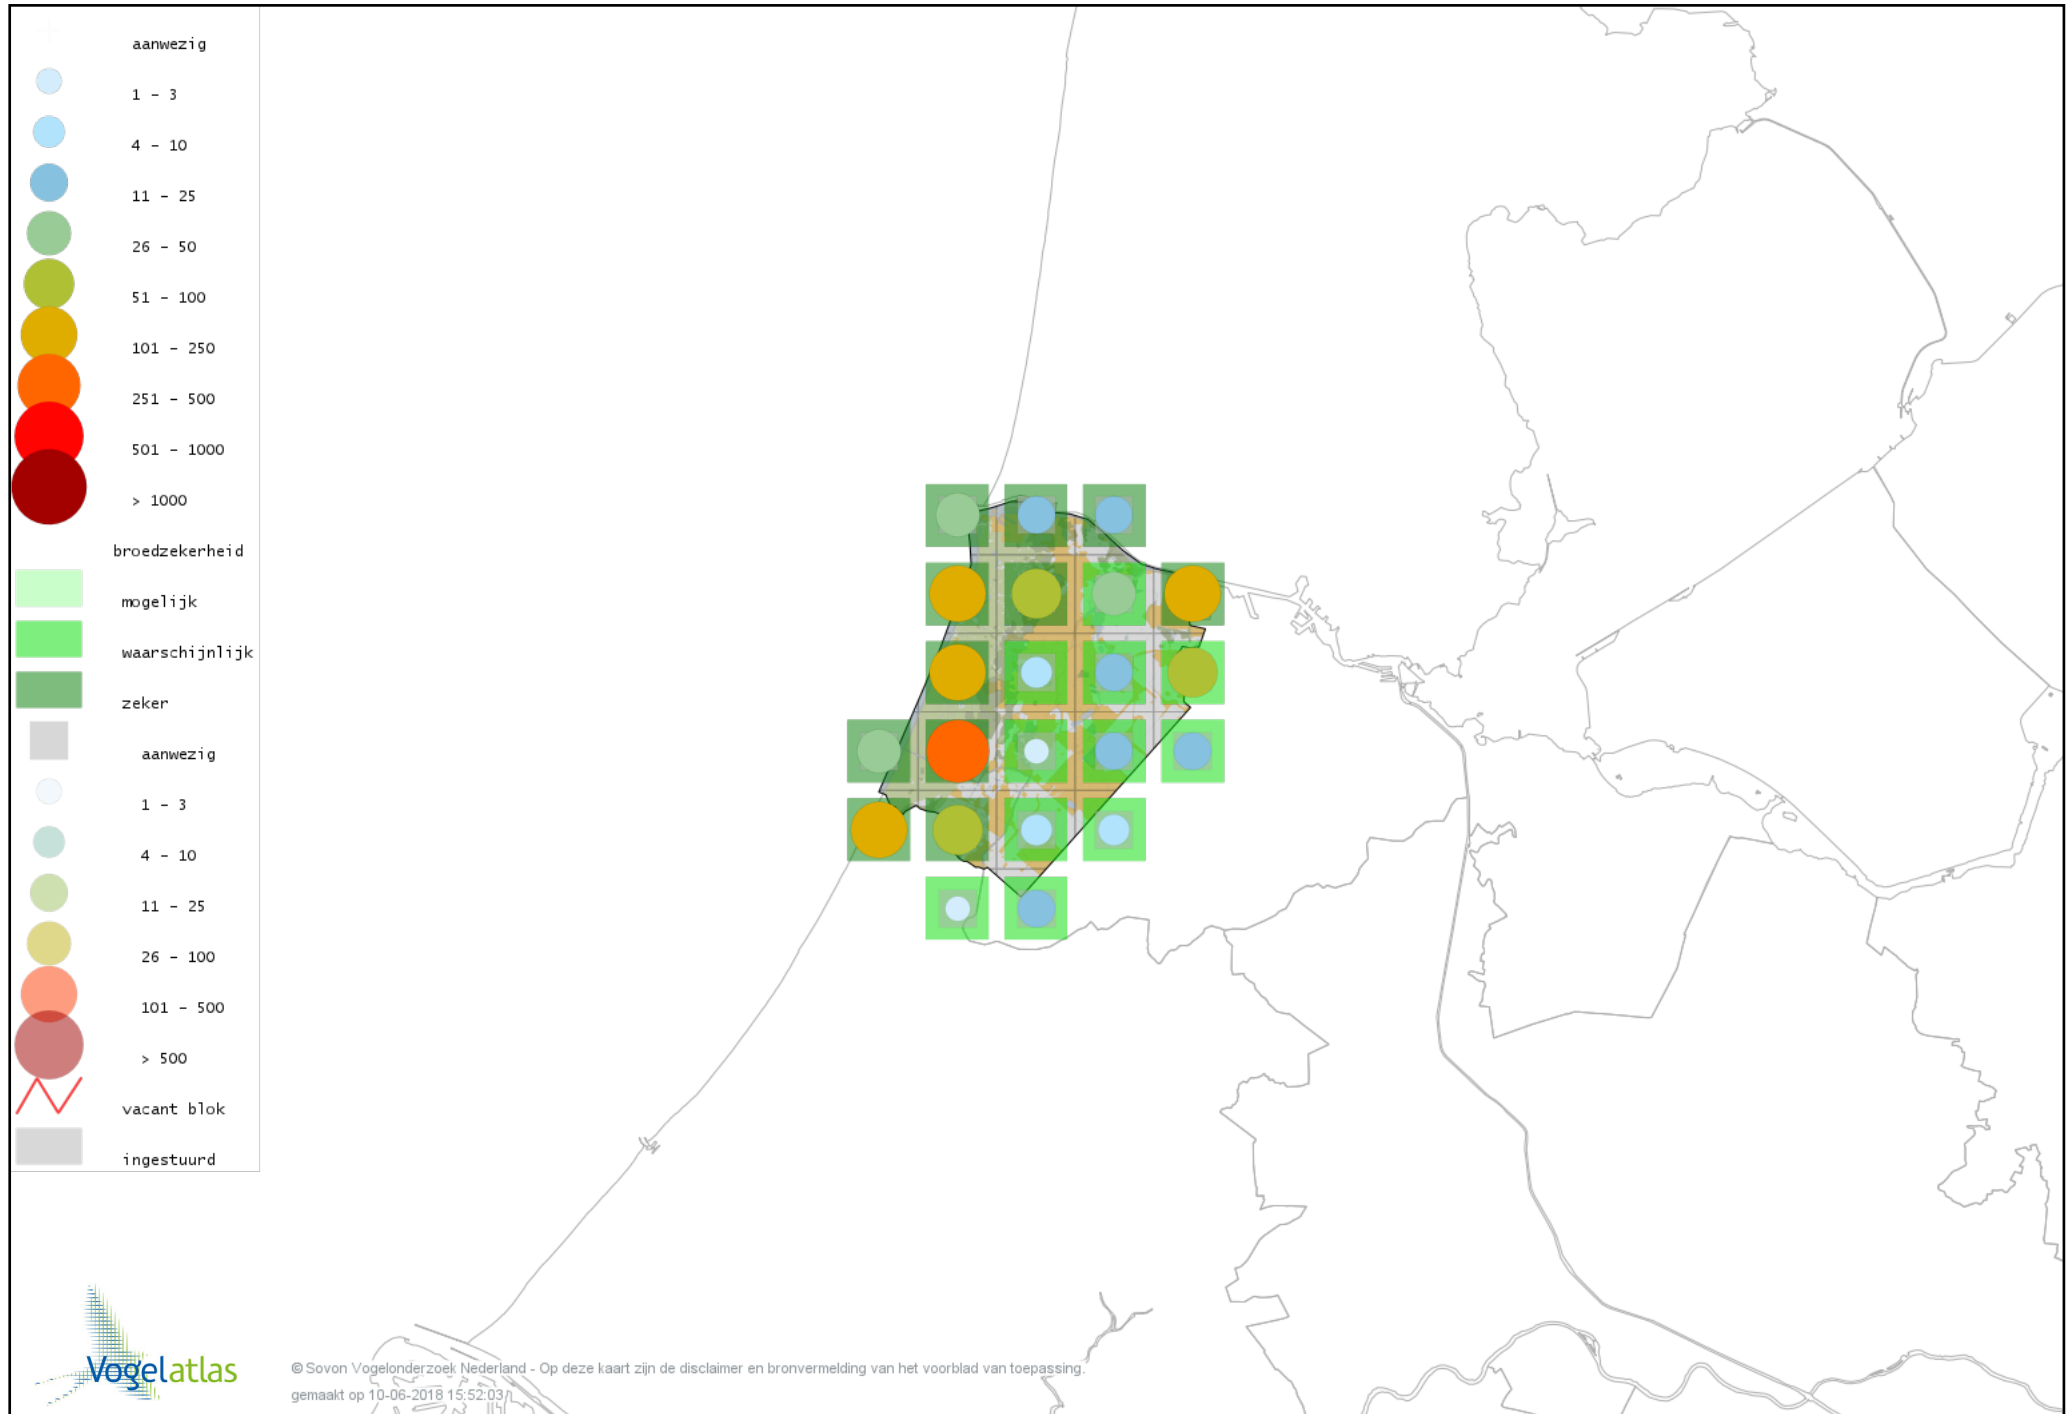

Voorlopige verspreidingskaart Grasmus broedseizoen