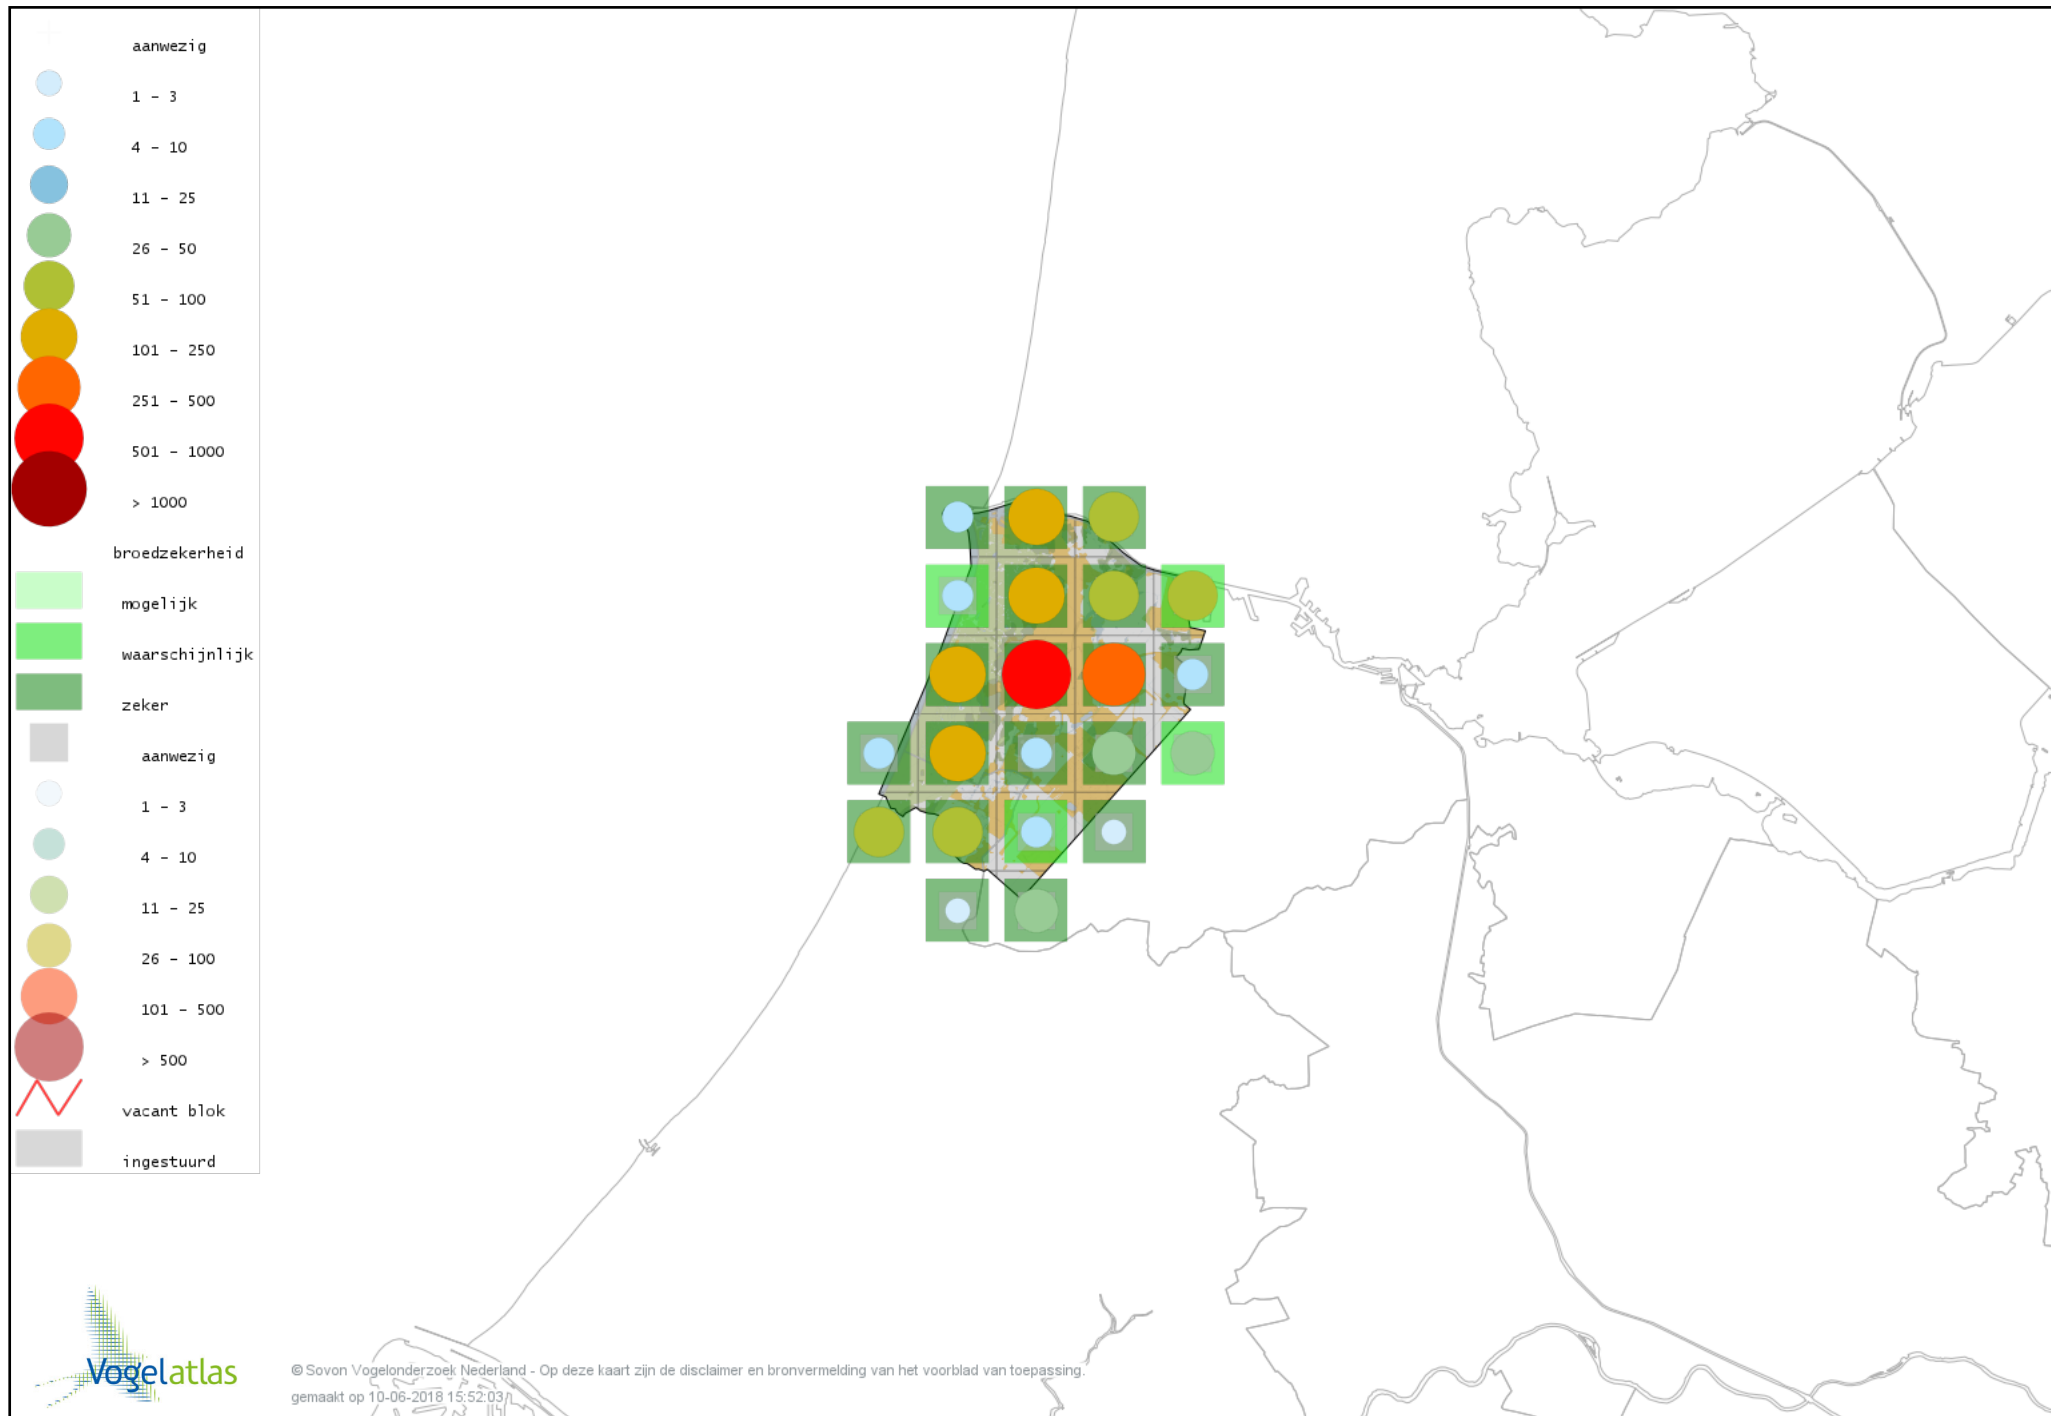

Voorlopige verspreidingskaart Pimpelmees broedseizoen