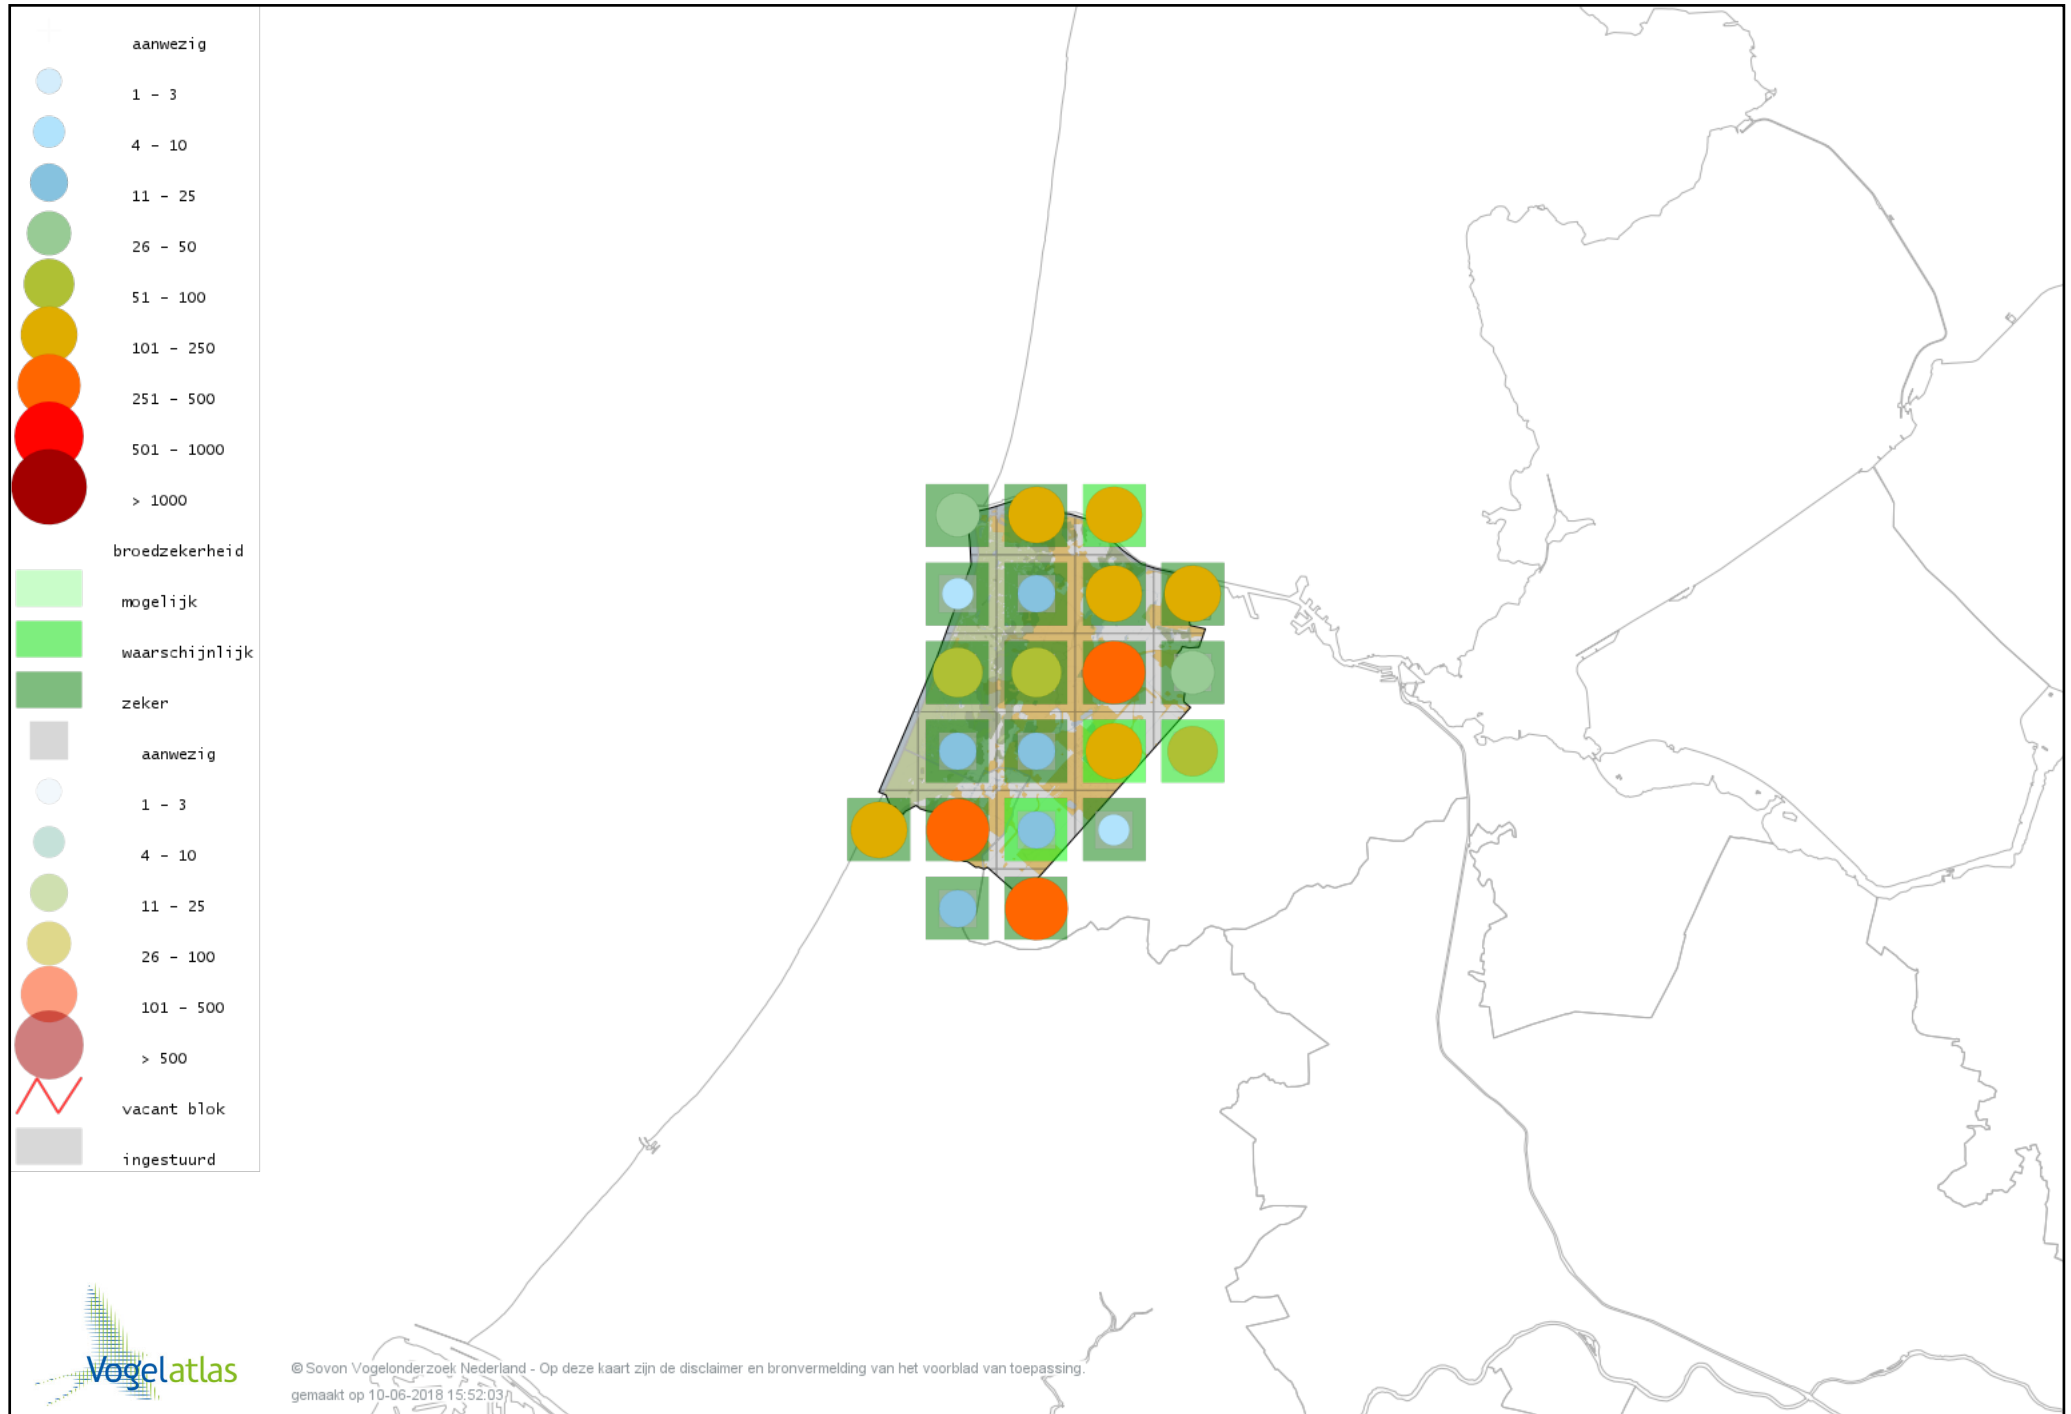

Voorlopige verspreidingskaart Huismus broedseizoen