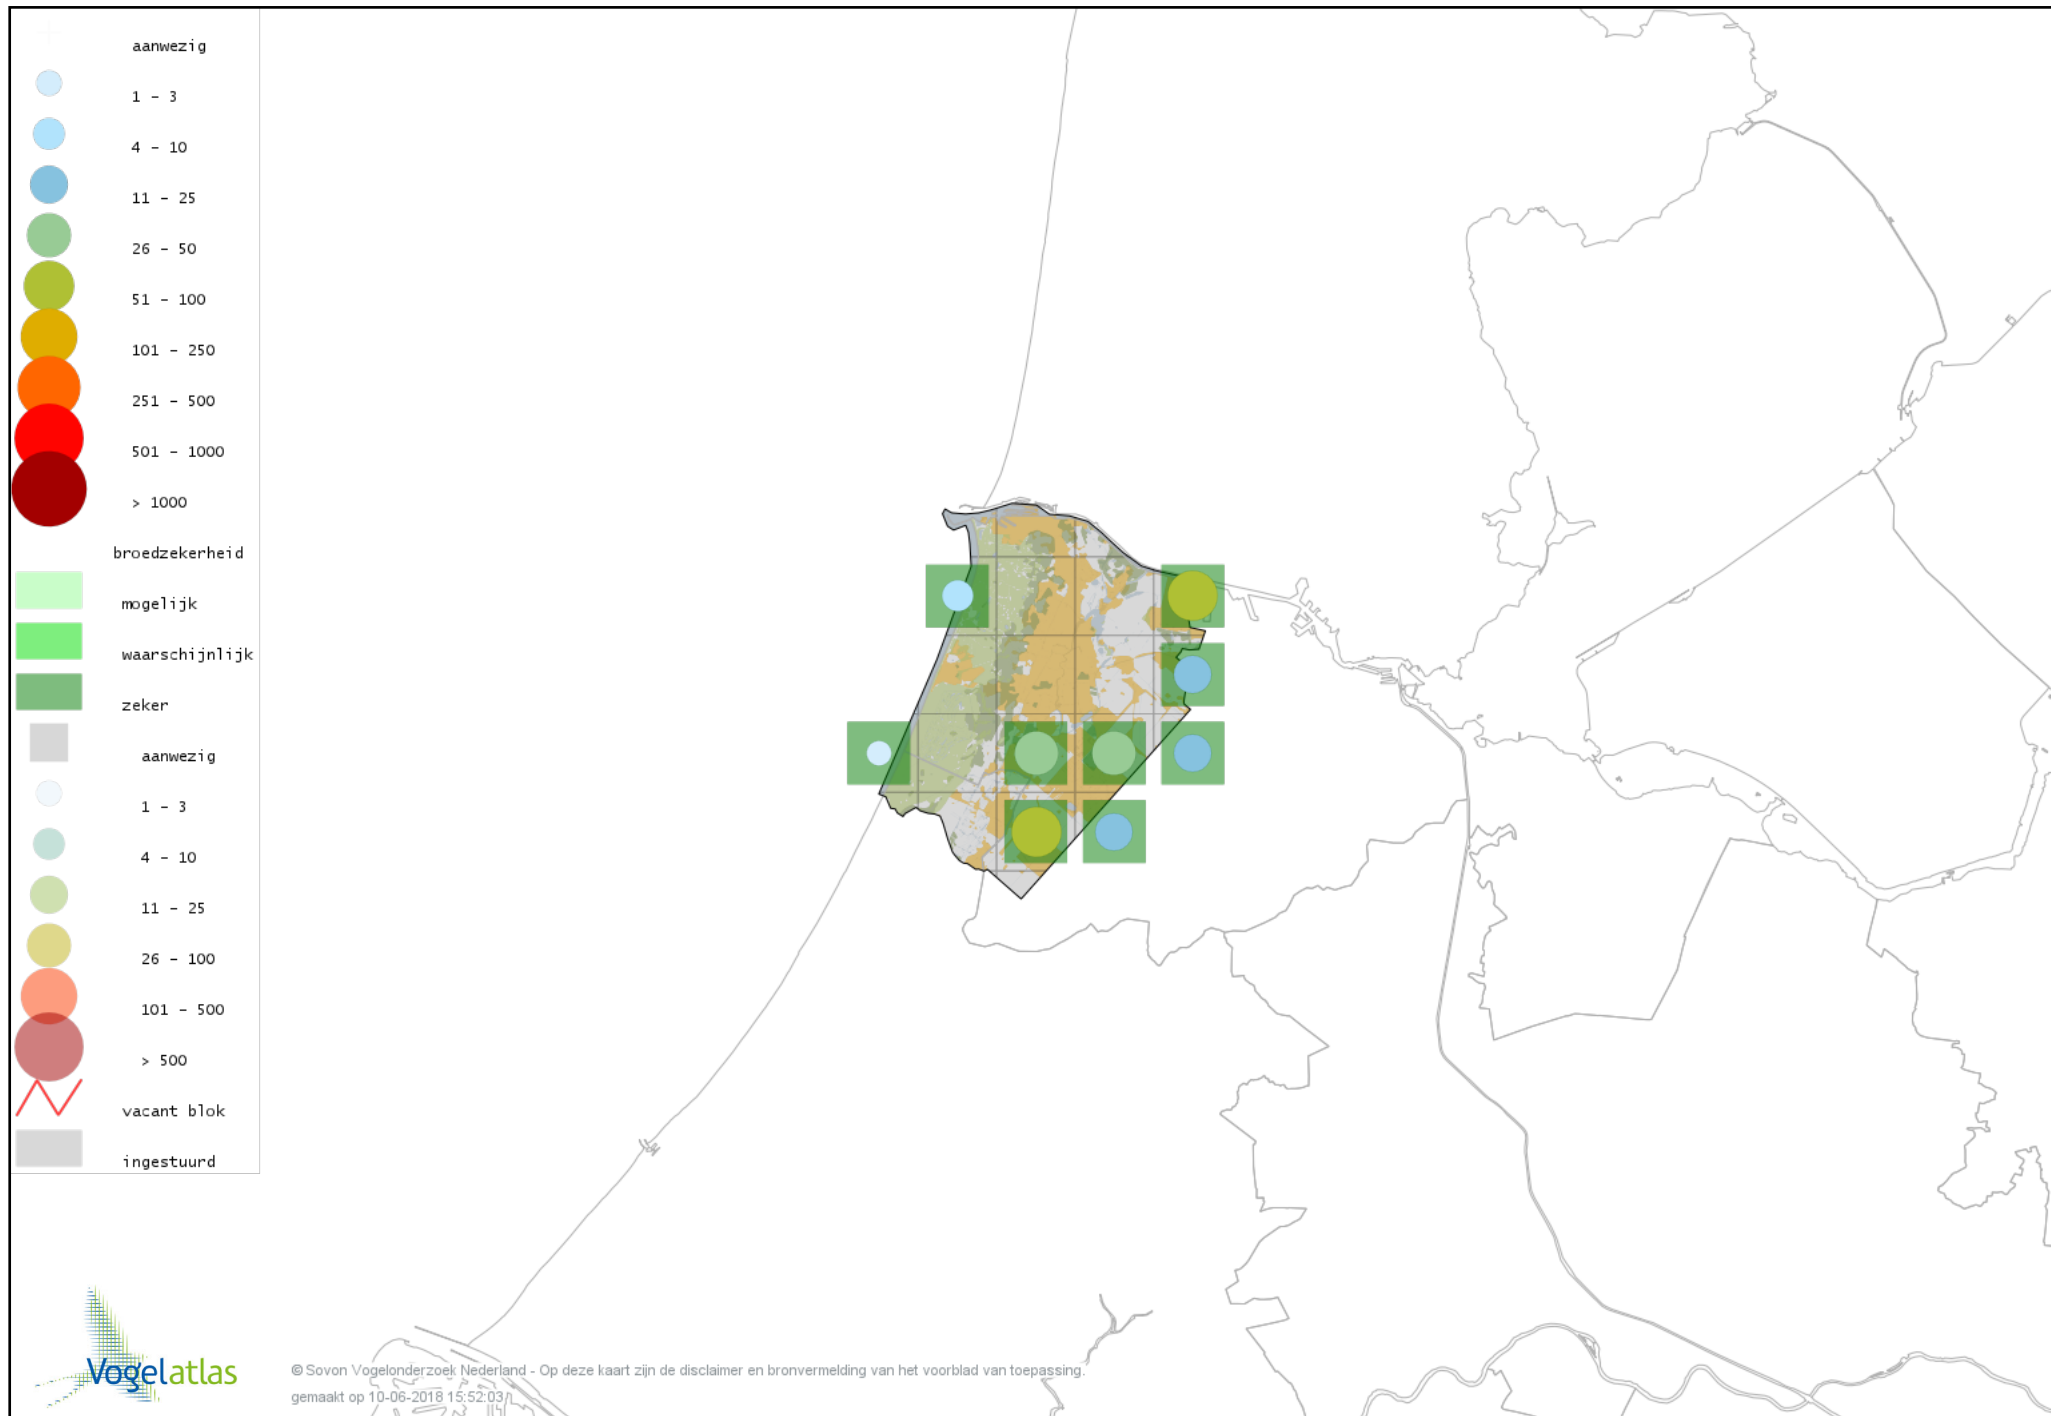

Voorlopige verspreidingskaart Oeverzwaluw broedseizoen