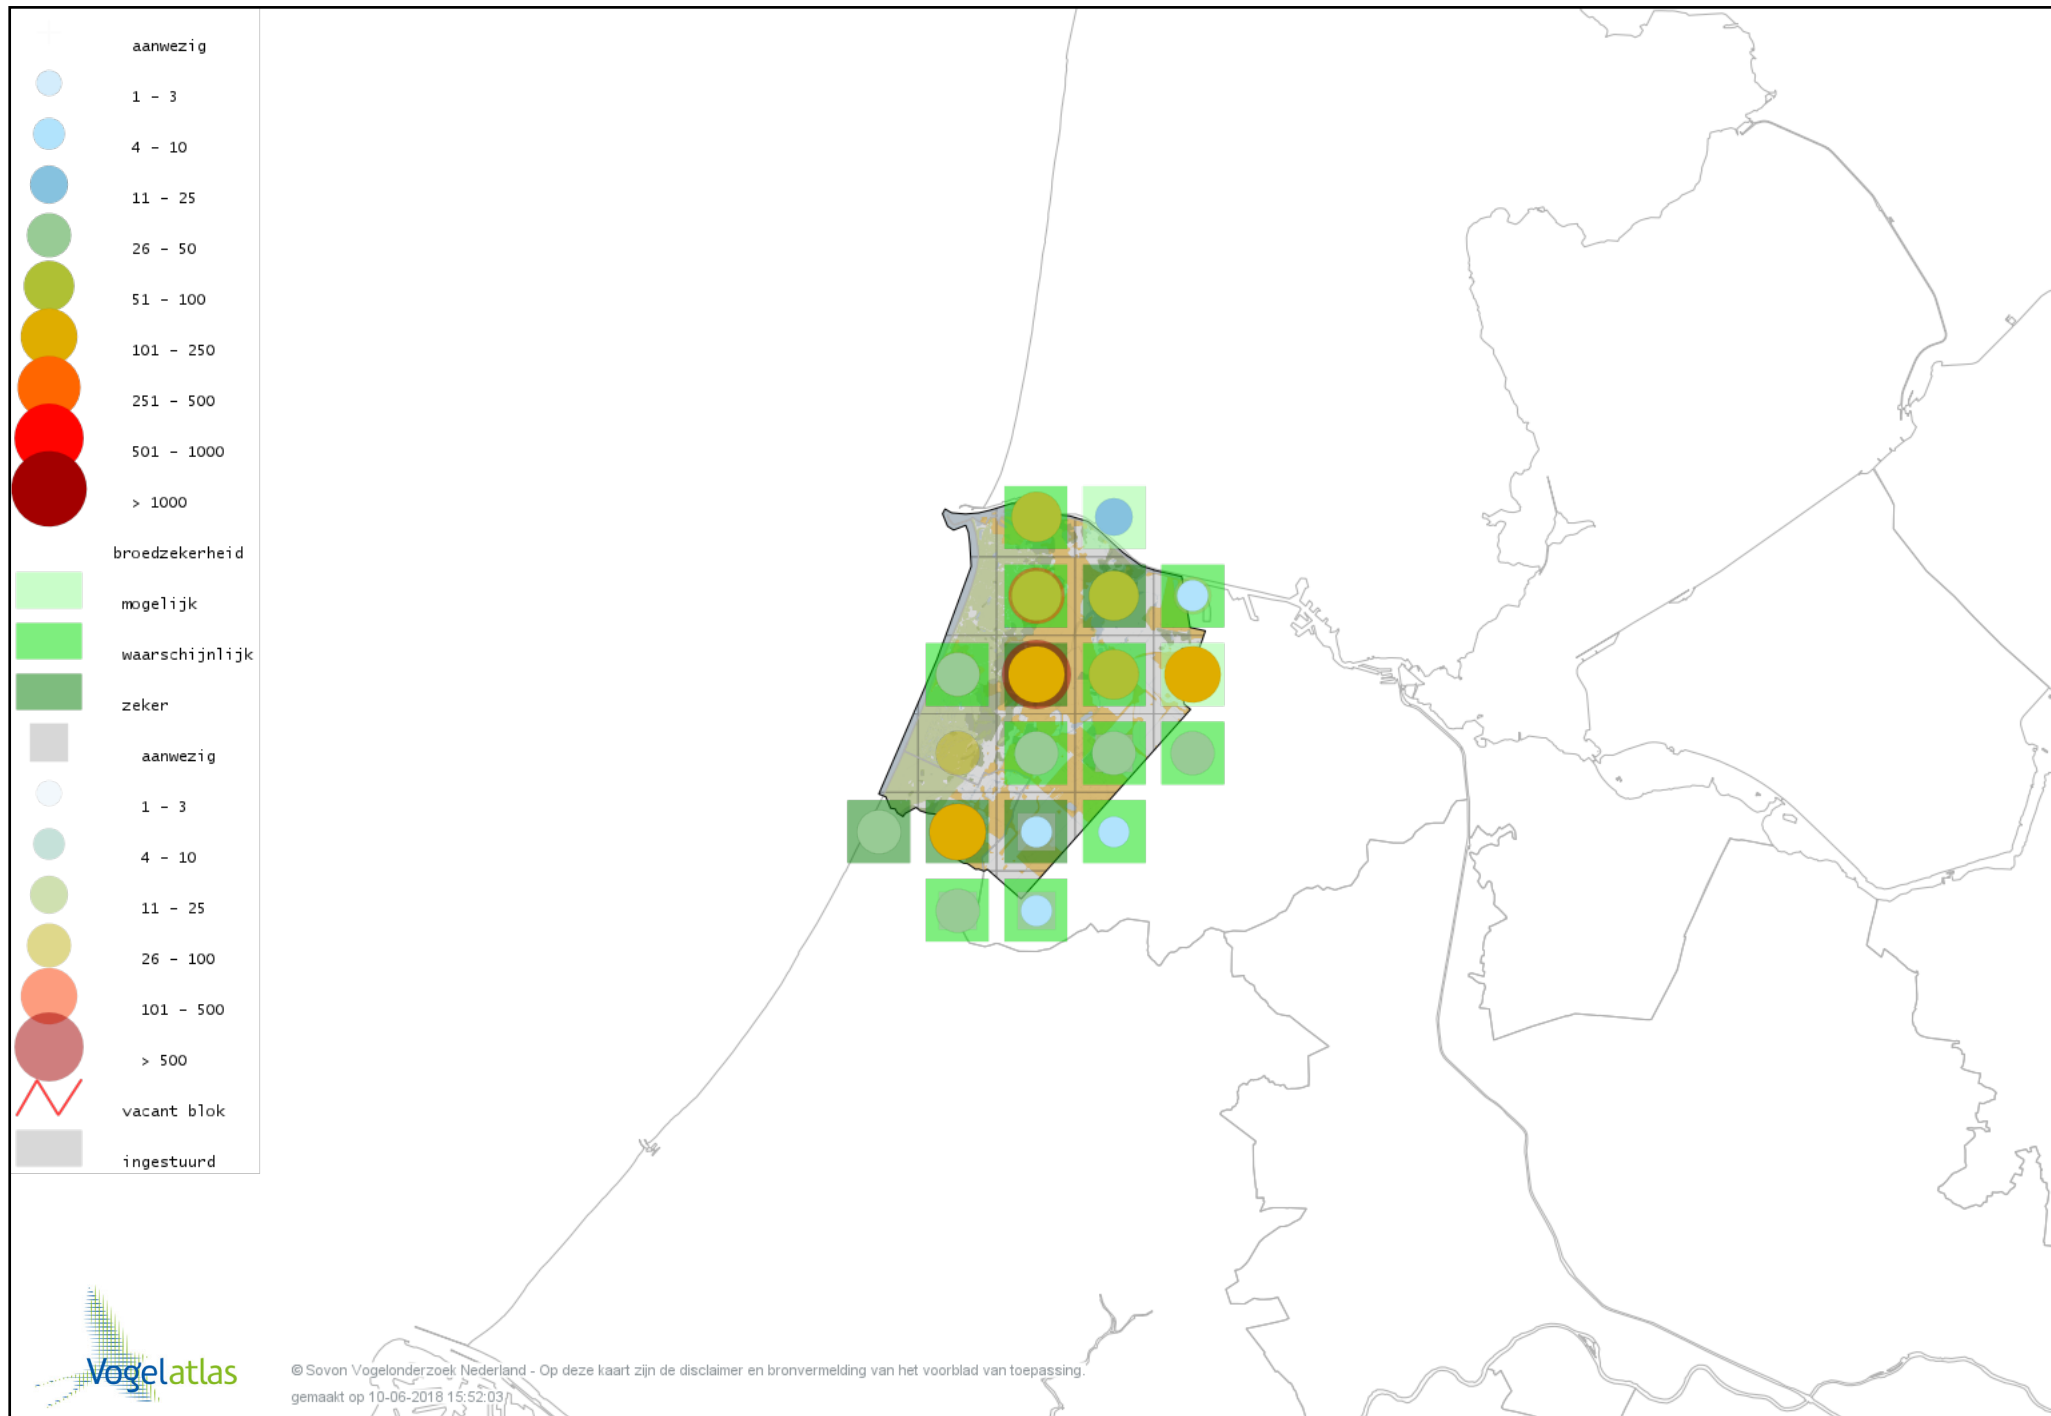

Voorlopige verspreidingskaart Gierzwaluw broedseizoen