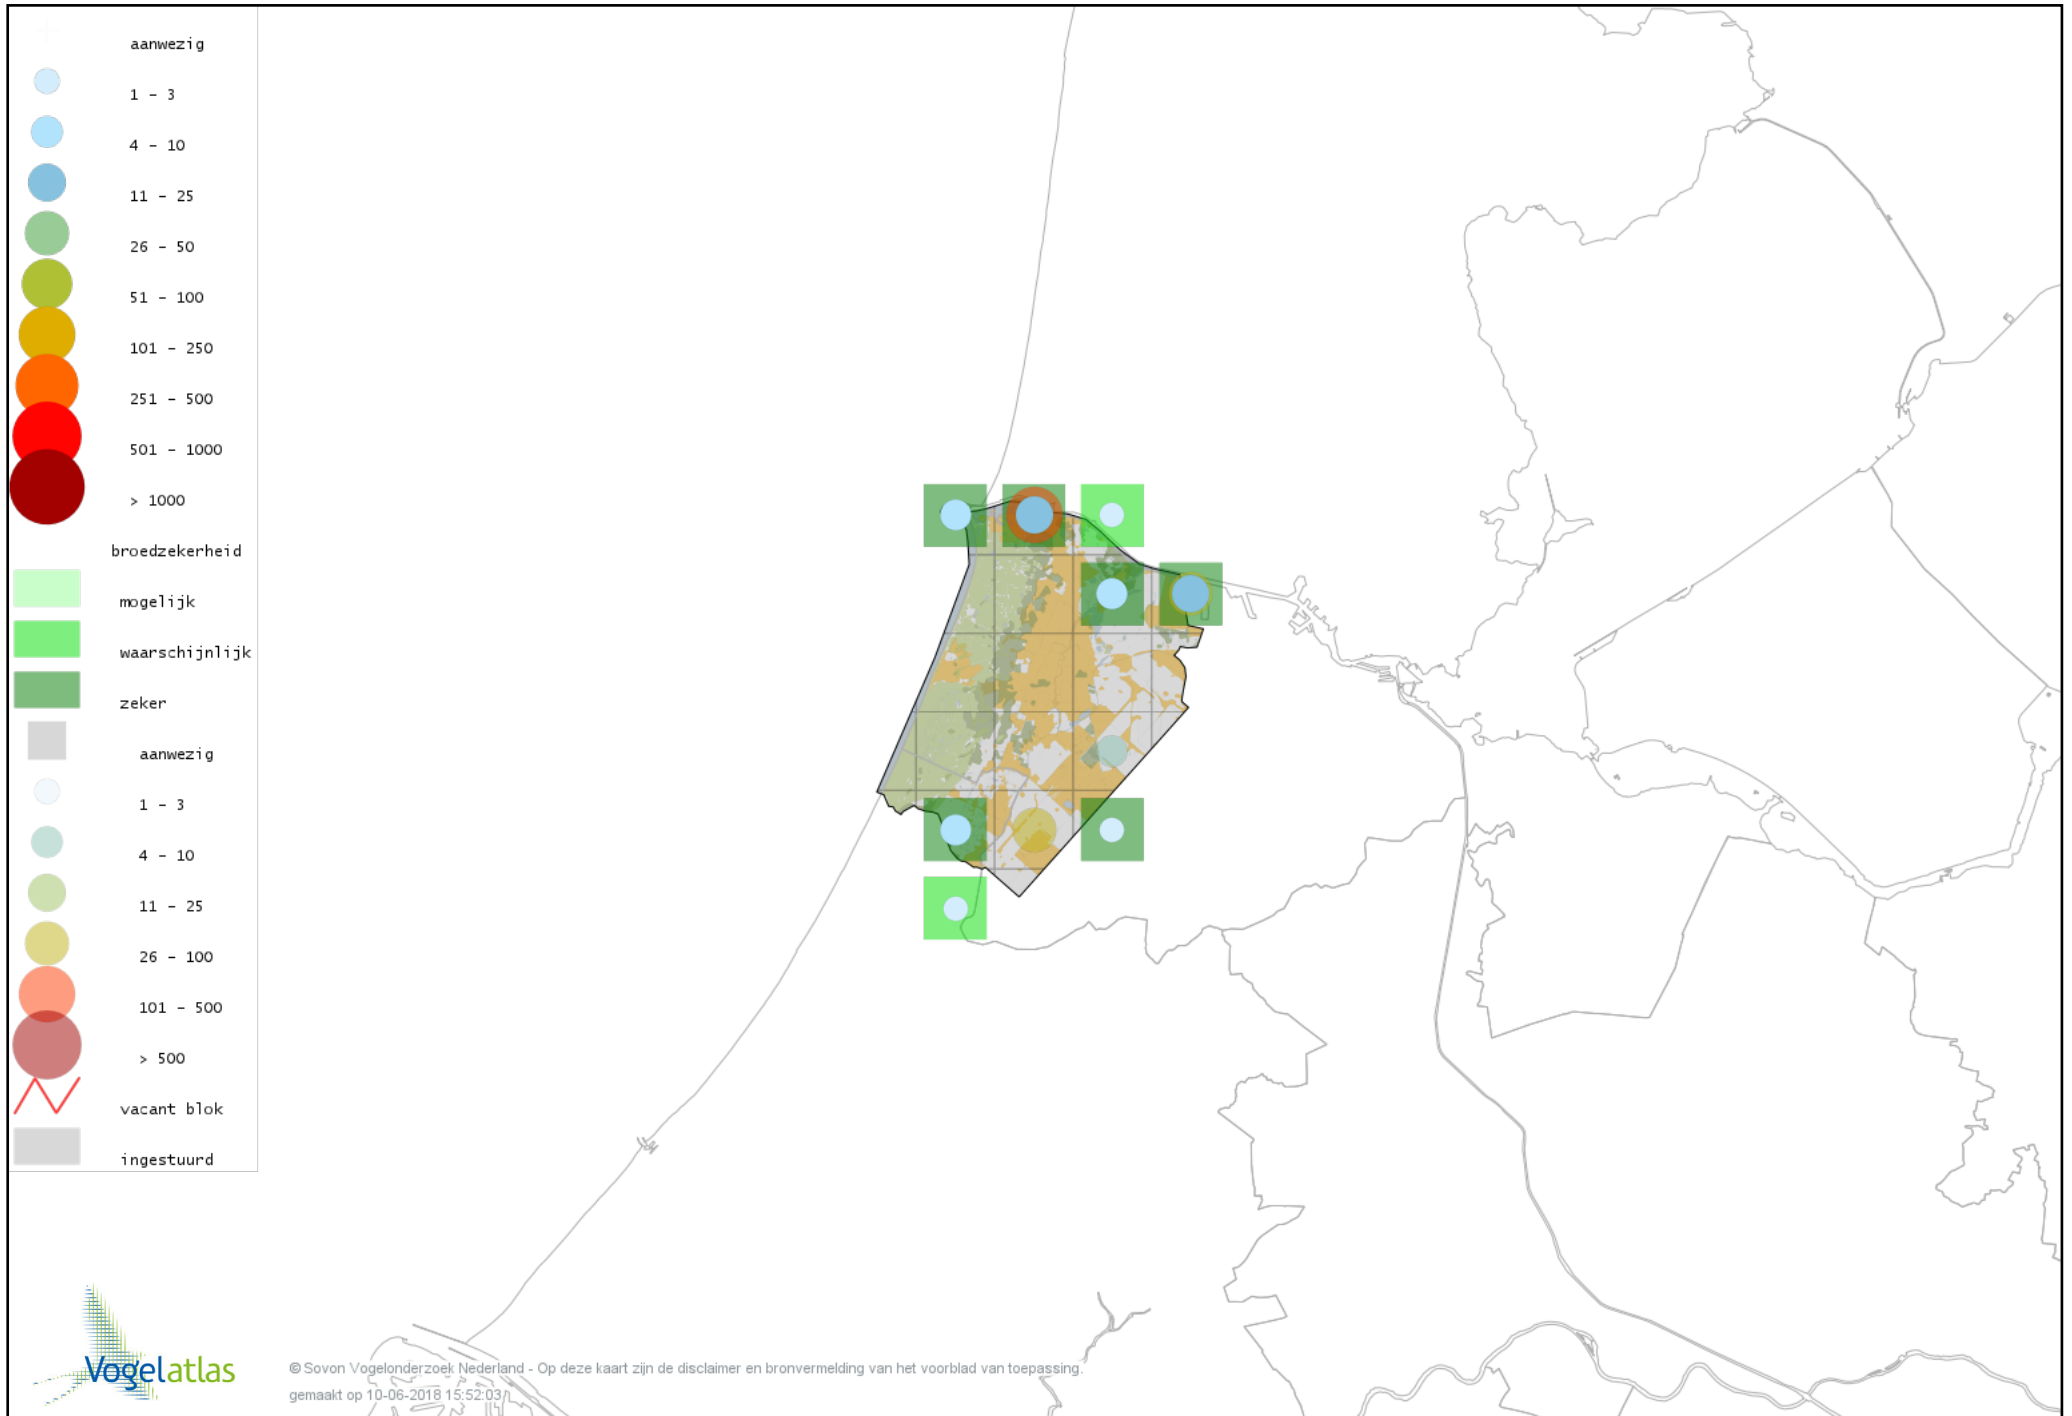

Voorlopige verspreidingskaart Stormmeeuw broedseizoen