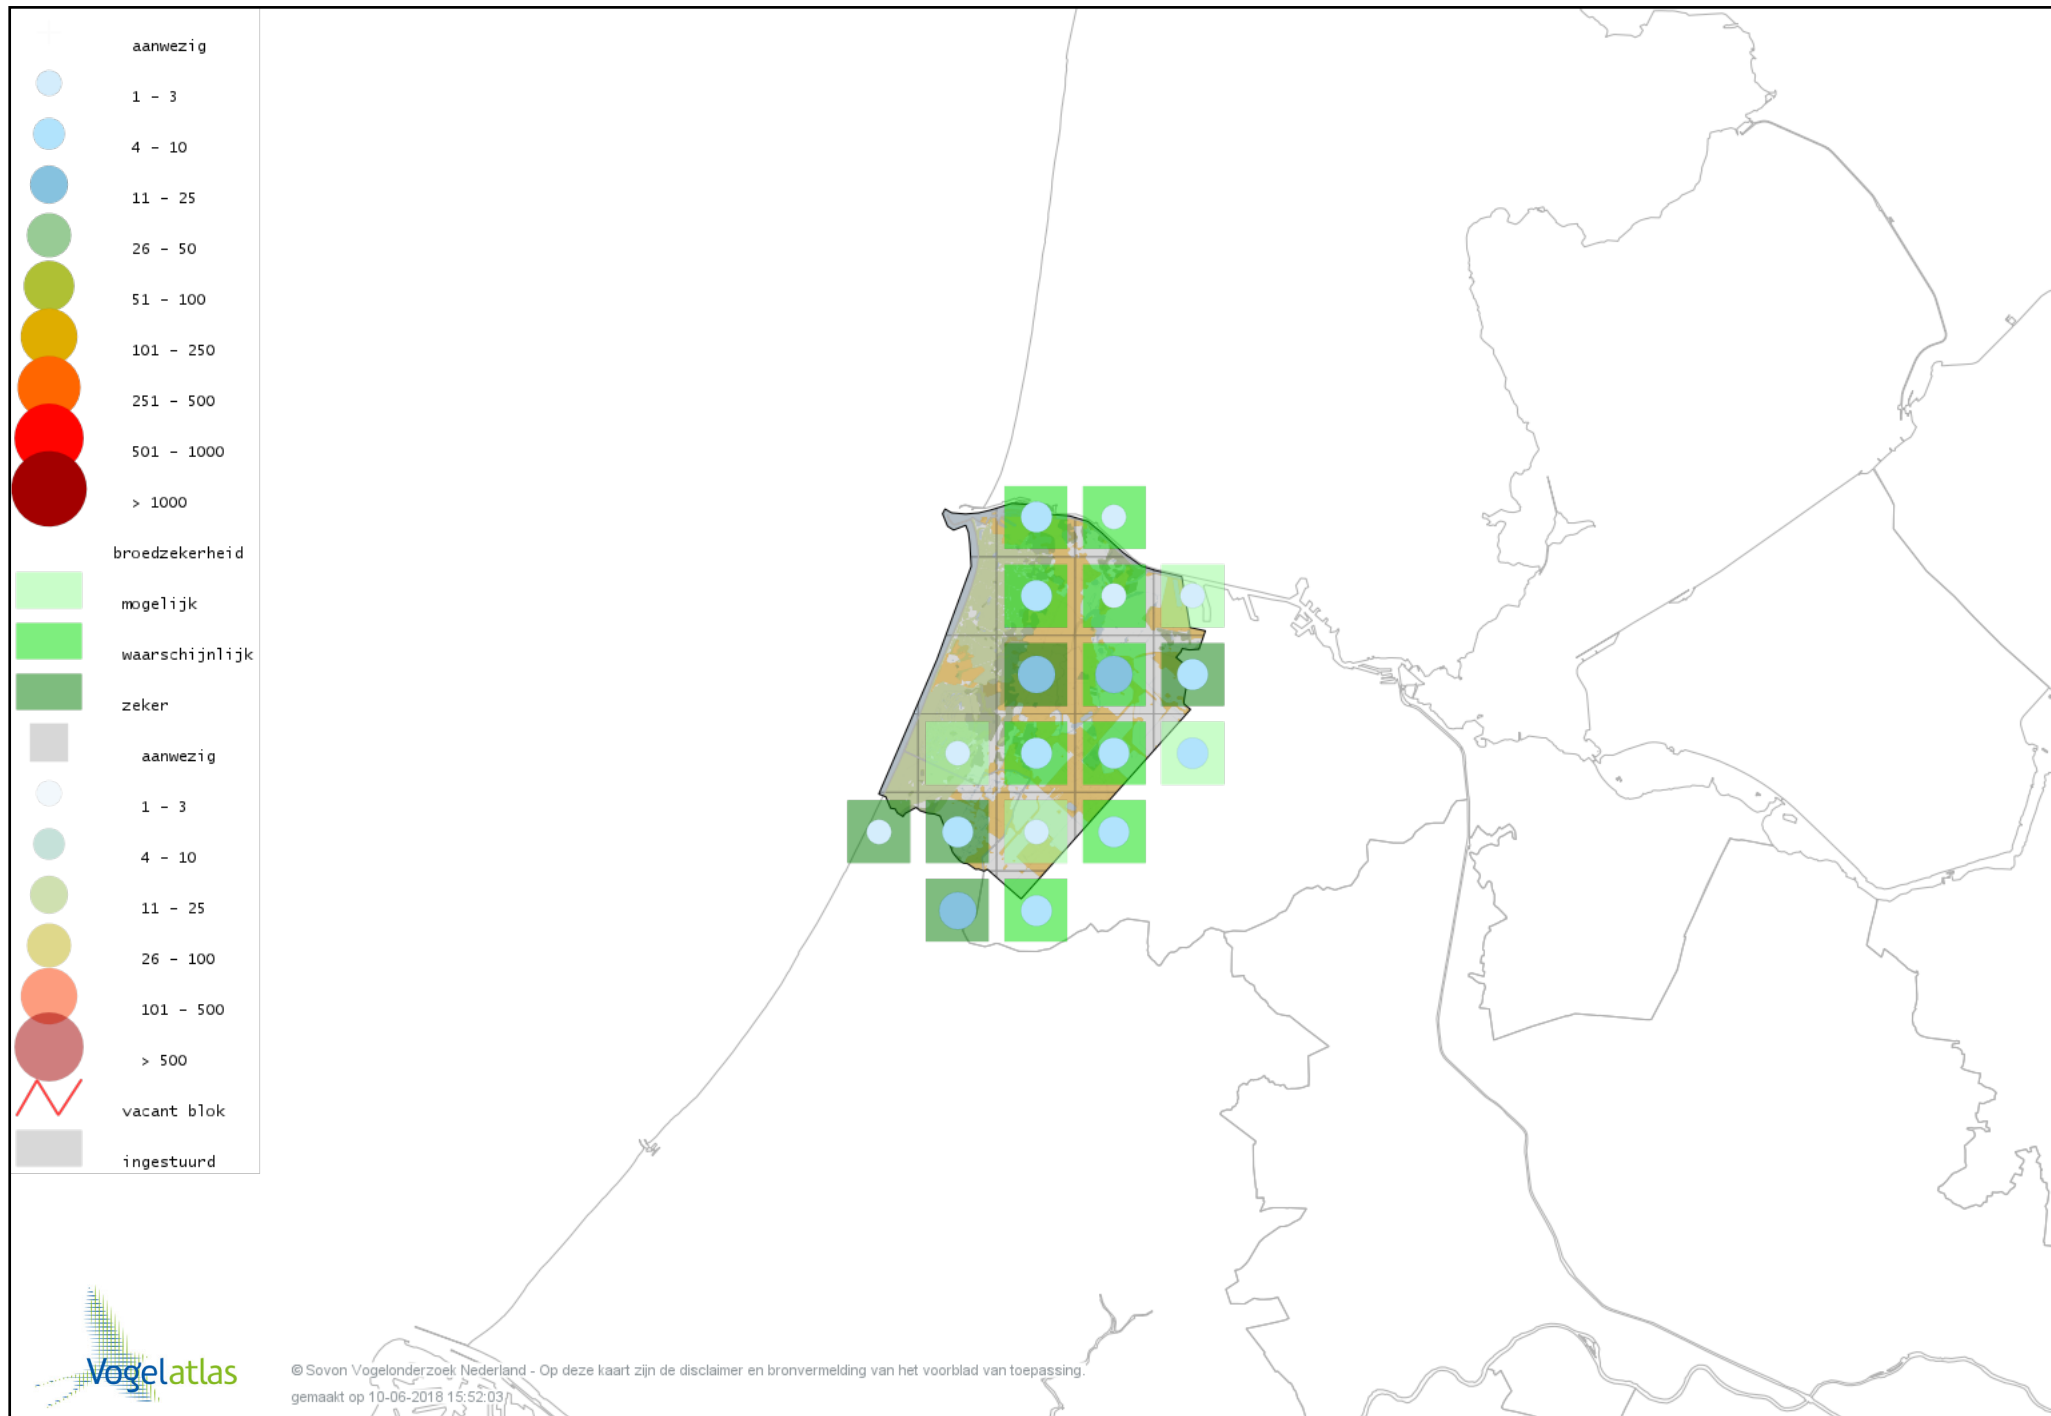

Voorlopige verspreidingskaart Halsbandparkiet broedseizoen