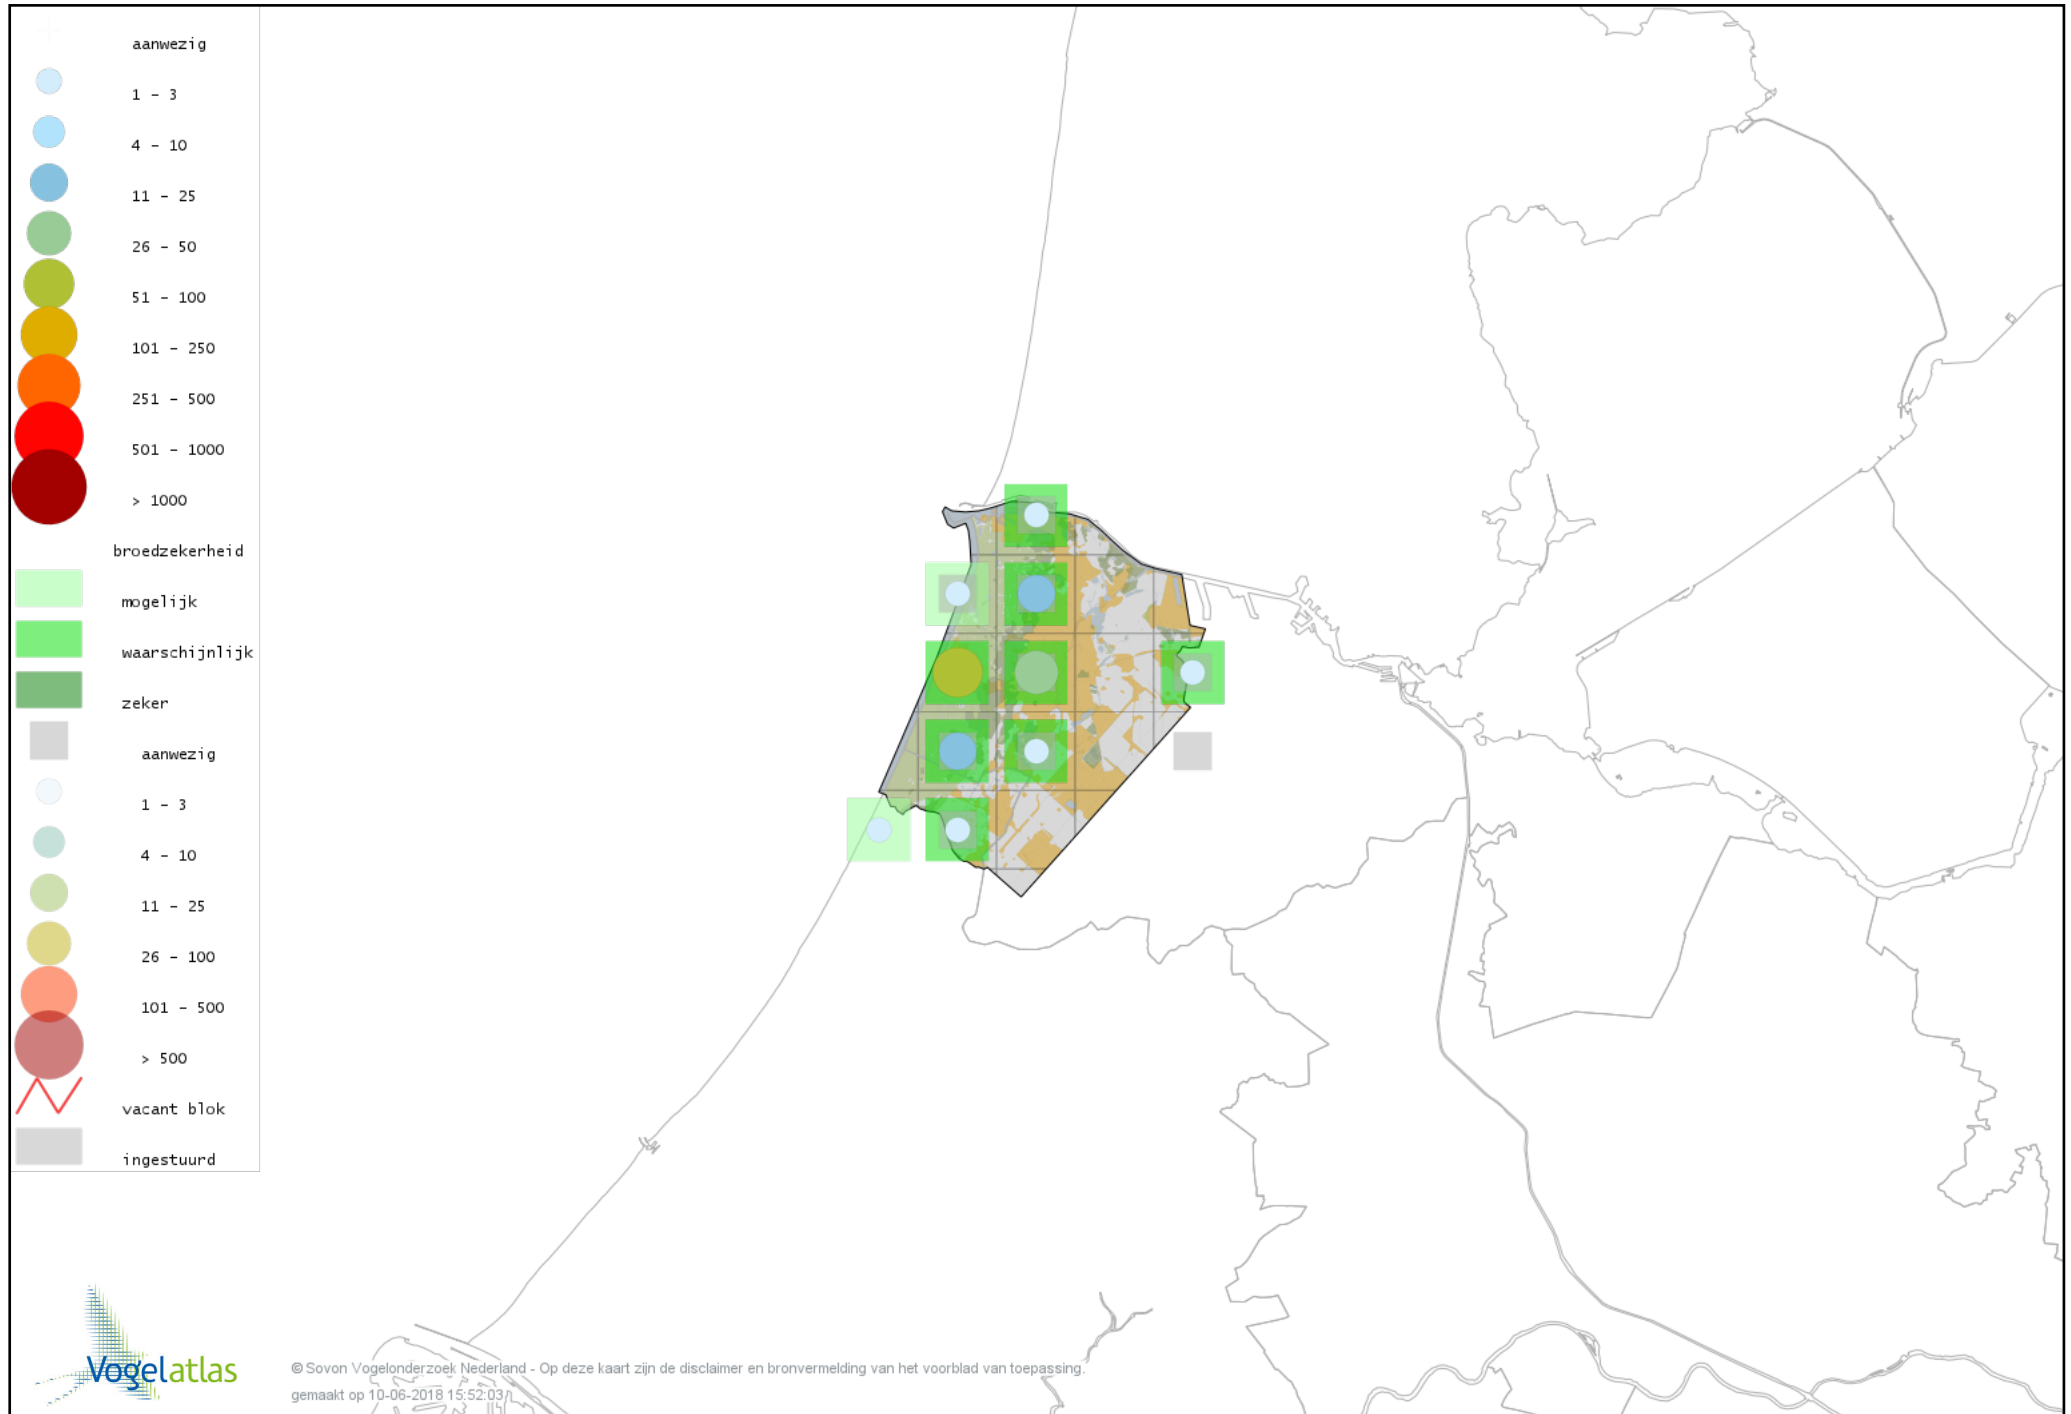

Voorlopige verspreidingskaart Goudhaan broedseizoen

© Sovon Vogelonderzoek Nederland - Op deze kaart zijn de disclaimer en bronvermelding van het voorblad van toepassing.
gemaakt op 10-06-2018 15:52:03