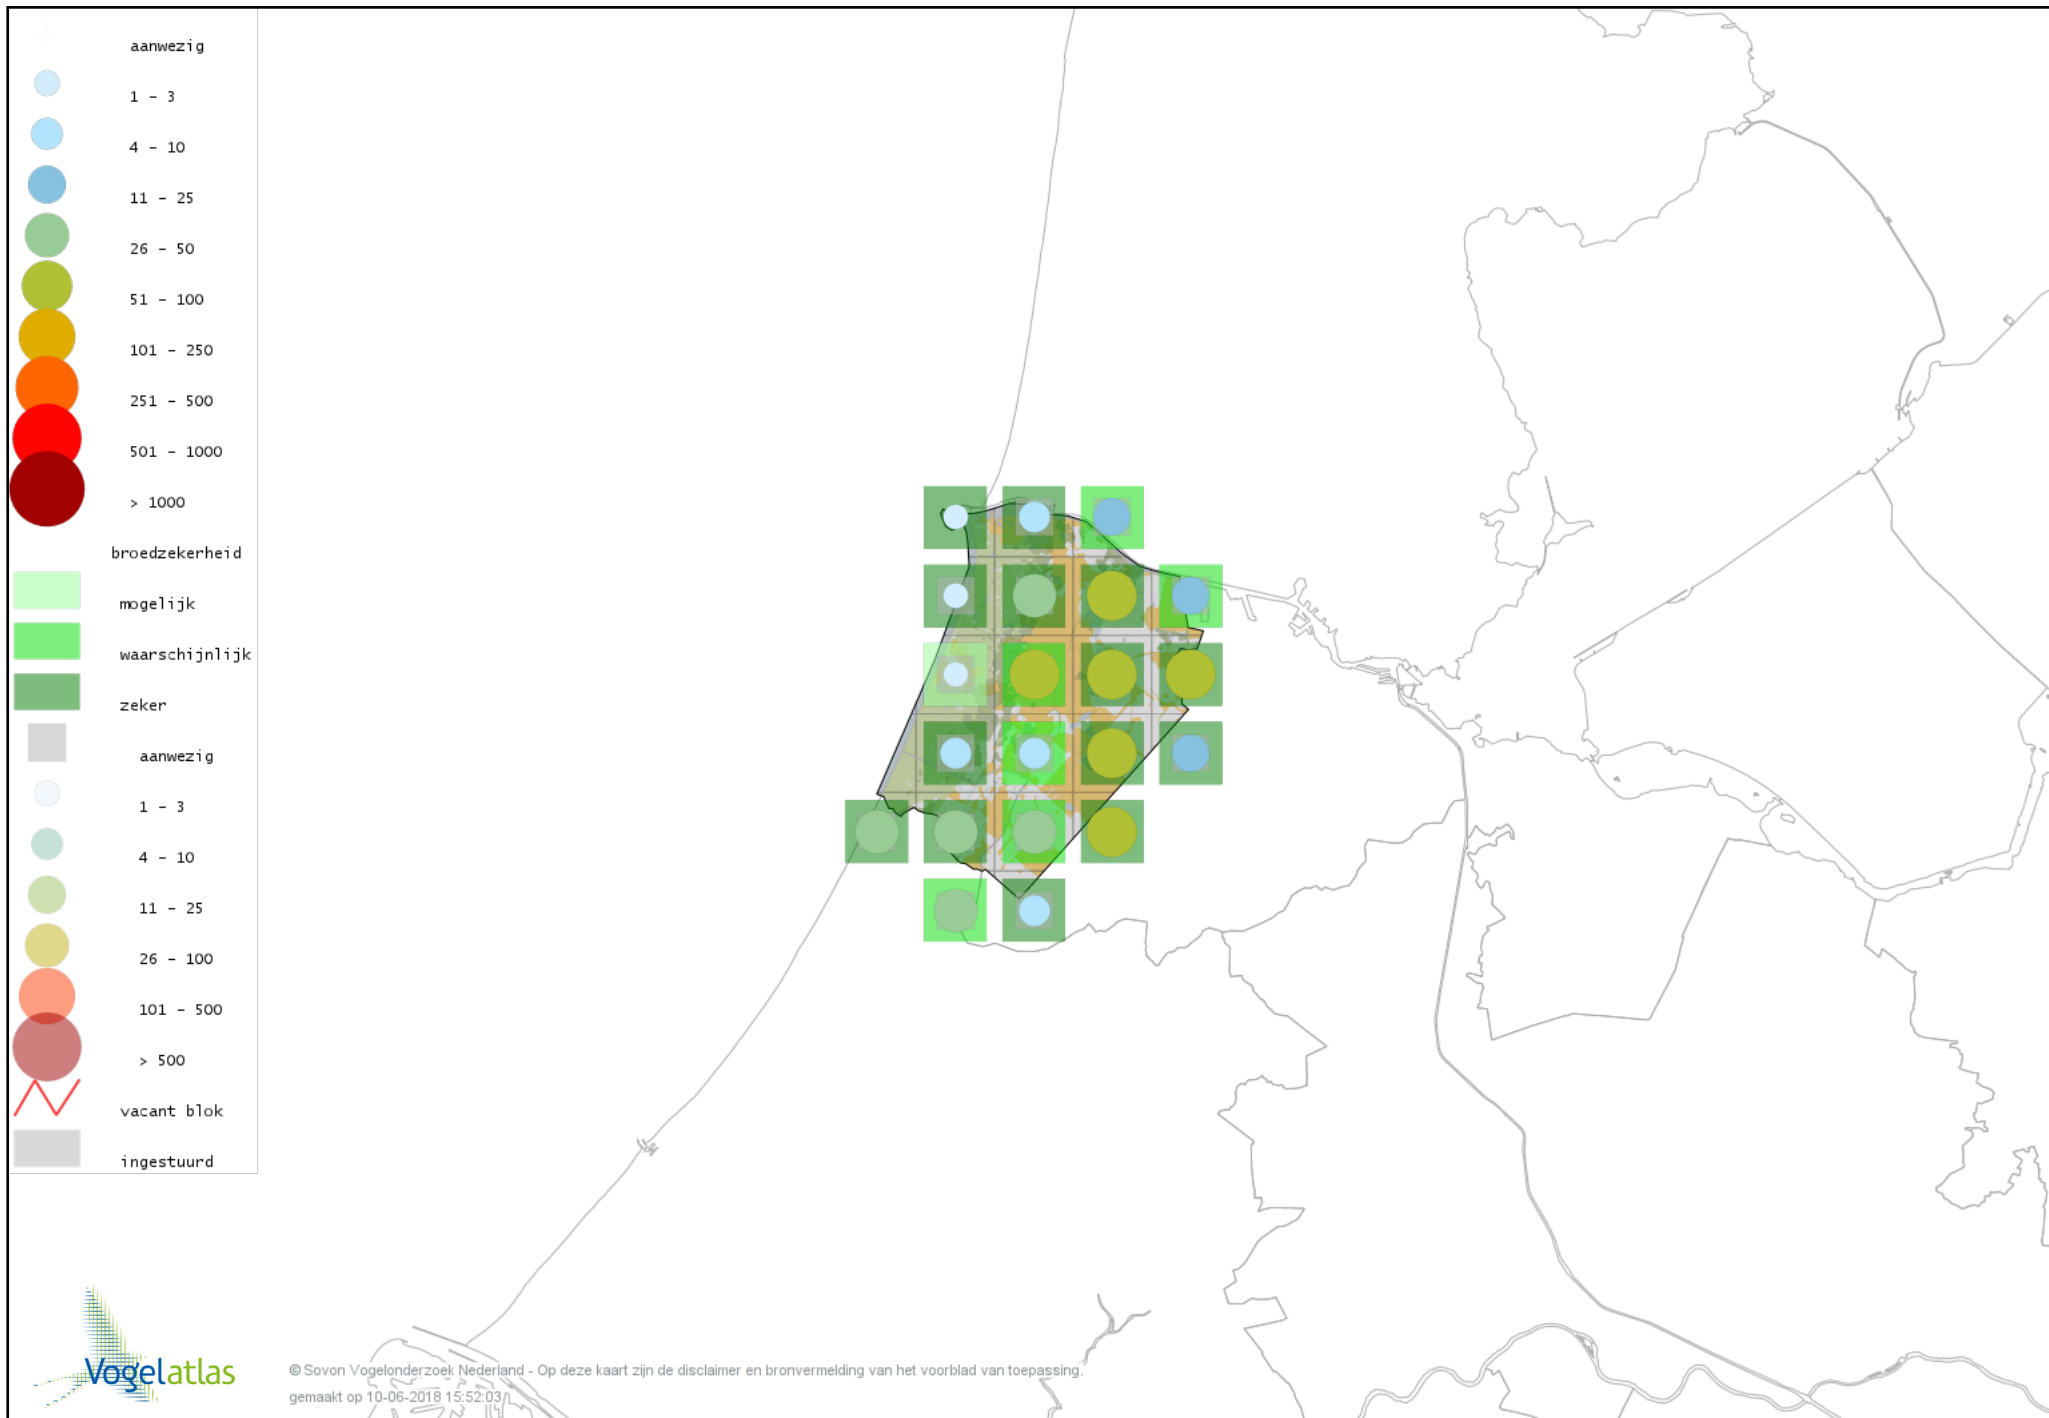

Voorlopige verspreidingskaart Waterhoen broedseizoen