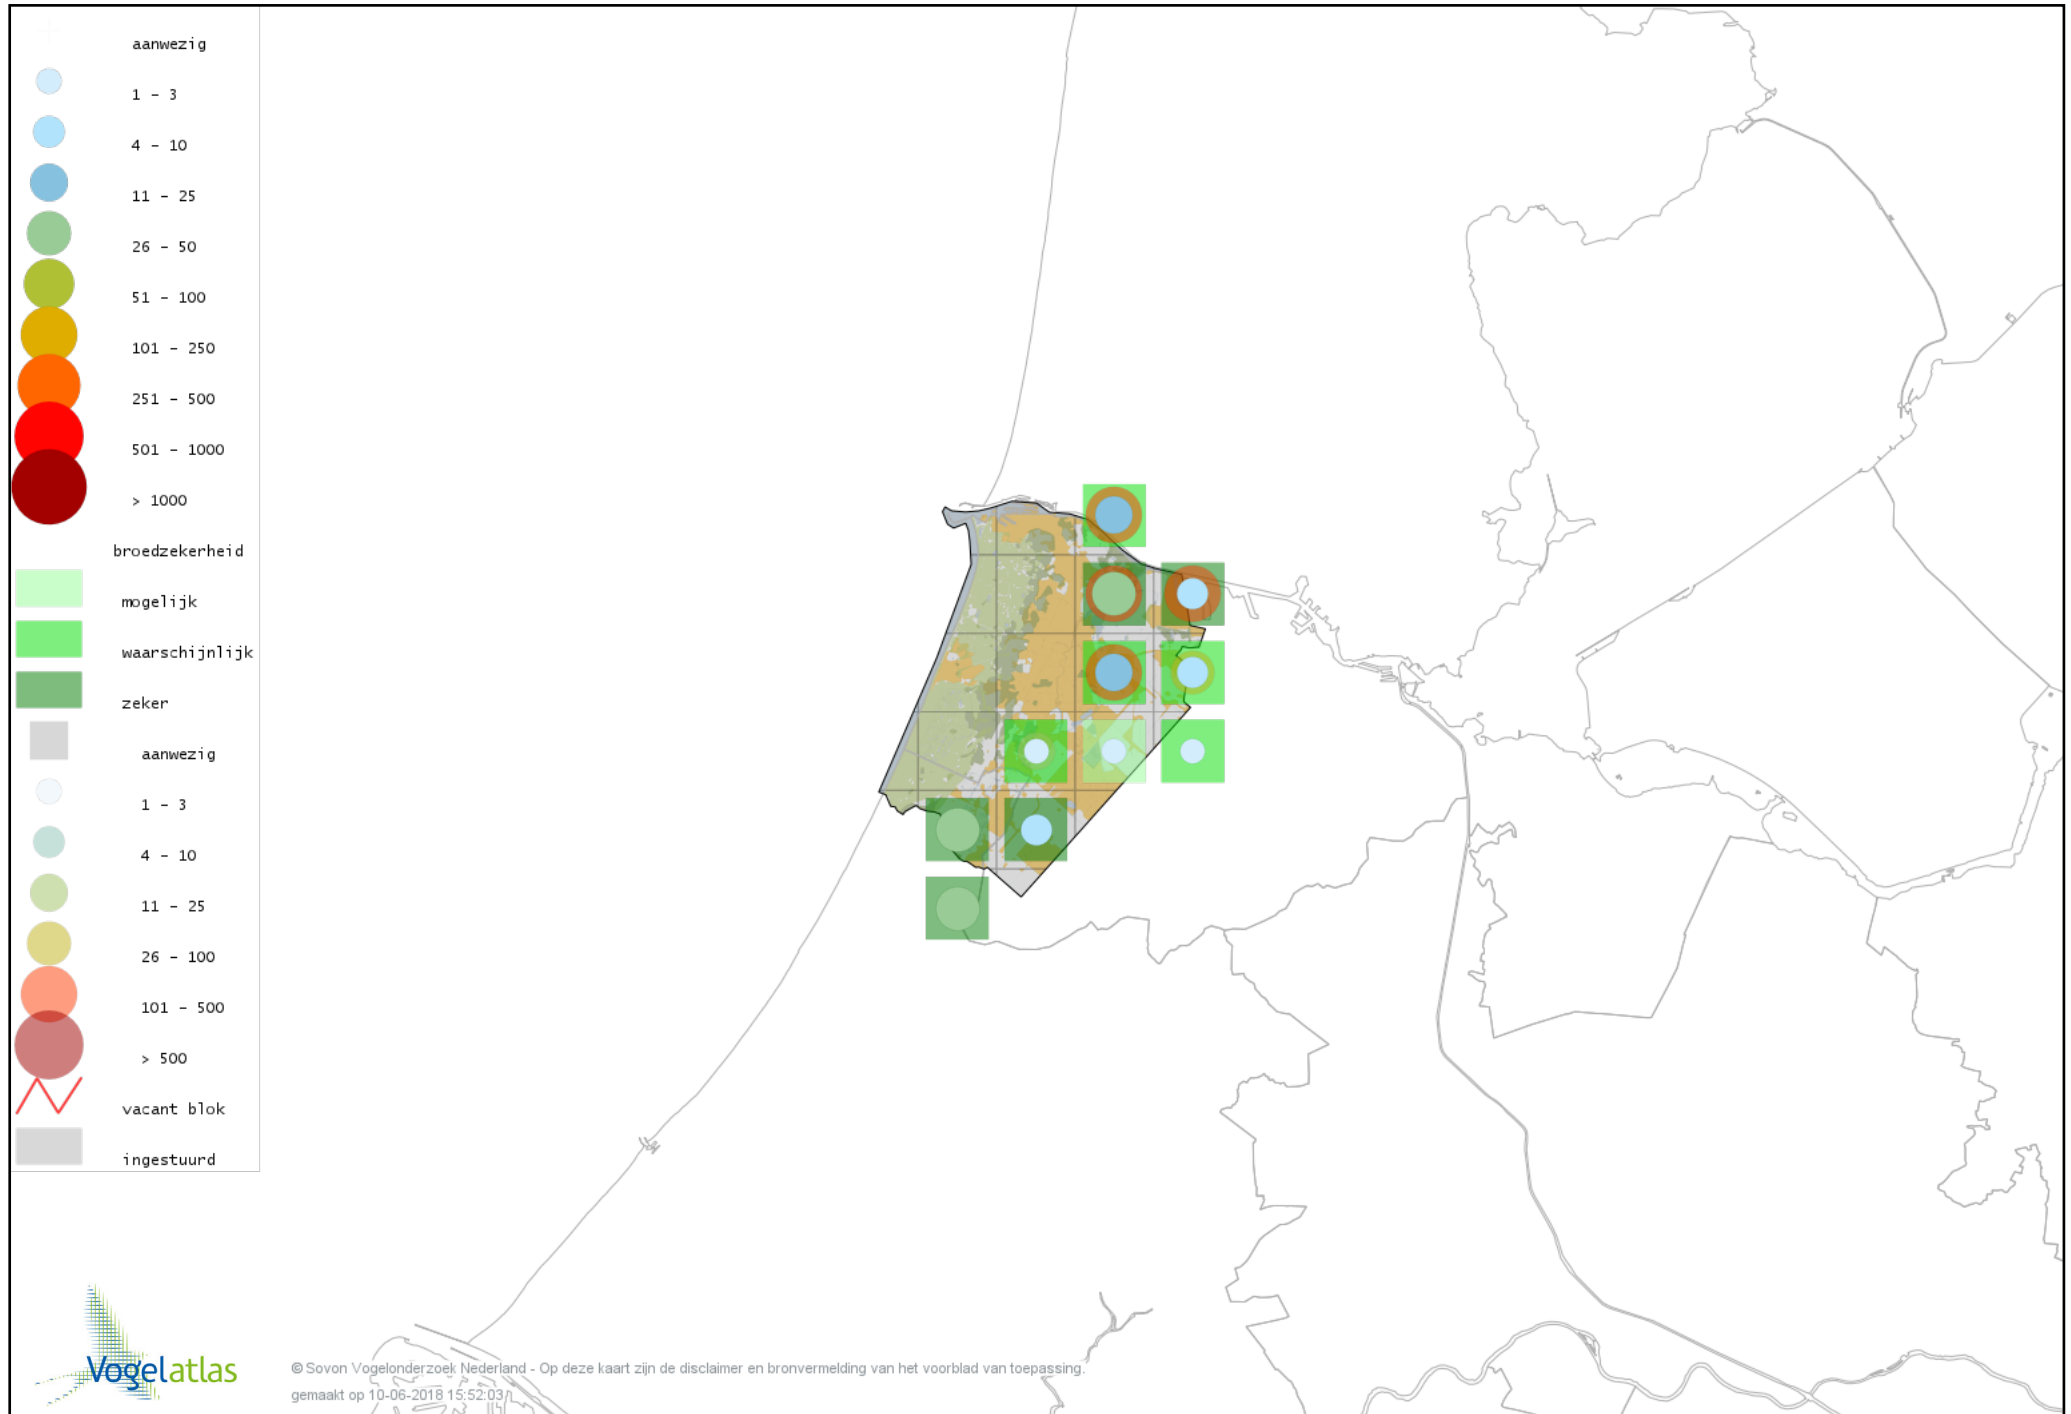

Voorlopige verspreidingskaart Grutto broedseizoen