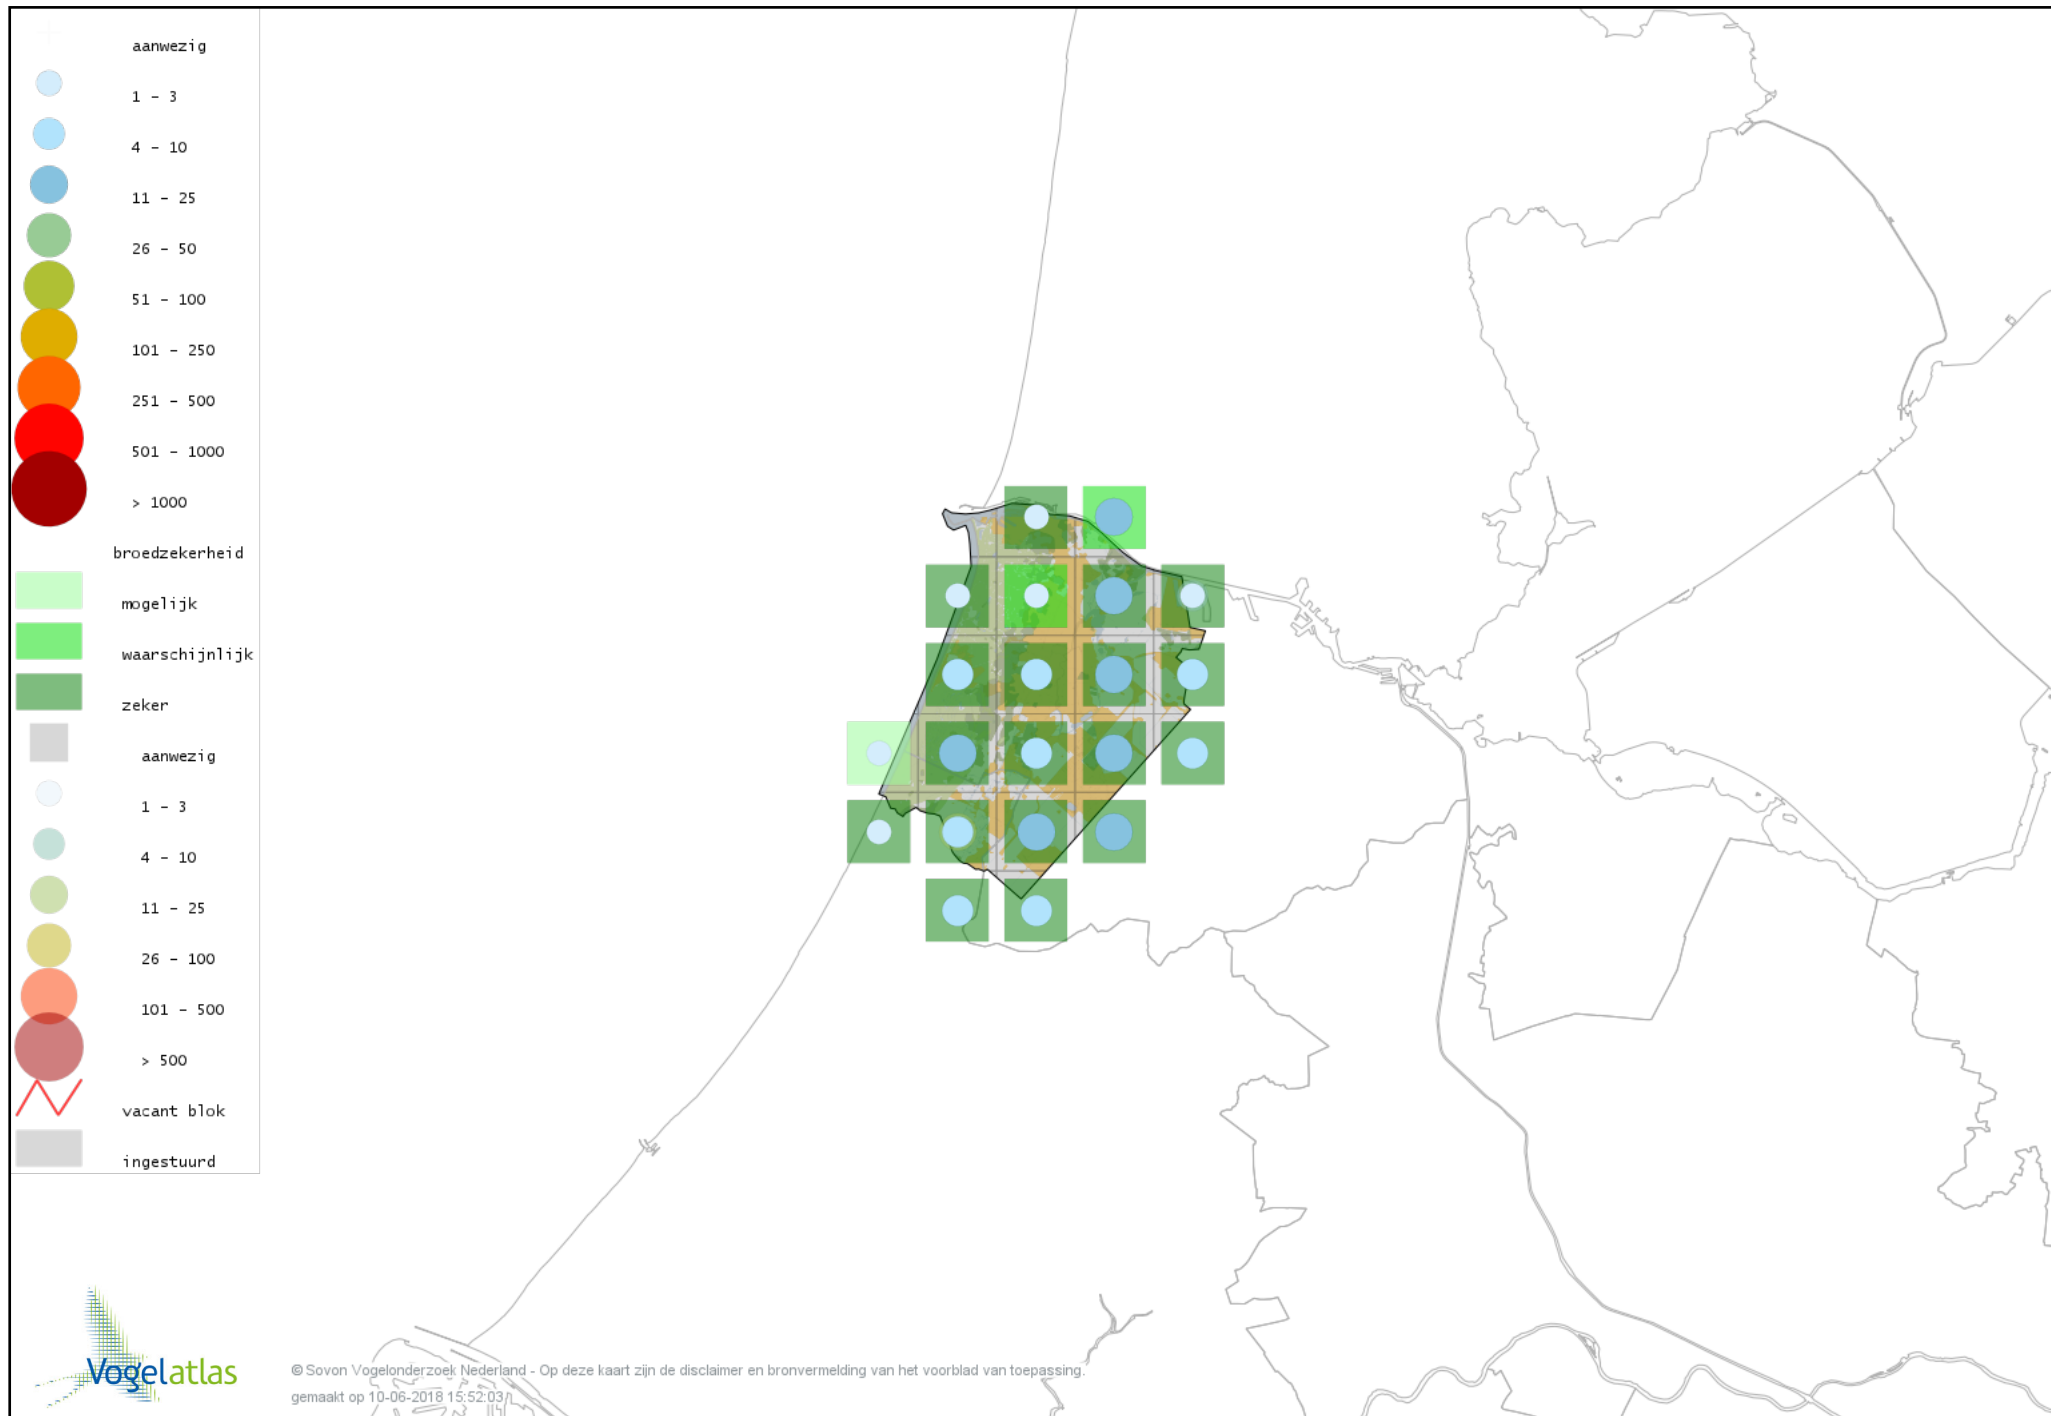

Voorlopige verspreidingskaart Knobbelzwaan broedseizoen