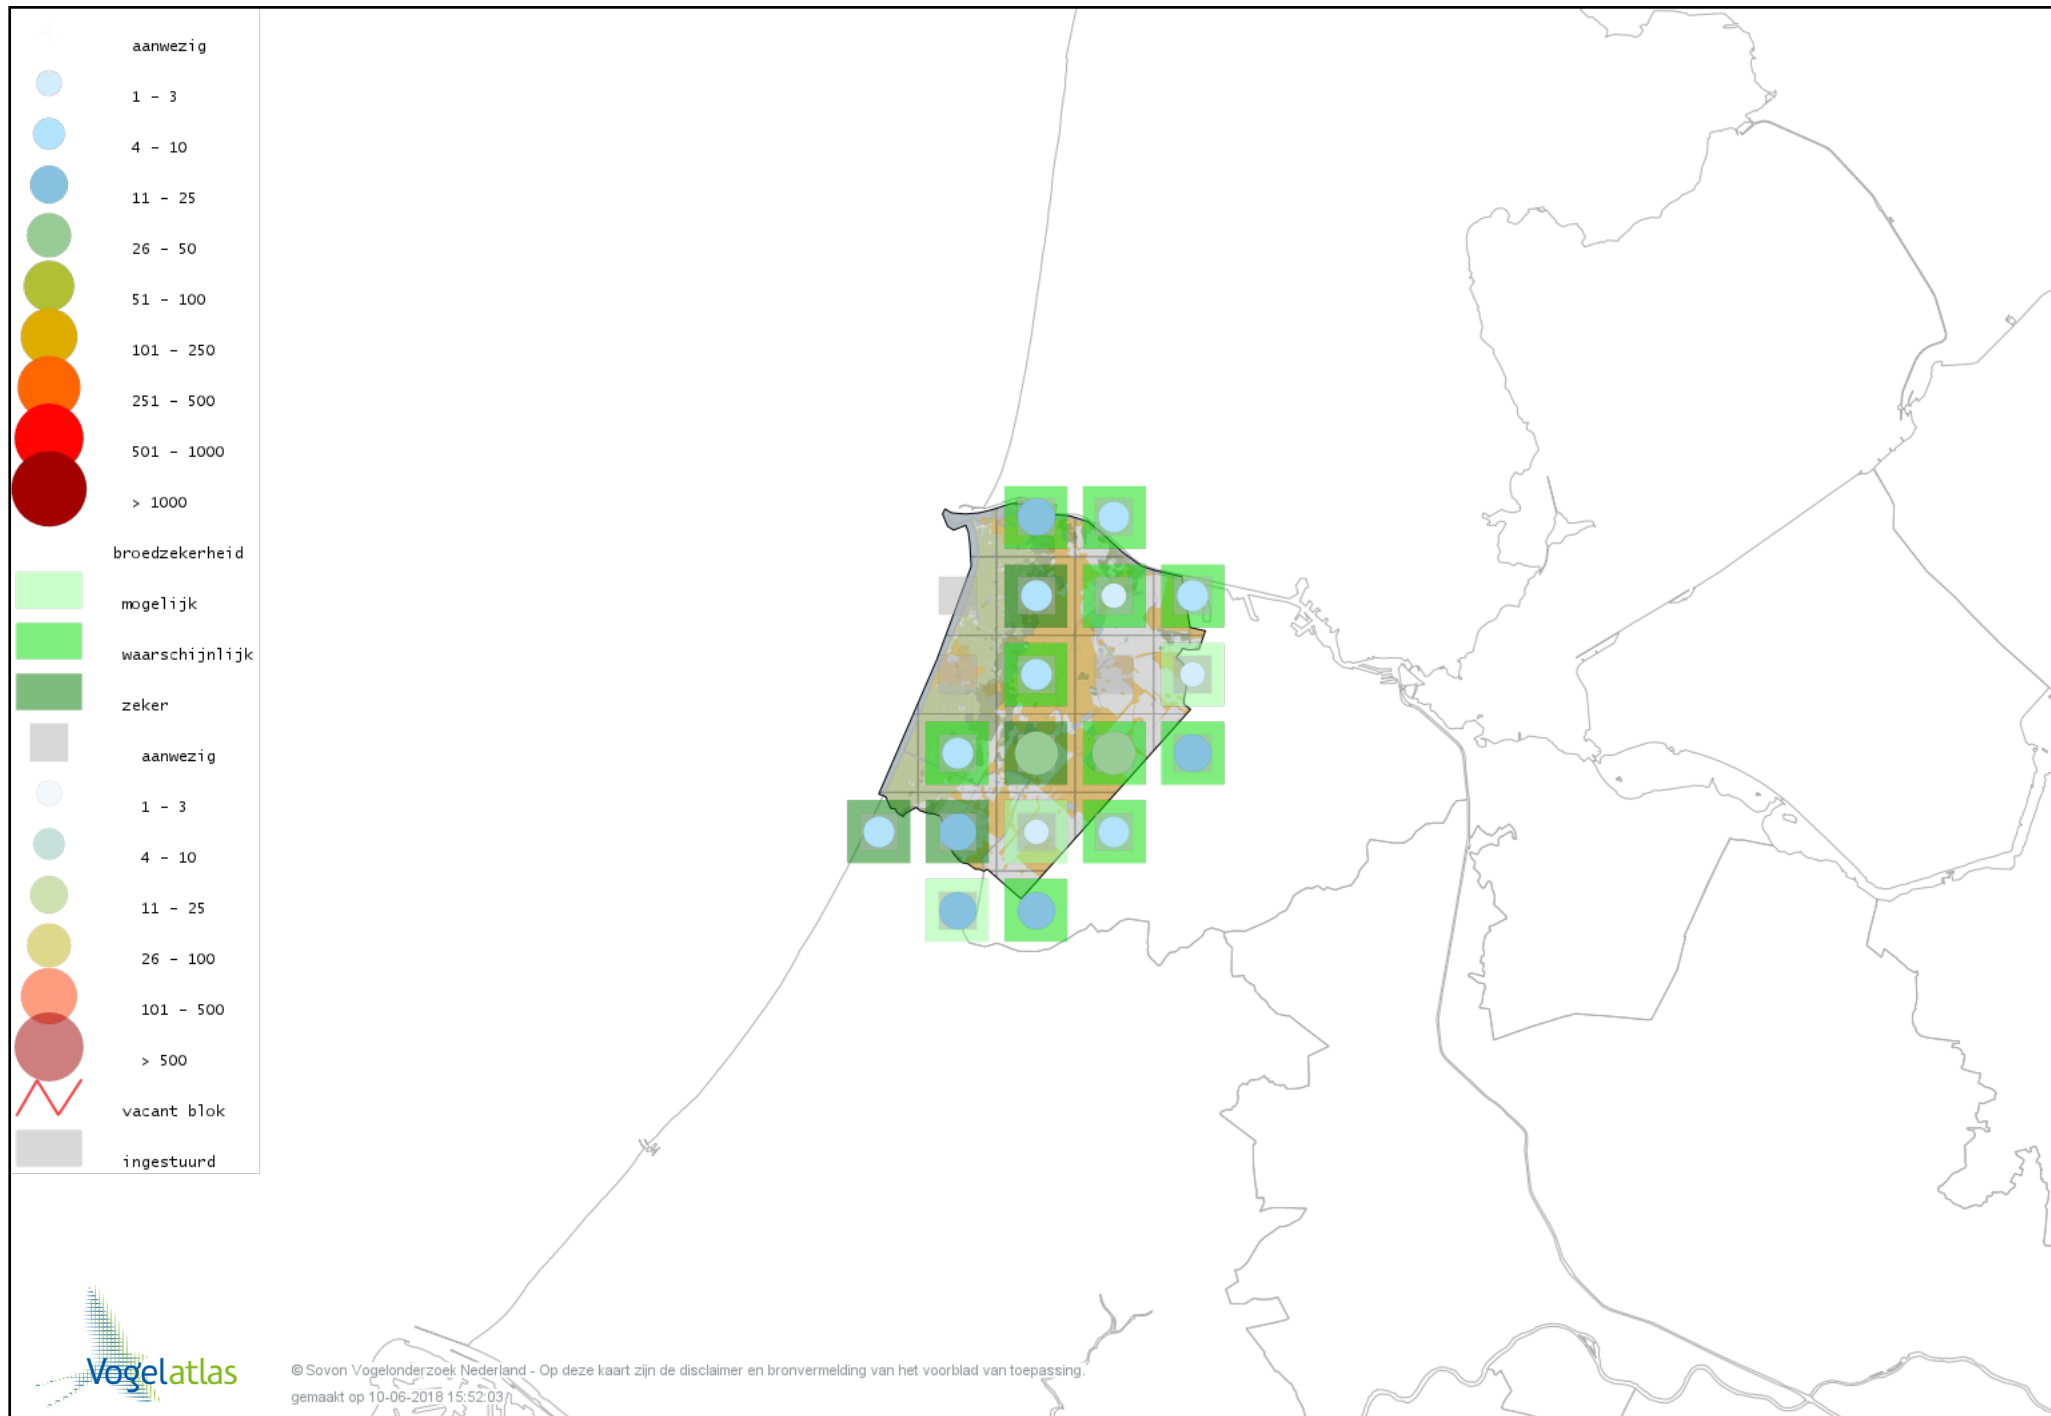

Voorlopige verspreidingskaart Holenduif broedseizoen