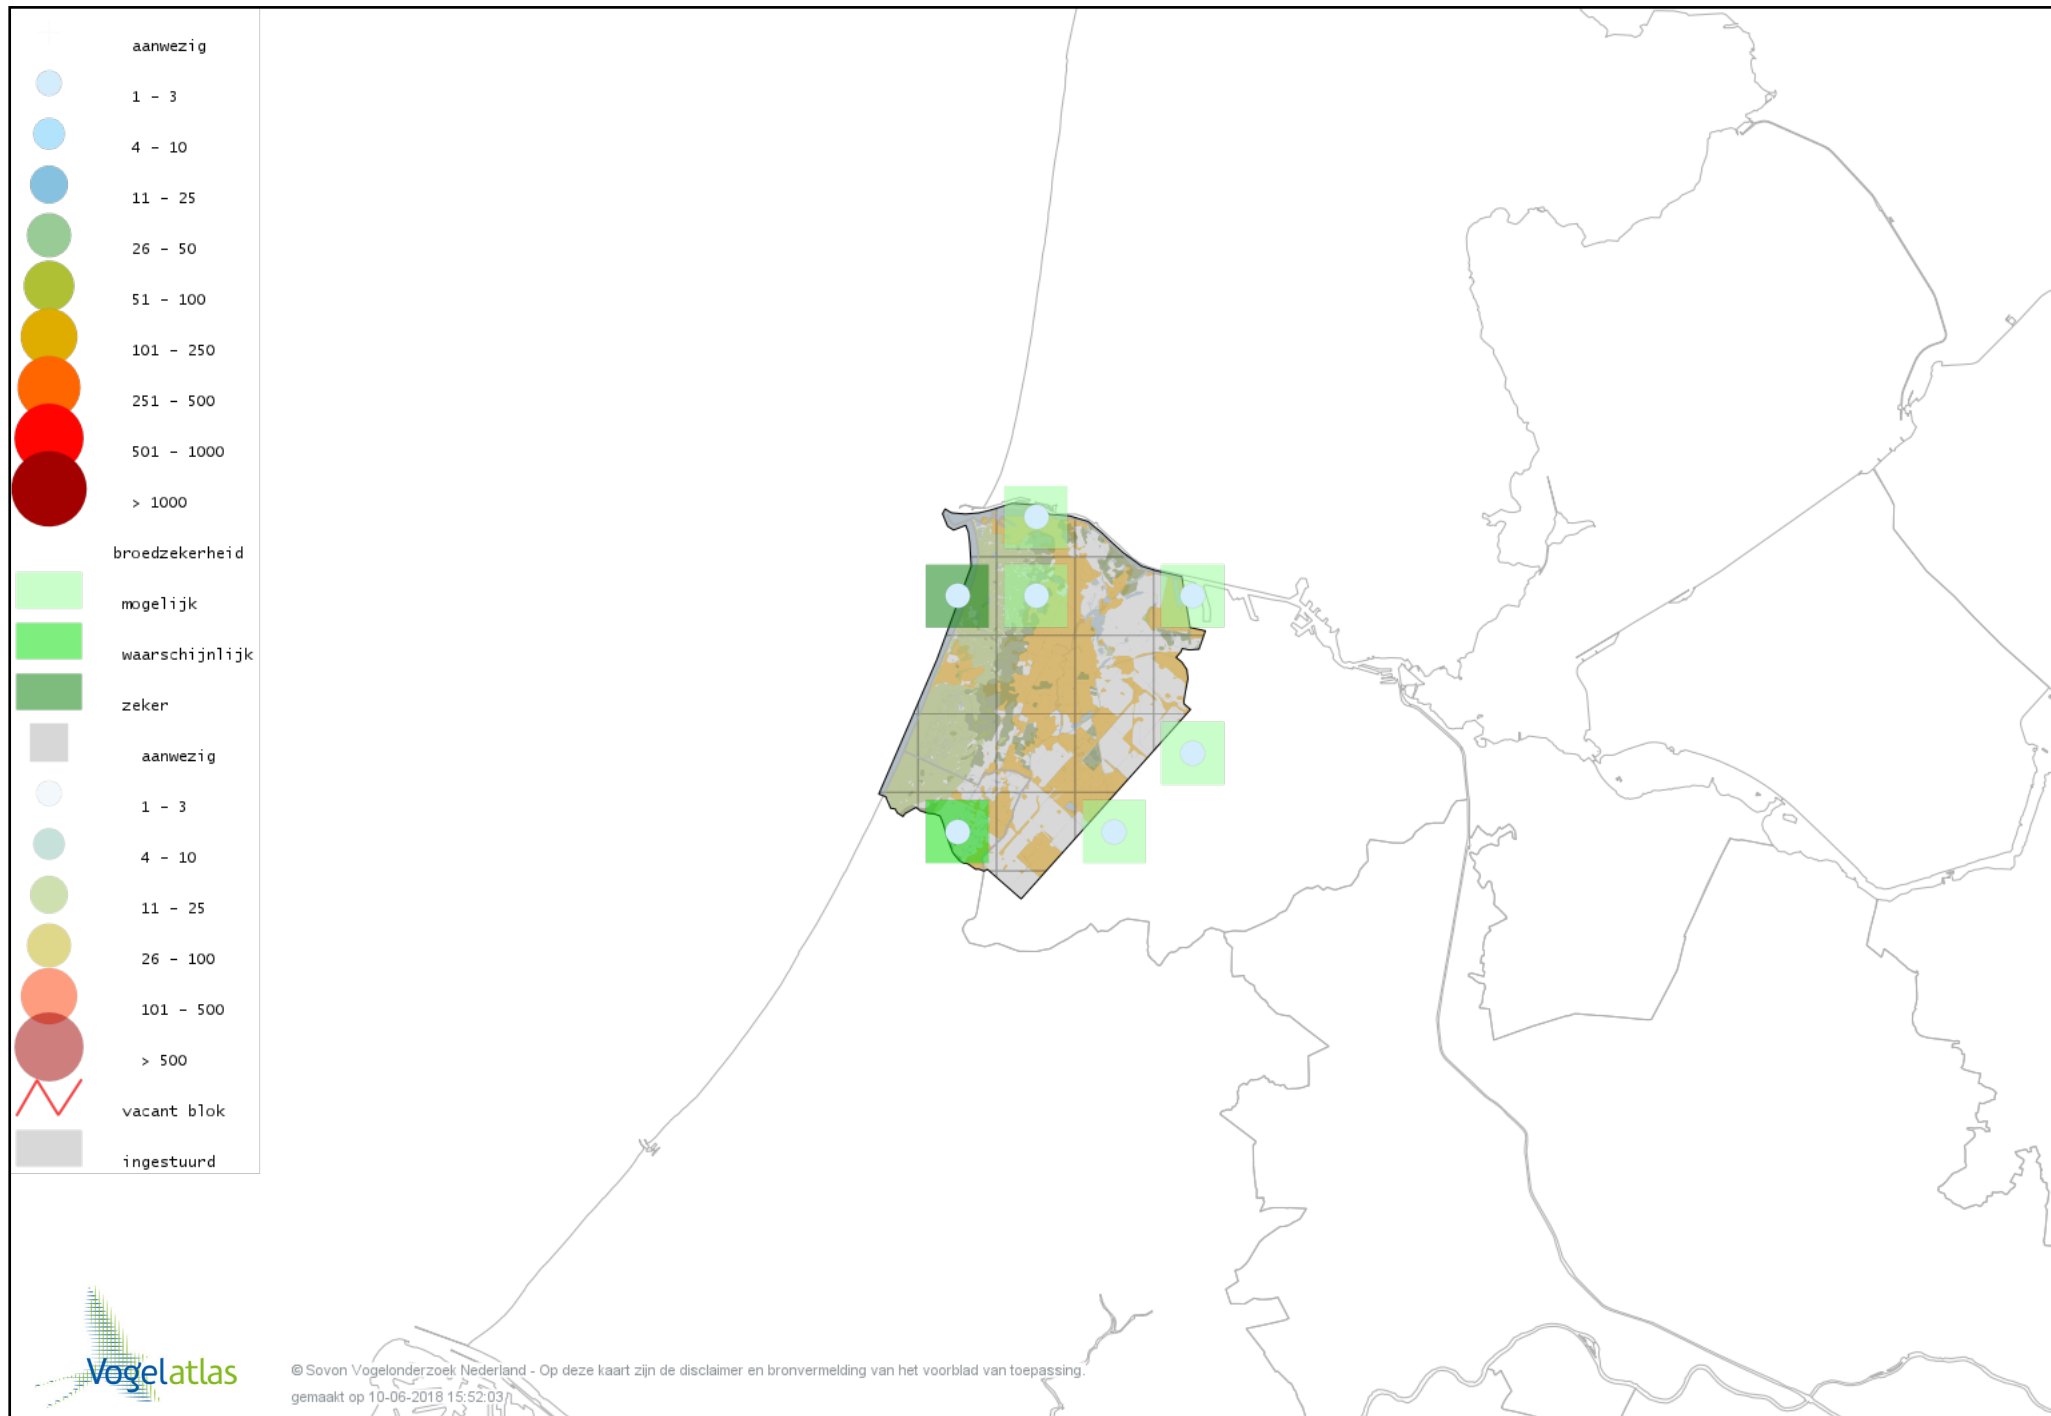

Voorlopige verspreidingskaart Rouwkwikstaart broedseizoen