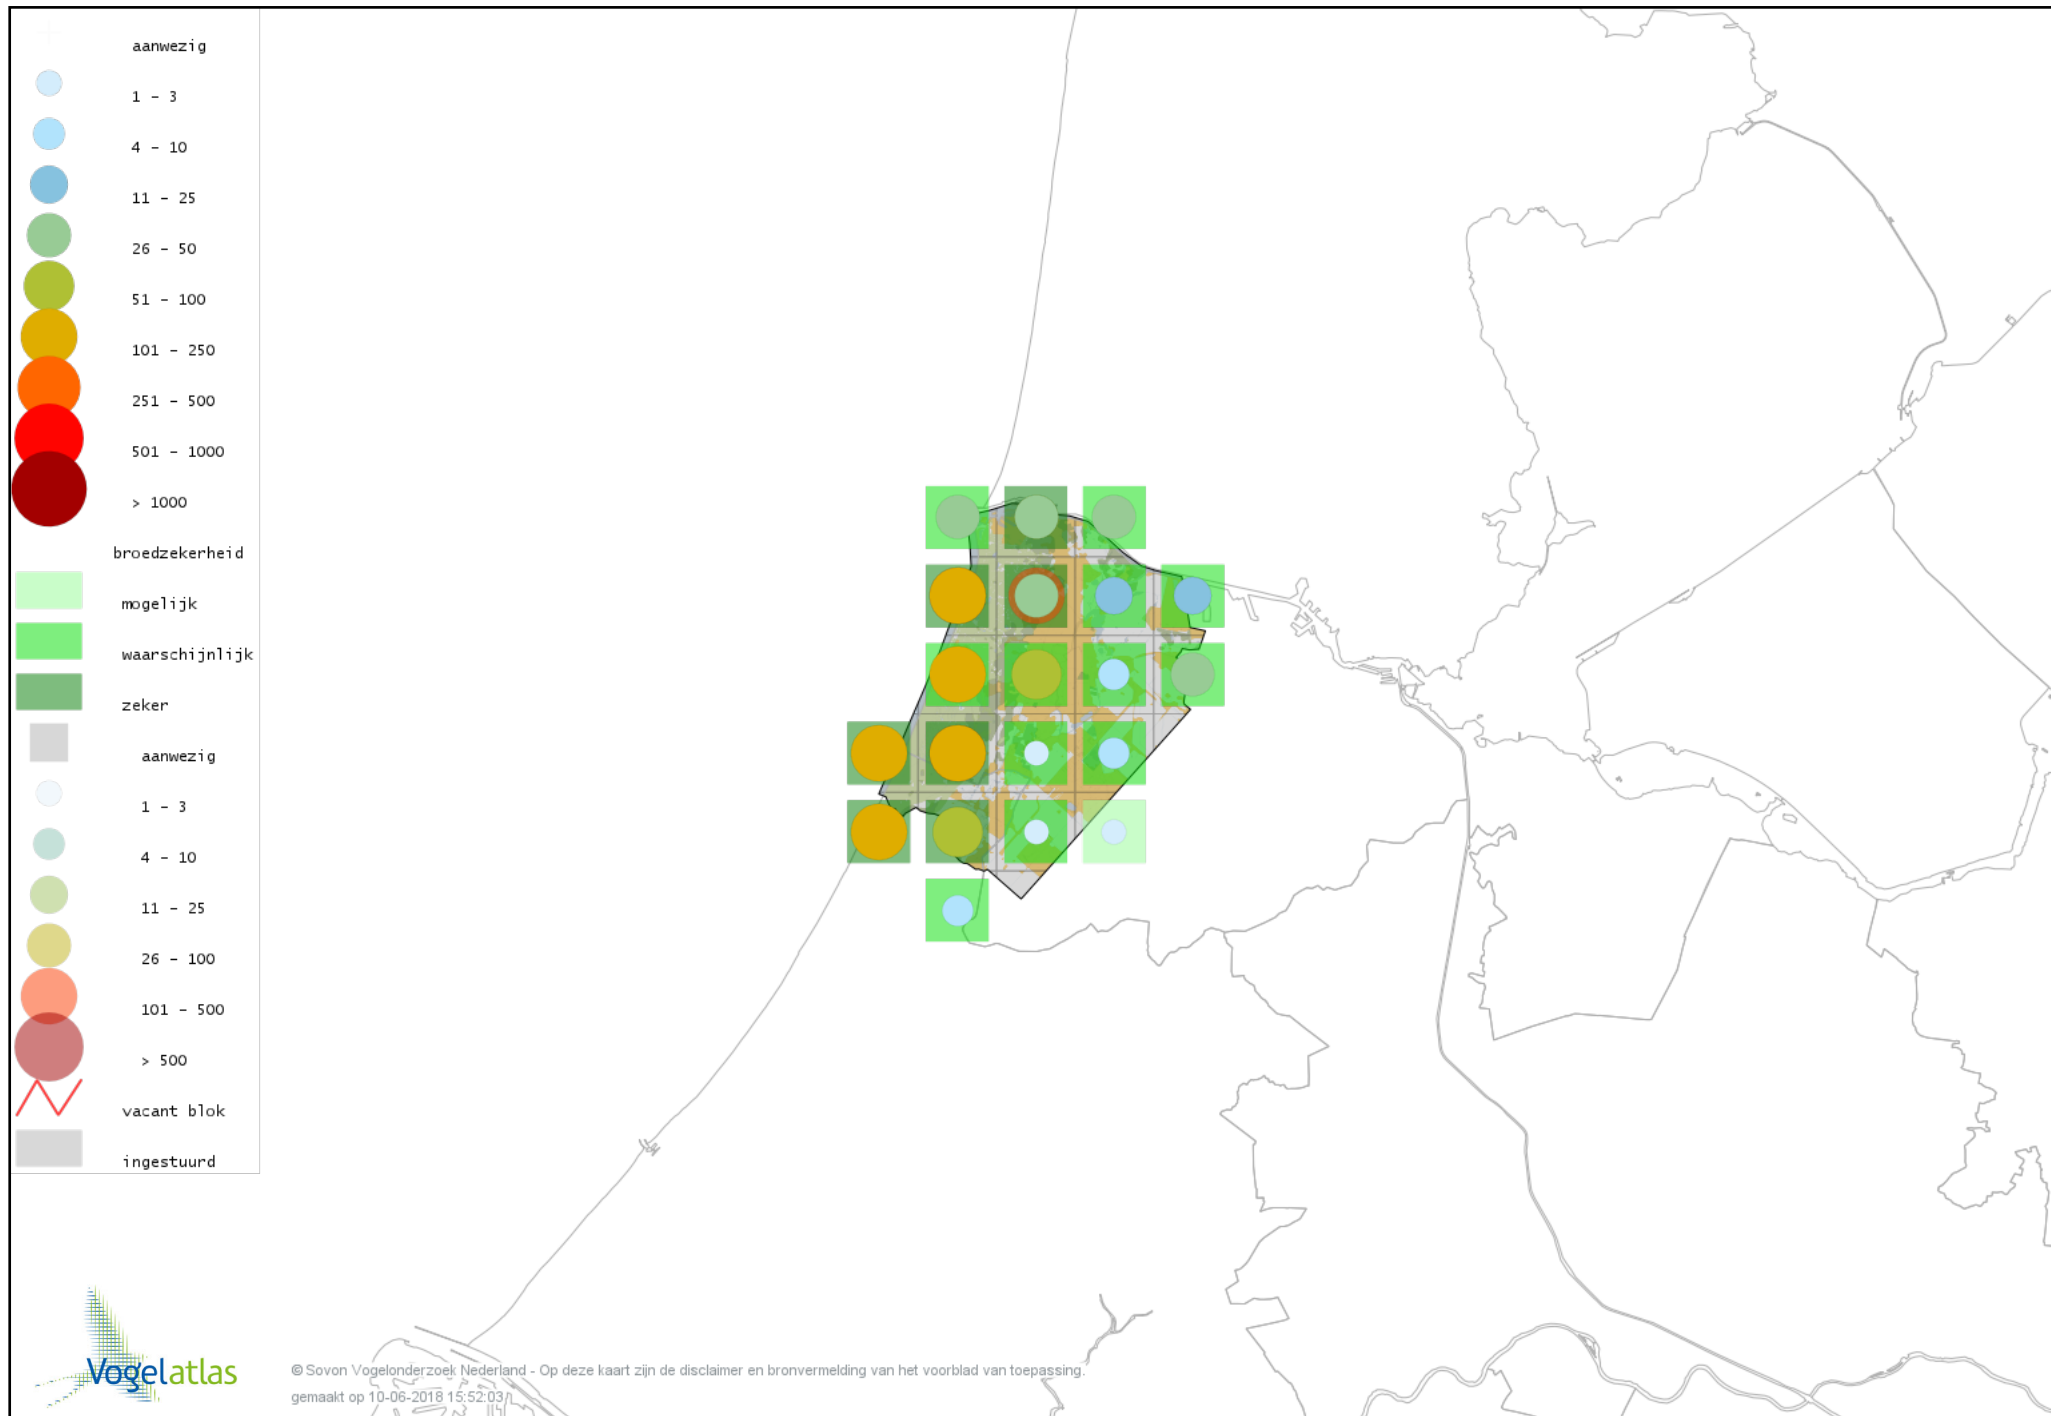

Voorlopige verspreidingskaart Nachtegaal broedseizoen