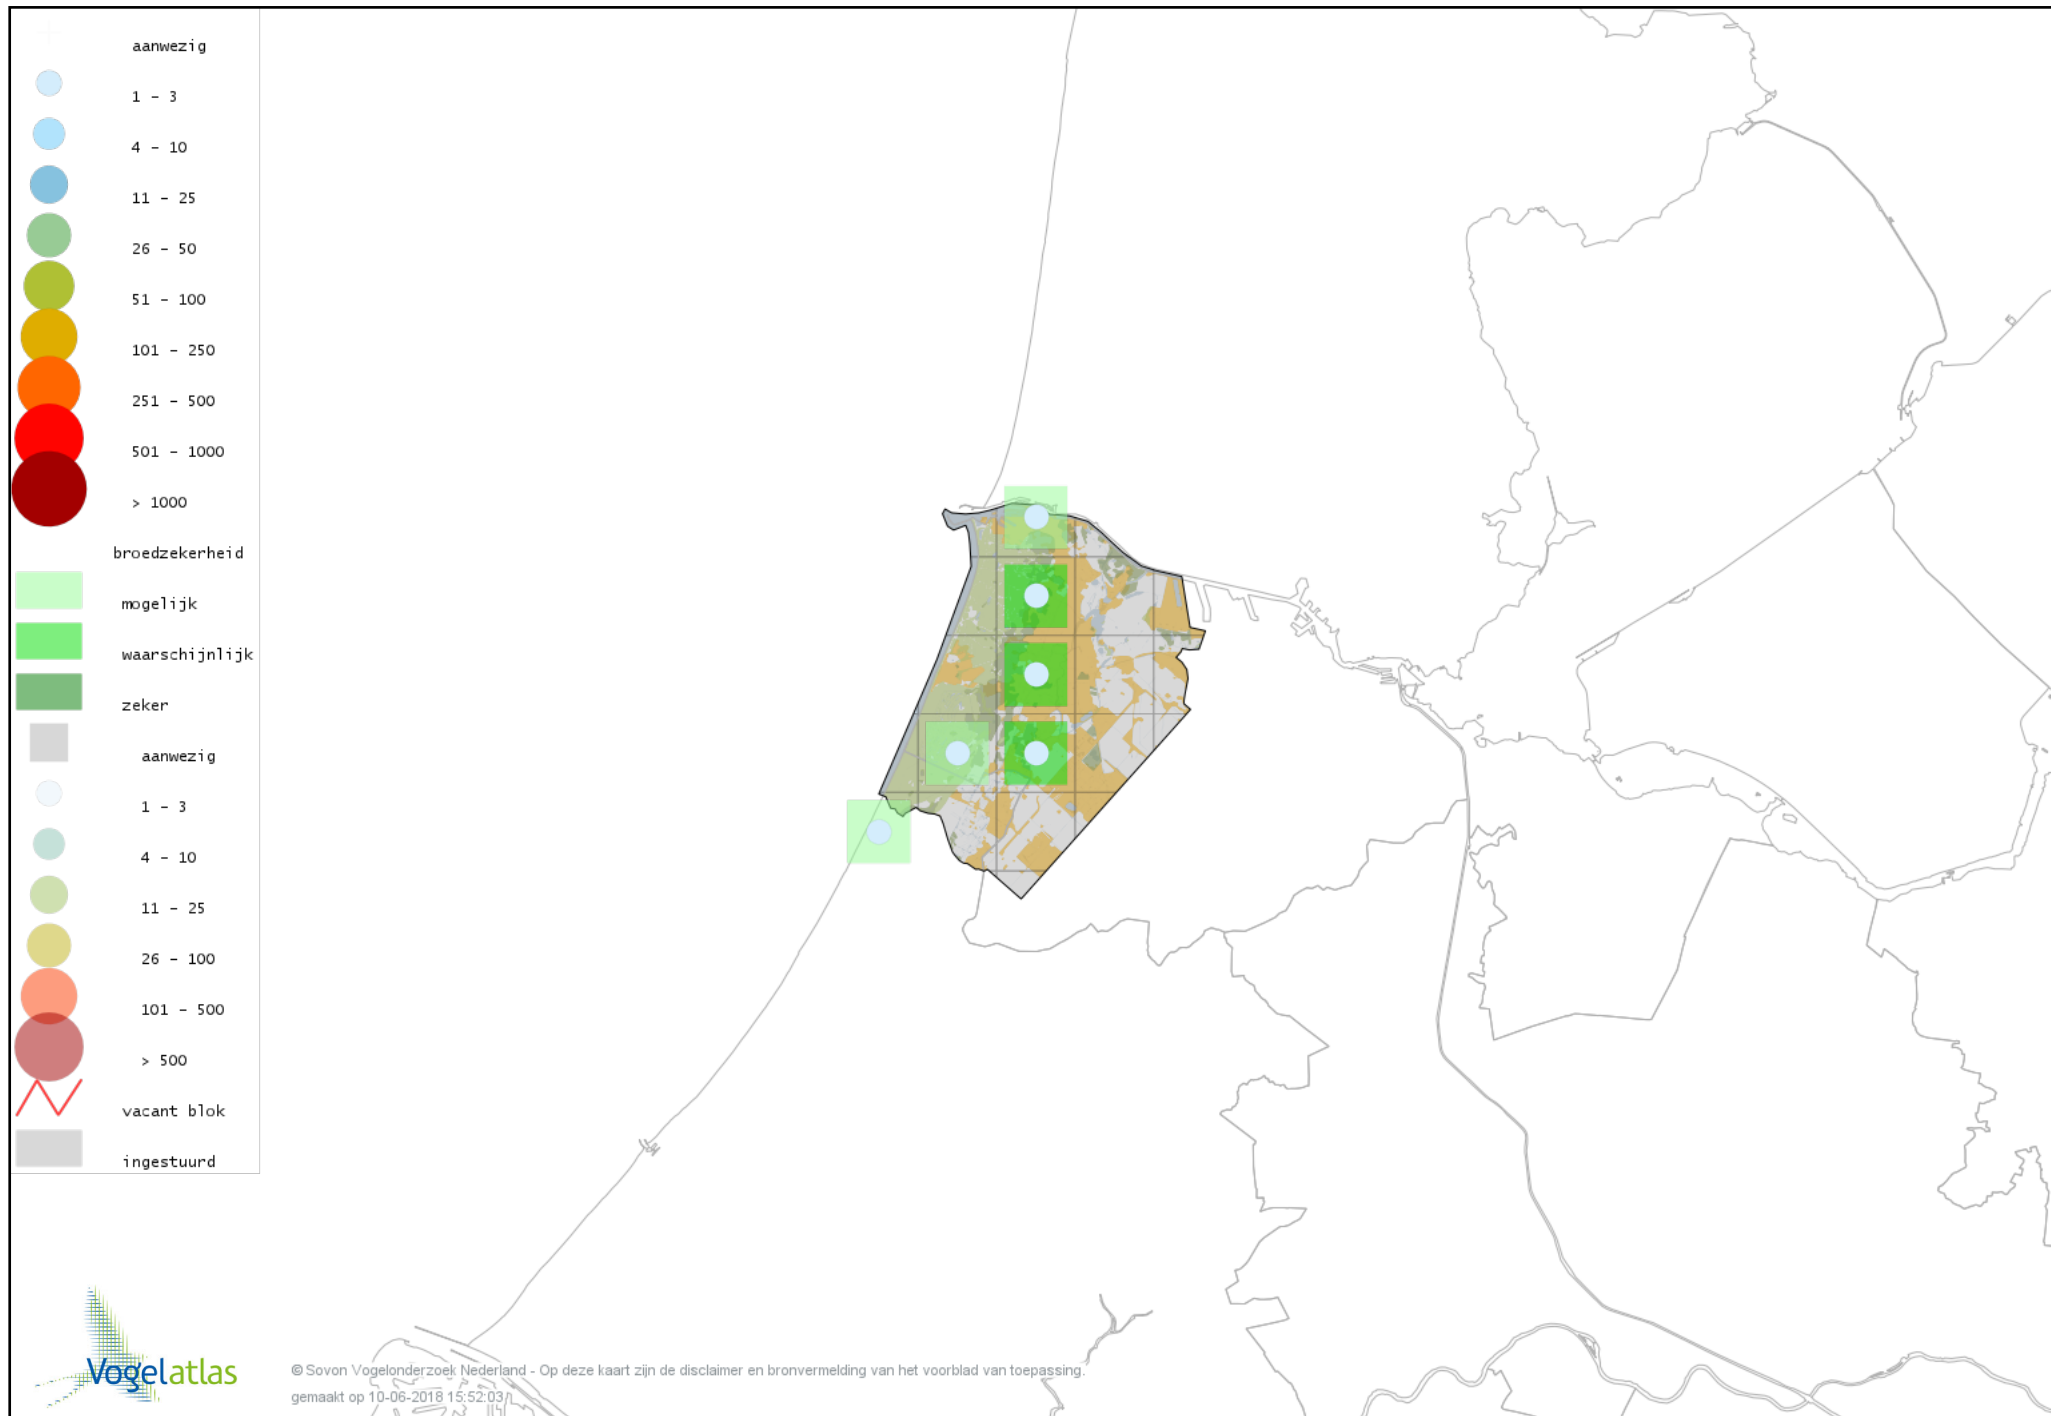

Voorlopige verspreidingskaart Vuurgoudhaan broedseizoen