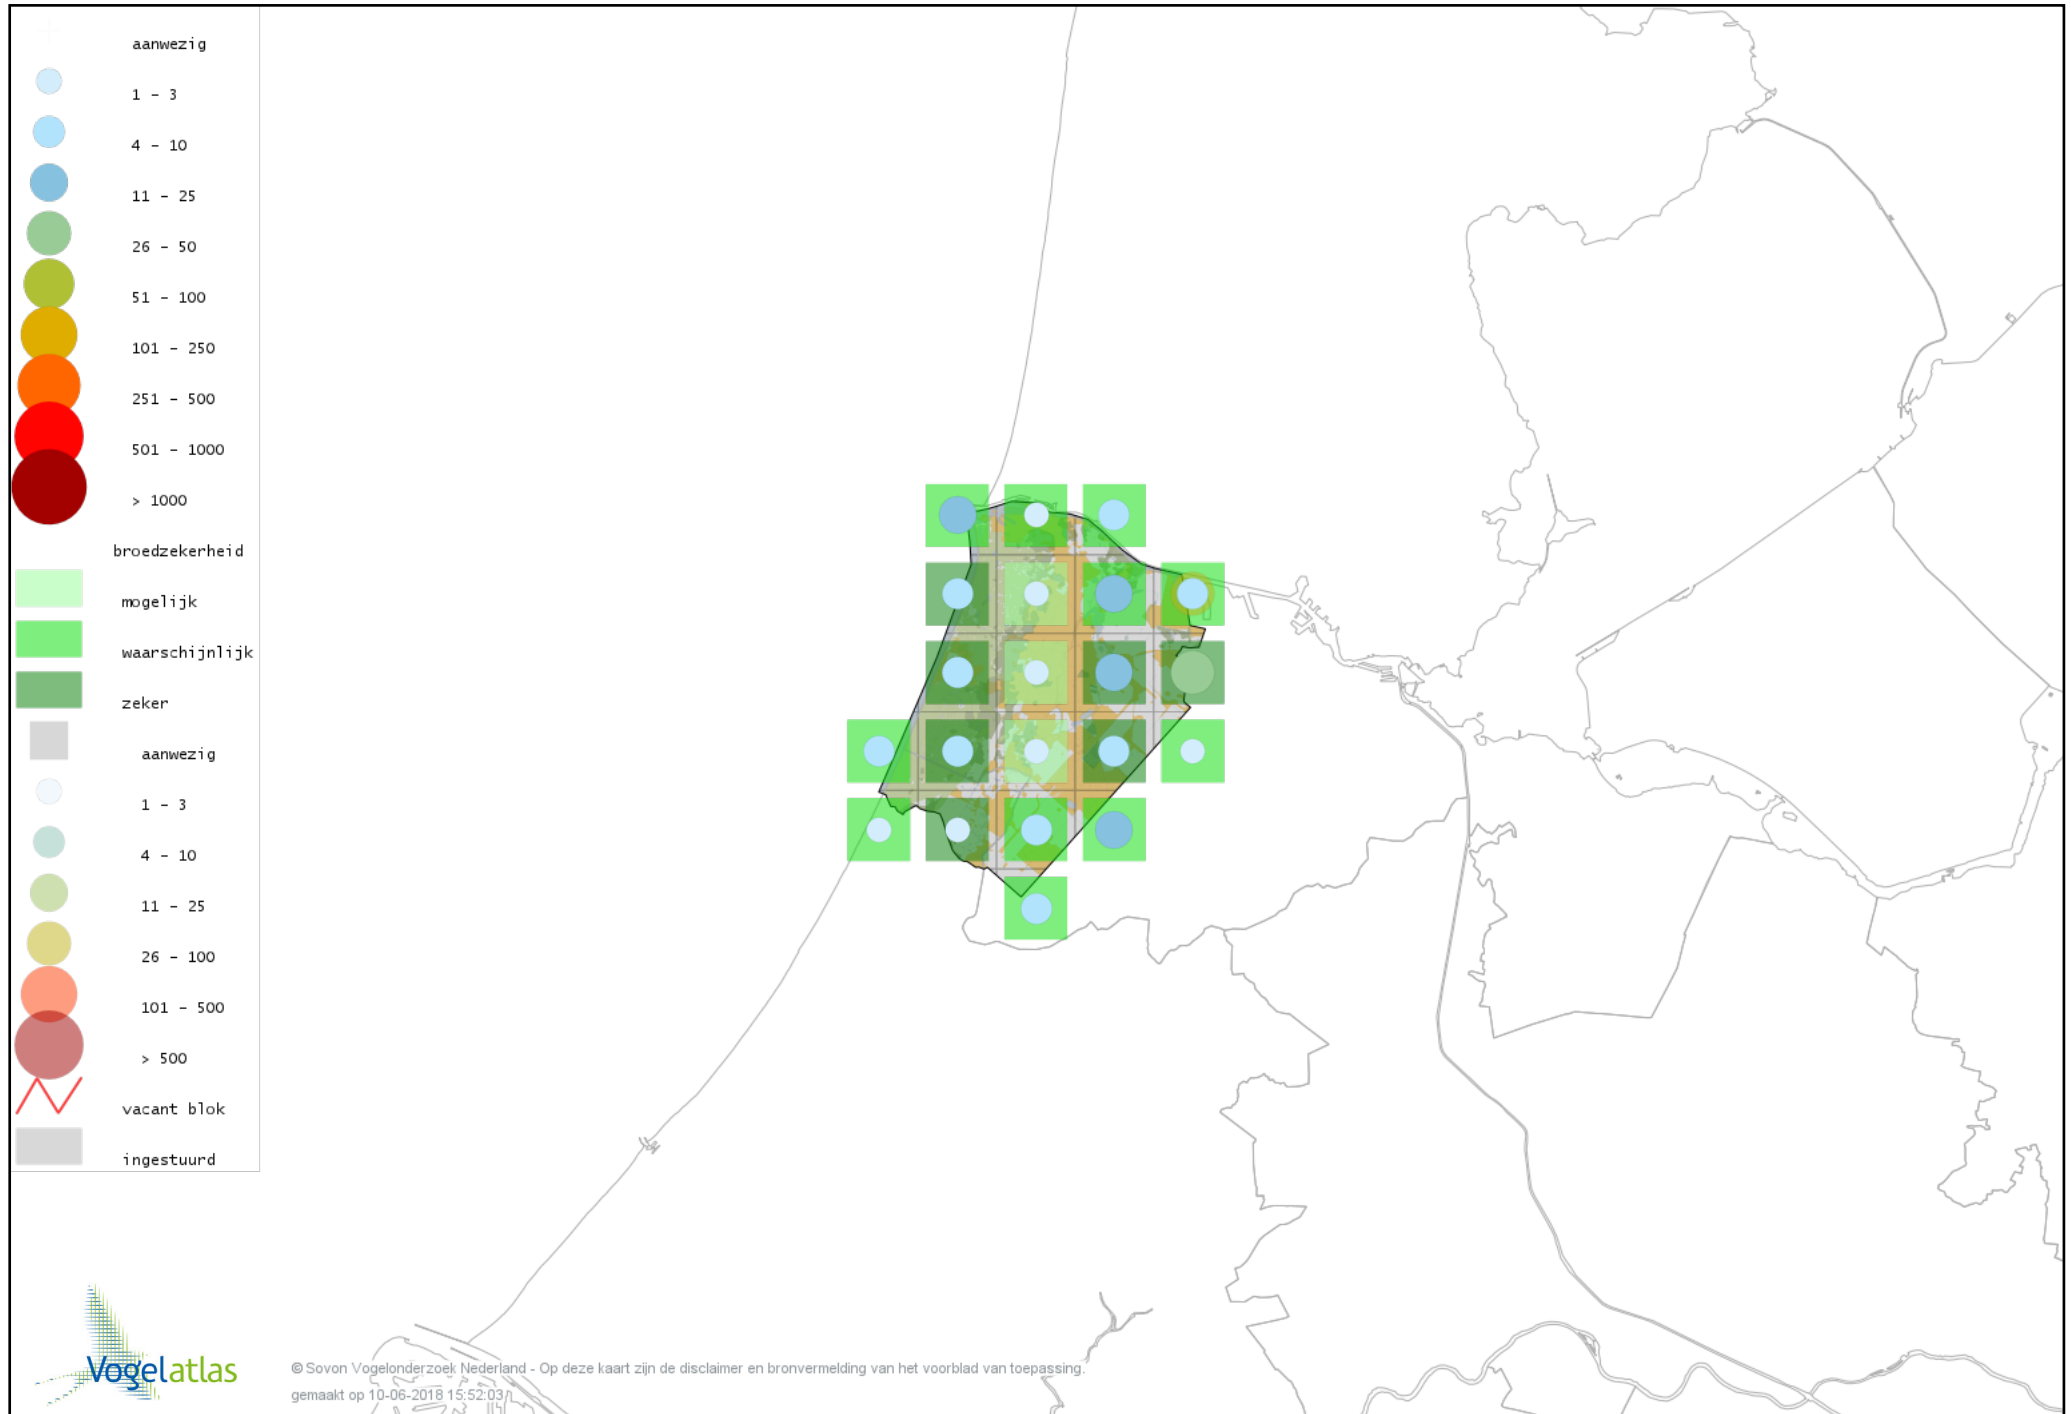

Voorlopige verspreidingskaart Blauwborst broedseizoen