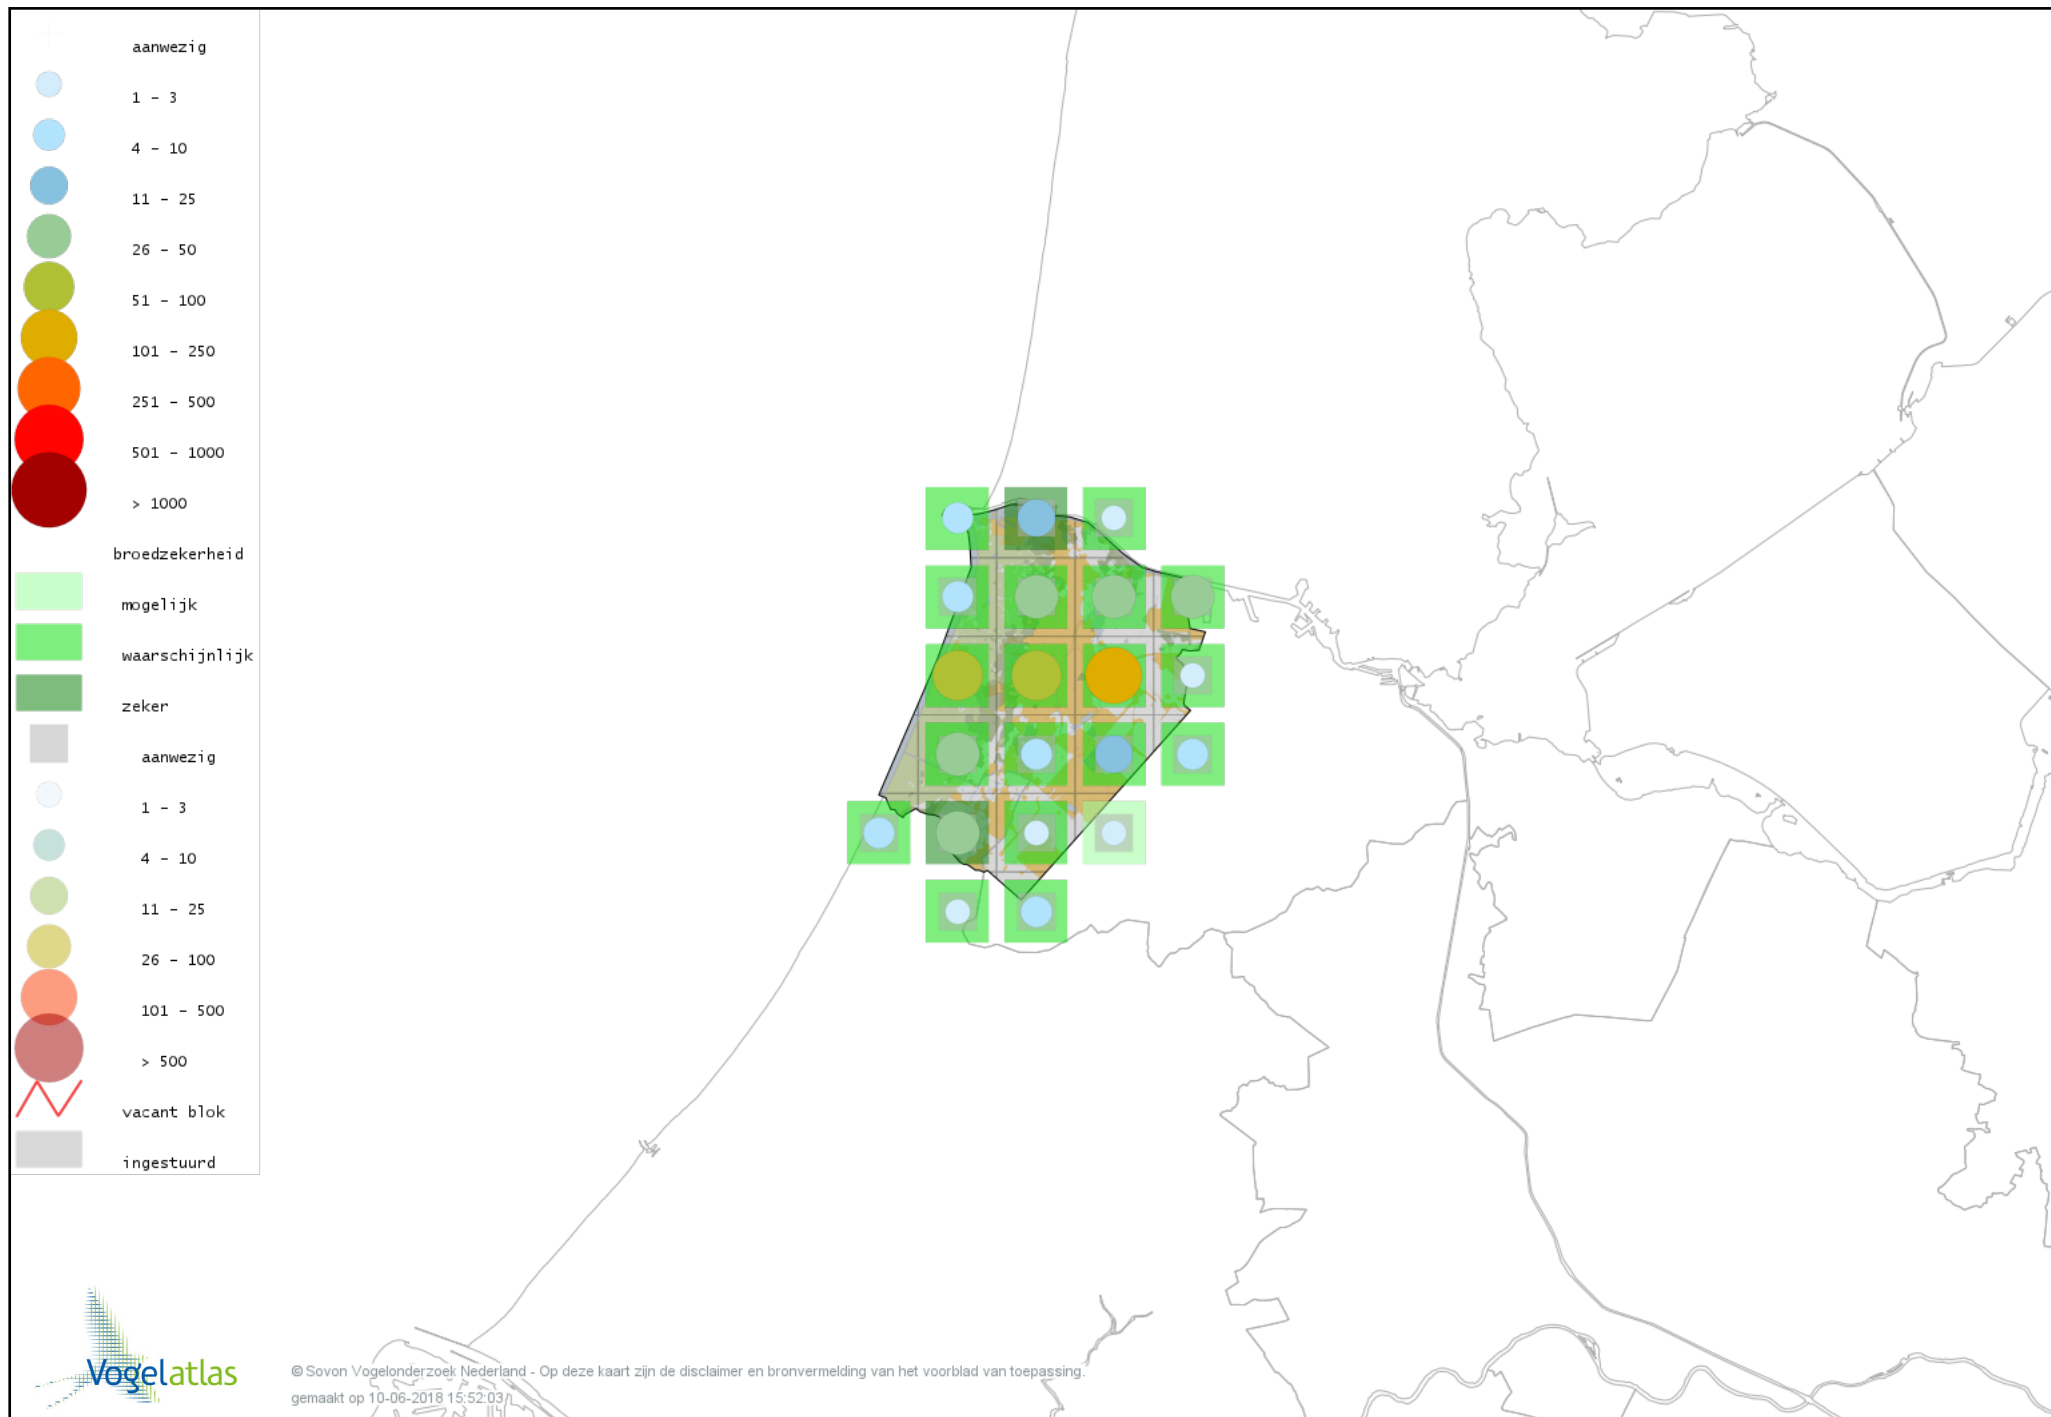

Voorlopige verspreidingskaart Tuinfluiter broedseizoen