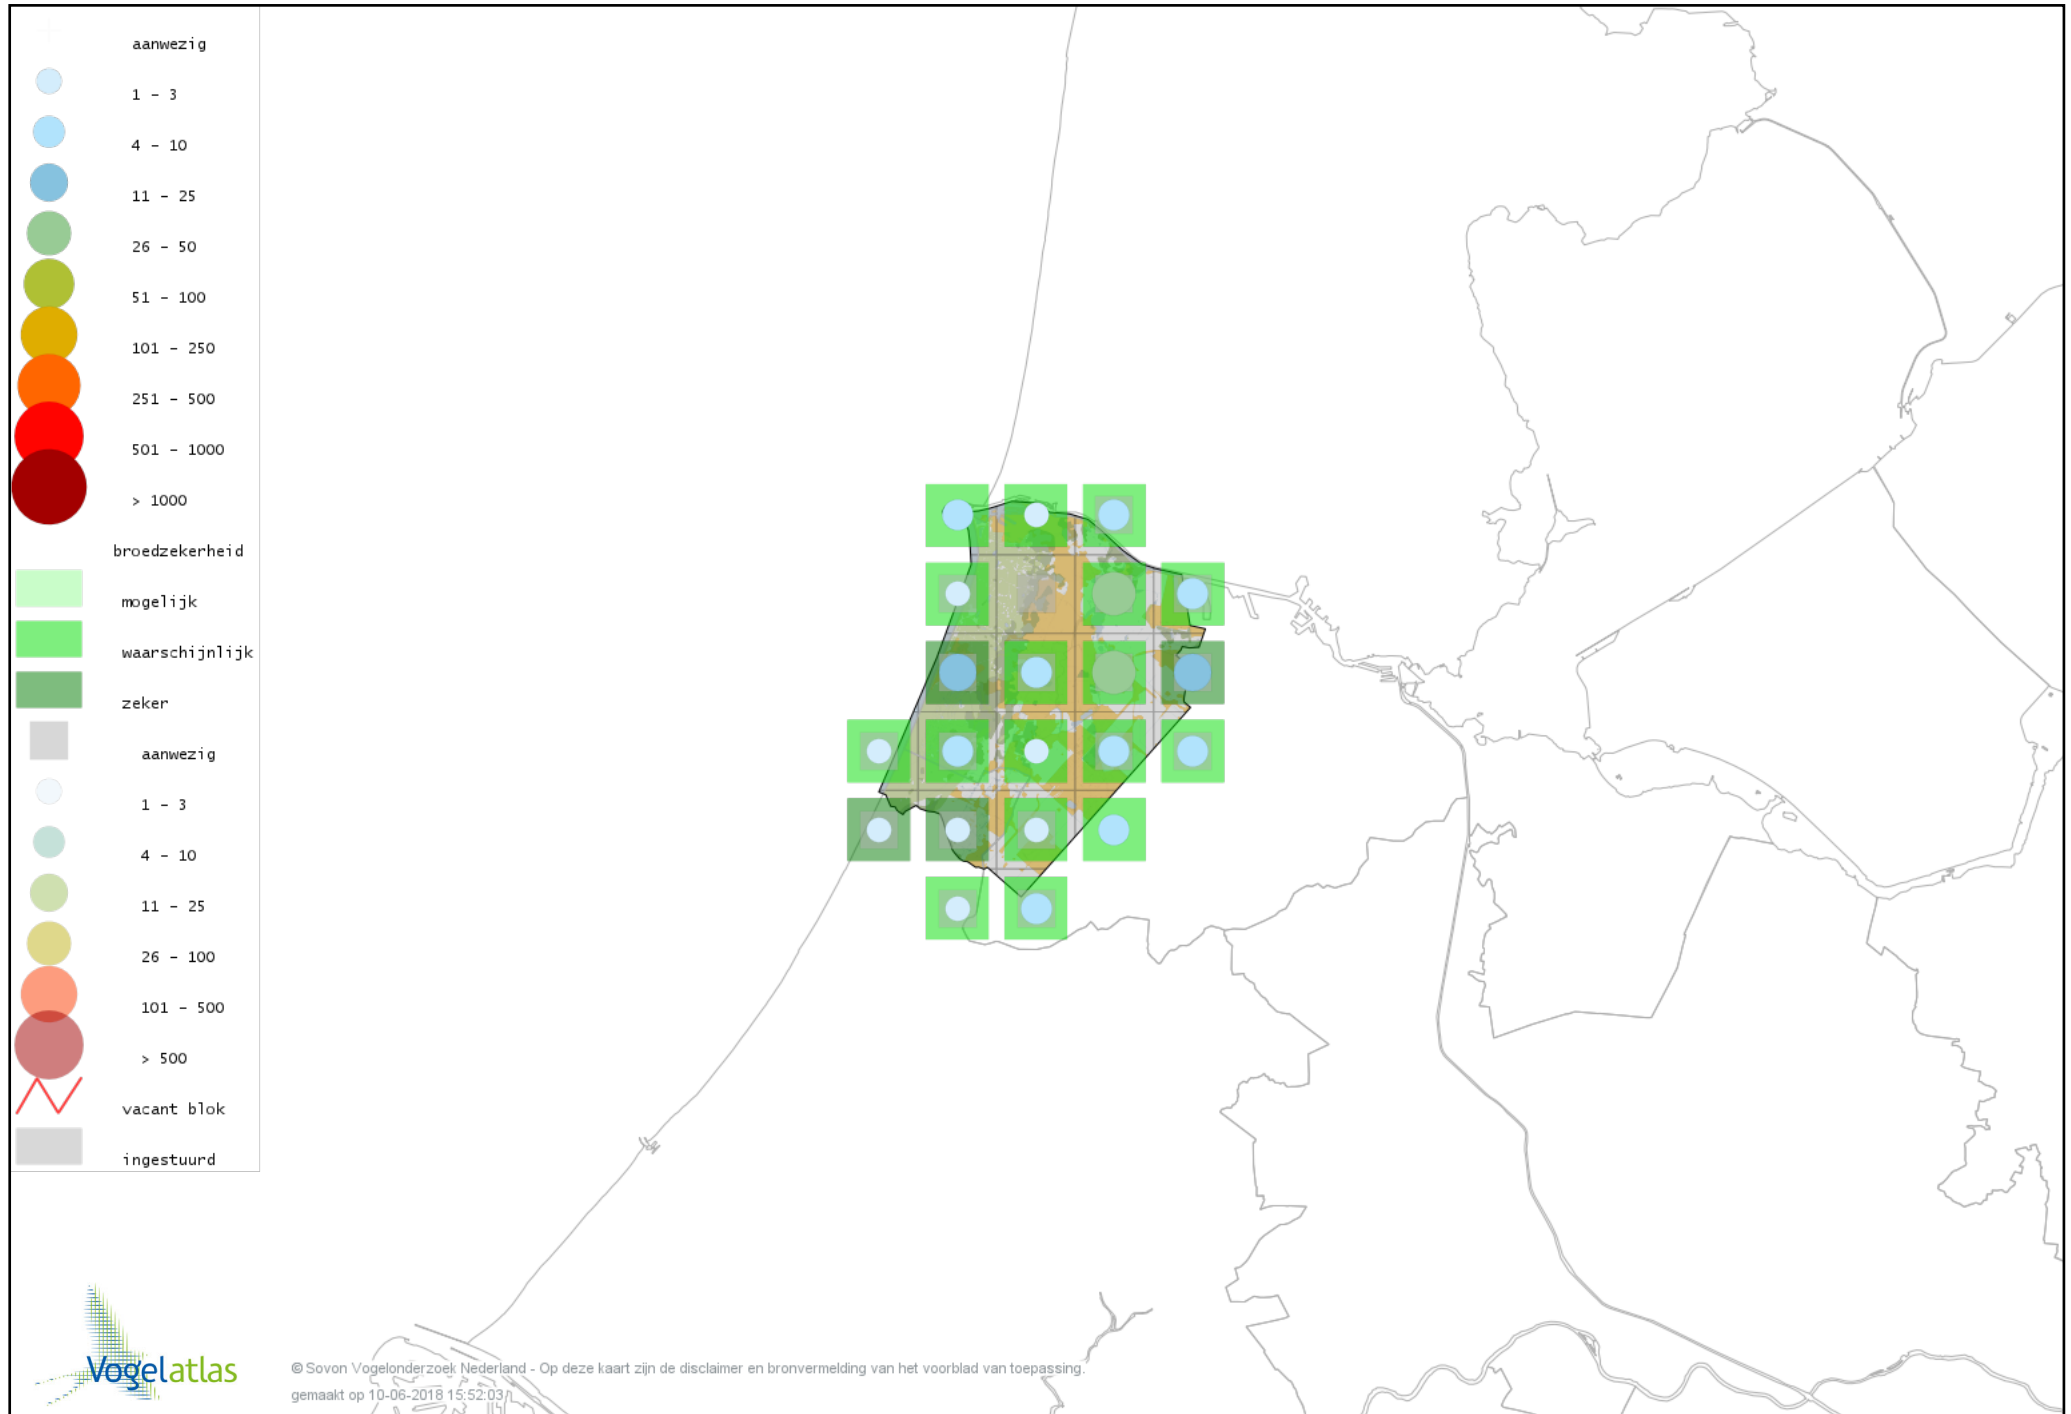

Voorlopige verspreidingskaart Bosrietzanger broedseizoen