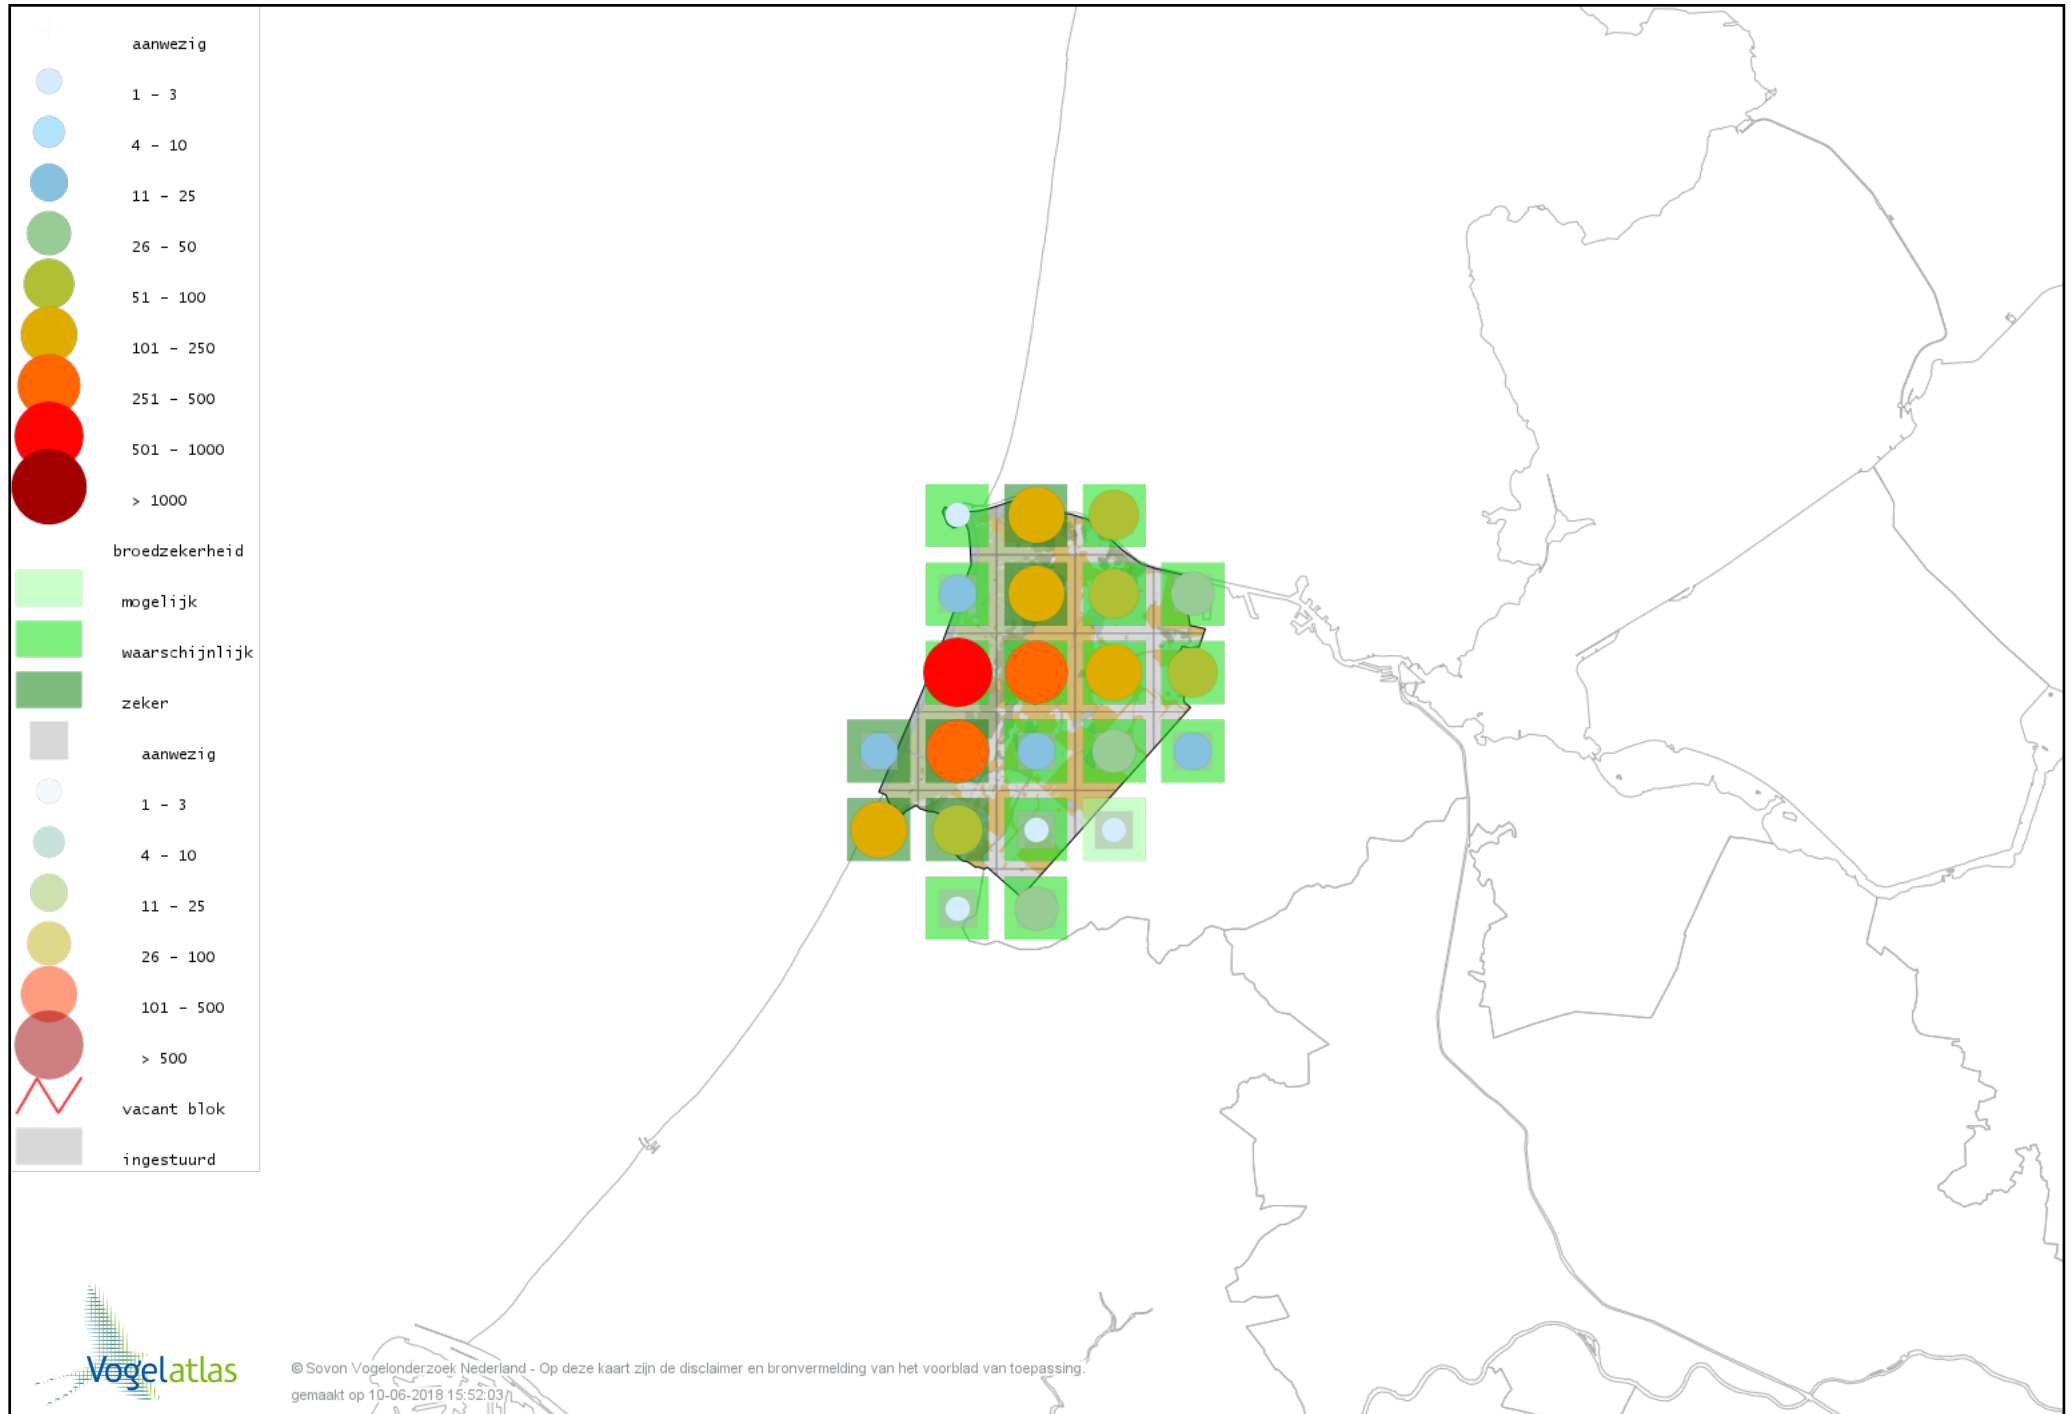

Voorlopige verspreidingskaart Vink broedseizoen