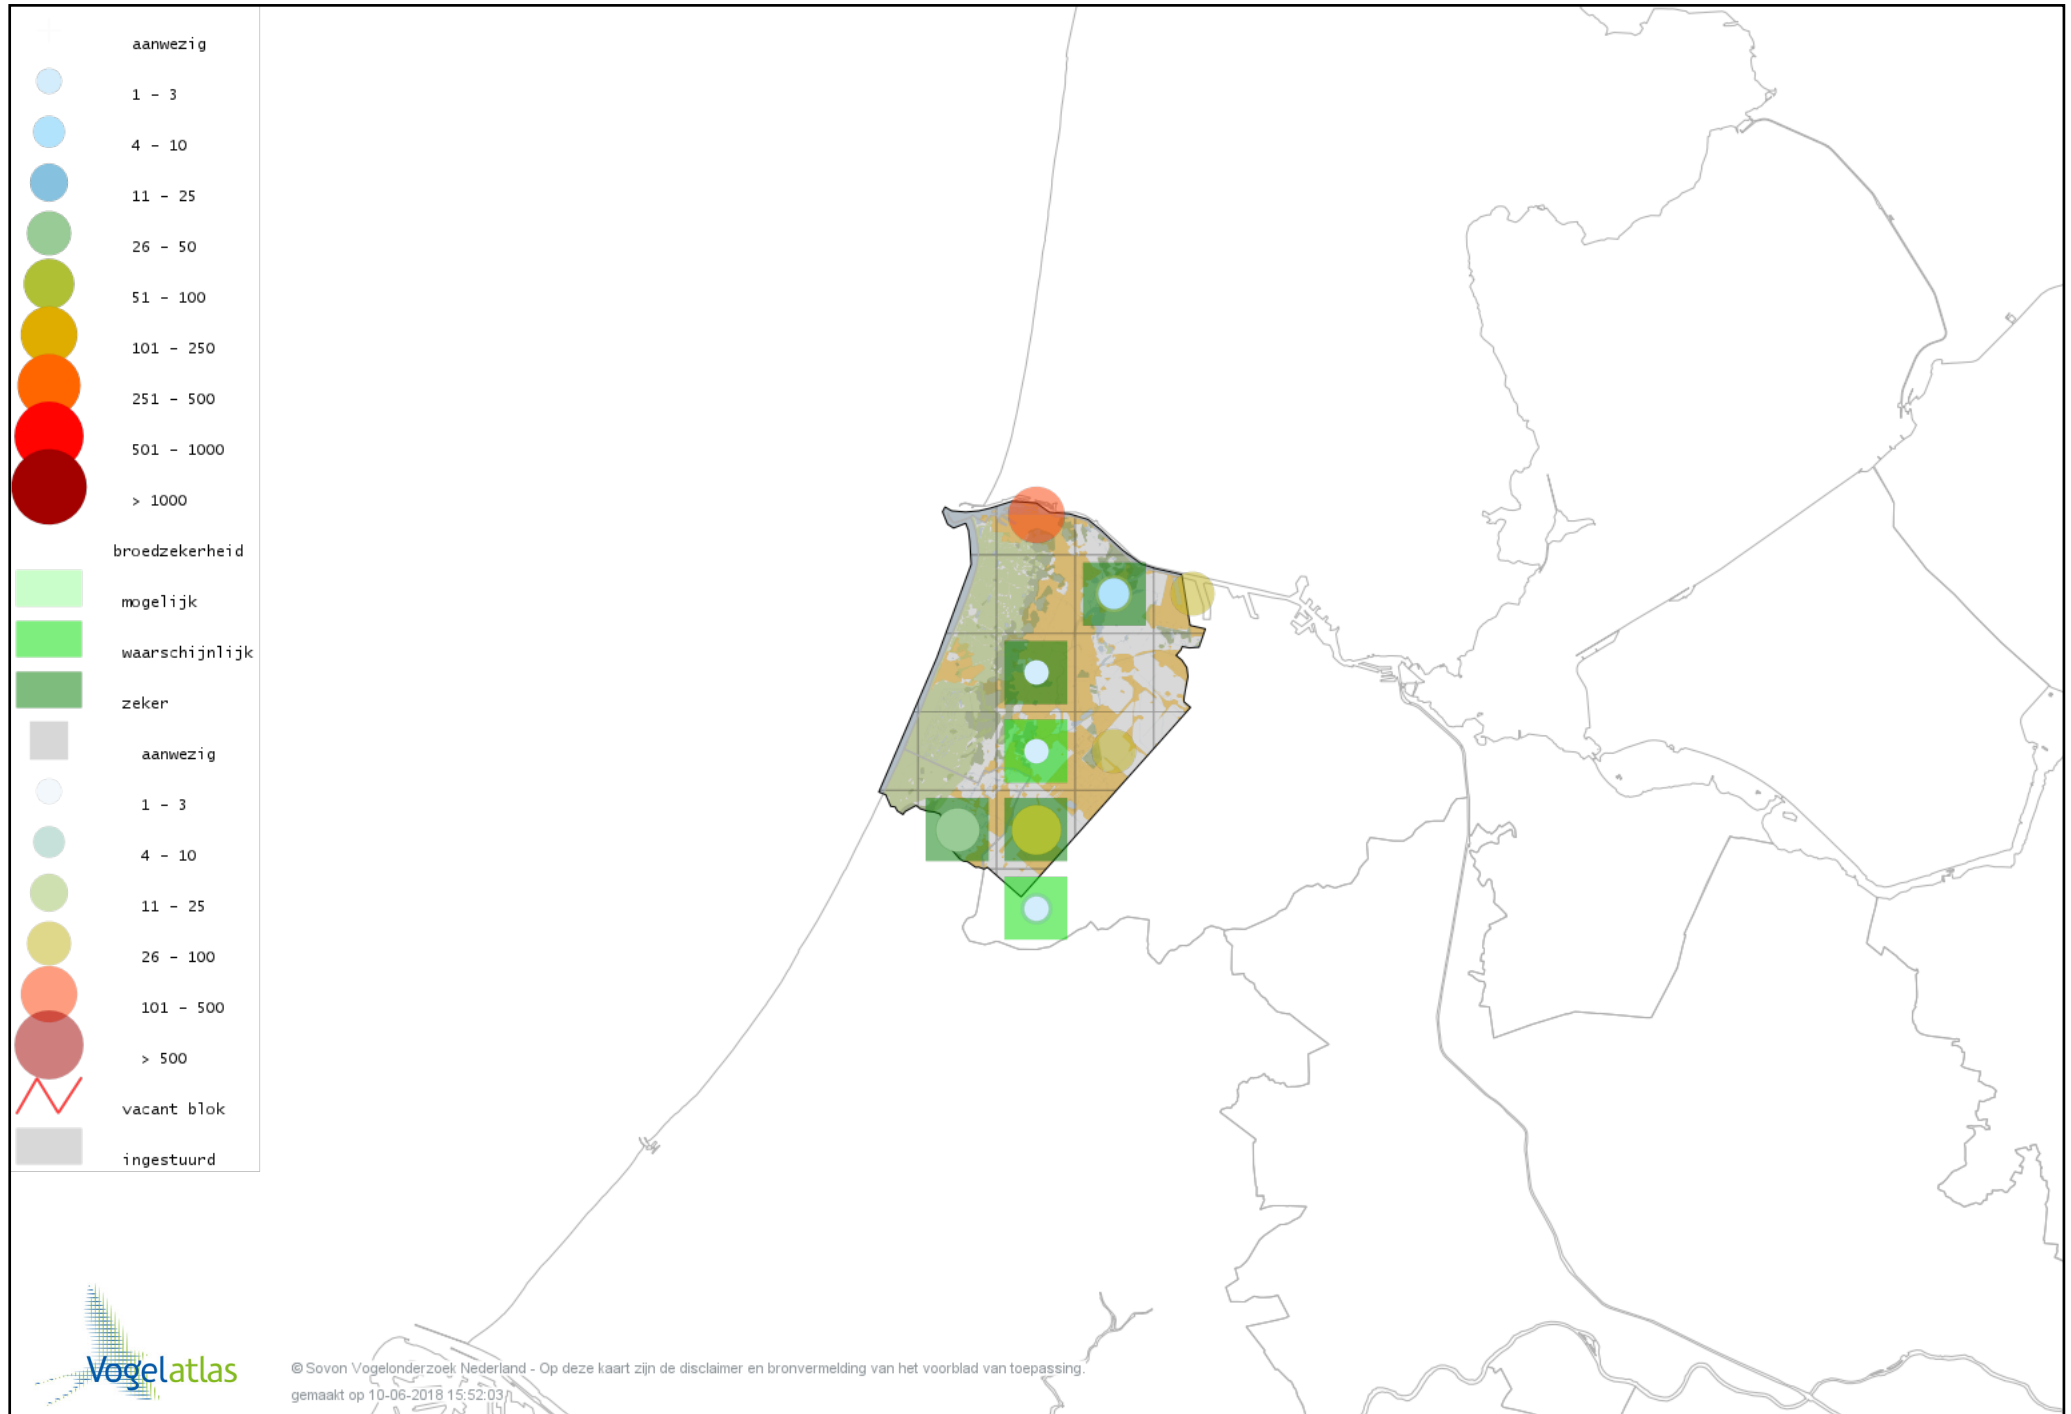

Voorlopige verspreidingskaart Visdief broedseizoen