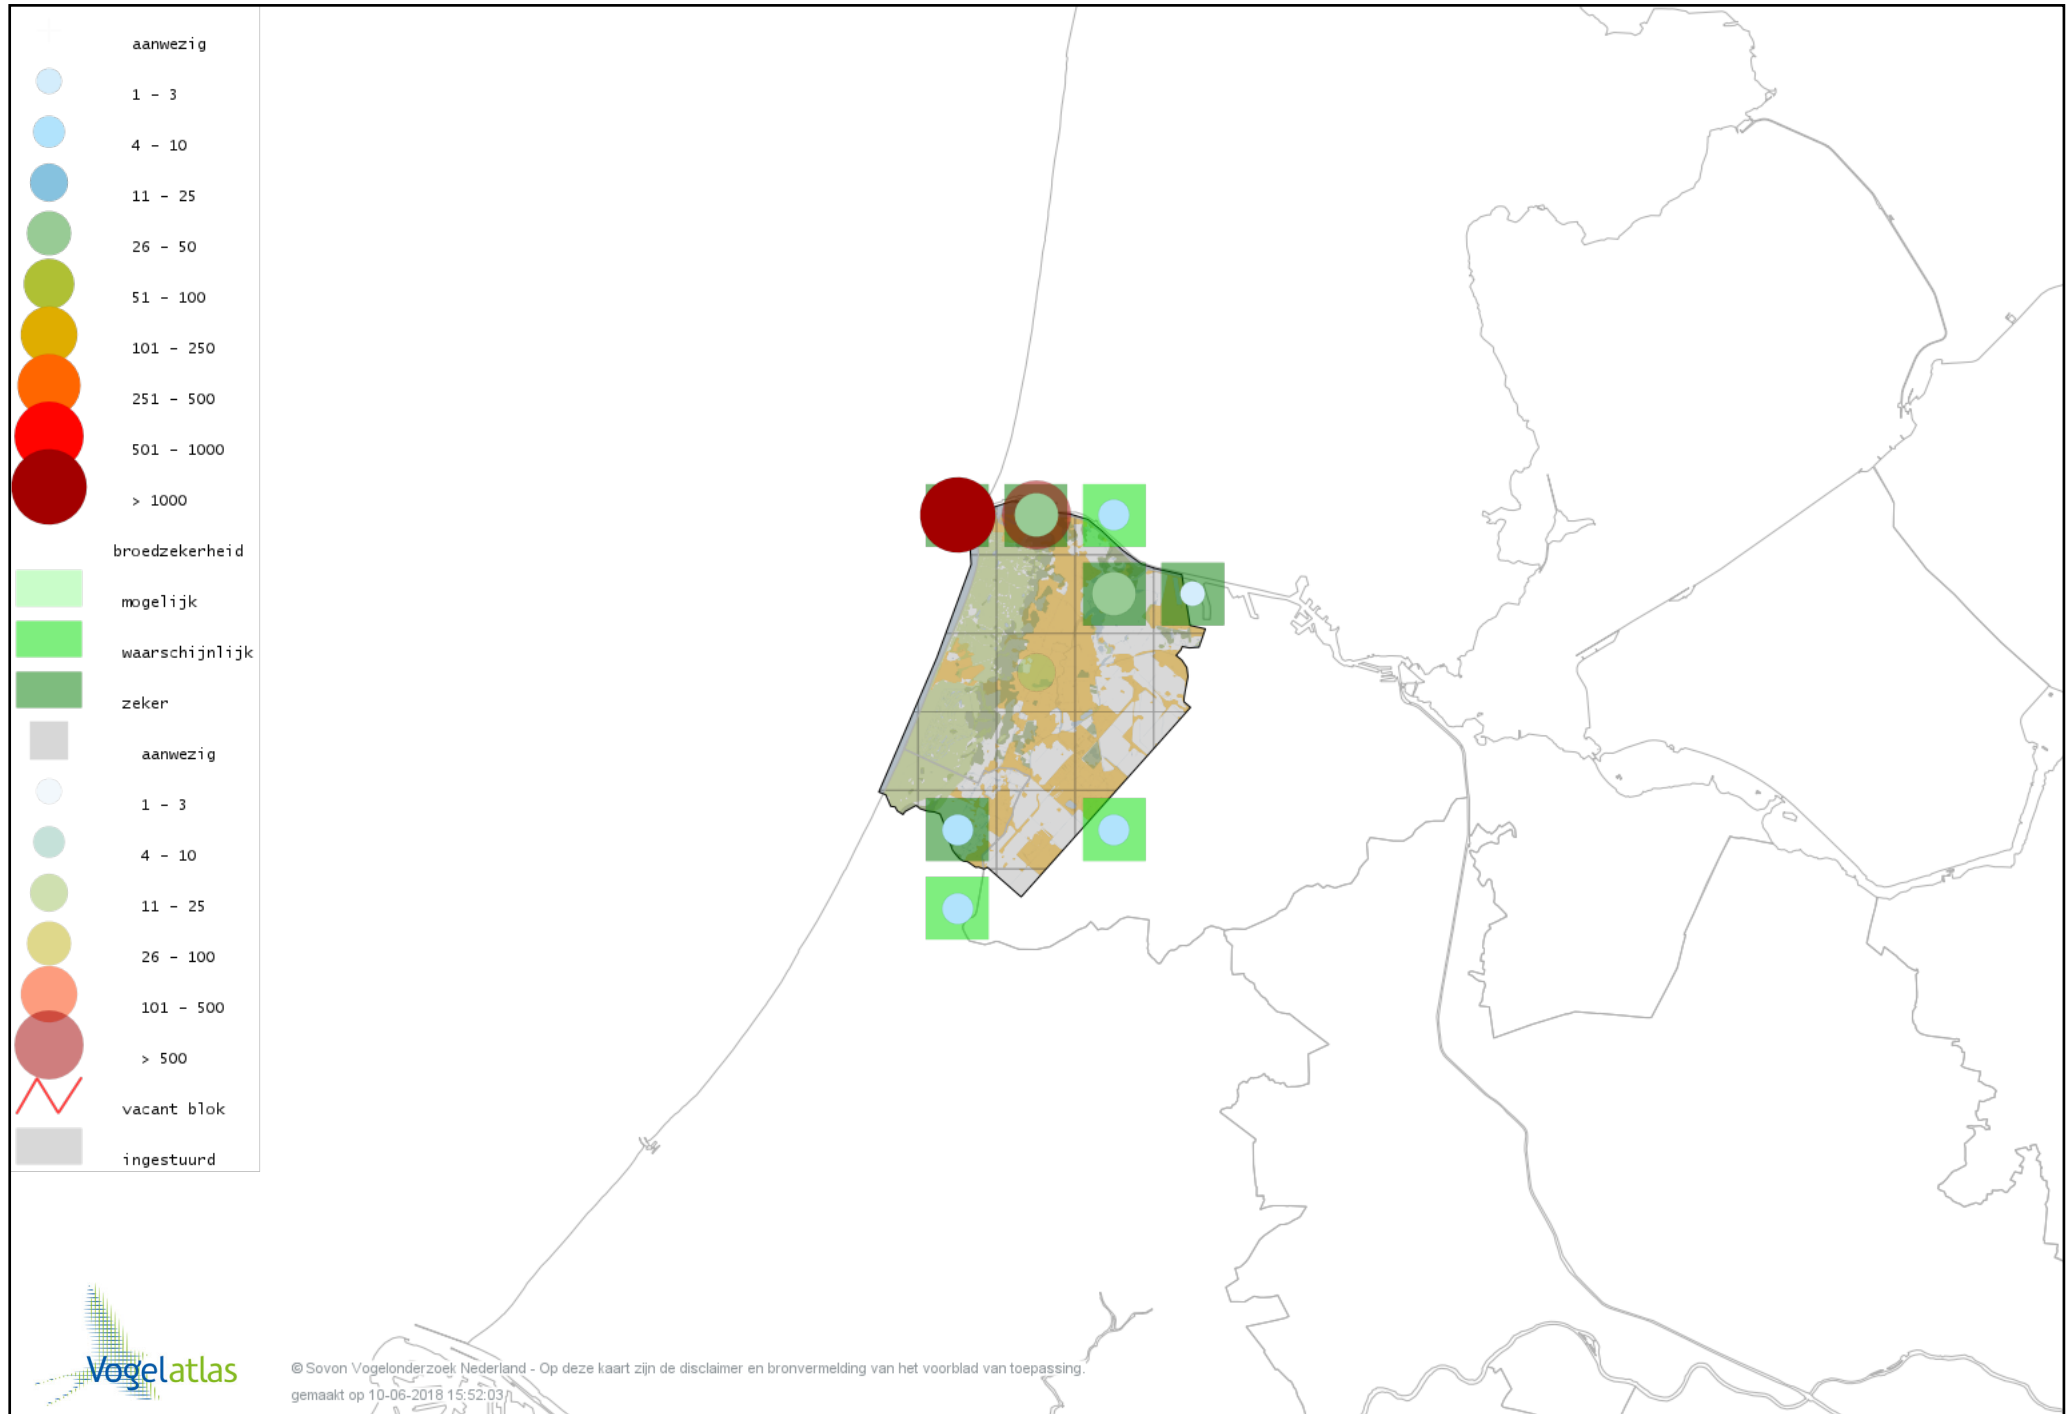

Voorlopige verspreidingskaart Kleine Mantelmeeuw broedseizoen