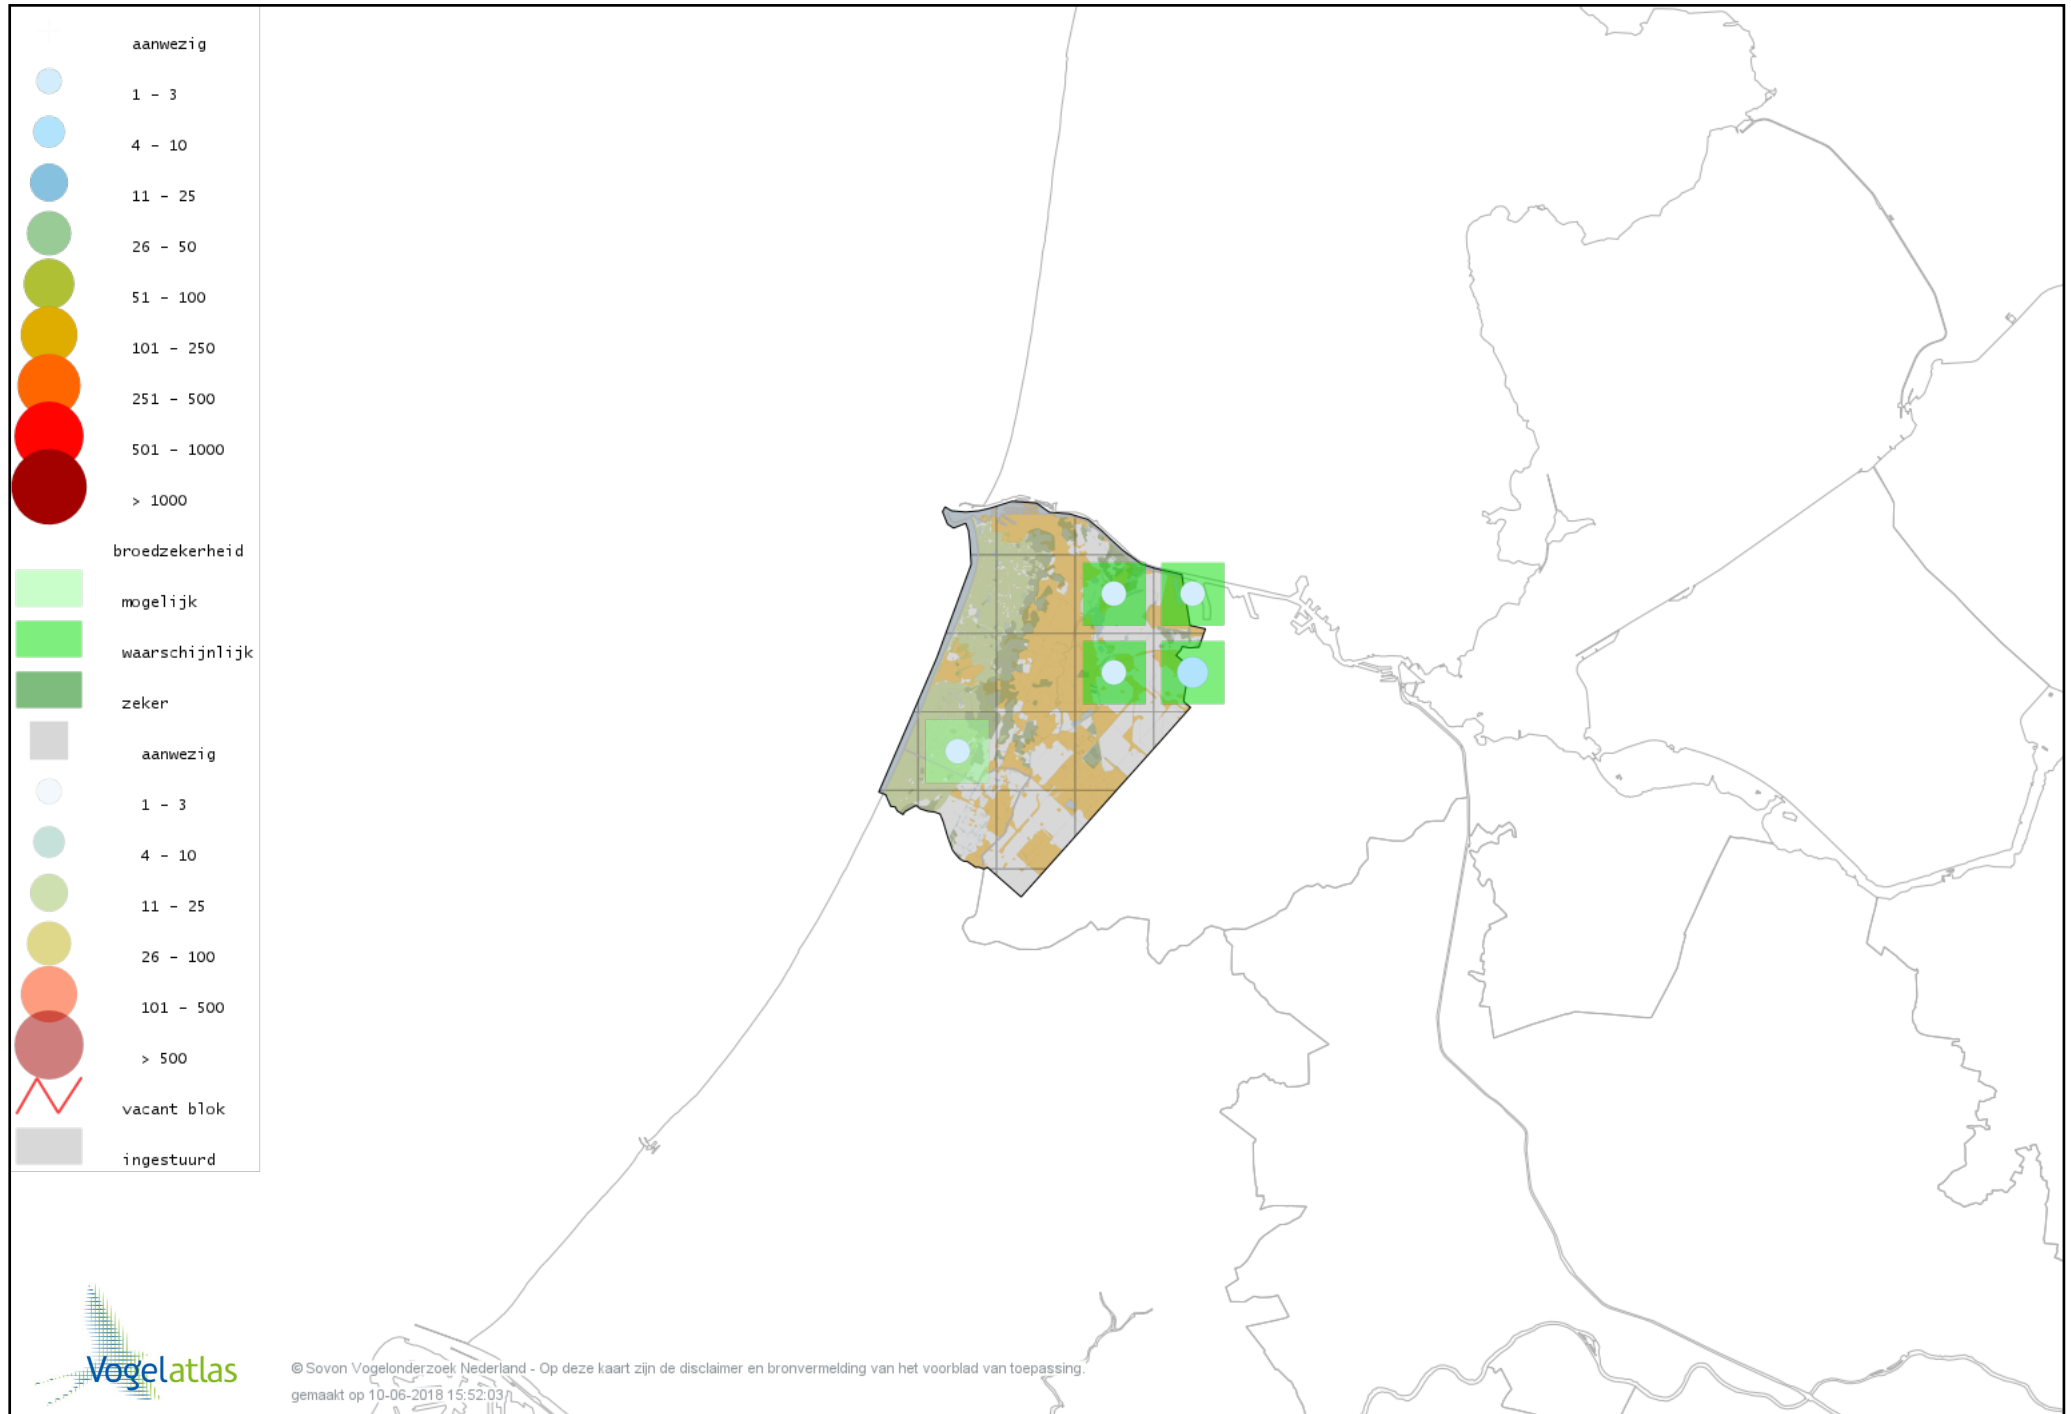

Voorlopige verspreidingskaart Snor broedseizoen