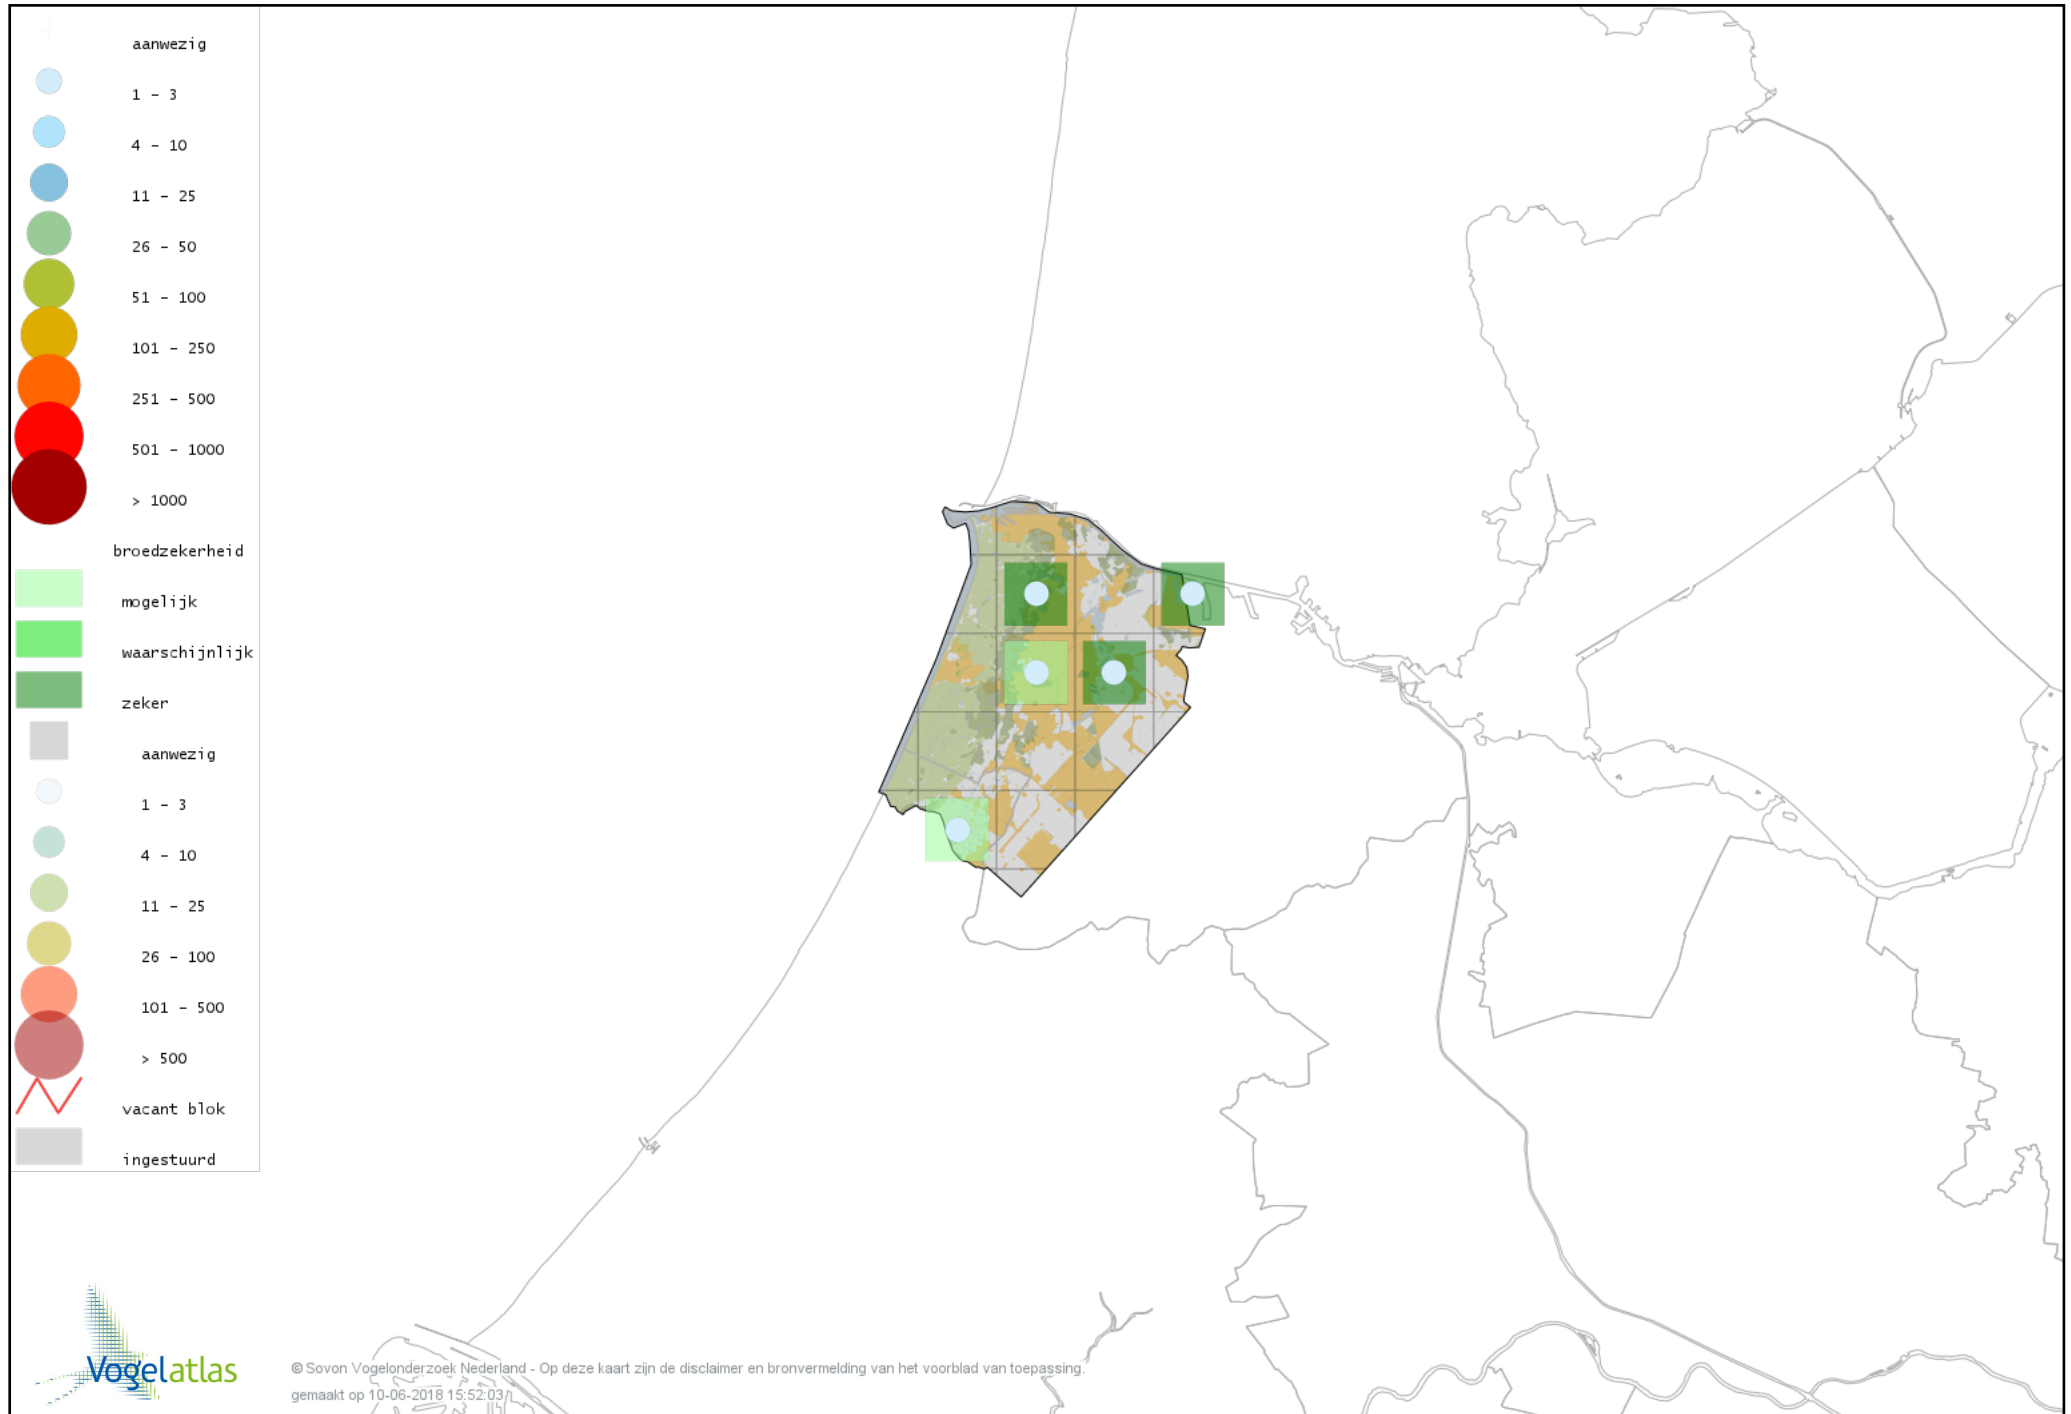

Voorlopige verspreidingskaart Slechtvalk broedseizoen