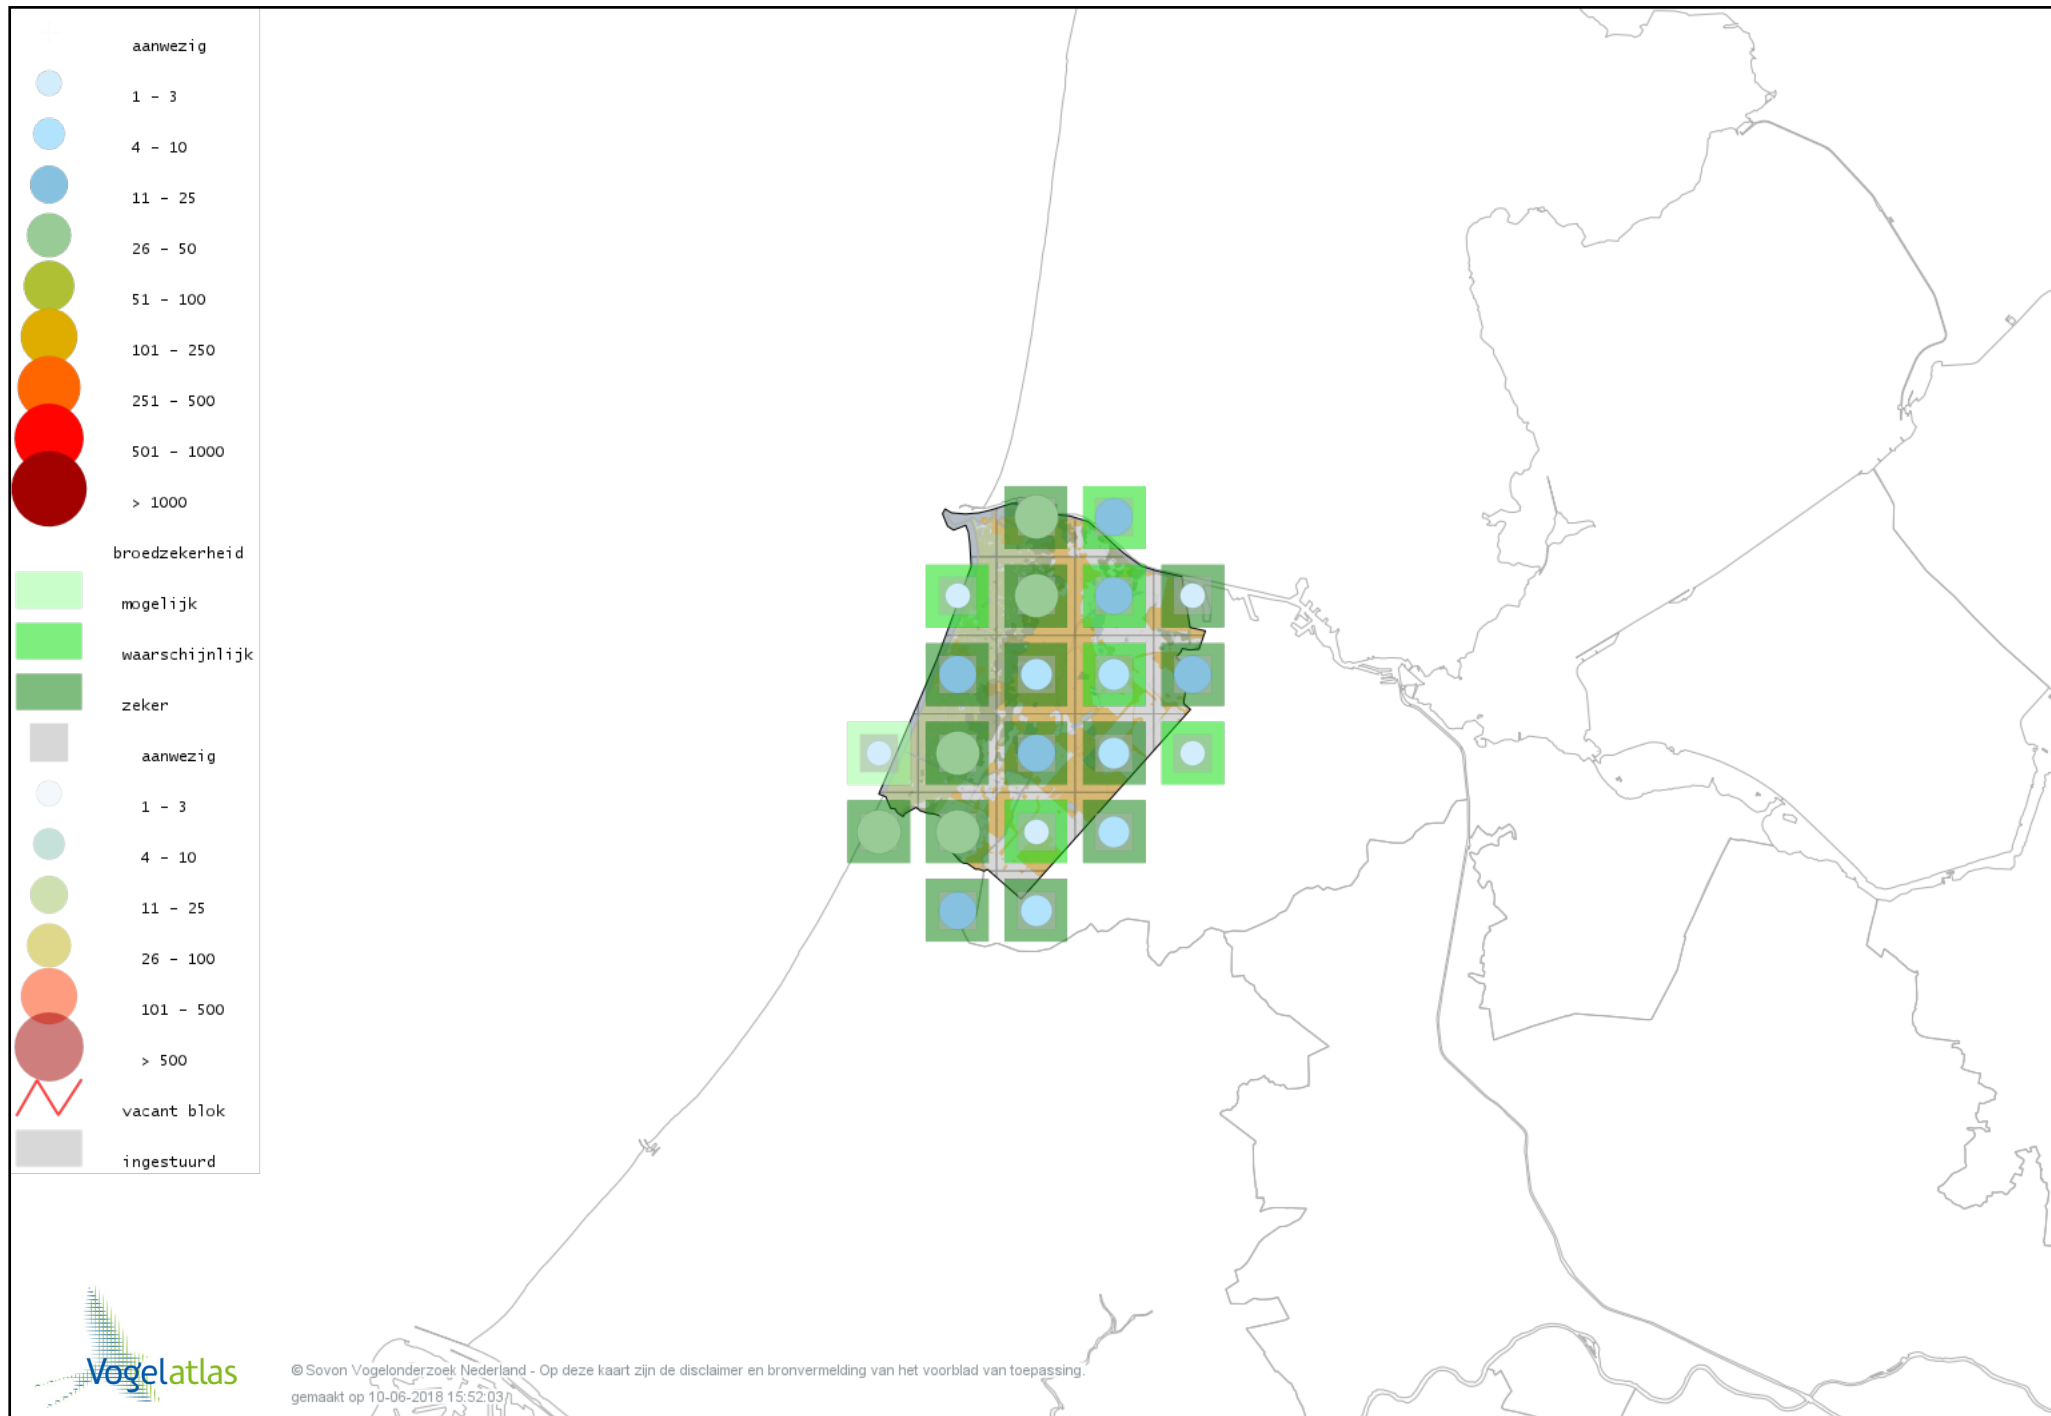

Voorlopige verspreidingskaart Grote Bonte Specht broedseizoen