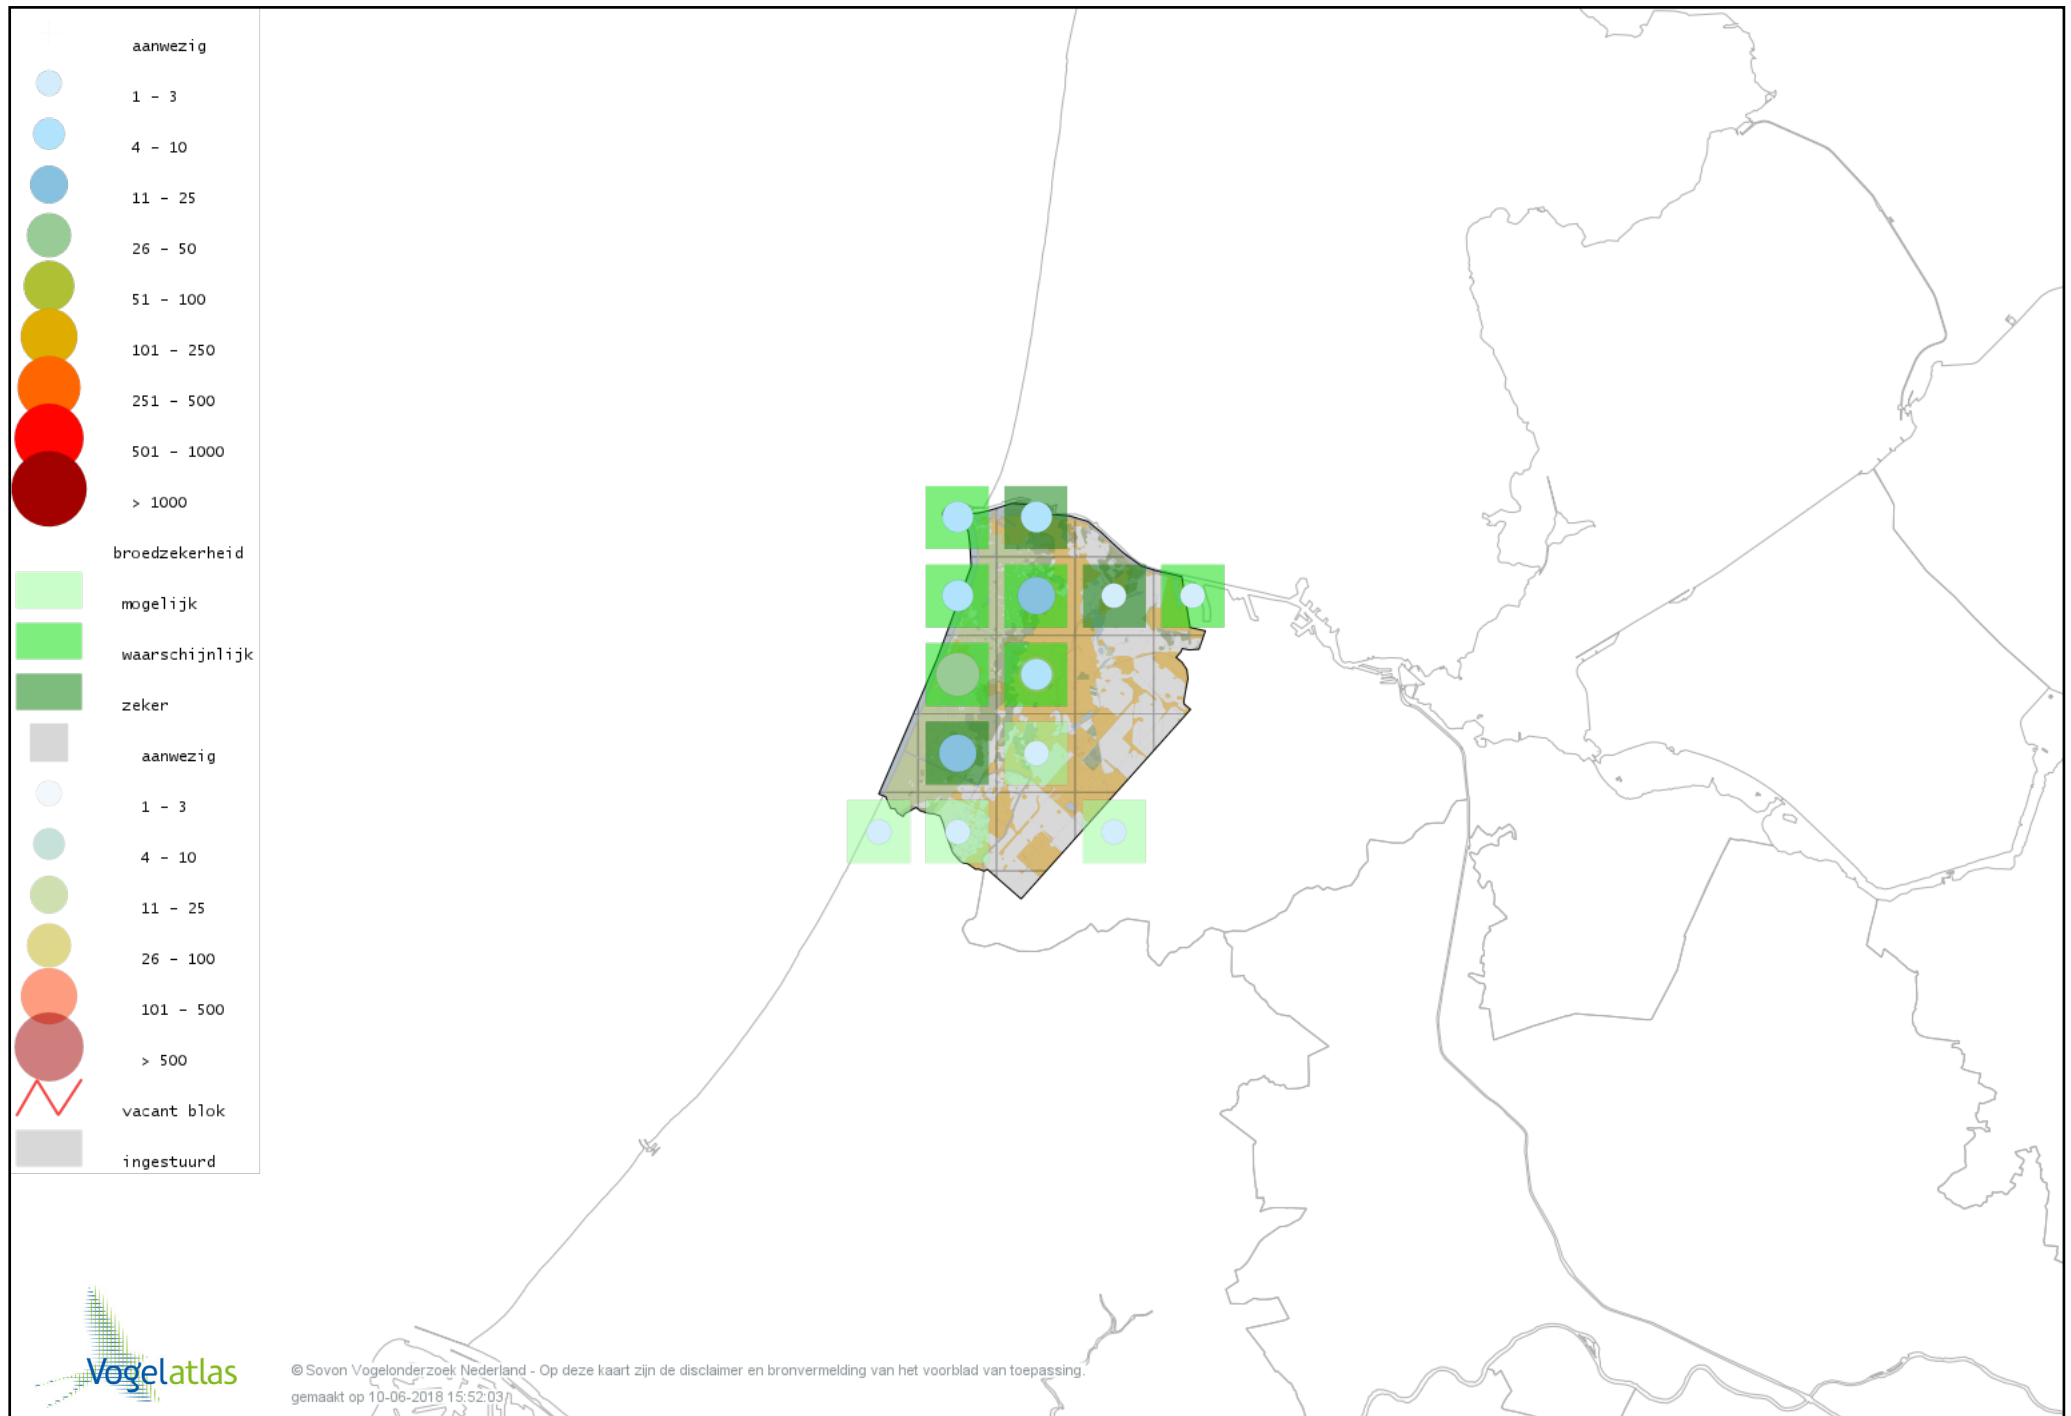

# Voorlopige verspreidingskaart Goudvink broedseizoen