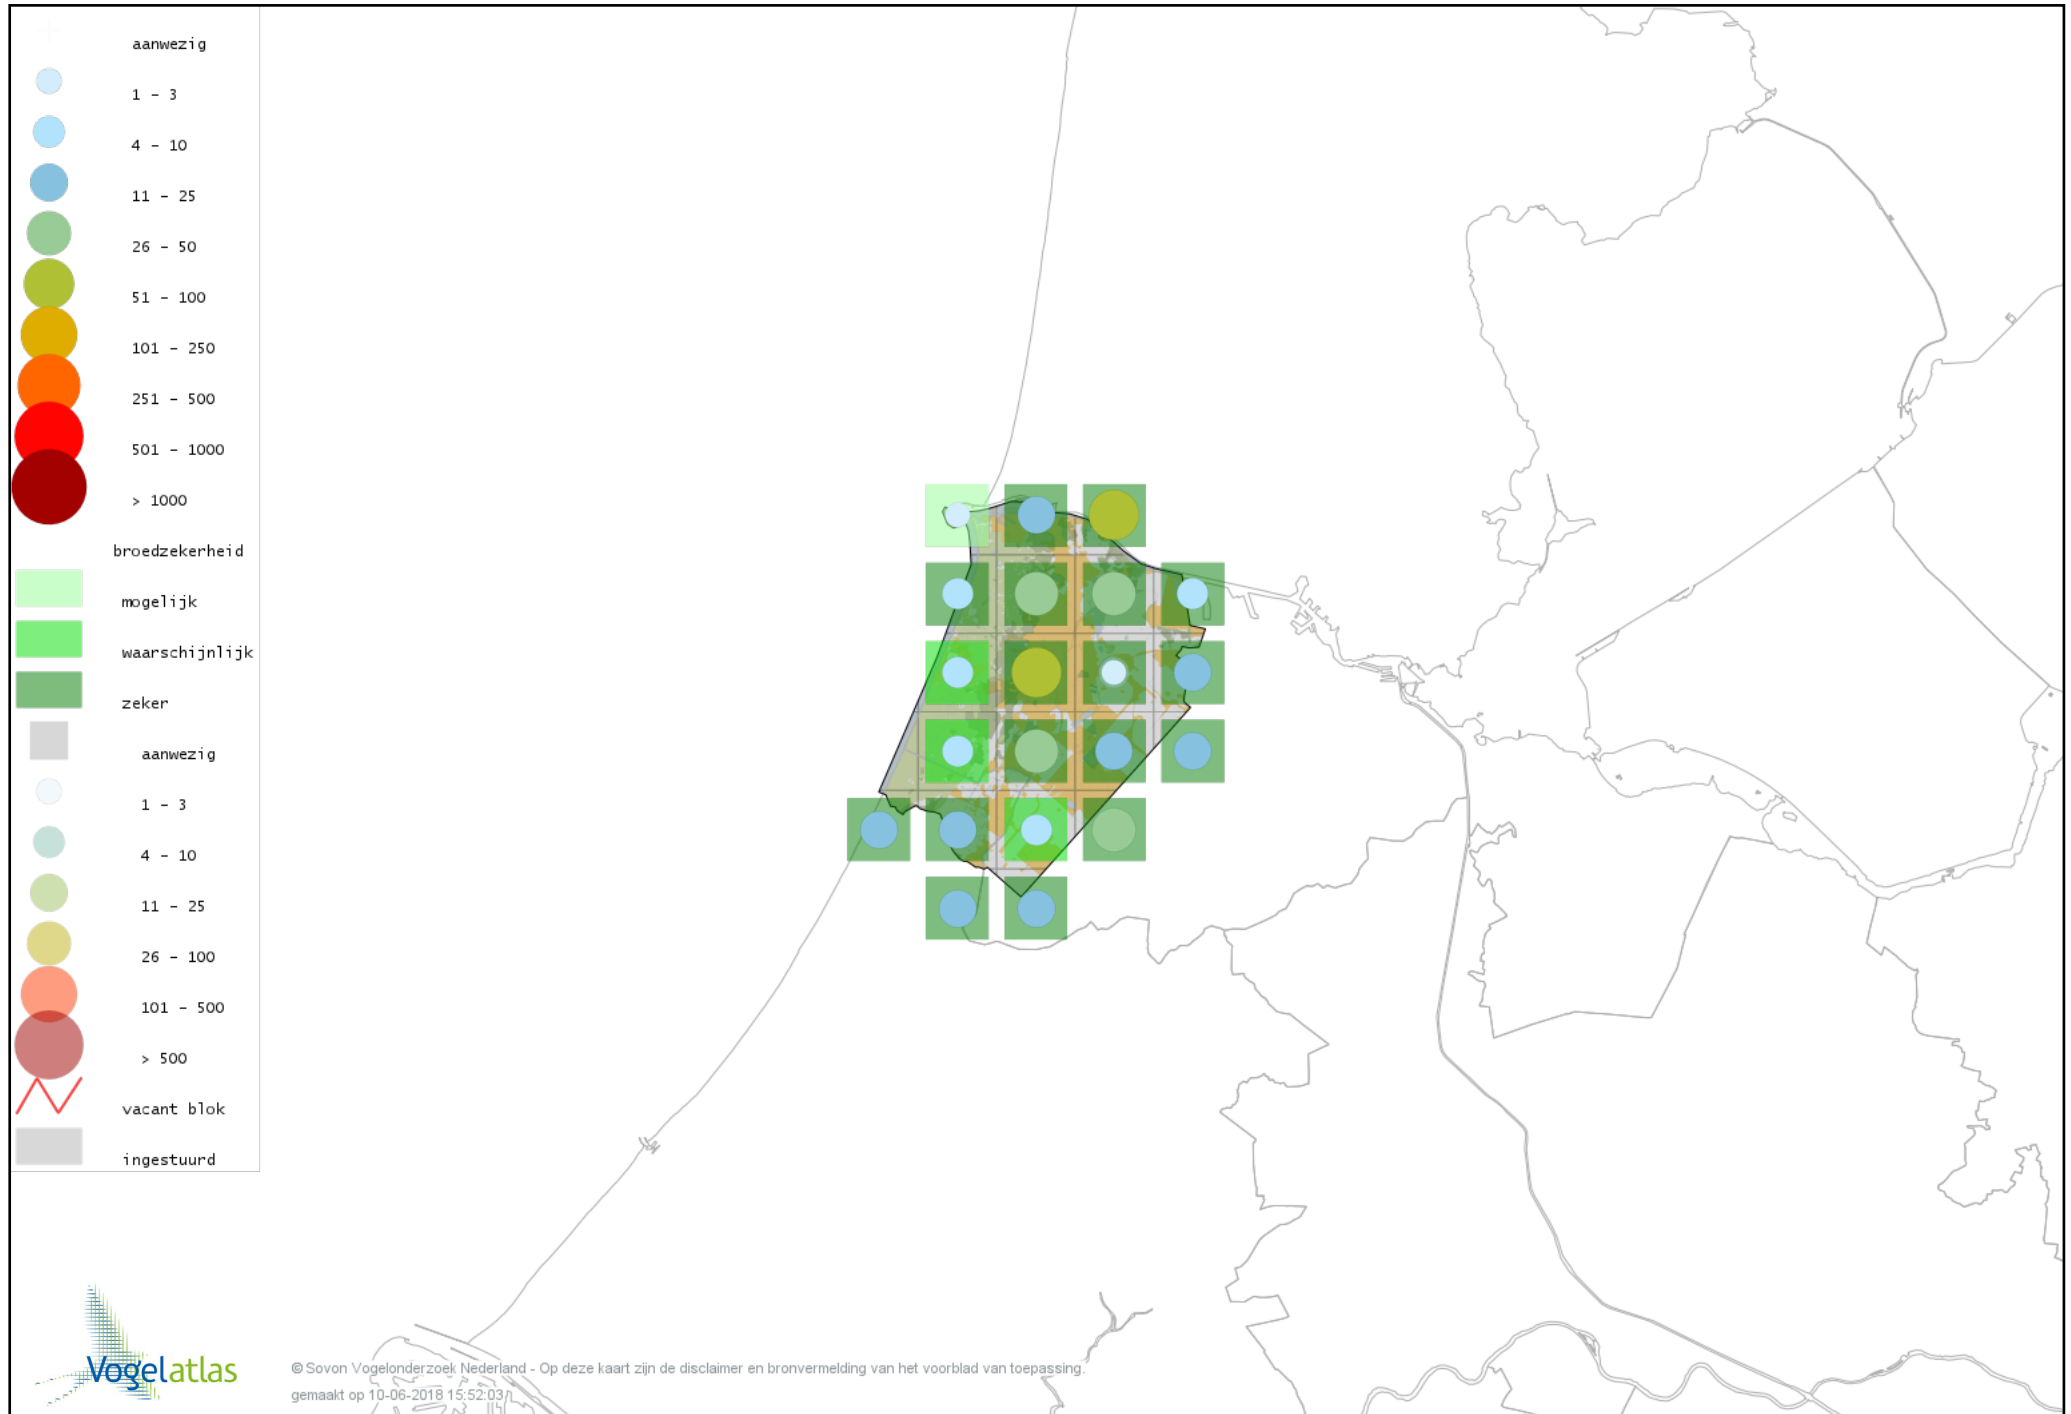

Voorlopige verspreidingskaart Nijlgans broedseizoen