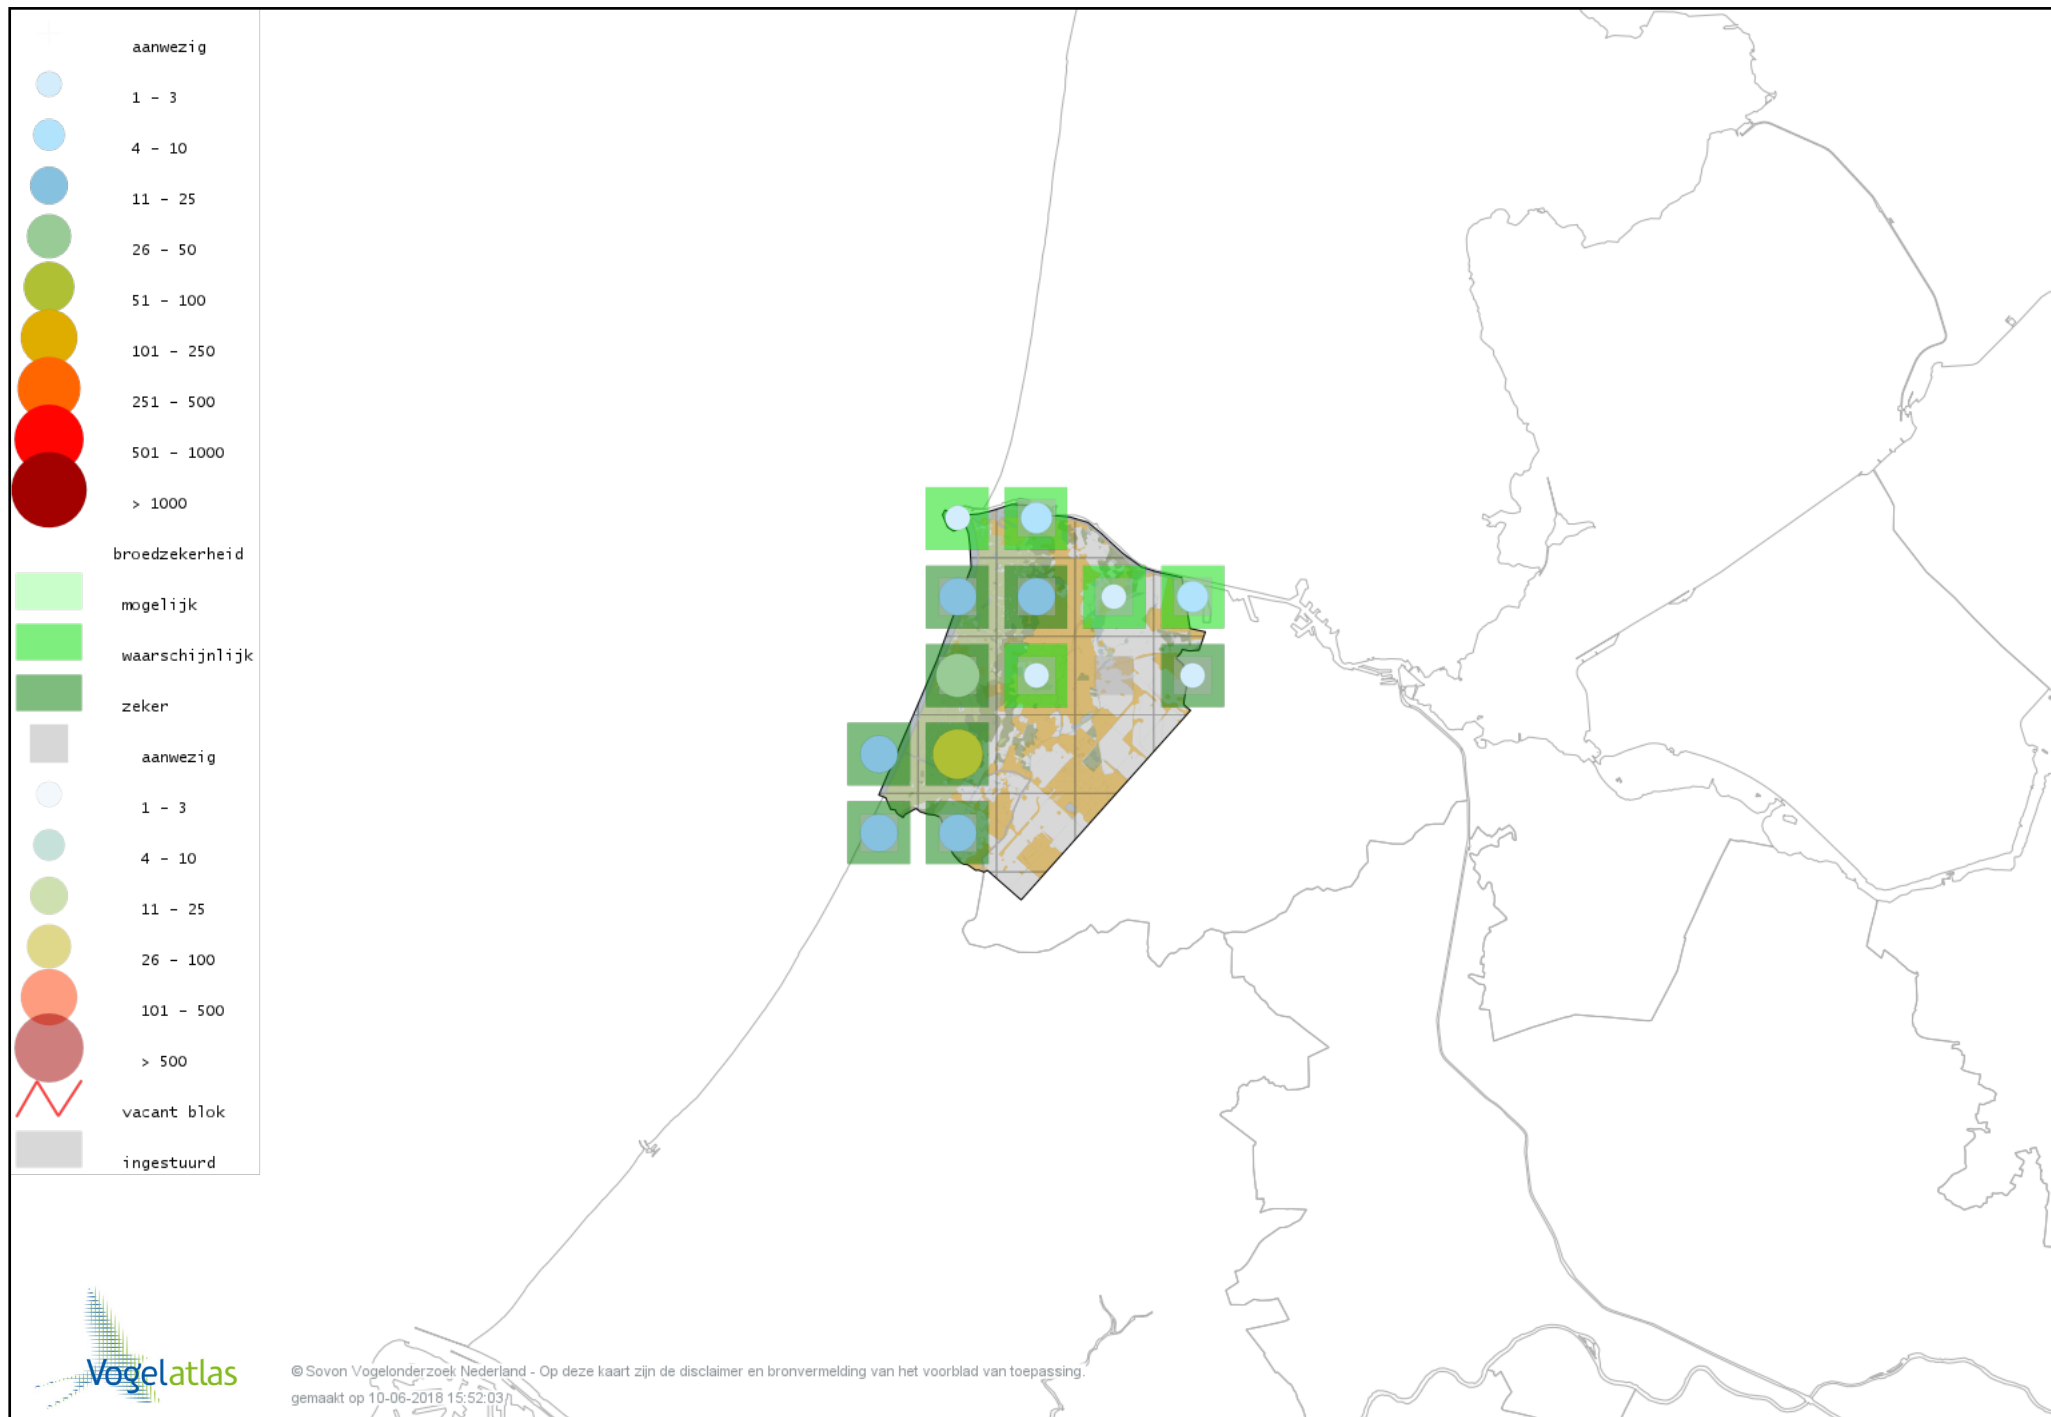

Voorlopige verspreidingskaart Boompieper broedseizoen