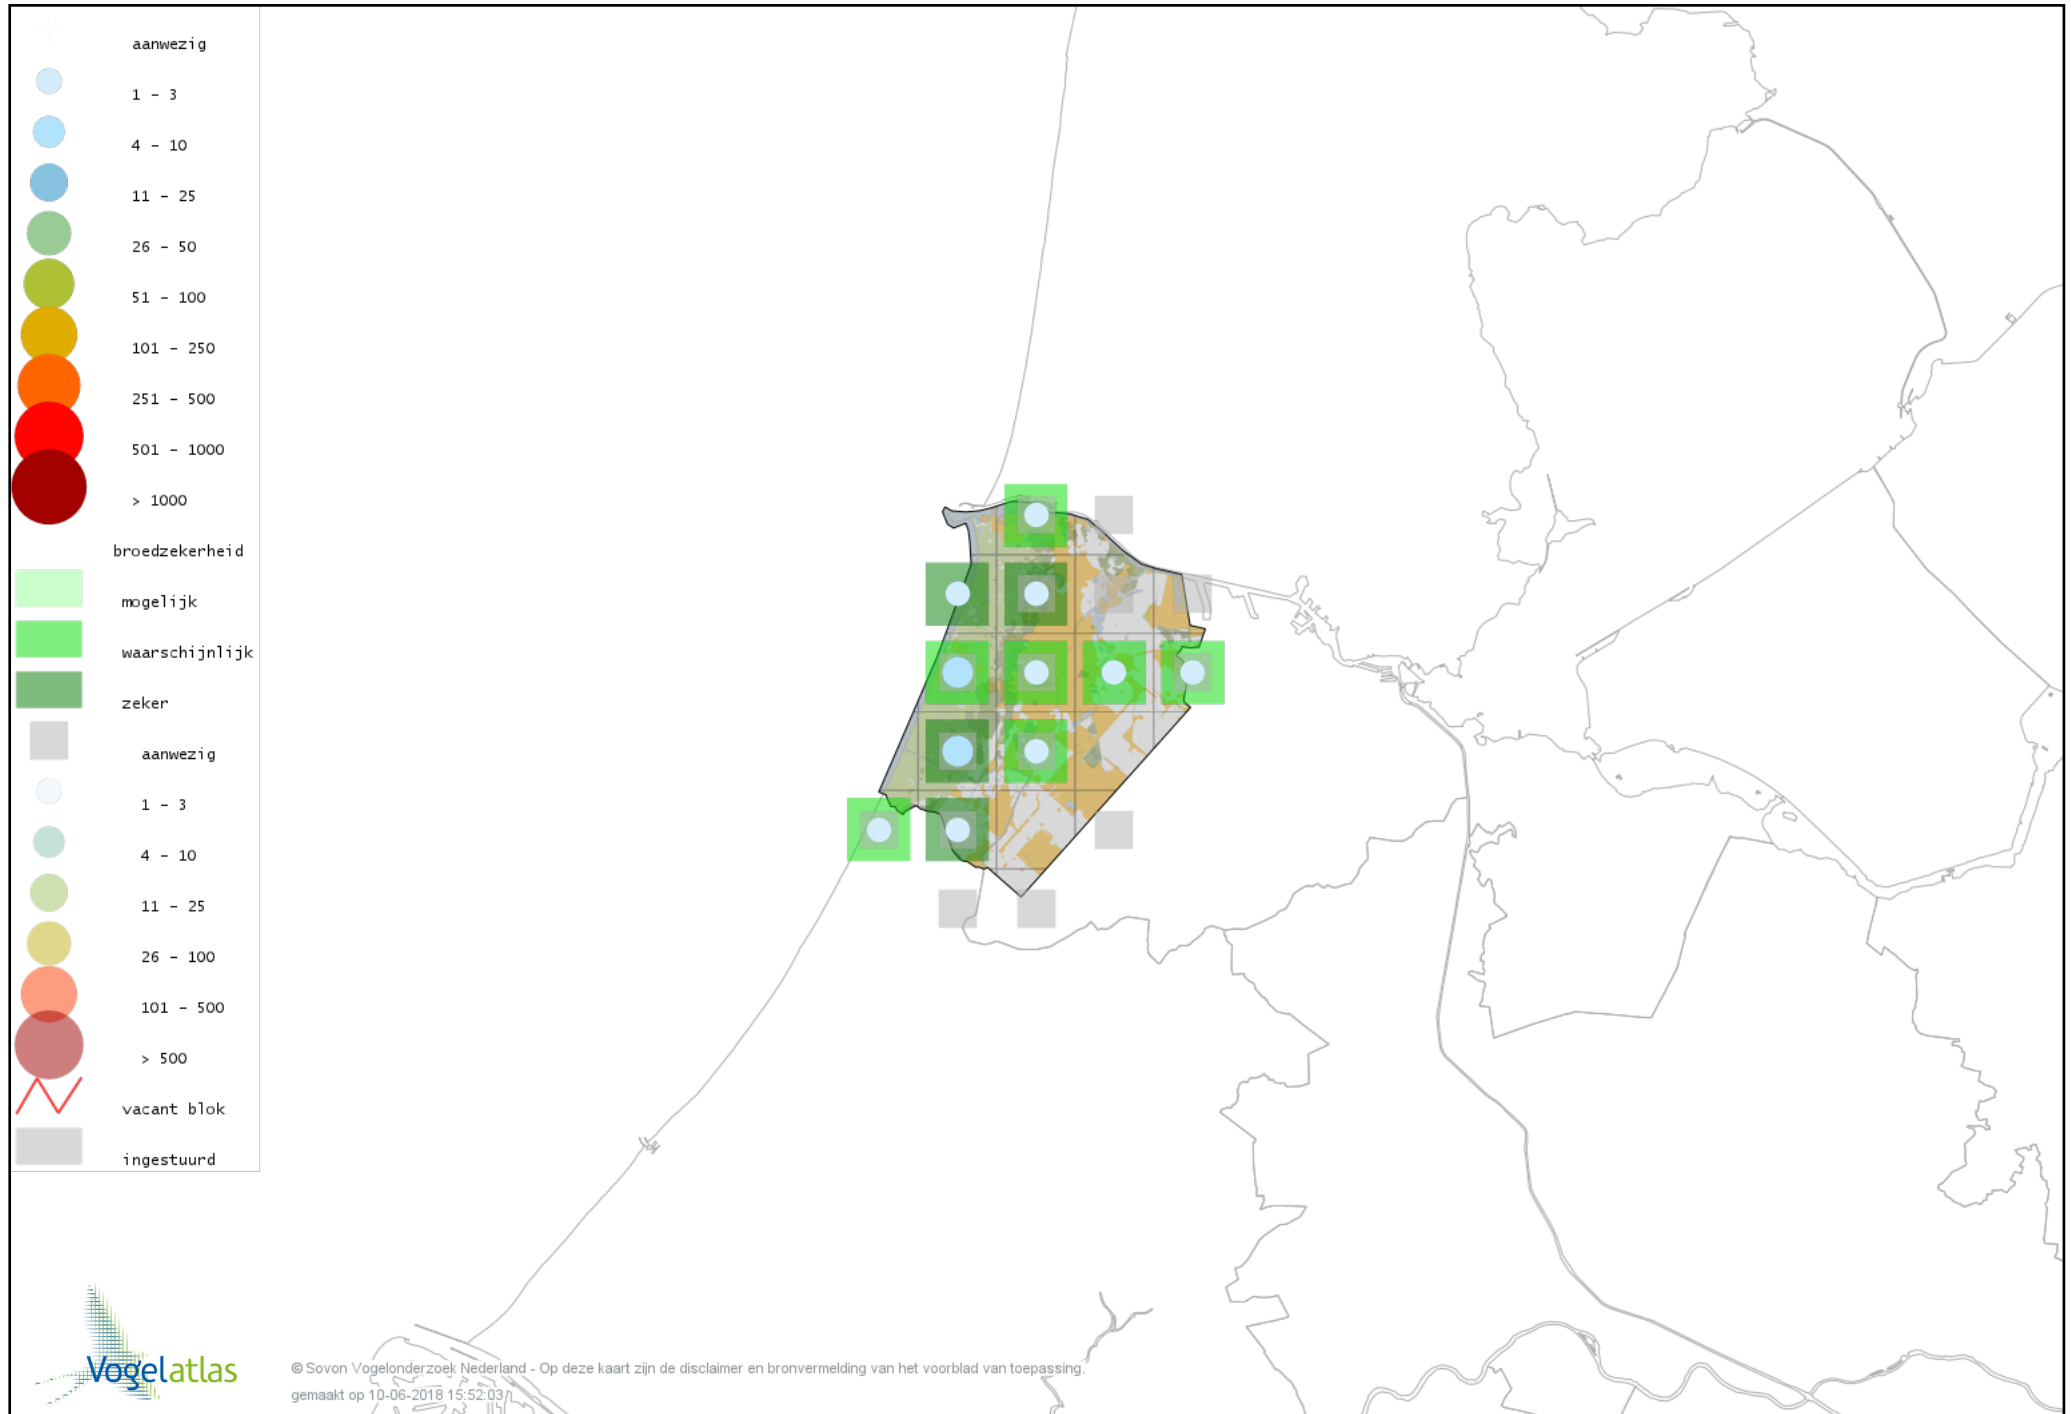

Voorlopige verspreidingskaart Grauwe Vliegenvanger broedseizoen