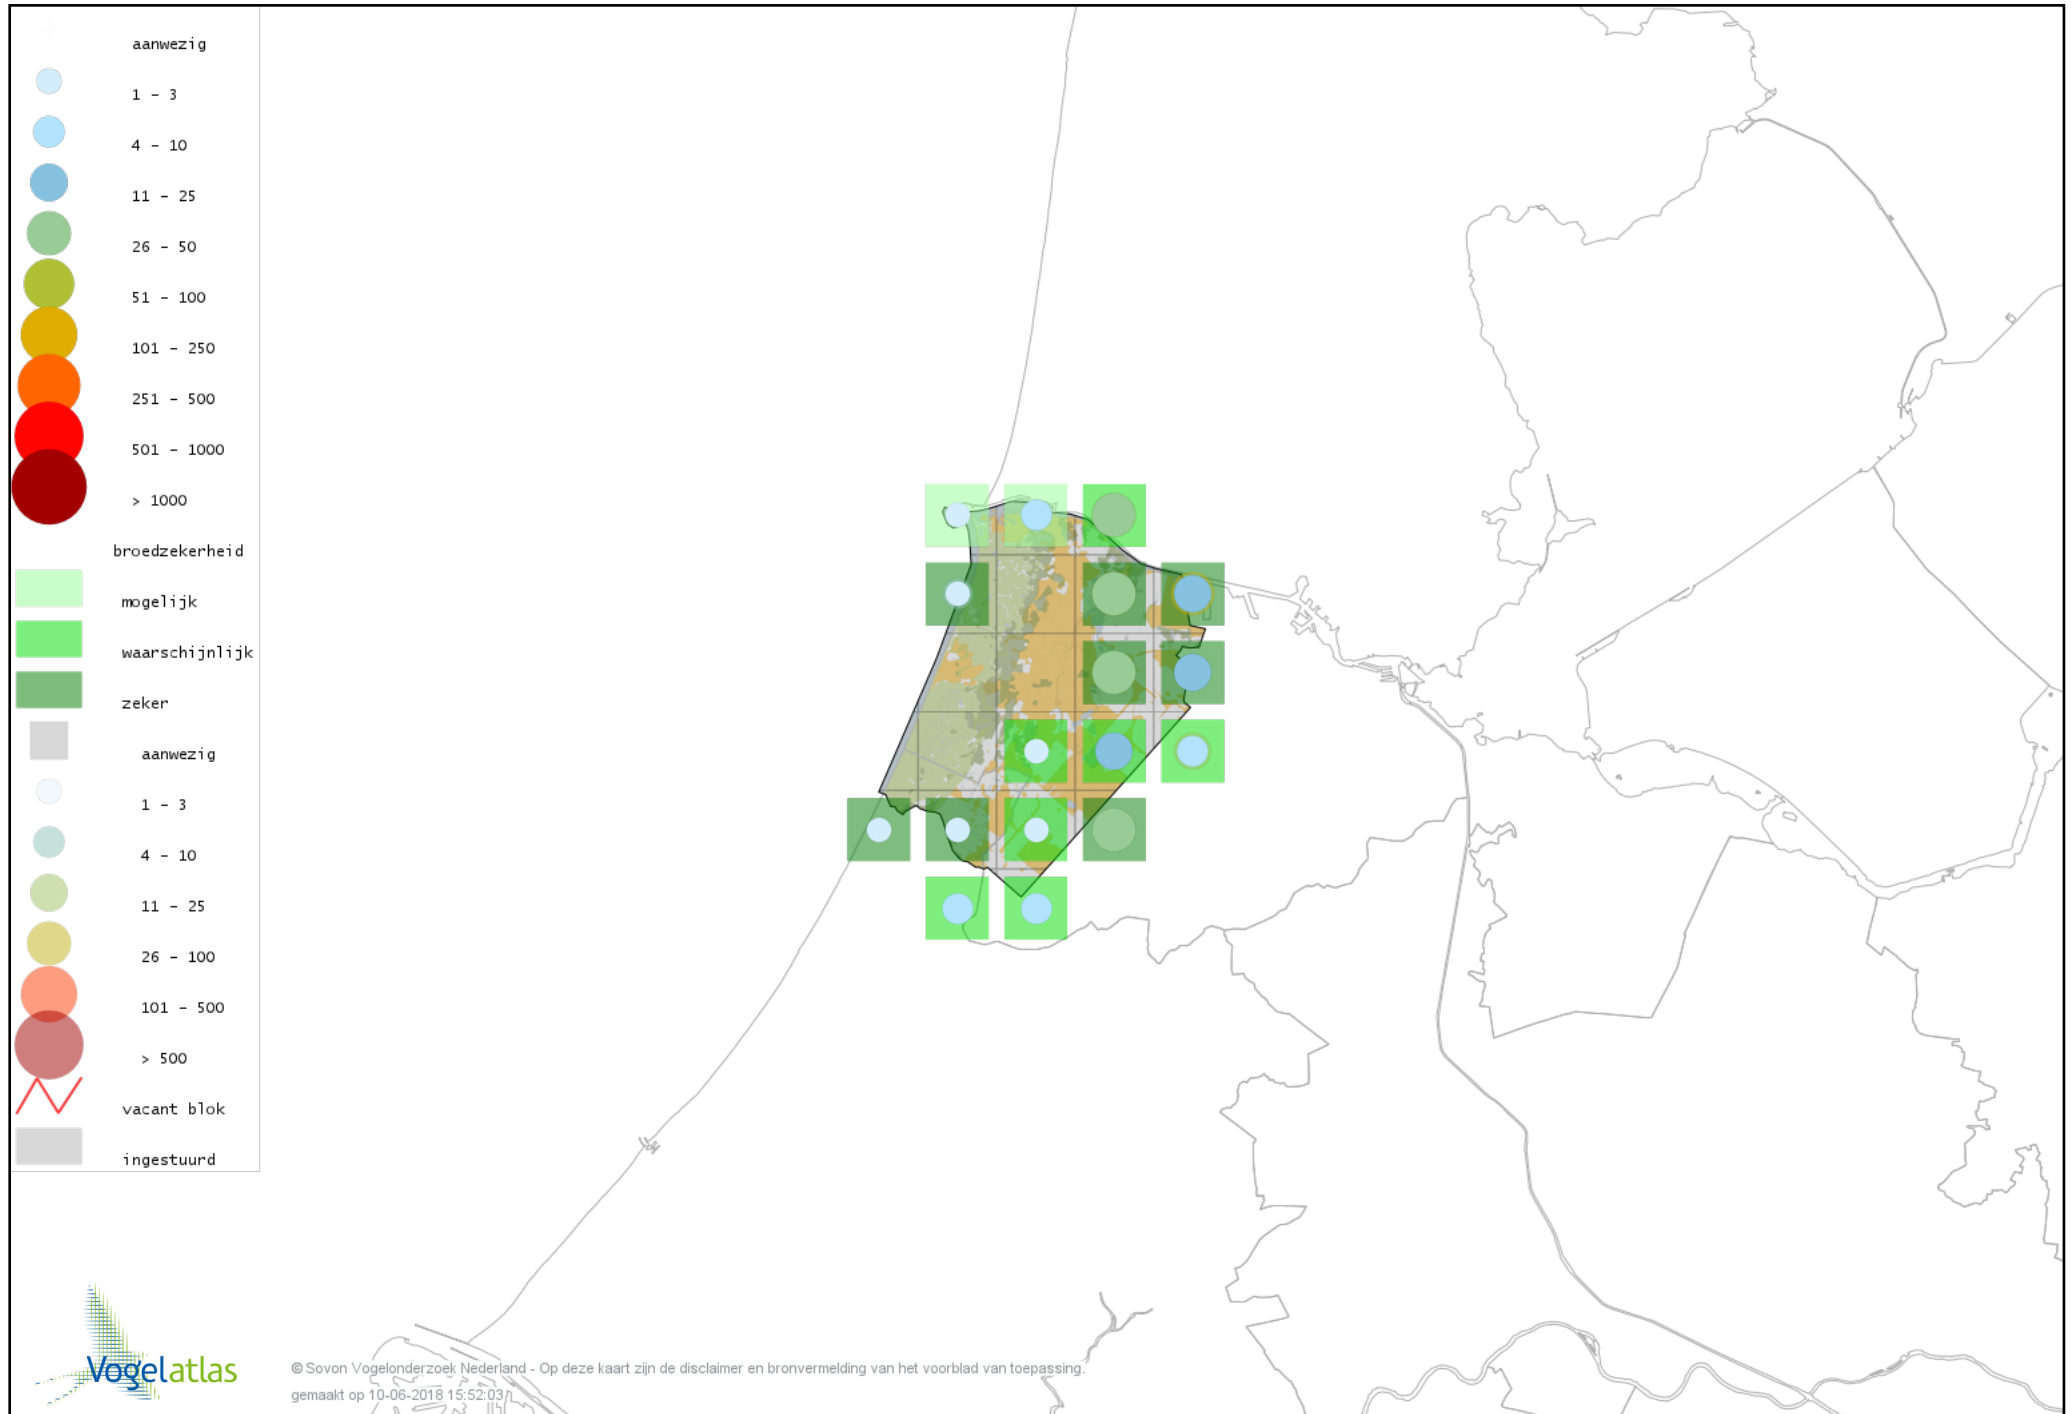

Voorlopige verspreidingskaart Bergeend broedseizoen