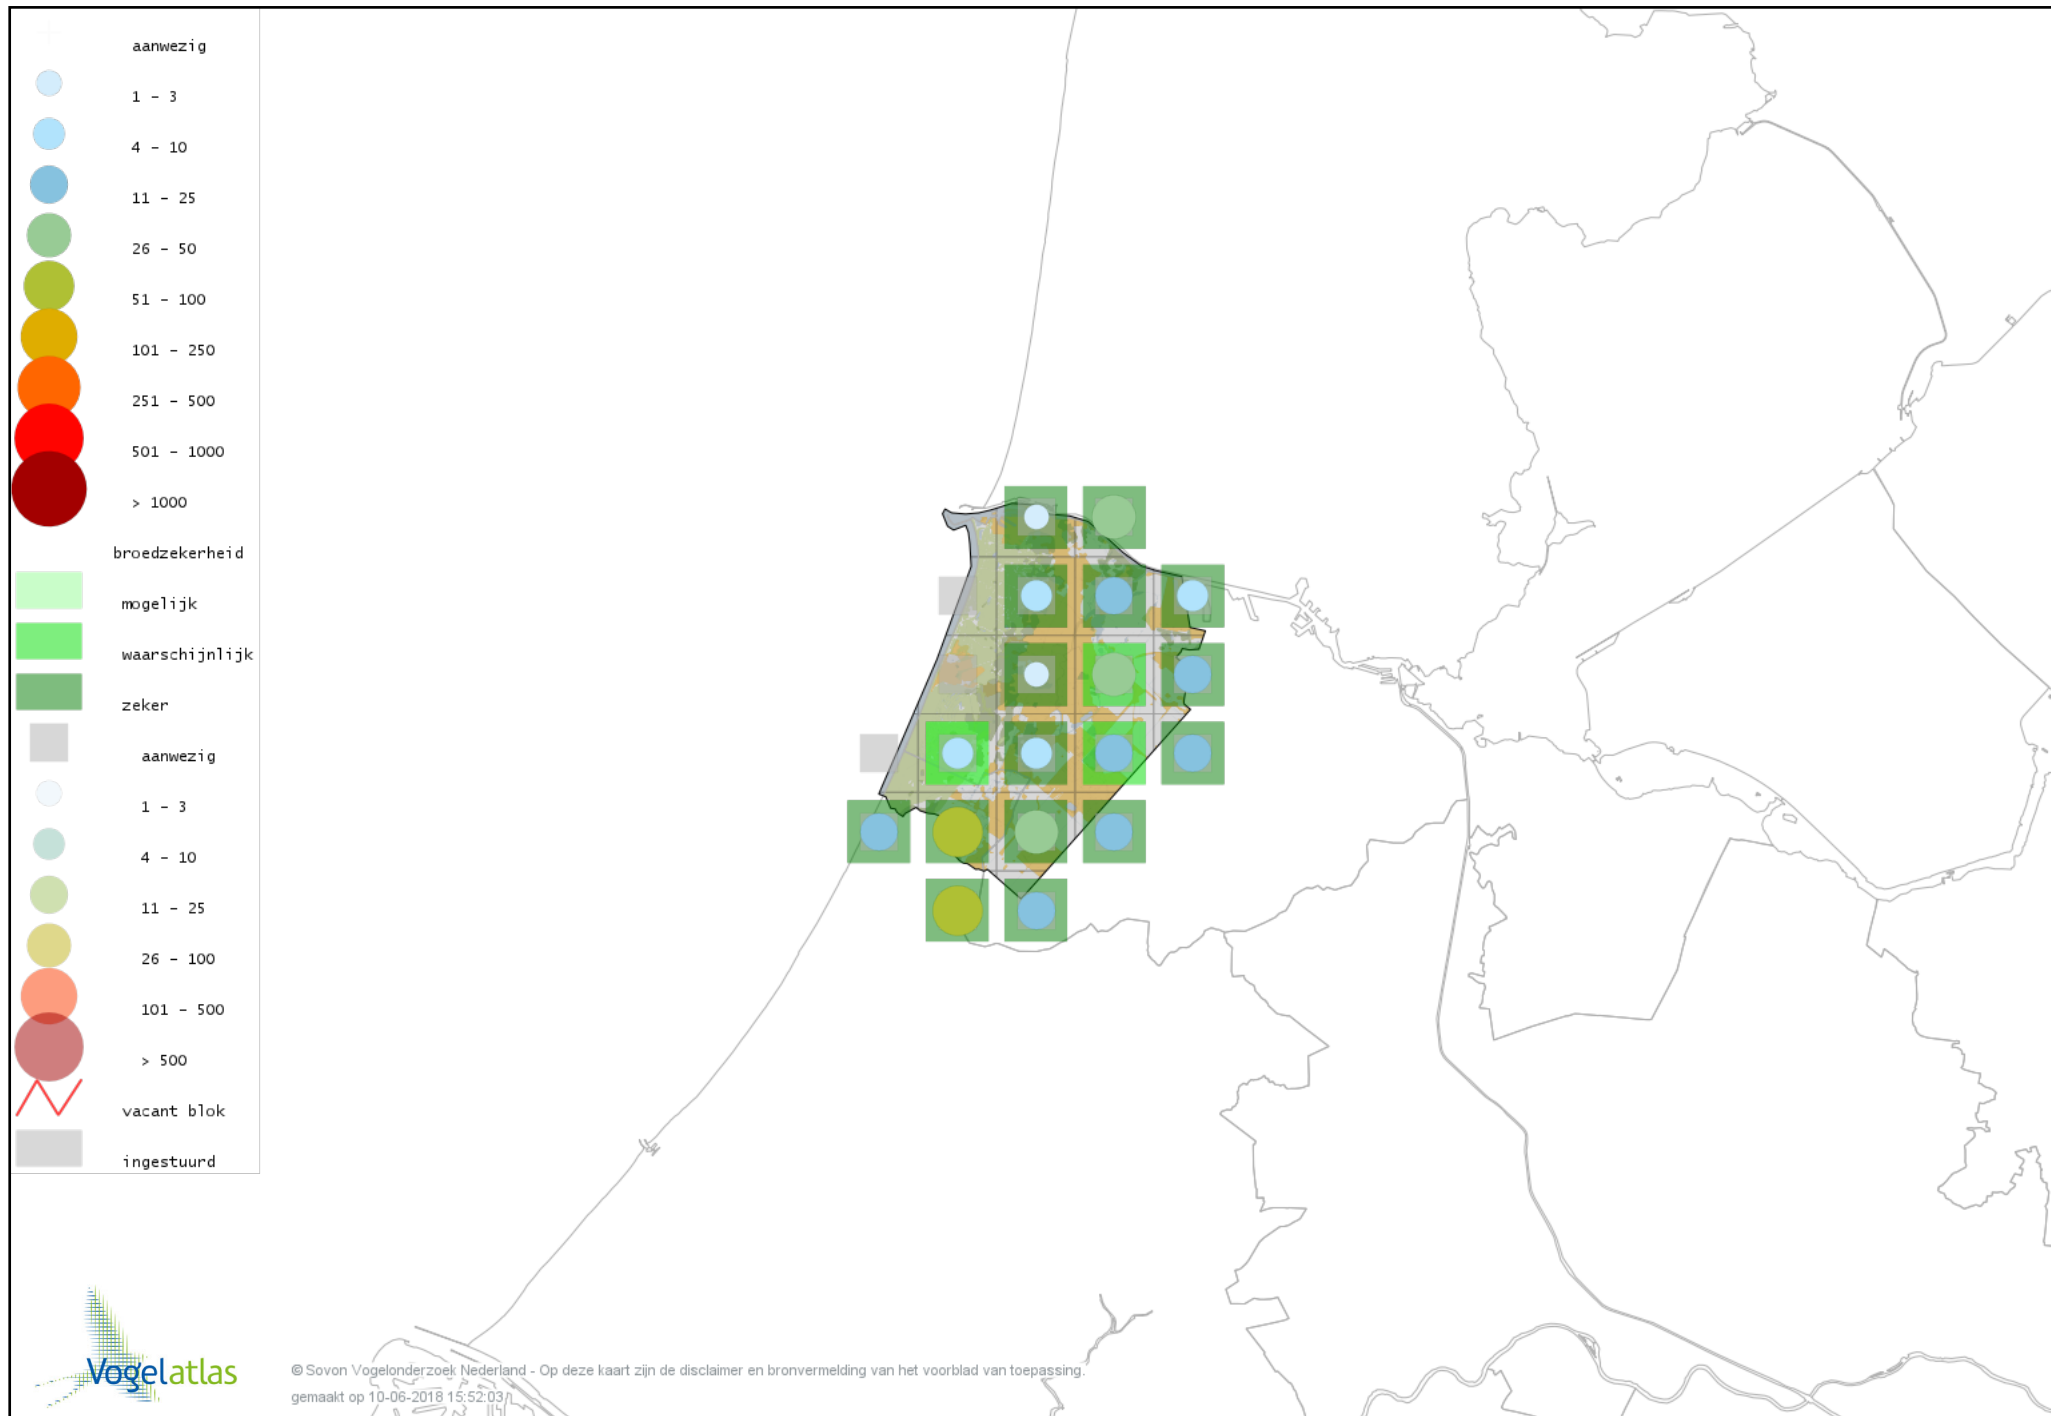

Voorlopige verspreidingskaart Scholekster broedseizoen