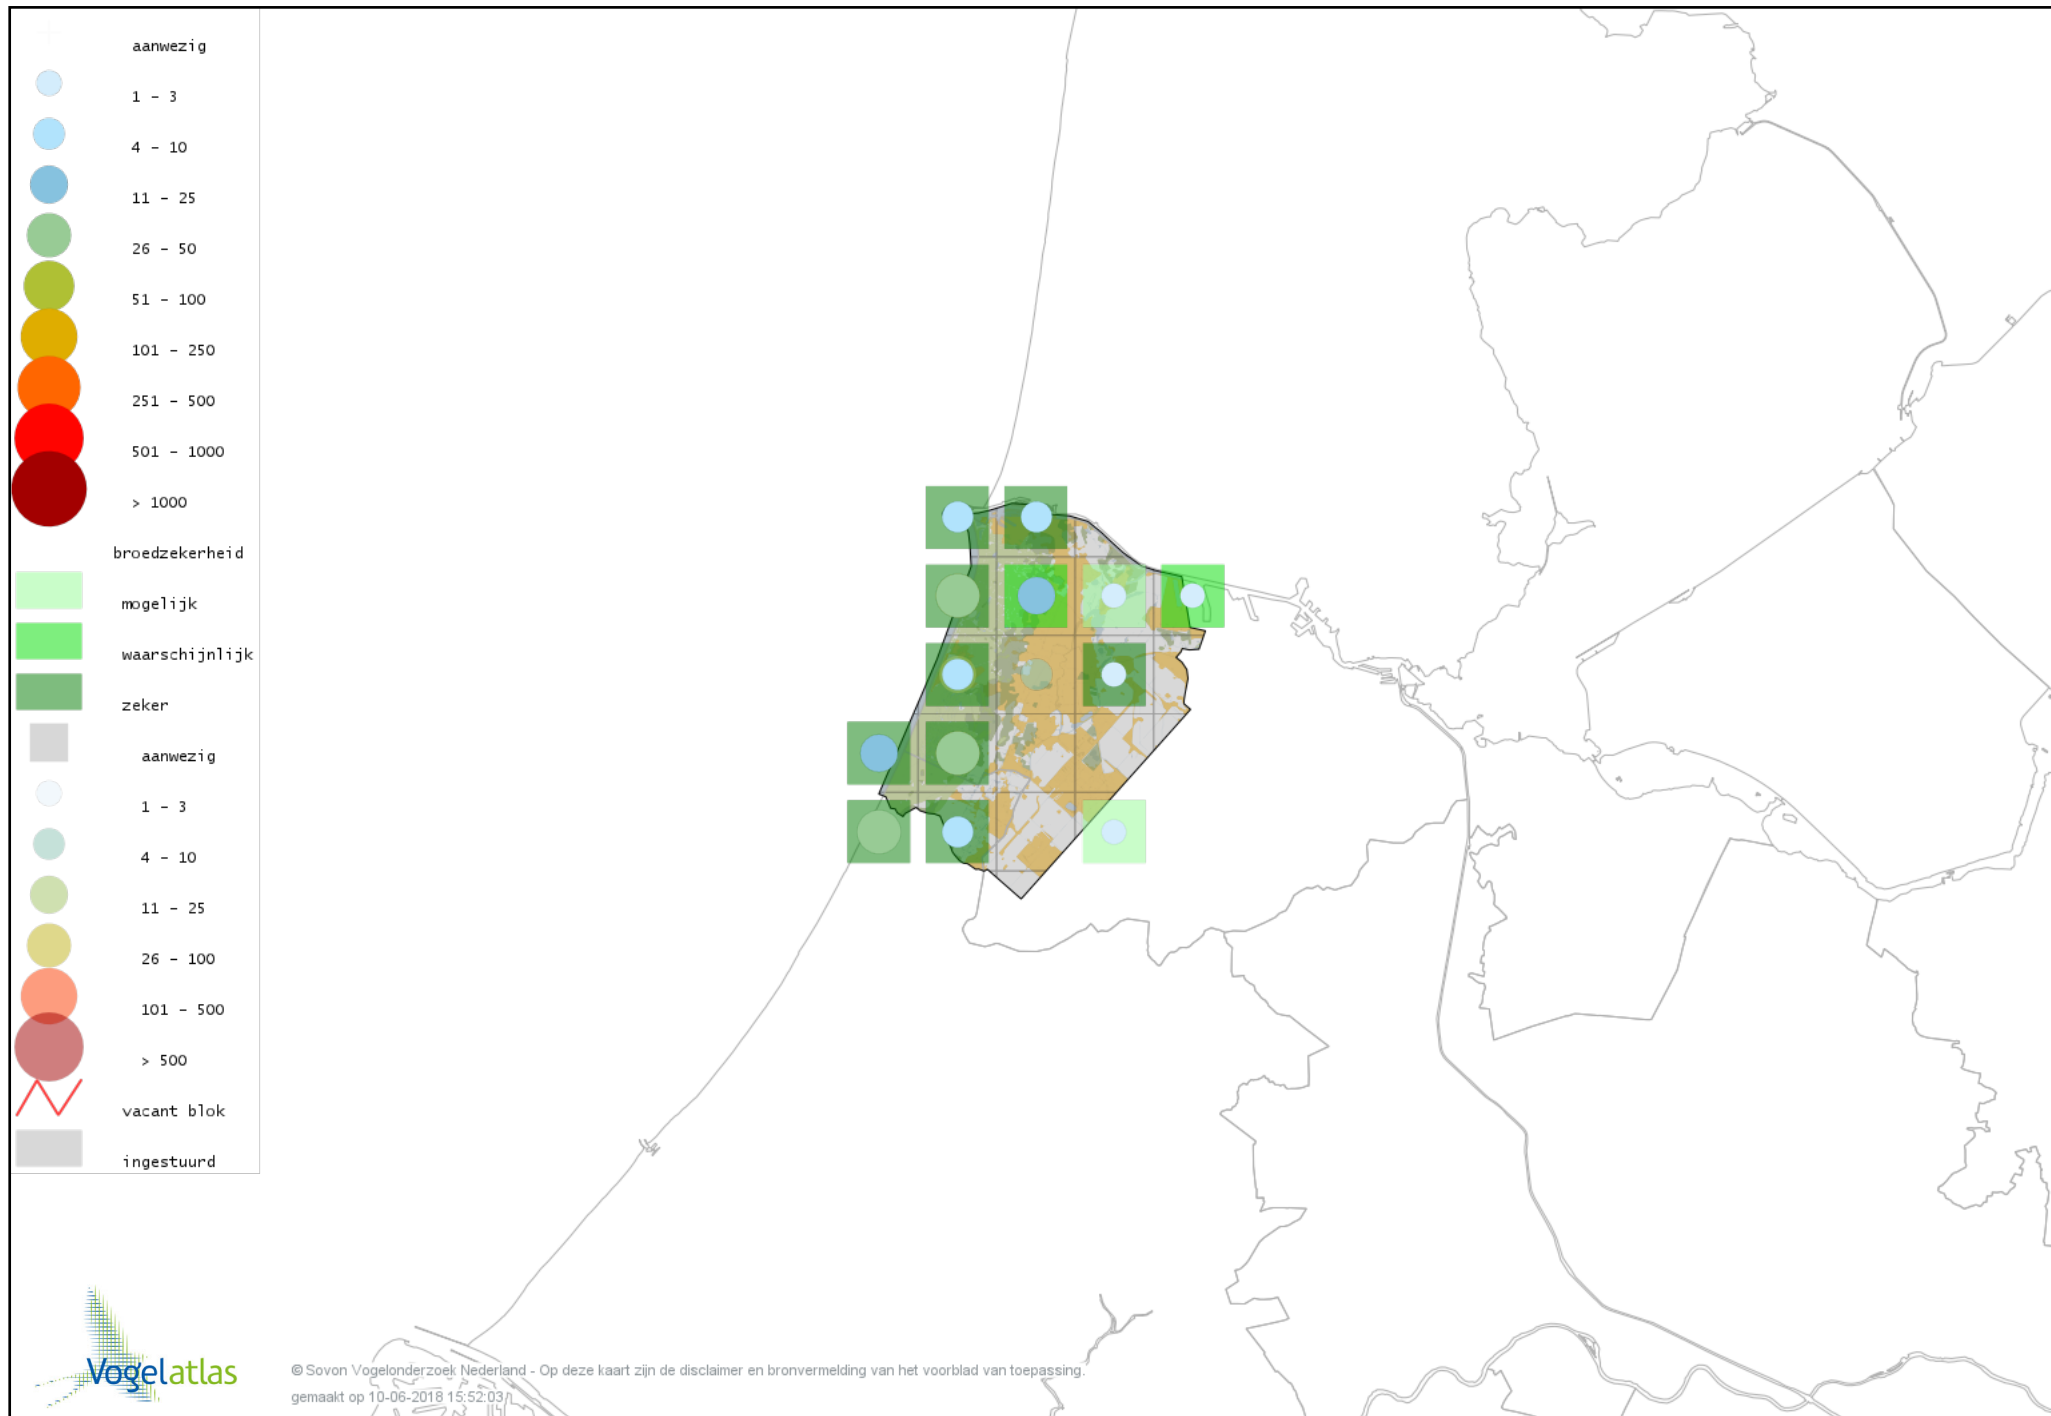

Voorlopige verspreidingskaart Roodborsttapuit broedseizoen