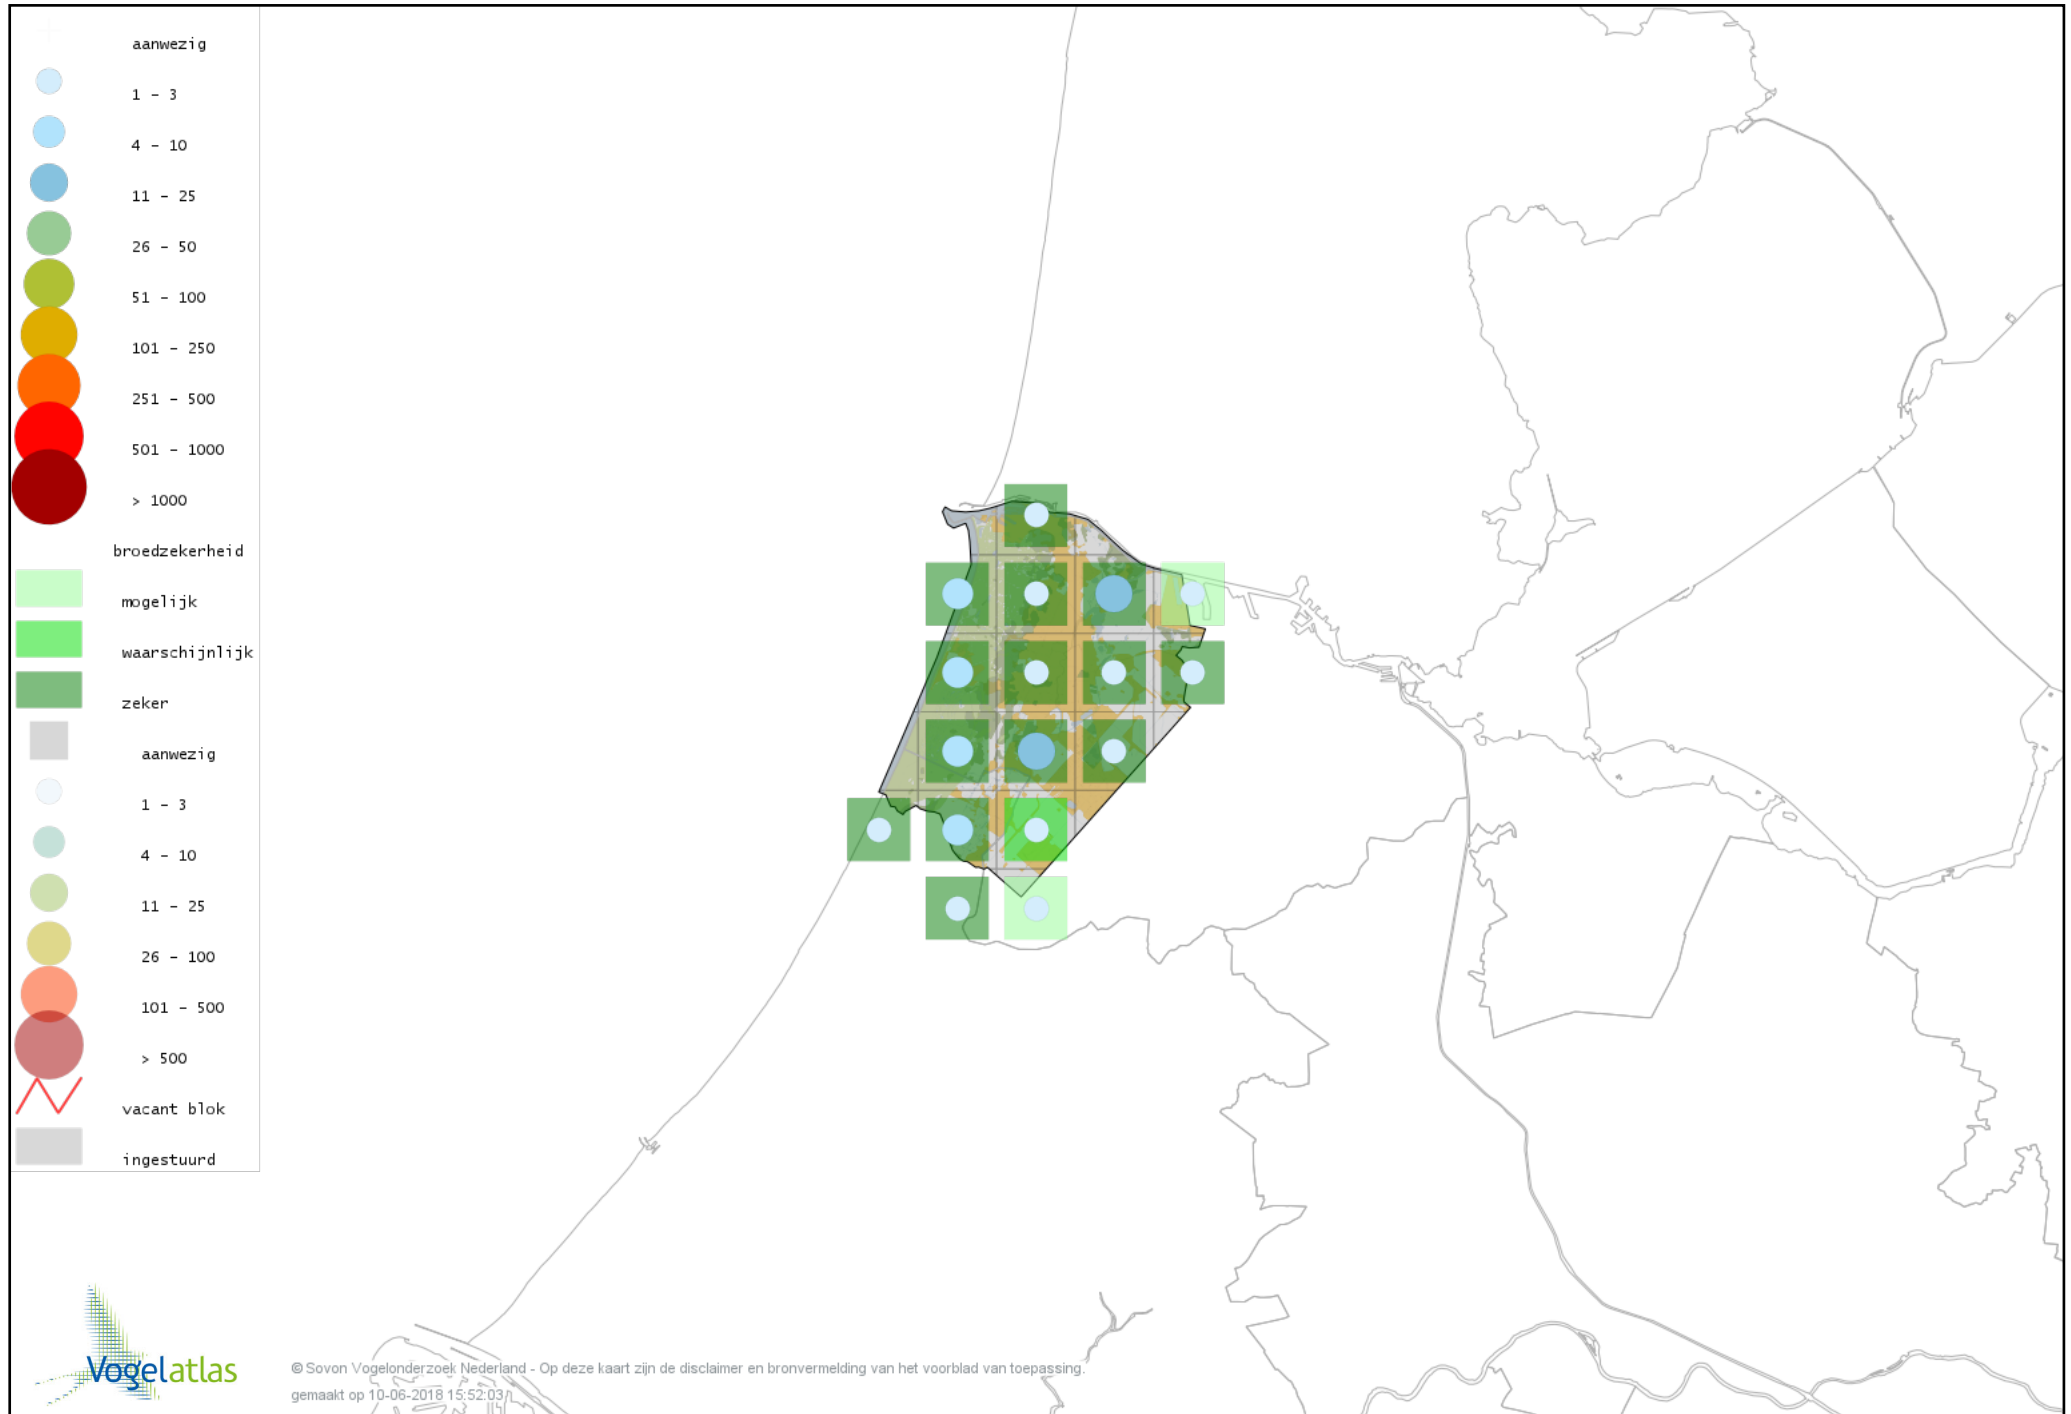

Voorlopige verspreidingskaart Grote Canadese Gans broedseizoen