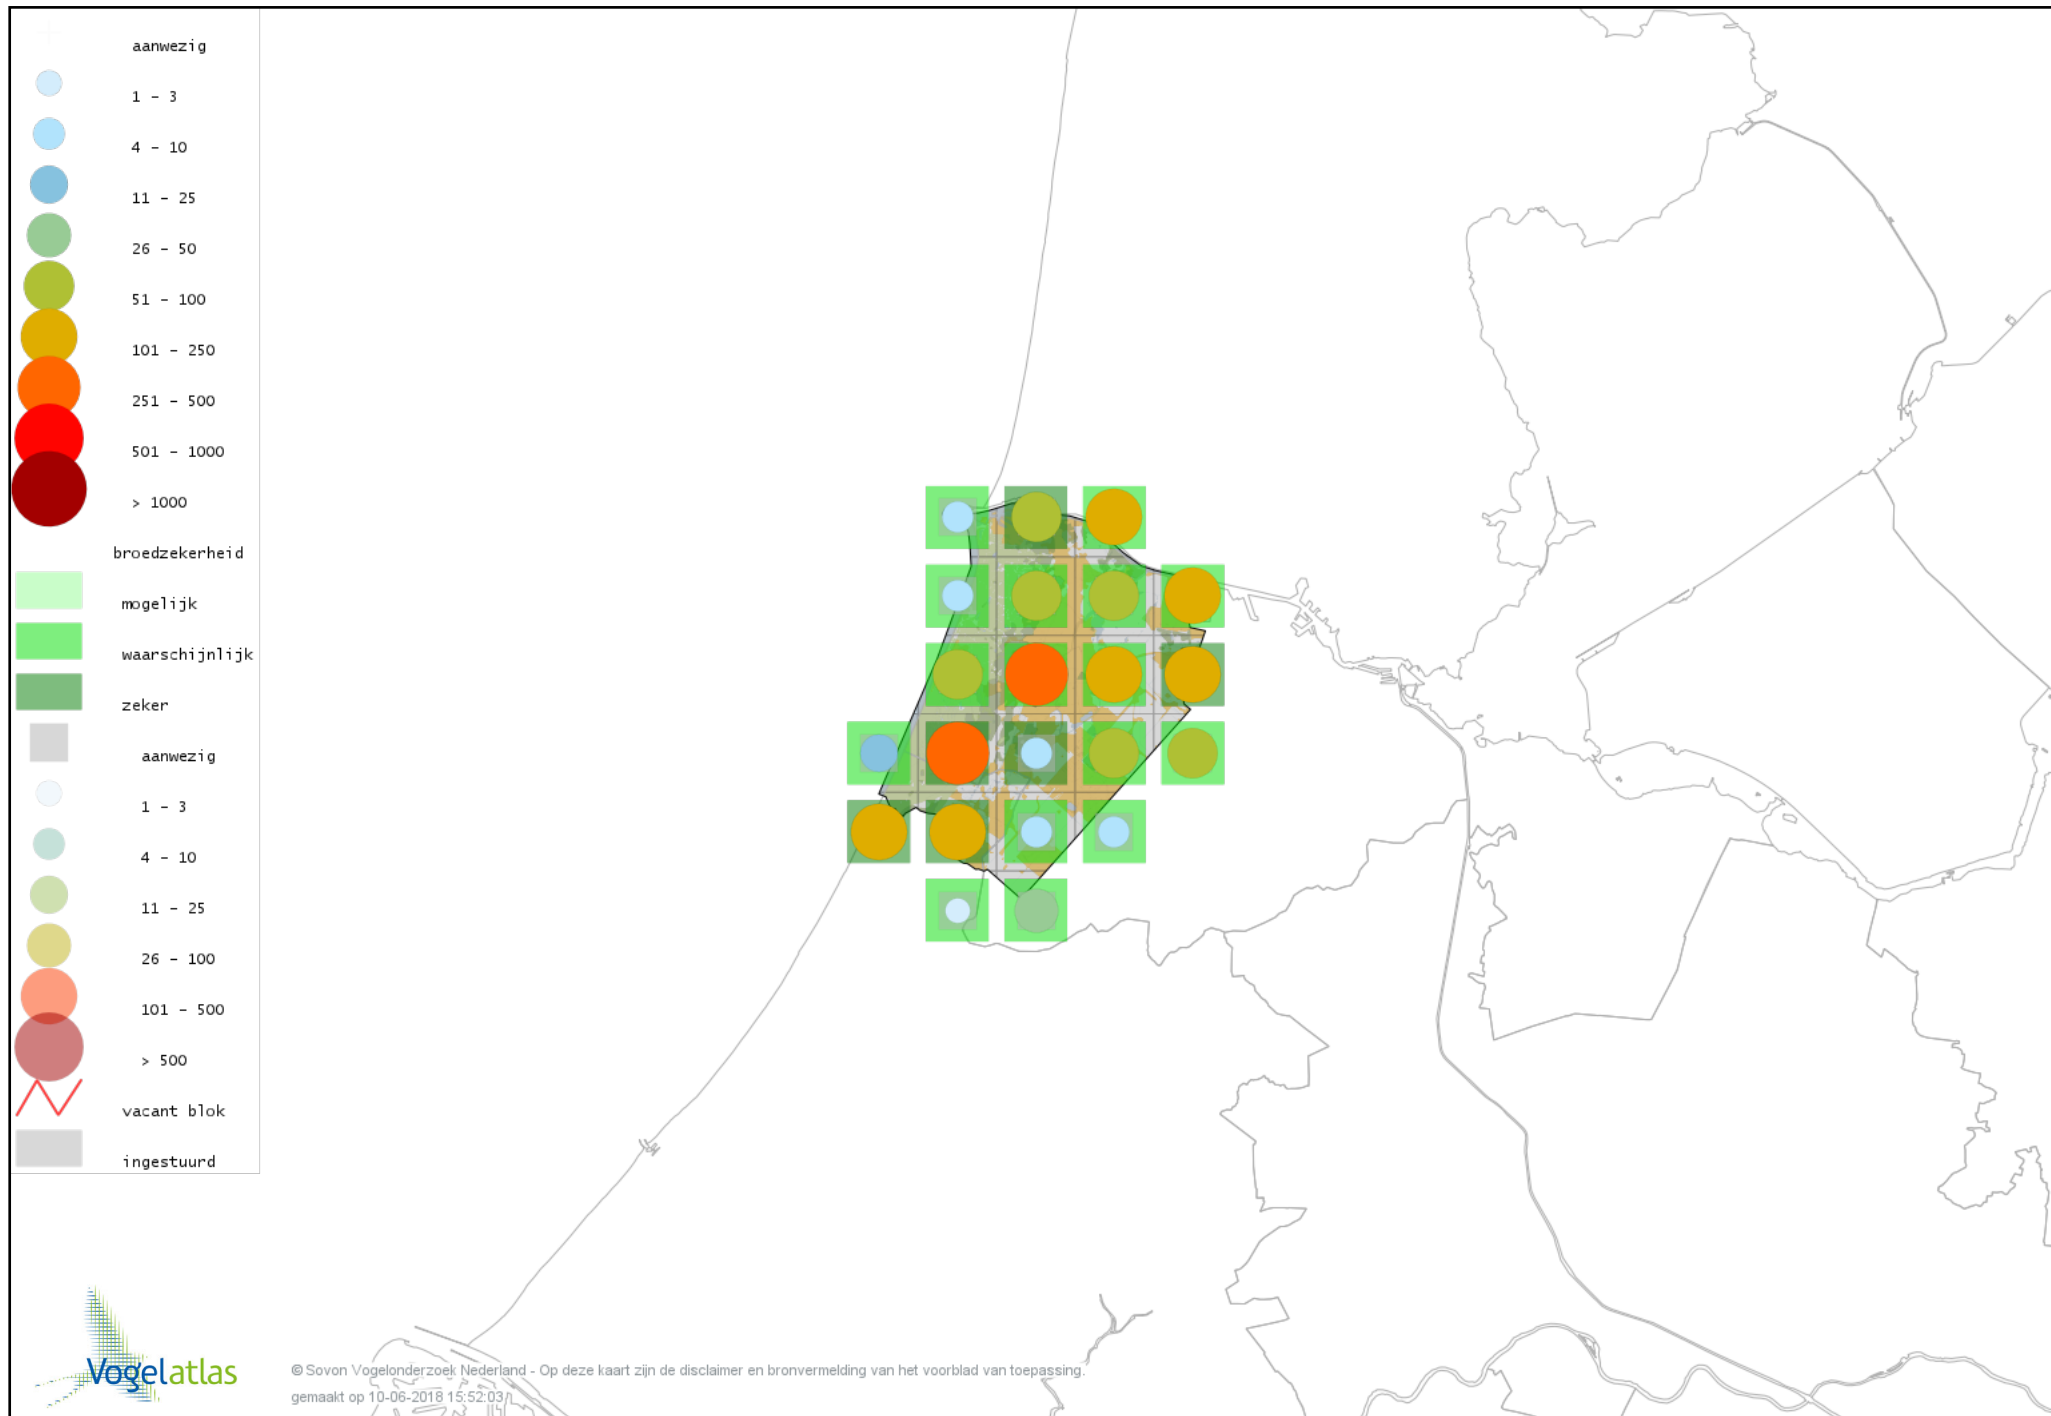

Voorlopige verspreidingskaart Tjiftjaf broedseizoen