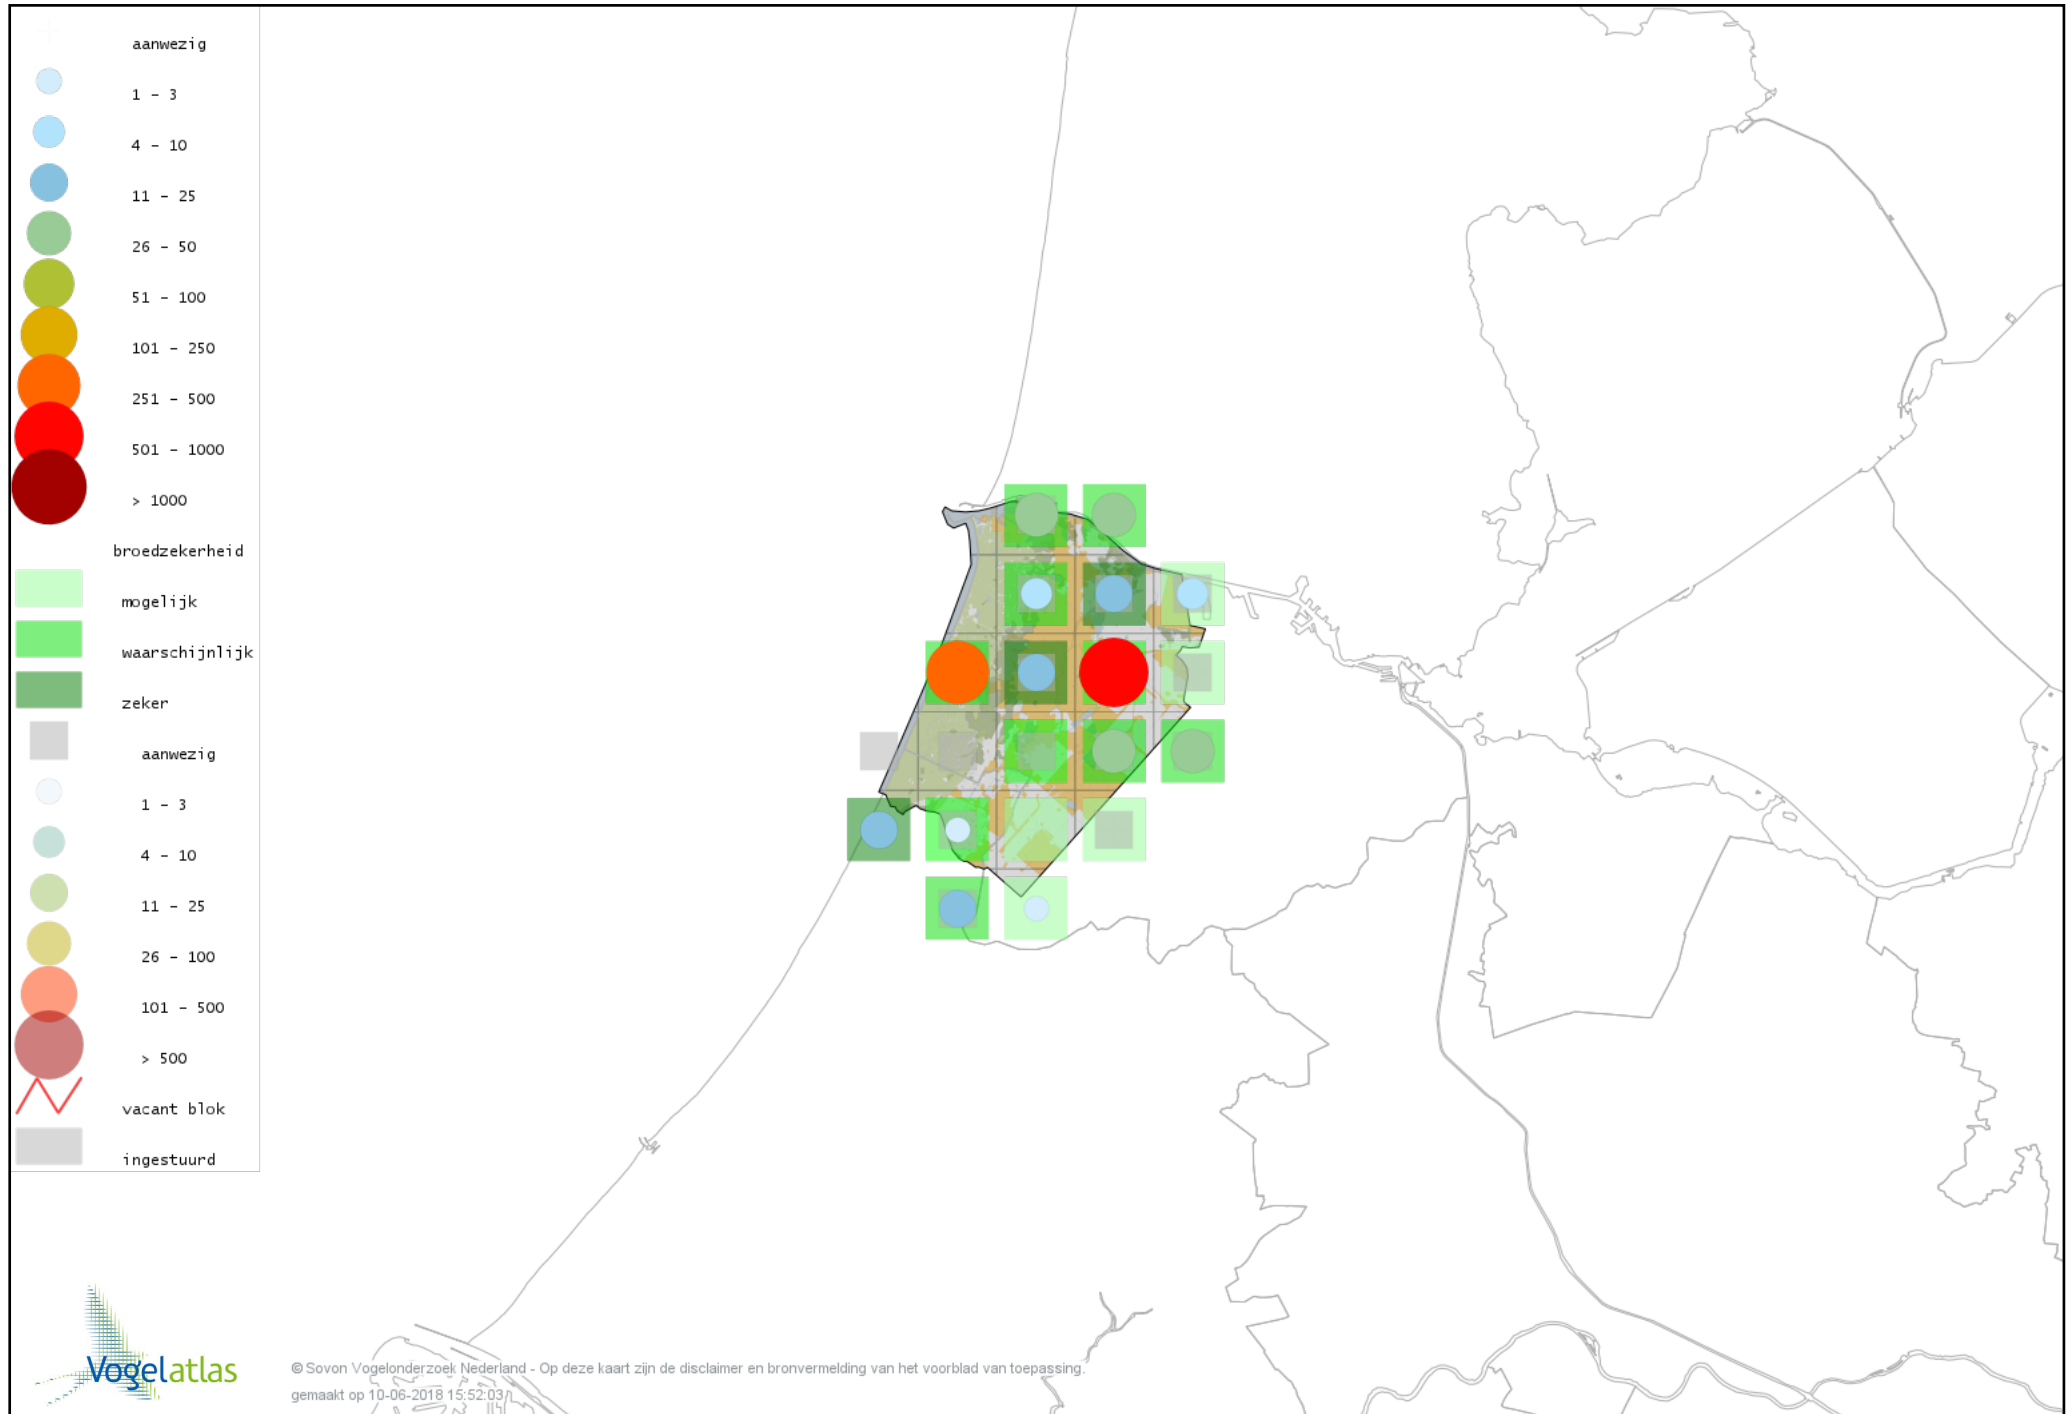

Voorlopige verspreidingskaart Stadsduif broedseizoen