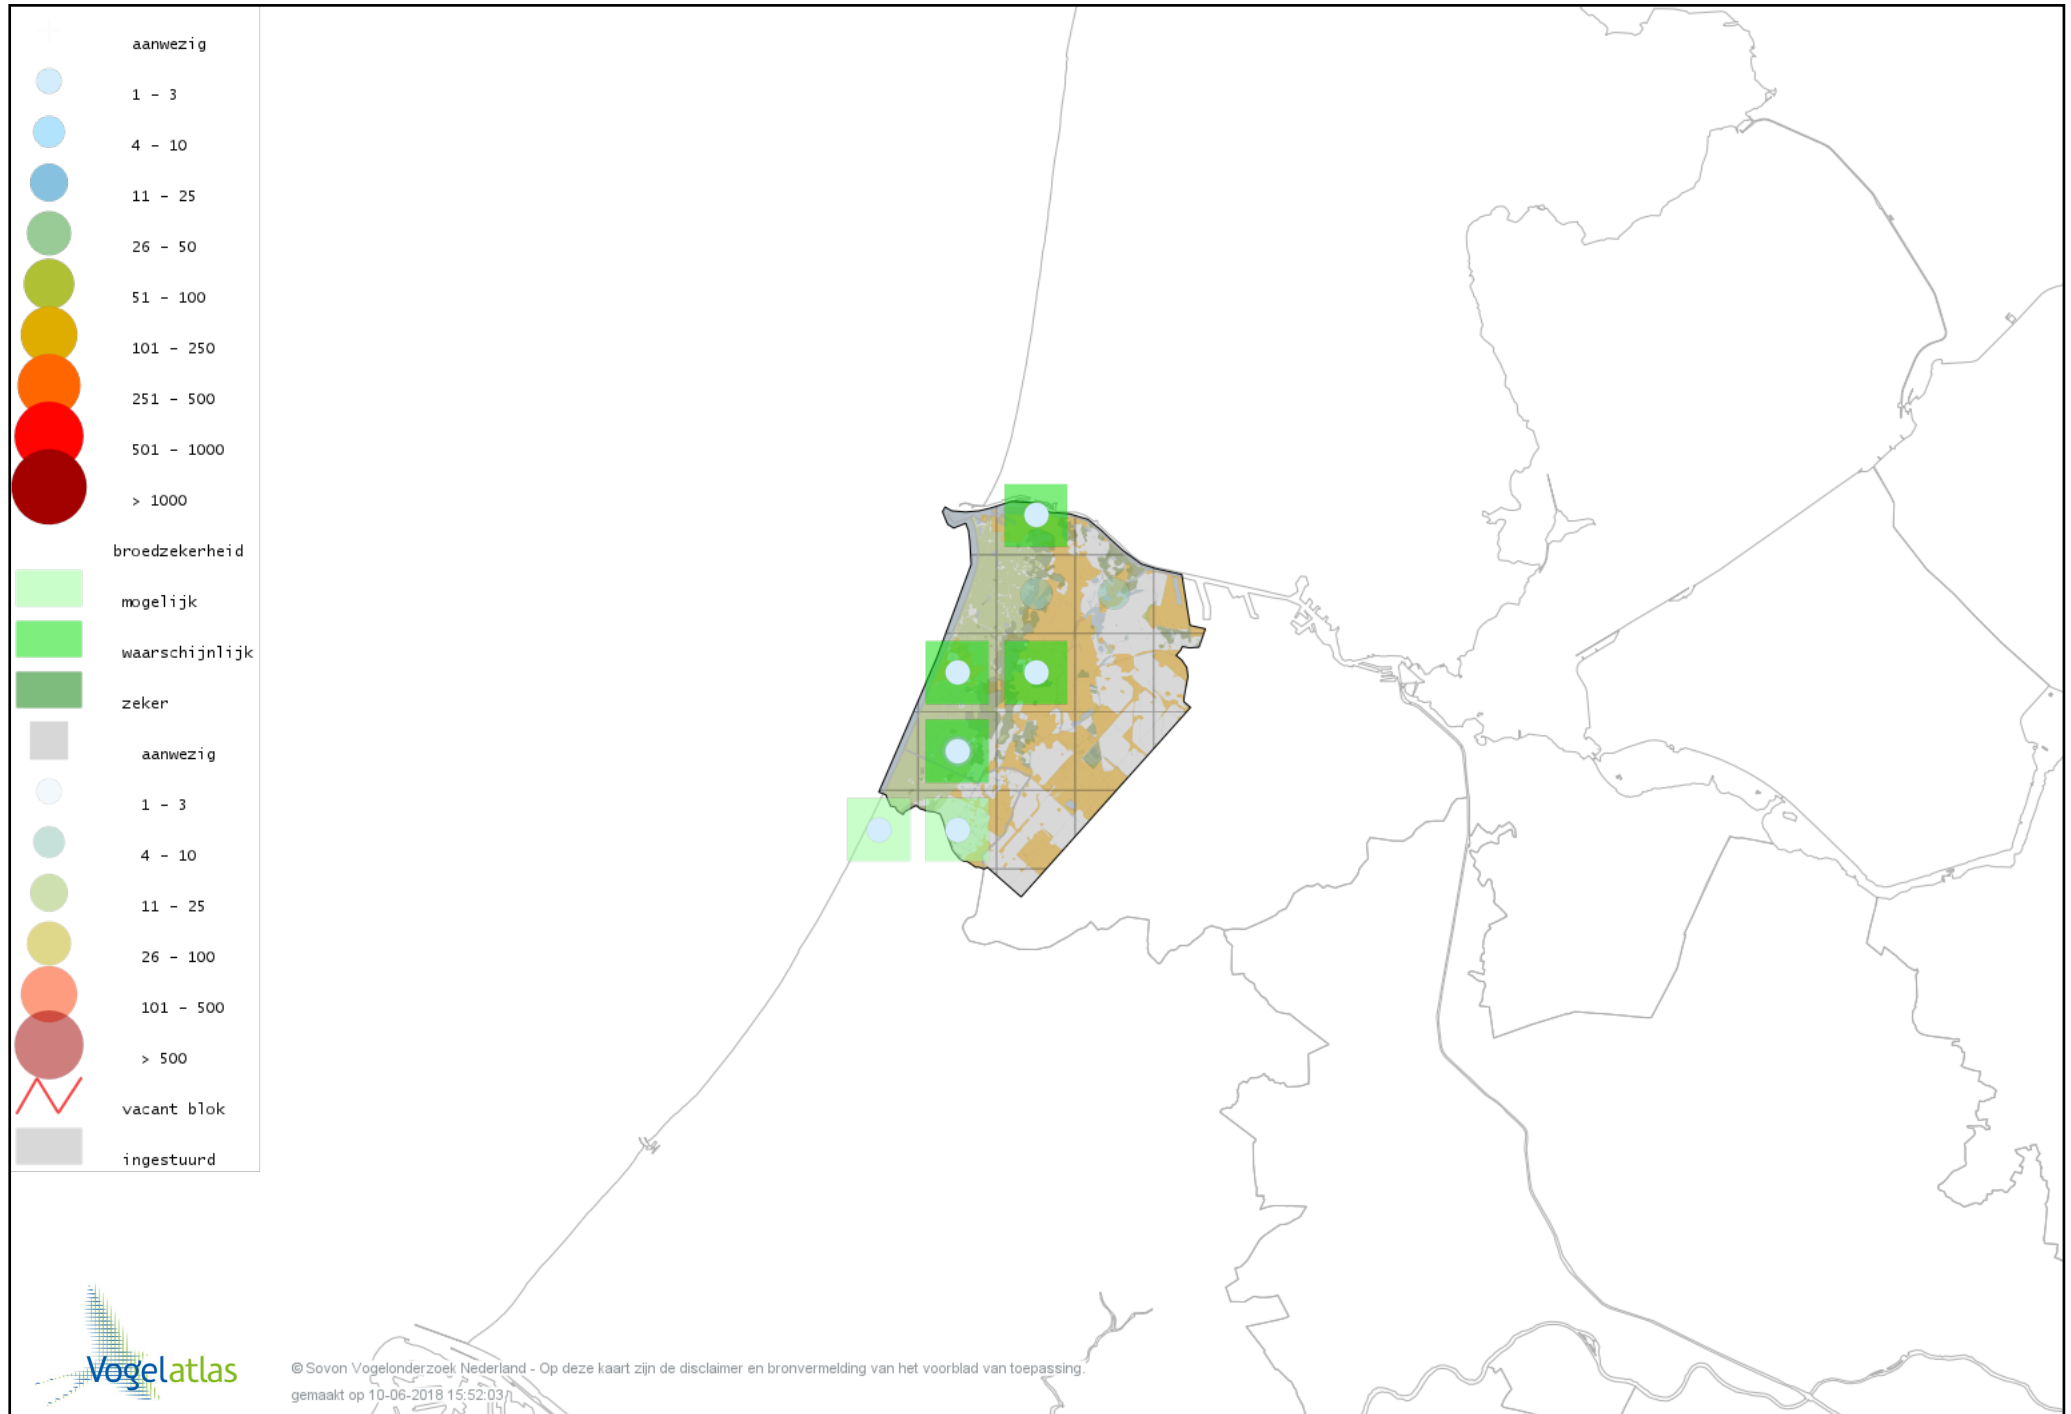

Voorlopige verspreidingskaart Wielewaal broedseizoen