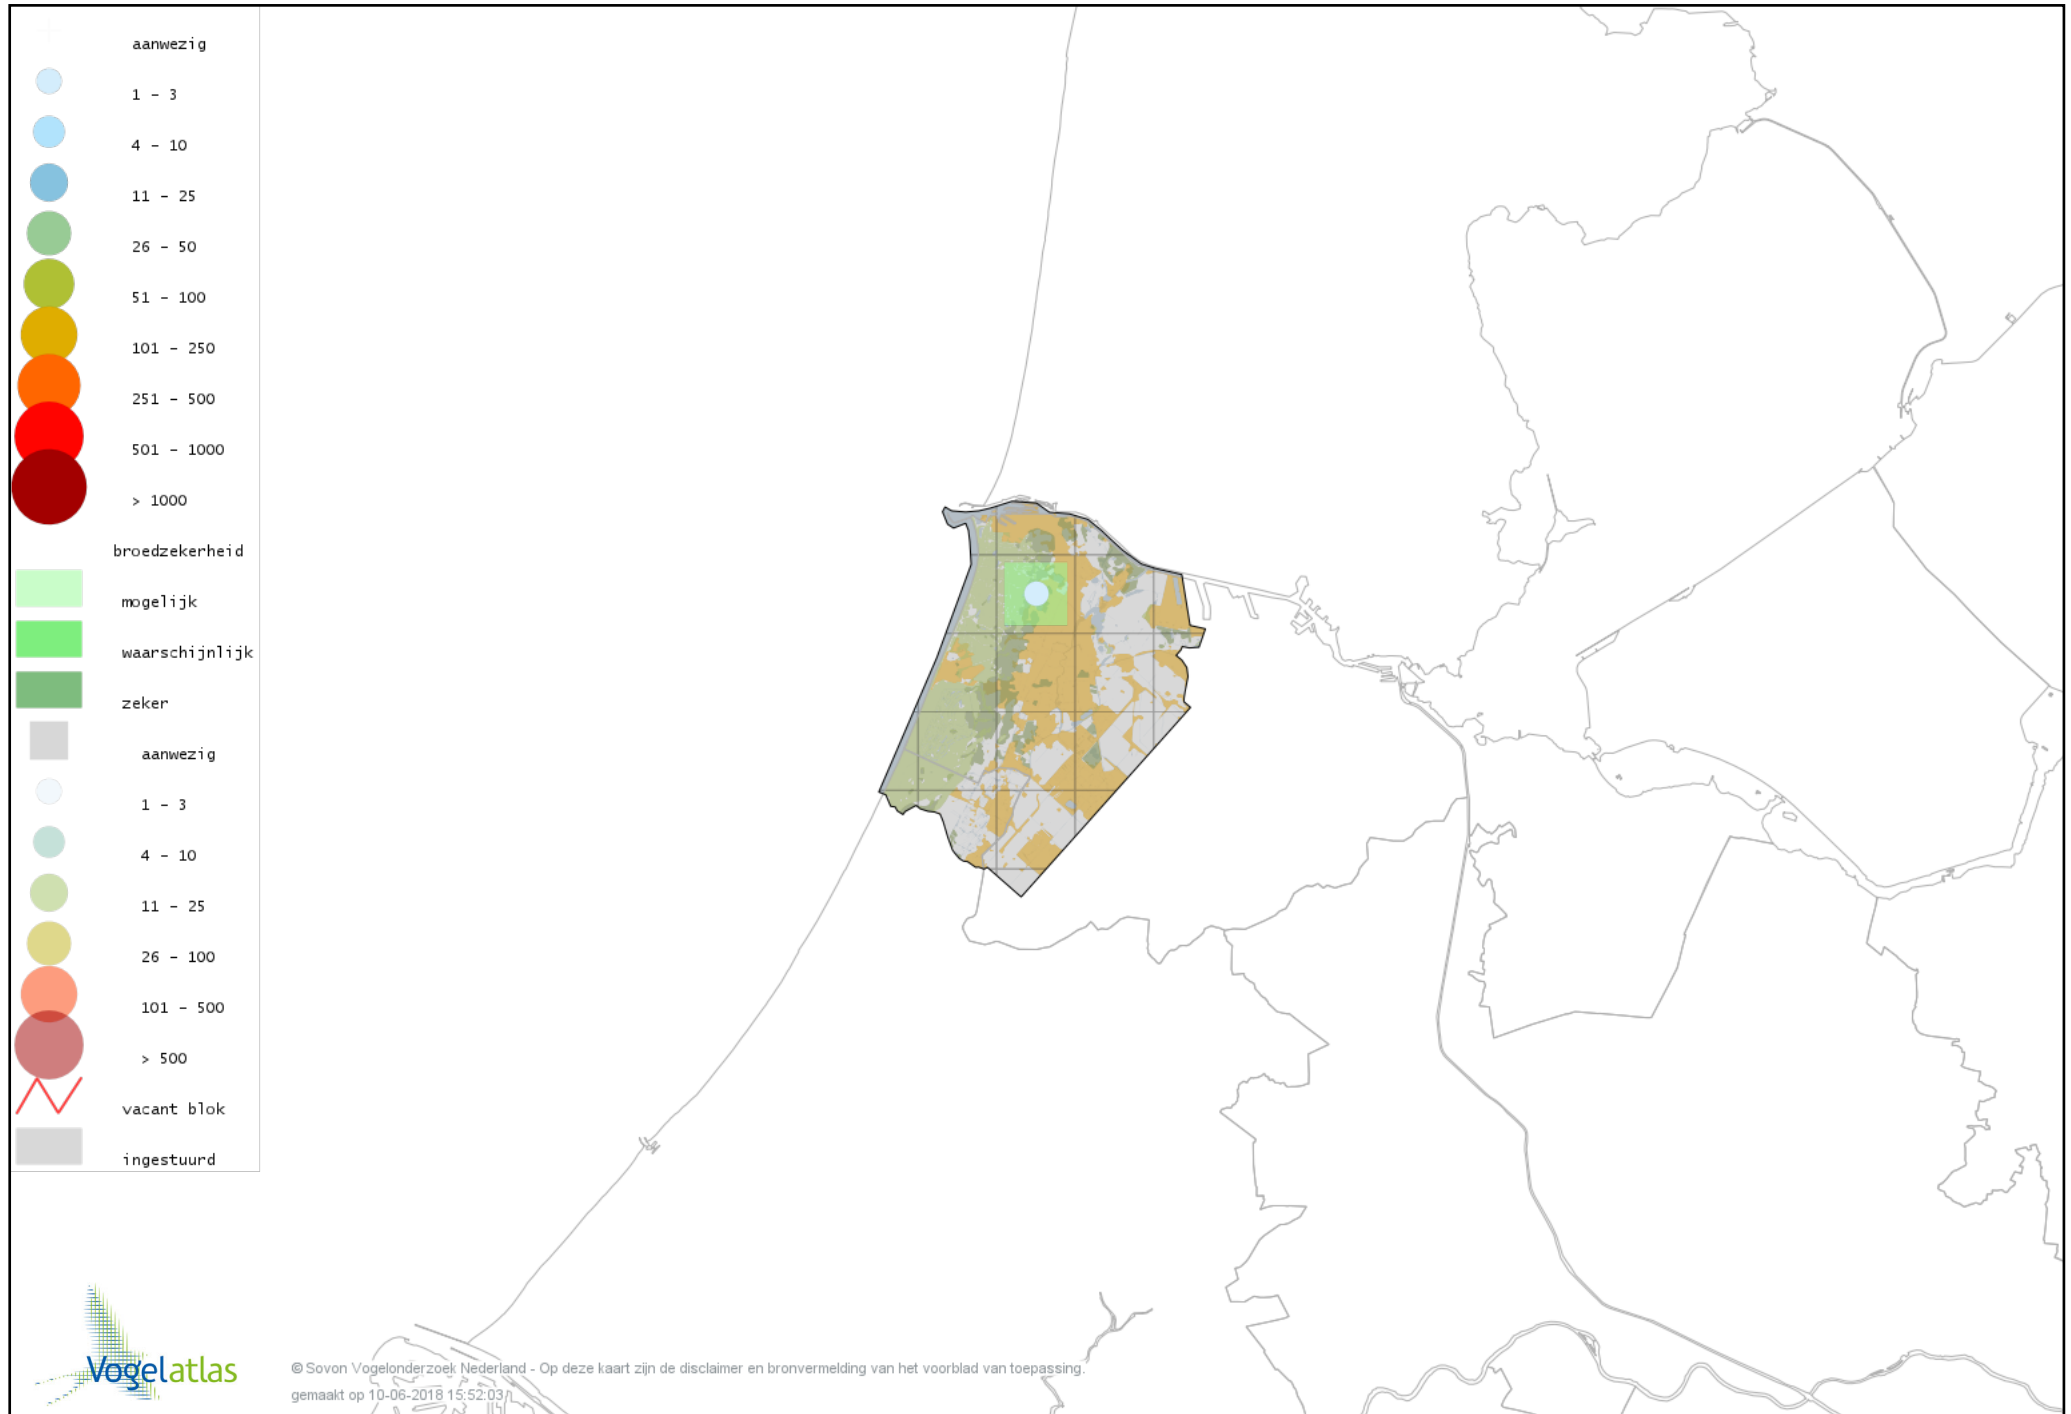

Voorlopige verspreidingskaart Kleine Canadese Gans (minima) broedseizoen