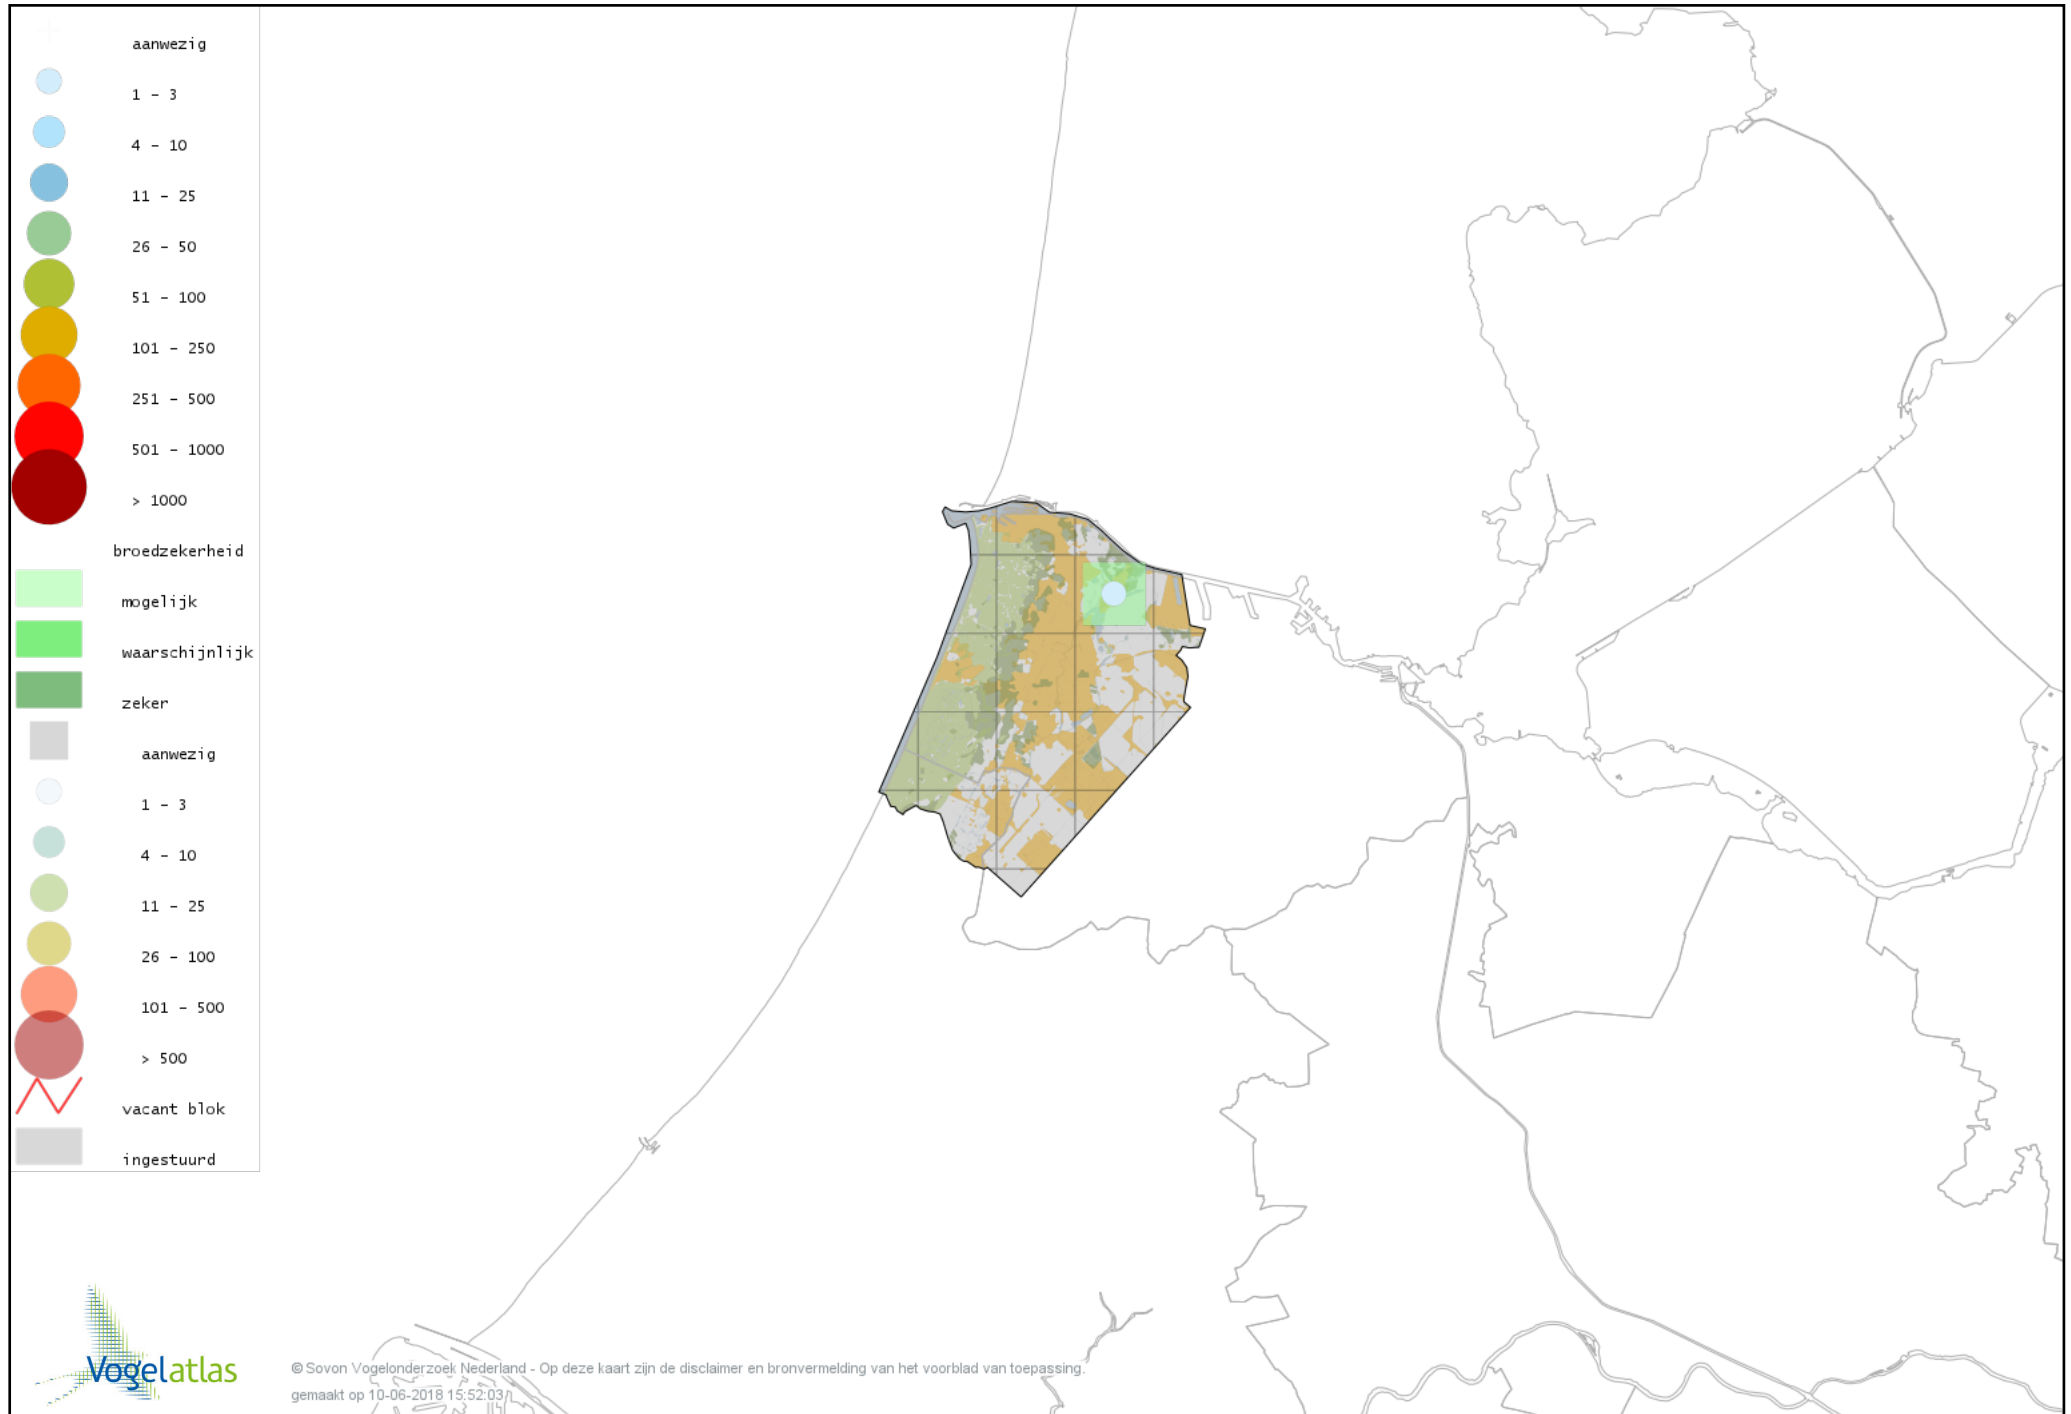

Voorlopige verspreidingskaart Knobbelgans (Chinese) broedseizoen