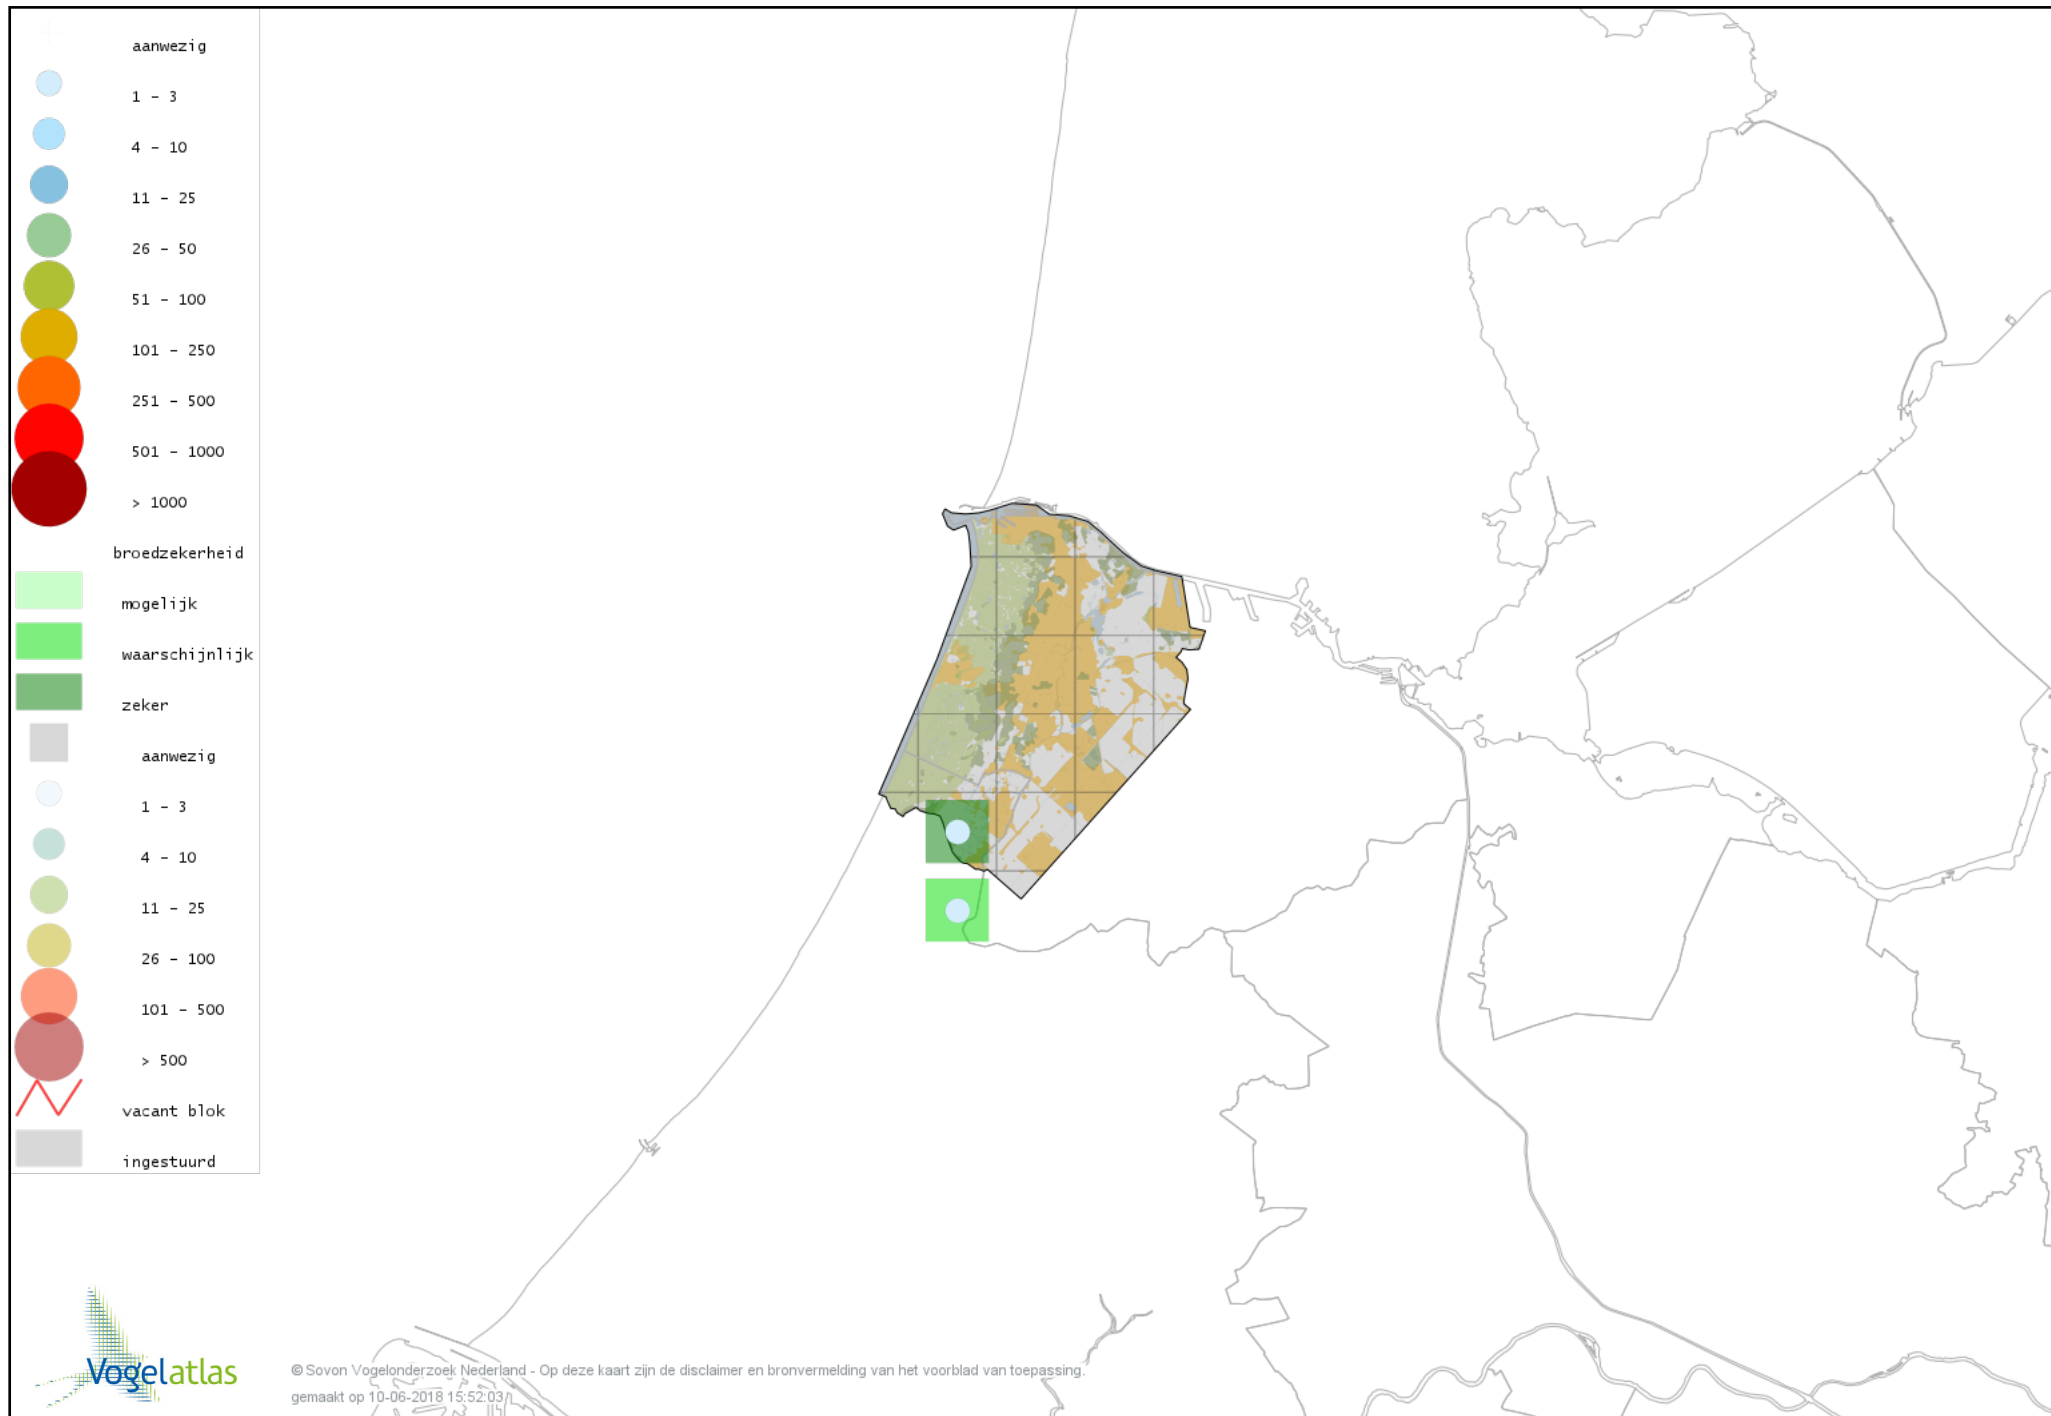

Voorlopige verspreidingskaart Brandgans broedseizoen