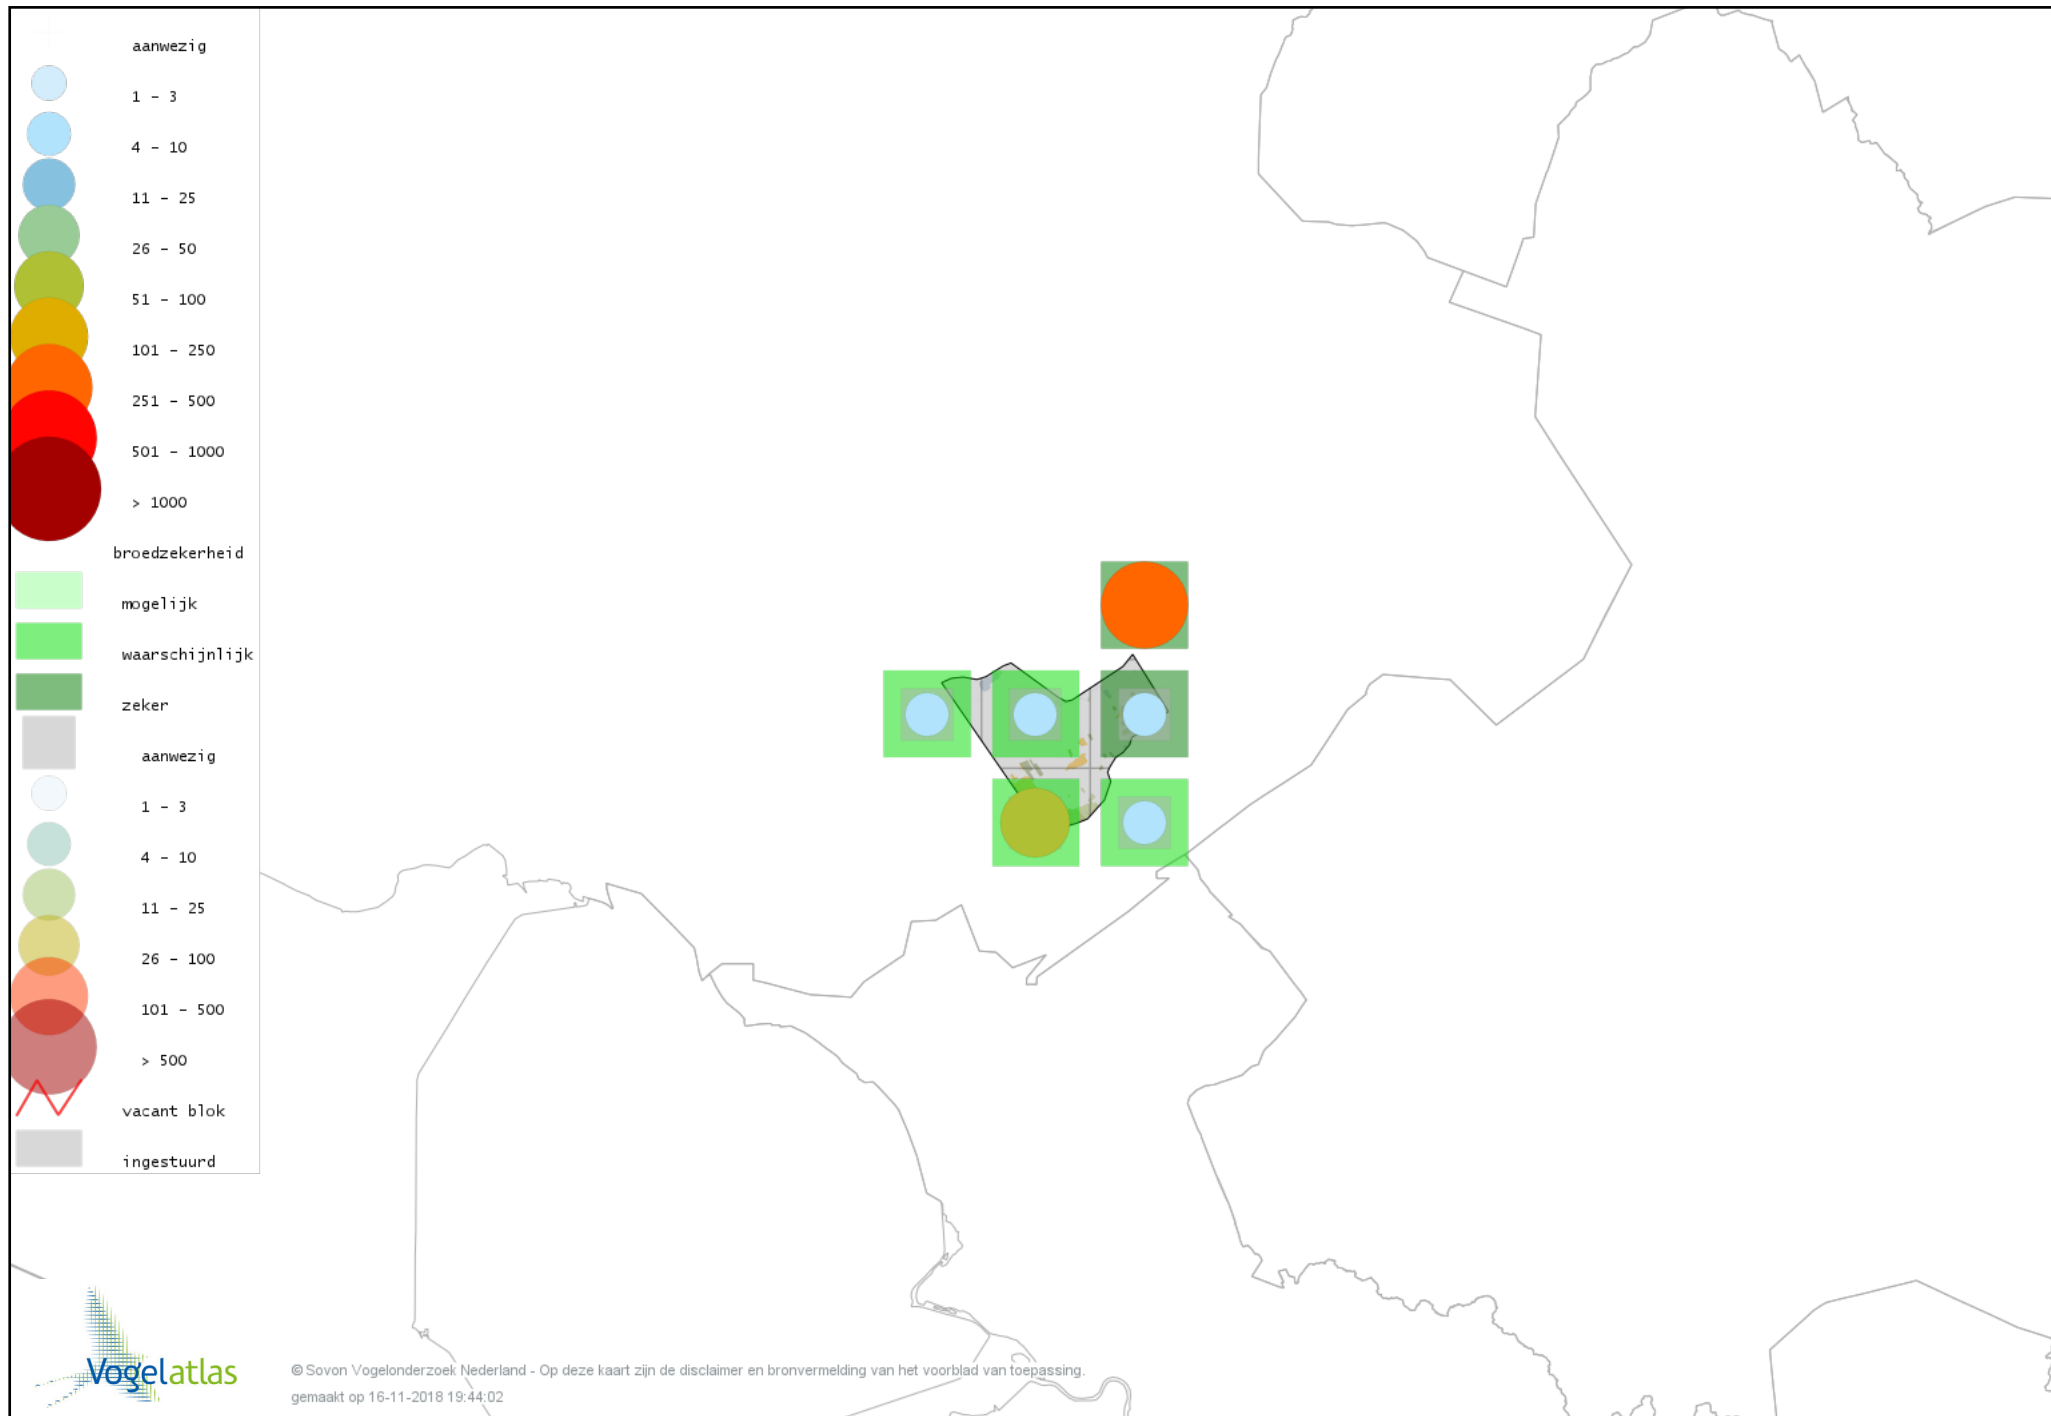

Voorlopige verspreidingskaart Winterkoning broedseizoen