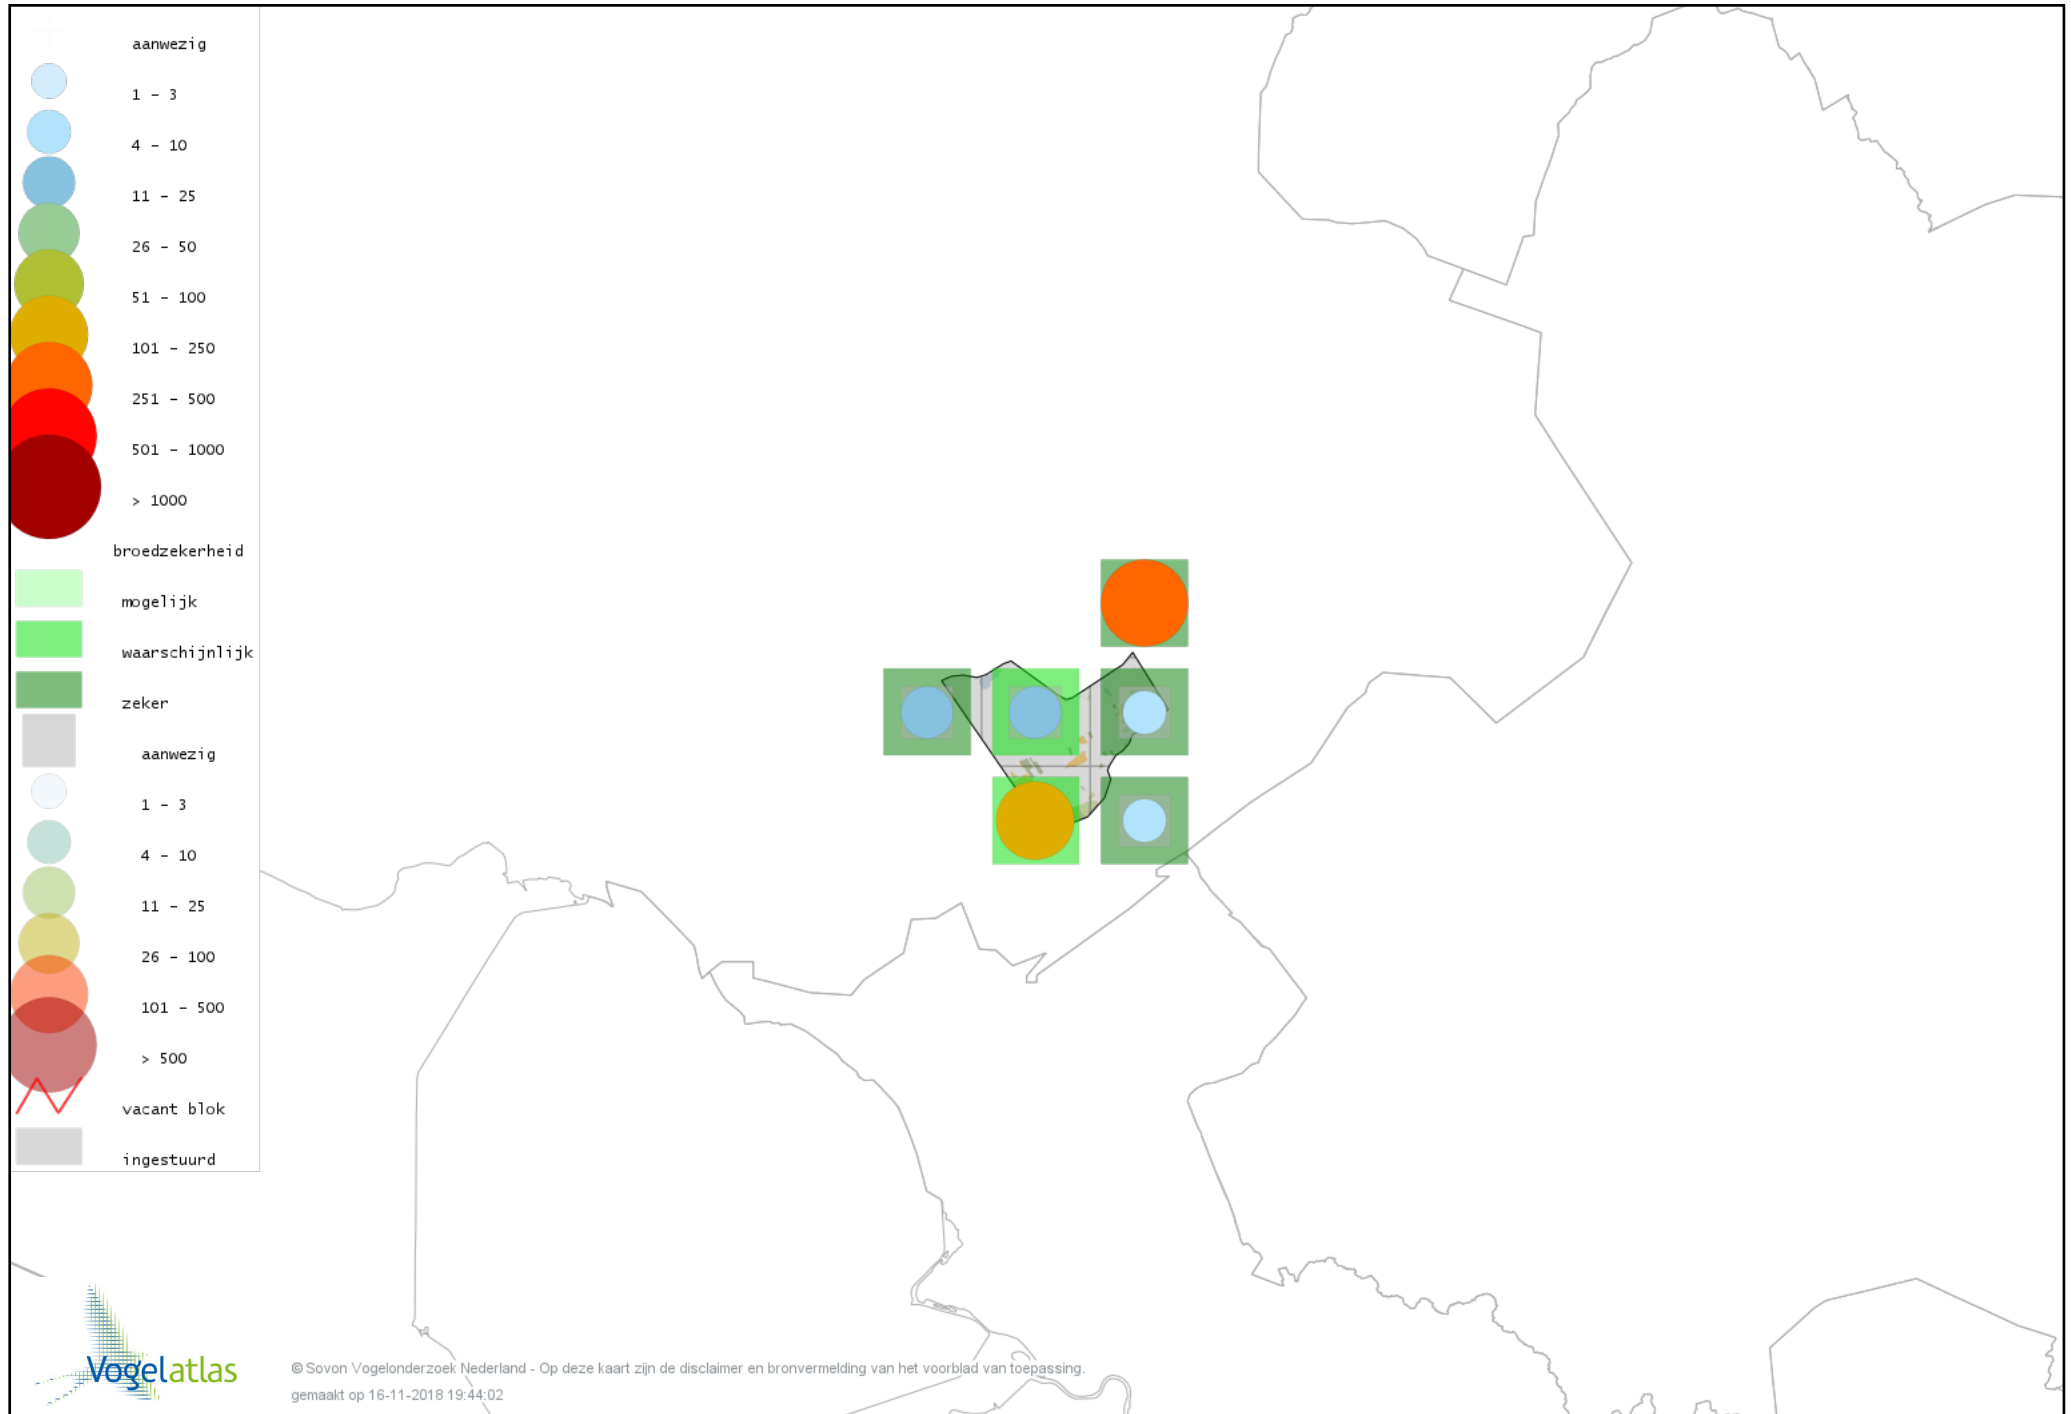

Voorlopige verspreidingskaart Vink broedseizoen