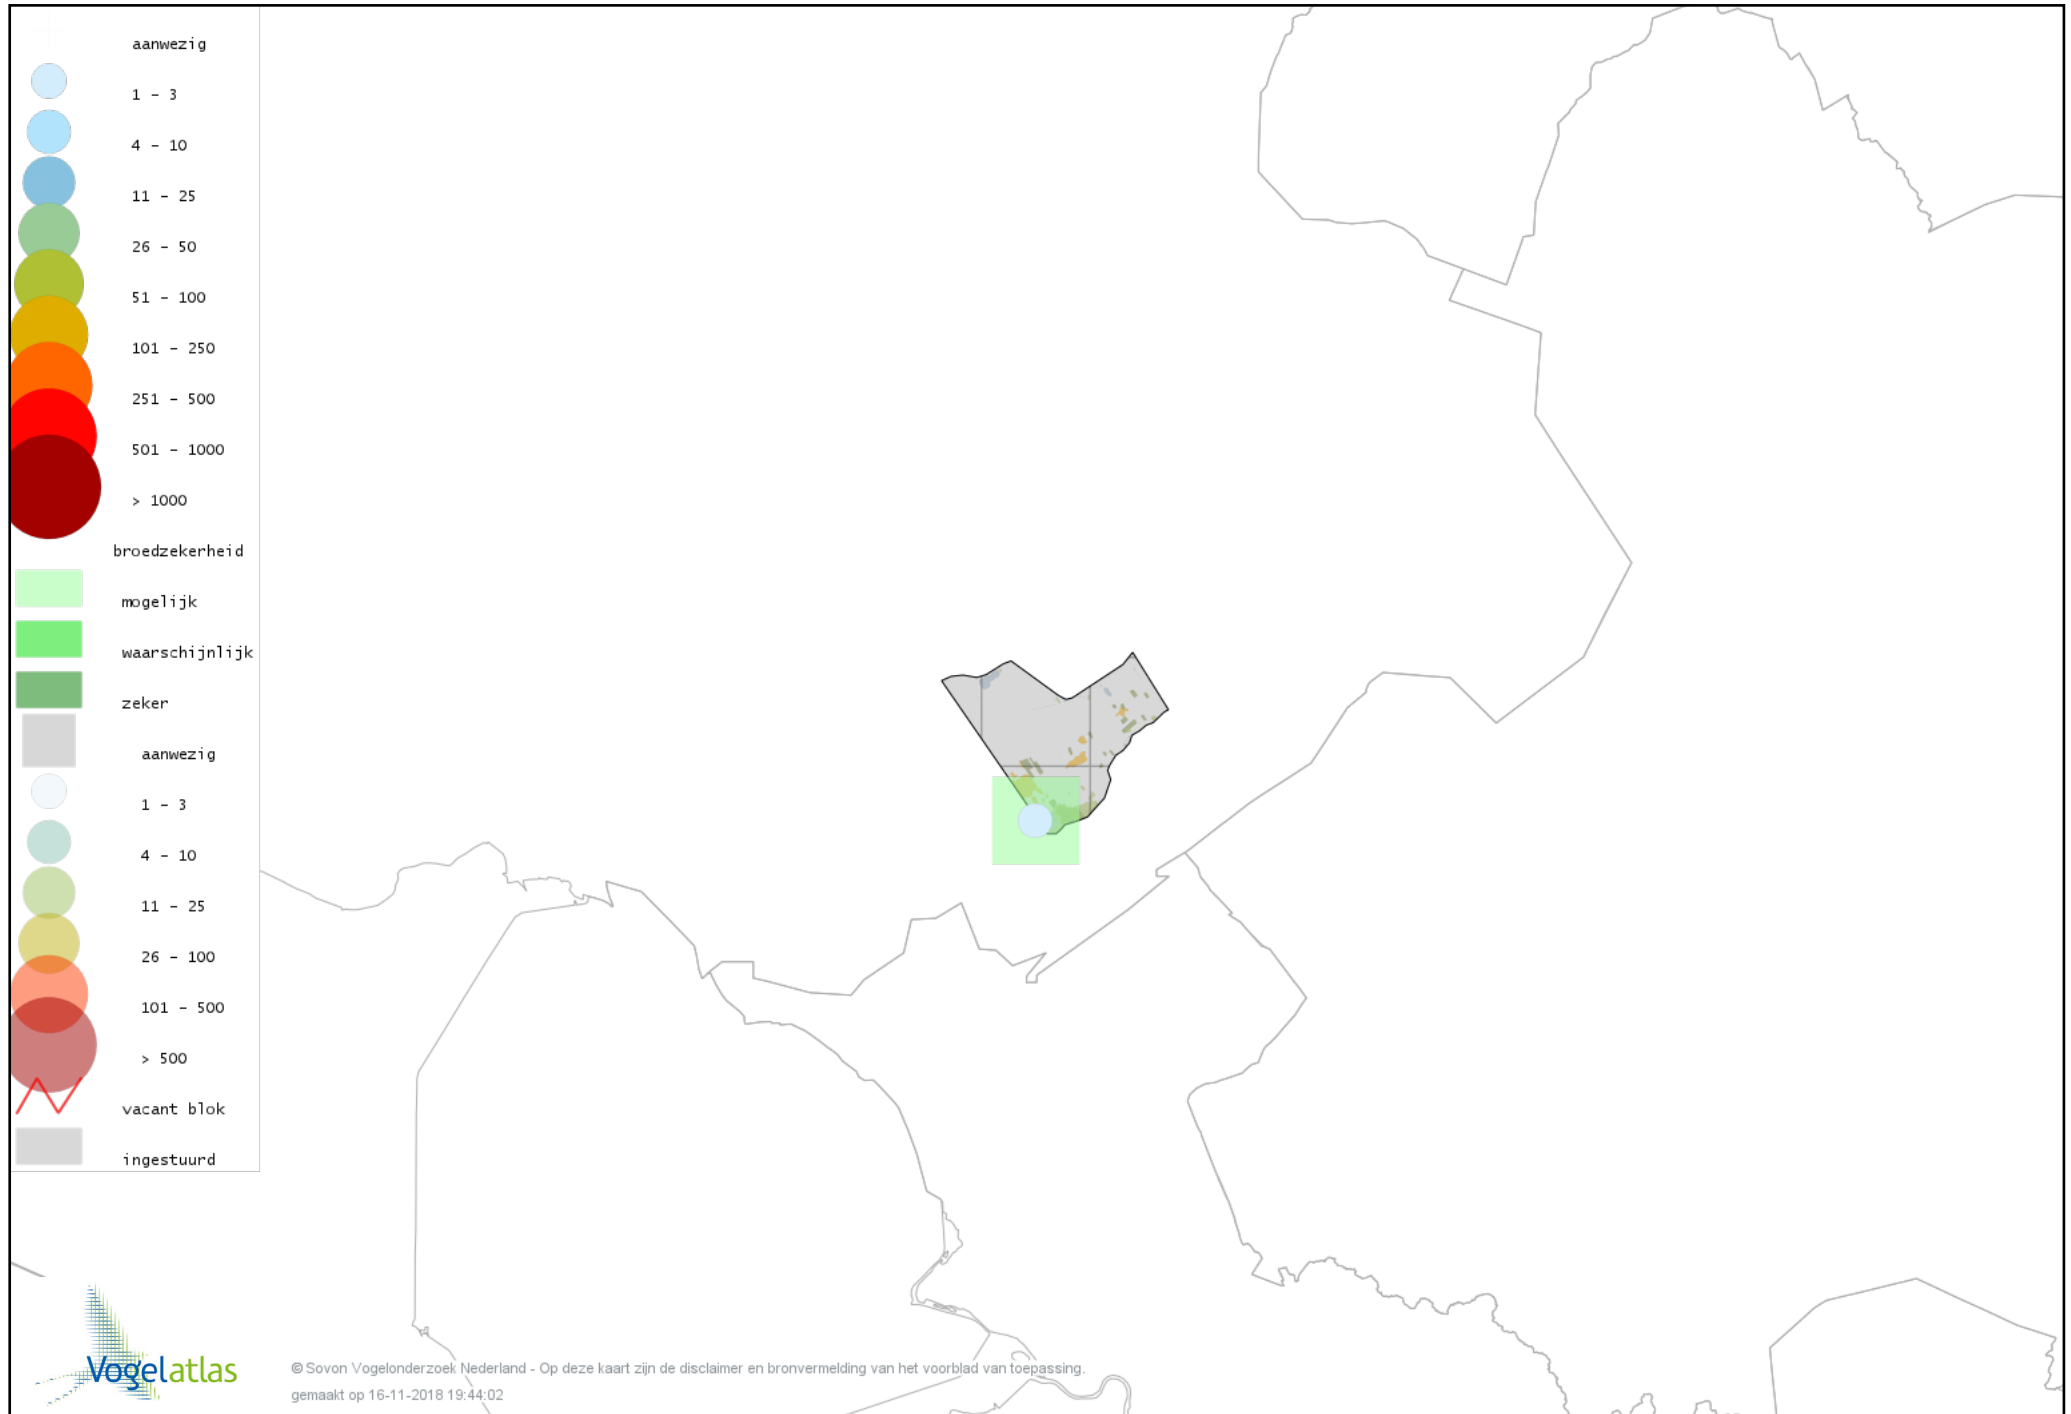

Voorlopige verspreidingskaart Raaf broedseizoen