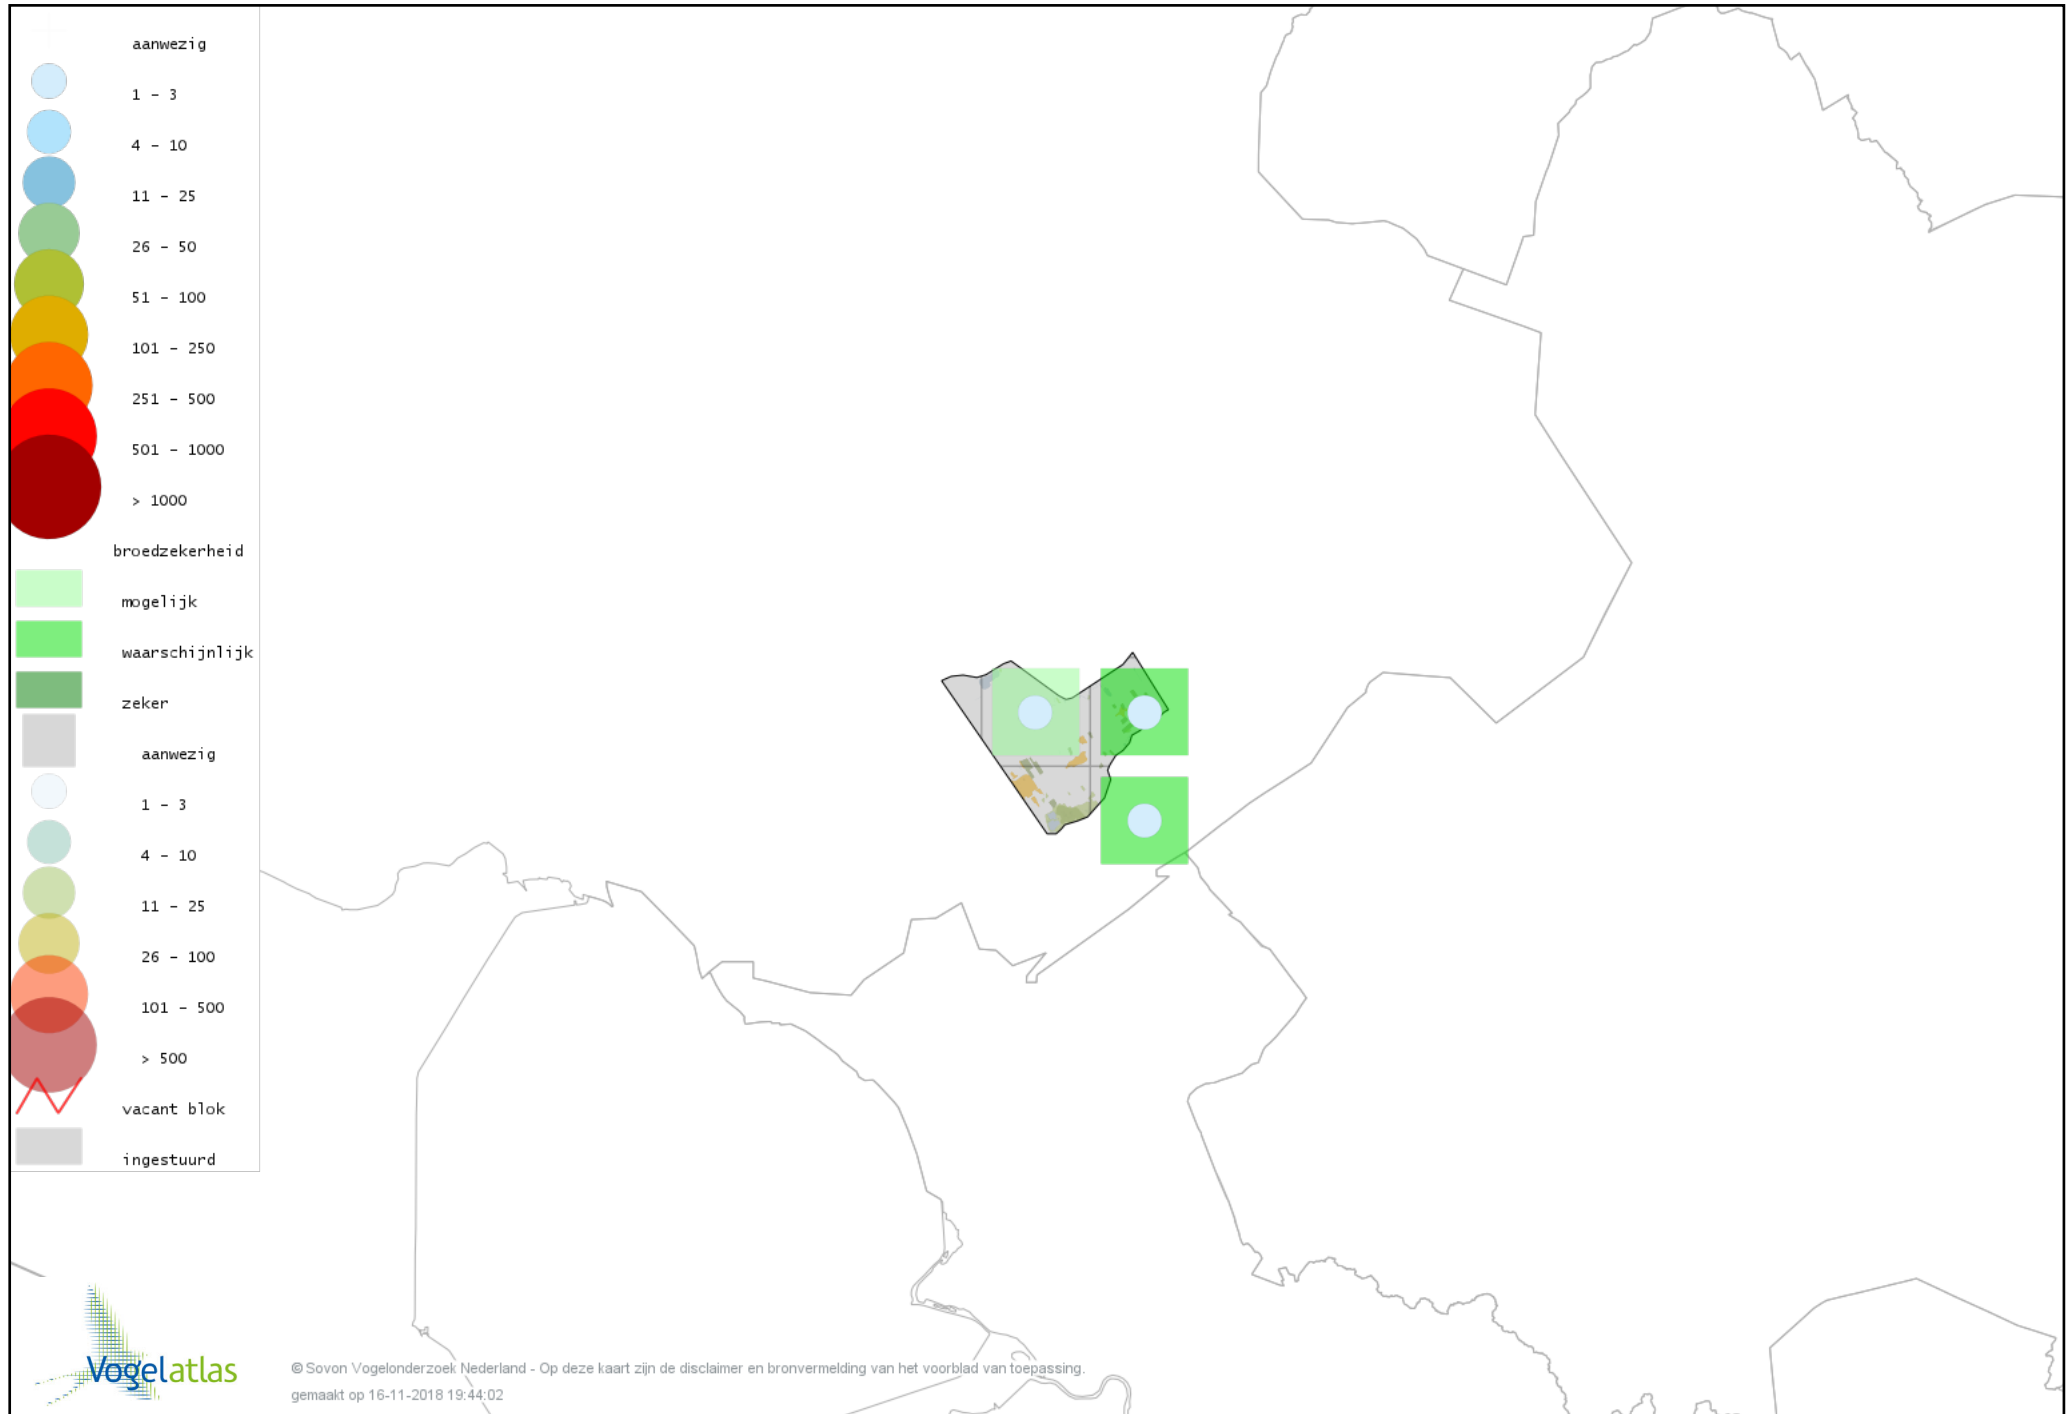

Voorlopige verspreidingskaart Groene Specht broedseizoen