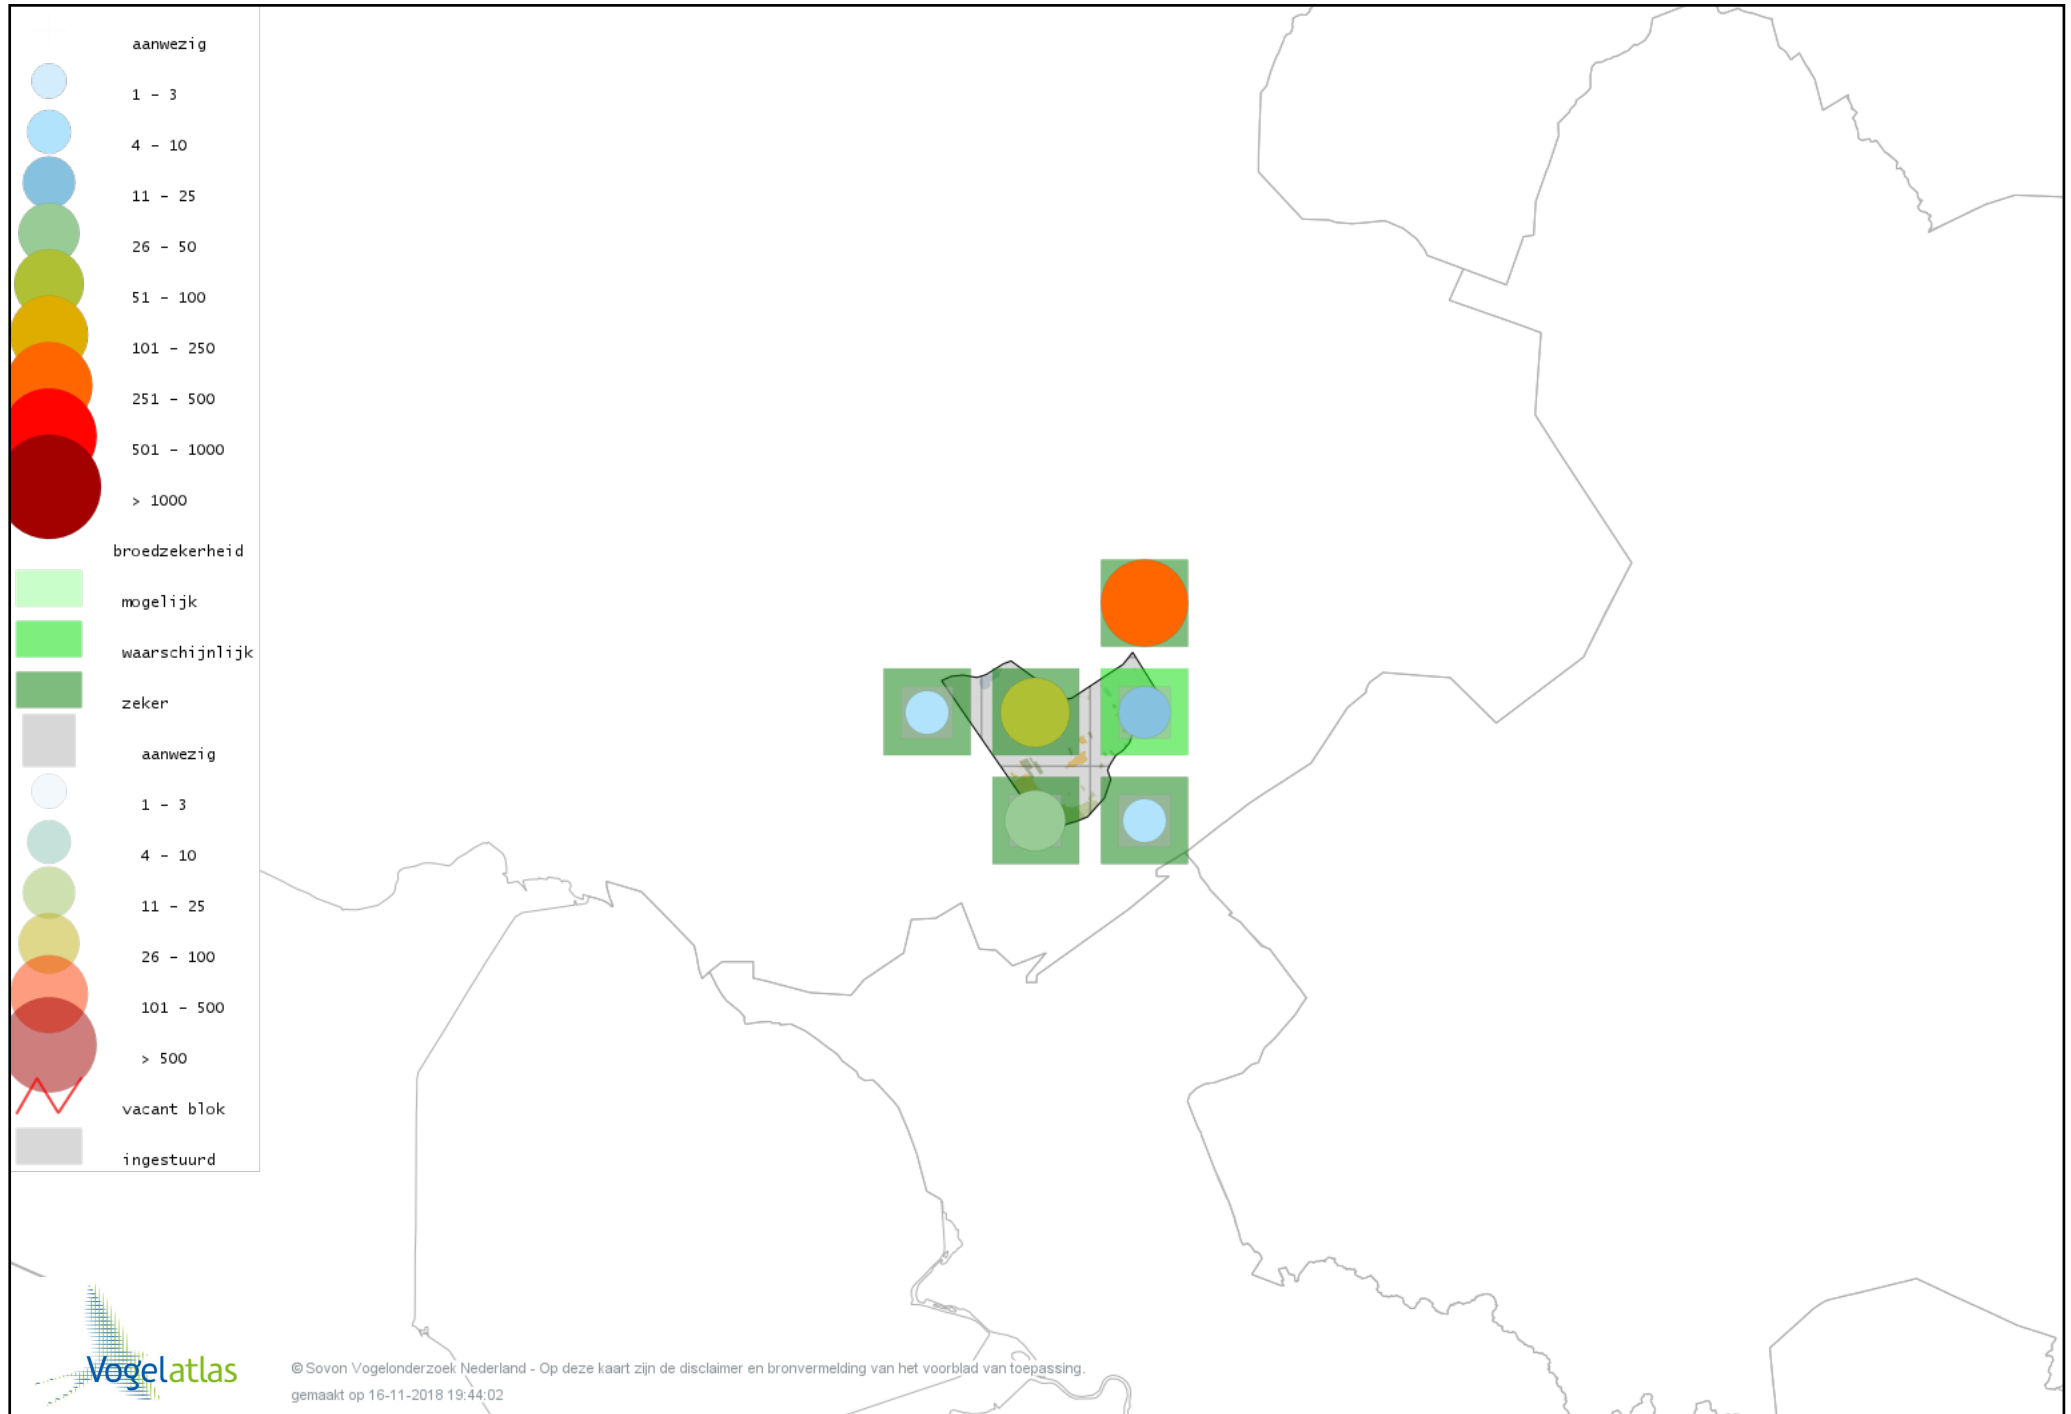

Voorlopige verspreidingskaart Boerenzwaluw broedseizoen