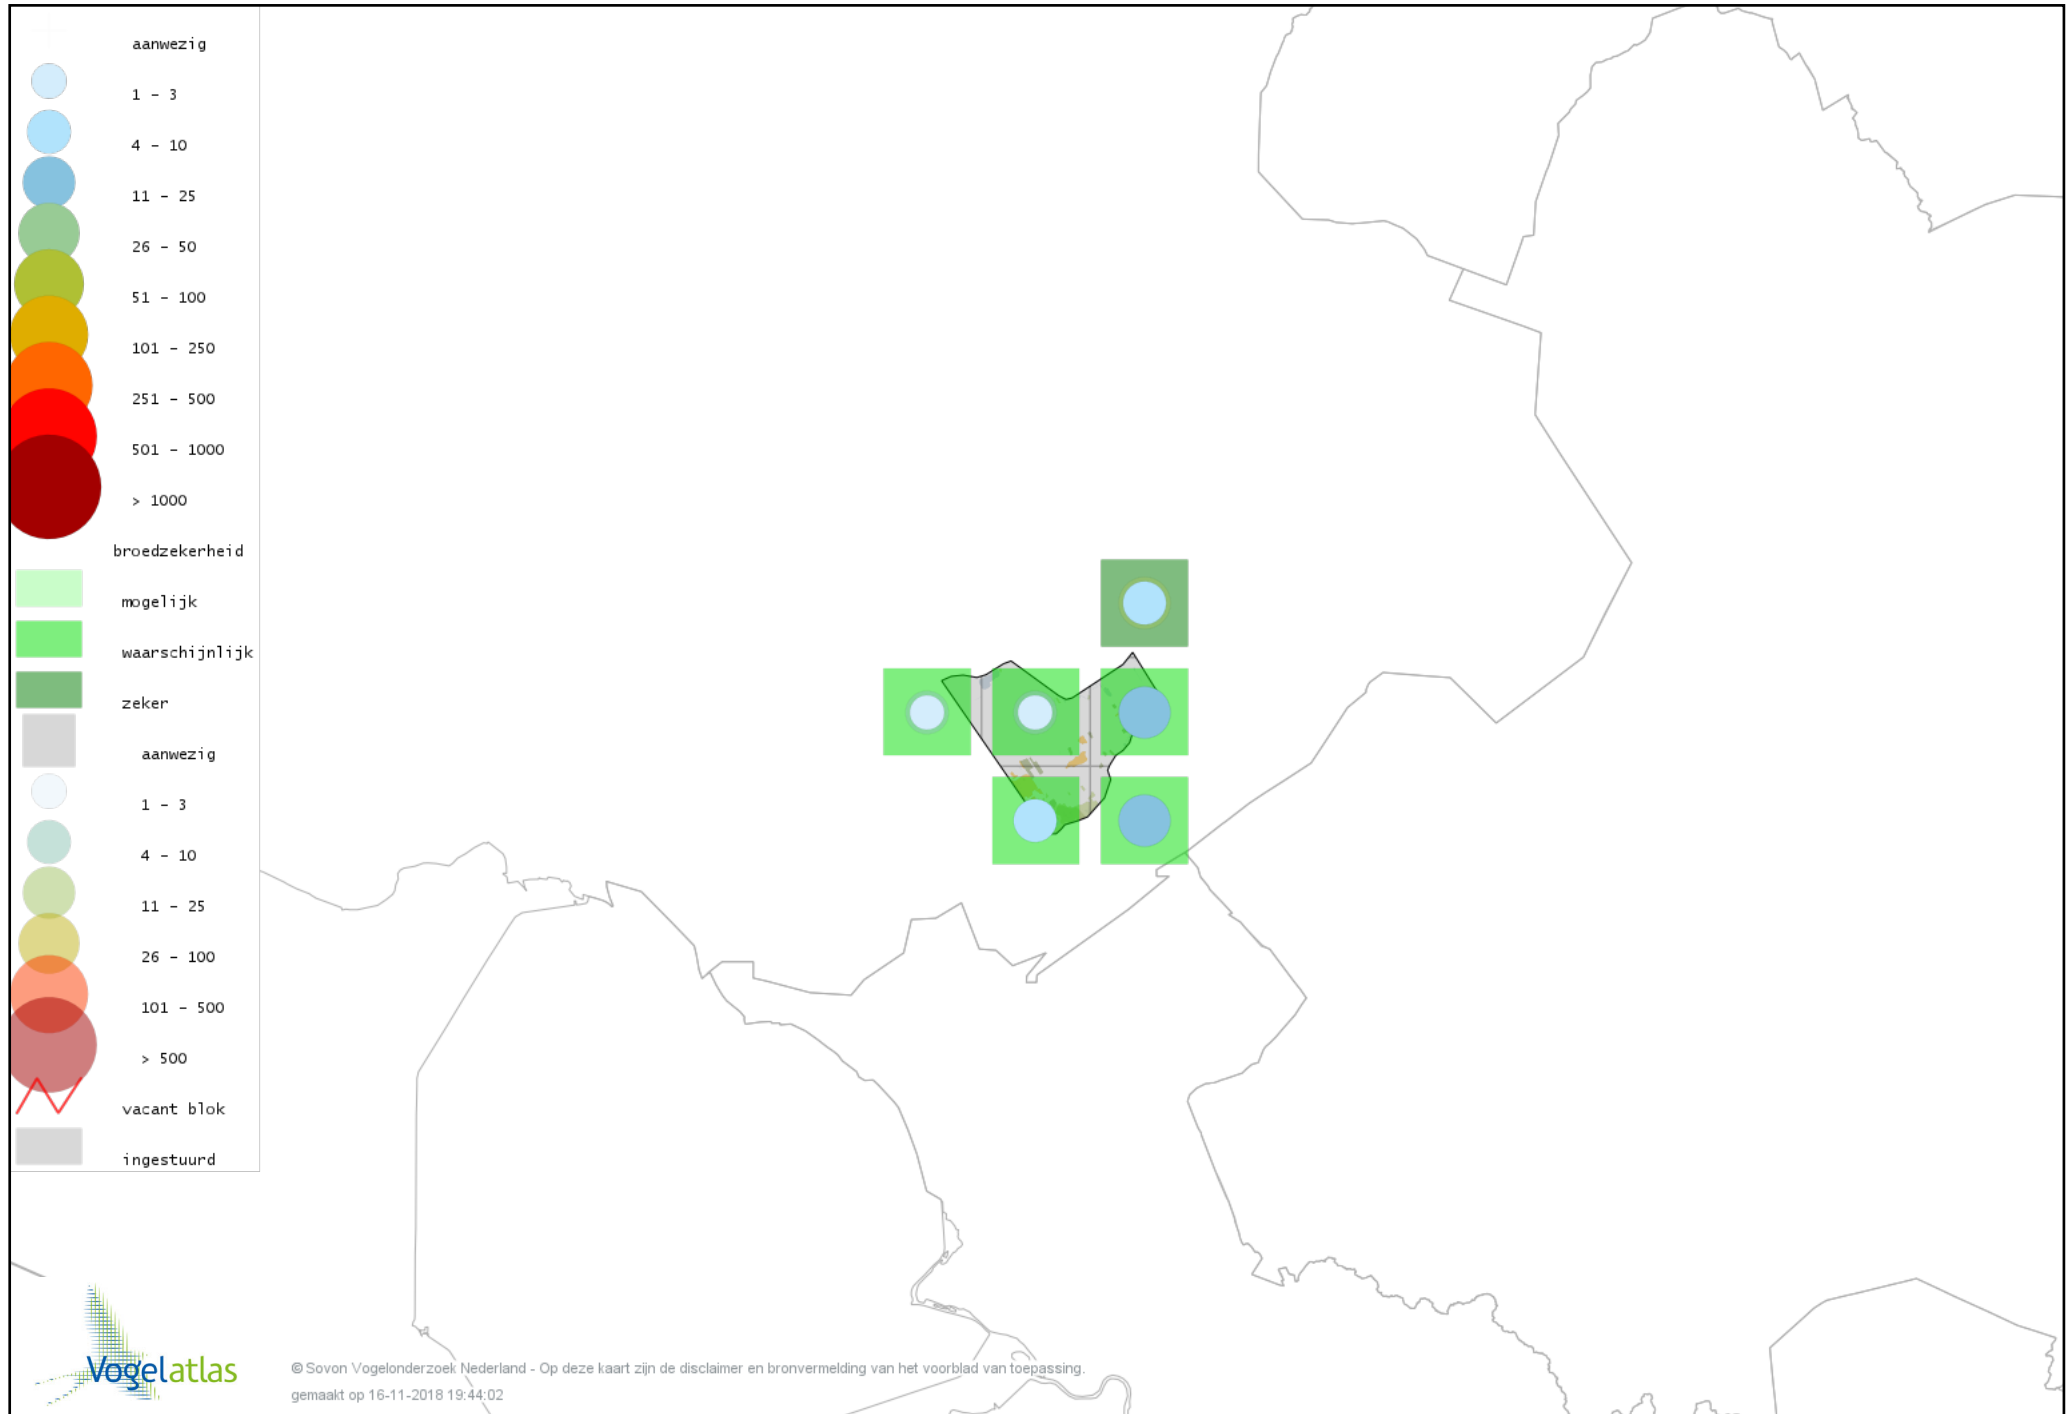

Voorlopige verspreidingskaart Bonte Vliegenvanger broedseizoen