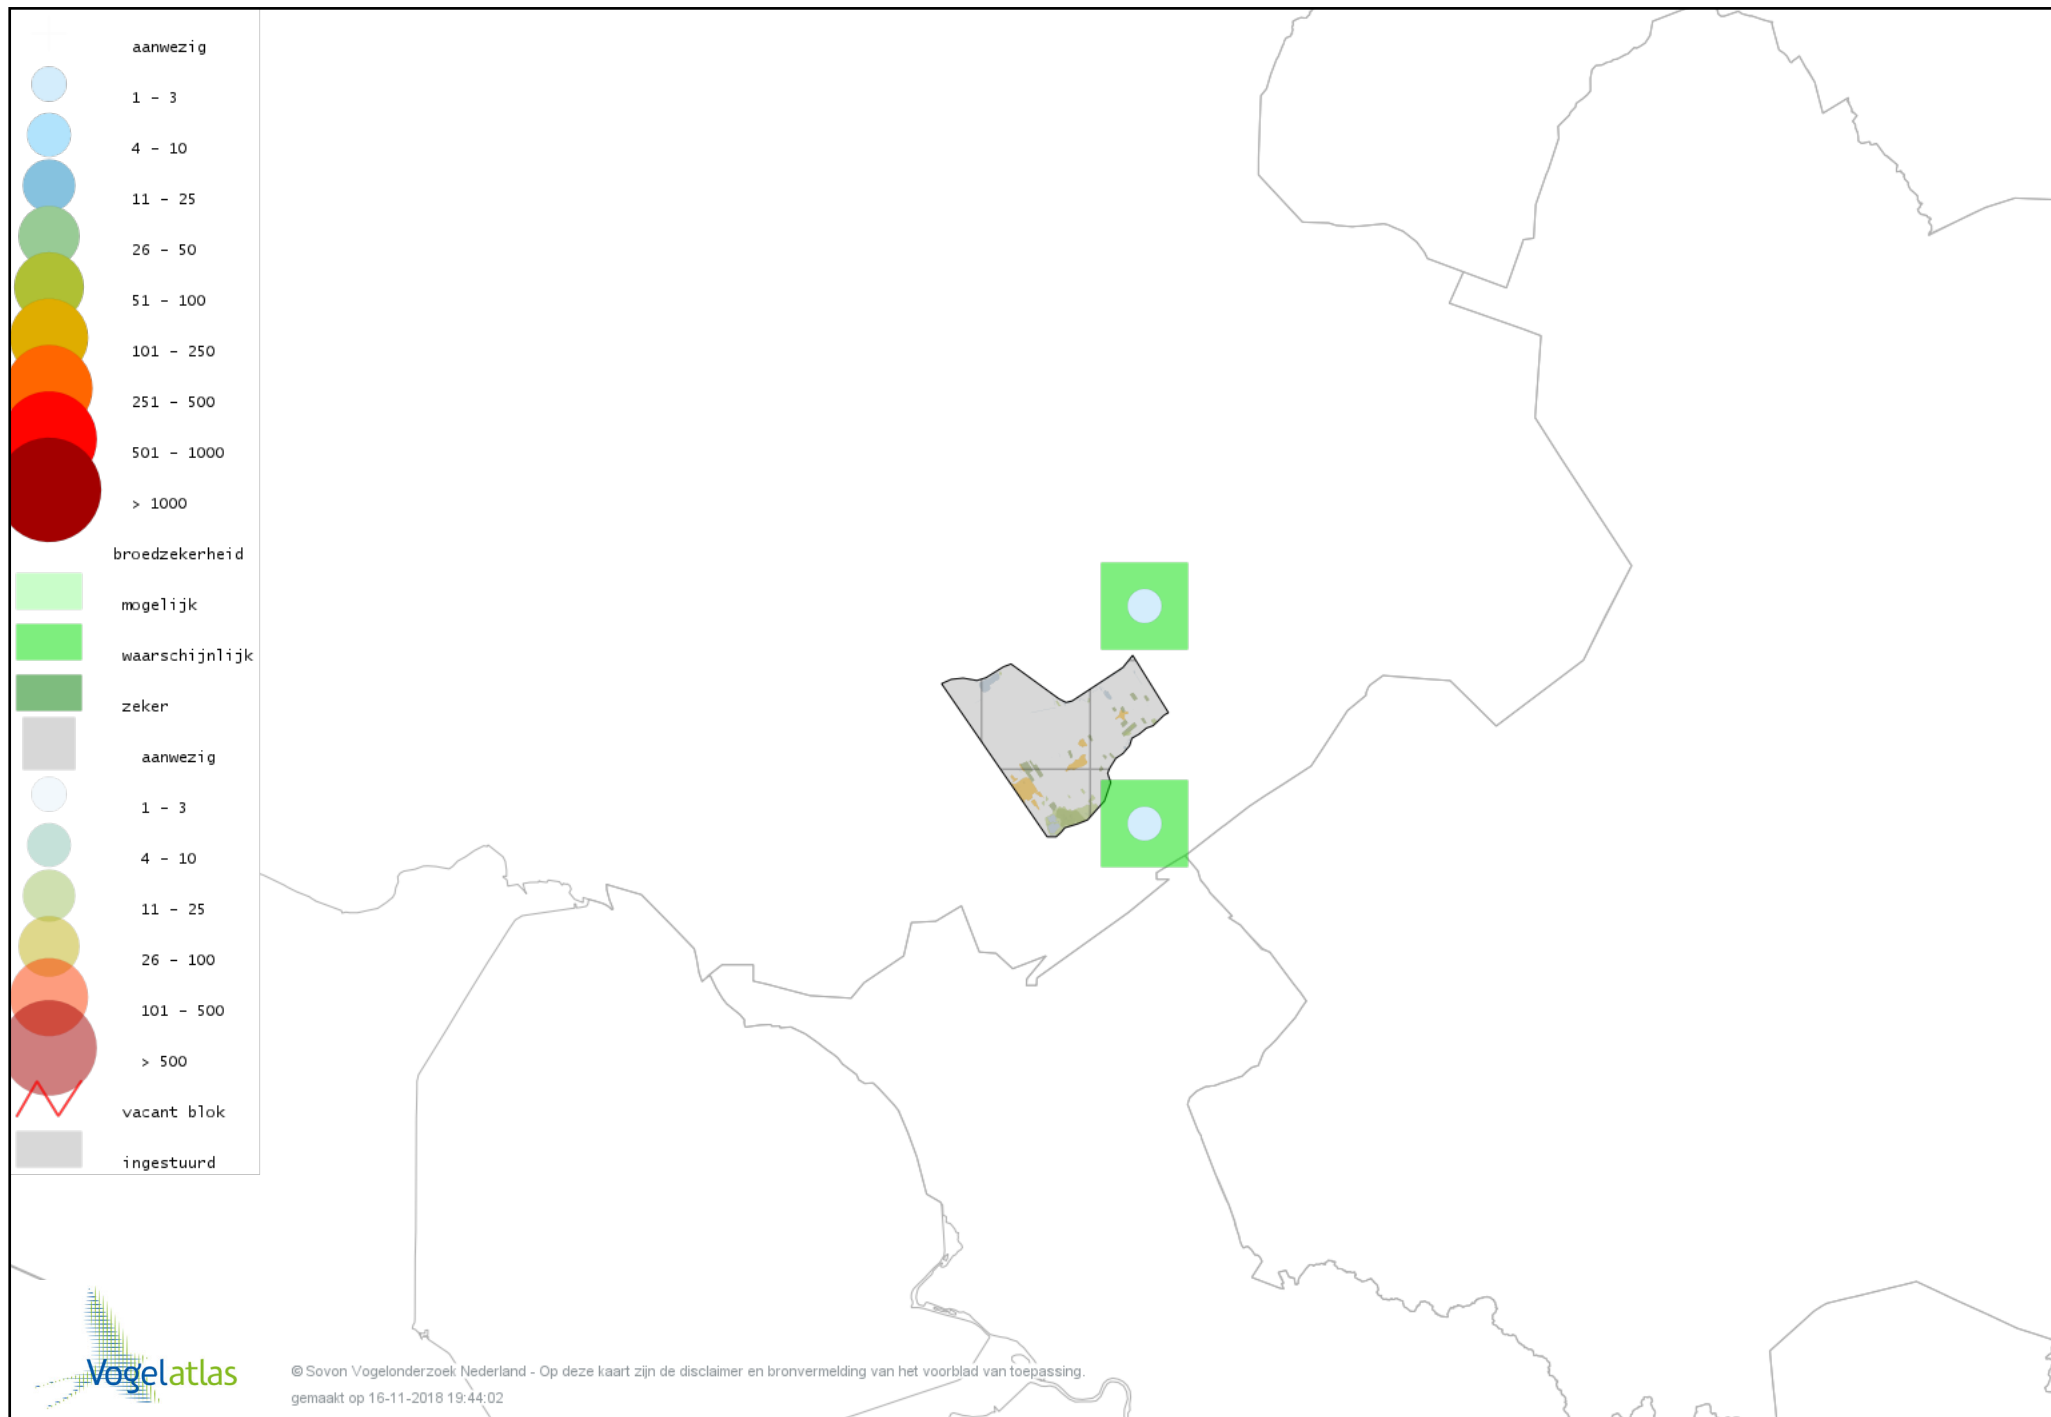

Voorlopige verspreidingskaart Vuurgoudhaan broedseizoen