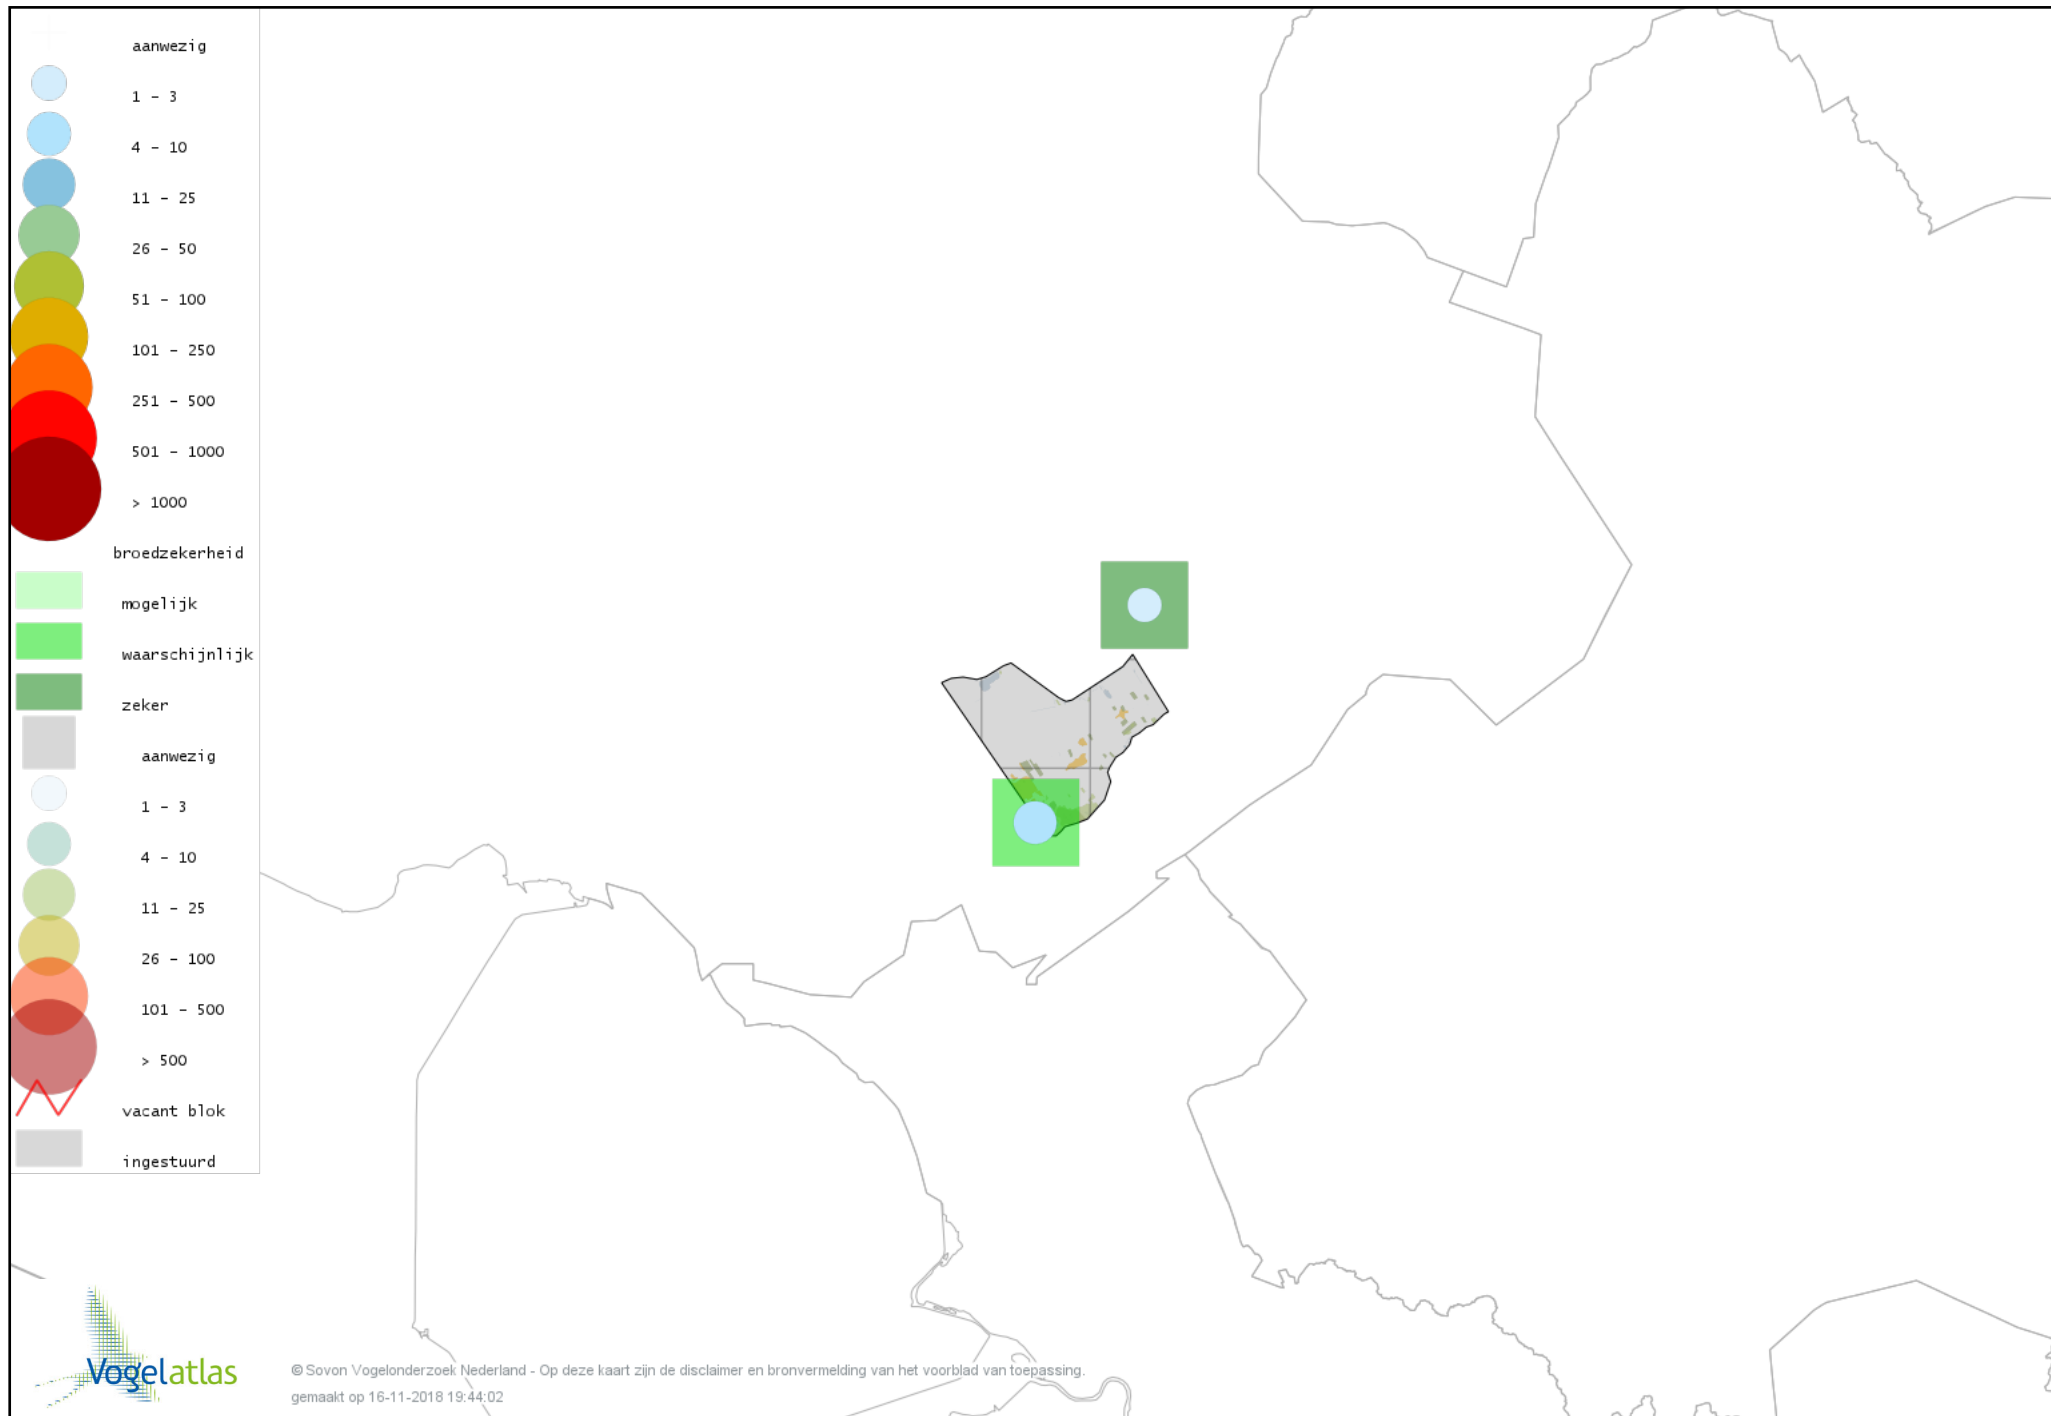

Voorlopige verspreidingskaart Kleine Plevier broedseizoen