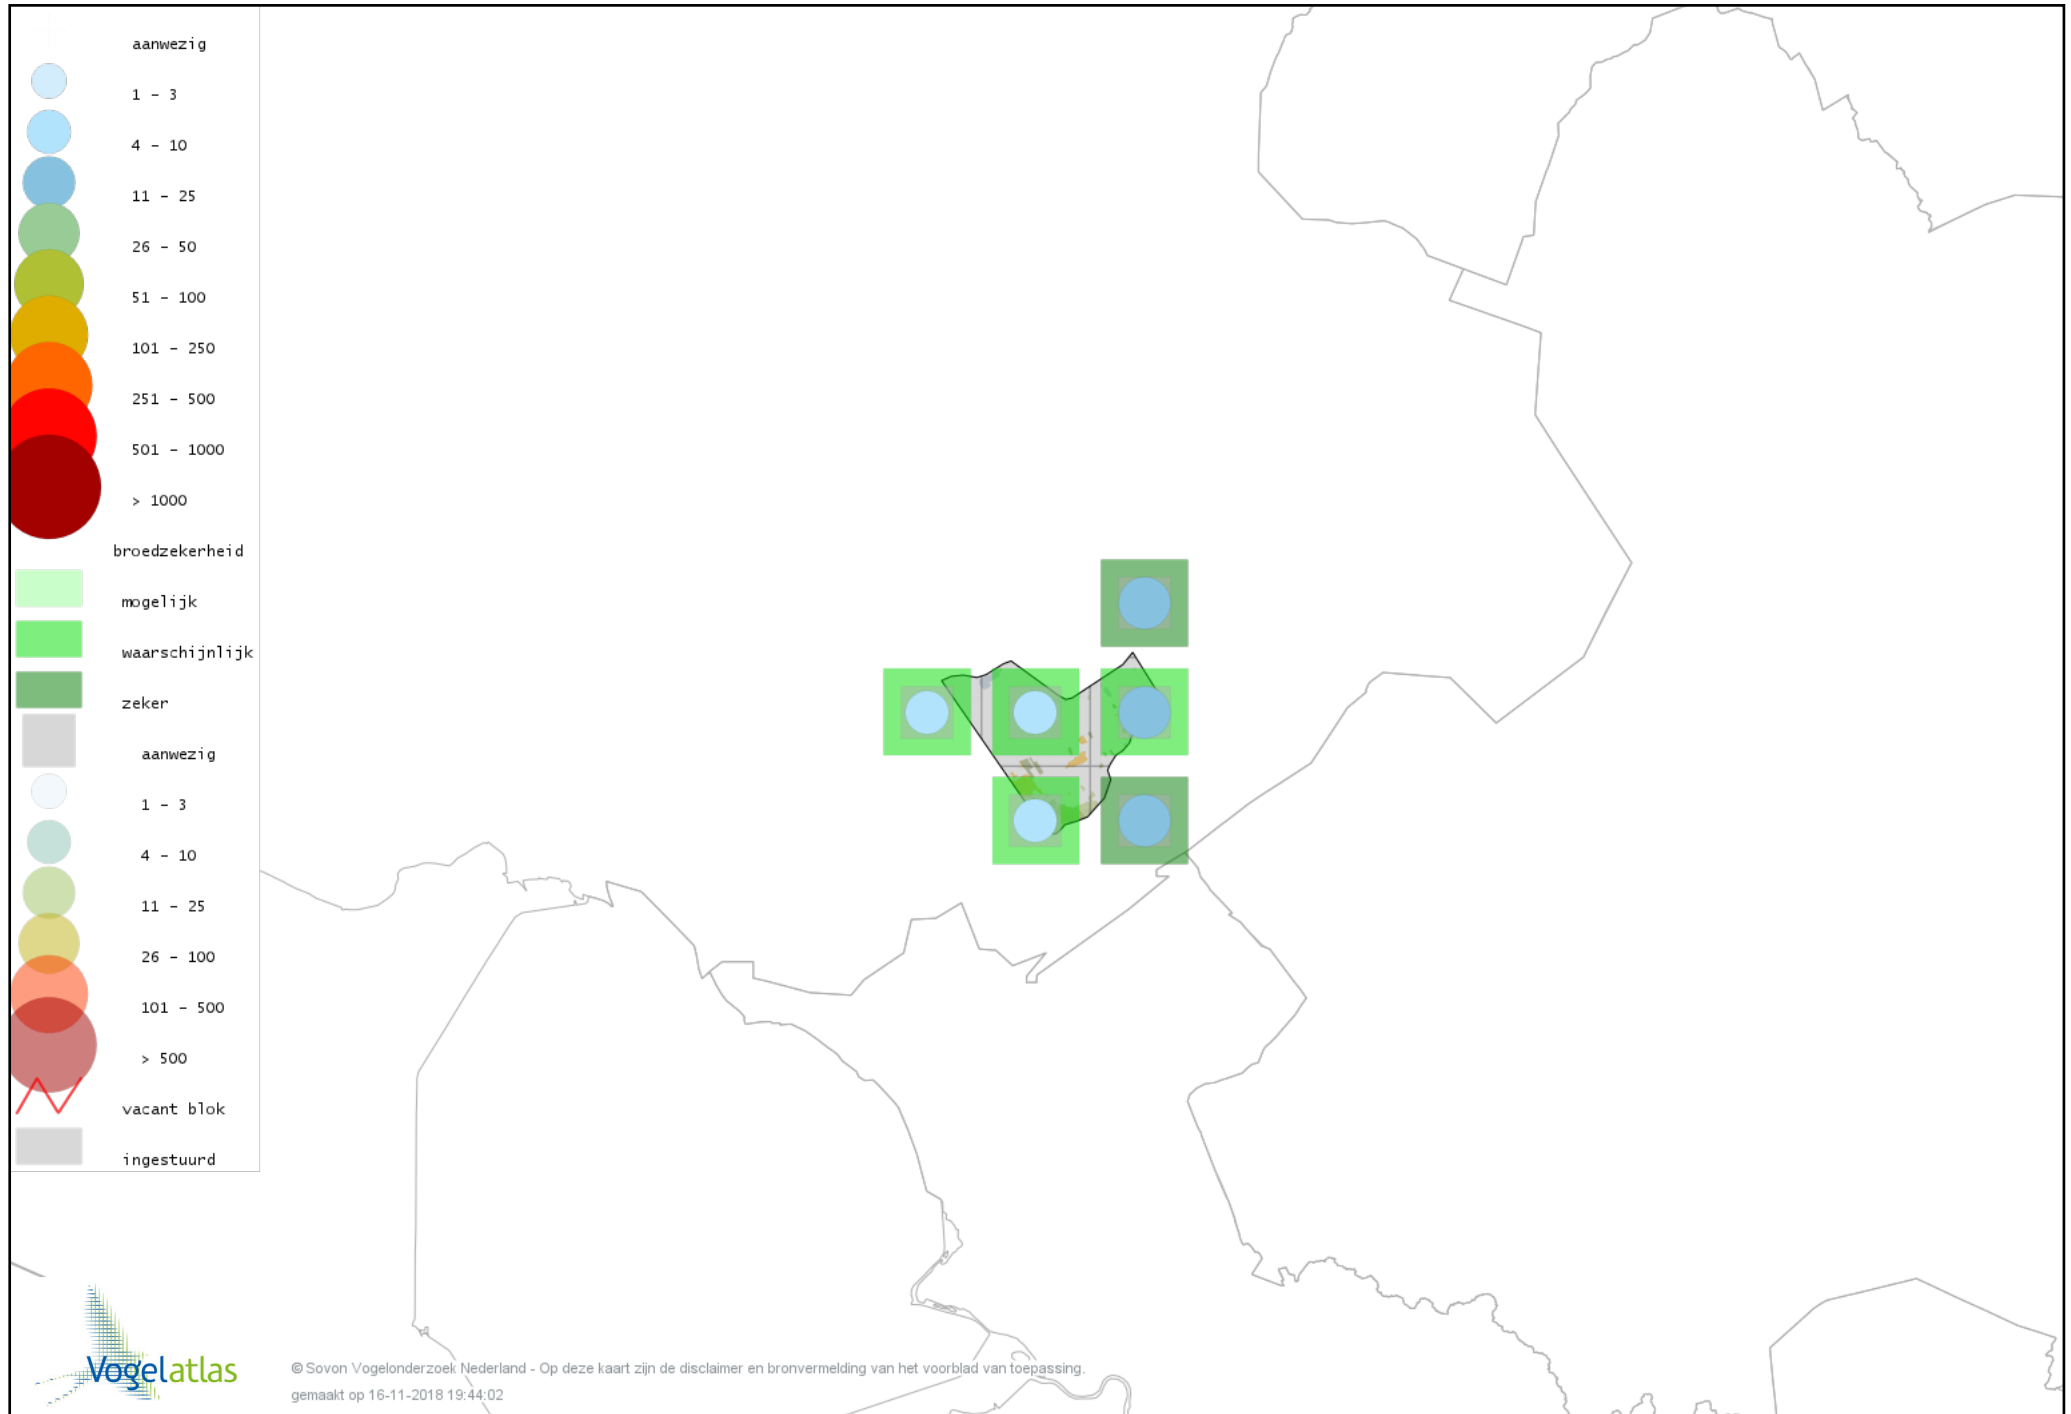

Voorlopige verspreidingskaart Grauwe Vliegenvanger broedseizoen