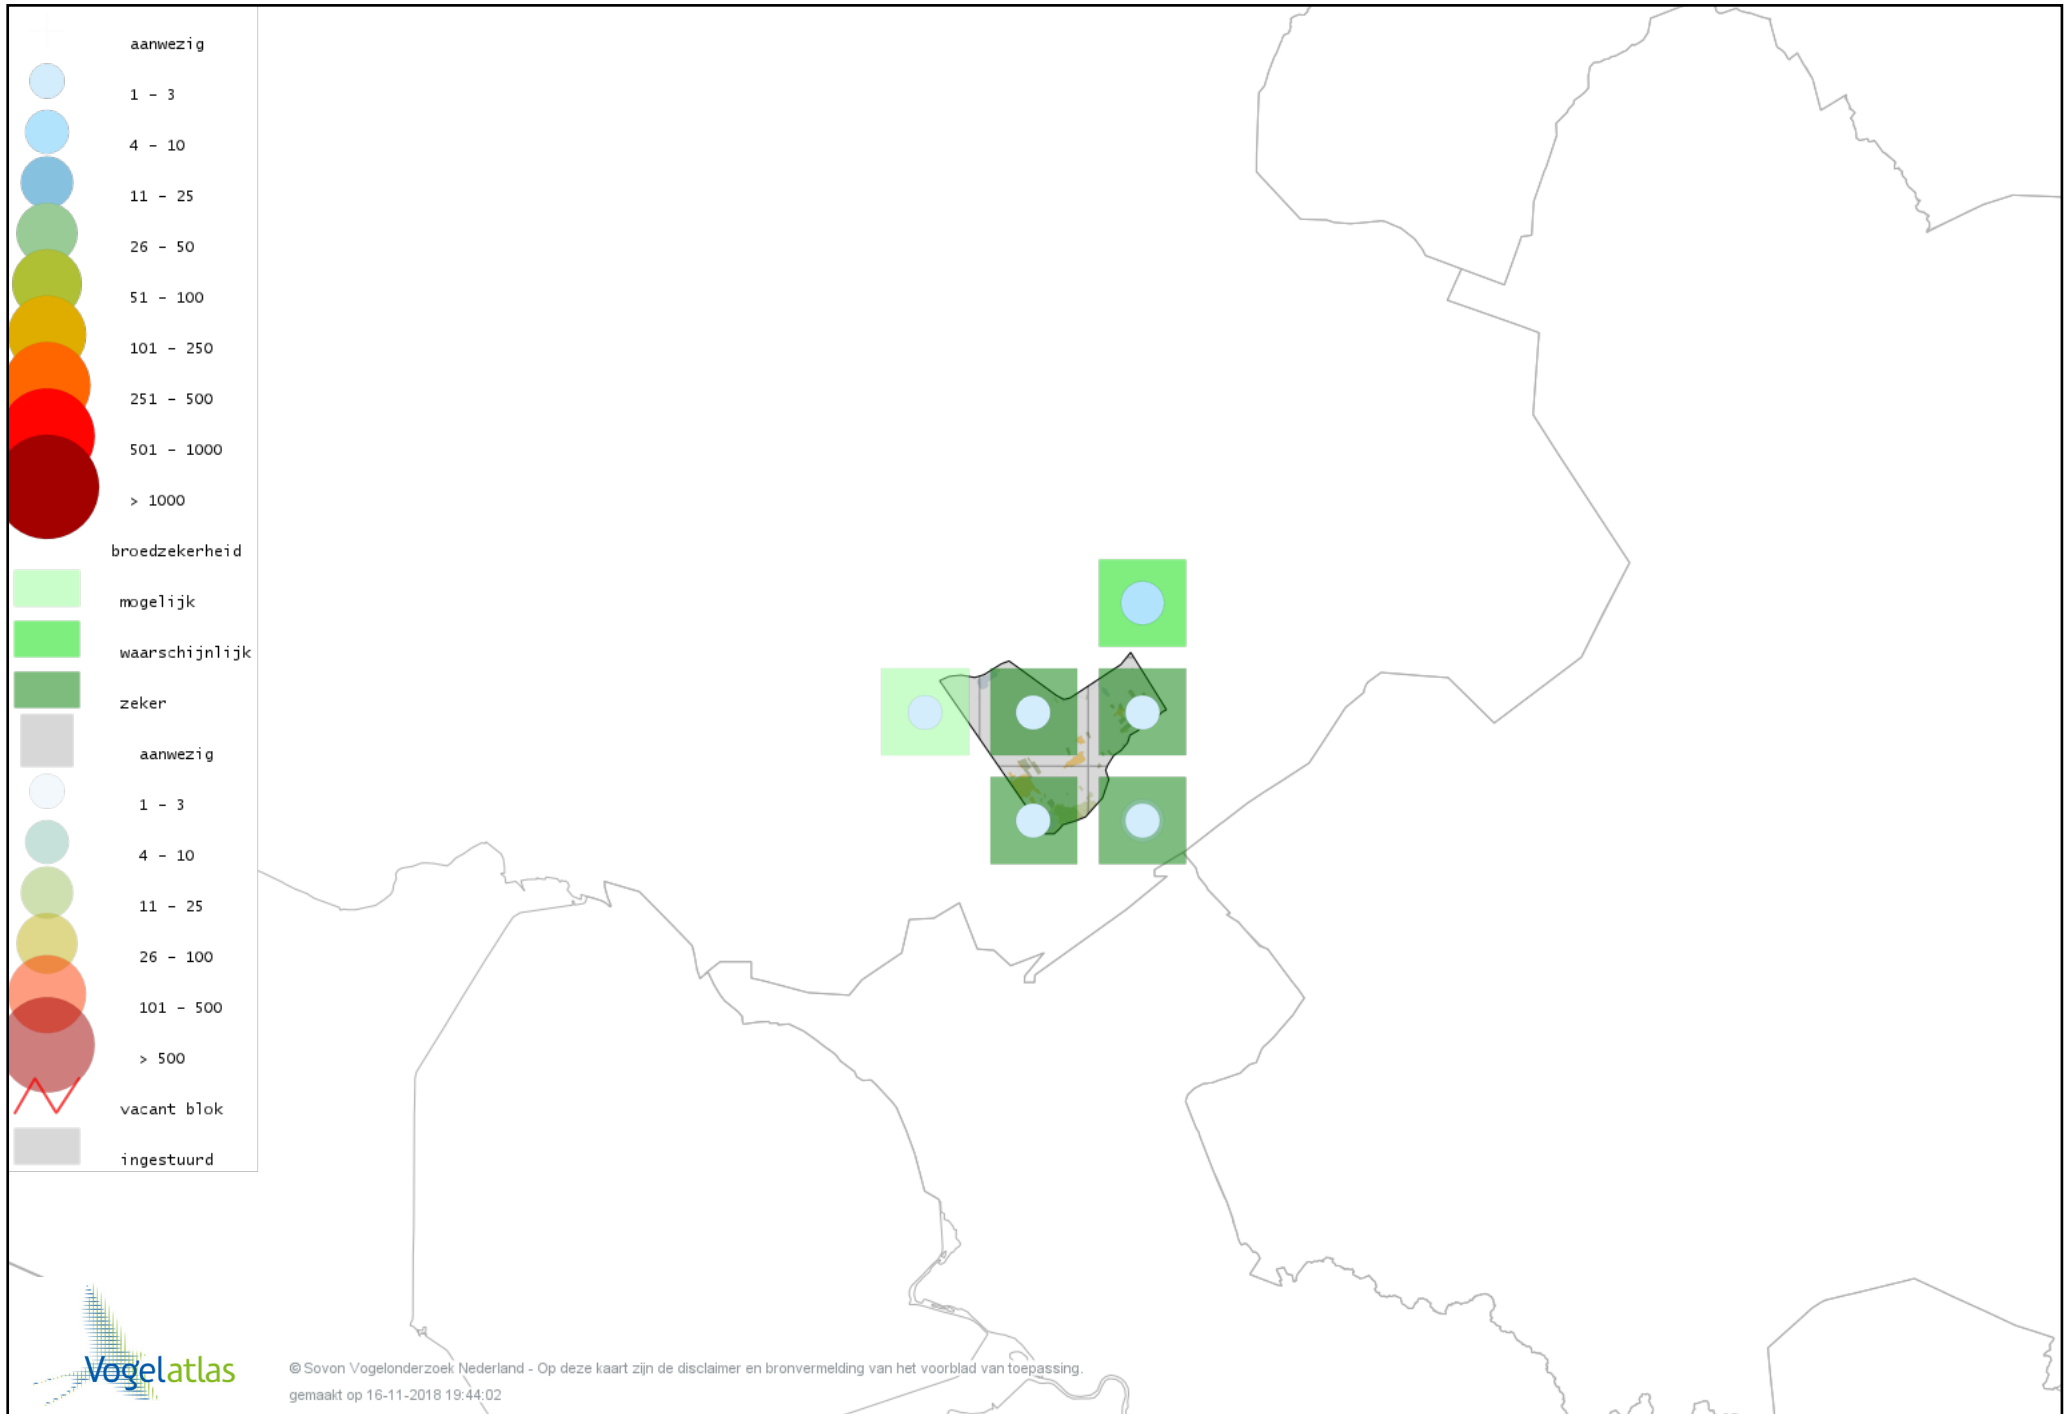

Voorlopige verspreidingskaart Sperwer broedseizoen