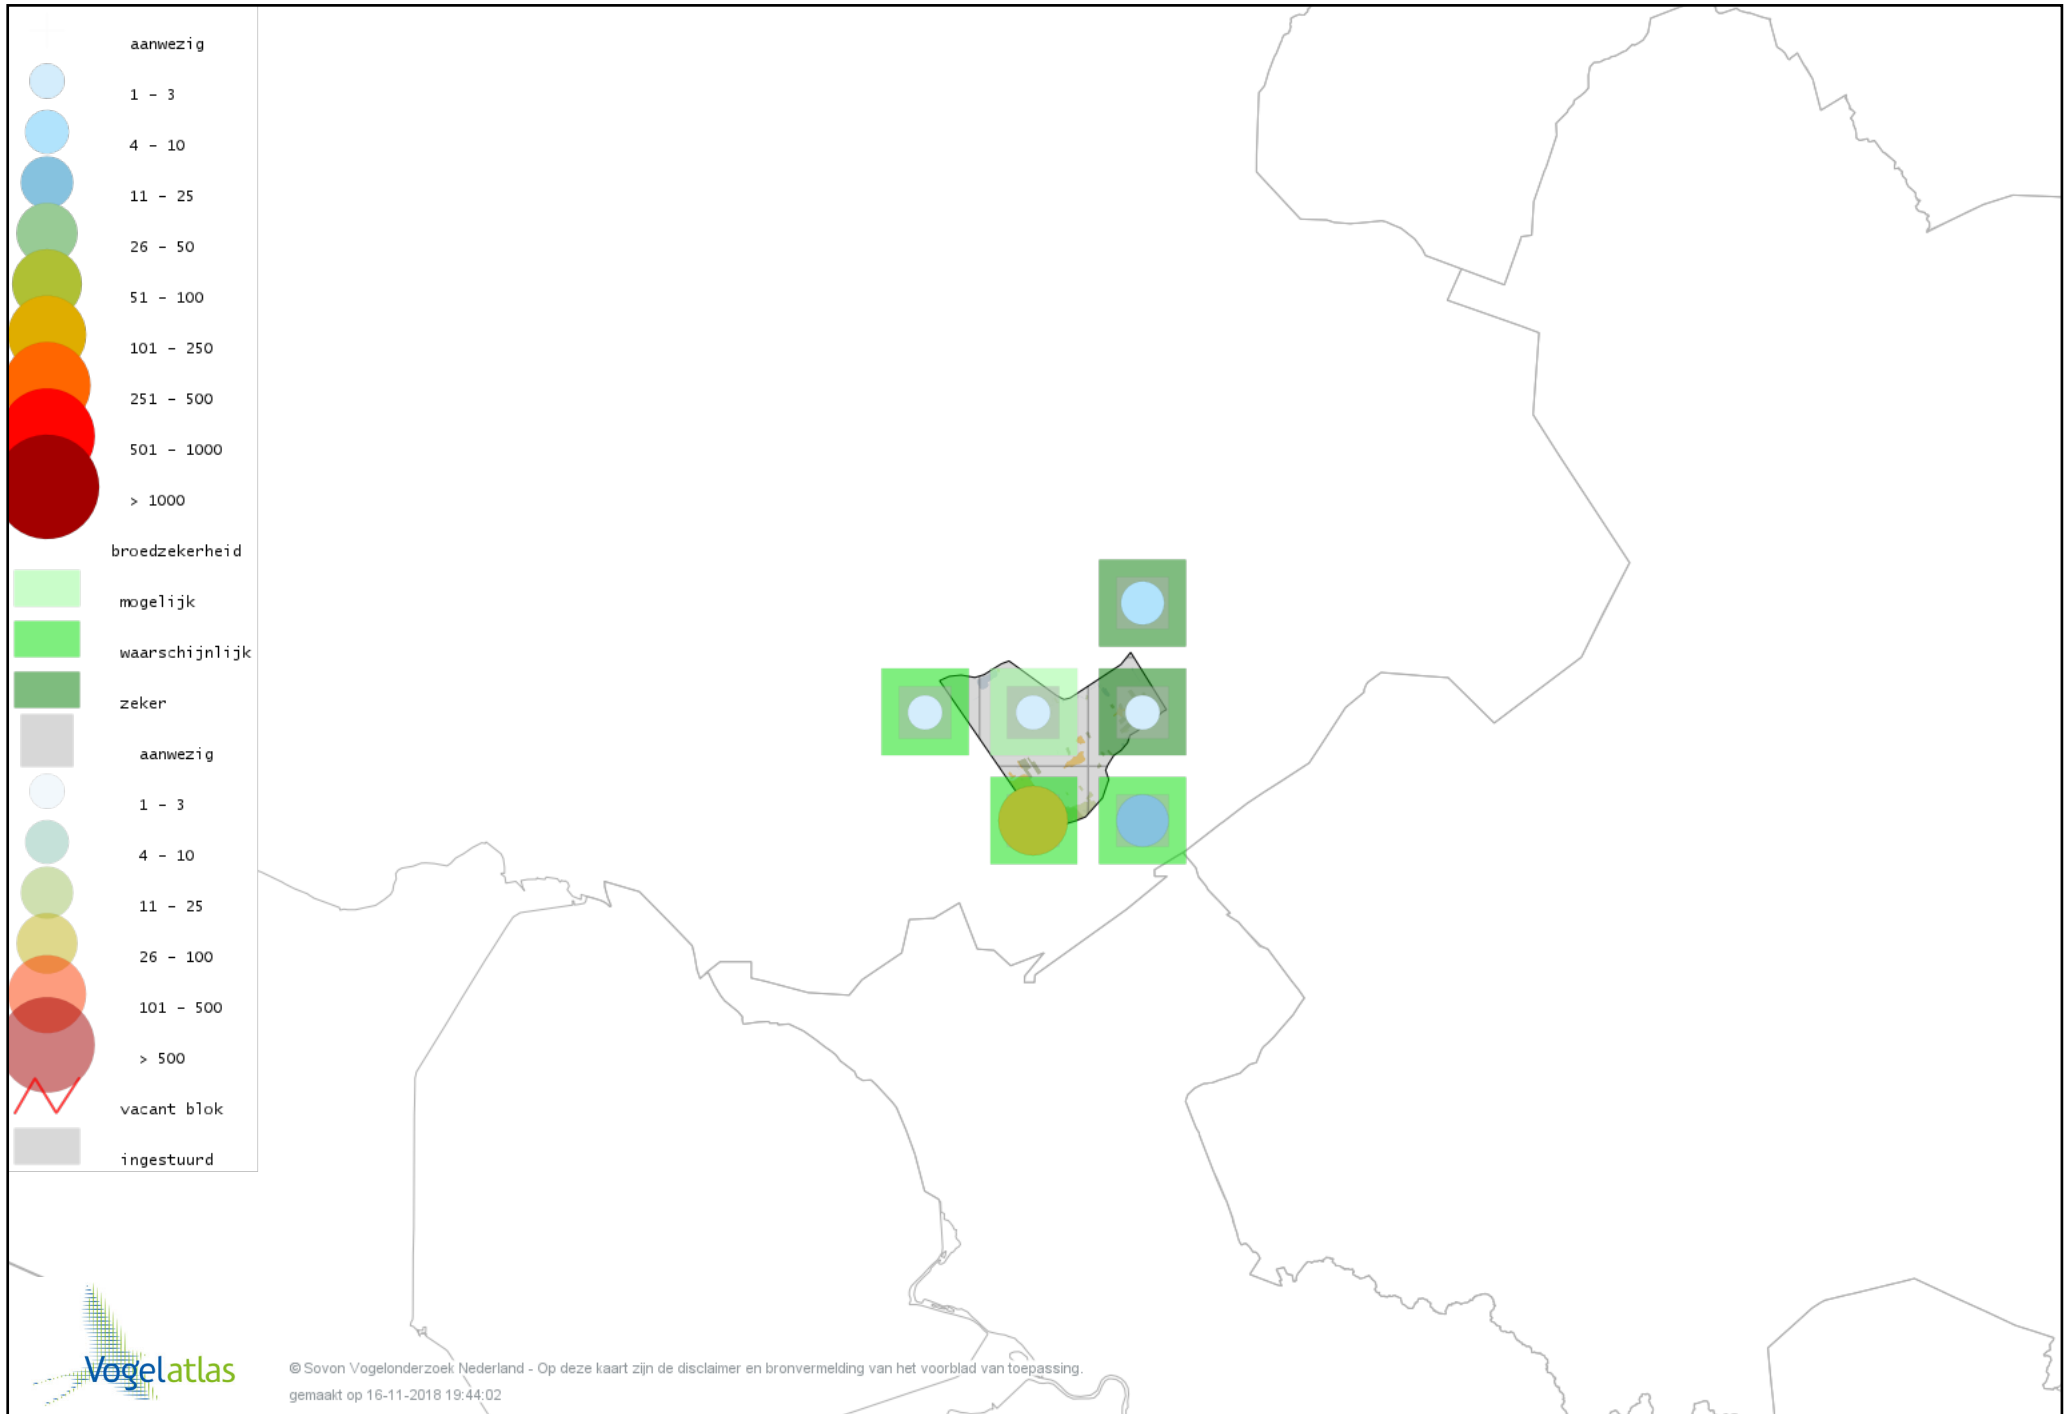

Voorlopige verspreidingskaart Turkse Tortel broedseizoen