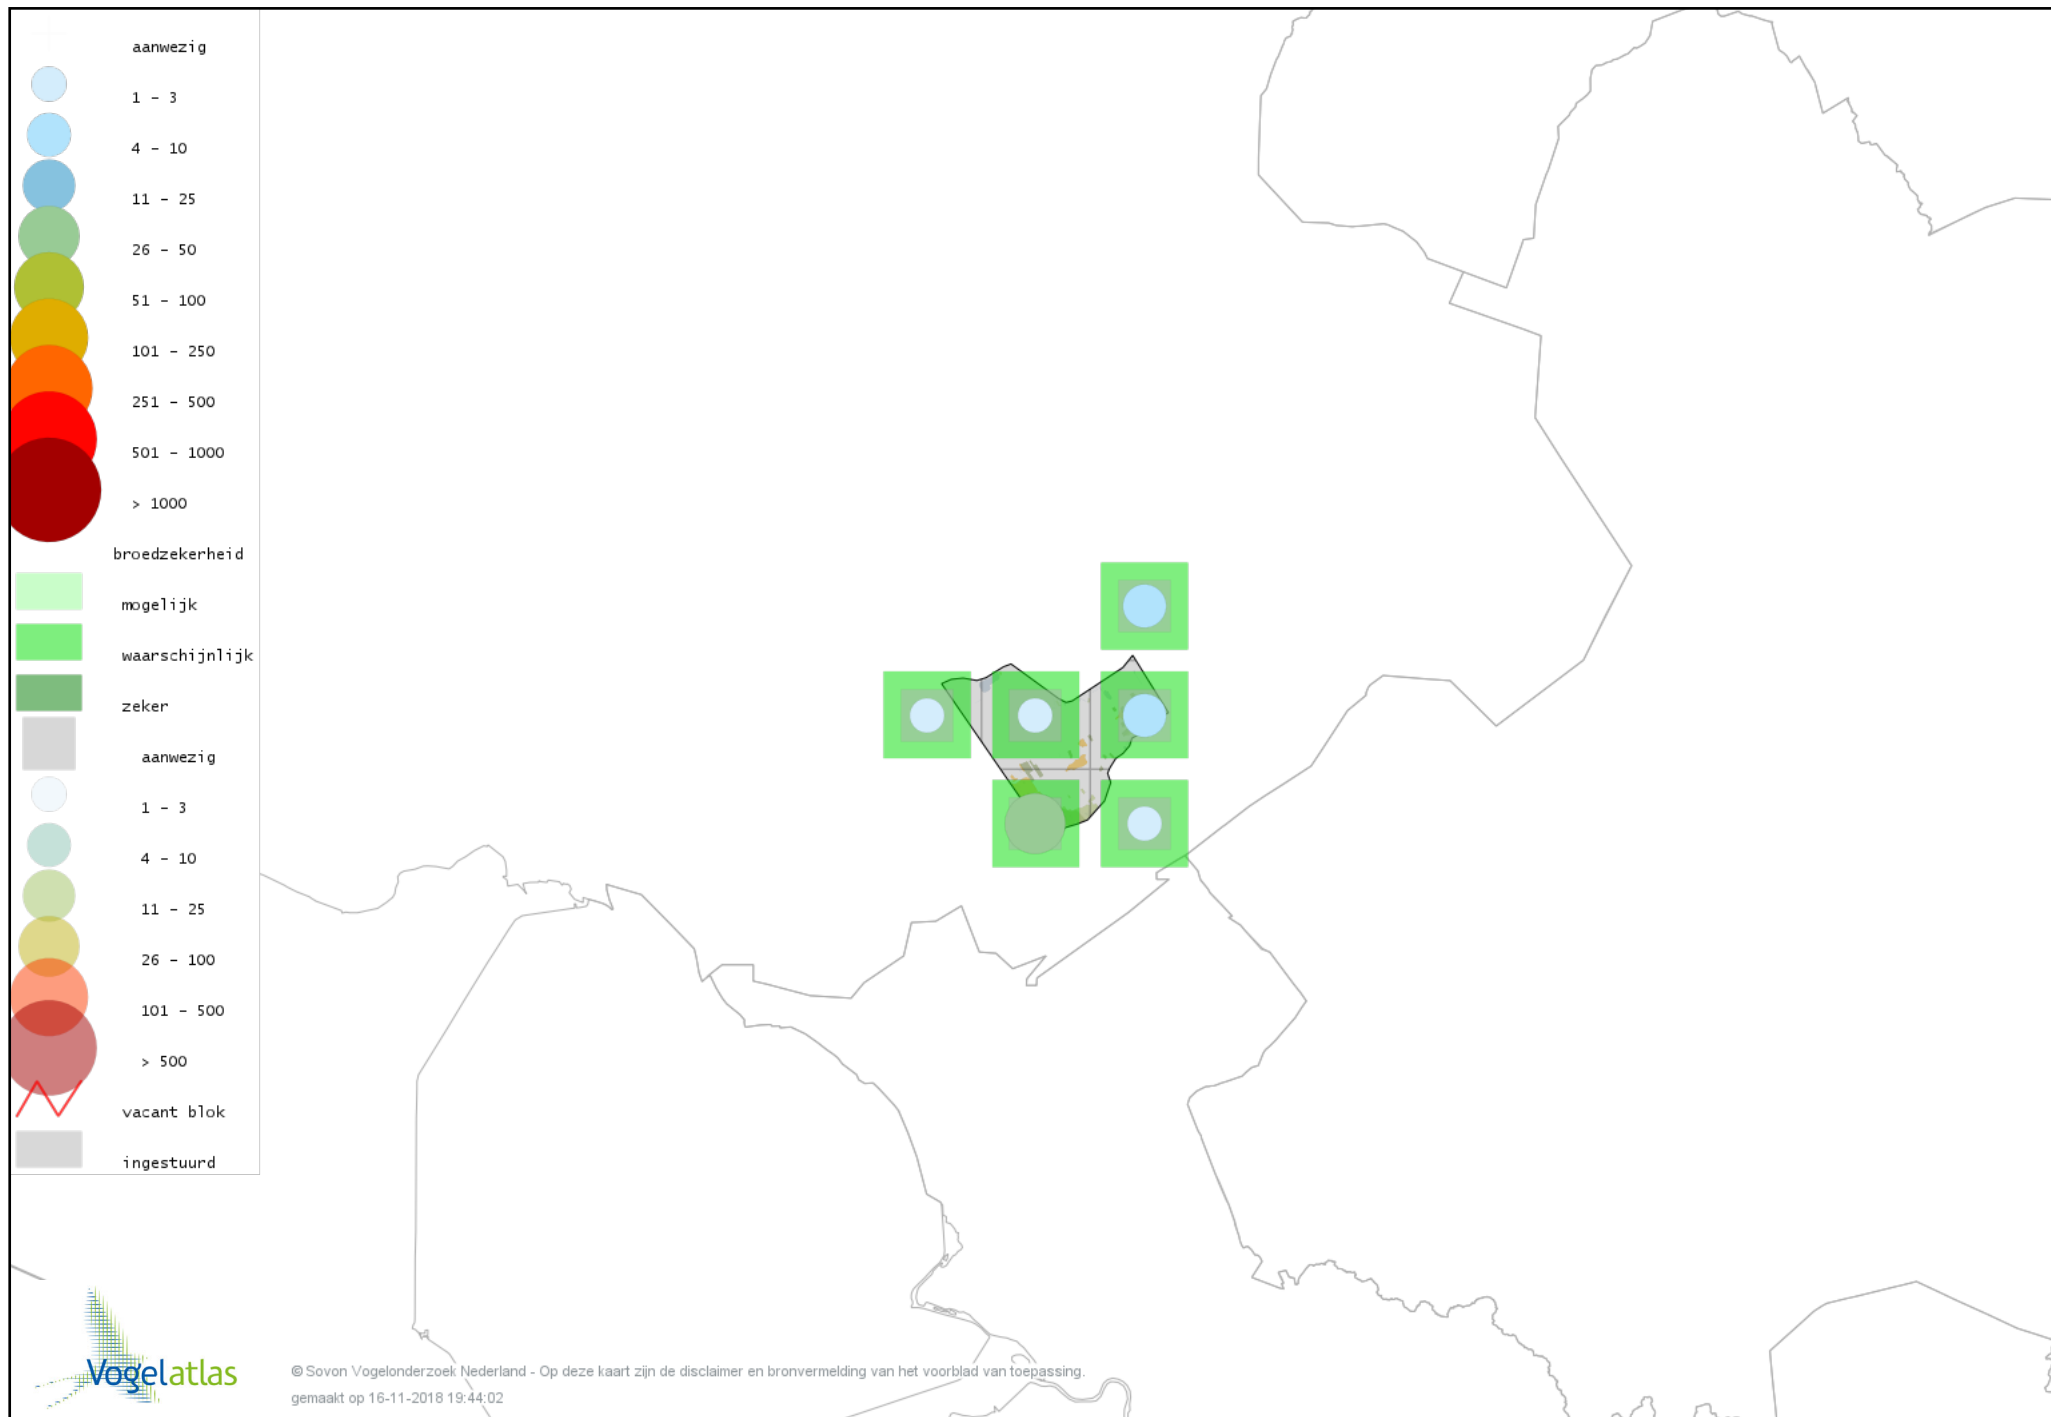

Voorlopige verspreidingskaart Heggenmus broedseizoen