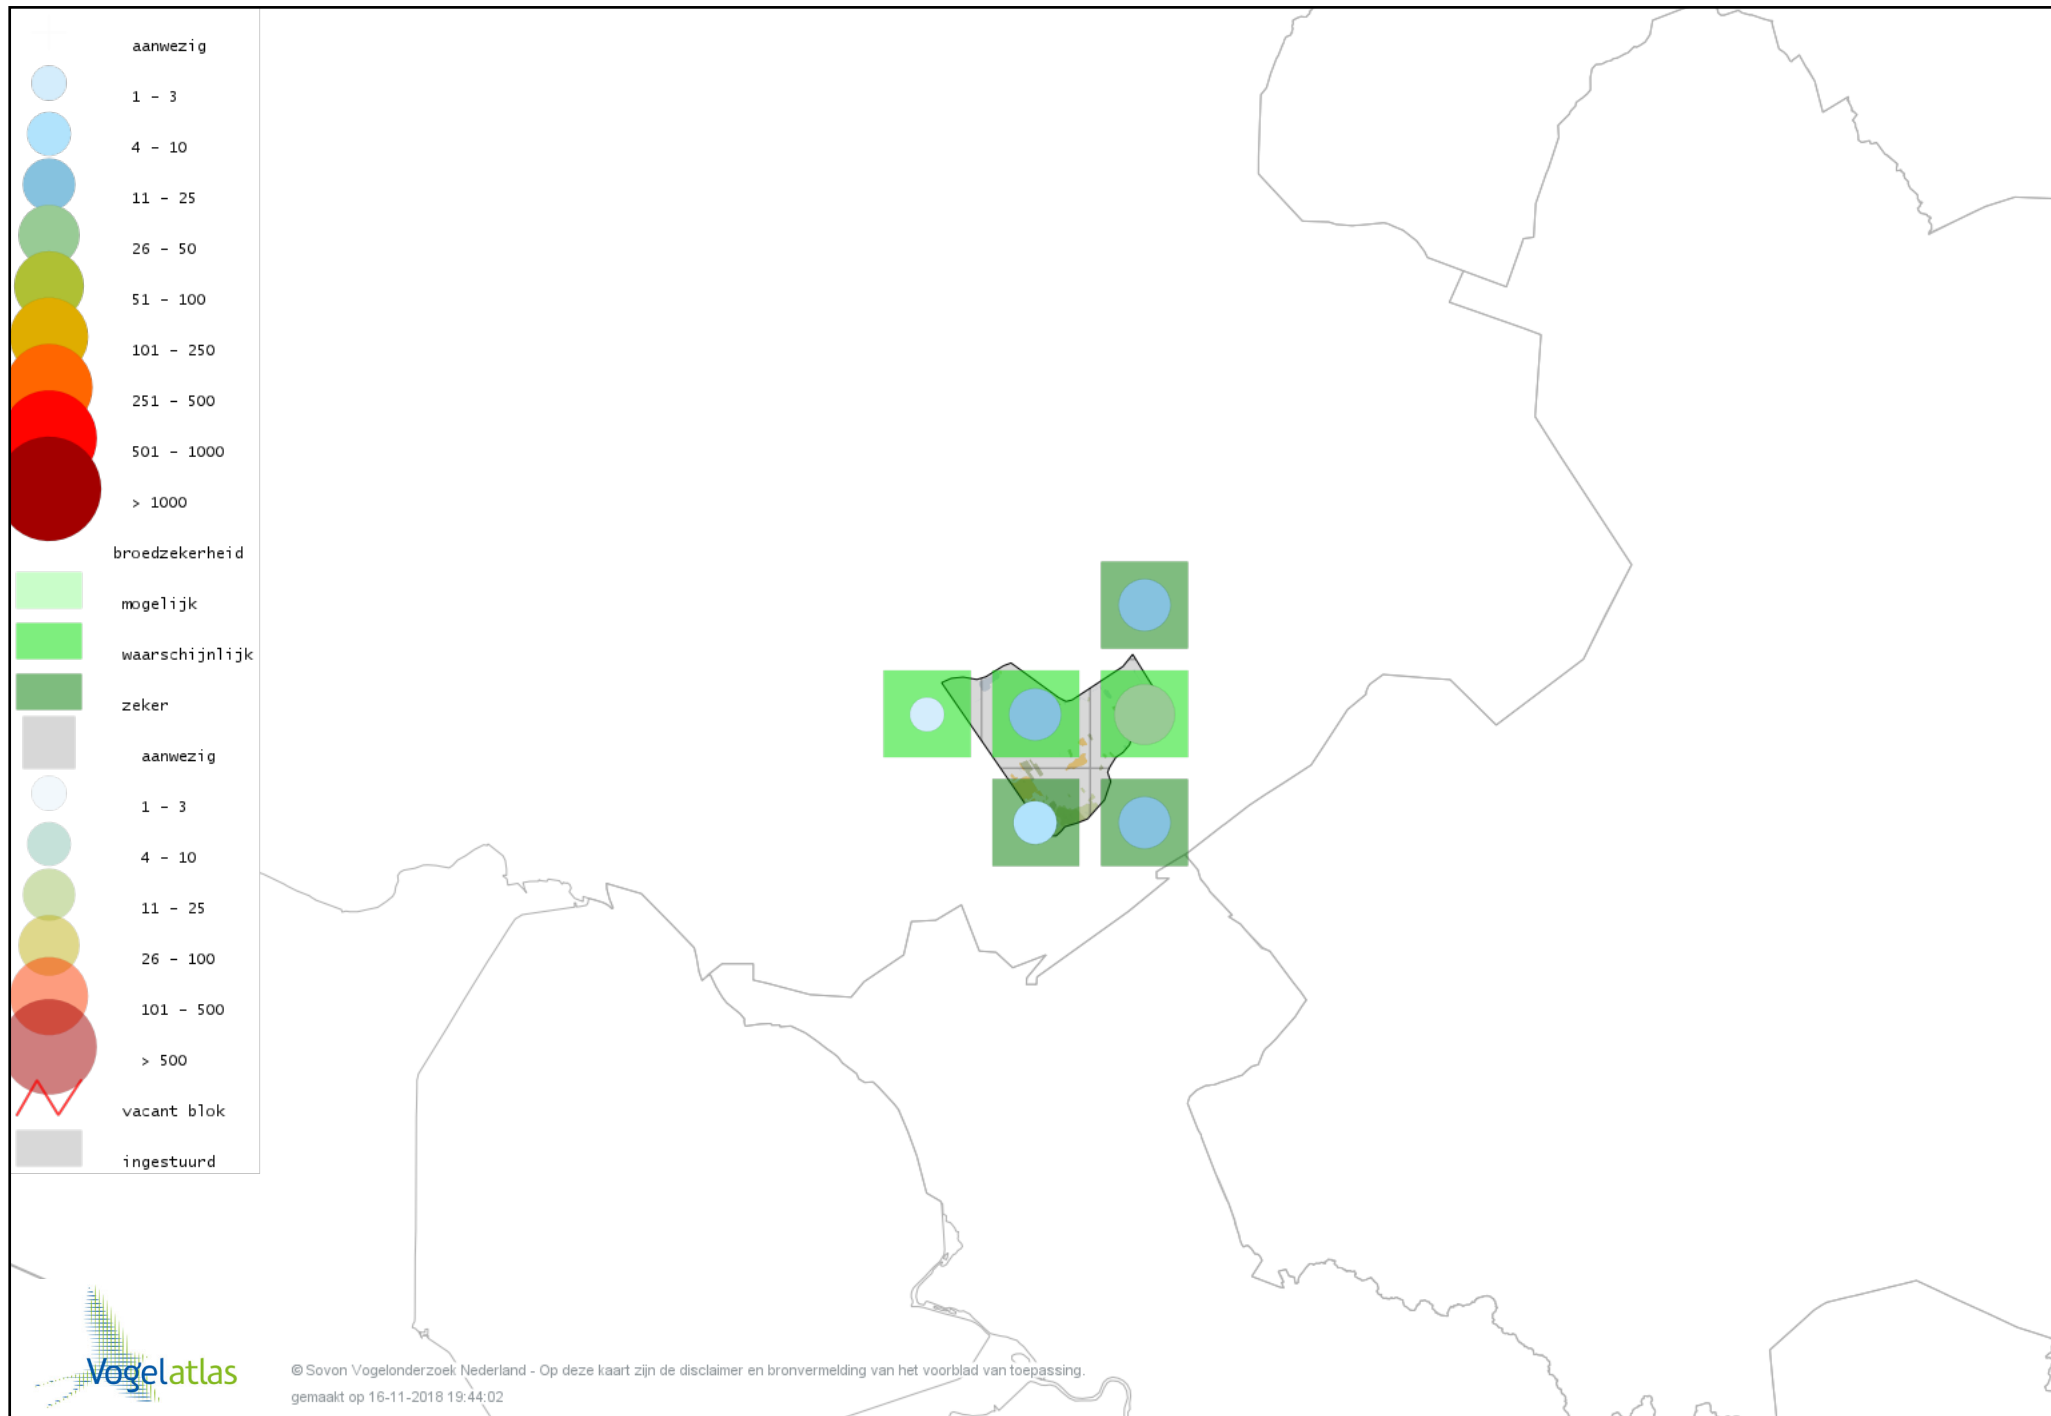

Voorlopige verspreidingskaart Roodborsttapuit broedseizoen