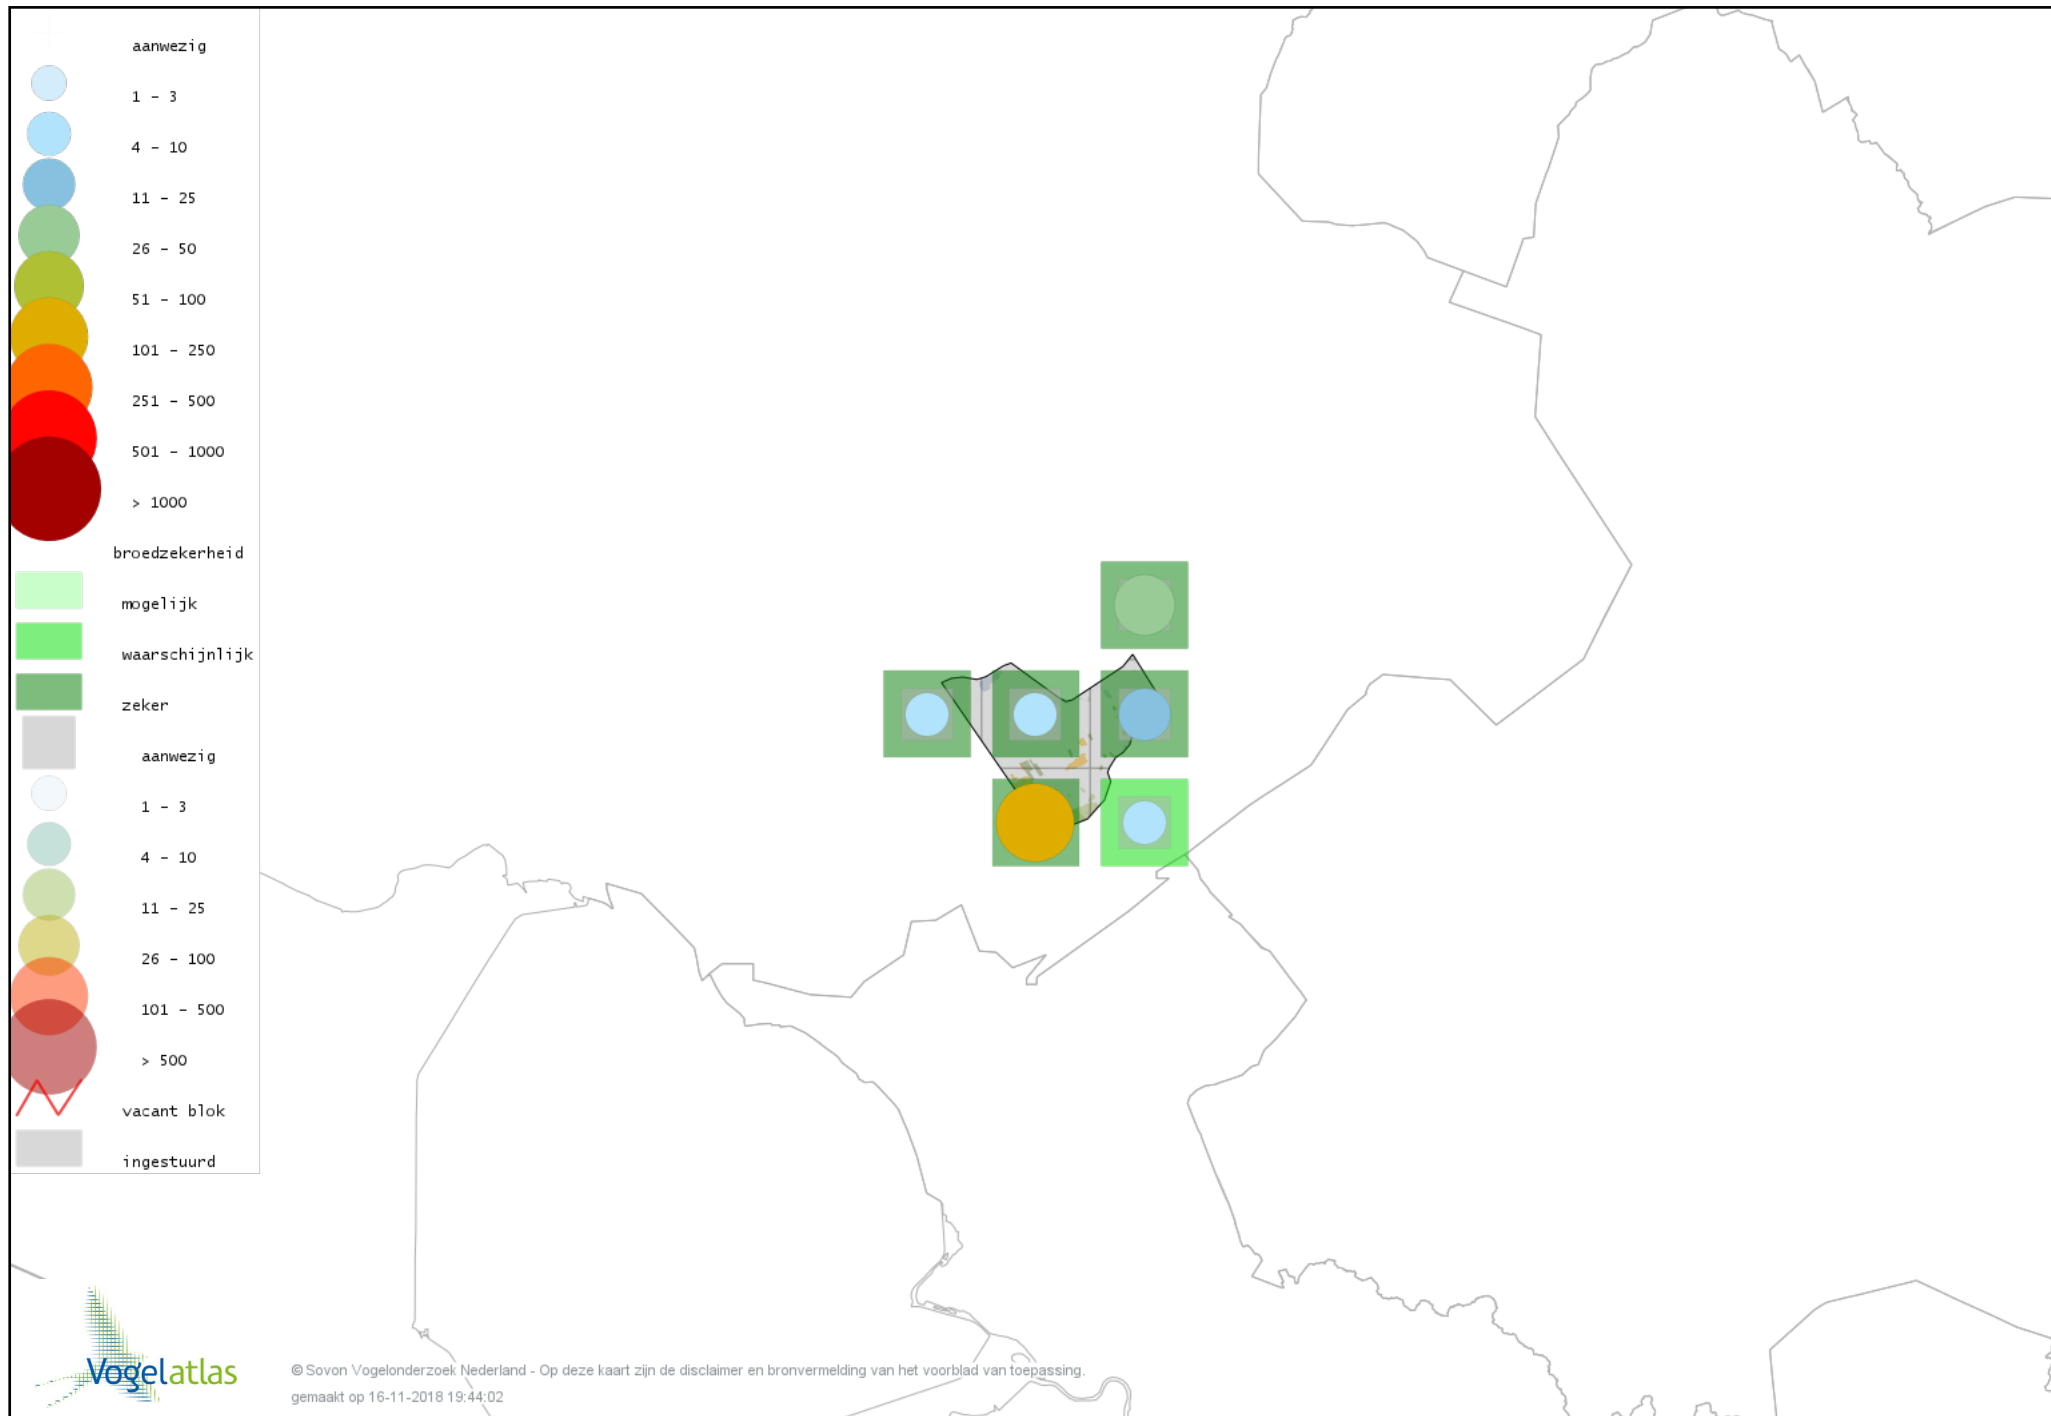

Voorlopige verspreidingskaart Koolmees broedseizoen