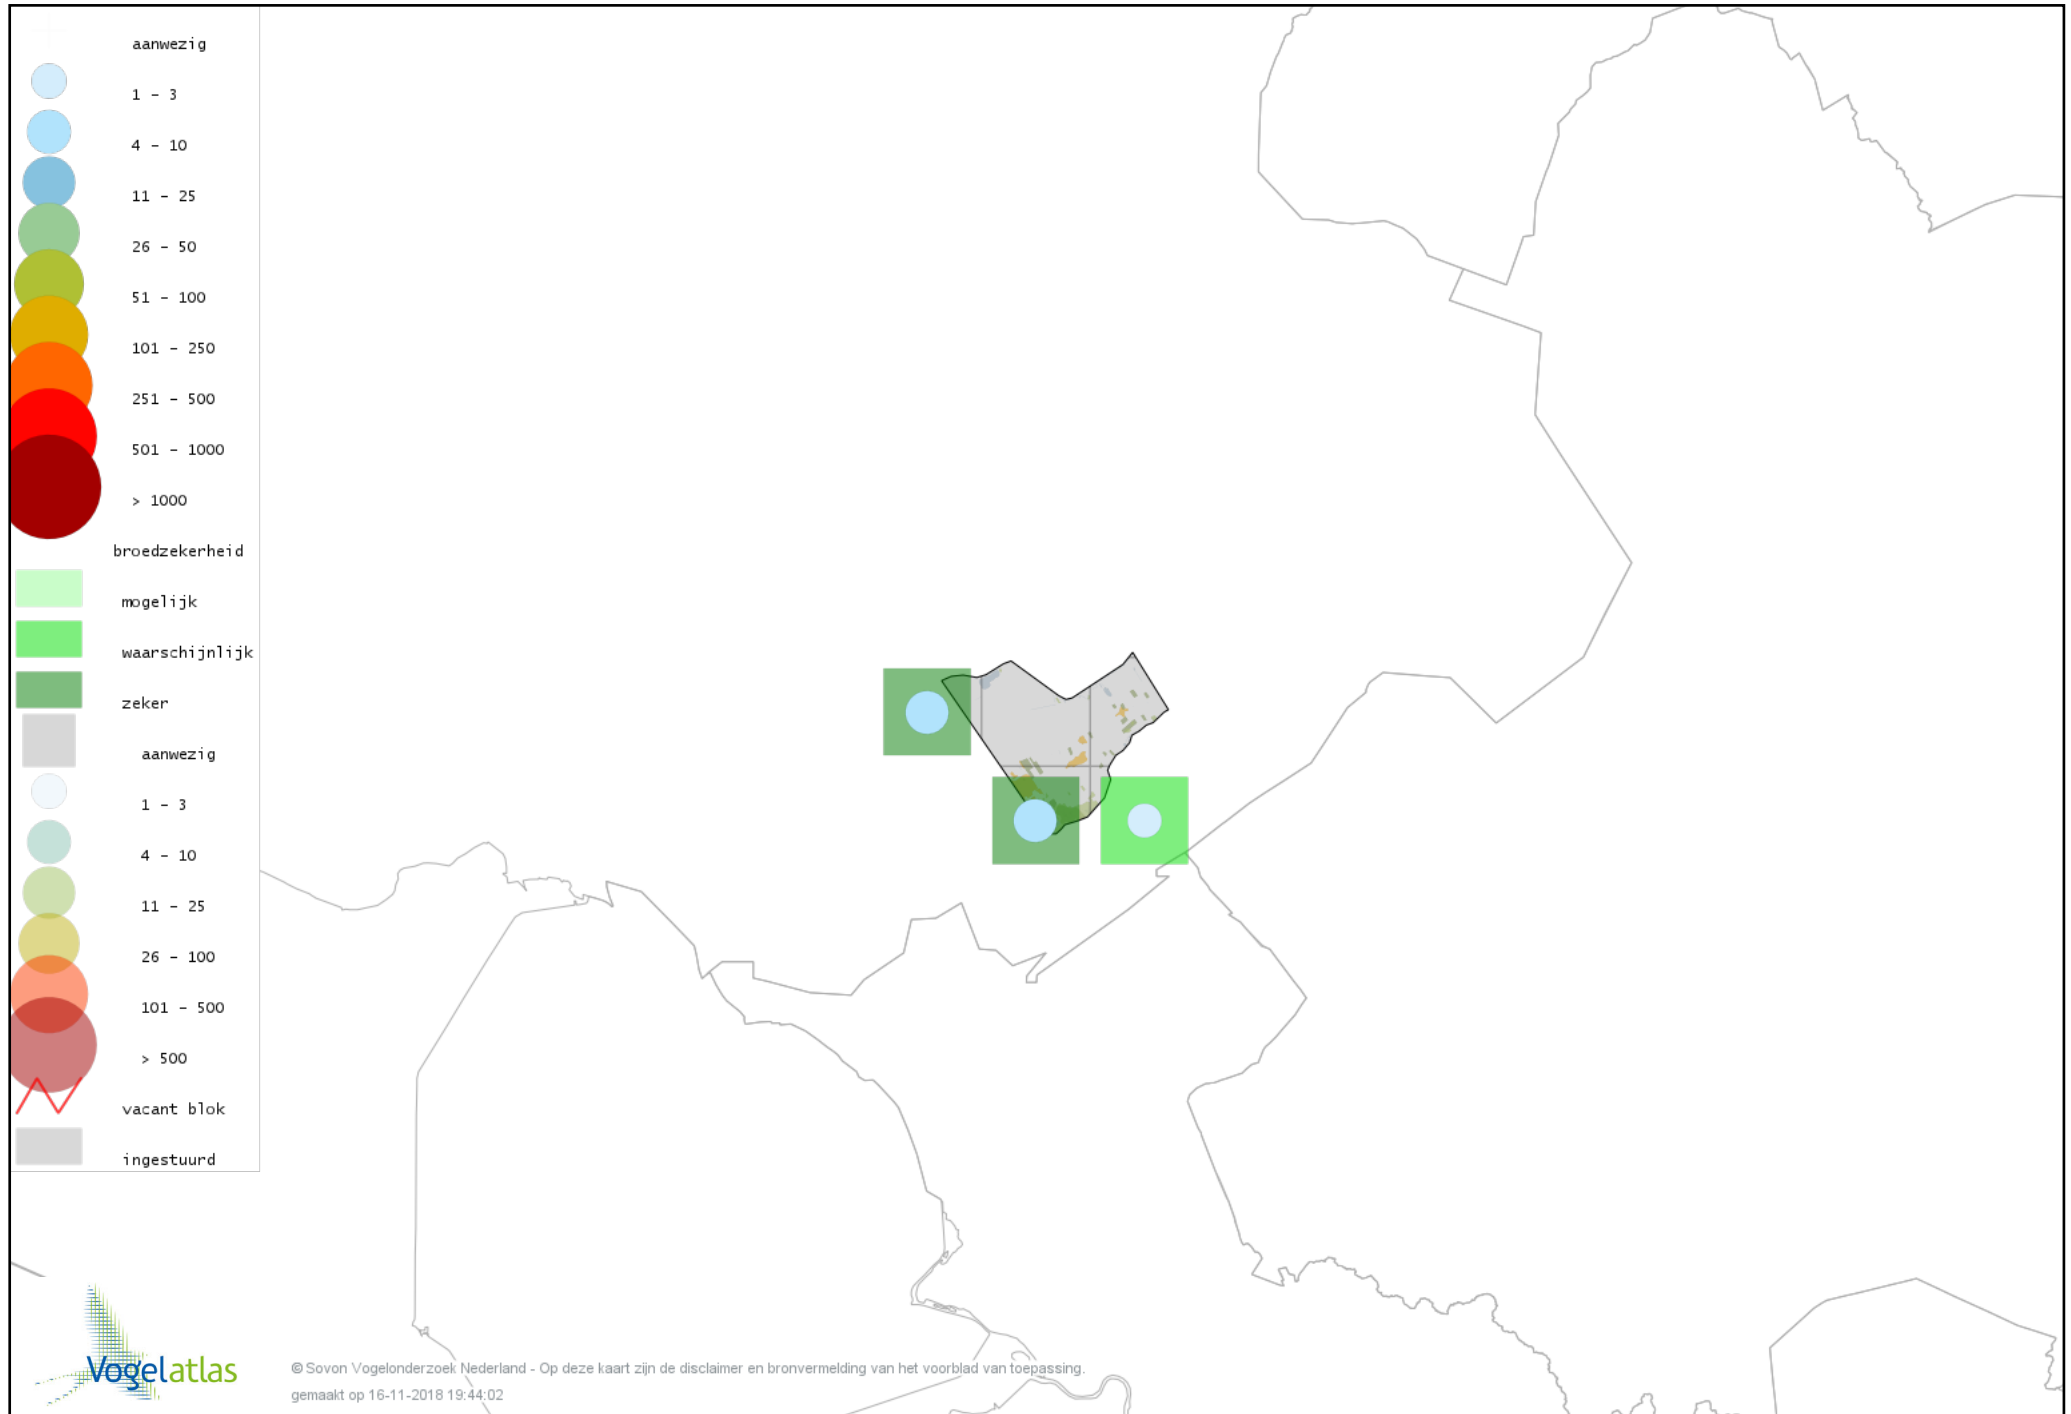

Voorlopige verspreidingskaart Visdief broedseizoen