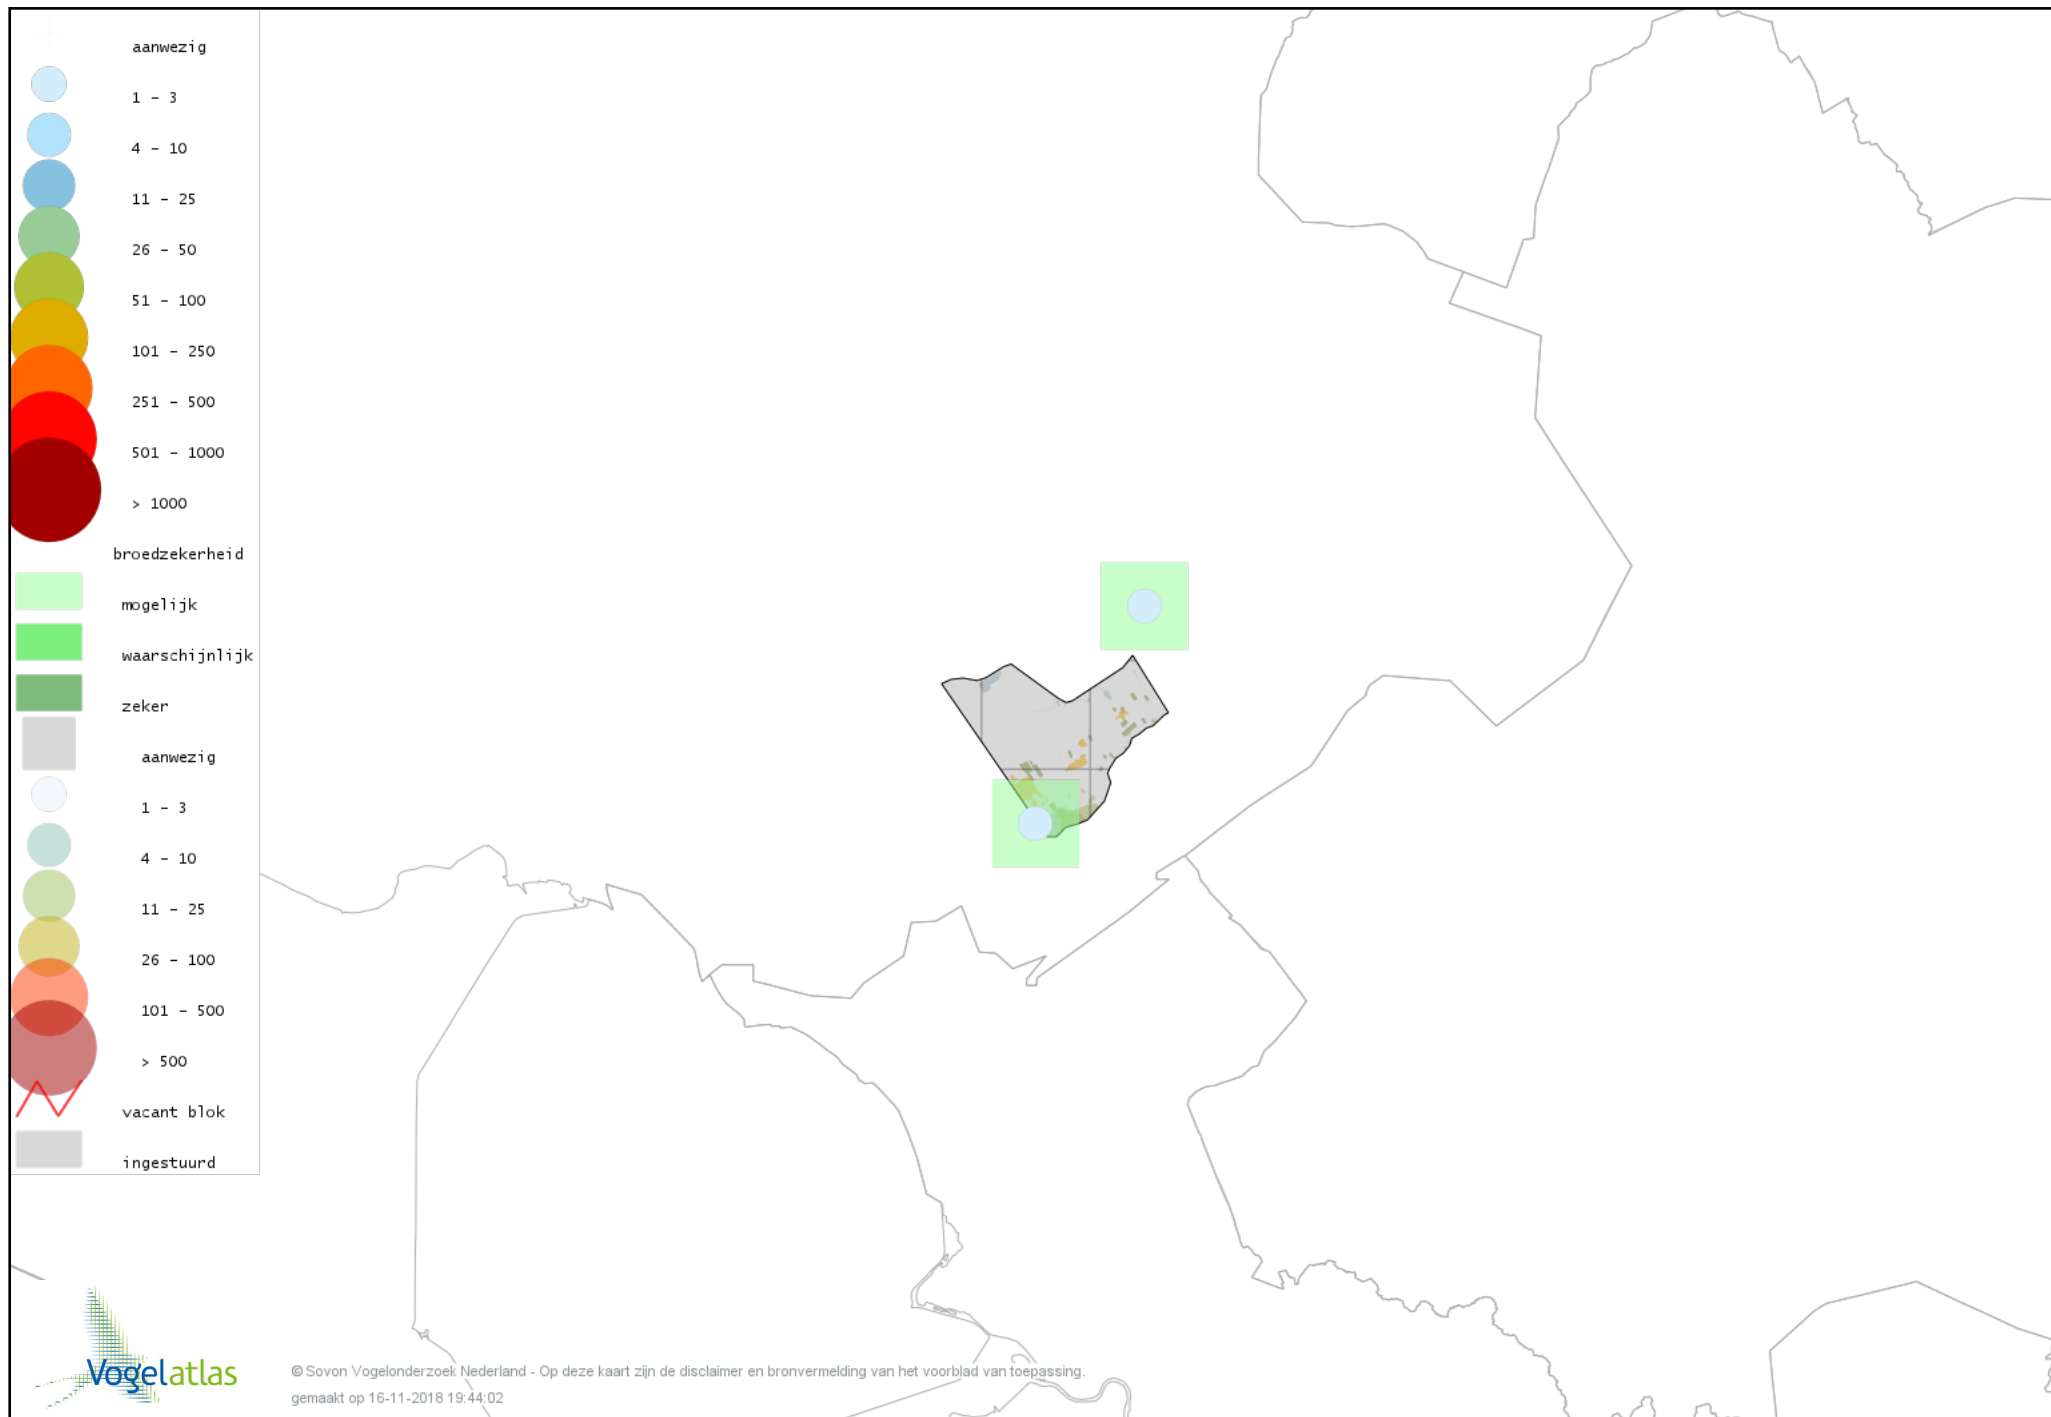

Voorlopige verspreidingskaart Paapje broedseizoen