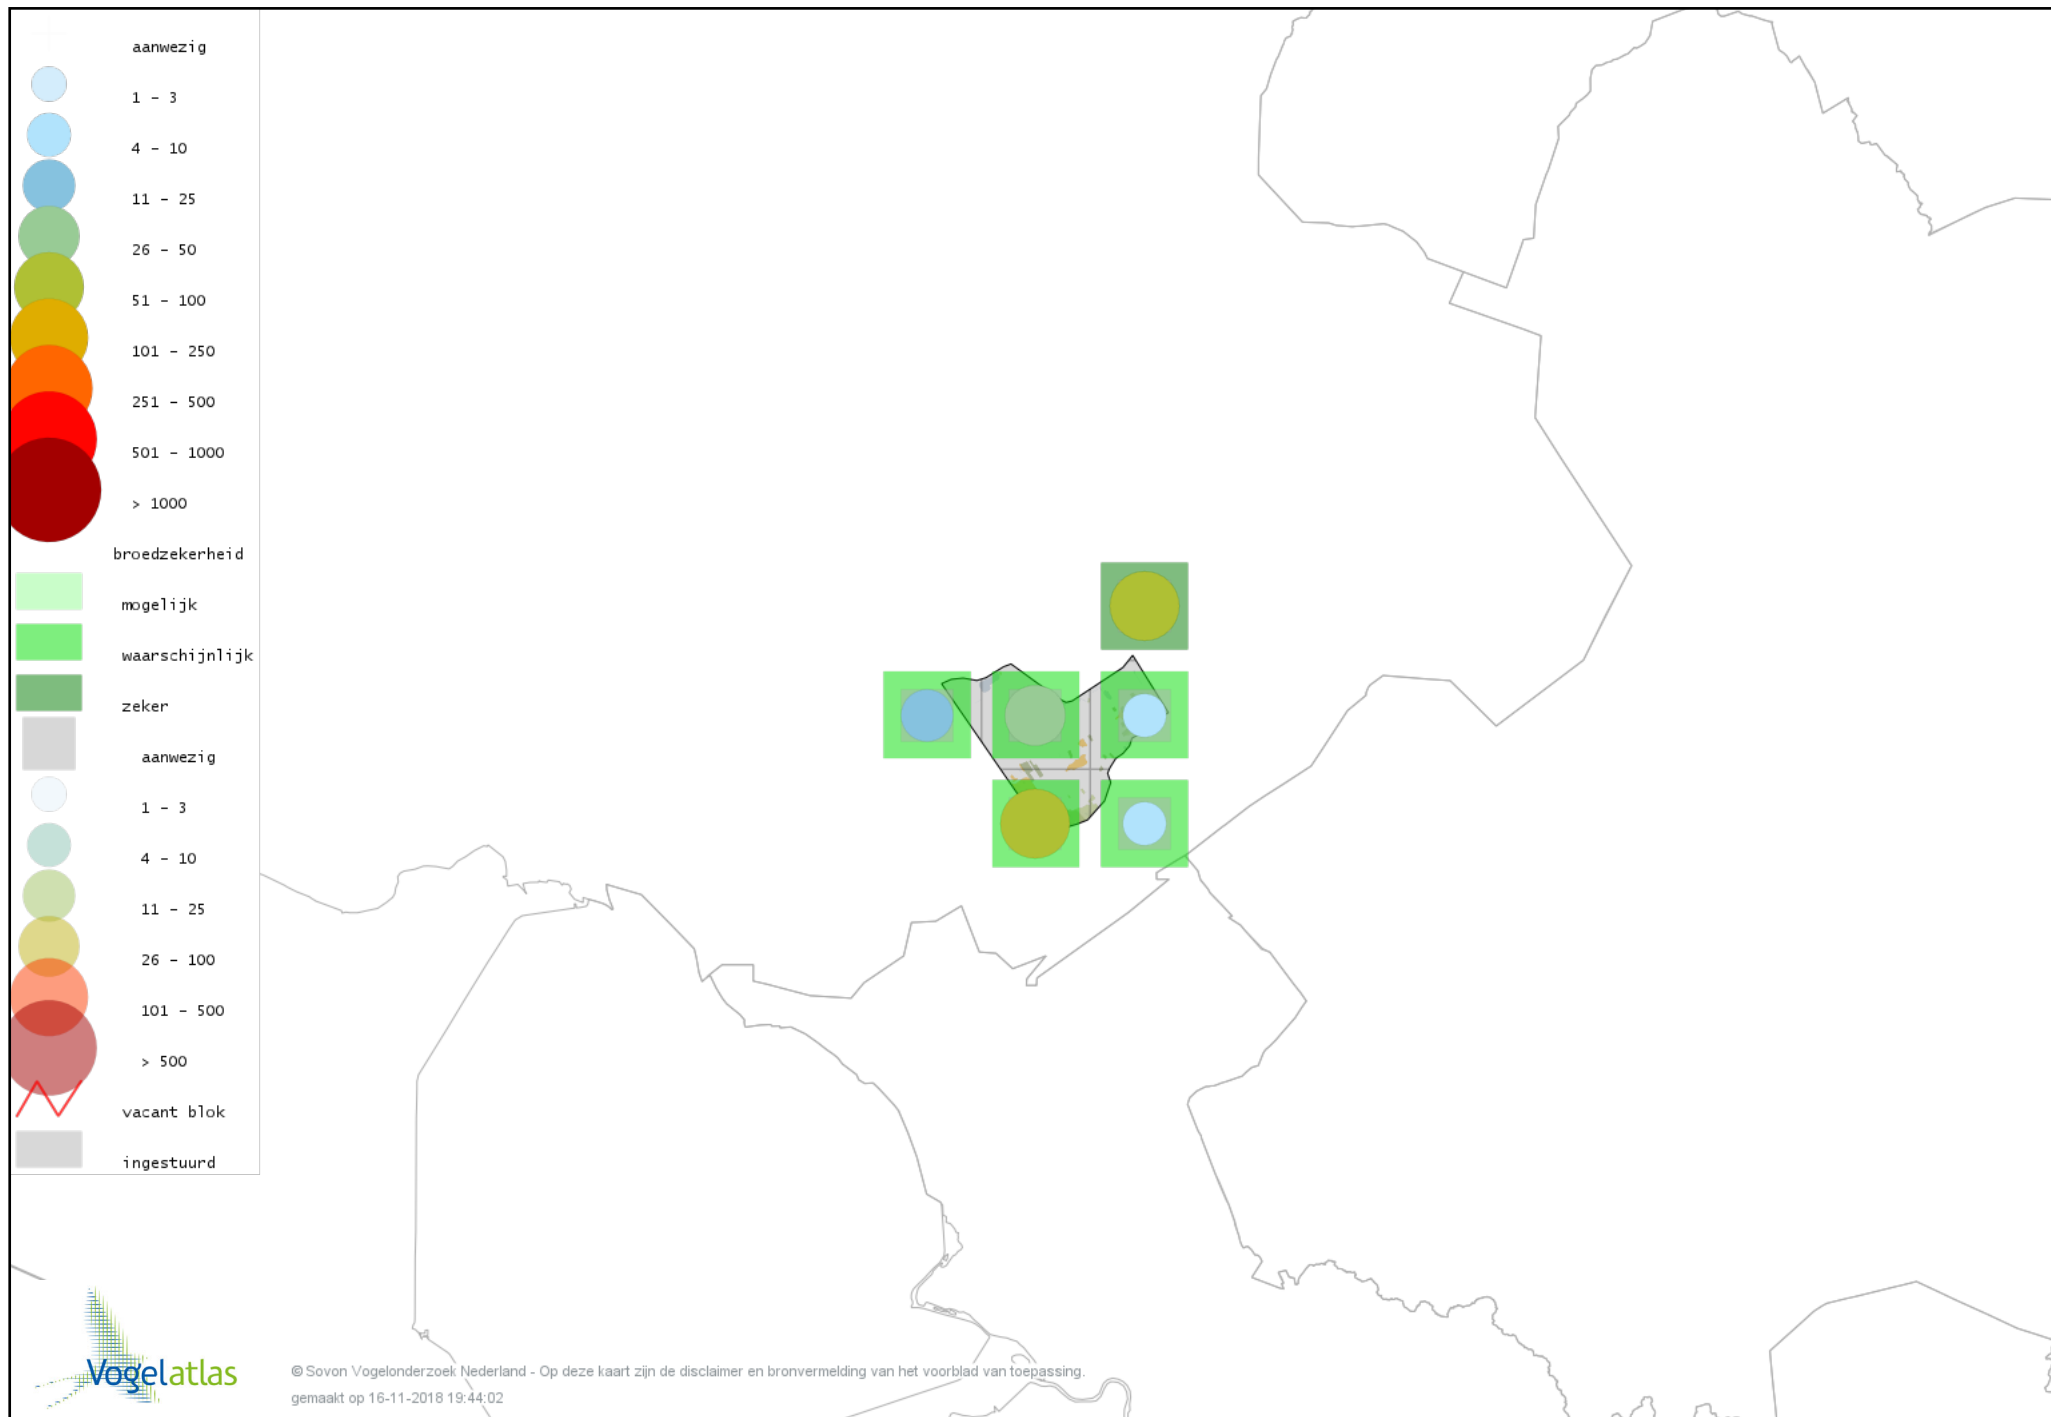

Voorlopige verspreidingskaart Zwartkop broedseizoen