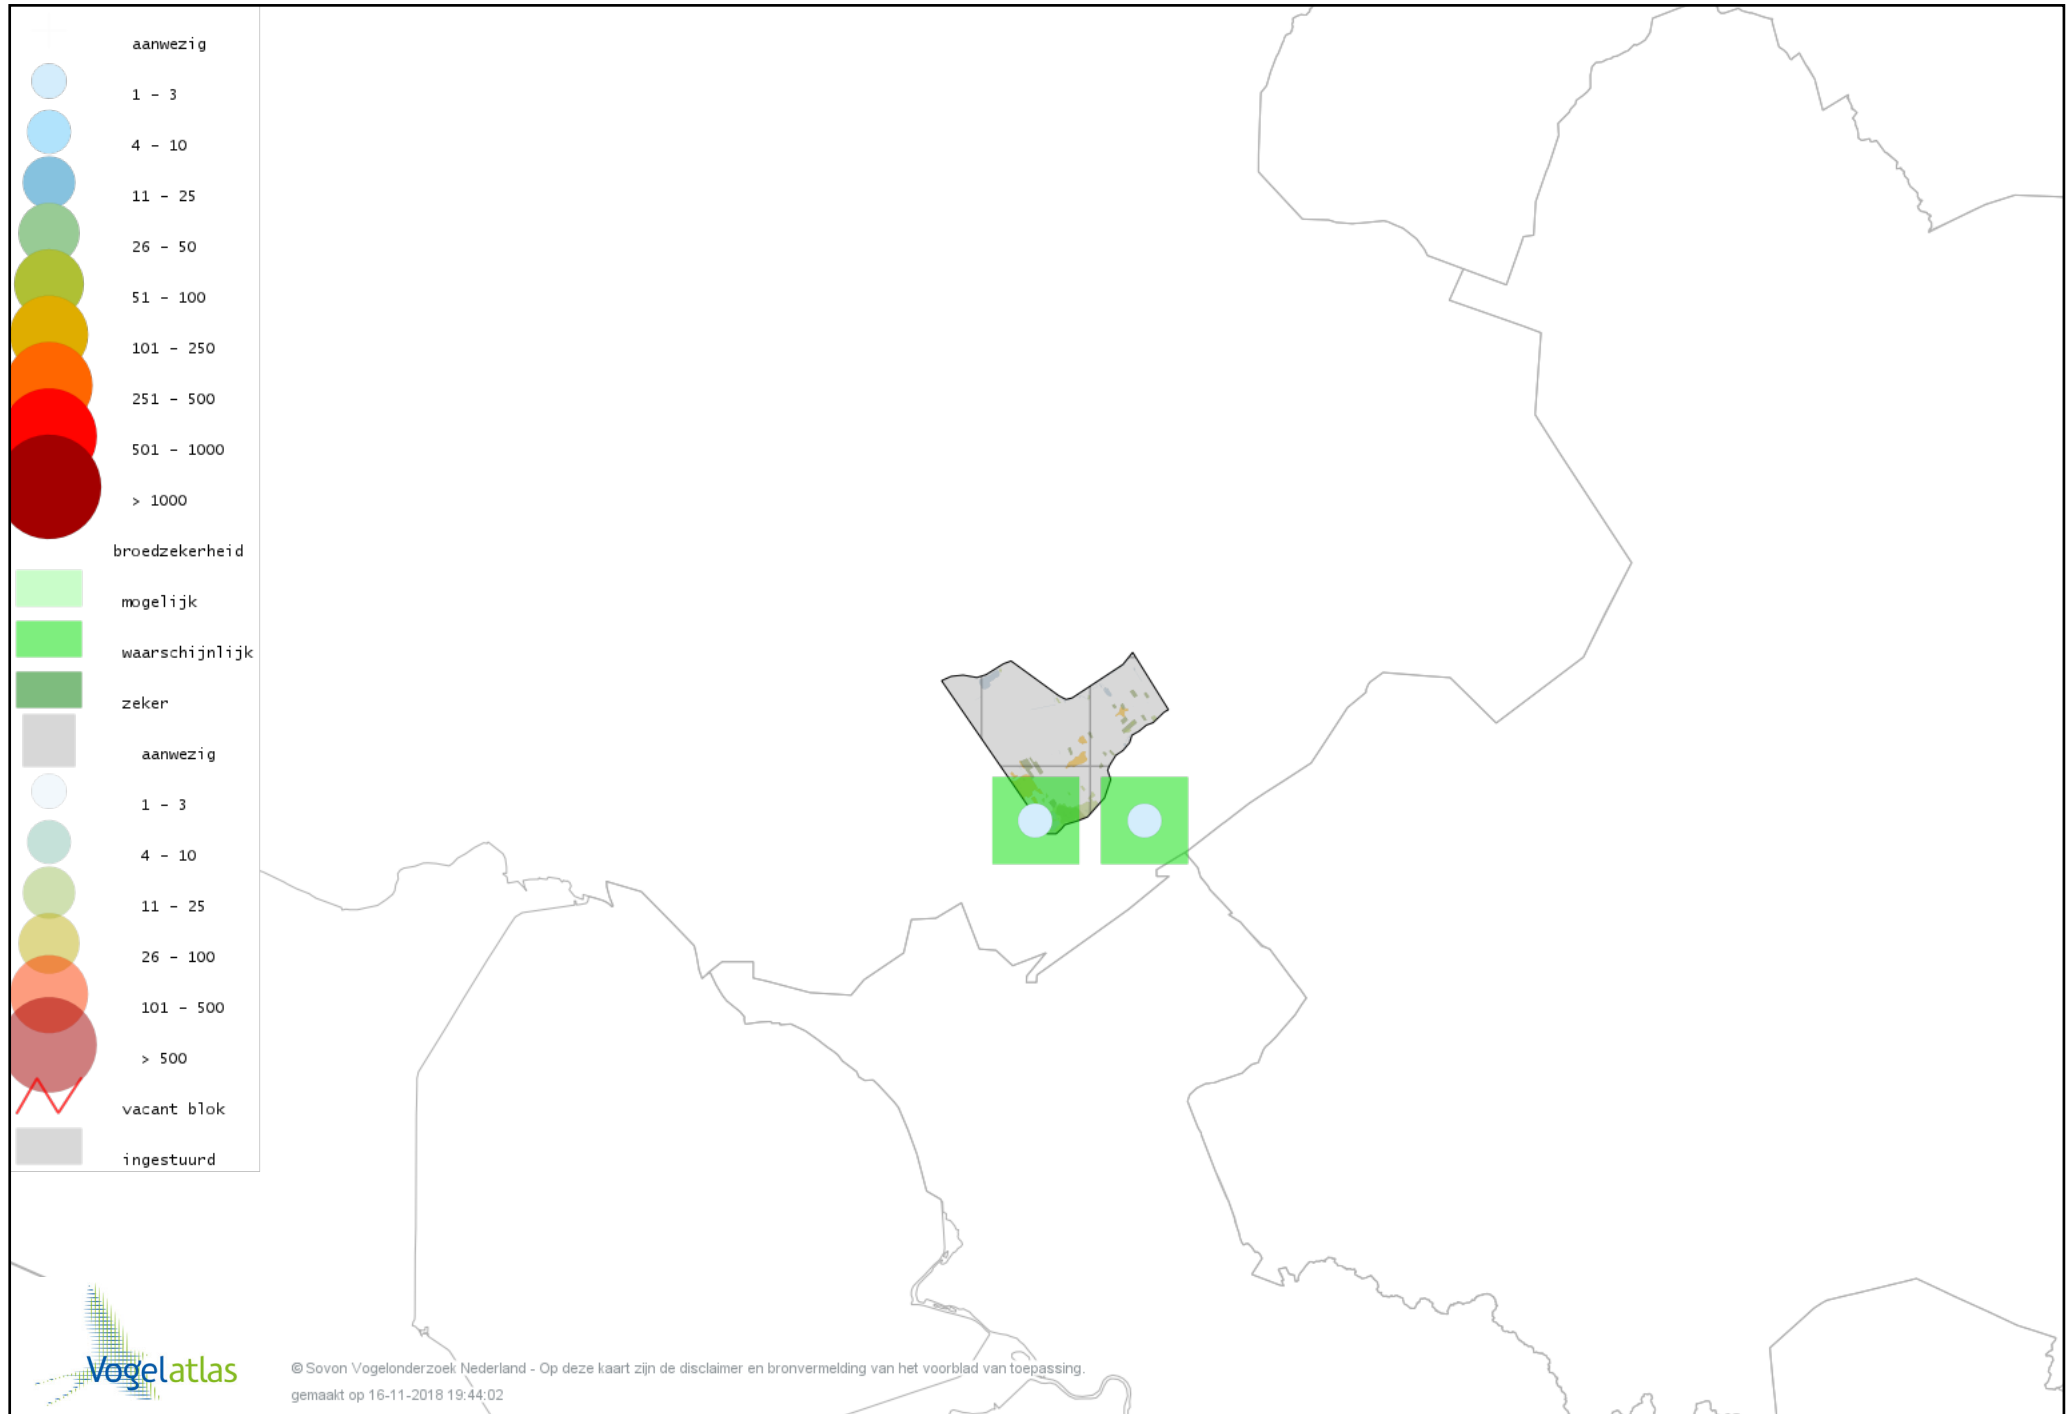

Voorlopige verspreidingskaart Snor broedseizoen