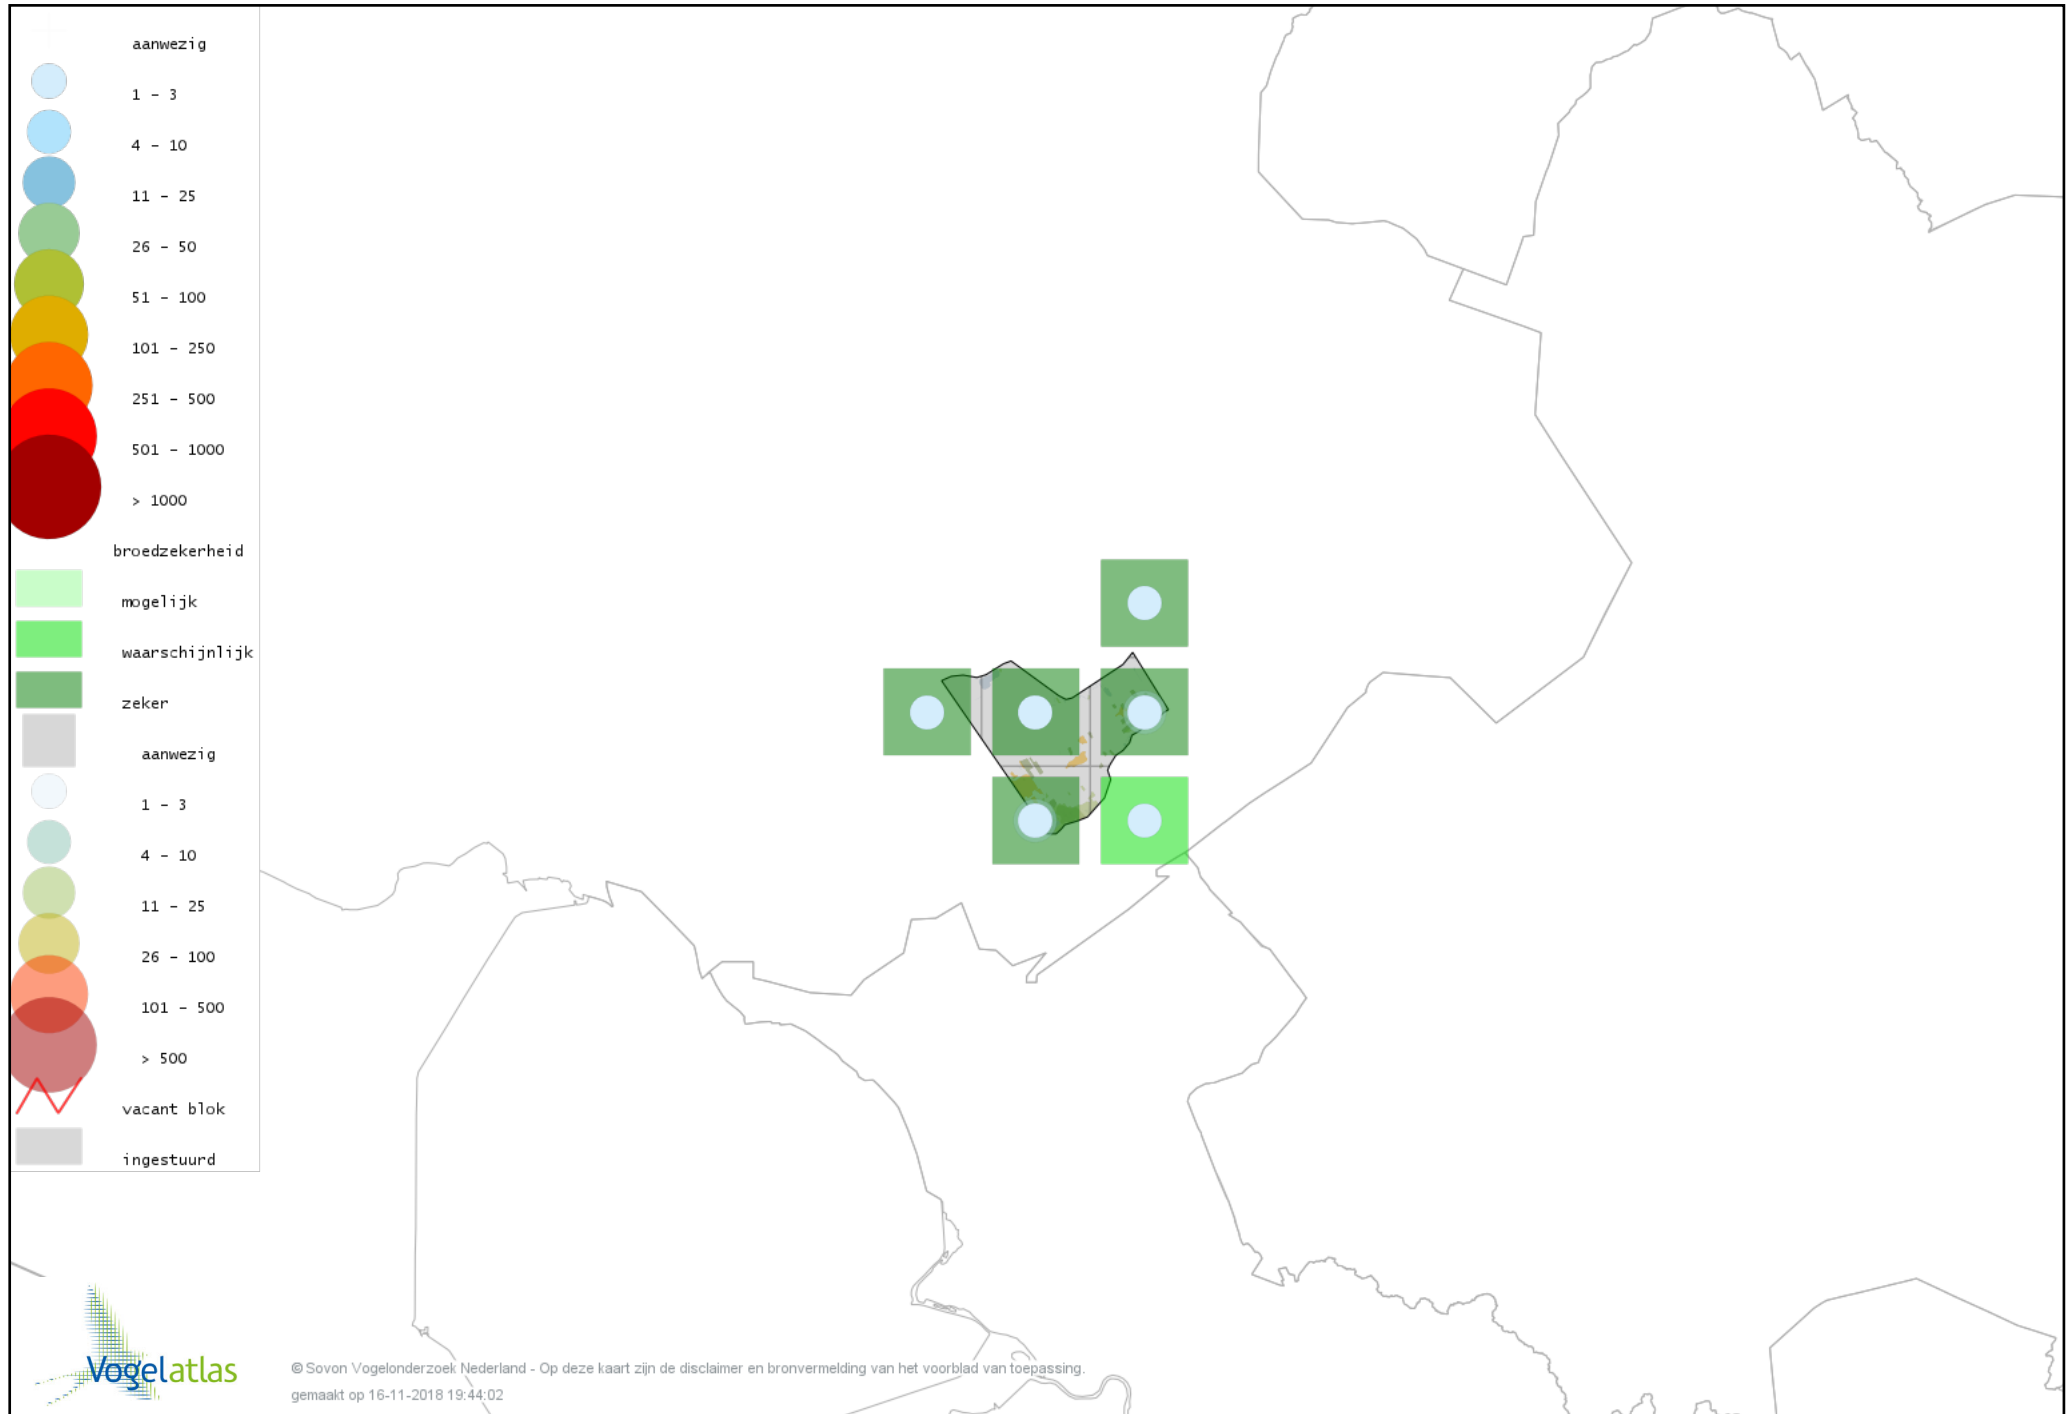

Voorlopige verspreidingskaart Havik broedseizoen