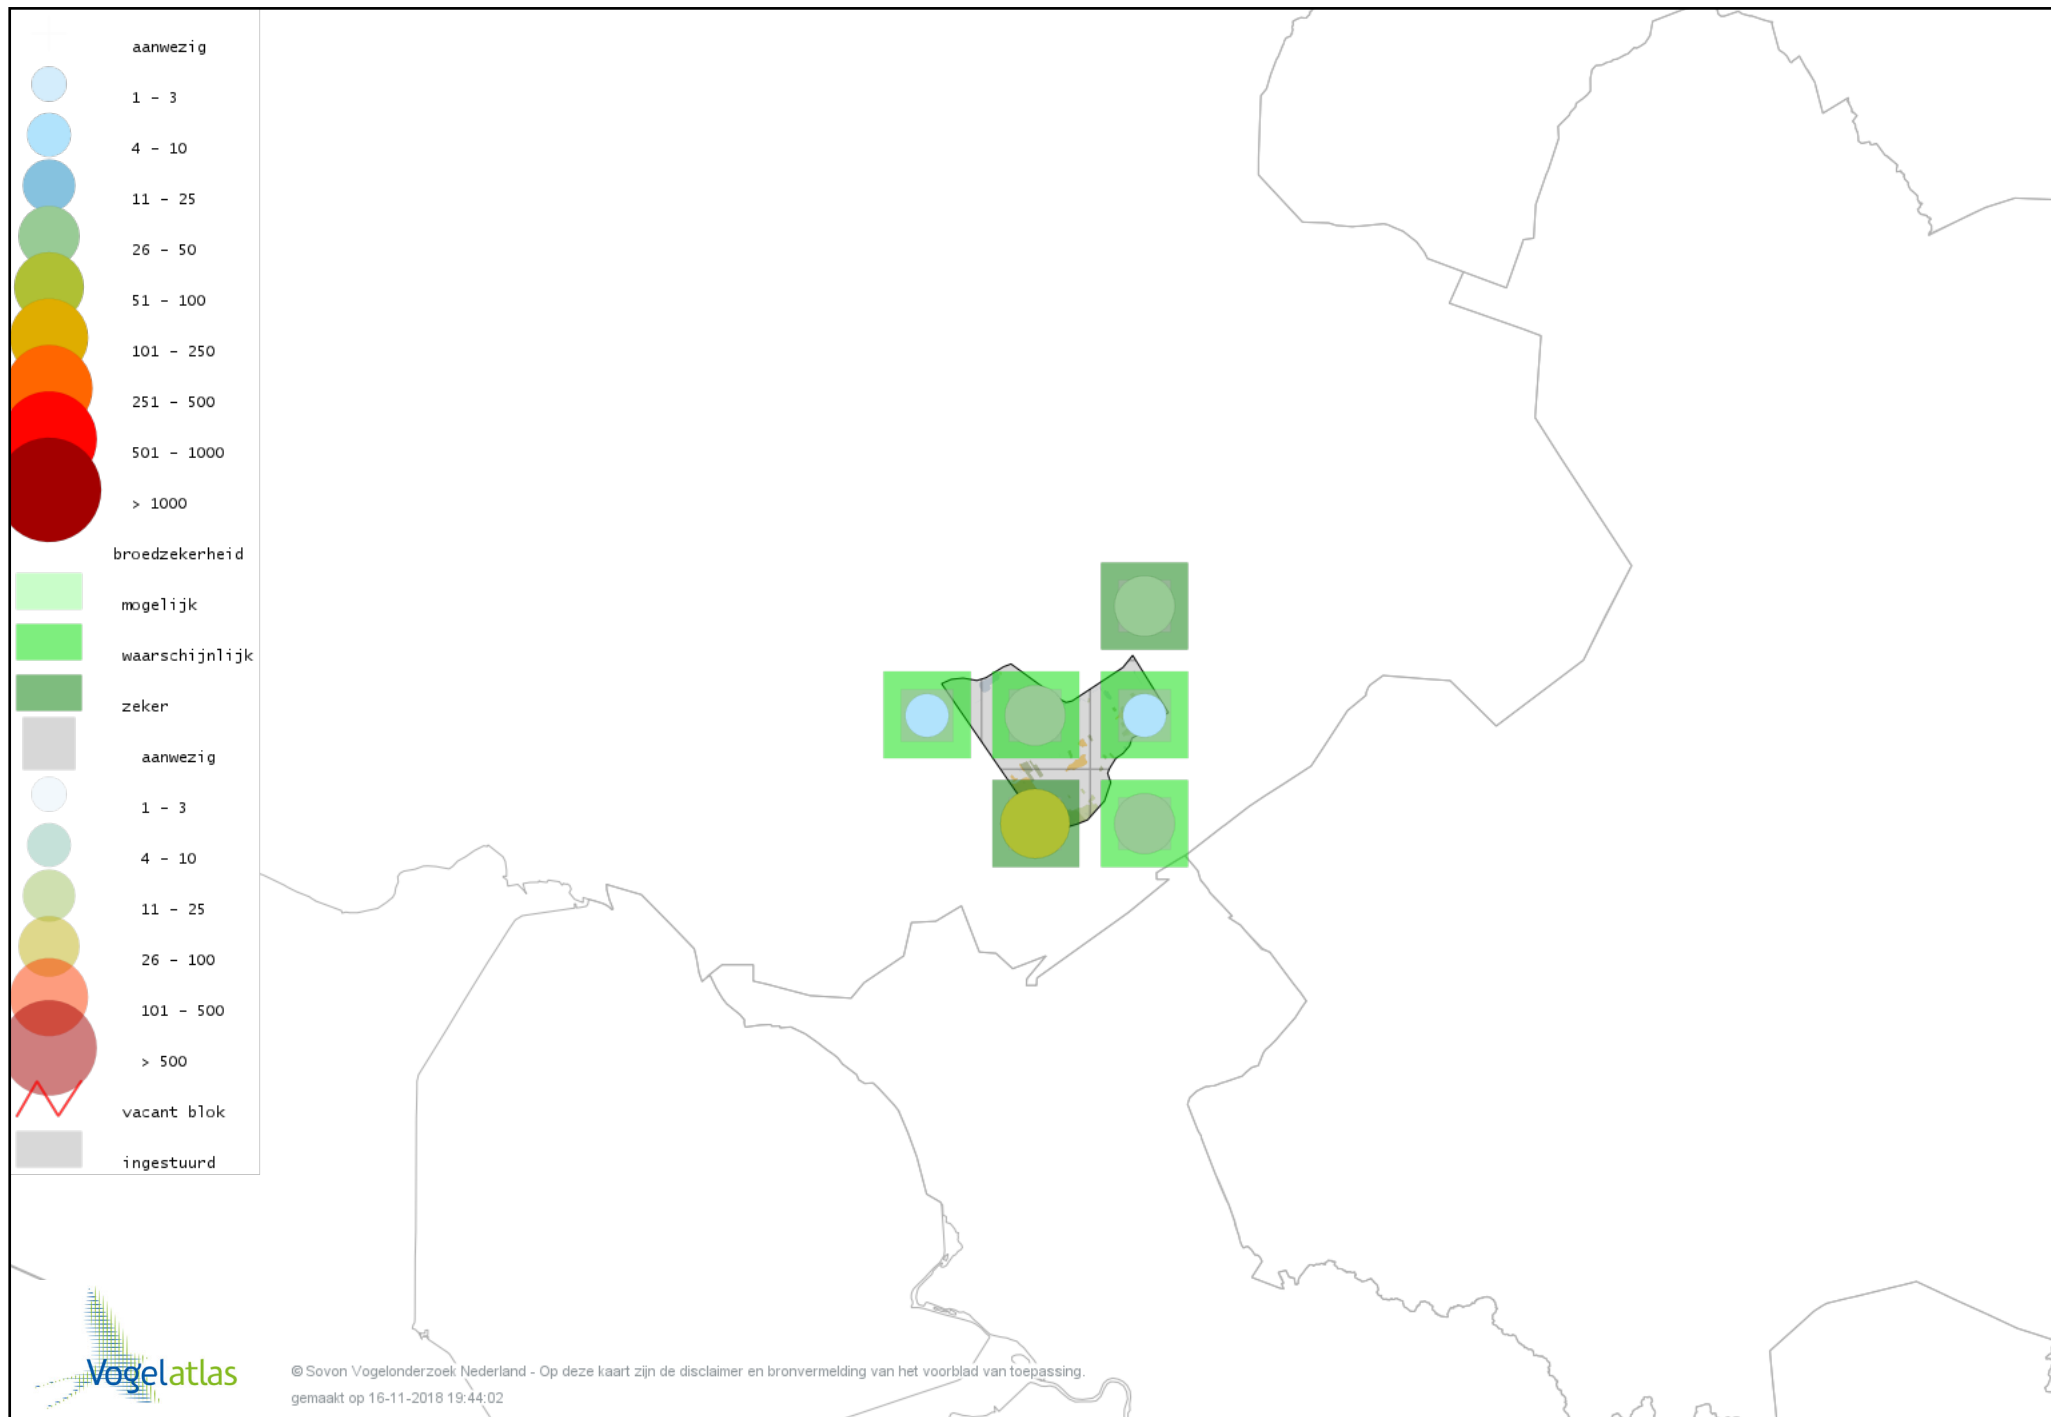

Voorlopige verspreidingskaart Boompieper broedseizoen