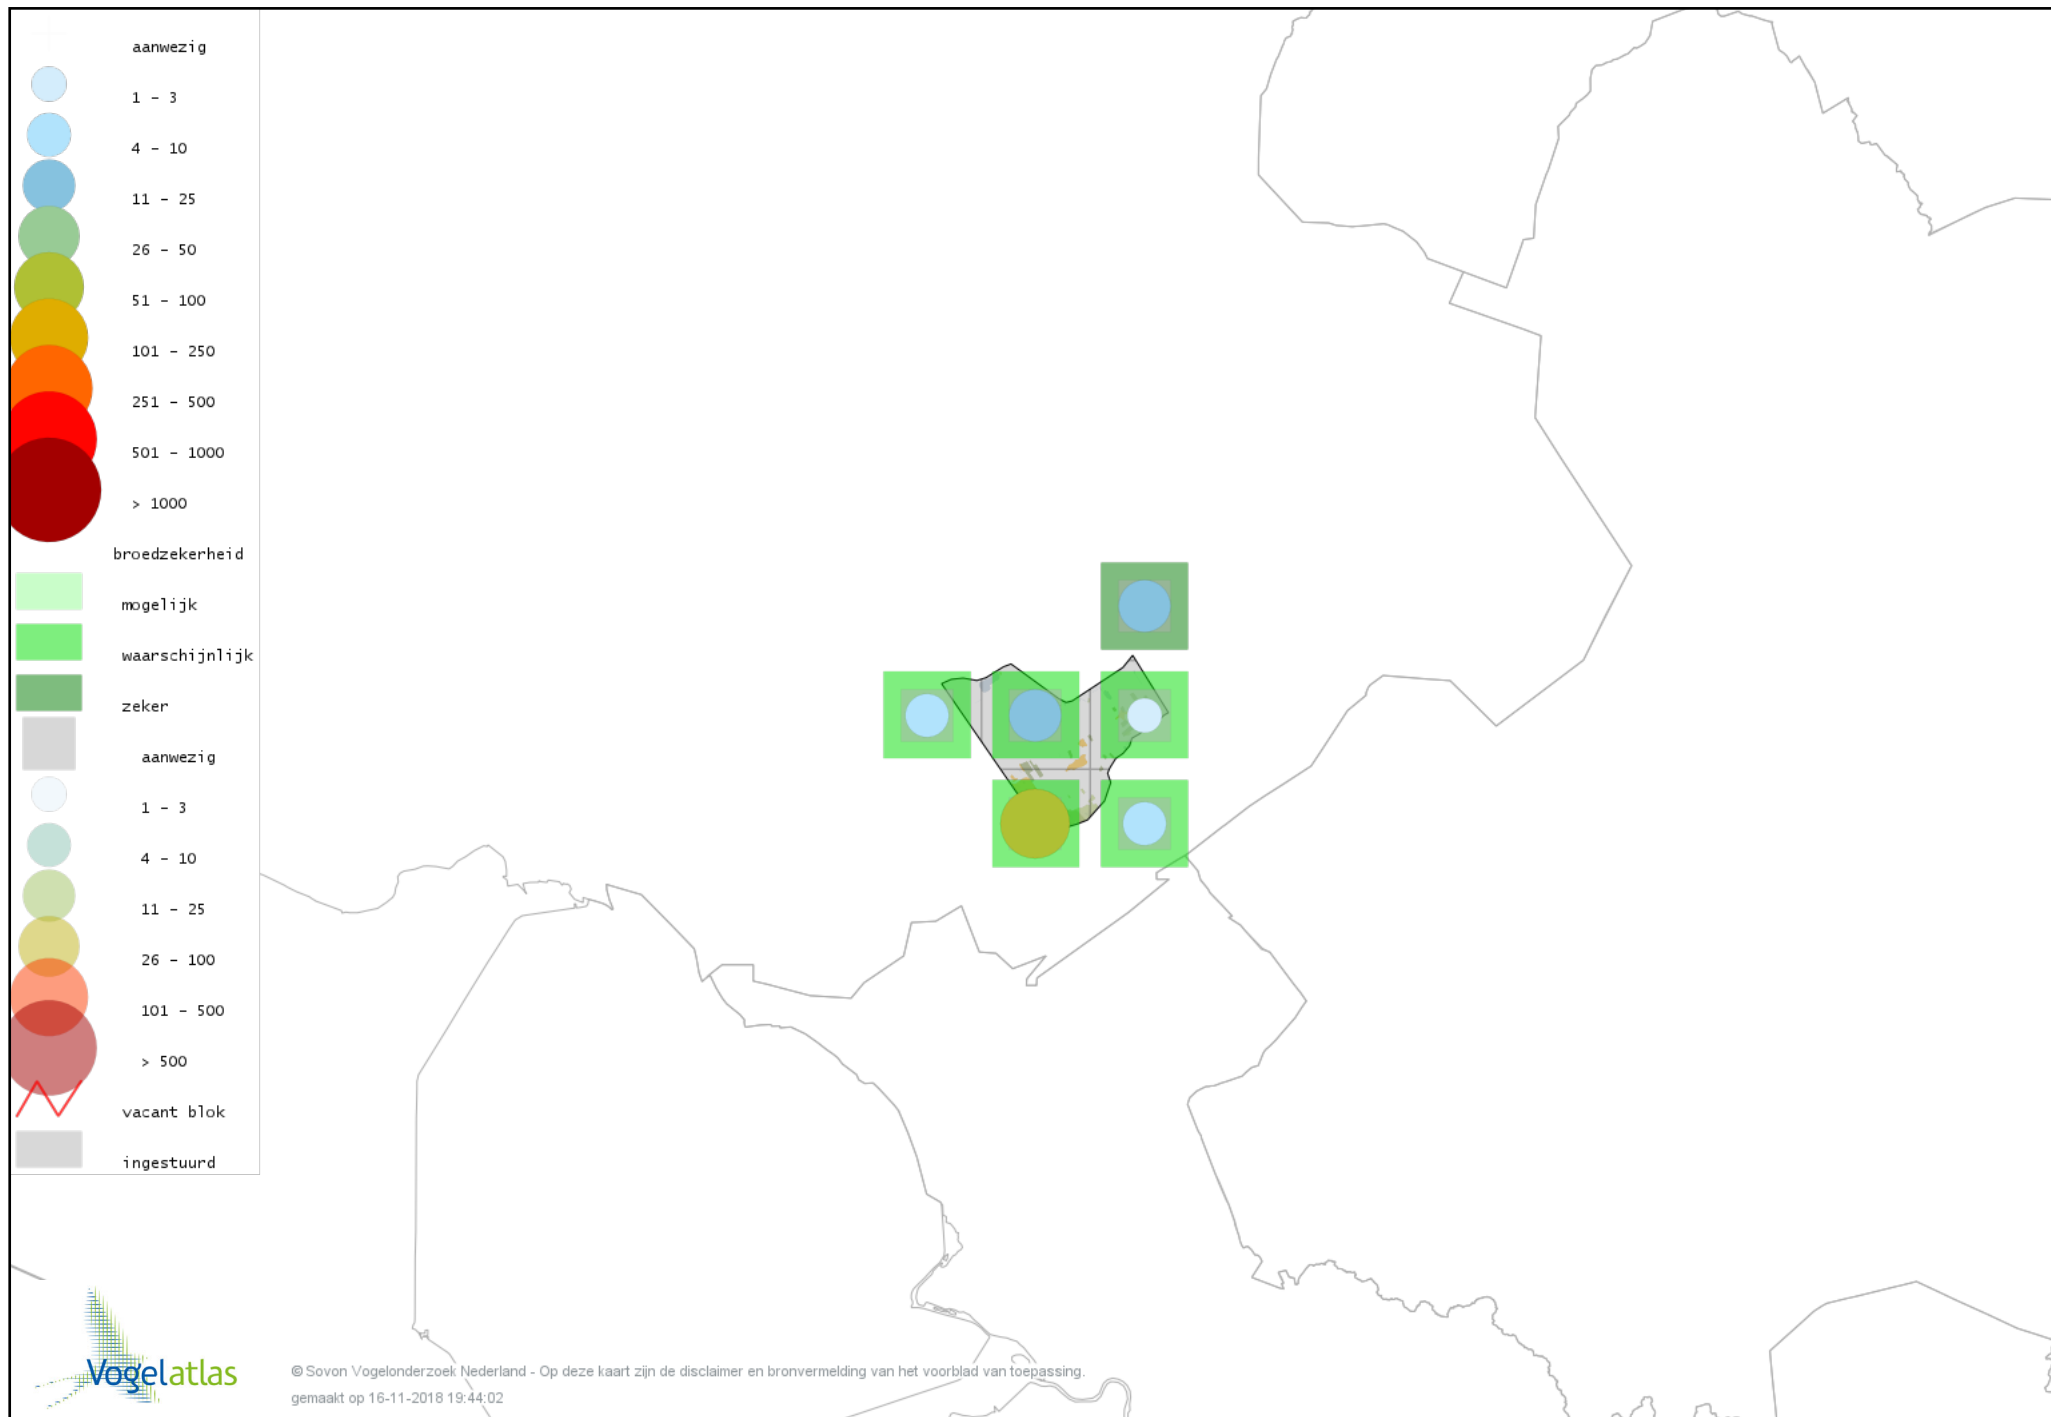

Voorlopige verspreidingskaart Tuinfluiter broedseizoen