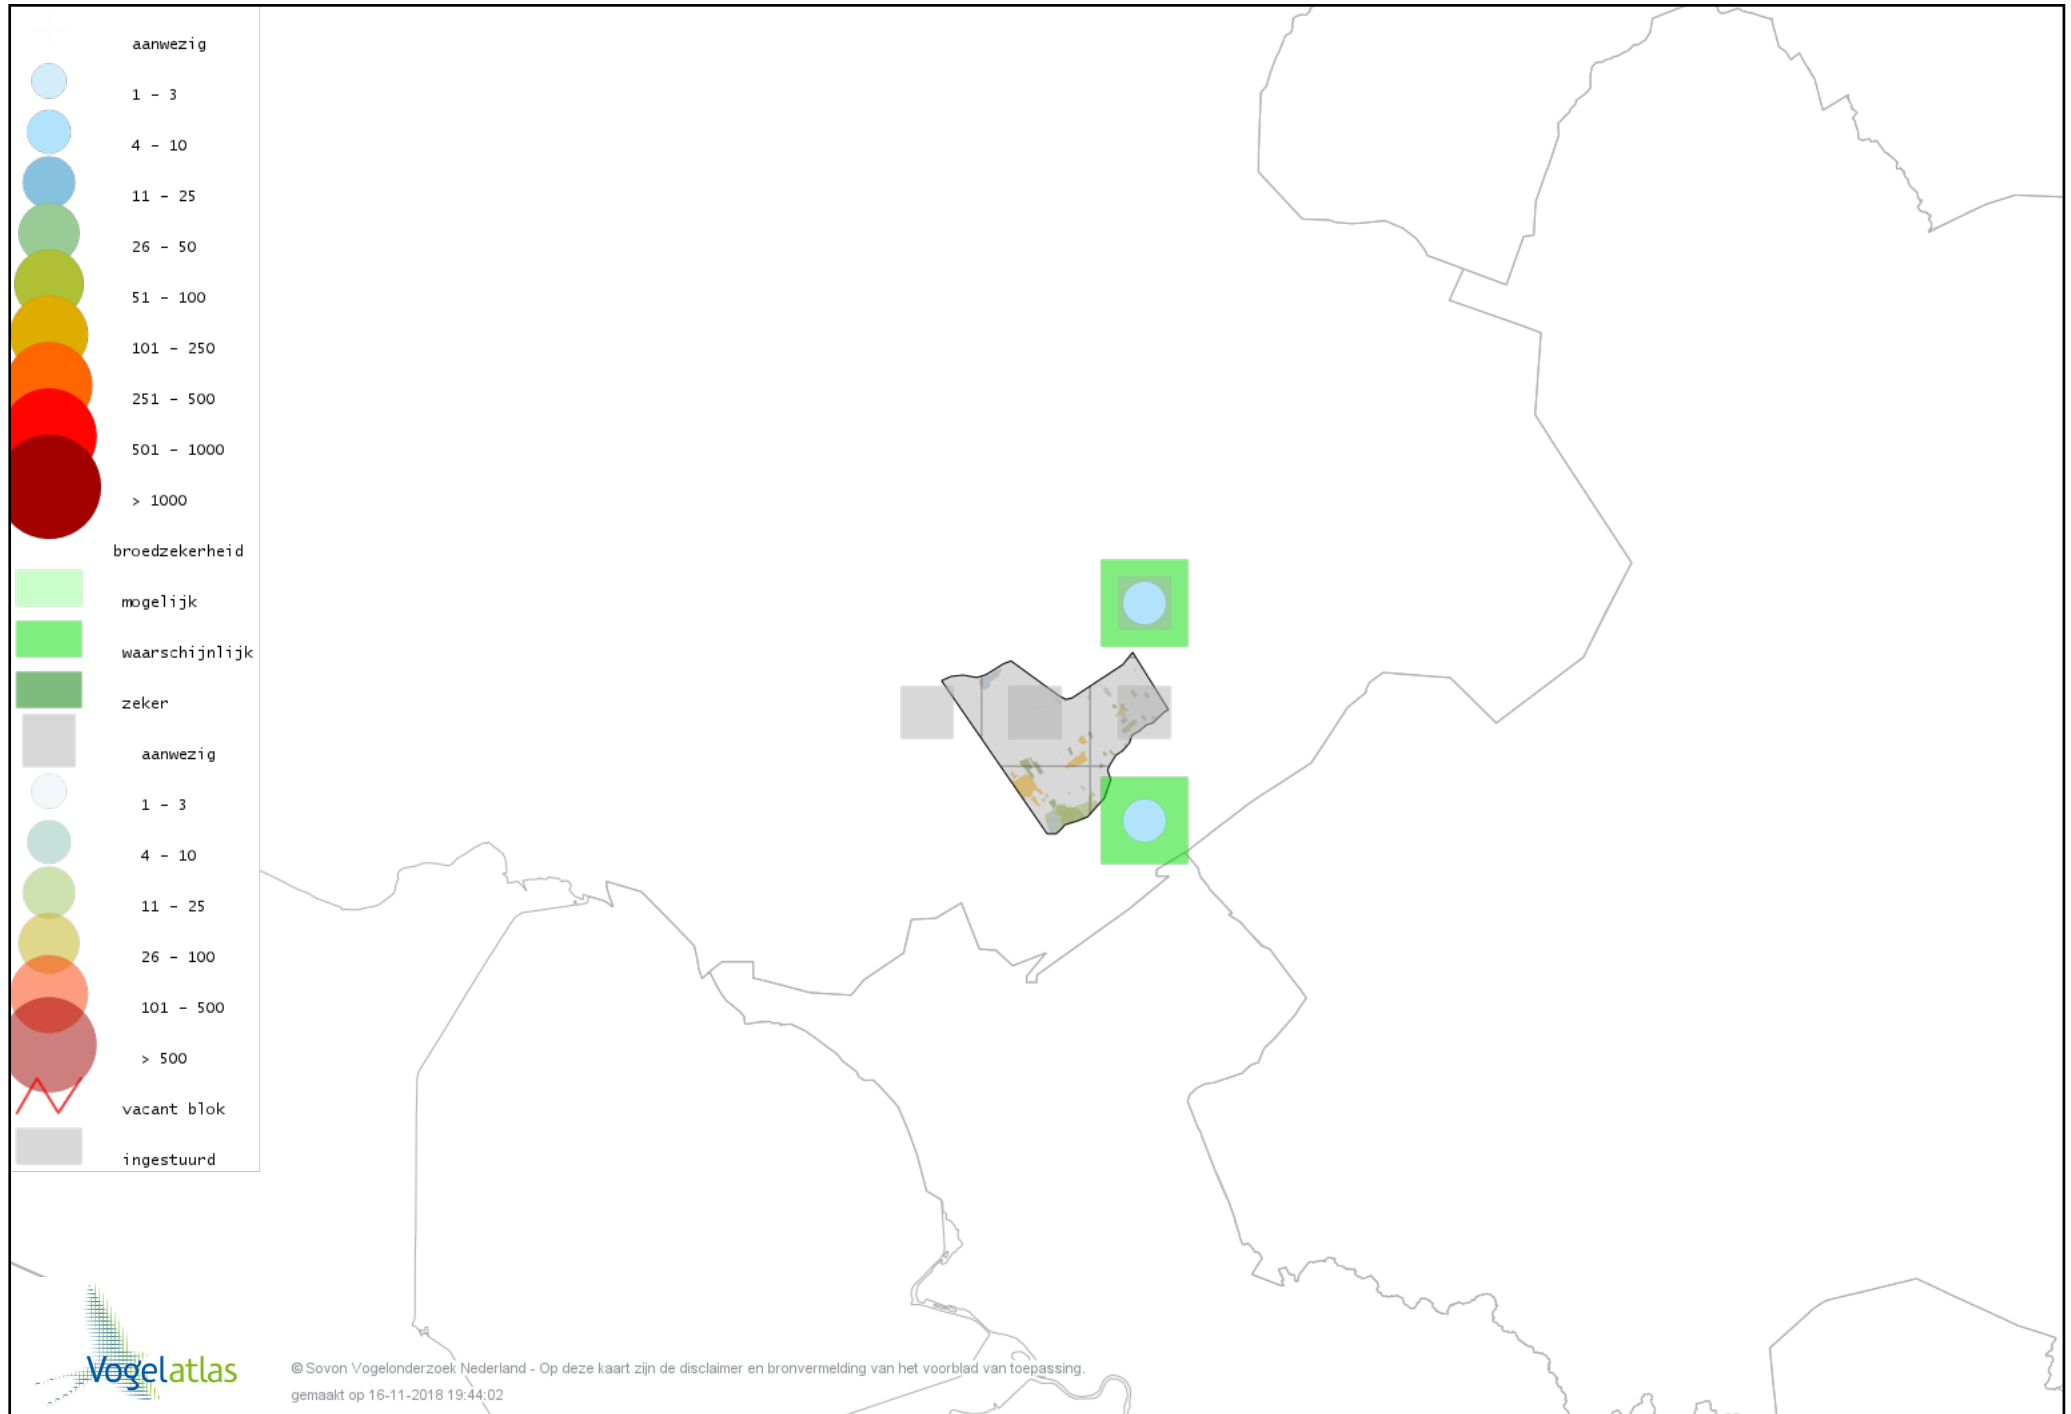

Voorlopige verspreidingskaart Kuifmees broedseizoen