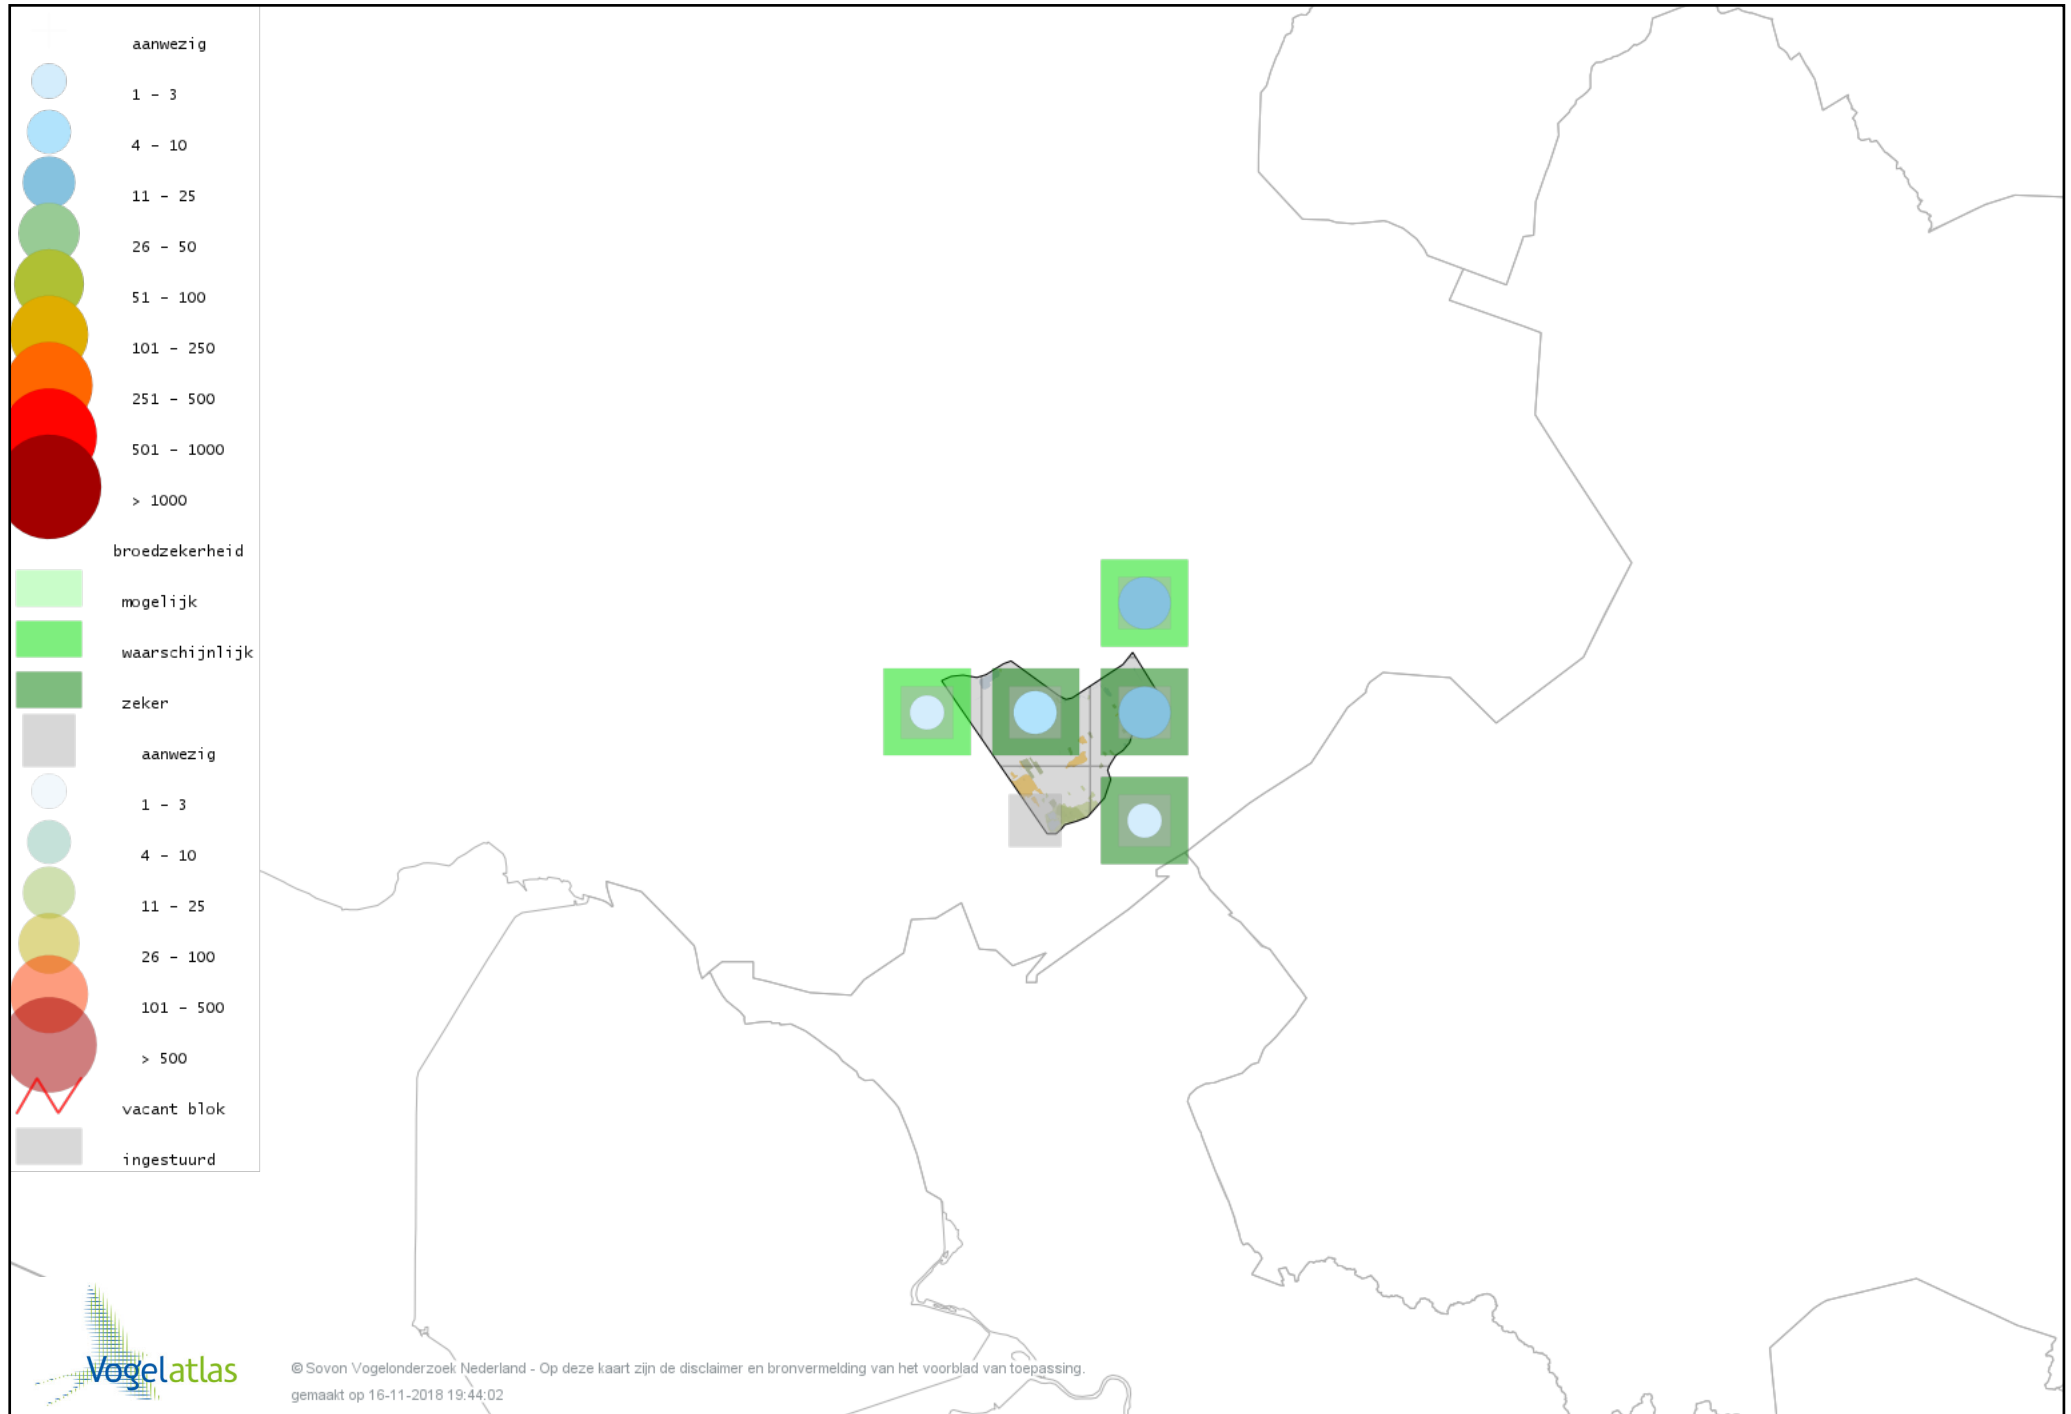

Voorlopige verspreidingskaart Grote Lijster broedseizoen