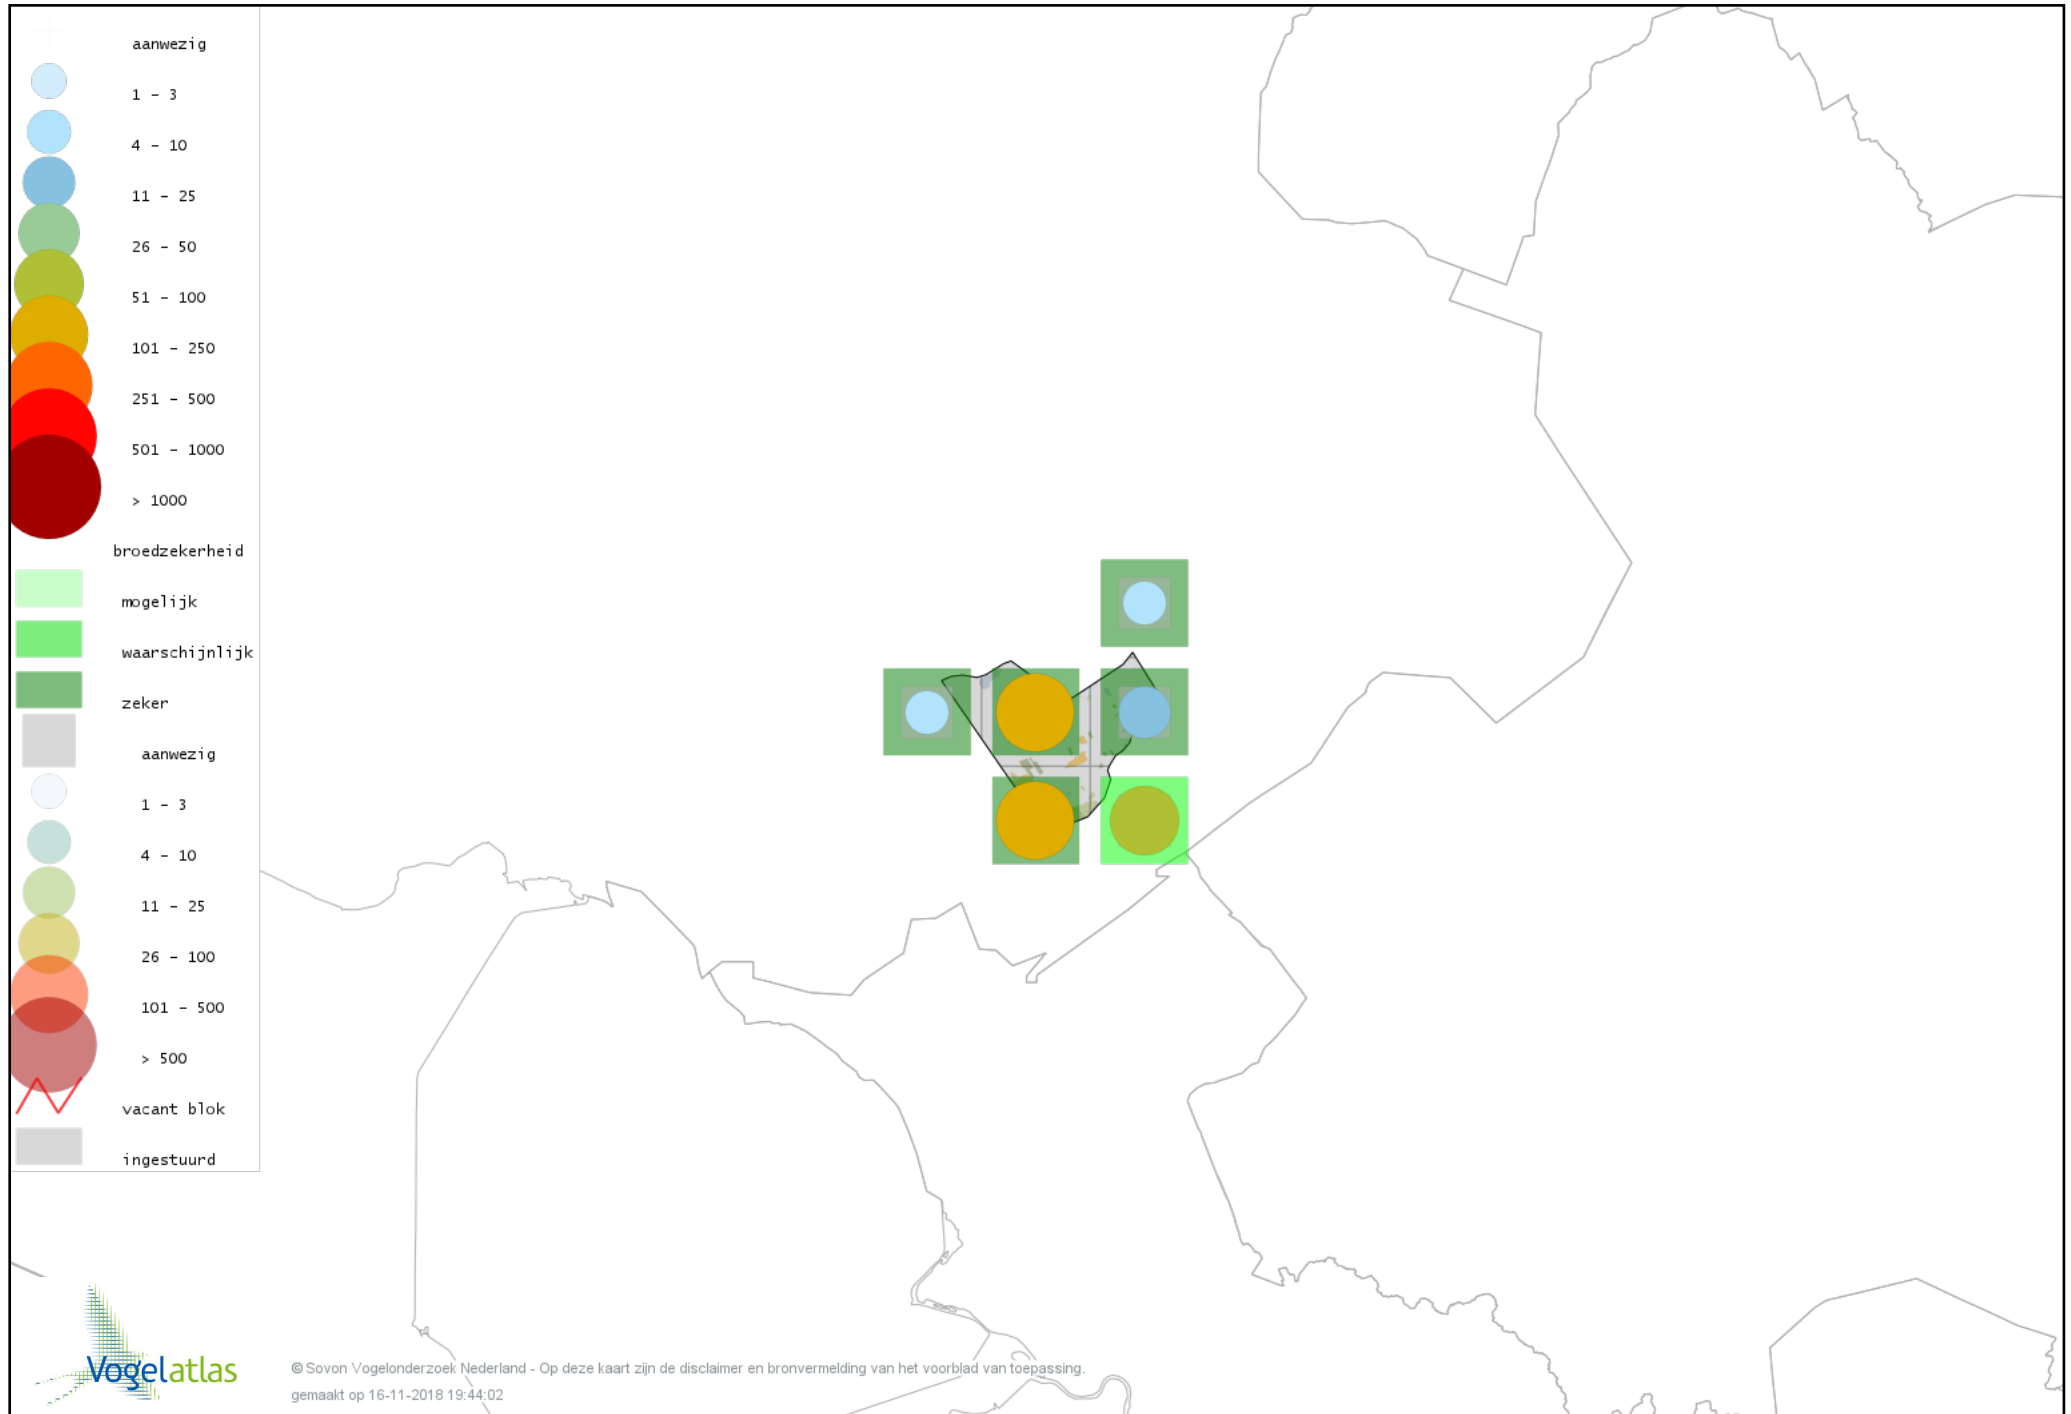

Voorlopige verspreidingskaart Huismus broedseizoen