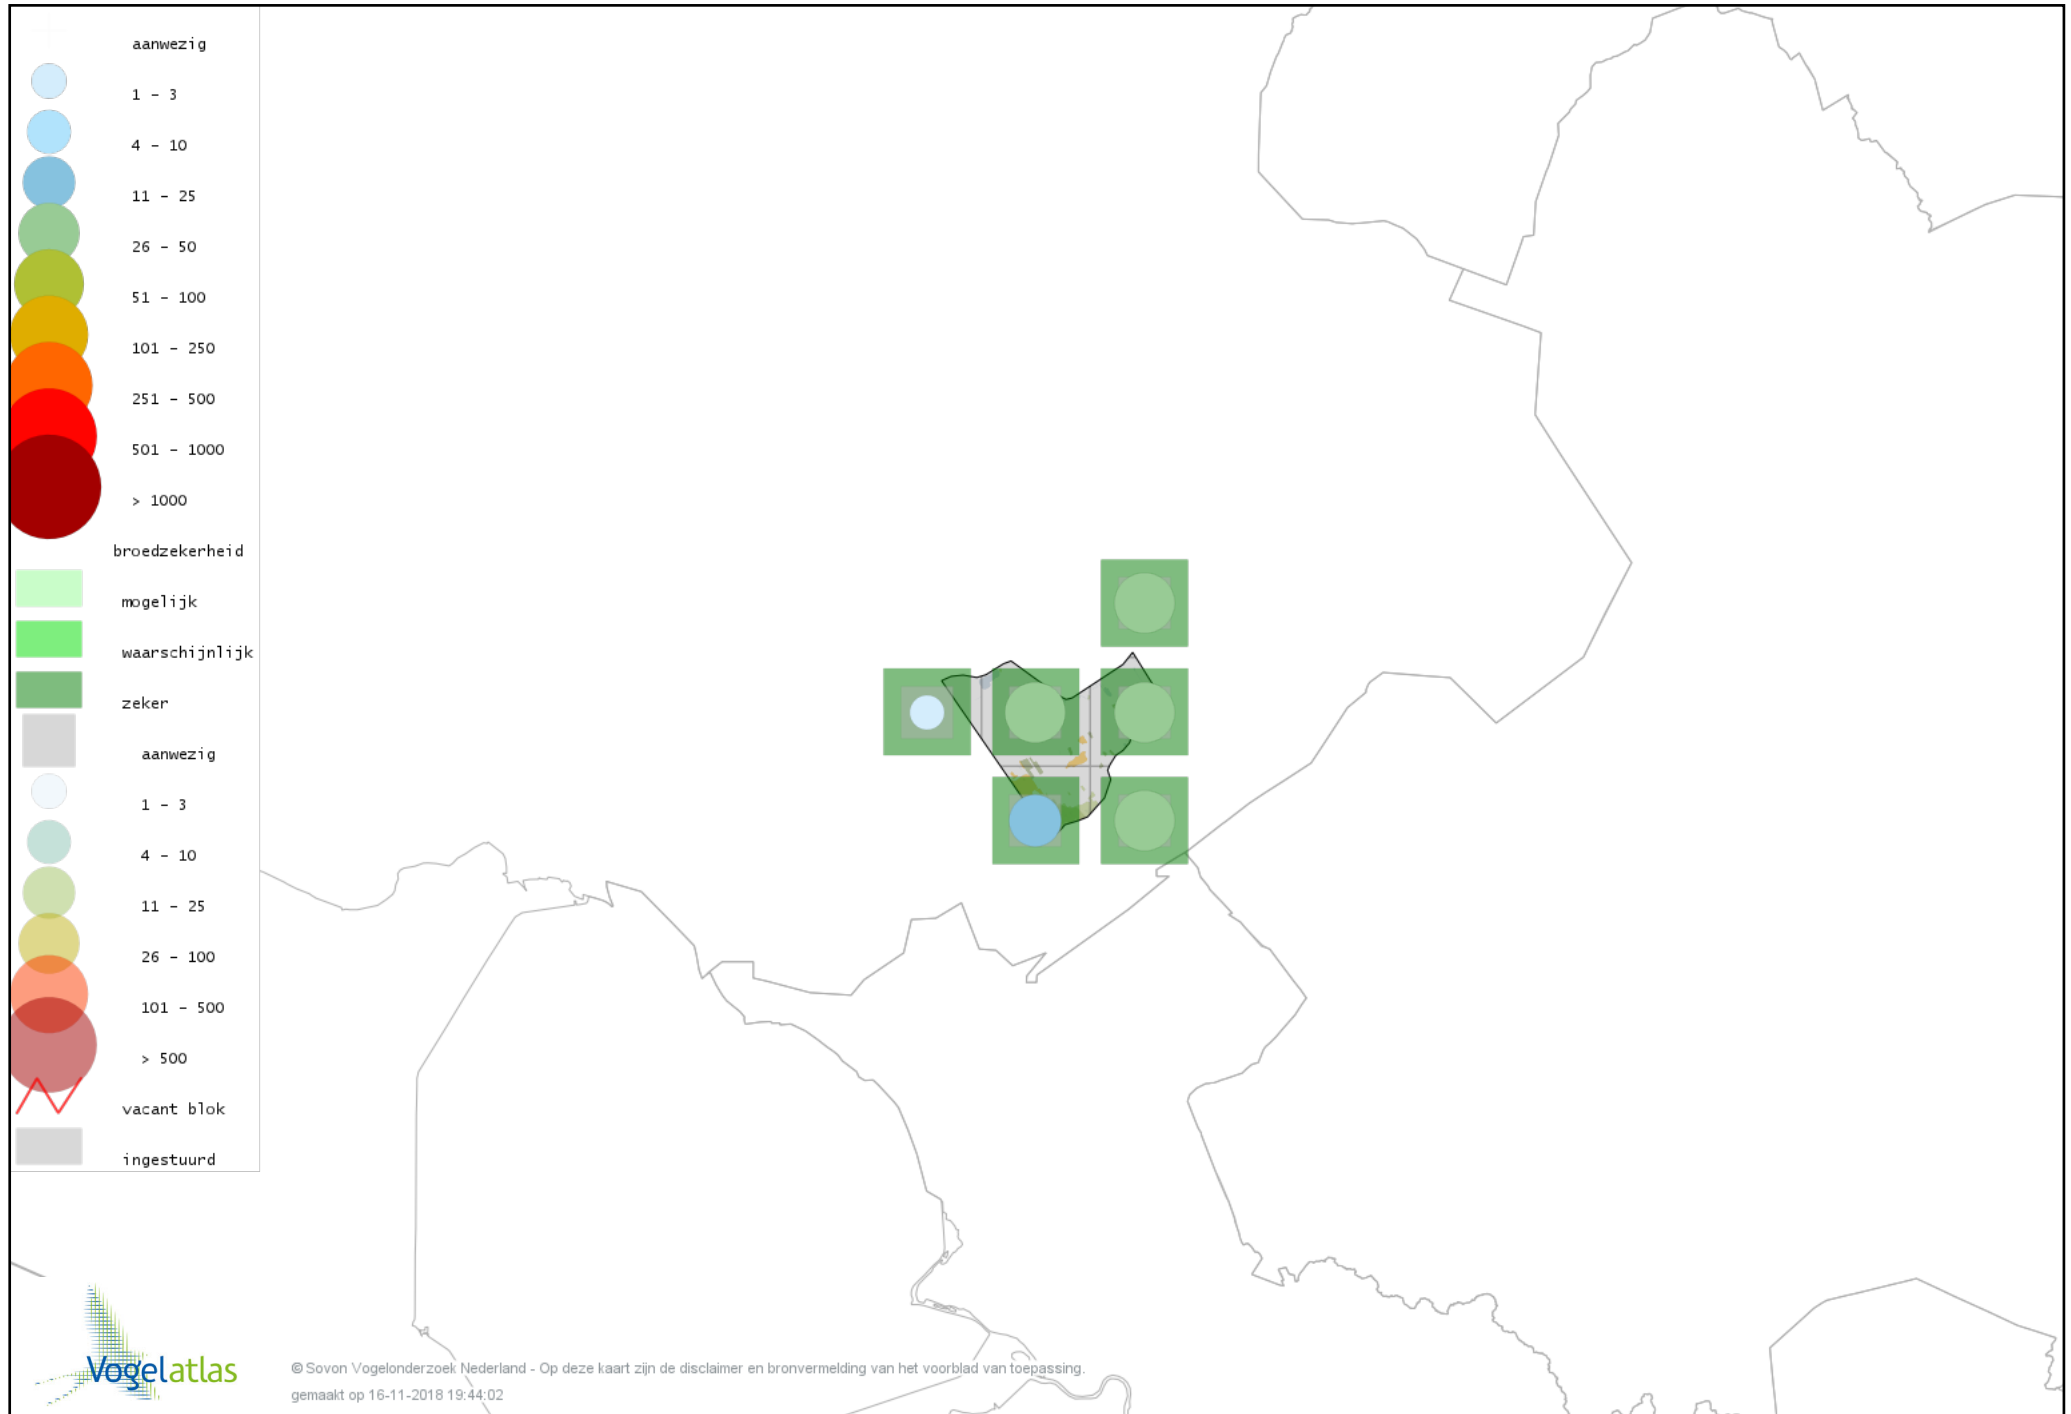

Voorlopige verspreidingskaart Graspieper broedseizoen