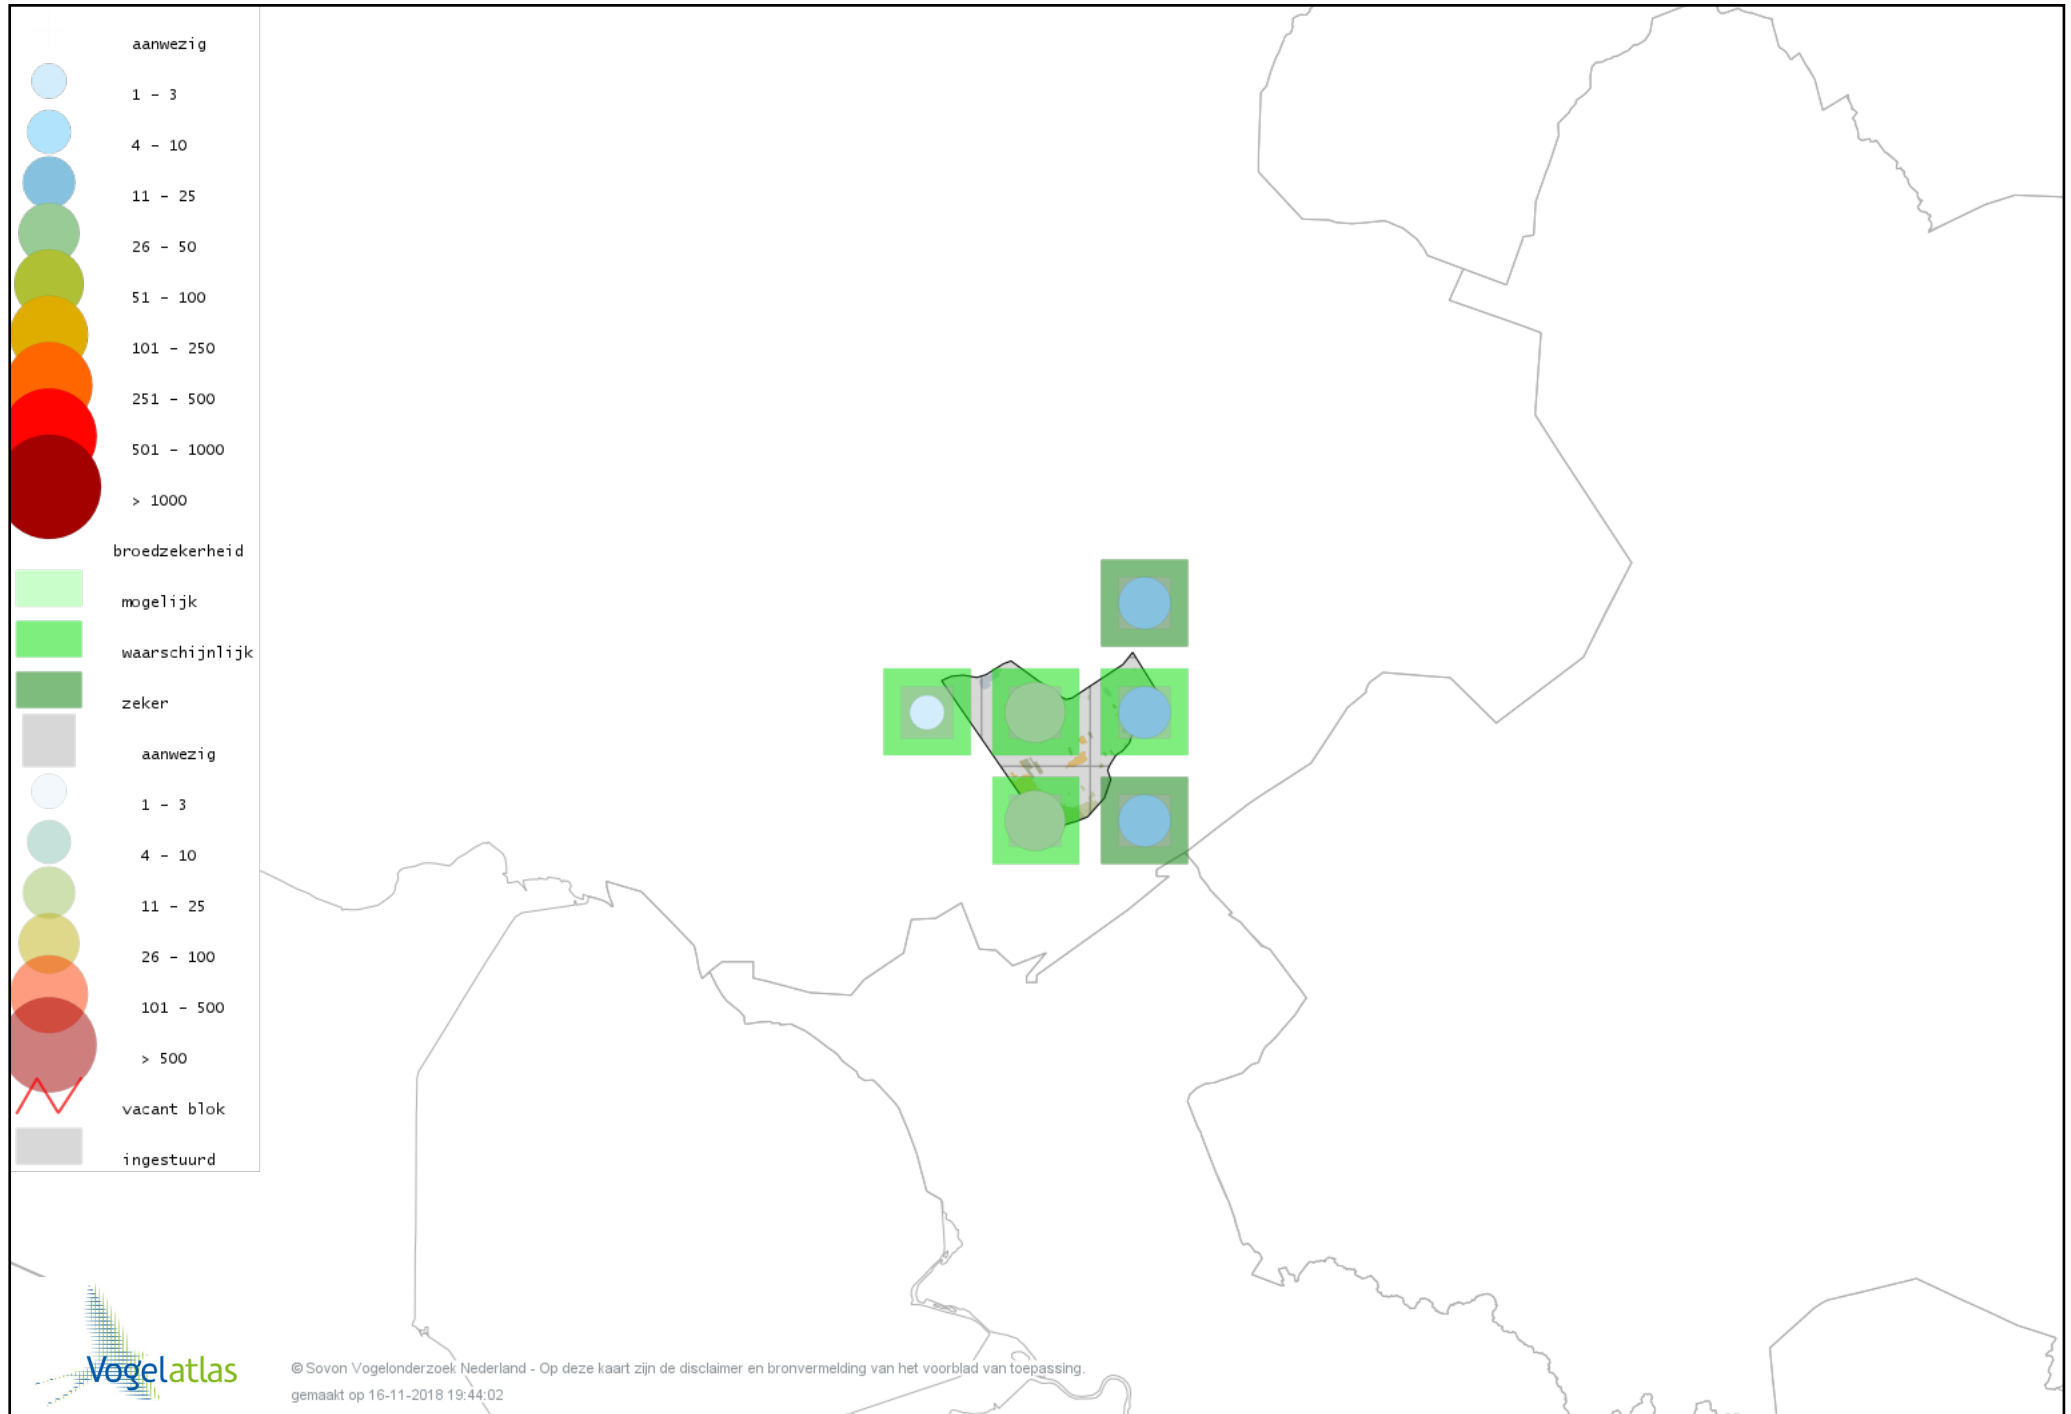

Voorlopige verspreidingskaart Grasmus broedseizoen