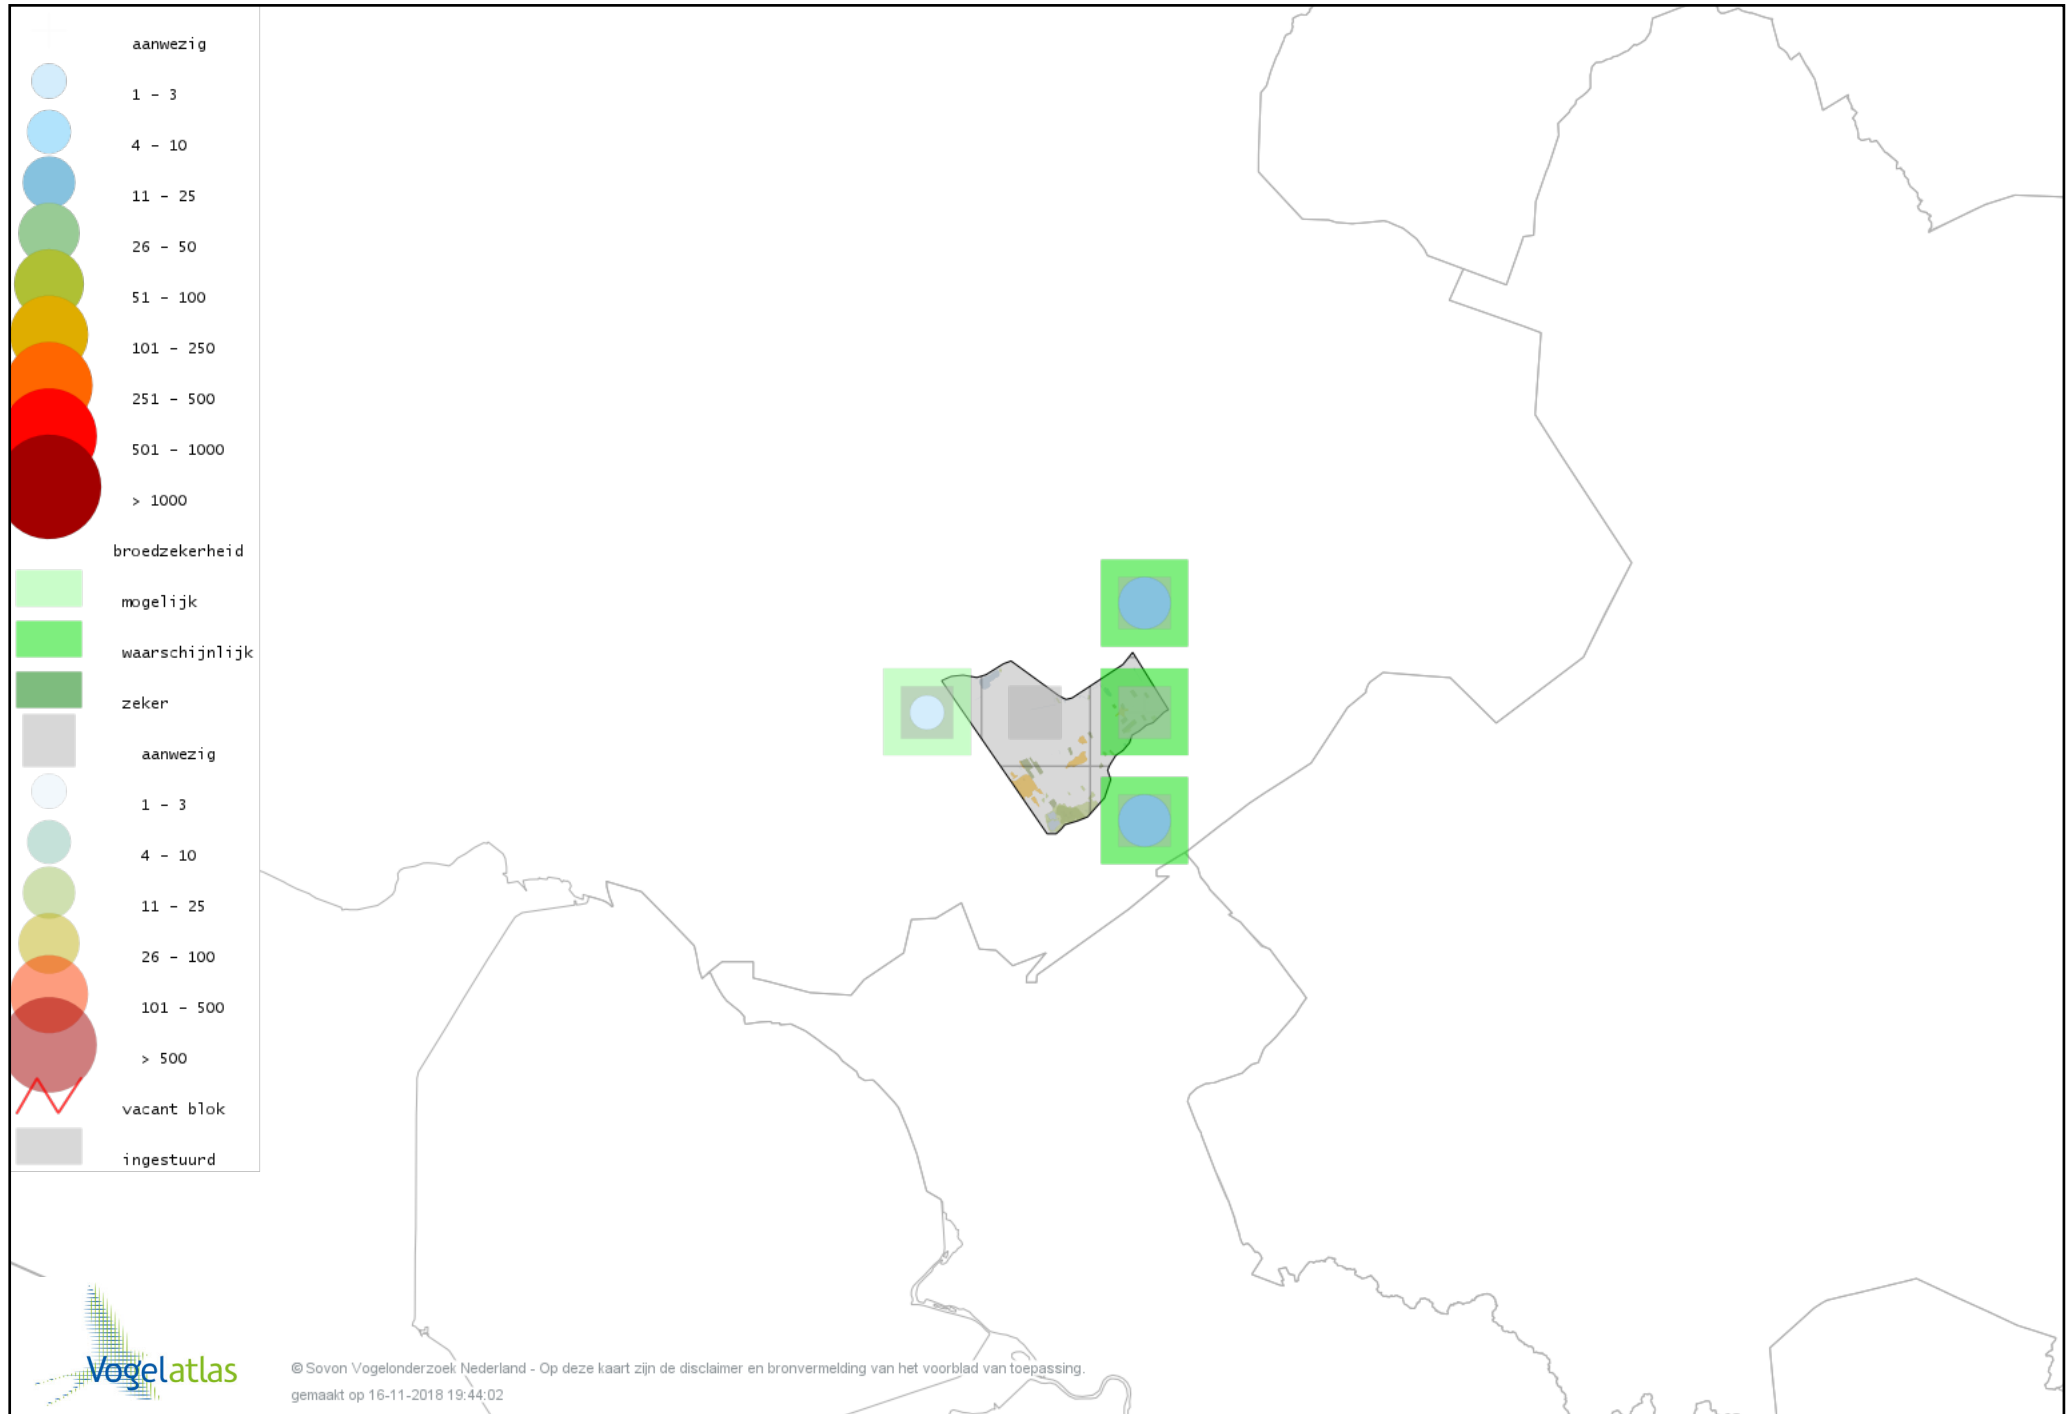

Voorlopige verspreidingskaart Zwarte Mees broedseizoen