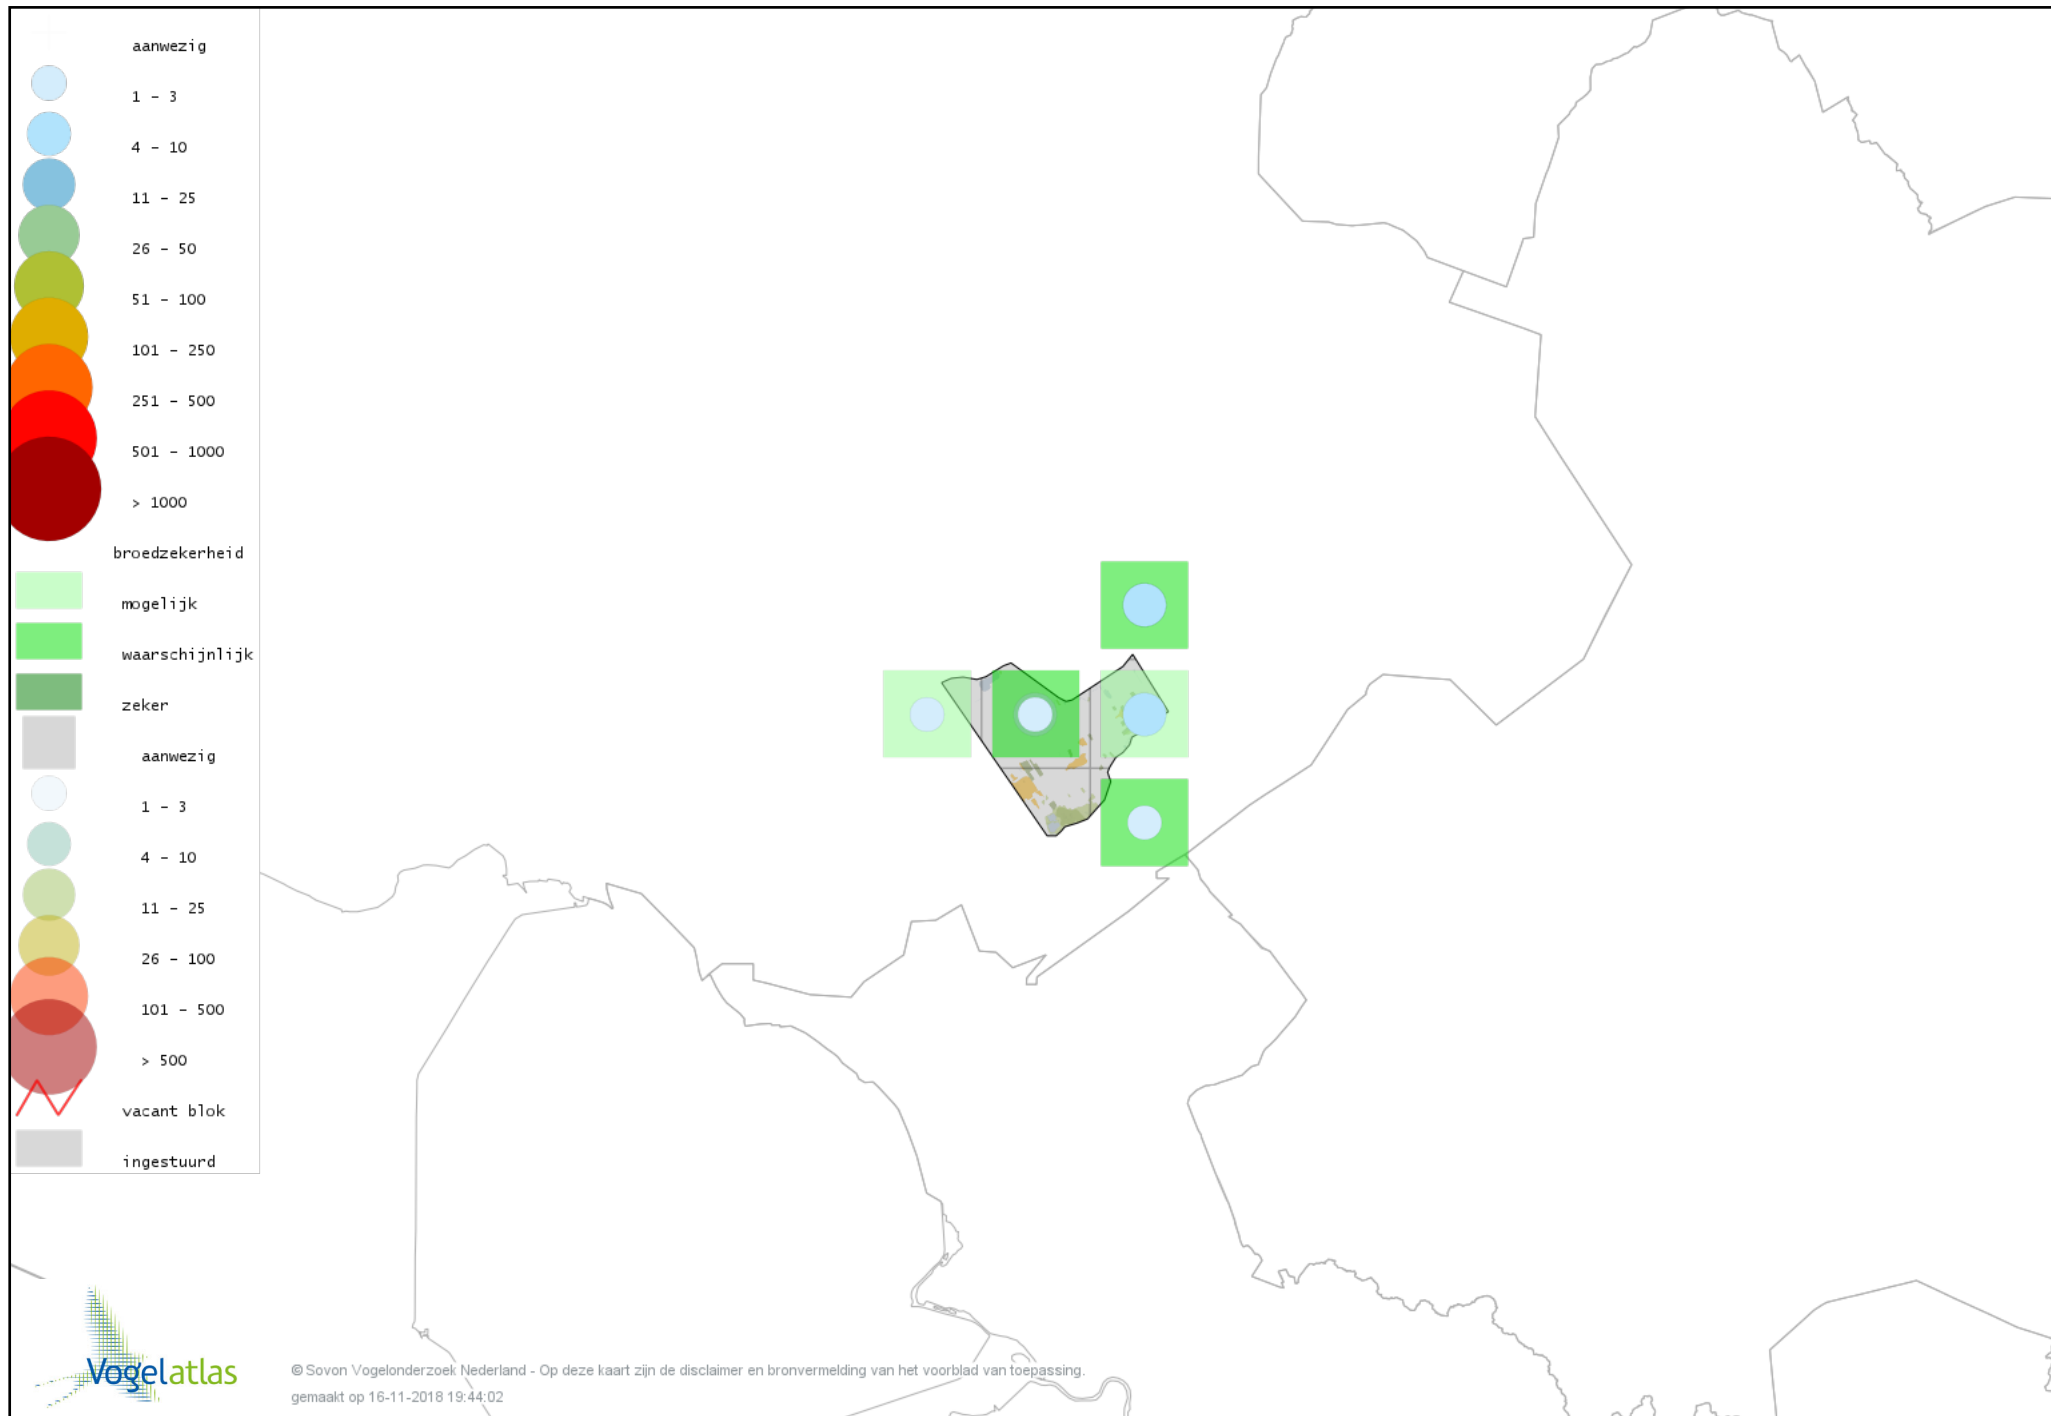

Voorlopige verspreidingskaart Kleine Bonte Specht broedseizoen