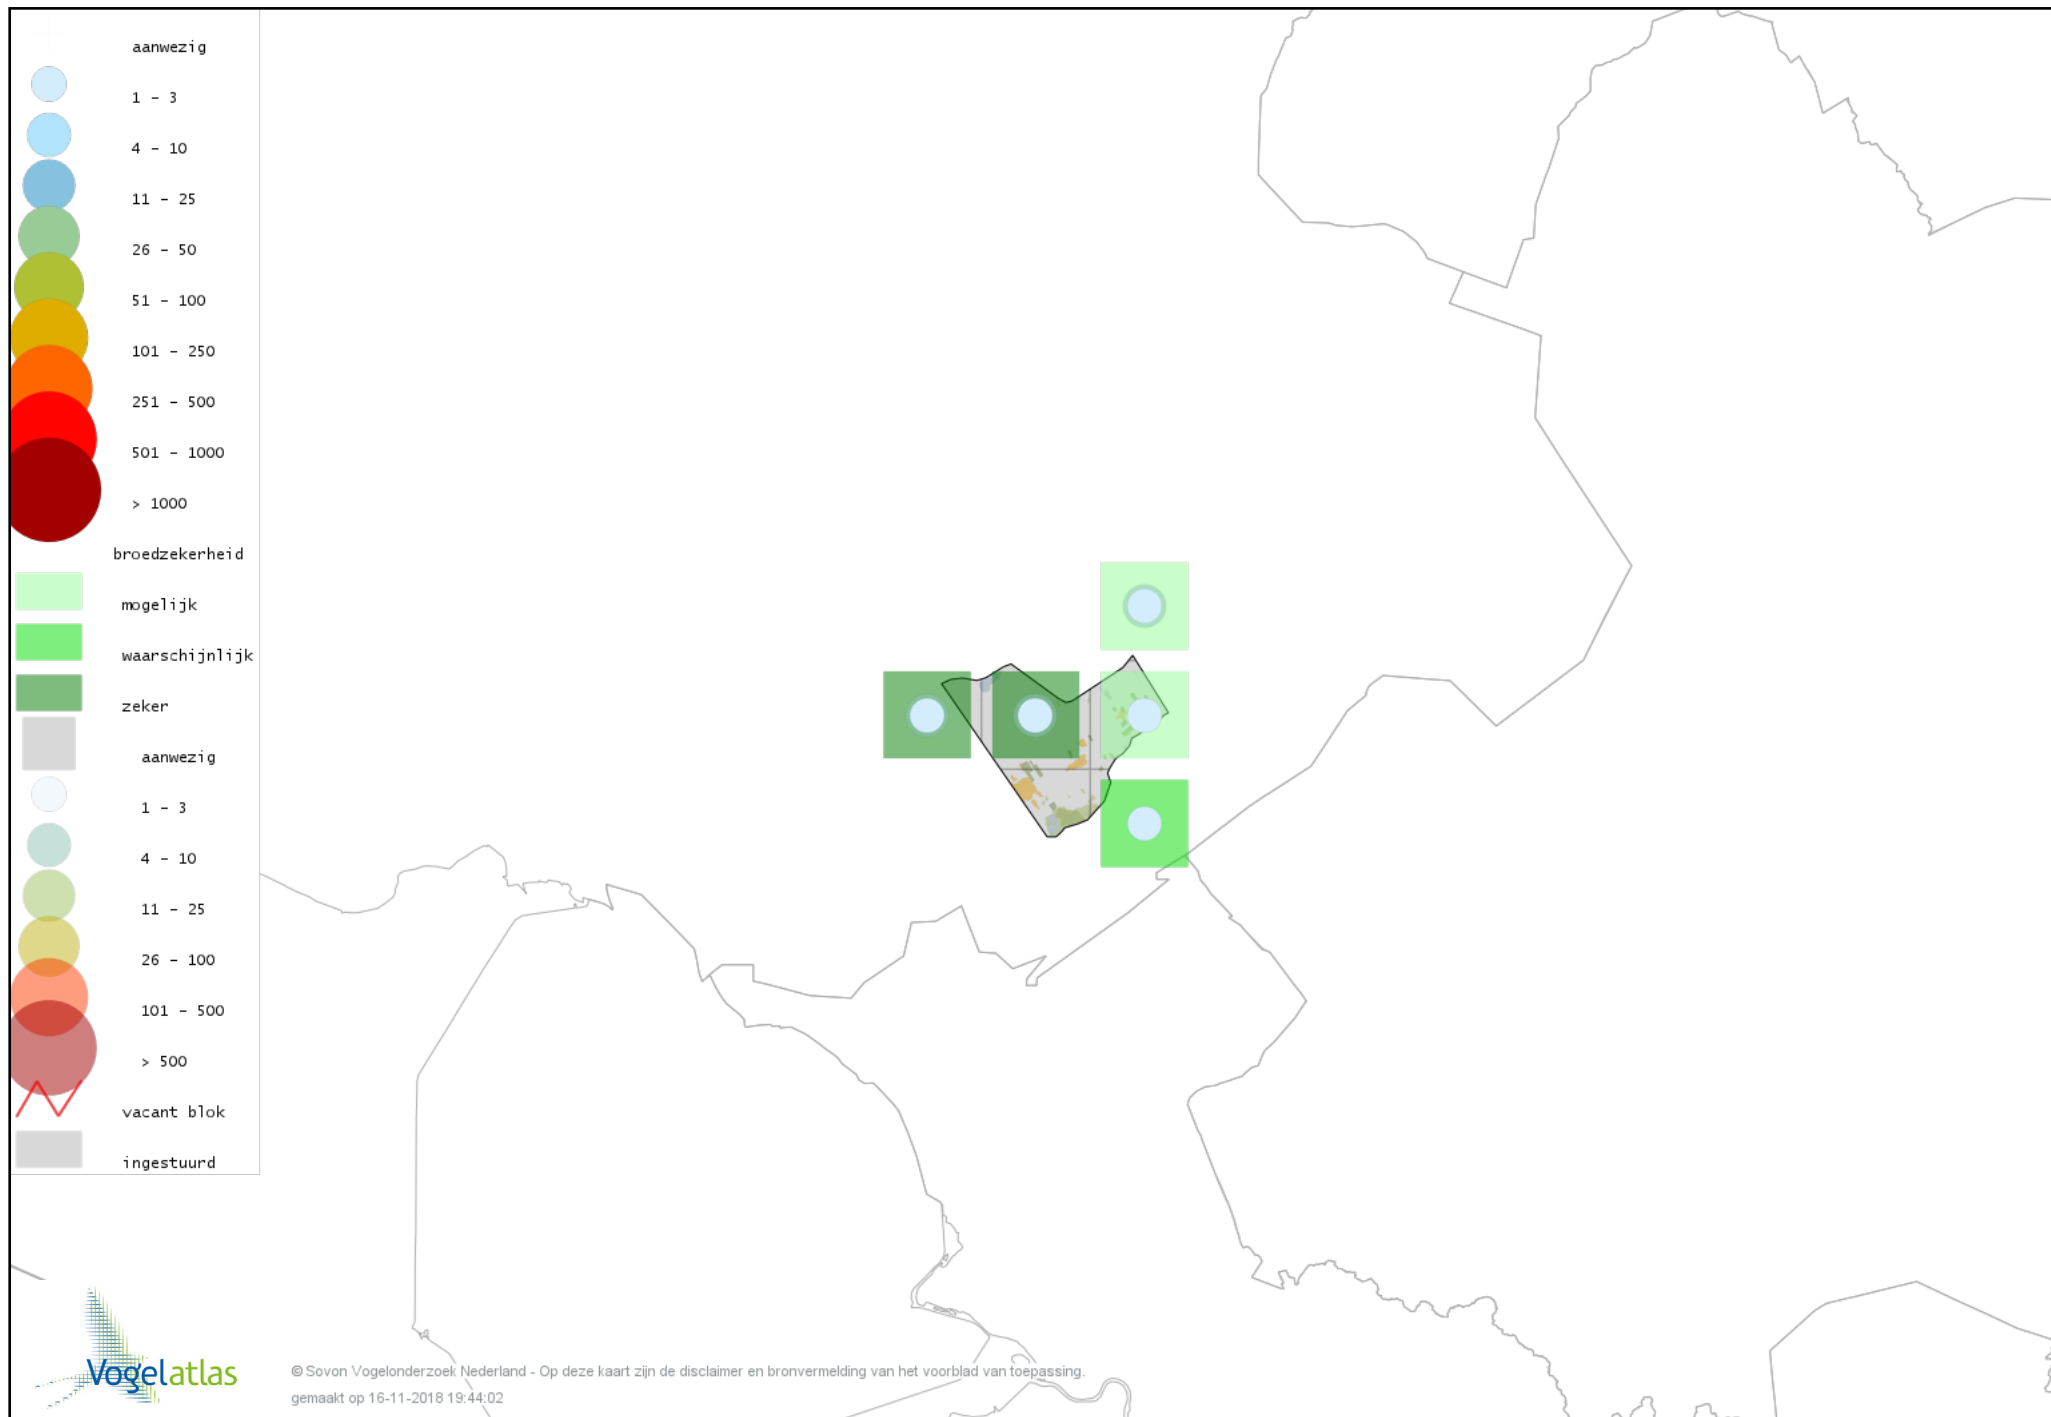

Voorlopige verspreidingskaart Torenvalk broedseizoen