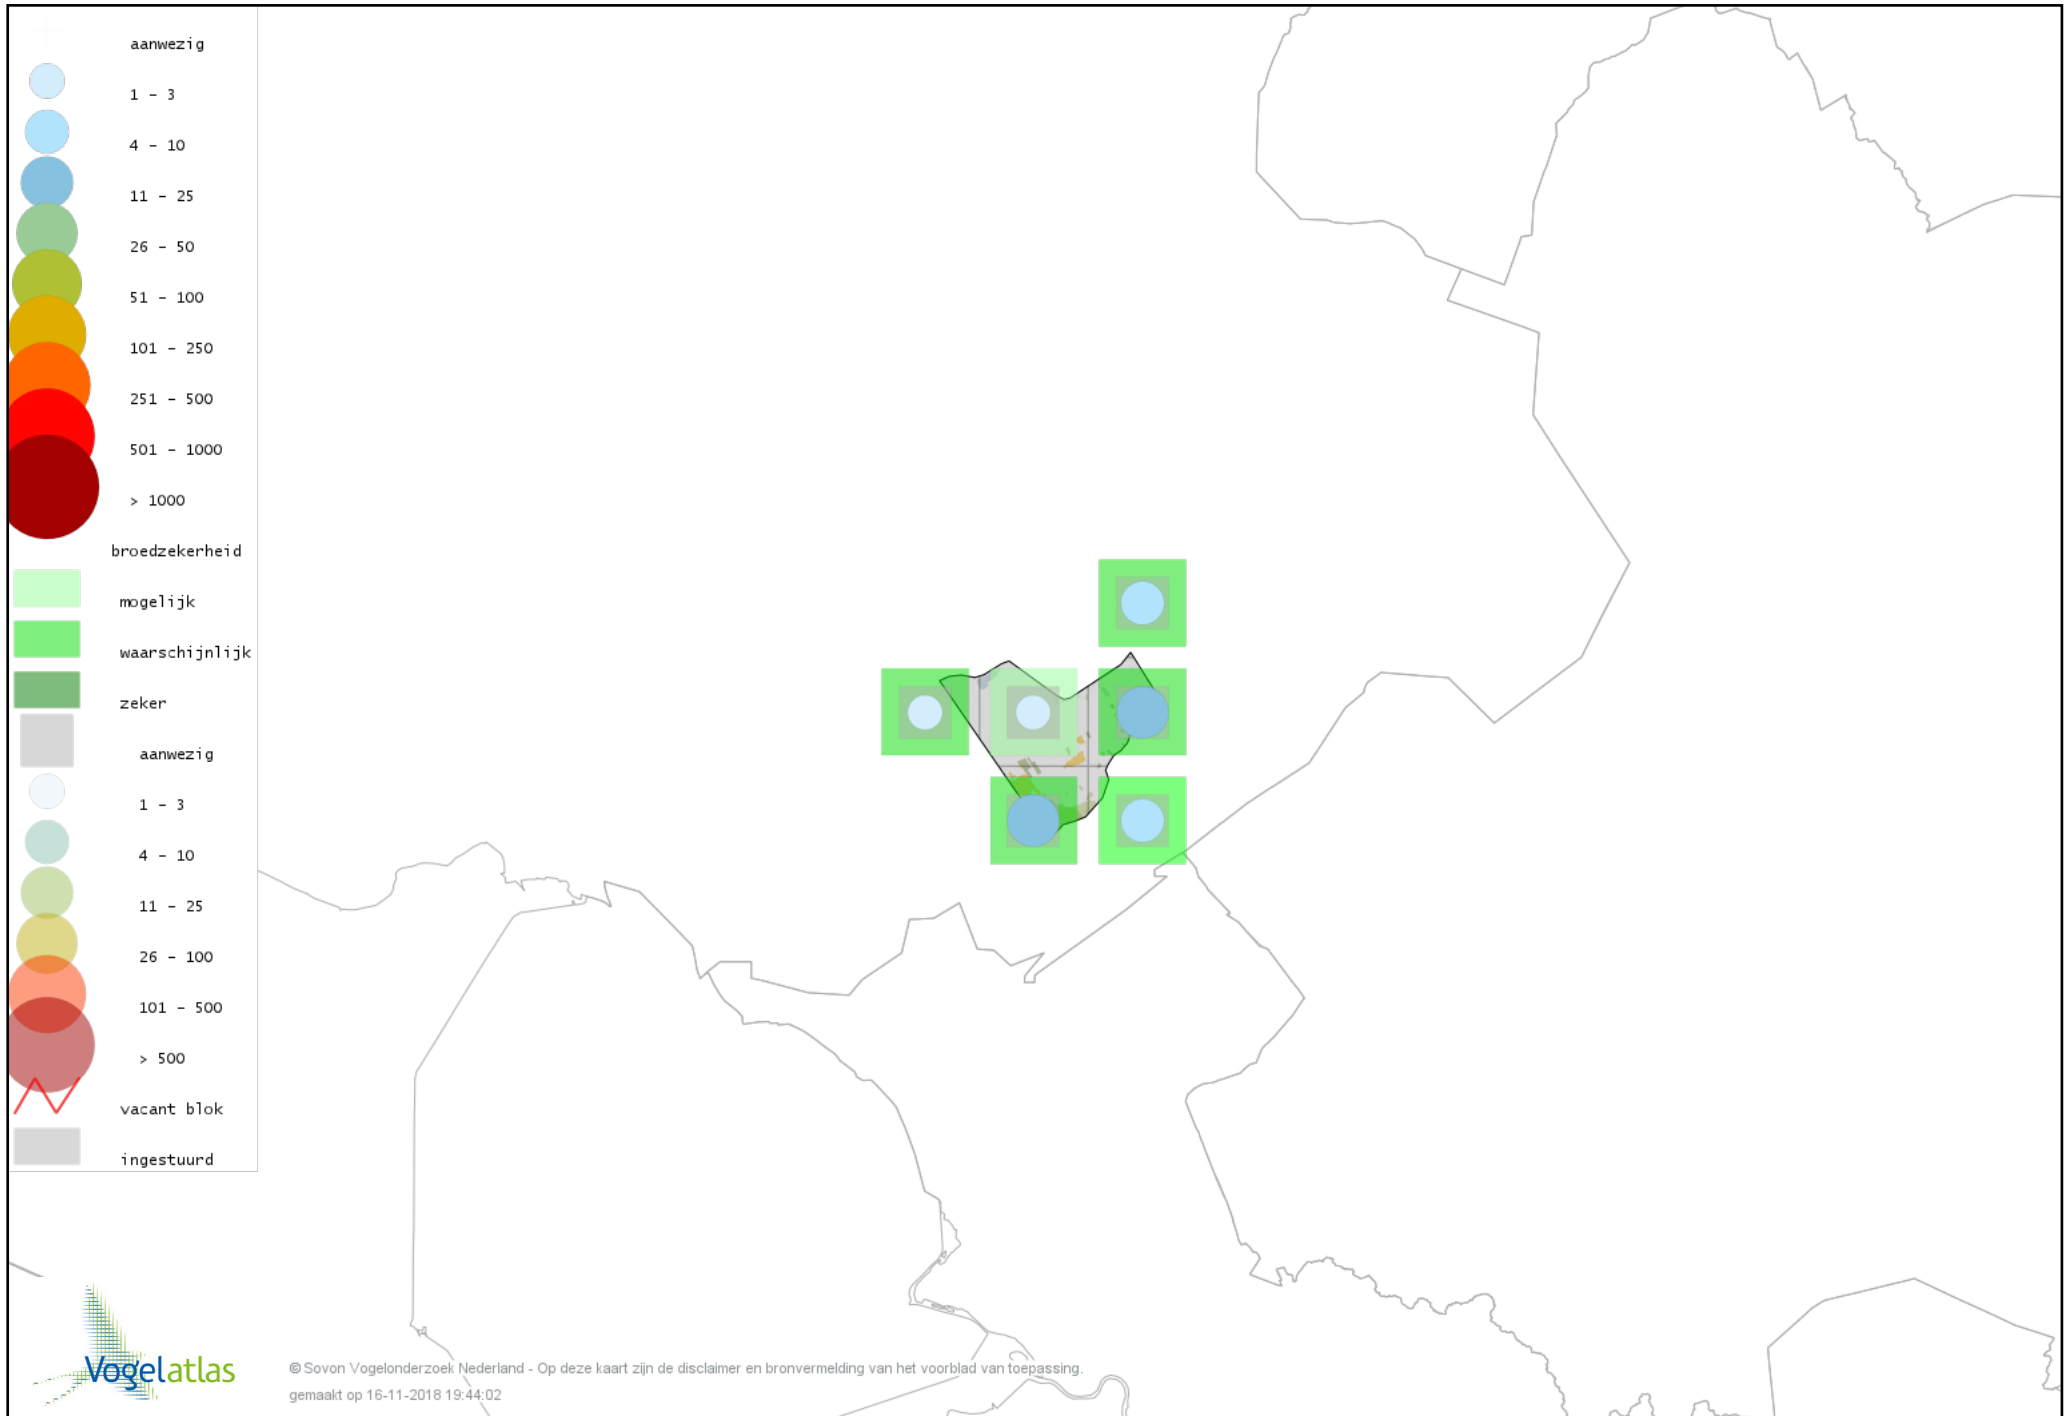

Voorlopige verspreidingskaart Braamsluiper broedseizoen