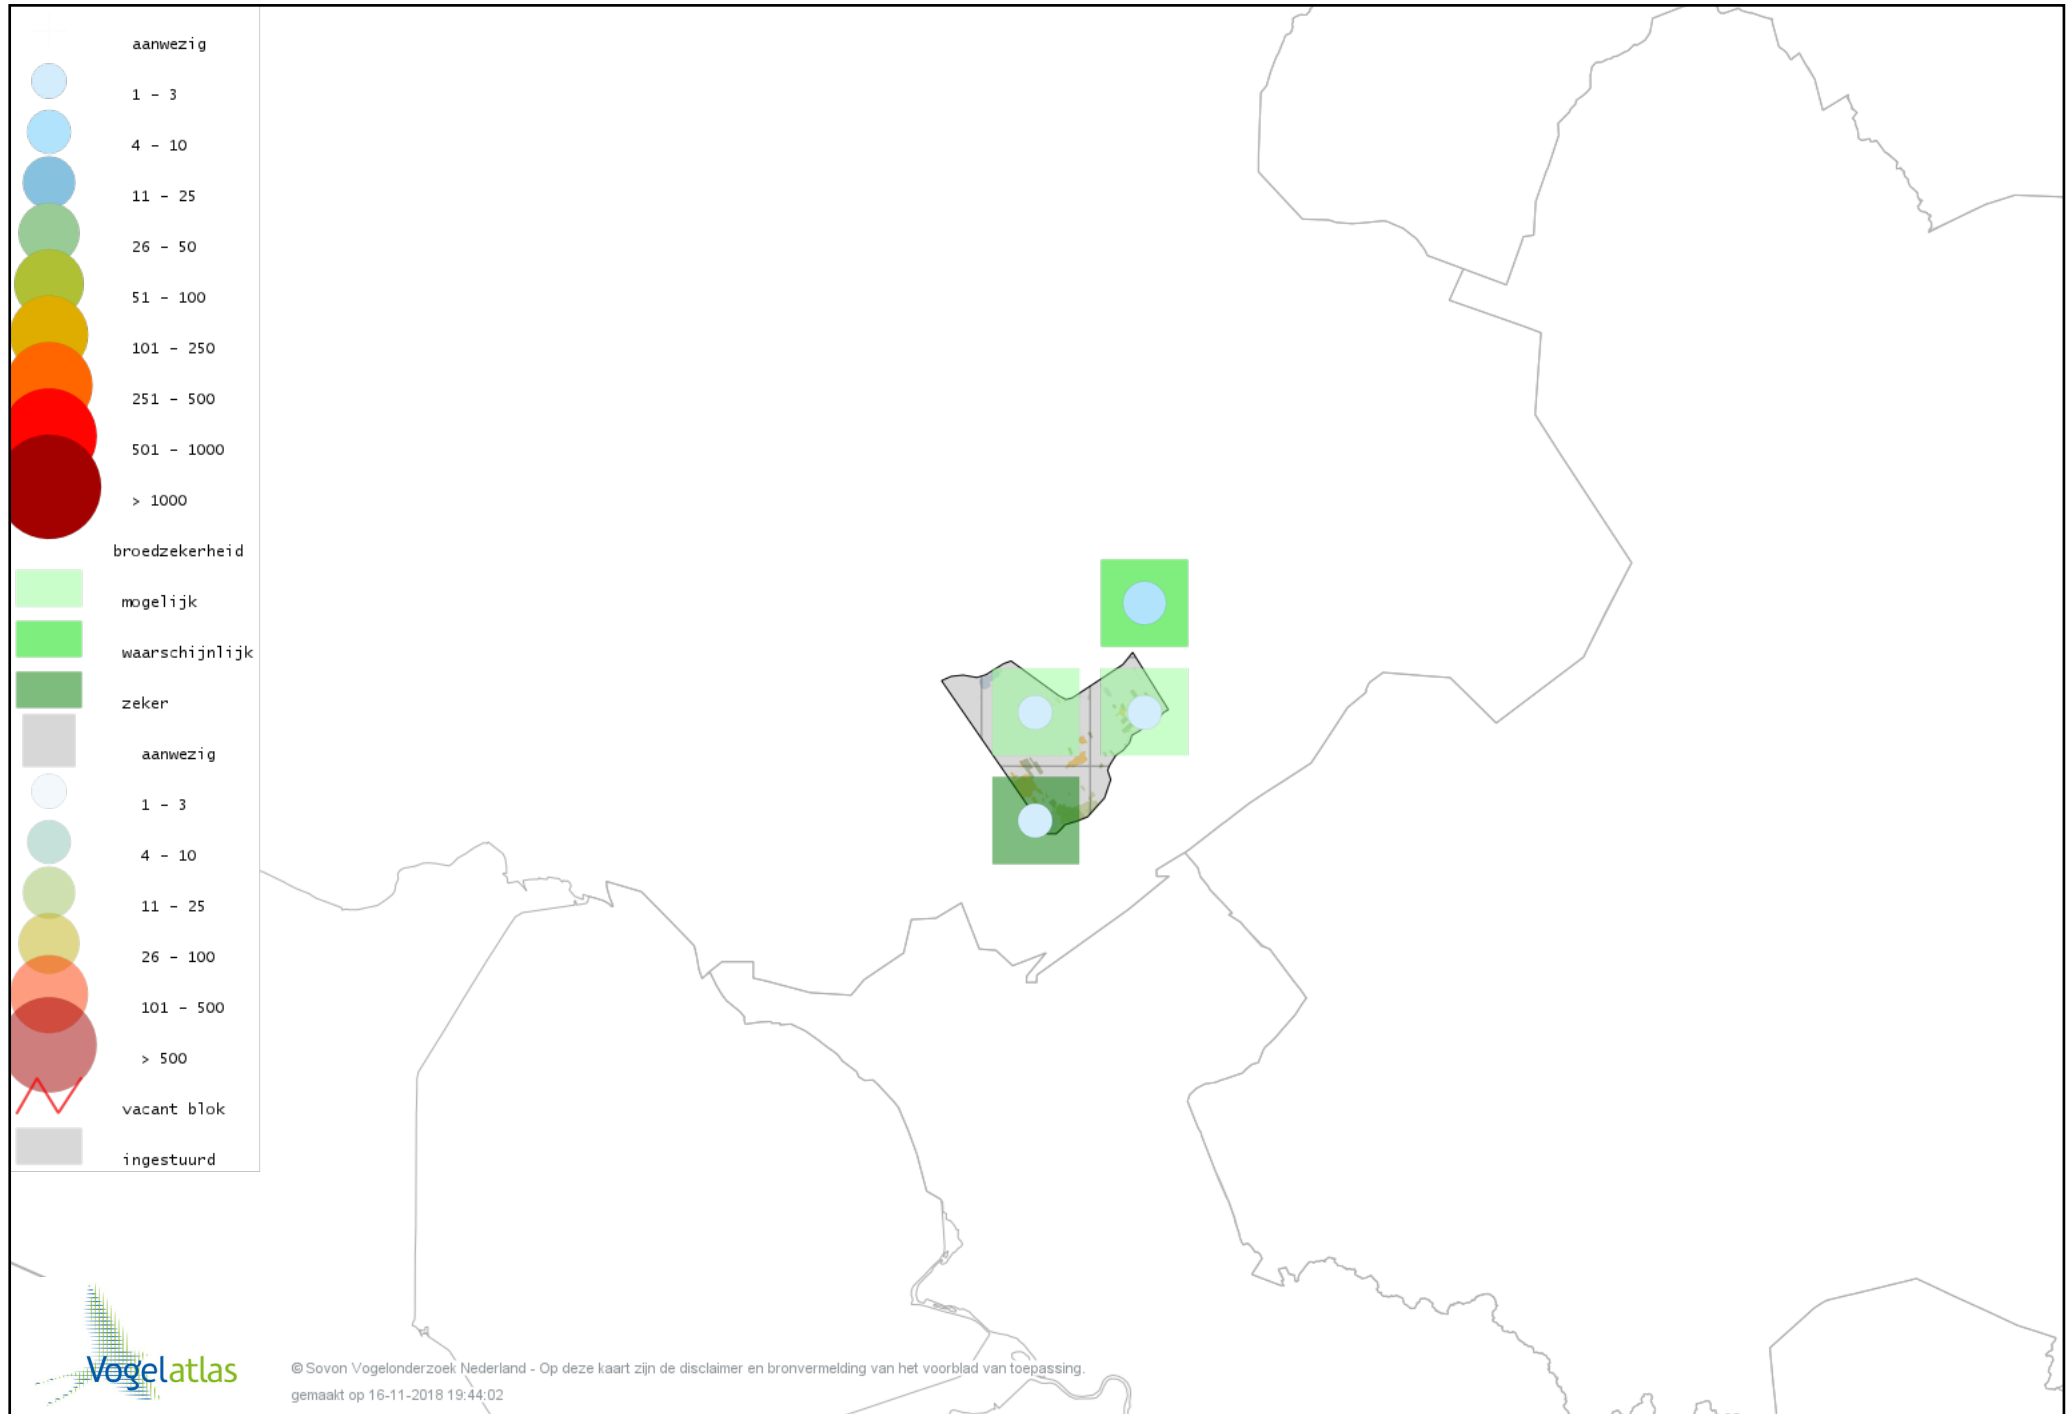

Voorlopige verspreidingskaart Grote Canadese Gans broedseizoen