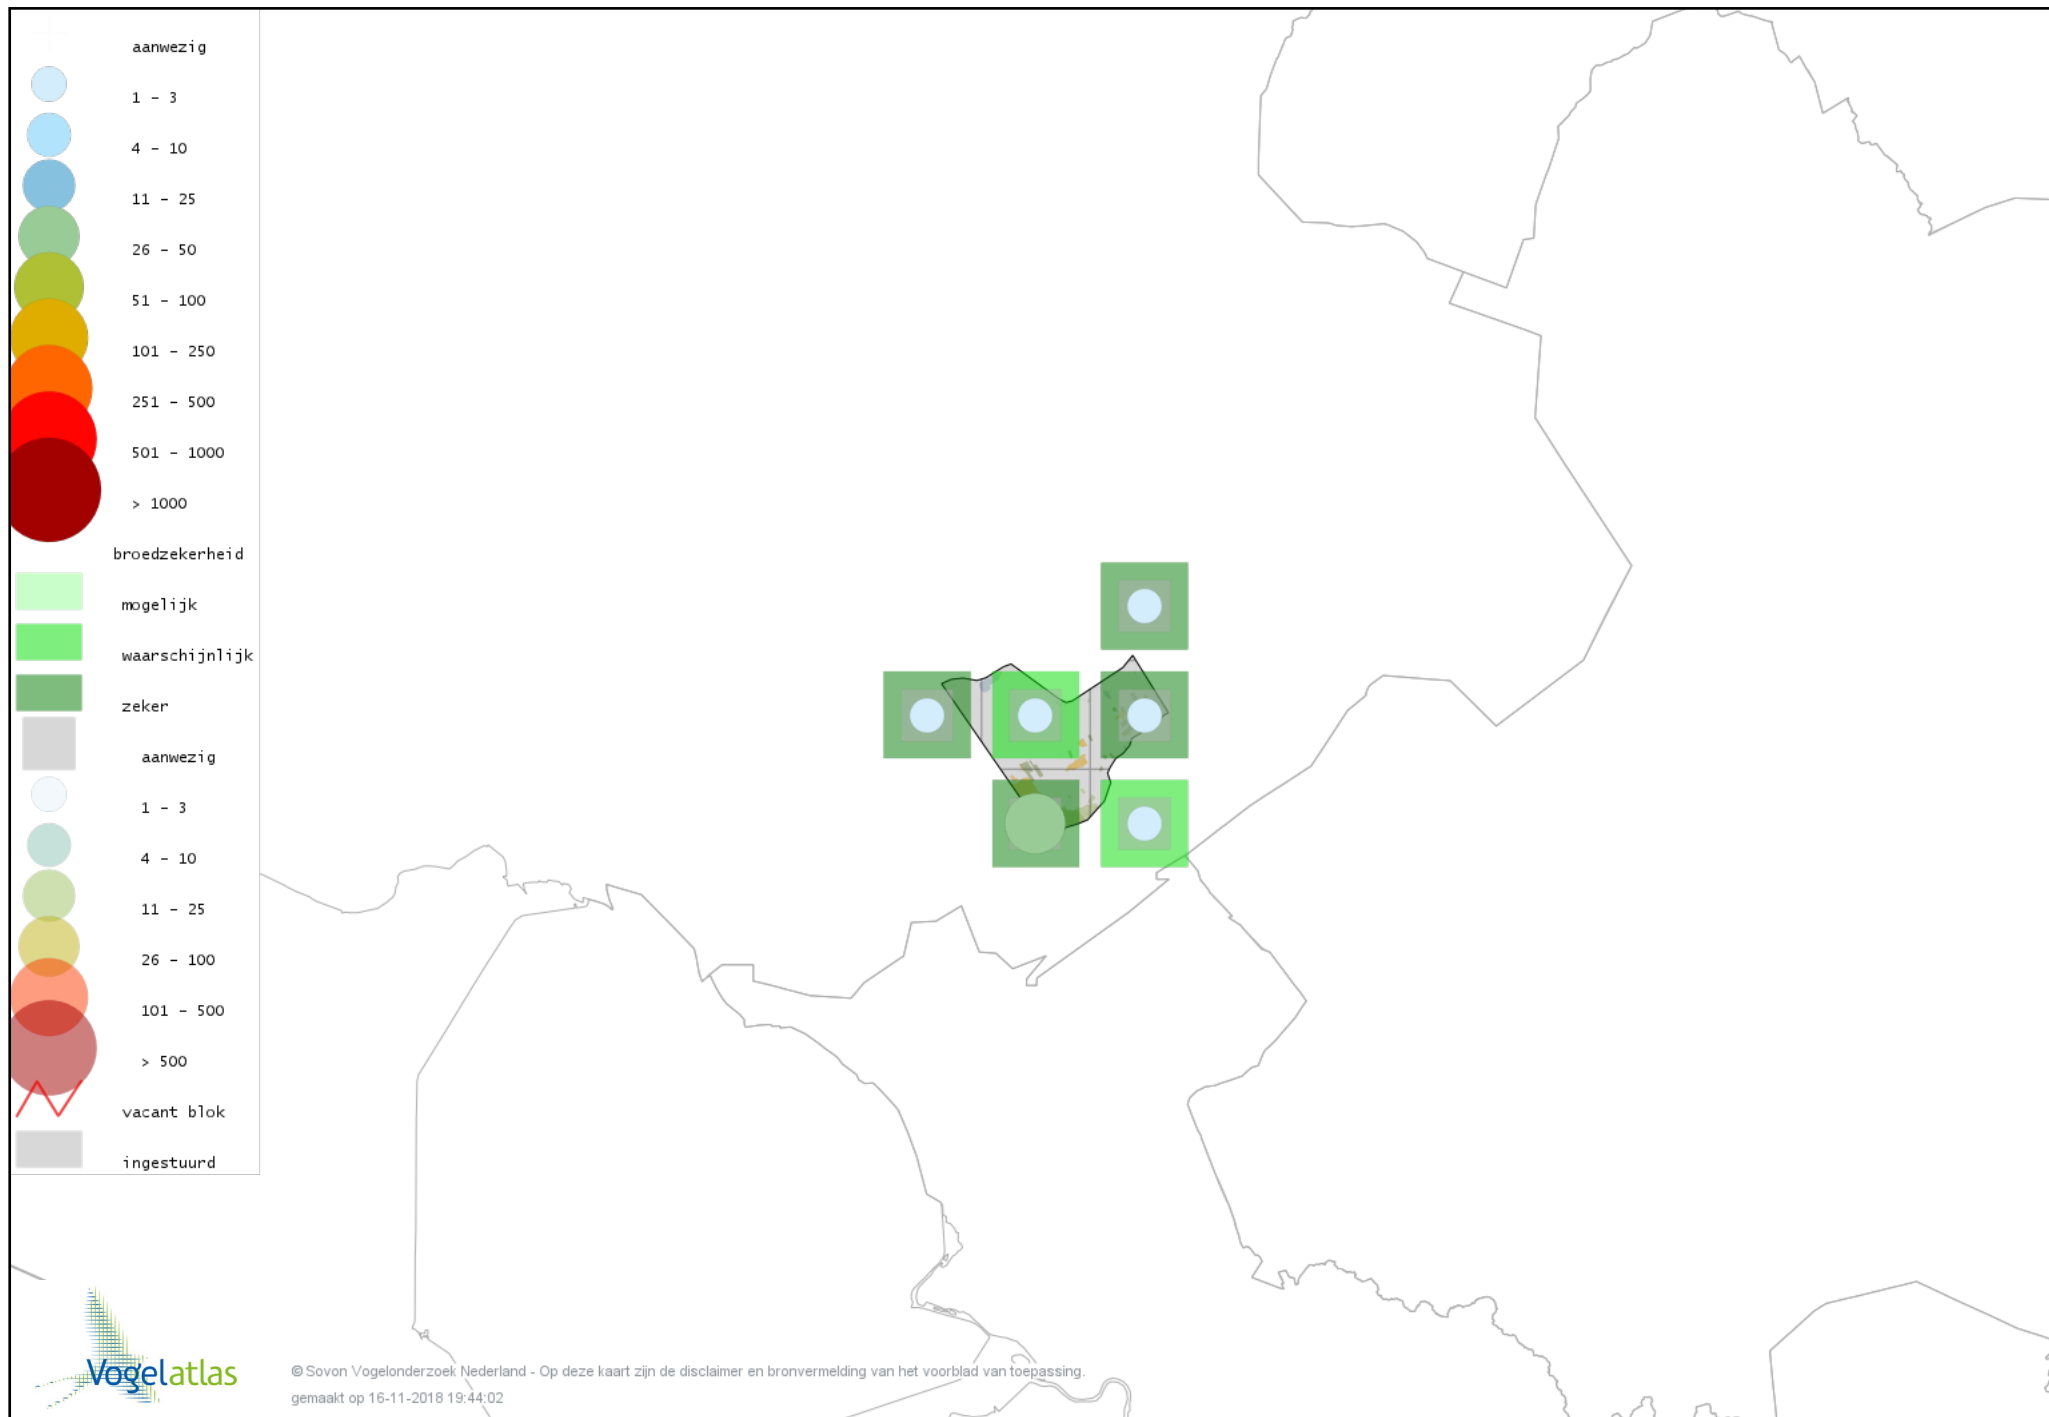

Voorlopige verspreidingskaart Ringmus broedseizoen