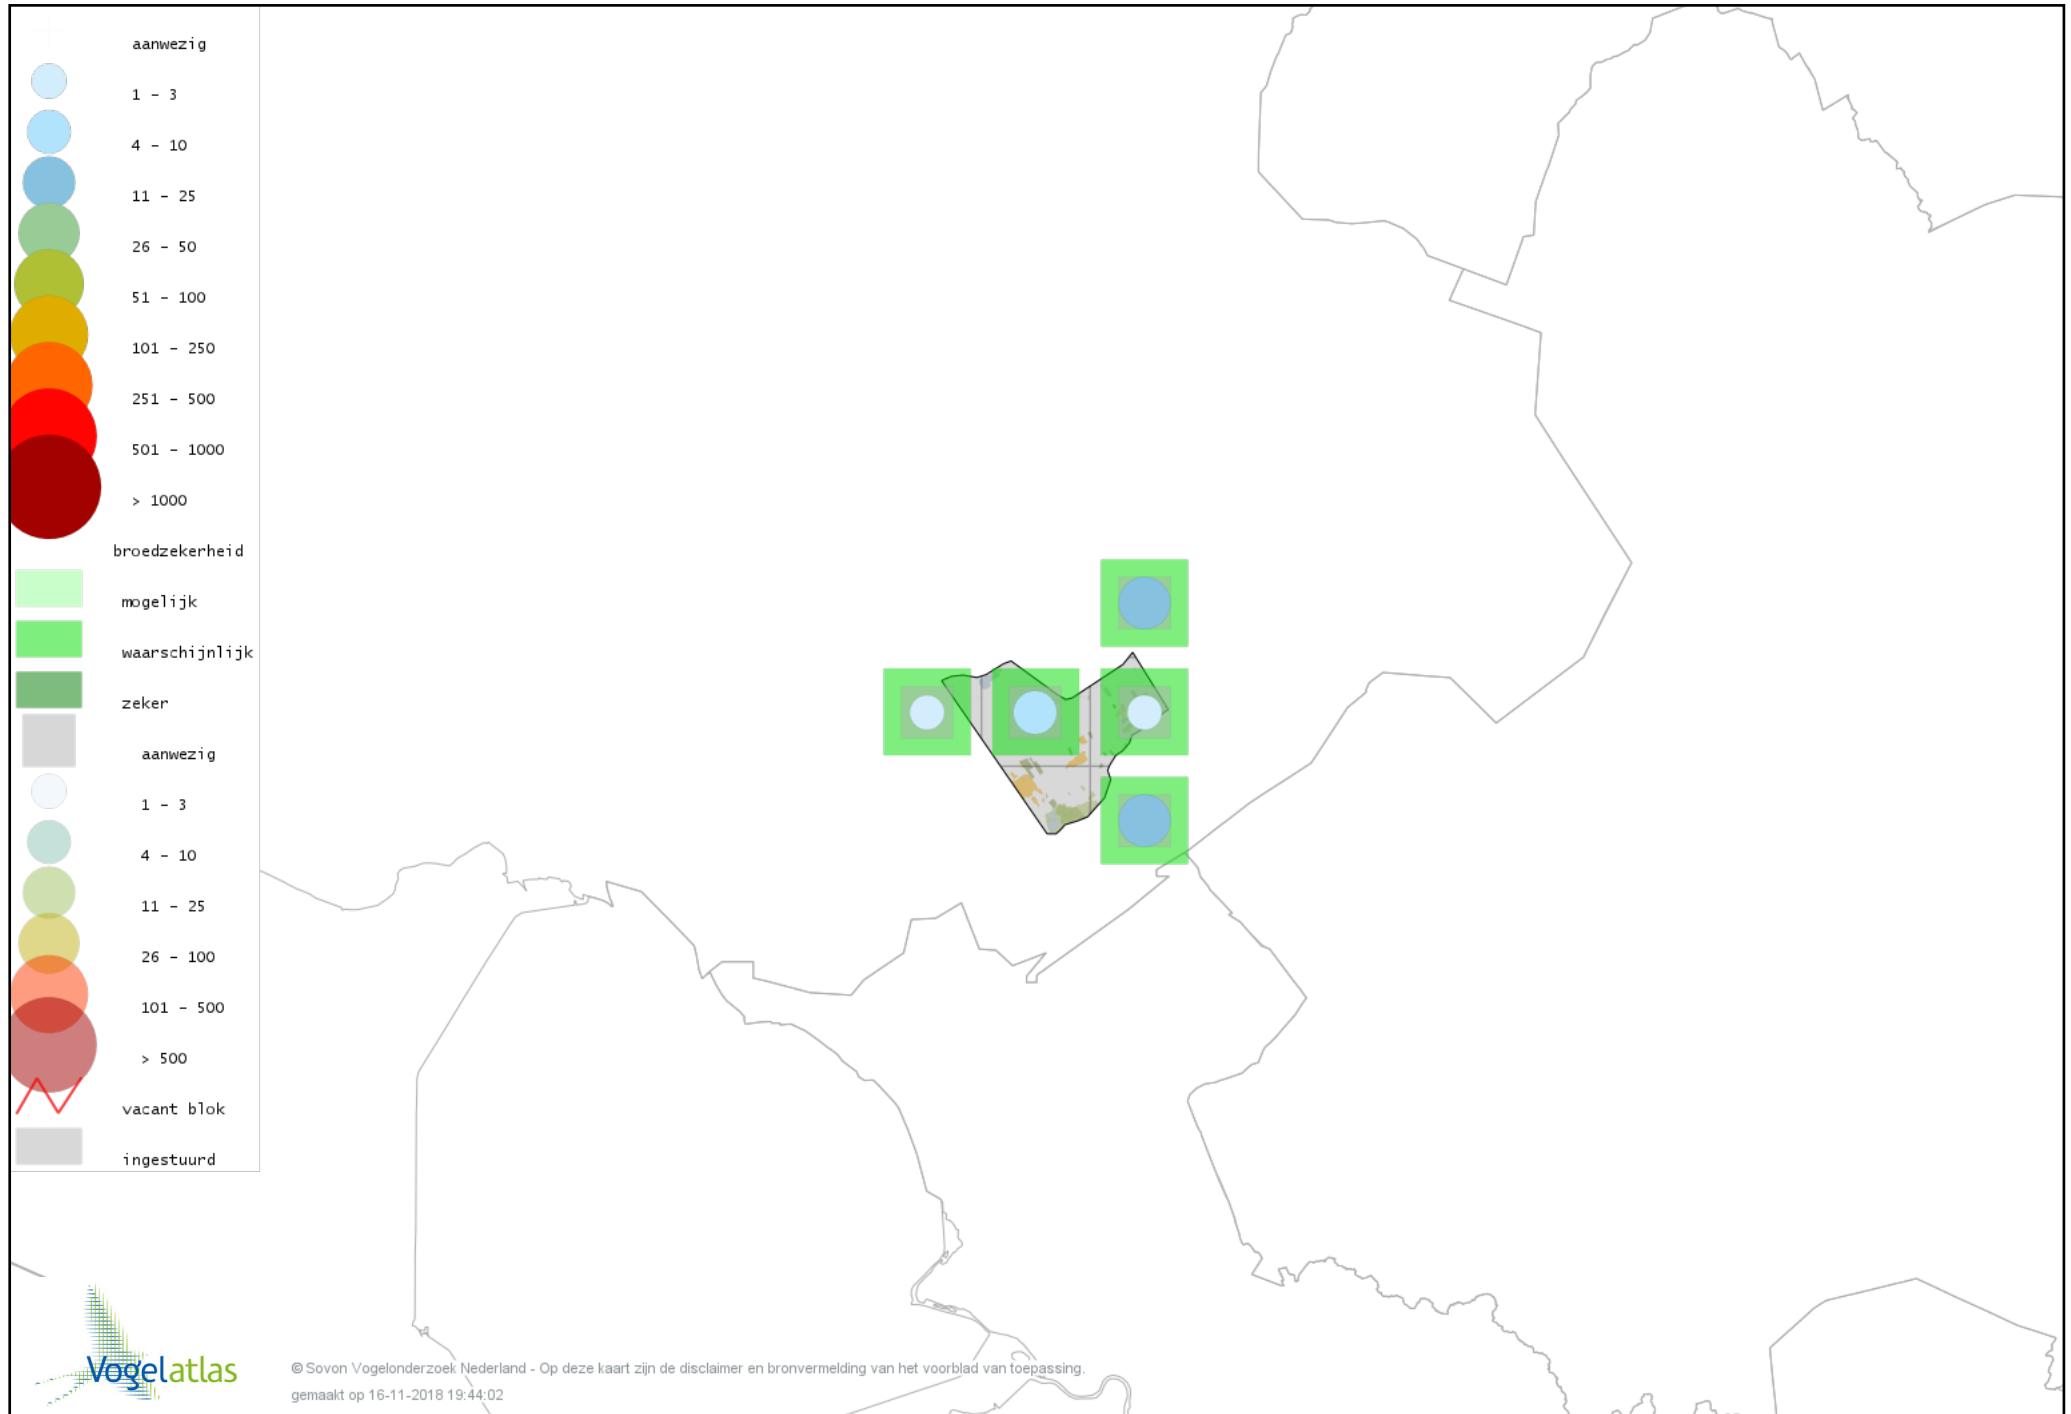

Voorlopige verspreidingskaart Goudhaan broedseizoen