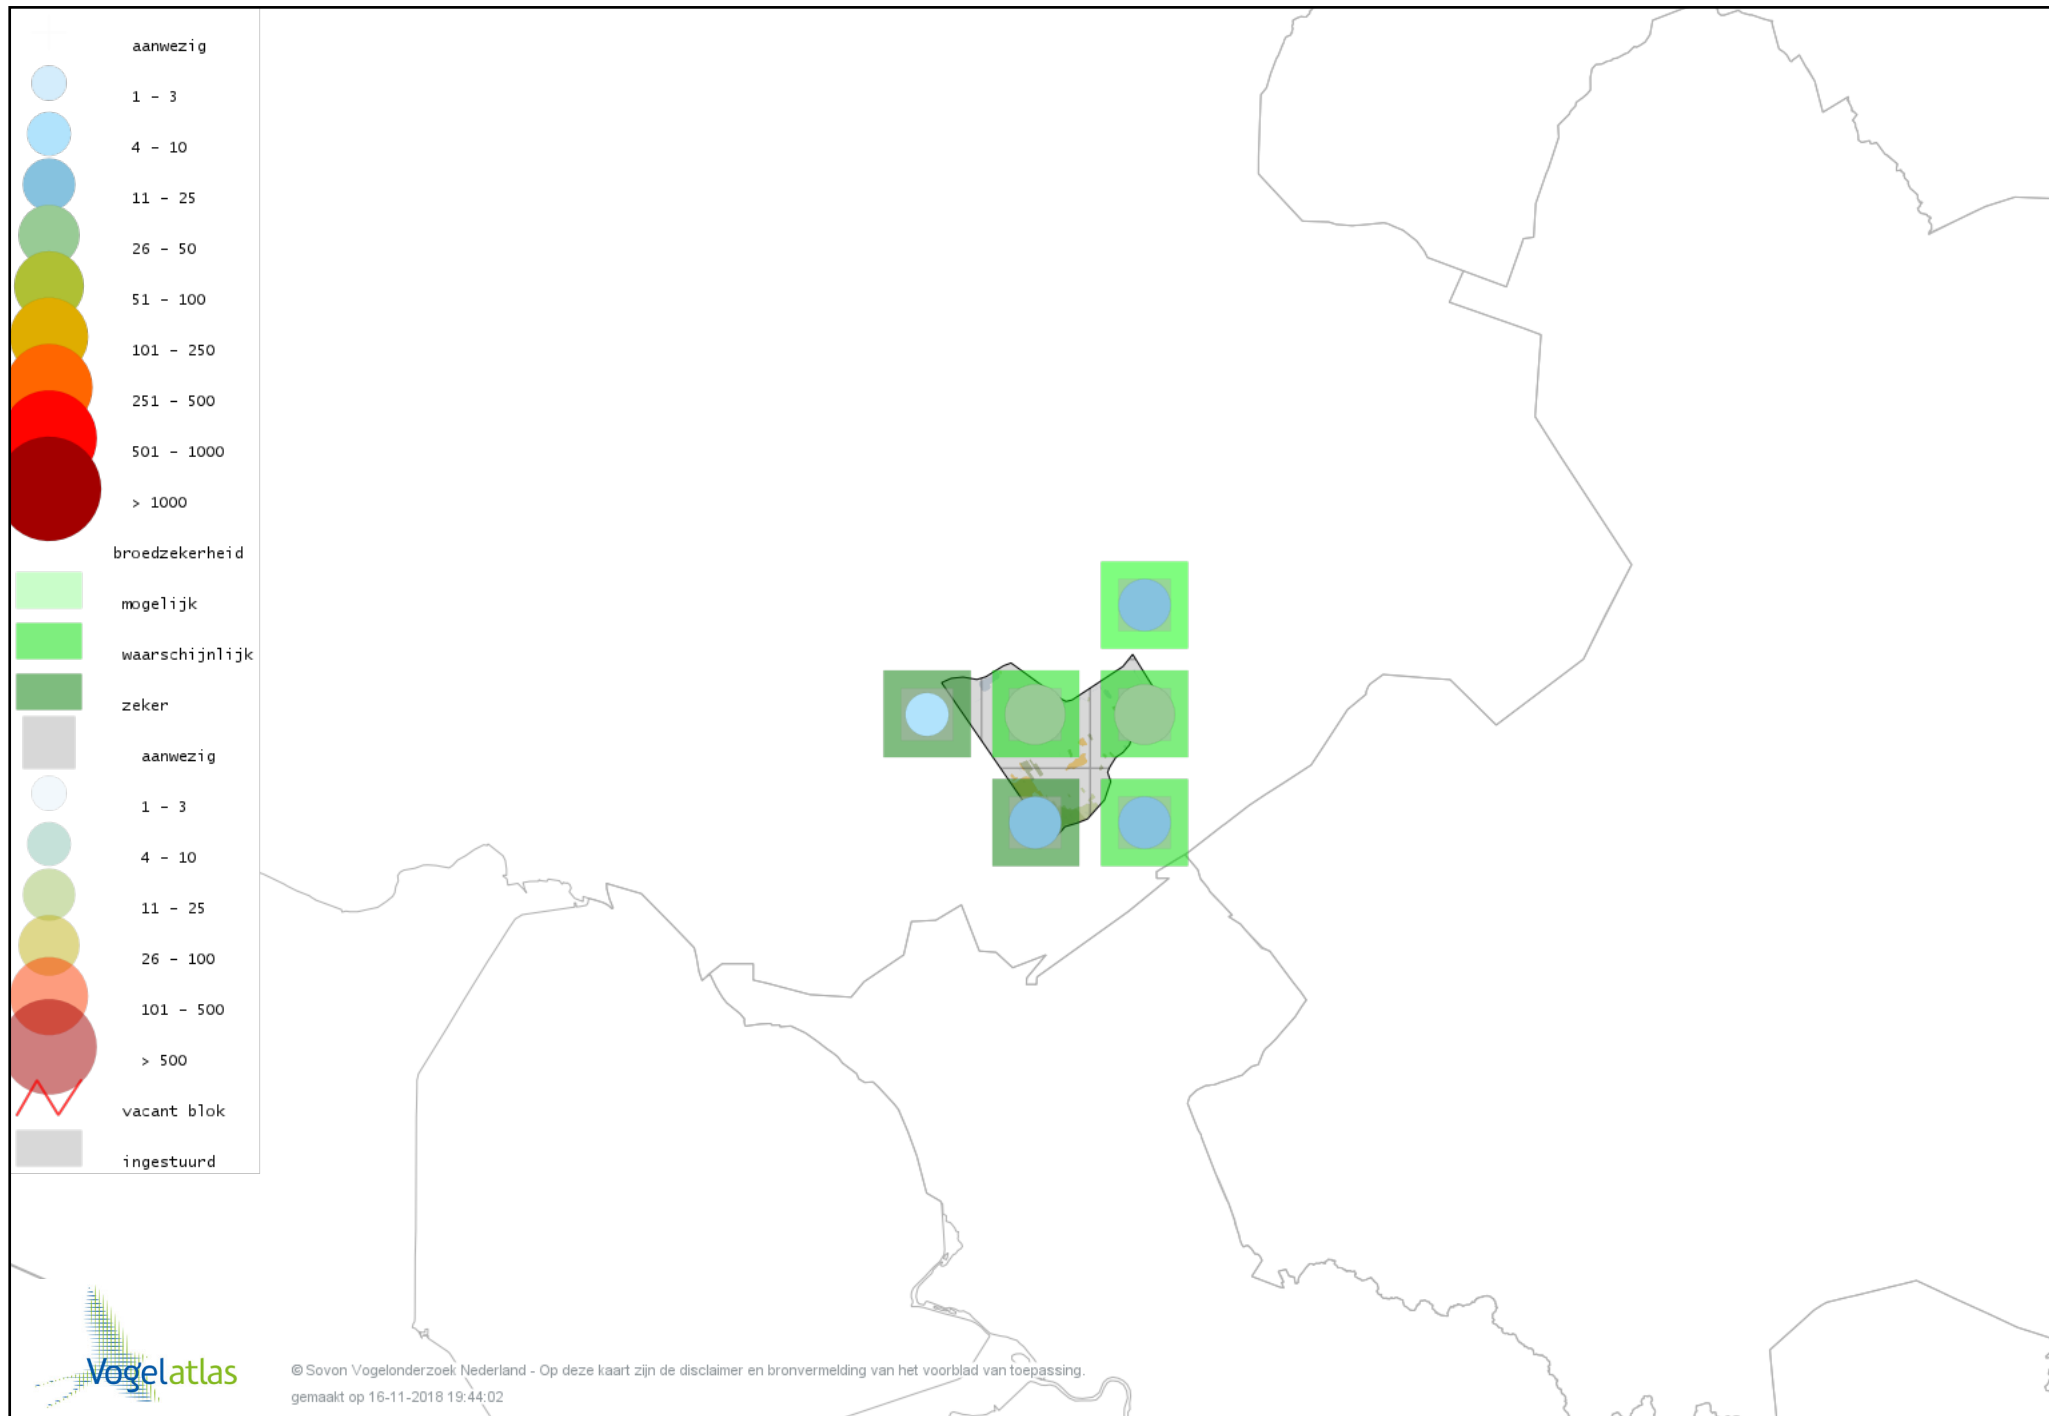

Voorlopige verspreidingskaart Holenduif broedseizoen