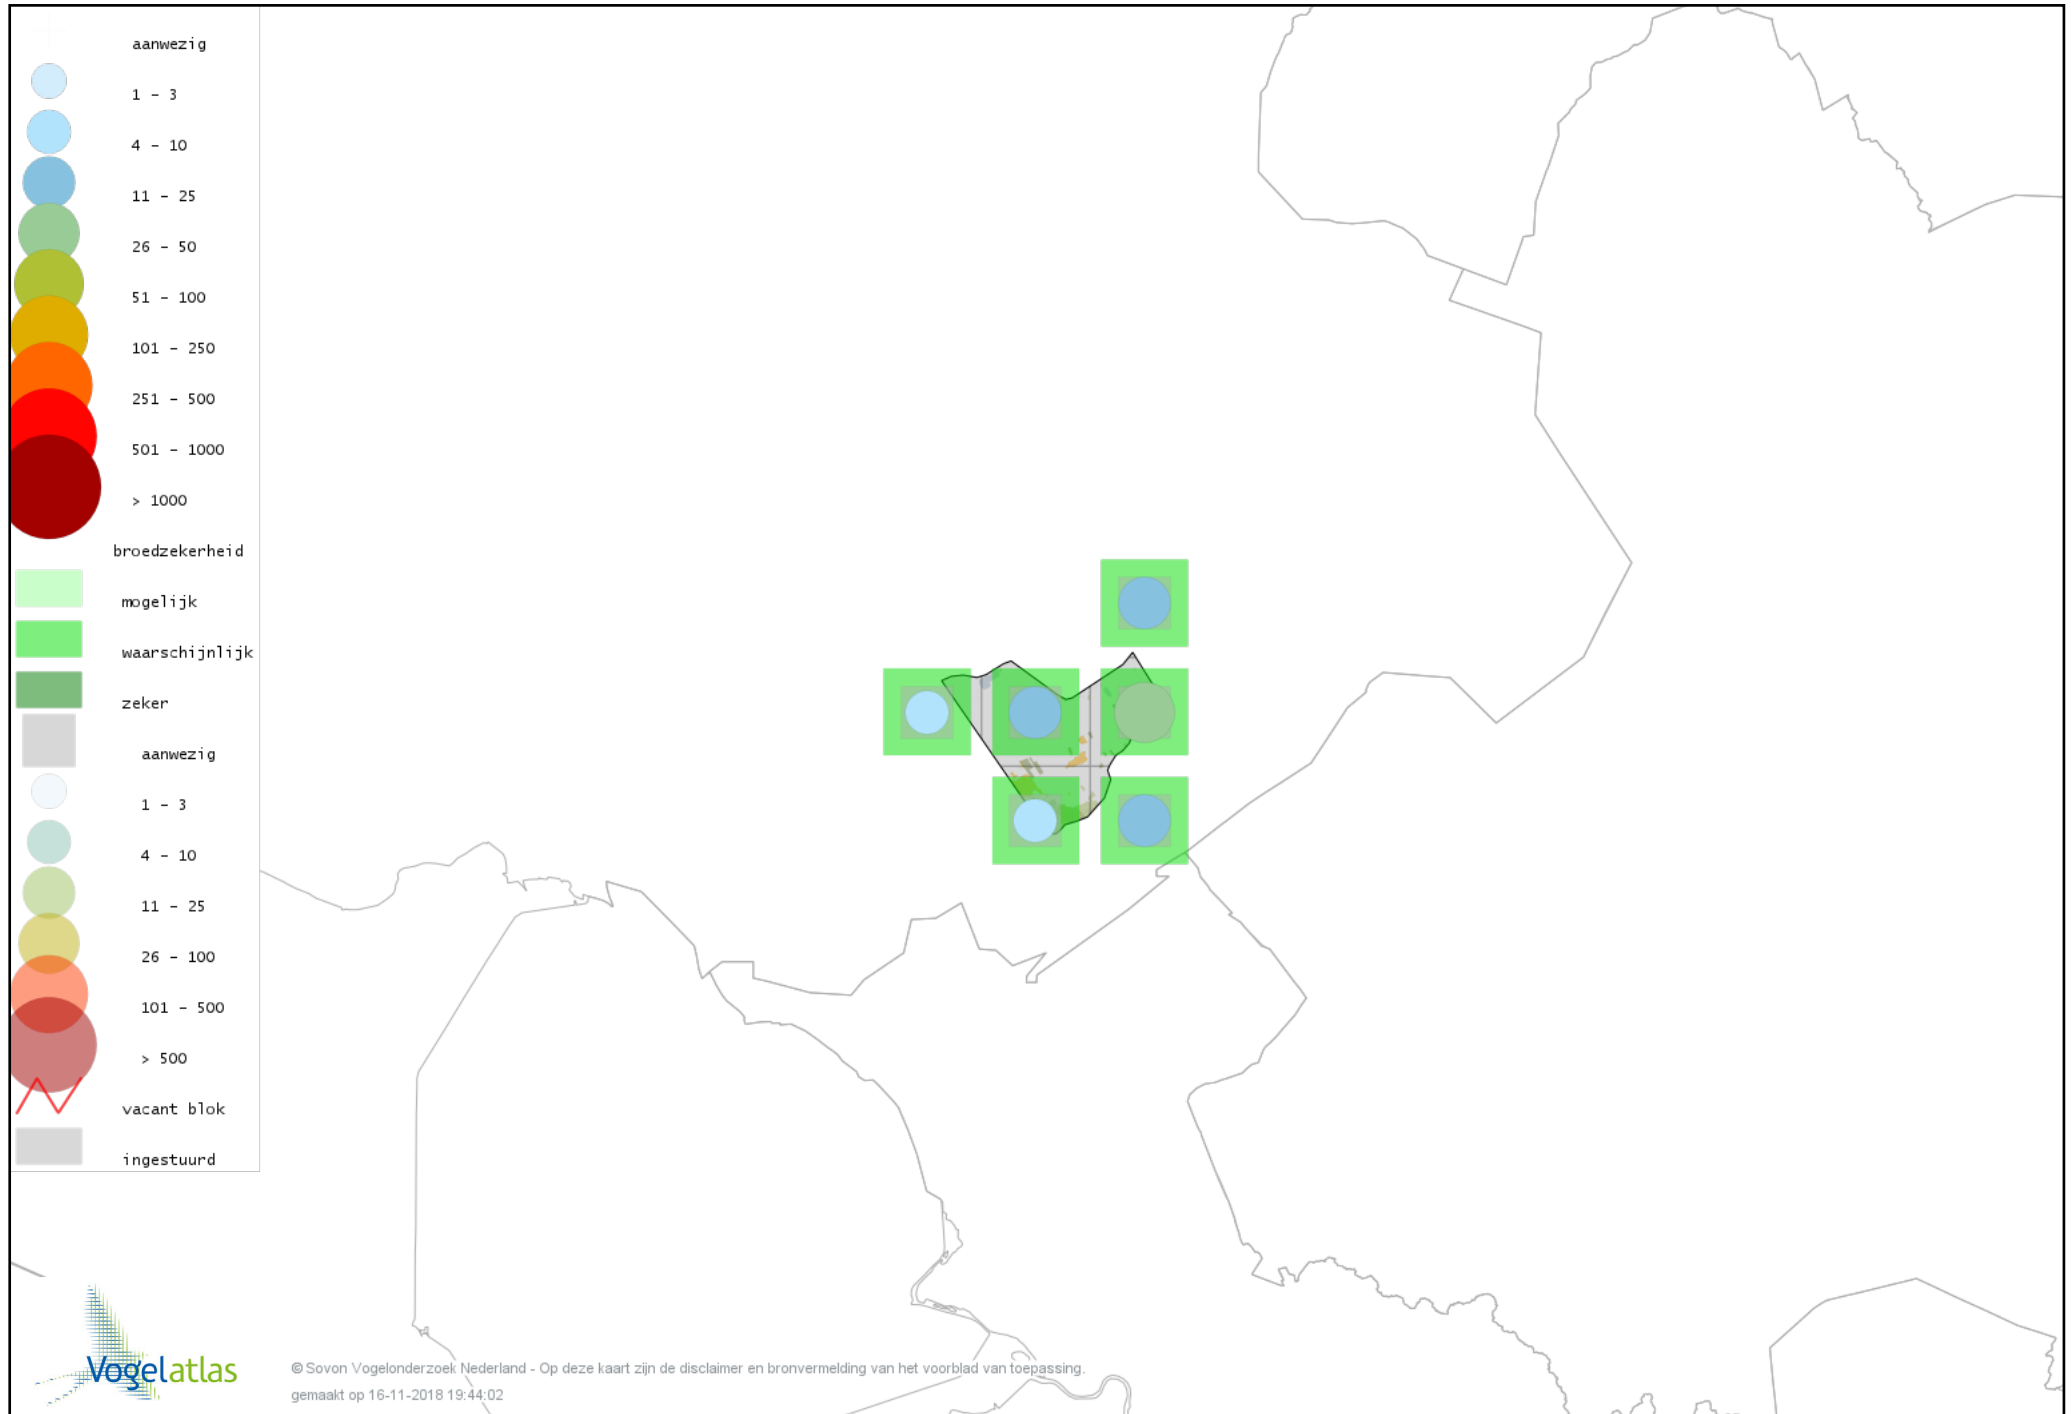

Voorlopige verspreidingskaart Gaai broedseizoen