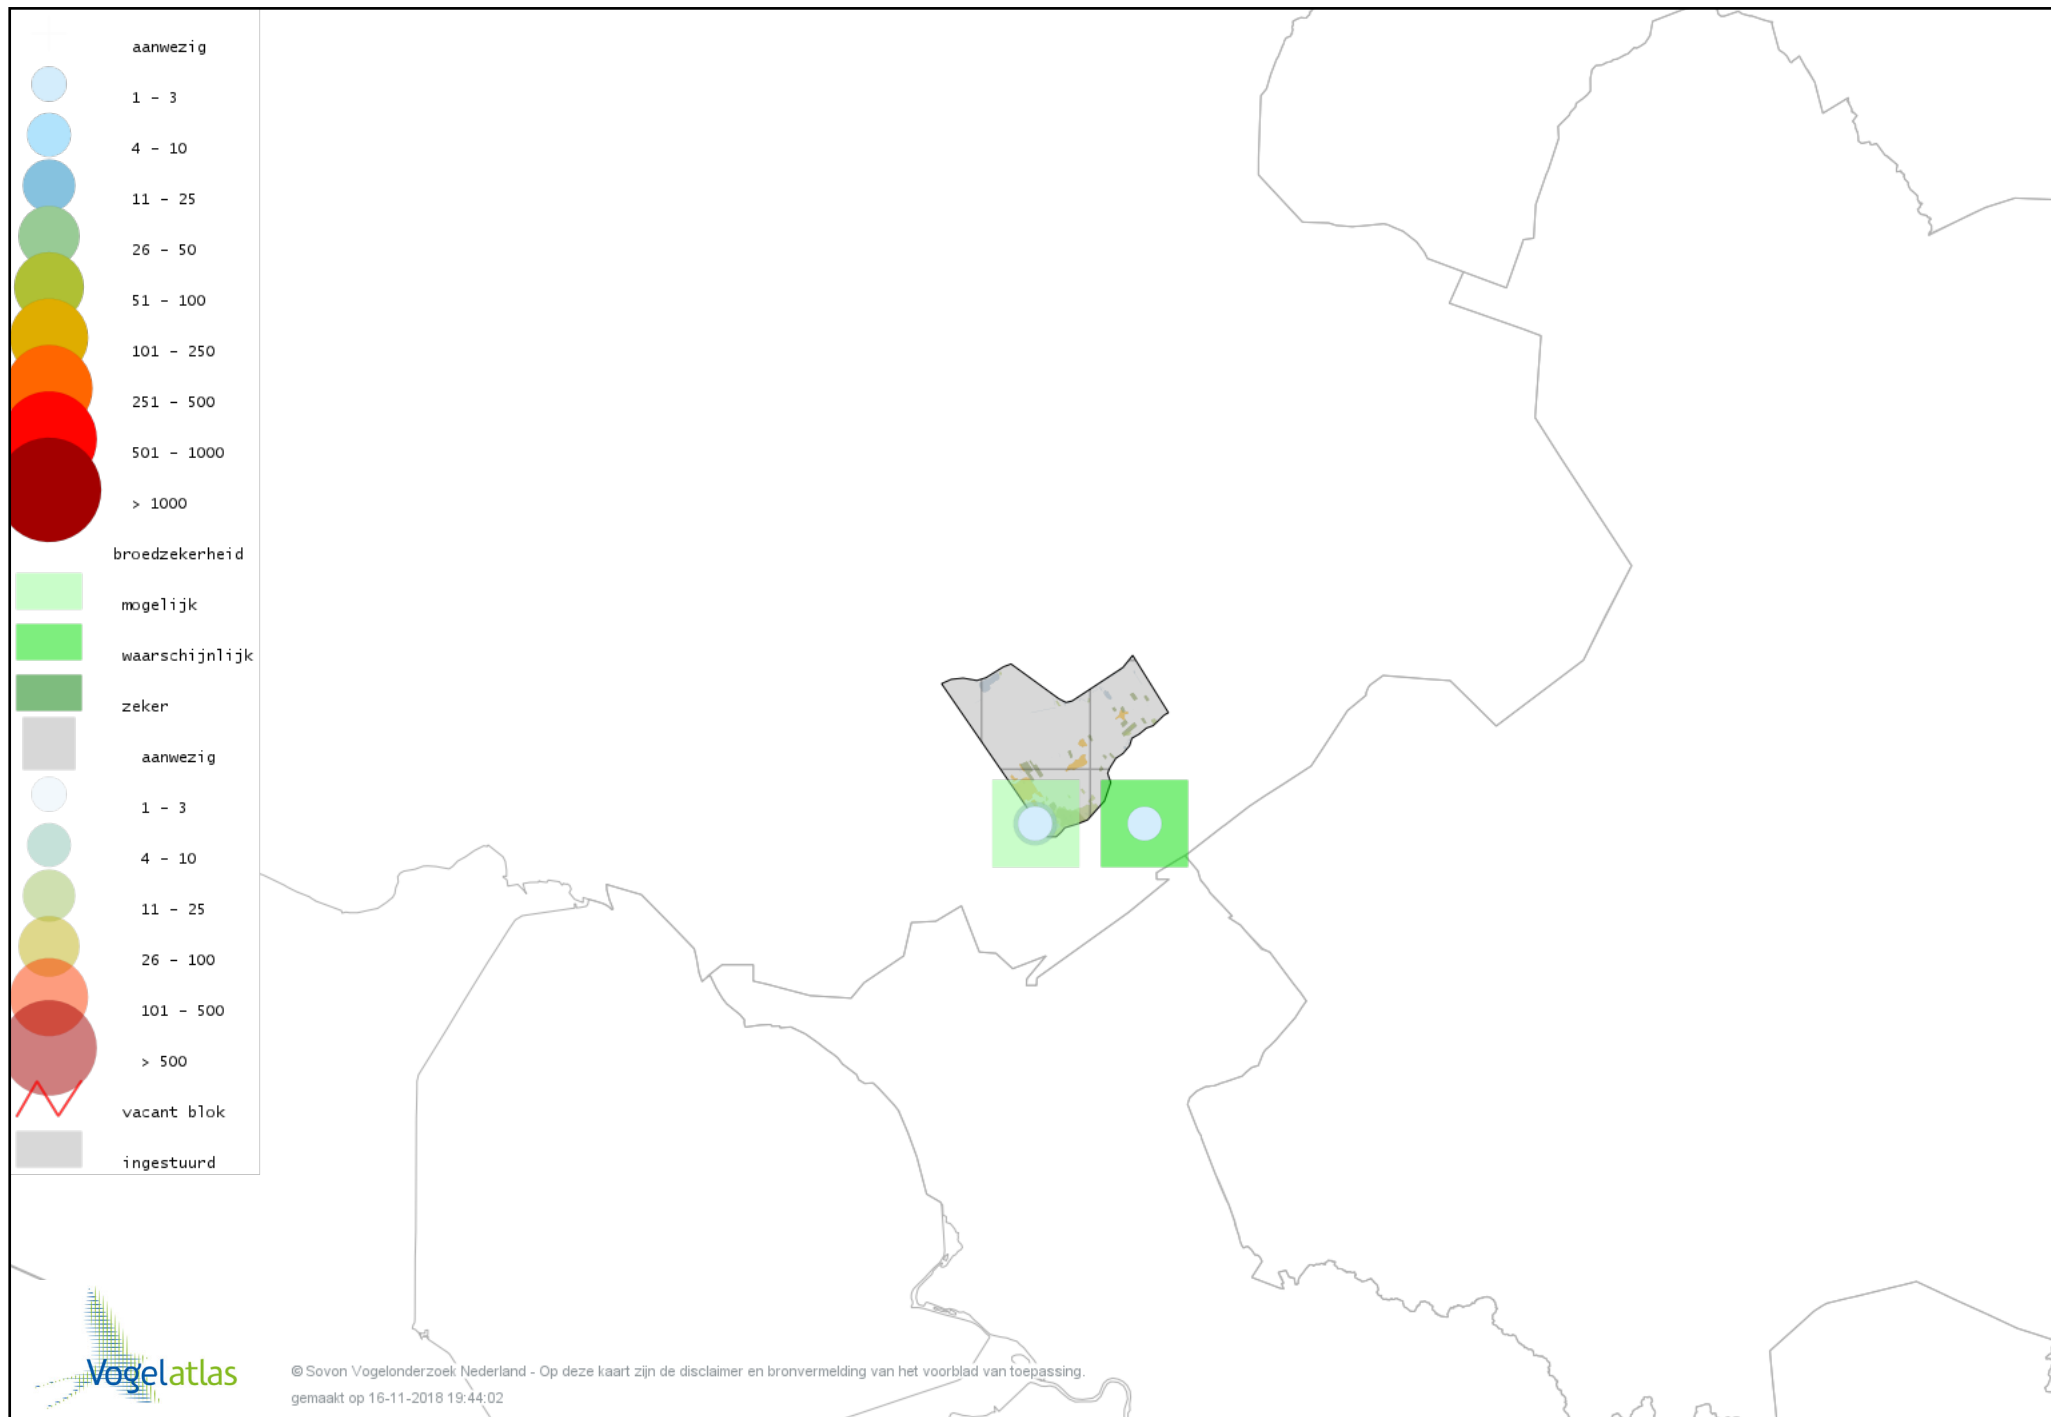

Voorlopige verspreidingskaart Wielewaal broedseizoen