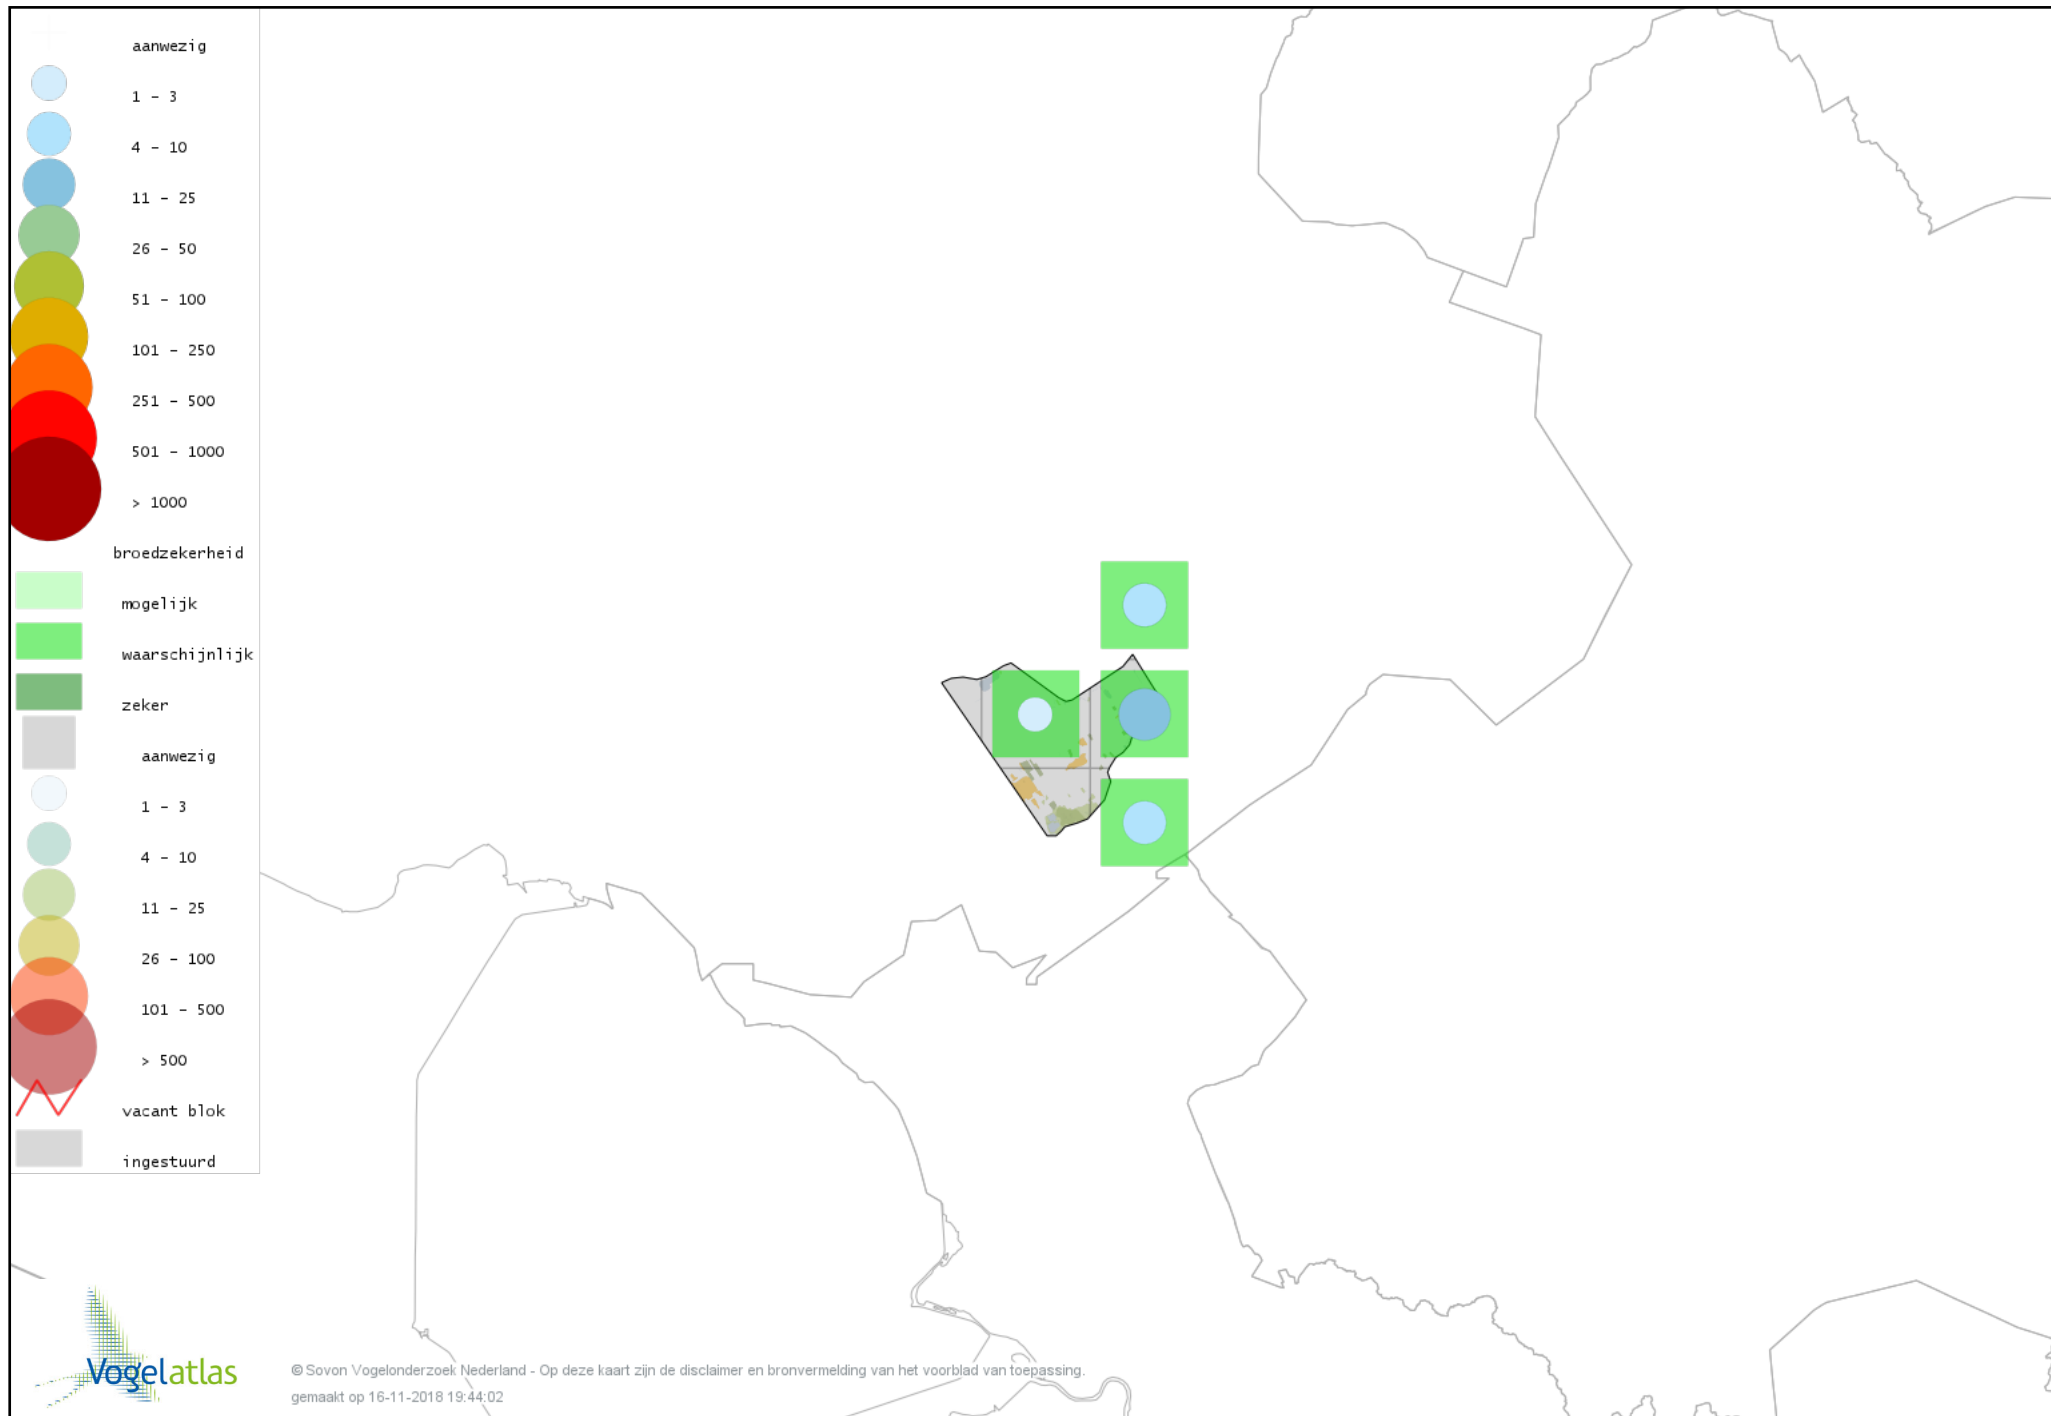

Voorlopige verspreidingskaart Glanskop broedseizoen