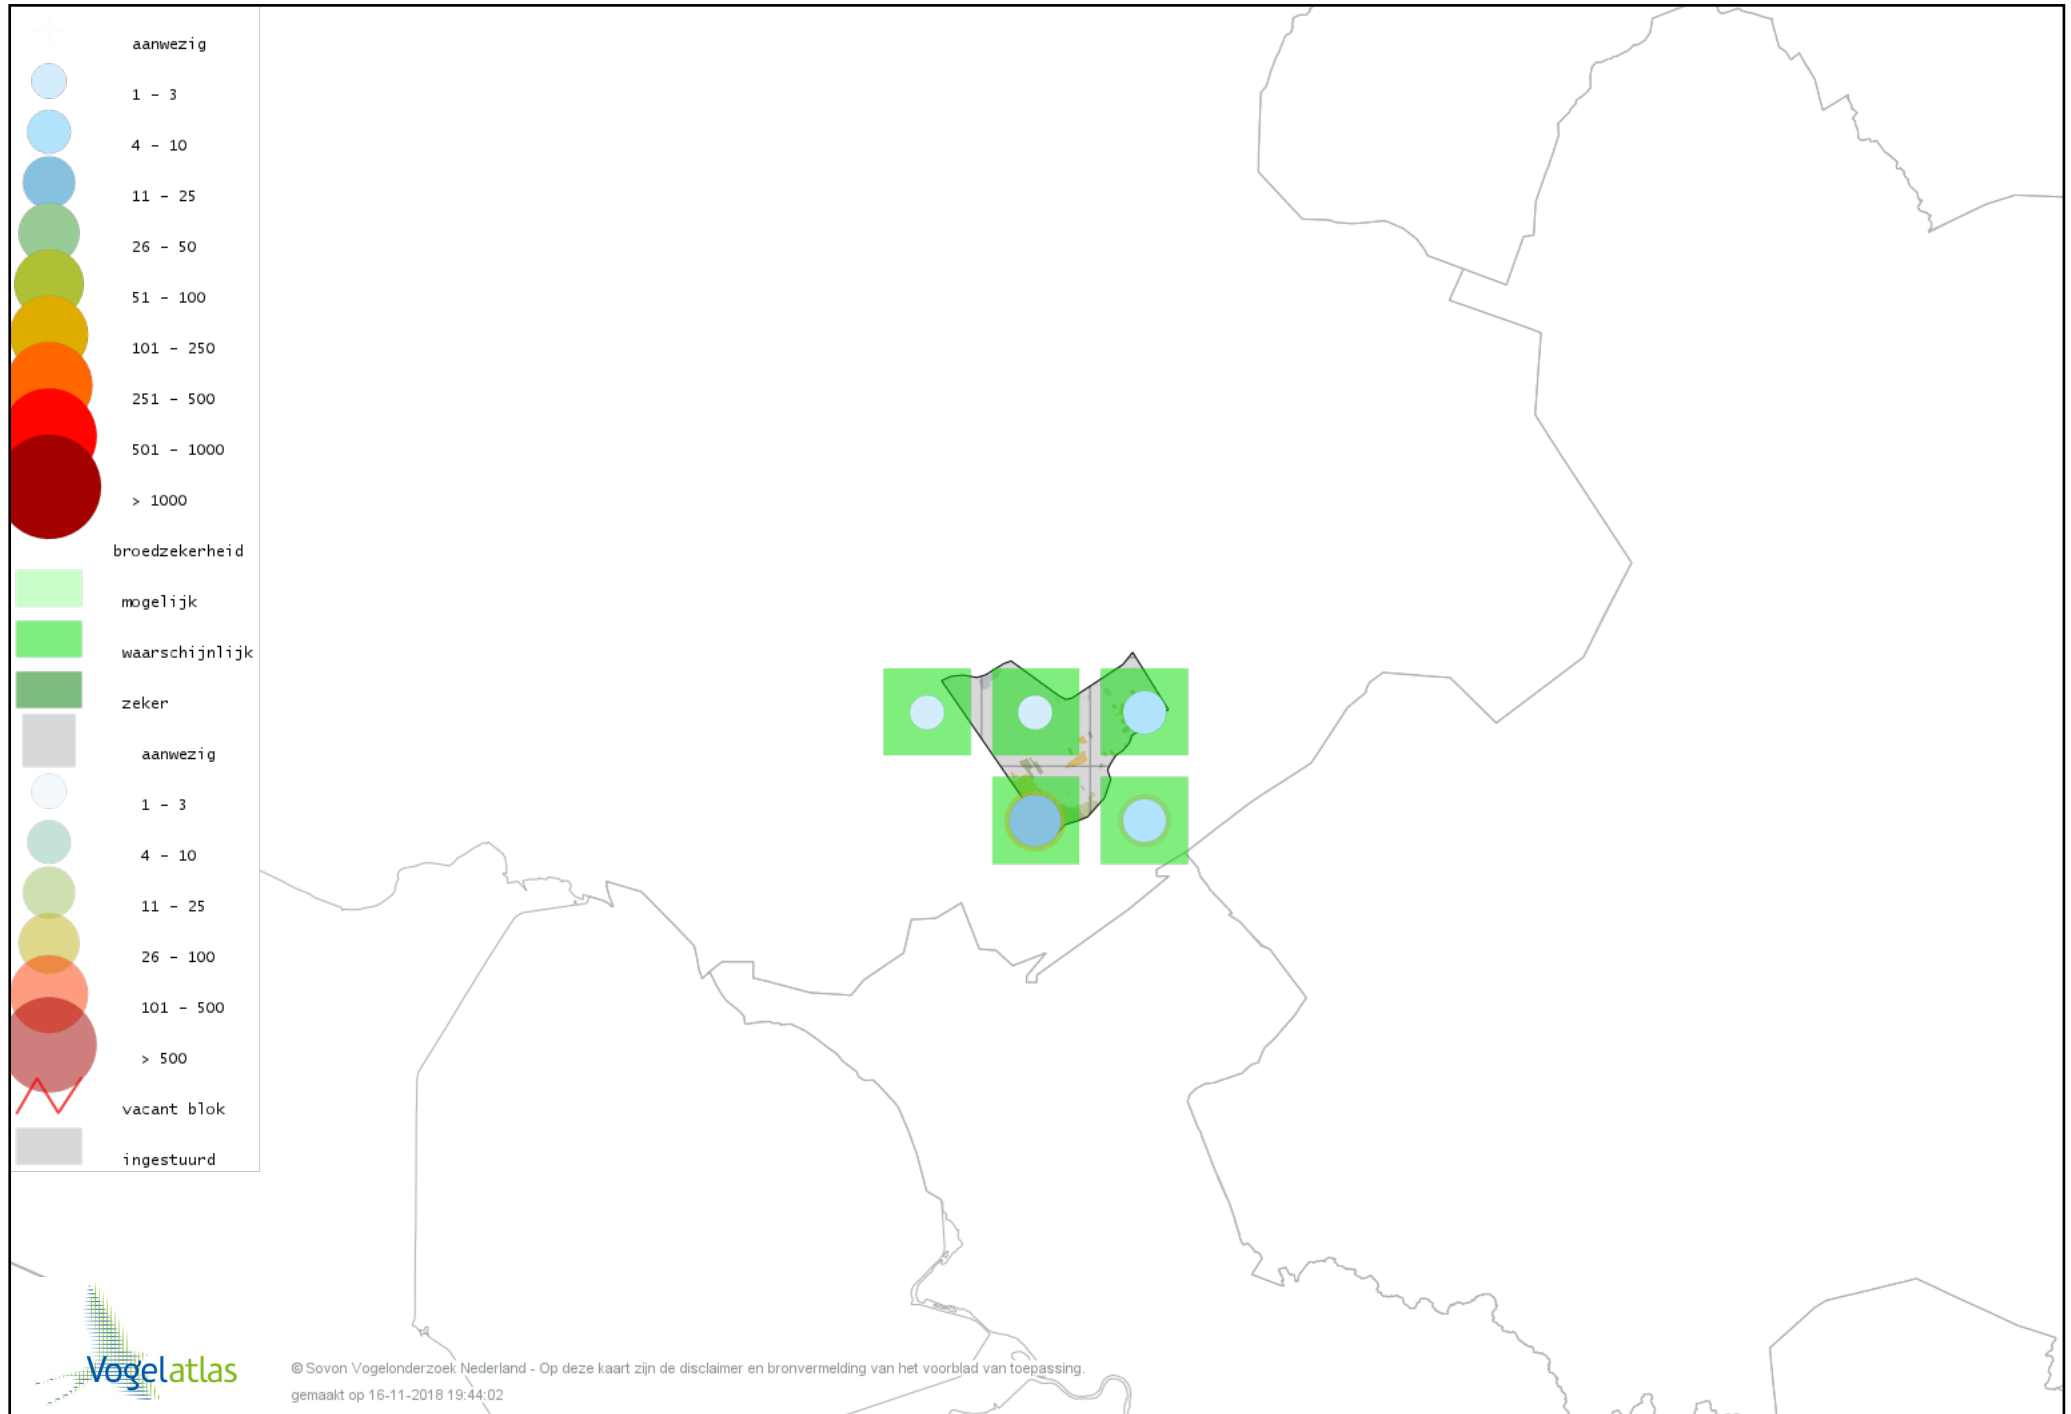

Voorlopige verspreidingskaart Sprinkhaanzanger broedseizoen