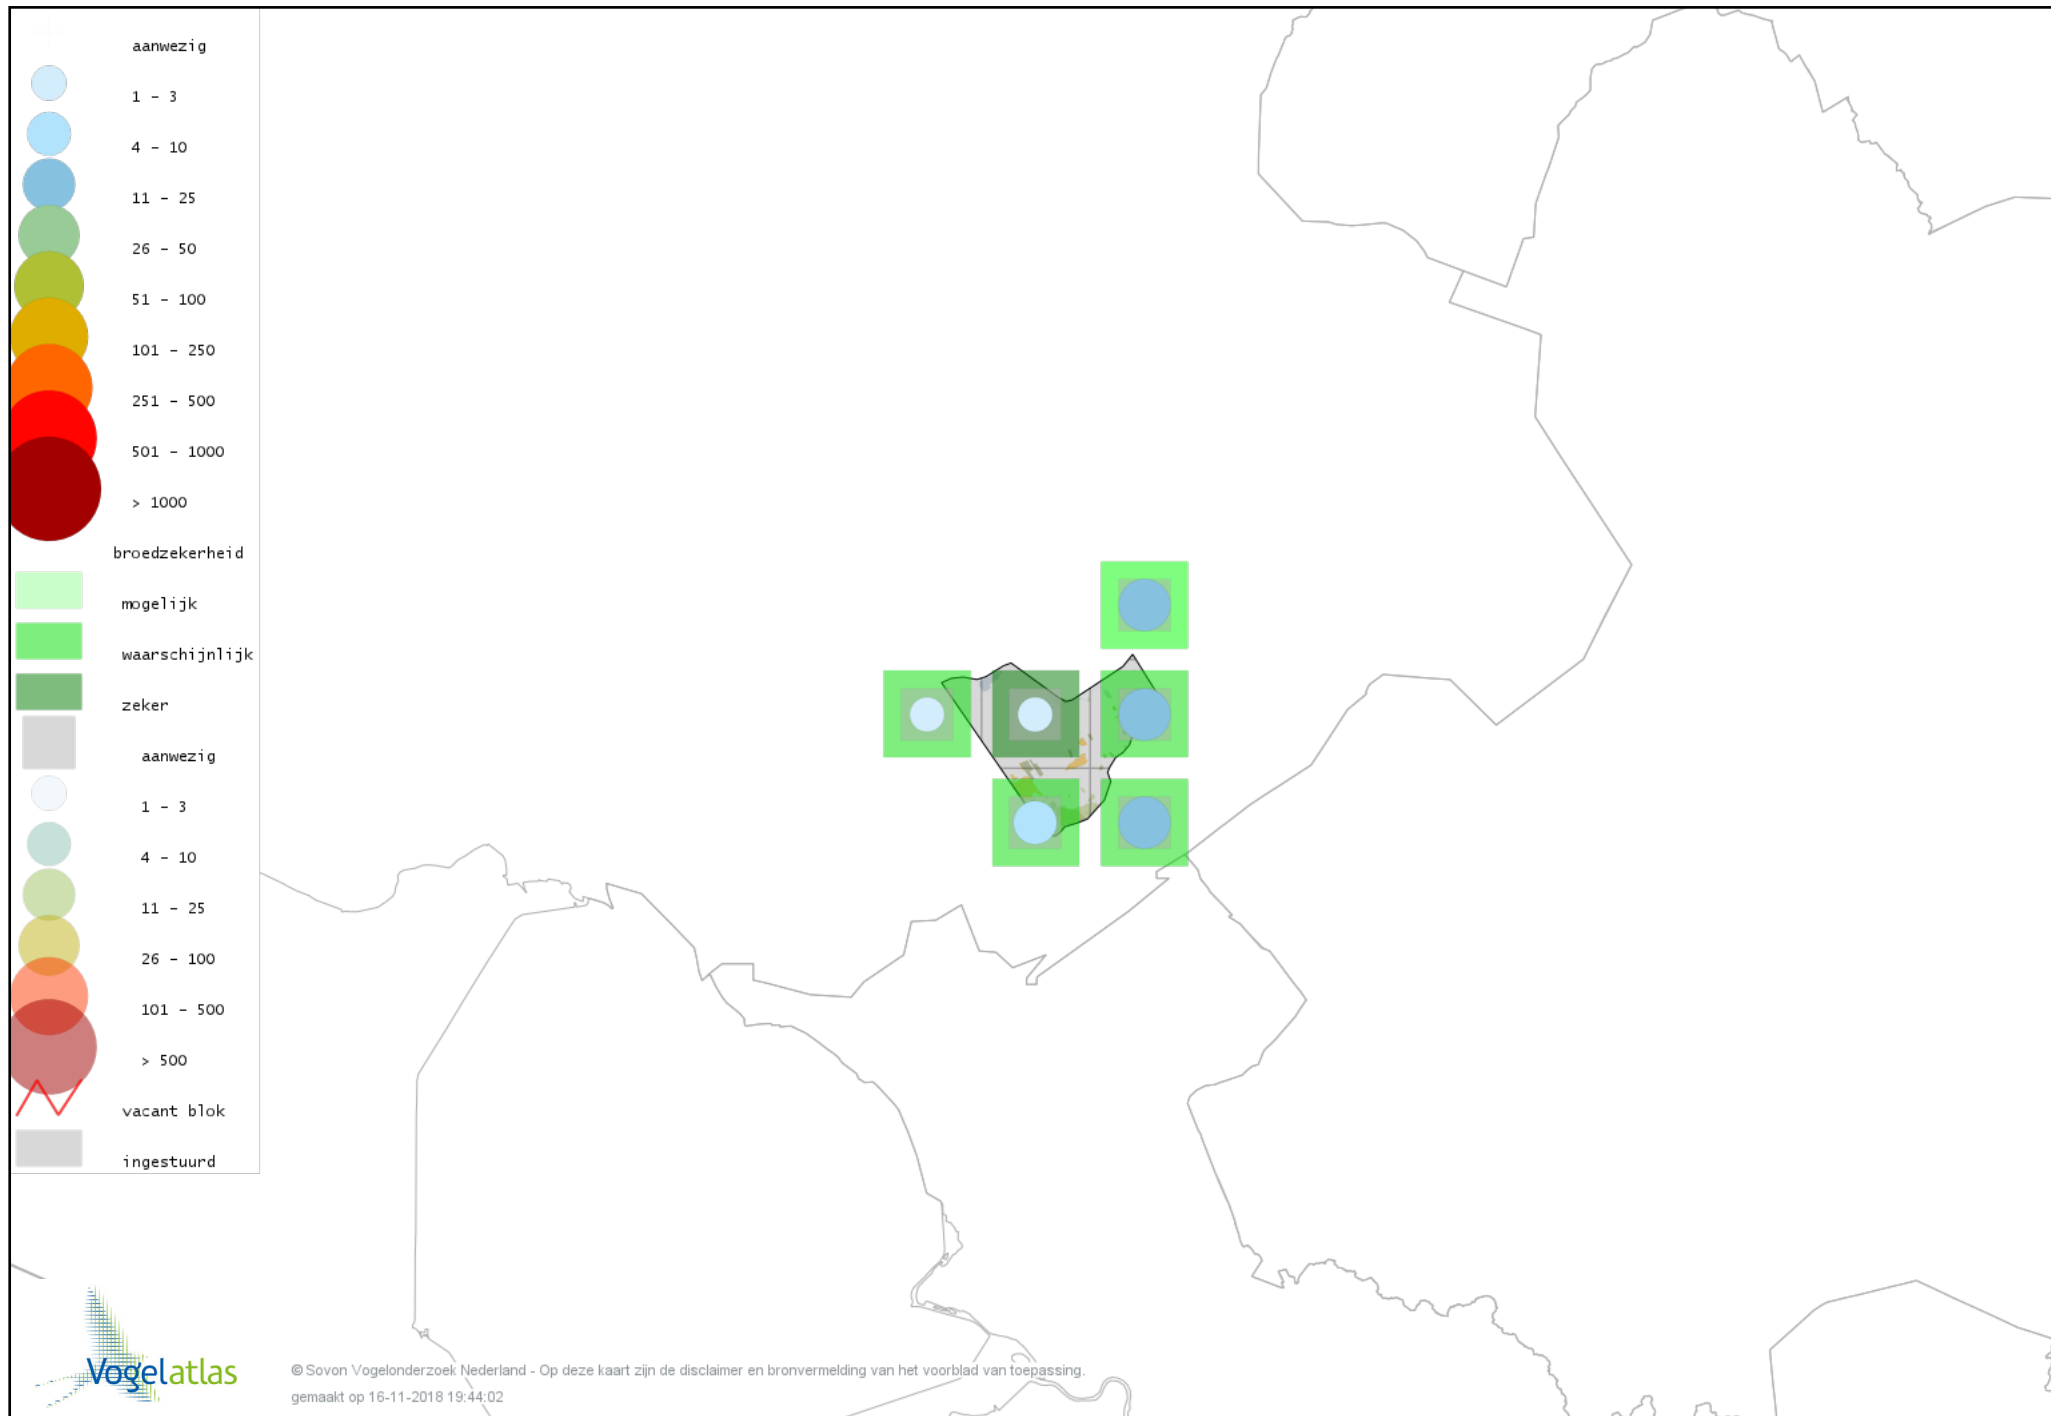

Voorlopige verspreidingskaart Matkop broedseizoen