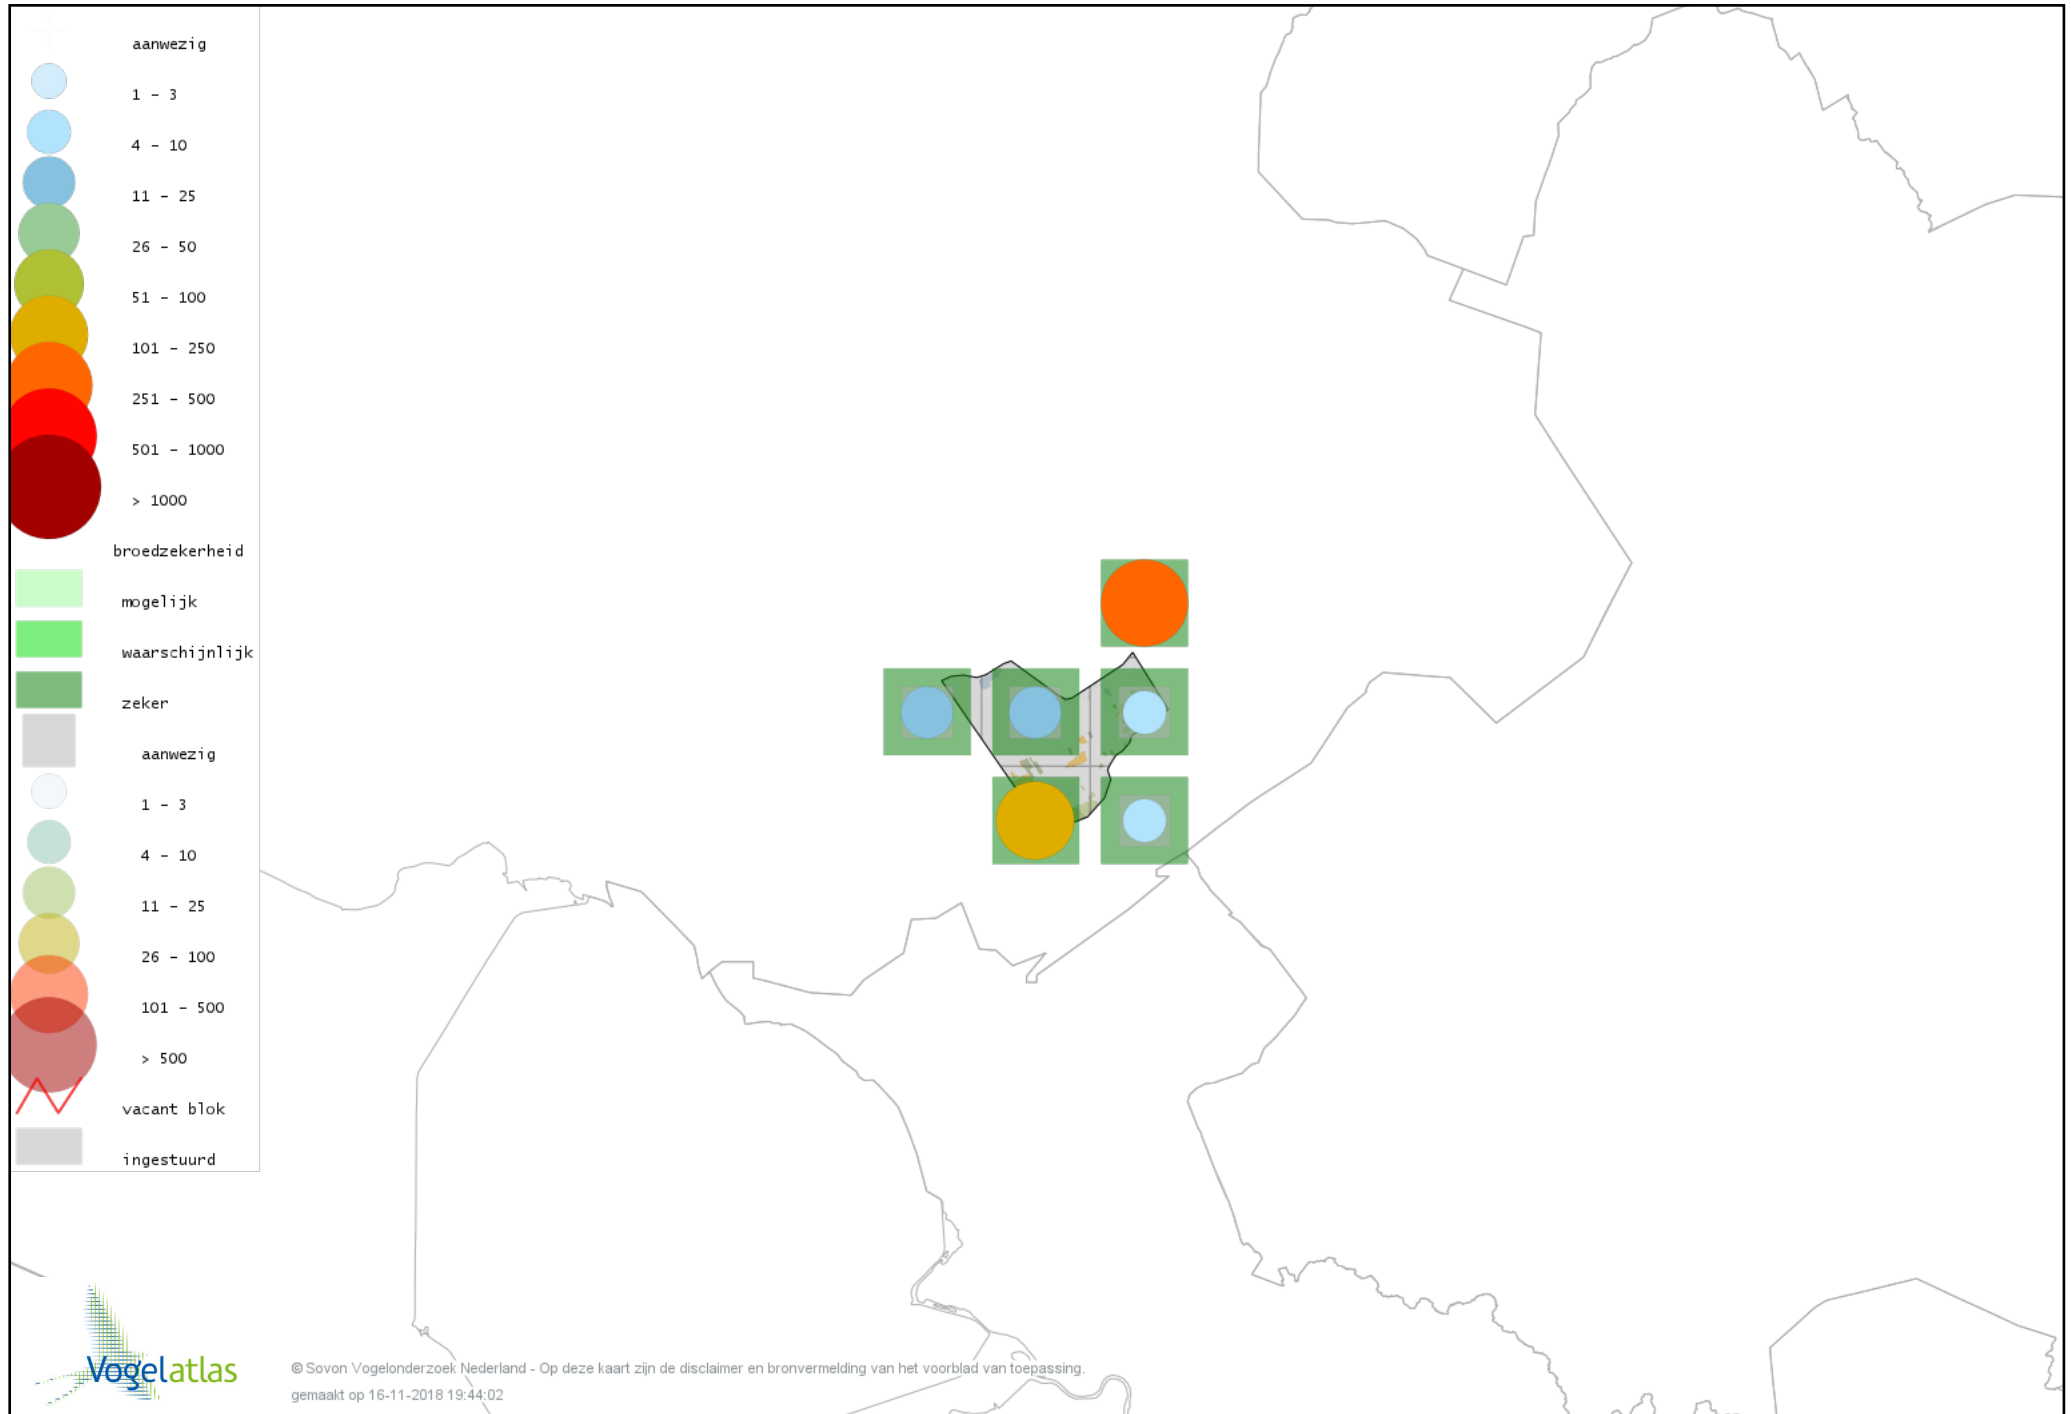

Voorlopige verspreidingskaart Merel broedseizoen