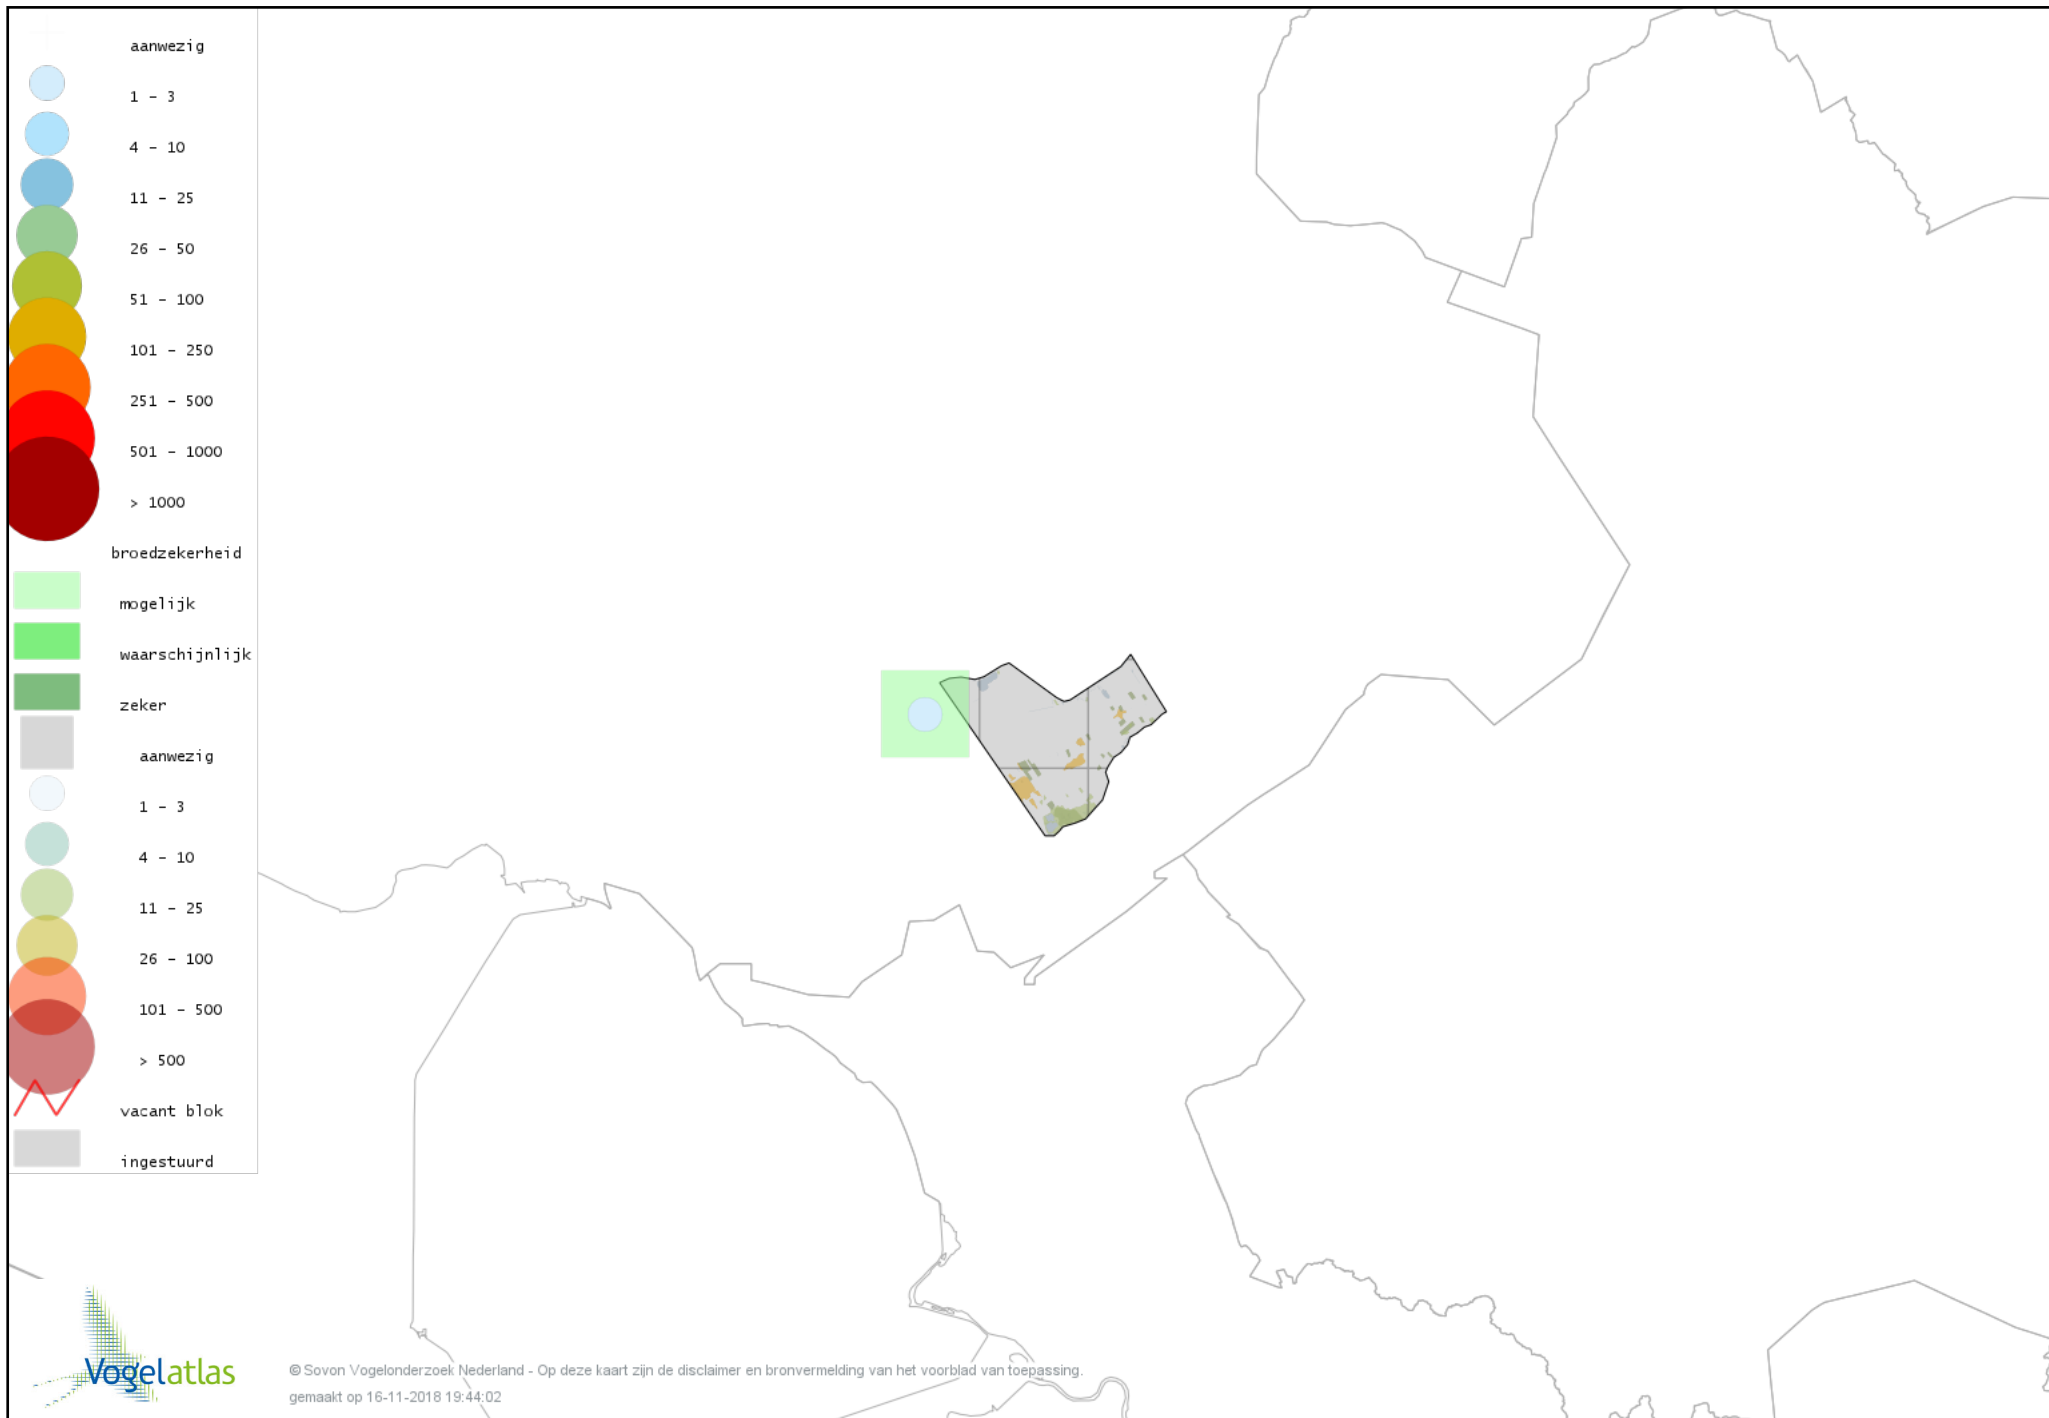

Voorlopige verspreidingskaart Stormmeeuw broedseizoen