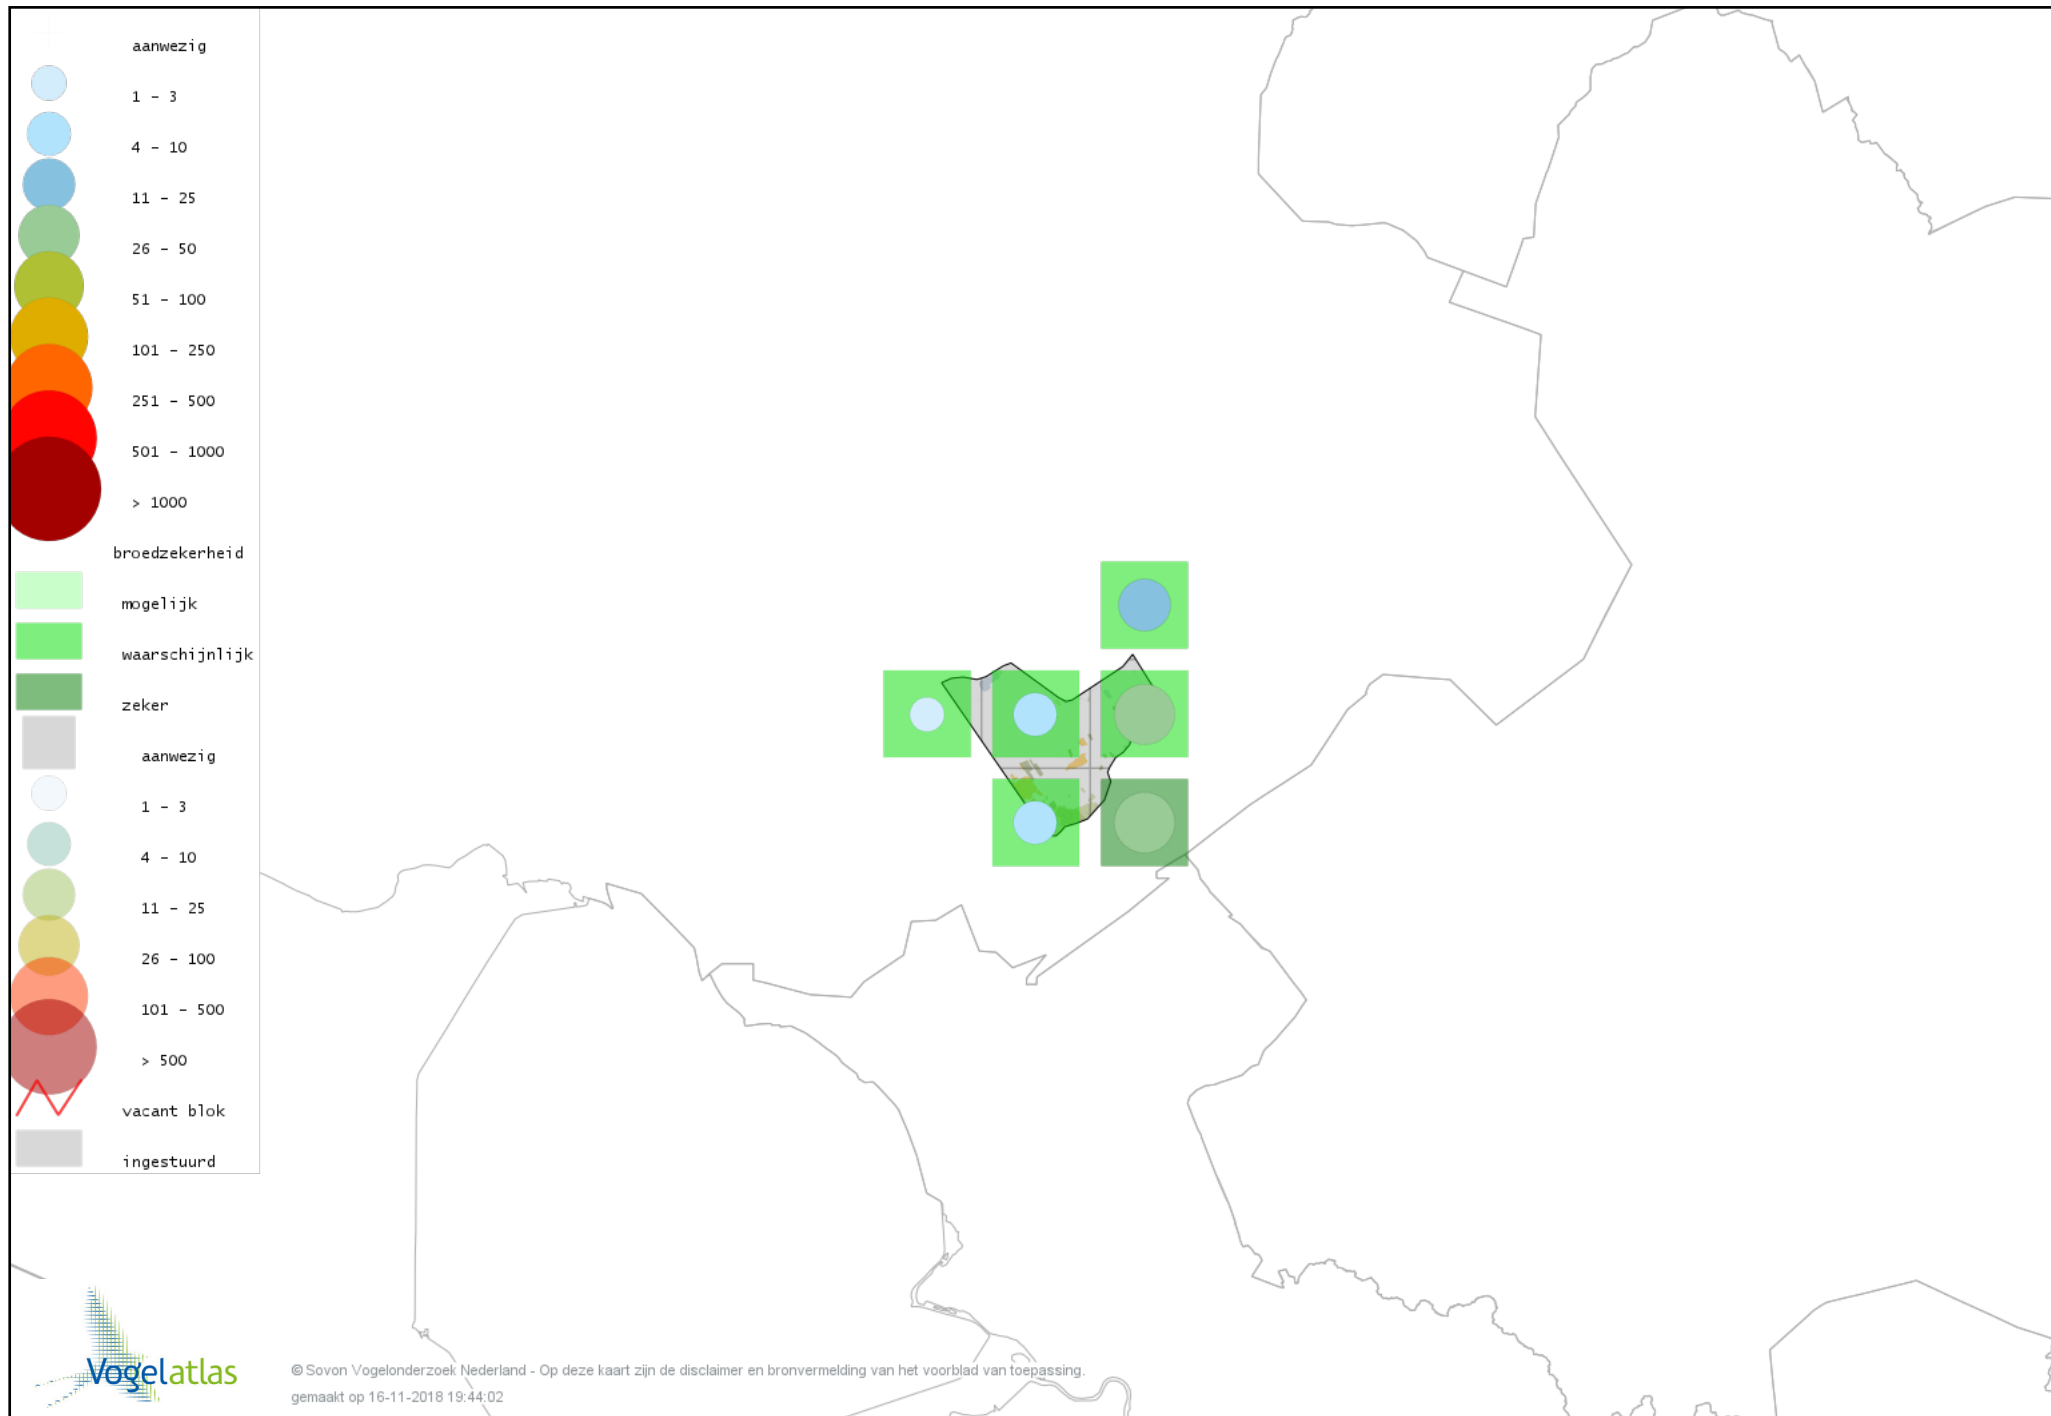

Voorlopige verspreidingskaart Geelgors broedseizoen