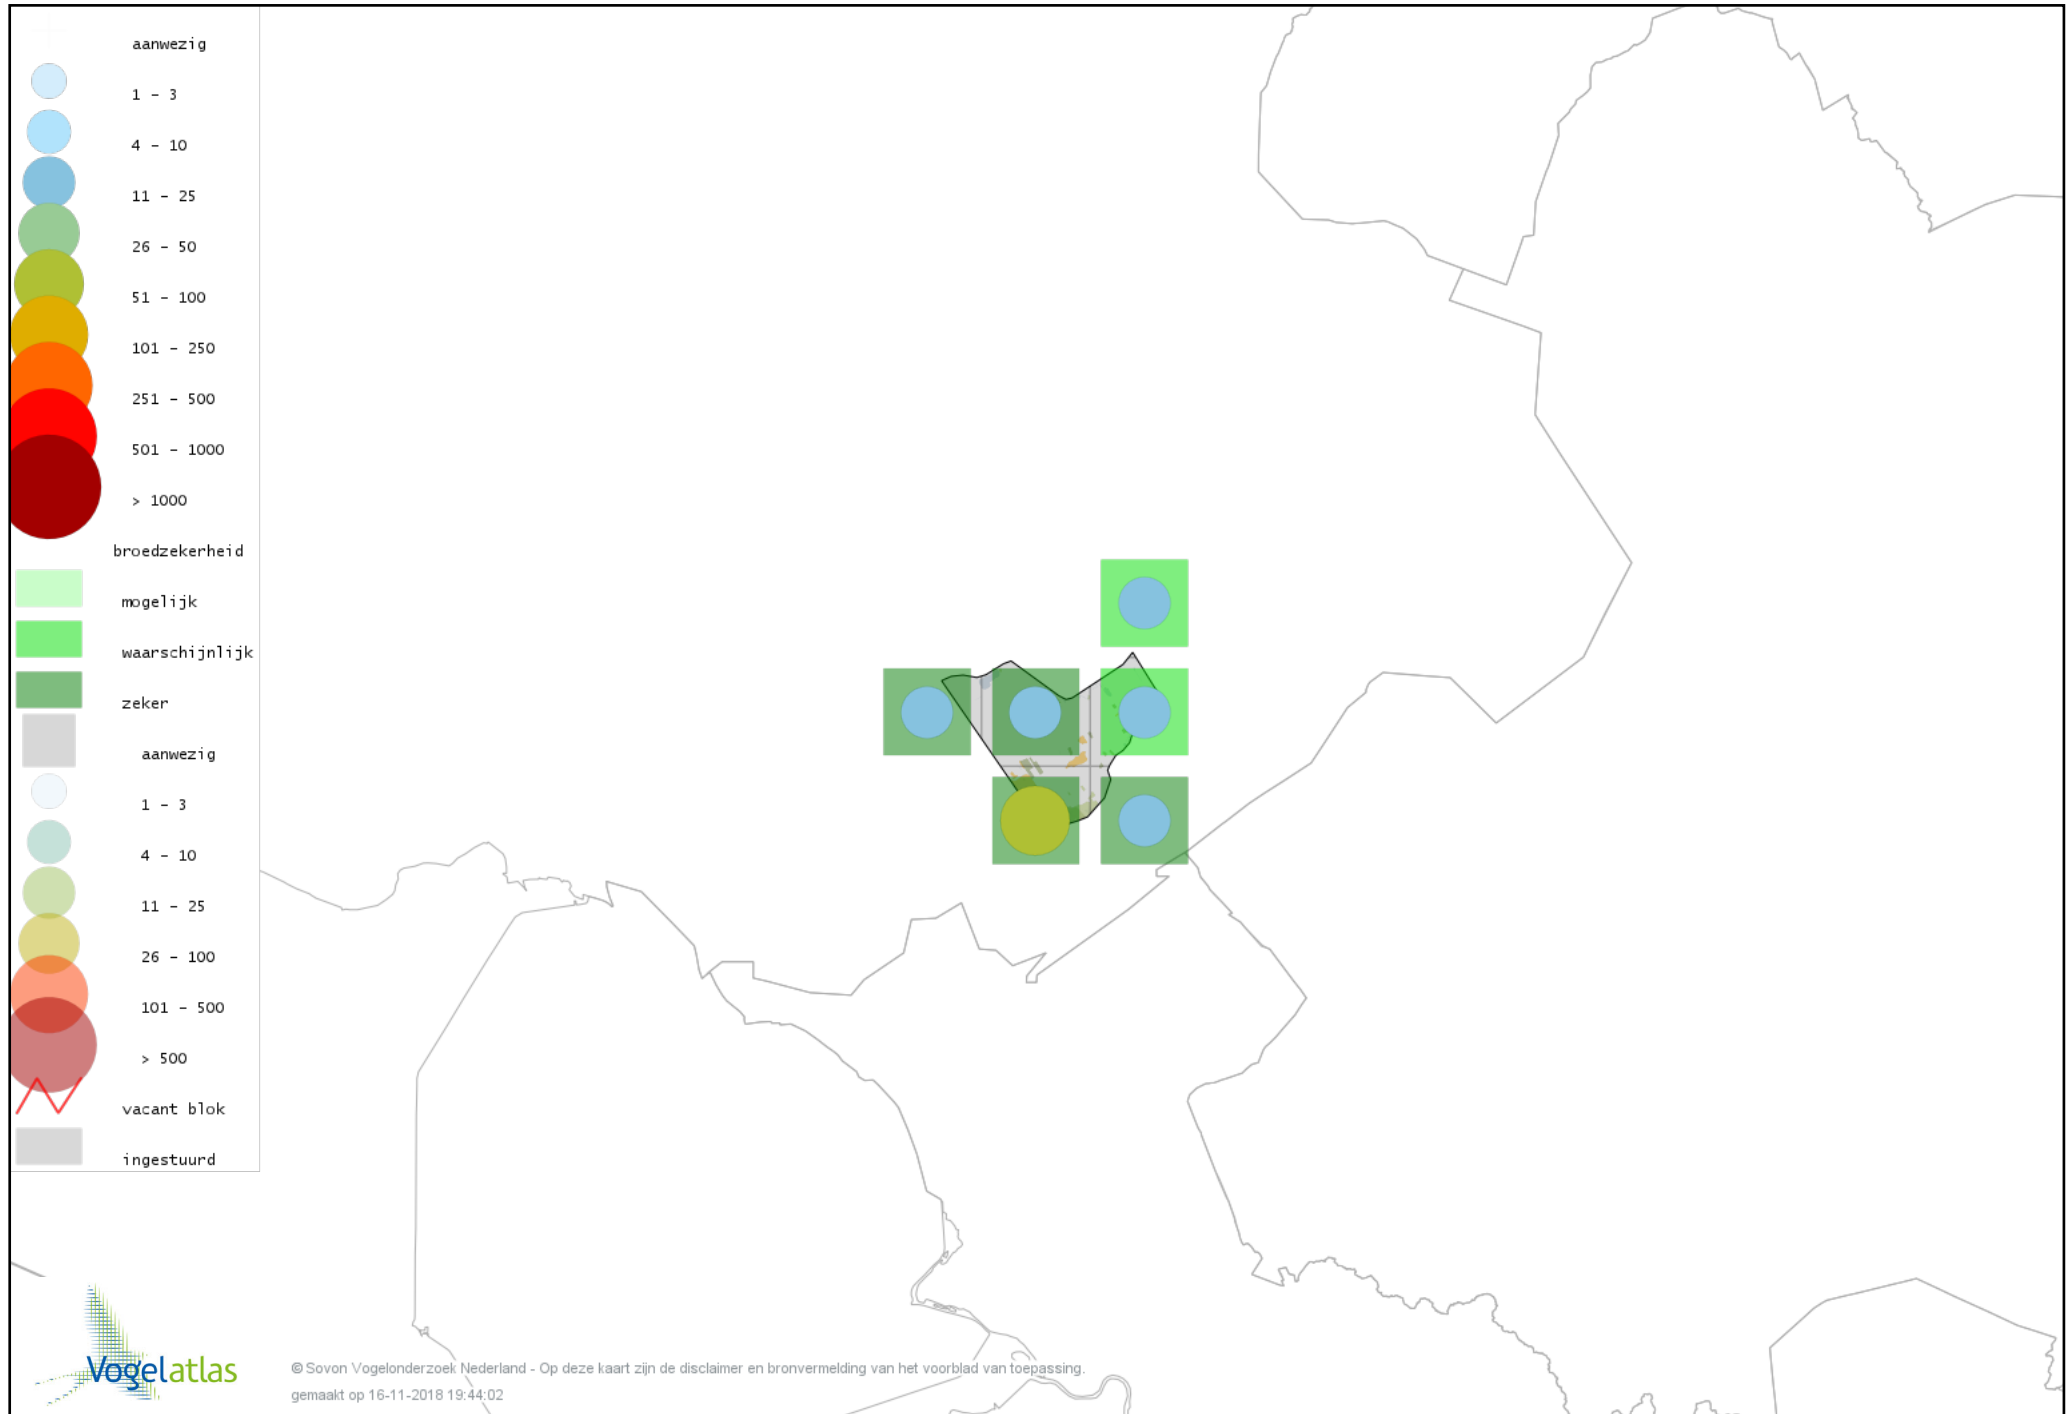

Voorlopige verspreidingskaart Grauwe Gans broedseizoen