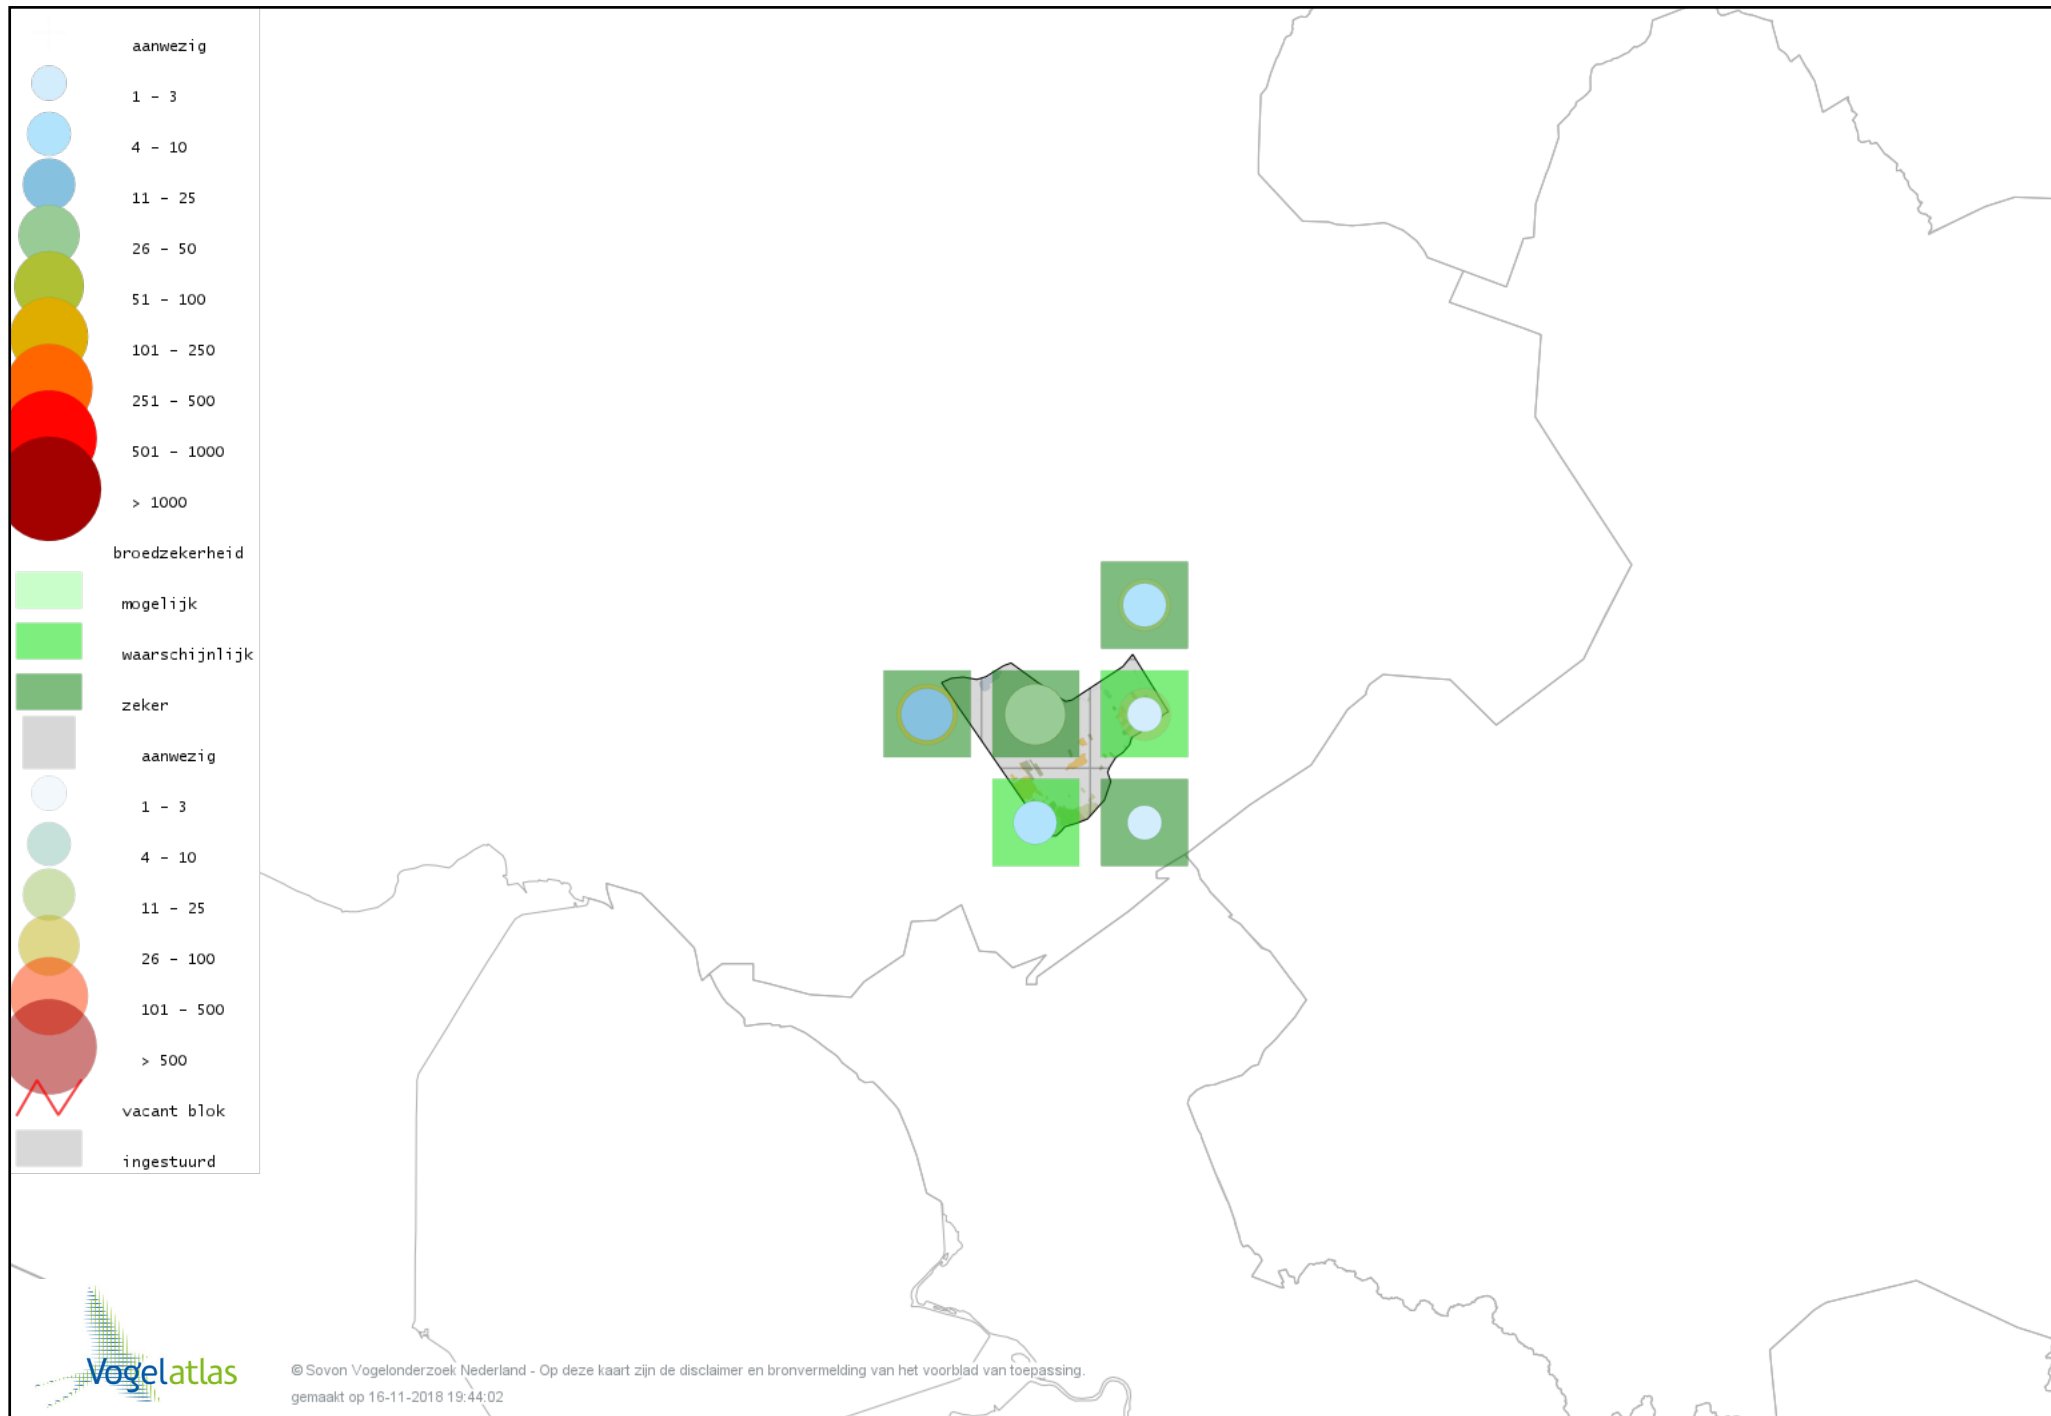

Voorlopige verspreidingskaart Tureluur broedseizoen