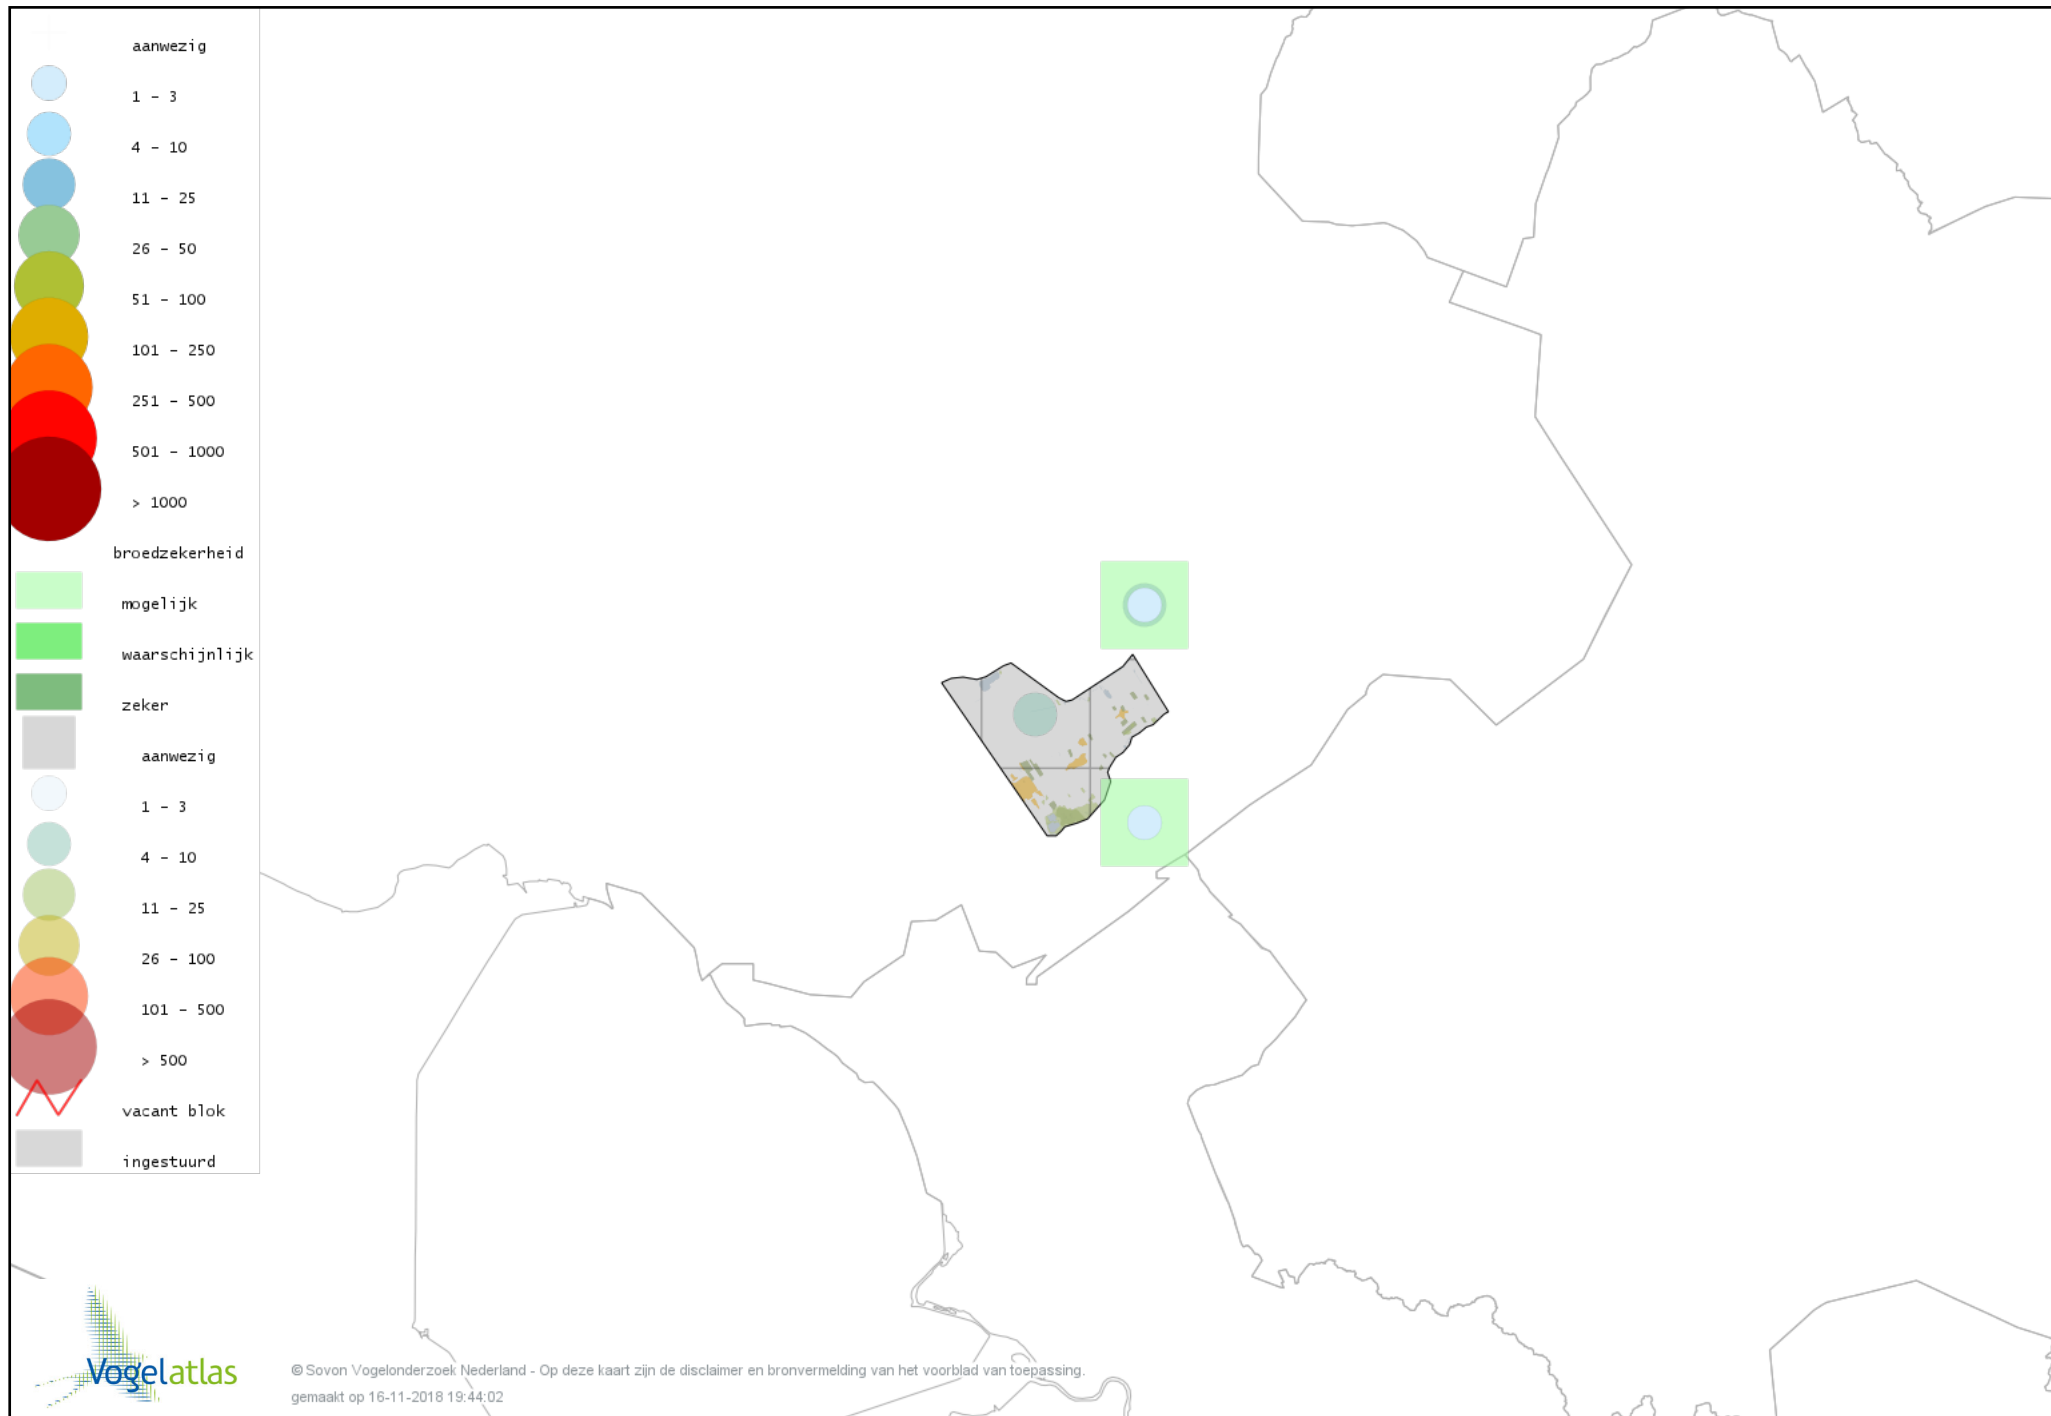

Voorlopige verspreidingskaart Zomertortel broedseizoen