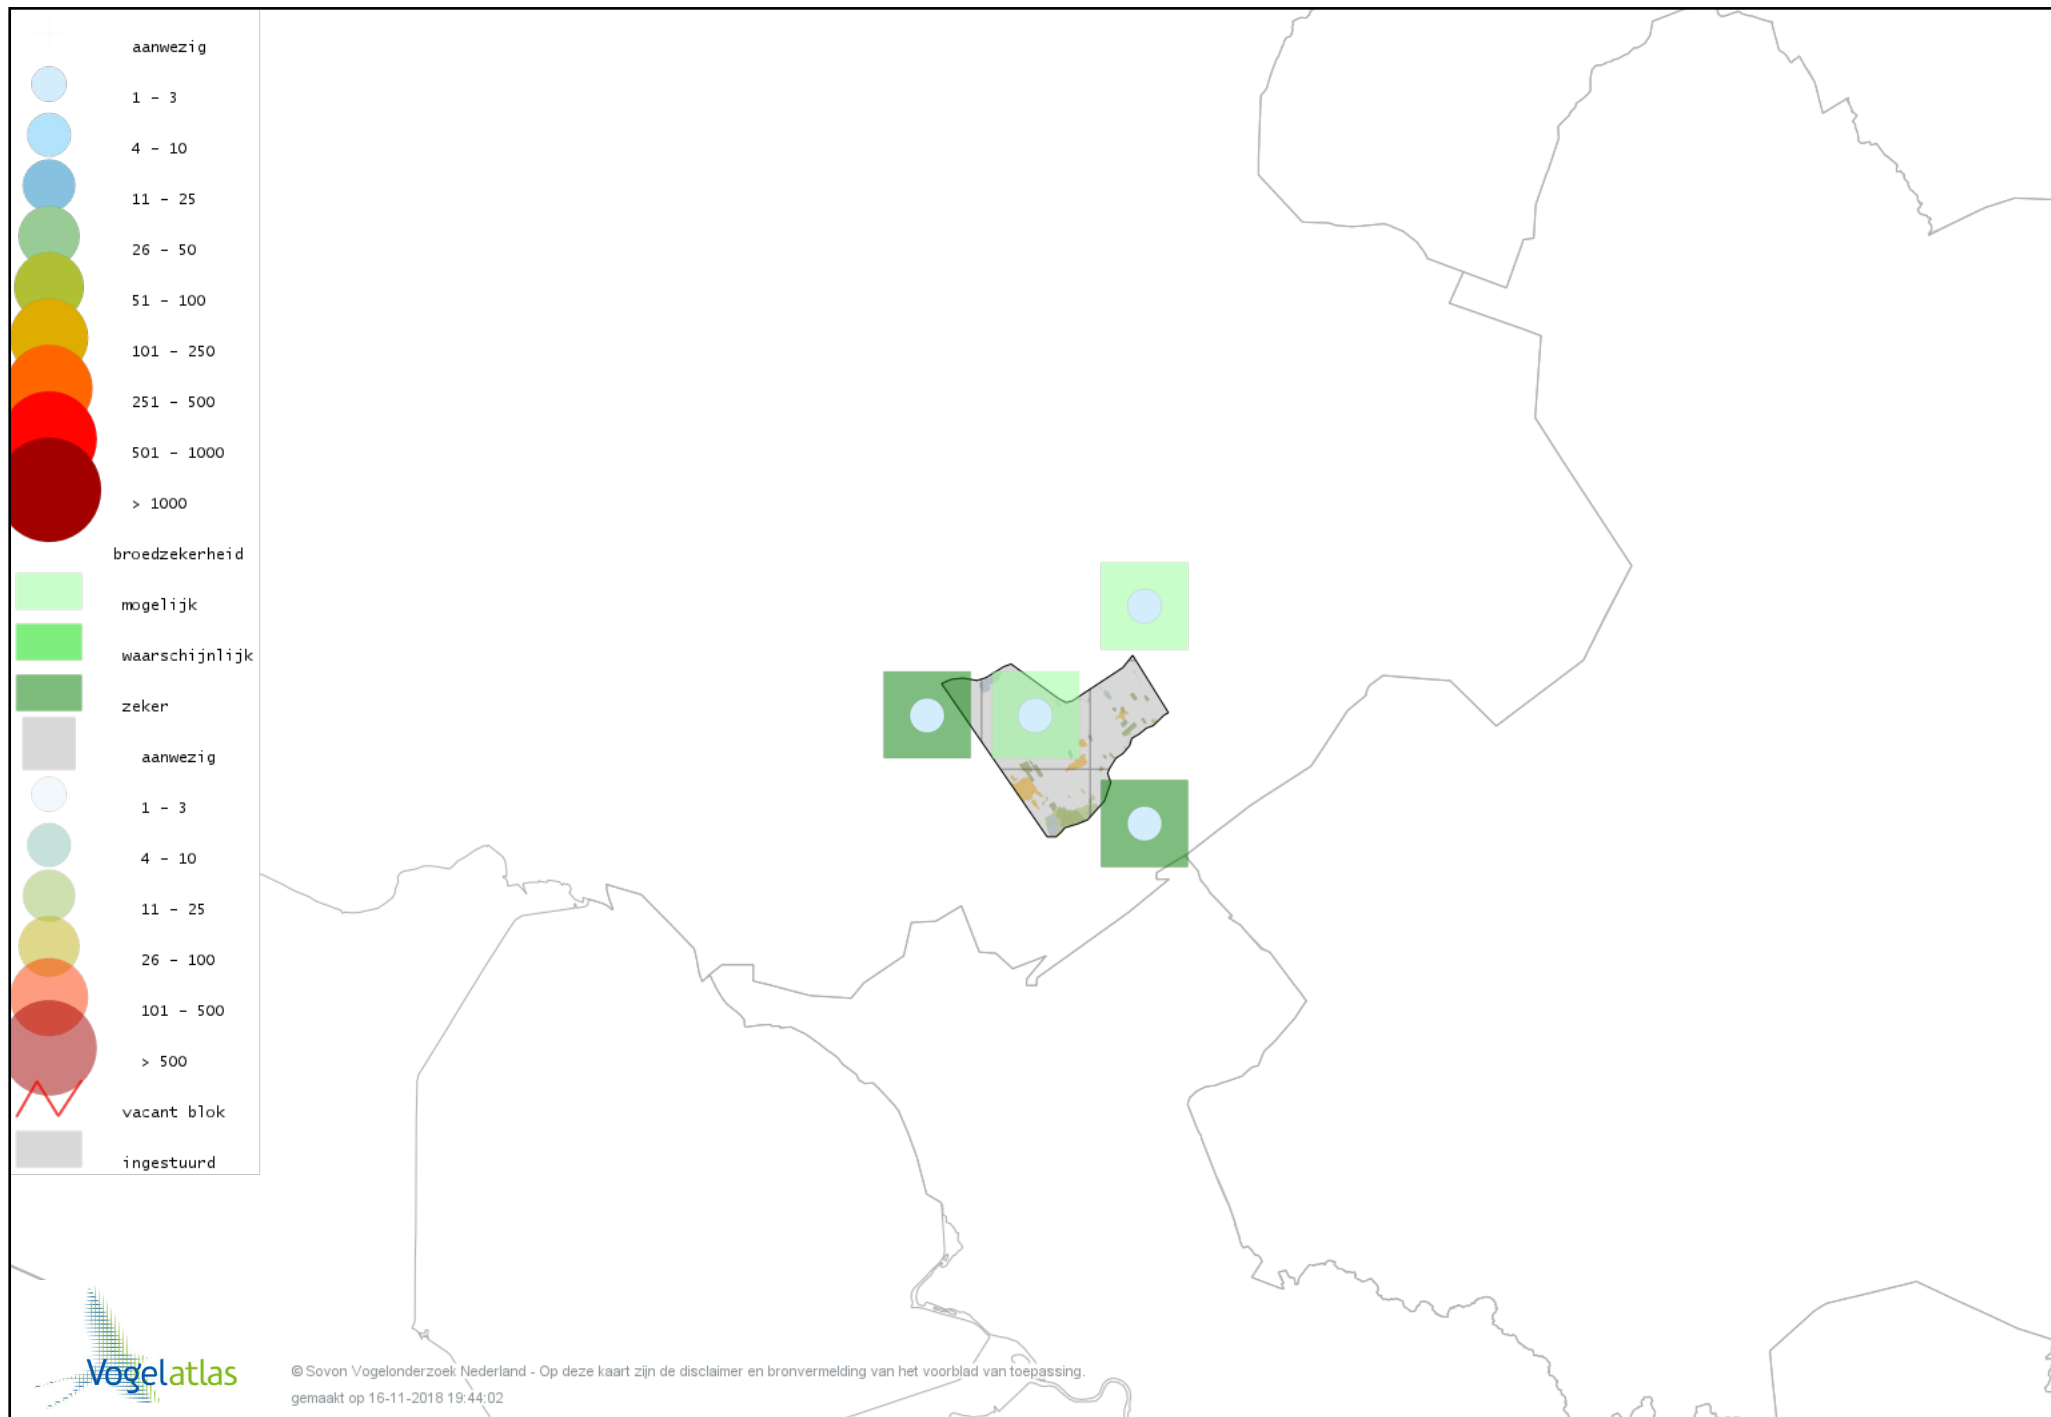

Voorlopige verspreidingskaart Boomvalk broedseizoen