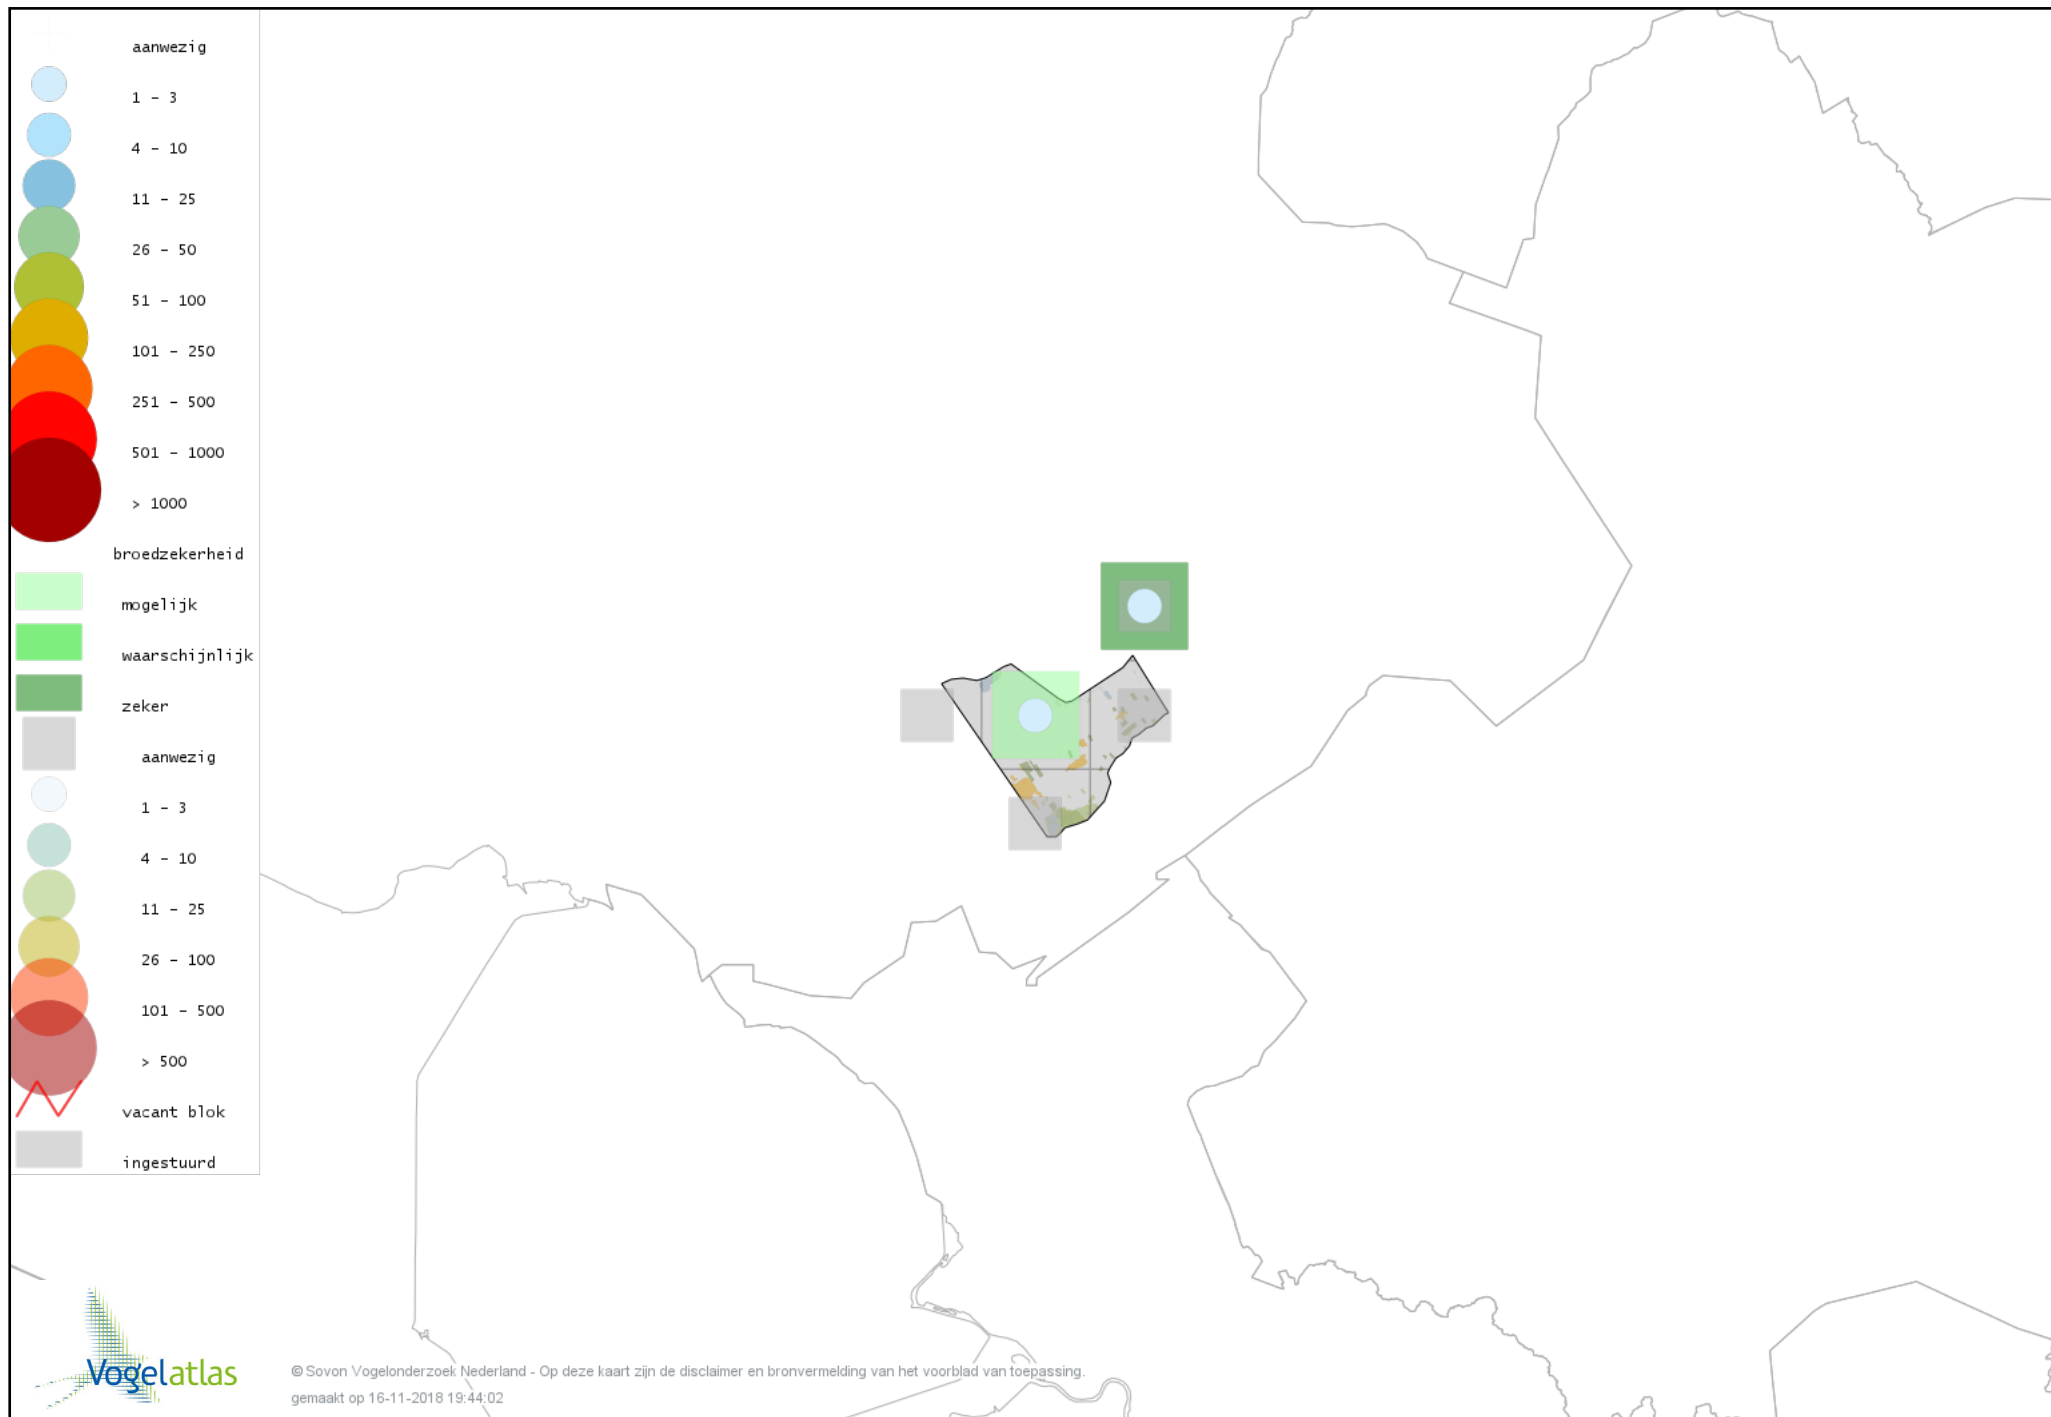

Voorlopige verspreidingskaart Soepgans broedseizoen