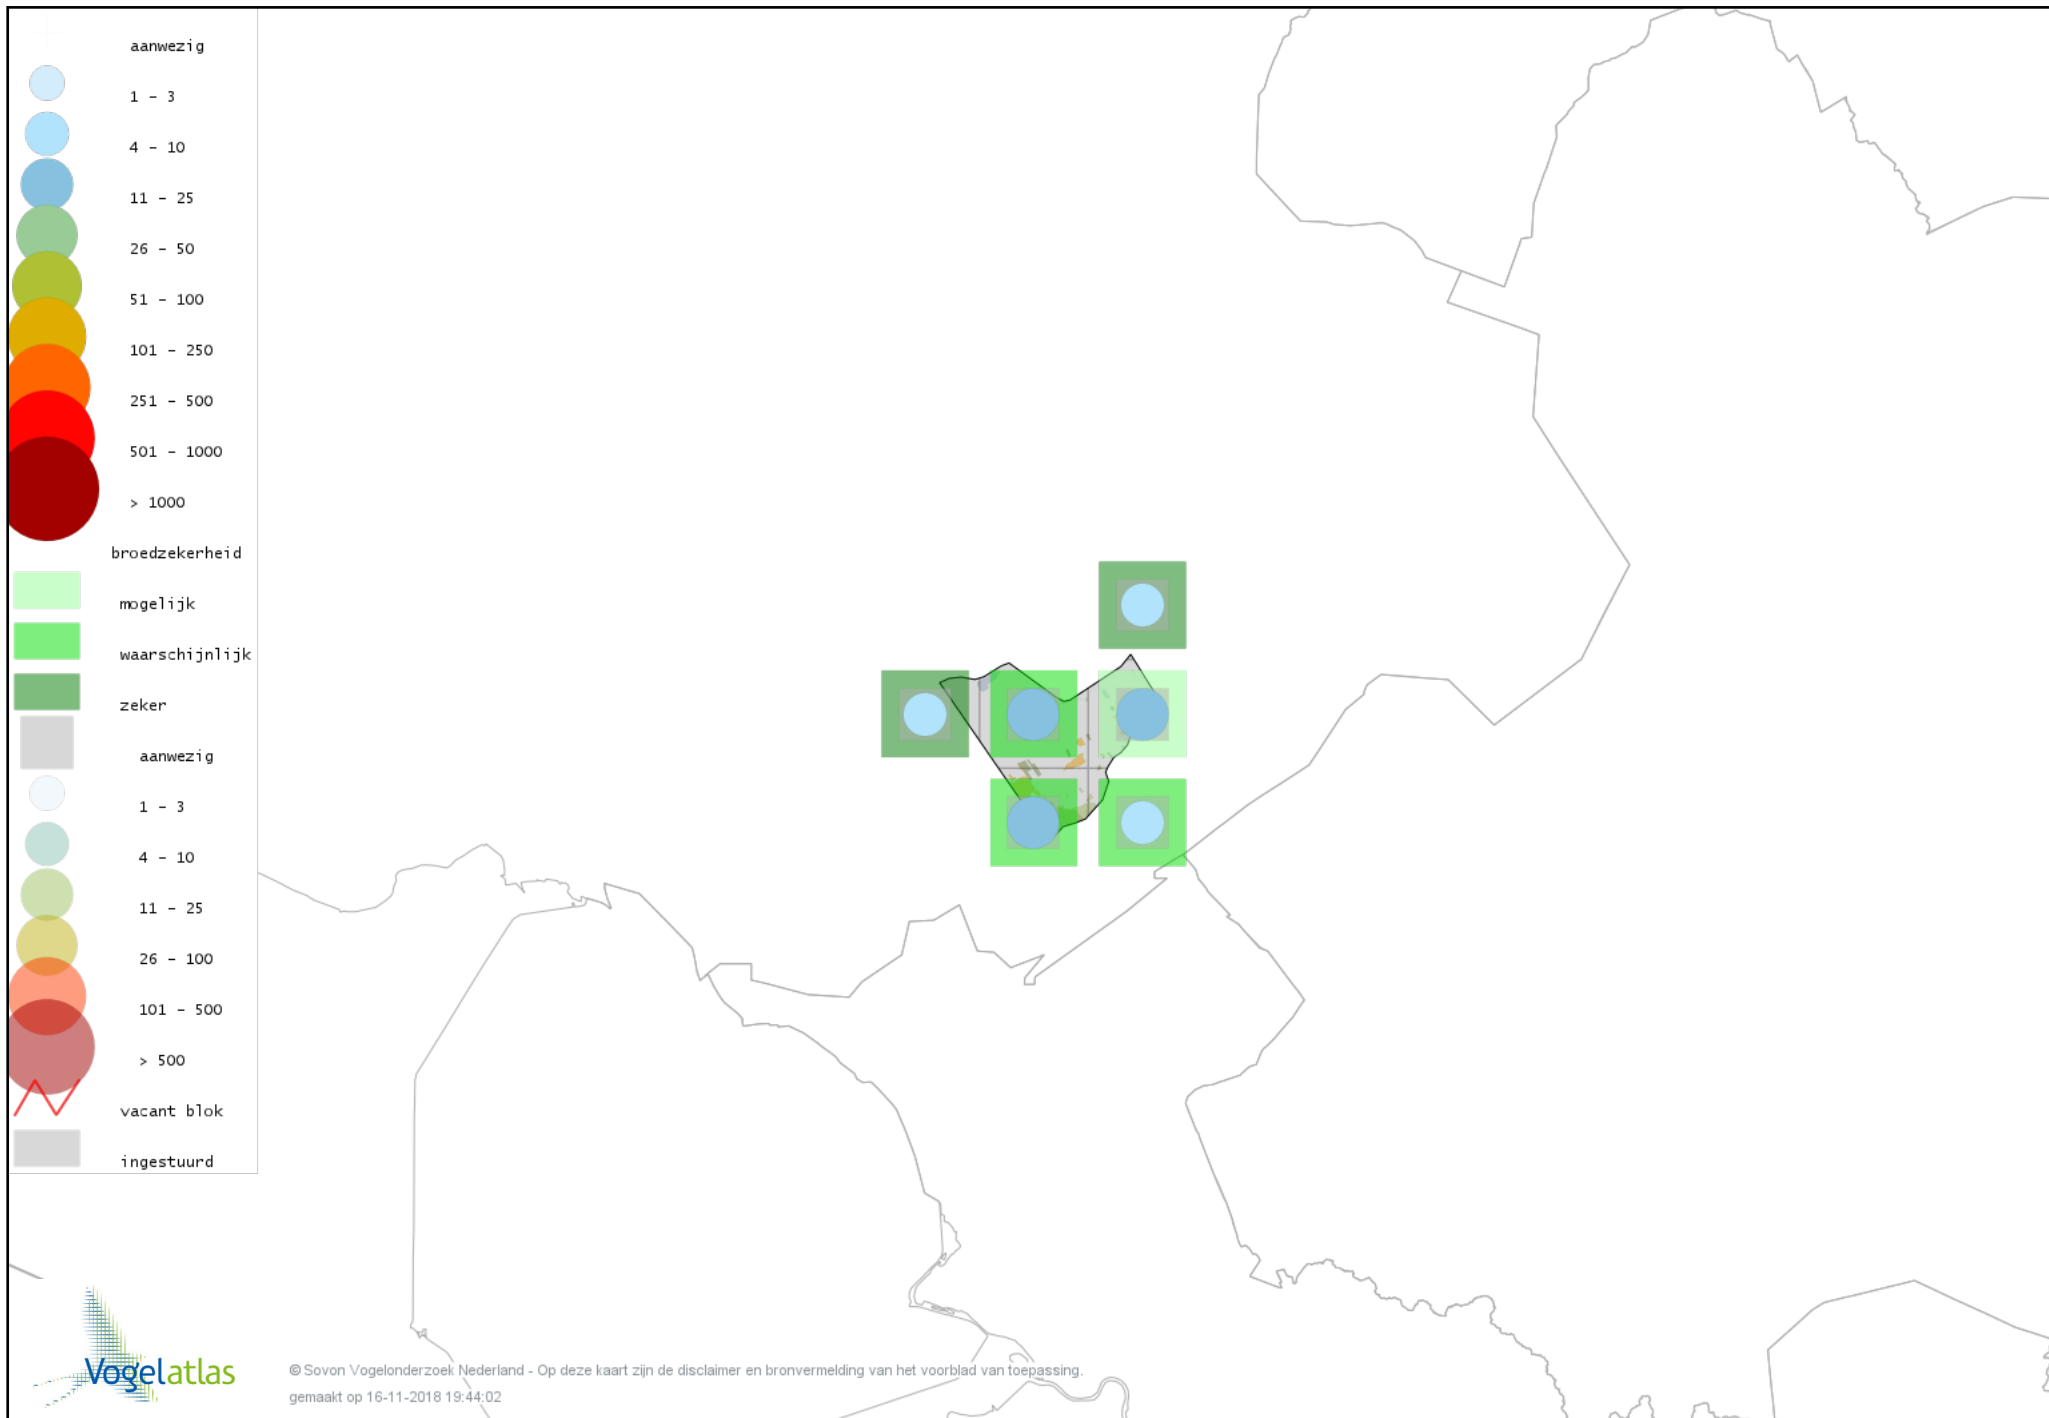

Voorlopige verspreidingskaart Waterhoen broedseizoen