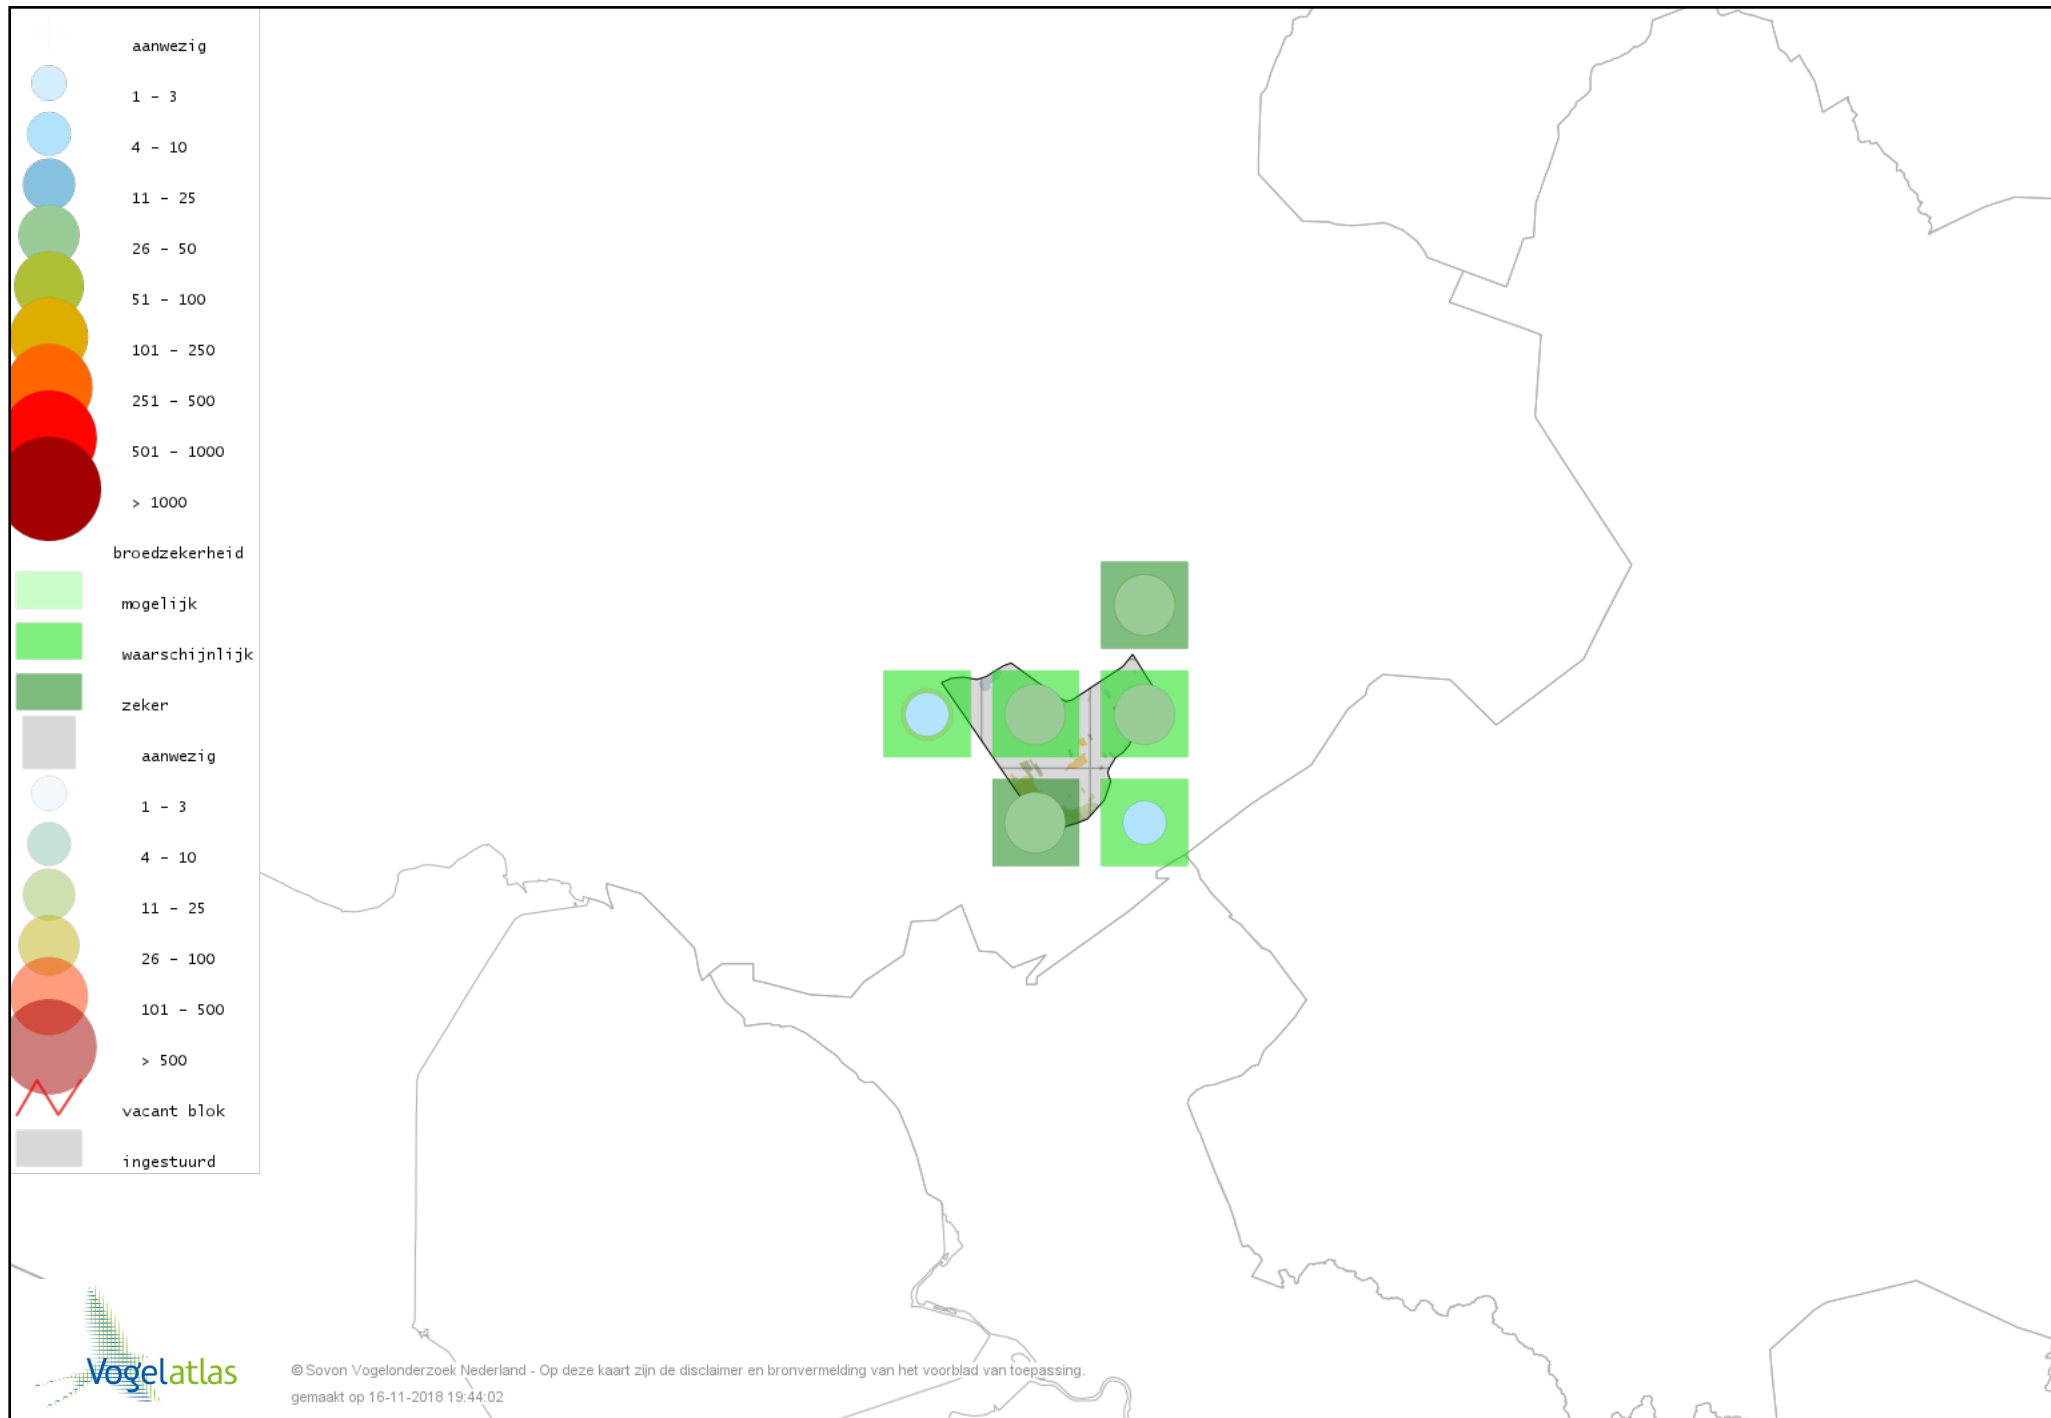

Voorlopige verspreidingskaart Putter broedseizoen