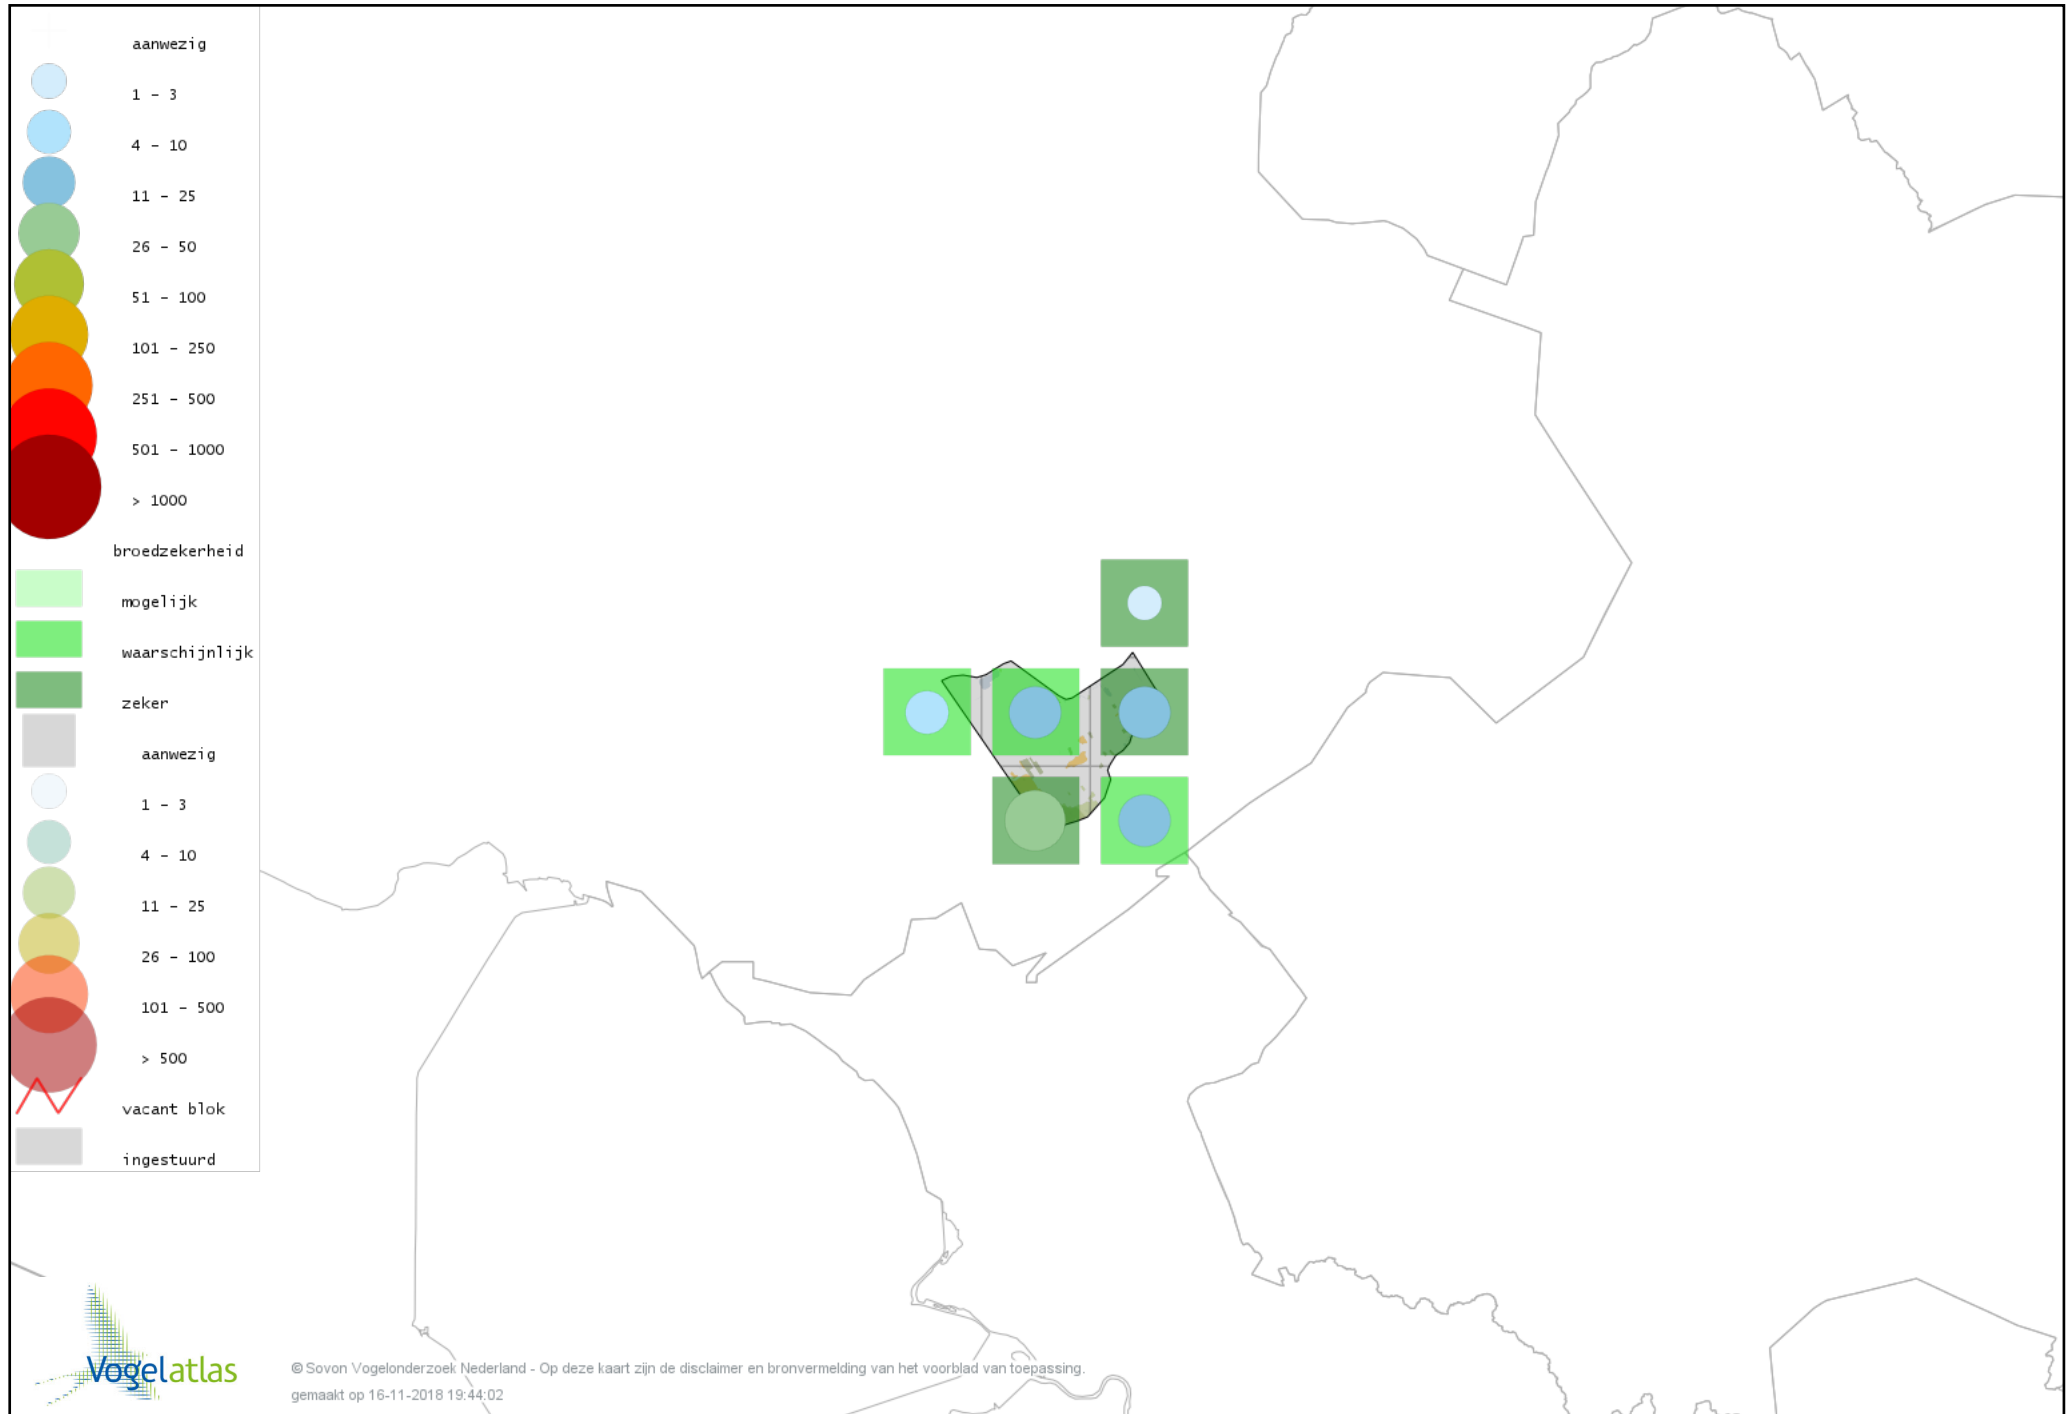

Voorlopige verspreidingskaart Blauwborst broedseizoen