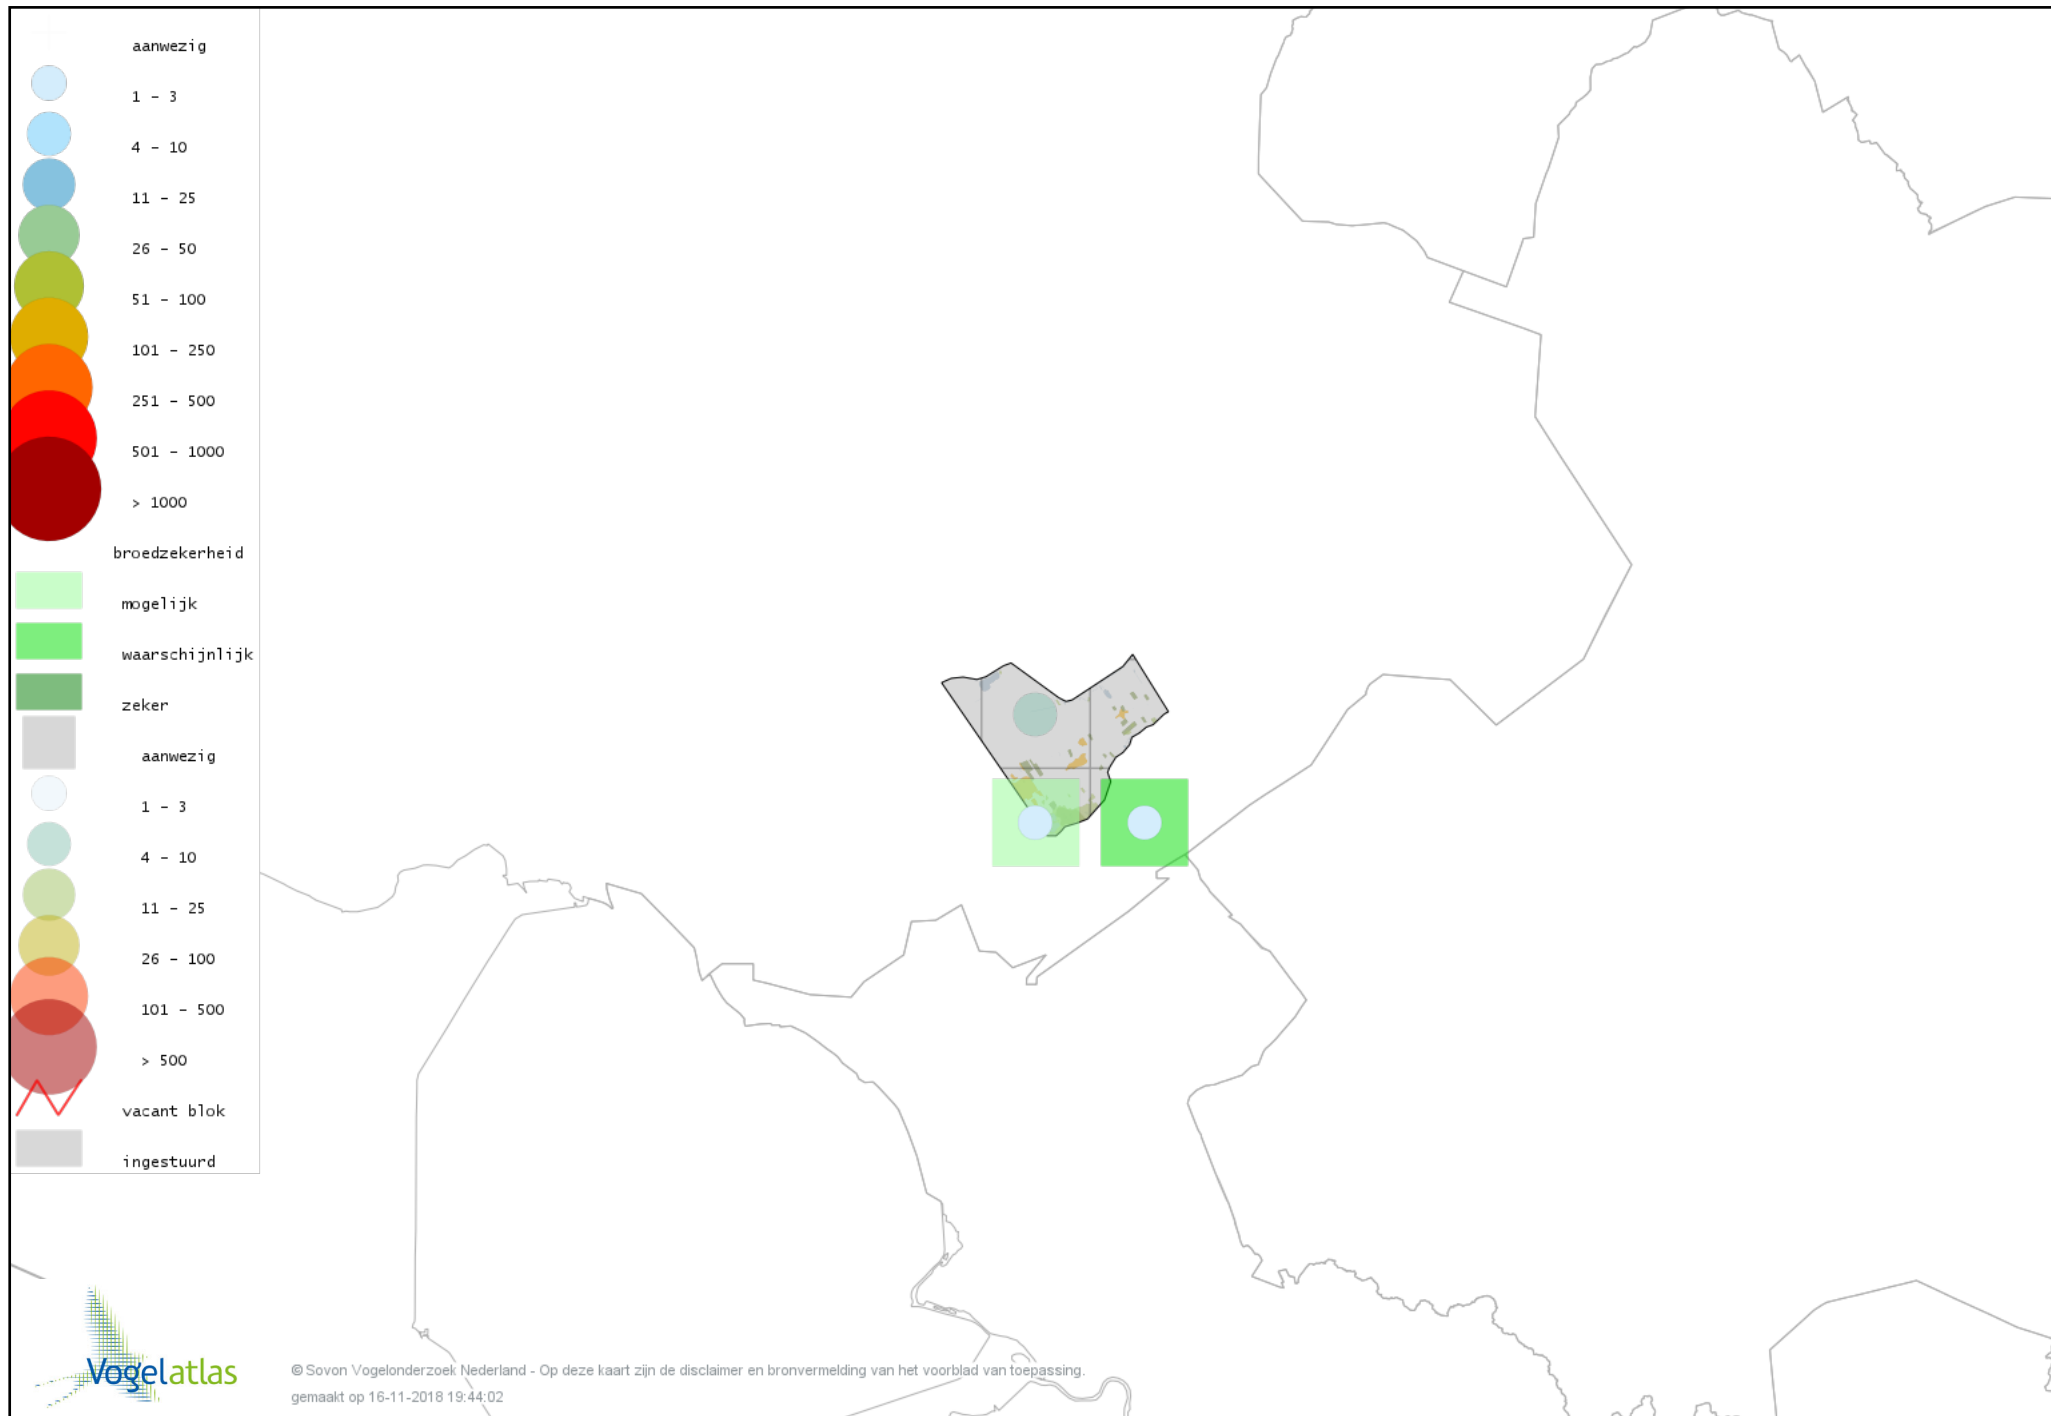

Voorlopige verspreidingskaart Nachtegaal broedseizoen