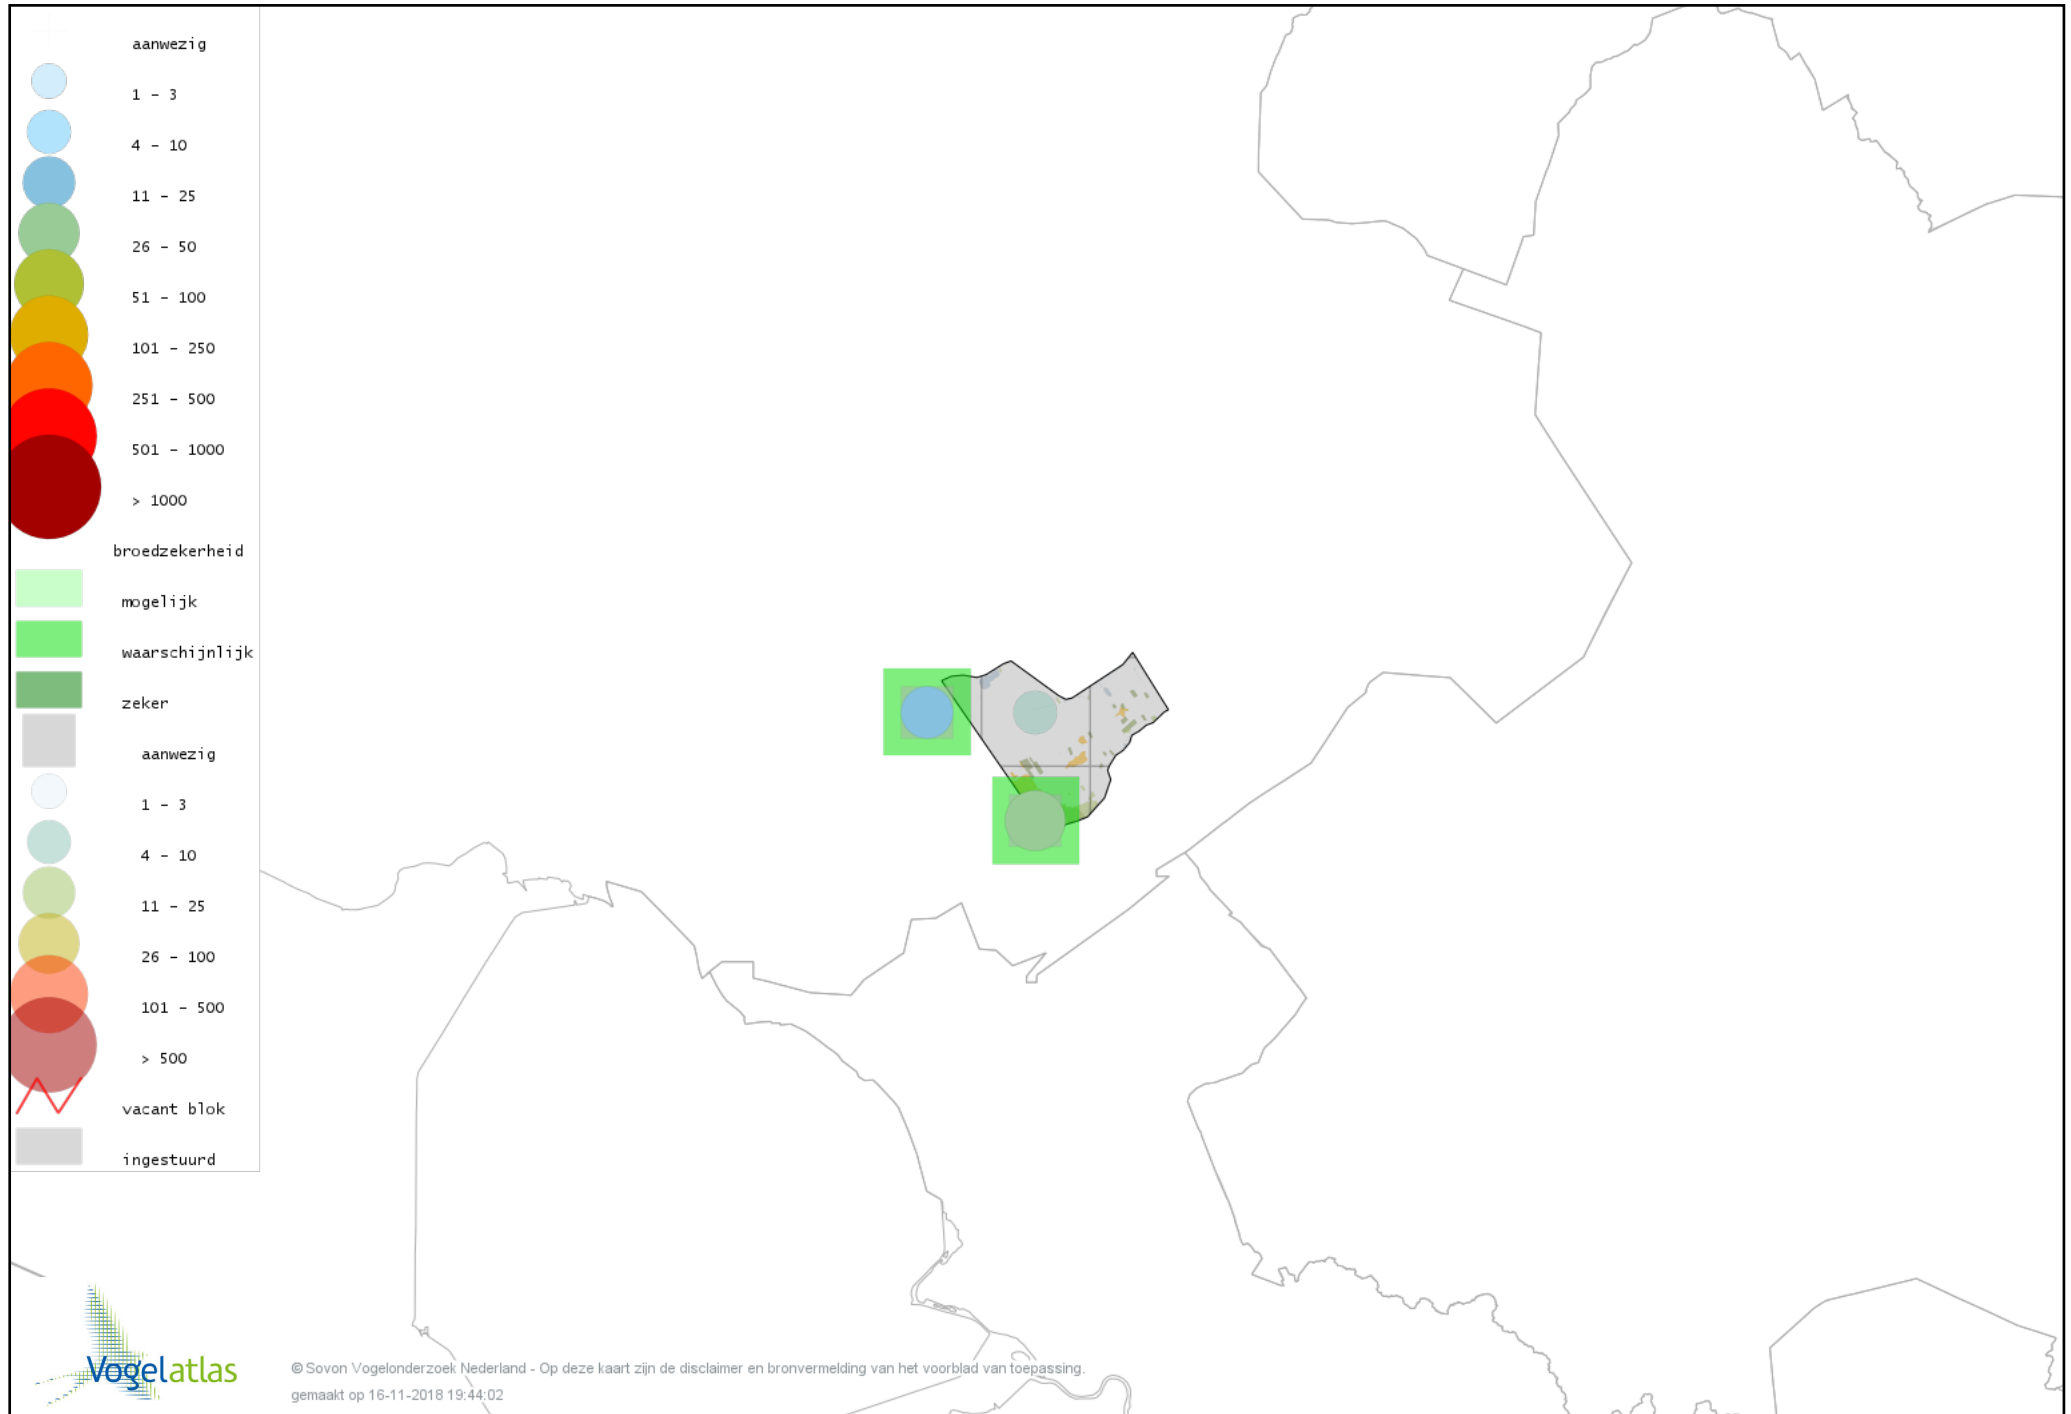

Voorlopige verspreidingskaart Gierzwaluw broedseizoen