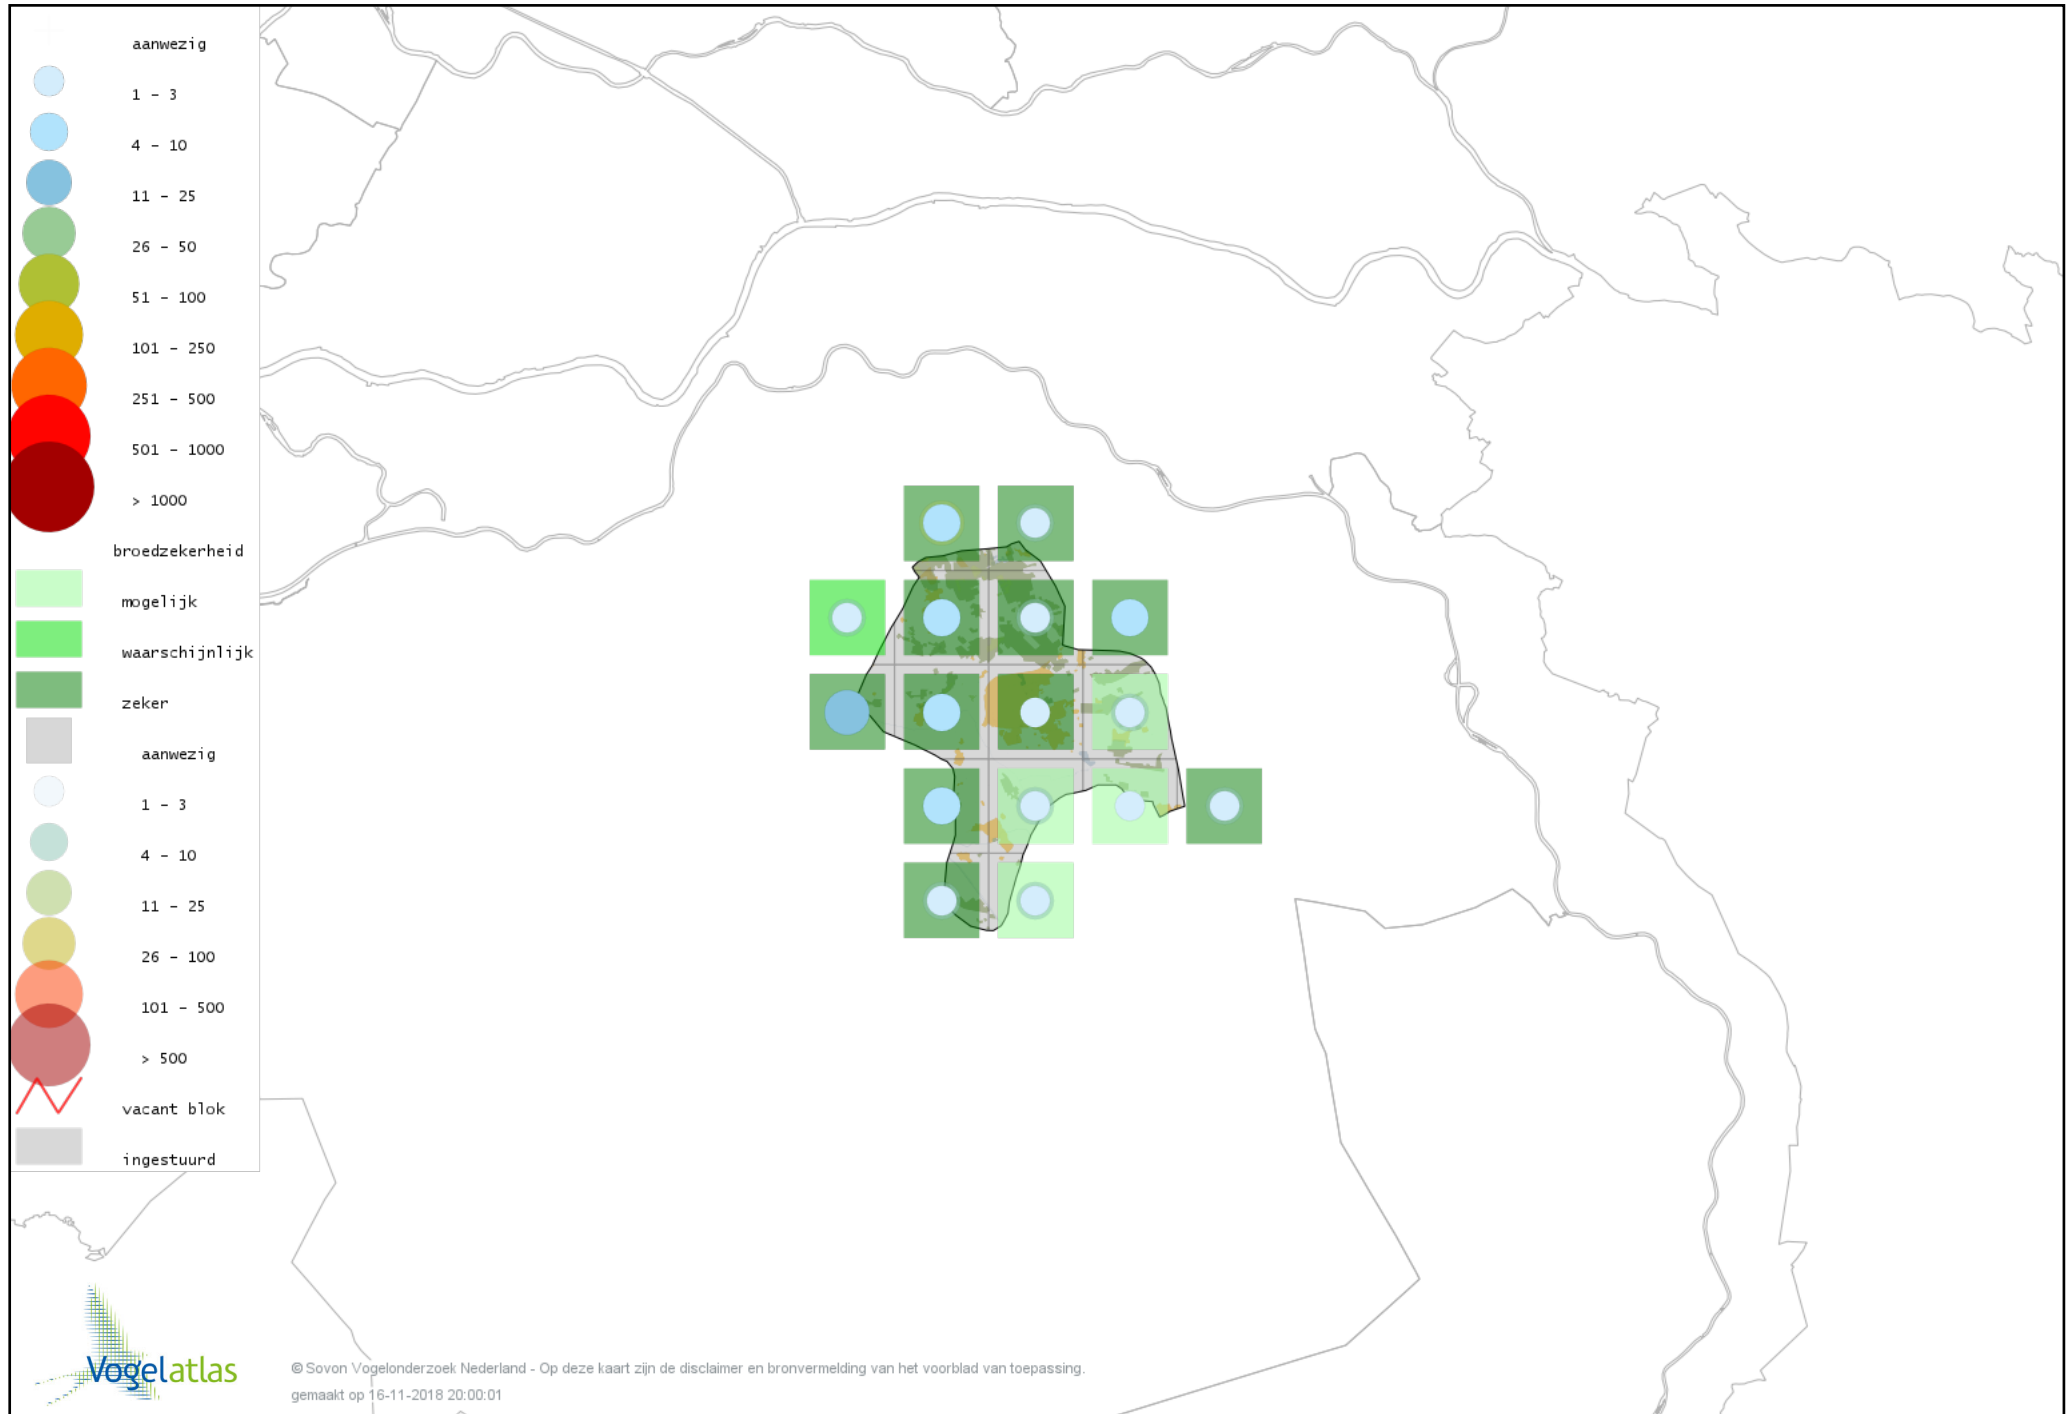

Voorlopige verspreidingskaart Kwartel broedseizoen

Voorlopige verspreidingskaart Fazant broedseizoen

Voorlopige verspreidingskaart Dodaars broedseizoen

Voorlopige verspreidingskaart Fuut broedseizoen

Voorlopige verspreidingskaart Geoorde Fuut broedseizoen

Voorlopige verspreidingskaart Ooievaar broedseizoen

Voorlopige verspreidingskaart Aalscholver broedseizoen

Voorlopige verspreidingskaart Wespendifeet broedseizoen

Voorlopige verspreidingskaart Sperwer broedseizoen

Voorlopige verspreidingskaart Havik broedseizoen

Voorlopige verspreidingskaart Buizerd broedseizoen

Voorlopige verspreidingskaart Waterral broedseizoen

Voorlopige verspreidingskaart Waterhoen broedseizoen

Voorlopige verspreidingskaart Meerkoet broedseizoen

Voorlopige verspreidingskaart Scholekster broedseizoen

Voorlopige verspreidingskaart Kievit broedseizoen

Voorlopige verspreidingskaart Kleine Plevier broedseizoen