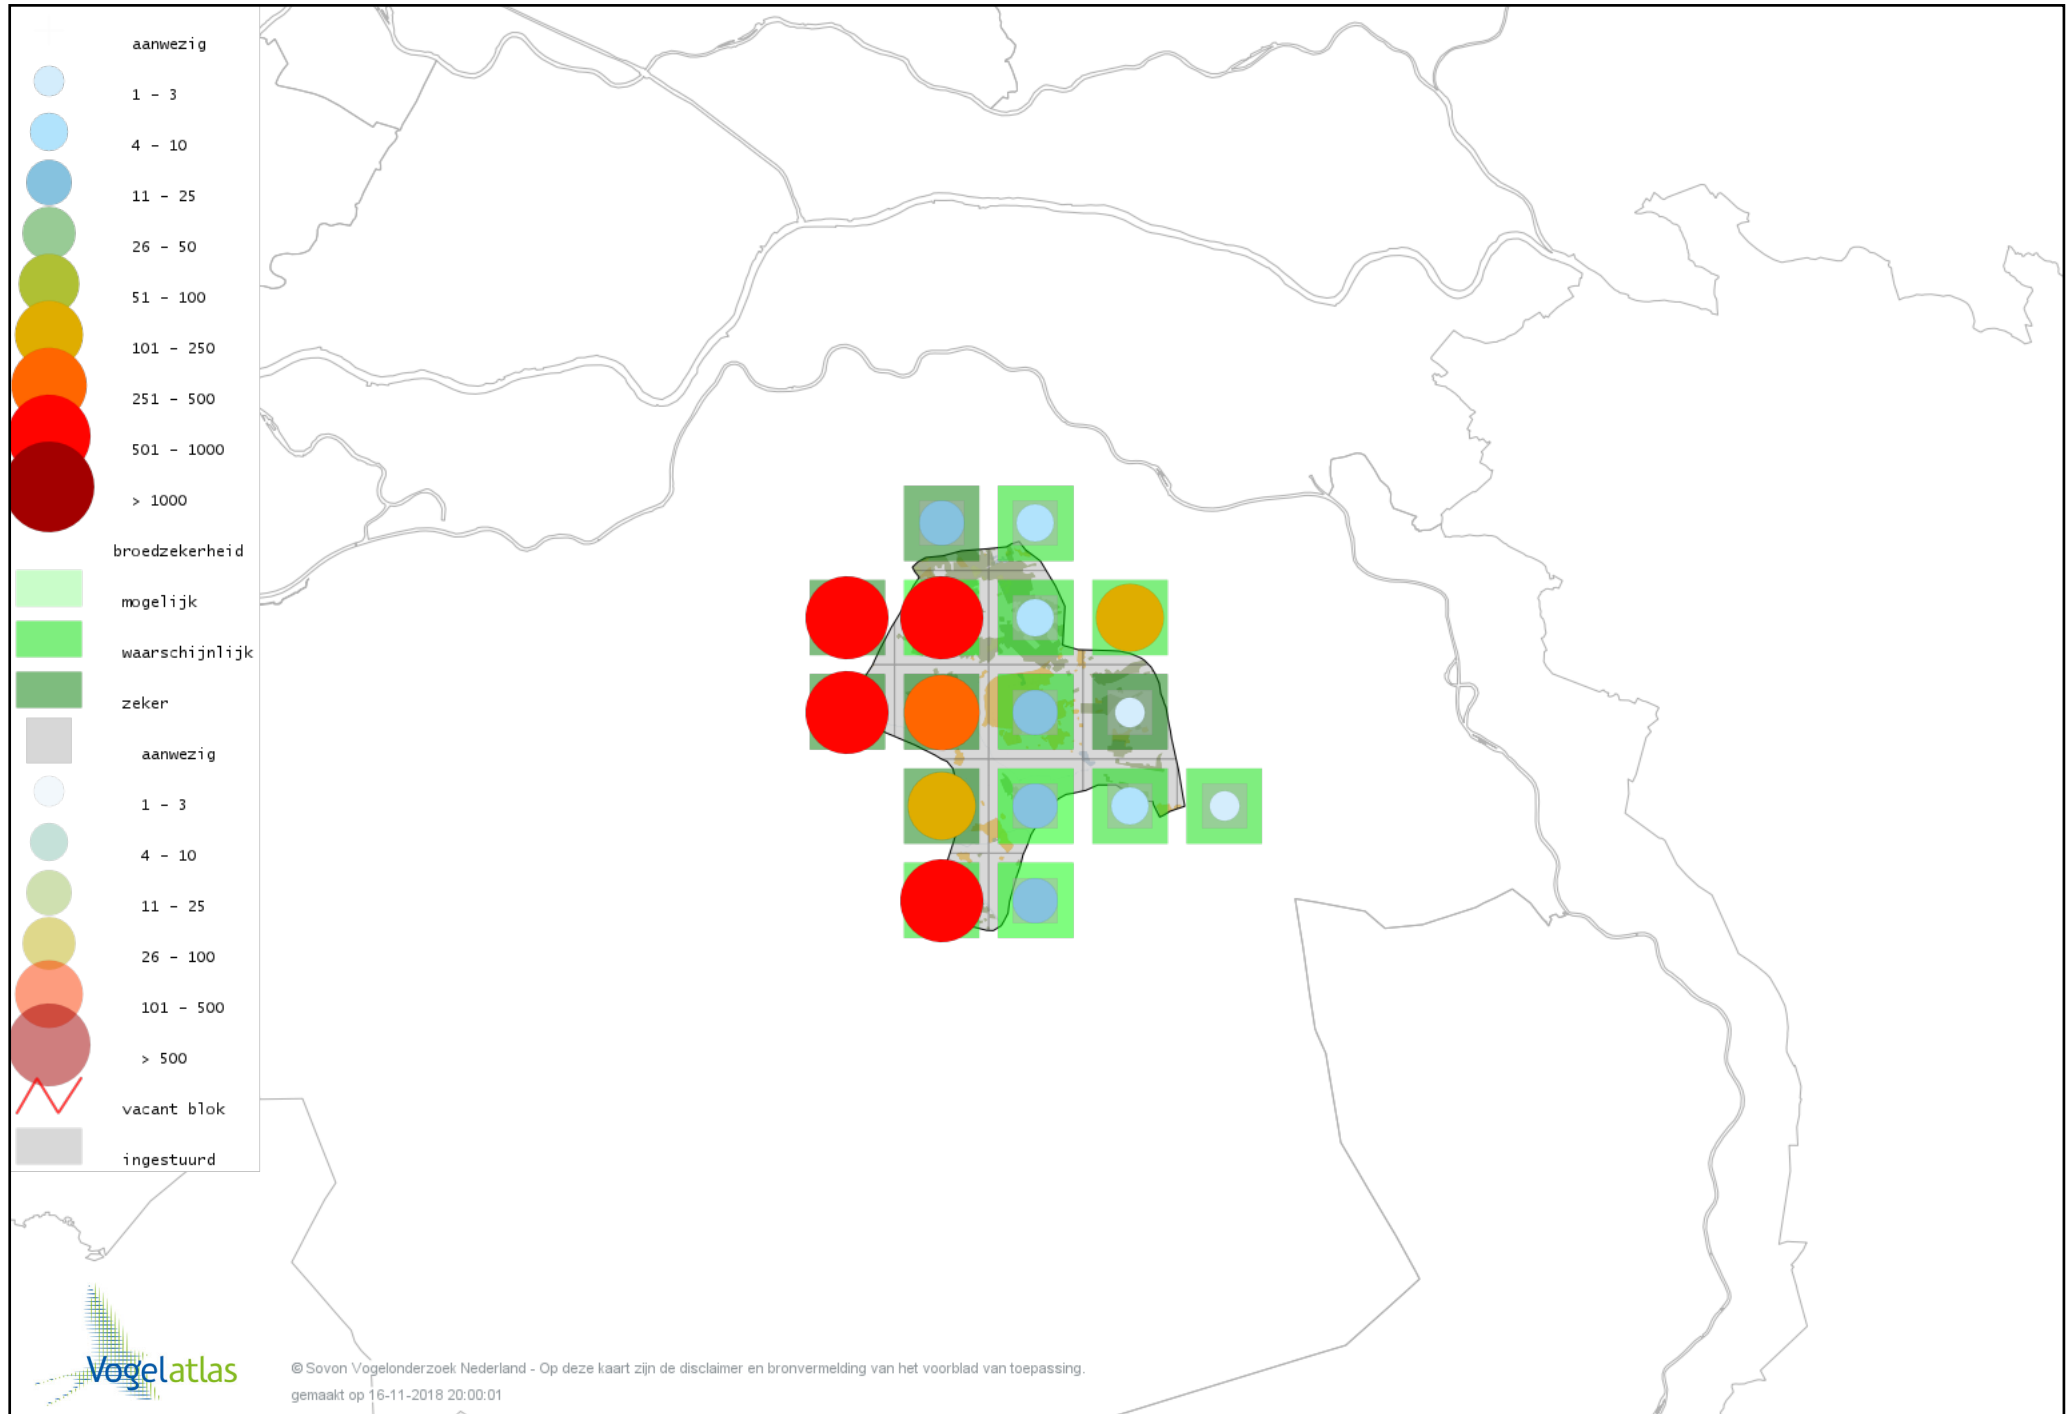

Voorlopige verspreidingskaart Witte Kwikstaart broedseizoen

Voorlopige verspreidingskaart Graspieper broedseizoen

Voorlopige verspreidingskaart Boompieper broedseizoen

Voorlopige verspreidingskaart Vink broedseizoen

Voorlopige verspreidingskaart Appelvink broedseizoen

Voorlopige verspreidingskaart Goudvink broedseizoen

Voorlopige verspreidingskaart Groenling broedseizoen

Voorlopige verspreidingskaart Kneu broedseizoen

Voorlopige verspreidingskaart Kleine Barmsijs broedseizoen

Voorlopige verspreidingskaart Kruisbek broedseizoen

Voorlopige verspreidingskaart Putter broedseizoen

Voorlopige verspreidingskaart Sijs broedseizoen