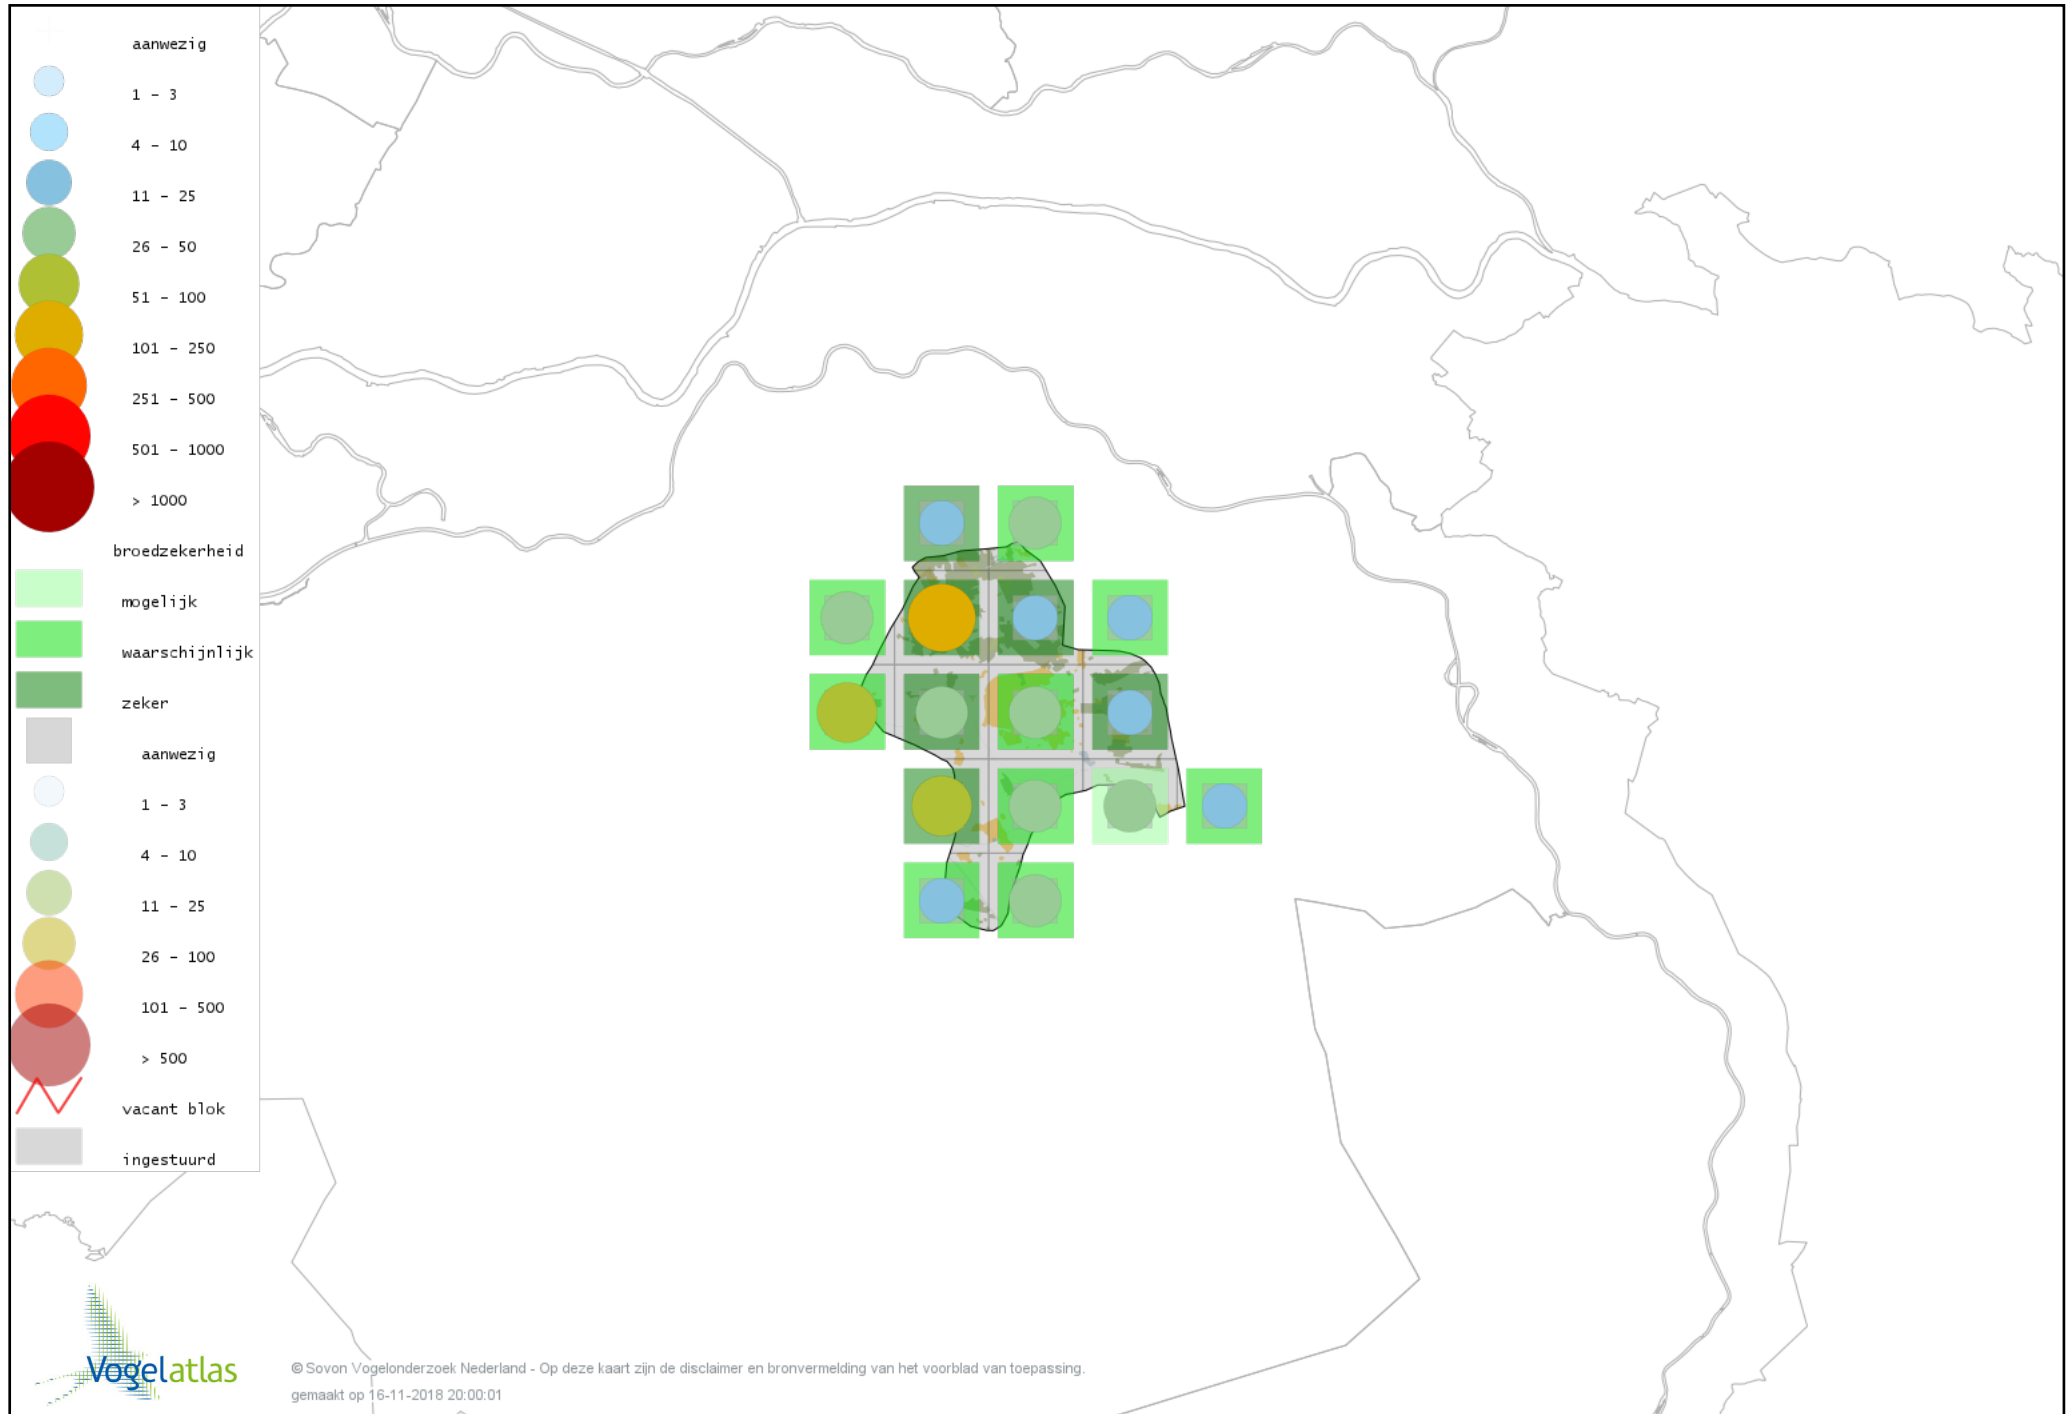

© Sovon Vogelonderzoek Nederland - Op deze kaart zijn de disclaimer en bronvermelding van het voorblad van toepassing.
gemaakt op 16-11-2018 20:00:01

Voorlopige verspreidingskaart Torenvalk broedseizoen

Voorlopige verspreidingskaart Boomvalk broedseizoen

Voorlopige verspreidingskaart Slechtvalk broedseizoen

Voorlopige verspreidingskaart Grauwe Klauwier broedseizoen

Voorlopige verspreidingskaart Wielewaal broedseizoen

Voorlopige verspreidingskaart Gaai broedseizoen

Voorlopige verspreidingskaart Ekster broedseizoen

Voorlopige verspreidingskaart Kauw broedseizoen

Voorlopige verspreidingskaart Roek broedseizoen

Voorlopige verspreidingskaart Zwarte Kraai broedseizoen