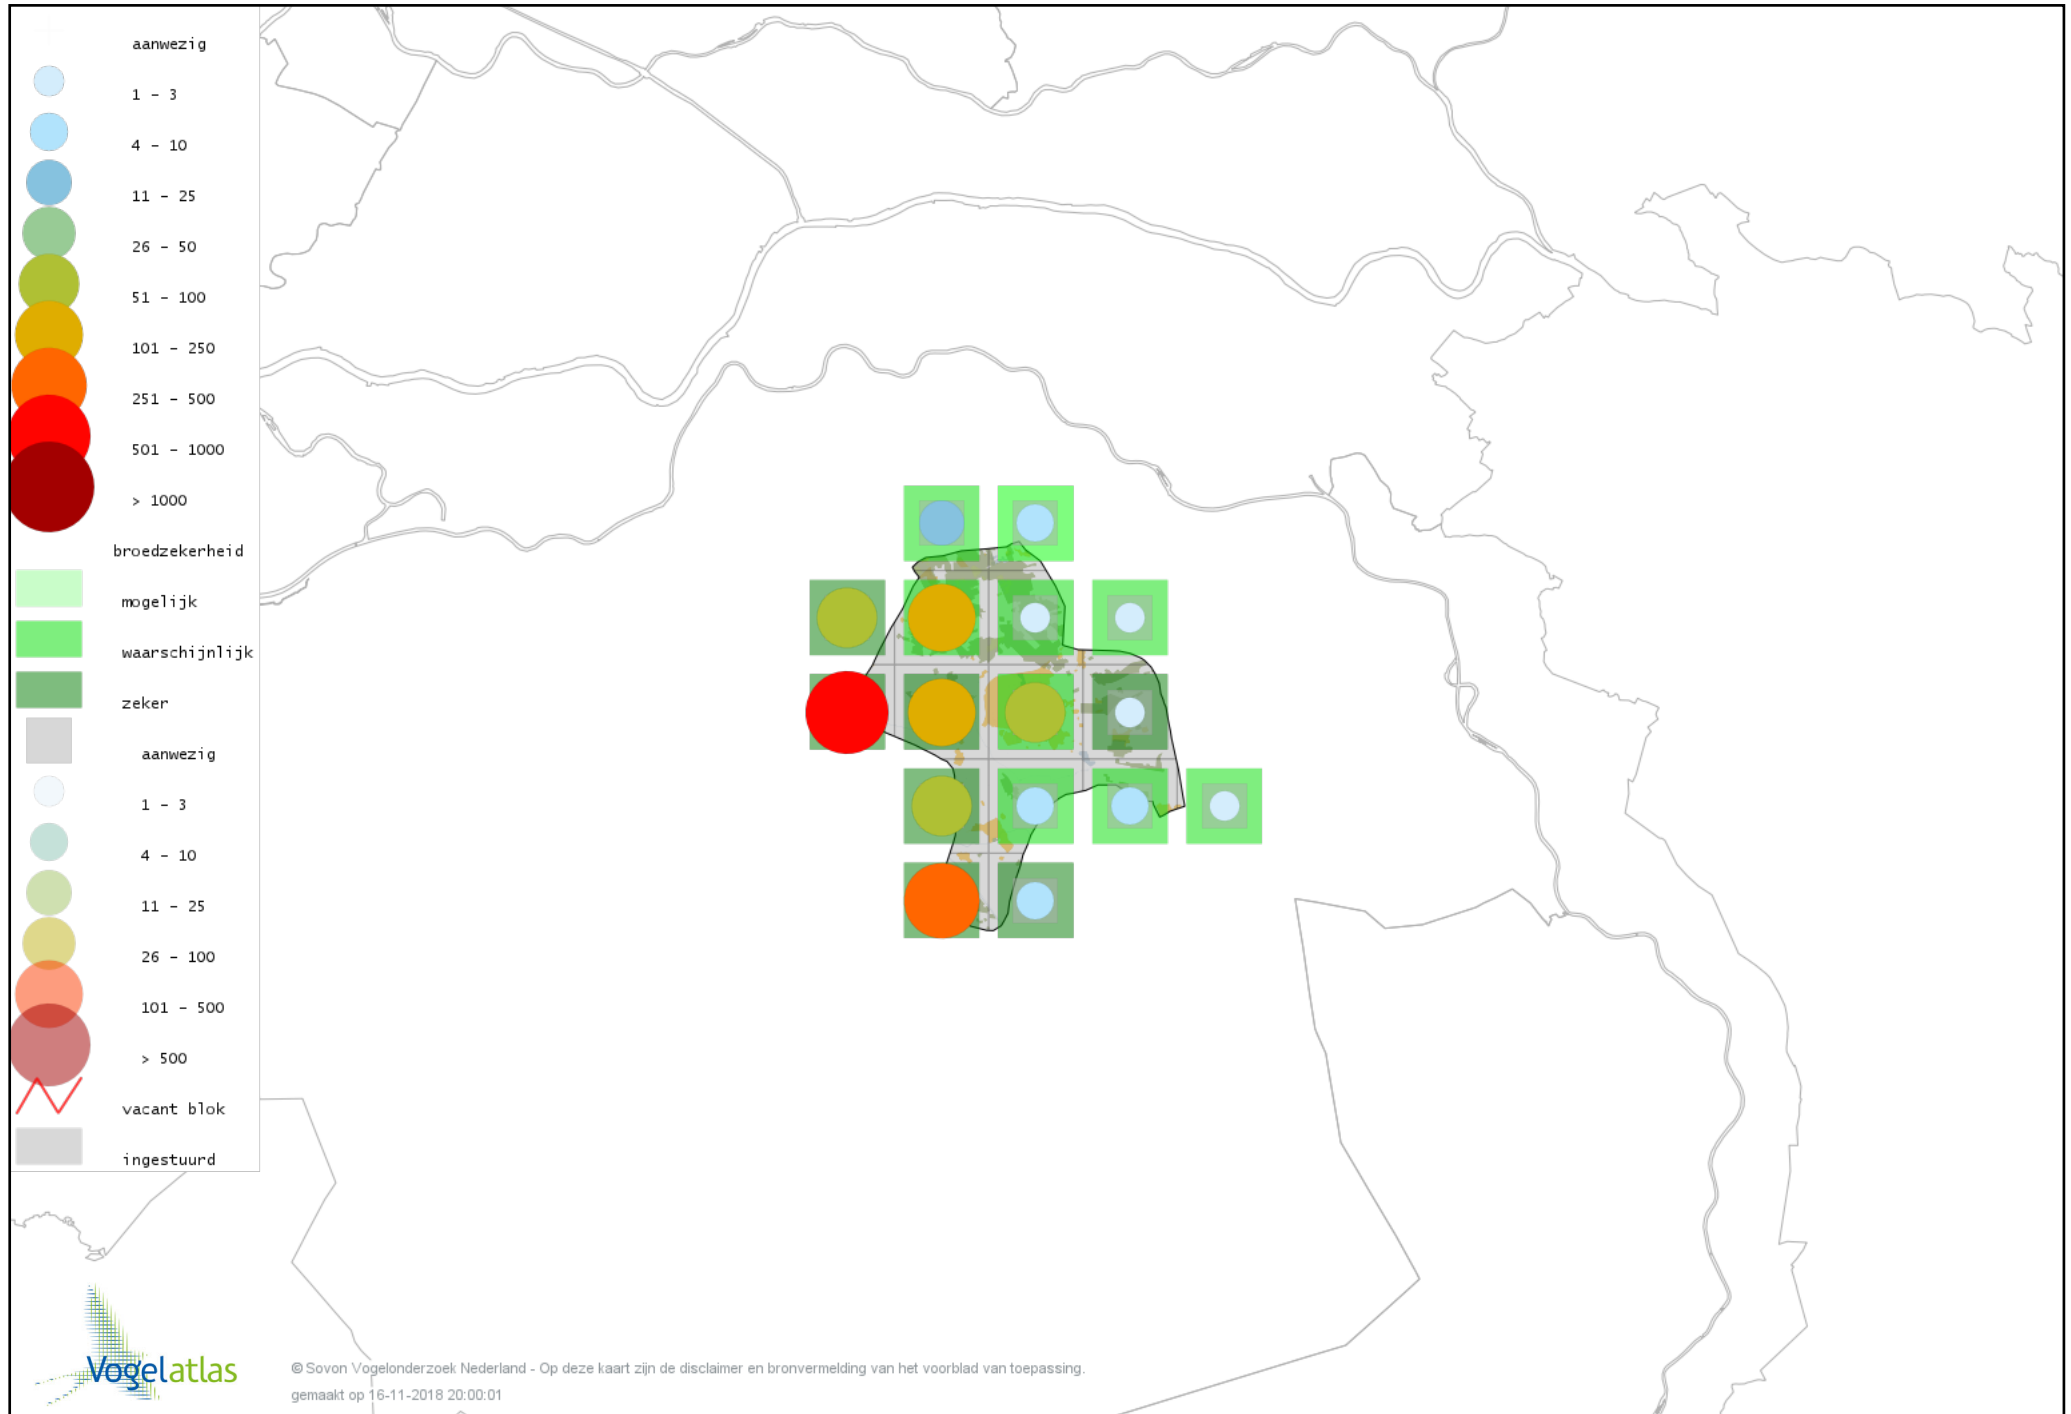

Voorlopige verspreidingskaart Tjiftjaf broedseizoen

Voorlopige verspreidingskaart Fluitter broedseizoen

Voorlopige verspreidingskaart Rietzanger broedseizoen

Voorlopige verspreidingskaart Kleine Karekiet broedseizoen

Voorlopige verspreidingskaart Bosrietzanger broedseizoen

Voorlopige verspreidingskaart Spotvogel broedseizoen

Voorlopige verspreidingskaart Sprinkhaanzanger broedseizoen

Voorlopige verspreidingskaart Zwartkop broedseizoen

Voorlopige verspreidingskaart Tuinfluiter broedseizoen

Voorlopige verspreidingskaart Braamsluiper broedseizoen

Voorlopige verspreidingskaart Grasmus broedseizoen

Voorlopige verspreidingskaart Vuurgoudhaan broedseizoen

Voorlopige verspreidingskaart Goudhaan broedseizoen

Voorlopige verspreidingskaart Winterkoning broedseizoen

Voorlopige verspreidingskaart Boomklever broedseizoen

Voorlopige verspreidingskaart Boomkruiper broedseizoen