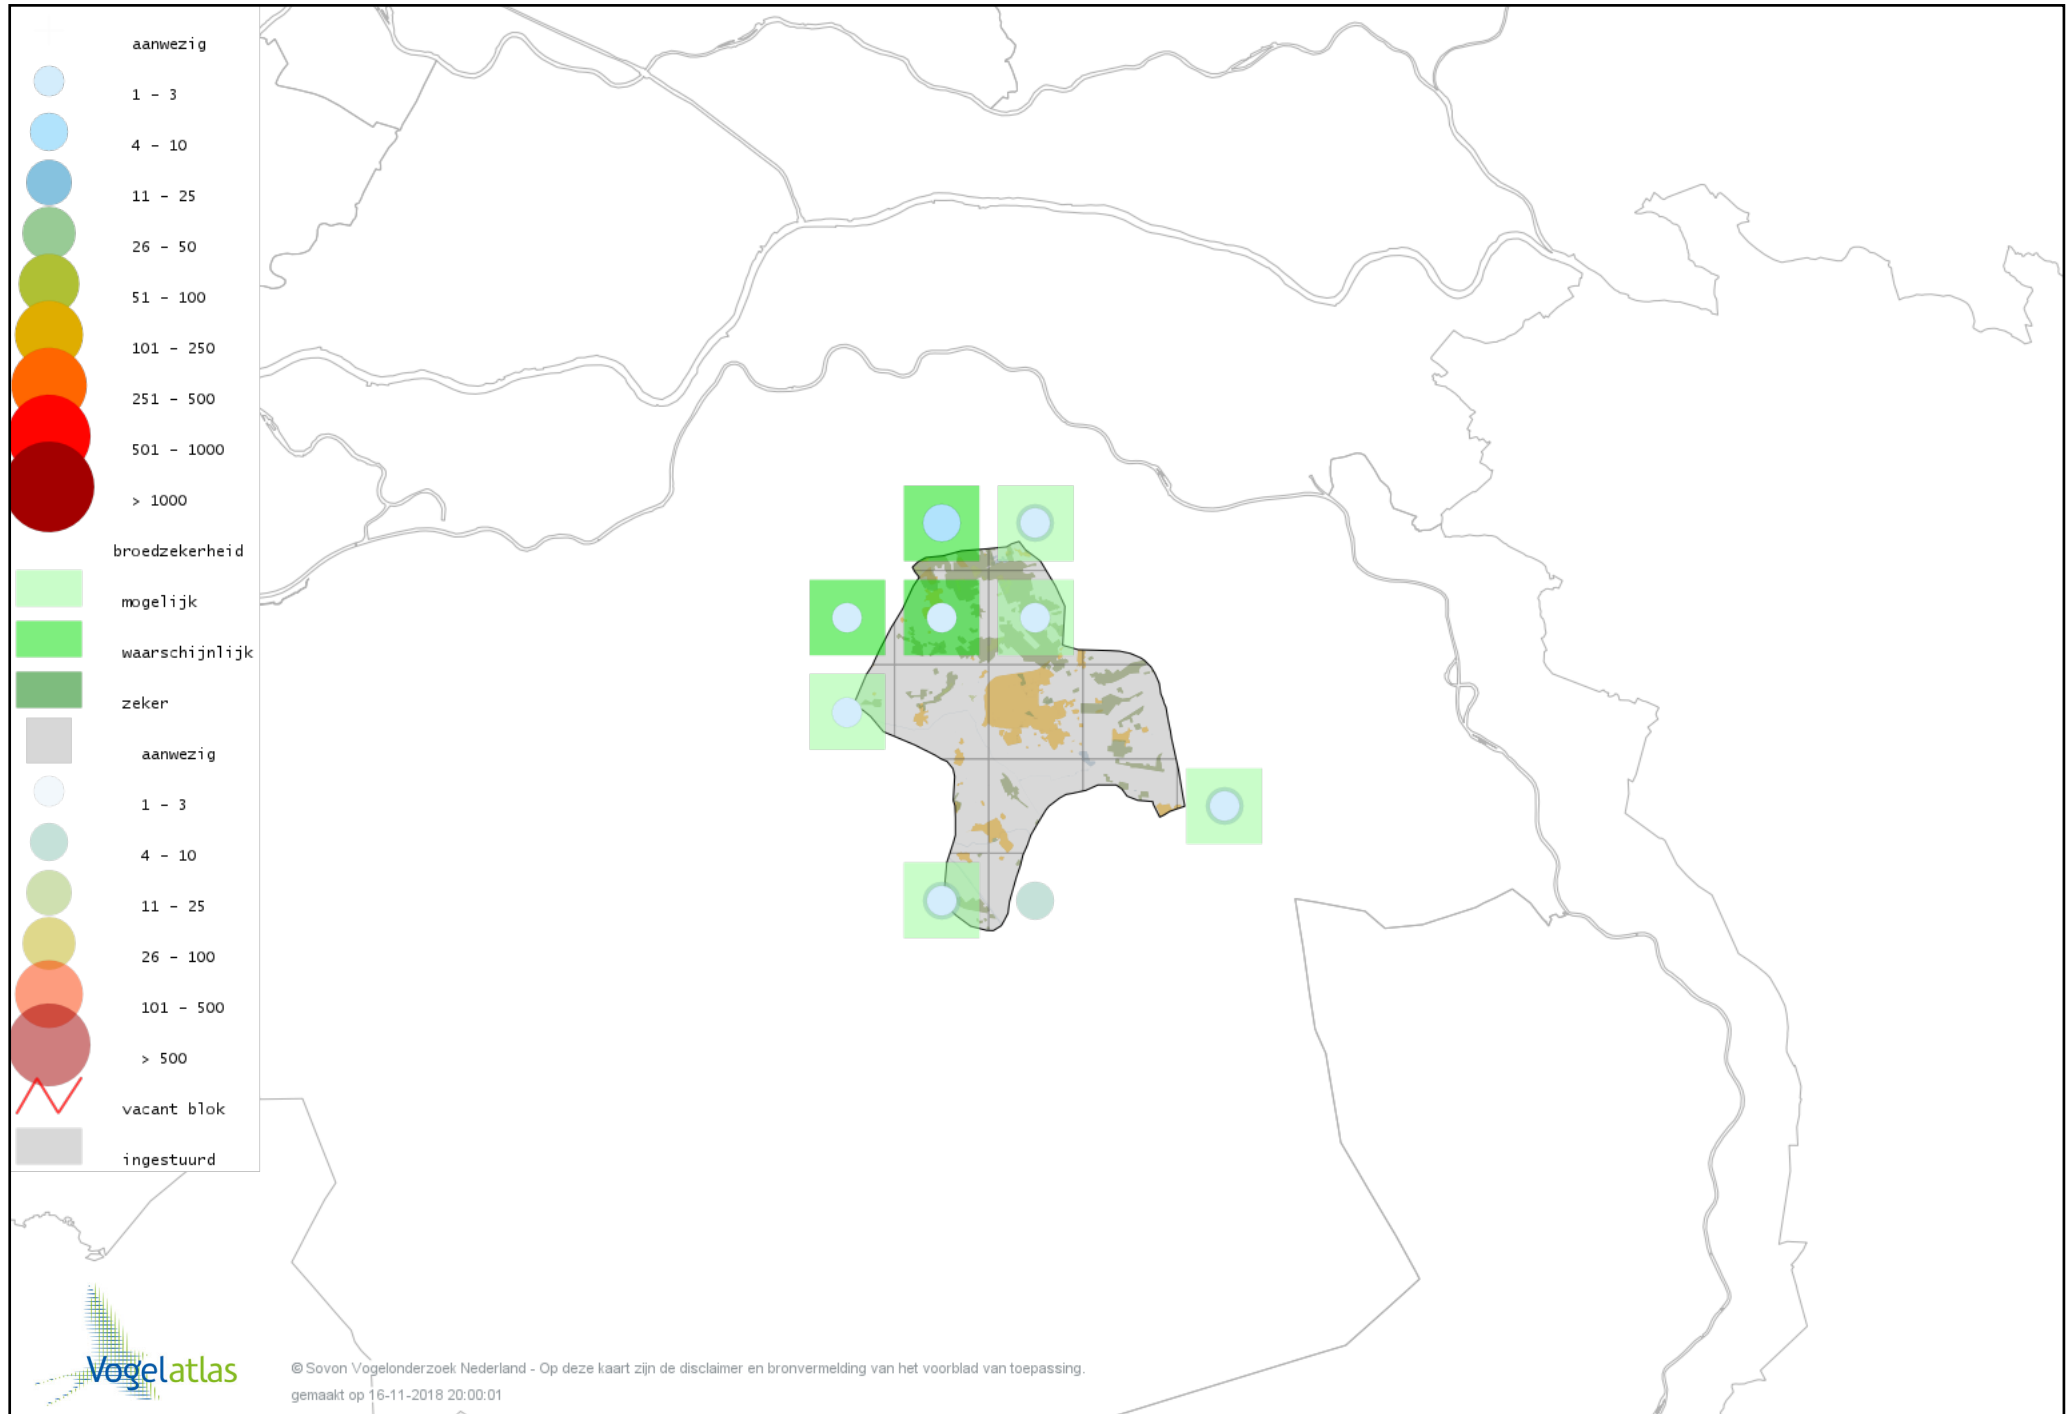

Voorlopige verspreidingskaart Koolmees broedseizoen

Voorlopige verspreidingskaart Boomleeuwerik broedseizoen

Voorlopige verspreidingskaart Veldleeuwerik broedseizoen

Voorlopige verspreidingskaart Oeverzwaluw broedseizoen

Voorlopige verspreidingskaart Boerenzwaluw broedseizoen

Voorlopige verspreidingskaart Huiszwaluw broedseizoen

Voorlopige verspreidingskaart Staartmees broedseizoen

Voorlopige verspreidingskaart Fitis broedseizoen

Voorlopige verspreidingskaart Tjiftjaf broedseizoen

Voorlopige verspreidingskaart Fluitter broedseizoen

Voorlopige verspreidingskaart Rietzanger broedseizoen

Voorlopige verspreidingskaart Kleine Karekiet broedseizoen

Voorlopige verspreidingskaart Bosrietzanger broedseizoen

Voorlopige verspreidingskaart Spotvogel broedseizoen

Voorlopige verspreidingskaart Sprinkhaanzanger broedseizoen

Voorlopige verspreidingskaart Zwartkop broedseizoen