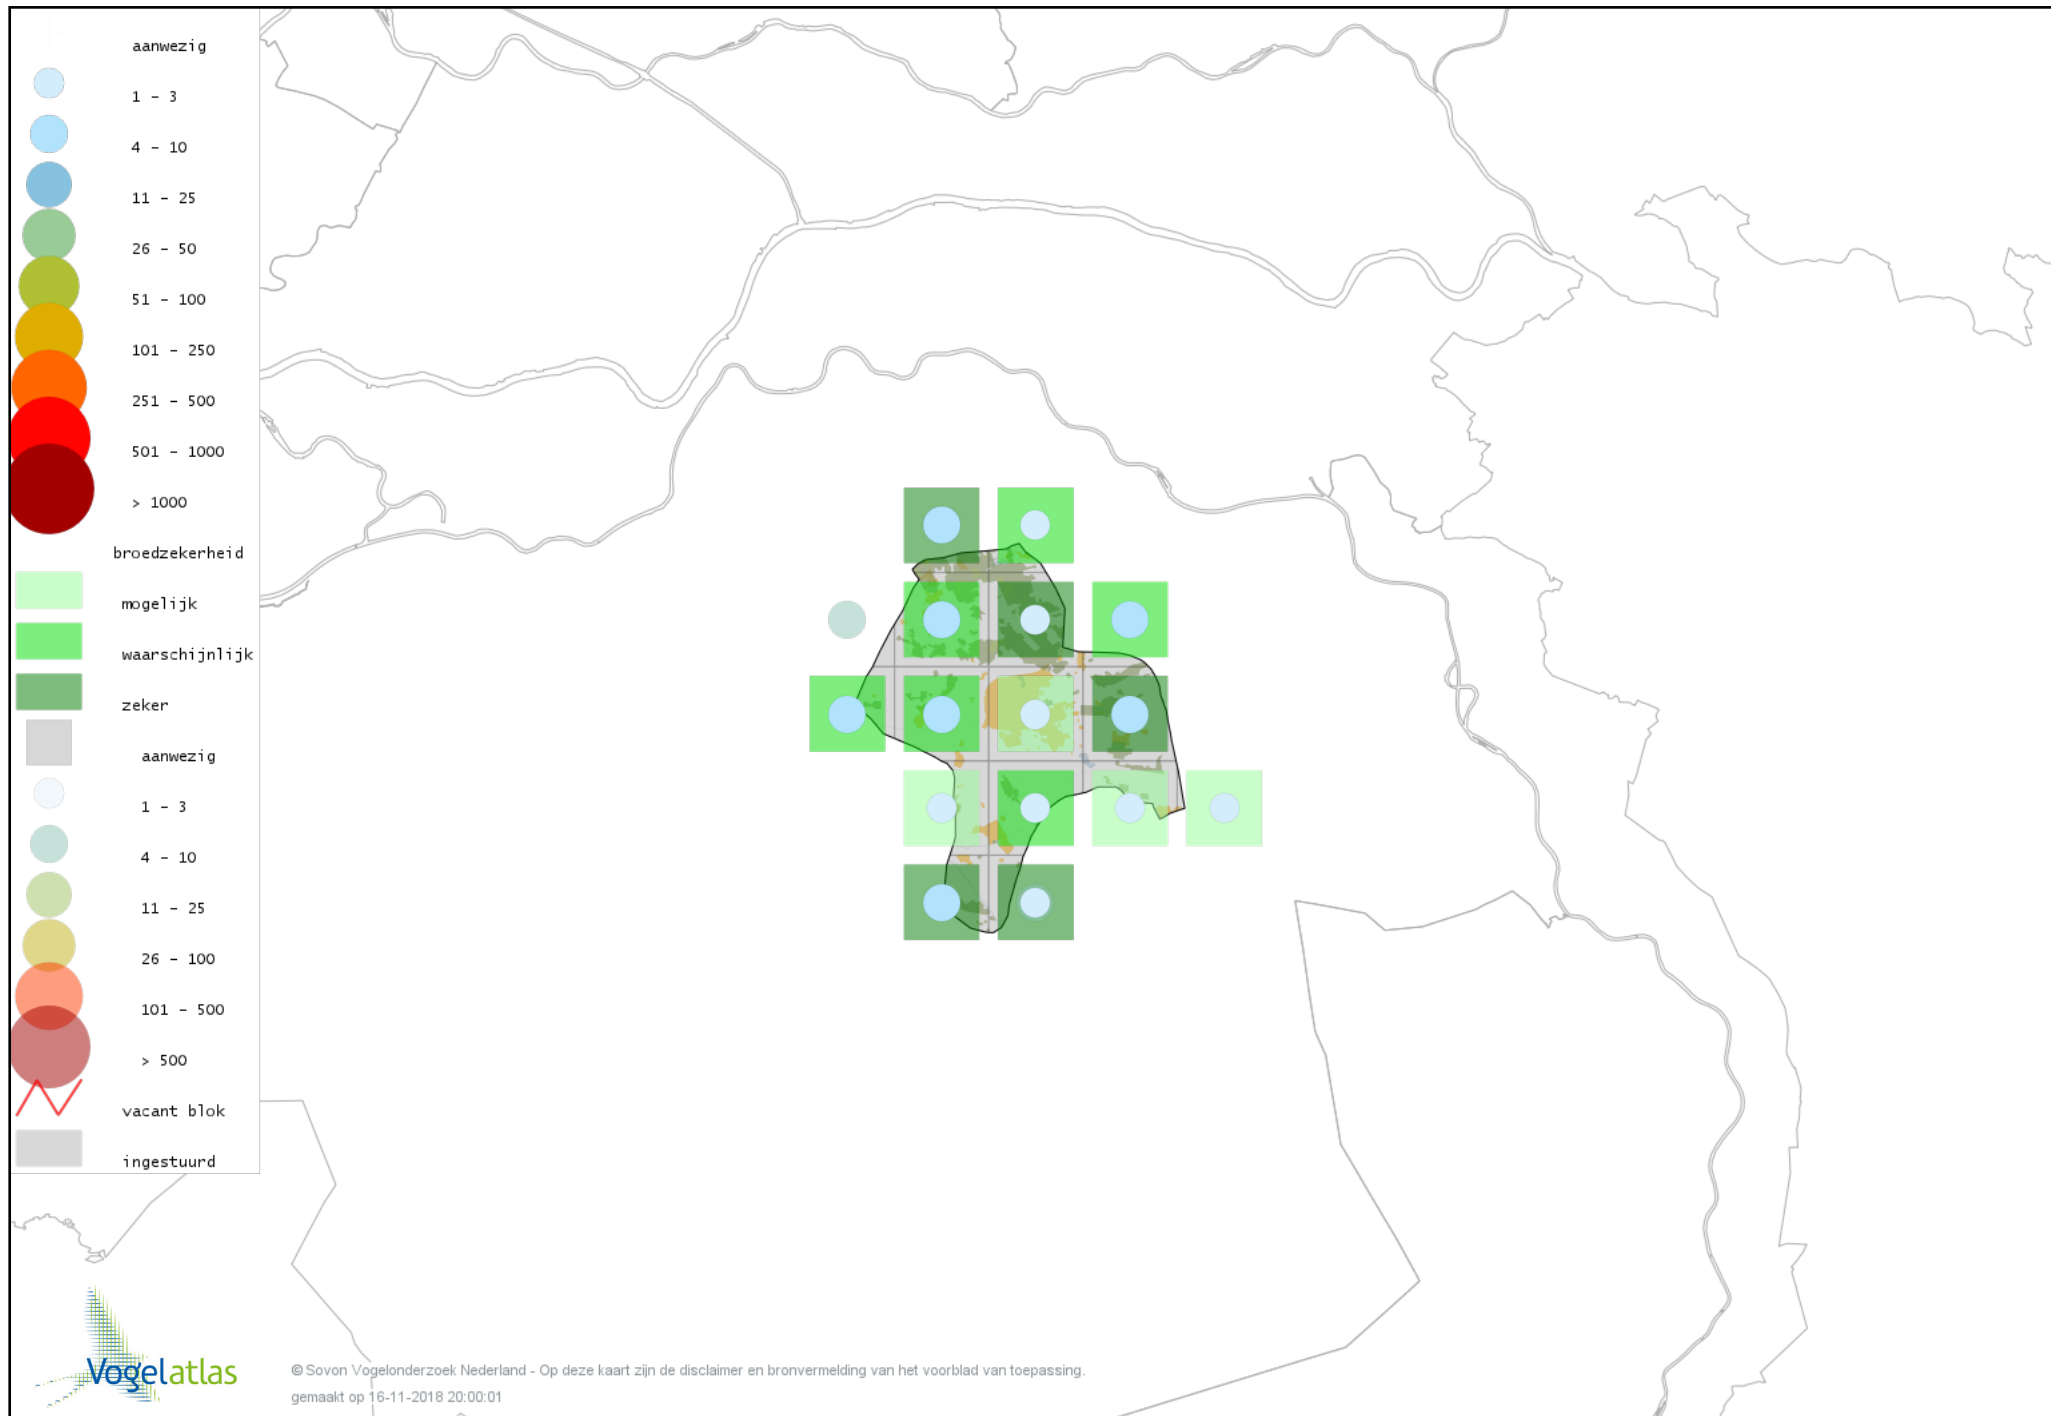

Voorlopige verspreidingskaart Koekoek broedseizoen

Voorlopige verspreidingskaart Kerkuil broedseizoen

Voorlopige verspreidingskaart Bosuil broedseizoen

Voorlopige verspreidingskaart Steenuil broedseizoen

Voorlopige verspreidingskaart Ransuil broedseizoen

Voorlopige verspreidingskaart Nachtzwaluw broedseizoen

Voorlopige verspreidingskaart Gierzwaluw broedseizoen

Voorlopige verspreidingskaart IJsvogel broedseizoen

Voorlopige verspreidingskaart Kleine Bonte Specht broedseizoen

Voorlopige verspreidingskaart Grote Bonte Specht broedseizoen

Voorlopige verspreidingskaart Zwarte Specht broedseizoen

Voorlopige verspreidingskaart Groene Specht broedseizoen

© Sovon Vogelonderzoek Nederland - Op deze kaart zijn de disclaimer en bronvermelding van het voorblad van toepassing.
gemaakt op 16-11-2018 20:00:01

Voorlopige verspreidingskaart Torenvalk broedseizoen