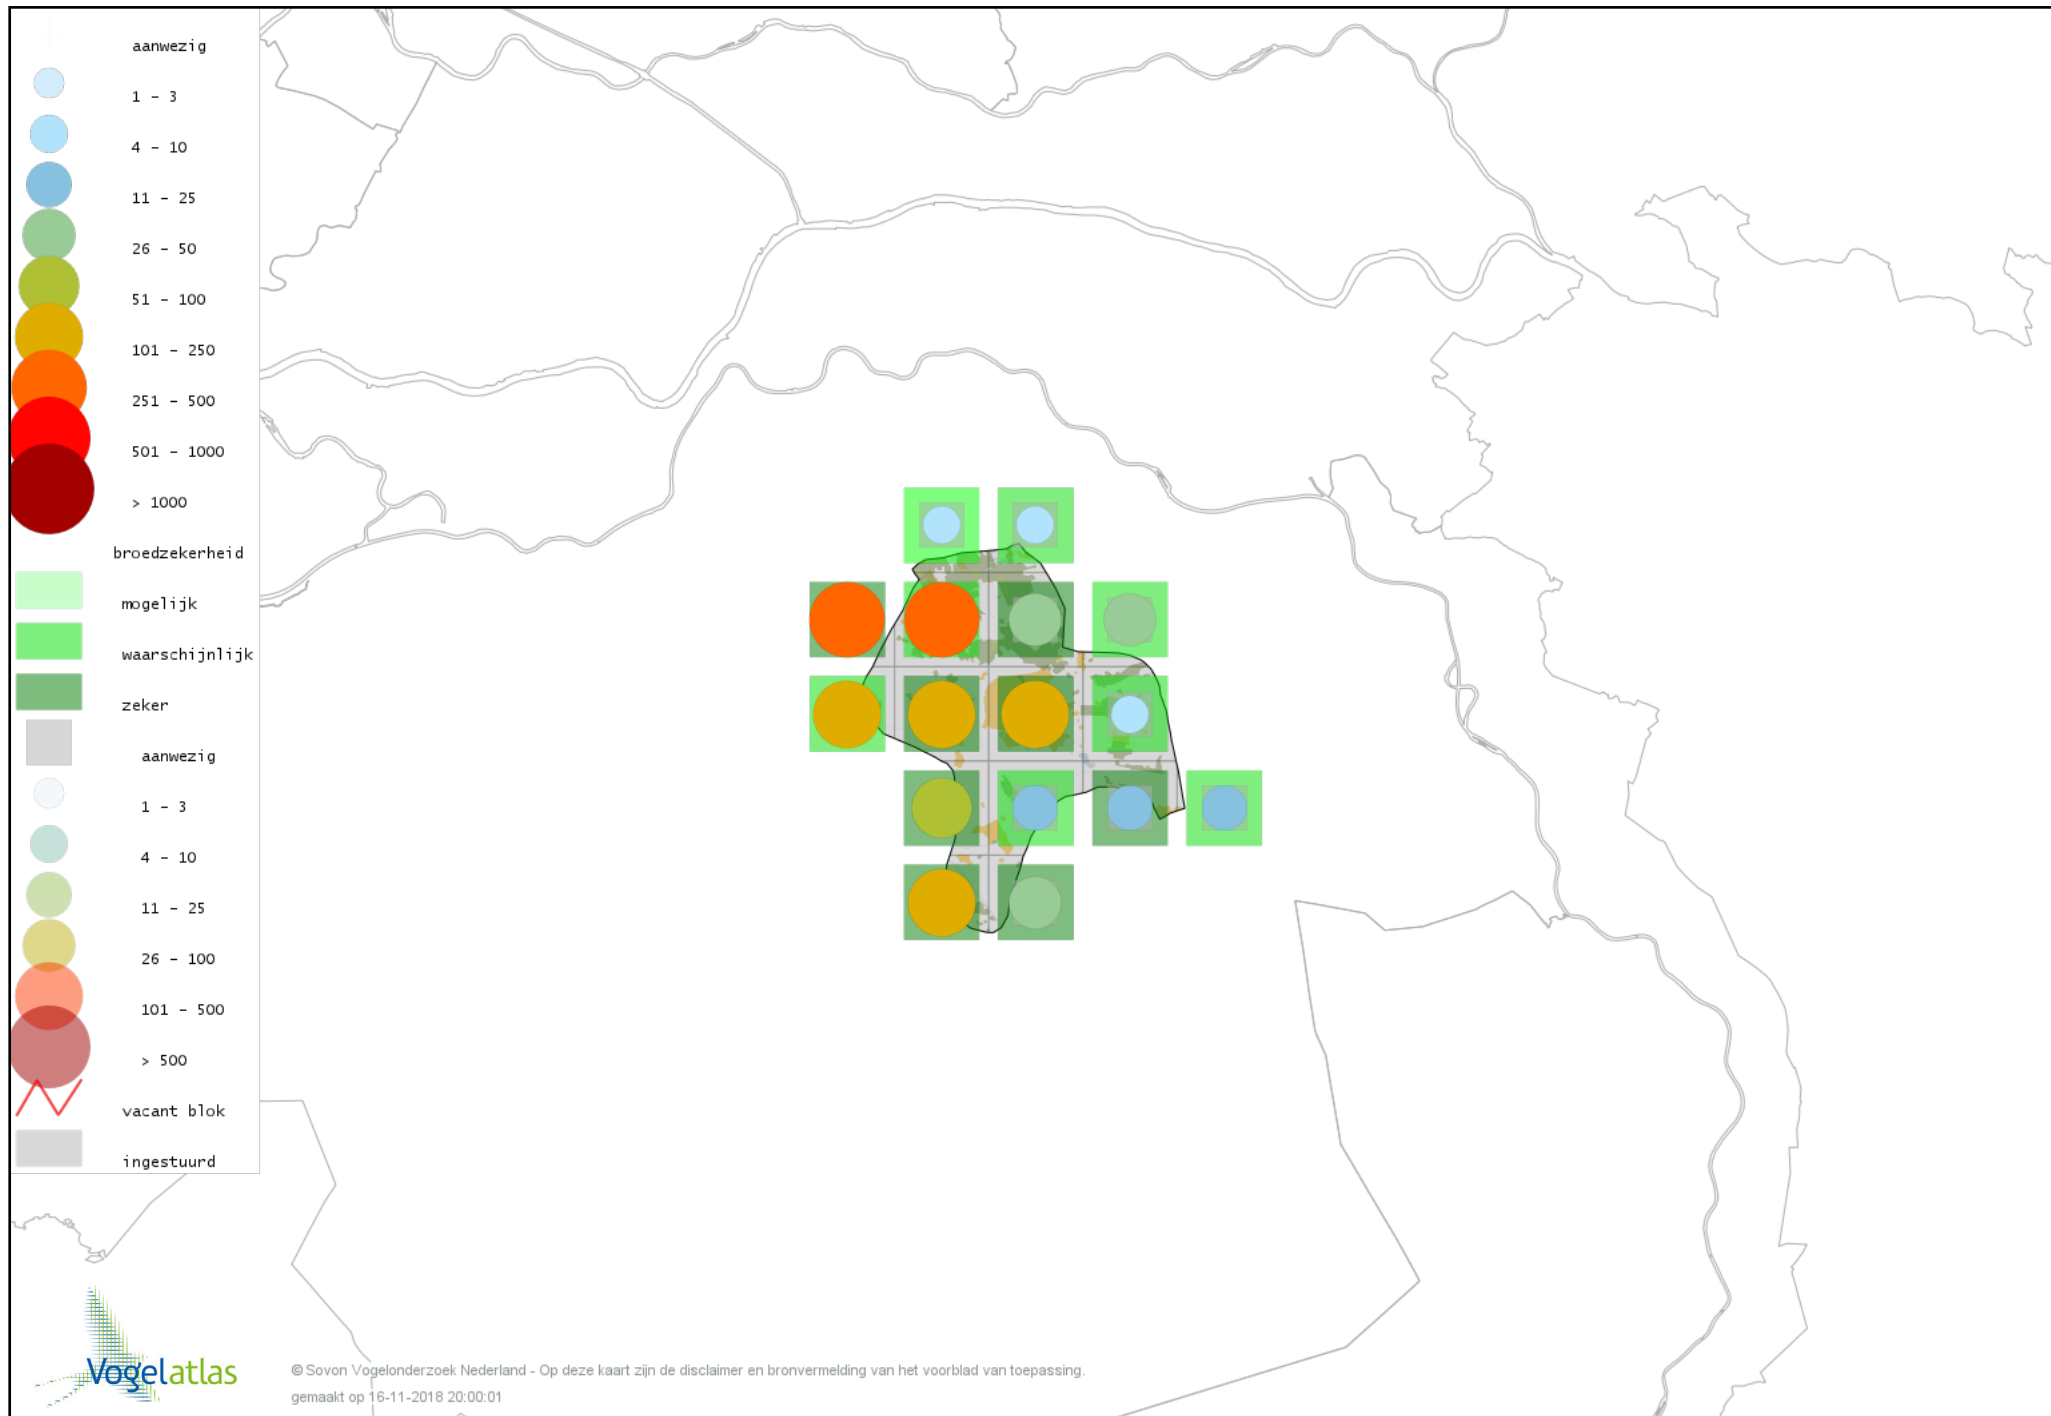

Voorlopige verspreidingskaart Meerkoet broedseizoen

Voorlopige verspreidingskaart Scholekster broedseizoen

Voorlopige verspreidingskaart Kievit broedseizoen

Voorlopige verspreidingskaart Kleine Plevier broedseizoen

Voorlopige verspreidingskaart Wulp broedseizoen

Voorlopige verspreidingskaart Grutto broedseizoen

Voorlopige verspreidingskaart Houtsnip broedseizoen

Voorlopige verspreidingskaart Watersnip broedseizoen

Voorlopige verspreidingskaart Oeverloper broedseizoen

Voorlopige verspreidingskaart Tureluur broedseizoen

Voorlopige verspreidingskaart Kokmeeuw broedseizoen

Voorlopige verspreidingskaart Kleine Mantelmeeuw broedseizoen

Voorlopige verspreidingskaart Visdief broedseizoen

Voorlopige verspreidingskaart Stadsduif broedseizoen

Voorlopige verspreidingskaart Holenduif broedseizoen

Voorlopige verspreidingskaart Houtduif broedseizoen

Voorlopige verspreidingskaart Zomertortel broedseizoen