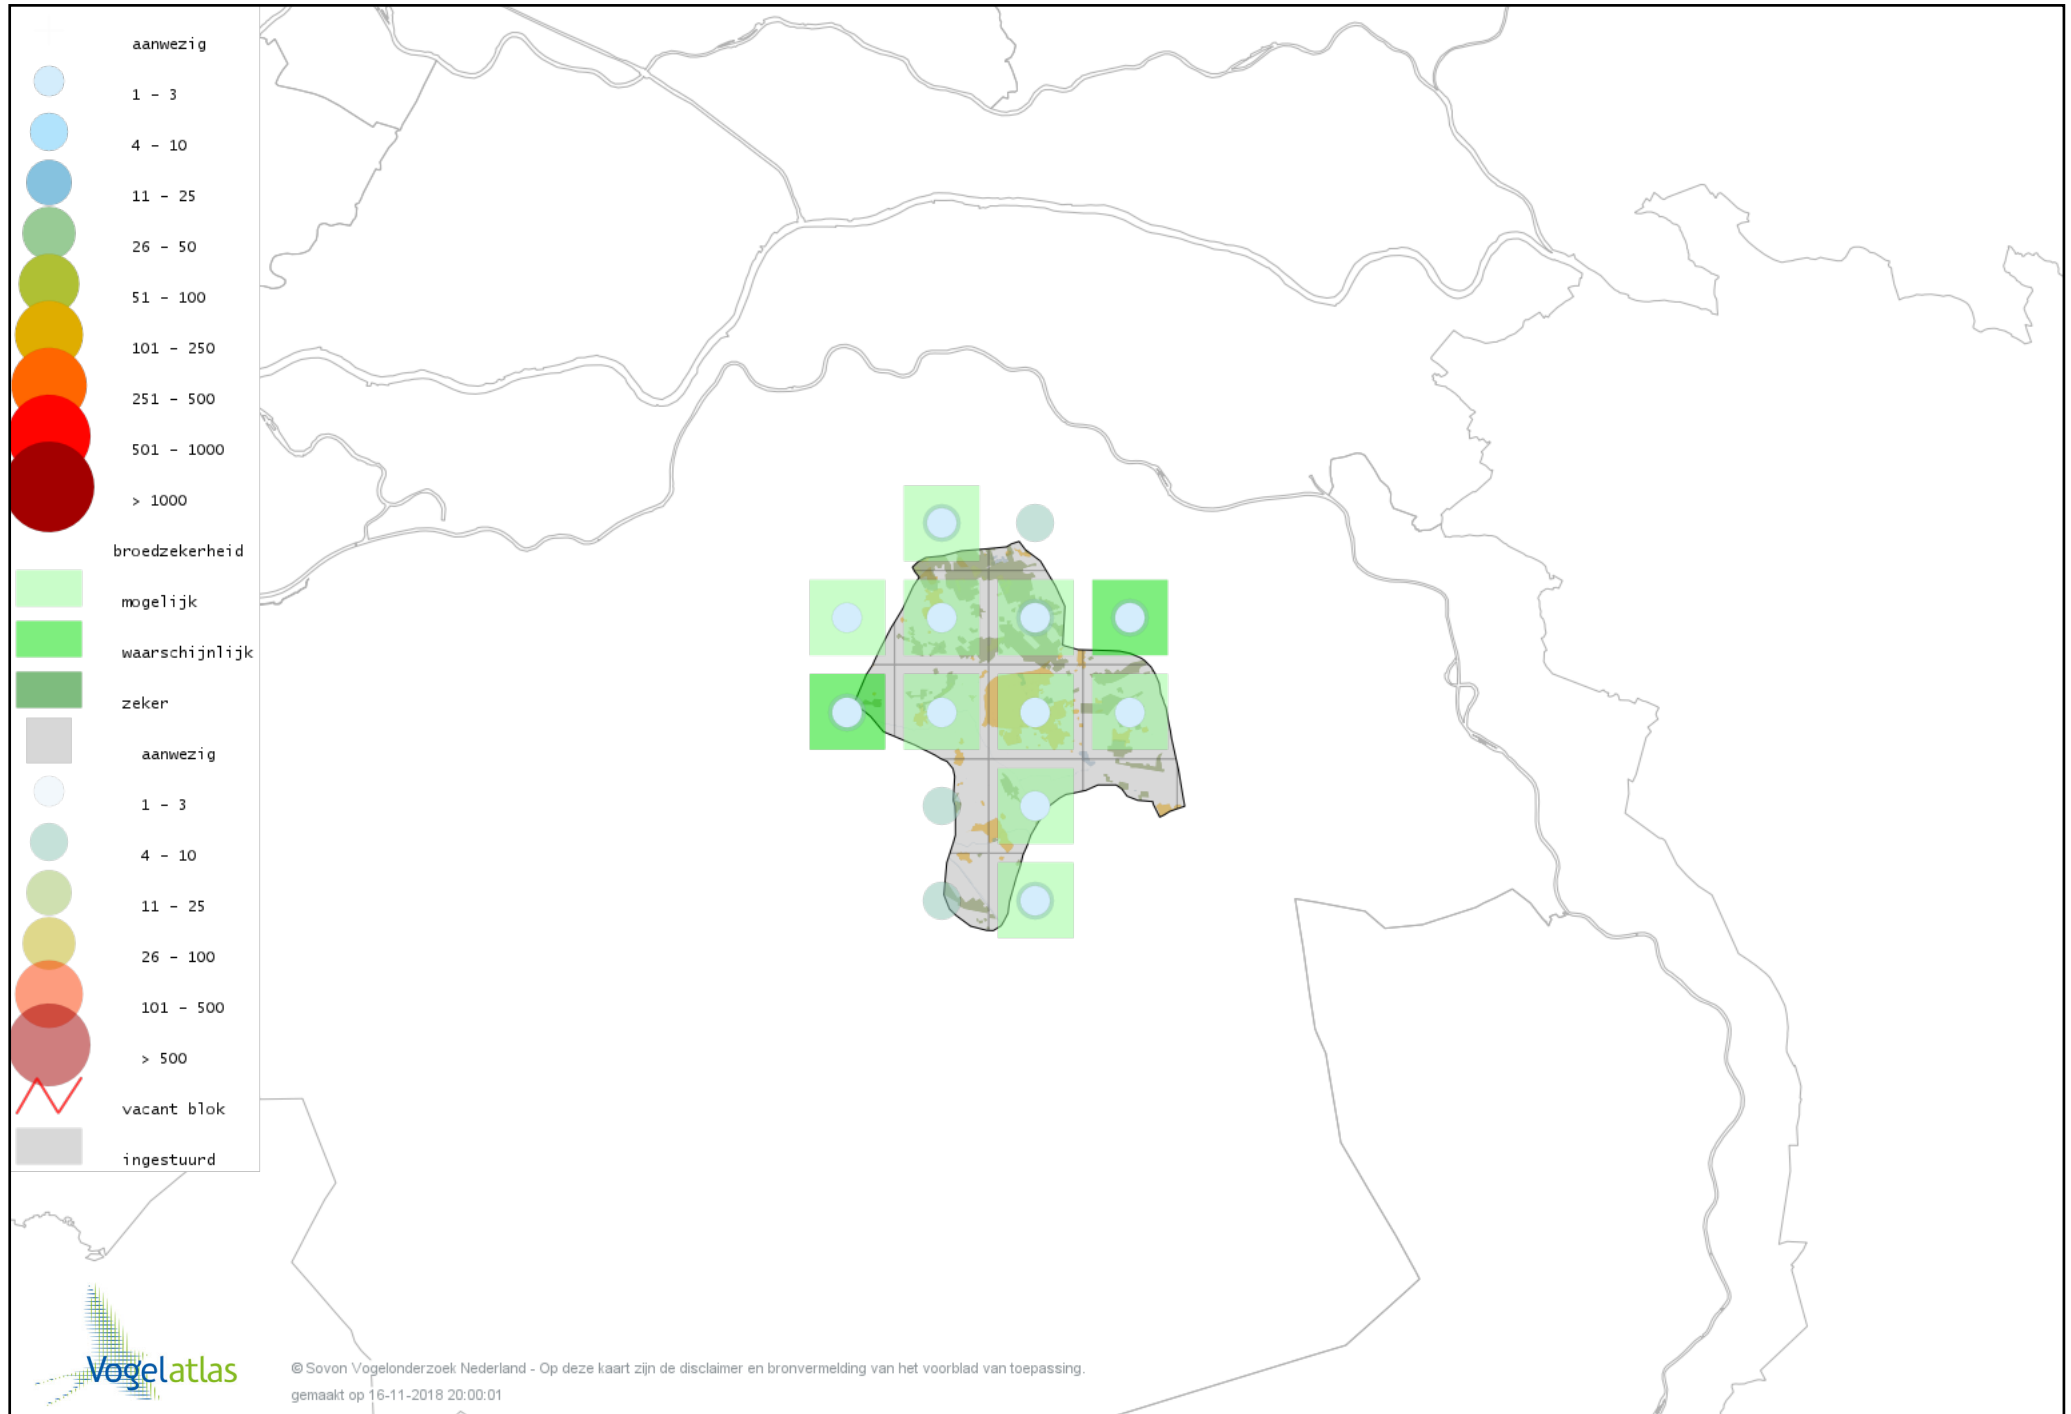

© Sovon Vogelonderzoek Nederland - Op deze kaart zijn de disclaimer en bronvermelding van het voorblad van toepassing.
gemaakt op 16-11-2018 20:00:01

Voorlopige verspreidingskaart Torenvalk broedseizoen

Voorlopige verspreidingskaart Boomvalk broedseizoen

Voorlopige verspreidingskaart Slechtvalk broedseizoen

Voorlopige verspreidingskaart Grauwe Klauwier broedseizoen

Voorlopige verspreidingskaart Wielewaal broedseizoen

Voorlopige verspreidingskaart Gaai broedseizoen

Voorlopige verspreidingskaart Ekster broedseizoen

Voorlopige verspreidingskaart Kauw broedseizoen

Voorlopige verspreidingskaart Roek broedseizoen

Voorlopige verspreidingskaart Zwarte Kraai broedseizoen