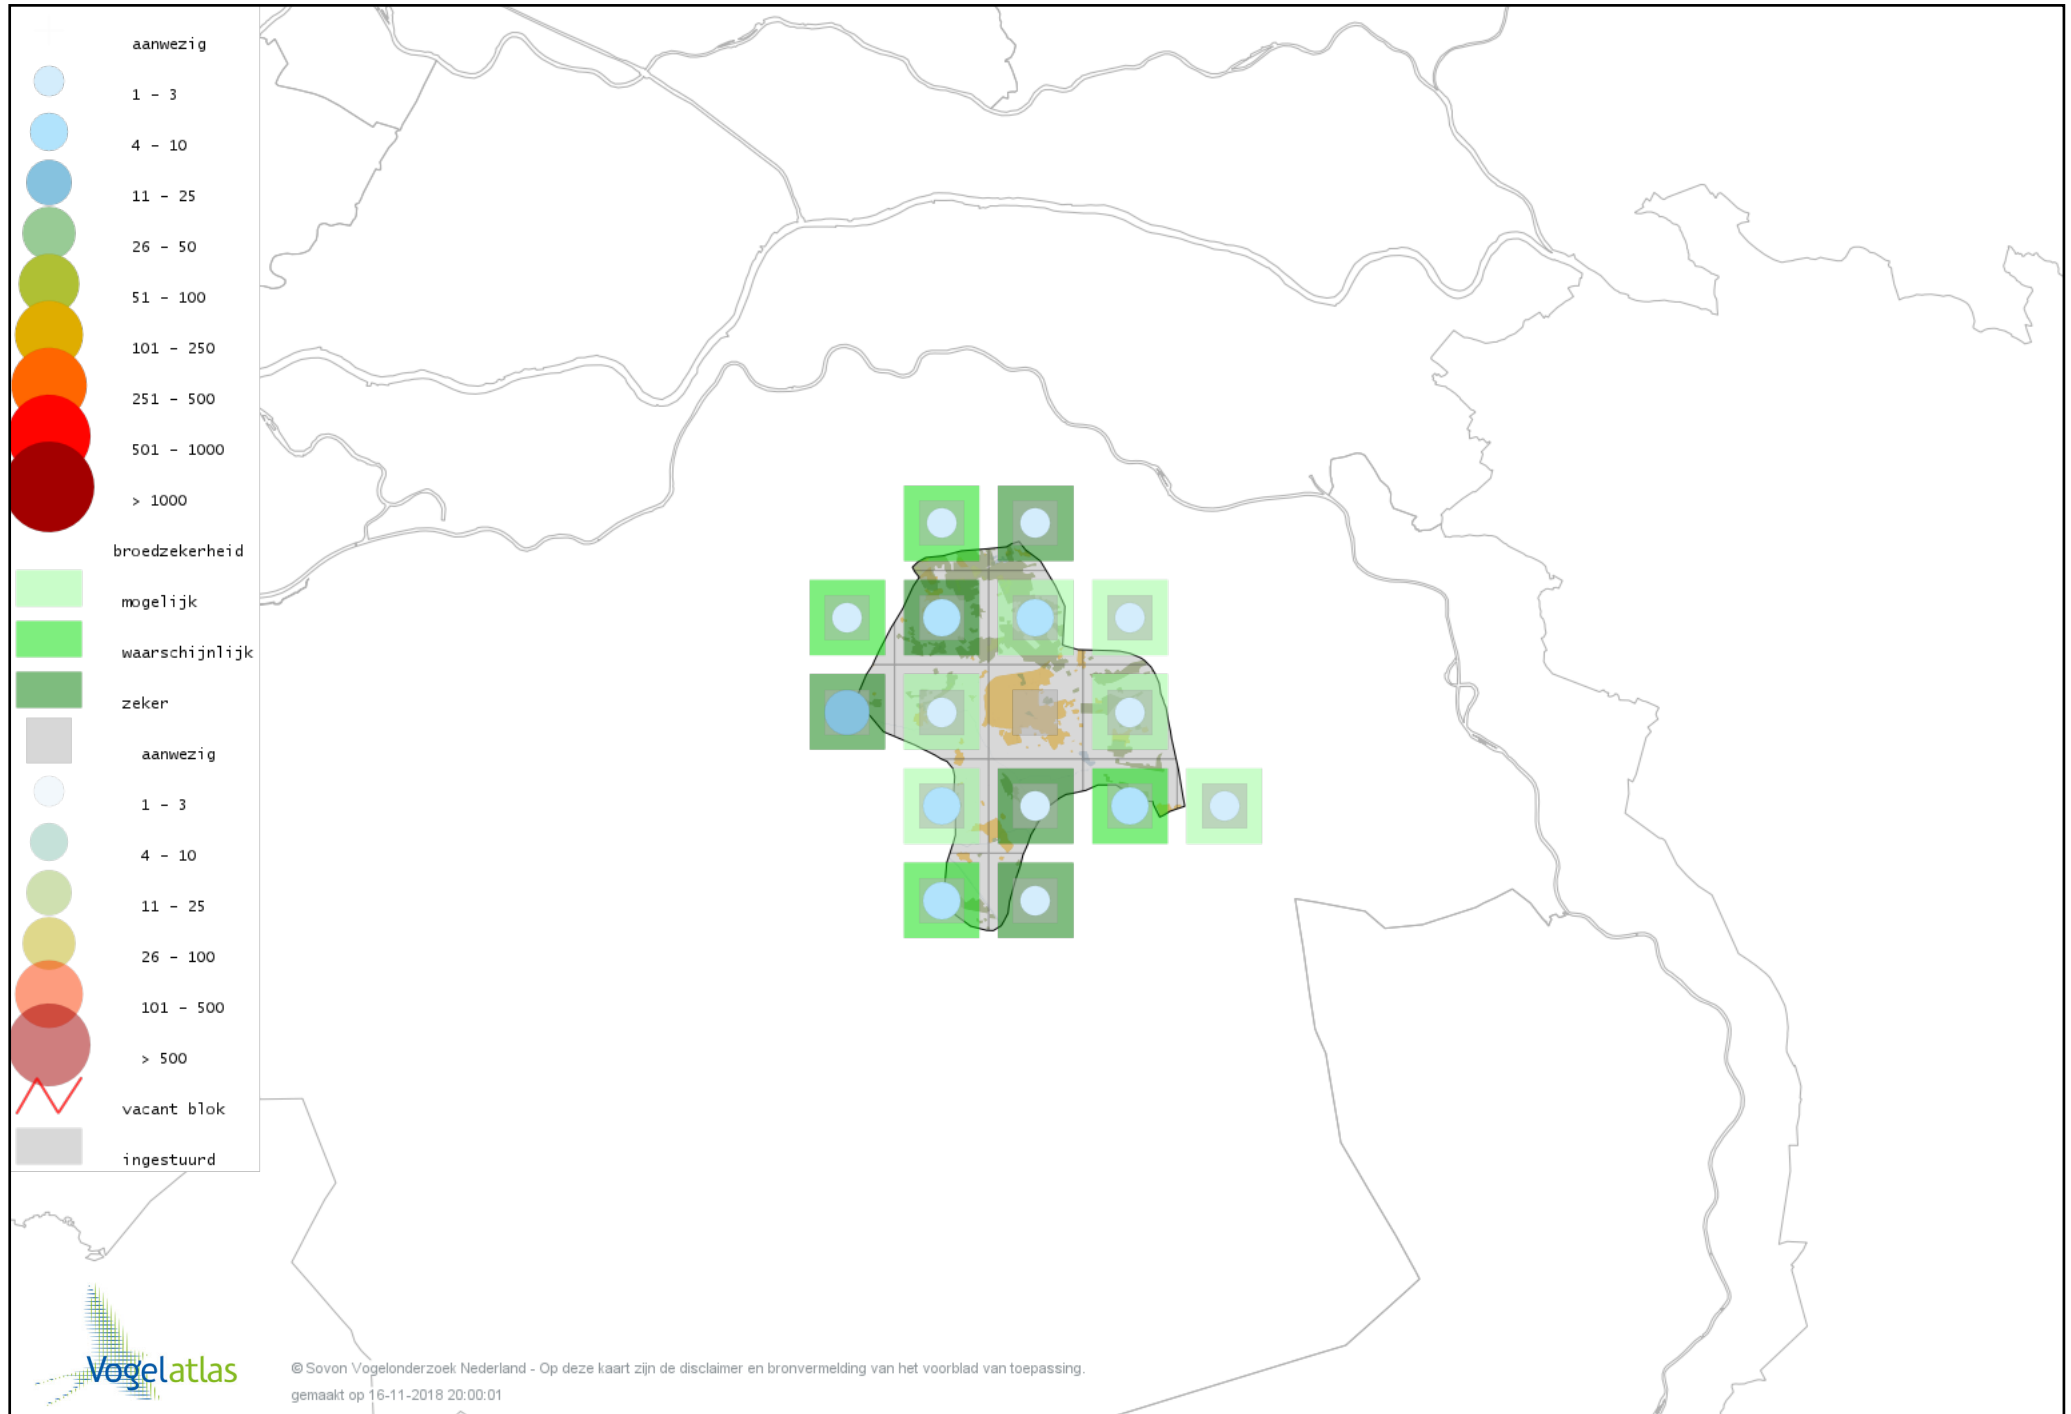

Voorlopige verspreidingskaart Goudhaan broedseizoen

Voorlopige verspreidingskaart Winterkoning broedseizoen

Voorlopige verspreidingskaart Boomklever broedseizoen

Voorlopige verspreidingskaart Boomkruiper broedseizoen

Voorlopige verspreidingskaart Spreeuw broedseizoen

Voorlopige verspreidingskaart Merel broedseizoen

© Sovon Vogelonderzoek Nederland - Op deze kaart zijn de disclaimer en bronvermelding van het voorblad van toepassing.
gemaakt op 16-11-2018 20:00:01

Voorlopige verspreidingskaart Zanglijster broedseizoen

Voorlopige verspreidingskaart Grote Lijster broedseizoen

Voorlopige verspreidingskaart Grauwe Vliegenvanger broedseizoen

Voorlopige verspreidingskaart Roodborst broedseizoen

Voorlopige verspreidingskaart Blauwborst broedseizoen

Voorlopige verspreidingskaart Nachtegaal broedseizoen

Voorlopige verspreidingskaart Bonte Vliegenvanger broedseizoen

Voorlopige verspreidingskaart Zwarte Roodstaart broedseizoen