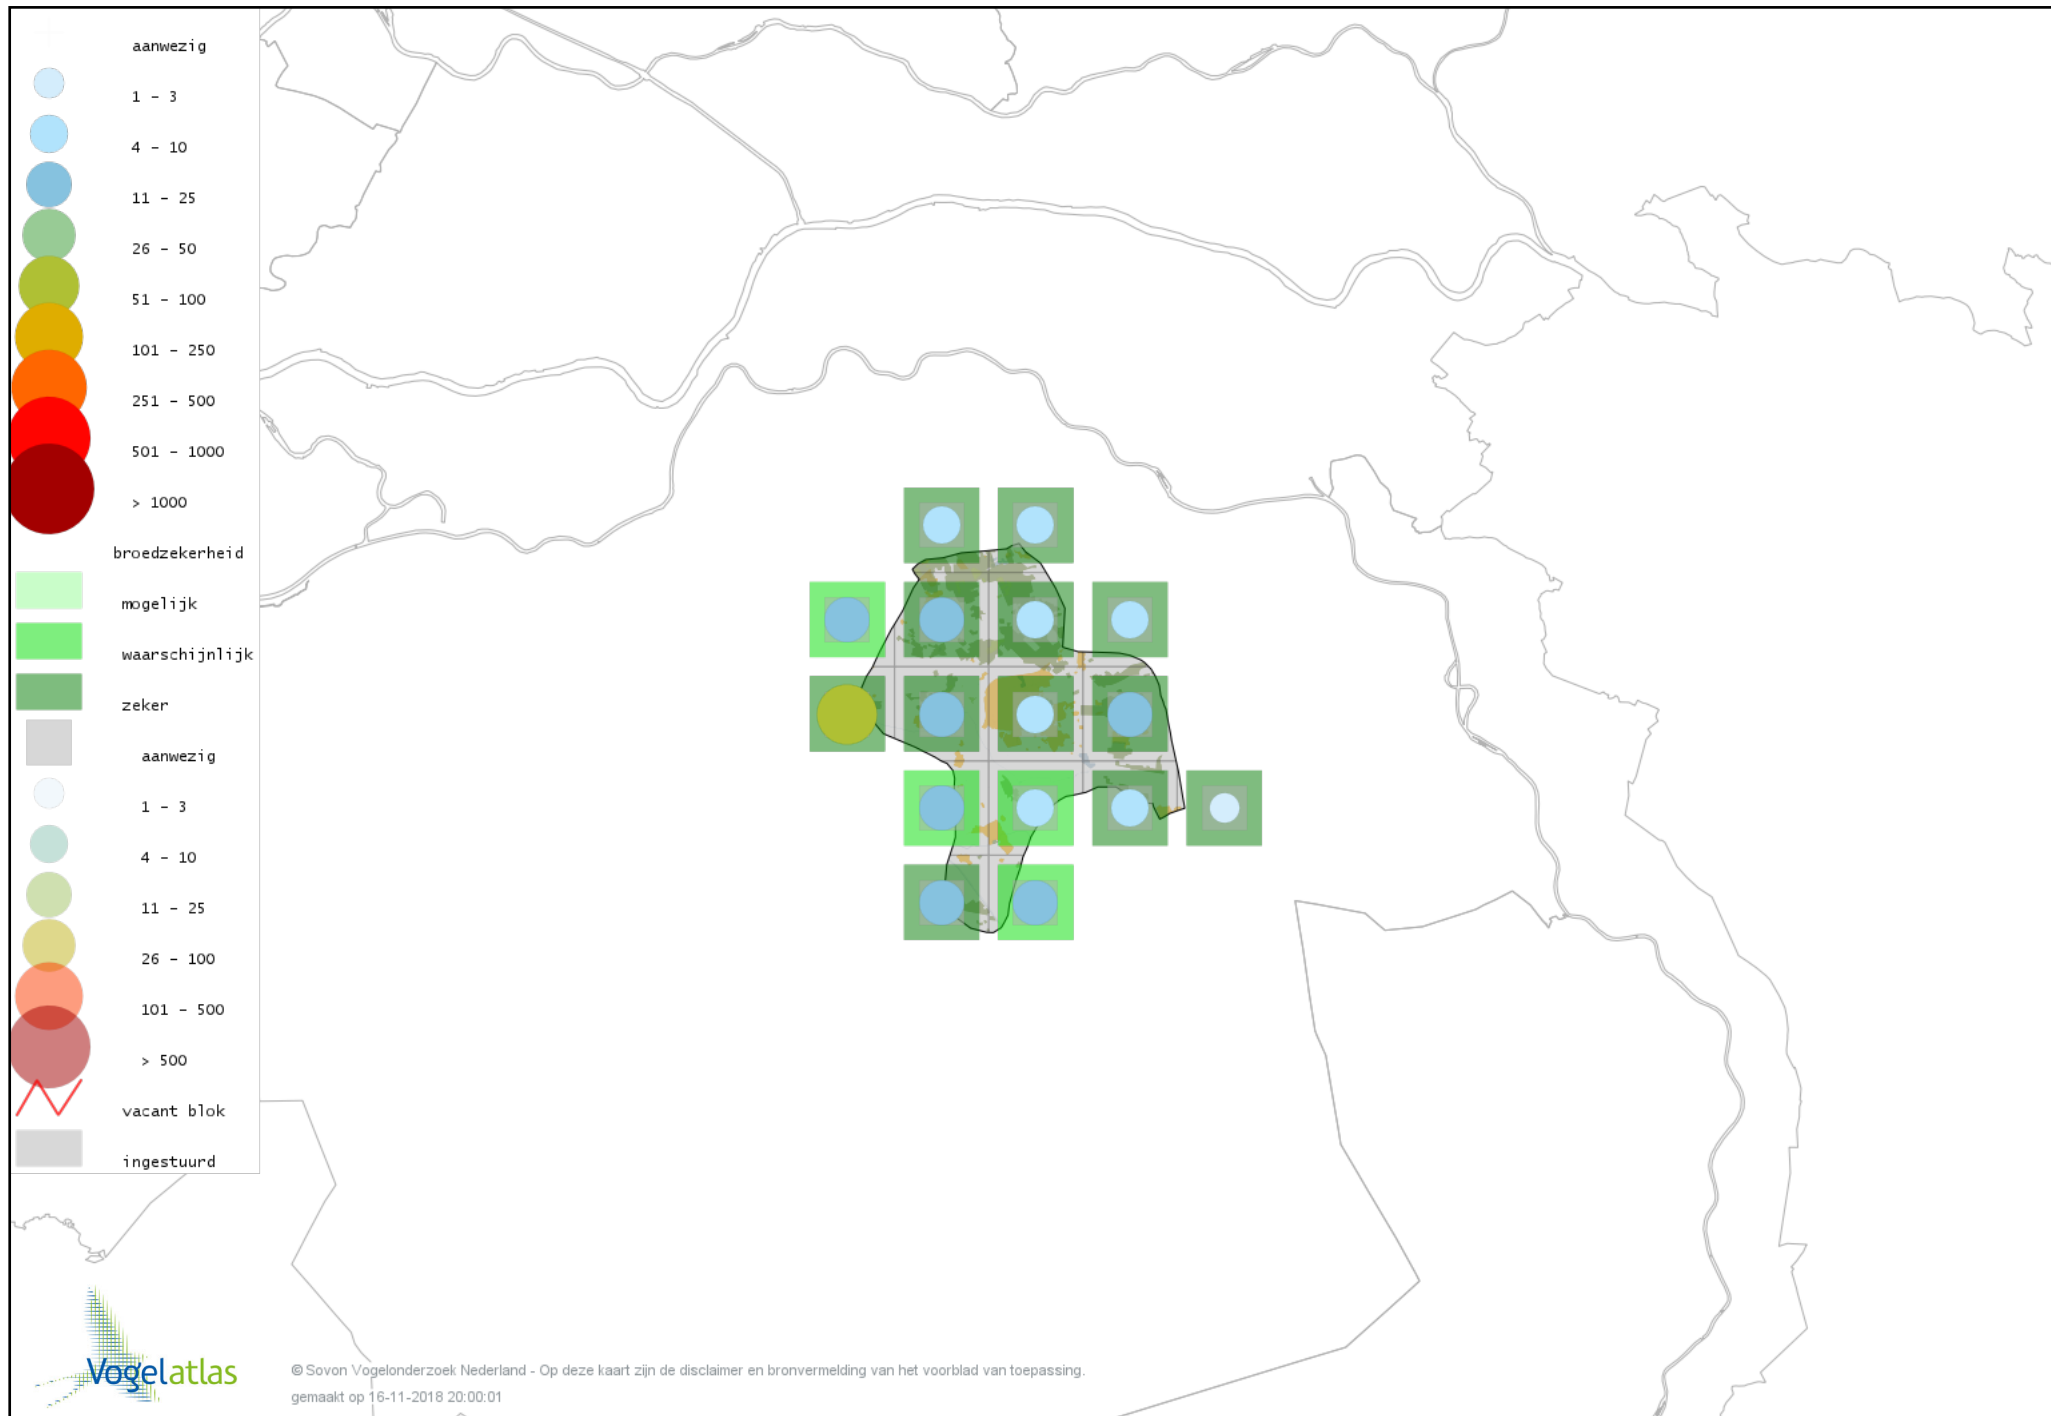

© Sovon Vogelonderzoek Nederland - Op deze kaart zijn de disclaimer en bronvermelding van het voorblad van toepassing.
gemaakt op 16-11-2018 20:00:01

Voorlopige verspreidingskaart Pimpelmees broedseizoen

Voorlopige verspreidingskaart Koolmees broedseizoen

Voorlopige verspreidingskaart Boomleeuwerik broedseizoen

Voorlopige verspreidingskaart Veldleeuwerik broedseizoen

Voorlopige verspreidingskaart Oeverzwaluw broedseizoen

Voorlopige verspreidingskaart Boerenzwaluw broedseizoen

Voorlopige verspreidingskaart Huiszwaluw broedseizoen

Voorlopige verspreidingskaart Staartmees broedseizoen

Voorlopige verspreidingskaart Fitis broedseizoen

Voorlopige verspreidingskaart Tjiftjaf broedseizoen

Voorlopige verspreidingskaart Fluitter broedseizoen

Voorlopige verspreidingskaart Rietzanger broedseizoen

Voorlopige verspreidingskaart Kleine Karekiet broedseizoen