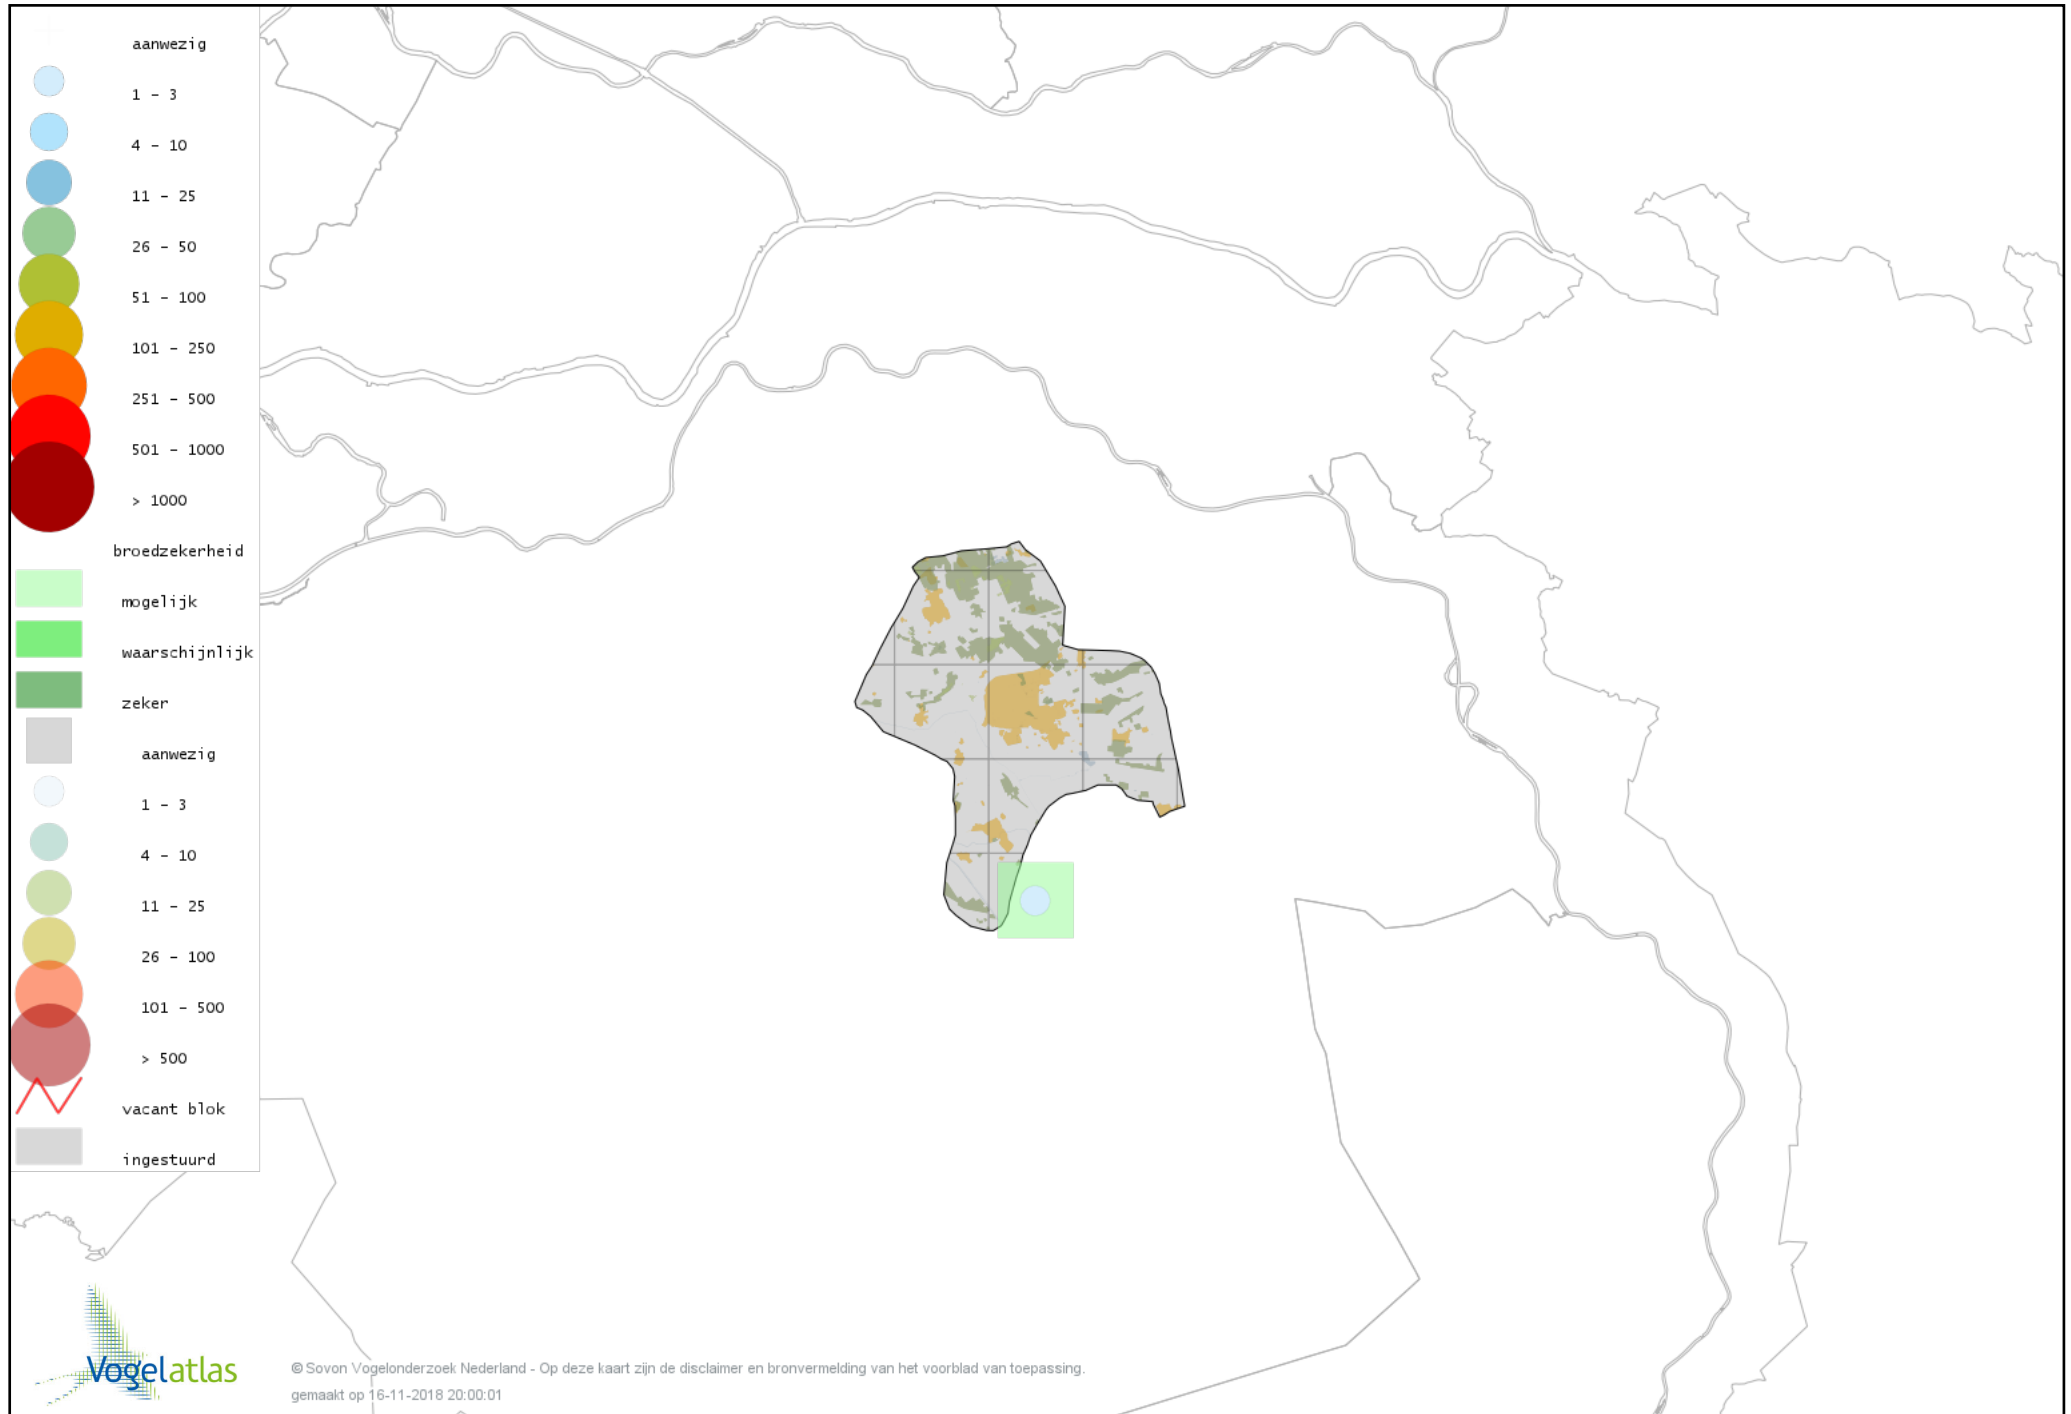

Ook worden in de kaarten de historische atlasresultaten (in rood) weergegeven.

Disclaimer

Deze verspreidingskaarten ondersteunen het completeren van de atlastellingen en verzamelen van aanvullende waarnemingen. De kaarten zijn nog niet volledig en kunnen fouten bevatten. Overname is toegestaan onder voorwaarde van bronvermelding (www.sovon.nl/vogelatlas)

De kleurtint (blauw) is de beste referentie voor de tot nu toe waargenomen aantalsklasse.

De stipgrootte is relatief. Vergelijk daarvoor de atlasblok grootte van de legenda met die van het kaartbeeld.

Voorlopige verspreidingskaart Grote Canadese Gans broedseizoen

Voorlopige verspreidingskaart Brandgans broedseizoen

Voorlopige verspreidingskaart Indische Gans broedseizoen

Voorlopige verspreidingskaart Grauwe Gans broedseizoen

Voorlopige verspreidingskaart Soepgans broedseizoen

Voorlopige verspreidingskaart Kolgans broedseizoen

Voorlopige verspreidingskaart Knobbelzwaan broedseizoen

Voorlopige verspreidingskaart Nijlgans broedseizoen

Voorlopige verspreidingskaart Mandarijneend broedseizoen