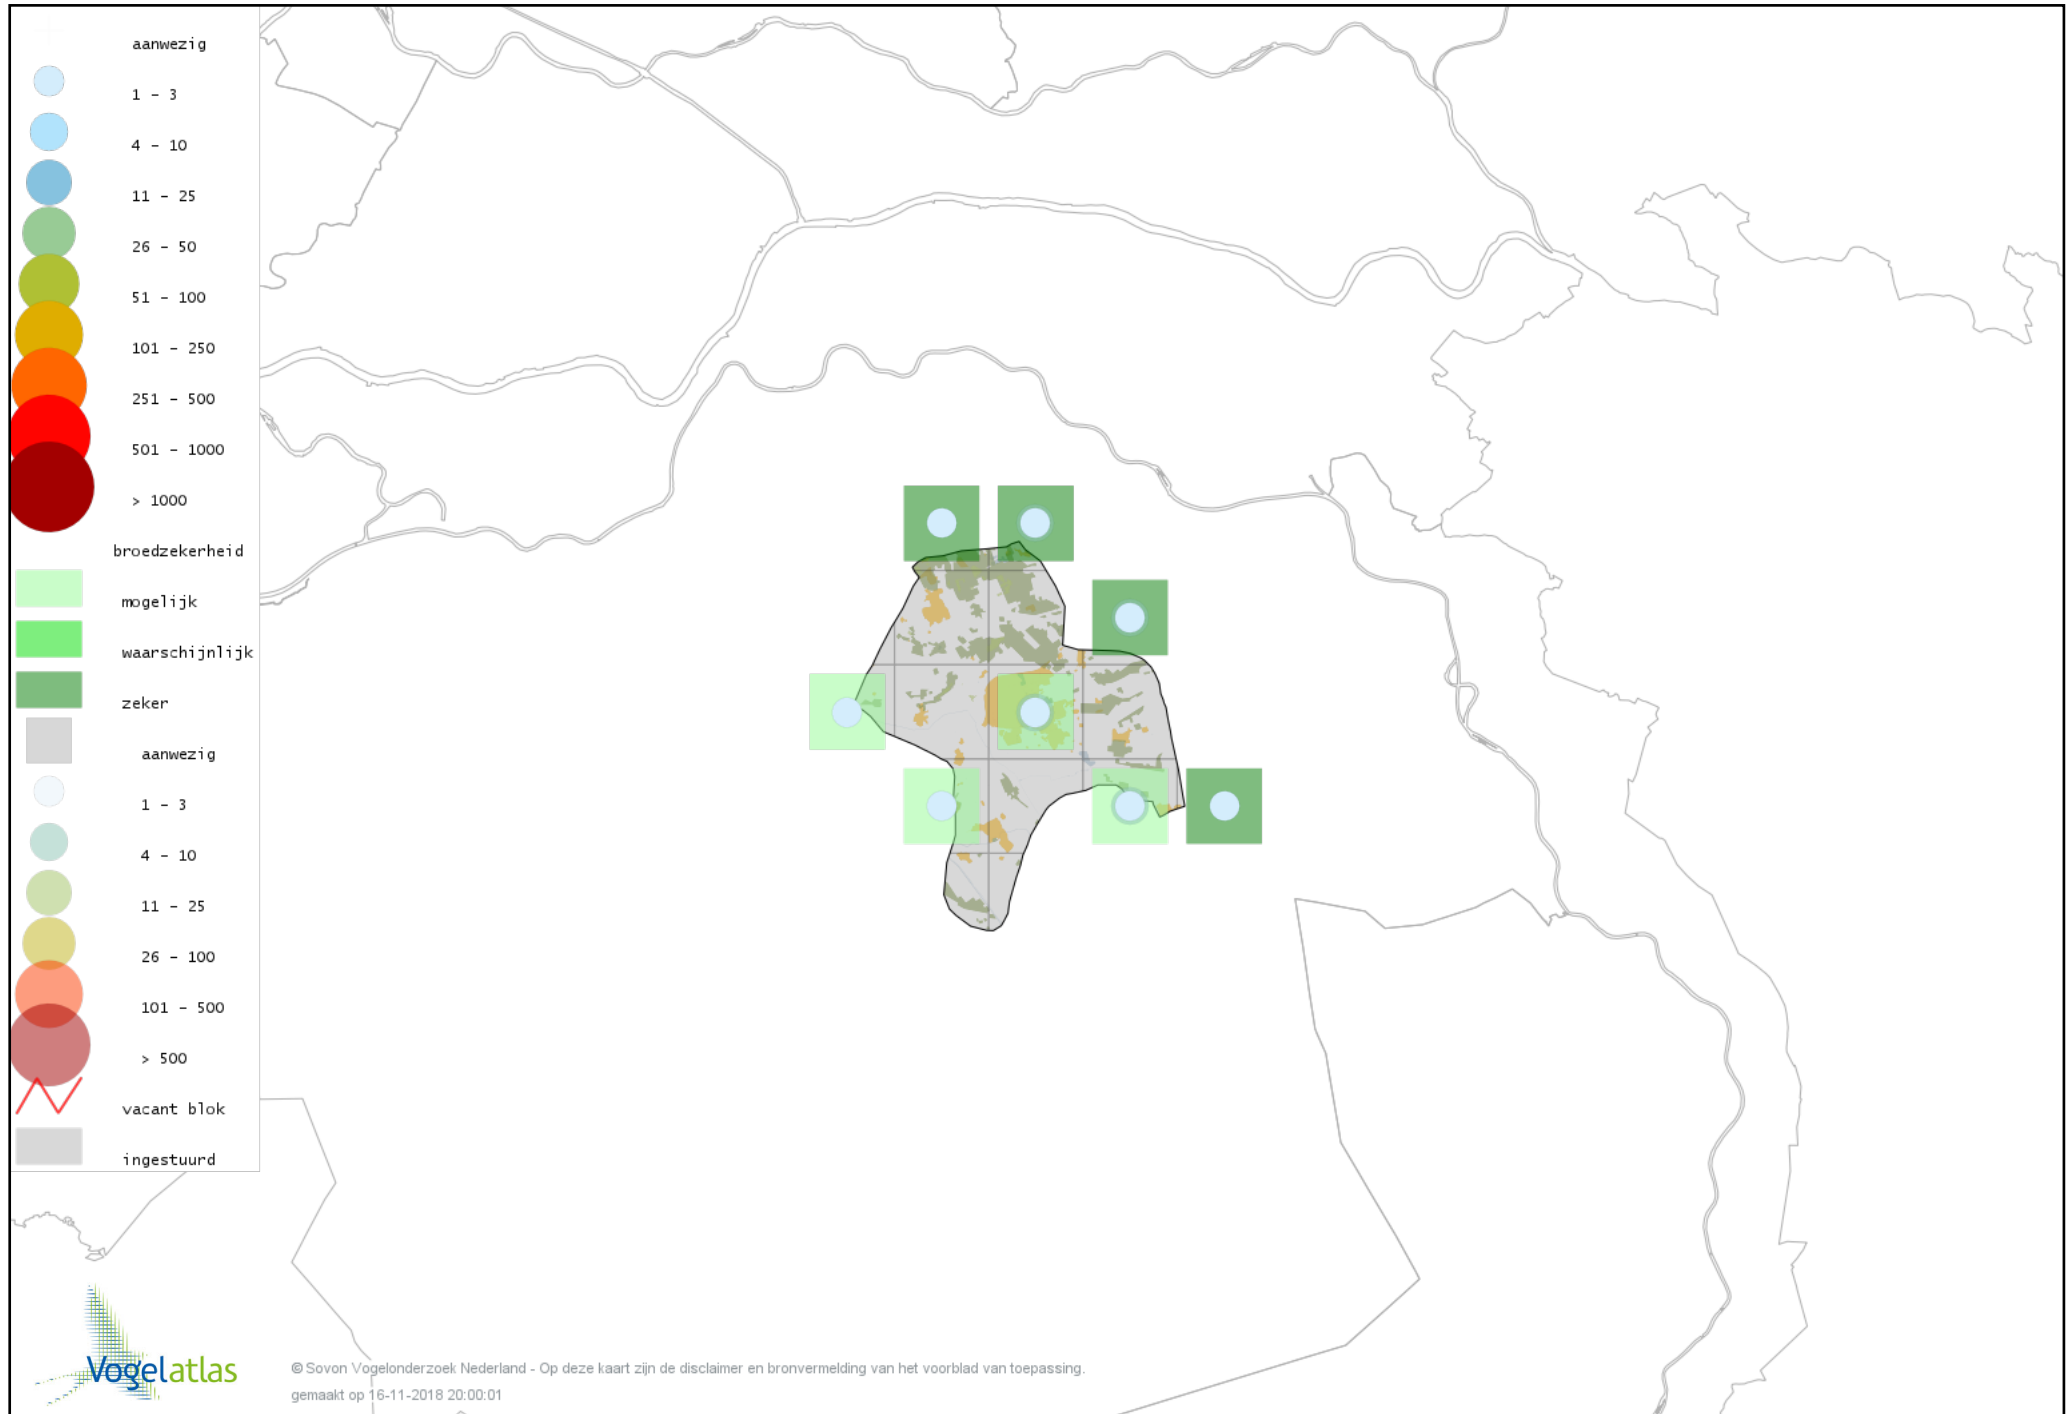

Voorlopige verspreidingskaart Soepeend broedseizoen

Voorlopige verspreidingskaart Wintertaling broedseizoen

Voorlopige verspreidingskaart Kuifeend broedseizoen

Voorlopige verspreidingskaart Patrijs broedseizoen

Voorlopige verspreidingskaart Kwartel broedseizoen

Voorlopige verspreidingskaart Fazant broedseizoen

Voorlopige verspreidingskaart Dodaars broedseizoen

Voorlopige verspreidingskaart Fuut broedseizoen

Voorlopige verspreidingskaart Geoorde Fuut broedseizoen

Voorlopige verspreidingskaart Ooievaar broedseizoen

Voorlopige verspreidingskaart Aalscholver broedseizoen

Voorlopige verspreidingskaart Wespendifeet broedseizoen

Voorlopige verspreidingskaart Sperwer broedseizoen

Voorlopige verspreidingskaart Havik broedseizoen

Voorlopige verspreidingskaart Buizerd broedseizoen

Voorlopige verspreidingskaart Waterral broedseizoen

Voorlopige verspreidingskaart Waterhoen broedseizoen