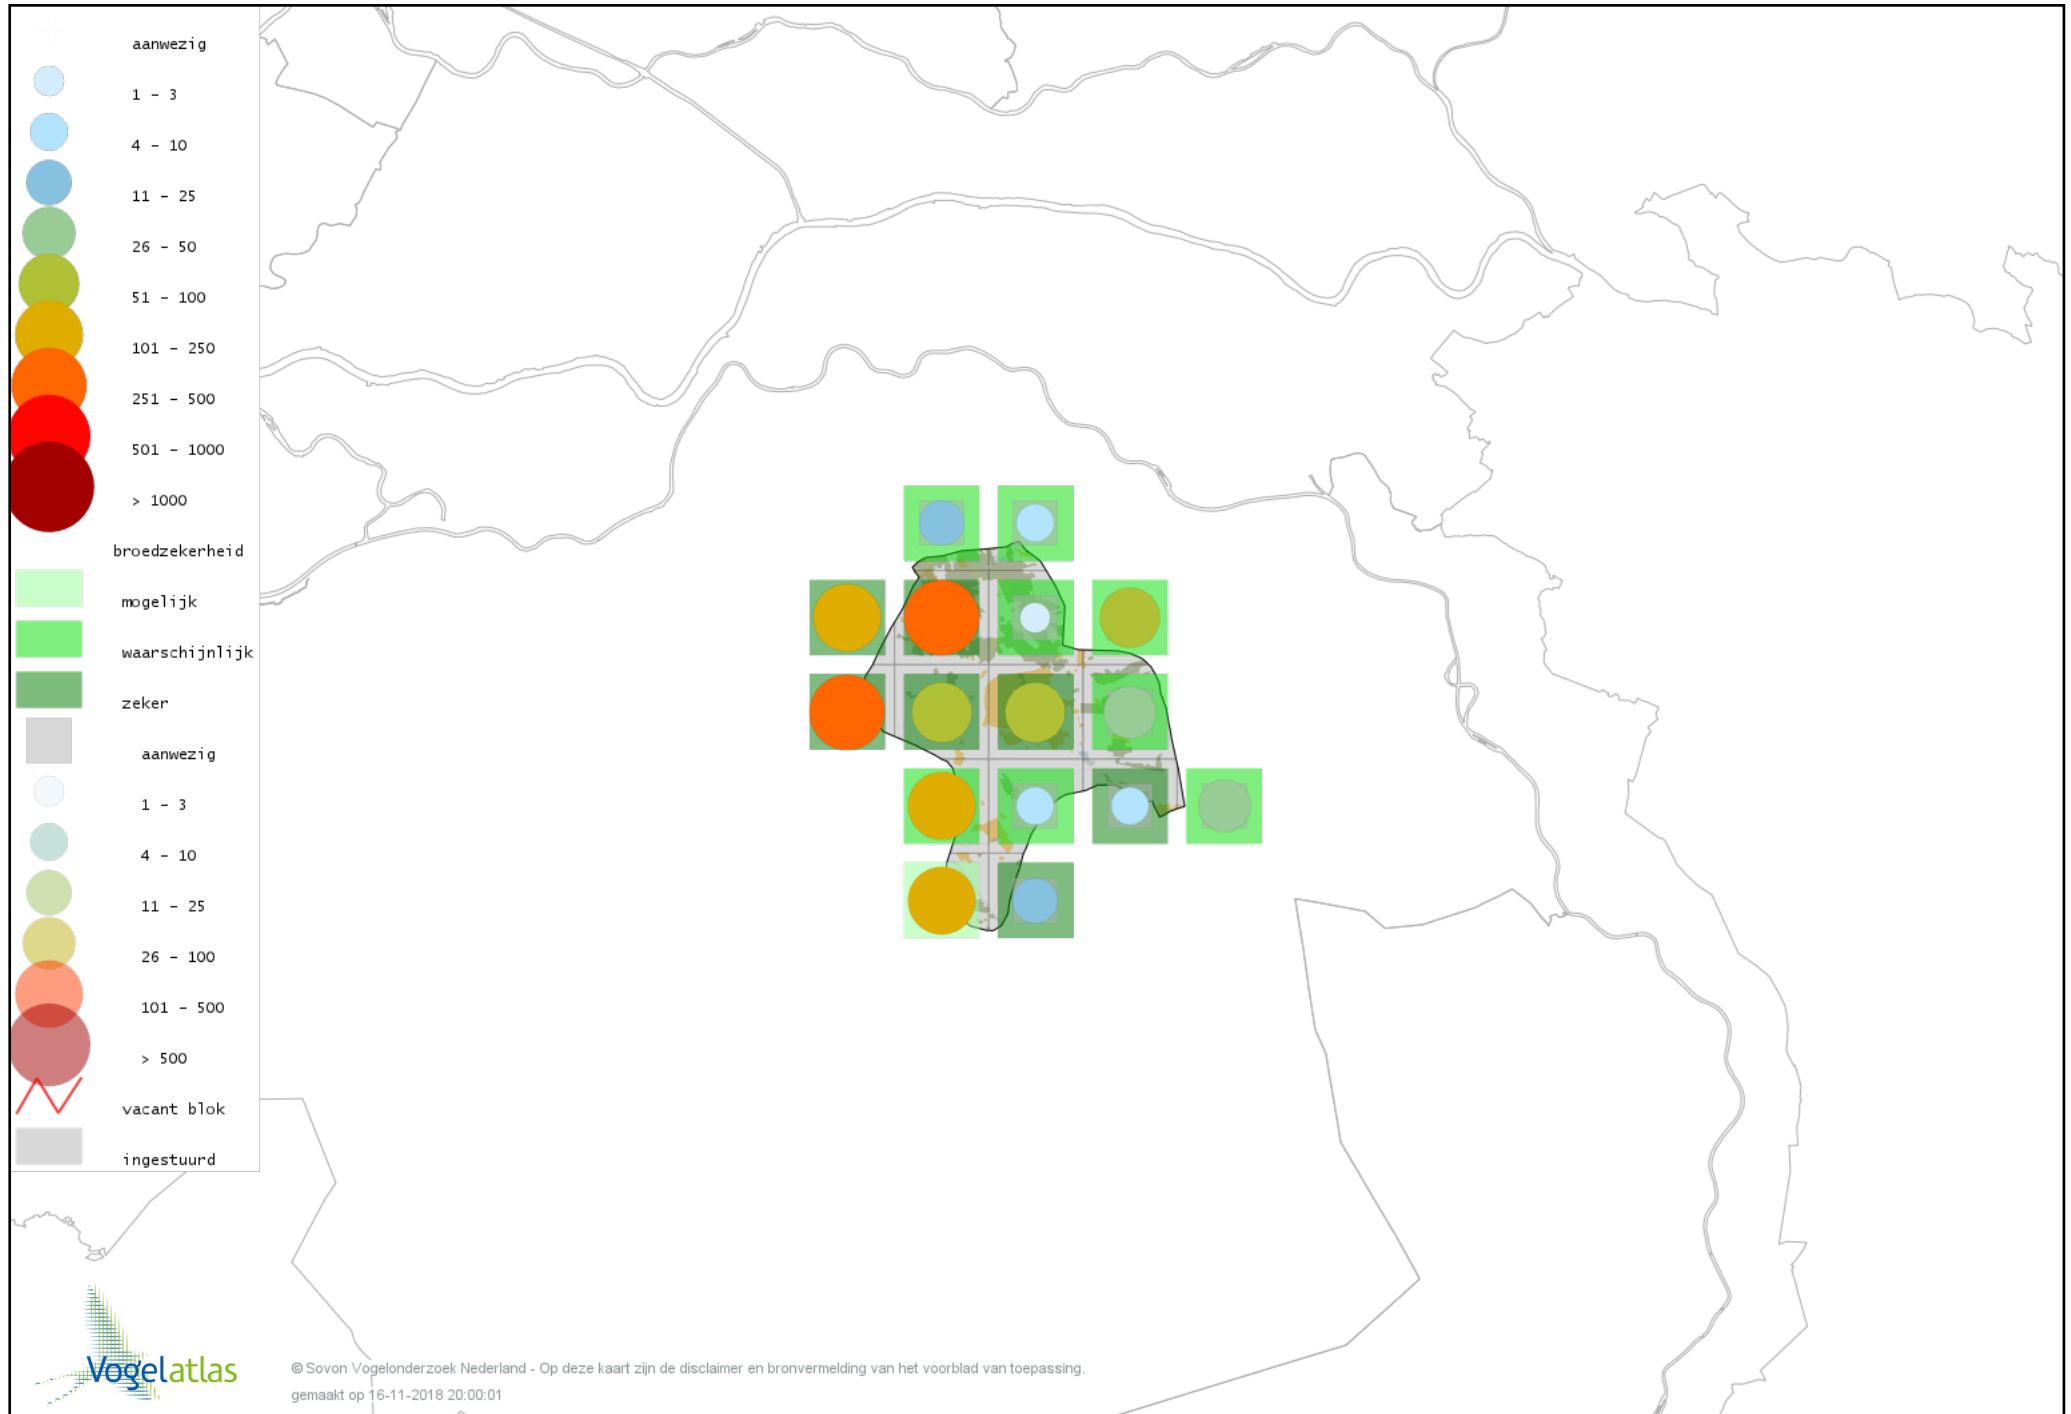

Voorlopige verspreidingskaart Koolmees broedseizoen

Voorlopige verspreidingskaart Boomleeuwerik broedseizoen

Voorlopige verspreidingskaart Veldleeuwerik broedseizoen

Voorlopige verspreidingskaart Oeverzwaluw broedseizoen

Voorlopige verspreidingskaart Boerenzwaluw broedseizoen

Voorlopige verspreidingskaart Huiszwaluw broedseizoen

Voorlopige verspreidingskaart Staartmees broedseizoen

Voorlopige verspreidingskaart Fitis broedseizoen

Voorlopige verspreidingskaart Tjiftjaf broedseizoen

Voorlopige verspreidingskaart Fluitter broedseizoen

Voorlopige verspreidingskaart Rietzanger broedseizoen

Voorlopige verspreidingskaart Kleine Karekiet broedseizoen

Voorlopige verspreidingskaart Bosrietzanger broedseizoen

Voorlopige verspreidingskaart Spotvogel broedseizoen

Voorlopige verspreidingskaart Sprinkhaanzanger broedseizoen

Voorlopige verspreidingskaart Zwartkop broedseizoen