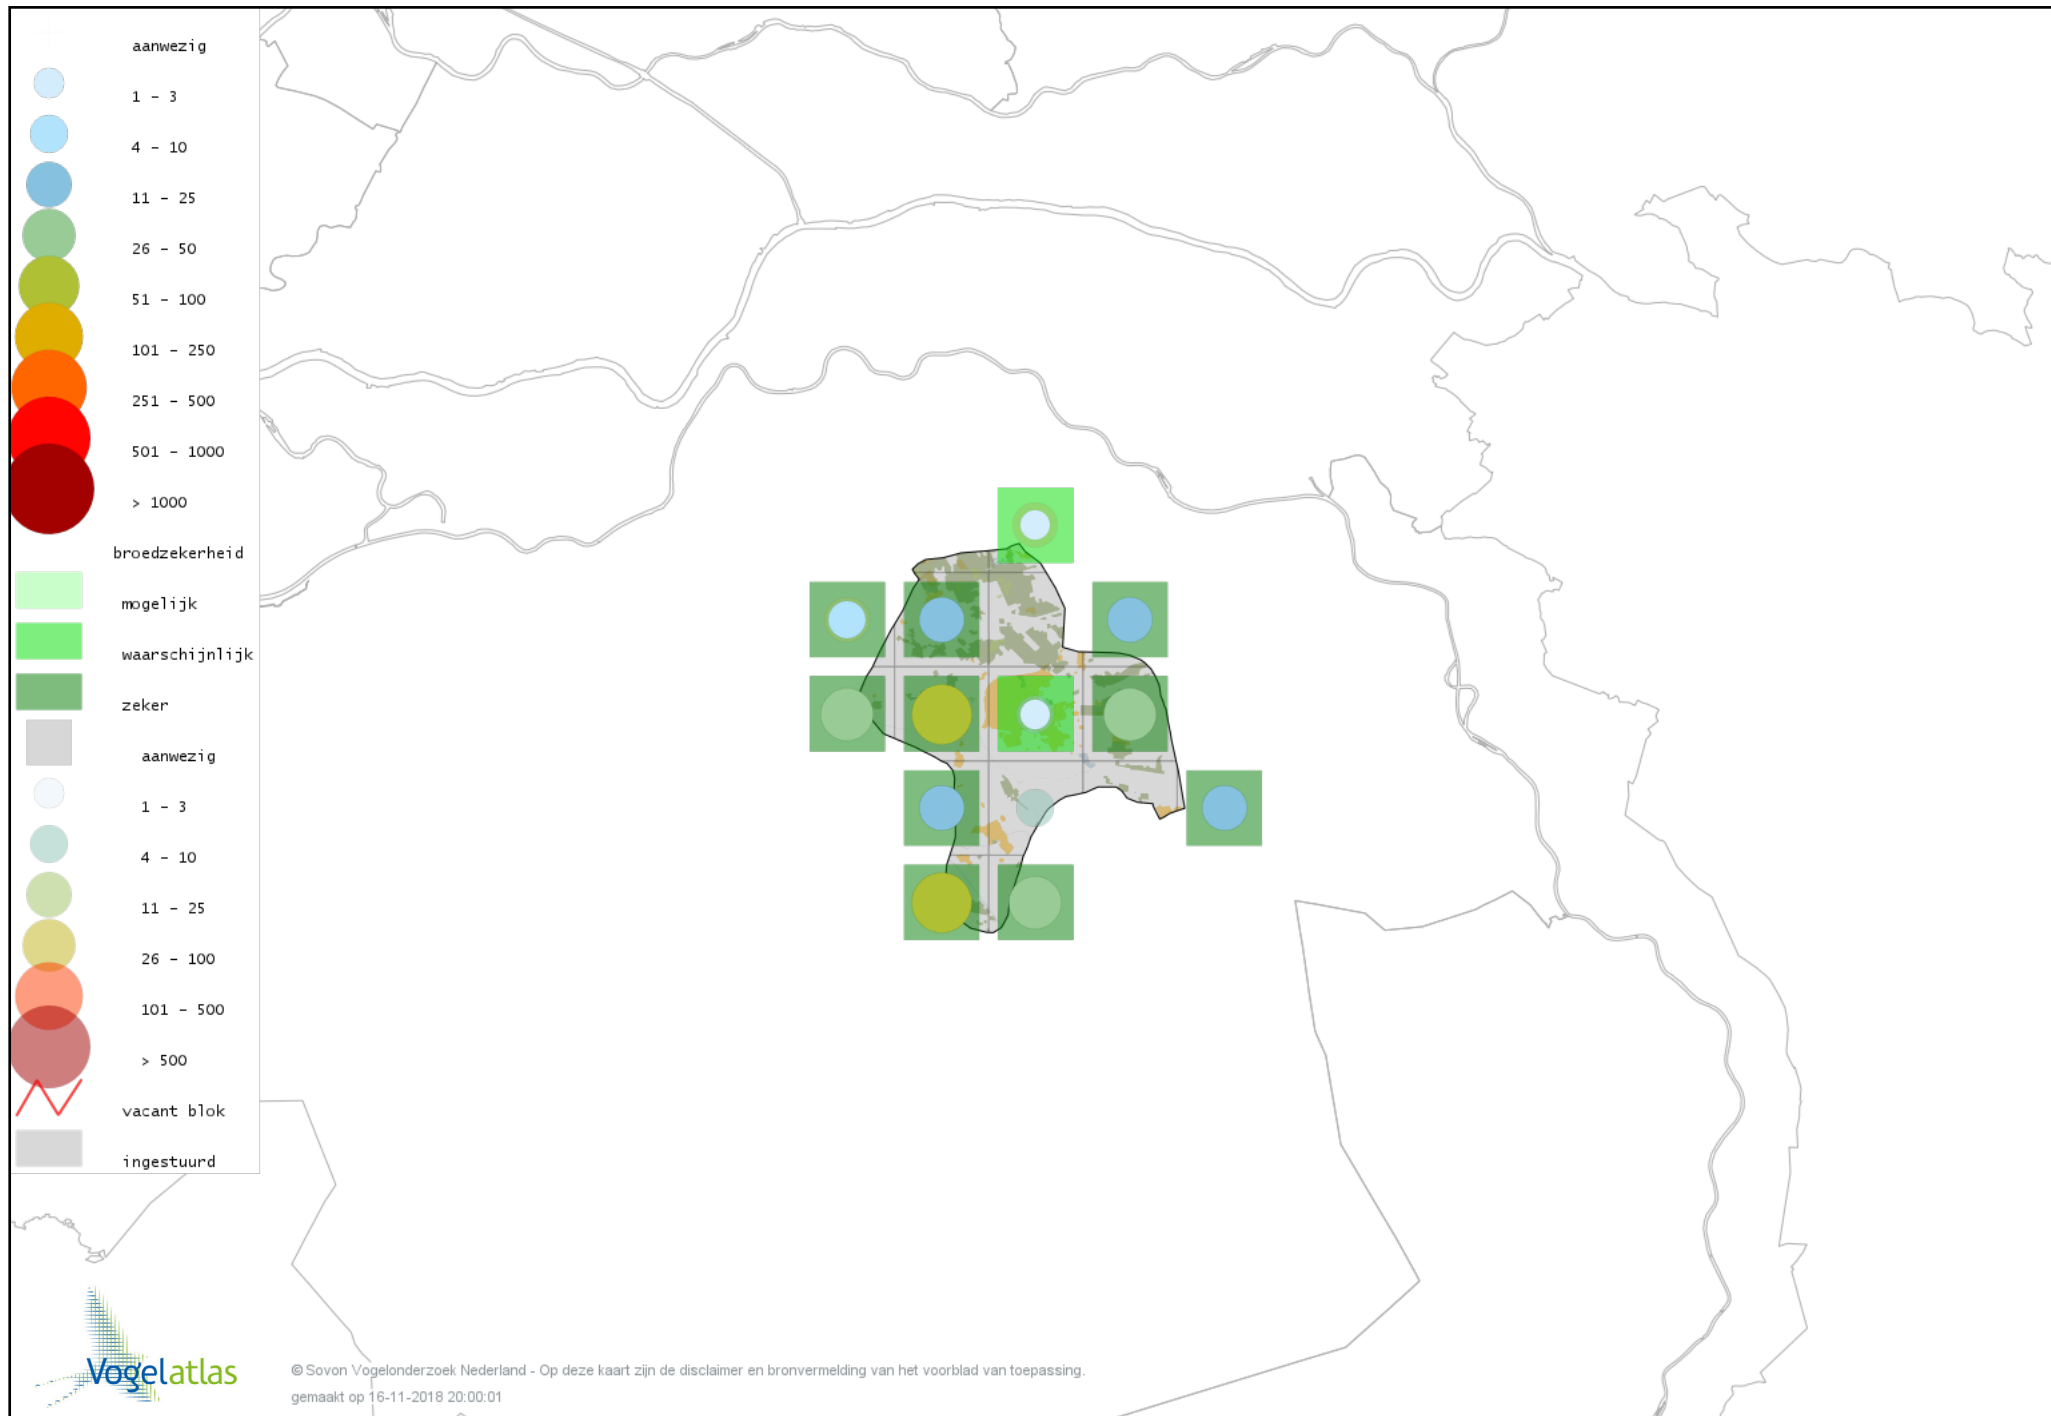

© Sovon Vogelonderzoek Nederland - Op deze kaart zijn de disclaimer en bronvermelding van het voorblad van toepassing.
gemaakt op 16-11-2018 20:00:01

Voorlopige verspreidingskaart Pimpelmees broedseizoen

Voorlopige verspreidingskaart Koolmees broedseizoen

Voorlopige verspreidingskaart Boomleeuwerik broedseizoen

Voorlopige verspreidingskaart Veldleeuwerik broedseizoen

Voorlopige verspreidingskaart Oeverzwaluw broedseizoen

Voorlopige verspreidingskaart Boerenzwaluw broedseizoen

Voorlopige verspreidingskaart Huiszwaluw broedseizoen

Voorlopige verspreidingskaart Staartmees broedseizoen

Voorlopige verspreidingskaart Fitis broedseizoen

Voorlopige verspreidingskaart Tjiftjaf broedseizoen

Voorlopige verspreidingskaart Fluitter broedseizoen

Voorlopige verspreidingskaart Rietzanger broedseizoen

Voorlopige verspreidingskaart Kleine Karekiet broedseizoen