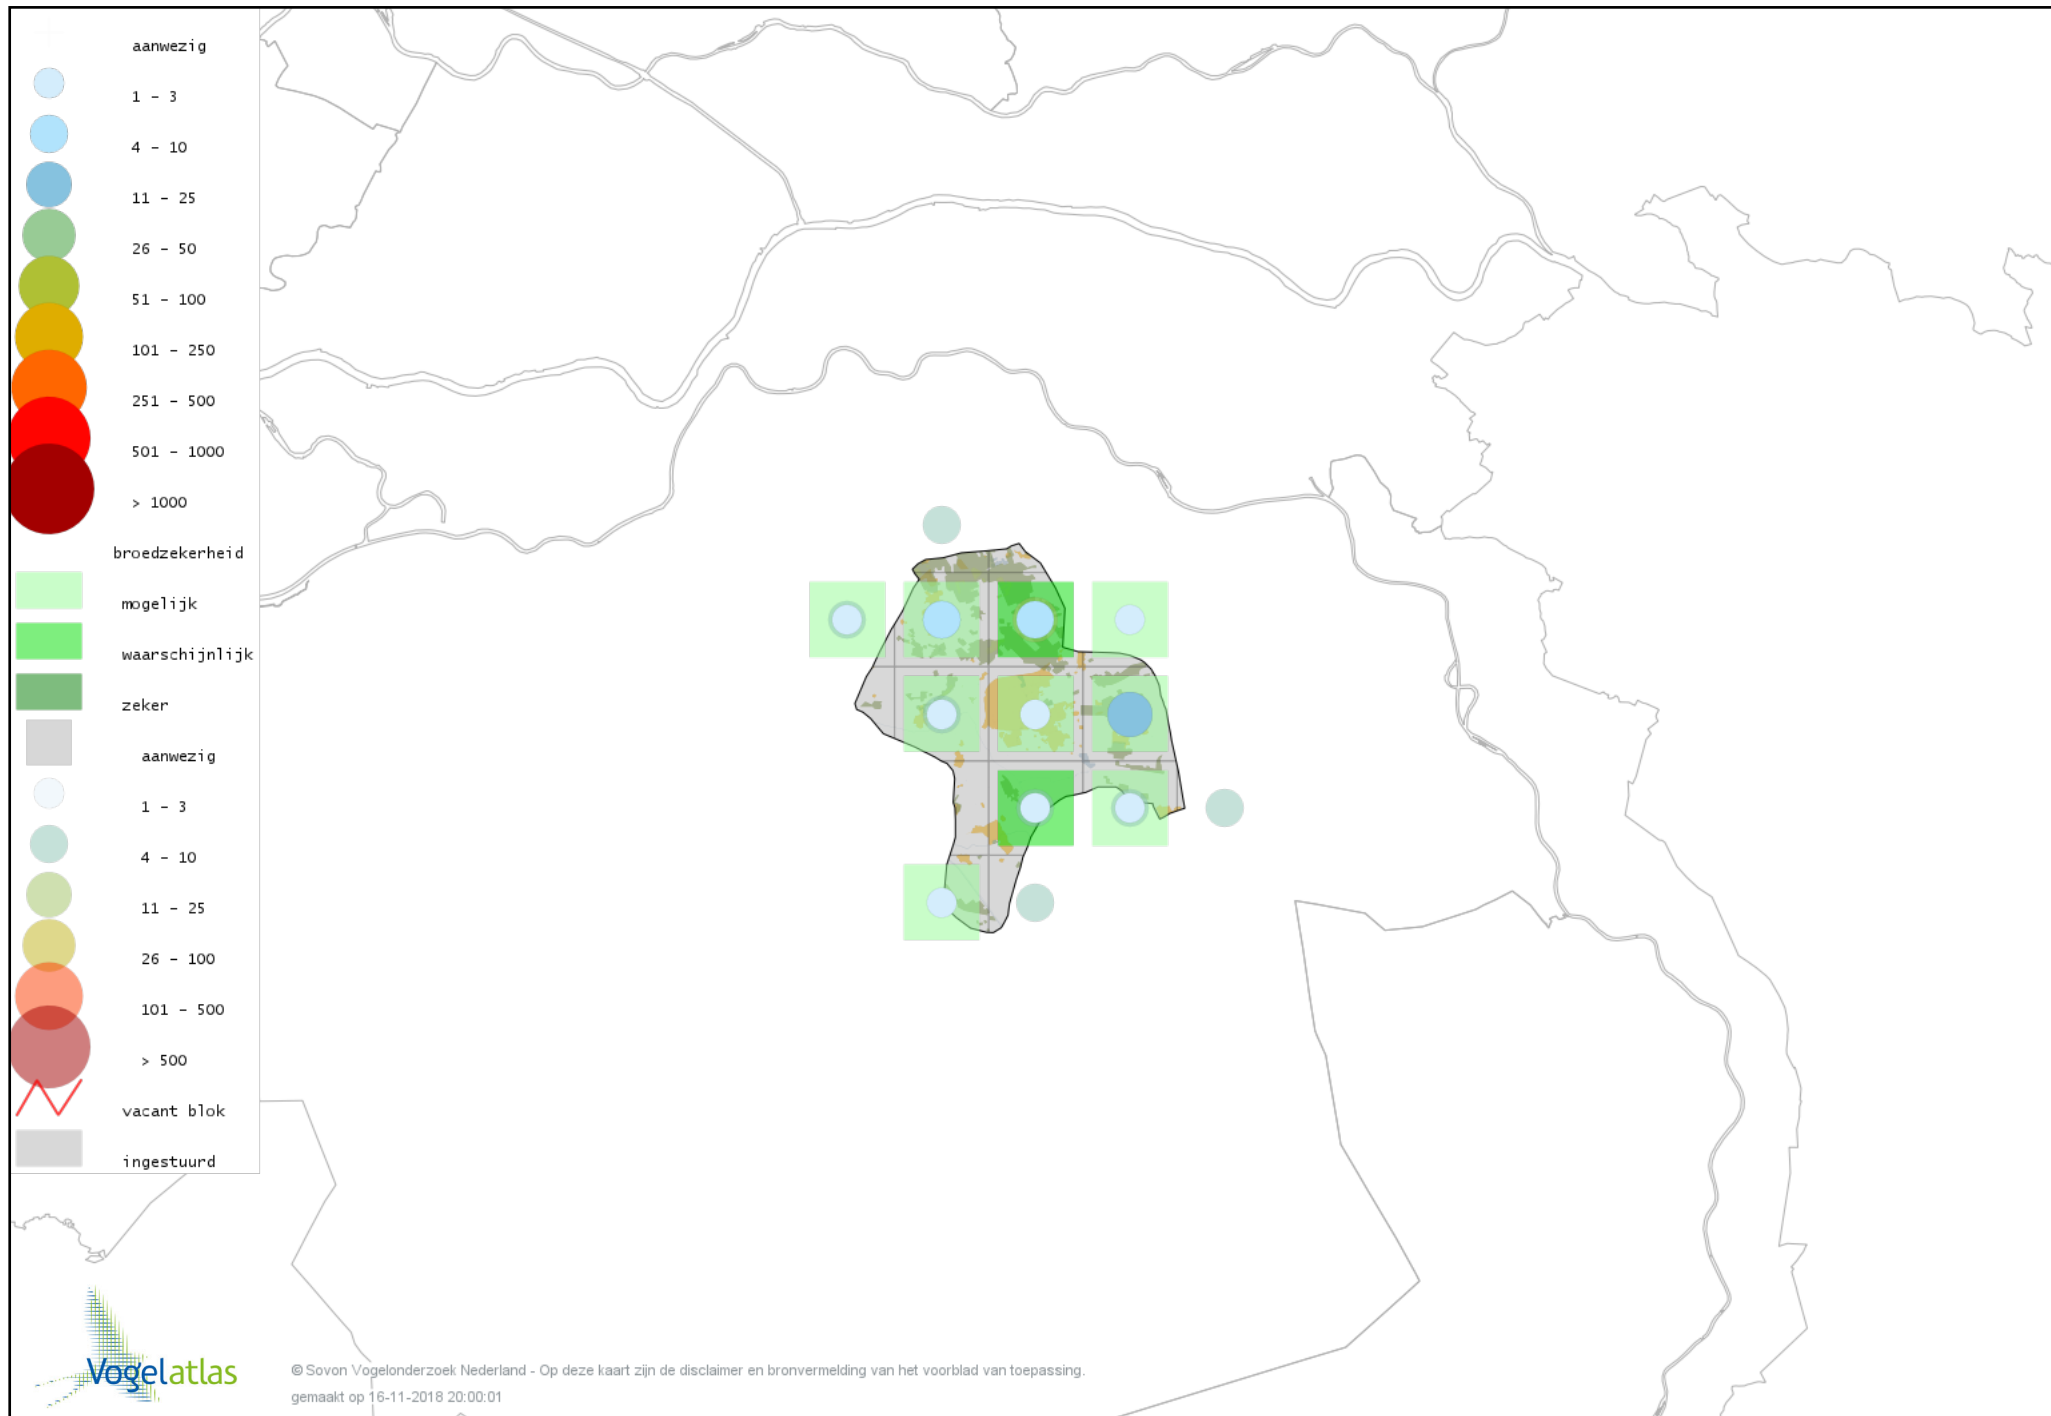

Voorlopige verspreidingskaart Zomertaling broedseizoen

Voorlopige verspreidingskaart Slobeend broedseizoen

Voorlopige verspreidingskaart Krakeend broedseizoen

Voorlopige verspreidingskaart Wilde Eend broedseizoen

Voorlopige verspreidingskaart Soepeend broedseizoen

Voorlopige verspreidingskaart Wintertaling broedseizoen

Voorlopige verspreidingskaart Kuifeend broedseizoen

Voorlopige verspreidingskaart Patrijs broedseizoen

Voorlopige verspreidingskaart Kwartel broedseizoen

Voorlopige verspreidingskaart Fazant broedseizoen

Voorlopige verspreidingskaart Dodaars broedseizoen

Voorlopige verspreidingskaart Fuut broedseizoen

Voorlopige verspreidingskaart Geoorde Fuut broedseizoen

Voorlopige verspreidingskaart Ooievaar broedseizoen

Voorlopige verspreidingskaart Aalscholver broedseizoen

Voorlopige verspreidingskaart Wespendifeet broedseizoen

Voorlopige verspreidingskaart Sperwer broedseizoen