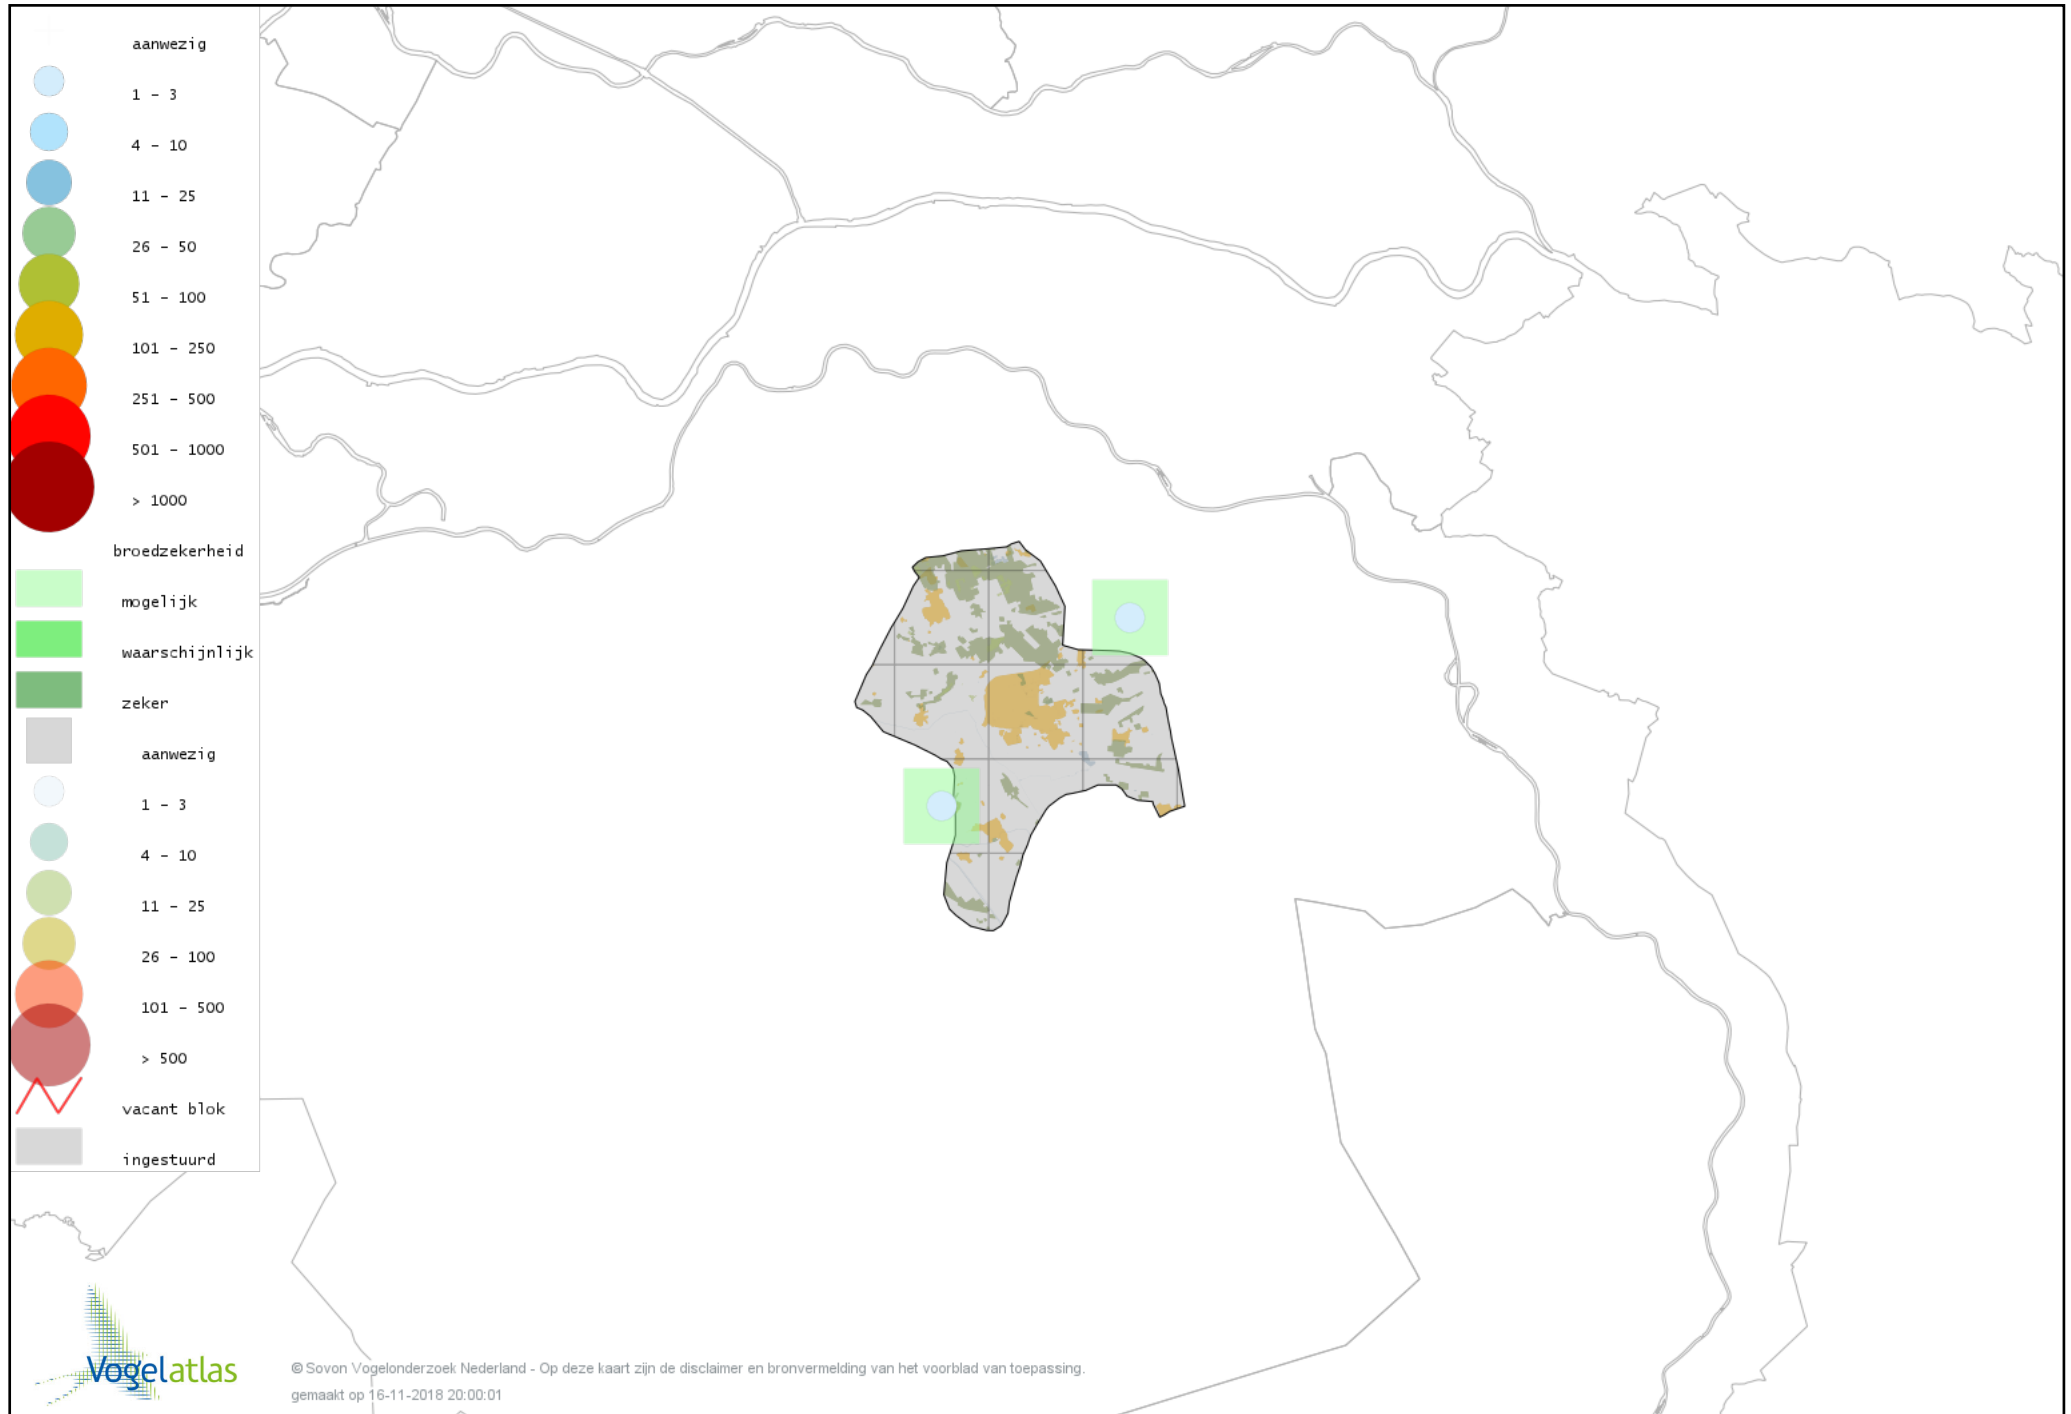

Voorlopige verspreidingskaart Kwartel broedseizoen

Voorlopige verspreidingskaart Fazant broedseizoen

Voorlopige verspreidingskaart Dodaars broedseizoen

Voorlopige verspreidingskaart Fuut broedseizoen

Voorlopige verspreidingskaart Geoorde Fuut broedseizoen

Voorlopige verspreidingskaart Ooievaar broedseizoen

Voorlopige verspreidingskaart Aalscholver broedseizoen

Voorlopige verspreidingskaart Wespendifeet broedseizoen

Voorlopige verspreidingskaart Sperwer broedseizoen

Voorlopige verspreidingskaart Havik broedseizoen

Voorlopige verspreidingskaart Buizerd broedseizoen

Voorlopige verspreidingskaart Waterral broedseizoen

Voorlopige verspreidingskaart Waterhoen broedseizoen

Voorlopige verspreidingskaart Meerkoet broedseizoen

Voorlopige verspreidingskaart Scholekster broedseizoen

Voorlopige verspreidingskaart Kievit broedseizoen

Voorlopige verspreidingskaart Kleine Plevier broedseizoen