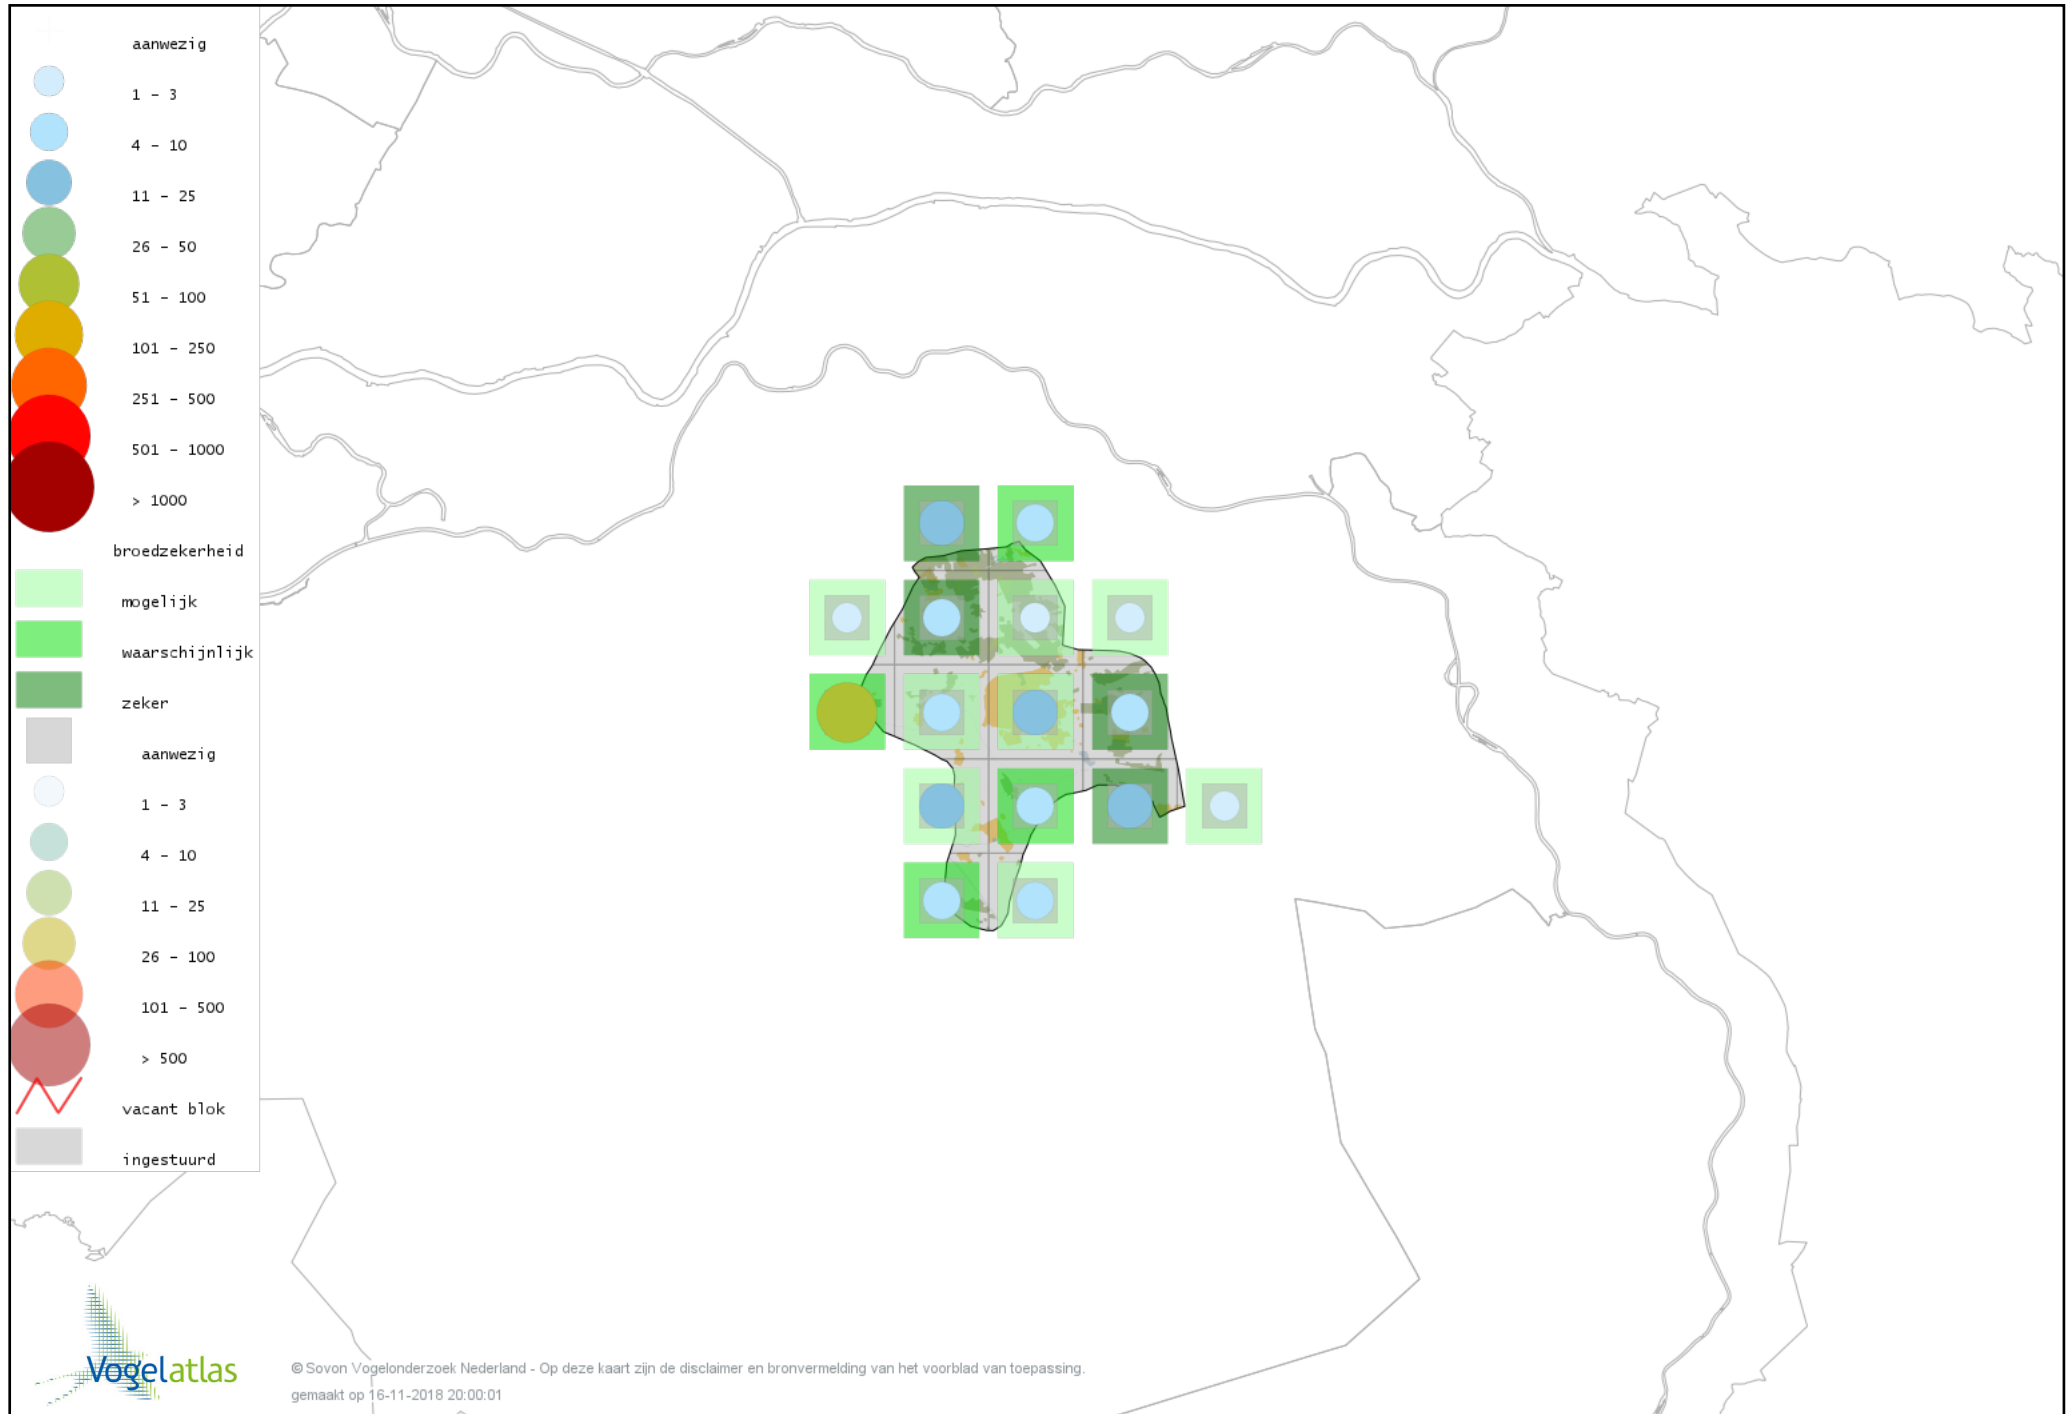

Voorlopige verspreidingskaart Zanglijster broedseizoen

Voorlopige verspreidingskaart Grote Lijster broedseizoen

Voorlopige verspreidingskaart Grauwe Vliegenvanger broedseizoen

Voorlopige verspreidingskaart Roodborst broedseizoen

Voorlopige verspreidingskaart Blauwborst broedseizoen

Voorlopige verspreidingskaart Nachtegaal broedseizoen

Voorlopige verspreidingskaart Bonte Vliegenvanger broedseizoen

Voorlopige verspreidingskaart Zwarte Roodstaart broedseizoen

Voorlopige verspreidingskaart Gekraagde Roodstaart broedseizoen

Voorlopige verspreidingskaart Roodborsttapuit broedseizoen

Voorlopige verspreidingskaart Tapuit broedseizoen

Voorlopige verspreidingskaart Huismus broedseizoen