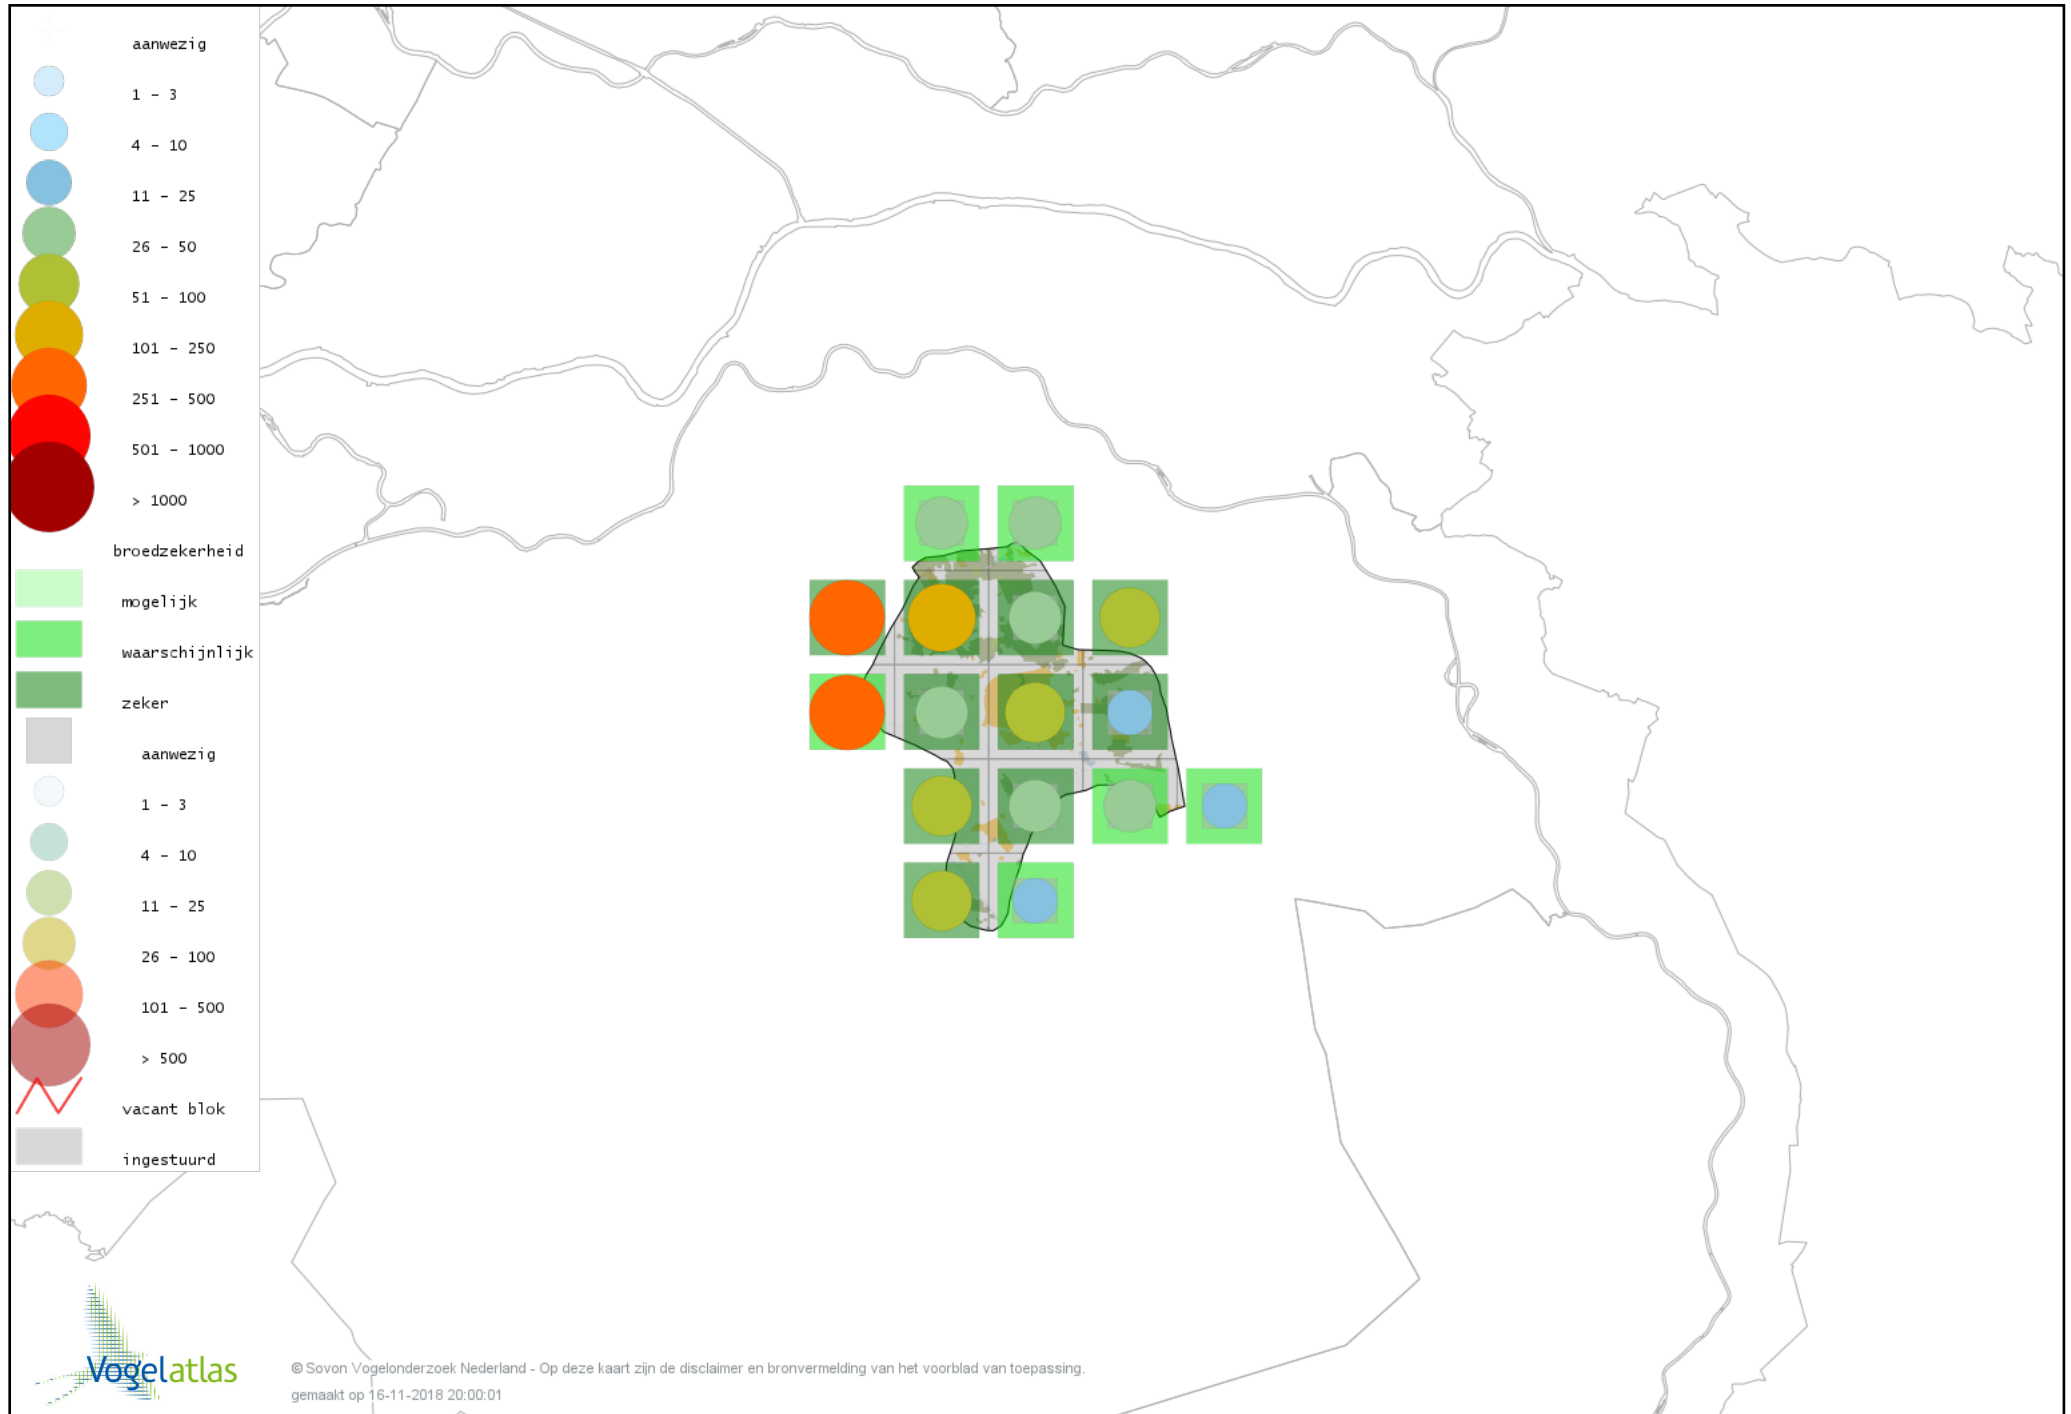

© Sovon Vogelonderzoek Nederland - Op deze kaart zijn de disclaimer en bronvermelding van het voorblad van toepassing.
gemaakt op 16-11-2018 20:00:01

Voorlopige verspreidingskaart Pimpelmees broedseizoen

Voorlopige verspreidingskaart Koolmees broedseizoen

Voorlopige verspreidingskaart Boomleeuwerik broedseizoen

Voorlopige verspreidingskaart Veldleeuwerik broedseizoen

Voorlopige verspreidingskaart Oeverzwaluw broedseizoen

Voorlopige verspreidingskaart Boerenzwaluw broedseizoen

Voorlopige verspreidingskaart Huiszwaluw broedseizoen

Voorlopige verspreidingskaart Staartmees broedseizoen

Voorlopige verspreidingskaart Fitis broedseizoen

Voorlopige verspreidingskaart Tjiftjaf broedseizoen

Voorlopige verspreidingskaart Fluitter broedseizoen

Voorlopige verspreidingskaart Rietzanger broedseizoen

Voorlopige verspreidingskaart Kleine Karekiet broedseizoen