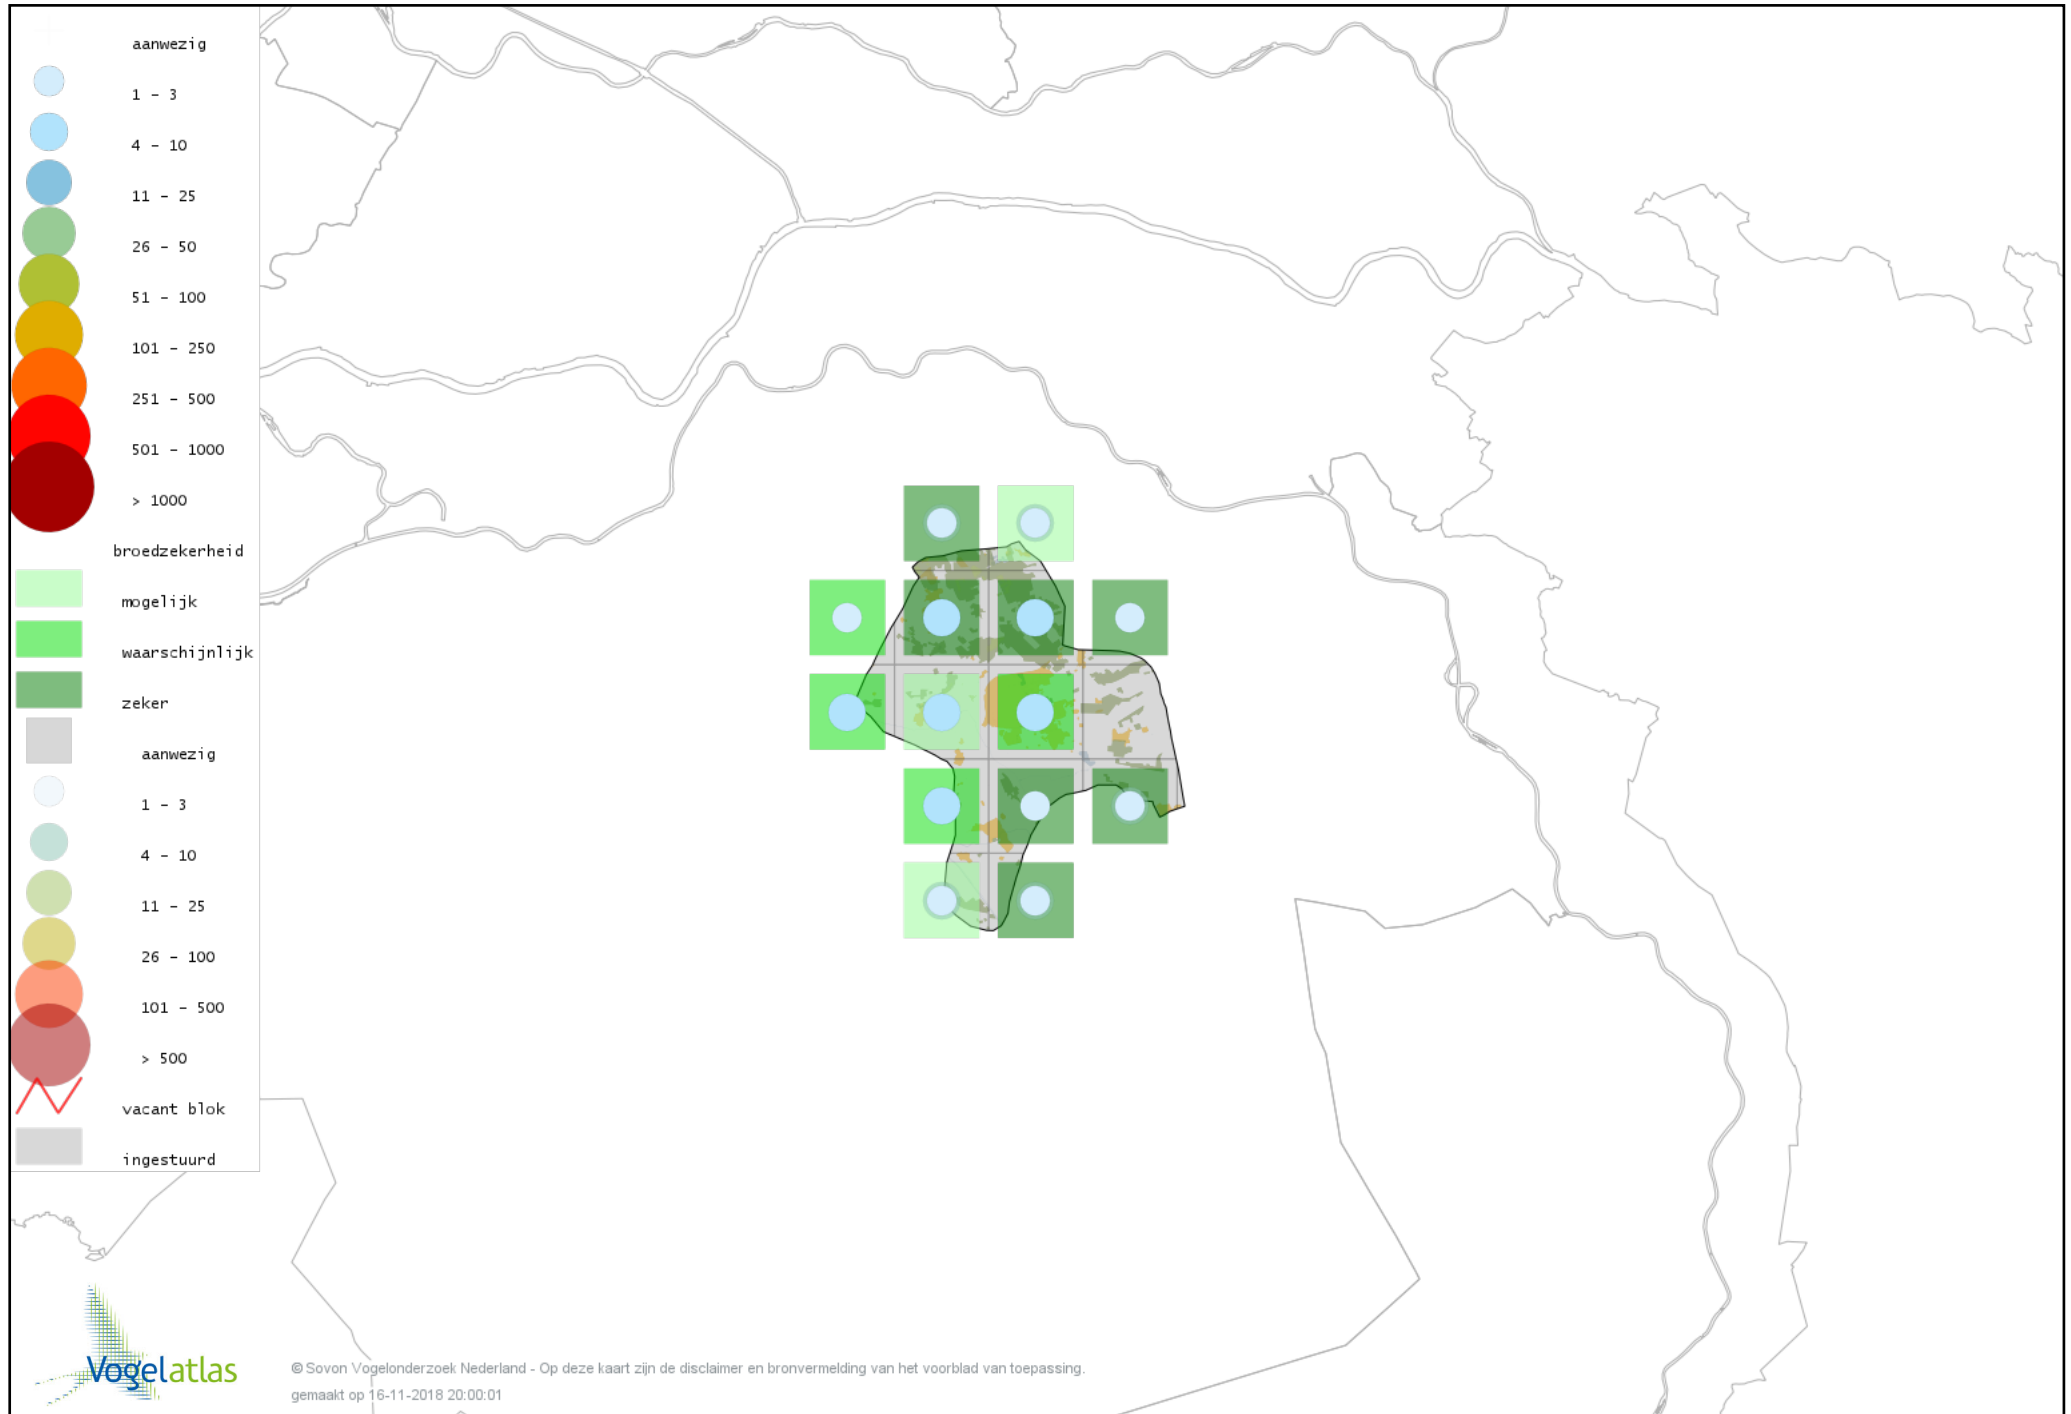

Voorlopige verspreidingskaart Wulp broedseizoen

Voorlopige verspreidingskaart Grutto broedseizoen

Voorlopige verspreidingskaart Houtsnip broedseizoen

Voorlopige verspreidingskaart Watersnip broedseizoen

Voorlopige verspreidingskaart Oeverloper broedseizoen

Voorlopige verspreidingskaart Stadsduif broedseizoen

Voorlopige verspreidingskaart Holenduif broedseizoen

Voorlopige verspreidingskaart Houtduif broedseizoen

Voorlopige verspreidingskaart Zomertortel broedseizoen

© Sovon Vogelonderzoek Nederland - Op deze kaart zijn de disclaimer en bronvermelding van het voorblad van toepassing.
gemaakt op 16-11-2018 20:00:01

Voorlopige verspreidingskaart Turkse Tortel broedseizoen

Voorlopige verspreidingskaart Koekoek broedseizoen

Voorlopige verspreidingskaart Kerkuil broedseizoen

Voorlopige verspreidingskaart Bosuil broedseizoen

Voorlopige verspreidingskaart Steenuil broedseizoen