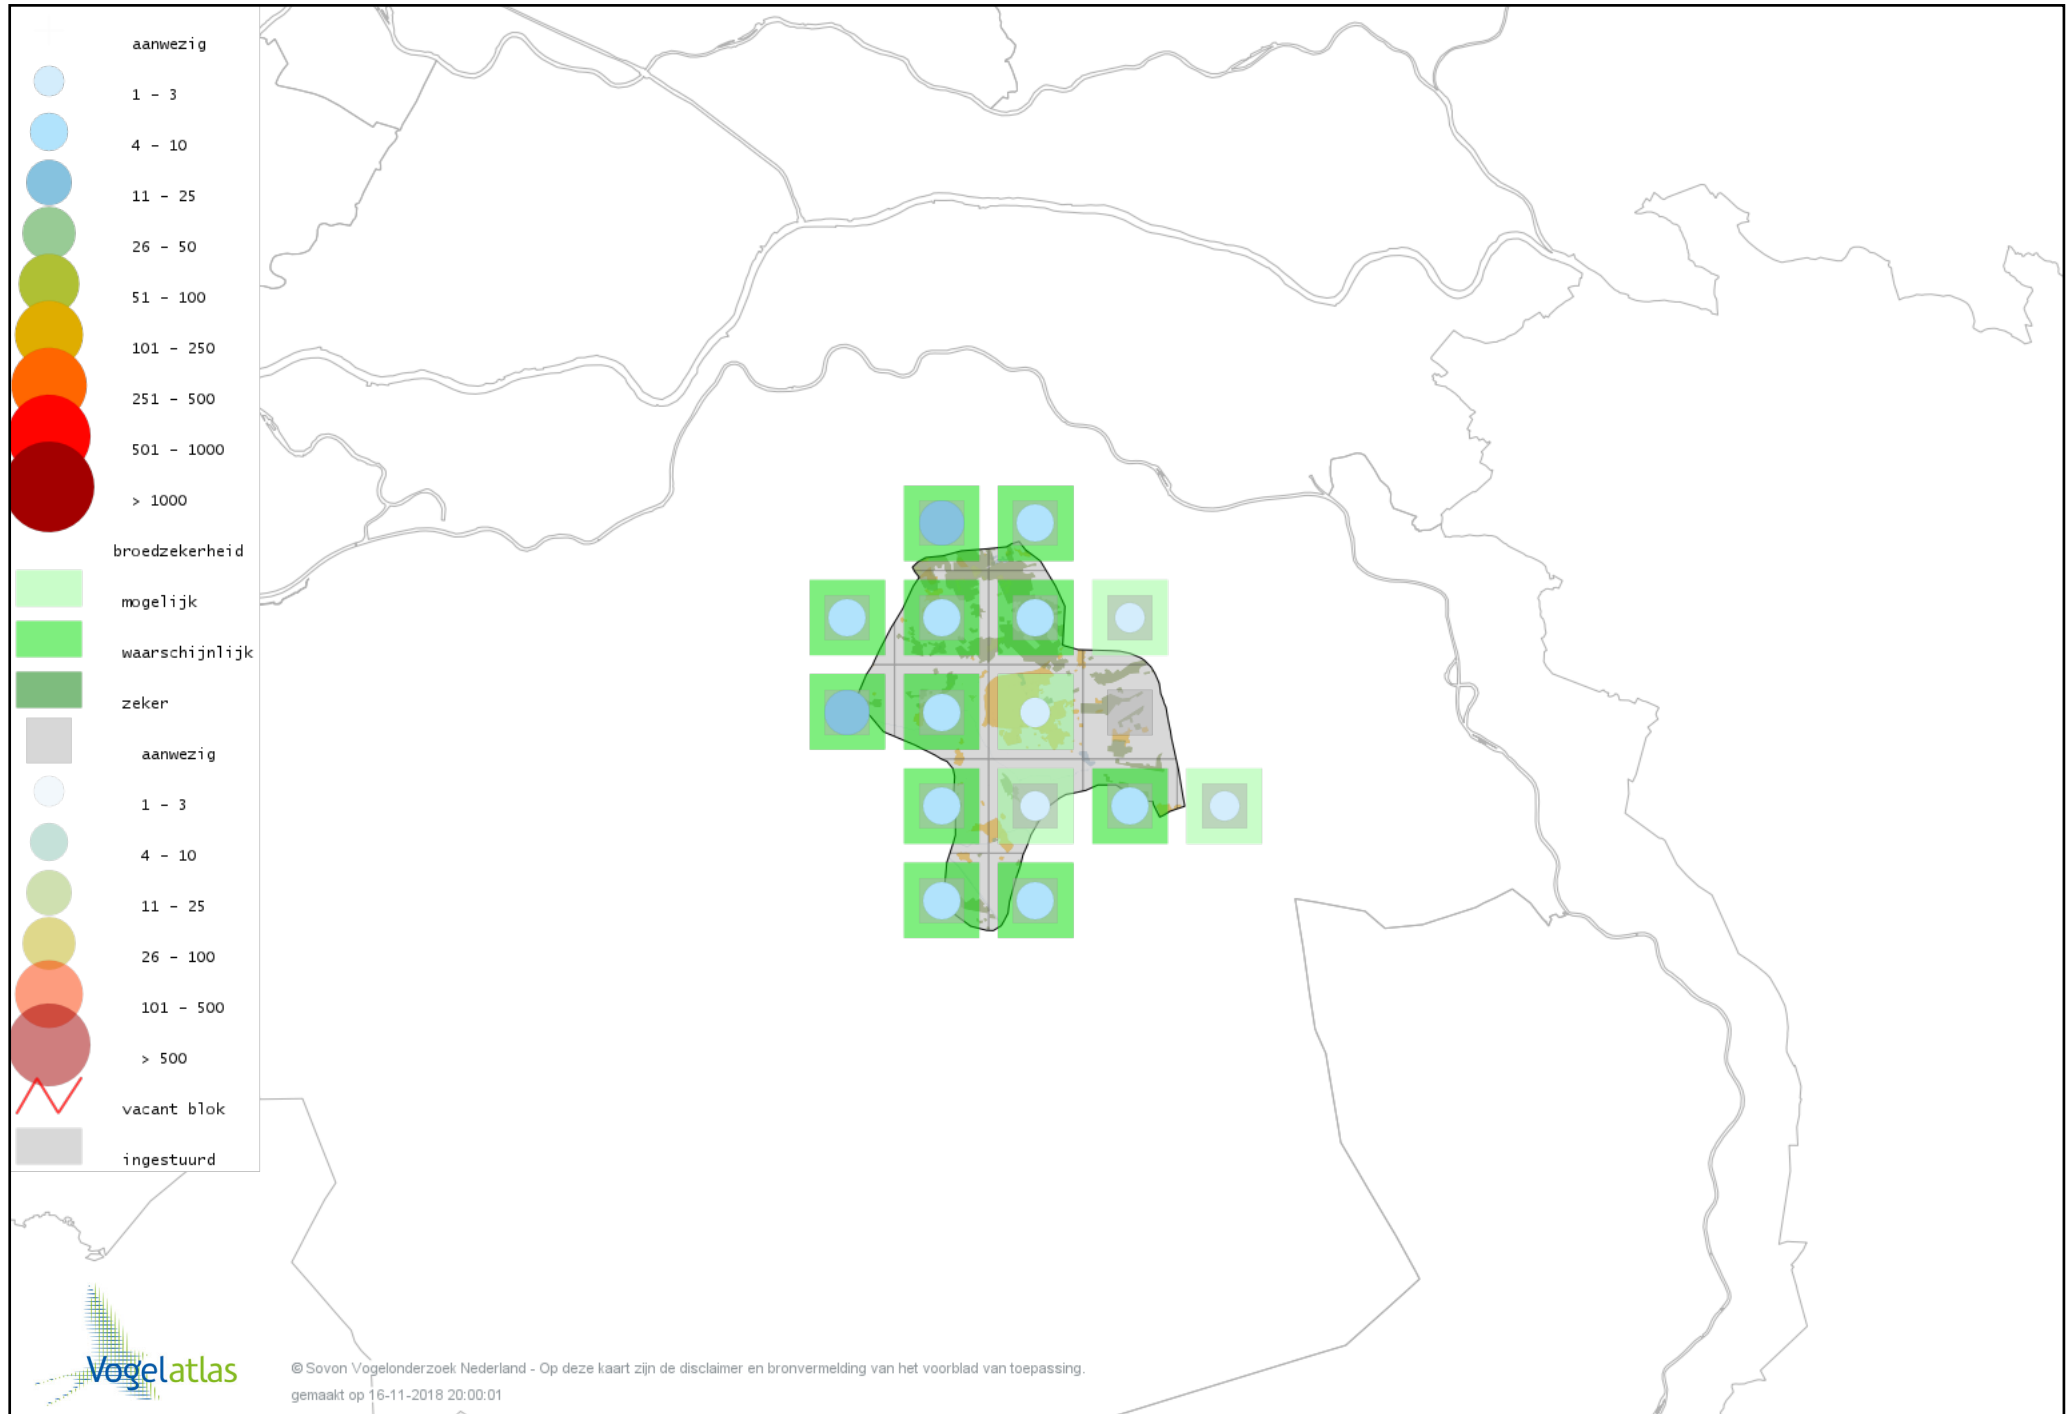

Voorlopige verspreidingskaart Gaai broedseizoen

Voorlopige verspreidingskaart Ekster broedseizoen

Voorlopige verspreidingskaart Kauw broedseizoen

Voorlopige verspreidingskaart Roek broedseizoen

Voorlopige verspreidingskaart Zwarte Kraai broedseizoen

Voorlopige verspreidingskaart Raaf broedseizoen

Voorlopige verspreidingskaart Zwarte Mees broedseizoen

Voorlopige verspreidingskaart Kuifmees broedseizoen

Voorlopige verspreidingskaart Matkop broedseizoen

© Sovon Vogelonderzoek Nederland - Op deze kaart zijn de disclaimer en bronvermelding van het voorblad van toepassing.
gemaakt op 16-11-2018 20:00:01

Voorlopige verspreidingskaart Pimpelmees broedseizoen