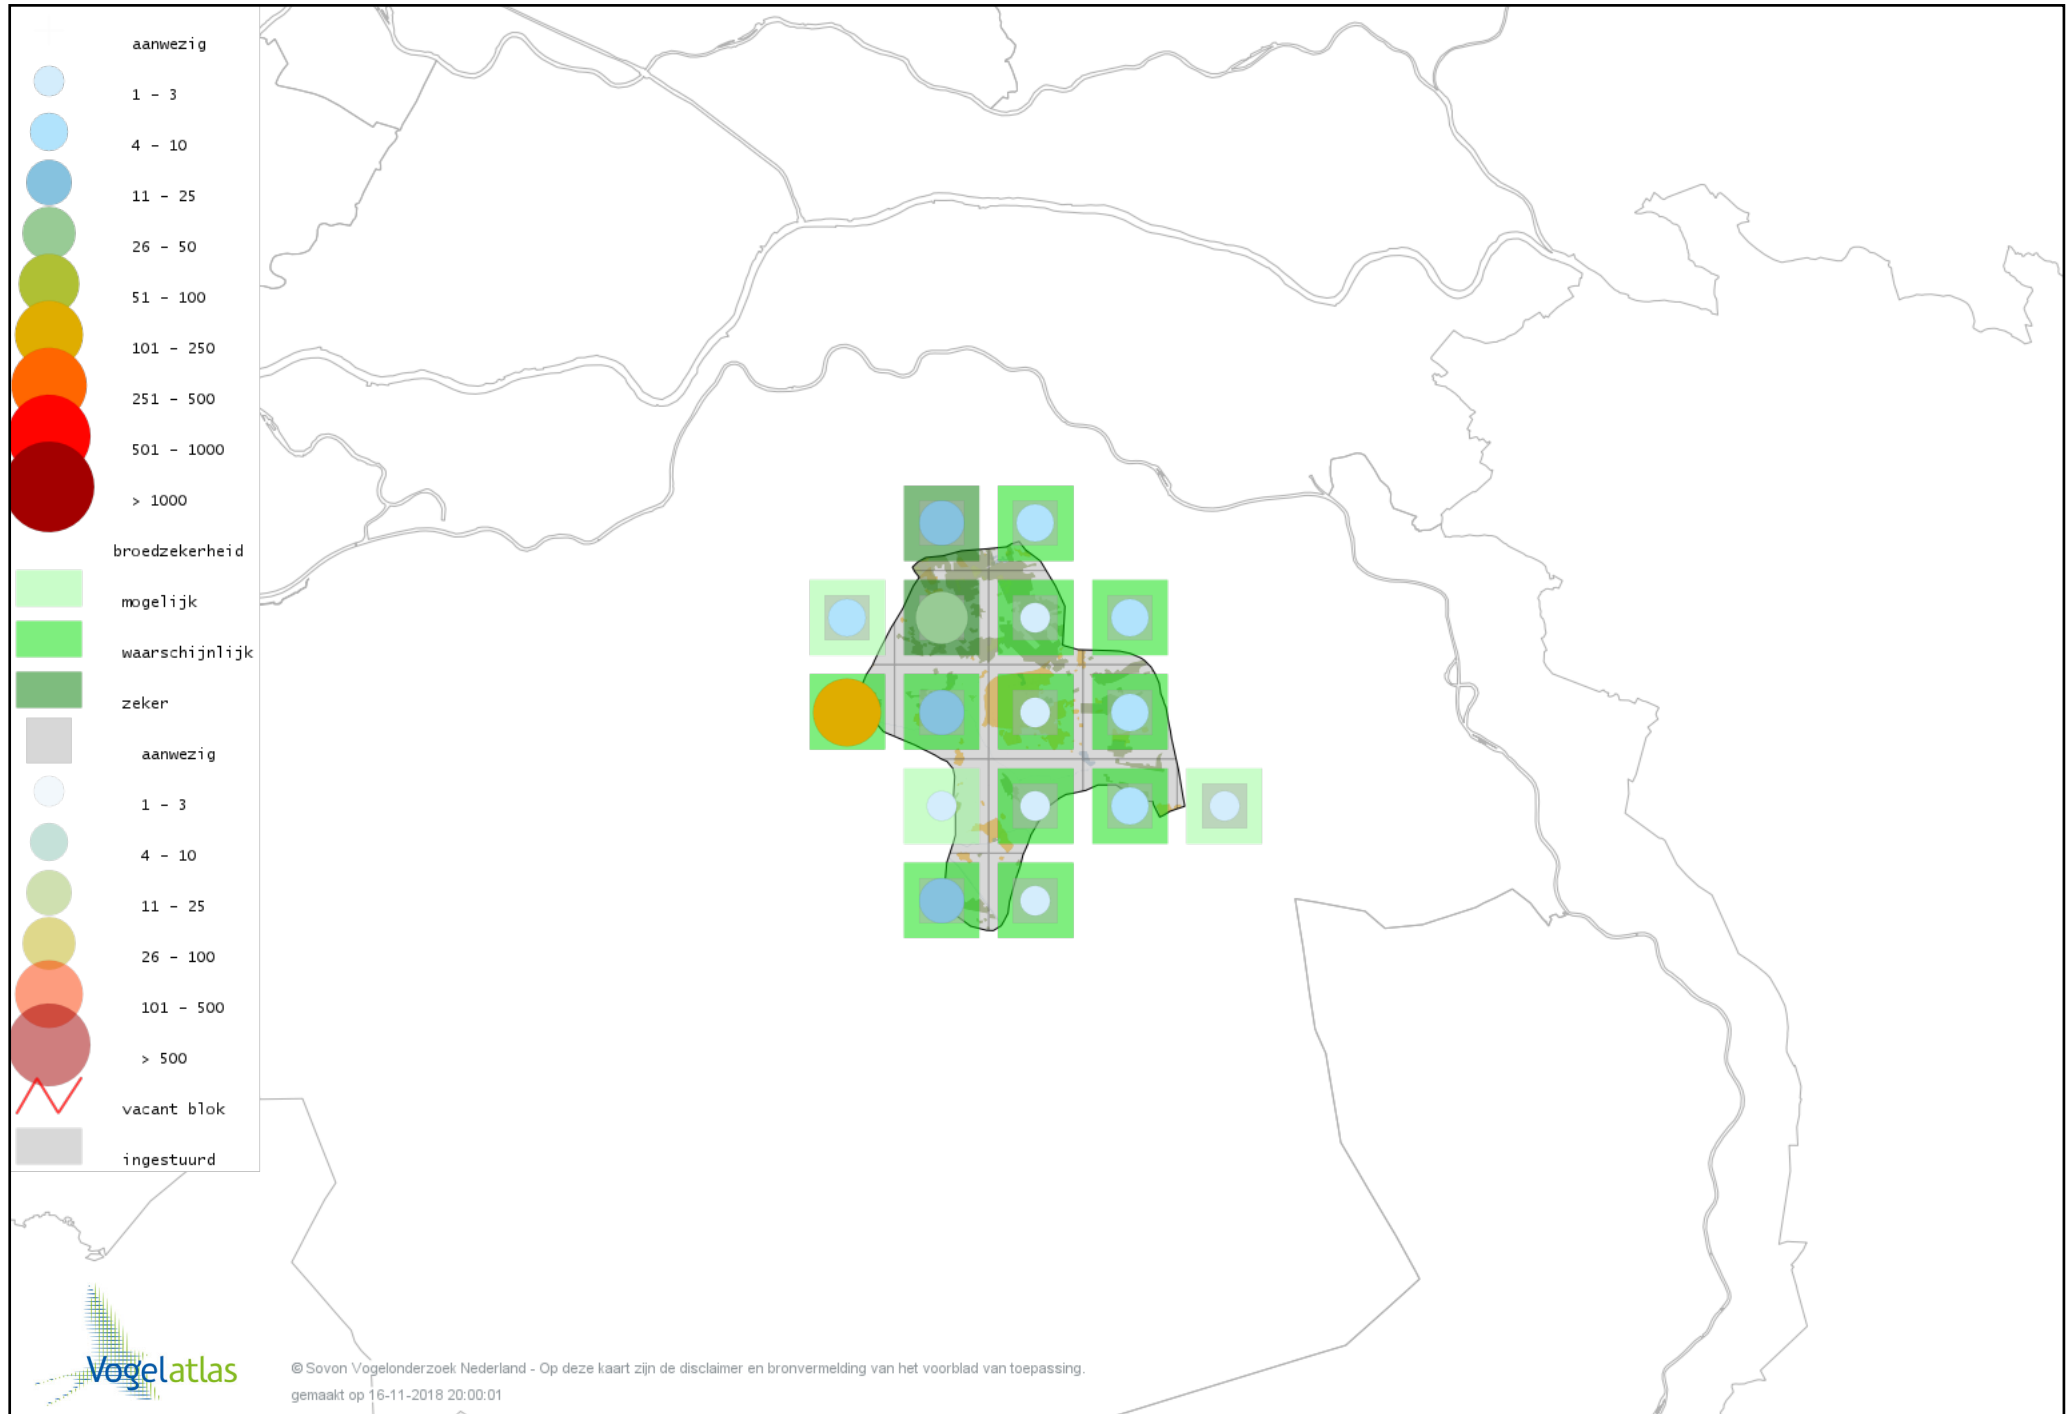

Voorlopige verspreidingskaart Tjiftjaf broedseizoen

Voorlopige verspreidingskaart Fluitter broedseizoen

Voorlopige verspreidingskaart Rietzanger broedseizoen

Voorlopige verspreidingskaart Kleine Karekiet broedseizoen

Voorlopige verspreidingskaart Bosrietzanger broedseizoen

Voorlopige verspreidingskaart Spotvogel broedseizoen

Voorlopige verspreidingskaart Sprinkhaanzanger broedseizoen

Voorlopige verspreidingskaart Zwartkop broedseizoen

Voorlopige verspreidingskaart Tuinfluiter broedseizoen

Voorlopige verspreidingskaart Braamsluiper broedseizoen

Voorlopige verspreidingskaart Grasmus broedseizoen

Voorlopige verspreidingskaart Vuurgoudhaan broedseizoen

Voorlopige verspreidingskaart Goudhaan broedseizoen

Voorlopige verspreidingskaart Winterkoning broedseizoen

Voorlopige verspreidingskaart Boomklever broedseizoen

Voorlopige verspreidingskaart Boomkruiper broedseizoen