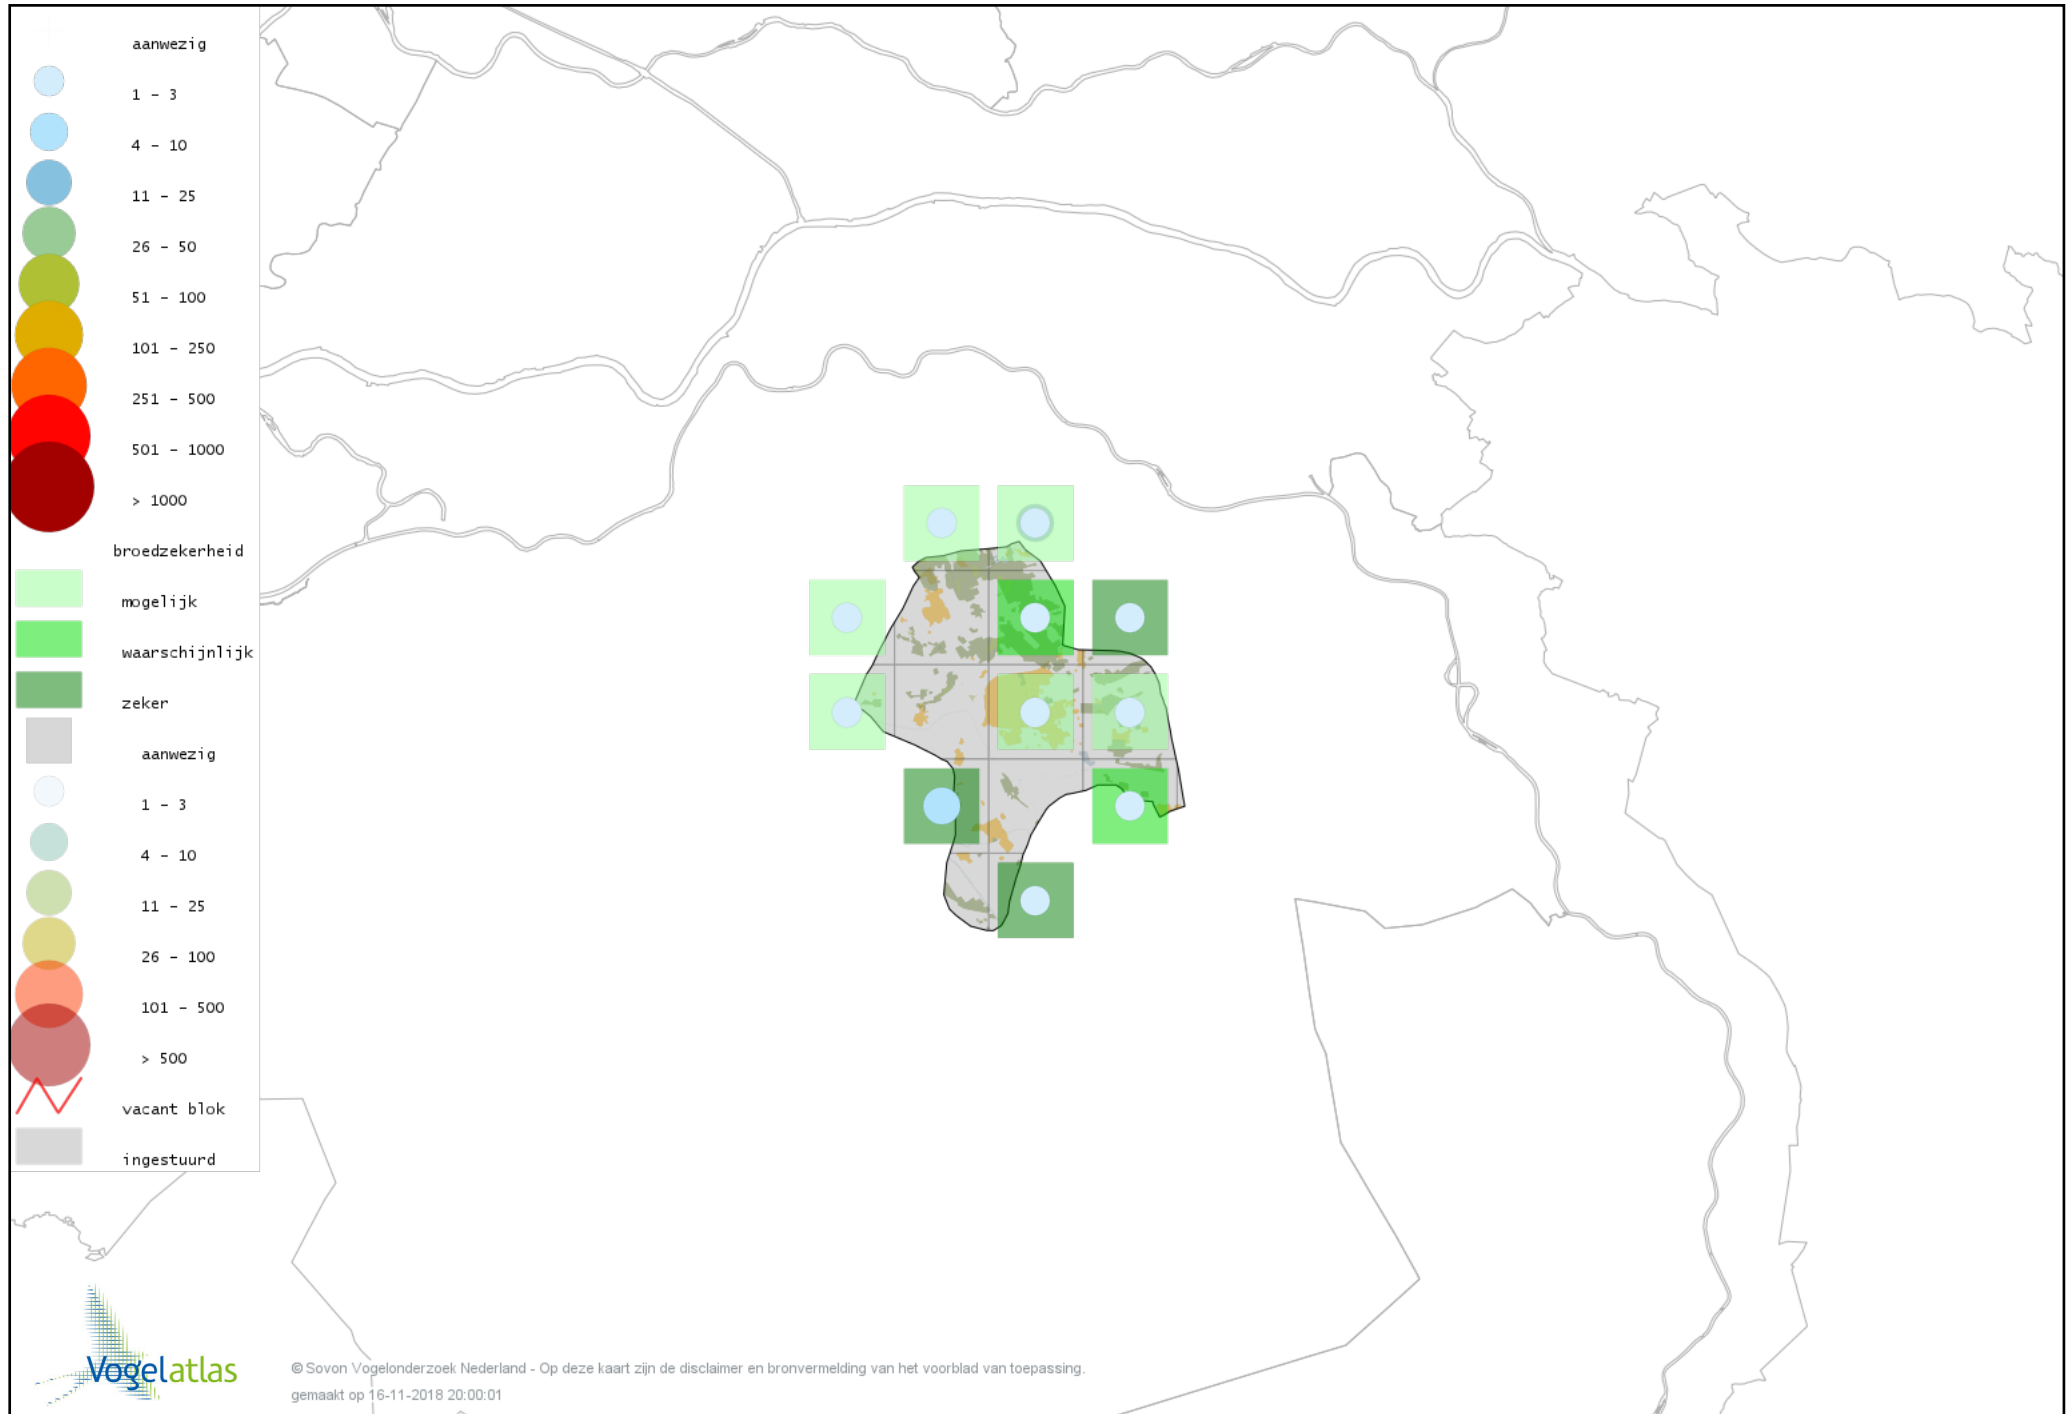

Voorlopige verspreidingskaart Zomertaling broedseizoen

Voorlopige verspreidingskaart Slobeend broedseizoen

Voorlopige verspreidingskaart Krakeend broedseizoen

Voorlopige verspreidingskaart Wilde Eend broedseizoen

Voorlopige verspreidingskaart Soepeend broedseizoen

Voorlopige verspreidingskaart Wintertaling broedseizoen

Voorlopige verspreidingskaart Kuifeend broedseizoen

Voorlopige verspreidingskaart Patrijs broedseizoen

Voorlopige verspreidingskaart Kwartel broedseizoen

Voorlopige verspreidingskaart Fazant broedseizoen

Voorlopige verspreidingskaart Dodaars broedseizoen

Voorlopige verspreidingskaart Fuut broedseizoen

Voorlopige verspreidingskaart Geoorde Fuut broedseizoen

Voorlopige verspreidingskaart Ooievaar broedseizoen

Voorlopige verspreidingskaart Aalscholver broedseizoen

Voorlopige verspreidingskaart Wespendifeet broedseizoen

Voorlopige verspreidingskaart Sperwer broedseizoen