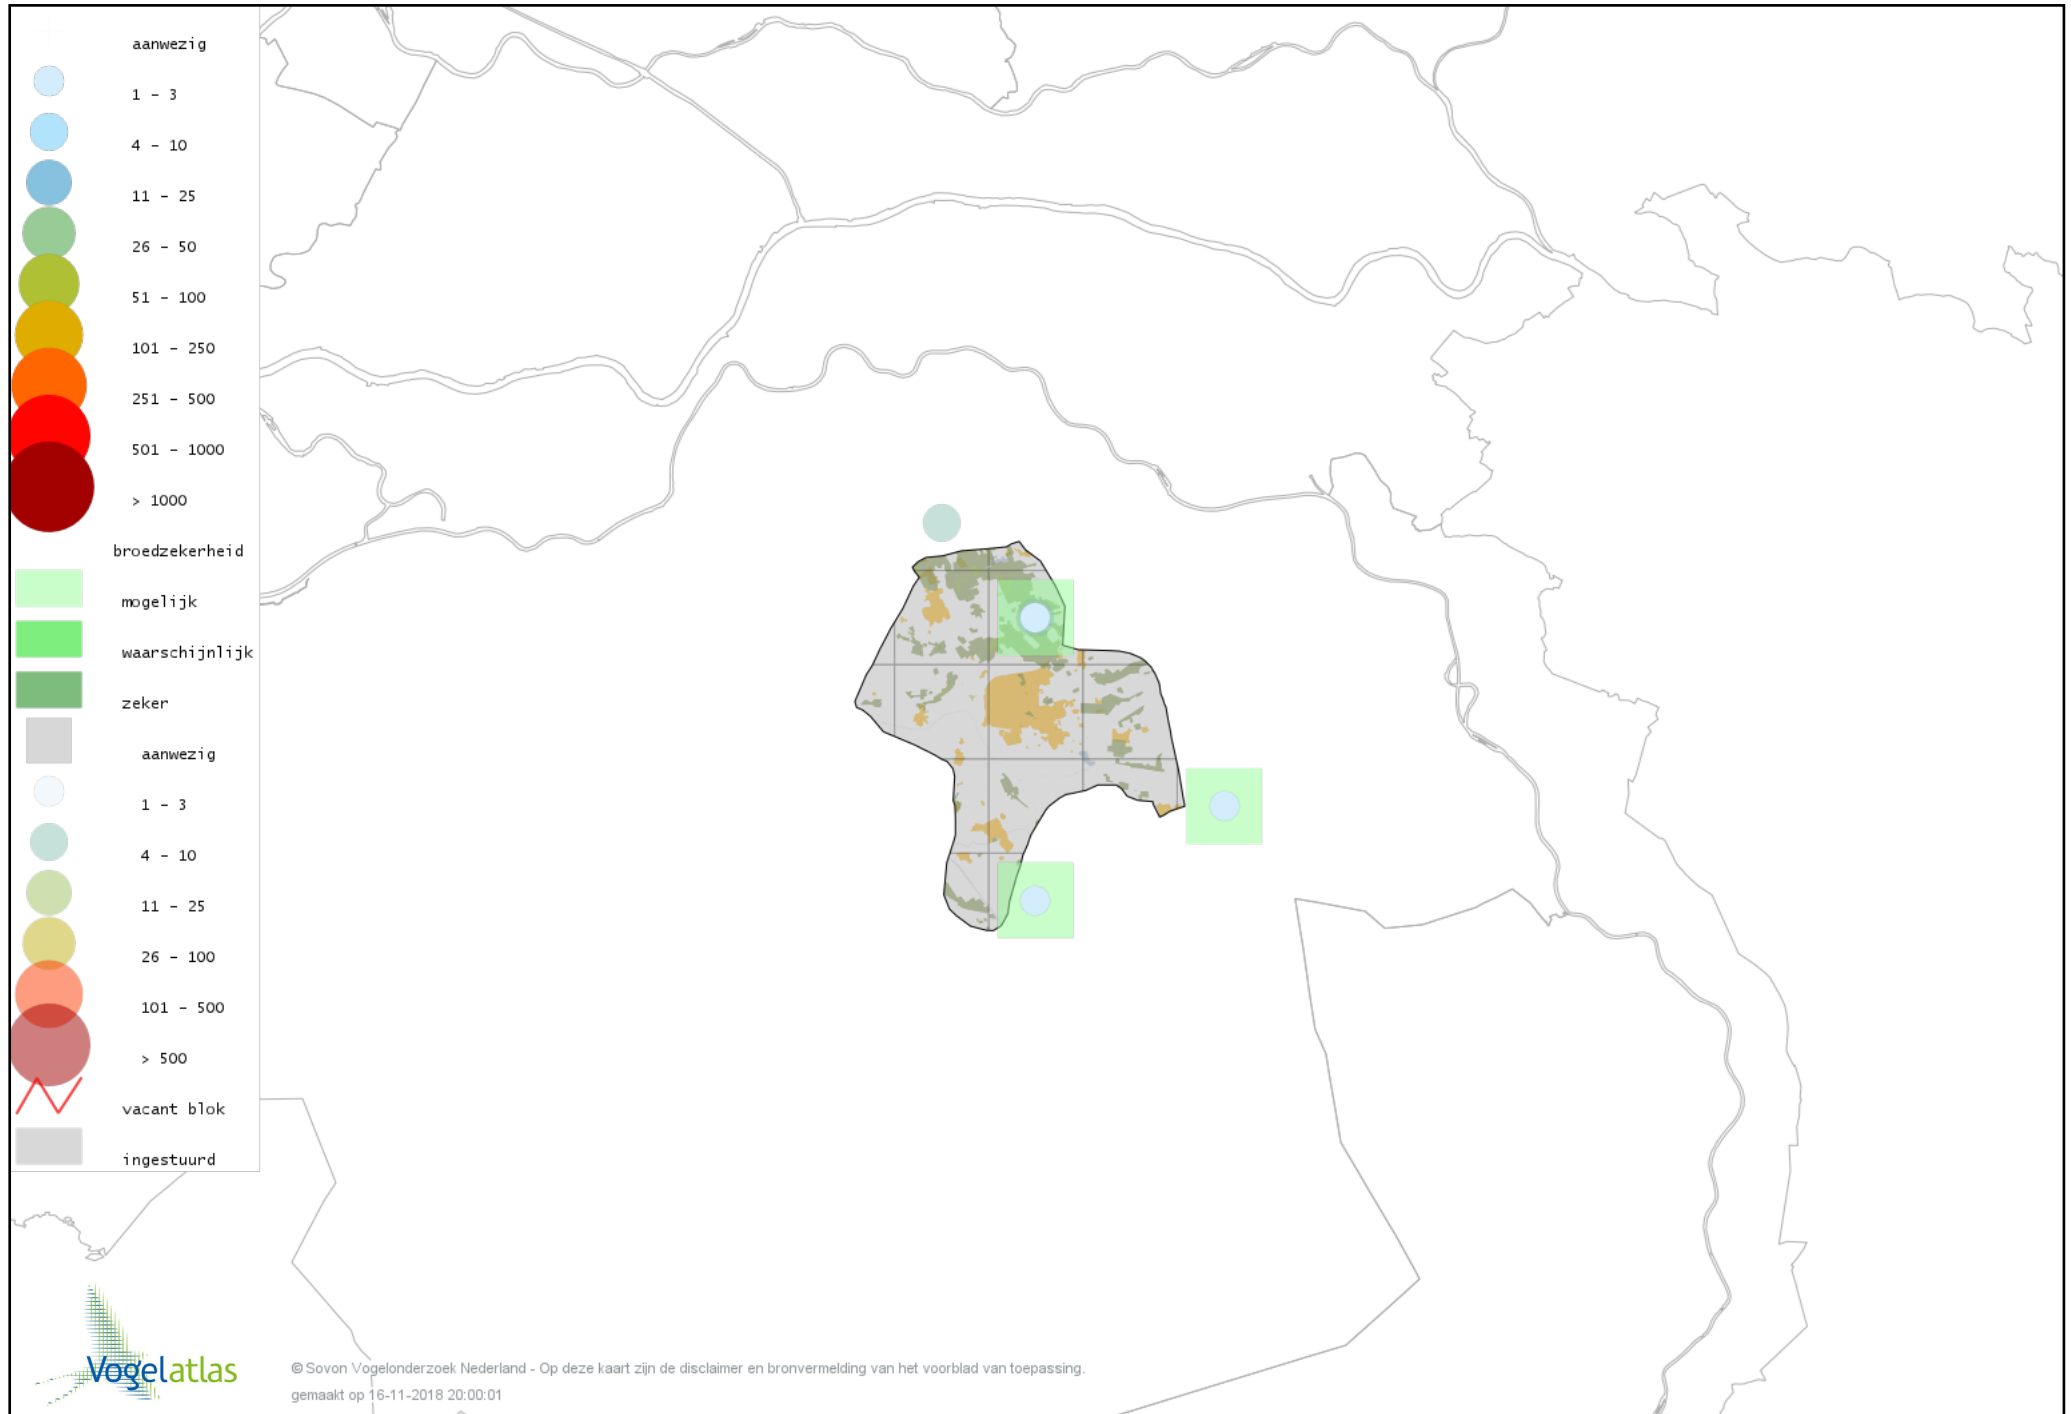

Voorlopige verspreidingskaart Appelvink broedseizoen

Voorlopige verspreidingskaart Goudvink broedseizoen

Voorlopige verspreidingskaart Groenling broedseizoen

Voorlopige verspreidingskaart Kneu broedseizoen

Voorlopige verspreidingskaart Kleine Barmsijs broedseizoen

Voorlopige verspreidingskaart Kruisbek broedseizoen

Voorlopige verspreidingskaart Putter broedseizoen

Voorlopige verspreidingskaart Sijs broedseizoen

Voorlopige verspreidingskaart Geelgors broedseizoen

Voorlopige verspreidingskaart Rietgors broedseizoen