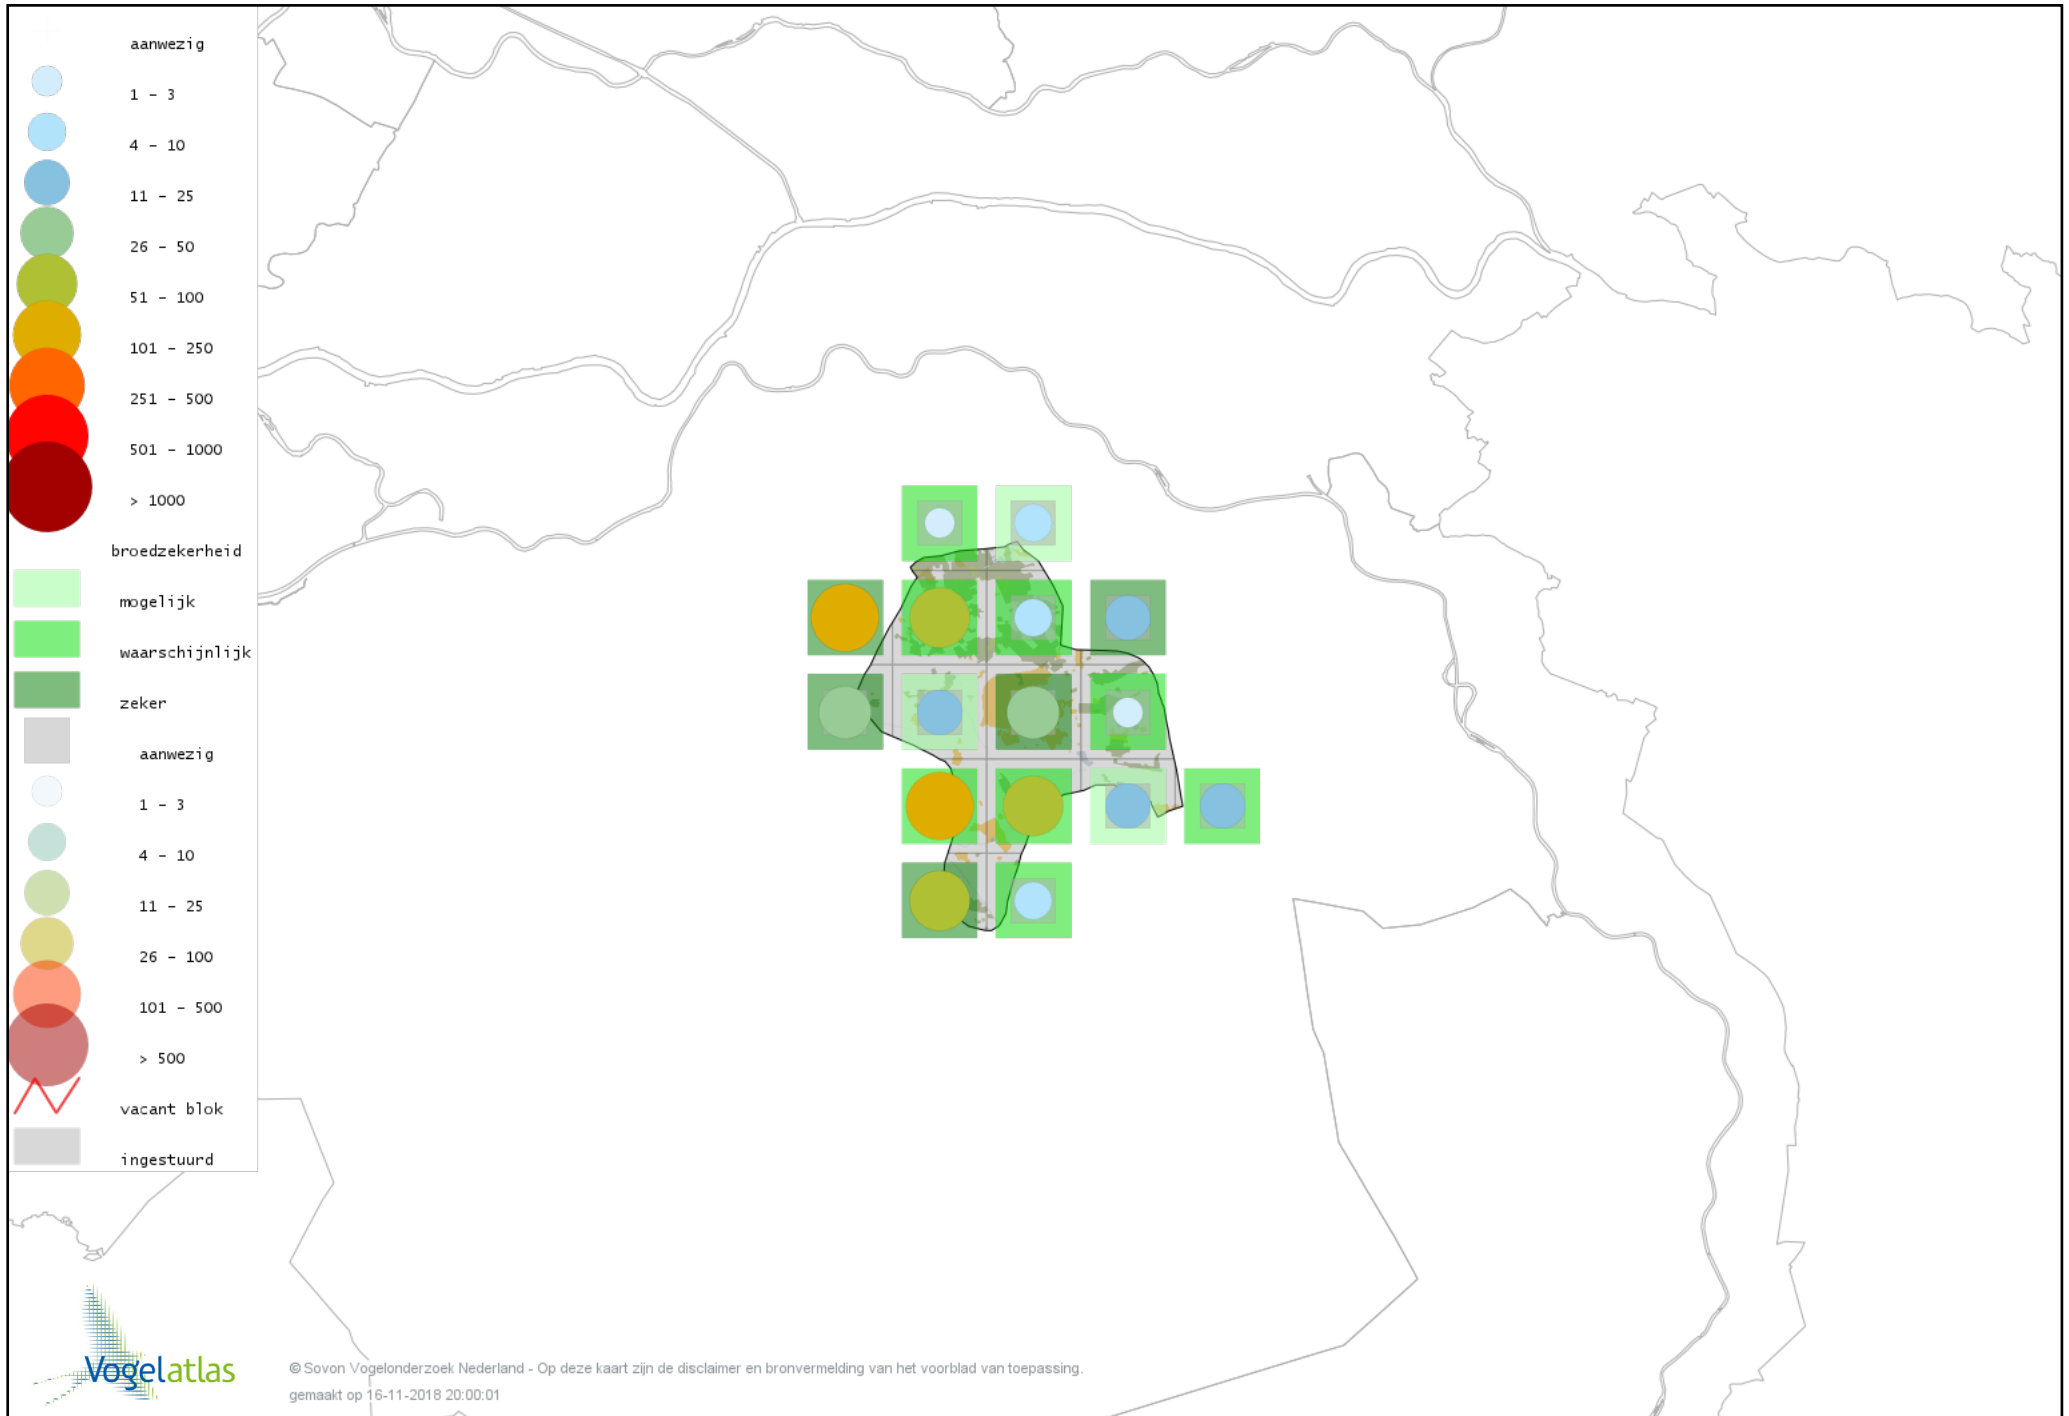

Voorlopige verspreidingskaart Wulp broedseizoen

Voorlopige verspreidingskaart Grutto broedseizoen

Voorlopige verspreidingskaart Houtsnip broedseizoen

Voorlopige verspreidingskaart Watersnip broedseizoen

Voorlopige verspreidingskaart Oeverloper broedseizoen

Voorlopige verspreidingskaart Tureluur broedseizoen

Voorlopige verspreidingskaart Kokmeeuw broedseizoen

Voorlopige verspreidingskaart Kleine Mantelmeeuw broedseizoen

Voorlopige verspreidingskaart Visdief broedseizoen

Voorlopige verspreidingskaart Stadsduif broedseizoen

Voorlopige verspreidingskaart Holenduif broedseizoen

Voorlopige verspreidingskaart Houtduif broedseizoen

Voorlopige verspreidingskaart Zomertortel broedseizoen

© Sovon Vogelonderzoek Nederland - Op deze kaart zijn de disclaimer en bronvermelding van het voorblad van toepassing.
gemaakt op 16-11-2018 20:00:01

Voorlopige verspreidingskaart Turkse Tortel broedseizoen