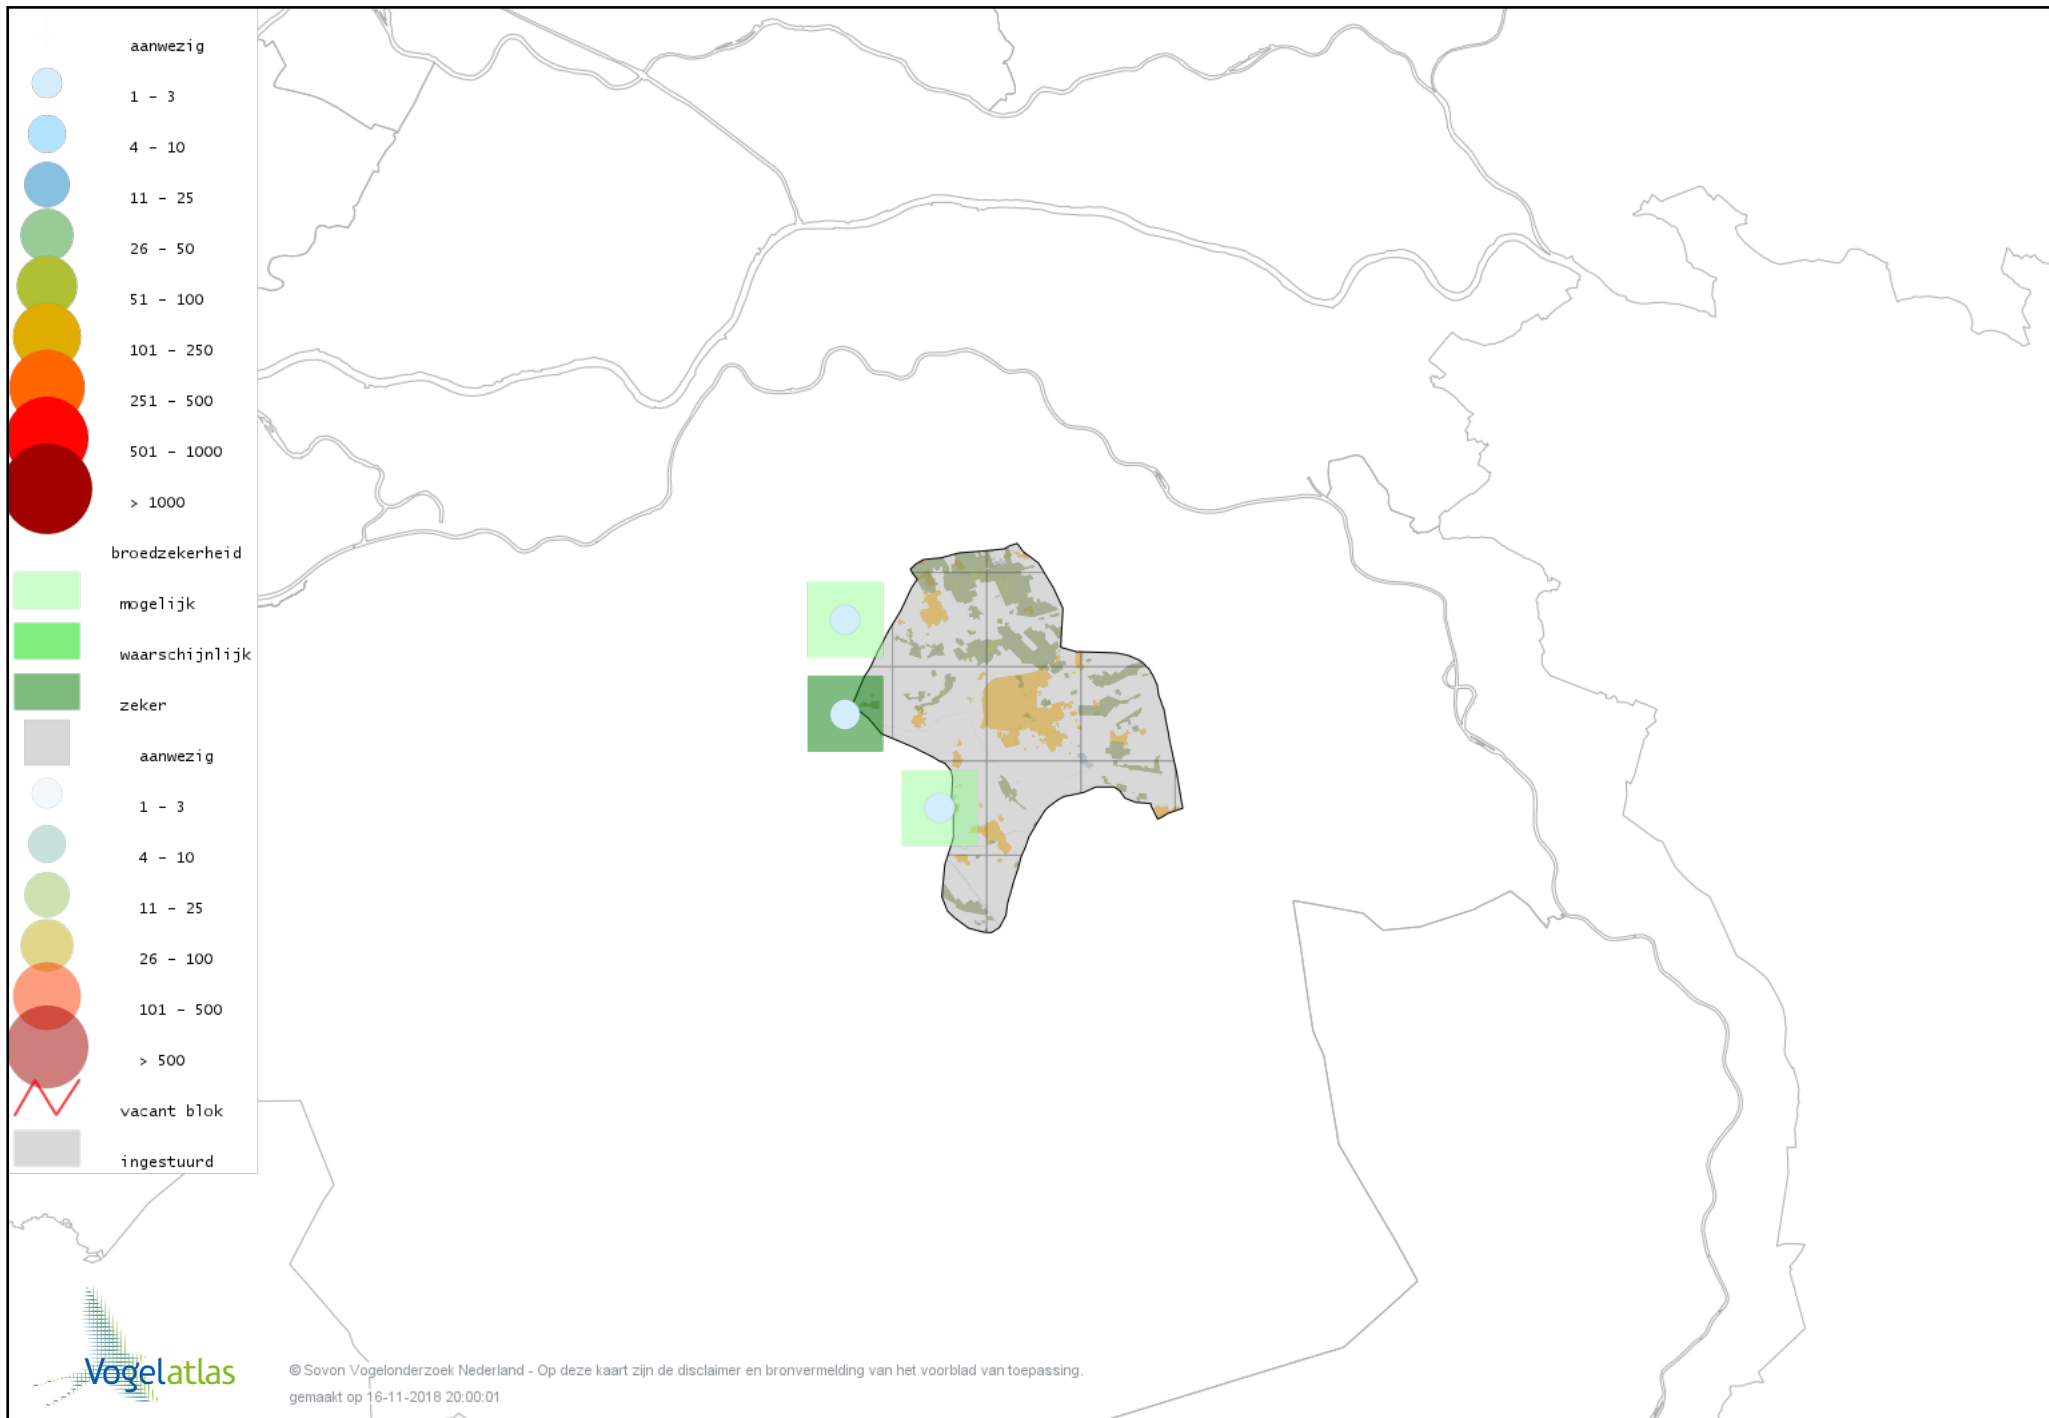

Voorlopige verspreidingskaart Brandgans broedseizoen

Voorlopige verspreidingskaart Indische Gans broedseizoen

Voorlopige verspreidingskaart Grauwe Gans broedseizoen

Voorlopige verspreidingskaart Soepgans broedseizoen

Voorlopige verspreidingskaart Kolgans broedseizoen

Voorlopige verspreidingskaart Knobbelzwaan broedseizoen

Voorlopige verspreidingskaart Nijlgans broedseizoen

Voorlopige verspreidingskaart Mandarijneend broedseizoen

Voorlopige verspreidingskaart Zomertaling broedseizoen

Voorlopige verspreidingskaart Slobeend broedseizoen

Voorlopige verspreidingskaart Krakeend broedseizoen

Voorlopige verspreidingskaart Wilde Eend broedseizoen

Voorlopige verspreidingskaart Soepeend broedseizoen

Voorlopige verspreidingskaart Wintertaling broedseizoen

Voorlopige verspreidingskaart Kuifeend broedseizoen

Voorlopige verspreidingskaart Patrijs broedseizoen