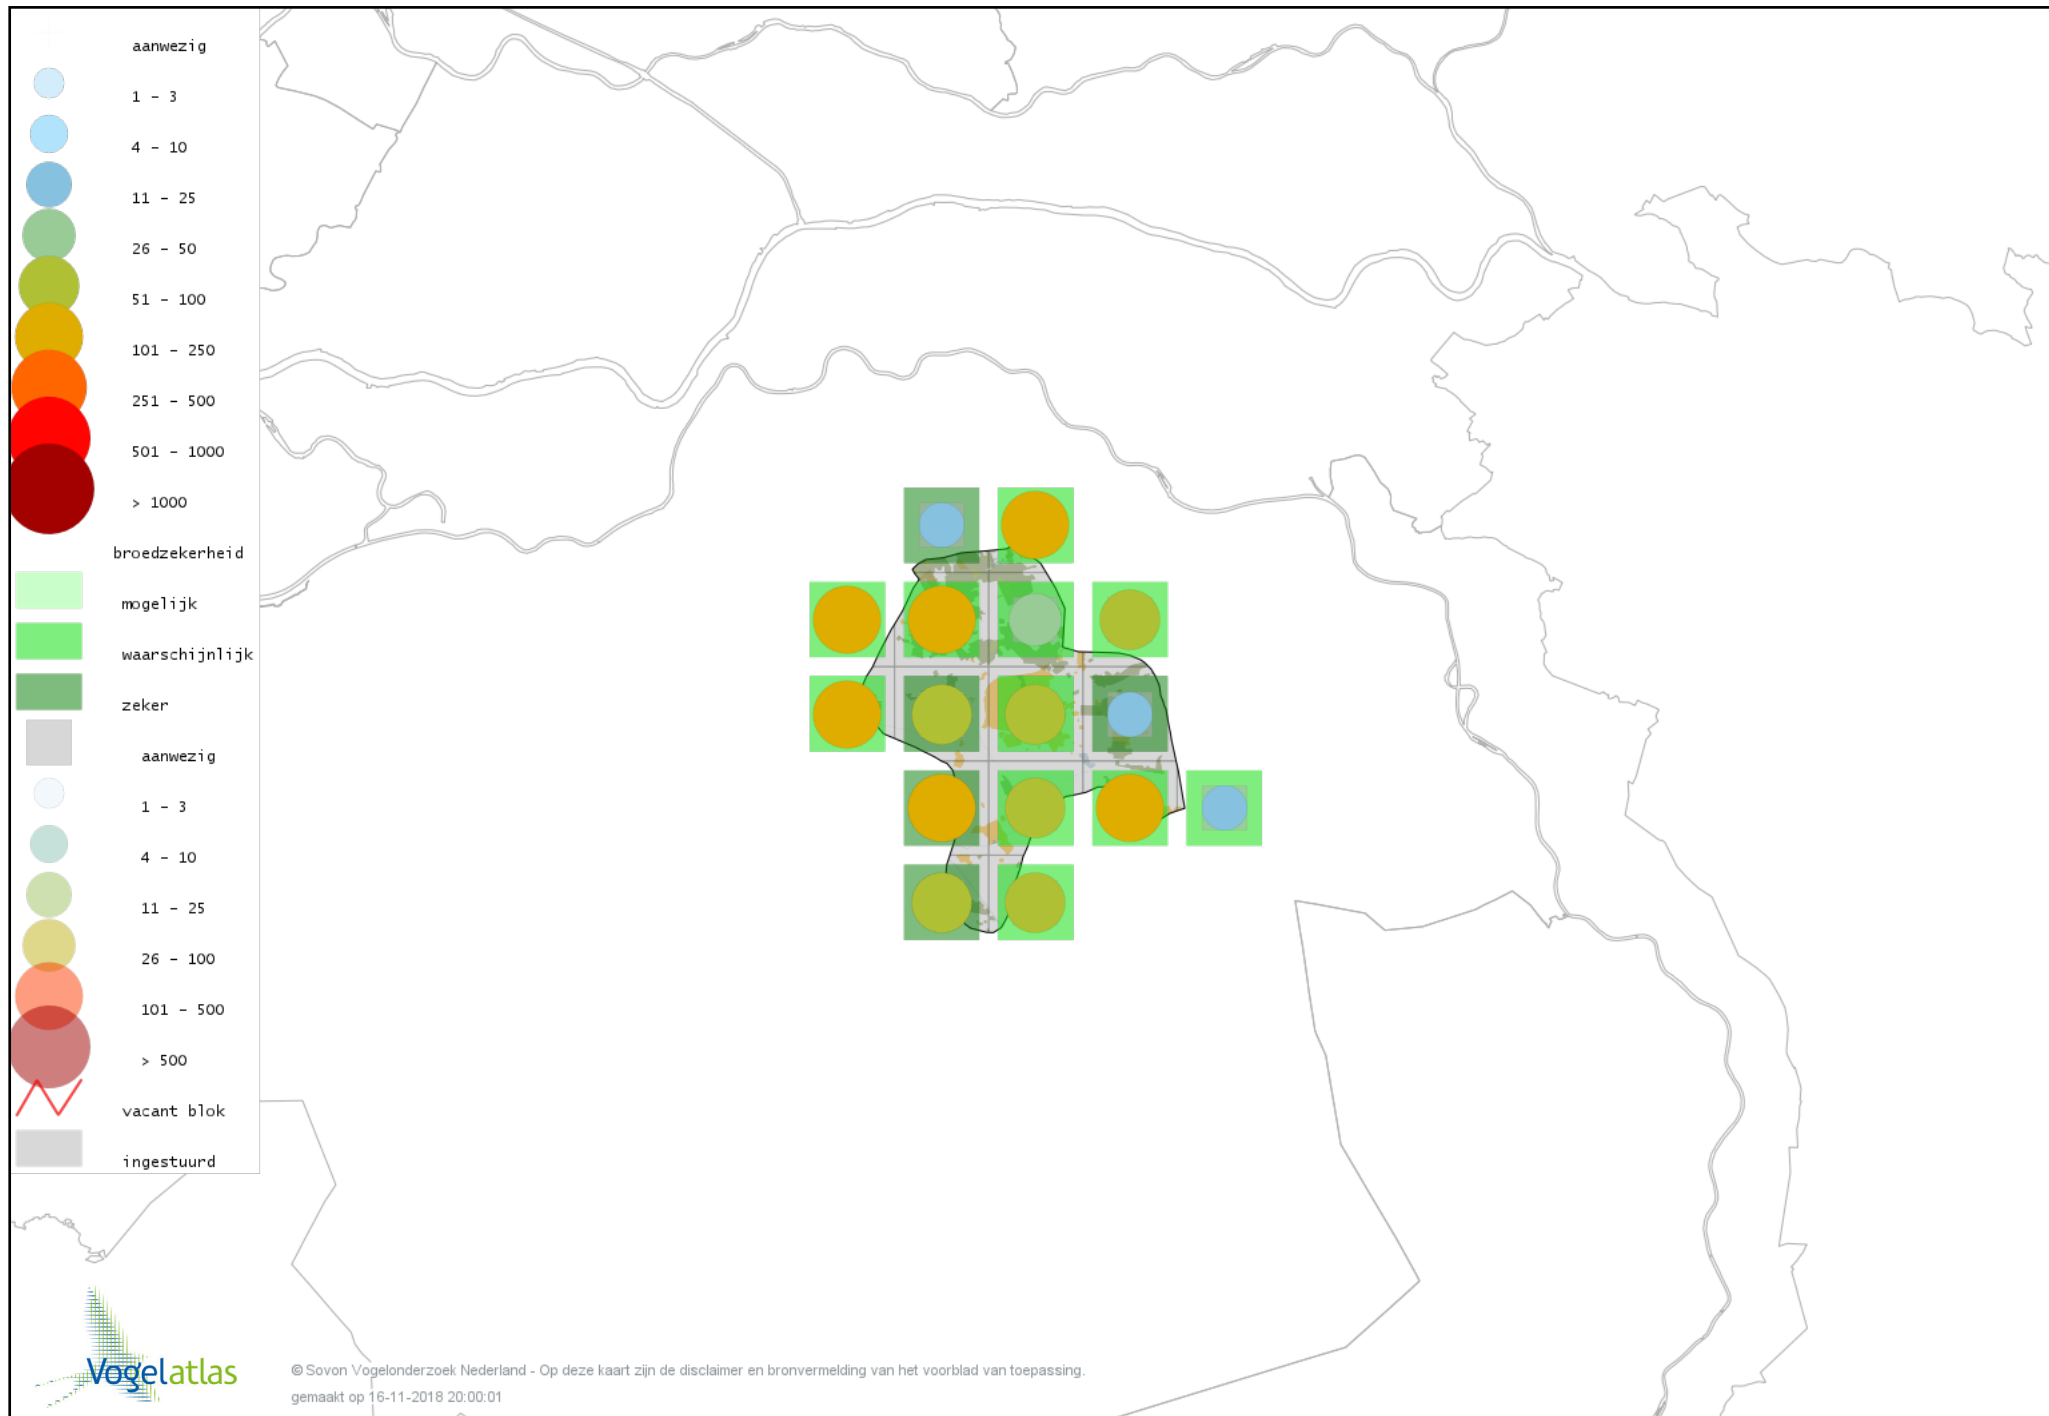

Voorlopige verspreidingskaart Meerkoet broedseizoen

Voorlopige verspreidingskaart Scholekster broedseizoen

Voorlopige verspreidingskaart Kievit broedseizoen

Voorlopige verspreidingskaart Kleine Plevier broedseizoen

Voorlopige verspreidingskaart Wulp broedseizoen

Voorlopige verspreidingskaart Grutto broedseizoen

Voorlopige verspreidingskaart Houtsnip broedseizoen

Voorlopige verspreidingskaart Watersnip broedseizoen

Voorlopige verspreidingskaart Oeverloper broedseizoen

Voorlopige verspreidingskaart Tureluur broedseizoen

Voorlopige verspreidingskaart Kokmeeuw broedseizoen

Voorlopige verspreidingskaart Kleine Mantelmeeuw broedseizoen

Voorlopige verspreidingskaart Visdief broedseizoen

Voorlopige verspreidingskaart Stadsduif broedseizoen

Voorlopige verspreidingskaart Holenduif broedseizoen

Voorlopige verspreidingskaart Houtduif broedseizoen

Voorlopige verspreidingskaart Zomertortel broedseizoen