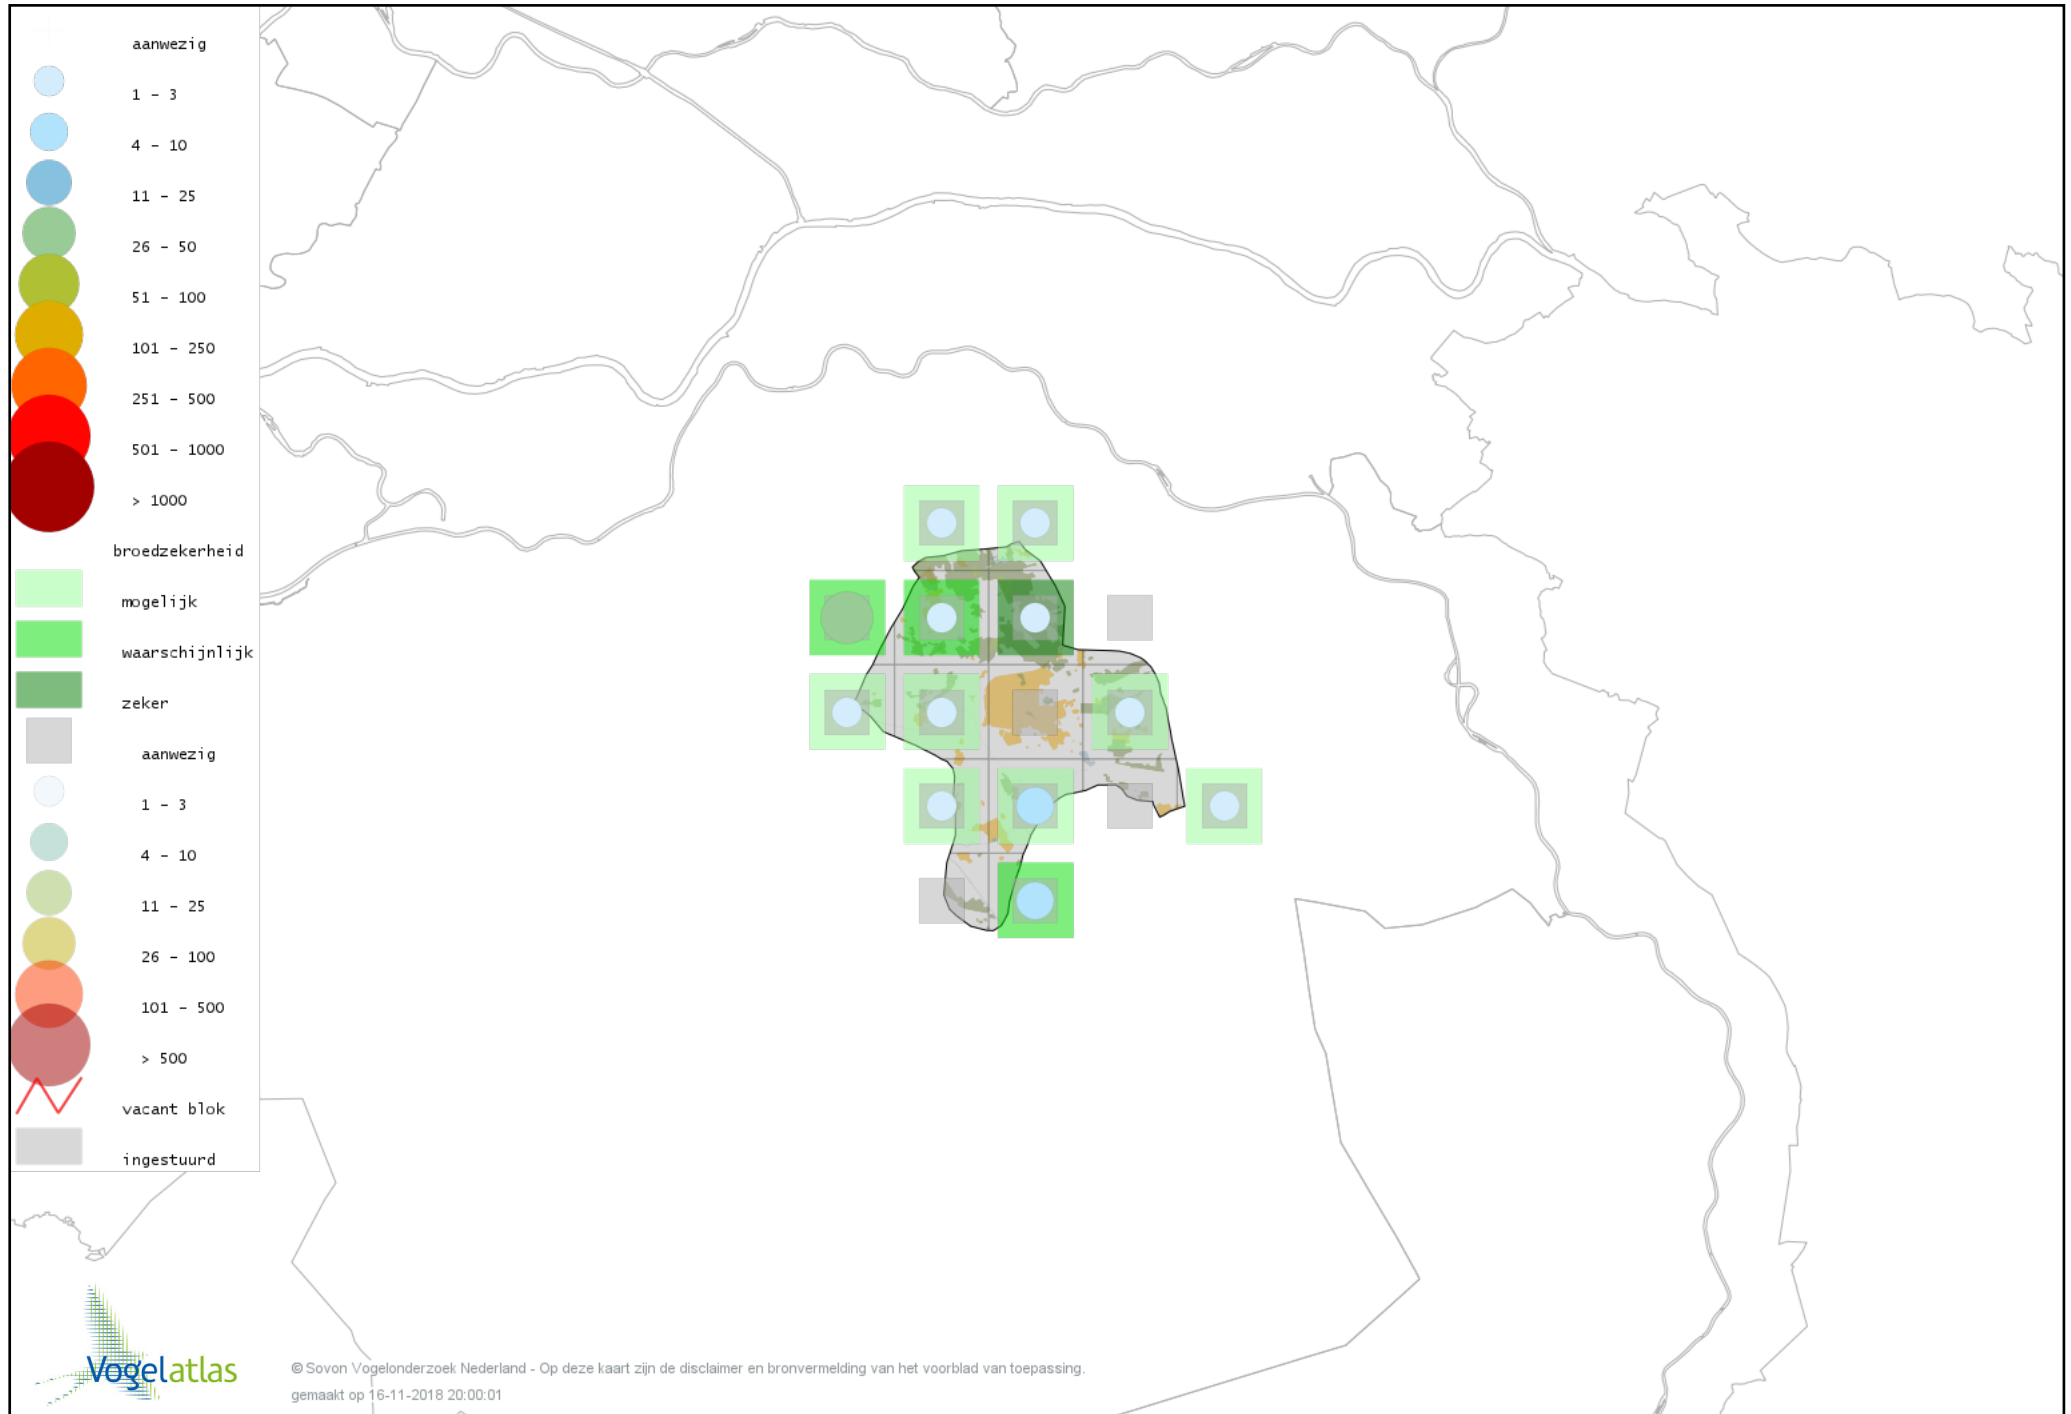

Voorlopige verspreidingskaart Blauwborst broedseizoen

Voorlopige verspreidingskaart Nachtegaal broedseizoen

Voorlopige verspreidingskaart Bonte Vliegenvanger broedseizoen

Voorlopige verspreidingskaart Zwarte Roodstaart broedseizoen

Voorlopige verspreidingskaart Gekraagde Roodstaart broedseizoen

Voorlopige verspreidingskaart Roodborsttapuit broedseizoen

Voorlopige verspreidingskaart Tapuit broedseizoen

Voorlopige verspreidingskaart Huismus broedseizoen

Voorlopige verspreidingskaart Ringmus broedseizoen

Voorlopige verspreidingskaart Heggenmus broedseizoen

Voorlopige verspreidingskaart Gele Kwikstaart broedseizoen

Voorlopige verspreidingskaart Grote Gele Kwikstaart broedseizoen

Voorlopige verspreidingskaart Witte Kwikstaart broedseizoen

Voorlopige verspreidingskaart Graspieper broedseizoen

Voorlopige verspreidingskaart Boompieper broedseizoen

Voorlopige verspreidingskaart Vink broedseizoen