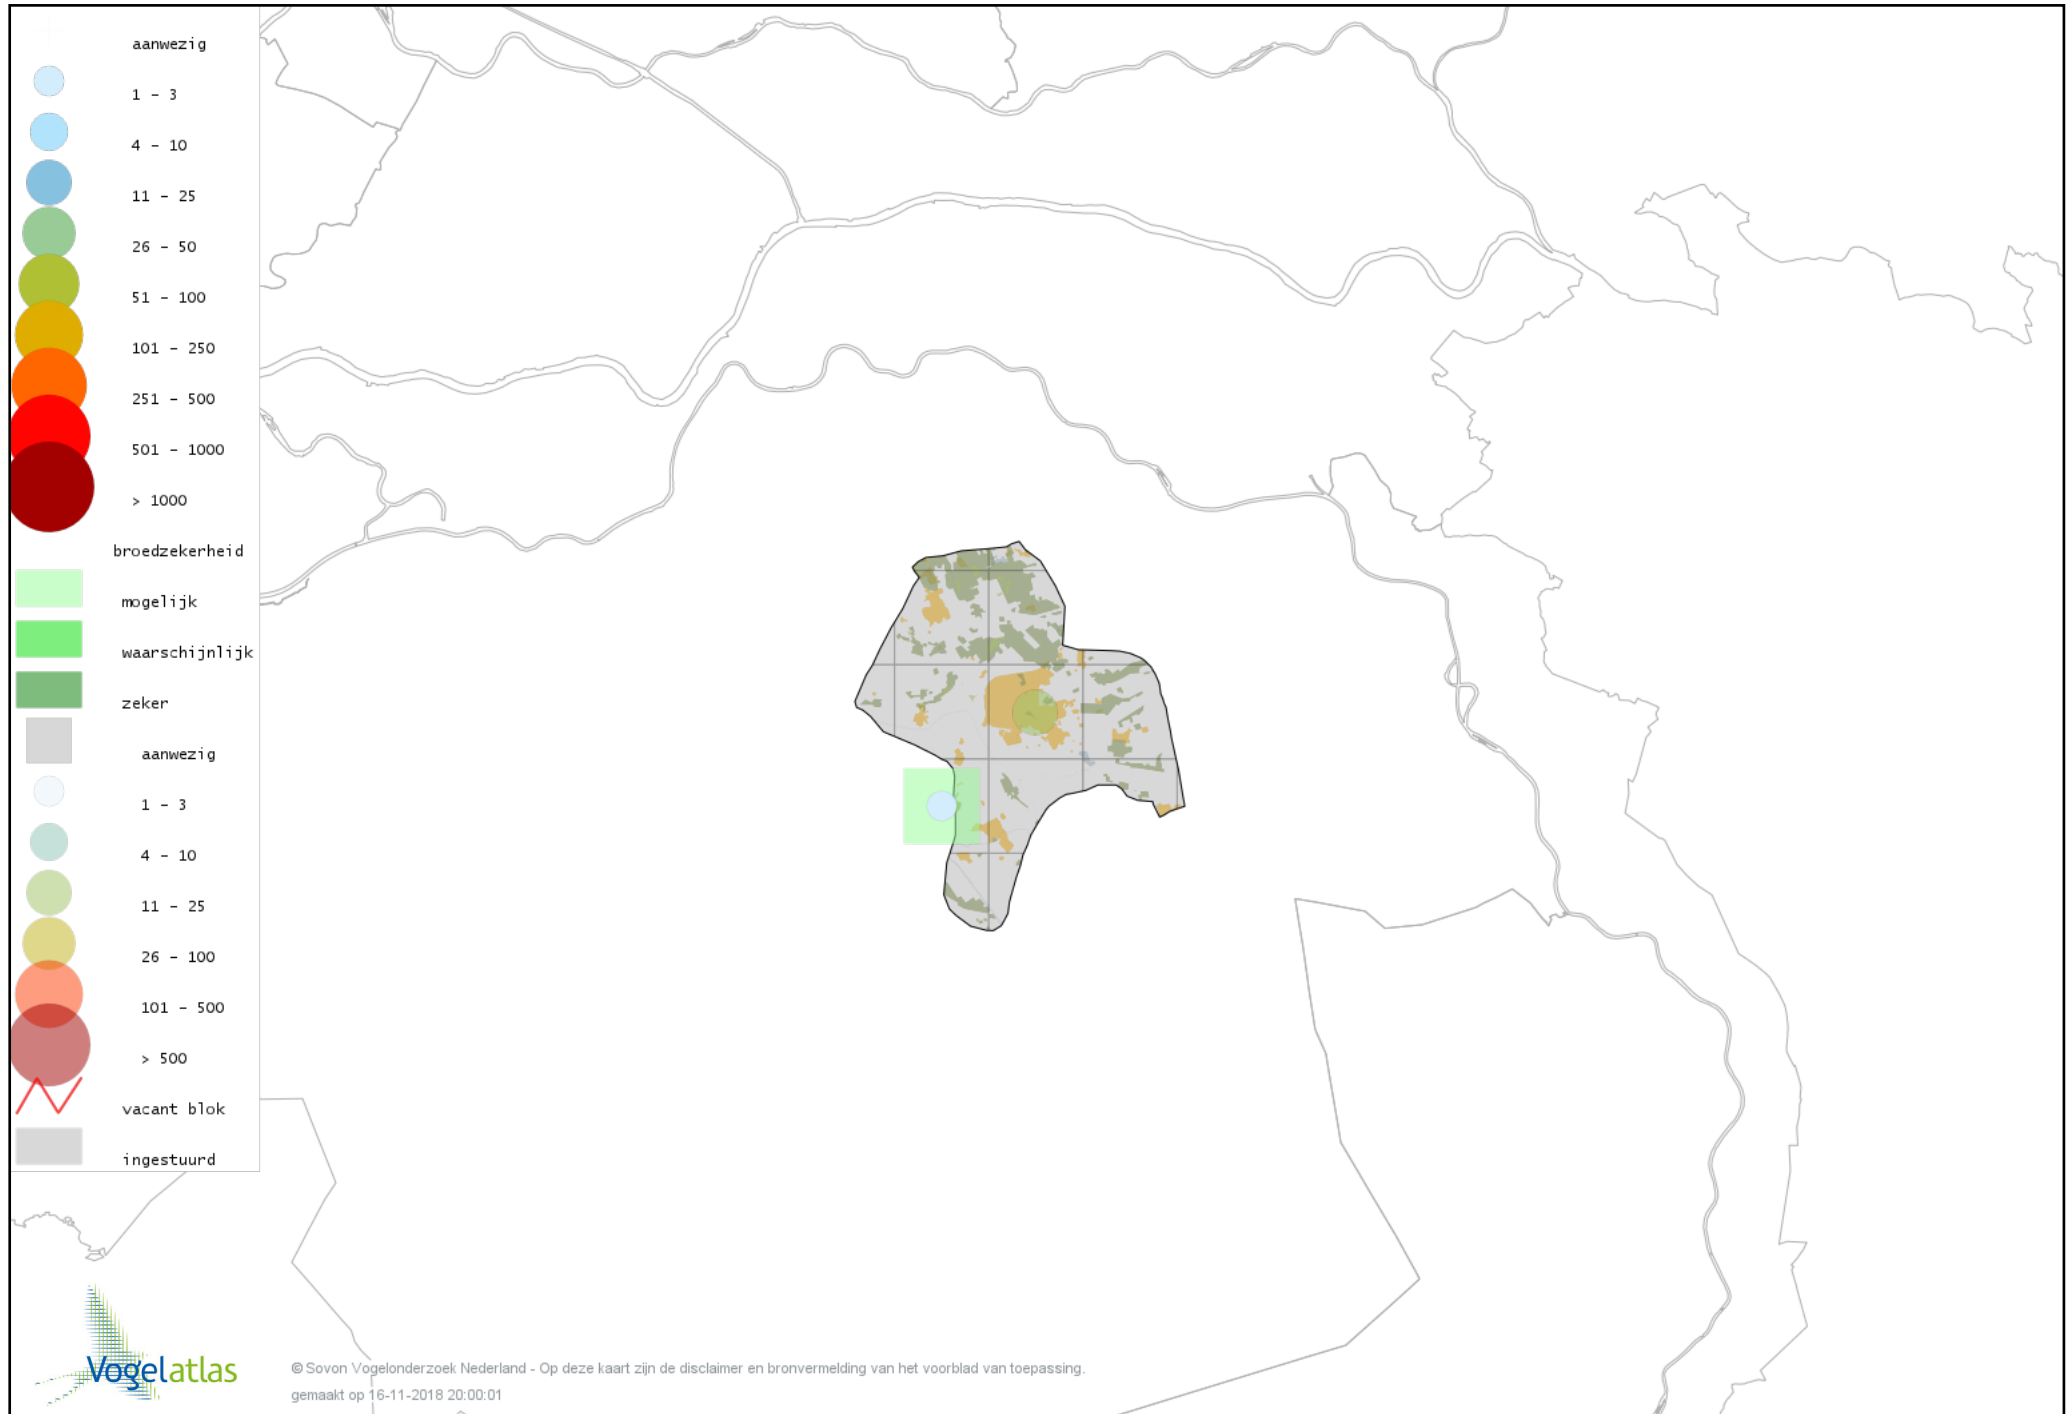

Voorlopige verspreidingskaart Havik broedseizoen

Voorlopige verspreidingskaart Buizerd broedseizoen

Voorlopige verspreidingskaart Waterral broedseizoen

Voorlopige verspreidingskaart Waterhoen broedseizoen

Voorlopige verspreidingskaart Meerkoet broedseizoen

Voorlopige verspreidingskaart Scholekster broedseizoen

Voorlopige verspreidingskaart Kievit broedseizoen

Voorlopige verspreidingskaart Kleine Plevier broedseizoen

Voorlopige verspreidingskaart Wulp broedseizoen

Voorlopige verspreidingskaart Grutto broedseizoen

Voorlopige verspreidingskaart Houtsnip broedseizoen

Voorlopige verspreidingskaart Watersnip broedseizoen

Voorlopige verspreidingskaart Oeverloper broedseizoen

Voorlopige verspreidingskaart Tureluur broedseizoen

Voorlopige verspreidingskaart Kokmeeuw broedseizoen

Voorlopige verspreidingskaart Kleine Mantelmeeuw broedseizoen

Voorlopige verspreidingskaart Visdief broedseizoen