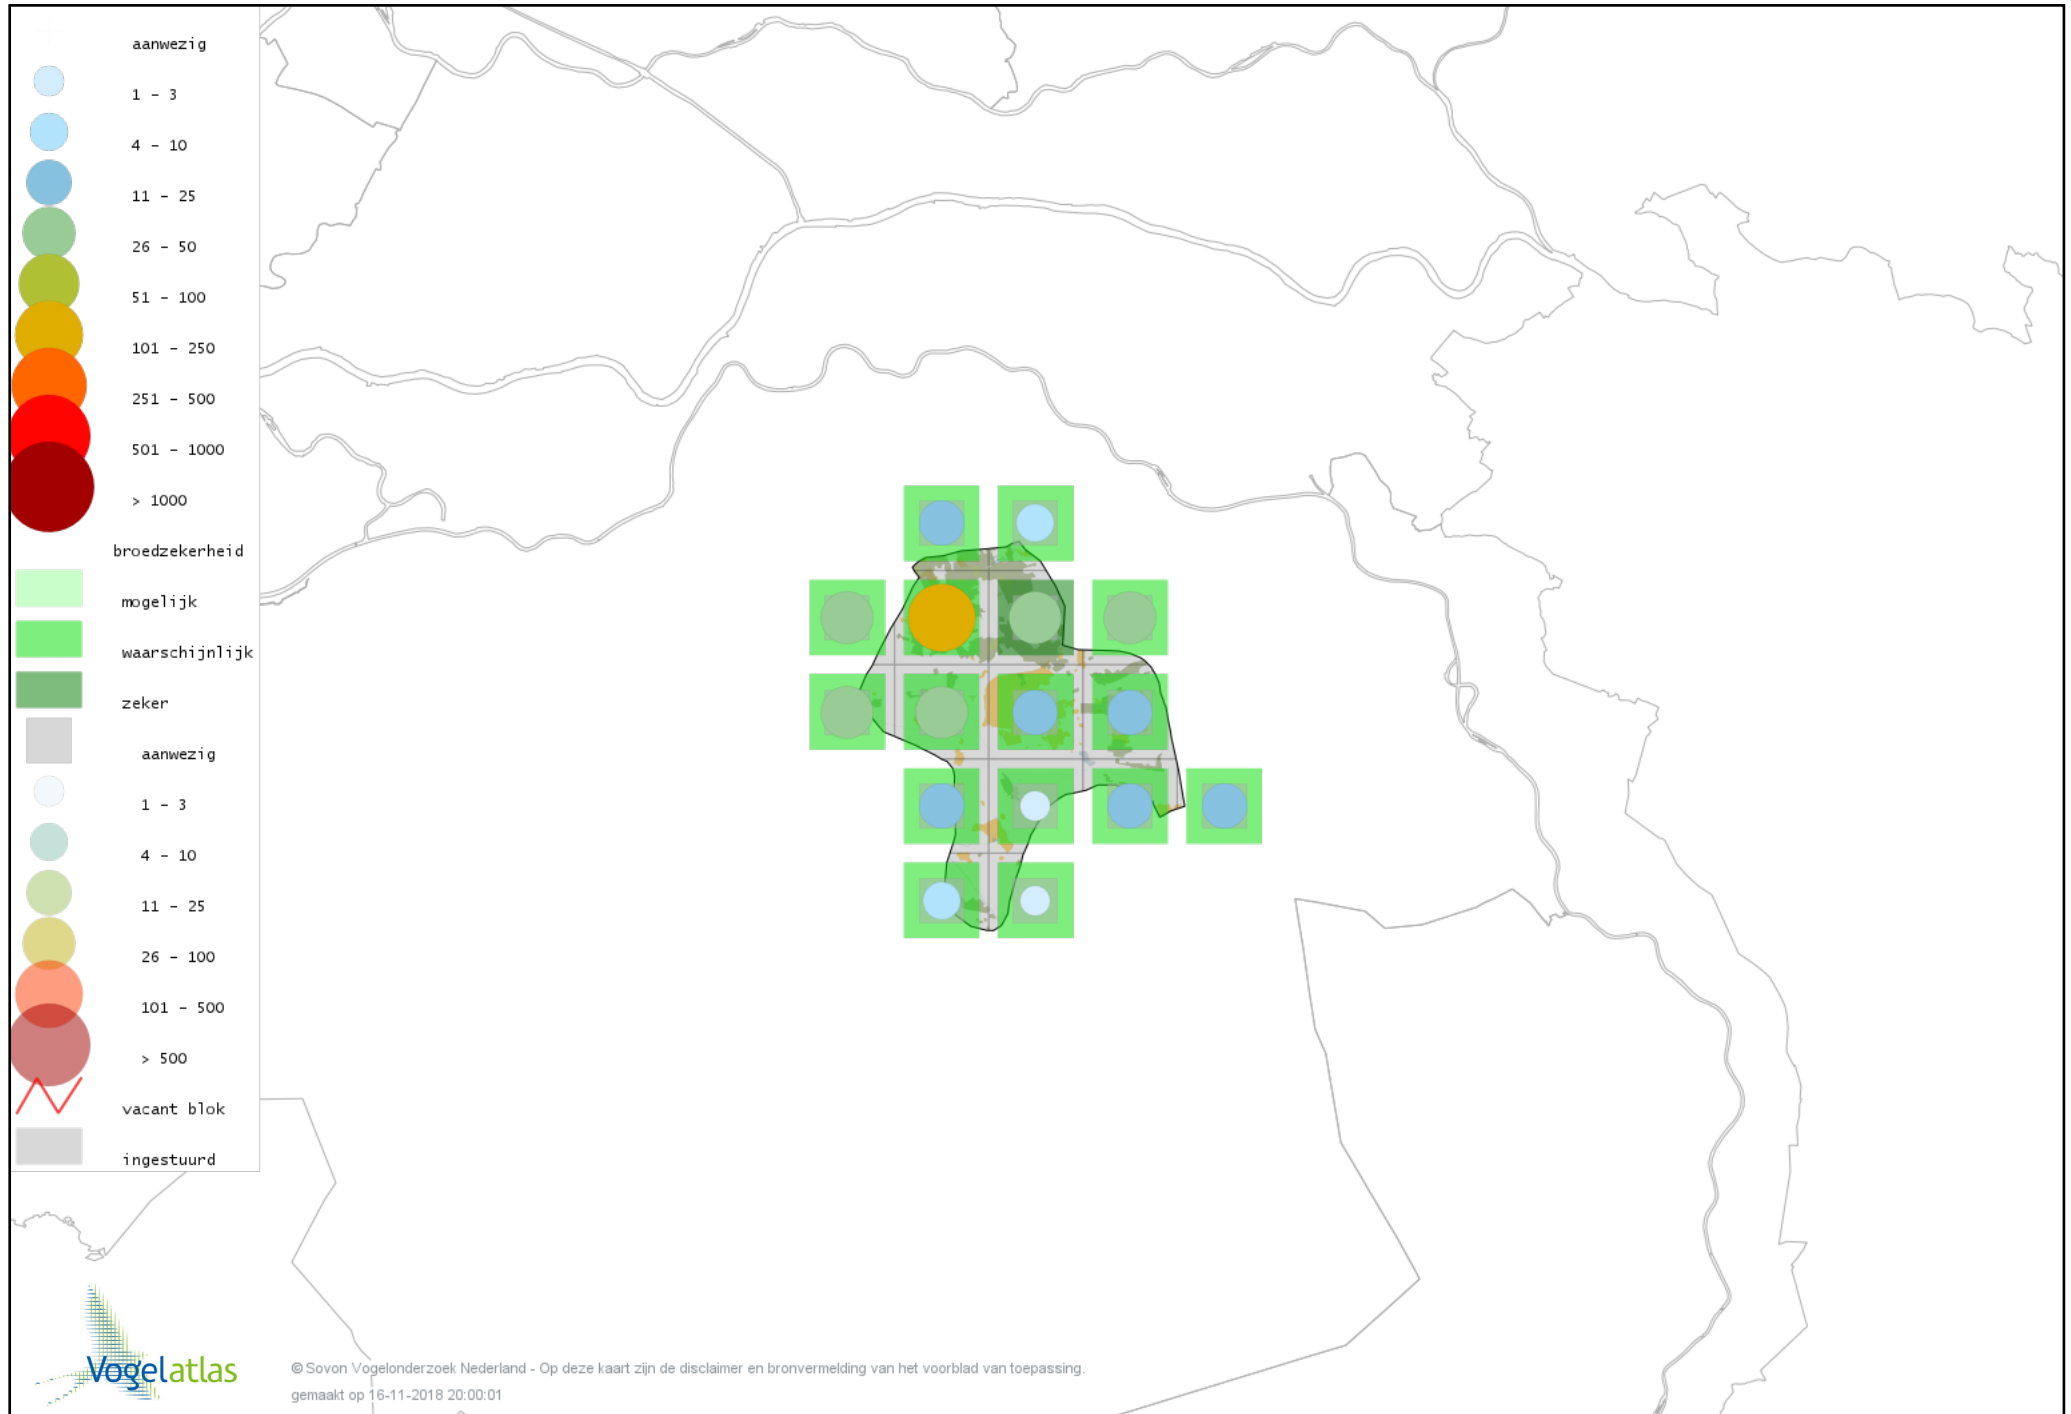

Voorlopige verspreidingskaart Koolmees broedseizoen

Voorlopige verspreidingskaart Boomleeuwerik broedseizoen

Voorlopige verspreidingskaart Veldleeuwerik broedseizoen

Voorlopige verspreidingskaart Oeverzwaluw broedseizoen

Voorlopige verspreidingskaart Boerenzwaluw broedseizoen

Voorlopige verspreidingskaart Huiszwaluw broedseizoen

Voorlopige verspreidingskaart Staartmees broedseizoen

Voorlopige verspreidingskaart Fitis broedseizoen

Voorlopige verspreidingskaart Tjiftjaf broedseizoen

Voorlopige verspreidingskaart Fluitter broedseizoen

Voorlopige verspreidingskaart Rietzanger broedseizoen

Voorlopige verspreidingskaart Kleine Karekiet broedseizoen

Voorlopige verspreidingskaart Bosrietzanger broedseizoen

Voorlopige verspreidingskaart Spotvogel broedseizoen

Voorlopige verspreidingskaart Sprinkhaanzanger broedseizoen

Voorlopige verspreidingskaart Zwartkop broedseizoen