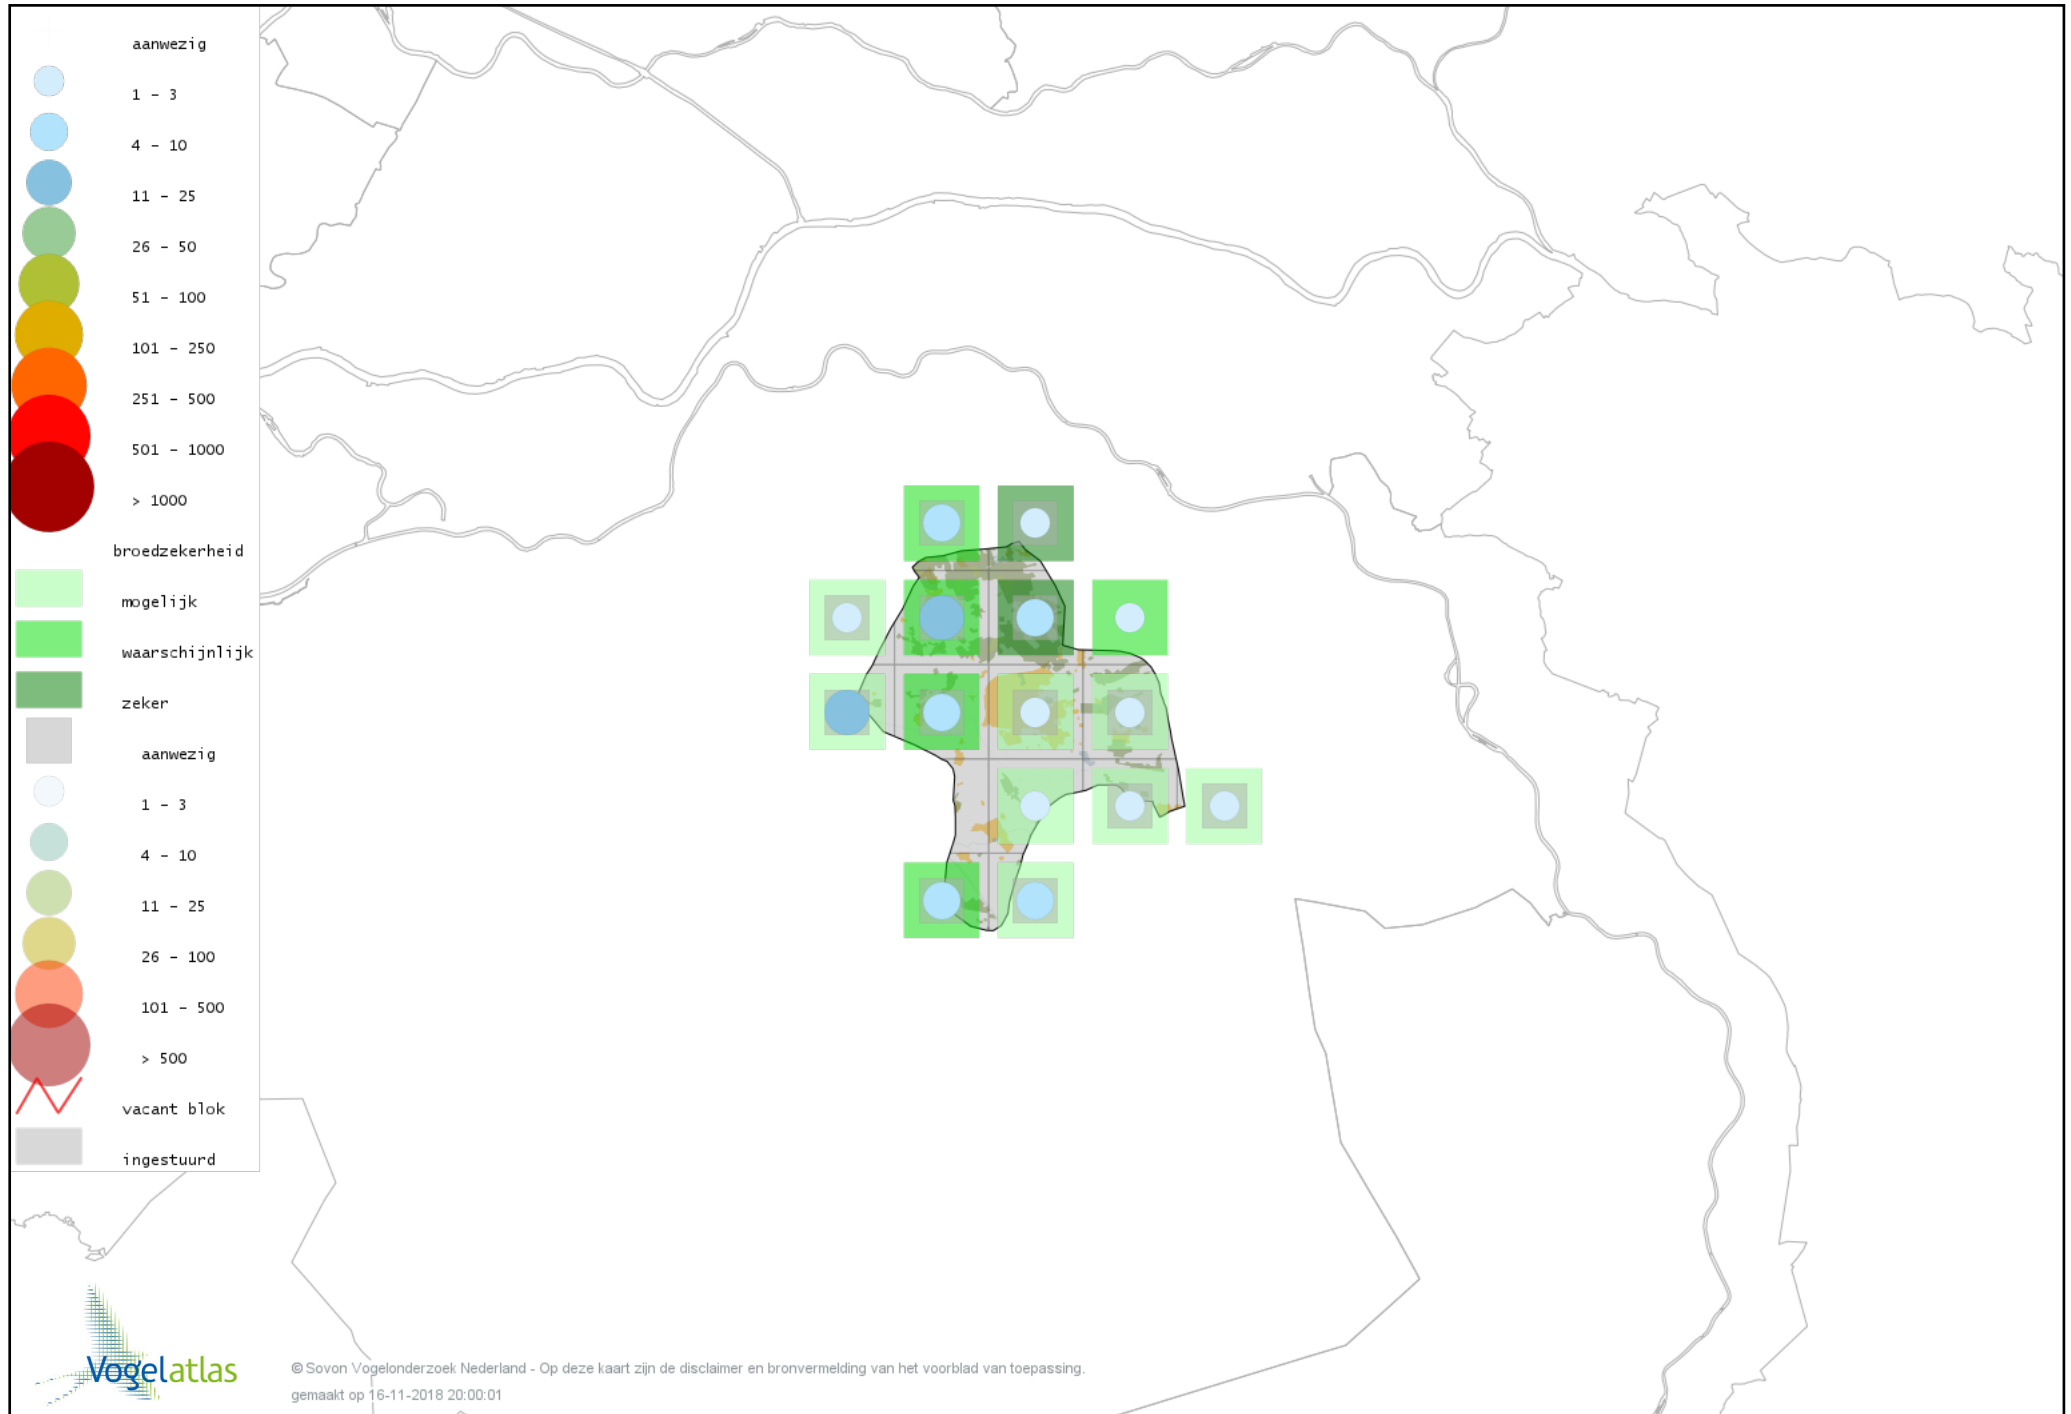

Voorlopige verspreidingskaart Boomvalk broedseizoen

Voorlopige verspreidingskaart Slechtvalk broedseizoen

Voorlopige verspreidingskaart Grauwe Klauwier broedseizoen

Voorlopige verspreidingskaart Wielewaal broedseizoen

Voorlopige verspreidingskaart Gaai broedseizoen

Voorlopige verspreidingskaart Ekster broedseizoen

Voorlopige verspreidingskaart Kauw broedseizoen

Voorlopige verspreidingskaart Roek broedseizoen

Voorlopige verspreidingskaart Zwarte Kraai broedseizoen

Voorlopige verspreidingskaart Raaf broedseizoen

Voorlopige verspreidingskaart Zwarte Mees broedseizoen

Voorlopige verspreidingskaart Kuifmees broedseizoen

Voorlopige verspreidingskaart Matkop broedseizoen