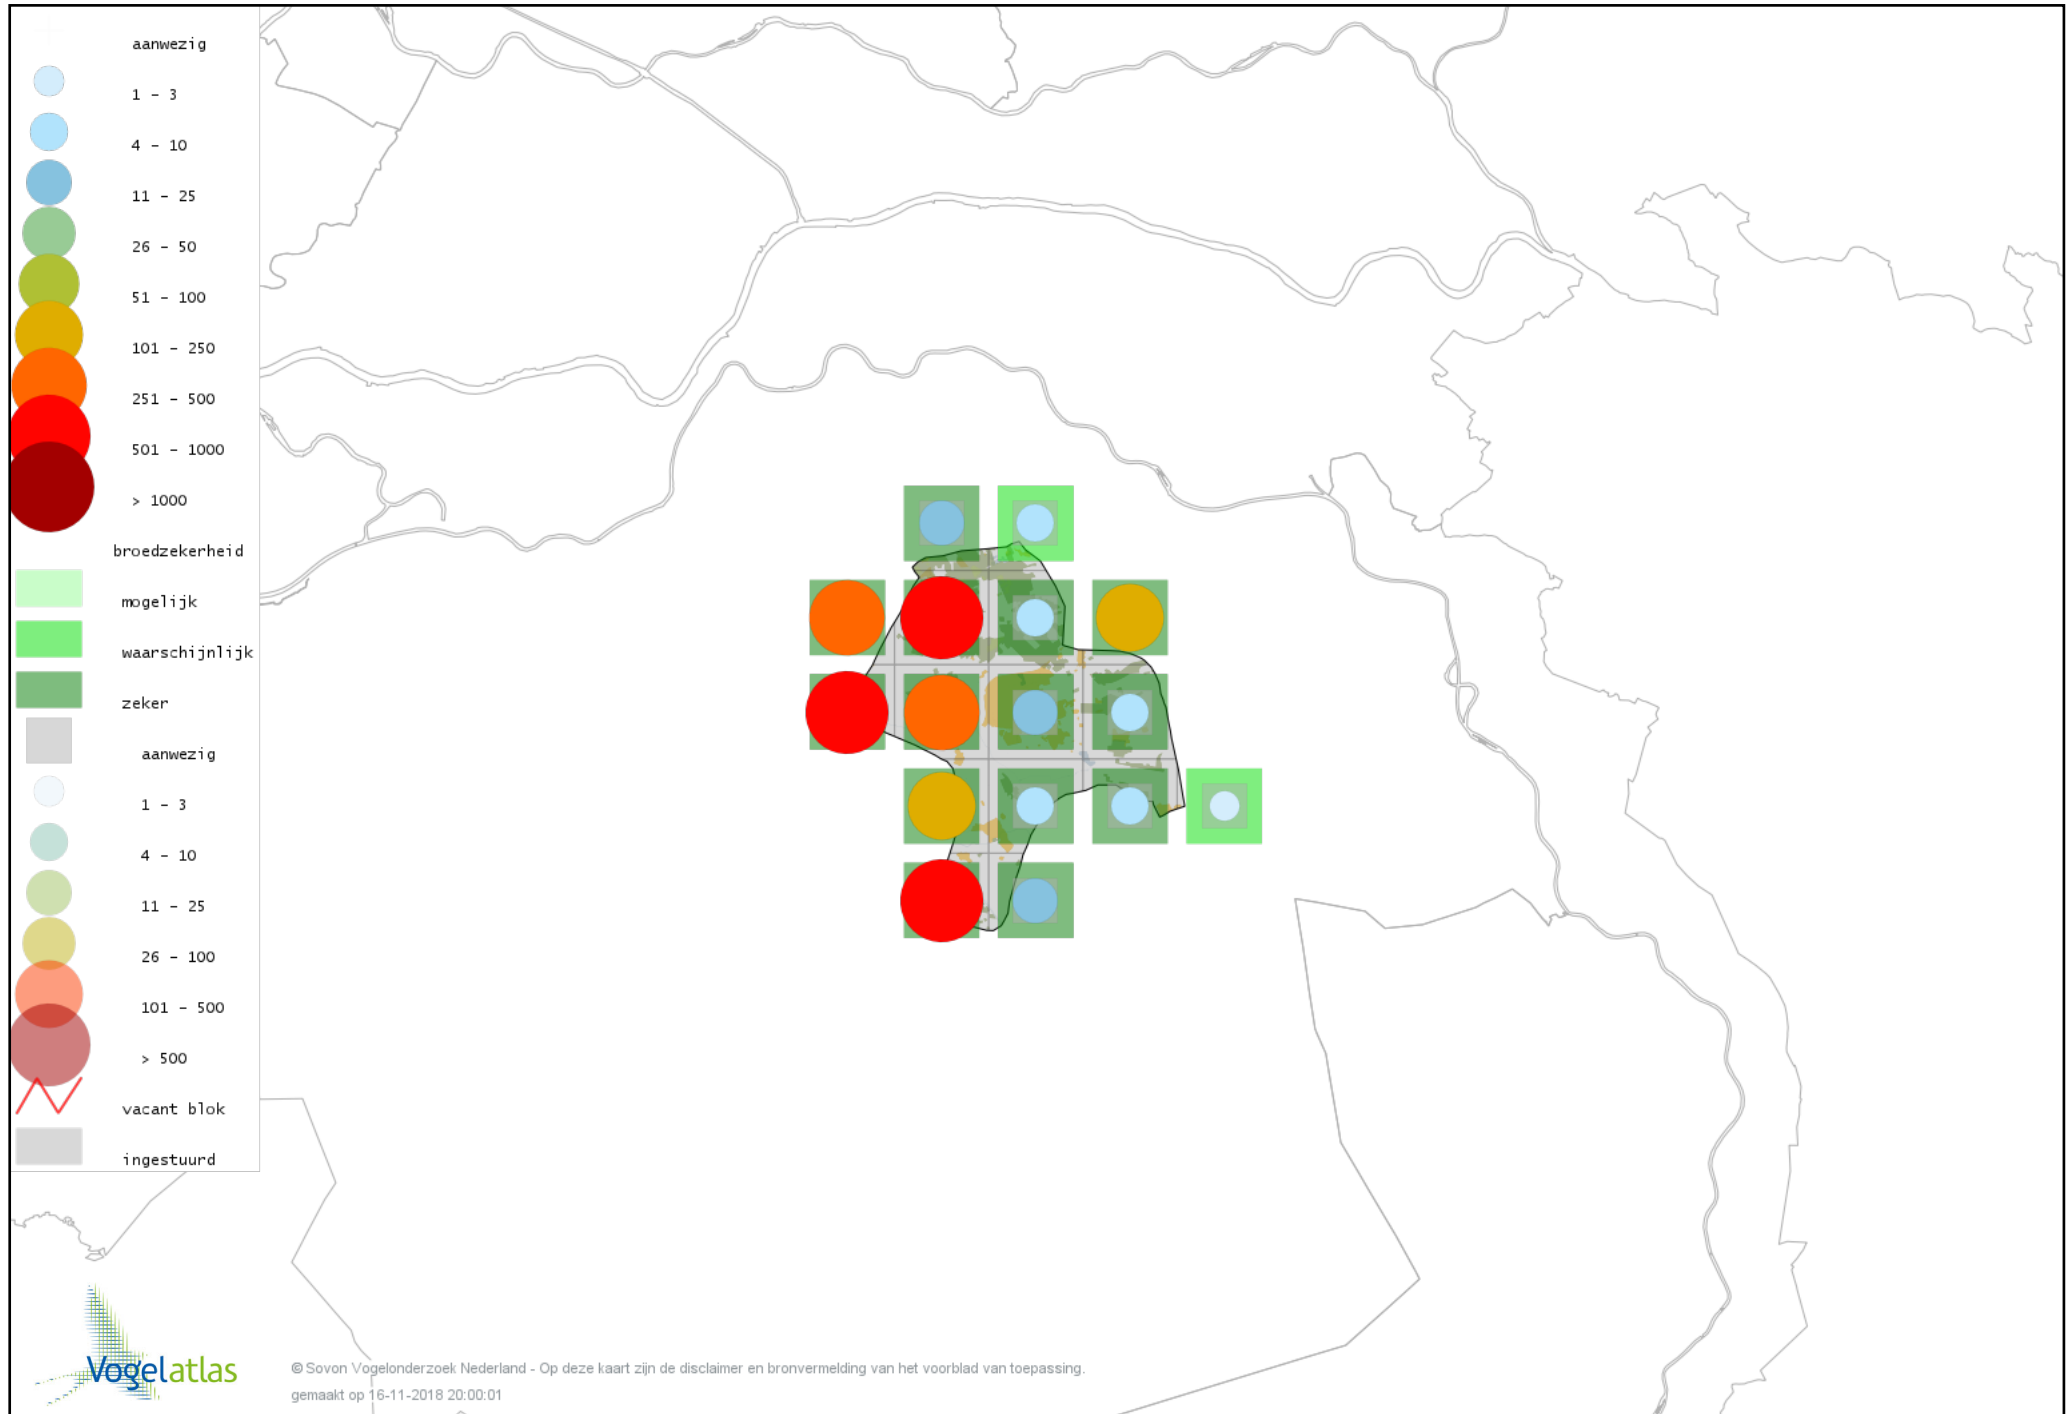

Voorlopige verspreidingskaart Merel broedseizoen

© Sovon Vogelonderzoek Nederland - Op deze kaart zijn de disclaimer en bronvermelding van het voorblad van toepassing.
gemaakt op 16-11-2018 20:00:01