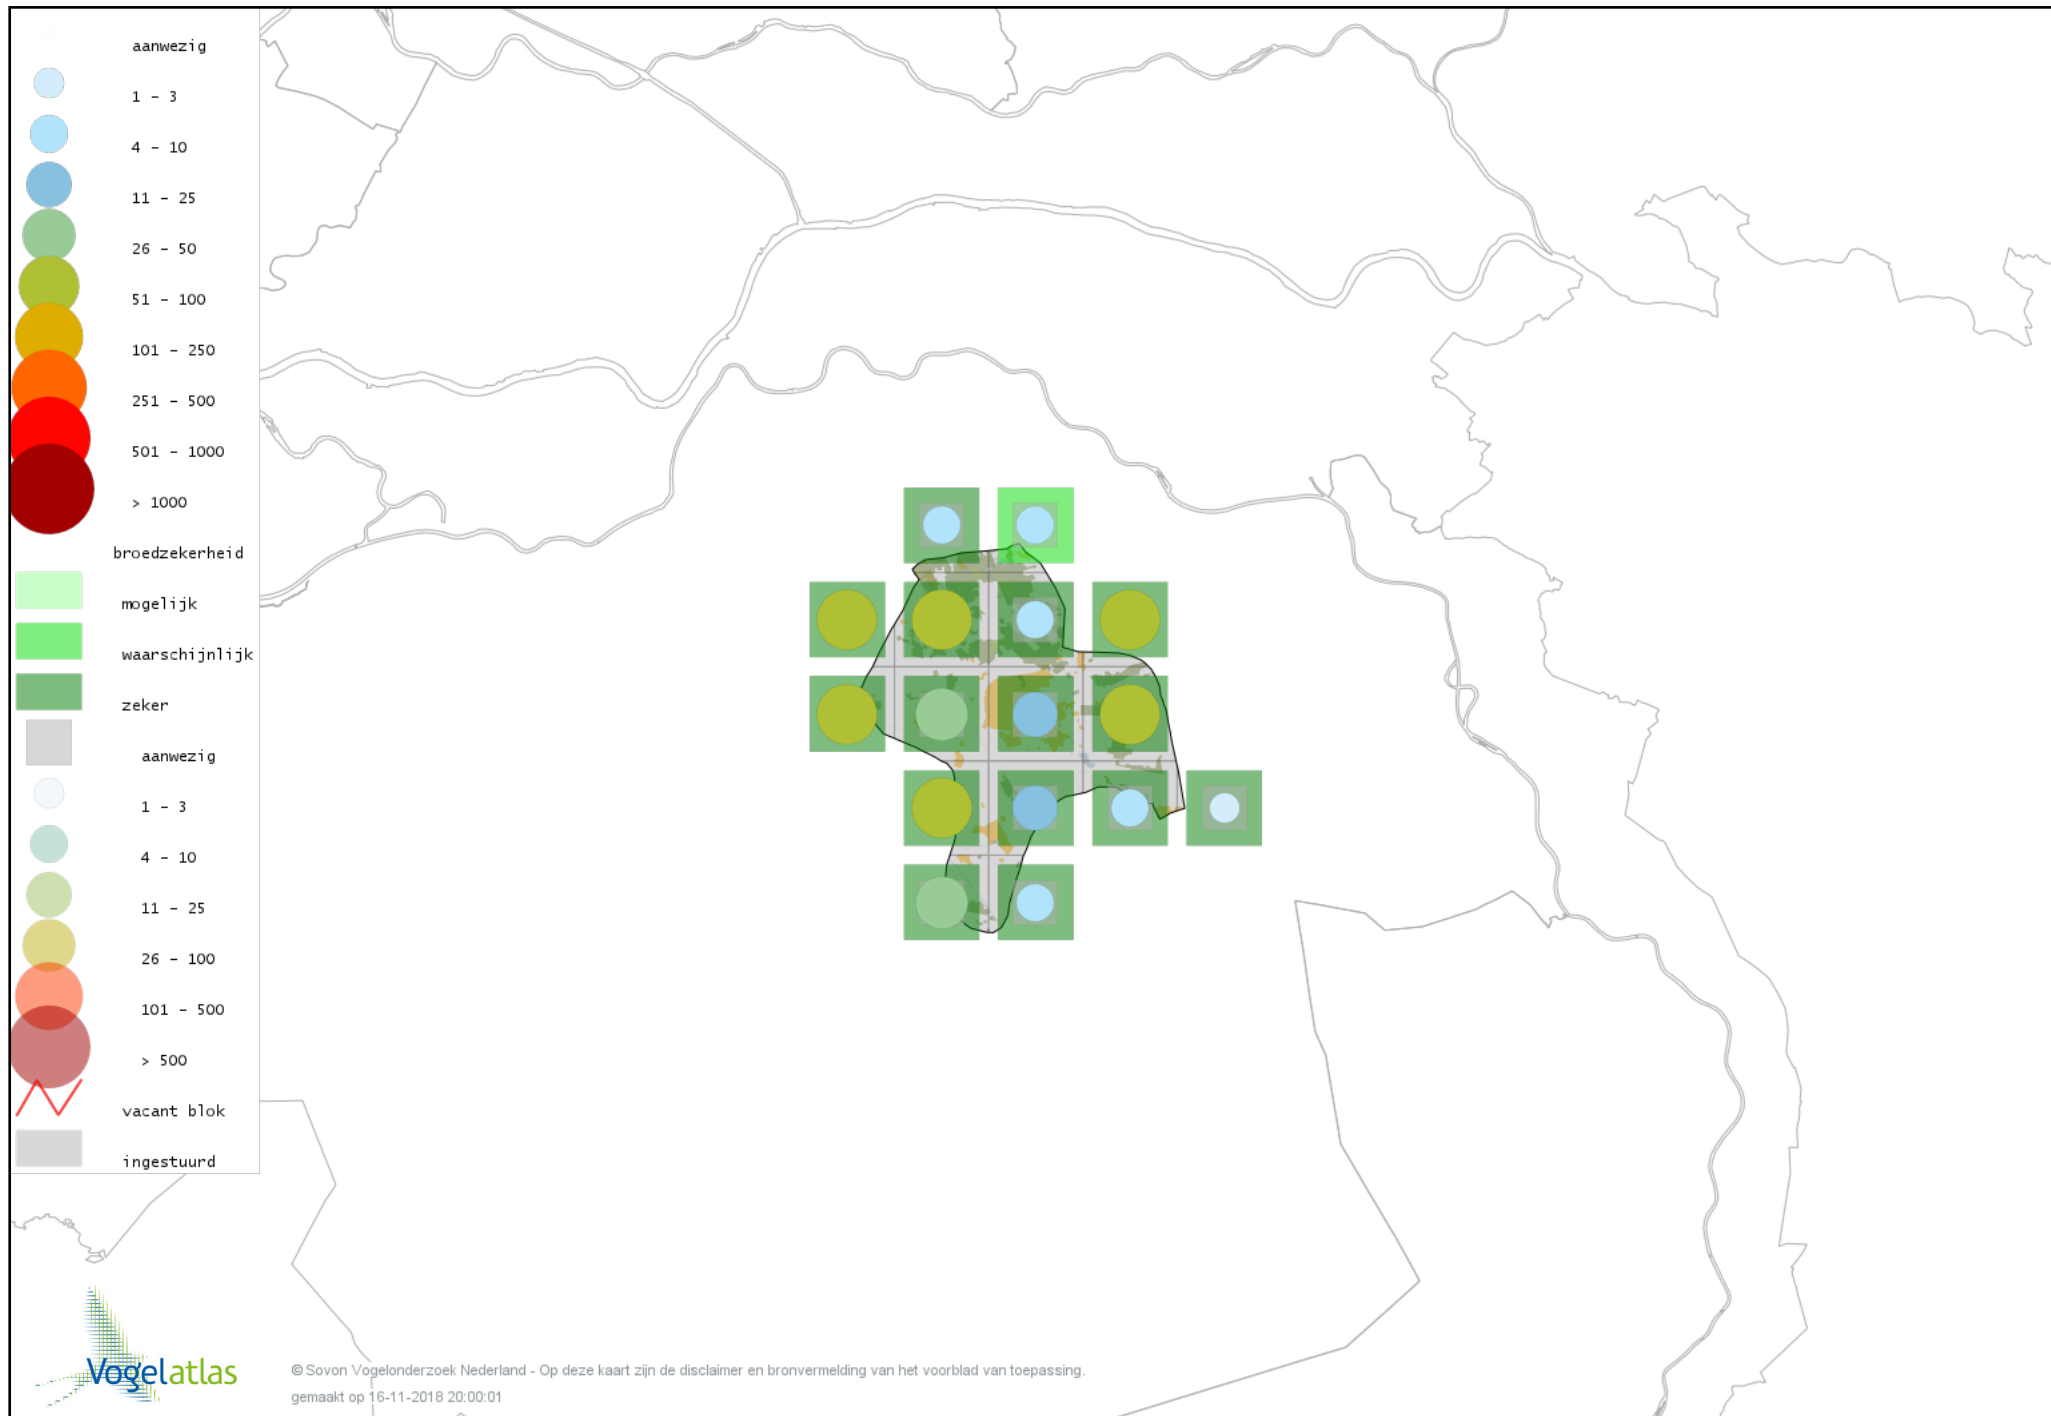

Voorlopige verspreidingskaart Kolgans broedseizoen

Voorlopige verspreidingskaart Knobbelzwaan broedseizoen

Voorlopige verspreidingskaart Nijlgans broedseizoen

Voorlopige verspreidingskaart Mandarijneend broedseizoen

Voorlopige verspreidingskaart Zomertaling broedseizoen

Voorlopige verspreidingskaart Slobeend broedseizoen

Voorlopige verspreidingskaart Krakeend broedseizoen

Voorlopige verspreidingskaart Wilde Eend broedseizoen

Voorlopige verspreidingskaart Soepeend broedseizoen

Voorlopige verspreidingskaart Wintertaling broedseizoen

Voorlopige verspreidingskaart Kuifeend broedseizoen

Voorlopige verspreidingskaart Patrijs broedseizoen

Voorlopige verspreidingskaart Kwartel broedseizoen

Voorlopige verspreidingskaart Fazant broedseizoen

Voorlopige verspreidingskaart Dodaars broedseizoen

Voorlopige verspreidingskaart Fuut broedseizoen

Voorlopige verspreidingskaart Geoorde Fuut broedseizoen