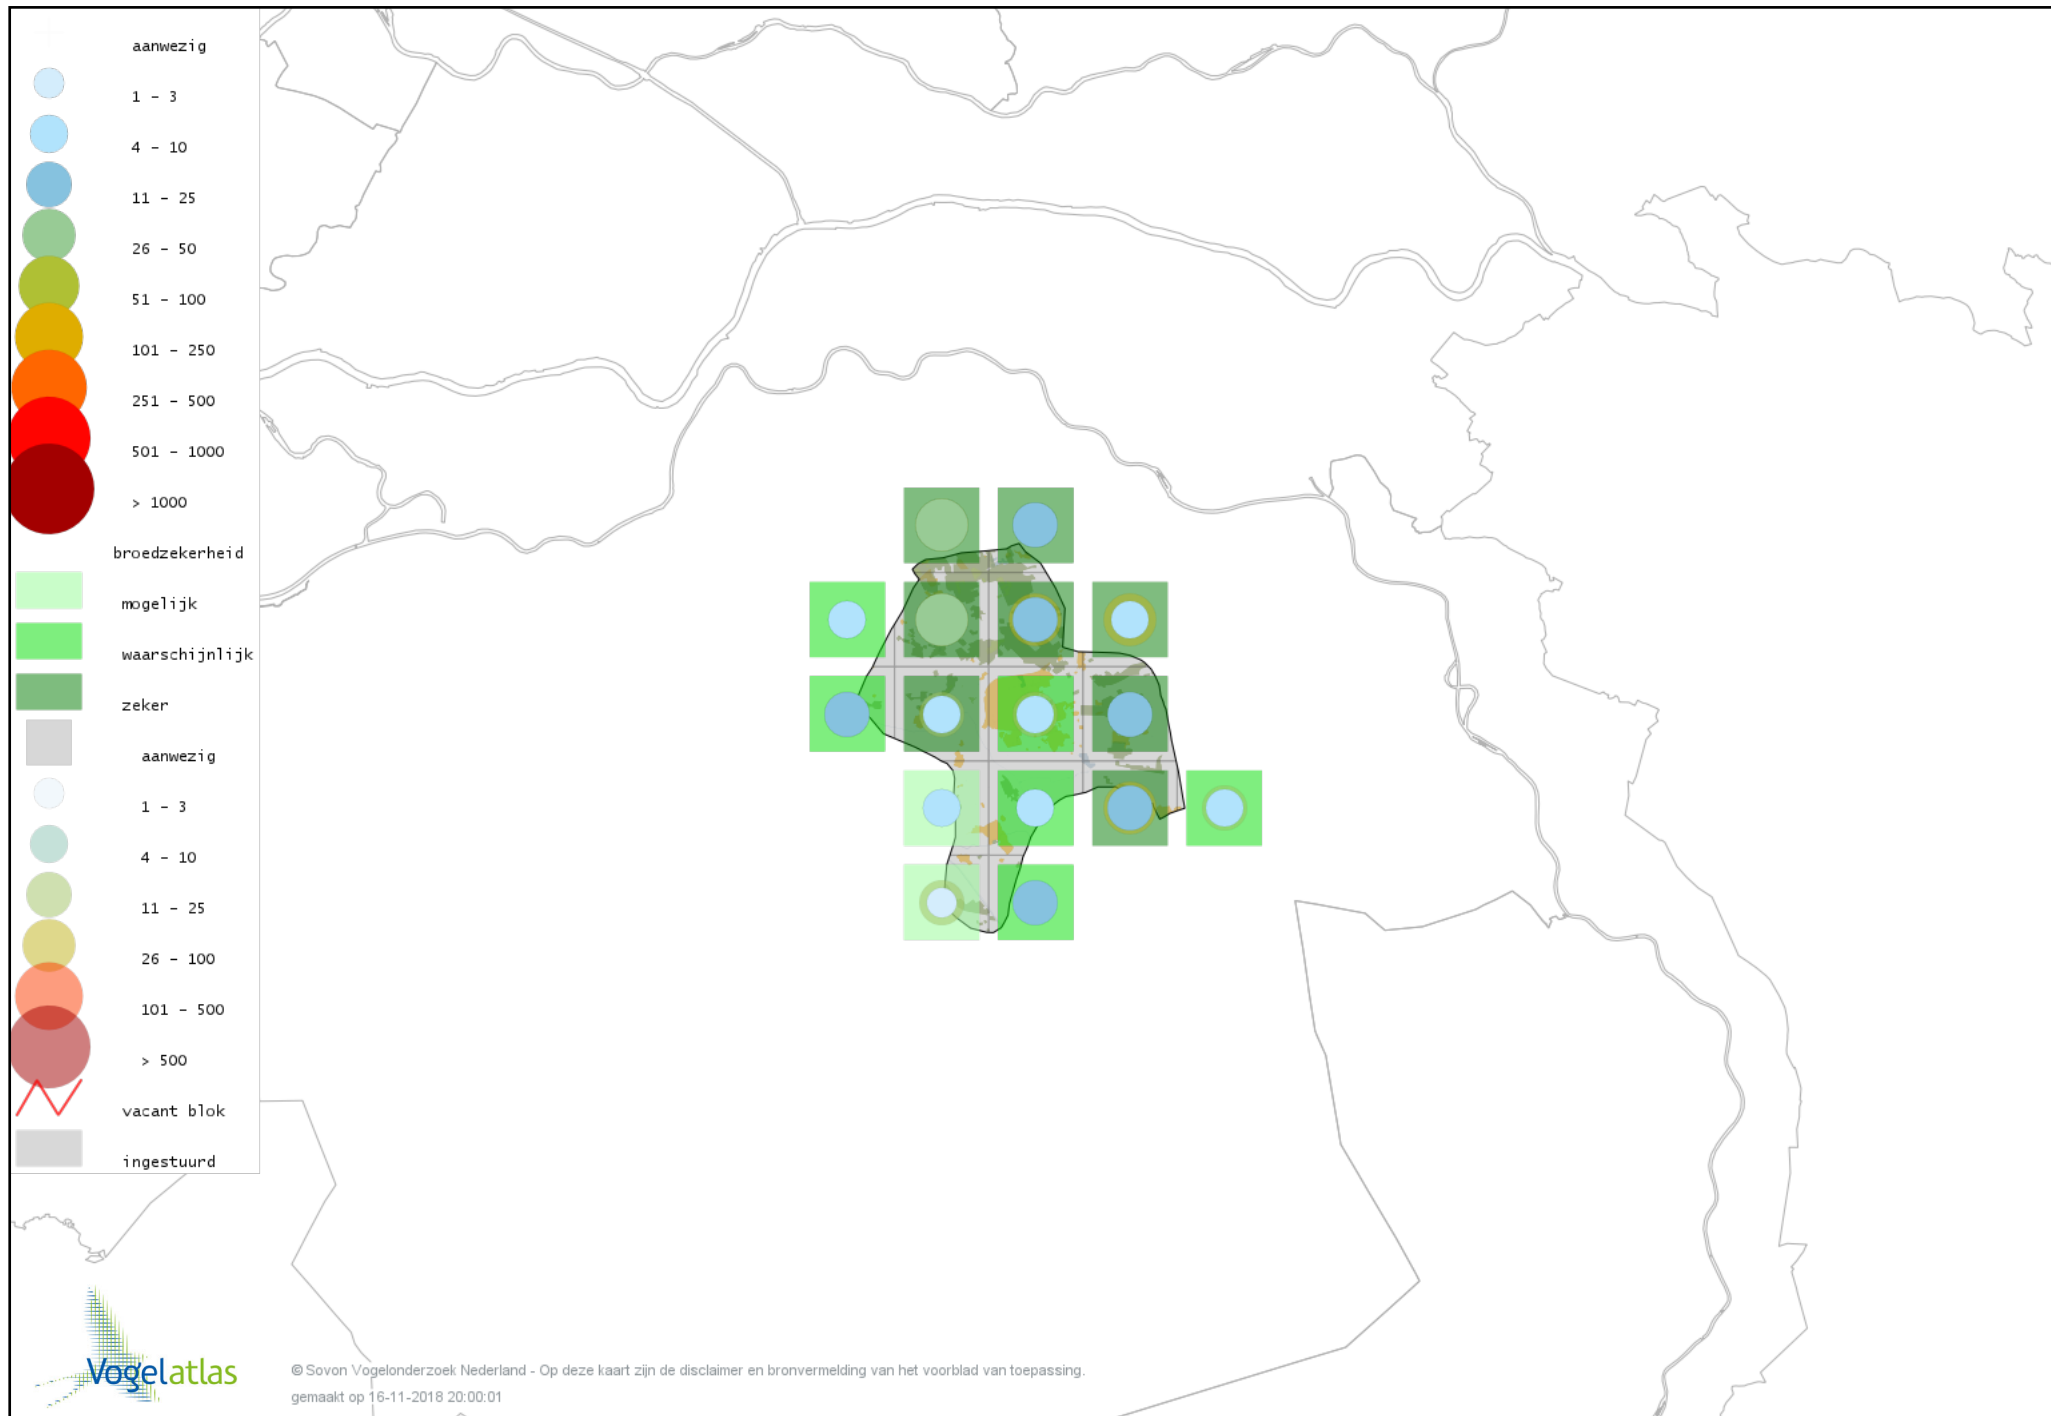

Voorlopige verspreidingskaart Zanglijster broedseizoen

Voorlopige verspreidingskaart Grote Lijster broedseizoen

Voorlopige verspreidingskaart Grauwe Vliegenvanger broedseizoen

Voorlopige verspreidingskaart Roodborst broedseizoen

Voorlopige verspreidingskaart Blauwborst broedseizoen

Voorlopige verspreidingskaart Nachtegaal broedseizoen

Voorlopige verspreidingskaart Bonte Vliegenvanger broedseizoen

Voorlopige verspreidingskaart Zwarte Roodstaart broedseizoen

Voorlopige verspreidingskaart Gekraagde Roodstaart broedseizoen

Voorlopige verspreidingskaart Roodborsttapuit broedseizoen

Voorlopige verspreidingskaart Tapuit broedseizoen

Voorlopige verspreidingskaart Huismus broedseizoen