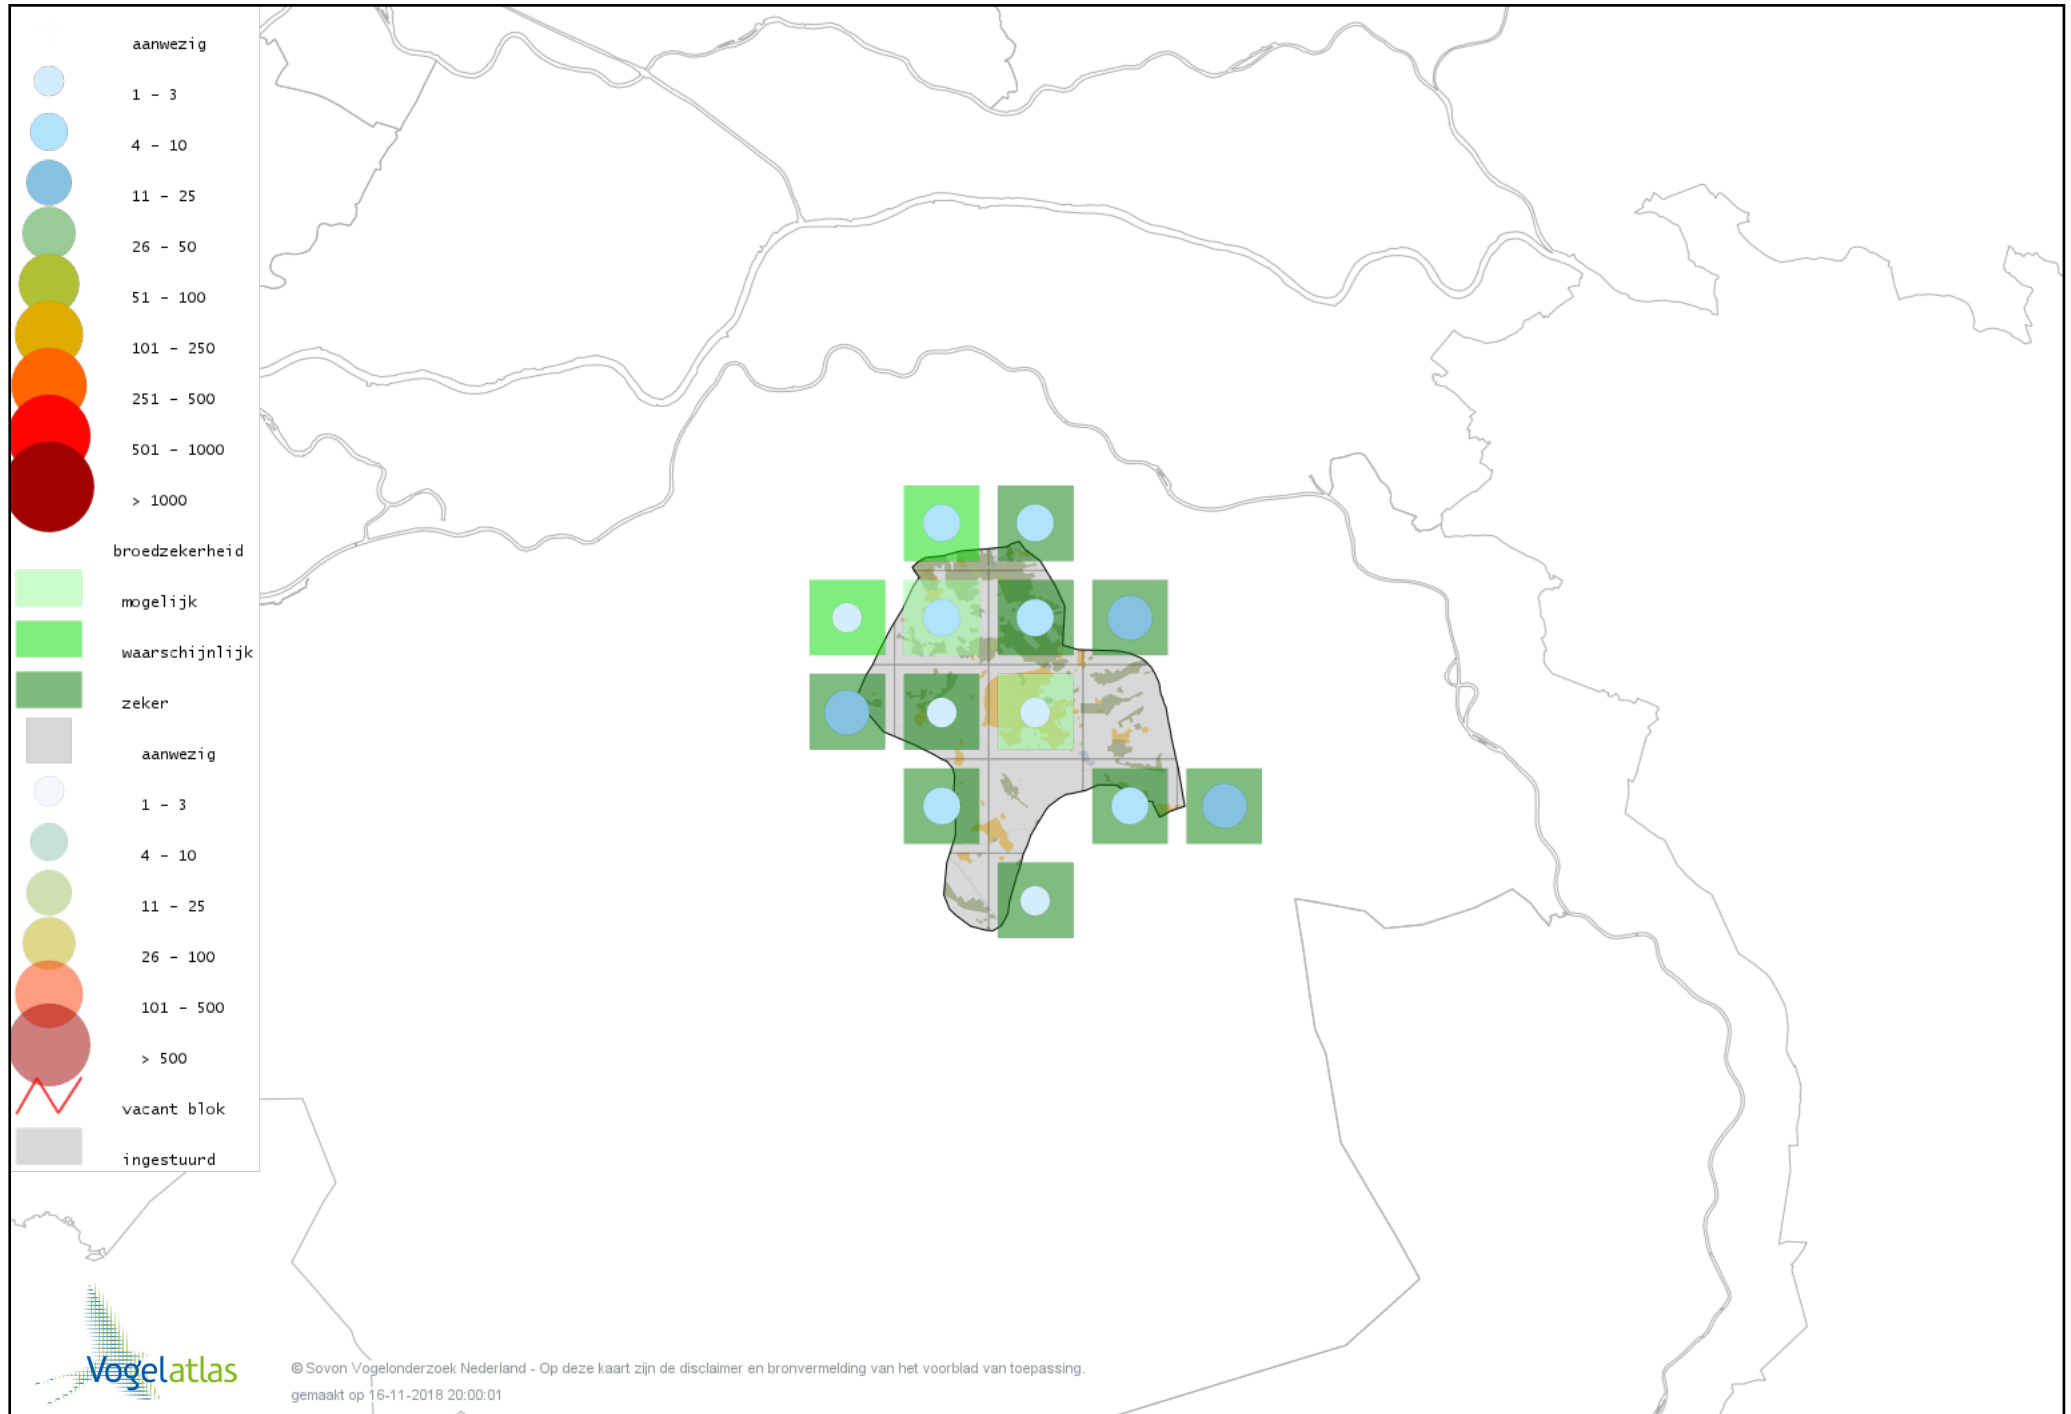

Ook worden in de kaarten de historische atlasresultaten (in rood) weergegeven.

Disclaimer

Deze verspreidingskaarten ondersteunen het completeren van de atlastellingen en verzamelen van aanvullende waarnemingen. De kaarten zijn nog niet volledig en kunnen fouten bevatten. Overname is toegestaan onder voorwaarde van bronvermelding (www.sovon.nl/vogelatlas)

De kleurtint (blauw) is de beste referentie voor de tot nu toe waargenomen aantalsklasse.

De stipgrootte is relatief. Vergelijk daarvoor de atlasblok grootte van de legenda met die van het kaartbeeld.

Voorlopige verspreidingskaart Grote Canadese Gans broedseizoen

Voorlopige verspreidingskaart Brandgans broedseizoen

Voorlopige verspreidingskaart Indische Gans broedseizoen

Voorlopige verspreidingskaart Grauwe Gans broedseizoen

Voorlopige verspreidingskaart Soepgans broedseizoen

Voorlopige verspreidingskaart Kolgans broedseizoen

Voorlopige verspreidingskaart Knobbelzwaan broedseizoen

Voorlopige verspreidingskaart Nijlgans broedseizoen

Voorlopige verspreidingskaart Mandarijneend broedseizoen