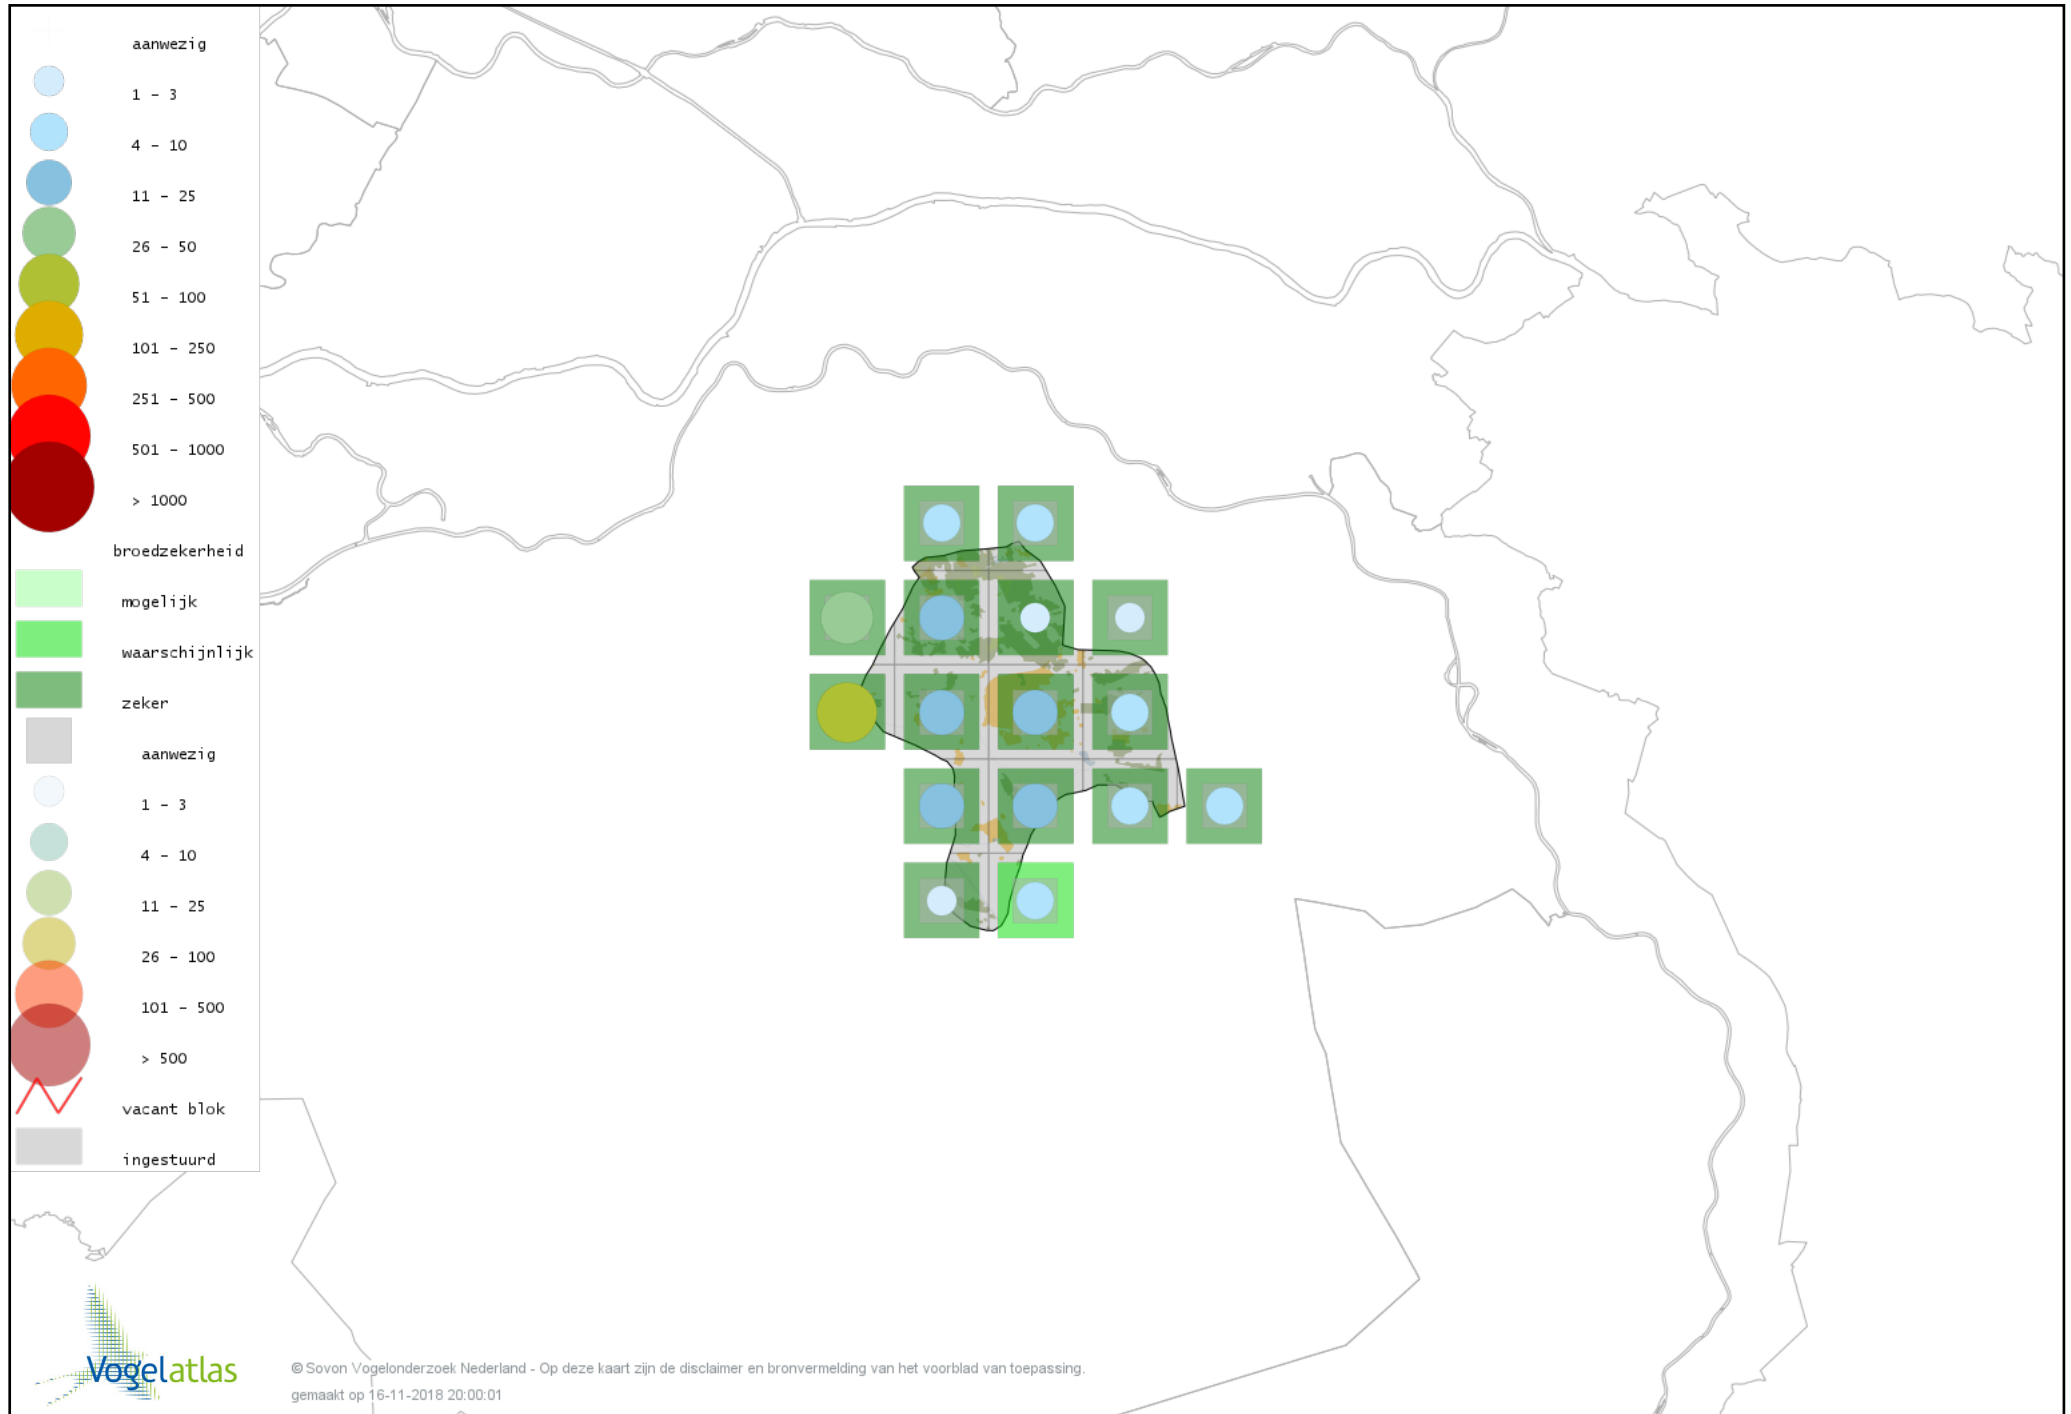

Voorlopige verspreidingskaart Ooievaar broedseizoen

Voorlopige verspreidingskaart Aalscholver broedseizoen

Voorlopige verspreidingskaart Wespendifeet broedseizoen

Voorlopige verspreidingskaart Sperwer broedseizoen

Voorlopige verspreidingskaart Havik broedseizoen

Voorlopige verspreidingskaart Buizerd broedseizoen

Voorlopige verspreidingskaart Waterral broedseizoen

Voorlopige verspreidingskaart Waterhoen broedseizoen

Voorlopige verspreidingskaart Meerkoet broedseizoen

Voorlopige verspreidingskaart Scholekster broedseizoen

Voorlopige verspreidingskaart Kievit broedseizoen

Voorlopige verspreidingskaart Kleine Plevier broedseizoen

Voorlopige verspreidingskaart Wulp broedseizoen

Voorlopige verspreidingskaart Grutto broedseizoen

Voorlopige verspreidingskaart Houtsnip broedseizoen

Voorlopige verspreidingskaart Watersnip broedseizoen

Voorlopige verspreidingskaart Oeverloper broedseizoen