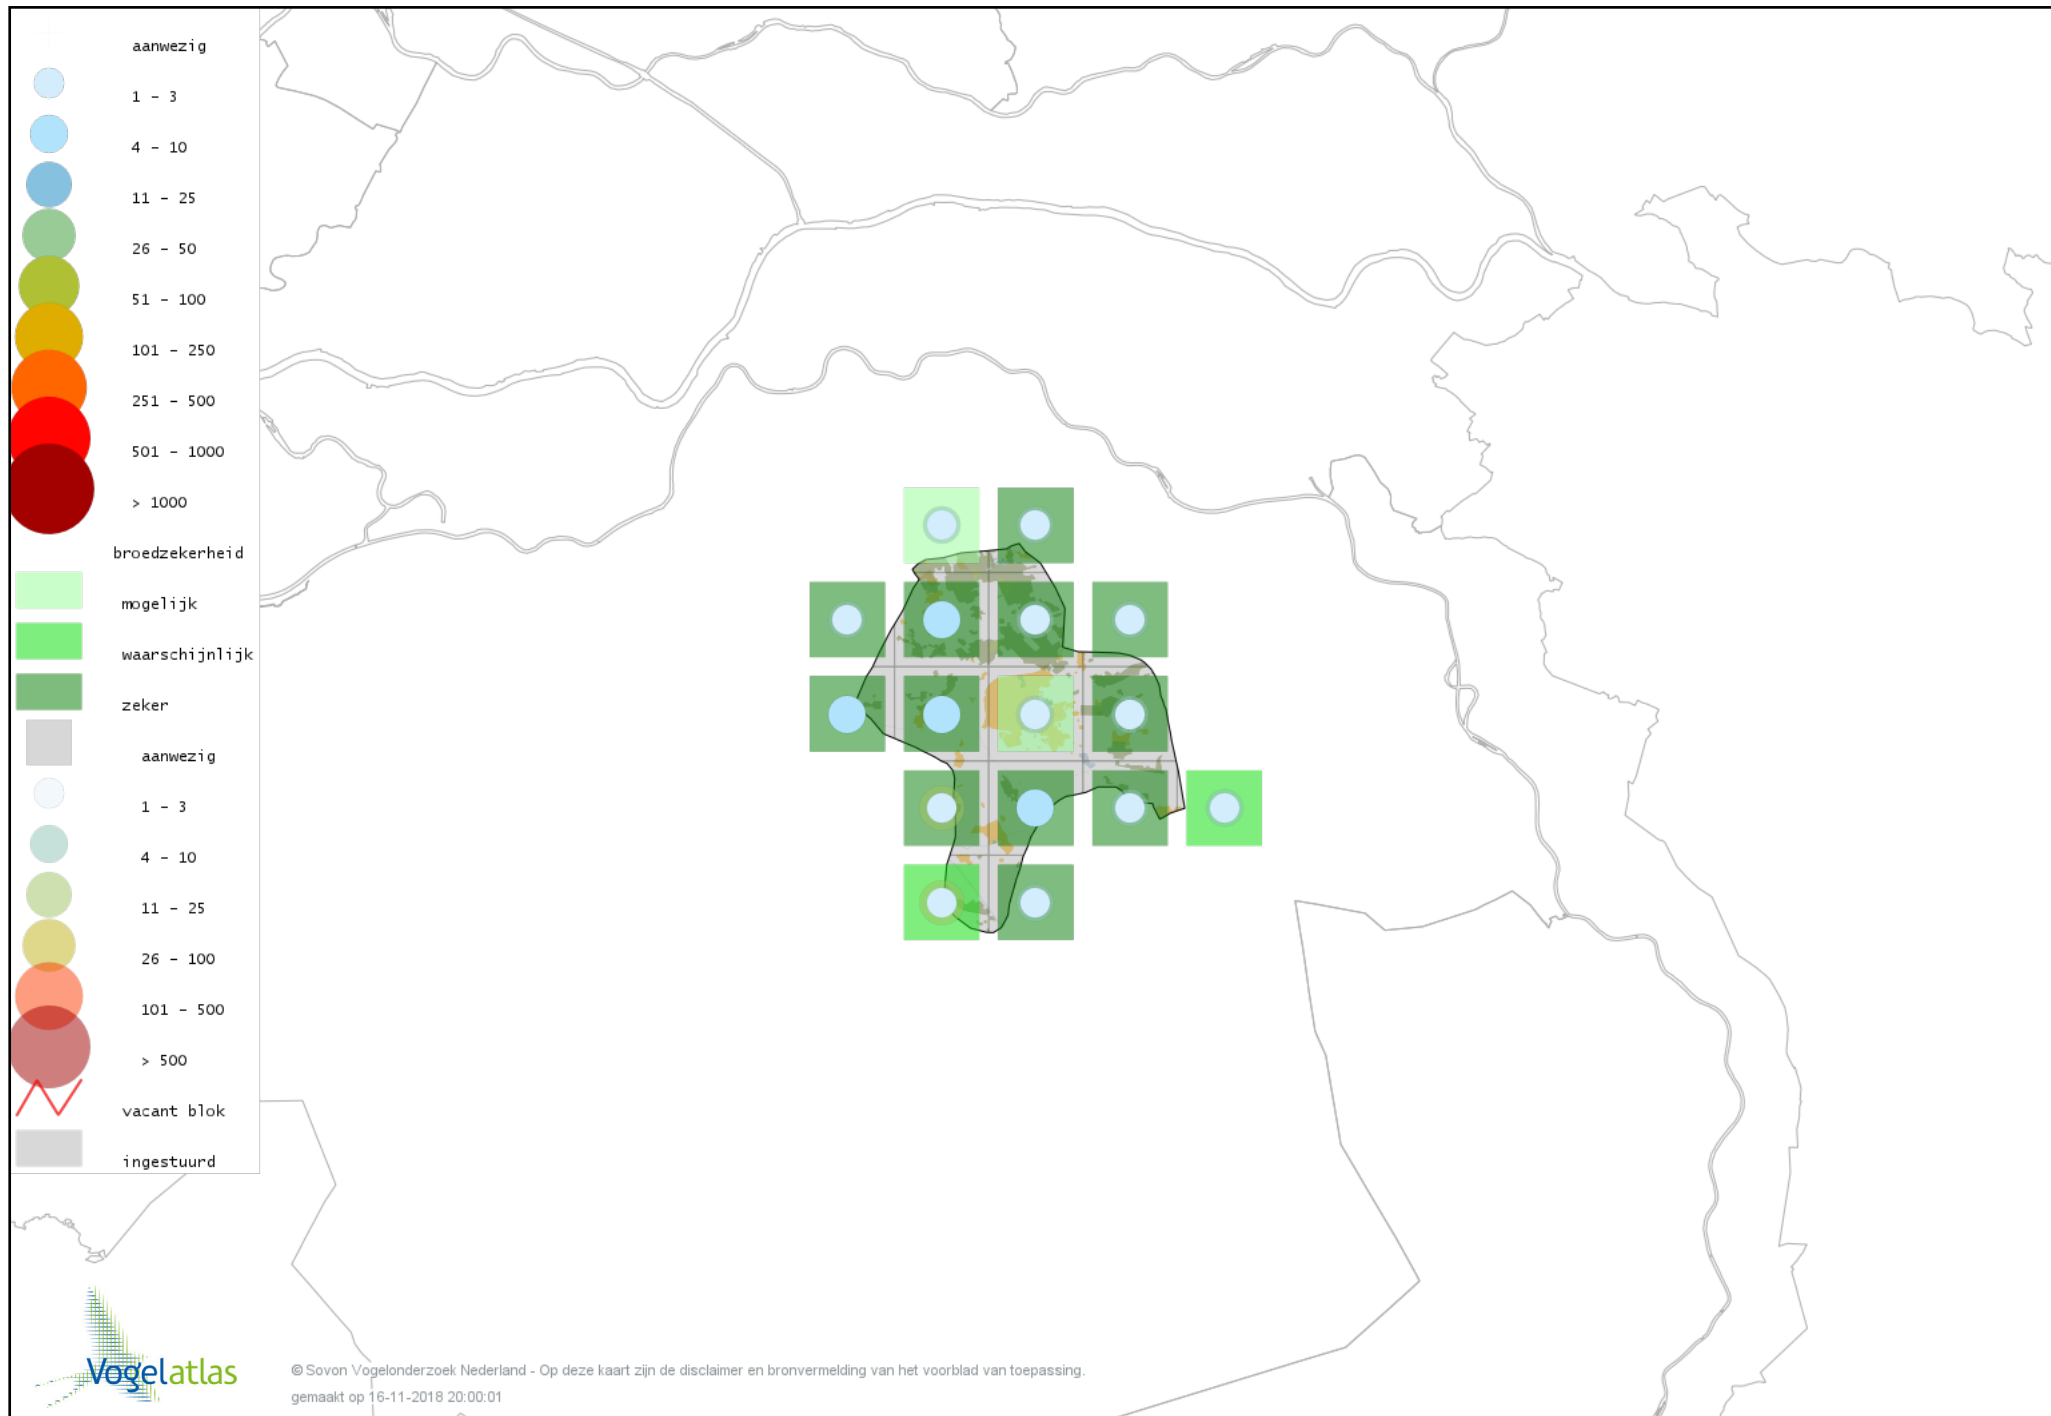

Voorlopige verspreidingskaart Ransuil broedseizoen

Voorlopige verspreidingskaart Nachtzwaluw broedseizoen

Voorlopige verspreidingskaart Gierzwaluw broedseizoen

Voorlopige verspreidingskaart IJsvogel broedseizoen

Voorlopige verspreidingskaart Kleine Bonte Specht broedseizoen

Voorlopige verspreidingskaart Grote Bonte Specht broedseizoen

Voorlopige verspreidingskaart Zwarte Specht broedseizoen

Voorlopige verspreidingskaart Groene Specht broedseizoen

© Sovon Vogelonderzoek Nederland - Op deze kaart zijn de disclaimer en bronvermelding van het voorblad van toepassing.
gemaakt op 16-11-2018 20:00:01

Voorlopige verspreidingskaart Torenvalk broedseizoen