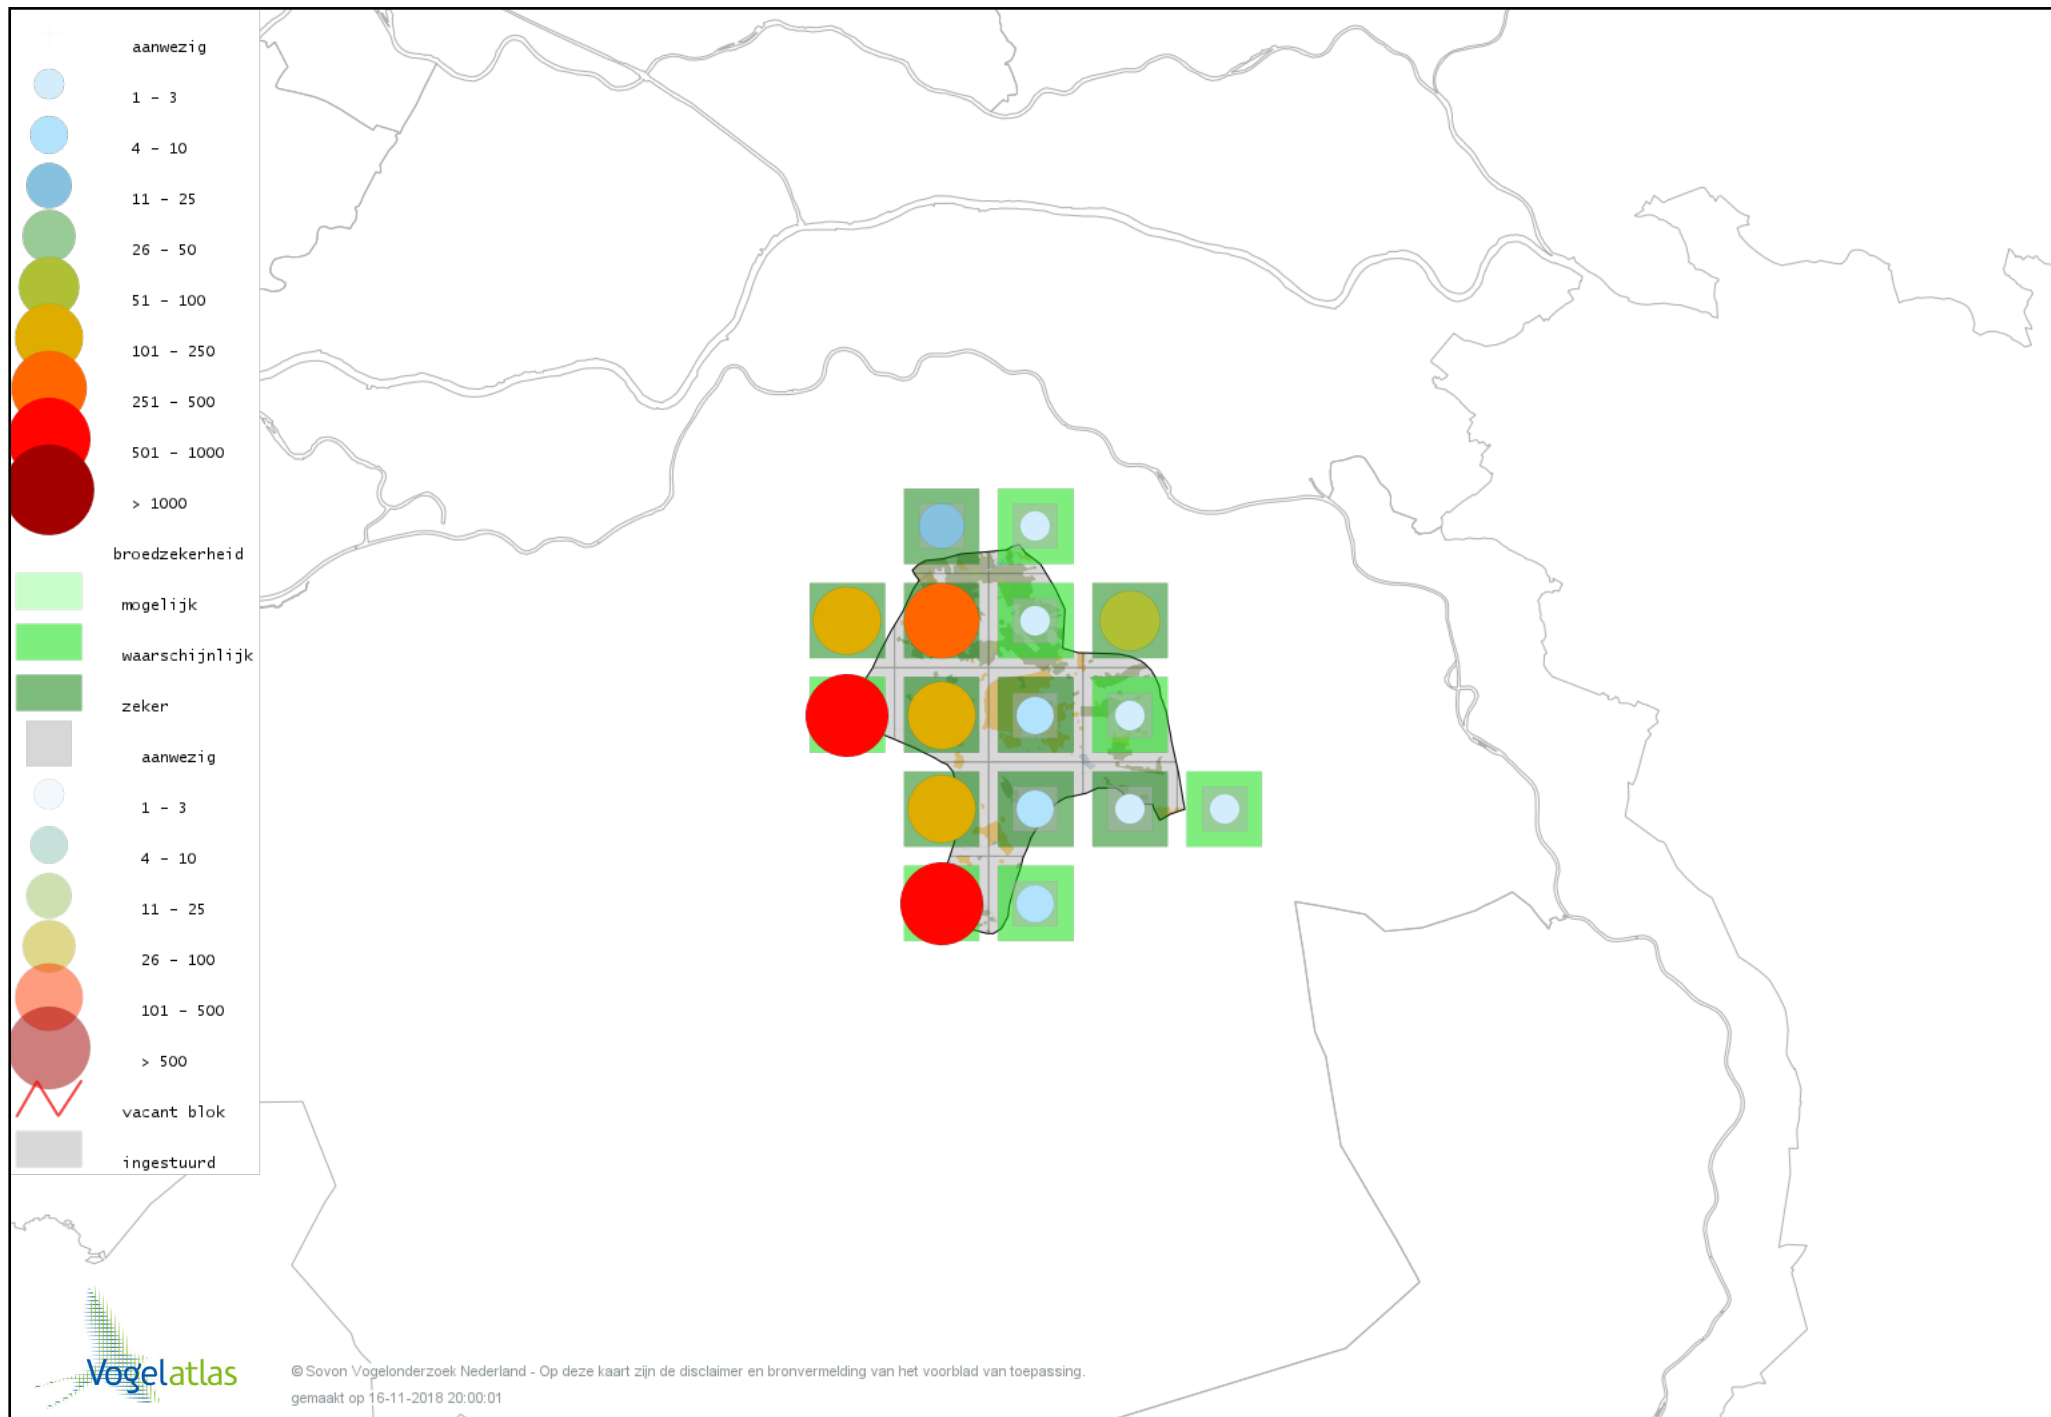

Voorlopige verspreidingskaart Zanglijster broedseizoen

Voorlopige verspreidingskaart Grote Lijster broedseizoen

Voorlopige verspreidingskaart Grauwe Vliegenvanger broedseizoen

Voorlopige verspreidingskaart Roodborst broedseizoen

Voorlopige verspreidingskaart Blauwborst broedseizoen

Voorlopige verspreidingskaart Nachtegaal broedseizoen

Voorlopige verspreidingskaart Bonte Vliegenvanger broedseizoen

Voorlopige verspreidingskaart Zwarte Roodstaart broedseizoen

Voorlopige verspreidingskaart Gekraagde Roodstaart broedseizoen

Voorlopige verspreidingskaart Roodborsttapuit broedseizoen

Voorlopige verspreidingskaart Tapuit broedseizoen

Voorlopige verspreidingskaart Huismus broedseizoen