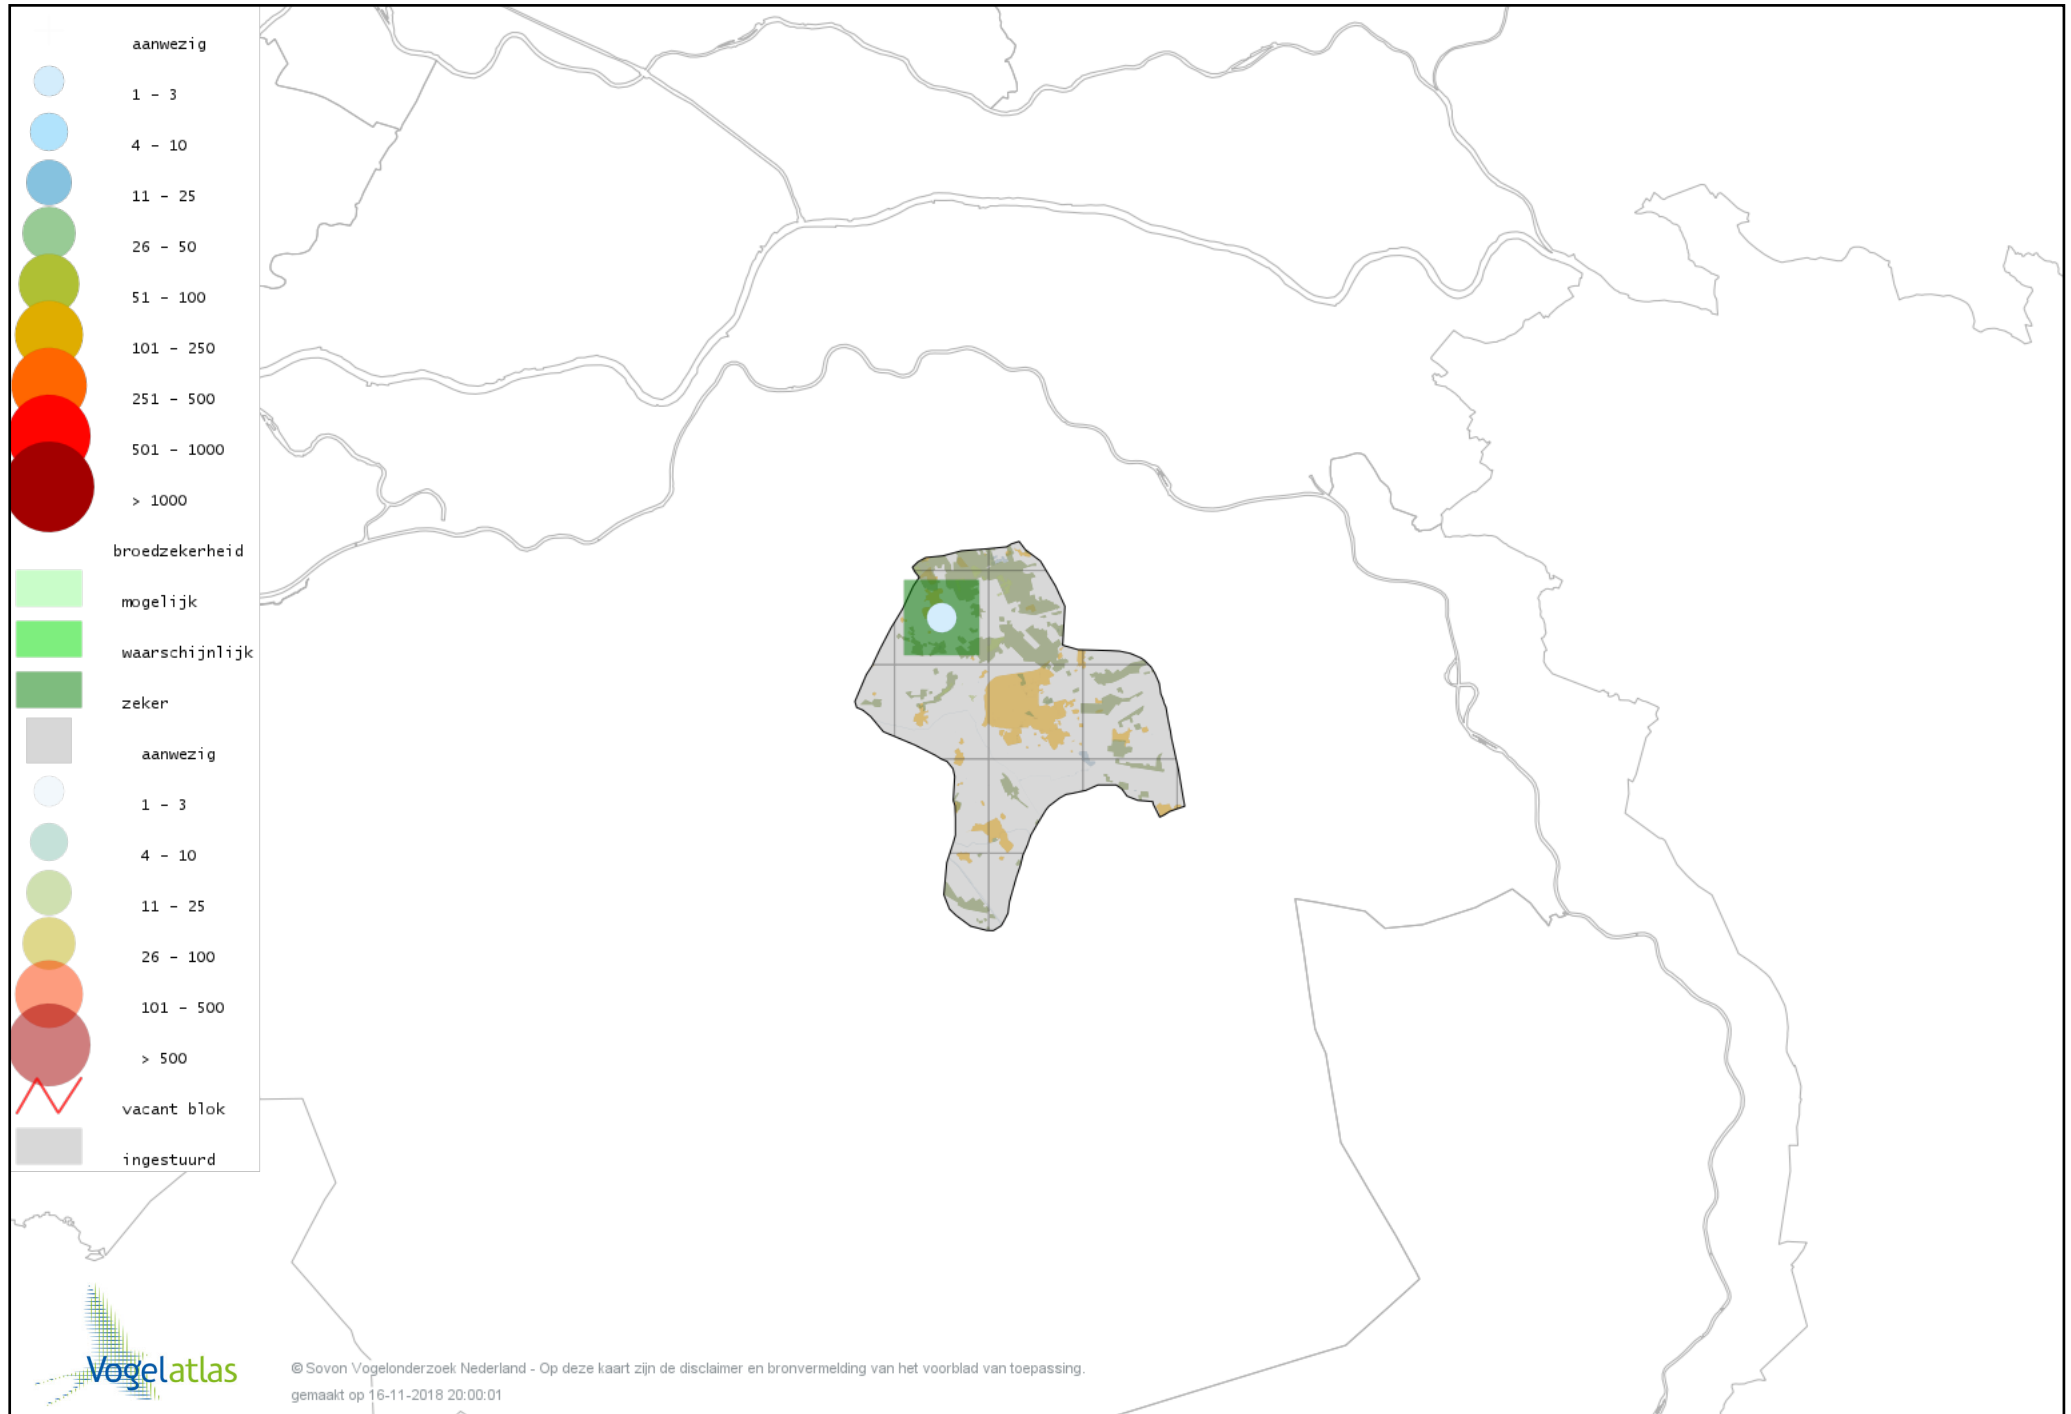

Voorlopige verspreidingskaart Boomvalk broedseizoen

Voorlopige verspreidingskaart Slechtvalk broedseizoen

Voorlopige verspreidingskaart Grauwe Klauwier broedseizoen

Voorlopige verspreidingskaart Wielewaal broedseizoen

Voorlopige verspreidingskaart Gaai broedseizoen

Voorlopige verspreidingskaart Ekster broedseizoen

Voorlopige verspreidingskaart Kauw broedseizoen

Voorlopige verspreidingskaart Roek broedseizoen

Voorlopige verspreidingskaart Zwarte Kraai broedseizoen

Voorlopige verspreidingskaart Raaf broedseizoen

Voorlopige verspreidingskaart Zwarte Mees broedseizoen

Voorlopige verspreidingskaart Kuifmees broedseizoen

Voorlopige verspreidingskaart Matkop broedseizoen