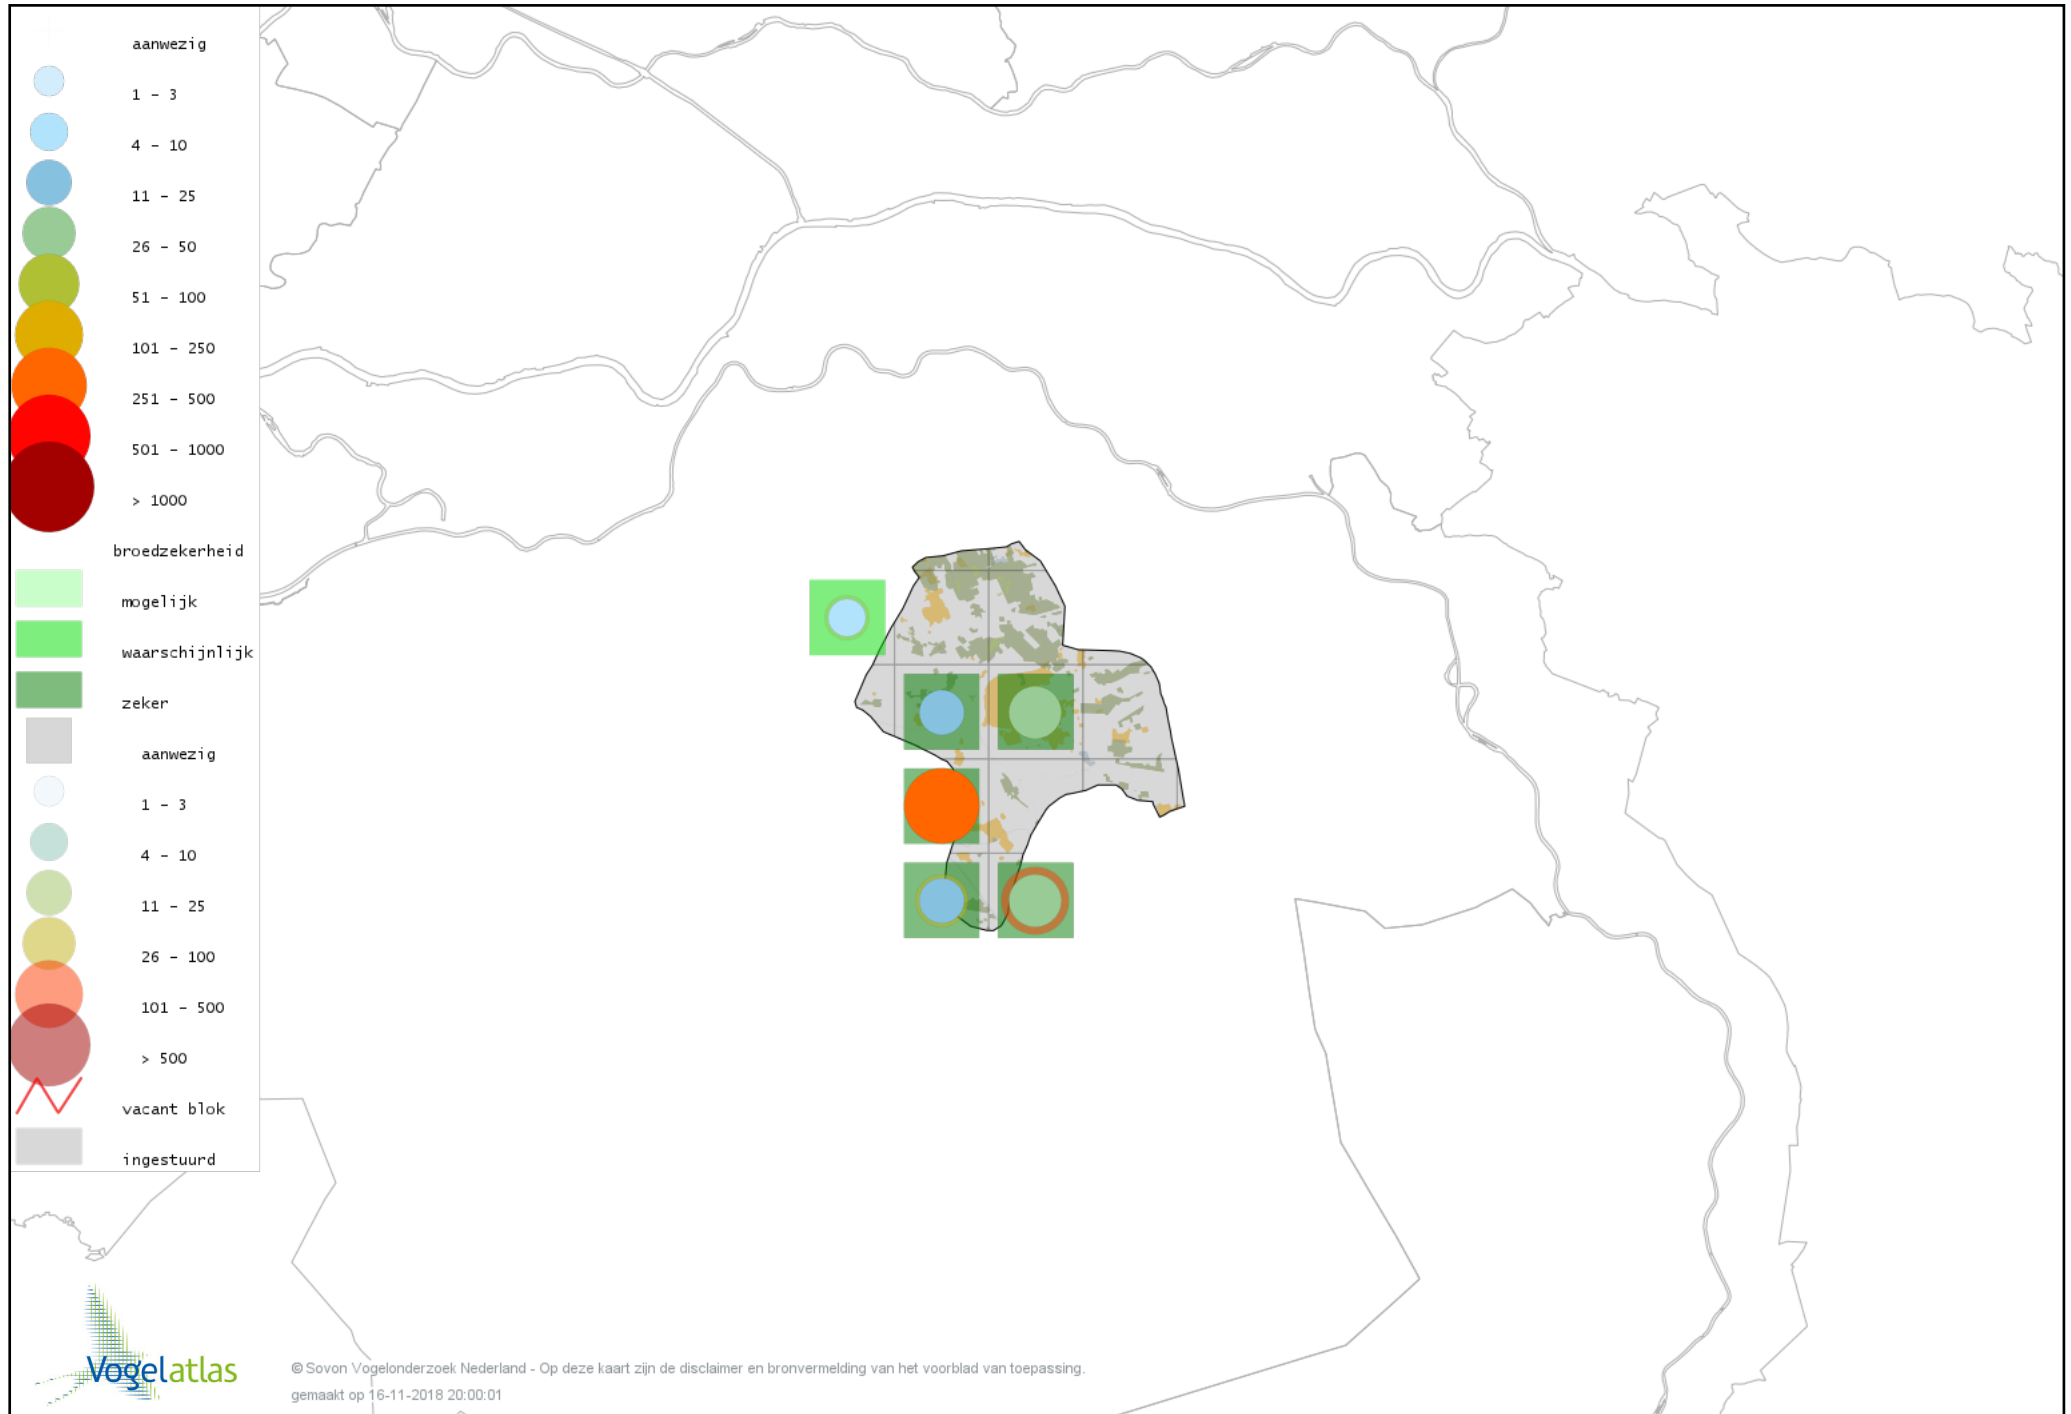

Voorlopige verspreidingskaart Boomvalk broedseizoen

Voorlopige verspreidingskaart Slechtvalk broedseizoen

Voorlopige verspreidingskaart Grauwe Klauwier broedseizoen

Voorlopige verspreidingskaart Wielewaal broedseizoen

Voorlopige verspreidingskaart Gaai broedseizoen

Voorlopige verspreidingskaart Ekster broedseizoen

Voorlopige verspreidingskaart Kauw broedseizoen

Voorlopige verspreidingskaart Roek broedseizoen

Voorlopige verspreidingskaart Zwarte Kraai broedseizoen

Voorlopige verspreidingskaart Raaf broedseizoen

Voorlopige verspreidingskaart Zwarte Mees broedseizoen

Voorlopige verspreidingskaart Kuifmees broedseizoen

Voorlopige verspreidingskaart Matkop broedseizoen