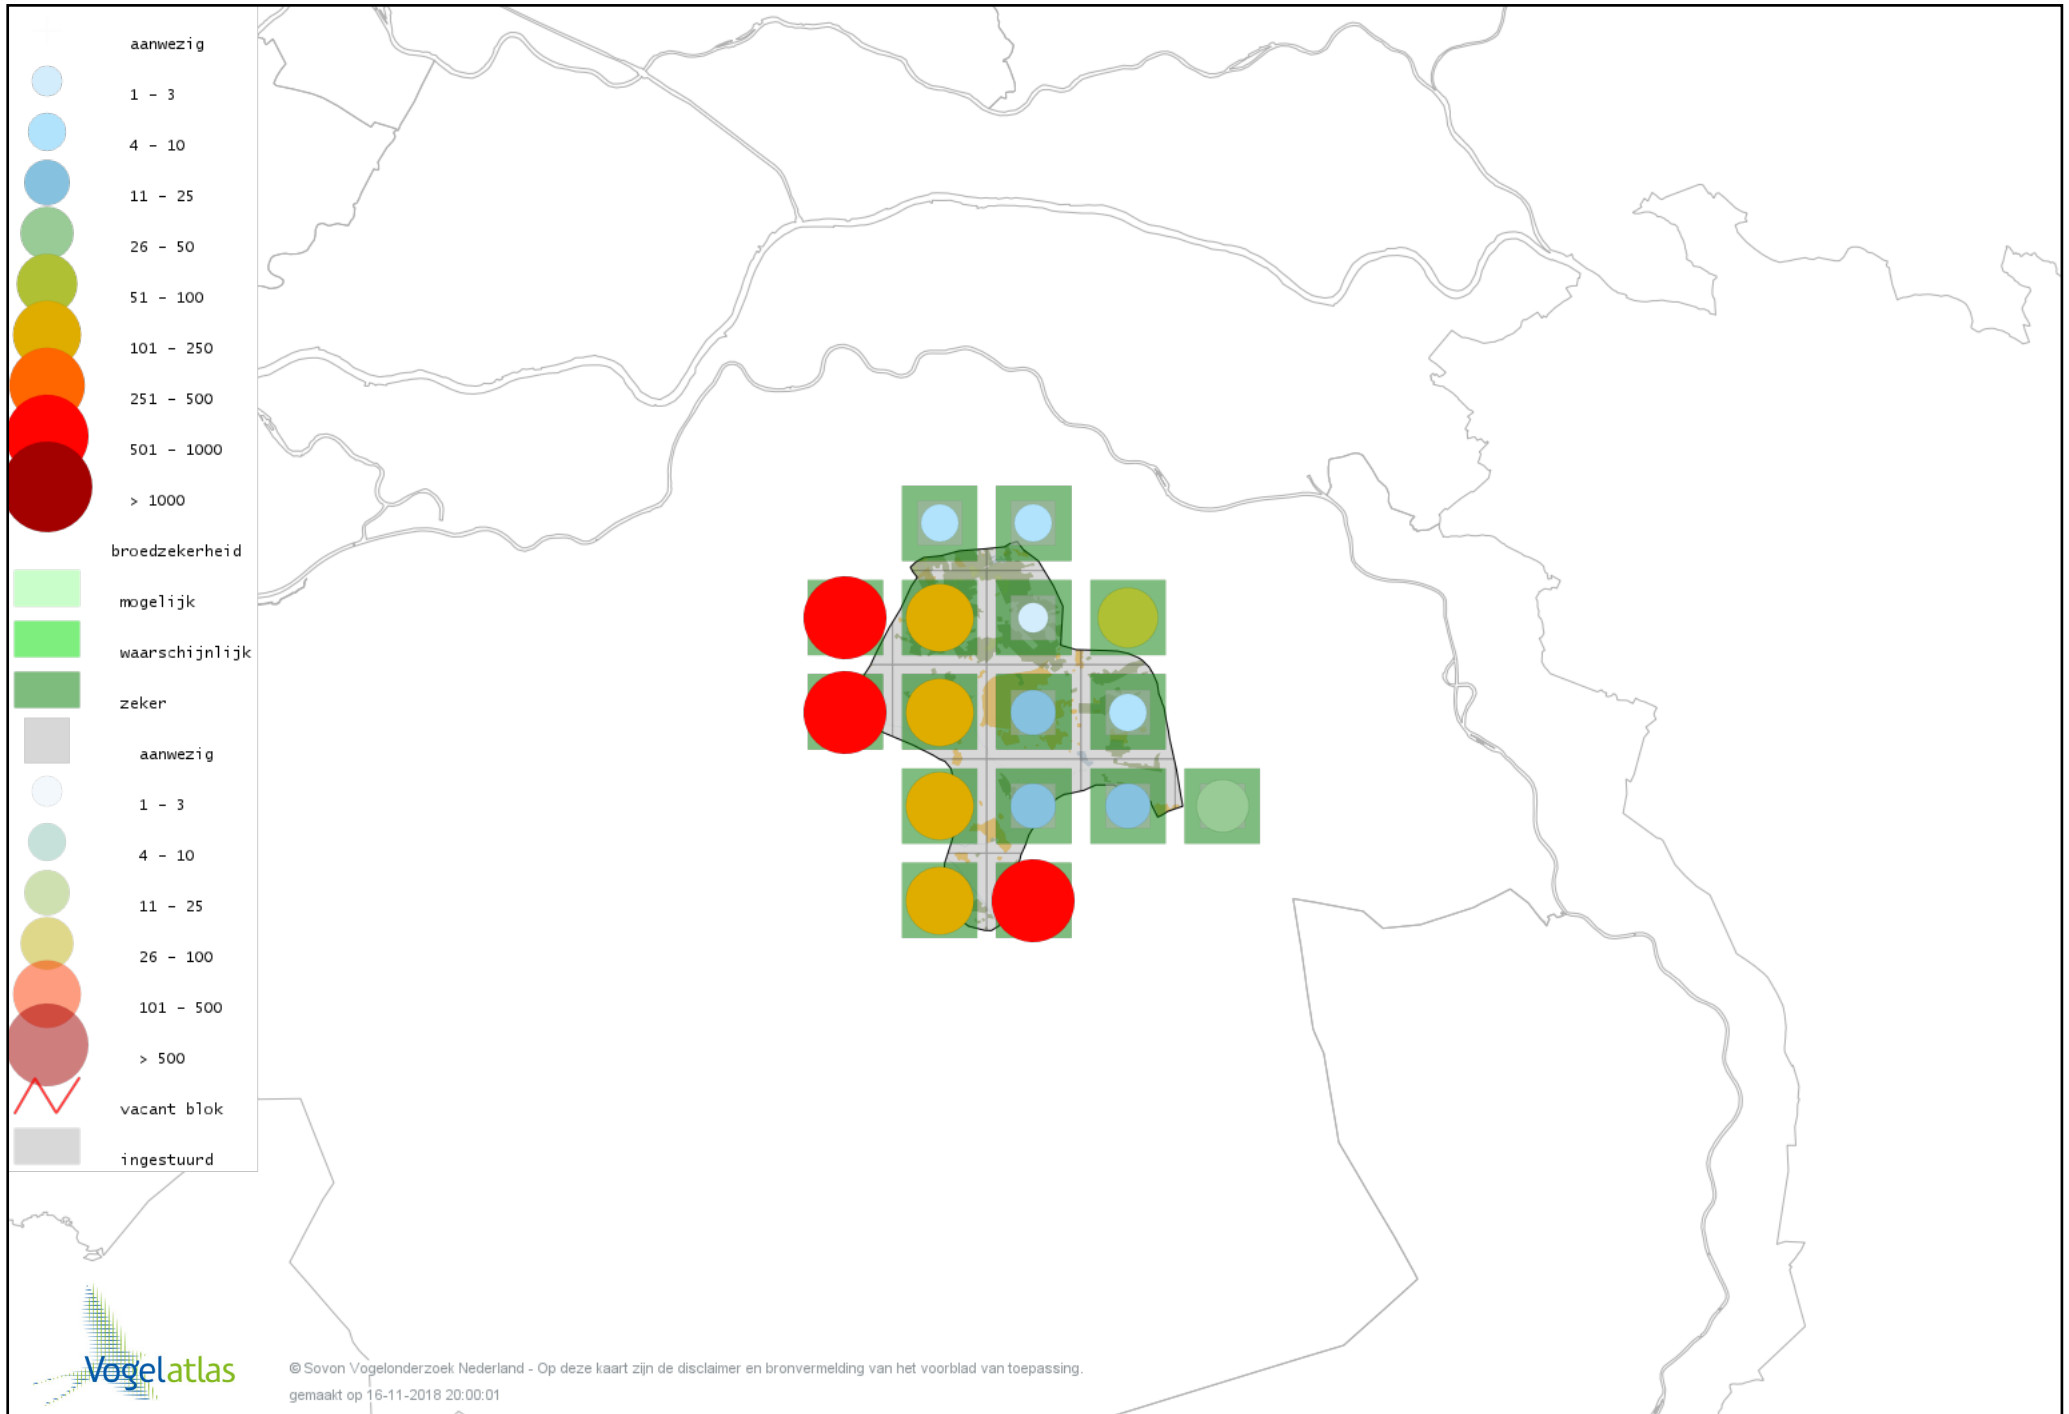

Voorlopige verspreidingskaart Spreeuw broedseizoen