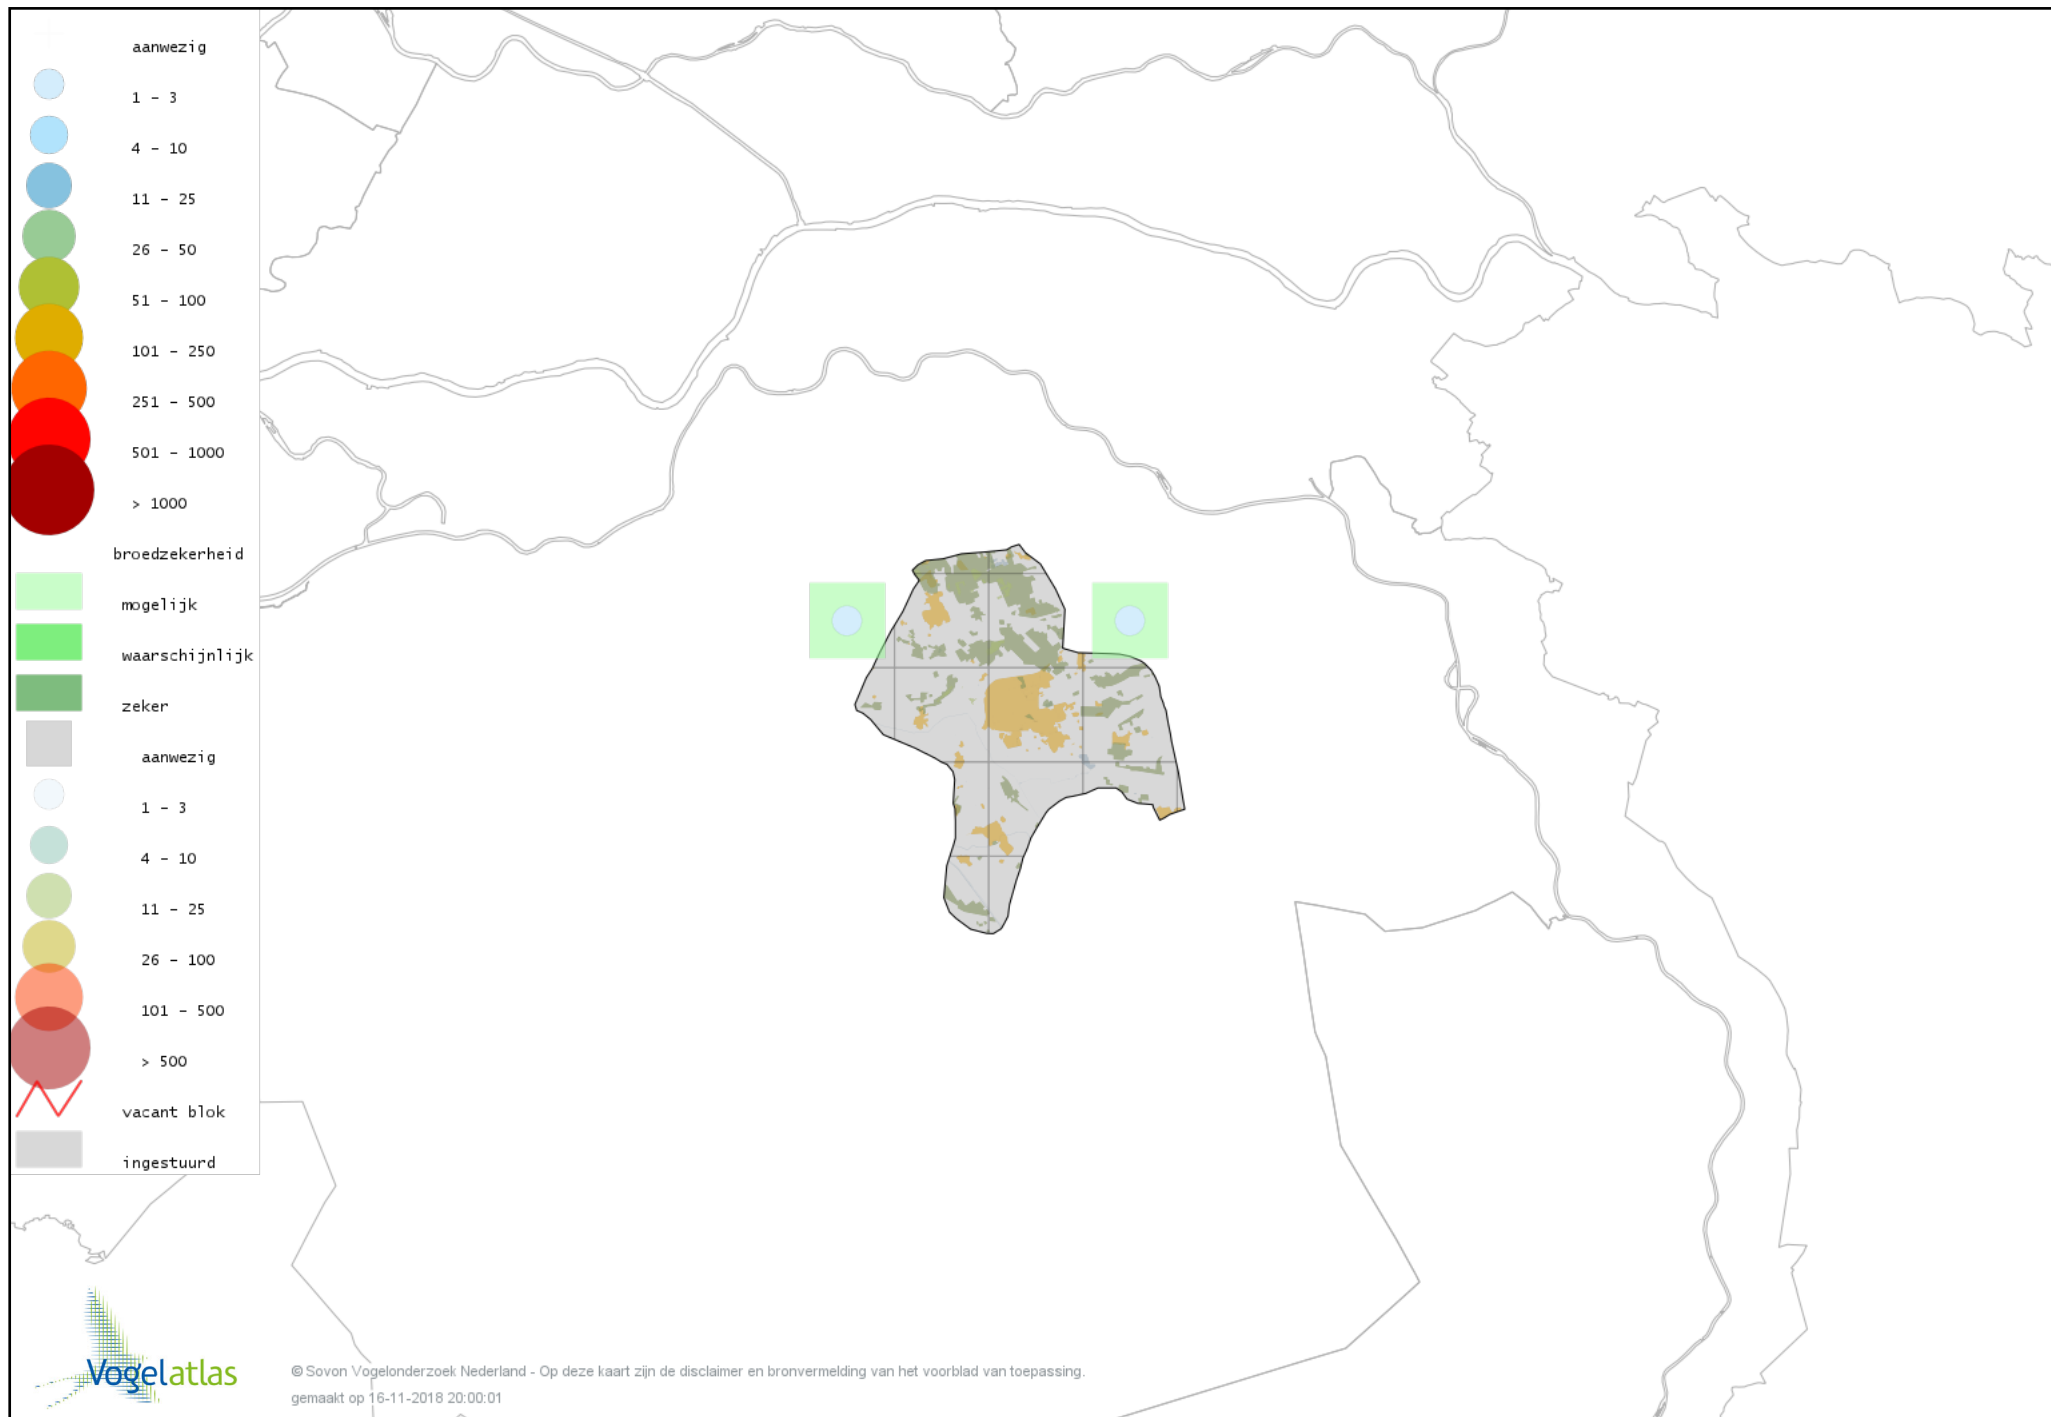

Voorlopige verspreidingskaart Meerkoet broedseizoen

Voorlopige verspreidingskaart Scholekster broedseizoen

Voorlopige verspreidingskaart Kievit broedseizoen

Voorlopige verspreidingskaart Kleine Plevier broedseizoen

Voorlopige verspreidingskaart Wulp broedseizoen

Voorlopige verspreidingskaart Grutto broedseizoen

Voorlopige verspreidingskaart Houtsnip broedseizoen

Voorlopige verspreidingskaart Watersnip broedseizoen

Voorlopige verspreidingskaart Oeverloper broedseizoen

Voorlopige verspreidingskaart Tureluur broedseizoen

Voorlopige verspreidingskaart Kokmeeuw broedseizoen

Voorlopige verspreidingskaart Kleine Mantelmeeuw broedseizoen

Voorlopige verspreidingskaart Visdief broedseizoen