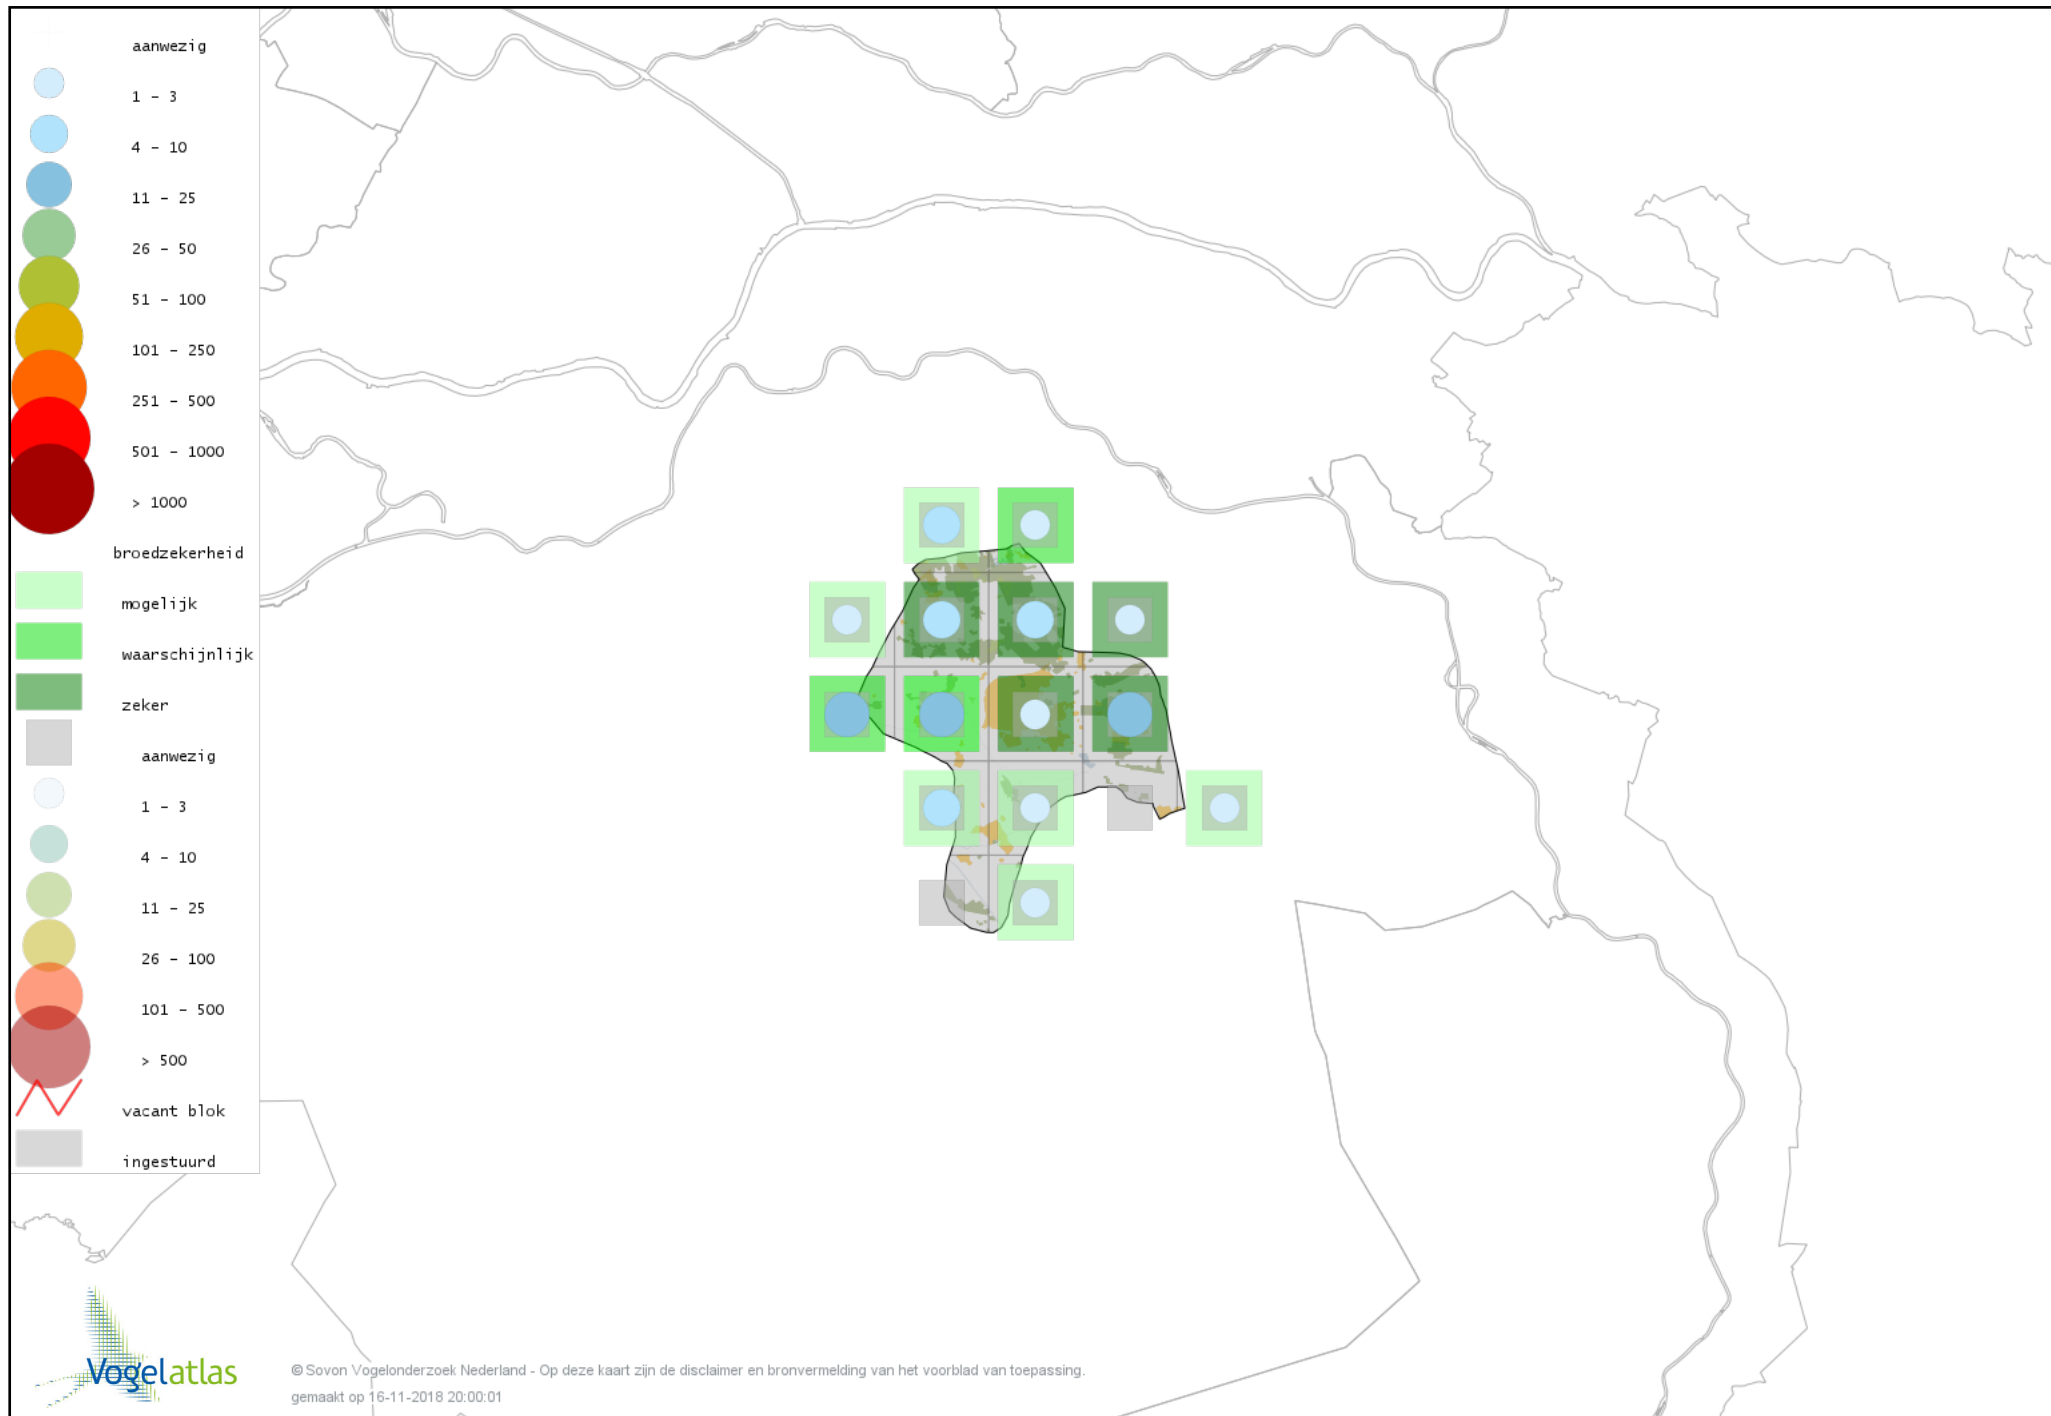

Voorlopige verspreidingskaart Witte Kwikstaart broedseizoen

Voorlopige verspreidingskaart Graspieper broedseizoen

Voorlopige verspreidingskaart Boompieper broedseizoen

Voorlopige verspreidingskaart Vink broedseizoen

Voorlopige verspreidingskaart Appelvink broedseizoen

Voorlopige verspreidingskaart Goudvink broedseizoen

Voorlopige verspreidingskaart Groenling broedseizoen

Voorlopige verspreidingskaart Kneu broedseizoen

Voorlopige verspreidingskaart Kleine Barmsijs broedseizoen

Voorlopige verspreidingskaart Kruisbek broedseizoen

Voorlopige verspreidingskaart Putter broedseizoen

Voorlopige verspreidingskaart Sijs broedseizoen

Voorlopige verspreidingskaart Geelgors broedseizoen

Voorlopige verspreidingskaart Rietgors broedseizoen