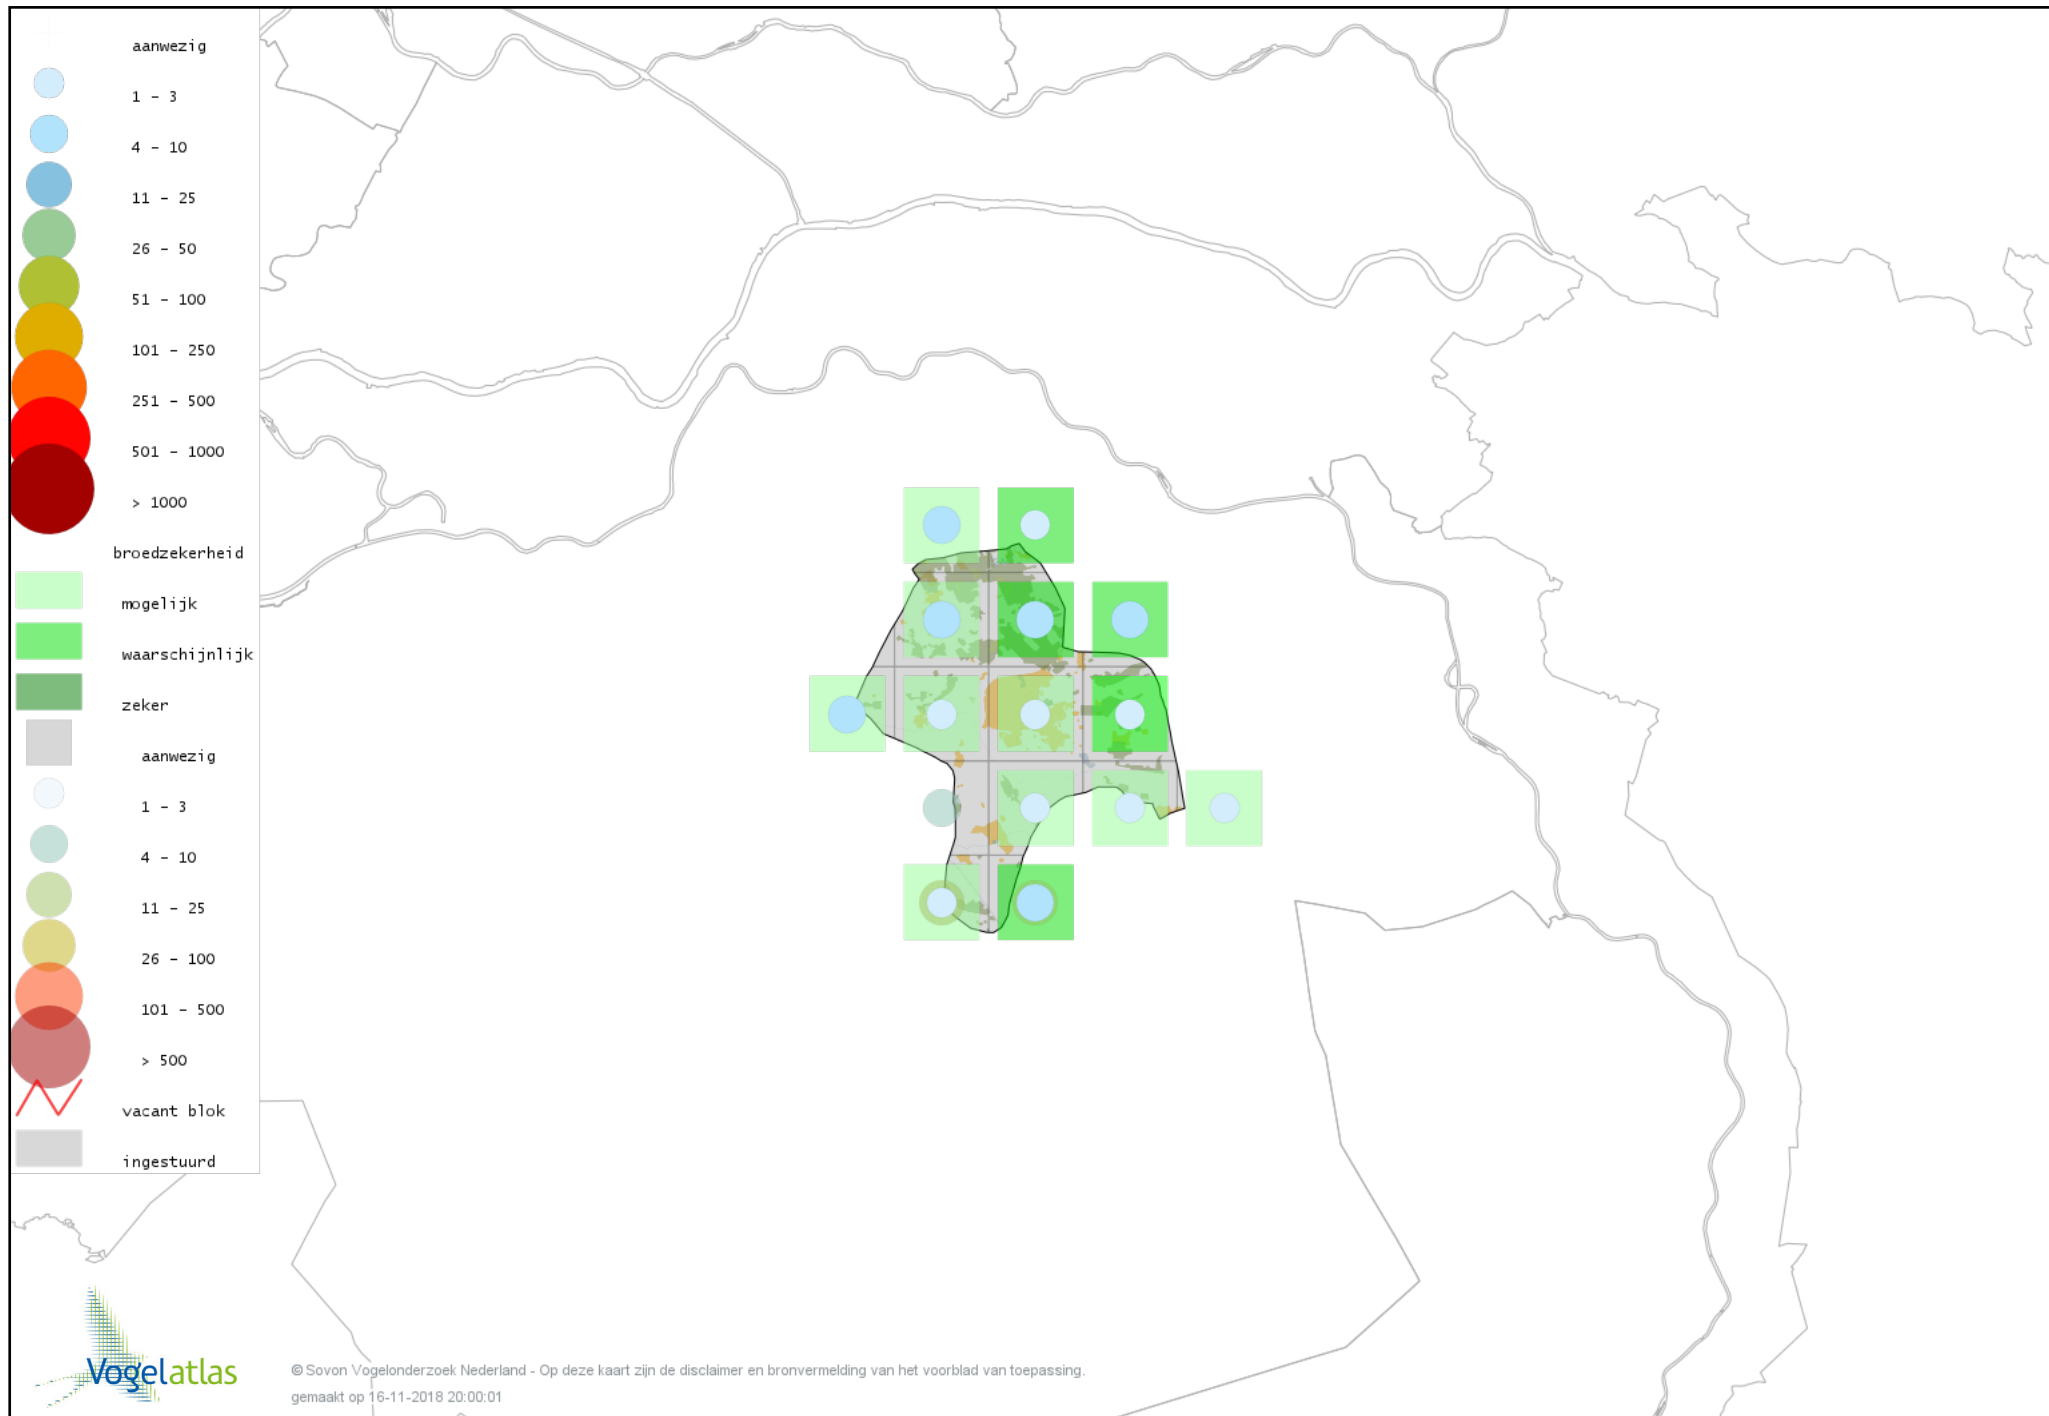

Voorlopige verspreidingskaart Witte Kwikstaart broedseizoen

Voorlopige verspreidingskaart Graspieper broedseizoen

Voorlopige verspreidingskaart Boompieper broedseizoen

Voorlopige verspreidingskaart Vink broedseizoen

Voorlopige verspreidingskaart Appelvink broedseizoen

Voorlopige verspreidingskaart Goudvink broedseizoen

Voorlopige verspreidingskaart Groenling broedseizoen

Voorlopige verspreidingskaart Kneu broedseizoen

Voorlopige verspreidingskaart Kleine Barmsijs broedseizoen

Voorlopige verspreidingskaart Kruisbek broedseizoen

Voorlopige verspreidingskaart Putter broedseizoen

Voorlopige verspreidingskaart Sijs broedseizoen