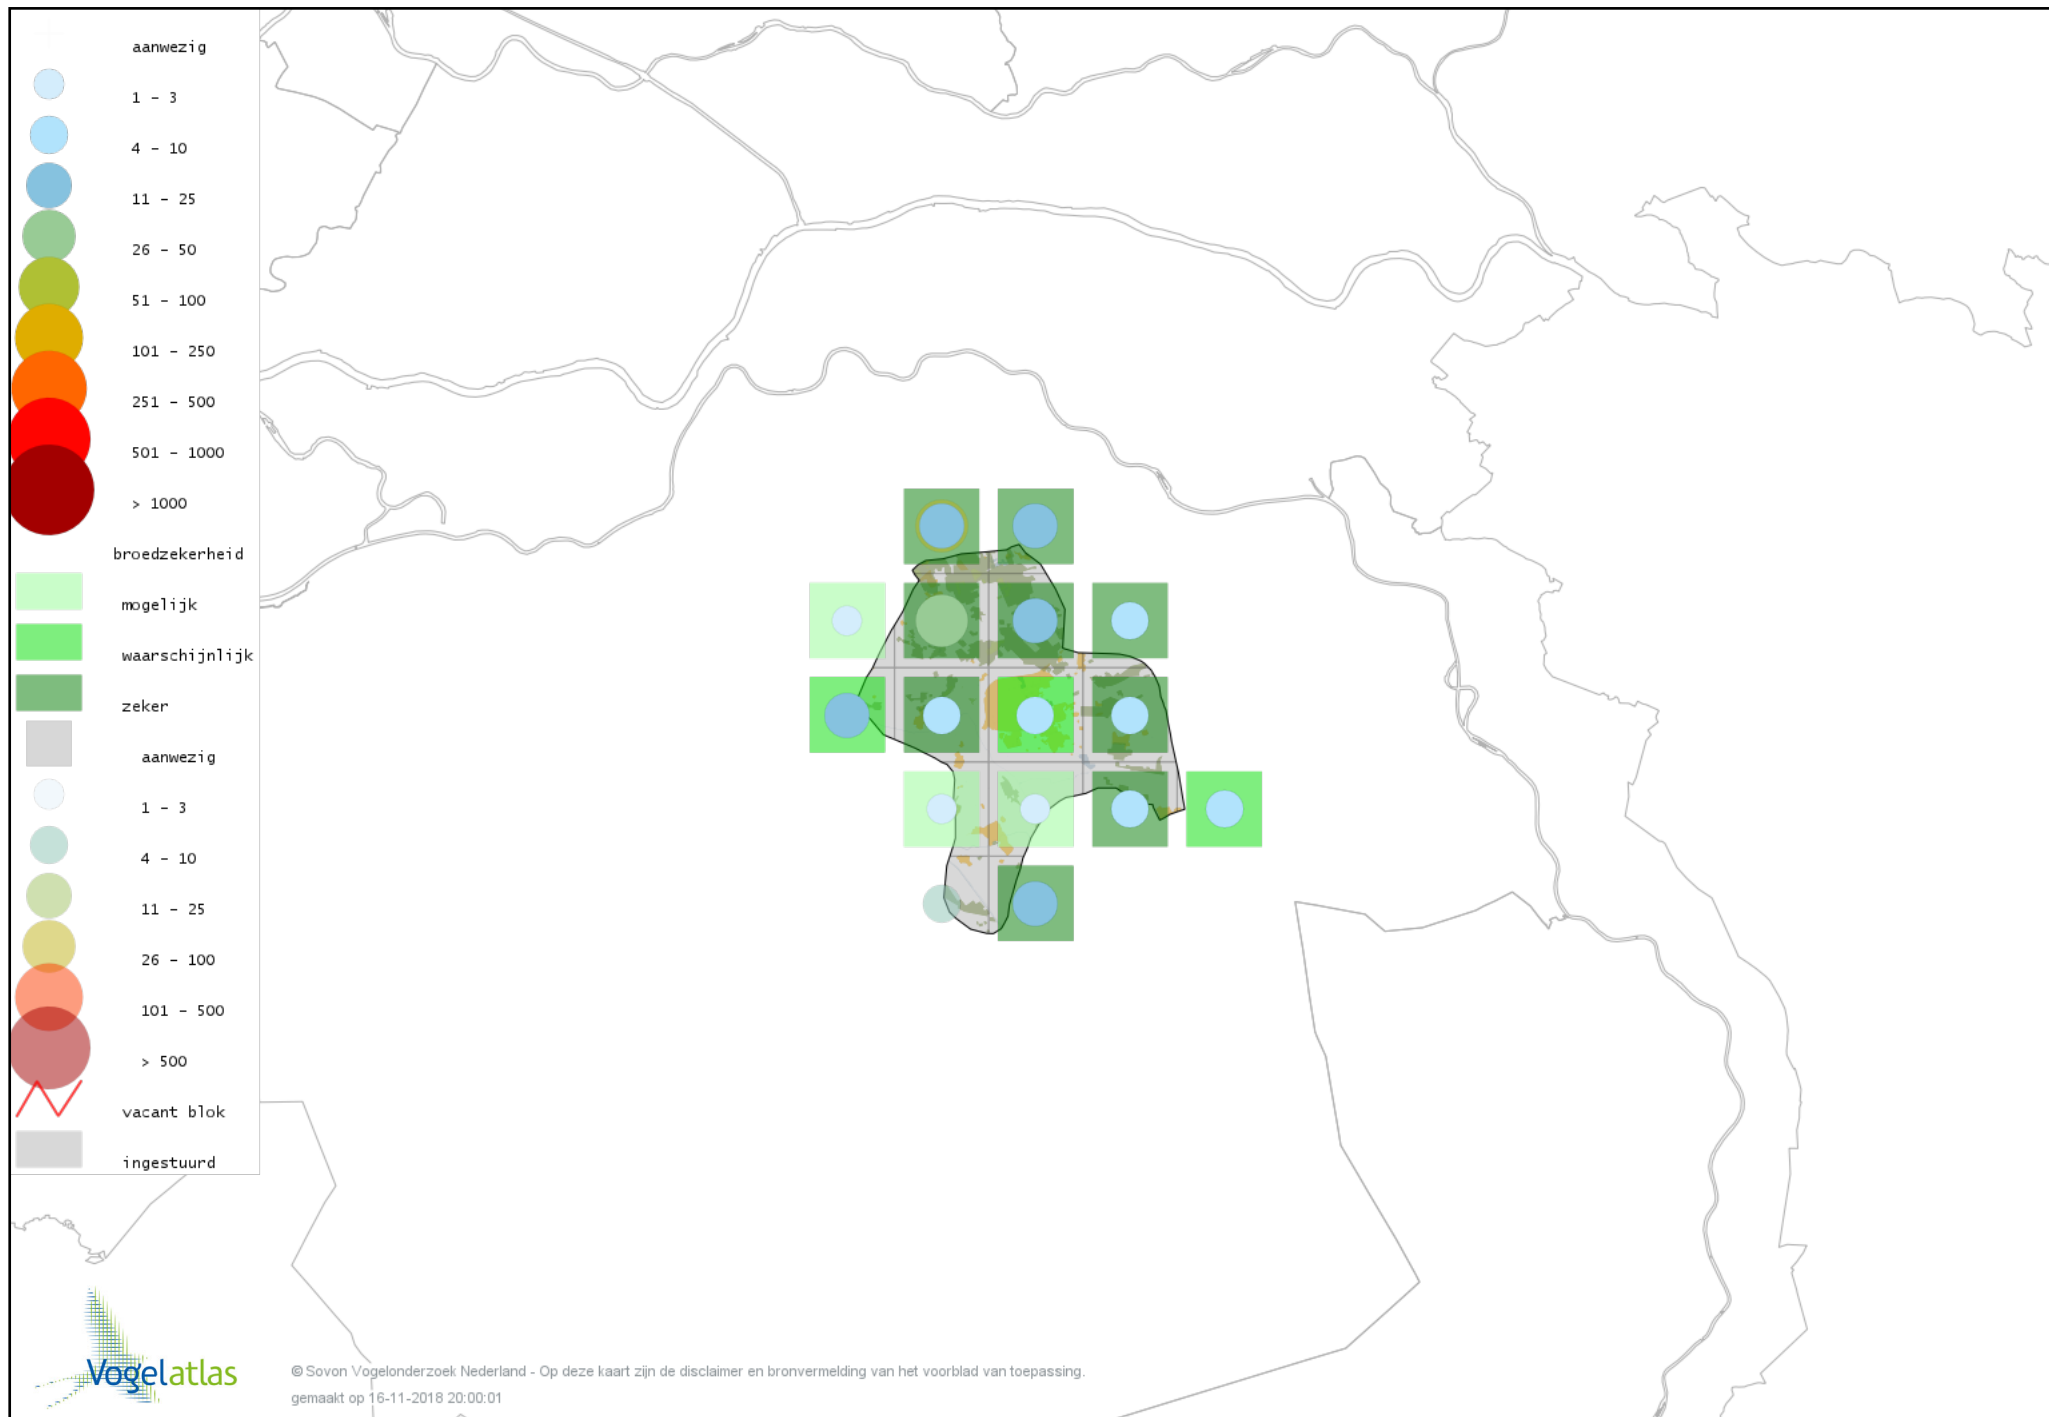

Voorlopige verspreidingskaart Spreeuw broedseizoen

Voorlopige verspreidingskaart Merel broedseizoen

© Sovon Vogelonderzoek Nederland - Op deze kaart zijn de disclaimer en bronvermelding van het voorblad van toepassing.
gemaakt op 16-11-2018 20:00:01

Voorlopige verspreidingskaart Zanglijster broedseizoen

Voorlopige verspreidingskaart Grote Lijster broedseizoen

Voorlopige verspreidingskaart Grauwe Vliegenvanger broedseizoen

Voorlopige verspreidingskaart Roodborst broedseizoen

Voorlopige verspreidingskaart Blauwborst broedseizoen

Voorlopige verspreidingskaart Nachtegaal broedseizoen

Voorlopige verspreidingskaart Bonte Vliegenvanger broedseizoen

Voorlopige verspreidingskaart Zwarte Roodstaart broedseizoen

Voorlopige verspreidingskaart Gekraagde Roodstaart broedseizoen

Voorlopige verspreidingskaart Roodborsttapuit broedseizoen

Voorlopige verspreidingskaart Tapuit broedseizoen

Voorlopige verspreidingskaart Huismus broedseizoen