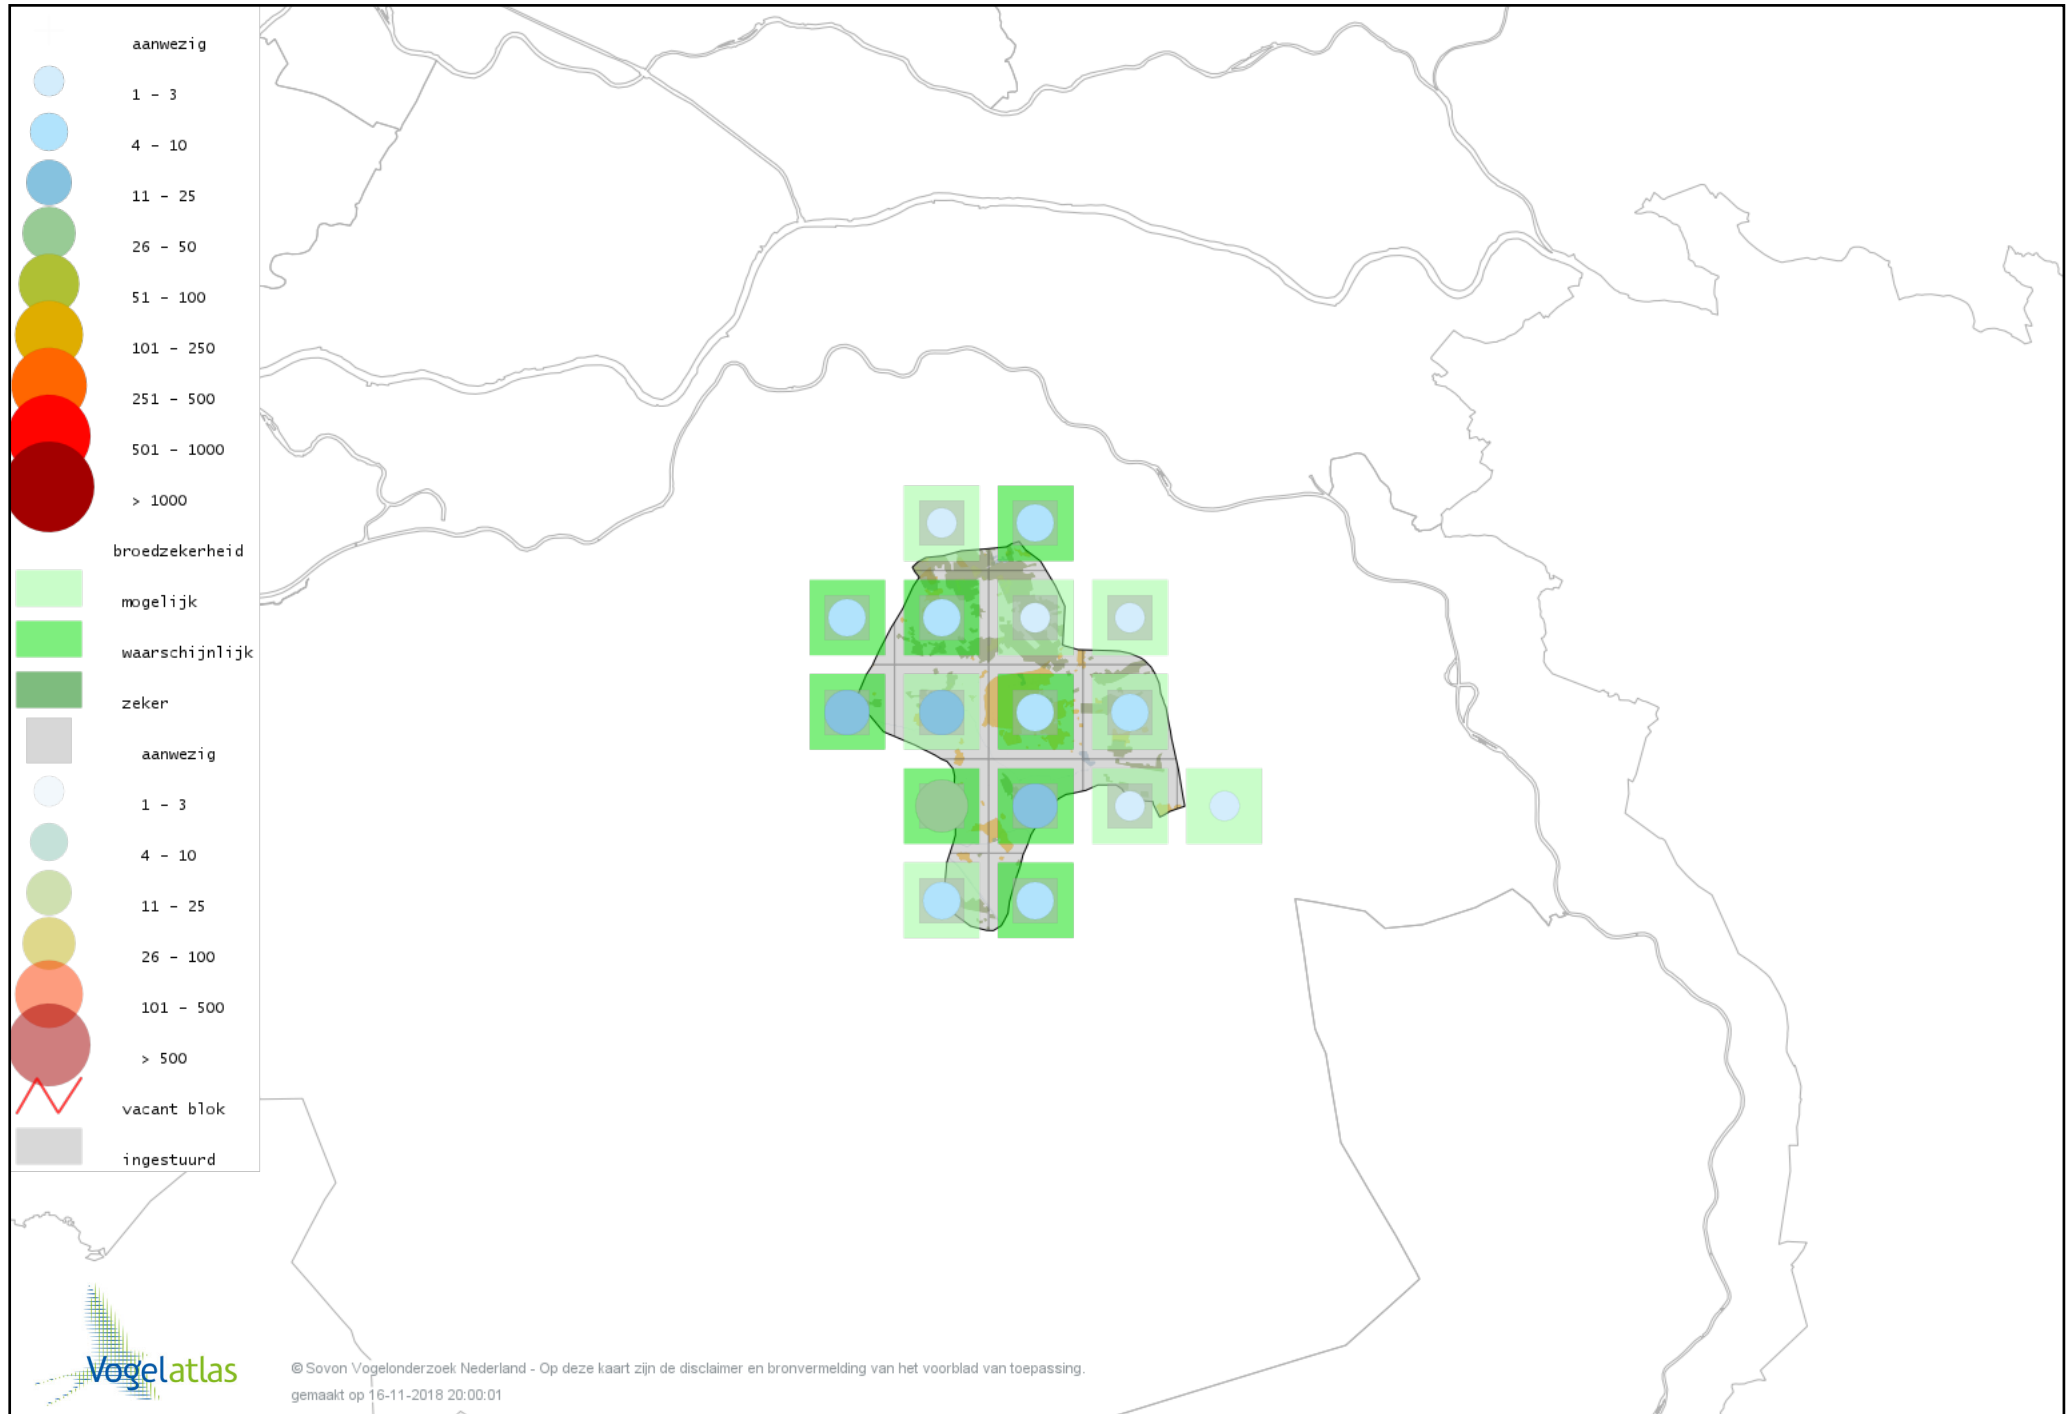

Voorlopige verspreidingskaart Boerenzwaluw broedseizoen

Voorlopige verspreidingskaart Huiszwaluw broedseizoen

Voorlopige verspreidingskaart Staartmees broedseizoen

Voorlopige verspreidingskaart Fitis broedseizoen

Voorlopige verspreidingskaart Tjiftjaf broedseizoen

Voorlopige verspreidingskaart Fluitter broedseizoen

Voorlopige verspreidingskaart Rietzanger broedseizoen

Voorlopige verspreidingskaart Kleine Karekiet broedseizoen

Voorlopige verspreidingskaart Bosrietzanger broedseizoen

Voorlopige verspreidingskaart Spotvogel broedseizoen

Voorlopige verspreidingskaart Sprinkhaanzanger broedseizoen

Voorlopige verspreidingskaart Zwartkop broedseizoen

Voorlopige verspreidingskaart Tuinfluiter broedseizoen

Voorlopige verspreidingskaart Braamsluiper broedseizoen

Voorlopige verspreidingskaart Grasmus broedseizoen

Voorlopige verspreidingskaart Vuurgoudhaan broedseizoen