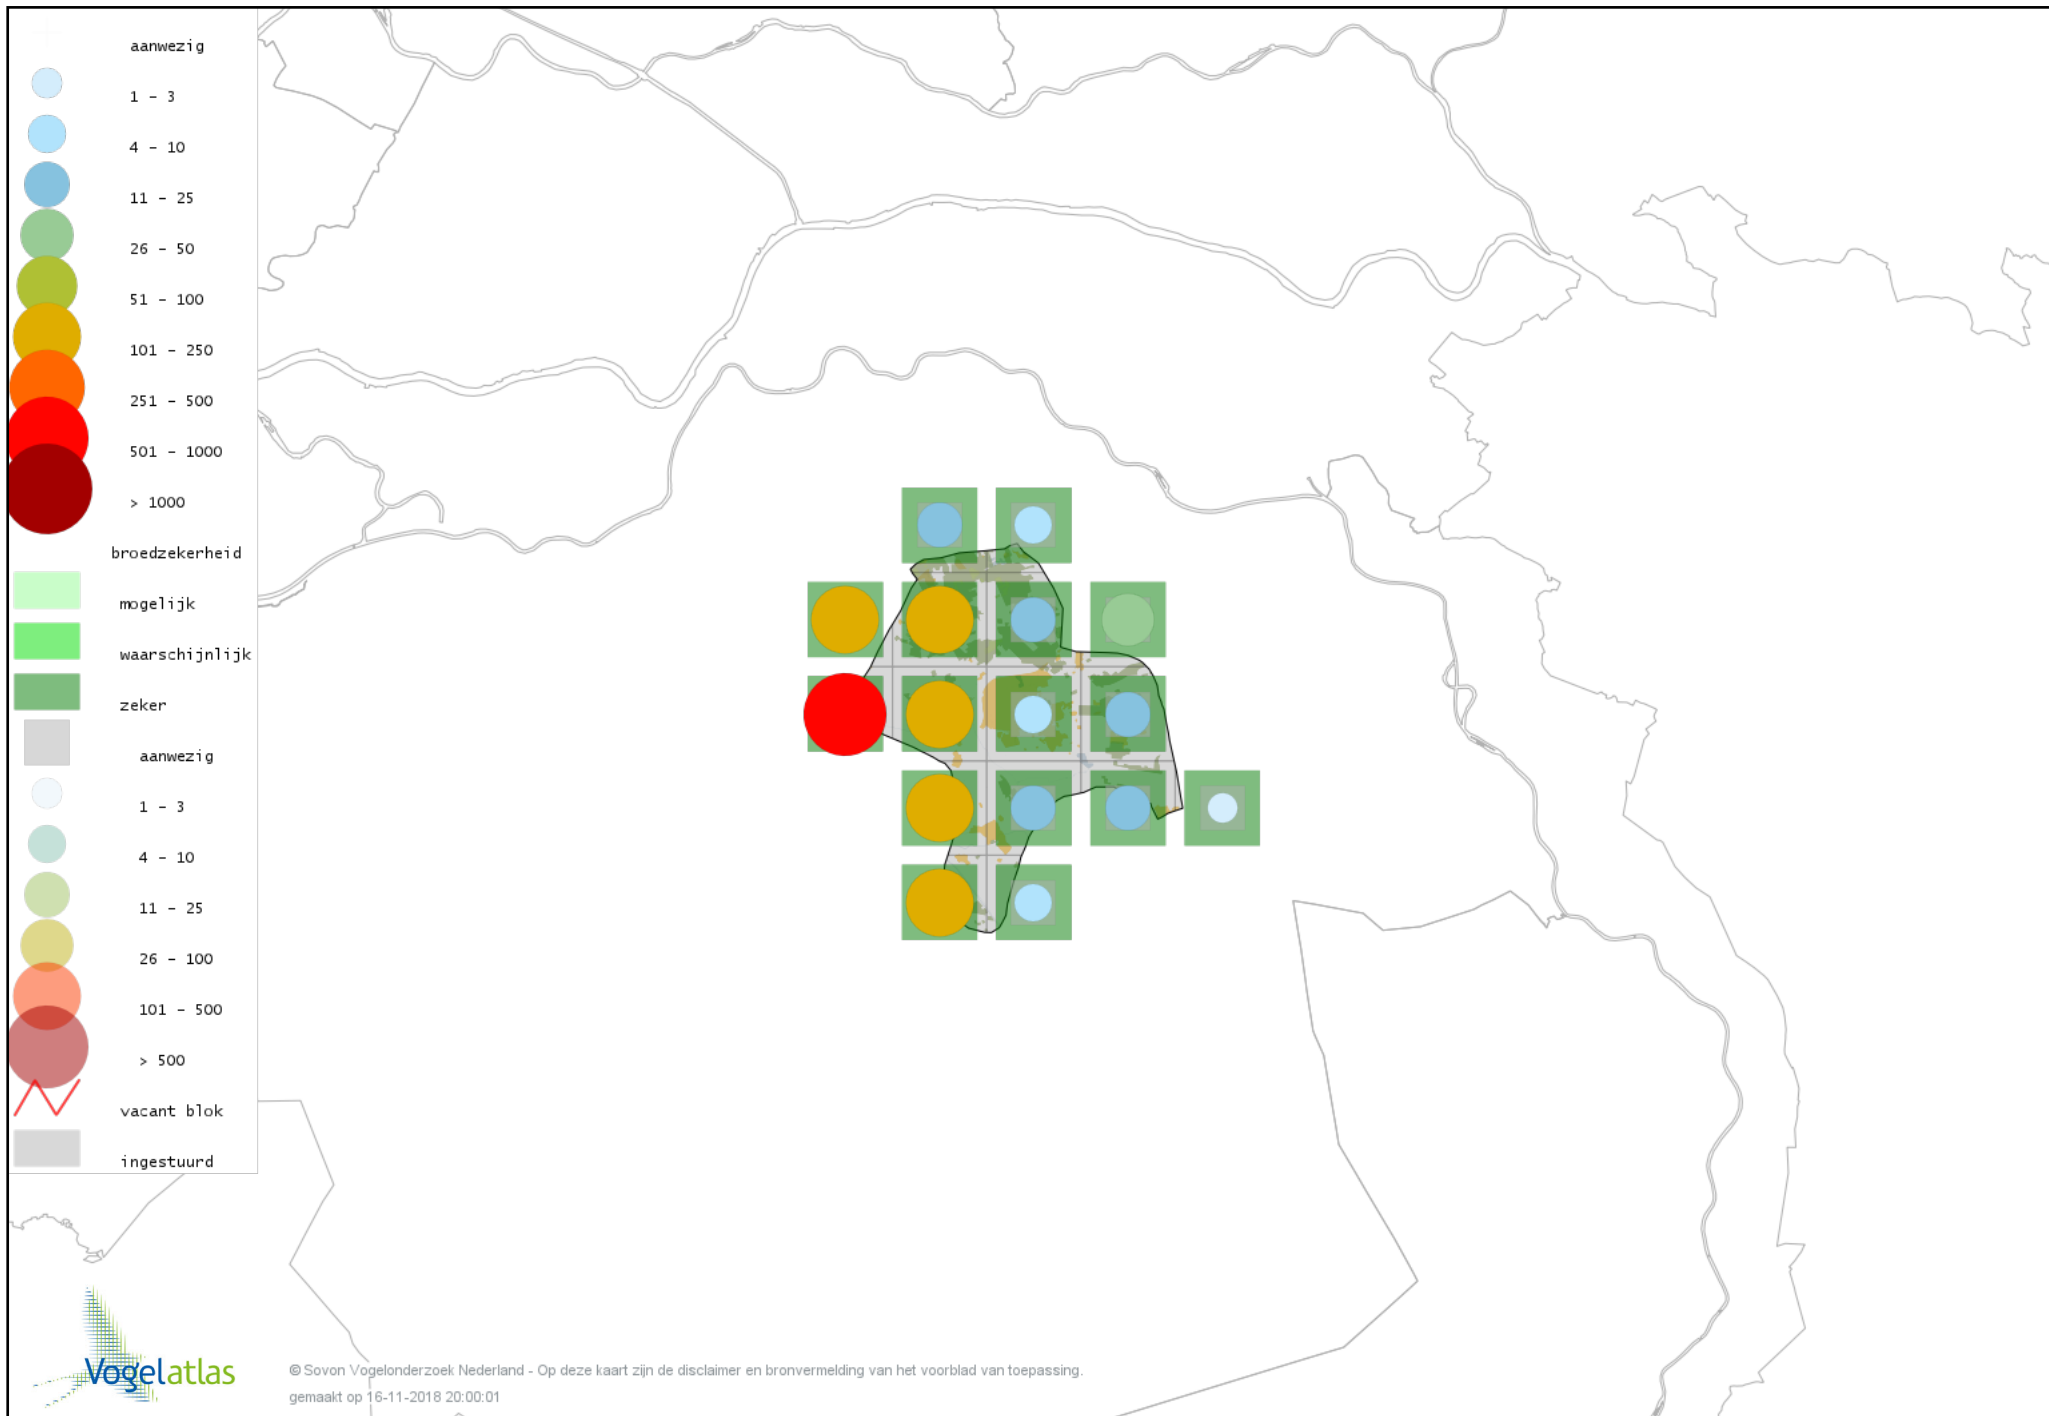

Voorlopige verspreidingskaart Gaai broedseizoen

Voorlopige verspreidingskaart Ekster broedseizoen

Voorlopige verspreidingskaart Kauw broedseizoen

Voorlopige verspreidingskaart Roek broedseizoen

Voorlopige verspreidingskaart Zwarte Kraai broedseizoen

Voorlopige verspreidingskaart Raaf broedseizoen

Voorlopige verspreidingskaart Zwarte Mees broedseizoen

Voorlopige verspreidingskaart Kuifmees broedseizoen

Voorlopige verspreidingskaart Matkop broedseizoen

© Sovon Vogelonderzoek Nederland - Op deze kaart zijn de disclaimer en bronvermelding van het voorblad van toepassing.
gemaakt op 16-11-2018 20:00:01

Voorlopige verspreidingskaart Pimpelmees broedseizoen