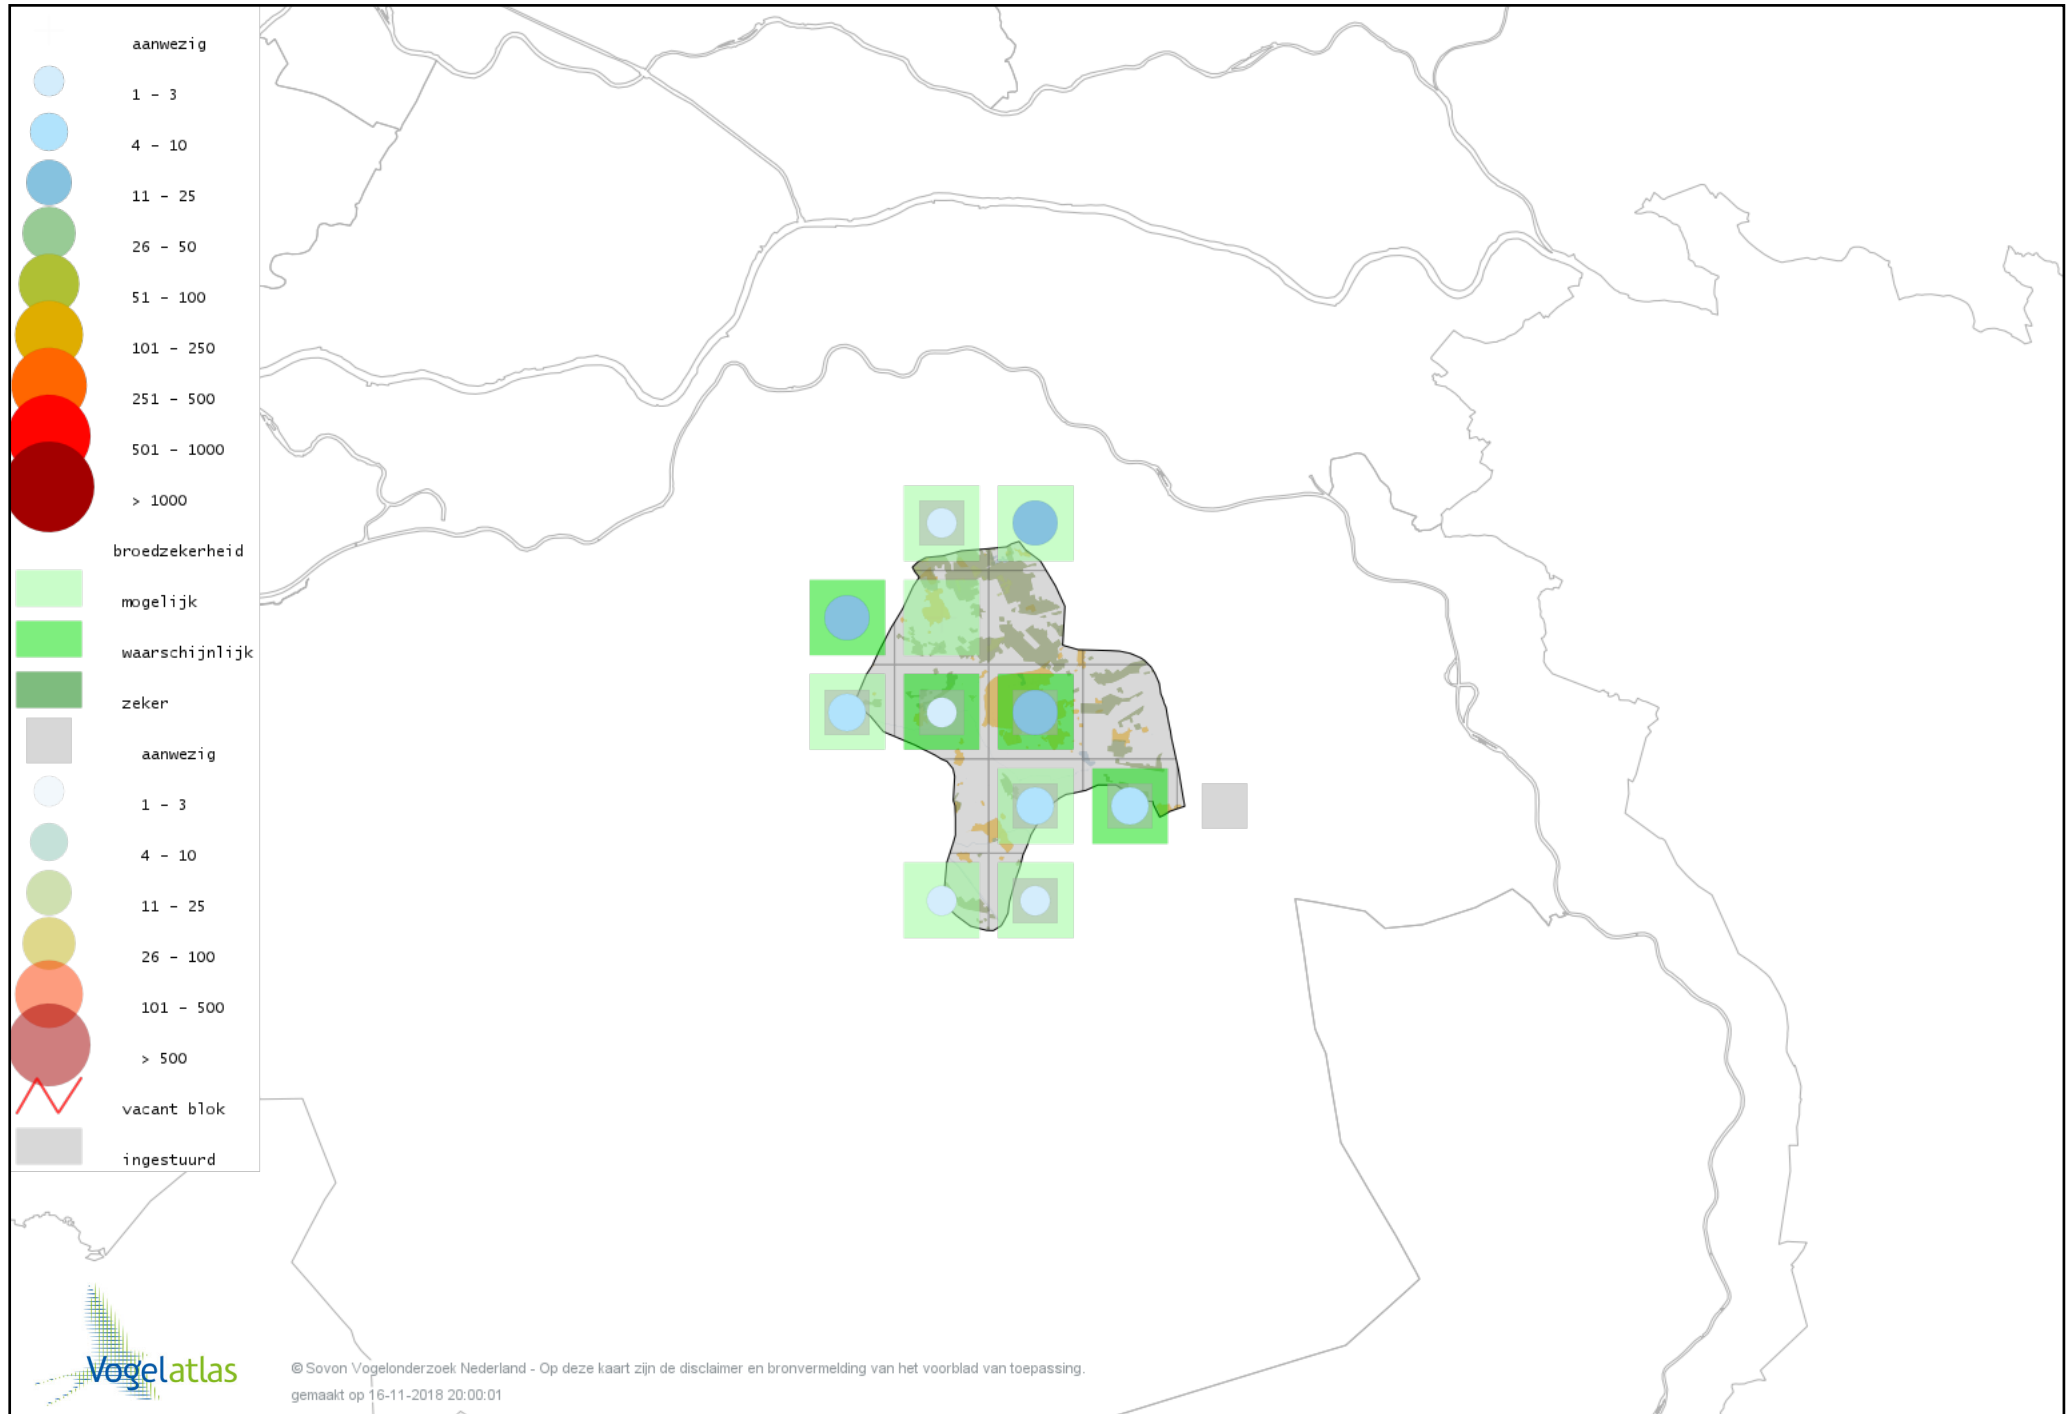

Voorlopige verspreidingskaart Meerkoet broedseizoen

Voorlopige verspreidingskaart Scholekster broedseizoen

Voorlopige verspreidingskaart Kievit broedseizoen

Voorlopige verspreidingskaart Kleine Plevier broedseizoen

Voorlopige verspreidingskaart Wulp broedseizoen

Voorlopige verspreidingskaart Grutto broedseizoen

Voorlopige verspreidingskaart Houtsnip broedseizoen

Voorlopige verspreidingskaart Watersnip broedseizoen

Voorlopige verspreidingskaart Oeverloper broedseizoen

Voorlopige verspreidingskaart Tureluur broedseizoen

Voorlopige verspreidingskaart Kokmeeuw broedseizoen

Voorlopige verspreidingskaart Kleine Mantelmeeuw broedseizoen

Voorlopige verspreidingskaart Visdief broedseizoen

Voorlopige verspreidingskaart Stadsduif broedseizoen

Voorlopige verspreidingskaart Holenduif broedseizoen

Voorlopige verspreidingskaart Houtduif broedseizoen

Voorlopige verspreidingskaart Zomertortel broedseizoen