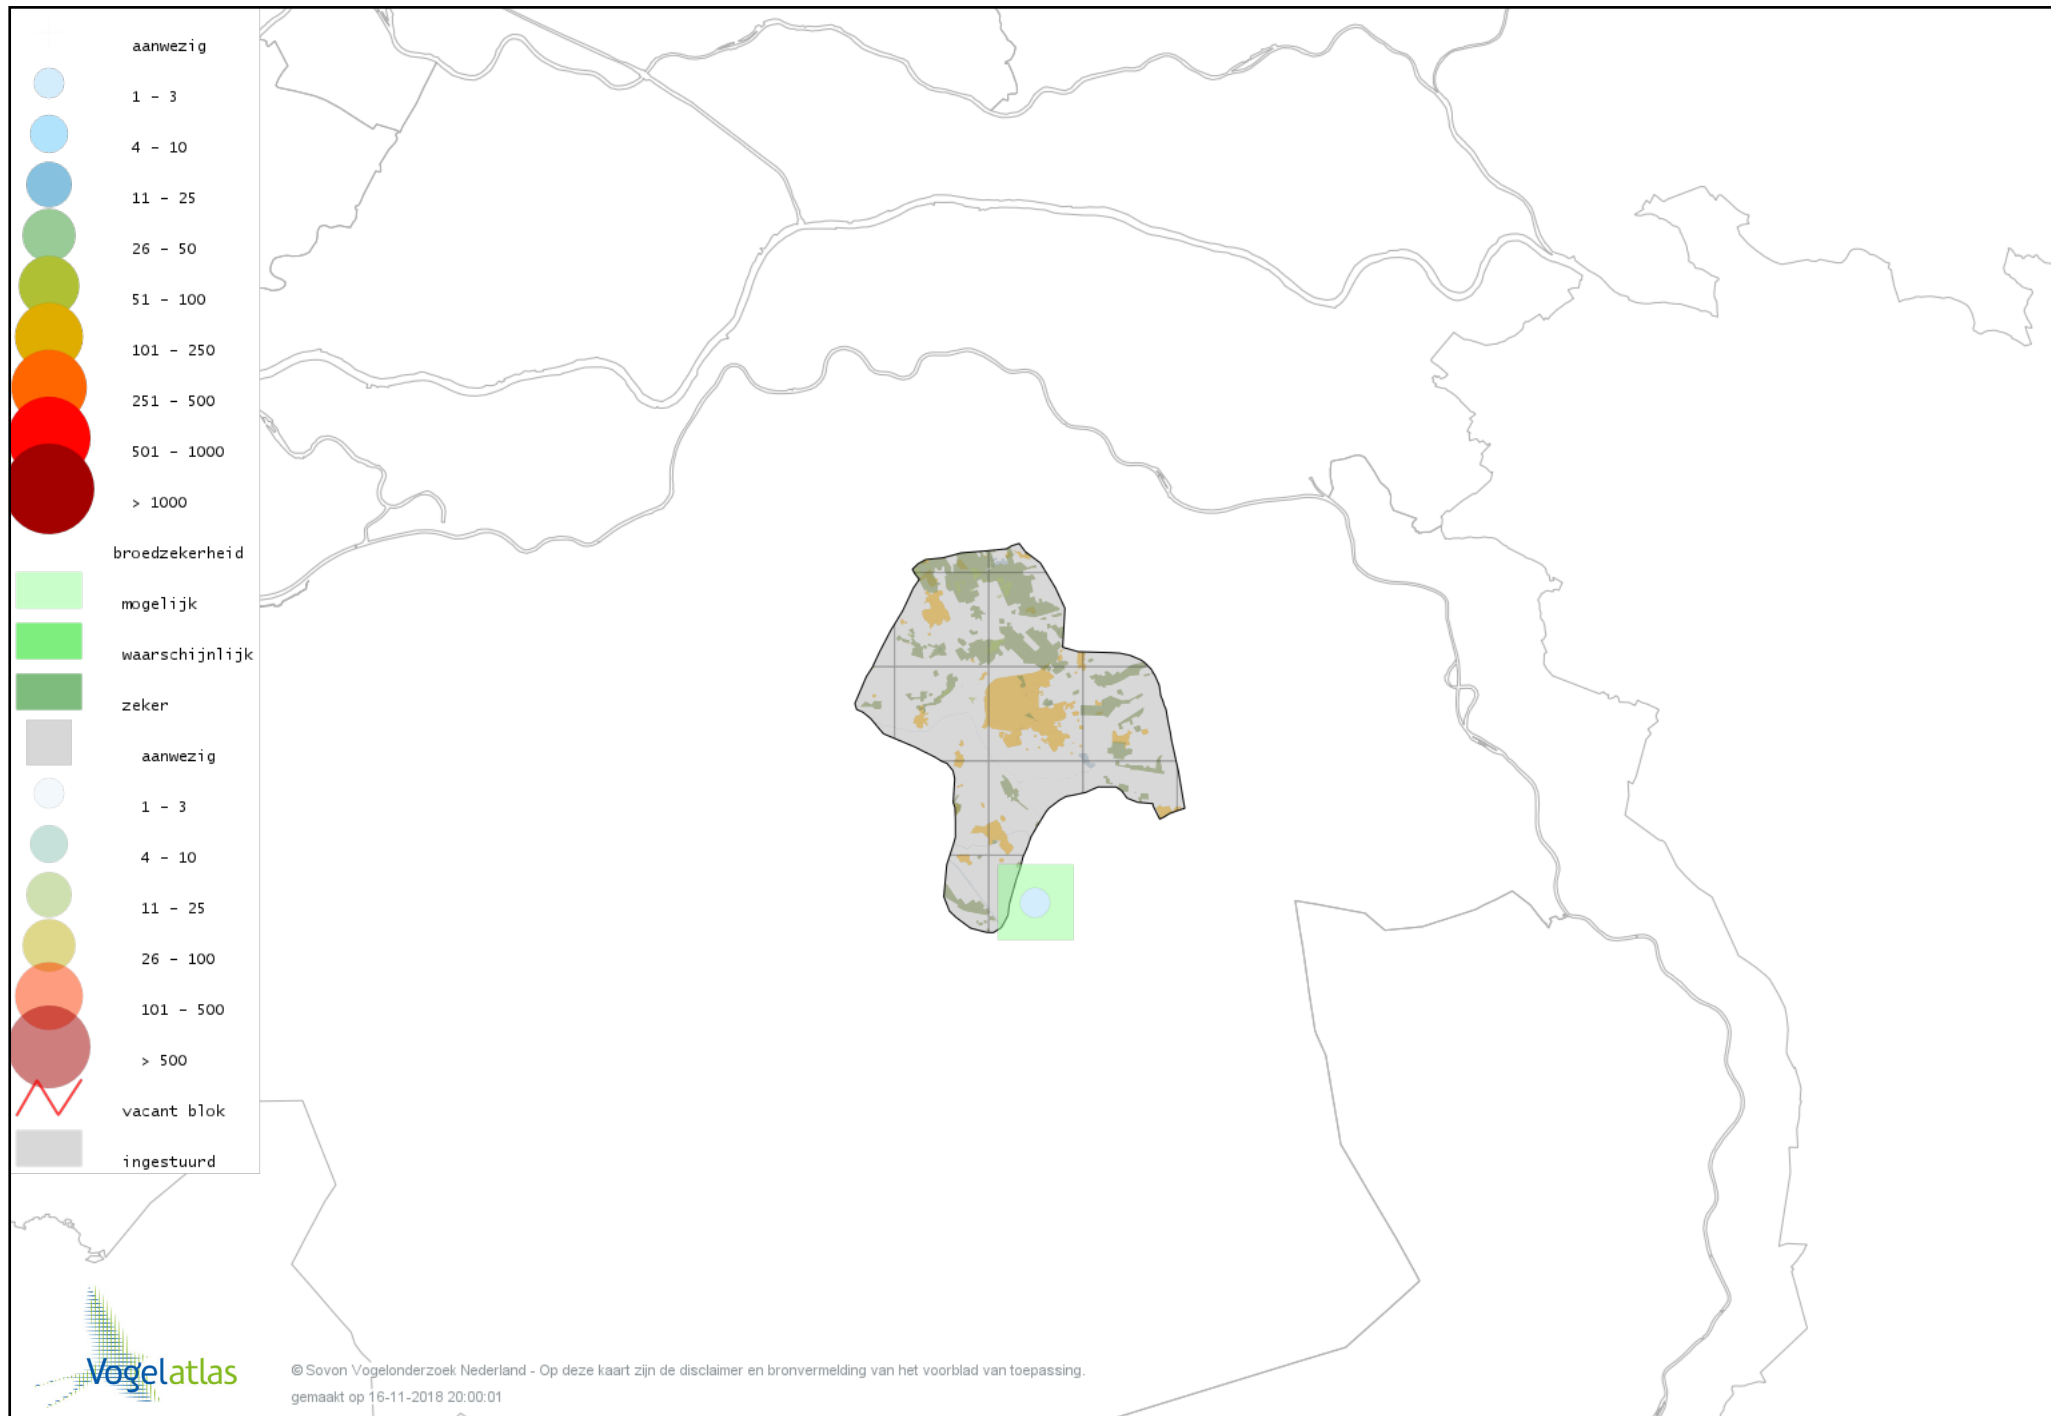

Voorlopige verspreidingskaart Meerkoet broedseizoen

Voorlopige verspreidingskaart Scholekster broedseizoen

Voorlopige verspreidingskaart Kievit broedseizoen

Voorlopige verspreidingskaart Kleine Plevier broedseizoen

Voorlopige verspreidingskaart Wulp broedseizoen

Voorlopige verspreidingskaart Grutto broedseizoen

Voorlopige verspreidingskaart Houtsnip broedseizoen

Voorlopige verspreidingskaart Watersnip broedseizoen

Voorlopige verspreidingskaart Oeverloper broedseizoen

Voorlopige verspreidingskaart Tureluur broedseizoen

Voorlopige verspreidingskaart Kokmeeuw broedseizoen

Voorlopige verspreidingskaart Kleine Mantelmeeuw broedseizoen

Voorlopige verspreidingskaart Visdief broedseizoen