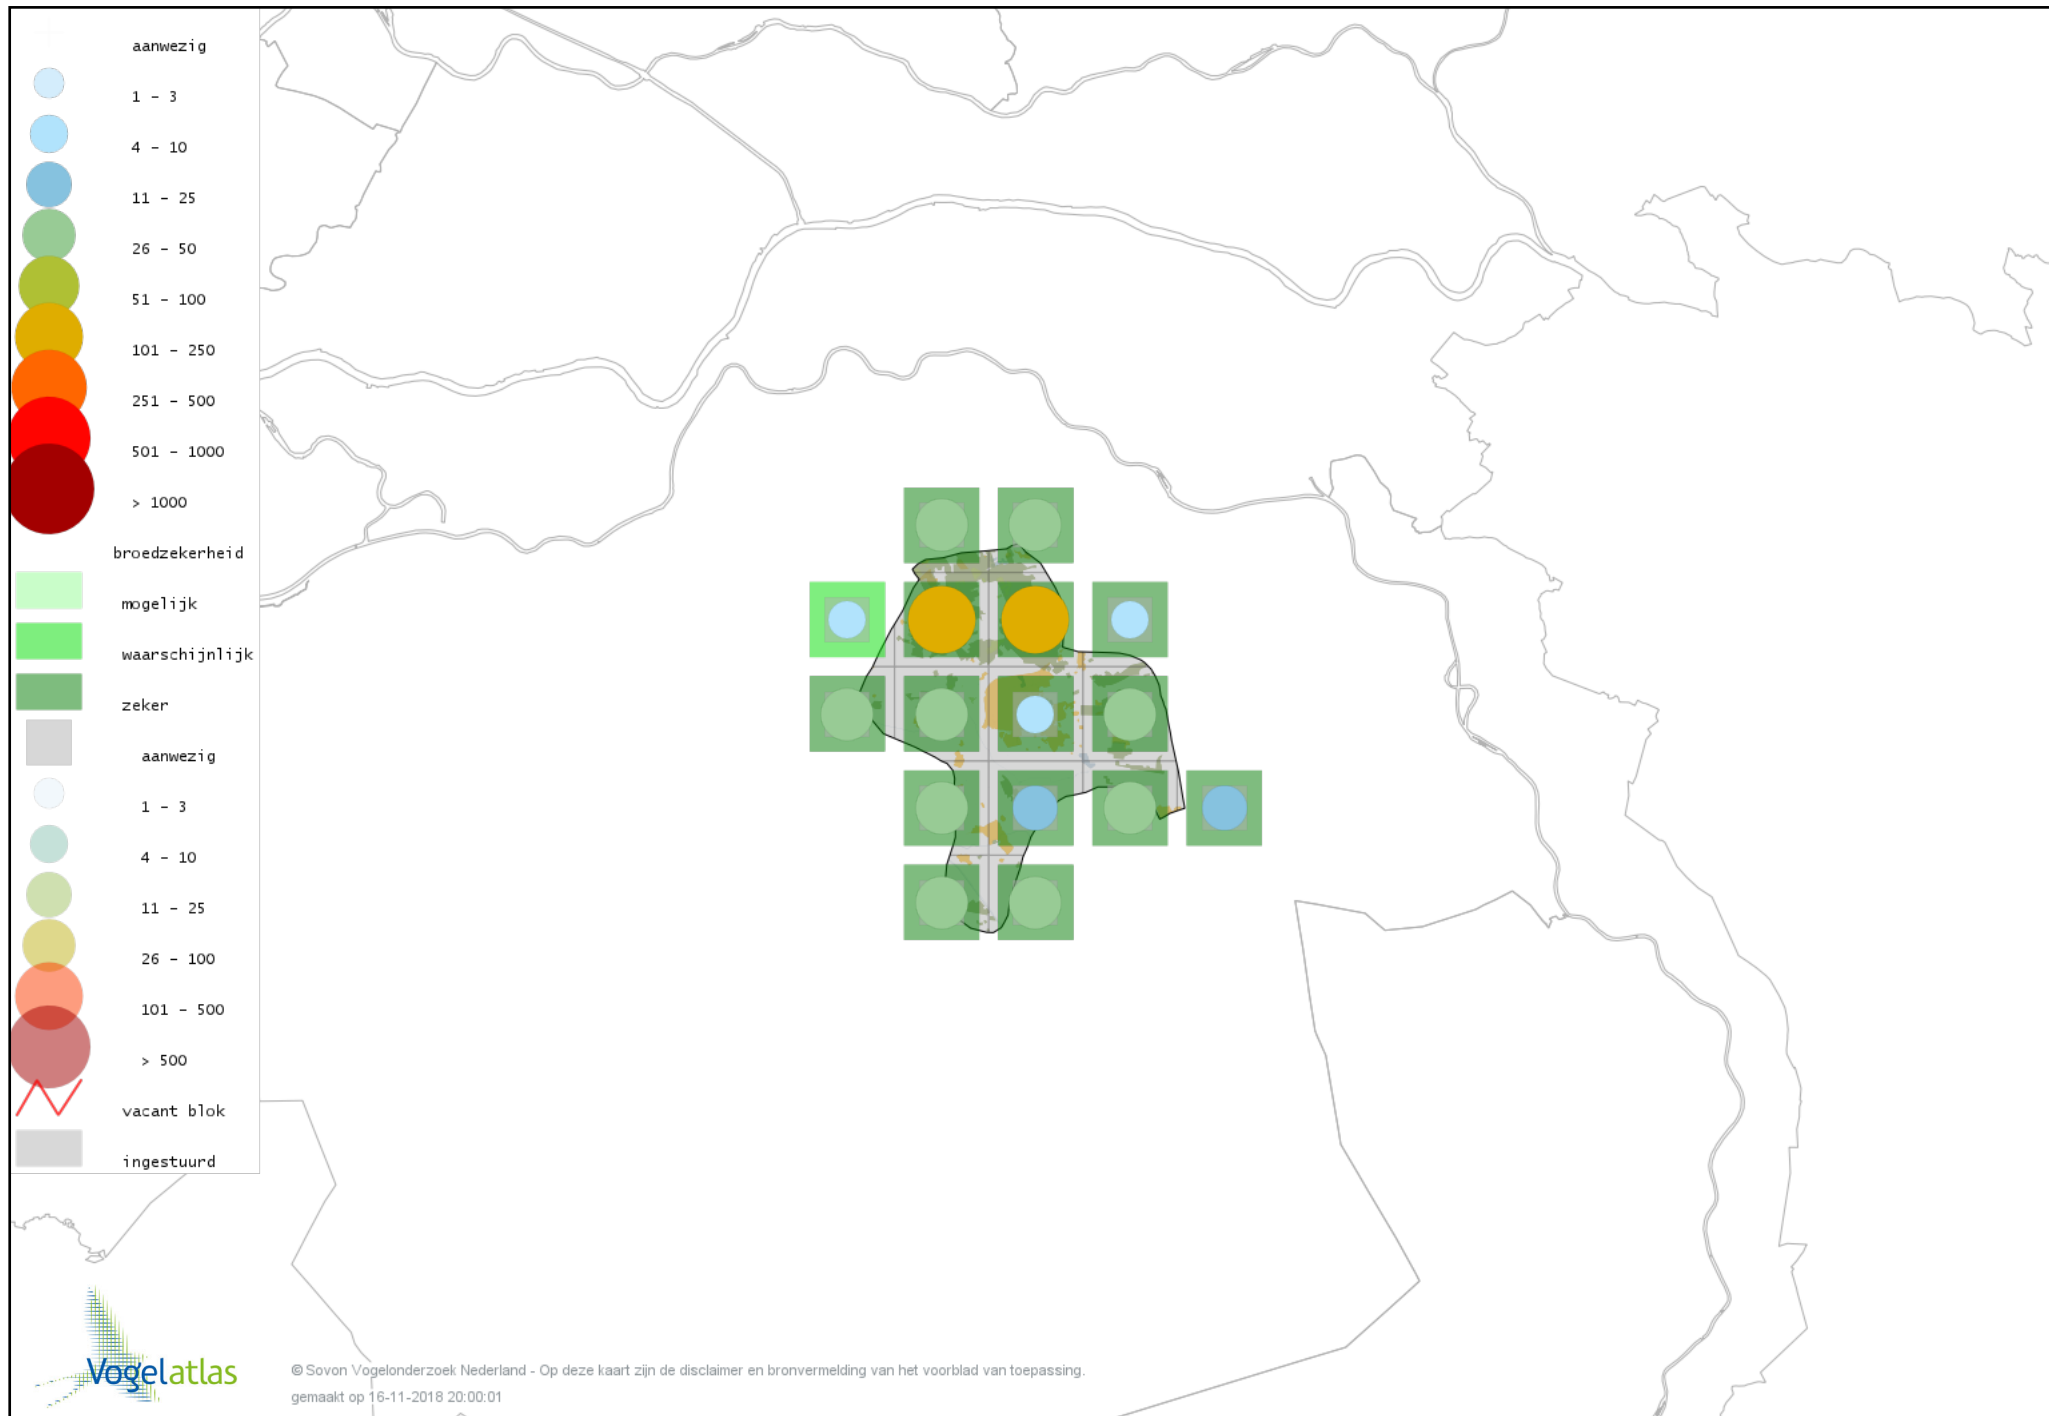

Voorlopige verspreidingskaart Koekoek broedseizoen

Voorlopige verspreidingskaart Kerkuil broedseizoen

Voorlopige verspreidingskaart Bosuil broedseizoen

Voorlopige verspreidingskaart Steenuil broedseizoen

Voorlopige verspreidingskaart Ransuil broedseizoen

Voorlopige verspreidingskaart Nachtzwaluw broedseizoen

Voorlopige verspreidingskaart Gierzwaluw broedseizoen

Voorlopige verspreidingskaart IJsvogel broedseizoen

Voorlopige verspreidingskaart Kleine Bonte Specht broedseizoen

Voorlopige verspreidingskaart Grote Bonte Specht broedseizoen

Voorlopige verspreidingskaart Zwarte Specht broedseizoen

Voorlopige verspreidingskaart Groene Specht broedseizoen