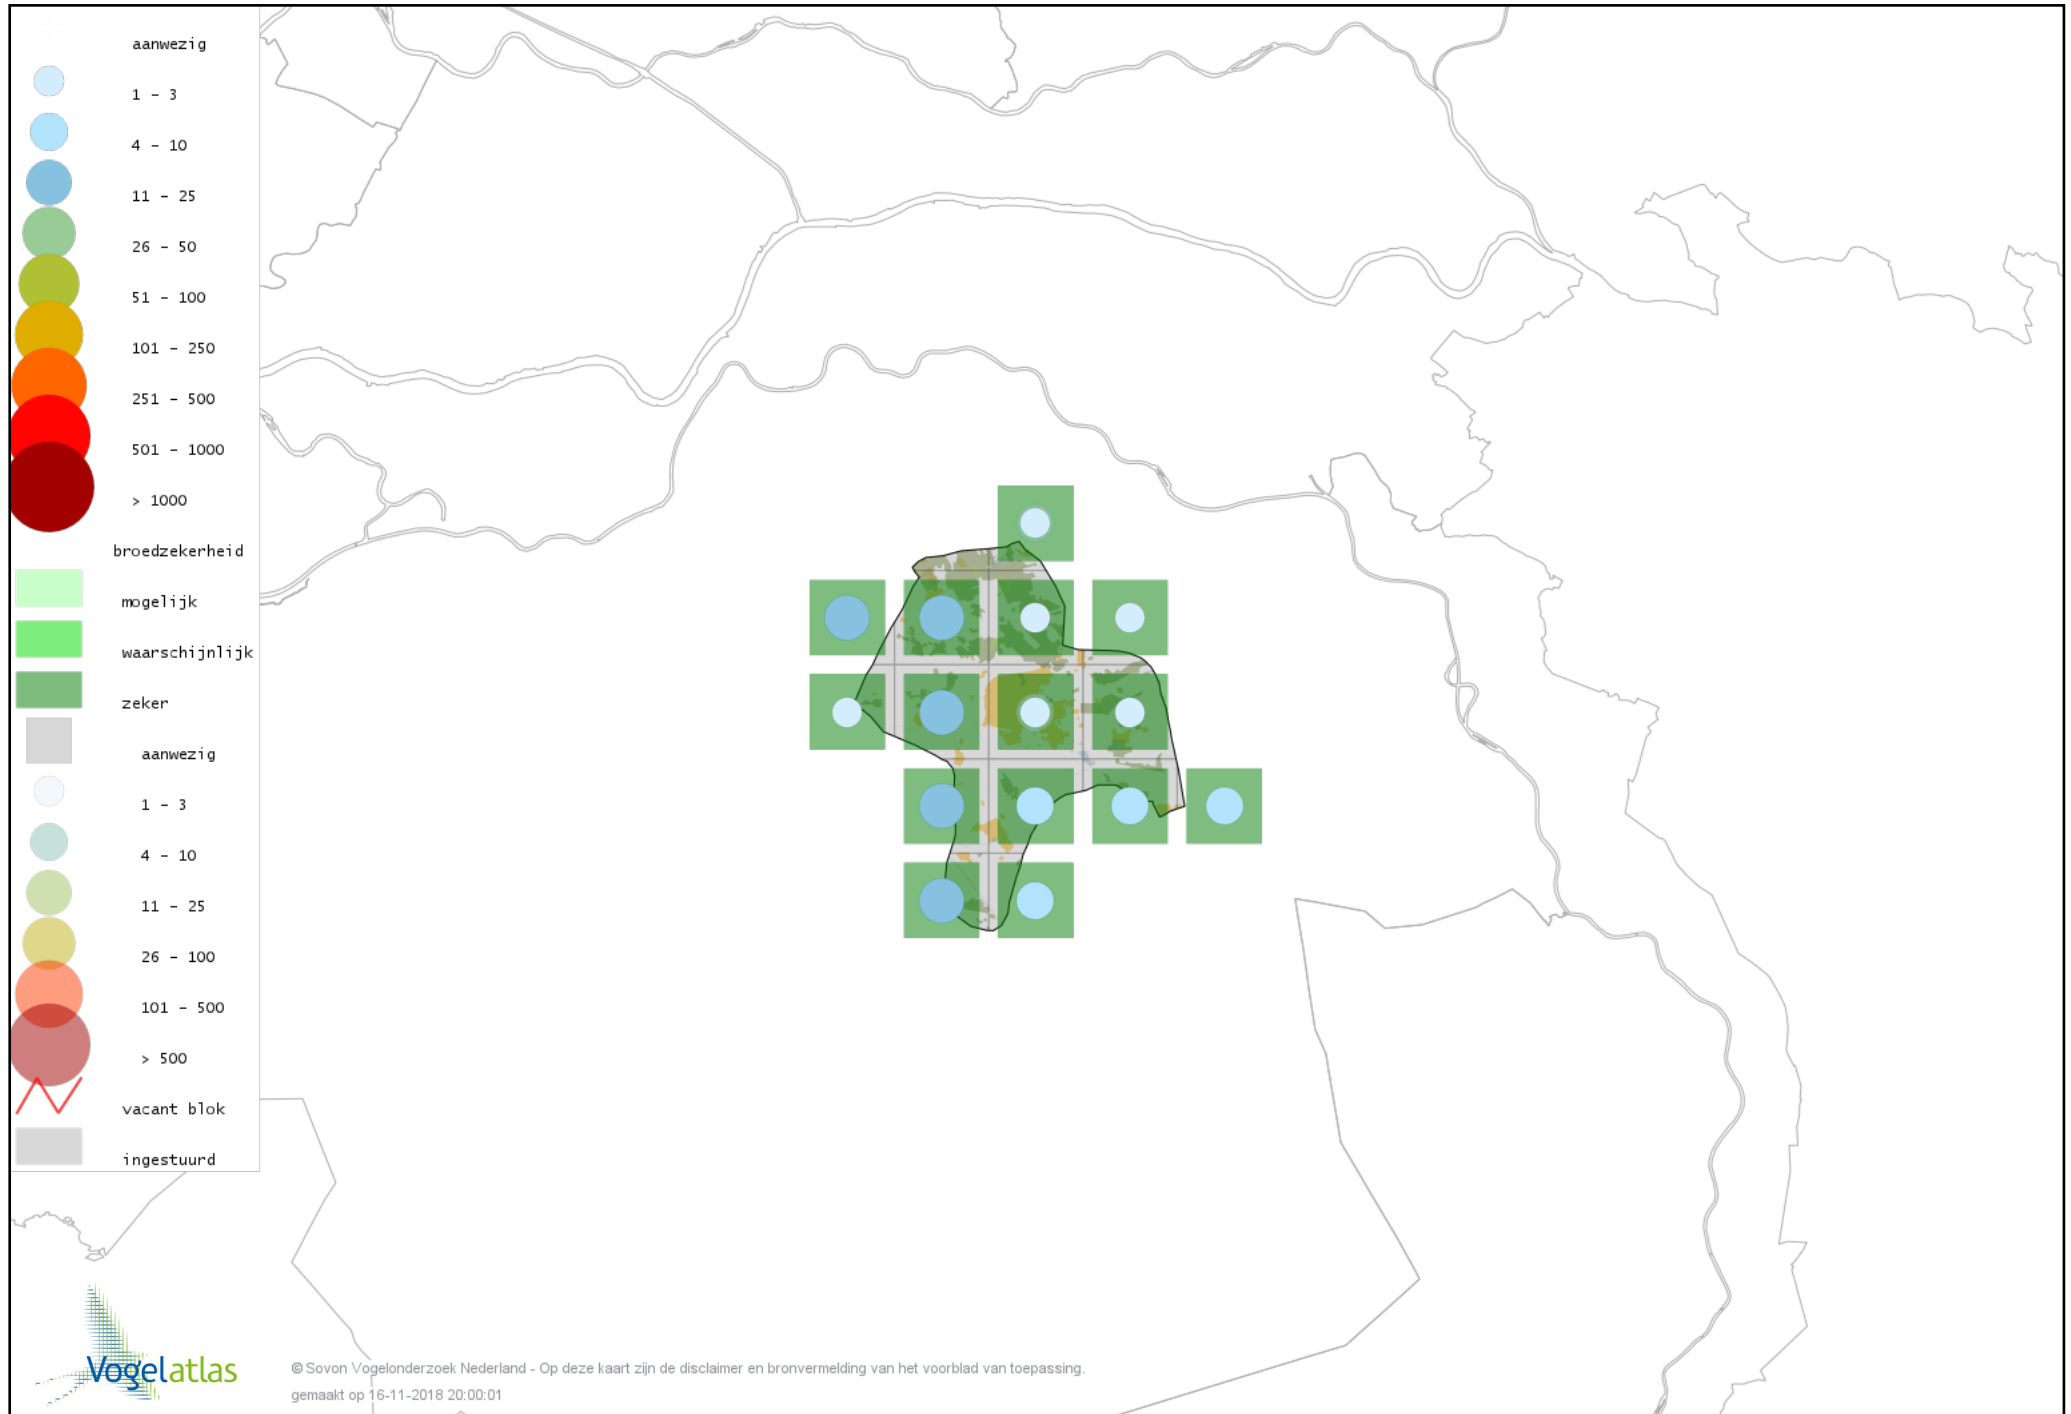

Voorlopige verspreidingskaart Koekoek broedseizoen

Voorlopige verspreidingskaart Kerkuil broedseizoen

Voorlopige verspreidingskaart Bosuil broedseizoen

Voorlopige verspreidingskaart Steenuil broedseizoen

Voorlopige verspreidingskaart Ransuil broedseizoen

Voorlopige verspreidingskaart Nachtzwaluw broedseizoen

Voorlopige verspreidingskaart Gierzwaluw broedseizoen

Voorlopige verspreidingskaart IJsvogel broedseizoen

Voorlopige verspreidingskaart Kleine Bonte Specht broedseizoen

Voorlopige verspreidingskaart Grote Bonte Specht broedseizoen

Voorlopige verspreidingskaart Zwarte Specht broedseizoen

Voorlopige verspreidingskaart Groene Specht broedseizoen