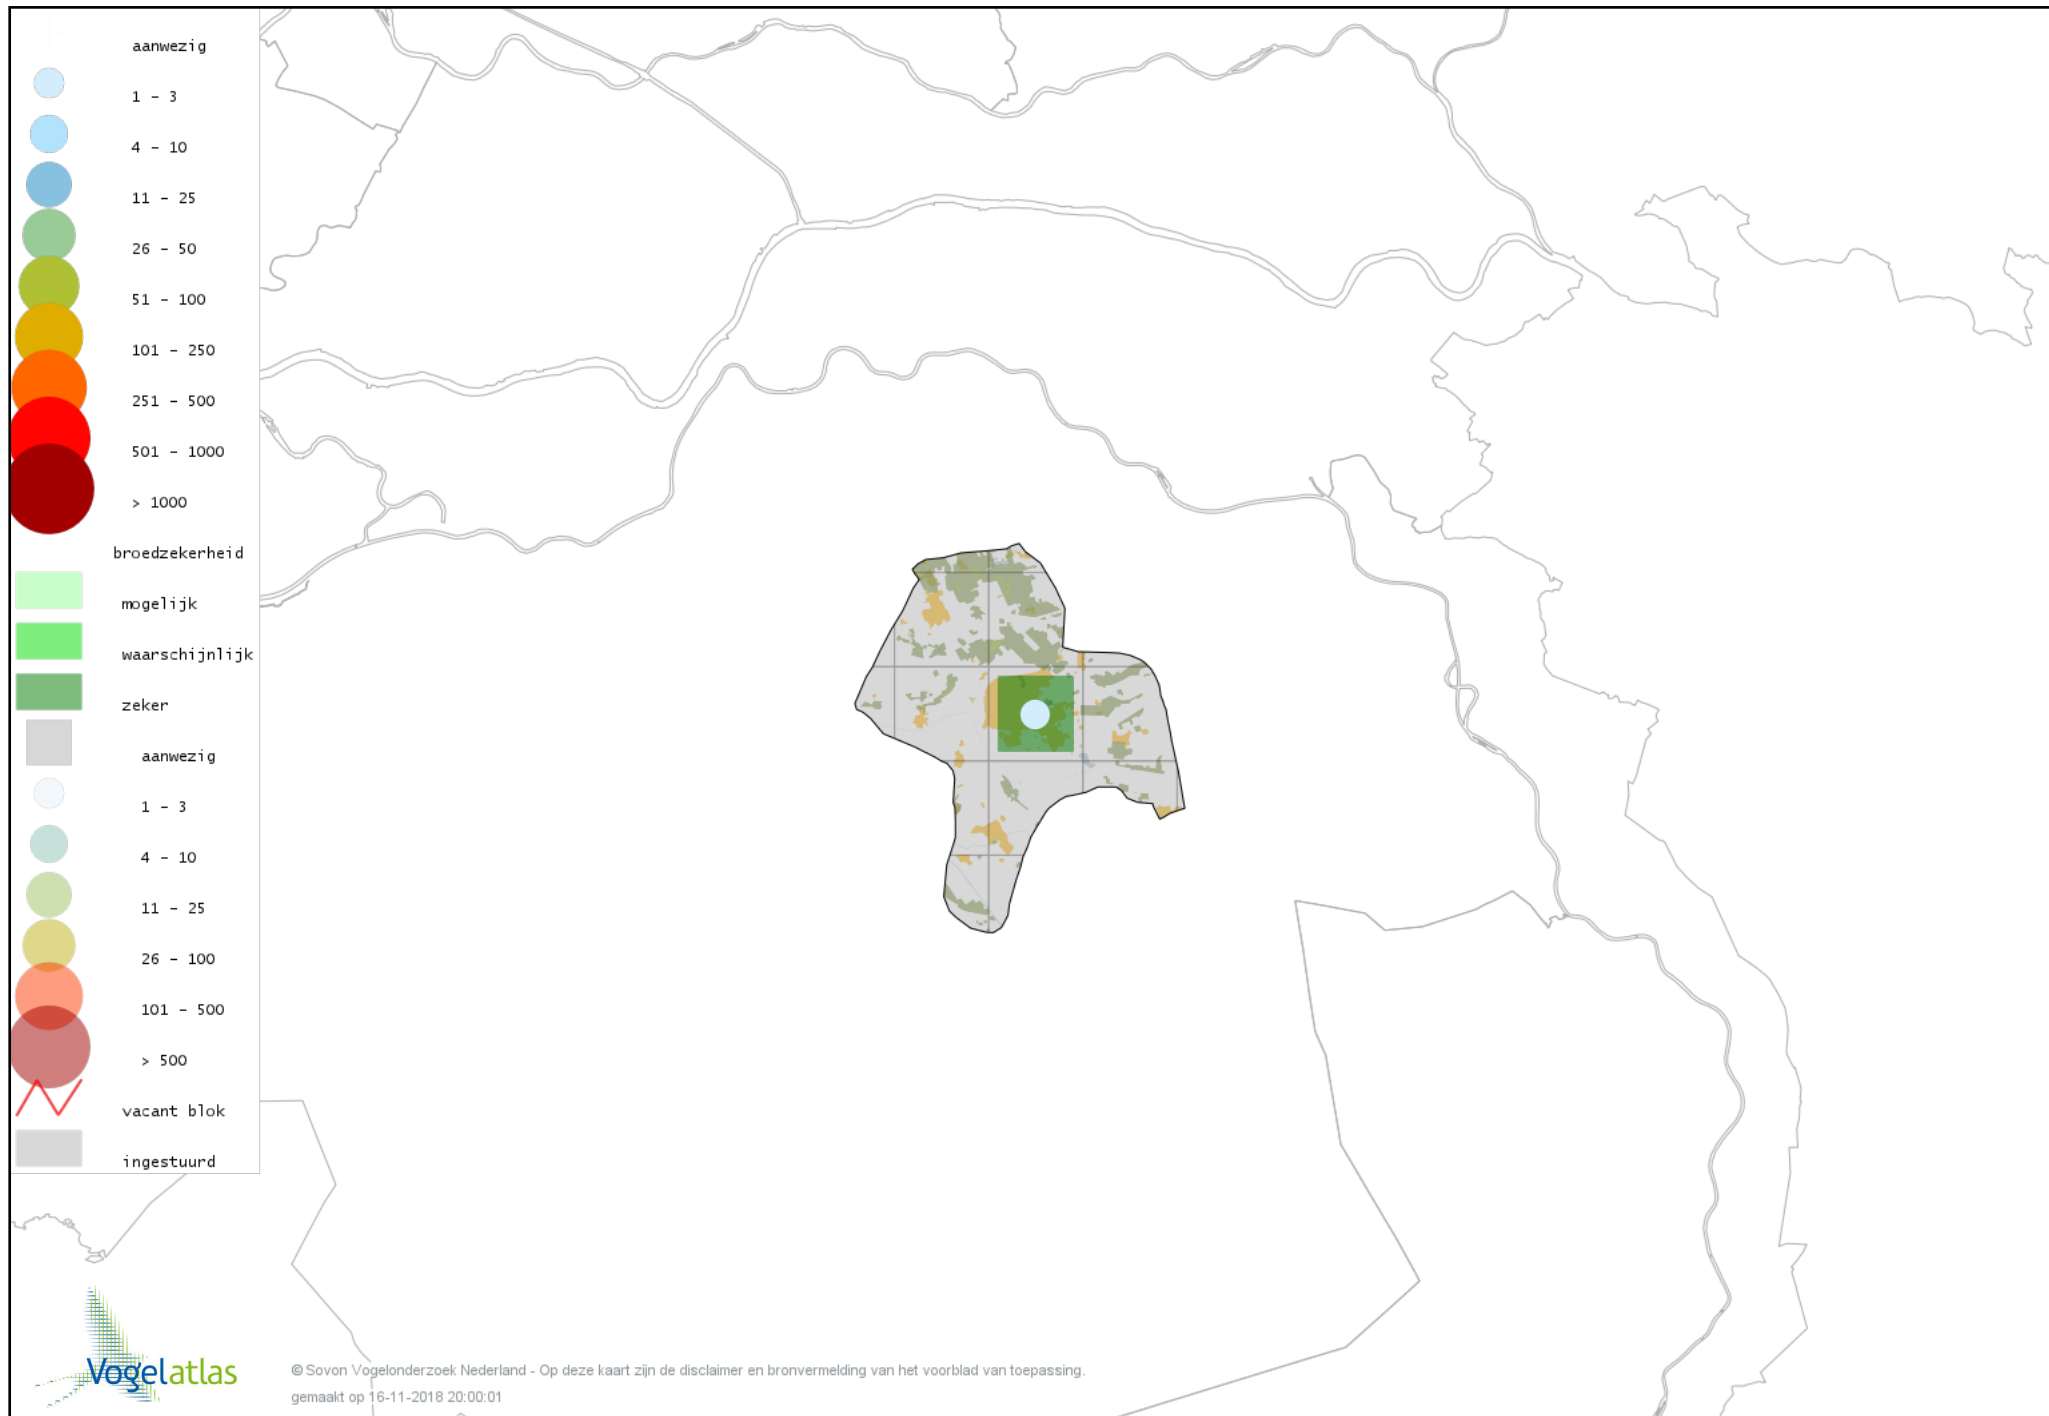

Voorlopige verspreidingskaart Soepeend broedseizoen

Voorlopige verspreidingskaart Wintertaling broedseizoen

Voorlopige verspreidingskaart Kuifeend broedseizoen

Voorlopige verspreidingskaart Patrijs broedseizoen

Voorlopige verspreidingskaart Kwartel broedseizoen

Voorlopige verspreidingskaart Fazant broedseizoen

Voorlopige verspreidingskaart Dodaars broedseizoen

Voorlopige verspreidingskaart Fuut broedseizoen

Voorlopige verspreidingskaart Geoorde Fuut broedseizoen

Voorlopige verspreidingskaart Ooievaar broedseizoen

Voorlopige verspreidingskaart Aalscholver broedseizoen

Voorlopige verspreidingskaart Wespendifeet broedseizoen

Voorlopige verspreidingskaart Sperwer broedseizoen

Voorlopige verspreidingskaart Havik broedseizoen

Voorlopige verspreidingskaart Buizerd broedseizoen

Voorlopige verspreidingskaart Waterral broedseizoen

Voorlopige verspreidingskaart Waterhoen broedseizoen