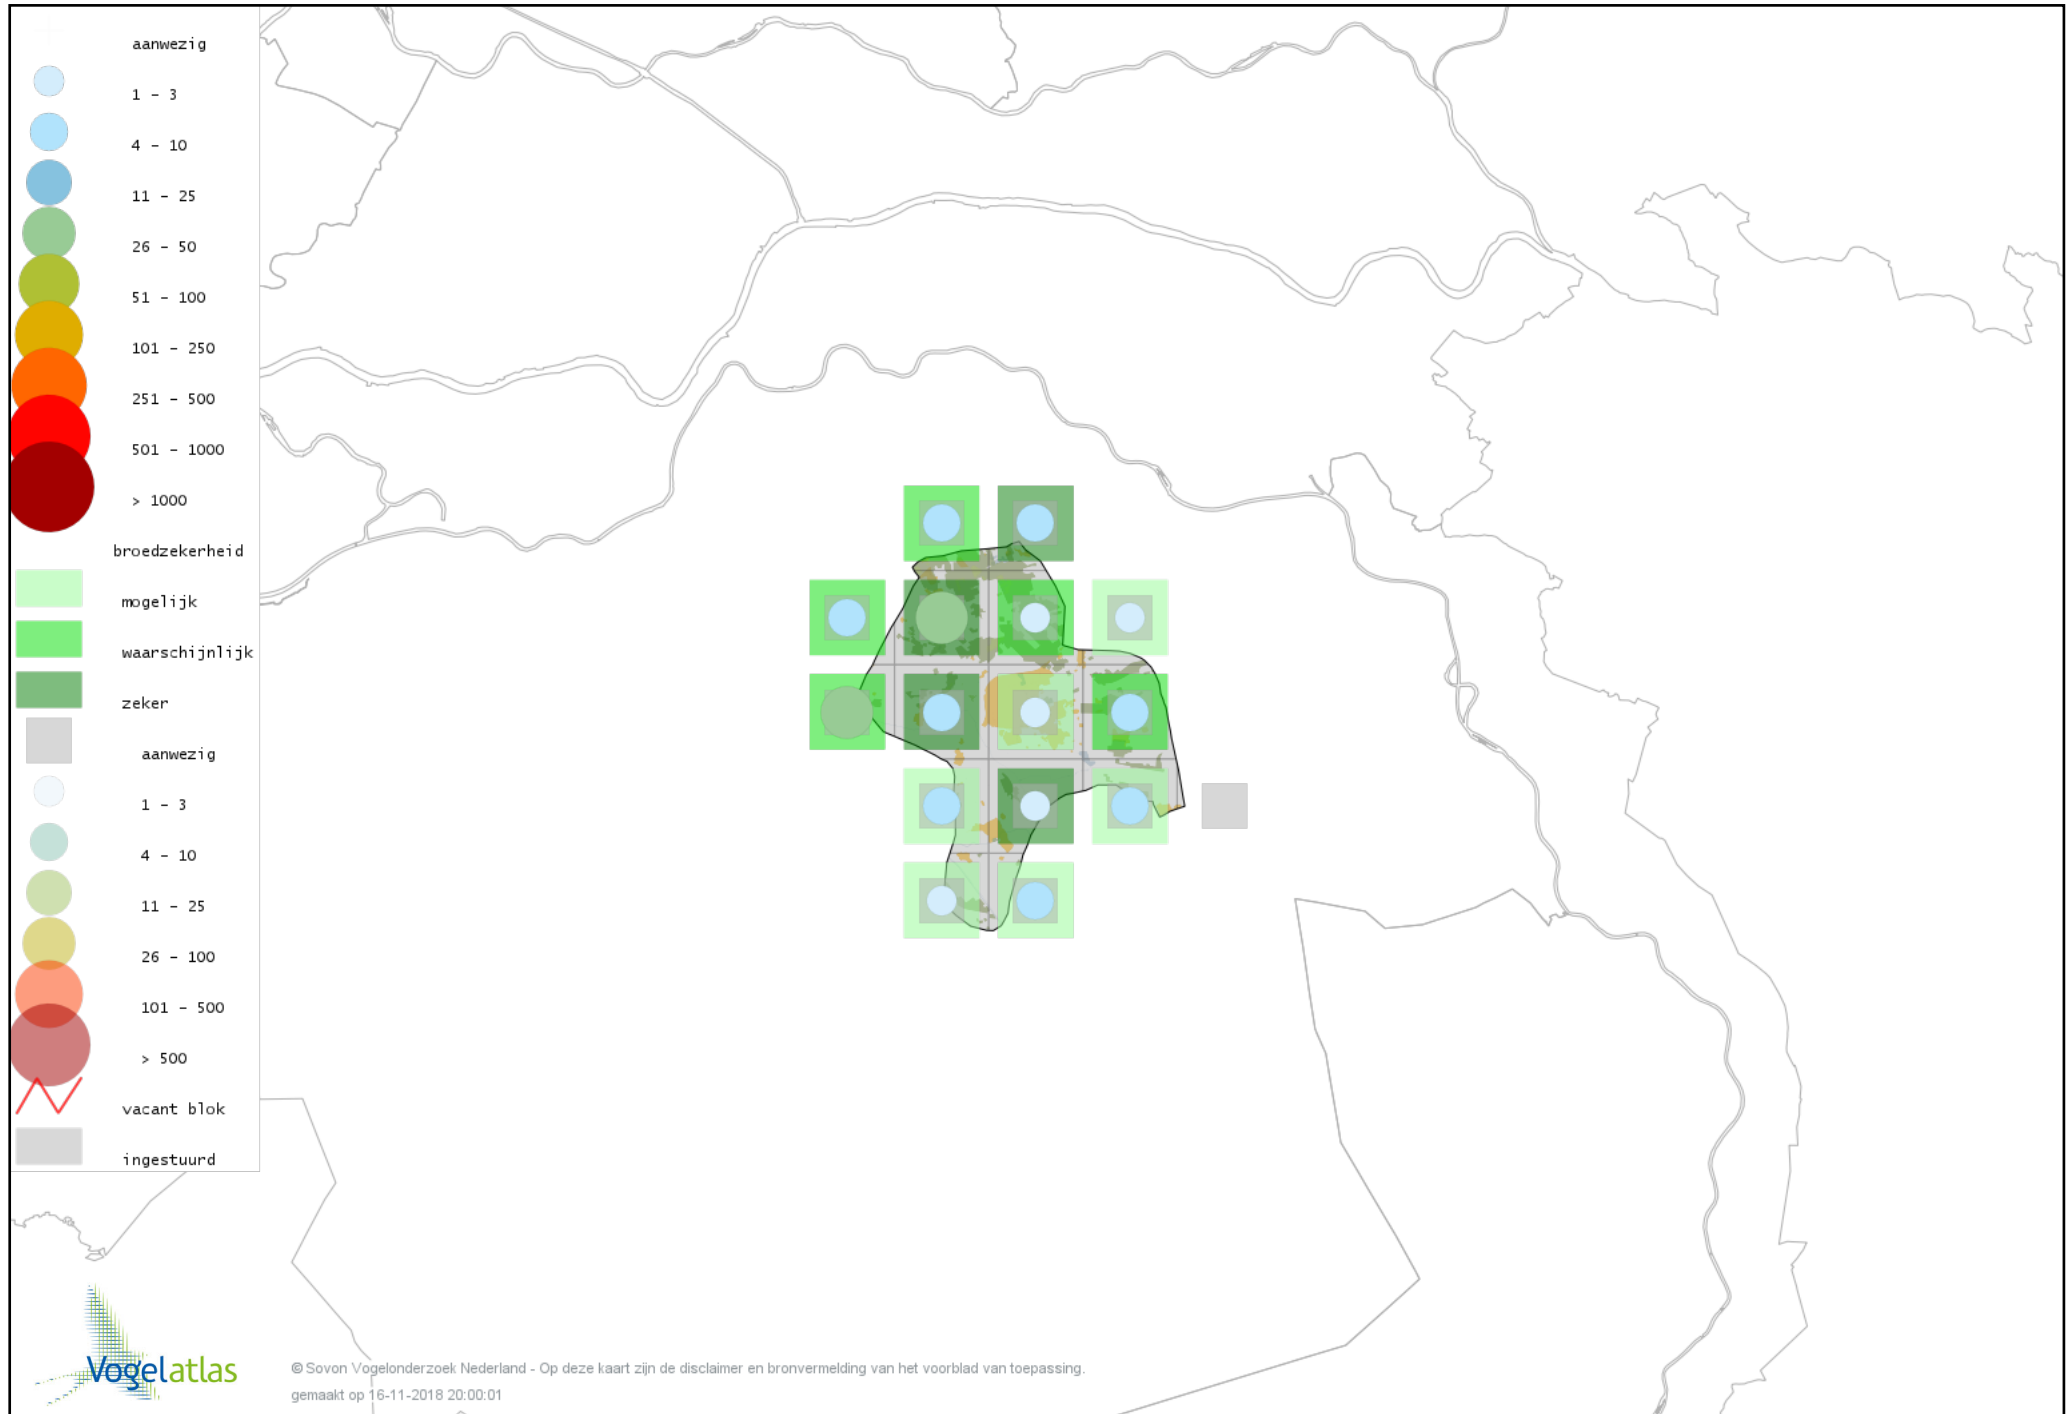

Voorlopige verspreidingskaart Goudhaan broedseizoen

Voorlopige verspreidingskaart Winterkoning broedseizoen

Voorlopige verspreidingskaart Boomklever broedseizoen

Voorlopige verspreidingskaart Boomkruiper broedseizoen

Voorlopige verspreidingskaart Spreeuw broedseizoen

Voorlopige verspreidingskaart Merel broedseizoen

© Sovon Vogelonderzoek Nederland - Op deze kaart zijn de disclaimer en bronvermelding van het voorblad van toepassing.
gemaakt op 16-11-2018 20:00:01

Voorlopige verspreidingskaart Zanglijster broedseizoen

Voorlopige verspreidingskaart Grote Lijster broedseizoen

Voorlopige verspreidingskaart Grauwe Vliegenvanger broedseizoen

Voorlopige verspreidingskaart Roodborst broedseizoen

Voorlopige verspreidingskaart Blauwborst broedseizoen

Voorlopige verspreidingskaart Nachtegaal broedseizoen

Voorlopige verspreidingskaart Bonte Vliegenvanger broedseizoen

Voorlopige verspreidingskaart Zwarte Roodstaart broedseizoen