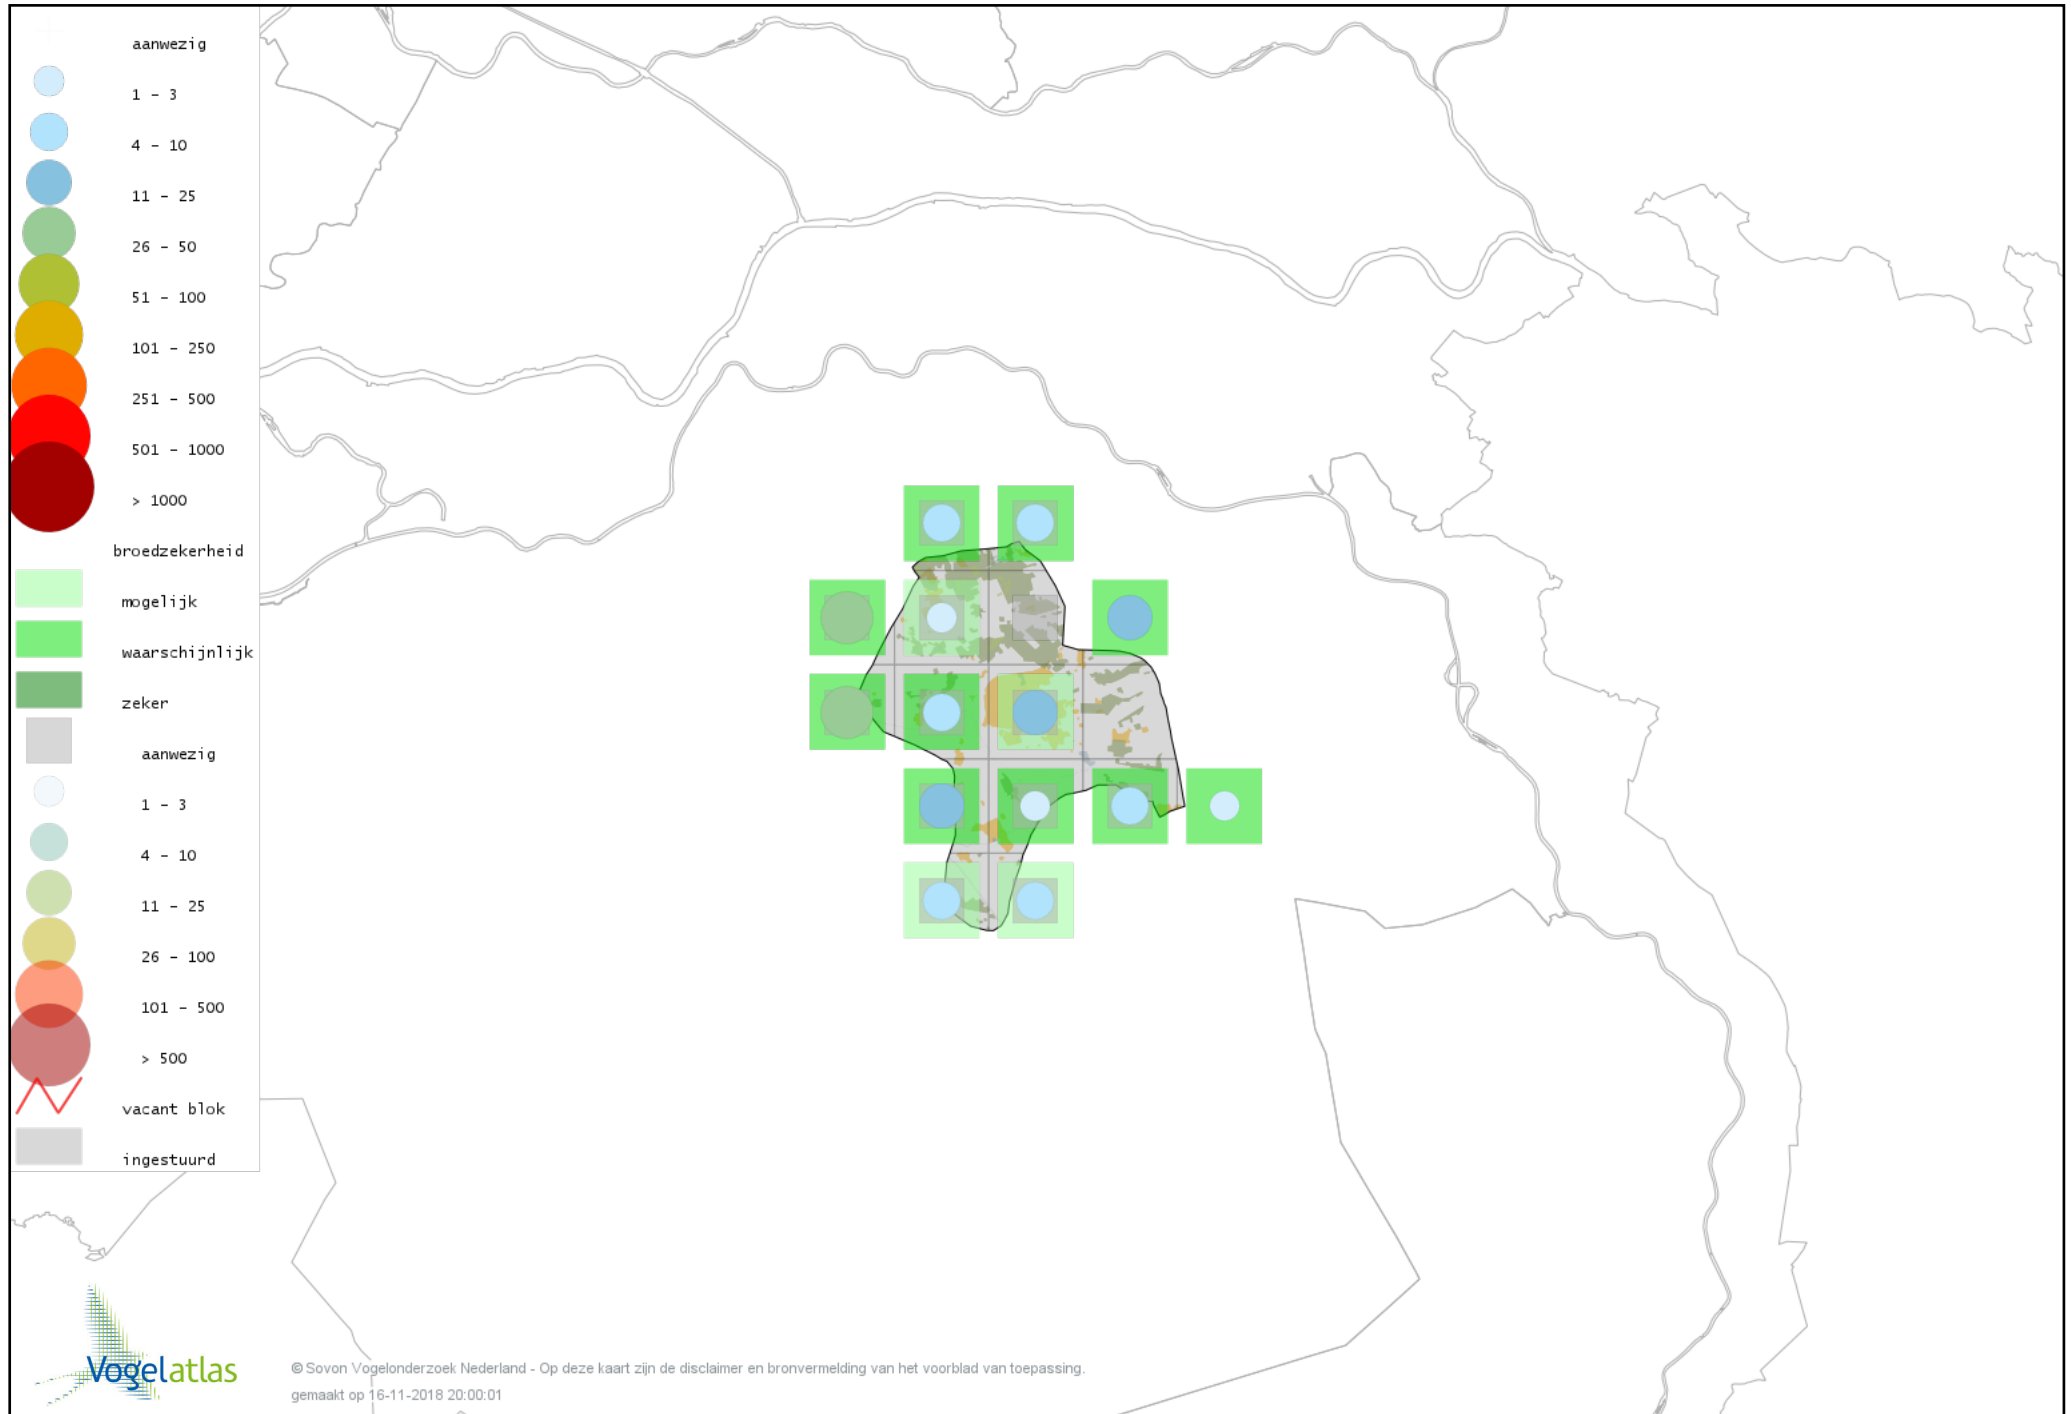

Voorlopige verspreidingskaart Boerenzwaluw broedseizoen

Voorlopige verspreidingskaart Huiszwaluw broedseizoen

Voorlopige verspreidingskaart Staartmees broedseizoen

Voorlopige verspreidingskaart Fitis broedseizoen

Voorlopige verspreidingskaart Tjiftjaf broedseizoen

Voorlopige verspreidingskaart Fluitter broedseizoen

Voorlopige verspreidingskaart Rietzanger broedseizoen

Voorlopige verspreidingskaart Kleine Karekiet broedseizoen

Voorlopige verspreidingskaart Bosrietzanger broedseizoen

Voorlopige verspreidingskaart Spotvogel broedseizoen

Voorlopige verspreidingskaart Sprinkhaanzanger broedseizoen

Voorlopige verspreidingskaart Zwartkop broedseizoen

Voorlopige verspreidingskaart Tuinfluiter broedseizoen

Voorlopige verspreidingskaart Braamsluiper broedseizoen

Voorlopige verspreidingskaart Grasmus broedseizoen

Voorlopige verspreidingskaart Vuurgoudhaan broedseizoen