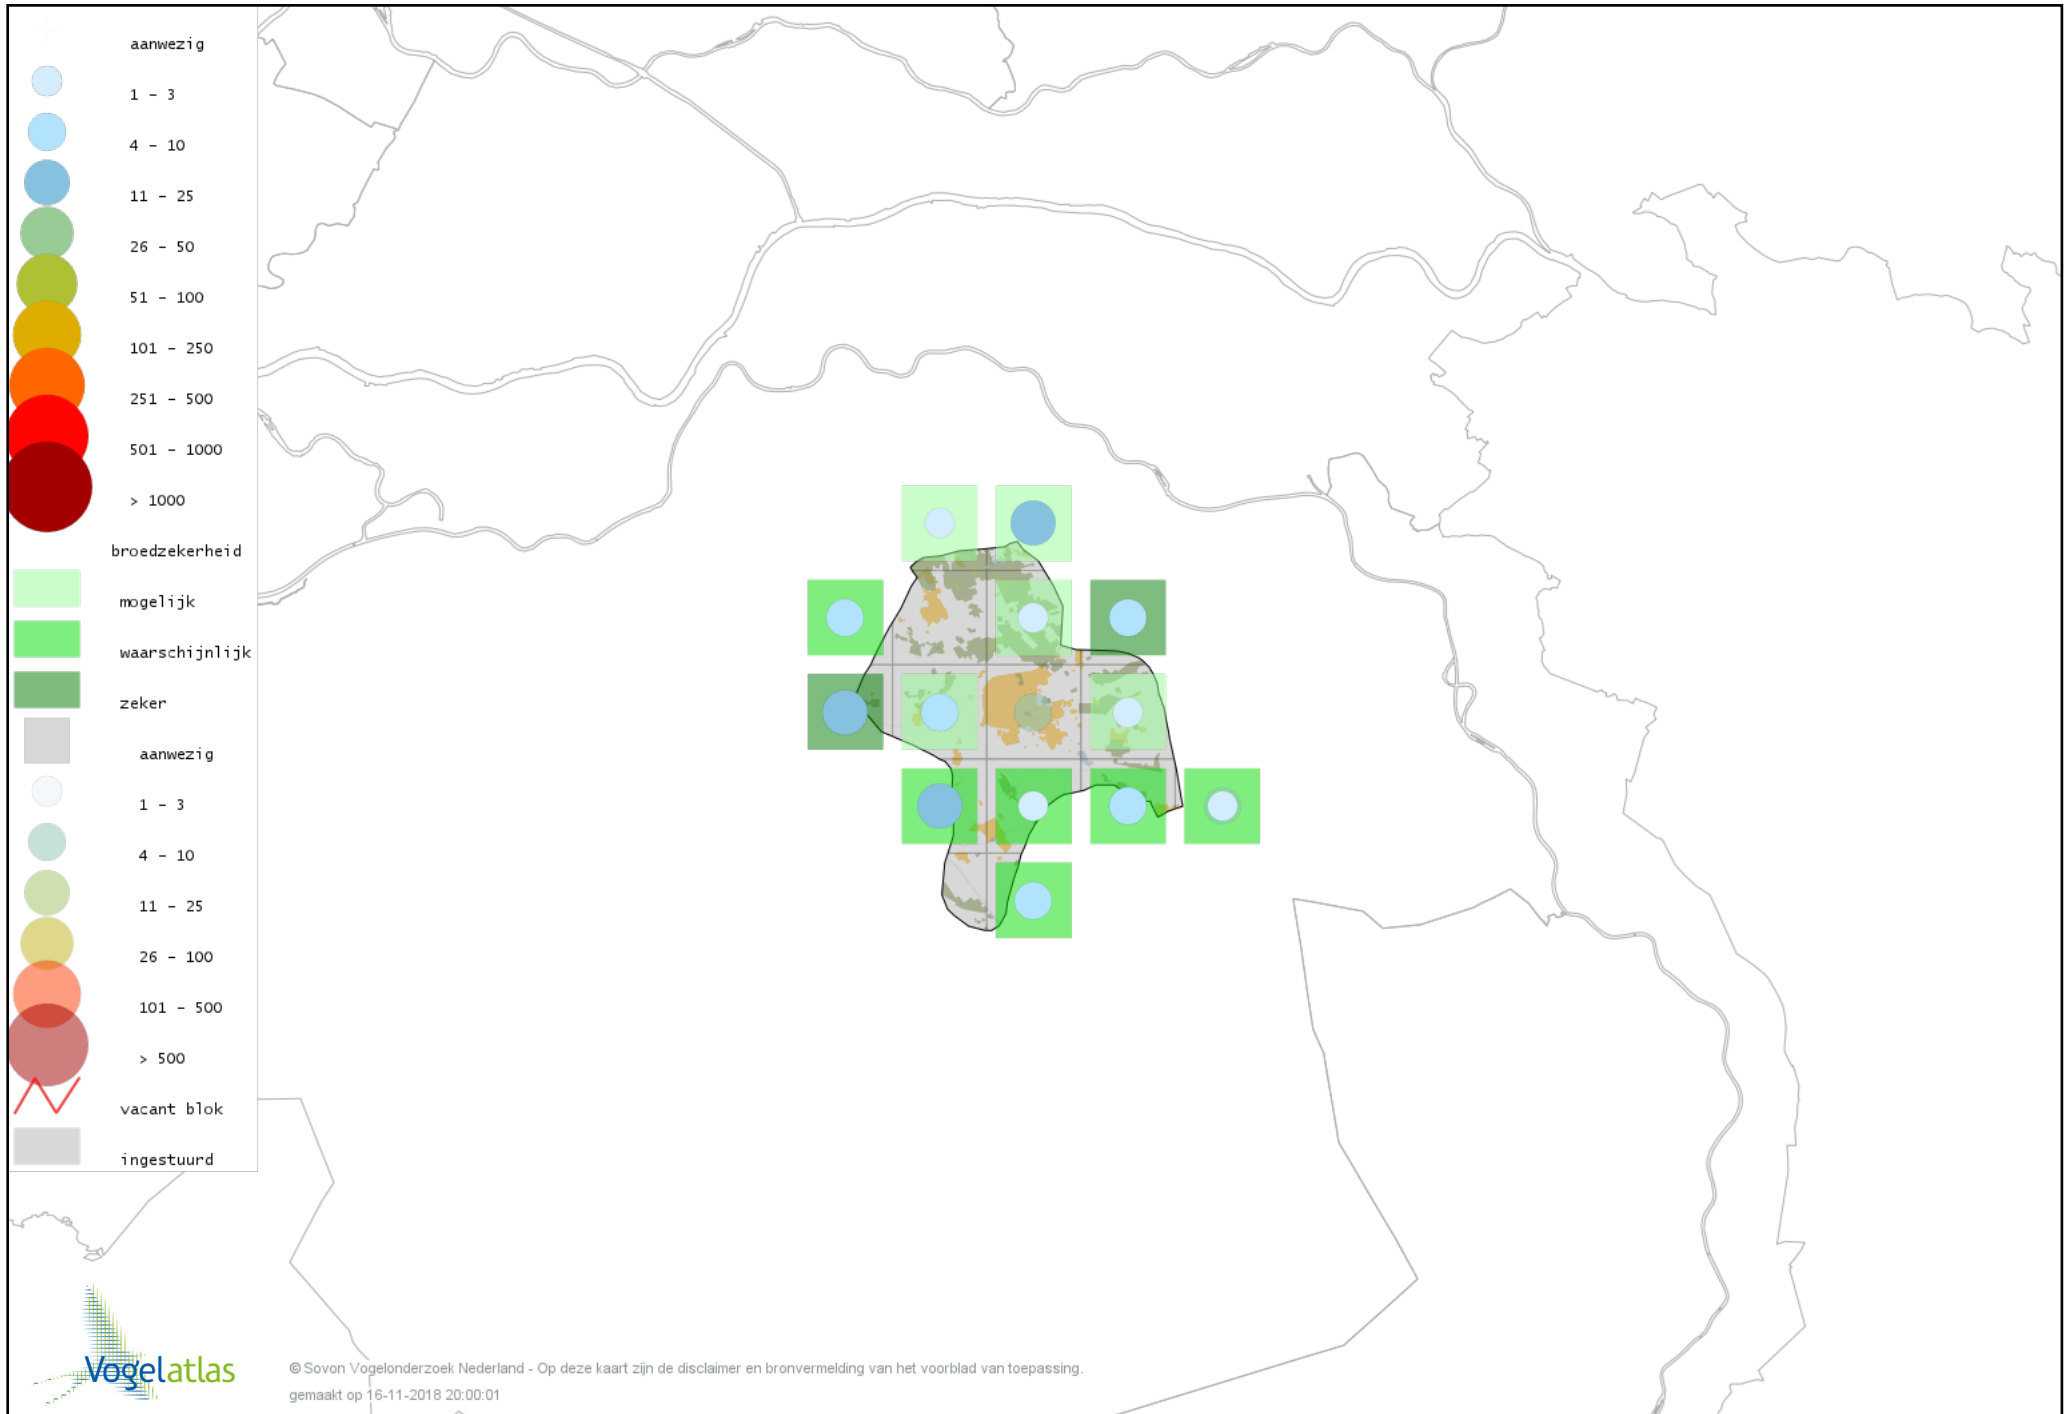

Voorlopige verspreidingskaart Kolgans broedseizoen

Voorlopige verspreidingskaart Knobbelzwaan broedseizoen

Voorlopige verspreidingskaart Nijlgans broedseizoen

Voorlopige verspreidingskaart Mandarijneend broedseizoen

Voorlopige verspreidingskaart Zomertaling broedseizoen

Voorlopige verspreidingskaart Slobeend broedseizoen

Voorlopige verspreidingskaart Krakeend broedseizoen

Voorlopige verspreidingskaart Wilde Eend broedseizoen

Voorlopige verspreidingskaart Soepeend broedseizoen

Voorlopige verspreidingskaart Wintertaling broedseizoen

Voorlopige verspreidingskaart Kuifeend broedseizoen

Voorlopige verspreidingskaart Patrijs broedseizoen

Voorlopige verspreidingskaart Kwartel broedseizoen

Voorlopige verspreidingskaart Fazant broedseizoen

Voorlopige verspreidingskaart Dodaars broedseizoen

Voorlopige verspreidingskaart Fuut broedseizoen

Voorlopige verspreidingskaart Geoorde Fuut broedseizoen