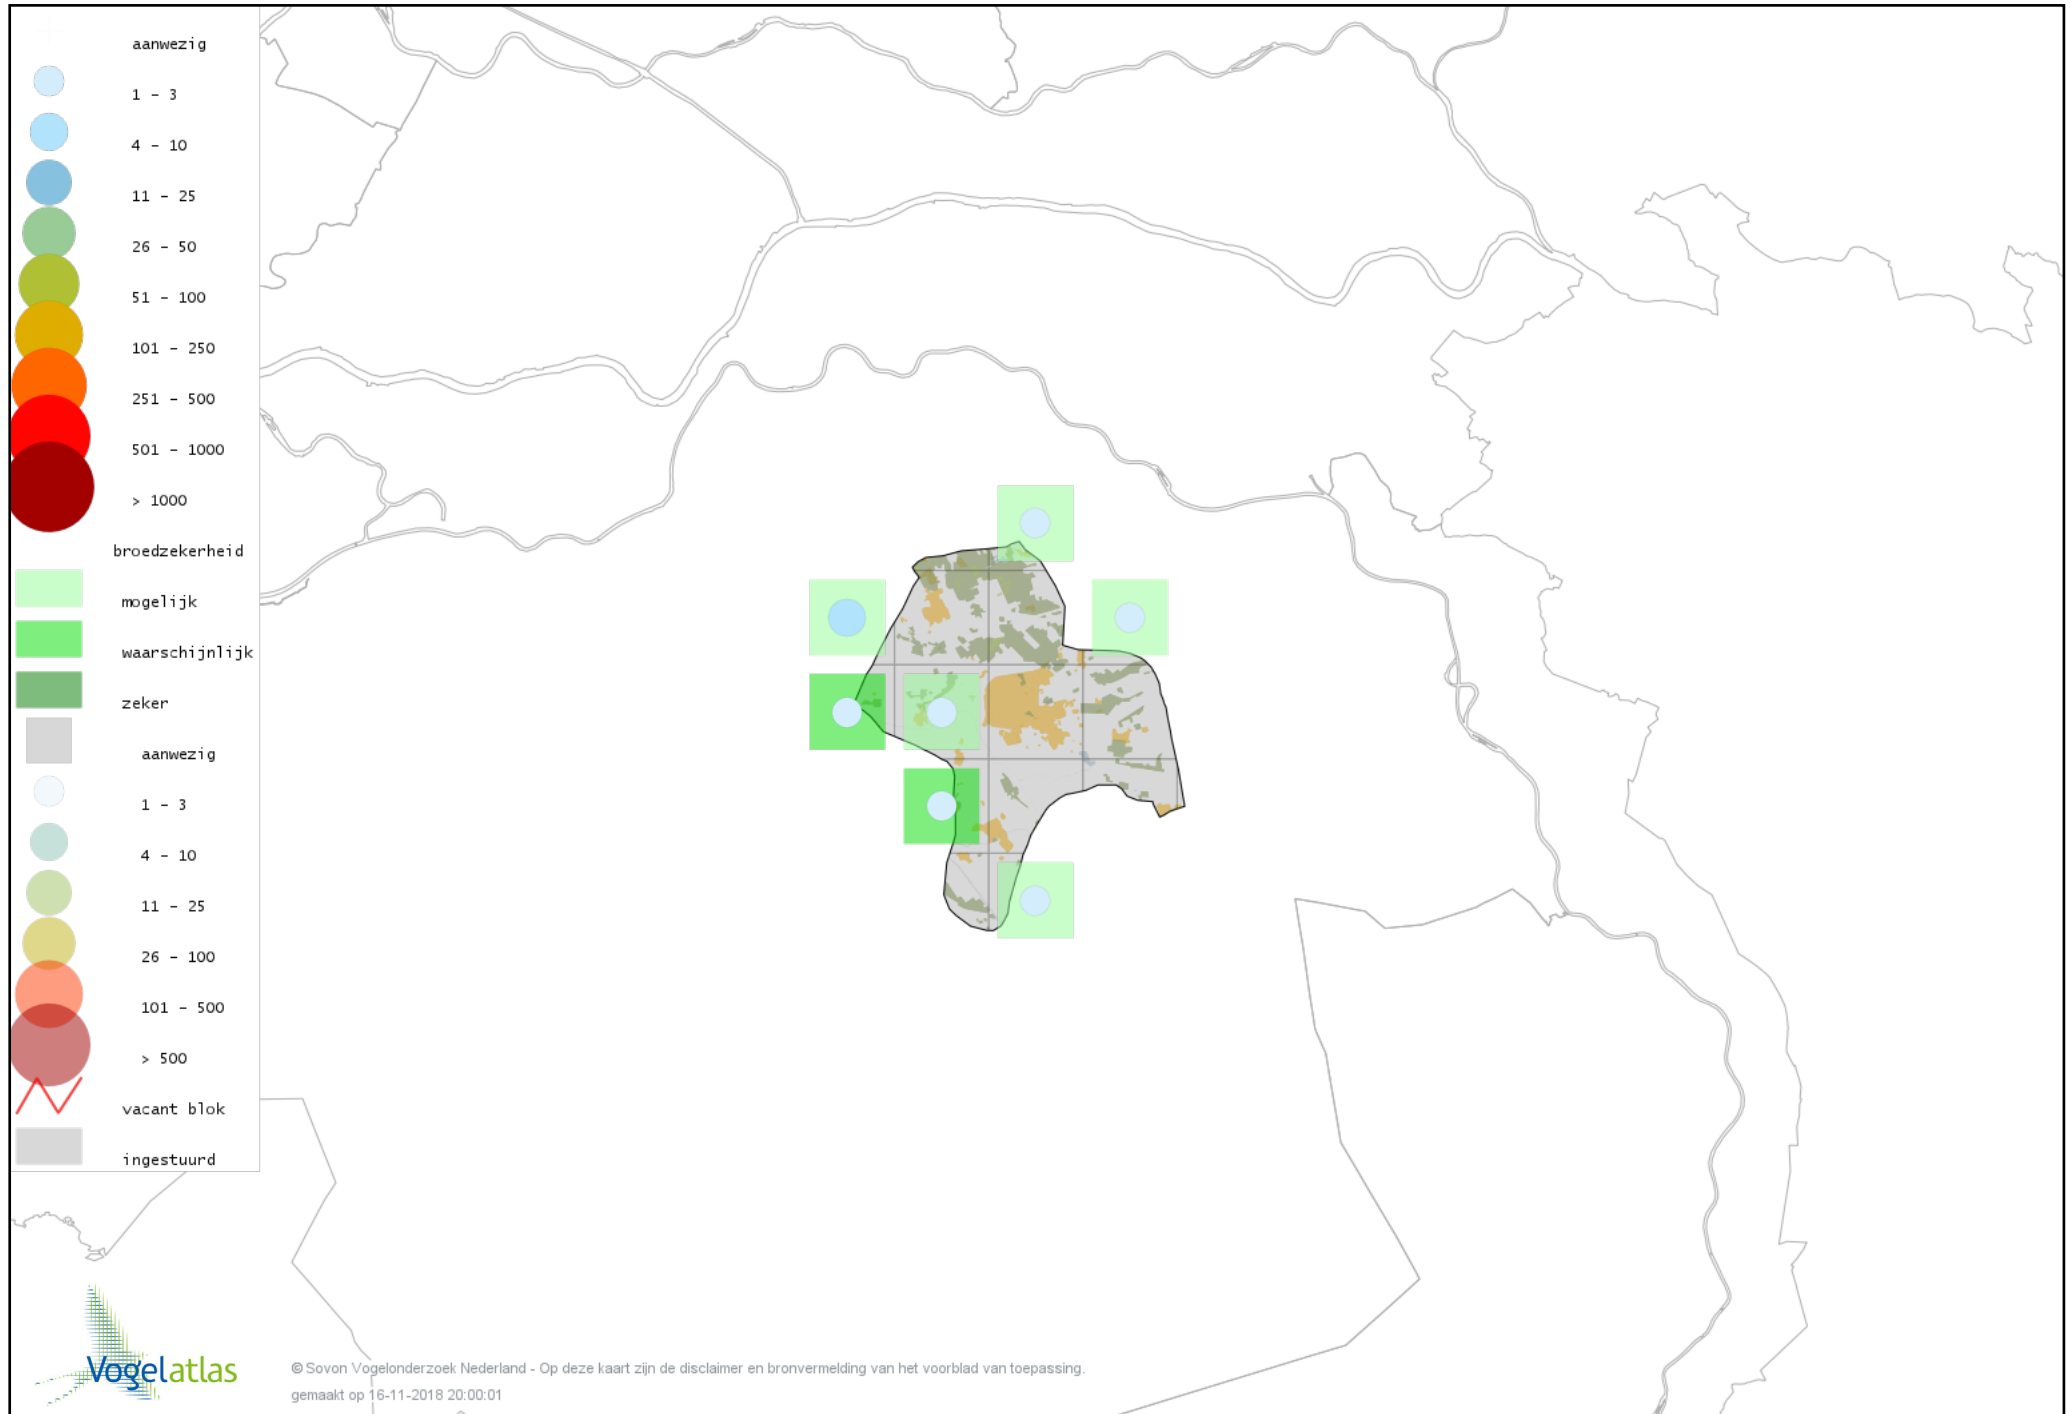

Voorlopige verspreidingskaart Brandgans broedseizoen

Voorlopige verspreidingskaart Indische Gans broedseizoen

Voorlopige verspreidingskaart Grauwe Gans broedseizoen

Voorlopige verspreidingskaart Soepgans broedseizoen

Voorlopige verspreidingskaart Kolgans broedseizoen

Voorlopige verspreidingskaart Knobbelzwaan broedseizoen

Voorlopige verspreidingskaart Nijlgans broedseizoen

Voorlopige verspreidingskaart Mandarijneend broedseizoen

Voorlopige verspreidingskaart Zomertaling broedseizoen

Voorlopige verspreidingskaart Slobeend broedseizoen

Voorlopige verspreidingskaart Krakeend broedseizoen

Voorlopige verspreidingskaart Wilde Eend broedseizoen

Voorlopige verspreidingskaart Soepeend broedseizoen

Voorlopige verspreidingskaart Wintertaling broedseizoen

Voorlopige verspreidingskaart Kuifeend broedseizoen

Voorlopige verspreidingskaart Patrijs broedseizoen