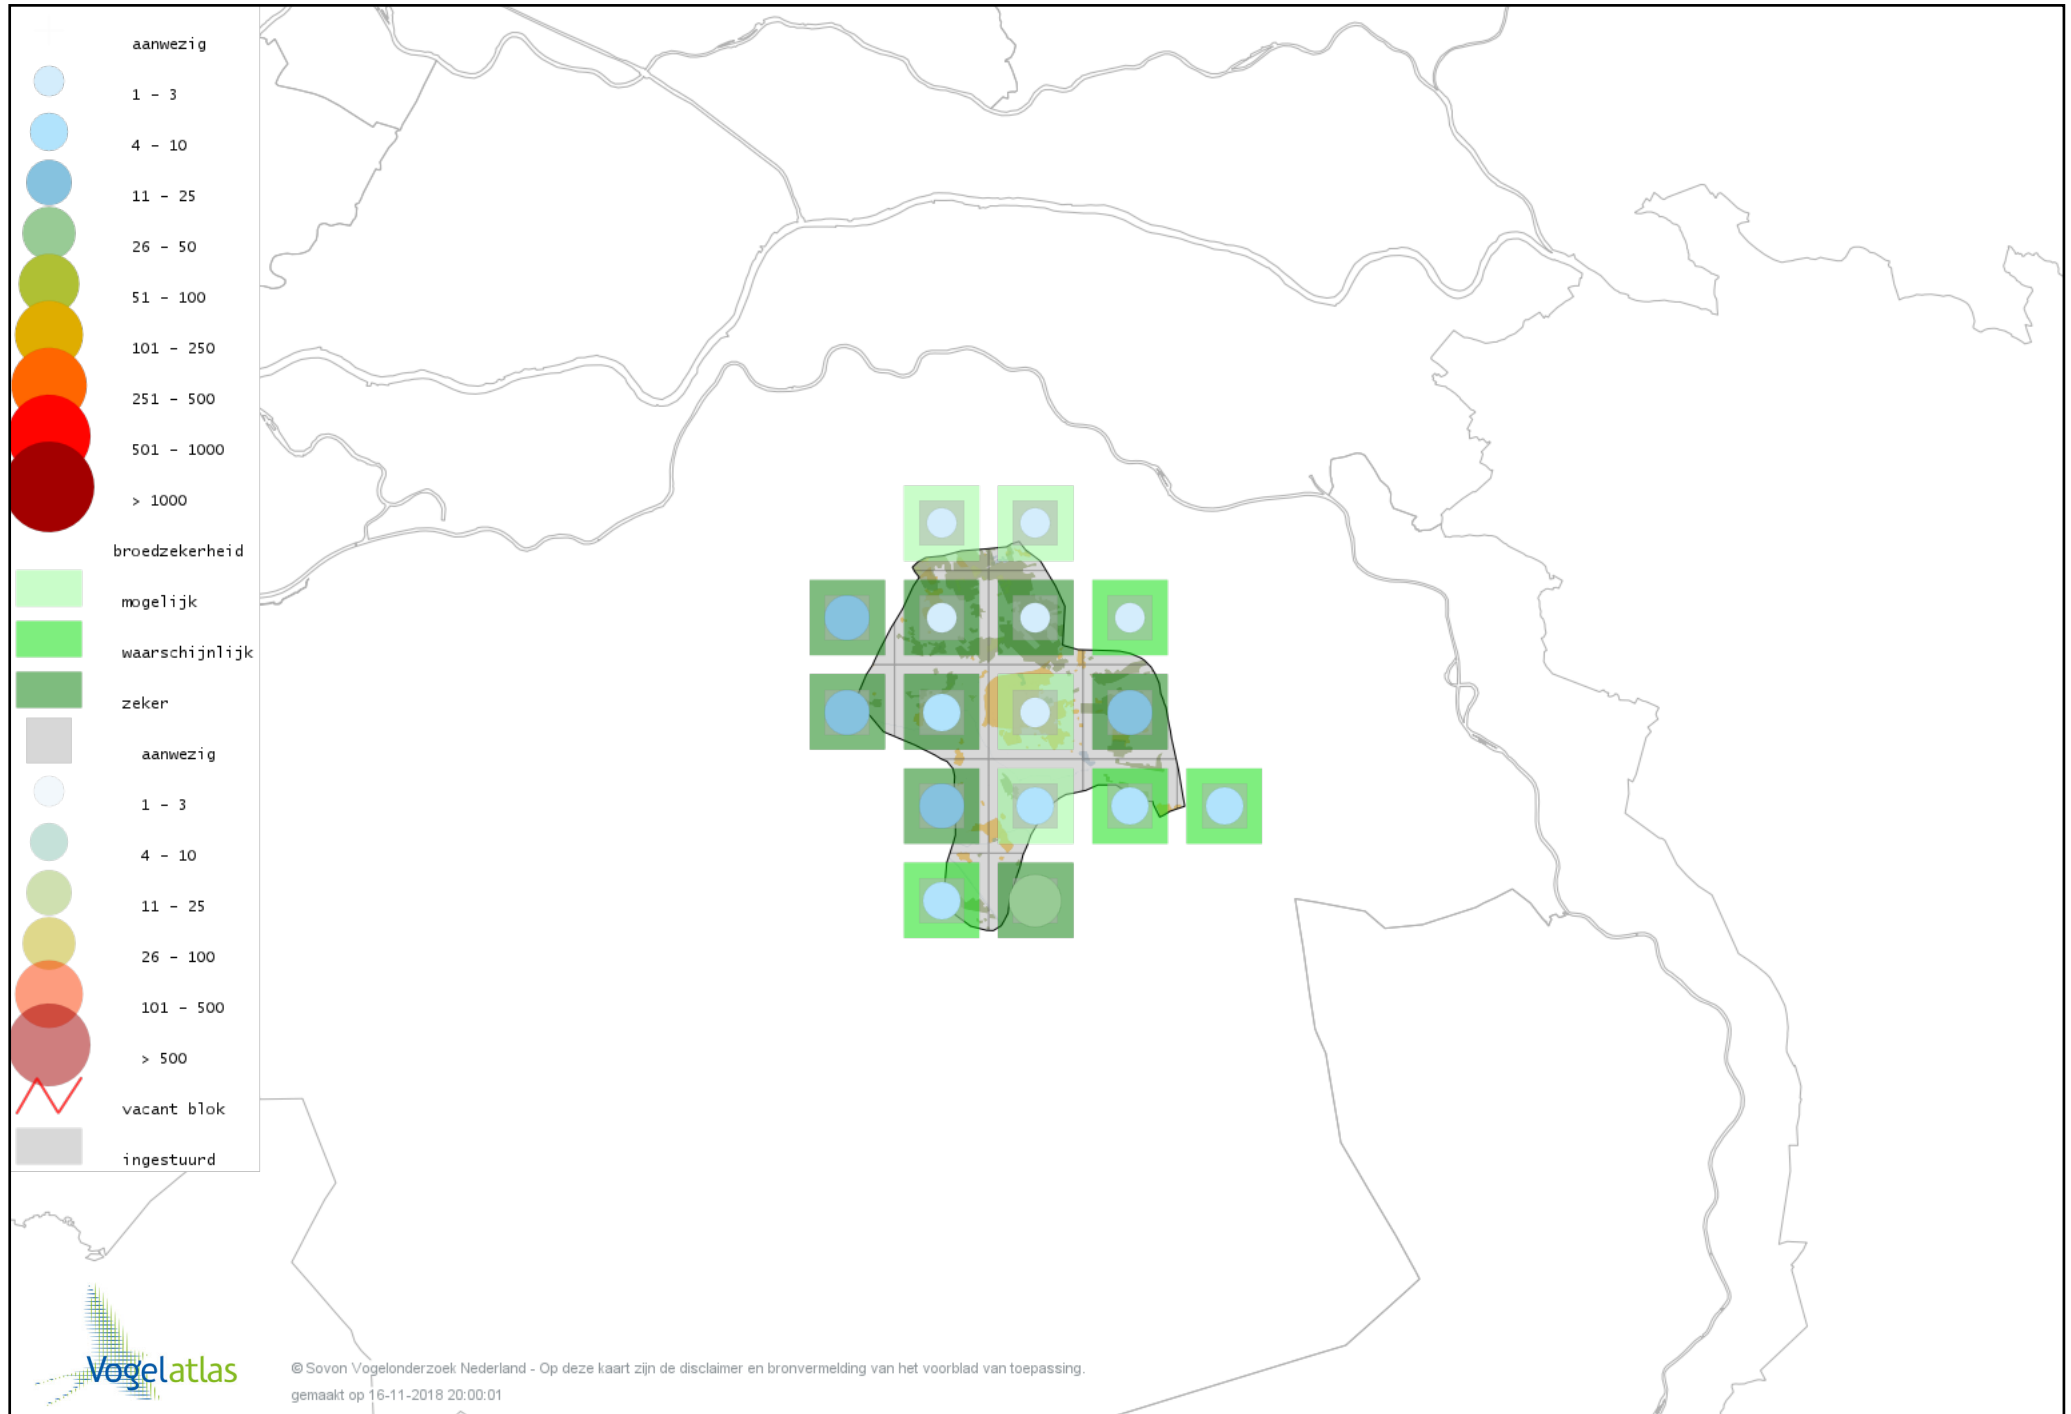

Voorlopige verspreidingskaart Gele Kwikstaart broedseizoen