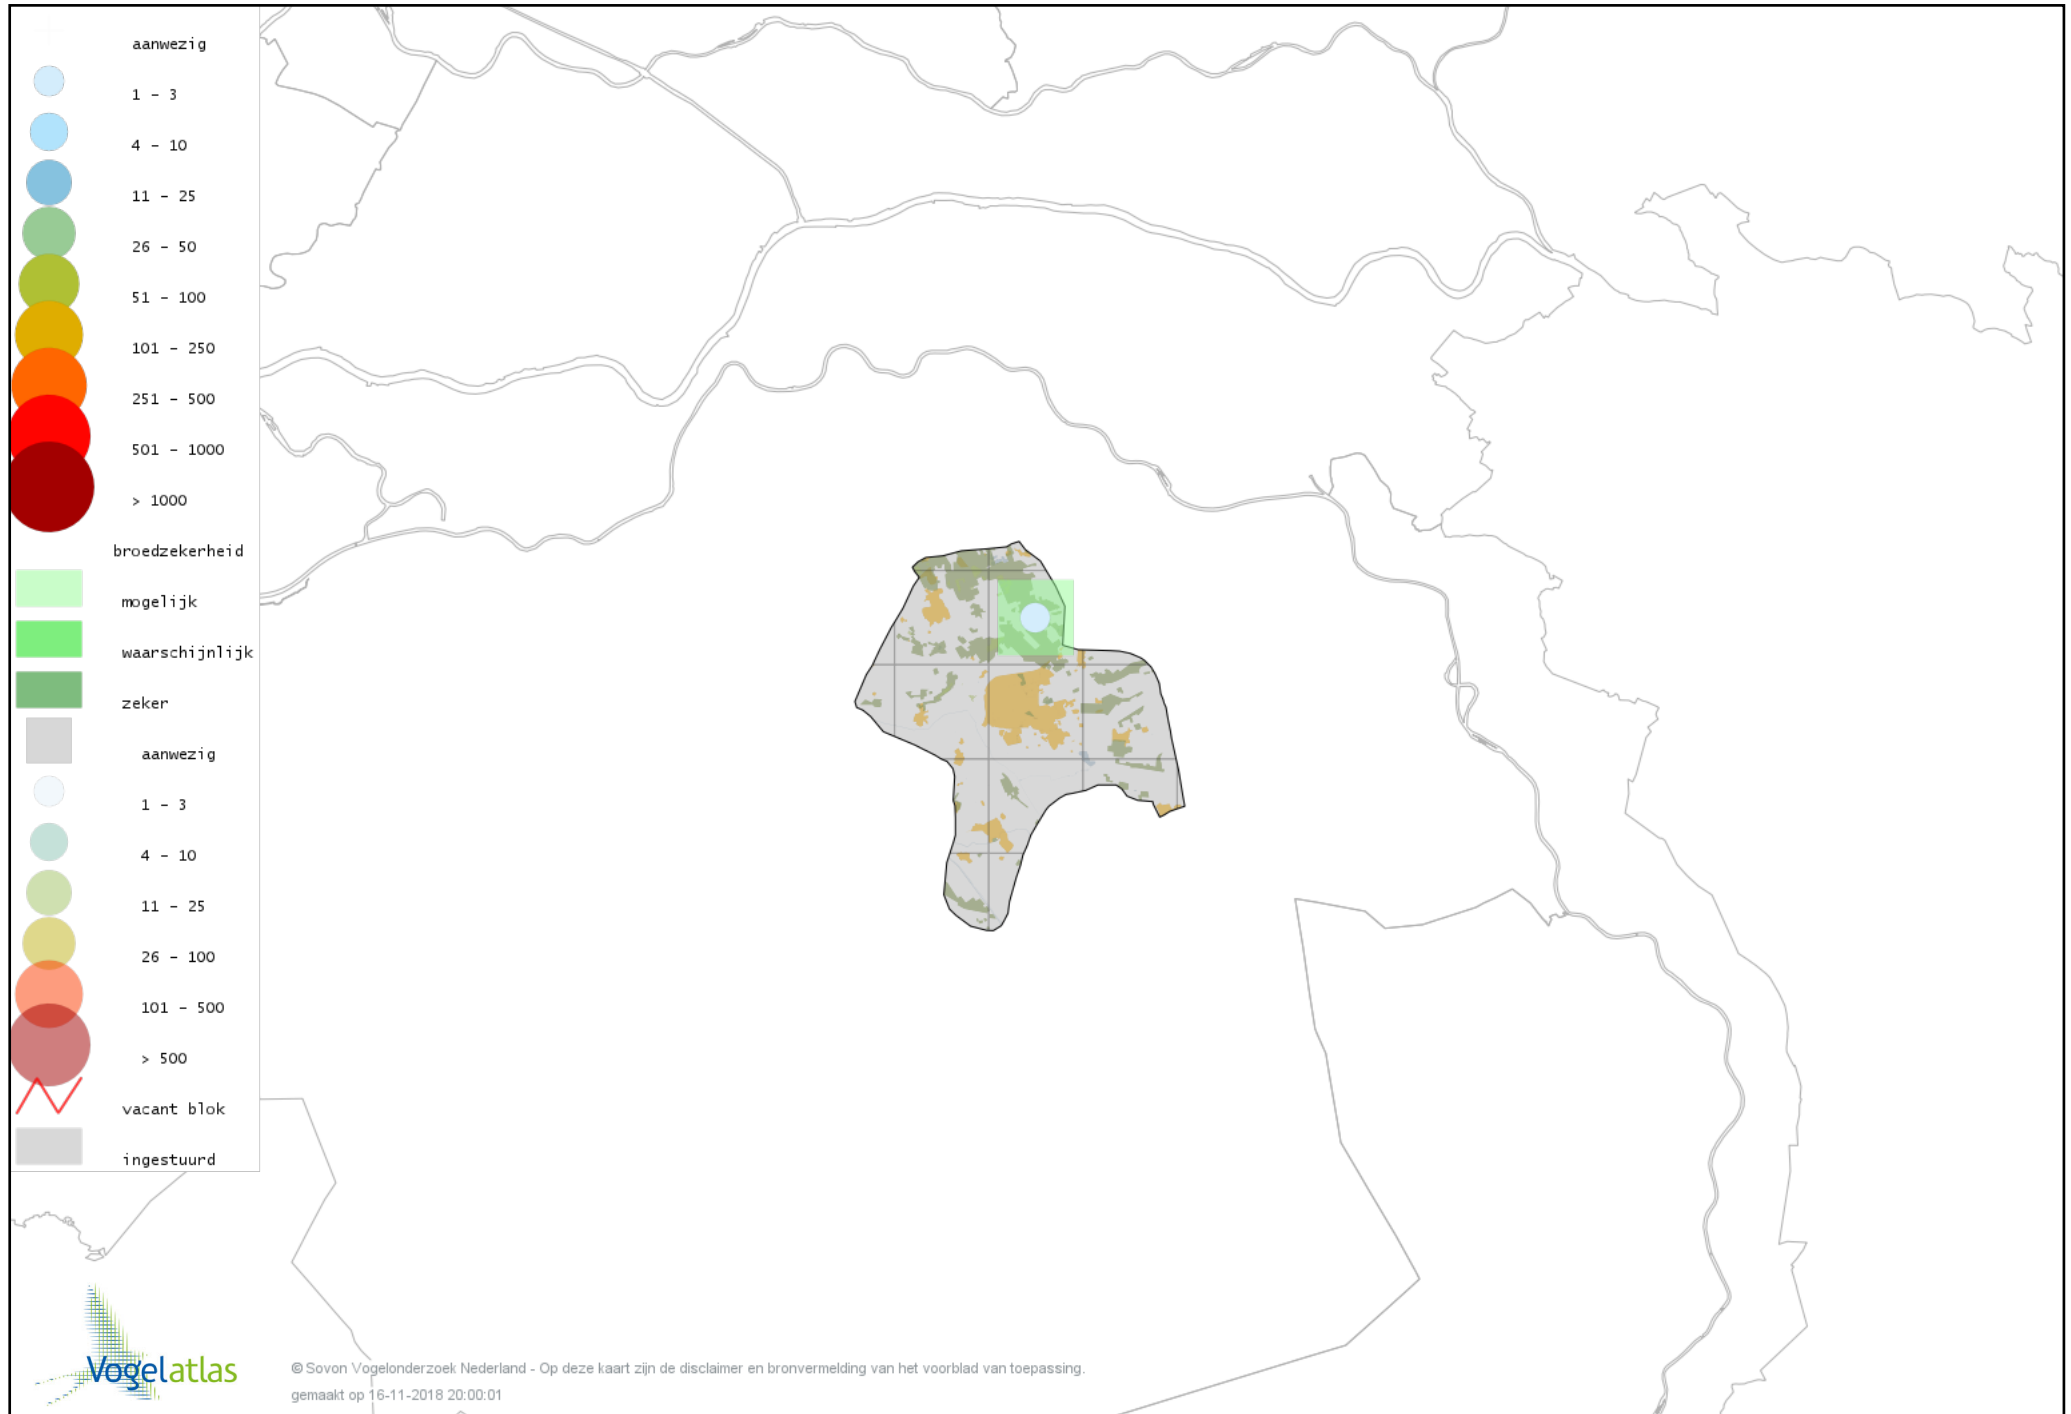

Voorlopige verspreidingskaart Witte Kwikstaart broedseizoen

Voorlopige verspreidingskaart Graspieper broedseizoen

Voorlopige verspreidingskaart Boompieper broedseizoen

Voorlopige verspreidingskaart Vink broedseizoen

Voorlopige verspreidingskaart Appelvink broedseizoen

Voorlopige verspreidingskaart Goudvink broedseizoen

Voorlopige verspreidingskaart Groenling broedseizoen

Voorlopige verspreidingskaart Kneu broedseizoen

Voorlopige verspreidingskaart Kleine Barmsijs broedseizoen

Voorlopige verspreidingskaart Kruisbek broedseizoen

Voorlopige verspreidingskaart Putter broedseizoen

Voorlopige verspreidingskaart Sijs broedseizoen