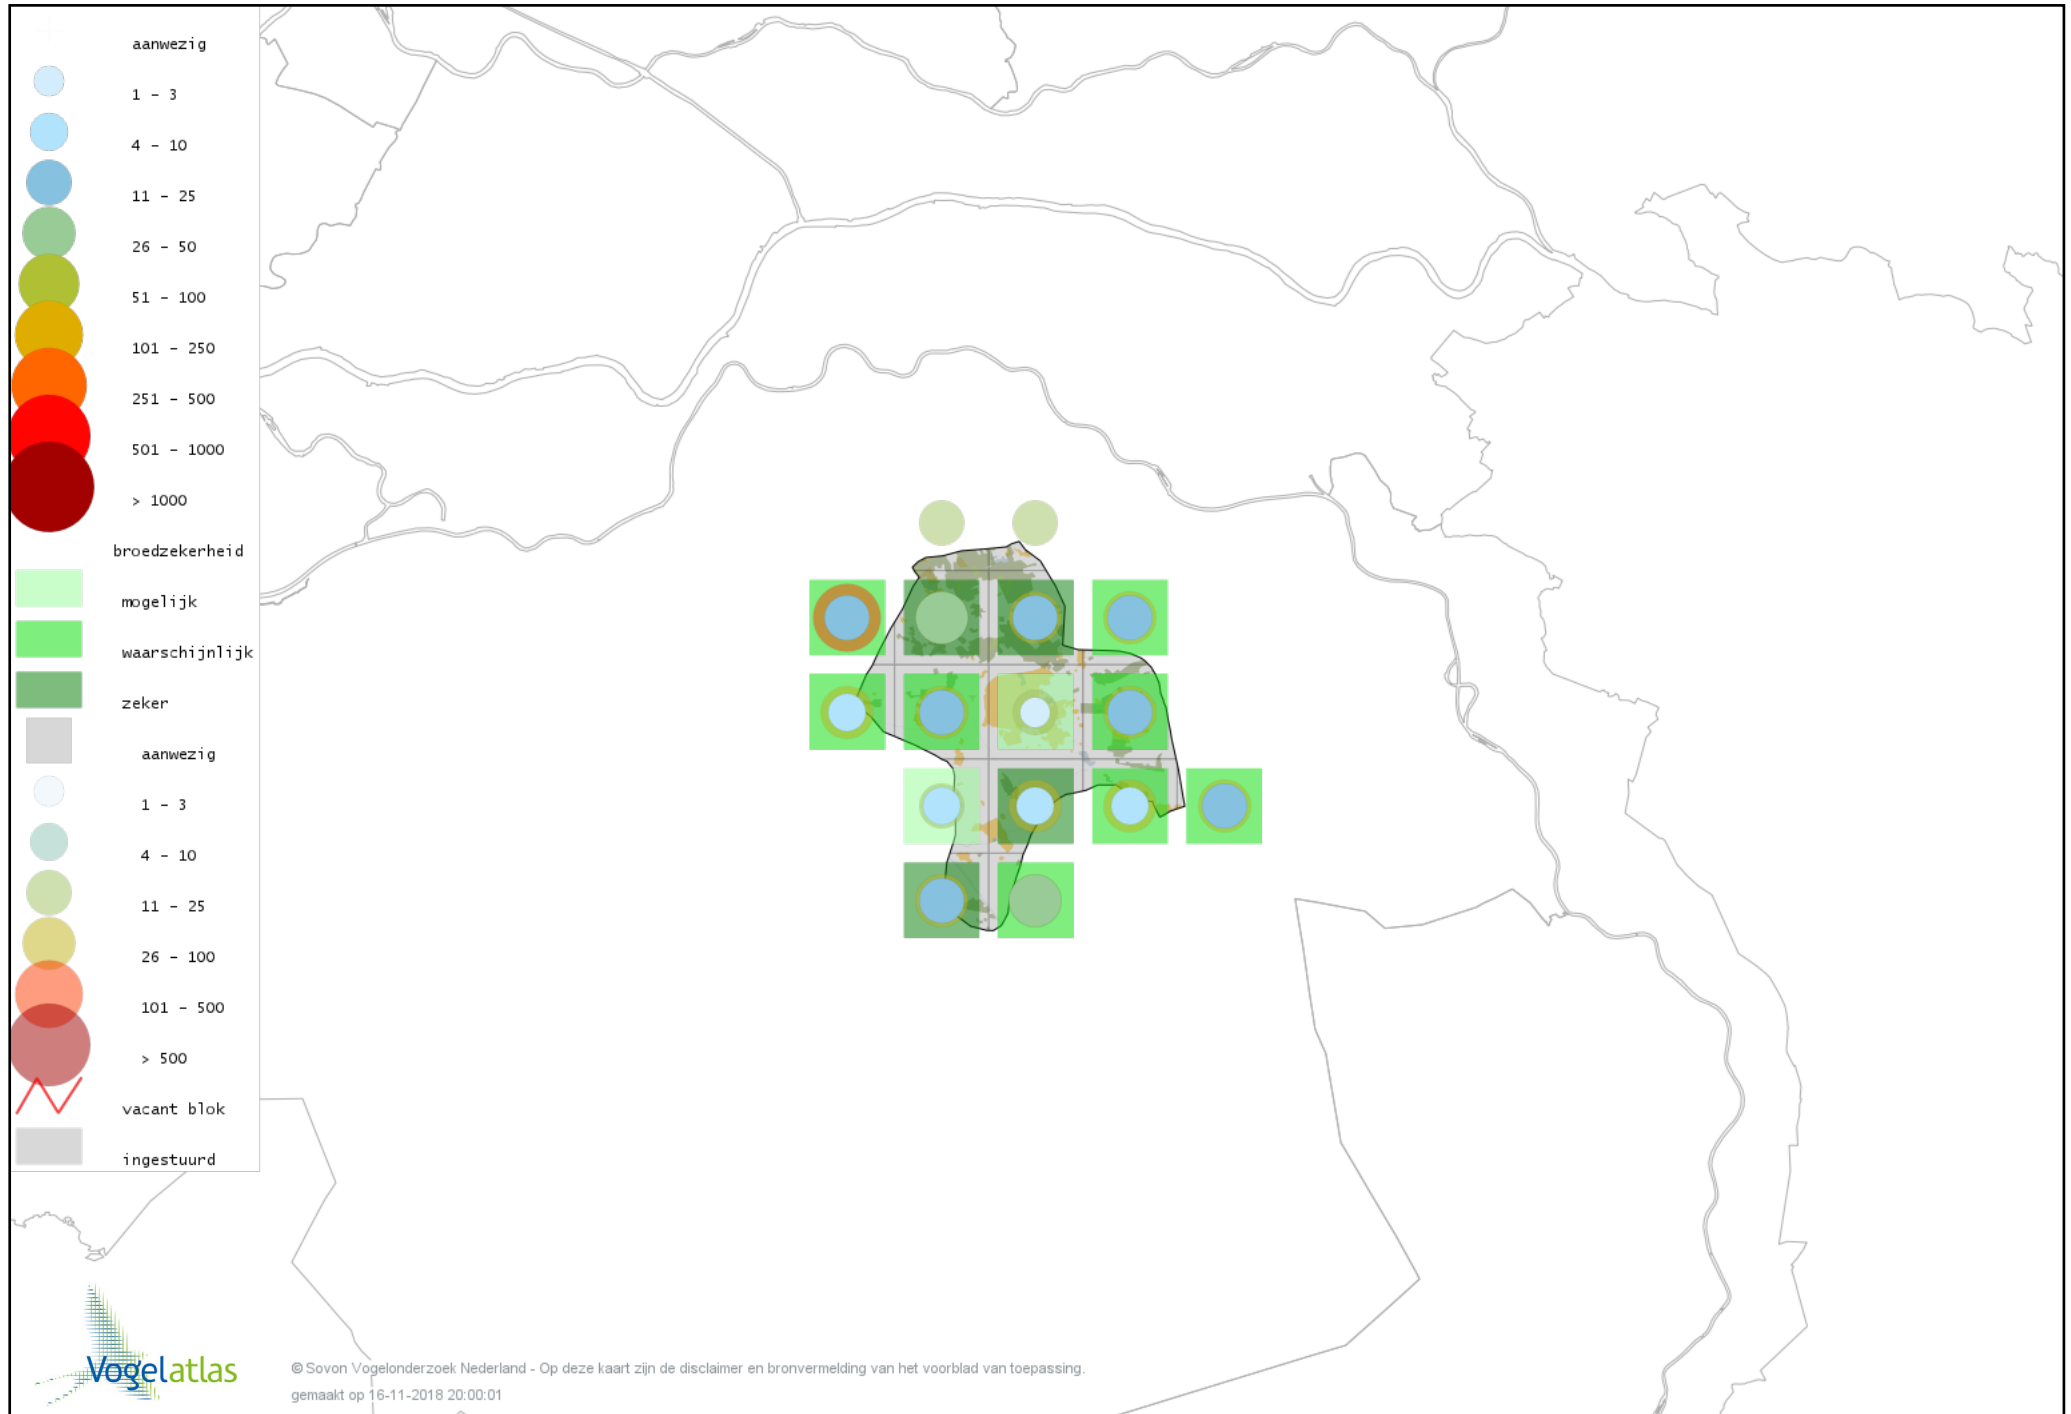

Voorlopige verspreidingskaart Witte Kwikstaart broedseizoen

Voorlopige verspreidingskaart Graspieper broedseizoen

Voorlopige verspreidingskaart Boompieper broedseizoen

Voorlopige verspreidingskaart Vink broedseizoen

Voorlopige verspreidingskaart Appelvink broedseizoen

Voorlopige verspreidingskaart Goudvink broedseizoen

Voorlopige verspreidingskaart Groenling broedseizoen

Voorlopige verspreidingskaart Kneu broedseizoen

Voorlopige verspreidingskaart Kleine Barmsijs broedseizoen

Voorlopige verspreidingskaart Kruisbek broedseizoen

Voorlopige verspreidingskaart Putter broedseizoen

Voorlopige verspreidingskaart Sijs broedseizoen

Voorlopige verspreidingskaart Geelgors broedseizoen

Voorlopige verspreidingskaart Rietgors broedseizoen