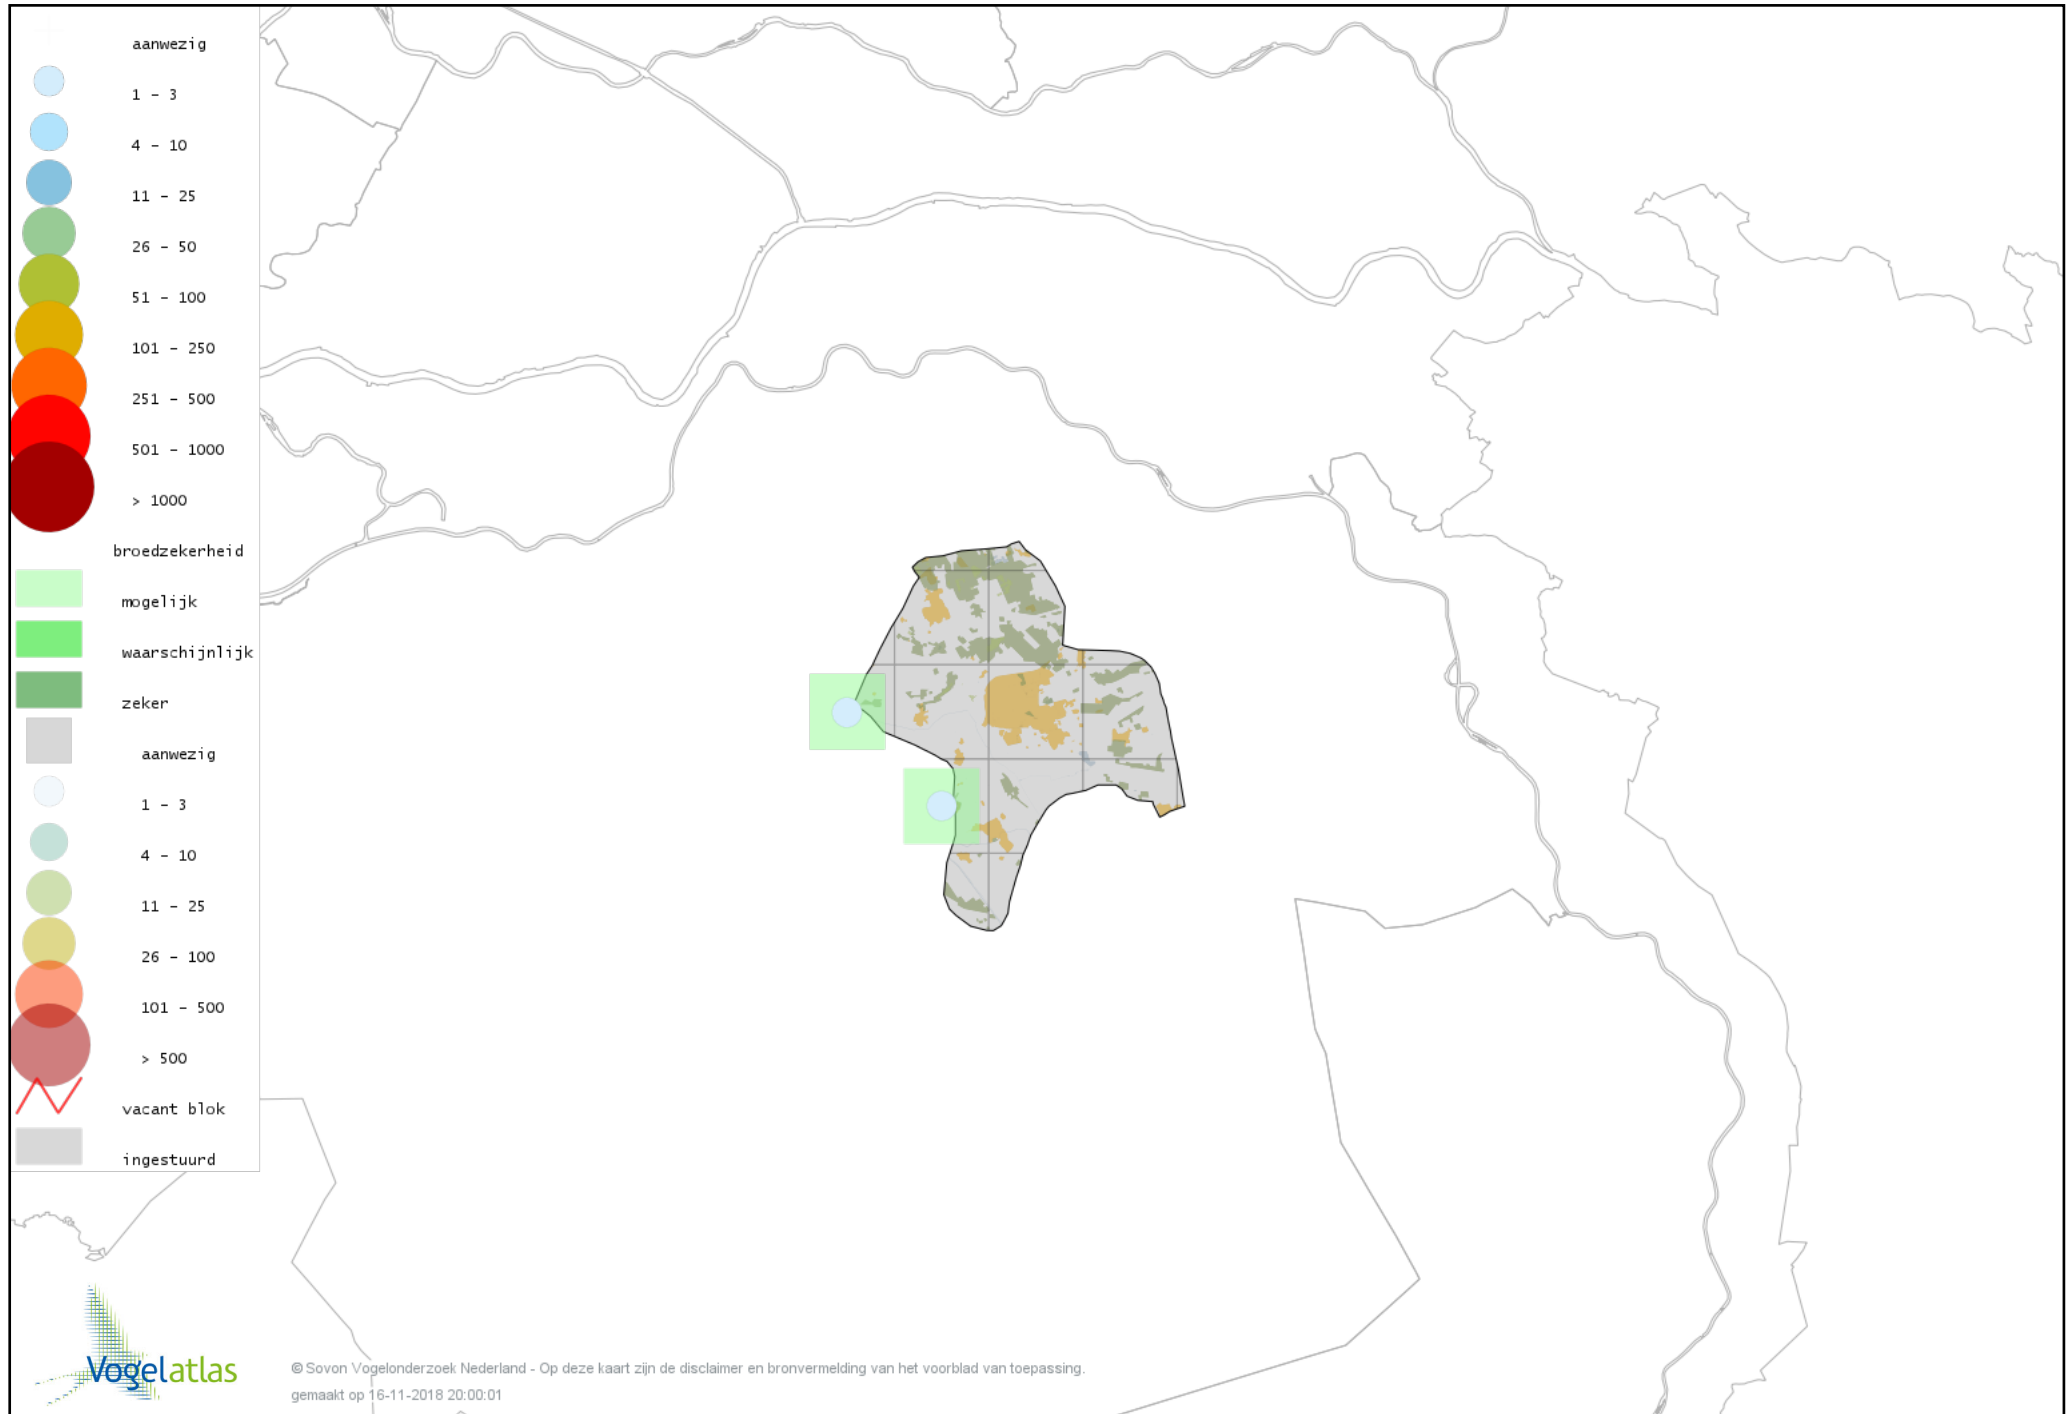

Voorlopige verspreidingskaart Wulp broedseizoen

Voorlopige verspreidingskaart Grutto broedseizoen

Voorlopige verspreidingskaart Houtsnip broedseizoen

Voorlopige verspreidingskaart Watersnip broedseizoen

Voorlopige verspreidingskaart Oeverloper broedseizoen

Voorlopige verspreidingskaart Tureluur broedseizoen

Voorlopige verspreidingskaart Kokmeeuw broedseizoen

Voorlopige verspreidingskaart Kleine Mantelmeeuw broedseizoen

Voorlopige verspreidingskaart Visdief broedseizoen

Voorlopige verspreidingskaart Stadsduif broedseizoen

Voorlopige verspreidingskaart Holenduif broedseizoen

Voorlopige verspreidingskaart Houtduif broedseizoen

Voorlopige verspreidingskaart Zomertortel broedseizoen