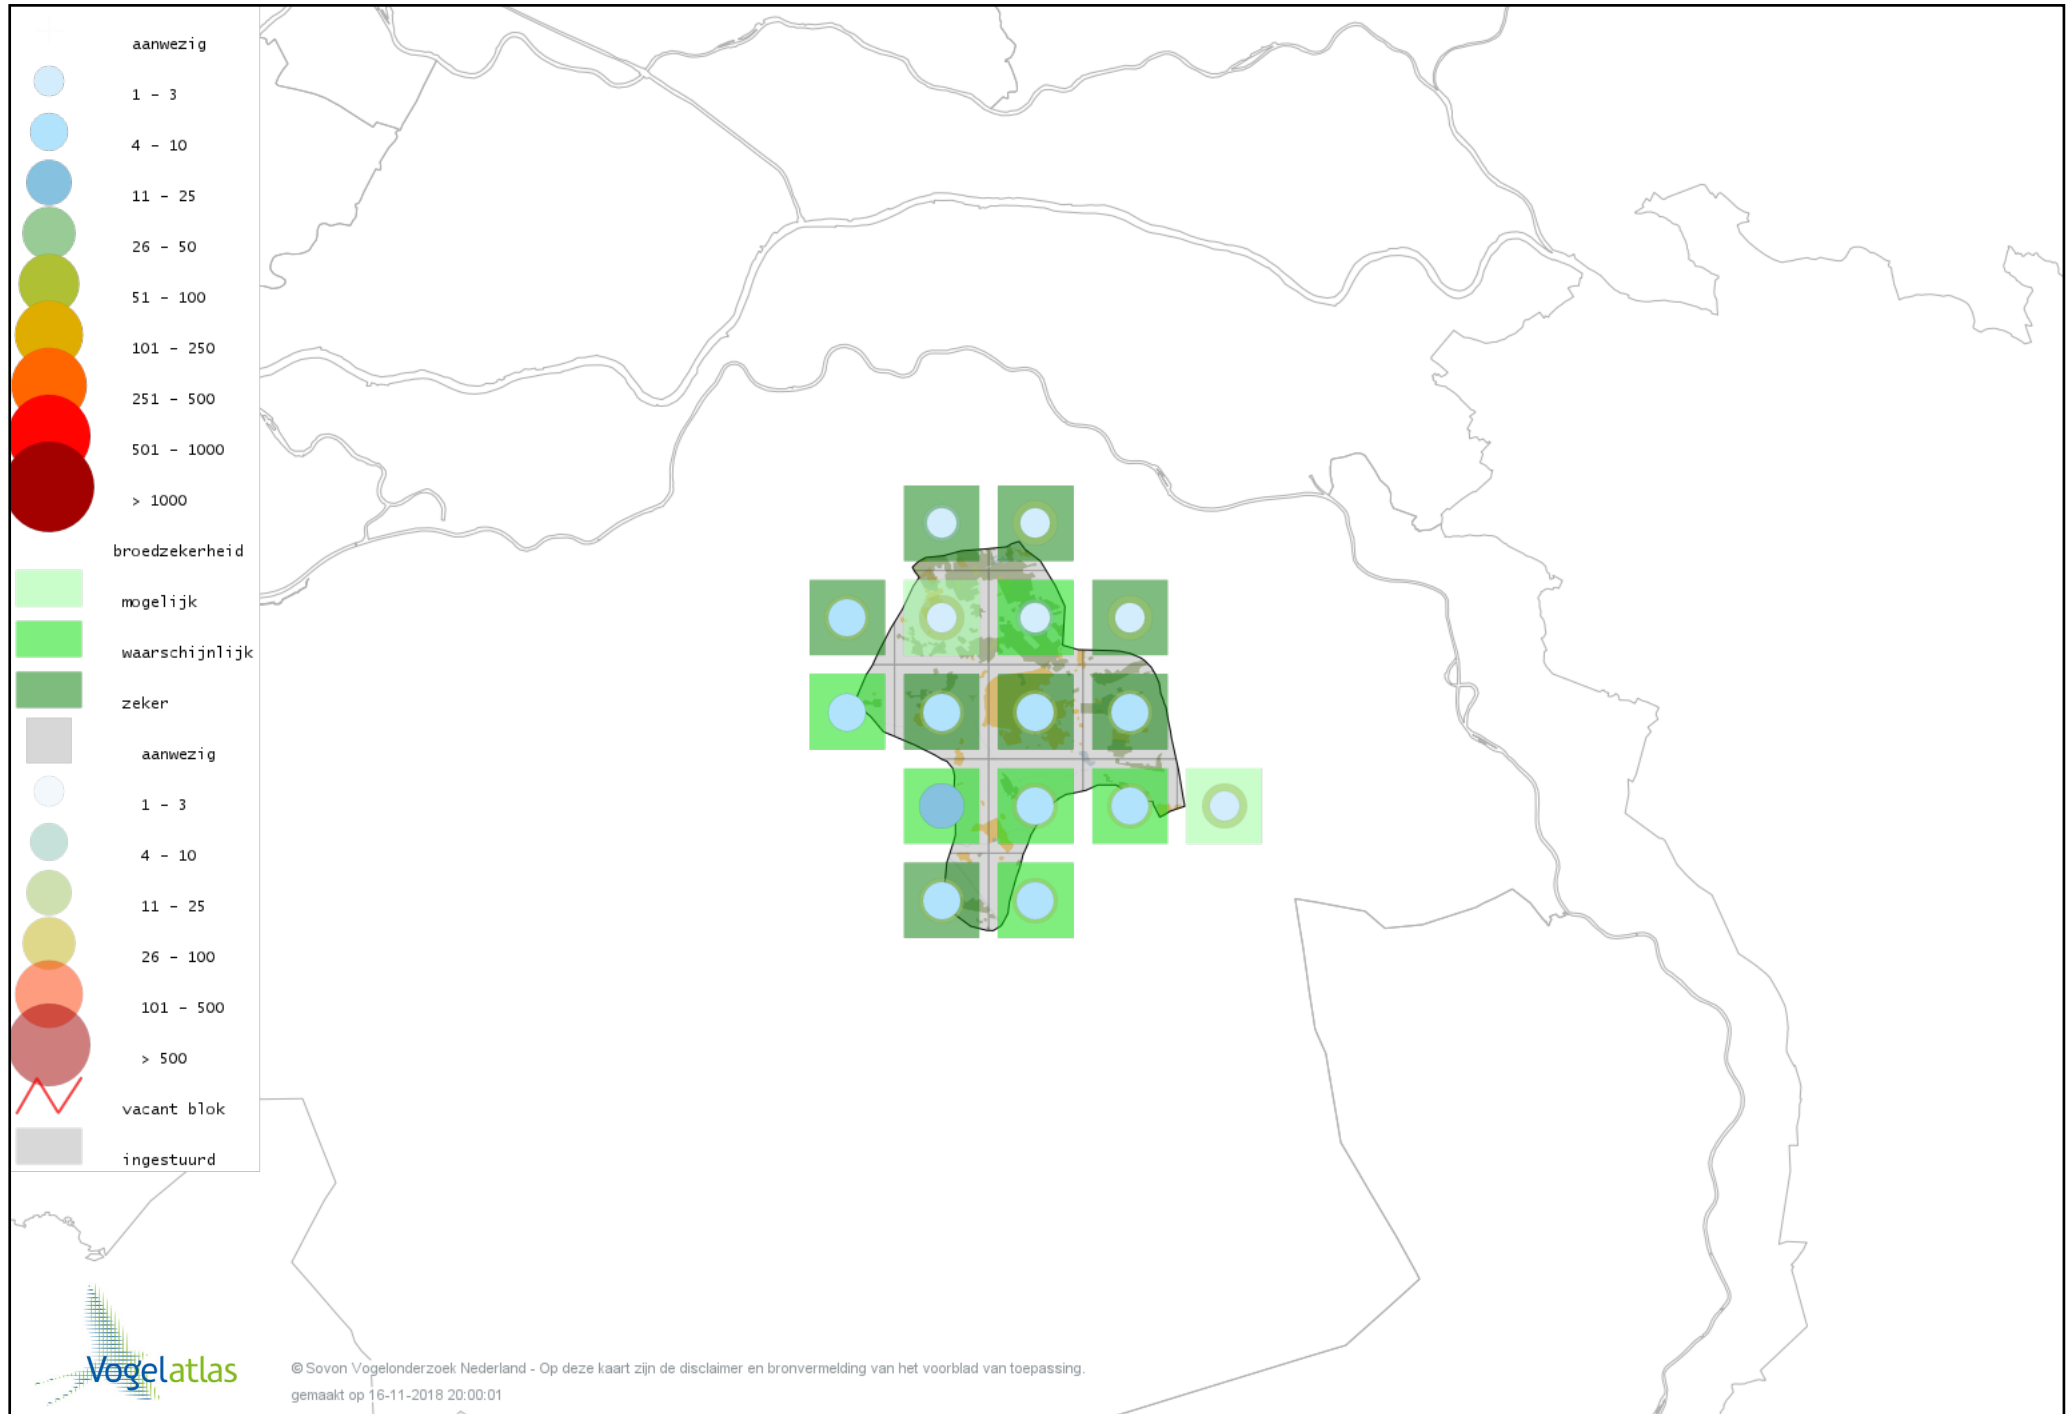

Voorlopige verspreidingskaart Zomertaling broedseizoen

Voorlopige verspreidingskaart Slobeend broedseizoen

Voorlopige verspreidingskaart Krakeend broedseizoen

Voorlopige verspreidingskaart Wilde Eend broedseizoen

Voorlopige verspreidingskaart Soepeend broedseizoen

Voorlopige verspreidingskaart Wintertaling broedseizoen

Voorlopige verspreidingskaart Kuifeend broedseizoen

Voorlopige verspreidingskaart Patrijs broedseizoen

Voorlopige verspreidingskaart Kwartel broedseizoen

Voorlopige verspreidingskaart Fazant broedseizoen

Voorlopige verspreidingskaart Dodaars broedseizoen

Voorlopige verspreidingskaart Fuut broedseizoen

Voorlopige verspreidingskaart Geoorde Fuut broedseizoen

Voorlopige verspreidingskaart Ooievaar broedseizoen

Voorlopige verspreidingskaart Aalscholver broedseizoen

Voorlopige verspreidingskaart Wespendifeet broedseizoen

Voorlopige verspreidingskaart Sperwer broedseizoen