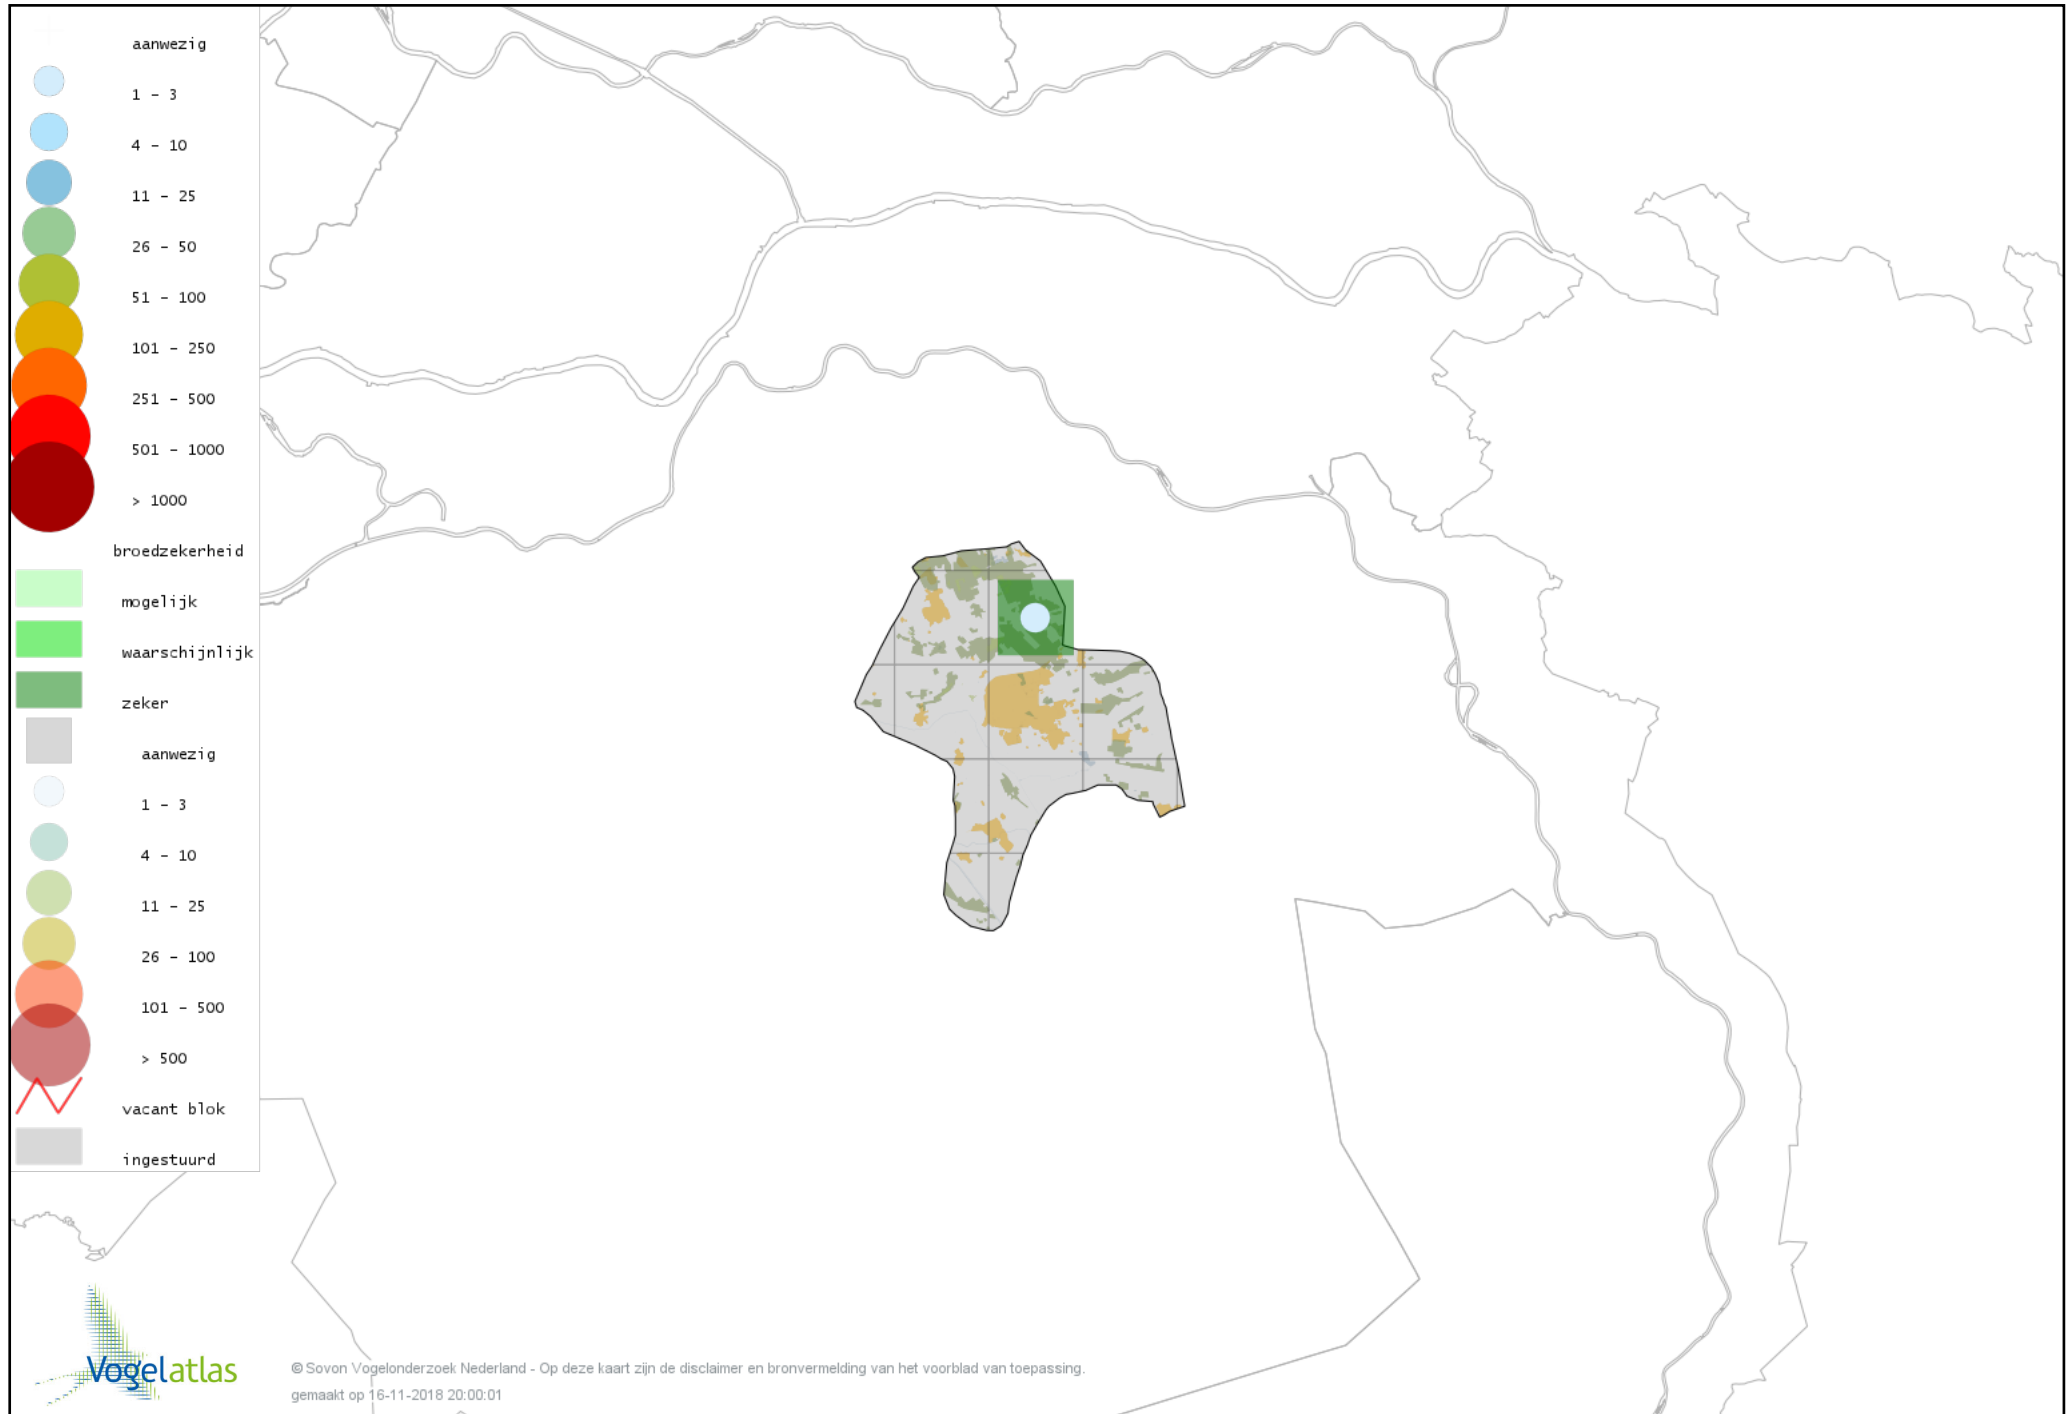

Voorlopige verspreidingskaart Kleine Bonte Specht broedseizoen

Voorlopige verspreidingskaart Grote Bonte Specht broedseizoen

Voorlopige verspreidingskaart Zwarte Specht broedseizoen

Voorlopige verspreidingskaart Groene Specht broedseizoen

© Sovon Vogelonderzoek Nederland - Op deze kaart zijn de disclaimer en bronvermelding van het voorblad van toepassing.
gemaakt op 16-11-2018 20:00:01

Voorlopige verspreidingskaart Torenvalk broedseizoen

Voorlopige verspreidingskaart Boomvalk broedseizoen

Voorlopige verspreidingskaart Slechtvalk broedseizoen

Voorlopige verspreidingskaart Grauwe Klauwier broedseizoen

Voorlopige verspreidingskaart Wielewaal broedseizoen