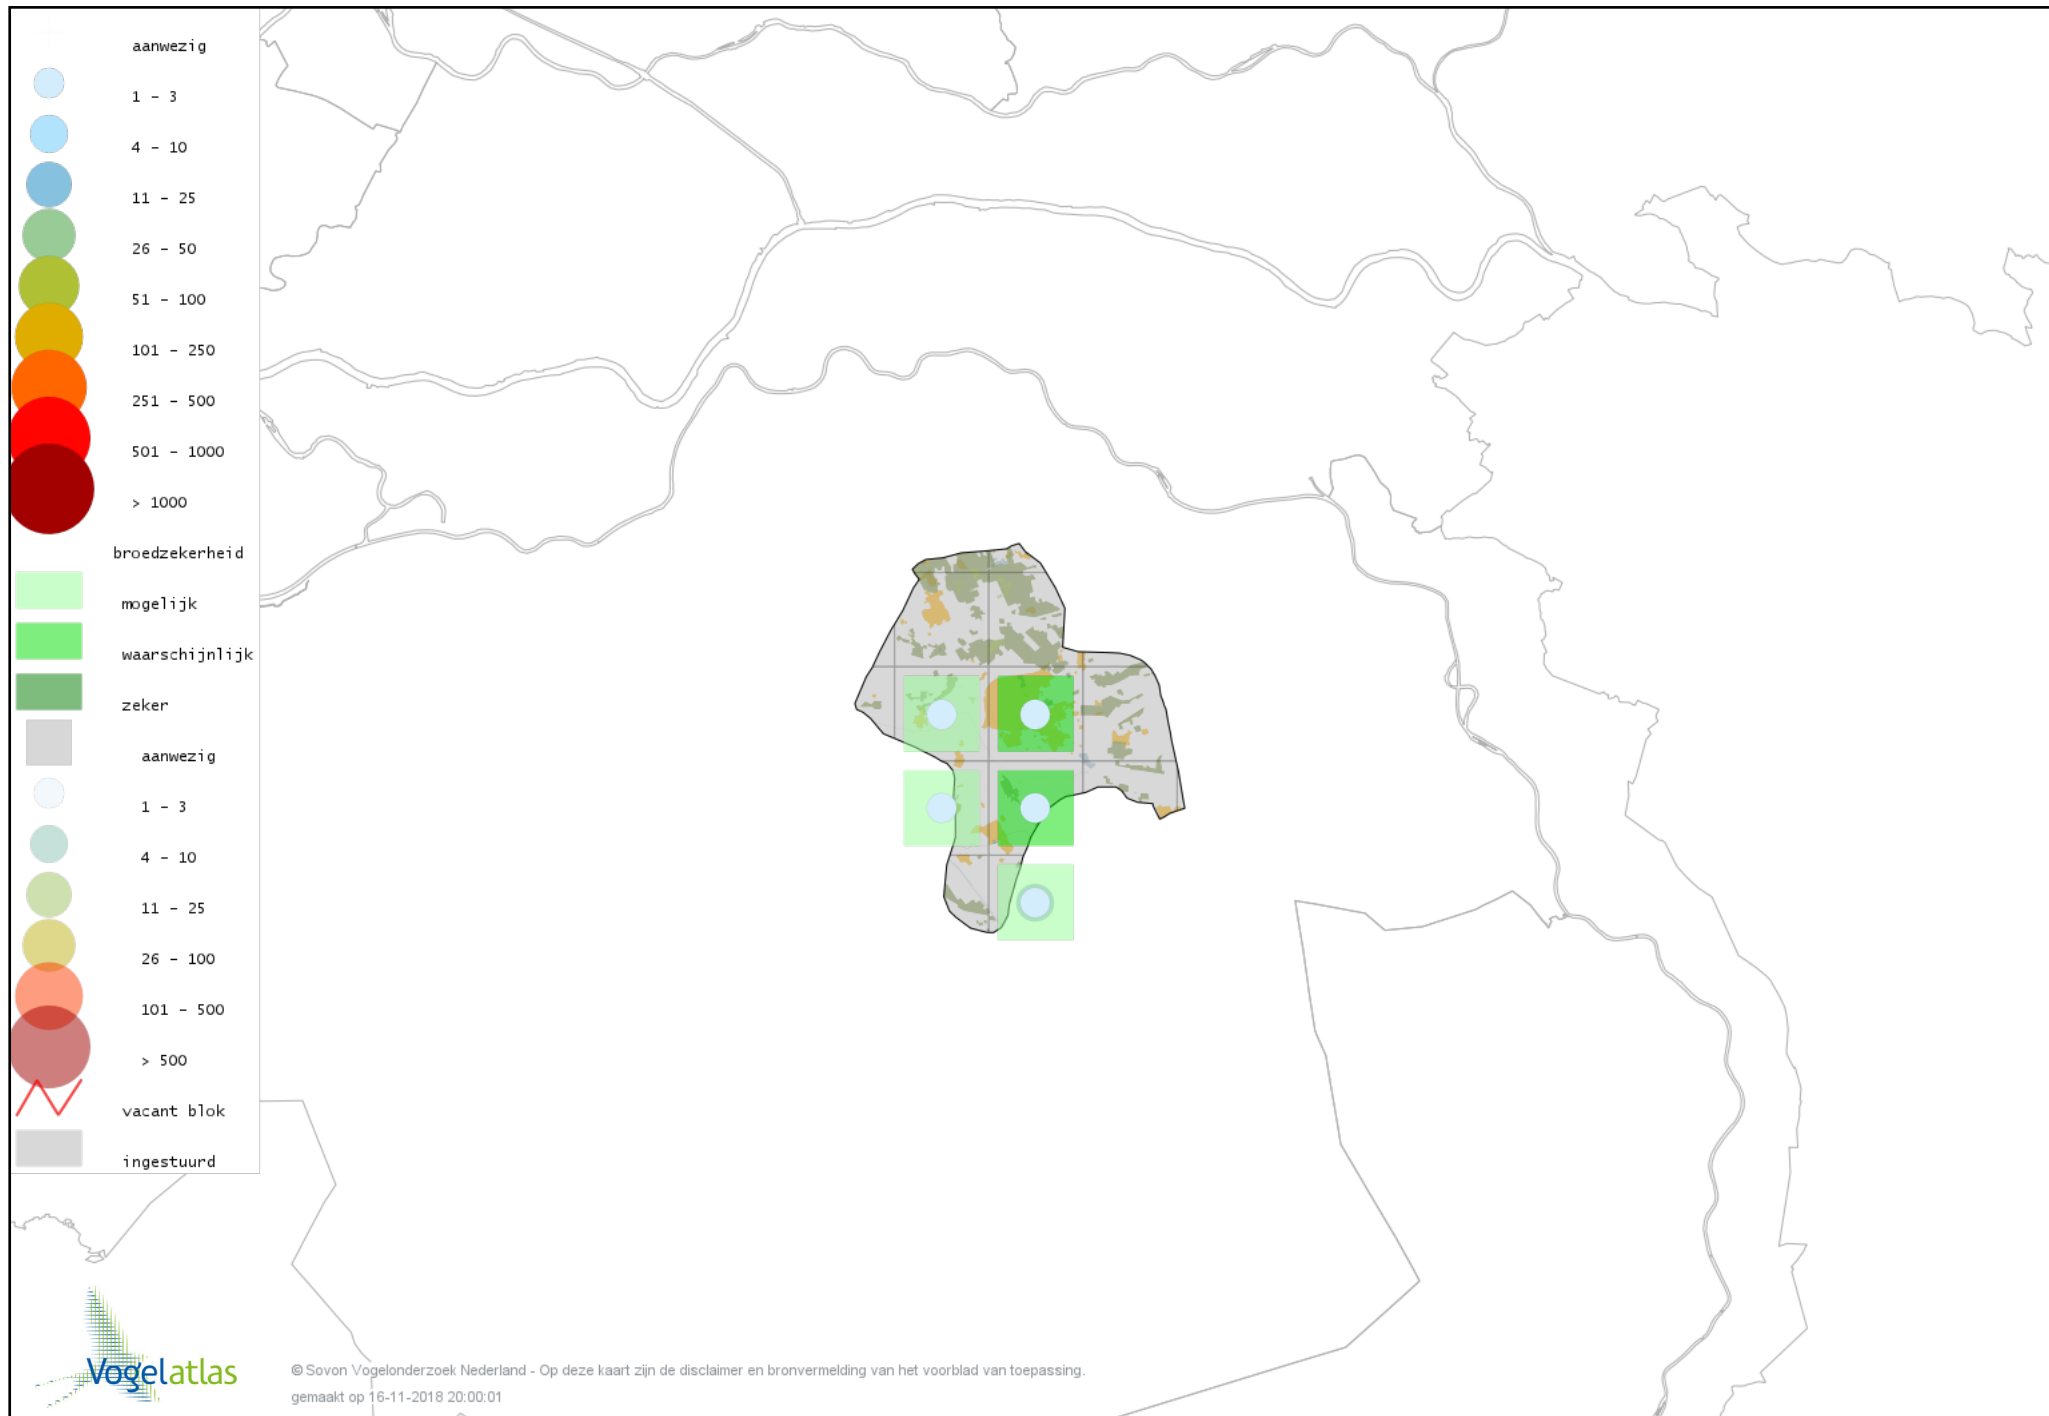

Voorlopige verspreidingskaart Spreeuw broedseizoen

Voorlopige verspreidingskaart Merel broedseizoen

© Sovon Vogelonderzoek Nederland - Op deze kaart zijn de disclaimer en bronvermelding van het voorblad van toepassing.
gemaakt op 16-11-2018 20:00:01

Voorlopige verspreidingskaart Zanglijster broedseizoen

Voorlopige verspreidingskaart Grote Lijster broedseizoen

Voorlopige verspreidingskaart Grauwe Vliegenvanger broedseizoen

Voorlopige verspreidingskaart Roodborst broedseizoen

Voorlopige verspreidingskaart Blauwborst broedseizoen

Voorlopige verspreidingskaart Nachtegaal broedseizoen

Voorlopige verspreidingskaart Bonte Vliegenvanger broedseizoen

Voorlopige verspreidingskaart Zwarte Roodstaart broedseizoen