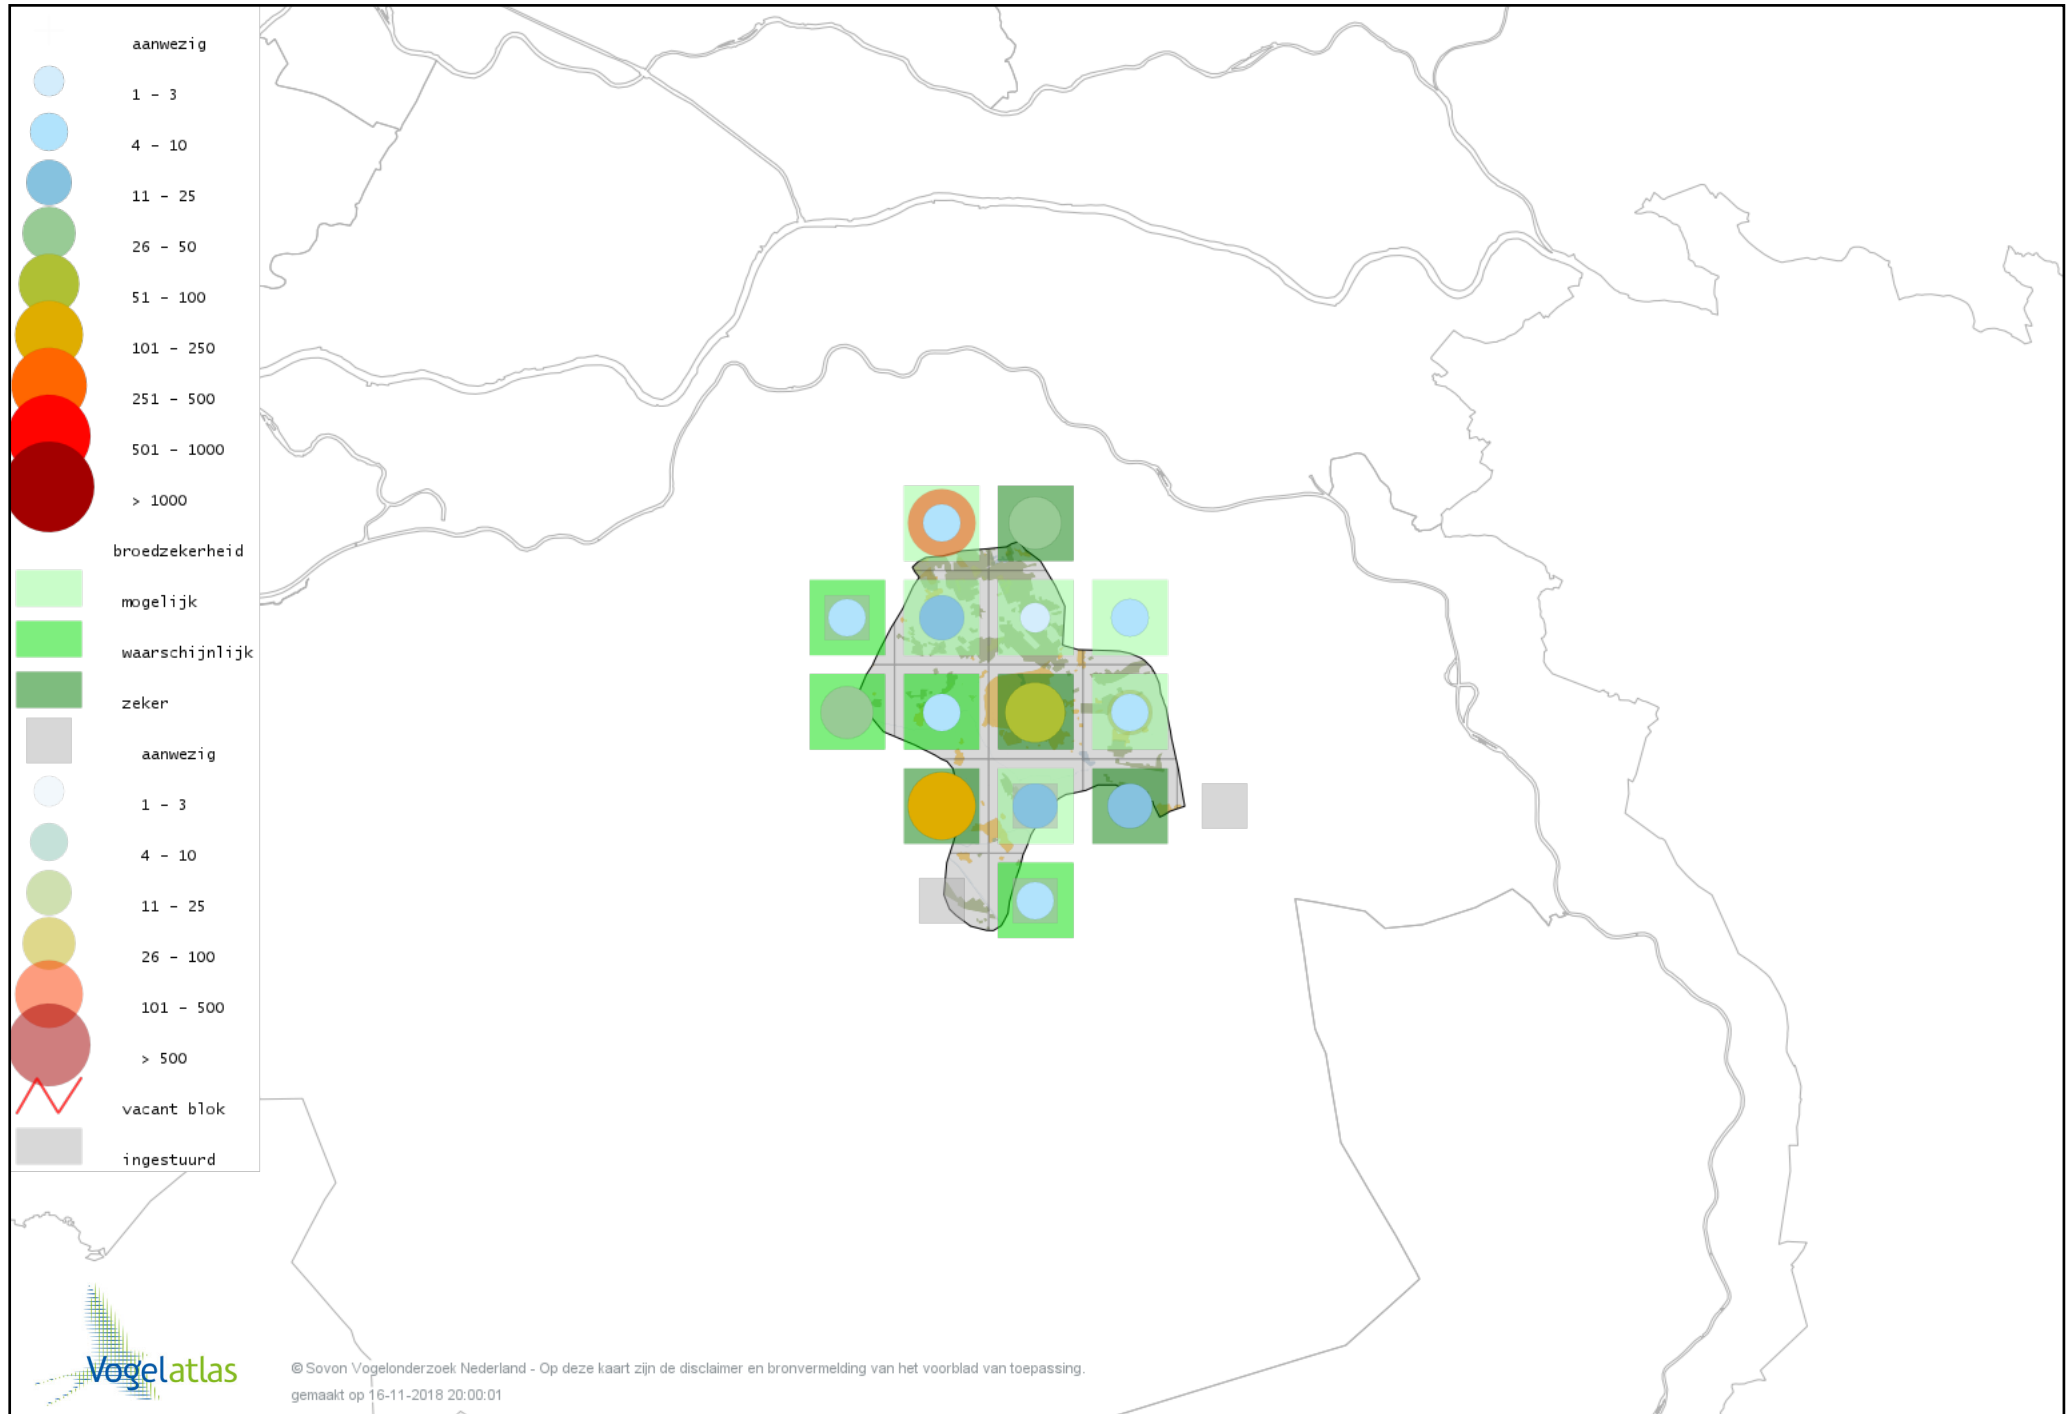

Voorlopige verspreidingskaart Koekoek broedseizoen

Voorlopige verspreidingskaart Kerkuil broedseizoen

Voorlopige verspreidingskaart Bosuil broedseizoen

Voorlopige verspreidingskaart Steenuil broedseizoen

Voorlopige verspreidingskaart Ransuil broedseizoen

Voorlopige verspreidingskaart Nachtzwaluw broedseizoen

Voorlopige verspreidingskaart Gierzwaluw broedseizoen

Voorlopige verspreidingskaart IJsvogel broedseizoen

Voorlopige verspreidingskaart Kleine Bonte Specht broedseizoen

Voorlopige verspreidingskaart Grote Bonte Specht broedseizoen

Voorlopige verspreidingskaart Zwarte Specht broedseizoen

Voorlopige verspreidingskaart Groene Specht broedseizoen