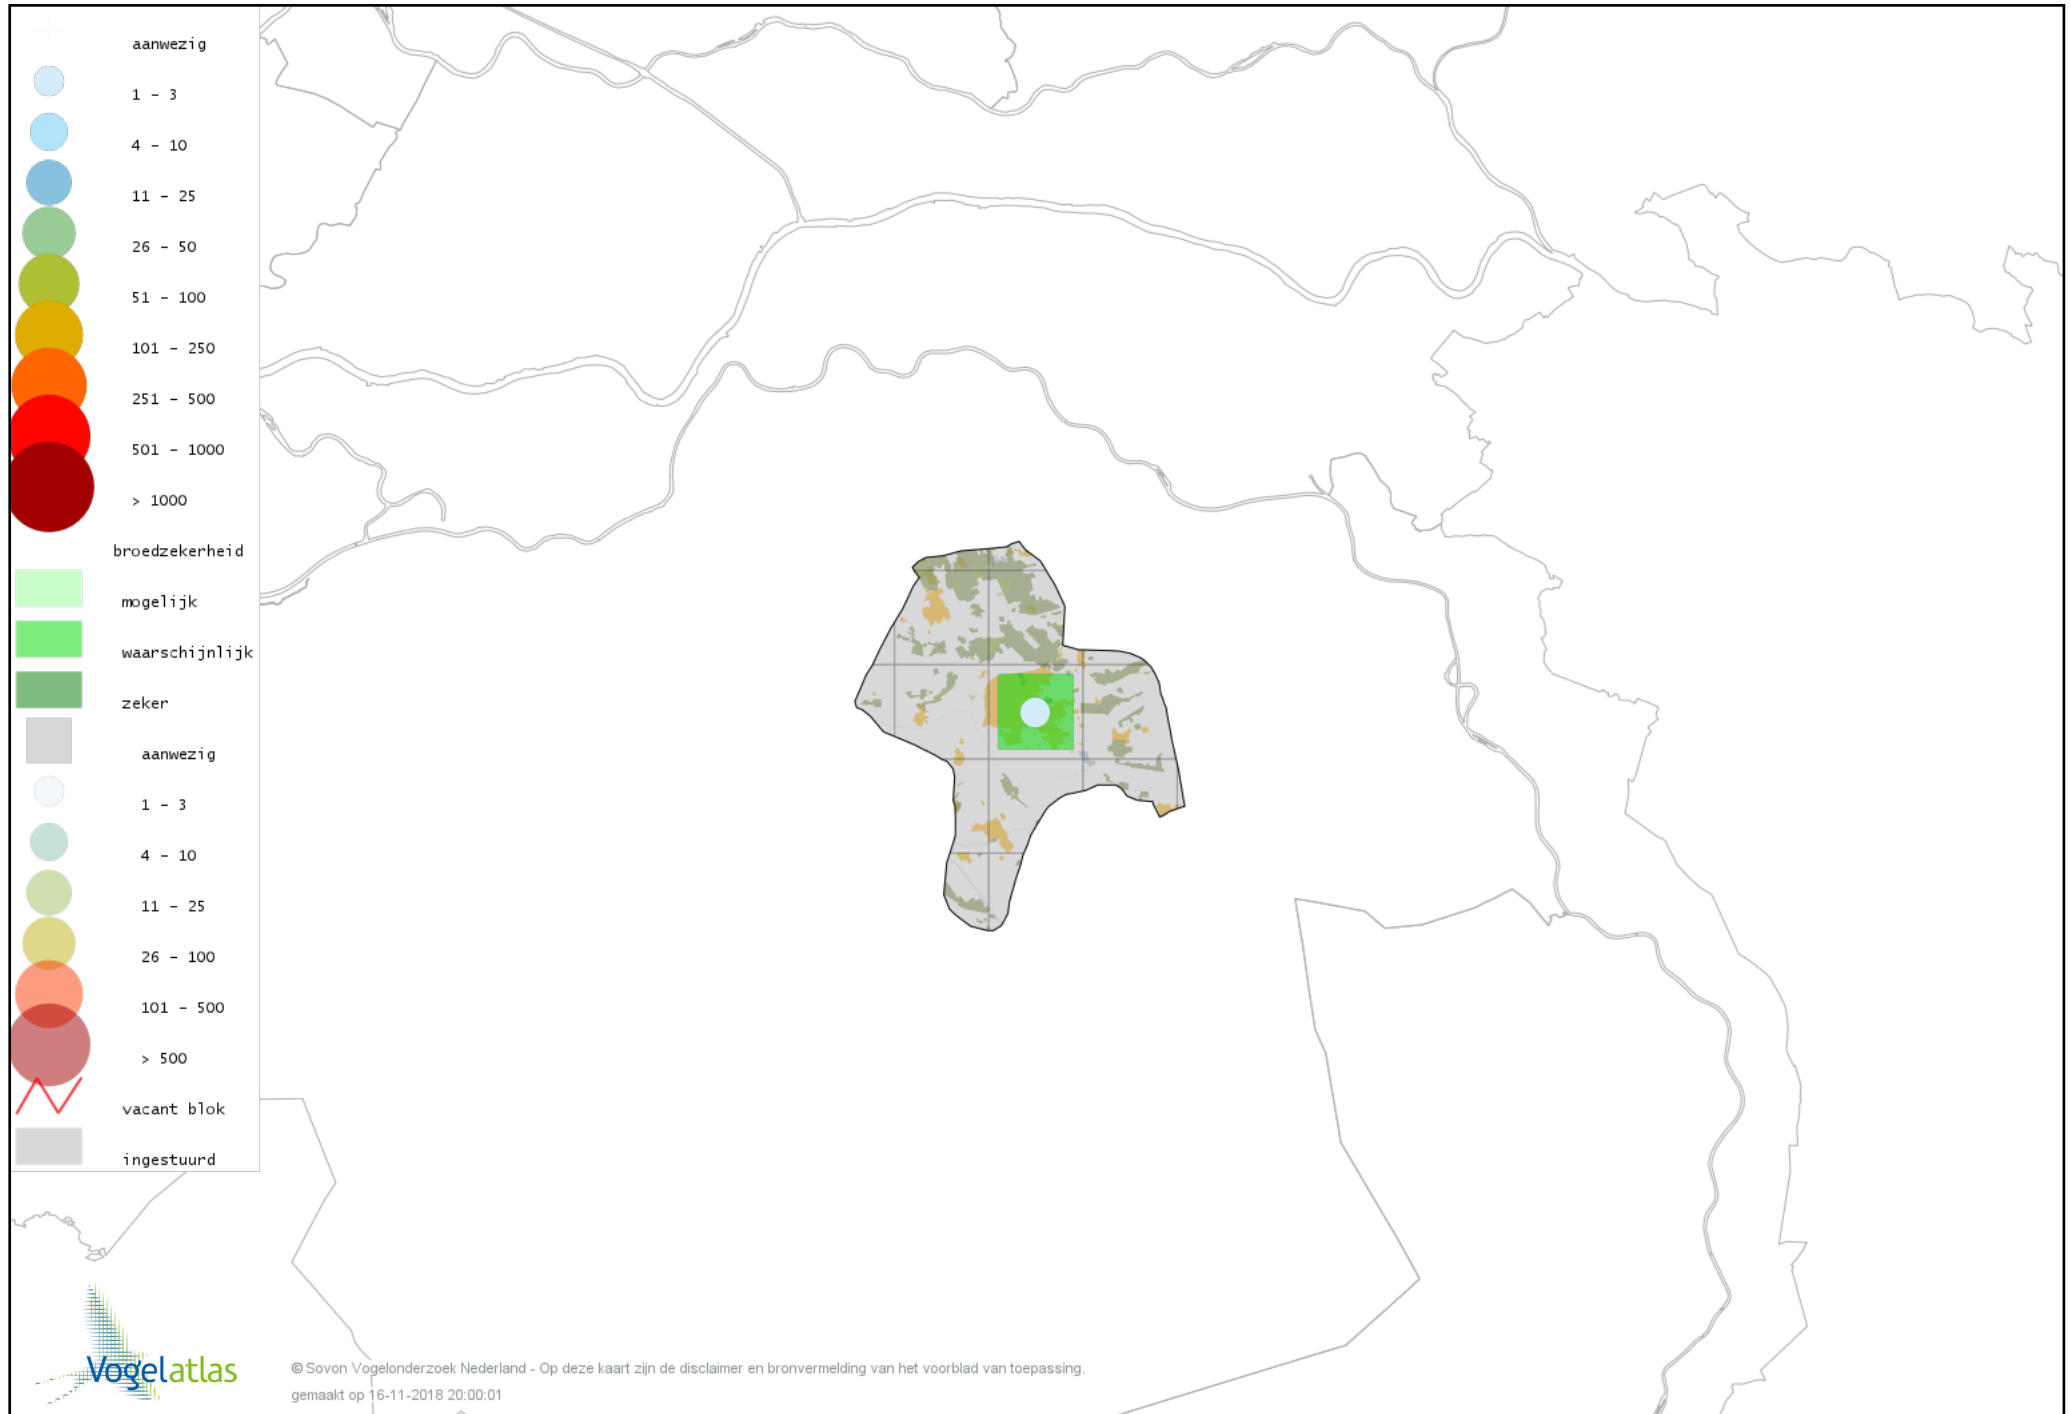

Voorlopige verspreidingskaart Kleine Bonte Specht broedseizoen

Voorlopige verspreidingskaart Grote Bonte Specht broedseizoen

Voorlopige verspreidingskaart Zwarte Specht broedseizoen

Voorlopige verspreidingskaart Groene Specht broedseizoen

© Sovon Vogelonderzoek Nederland - Op deze kaart zijn de disclaimer en bronvermelding van het voorblad van toepassing.
gemaakt op 16-11-2018 20:00:01

Voorlopige verspreidingskaart Torenvalk broedseizoen

Voorlopige verspreidingskaart Boomvalk broedseizoen

Voorlopige verspreidingskaart Slechtvalk broedseizoen

Voorlopige verspreidingskaart Grauwe Klauwier broedseizoen

Voorlopige verspreidingskaart Wielewaal broedseizoen