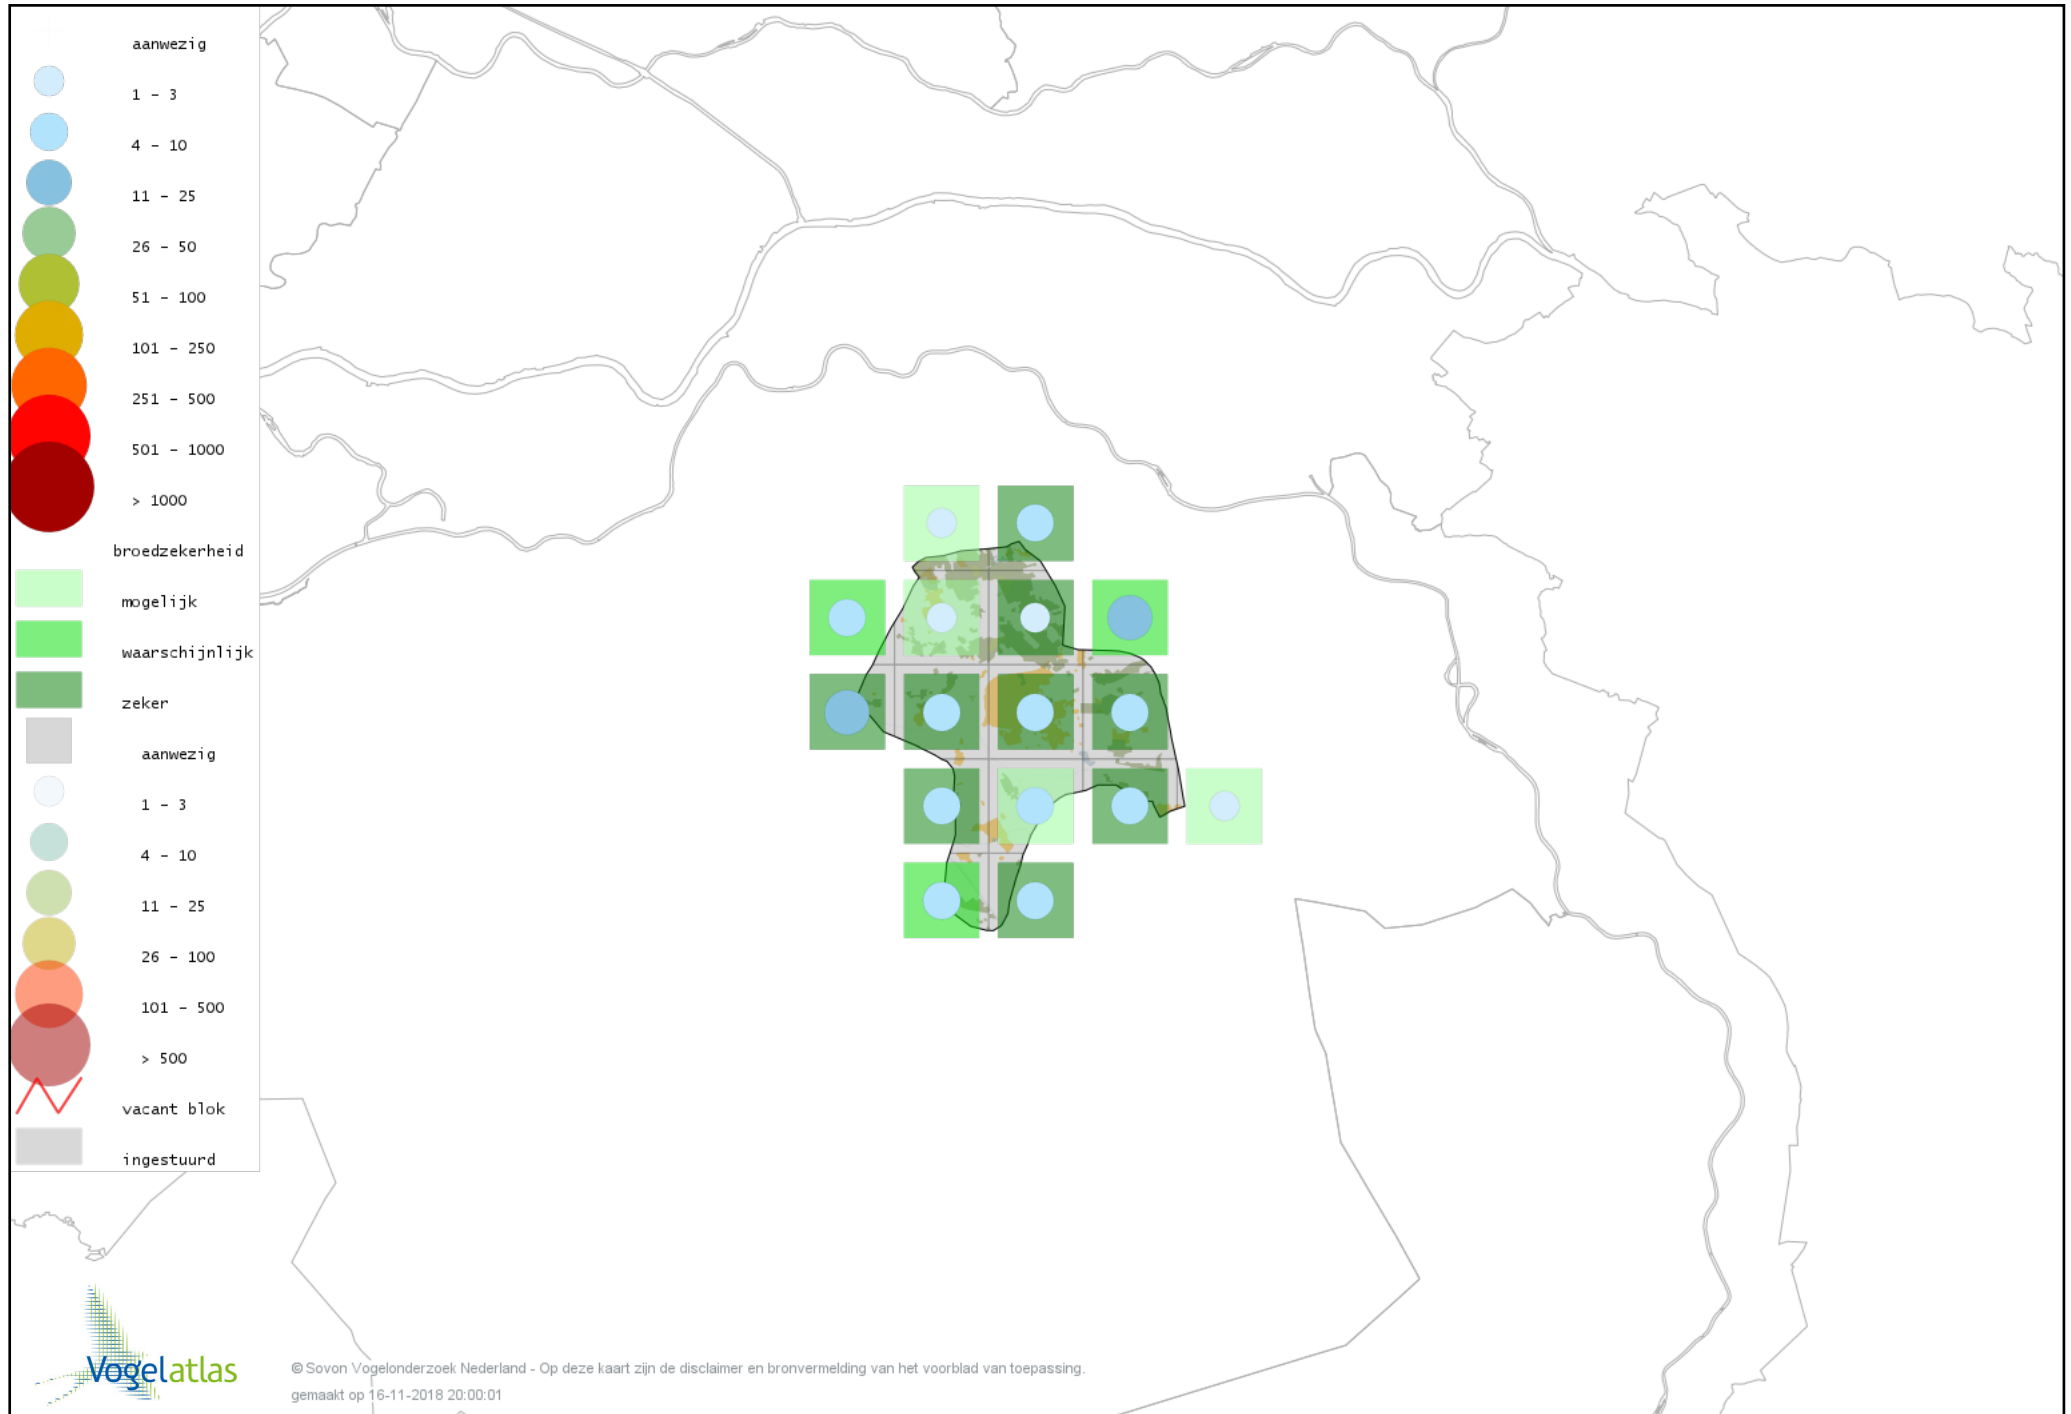

De kleurtint (blauw) is de beste referentie voor de tot nu toe waargenomen aantalsklasse.

De stipgrootte is relatief. Vergelijk daarvoor de atlasblok grootte van de legenda met die van het kaartbeeld.

Voorlopige verspreidingskaart Grote Canadese Gans broedseizoen

Voorlopige verspreidingskaart Brandgans broedseizoen

Voorlopige verspreidingskaart Indische Gans broedseizoen

Voorlopige verspreidingskaart Grauwe Gans broedseizoen

Voorlopige verspreidingskaart Soepgans broedseizoen

Voorlopige verspreidingskaart Kolgans broedseizoen

Voorlopige verspreidingskaart Knobbelzwaan broedseizoen

Voorlopige verspreidingskaart Nijlgans broedseizoen

Voorlopige verspreidingskaart Mandarijneend broedseizoen

Voorlopige verspreidingskaart Zomertaling broedseizoen

Voorlopige verspreidingskaart Slobeend broedseizoen

Voorlopige verspreidingskaart Krakeend broedseizoen

Voorlopige verspreidingskaart Wilde Eend broedseizoen