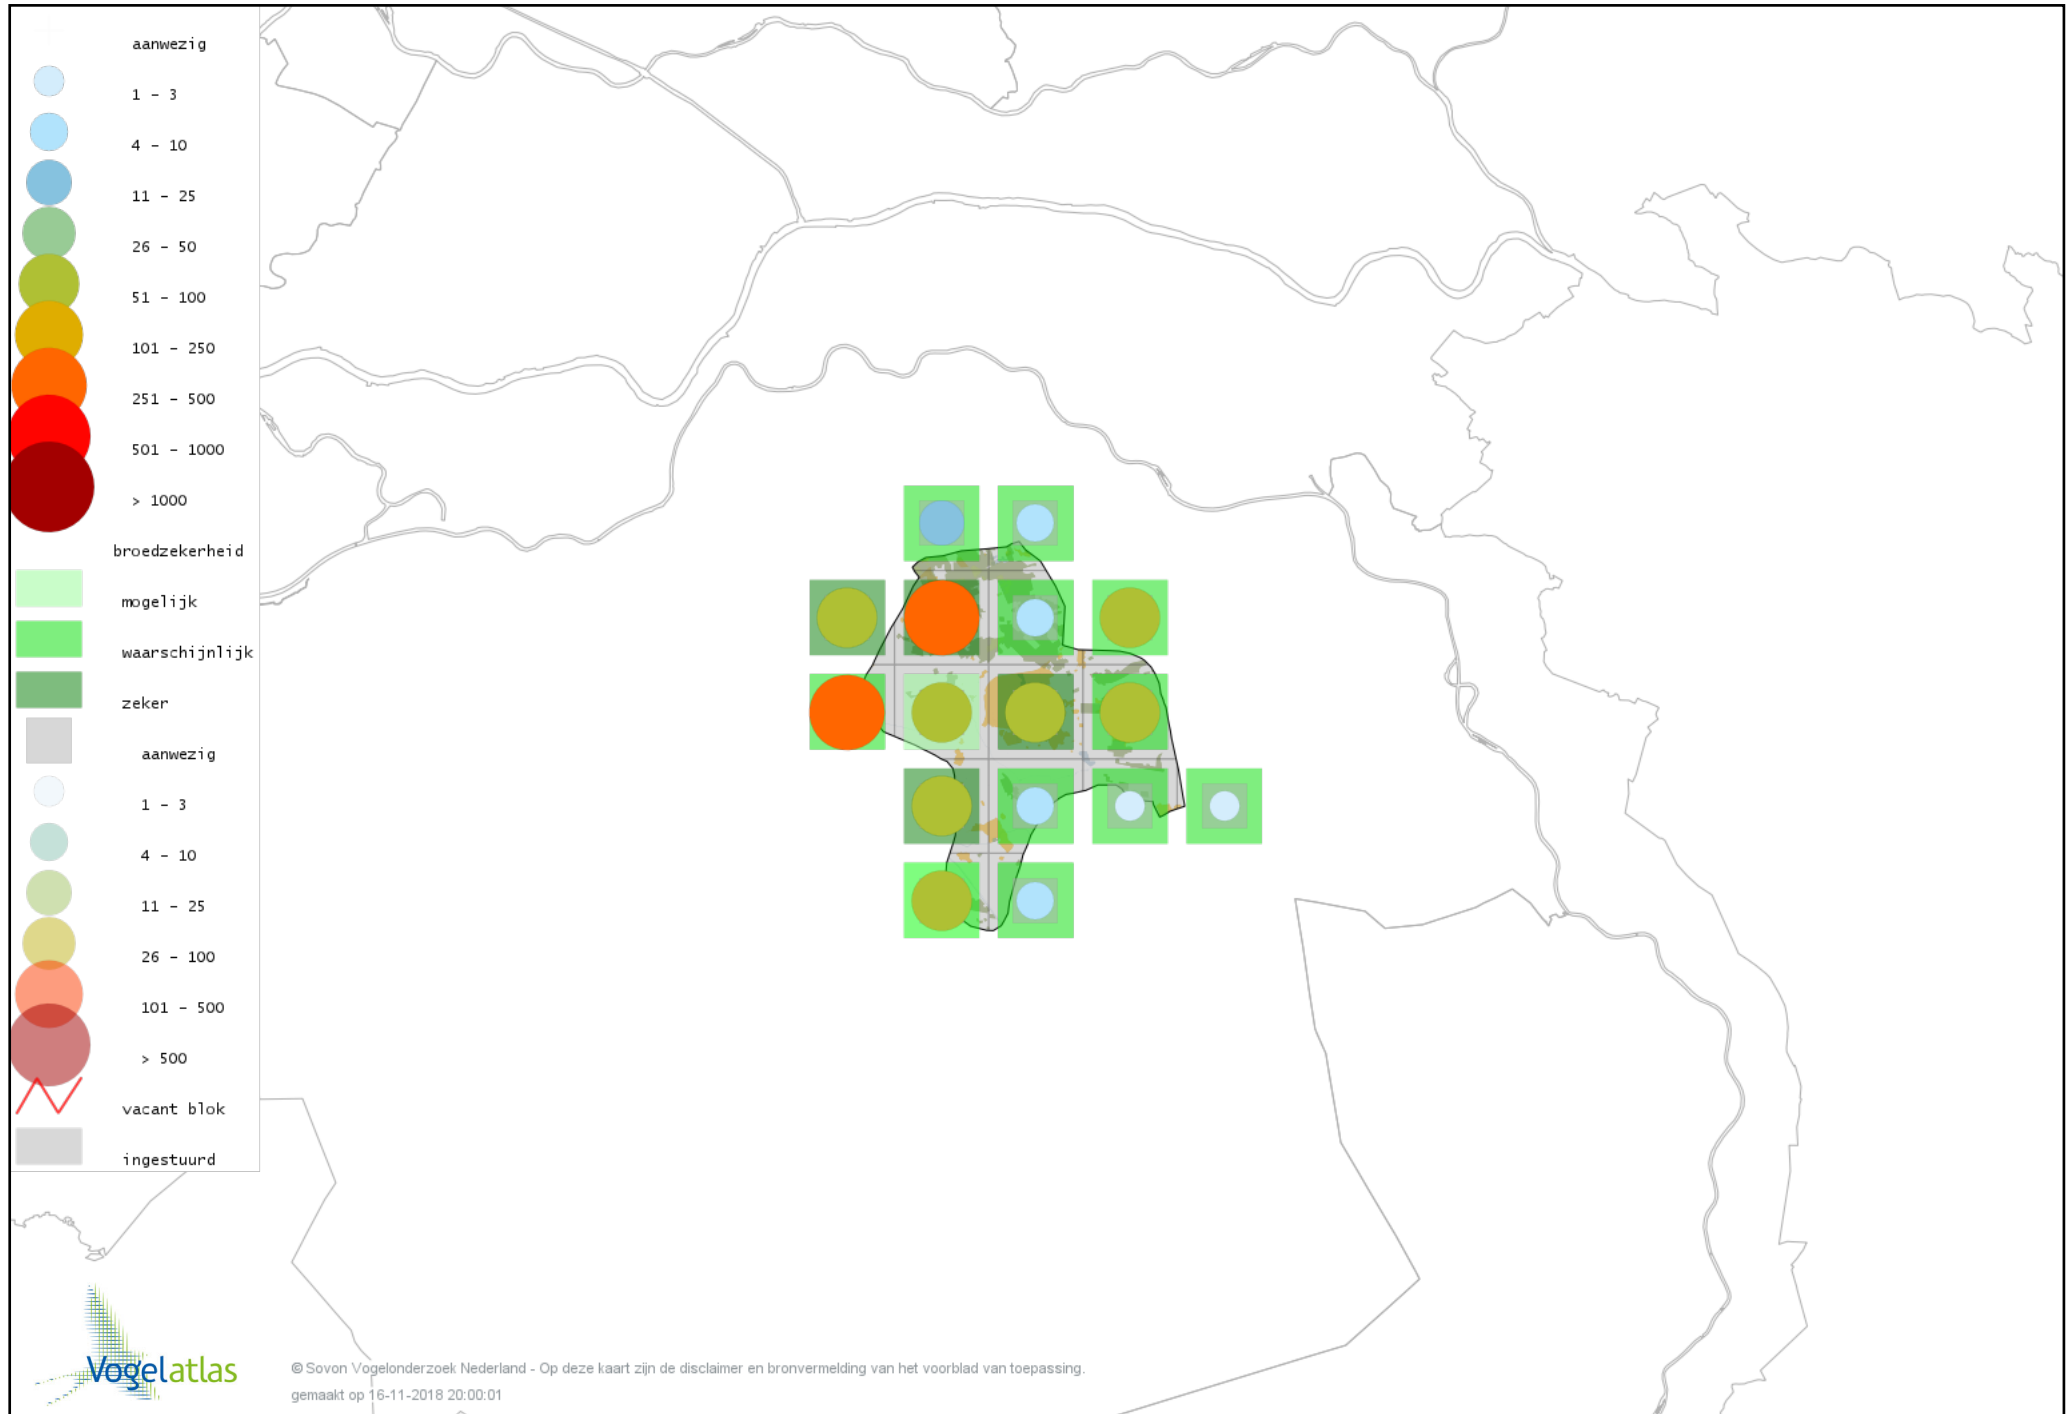

Voorlopige verspreidingskaart Tjiftjaf broedseizoen

Voorlopige verspreidingskaart Fluitter broedseizoen

Voorlopige verspreidingskaart Rietzanger broedseizoen

Voorlopige verspreidingskaart Kleine Karekiet broedseizoen

Voorlopige verspreidingskaart Bosrietzanger broedseizoen

Voorlopige verspreidingskaart Spotvogel broedseizoen

Voorlopige verspreidingskaart Sprinkhaanzanger broedseizoen

Voorlopige verspreidingskaart Zwartkop broedseizoen

Voorlopige verspreidingskaart Tuinfluiter broedseizoen

Voorlopige verspreidingskaart Braamsluiper broedseizoen

Voorlopige verspreidingskaart Grasmus broedseizoen

Voorlopige verspreidingskaart Vuurgoudhaan broedseizoen

Voorlopige verspreidingskaart Goudhaan broedseizoen

Voorlopige verspreidingskaart Winterkoning broedseizoen

Voorlopige verspreidingskaart Boomklever broedseizoen

Voorlopige verspreidingskaart Boomkruiper broedseizoen