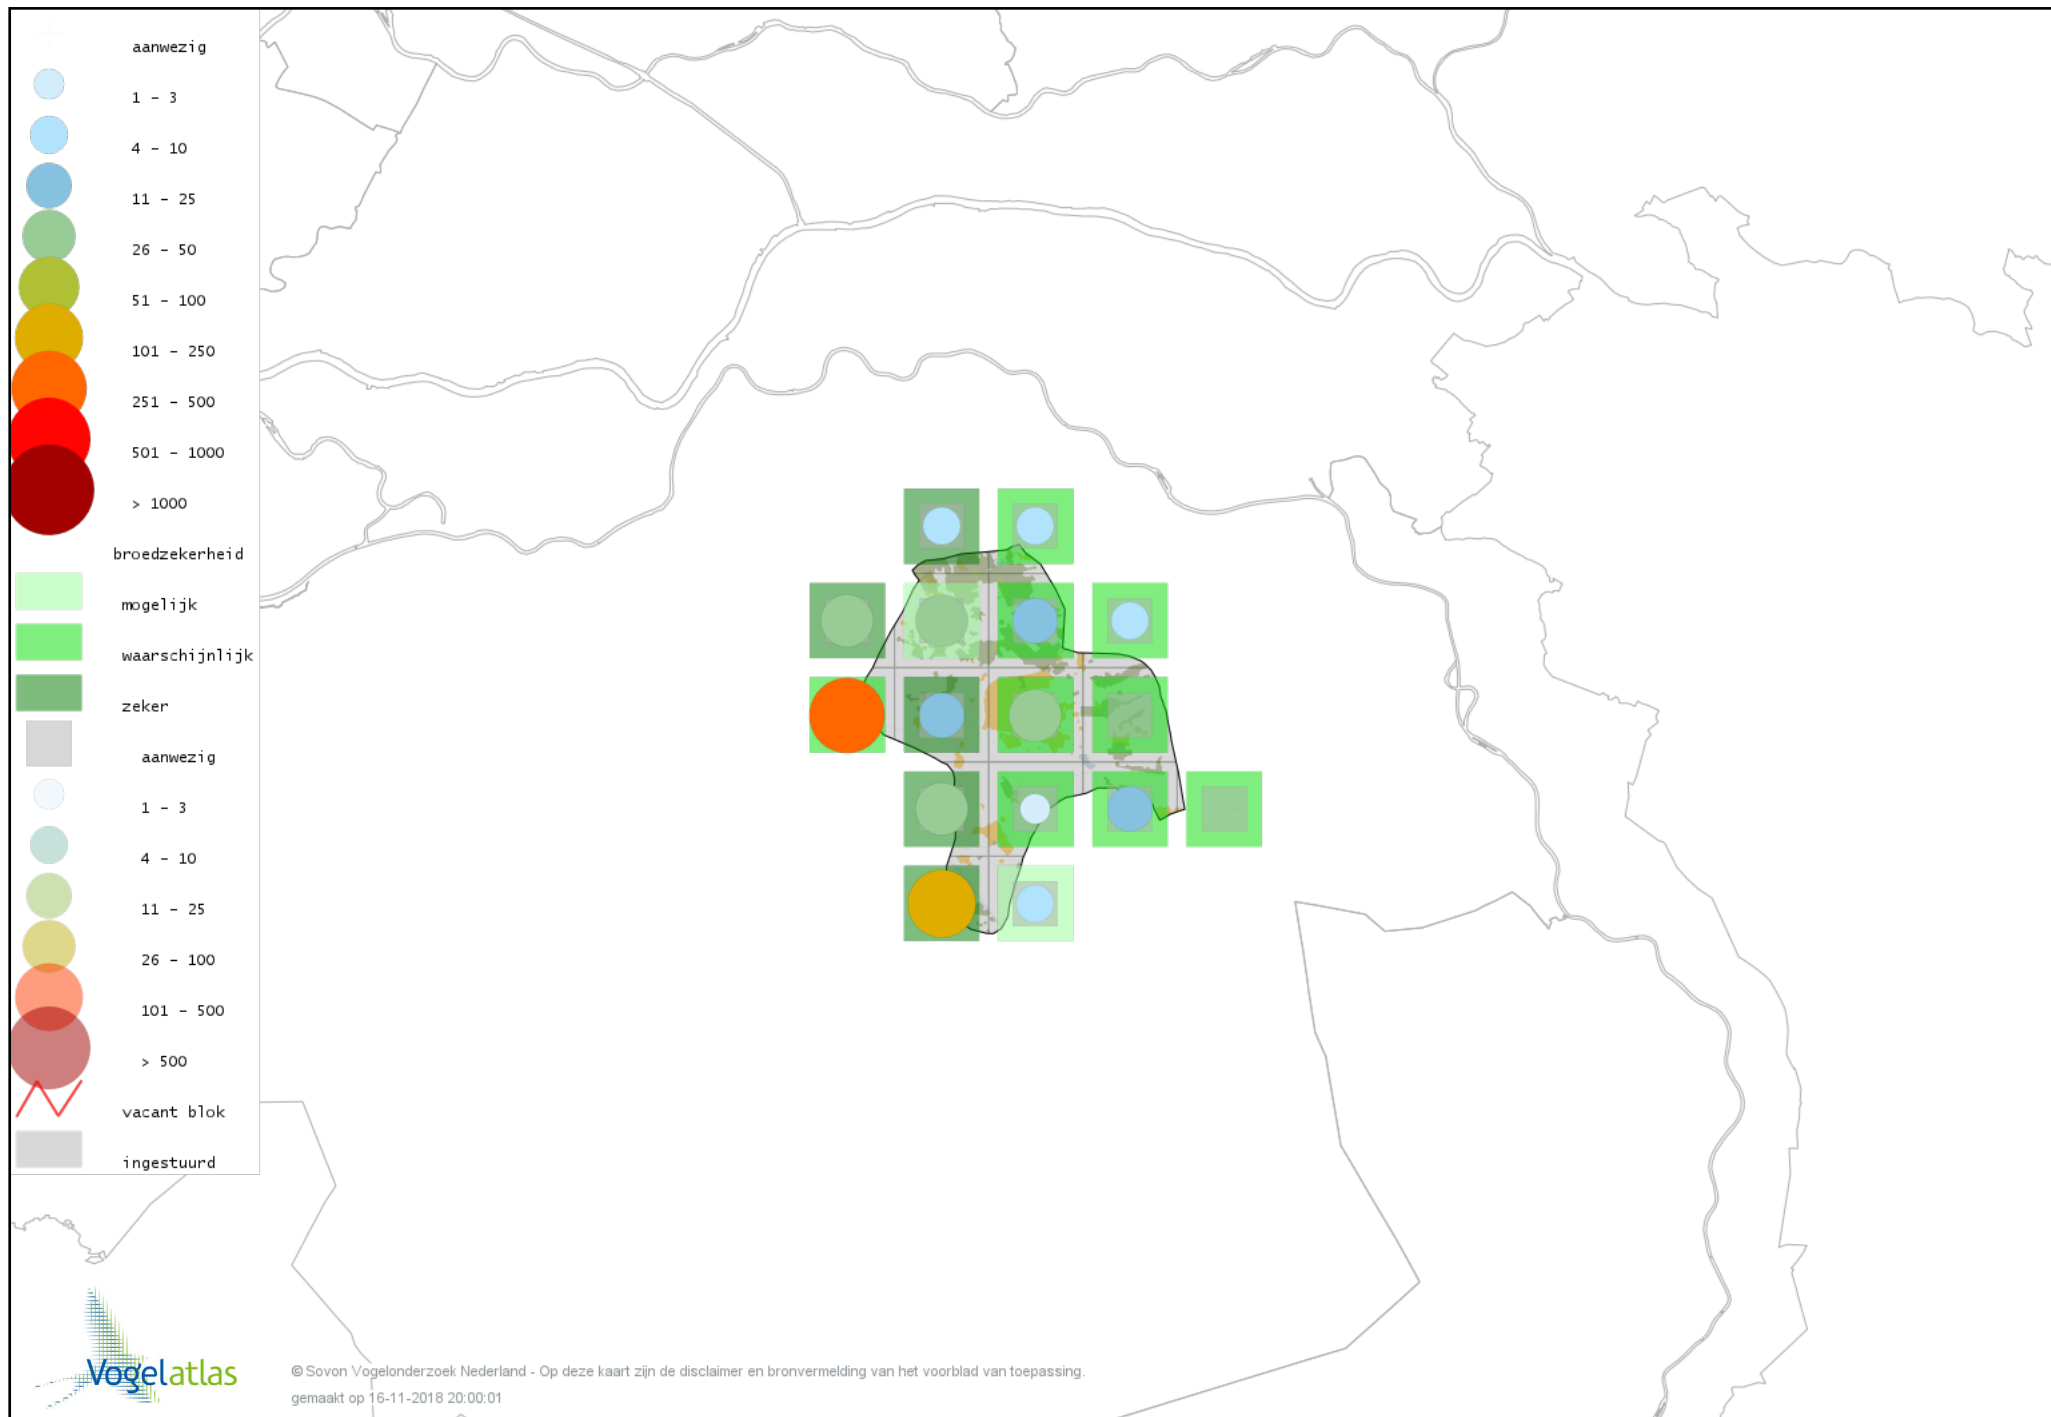

Voorlopige verspreidingskaart Ringmus broedseizoen