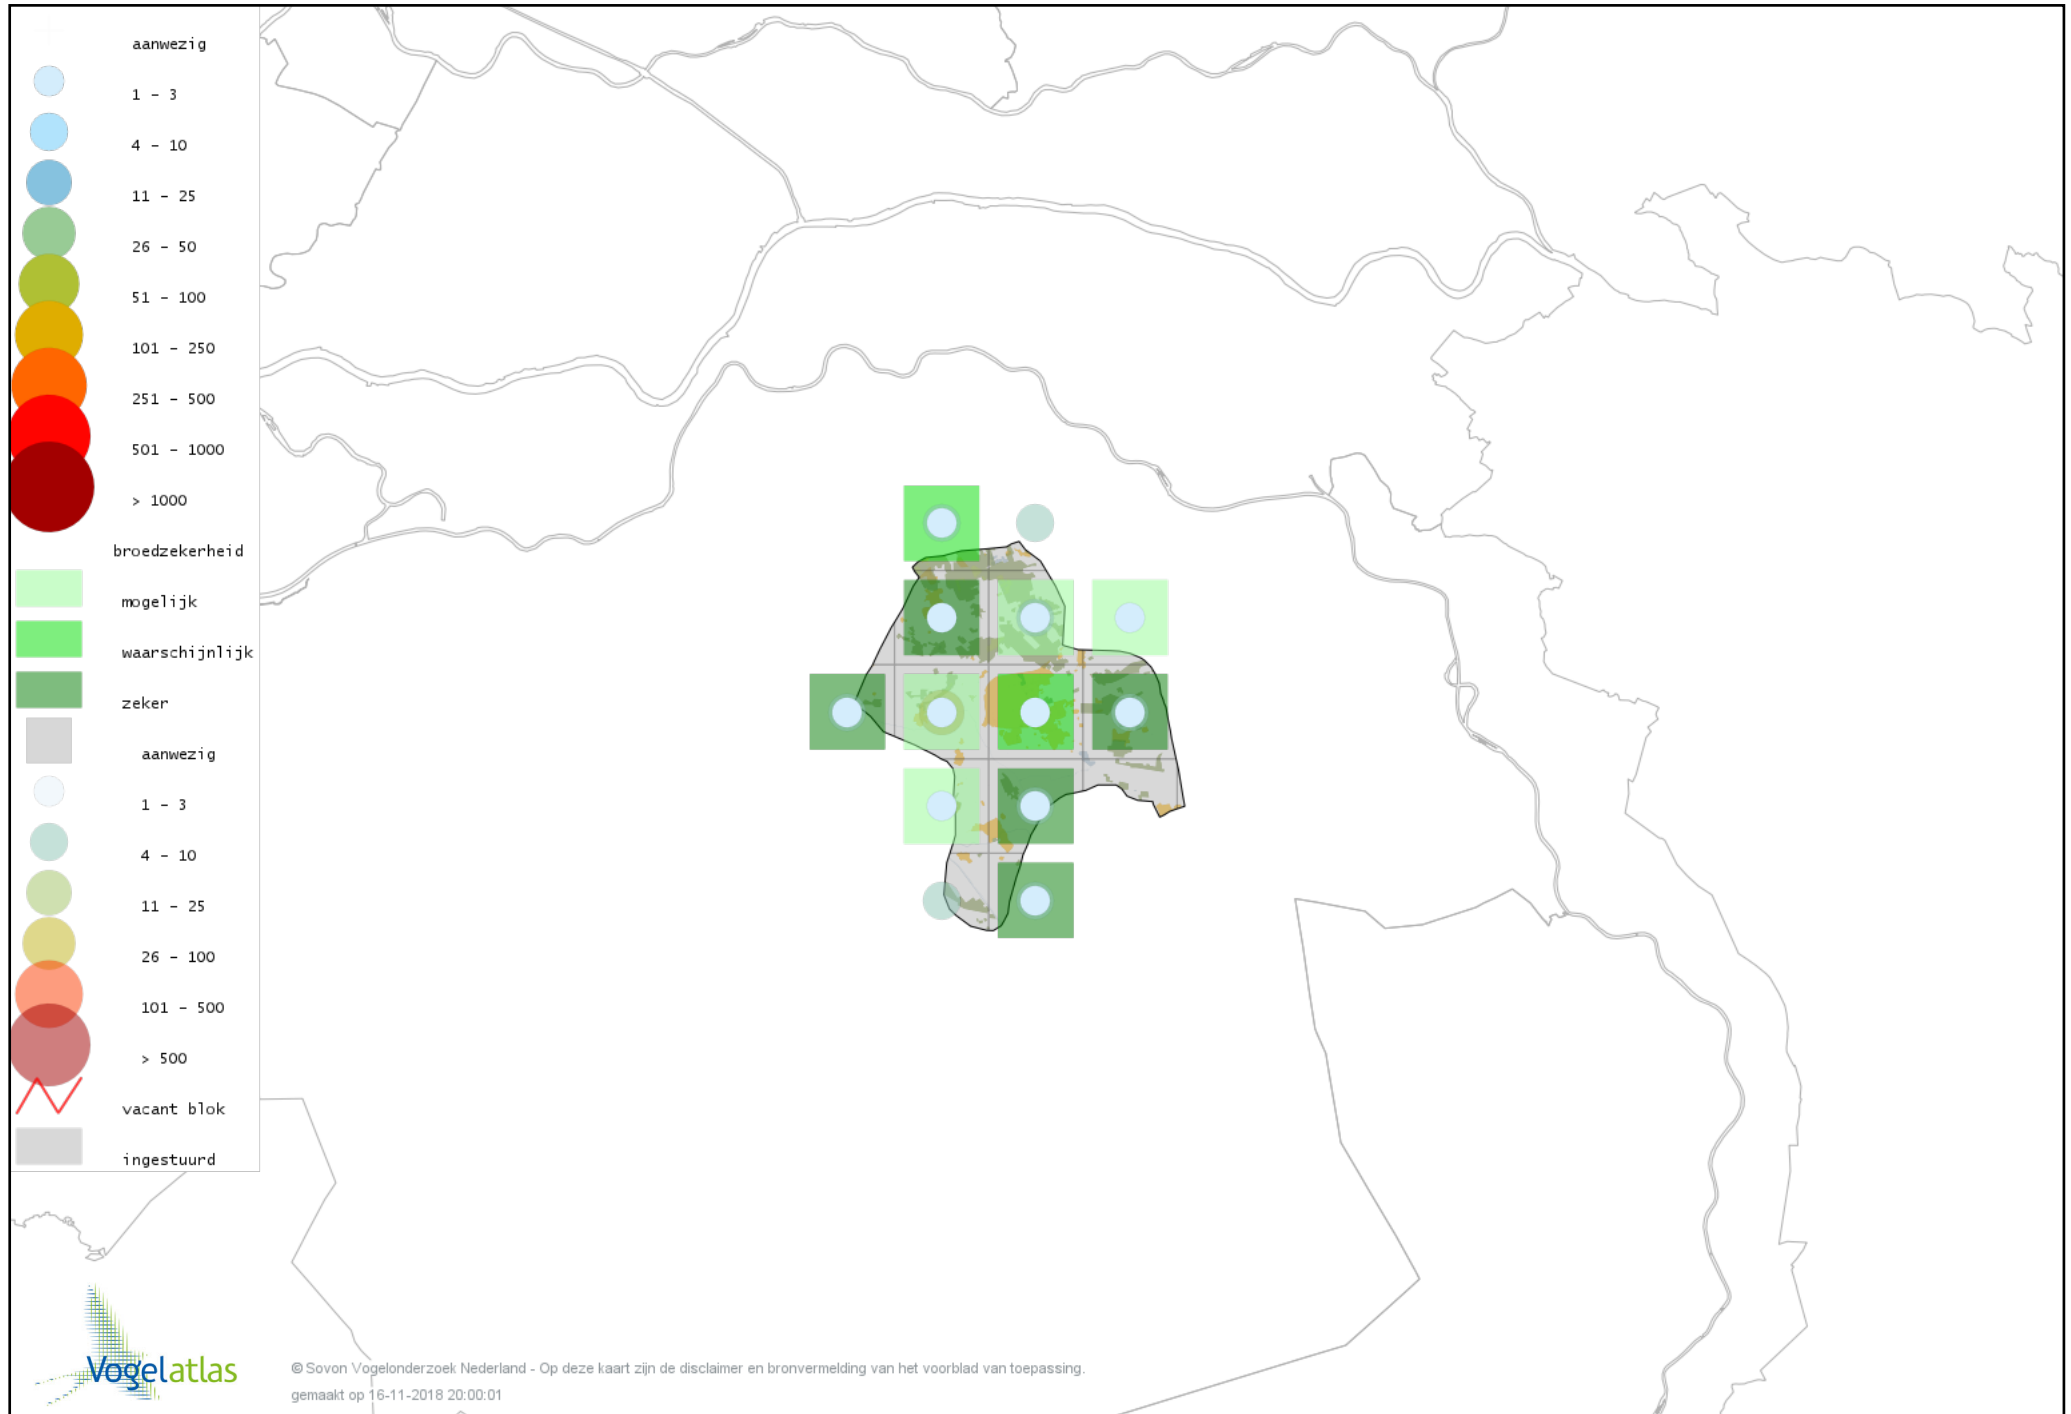

Voorlopige verspreidingskaart Koekoek broedseizoen

Voorlopige verspreidingskaart Kerkuil broedseizoen

Voorlopige verspreidingskaart Bosuil broedseizoen

Voorlopige verspreidingskaart Steenuil broedseizoen

Voorlopige verspreidingskaart Ransuil broedseizoen

Voorlopige verspreidingskaart Nachtzwaluw broedseizoen

Voorlopige verspreidingskaart Gierzwaluw broedseizoen

Voorlopige verspreidingskaart IJsvogel broedseizoen