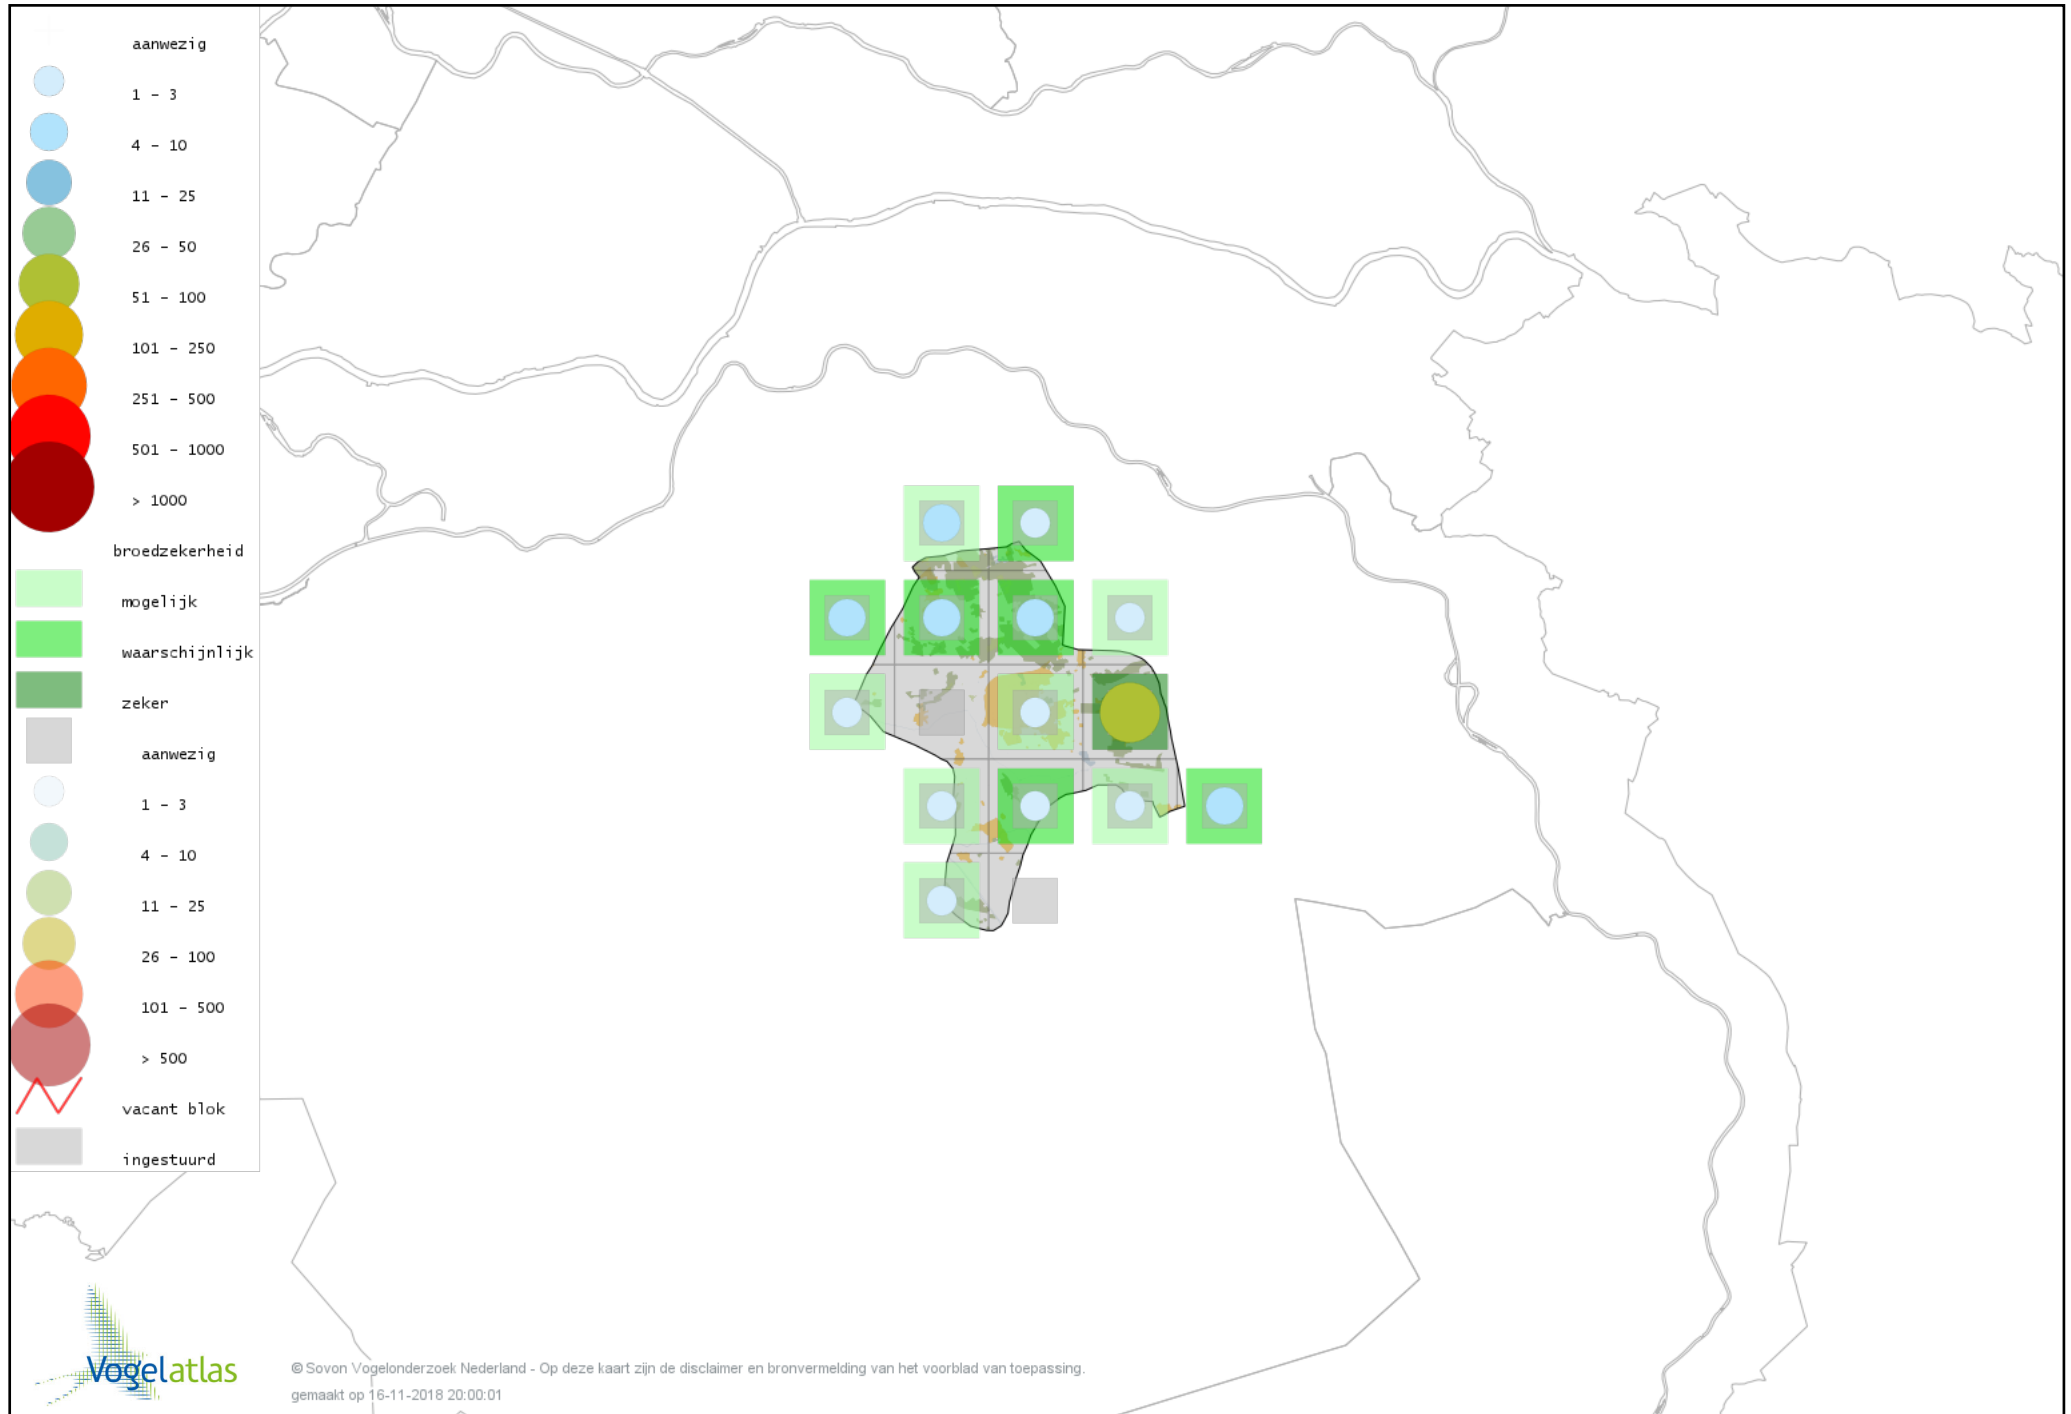

Voorlopige verspreidingskaart Gaai broedseizoen

Voorlopige verspreidingskaart Ekster broedseizoen

Voorlopige verspreidingskaart Kauw broedseizoen

Voorlopige verspreidingskaart Roek broedseizoen

Voorlopige verspreidingskaart Zwarte Kraai broedseizoen

Voorlopige verspreidingskaart Raaf broedseizoen

Voorlopige verspreidingskaart Zwarte Mees broedseizoen

Voorlopige verspreidingskaart Kuifmees broedseizoen

Voorlopige verspreidingskaart Matkop broedseizoen

© Sovon Vogelonderzoek Nederland - Op deze kaart zijn de disclaimer en bronvermelding van het voorblad van toepassing.
gemaakt op 16-11-2018 20:00:01

Voorlopige verspreidingskaart Pimpelmees broedseizoen

Voorlopige verspreidingskaart Koolmees broedseizoen

Voorlopige verspreidingskaart Boomleeuwerik broedseizoen

Voorlopige verspreidingskaart Veldleeuwerik broedseizoen

Voorlopige verspreidingskaart Oeverzwaluw broedseizoen