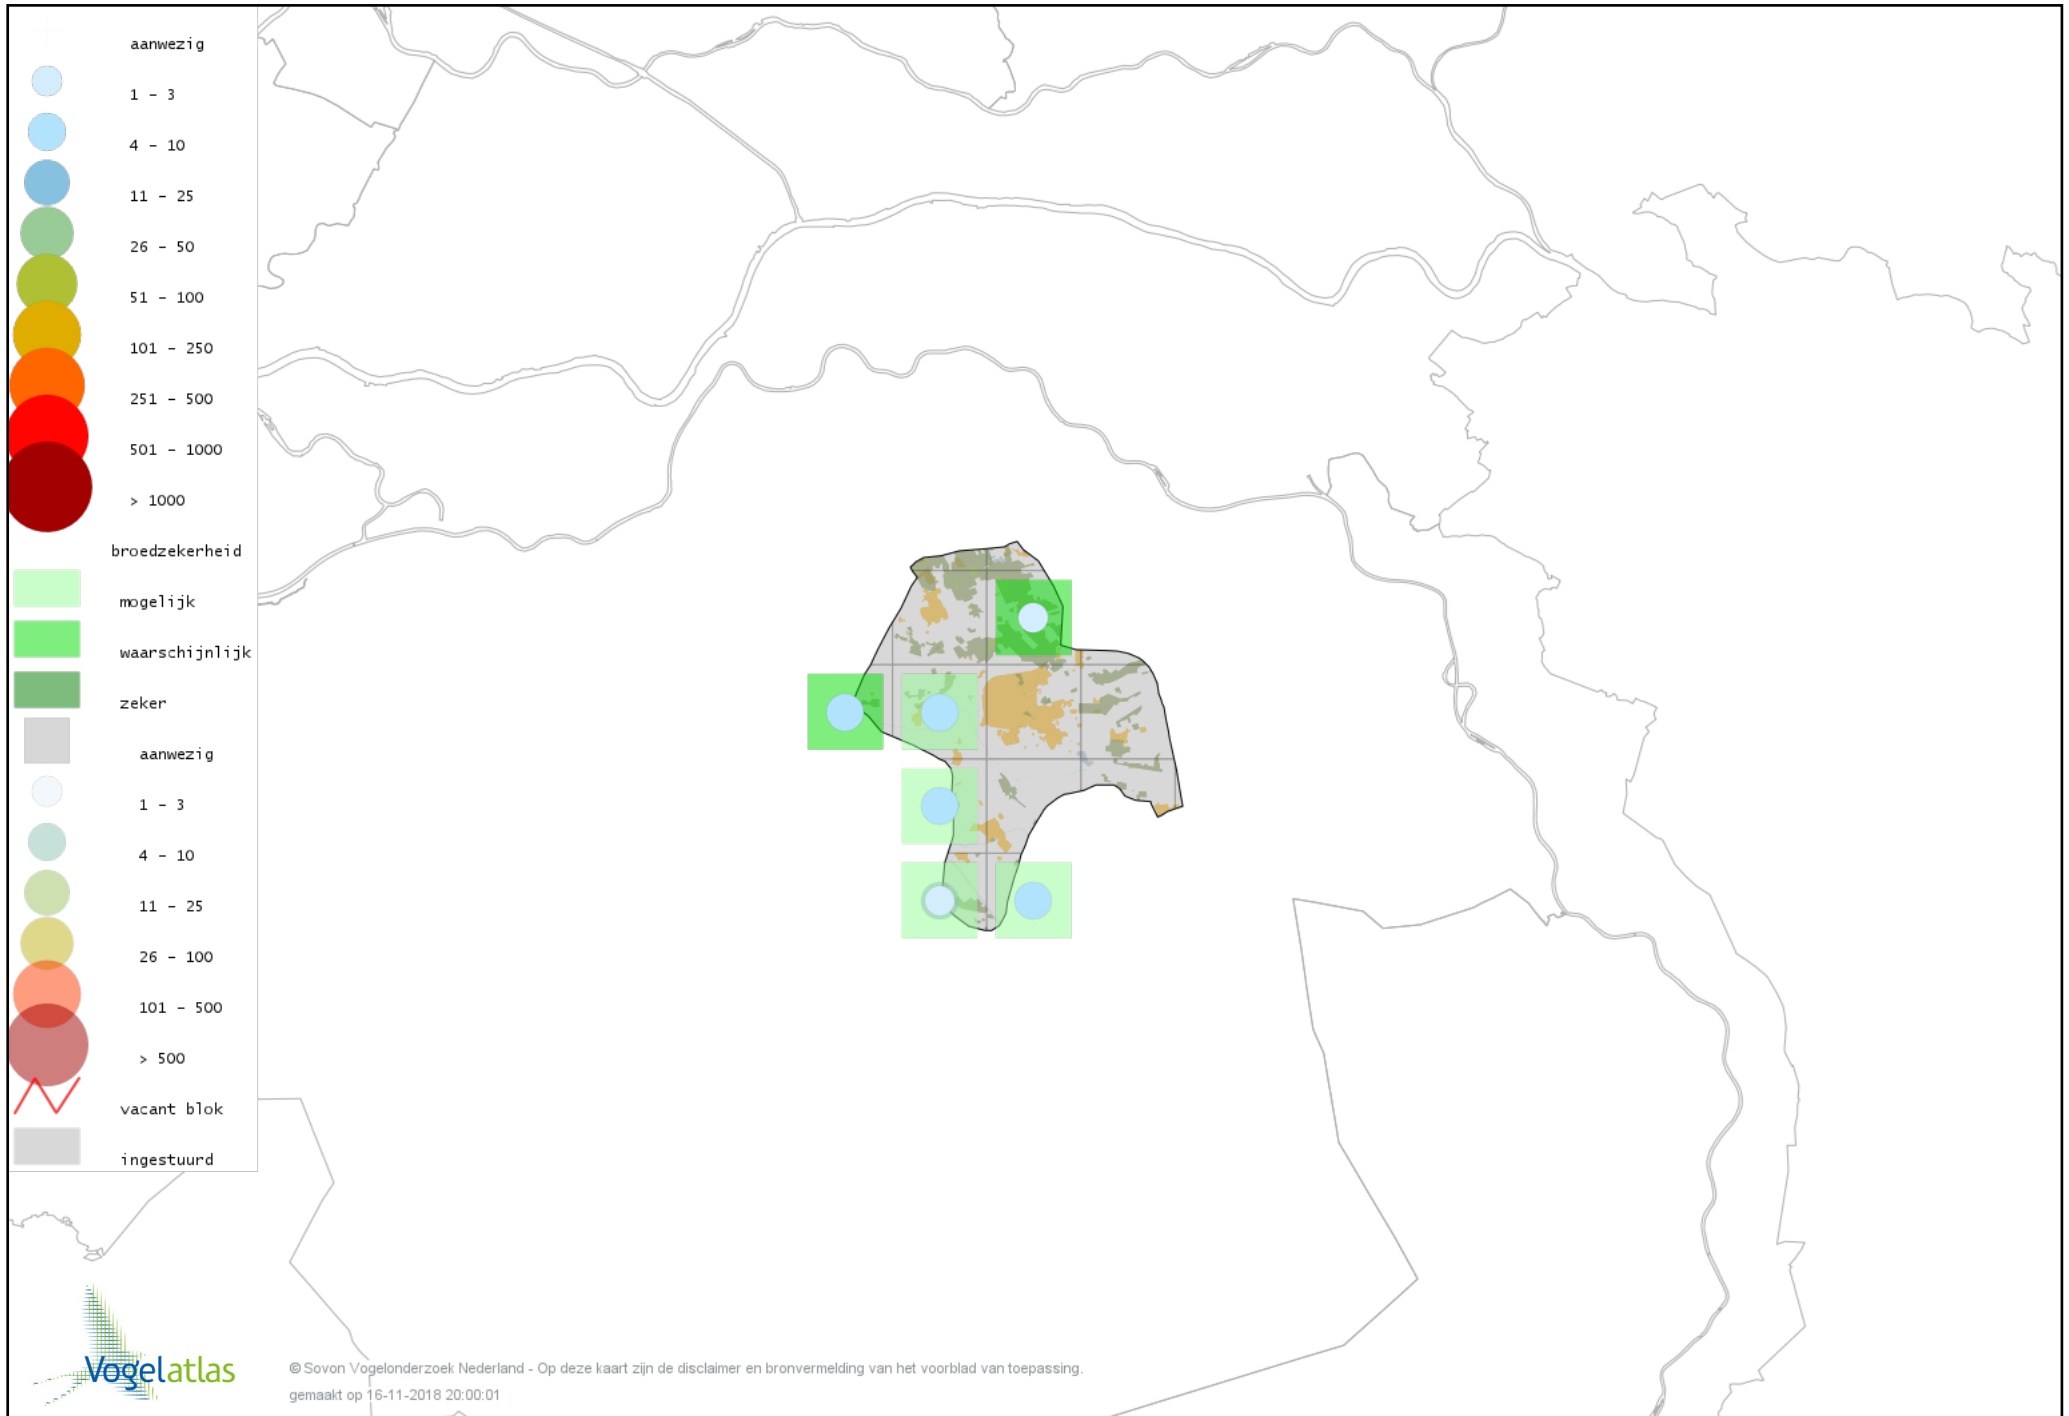

Voorlopige verspreidingskaart Havik broedseizoen

Voorlopige verspreidingskaart Buizerd broedseizoen

Voorlopige verspreidingskaart Waterral broedseizoen

Voorlopige verspreidingskaart Waterhoen broedseizoen

Voorlopige verspreidingskaart Meerkoet broedseizoen

Voorlopige verspreidingskaart Scholekster broedseizoen

Voorlopige verspreidingskaart Kievit broedseizoen

Voorlopige verspreidingskaart Kleine Plevier broedseizoen

Voorlopige verspreidingskaart Wulp broedseizoen

Voorlopige verspreidingskaart Grutto broedseizoen

Voorlopige verspreidingskaart Houtsnip broedseizoen

Voorlopige verspreidingskaart Watersnip broedseizoen

Voorlopige verspreidingskaart Oeverloper broedseizoen

Voorlopige verspreidingskaart Tureluur broedseizoen

Voorlopige verspreidingskaart Kokmeeuw broedseizoen

Voorlopige verspreidingskaart Kleine Mantelmeeuw broedseizoen

Voorlopige verspreidingskaart Visdief broedseizoen