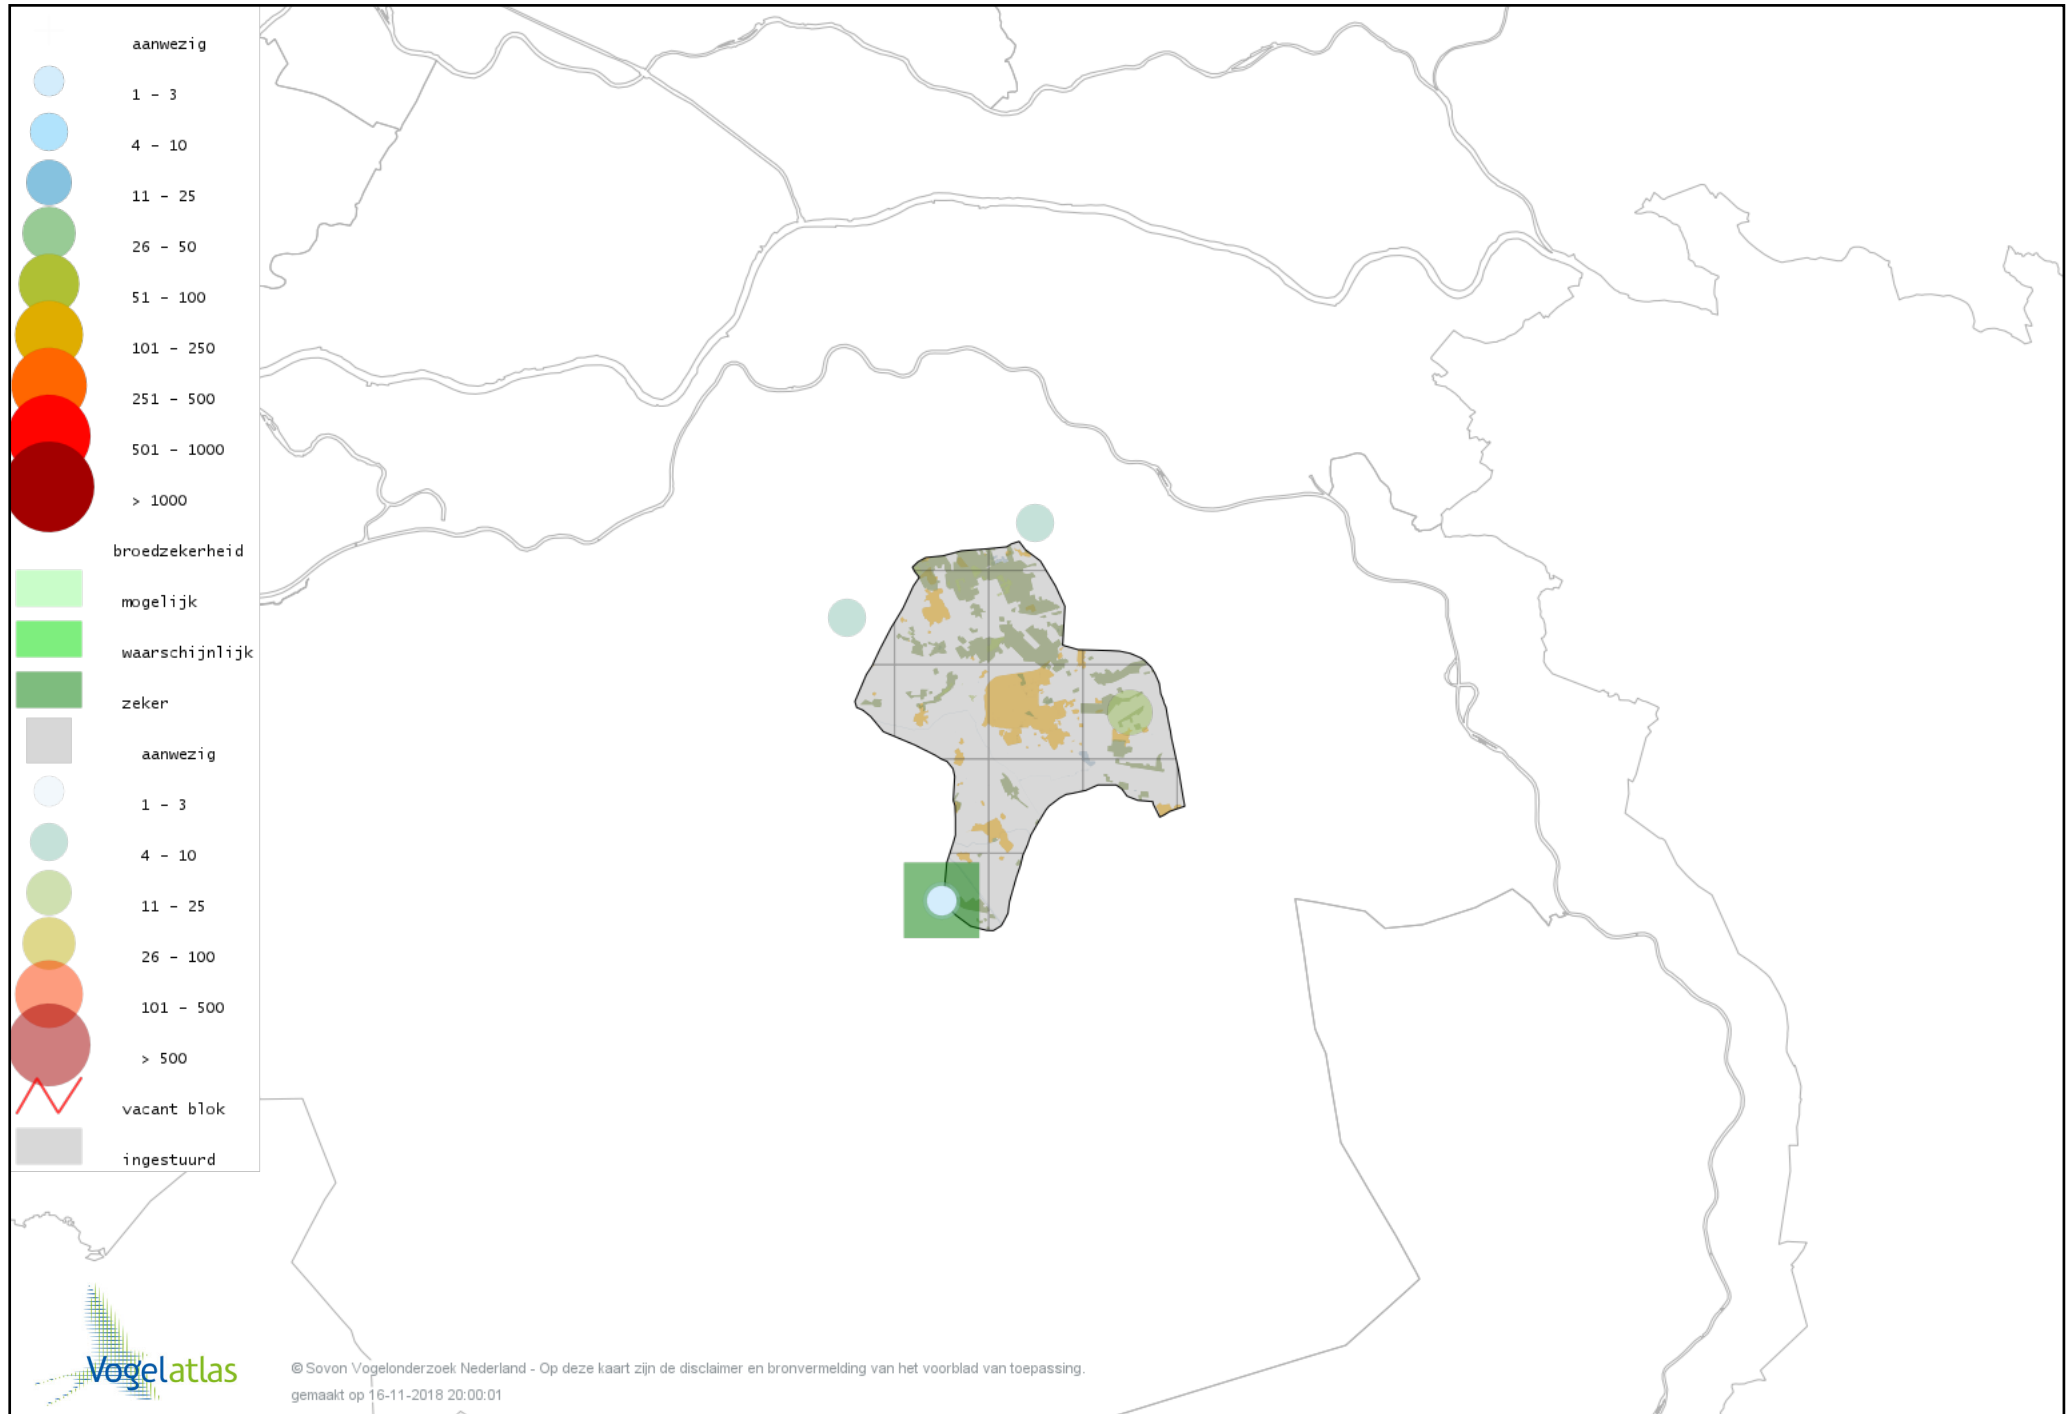

Voorlopige verspreidingskaart Havik broedseizoen

Voorlopige verspreidingskaart Buizerd broedseizoen

Voorlopige verspreidingskaart Waterral broedseizoen

Voorlopige verspreidingskaart Waterhoen broedseizoen

Voorlopige verspreidingskaart Meerkoet broedseizoen

Voorlopige verspreidingskaart Scholekster broedseizoen

Voorlopige verspreidingskaart Kievit broedseizoen

Voorlopige verspreidingskaart Kleine Plevier broedseizoen

Voorlopige verspreidingskaart Wulp broedseizoen

Voorlopige verspreidingskaart Grutto broedseizoen

Voorlopige verspreidingskaart Houtsnip broedseizoen

Voorlopige verspreidingskaart Watersnip broedseizoen

Voorlopige verspreidingskaart Oeverloper broedseizoen

Voorlopige verspreidingskaart Tureluur broedseizoen

Voorlopige verspreidingskaart Kokmeeuw broedseizoen

Voorlopige verspreidingskaart Kleine Mantelmeeuw broedseizoen

Voorlopige verspreidingskaart Visdief broedseizoen