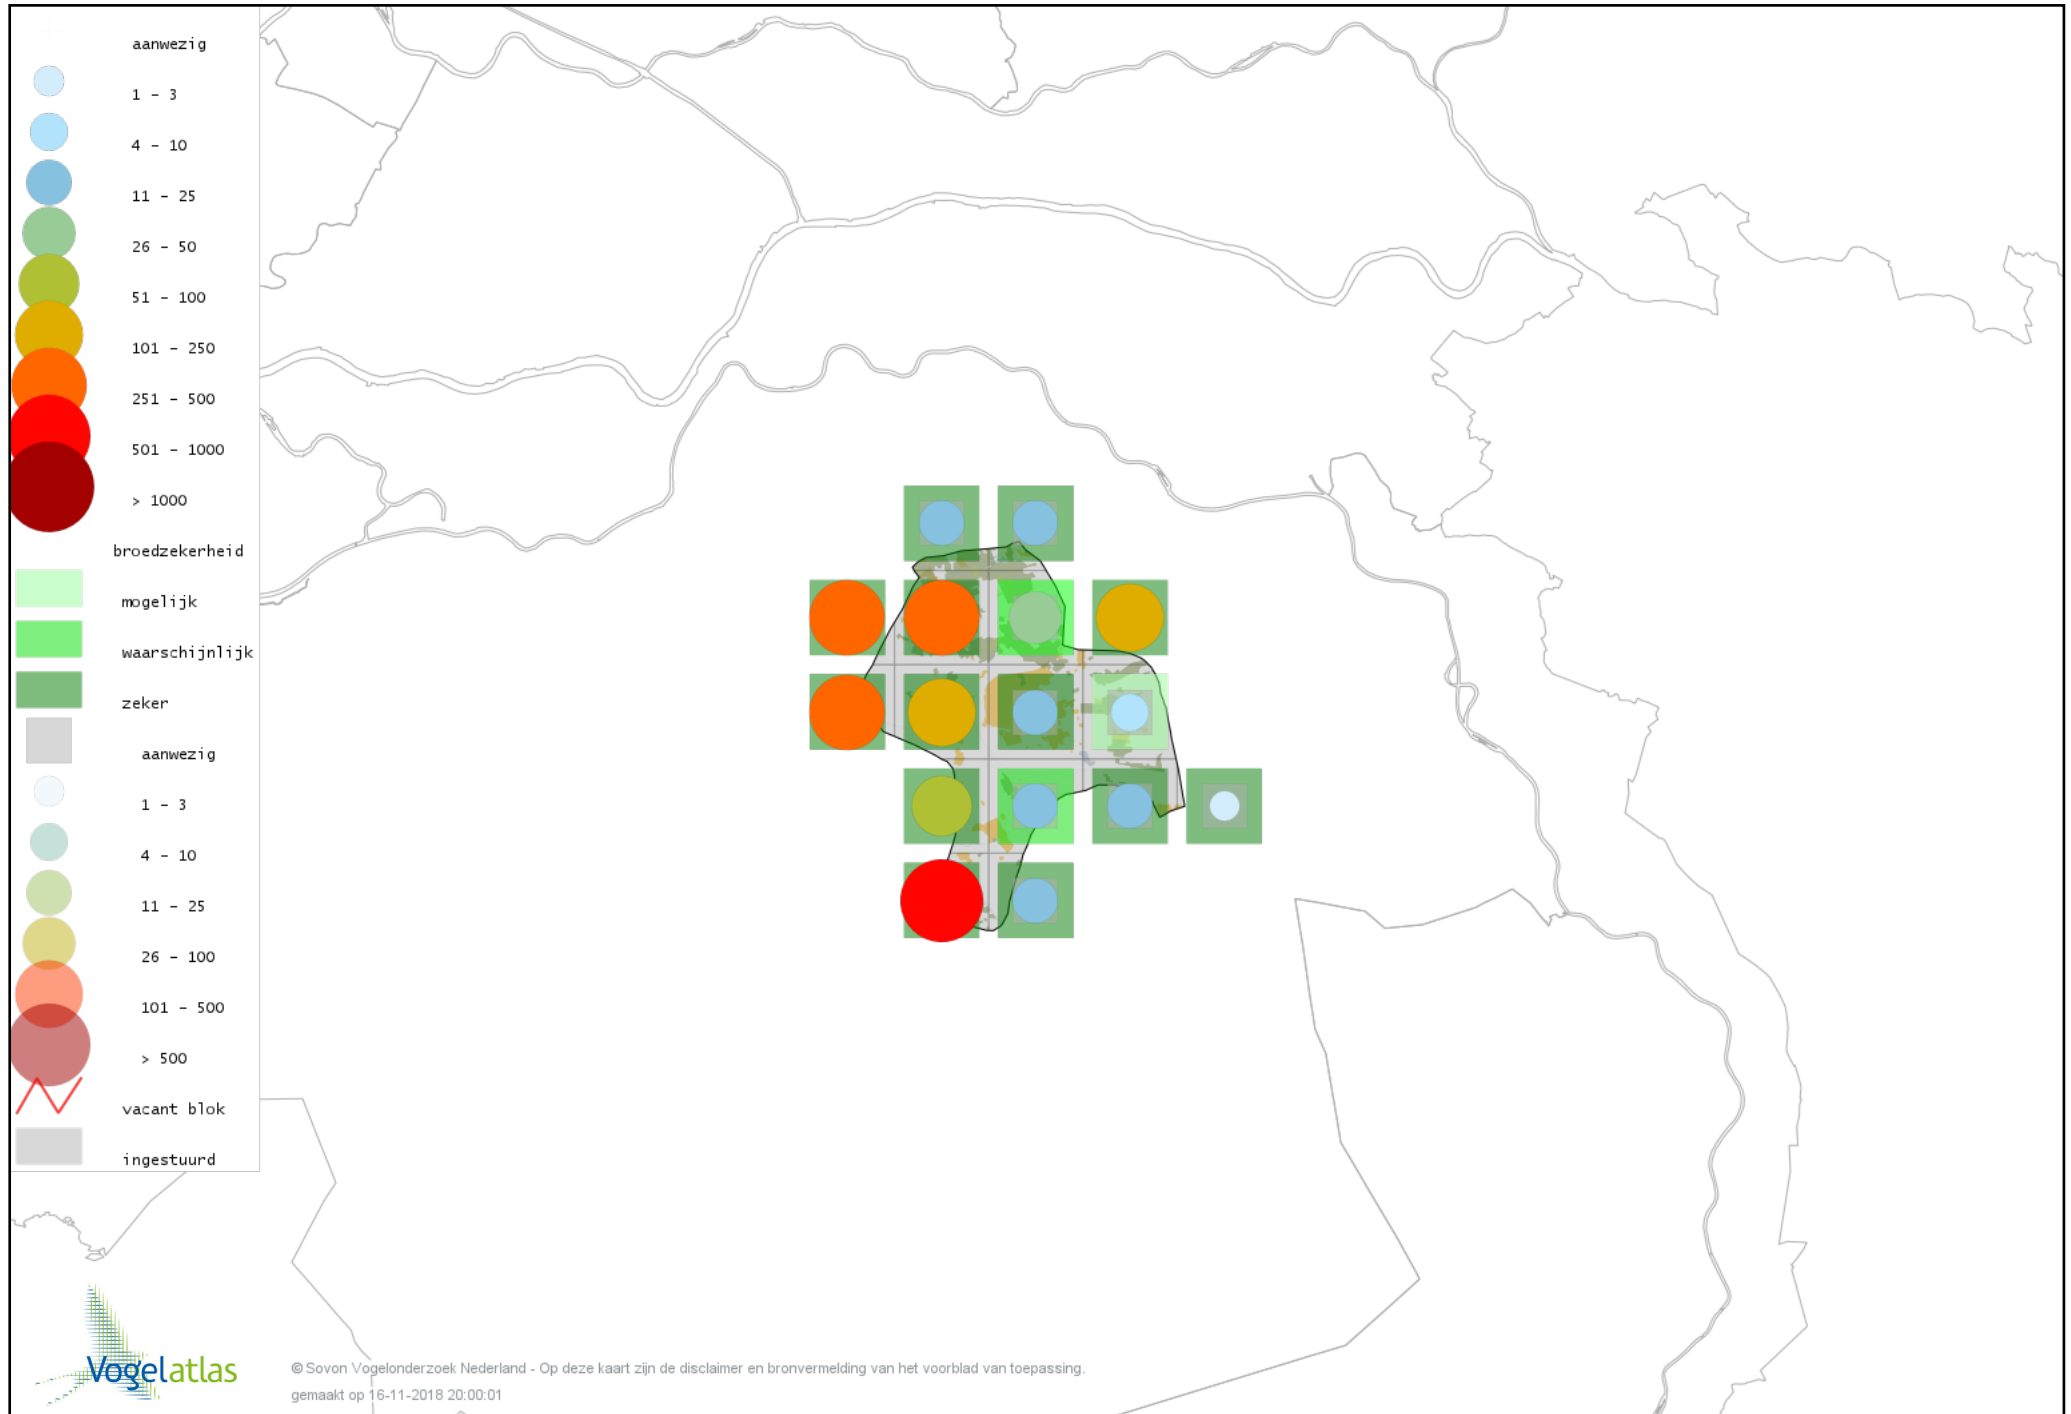

Voorlopige verspreidingskaart Zanglijster broedseizoen

Voorlopige verspreidingskaart Grote Lijster broedseizoen

Voorlopige verspreidingskaart Grauwe Vliegenvanger broedseizoen

Voorlopige verspreidingskaart Roodborst broedseizoen

Voorlopige verspreidingskaart Blauwborst broedseizoen

Voorlopige verspreidingskaart Nachtegaal broedseizoen

Voorlopige verspreidingskaart Bonte Vliegenvanger broedseizoen

Voorlopige verspreidingskaart Zwarte Roodstaart broedseizoen

Voorlopige verspreidingskaart Gekraagde Roodstaart broedseizoen

Voorlopige verspreidingskaart Roodborsttapuit broedseizoen

Voorlopige verspreidingskaart Tapuit broedseizoen

Voorlopige verspreidingskaart Huismus broedseizoen

Voorlopige verspreidingskaart Witte Kwikstaart broedseizoen

Voorlopige verspreidingskaart Graspieper broedseizoen

Voorlopige verspreidingskaart Boompieper broedseizoen

Voorlopige verspreidingskaart Vink broedseizoen