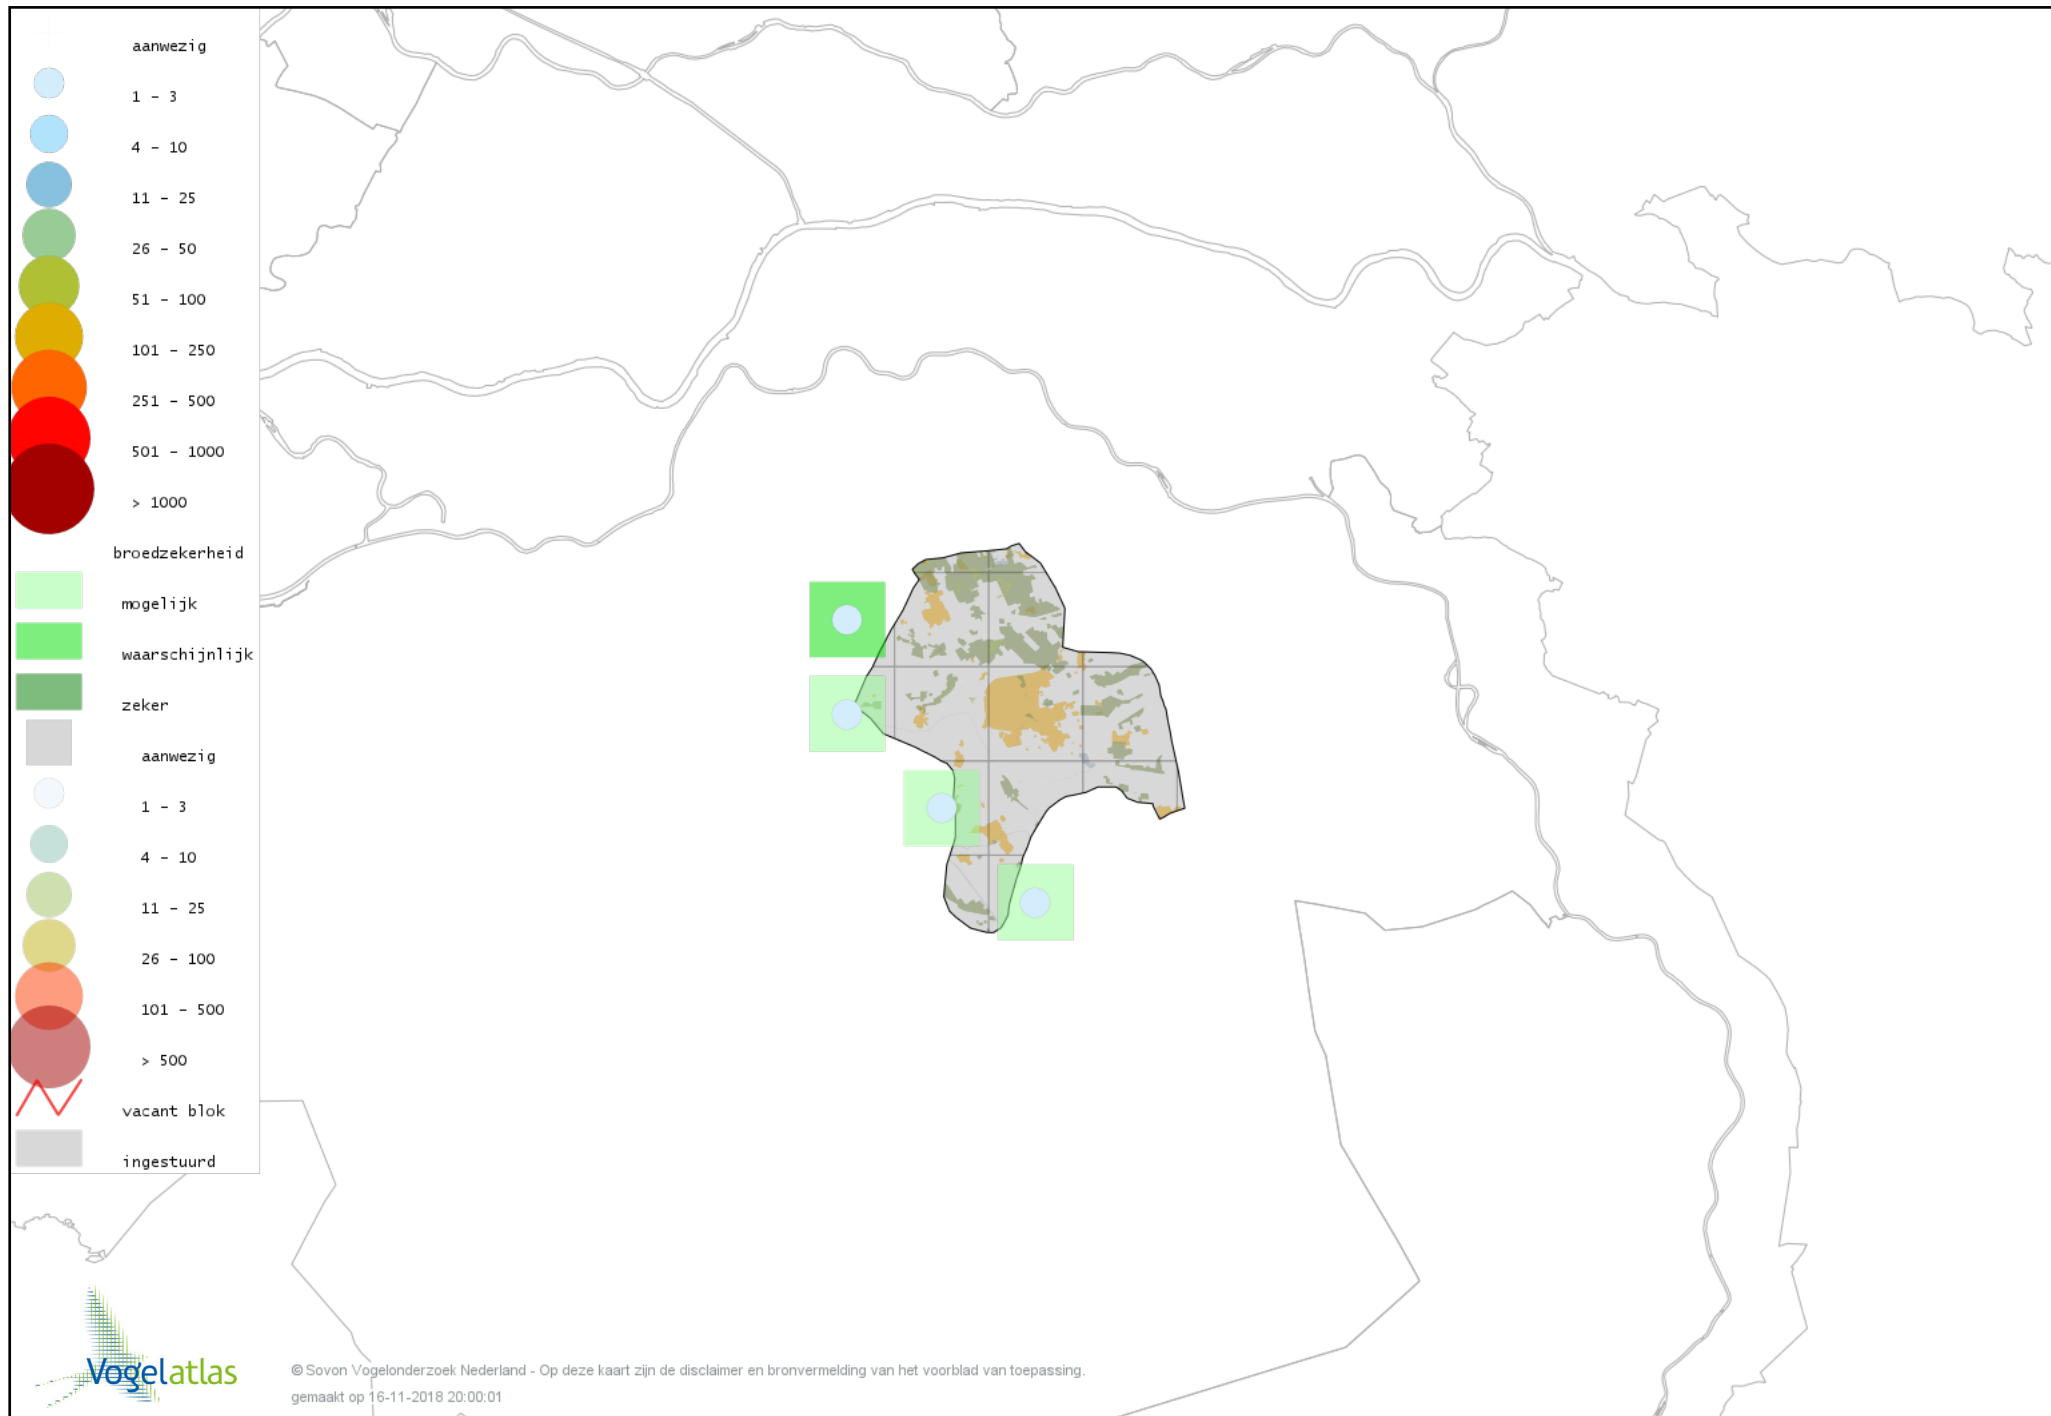

Voorlopige verspreidingskaart Koolmees broedseizoen

Voorlopige verspreidingskaart Boomleeuwerik broedseizoen

Voorlopige verspreidingskaart Veldleeuwerik broedseizoen

Voorlopige verspreidingskaart Oeverzwaluw broedseizoen

Voorlopige verspreidingskaart Boerenzwaluw broedseizoen

Voorlopige verspreidingskaart Huiszwaluw broedseizoen

Voorlopige verspreidingskaart Staartmees broedseizoen

Voorlopige verspreidingskaart Fitis broedseizoen

Voorlopige verspreidingskaart Tjiftjaf broedseizoen

Voorlopige verspreidingskaart Fluitter broedseizoen

Voorlopige verspreidingskaart Rietzanger broedseizoen

Voorlopige verspreidingskaart Kleine Karekiet broedseizoen