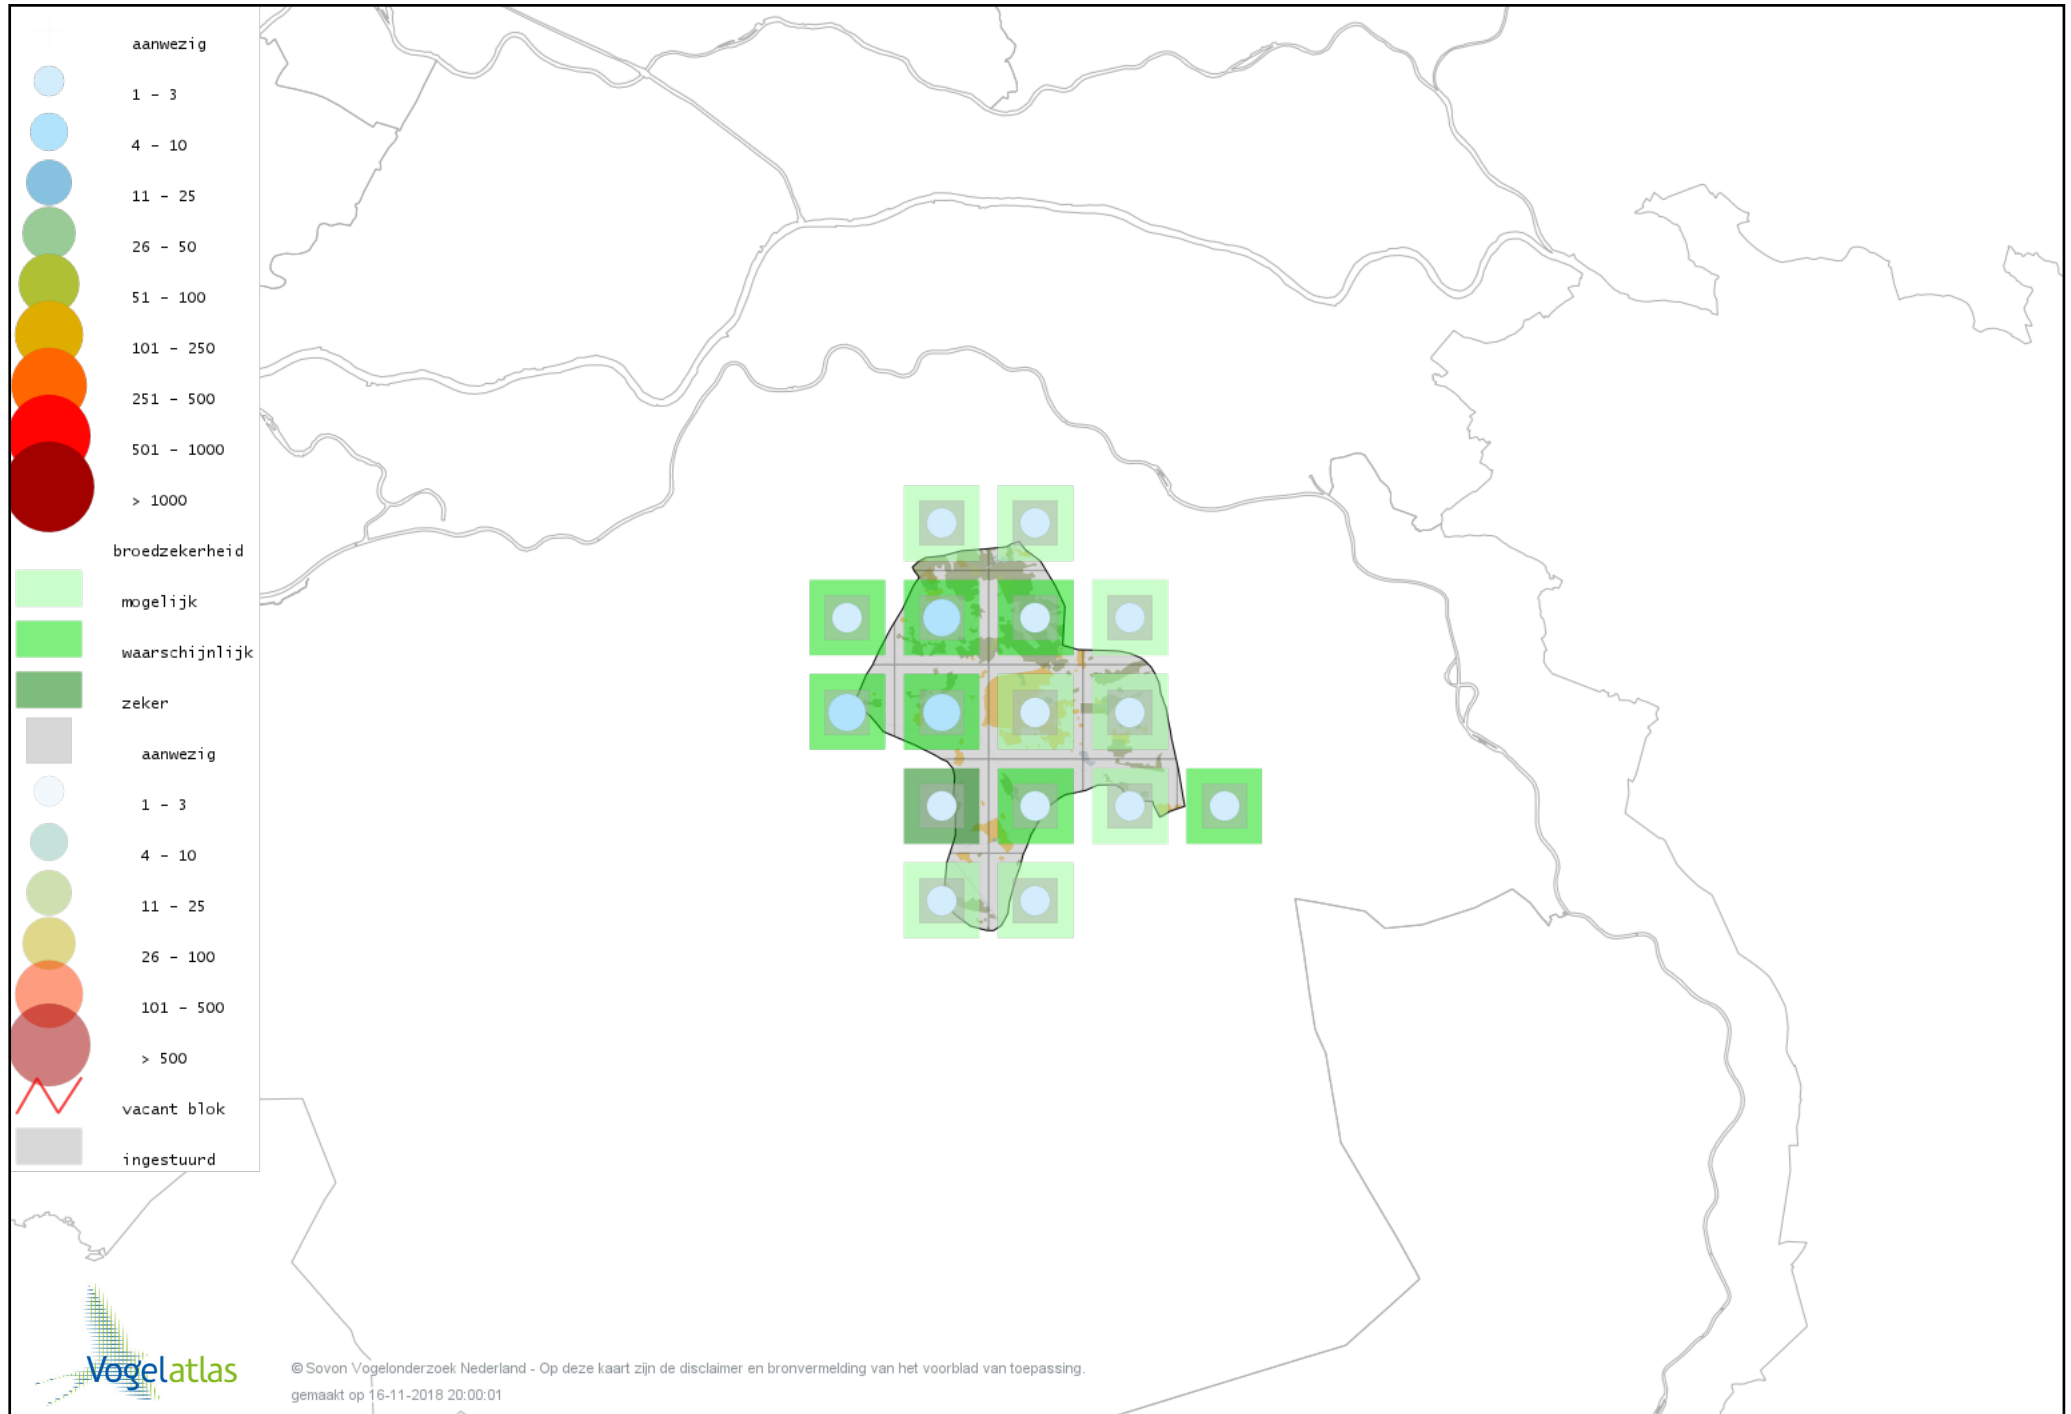

Voorlopige verspreidingskaart Koekoek broedseizoen