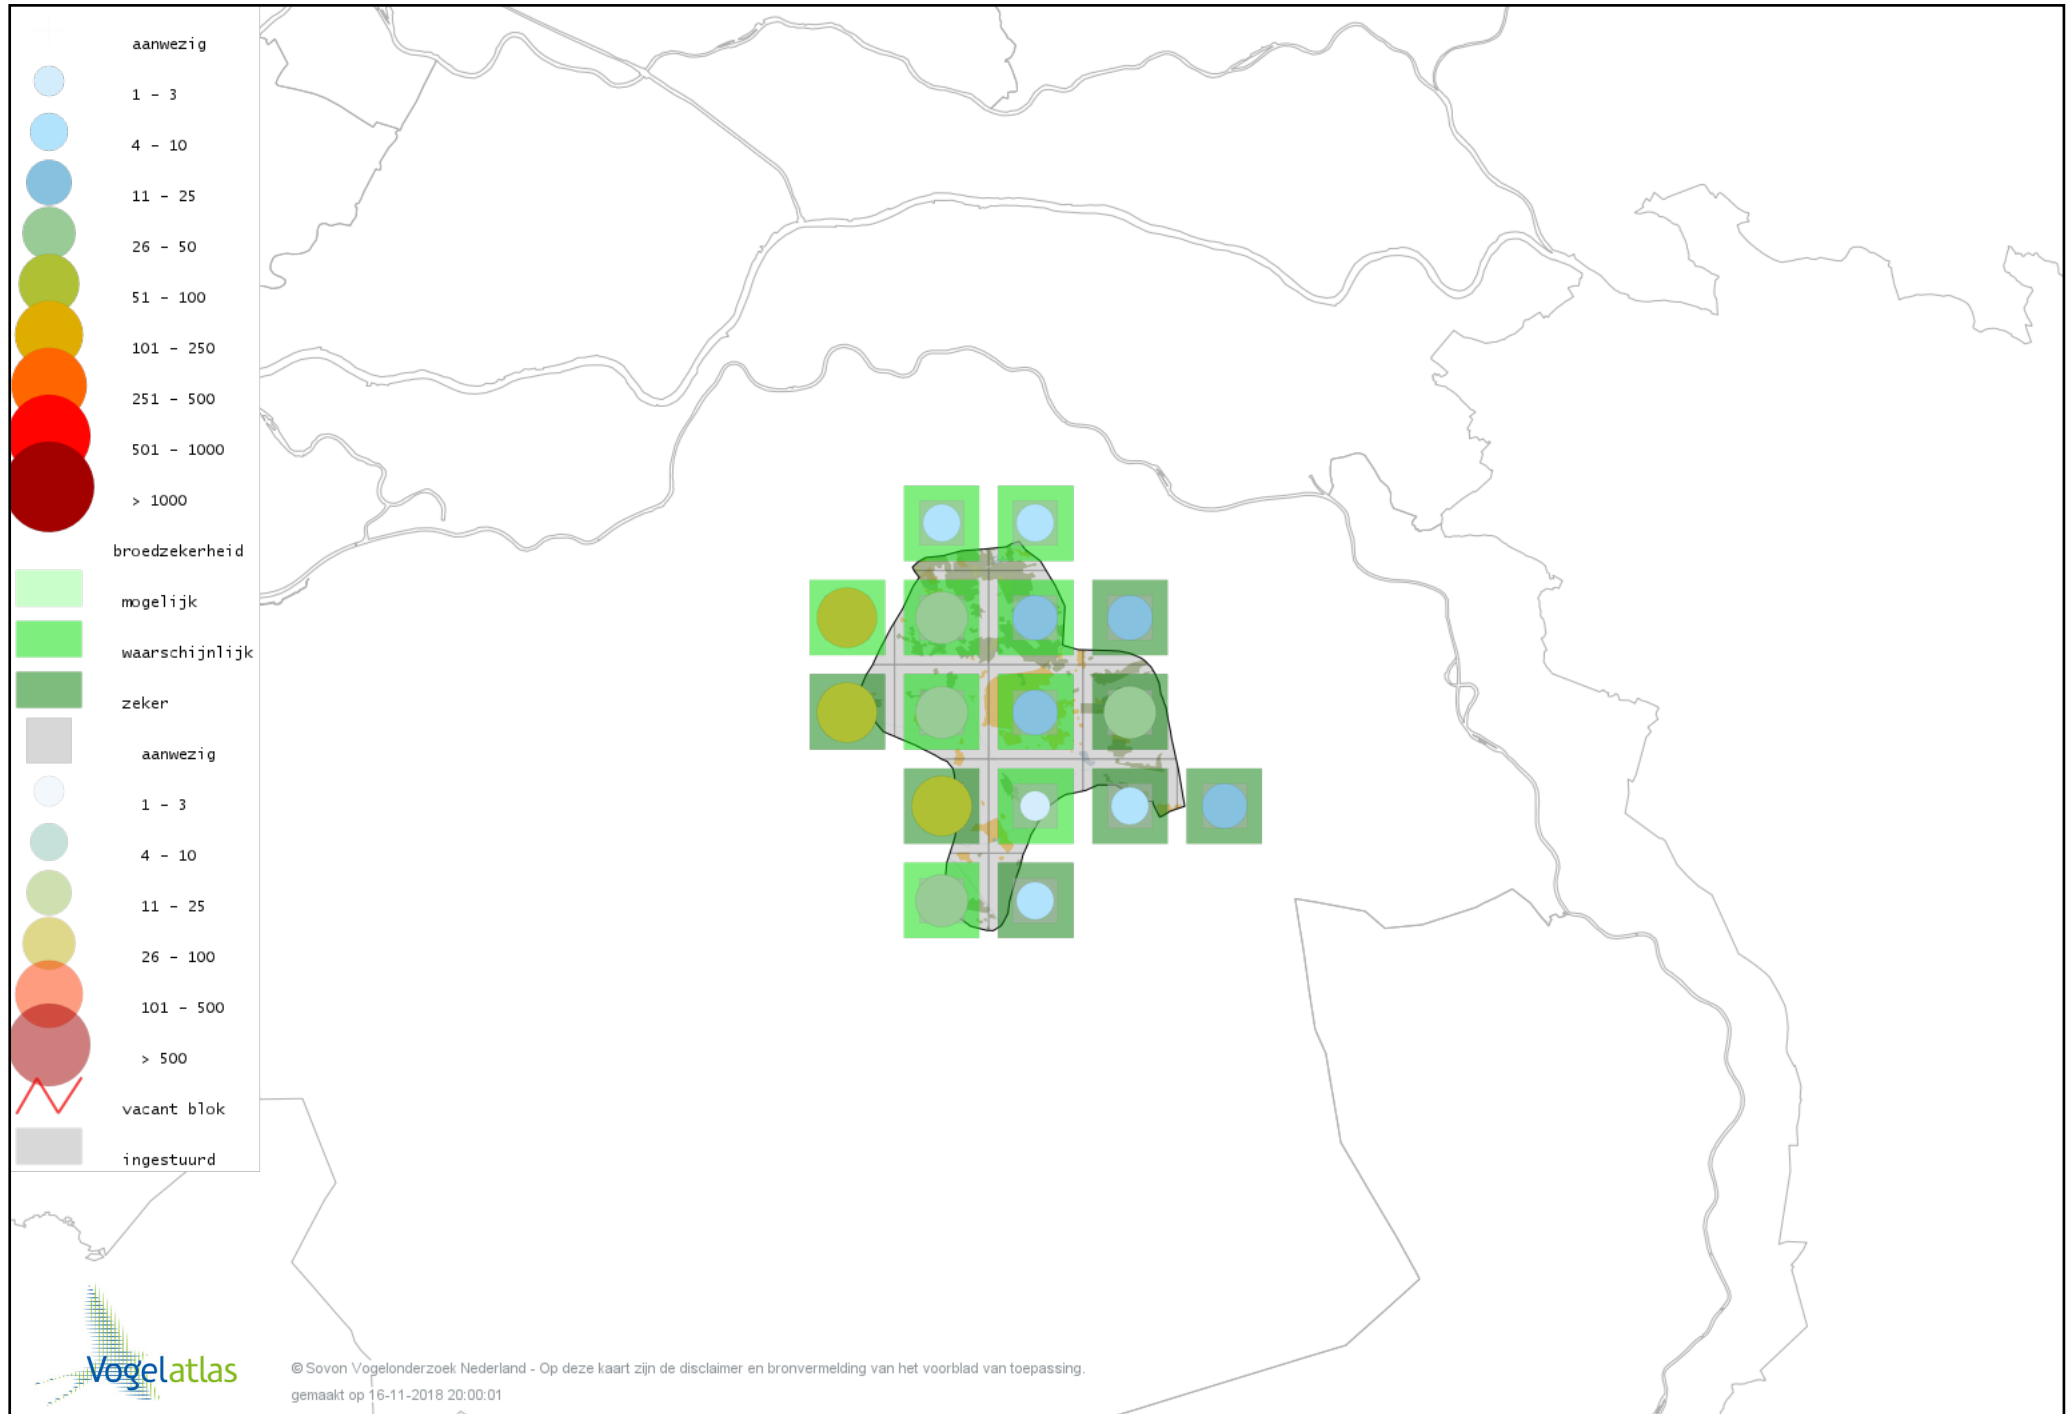

Voorlopige verspreidingskaart Blauwborst broedseizoen

Voorlopige verspreidingskaart Nachtegaal broedseizoen

Voorlopige verspreidingskaart Bonte Vliegenvanger broedseizoen

Voorlopige verspreidingskaart Zwarte Roodstaart broedseizoen

Voorlopige verspreidingskaart Gekraagde Roodstaart broedseizoen

Voorlopige verspreidingskaart Roodborsttapuit broedseizoen

Voorlopige verspreidingskaart Tapuit broedseizoen

Voorlopige verspreidingskaart Huismus broedseizoen

Voorlopige verspreidingskaart Ringmus broedseizoen

Voorlopige verspreidingskaart Heggenmus broedseizoen

Voorlopige verspreidingskaart Gele Kwikstaart broedseizoen

Voorlopige verspreidingskaart Grote Gele Kwikstaart broedseizoen

Voorlopige verspreidingskaart Witte Kwikstaart broedseizoen

Voorlopige verspreidingskaart Graspieper broedseizoen

Voorlopige verspreidingskaart Boompieper broedseizoen

Voorlopige verspreidingskaart Vink broedseizoen