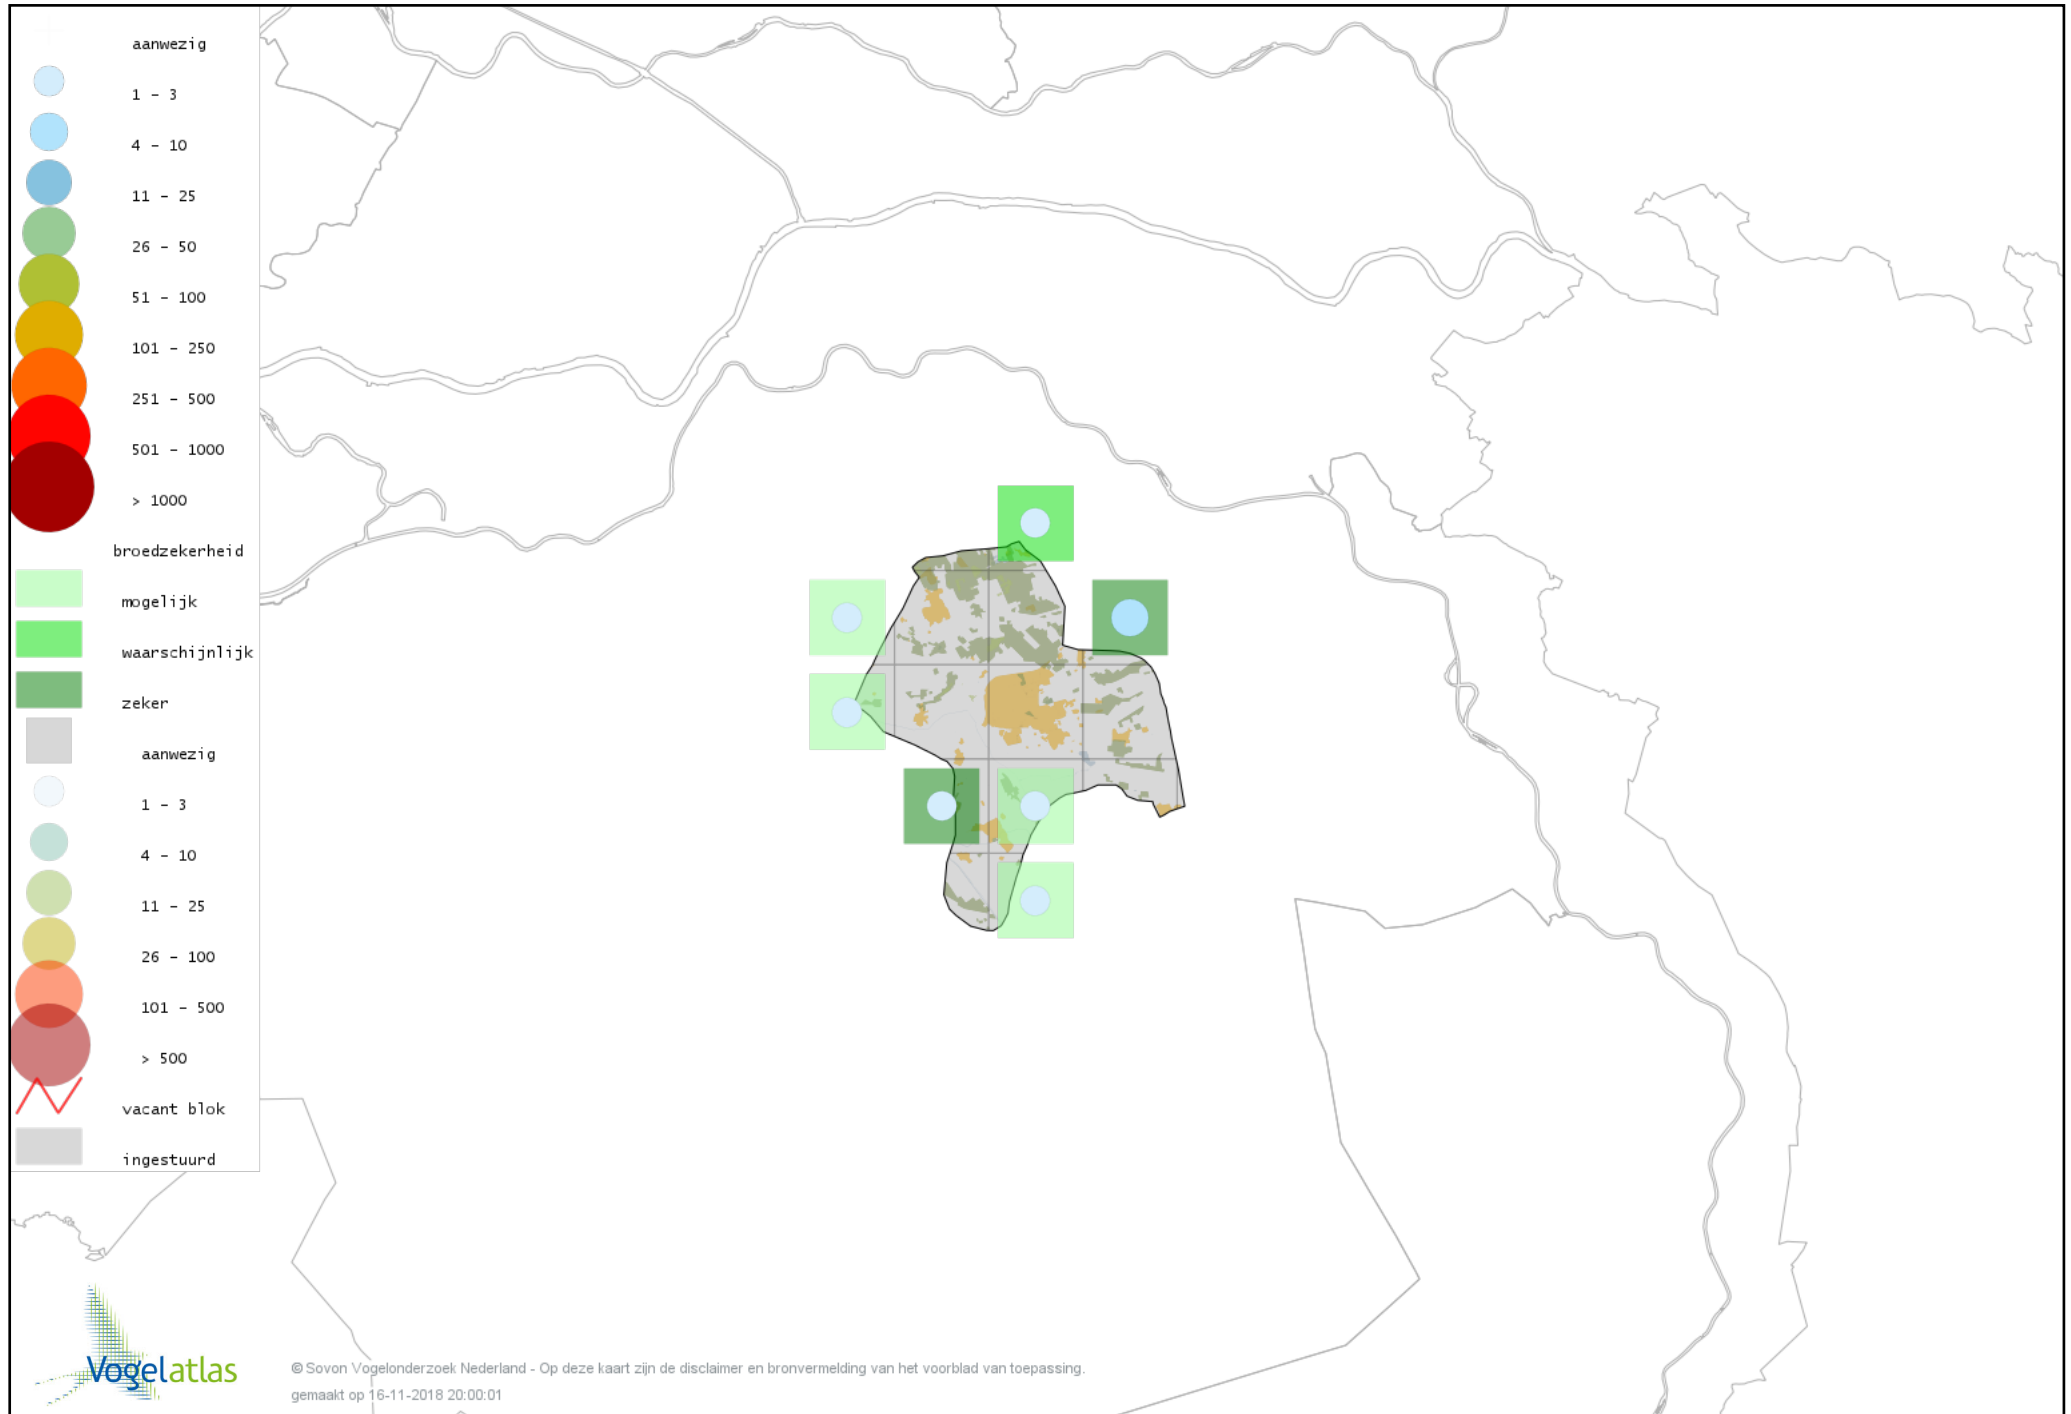

Voorlopige verspreidingskaart Spreeuw broedseizoen

Voorlopige verspreidingskaart Merel broedseizoen

© Sovon Vogelonderzoek Nederland - Op deze kaart zijn de disclaimer en bronvermelding van het voorblad van toepassing.
gemaakt op 16-11-2018 20:00:01

Voorlopige verspreidingskaart Zanglijster broedseizoen

Voorlopige verspreidingskaart Grote Lijster broedseizoen

Voorlopige verspreidingskaart Grauwe Vliegenvanger broedseizoen

Voorlopige verspreidingskaart Roodborst broedseizoen

Voorlopige verspreidingskaart Blauwborst broedseizoen

Voorlopige verspreidingskaart Nachtegaal broedseizoen

Voorlopige verspreidingskaart Bonte Vliegenvanger broedseizoen

Voorlopige verspreidingskaart Zwarte Roodstaart broedseizoen

Voorlopige verspreidingskaart Gekraagde Roodstaart broedseizoen

Voorlopige verspreidingskaart Roodborsttapuit broedseizoen

Voorlopige verspreidingskaart Tapuit broedseizoen

Voorlopige verspreidingskaart Huismus broedseizoen