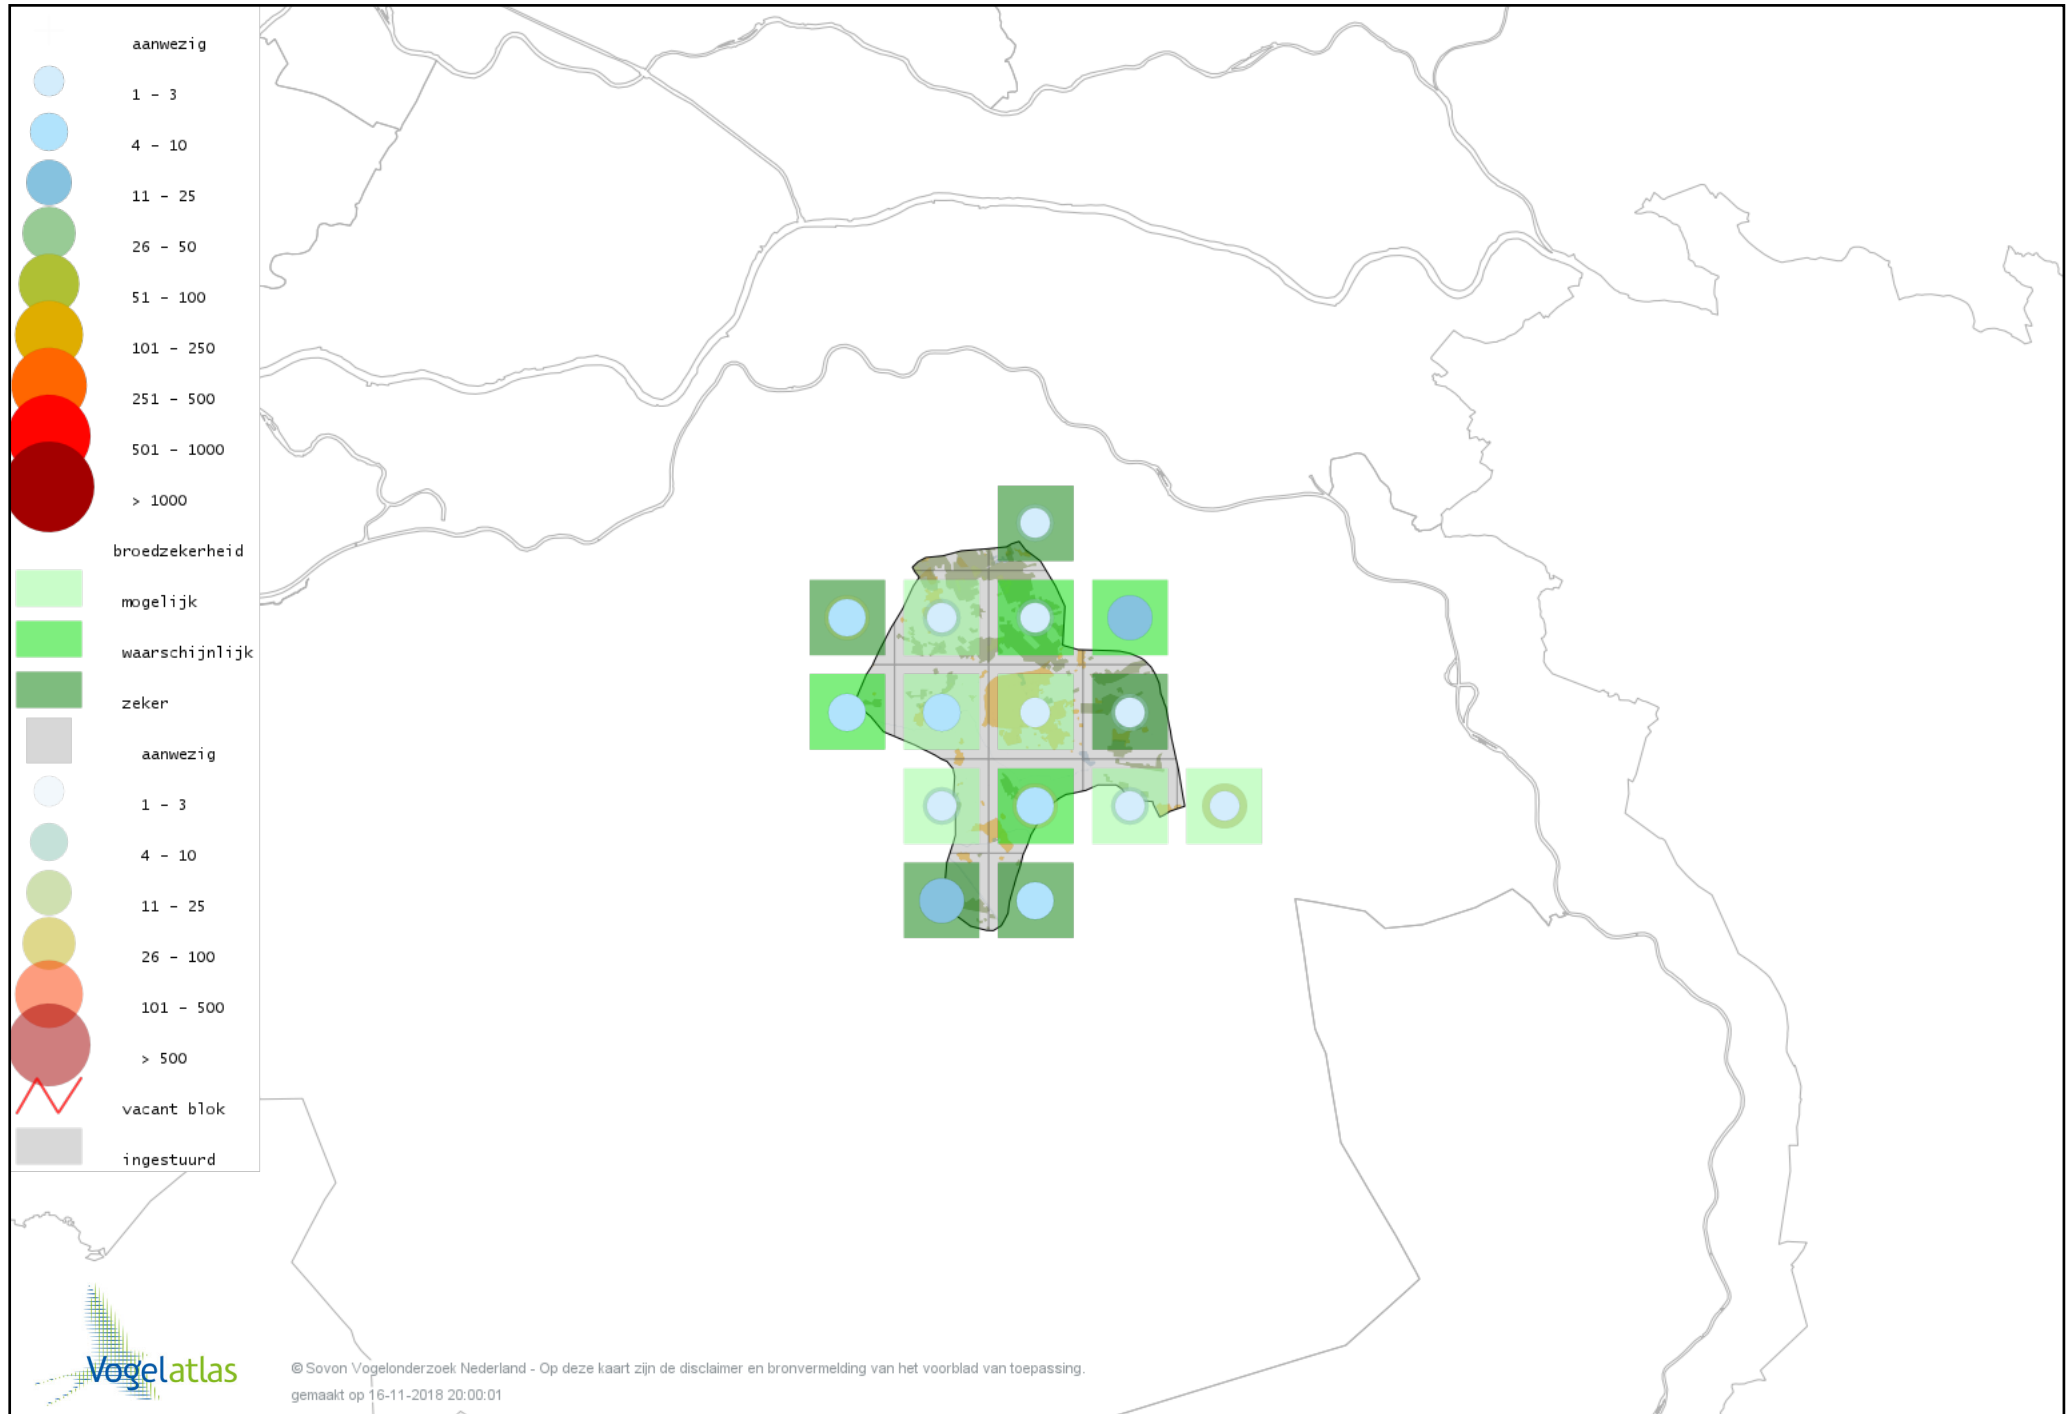

Voorlopige verspreidingskaart Havik broedseizoen

Voorlopige verspreidingskaart Buizerd broedseizoen

Voorlopige verspreidingskaart Waterral broedseizoen

Voorlopige verspreidingskaart Waterhoen broedseizoen

Voorlopige verspreidingskaart Meerkoet broedseizoen

Voorlopige verspreidingskaart Scholekster broedseizoen

Voorlopige verspreidingskaart Kievit broedseizoen

Voorlopige verspreidingskaart Kleine Plevier broedseizoen

Voorlopige verspreidingskaart Wulp broedseizoen

Voorlopige verspreidingskaart Grutto broedseizoen

Voorlopige verspreidingskaart Houtsnip broedseizoen

Voorlopige verspreidingskaart Watersnip broedseizoen

Voorlopige verspreidingskaart Oeverloper broedseizoen

Voorlopige verspreidingskaart Tureluur broedseizoen

Voorlopige verspreidingskaart Kokmeeuw broedseizoen

Voorlopige verspreidingskaart Kleine Mantelmeeuw broedseizoen

Voorlopige verspreidingskaart Visdief broedseizoen