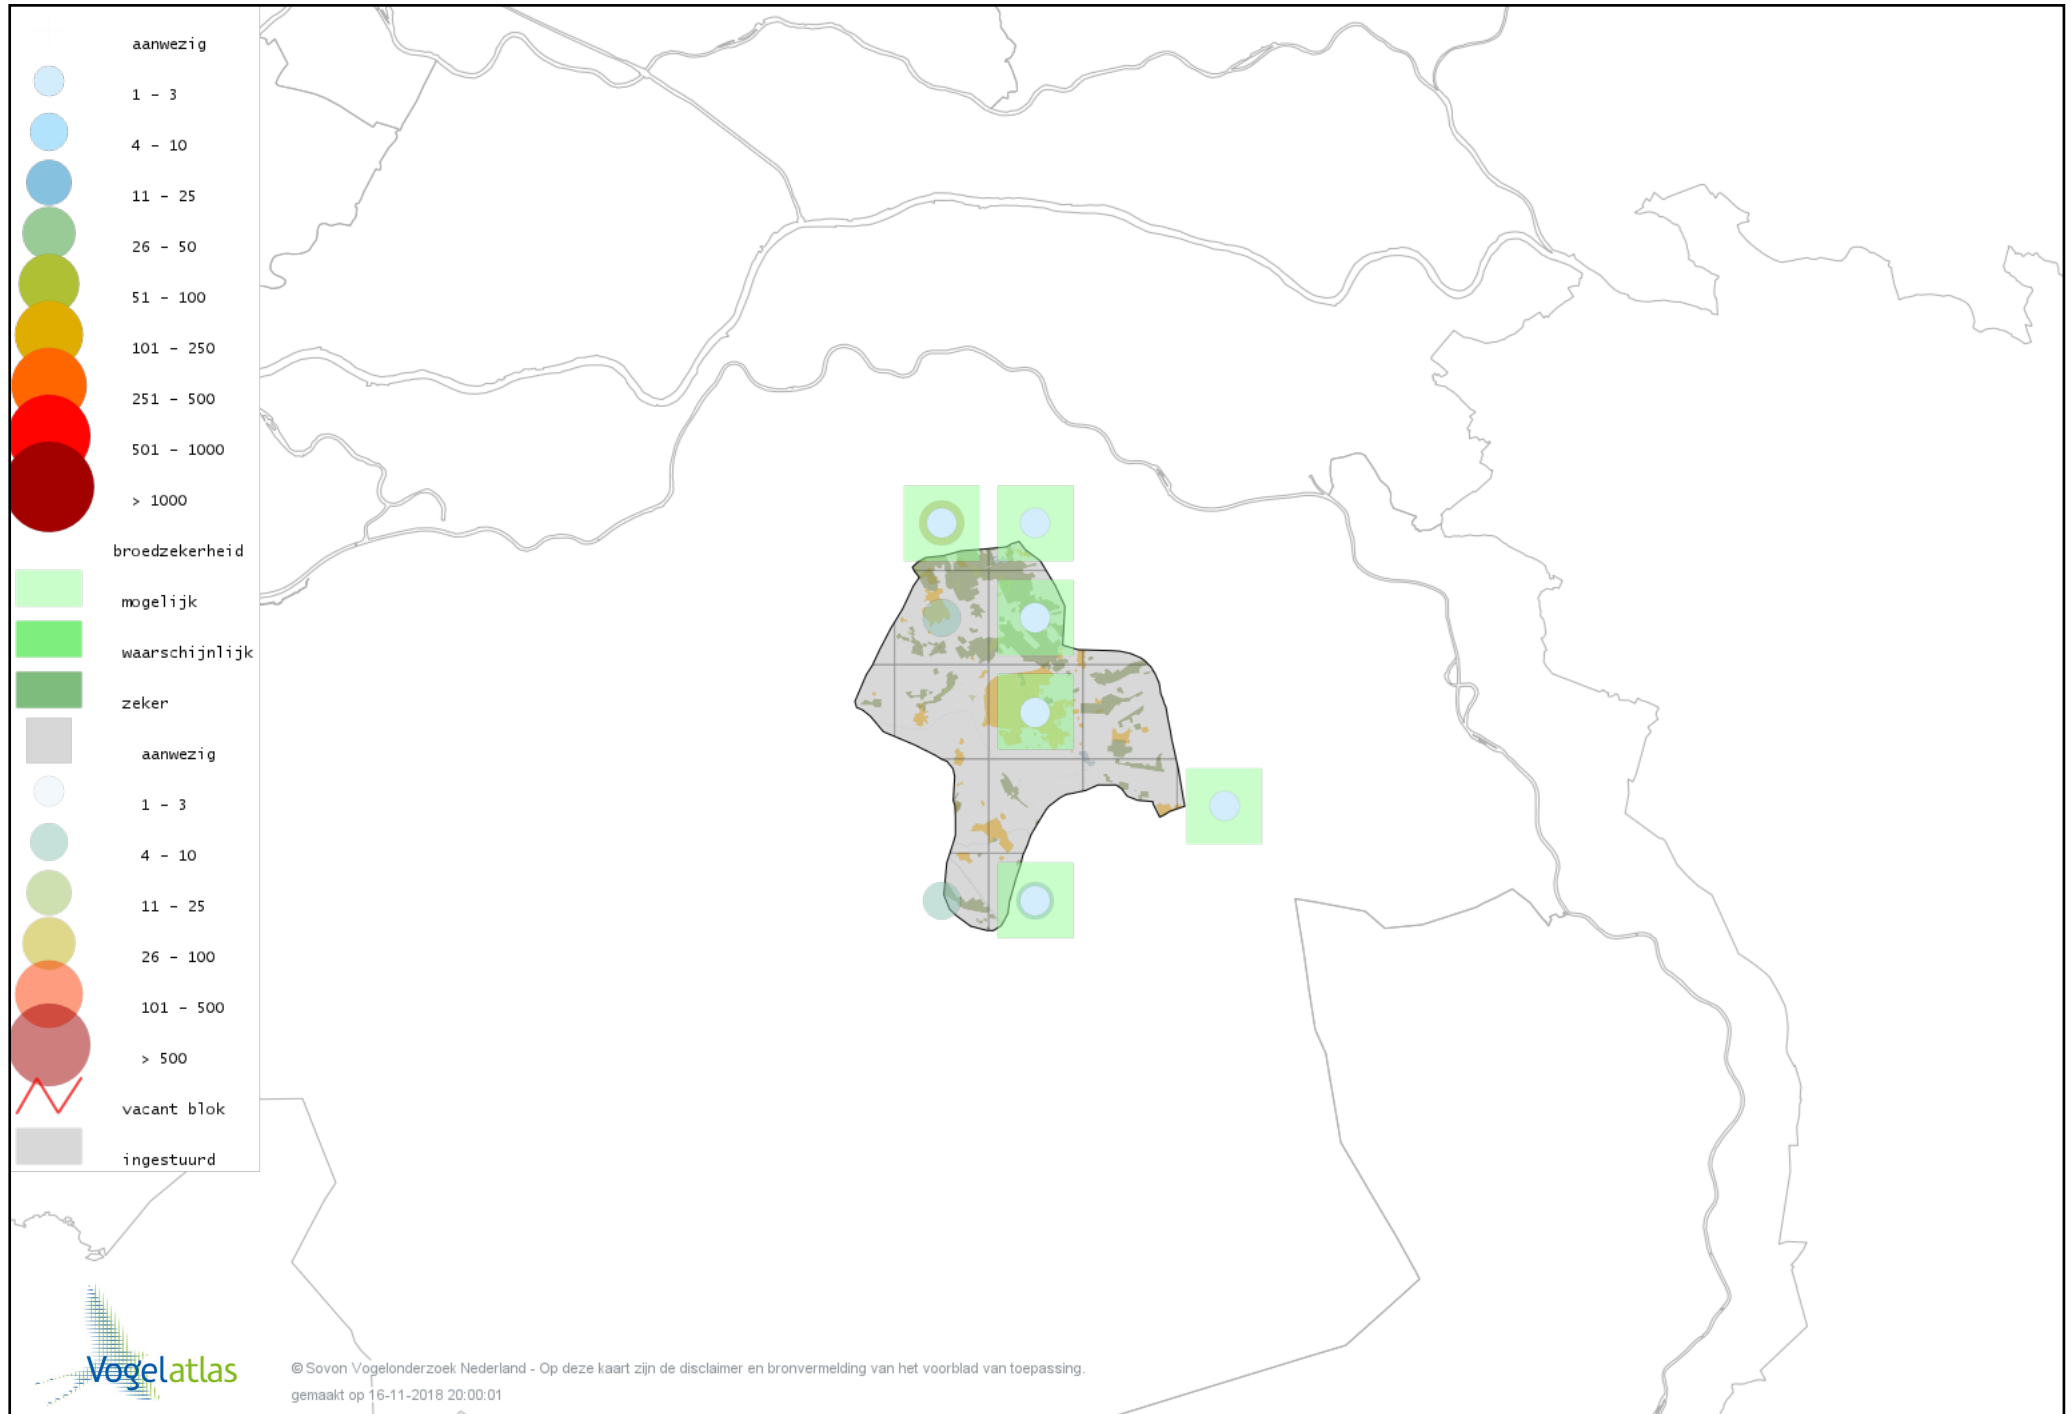

Voorlopige verspreidingskaart Tjiftjaf broedseizoen

Voorlopige verspreidingskaart Fluitter broedseizoen

Voorlopige verspreidingskaart Rietzanger broedseizoen

Voorlopige verspreidingskaart Kleine Karekiet broedseizoen

Voorlopige verspreidingskaart Bosrietzanger broedseizoen

Voorlopige verspreidingskaart Spotvogel broedseizoen

Voorlopige verspreidingskaart Sprinkhaanzanger broedseizoen

Voorlopige verspreidingskaart Zwartkop broedseizoen

Voorlopige verspreidingskaart Tuinfluiter broedseizoen

Voorlopige verspreidingskaart Braamsluiper broedseizoen

Voorlopige verspreidingskaart Grasmus broedseizoen

Voorlopige verspreidingskaart Vuurgoudhaan broedseizoen

Voorlopige verspreidingskaart Goudhaan broedseizoen

Voorlopige verspreidingskaart Winterkoning broedseizoen

Voorlopige verspreidingskaart Boomklever broedseizoen

Voorlopige verspreidingskaart Boomkruiper broedseizoen