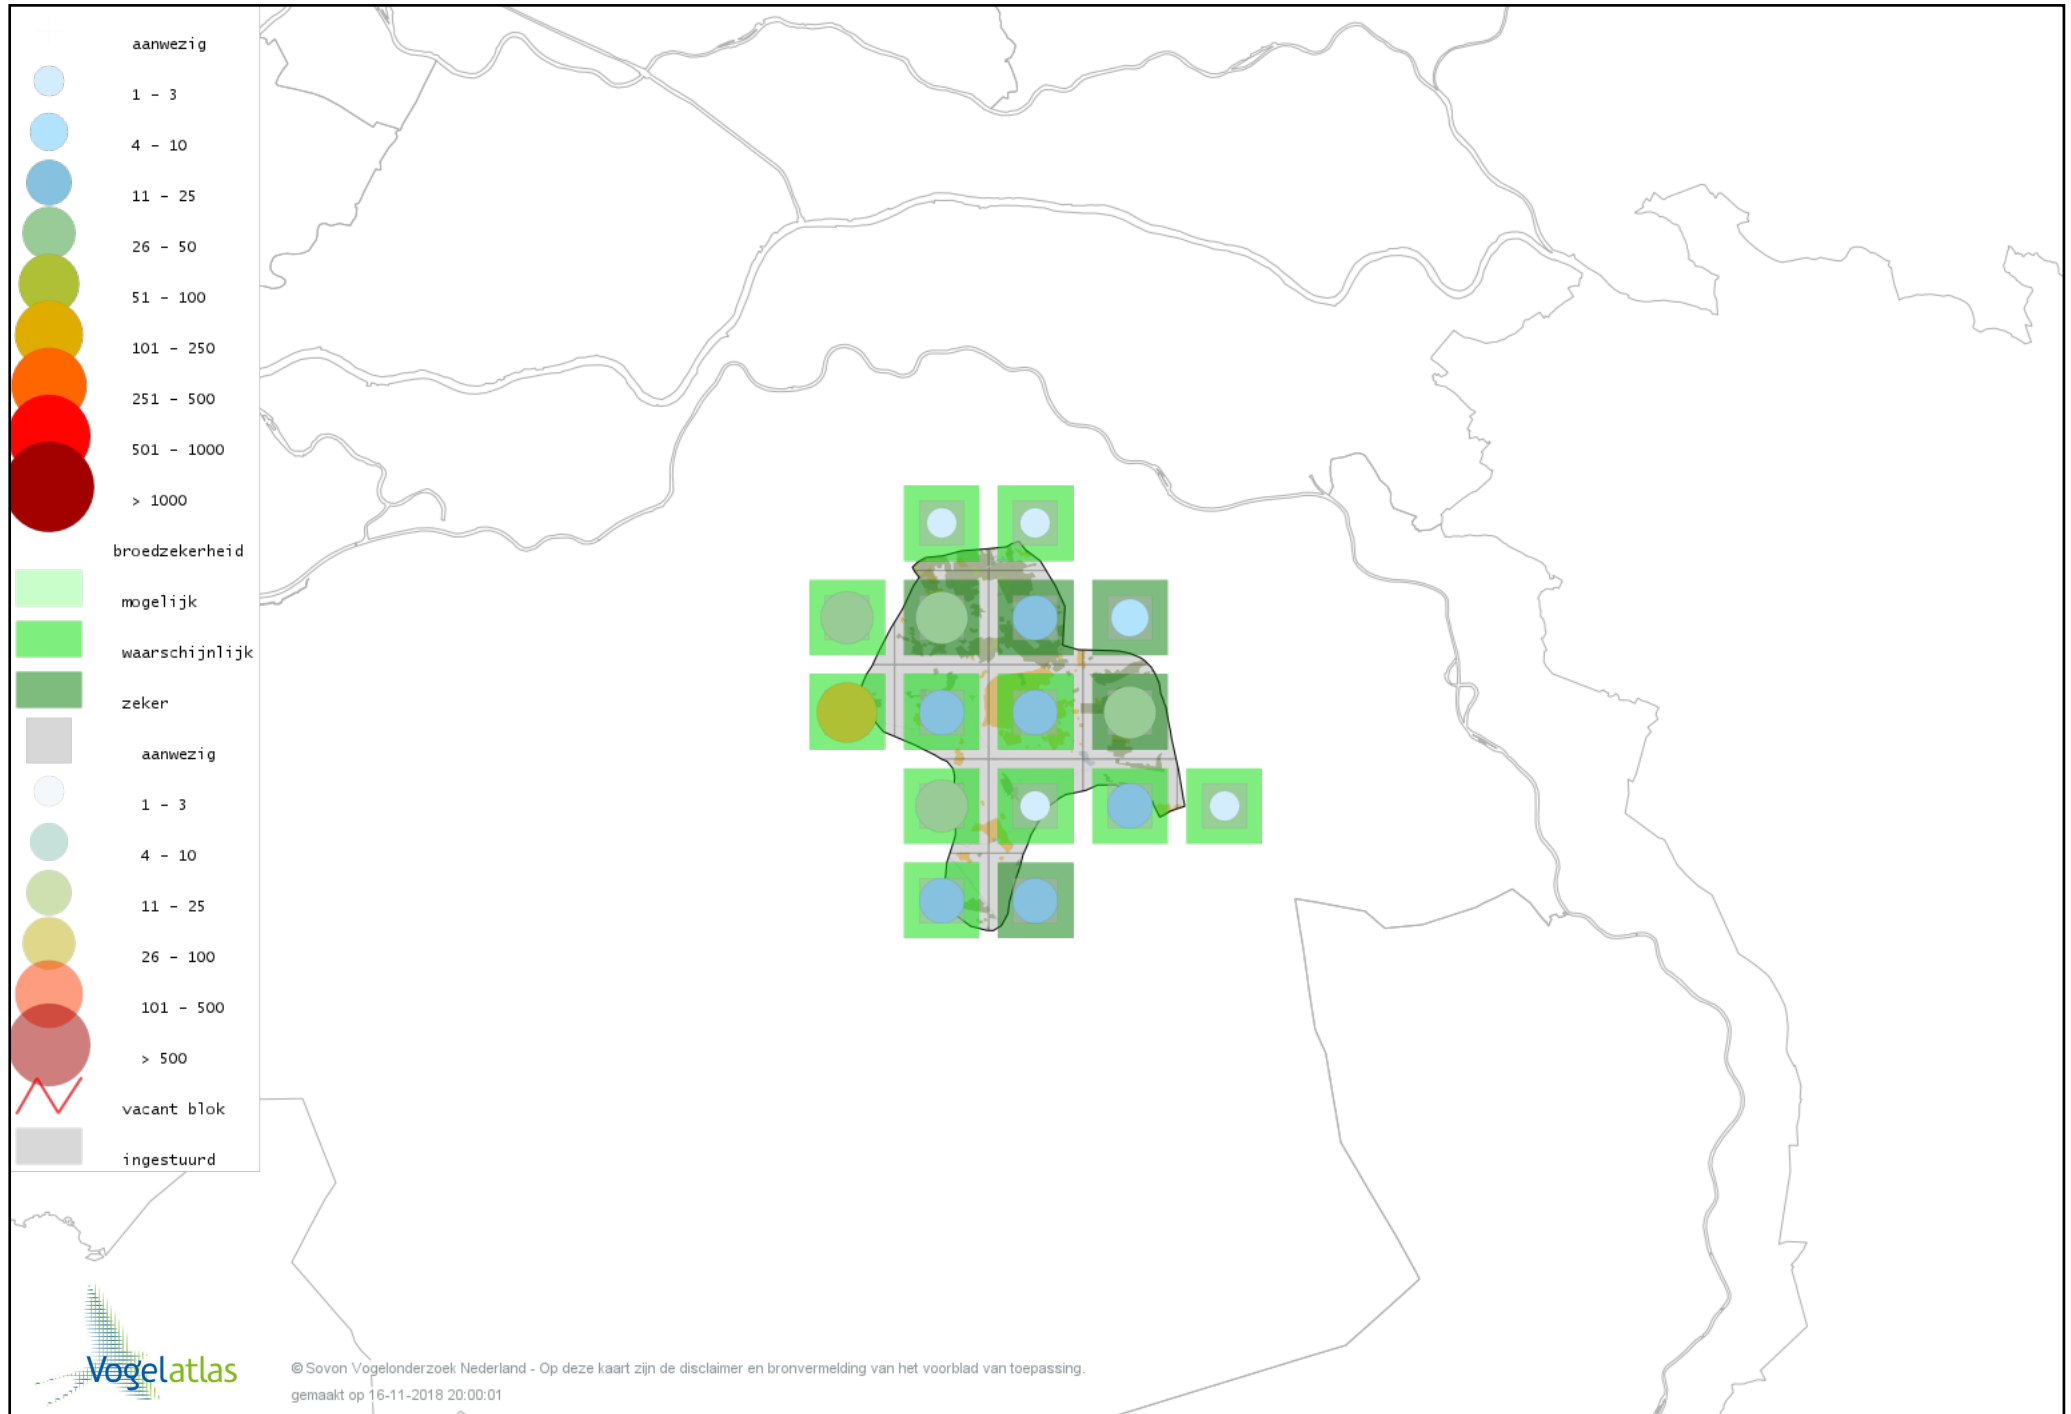

Voorlopige verspreidingskaart Tjiftjaf broedseizoen

Voorlopige verspreidingskaart Fluitter broedseizoen

Voorlopige verspreidingskaart Rietzanger broedseizoen

Voorlopige verspreidingskaart Kleine Karekiet broedseizoen

Voorlopige verspreidingskaart Bosrietzanger broedseizoen

Voorlopige verspreidingskaart Spotvogel broedseizoen

Voorlopige verspreidingskaart Sprinkhaanzanger broedseizoen

Voorlopige verspreidingskaart Zwartkop broedseizoen

Voorlopige verspreidingskaart Tuinfluiter broedseizoen

Voorlopige verspreidingskaart Braamsluiper broedseizoen

Voorlopige verspreidingskaart Grasmus broedseizoen

Voorlopige verspreidingskaart Vuurgoudhaan broedseizoen

Voorlopige verspreidingskaart Goudhaan broedseizoen

Voorlopige verspreidingskaart Winterkoning broedseizoen

Voorlopige verspreidingskaart Boomklever broedseizoen

Voorlopige verspreidingskaart Boomkruiper broedseizoen