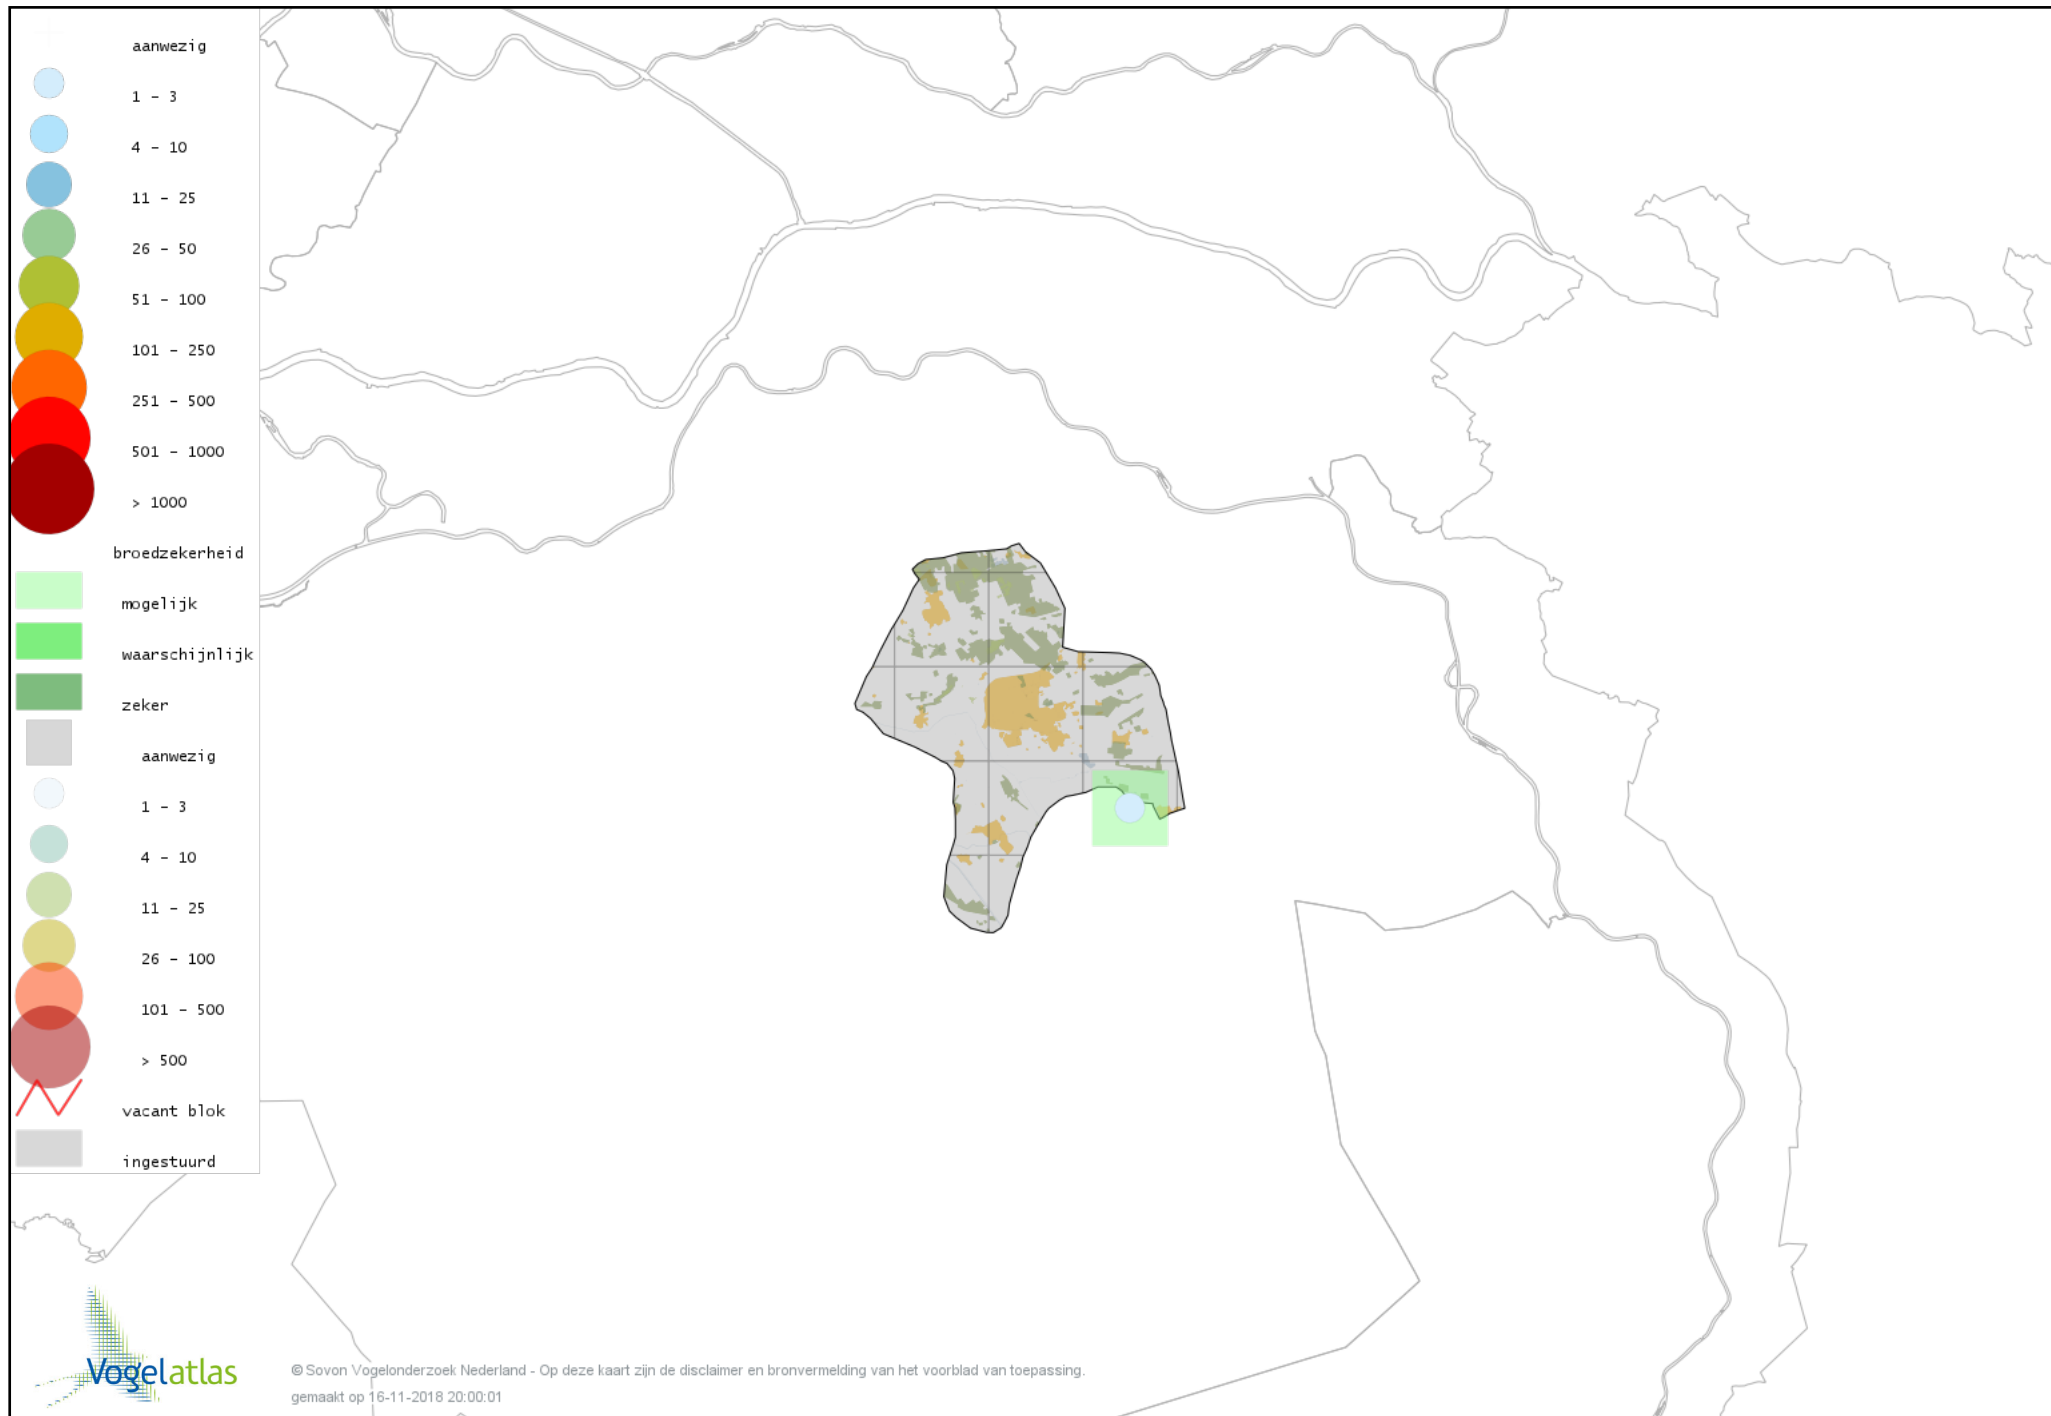

Voorlopige verspreidingskaart Brandgans broedseizoen