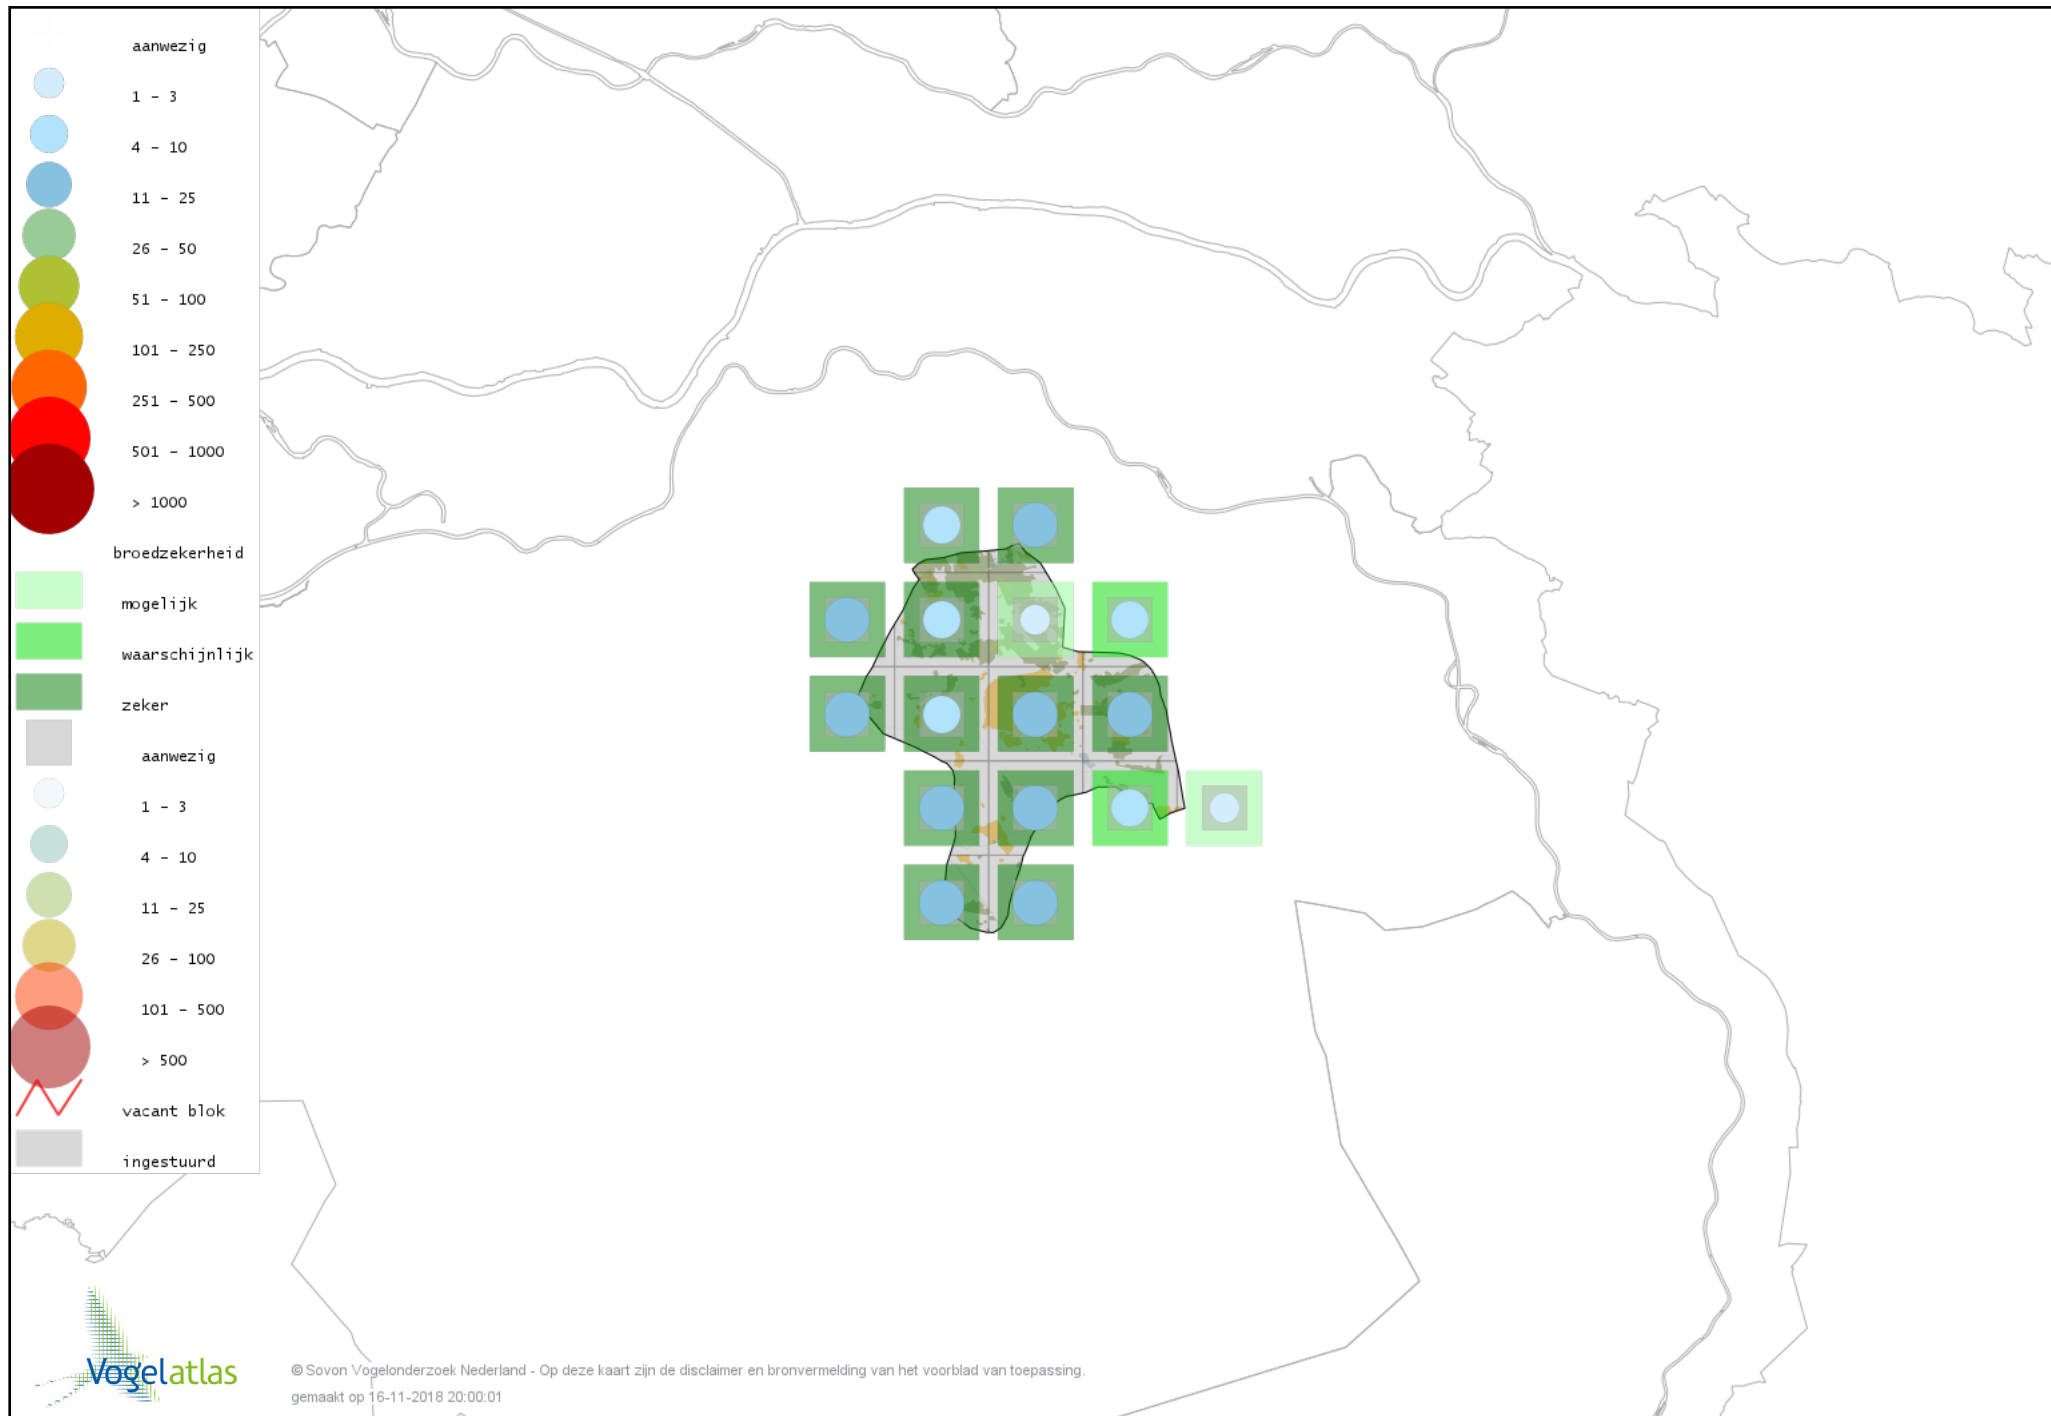

Voorlopige verspreidingskaart Ooievaar broedseizoen

Voorlopige verspreidingskaart Aalscholver broedseizoen

Voorlopige verspreidingskaart Wespendifeet broedseizoen

Voorlopige verspreidingskaart Sperwer broedseizoen

Voorlopige verspreidingskaart Havik broedseizoen

Voorlopige verspreidingskaart Buizerd broedseizoen

Voorlopige verspreidingskaart Waterral broedseizoen

Voorlopige verspreidingskaart Waterhoen broedseizoen

Voorlopige verspreidingskaart Meerkoet broedseizoen

Voorlopige verspreidingskaart Scholekster broedseizoen

Voorlopige verspreidingskaart Kievit broedseizoen

Voorlopige verspreidingskaart Kleine Plevier broedseizoen

Voorlopige verspreidingskaart Wulp broedseizoen

Voorlopige verspreidingskaart Grutto broedseizoen

Voorlopige verspreidingskaart Houtsnip broedseizoen

Voorlopige verspreidingskaart Watersnip broedseizoen

Voorlopige verspreidingskaart Oeverloper broedseizoen