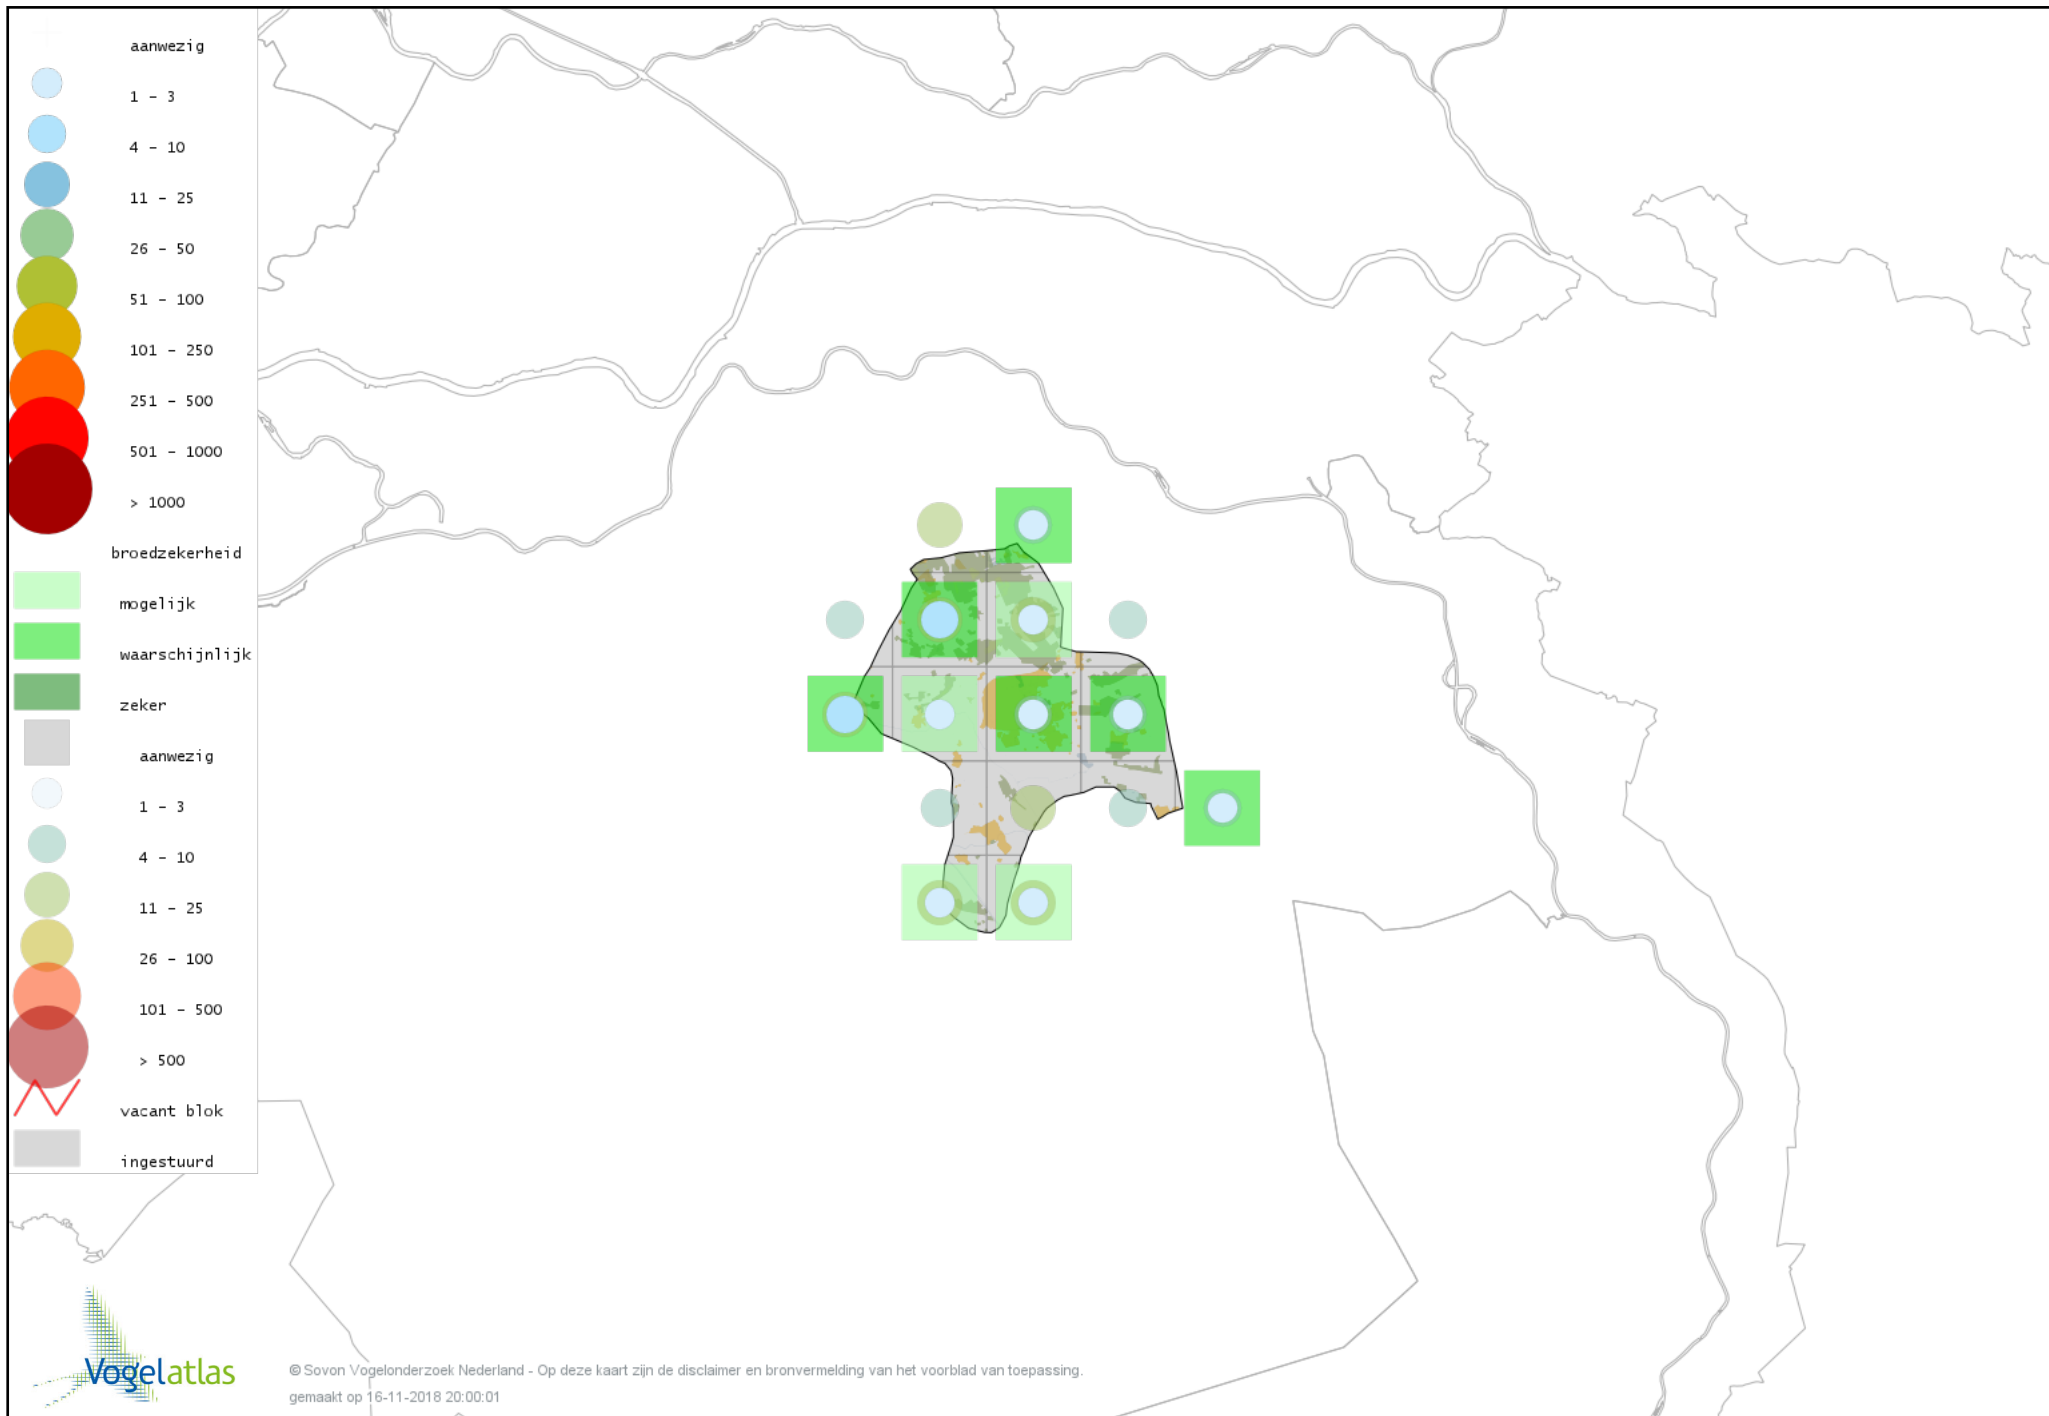

Voorlopige verspreidingskaart Wulp broedseizoen

Voorlopige verspreidingskaart Grutto broedseizoen

Voorlopige verspreidingskaart Houtsnip broedseizoen

Voorlopige verspreidingskaart Watersnip broedseizoen

Voorlopige verspreidingskaart Oeverloper broedseizoen

Voorlopige verspreidingskaart Tureluur broedseizoen

Voorlopige verspreidingskaart Kokmeeuw broedseizoen

Voorlopige verspreidingskaart Kleine Mantelmeeuw broedseizoen

Voorlopige verspreidingskaart Visdief broedseizoen

Voorlopige verspreidingskaart Stadsduif broedseizoen

Voorlopige verspreidingskaart Holenduif broedseizoen

Voorlopige verspreidingskaart Houtduif broedseizoen

Voorlopige verspreidingskaart Zomertortel broedseizoen

© Sovon Vogelonderzoek Nederland - Op deze kaart zijn de disclaimer en bronvermelding van het voorblad van toepassing.
gemaakt op 16-11-2018 20:00:01

Voorlopige verspreidingskaart Turkse Tortel broedseizoen