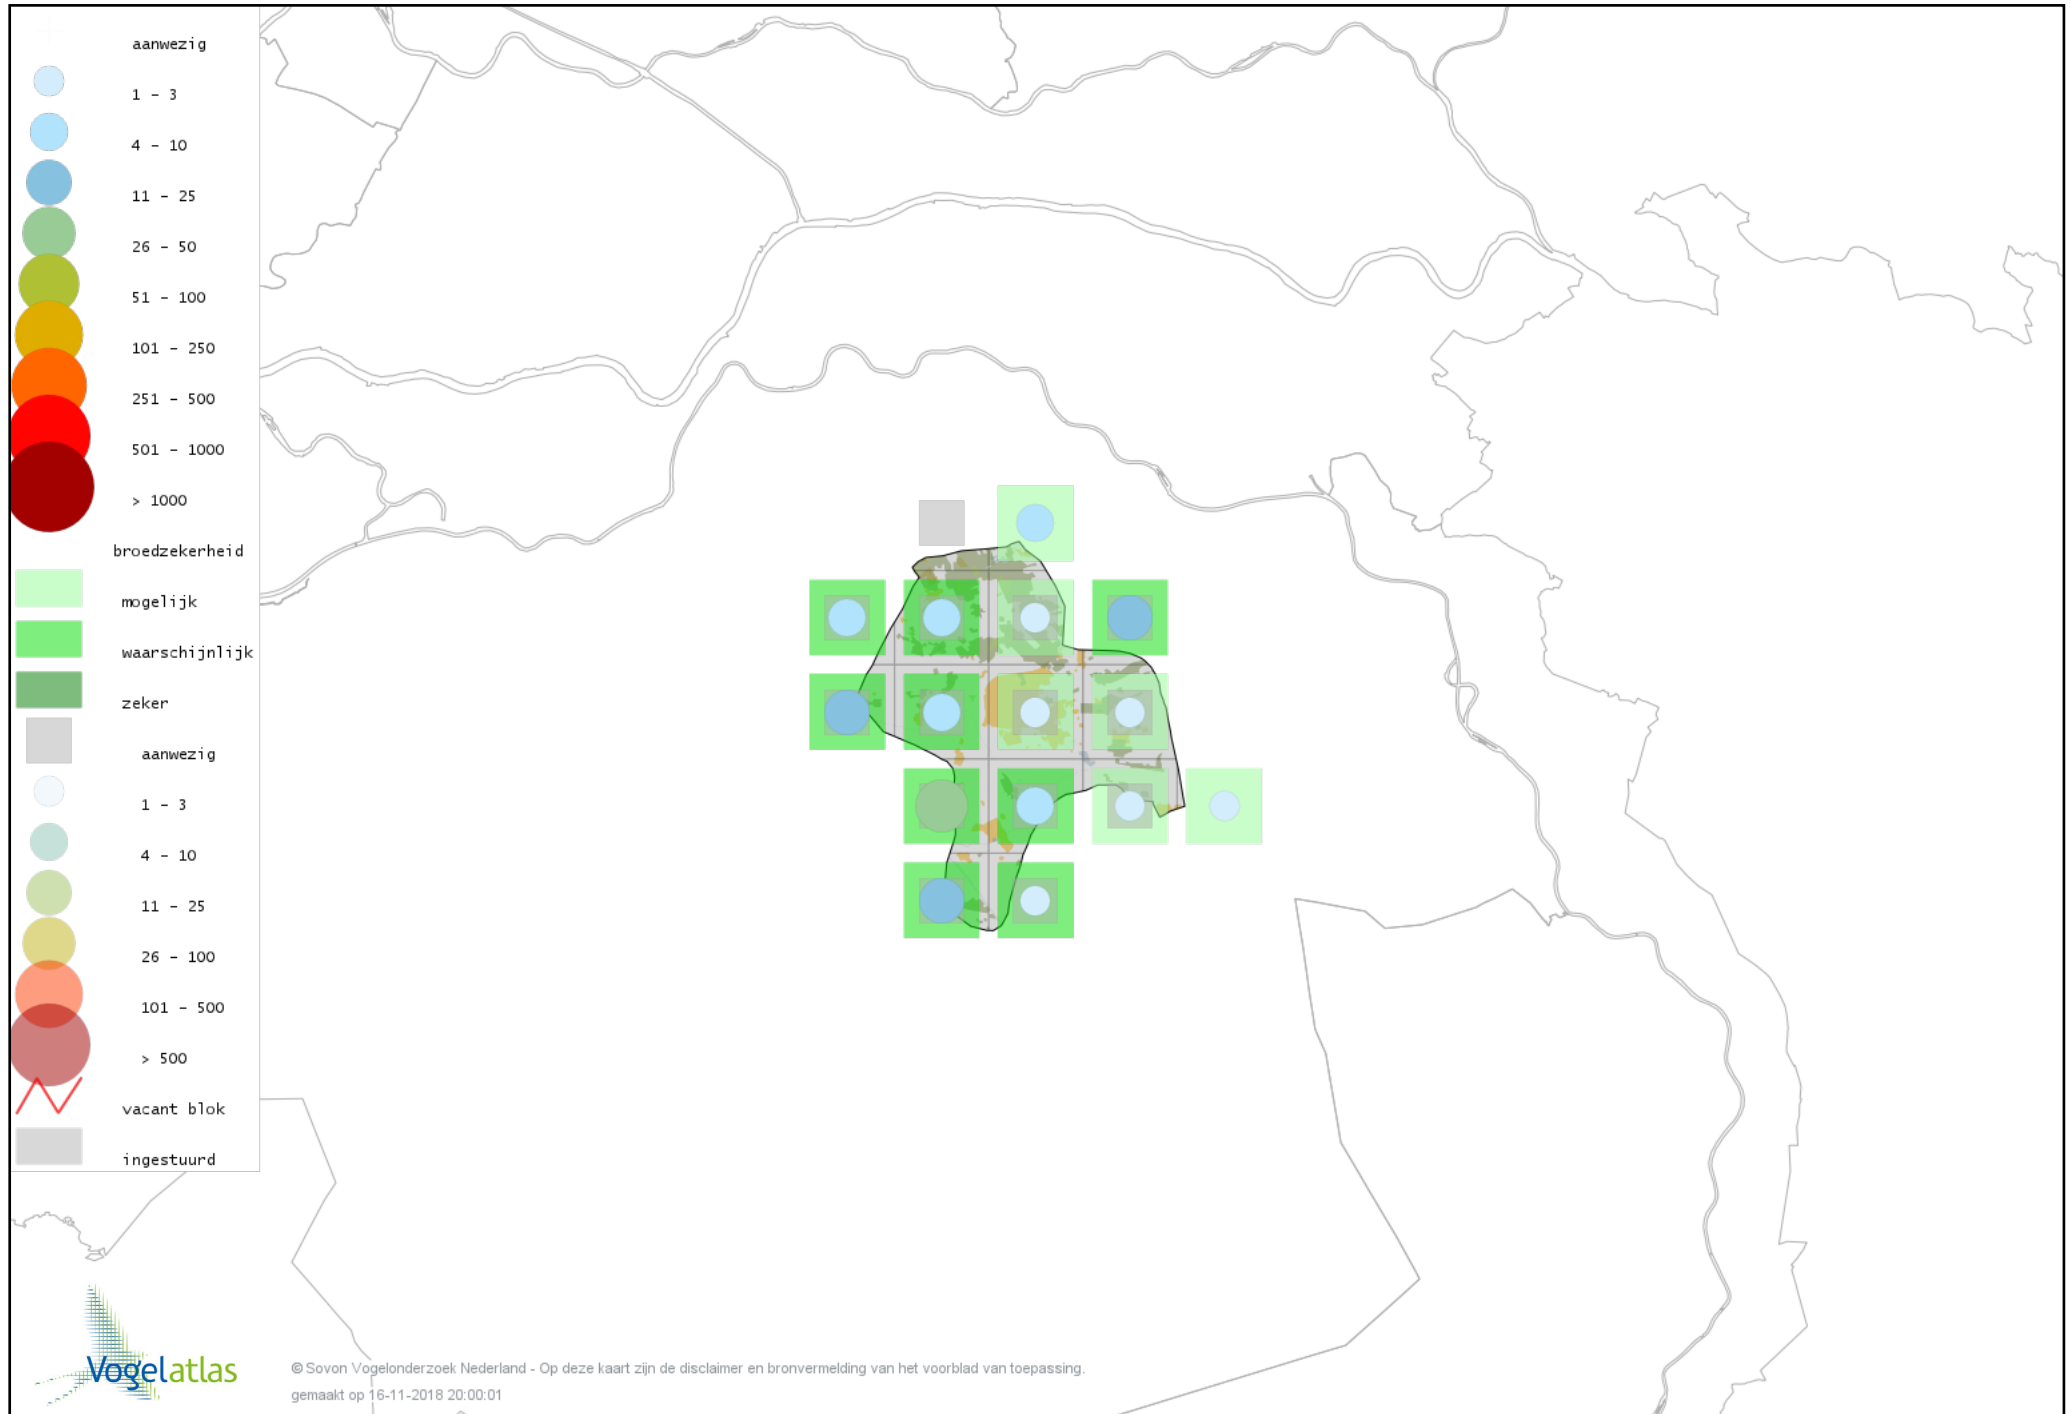

Voorlopige verspreidingskaart Zomertaling broedseizoen

Voorlopige verspreidingskaart Slobeend broedseizoen

Voorlopige verspreidingskaart Krakeend broedseizoen

Voorlopige verspreidingskaart Wilde Eend broedseizoen

Voorlopige verspreidingskaart Soepeend broedseizoen

Voorlopige verspreidingskaart Wintertaling broedseizoen

Voorlopige verspreidingskaart Kuifeend broedseizoen

Voorlopige verspreidingskaart Patrijs broedseizoen

Voorlopige verspreidingskaart Kwartel broedseizoen

Voorlopige verspreidingskaart Fazant broedseizoen

Voorlopige verspreidingskaart Dodaars broedseizoen

Voorlopige verspreidingskaart Fuut broedseizoen

Voorlopige verspreidingskaart Geoorde Fuut broedseizoen

Voorlopige verspreidingskaart Ooievaar broedseizoen

Voorlopige verspreidingskaart Aalscholver broedseizoen

Voorlopige verspreidingskaart Wespendifeet broedseizoen

Voorlopige verspreidingskaart Sperwer broedseizoen