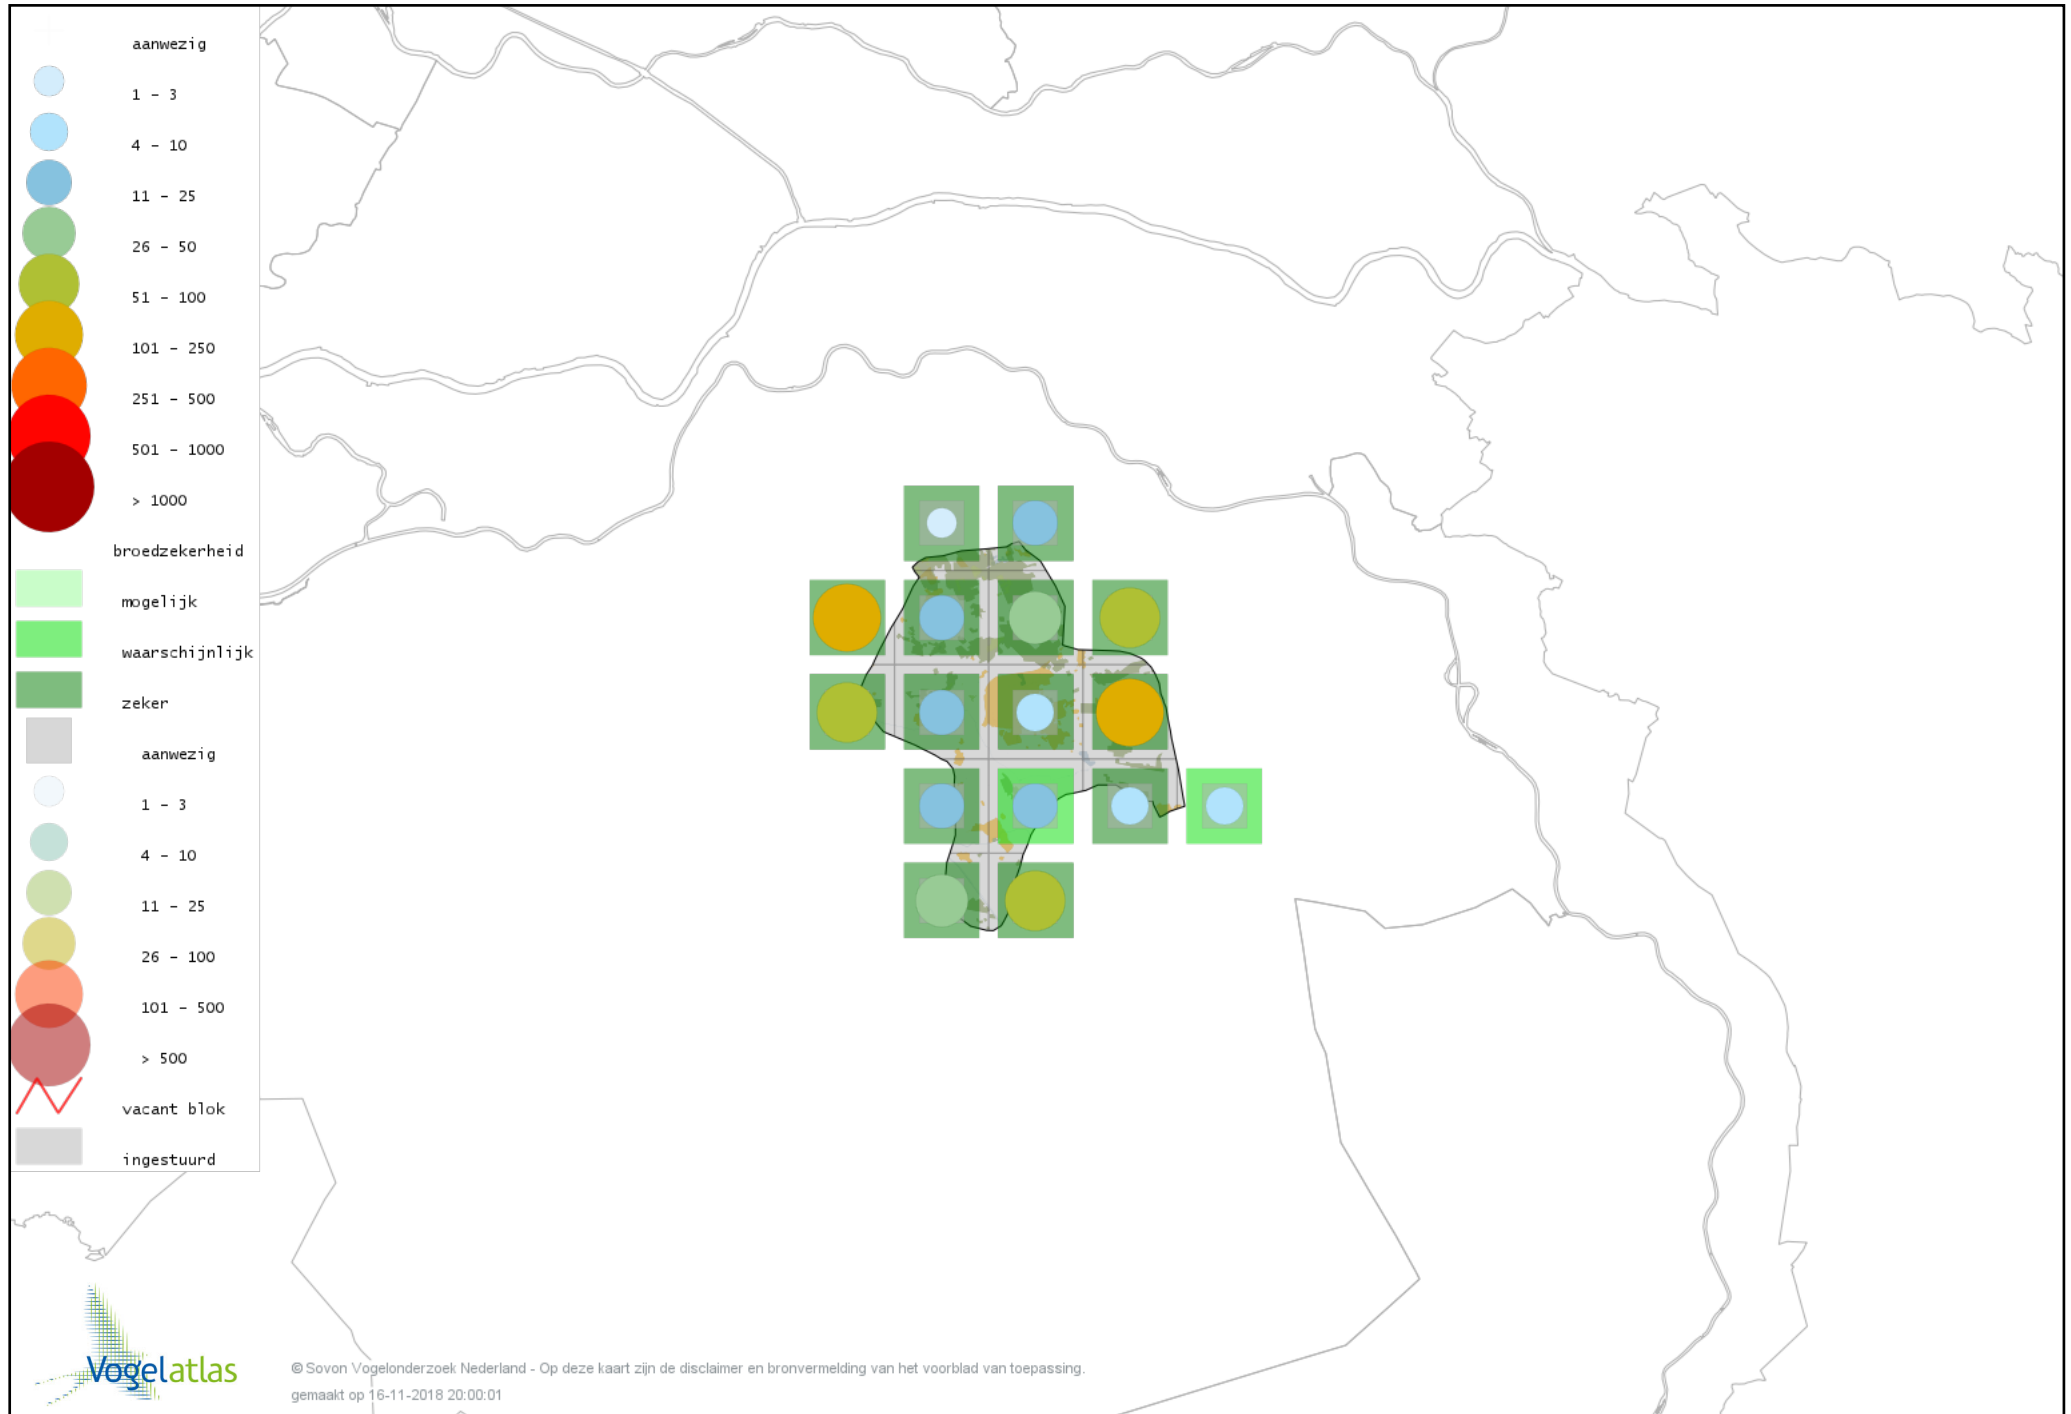

Voorlopige verspreidingskaart Ooievaar broedseizoen

Voorlopige verspreidingskaart Aalscholver broedseizoen

Voorlopige verspreidingskaart Wespendifeet broedseizoen

Voorlopige verspreidingskaart Sperwer broedseizoen

Voorlopige verspreidingskaart Havik broedseizoen

Voorlopige verspreidingskaart Buizerd broedseizoen

Voorlopige verspreidingskaart Waterral broedseizoen

Voorlopige verspreidingskaart Waterhoen broedseizoen

Voorlopige verspreidingskaart Meerkoet broedseizoen

Voorlopige verspreidingskaart Scholekster broedseizoen

Voorlopige verspreidingskaart Kievit broedseizoen

Voorlopige verspreidingskaart Kleine Plevier broedseizoen

Voorlopige verspreidingskaart Wulp broedseizoen

Voorlopige verspreidingskaart Grutto broedseizoen

Voorlopige verspreidingskaart Houtsnip broedseizoen

Voorlopige verspreidingskaart Watersnip broedseizoen

Voorlopige verspreidingskaart Oeverloper broedseizoen