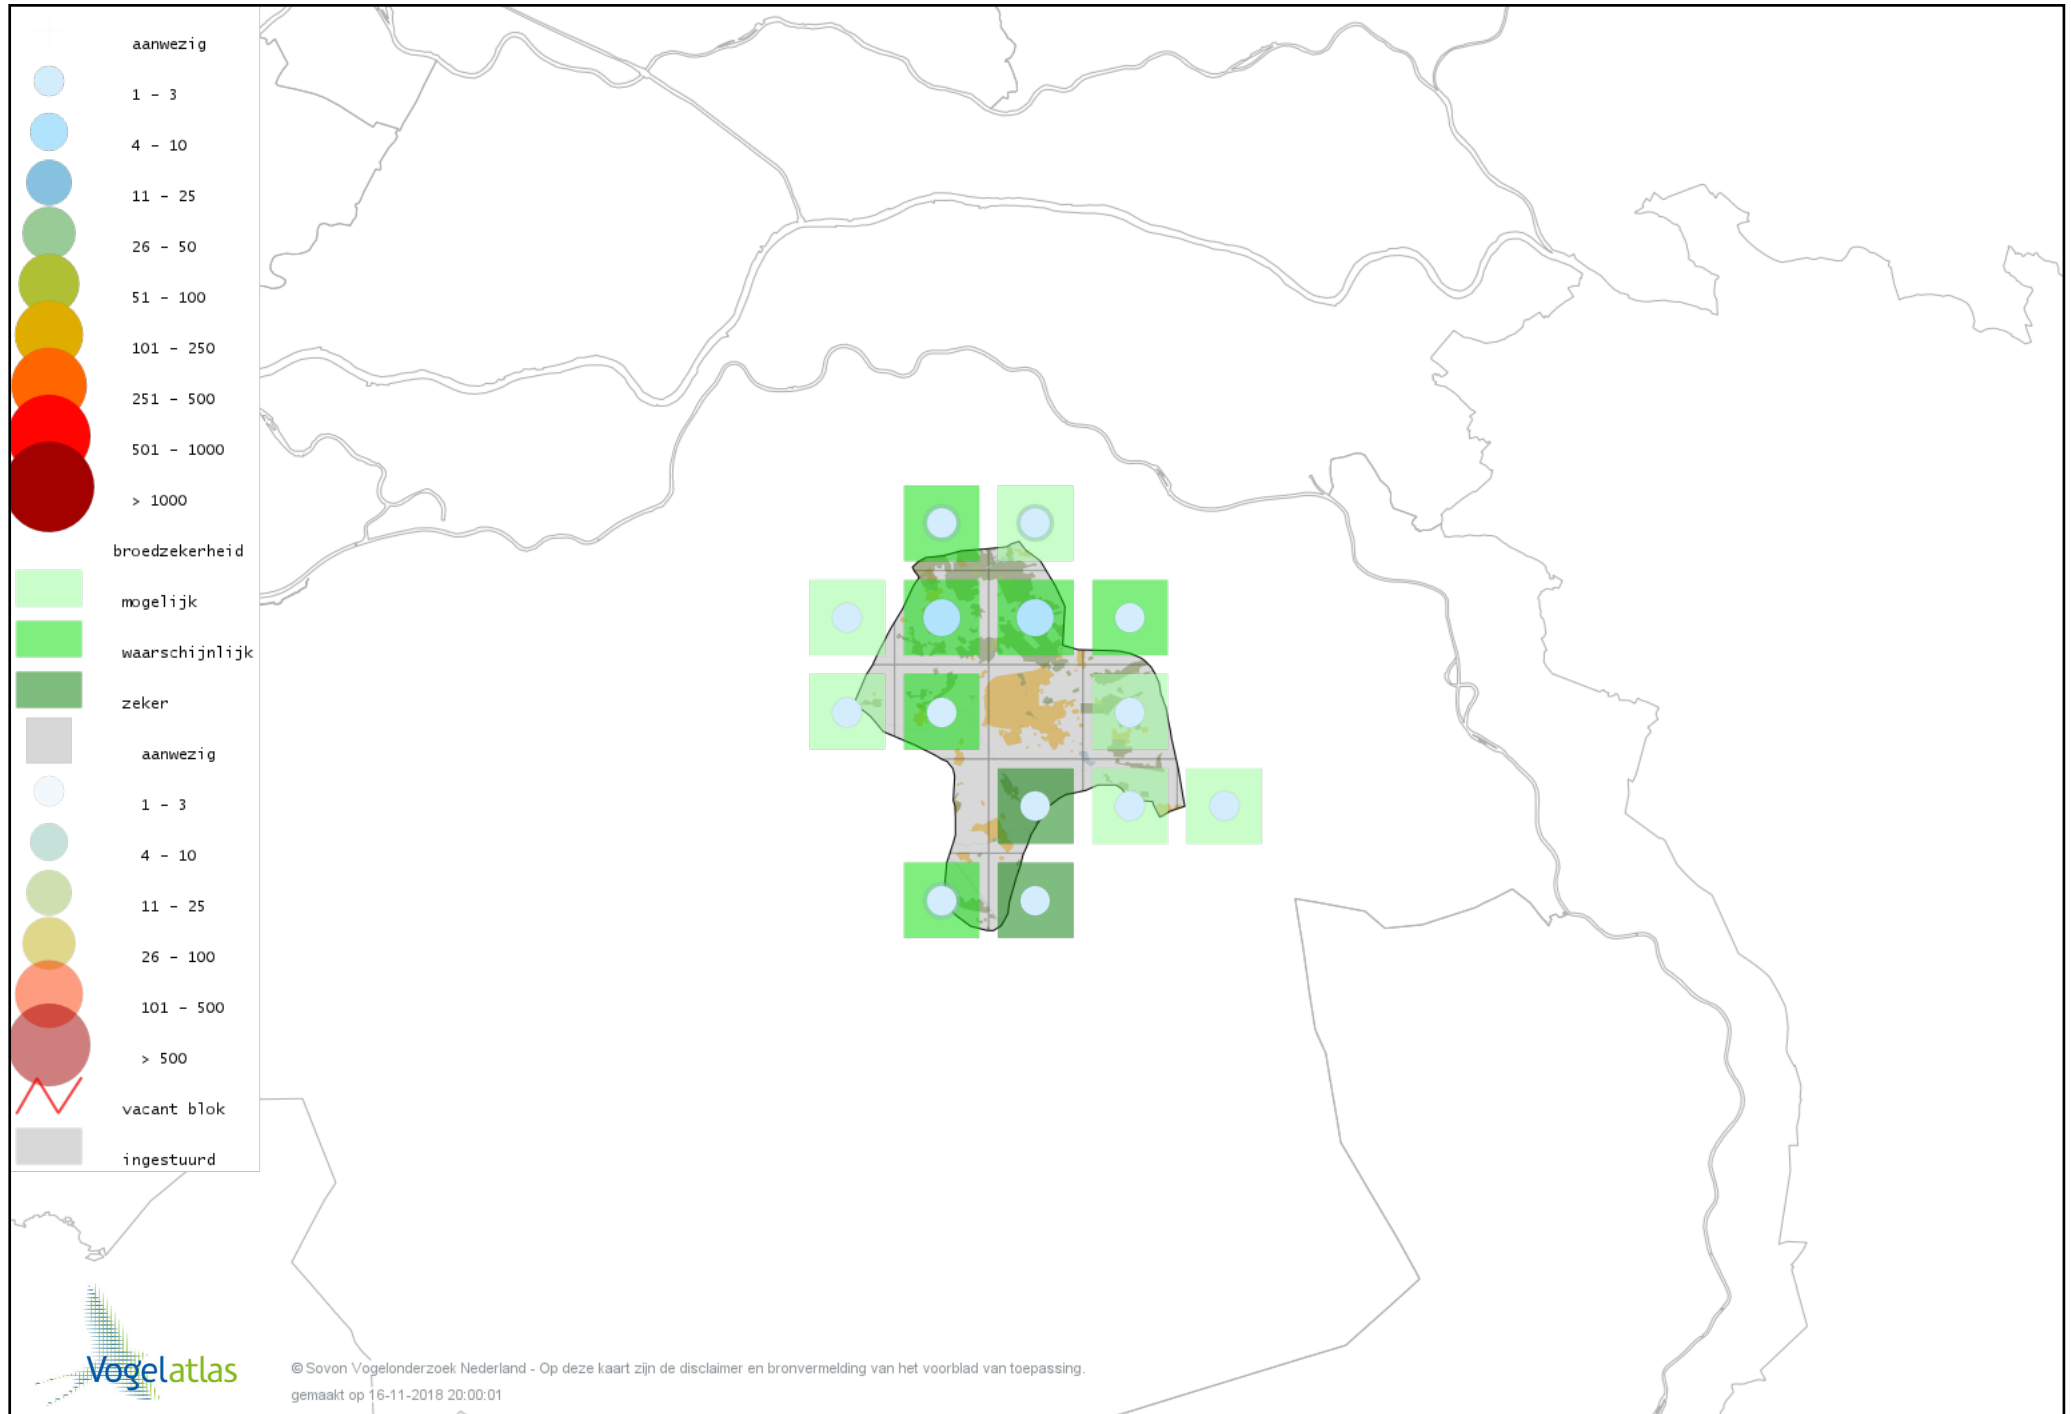

Voorlopige verspreidingskaart Koekoek broedseizoen

Voorlopige verspreidingskaart Kerkuil broedseizoen

Voorlopige verspreidingskaart Bosuil broedseizoen

Voorlopige verspreidingskaart Steenuil broedseizoen

Voorlopige verspreidingskaart Ransuil broedseizoen

Voorlopige verspreidingskaart Nachtzwaluw broedseizoen

Voorlopige verspreidingskaart Gierzwaluw broedseizoen

Voorlopige verspreidingskaart IJsvogel broedseizoen

Voorlopige verspreidingskaart Kleine Bonte Specht broedseizoen

Voorlopige verspreidingskaart Grote Bonte Specht broedseizoen

Voorlopige verspreidingskaart Zwarte Specht broedseizoen

Voorlopige verspreidingskaart Groene Specht broedseizoen