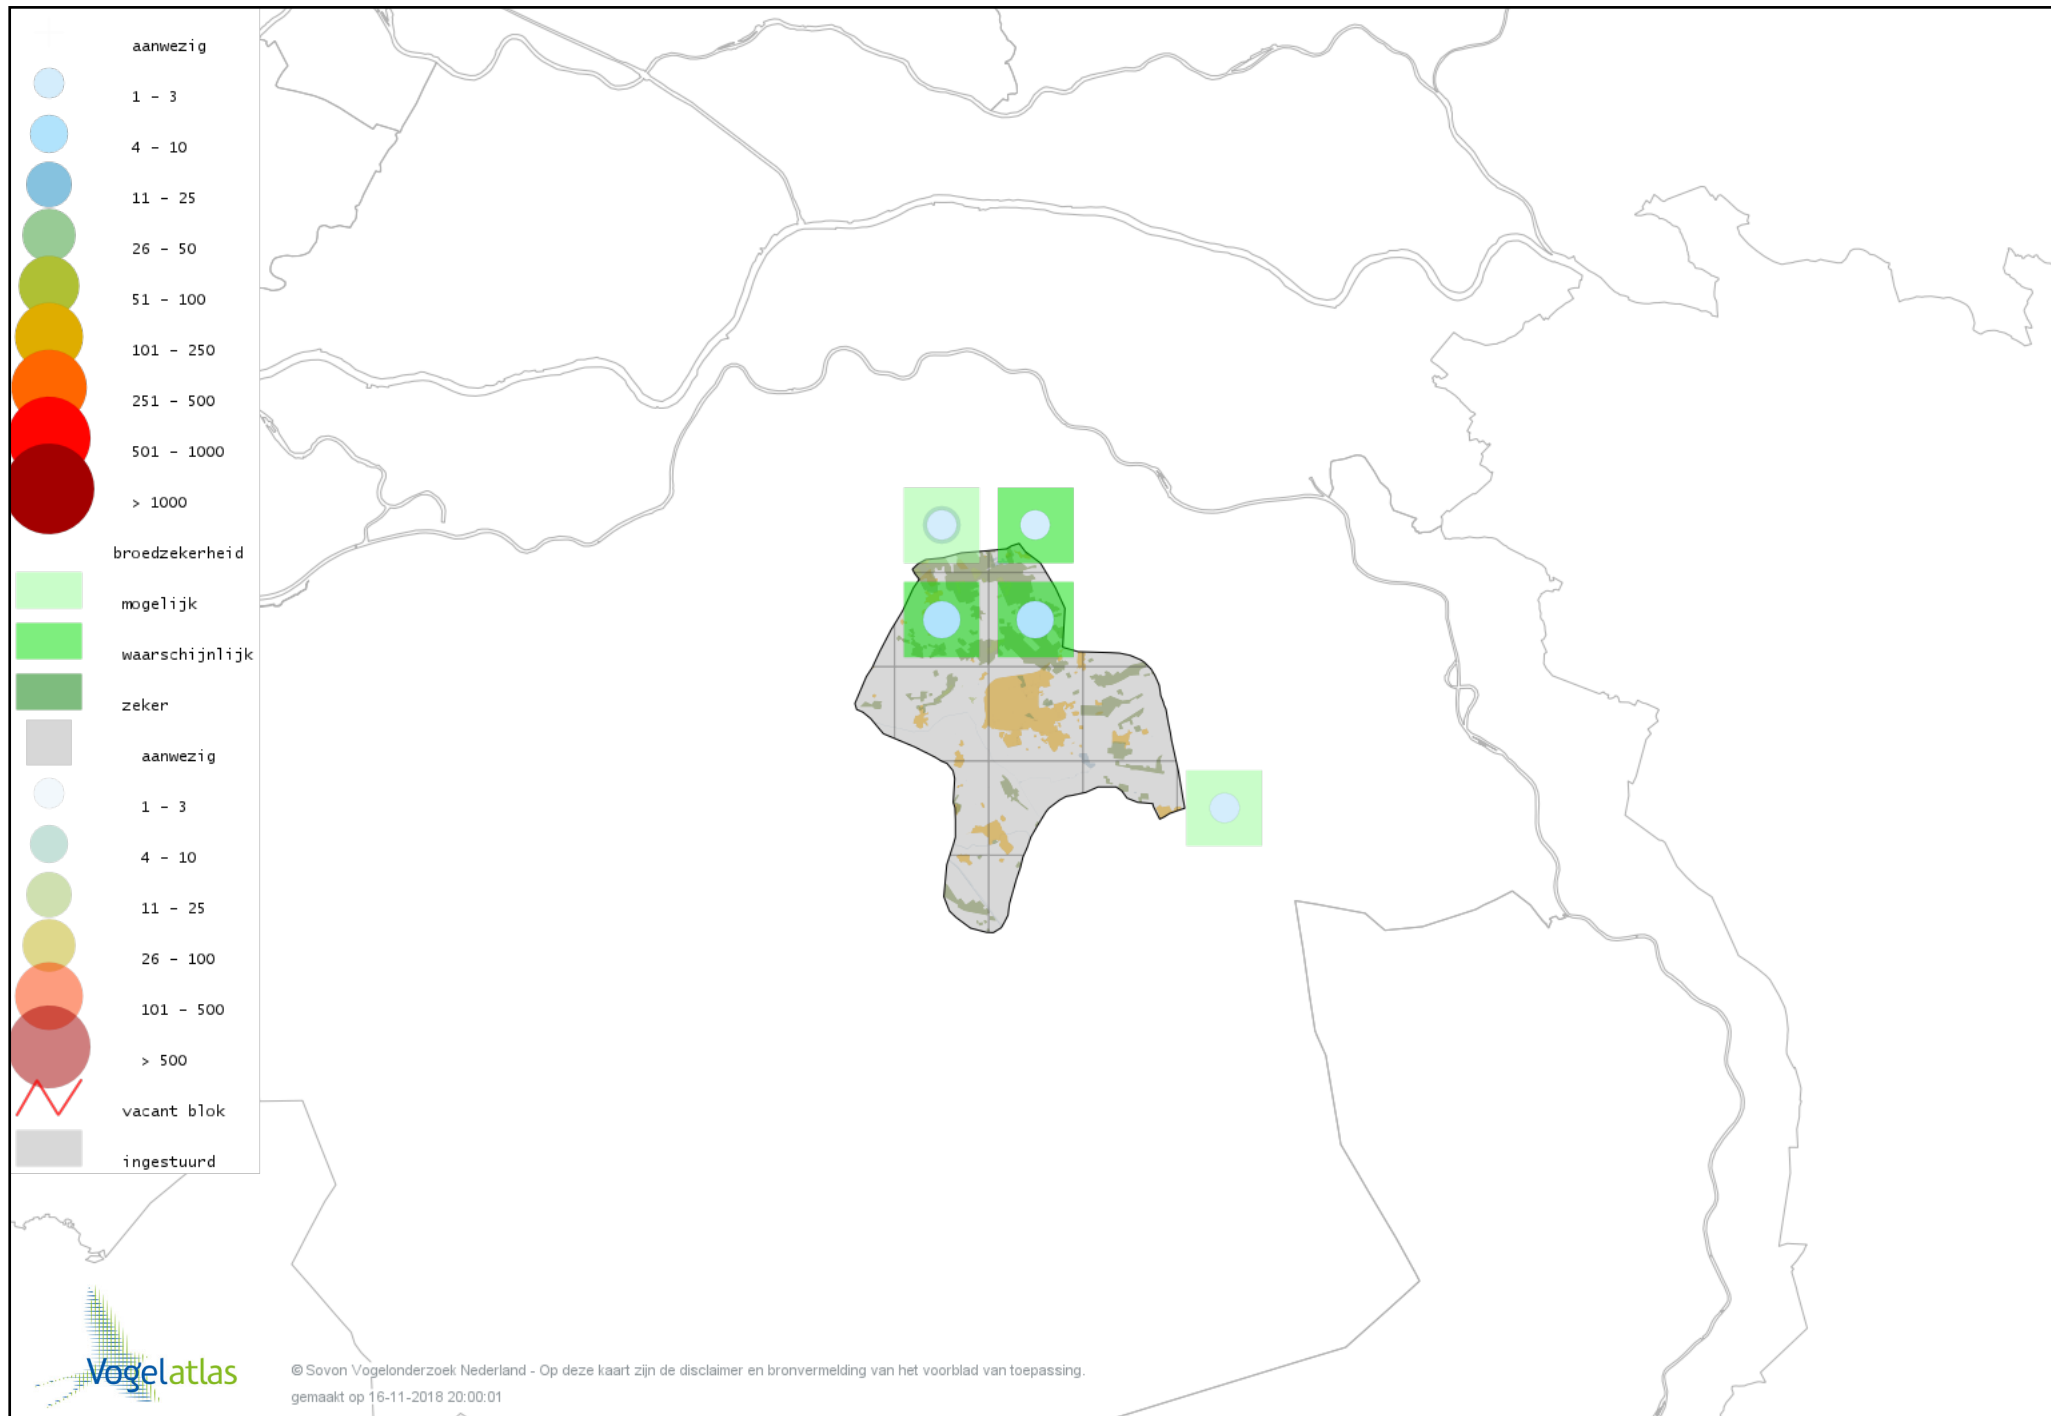

Voorlopige verspreidingskaart Koekoek broedseizoen

Voorlopige verspreidingskaart Kerkuil broedseizoen

Voorlopige verspreidingskaart Bosuil broedseizoen

Voorlopige verspreidingskaart Steenuil broedseizoen

Voorlopige verspreidingskaart Ransuil broedseizoen

Voorlopige verspreidingskaart Nachtzwaluw broedseizoen

Voorlopige verspreidingskaart Gierzwaluw broedseizoen

Voorlopige verspreidingskaart IJsvogel broedseizoen