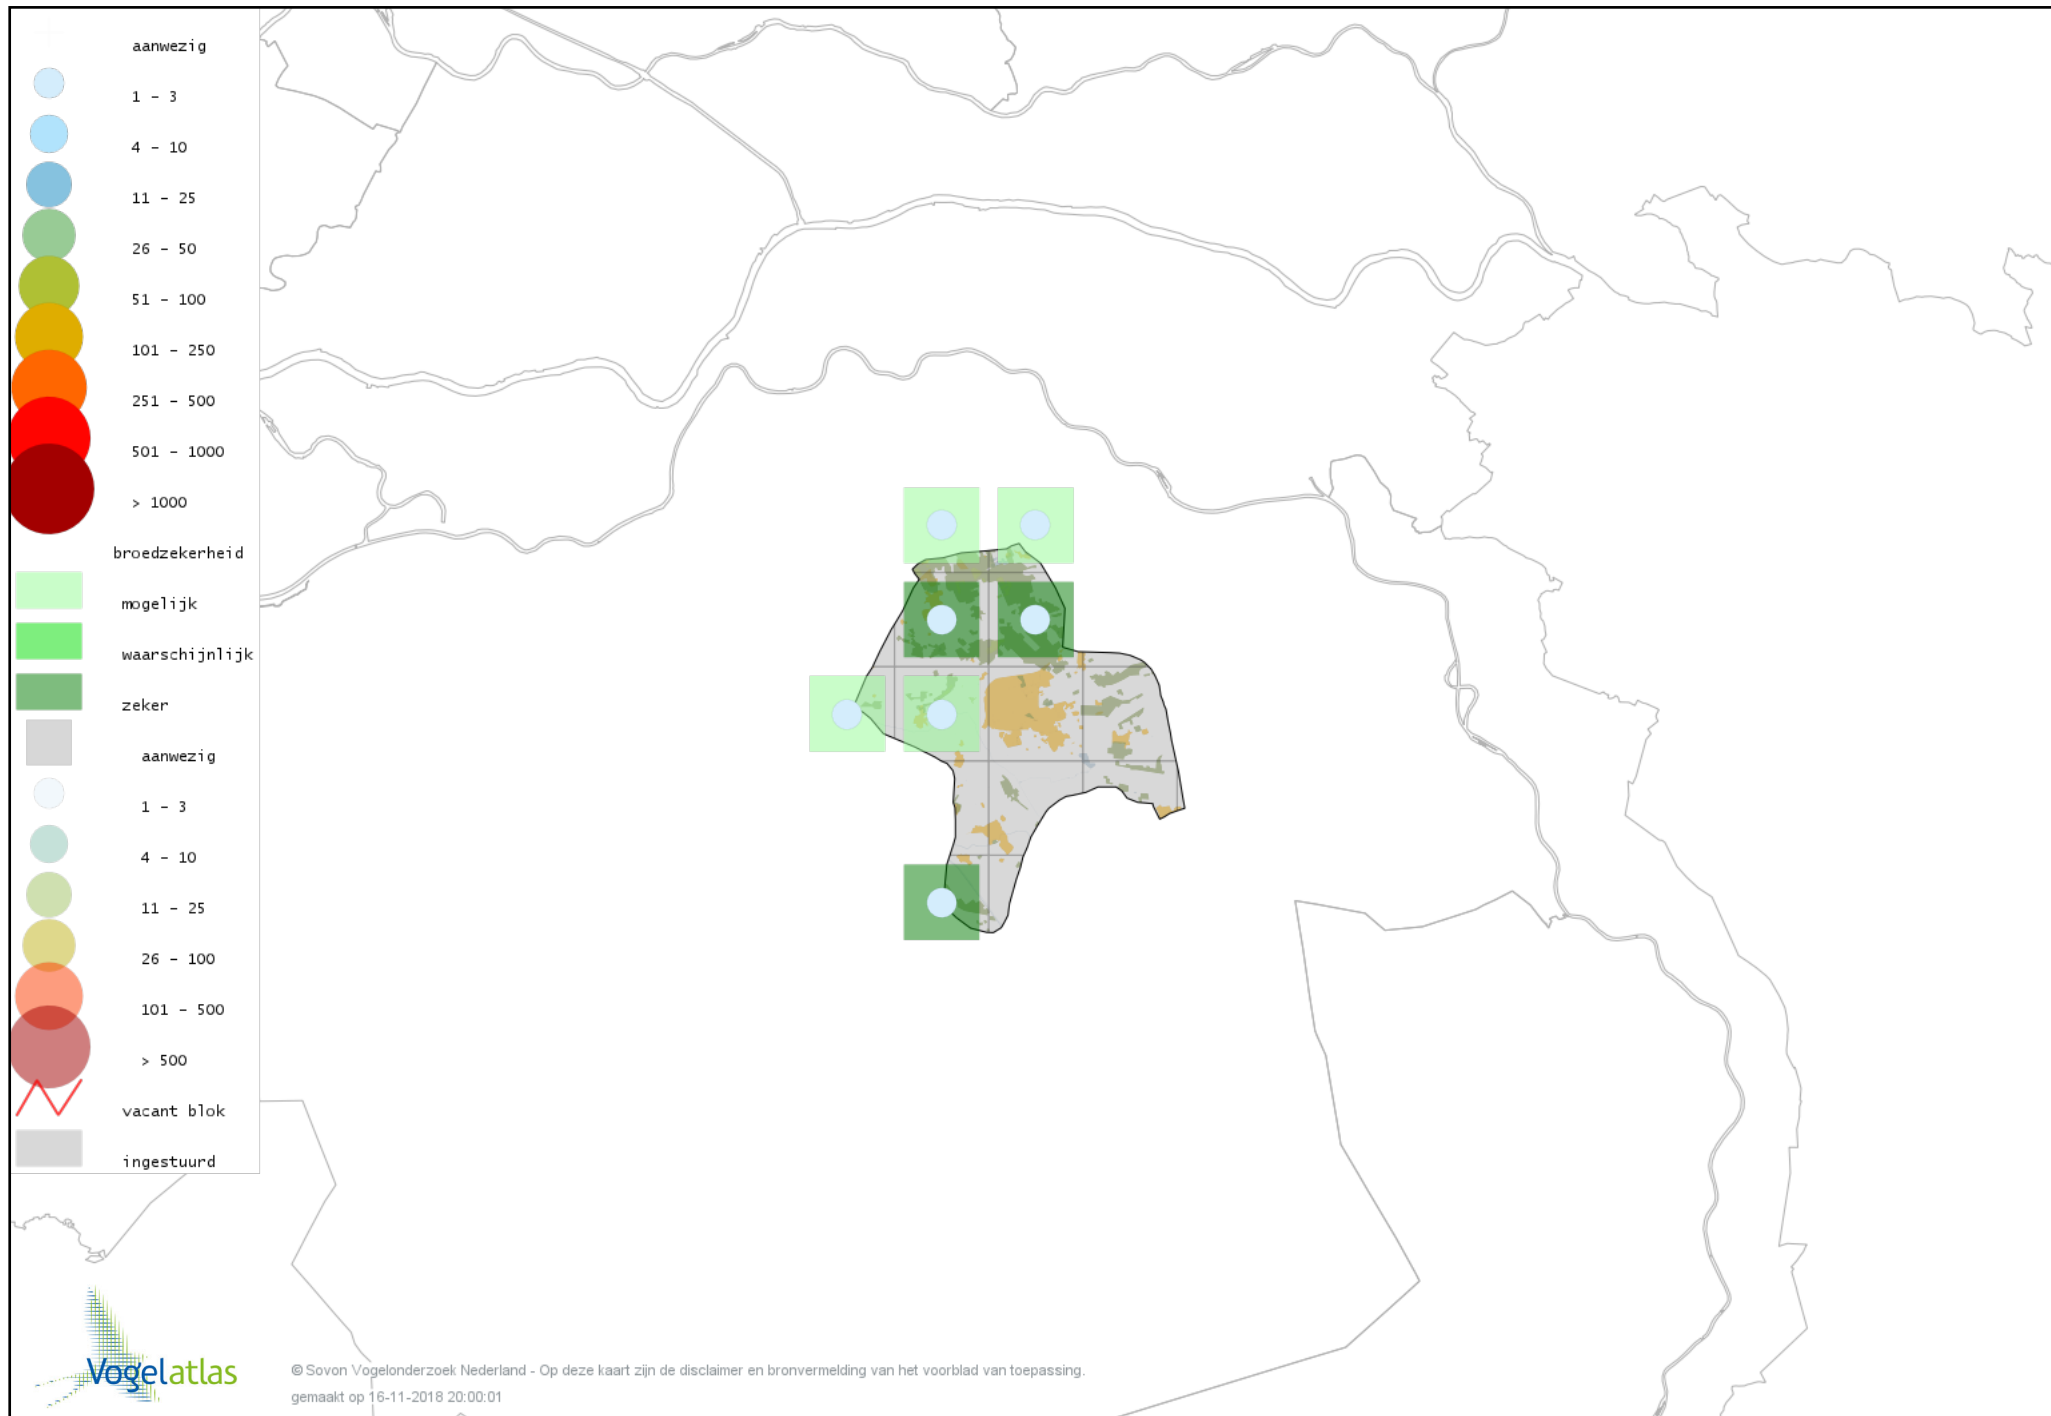

Voorlopige verspreidingskaart Soepeend broedseizoen

Voorlopige verspreidingskaart Wintertaling broedseizoen

Voorlopige verspreidingskaart Kuifeend broedseizoen

Voorlopige verspreidingskaart Patrijs broedseizoen

Voorlopige verspreidingskaart Kwartel broedseizoen

Voorlopige verspreidingskaart Fazant broedseizoen

Voorlopige verspreidingskaart Dodaars broedseizoen

Voorlopige verspreidingskaart Fuut broedseizoen

Voorlopige verspreidingskaart Geoorde Fuut broedseizoen

Voorlopige verspreidingskaart Ooievaar broedseizoen

Voorlopige verspreidingskaart Aalscholver broedseizoen

Voorlopige verspreidingskaart Wespendifeet broedseizoen

Voorlopige verspreidingskaart Sperwer broedseizoen

Voorlopige verspreidingskaart Havik broedseizoen

Voorlopige verspreidingskaart Buizerd broedseizoen

Voorlopige verspreidingskaart Waterral broedseizoen

Voorlopige verspreidingskaart Waterhoen broedseizoen