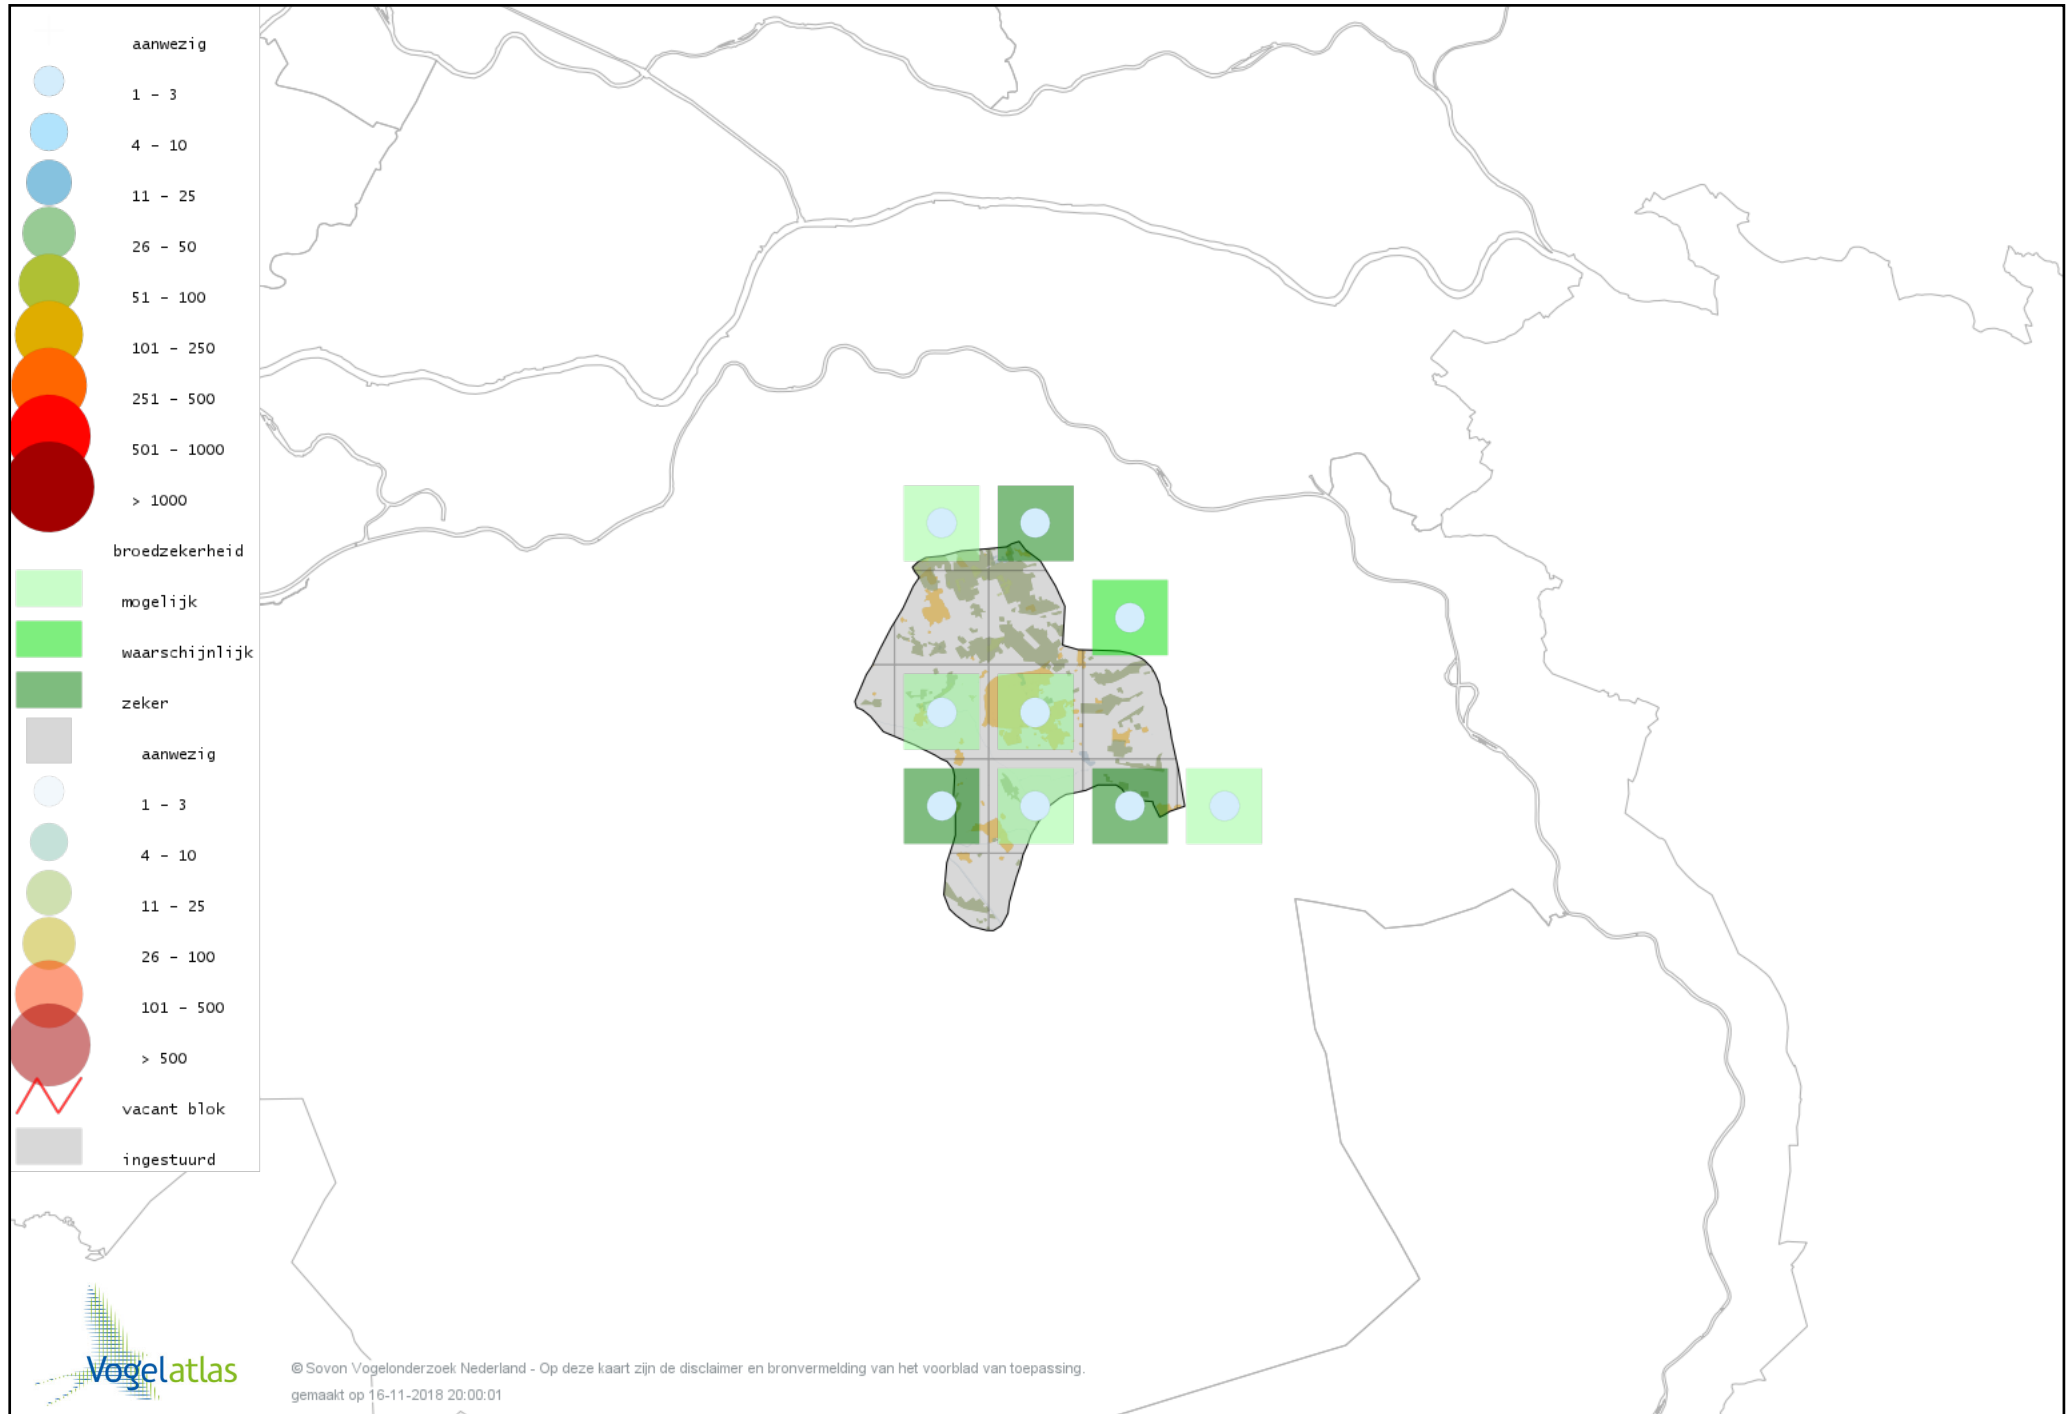

Voorlopige verspreidingskaart Koekoek broedseizoen

Voorlopige verspreidingskaart Kerkuil broedseizoen

Voorlopige verspreidingskaart Bosuil broedseizoen

Voorlopige verspreidingskaart Steenuil broedseizoen

Voorlopige verspreidingskaart Ransuil broedseizoen

Voorlopige verspreidingskaart Nachtzwaluw broedseizoen

Voorlopige verspreidingskaart Gierzwaluw broedseizoen

Voorlopige verspreidingskaart IJsvogel broedseizoen

Voorlopige verspreidingskaart Kleine Bonte Specht broedseizoen

Voorlopige verspreidingskaart Grote Bonte Specht broedseizoen

Voorlopige verspreidingskaart Zwarte Specht broedseizoen

Voorlopige verspreidingskaart Groene Specht broedseizoen