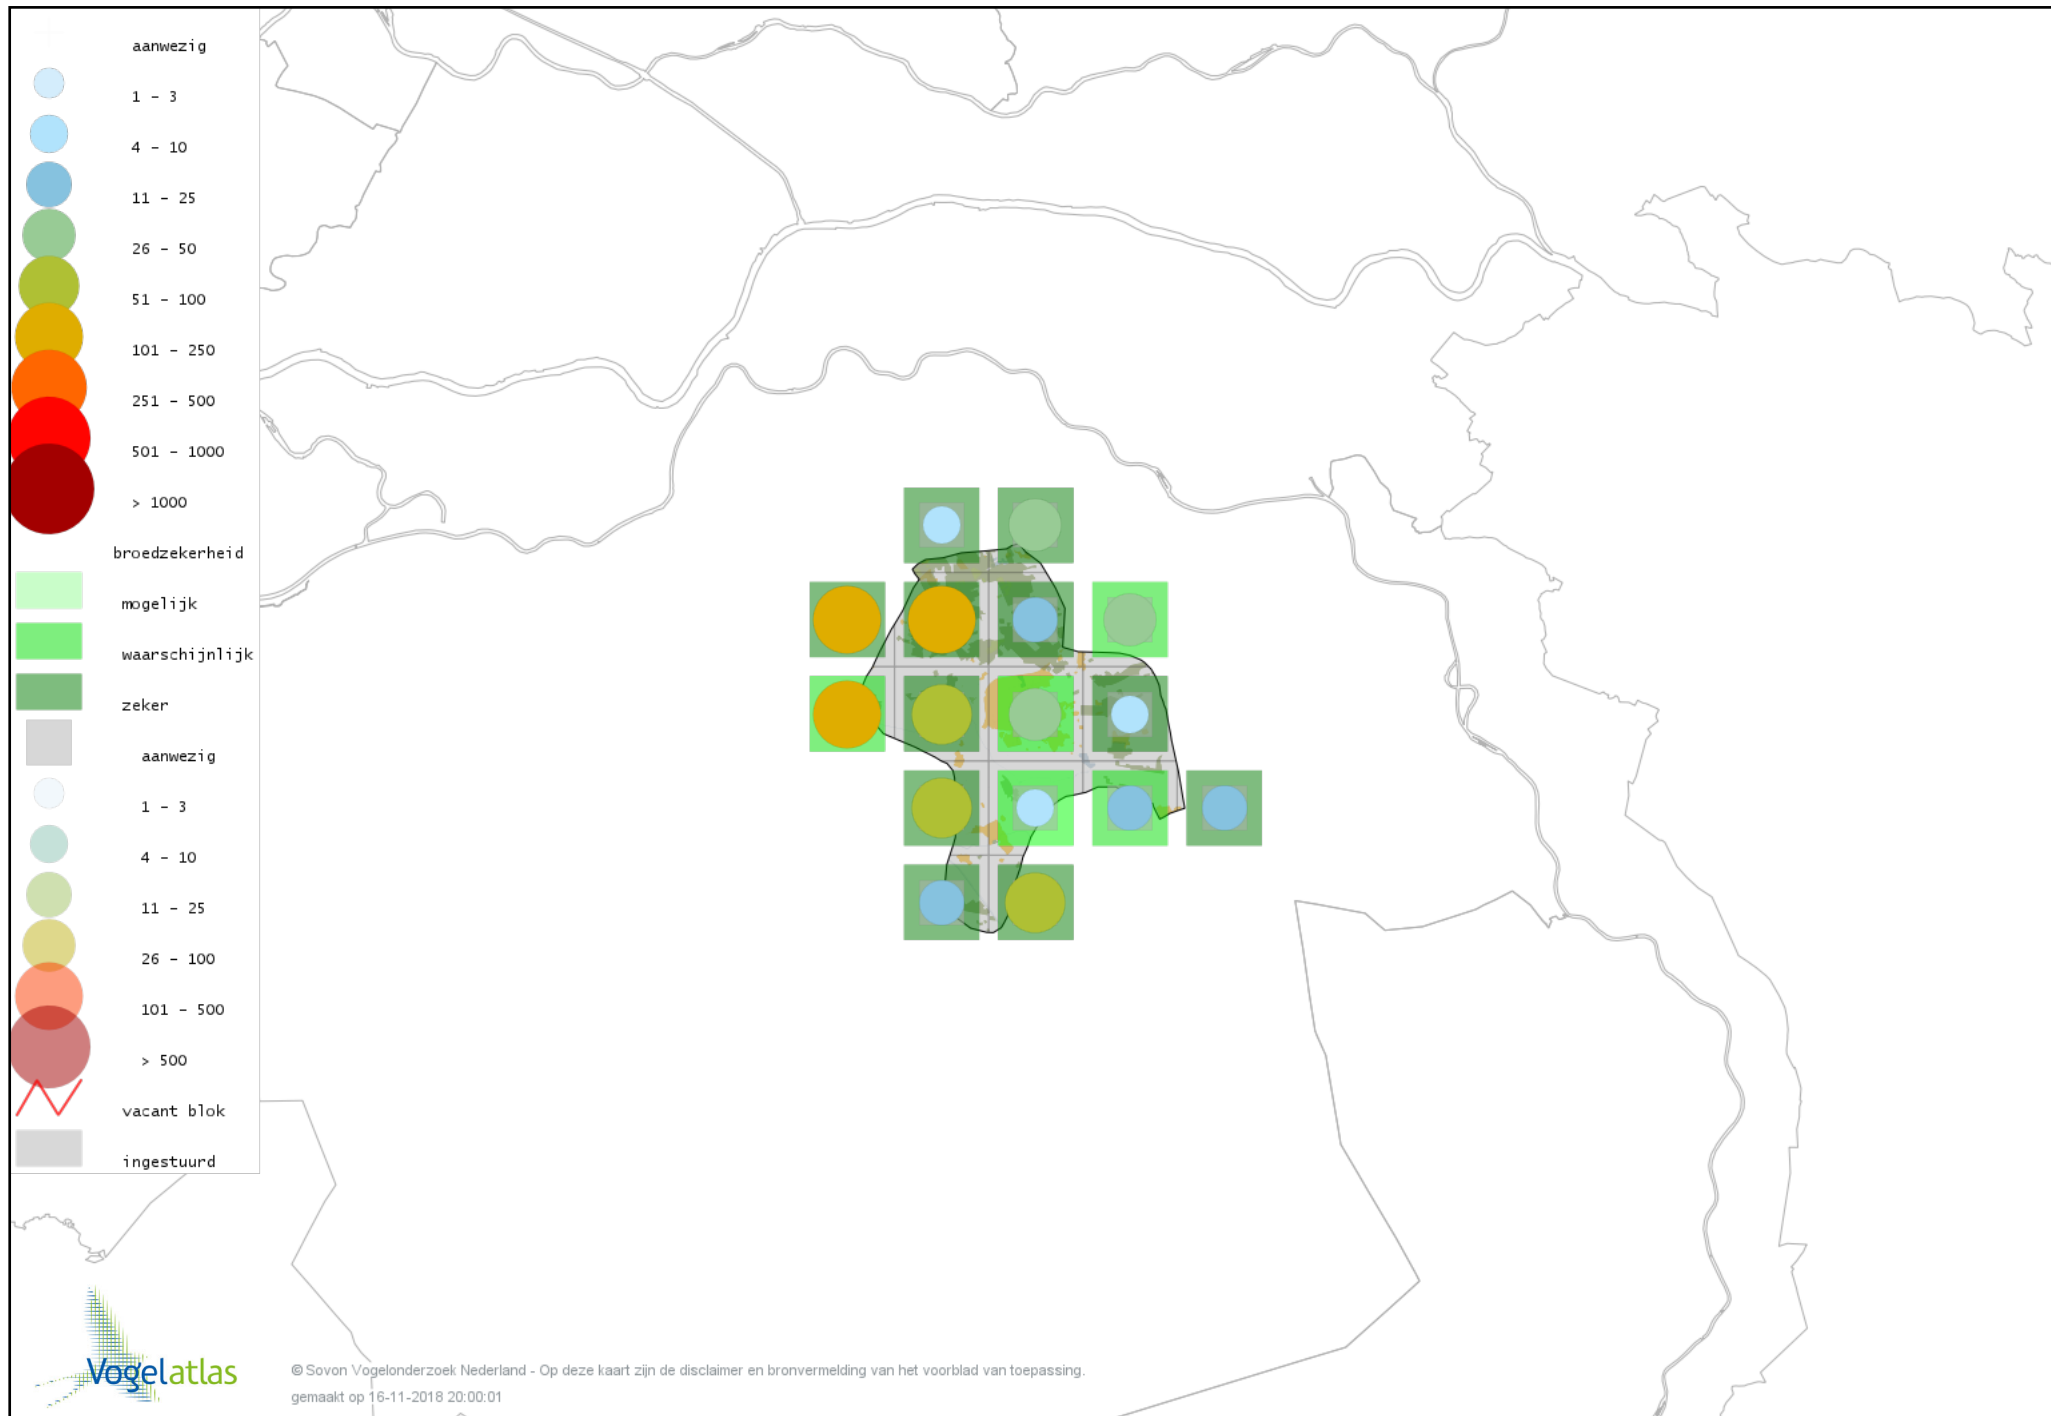

Voorlopige verspreidingskaart Boomvalk broedseizoen

Voorlopige verspreidingskaart Slechtvalk broedseizoen

Voorlopige verspreidingskaart Grauwe Klauwier broedseizoen

Voorlopige verspreidingskaart Wielewaal broedseizoen

Voorlopige verspreidingskaart Gaai broedseizoen

Voorlopige verspreidingskaart Ekster broedseizoen

Voorlopige verspreidingskaart Kauw broedseizoen

Voorlopige verspreidingskaart Roek broedseizoen

Voorlopige verspreidingskaart Zwarte Kraai broedseizoen

Voorlopige verspreidingskaart Raaf broedseizoen

Voorlopige verspreidingskaart Zwarte Mees broedseizoen

Voorlopige verspreidingskaart Kuifmees broedseizoen

Voorlopige verspreidingskaart Matkop broedseizoen