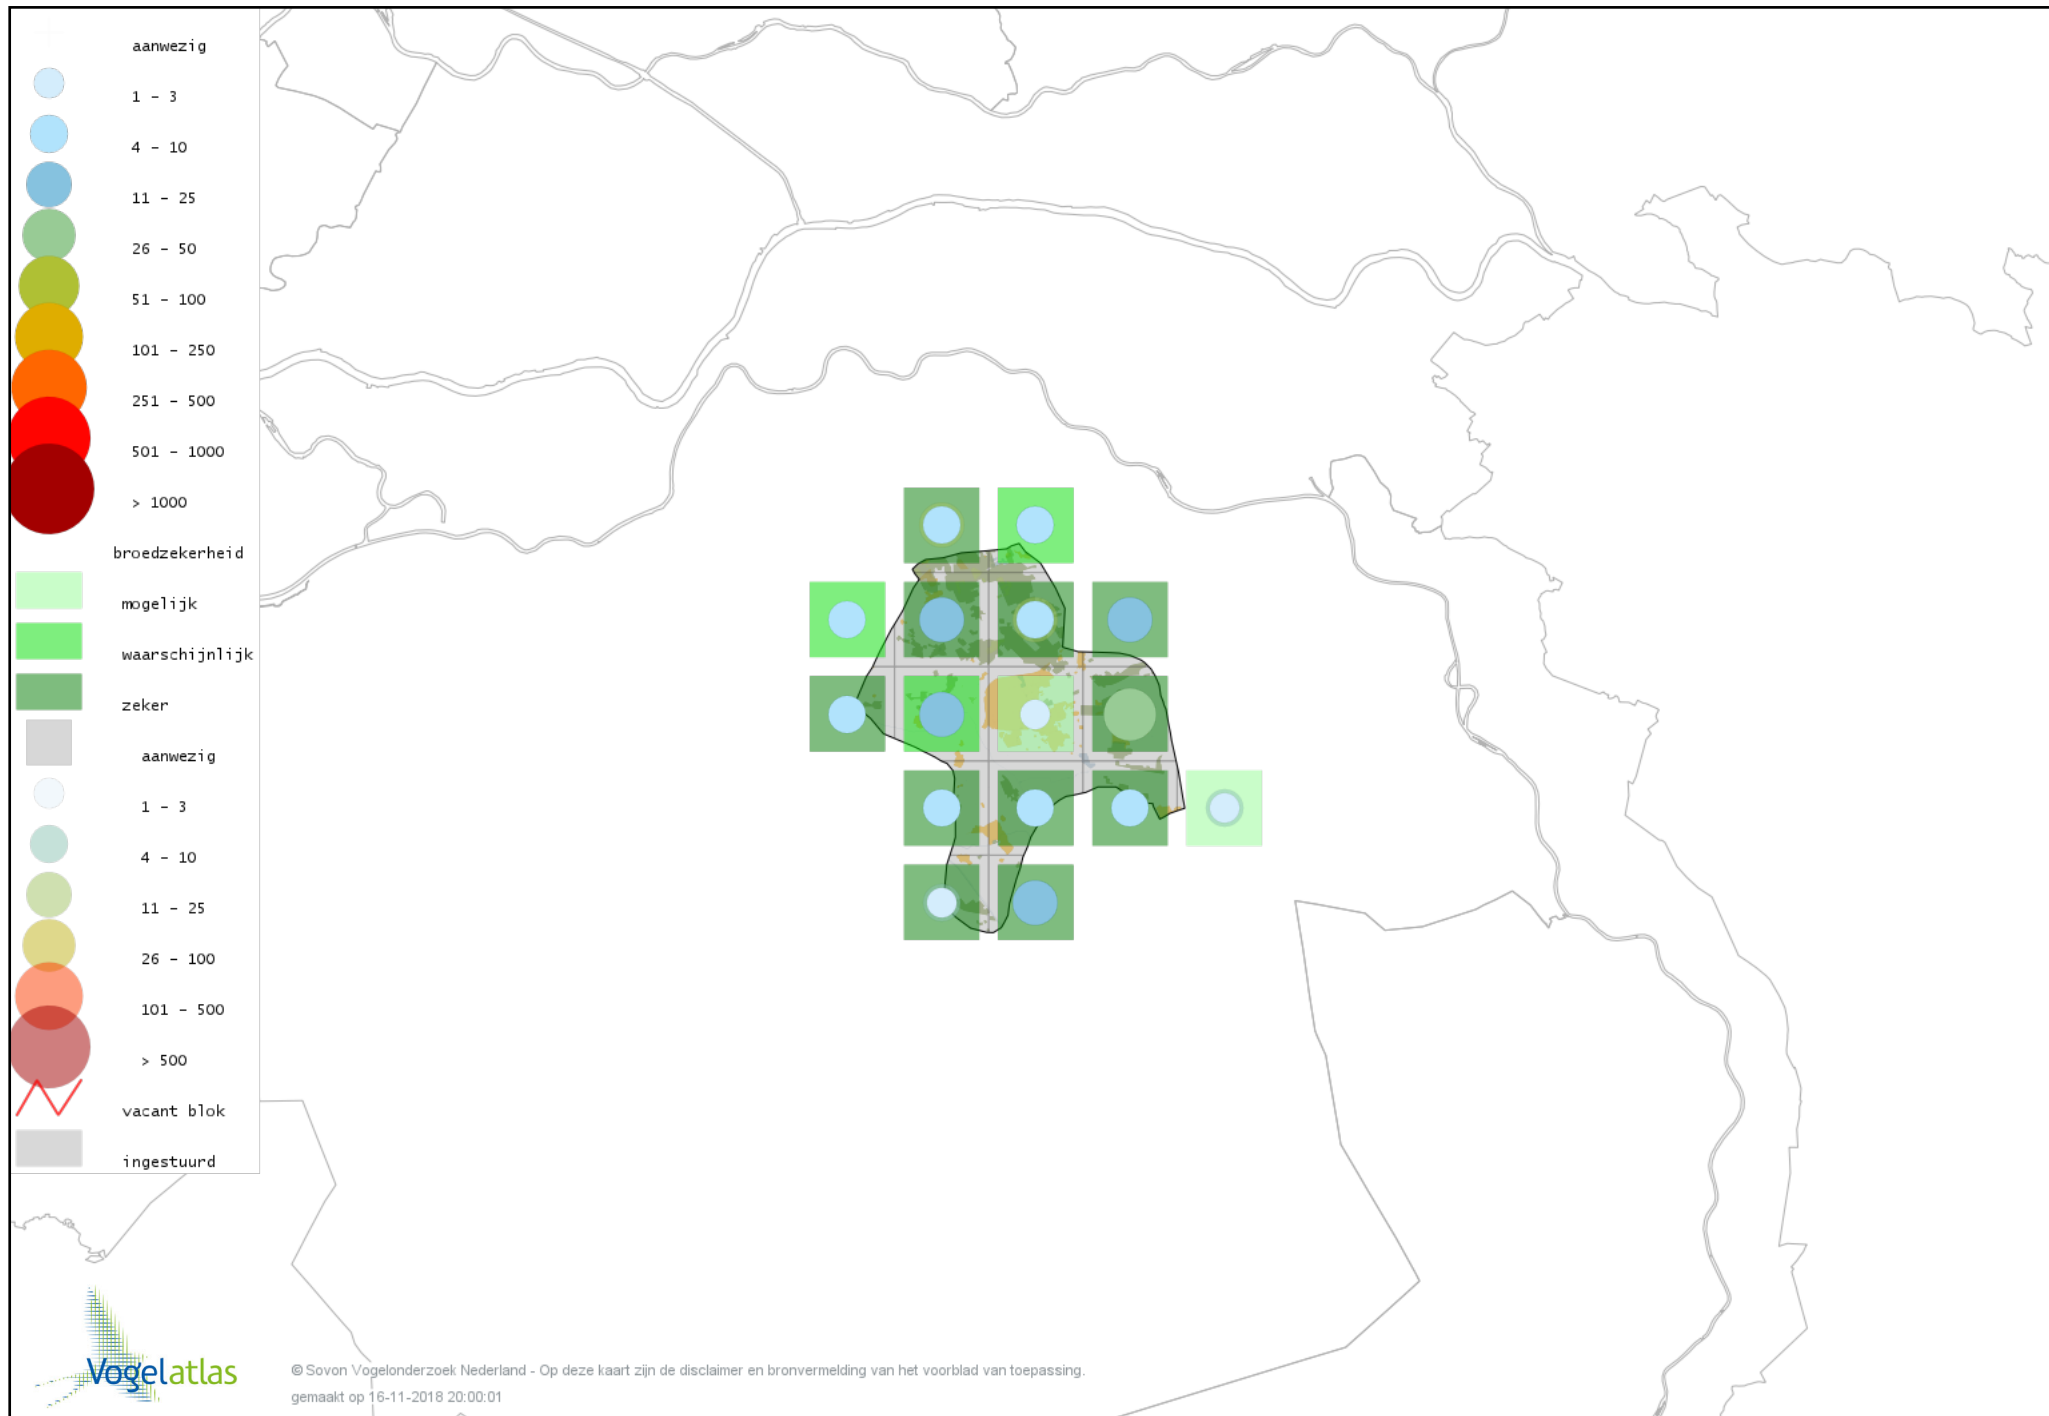

Voorlopige verspreidingskaart Zanglijster broedseizoen

Voorlopige verspreidingskaart Grote Lijster broedseizoen

Voorlopige verspreidingskaart Grauwe Vliegenvanger broedseizoen

Voorlopige verspreidingskaart Roodborst broedseizoen

Voorlopige verspreidingskaart Blauwborst broedseizoen

Voorlopige verspreidingskaart Nachtegaal broedseizoen

Voorlopige verspreidingskaart Bonte Vliegenvanger broedseizoen

Voorlopige verspreidingskaart Zwarte Roodstaart broedseizoen

Voorlopige verspreidingskaart Gekraagde Roodstaart broedseizoen

Voorlopige verspreidingskaart Roodborsttapuit broedseizoen

Voorlopige verspreidingskaart Tapuit broedseizoen

Voorlopige verspreidingskaart Huismus broedseizoen