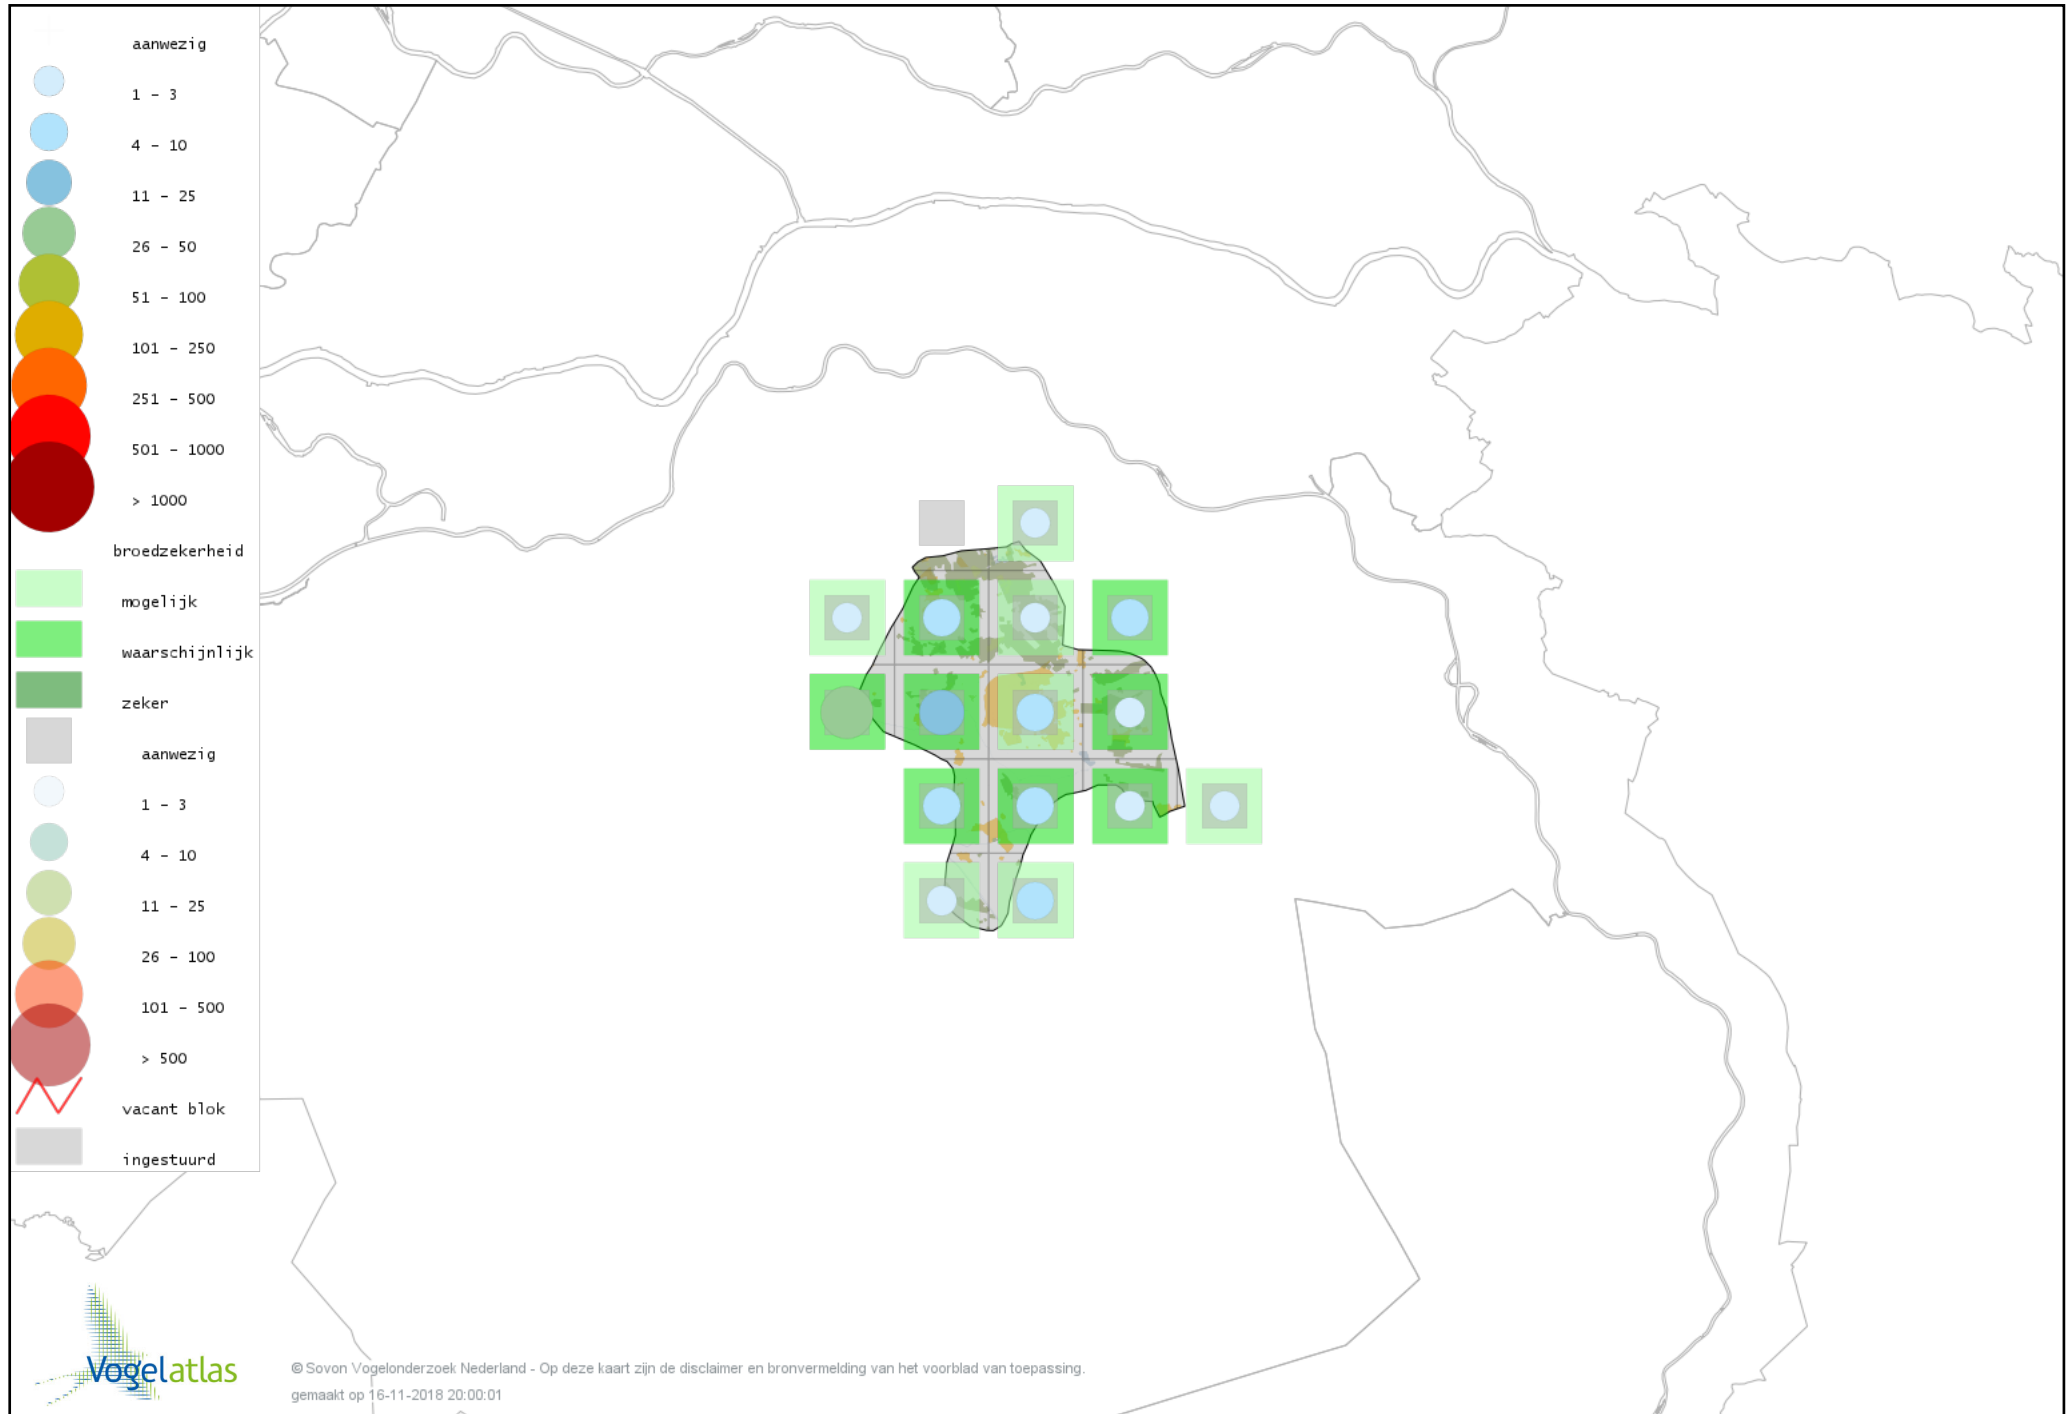

Voorlopige verspreidingskaart Boerenzwaluw broedseizoen

Voorlopige verspreidingskaart Huiszwaluw broedseizoen

Voorlopige verspreidingskaart Staartmees broedseizoen

Voorlopige verspreidingskaart Fitis broedseizoen

Voorlopige verspreidingskaart Tjiftjaf broedseizoen

Voorlopige verspreidingskaart Fluitter broedseizoen

Voorlopige verspreidingskaart Rietzanger broedseizoen

Voorlopige verspreidingskaart Kleine Karekiet broedseizoen

Voorlopige verspreidingskaart Bosrietzanger broedseizoen

Voorlopige verspreidingskaart Spotvogel broedseizoen

Voorlopige verspreidingskaart Sprinkhaanzanger broedseizoen

Voorlopige verspreidingskaart Zwartkop broedseizoen

Voorlopige verspreidingskaart Tuinfluiter broedseizoen

Voorlopige verspreidingskaart Braamsluiper broedseizoen

Voorlopige verspreidingskaart Grasmus broedseizoen

Voorlopige verspreidingskaart Vuurgoudhaan broedseizoen