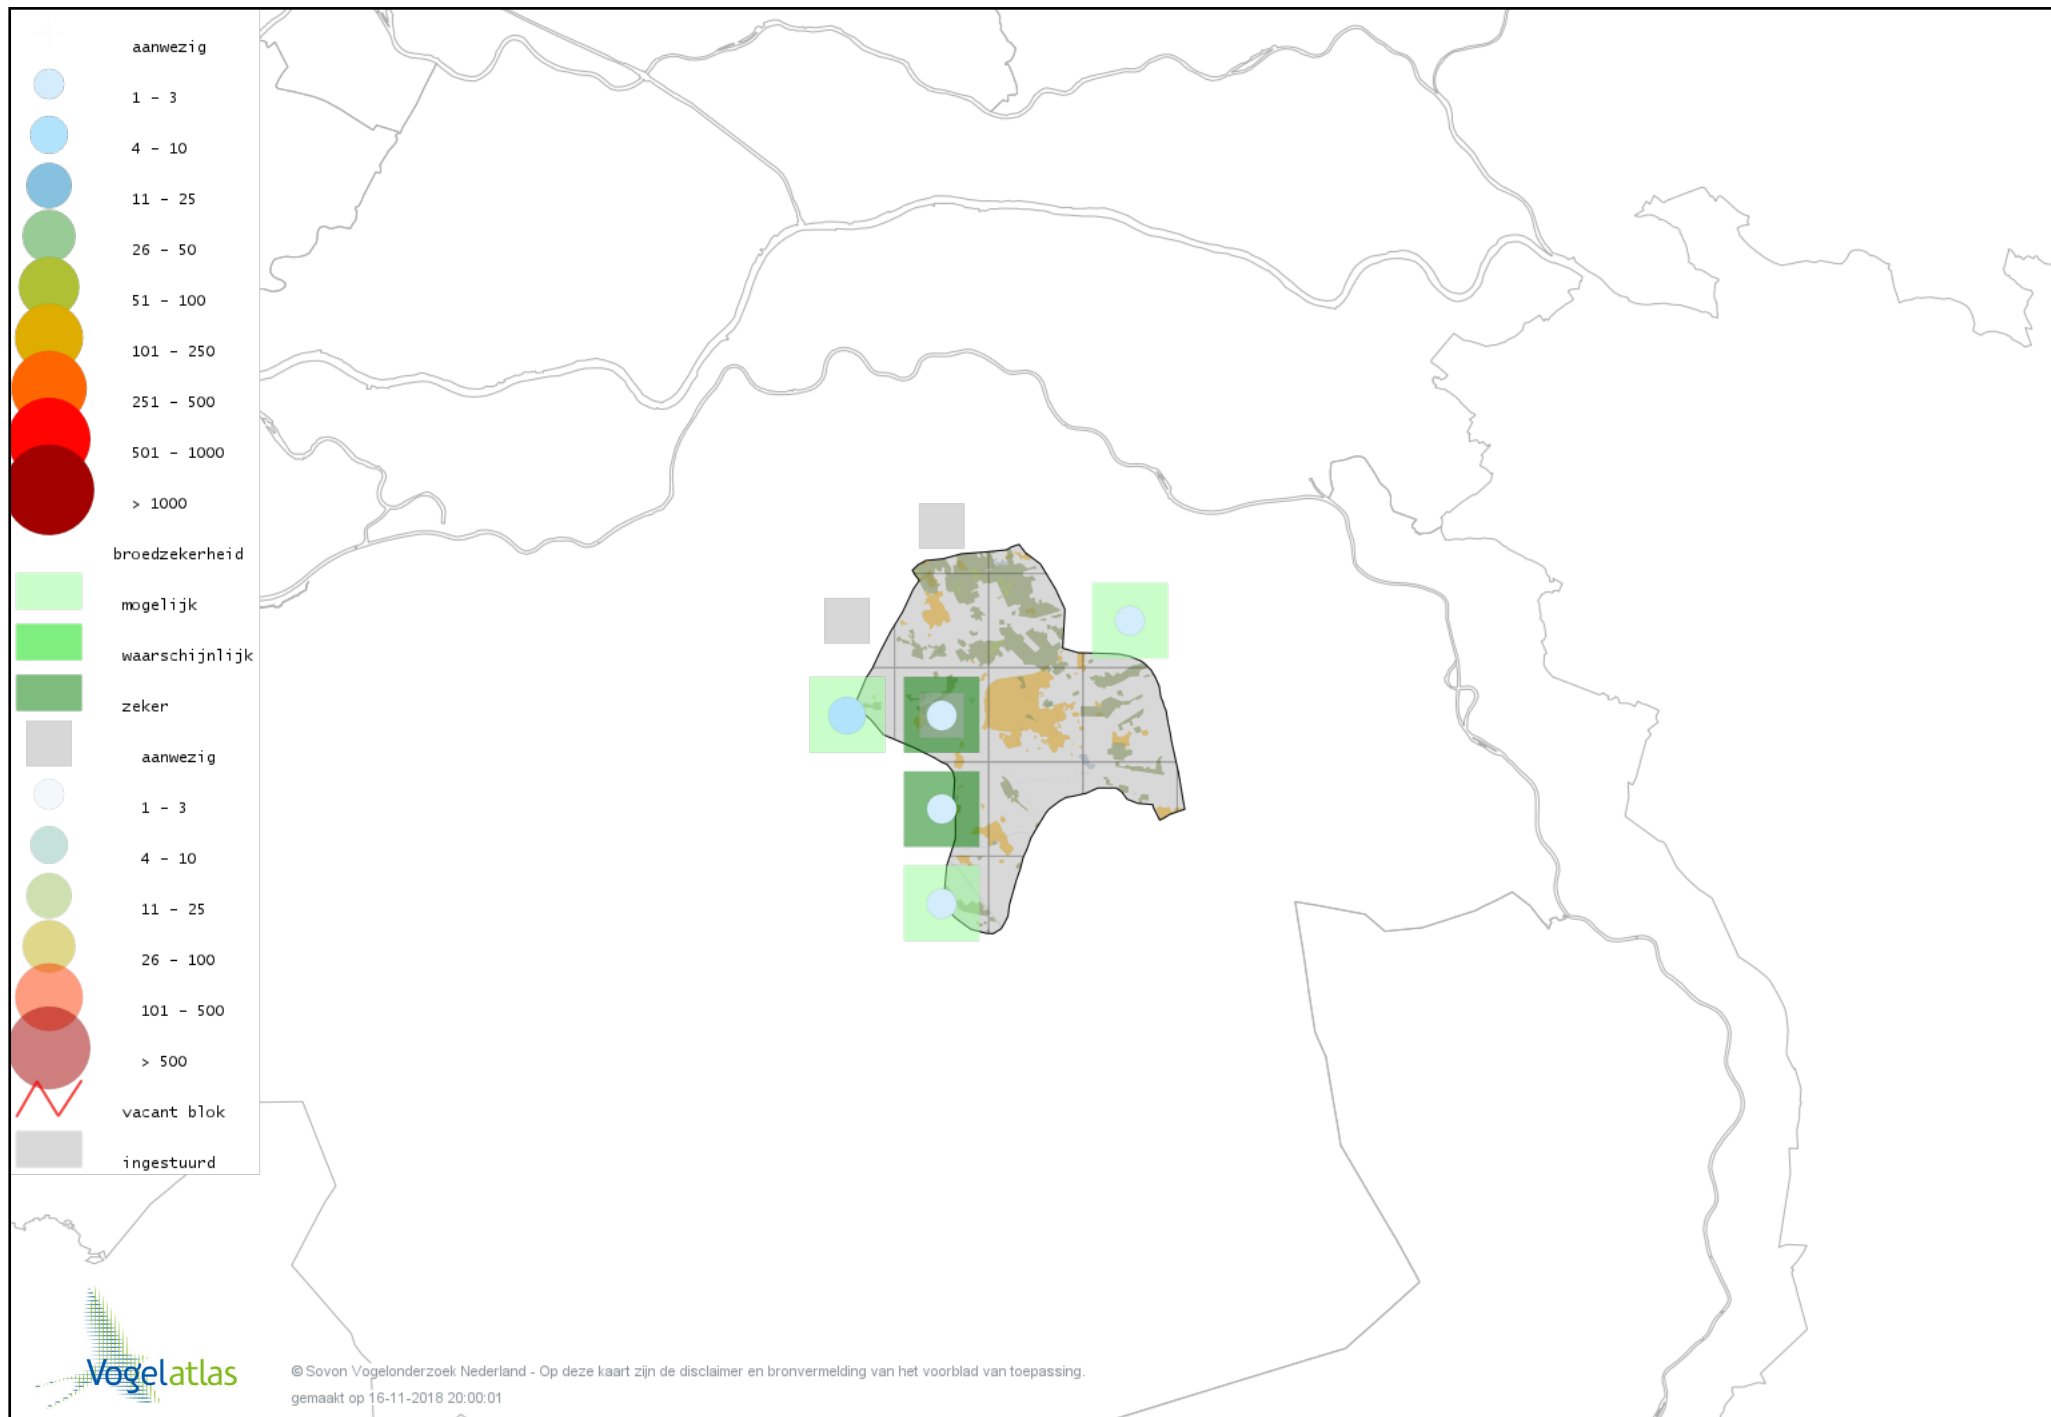

De kleurtint (blauw) is de beste referentie voor de tot nu toe waargenomen aantalsklasse.

De stipgrootte is relatief. Vergelijk daarvoor de atlasblok grootte van de legenda met die van het kaartbeeld.

Voorlopige verspreidingskaart Grote Canadese Gans broedseizoen

Voorlopige verspreidingskaart Brandgans broedseizoen

Voorlopige verspreidingskaart Indische Gans broedseizoen

Voorlopige verspreidingskaart Grauwe Gans broedseizoen

Voorlopige verspreidingskaart Soepgans broedseizoen

Voorlopige verspreidingskaart Kolgans broedseizoen

Voorlopige verspreidingskaart Knobbelzwaan broedseizoen

Voorlopige verspreidingskaart Nijlgans broedseizoen

Voorlopige verspreidingskaart Mandarijneend broedseizoen

Voorlopige verspreidingskaart Zomertaling broedseizoen

Voorlopige verspreidingskaart Slobeend broedseizoen

Voorlopige verspreidingskaart Krakeend broedseizoen

Voorlopige verspreidingskaart Wilde Eend broedseizoen