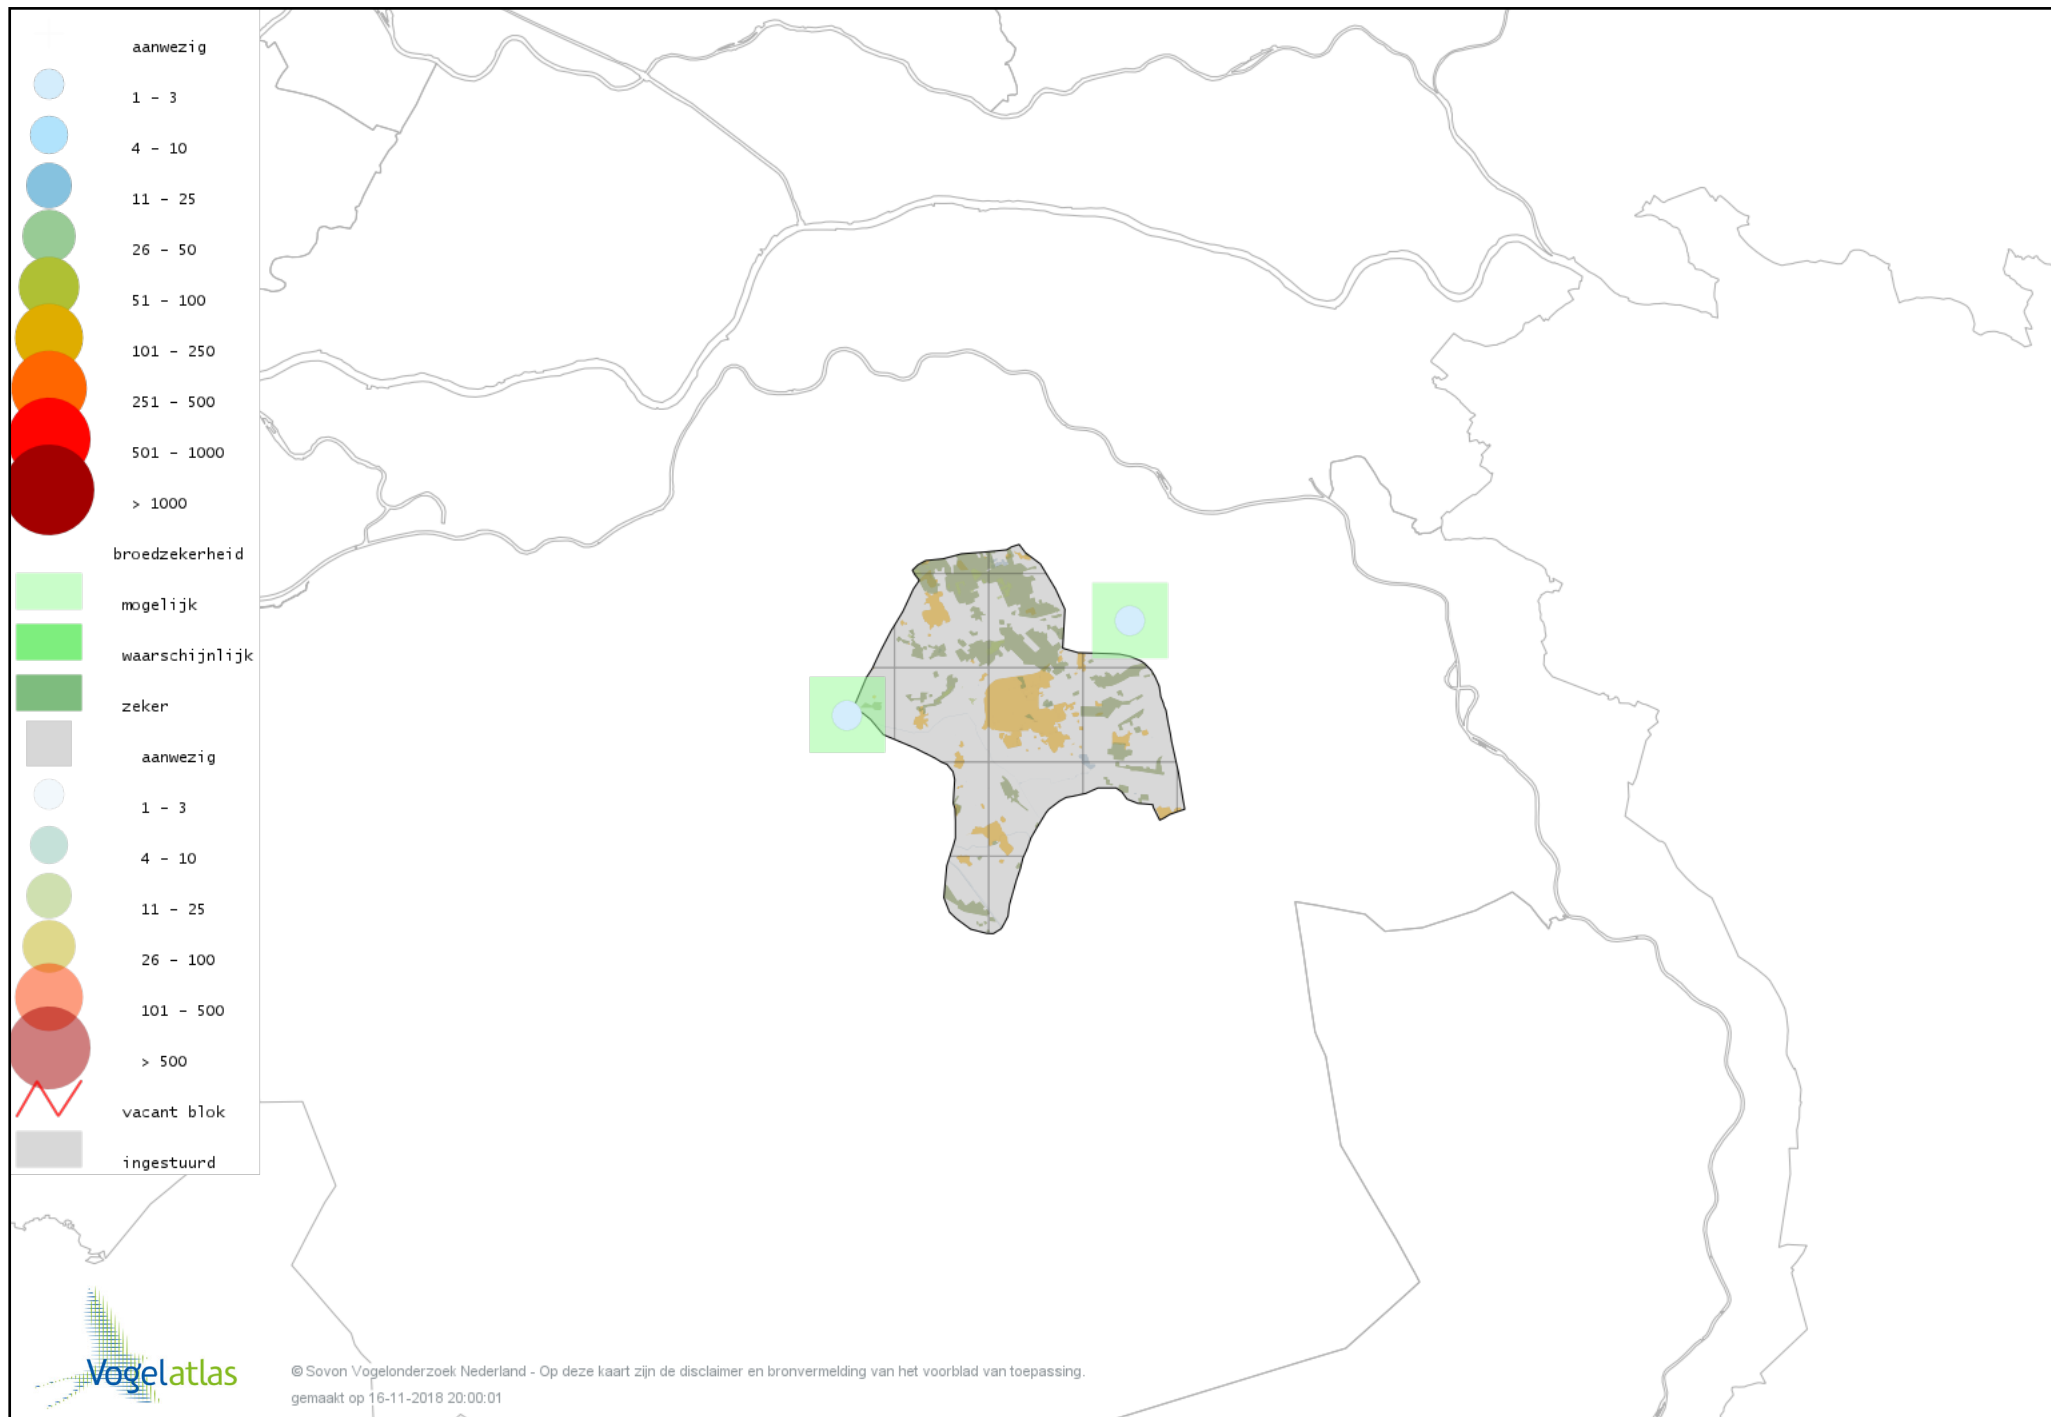

Voorlopige verspreidingskaart Brandgans broedseizoen

Voorlopige verspreidingskaart Indische Gans broedseizoen

Voorlopige verspreidingskaart Grauwe Gans broedseizoen

Voorlopige verspreidingskaart Soepgans broedseizoen

Voorlopige verspreidingskaart Kolgans broedseizoen

Voorlopige verspreidingskaart Knobbelzwaan broedseizoen

Voorlopige verspreidingskaart Nijlgans broedseizoen

Voorlopige verspreidingskaart Mandarijneend broedseizoen

Voorlopige verspreidingskaart Zomertaling broedseizoen

Voorlopige verspreidingskaart Slobeend broedseizoen

Voorlopige verspreidingskaart Krakeend broedseizoen

Voorlopige verspreidingskaart Wilde Eend broedseizoen

Voorlopige verspreidingskaart Soepeend broedseizoen

Voorlopige verspreidingskaart Wintertaling broedseizoen

Voorlopige verspreidingskaart Kuifeend broedseizoen

Voorlopige verspreidingskaart Patrijs broedseizoen