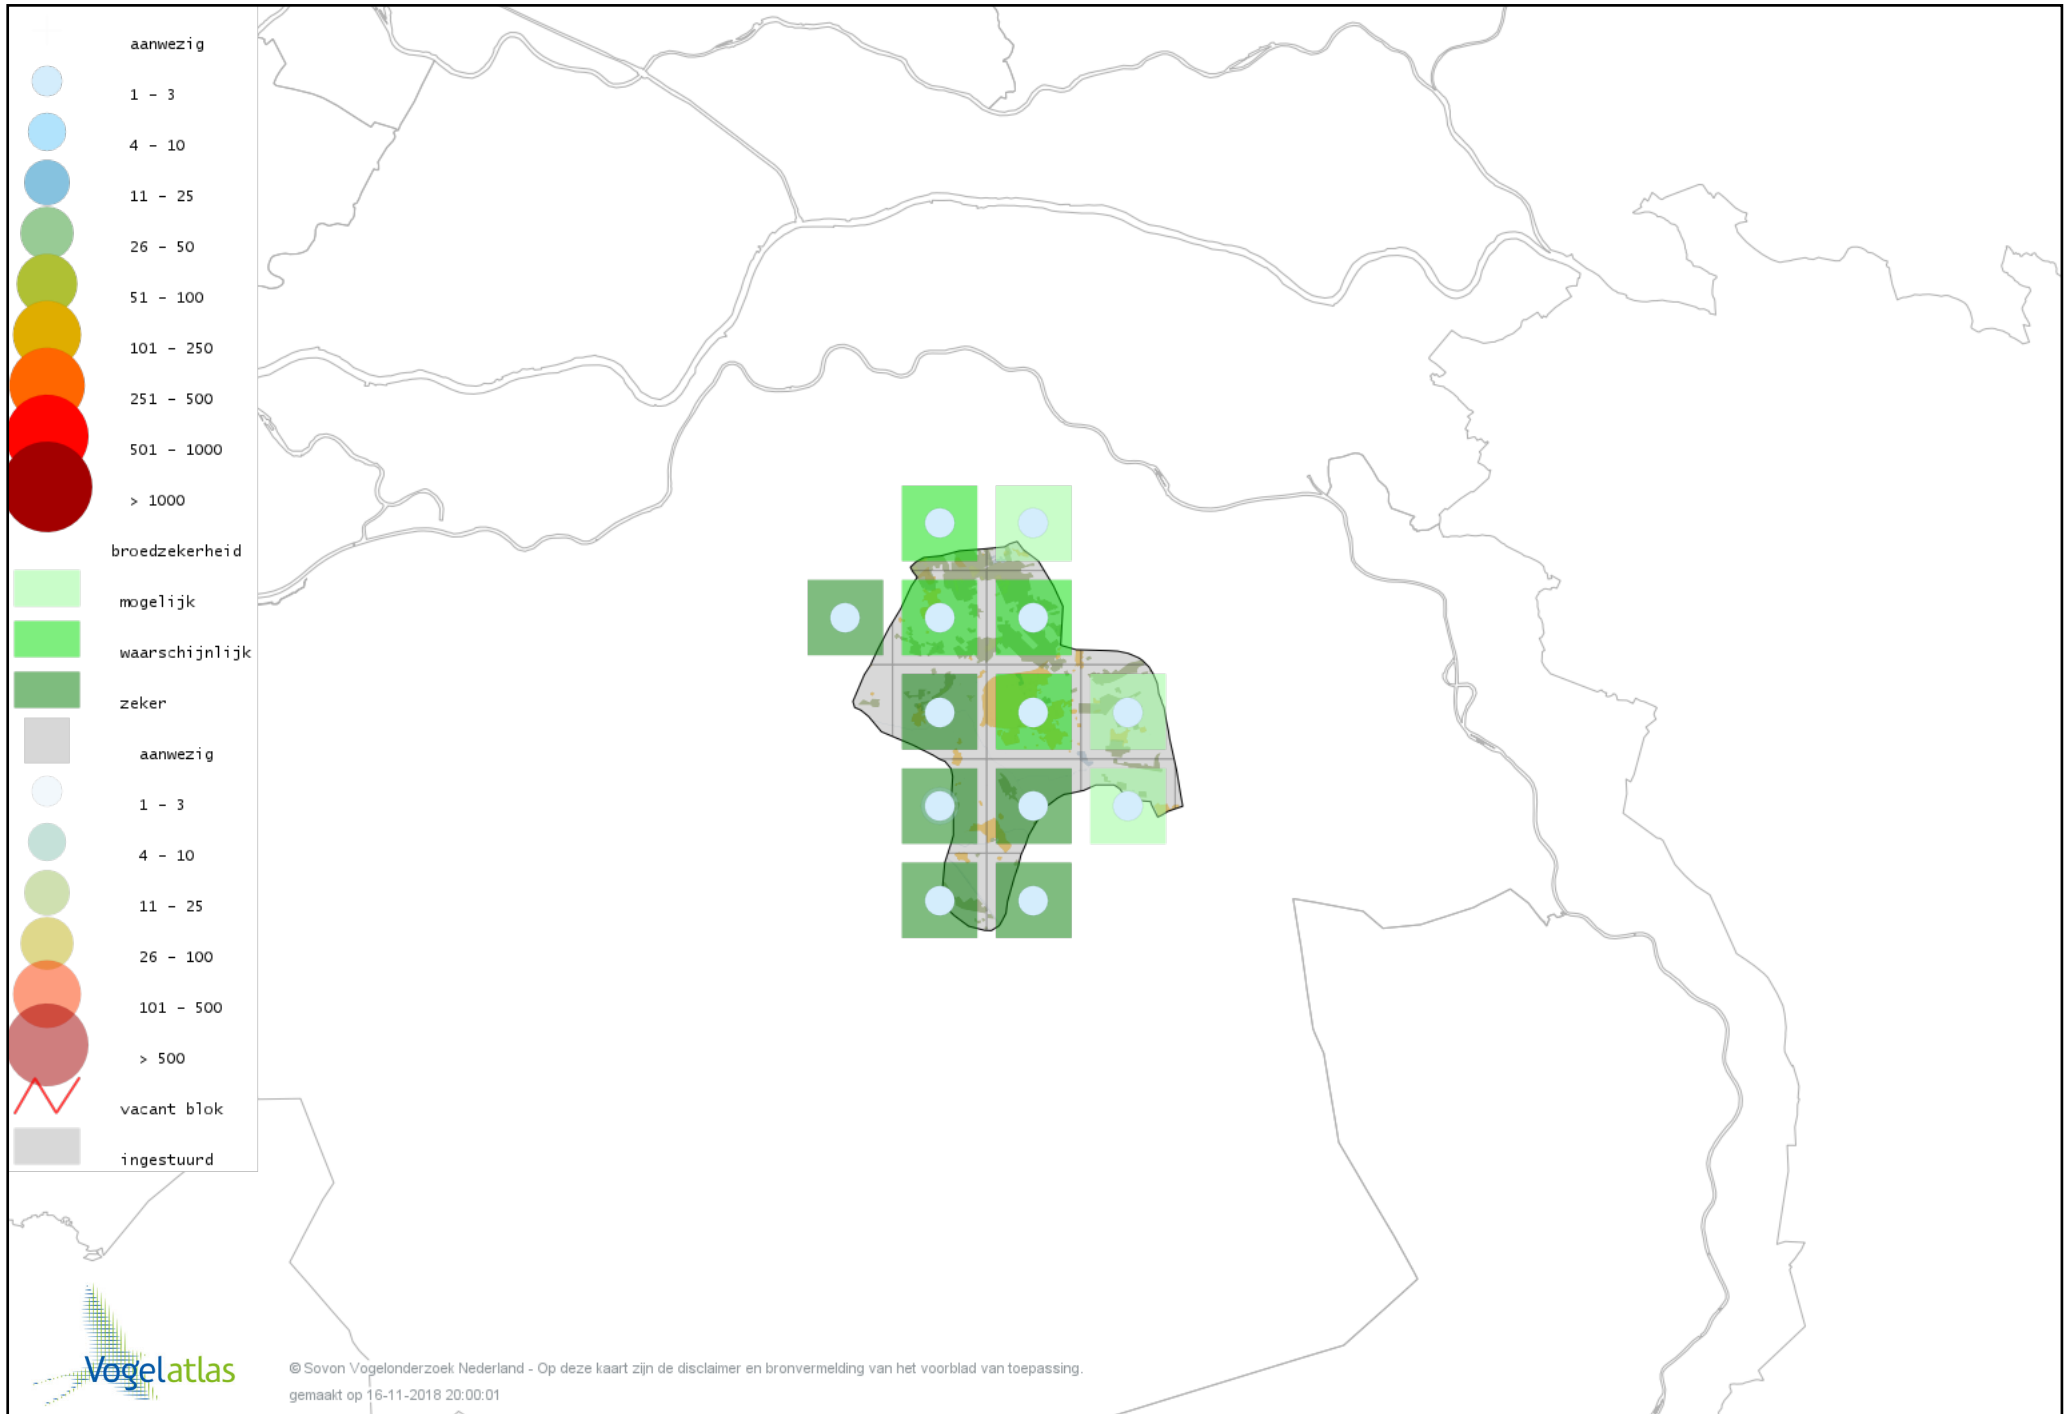

Voorlopige verspreidingskaart Boomvalk broedseizoen