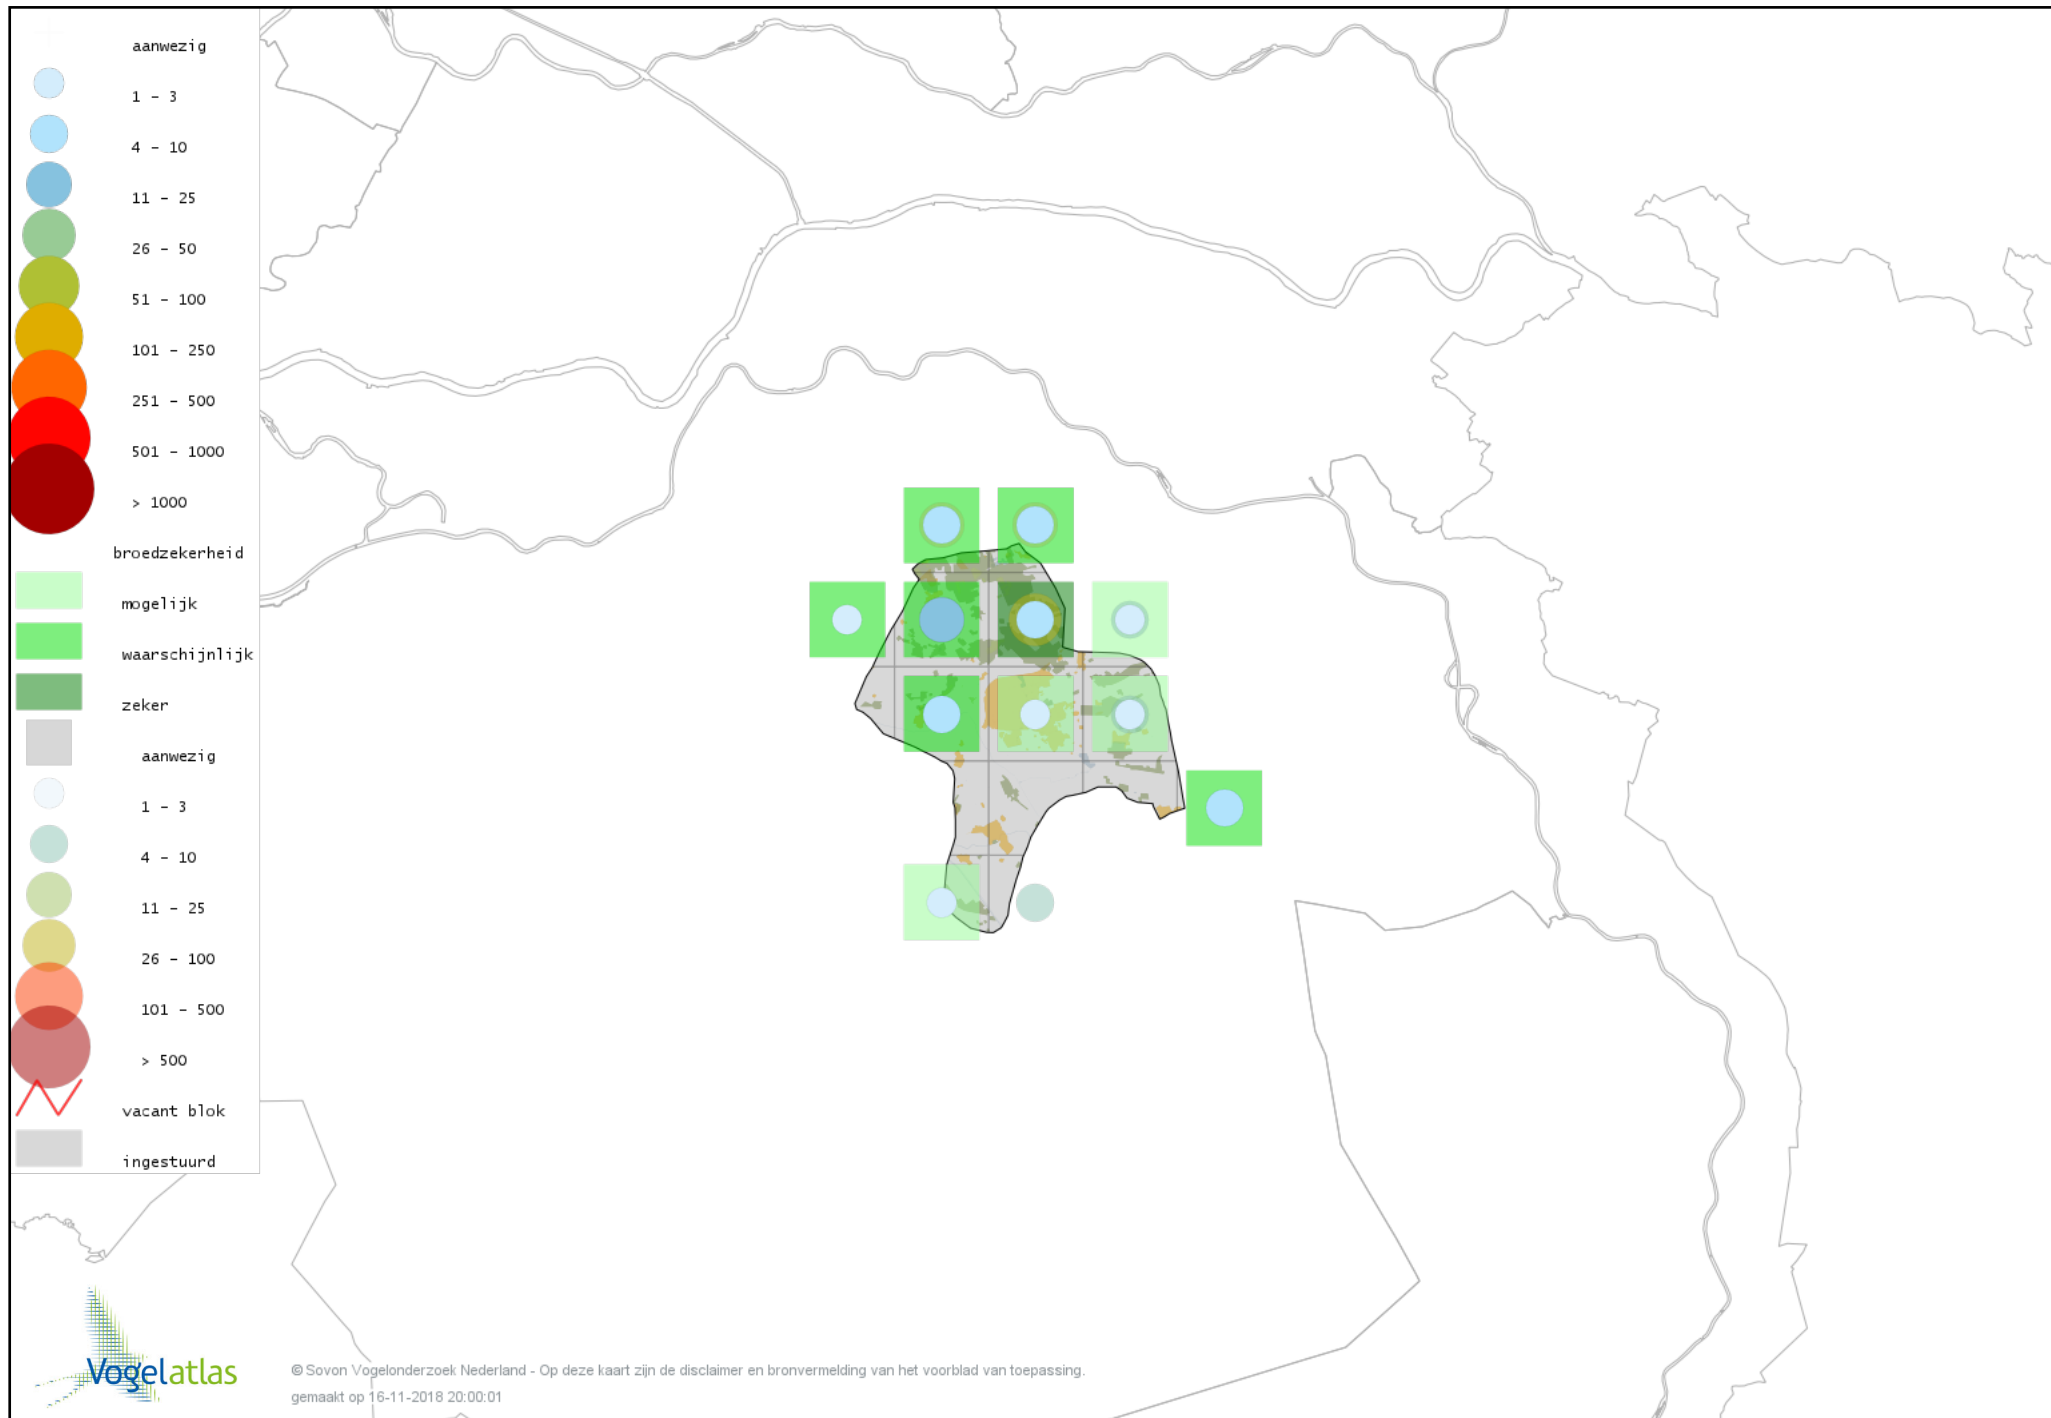

Voorlopige verspreidingskaart Raaf broedseizoen

Voorlopige verspreidingskaart Zwarte Mees broedseizoen

Voorlopige verspreidingskaart Kuifmees broedseizoen

Voorlopige verspreidingskaart Matkop broedseizoen

© Sovon Vogelonderzoek Nederland - Op deze kaart zijn de disclaimer en bronvermelding van het voorblad van toepassing.
gemaakt op 16-11-2018 20:00:01

Voorlopige verspreidingskaart Pimpelmees broedseizoen

Voorlopige verspreidingskaart Koolmees broedseizoen

Voorlopige verspreidingskaart Boomleeuwerik broedseizoen

Voorlopige verspreidingskaart Veldleeuwerik broedseizoen

Voorlopige verspreidingskaart Oeverzwaluw broedseizoen