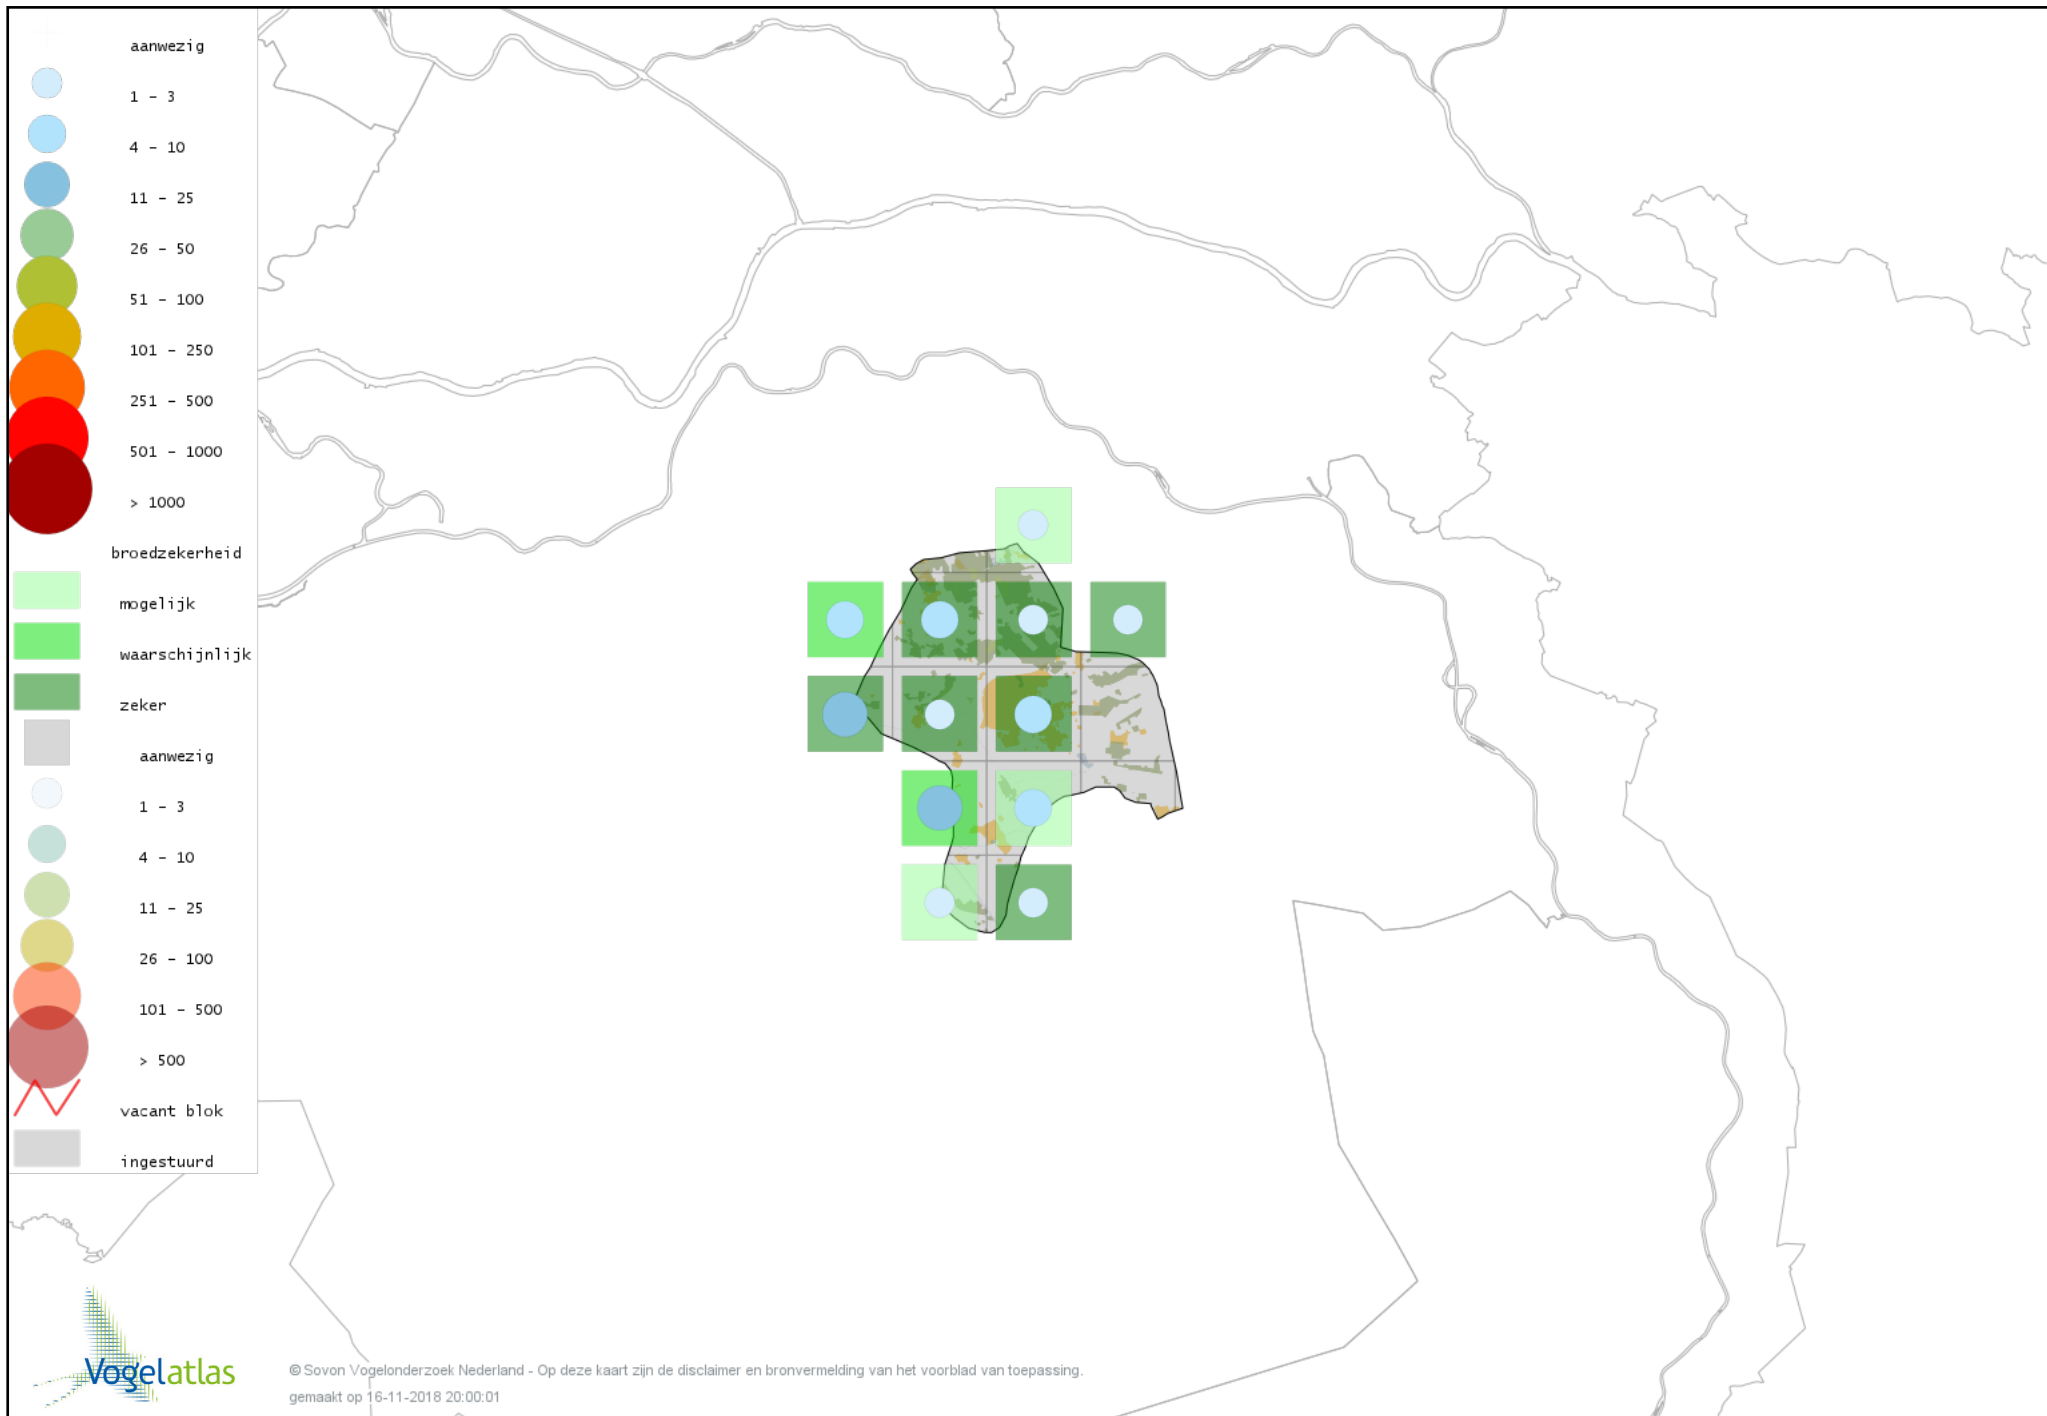

Voorlopige verspreidingskaarten Atlasproject (broedvogels)

Bronvermelding

Deze voorlopige verspreidingskaarten zijn gebaseerd op de huidige atlastellingen (vanaf 1-3-2013), aangevuld met informatie uit de Sovon-meetnetten (Netwerk Ecologische Monitoring) en externe bronnen, met name Waarneming.nl .

Ook worden in de kaarten de historische atlasresultaten (in rood) weergegeven.

Disclaimer

Deze verspreidingskaarten ondersteunen het completeren van de atlastellingen en verzamelen van aanvullende waarnemingen. De kaarten zijn nog niet volledig en kunnen fouten bevatten. Overname is toegestaan onder voorwaarde van bronvermelding (www.sovon.nl/vogelatlas)

De kleurtint (blauw) is de beste referentie voor de tot nu toe waargenomen aantalsklasse.

De stipgrootte is relatief. Vergelijk daarvoor de atlasblok grootte van de legenda met die van het kaartbeeld.

Voorlopige verspreidingskaart Grote Canadese Gans broedseizoen

Voorlopige verspreidingskaart Kolgans broedseizoen

Voorlopige verspreidingskaart Knobbelzwaan broedseizoen

Voorlopige verspreidingskaart Nijlgans broedseizoen

Voorlopige verspreidingskaart Mandarijneend broedseizoen