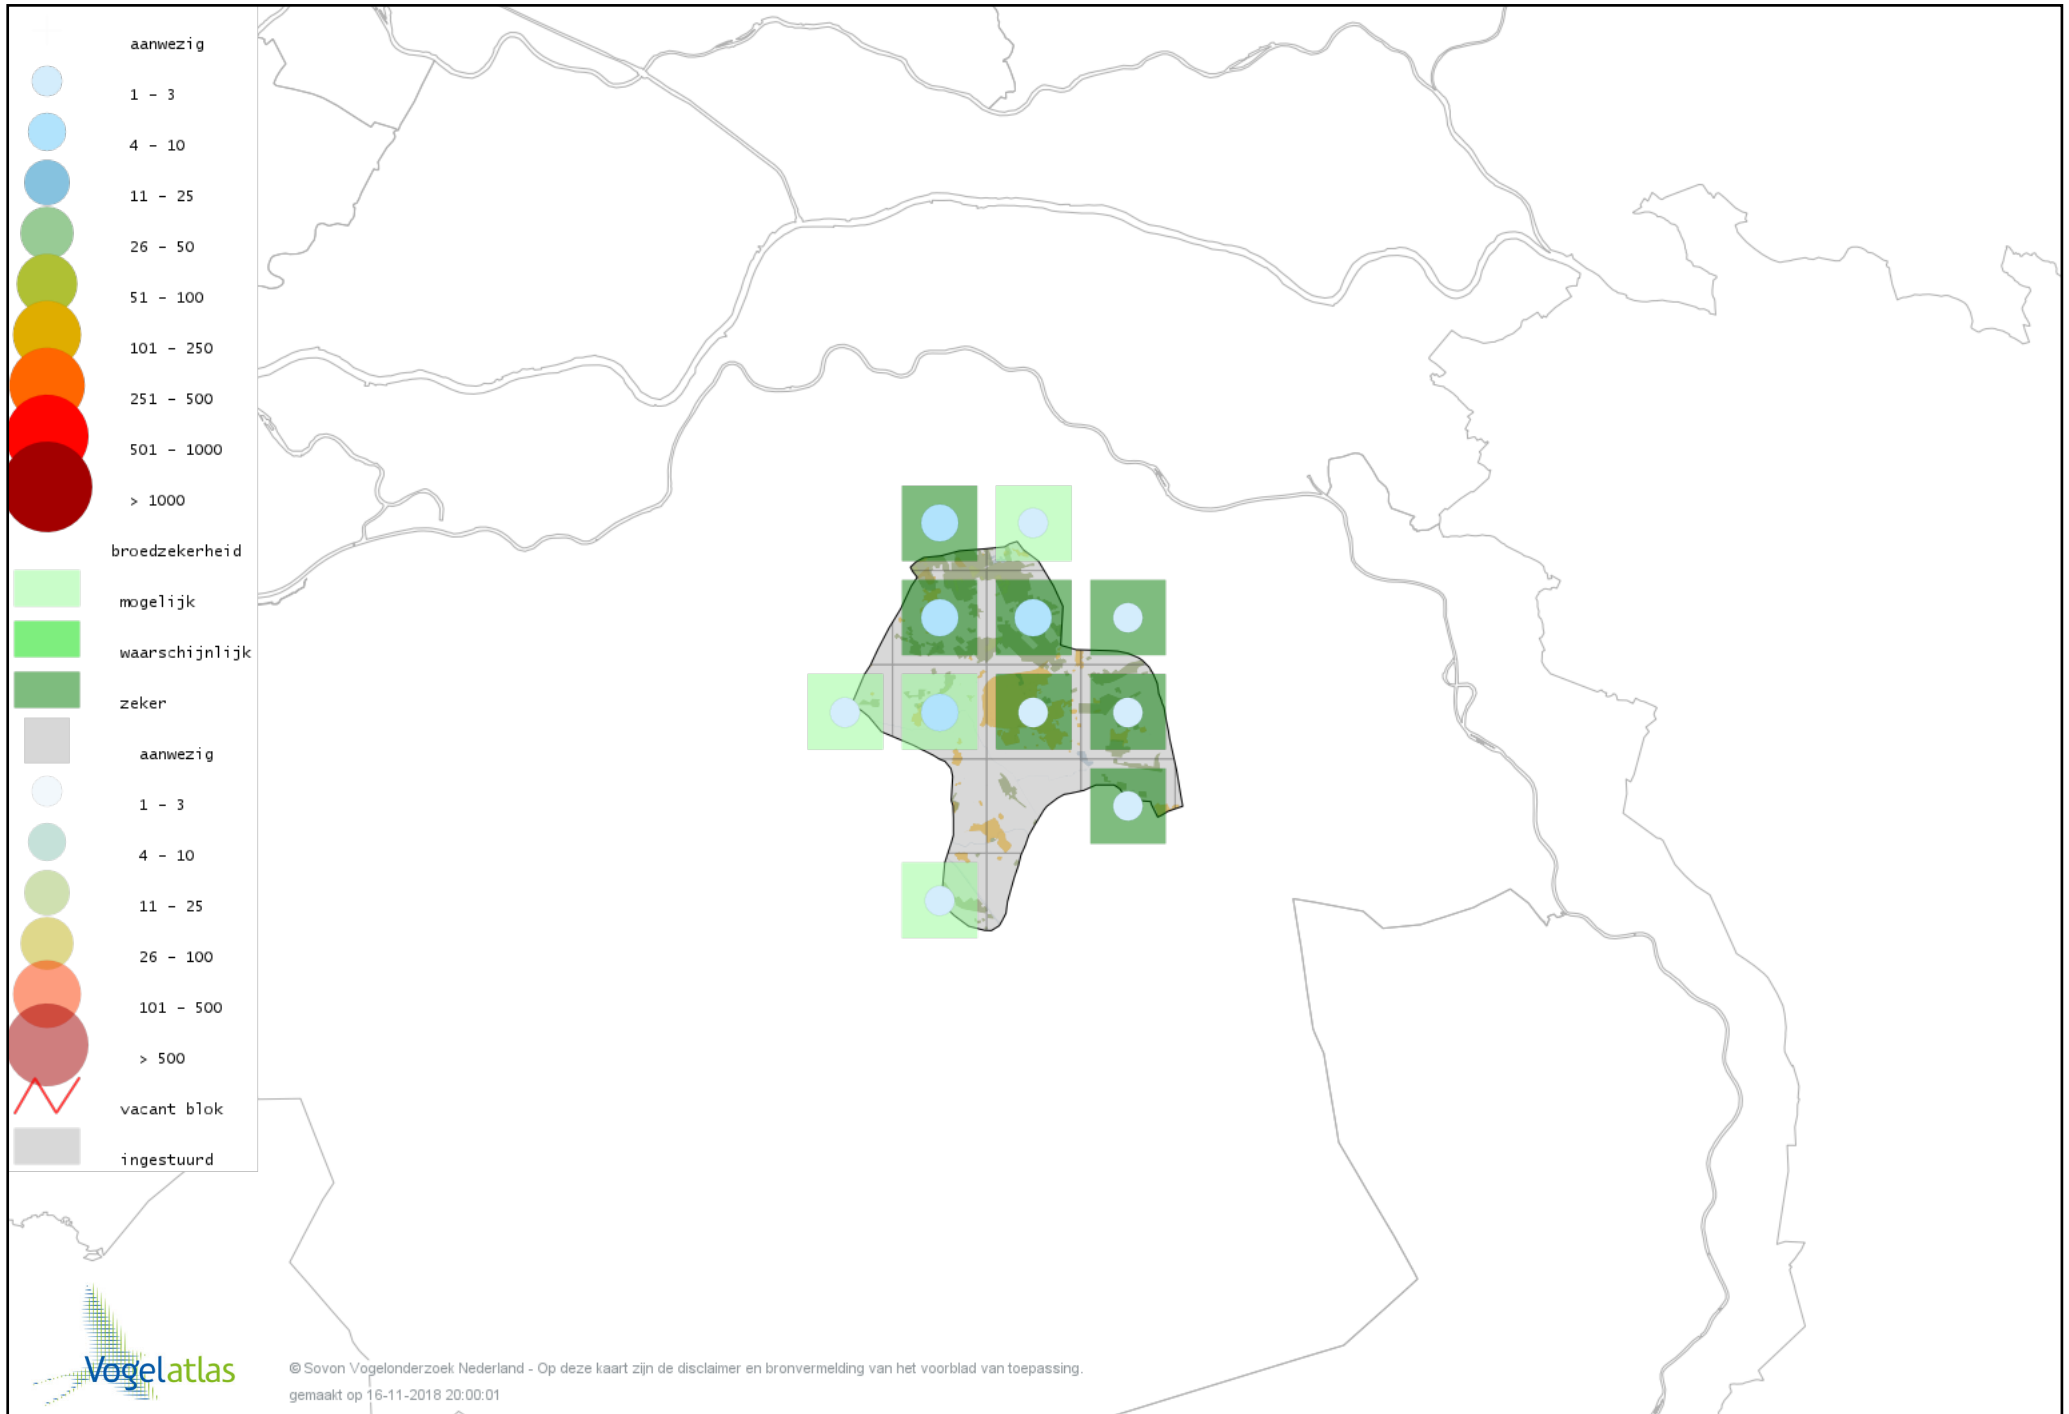

Voorlopige verspreidingskaart Havik broedseizoen

Voorlopige verspreidingskaart Buizerd broedseizoen

Voorlopige verspreidingskaart Waterral broedseizoen

Voorlopige verspreidingskaart Waterhoen broedseizoen

Voorlopige verspreidingskaart Meerkoet broedseizoen

Voorlopige verspreidingskaart Scholekster broedseizoen

Voorlopige verspreidingskaart Kievit broedseizoen

Voorlopige verspreidingskaart Kleine Plevier broedseizoen

Voorlopige verspreidingskaart Wulp broedseizoen

Voorlopige verspreidingskaart Grutto broedseizoen

Voorlopige verspreidingskaart Houtsnip broedseizoen

Voorlopige verspreidingskaart Watersnip broedseizoen

Voorlopige verspreidingskaart Oeverloper broedseizoen

Voorlopige verspreidingskaart Tureluur broedseizoen

Voorlopige verspreidingskaart Kokmeeuw broedseizoen

Voorlopige verspreidingskaart Kleine Mantelmeeuw broedseizoen

Voorlopige verspreidingskaart Visdief broedseizoen