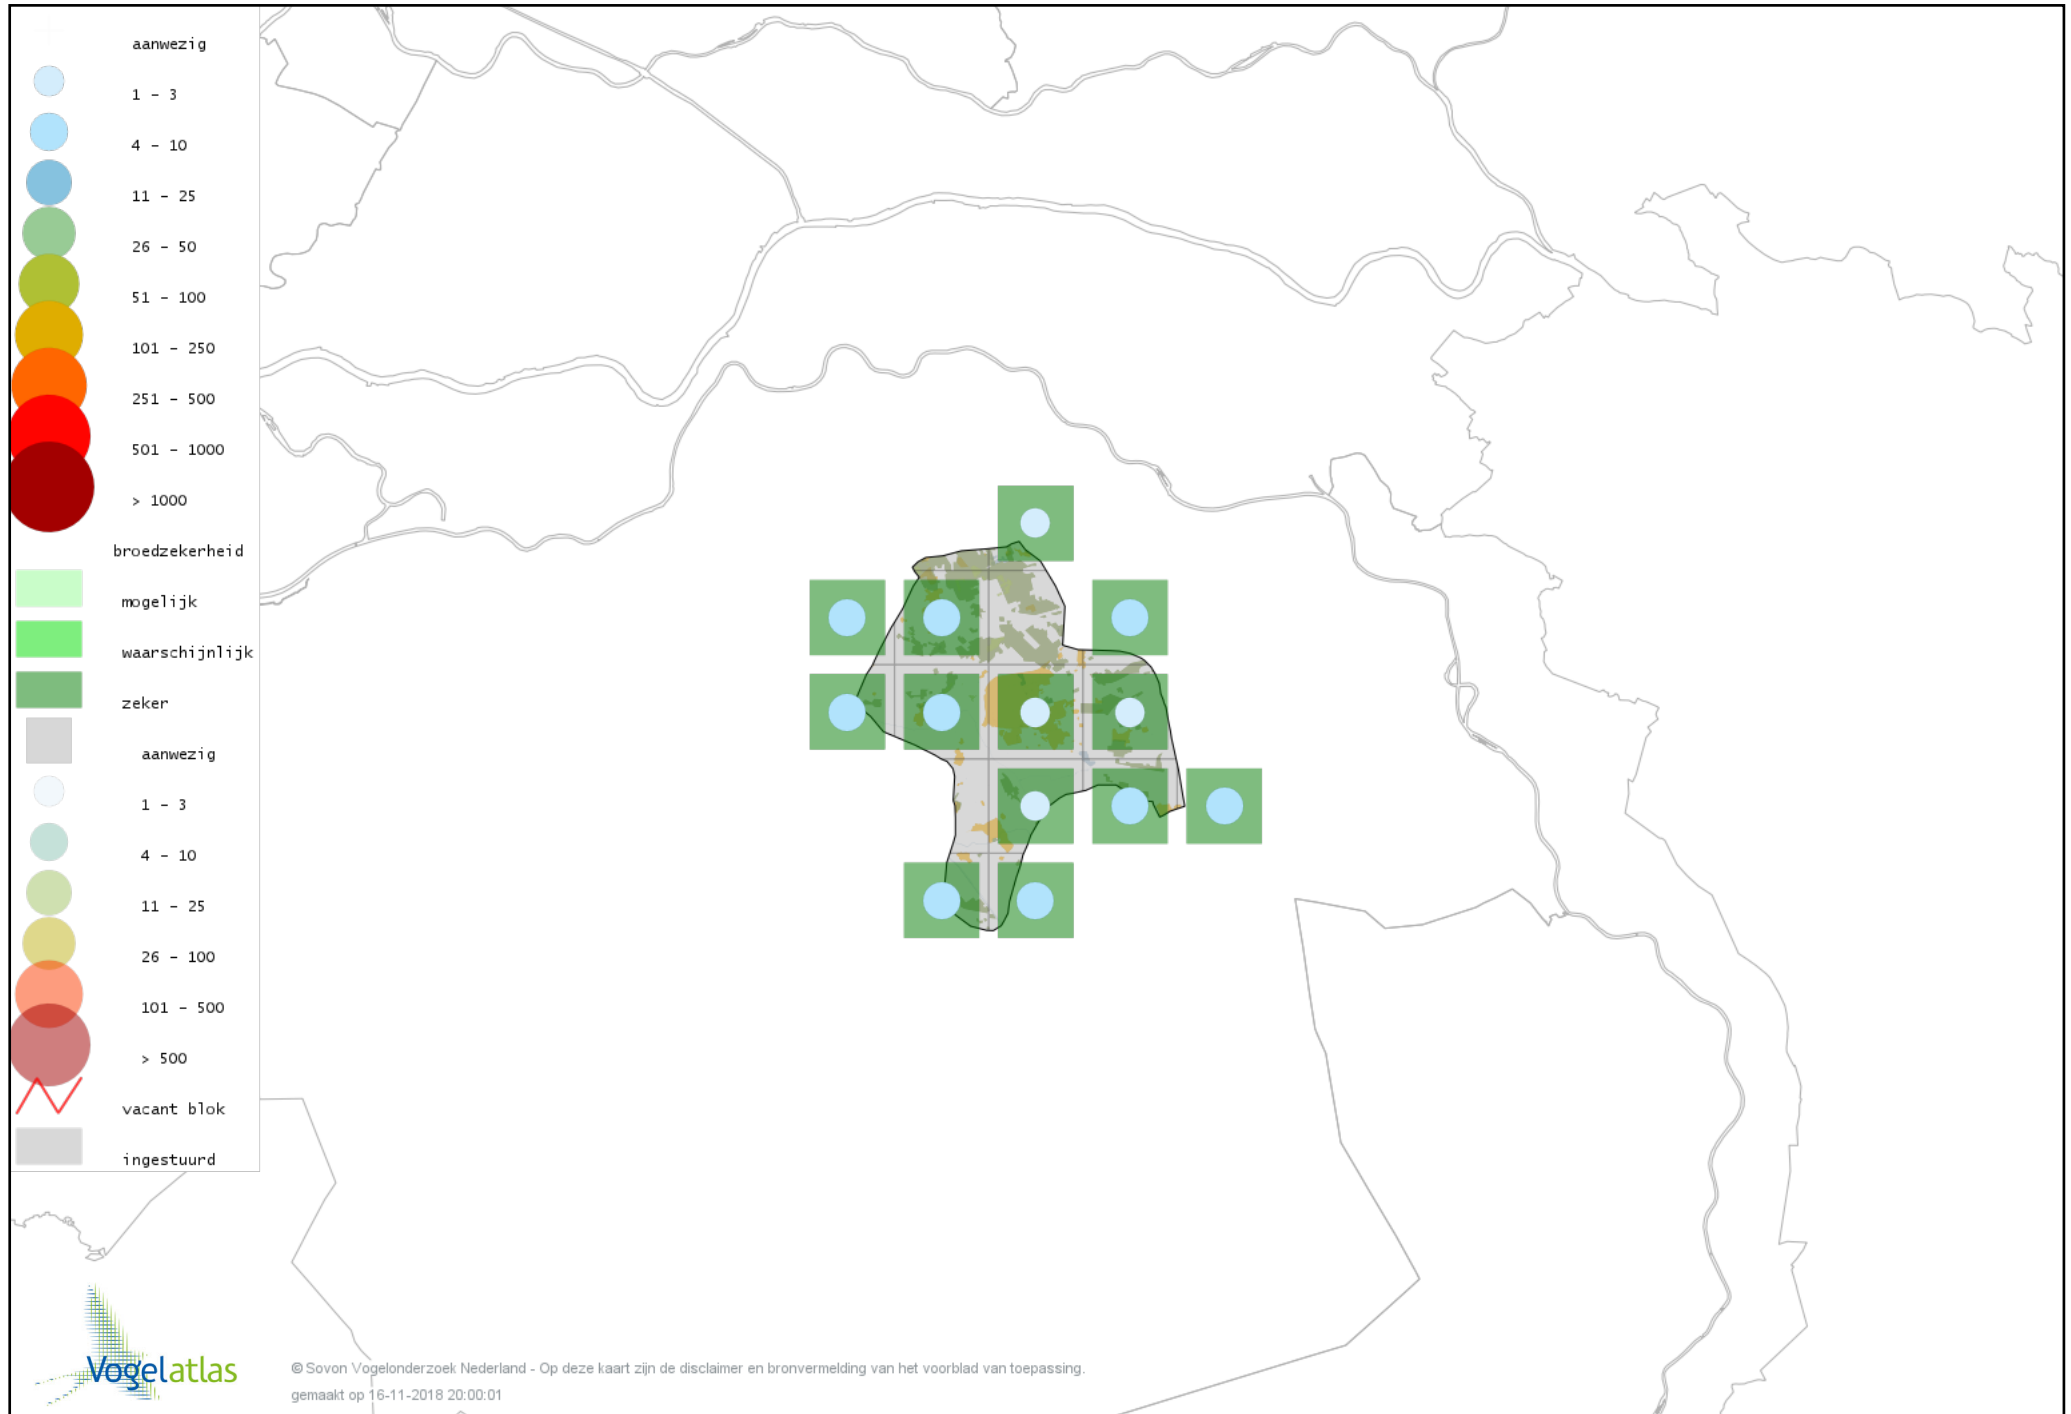

Voorlopige verspreidingskaart Tureluur broedseizoen

Voorlopige verspreidingskaart Kokmeeuw broedseizoen

Voorlopige verspreidingskaart Kleine Mantelmeeuw broedseizoen

Voorlopige verspreidingskaart Visdief broedseizoen

Voorlopige verspreidingskaart Stadsduif broedseizoen

Voorlopige verspreidingskaart Holenduif broedseizoen

Voorlopige verspreidingskaart Houtduif broedseizoen

Voorlopige verspreidingskaart Zomertortel broedseizoen

© Sovon Vogelonderzoek Nederland - Op deze kaart zijn de disclaimer en bronvermelding van het voorblad van toepassing.
gemaakt op 16-11-2018 20:00:01

Voorlopige verspreidingskaart Turkse Tortel broedseizoen

Voorlopige verspreidingskaart Koekoek broedseizoen

Voorlopige verspreidingskaart Kerkuil broedseizoen

Voorlopige verspreidingskaart Bosuil broedseizoen

Voorlopige verspreidingskaart Steenuil broedseizoen