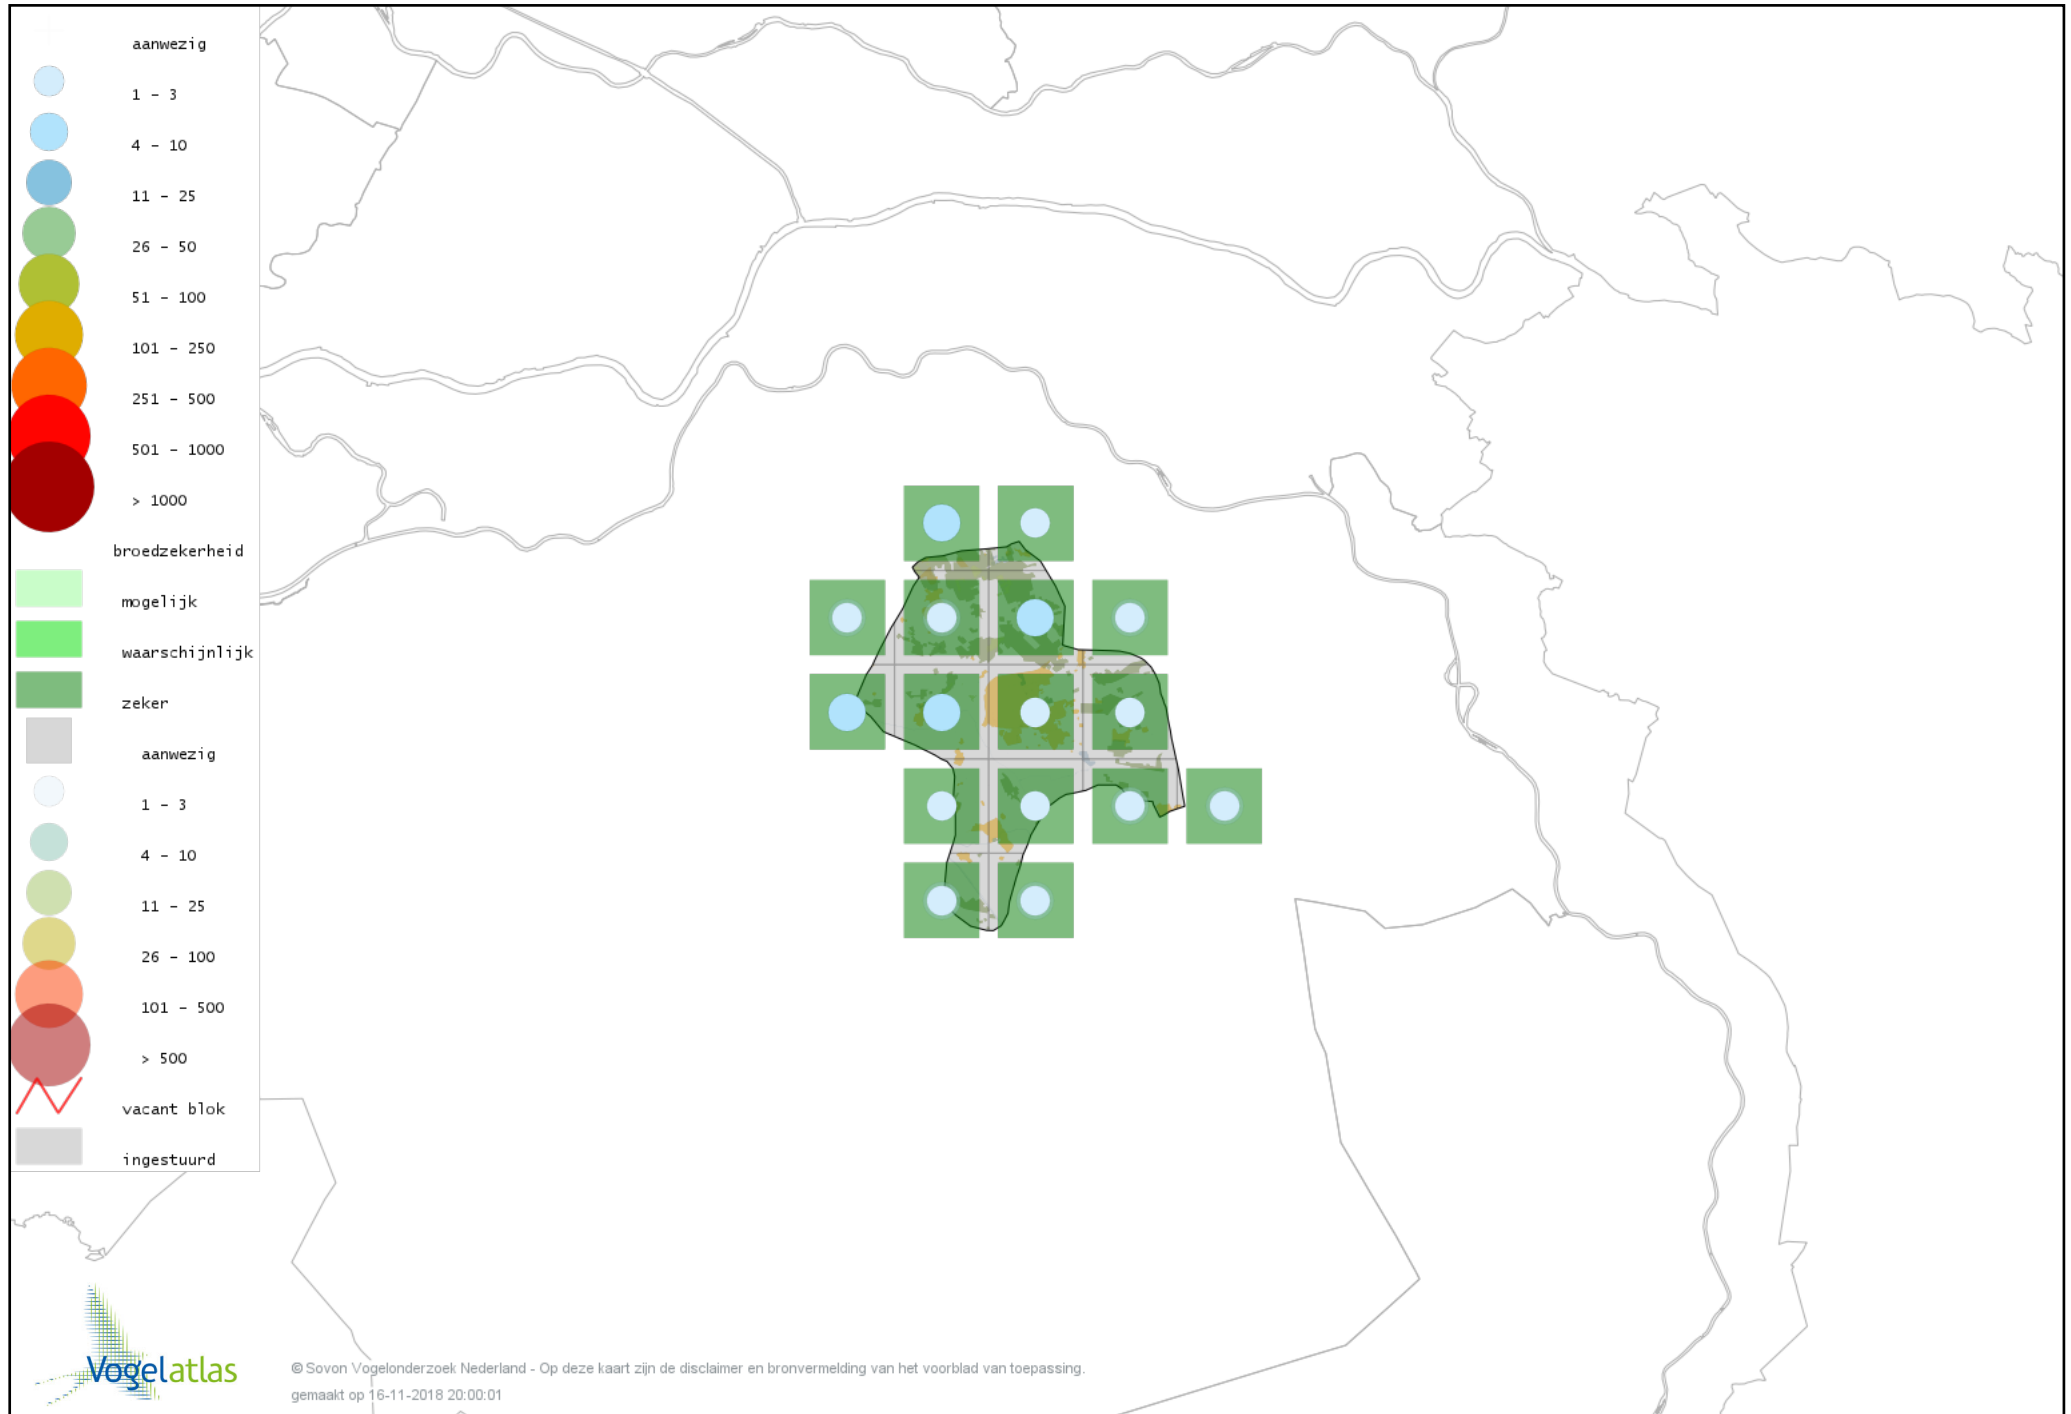

Voorlopige verspreidingskaart Kwartel broedseizoen

Voorlopige verspreidingskaart Fazant broedseizoen

Voorlopige verspreidingskaart Dodaars broedseizoen

Voorlopige verspreidingskaart Fuut broedseizoen

Voorlopige verspreidingskaart Geoorde Fuut broedseizoen

Voorlopige verspreidingskaart Ooievaar broedseizoen

Voorlopige verspreidingskaart Aalscholver broedseizoen

Voorlopige verspreidingskaart Wespendifeet broedseizoen

Voorlopige verspreidingskaart Sperwer broedseizoen

Voorlopige verspreidingskaart Havik broedseizoen

Voorlopige verspreidingskaart Buizerd broedseizoen

Voorlopige verspreidingskaart Waterral broedseizoen

Voorlopige verspreidingskaart Waterhoen broedseizoen

Voorlopige verspreidingskaart Meerkoet broedseizoen

Voorlopige verspreidingskaart Scholekster broedseizoen

Voorlopige verspreidingskaart Kievit broedseizoen

Voorlopige verspreidingskaart Kleine Plevier broedseizoen