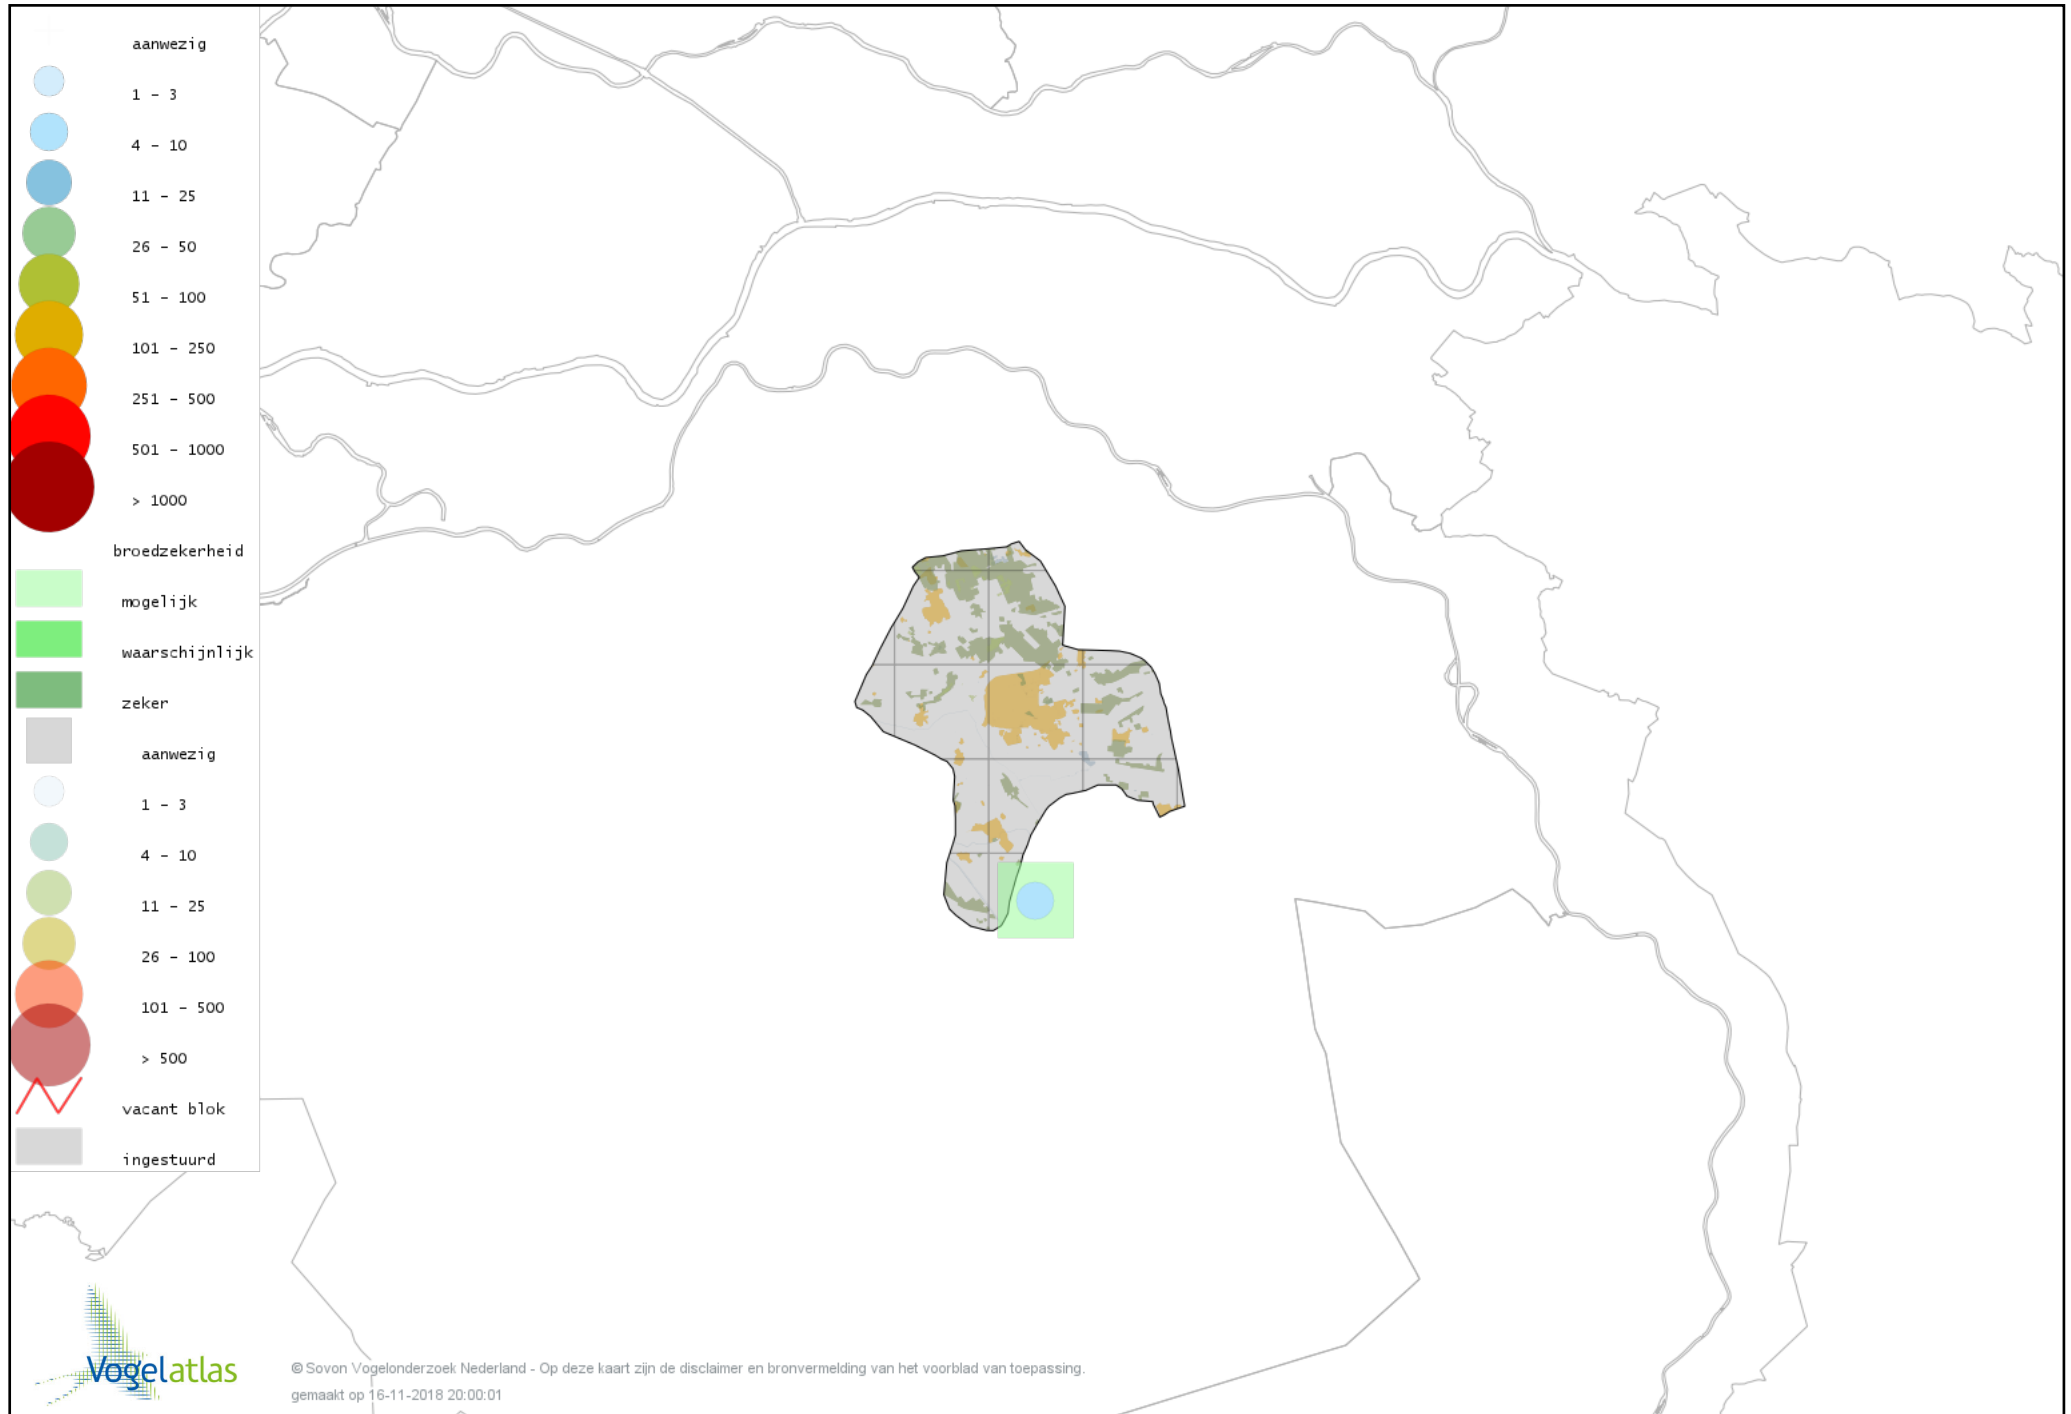

Voorlopige verspreidingskaart Zanglijster broedseizoen

Voorlopige verspreidingskaart Grote Lijster broedseizoen

Voorlopige verspreidingskaart Grauwe Vliegenvanger broedseizoen

Voorlopige verspreidingskaart Roodborst broedseizoen

Voorlopige verspreidingskaart Blauwborst broedseizoen

Voorlopige verspreidingskaart Nachtegaal broedseizoen

Voorlopige verspreidingskaart Bonte Vliegenvanger broedseizoen

Voorlopige verspreidingskaart Zwarte Roodstaart broedseizoen

Voorlopige verspreidingskaart Gekraagde Roodstaart broedseizoen

Voorlopige verspreidingskaart Roodborsttapuit broedseizoen

Voorlopige verspreidingskaart Tapuit broedseizoen

Voorlopige verspreidingskaart Huismus broedseizoen