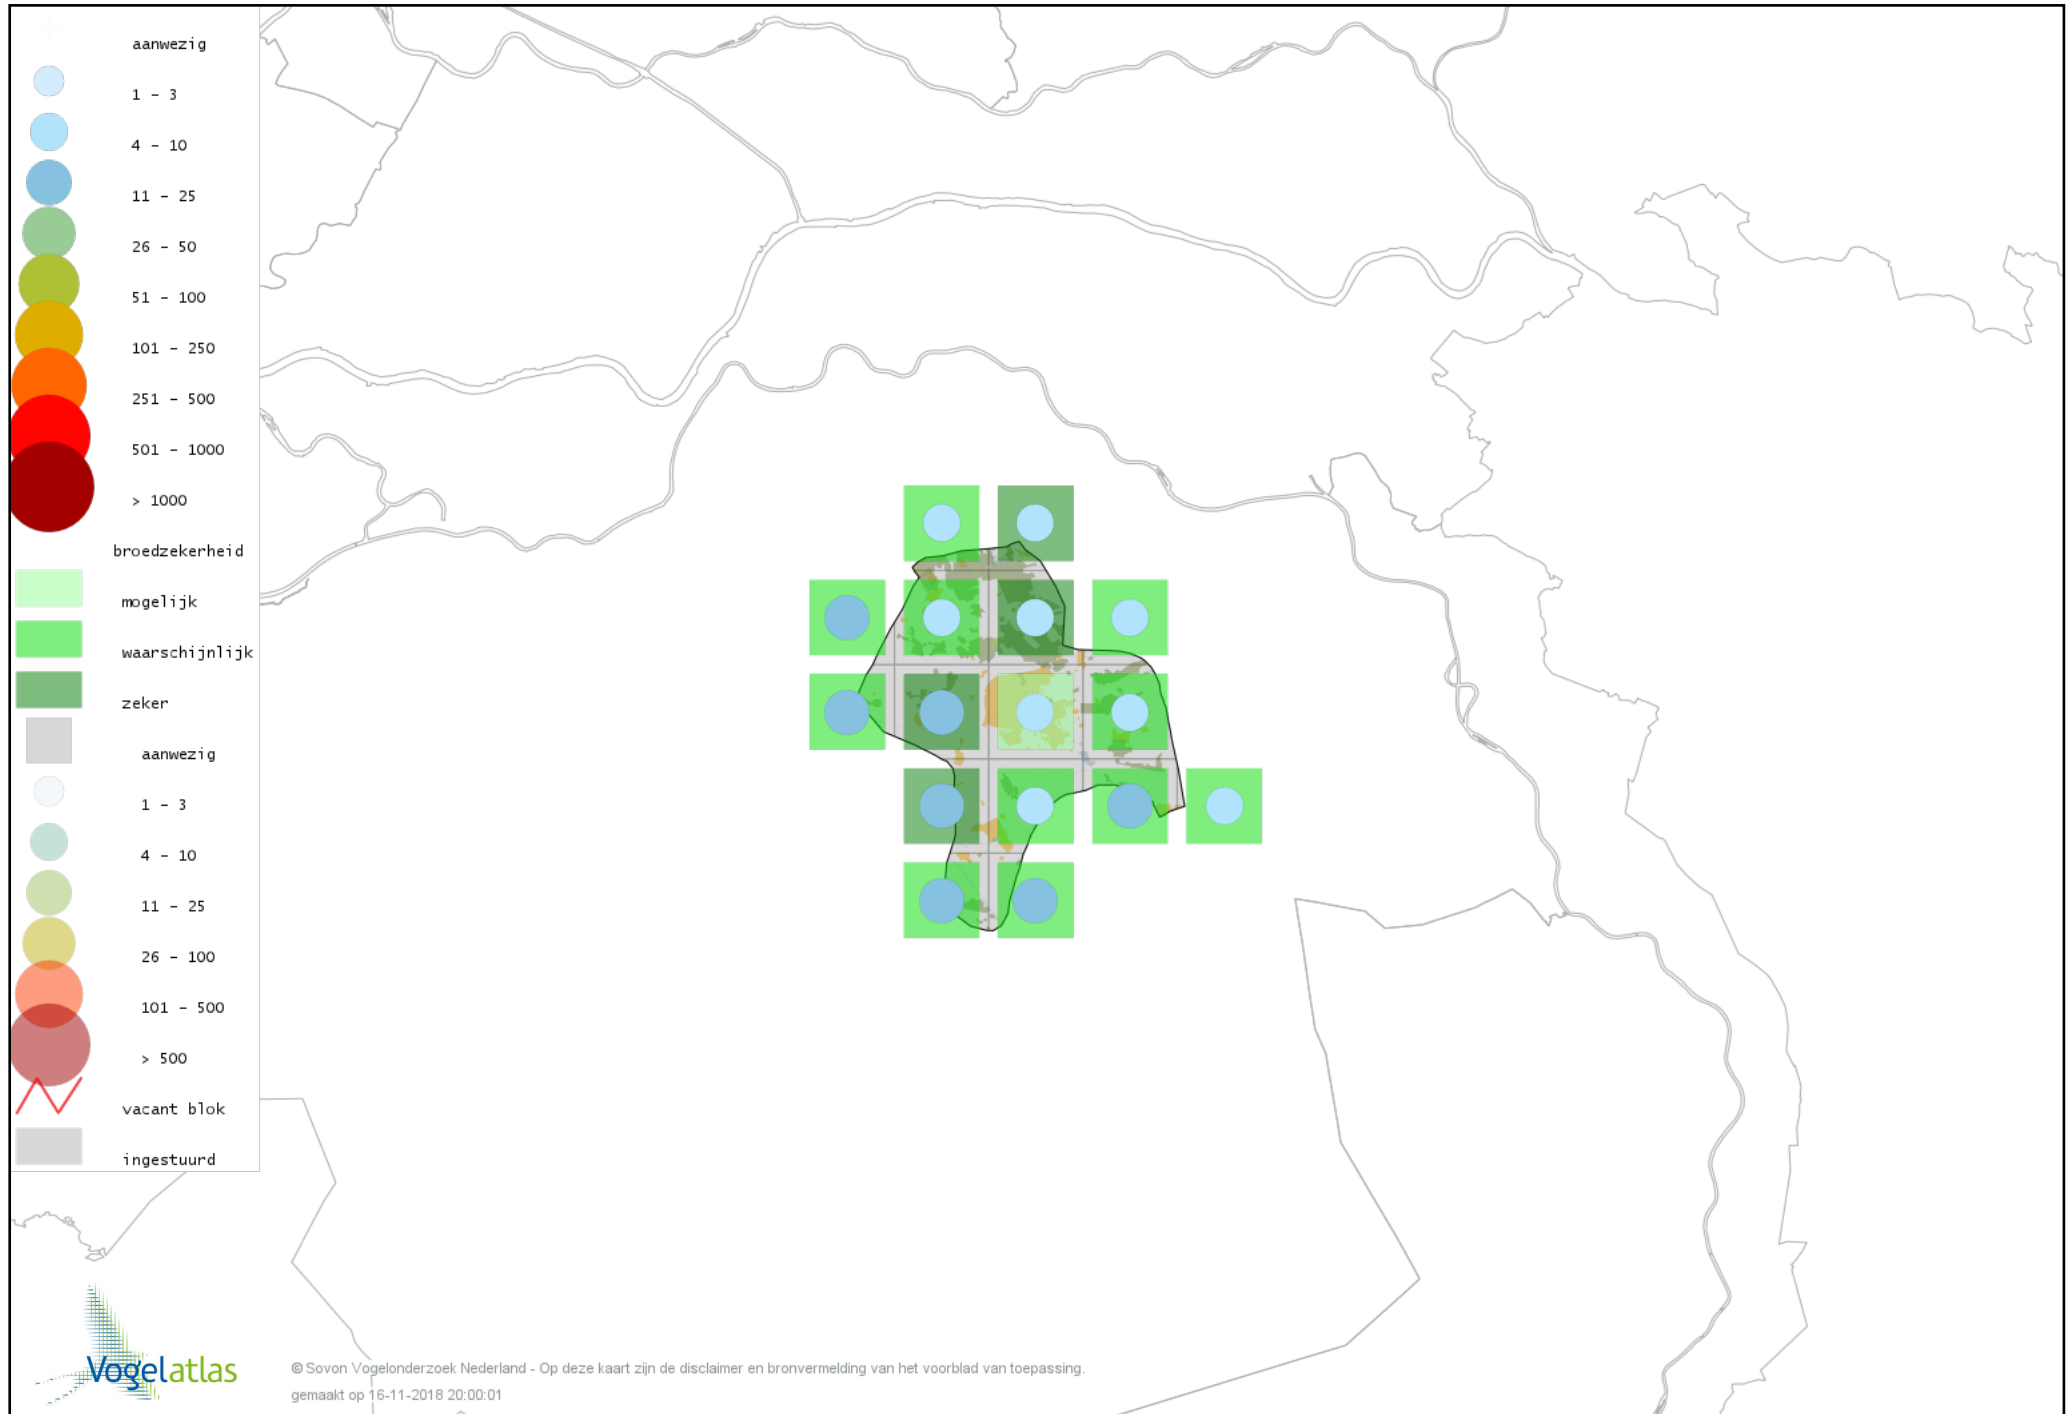

Voorlopige verspreidingskaart Ransuil broedseizoen

Voorlopige verspreidingskaart Nachtzwaluw broedseizoen

Voorlopige verspreidingskaart Gierzwaluw broedseizoen

Voorlopige verspreidingskaart IJsvogel broedseizoen

Voorlopige verspreidingskaart Kleine Bonte Specht broedseizoen

Voorlopige verspreidingskaart Grote Bonte Specht broedseizoen

Voorlopige verspreidingskaart Zwarte Specht broedseizoen

Voorlopige verspreidingskaart Groene Specht broedseizoen

© Sovon Vogelonderzoek Nederland - Op deze kaart zijn de disclaimer en bronvermelding van het voorblad van toepassing.
gemaakt op 16-11-2018 20:00:01

Voorlopige verspreidingskaart Torenvalk broedseizoen

Voorlopige verspreidingskaart Boomvalk broedseizoen

Voorlopige verspreidingskaart Slechtvalk broedseizoen

Voorlopige verspreidingskaart Grauwe Klauwier broedseizoen

Voorlopige verspreidingskaart Wielewaal broedseizoen