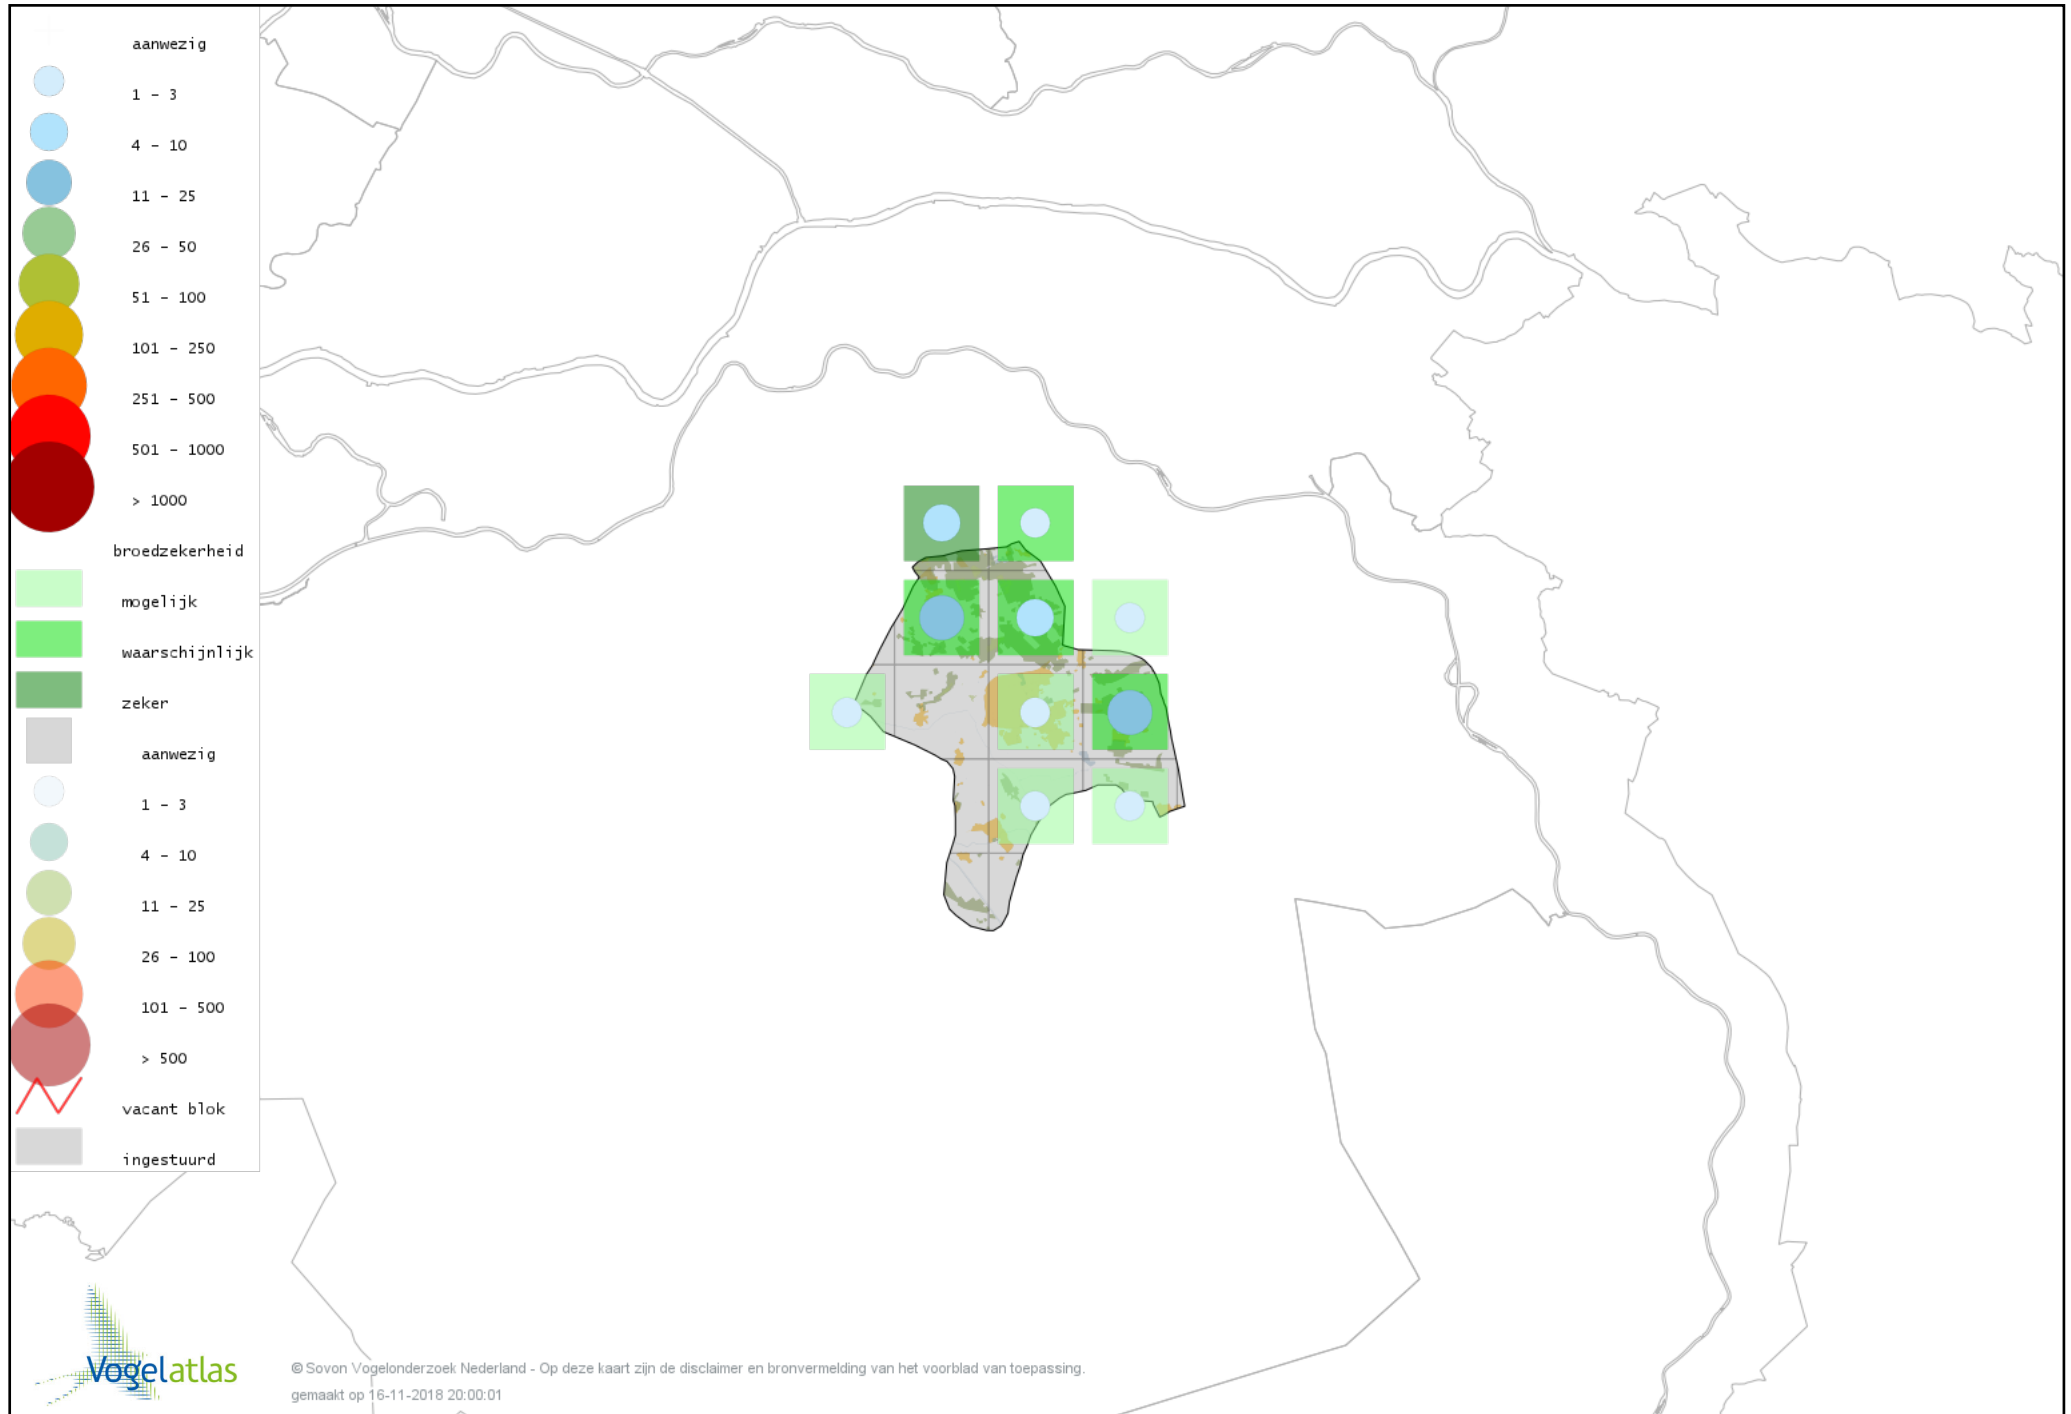

Voorlopige verspreidingskaart Witte Kwikstaart broedseizoen

Voorlopige verspreidingskaart Graspieper broedseizoen

Voorlopige verspreidingskaart Boompieper broedseizoen

Voorlopige verspreidingskaart Vink broedseizoen

Voorlopige verspreidingskaart Appelvink broedseizoen

Voorlopige verspreidingskaart Goudvink broedseizoen

Voorlopige verspreidingskaart Groenling broedseizoen

Voorlopige verspreidingskaart Kneu broedseizoen