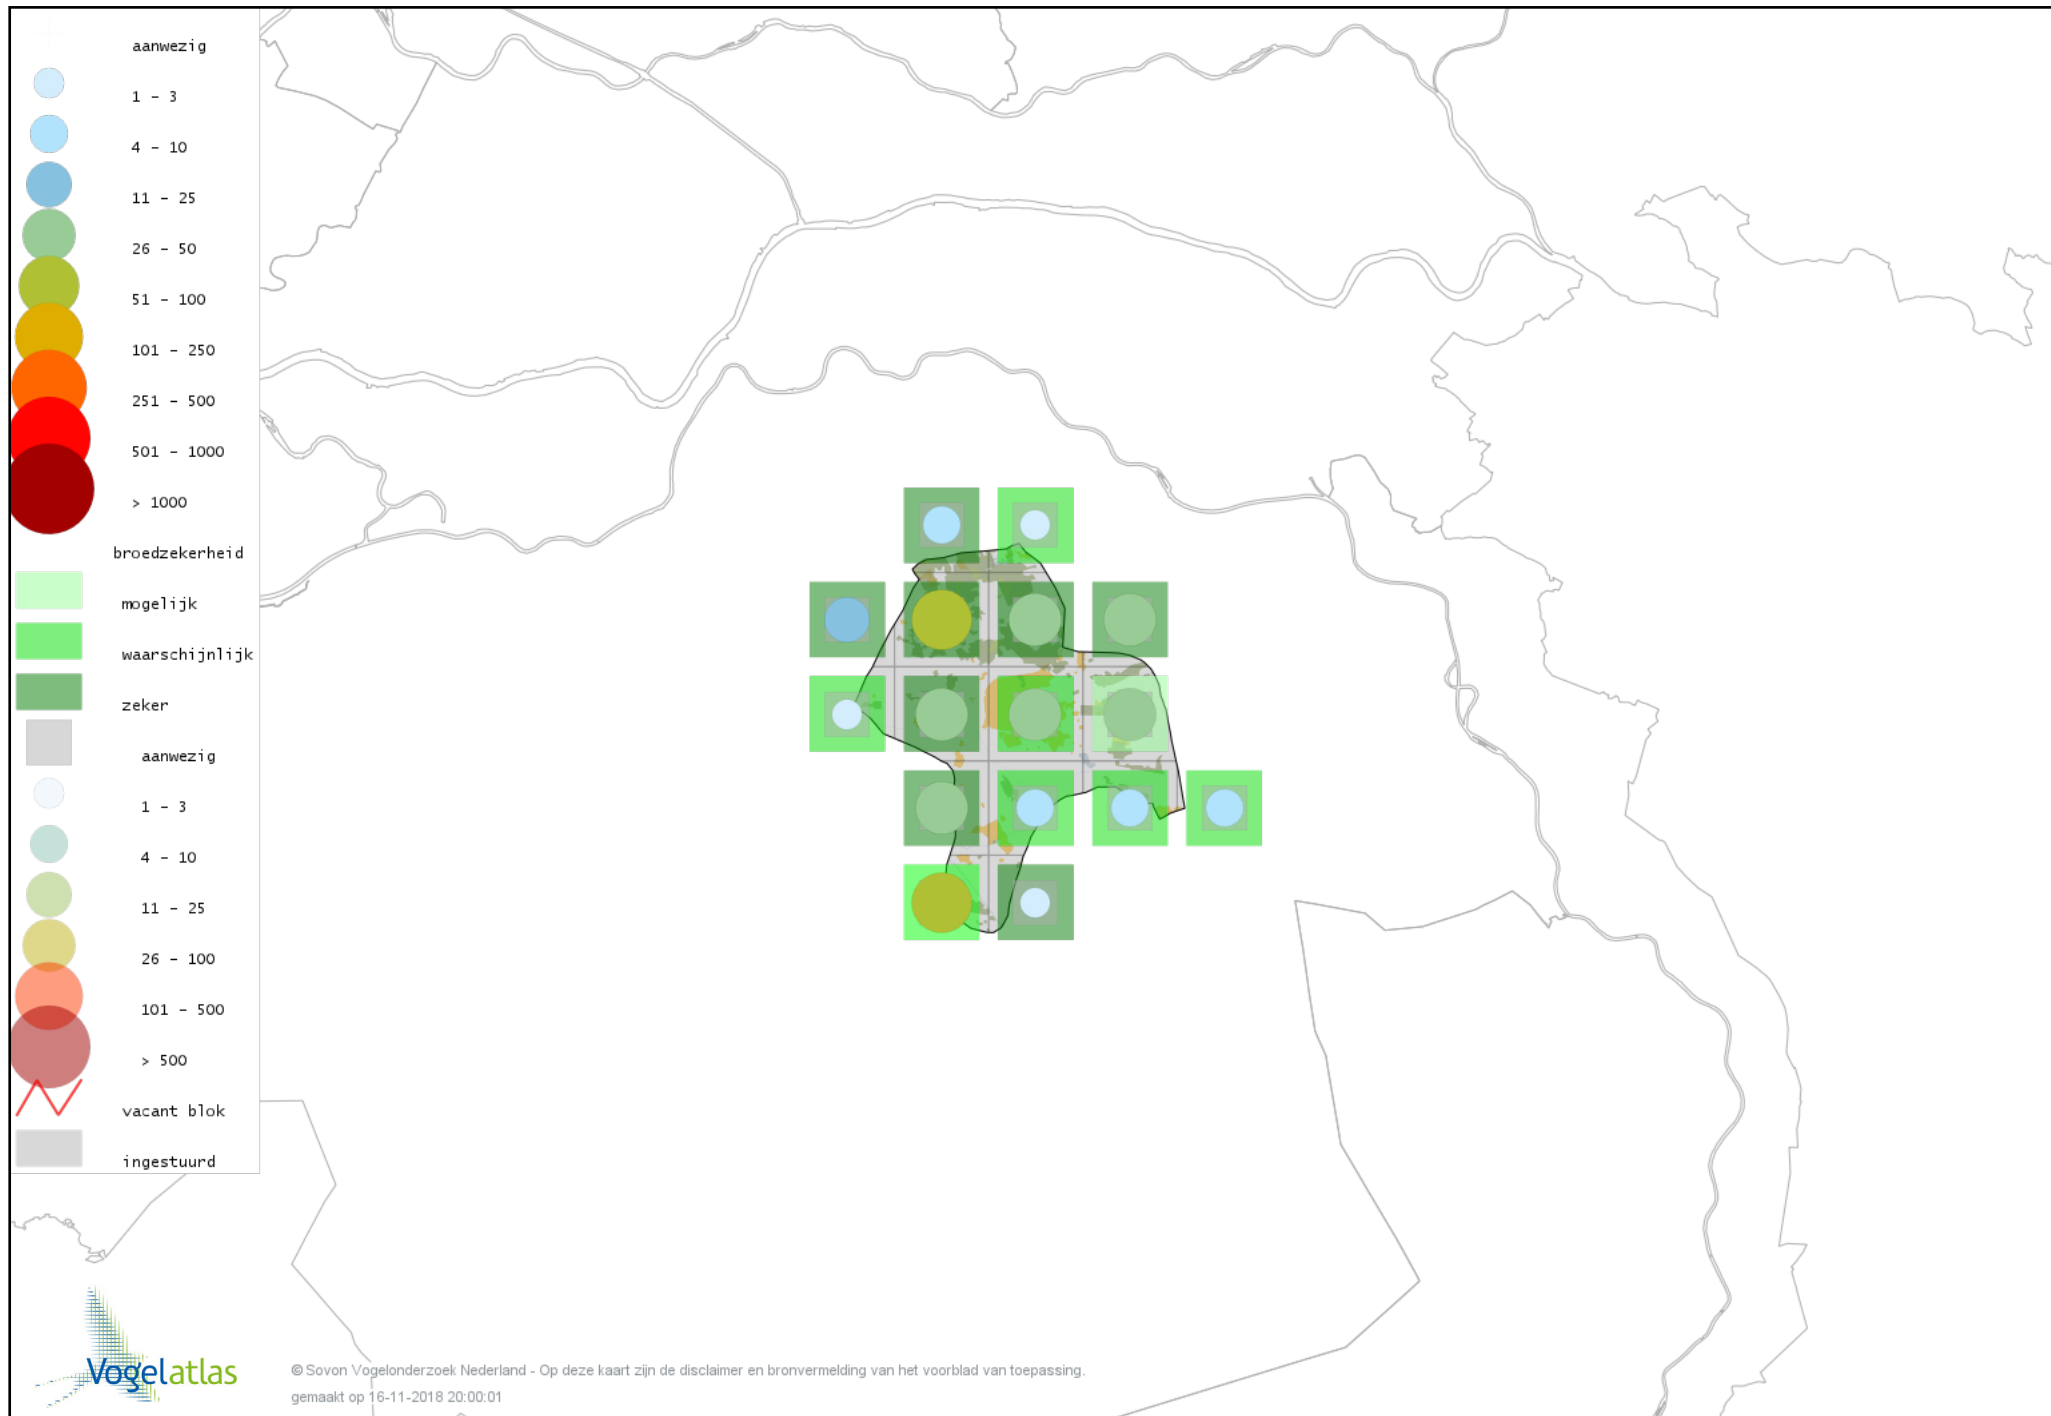

Voorlopige verspreidingskaart Goudhaan broedseizoen

Voorlopige verspreidingskaart Winterkoning broedseizoen

Voorlopige verspreidingskaart Boomklever broedseizoen

Voorlopige verspreidingskaart Boomkruiper broedseizoen

Voorlopige verspreidingskaart Spreeuw broedseizoen

Voorlopige verspreidingskaart Merel broedseizoen

© Sovon Vogelonderzoek Nederland - Op deze kaart zijn de disclaimer en bronvermelding van het voorblad van toepassing.
gemaakt op 16-11-2018 20:00:01

Voorlopige verspreidingskaart Zanglijster broedseizoen

Voorlopige verspreidingskaart Grote Lijster broedseizoen

Voorlopige verspreidingskaart Grauwe Vliegenvanger broedseizoen

Voorlopige verspreidingskaart Roodborst broedseizoen

Voorlopige verspreidingskaart Blauwborst broedseizoen

Voorlopige verspreidingskaart Nachtegaal broedseizoen

Voorlopige verspreidingskaart Bonte Vliegenvanger broedseizoen

Voorlopige verspreidingskaart Zwarte Roodstaart broedseizoen