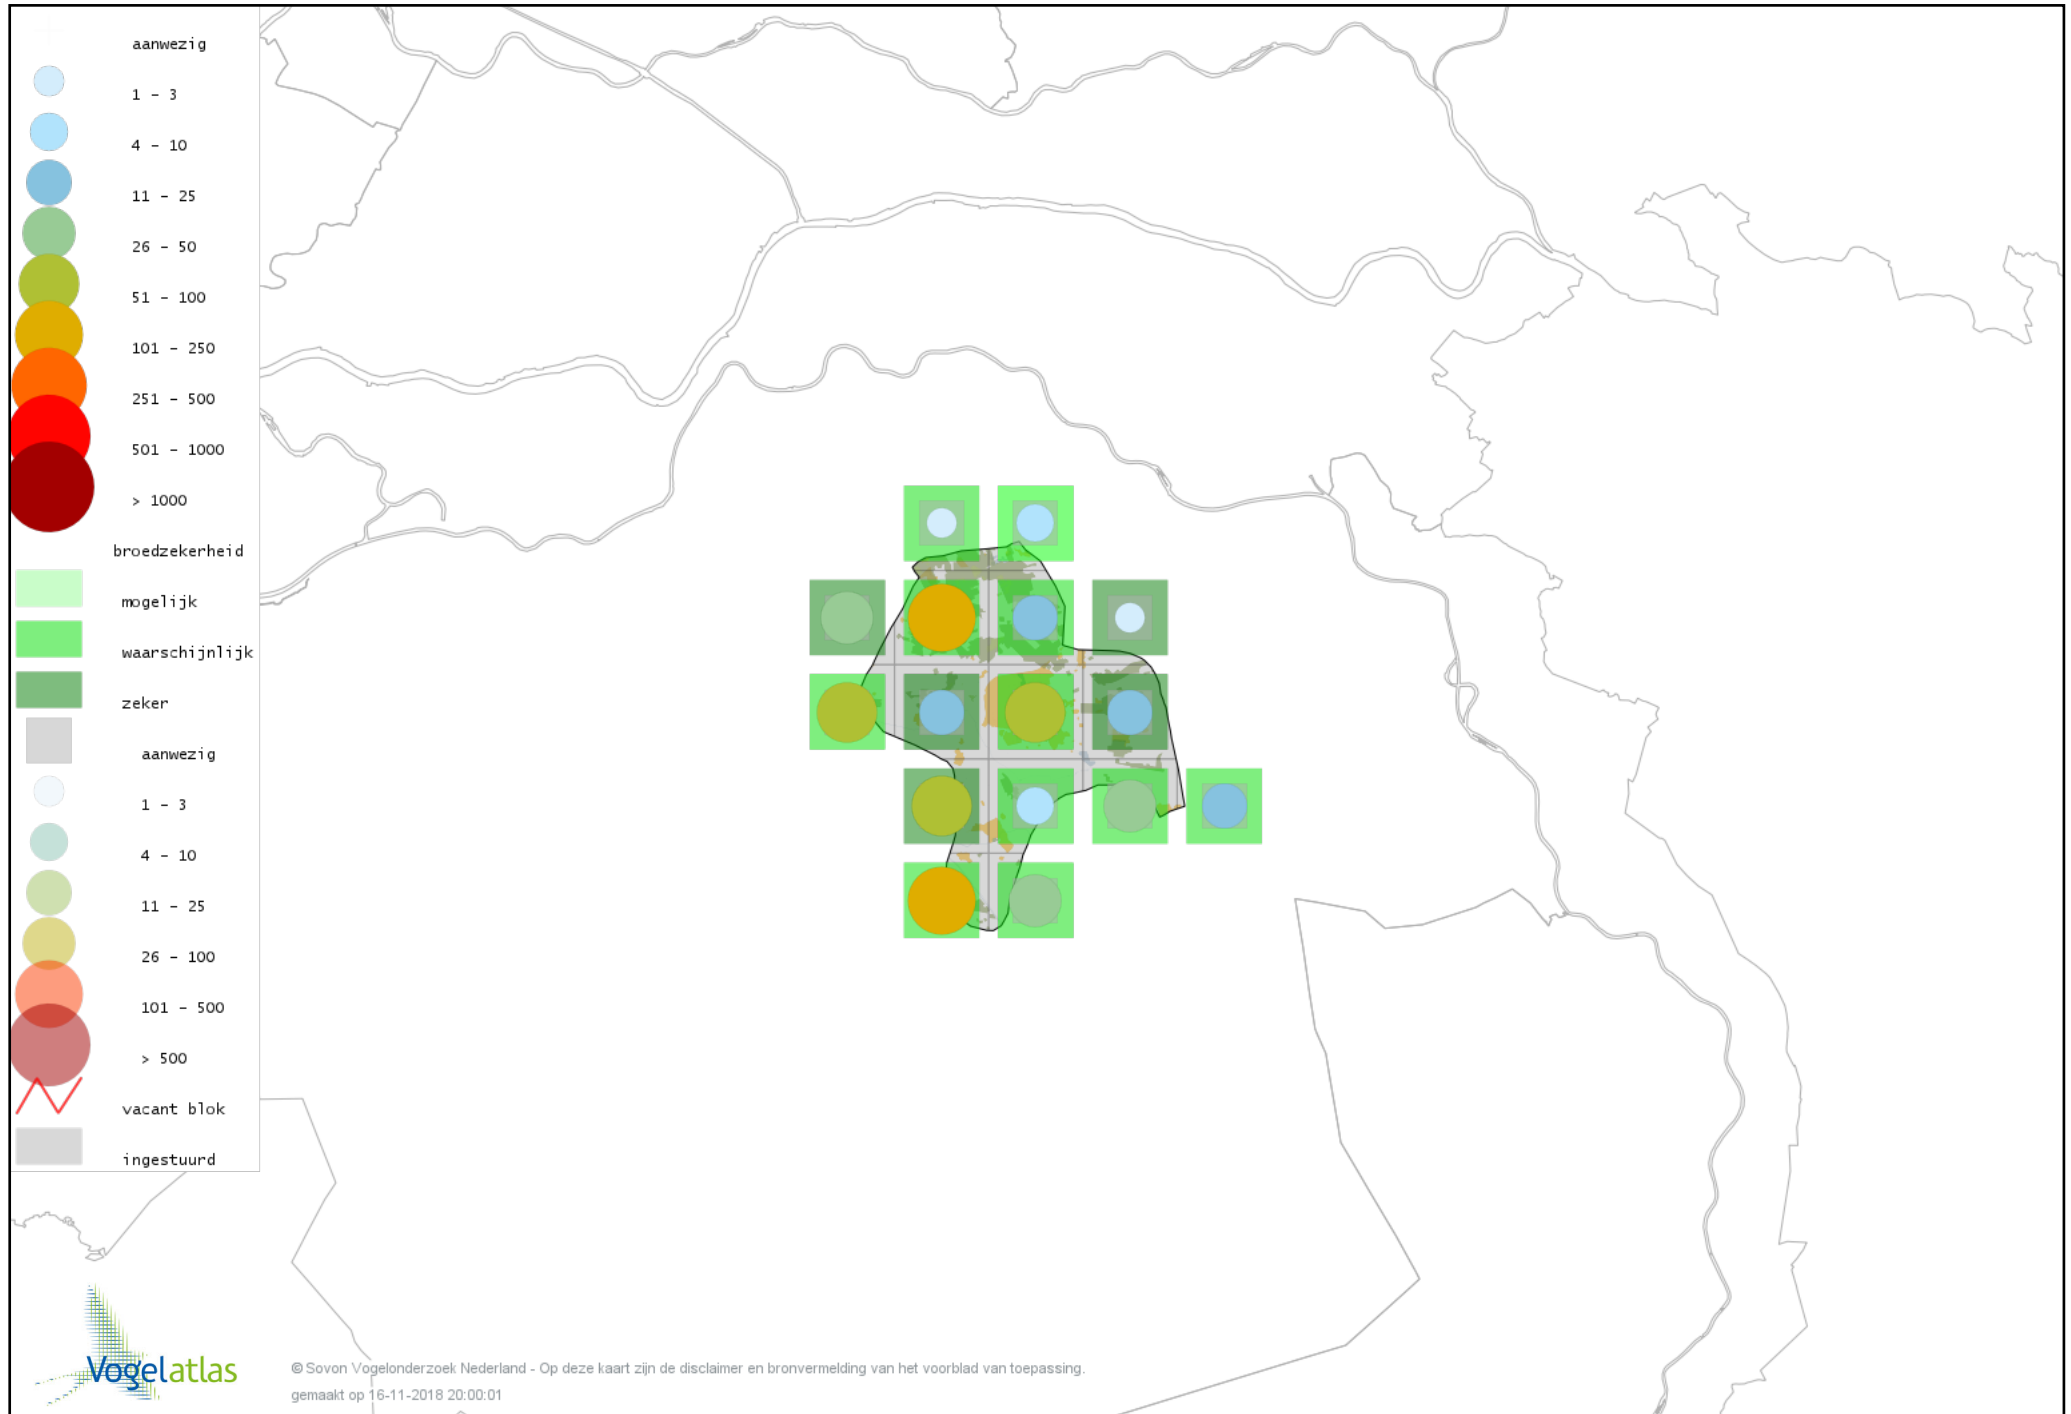

Voorlopige verspreidingskaart Witte Kwikstaart broedseizoen

Voorlopige verspreidingskaart Graspieper broedseizoen

Voorlopige verspreidingskaart Boompieper broedseizoen

Voorlopige verspreidingskaart Vink broedseizoen

Voorlopige verspreidingskaart Appelvink broedseizoen

Voorlopige verspreidingskaart Goudvink broedseizoen

Voorlopige verspreidingskaart Groenling broedseizoen

Voorlopige verspreidingskaart Kneu broedseizoen