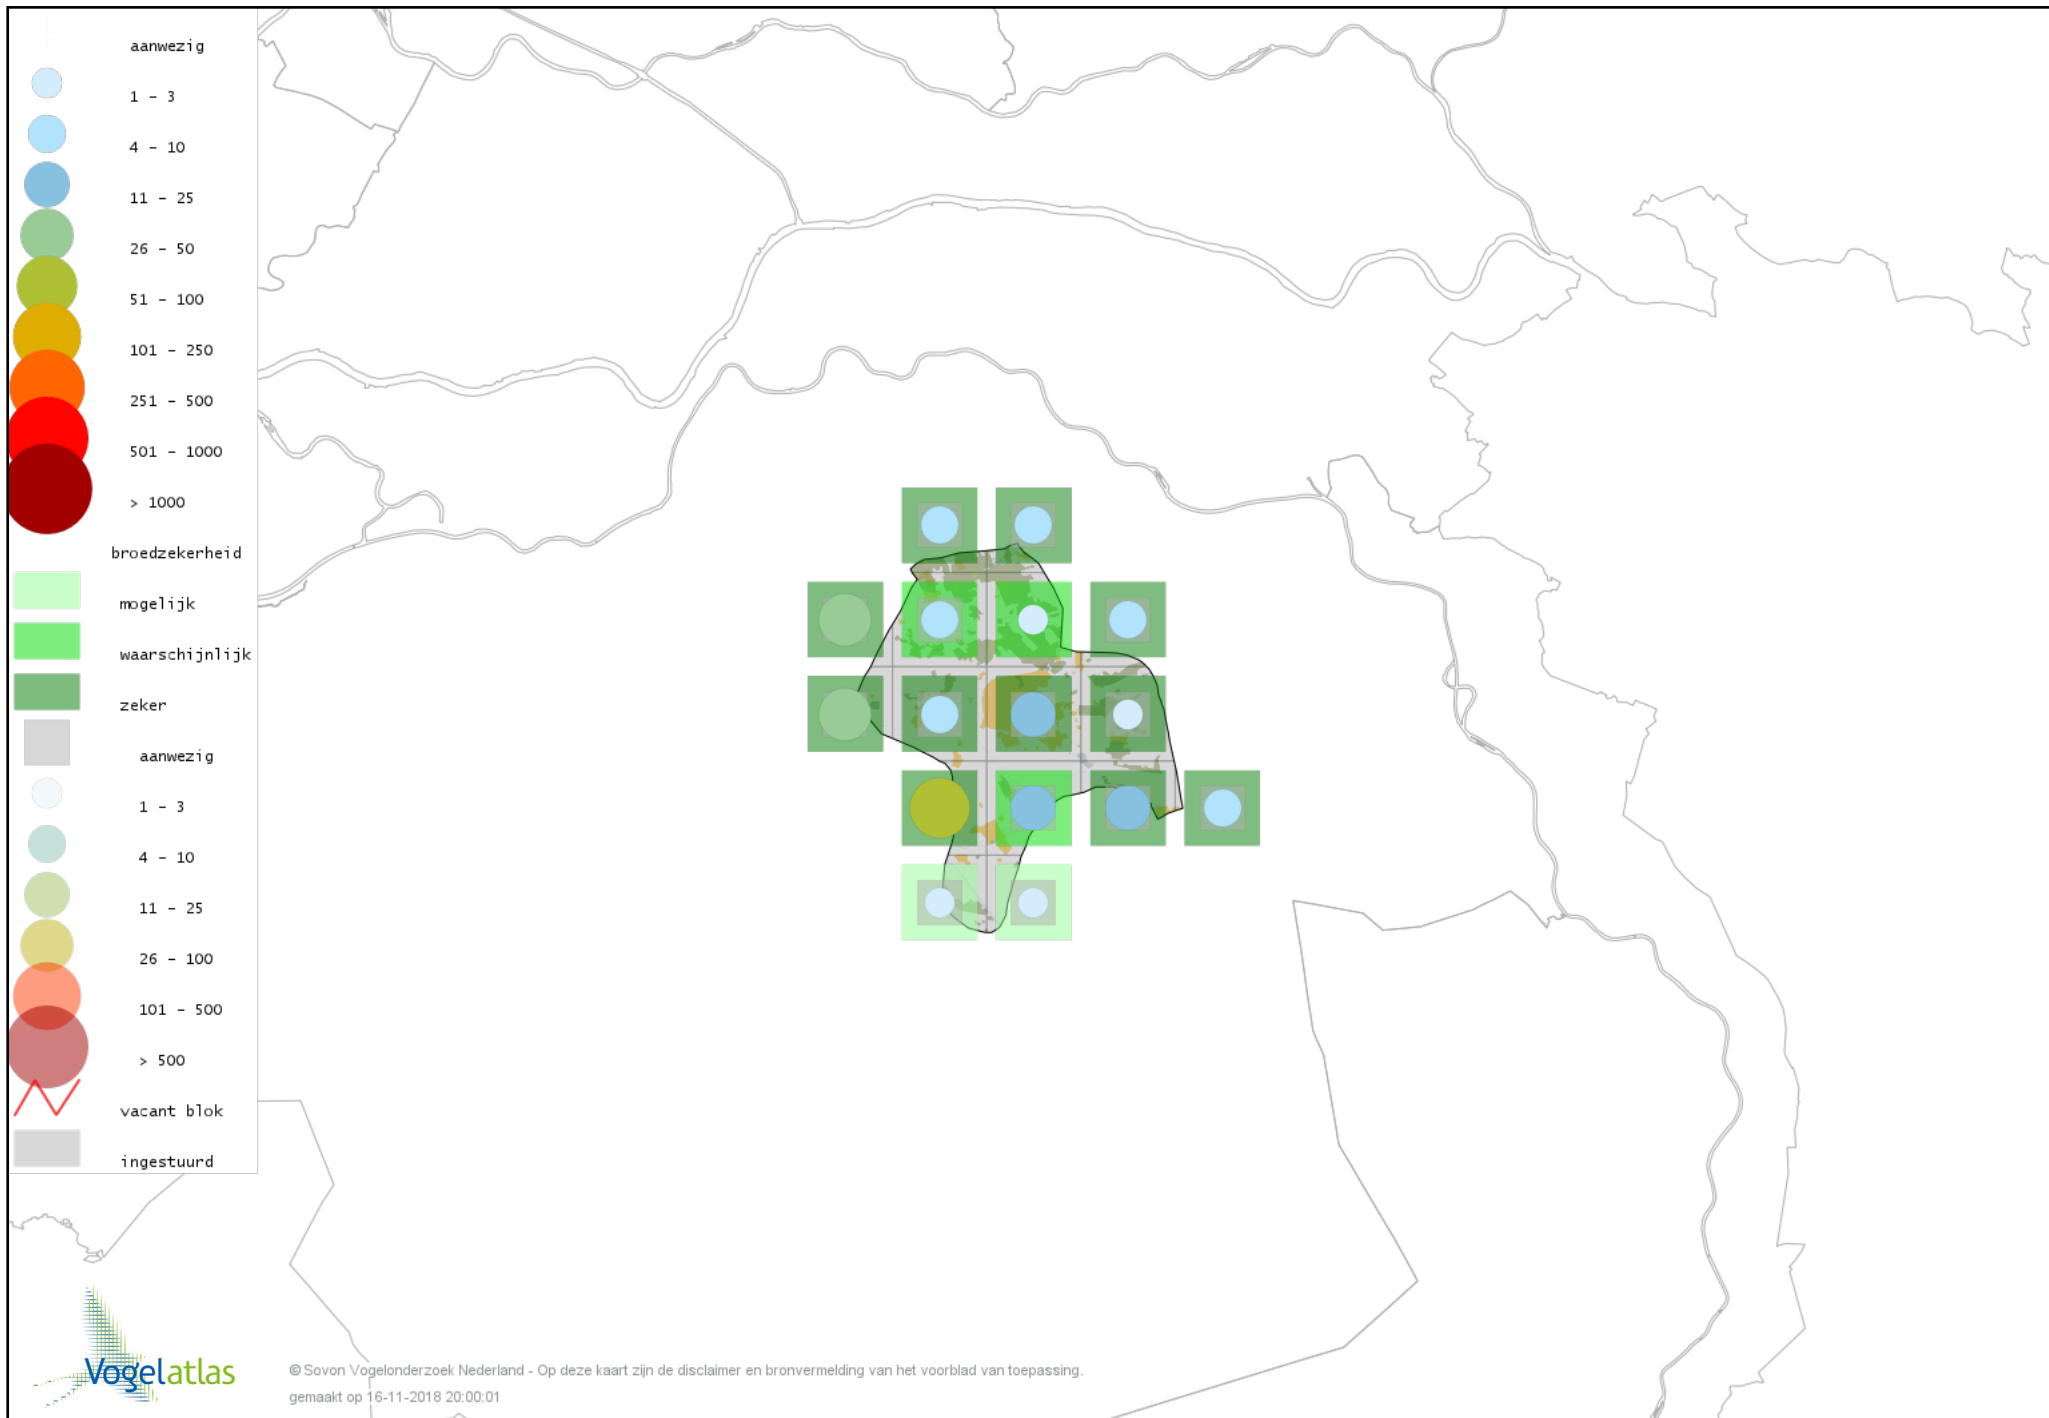

Voorlopige verspreidingskaart Ooievaar broedseizoen

Voorlopige verspreidingskaart Aalscholver broedseizoen

Voorlopige verspreidingskaart Wespendifeet broedseizoen

Voorlopige verspreidingskaart Sperwer broedseizoen

Voorlopige verspreidingskaart Havik broedseizoen

Voorlopige verspreidingskaart Buizerd broedseizoen

Voorlopige verspreidingskaart Waterral broedseizoen

Voorlopige verspreidingskaart Waterhoen broedseizoen

Voorlopige verspreidingskaart Meerkoet broedseizoen

Voorlopige verspreidingskaart Scholekster broedseizoen

Voorlopige verspreidingskaart Kievit broedseizoen

Voorlopige verspreidingskaart Kleine Plevier broedseizoen

Voorlopige verspreidingskaart Wulp broedseizoen

Voorlopige verspreidingskaart Grutto broedseizoen

Voorlopige verspreidingskaart Houtsnip broedseizoen

Voorlopige verspreidingskaart Watersnip broedseizoen

Voorlopige verspreidingskaart Oeverloper broedseizoen