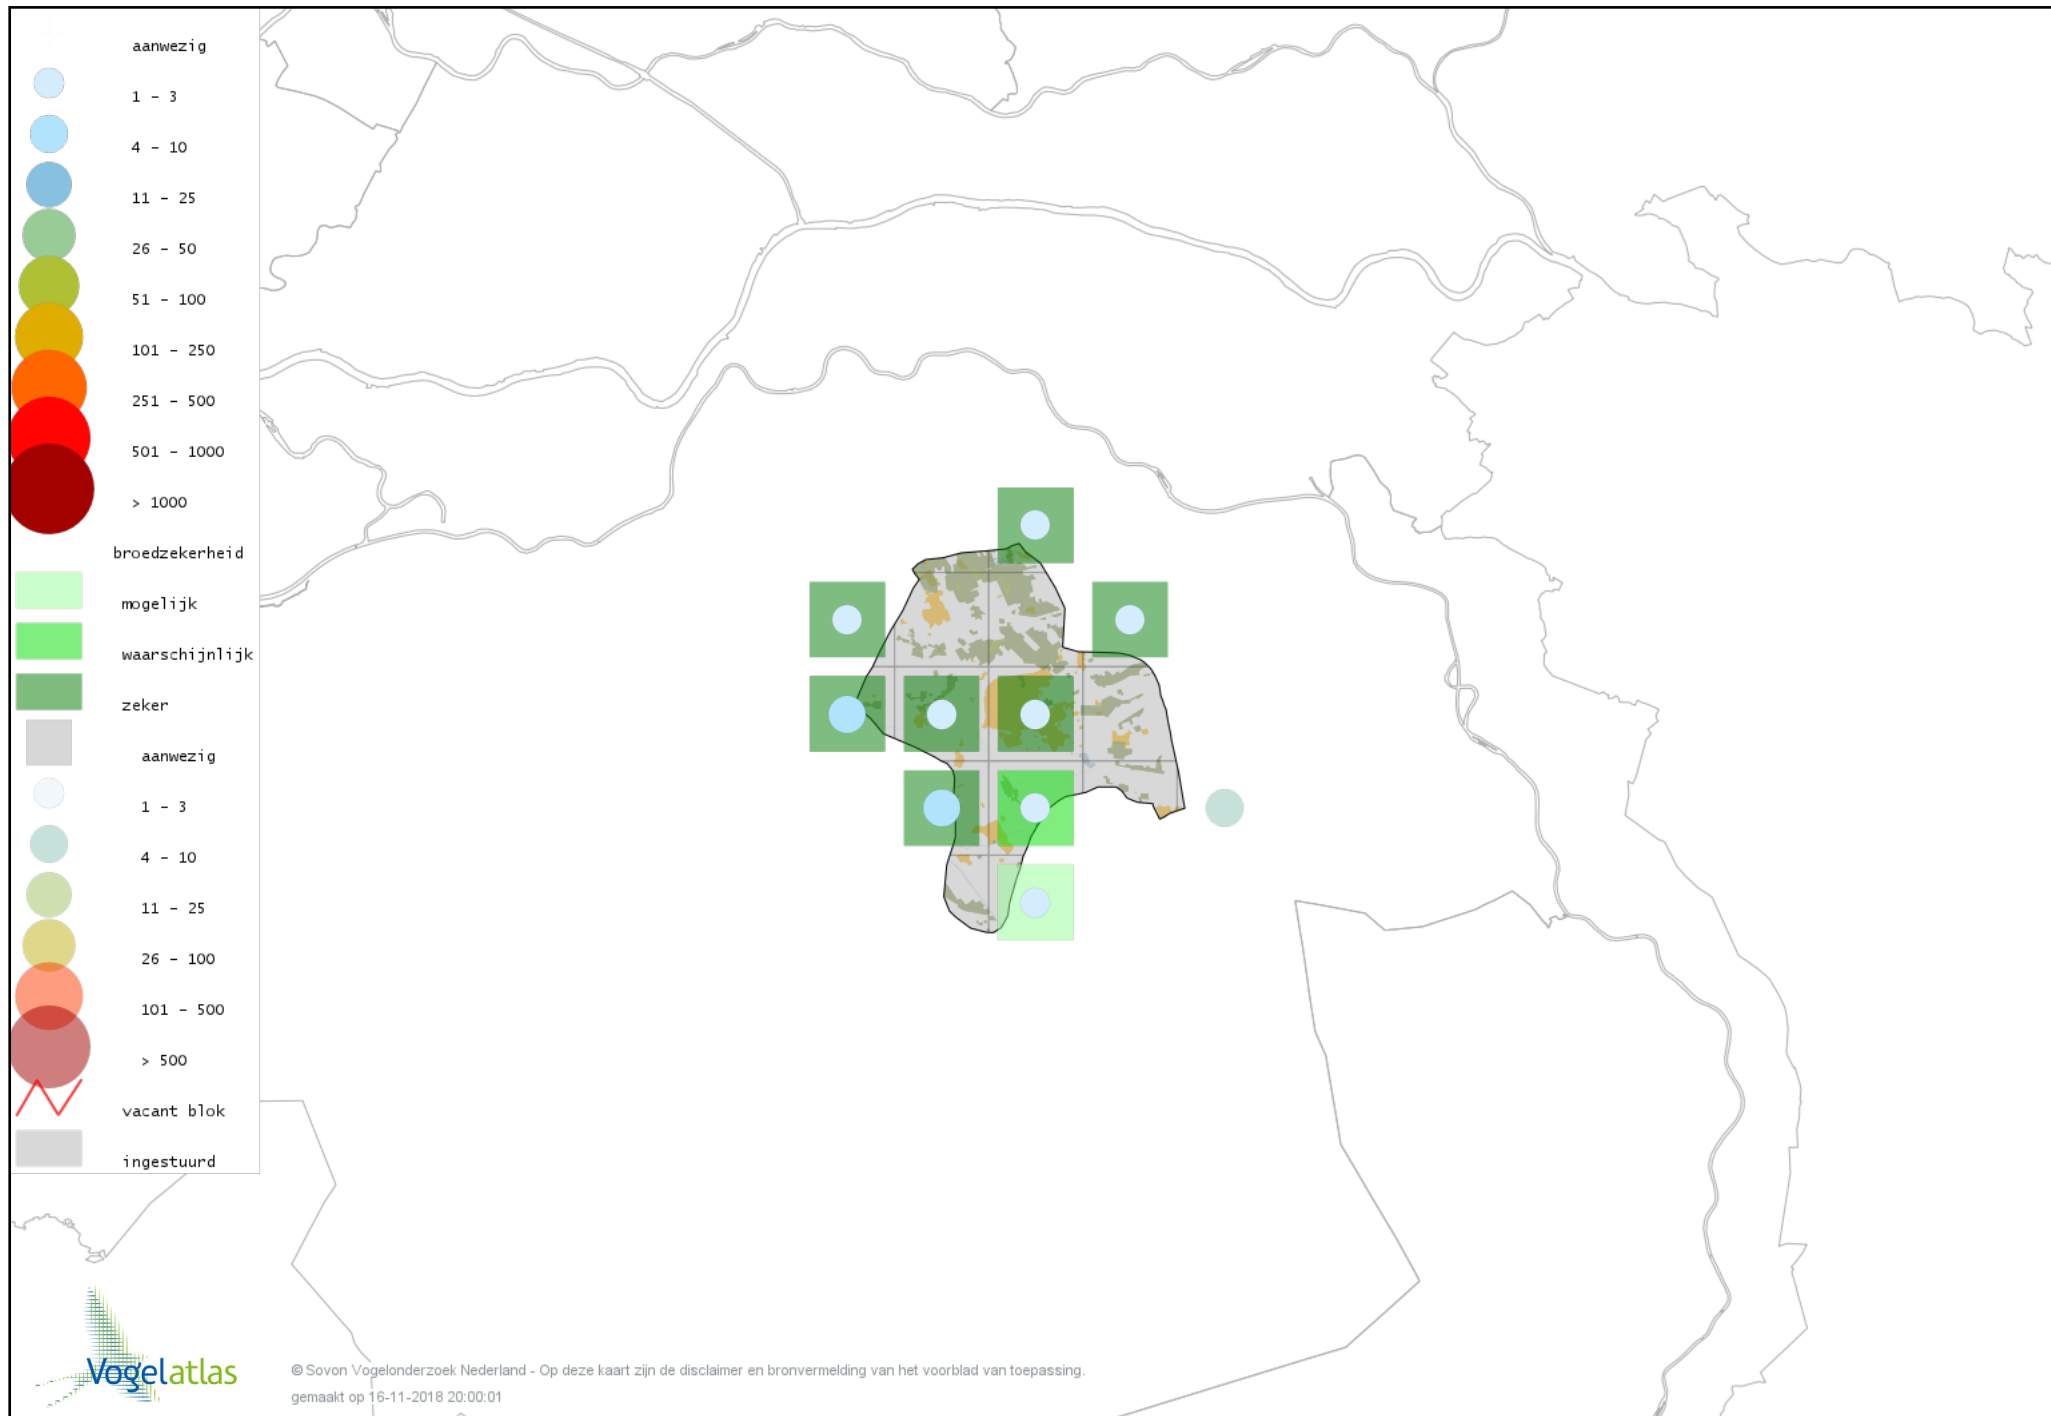

De kleurtint (blauw) is de beste referentie voor de tot nu toe waargenomen aantalsklasse.

De stipgrootte is relatief. Vergelijk daarvoor de atlasblok grootte van de legenda met die van het kaartbeeld.

Voorlopige verspreidingskaart Grote Canadese Gans broedseizoen

Voorlopige verspreidingskaart Brandgans broedseizoen

Voorlopige verspreidingskaart Indische Gans broedseizoen

Voorlopige verspreidingskaart Grauwe Gans broedseizoen

Voorlopige verspreidingskaart Soepgans broedseizoen

Voorlopige verspreidingskaart Kolgans broedseizoen

Voorlopige verspreidingskaart Knobbelzwaan broedseizoen

Voorlopige verspreidingskaart Nijlgans broedseizoen

Voorlopige verspreidingskaart Mandarijneend broedseizoen

Voorlopige verspreidingskaart Zomertaling broedseizoen

Voorlopige verspreidingskaart Slobeend broedseizoen

Voorlopige verspreidingskaart Krakeend broedseizoen

Voorlopige verspreidingskaart Wilde Eend broedseizoen