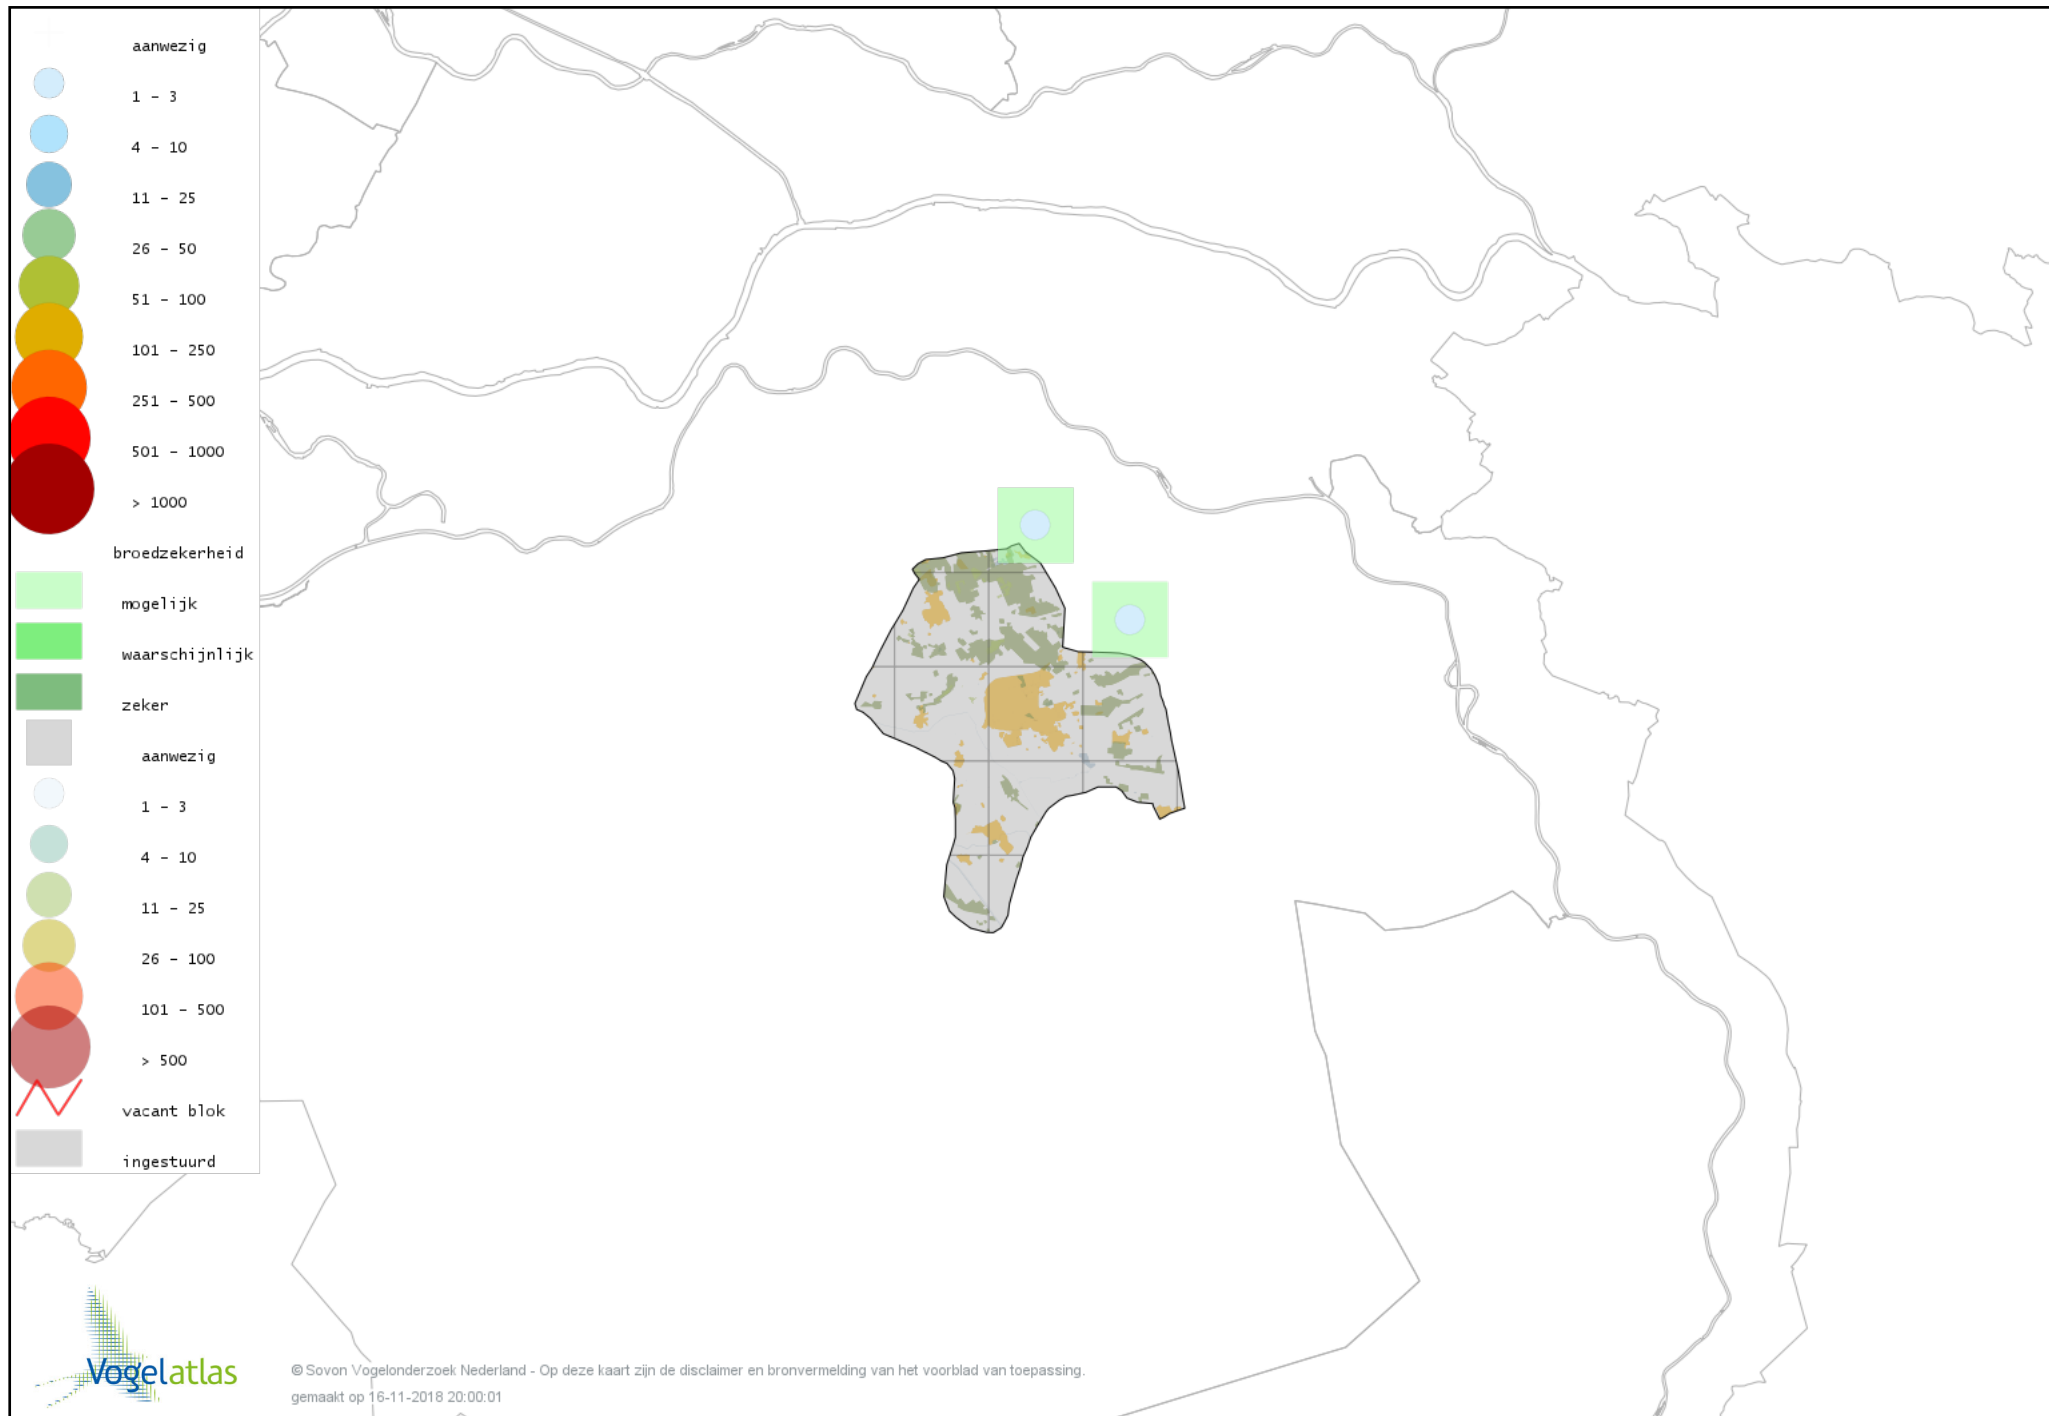

Voorlopige verspreidingskaart Brandgans broedseizoen

Voorlopige verspreidingskaart Indische Gans broedseizoen

Voorlopige verspreidingskaart Grauwe Gans broedseizoen

Voorlopige verspreidingskaart Soepgans broedseizoen

Voorlopige verspreidingskaart Kolgans broedseizoen

Voorlopige verspreidingskaart Knobbelzwaan broedseizoen

Voorlopige verspreidingskaart Nijlgans broedseizoen

Voorlopige verspreidingskaart Mandarijneend broedseizoen

Voorlopige verspreidingskaart Zomertaling broedseizoen

Voorlopige verspreidingskaart Slobeend broedseizoen

Voorlopige verspreidingskaart Krakeend broedseizoen

Voorlopige verspreidingskaart Wilde Eend broedseizoen

Voorlopige verspreidingskaart Soepeend broedseizoen

Voorlopige verspreidingskaart Wintertaling broedseizoen

Voorlopige verspreidingskaart Kuifeend broedseizoen

Voorlopige verspreidingskaart Patrijs broedseizoen