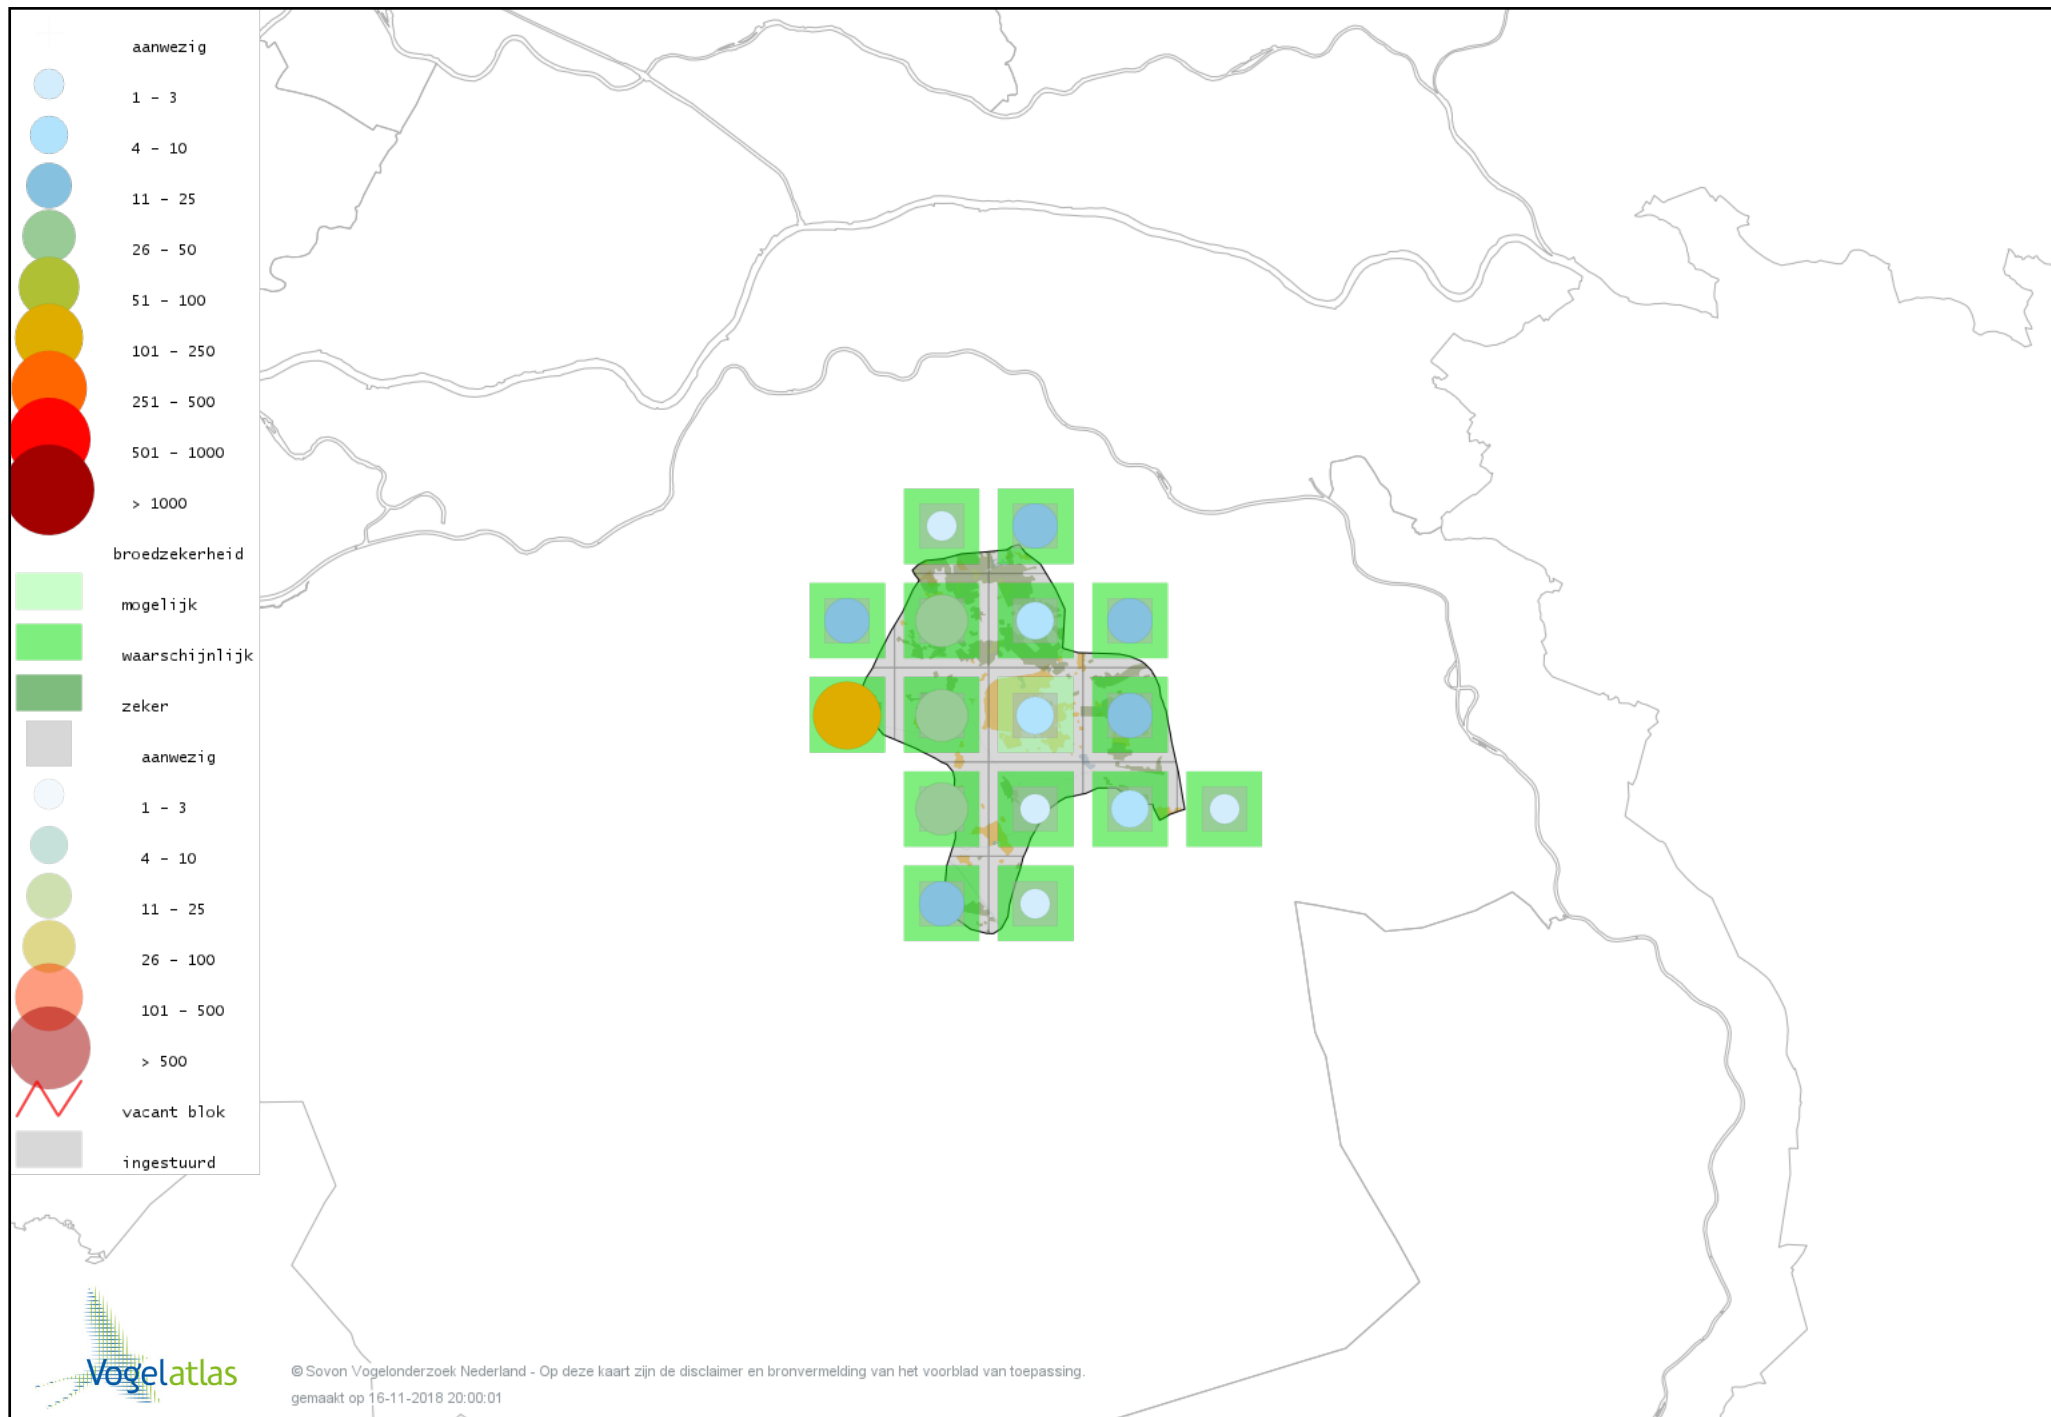

Voorlopige verspreidingskaart Tjiftjaf broedseizoen

Voorlopige verspreidingskaart Fluitter broedseizoen

Voorlopige verspreidingskaart Rietzanger broedseizoen

Voorlopige verspreidingskaart Kleine Karekiet broedseizoen

Voorlopige verspreidingskaart Bosrietzanger broedseizoen

Voorlopige verspreidingskaart Spotvogel broedseizoen

Voorlopige verspreidingskaart Sprinkhaanzanger broedseizoen

Voorlopige verspreidingskaart Zwartkop broedseizoen

Voorlopige verspreidingskaart Tuinfluiter broedseizoen

Voorlopige verspreidingskaart Braamsluiper broedseizoen

Voorlopige verspreidingskaart Grasmus broedseizoen

Voorlopige verspreidingskaart Vuurgoudhaan broedseizoen

Voorlopige verspreidingskaart Goudhaan broedseizoen

Voorlopige verspreidingskaart Winterkoning broedseizoen

Voorlopige verspreidingskaart Boomklever broedseizoen

Voorlopige verspreidingskaart Boomkruiper broedseizoen