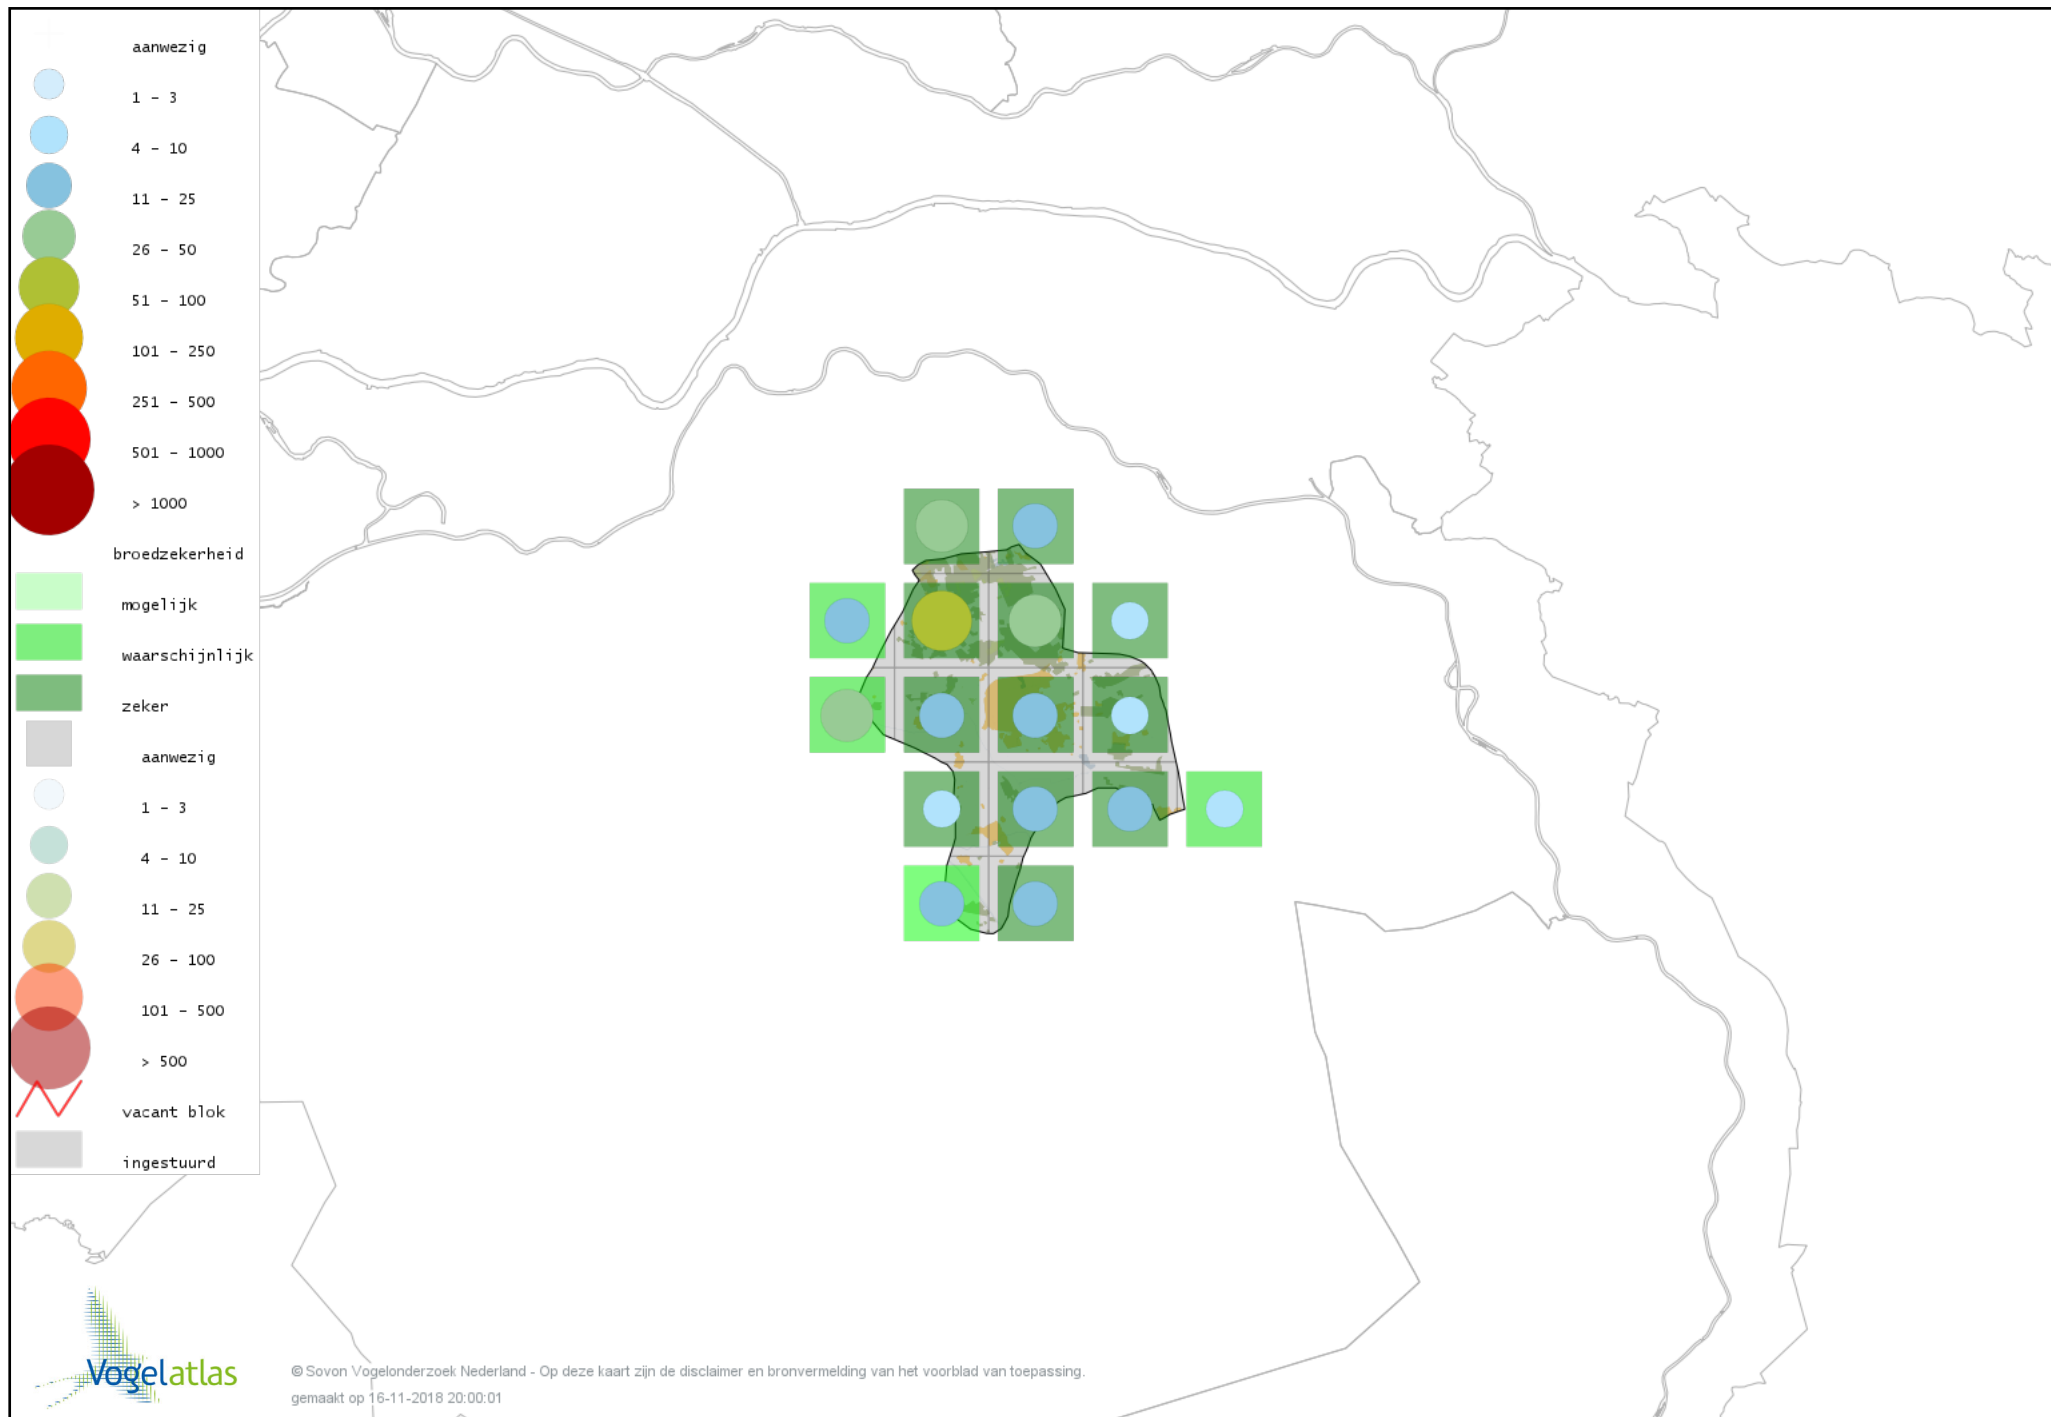

Voorlopige verspreidingskaart Tjiftjaf broedseizoen

Voorlopige verspreidingskaart Fluitter broedseizoen

Voorlopige verspreidingskaart Rietzanger broedseizoen

Voorlopige verspreidingskaart Kleine Karekiet broedseizoen

Voorlopige verspreidingskaart Bosrietzanger broedseizoen

Voorlopige verspreidingskaart Spotvogel broedseizoen

Voorlopige verspreidingskaart Sprinkhaanzanger broedseizoen

Voorlopige verspreidingskaart Zwartkop broedseizoen

Voorlopige verspreidingskaart Tuinfluiter broedseizoen

Voorlopige verspreidingskaart Braamsluiper broedseizoen

Voorlopige verspreidingskaart Grasmus broedseizoen

Voorlopige verspreidingskaart Vuurgoudhaan broedseizoen

Voorlopige verspreidingskaart Goudhaan broedseizoen

Voorlopige verspreidingskaart Winterkoning broedseizoen

Voorlopige verspreidingskaart Boomklever broedseizoen

Voorlopige verspreidingskaart Boomkruiper broedseizoen