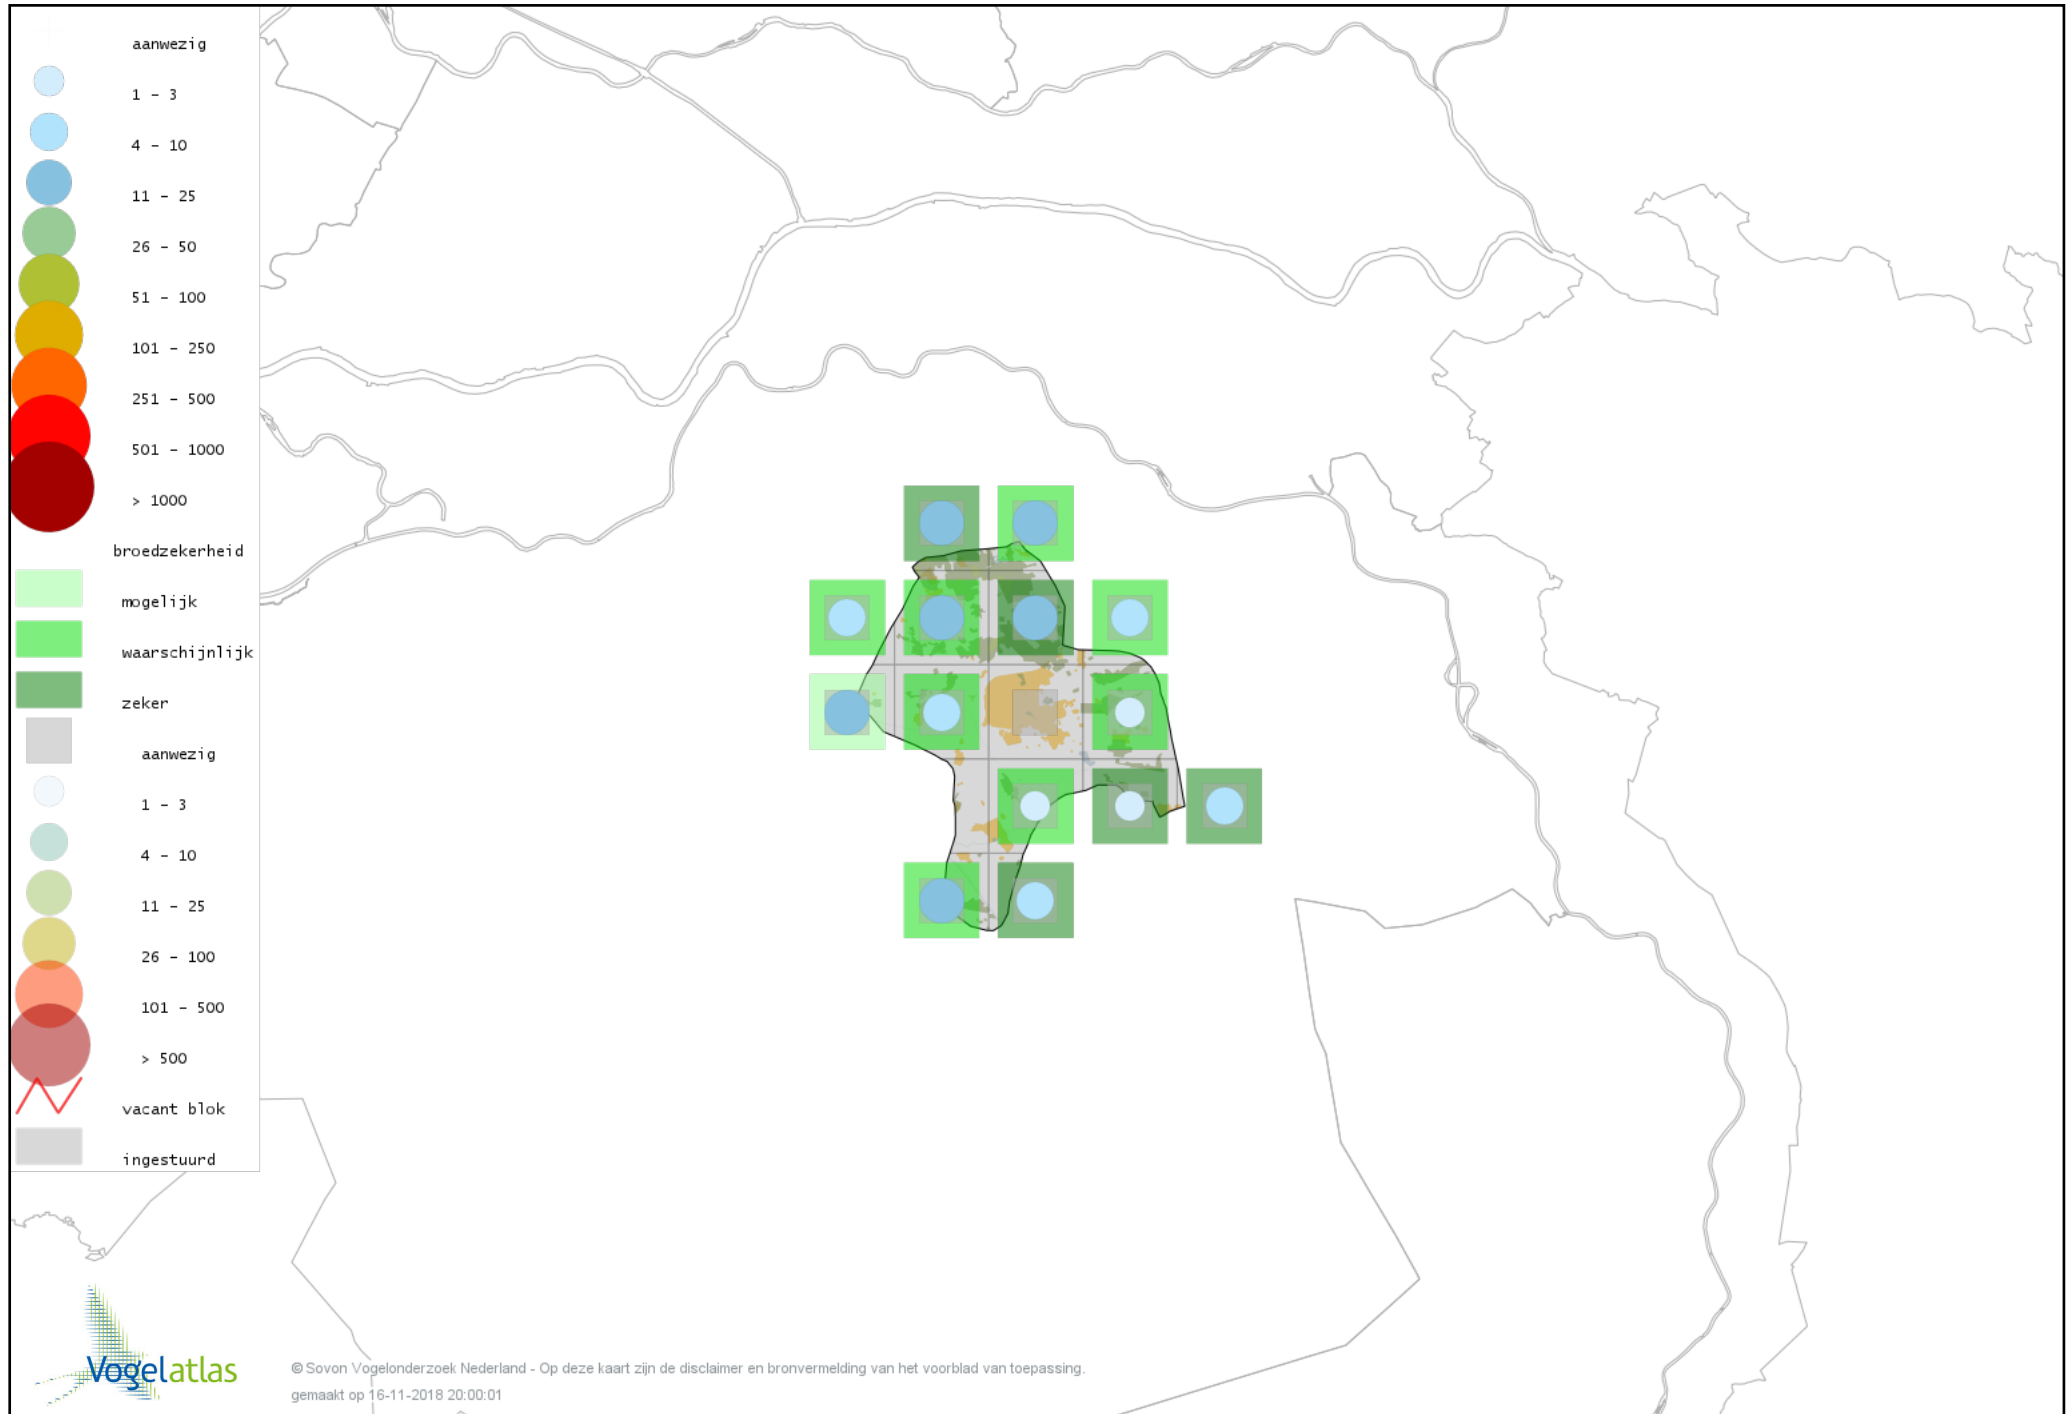

Voorlopige verspreidingskaart Boomvalk broedseizoen

Voorlopige verspreidingskaart Slechtvalk broedseizoen

Voorlopige verspreidingskaart Grauwe Klauwier broedseizoen

Voorlopige verspreidingskaart Wielewaal broedseizoen

Voorlopige verspreidingskaart Gaai broedseizoen

Voorlopige verspreidingskaart Ekster broedseizoen

Voorlopige verspreidingskaart Kauw broedseizoen

Voorlopige verspreidingskaart Roek broedseizoen

Voorlopige verspreidingskaart Zwarte Kraai broedseizoen

Voorlopige verspreidingskaart Raaf broedseizoen

Voorlopige verspreidingskaart Zwarte Mees broedseizoen

Voorlopige verspreidingskaart Kuifmees broedseizoen

Voorlopige verspreidingskaart Matkop broedseizoen