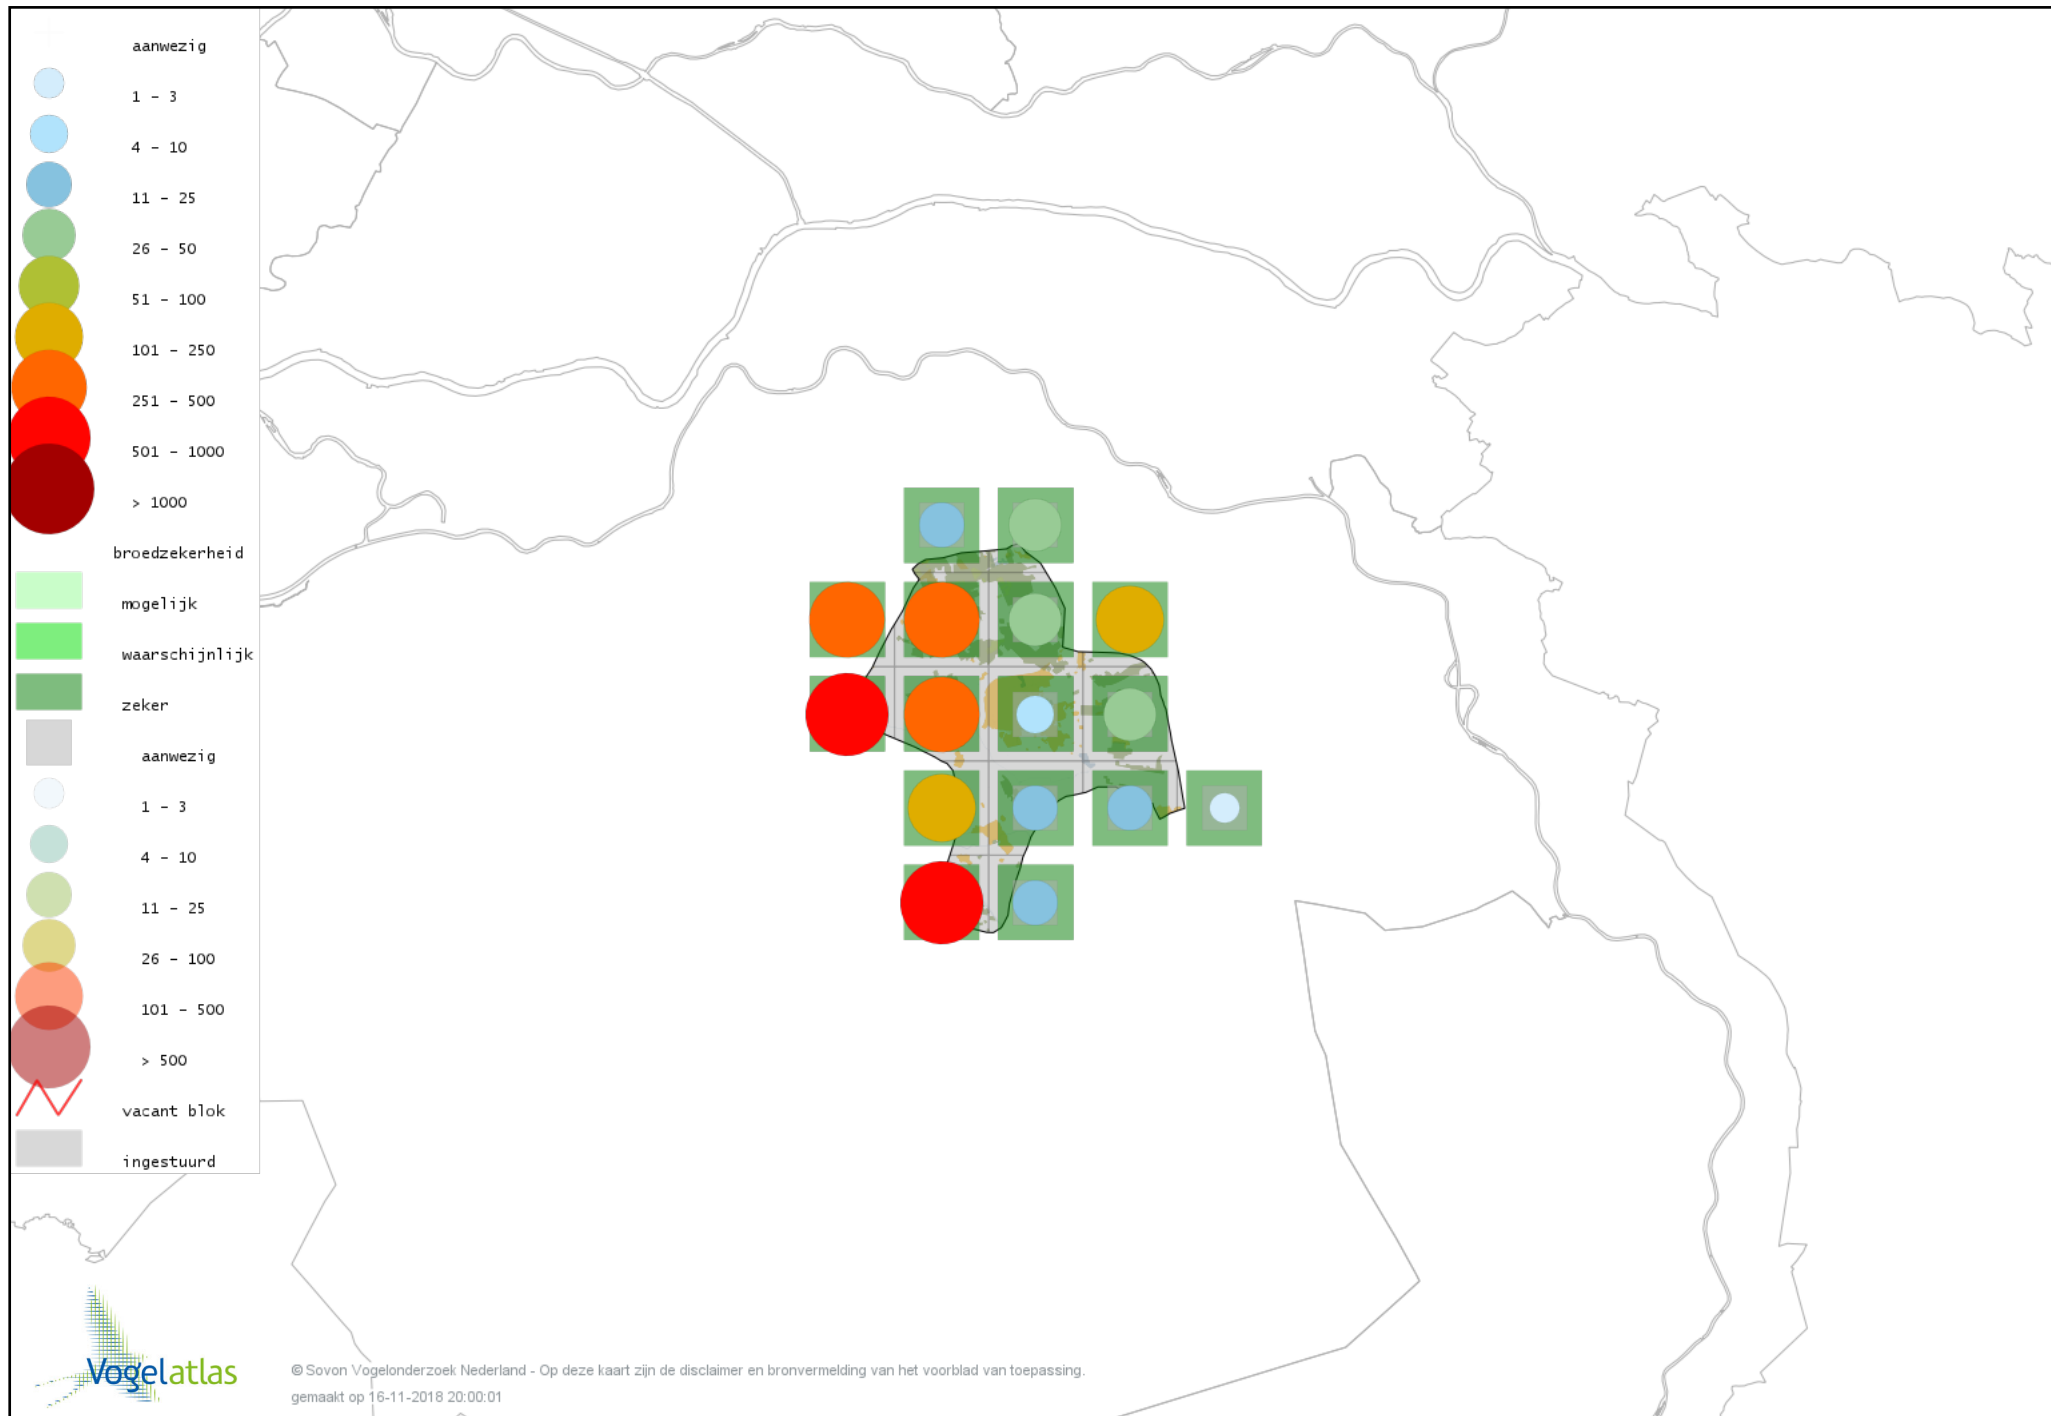

Voorlopige verspreidingskaart Koolmees broedseizoen