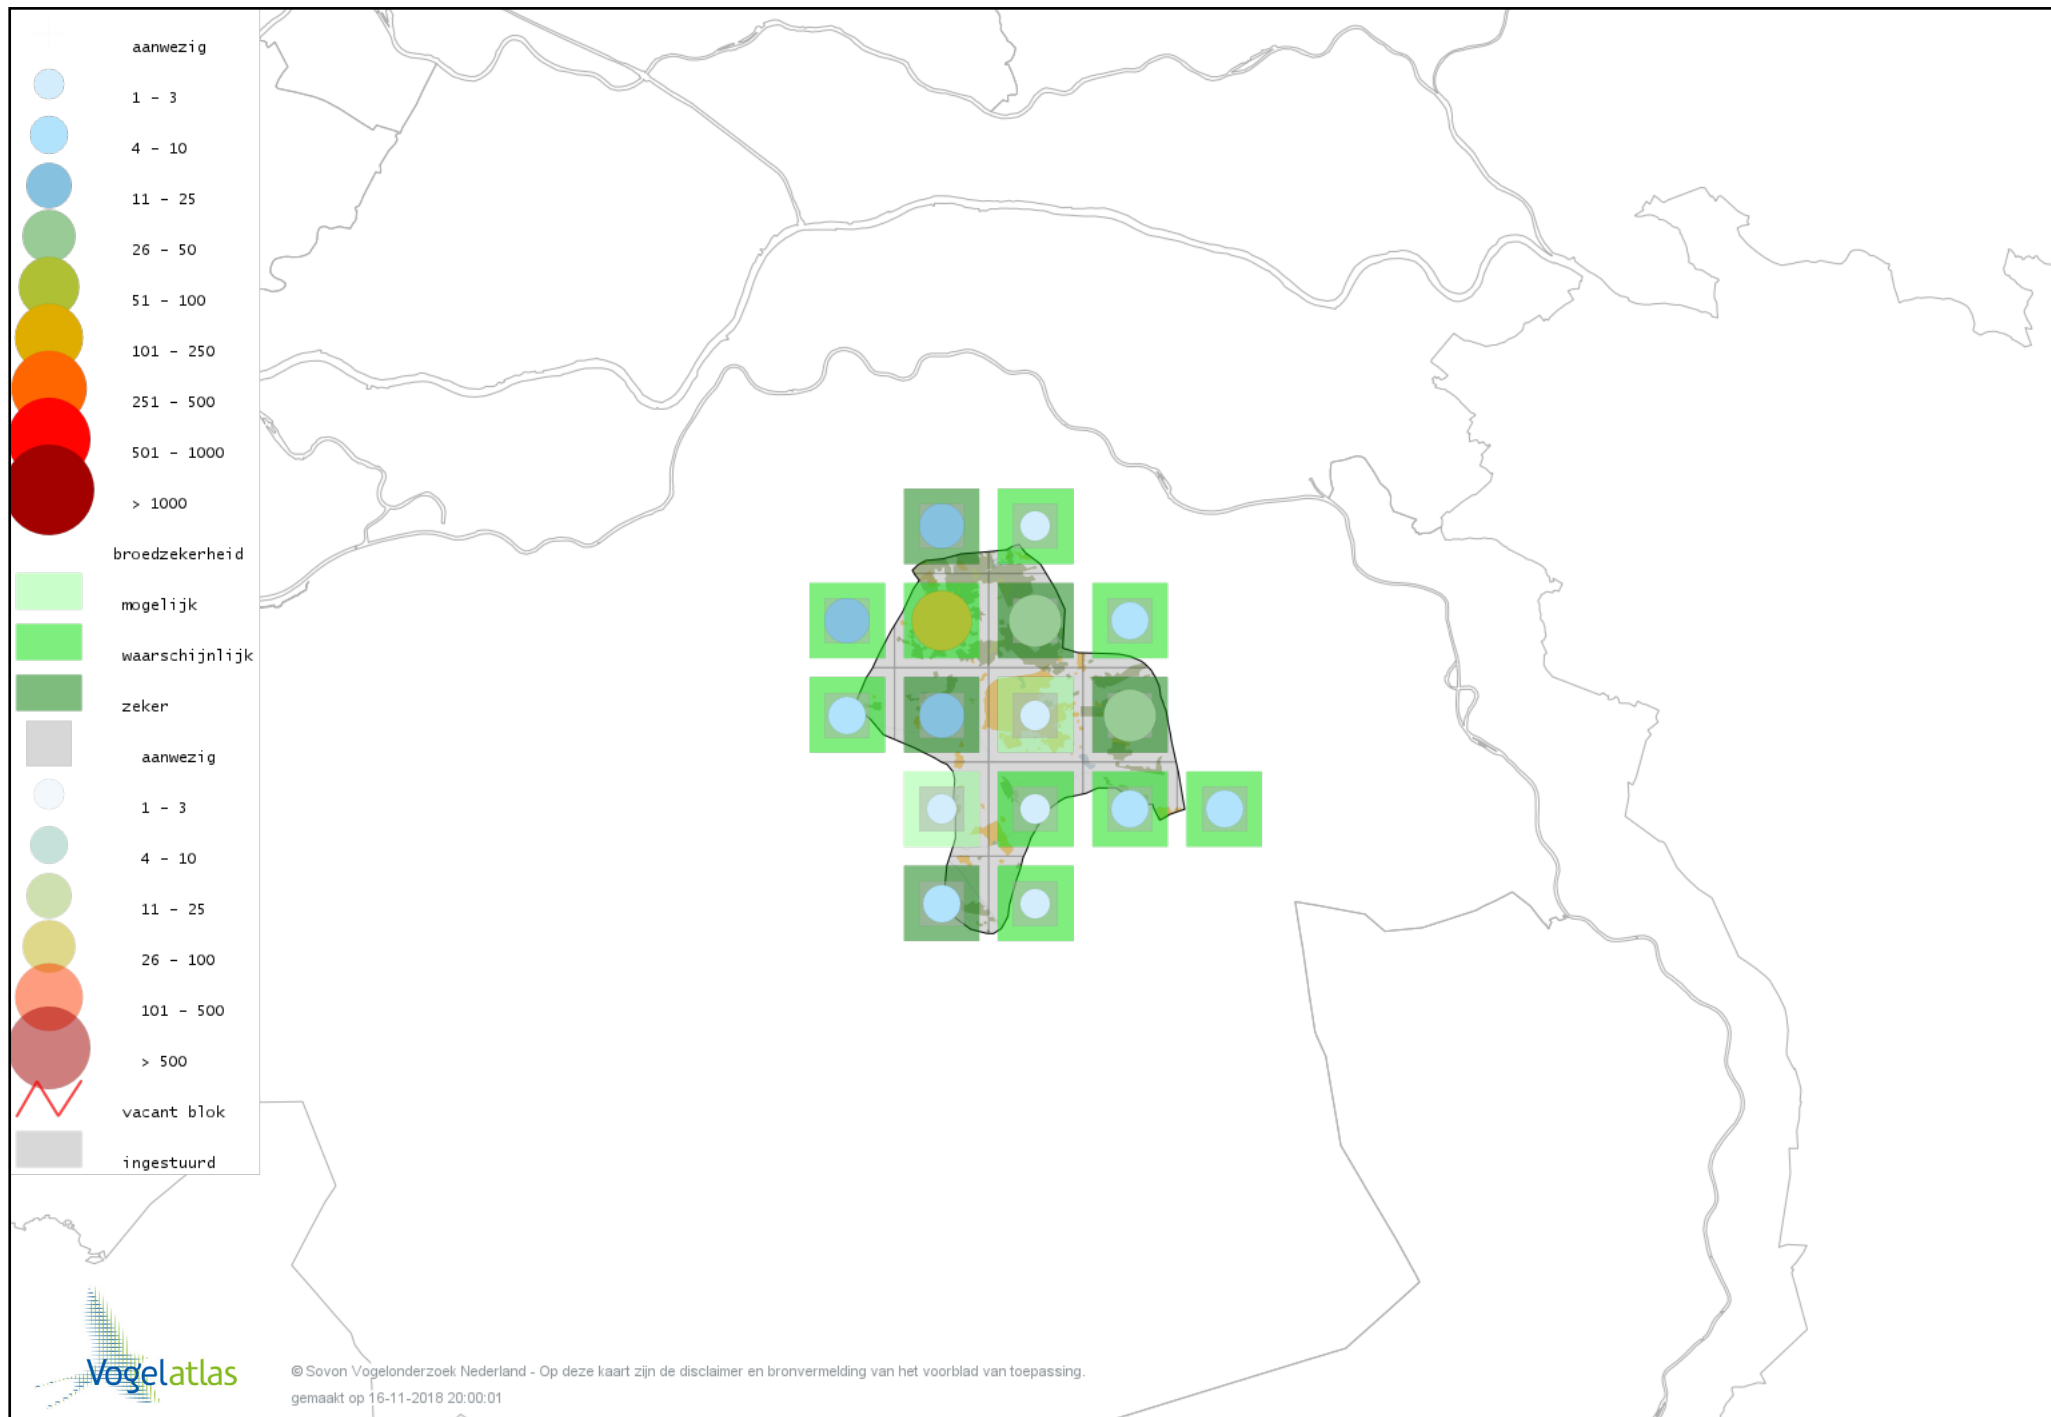

Voorlopige verspreidingskaart Blauwborst broedseizoen

Voorlopige verspreidingskaart Nachtegaal broedseizoen

Voorlopige verspreidingskaart Bonte Vliegenvanger broedseizoen

Voorlopige verspreidingskaart Zwarte Roodstaart broedseizoen

Voorlopige verspreidingskaart Gekraagde Roodstaart broedseizoen

Voorlopige verspreidingskaart Roodborsttapuit broedseizoen

Voorlopige verspreidingskaart Tapuit broedseizoen

Voorlopige verspreidingskaart Huismus broedseizoen

Voorlopige verspreidingskaart Ringmus broedseizoen

Voorlopige verspreidingskaart Heggenmus broedseizoen

Voorlopige verspreidingskaart Gele Kwikstaart broedseizoen

Voorlopige verspreidingskaart Grote Gele Kwikstaart broedseizoen

Voorlopige verspreidingskaart Witte Kwikstaart broedseizoen

Voorlopige verspreidingskaart Graspieper broedseizoen

Voorlopige verspreidingskaart Boompieper broedseizoen

Voorlopige verspreidingskaart Vink broedseizoen