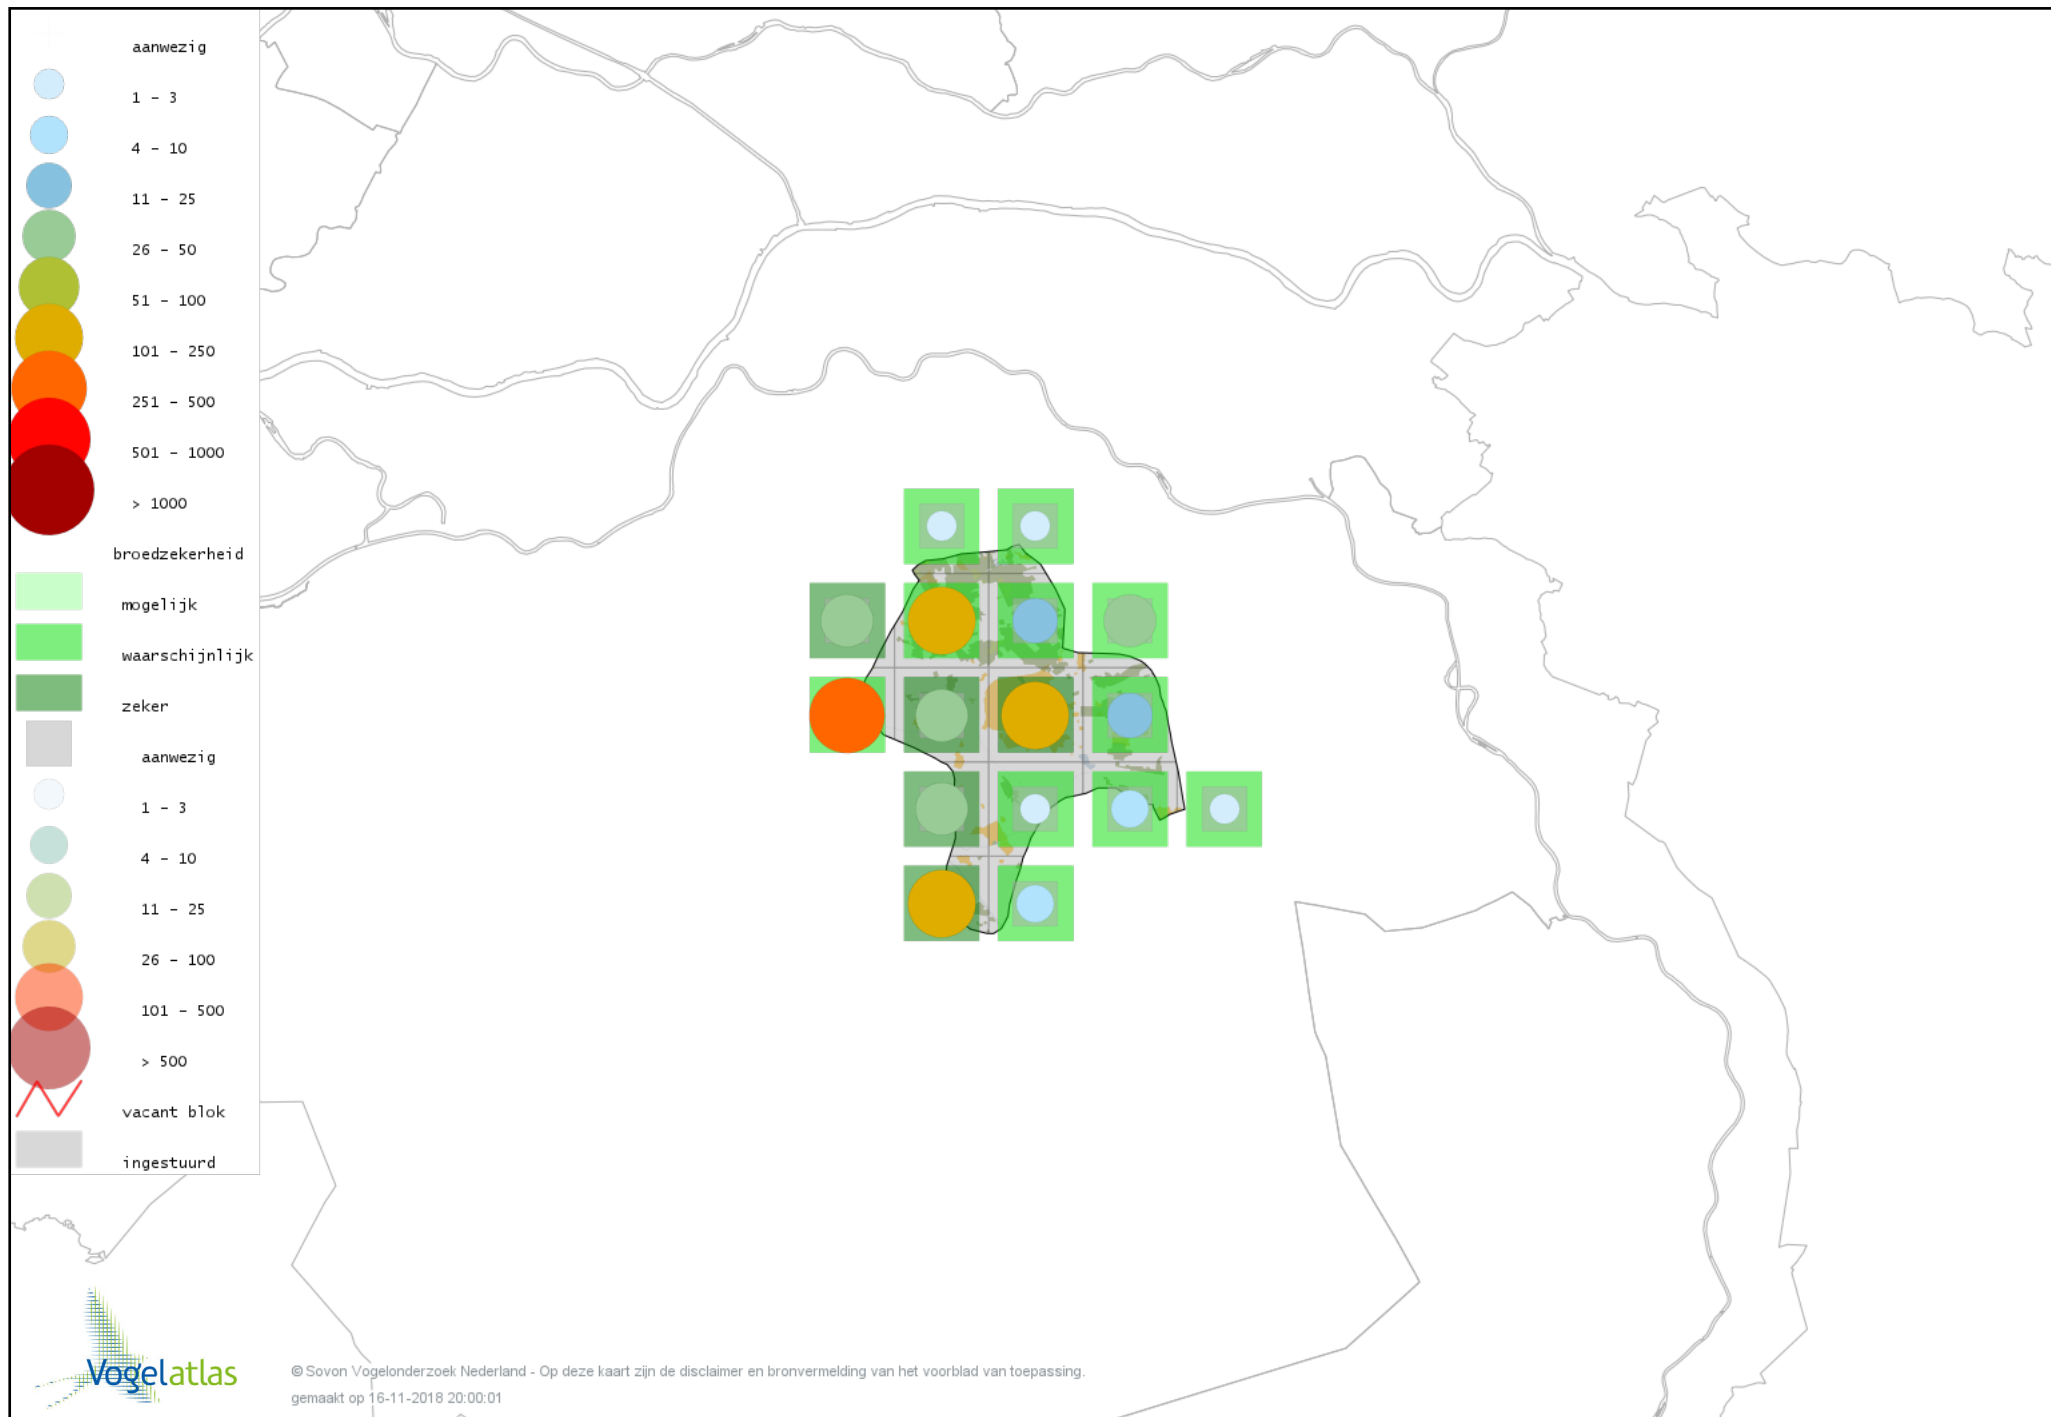

Voorlopige verspreidingskaart Heggenmus broedseizoen