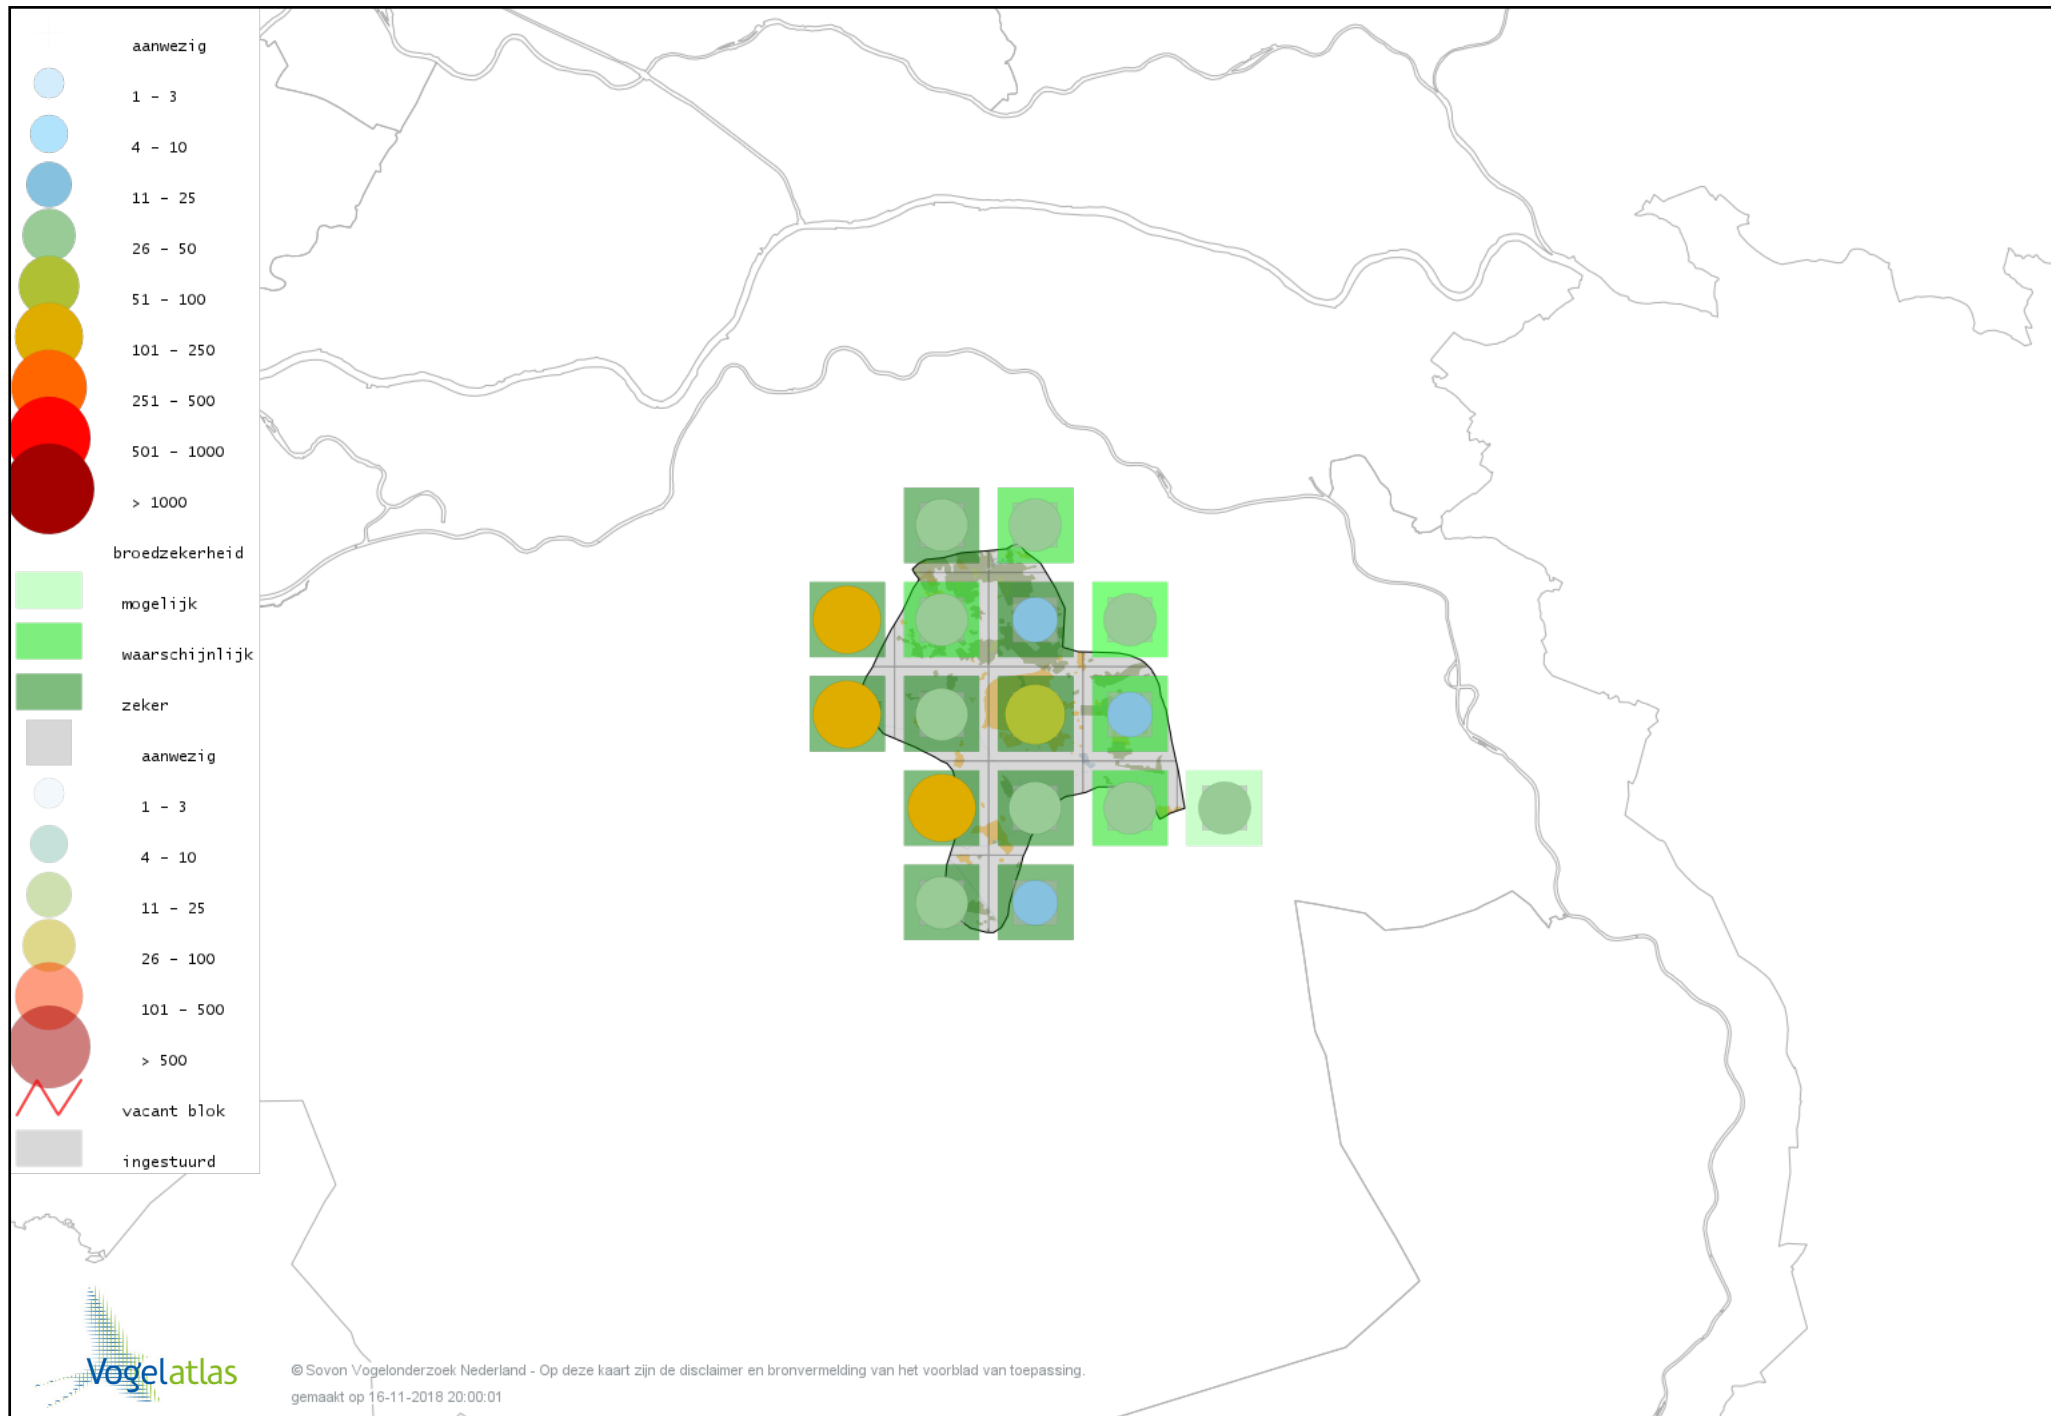

© Sovon Vogelonderzoek Nederland - Op deze kaart zijn de disclaimer en bronvermelding van het voorblad van toepassing.
gemaakt op 16-11-2018 20:00:01

Voorlopige verspreidingskaart Torenvalk broedseizoen

Voorlopige verspreidingskaart Boomvalk broedseizoen

Voorlopige verspreidingskaart Slechtvalk broedseizoen

Voorlopige verspreidingskaart Grauwe Klauwier broedseizoen

Voorlopige verspreidingskaart Wielewaal broedseizoen

Voorlopige verspreidingskaart Gaai broedseizoen

Voorlopige verspreidingskaart Ekster broedseizoen

Voorlopige verspreidingskaart Kauw broedseizoen

Voorlopige verspreidingskaart Roek broedseizoen

Voorlopige verspreidingskaart Zwarte Kraai broedseizoen