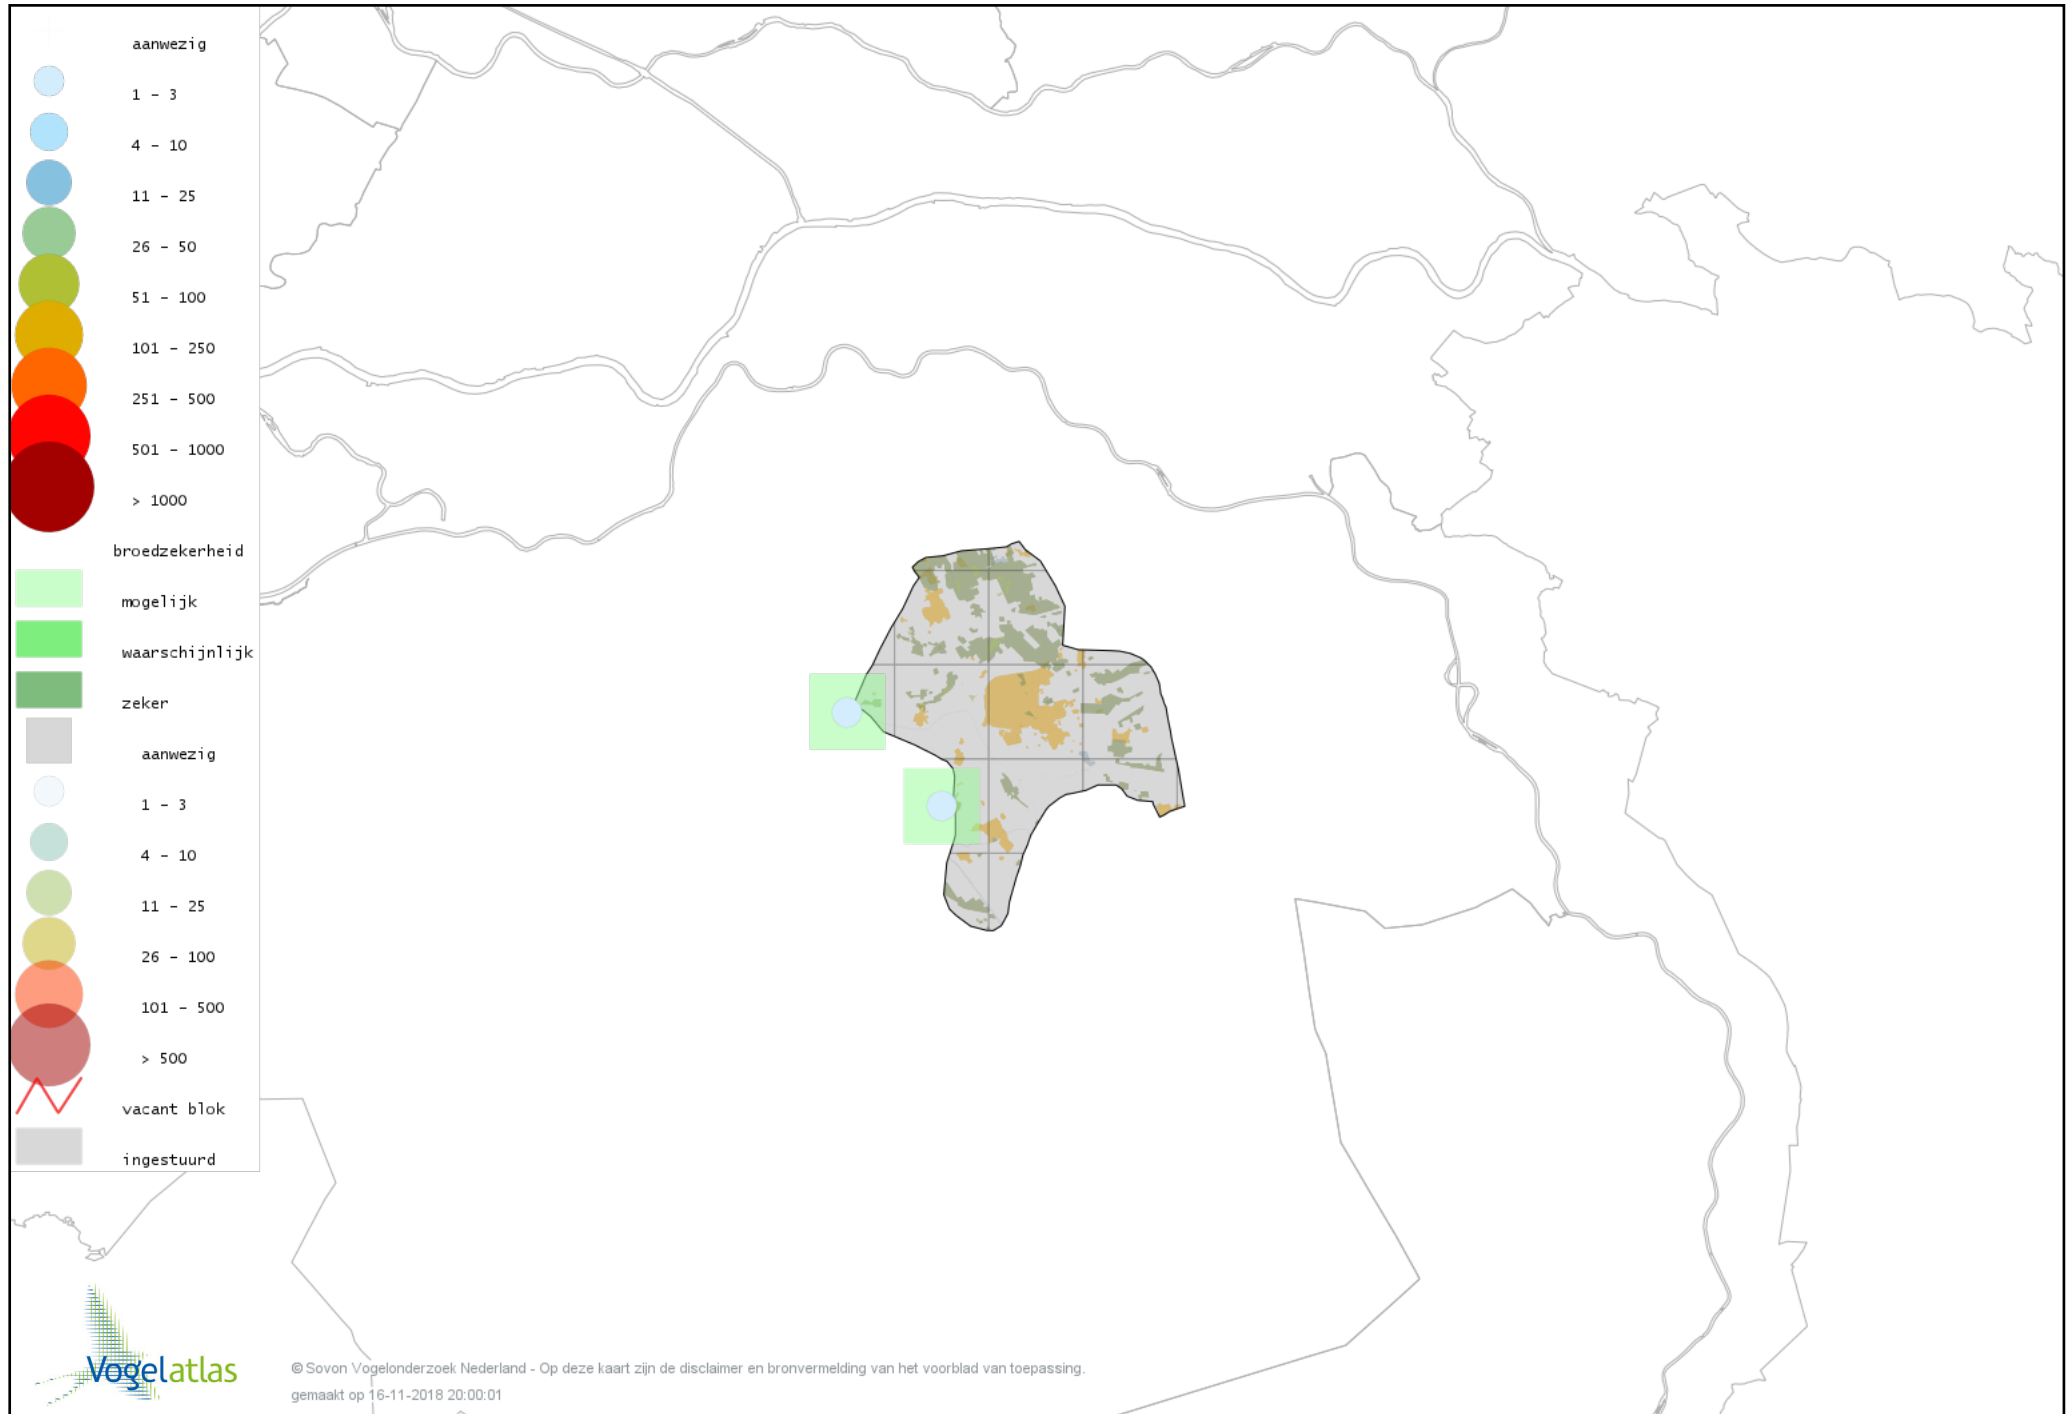

Voorlopige verspreidingskaart Gekraagde Roodstaart broedseizoen

Voorlopige verspreidingskaart Roodborsttapuit broedseizoen

Voorlopige verspreidingskaart Tapuit broedseizoen

Voorlopige verspreidingskaart Huismus broedseizoen

Voorlopige verspreidingskaart Ringmus broedseizoen

Voorlopige verspreidingskaart Heggenmus broedseizoen

Voorlopige verspreidingskaart Gele Kwikstaart broedseizoen

Voorlopige verspreidingskaart Grote Gele Kwikstaart broedseizoen

Voorlopige verspreidingskaart Witte Kwikstaart broedseizoen

Voorlopige verspreidingskaart Graspieper broedseizoen

Voorlopige verspreidingskaart Boompieper broedseizoen

Voorlopige verspreidingskaart Vink broedseizoen