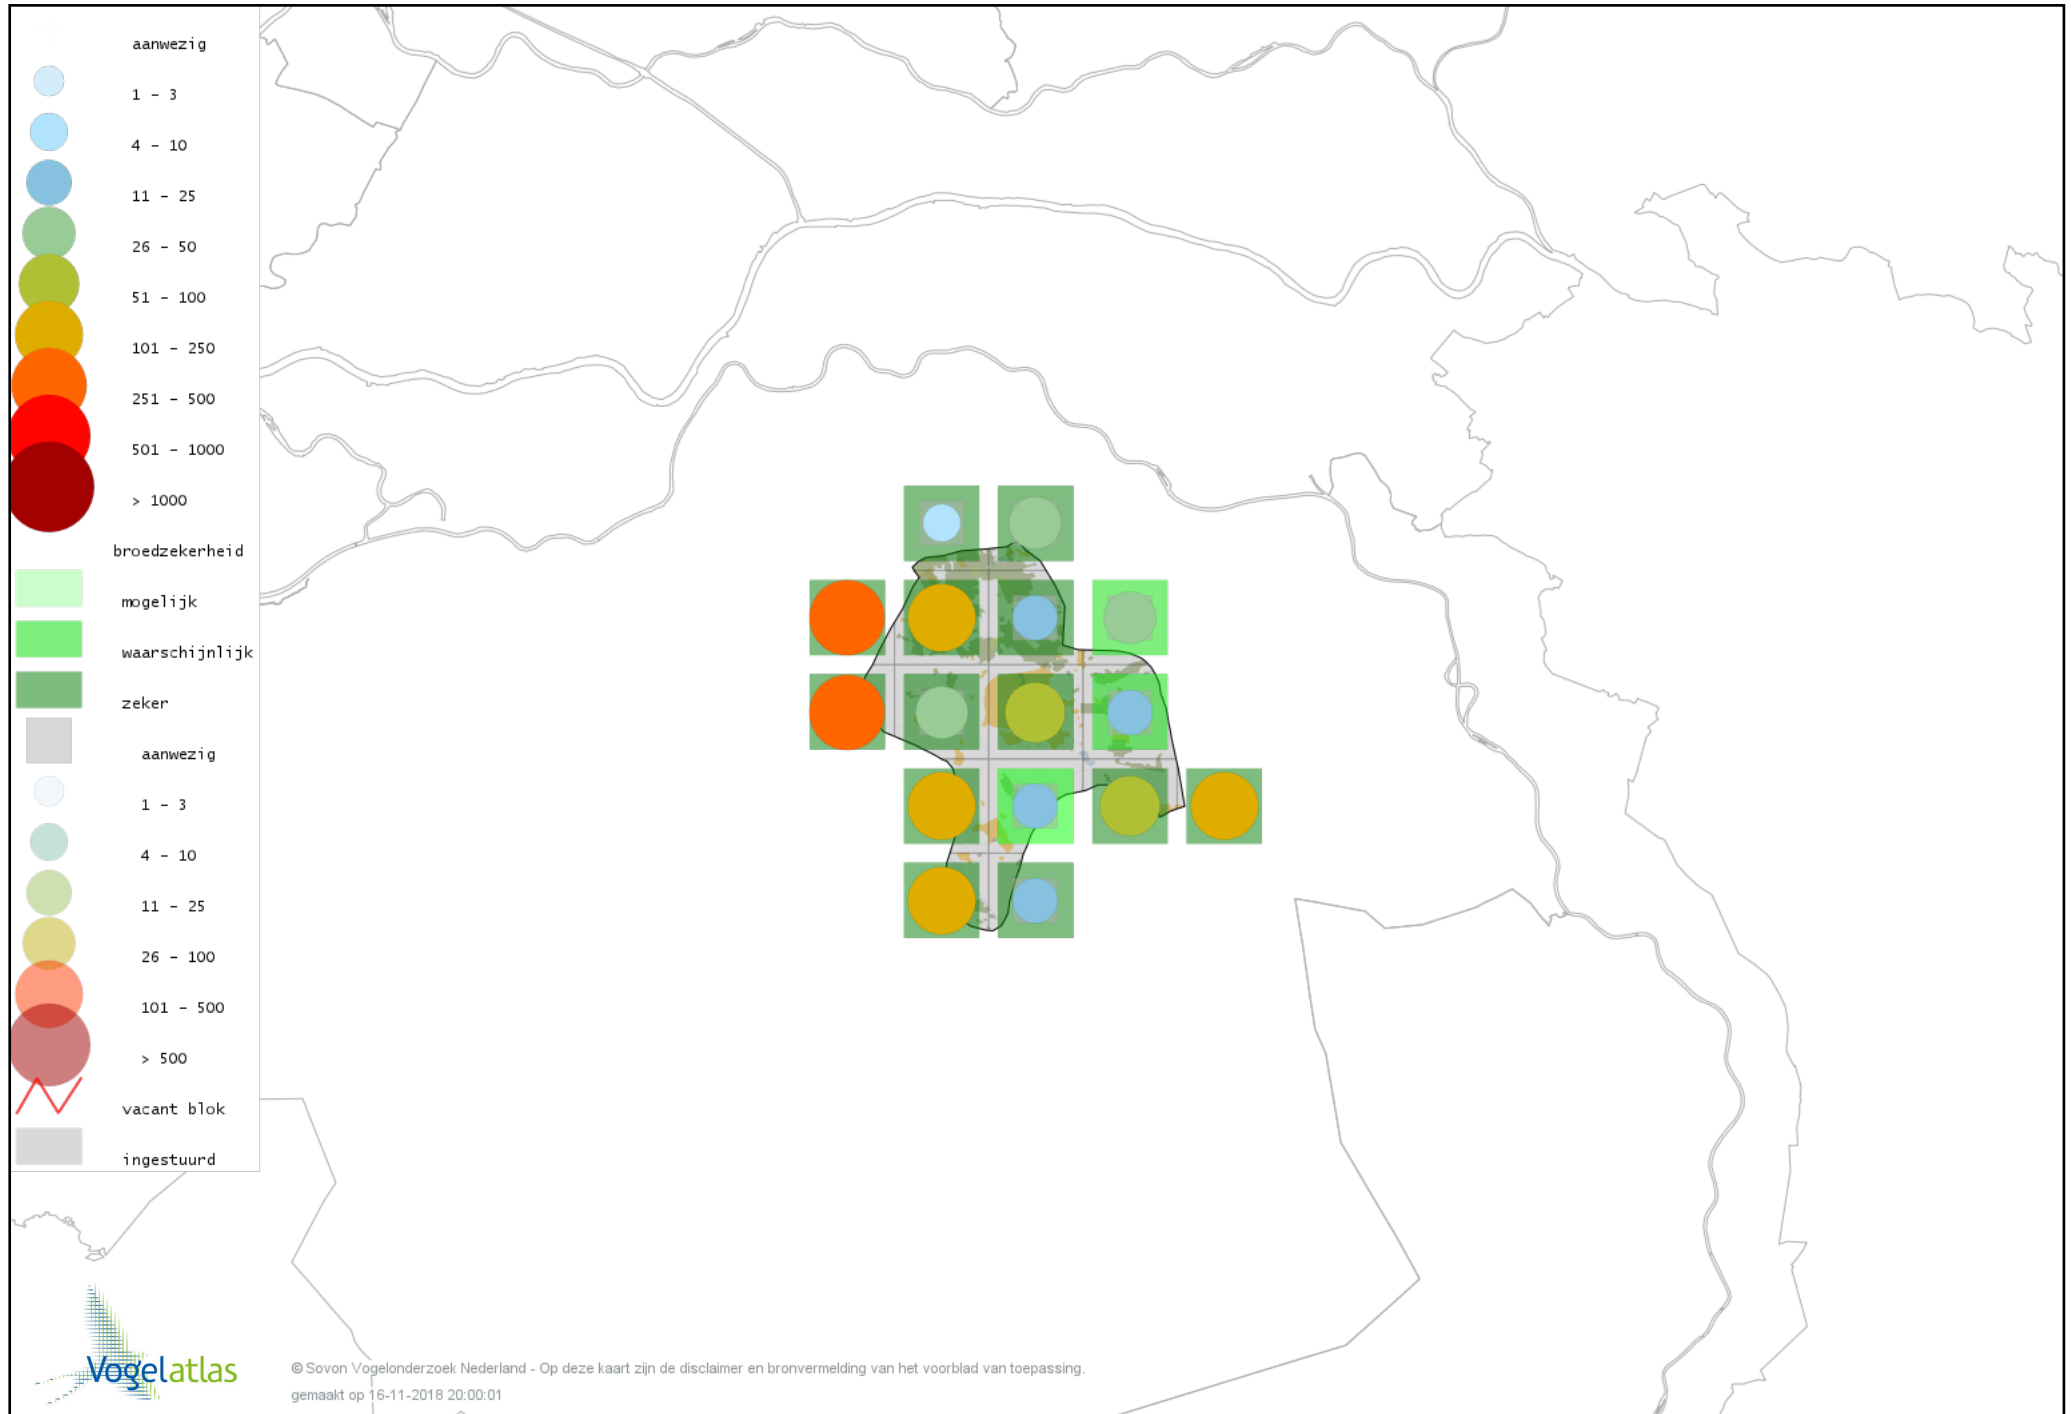

© Sovon Vogelonderzoek Nederland - Op deze kaart zijn de disclaimer en bronvermelding van het voorblad van toepassing.
gemaakt op 16-11-2018 20:00:01

Voorlopige verspreidingskaart Torenvalk broedseizoen

Voorlopige verspreidingskaart Boomvalk broedseizoen

Voorlopige verspreidingskaart Slechtvalk broedseizoen

Voorlopige verspreidingskaart Grauwe Klauwier broedseizoen

Voorlopige verspreidingskaart Wielewaal broedseizoen

Voorlopige verspreidingskaart Gaai broedseizoen

Voorlopige verspreidingskaart Ekster broedseizoen

Voorlopige verspreidingskaart Kauw broedseizoen

Voorlopige verspreidingskaart Roek broedseizoen

Voorlopige verspreidingskaart Zwarte Kraai broedseizoen