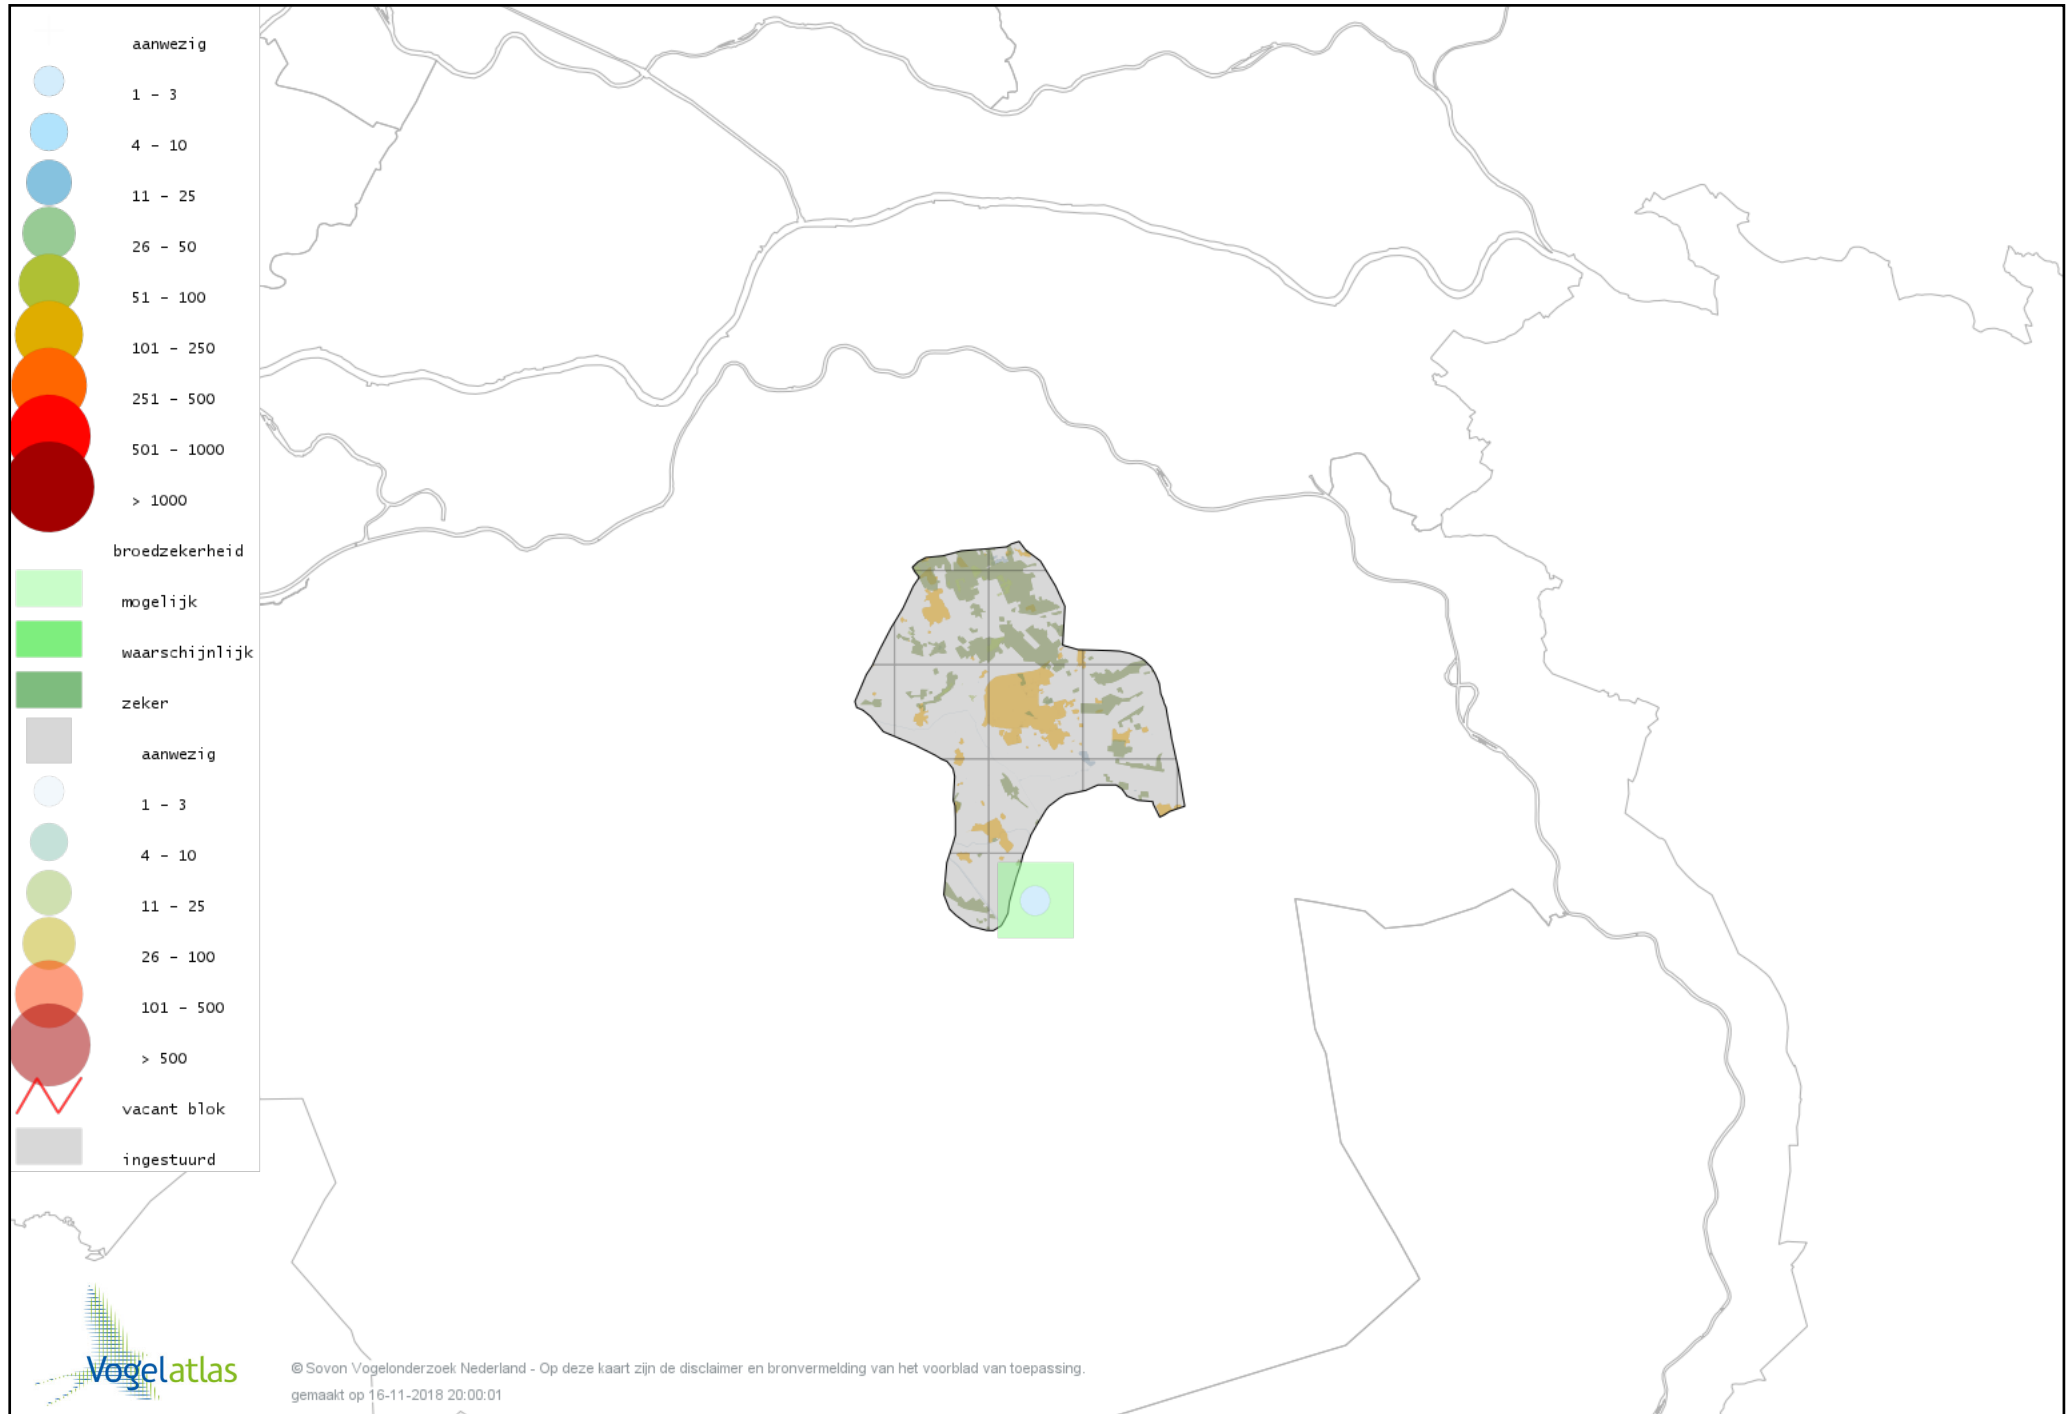

Voorlopige verspreidingskaart Havik broedseizoen

Voorlopige verspreidingskaart Buizerd broedseizoen

Voorlopige verspreidingskaart Waterral broedseizoen

Voorlopige verspreidingskaart Waterhoen broedseizoen

Voorlopige verspreidingskaart Meerkoet broedseizoen

Voorlopige verspreidingskaart Scholekster broedseizoen

Voorlopige verspreidingskaart Kievit broedseizoen

Voorlopige verspreidingskaart Kleine Plevier broedseizoen

Voorlopige verspreidingskaart Wulp broedseizoen

Voorlopige verspreidingskaart Grutto broedseizoen

Voorlopige verspreidingskaart Houtsnip broedseizoen

Voorlopige verspreidingskaart Watersnip broedseizoen

Voorlopige verspreidingskaart Oeverloper broedseizoen

Voorlopige verspreidingskaart Tureluur broedseizoen

Voorlopige verspreidingskaart Kokmeeuw broedseizoen

Voorlopige verspreidingskaart Kleine Mantelmeeuw broedseizoen

Voorlopige verspreidingskaart Visdief broedseizoen