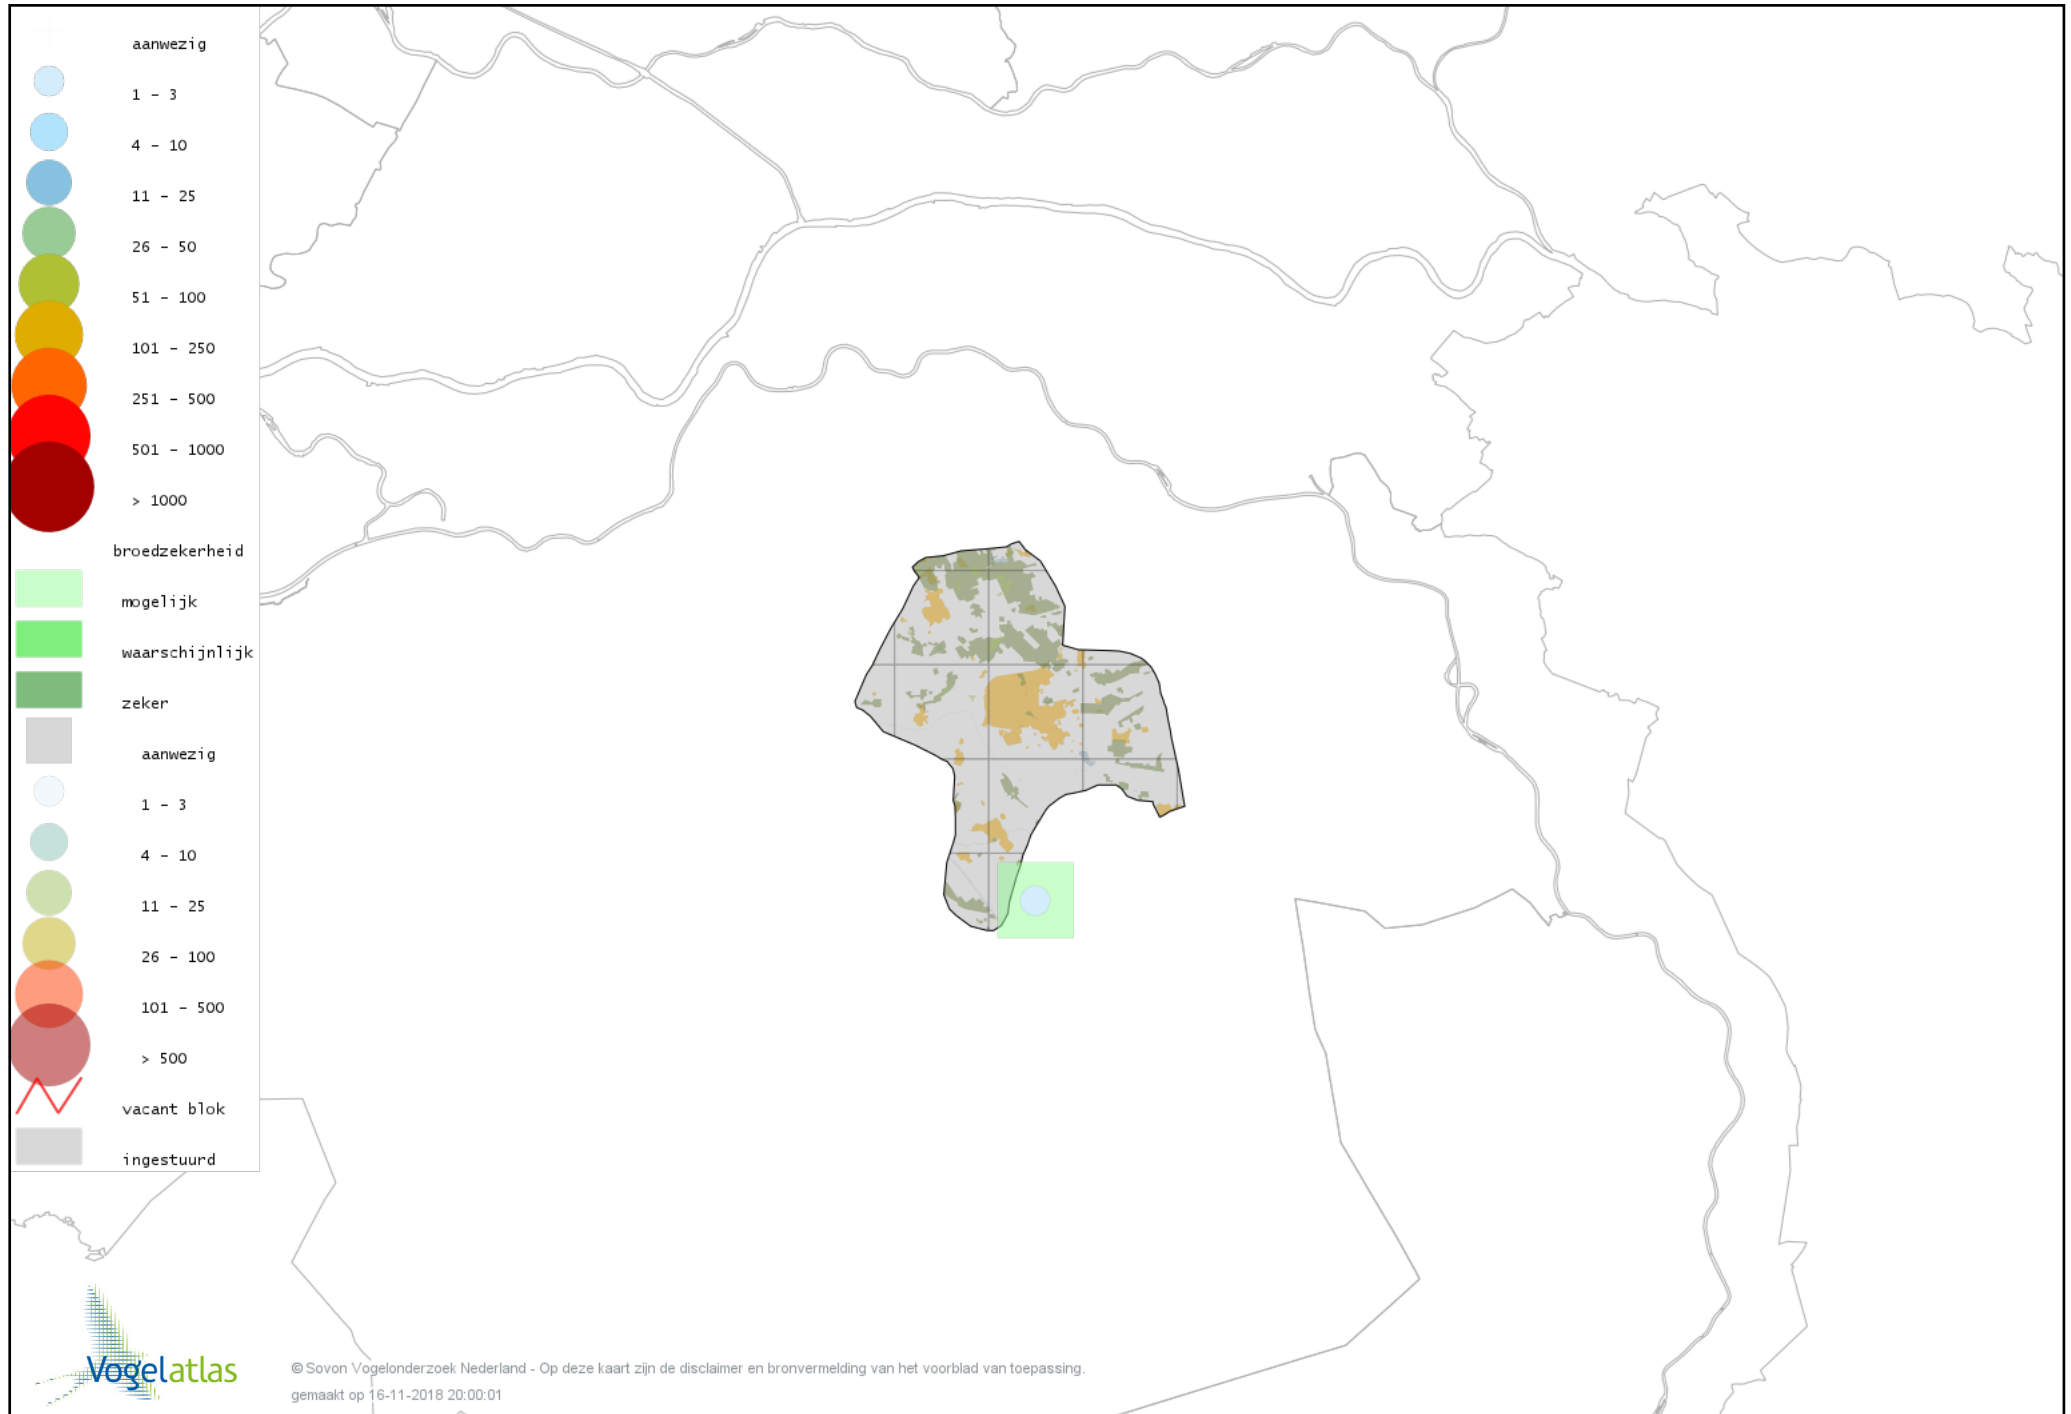

Voorlopige verspreidingskaart Soepeend broedseizoen

Voorlopige verspreidingskaart Wintertaling broedseizoen

Voorlopige verspreidingskaart Kuifeend broedseizoen

Voorlopige verspreidingskaart Patrijs broedseizoen

Voorlopige verspreidingskaart Kwartel broedseizoen

Voorlopige verspreidingskaart Fazant broedseizoen

Voorlopige verspreidingskaart Dodaars broedseizoen

Voorlopige verspreidingskaart Fuut broedseizoen

Voorlopige verspreidingskaart Geoorde Fuut broedseizoen

Voorlopige verspreidingskaart Ooievaar broedseizoen

Voorlopige verspreidingskaart Aalscholver broedseizoen

Voorlopige verspreidingskaart Wespendifeet broedseizoen

Voorlopige verspreidingskaart Sperwer broedseizoen

Voorlopige verspreidingskaart Havik broedseizoen

Voorlopige verspreidingskaart Buizerd broedseizoen

Voorlopige verspreidingskaart Waterral broedseizoen

Voorlopige verspreidingskaart Waterhoen broedseizoen