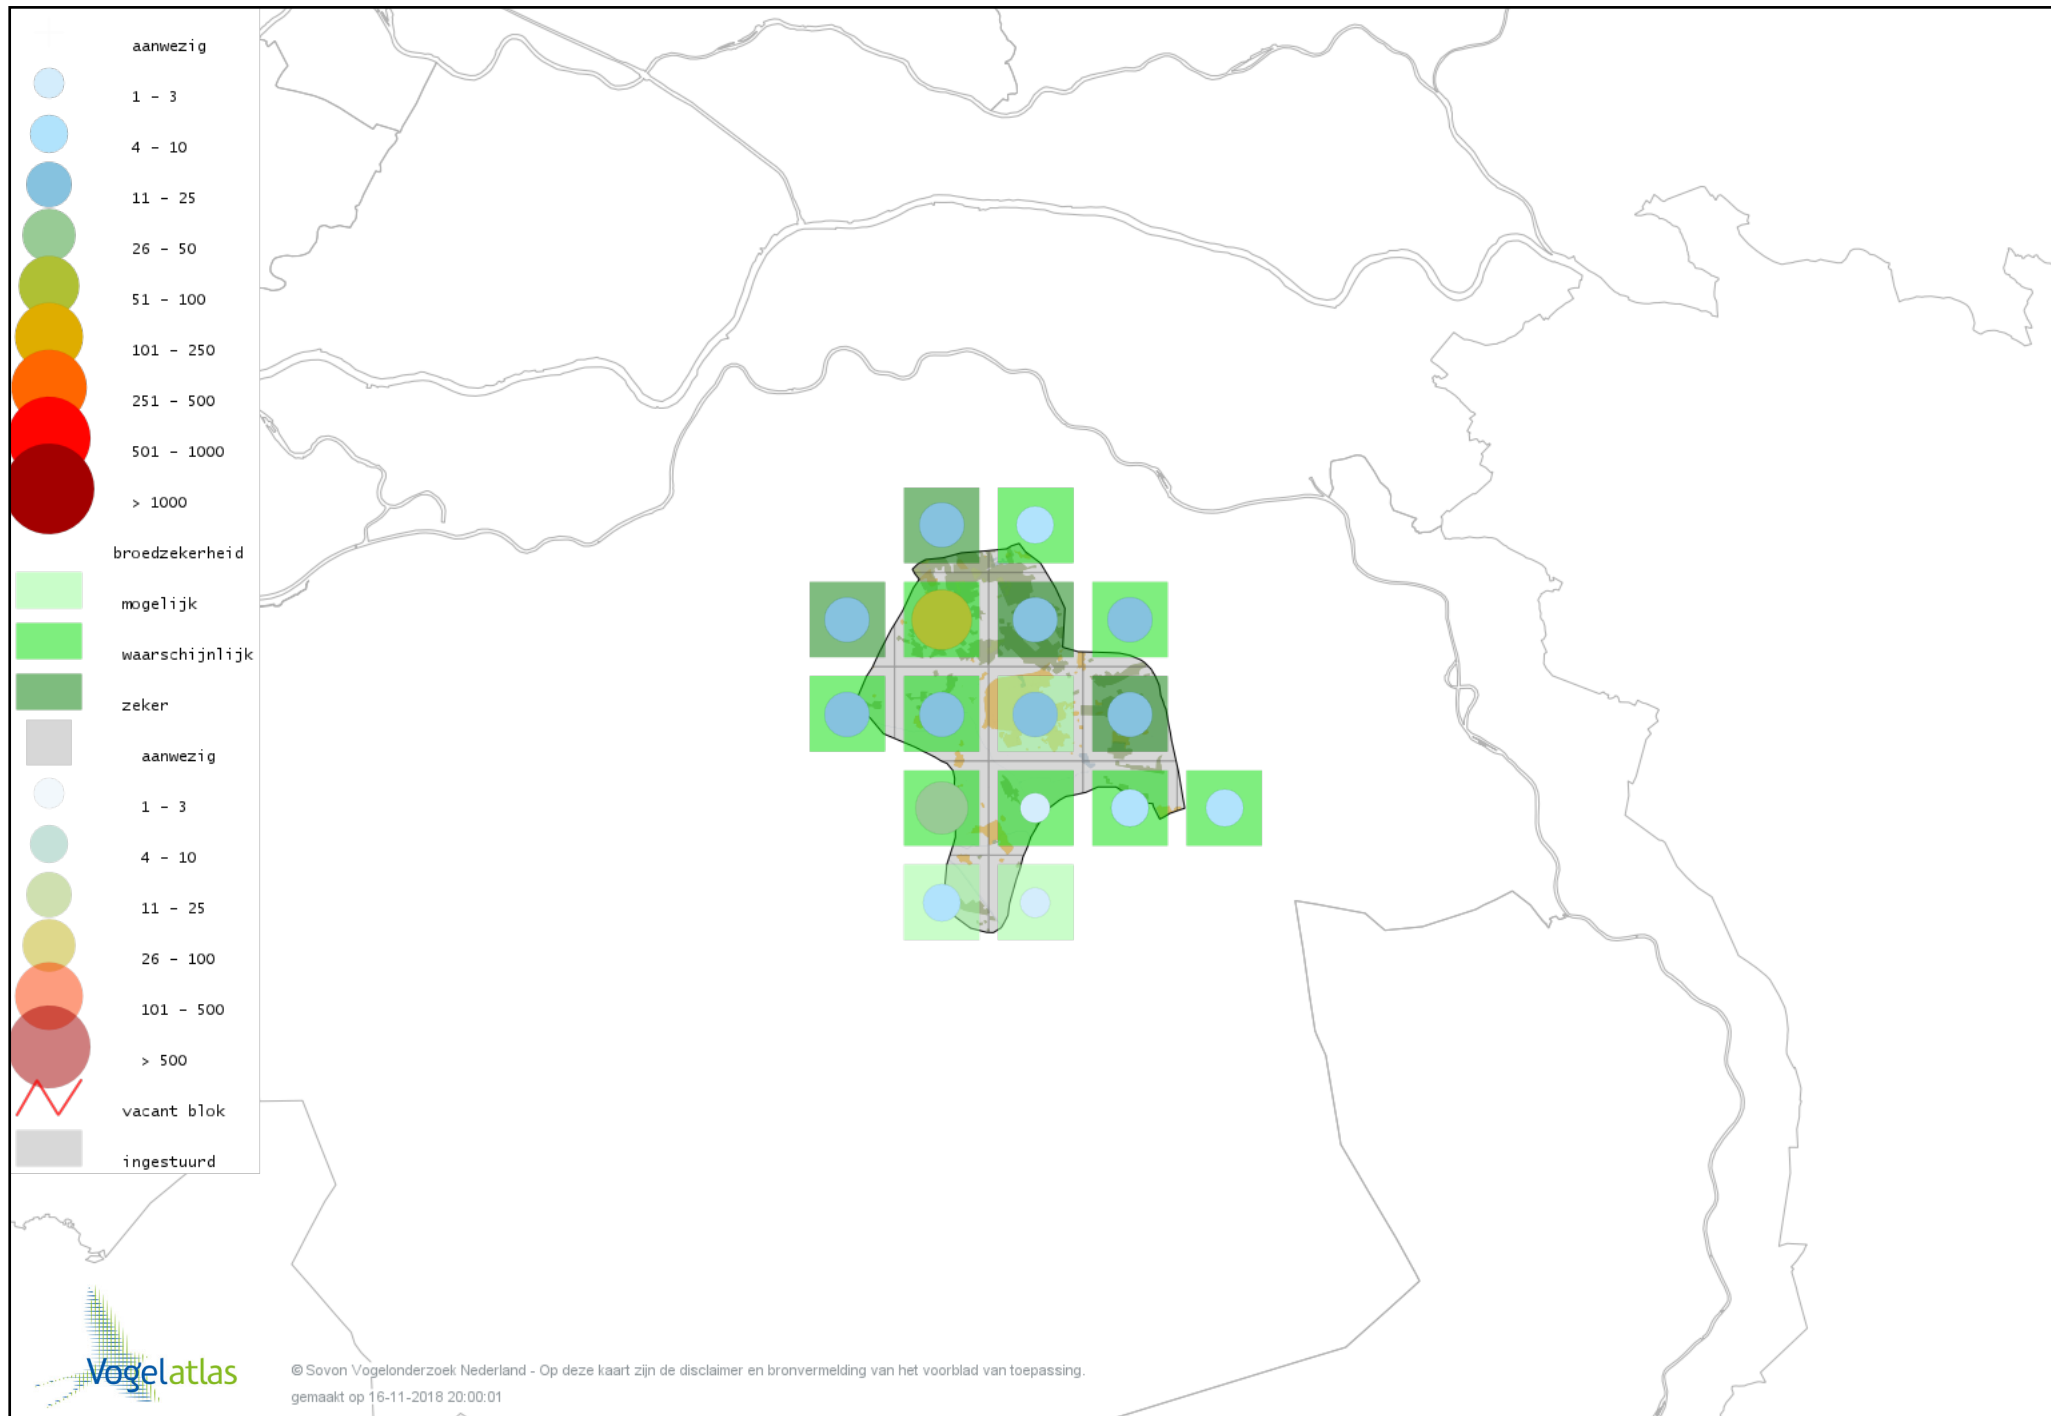

Voorlopige verspreidingskaart Witte Kwikstaart broedseizoen

Voorlopige verspreidingskaart Graspieper broedseizoen

Voorlopige verspreidingskaart Boompieper broedseizoen

Voorlopige verspreidingskaart Vink broedseizoen

Voorlopige verspreidingskaart Appelvink broedseizoen

Voorlopige verspreidingskaart Goudvink broedseizoen

Voorlopige verspreidingskaart Groenling broedseizoen

Voorlopige verspreidingskaart Kneu broedseizoen

Voorlopige verspreidingskaart Kleine Barmsijs broedseizoen

Voorlopige verspreidingskaart Kruisbek broedseizoen

Voorlopige verspreidingskaart Putter broedseizoen

Voorlopige verspreidingskaart Sijs broedseizoen

Voorlopige verspreidingskaart Geelgors broedseizoen

Voorlopige verspreidingskaart Rietgors broedseizoen