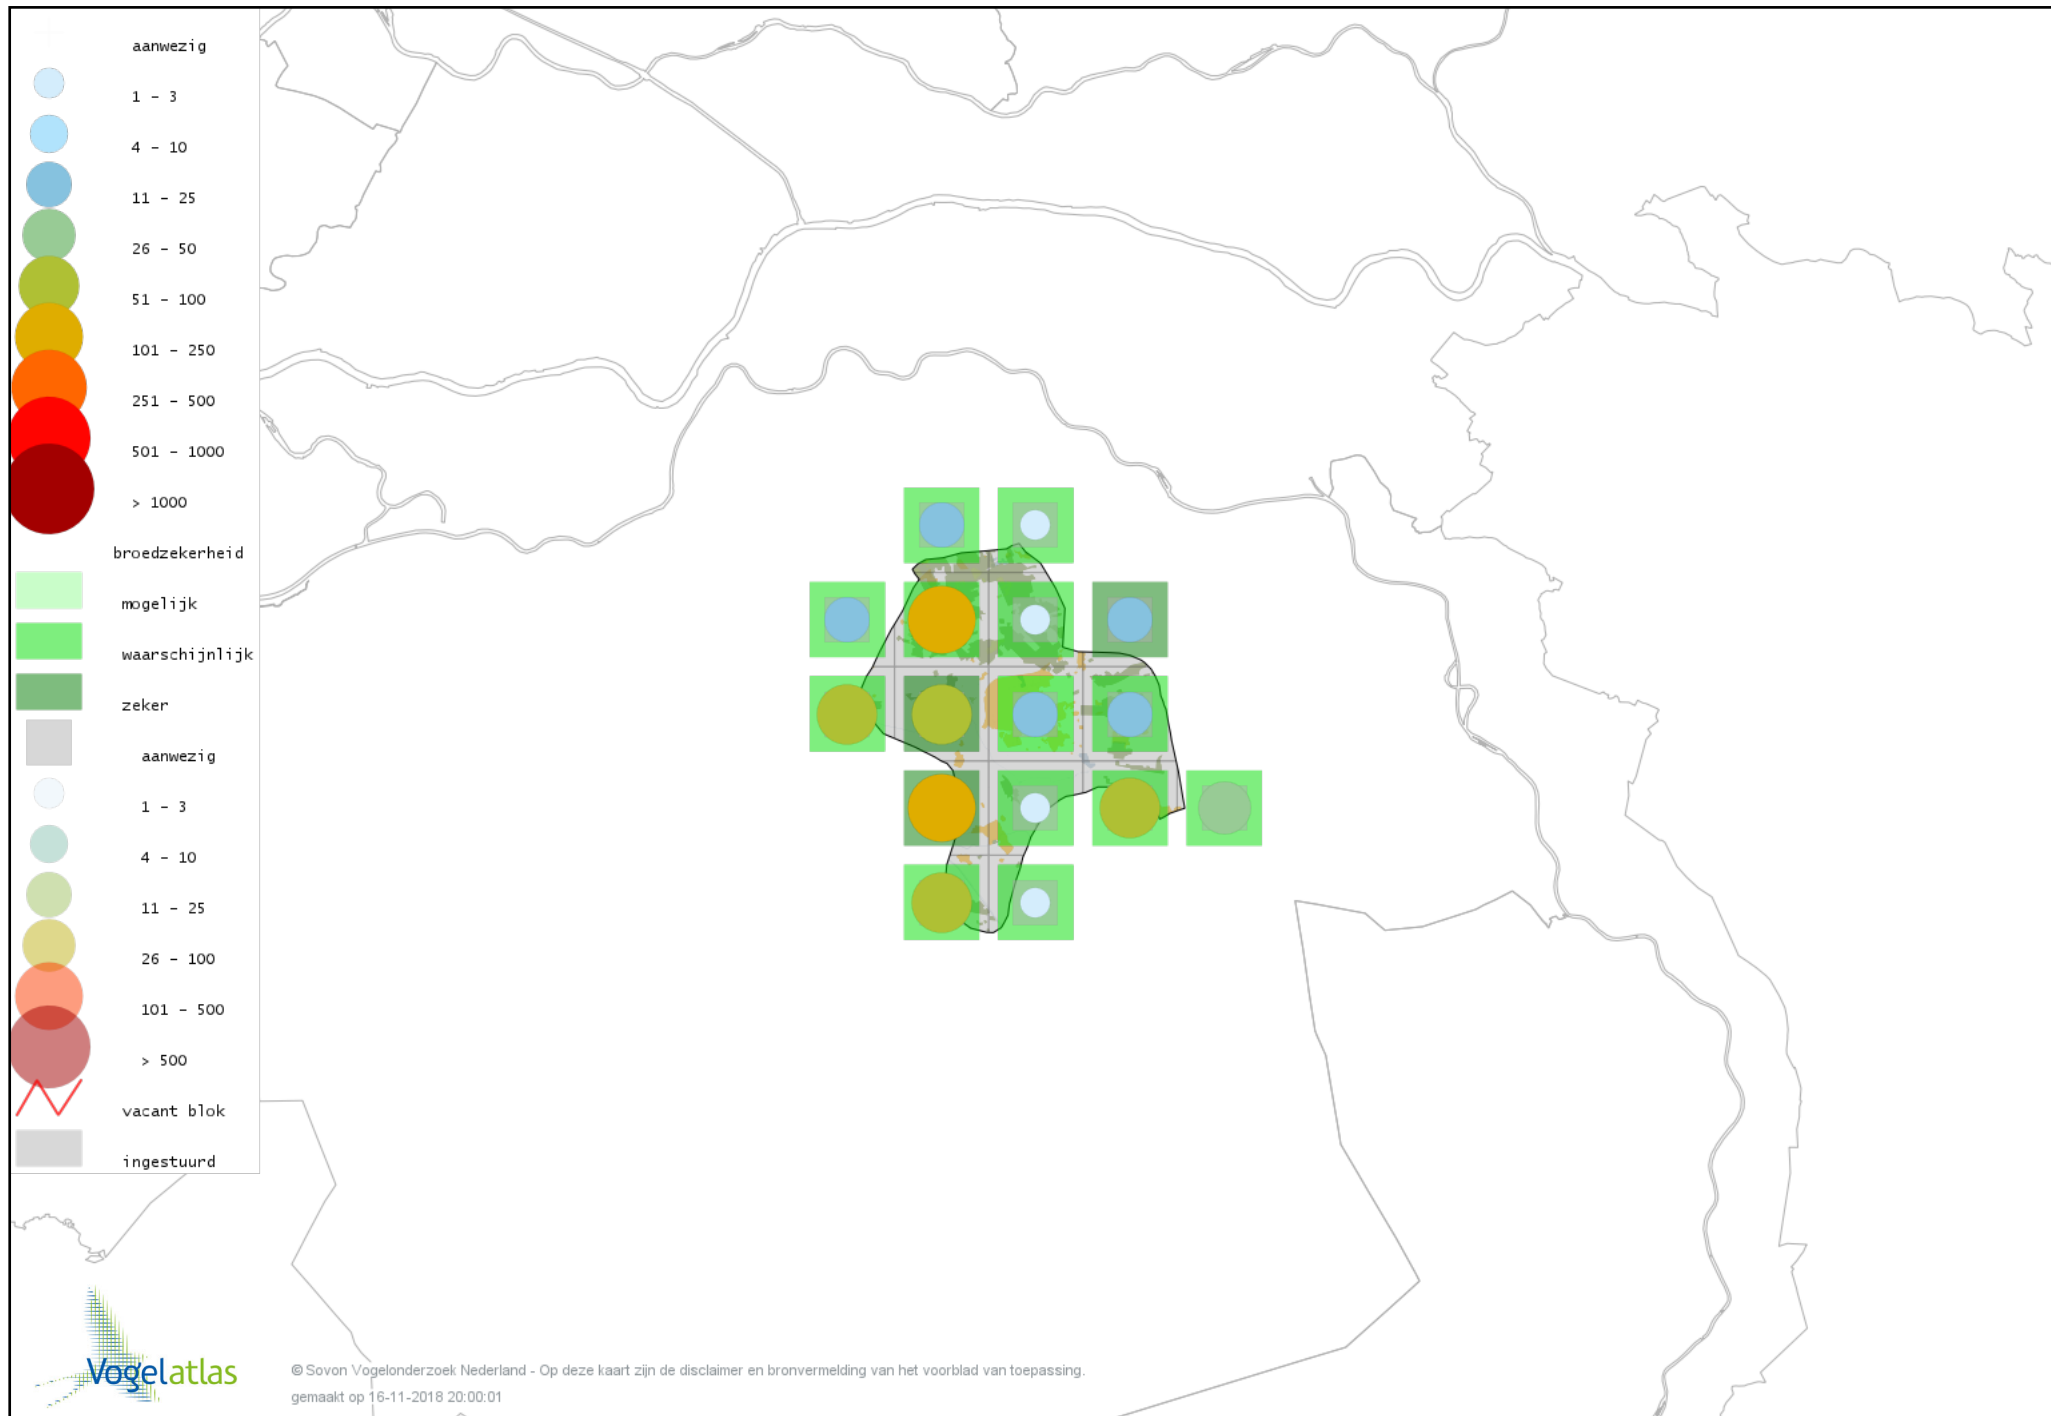

Voorlopige verspreidingskaart Bosrietzanger broedseizoen

Voorlopige verspreidingskaart Spotvogel broedseizoen

Voorlopige verspreidingskaart Sprinkhaanzanger broedseizoen

Voorlopige verspreidingskaart Zwartkop broedseizoen

Voorlopige verspreidingskaart Tuinfluiter broedseizoen

Voorlopige verspreidingskaart Braamsluiper broedseizoen

Voorlopige verspreidingskaart Grasmus broedseizoen

Voorlopige verspreidingskaart Vuurgoudhaan broedseizoen

Voorlopige verspreidingskaart Goudhaan broedseizoen

Voorlopige verspreidingskaart Winterkoning broedseizoen

Voorlopige verspreidingskaart Boomklever broedseizoen

Voorlopige verspreidingskaart Boomkruiper broedseizoen

Voorlopige verspreidingskaart Zanglijster broedseizoen

Voorlopige verspreidingskaart Grote Lijster broedseizoen

Voorlopige verspreidingskaart Grauwe Vliegenvanger broedseizoen

Voorlopige verspreidingskaart Roodborst broedseizoen