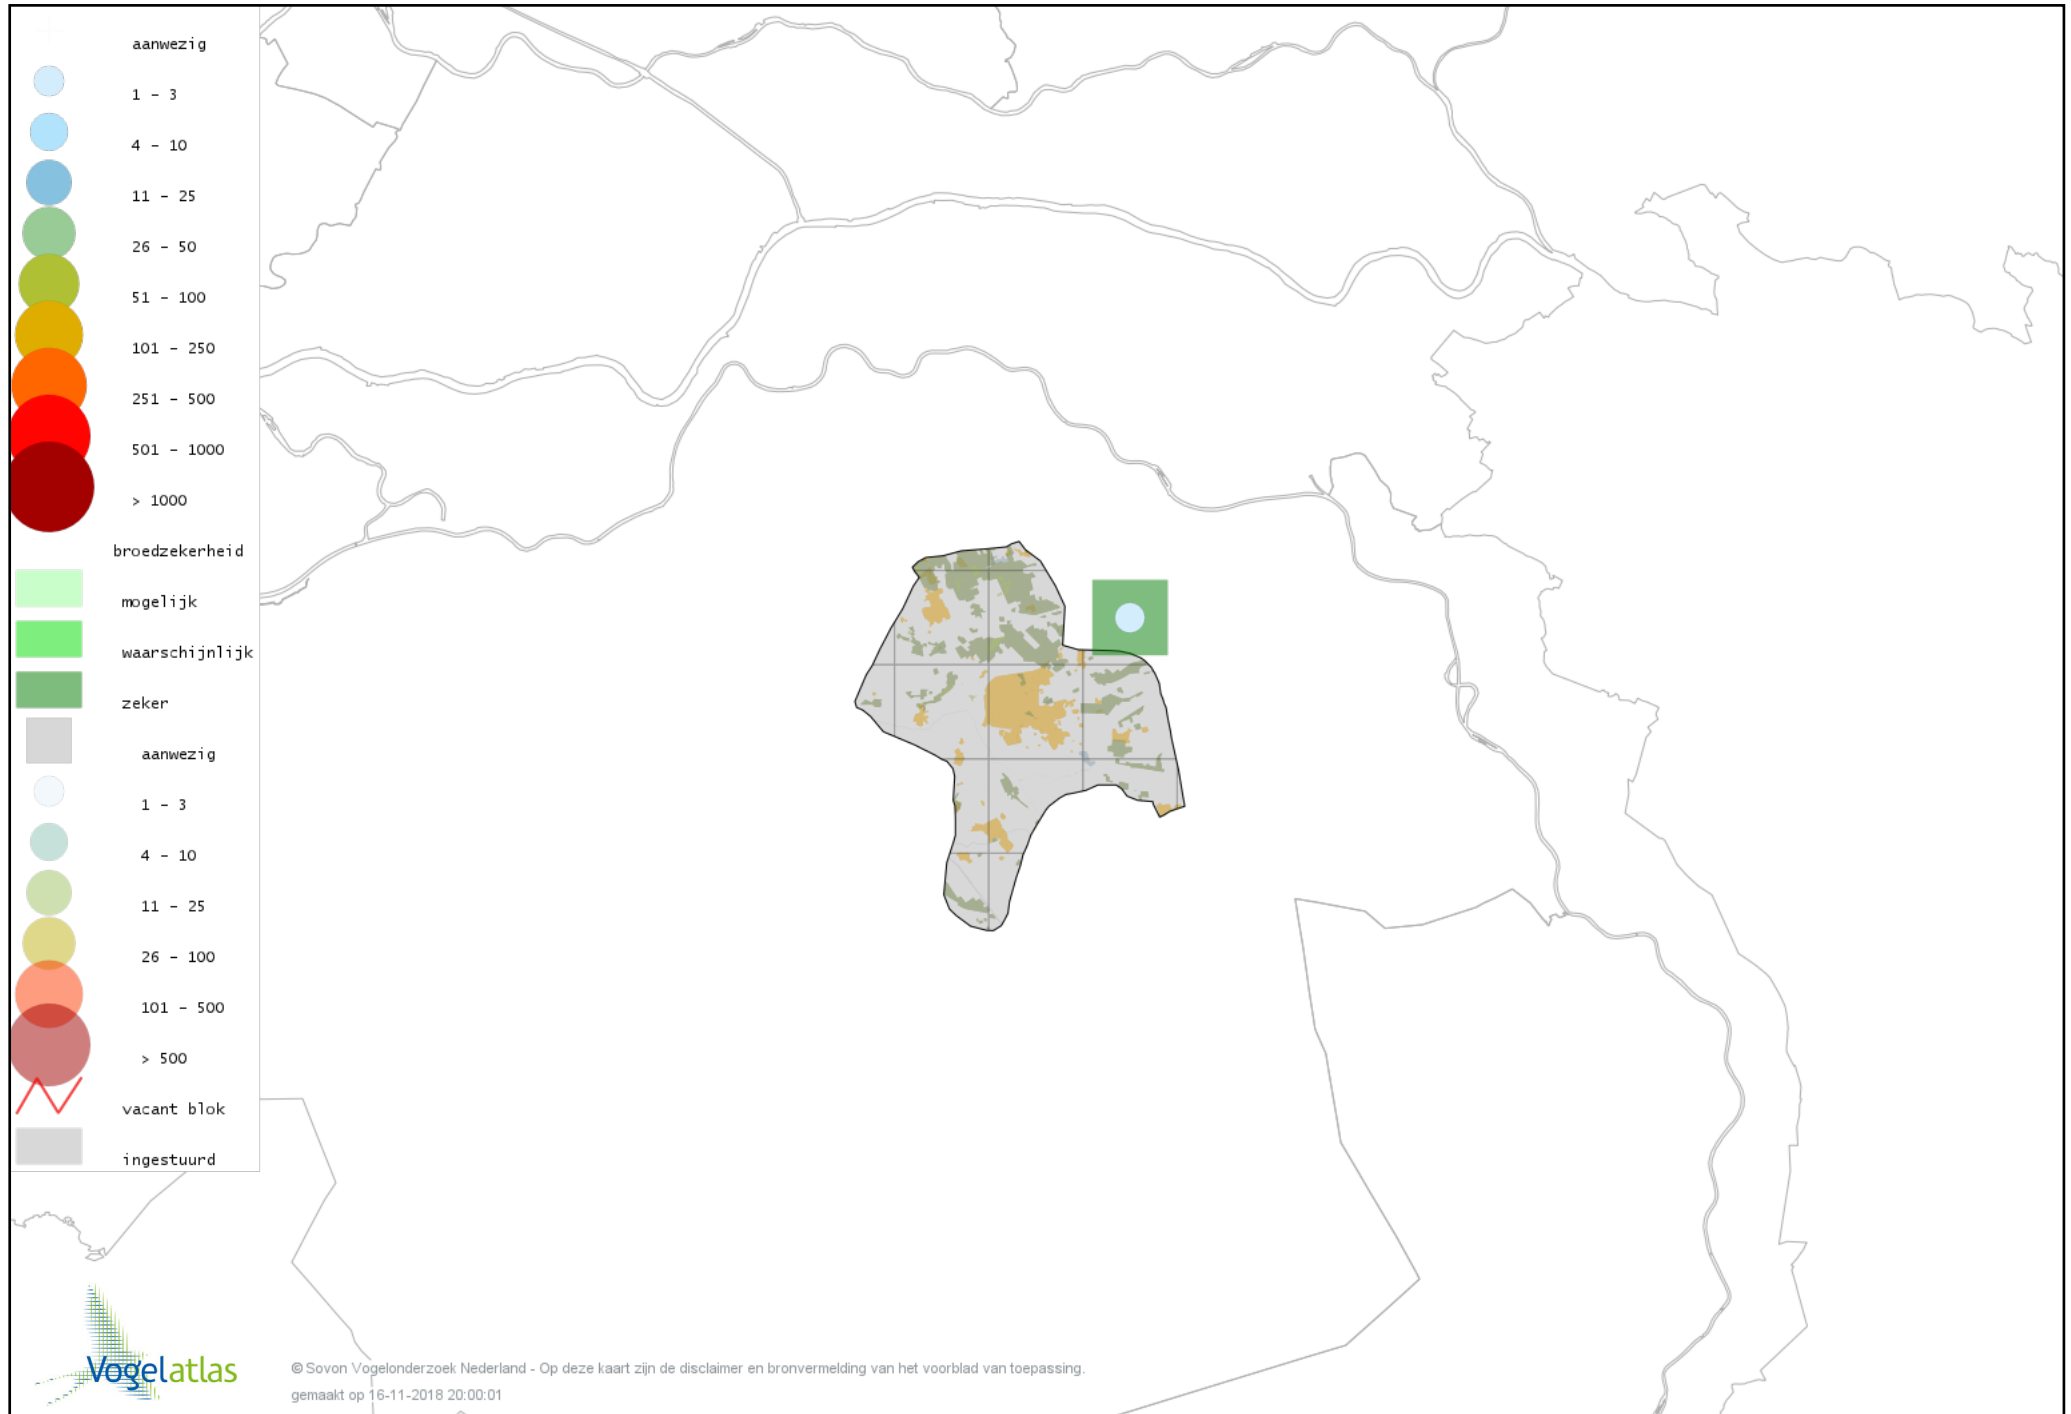

De kleurtint (blauw) is de beste referentie voor de tot nu toe waargenomen aantalsklasse.

De stipgrootte is relatief. Vergelijk daarvoor de atlasblok grootte van de legenda met die van het kaartbeeld.

Voorlopige verspreidingskaart Grote Canadese Gans broedseizoen

Voorlopige verspreidingskaart Brandgans broedseizoen

Voorlopige verspreidingskaart Indische Gans broedseizoen

Voorlopige verspreidingskaart Grauwe Gans broedseizoen

Voorlopige verspreidingskaart Soepgans broedseizoen

Voorlopige verspreidingskaart Kolgans broedseizoen

Voorlopige verspreidingskaart Knobbelzwaan broedseizoen

Voorlopige verspreidingskaart Nijlgans broedseizoen

Voorlopige verspreidingskaart Mandarijneend broedseizoen

Voorlopige verspreidingskaart Zomertaling broedseizoen

Voorlopige verspreidingskaart Slobeend broedseizoen

Voorlopige verspreidingskaart Krakeend broedseizoen

Voorlopige verspreidingskaart Wilde Eend broedseizoen