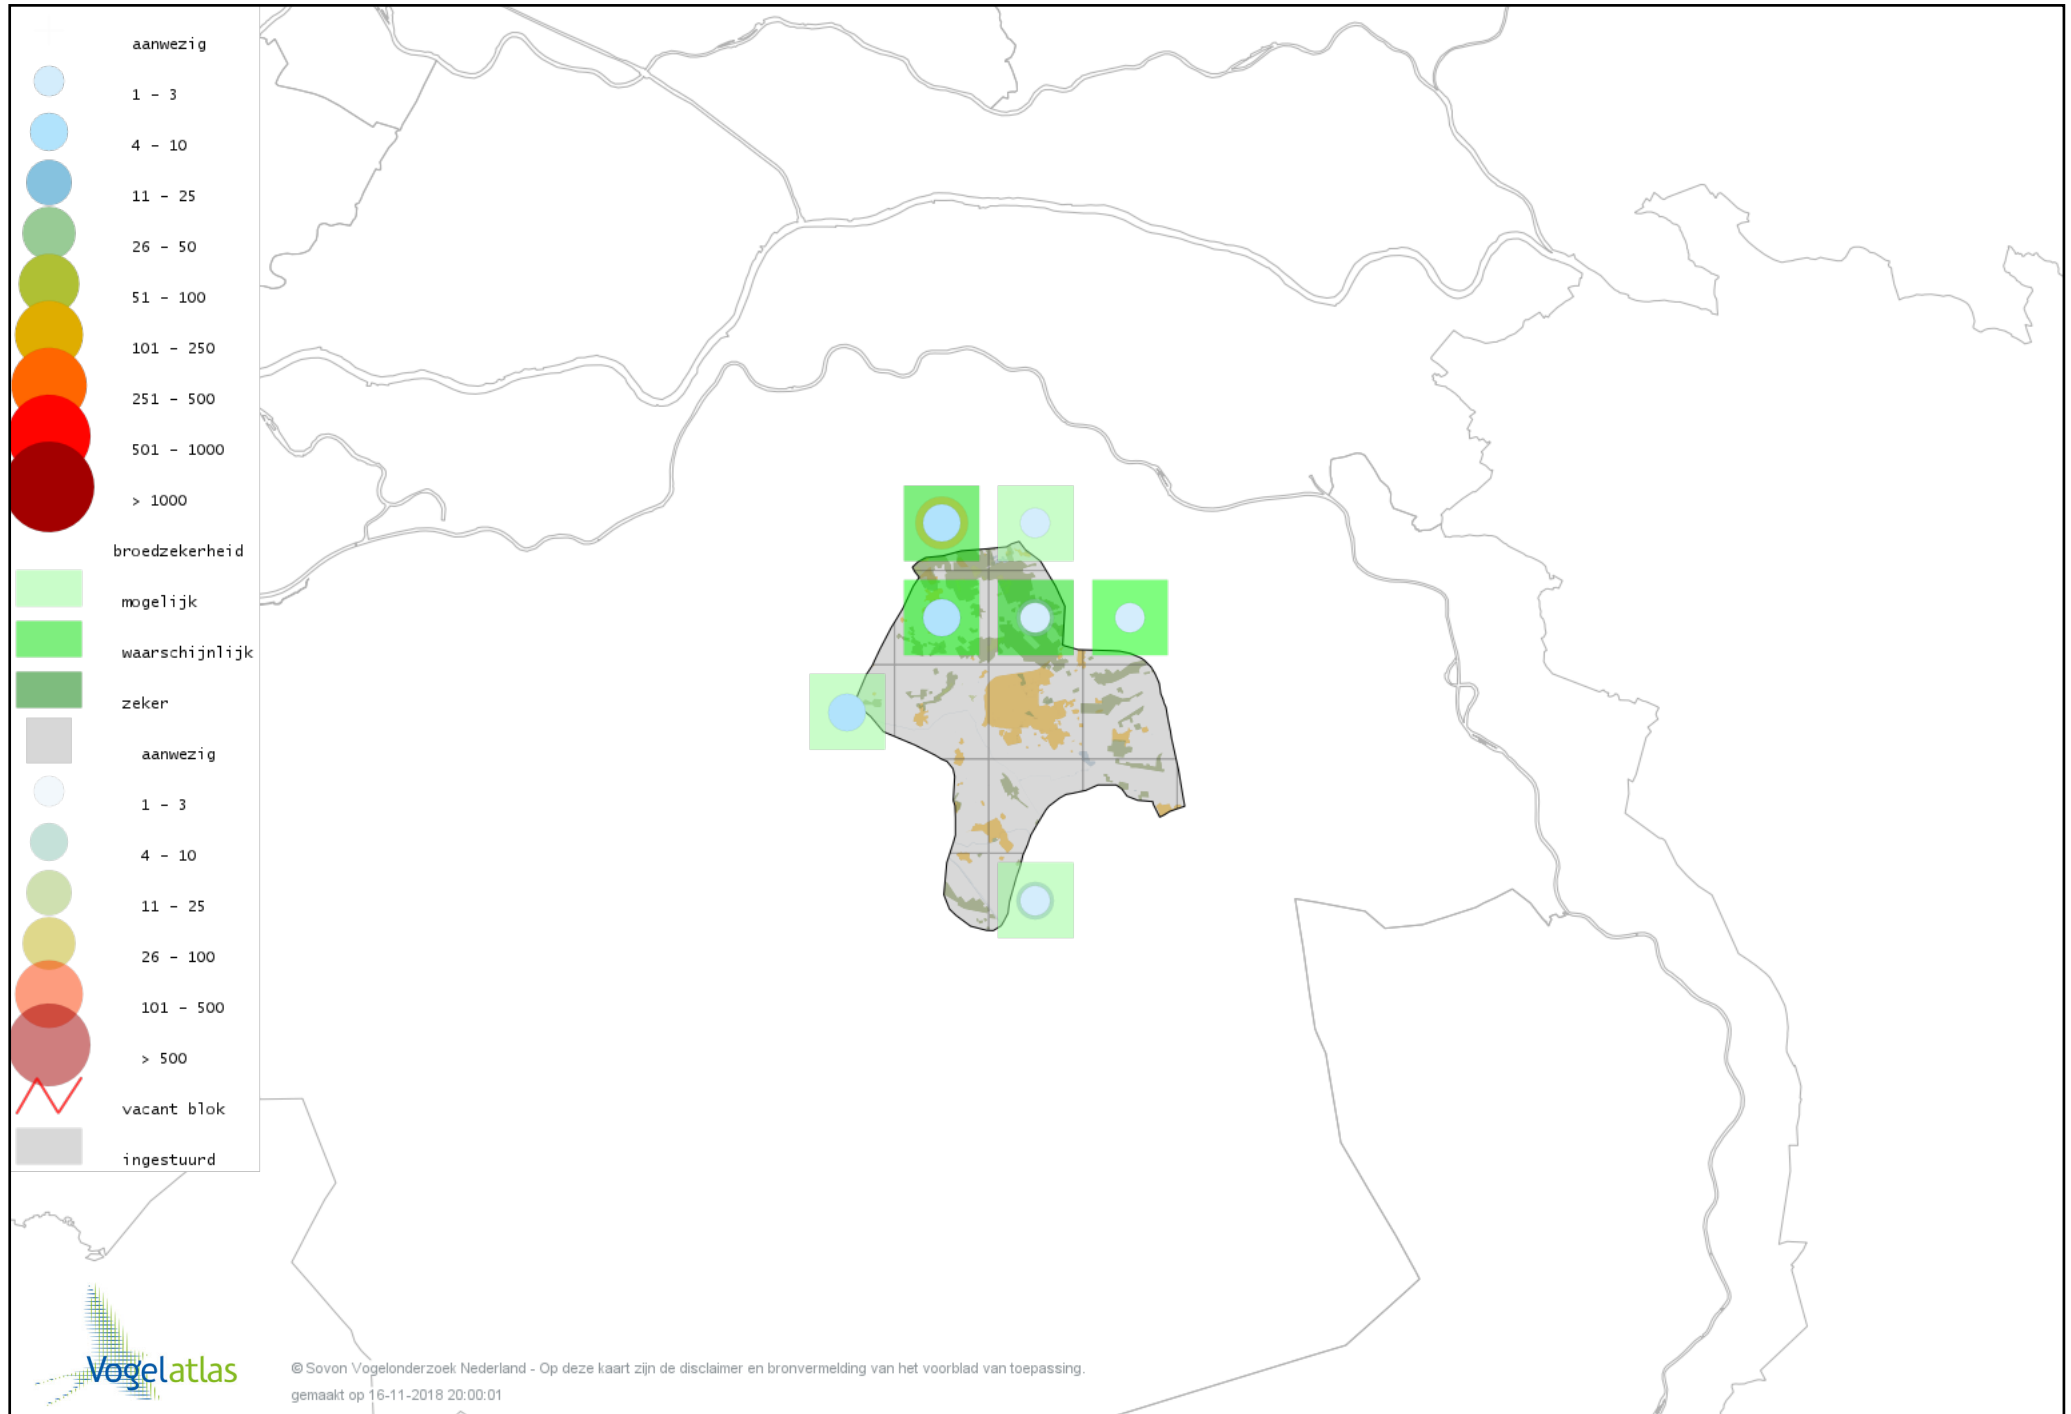

Voorlopige verspreidingskaart Witte Kwikstaart broedseizoen

Voorlopige verspreidingskaart Graspieper broedseizoen

Voorlopige verspreidingskaart Boompieper broedseizoen

Voorlopige verspreidingskaart Vink broedseizoen

Voorlopige verspreidingskaart Appelvink broedseizoen

Voorlopige verspreidingskaart Goudvink broedseizoen

Voorlopige verspreidingskaart Groenling broedseizoen

Voorlopige verspreidingskaart Kneu broedseizoen

Voorlopige verspreidingskaart Kleine Barmsijs broedseizoen

Voorlopige verspreidingskaart Kruisbek broedseizoen

Voorlopige verspreidingskaart Putter broedseizoen

Voorlopige verspreidingskaart Sijs broedseizoen