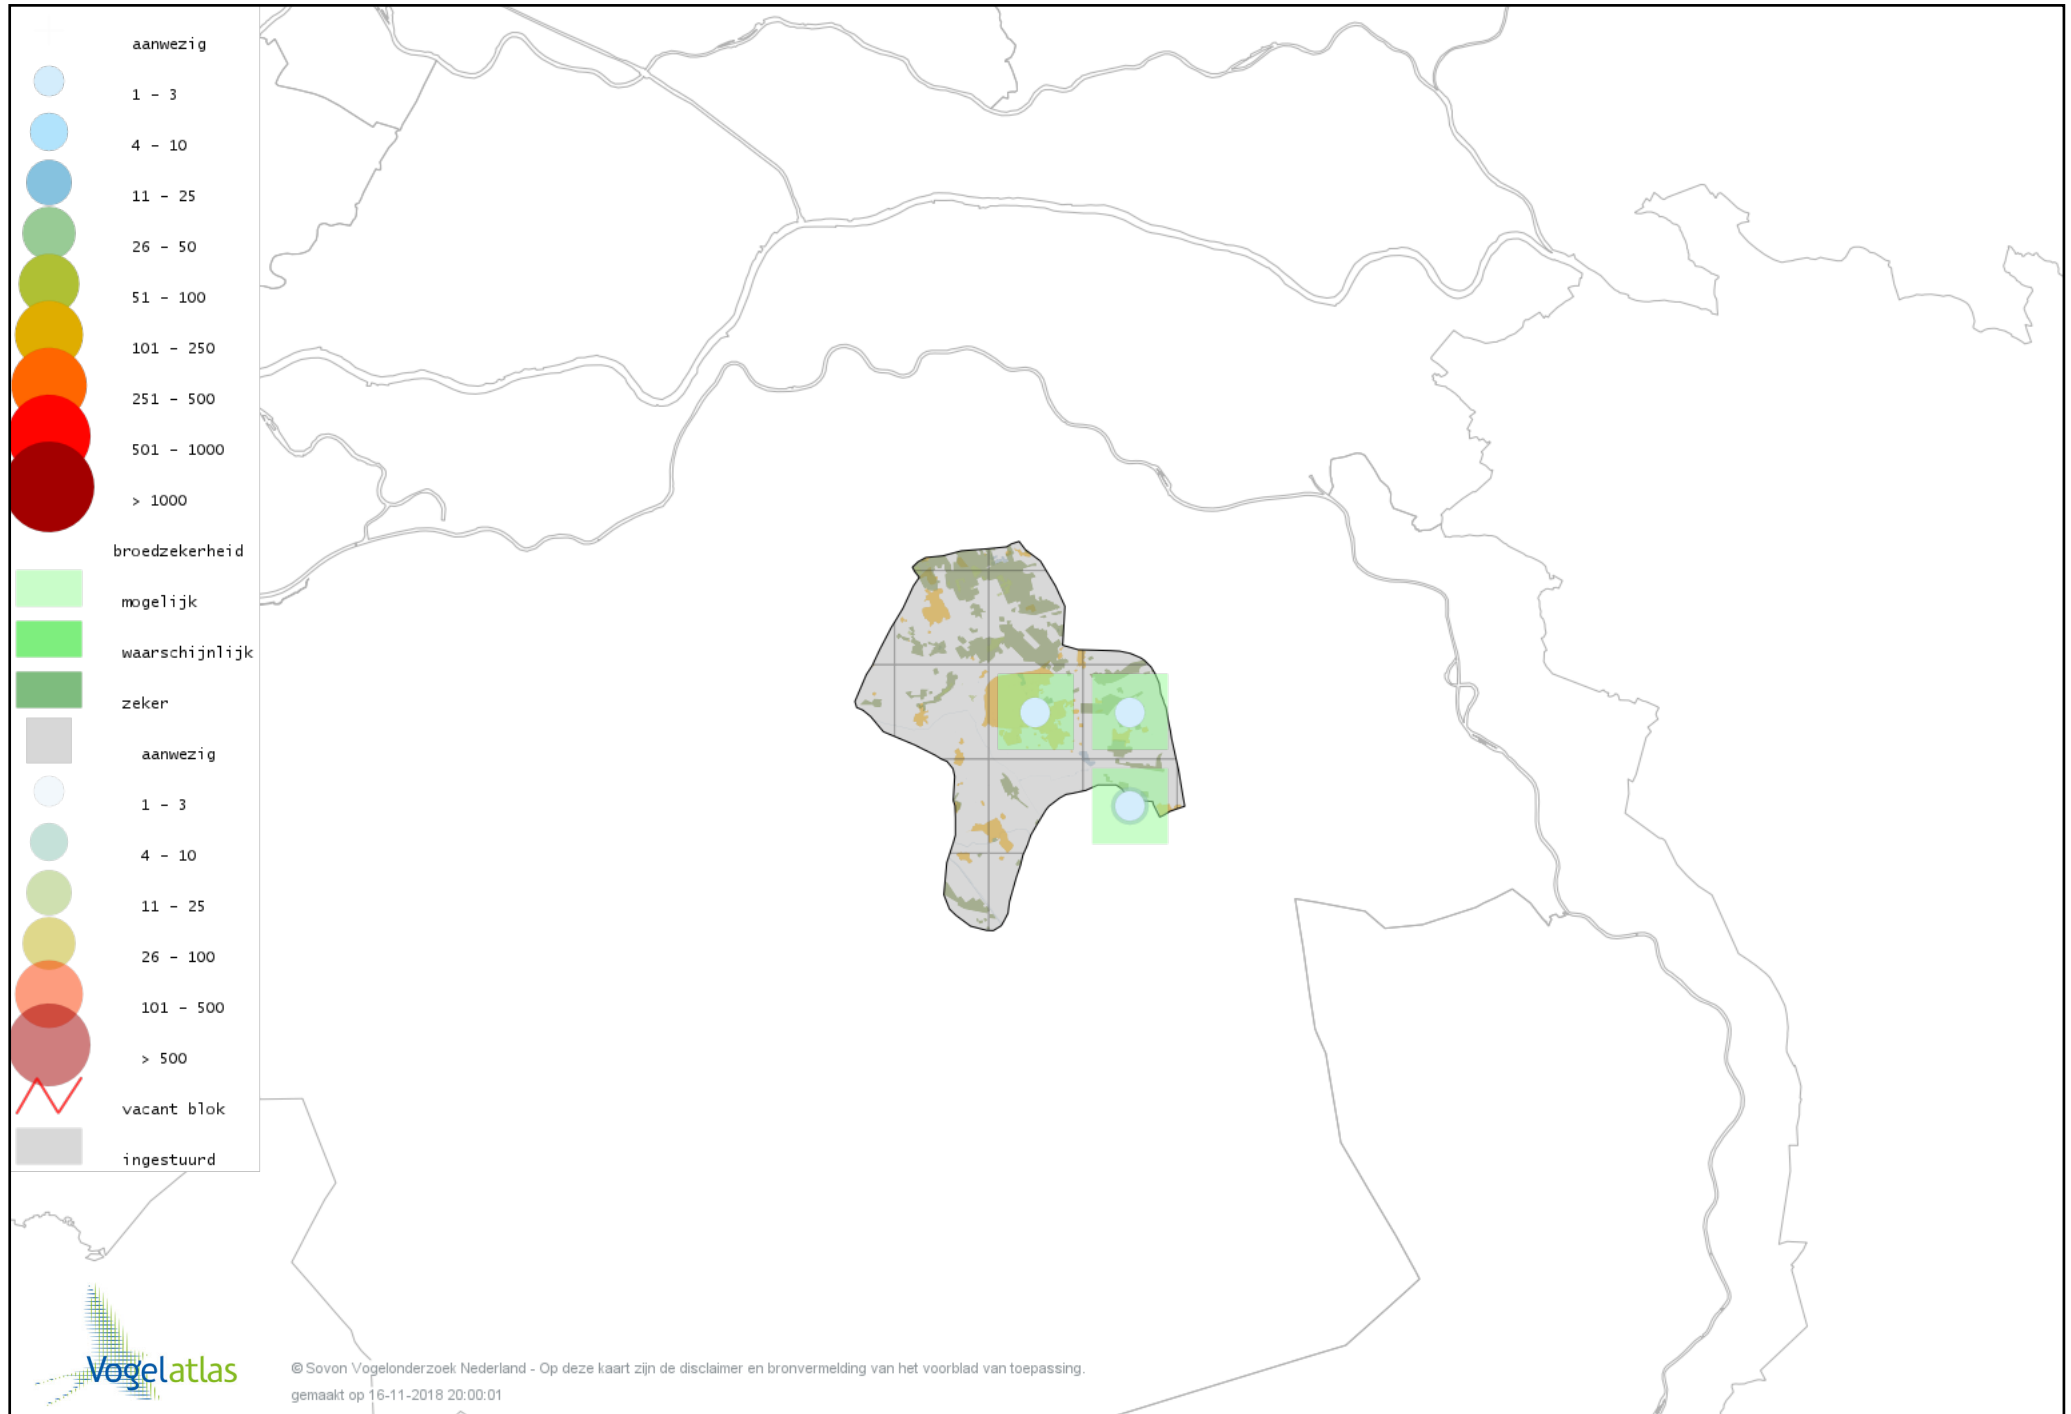

Voorlopige verspreidingskaart Soepeend broedseizoen

Voorlopige verspreidingskaart Wintertaling broedseizoen

Voorlopige verspreidingskaart Kuifeend broedseizoen

Voorlopige verspreidingskaart Patrijs broedseizoen

Voorlopige verspreidingskaart Kwartel broedseizoen

Voorlopige verspreidingskaart Fazant broedseizoen

Voorlopige verspreidingskaart Dodaars broedseizoen

Voorlopige verspreidingskaart Fuut broedseizoen

Voorlopige verspreidingskaart Geoorde Fuut broedseizoen

Voorlopige verspreidingskaart Ooievaar broedseizoen

Voorlopige verspreidingskaart Aalscholver broedseizoen

Voorlopige verspreidingskaart Wespendifeet broedseizoen

Voorlopige verspreidingskaart Sperwer broedseizoen

Voorlopige verspreidingskaart Havik broedseizoen

Voorlopige verspreidingskaart Buizerd broedseizoen

Voorlopige verspreidingskaart Waterral broedseizoen

Voorlopige verspreidingskaart Waterhoen broedseizoen