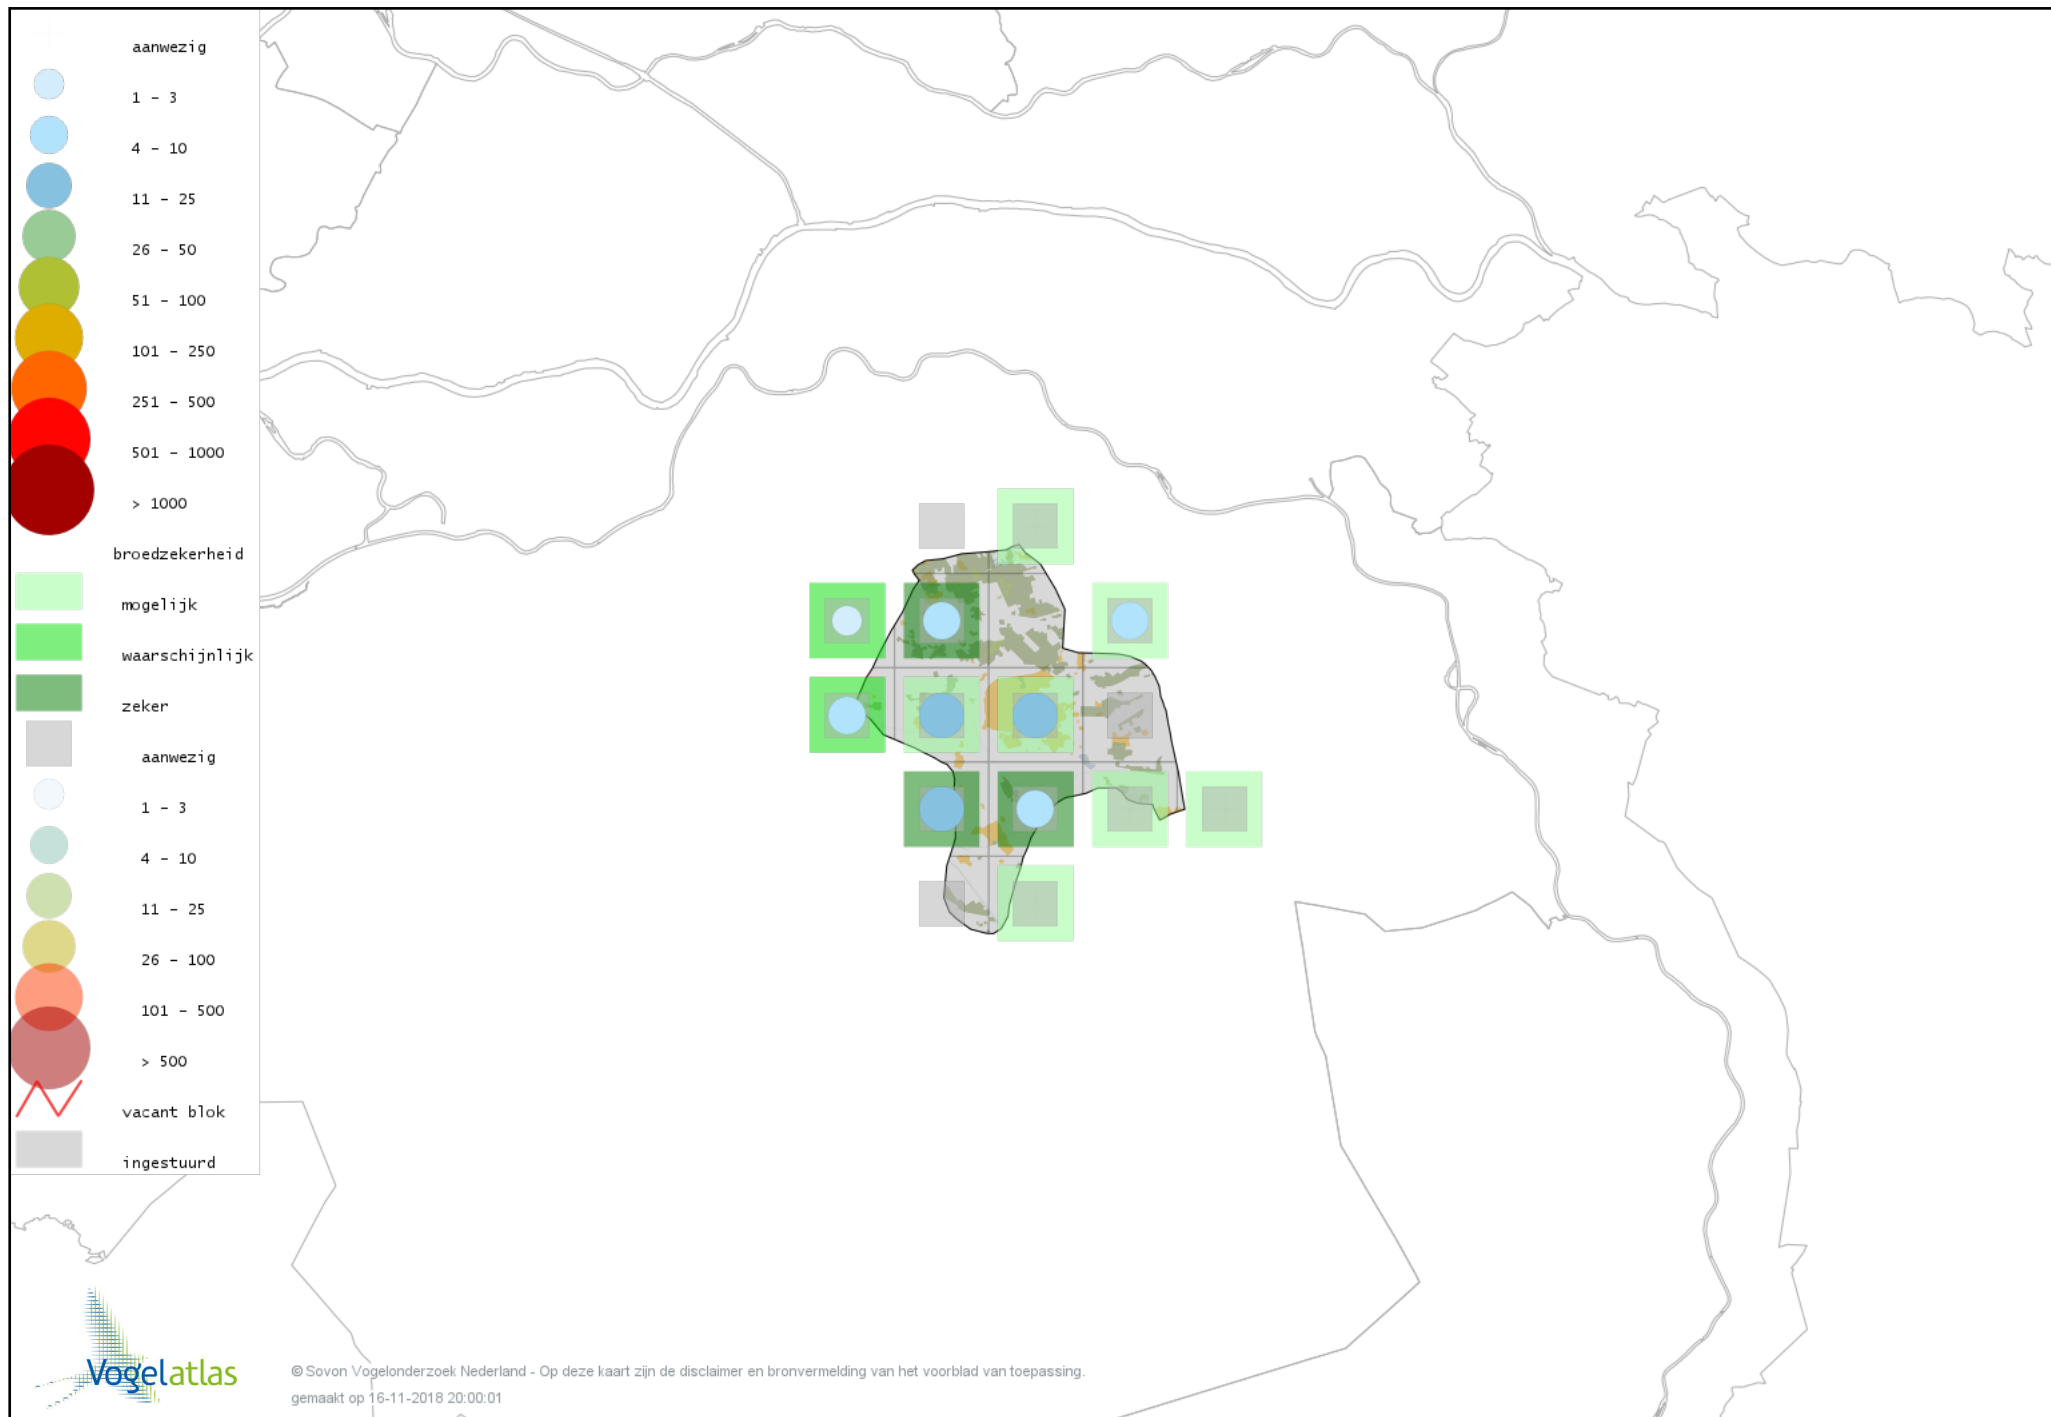

Voorlopige verspreidingskaart Kolgans broedseizoen

Voorlopige verspreidingskaart Knobbelzwaan broedseizoen

Voorlopige verspreidingskaart Nijlgans broedseizoen

Voorlopige verspreidingskaart Mandarijneend broedseizoen

Voorlopige verspreidingskaart Zomertaling broedseizoen

Voorlopige verspreidingskaart Slobeend broedseizoen

Voorlopige verspreidingskaart Krakeend broedseizoen

Voorlopige verspreidingskaart Wilde Eend broedseizoen

Voorlopige verspreidingskaart Soepeend broedseizoen

Voorlopige verspreidingskaart Wintertaling broedseizoen

Voorlopige verspreidingskaart Kuifeend broedseizoen

Voorlopige verspreidingskaart Patrijs broedseizoen

Voorlopige verspreidingskaart Kwartel broedseizoen

Voorlopige verspreidingskaart Fazant broedseizoen

Voorlopige verspreidingskaart Dodaars broedseizoen

Voorlopige verspreidingskaart Fuut broedseizoen

Voorlopige verspreidingskaart Geoorde Fuut broedseizoen