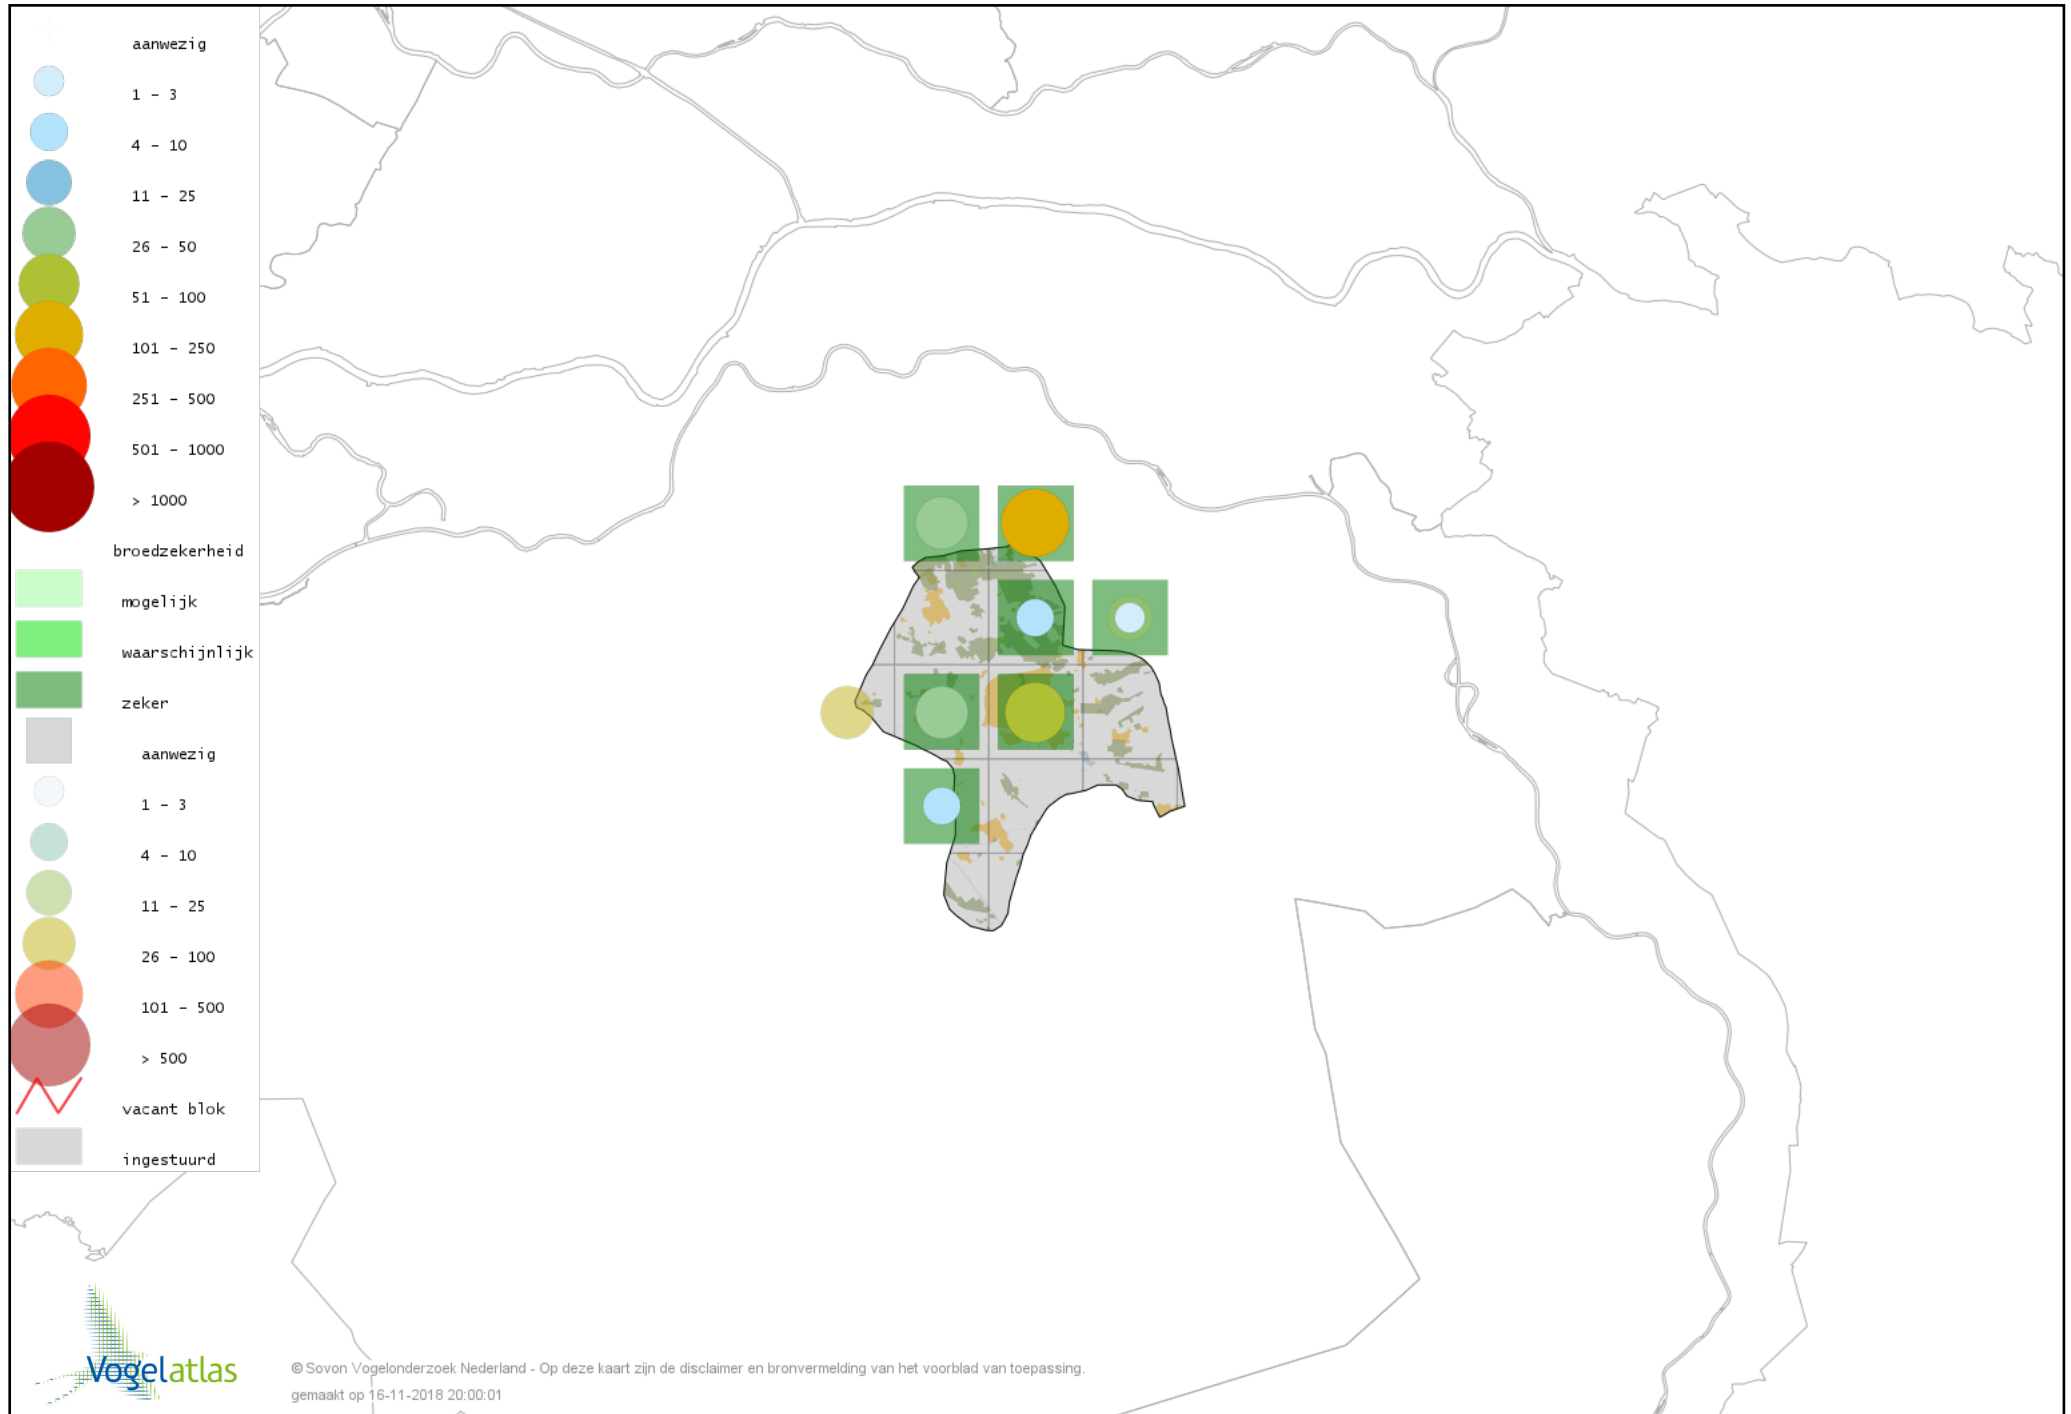

© Sovon Vogelonderzoek Nederland - Op deze kaart zijn de disclaimer en bronvermelding van het voorblad van toepassing.
gemaakt op 16-11-2018 20:00:01

Voorlopige verspreidingskaart Pimpelmees broedseizoen

Voorlopige verspreidingskaart Koolmees broedseizoen

Voorlopige verspreidingskaart Boomleeuwerik broedseizoen

Voorlopige verspreidingskaart Veldleeuwerik broedseizoen

Voorlopige verspreidingskaart Oeverzwaluw broedseizoen

Voorlopige verspreidingskaart Boerenzwaluw broedseizoen

Voorlopige verspreidingskaart Huiszwaluw broedseizoen

Voorlopige verspreidingskaart Staartmees broedseizoen

Voorlopige verspreidingskaart Fitis broedseizoen

Voorlopige verspreidingskaart Tjiftjaf broedseizoen

Voorlopige verspreidingskaart Fluitter broedseizoen

Voorlopige verspreidingskaart Rietzanger broedseizoen

Voorlopige verspreidingskaart Kleine Karekiet broedseizoen