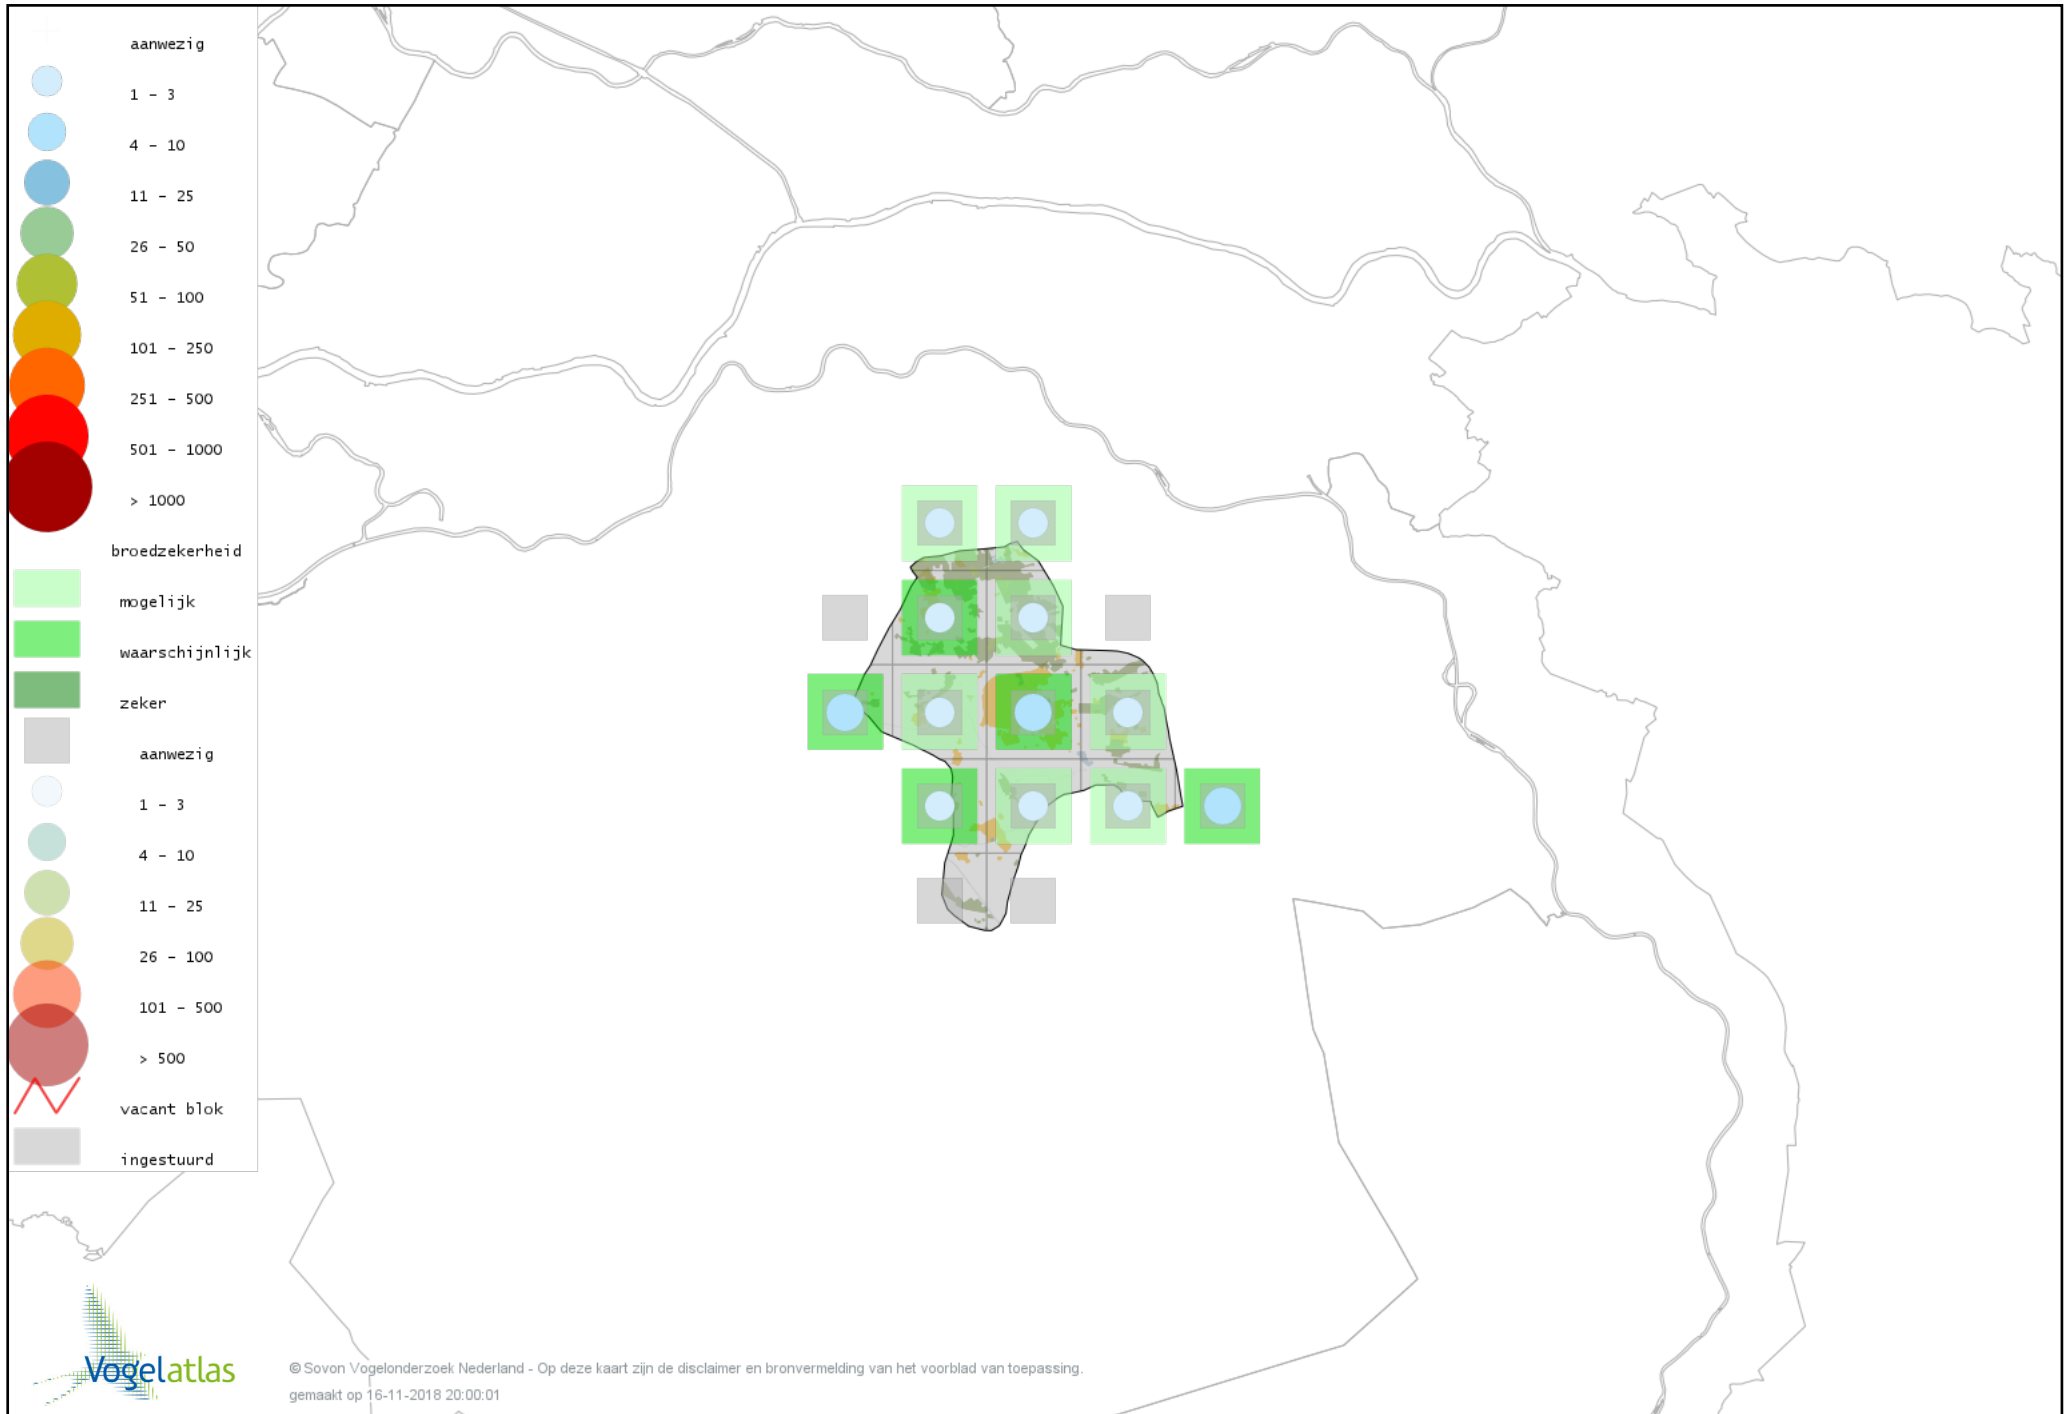

Voorlopige verspreidingskaart Tjiftjaf broedseizoen

Voorlopige verspreidingskaart Fluitter broedseizoen

Voorlopige verspreidingskaart Rietzanger broedseizoen

Voorlopige verspreidingskaart Kleine Karekiet broedseizoen

Voorlopige verspreidingskaart Bosrietzanger broedseizoen

Voorlopige verspreidingskaart Spotvogel broedseizoen

Voorlopige verspreidingskaart Sprinkhaanzanger broedseizoen

Voorlopige verspreidingskaart Zwartkop broedseizoen

Voorlopige verspreidingskaart Tuinfluiter broedseizoen

Voorlopige verspreidingskaart Braamsluiper broedseizoen

Voorlopige verspreidingskaart Grasmus broedseizoen

Voorlopige verspreidingskaart Vuurgoudhaan broedseizoen

Voorlopige verspreidingskaart Goudhaan broedseizoen

Voorlopige verspreidingskaart Winterkoning broedseizoen

Voorlopige verspreidingskaart Boomklever broedseizoen

Voorlopige verspreidingskaart Boomkruiper broedseizoen