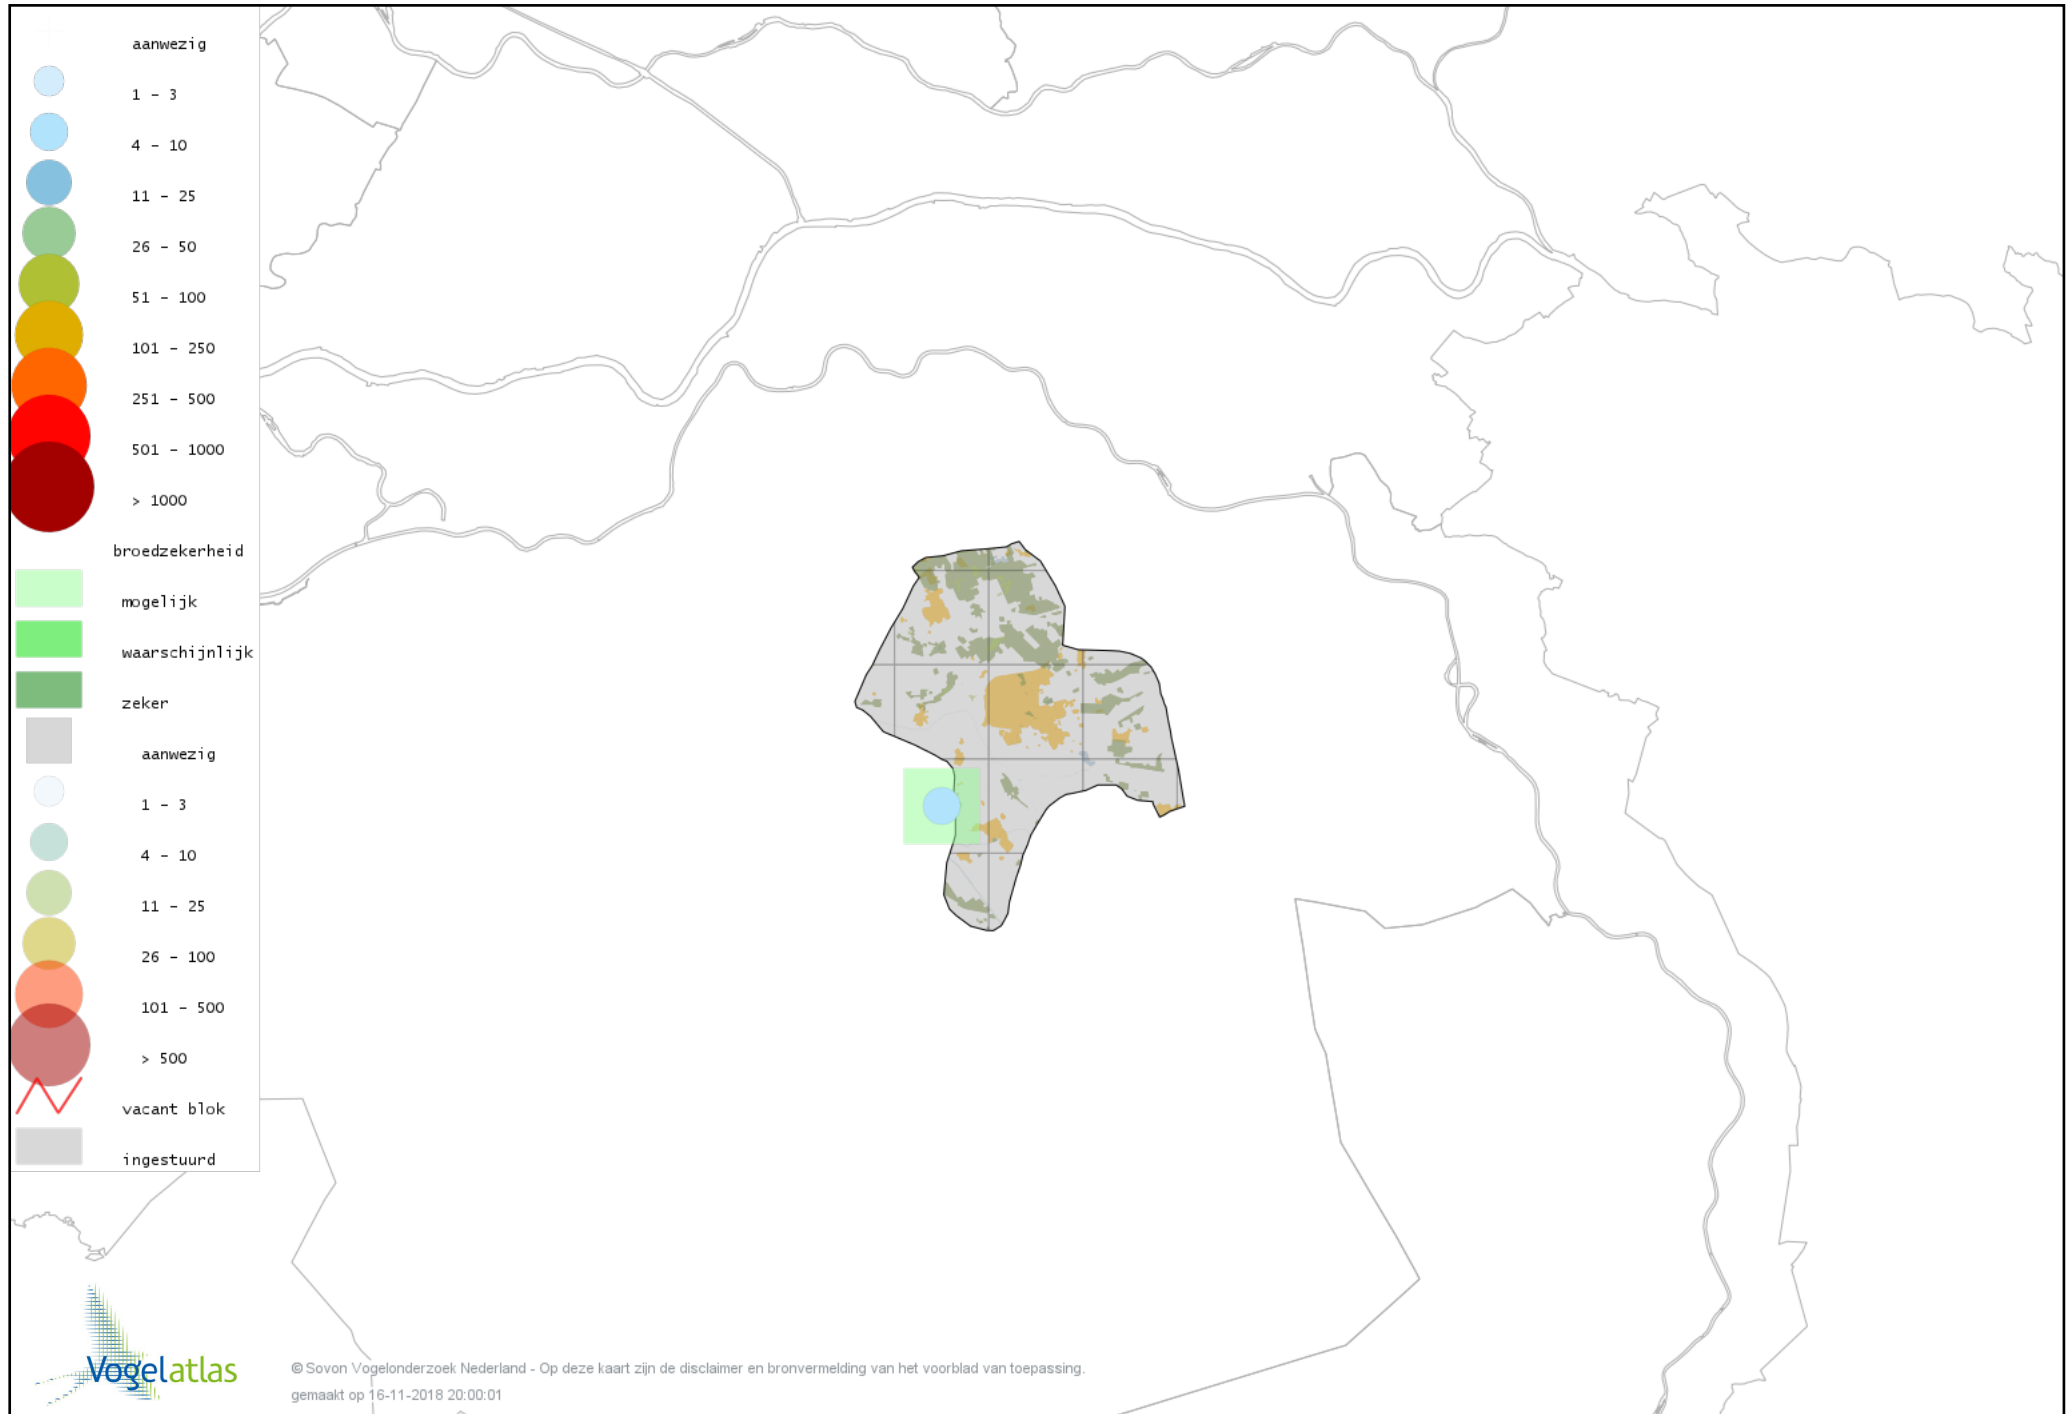

Voorlopige verspreidingskaart Havik broedseizoen

Voorlopige verspreidingskaart Buizerd broedseizoen

Voorlopige verspreidingskaart Waterral broedseizoen

Voorlopige verspreidingskaart Waterhoen broedseizoen

Voorlopige verspreidingskaart Meerkoet broedseizoen

Voorlopige verspreidingskaart Scholekster broedseizoen

Voorlopige verspreidingskaart Kievit broedseizoen

Voorlopige verspreidingskaart Kleine Plevier broedseizoen

Voorlopige verspreidingskaart Wulp broedseizoen

Voorlopige verspreidingskaart Grutto broedseizoen

Voorlopige verspreidingskaart Houtsnip broedseizoen

Voorlopige verspreidingskaart Watersnip broedseizoen

Voorlopige verspreidingskaart Oeverloper broedseizoen

Voorlopige verspreidingskaart Tureluur broedseizoen

Voorlopige verspreidingskaart Kokmeeuw broedseizoen

Voorlopige verspreidingskaart Kleine Mantelmeeuw broedseizoen

Voorlopige verspreidingskaart Visdief broedseizoen