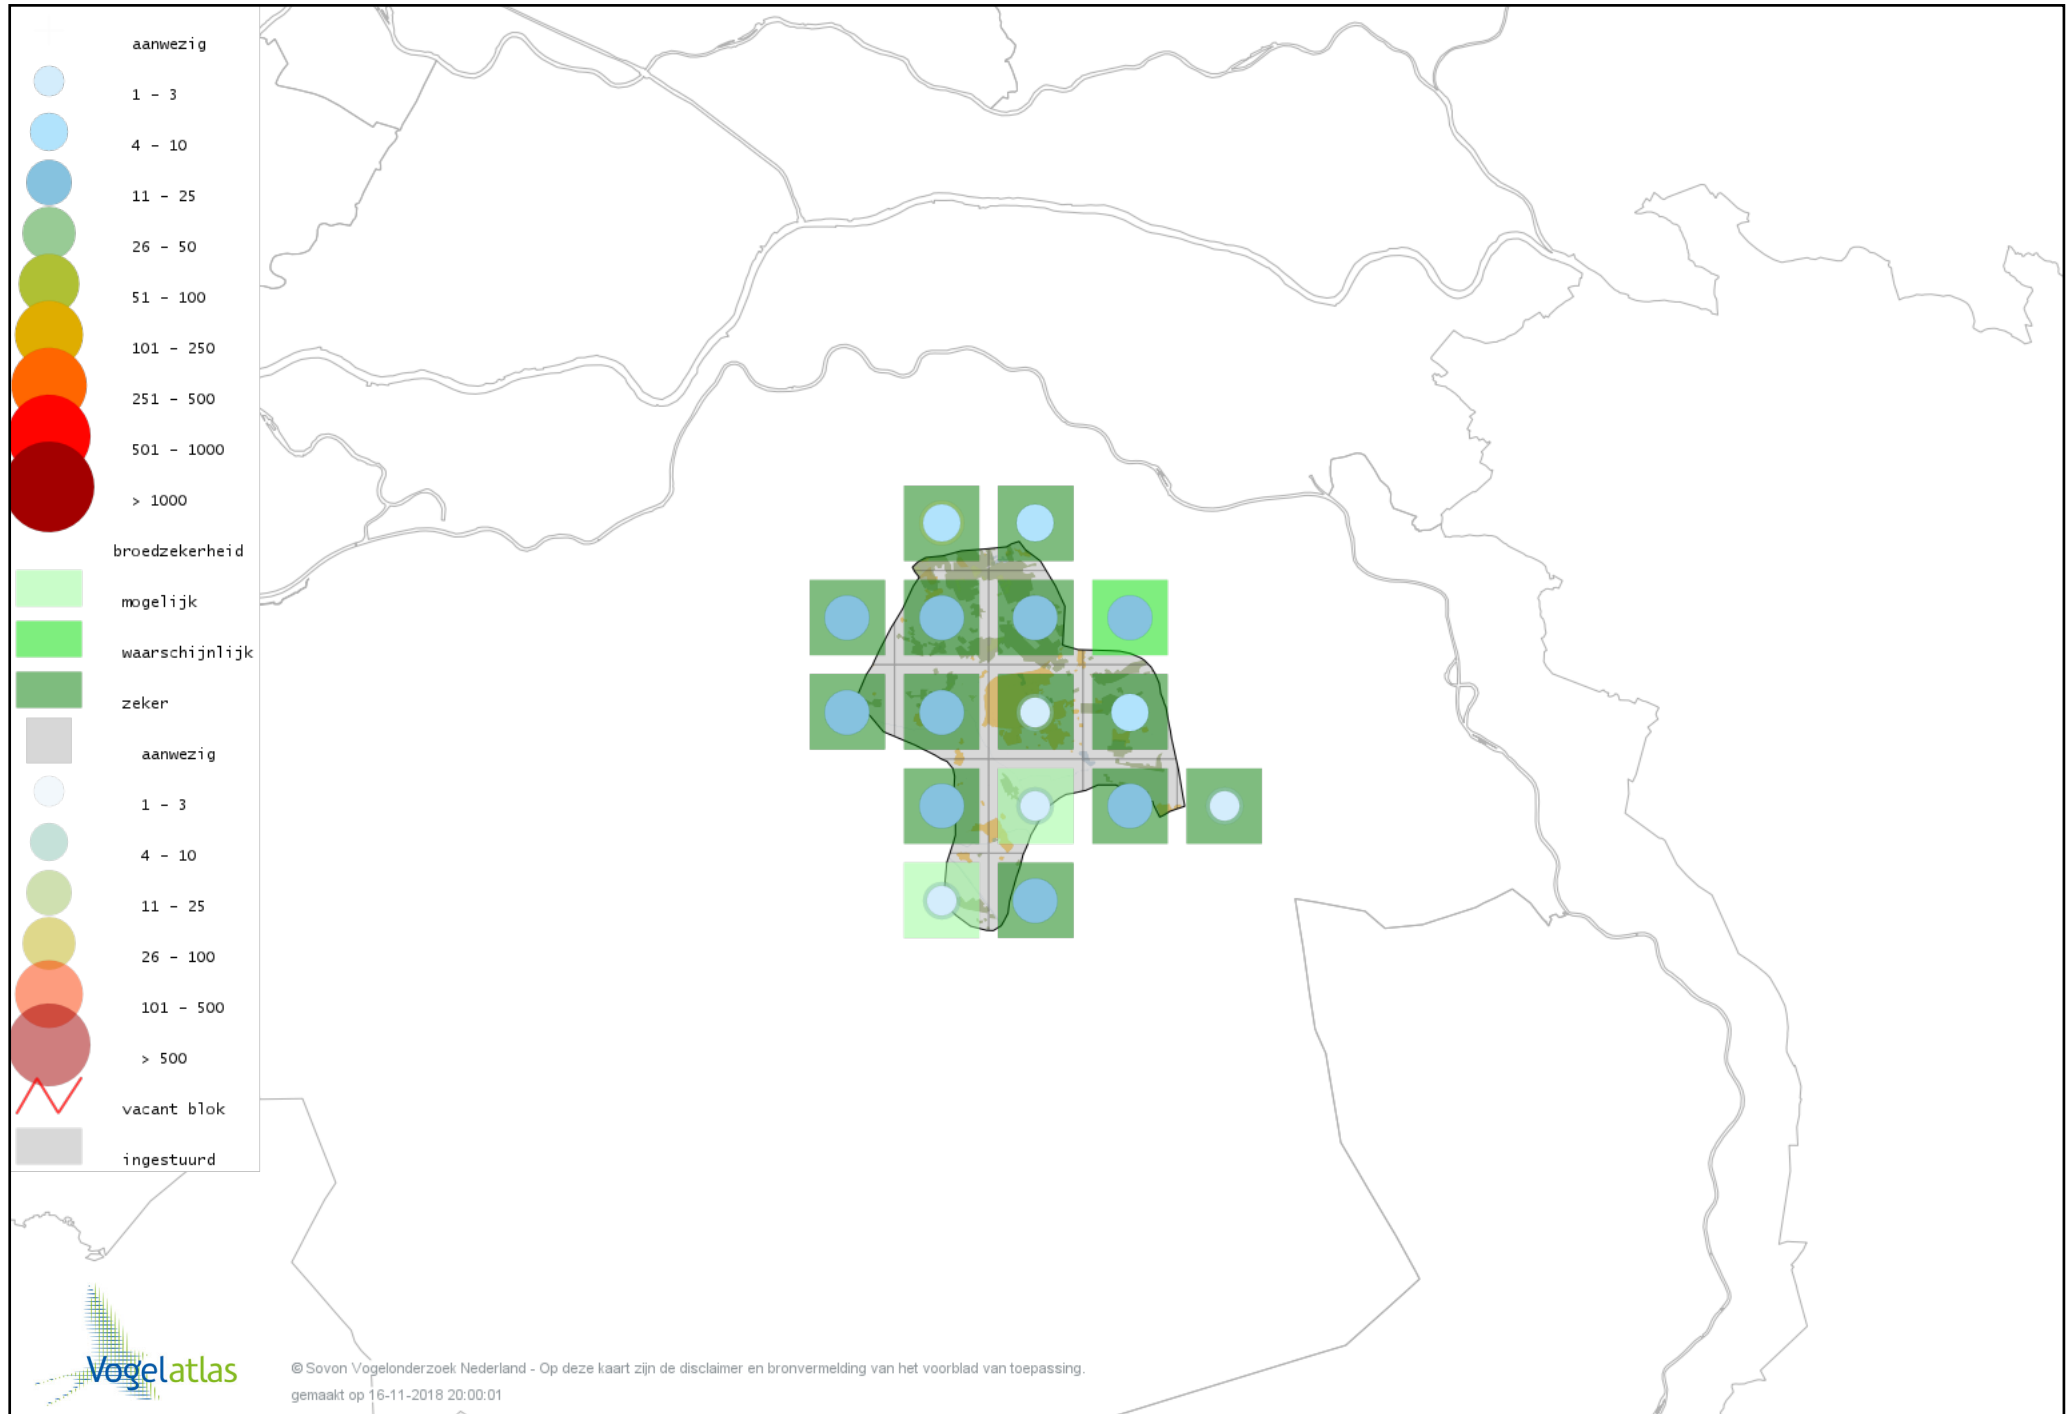

Voorlopige verspreidingskaart Kwartel broedseizoen

Voorlopige verspreidingskaart Fazant broedseizoen

Voorlopige verspreidingskaart Dodaars broedseizoen

Voorlopige verspreidingskaart Fuut broedseizoen

Voorlopige verspreidingskaart Geoorde Fuut broedseizoen

Voorlopige verspreidingskaart Ooievaar broedseizoen

Voorlopige verspreidingskaart Aalscholver broedseizoen

Voorlopige verspreidingskaart Wespendifeet broedseizoen

Voorlopige verspreidingskaart Sperwer broedseizoen

Voorlopige verspreidingskaart Havik broedseizoen

Voorlopige verspreidingskaart Buizerd broedseizoen

Voorlopige verspreidingskaart Waterral broedseizoen

Voorlopige verspreidingskaart Waterhoen broedseizoen

Voorlopige verspreidingskaart Meerkoet broedseizoen

Voorlopige verspreidingskaart Scholekster broedseizoen

Voorlopige verspreidingskaart Kievit broedseizoen

Voorlopige verspreidingskaart Kleine Plevier broedseizoen