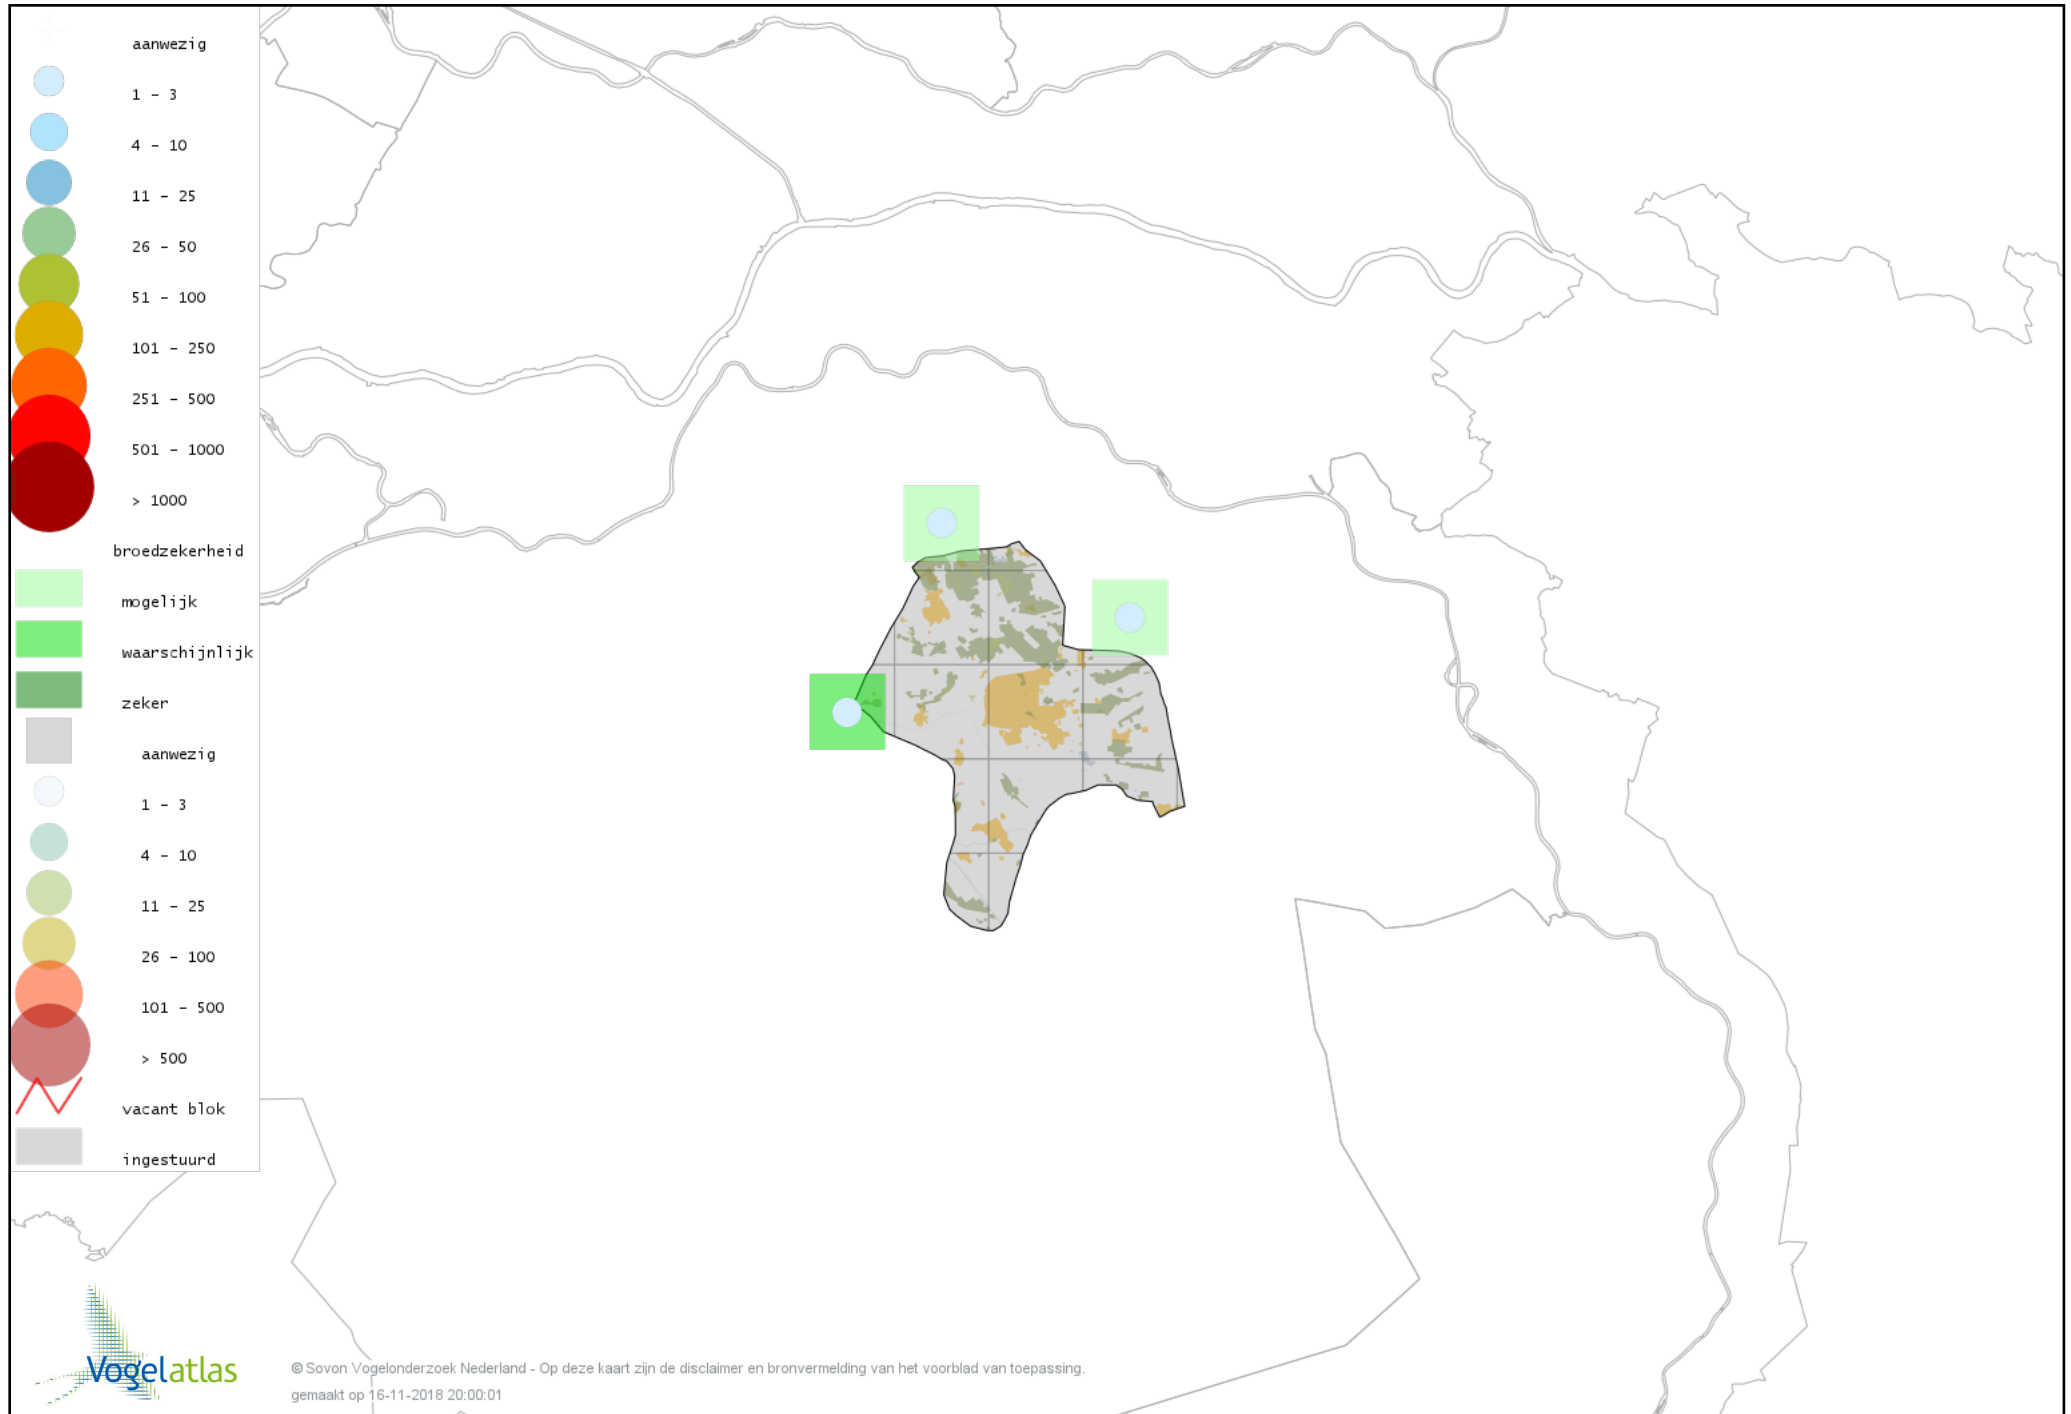

Voorlopige verspreidingskaart Boerenzwaluw broedseizoen

Voorlopige verspreidingskaart Huiszwaluw broedseizoen

Voorlopige verspreidingskaart Staartmees broedseizoen

Voorlopige verspreidingskaart Fitis broedseizoen

Voorlopige verspreidingskaart Tjiftjaf broedseizoen

Voorlopige verspreidingskaart Fluitter broedseizoen

Voorlopige verspreidingskaart Rietzanger broedseizoen

Voorlopige verspreidingskaart Kleine Karekiet broedseizoen

Voorlopige verspreidingskaart Bosrietzanger broedseizoen

Voorlopige verspreidingskaart Spotvogel broedseizoen

Voorlopige verspreidingskaart Sprinkhaanzanger broedseizoen

Voorlopige verspreidingskaart Zwartkop broedseizoen

Voorlopige verspreidingskaart Tuinfluiter broedseizoen

Voorlopige verspreidingskaart Braamsluiper broedseizoen

Voorlopige verspreidingskaart Grasmus broedseizoen

Voorlopige verspreidingskaart Vuurgoudhaan broedseizoen