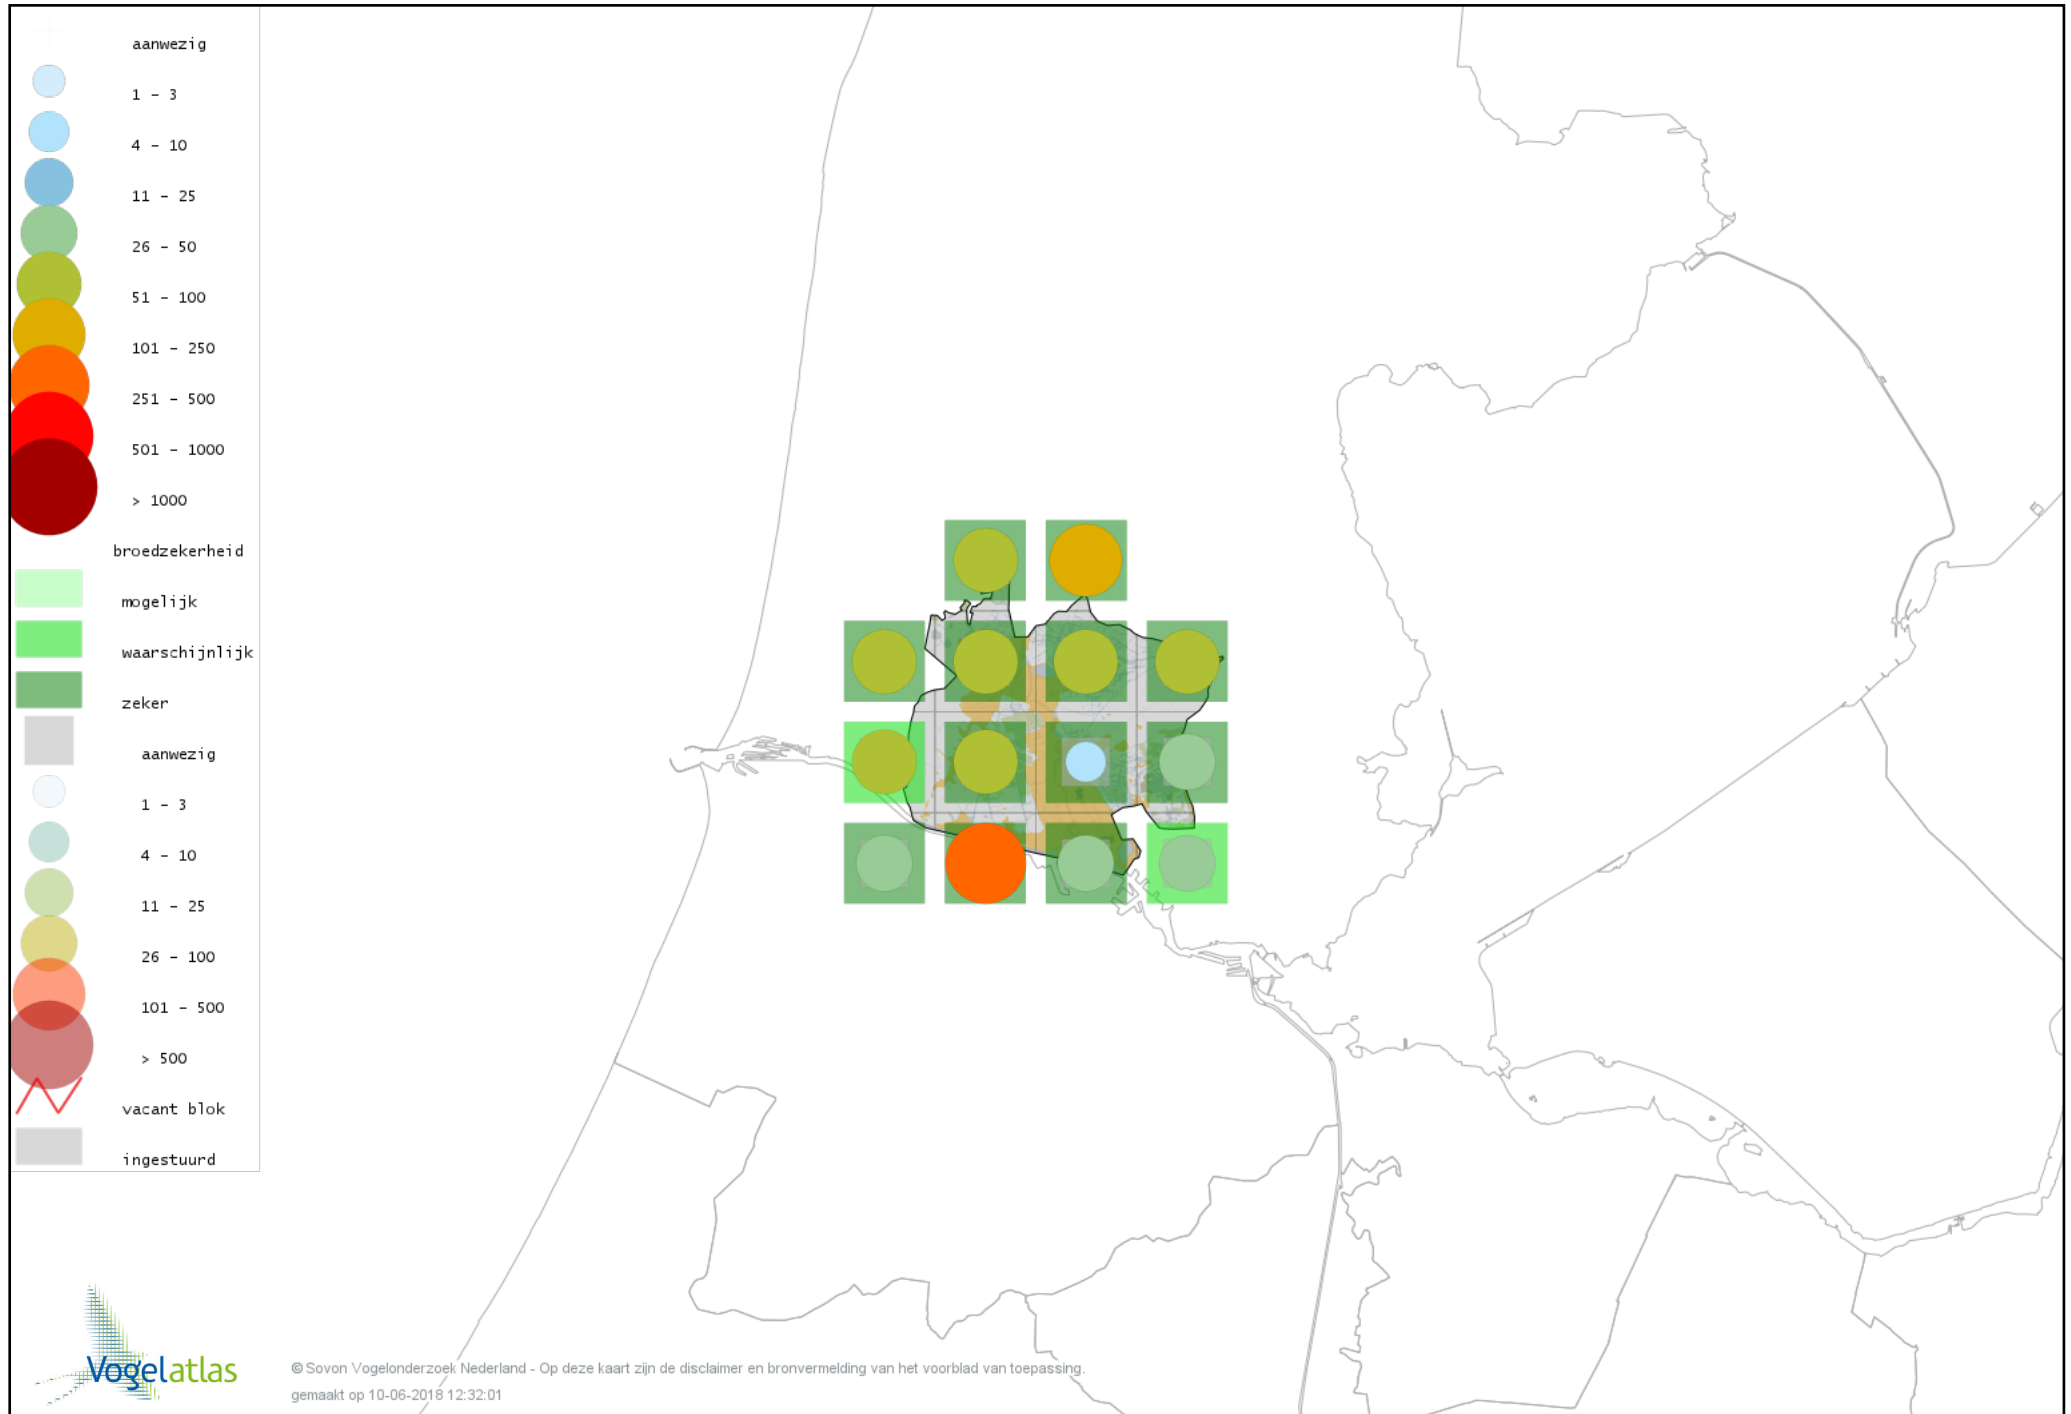

Voorlopige verspreidingskaart Pimpelmees broedseizoen

Voorlopige verspreidingskaart Koolmees broedseizoen

Voorlopige verspreidingskaart Matkop broedseizoen

Voorlopige verspreidingskaart Glanskop broedseizoen

Voorlopige verspreidingskaart Beardman broedseizoen

Voorlopige verspreidingskaart Veldleeuwerik broedseizoen

Voorlopige verspreidingskaart Oeverzwaluw broedseizoen

Voorlopige verspreidingskaart Boerenzwaluw broedseizoen

Voorlopige verspreidingskaart Huiszwaluw broedseizoen

Voorlopige verspreidingskaart Cetti's Zanger broedseizoen

Voorlopige verspreidingskaart Staartmees broedseizoen

Voorlopige verspreidingskaart Tjiftjaf broedseizoen