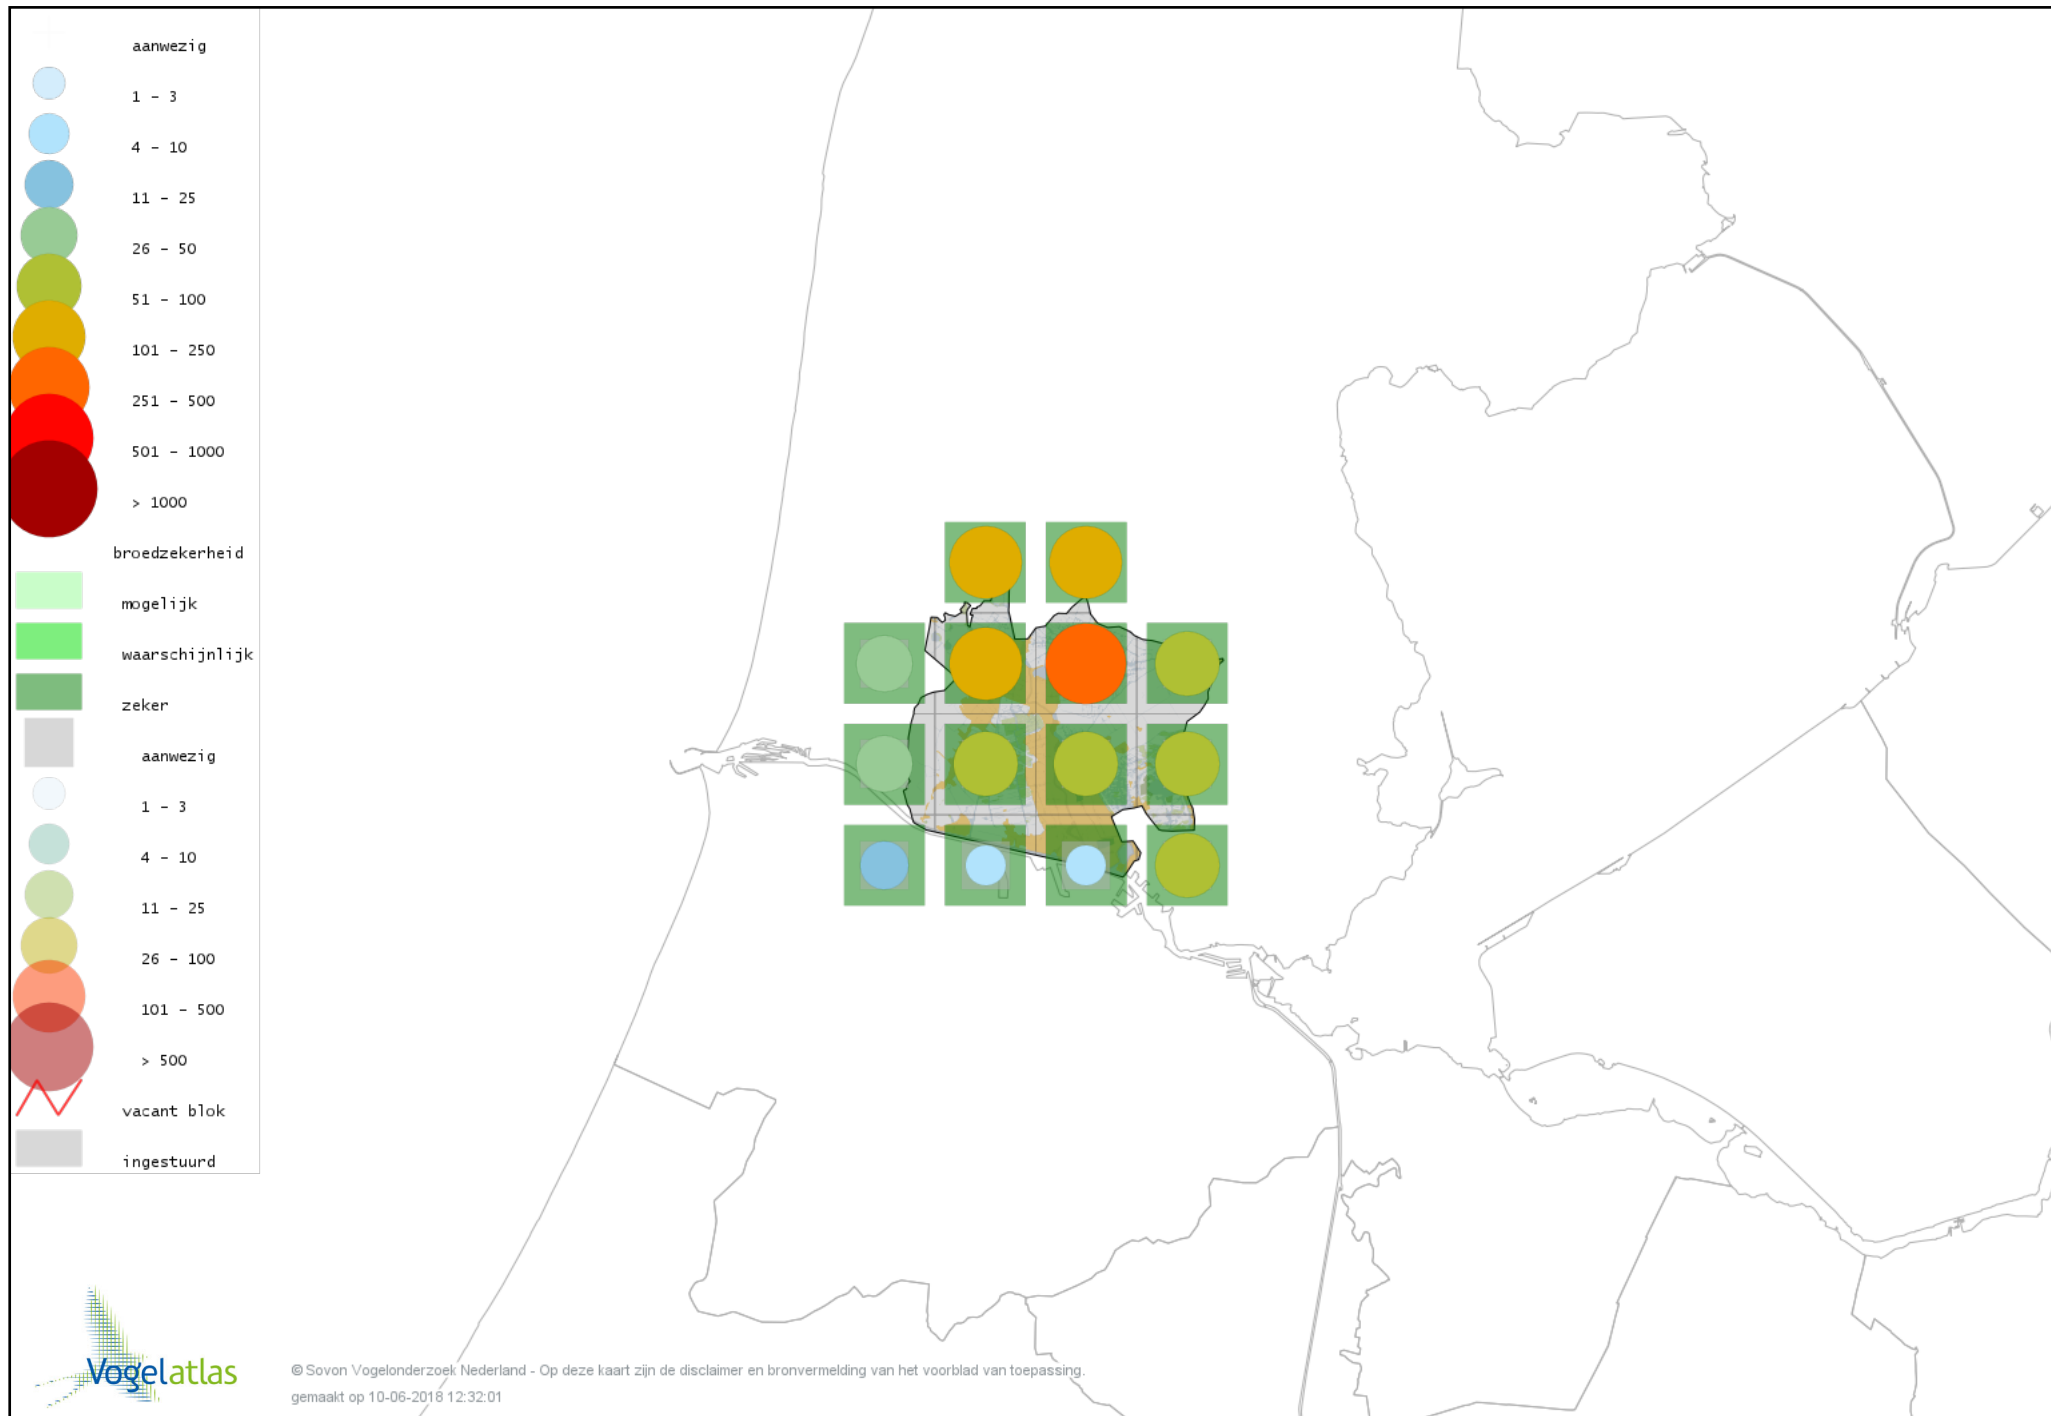

Voorlopige verspreidingskaart Sperwer broedseizoen

Voorlopige verspreidingskaart Buizerd broedseizoen

Voorlopige verspreidingskaart Torenvalk broedseizoen

Voorlopige verspreidingskaart Boomvalk broedseizoen

Voorlopige verspreidingskaart Slechtvalk broedseizoen

Voorlopige verspreidingskaart Waterral broedseizoen

Voorlopige verspreidingskaart Porseleinhoen broedseizoen

Voorlopige verspreidingskaart Kwartelkoning broedseizoen

Voorlopige verspreidingskaart Waterhoen broedseizoen

Voorlopige verspreidingskaart Meerkoet broedseizoen

Voorlopige verspreidingskaart Scholekster broedseizoen

Voorlopige verspreidingskaart Kluut broedseizoen