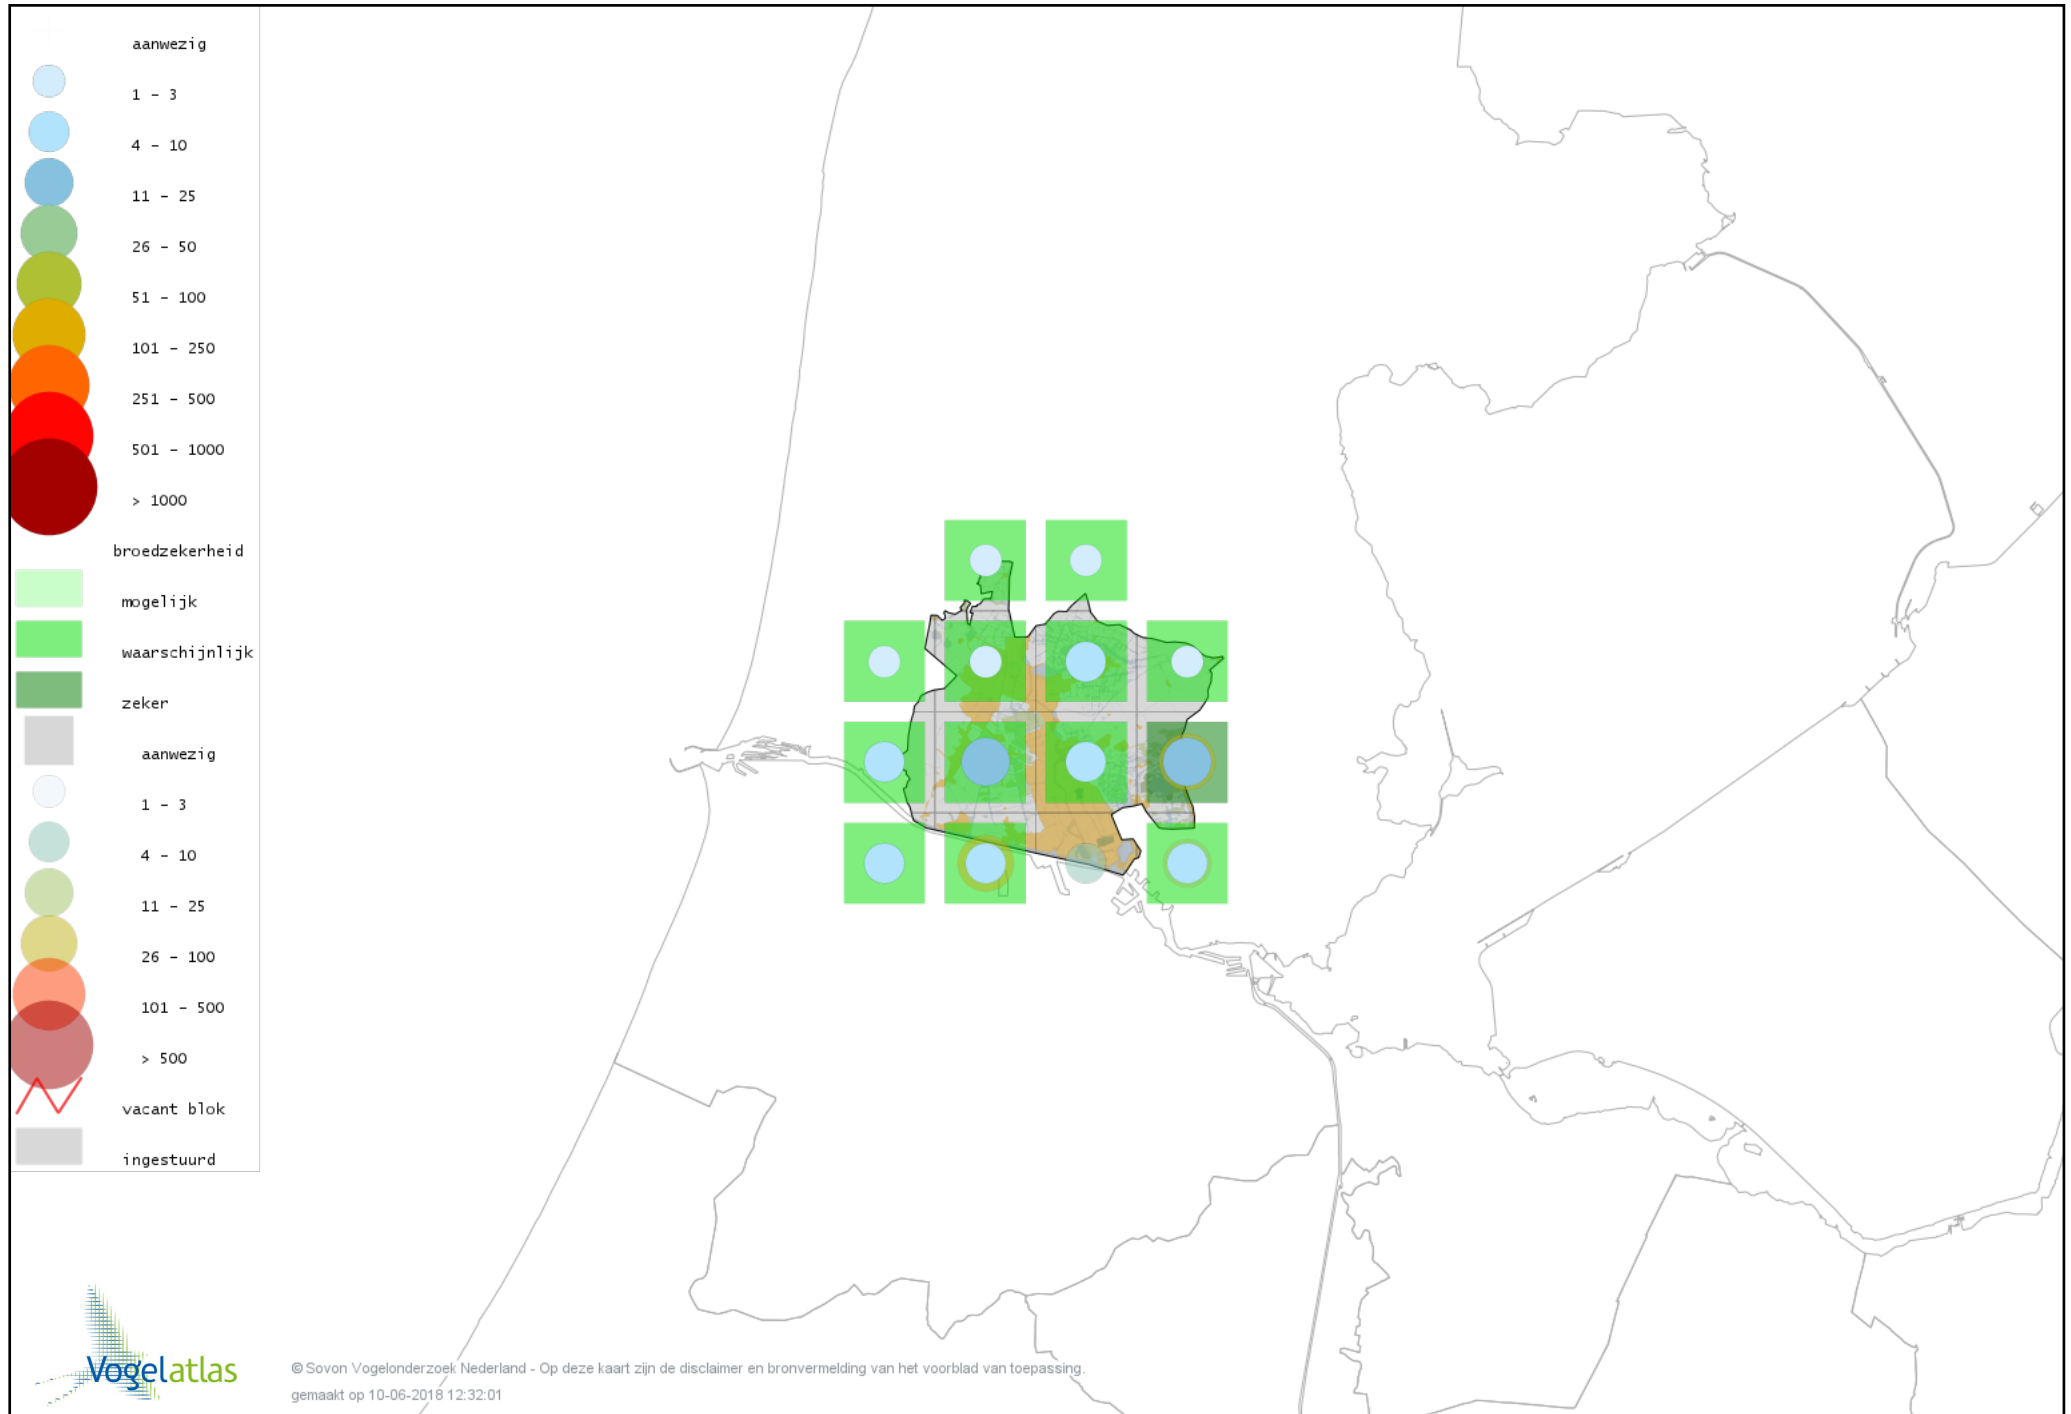

Voorlopige verspreidingskaart Huiszwaluw broedseizoen

Voorlopige verspreidingskaart Cetti's Zanger broedseizoen

Voorlopige verspreidingskaart Staartmees broedseizoen

Voorlopige verspreidingskaart Tjiftjaf broedseizoen

Voorlopige verspreidingskaart Fitis broedseizoen

Voorlopige verspreidingskaart Braamsluiper broedseizoen

Voorlopige verspreidingskaart Grasmus broedseizoen

Voorlopige verspreidingskaart Tuinfluiter broedseizoen

Voorlopige verspreidingskaart Zwartkop broedseizoen

Voorlopige verspreidingskaart Sprinkhaanzanger broedseizoen

Voorlopige verspreidingskaart Snor broedseizoen

Voorlopige verspreidingskaart Spotvogel broedseizoen