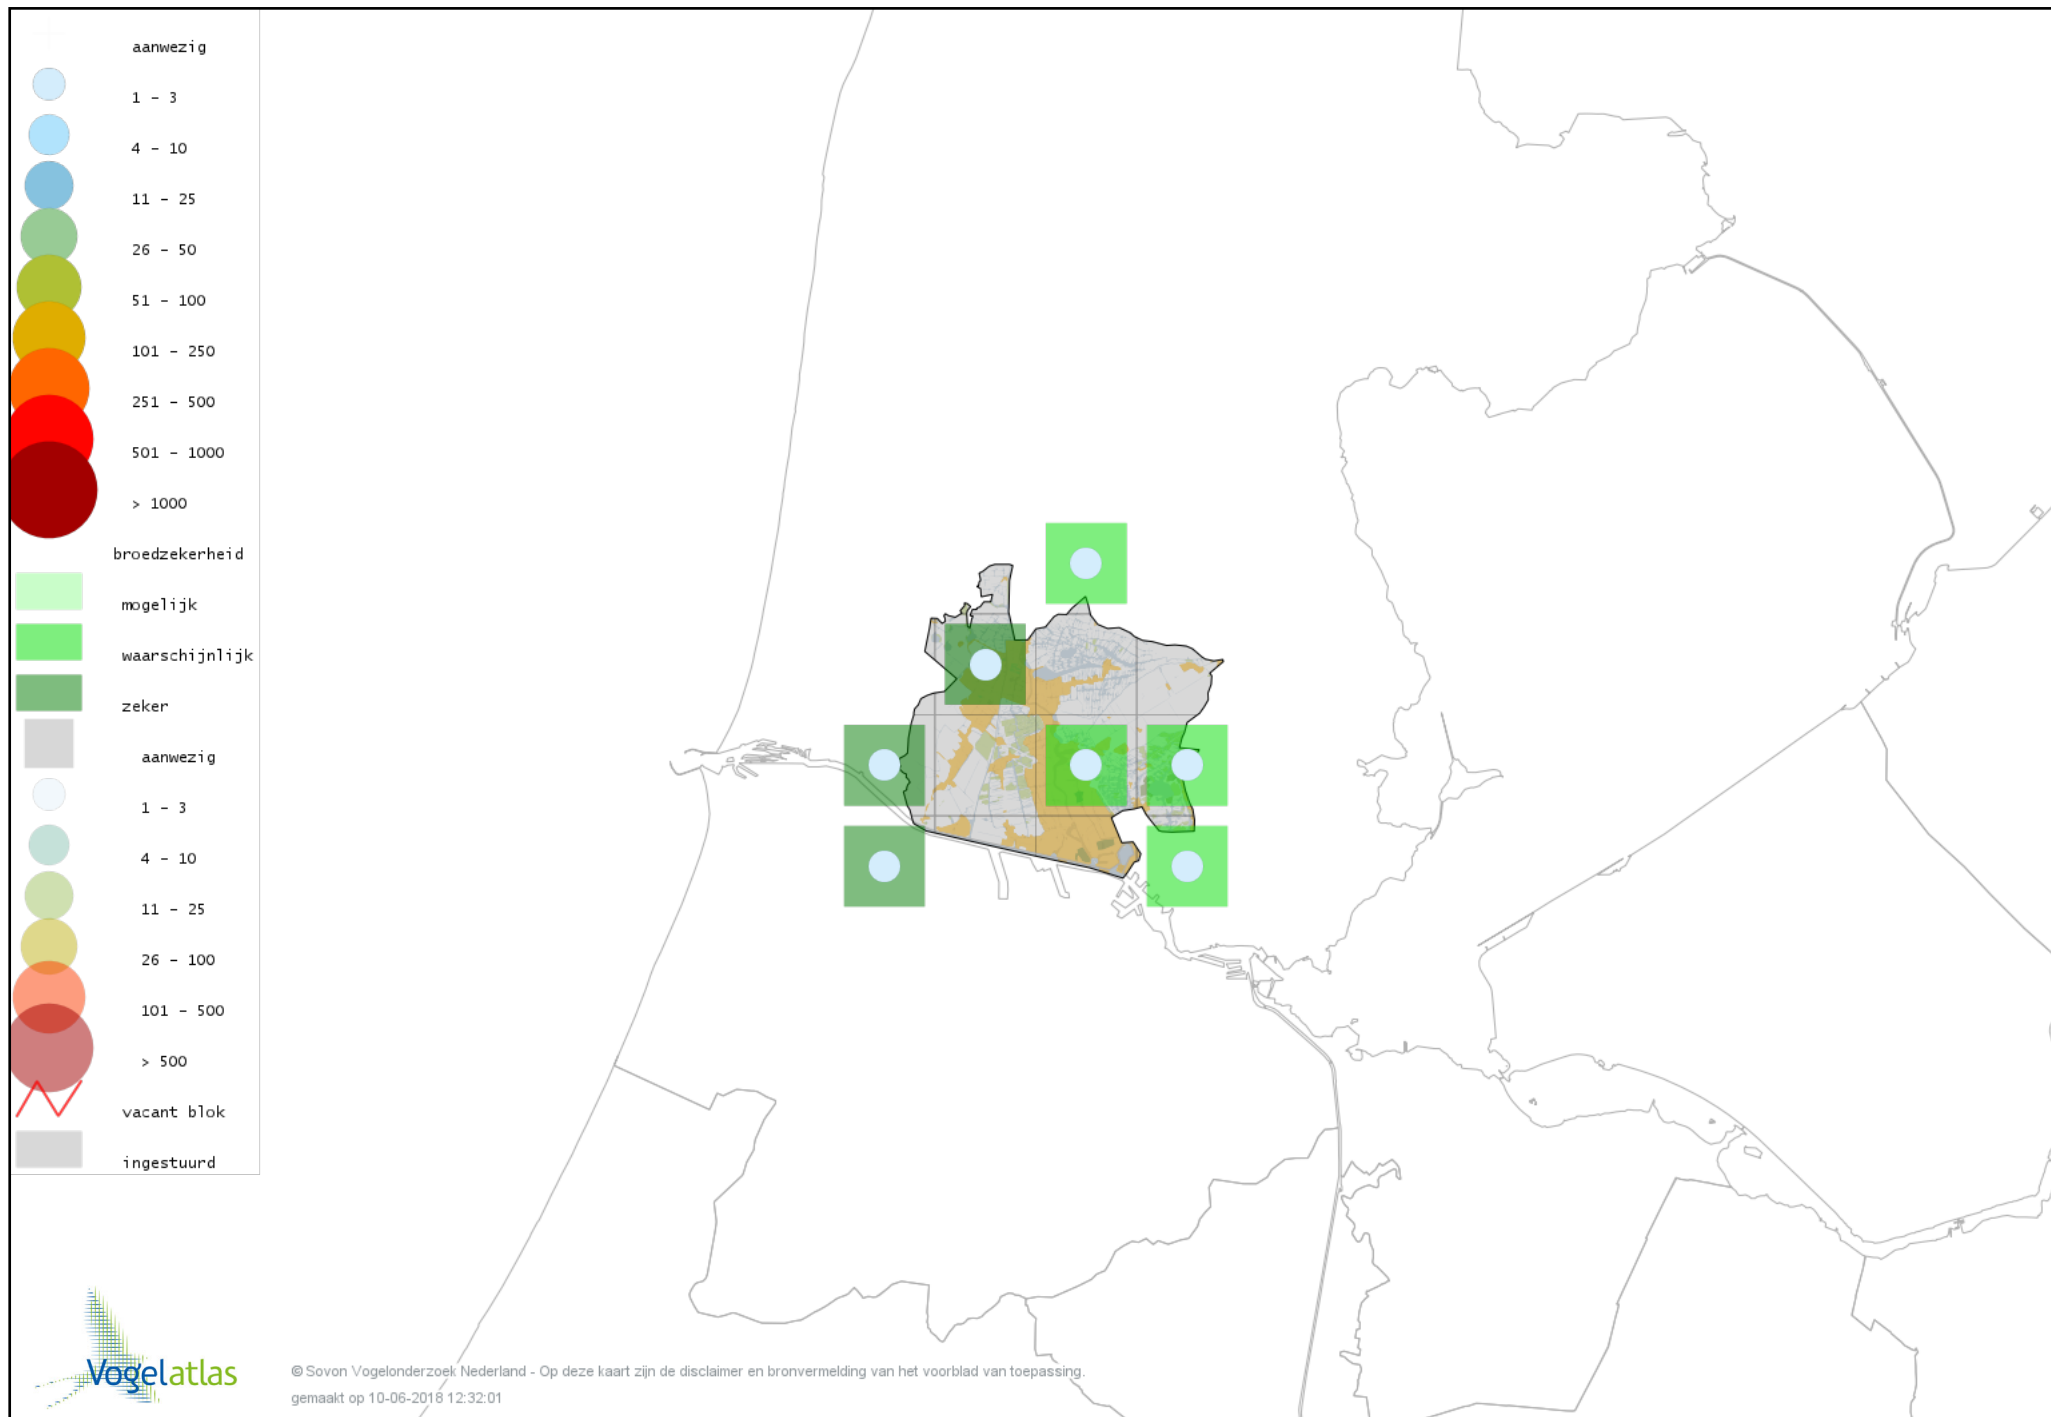

Voorlopige verspreidingskaart Dodaars broedseizoen

Voorlopige verspreidingskaart Fuut broedseizoen

Voorlopige verspreidingskaart Bruine Kiekendief broedseizoen

Voorlopige verspreidingskaart Havik broedseizoen

Voorlopige verspreidingskaart Sperwer broedseizoen

Voorlopige verspreidingskaart Buizerd broedseizoen

Voorlopige verspreidingskaart Torenvalk broedseizoen

Voorlopige verspreidingskaart Boomvalk broedseizoen

Voorlopige verspreidingskaart Slechtvalk broedseizoen

Voorlopige verspreidingskaart Waterral broedseizoen

Voorlopige verspreidingskaart Porseleinhoen broedseizoen

Voorlopige verspreidingskaart Kwartelkoning broedseizoen

Voorlopige verspreidingskaart Waterhoen broedseizoen

Voorlopige verspreidingskaart Meerkoet broedseizoen

Voorlopige verspreidingskaart Scholekster broedseizoen

Voorlopige verspreidingskaart Kluut broedseizoen