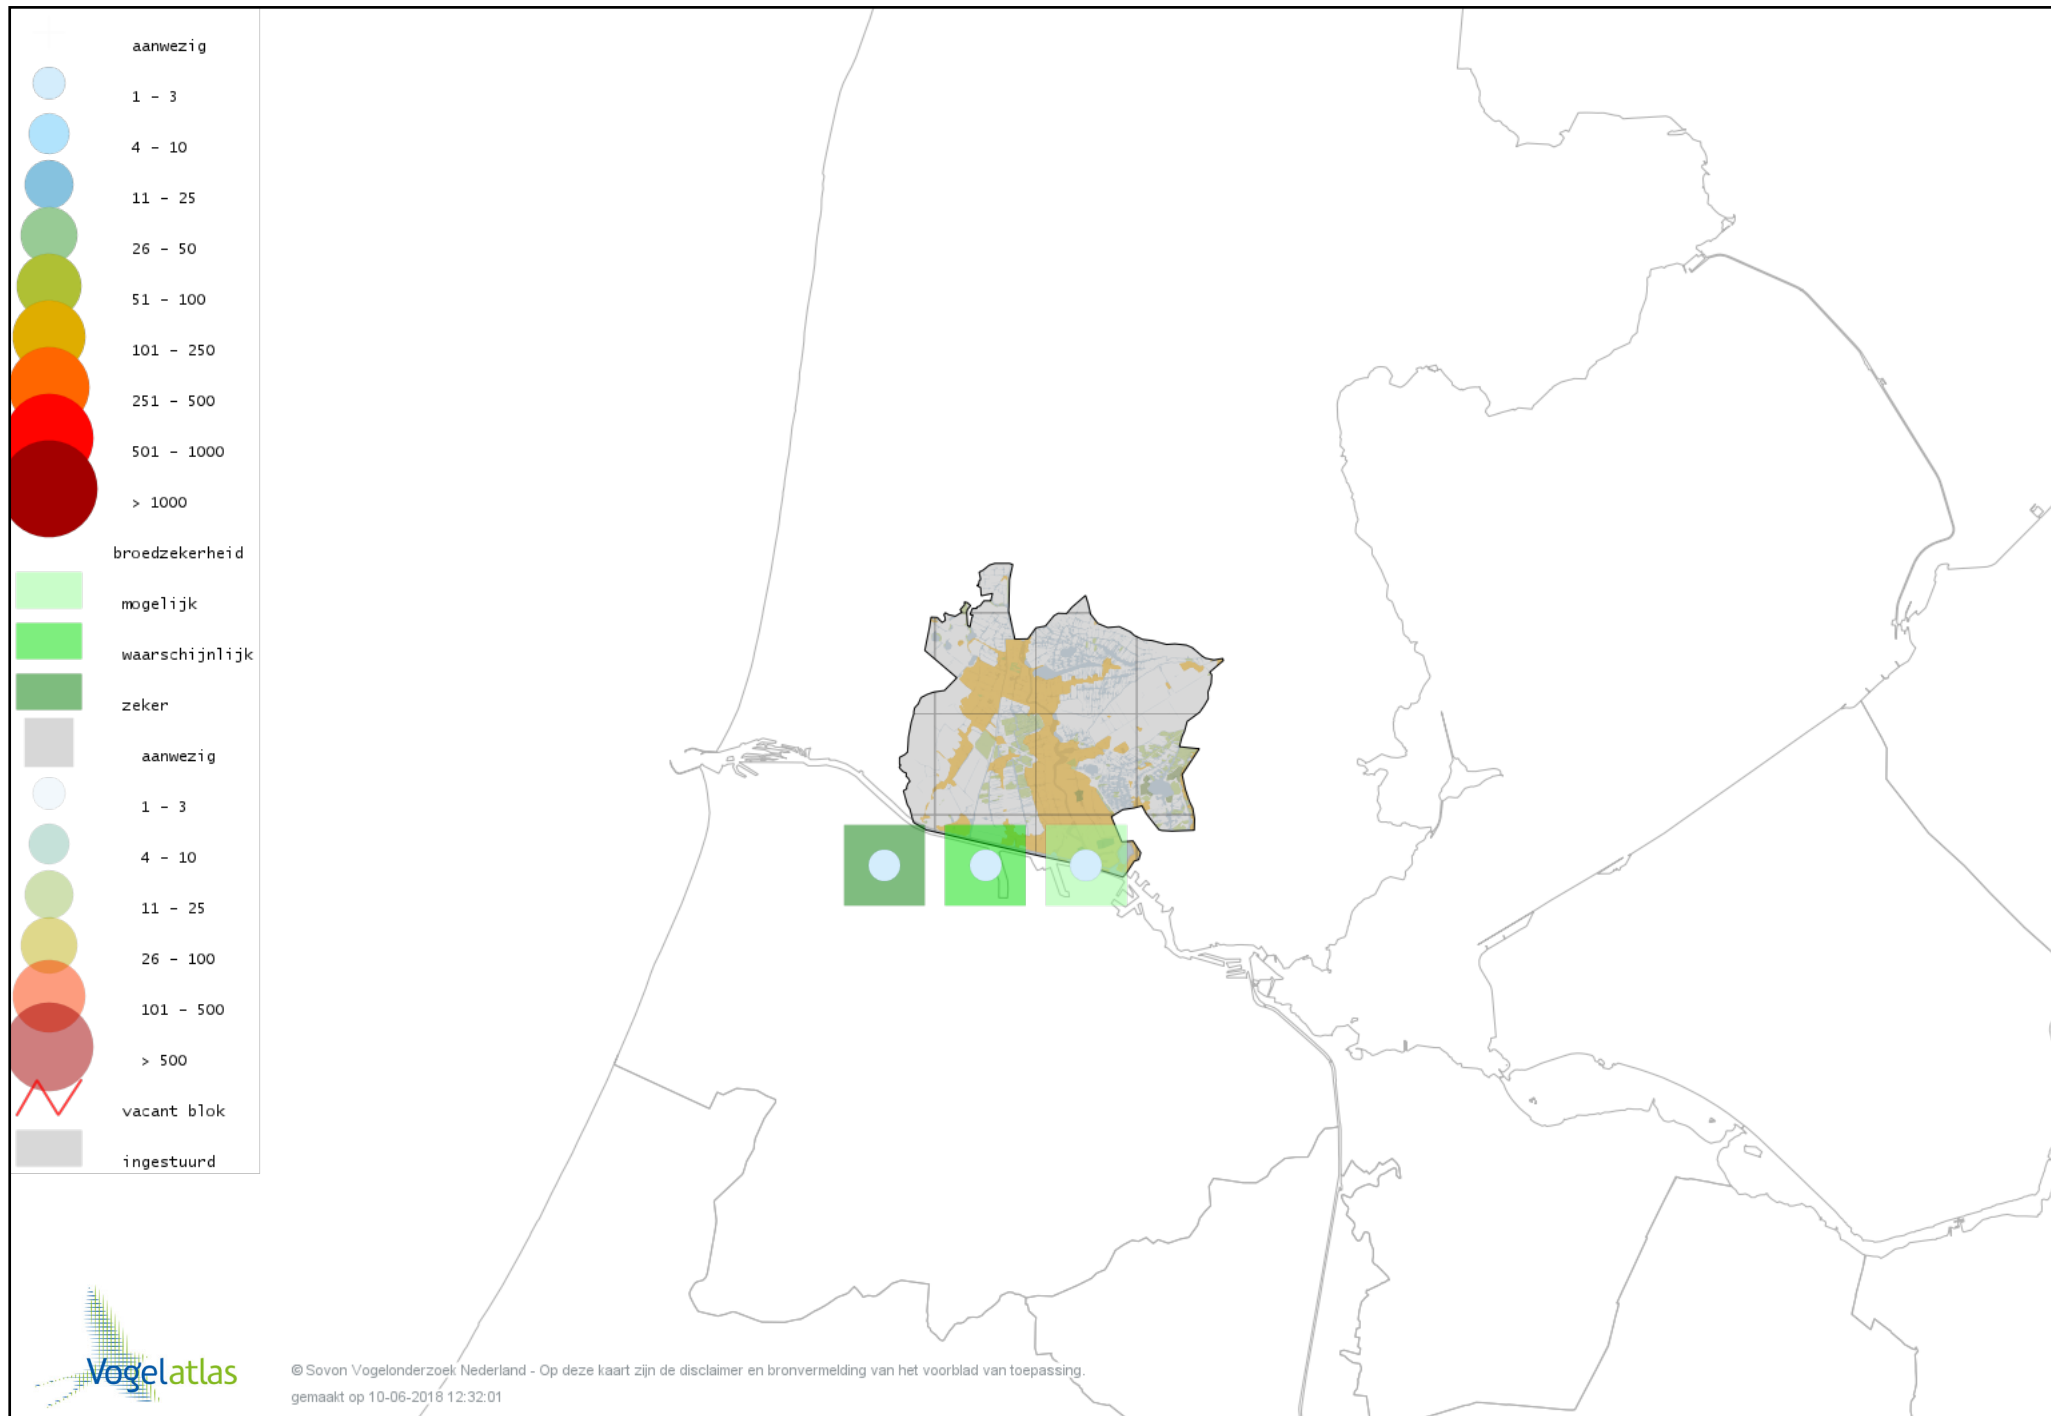

Voorlopige verspreidingskaart Boompieper broedseizoen

Voorlopige verspreidingskaart Graspieper broedseizoen

Voorlopige verspreidingskaart Vink broedseizoen

Voorlopige verspreidingskaart Groenling broedseizoen

Voorlopige verspreidingskaart Putter broedseizoen

Voorlopige verspreidingskaart Kneu broedseizoen

Voorlopige verspreidingskaart Goudvink broedseizoen

Voorlopige verspreidingskaart Appelvink broedseizoen

Voorlopige verspreidingskaart Rietgors broedseizoen