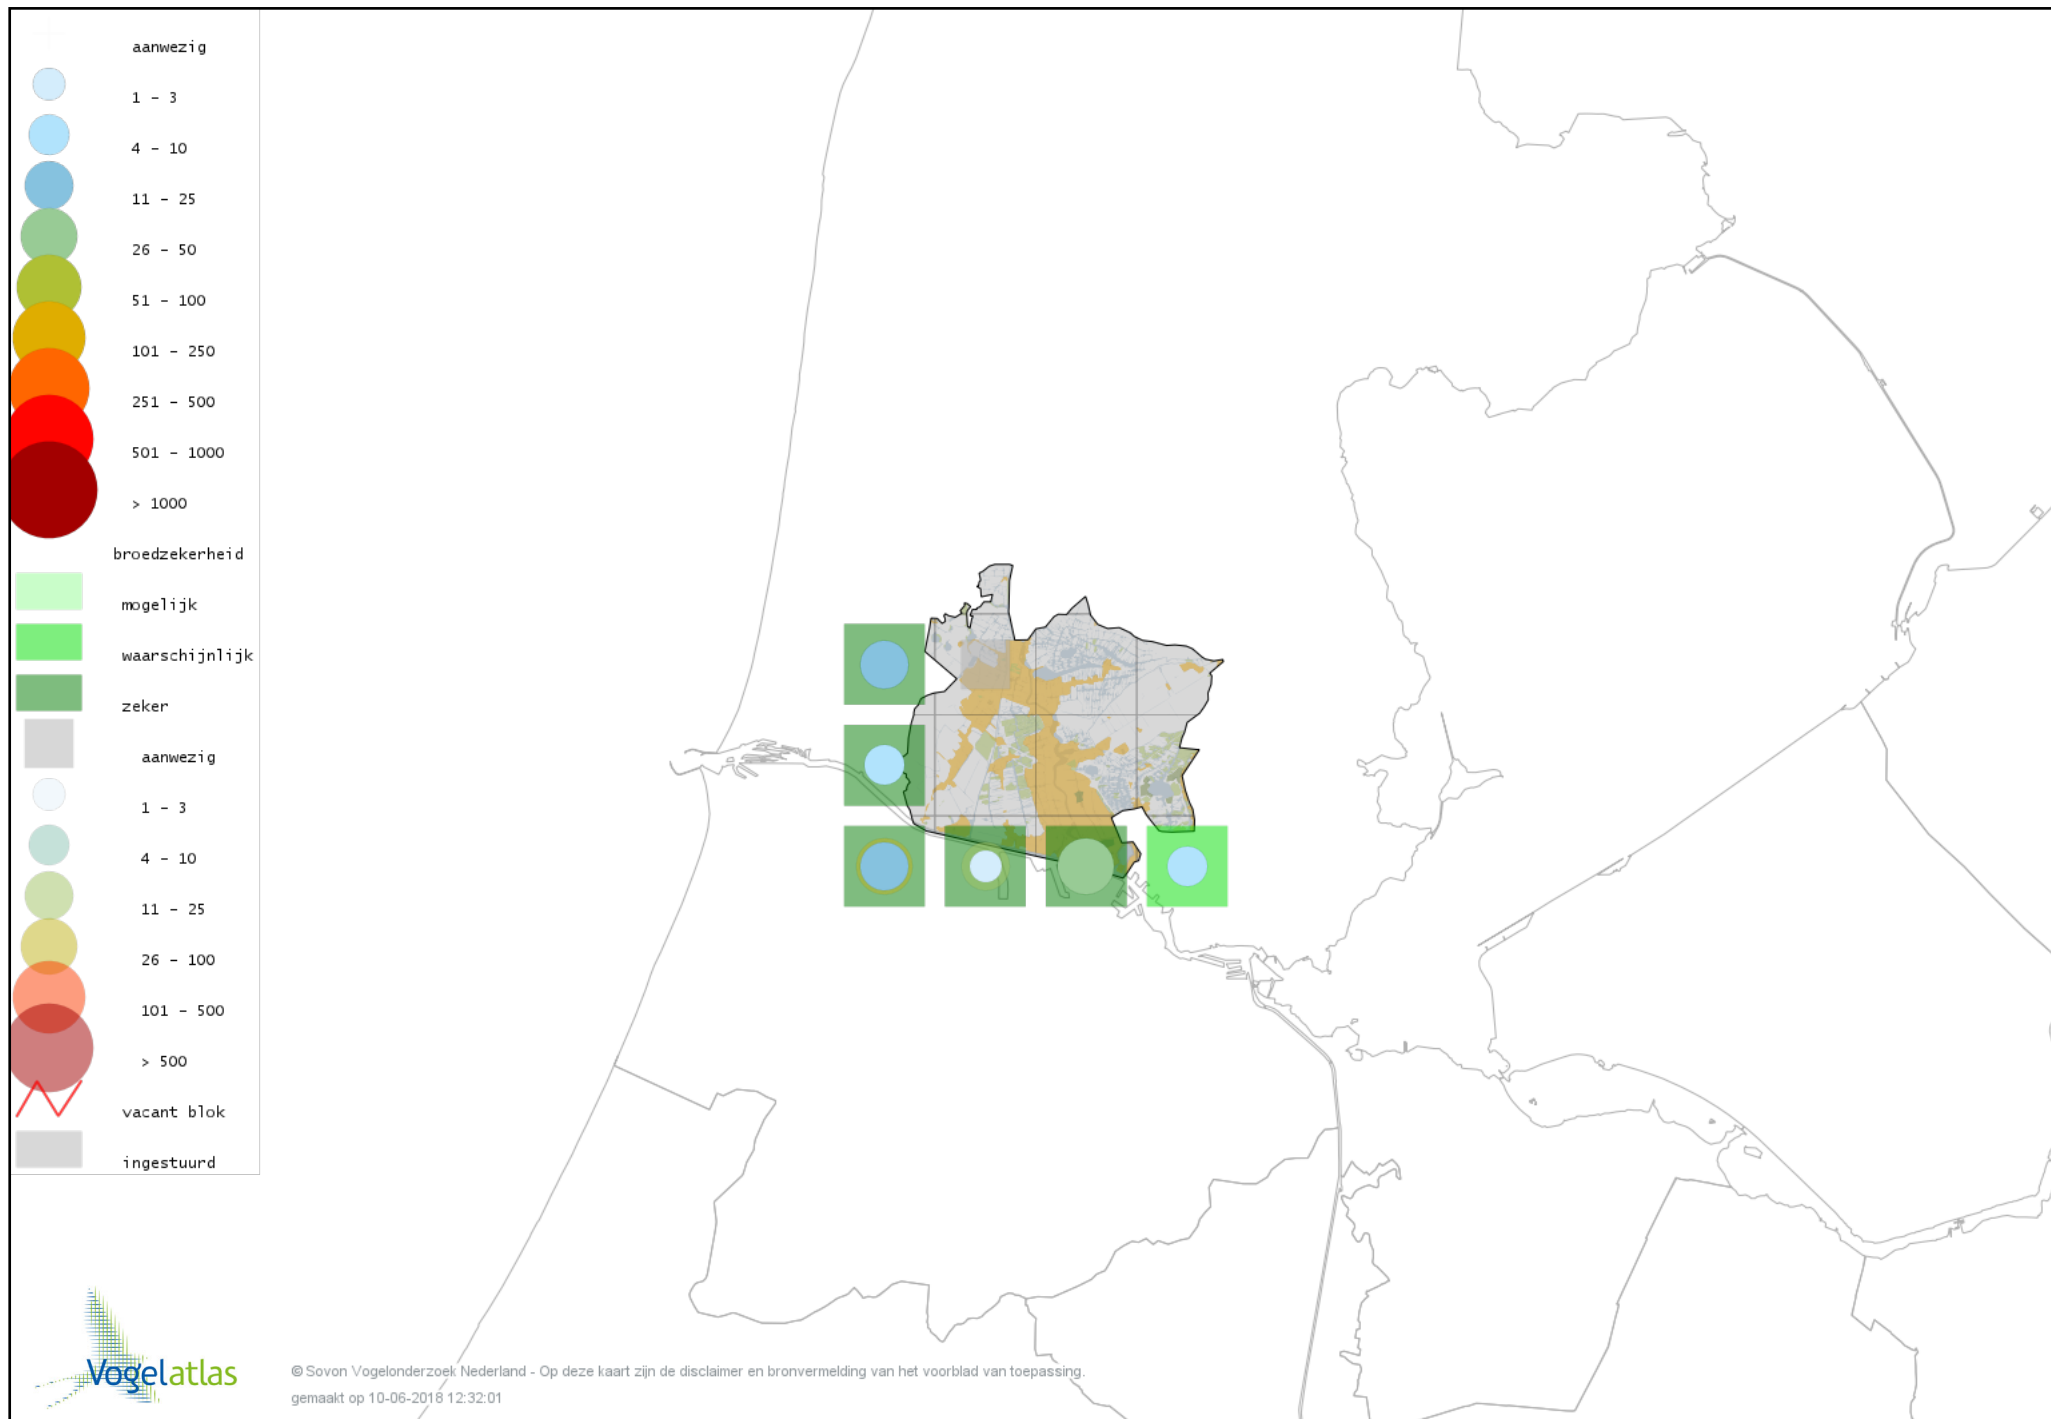

Voorlopige verspreidingskaart Kemphaan broedseizoen

Voorlopige verspreidingskaart Watersnip broedseizoen

Voorlopige verspreidingskaart Grutto broedseizoen

Voorlopige verspreidingskaart Wulp broedseizoen

Voorlopige verspreidingskaart Tureluur broedseizoen

Voorlopige verspreidingskaart Kokmeeuw broedseizoen

Voorlopige verspreidingskaart Zwartkopmeeuw broedseizoen

Voorlopige verspreidingskaart Stormmeeuw broedseizoen

Voorlopige verspreidingskaart Kleine Mantelmeeuw broedseizoen

Voorlopige verspreidingskaart Zilvermeeuw broedseizoen

Voorlopige verspreidingskaart Visdief broedseizoen

Voorlopige verspreidingskaart Stadsduif broedseizoen

Voorlopige verspreidingskaart Holenduif broedseizoen