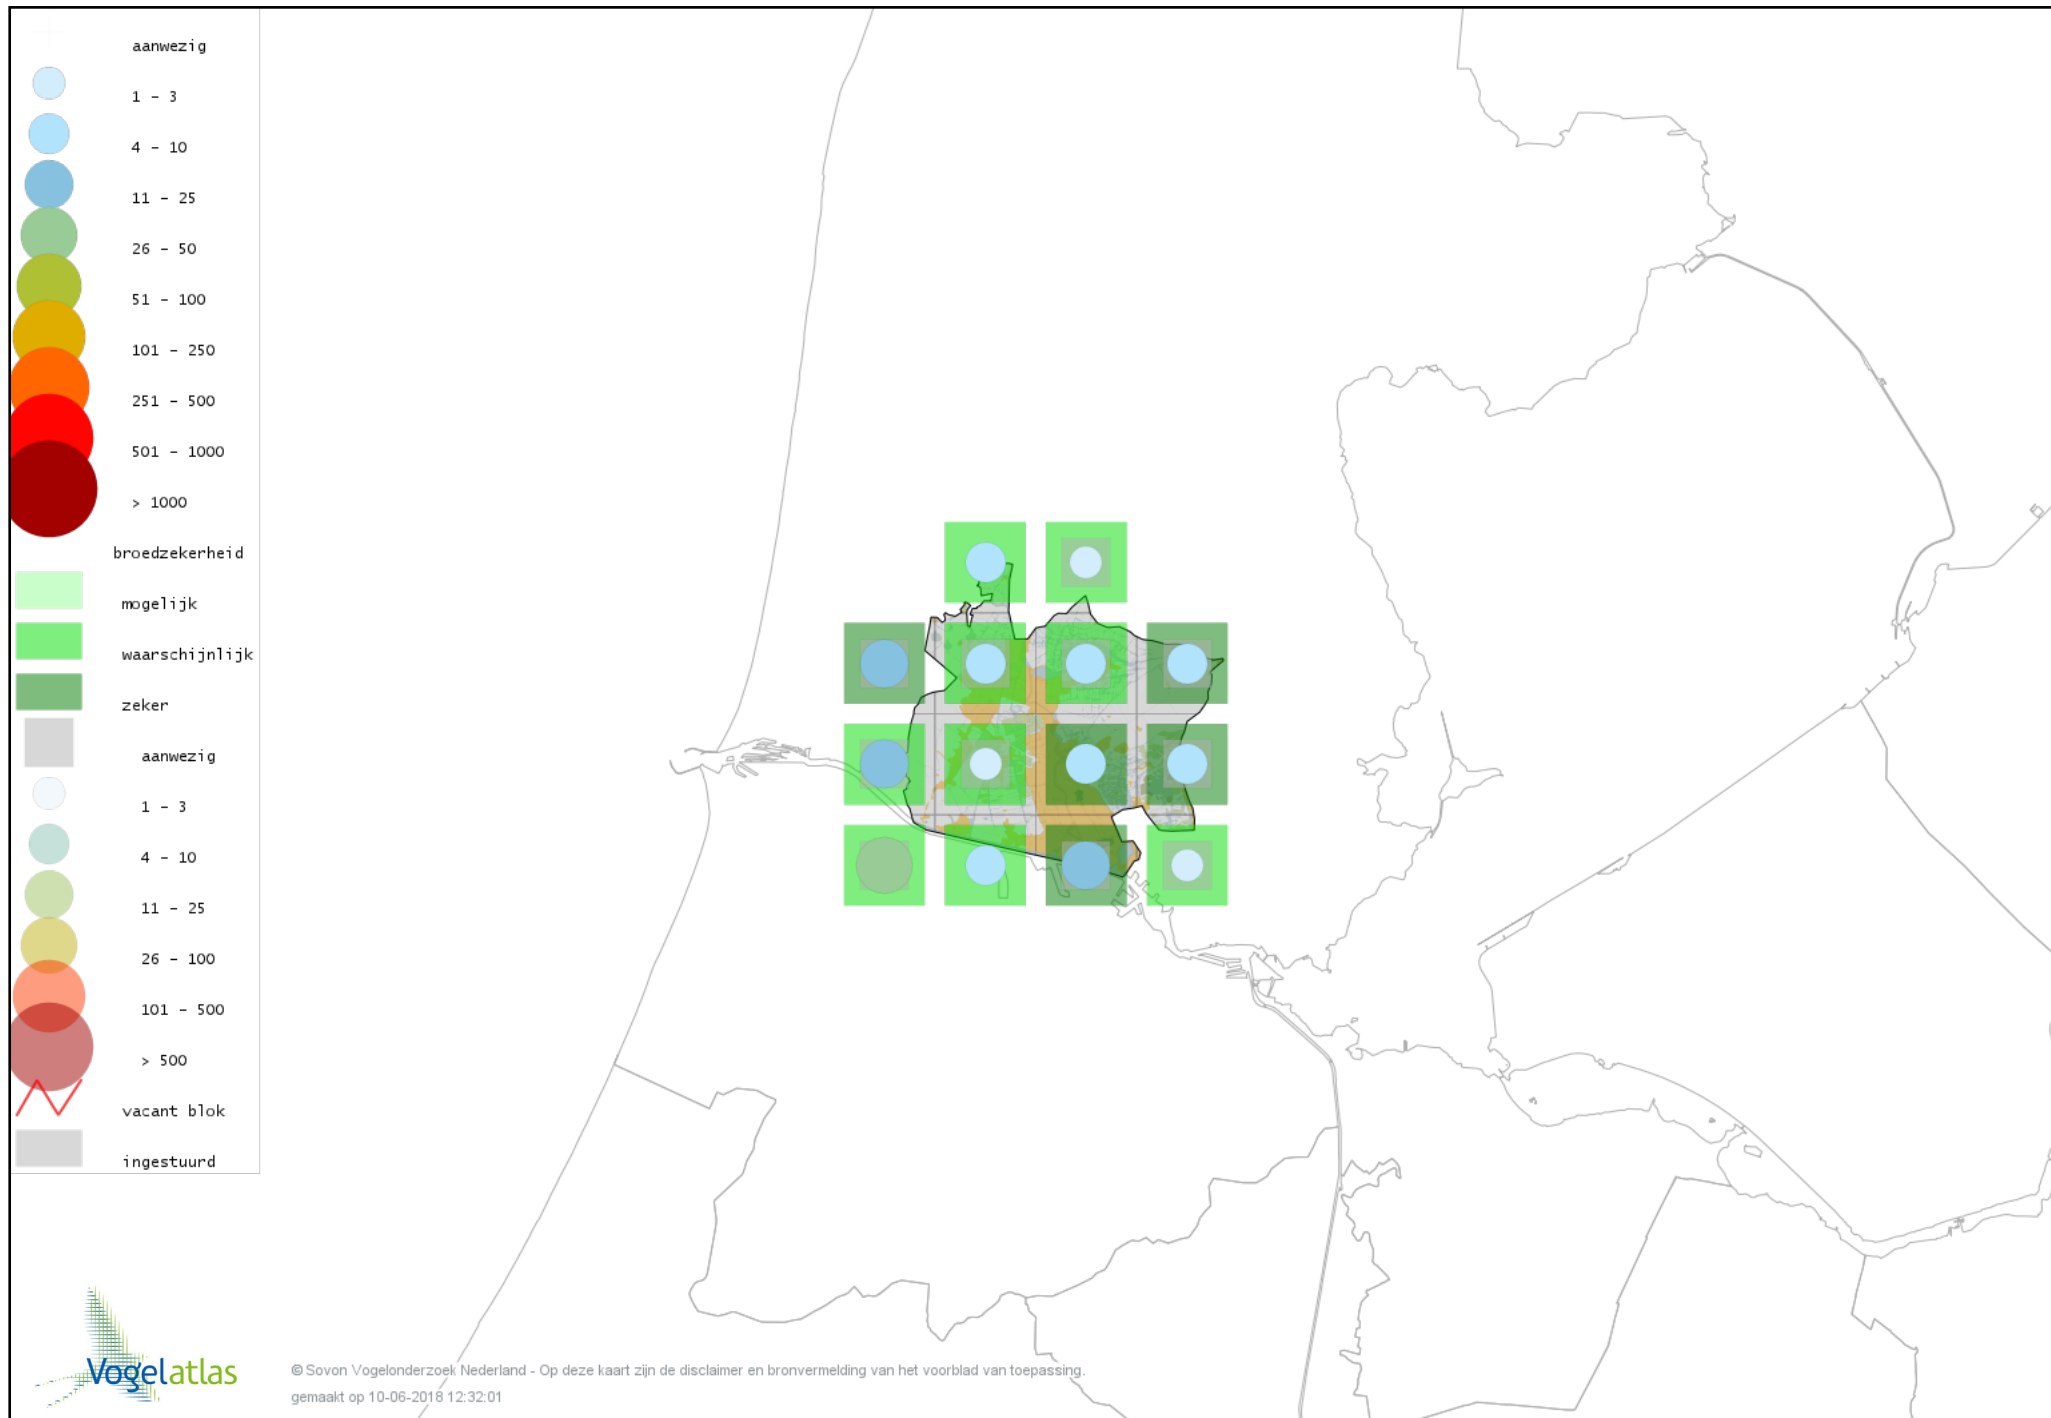

Voorlopige verspreidingskaart Zwartkop broedseizoen

Voorlopige verspreidingskaart Sprinkhaanzanger broedseizoen

Voorlopige verspreidingskaart Snor broedseizoen

Voorlopige verspreidingskaart Spotvogel broedseizoen

Voorlopige verspreidingskaart Bosrietzanger broedseizoen

Voorlopige verspreidingskaart Kleine Karekiet broedseizoen

Voorlopige verspreidingskaart Rietzanger broedseizoen

Voorlopige verspreidingskaart Grote Karekiet broedseizoen

Voorlopige verspreidingskaart Boomklever broedseizoen

Voorlopige verspreidingskaart Boomkruiper broedseizoen

Voorlopige verspreidingskaart Winterkoning broedseizoen

Voorlopige verspreidingskaart Spreeuw broedseizoen

Voorlopige verspreidingskaart Merel broedseizoen

Voorlopige verspreidingskaart Zanglijster broedseizoen

Voorlopige verspreidingskaart Grote Lijster broedseizoen

Voorlopige verspreidingskaart Grauwe Vliegenvanger broedseizoen