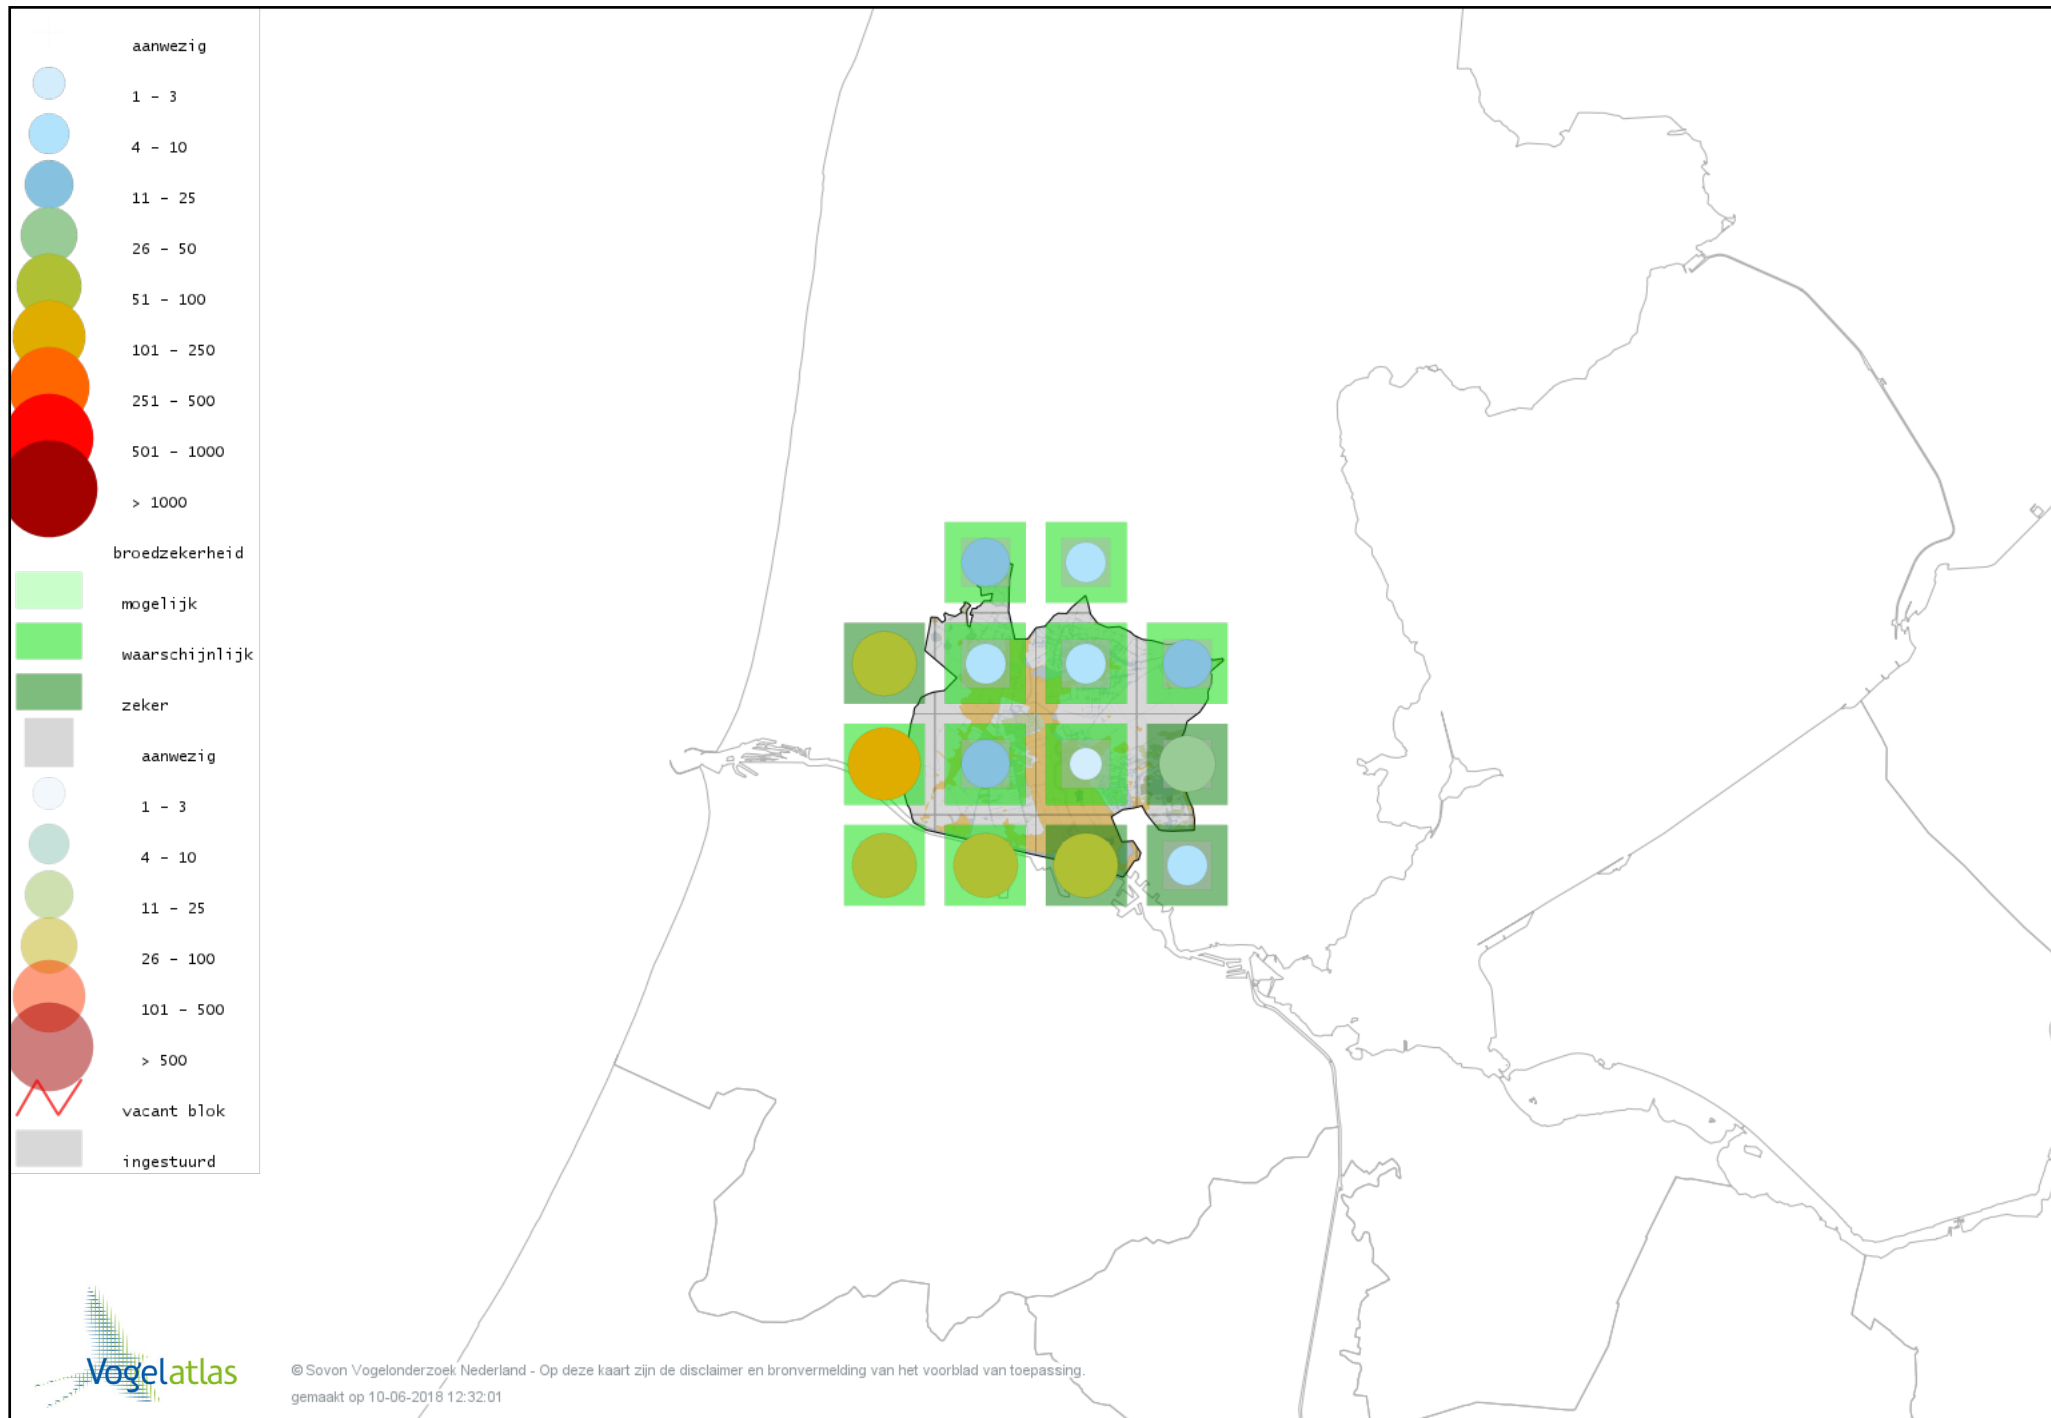

Voorlopige verspreidingskaart Huiszwaluw broedseizoen

Voorlopige verspreidingskaart Cetti's Zanger broedseizoen

Voorlopige verspreidingskaart Staartmees broedseizoen

Voorlopige verspreidingskaart Tjiftjaf broedseizoen

Voorlopige verspreidingskaart Fitis broedseizoen

Voorlopige verspreidingskaart Braamsluiper broedseizoen

Voorlopige verspreidingskaart Grasmus broedseizoen

Voorlopige verspreidingskaart Tuinfluiter broedseizoen

Voorlopige verspreidingskaart Zwartkop broedseizoen

Voorlopige verspreidingskaart Sprinkhaanzanger broedseizoen

Voorlopige verspreidingskaart Snor broedseizoen

Voorlopige verspreidingskaart Spotvogel broedseizoen