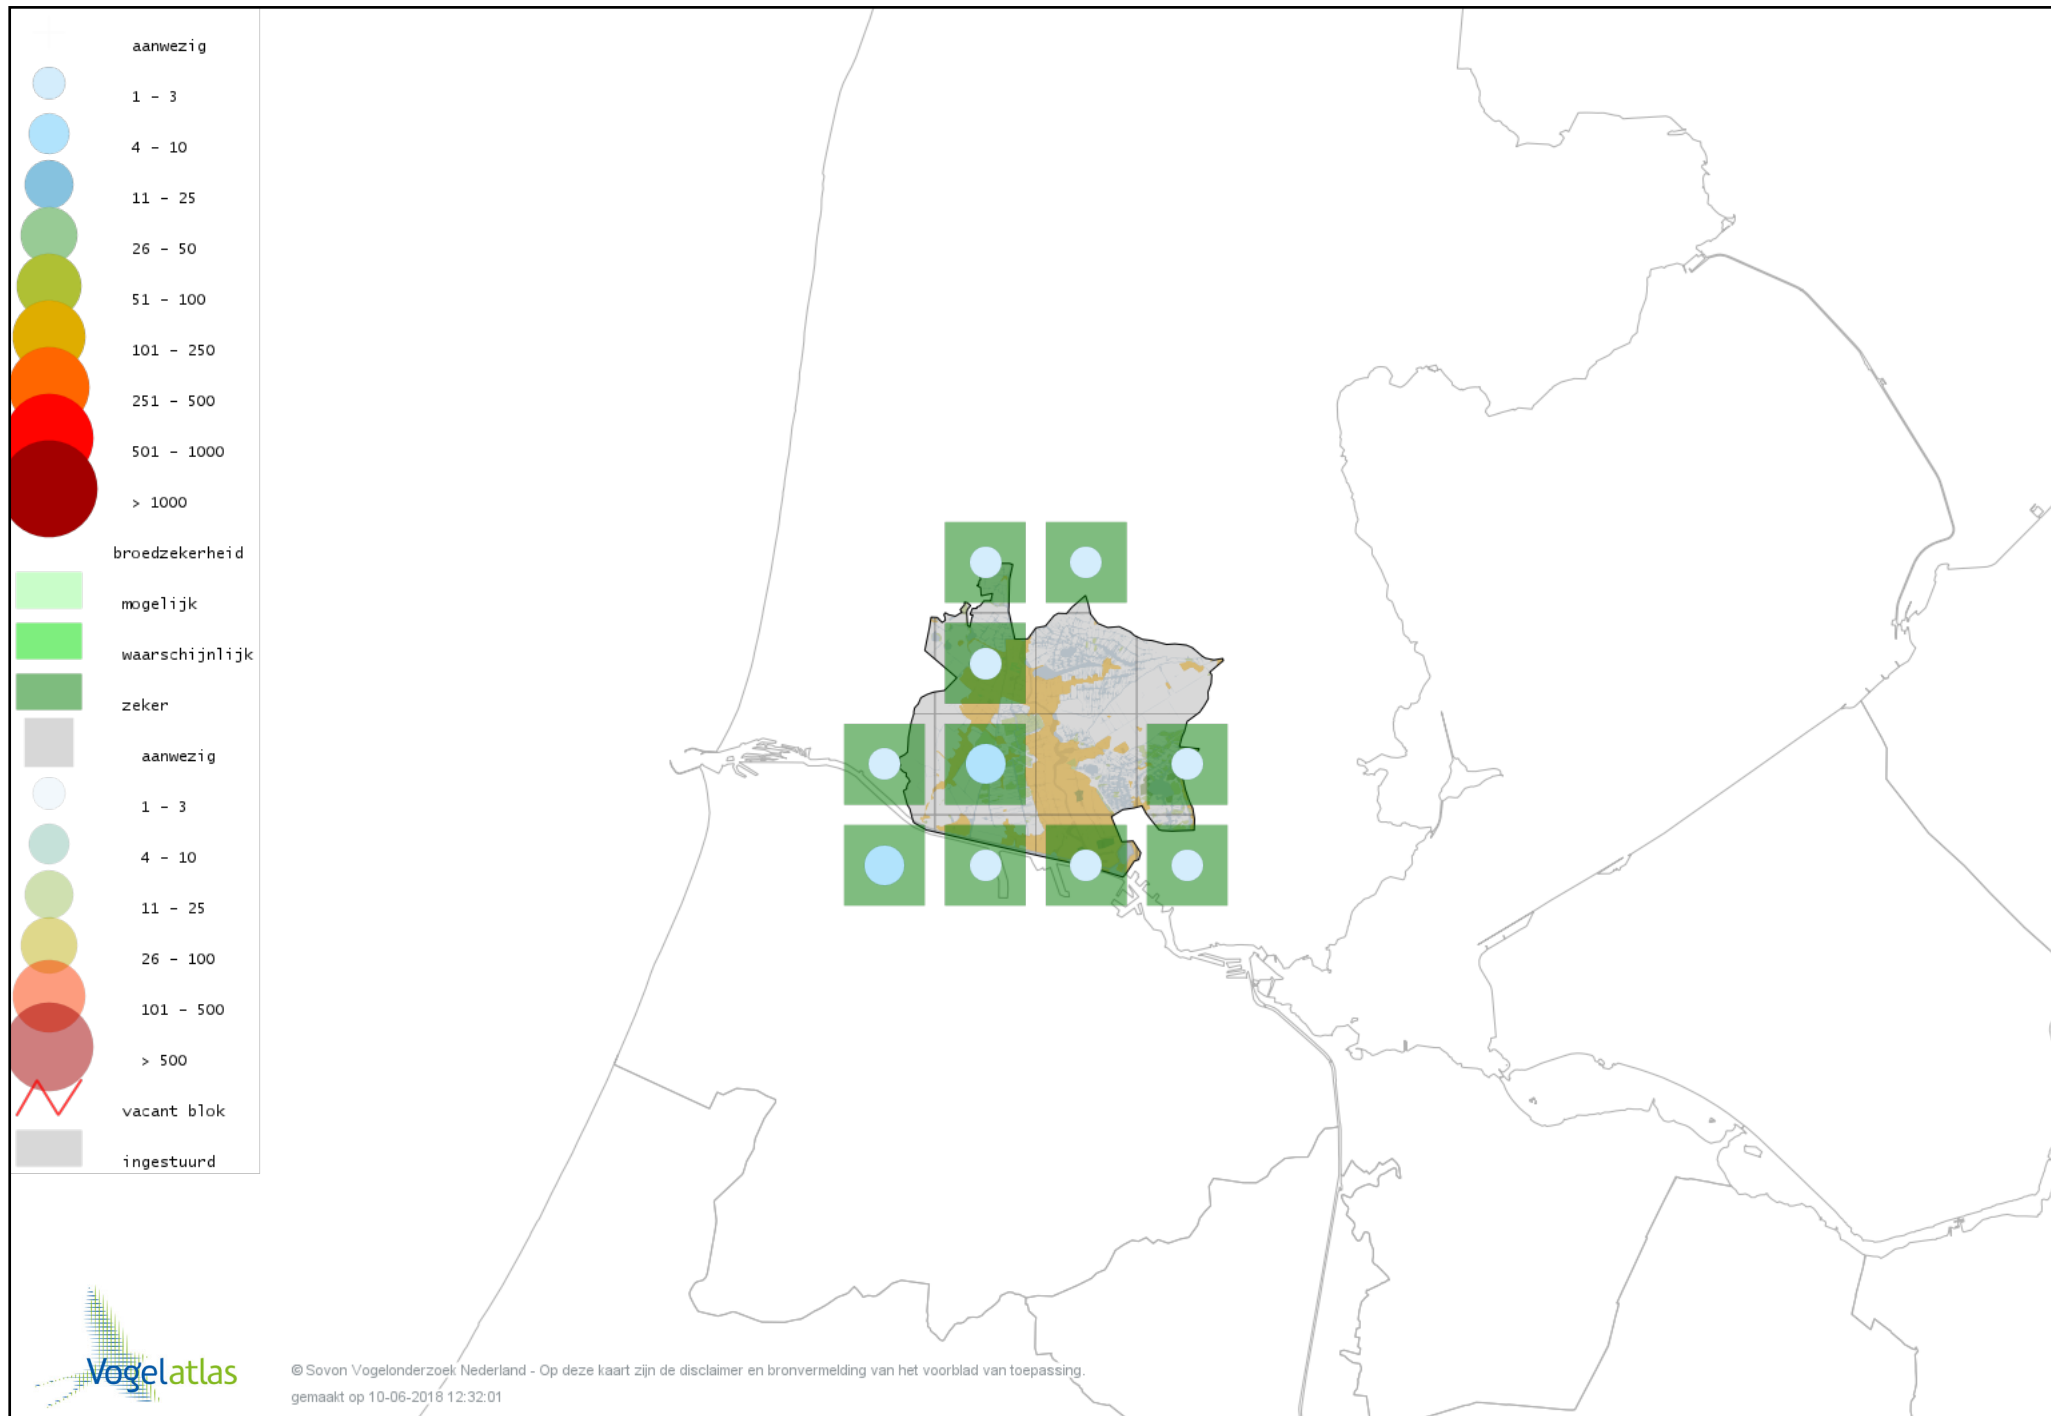

Voorlopige verspreidingskaart Zilvermeeuw broedseizoen

Voorlopige verspreidingskaart Visdief broedseizoen

Voorlopige verspreidingskaart Stadsduif broedseizoen

Voorlopige verspreidingskaart Holenduif broedseizoen

Voorlopige verspreidingskaart Houtduif broedseizoen

Voorlopige verspreidingskaart Turkse Tortel broedseizoen

Voorlopige verspreidingskaart Halsbandparkiet broedseizoen

Voorlopige verspreidingskaart Koekoek broedseizoen

Voorlopige verspreidingskaart Kerkuil broedseizoen

Voorlopige verspreidingskaart Steenuil broedseizoen

Voorlopige verspreidingskaart Bosuil broedseizoen

Voorlopige verspreidingskaart Ransuil broedseizoen