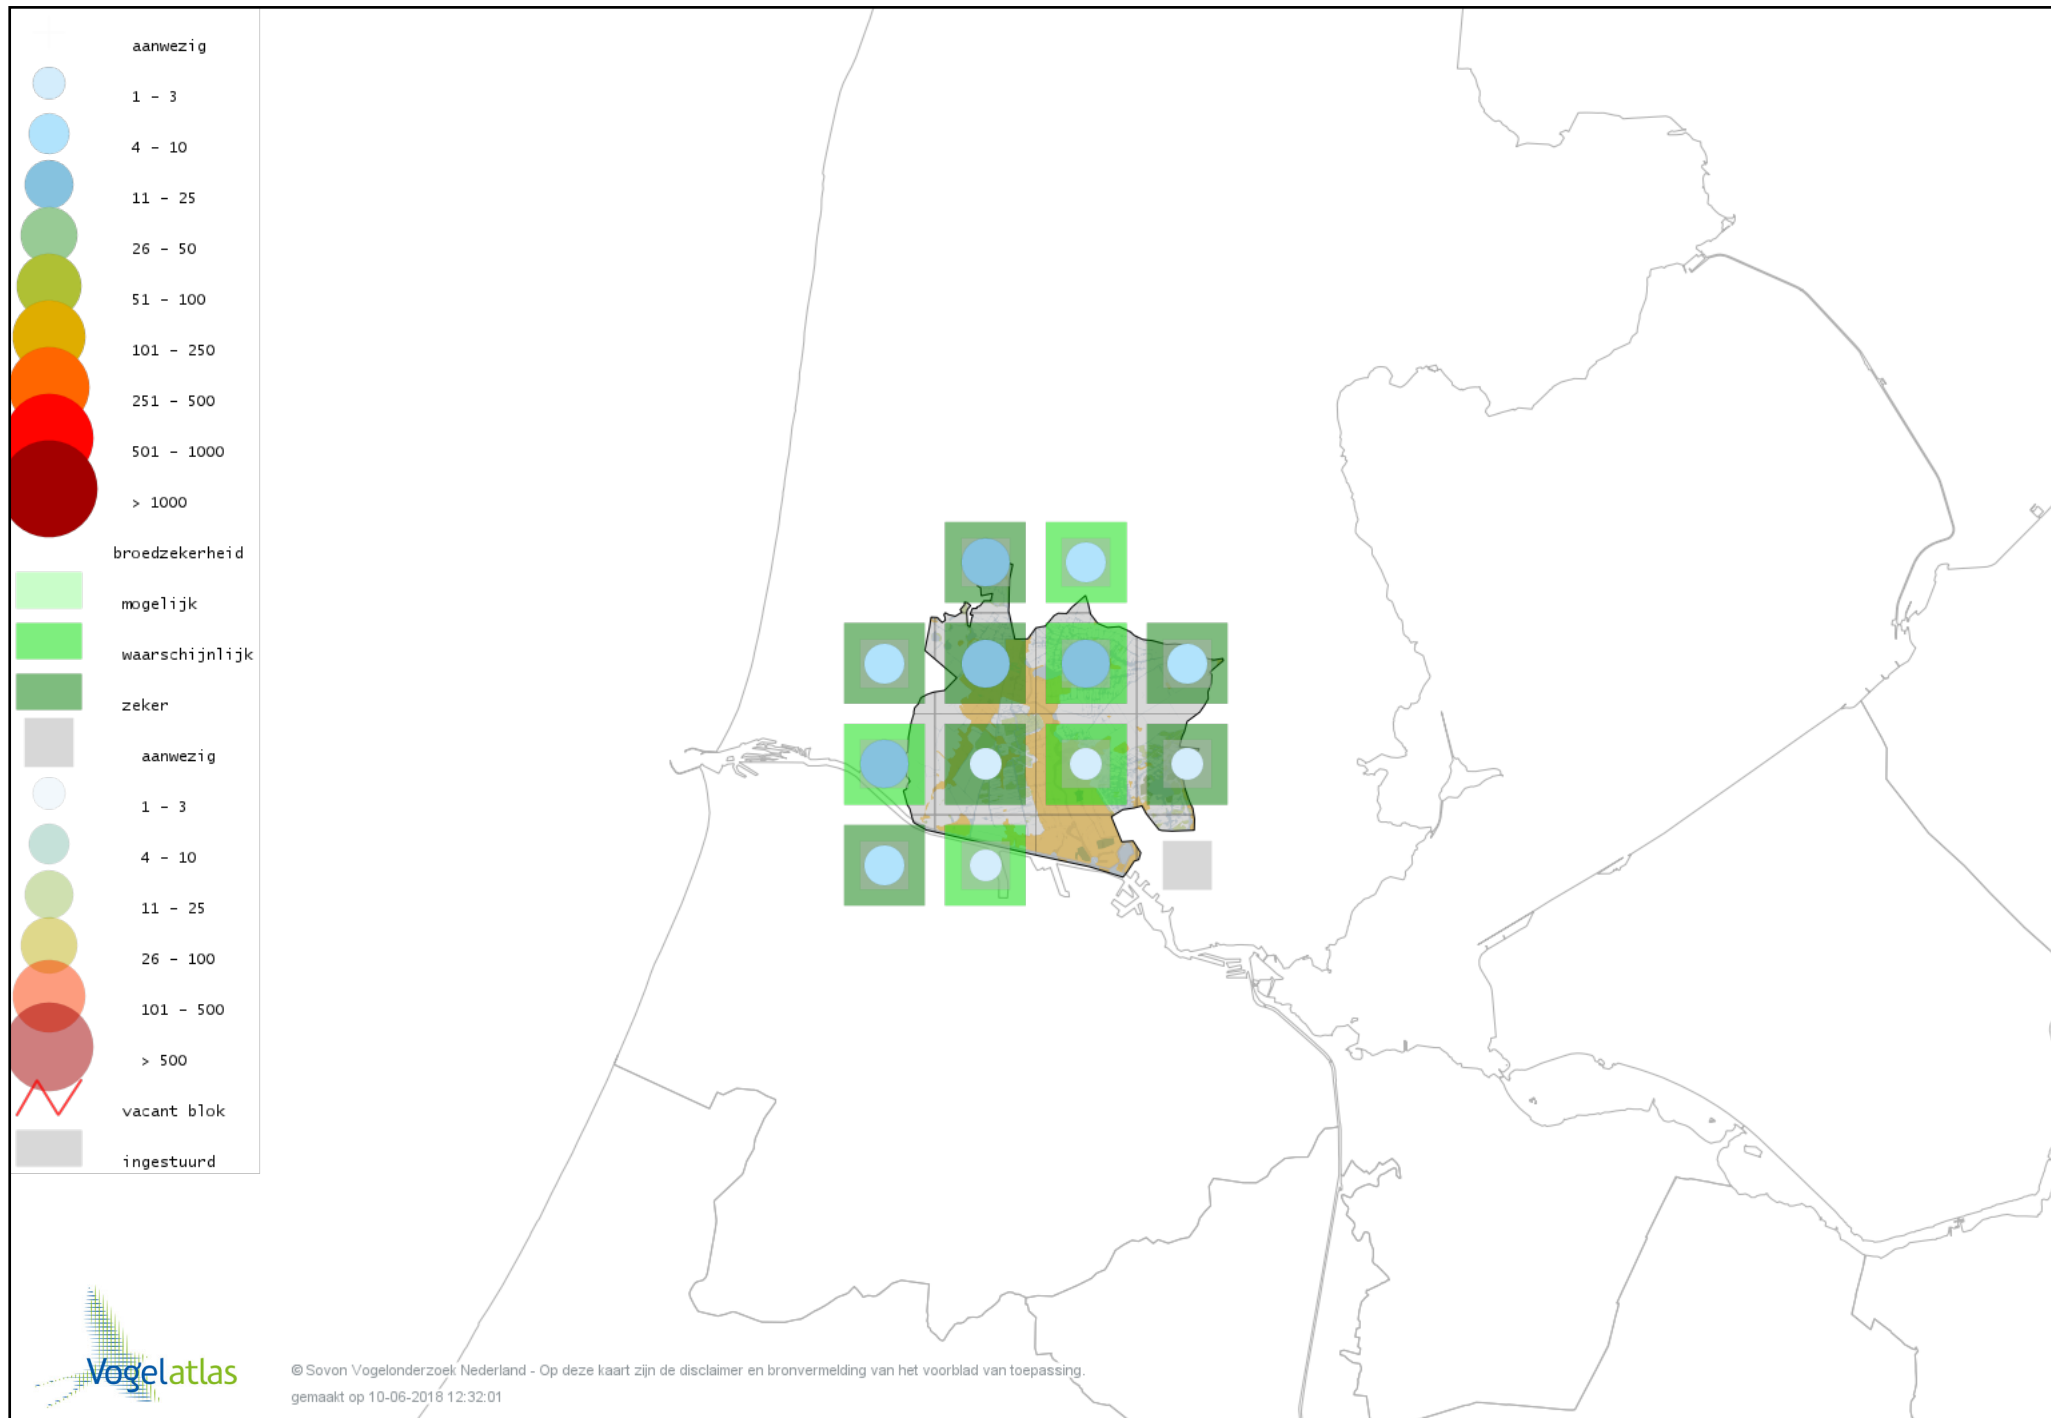

Voorlopige verspreidingskaart Gele Kwikstaart broedseizoen