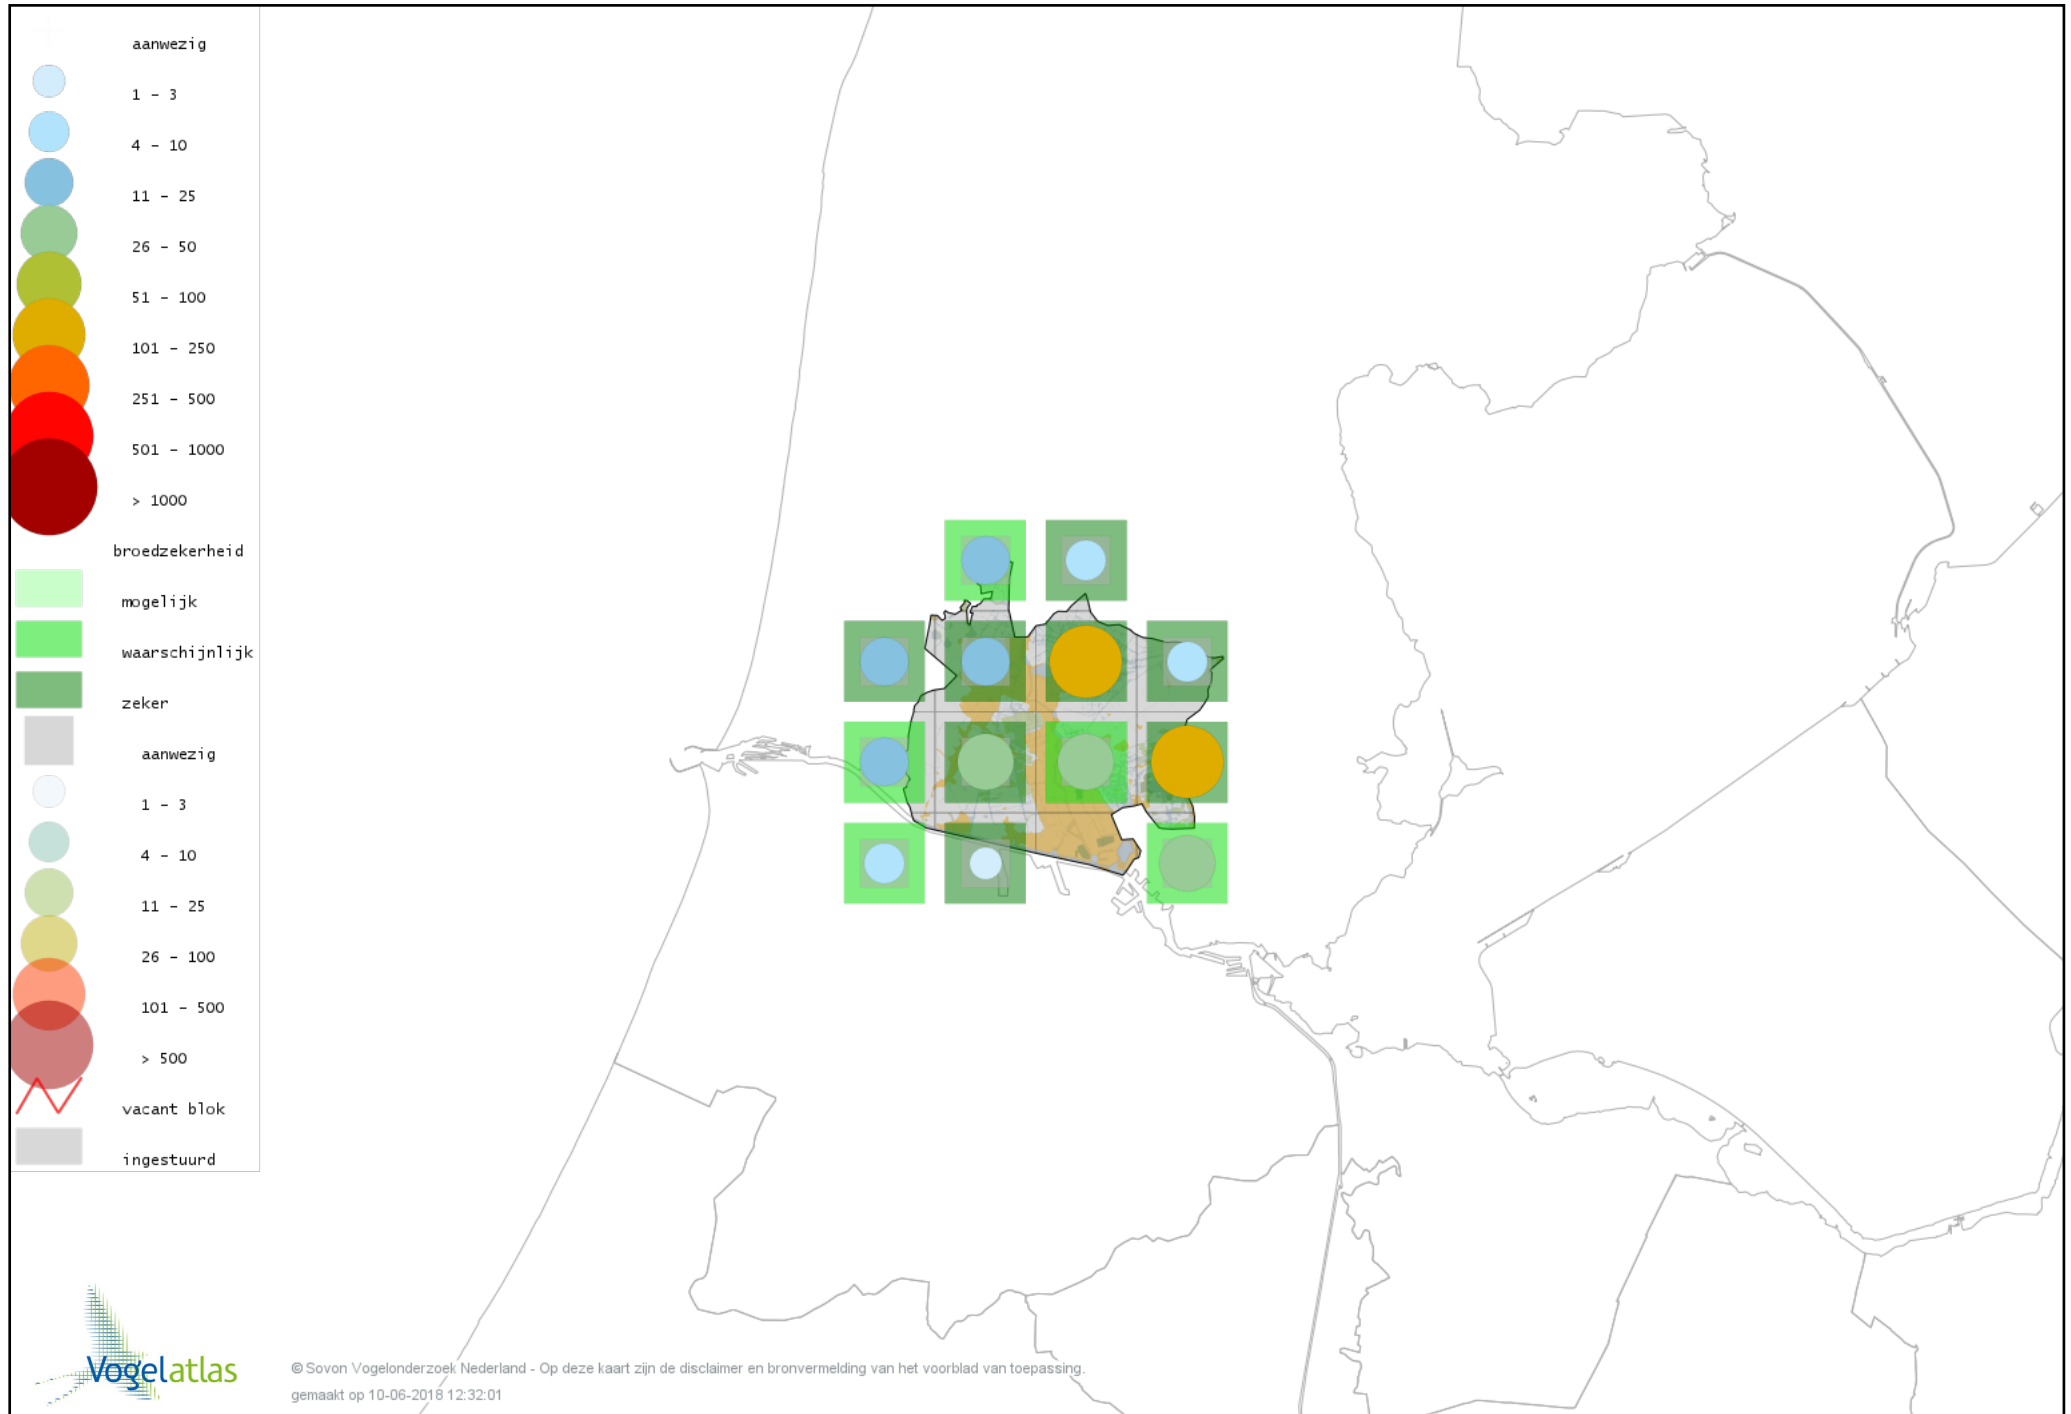

Voorlopige verspreidingskaart Gekraagde Roodstaart broedseizoen

Voorlopige verspreidingskaart Roodborsttapuit broedseizoen

Voorlopige verspreidingskaart Heggenmus broedseizoen

Voorlopige verspreidingskaart Huismus broedseizoen

Voorlopige verspreidingskaart Ringmus broedseizoen

Voorlopige verspreidingskaart Gele Kwikstaart broedseizoen

Voorlopige verspreidingskaart Witte Kwikstaart broedseizoen

Voorlopige verspreidingskaart Rouwkwikstaart broedseizoen

Voorlopige verspreidingskaart Boompieper broedseizoen

Voorlopige verspreidingskaart Graspieper broedseizoen

Voorlopige verspreidingskaart Vink broedseizoen

Voorlopige verspreidingskaart Groenling broedseizoen