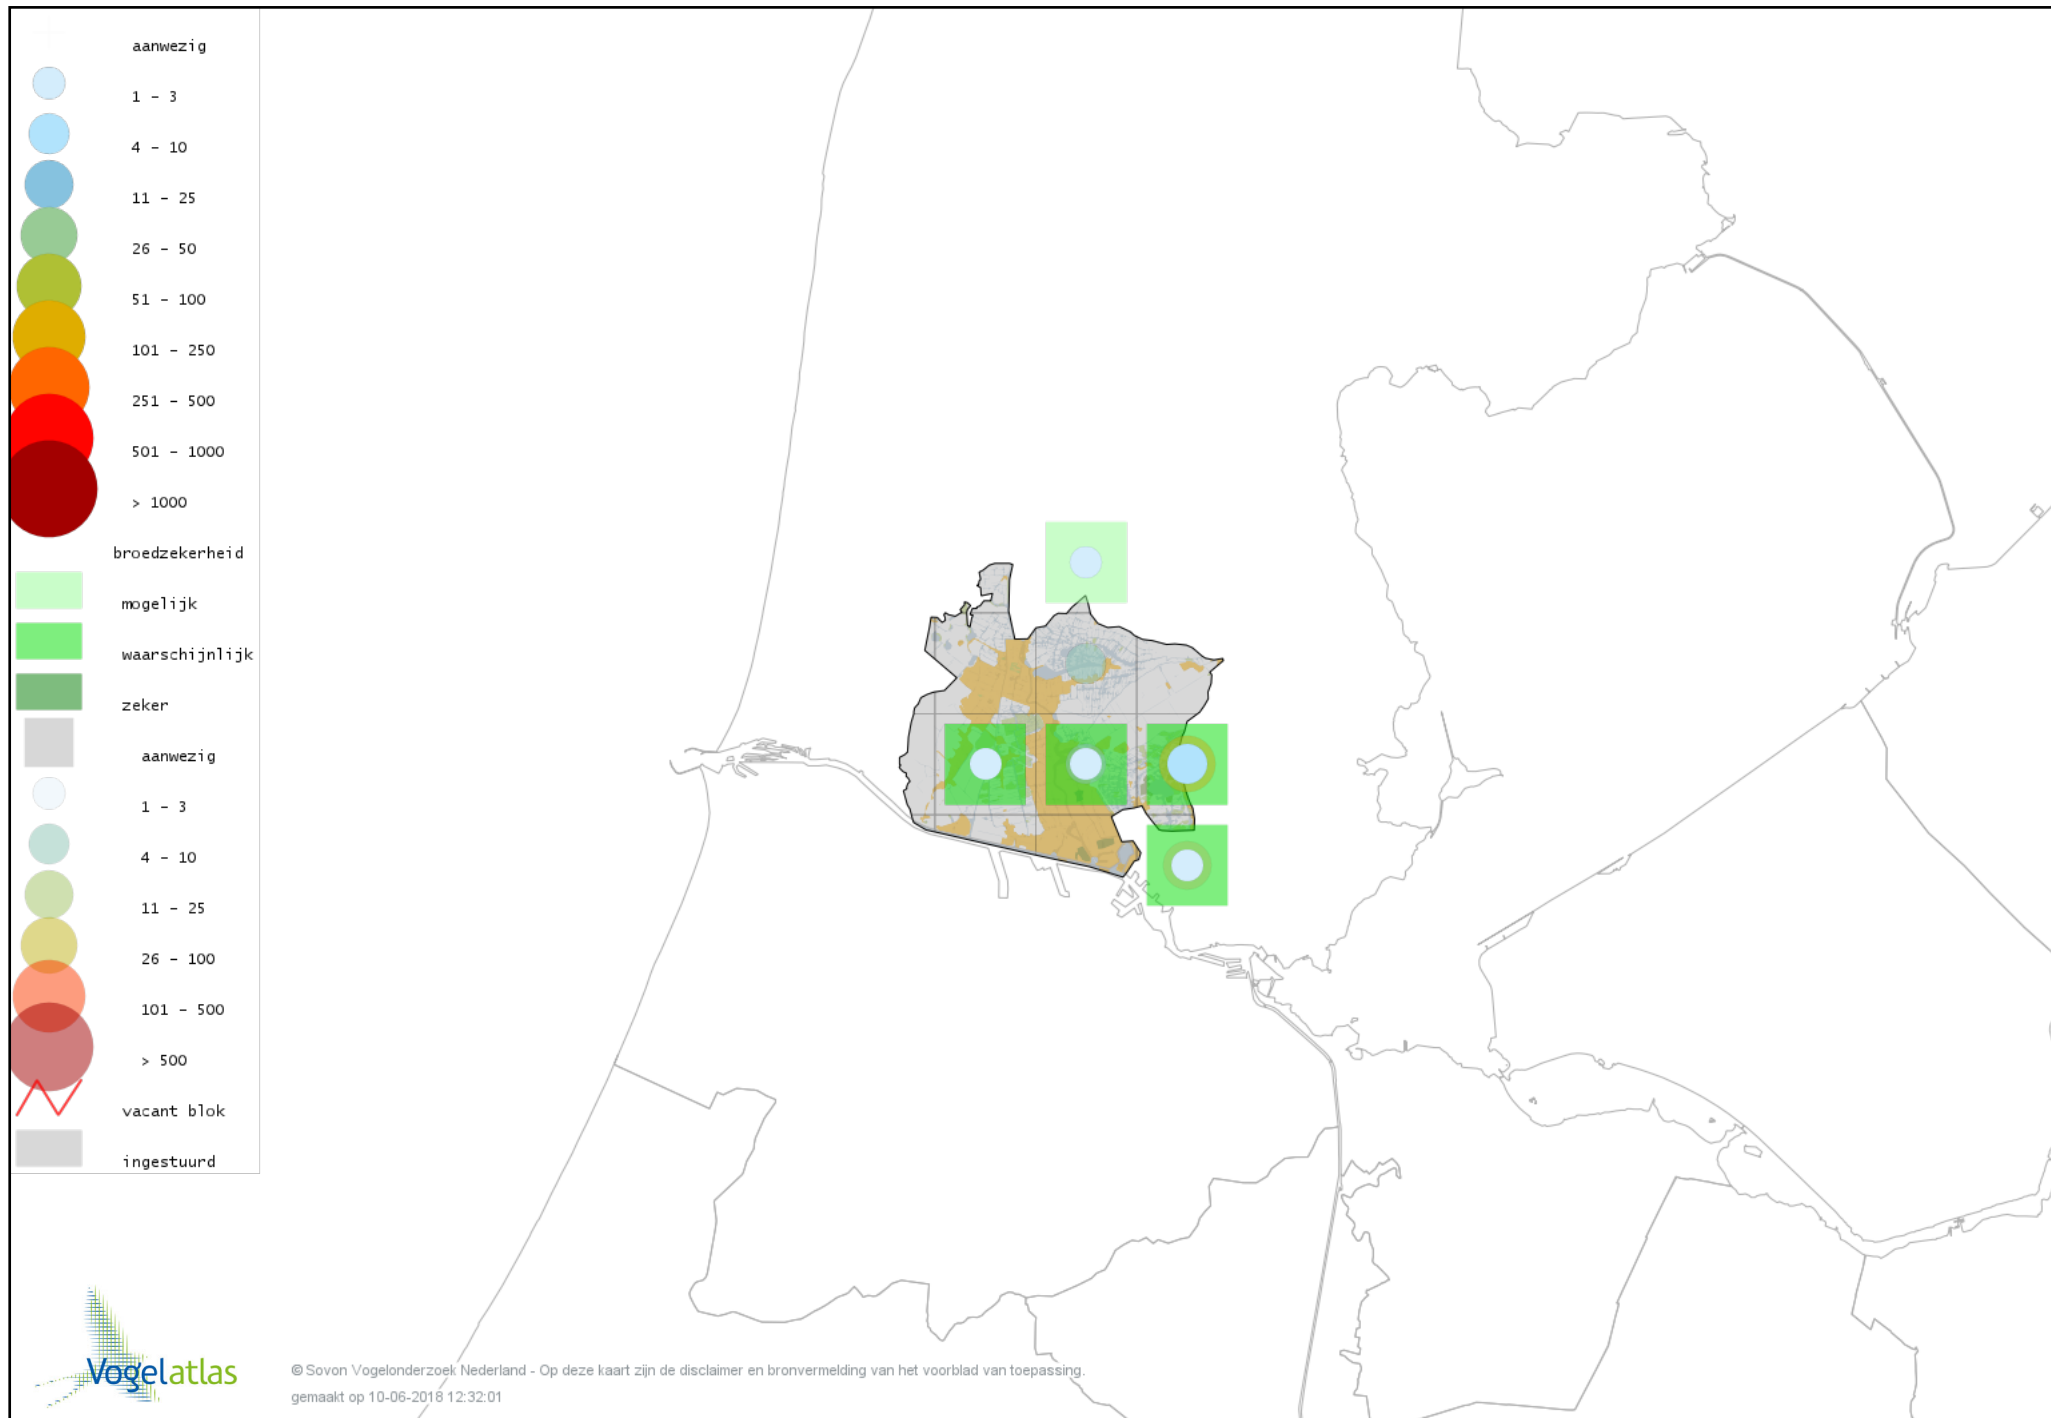

Voorlopige verspreidingskaart Slechtvalk broedseizoen

Voorlopige verspreidingskaart Waterral broedseizoen

Voorlopige verspreidingskaart Porseleinhoen broedseizoen

Voorlopige verspreidingskaart Kwartelkoning broedseizoen

Voorlopige verspreidingskaart Waterhoen broedseizoen

Voorlopige verspreidingskaart Meerkoet broedseizoen

Voorlopige verspreidingskaart Scholekster broedseizoen

Voorlopige verspreidingskaart Kluut broedseizoen

Voorlopige verspreidingskaart Kleine Plevier broedseizoen

Voorlopige verspreidingskaart Bontbekplevier broedseizoen

Voorlopige verspreidingskaart Kievit broedseizoen

© Sovon Vogelonderzoek Nederland - Op deze kaart zijn de disclaimer en bronvermelding van het voorblad van toepassing.
gemaakt op 10-06-2018 12:32:01

Voorlopige verspreidingskaart Kemphaan broedseizoen

Voorlopige verspreidingskaart Watersnip broedseizoen

Voorlopige verspreidingskaart Grutto broedseizoen

Voorlopige verspreidingskaart Wulp broedseizoen

Voorlopige verspreidingskaart Tureluur broedseizoen