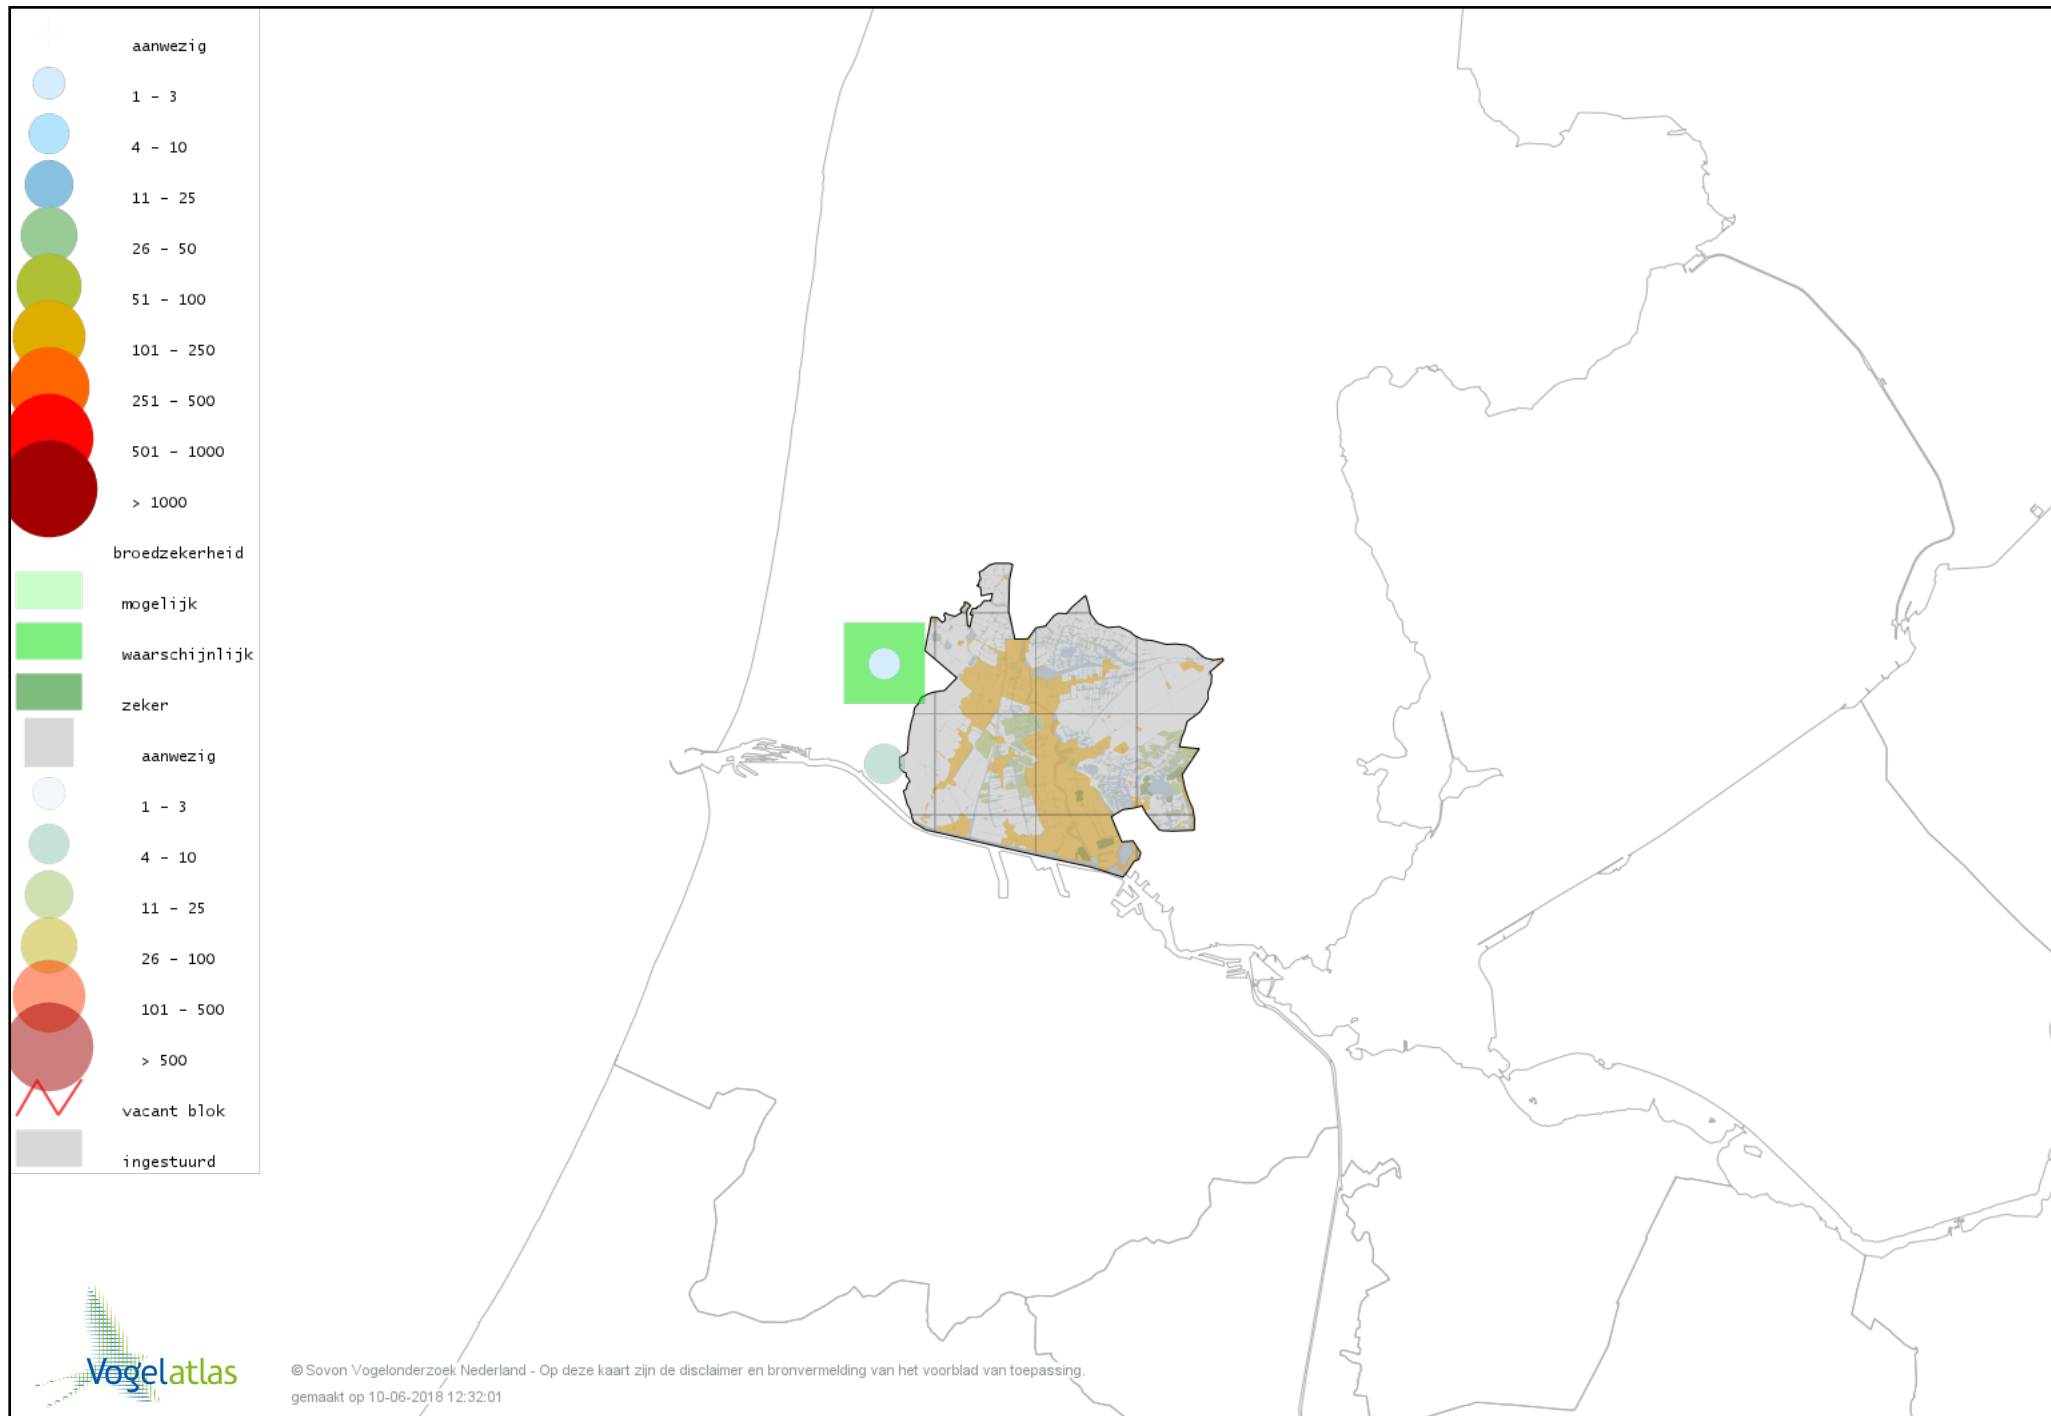

Voorlopige verspreidingskaart Ekster broedseizoen

Voorlopige verspreidingskaart Gaai broedseizoen

Voorlopige verspreidingskaart Kauw broedseizoen

Voorlopige verspreidingskaart Roek broedseizoen

Voorlopige verspreidingskaart Zwarte Kraai broedseizoen

Voorlopige verspreidingskaart Pimpelmees broedseizoen

Voorlopige verspreidingskaart Koolmees broedseizoen

Voorlopige verspreidingskaart Matkop broedseizoen

Voorlopige verspreidingskaart Glanskop broedseizoen

Voorlopige verspreidingskaart Beardman broedseizoen

Voorlopige verspreidingskaart Veldleeuwerik broedseizoen

Voorlopige verspreidingskaart Oeverzwaluw broedseizoen

Voorlopige verspreidingskaart Boerenzwaluw broedseizoen