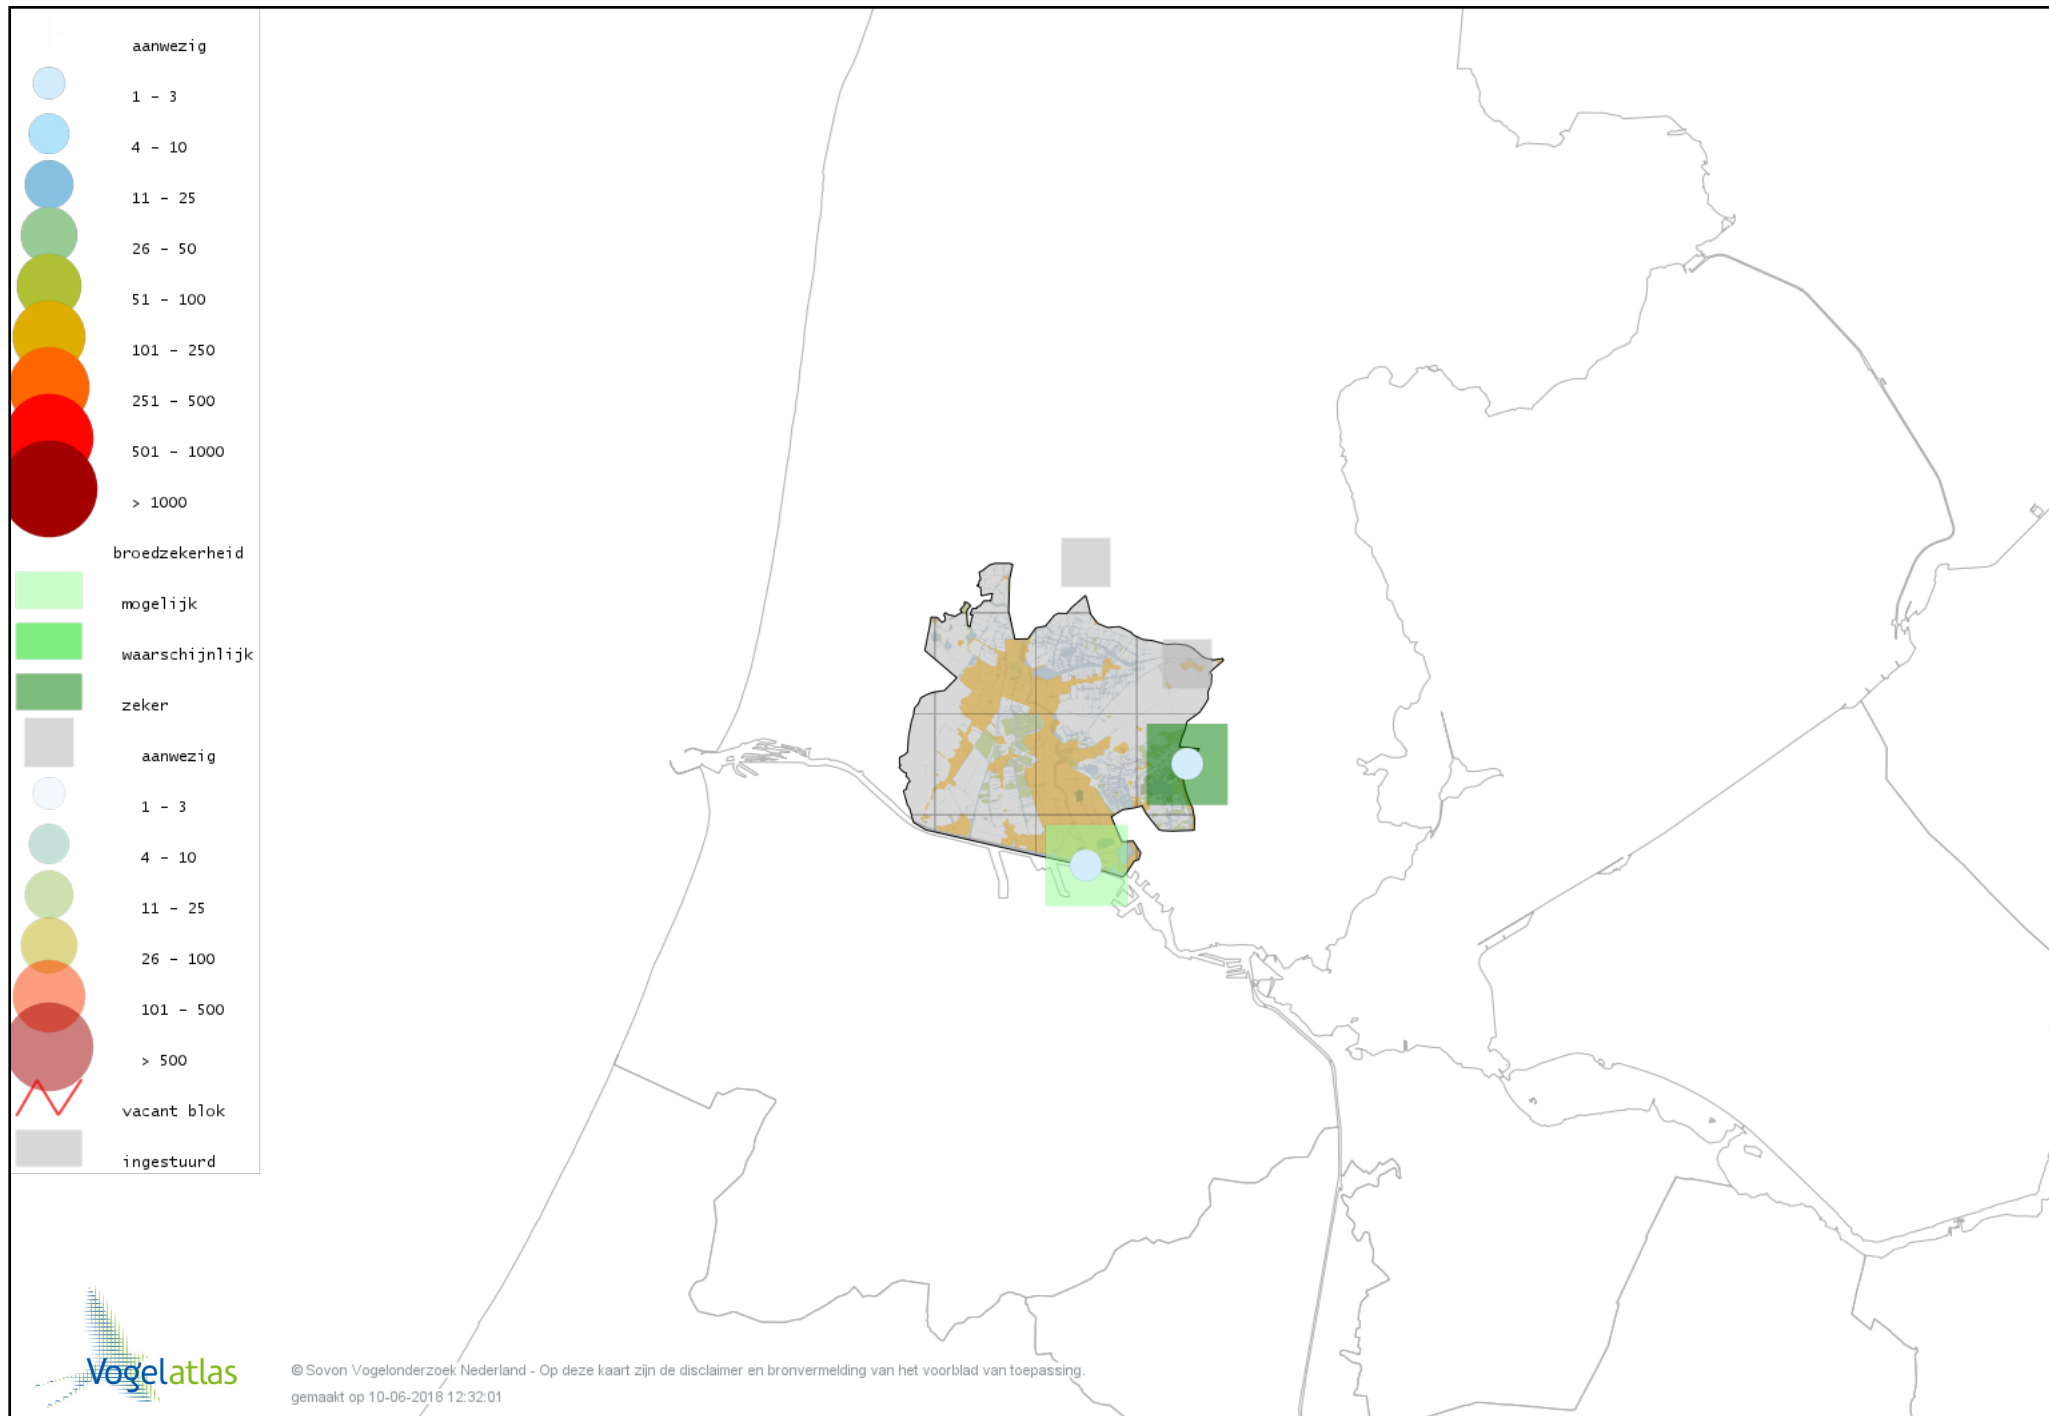

Voorlopige verspreidingskaart Bosrietzanger broedseizoen

Voorlopige verspreidingskaart Kleine Karekiet broedseizoen

Voorlopige verspreidingskaart Rietzanger broedseizoen

Voorlopige verspreidingskaart Grote Karekiet broedseizoen

Voorlopige verspreidingskaart Boomklever broedseizoen

Voorlopige verspreidingskaart Boomkruiper broedseizoen

Voorlopige verspreidingskaart Winterkoning broedseizoen

Voorlopige verspreidingskaart Spreeuw broedseizoen

Voorlopige verspreidingskaart Merel broedseizoen

Voorlopige verspreidingskaart Zanglijster broedseizoen

Voorlopige verspreidingskaart Grote Lijster broedseizoen

Voorlopige verspreidingskaart Grauwe Vliegenvanger broedseizoen