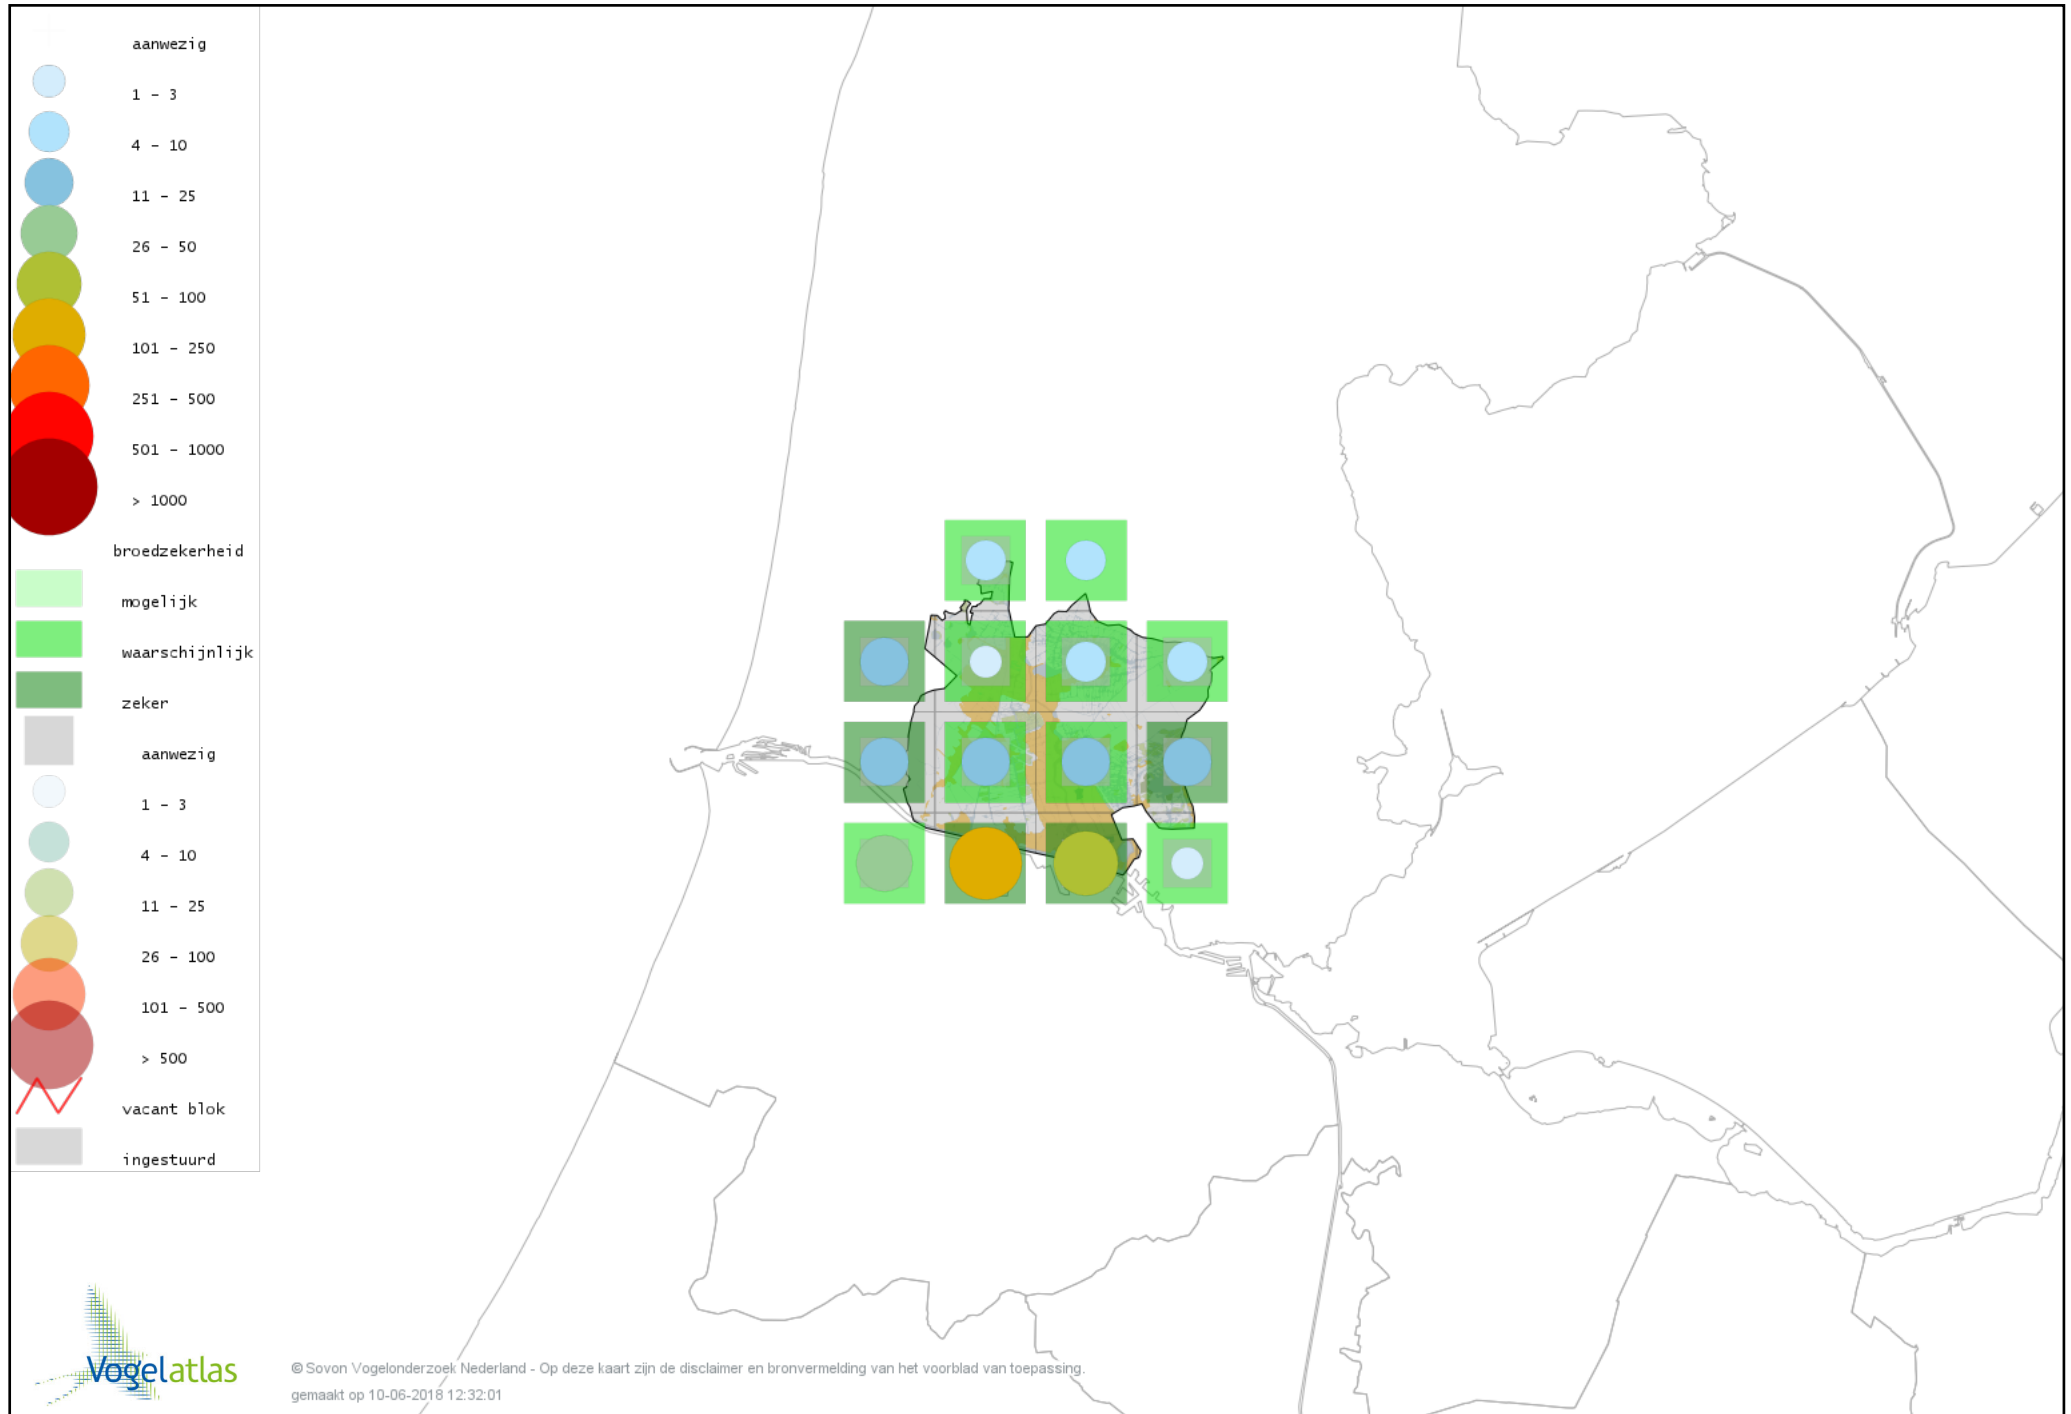

Voorlopige verspreidingskaart Beardman broedseizoen

Voorlopige verspreidingskaart Veldleeuwerik broedseizoen

Voorlopige verspreidingskaart Oeverzwaluw broedseizoen

Voorlopige verspreidingskaart Boerenzwaluw broedseizoen

Voorlopige verspreidingskaart Huiszwaluw broedseizoen

Voorlopige verspreidingskaart Cetti's Zanger broedseizoen

Voorlopige verspreidingskaart Staartmees broedseizoen

Voorlopige verspreidingskaart Tjiftjaf broedseizoen

Voorlopige verspreidingskaart Fitis broedseizoen

Voorlopige verspreidingskaart Braamsluiper broedseizoen

Voorlopige verspreidingskaart Grasmus broedseizoen

Voorlopige verspreidingskaart Tuinfluiter broedseizoen

Voorlopige verspreidingskaart Zwartkop broedseizoen

Voorlopige verspreidingskaart Sprinkhaanzanger broedseizoen

Voorlopige verspreidingskaart Snor broedseizoen

Voorlopige verspreidingskaart Spotvogel broedseizoen