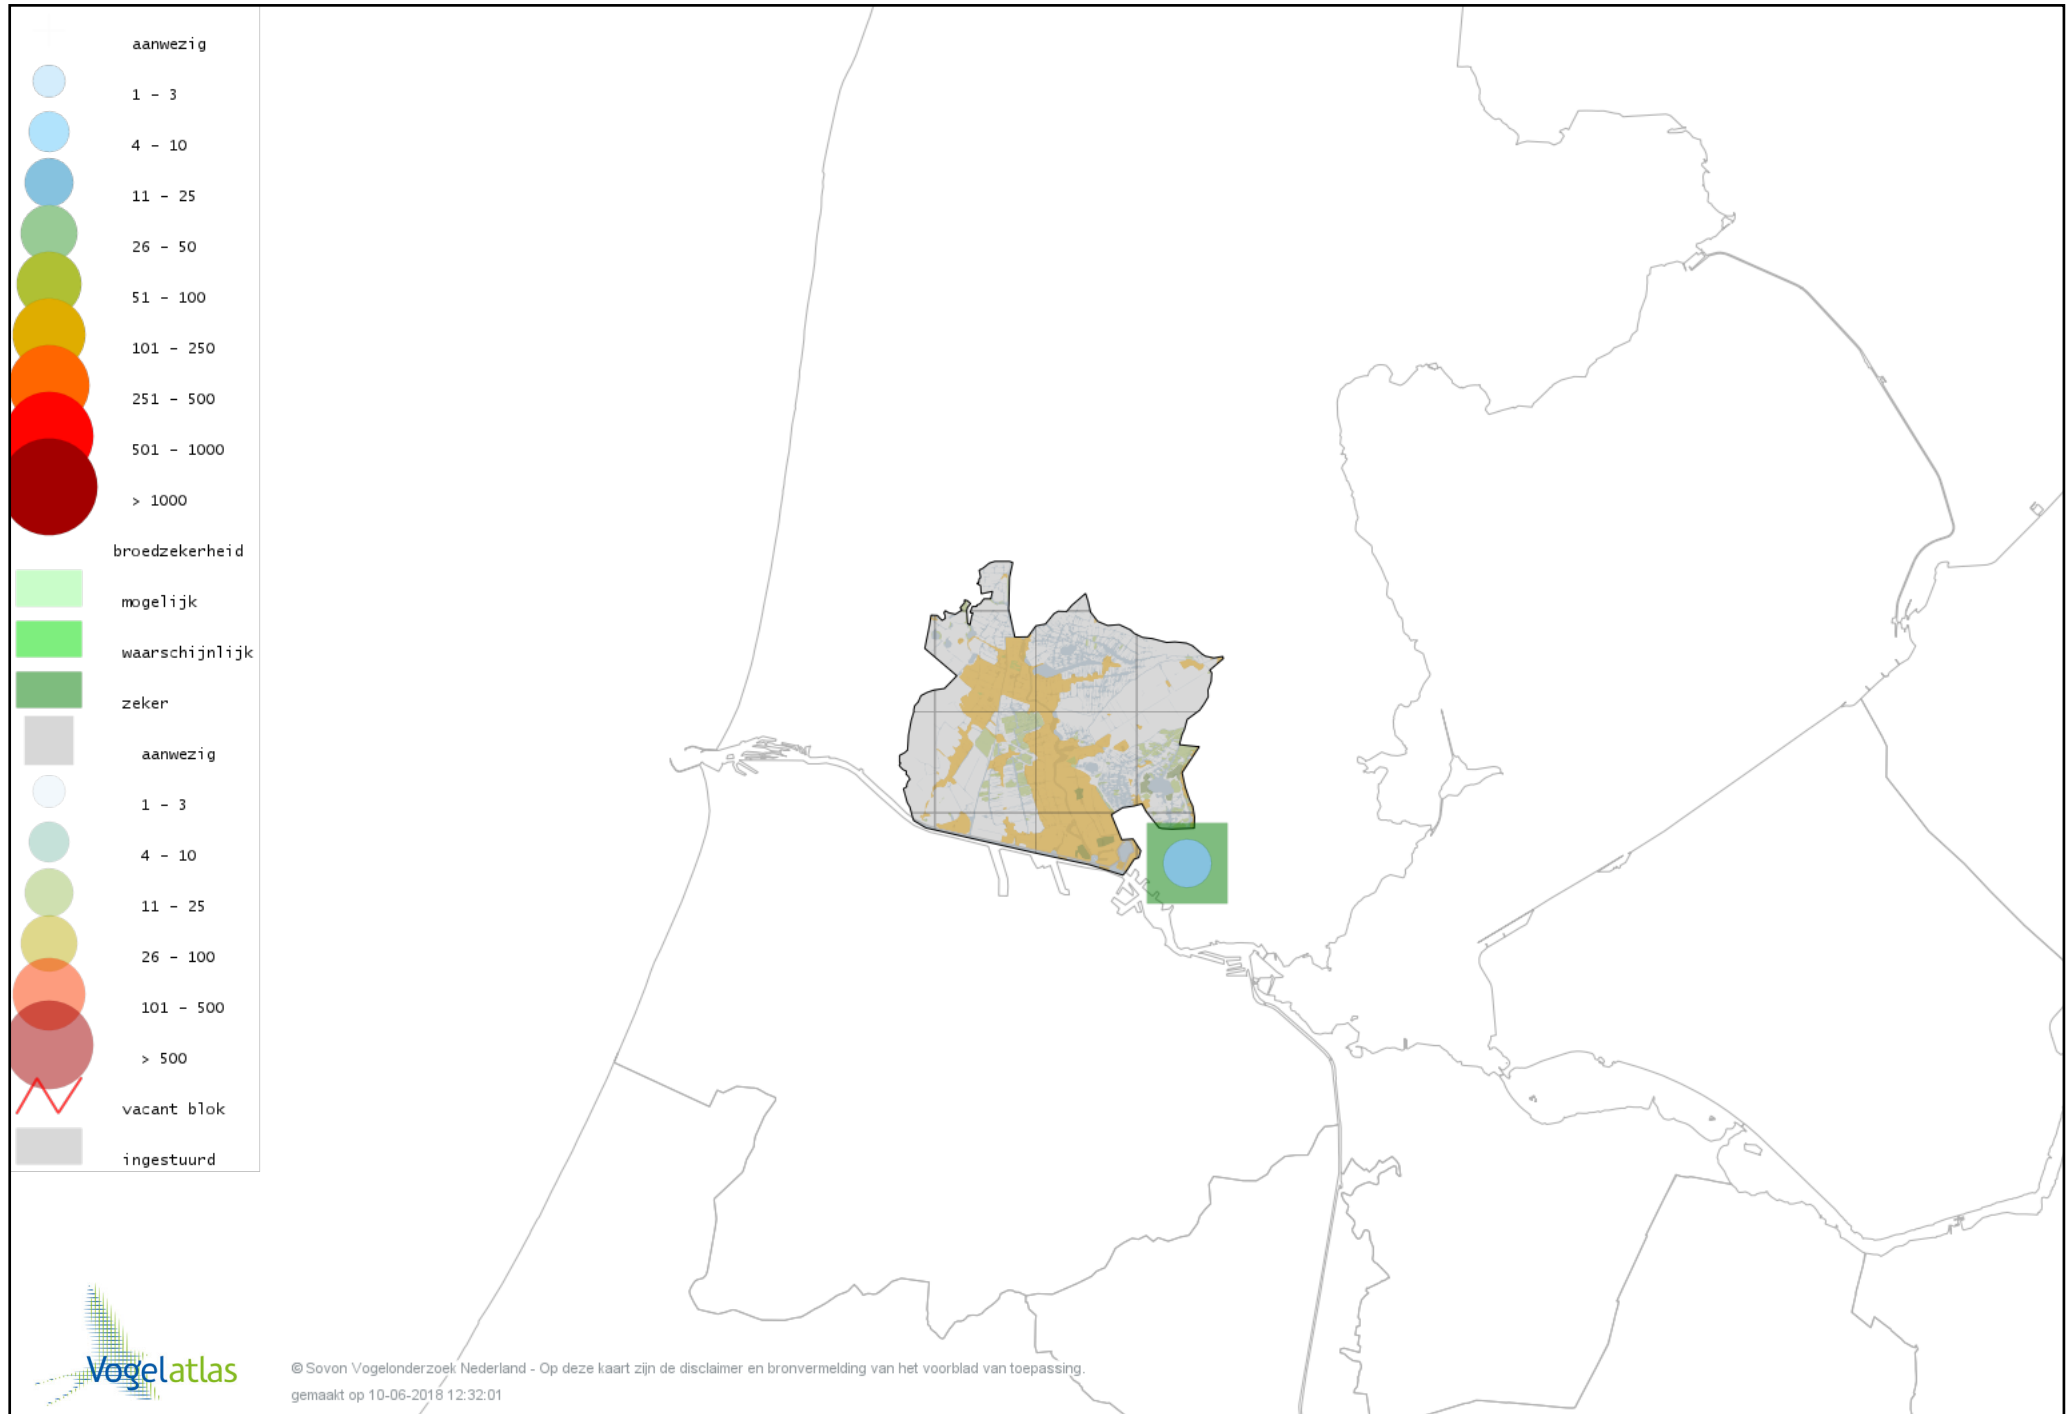

Voorlopige verspreidingskaart Gierzwaluw broedseizoen

Voorlopige verspreidingskaart IJsvogel broedseizoen

Voorlopige verspreidingskaart Groene Specht broedseizoen

Voorlopige verspreidingskaart Grote Bonte Specht broedseizoen

Voorlopige verspreidingskaart Ekster broedseizoen

Voorlopige verspreidingskaart Gaai broedseizoen

Voorlopige verspreidingskaart Kauw broedseizoen

Voorlopige verspreidingskaart Roek broedseizoen

Voorlopige verspreidingskaart Zwarte Kraai broedseizoen

Voorlopige verspreidingskaart Pimpelmees broedseizoen

Voorlopige verspreidingskaart Koolmees broedseizoen

Voorlopige verspreidingskaart Matkop broedseizoen

Voorlopige verspreidingskaart Glanskop broedseizoen