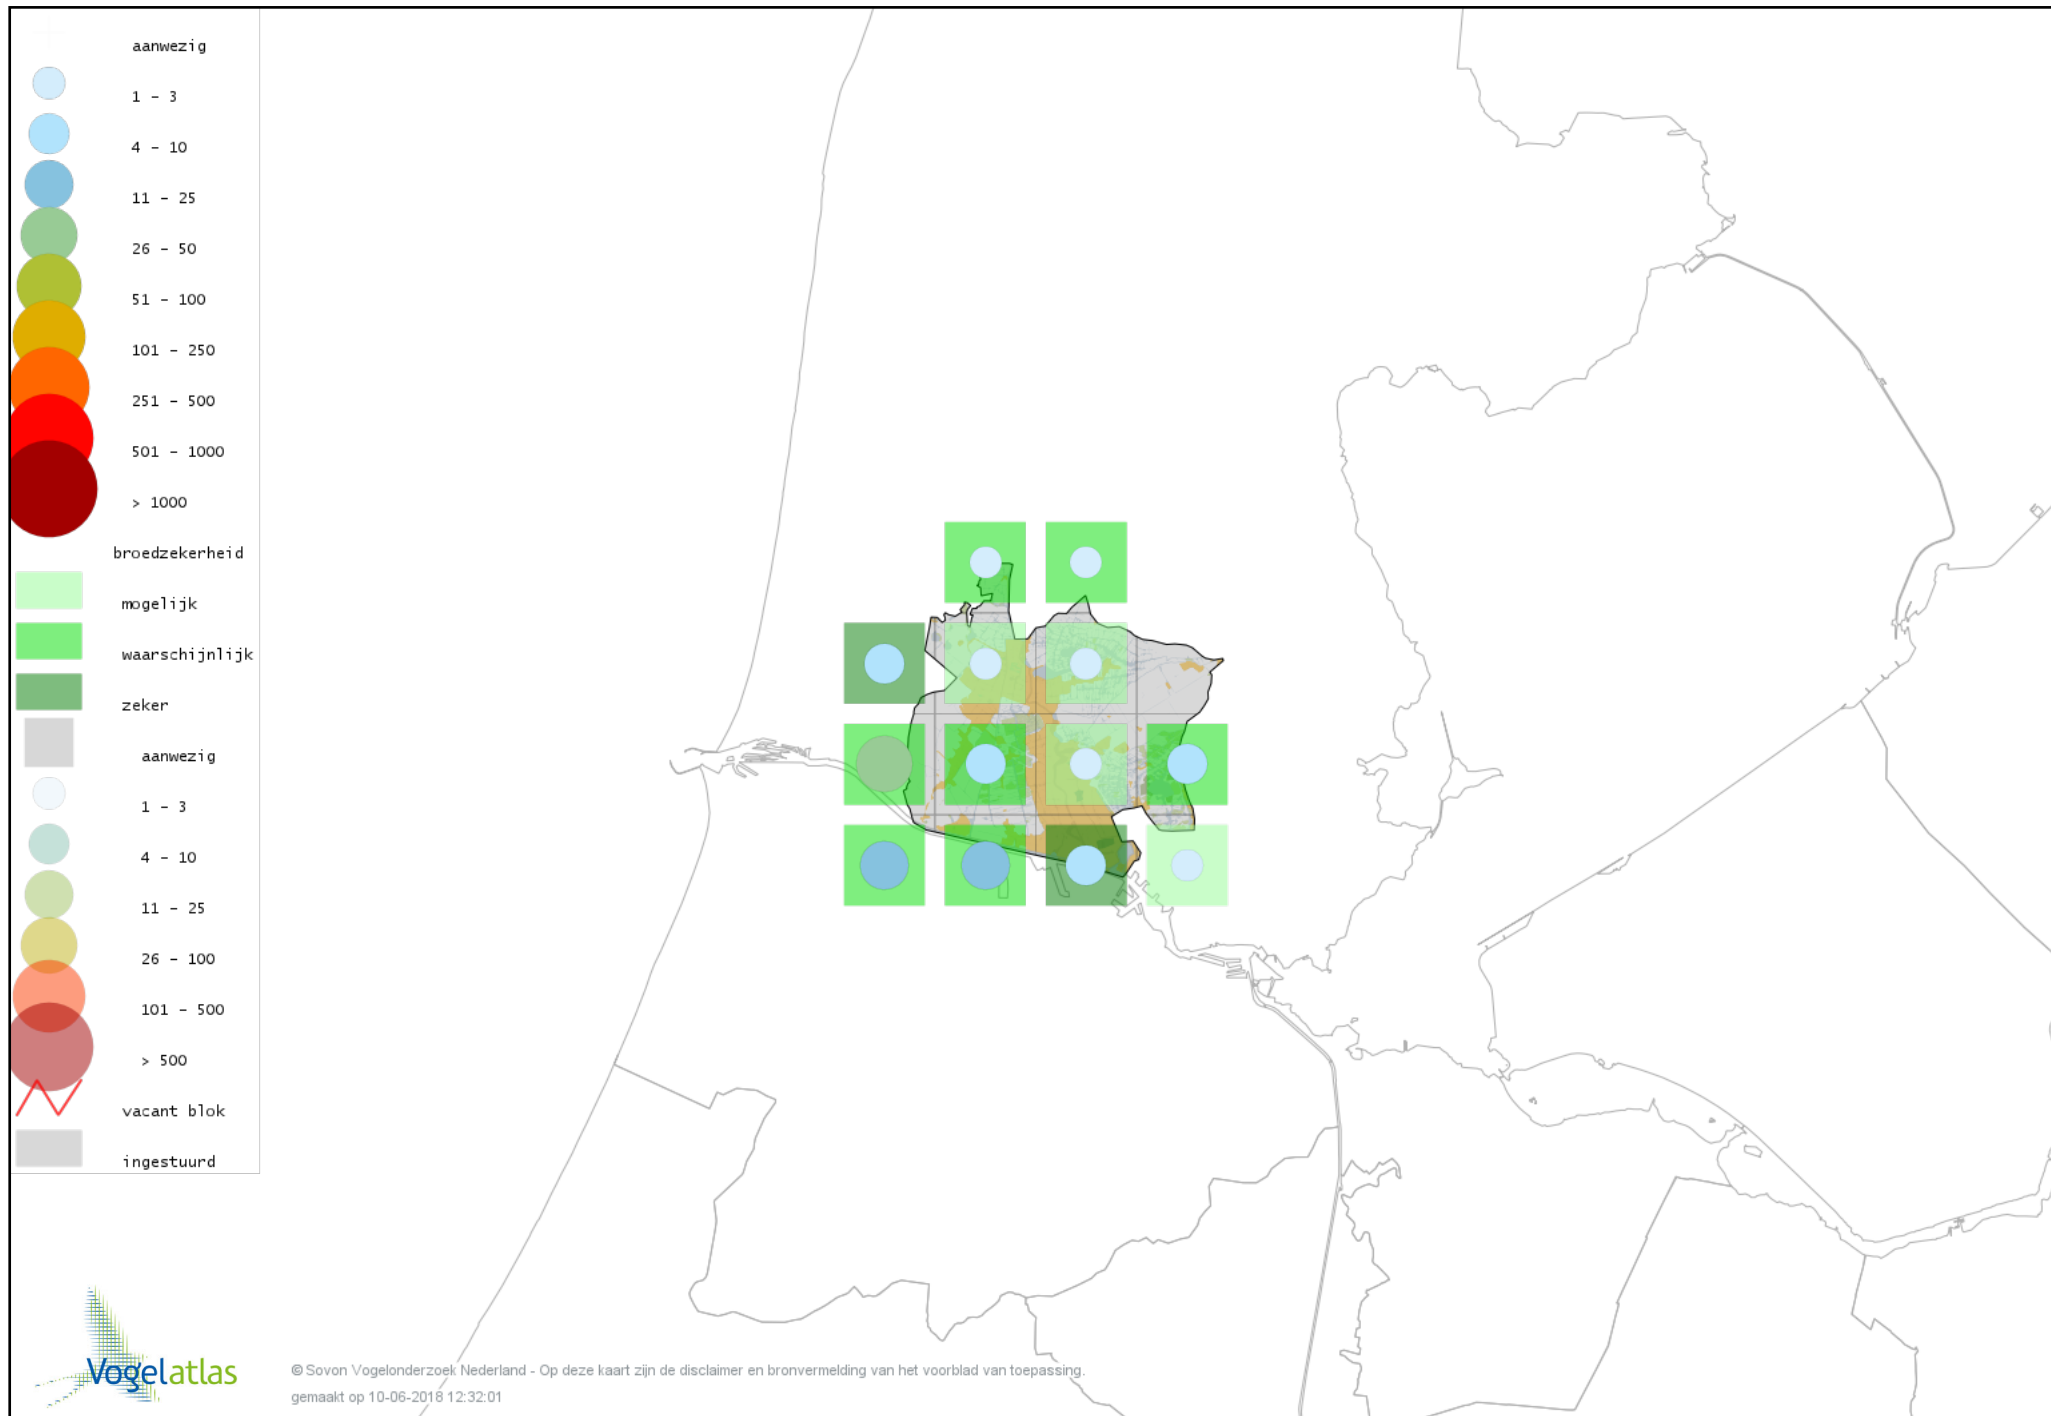

Voorlopige verspreidingskaart Boomklever broedseizoen

Voorlopige verspreidingskaart Boomkruiper broedseizoen

Voorlopige verspreidingskaart Winterkoning broedseizoen

Voorlopige verspreidingskaart Spreeuw broedseizoen

Voorlopige verspreidingskaart Merel broedseizoen

Voorlopige verspreidingskaart Zanglijster broedseizoen

Voorlopige verspreidingskaart Grote Lijster broedseizoen

Voorlopige verspreidingskaart Grauwe Vliegenvanger broedseizoen

Voorlopige verspreidingskaart Roodborst broedseizoen

Voorlopige verspreidingskaart Nachtegaal broedseizoen

Voorlopige verspreidingskaart Blauwborst broedseizoen

Voorlopige verspreidingskaart Zwarte Roodstaart broedseizoen