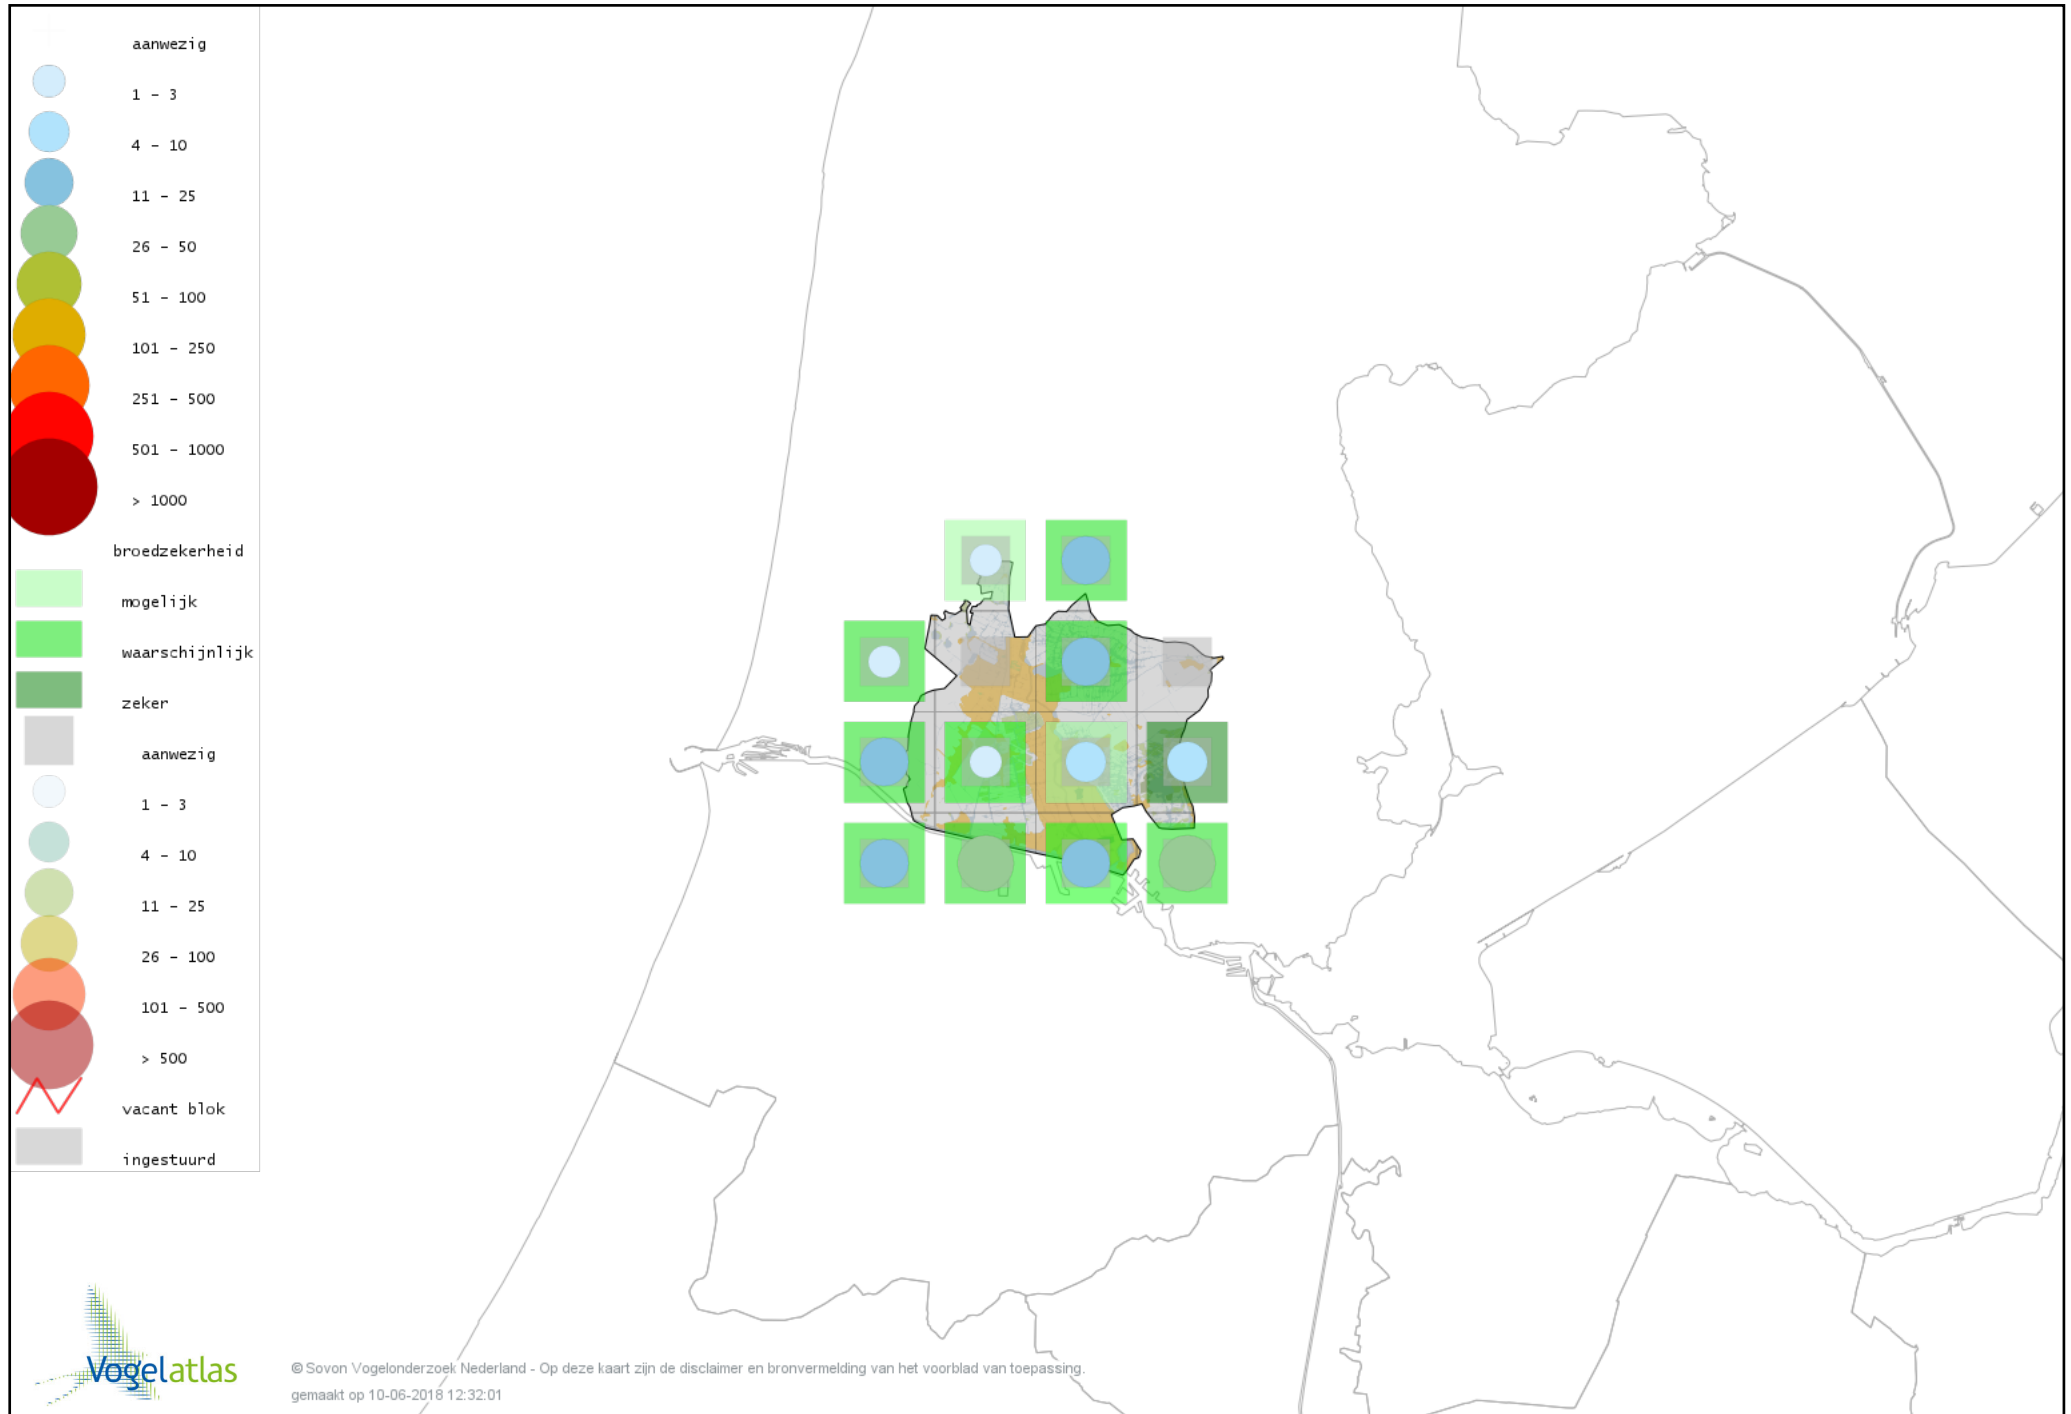

Voorlopige verspreidingskaart Boompieper broedseizoen

Voorlopige verspreidingskaart Graspieper broedseizoen

Voorlopige verspreidingskaart Vink broedseizoen

Voorlopige verspreidingskaart Groenling broedseizoen

Voorlopige verspreidingskaart Putter broedseizoen

Voorlopige verspreidingskaart Kneu broedseizoen

Voorlopige verspreidingskaart Goudvink broedseizoen

Voorlopige verspreidingskaart Appelvink broedseizoen

Voorlopige verspreidingskaart Rietgors broedseizoen