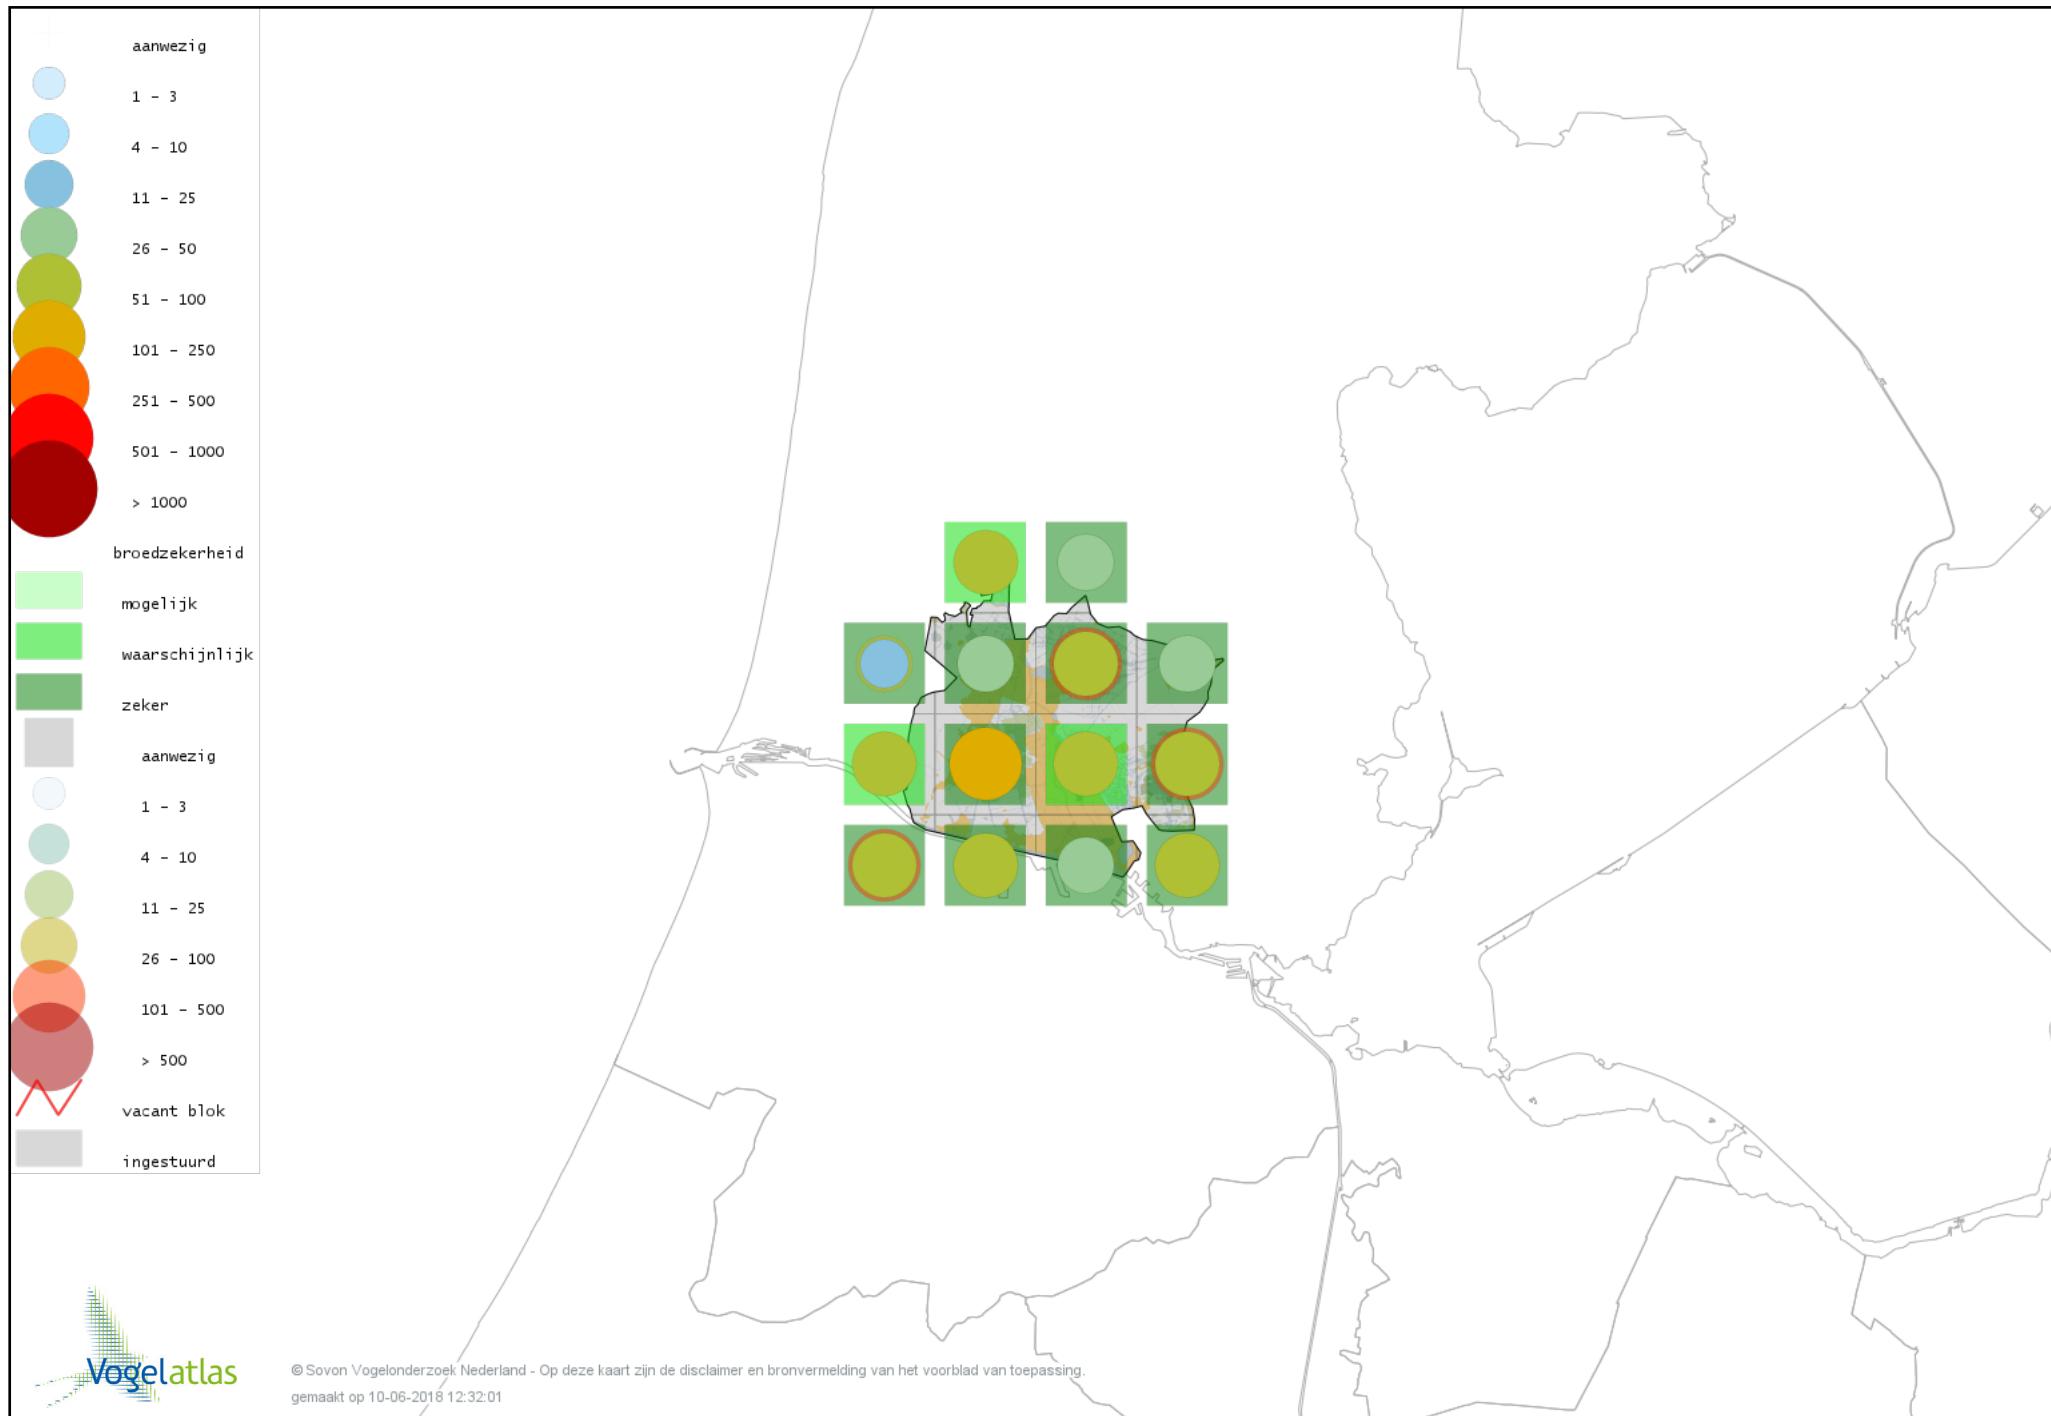

Voorlopige verspreidingskaart Soepgans broedseizoen

Voorlopige verspreidingskaart Kolgans broedseizoen

Voorlopige verspreidingskaart Kleine Canadese Gans (minima) broedseizoen

Voorlopige verspreidingskaart Grote Canadese Gans broedseizoen

Voorlopige verspreidingskaart Brandgans broedseizoen

Voorlopige verspreidingskaart Nijlgans broedseizoen

Voorlopige verspreidingskaart Bergeend broedseizoen

Voorlopige verspreidingskaart Tafeleend broedseizoen

Voorlopige verspreidingskaart Kuifeend broedseizoen

Voorlopige verspreidingskaart Muskuseend broedseizoen

Voorlopige verspreidingskaart Mandarijneend broedseizoen

Voorlopige verspreidingskaart Krakeend broedseizoen

Voorlopige verspreidingskaart Smient broedseizoen

Voorlopige verspreidingskaart Slobeend broedseizoen

Voorlopige verspreidingskaart Wilde Eend broedseizoen

Voorlopige verspreidingskaart Soepeend broedseizoen