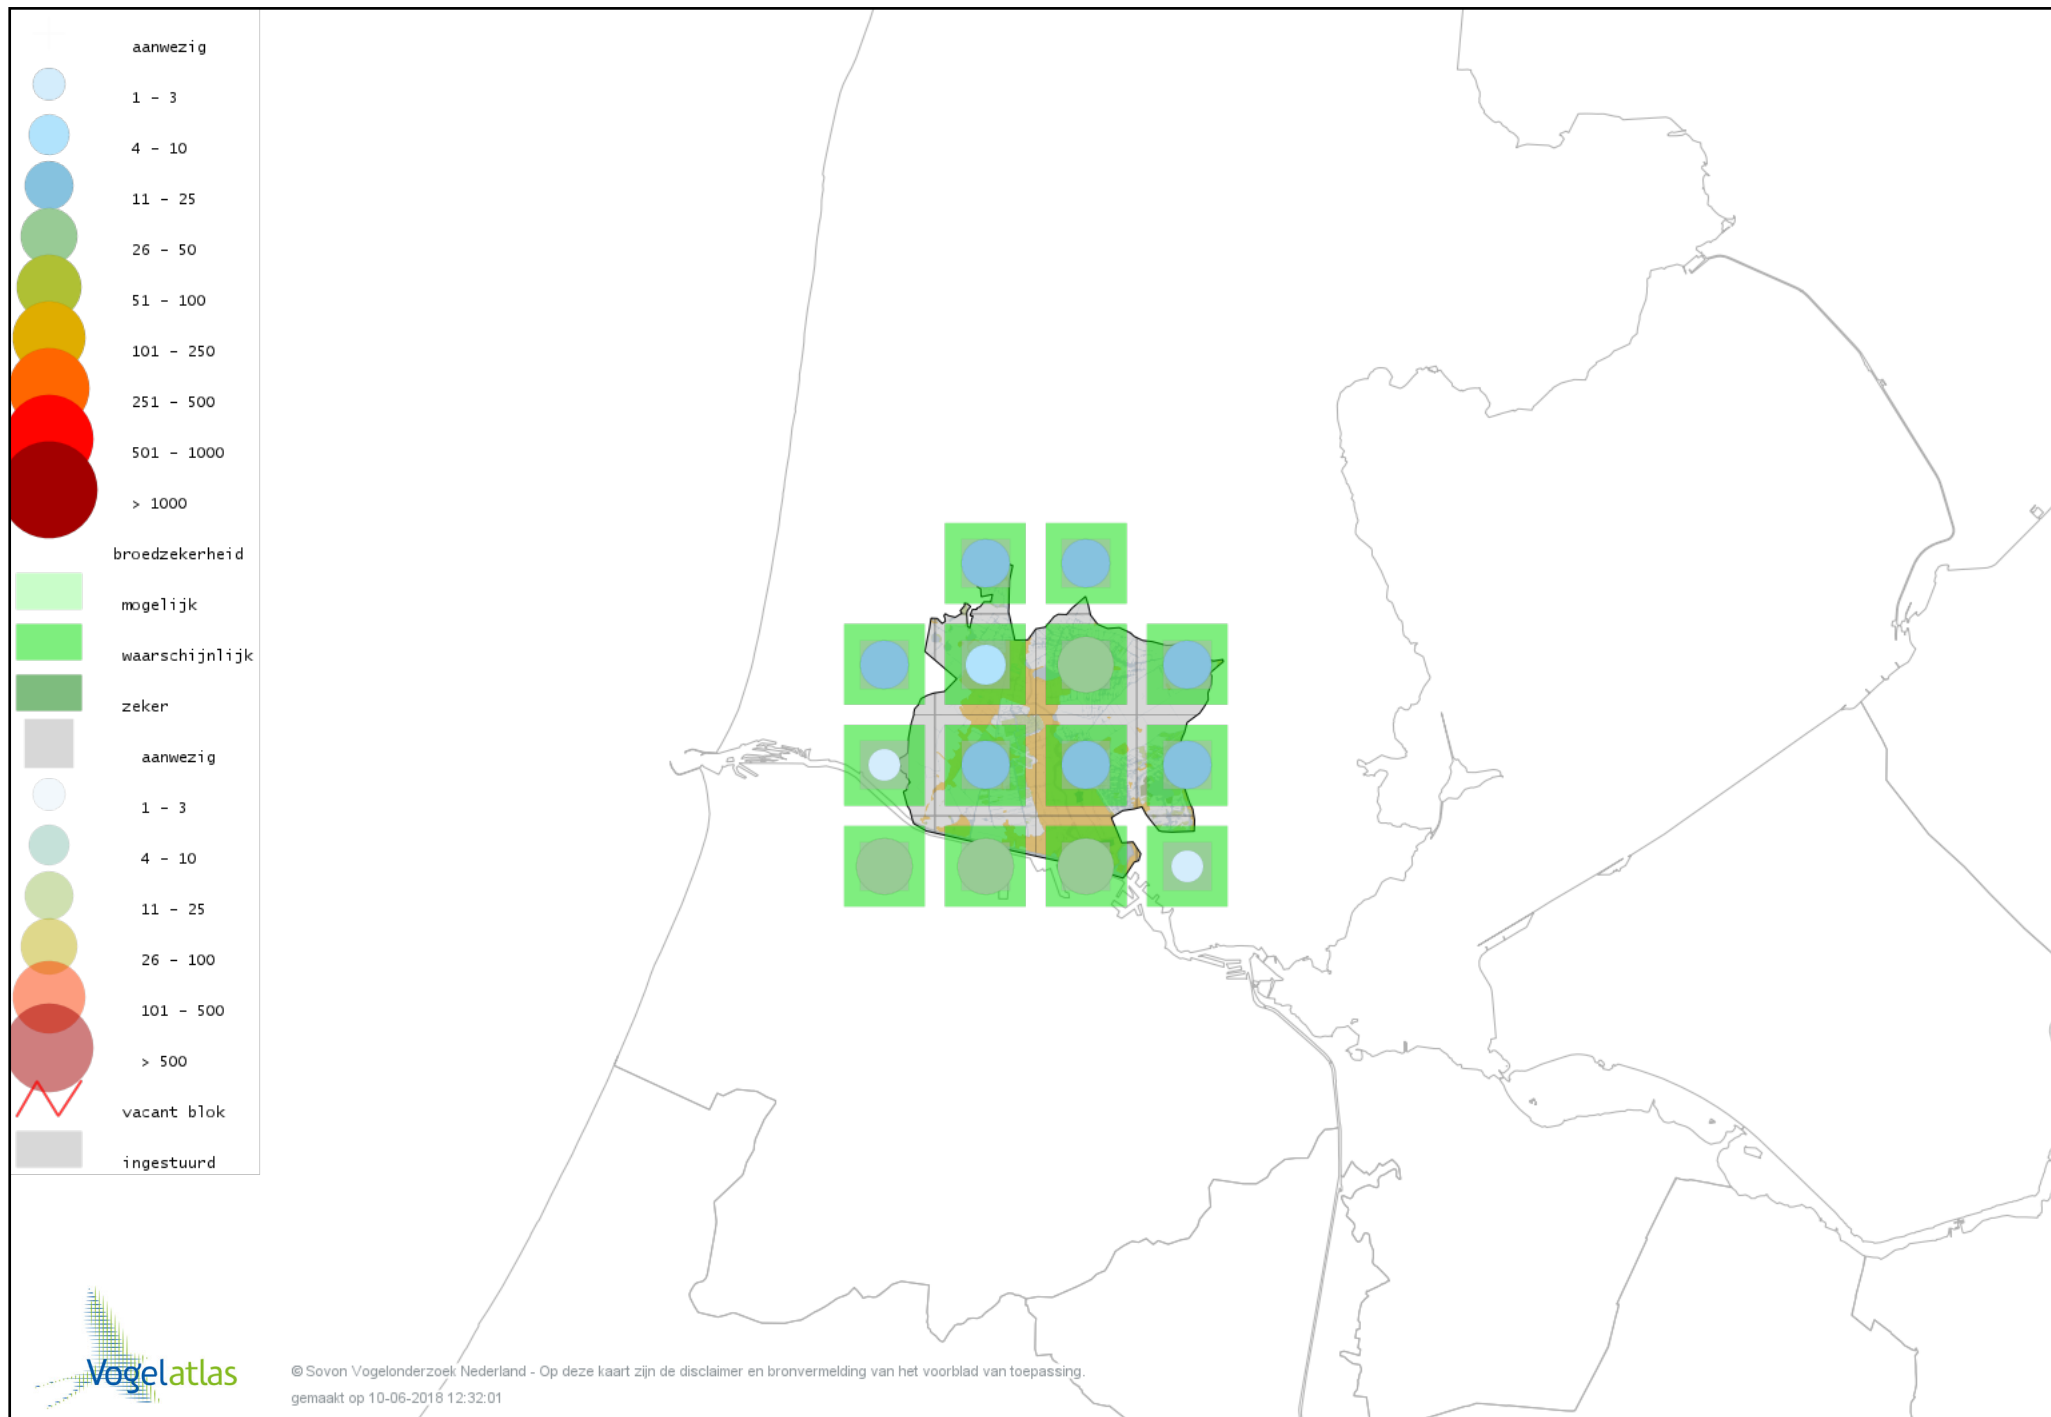

Voorlopige verspreidingskaart Huiszwaluw broedseizoen

Voorlopige verspreidingskaart Cetti's Zanger broedseizoen

Voorlopige verspreidingskaart Staartmees broedseizoen

Voorlopige verspreidingskaart Tjiftjaf broedseizoen

Voorlopige verspreidingskaart Fitis broedseizoen

Voorlopige verspreidingskaart Braamsluiper broedseizoen

Voorlopige verspreidingskaart Grasmus broedseizoen

Voorlopige verspreidingskaart Tuinfluiter broedseizoen

Voorlopige verspreidingskaart Zwartkop broedseizoen

Voorlopige verspreidingskaart Sprinkhaanzanger broedseizoen

Voorlopige verspreidingskaart Snor broedseizoen

Voorlopige verspreidingskaart Spotvogel broedseizoen