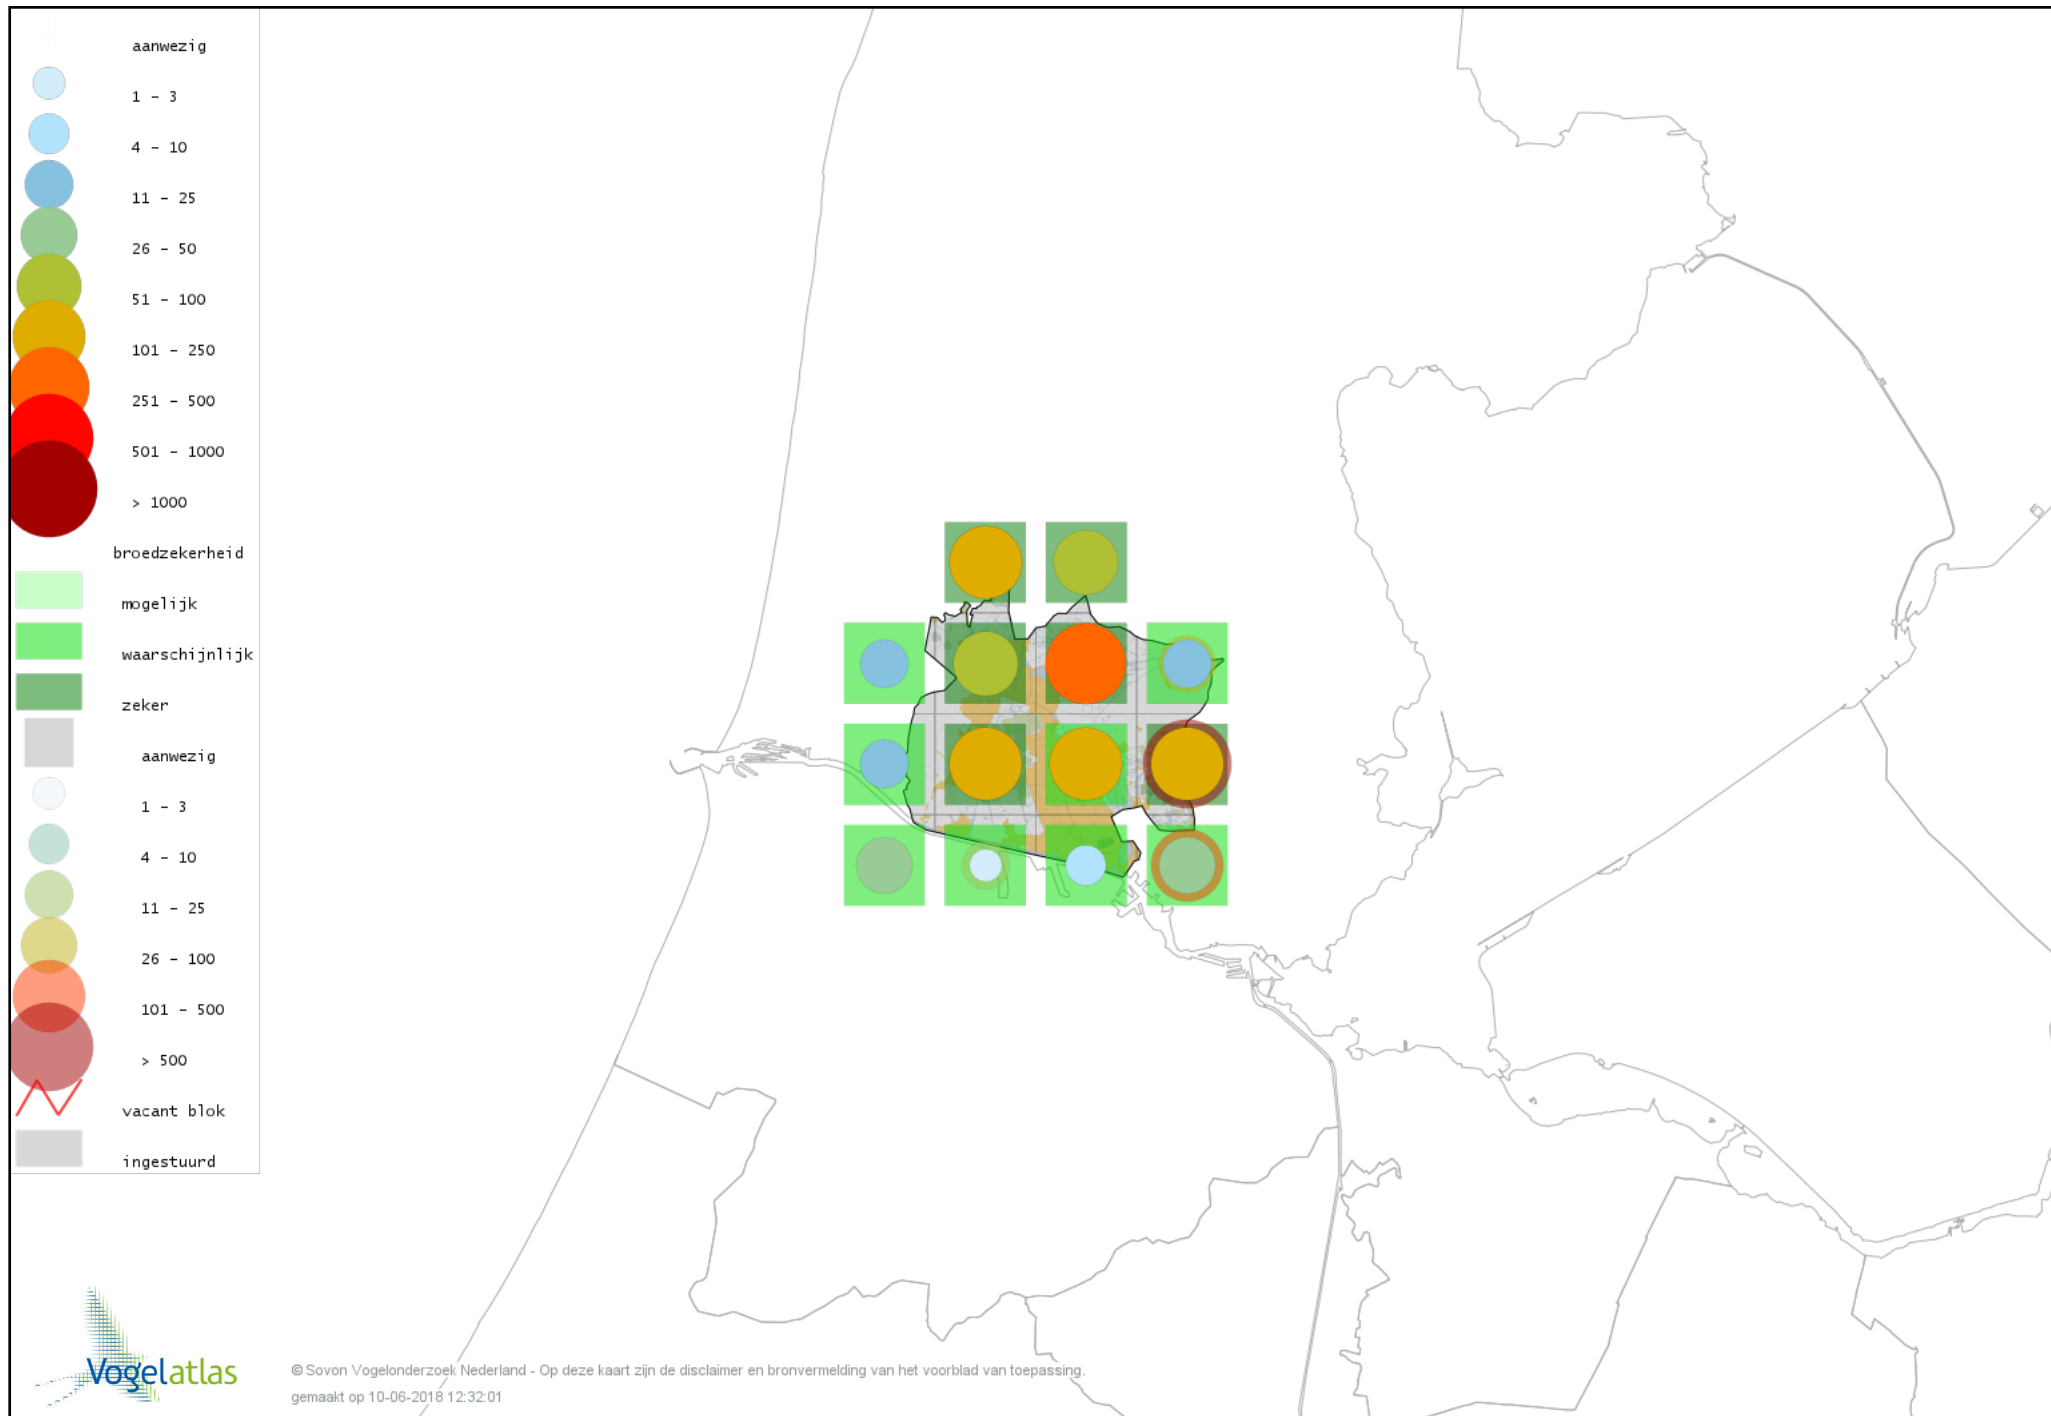

Voorlopige verspreidingskaart Fitis broedseizoen

Voorlopige verspreidingskaart Braamsluiper broedseizoen

Voorlopige verspreidingskaart Grasmus broedseizoen

Voorlopige verspreidingskaart Tuinfluiter broedseizoen

Voorlopige verspreidingskaart Zwartkop broedseizoen

Voorlopige verspreidingskaart Sprinkhaanzanger broedseizoen

Voorlopige verspreidingskaart Snor broedseizoen

Voorlopige verspreidingskaart Spotvogel broedseizoen

Voorlopige verspreidingskaart Bosrietzanger broedseizoen

Voorlopige verspreidingskaart Kleine Karekiet broedseizoen

Voorlopige verspreidingskaart Rietzanger broedseizoen

Voorlopige verspreidingskaart Grote Karekiet broedseizoen

Voorlopige verspreidingskaart Boomklever broedseizoen

Voorlopige verspreidingskaart Boomkruiper broedseizoen

Voorlopige verspreidingskaart Winterkoning broedseizoen

Voorlopige verspreidingskaart Spreeuw broedseizoen