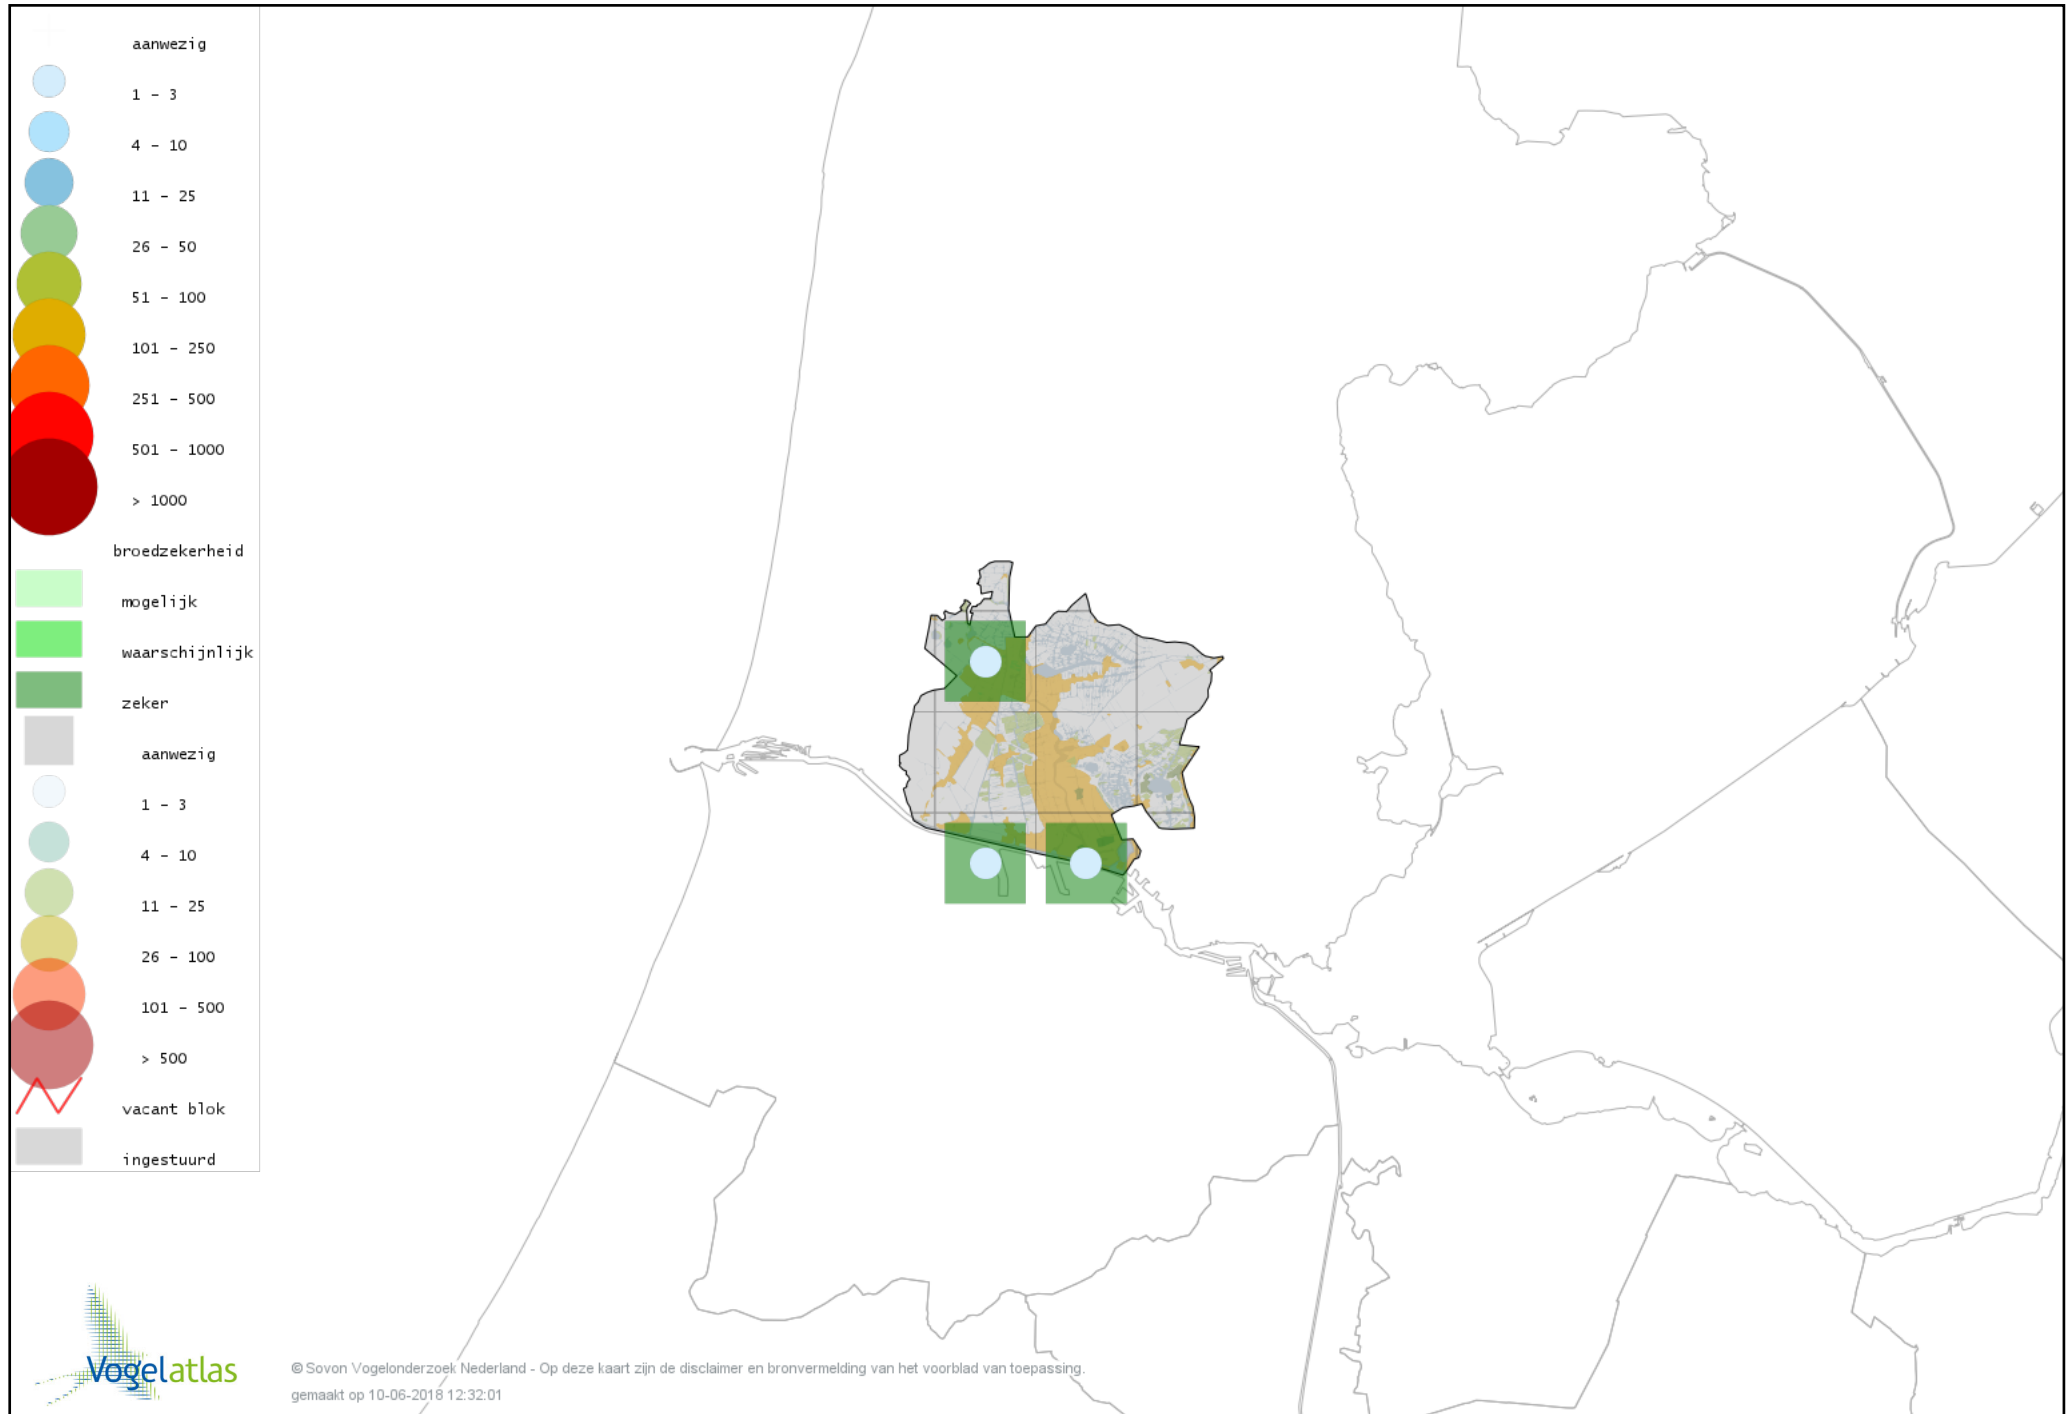

Voorlopige verspreidingskaart Dodaars broedseizoen

Voorlopige verspreidingskaart Fuut broedseizoen

Voorlopige verspreidingskaart Bruine Kiekendief broedseizoen

Voorlopige verspreidingskaart Havik broedseizoen

Voorlopige verspreidingskaart Sperwer broedseizoen

Voorlopige verspreidingskaart Buizerd broedseizoen

Voorlopige verspreidingskaart Torenvalk broedseizoen

Voorlopige verspreidingskaart Boomvalk broedseizoen

Voorlopige verspreidingskaart Slechtvalk broedseizoen

Voorlopige verspreidingskaart Waterral broedseizoen

Voorlopige verspreidingskaart Porseleinhoen broedseizoen

Voorlopige verspreidingskaart Kwartelkoning broedseizoen

Voorlopige verspreidingskaart Waterhoen broedseizoen

Voorlopige verspreidingskaart Meerkoet broedseizoen

Voorlopige verspreidingskaart Scholekster broedseizoen

Voorlopige verspreidingskaart Kluut broedseizoen