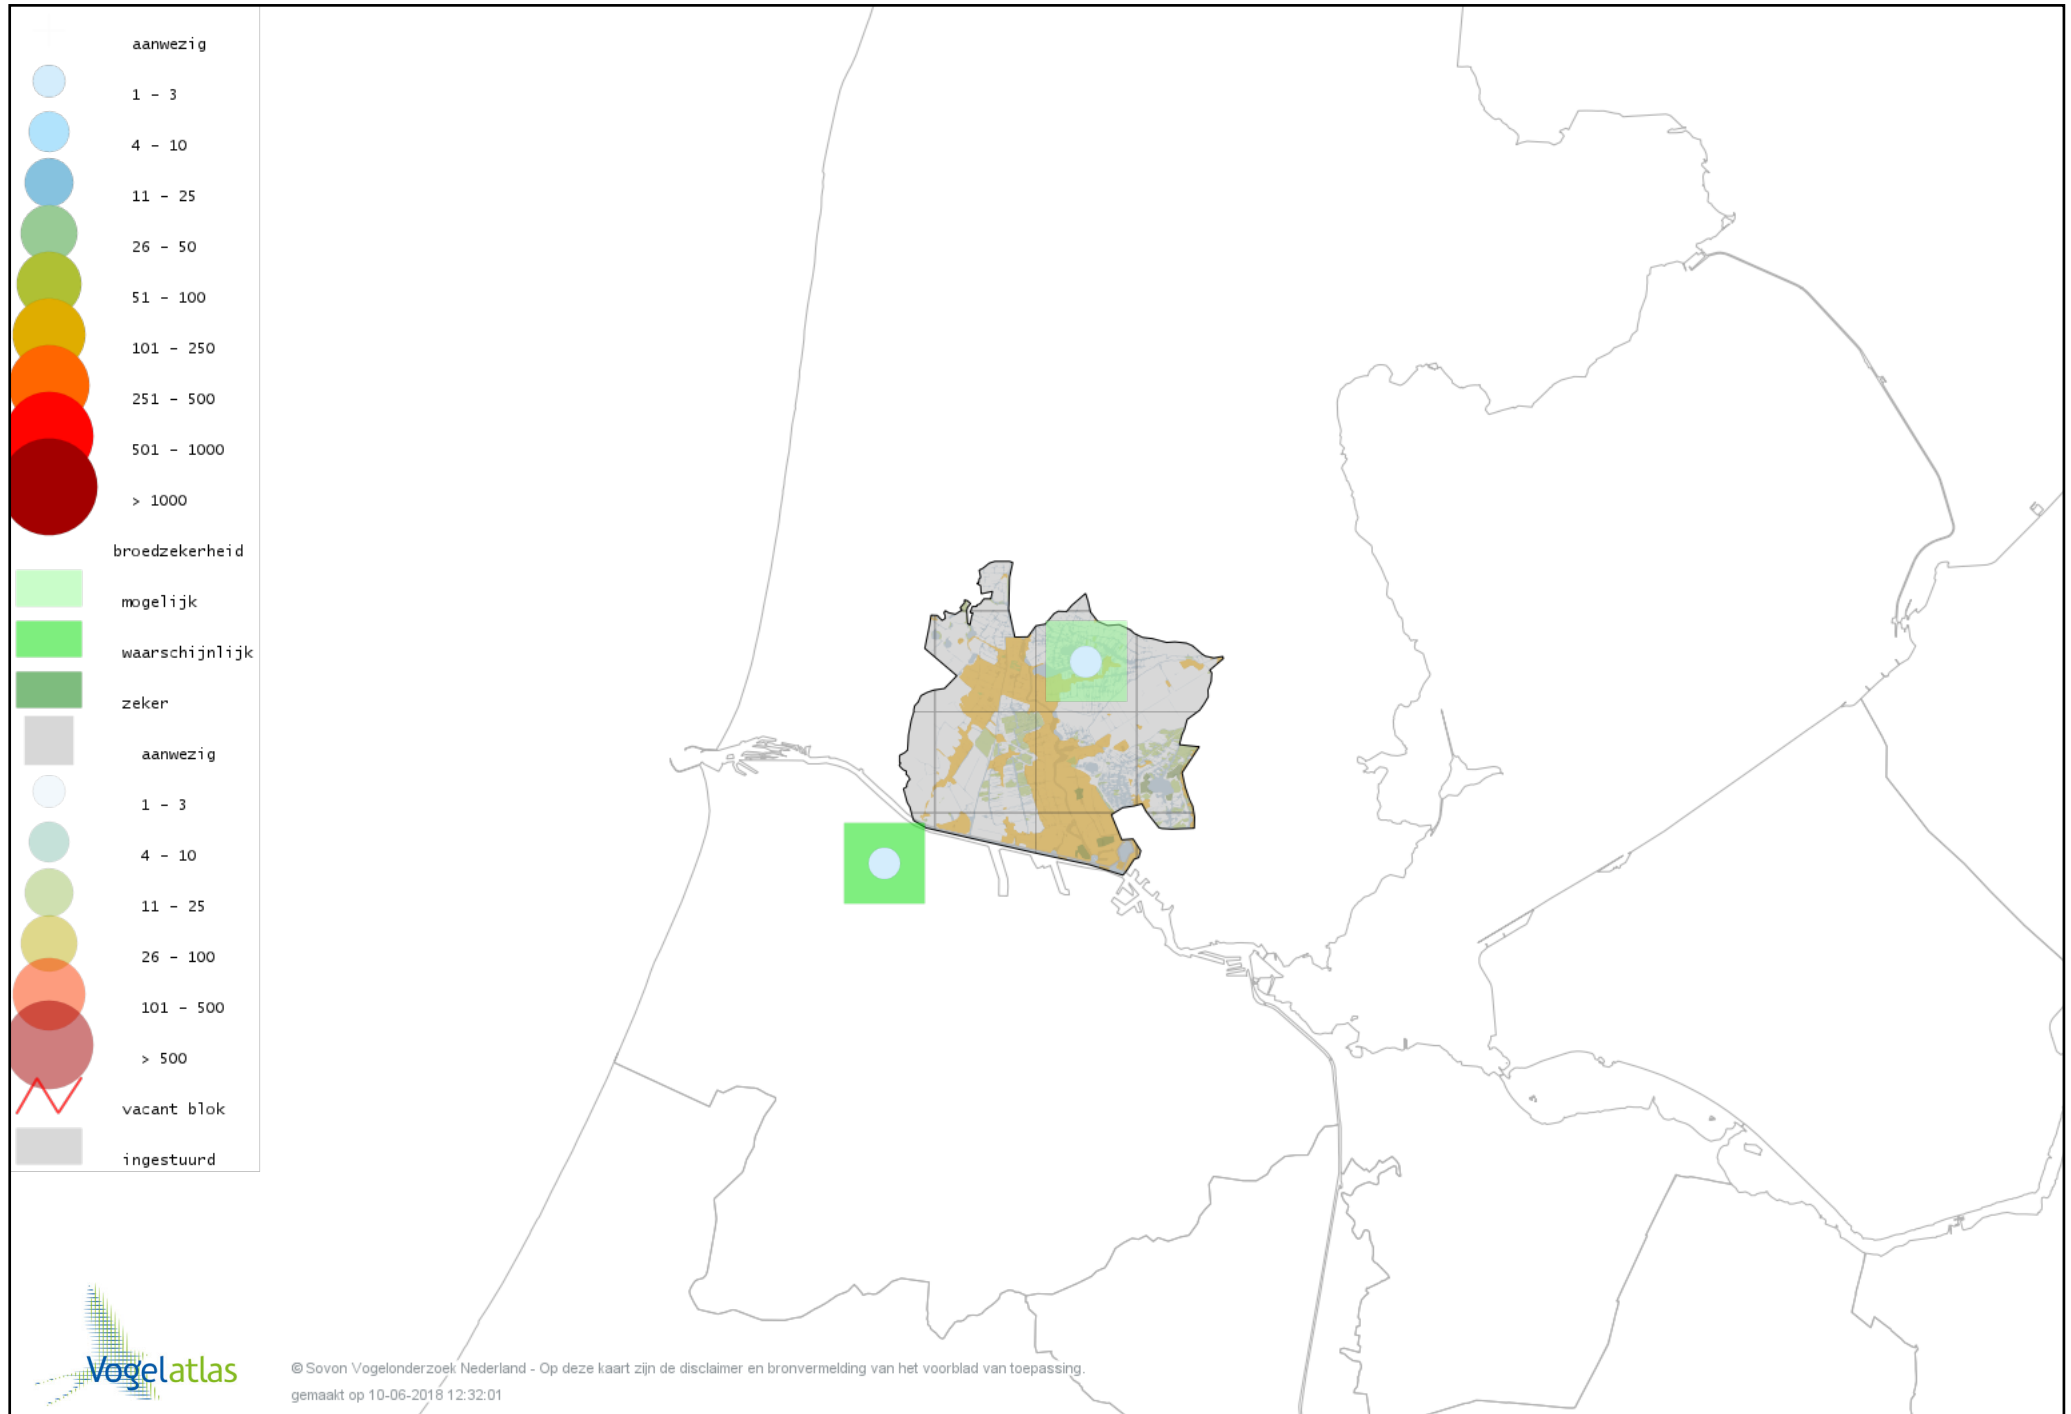

Voorlopige verspreidingskaart Zwartkop broedseizoen

Voorlopige verspreidingskaart Sprinkhaanzanger broedseizoen

Voorlopige verspreidingskaart Snor broedseizoen

Voorlopige verspreidingskaart Spotvogel broedseizoen

Voorlopige verspreidingskaart Bosrietzanger broedseizoen

Voorlopige verspreidingskaart Kleine Karekiet broedseizoen

Voorlopige verspreidingskaart Rietzanger broedseizoen

Voorlopige verspreidingskaart Grote Karekiet broedseizoen

Voorlopige verspreidingskaart Boomklever broedseizoen

Voorlopige verspreidingskaart Boomkruiper broedseizoen

Voorlopige verspreidingskaart Winterkoning broedseizoen

Voorlopige verspreidingskaart Spreeuw broedseizoen