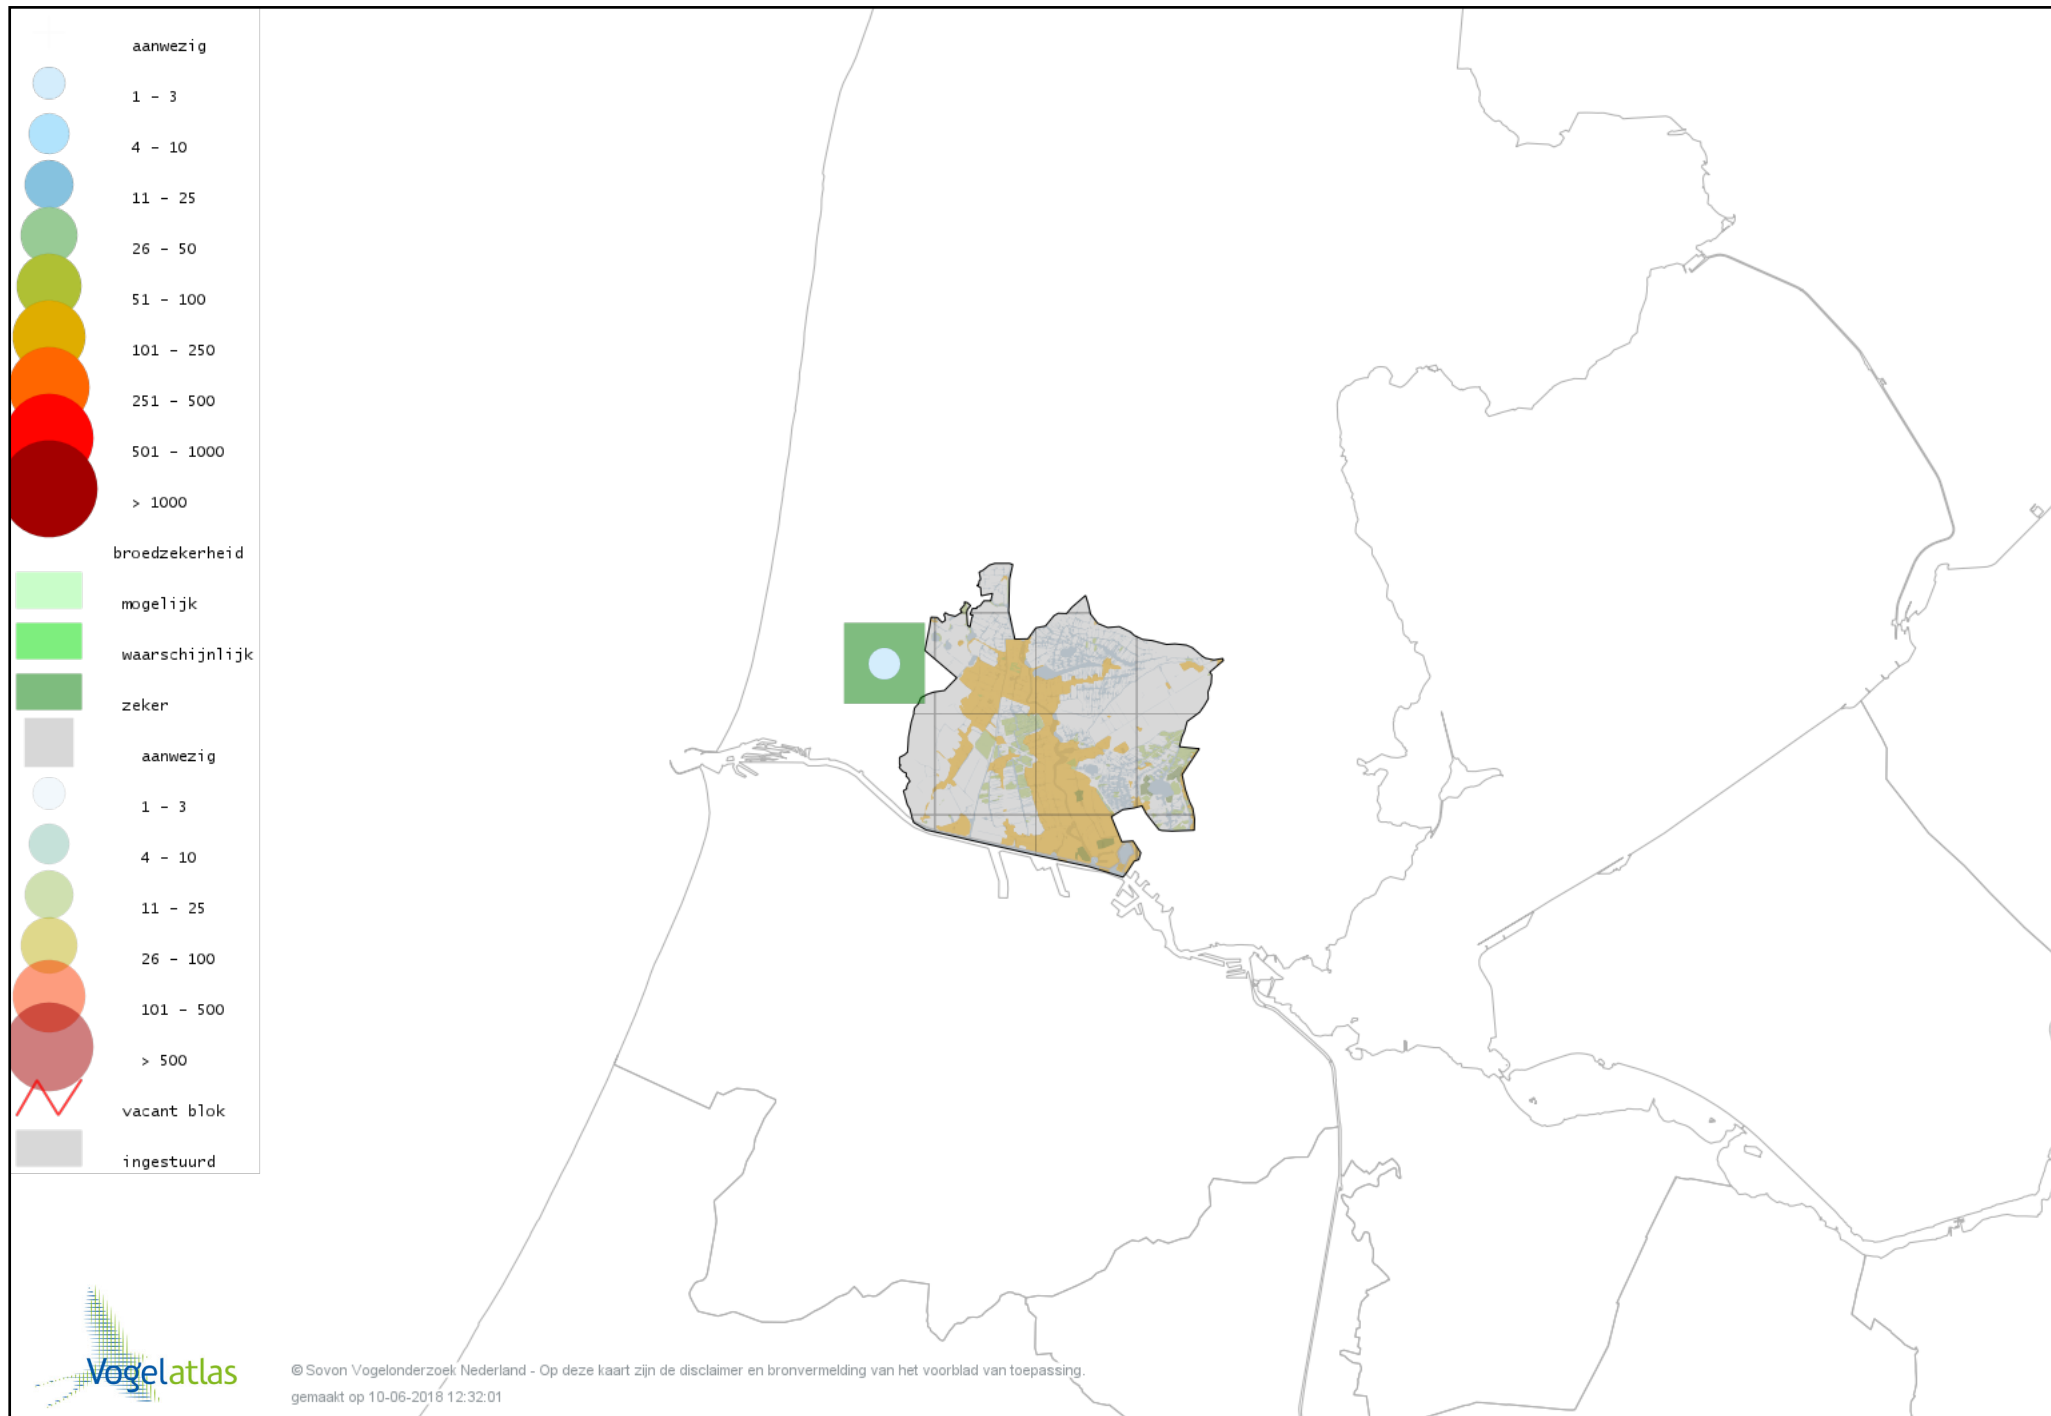

Voorlopige verspreidingskaart Smient broedseizoen

Voorlopige verspreidingskaart Slobeend broedseizoen

Voorlopige verspreidingskaart Wilde Eend broedseizoen

Voorlopige verspreidingskaart Soepeend broedseizoen

Voorlopige verspreidingskaart Zomertaling broedseizoen

Voorlopige verspreidingskaart Wintertaling broedseizoen

Voorlopige verspreidingskaart Patrijs broedseizoen

Voorlopige verspreidingskaart Kwartel broedseizoen

Voorlopige verspreidingskaart Fazant broedseizoen

Voorlopige verspreidingskaart Aalscholver broedseizoen

Voorlopige verspreidingskaart Roerdomp broedseizoen

Voorlopige verspreidingskaart Blauwe Reiger broedseizoen