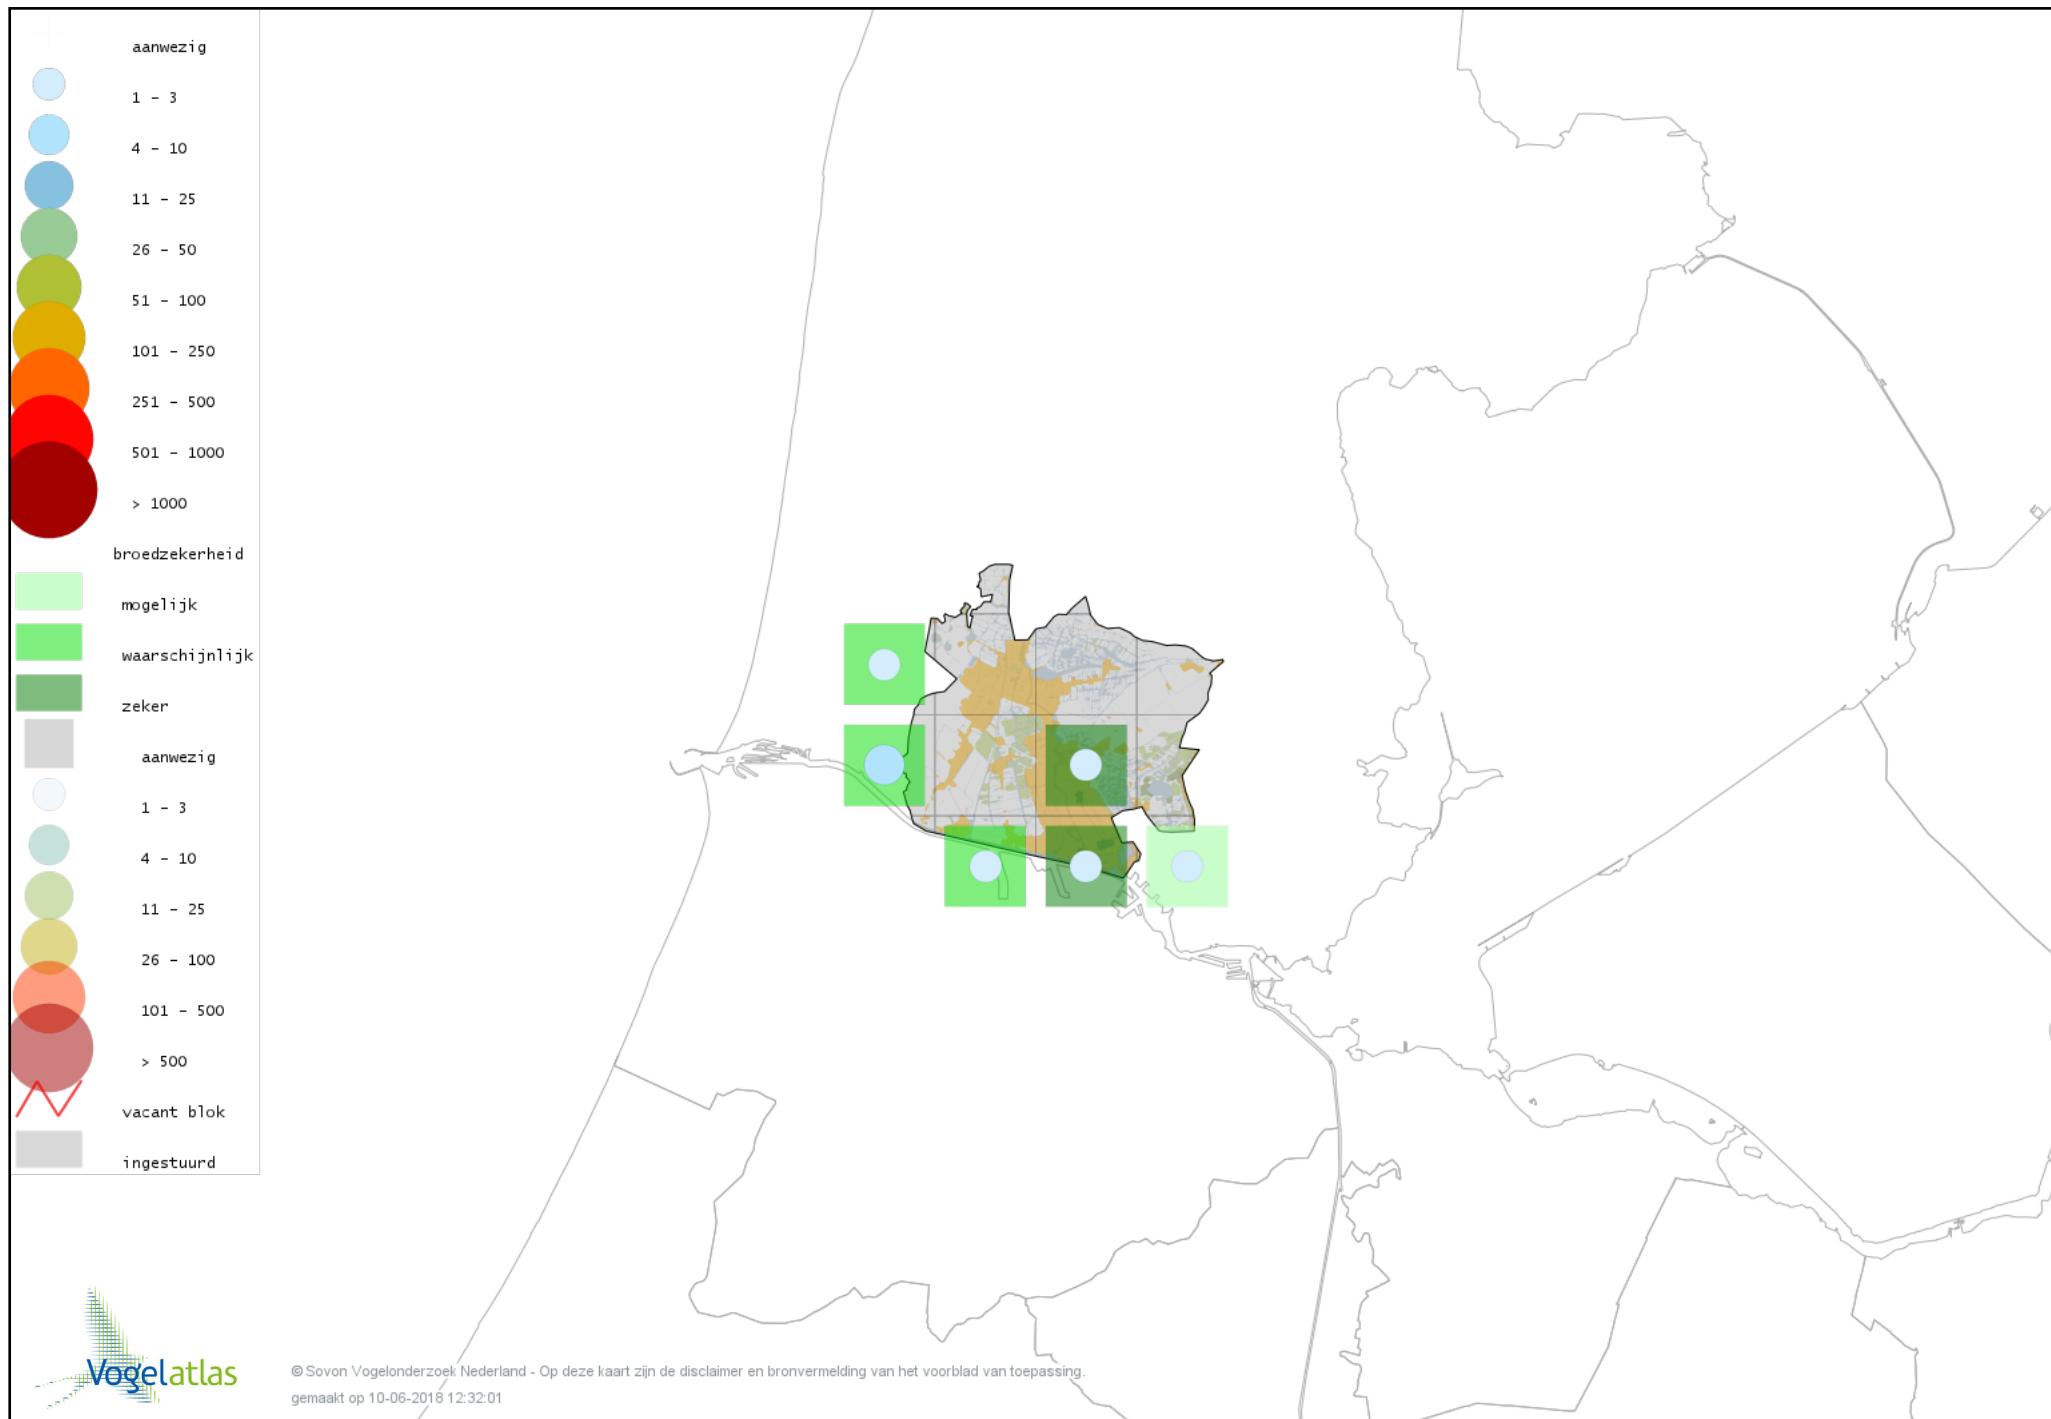

Voorlopige verspreidingskaart Zwartkop broedseizoen

Voorlopige verspreidingskaart Sprinkhaanzanger broedseizoen

Voorlopige verspreidingskaart Snor broedseizoen

Voorlopige verspreidingskaart Spotvogel broedseizoen

Voorlopige verspreidingskaart Bosrietzanger broedseizoen

Voorlopige verspreidingskaart Kleine Karekiet broedseizoen

Voorlopige verspreidingskaart Rietzanger broedseizoen

Voorlopige verspreidingskaart Grote Karekiet broedseizoen

Voorlopige verspreidingskaart Boomklever broedseizoen

Voorlopige verspreidingskaart Boomkruiper broedseizoen

Voorlopige verspreidingskaart Winterkoning broedseizoen

Voorlopige verspreidingskaart Spreeuw broedseizoen