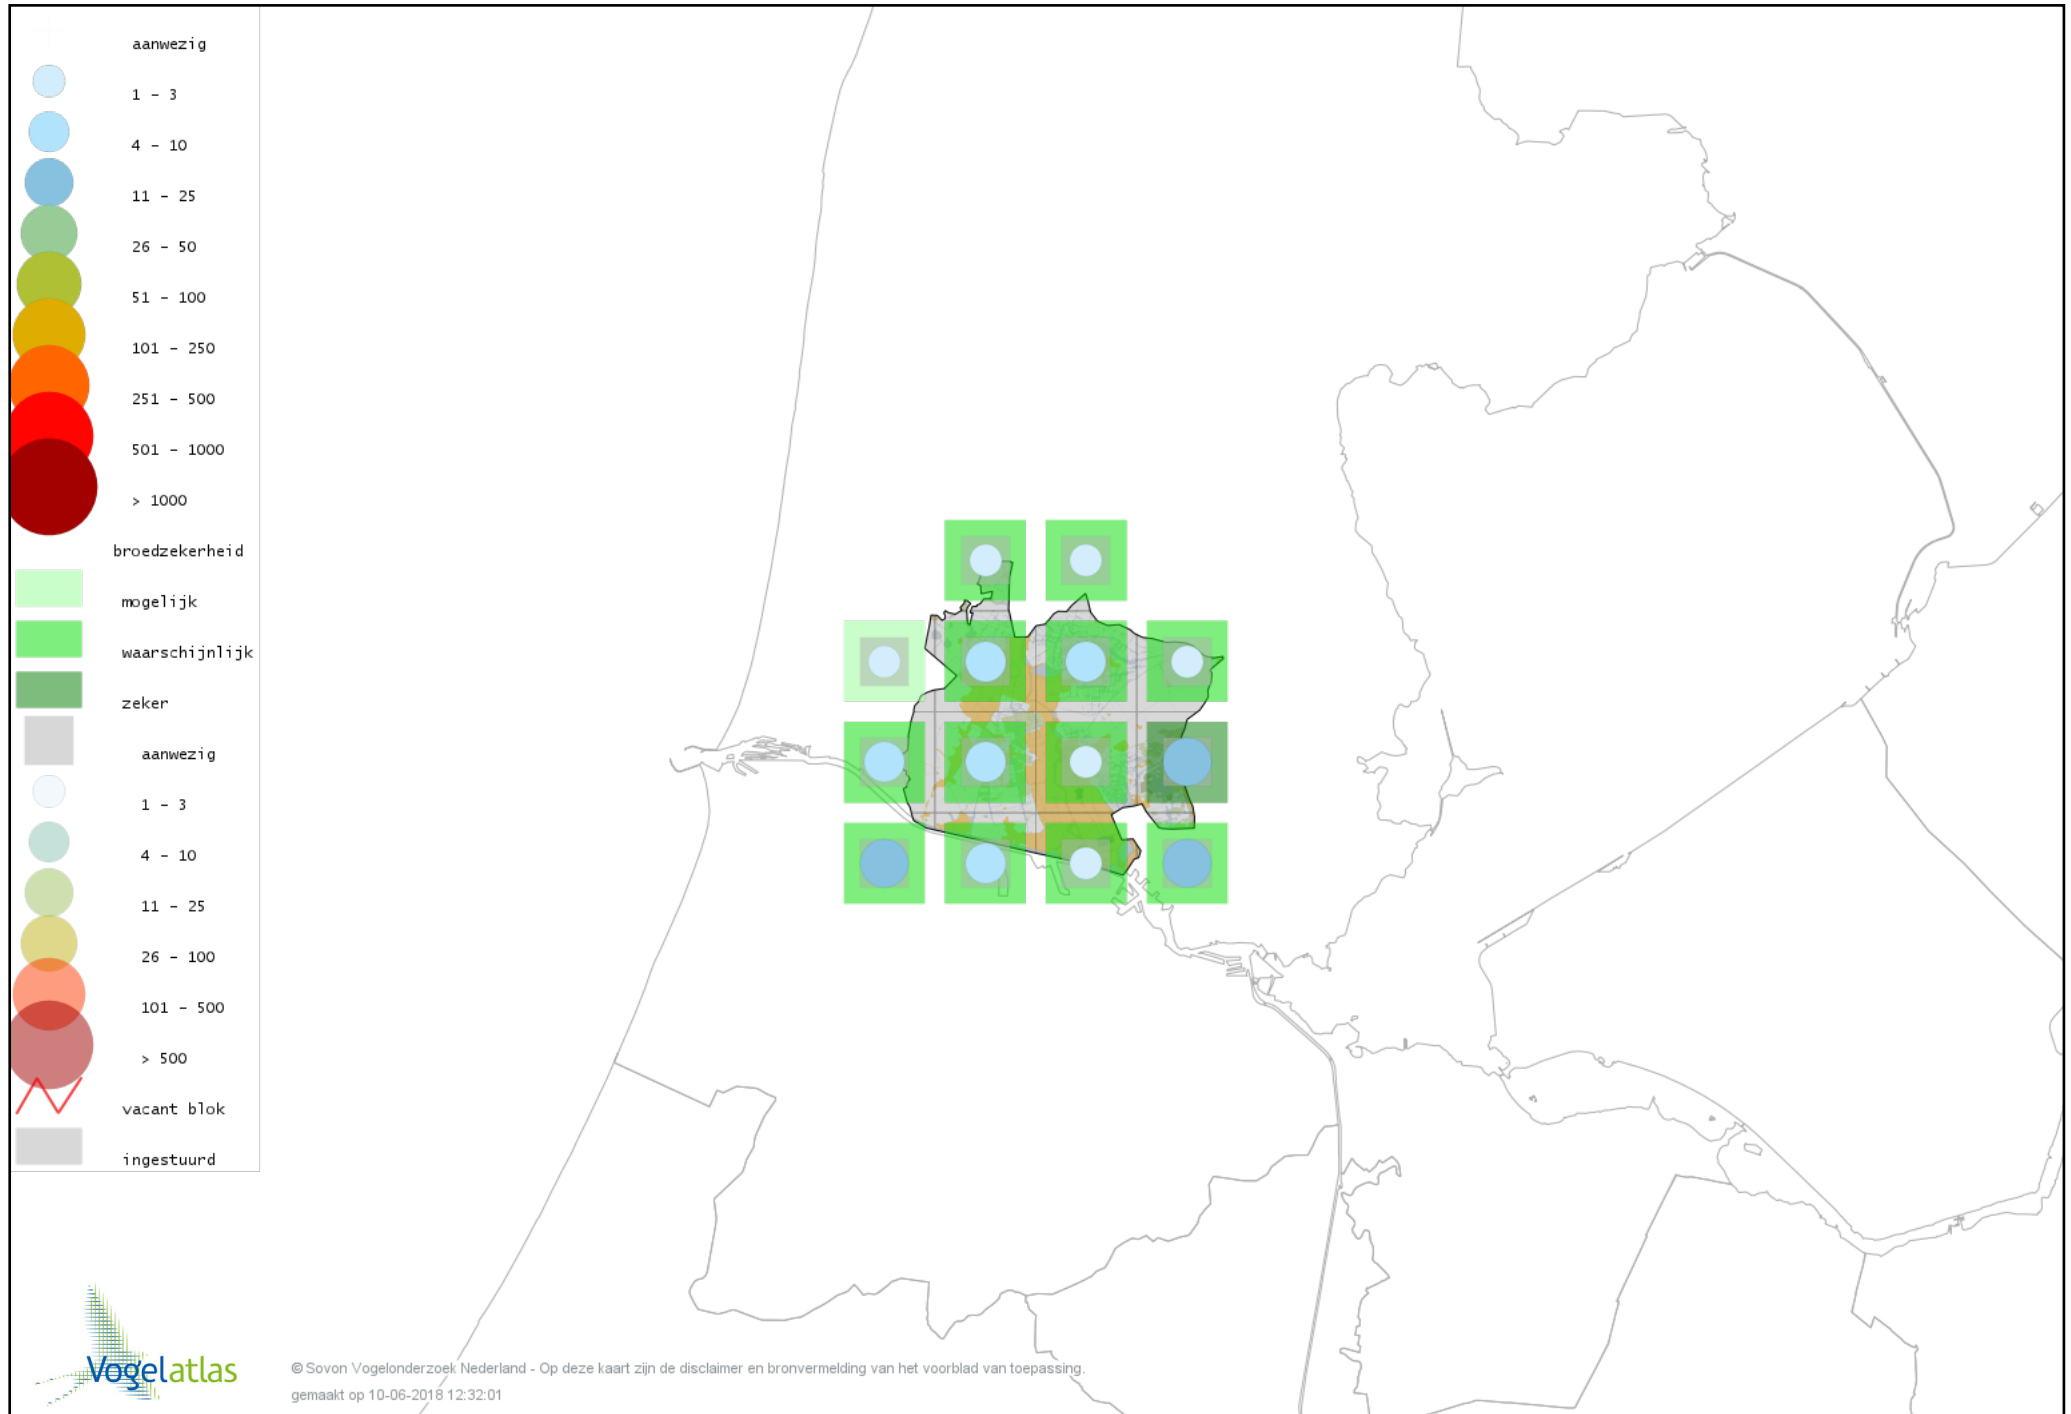

Voorlopige verspreidingskaart Zilvermeeuw broedseizoen

Voorlopige verspreidingskaart Visdief broedseizoen

Voorlopige verspreidingskaart Stadsduif broedseizoen

Voorlopige verspreidingskaart Holenduif broedseizoen

Voorlopige verspreidingskaart Houtduif broedseizoen

Voorlopige verspreidingskaart Turkse Tortel broedseizoen

Voorlopige verspreidingskaart Halsbandparkiet broedseizoen

Voorlopige verspreidingskaart Koekoek broedseizoen

Voorlopige verspreidingskaart Kerkuil broedseizoen

Voorlopige verspreidingskaart Steenuil broedseizoen

Voorlopige verspreidingskaart Bosuil broedseizoen

Voorlopige verspreidingskaart Ransuil broedseizoen