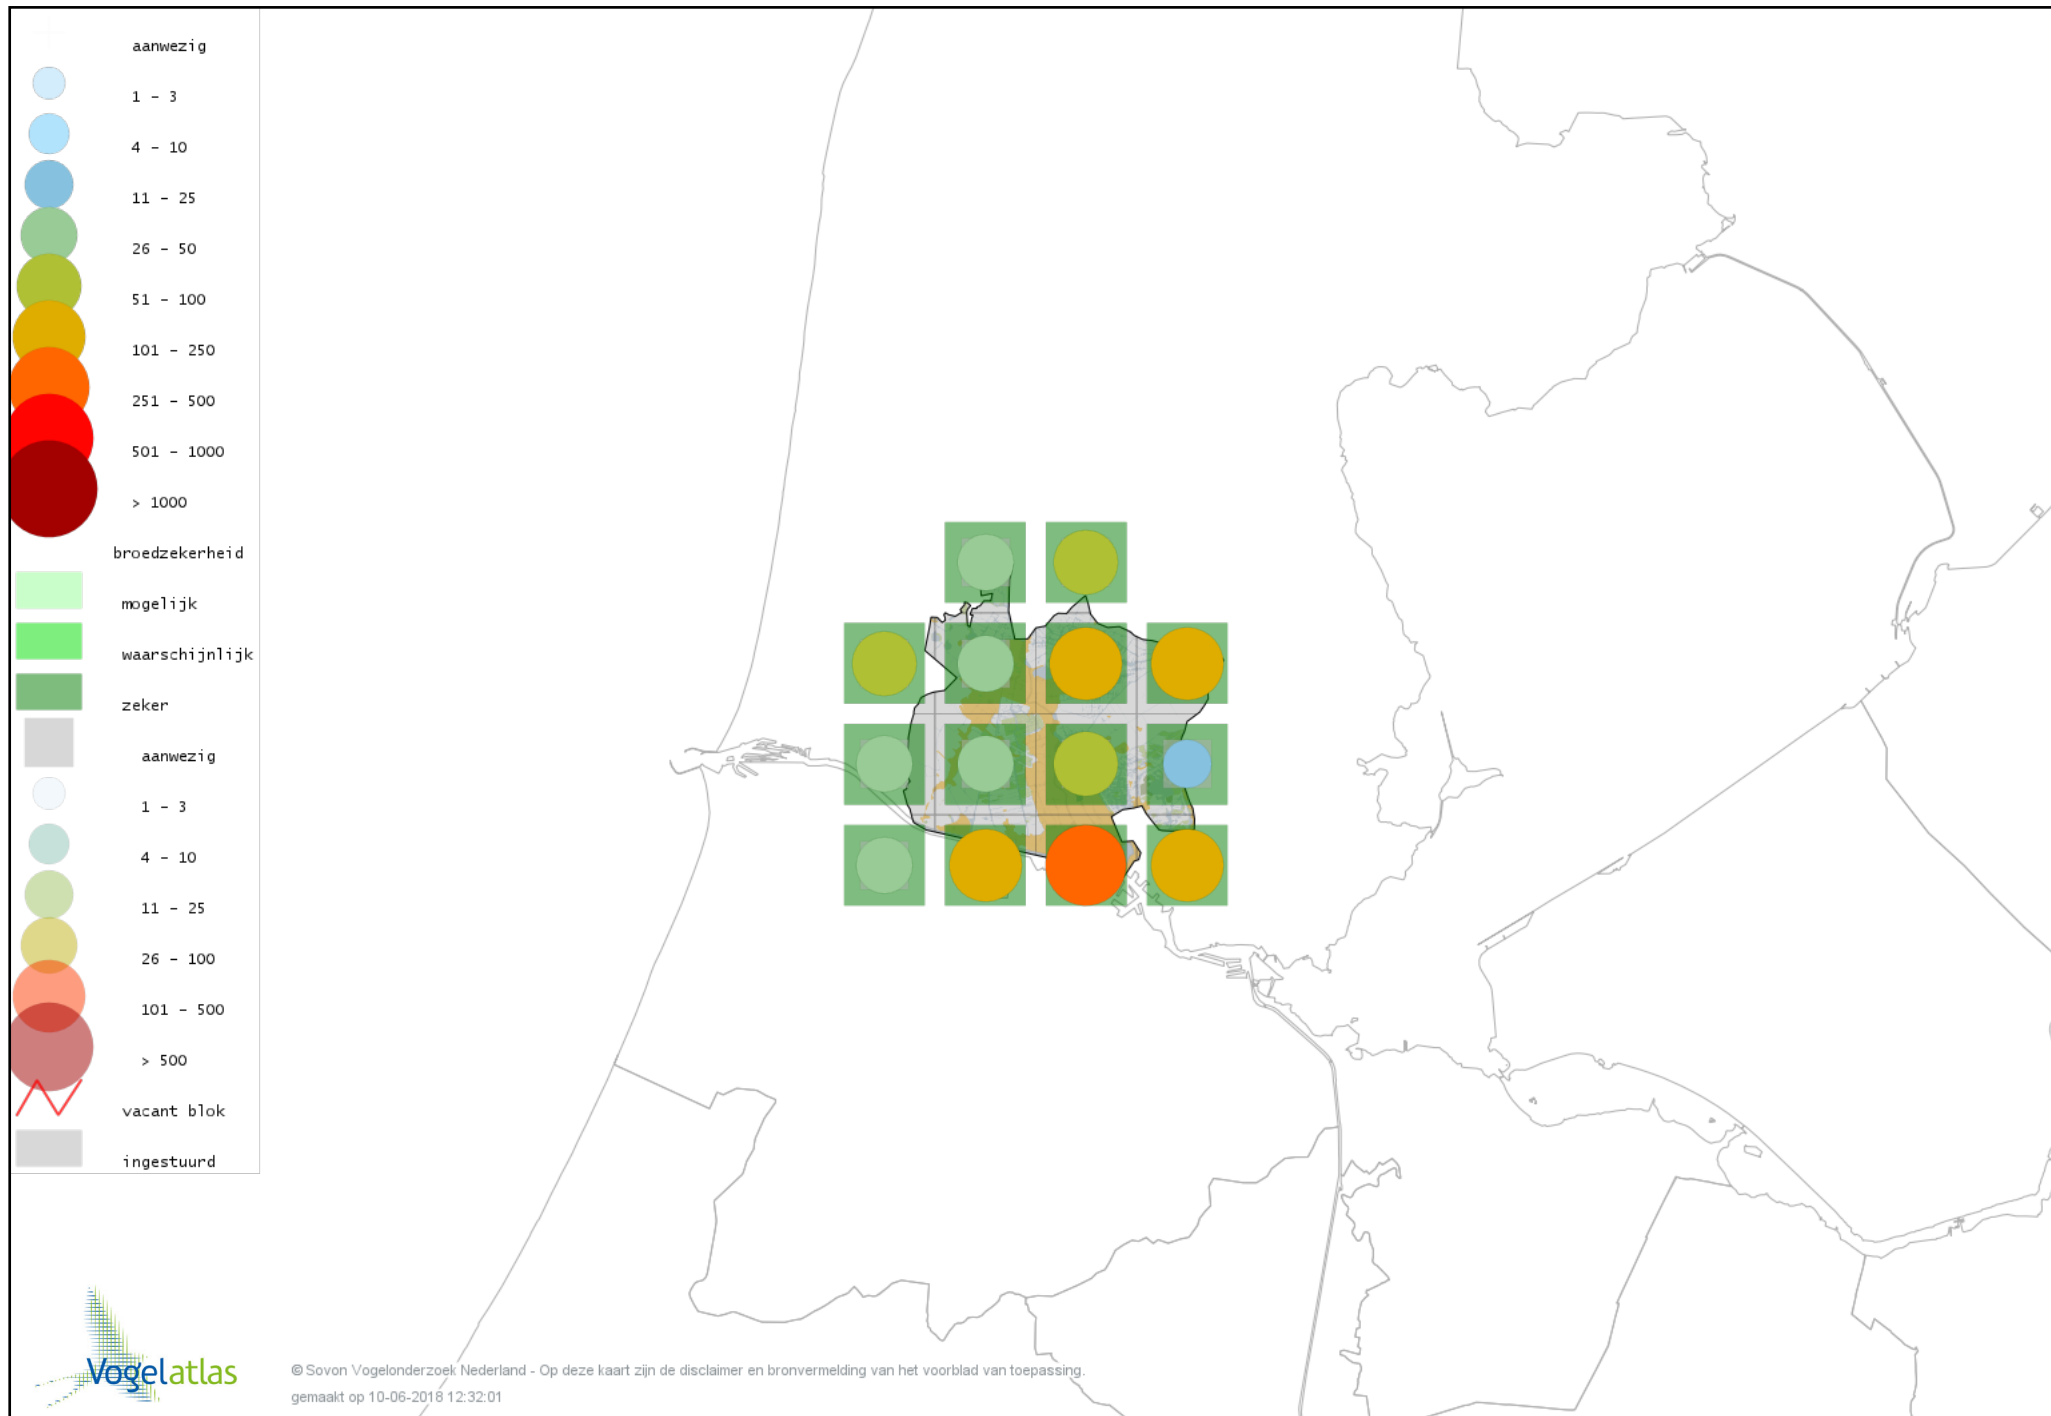

Voorlopige verspreidingskaart Gierzwaluw broedseizoen

Voorlopige verspreidingskaart IJsvogel broedseizoen

Voorlopige verspreidingskaart Groene Specht broedseizoen

Voorlopige verspreidingskaart Grote Bonte Specht broedseizoen

Voorlopige verspreidingskaart Ekster broedseizoen

Voorlopige verspreidingskaart Gaai broedseizoen

Voorlopige verspreidingskaart Kauw broedseizoen

Voorlopige verspreidingskaart Roek broedseizoen

Voorlopige verspreidingskaart Zwarte Kraai broedseizoen