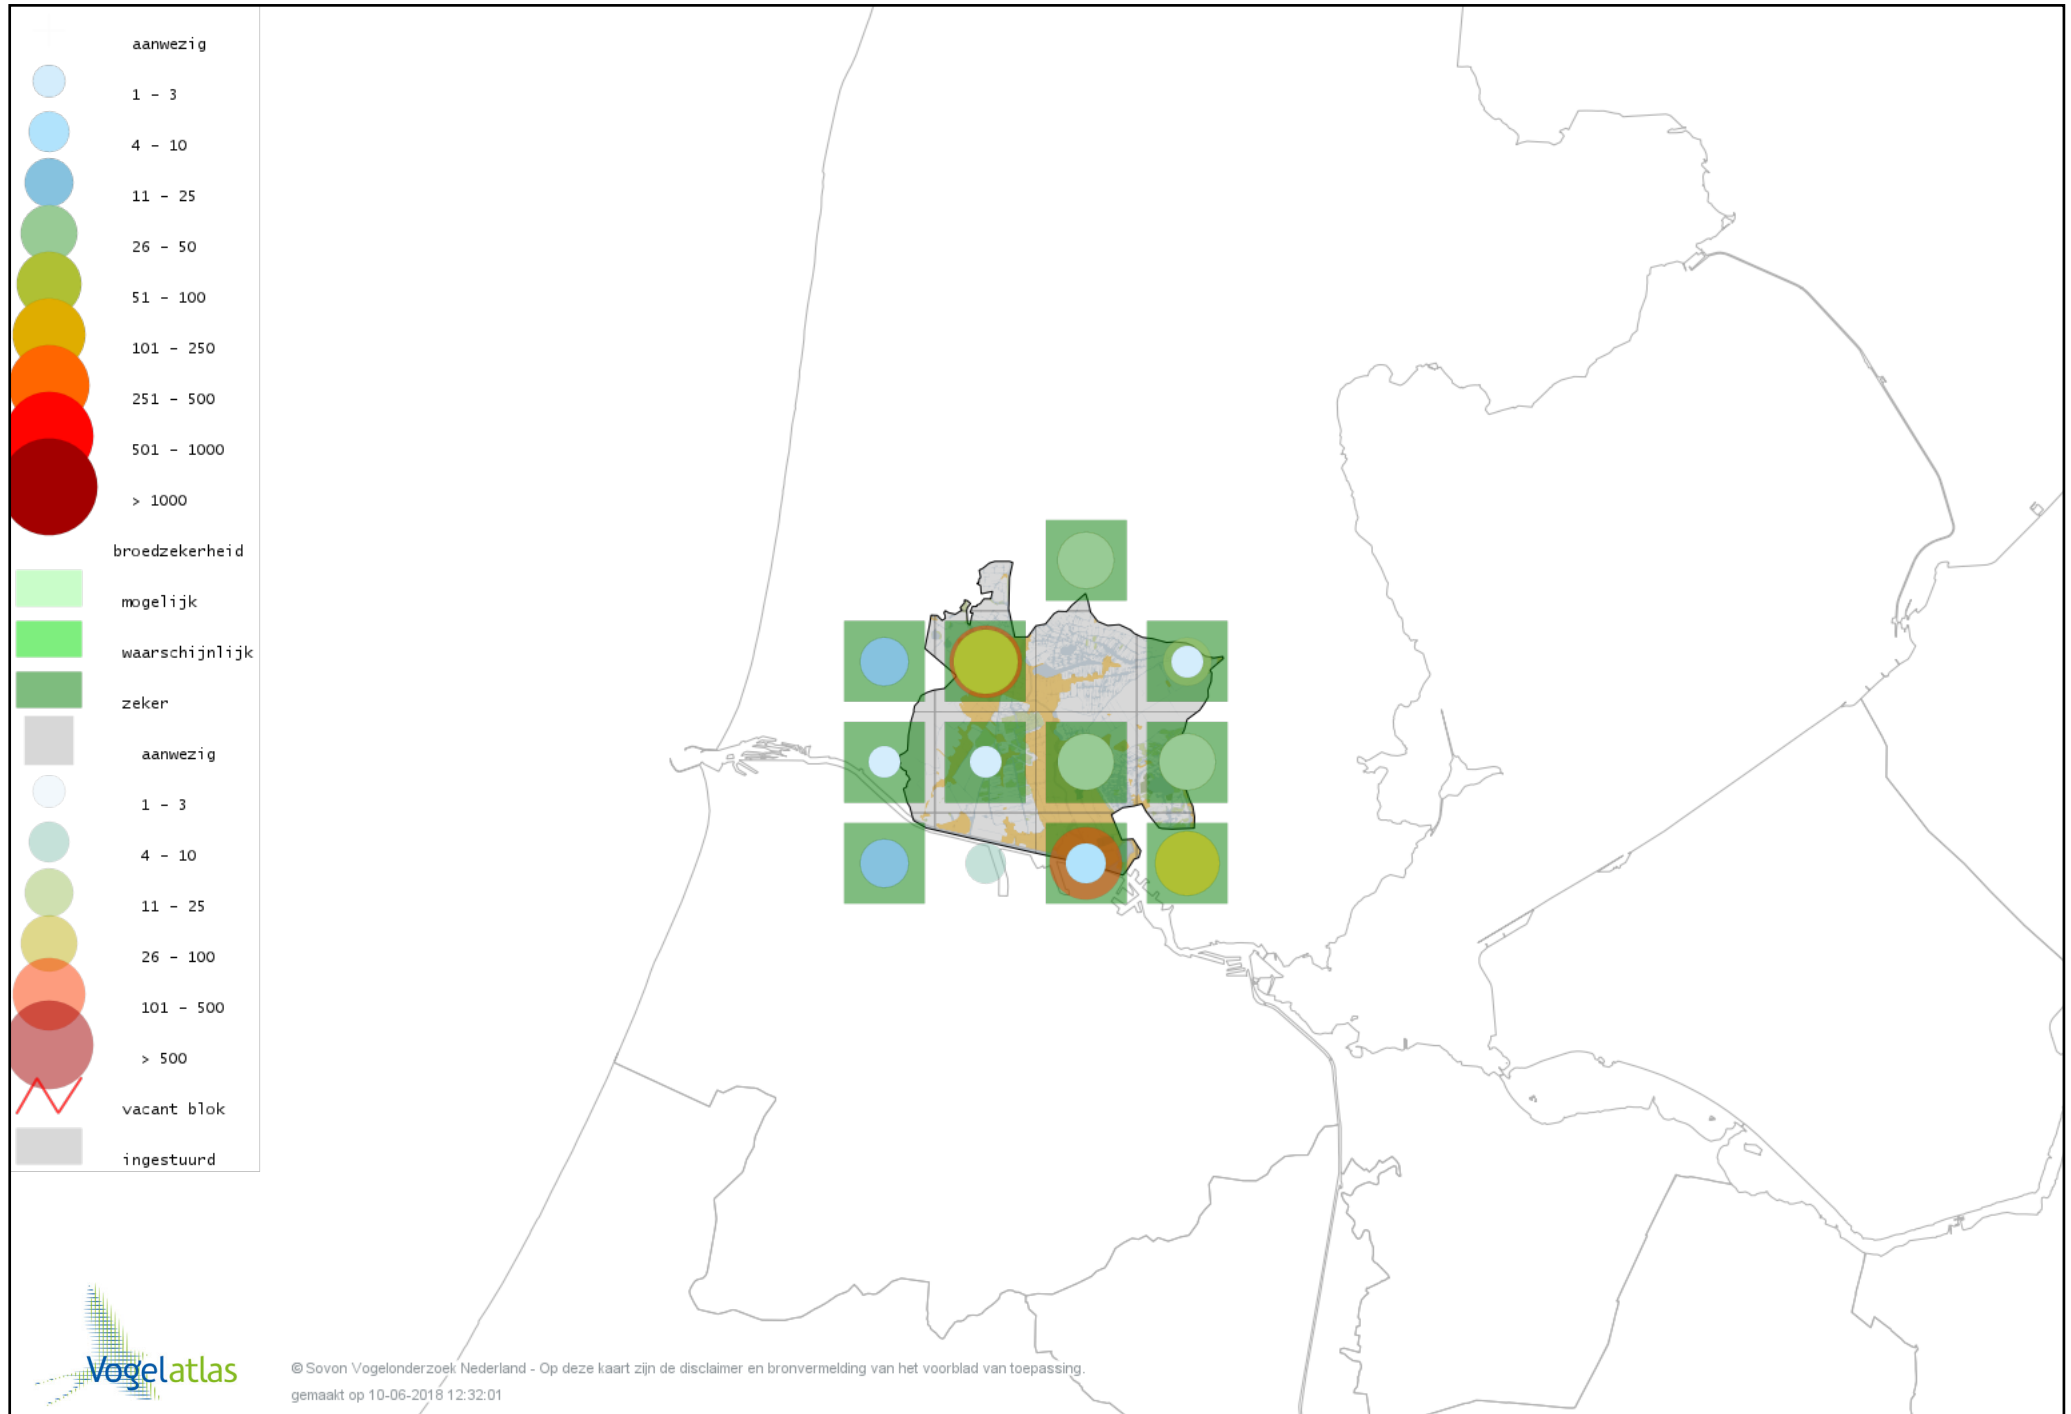

Voorlopige verspreidingskaart Zomertaling broedseizoen

Voorlopige verspreidingskaart Wintertaling broedseizoen

Voorlopige verspreidingskaart Patrijs broedseizoen

Voorlopige verspreidingskaart Kwartel broedseizoen

Voorlopige verspreidingskaart Fazant broedseizoen

Voorlopige verspreidingskaart Aalscholver broedseizoen

Voorlopige verspreidingskaart Roerdomp broedseizoen

Voorlopige verspreidingskaart Blauwe Reiger broedseizoen

Voorlopige verspreidingskaart Dodaars broedseizoen

Voorlopige verspreidingskaart Fuut broedseizoen

Voorlopige verspreidingskaart Bruine Kiekendief broedseizoen

Voorlopige verspreidingskaart Havik broedseizoen

Voorlopige verspreidingskaart Slechtvalk broedseizoen

Voorlopige verspreidingskaart Waterral broedseizoen

Voorlopige verspreidingskaart Porseleinhoen broedseizoen

Voorlopige verspreidingskaart Kwartelkoning broedseizoen