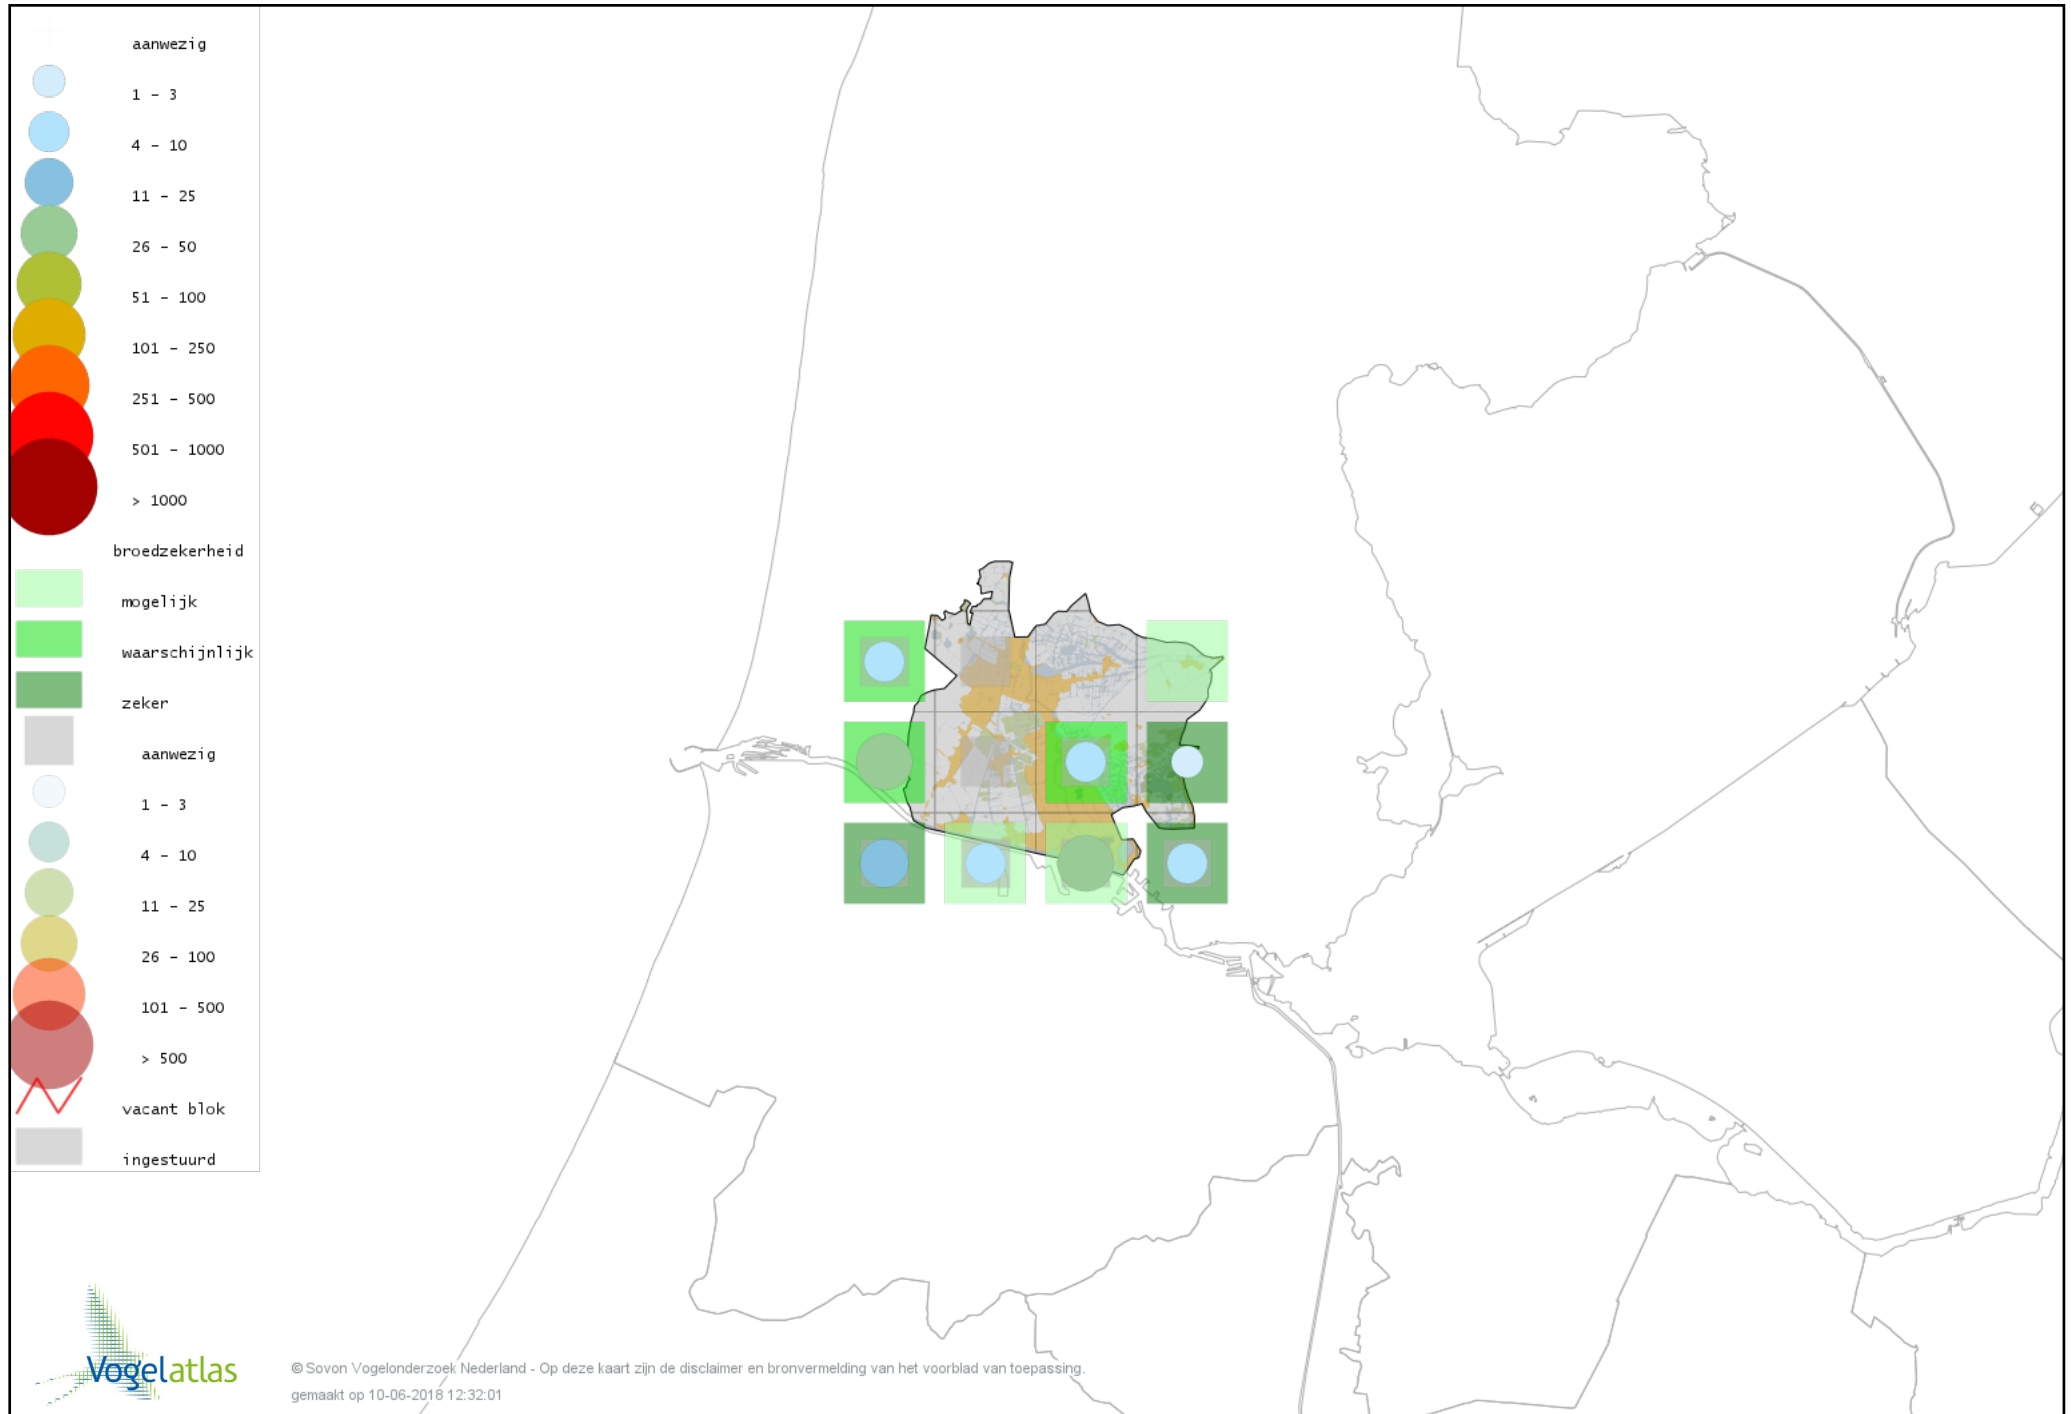

Voorlopige verspreidingskaart Kemphaan broedseizoen

Voorlopige verspreidingskaart Watersnip broedseizoen

Voorlopige verspreidingskaart Grutto broedseizoen

Voorlopige verspreidingskaart Wulp broedseizoen

Voorlopige verspreidingskaart Tureluur broedseizoen

Voorlopige verspreidingskaart Kokmeeuw broedseizoen

Voorlopige verspreidingskaart Zwartkopmeeuw broedseizoen

Voorlopige verspreidingskaart Stormmeeuw broedseizoen

Voorlopige verspreidingskaart Kleine Mantelmeeuw broedseizoen

Voorlopige verspreidingskaart Zilvermeeuw broedseizoen

Voorlopige verspreidingskaart Visdief broedseizoen

Voorlopige verspreidingskaart Stadsduif broedseizoen

Voorlopige verspreidingskaart Holenduif broedseizoen