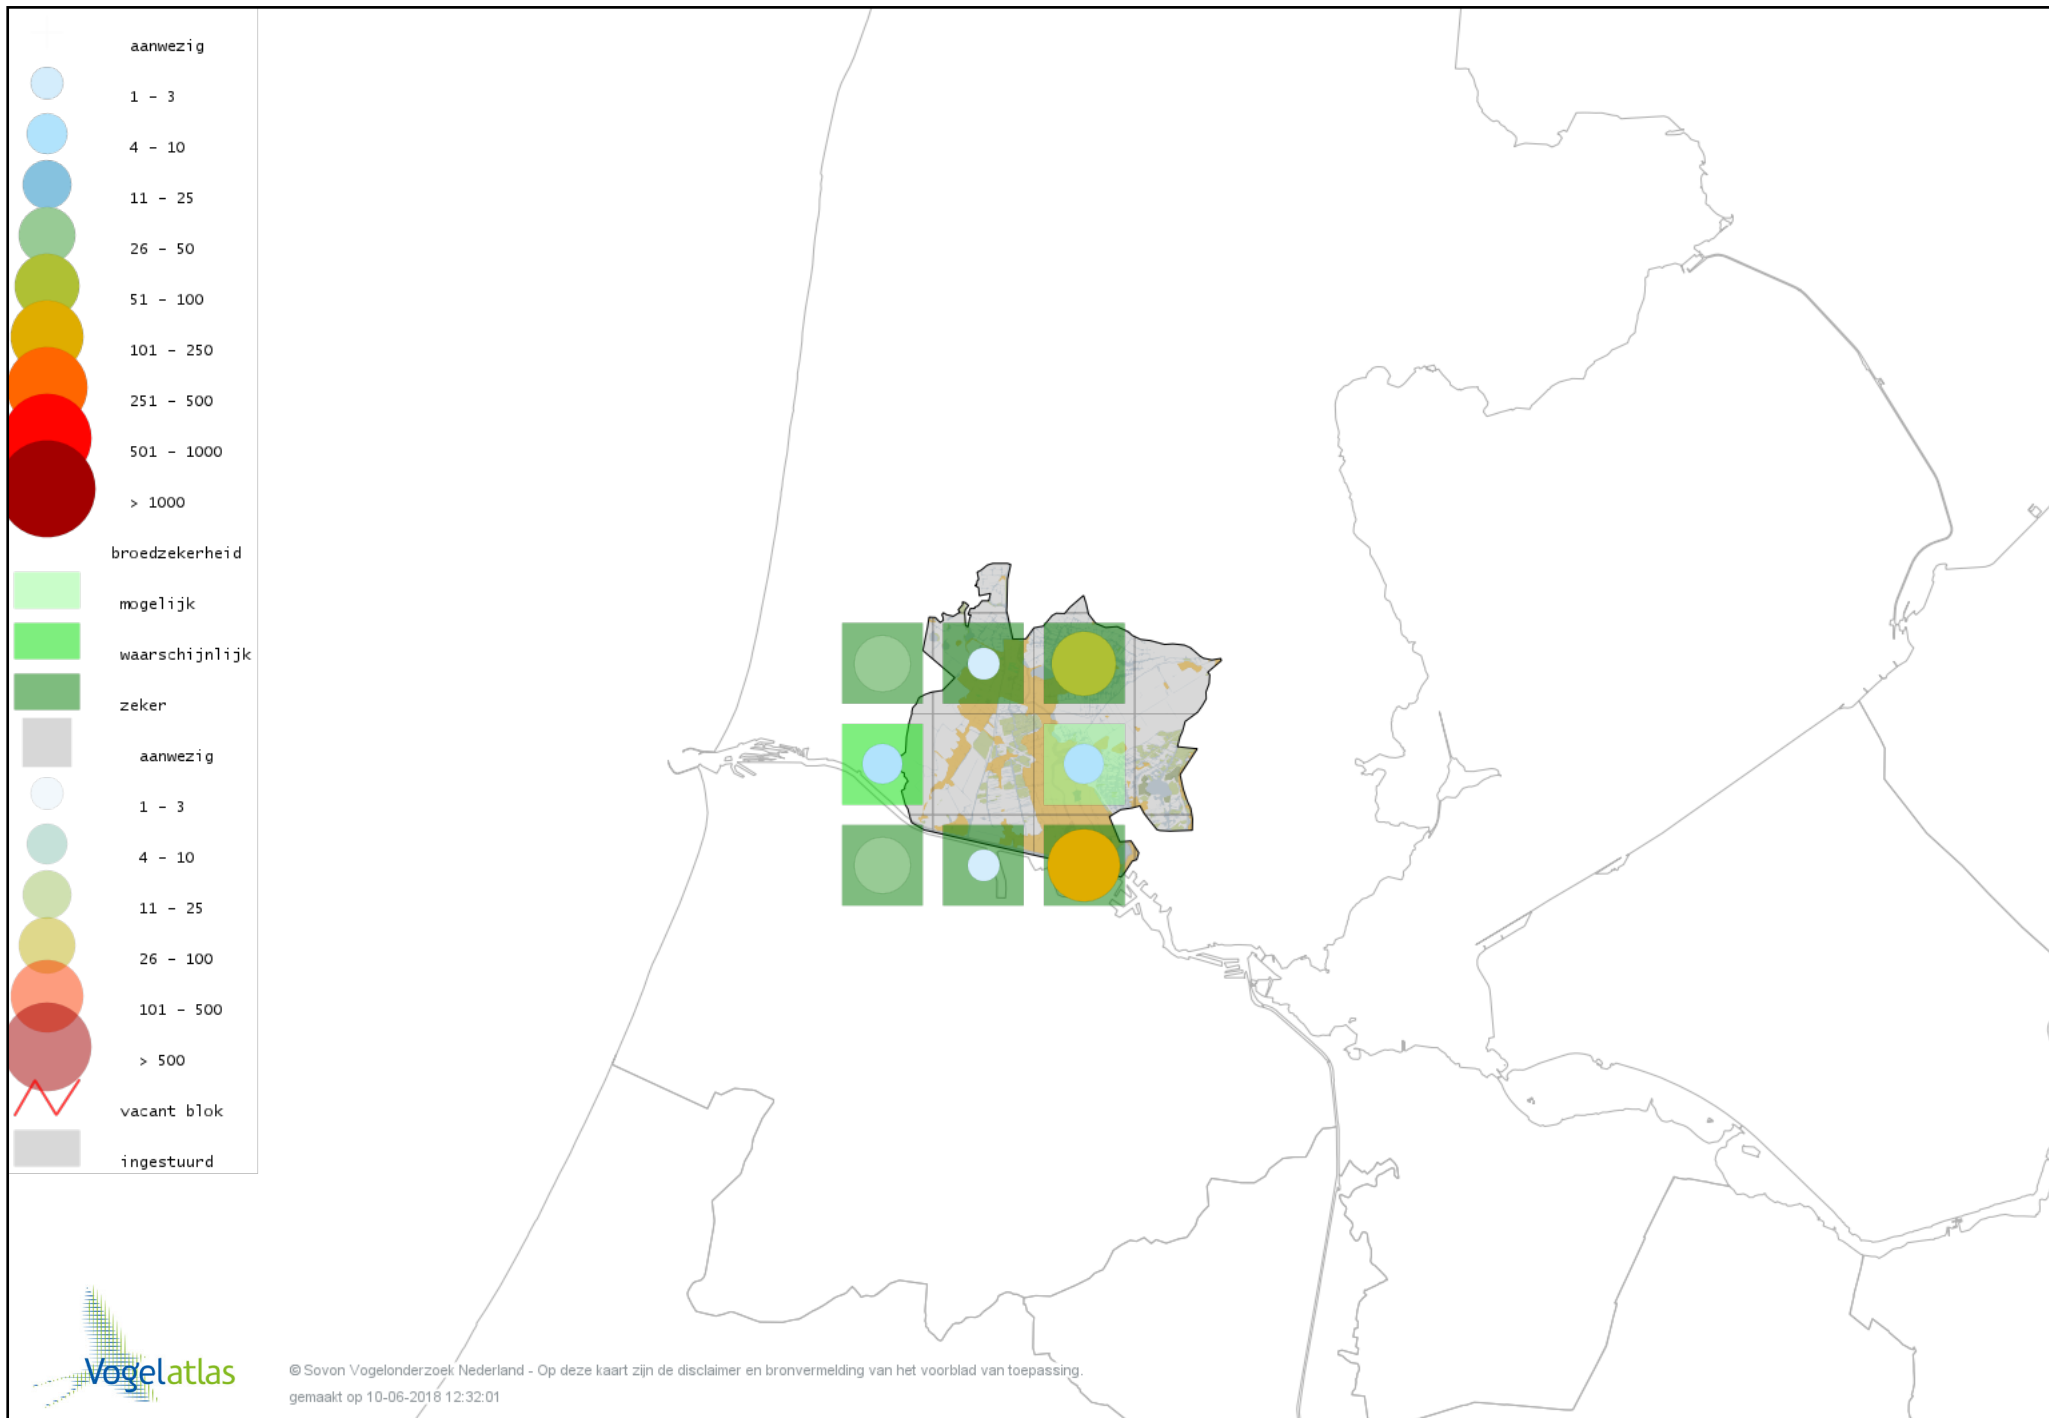

Voorlopige verspreidingskaart Kemphaan broedseizoen

Voorlopige verspreidingskaart Watersnip broedseizoen

Voorlopige verspreidingskaart Grutto broedseizoen

Voorlopige verspreidingskaart Wulp broedseizoen

Voorlopige verspreidingskaart Tureluur broedseizoen

Voorlopige verspreidingskaart Kokmeeuw broedseizoen

Voorlopige verspreidingskaart Zwartkopmeeuw broedseizoen

Voorlopige verspreidingskaart Stormmeeuw broedseizoen

Voorlopige verspreidingskaart Kleine Mantelmeeuw broedseizoen

Voorlopige verspreidingskaart Zilvermeeuw broedseizoen

Voorlopige verspreidingskaart Visdief broedseizoen

Voorlopige verspreidingskaart Stadsduif broedseizoen

Voorlopige verspreidingskaart Holenduif broedseizoen