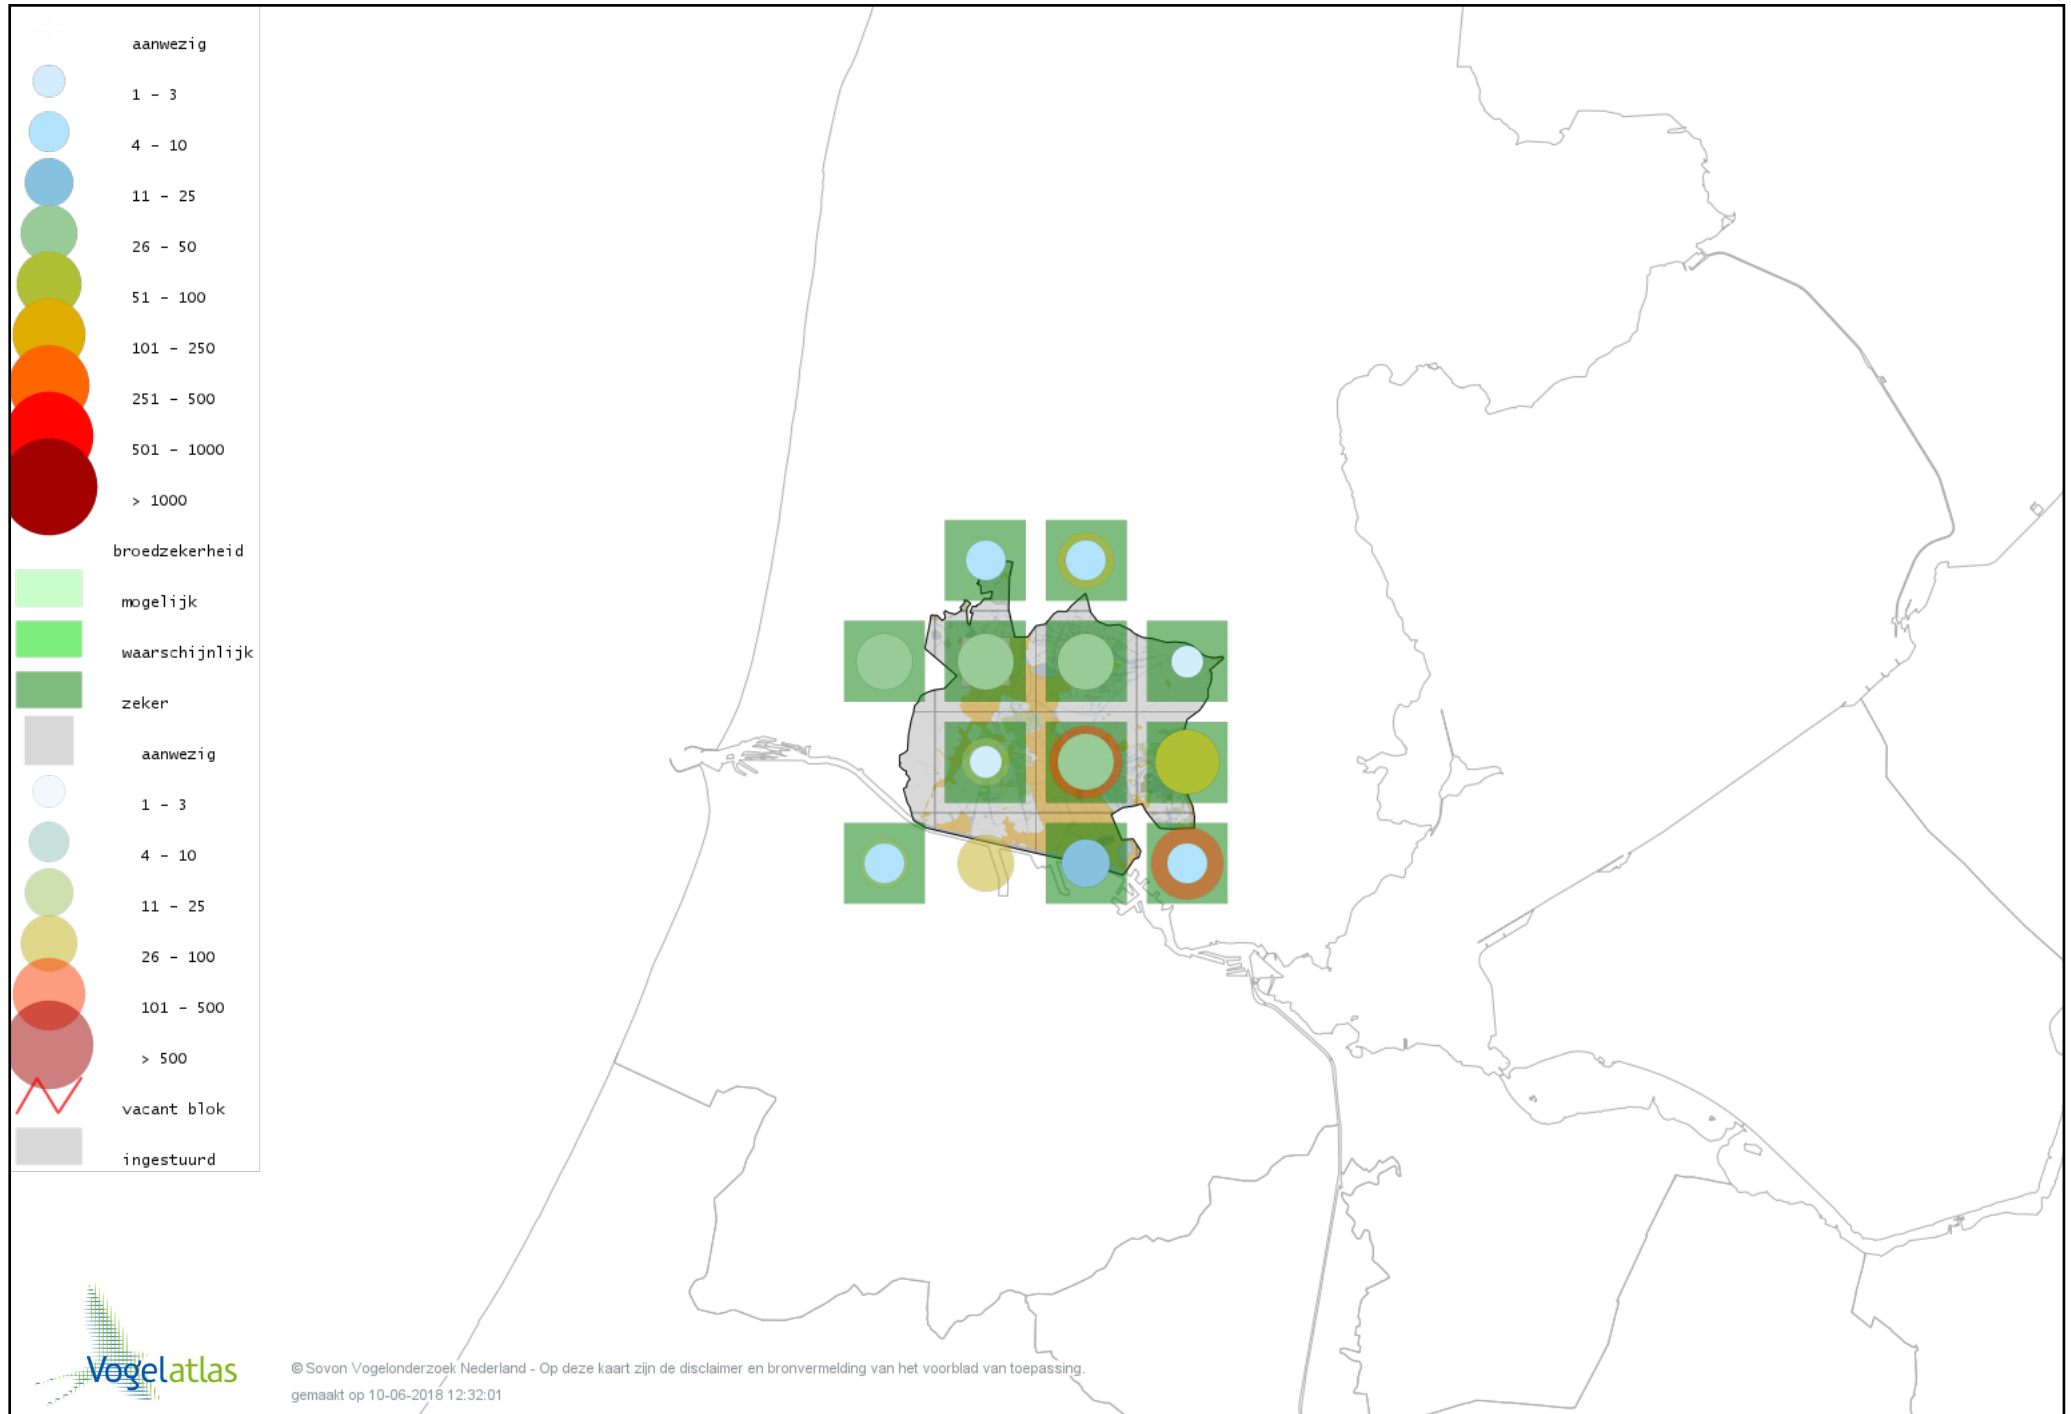

Voorlopige verspreidingskaart Kemphaan broedseizoen

Voorlopige verspreidingskaart Watersnip broedseizoen

Voorlopige verspreidingskaart Grutto broedseizoen

Voorlopige verspreidingskaart Wulp broedseizoen

Voorlopige verspreidingskaart Tureluur broedseizoen

Voorlopige verspreidingskaart Kokmeeuw broedseizoen

Voorlopige verspreidingskaart Zwartkopmeeuw broedseizoen

Voorlopige verspreidingskaart Stormmeeuw broedseizoen

Voorlopige verspreidingskaart Kleine Mantelmeeuw broedseizoen

Voorlopige verspreidingskaart Zilvermeeuw broedseizoen

Voorlopige verspreidingskaart Visdief broedseizoen

Voorlopige verspreidingskaart Stadsduif broedseizoen

Voorlopige verspreidingskaart Holenduif broedseizoen