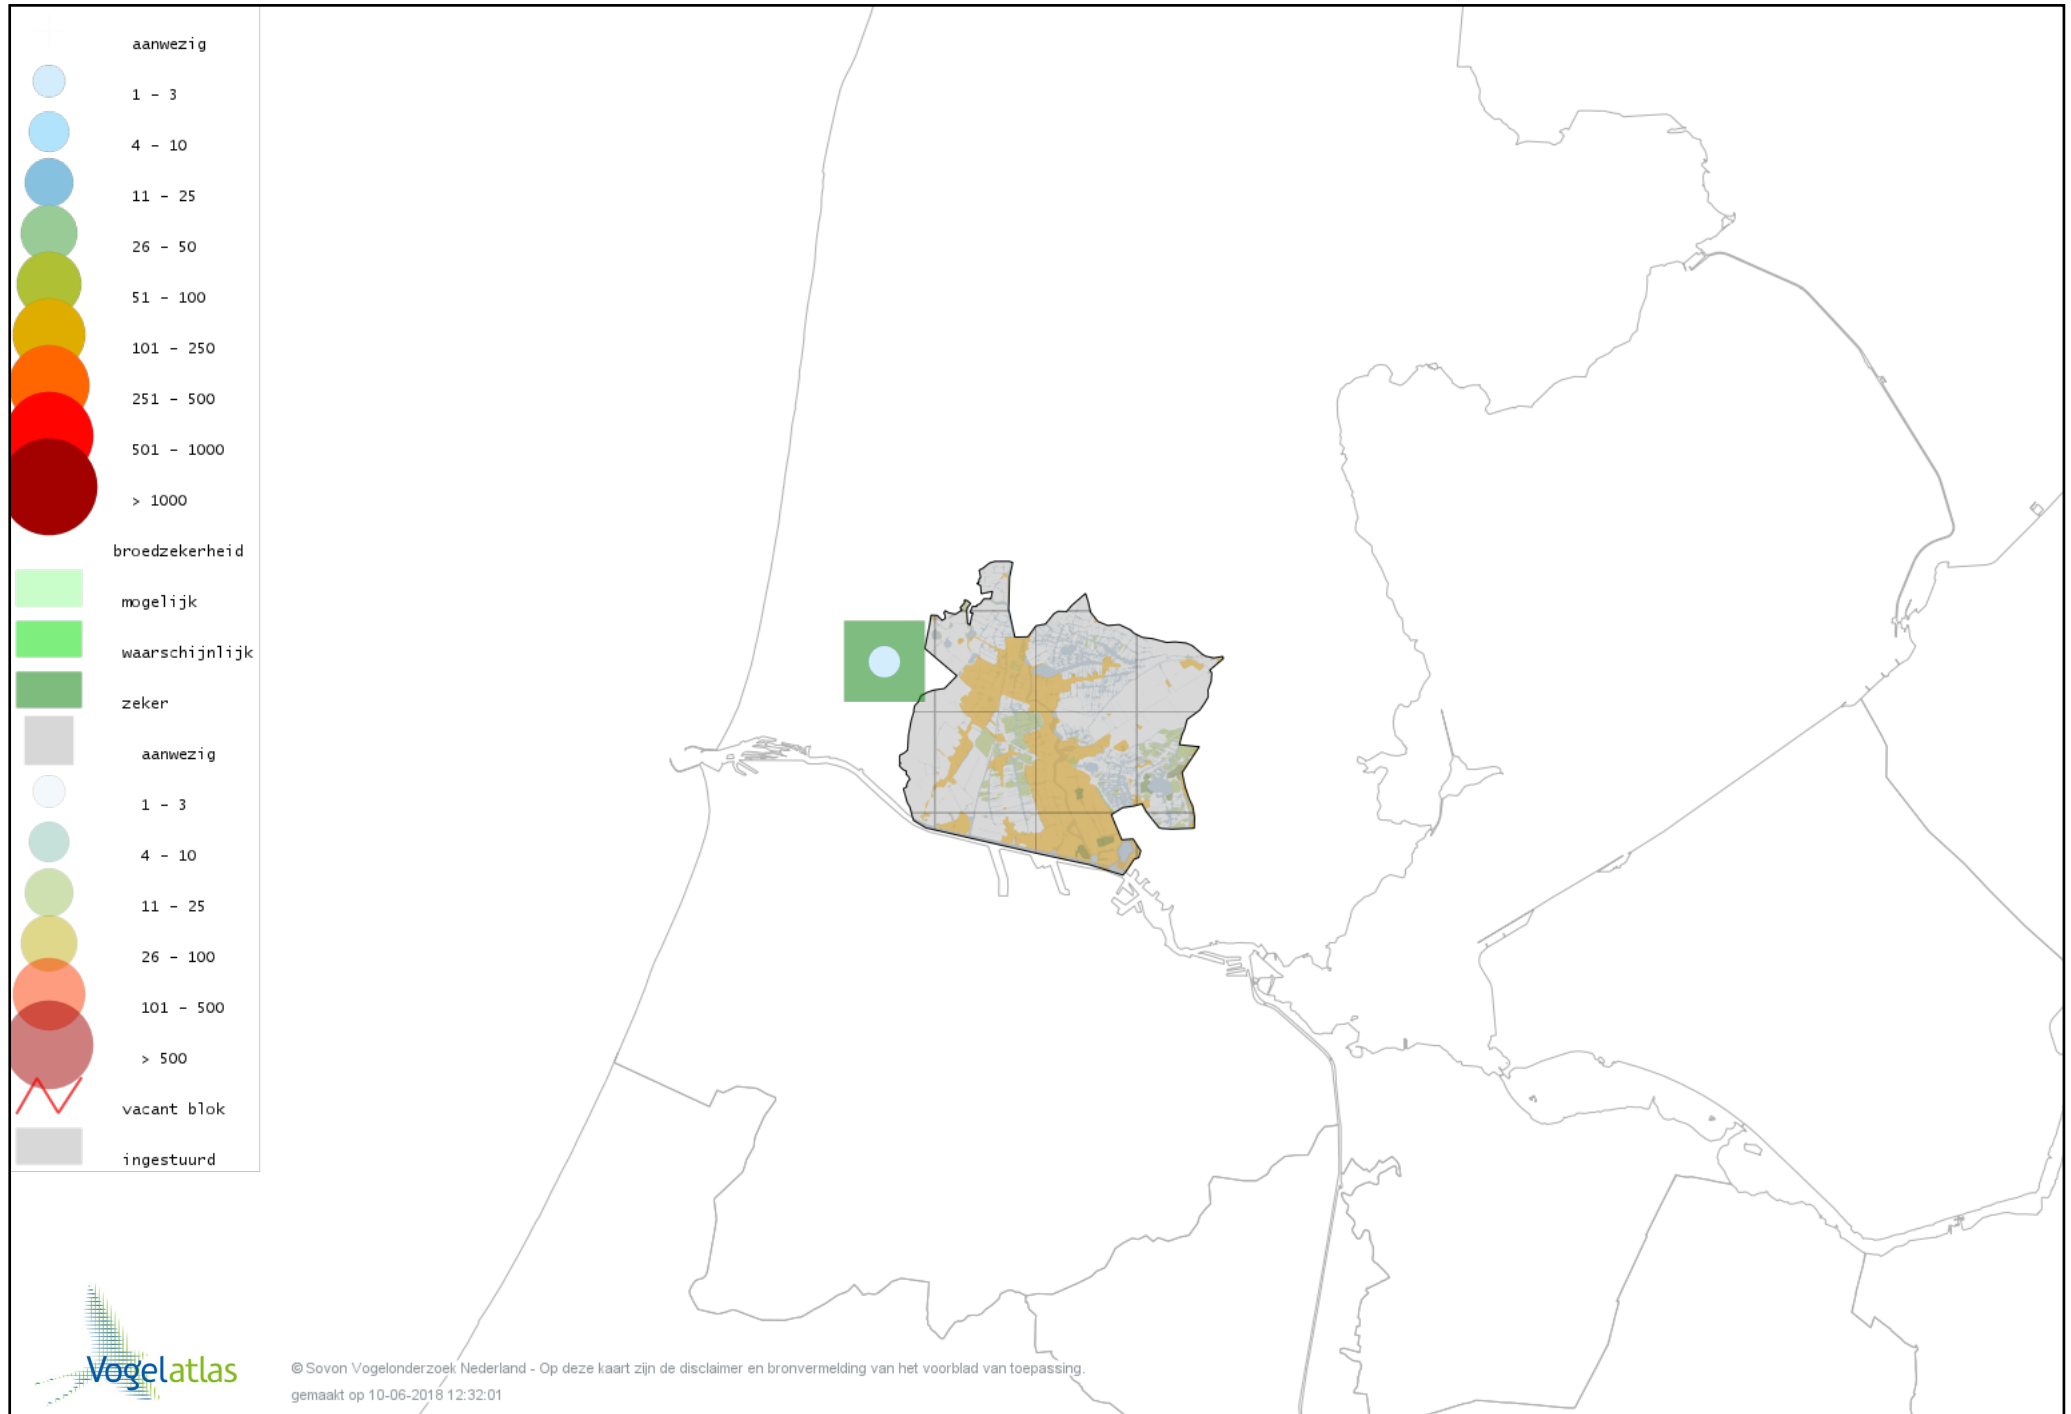

Voorlopige verspreidingskaart Indische Gans broedseizoen