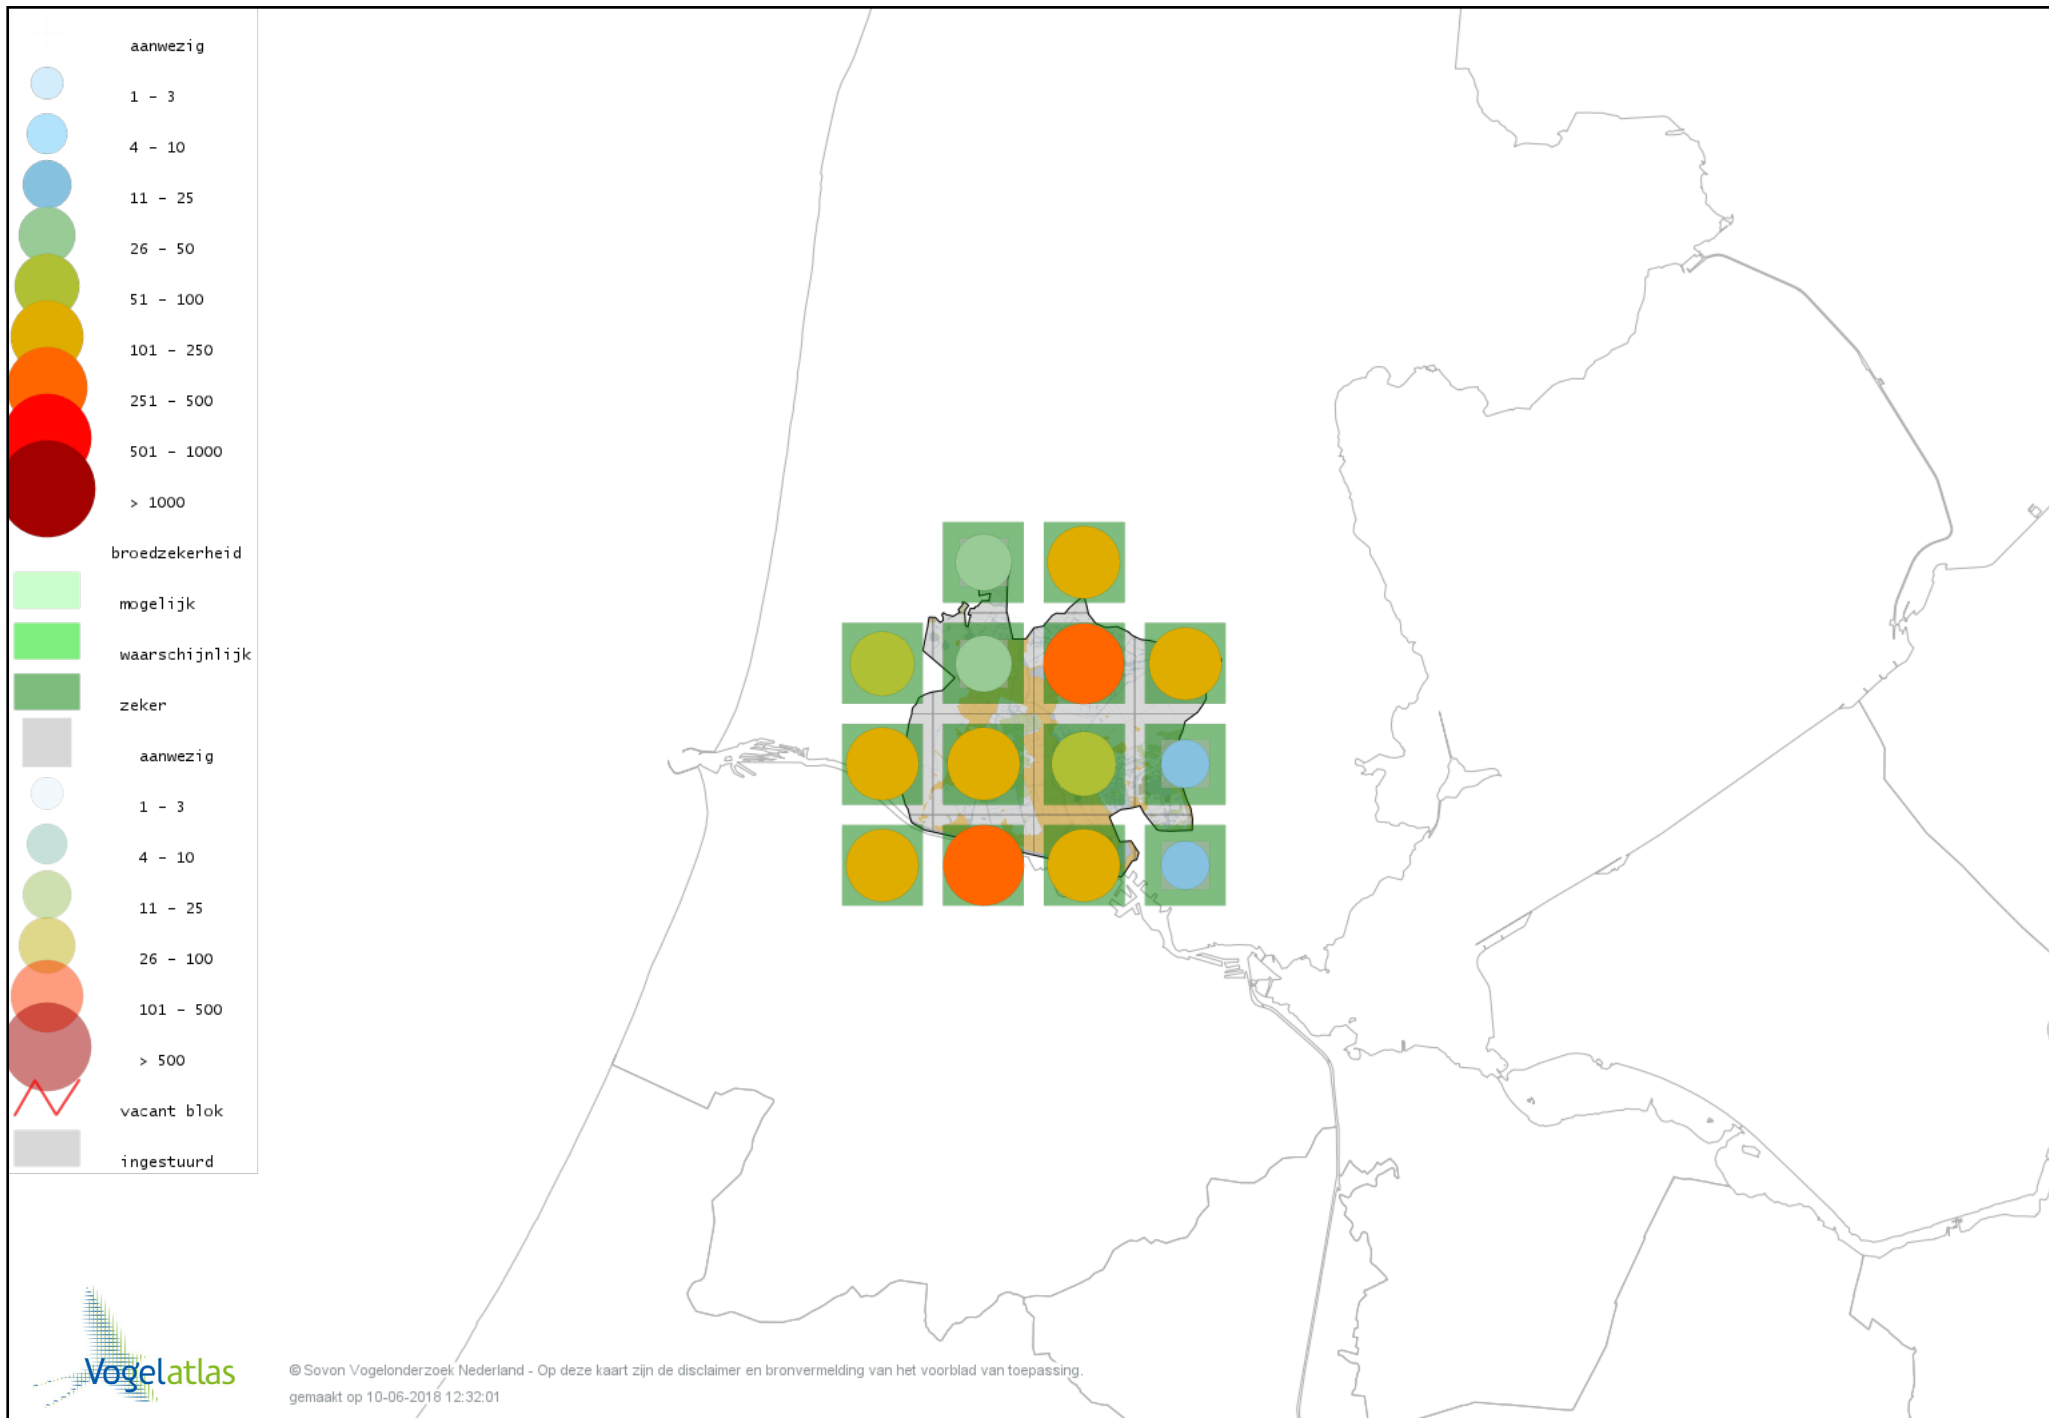

Voorlopige verspreidingskaart Brandgans broedseizoen

Voorlopige verspreidingskaart Nijlgans broedseizoen

Voorlopige verspreidingskaart Bergeend broedseizoen

Voorlopige verspreidingskaart Tafeleend broedseizoen

Voorlopige verspreidingskaart Kuifeend broedseizoen

Voorlopige verspreidingskaart Muskuseend broedseizoen

Voorlopige verspreidingskaart Mandarijneend broedseizoen

Voorlopige verspreidingskaart Krakeend broedseizoen

Voorlopige verspreidingskaart Smient broedseizoen

Voorlopige verspreidingskaart Slobeend broedseizoen

Voorlopige verspreidingskaart Wilde Eend broedseizoen

Voorlopige verspreidingskaart Soepeend broedseizoen

Voorlopige verspreidingskaart Zomertaling broedseizoen

Voorlopige verspreidingskaart Wintertaling broedseizoen

Voorlopige verspreidingskaart Patrijs broedseizoen

Voorlopige verspreidingskaart Kwartel broedseizoen