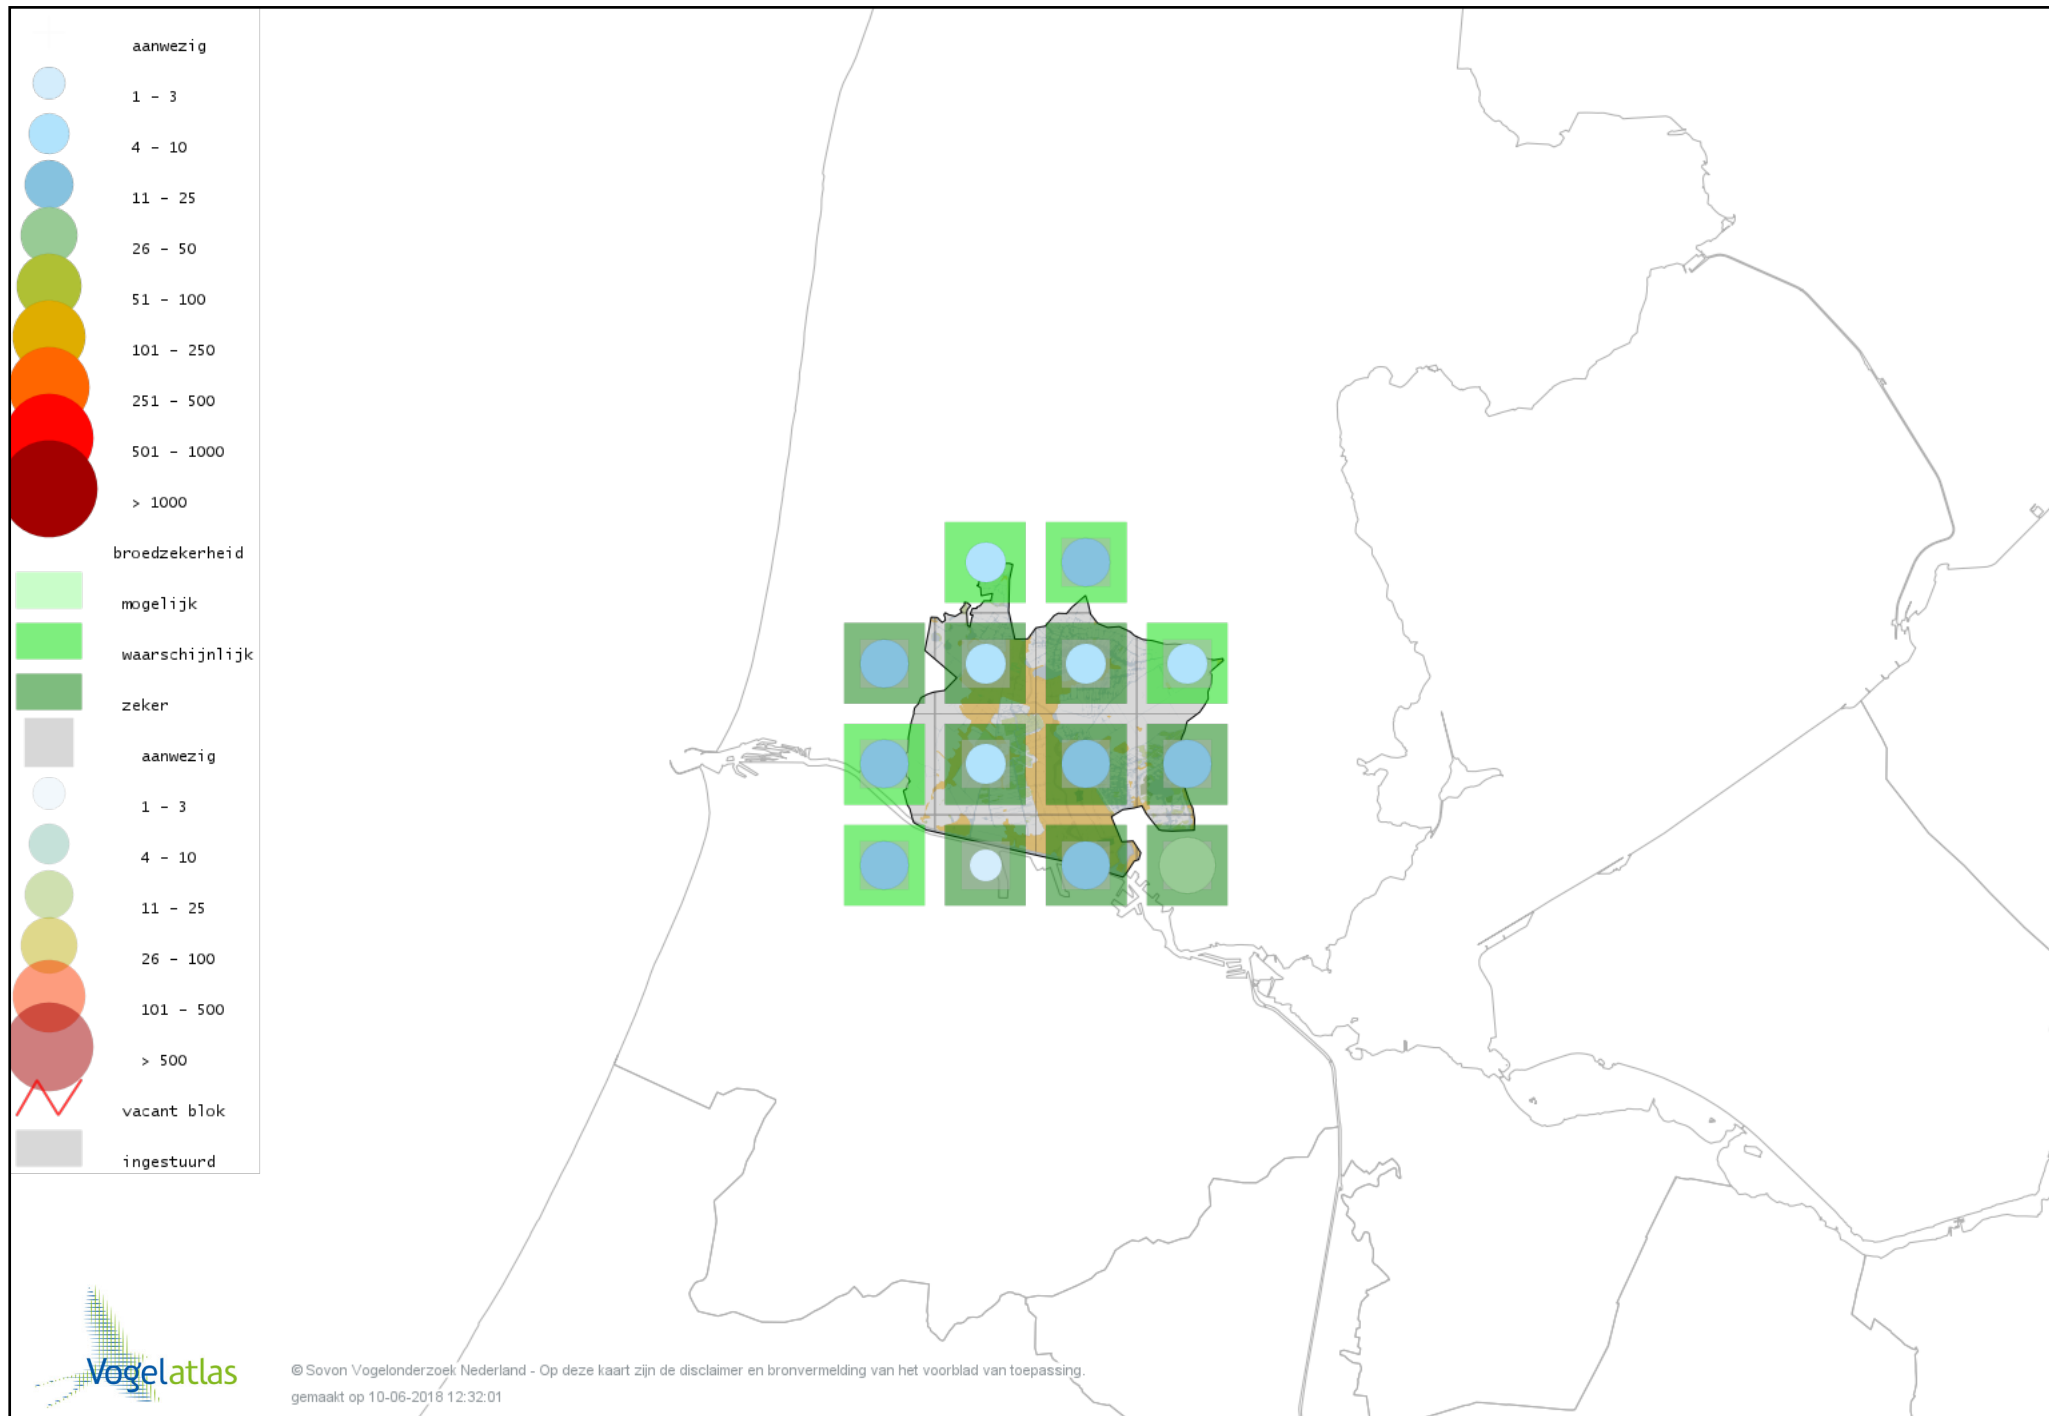

Voorlopige verspreidingskaart Kerkuil broedseizoen

Voorlopige verspreidingskaart Steenuil broedseizoen

Voorlopige verspreidingskaart Bosuil broedseizoen

Voorlopige verspreidingskaart Ransuil broedseizoen

Voorlopige verspreidingskaart Gierzwaluw broedseizoen

Voorlopige verspreidingskaart IJsvogel broedseizoen

Voorlopige verspreidingskaart Groene Specht broedseizoen

Voorlopige verspreidingskaart Grote Bonte Specht broedseizoen

Voorlopige verspreidingskaart Ekster broedseizoen

Voorlopige verspreidingskaart Gaai broedseizoen

Voorlopige verspreidingskaart Kauw broedseizoen

Voorlopige verspreidingskaart Roek broedseizoen

Voorlopige verspreidingskaart Zwarte Kraai broedseizoen