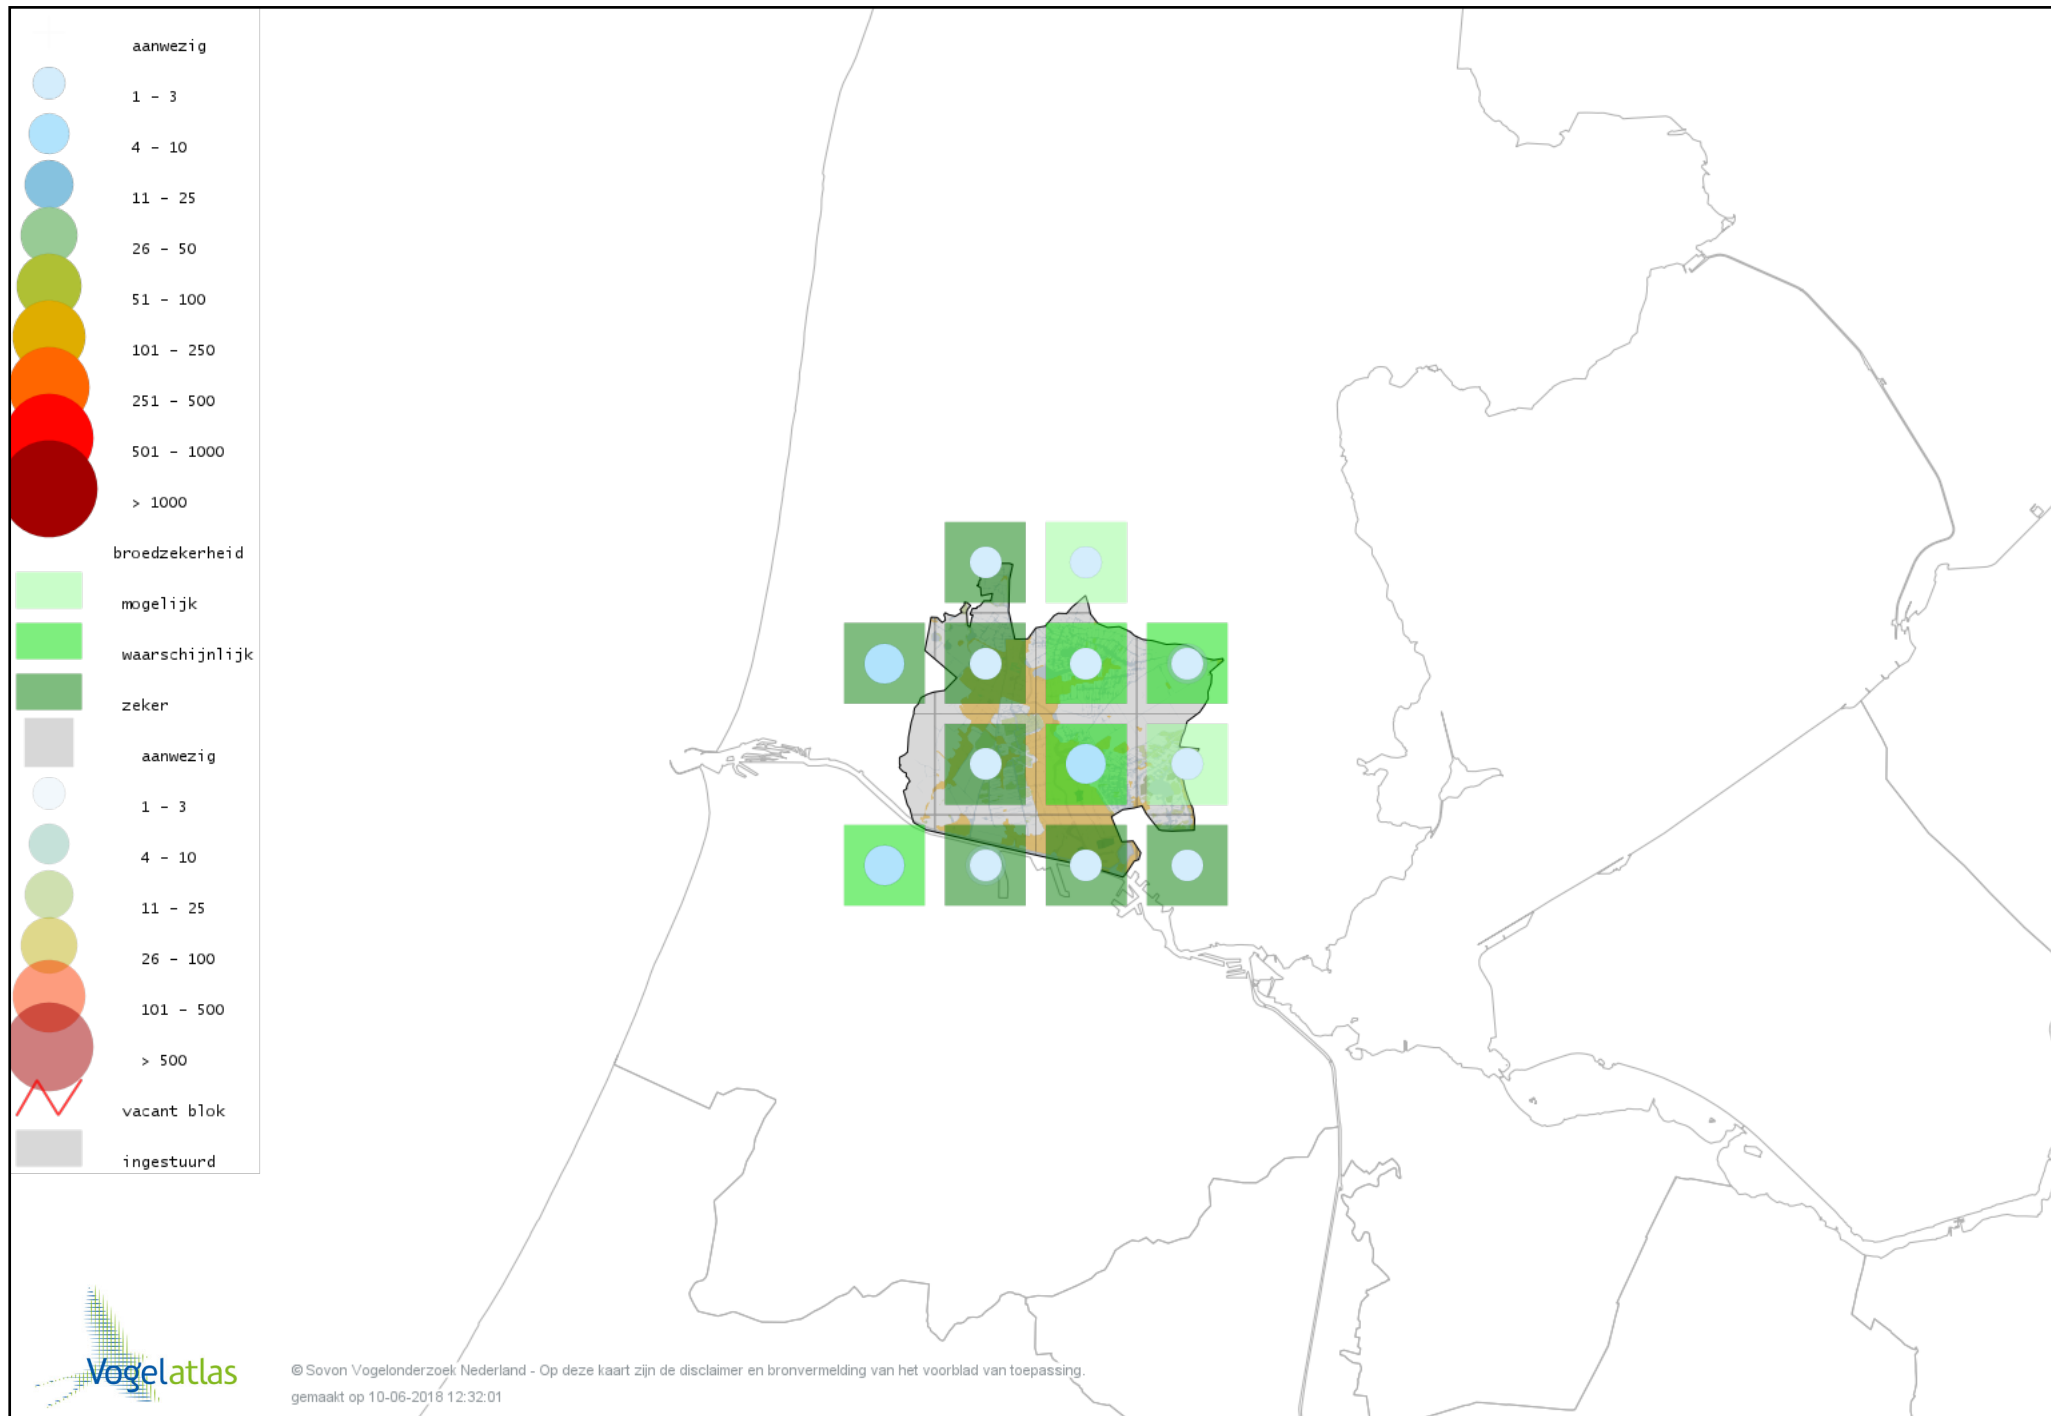

Voorlopige verspreidingskaart Kleine Plevier broedseizoen