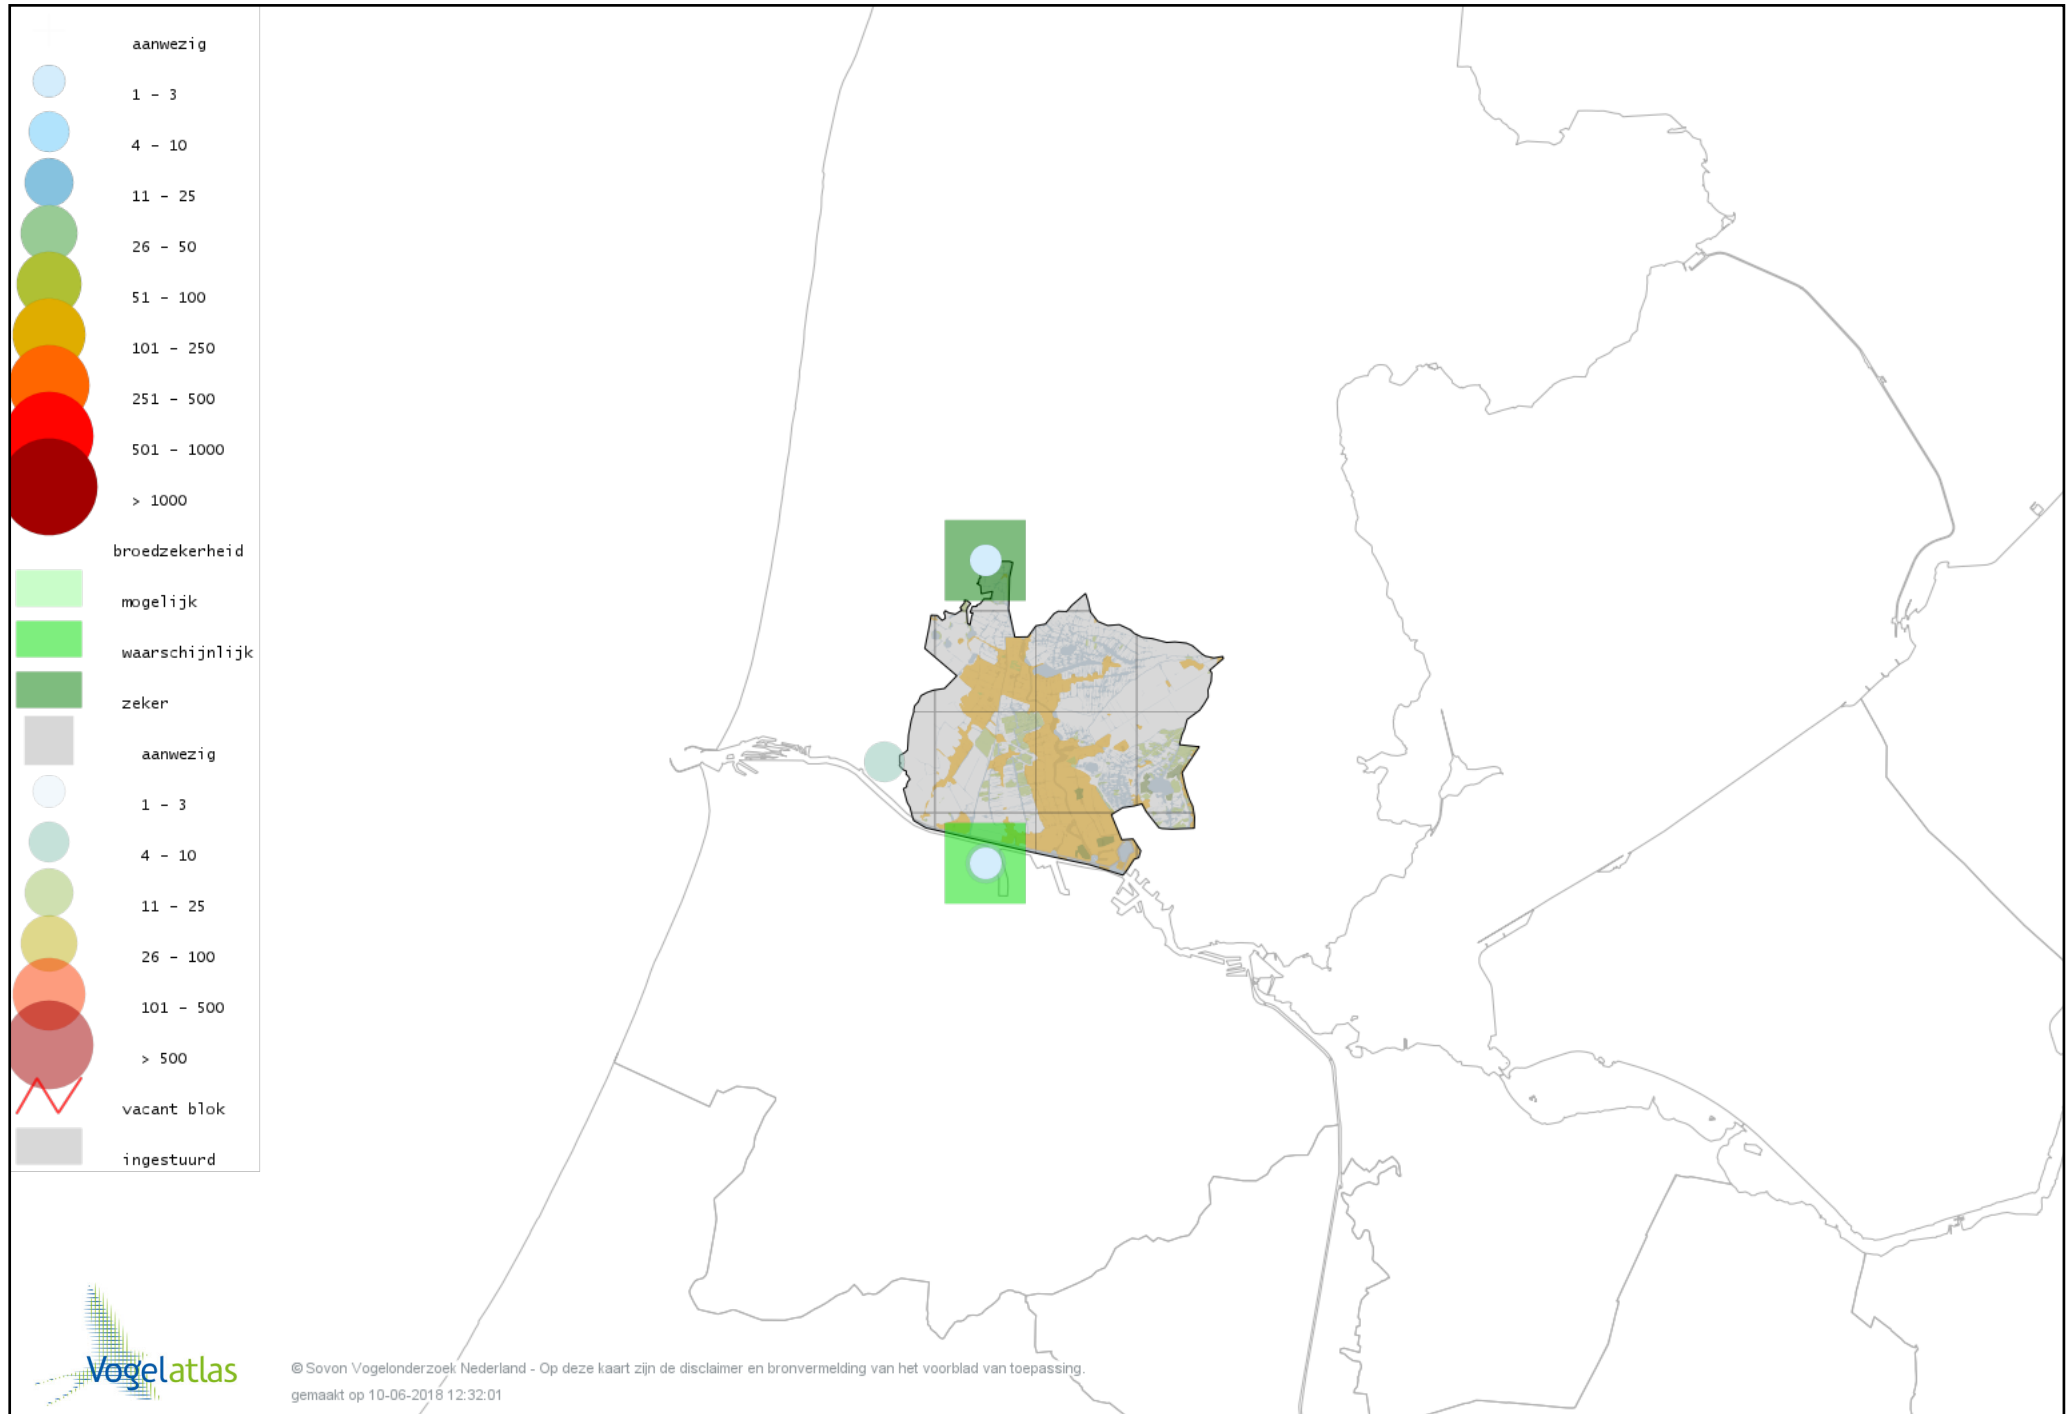

Voorlopige verspreidingskaart Kuifeend broedseizoen

Voorlopige verspreidingskaart Muskuseend broedseizoen

Voorlopige verspreidingskaart Mandarijneend broedseizoen

Voorlopige verspreidingskaart Krakeend broedseizoen

Voorlopige verspreidingskaart Smient broedseizoen

Voorlopige verspreidingskaart Slobeend broedseizoen

Voorlopige verspreidingskaart Wilde Eend broedseizoen

Voorlopige verspreidingskaart Soepeend broedseizoen

Voorlopige verspreidingskaart Zomertaling broedseizoen

Voorlopige verspreidingskaart Wintertaling broedseizoen

Voorlopige verspreidingskaart Patrijs broedseizoen

Voorlopige verspreidingskaart Kwartel broedseizoen

Voorlopige verspreidingskaart Fazant broedseizoen

Voorlopige verspreidingskaart Aalscholver broedseizoen

Voorlopige verspreidingskaart Roerdomp broedseizoen

Voorlopige verspreidingskaart Blauwe Reiger broedseizoen