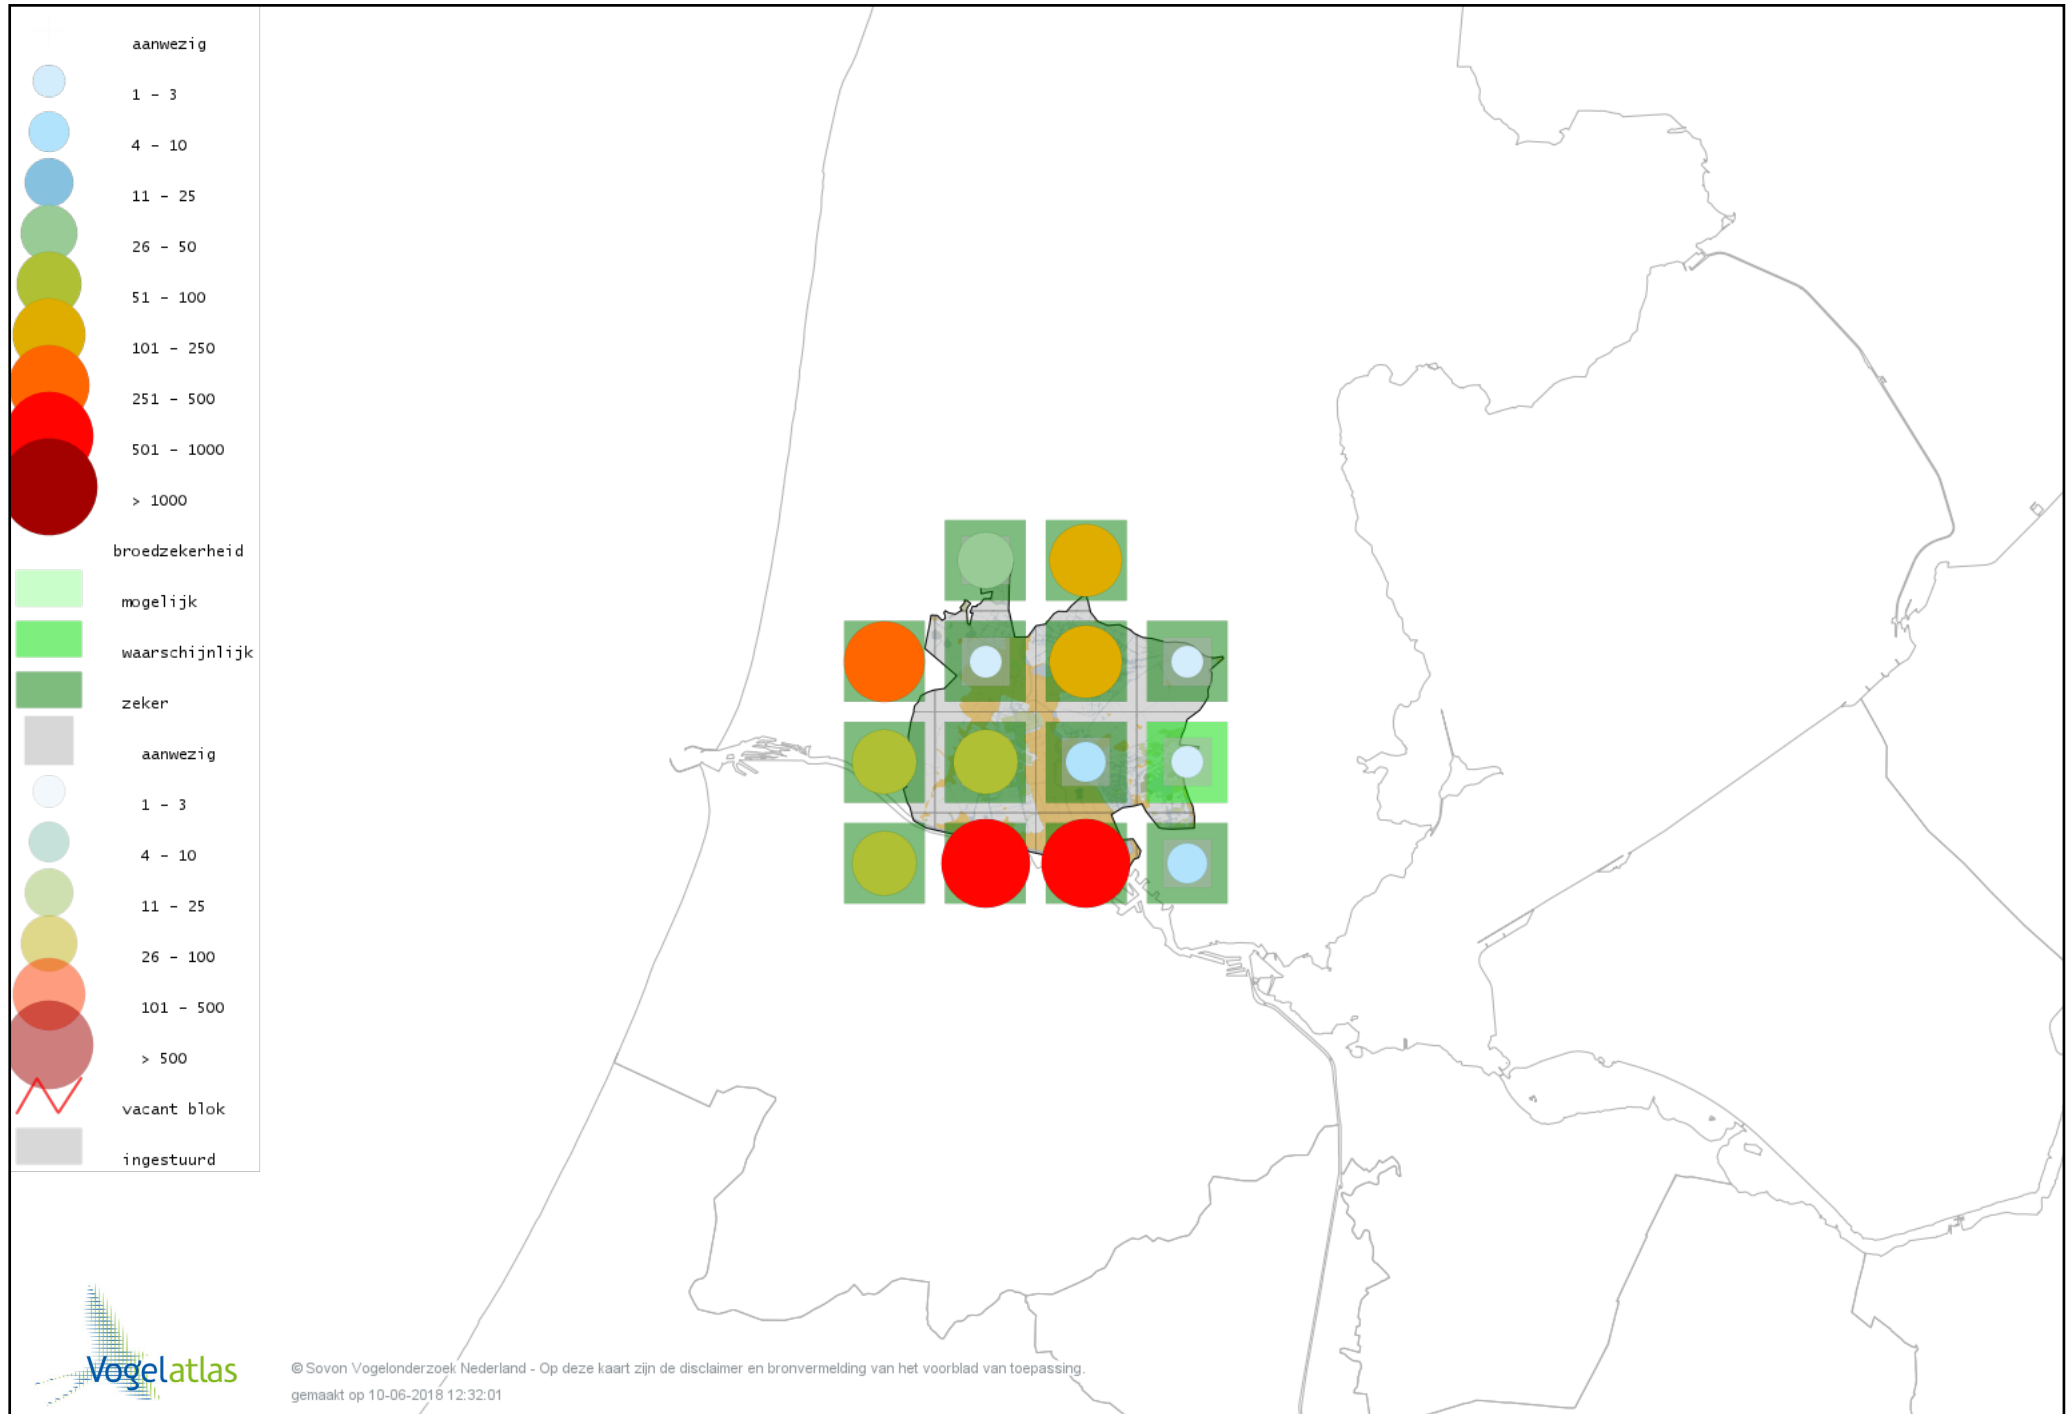

Voorlopige verspreidingskaart Gierzwaluw broedseizoen

Voorlopige verspreidingskaart IJsvogel broedseizoen

Voorlopige verspreidingskaart Groene Specht broedseizoen

Voorlopige verspreidingskaart Grote Bonte Specht broedseizoen

Voorlopige verspreidingskaart Ekster broedseizoen

Voorlopige verspreidingskaart Gaai broedseizoen

Voorlopige verspreidingskaart Kauw broedseizoen

Voorlopige verspreidingskaart Roek broedseizoen

Voorlopige verspreidingskaart Zwarte Kraai broedseizoen