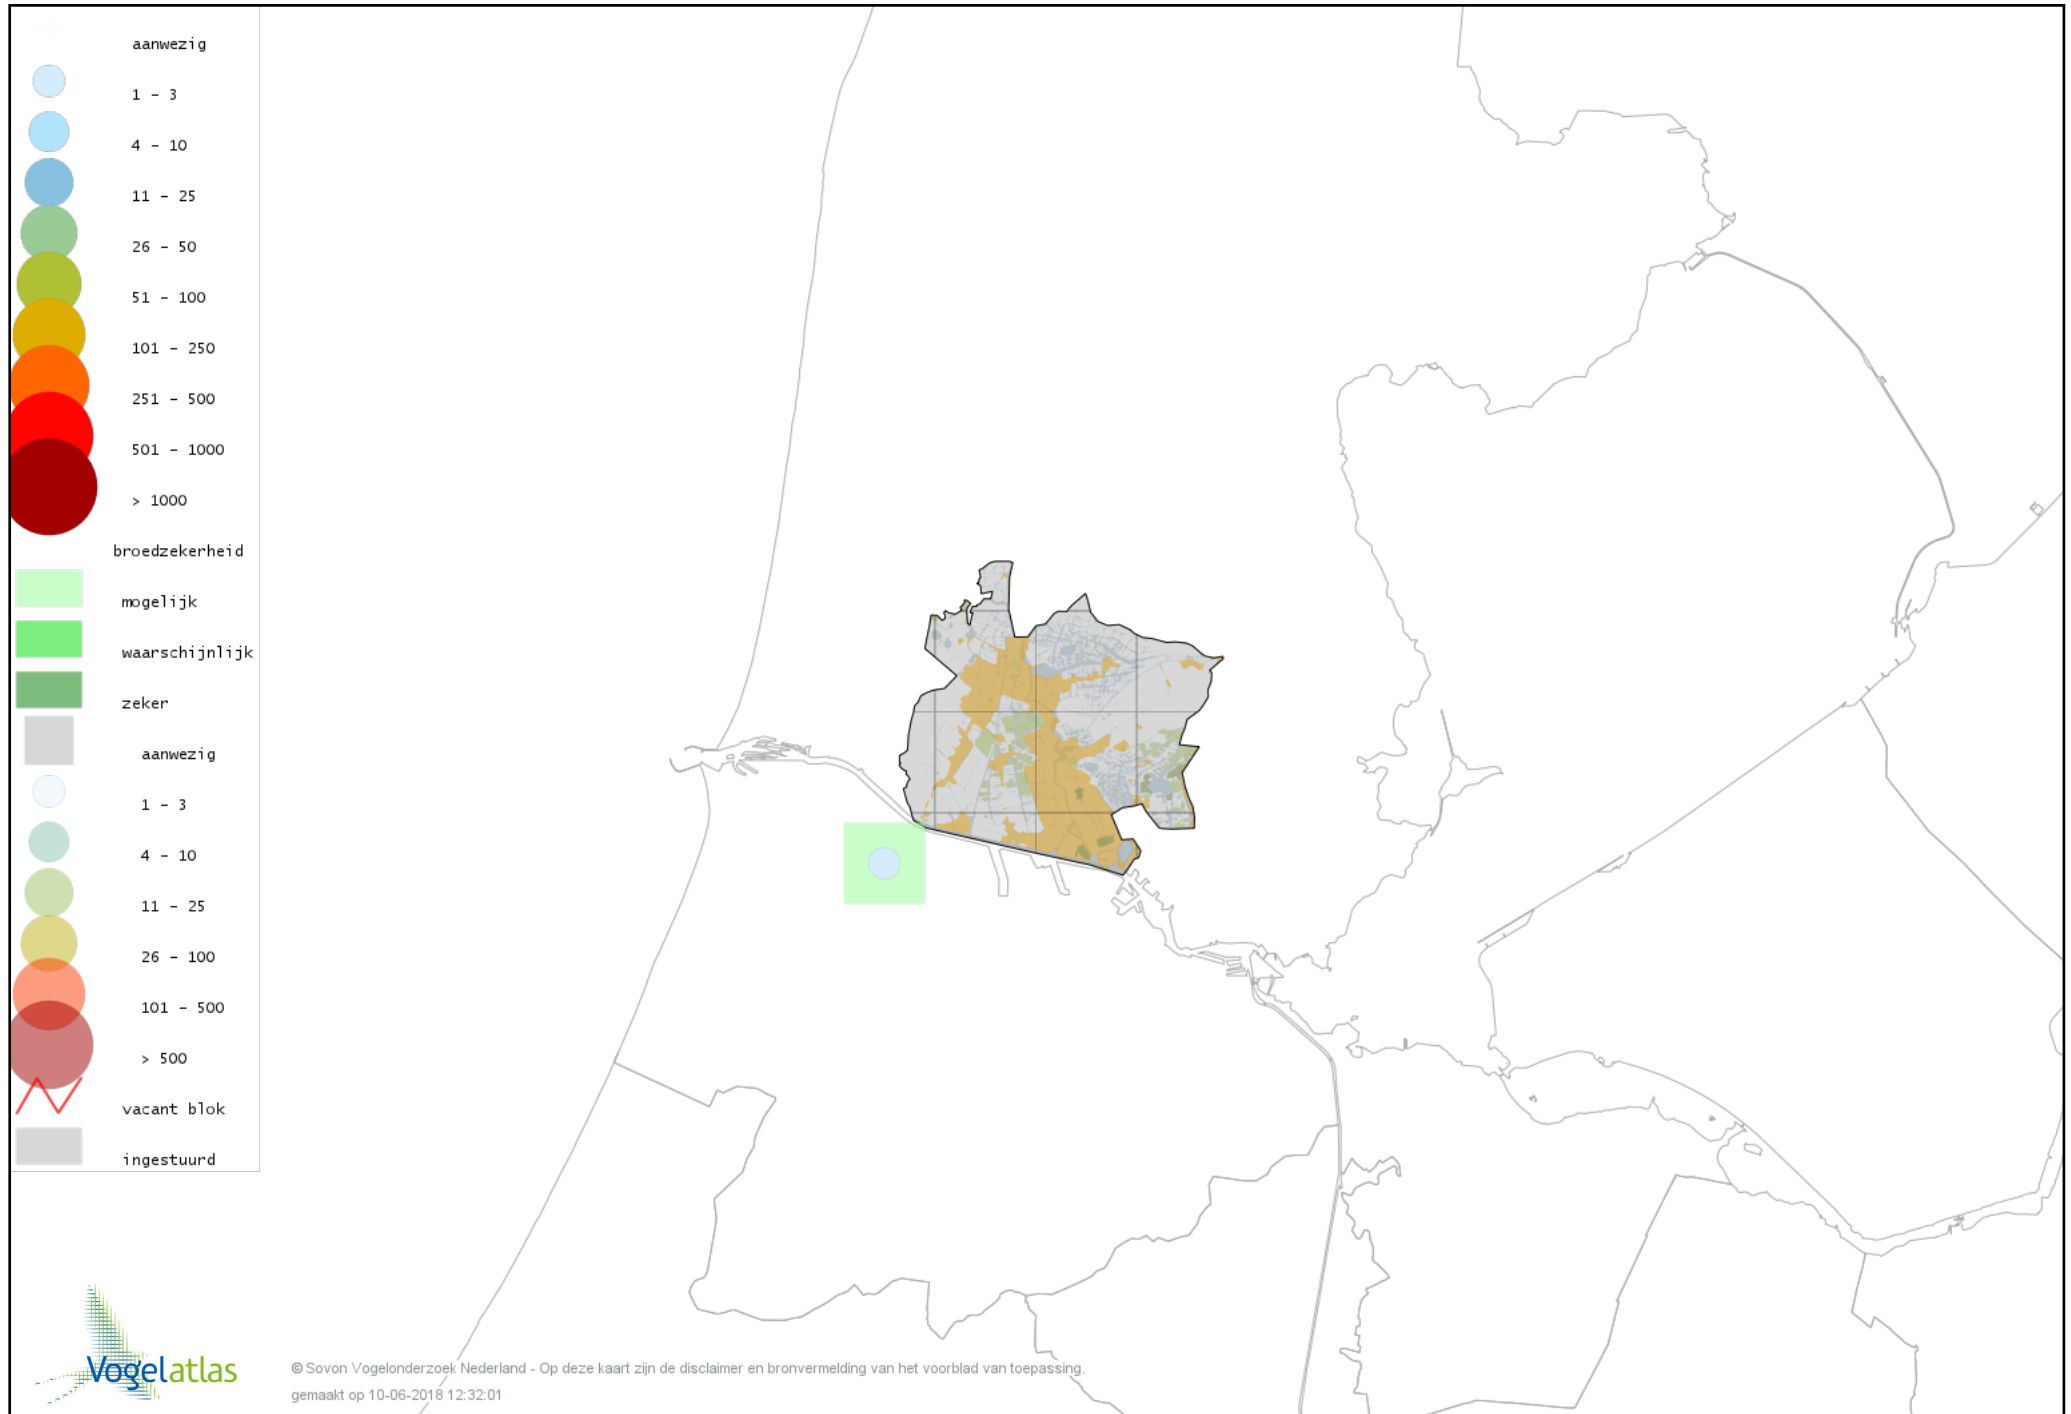

Ook worden in de kaarten de historische atlasresultaten (in rood) weergegeven.

Disclaimer

Deze verspreidingskaarten ondersteunen het completeren van de atlastellingen en verzamelen van aanvullende waarnemingen. De kaarten zijn nog niet volledig en kunnen fouten bevatten. Overname is toegestaan onder voorwaarde van bronvermelding (www.sovon.nl/vogelatlas)

De kleurtint (blauw) is de beste referentie voor de tot nu toe waargenomen aantalsklasse.

De stipgrootte is relatief. Vergelijk daarvoor de atlasblok grootte van de legenda met die van het kaartbeeld.

Voorlopige verspreidingskaart Knobbelzwaan broedseizoen

Voorlopige verspreidingskaart Indische Gans broedseizoen

Voorlopige verspreidingskaart Sneeuwgans broedseizoen

Voorlopige verspreidingskaart Knobbelgans (Chinese) broedseizoen

Voorlopige verspreidingskaart Grauwe Gans broedseizoen