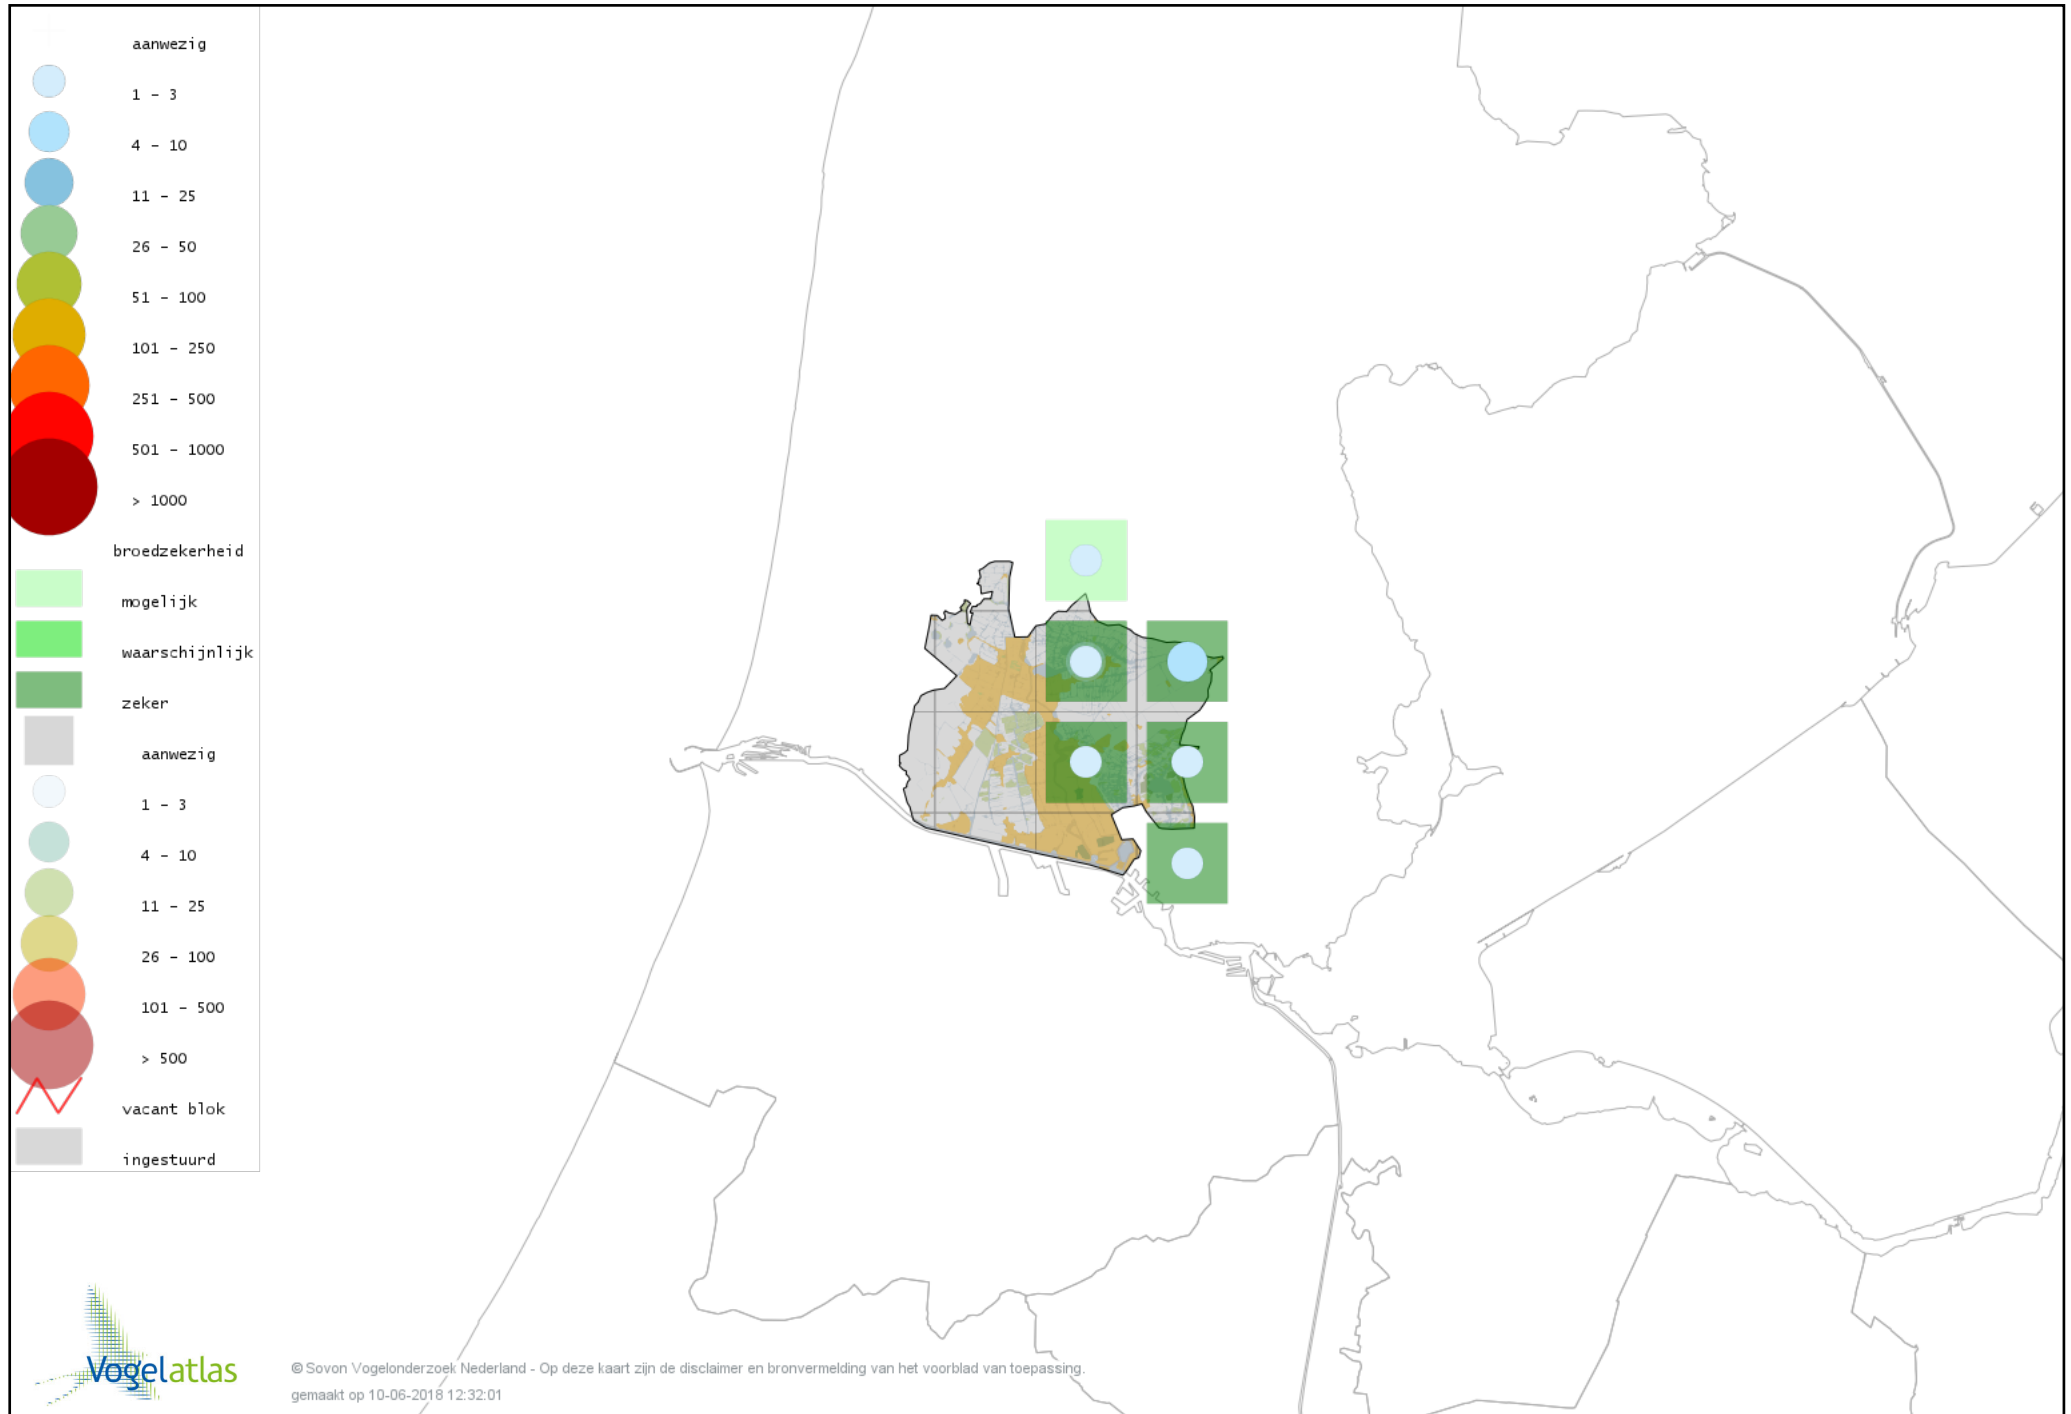

Voorlopige verspreidingskaart Steenuil broedseizoen