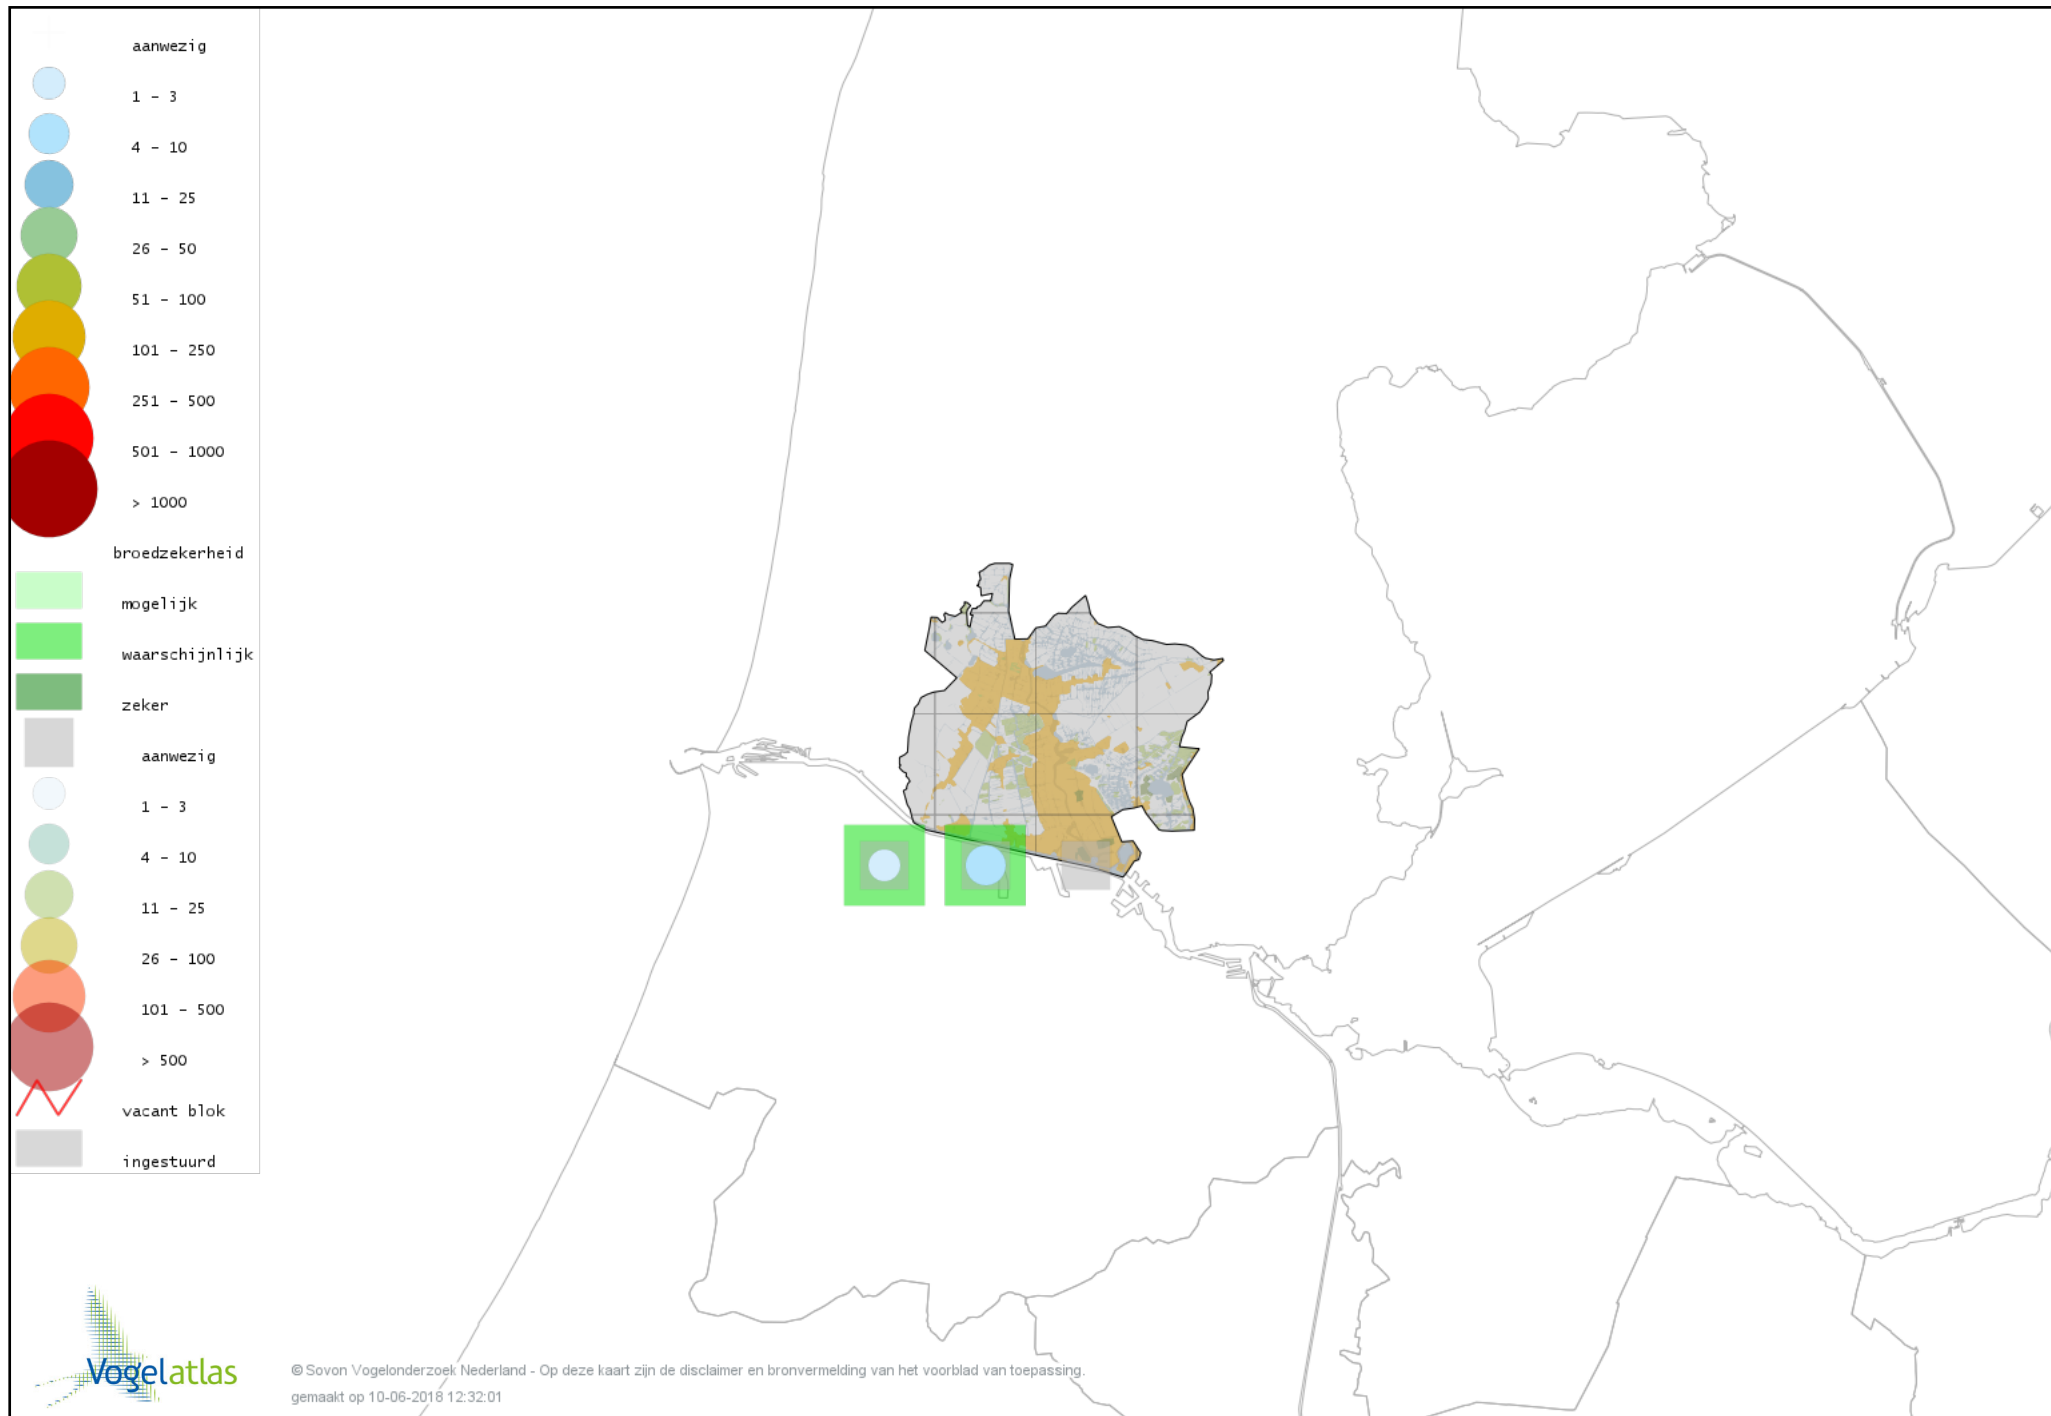

Voorlopige verspreidingskaart Ringmus broedseizoen

Voorlopige verspreidingskaart Gele Kwikstaart broedseizoen

Voorlopige verspreidingskaart Witte Kwikstaart broedseizoen

Voorlopige verspreidingskaart Rouwkwikstaart broedseizoen

Voorlopige verspreidingskaart Boompieper broedseizoen

Voorlopige verspreidingskaart Graspieper broedseizoen

Voorlopige verspreidingskaart Vink broedseizoen

Voorlopige verspreidingskaart Groenling broedseizoen