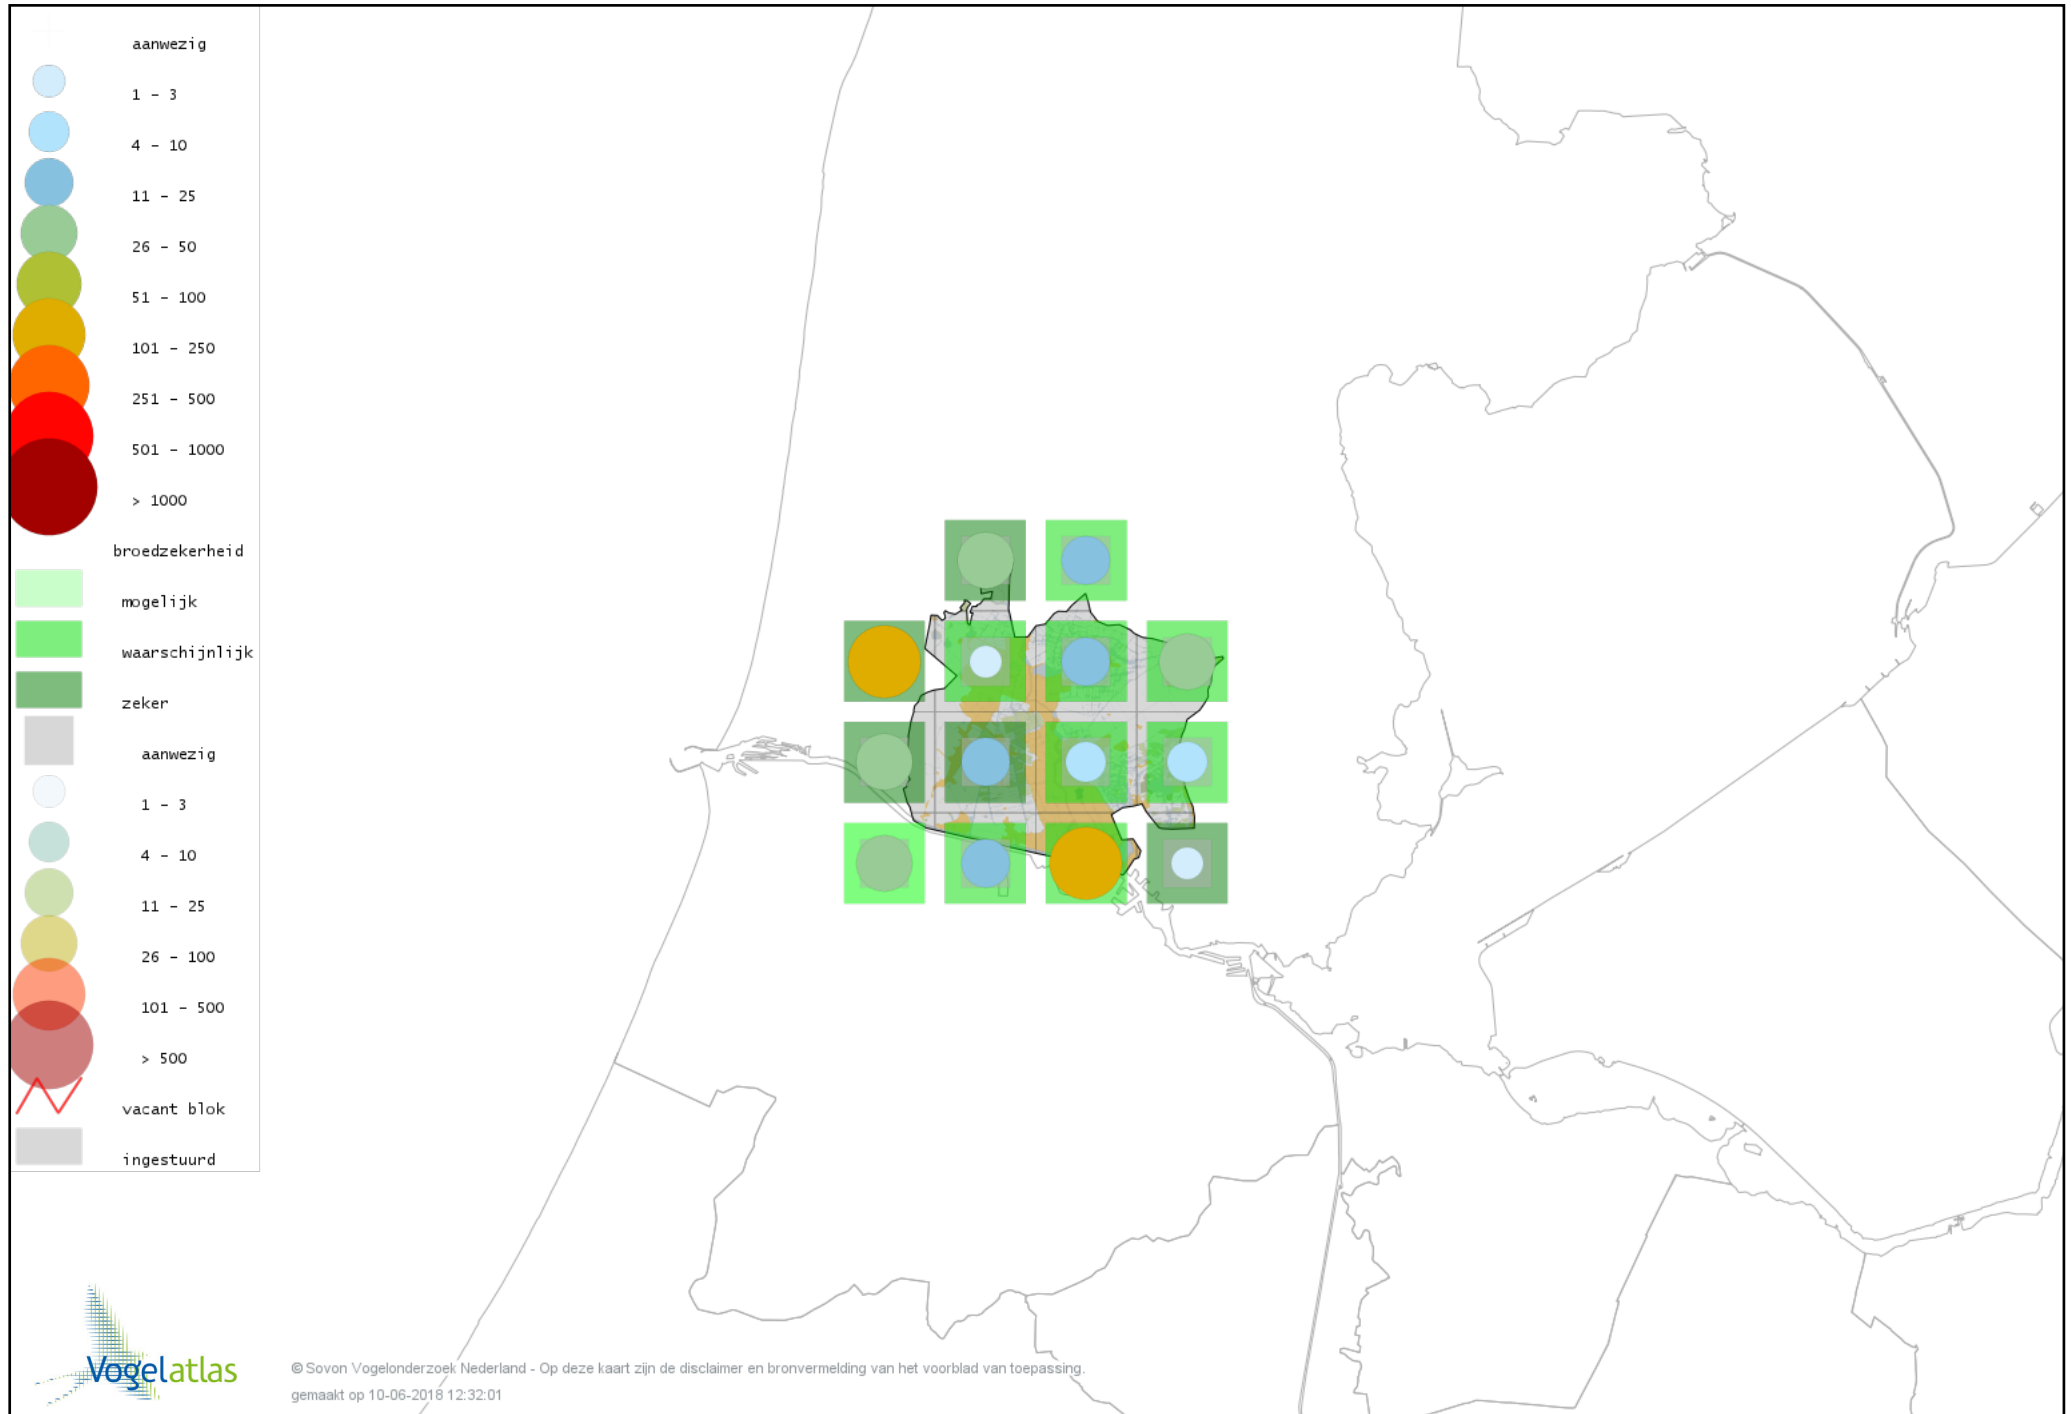

Voorlopige verspreidingskaart Boompieper broedseizoen

Voorlopige verspreidingskaart Graspieper broedseizoen

Voorlopige verspreidingskaart Vink broedseizoen

Voorlopige verspreidingskaart Groenling broedseizoen

Voorlopige verspreidingskaart Putter broedseizoen

Voorlopige verspreidingskaart Kneu broedseizoen

Voorlopige verspreidingskaart Goudvink broedseizoen

Voorlopige verspreidingskaart Appelvink broedseizoen

Voorlopige verspreidingskaart Rietgors broedseizoen