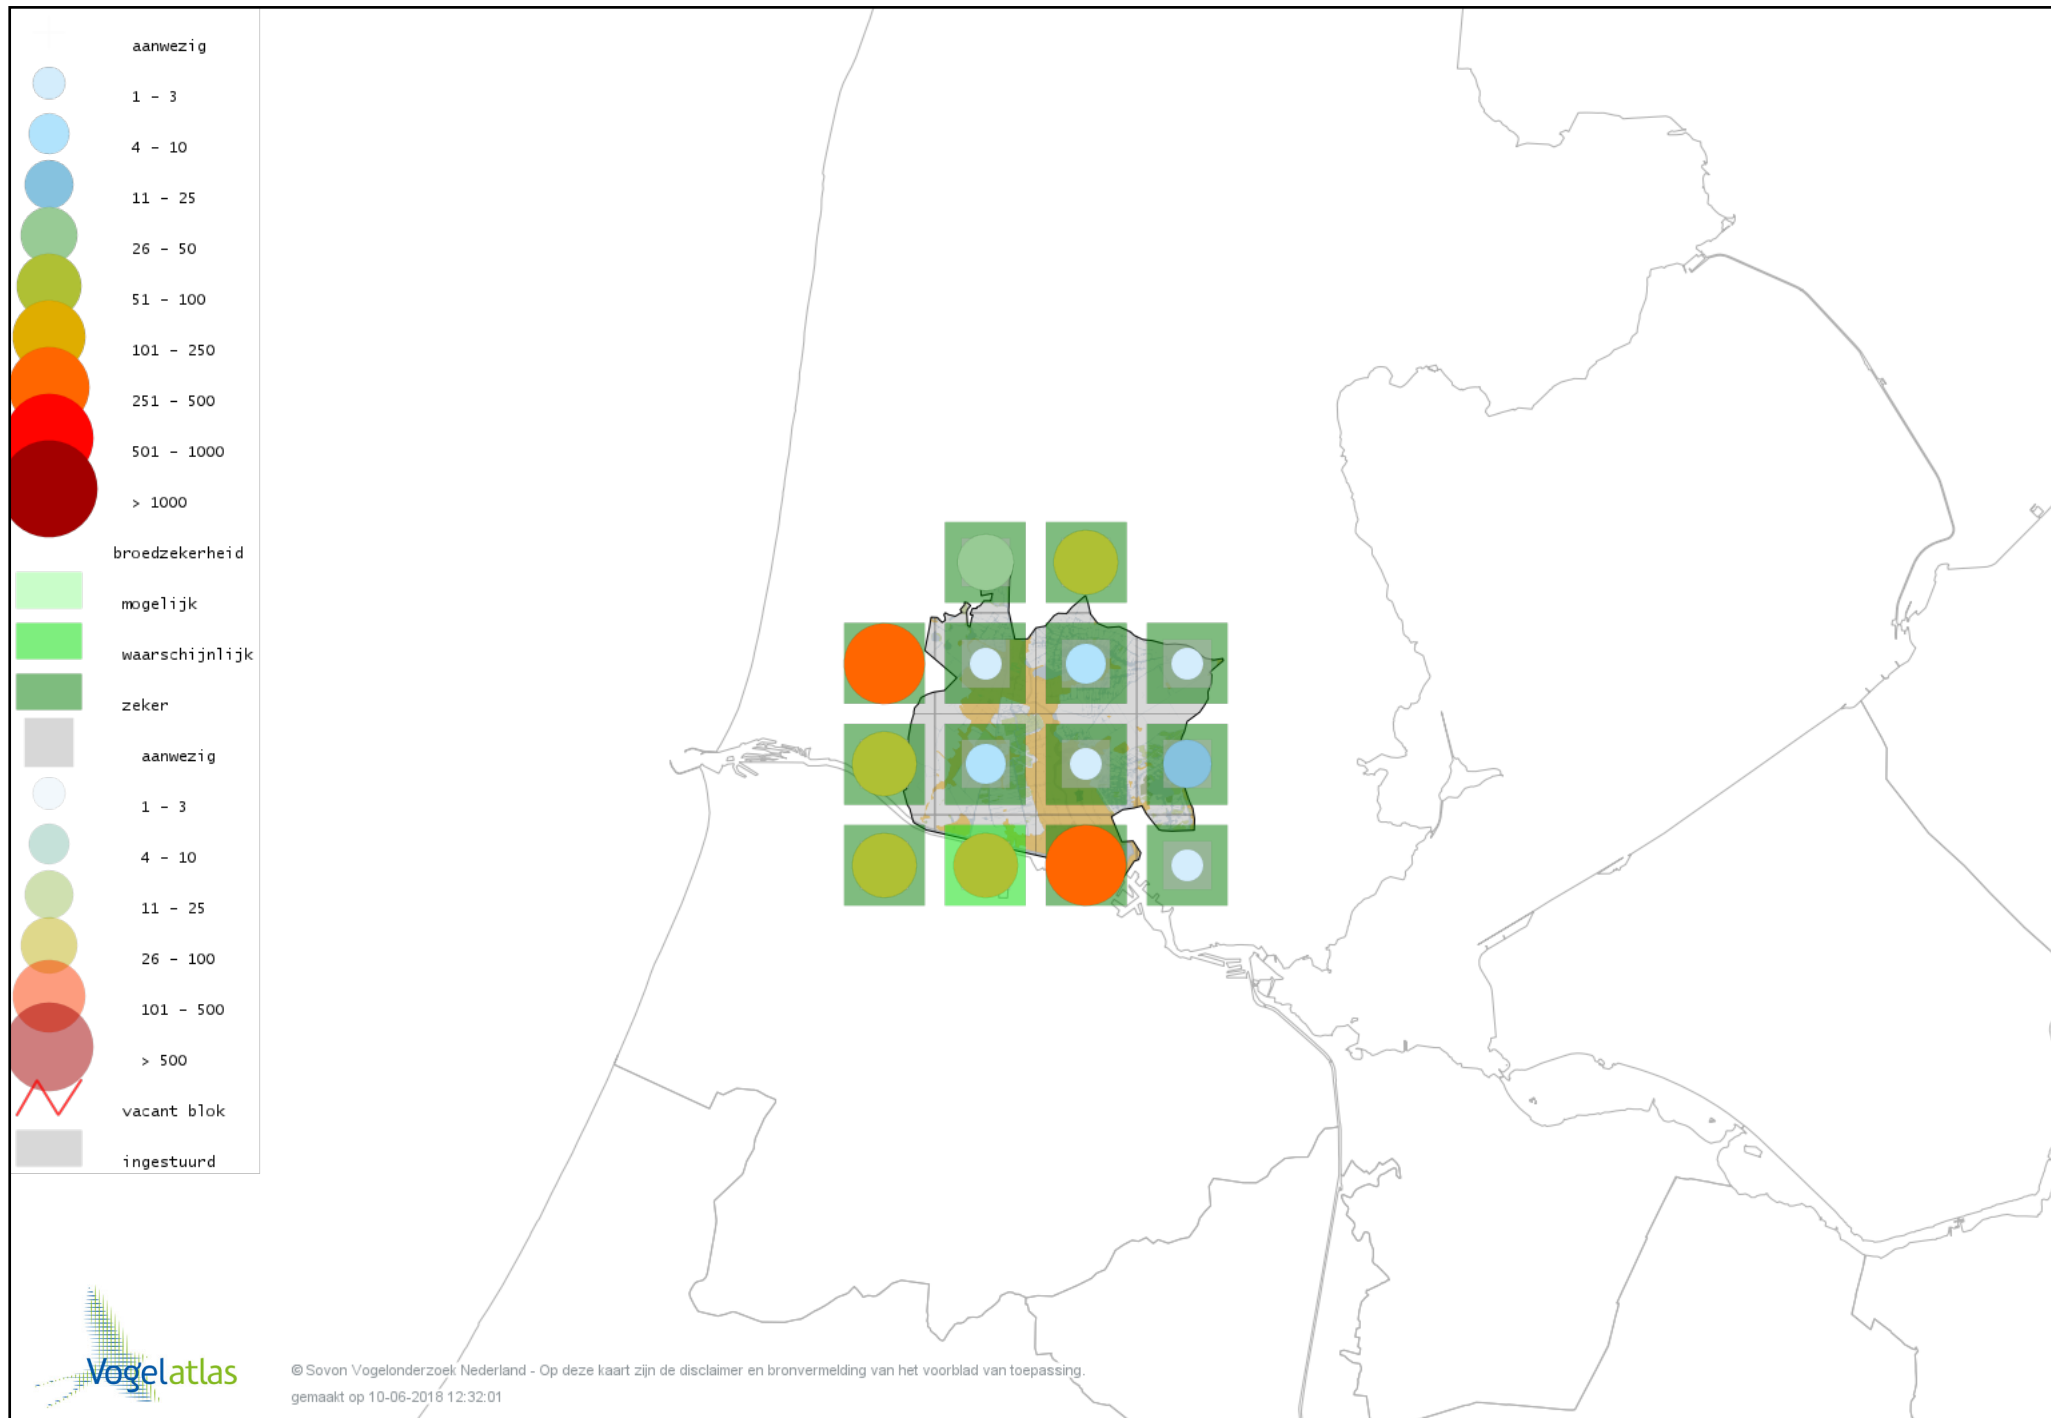

Voorlopige verspreidingskaart Gierzwaluw broedseizoen

Voorlopige verspreidingskaart IJsvogel broedseizoen

Voorlopige verspreidingskaart Groene Specht broedseizoen

Voorlopige verspreidingskaart Grote Bonte Specht broedseizoen

Voorlopige verspreidingskaart Ekster broedseizoen

Voorlopige verspreidingskaart Gaai broedseizoen

Voorlopige verspreidingskaart Kauw broedseizoen

Voorlopige verspreidingskaart Roek broedseizoen

Voorlopige verspreidingskaart Zwarte Kraai broedseizoen

Voorlopige verspreidingskaart Pimpelmees broedseizoen

Voorlopige verspreidingskaart Koolmees broedseizoen

Voorlopige verspreidingskaart Matkop broedseizoen

Voorlopige verspreidingskaart Glanskop broedseizoen