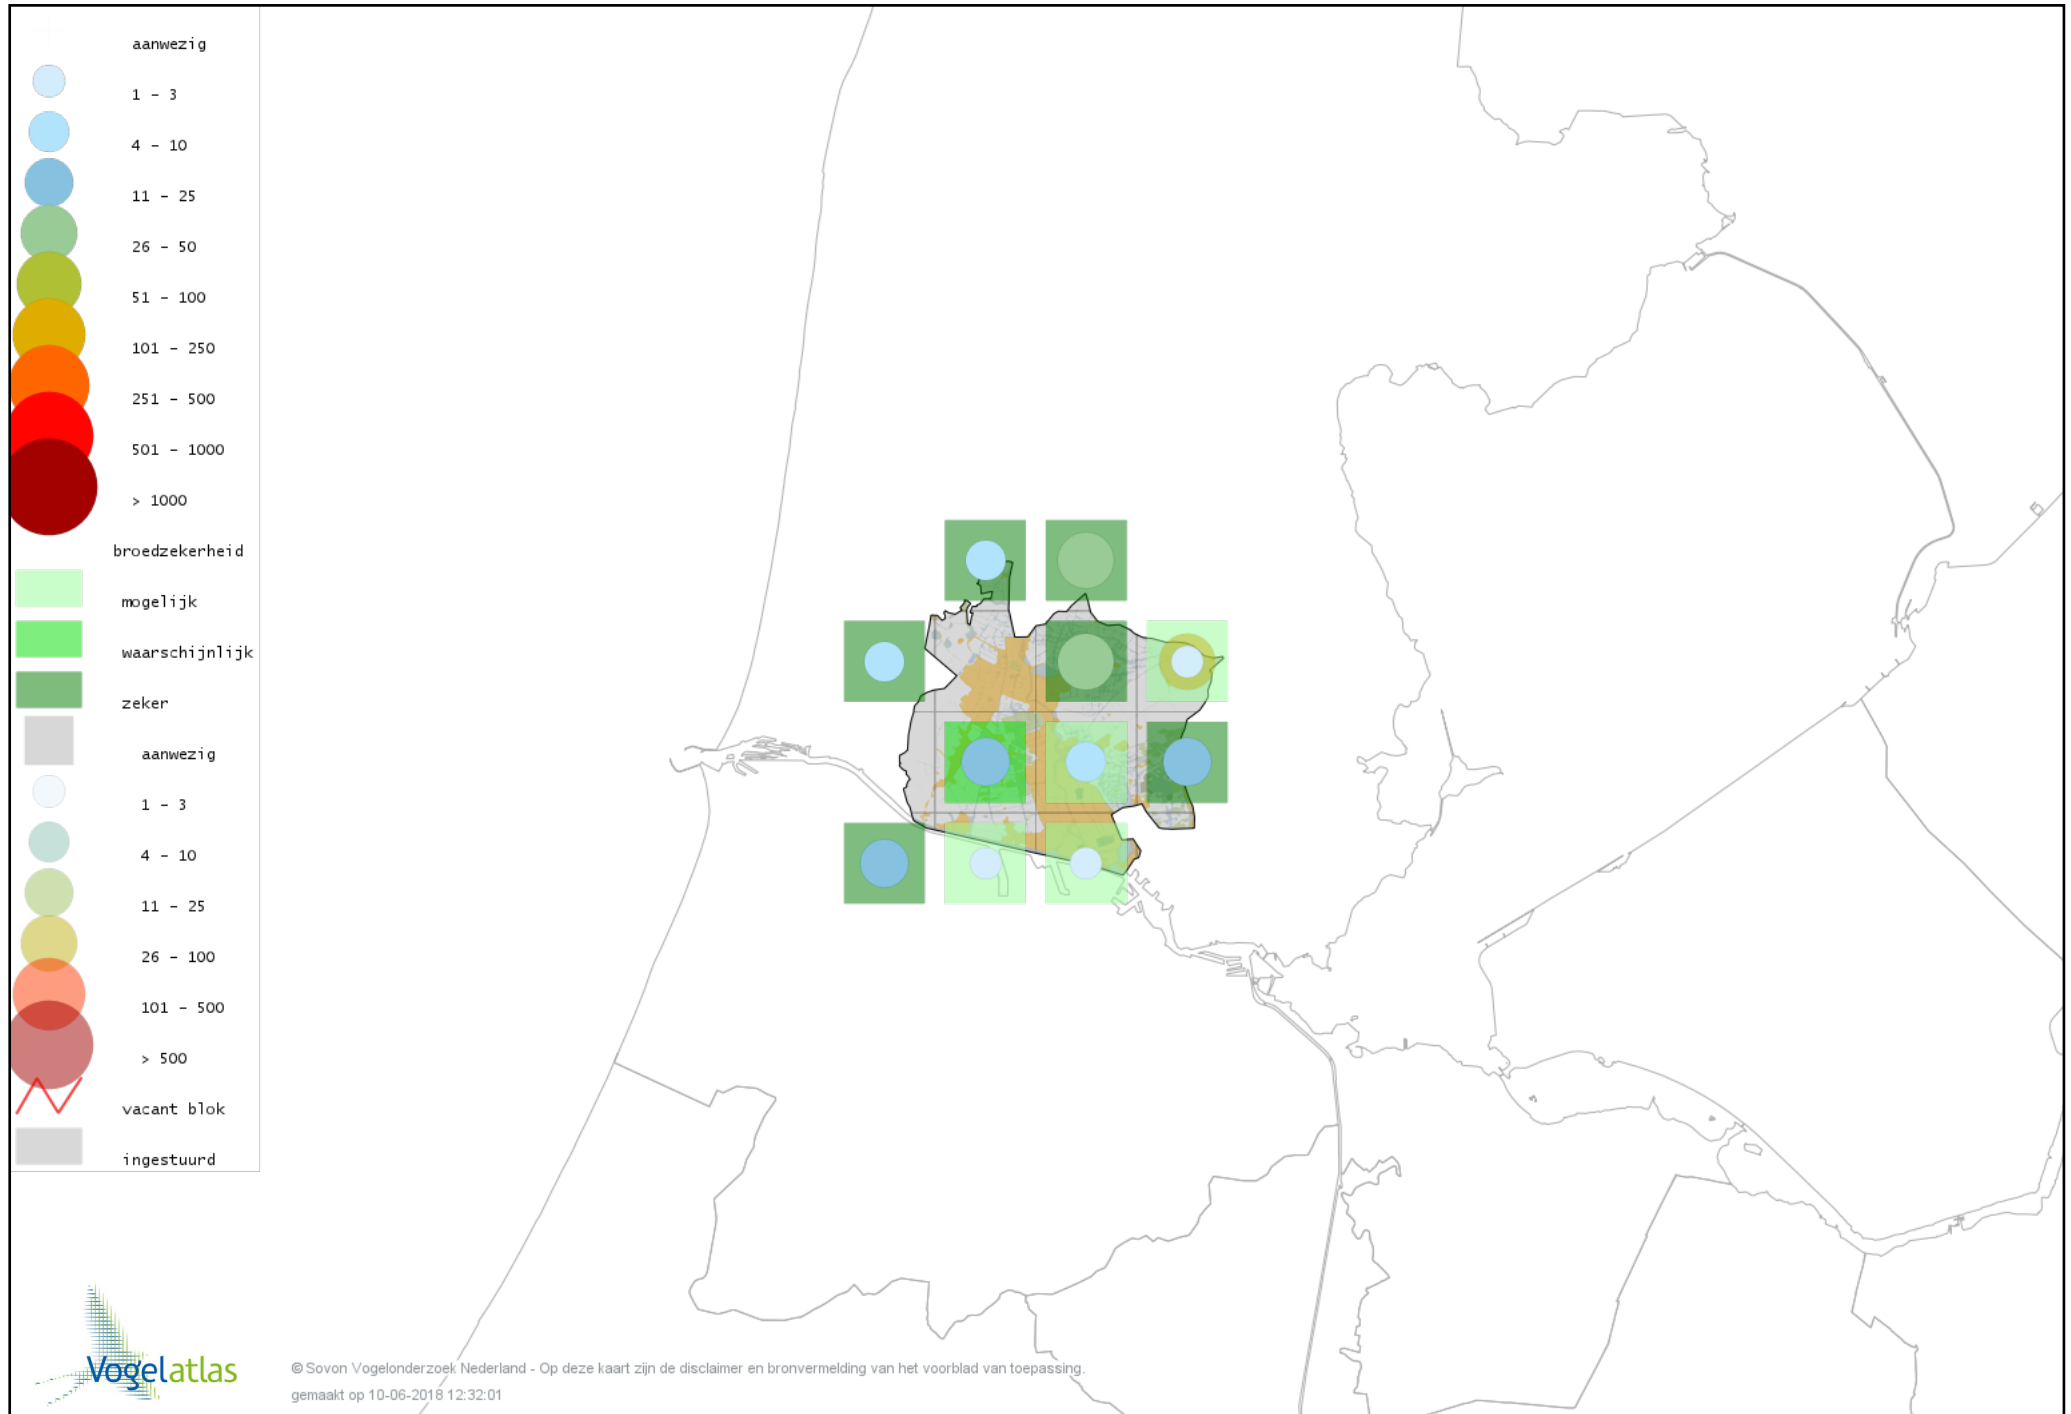

Voorlopige verspreidingskaart Indische Gans broedseizoen

Voorlopige verspreidingskaart Sneeuwgans broedseizoen

Voorlopige verspreidingskaart Knobbelgans (Chinese) broedseizoen

Voorlopige verspreidingskaart Grauwe Gans broedseizoen

Voorlopige verspreidingskaart Soepgans broedseizoen

Voorlopige verspreidingskaart Kolgans broedseizoen

Voorlopige verspreidingskaart Kleine Canadese Gans (minima) broedseizoen

Voorlopige verspreidingskaart Grote Canadese Gans broedseizoen

Voorlopige verspreidingskaart Brandgans broedseizoen

Voorlopige verspreidingskaart Nijlgans broedseizoen

Voorlopige verspreidingskaart Bergeend broedseizoen

Voorlopige verspreidingskaart Tafeleend broedseizoen

Voorlopige verspreidingskaart Kuifeend broedseizoen

Voorlopige verspreidingskaart Muskuseend broedseizoen

Voorlopige verspreidingskaart Mandarijneend broedseizoen

Voorlopige verspreidingskaart Krakeend broedseizoen