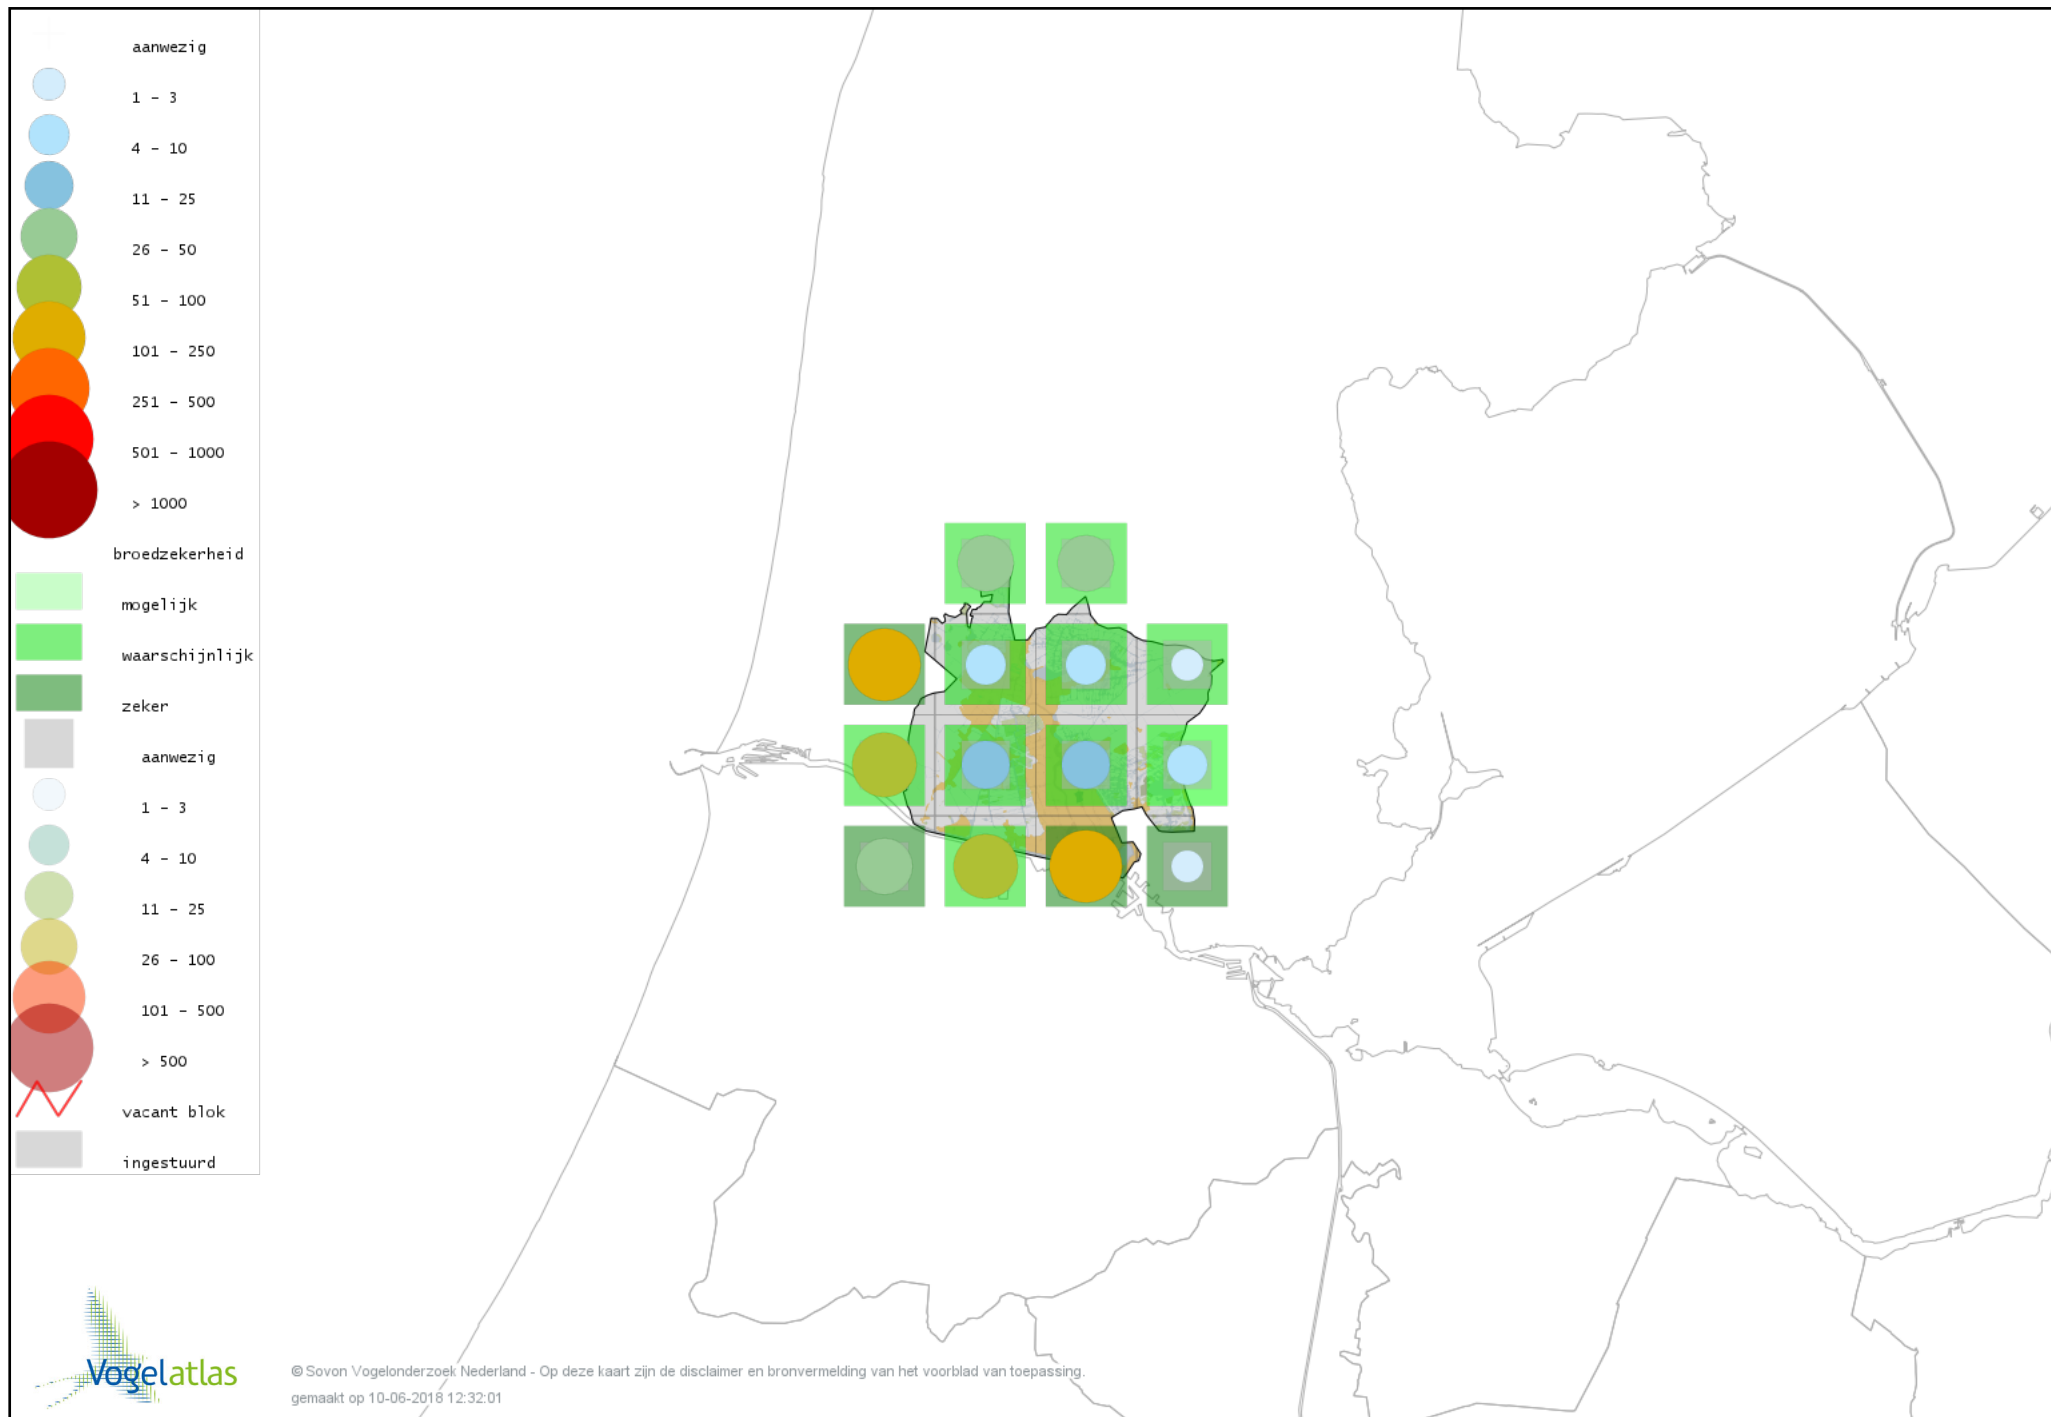

Voorlopige verspreidingskaart Boomklever broedseizoen

Voorlopige verspreidingskaart Boomkruiper broedseizoen

Voorlopige verspreidingskaart Winterkoning broedseizoen

Voorlopige verspreidingskaart Spreeuw broedseizoen

Voorlopige verspreidingskaart Merel broedseizoen

Voorlopige verspreidingskaart Zanglijster broedseizoen

Voorlopige verspreidingskaart Grote Lijster broedseizoen

Voorlopige verspreidingskaart Grauwe Vliegenvanger broedseizoen

Voorlopige verspreidingskaart Roodborst broedseizoen

Voorlopige verspreidingskaart Nachtegaal broedseizoen

Voorlopige verspreidingskaart Blauwborst broedseizoen

Voorlopige verspreidingskaart Zwarte Roodstaart broedseizoen

Voorlopige verspreidingskaart Gekraagde Roodstaart broedseizoen

Voorlopige verspreidingskaart Roodborsttapuit broedseizoen

Voorlopige verspreidingskaart Heggenmus broedseizoen

Voorlopige verspreidingskaart Huismus broedseizoen