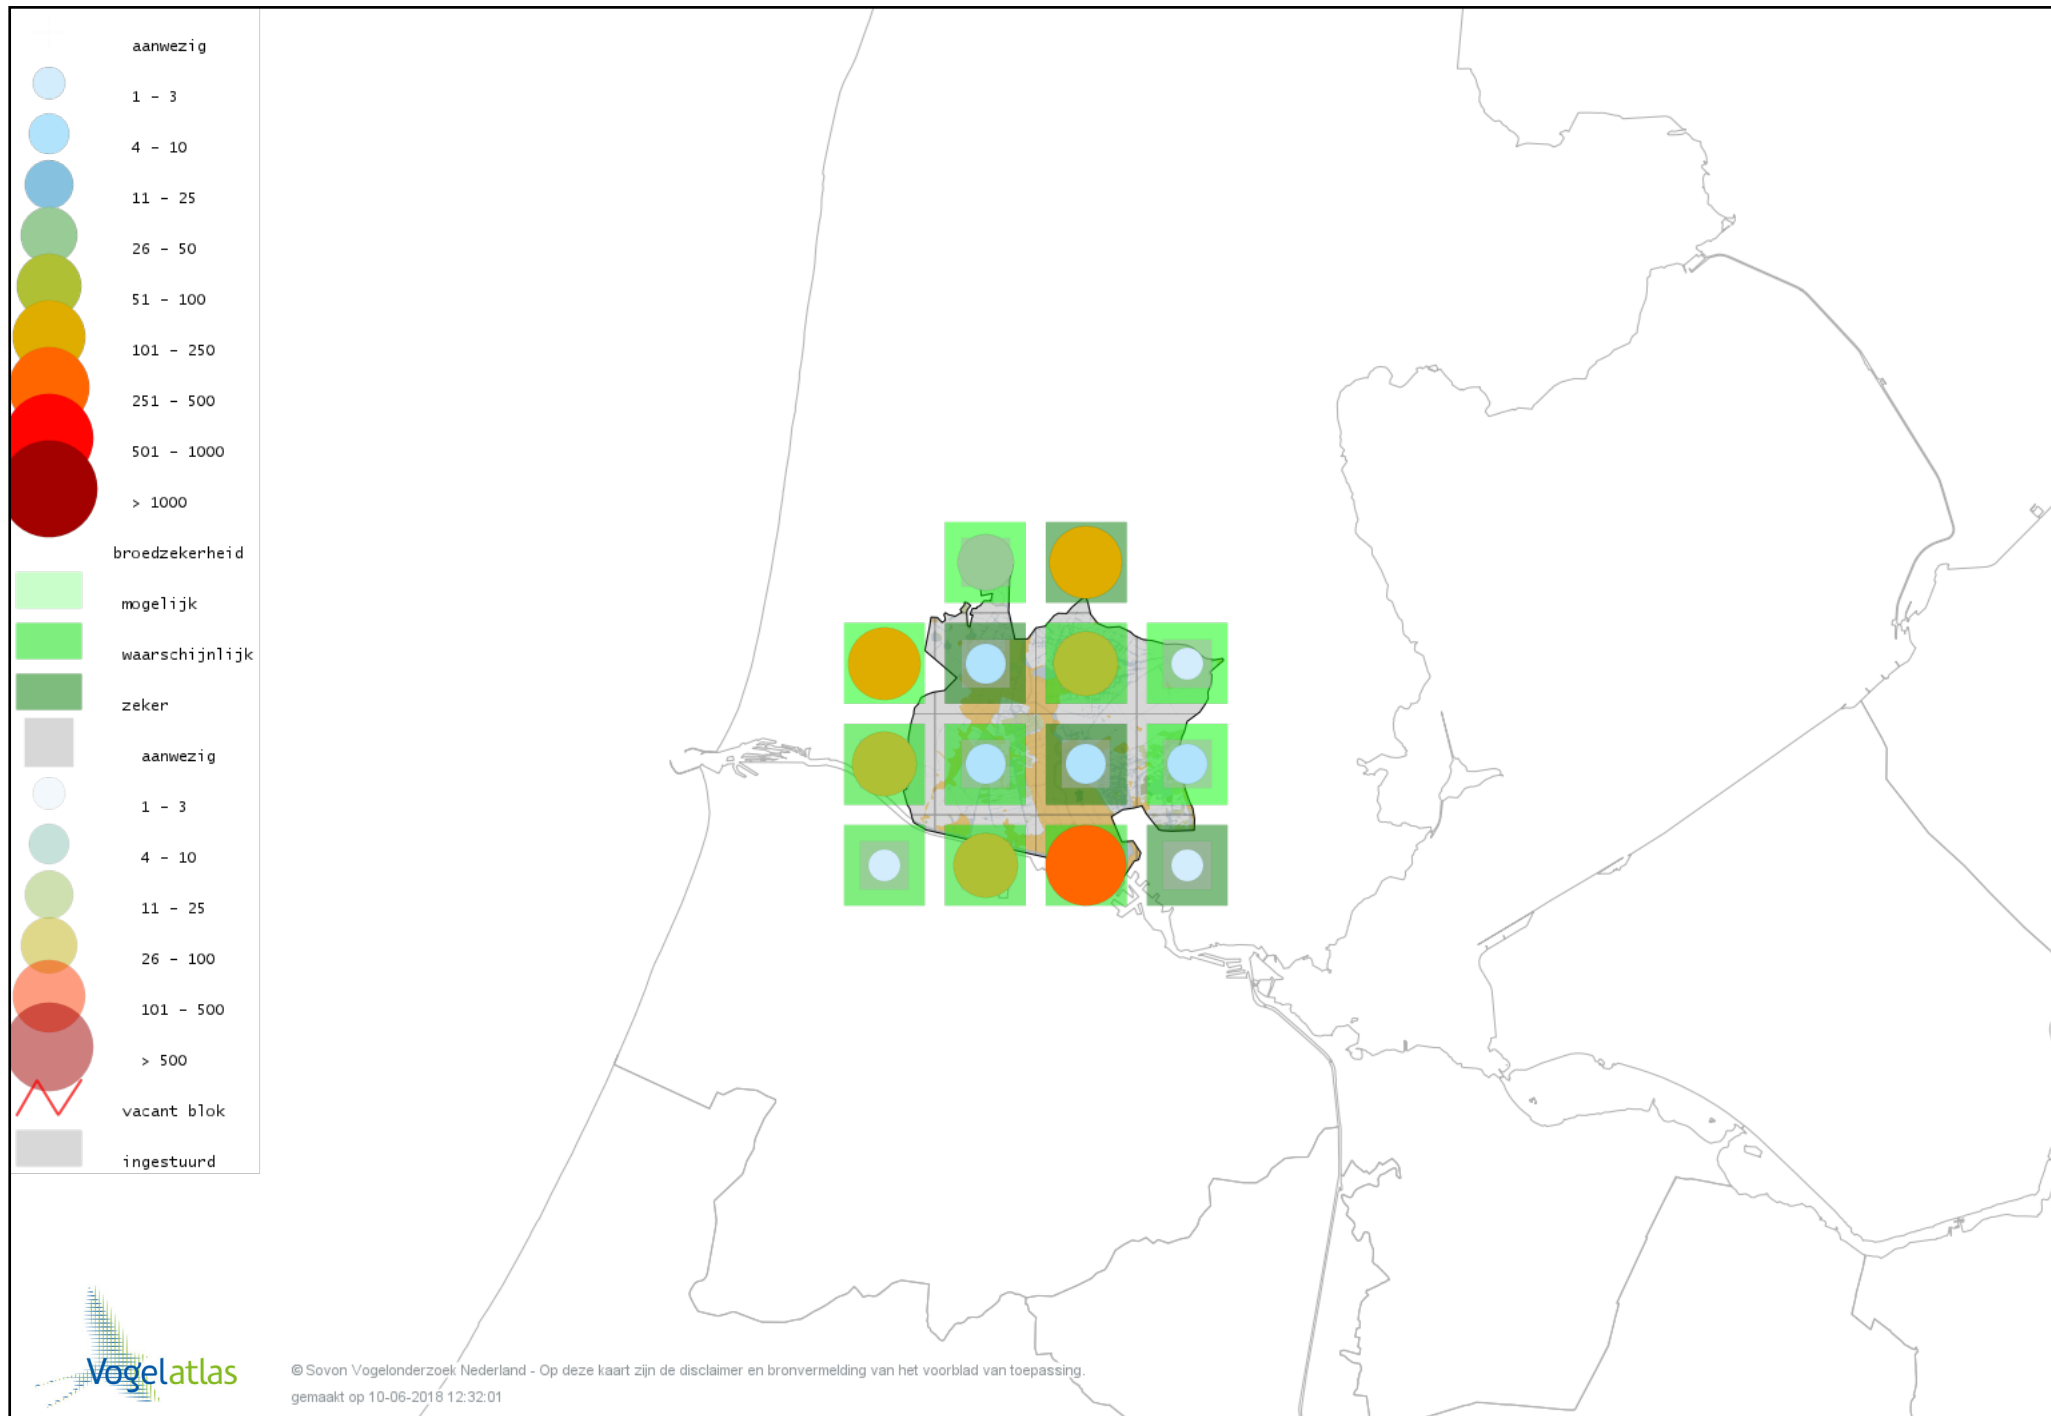

Voorlopige verspreidingskaart Kemphaan broedseizoen

Voorlopige verspreidingskaart Watersnip broedseizoen

Voorlopige verspreidingskaart Grutto broedseizoen

Voorlopige verspreidingskaart Wulp broedseizoen

Voorlopige verspreidingskaart Tureluur broedseizoen

Voorlopige verspreidingskaart Kokmeeuw broedseizoen

Voorlopige verspreidingskaart Zwartkopmeeuw broedseizoen

Voorlopige verspreidingskaart Stormmeeuw broedseizoen

Voorlopige verspreidingskaart Kleine Mantelmeeuw broedseizoen

Voorlopige verspreidingskaart Zilvermeeuw broedseizoen

Voorlopige verspreidingskaart Visdief broedseizoen

Voorlopige verspreidingskaart Stadsduif broedseizoen

Voorlopige verspreidingskaart Holenduif broedseizoen

Voorlopige verspreidingskaart Houtduif broedseizoen

Voorlopige verspreidingskaart Turkse Tortel broedseizoen

Voorlopige verspreidingskaart Halsbandparkiet broedseizoen

Voorlopige verspreidingskaart Koekoek broedseizoen