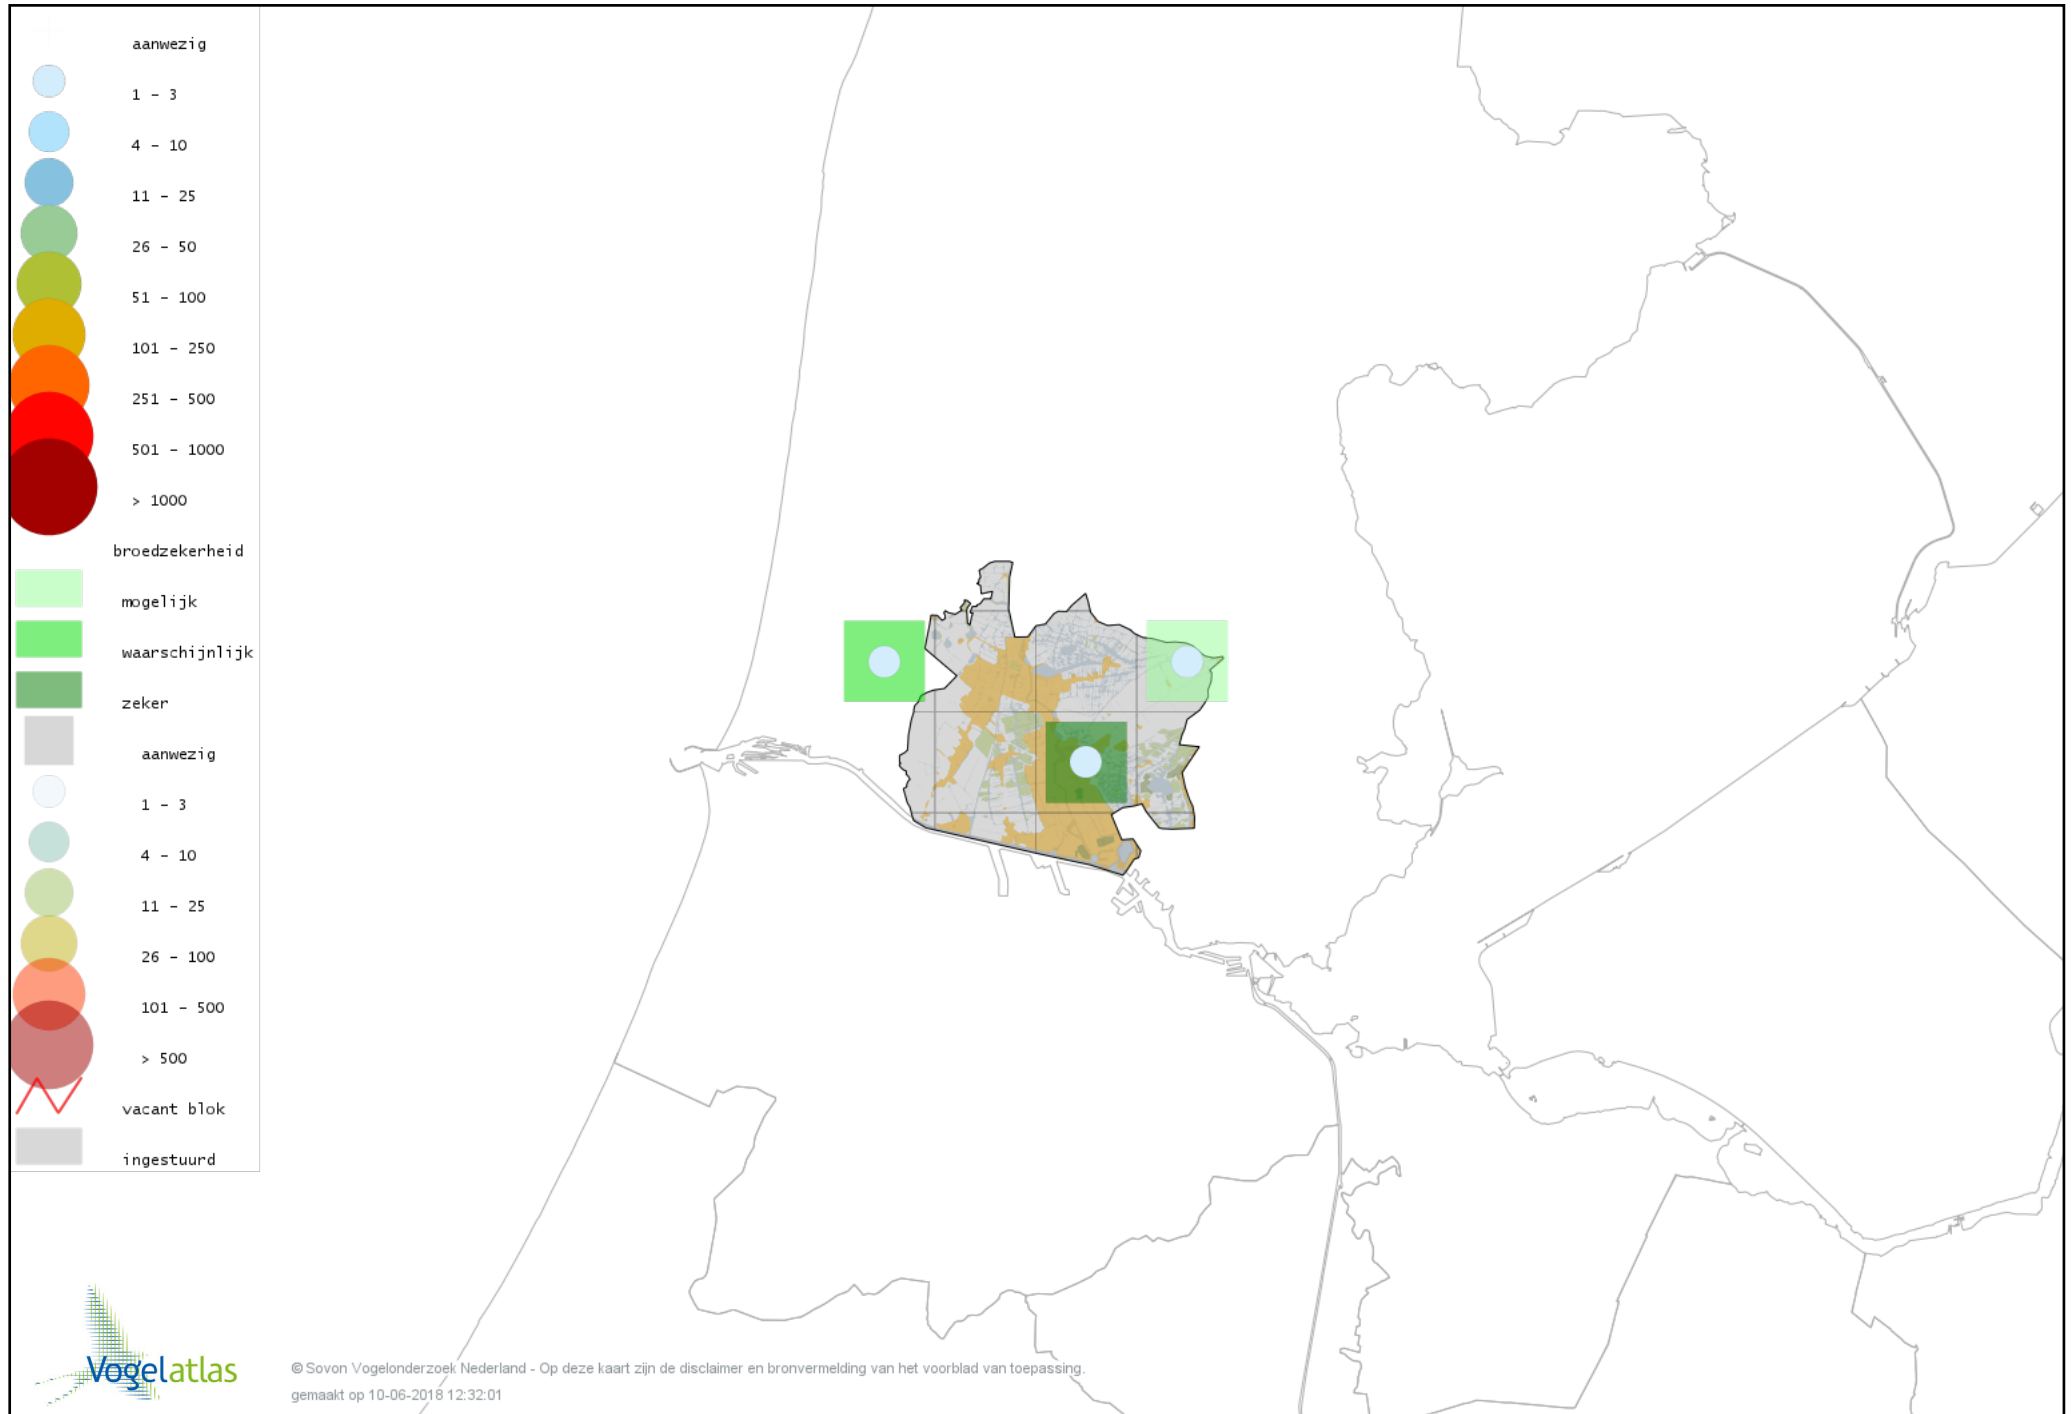

Voorlopige verspreidingskaart Bontbekplevier broedseizoen