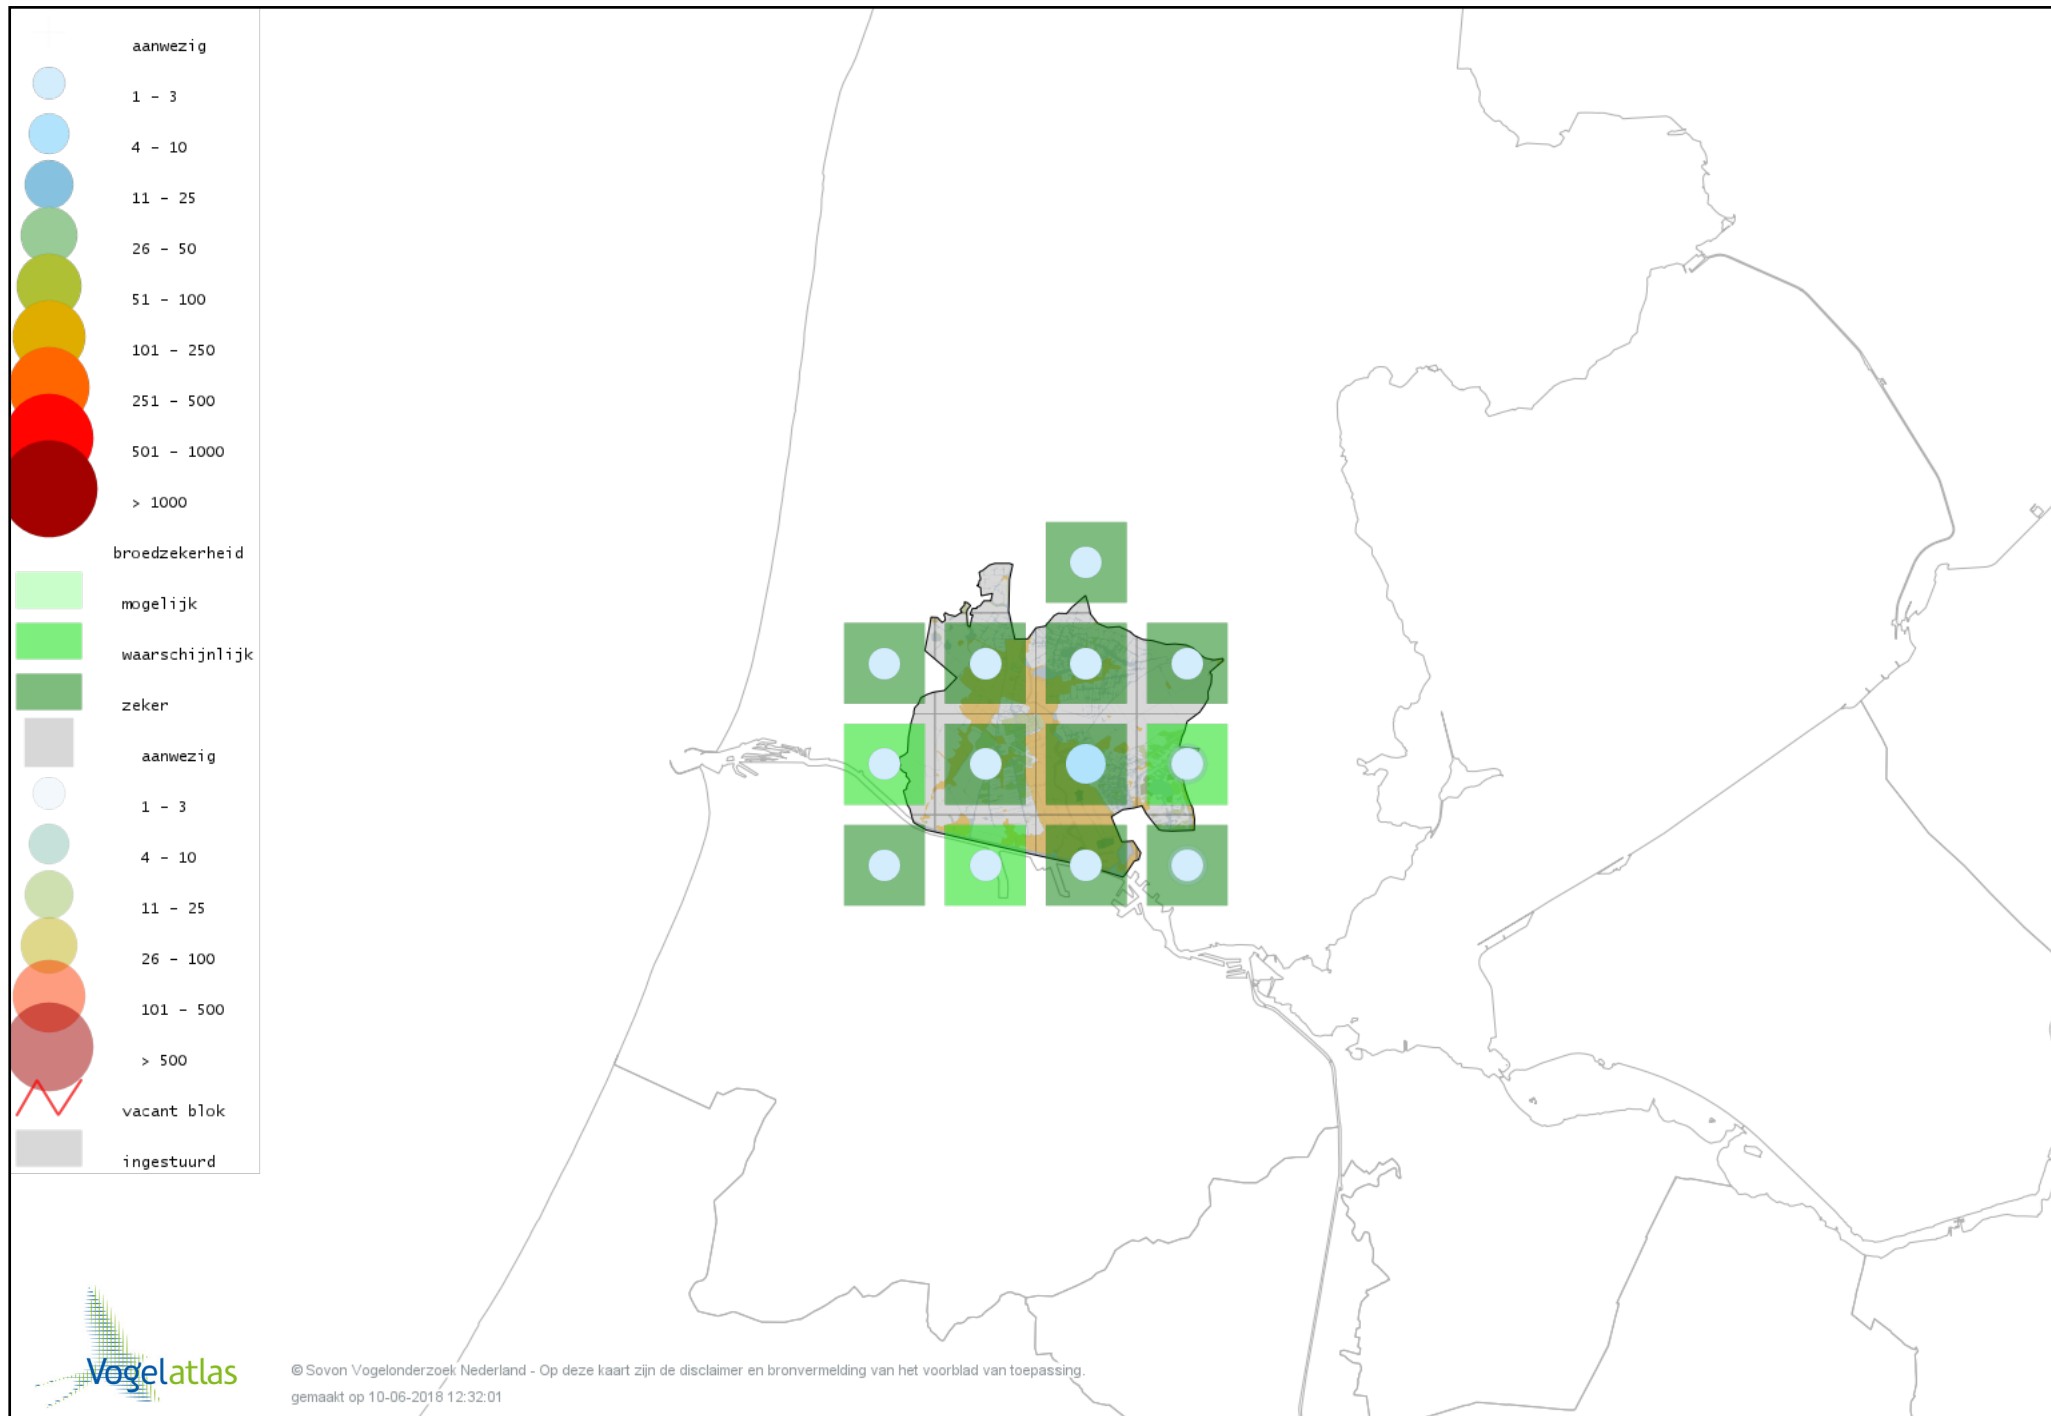

Voorlopige verspreidingskaart Fazant broedseizoen

Voorlopige verspreidingskaart Aalscholver broedseizoen

Voorlopige verspreidingskaart Roerdomp broedseizoen

Voorlopige verspreidingskaart Blauwe Reiger broedseizoen

Voorlopige verspreidingskaart Dodaars broedseizoen

Voorlopige verspreidingskaart Fuut broedseizoen

Voorlopige verspreidingskaart Bruine Kiekendief broedseizoen

Voorlopige verspreidingskaart Havik broedseizoen

Voorlopige verspreidingskaart Sperwer broedseizoen

Voorlopige verspreidingskaart Buizerd broedseizoen

Voorlopige verspreidingskaart Torenvalk broedseizoen

Voorlopige verspreidingskaart Boomvalk broedseizoen

Voorlopige verspreidingskaart Slechtvalk broedseizoen

Voorlopige verspreidingskaart Waterral broedseizoen

Voorlopige verspreidingskaart Porseleinhoen broedseizoen

Voorlopige verspreidingskaart Kwartelkoning broedseizoen