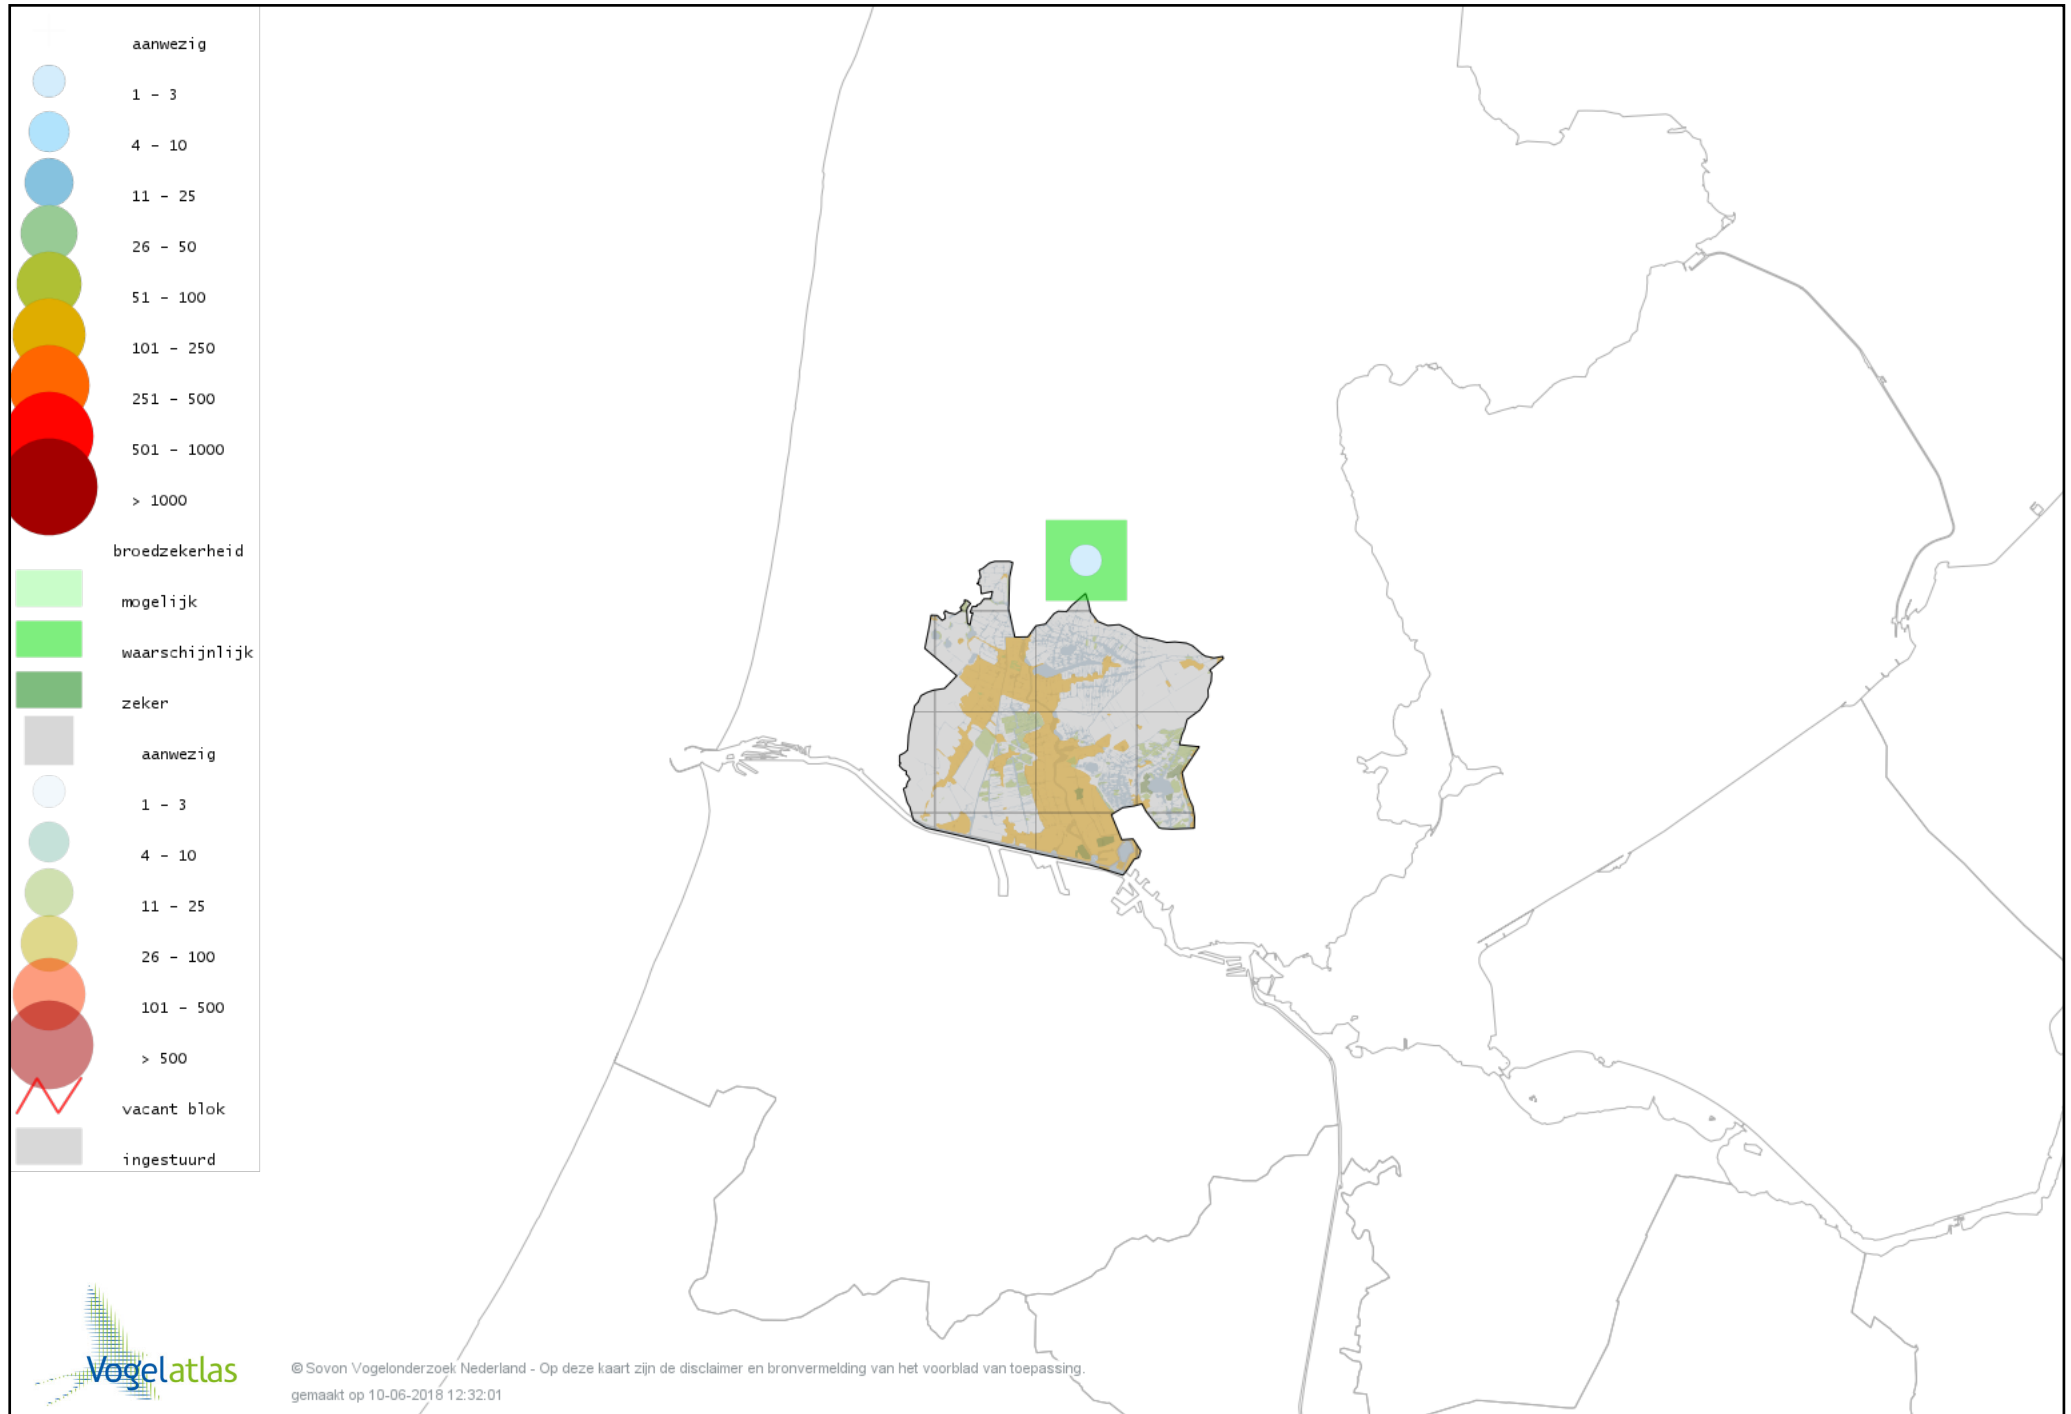

Voorlopige verspreidingskaart Sperwer broedseizoen

Voorlopige verspreidingskaart Buizerd broedseizoen

Voorlopige verspreidingskaart Torenvalk broedseizoen

Voorlopige verspreidingskaart Boomvalk broedseizoen

Voorlopige verspreidingskaart Slechtvalk broedseizoen

Voorlopige verspreidingskaart Waterral broedseizoen

Voorlopige verspreidingskaart Porseleinhoen broedseizoen

Voorlopige verspreidingskaart Kwartelkoning broedseizoen

Voorlopige verspreidingskaart Waterhoen broedseizoen

Voorlopige verspreidingskaart Meerkoet broedseizoen

Voorlopige verspreidingskaart Scholekster broedseizoen

Voorlopige verspreidingskaart Kluut broedseizoen