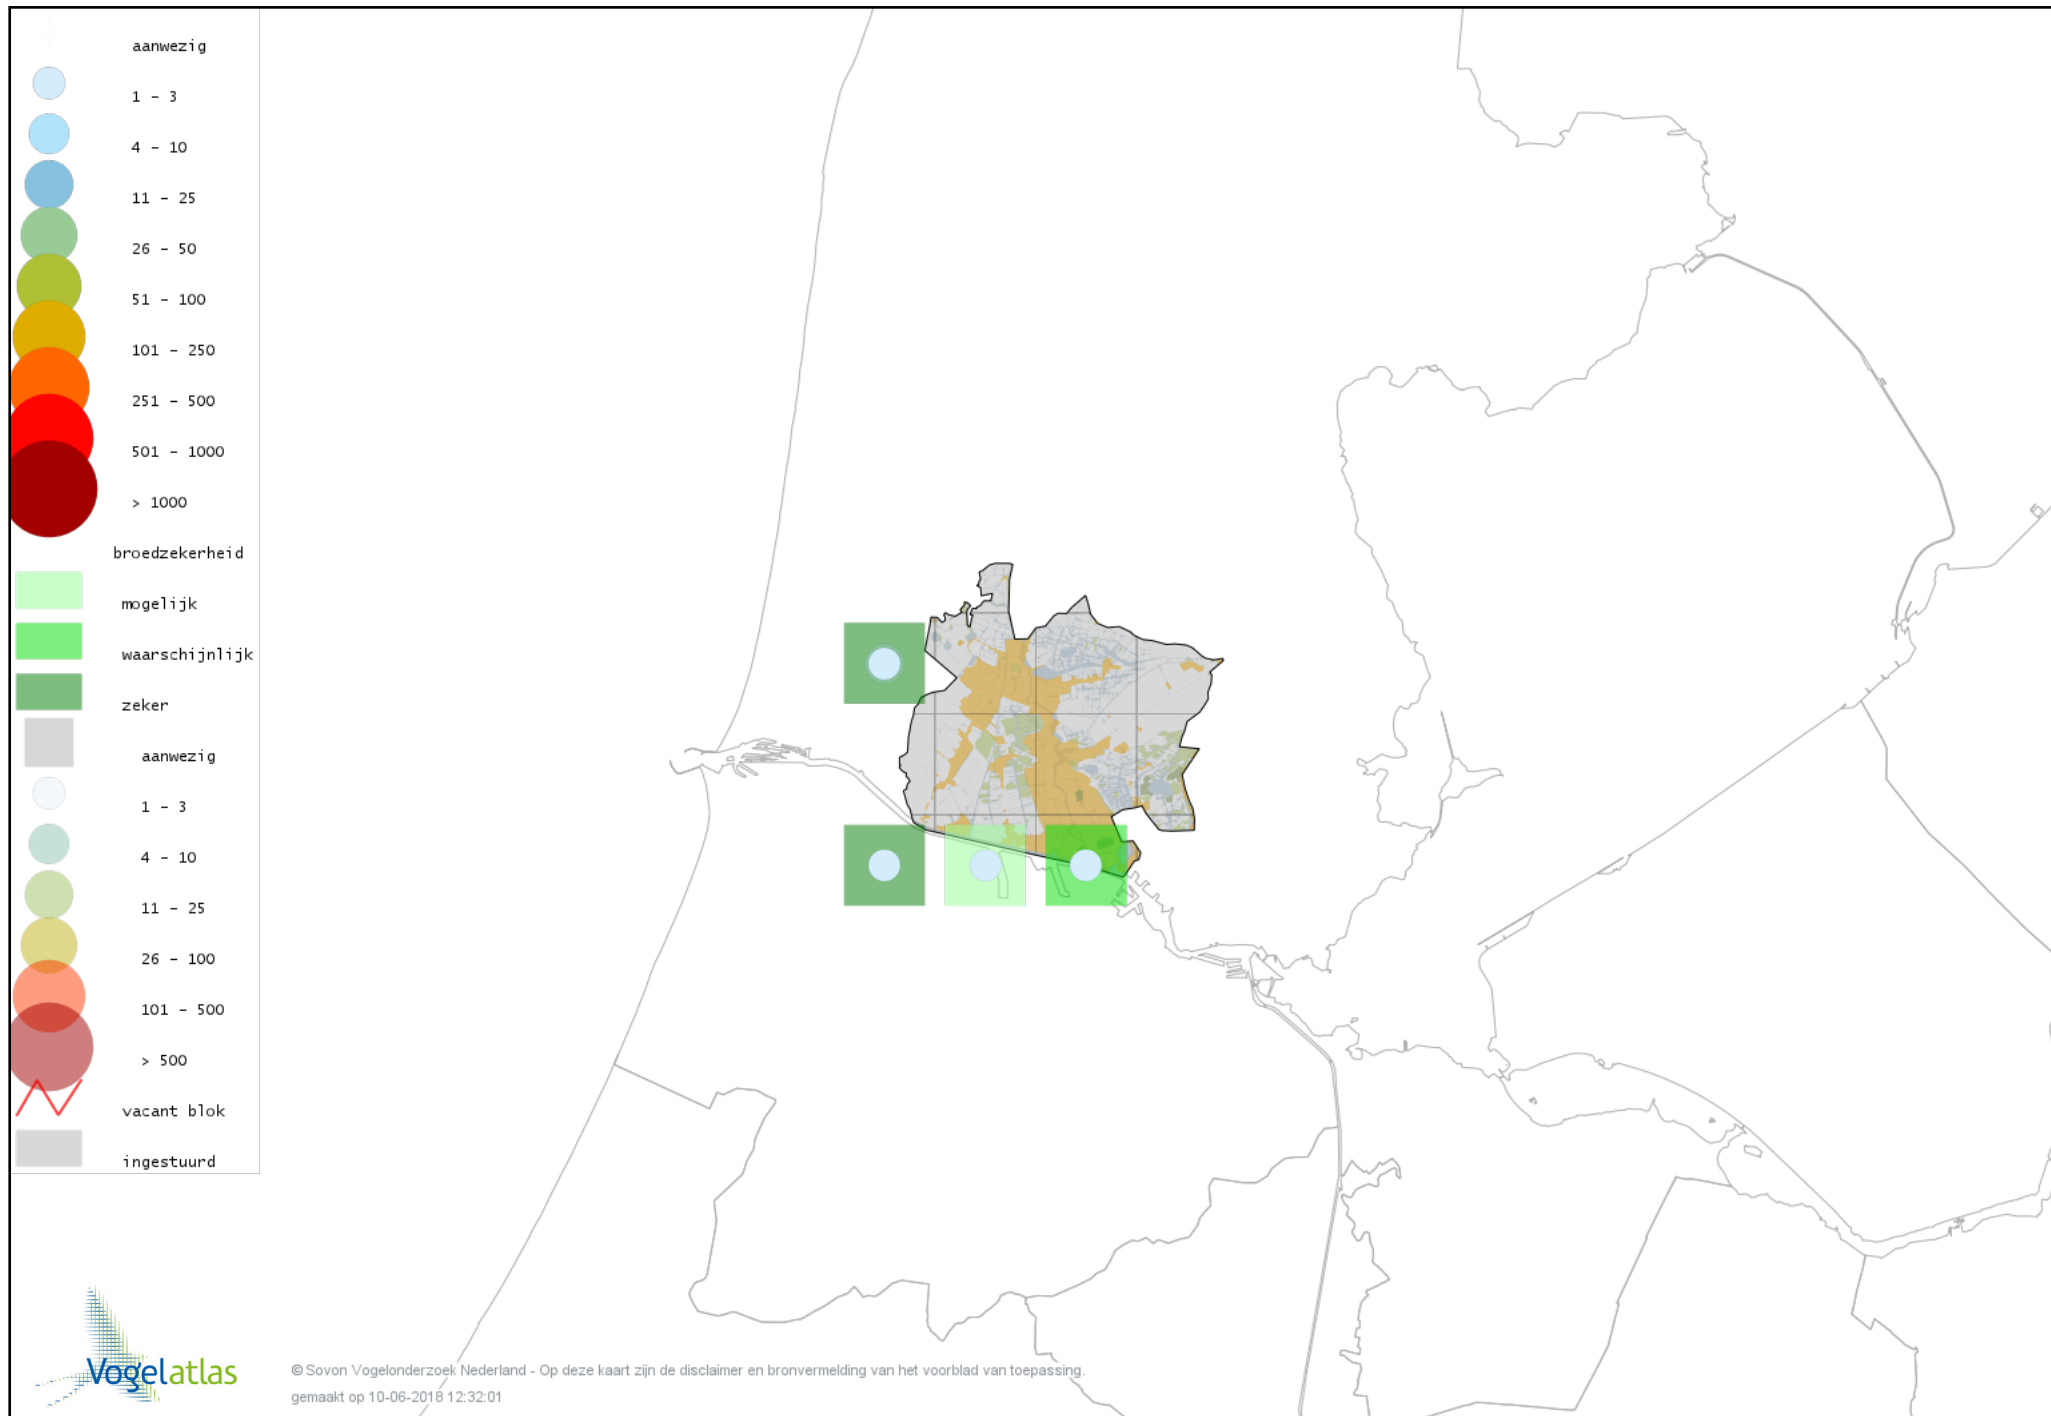

Voorlopige verspreidingskaart Bosuil broedseizoen