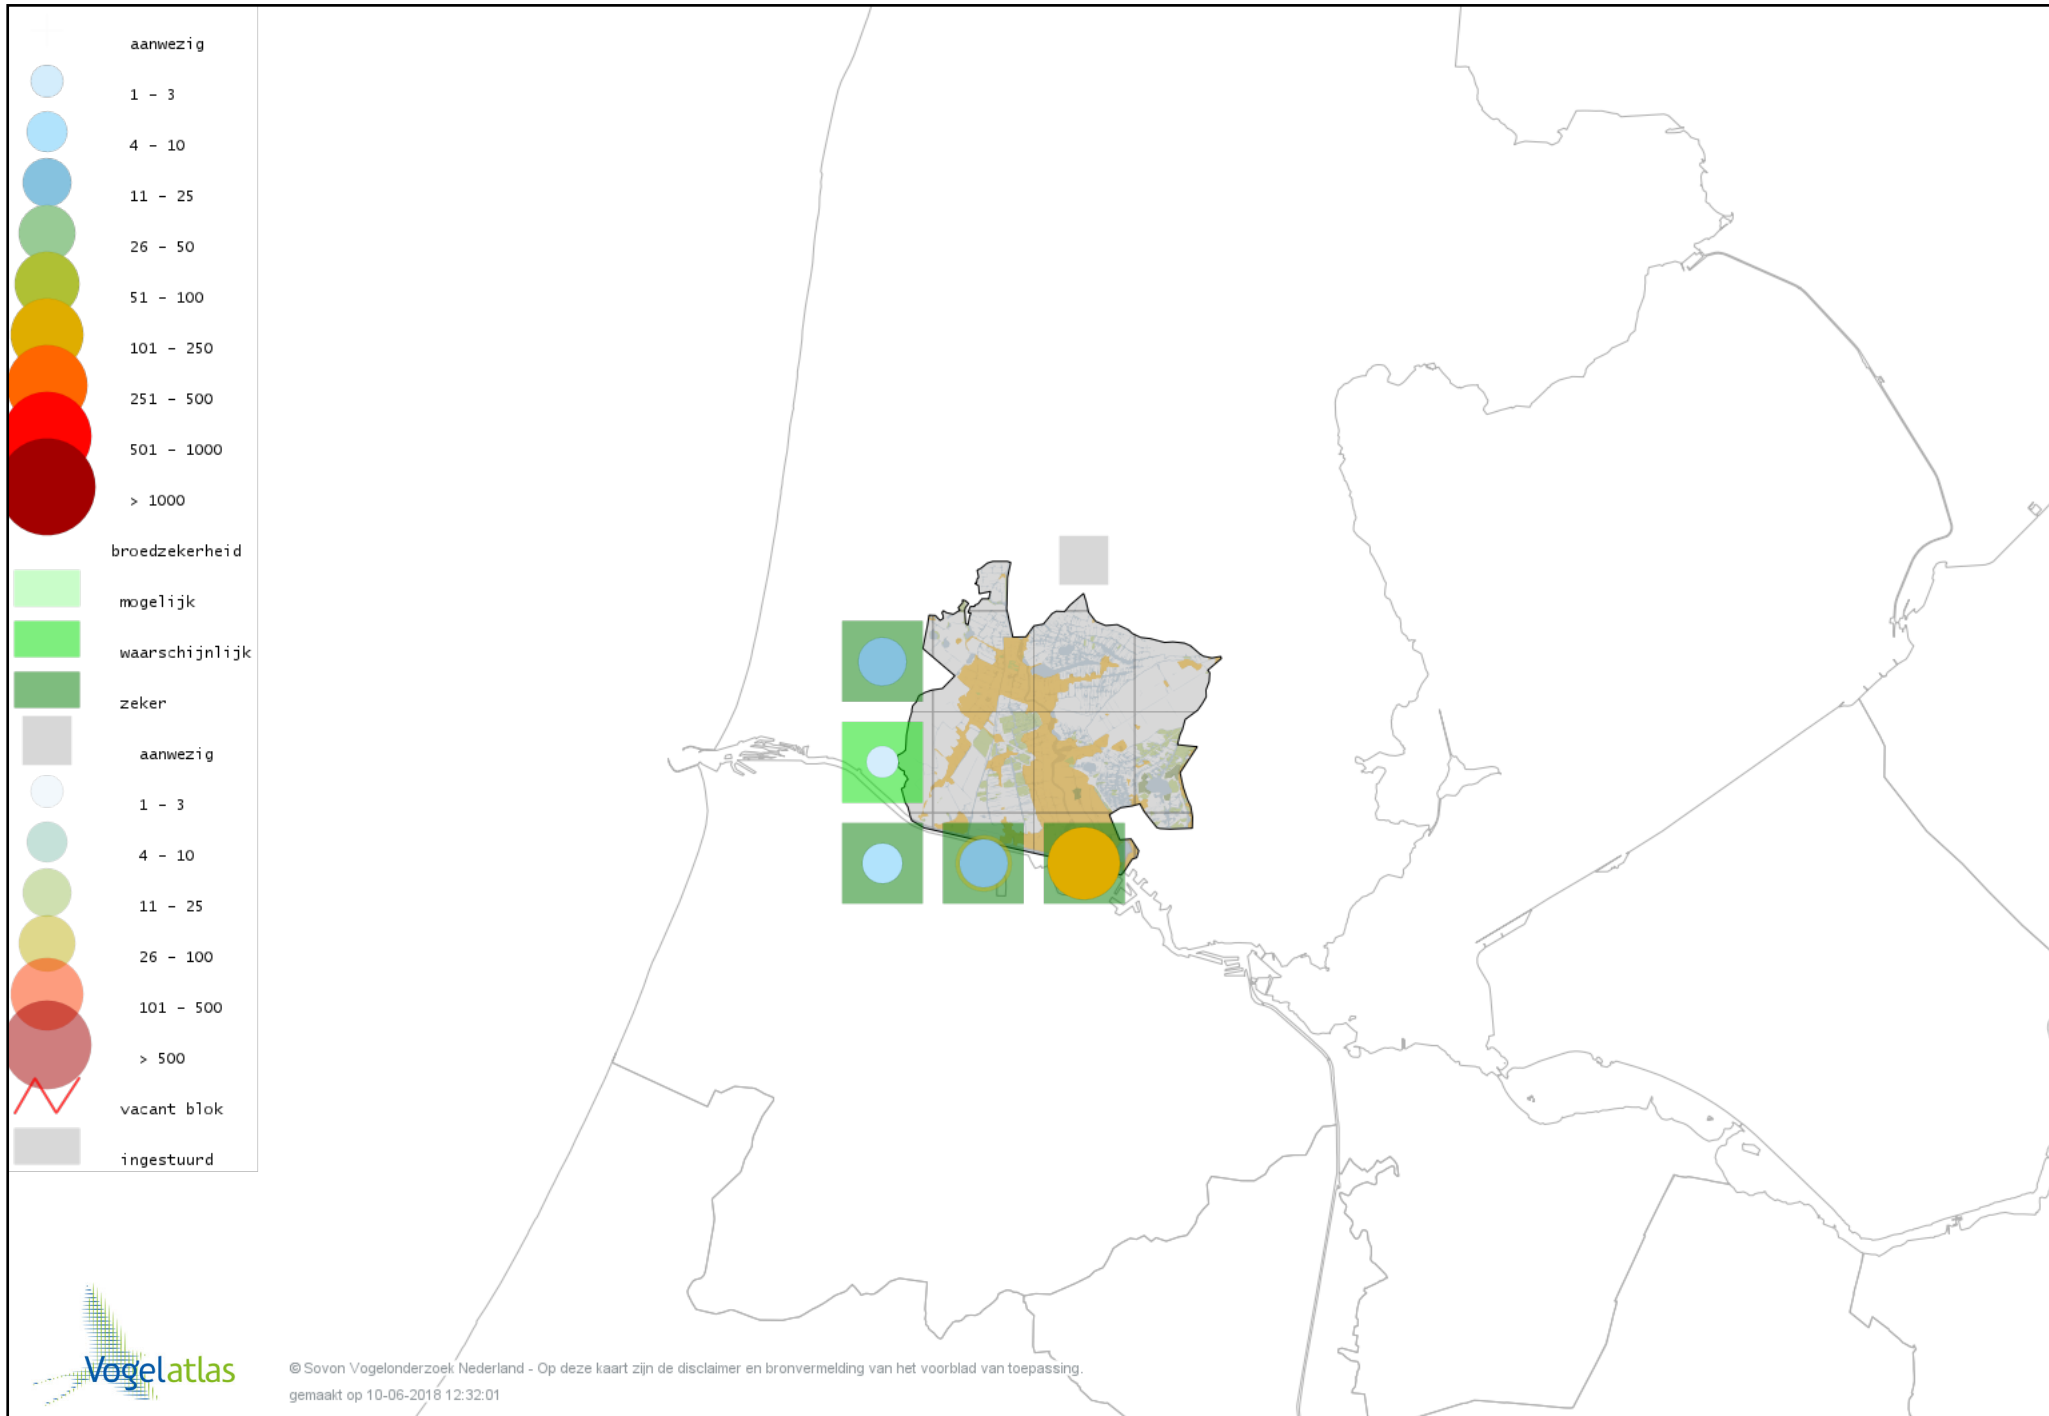

Voorlopige verspreidingskaart Waterhoen broedseizoen

Voorlopige verspreidingskaart Meerkoet broedseizoen

Voorlopige verspreidingskaart Scholekster broedseizoen

Voorlopige verspreidingskaart Kluut broedseizoen

Voorlopige verspreidingskaart Kemphaan broedseizoen

Voorlopige verspreidingskaart Watersnip broedseizoen

Voorlopige verspreidingskaart Grutto broedseizoen

Voorlopige verspreidingskaart Wulp broedseizoen

Voorlopige verspreidingskaart Tureluur broedseizoen

Voorlopige verspreidingskaart Kokmeeuw broedseizoen

Voorlopige verspreidingskaart Zwartkopmeeuw broedseizoen

Voorlopige verspreidingskaart Stormmeeuw broedseizoen

Voorlopige verspreidingskaart Kleine Mantelmeeuw broedseizoen

Voorlopige verspreidingskaart Zilvermeeuw broedseizoen

Voorlopige verspreidingskaart Visdief broedseizoen

Voorlopige verspreidingskaart Stadsduif broedseizoen

Voorlopige verspreidingskaart Holenduif broedseizoen