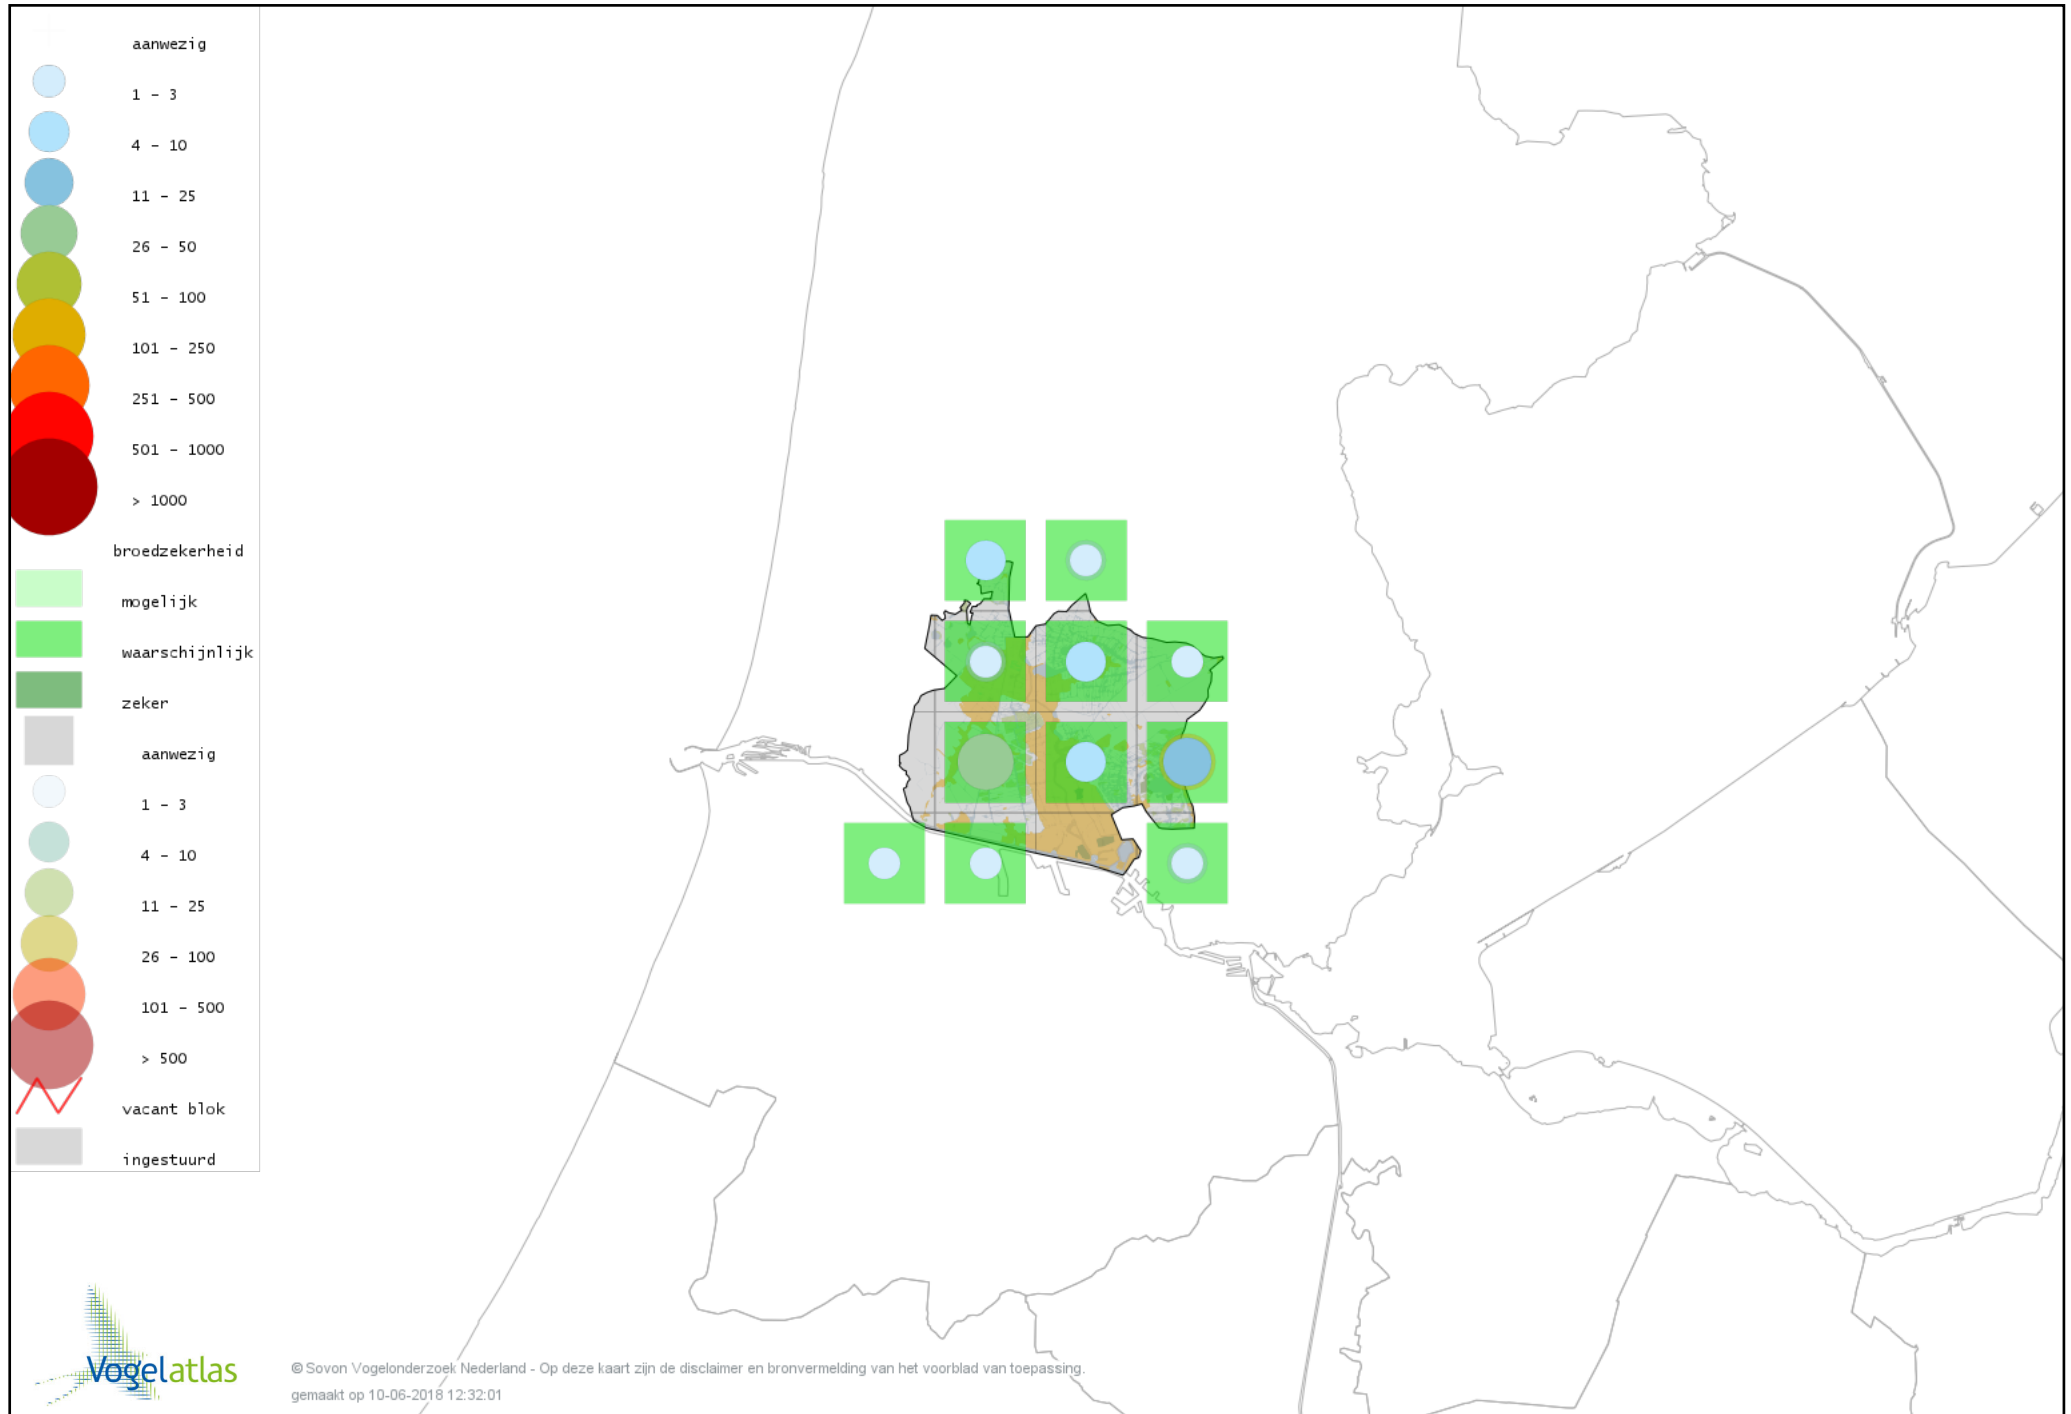

Voorlopige verspreidingskaart Huiszwaluw broedseizoen

Voorlopige verspreidingskaart Cetti's Zanger broedseizoen

Voorlopige verspreidingskaart Staartmees broedseizoen

Voorlopige verspreidingskaart Tjiftjaf broedseizoen

Voorlopige verspreidingskaart Fitis broedseizoen

Voorlopige verspreidingskaart Braamsluiper broedseizoen

Voorlopige verspreidingskaart Grasmus broedseizoen

Voorlopige verspreidingskaart Tuinfluiter broedseizoen

Voorlopige verspreidingskaart Zwartkop broedseizoen

Voorlopige verspreidingskaart Sprinkhaanzanger broedseizoen

Voorlopige verspreidingskaart Snor broedseizoen

Voorlopige verspreidingskaart Spotvogel broedseizoen