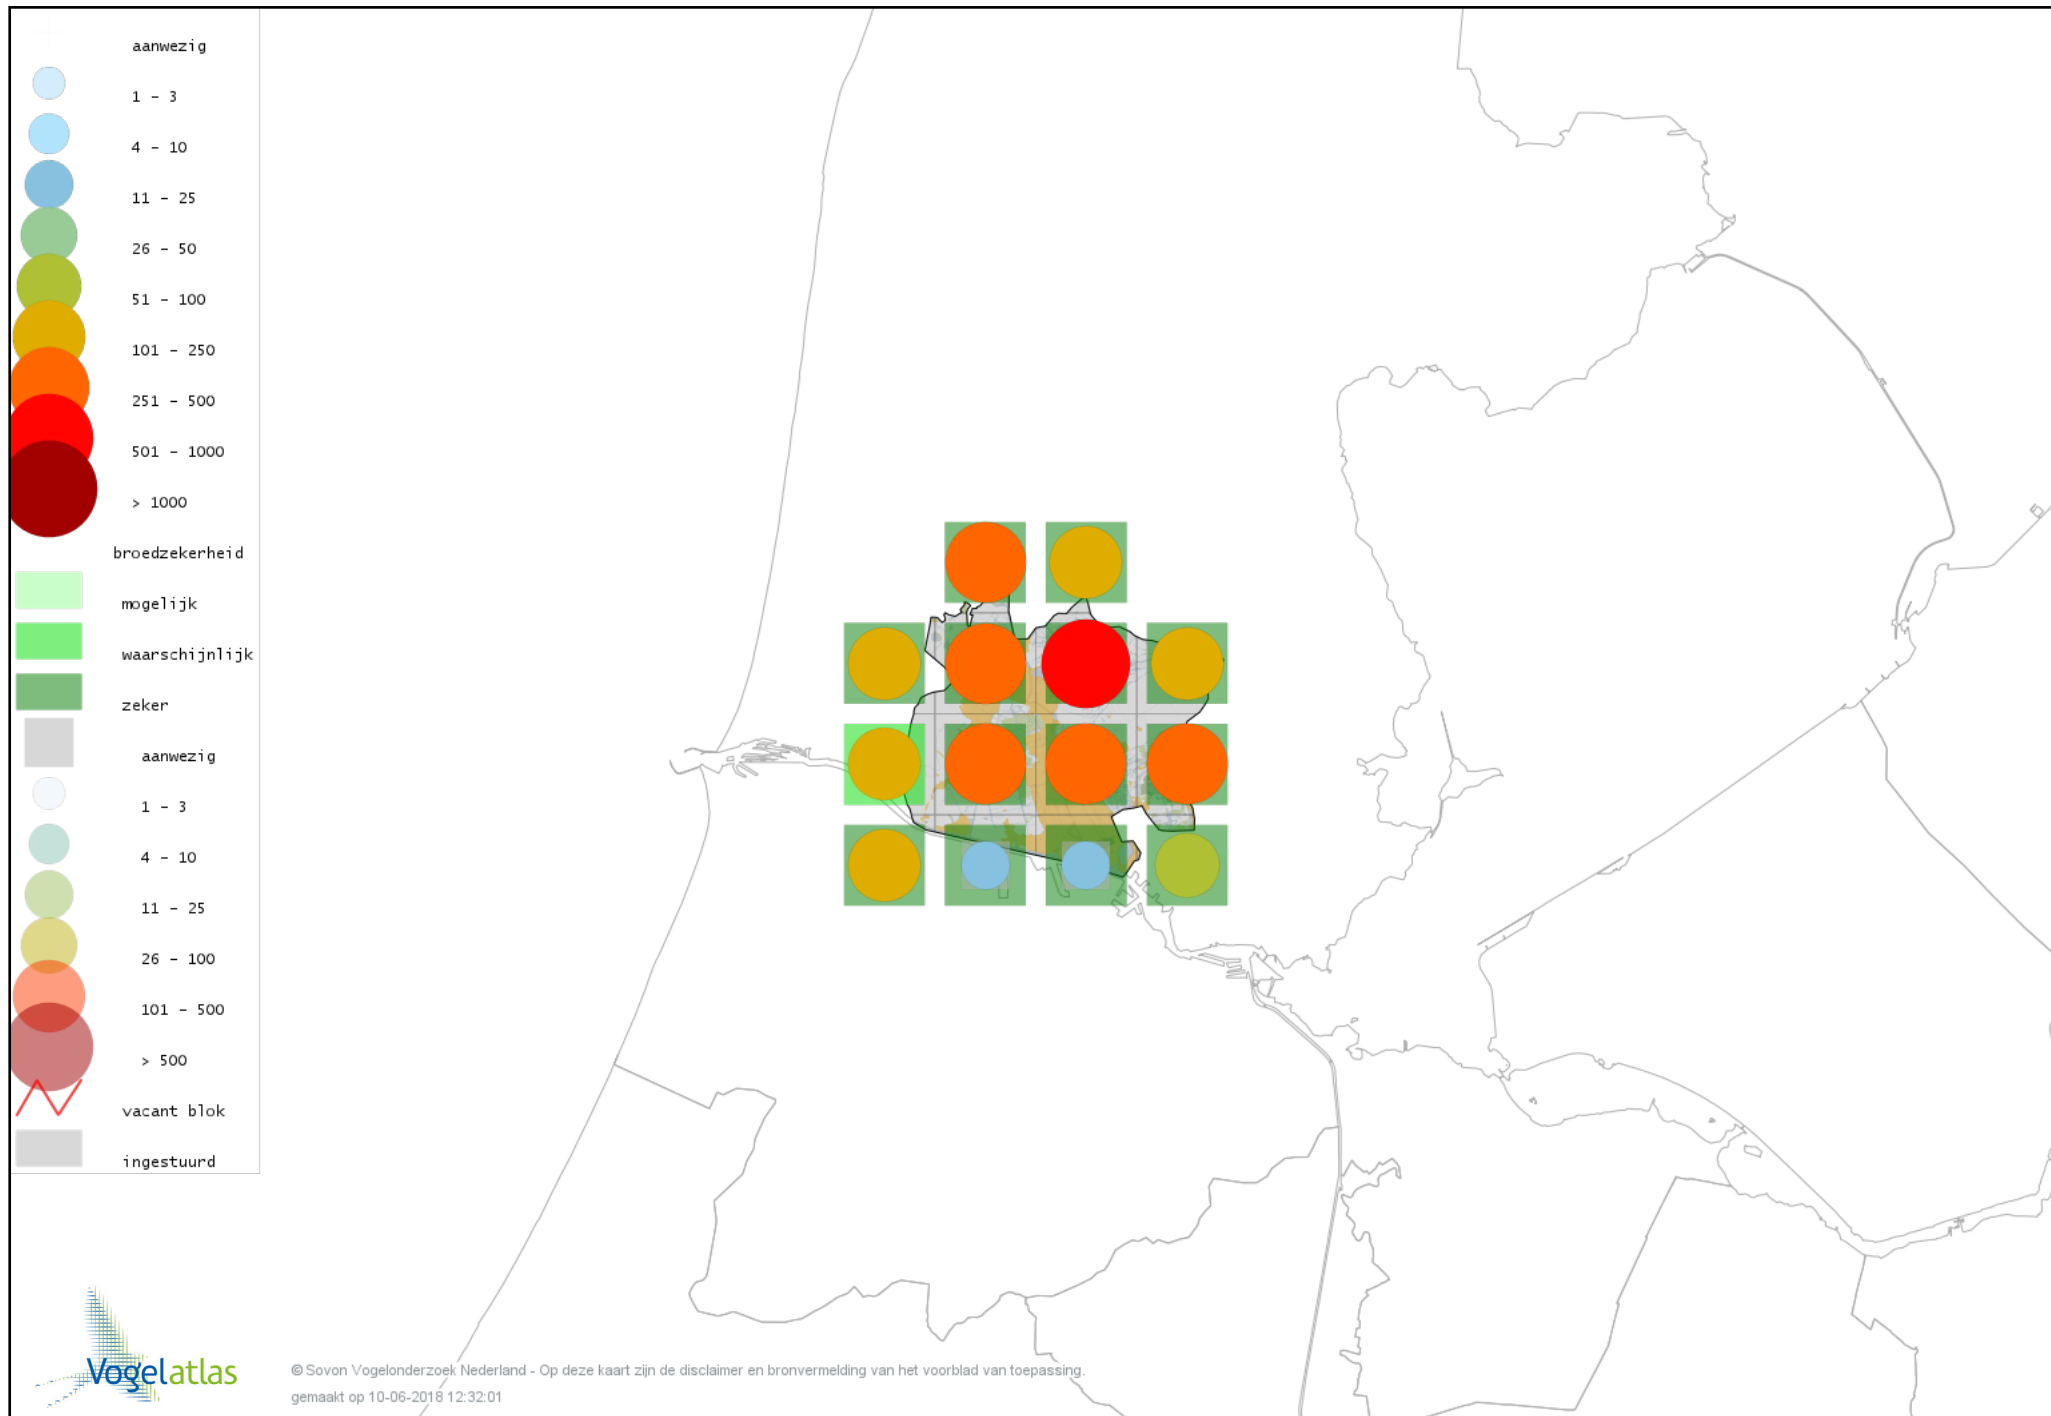

Voorlopige verspreidingskaart Kievit broedseizoen

© Sovon Vogelonderzoek Nederland - Op deze kaart zijn de disclaimer en bronvermelding van het voorblad van toepassing.
gemaakt op 10-06-2018 12:32:01