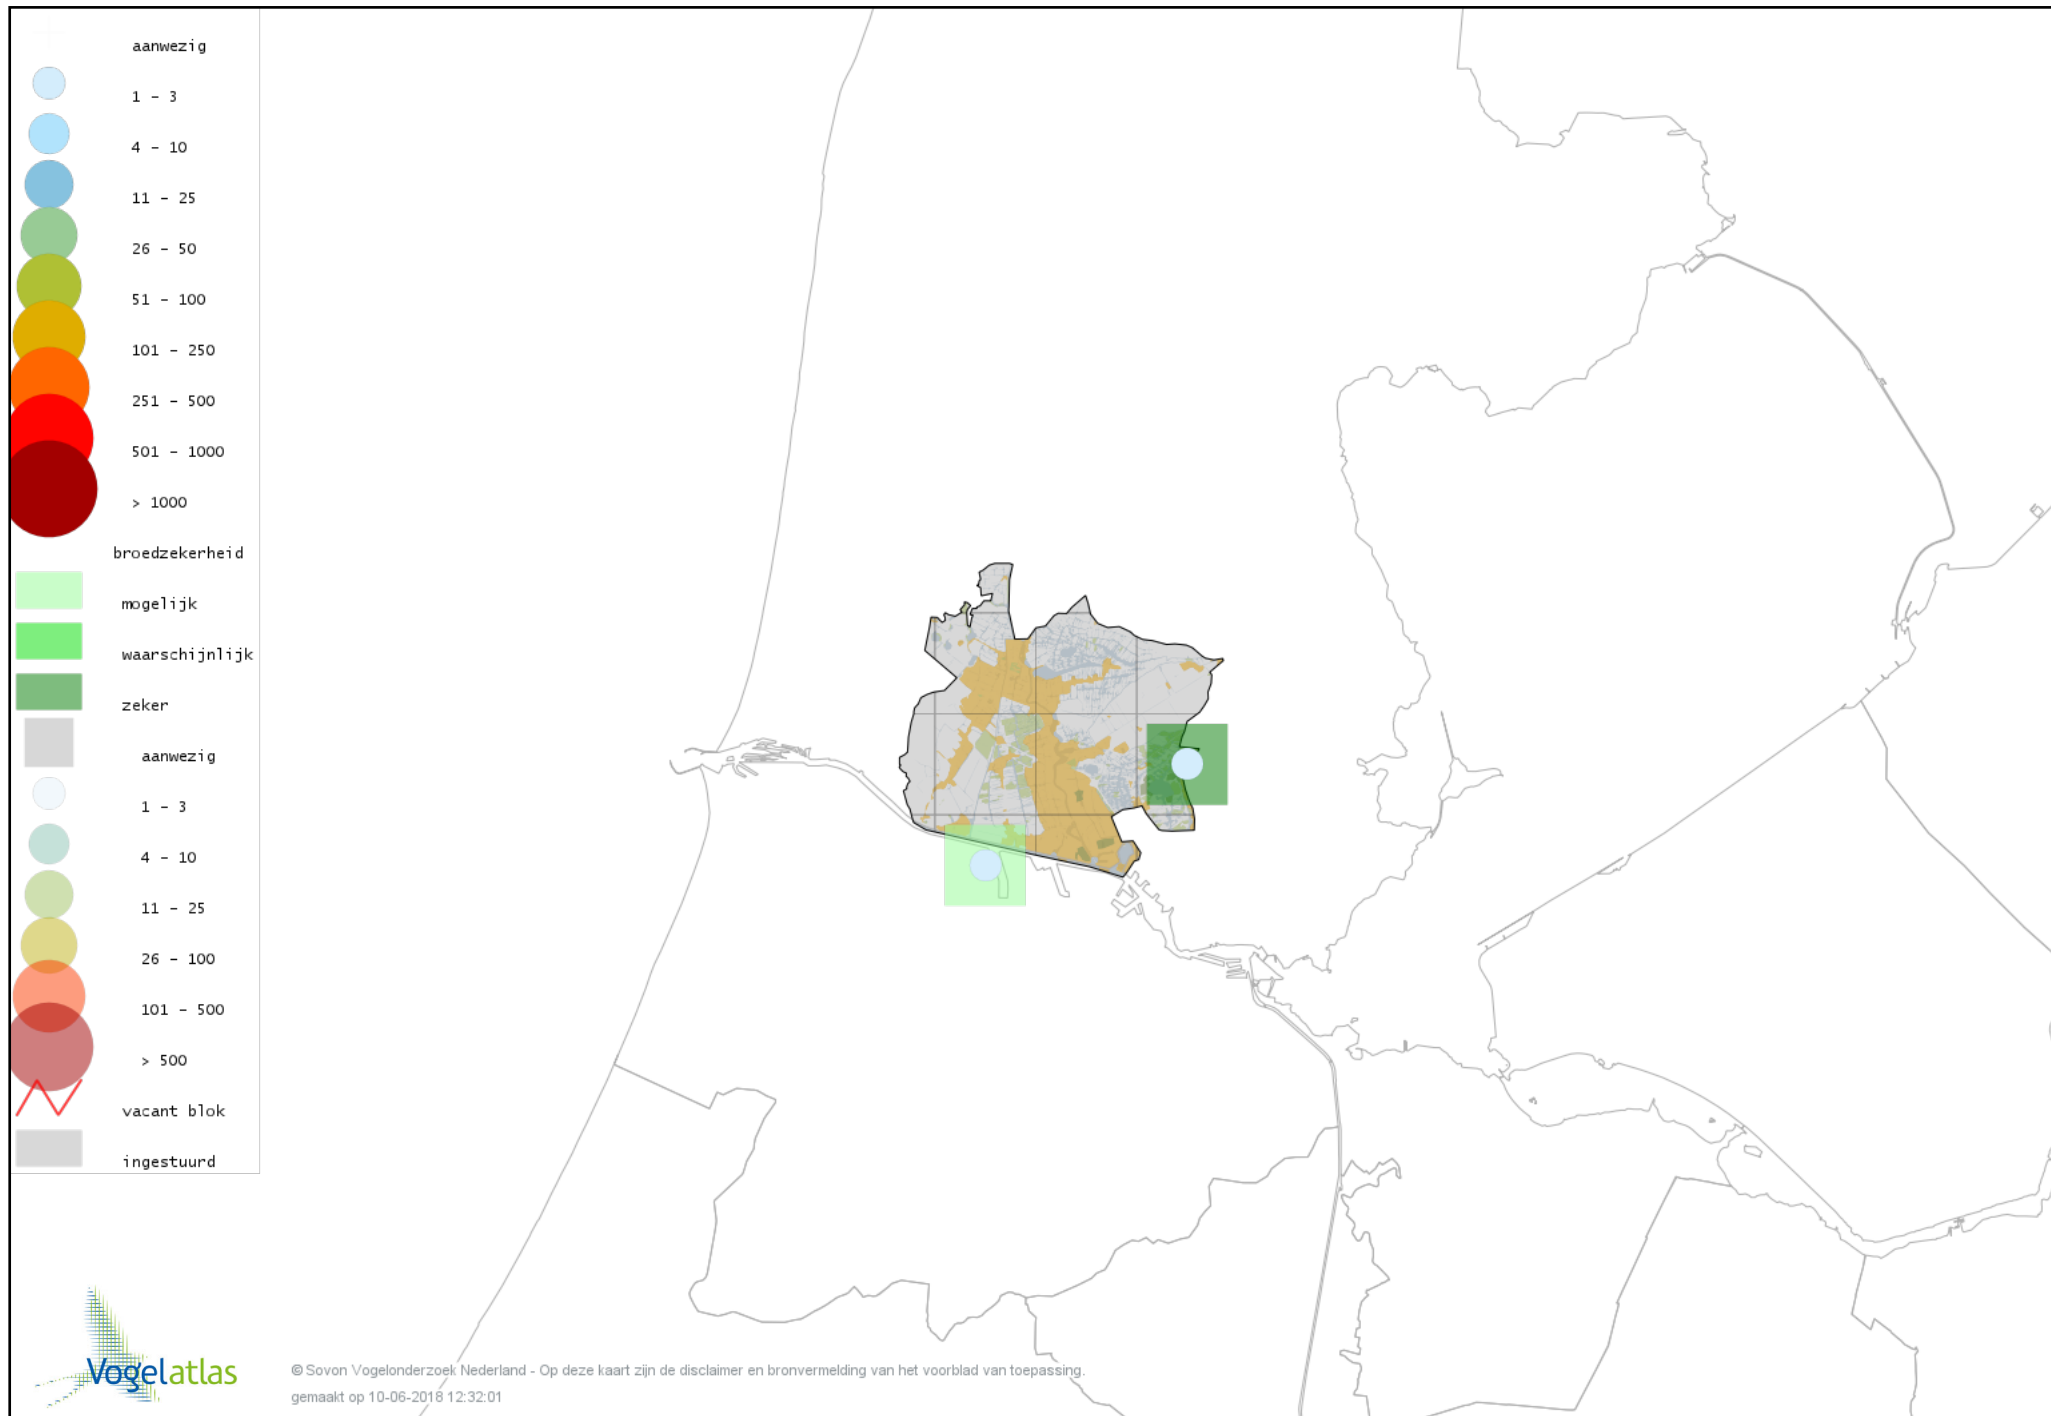

Voorlopige verspreidingskaart Gekraagde Roodstaart broedseizoen

Voorlopige verspreidingskaart Roodborsttapuit broedseizoen

Voorlopige verspreidingskaart Heggenmus broedseizoen

Voorlopige verspreidingskaart Huismus broedseizoen

Voorlopige verspreidingskaart Ringmus broedseizoen

Voorlopige verspreidingskaart Gele Kwikstaart broedseizoen

Voorlopige verspreidingskaart Witte Kwikstaart broedseizoen

Voorlopige verspreidingskaart Rouwkwikstaart broedseizoen

Voorlopige verspreidingskaart Boompieper broedseizoen

Voorlopige verspreidingskaart Graspieper broedseizoen

Voorlopige verspreidingskaart Vink broedseizoen

Voorlopige verspreidingskaart Groenling broedseizoen