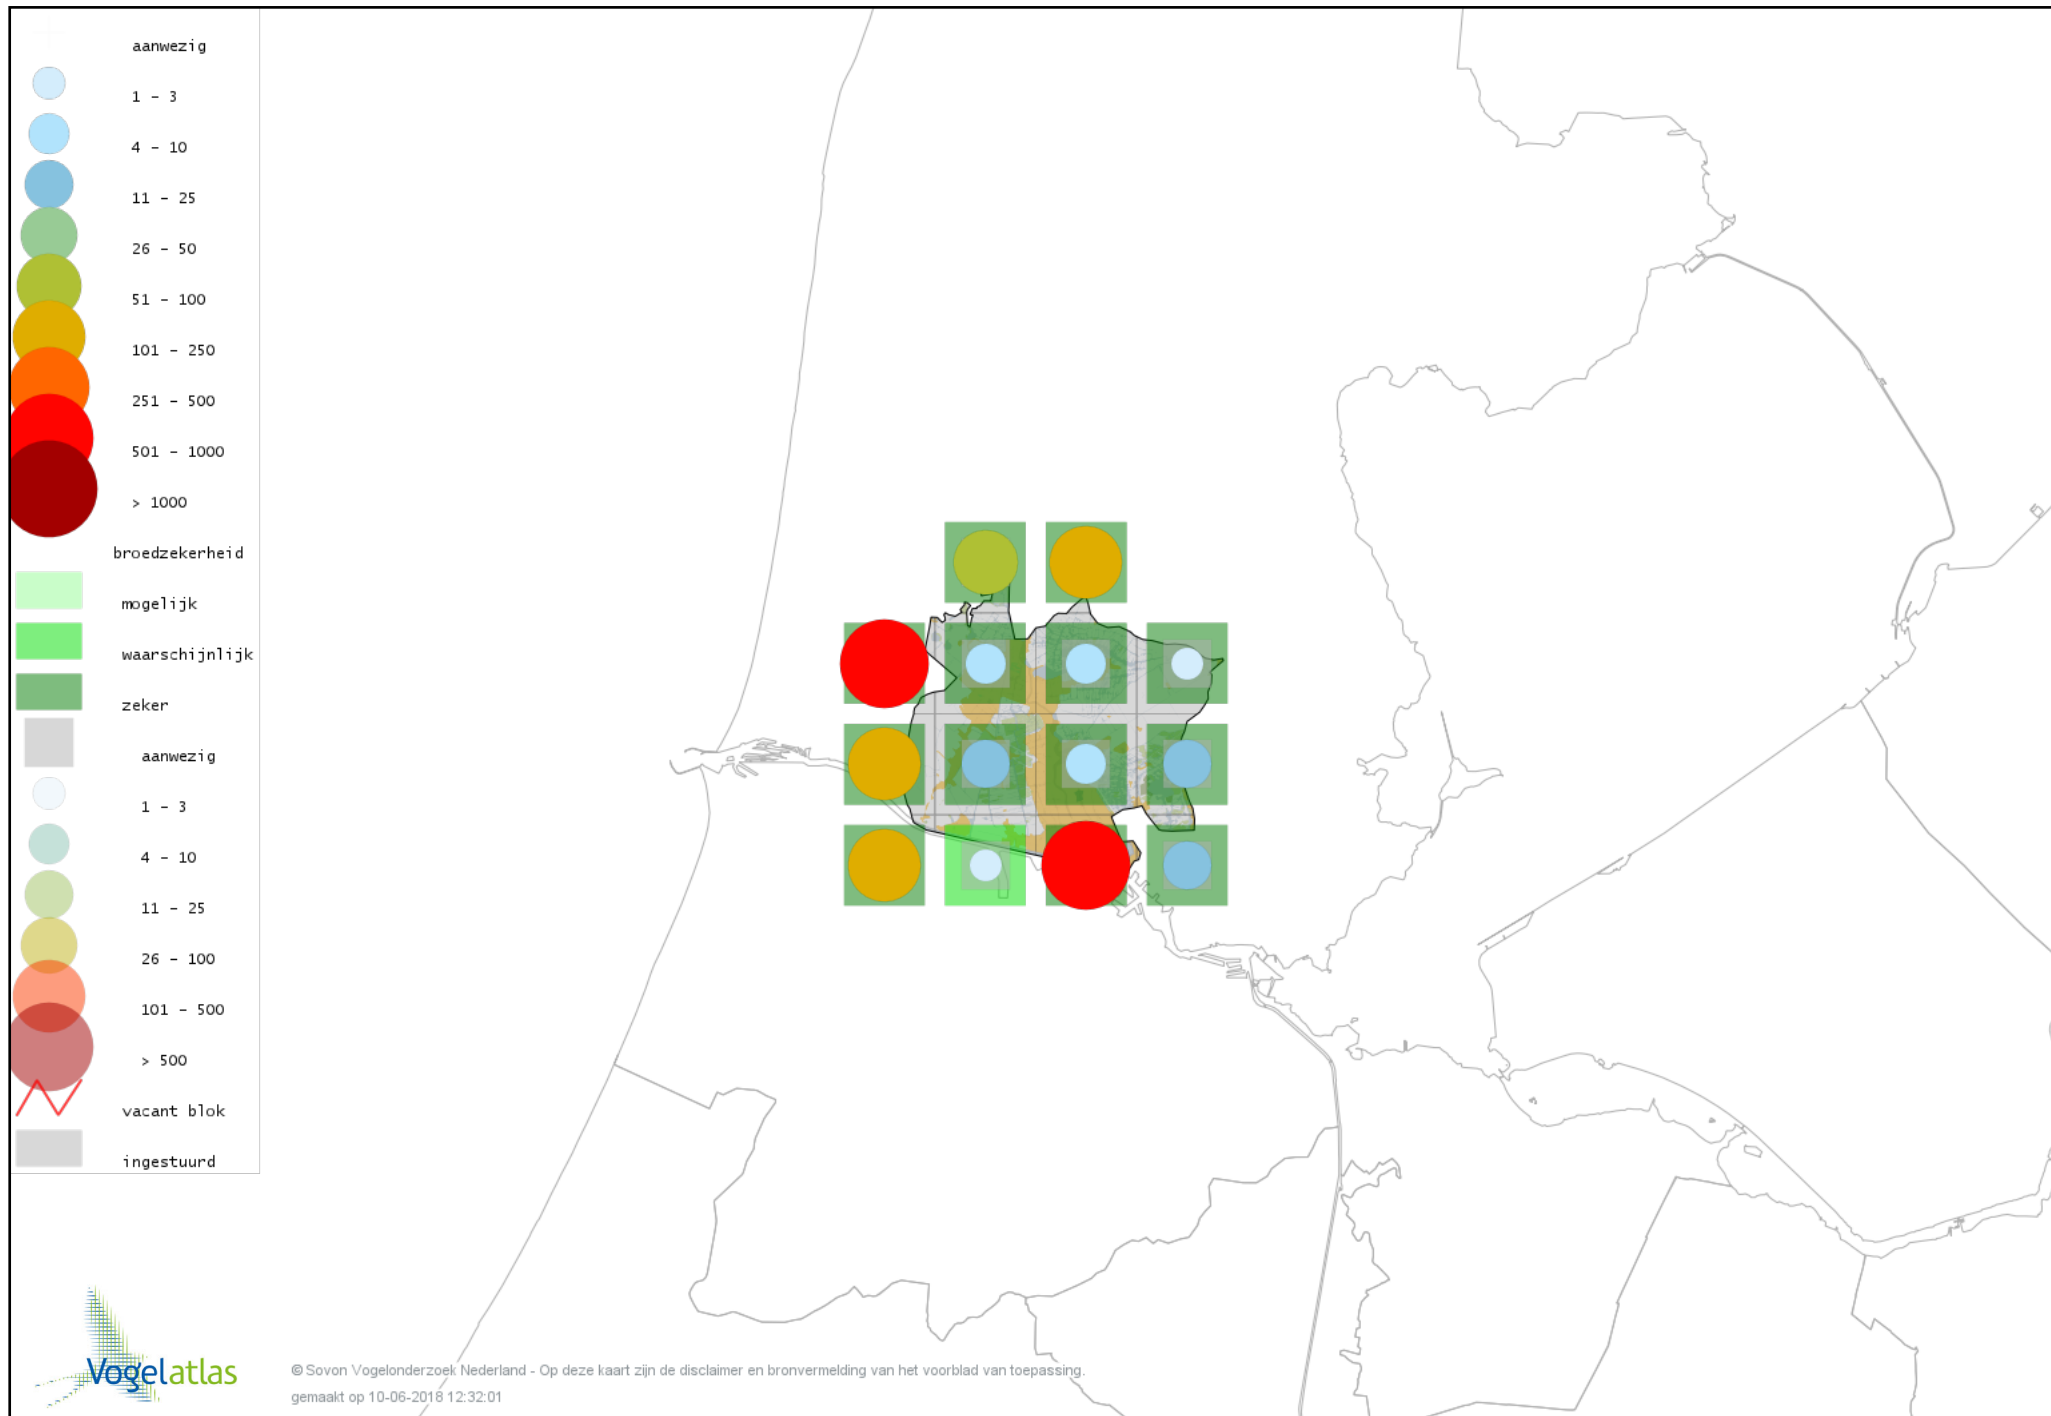

Voorlopige verspreidingskaart Gierzwaluw broedseizoen

Voorlopige verspreidingskaart IJsvogel broedseizoen

Voorlopige verspreidingskaart Groene Specht broedseizoen

Voorlopige verspreidingskaart Grote Bonte Specht broedseizoen

Voorlopige verspreidingskaart Ekster broedseizoen

Voorlopige verspreidingskaart Gaai broedseizoen

Voorlopige verspreidingskaart Kauw broedseizoen

Voorlopige verspreidingskaart Roek broedseizoen

Voorlopige verspreidingskaart Zwarte Kraai broedseizoen

Voorlopige verspreidingskaart Pimpelmees broedseizoen

Voorlopige verspreidingskaart Koolmees broedseizoen

Voorlopige verspreidingskaart Matkop broedseizoen

Voorlopige verspreidingskaart Glanskop broedseizoen