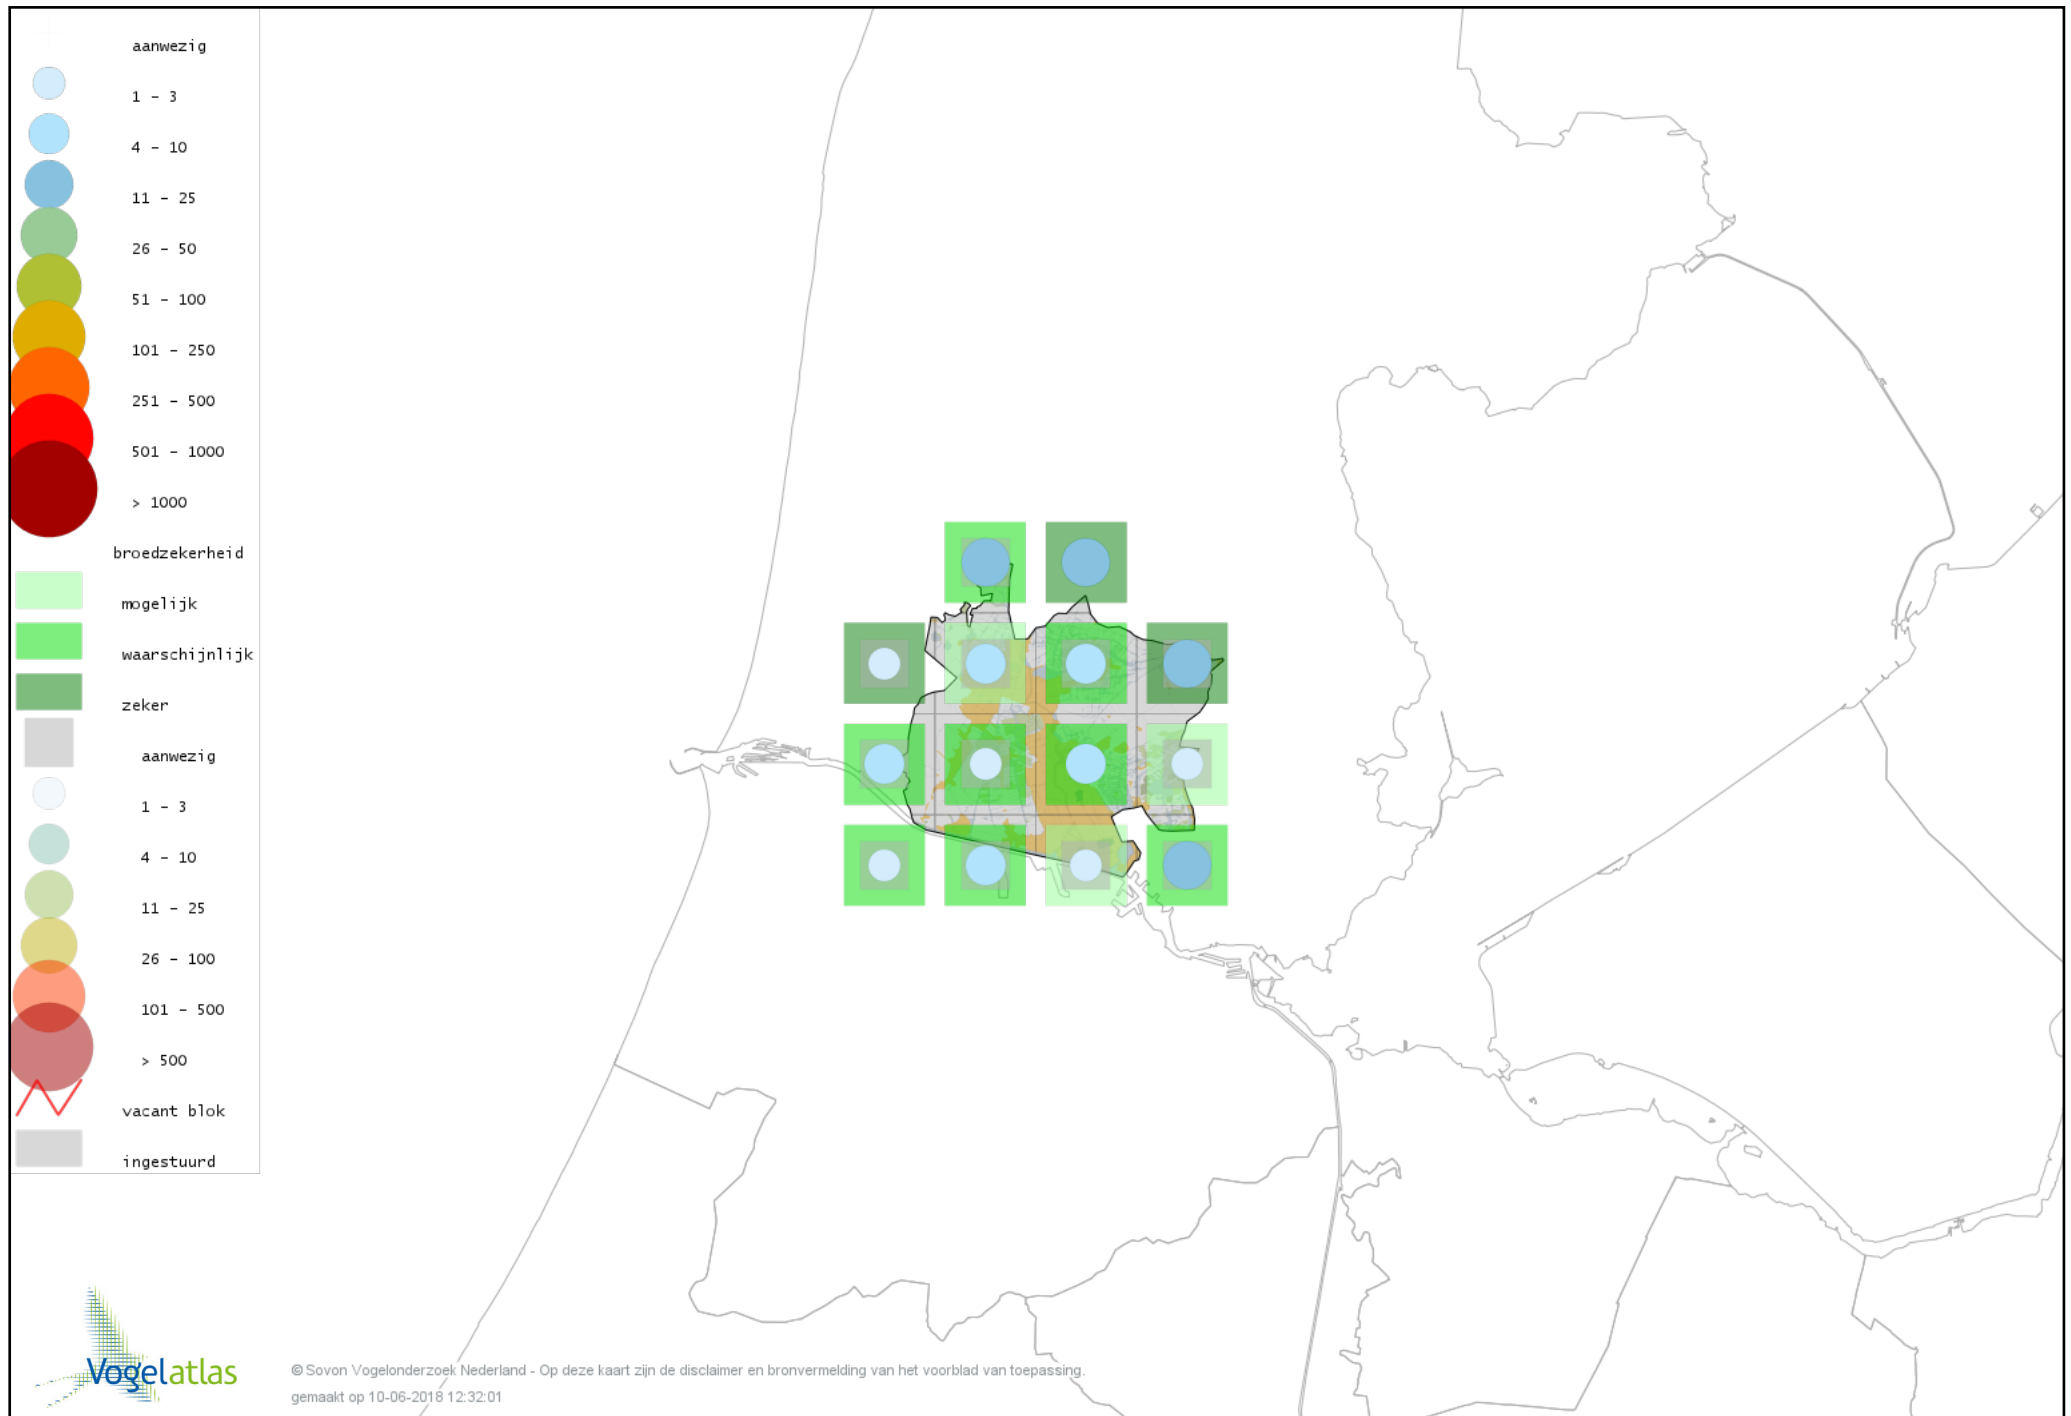

Voorlopige verspreidingskaart Kemphaan broedseizoen

Voorlopige verspreidingskaart Watersnip broedseizoen

Voorlopige verspreidingskaart Grutto broedseizoen

Voorlopige verspreidingskaart Wulp broedseizoen

Voorlopige verspreidingskaart Tureluur broedseizoen

Voorlopige verspreidingskaart Kokmeeuw broedseizoen

Voorlopige verspreidingskaart Zwartkopmeeuw broedseizoen

Voorlopige verspreidingskaart Stormmeeuw broedseizoen

Voorlopige verspreidingskaart Kleine Mantelmeeuw broedseizoen

Voorlopige verspreidingskaart Zilvermeeuw broedseizoen

Voorlopige verspreidingskaart Visdief broedseizoen

Voorlopige verspreidingskaart Stadsduif broedseizoen

Voorlopige verspreidingskaart Holenduif broedseizoen

Voorlopige verspreidingskaart Houtduif broedseizoen

Voorlopige verspreidingskaart Turkse Tortel broedseizoen

Voorlopige verspreidingskaart Halsbandparkiet broedseizoen

Voorlopige verspreidingskaart Koekoek broedseizoen