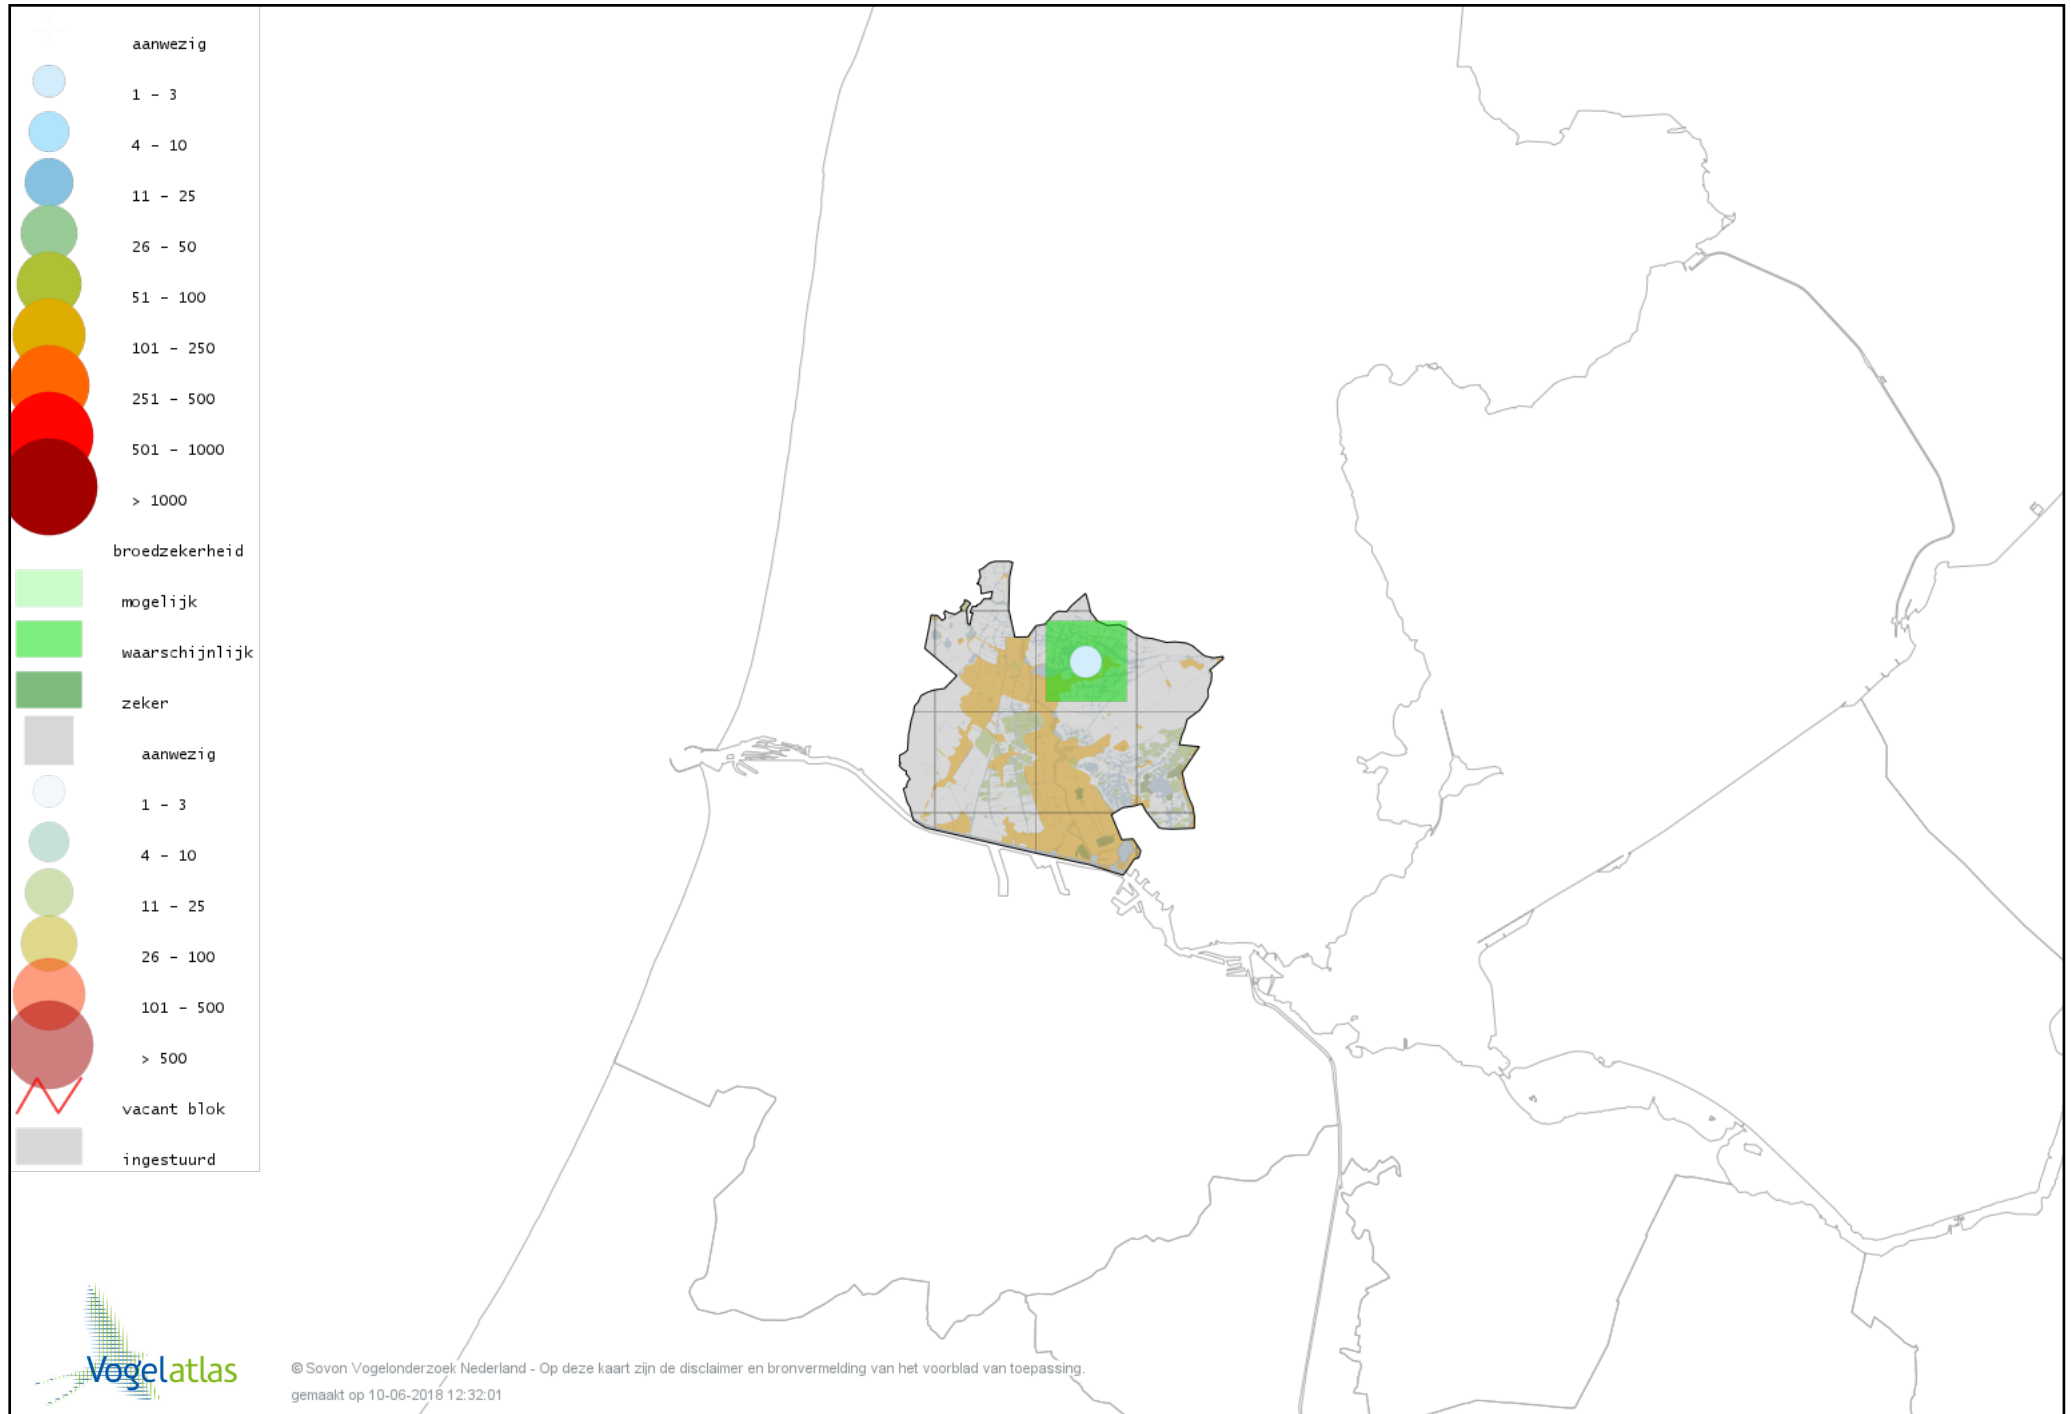

De kleurtint (blauw) is de beste referentie voor de tot nu toe waargenomen aantalsklasse.

De stipgrootte is relatief. Vergelijk daarvoor de atlasblok grootte van de legenda met die van het kaartbeeld.

Voorlopige verspreidingskaart Knobbelzwaan broedseizoen

Voorlopige verspreidingskaart Indische Gans broedseizoen

Voorlopige verspreidingskaart Sneeuwgans broedseizoen

Voorlopige verspreidingskaart Knobbelgans (Chinese) broedseizoen

Voorlopige verspreidingskaart Grauwe Gans broedseizoen