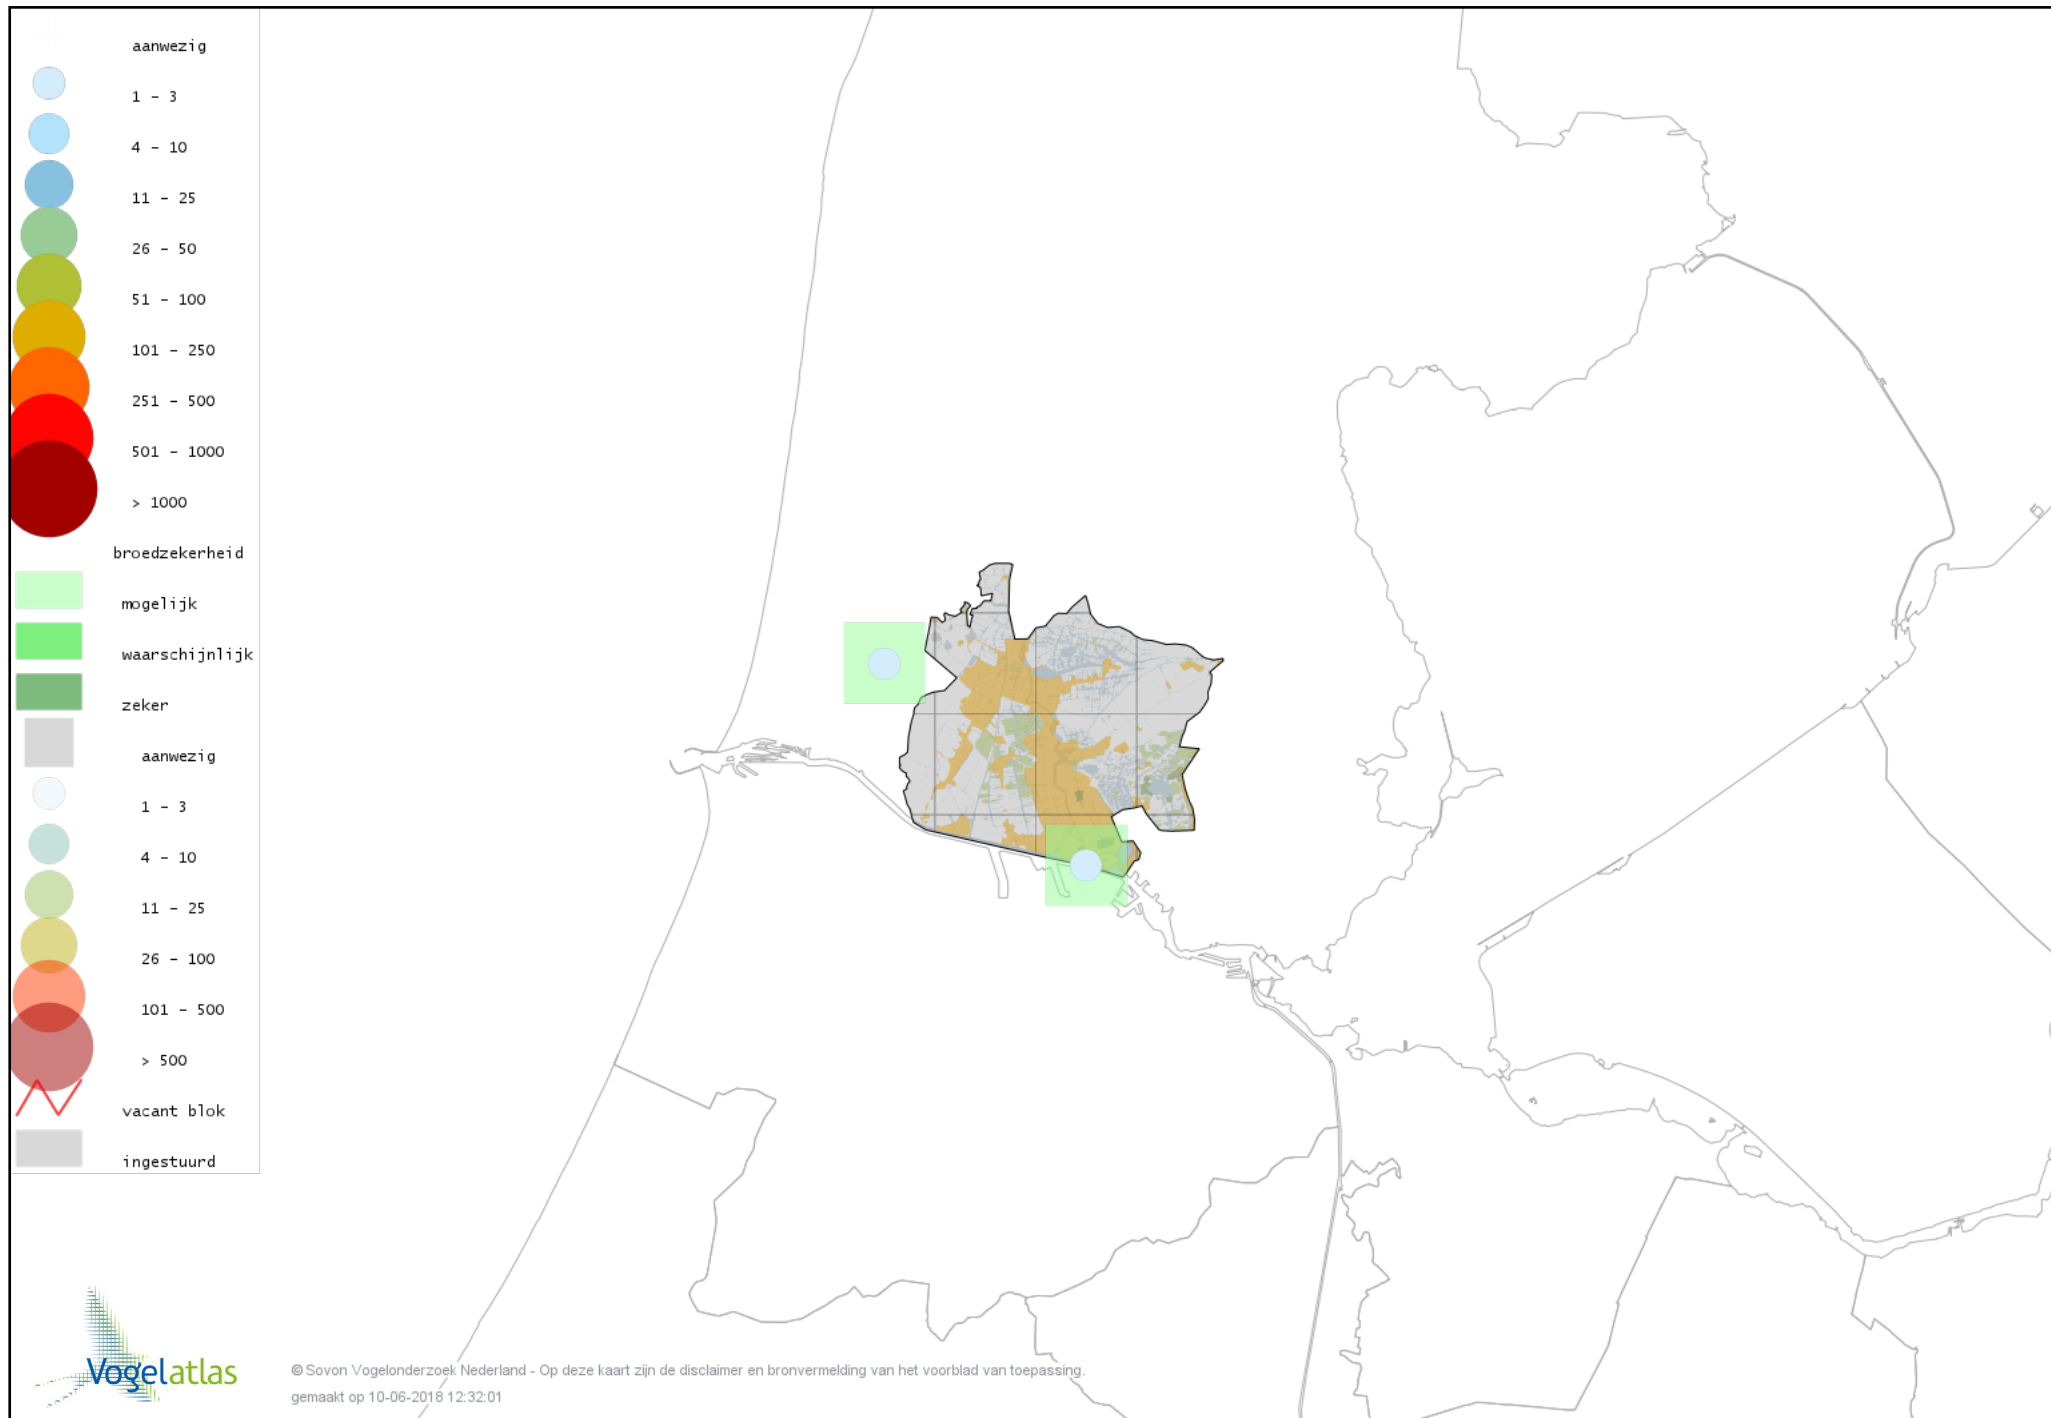

Voorlopige verspreidingskaart Gekraagde Roodstaart broedseizoen