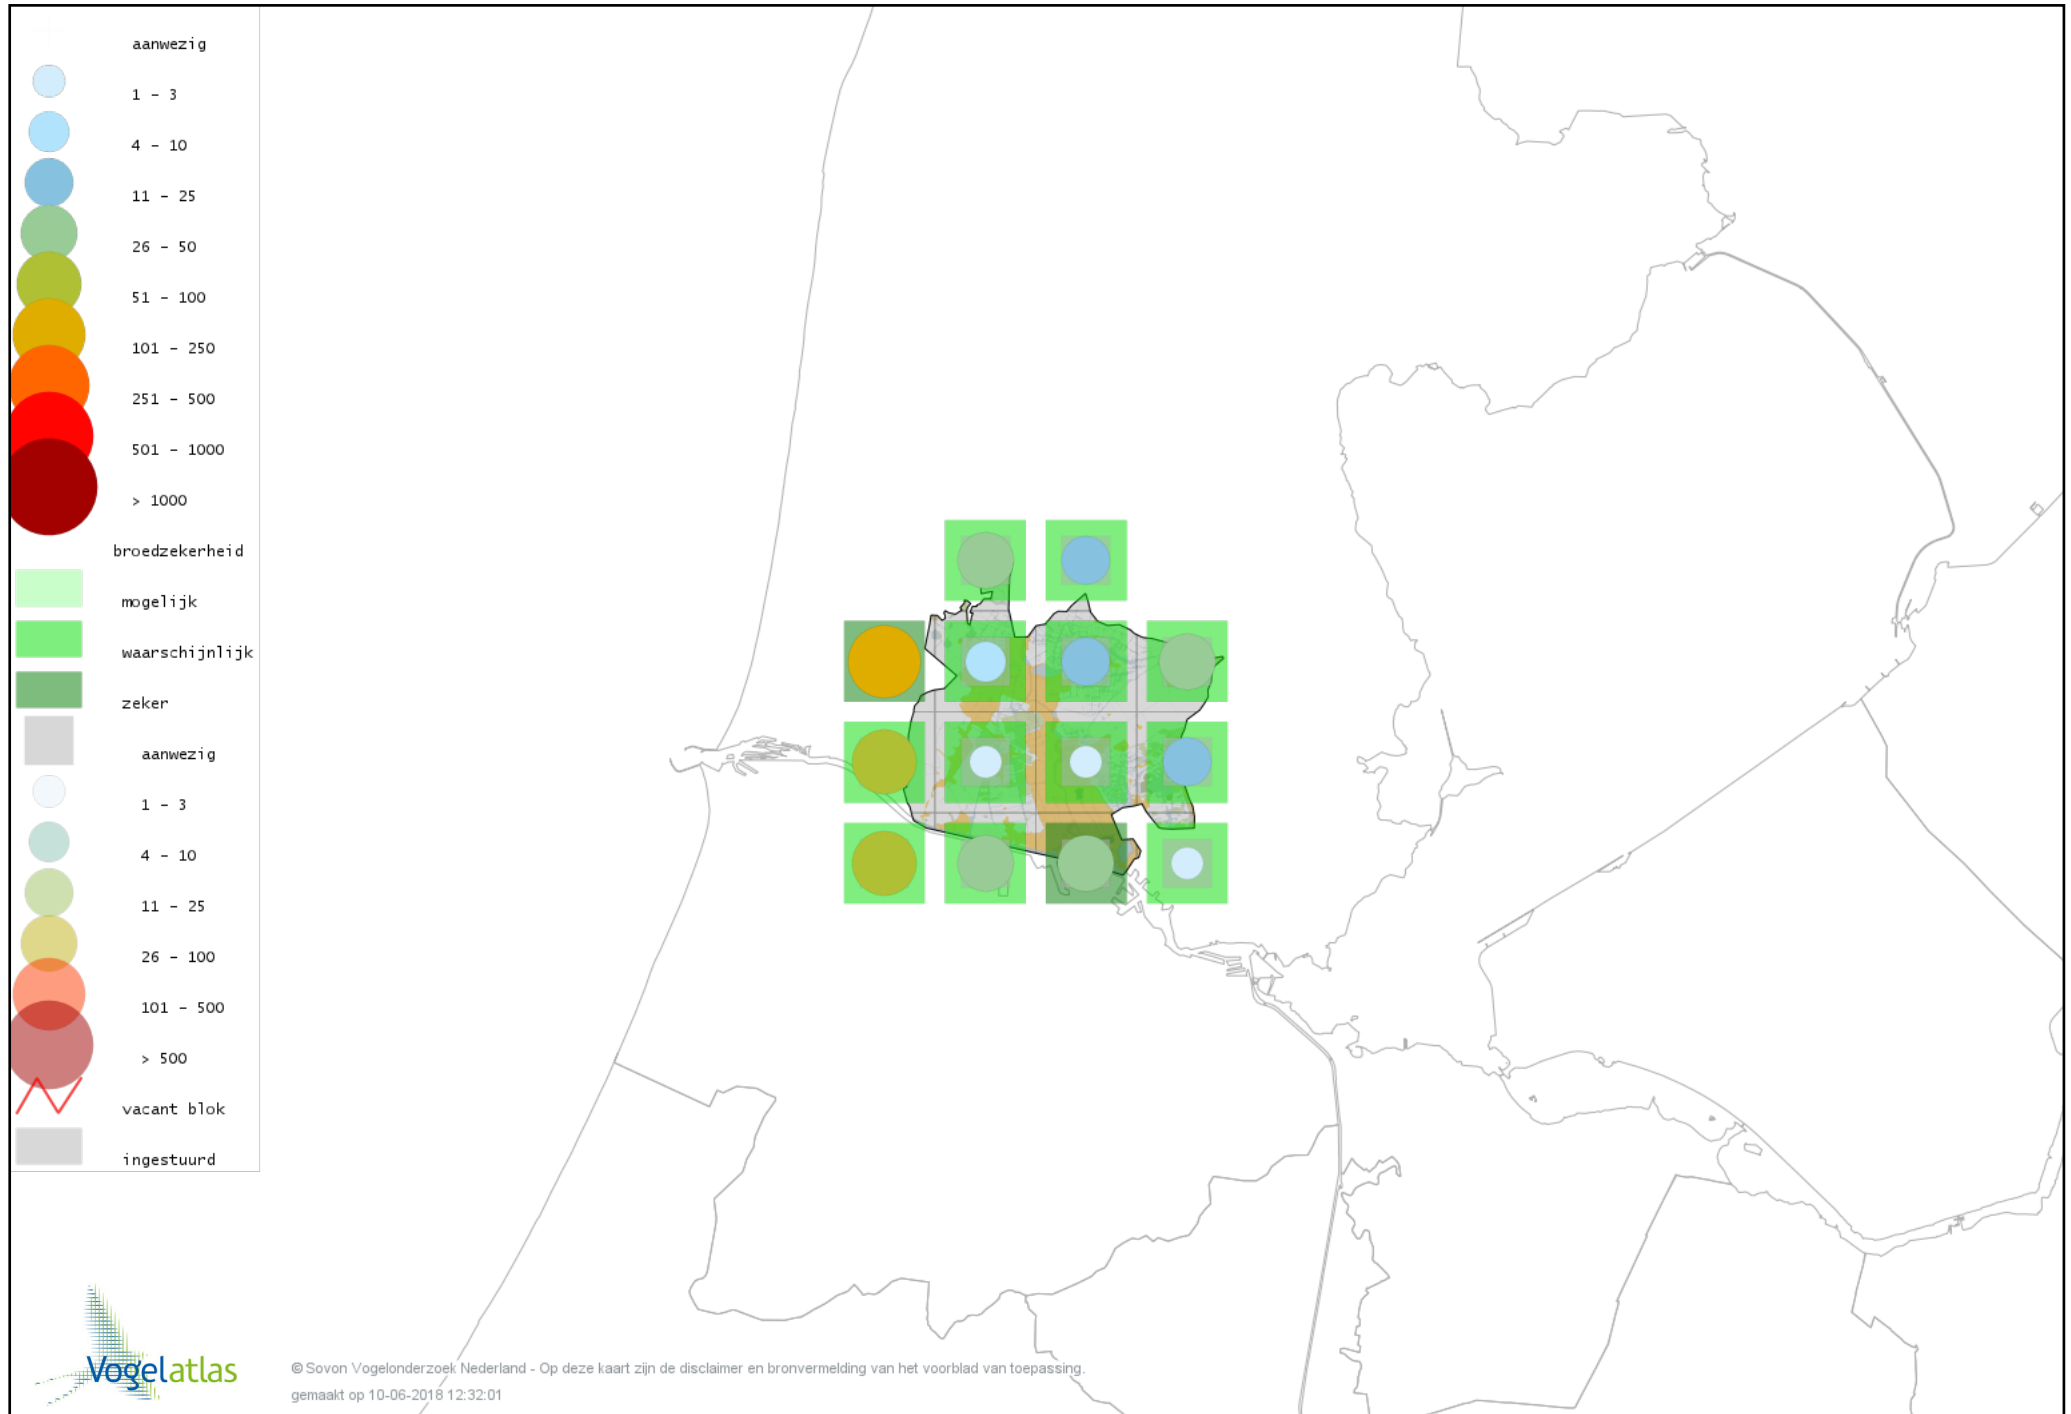

Voorlopige verspreidingskaart Gekraagde Roodstaart broedseizoen

Voorlopige verspreidingskaart Roodborsttapuit broedseizoen

Voorlopige verspreidingskaart Heggenmus broedseizoen

Voorlopige verspreidingskaart Huismus broedseizoen

Voorlopige verspreidingskaart Ringmus broedseizoen

Voorlopige verspreidingskaart Gele Kwikstaart broedseizoen

Voorlopige verspreidingskaart Witte Kwikstaart broedseizoen

Voorlopige verspreidingskaart Rouwkwikstaart broedseizoen

Voorlopige verspreidingskaart Boompieper broedseizoen

Voorlopige verspreidingskaart Graspieper broedseizoen

Voorlopige verspreidingskaart Vink broedseizoen

Voorlopige verspreidingskaart Groenling broedseizoen