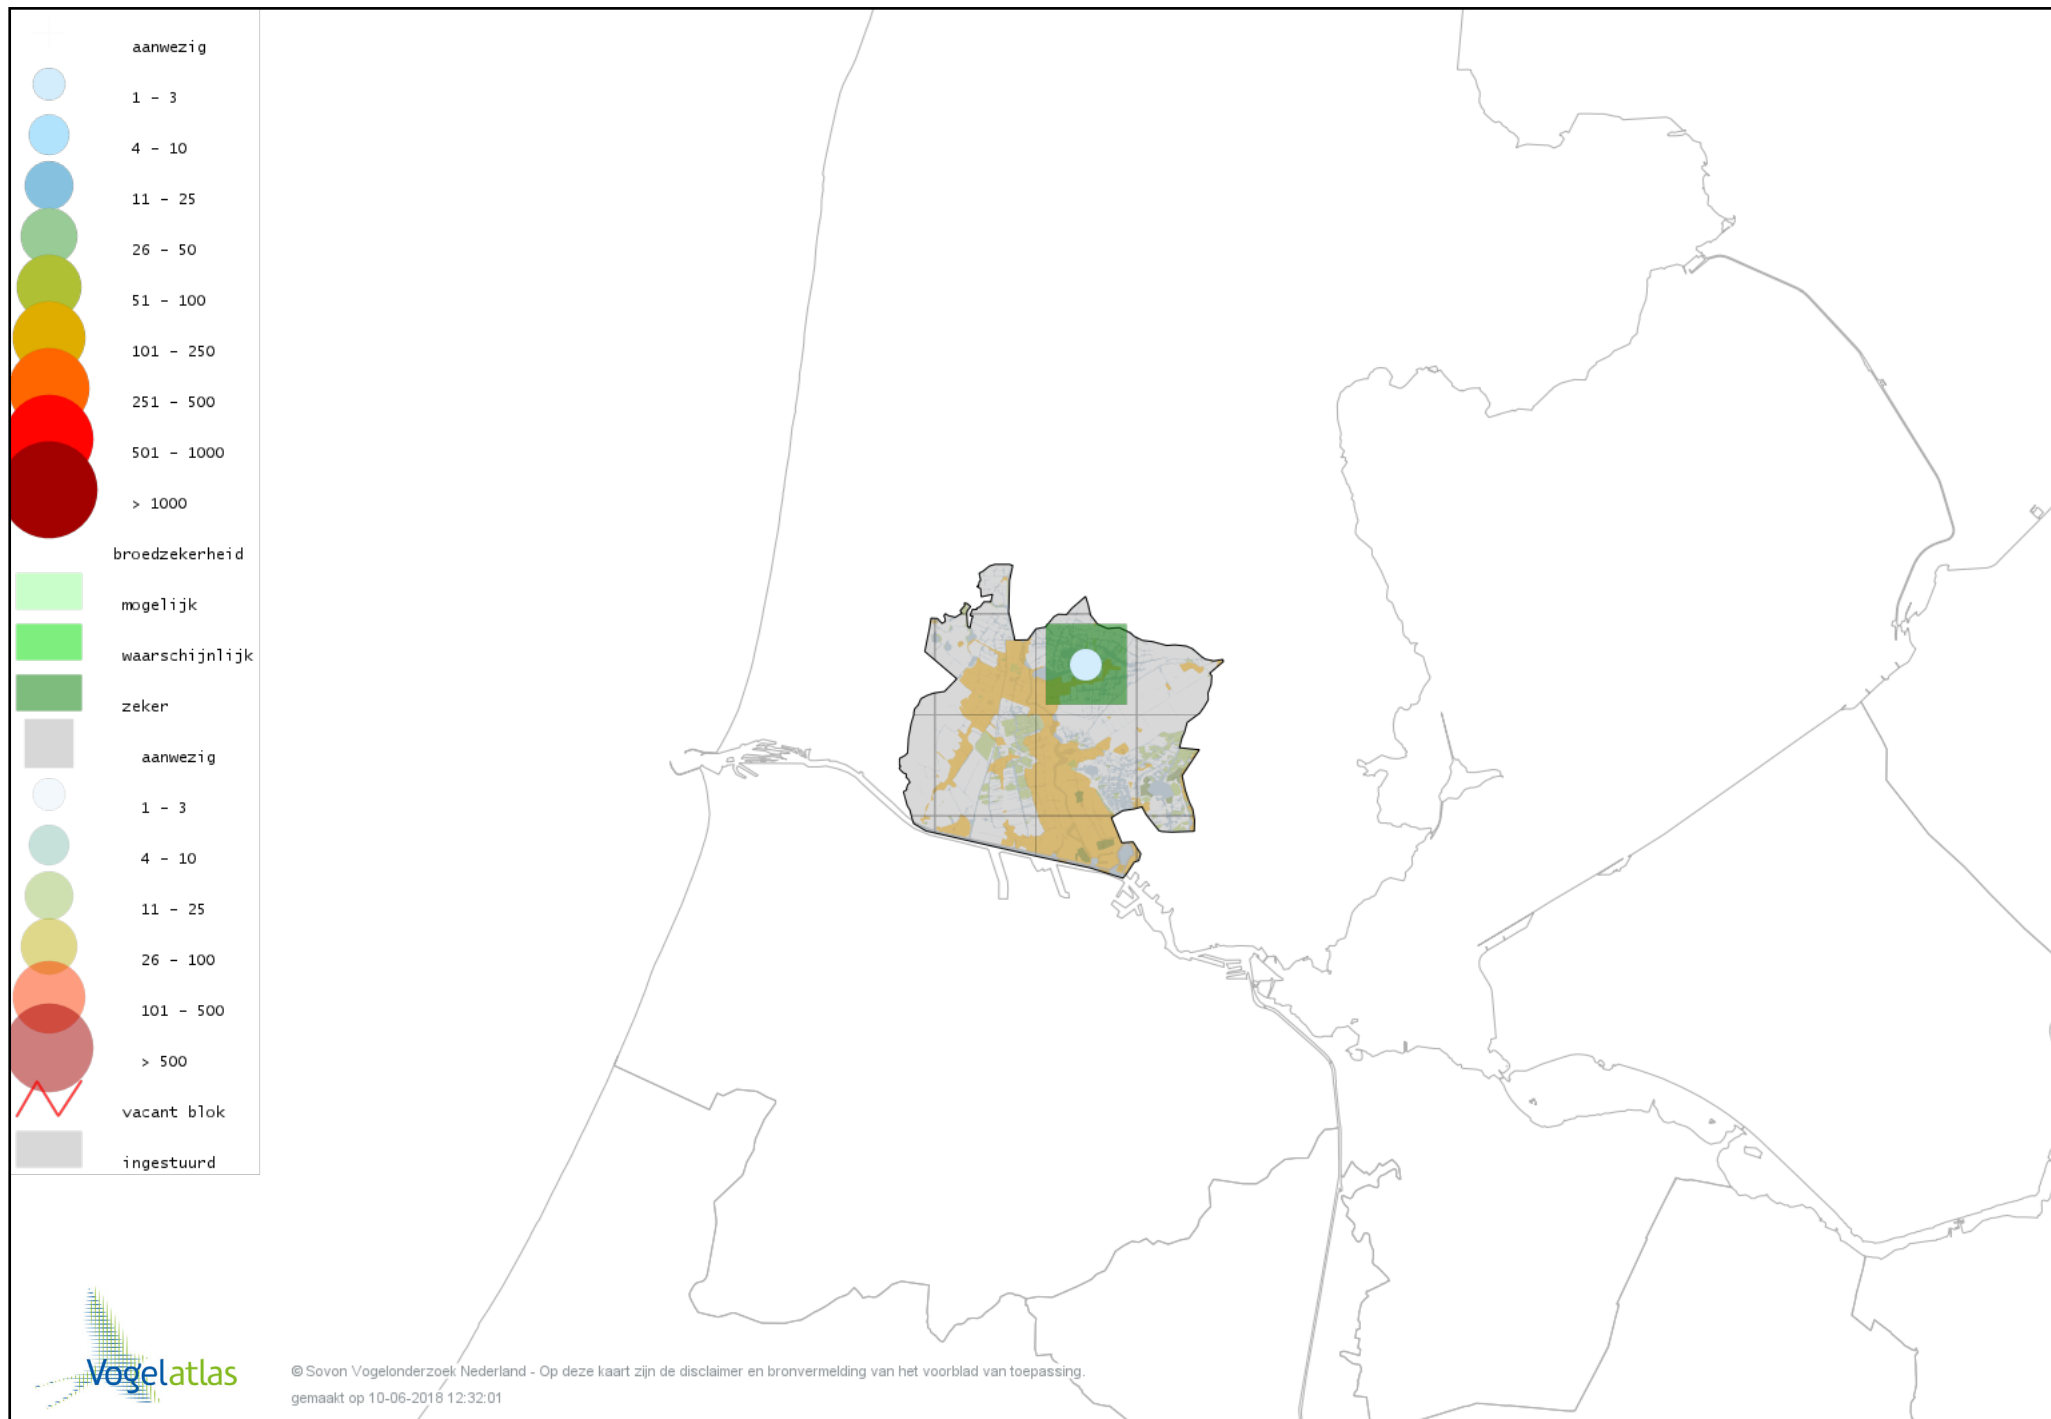

Voorlopige verspreidingskaart Waterhoen broedseizoen

Voorlopige verspreidingskaart Meerkoet broedseizoen

Voorlopige verspreidingskaart Scholekster broedseizoen

Voorlopige verspreidingskaart Kluut broedseizoen

Voorlopige verspreidingskaart Kemphaan broedseizoen

Voorlopige verspreidingskaart Watersnip broedseizoen

Voorlopige verspreidingskaart Grutto broedseizoen

Voorlopige verspreidingskaart Wulp broedseizoen

Voorlopige verspreidingskaart Tureluur broedseizoen

Voorlopige verspreidingskaart Kokmeeuw broedseizoen

Voorlopige verspreidingskaart Zwartkopmeeuw broedseizoen

Voorlopige verspreidingskaart Stormmeeuw broedseizoen

Voorlopige verspreidingskaart Kleine Mantelmeeuw broedseizoen