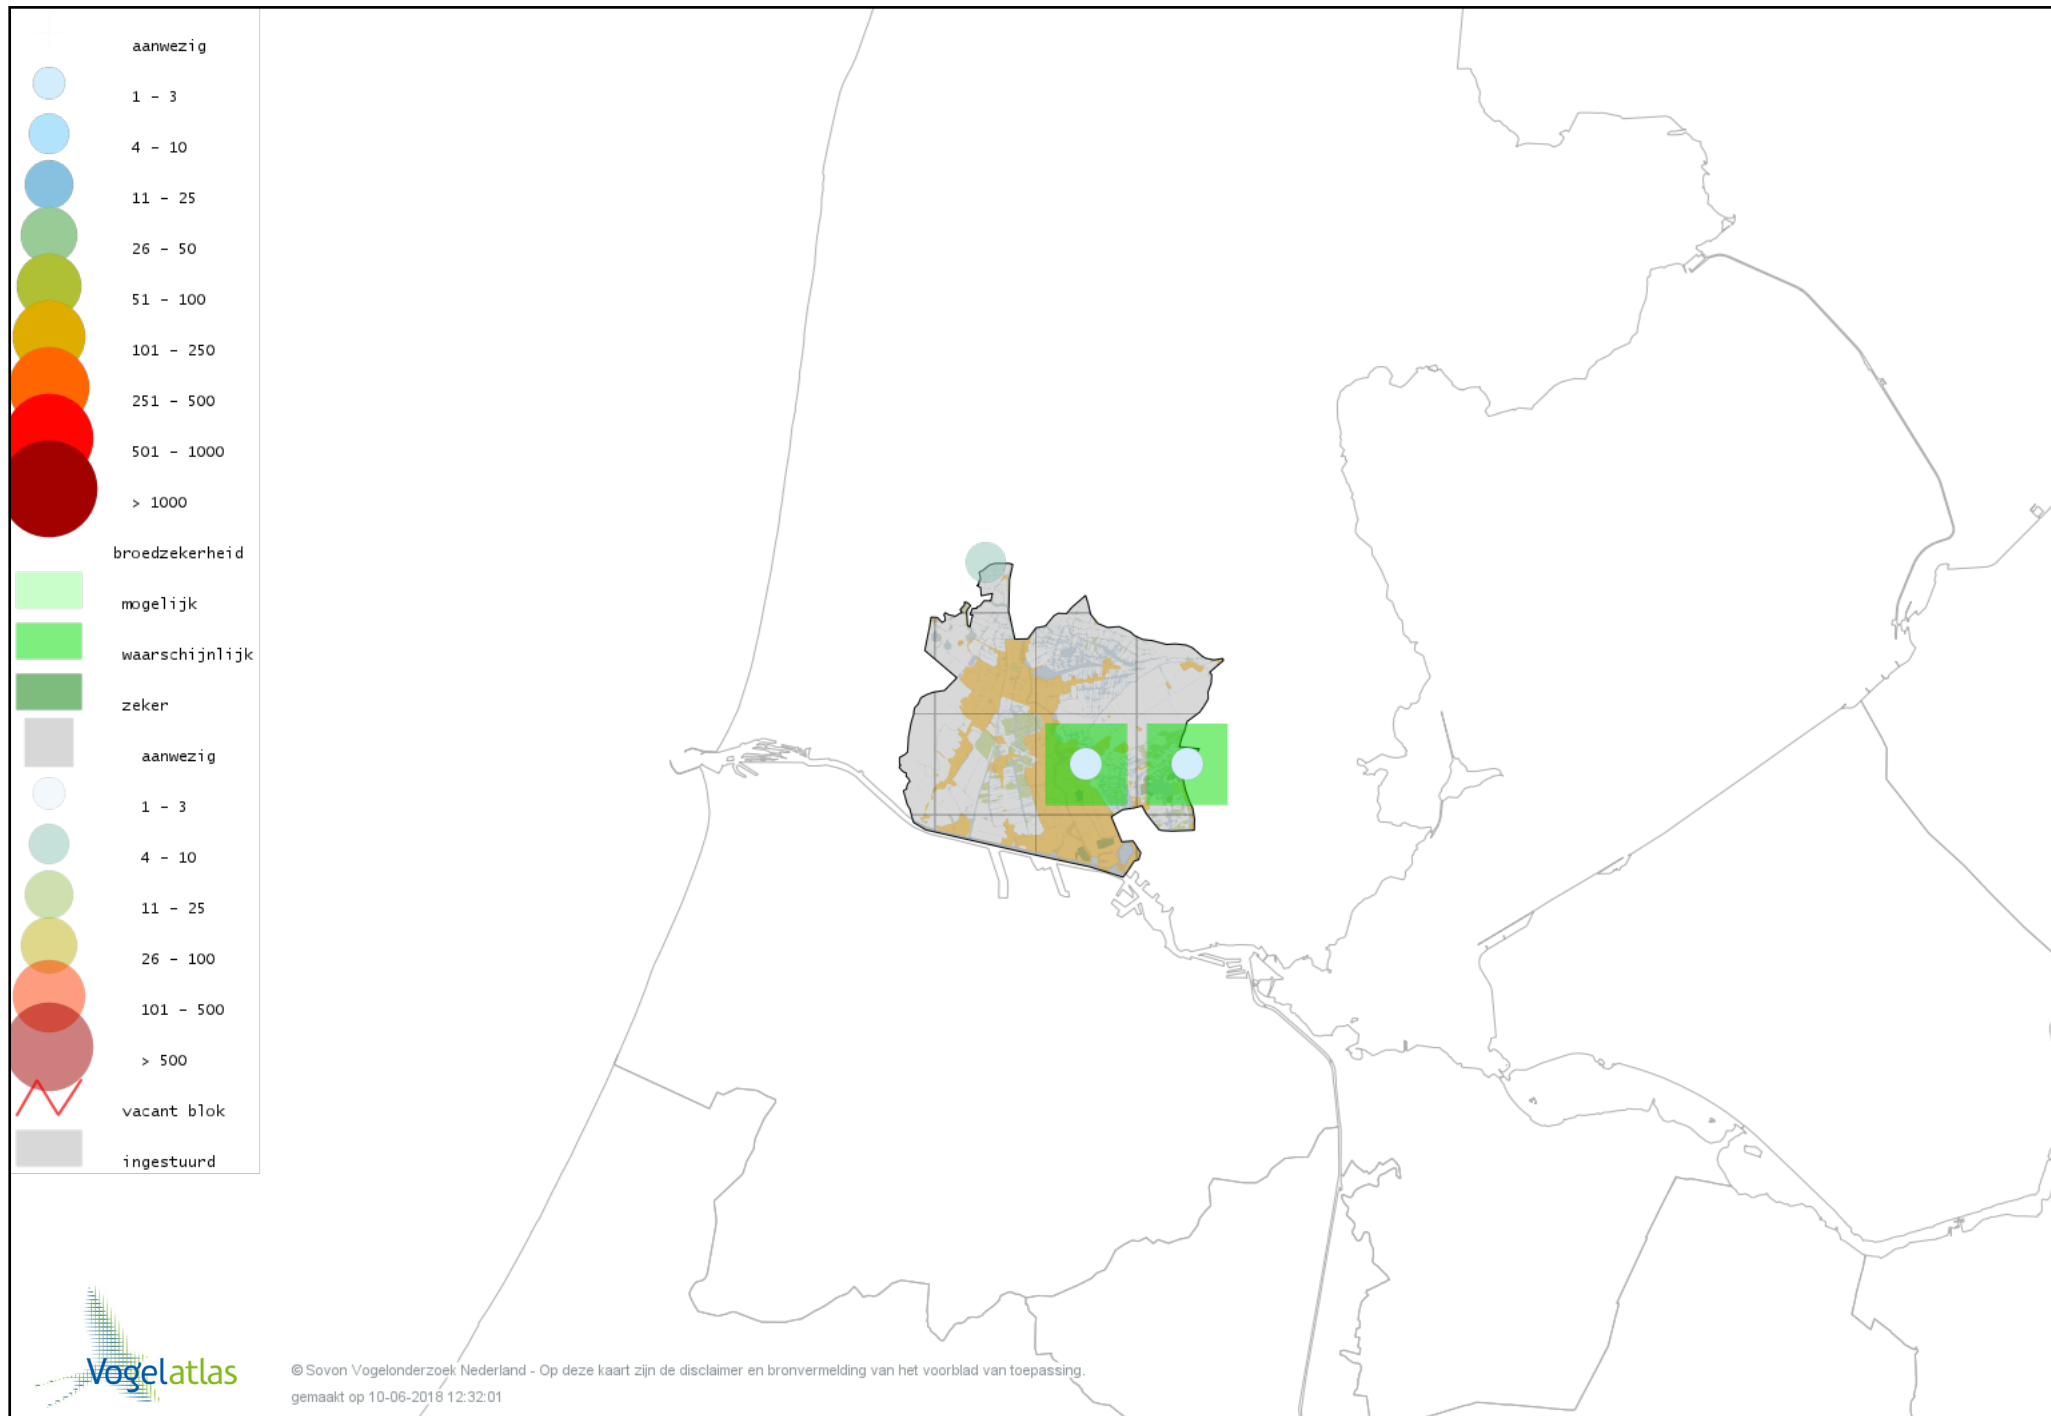

Voorlopige verspreidingskaart Dodaars broedseizoen

Voorlopige verspreidingskaart Fuut broedseizoen

Voorlopige verspreidingskaart Bruine Kiekendief broedseizoen

Voorlopige verspreidingskaart Havik broedseizoen

Voorlopige verspreidingskaart Sperwer broedseizoen

Voorlopige verspreidingskaart Buizerd broedseizoen

Voorlopige verspreidingskaart Torenvalk broedseizoen

Voorlopige verspreidingskaart Boomvalk broedseizoen

Voorlopige verspreidingskaart Slechtvalk broedseizoen

Voorlopige verspreidingskaart Waterral broedseizoen

Voorlopige verspreidingskaart Porseleinhoen broedseizoen

Voorlopige verspreidingskaart Kwartelkoning broedseizoen

Voorlopige verspreidingskaart Waterhoen broedseizoen

Voorlopige verspreidingskaart Meerkoet broedseizoen

Voorlopige verspreidingskaart Scholekster broedseizoen

Voorlopige verspreidingskaart Kluut broedseizoen