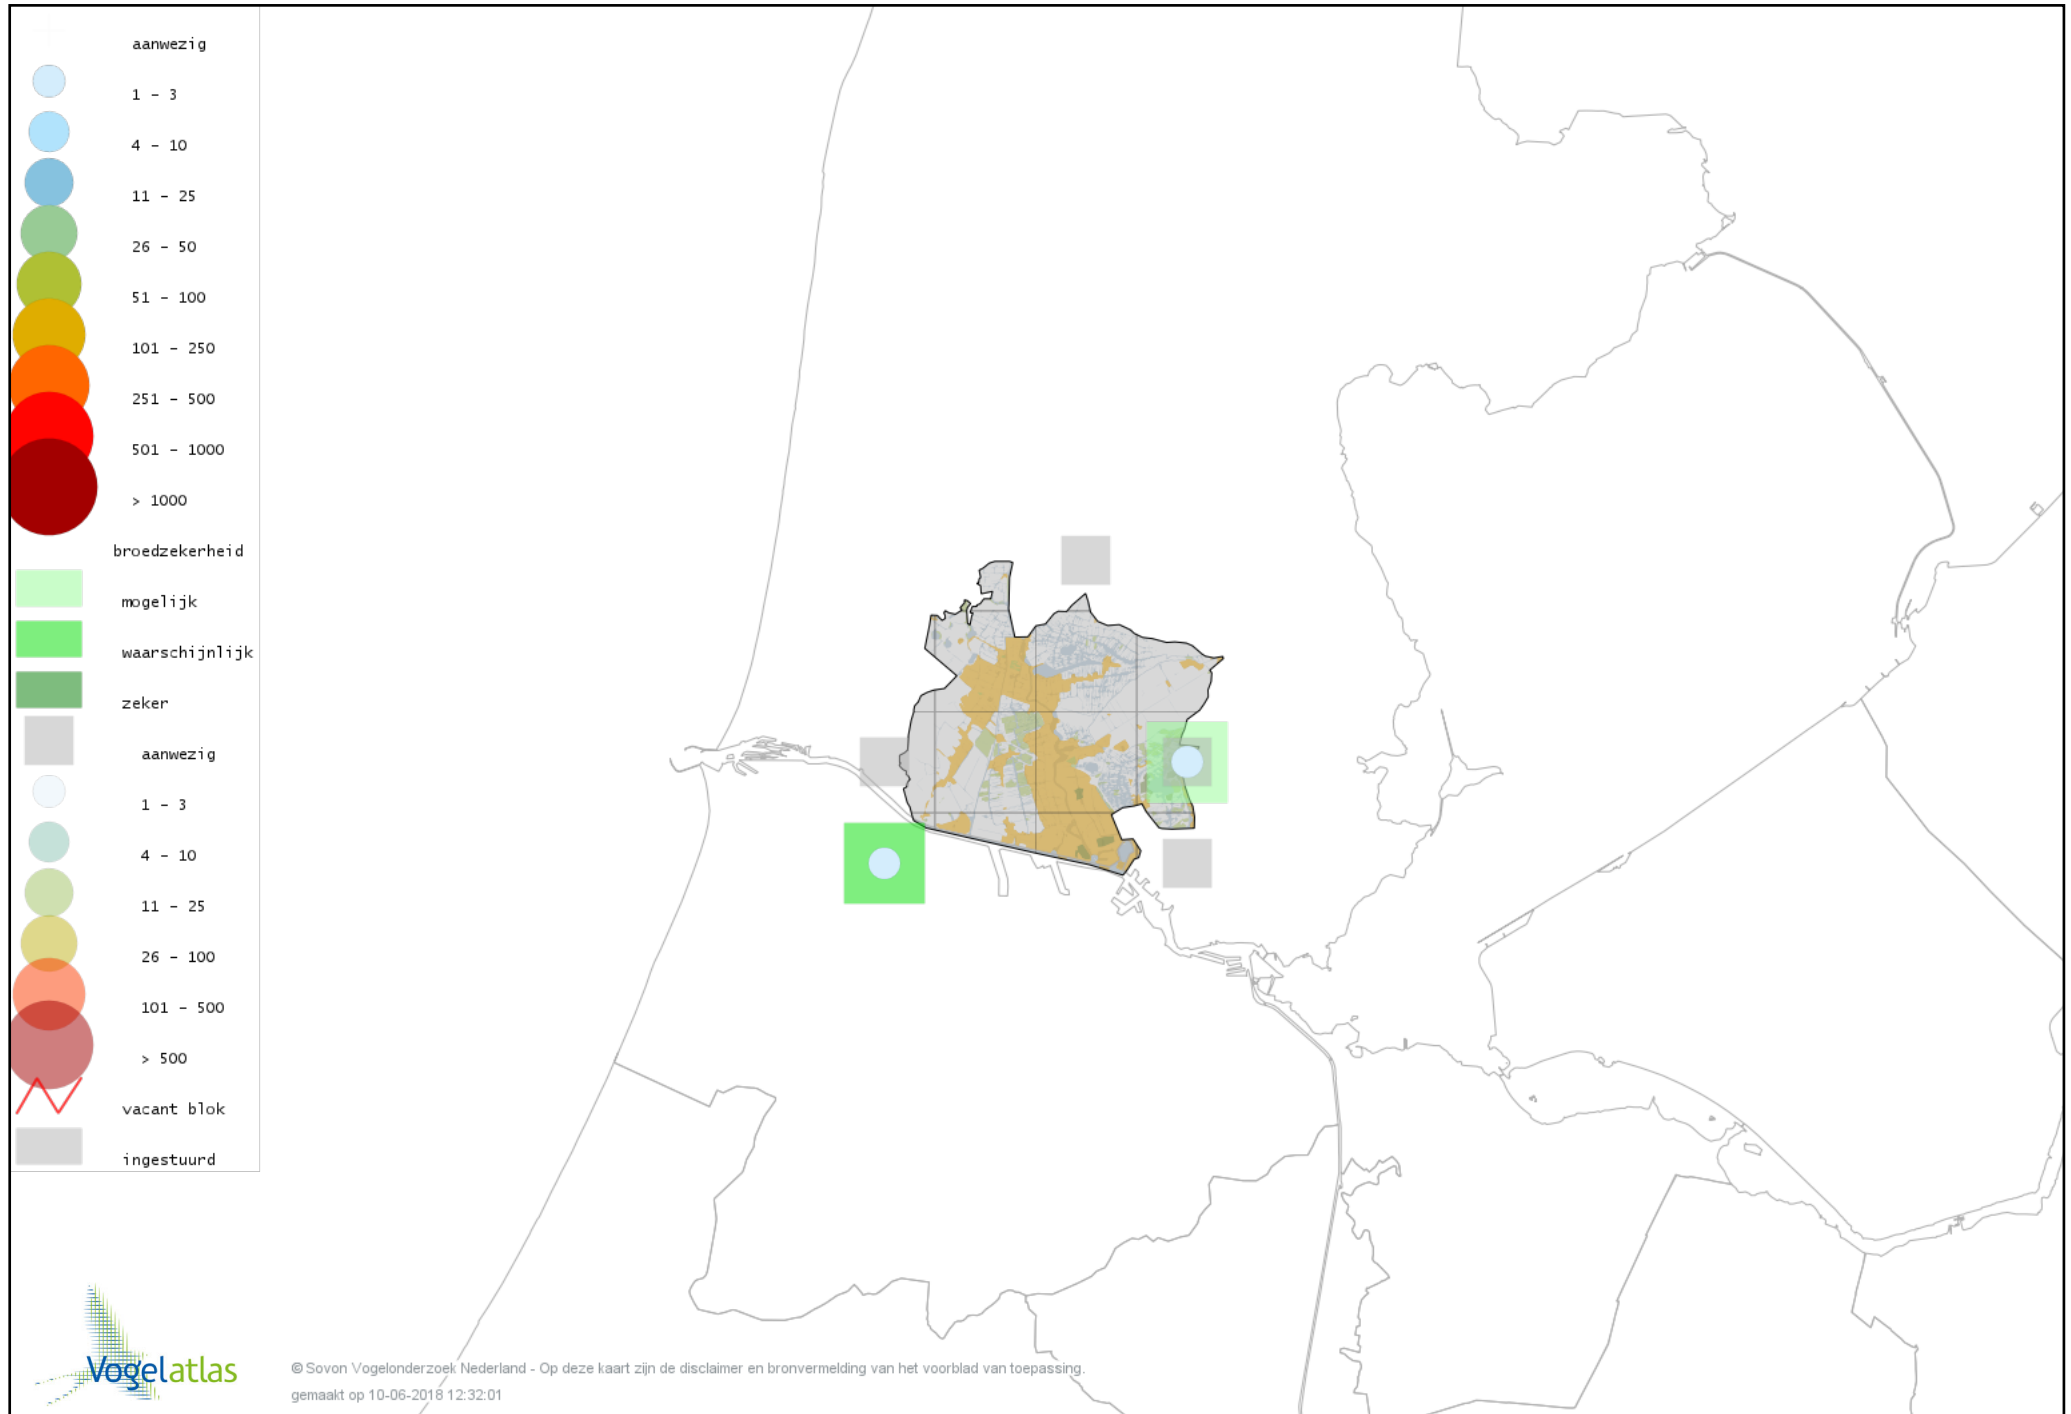

Voorlopige verspreidingskaart Gierzwaluw broedseizoen

Voorlopige verspreidingskaart IJsvogel broedseizoen

Voorlopige verspreidingskaart Groene Specht broedseizoen

Voorlopige verspreidingskaart Grote Bonte Specht broedseizoen

Voorlopige verspreidingskaart Ekster broedseizoen

Voorlopige verspreidingskaart Gaai broedseizoen

Voorlopige verspreidingskaart Kauw broedseizoen

Voorlopige verspreidingskaart Roek broedseizoen

Voorlopige verspreidingskaart Zwarte Kraai broedseizoen

Voorlopige verspreidingskaart Pimpelmees broedseizoen

Voorlopige verspreidingskaart Koolmees broedseizoen

Voorlopige verspreidingskaart Matkop broedseizoen

Voorlopige verspreidingskaart Glanskop broedseizoen