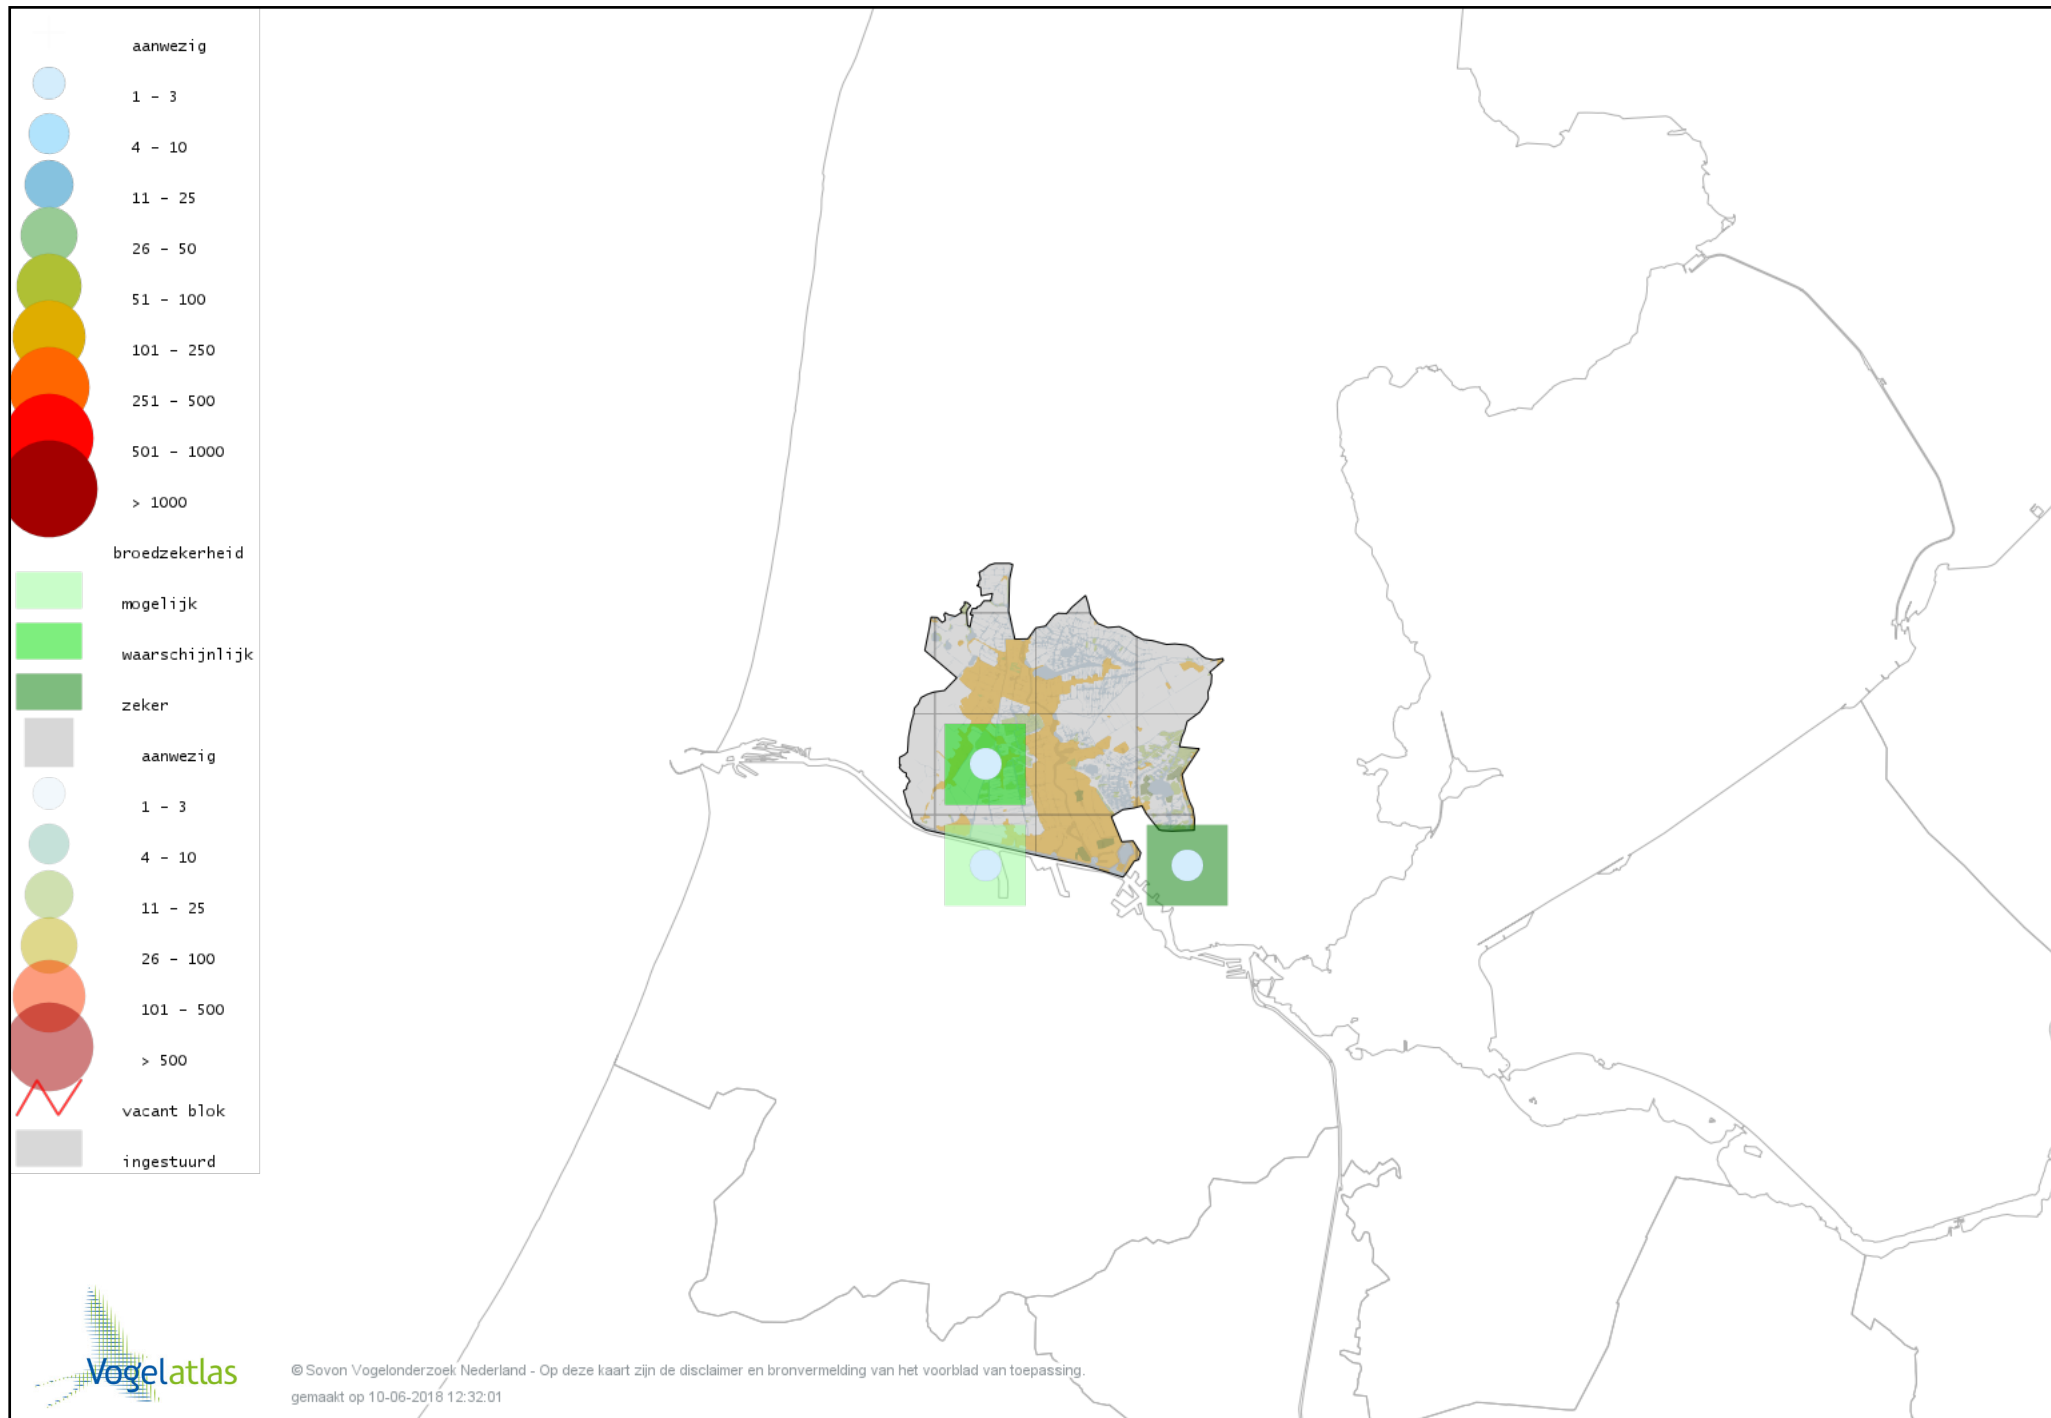

Voorlopige verspreidingskaart Soepgans broedseizoen

Voorlopige verspreidingskaart Kolgans broedseizoen

Voorlopige verspreidingskaart Kleine Canadese Gans (minima) broedseizoen

Voorlopige verspreidingskaart Grote Canadese Gans broedseizoen

Voorlopige verspreidingskaart Brandgans broedseizoen

Voorlopige verspreidingskaart Nijlgans broedseizoen

Voorlopige verspreidingskaart Bergeend broedseizoen

Voorlopige verspreidingskaart Tafeleend broedseizoen

Voorlopige verspreidingskaart Kuifeend broedseizoen

Voorlopige verspreidingskaart Muskuseend broedseizoen

Voorlopige verspreidingskaart Mandarijneend broedseizoen

Voorlopige verspreidingskaart Krakeend broedseizoen

Voorlopige verspreidingskaart Smient broedseizoen

Voorlopige verspreidingskaart Slobeend broedseizoen

Voorlopige verspreidingskaart Wilde Eend broedseizoen

Voorlopige verspreidingskaart Soepeend broedseizoen