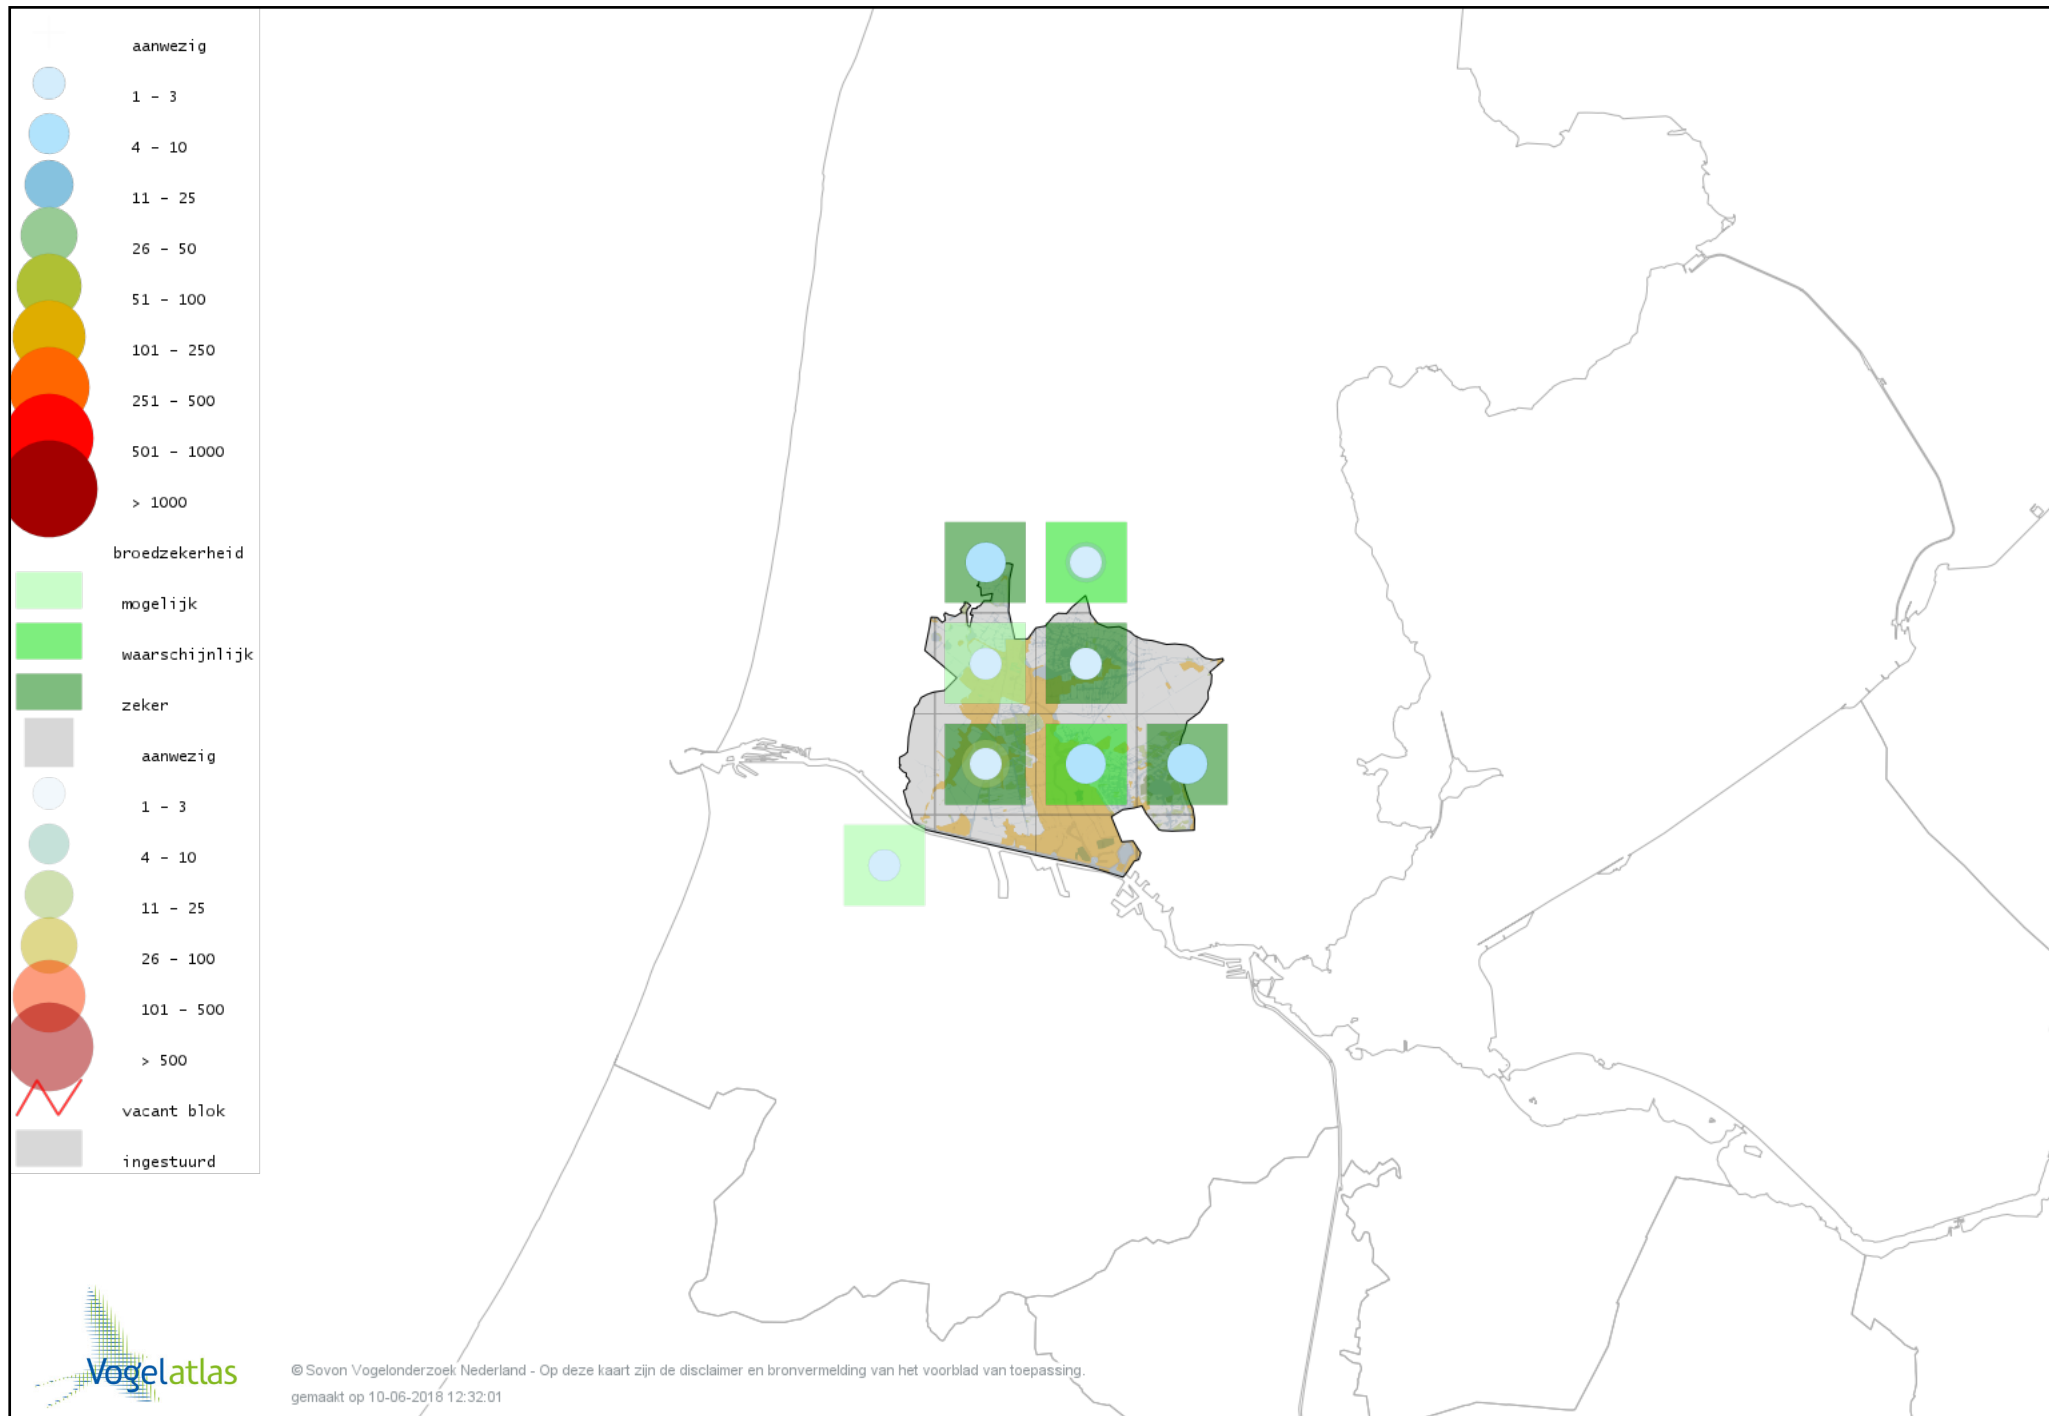

Voorlopige verspreidingskaart Ekster broedseizoen

Voorlopige verspreidingskaart Gaai broedseizoen

Voorlopige verspreidingskaart Kauw broedseizoen

Voorlopige verspreidingskaart Roek broedseizoen

Voorlopige verspreidingskaart Zwarte Kraai broedseizoen

Voorlopige verspreidingskaart Pimpelmees broedseizoen

Voorlopige verspreidingskaart Koolmees broedseizoen

Voorlopige verspreidingskaart Matkop broedseizoen

Voorlopige verspreidingskaart Glanskop broedseizoen

Voorlopige verspreidingskaart Beardman broedseizoen

Voorlopige verspreidingskaart Veldleeuwerik broedseizoen

Voorlopige verspreidingskaart Oeverzwaluw broedseizoen

Voorlopige verspreidingskaart Boerenzwaluw broedseizoen