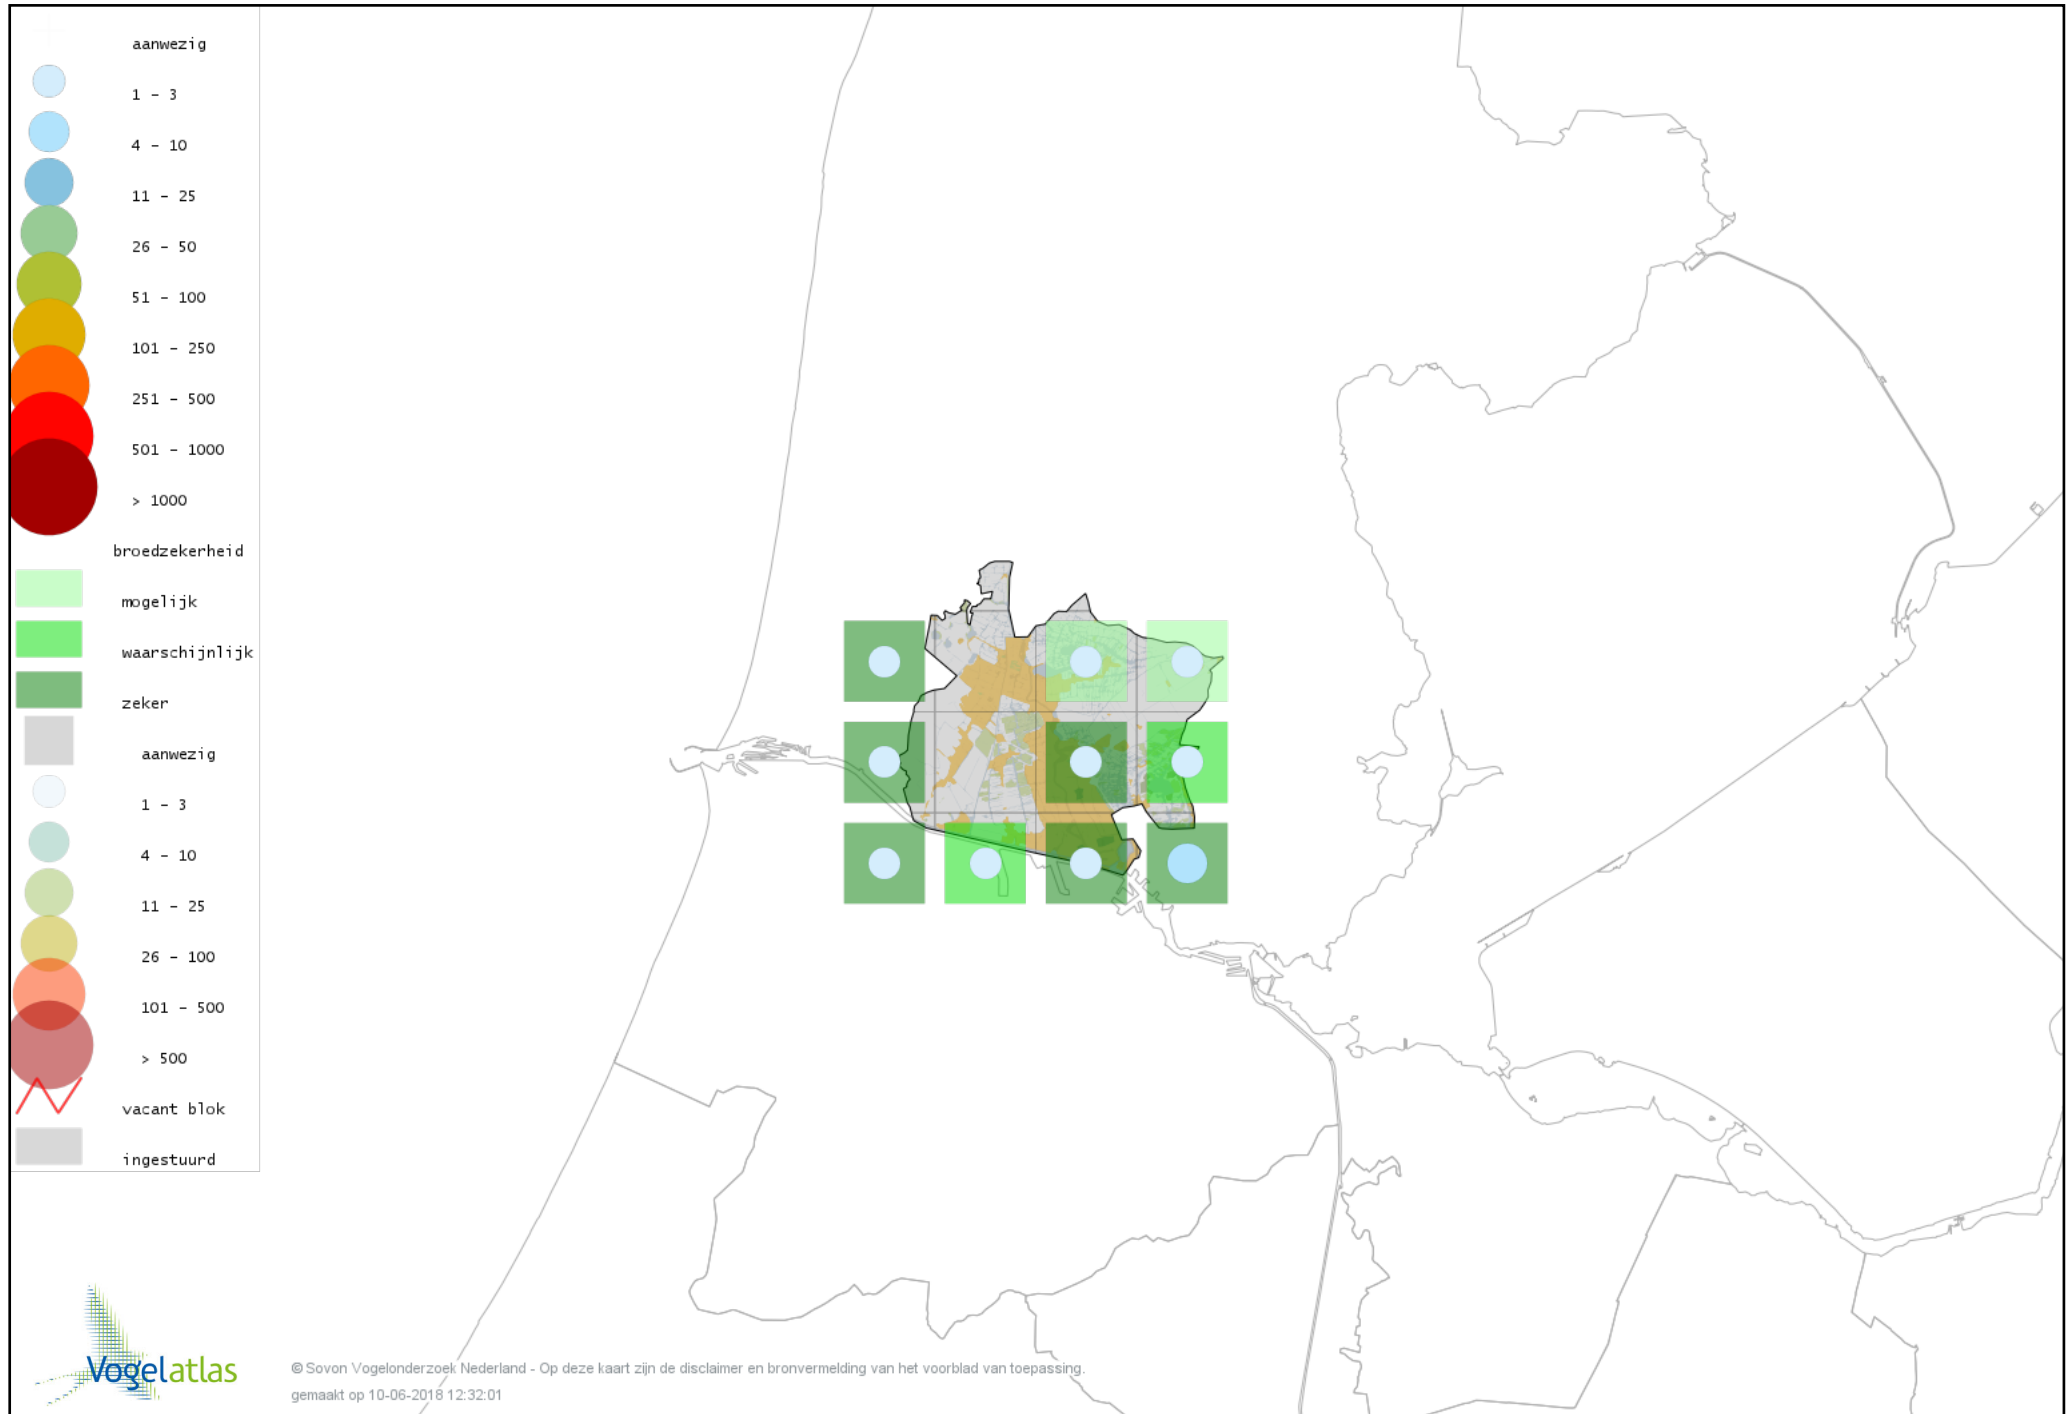

Voorlopige verspreidingskaart Houtduif broedseizoen

Voorlopige verspreidingskaart Turkse Tortel broedseizoen

Voorlopige verspreidingskaart Halsbandparkiet broedseizoen

Voorlopige verspreidingskaart Koekoek broedseizoen

Voorlopige verspreidingskaart Kerkuil broedseizoen

Voorlopige verspreidingskaart Steenuil broedseizoen

Voorlopige verspreidingskaart Bosuil broedseizoen

Voorlopige verspreidingskaart Ransuil broedseizoen

Voorlopige verspreidingskaart Gierzwaluw broedseizoen

Voorlopige verspreidingskaart IJsvogel broedseizoen

Voorlopige verspreidingskaart Groene Specht broedseizoen

Voorlopige verspreidingskaart Grote Bonte Specht broedseizoen