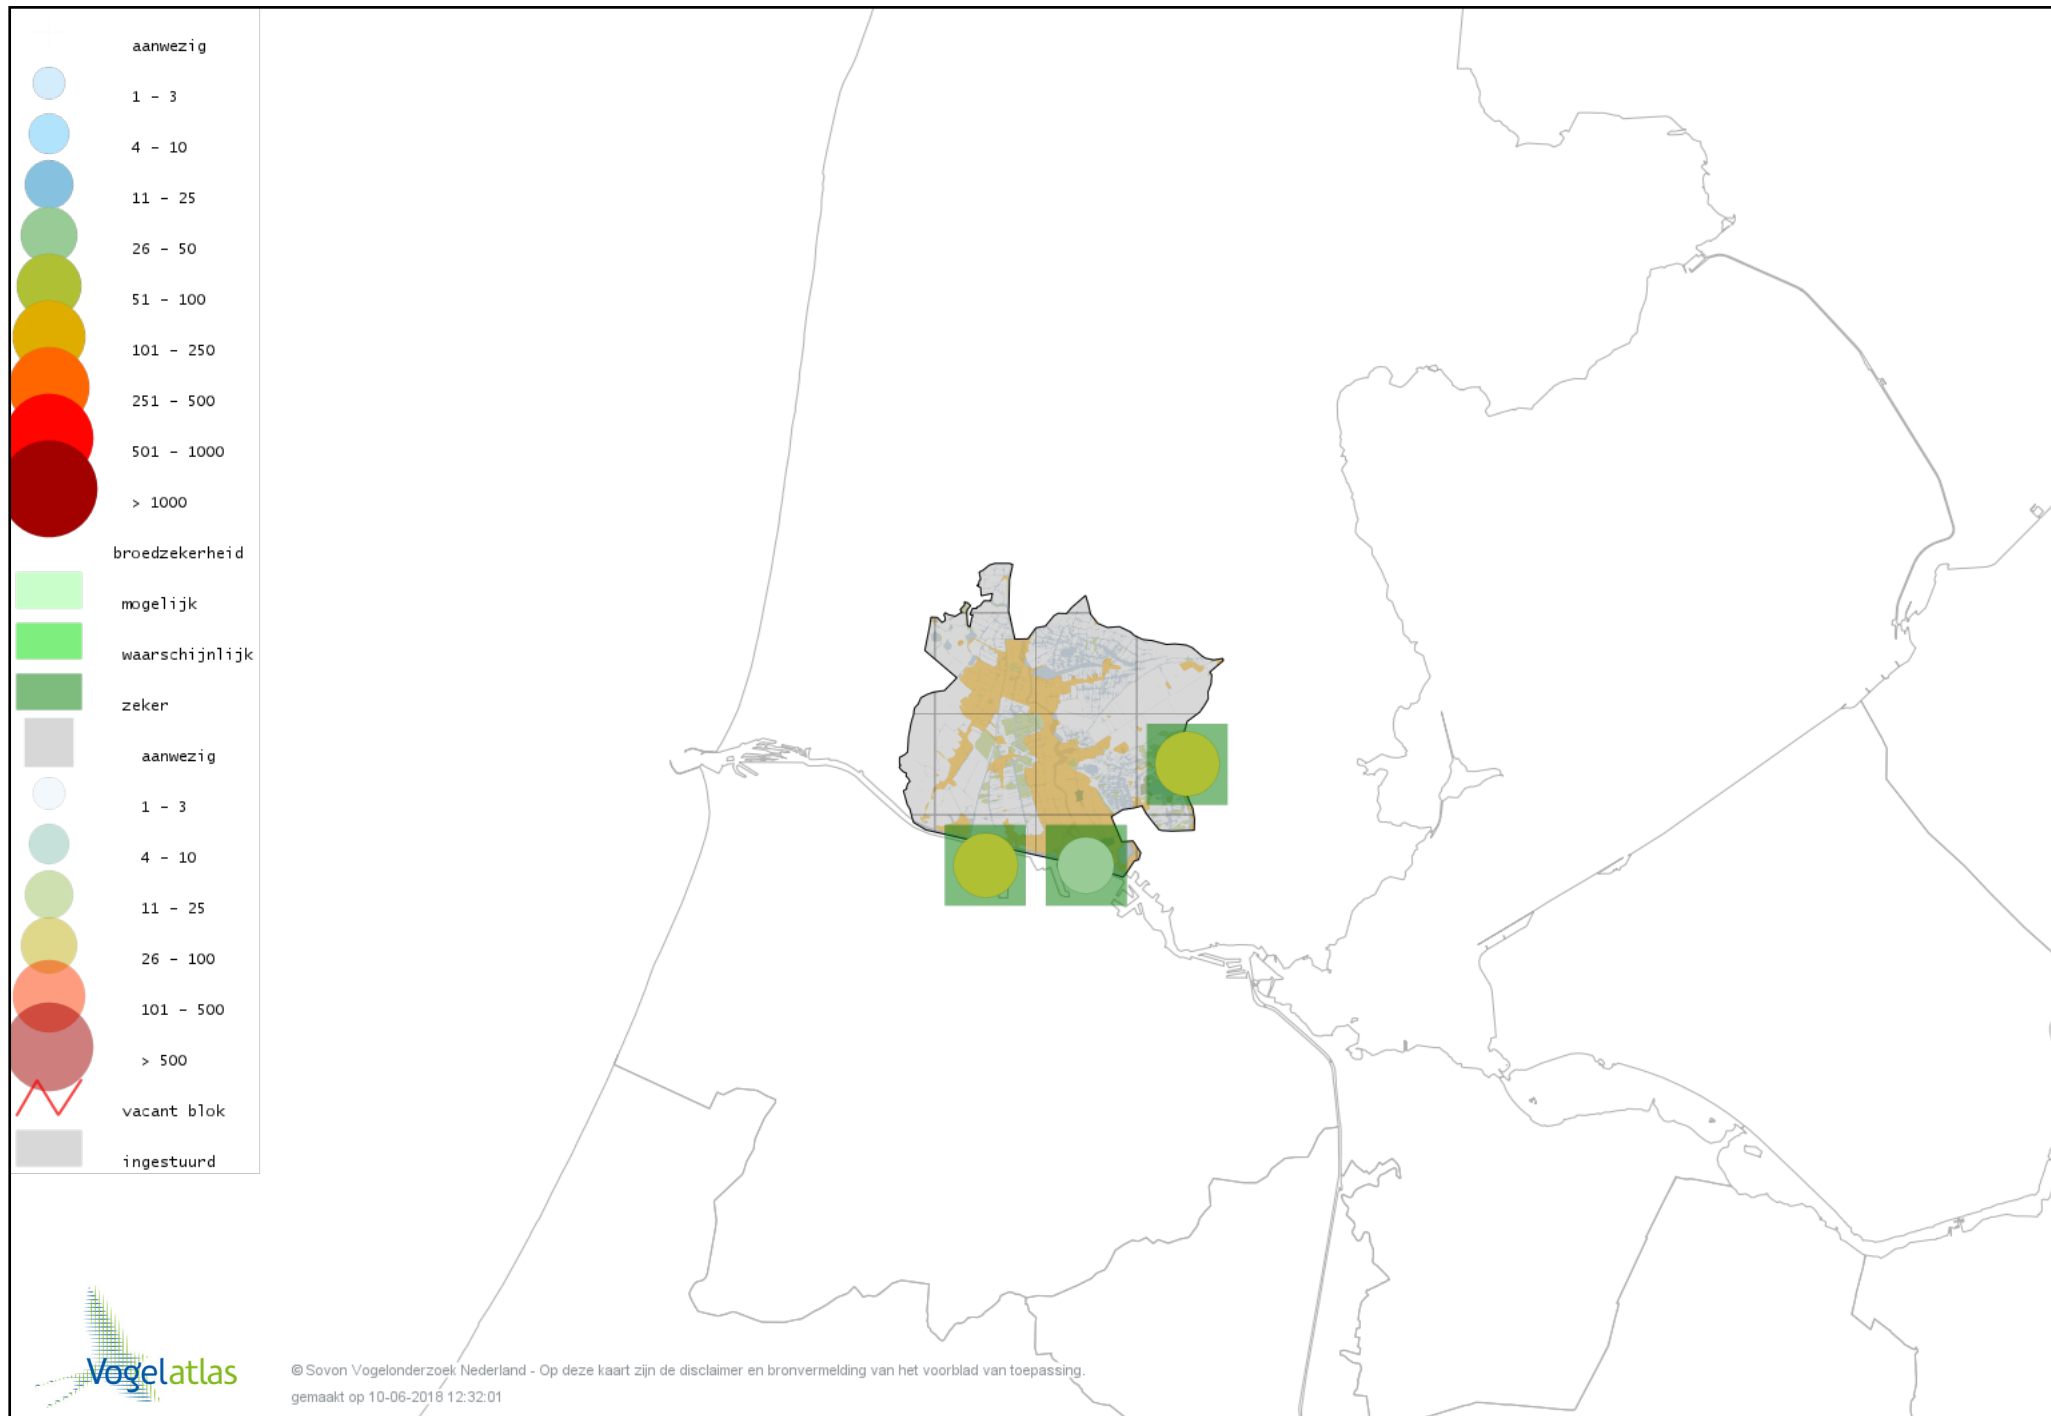

Voorlopige verspreidingskaart Ekster broedseizoen

Voorlopige verspreidingskaart Gaai broedseizoen

Voorlopige verspreidingskaart Kauw broedseizoen

Voorlopige verspreidingskaart Roek broedseizoen

Voorlopige verspreidingskaart Zwarte Kraai broedseizoen

Voorlopige verspreidingskaart Pimpelmees broedseizoen

Voorlopige verspreidingskaart Koolmees broedseizoen

Voorlopige verspreidingskaart Matkop broedseizoen

Voorlopige verspreidingskaart Glanskop broedseizoen

Voorlopige verspreidingskaart Beardman broedseizoen

Voorlopige verspreidingskaart Veldleeuwerik broedseizoen

Voorlopige verspreidingskaart Oeverzwaluw broedseizoen

Voorlopige verspreidingskaart Boerenzwaluw broedseizoen