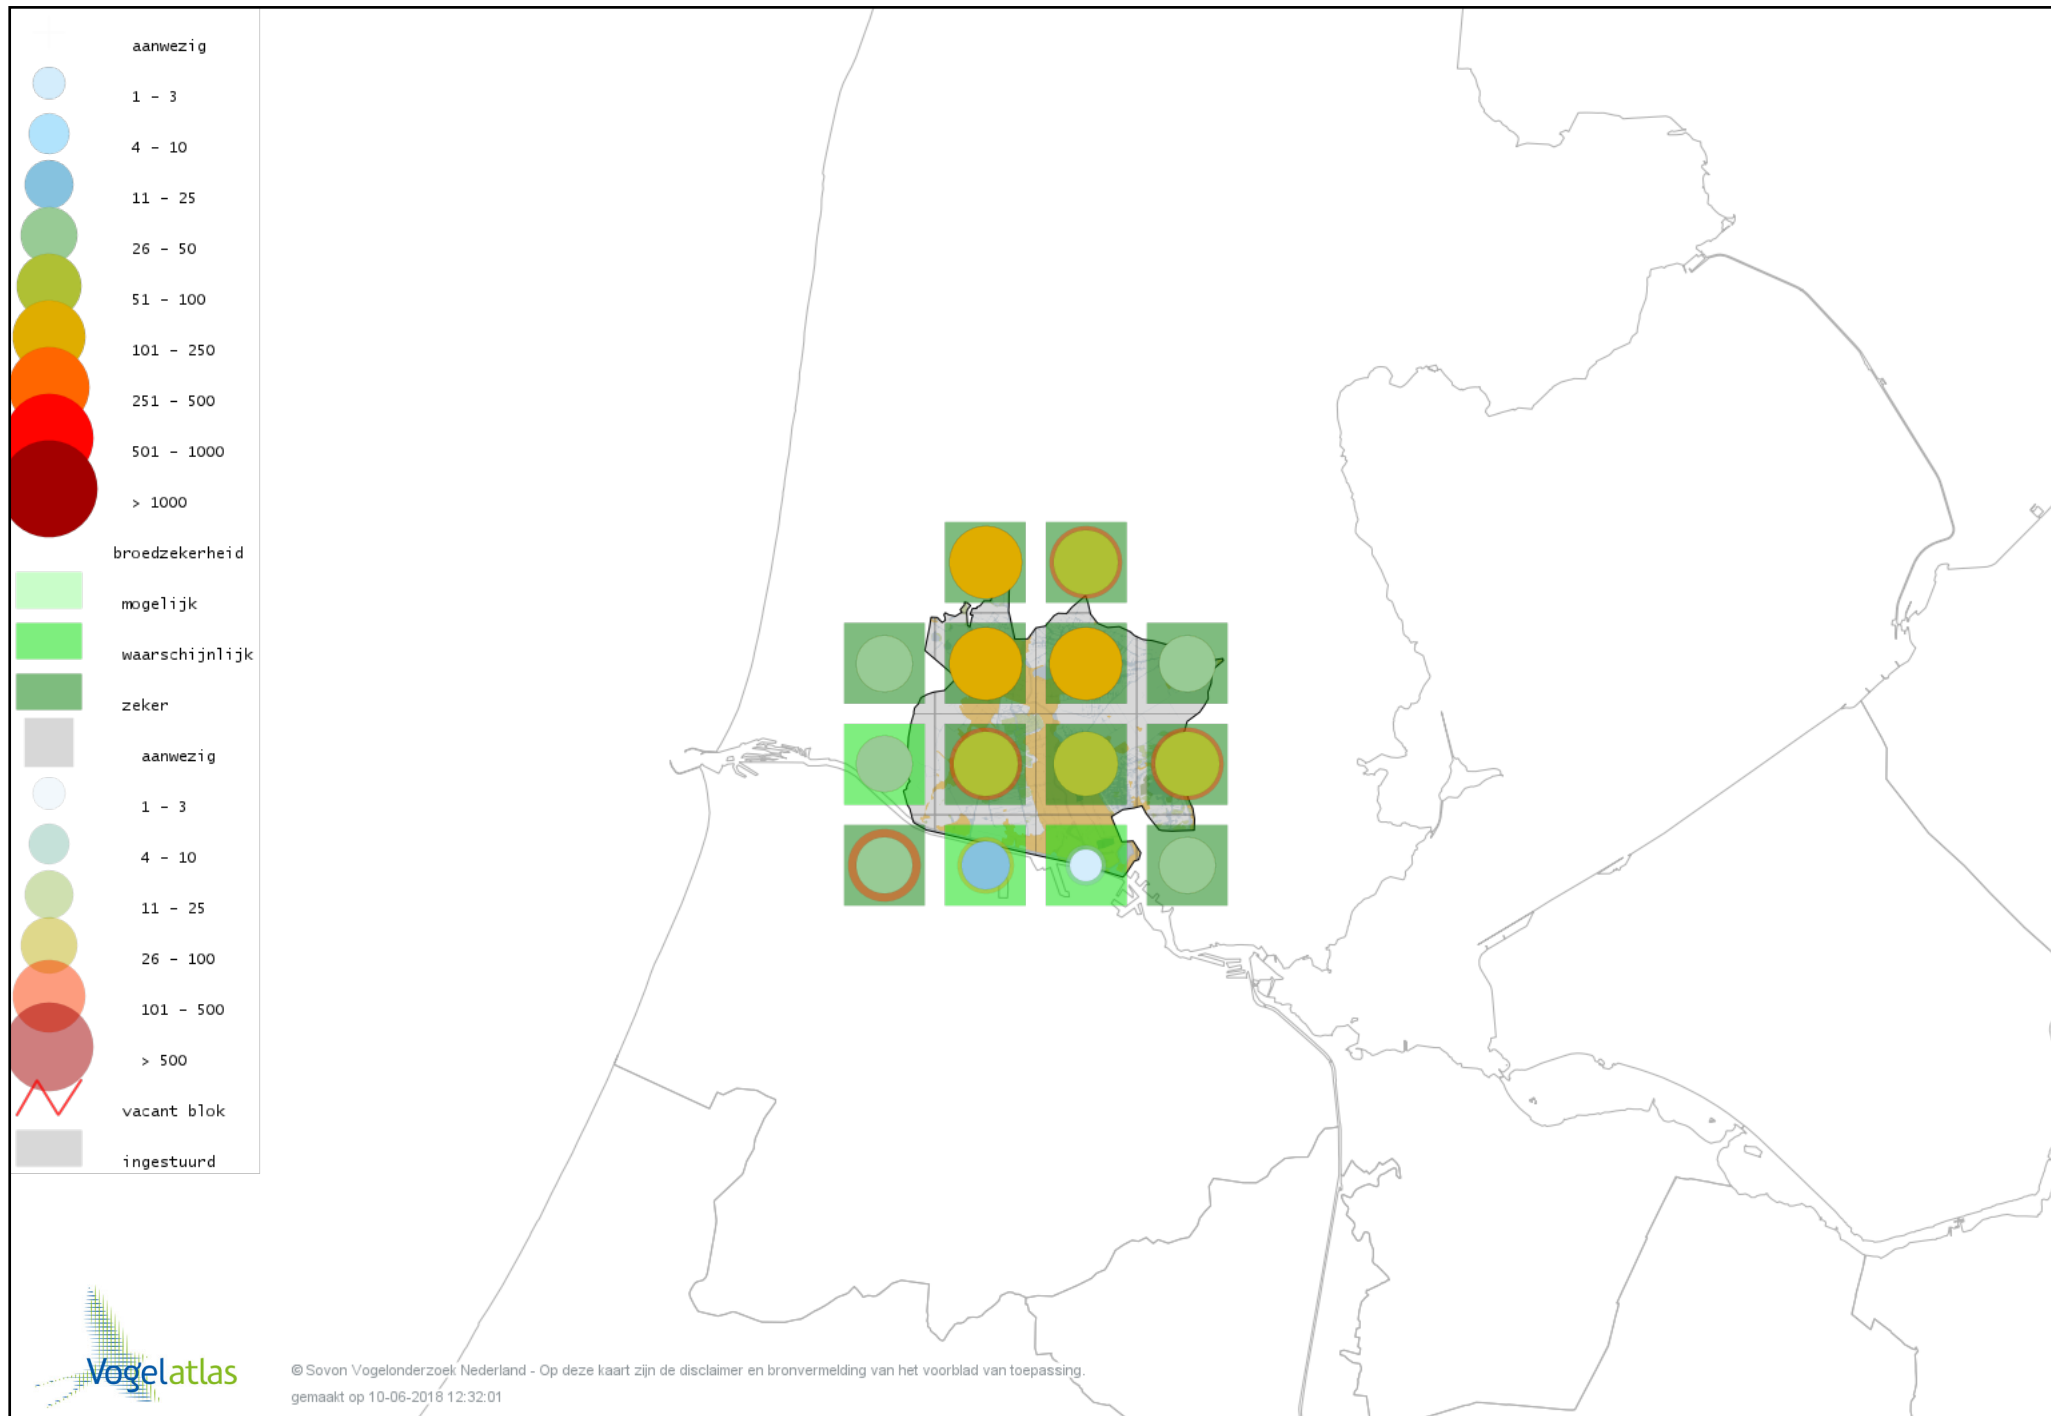

Voorlopige verspreidingskaart Waterhoen broedseizoen

Voorlopige verspreidingskaart Meerkoet broedseizoen

Voorlopige verspreidingskaart Scholekster broedseizoen

Voorlopige verspreidingskaart Kluut broedseizoen

Voorlopige verspreidingskaart Kemphaan broedseizoen

Voorlopige verspreidingskaart Watersnip broedseizoen

Voorlopige verspreidingskaart Grutto broedseizoen

Voorlopige verspreidingskaart Wulp broedseizoen

Voorlopige verspreidingskaart Tureluur broedseizoen

Voorlopige verspreidingskaart Kokmeeuw broedseizoen

Voorlopige verspreidingskaart Zwartkopmeeuw broedseizoen

Voorlopige verspreidingskaart Stormmeeuw broedseizoen

Voorlopige verspreidingskaart Kleine Mantelmeeuw broedseizoen

Voorlopige verspreidingskaart Zilvermeeuw broedseizoen

Voorlopige verspreidingskaart Visdief broedseizoen

Voorlopige verspreidingskaart Stadsduif broedseizoen

Voorlopige verspreidingskaart Holenduif broedseizoen