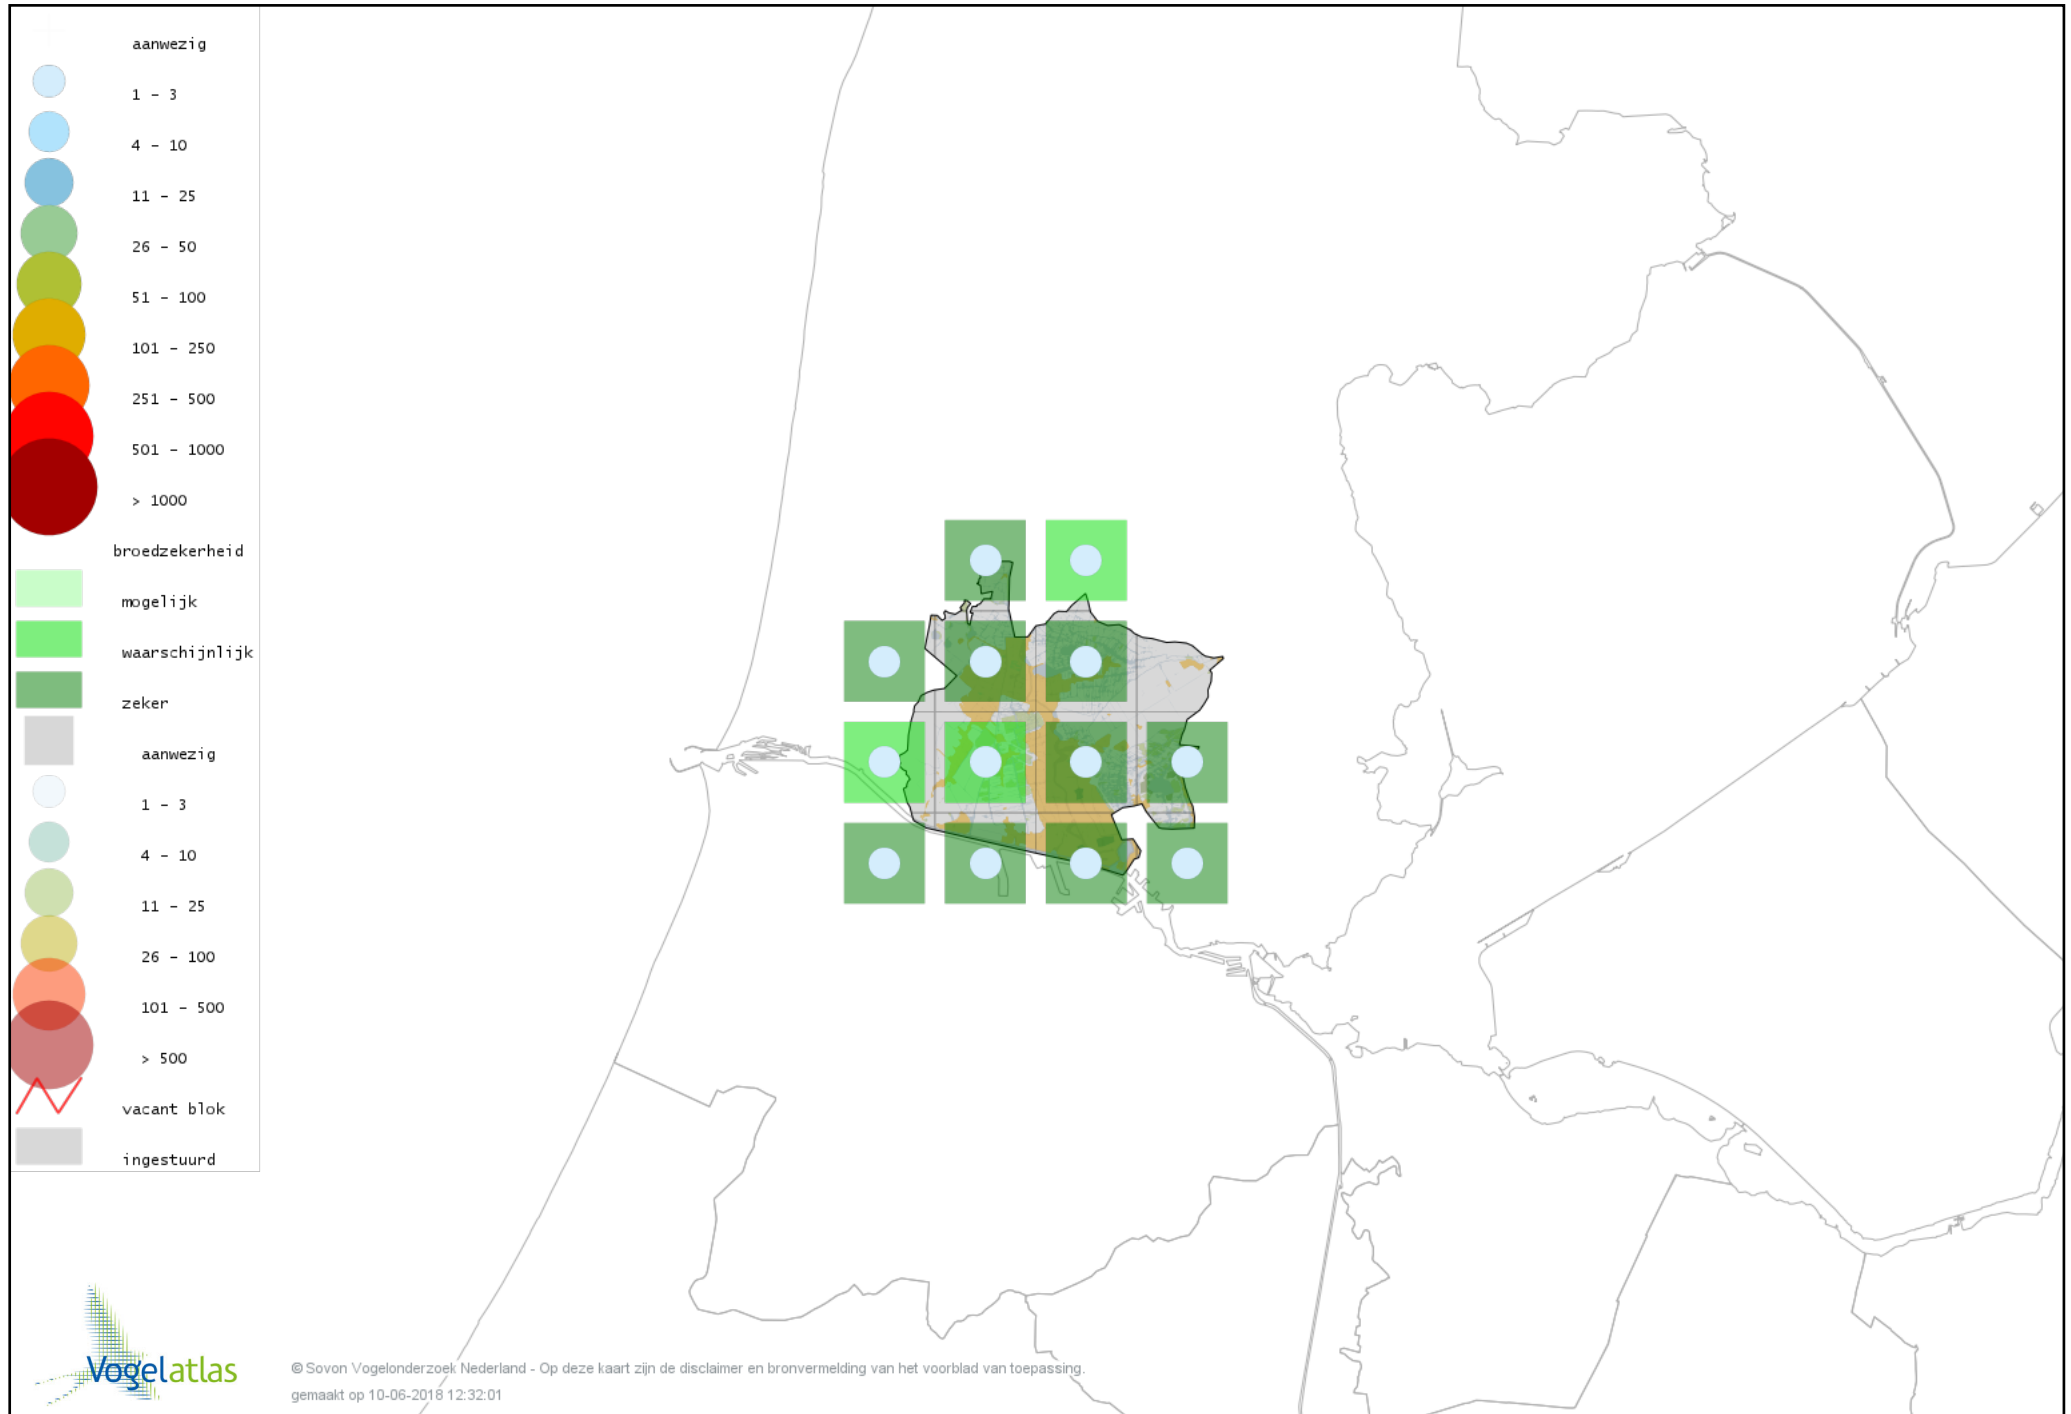

Voorlopige verspreidingskaart Fazant broedseizoen

Voorlopige verspreidingskaart Aalscholver broedseizoen

Voorlopige verspreidingskaart Roerdomp broedseizoen

Voorlopige verspreidingskaart Blauwe Reiger broedseizoen

Voorlopige verspreidingskaart Dodaars broedseizoen

Voorlopige verspreidingskaart Fuut broedseizoen

Voorlopige verspreidingskaart Bruine Kiekendief broedseizoen

Voorlopige verspreidingskaart Havik broedseizoen

Voorlopige verspreidingskaart Sperwer broedseizoen

Voorlopige verspreidingskaart Buizerd broedseizoen

Voorlopige verspreidingskaart Torenvalk broedseizoen

Voorlopige verspreidingskaart Boomvalk broedseizoen

Voorlopige verspreidingskaart Slechtvalk broedseizoen

Voorlopige verspreidingskaart Waterral broedseizoen

Voorlopige verspreidingskaart Porseleinhoen broedseizoen

Voorlopige verspreidingskaart Kwartelkoning broedseizoen