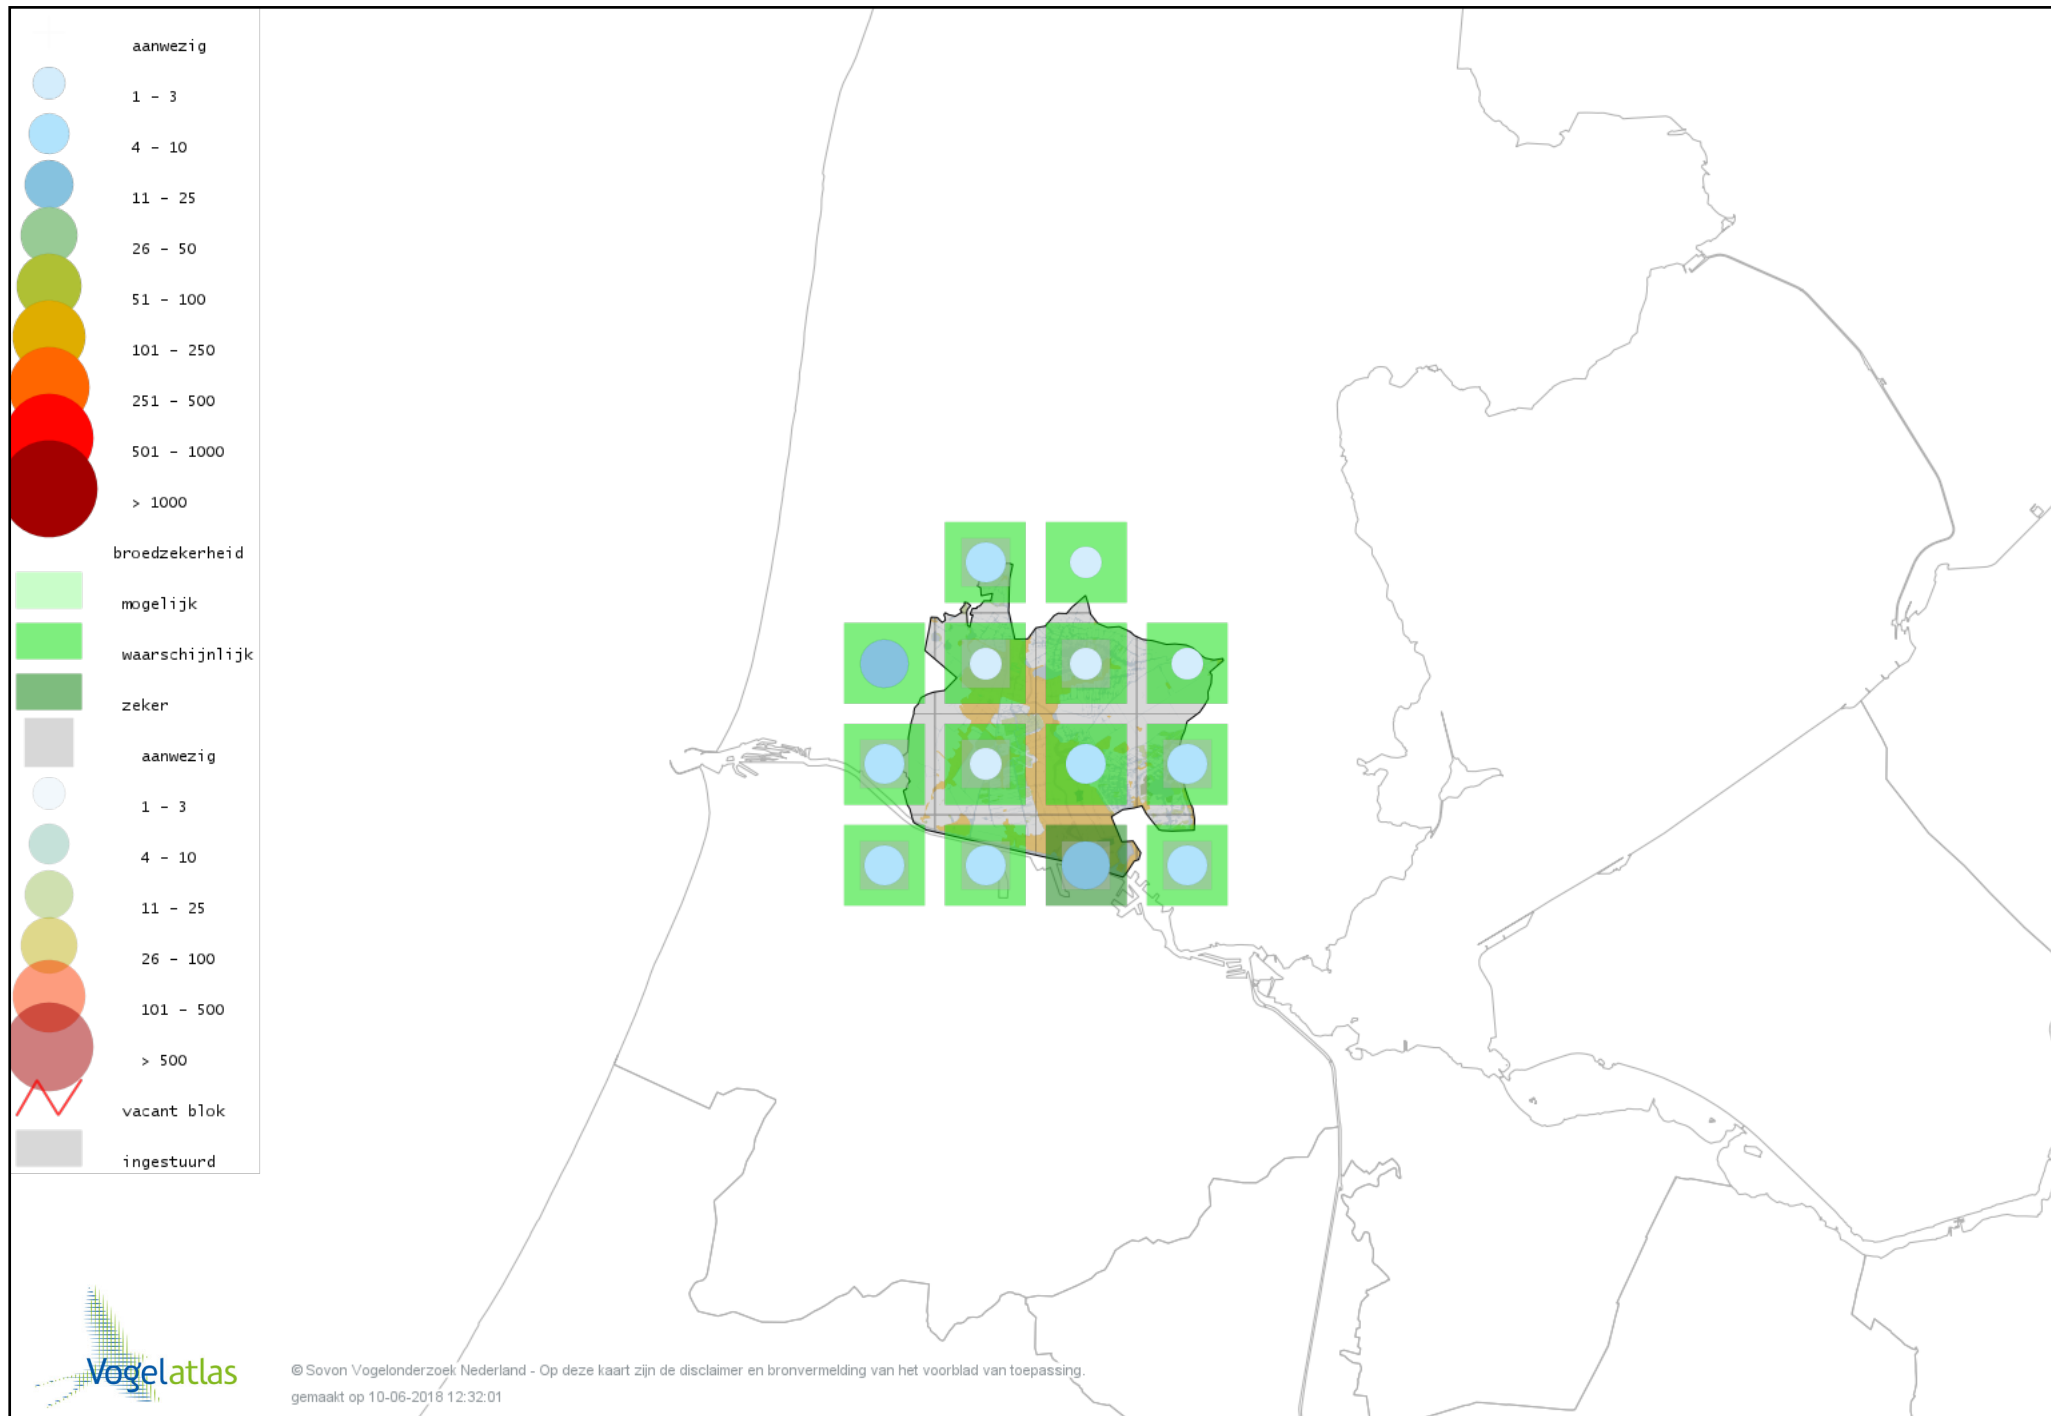

Voorlopige verspreidingskaart Beardman broedseizoen

Voorlopige verspreidingskaart Veldleeuwerik broedseizoen

Voorlopige verspreidingskaart Oeverzwaluw broedseizoen

Voorlopige verspreidingskaart Boerenzwaluw broedseizoen

Voorlopige verspreidingskaart Huiszwaluw broedseizoen

Voorlopige verspreidingskaart Cetti's Zanger broedseizoen

Voorlopige verspreidingskaart Staartmees broedseizoen

Voorlopige verspreidingskaart Tjiftjaf broedseizoen

Voorlopige verspreidingskaart Fitis broedseizoen

Voorlopige verspreidingskaart Braamsluiper broedseizoen

Voorlopige verspreidingskaart Grasmus broedseizoen

Voorlopige verspreidingskaart Tuinfluiter broedseizoen