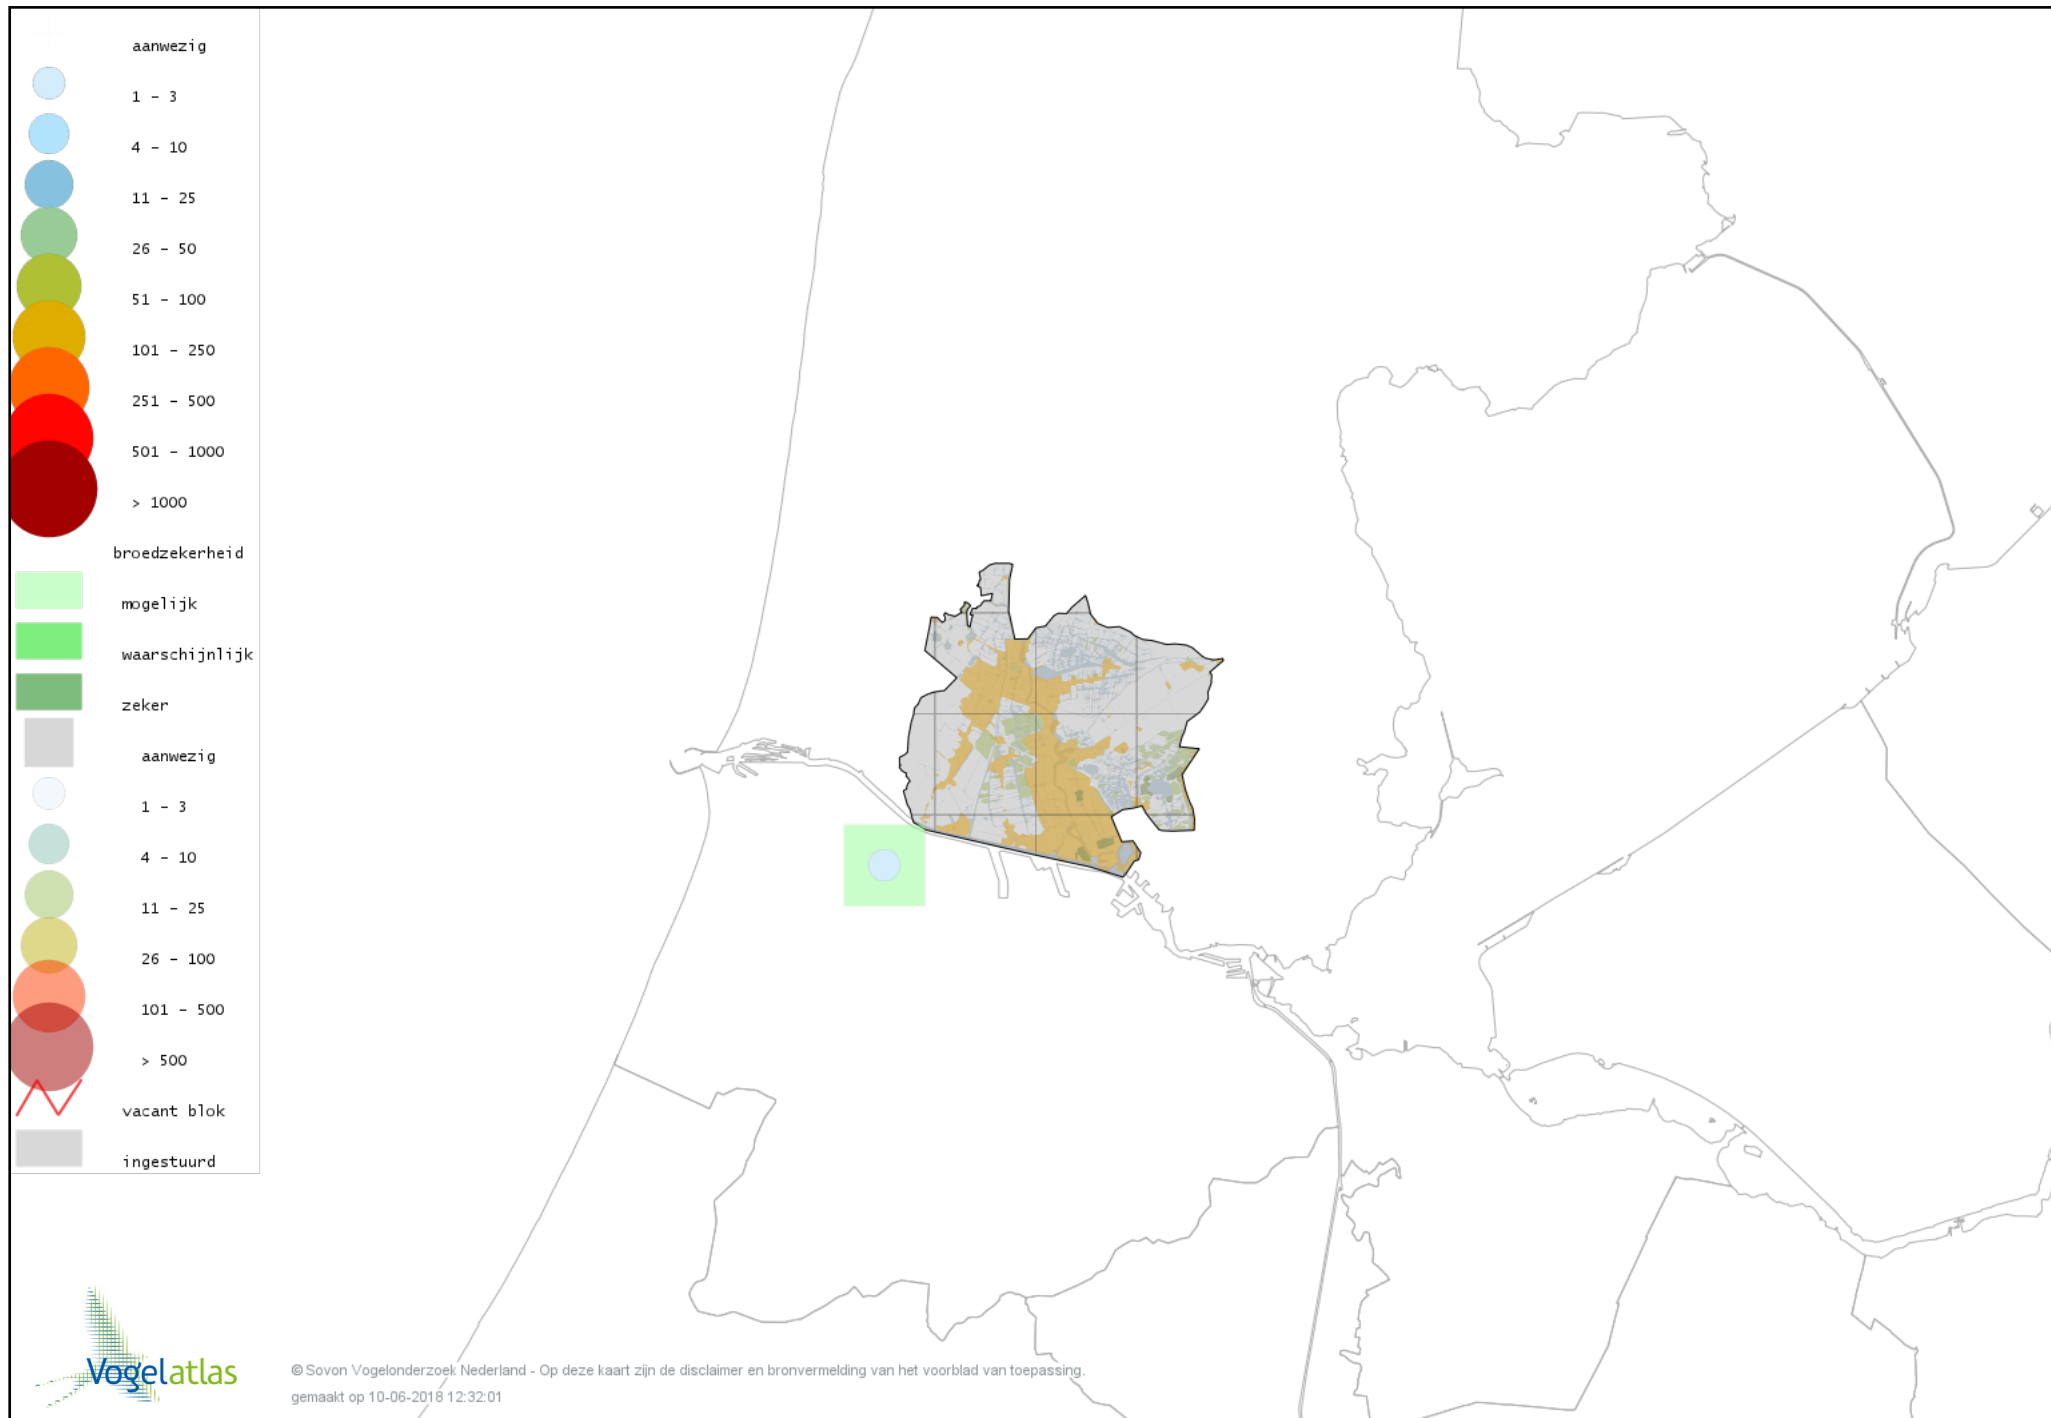

Voorlopige verspreidingskaart Brandgans broedseizoen

Voorlopige verspreidingskaart Nijlgans broedseizoen

Voorlopige verspreidingskaart Bergeend broedseizoen

Voorlopige verspreidingskaart Tafeleend broedseizoen

Voorlopige verspreidingskaart Kuifeend broedseizoen

Voorlopige verspreidingskaart Muskuseend broedseizoen

Voorlopige verspreidingskaart Mandarijneend broedseizoen

Voorlopige verspreidingskaart Krakeend broedseizoen

Voorlopige verspreidingskaart Smient broedseizoen

Voorlopige verspreidingskaart Slobeend broedseizoen

Voorlopige verspreidingskaart Wilde Eend broedseizoen

Voorlopige verspreidingskaart Soepeend broedseizoen