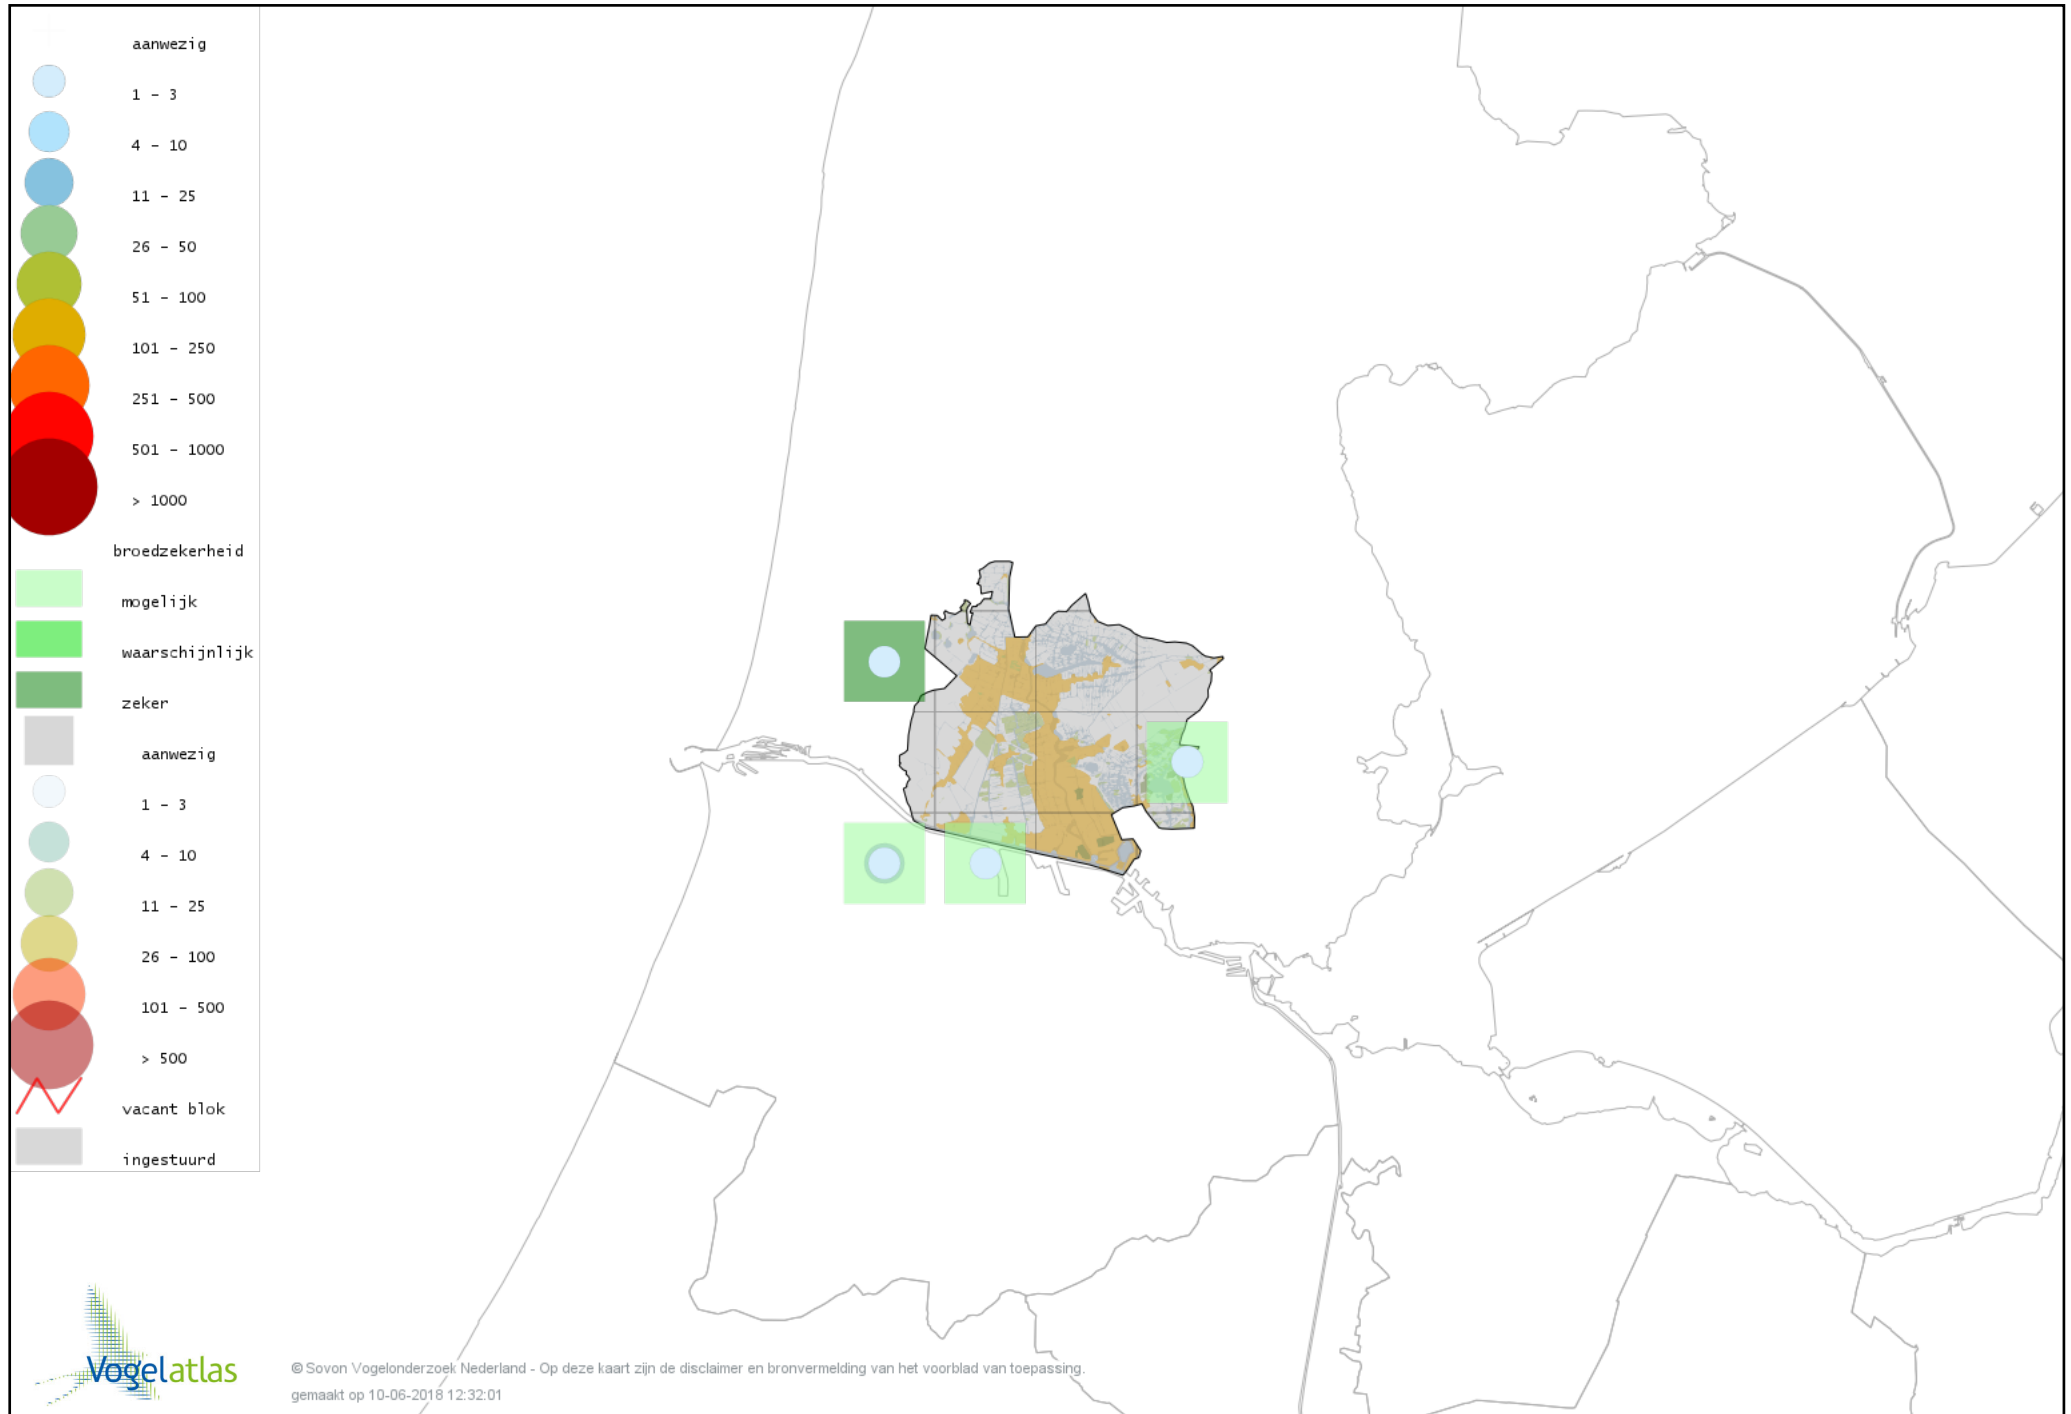

Voorlopige verspreidingskaart Zomertaling broedseizoen

Voorlopige verspreidingskaart Wintertaling broedseizoen

Voorlopige verspreidingskaart Patrijs broedseizoen

Voorlopige verspreidingskaart Kwartel broedseizoen

Voorlopige verspreidingskaart Fazant broedseizoen

Voorlopige verspreidingskaart Aalscholver broedseizoen

Voorlopige verspreidingskaart Roerdomp broedseizoen

Voorlopige verspreidingskaart Blauwe Reiger broedseizoen

Voorlopige verspreidingskaart Dodaars broedseizoen

Voorlopige verspreidingskaart Fuut broedseizoen

Voorlopige verspreidingskaart Bruine Kiekendief broedseizoen

Voorlopige verspreidingskaart Havik broedseizoen