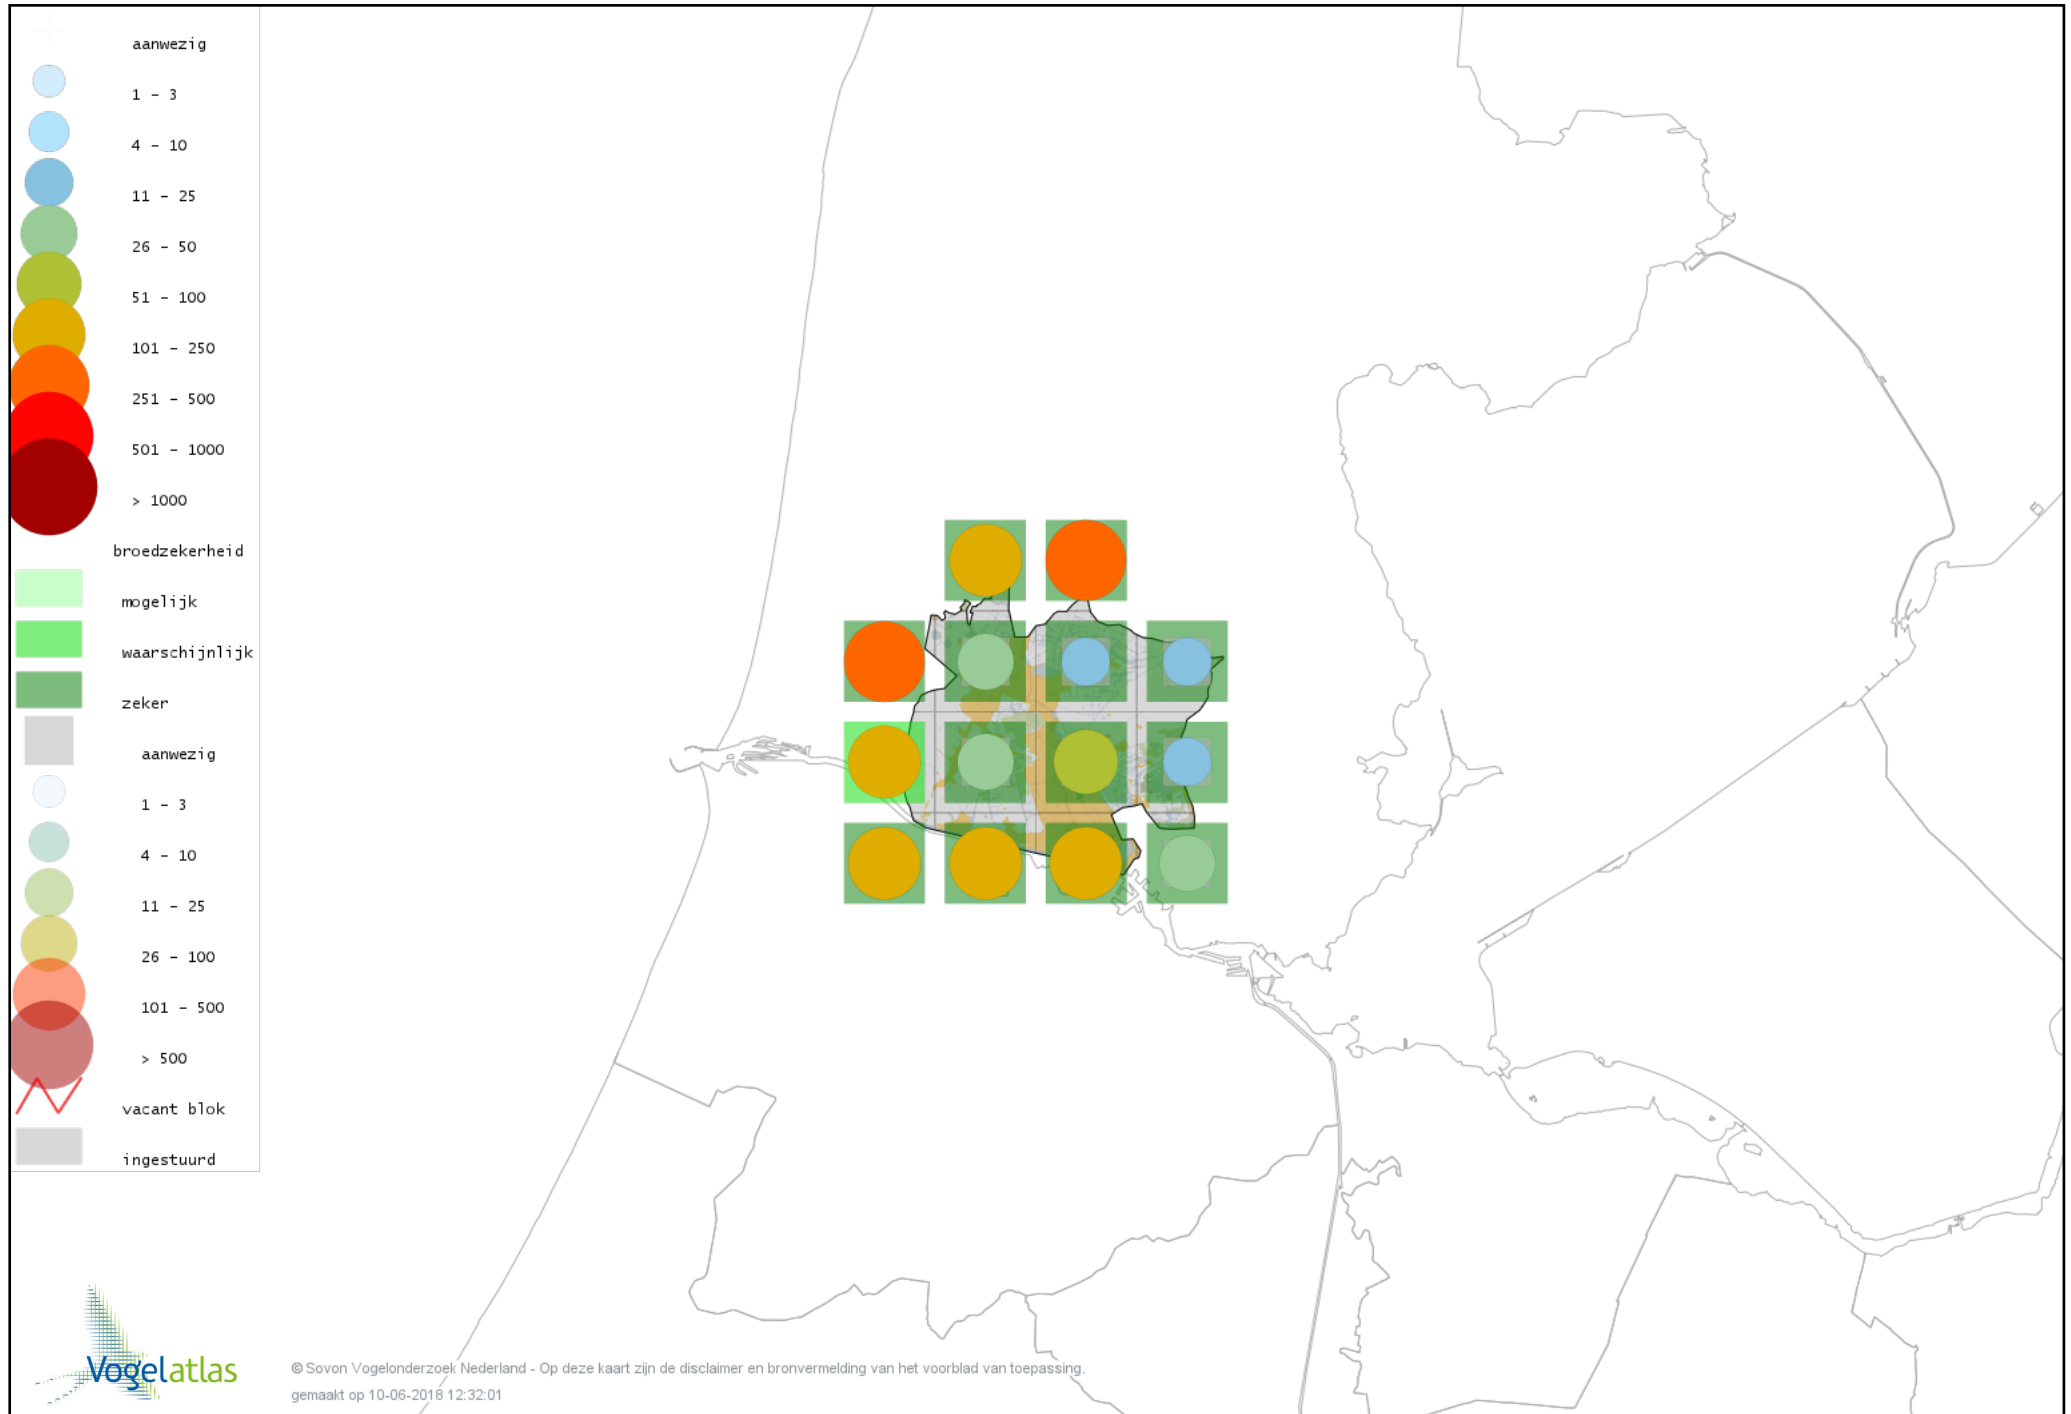

Voorlopige verspreidingskaart Roodborst broedseizoen

Voorlopige verspreidingskaart Nachtegaal broedseizoen

Voorlopige verspreidingskaart Blauwborst broedseizoen

Voorlopige verspreidingskaart Zwarte Roodstaart broedseizoen

Voorlopige verspreidingskaart Gekraagde Roodstaart broedseizoen

Voorlopige verspreidingskaart Roodborsttapuit broedseizoen

Voorlopige verspreidingskaart Heggenmus broedseizoen

Voorlopige verspreidingskaart Huismus broedseizoen