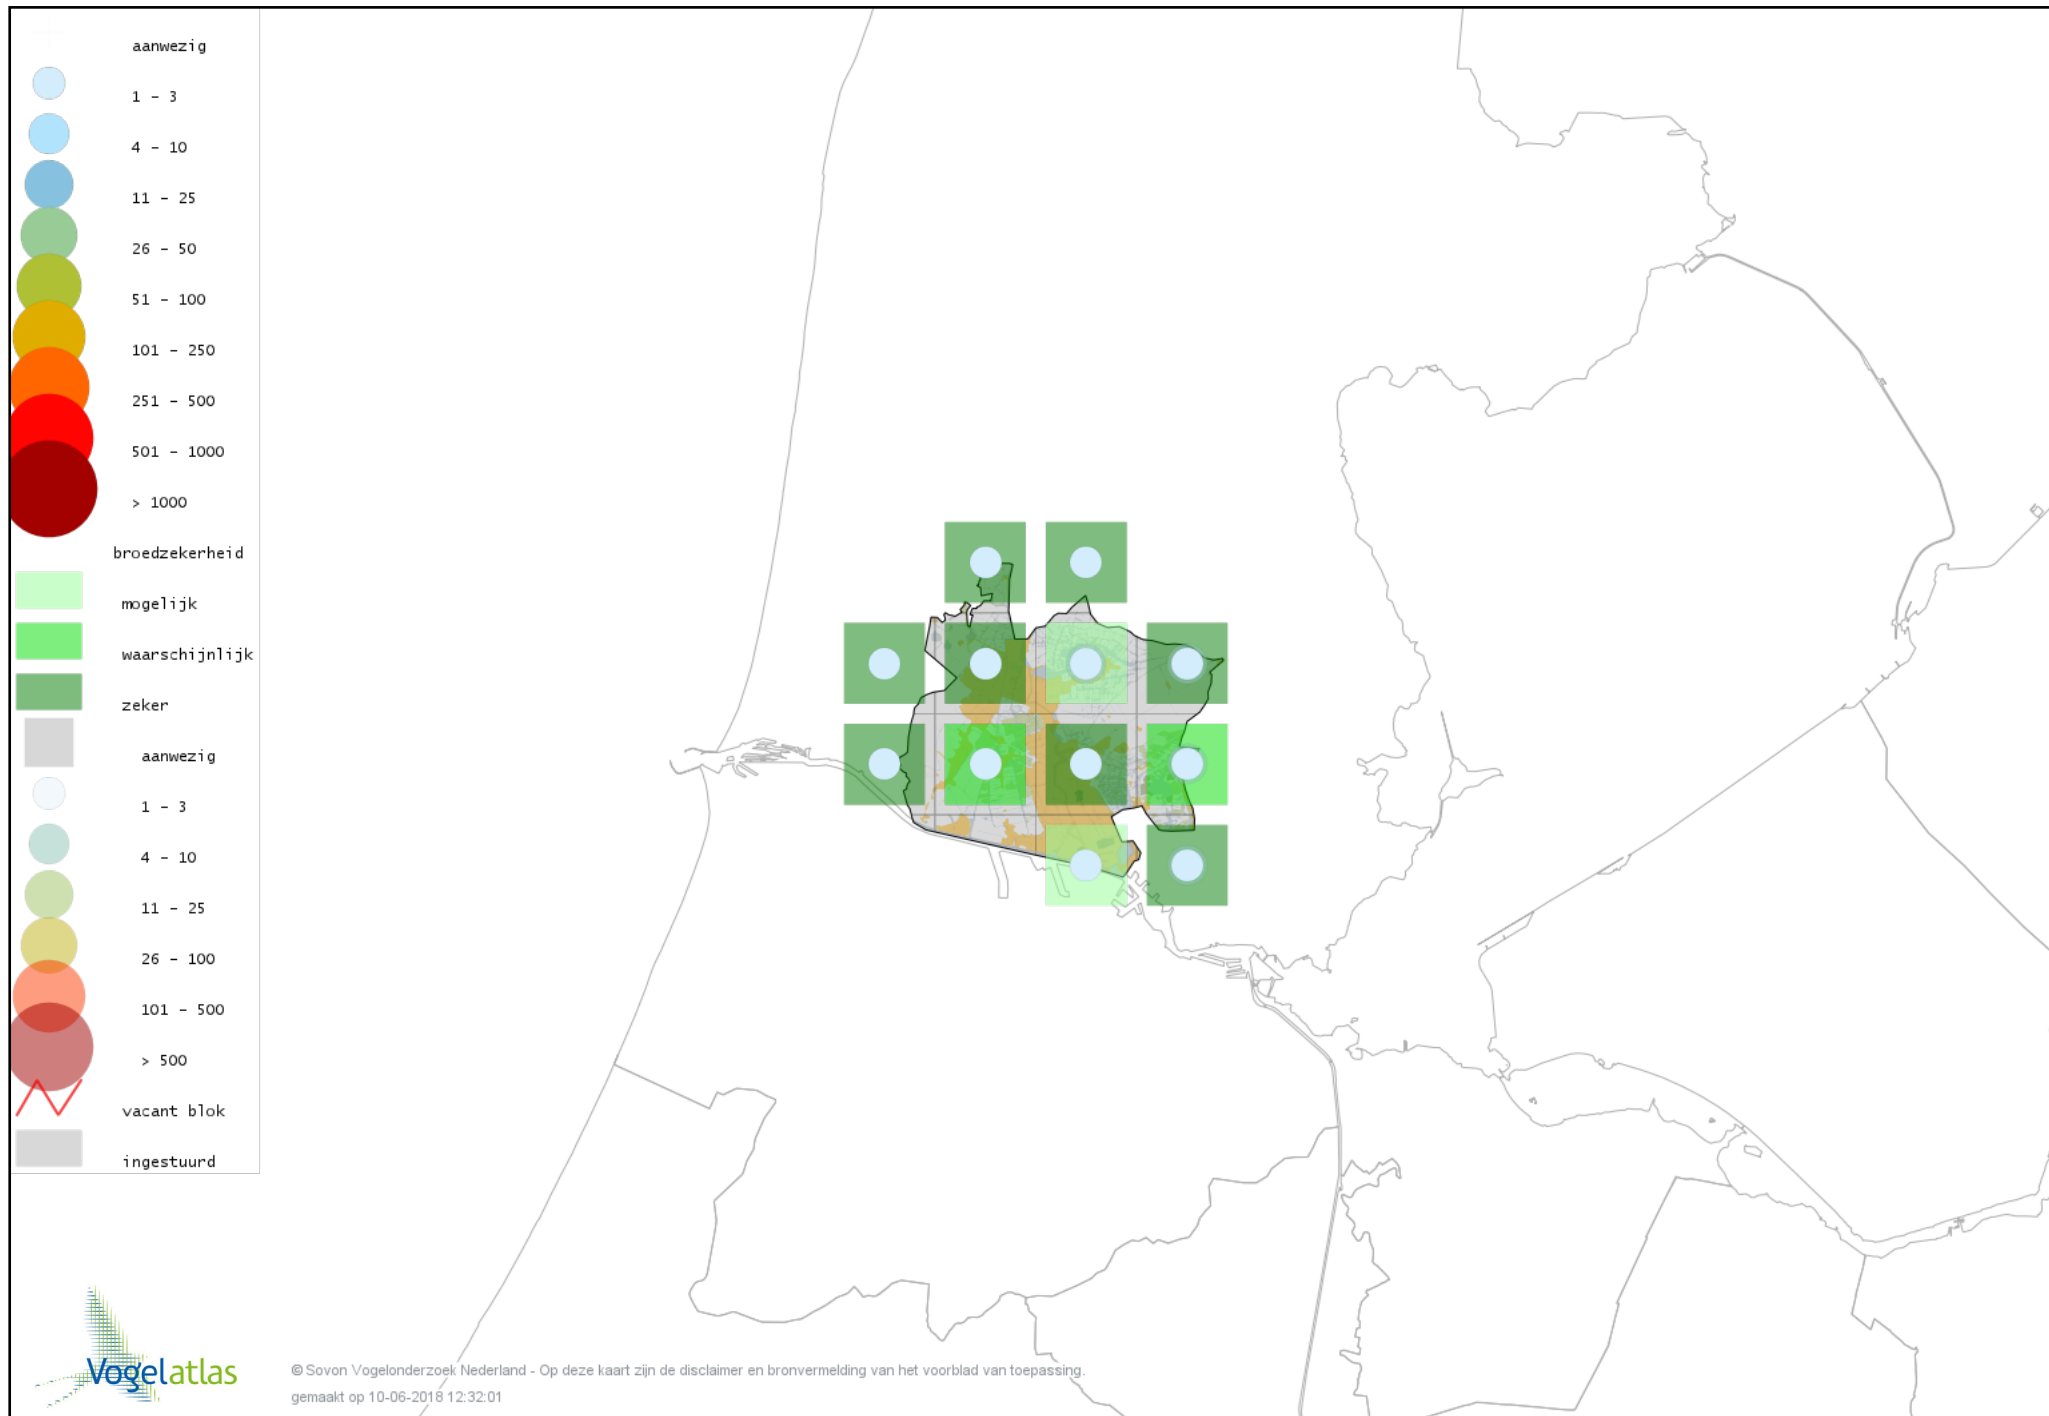

Voorlopige verspreidingskaart Houtduif broedseizoen

Voorlopige verspreidingskaart Turkse Tortel broedseizoen

Voorlopige verspreidingskaart Halsbandparkiet broedseizoen

Voorlopige verspreidingskaart Koekoek broedseizoen

Voorlopige verspreidingskaart Kerkuil broedseizoen

Voorlopige verspreidingskaart Steenuil broedseizoen

Voorlopige verspreidingskaart Bosuil broedseizoen

Voorlopige verspreidingskaart Ransuil broedseizoen

Voorlopige verspreidingskaart Gierzwaluw broedseizoen

Voorlopige verspreidingskaart IJsvogel broedseizoen

Voorlopige verspreidingskaart Groene Specht broedseizoen

Voorlopige verspreidingskaart Grote Bonte Specht broedseizoen