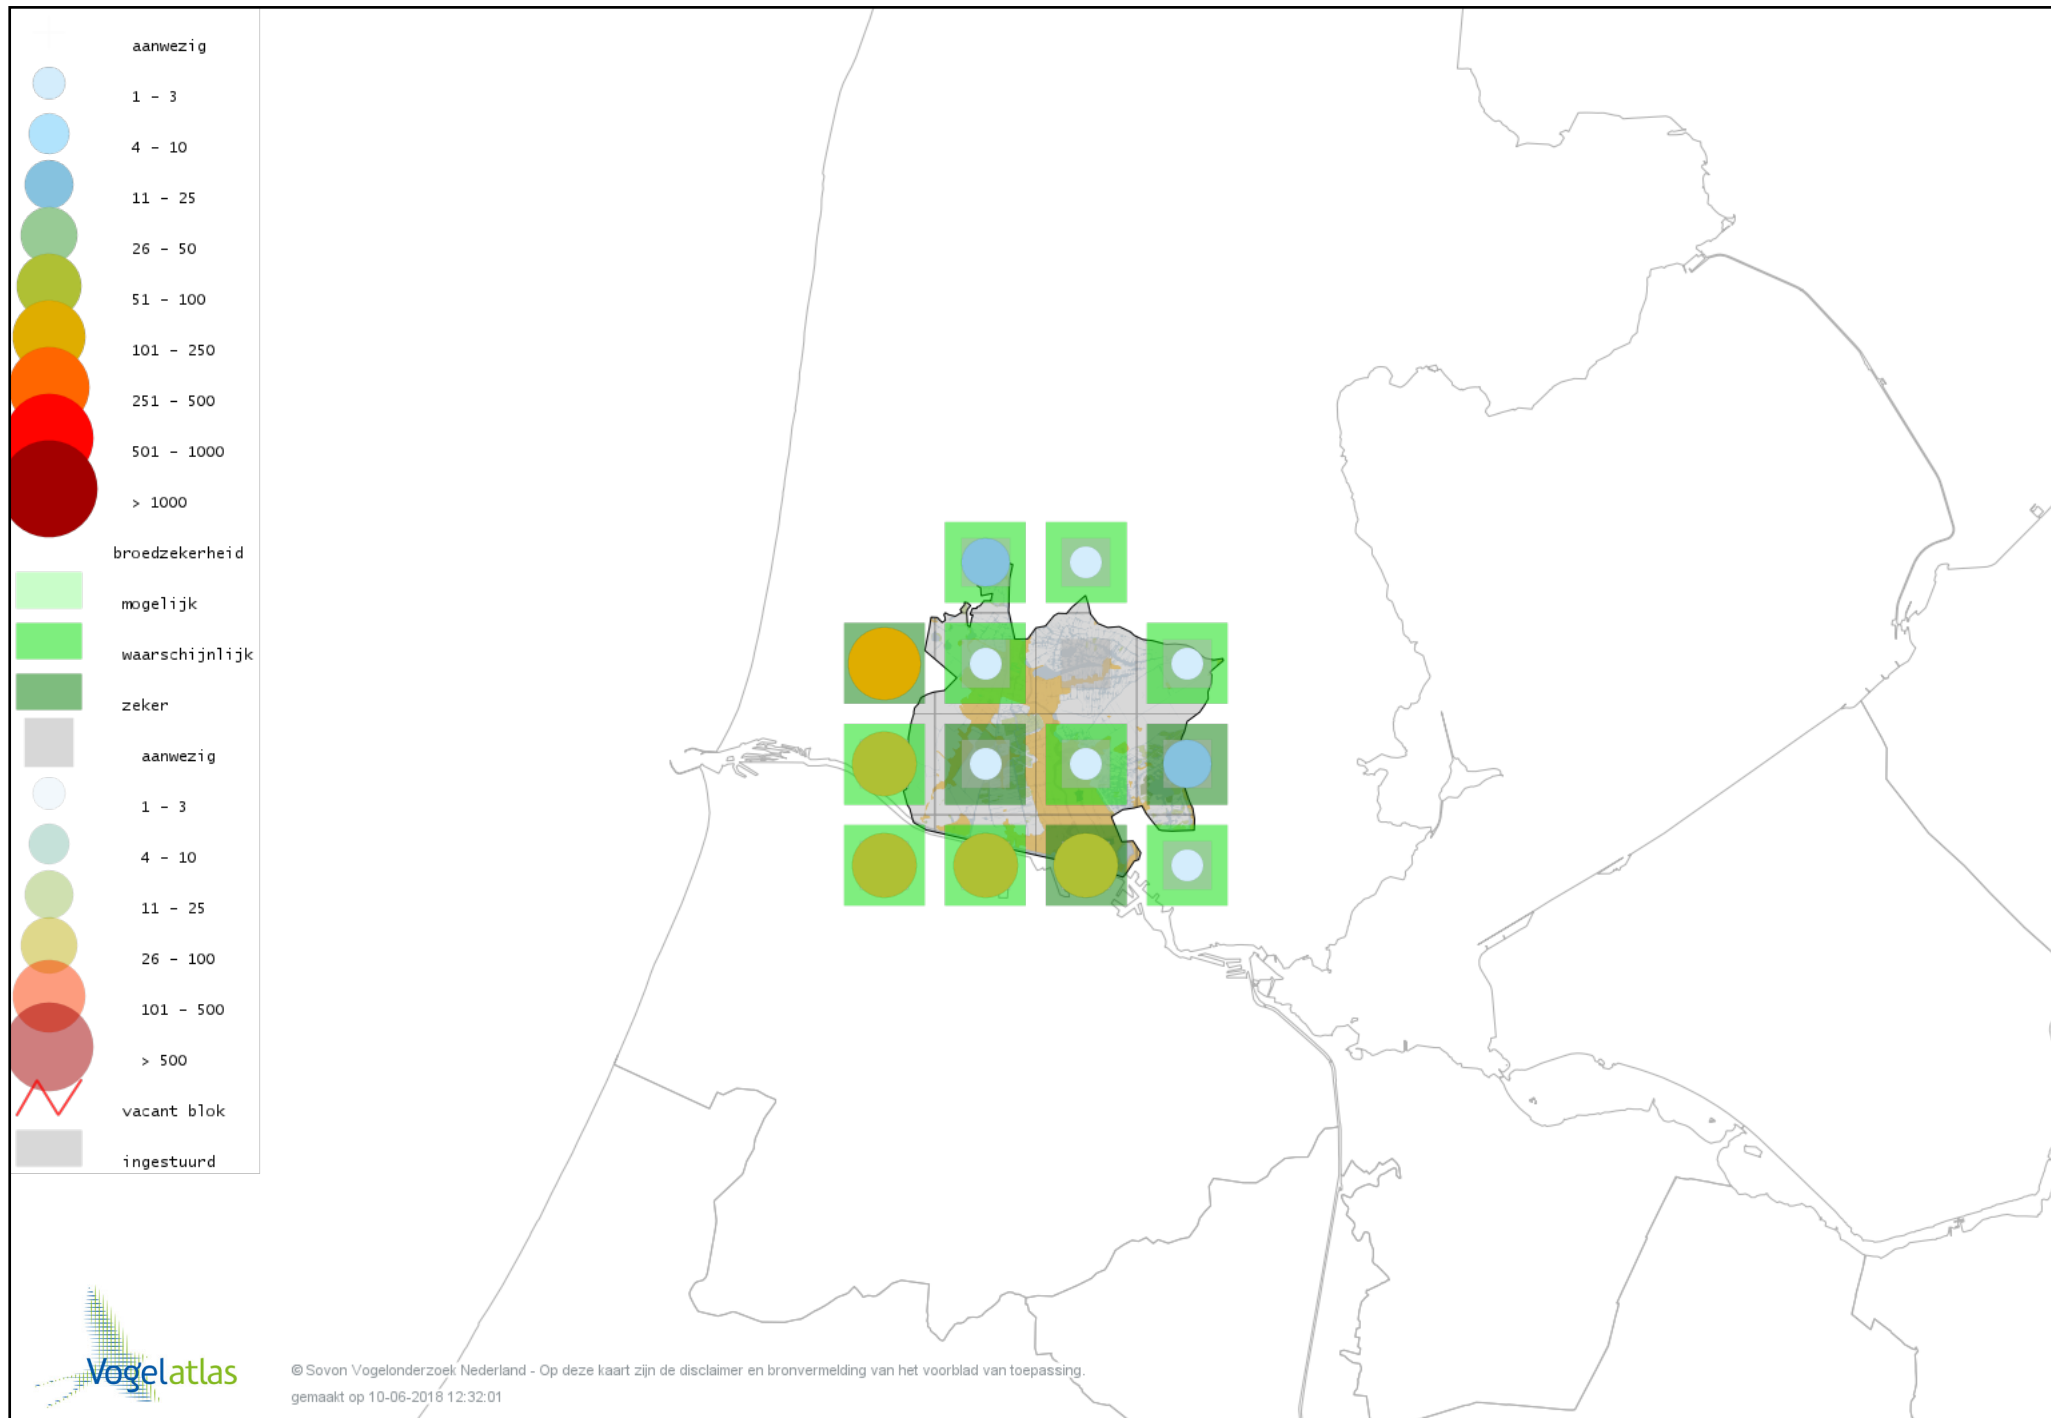

Voorlopige verspreidingskaart Boomklever broedseizoen

Voorlopige verspreidingskaart Boomkruiper broedseizoen

Voorlopige verspreidingskaart Winterkoning broedseizoen

Voorlopige verspreidingskaart Spreeuw broedseizoen

Voorlopige verspreidingskaart Merel broedseizoen

Voorlopige verspreidingskaart Zanglijster broedseizoen

Voorlopige verspreidingskaart Grote Lijster broedseizoen

Voorlopige verspreidingskaart Grauwe Vliegenvanger broedseizoen

Voorlopige verspreidingskaart Roodborst broedseizoen

Voorlopige verspreidingskaart Nachtegaal broedseizoen

Voorlopige verspreidingskaart Blauwborst broedseizoen

Voorlopige verspreidingskaart Zwarte Roodstaart broedseizoen