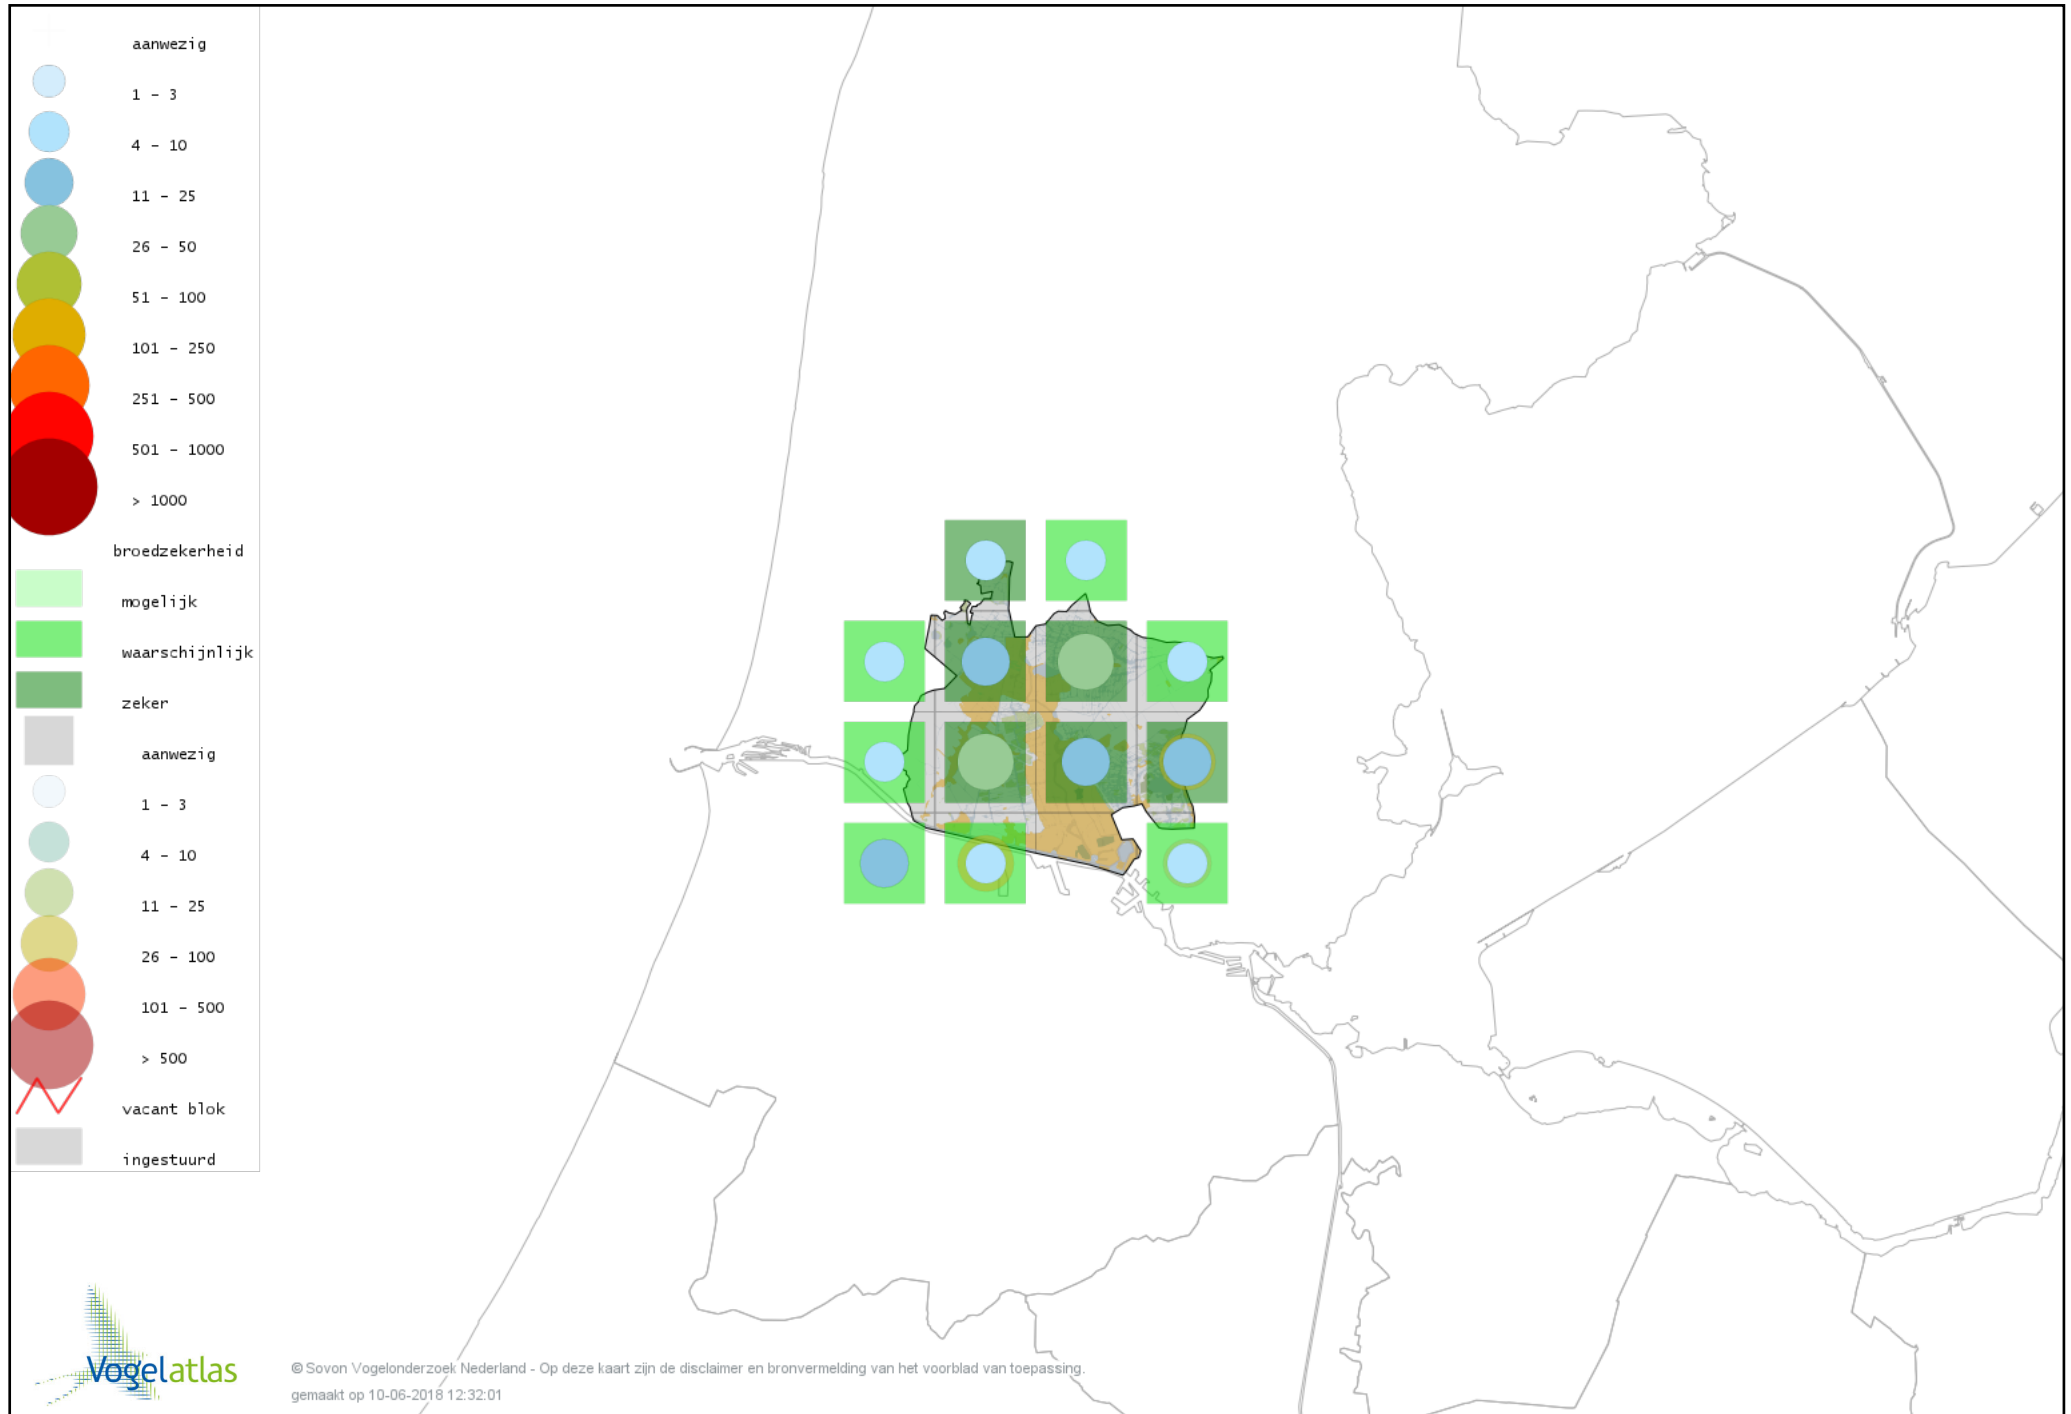

Voorlopige verspreidingskaart Boomklever broedseizoen

Voorlopige verspreidingskaart Boomkruiper broedseizoen

Voorlopige verspreidingskaart Winterkoning broedseizoen

Voorlopige verspreidingskaart Spreeuw broedseizoen

Voorlopige verspreidingskaart Merel broedseizoen

Voorlopige verspreidingskaart Zanglijster broedseizoen

Voorlopige verspreidingskaart Grote Lijster broedseizoen

Voorlopige verspreidingskaart Grauwe Vliegenvanger broedseizoen

Voorlopige verspreidingskaart Roodborst broedseizoen

Voorlopige verspreidingskaart Nachtegaal broedseizoen

Voorlopige verspreidingskaart Blauwborst broedseizoen

Voorlopige verspreidingskaart Zwarte Roodstaart broedseizoen