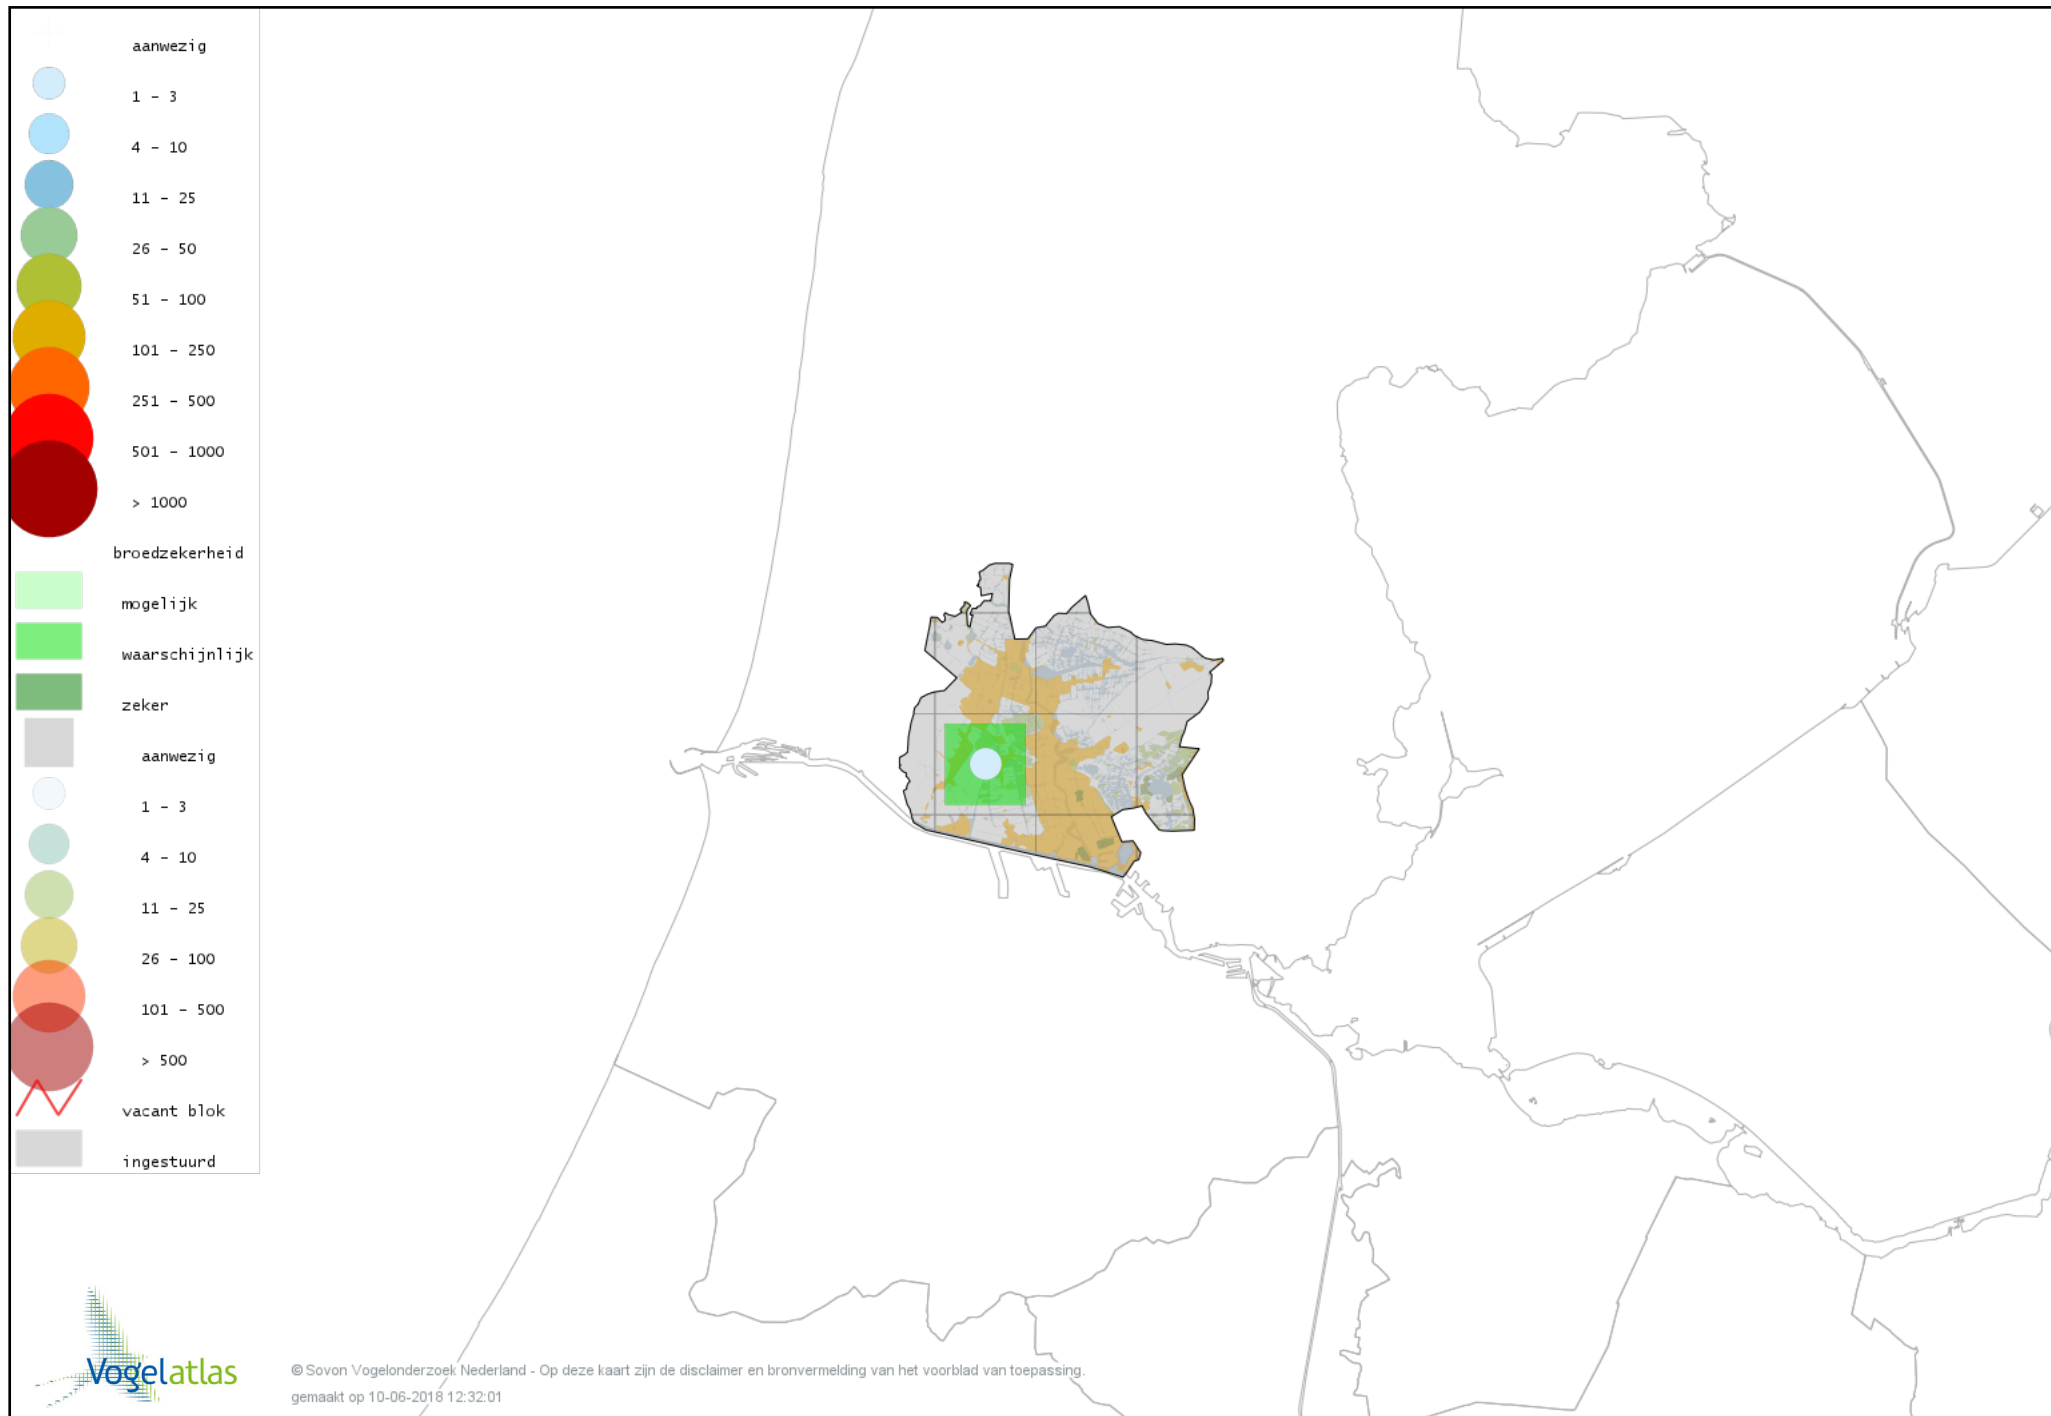

Voorlopige verspreidingskaart Soepgans broedseizoen

Voorlopige verspreidingskaart Kolgans broedseizoen

Voorlopige verspreidingskaart Kleine Canadese Gans (minima) broedseizoen

Voorlopige verspreidingskaart Grote Canadese Gans broedseizoen

Voorlopige verspreidingskaart Brandgans broedseizoen

Voorlopige verspreidingskaart Nijlgans broedseizoen

Voorlopige verspreidingskaart Bergeend broedseizoen

Voorlopige verspreidingskaart Tafeleend broedseizoen

Voorlopige verspreidingskaart Kuifeend broedseizoen

Voorlopige verspreidingskaart Muskuseend broedseizoen

Voorlopige verspreidingskaart Mandarijneend broedseizoen

Voorlopige verspreidingskaart Krakeend broedseizoen

Voorlopige verspreidingskaart Smient broedseizoen

Voorlopige verspreidingskaart Slobeend broedseizoen

Voorlopige verspreidingskaart Wilde Eend broedseizoen

Voorlopige verspreidingskaart Soepeend broedseizoen