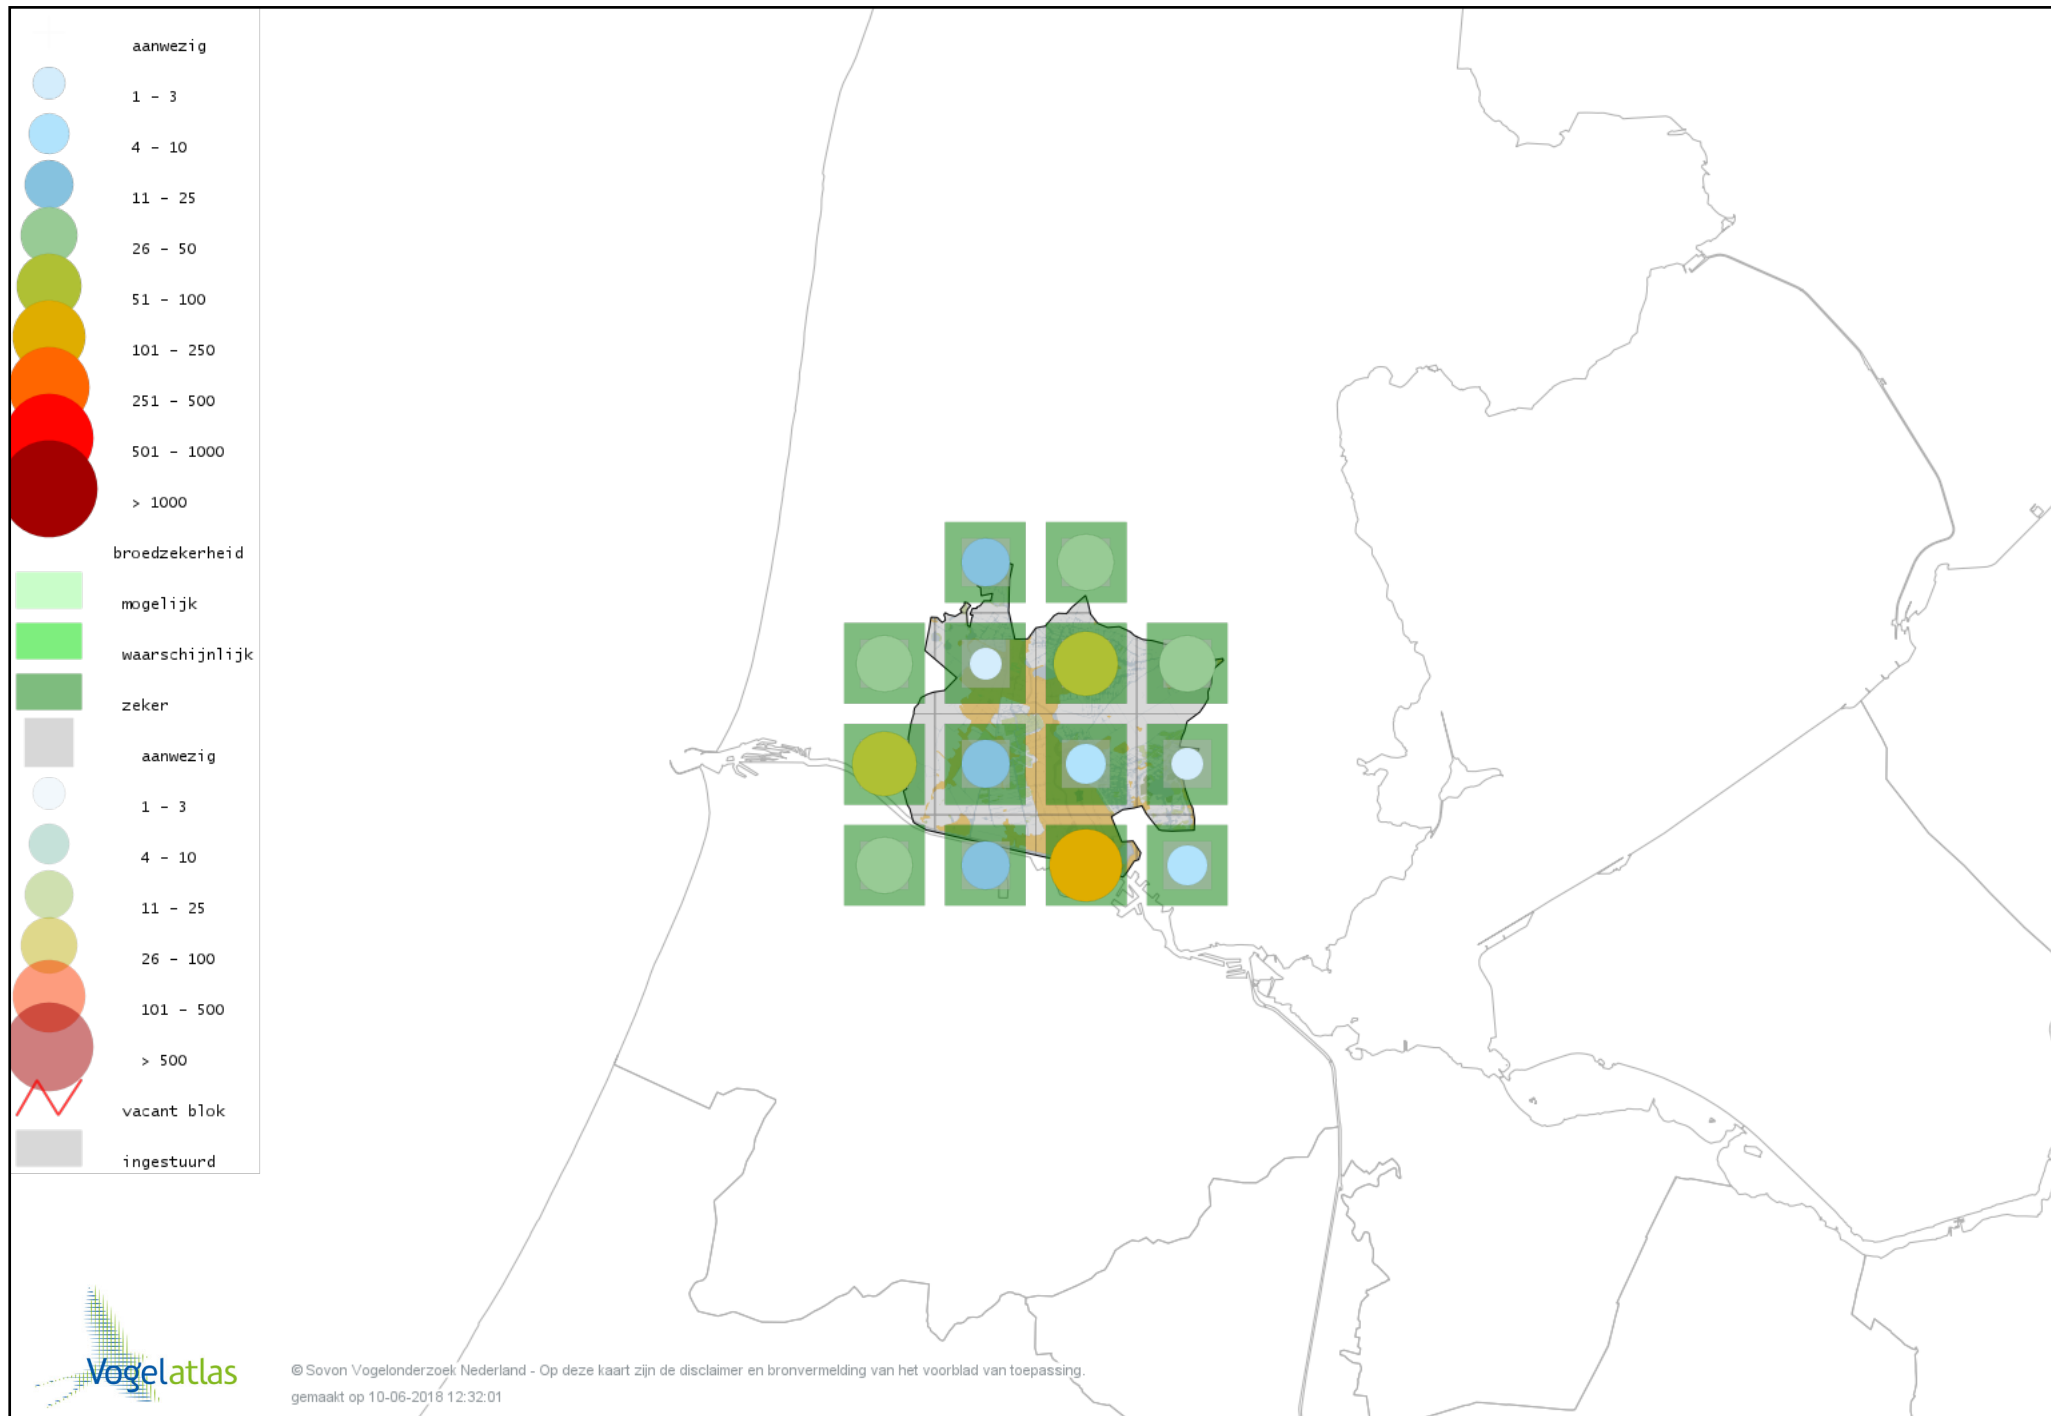

Voorlopige verspreidingskaart Gierzwaluw broedseizoen

Voorlopige verspreidingskaart IJsvogel broedseizoen

Voorlopige verspreidingskaart Groene Specht broedseizoen

Voorlopige verspreidingskaart Grote Bonte Specht broedseizoen

Voorlopige verspreidingskaart Ekster broedseizoen

Voorlopige verspreidingskaart Gaai broedseizoen

Voorlopige verspreidingskaart Kauw broedseizoen

Voorlopige verspreidingskaart Roek broedseizoen

Voorlopige verspreidingskaart Zwarte Kraai broedseizoen

Voorlopige verspreidingskaart Pimpelmees broedseizoen

Voorlopige verspreidingskaart Koolmees broedseizoen

Voorlopige verspreidingskaart Matkop broedseizoen

Voorlopige verspreidingskaart Glanskop broedseizoen