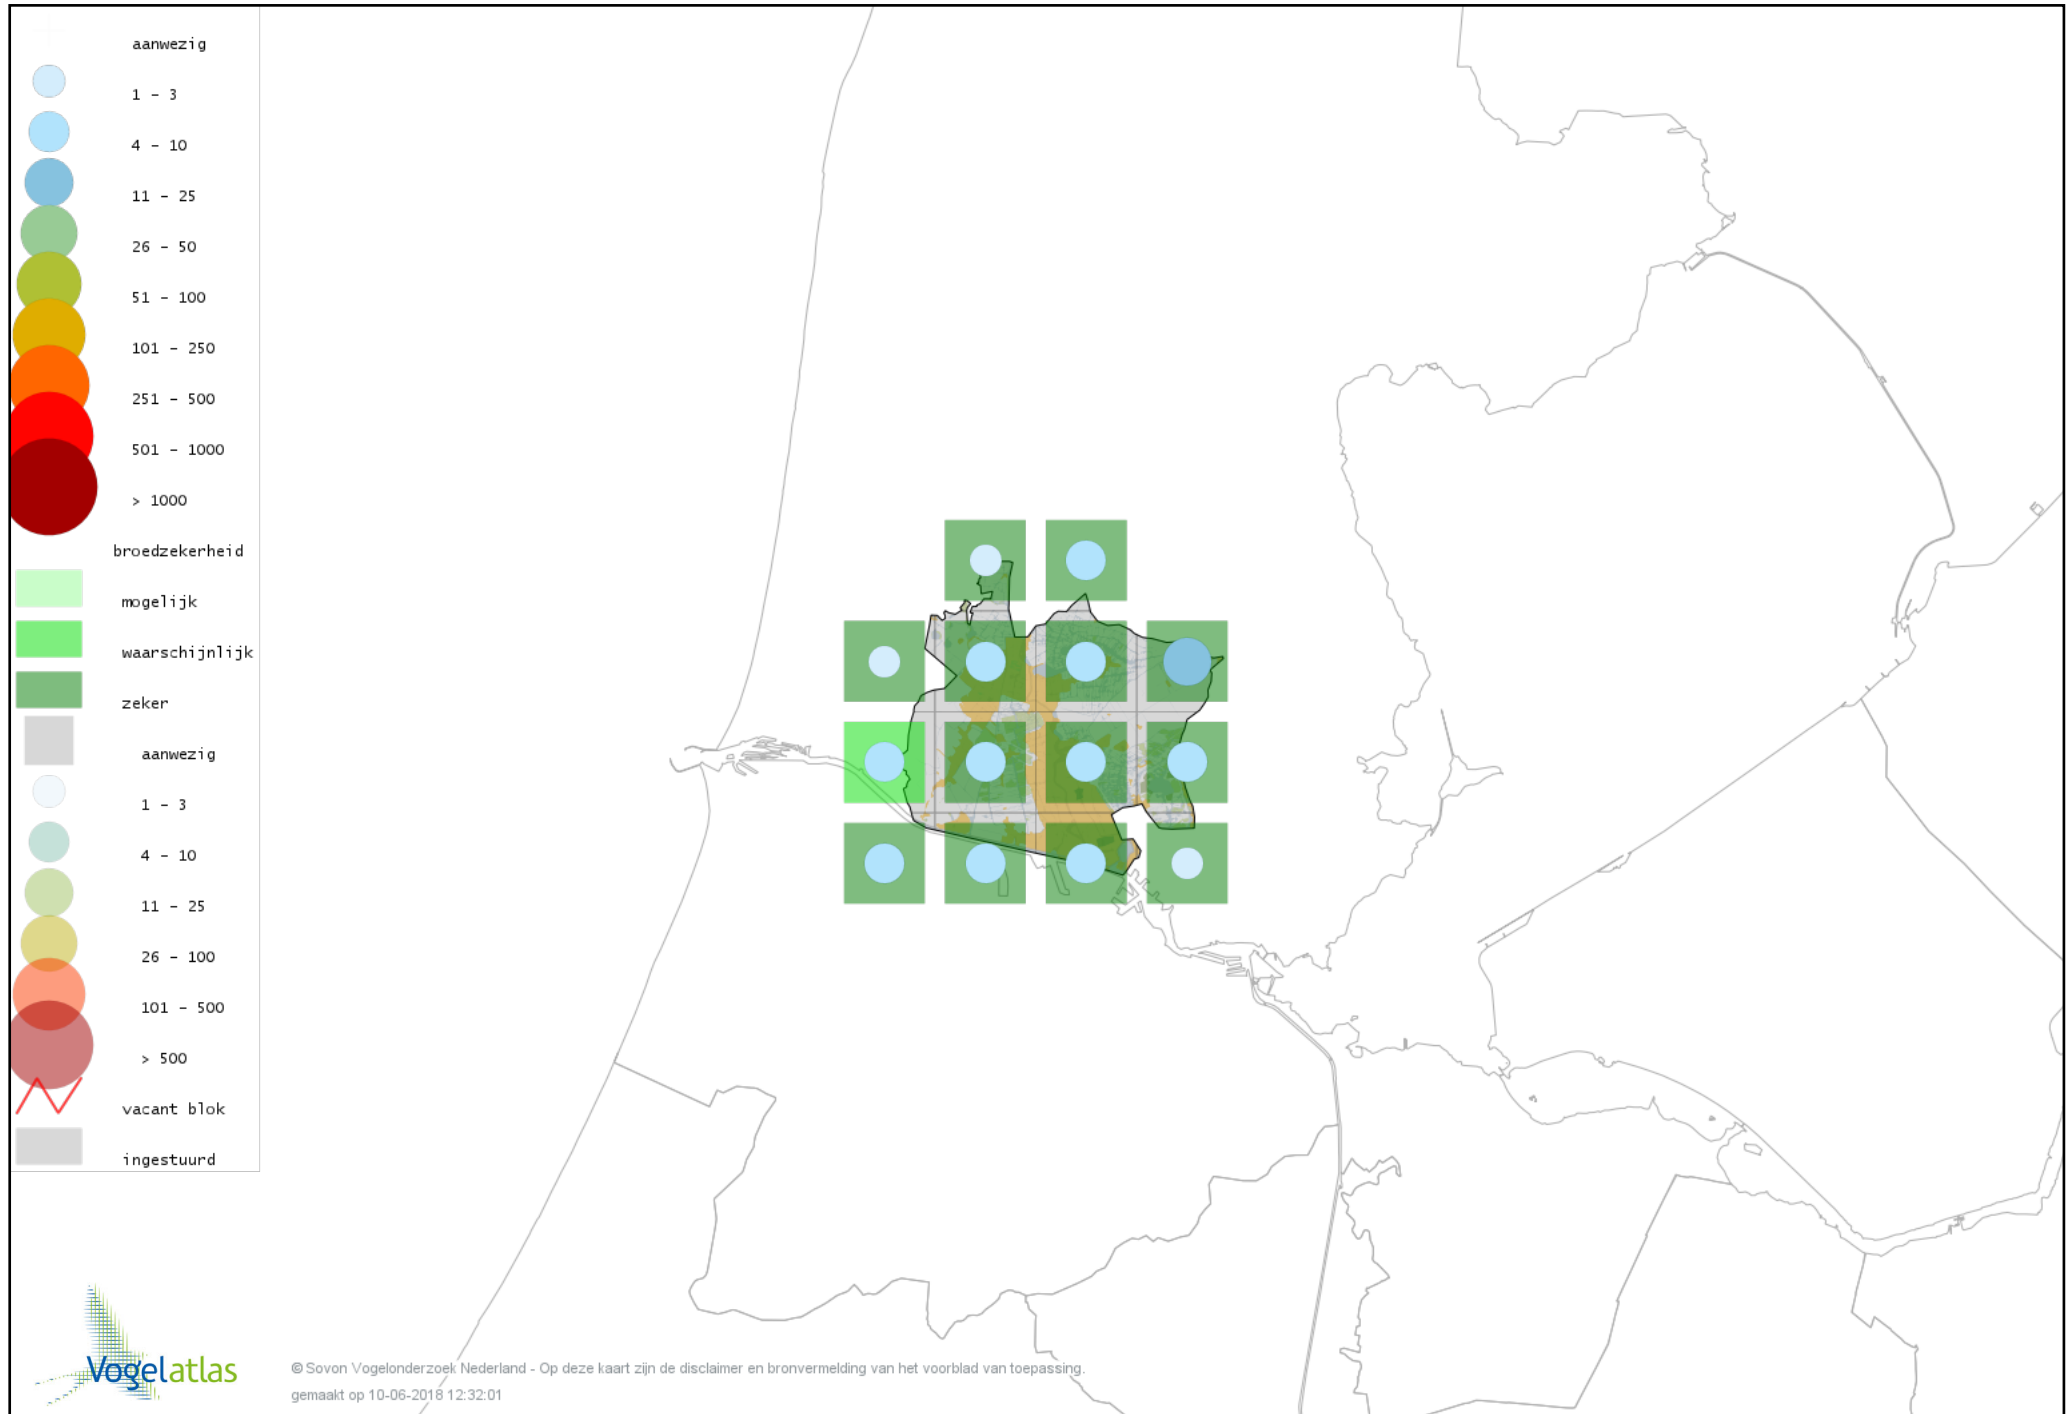

Voorlopige verspreidingskaart Fazant broedseizoen

Voorlopige verspreidingskaart Aalscholver broedseizoen

Voorlopige verspreidingskaart Roerdomp broedseizoen

Voorlopige verspreidingskaart Blauwe Reiger broedseizoen

Voorlopige verspreidingskaart Dodaars broedseizoen

Voorlopige verspreidingskaart Fuut broedseizoen

Voorlopige verspreidingskaart Bruine Kiekendief broedseizoen

Voorlopige verspreidingskaart Havik broedseizoen

Voorlopige verspreidingskaart Sperwer broedseizoen

Voorlopige verspreidingskaart Buizerd broedseizoen

Voorlopige verspreidingskaart Torenvalk broedseizoen

Voorlopige verspreidingskaart Boomvalk broedseizoen

Voorlopige verspreidingskaart Slechtvalk broedseizoen

Voorlopige verspreidingskaart Waterral broedseizoen

Voorlopige verspreidingskaart Porseleinhoen broedseizoen

Voorlopige verspreidingskaart Kwartelkoning broedseizoen