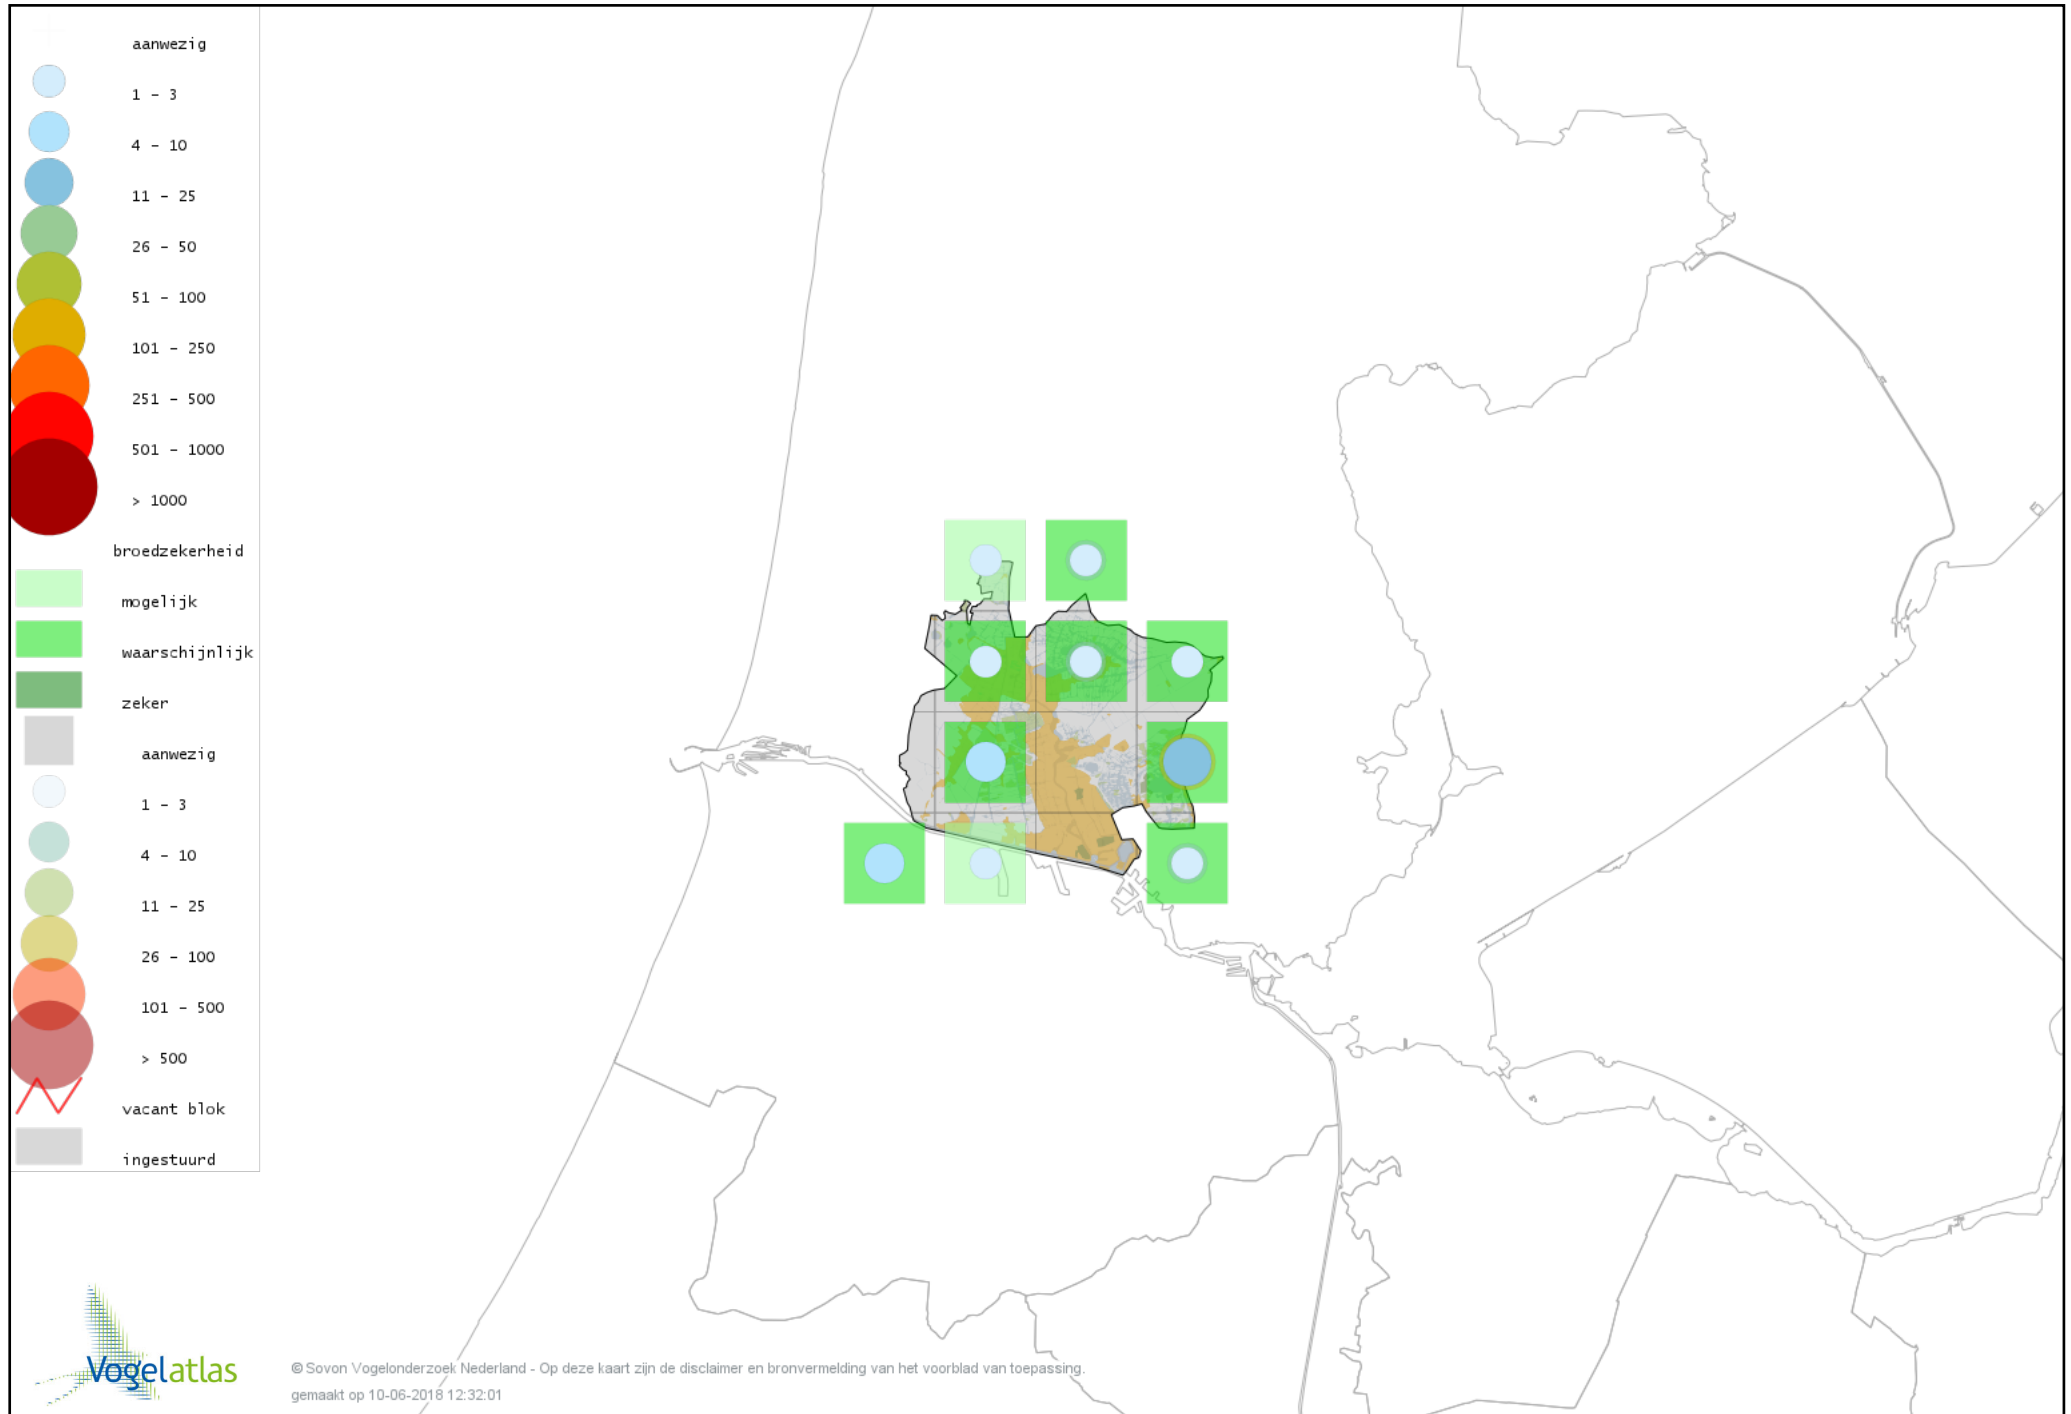

Voorlopige verspreidingskaart Dodaars broedseizoen

Voorlopige verspreidingskaart Fuut broedseizoen

Voorlopige verspreidingskaart Bruine Kiekendief broedseizoen

Voorlopige verspreidingskaart Havik broedseizoen

Voorlopige verspreidingskaart Sperwer broedseizoen

Voorlopige verspreidingskaart Buizerd broedseizoen

Voorlopige verspreidingskaart Torenvalk broedseizoen

Voorlopige verspreidingskaart Boomvalk broedseizoen

Voorlopige verspreidingskaart Slechtvalk broedseizoen

Voorlopige verspreidingskaart Waterral broedseizoen

Voorlopige verspreidingskaart Porseleinhoen broedseizoen

Voorlopige verspreidingskaart Kwartelkoning broedseizoen

Voorlopige verspreidingskaart Waterhoen broedseizoen

Voorlopige verspreidingskaart Meerkoet broedseizoen

Voorlopige verspreidingskaart Scholekster broedseizoen

Voorlopige verspreidingskaart Kluut broedseizoen