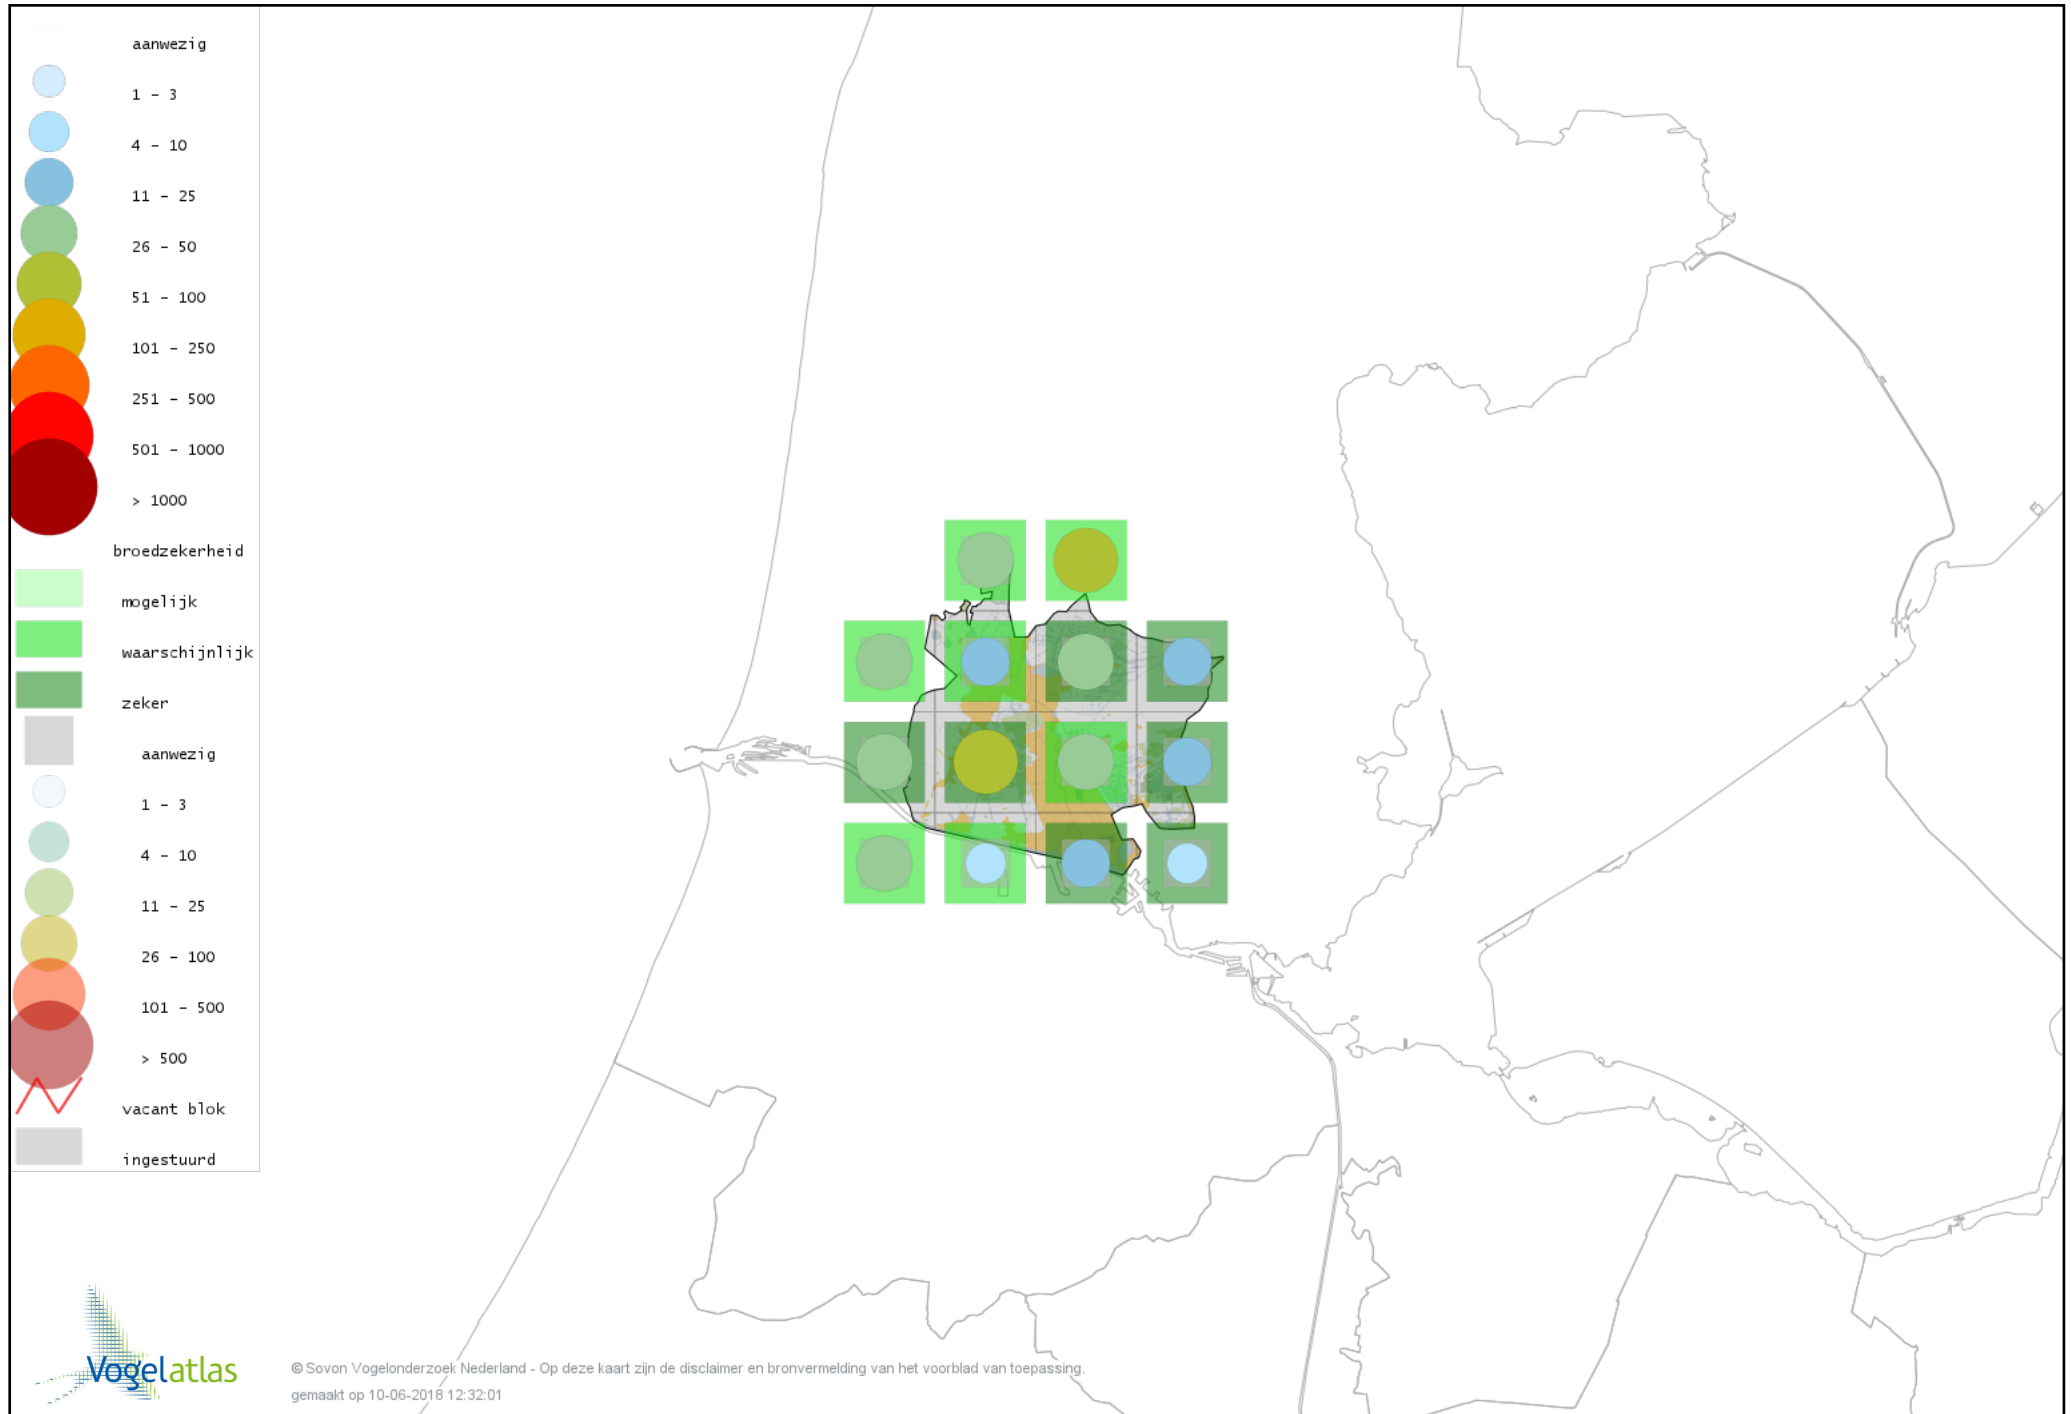

Voorlopige verspreidingskaart Beardman broedseizoen

Voorlopige verspreidingskaart Veldleeuwerik broedseizoen

Voorlopige verspreidingskaart Oeverzwaluw broedseizoen

Voorlopige verspreidingskaart Boerenzwaluw broedseizoen

Voorlopige verspreidingskaart Huiszwaluw broedseizoen

Voorlopige verspreidingskaart Cetti's Zanger broedseizoen

Voorlopige verspreidingskaart Staartmees broedseizoen

Voorlopige verspreidingskaart Tjiftjaf broedseizoen

Voorlopige verspreidingskaart Fitis broedseizoen

Voorlopige verspreidingskaart Braamsluiper broedseizoen

Voorlopige verspreidingskaart Grasmus broedseizoen

Voorlopige verspreidingskaart Tuinfluiter broedseizoen

Voorlopige verspreidingskaart Zwartkop broedseizoen

Voorlopige verspreidingskaart Sprinkhaanzanger broedseizoen

Voorlopige verspreidingskaart Snor broedseizoen

Voorlopige verspreidingskaart Spotvogel broedseizoen