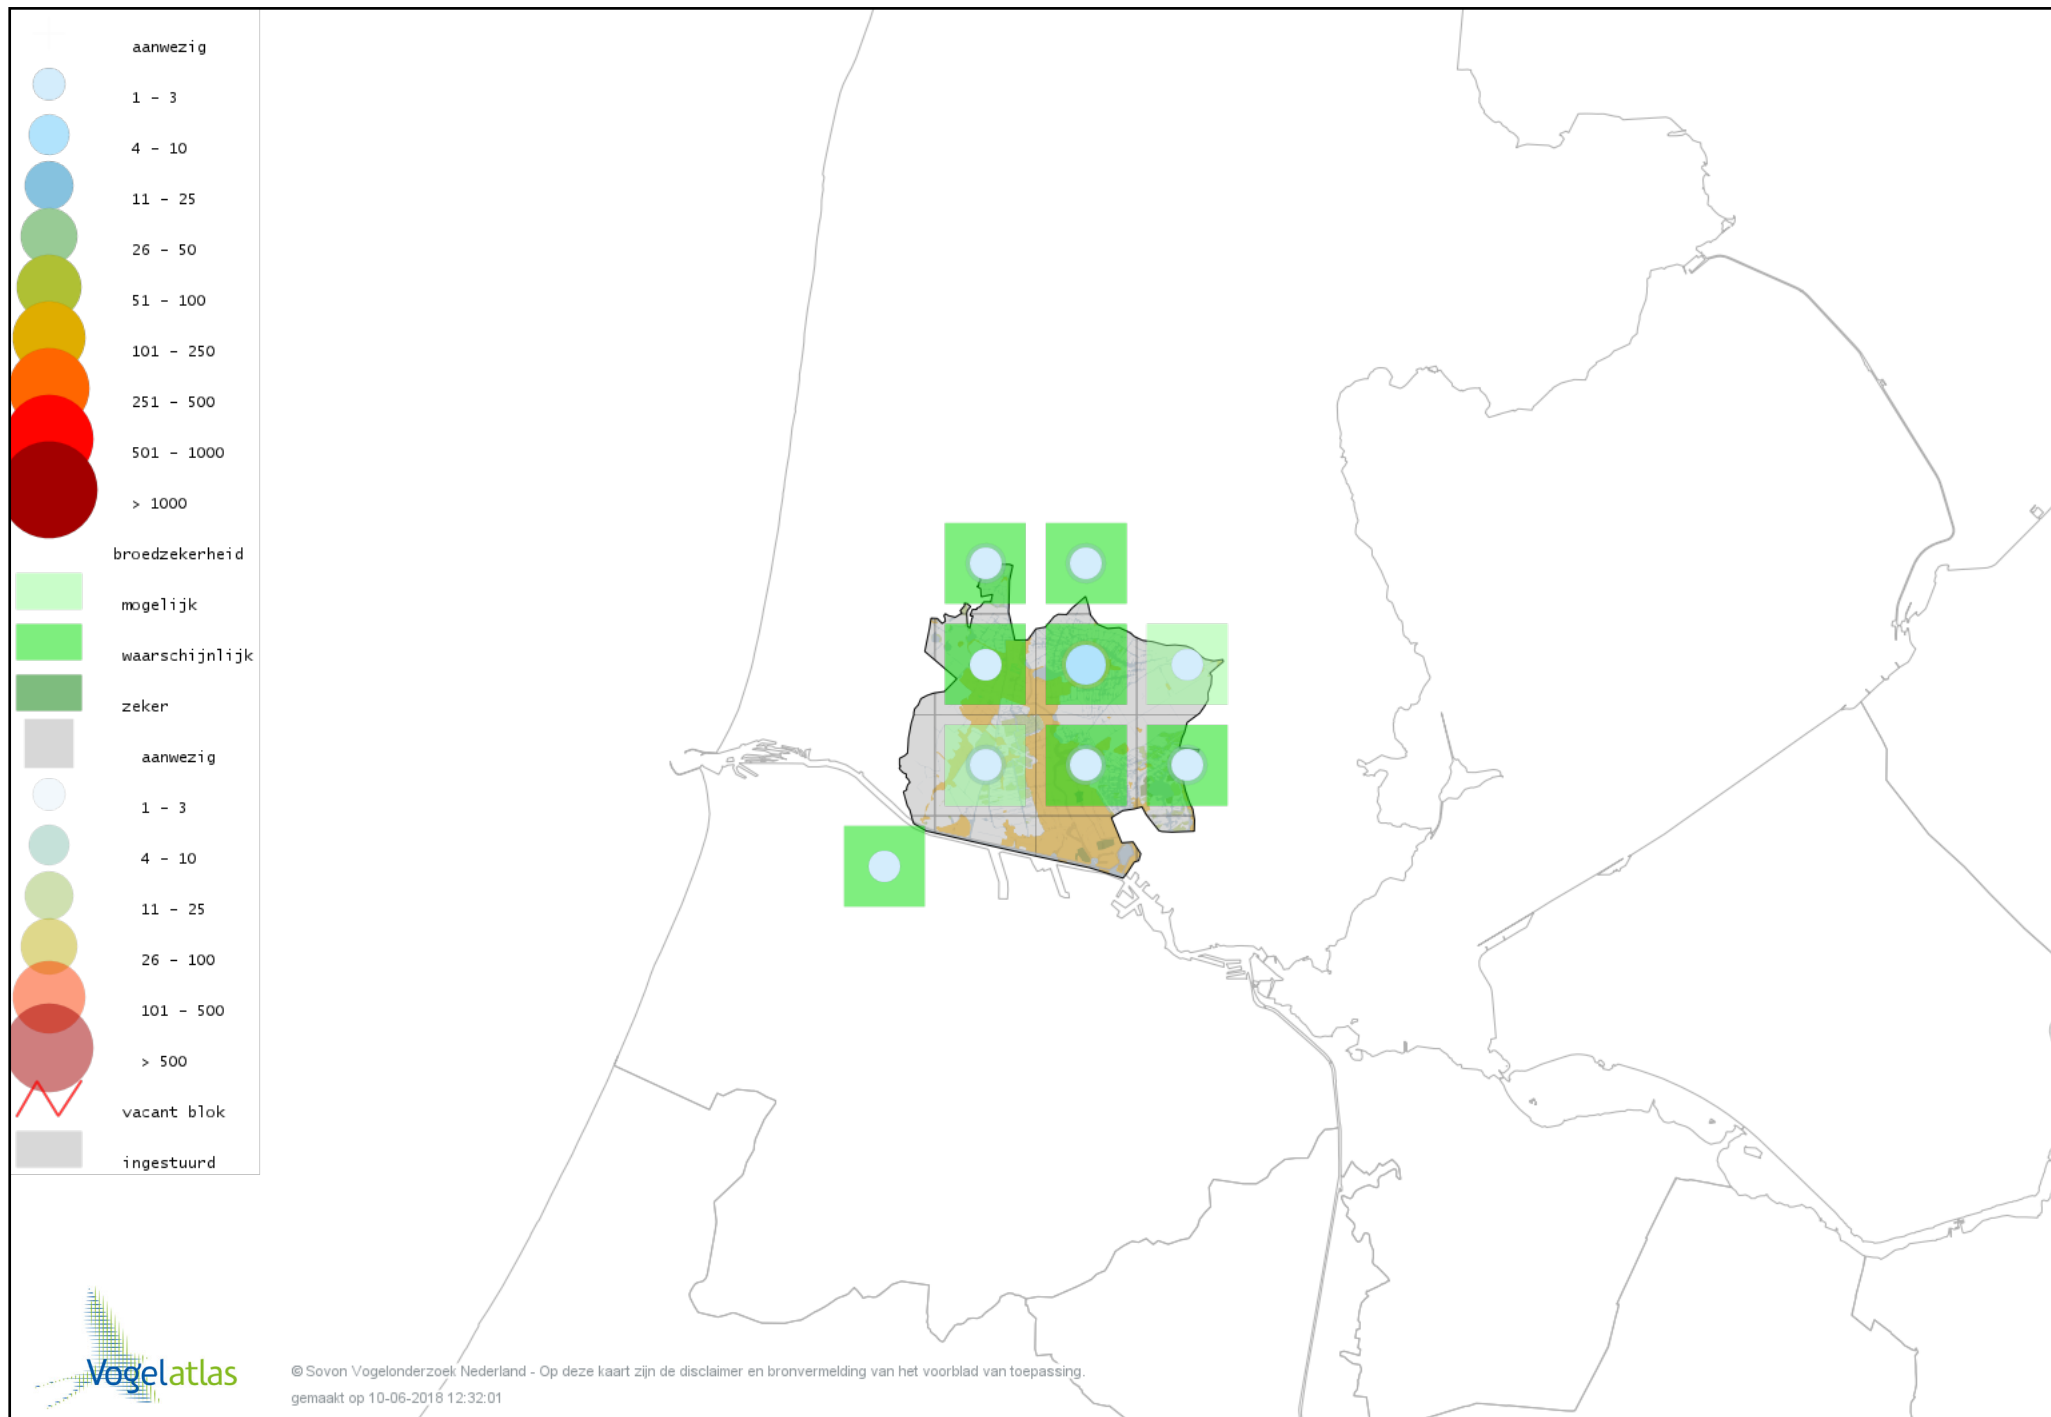

Voorlopige verspreidingskaart Kuifeend broedseizoen

Voorlopige verspreidingskaart Muskuseend broedseizoen

Voorlopige verspreidingskaart Mandarijneend broedseizoen

Voorlopige verspreidingskaart Krakeend broedseizoen

Voorlopige verspreidingskaart Smient broedseizoen

Voorlopige verspreidingskaart Slobeend broedseizoen

Voorlopige verspreidingskaart Wilde Eend broedseizoen

Voorlopige verspreidingskaart Soepeend broedseizoen

Voorlopige verspreidingskaart Zomertaling broedseizoen

Voorlopige verspreidingskaart Wintertaling broedseizoen

Voorlopige verspreidingskaart Patrijs broedseizoen

Voorlopige verspreidingskaart Kwartel broedseizoen

Voorlopige verspreidingskaart Fazant broedseizoen

Voorlopige verspreidingskaart Aalscholver broedseizoen

Voorlopige verspreidingskaart Roerdomp broedseizoen

Voorlopige verspreidingskaart Blauwe Reiger broedseizoen