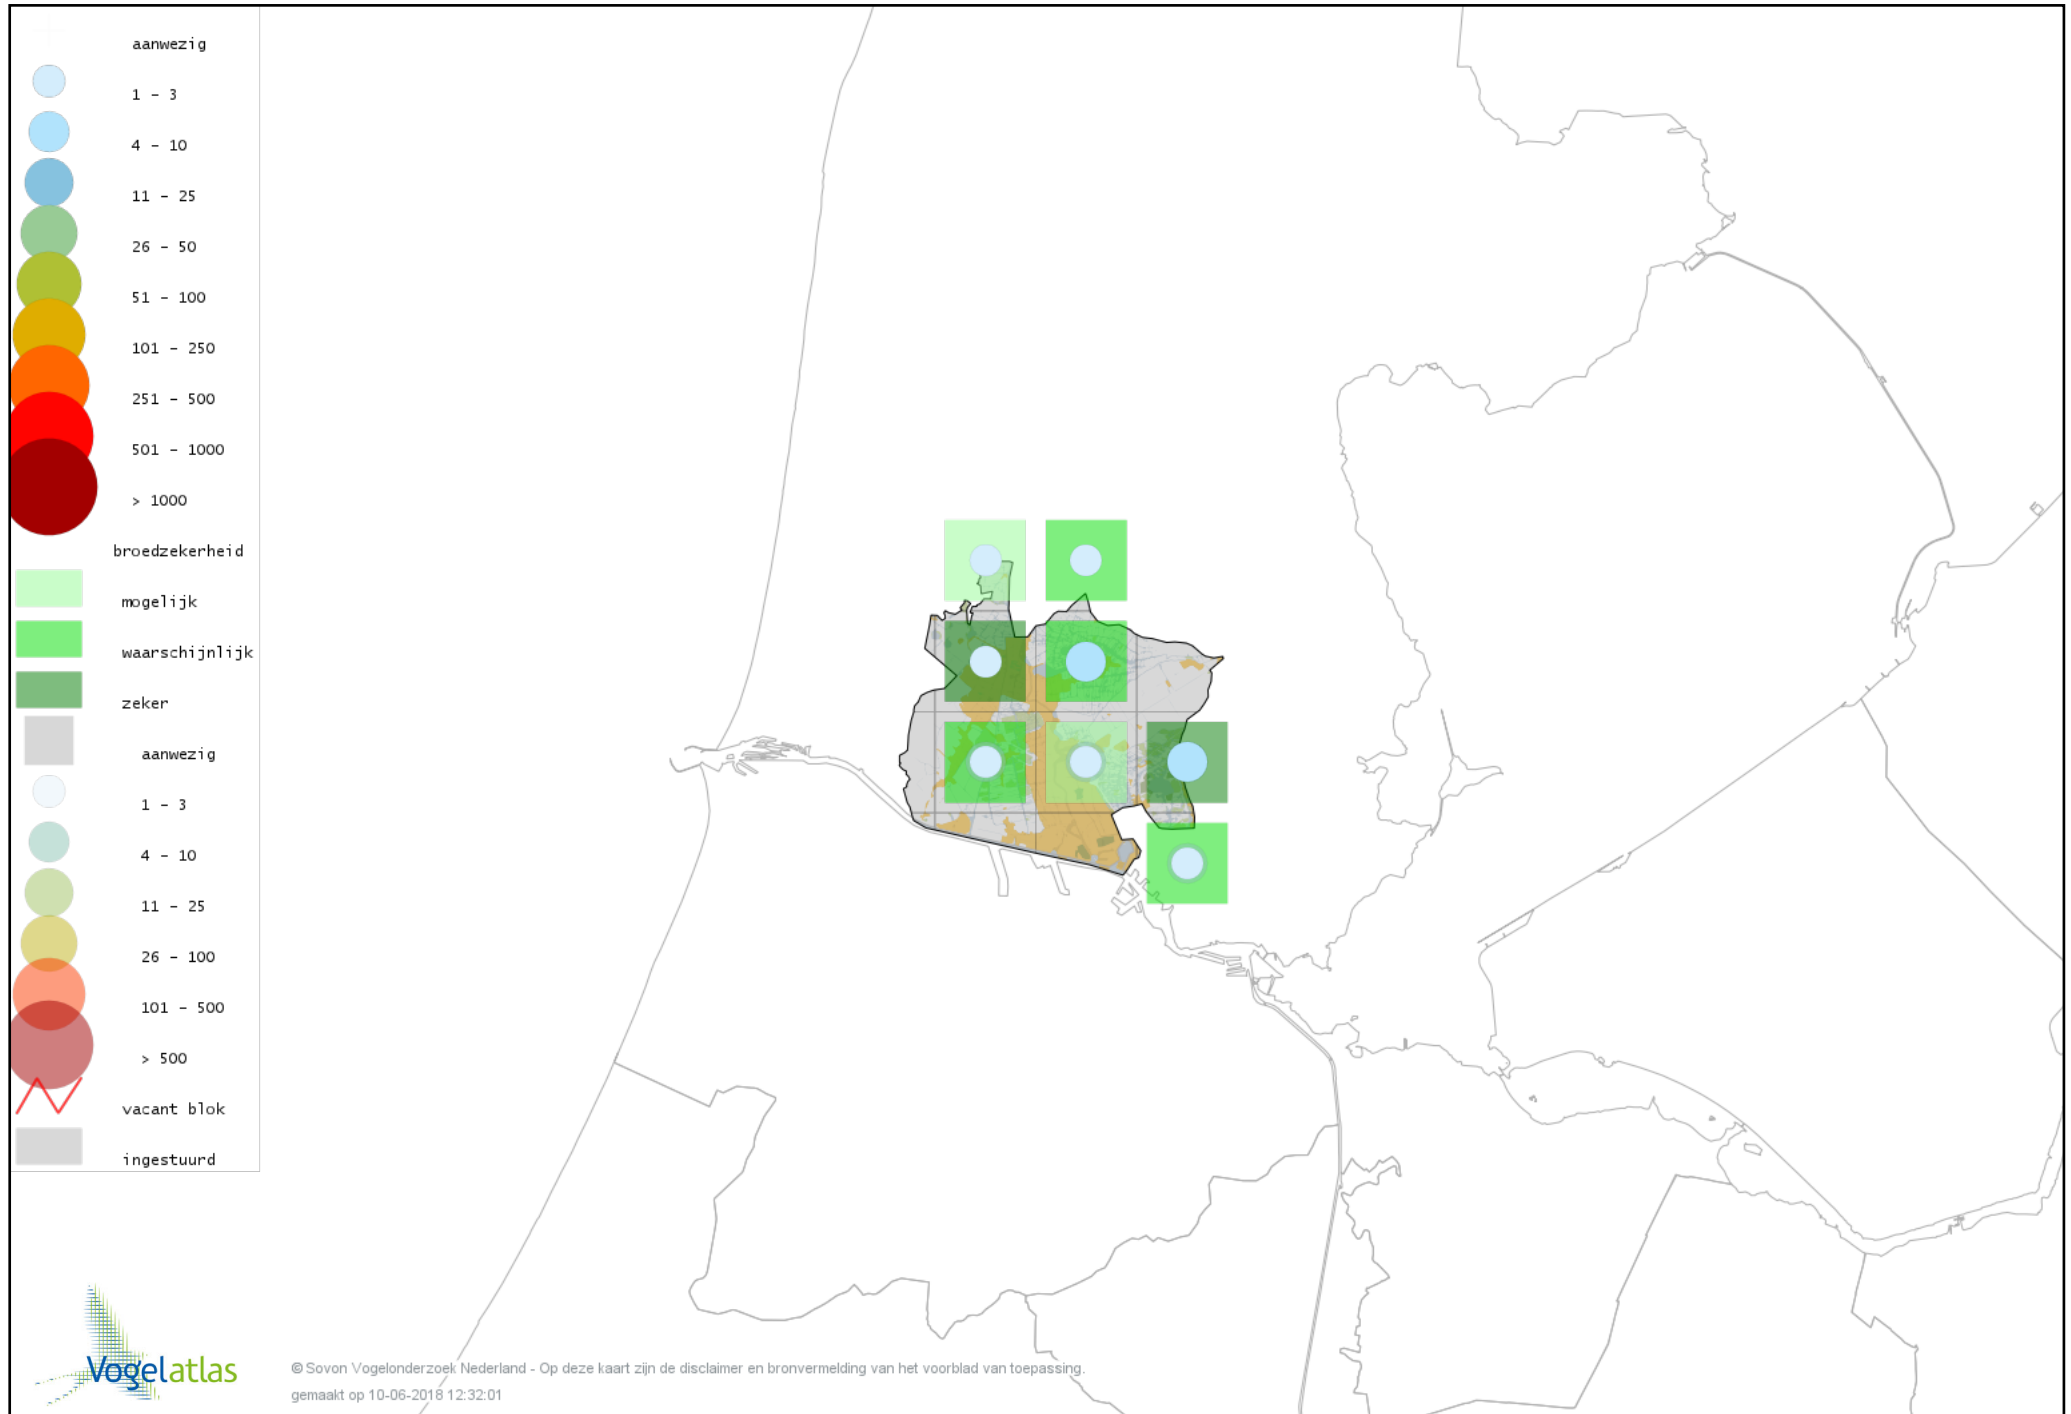

Voorlopige verspreidingskaart Smient broedseizoen

Voorlopige verspreidingskaart Slobeend broedseizoen

Voorlopige verspreidingskaart Wilde Eend broedseizoen

Voorlopige verspreidingskaart Soepeend broedseizoen

Voorlopige verspreidingskaart Zomertaling broedseizoen

Voorlopige verspreidingskaart Wintertaling broedseizoen

Voorlopige verspreidingskaart Patrijs broedseizoen

Voorlopige verspreidingskaart Kwartel broedseizoen

Voorlopige verspreidingskaart Fazant broedseizoen

Voorlopige verspreidingskaart Aalscholver broedseizoen

Voorlopige verspreidingskaart Roerdomp broedseizoen

Voorlopige verspreidingskaart Blauwe Reiger broedseizoen

Voorlopige verspreidingskaart Dodaars broedseizoen

Voorlopige verspreidingskaart Fuut broedseizoen

Voorlopige verspreidingskaart Bruine Kiekendief broedseizoen

Voorlopige verspreidingskaart Havik broedseizoen