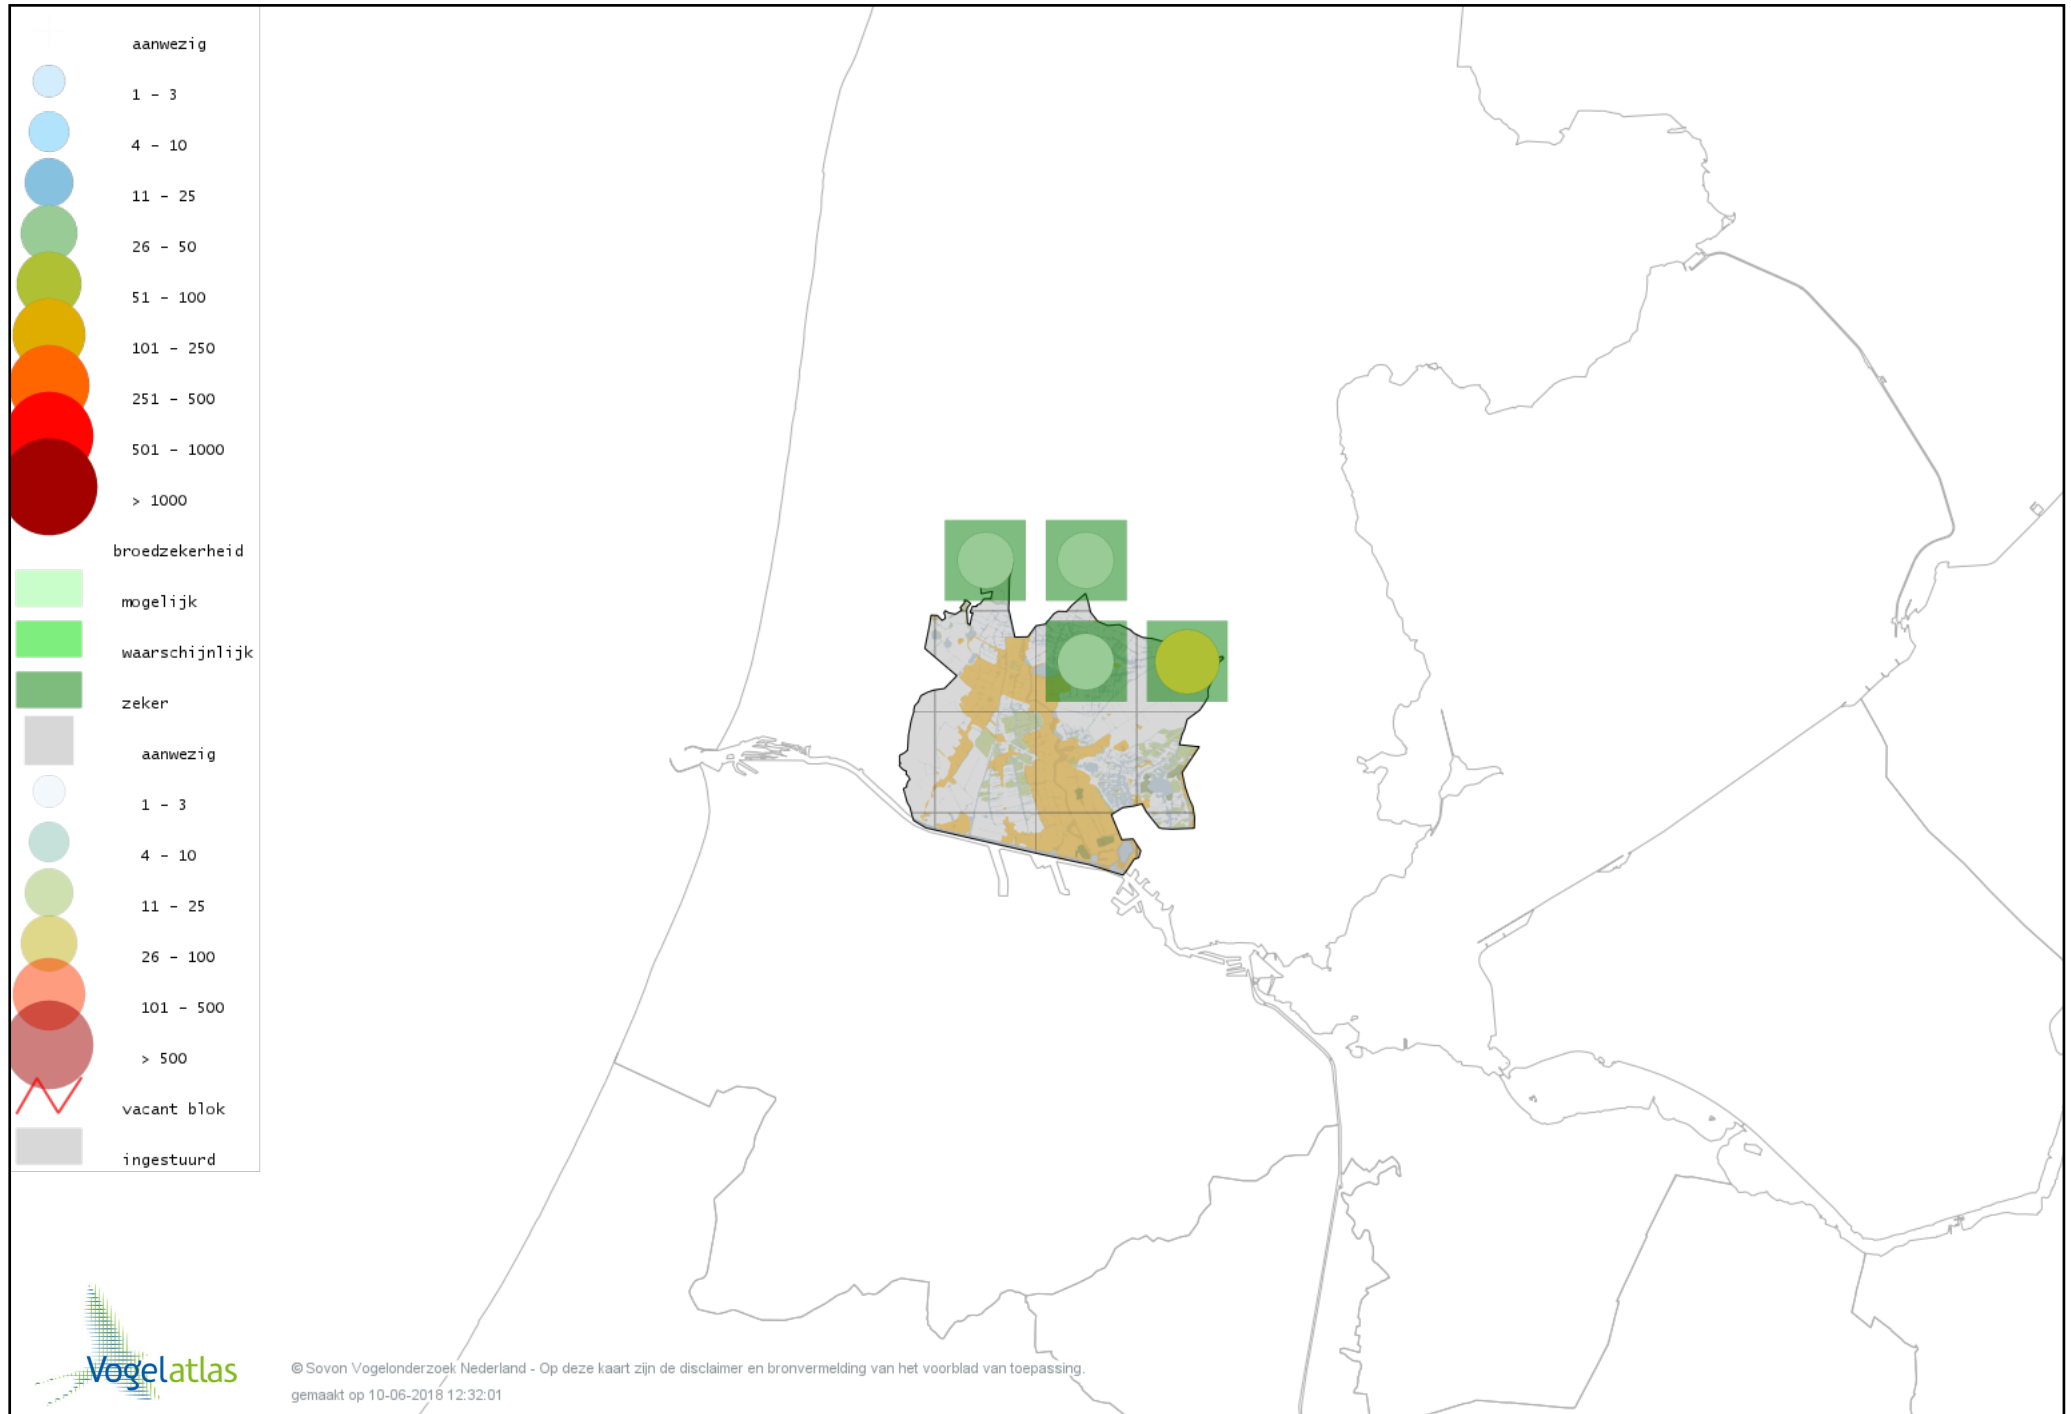

De kleurtint (blauw) is de beste referentie voor de tot nu toe waargenomen aantalsklasse.

De stipgrootte is relatief. Vergelijk daarvoor de atlasblok grootte van de legenda met die van het kaartbeeld.

Voorlopige verspreidingskaart Knobbelzwaan broedseizoen

Voorlopige verspreidingskaart Indische Gans broedseizoen

Voorlopige verspreidingskaart Sneeuwgans broedseizoen

Voorlopige verspreidingskaart Knobbelgans (Chinese) broedseizoen

Voorlopige verspreidingskaart Grauwe Gans broedseizoen

Voorlopige verspreidingskaart Soepgans broedseizoen

Voorlopige verspreidingskaart Kolgans broedseizoen

Voorlopige verspreidingskaart Kleine Canadese Gans (minima) broedseizoen

Voorlopige verspreidingskaart Grote Canadese Gans broedseizoen