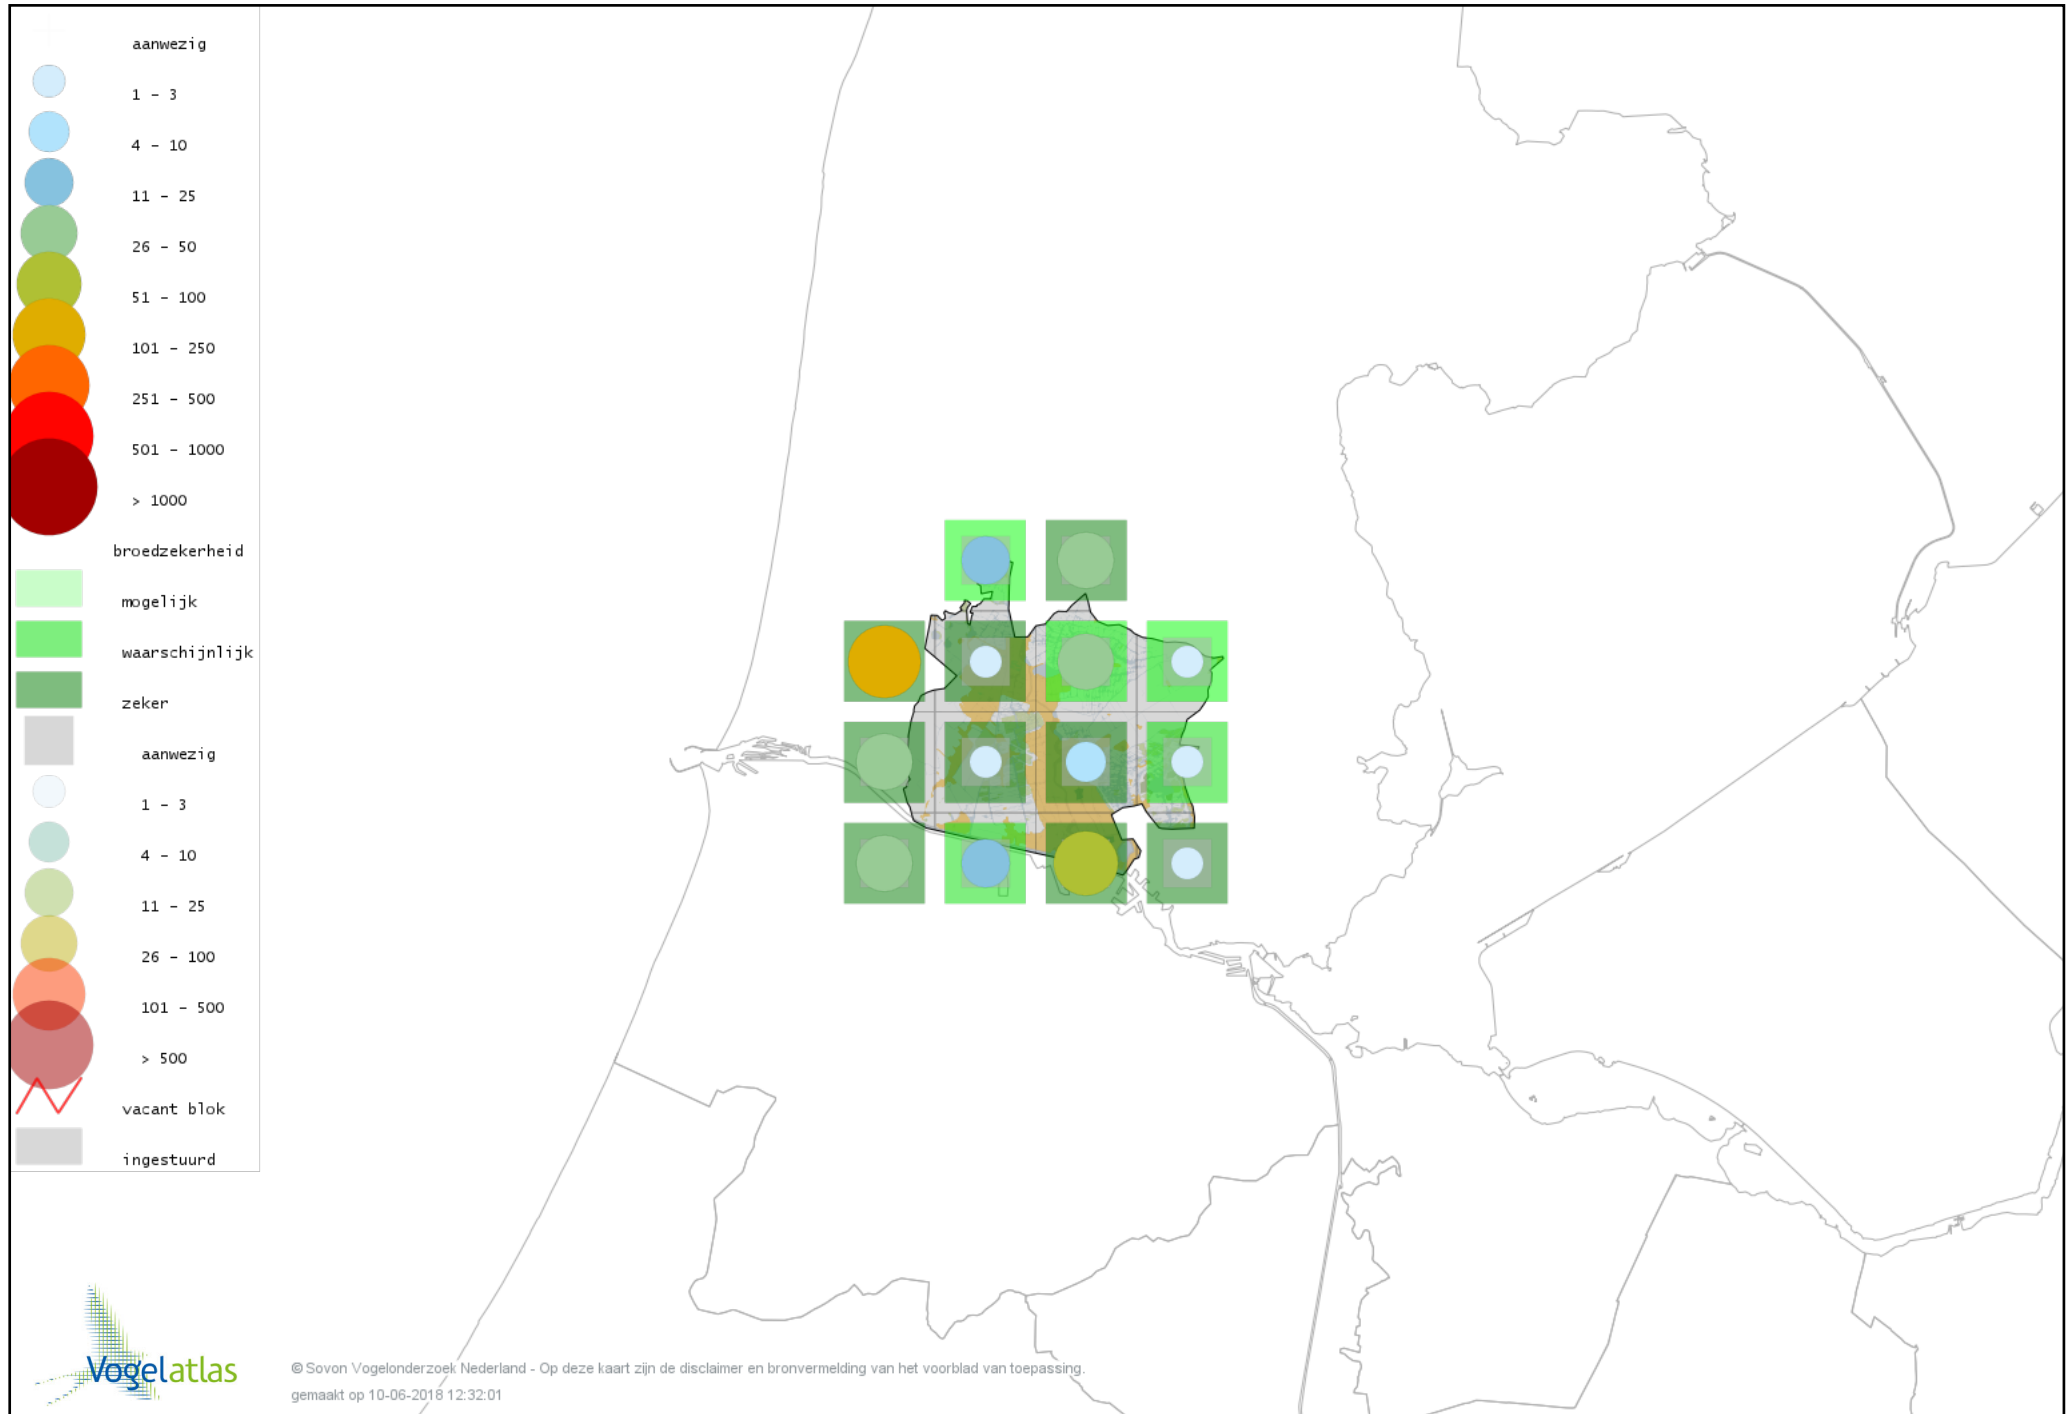

Voorlopige verspreidingskaart Kemphaan broedseizoen

Voorlopige verspreidingskaart Watersnip broedseizoen

Voorlopige verspreidingskaart Grutto broedseizoen

Voorlopige verspreidingskaart Wulp broedseizoen

Voorlopige verspreidingskaart Tureluur broedseizoen

Voorlopige verspreidingskaart Kokmeeuw broedseizoen

Voorlopige verspreidingskaart Zwartkopmeeuw broedseizoen

Voorlopige verspreidingskaart Stormmeeuw broedseizoen

Voorlopige verspreidingskaart Kleine Mantelmeeuw broedseizoen

Voorlopige verspreidingskaart Zilvermeeuw broedseizoen

Voorlopige verspreidingskaart Visdief broedseizoen

Voorlopige verspreidingskaart Stadsduif broedseizoen

Voorlopige verspreidingskaart Holenduif broedseizoen

Voorlopige verspreidingskaart Houtduif broedseizoen

Voorlopige verspreidingskaart Turkse Tortel broedseizoen

Voorlopige verspreidingskaart Halsbandparkiet broedseizoen

Voorlopige verspreidingskaart Koekoek broedseizoen