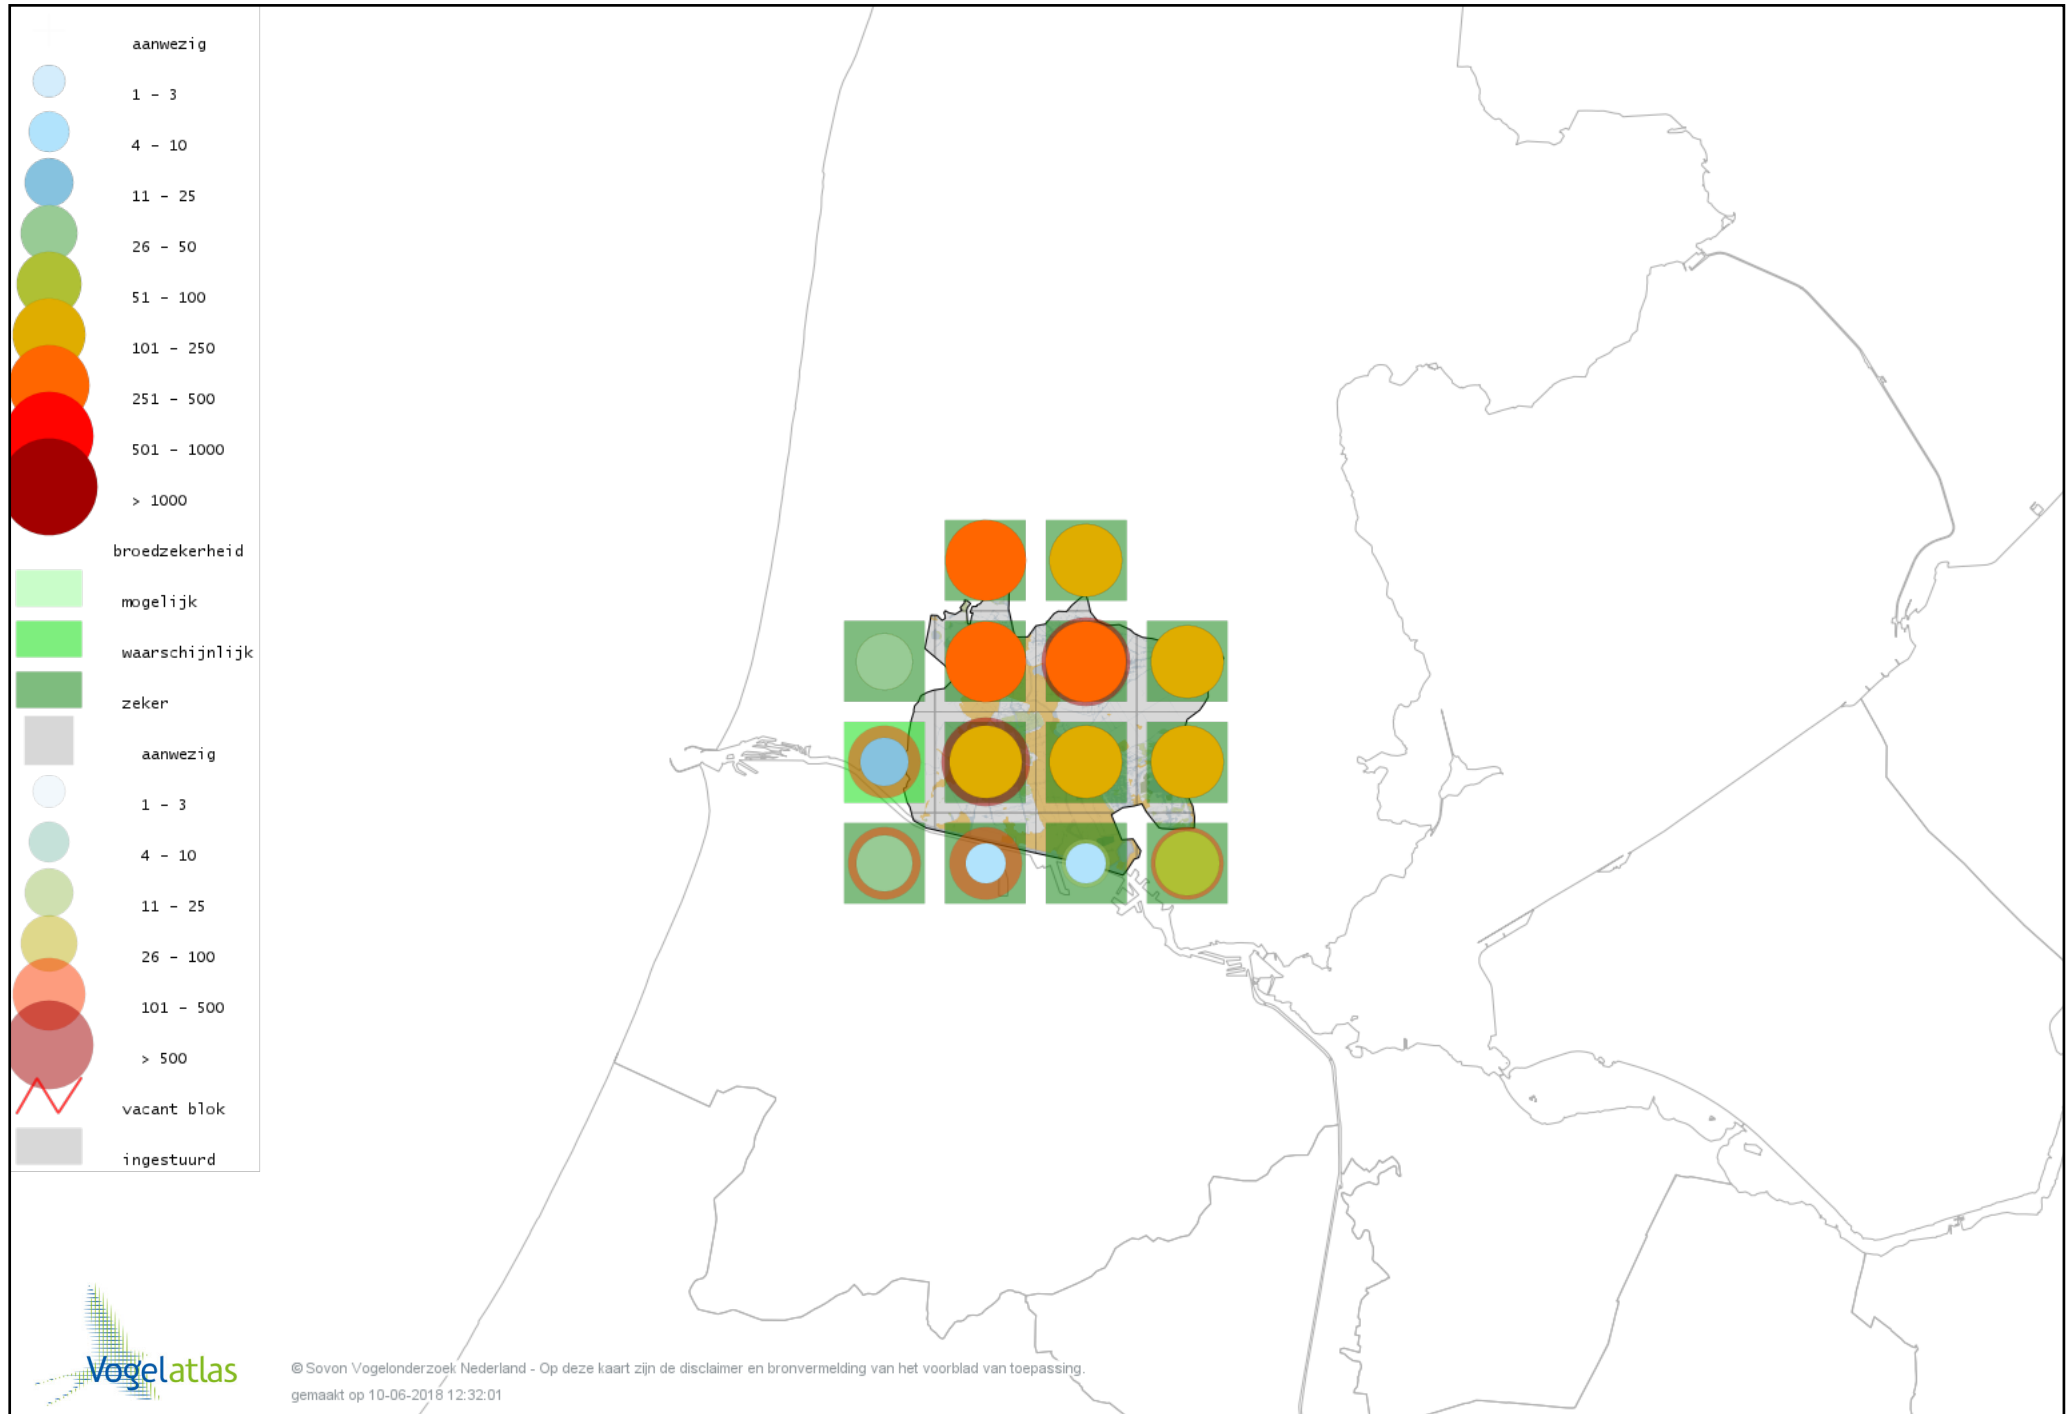

Voorlopige verspreidingskaart Slechtvalk broedseizoen

Voorlopige verspreidingskaart Waterral broedseizoen

Voorlopige verspreidingskaart Porseleinhoen broedseizoen

Voorlopige verspreidingskaart Kwartelkoning broedseizoen

Voorlopige verspreidingskaart Waterhoen broedseizoen

Voorlopige verspreidingskaart Meerkoet broedseizoen

Voorlopige verspreidingskaart Scholekster broedseizoen

Voorlopige verspreidingskaart Kluut broedseizoen

Voorlopige verspreidingskaart Kleine Plevier broedseizoen

Voorlopige verspreidingskaart Bontbekplevier broedseizoen

Voorlopige verspreidingskaart Kievit broedseizoen

© Sovon Vogelonderzoek Nederland - Op deze kaart zijn de disclaimer en bronvermelding van het voorblad van toepassing.
gemaakt op 10-06-2018 12:32:01

Voorlopige verspreidingskaart Kemphaan broedseizoen

Voorlopige verspreidingskaart Watersnip broedseizoen

Voorlopige verspreidingskaart Grutto broedseizoen

Voorlopige verspreidingskaart Wulp broedseizoen

Voorlopige verspreidingskaart Tureluur broedseizoen