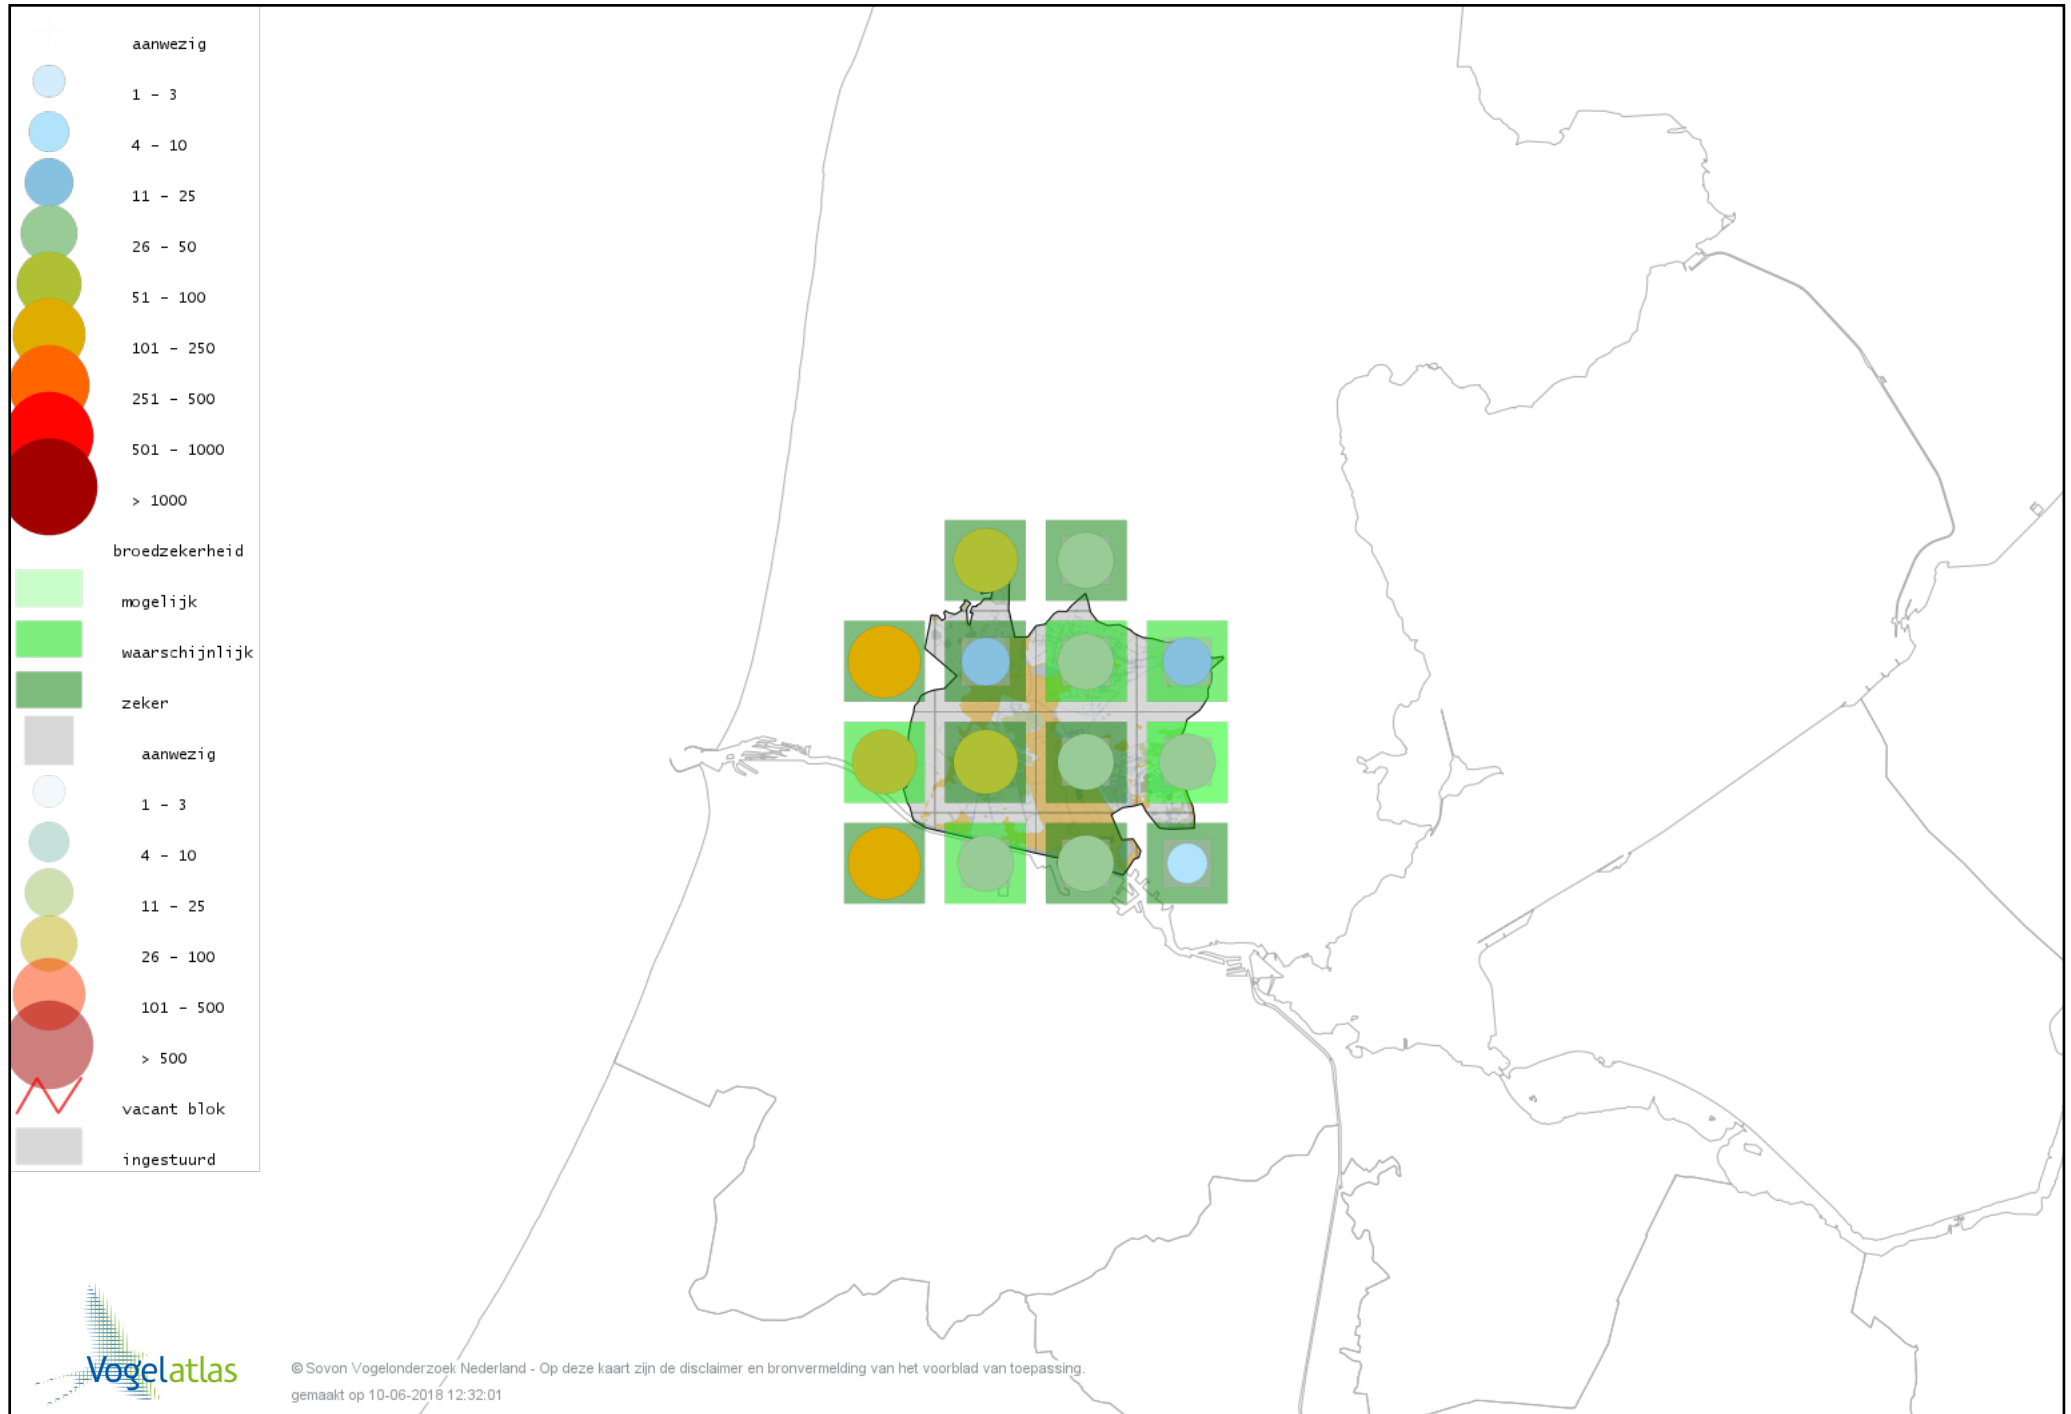

Voorlopige verspreidingskaart Zwartkop broedseizoen

Voorlopige verspreidingskaart Sprinkhaanzanger broedseizoen

Voorlopige verspreidingskaart Snor broedseizoen

Voorlopige verspreidingskaart Spotvogel broedseizoen

Voorlopige verspreidingskaart Bosrietzanger broedseizoen

Voorlopige verspreidingskaart Kleine Karekiet broedseizoen

Voorlopige verspreidingskaart Rietzanger broedseizoen

Voorlopige verspreidingskaart Grote Karekiet broedseizoen

Voorlopige verspreidingskaart Boomklever broedseizoen

Voorlopige verspreidingskaart Boomkruiper broedseizoen

Voorlopige verspreidingskaart Winterkoning broedseizoen

Voorlopige verspreidingskaart Spreeuw broedseizoen

Voorlopige verspreidingskaart Merel broedseizoen

Voorlopige verspreidingskaart Zanglijster broedseizoen

Voorlopige verspreidingskaart Grote Lijster broedseizoen

Voorlopige verspreidingskaart Grauwe Vliegenvanger broedseizoen