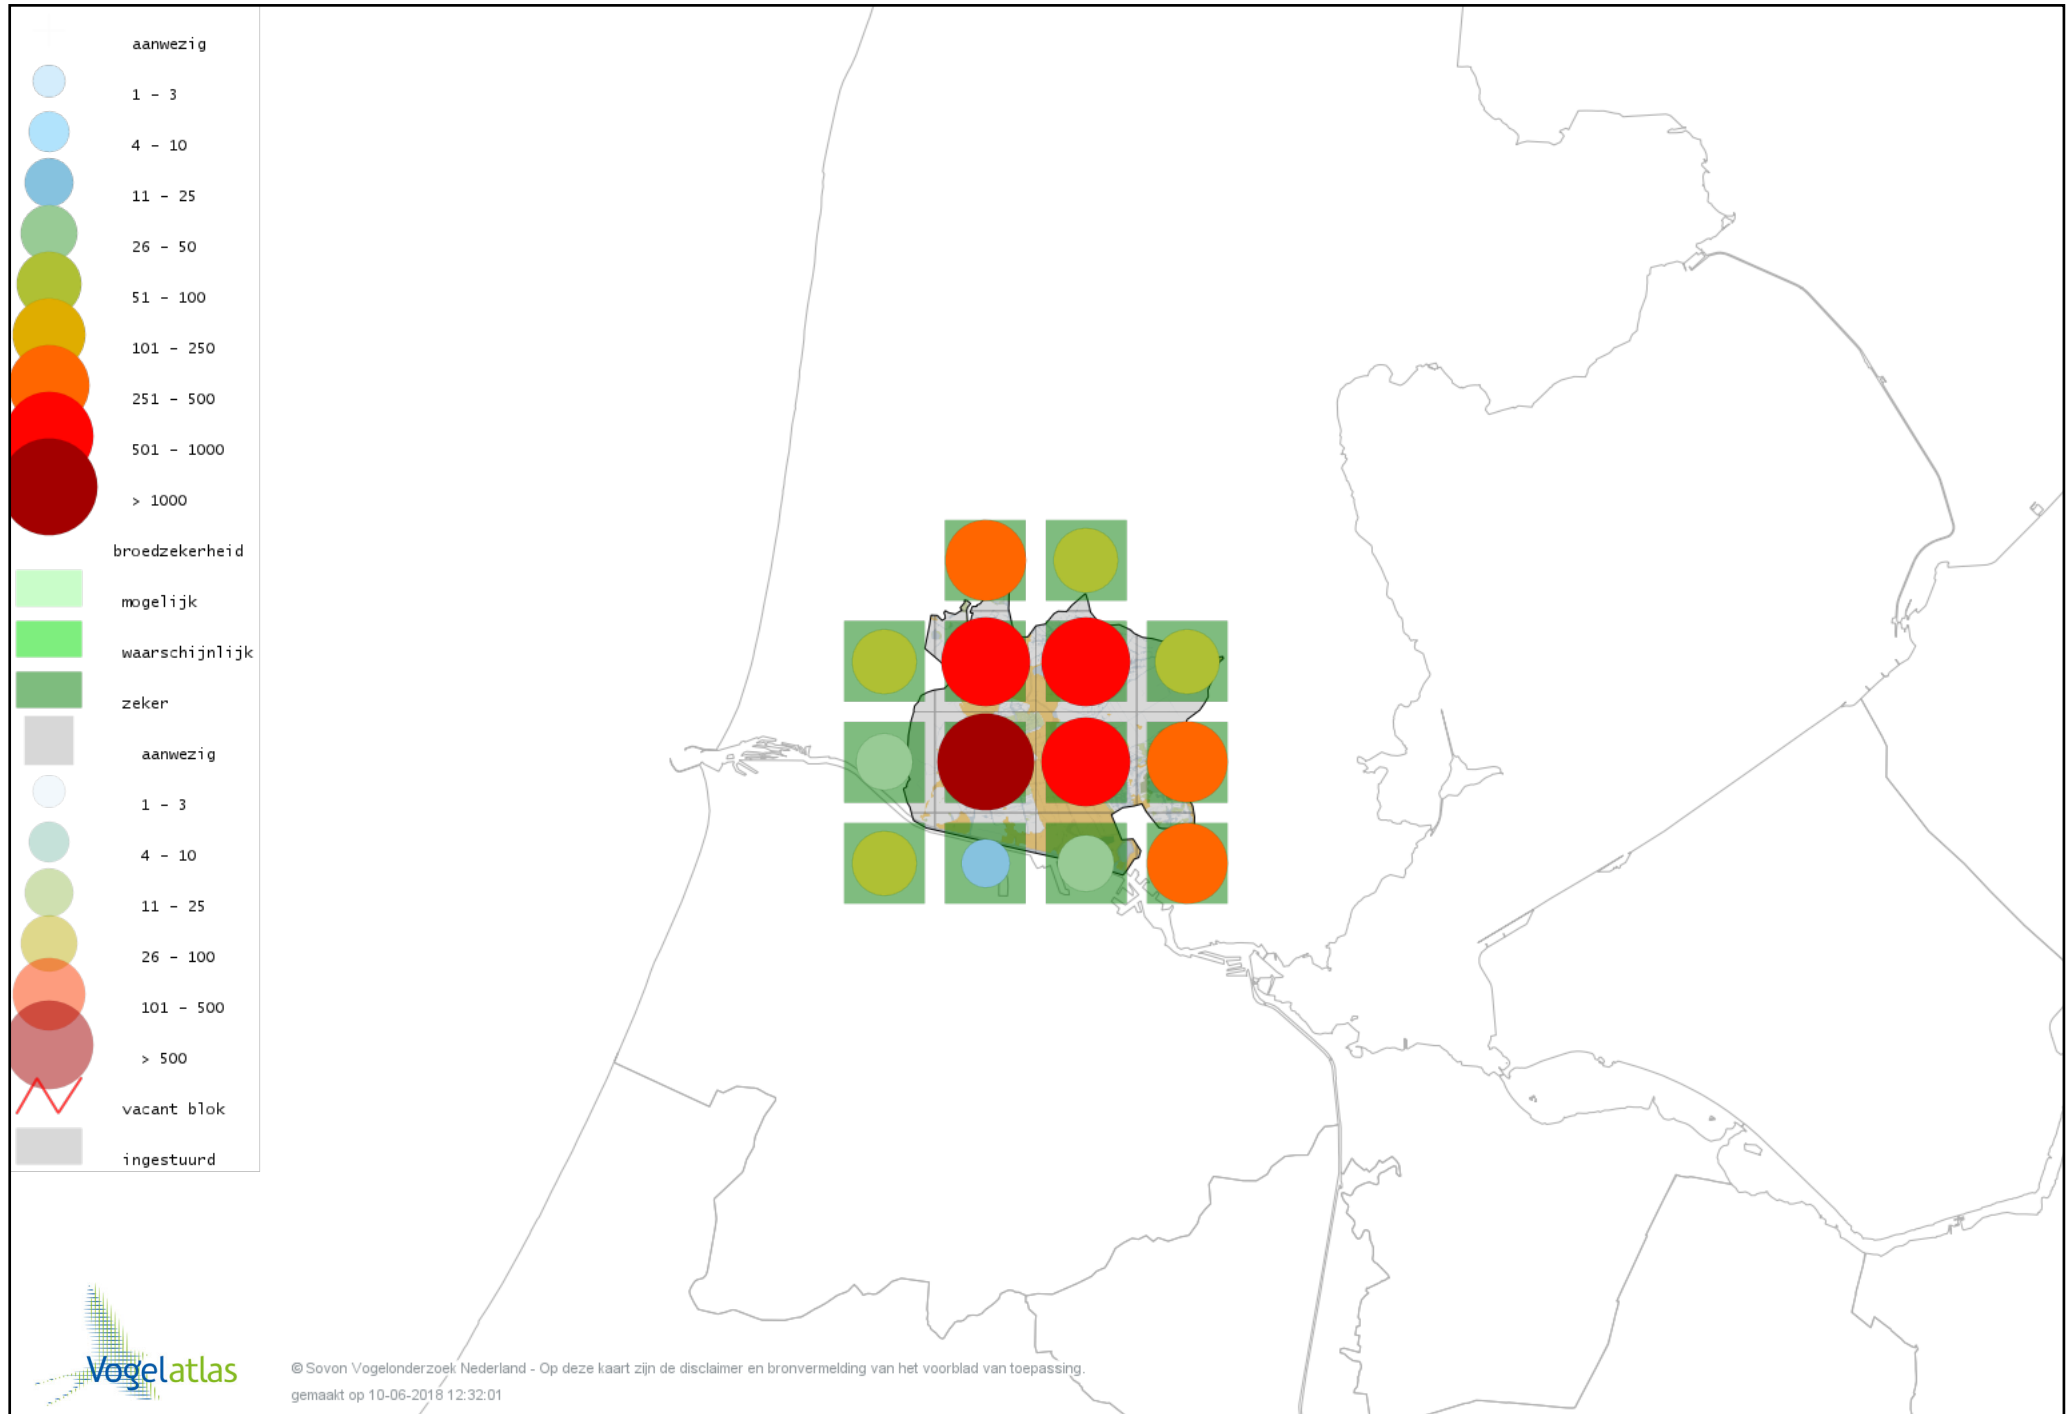

De kleurtint (blauw) is de beste referentie voor de tot nu toe waargenomen aantalsklasse.

De stipgrootte is relatief. Vergelijk daarvoor de atlasblok grootte van de legenda met die van het kaartbeeld.

Voorlopige verspreidingskaart Knobbelzwaan broedseizoen

Voorlopige verspreidingskaart Indische Gans broedseizoen

Voorlopige verspreidingskaart Sneeuwgans broedseizoen

Voorlopige verspreidingskaart Knobbelgans (Chinese) broedseizoen

Voorlopige verspreidingskaart Grauwe Gans broedseizoen

Voorlopige verspreidingskaart Soepgans broedseizoen

Voorlopige verspreidingskaart Kolgans broedseizoen

Voorlopige verspreidingskaart Kleine Canadese Gans (minima) broedseizoen

Voorlopige verspreidingskaart Grote Canadese Gans broedseizoen

Voorlopige verspreidingskaart Brandgans broedseizoen

Voorlopige verspreidingskaart Nijlgans broedseizoen

Voorlopige verspreidingskaart Bergeend broedseizoen

Voorlopige verspreidingskaart Tafeleend broedseizoen