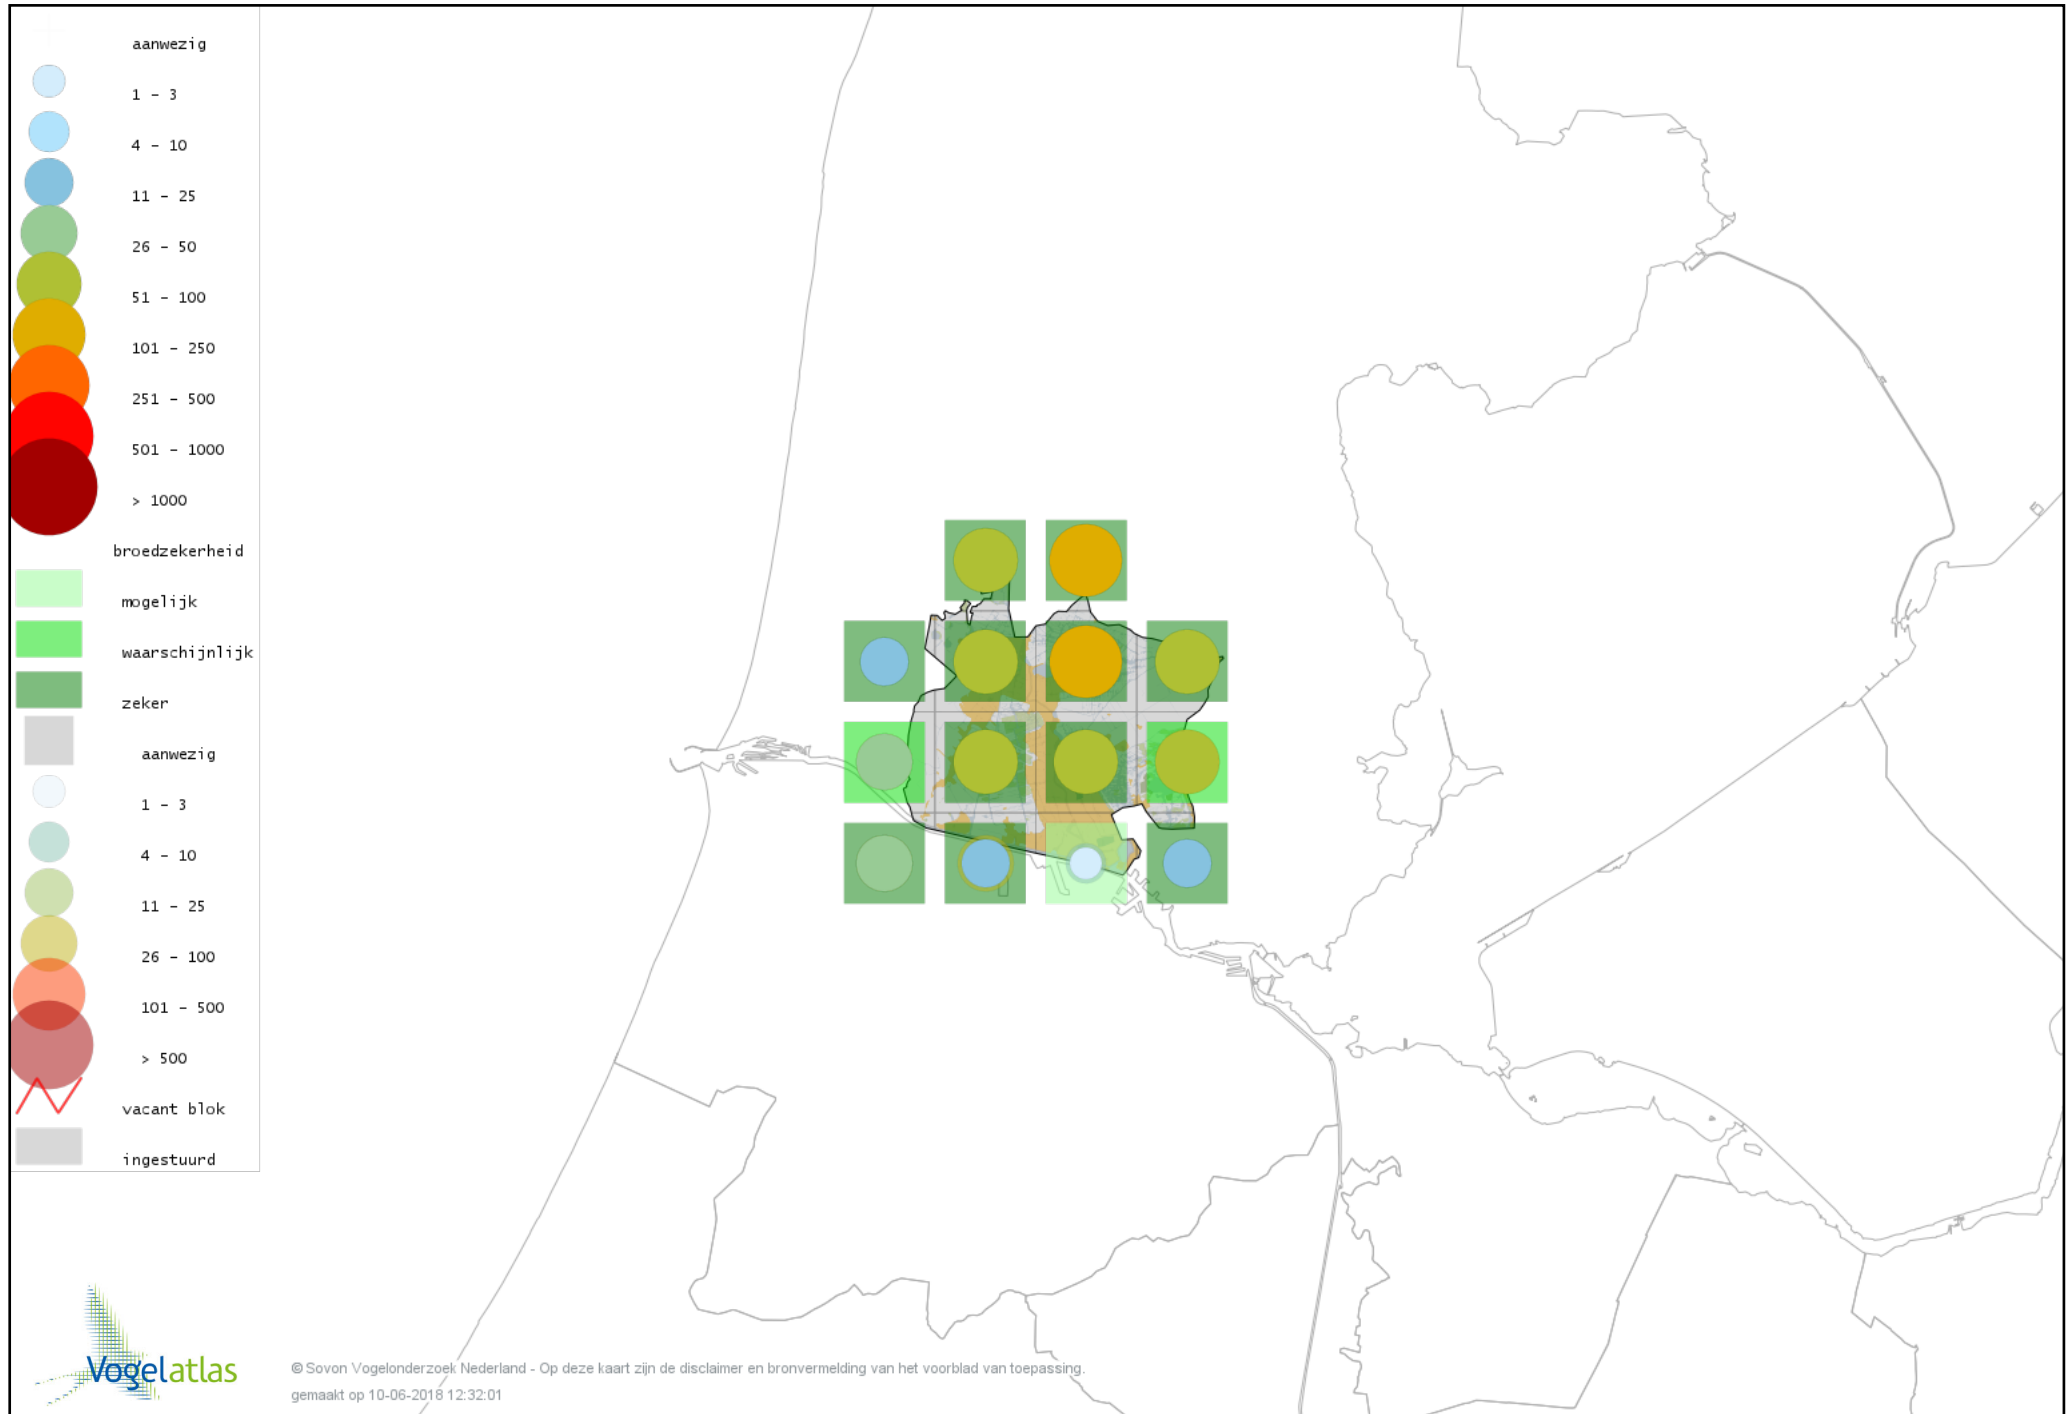

Voorlopige verspreidingskaart Indische Gans broedseizoen

Voorlopige verspreidingskaart Sneeuwgans broedseizoen

Voorlopige verspreidingskaart Knobbelgans (Chinese) broedseizoen

Voorlopige verspreidingskaart Grauwe Gans broedseizoen

Voorlopige verspreidingskaart Soepgans broedseizoen

Voorlopige verspreidingskaart Kolgans broedseizoen

Voorlopige verspreidingskaart Kleine Canadese Gans (minima) broedseizoen

Voorlopige verspreidingskaart Grote Canadese Gans broedseizoen

Voorlopige verspreidingskaart Brandgans broedseizoen

Voorlopige verspreidingskaart Nijlgans broedseizoen

Voorlopige verspreidingskaart Bergeend broedseizoen

Voorlopige verspreidingskaart Tafeleend broedseizoen

Voorlopige verspreidingskaart Kuifeend broedseizoen

Voorlopige verspreidingskaart Muskuseend broedseizoen

Voorlopige verspreidingskaart Mandarijneend broedseizoen

Voorlopige verspreidingskaart Krakeend broedseizoen