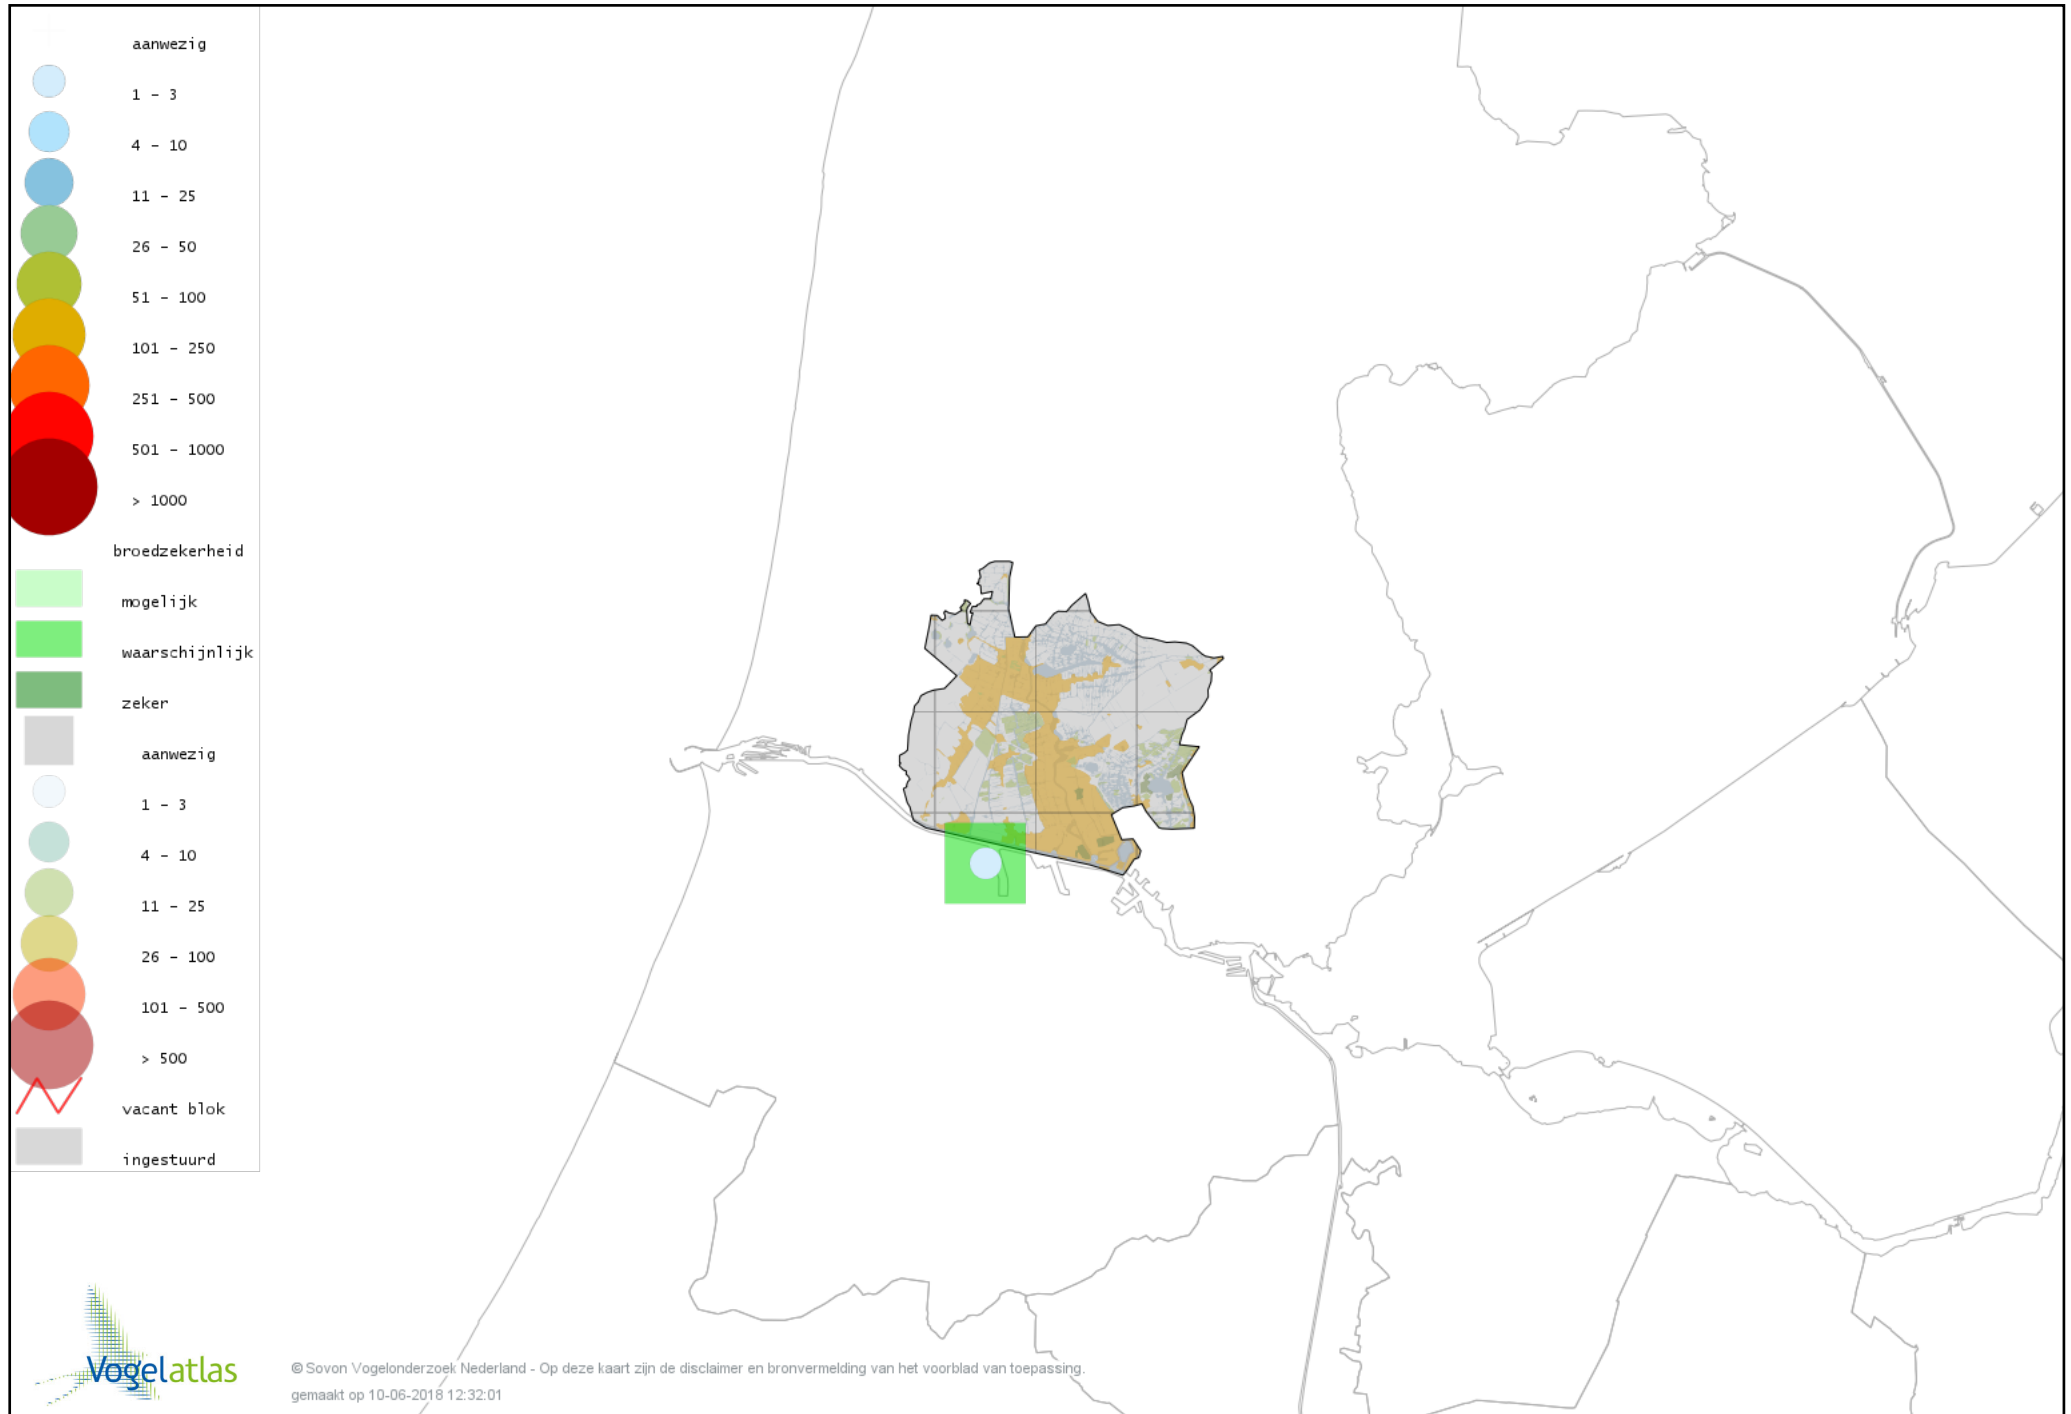

Voorlopige verspreidingskaart Waterhoen broedseizoen

Voorlopige verspreidingskaart Meerkoet broedseizoen

Voorlopige verspreidingskaart Scholekster broedseizoen

Voorlopige verspreidingskaart Kluut broedseizoen

Voorlopige verspreidingskaart Kemphaan broedseizoen

Voorlopige verspreidingskaart Watersnip broedseizoen

Voorlopige verspreidingskaart Grutto broedseizoen

Voorlopige verspreidingskaart Wulp broedseizoen

Voorlopige verspreidingskaart Tureluur broedseizoen

Voorlopige verspreidingskaart Kokmeeuw broedseizoen

Voorlopige verspreidingskaart Zwartkopmeeuw broedseizoen

Voorlopige verspreidingskaart Stormmeeuw broedseizoen

Voorlopige verspreidingskaart Kleine Mantelmeeuw broedseizoen