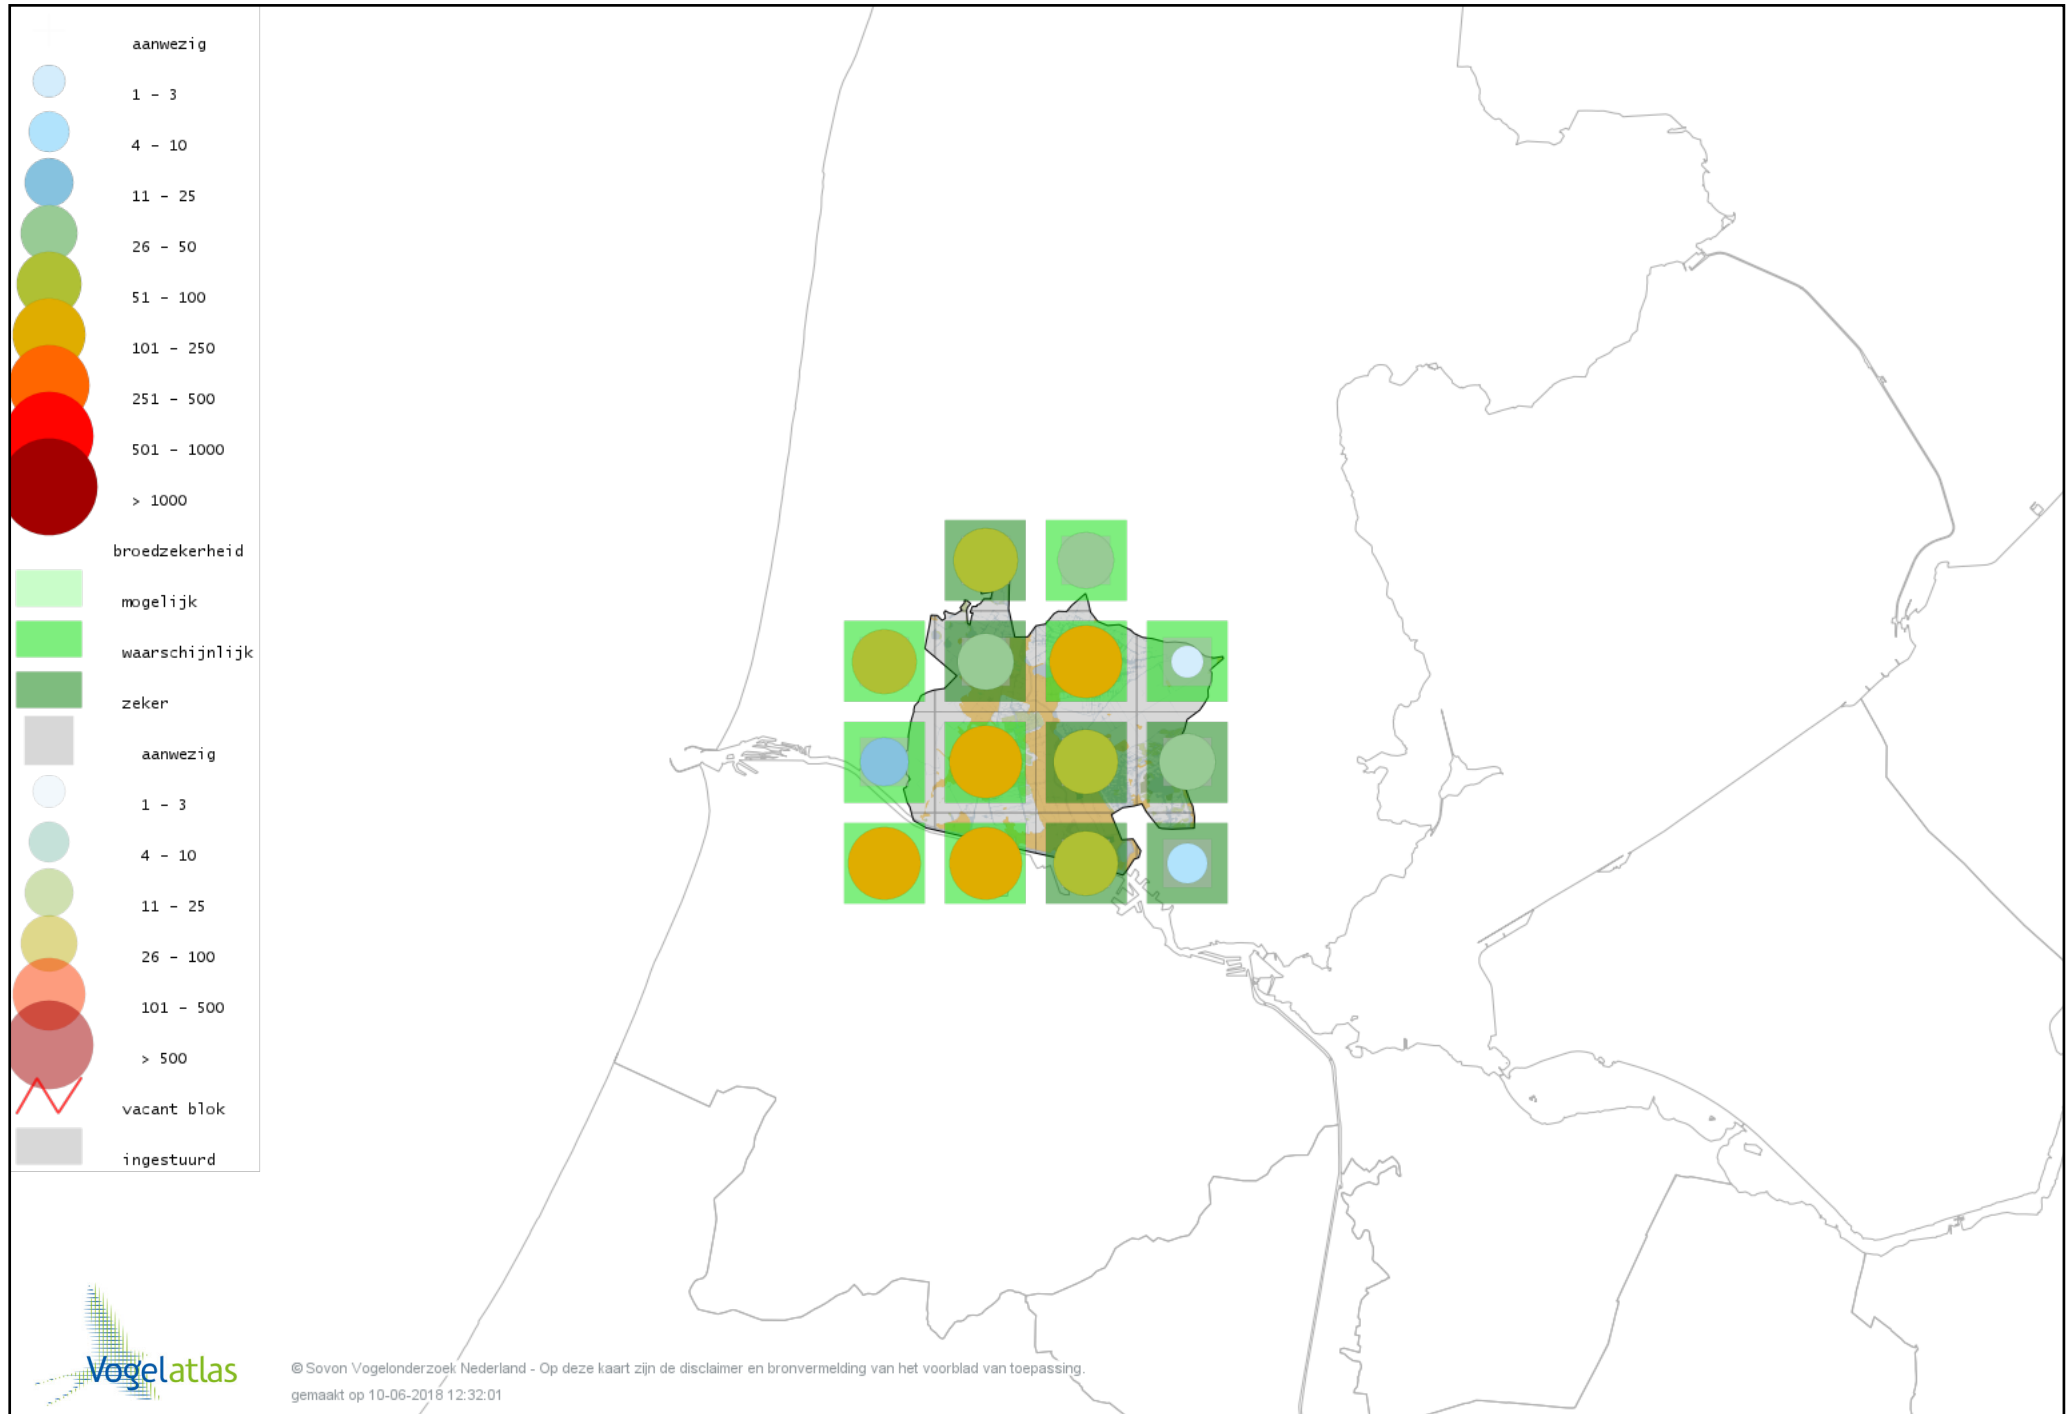

Voorlopige verspreidingskaart Fitis broedseizoen

Voorlopige verspreidingskaart Braamsluiper broedseizoen

Voorlopige verspreidingskaart Grasmus broedseizoen

Voorlopige verspreidingskaart Tuinfluiter broedseizoen

Voorlopige verspreidingskaart Zwartkop broedseizoen

Voorlopige verspreidingskaart Sprinkhaanzanger broedseizoen

Voorlopige verspreidingskaart Snor broedseizoen

Voorlopige verspreidingskaart Spotvogel broedseizoen

Voorlopige verspreidingskaart Bosrietzanger broedseizoen

Voorlopige verspreidingskaart Kleine Karekiet broedseizoen

Voorlopige verspreidingskaart Rietzanger broedseizoen

Voorlopige verspreidingskaart Grote Karekiet broedseizoen

Voorlopige verspreidingskaart Boomklever broedseizoen

Voorlopige verspreidingskaart Boomkruiper broedseizoen

Voorlopige verspreidingskaart Winterkoning broedseizoen

Voorlopige verspreidingskaart Spreeuw broedseizoen