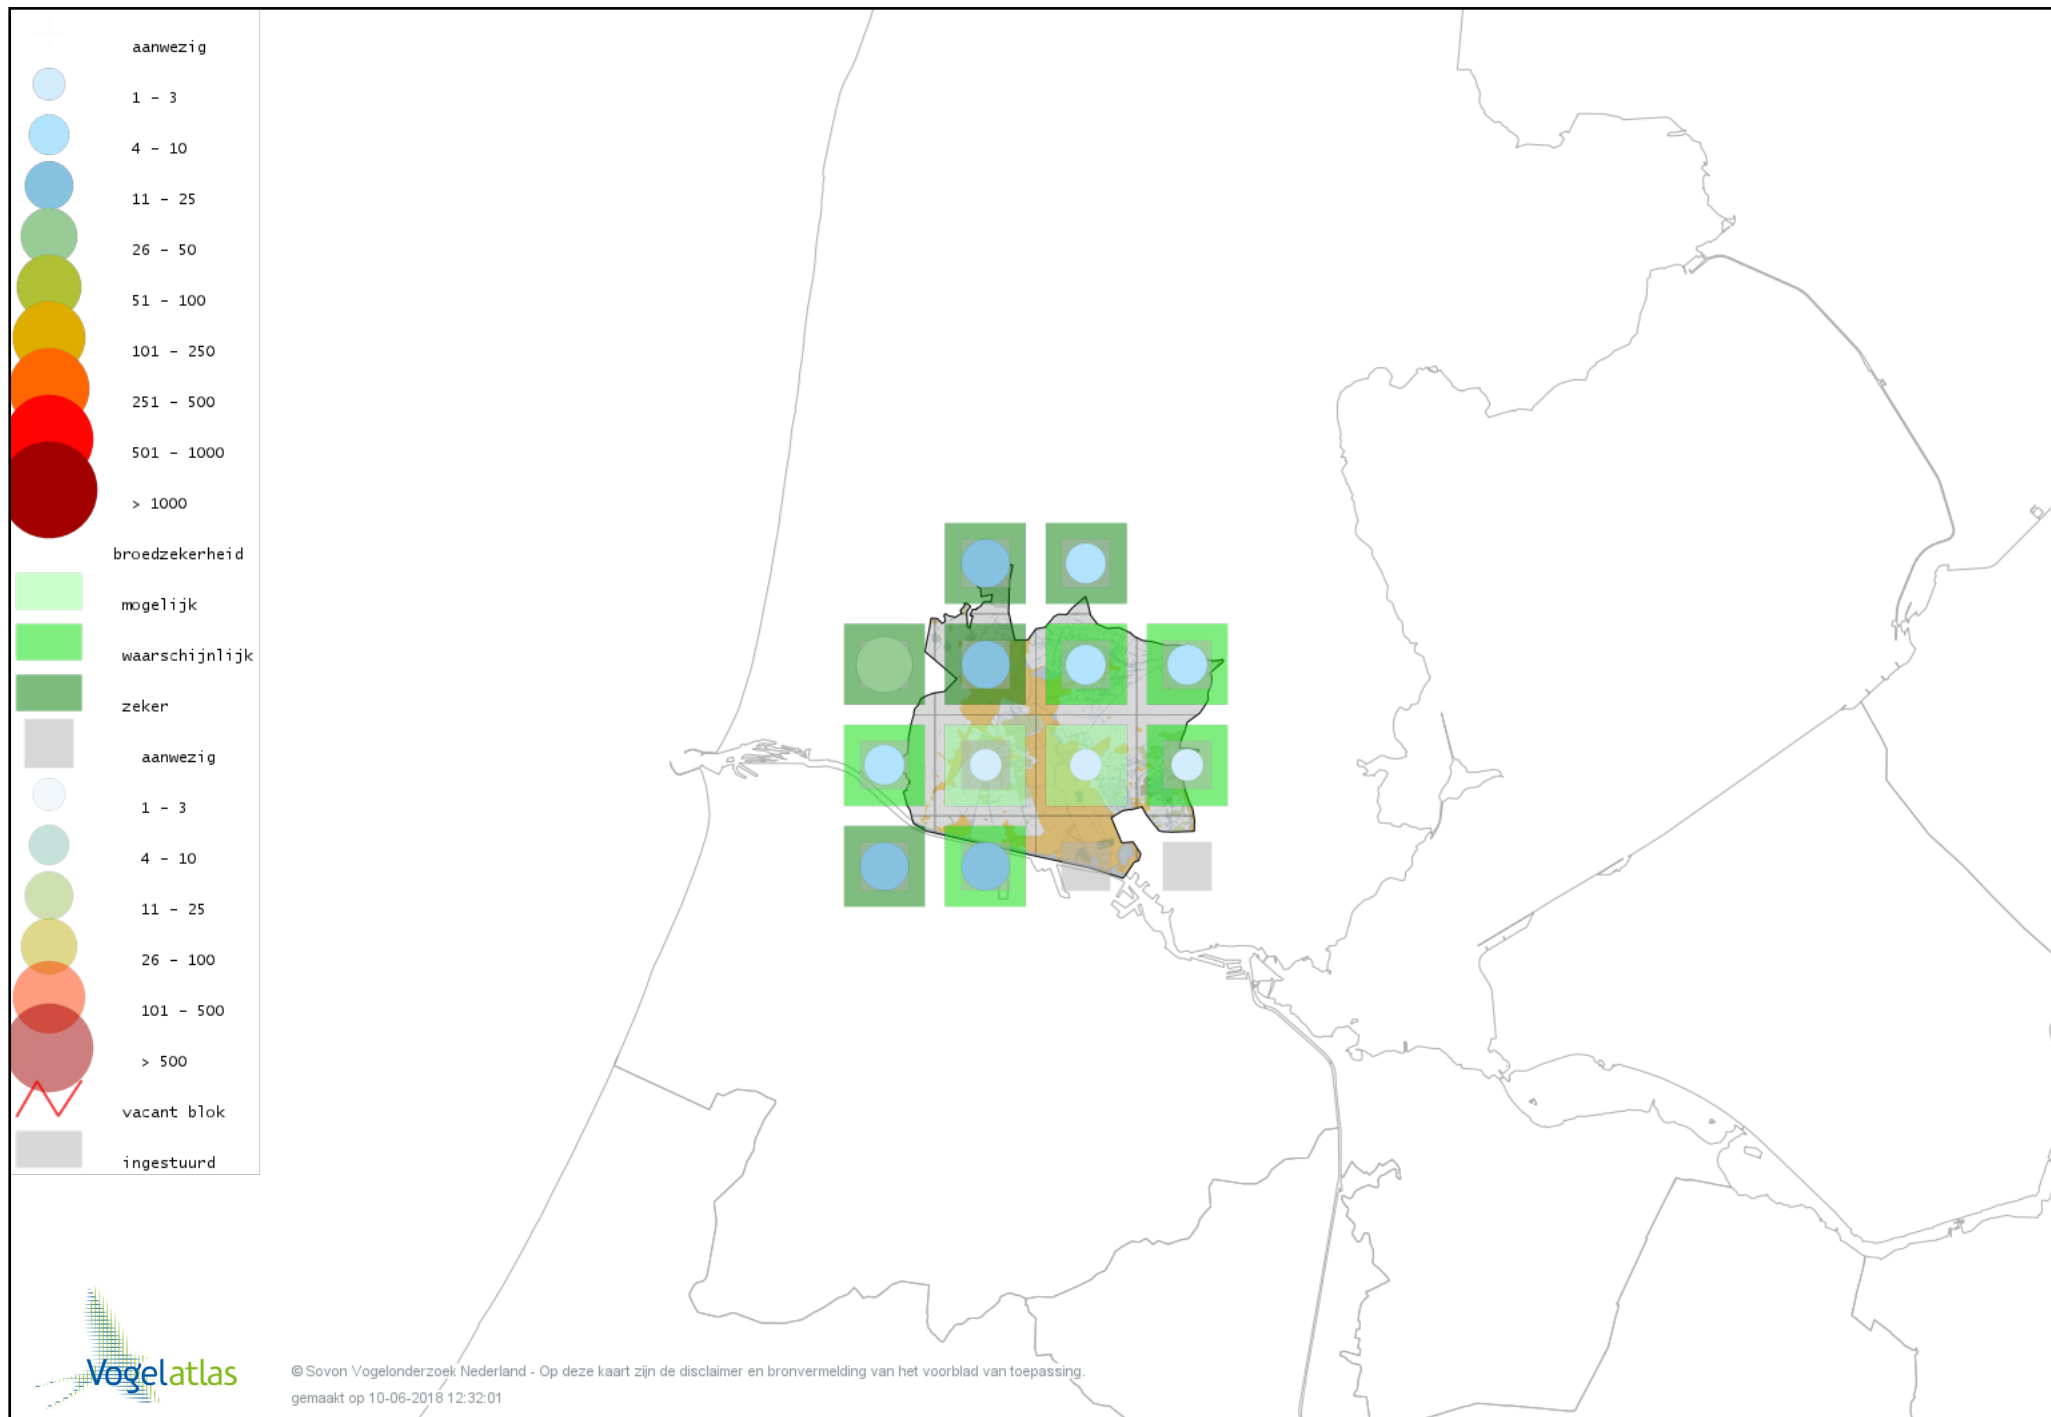

Voorlopige verspreidingskaart Ringmus broedseizoen