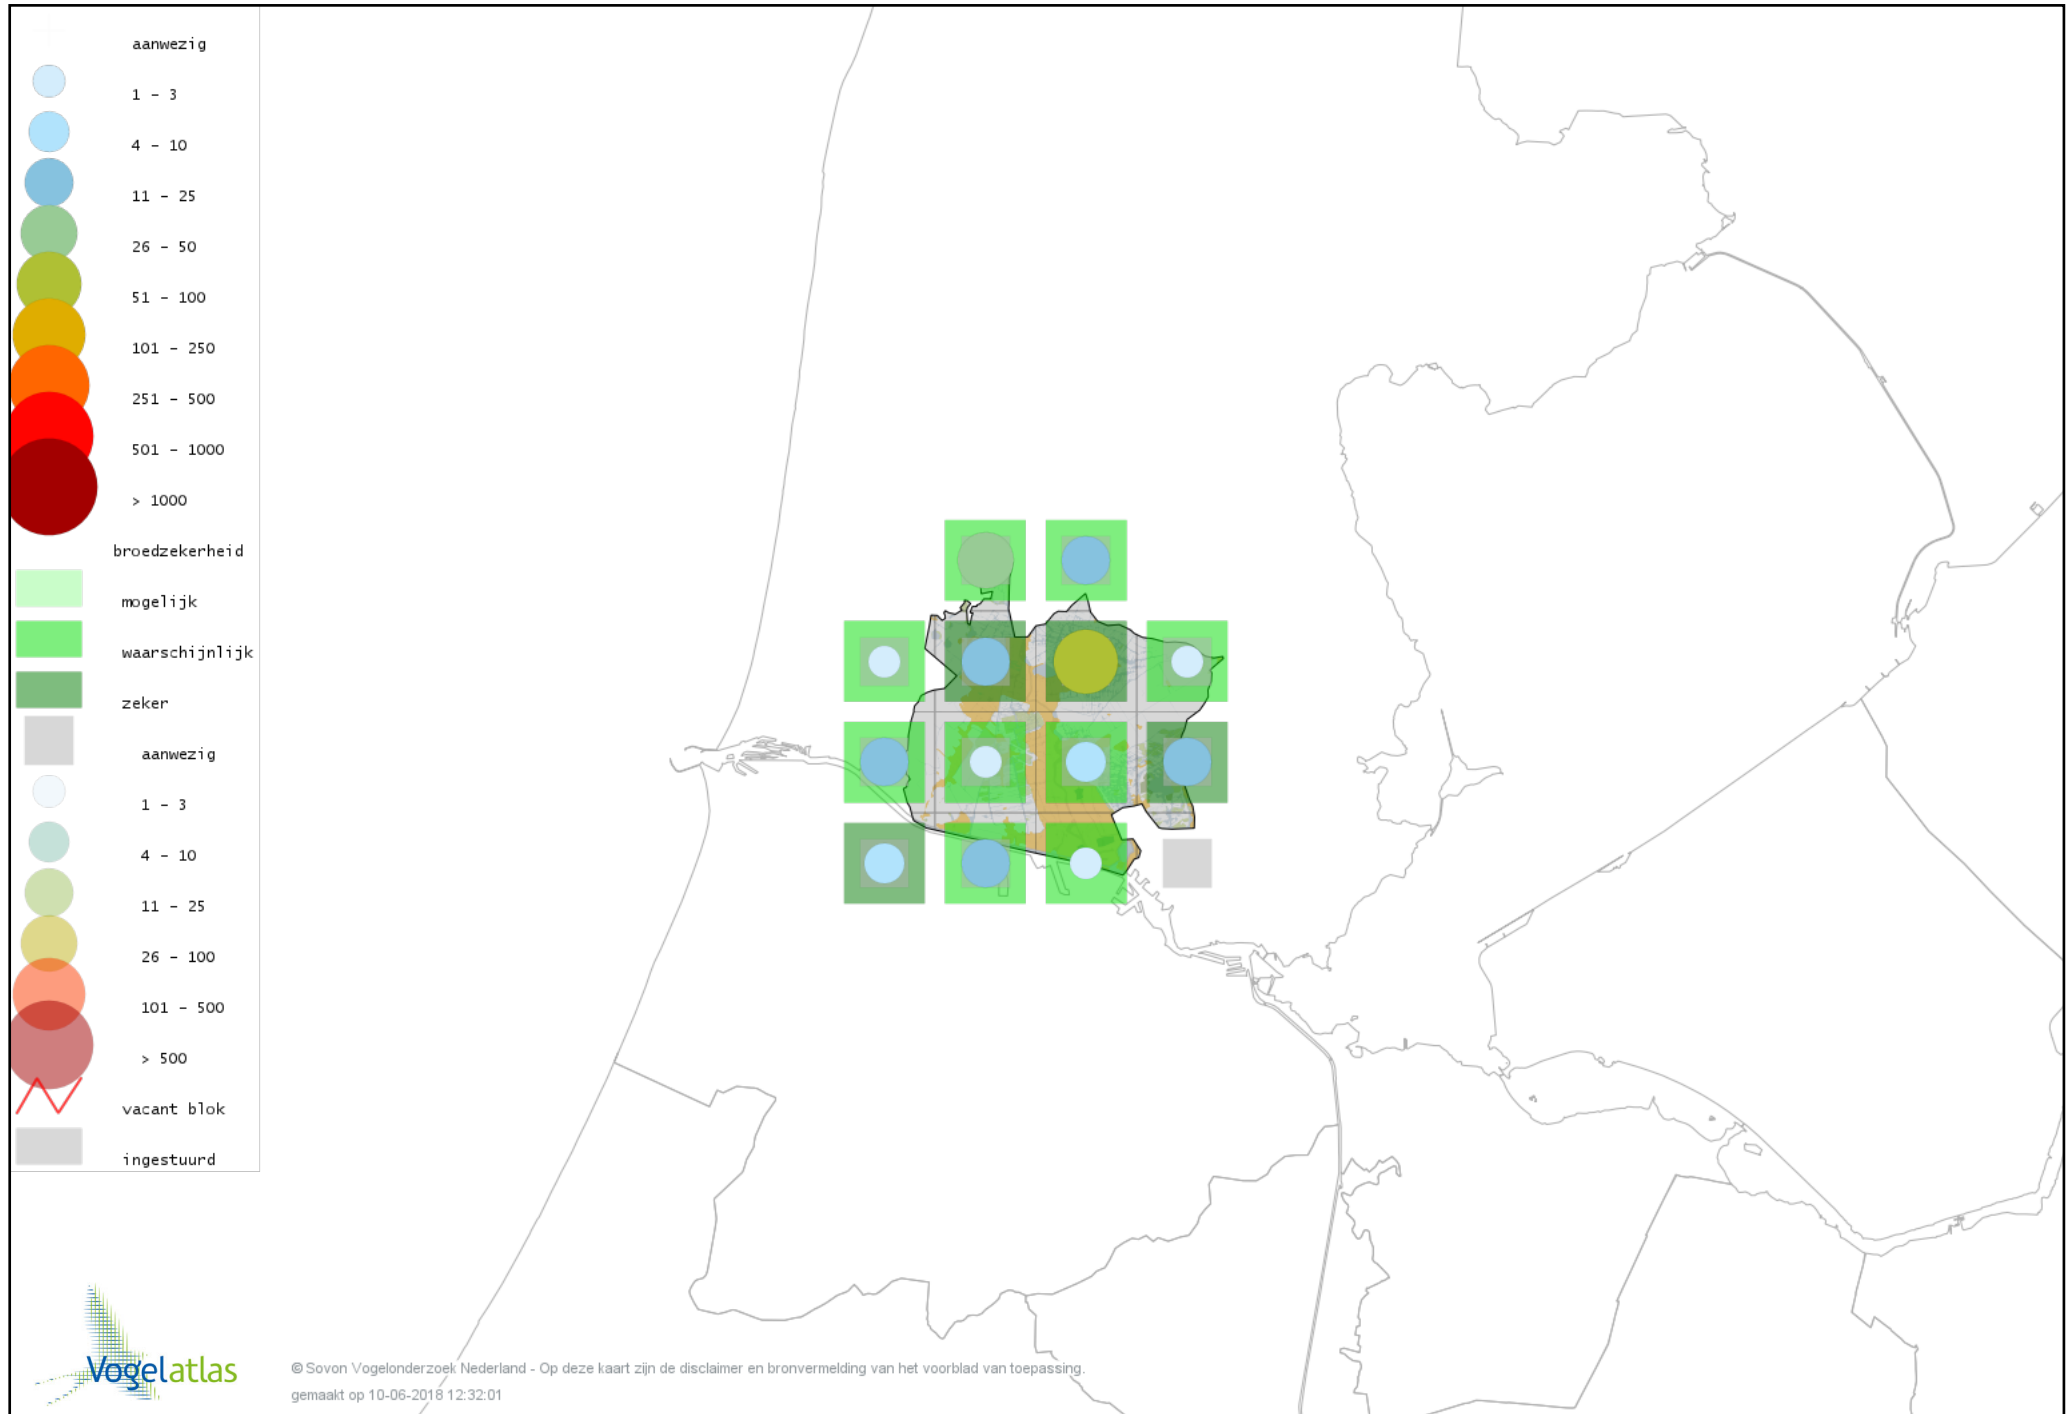

Voorlopige verspreidingskaart Ekster broedseizoen

Voorlopige verspreidingskaart Gaai broedseizoen

Voorlopige verspreidingskaart Kauw broedseizoen

Voorlopige verspreidingskaart Roek broedseizoen

Voorlopige verspreidingskaart Zwarte Kraai broedseizoen

Voorlopige verspreidingskaart Pimpelmees broedseizoen

Voorlopige verspreidingskaart Koolmees broedseizoen

Voorlopige verspreidingskaart Matkop broedseizoen

Voorlopige verspreidingskaart Glanskop broedseizoen

Voorlopige verspreidingskaart Beardman broedseizoen

Voorlopige verspreidingskaart Veldleeuwerik broedseizoen

Voorlopige verspreidingskaart Oeverzwaluw broedseizoen

Voorlopige verspreidingskaart Boerenzwaluw broedseizoen