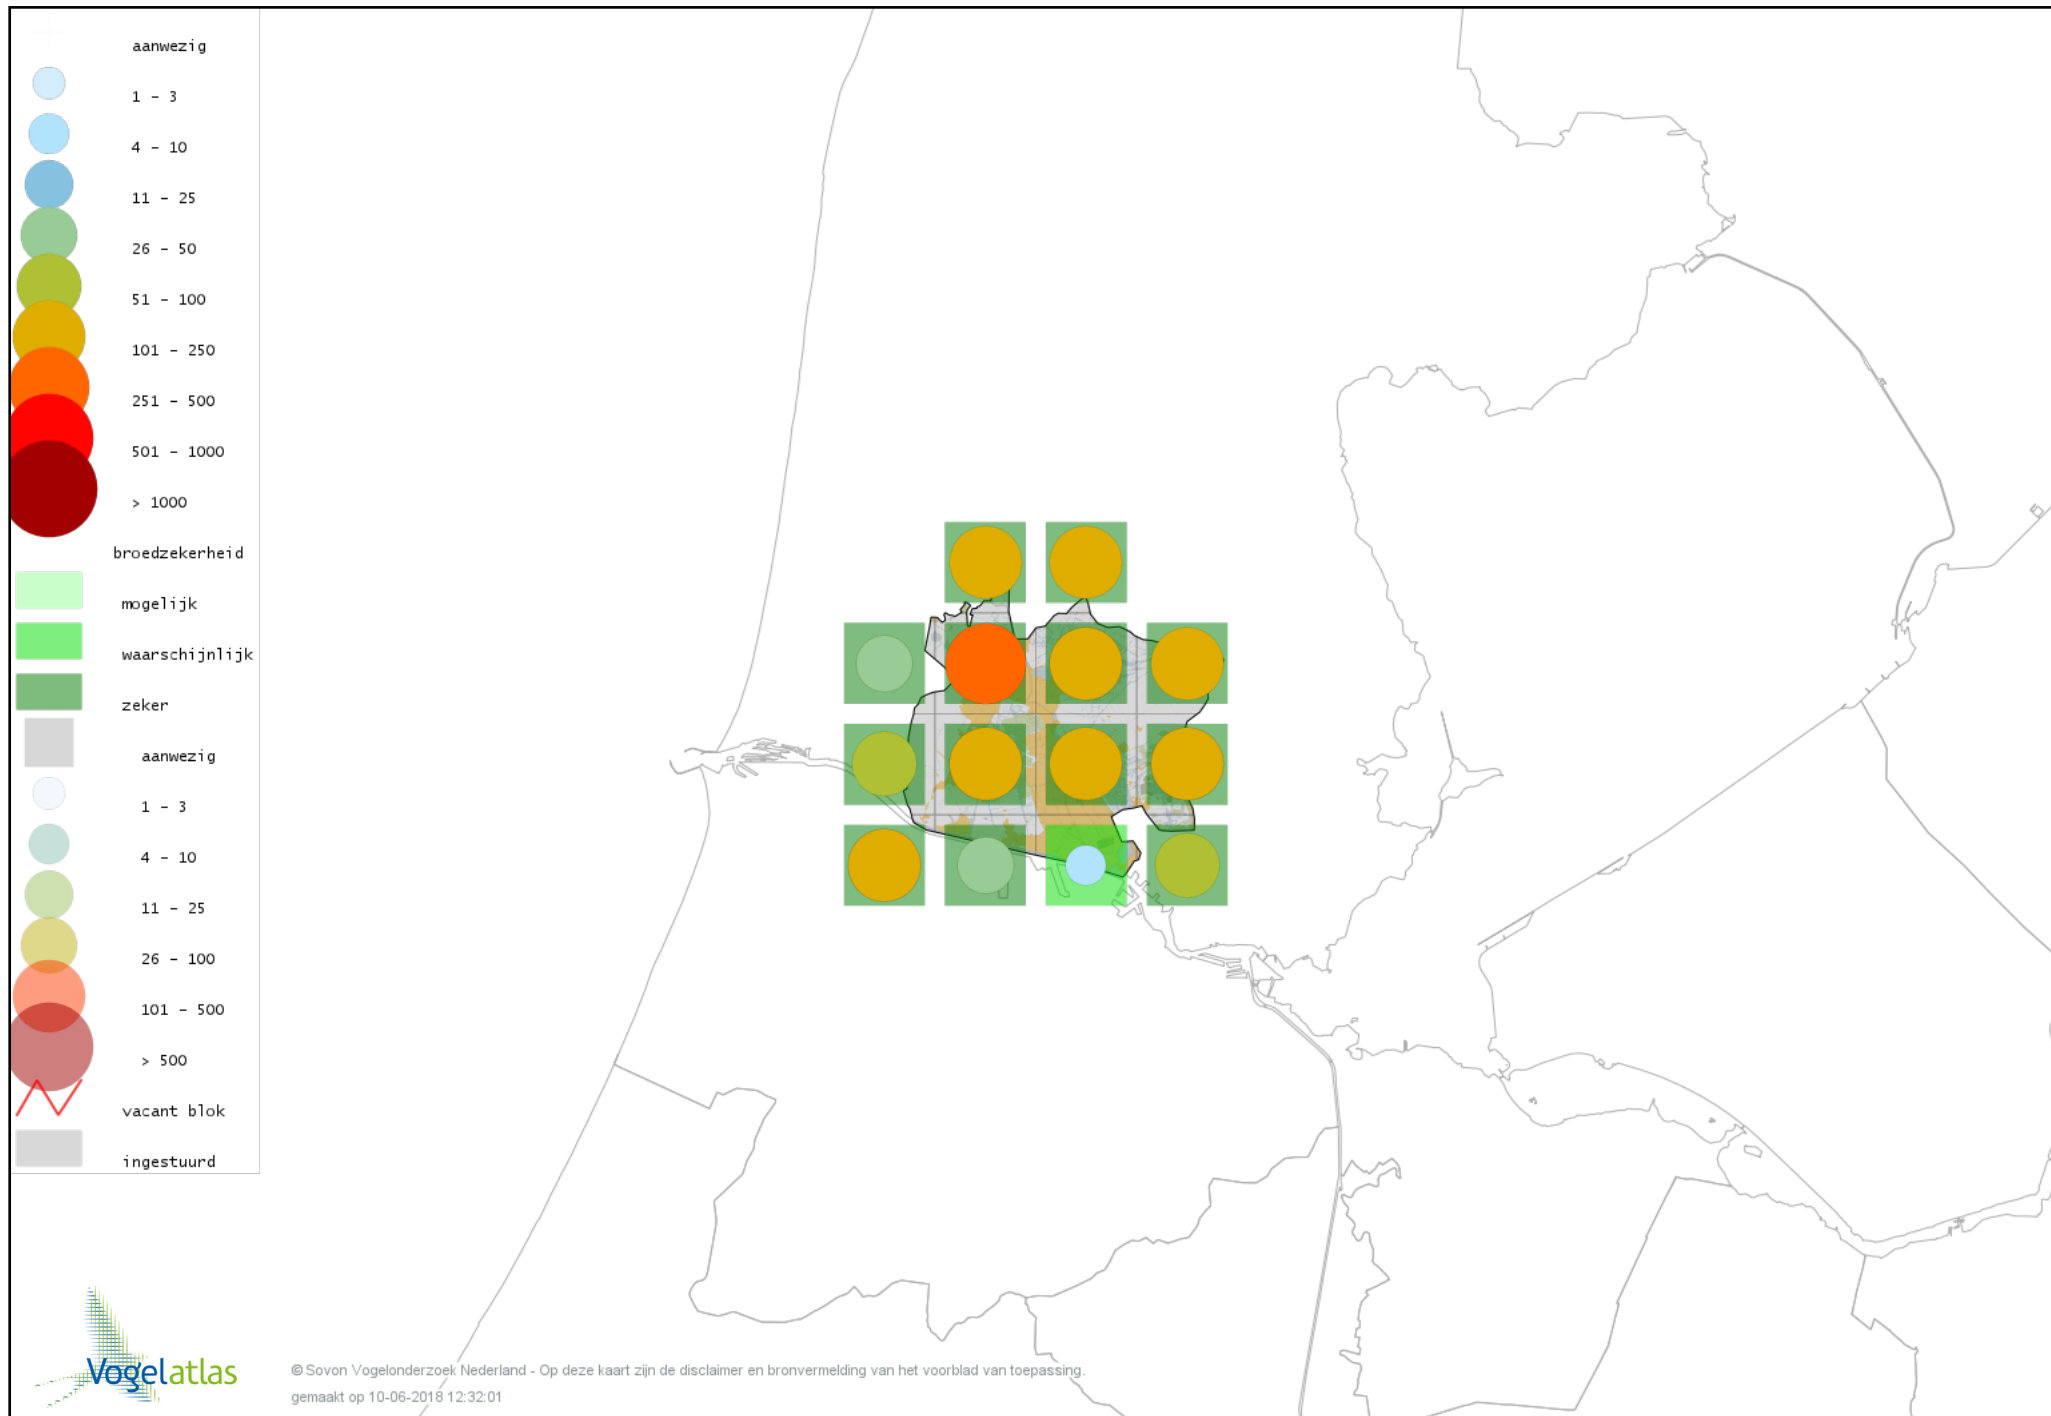

Voorlopige verspreidingskaart Brandgans broedseizoen

Voorlopige verspreidingskaart Nijlgans broedseizoen

Voorlopige verspreidingskaart Bergeend broedseizoen

Voorlopige verspreidingskaart Tafeleend broedseizoen

Voorlopige verspreidingskaart Kuifeend broedseizoen

Voorlopige verspreidingskaart Muskuseend broedseizoen

Voorlopige verspreidingskaart Mandarijneend broedseizoen

Voorlopige verspreidingskaart Krakeend broedseizoen

Voorlopige verspreidingskaart Smient broedseizoen

Voorlopige verspreidingskaart Slobeend broedseizoen

Voorlopige verspreidingskaart Wilde Eend broedseizoen

Voorlopige verspreidingskaart Soepeend broedseizoen

Voorlopige verspreidingskaart Zomertaling broedseizoen

Voorlopige verspreidingskaart Wintertaling broedseizoen

Voorlopige verspreidingskaart Patrijs broedseizoen

Voorlopige verspreidingskaart Kwartel broedseizoen