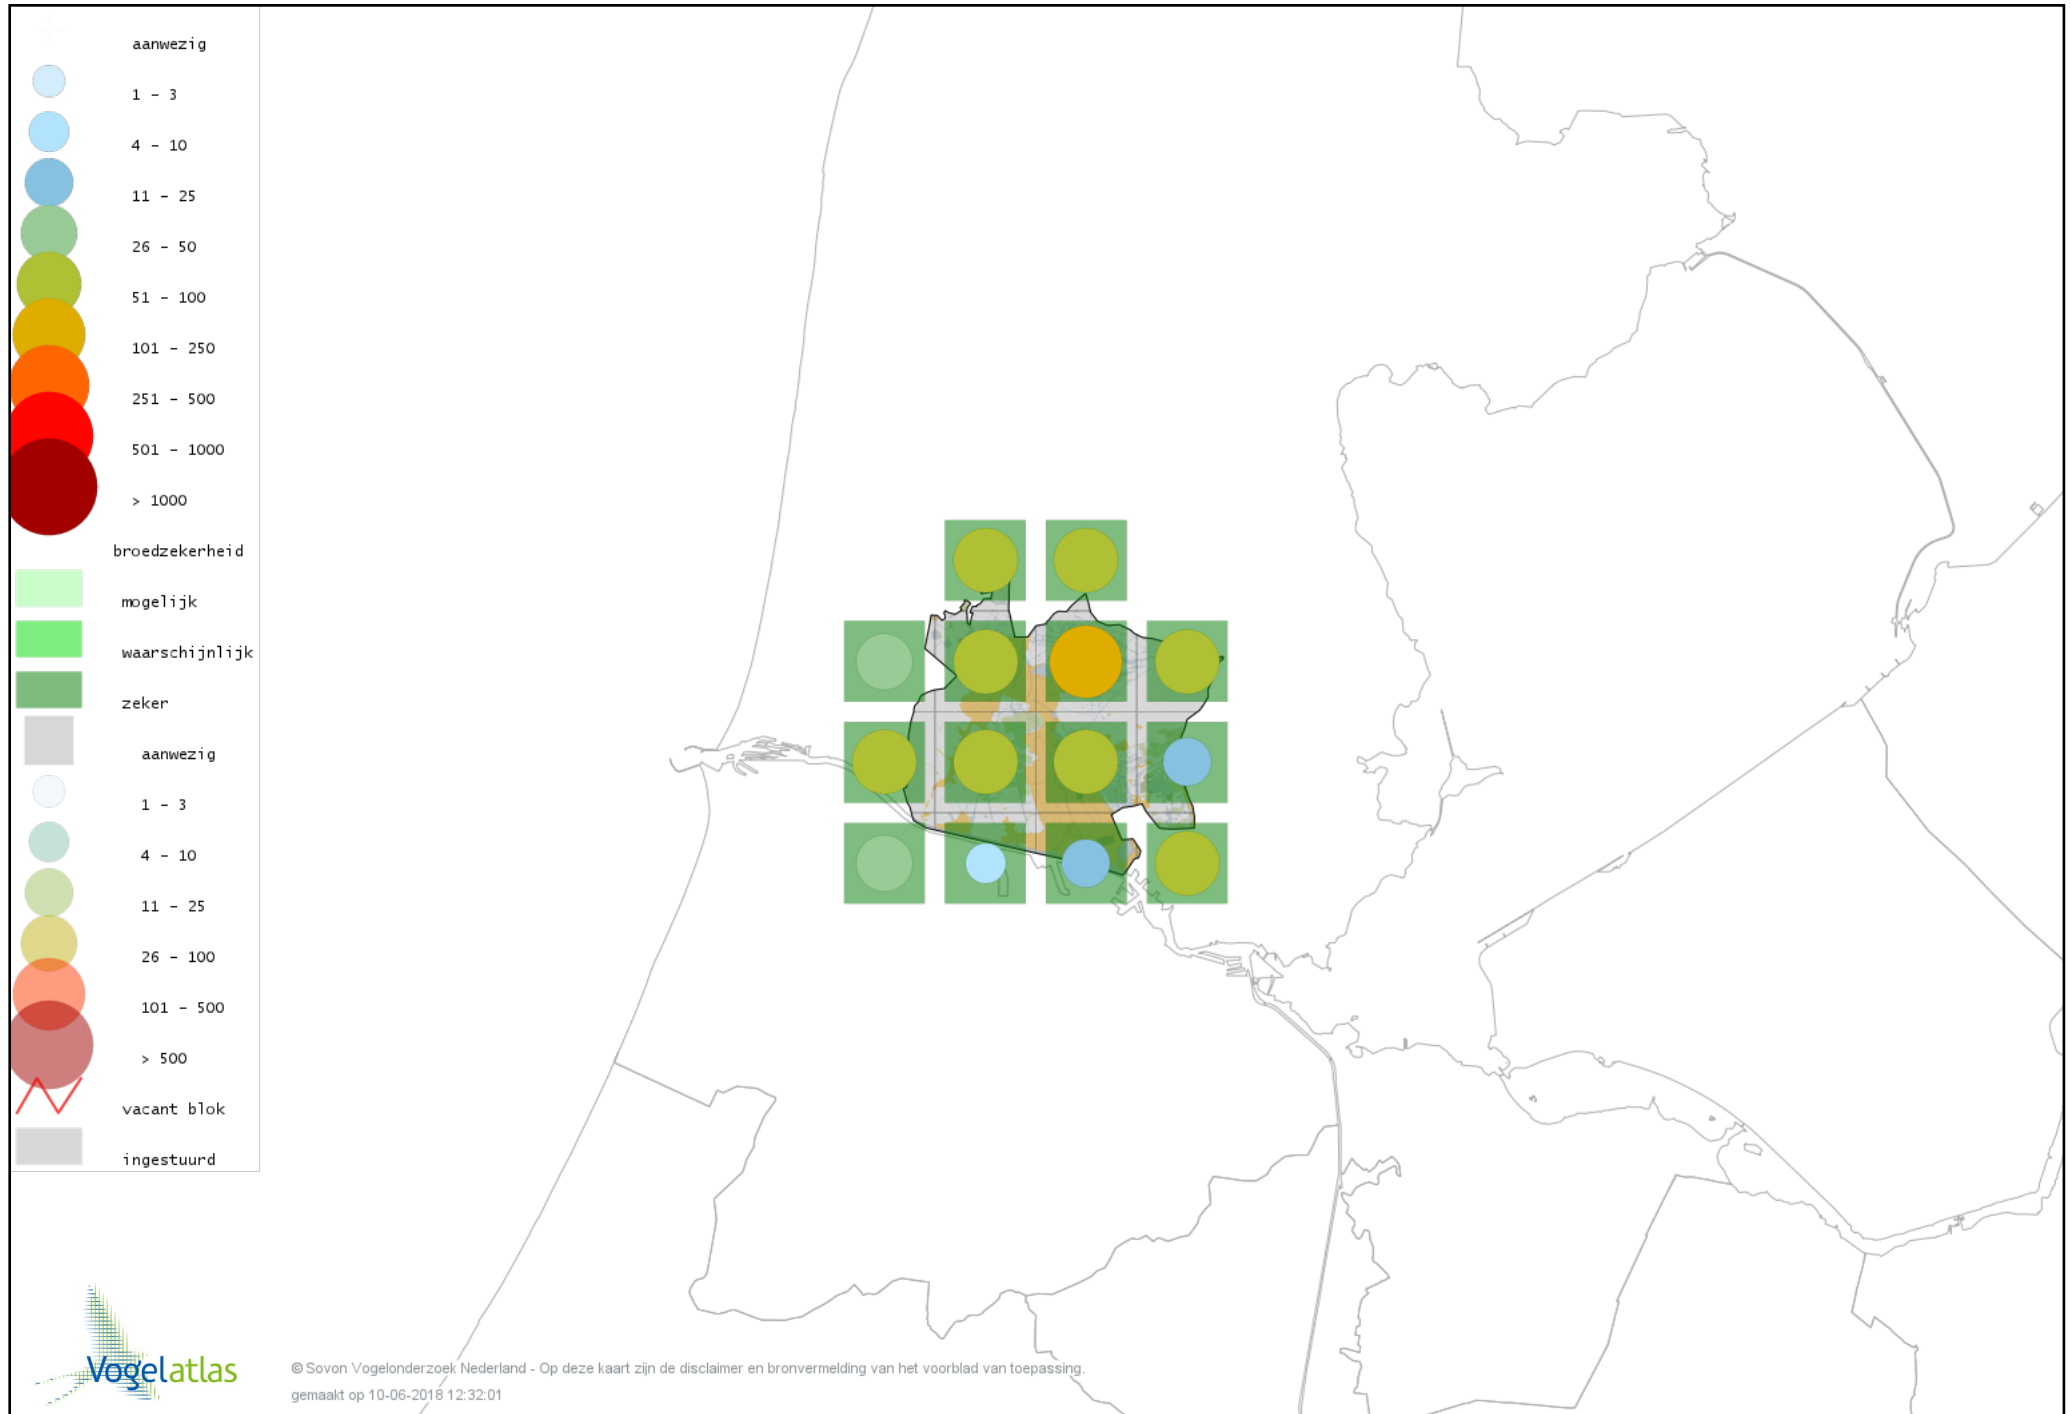

Voorlopige verspreidingskaart Indische Gans broedseizoen

Voorlopige verspreidingskaart Sneeuwgans broedseizoen

Voorlopige verspreidingskaart Knobbelgans (Chinese) broedseizoen

Voorlopige verspreidingskaart Grauwe Gans broedseizoen

Voorlopige verspreidingskaart Soepgans broedseizoen

Voorlopige verspreidingskaart Kolgans broedseizoen

Voorlopige verspreidingskaart Kleine Canadese Gans (minima) broedseizoen

Voorlopige verspreidingskaart Grote Canadese Gans broedseizoen

Voorlopige verspreidingskaart Brandgans broedseizoen

Voorlopige verspreidingskaart Nijlgans broedseizoen

Voorlopige verspreidingskaart Bergeend broedseizoen

Voorlopige verspreidingskaart Tafeleend broedseizoen

Voorlopige verspreidingskaart Kuifeend broedseizoen

Voorlopige verspreidingskaart Muskuseend broedseizoen

Voorlopige verspreidingskaart Mandarijneend broedseizoen

Voorlopige verspreidingskaart Krakeend broedseizoen