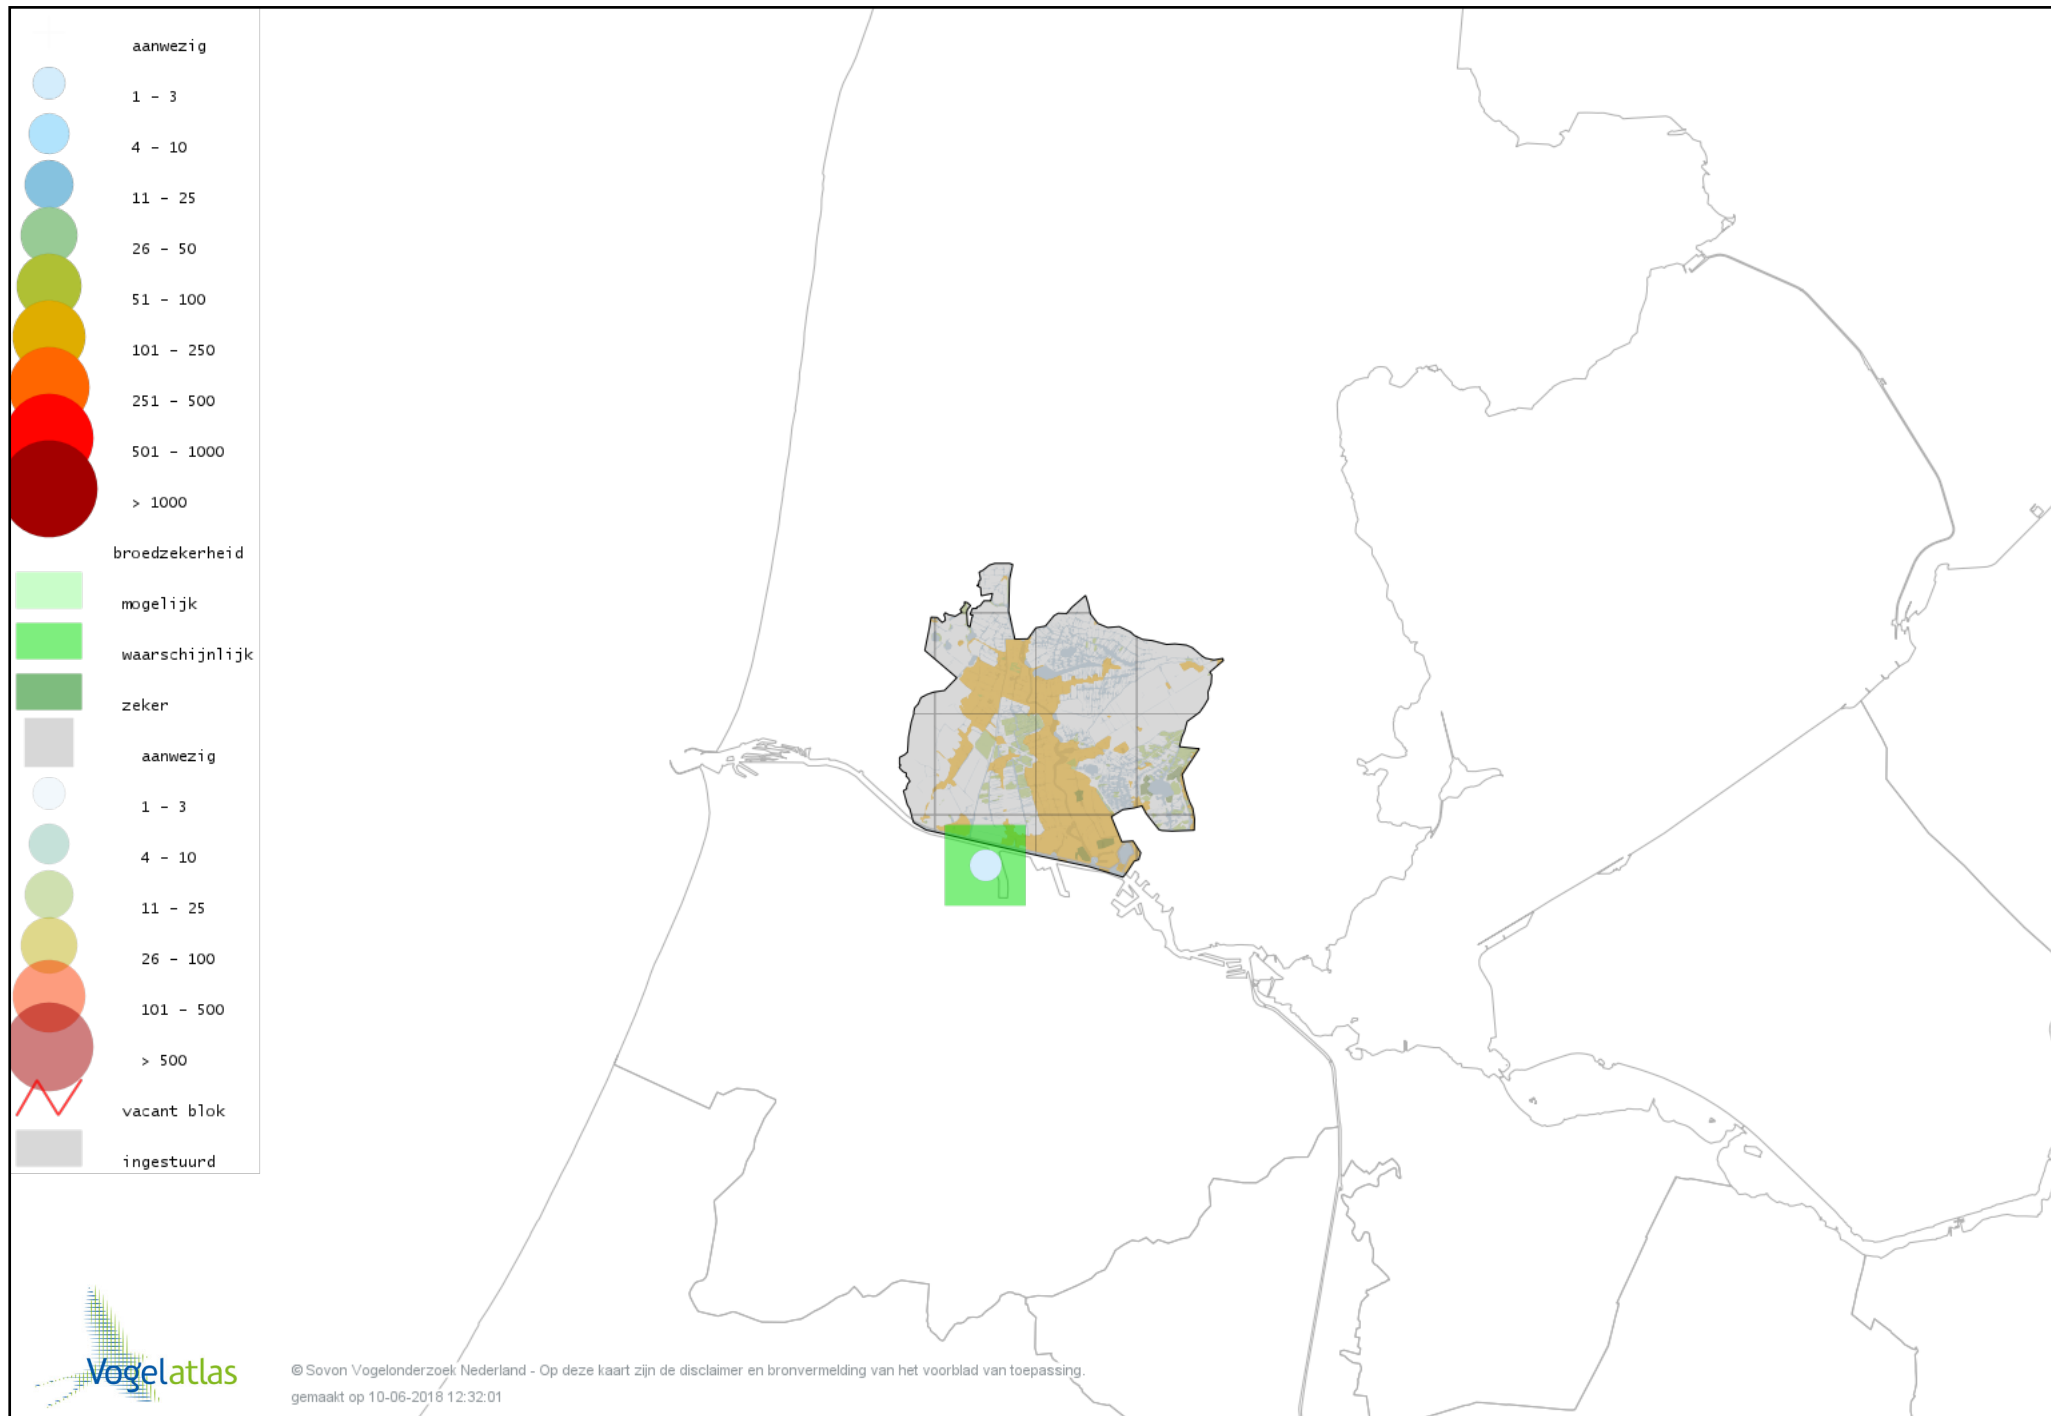

Voorlopige verspreidingskaart Smient broedseizoen

Voorlopige verspreidingskaart Slobeend broedseizoen

Voorlopige verspreidingskaart Wilde Eend broedseizoen

Voorlopige verspreidingskaart Soepeend broedseizoen

Voorlopige verspreidingskaart Zomertaling broedseizoen

Voorlopige verspreidingskaart Wintertaling broedseizoen

Voorlopige verspreidingskaart Patrijs broedseizoen

Voorlopige verspreidingskaart Kwartel broedseizoen

Voorlopige verspreidingskaart Fazant broedseizoen

Voorlopige verspreidingskaart Aalscholver broedseizoen

Voorlopige verspreidingskaart Roerdomp broedseizoen

Voorlopige verspreidingskaart Blauwe Reiger broedseizoen