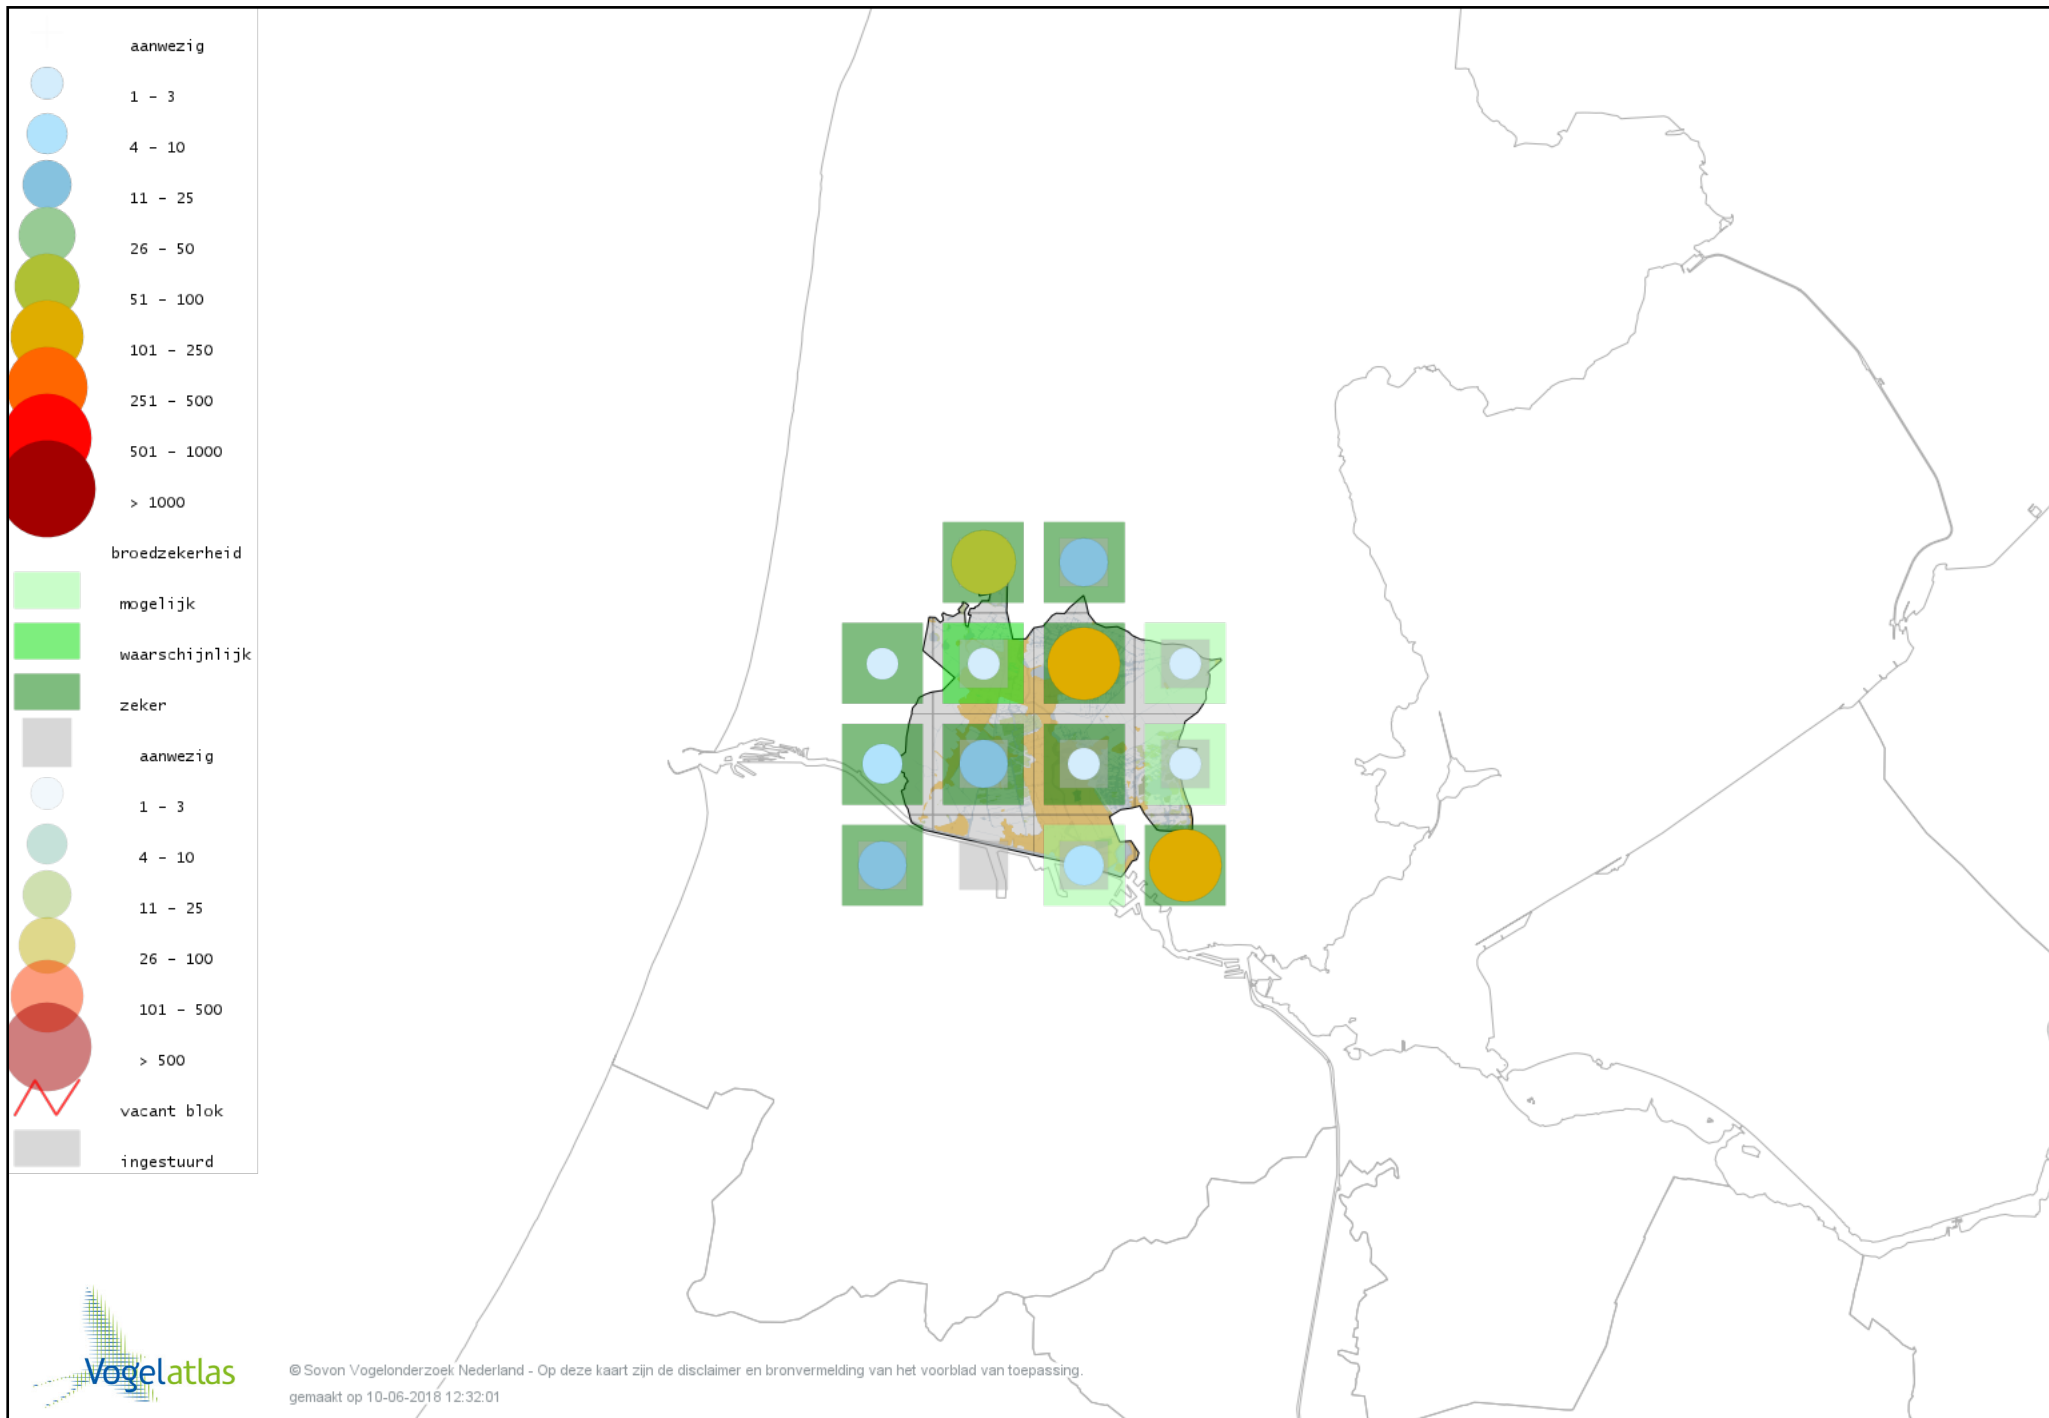

De kleurtint (blauw) is de beste referentie voor de tot nu toe waargenomen aantalsklasse.

De stipgrootte is relatief. Vergelijk daarvoor de atlasblok grootte van de legenda met die van het kaartbeeld.

Voorlopige verspreidingskaart Knobbelzwaan broedseizoen

Voorlopige verspreidingskaart Indische Gans broedseizoen

Voorlopige verspreidingskaart Sneeuwgans broedseizoen

Voorlopige verspreidingskaart Knobbelgans (Chinese) broedseizoen

Voorlopige verspreidingskaart Grauwe Gans broedseizoen

Voorlopige verspreidingskaart Soepgans broedseizoen

Voorlopige verspreidingskaart Kolgans broedseizoen

Voorlopige verspreidingskaart Kleine Canadese Gans (minima) broedseizoen

Voorlopige verspreidingskaart Grote Canadese Gans broedseizoen

Voorlopige verspreidingskaart Brandgans broedseizoen

Voorlopige verspreidingskaart Nijlgans broedseizoen

Voorlopige verspreidingskaart Bergeend broedseizoen

Voorlopige verspreidingskaart Tafeleend broedseizoen