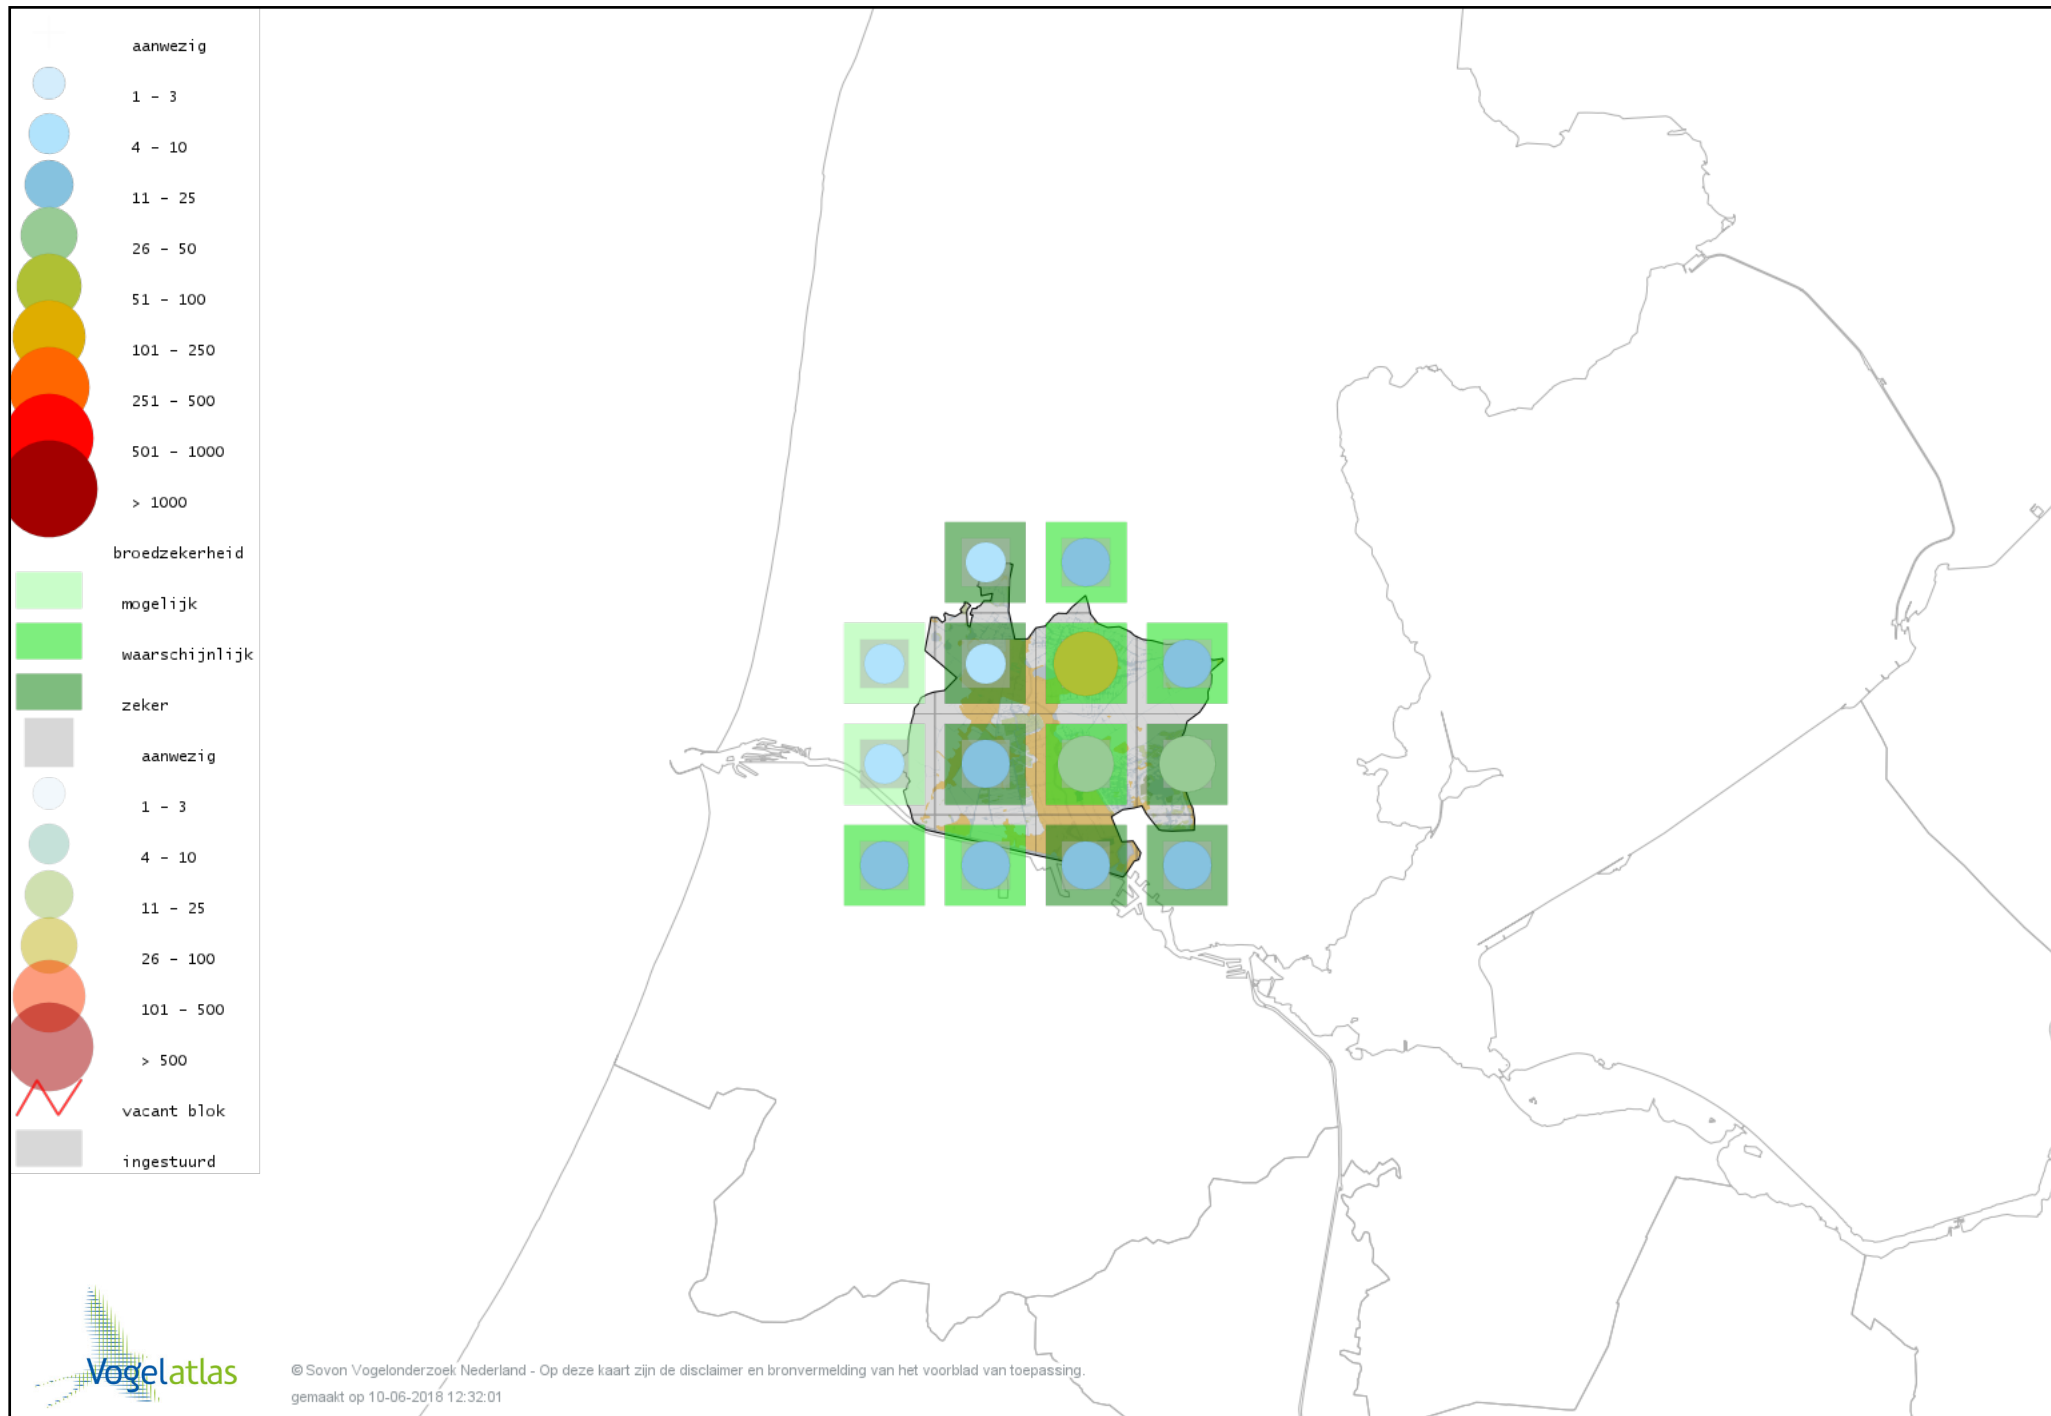

Voorlopige verspreidingskaart Smient broedseizoen

Voorlopige verspreidingskaart Slobeend broedseizoen

Voorlopige verspreidingskaart Wilde Eend broedseizoen

Voorlopige verspreidingskaart Soepeend broedseizoen

Voorlopige verspreidingskaart Zomertaling broedseizoen

Voorlopige verspreidingskaart Wintertaling broedseizoen

Voorlopige verspreidingskaart Patrijs broedseizoen

Voorlopige verspreidingskaart Kwartel broedseizoen

Voorlopige verspreidingskaart Fazant broedseizoen

Voorlopige verspreidingskaart Aalscholver broedseizoen

Voorlopige verspreidingskaart Roerdomp broedseizoen

Voorlopige verspreidingskaart Blauwe Reiger broedseizoen

Voorlopige verspreidingskaart Dodaars broedseizoen

Voorlopige verspreidingskaart Fuut broedseizoen

Voorlopige verspreidingskaart Bruine Kiekendief broedseizoen

Voorlopige verspreidingskaart Havik broedseizoen