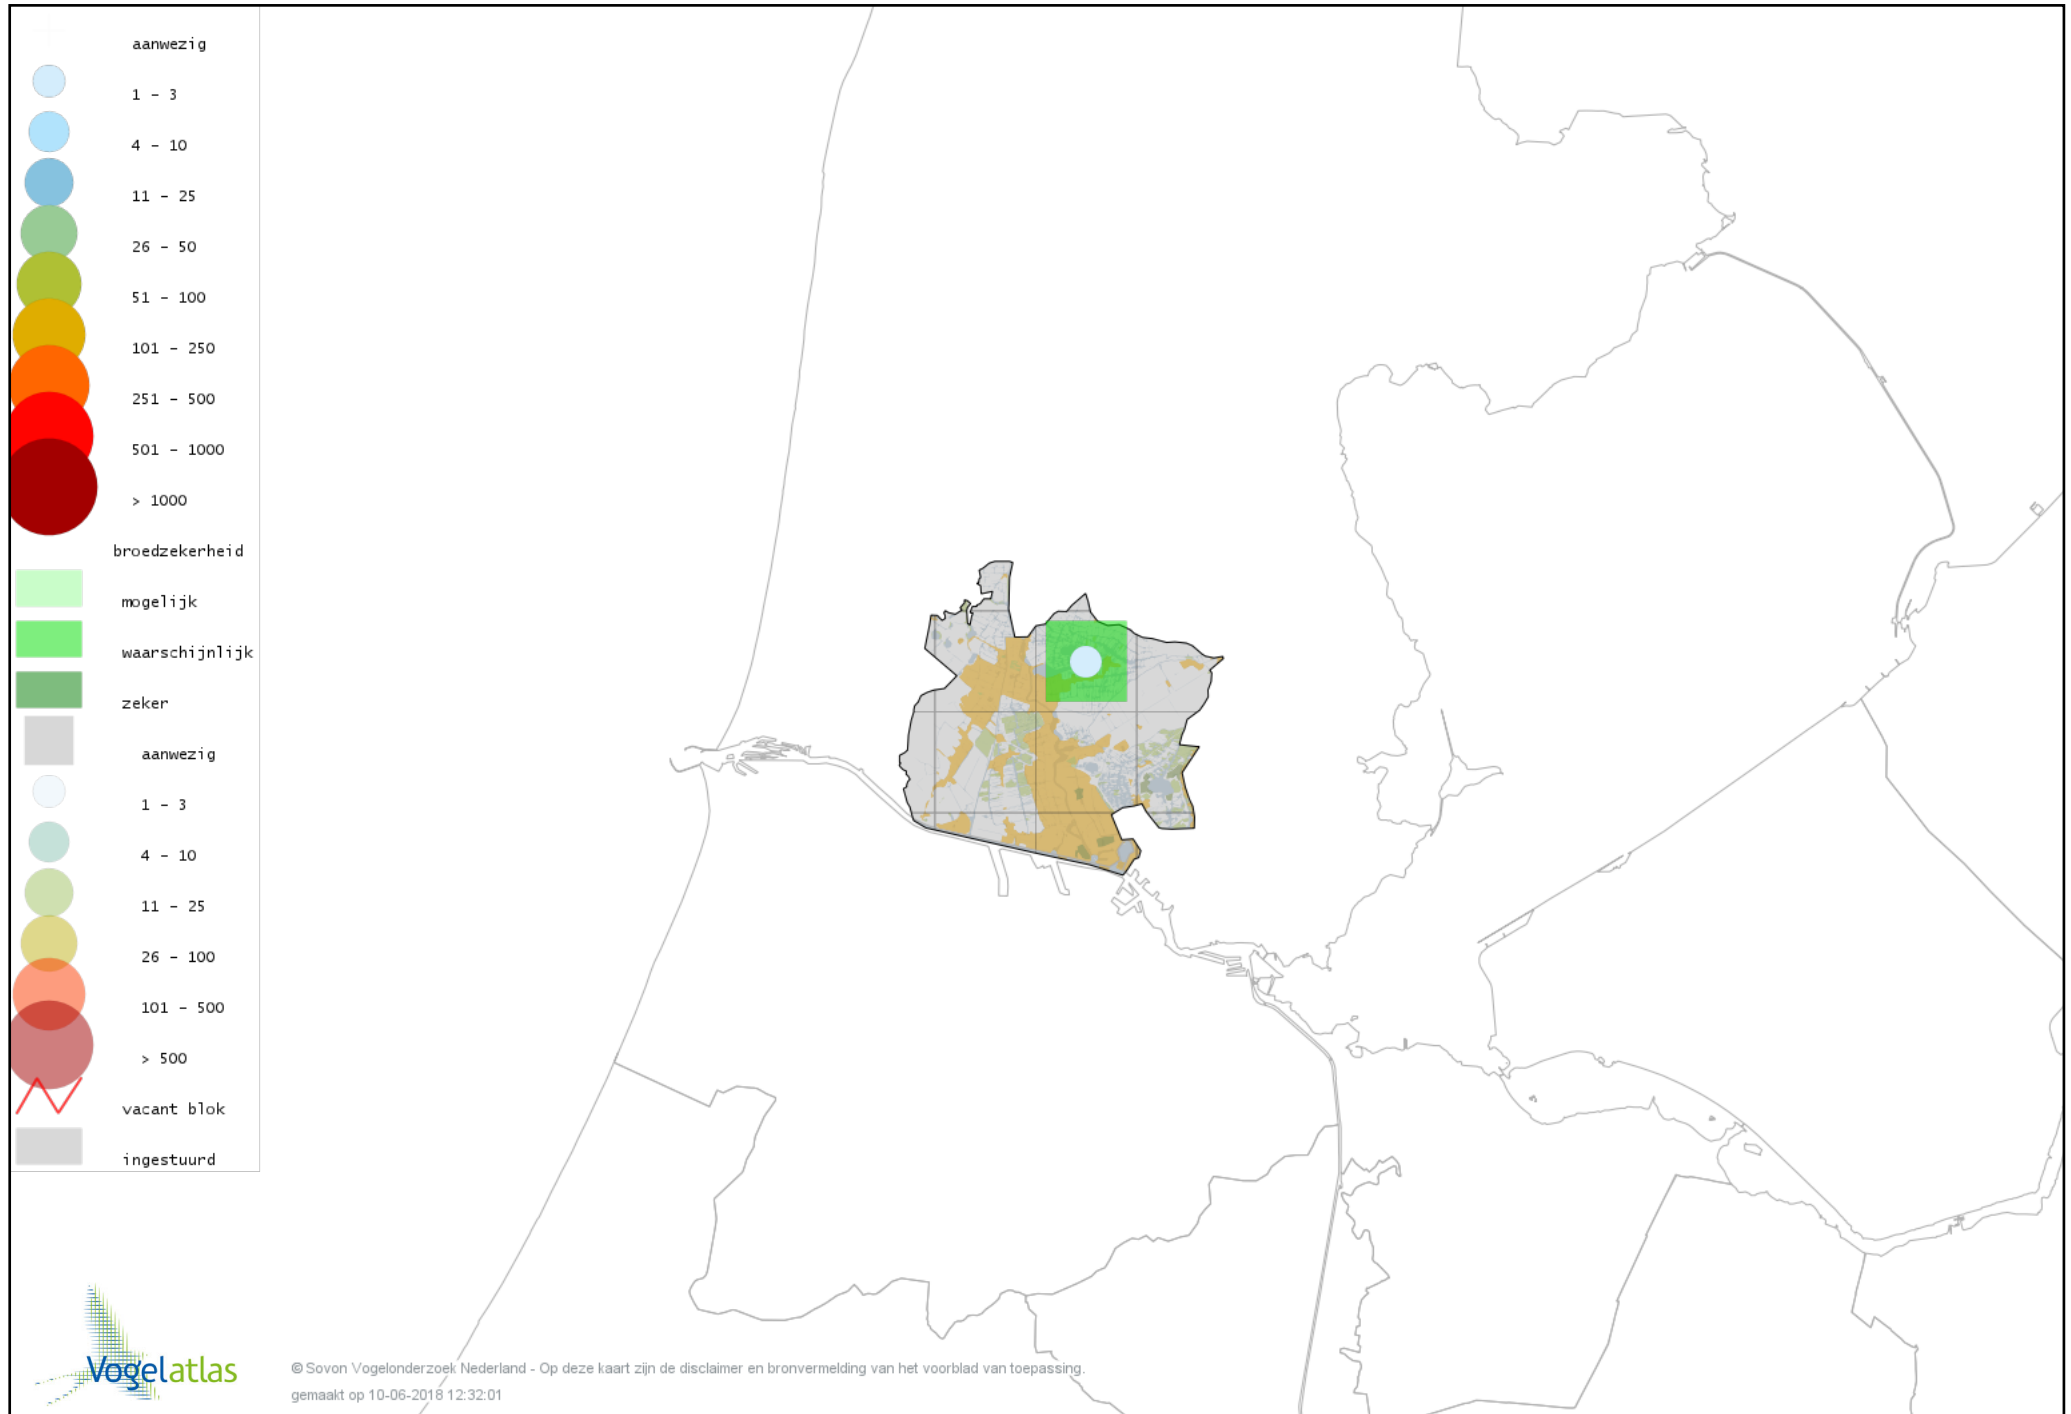

De kleurtint (blauw) is de beste referentie voor de tot nu toe waargenomen aantalsklasse.

De stipgrootte is relatief. Vergelijk daarvoor de atlasblok grootte van de legenda met die van het kaartbeeld.

Voorlopige verspreidingskaart Knobbelzwaan broedseizoen

Voorlopige verspreidingskaart Indische Gans broedseizoen

Voorlopige verspreidingskaart Sneeuwgans broedseizoen

Voorlopige verspreidingskaart Knobbelgans (Chinese) broedseizoen

Voorlopige verspreidingskaart Grauwe Gans broedseizoen

Voorlopige verspreidingskaart Soepgans broedseizoen

Voorlopige verspreidingskaart Kolgans broedseizoen

Voorlopige verspreidingskaart Kleine Canadese Gans (minima) broedseizoen

Voorlopige verspreidingskaart Grote Canadese Gans broedseizoen