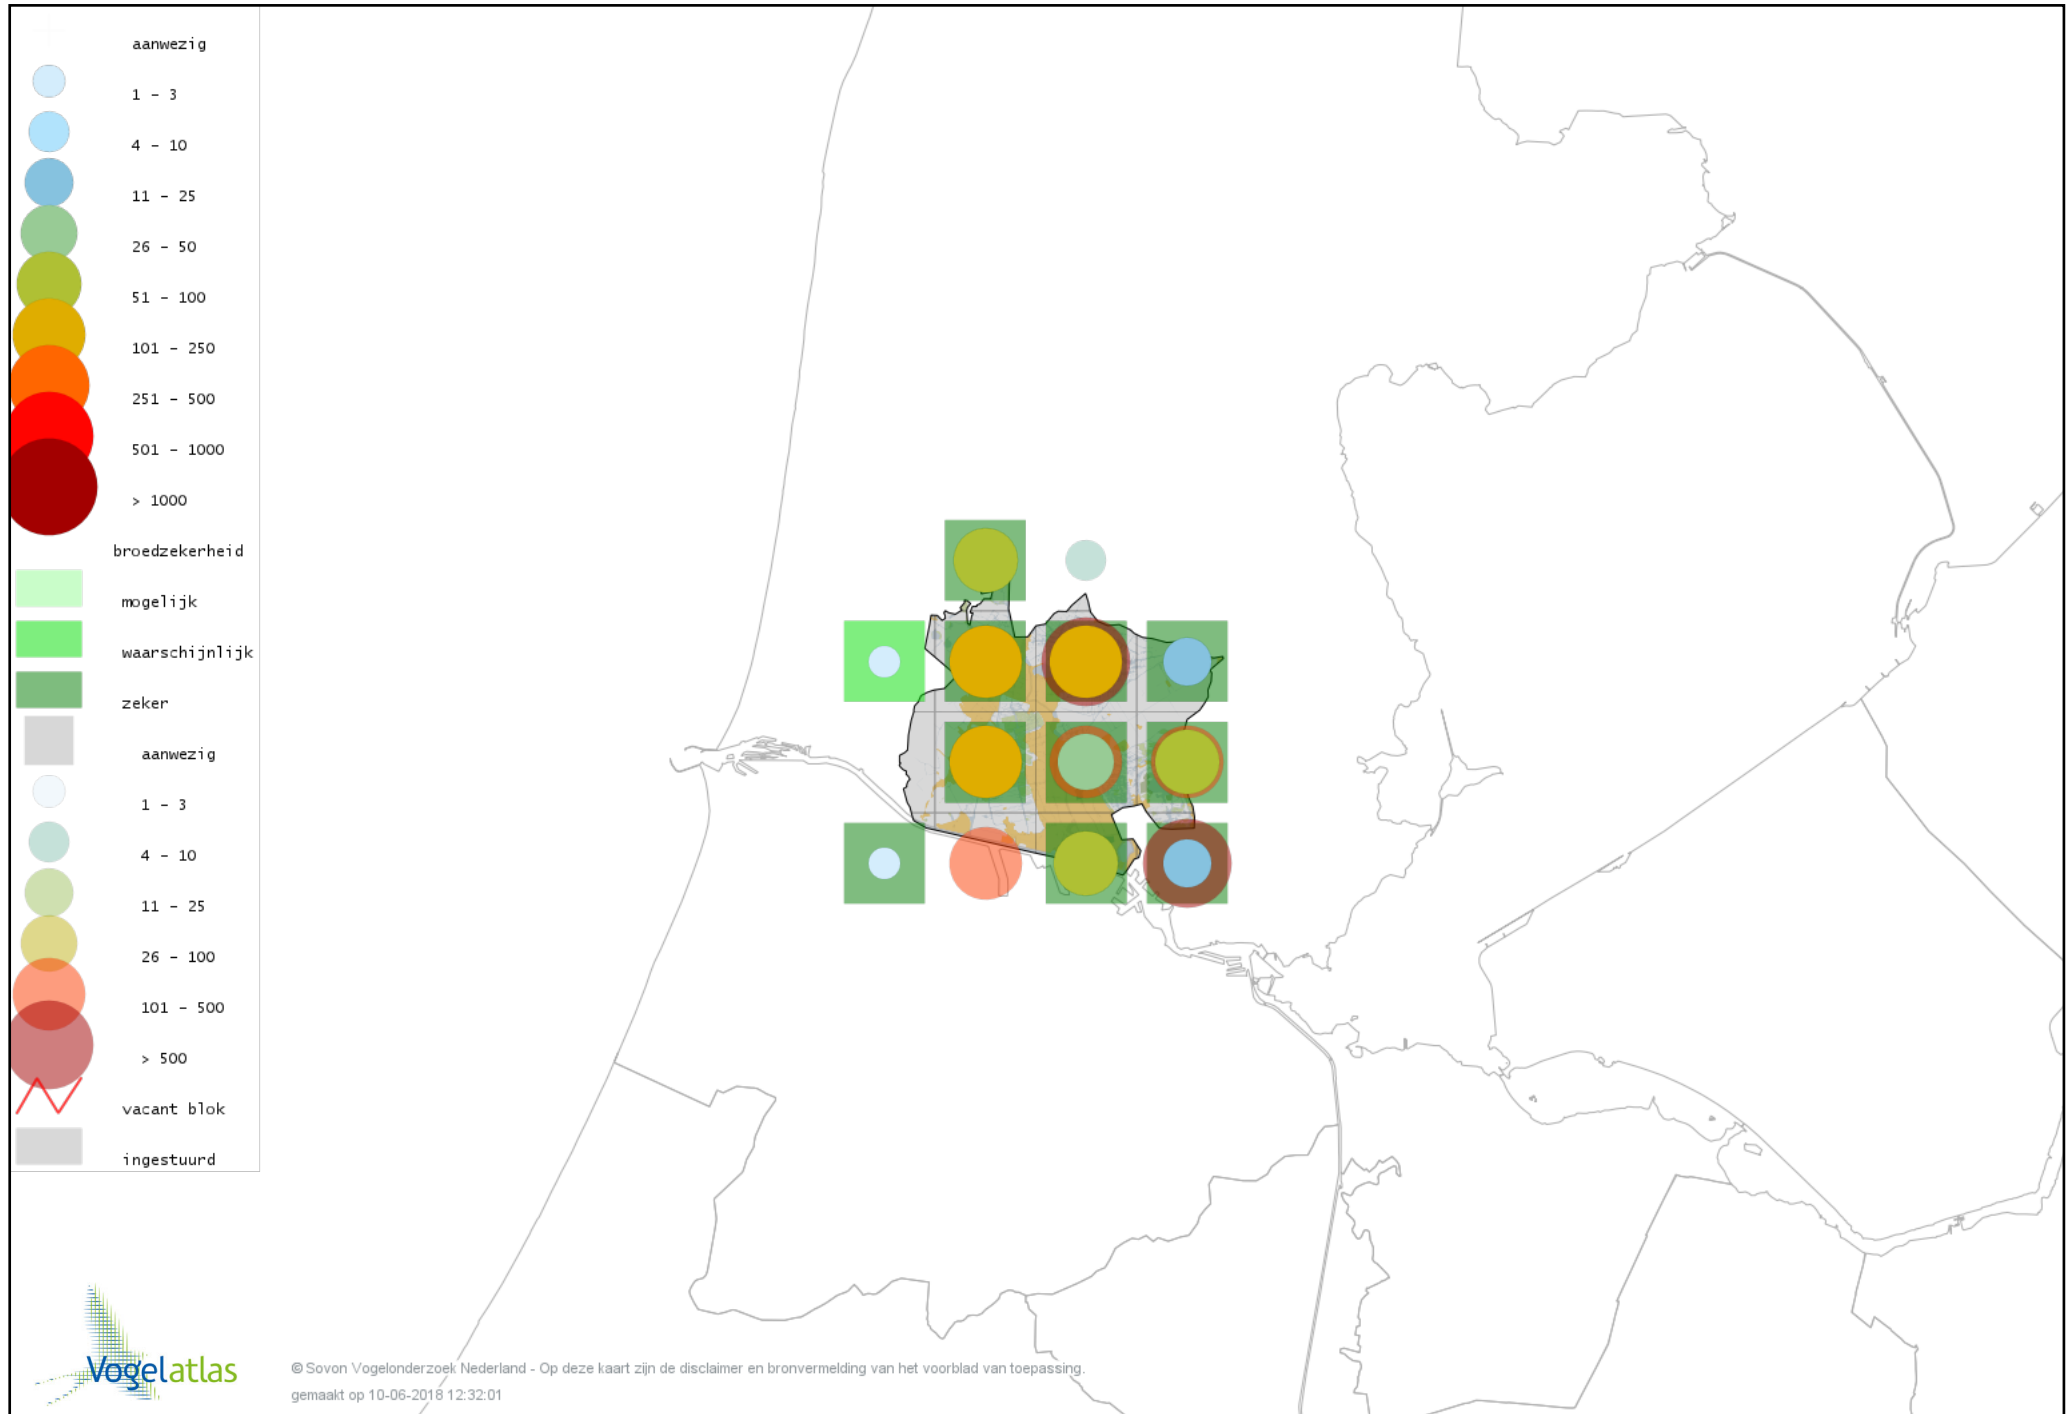

Voorlopige verspreidingskaart Waterhoen broedseizoen

Voorlopige verspreidingskaart Meerkoet broedseizoen

Voorlopige verspreidingskaart Scholekster broedseizoen

Voorlopige verspreidingskaart Kluut broedseizoen

Voorlopige verspreidingskaart Kemphaan broedseizoen

Voorlopige verspreidingskaart Watersnip broedseizoen

Voorlopige verspreidingskaart Grutto broedseizoen

Voorlopige verspreidingskaart Wulp broedseizoen

Voorlopige verspreidingskaart Tureluur broedseizoen

Voorlopige verspreidingskaart Kokmeeuw broedseizoen

Voorlopige verspreidingskaart Zwartkopmeeuw broedseizoen

Voorlopige verspreidingskaart Stormmeeuw broedseizoen

Voorlopige verspreidingskaart Kleine Mantelmeeuw broedseizoen

Voorlopige verspreidingskaart Zilvermeeuw broedseizoen

Voorlopige verspreidingskaart Visdief broedseizoen

Voorlopige verspreidingskaart Stadsduif broedseizoen

Voorlopige verspreidingskaart Holenduif broedseizoen