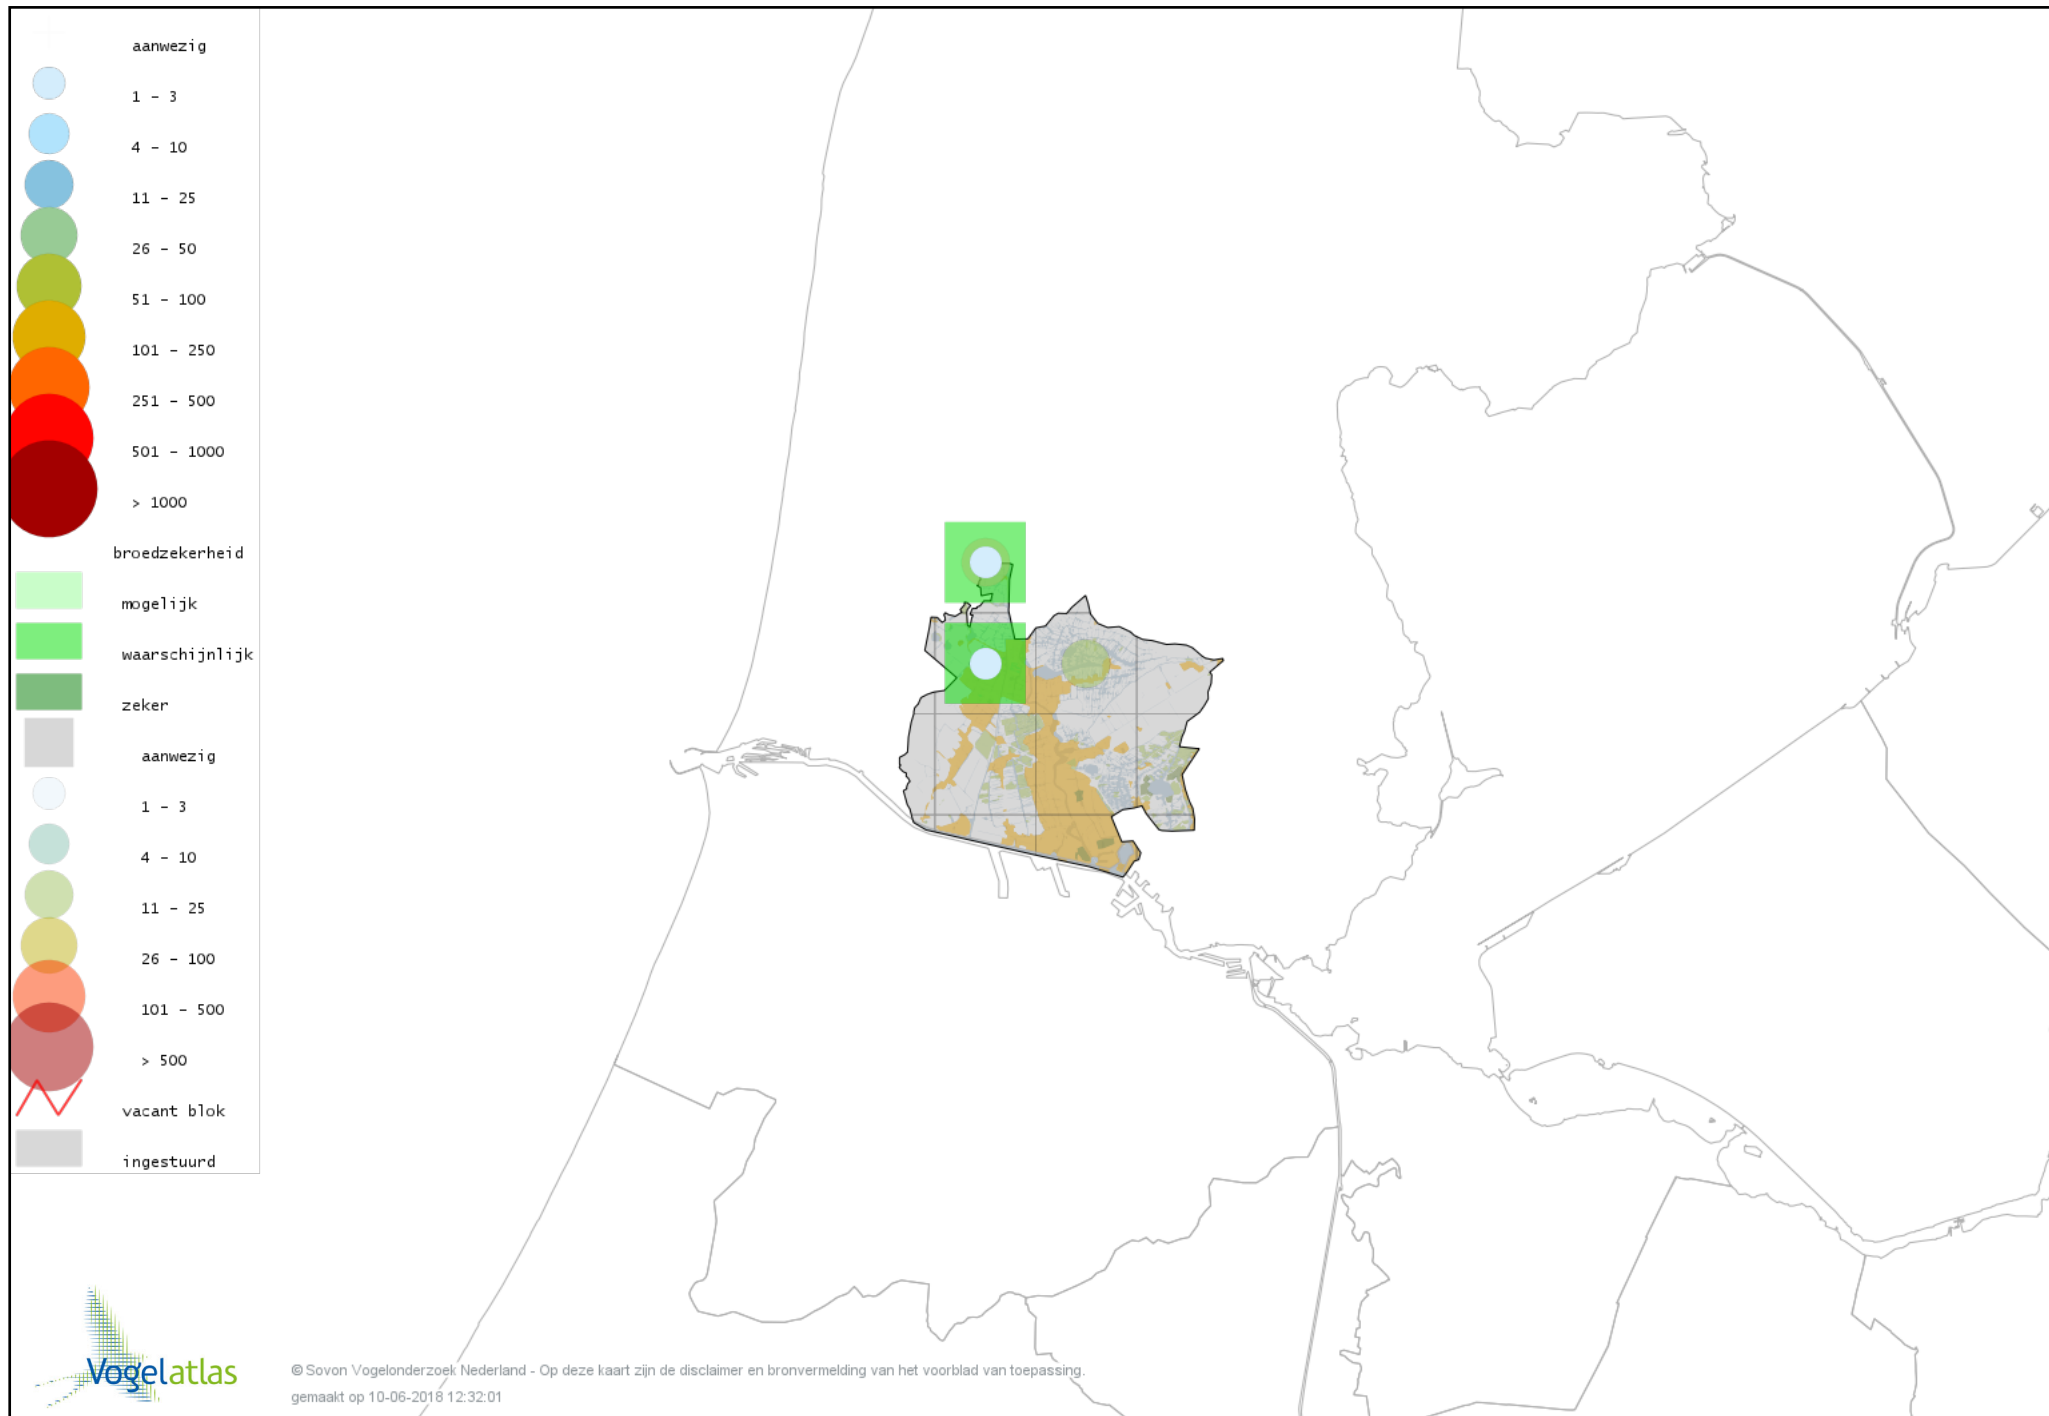

Voorlopige verspreidingskaart Slechtvalk broedseizoen

Voorlopige verspreidingskaart Waterral broedseizoen

Voorlopige verspreidingskaart Porseleinhoen broedseizoen

Voorlopige verspreidingskaart Kwartelkoning broedseizoen

Voorlopige verspreidingskaart Waterhoen broedseizoen

Voorlopige verspreidingskaart Meerkoet broedseizoen

Voorlopige verspreidingskaart Scholekster broedseizoen

Voorlopige verspreidingskaart Kluut broedseizoen

Voorlopige verspreidingskaart Kleine Plevier broedseizoen

Voorlopige verspreidingskaart Bontbekplevier broedseizoen

Voorlopige verspreidingskaart Kievit broedseizoen

© Sovon Vogelonderzoek Nederland - Op deze kaart zijn de disclaimer en bronvermelding van het voorblad van toepassing.
gemaakt op 10-06-2018 12:32:01

Voorlopige verspreidingskaart Kemphaan broedseizoen

Voorlopige verspreidingskaart Watersnip broedseizoen

Voorlopige verspreidingskaart Grutto broedseizoen

Voorlopige verspreidingskaart Wulp broedseizoen

Voorlopige verspreidingskaart Tureluur broedseizoen