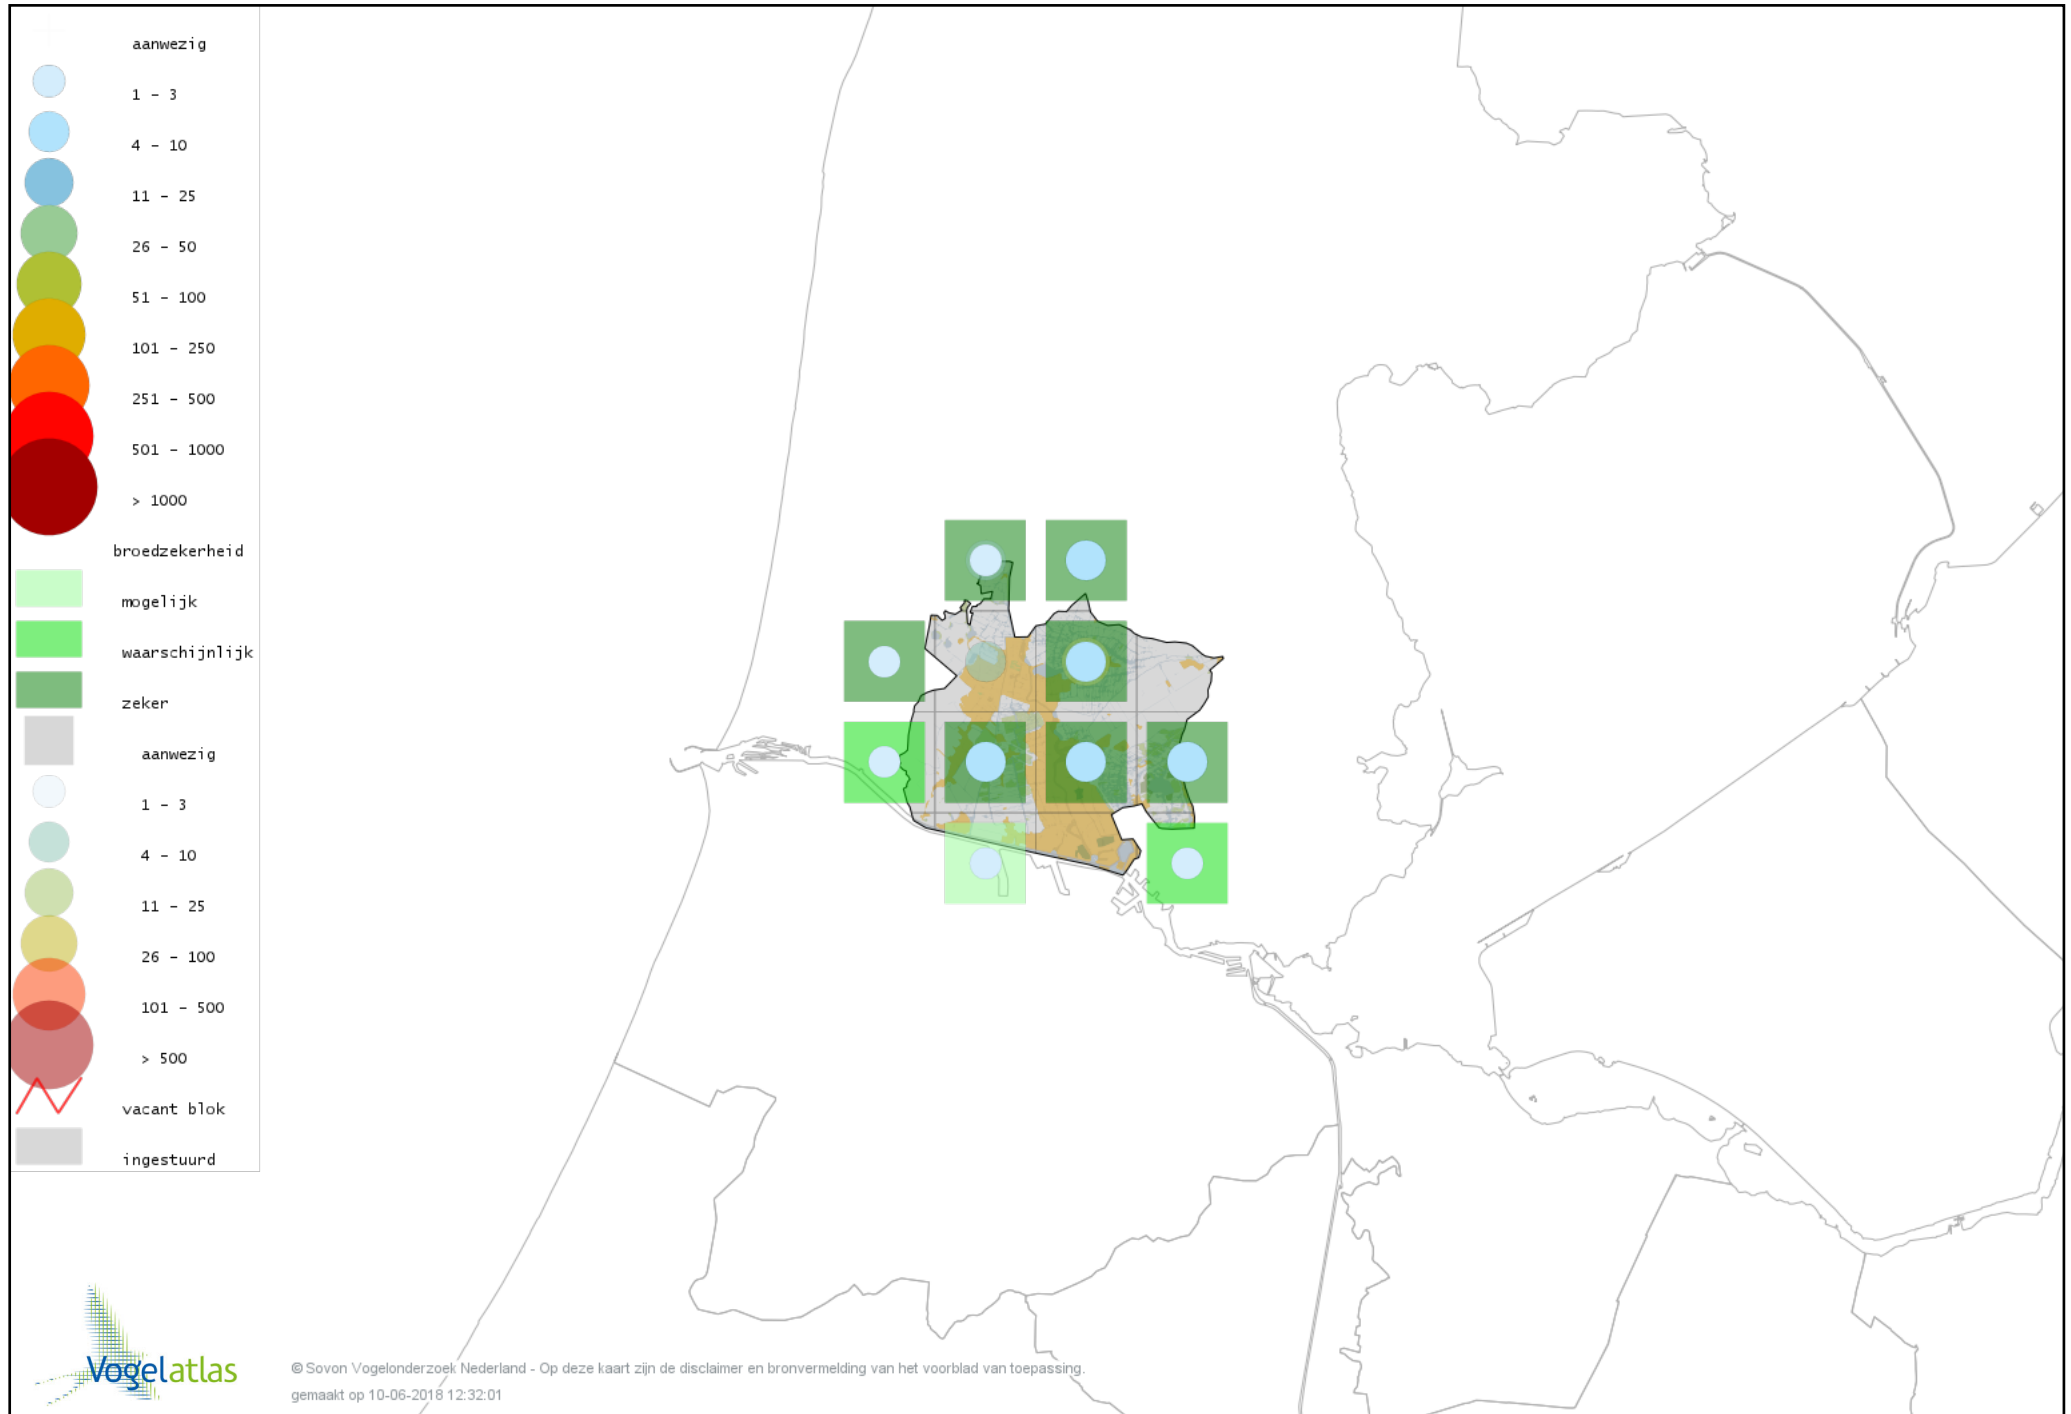

Voorlopige verspreidingskaart Zomertaling broedseizoen

Voorlopige verspreidingskaart Wintertaling broedseizoen

Voorlopige verspreidingskaart Patrijs broedseizoen

Voorlopige verspreidingskaart Kwartel broedseizoen

Voorlopige verspreidingskaart Fazant broedseizoen

Voorlopige verspreidingskaart Aalscholver broedseizoen

Voorlopige verspreidingskaart Roerdomp broedseizoen

Voorlopige verspreidingskaart Blauwe Reiger broedseizoen

Voorlopige verspreidingskaart Dodaars broedseizoen

Voorlopige verspreidingskaart Fuut broedseizoen

Voorlopige verspreidingskaart Bruine Kiekendief broedseizoen

Voorlopige verspreidingskaart Havik broedseizoen

Voorlopige verspreidingskaart Sperwer broedseizoen

Voorlopige verspreidingskaart Buizerd broedseizoen

Voorlopige verspreidingskaart Torenvalk broedseizoen

Voorlopige verspreidingskaart Boomvalk broedseizoen