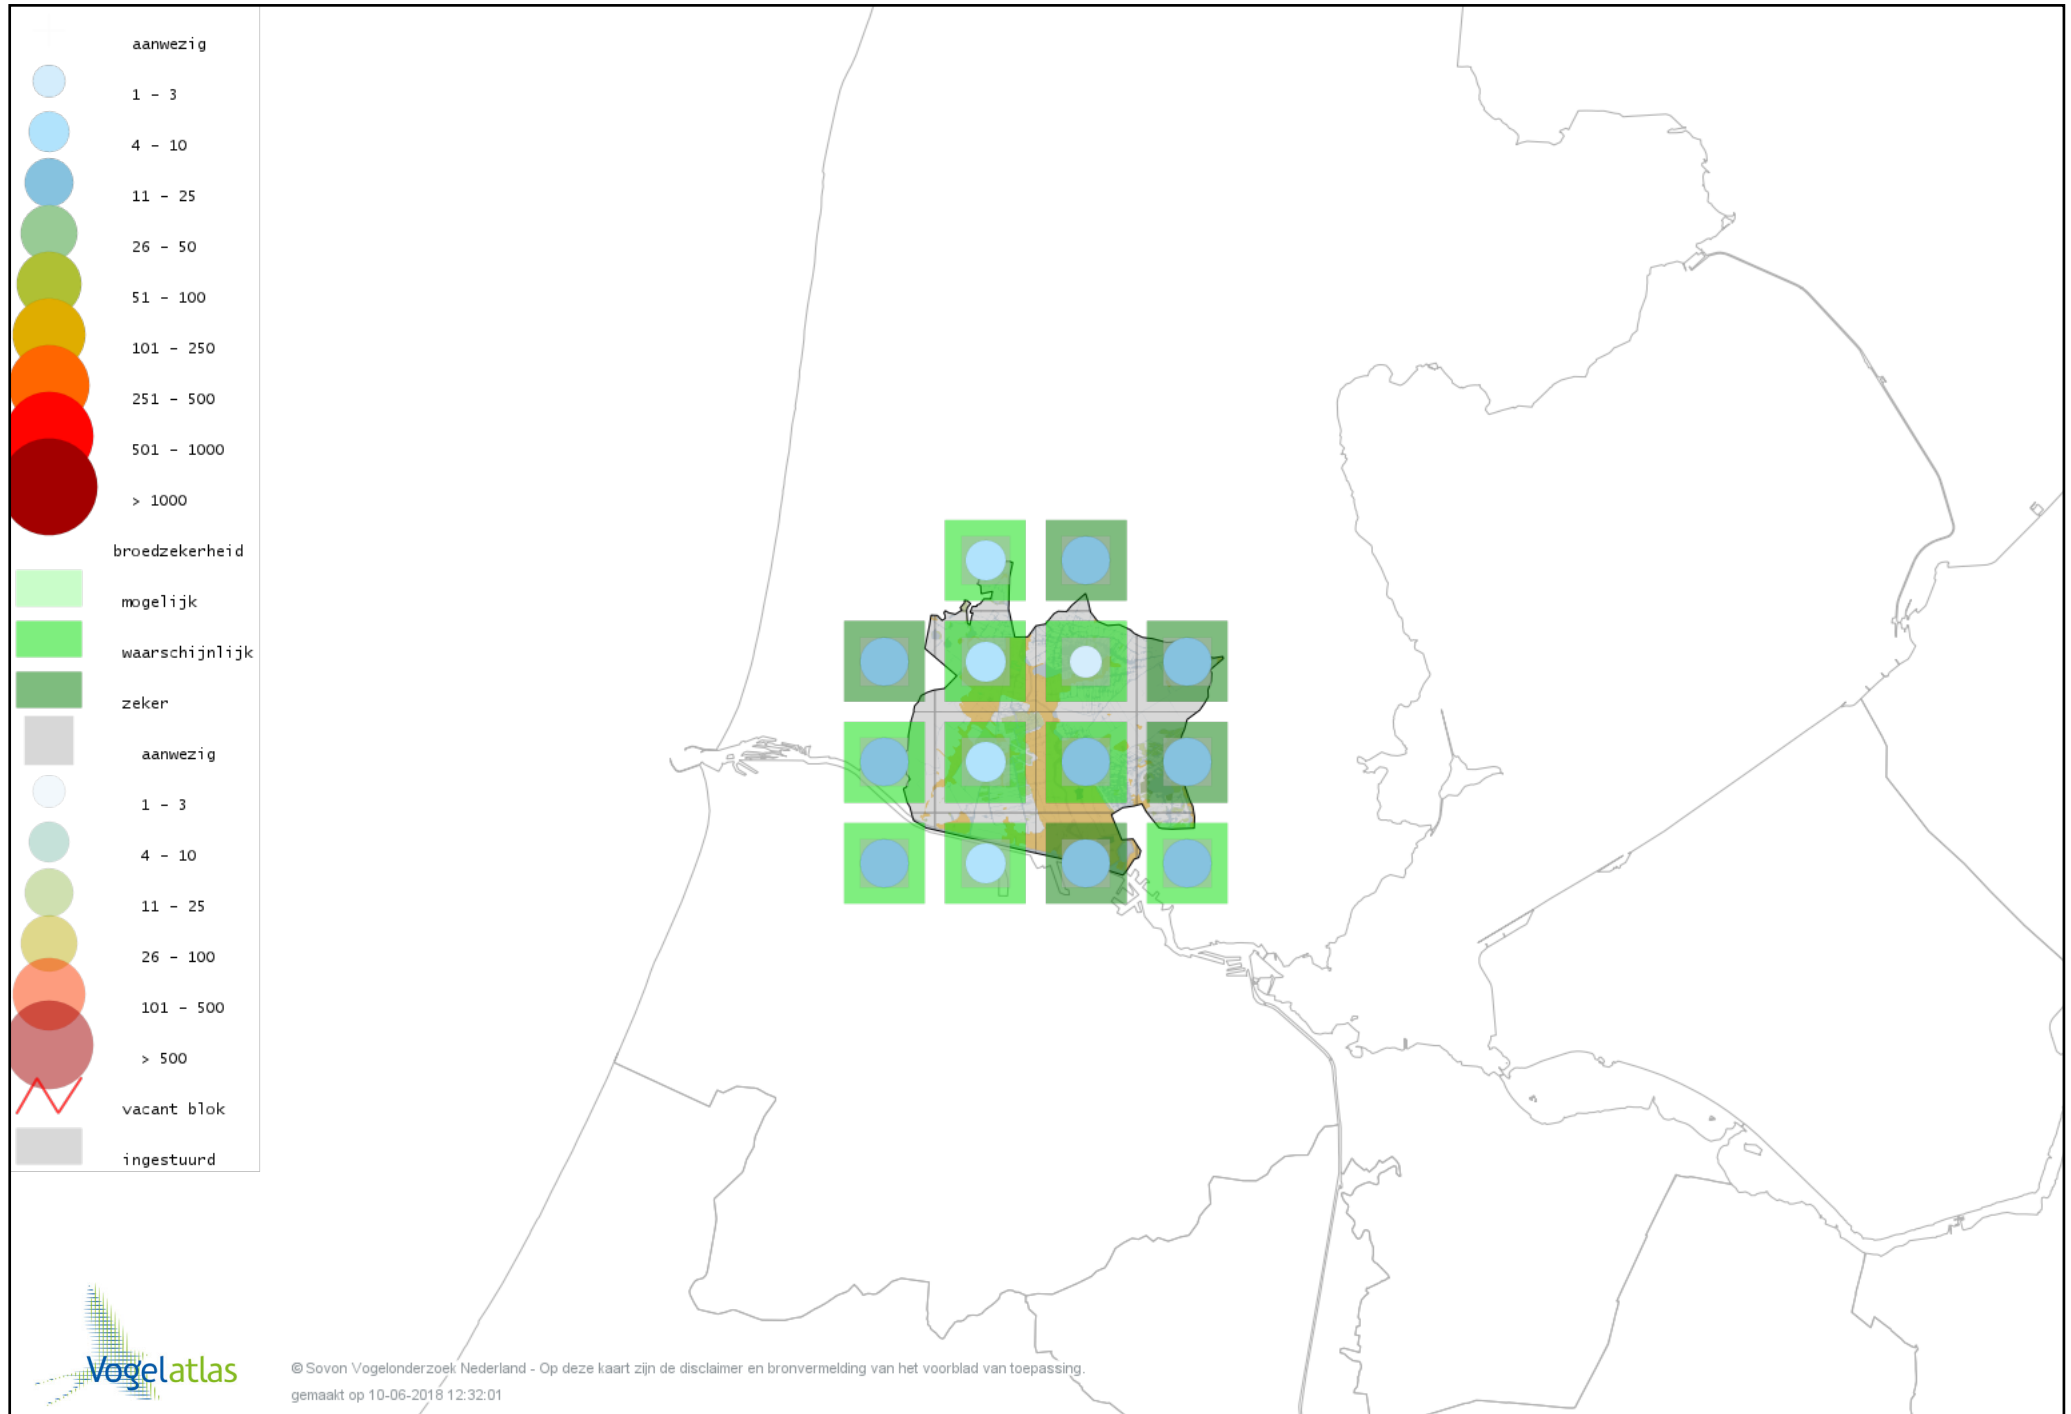

Voorlopige verspreidingskaart Gierzwaluw broedseizoen

Voorlopige verspreidingskaart IJsvogel broedseizoen

Voorlopige verspreidingskaart Groene Specht broedseizoen

Voorlopige verspreidingskaart Grote Bonte Specht broedseizoen

Voorlopige verspreidingskaart Ekster broedseizoen

Voorlopige verspreidingskaart Gaai broedseizoen

Voorlopige verspreidingskaart Kauw broedseizoen

Voorlopige verspreidingskaart Roek broedseizoen

Voorlopige verspreidingskaart Zwarte Kraai broedseizoen