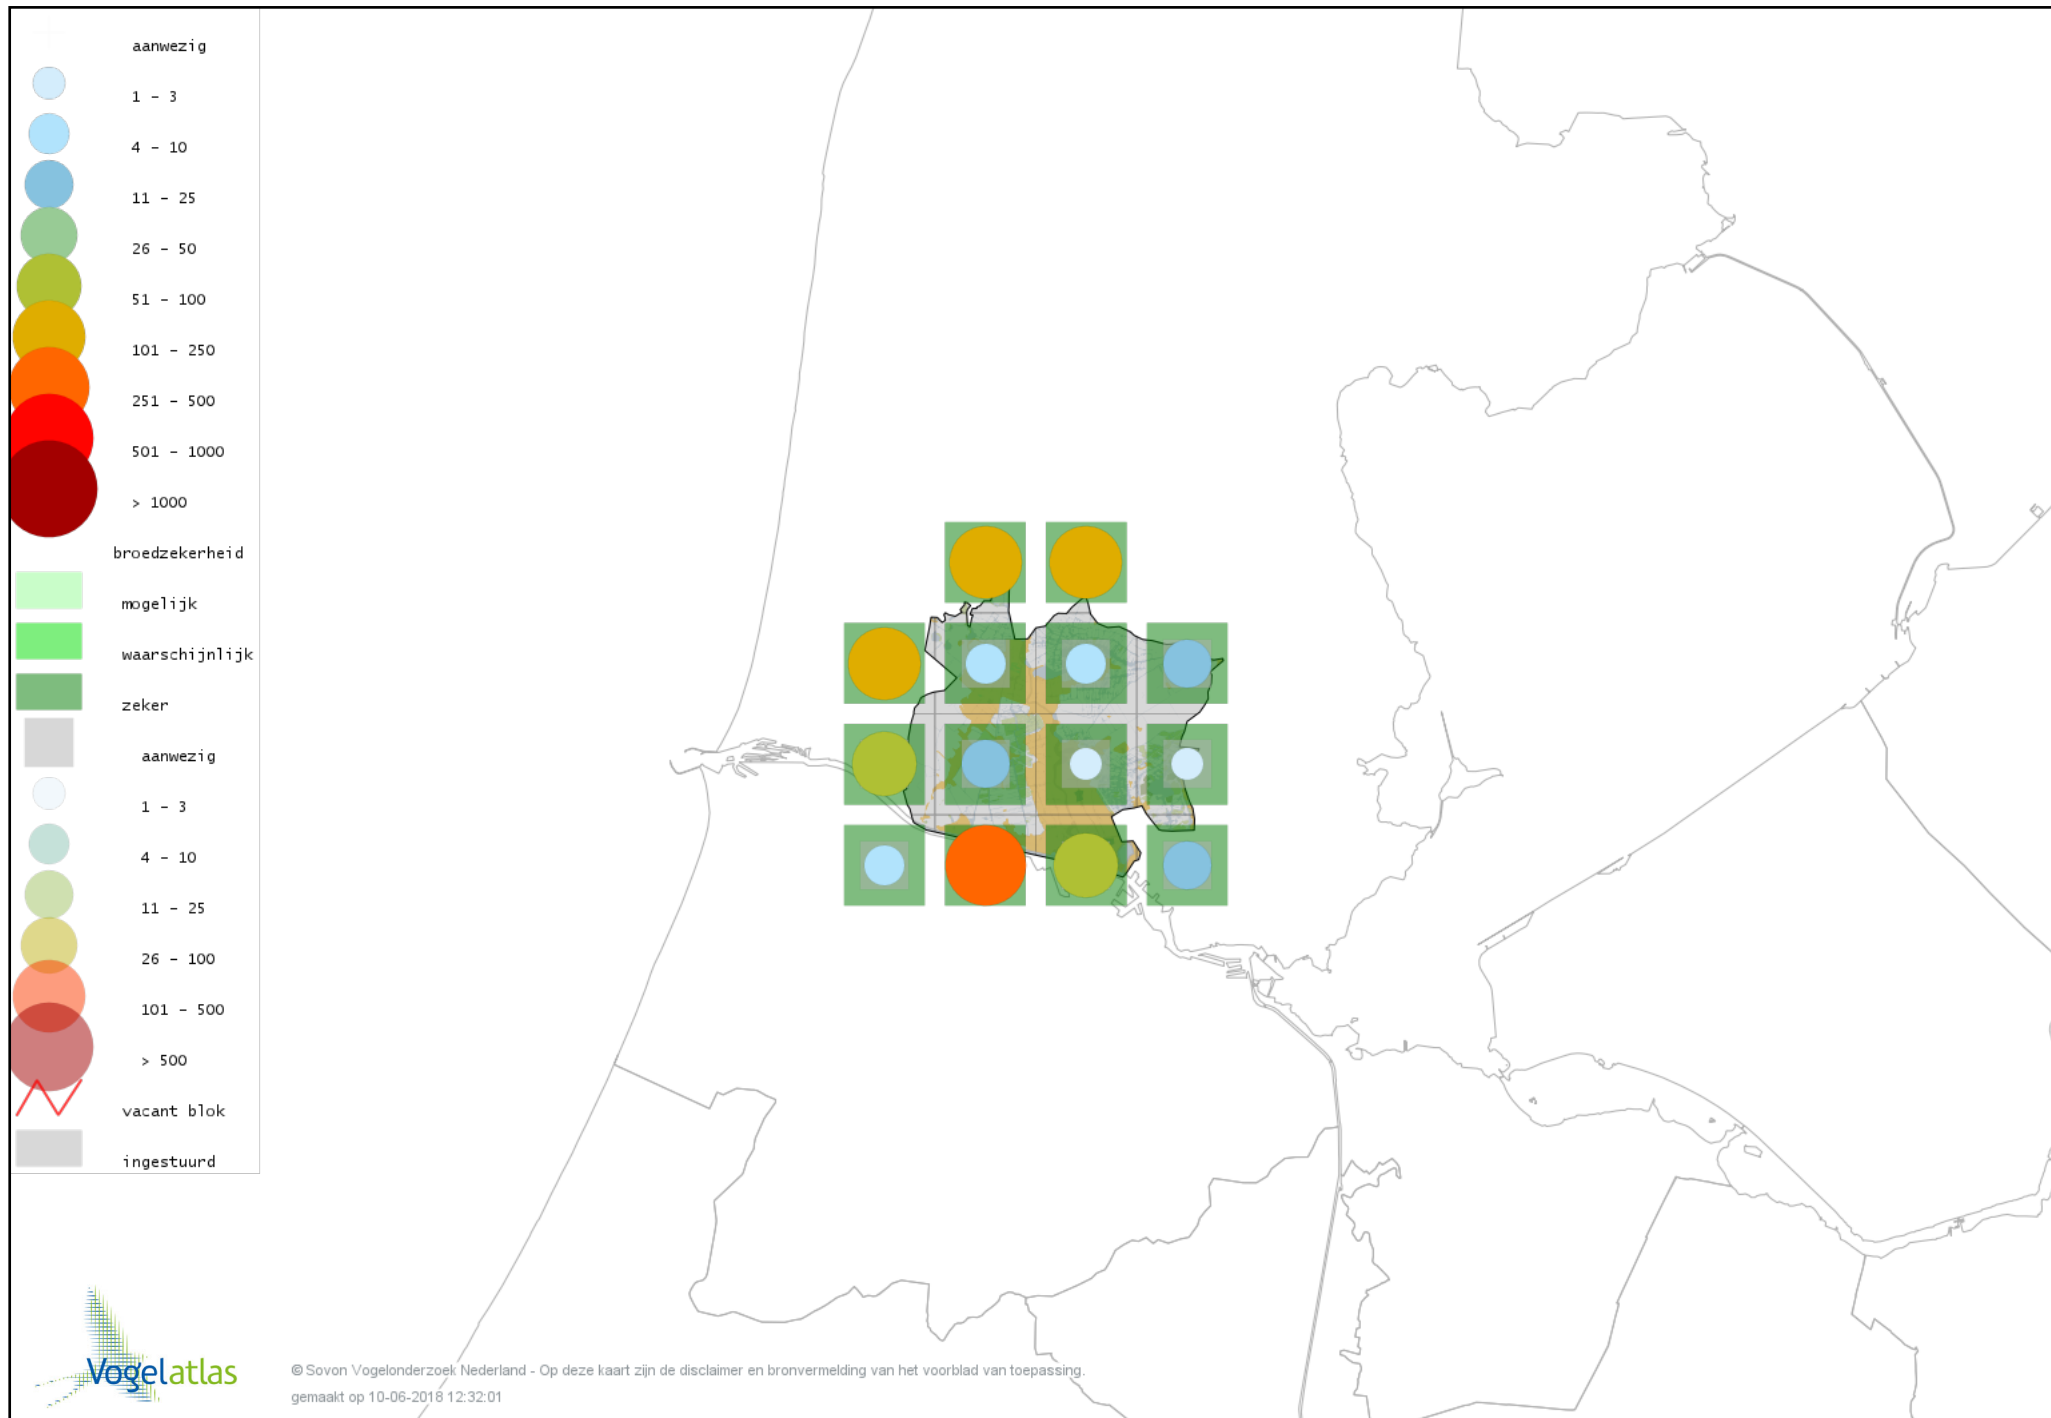

Voorlopige verspreidingskaart Bosrietzanger broedseizoen

Voorlopige verspreidingskaart Kleine Karekiet broedseizoen

Voorlopige verspreidingskaart Rietzanger broedseizoen

Voorlopige verspreidingskaart Grote Karekiet broedseizoen

Voorlopige verspreidingskaart Boomklever broedseizoen

Voorlopige verspreidingskaart Boomkruiper broedseizoen

Voorlopige verspreidingskaart Winterkoning broedseizoen

Voorlopige verspreidingskaart Spreeuw broedseizoen

Voorlopige verspreidingskaart Merel broedseizoen

Voorlopige verspreidingskaart Zanglijster broedseizoen

Voorlopige verspreidingskaart Grote Lijster broedseizoen

Voorlopige verspreidingskaart Grauwe Vliegenvanger broedseizoen