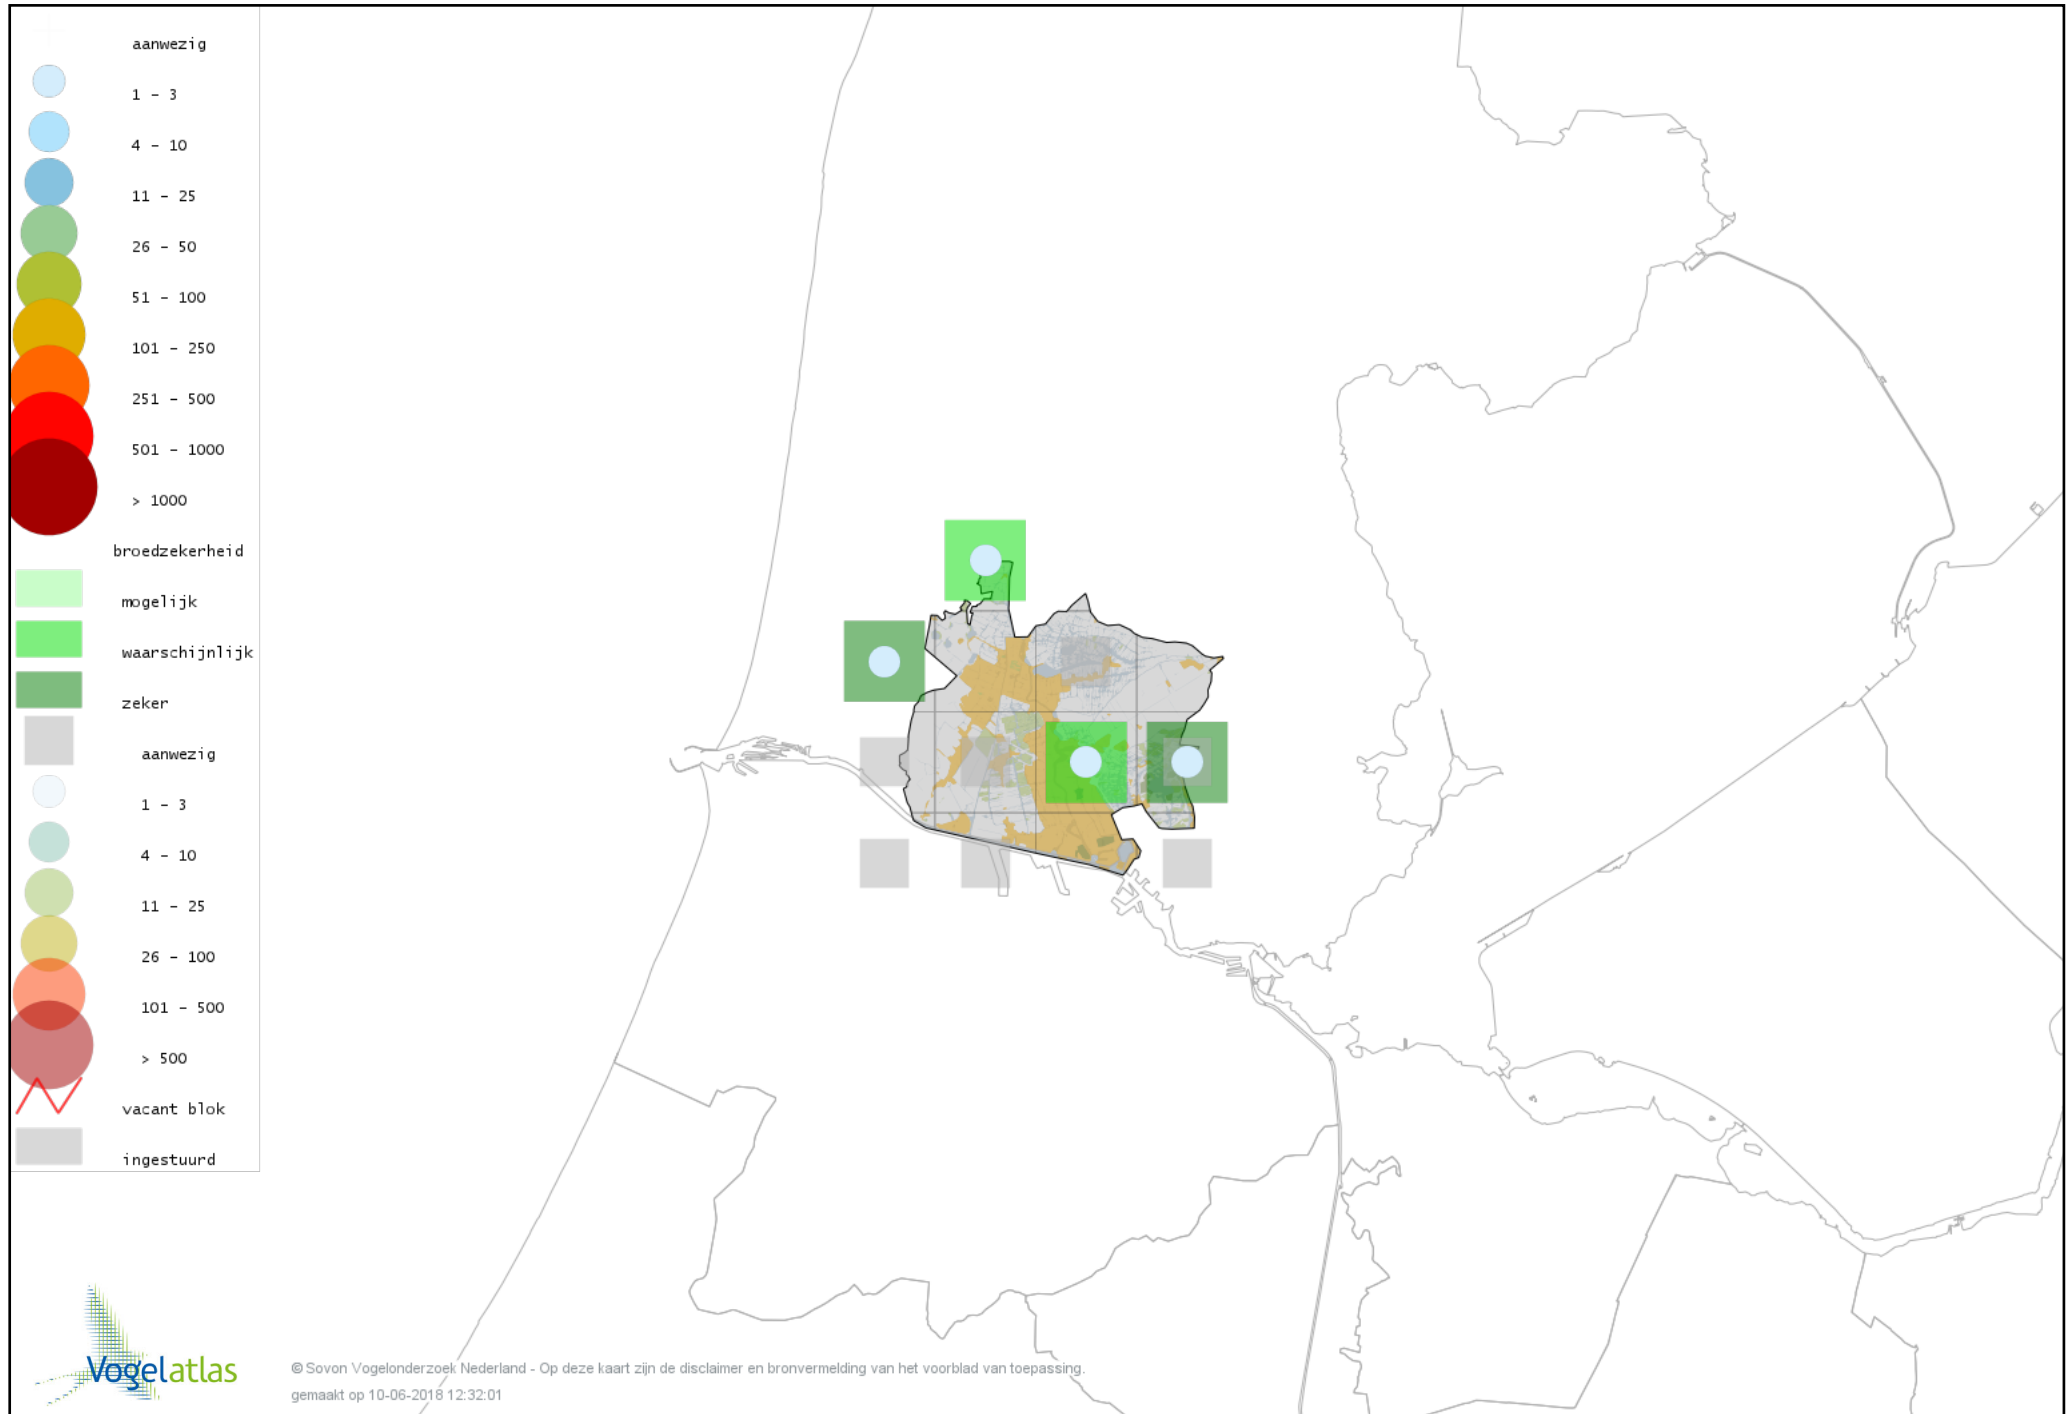

Voorlopige verspreidingskaart Boomklever broedseizoen

Voorlopige verspreidingskaart Boomkruiper broedseizoen

Voorlopige verspreidingskaart Winterkoning broedseizoen

Voorlopige verspreidingskaart Spreeuw broedseizoen

Voorlopige verspreidingskaart Merel broedseizoen

Voorlopige verspreidingskaart Zanglijster broedseizoen

Voorlopige verspreidingskaart Grote Lijster broedseizoen

Voorlopige verspreidingskaart Grauwe Vliegenvanger broedseizoen

Voorlopige verspreidingskaart Roodborst broedseizoen

Voorlopige verspreidingskaart Nachtegaal broedseizoen

Voorlopige verspreidingskaart Blauwborst broedseizoen

Voorlopige verspreidingskaart Zwarte Roodstaart broedseizoen