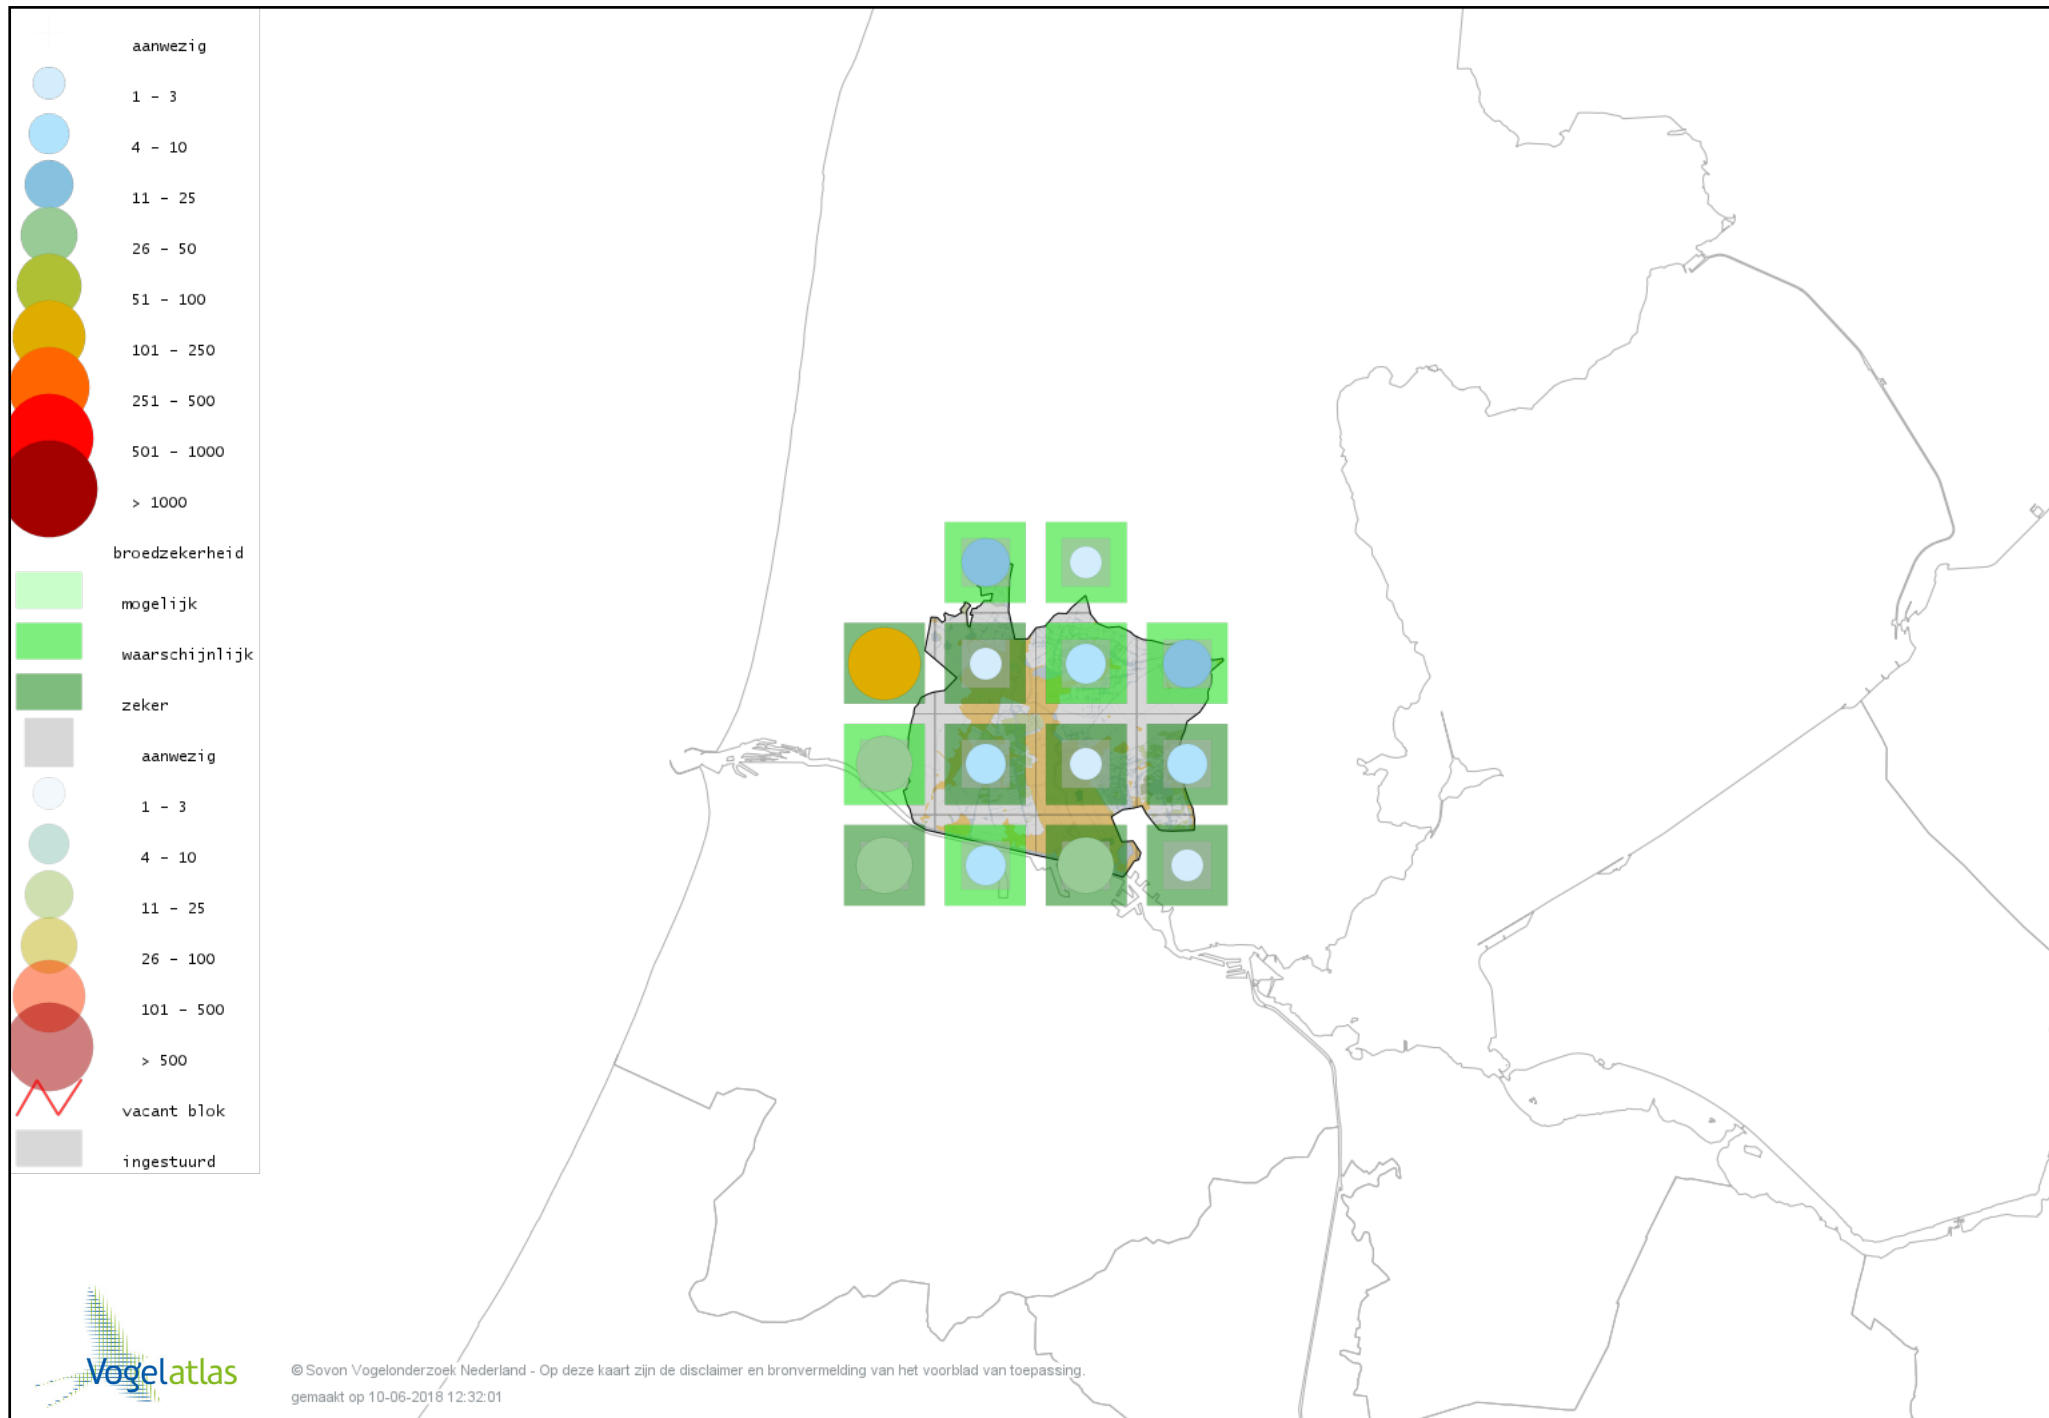

Voorlopige verspreidingskaart Zwartkop broedseizoen

Voorlopige verspreidingskaart Sprinkhaanzanger broedseizoen

Voorlopige verspreidingskaart Snor broedseizoen

Voorlopige verspreidingskaart Spotvogel broedseizoen

Voorlopige verspreidingskaart Bosrietzanger broedseizoen

Voorlopige verspreidingskaart Kleine Karekiet broedseizoen

Voorlopige verspreidingskaart Rietzanger broedseizoen

Voorlopige verspreidingskaart Grote Karekiet broedseizoen

Voorlopige verspreidingskaart Boomklever broedseizoen

Voorlopige verspreidingskaart Boomkruiper broedseizoen

Voorlopige verspreidingskaart Winterkoning broedseizoen

Voorlopige verspreidingskaart Spreeuw broedseizoen

Voorlopige verspreidingskaart Merel broedseizoen

Voorlopige verspreidingskaart Zanglijster broedseizoen

Voorlopige verspreidingskaart Grote Lijster broedseizoen

Voorlopige verspreidingskaart Grauwe Vliegenvanger broedseizoen