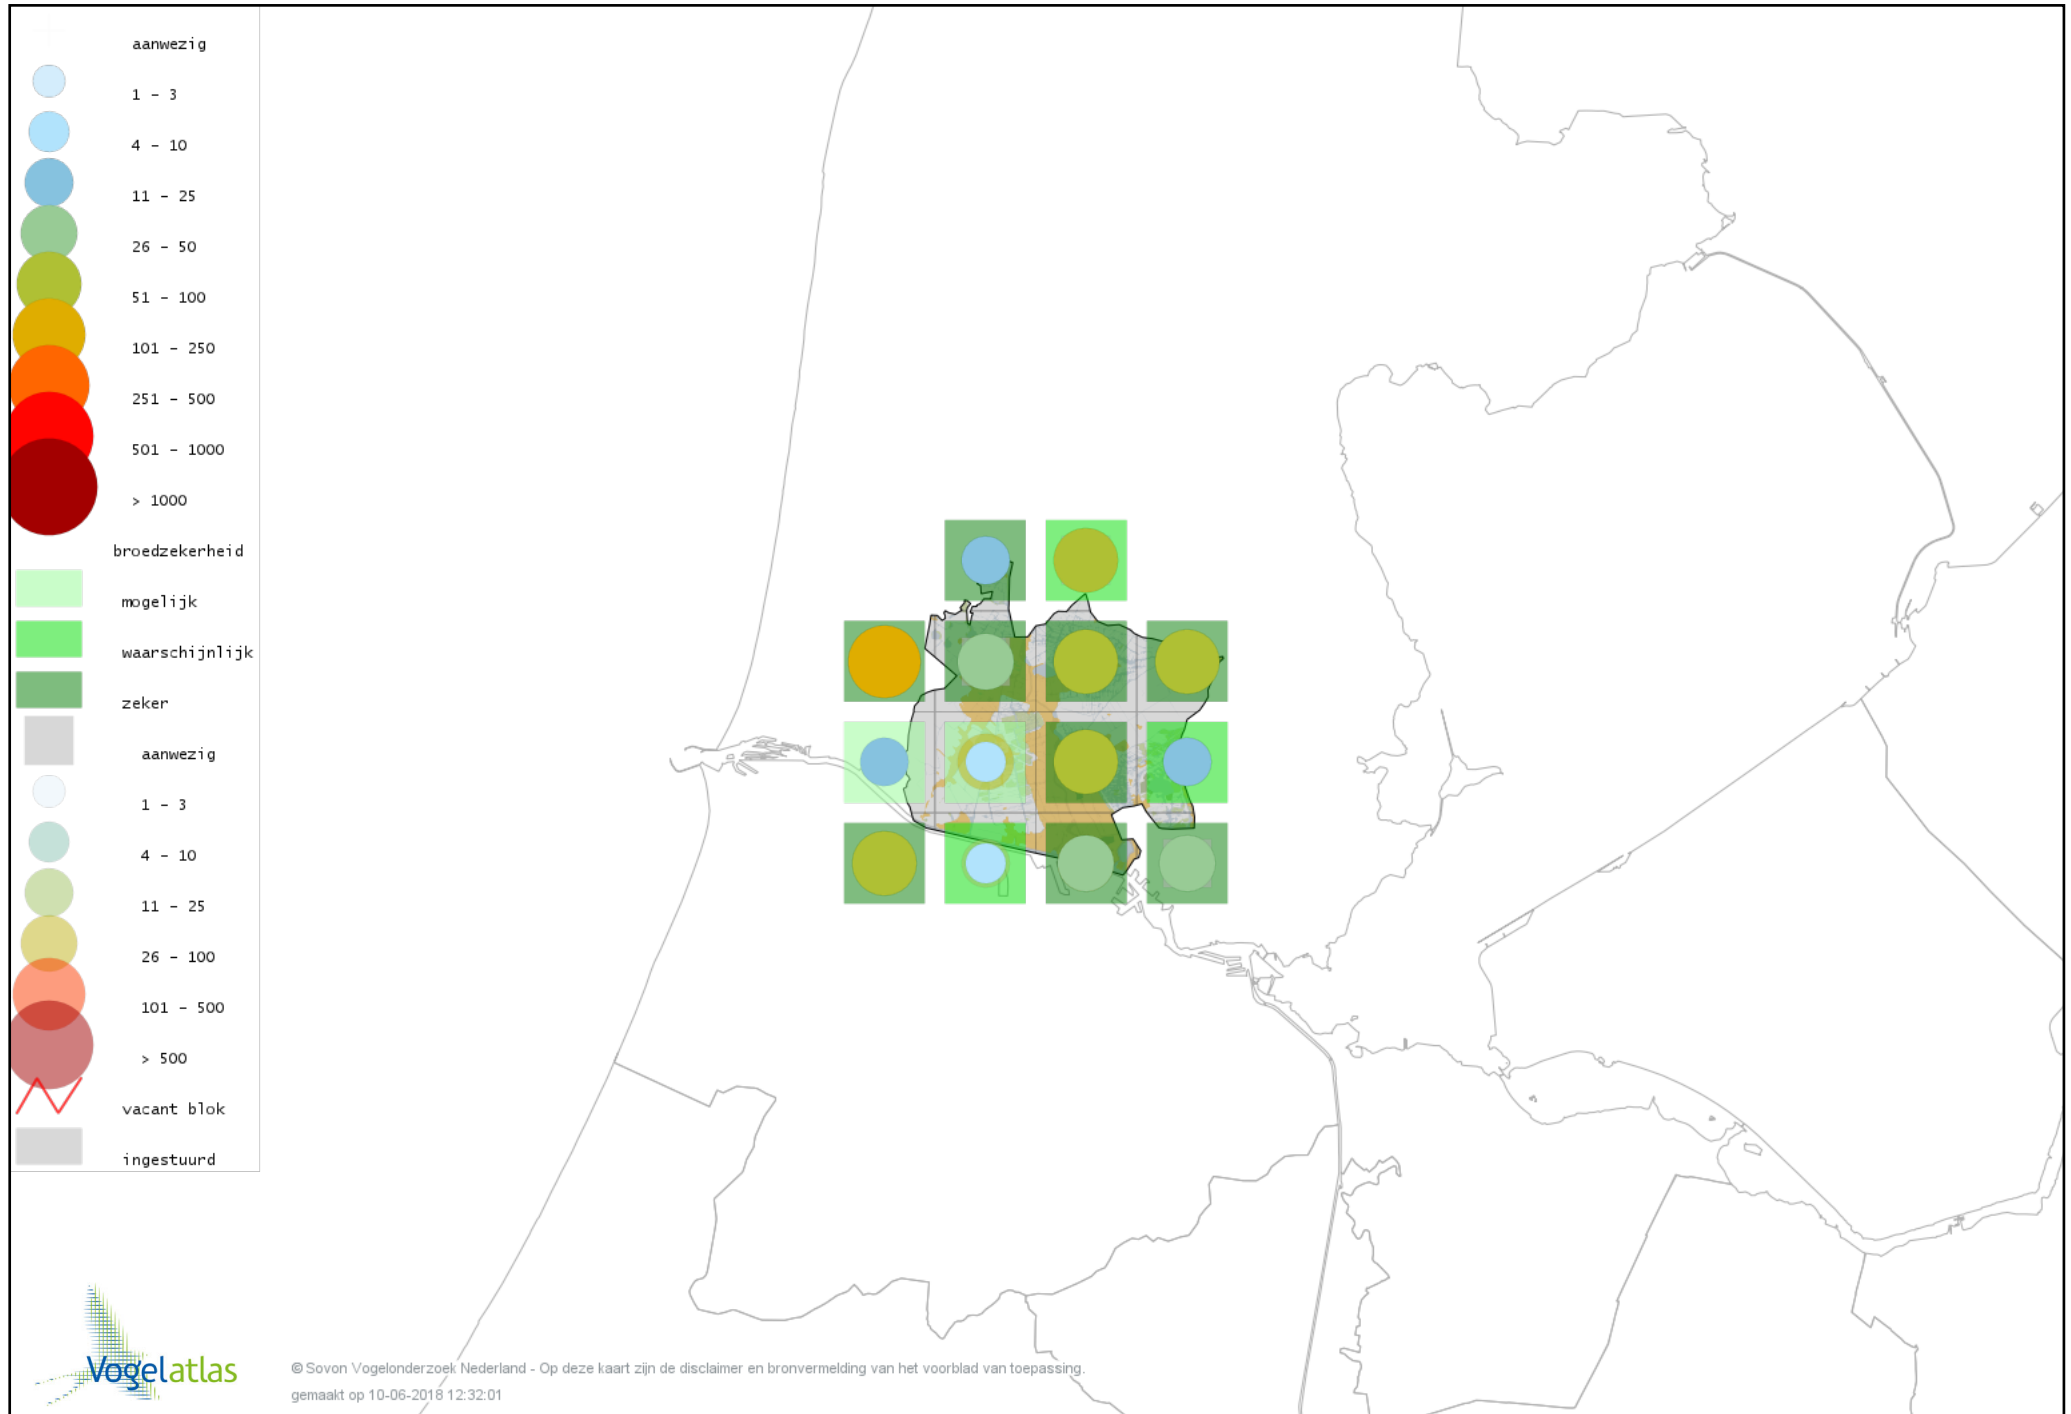

Voorlopige verspreidingskaart Houtduif broedseizoen

Voorlopige verspreidingskaart Turkse Tortel broedseizoen

Voorlopige verspreidingskaart Halsbandparkiet broedseizoen

Voorlopige verspreidingskaart Koekoek broedseizoen

Voorlopige verspreidingskaart Kerkuil broedseizoen

Voorlopige verspreidingskaart Steenuil broedseizoen

Voorlopige verspreidingskaart Bosuil broedseizoen

Voorlopige verspreidingskaart Ransuil broedseizoen

Voorlopige verspreidingskaart Gierzwaluw broedseizoen

Voorlopige verspreidingskaart IJsvogel broedseizoen

Voorlopige verspreidingskaart Groene Specht broedseizoen

Voorlopige verspreidingskaart Grote Bonte Specht broedseizoen

Voorlopige verspreidingskaart Ekster broedseizoen

Voorlopige verspreidingskaart Gaai broedseizoen

Voorlopige verspreidingskaart Kauw broedseizoen

Voorlopige verspreidingskaart Roek broedseizoen

Voorlopige verspreidingskaart Zwarte Kraai broedseizoen