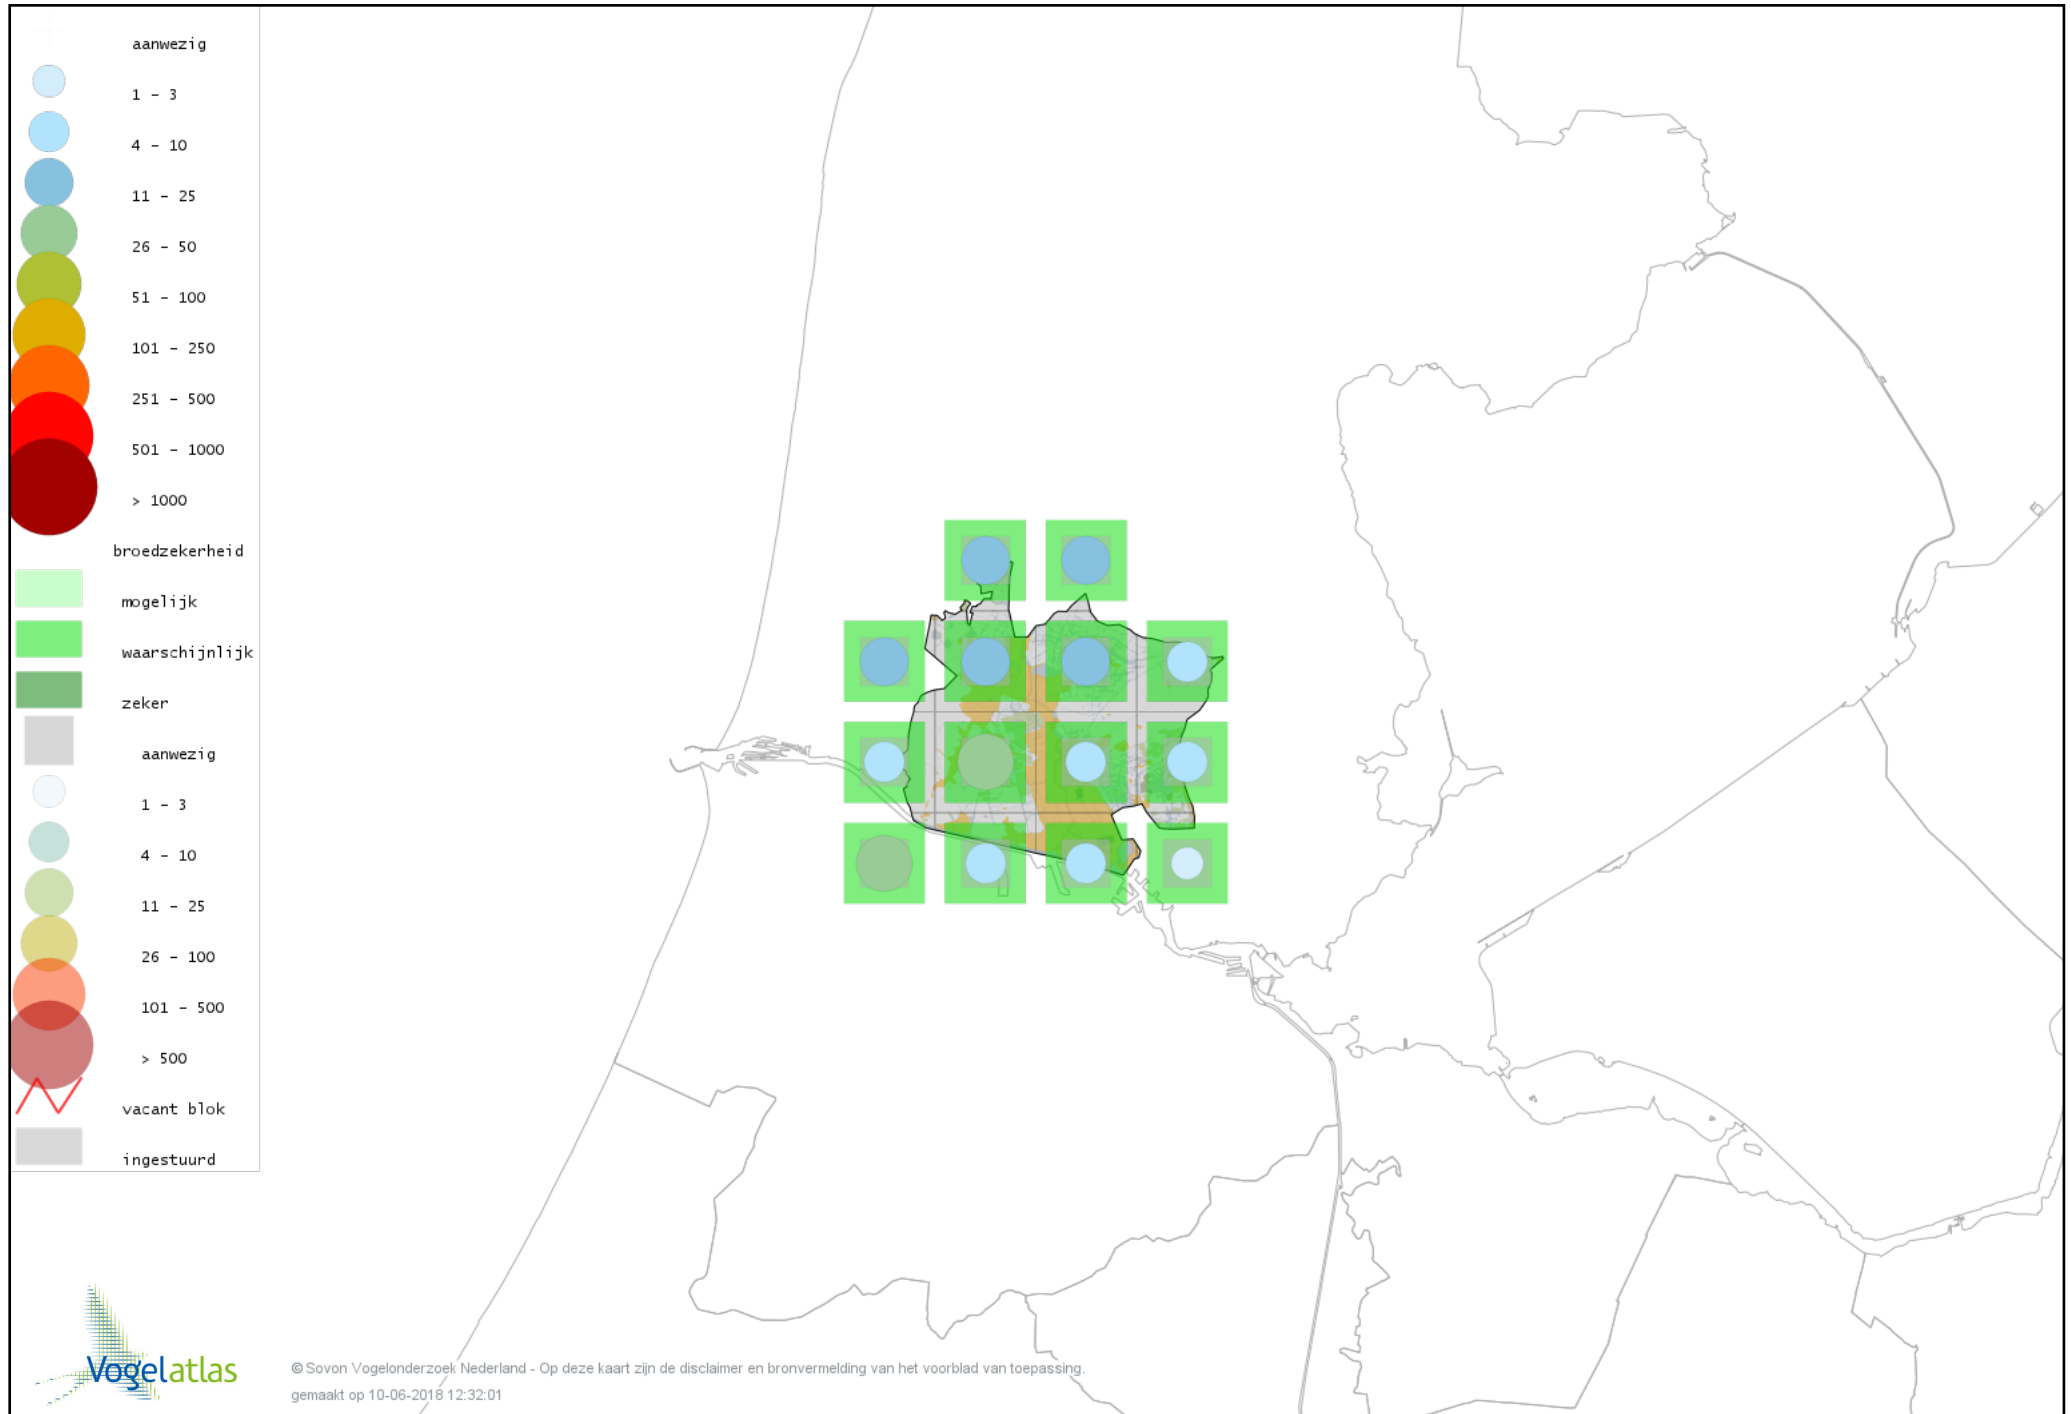

Voorlopige verspreidingskaart Fitis broedseizoen

Voorlopige verspreidingskaart Braamsluiper broedseizoen

Voorlopige verspreidingskaart Grasmus broedseizoen

Voorlopige verspreidingskaart Tuinfluiter broedseizoen

Voorlopige verspreidingskaart Zwartkop broedseizoen

Voorlopige verspreidingskaart Sprinkhaanzanger broedseizoen

Voorlopige verspreidingskaart Snor broedseizoen

Voorlopige verspreidingskaart Spotvogel broedseizoen

Voorlopige verspreidingskaart Bosrietzanger broedseizoen

Voorlopige verspreidingskaart Kleine Karekiet broedseizoen

Voorlopige verspreidingskaart Rietzanger broedseizoen

Voorlopige verspreidingskaart Grote Karekiet broedseizoen

Voorlopige verspreidingskaart Boomklever broedseizoen

Voorlopige verspreidingskaart Boomkruiper broedseizoen

Voorlopige verspreidingskaart Winterkoning broedseizoen

Voorlopige verspreidingskaart Spreeuw broedseizoen