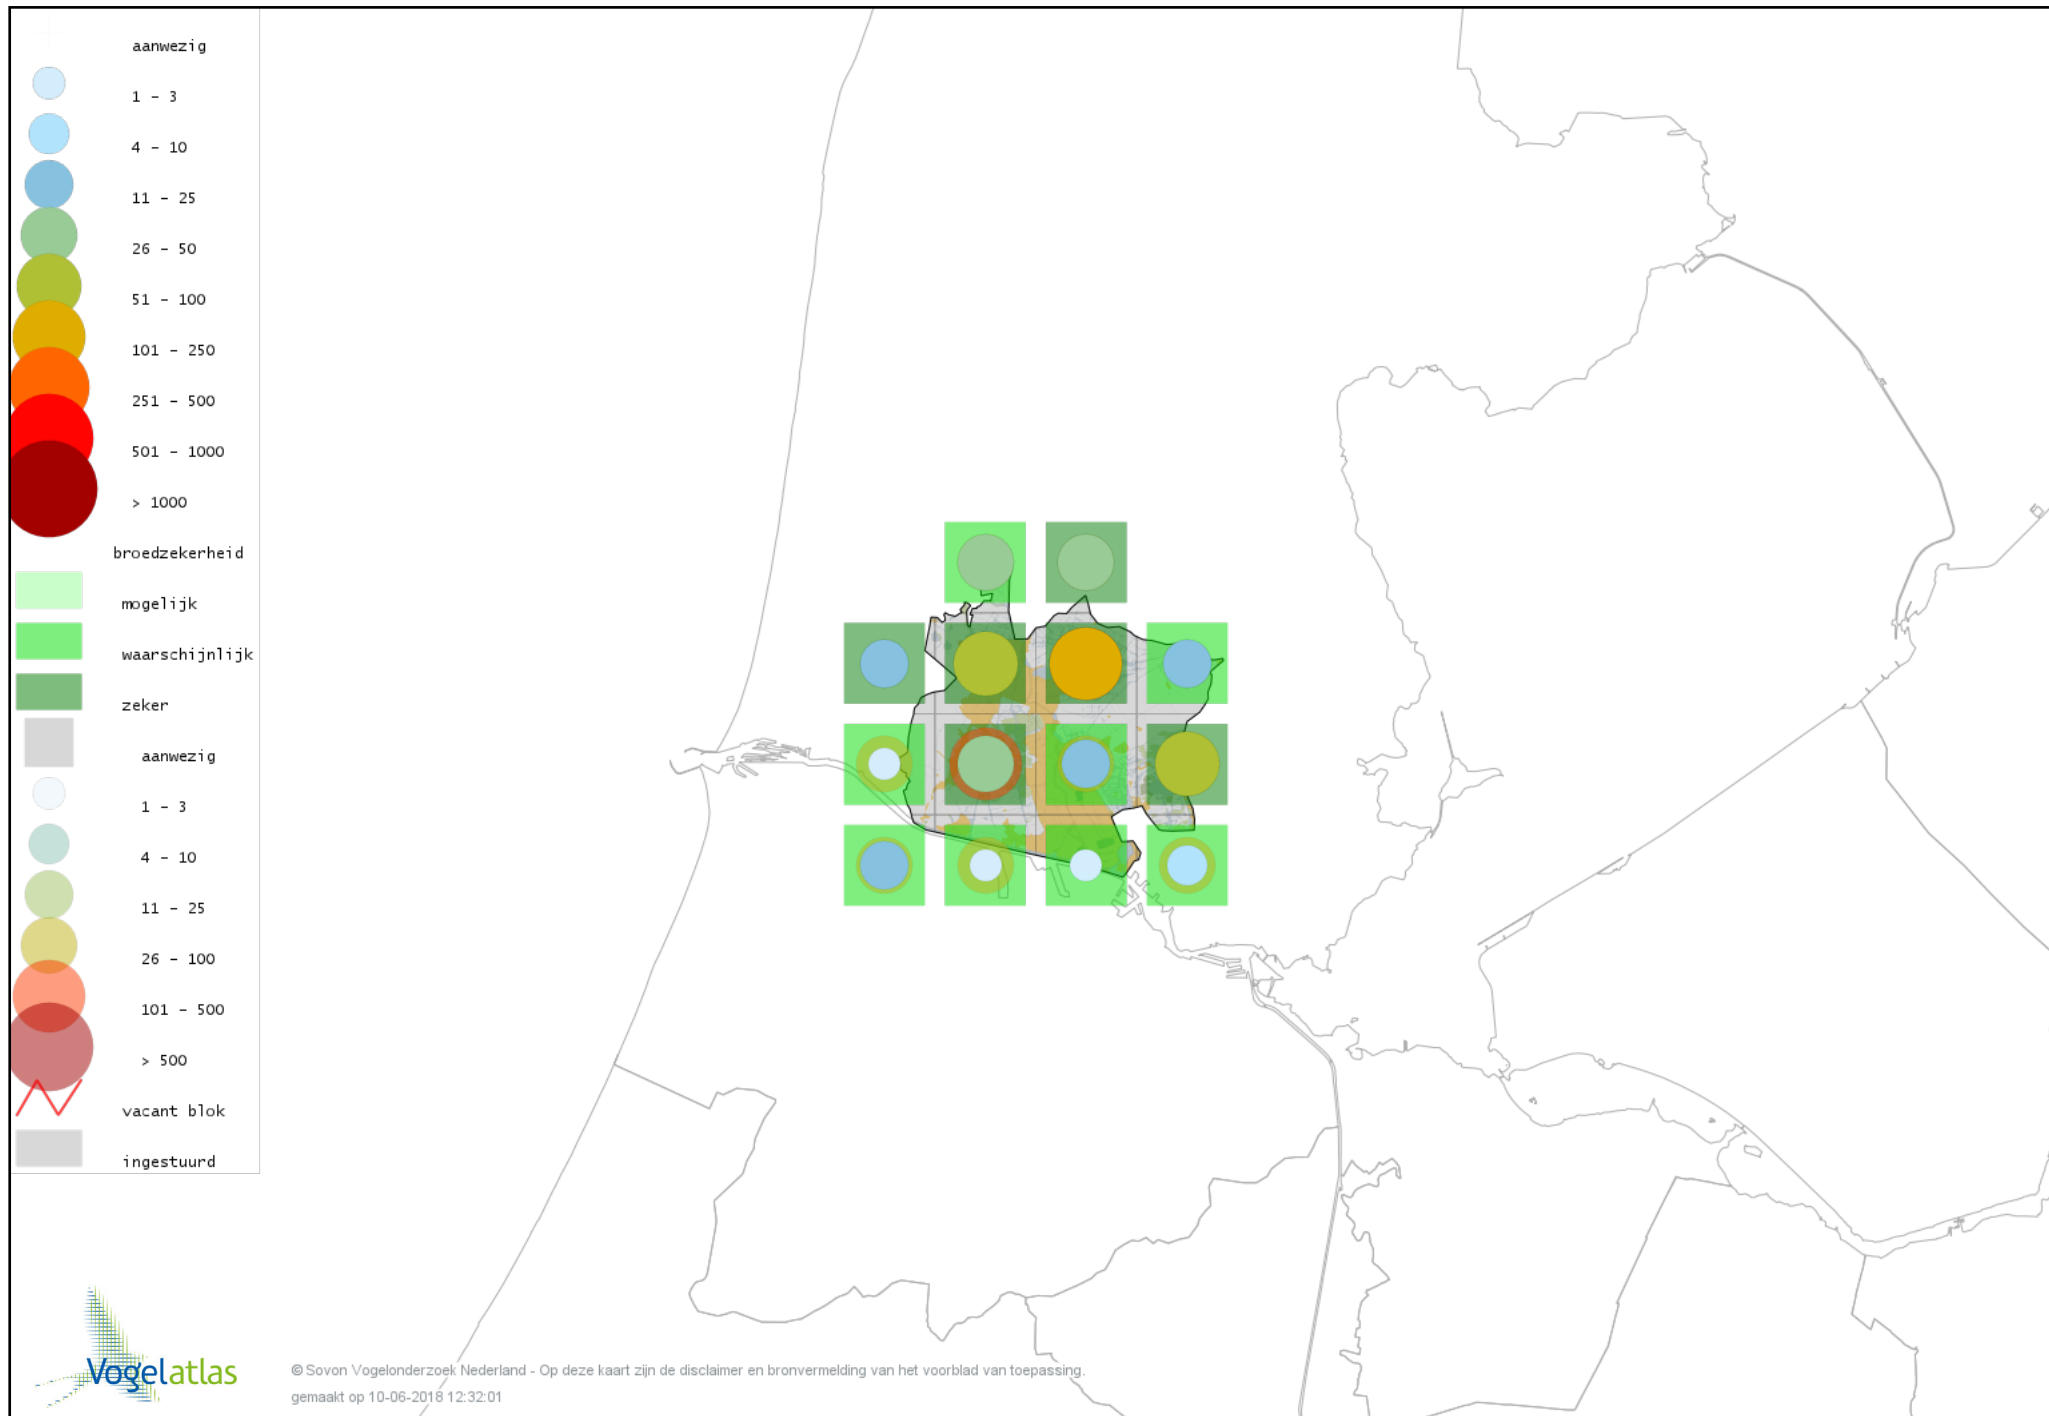

Voorlopige verspreidingskaart Brandgans broedseizoen

Voorlopige verspreidingskaart Nijlgans broedseizoen

Voorlopige verspreidingskaart Bergeend broedseizoen

Voorlopige verspreidingskaart Tafeleend broedseizoen

Voorlopige verspreidingskaart Kuifeend broedseizoen

Voorlopige verspreidingskaart Muskuseend broedseizoen

Voorlopige verspreidingskaart Mandarijneend broedseizoen

Voorlopige verspreidingskaart Krakeend broedseizoen

Voorlopige verspreidingskaart Smient broedseizoen

Voorlopige verspreidingskaart Slobeend broedseizoen

Voorlopige verspreidingskaart Wilde Eend broedseizoen

Voorlopige verspreidingskaart Soepeend broedseizoen

Voorlopige verspreidingskaart Zomertaling broedseizoen

Voorlopige verspreidingskaart Wintertaling broedseizoen

Voorlopige verspreidingskaart Patrijs broedseizoen

Voorlopige verspreidingskaart Kwartel broedseizoen