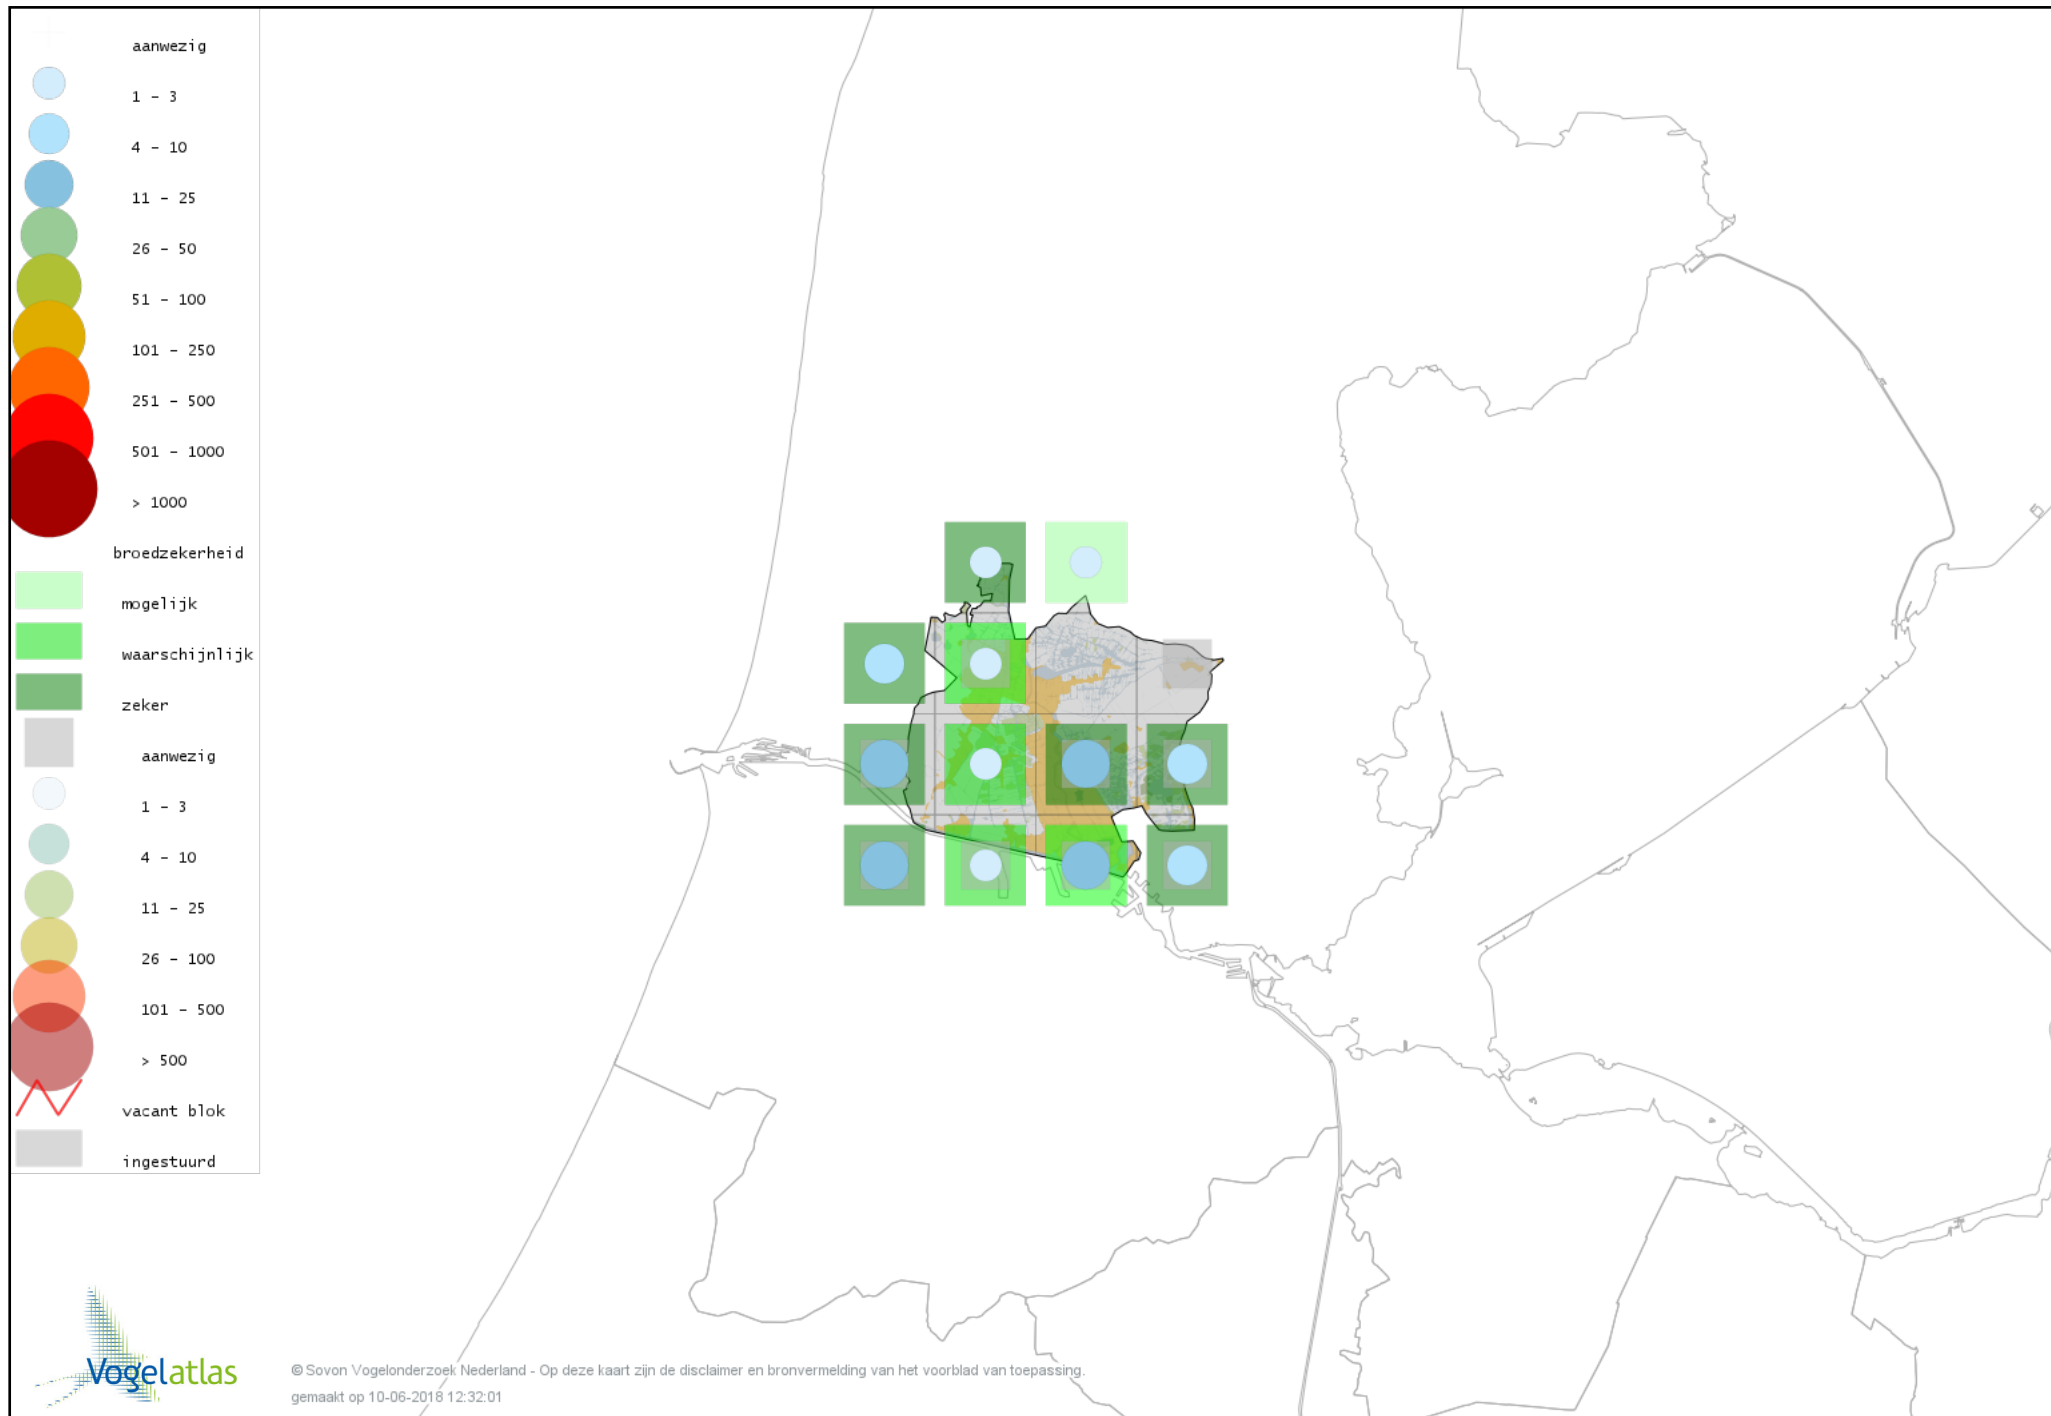

Voorlopige verspreidingskaart Pimpelmees broedseizoen

Voorlopige verspreidingskaart Koolmees broedseizoen

Voorlopige verspreidingskaart Matkop broedseizoen

Voorlopige verspreidingskaart Glanskop broedseizoen

Voorlopige verspreidingskaart Beardman broedseizoen

Voorlopige verspreidingskaart Veldleeuwerik broedseizoen

Voorlopige verspreidingskaart Oeverzwaluw broedseizoen

Voorlopige verspreidingskaart Boerenzwaluw broedseizoen

Voorlopige verspreidingskaart Huiszwaluw broedseizoen

Voorlopige verspreidingskaart Cetti's Zanger broedseizoen

Voorlopige verspreidingskaart Staartmees broedseizoen

Voorlopige verspreidingskaart Tjiftjaf broedseizoen