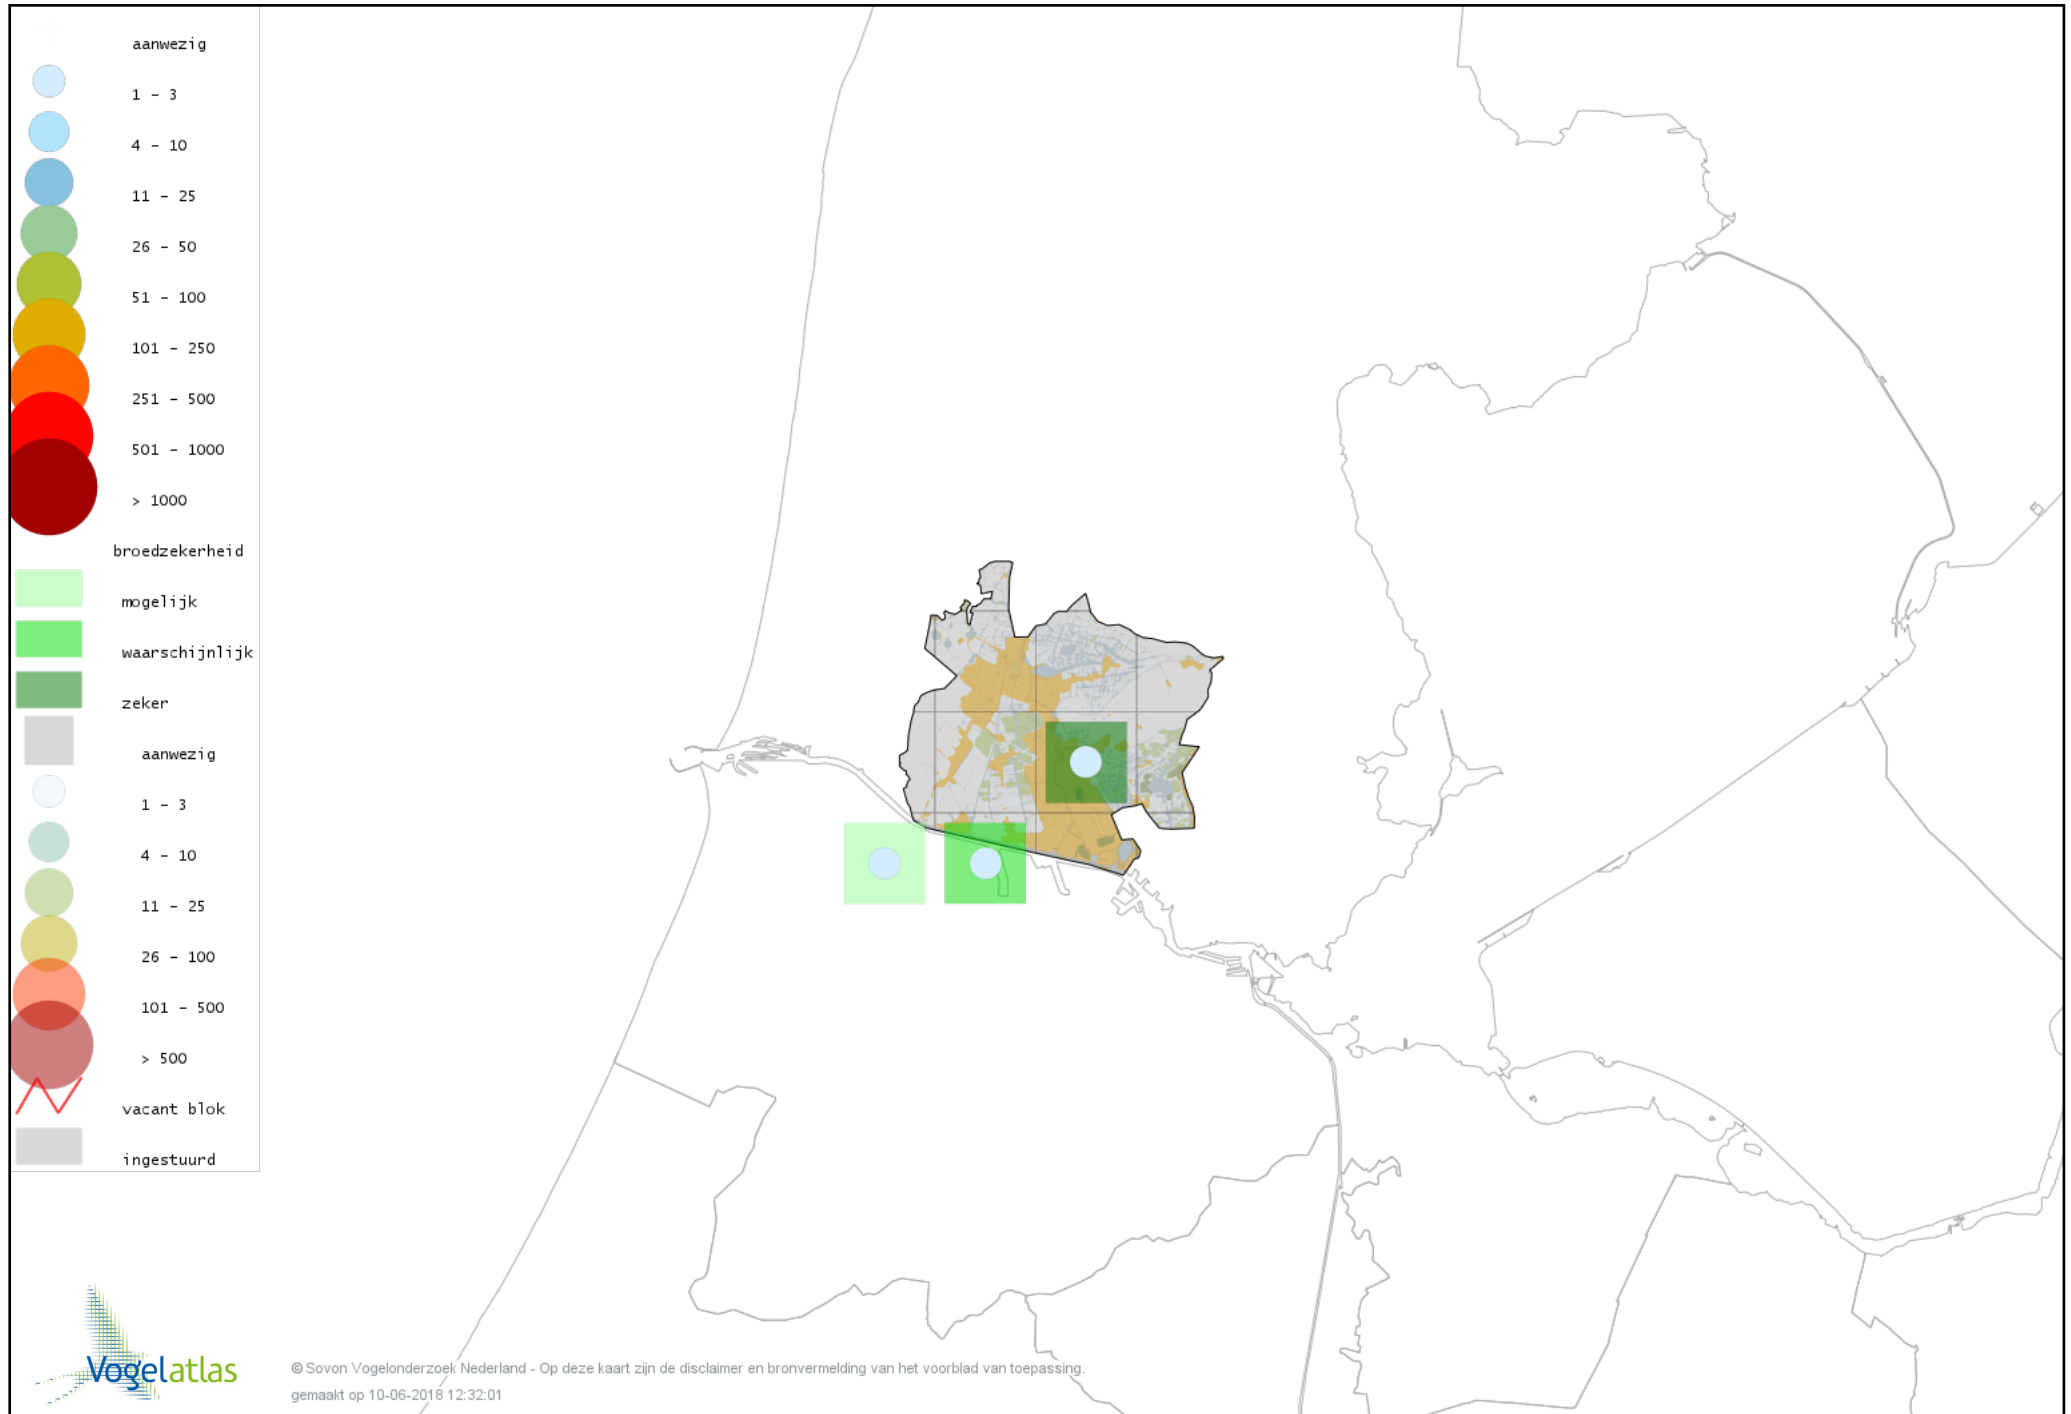

Voorlopige verspreidingskaart Merel broedseizoen

Voorlopige verspreidingskaart Zanglijster broedseizoen

Voorlopige verspreidingskaart Grote Lijster broedseizoen

Voorlopige verspreidingskaart Grauwe Vliegenvanger broedseizoen

Voorlopige verspreidingskaart Roodborst broedseizoen

Voorlopige verspreidingskaart Nachtegaal broedseizoen

Voorlopige verspreidingskaart Blauwborst broedseizoen

Voorlopige verspreidingskaart Zwarte Roodstaart broedseizoen

Voorlopige verspreidingskaart Gekraagde Roodstaart broedseizoen

Voorlopige verspreidingskaart Roodborsttapuit broedseizoen

Voorlopige verspreidingskaart Heggenmus broedseizoen

Voorlopige verspreidingskaart Huismus broedseizoen