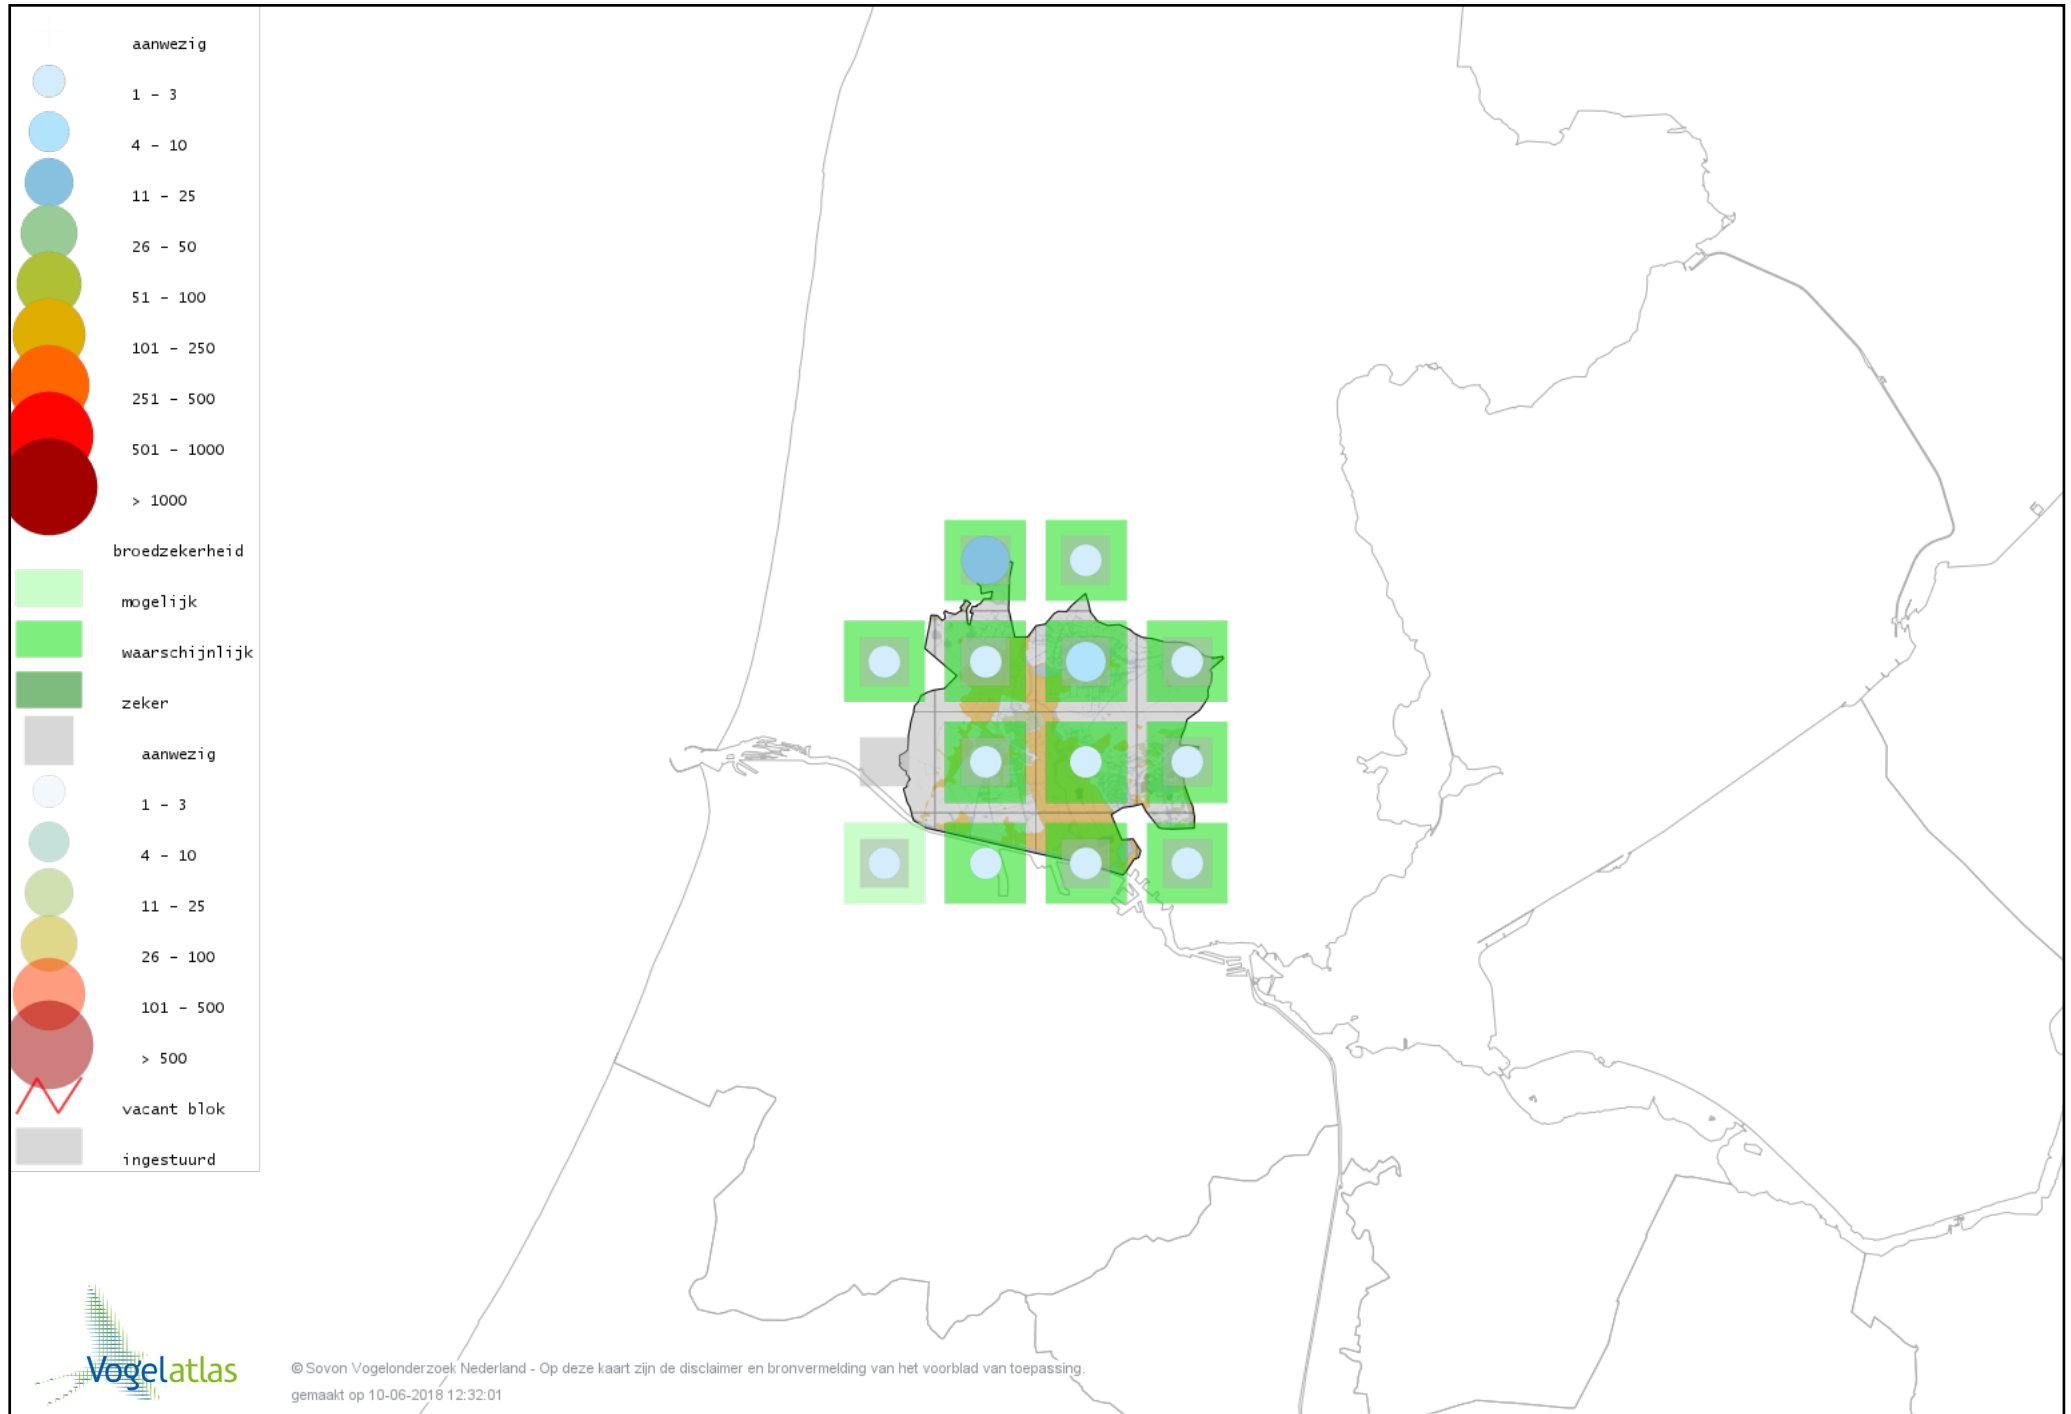

Voorlopige verspreidingskaart Fitis broedseizoen

Voorlopige verspreidingskaart Braamsluiper broedseizoen

Voorlopige verspreidingskaart Grasmus broedseizoen

Voorlopige verspreidingskaart Tuinfluiter broedseizoen

Voorlopige verspreidingskaart Zwartkop broedseizoen

Voorlopige verspreidingskaart Sprinkhaanzanger broedseizoen

Voorlopige verspreidingskaart Snor broedseizoen

Voorlopige verspreidingskaart Spotvogel broedseizoen

Voorlopige verspreidingskaart Bosrietzanger broedseizoen

Voorlopige verspreidingskaart Kleine Karekiet broedseizoen

Voorlopige verspreidingskaart Rietzanger broedseizoen

Voorlopige verspreidingskaart Grote Karekiet broedseizoen

Voorlopige verspreidingskaart Boomklever broedseizoen

Voorlopige verspreidingskaart Boomkruiper broedseizoen

Voorlopige verspreidingskaart Winterkoning broedseizoen

Voorlopige verspreidingskaart Spreeuw broedseizoen