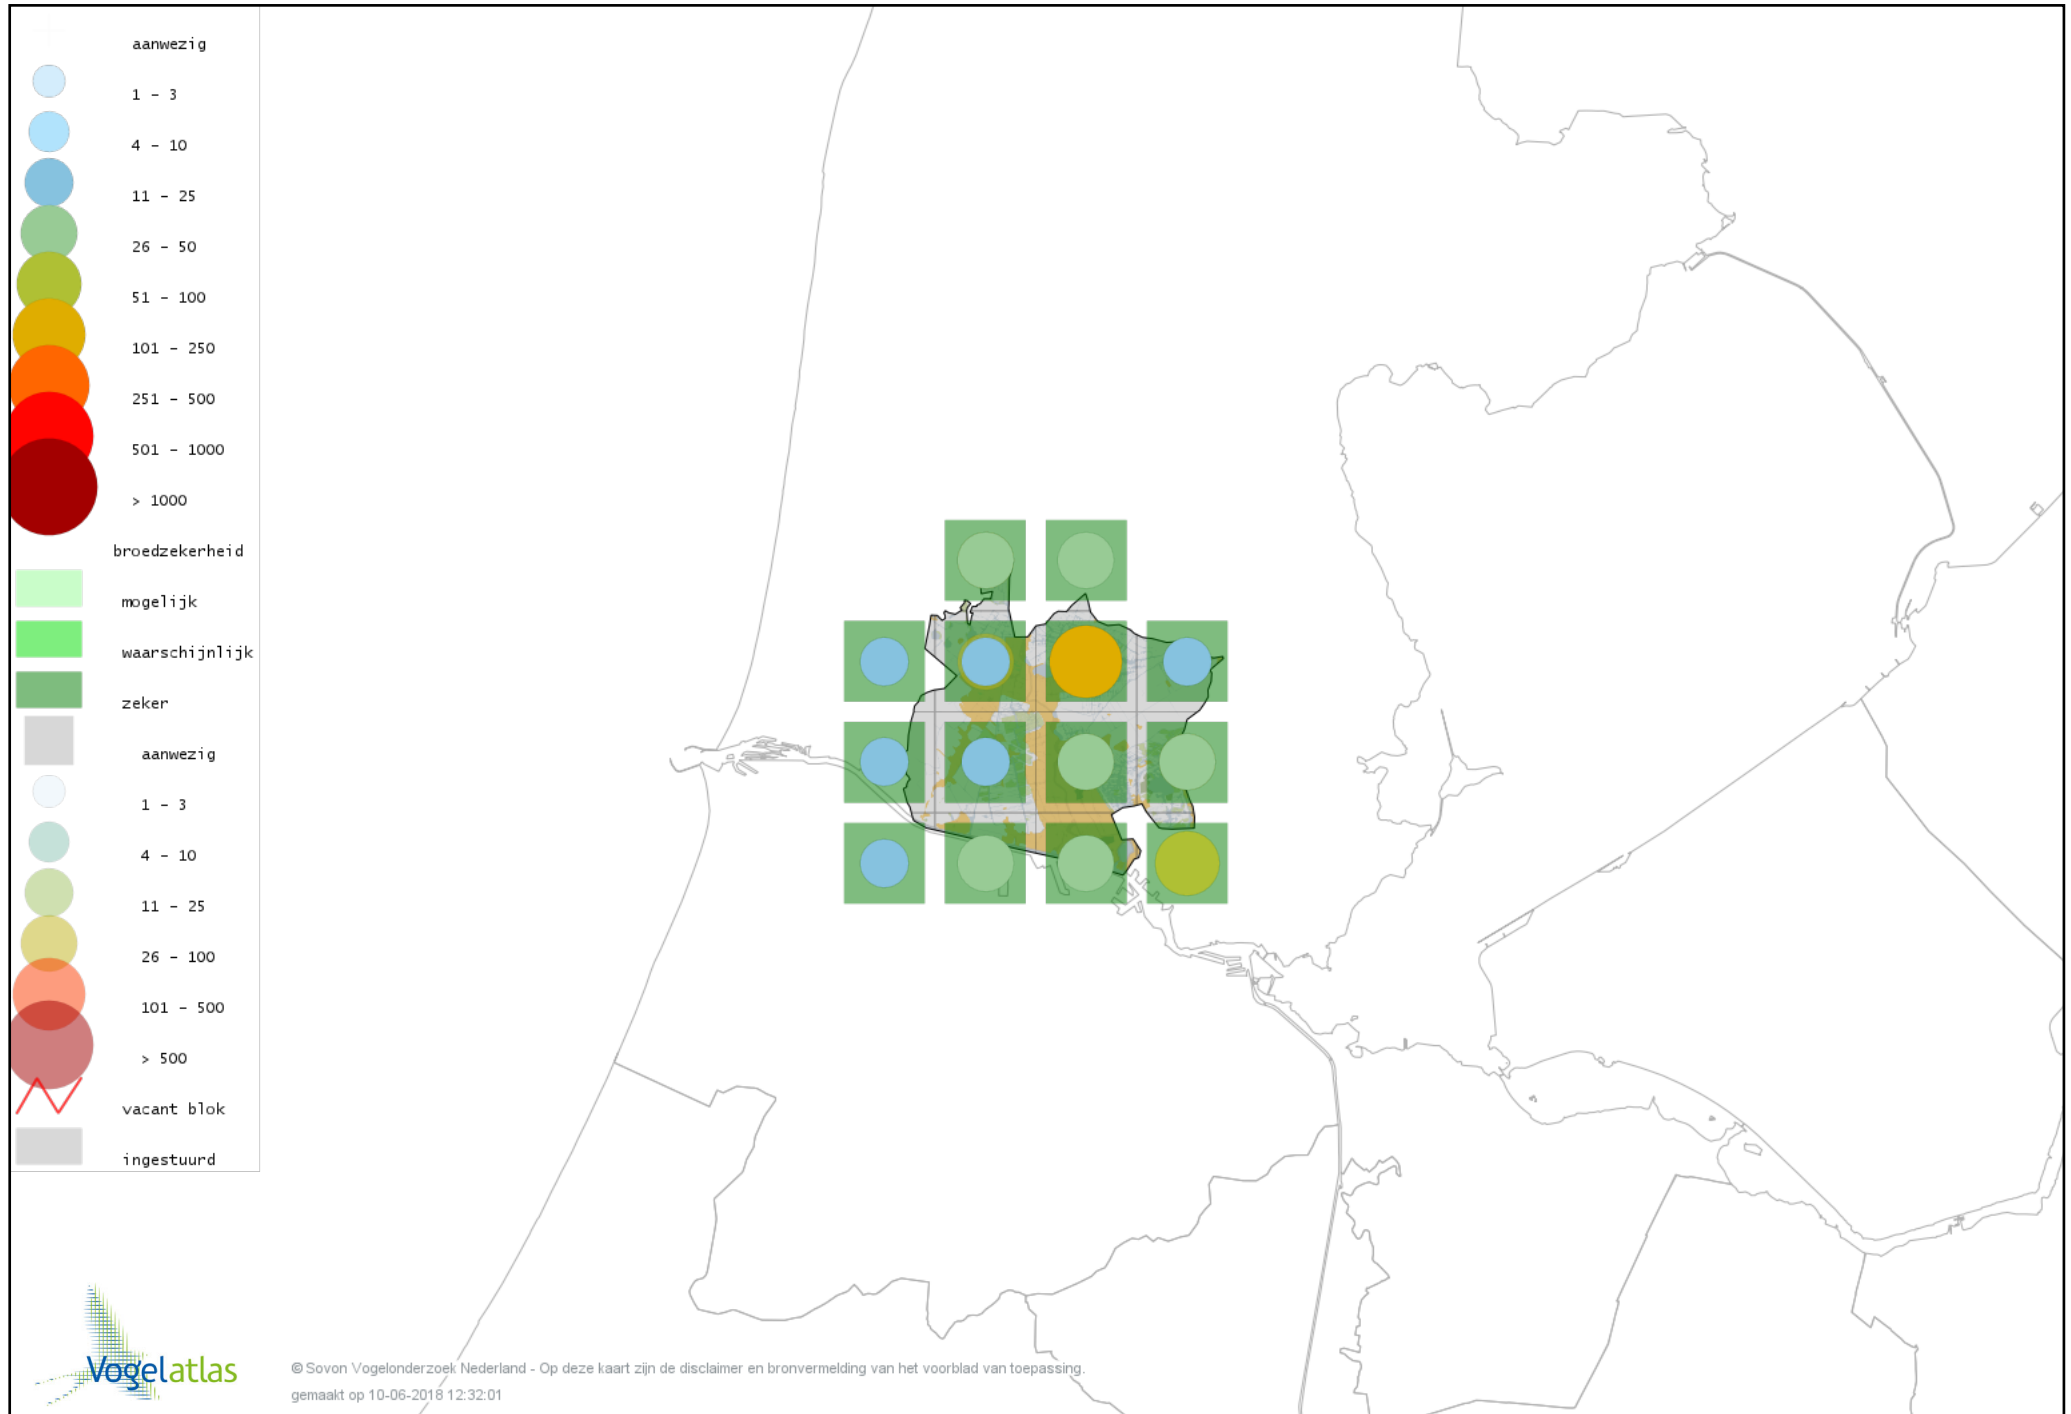

Voorlopige verspreidingskaart Zomertaling broedseizoen

Voorlopige verspreidingskaart Wintertaling broedseizoen

Voorlopige verspreidingskaart Patrijs broedseizoen

Voorlopige verspreidingskaart Kwartel broedseizoen

Voorlopige verspreidingskaart Fazant broedseizoen

Voorlopige verspreidingskaart Aalscholver broedseizoen

Voorlopige verspreidingskaart Roerdomp broedseizoen

Voorlopige verspreidingskaart Blauwe Reiger broedseizoen

Voorlopige verspreidingskaart Dodaars broedseizoen

Voorlopige verspreidingskaart Fuut broedseizoen

Voorlopige verspreidingskaart Bruine Kiekendief broedseizoen

Voorlopige verspreidingskaart Havik broedseizoen

Voorlopige verspreidingskaart Sperwer broedseizoen

Voorlopige verspreidingskaart Buizerd broedseizoen

Voorlopige verspreidingskaart Torenvalk broedseizoen

Voorlopige verspreidingskaart Boomvalk broedseizoen