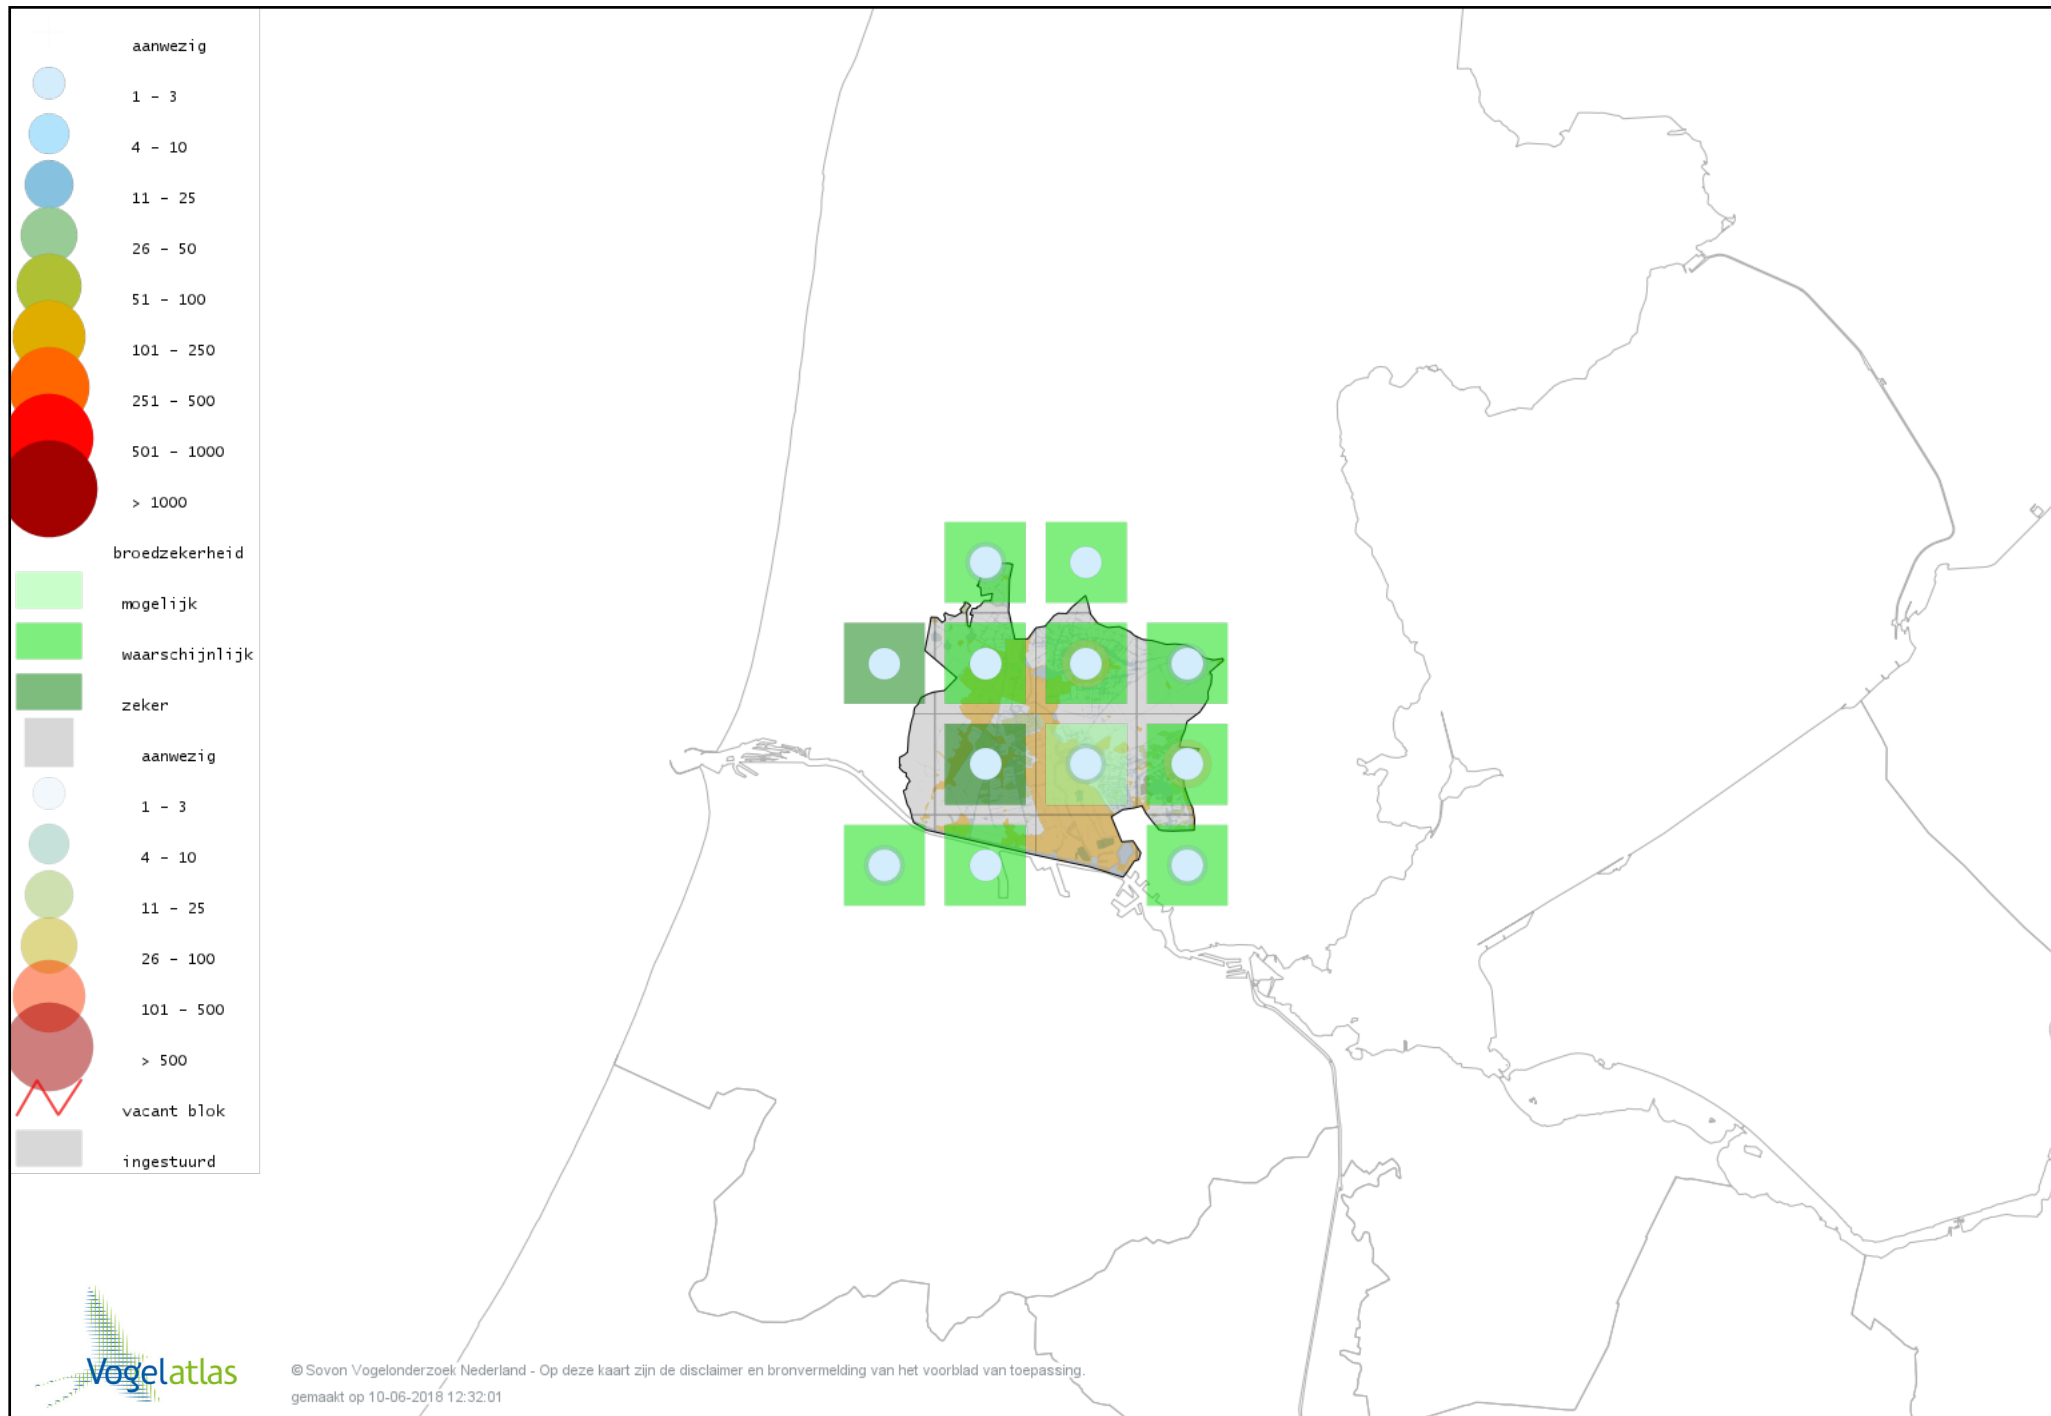

Voorlopige verspreidingskaart Kuifeend broedseizoen

Voorlopige verspreidingskaart Muskuseend broedseizoen

Voorlopige verspreidingskaart Mandarijneend broedseizoen

Voorlopige verspreidingskaart Krakeend broedseizoen

Voorlopige verspreidingskaart Smient broedseizoen

Voorlopige verspreidingskaart Slobeend broedseizoen

Voorlopige verspreidingskaart Wilde Eend broedseizoen

Voorlopige verspreidingskaart Soepeend broedseizoen

Voorlopige verspreidingskaart Zomertaling broedseizoen

Voorlopige verspreidingskaart Wintertaling broedseizoen

Voorlopige verspreidingskaart Patrijs broedseizoen

Voorlopige verspreidingskaart Kwartel broedseizoen

Voorlopige verspreidingskaart Fazant broedseizoen

Voorlopige verspreidingskaart Aalscholver broedseizoen

Voorlopige verspreidingskaart Roerdomp broedseizoen

Voorlopige verspreidingskaart Blauwe Reiger broedseizoen