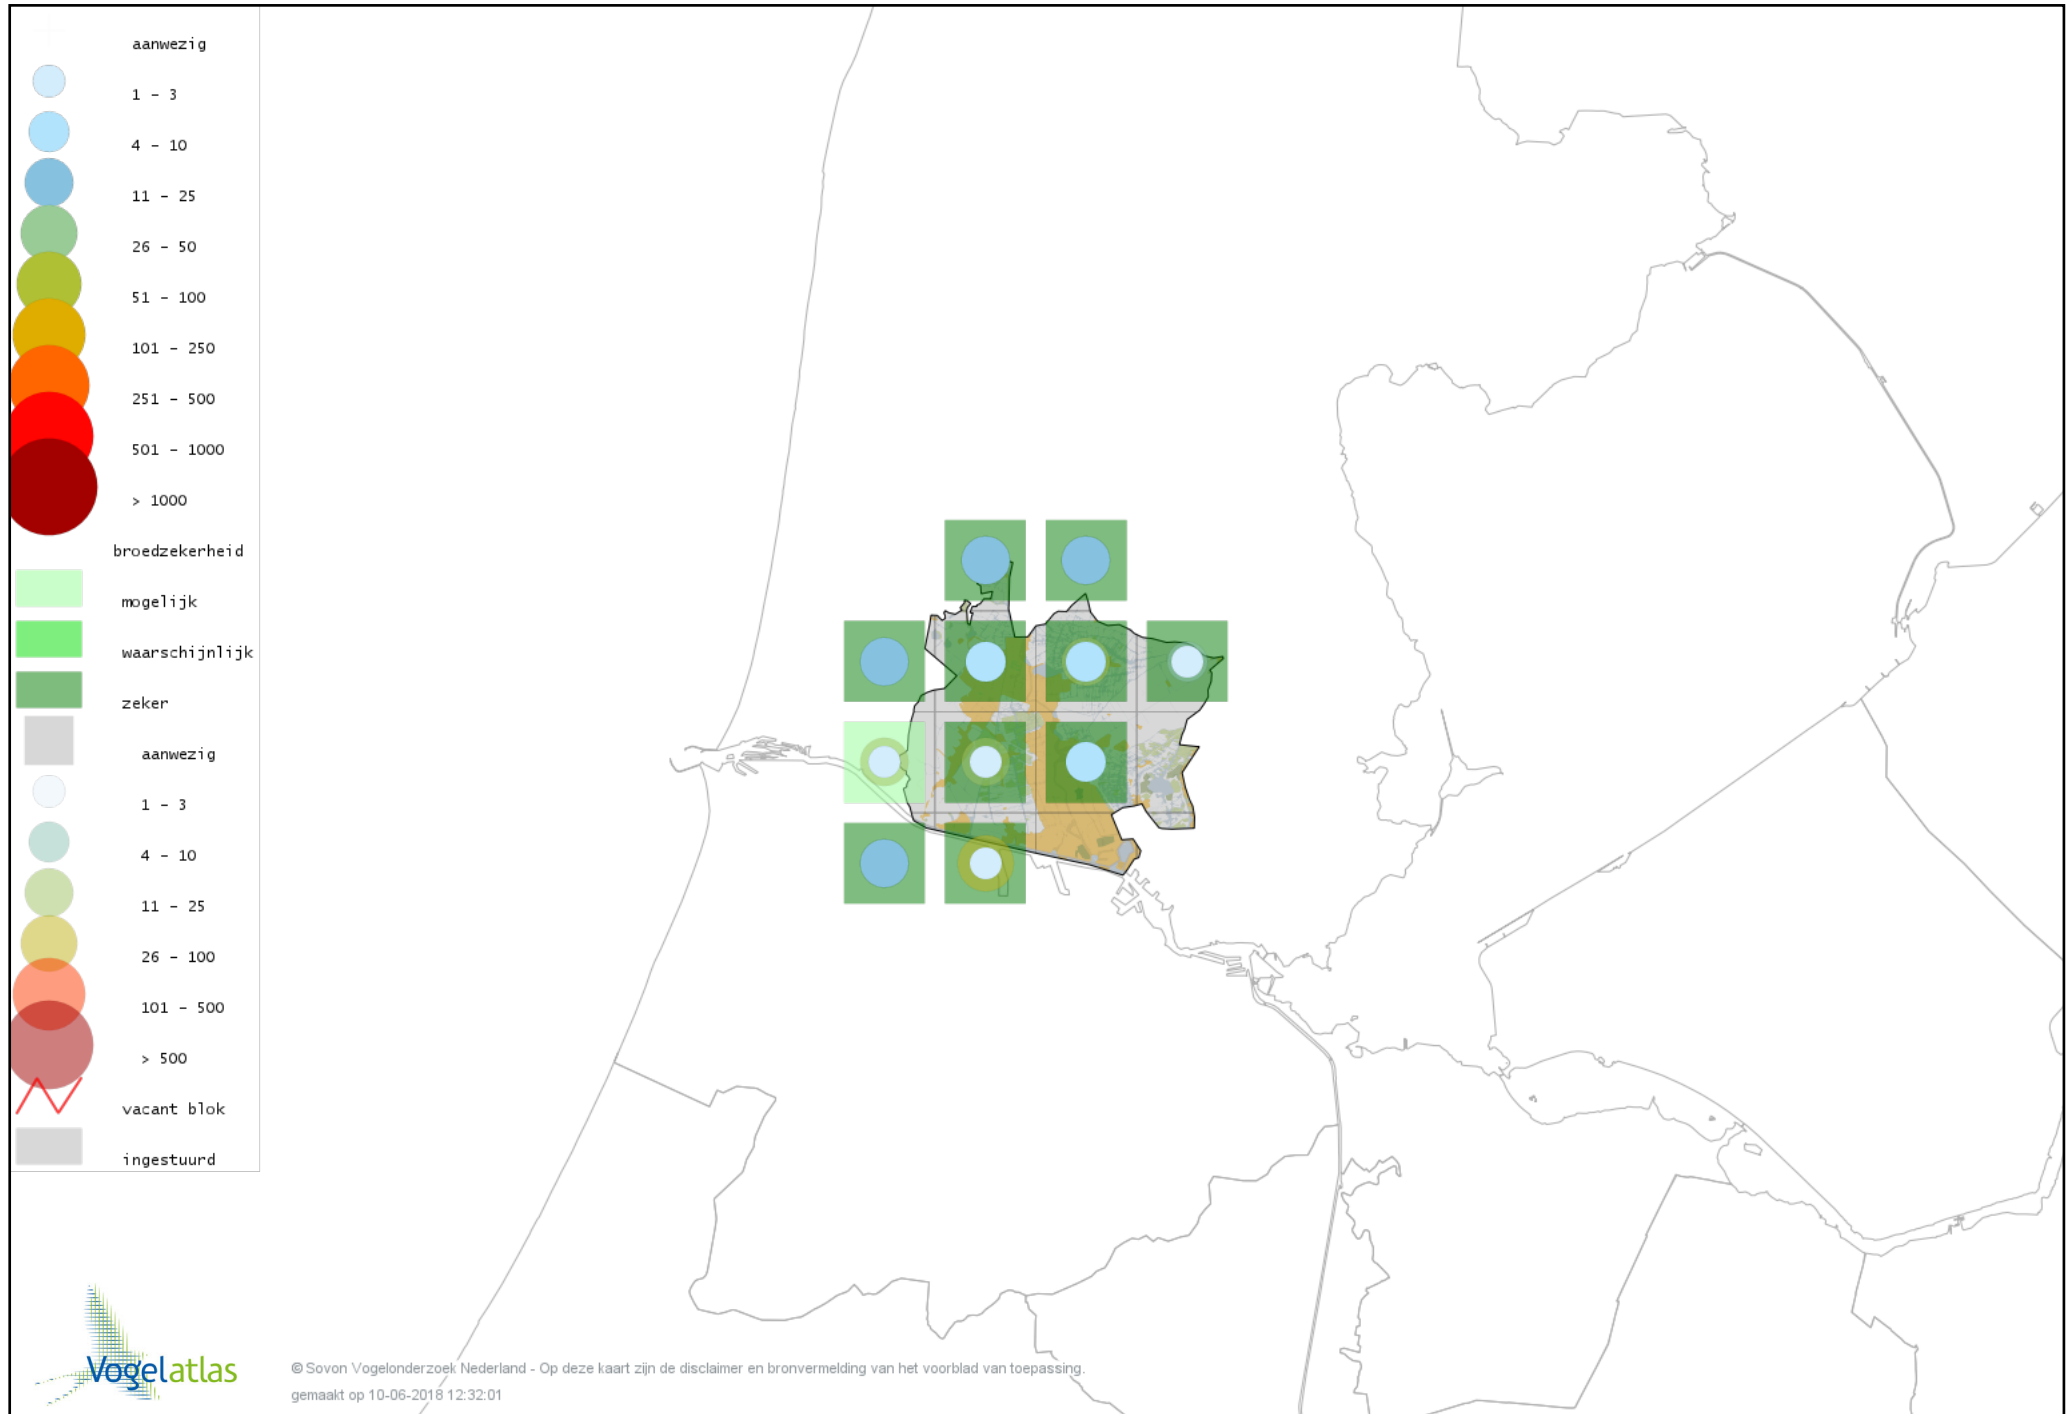

Voorlopige verspreidingskaart Slechtvalk broedseizoen

Voorlopige verspreidingskaart Waterral broedseizoen

Voorlopige verspreidingskaart Porseleinhoen broedseizoen

Voorlopige verspreidingskaart Kwartelkoning broedseizoen

Voorlopige verspreidingskaart Waterhoen broedseizoen

Voorlopige verspreidingskaart Meerkoet broedseizoen

Voorlopige verspreidingskaart Scholekster broedseizoen

Voorlopige verspreidingskaart Kluut broedseizoen

Voorlopige verspreidingskaart Kemphaan broedseizoen

Voorlopige verspreidingskaart Watersnip broedseizoen

Voorlopige verspreidingskaart Grutto broedseizoen

Voorlopige verspreidingskaart Wulp broedseizoen

Voorlopige verspreidingskaart Tureluur broedseizoen