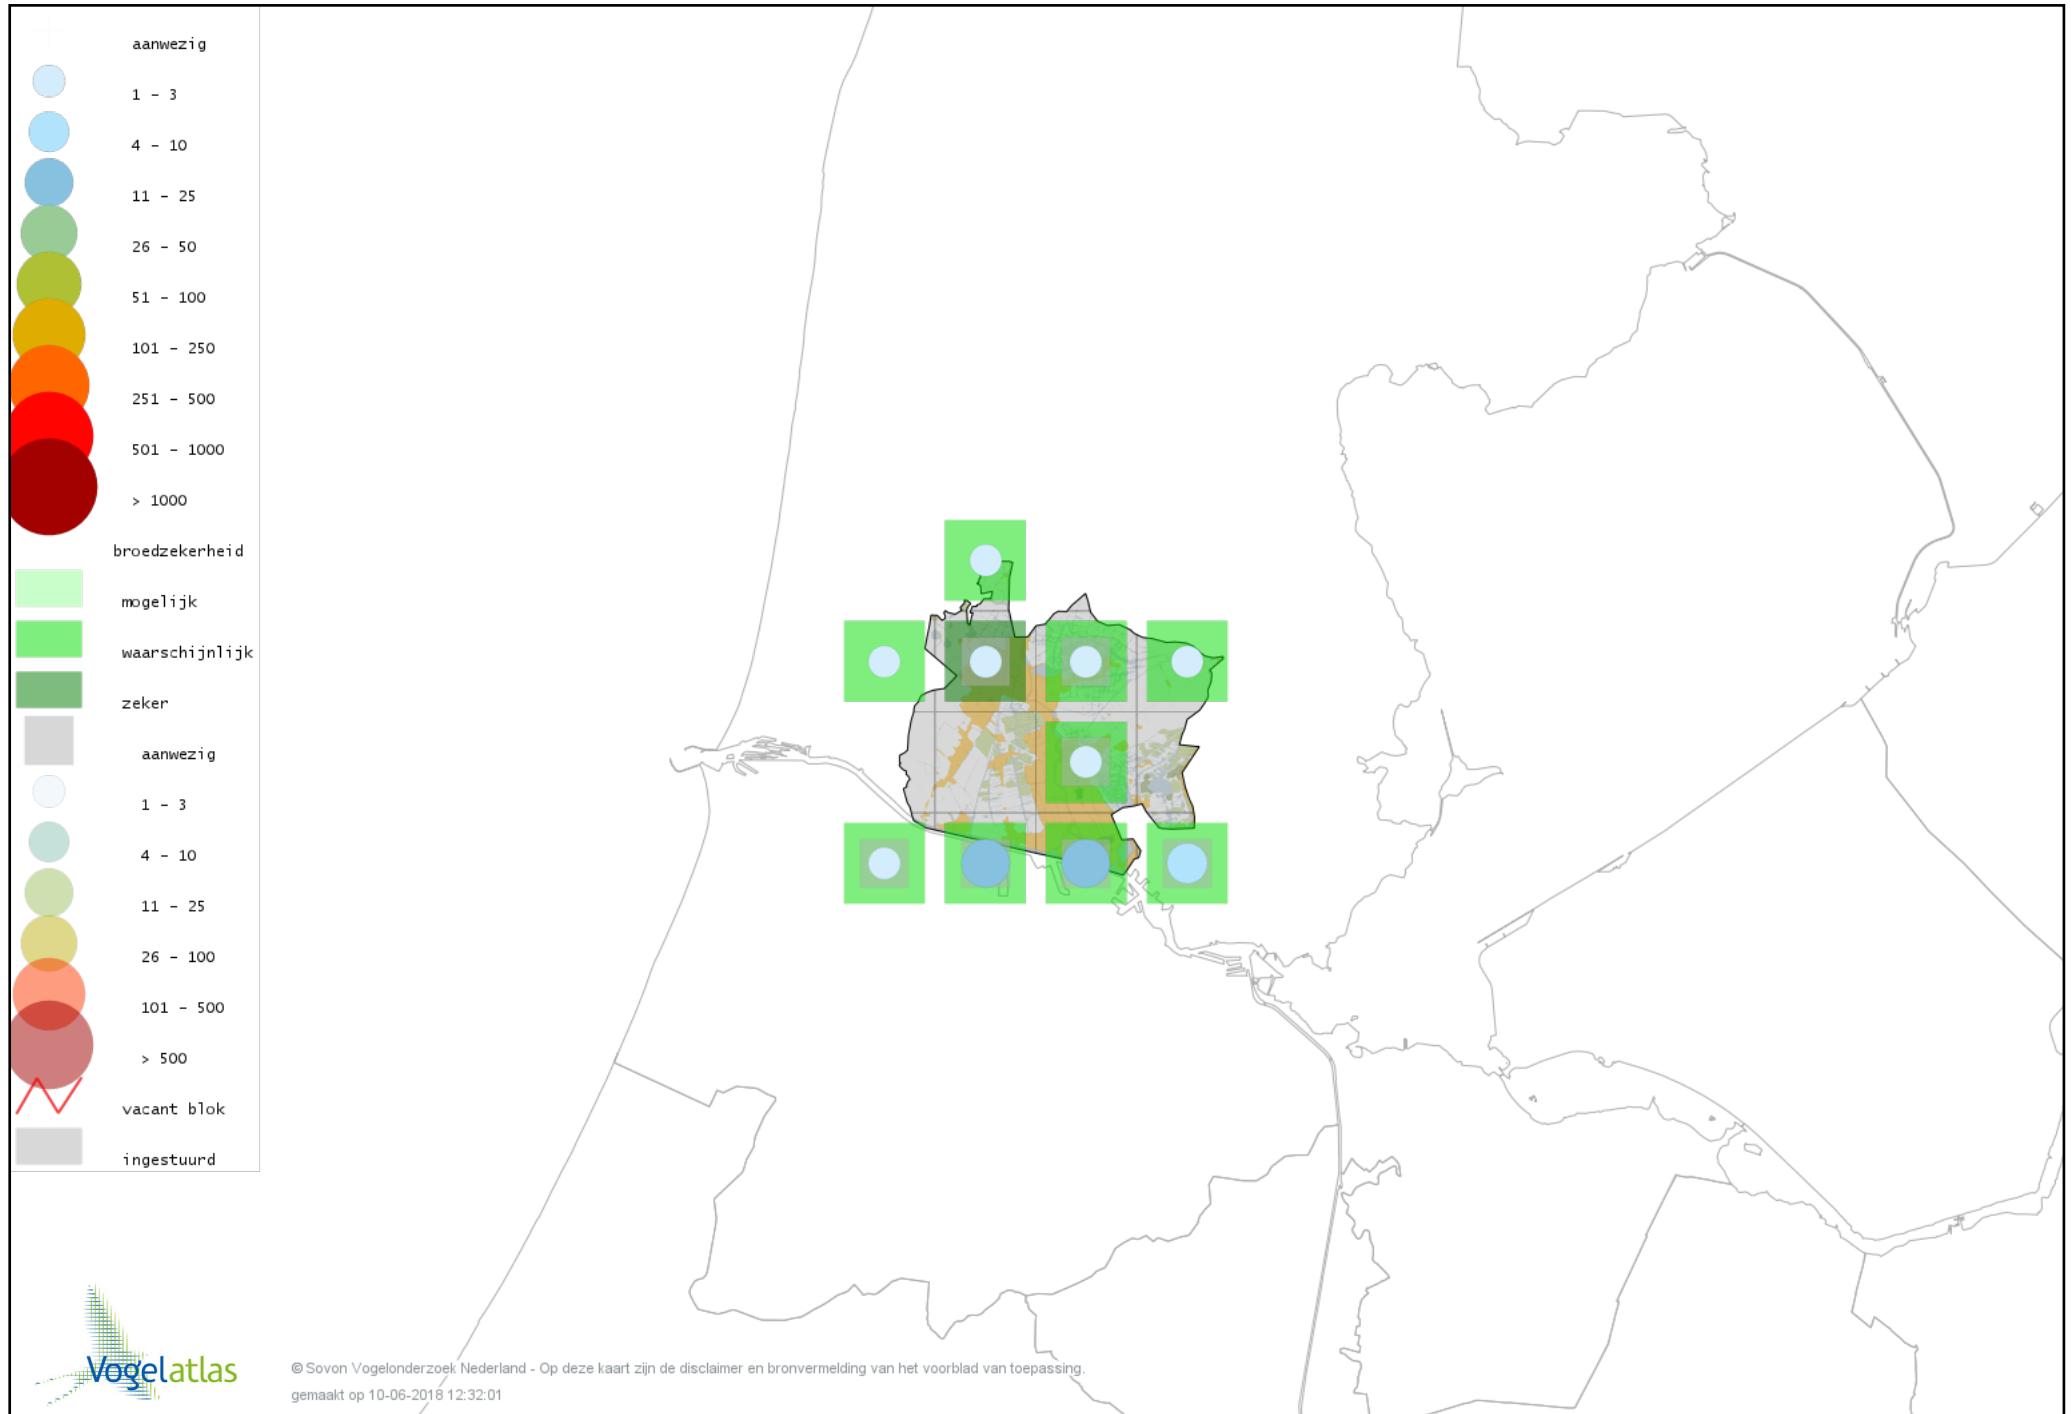

Voorlopige verspreidingskaart Boomklever broedseizoen

Voorlopige verspreidingskaart Boomkruiper broedseizoen

Voorlopige verspreidingskaart Winterkoning broedseizoen

Voorlopige verspreidingskaart Spreeuw broedseizoen

Voorlopige verspreidingskaart Merel broedseizoen

Voorlopige verspreidingskaart Zanglijster broedseizoen

Voorlopige verspreidingskaart Grote Lijster broedseizoen

Voorlopige verspreidingskaart Grauwe Vliegenvanger broedseizoen

Voorlopige verspreidingskaart Roodborst broedseizoen

Voorlopige verspreidingskaart Nachtegaal broedseizoen

Voorlopige verspreidingskaart Blauwborst broedseizoen

Voorlopige verspreidingskaart Zwarte Roodstaart broedseizoen

Voorlopige verspreidingskaart Gekraagde Roodstaart broedseizoen

Voorlopige verspreidingskaart Roodborsttapuit broedseizoen

Voorlopige verspreidingskaart Heggenmus broedseizoen

Voorlopige verspreidingskaart Huismus broedseizoen