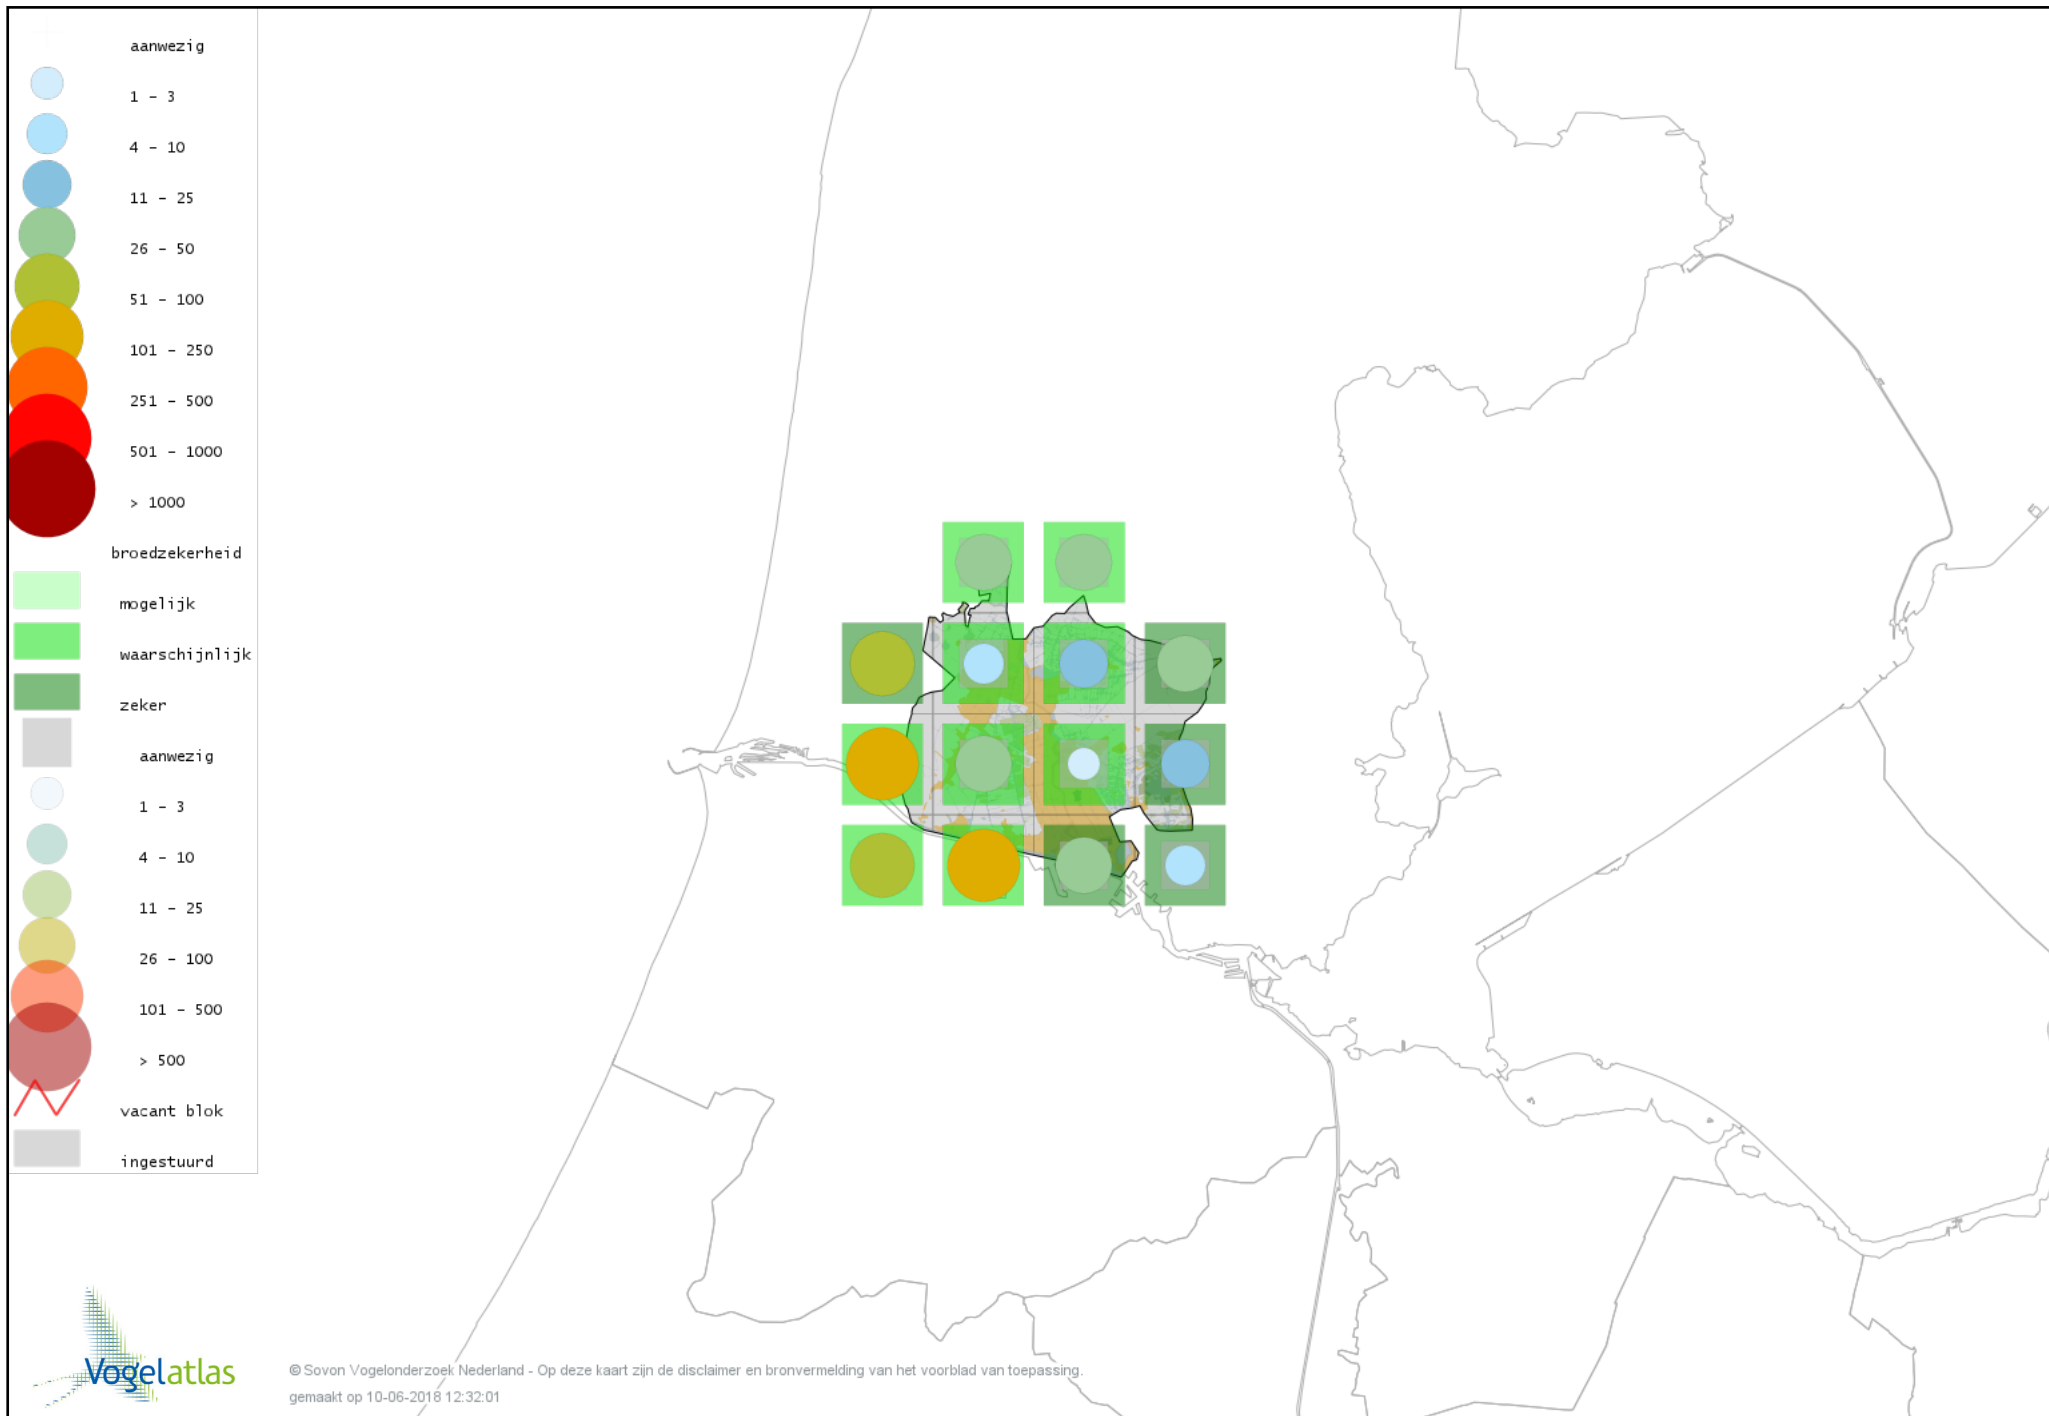

Voorlopige verspreidingskaart Beardman broedseizoen

Voorlopige verspreidingskaart Veldleeuwerik broedseizoen

Voorlopige verspreidingskaart Oeverzwaluw broedseizoen

Voorlopige verspreidingskaart Boerenzwaluw broedseizoen

Voorlopige verspreidingskaart Huiszwaluw broedseizoen

Voorlopige verspreidingskaart Cetti's Zanger broedseizoen

Voorlopige verspreidingskaart Staartmees broedseizoen

Voorlopige verspreidingskaart Tjiftjaf broedseizoen

Voorlopige verspreidingskaart Fitis broedseizoen

Voorlopige verspreidingskaart Braamsluiper broedseizoen

Voorlopige verspreidingskaart Grasmus broedseizoen

Voorlopige verspreidingskaart Tuinfluiter broedseizoen

Voorlopige verspreidingskaart Zwartkop broedseizoen

Voorlopige verspreidingskaart Sprinkhaanzanger broedseizoen

Voorlopige verspreidingskaart Snor broedseizoen

Voorlopige verspreidingskaart Spotvogel broedseizoen