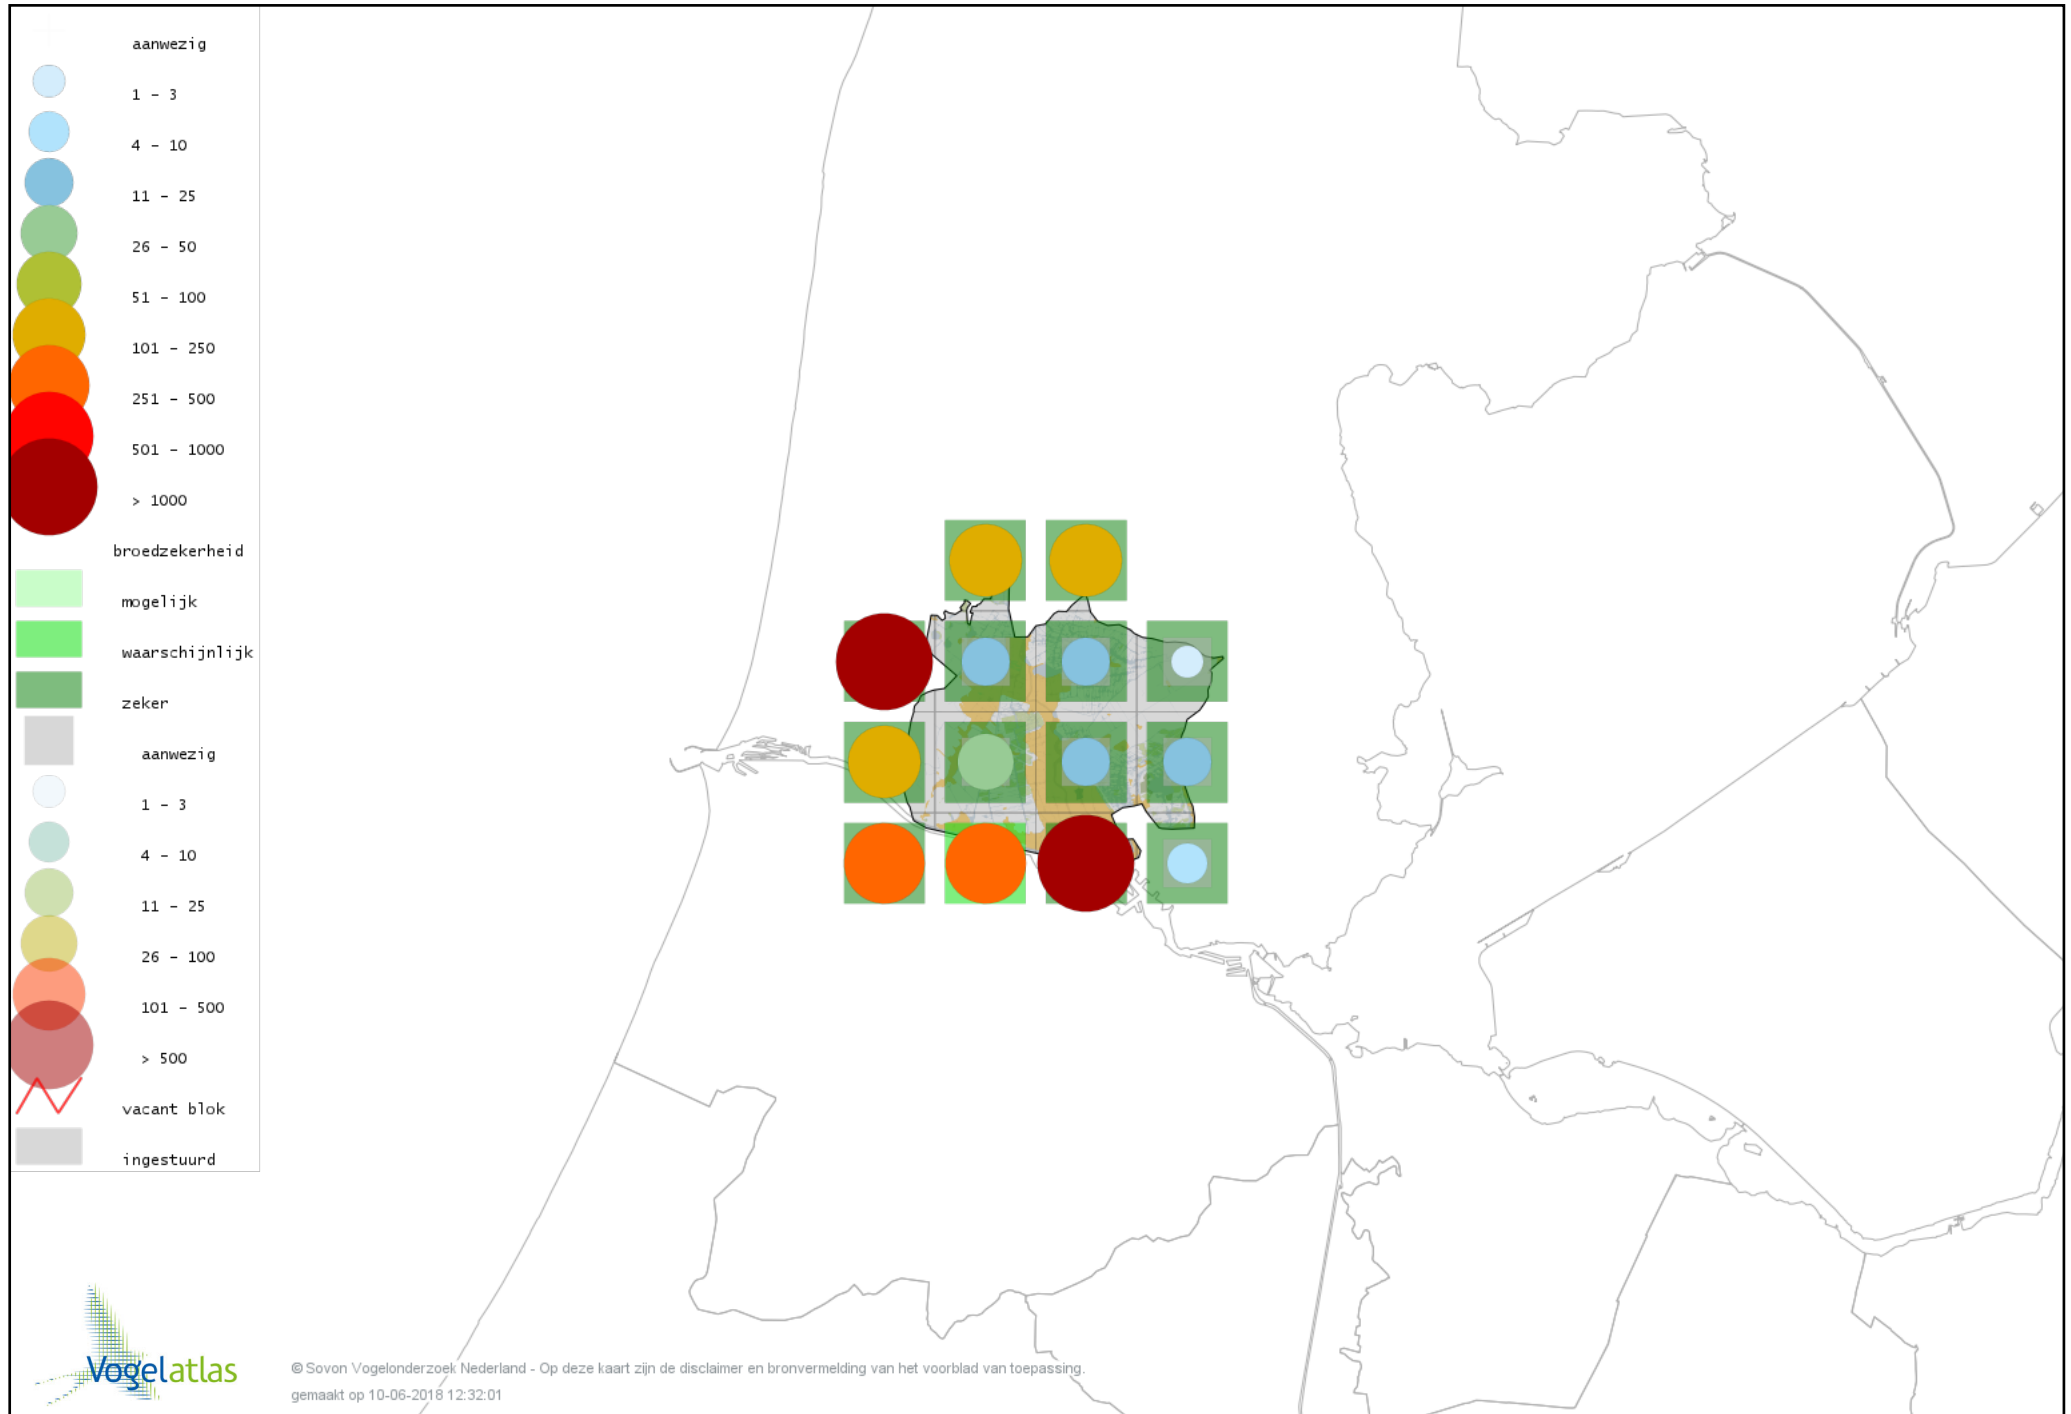

Voorlopige verspreidingskaart Bosrietzanger broedseizoen

Voorlopige verspreidingskaart Kleine Karekiet broedseizoen

Voorlopige verspreidingskaart Rietzanger broedseizoen

Voorlopige verspreidingskaart Grote Karekiet broedseizoen

Voorlopige verspreidingskaart Boomklever broedseizoen

Voorlopige verspreidingskaart Boomkruiper broedseizoen

Voorlopige verspreidingskaart Winterkoning broedseizoen

Voorlopige verspreidingskaart Spreeuw broedseizoen

Voorlopige verspreidingskaart Merel broedseizoen

Voorlopige verspreidingskaart Zanglijster broedseizoen

Voorlopige verspreidingskaart Grote Lijster broedseizoen

Voorlopige verspreidingskaart Grauwe Vliegenvanger broedseizoen