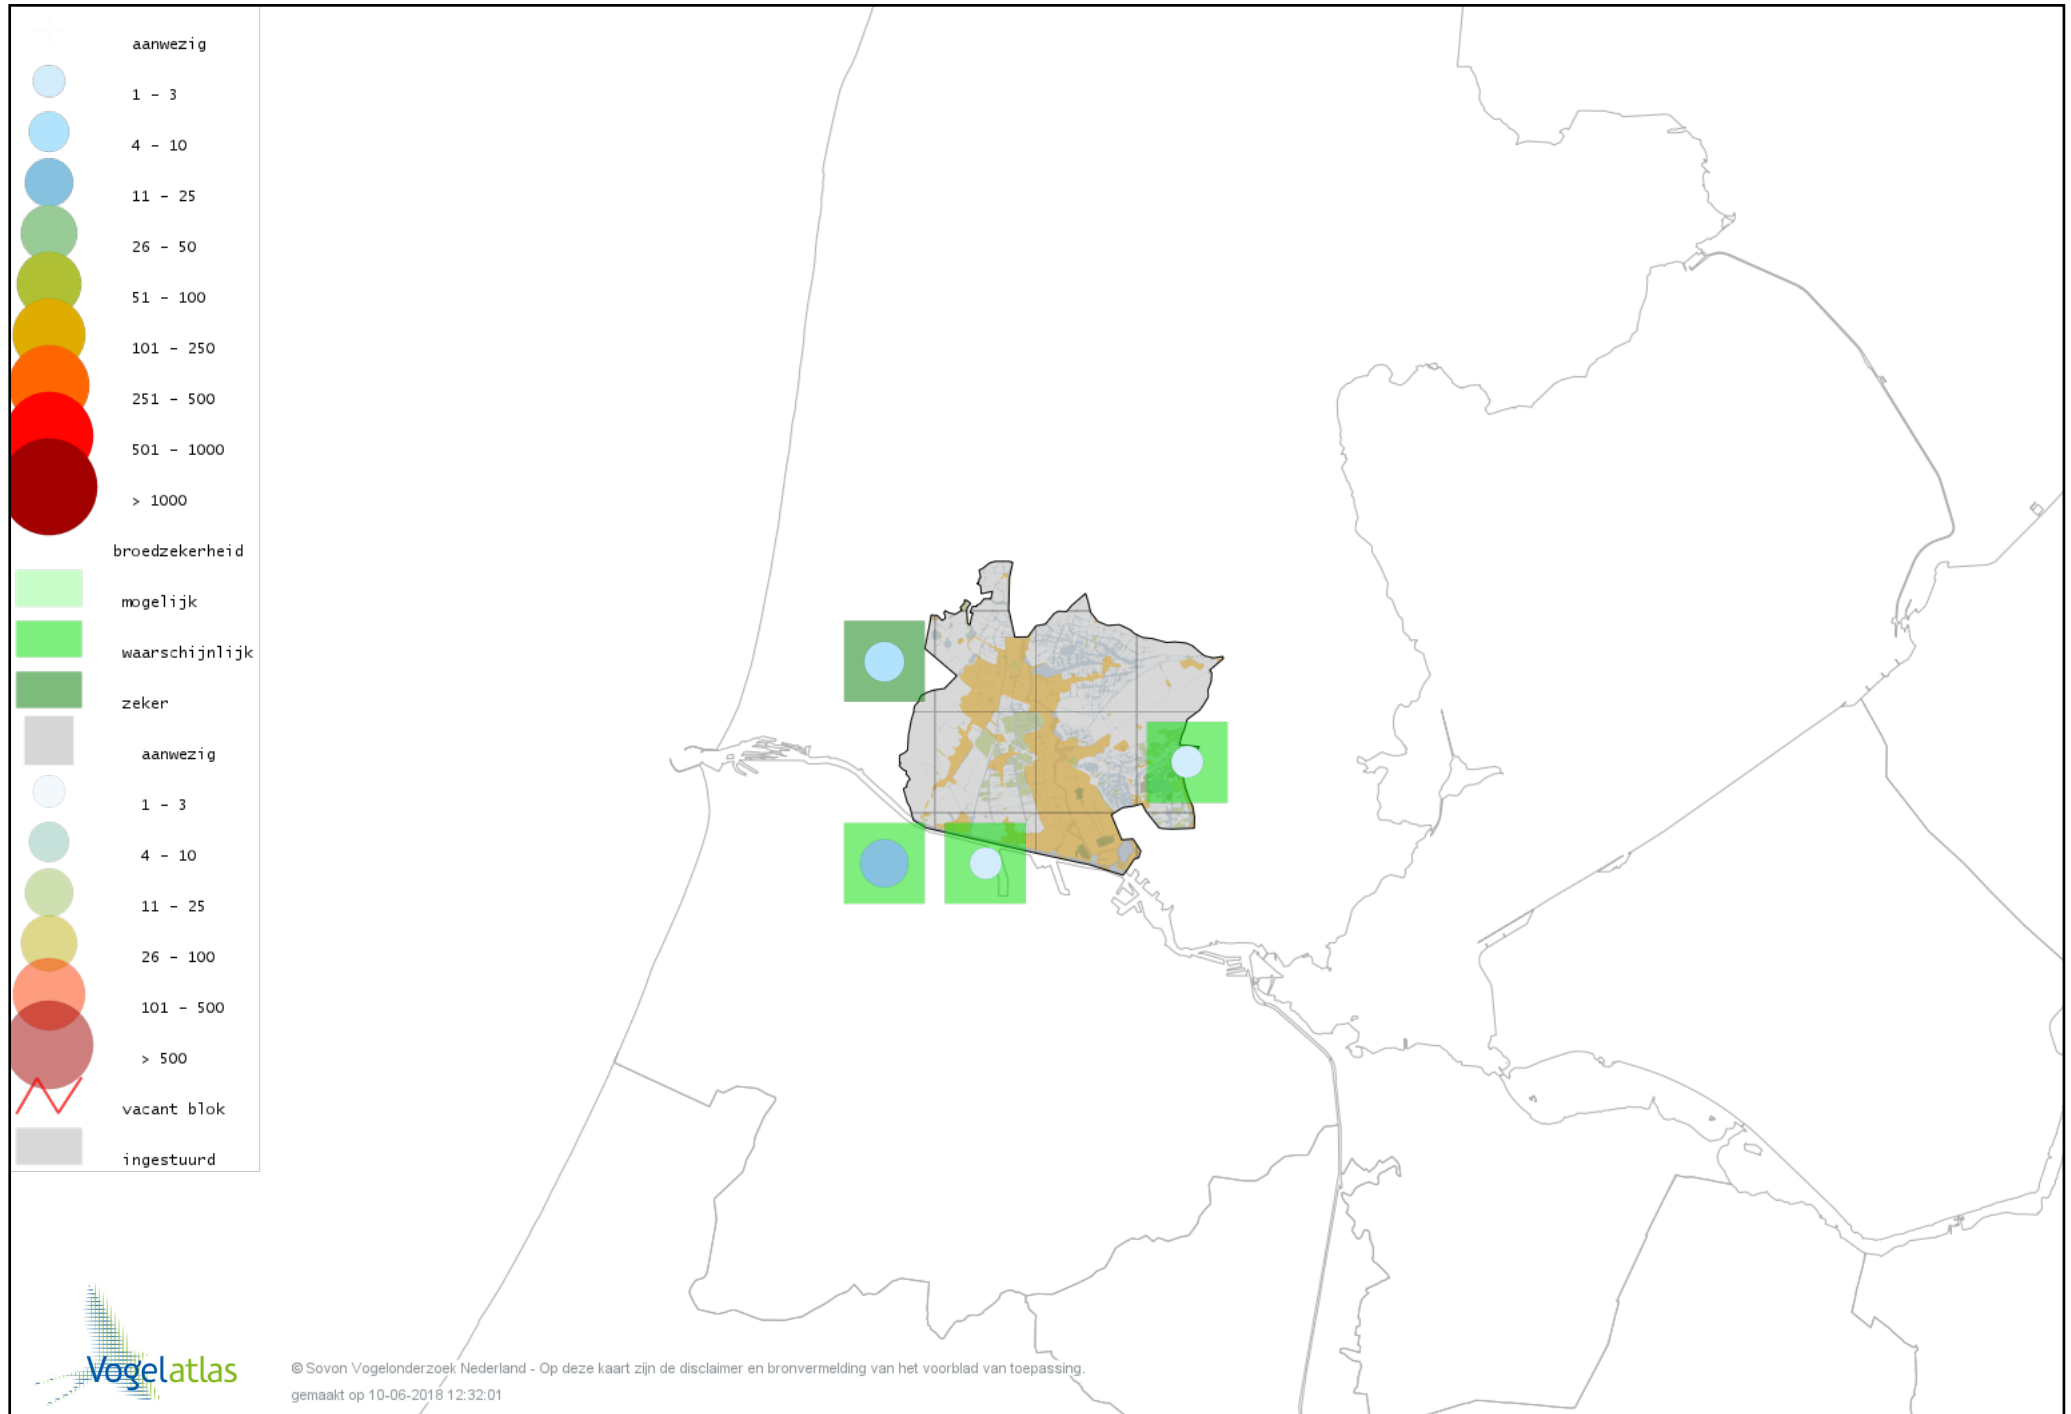

Voorlopige verspreidingskaart Boompieper broedseizoen

Voorlopige verspreidingskaart Graspieper broedseizoen

Voorlopige verspreidingskaart Vink broedseizoen

Voorlopige verspreidingskaart Groenling broedseizoen

Voorlopige verspreidingskaart Putter broedseizoen

Voorlopige verspreidingskaart Kneu broedseizoen

Voorlopige verspreidingskaart Goudvink broedseizoen

Voorlopige verspreidingskaart Appelvink broedseizoen

Voorlopige verspreidingskaart Rietgors broedseizoen