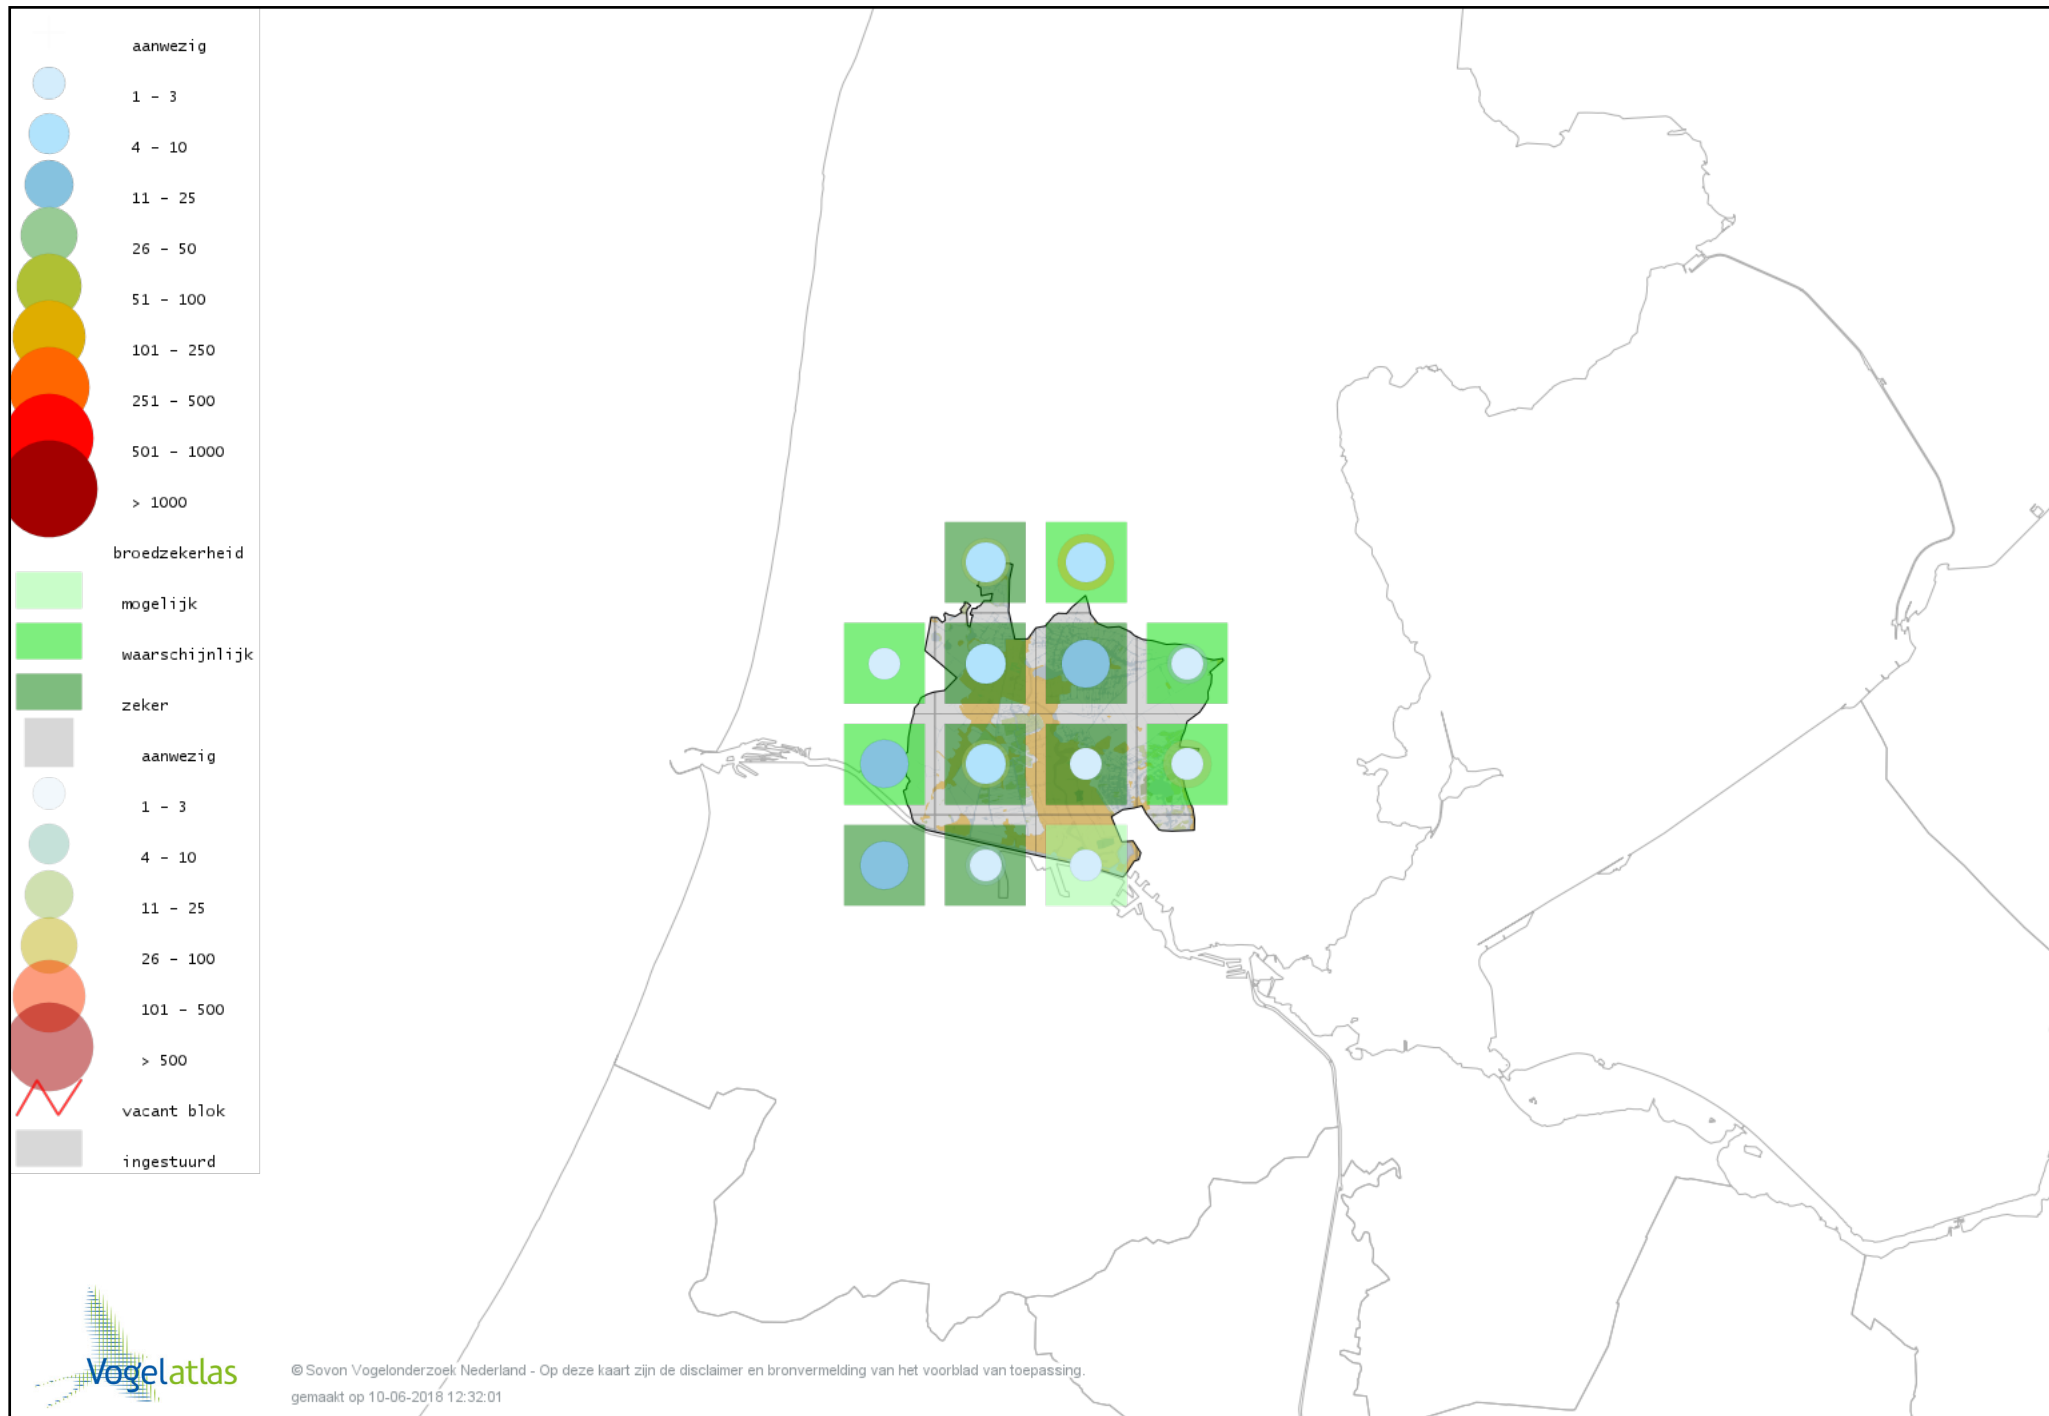

Voorlopige verspreidingskaart Soepgans broedseizoen

Voorlopige verspreidingskaart Kolgans broedseizoen

Voorlopige verspreidingskaart Kleine Canadese Gans (minima) broedseizoen

Voorlopige verspreidingskaart Grote Canadese Gans broedseizoen

Voorlopige verspreidingskaart Brandgans broedseizoen

Voorlopige verspreidingskaart Nijlgans broedseizoen

Voorlopige verspreidingskaart Bergeend broedseizoen

Voorlopige verspreidingskaart Tafeleend broedseizoen

Voorlopige verspreidingskaart Kuifeend broedseizoen

Voorlopige verspreidingskaart Muskuseend broedseizoen

Voorlopige verspreidingskaart Mandarijneend broedseizoen

Voorlopige verspreidingskaart Krakeend broedseizoen

Voorlopige verspreidingskaart Smient broedseizoen

Voorlopige verspreidingskaart Slobeend broedseizoen

Voorlopige verspreidingskaart Wilde Eend broedseizoen

Voorlopige verspreidingskaart Soepeend broedseizoen