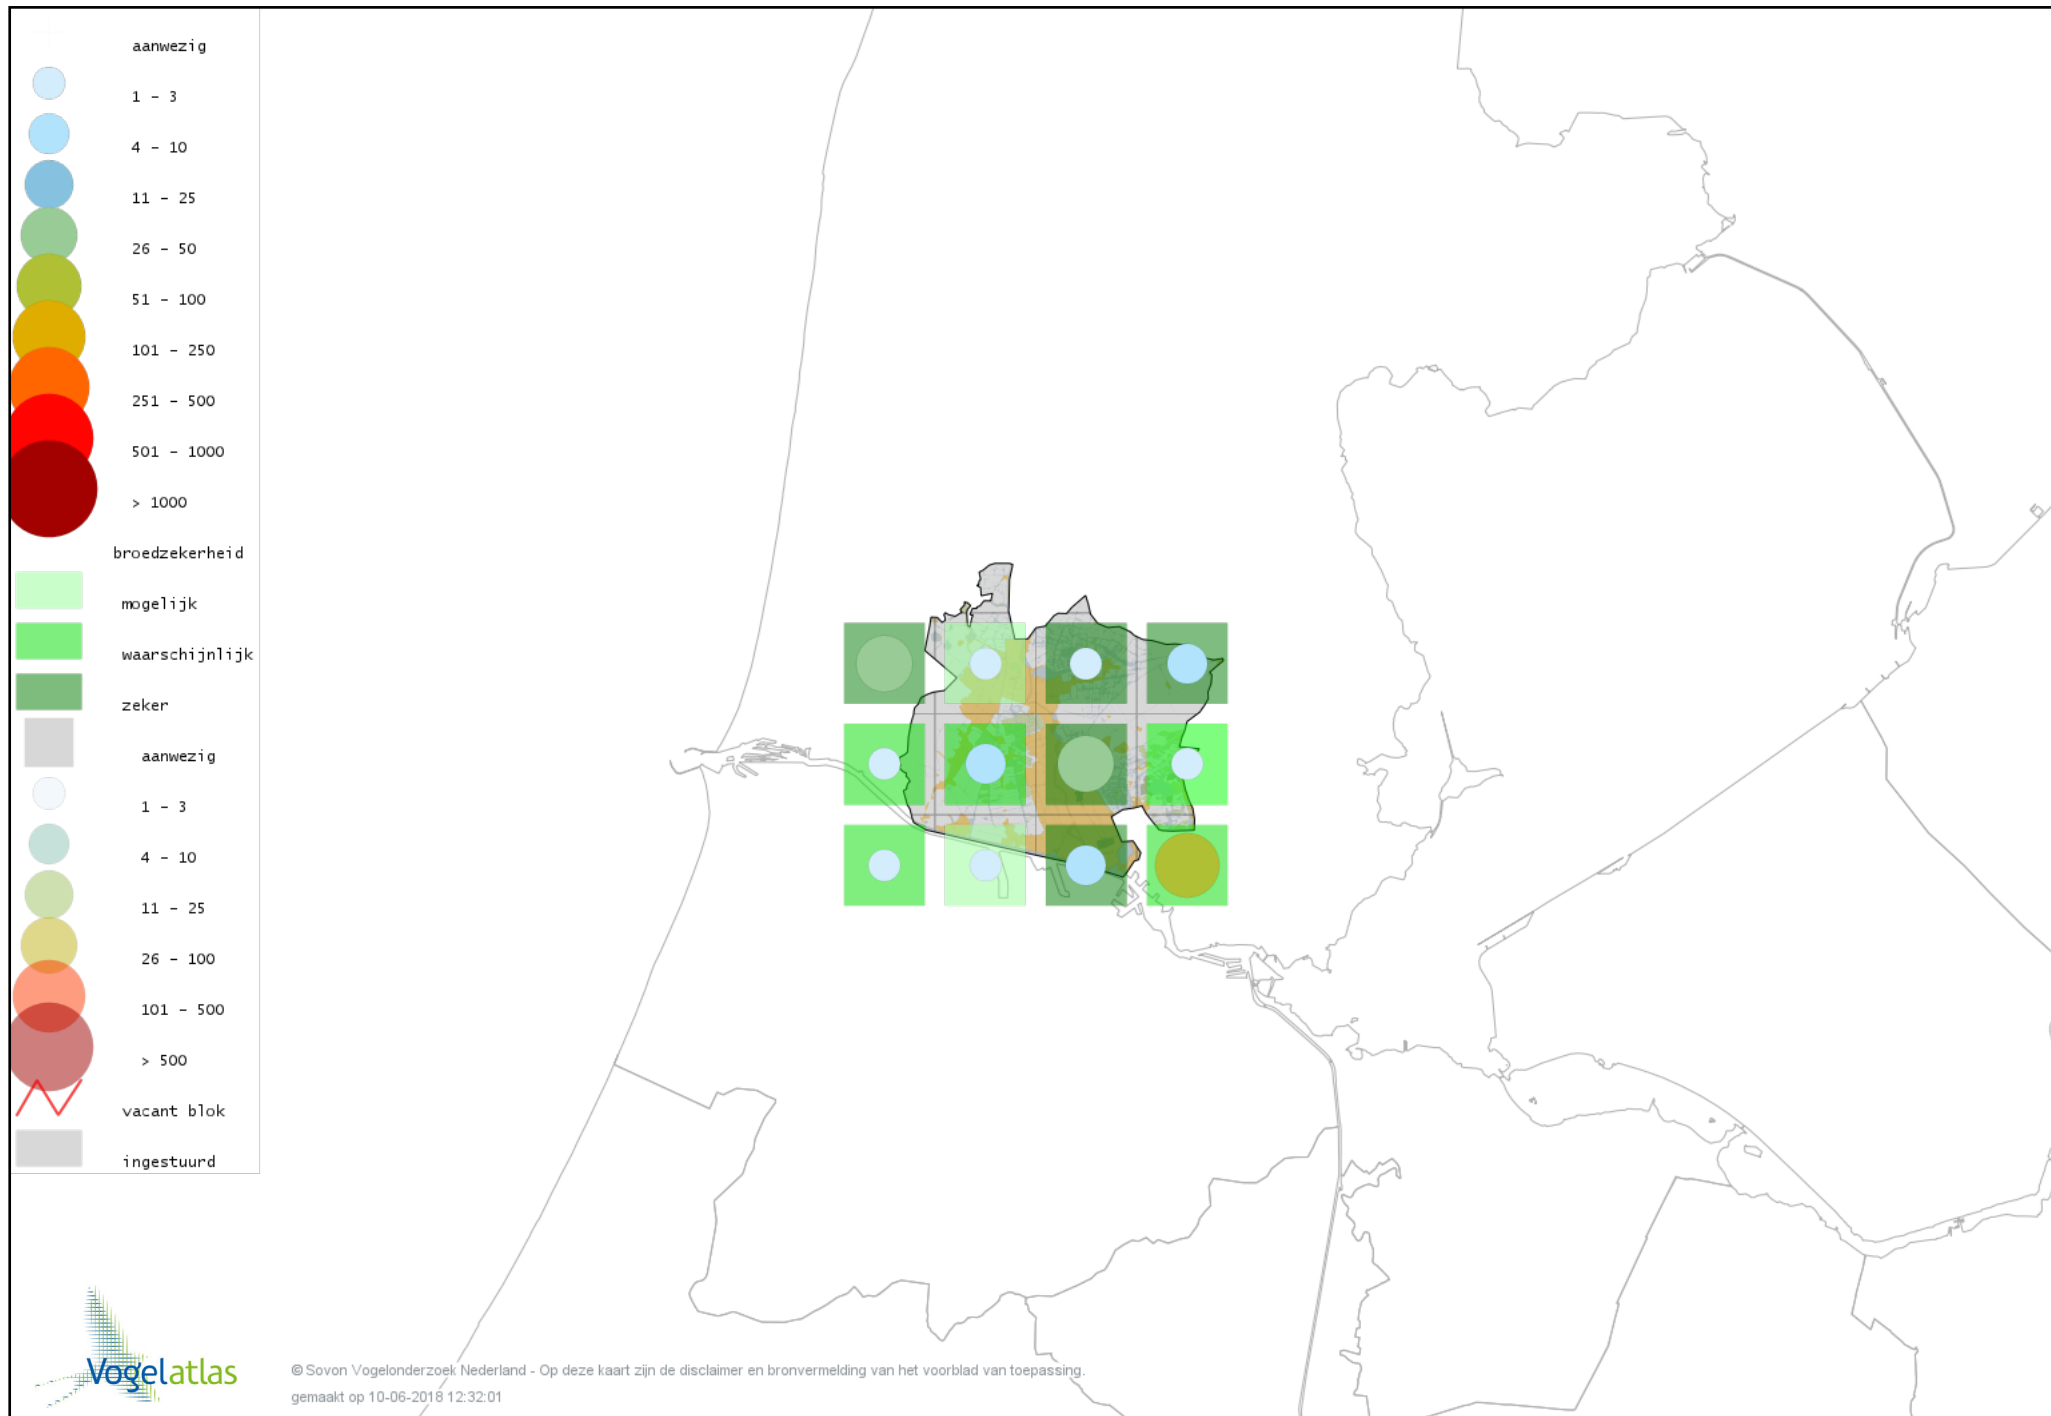

Voorlopige verspreidingskaart Kemphaan broedseizoen

Voorlopige verspreidingskaart Watersnip broedseizoen

Voorlopige verspreidingskaart Grutto broedseizoen

Voorlopige verspreidingskaart Wulp broedseizoen

Voorlopige verspreidingskaart Tureluur broedseizoen

Voorlopige verspreidingskaart Kokmeeuw broedseizoen

Voorlopige verspreidingskaart Zwartkopmeeuw broedseizoen

Voorlopige verspreidingskaart Stormmeeuw broedseizoen

Voorlopige verspreidingskaart Kleine Mantelmeeuw broedseizoen

Voorlopige verspreidingskaart Zilvermeeuw broedseizoen

Voorlopige verspreidingskaart Visdief broedseizoen

Voorlopige verspreidingskaart Stadsduif broedseizoen

Voorlopige verspreidingskaart Holenduif broedseizoen

Voorlopige verspreidingskaart Houtduif broedseizoen

Voorlopige verspreidingskaart Turkse Tortel broedseizoen

Voorlopige verspreidingskaart Halsbandparkiet broedseizoen

Voorlopige verspreidingskaart Koekoek broedseizoen