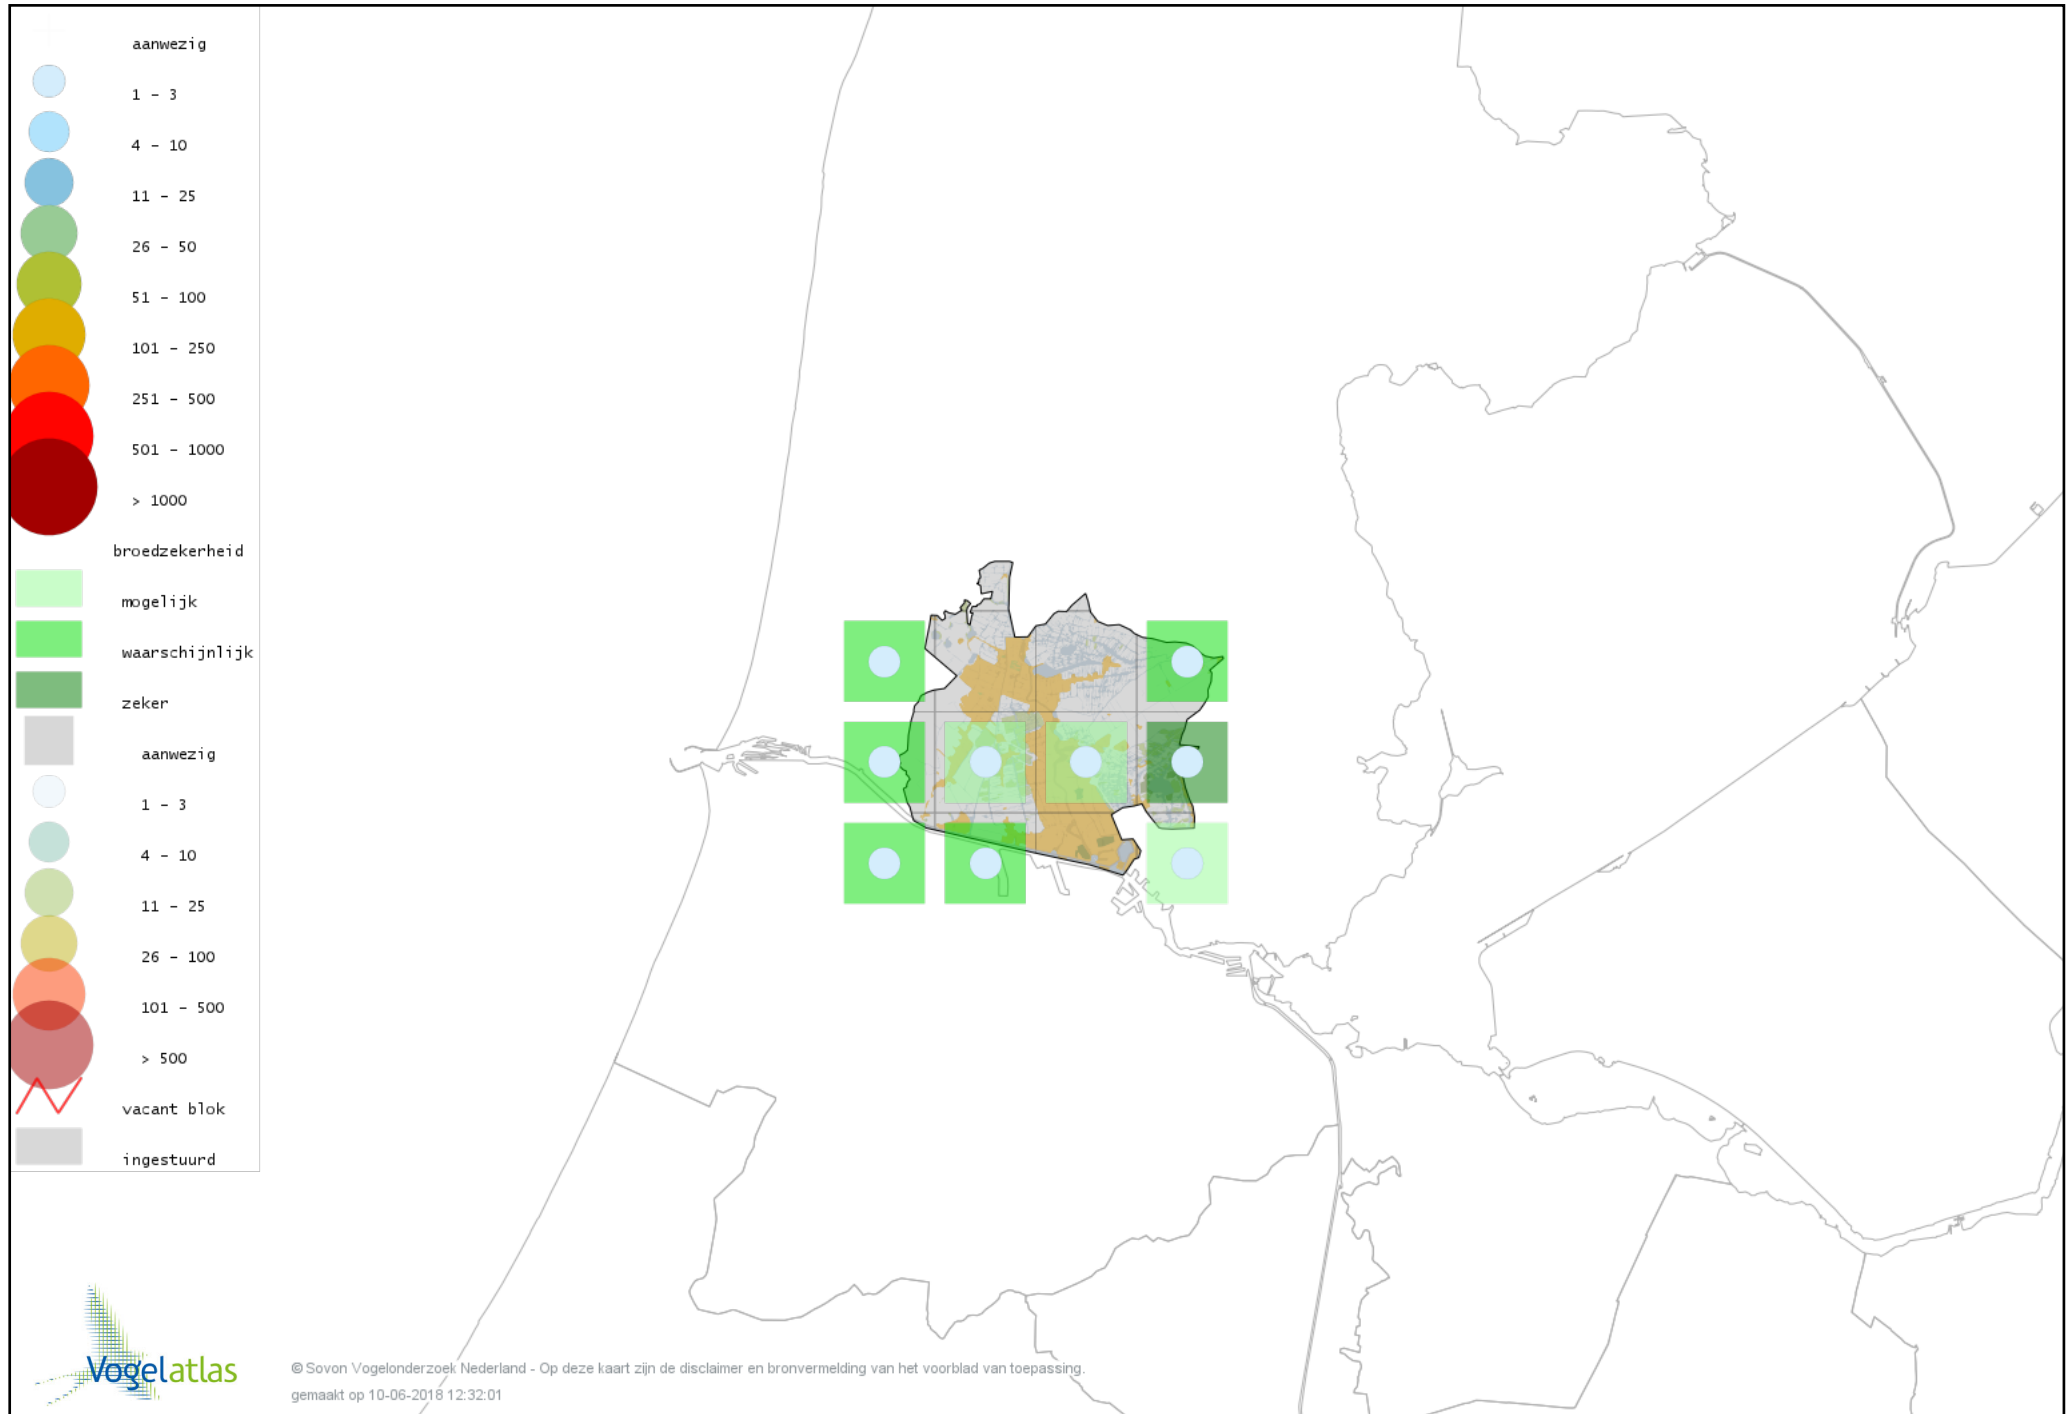

Voorlopige verspreidingskaart Houtduif broedseizoen

Voorlopige verspreidingskaart Turkse Tortel broedseizoen

Voorlopige verspreidingskaart Halsbandparkiet broedseizoen

Voorlopige verspreidingskaart Koekoek broedseizoen

Voorlopige verspreidingskaart Kerkuil broedseizoen

Voorlopige verspreidingskaart Steenuil broedseizoen

Voorlopige verspreidingskaart Bosuil broedseizoen

Voorlopige verspreidingskaart Ransuil broedseizoen

Voorlopige verspreidingskaart Gierzwaluw broedseizoen

Voorlopige verspreidingskaart IJsvogel broedseizoen

Voorlopige verspreidingskaart Groene Specht broedseizoen

Voorlopige verspreidingskaart Grote Bonte Specht broedseizoen