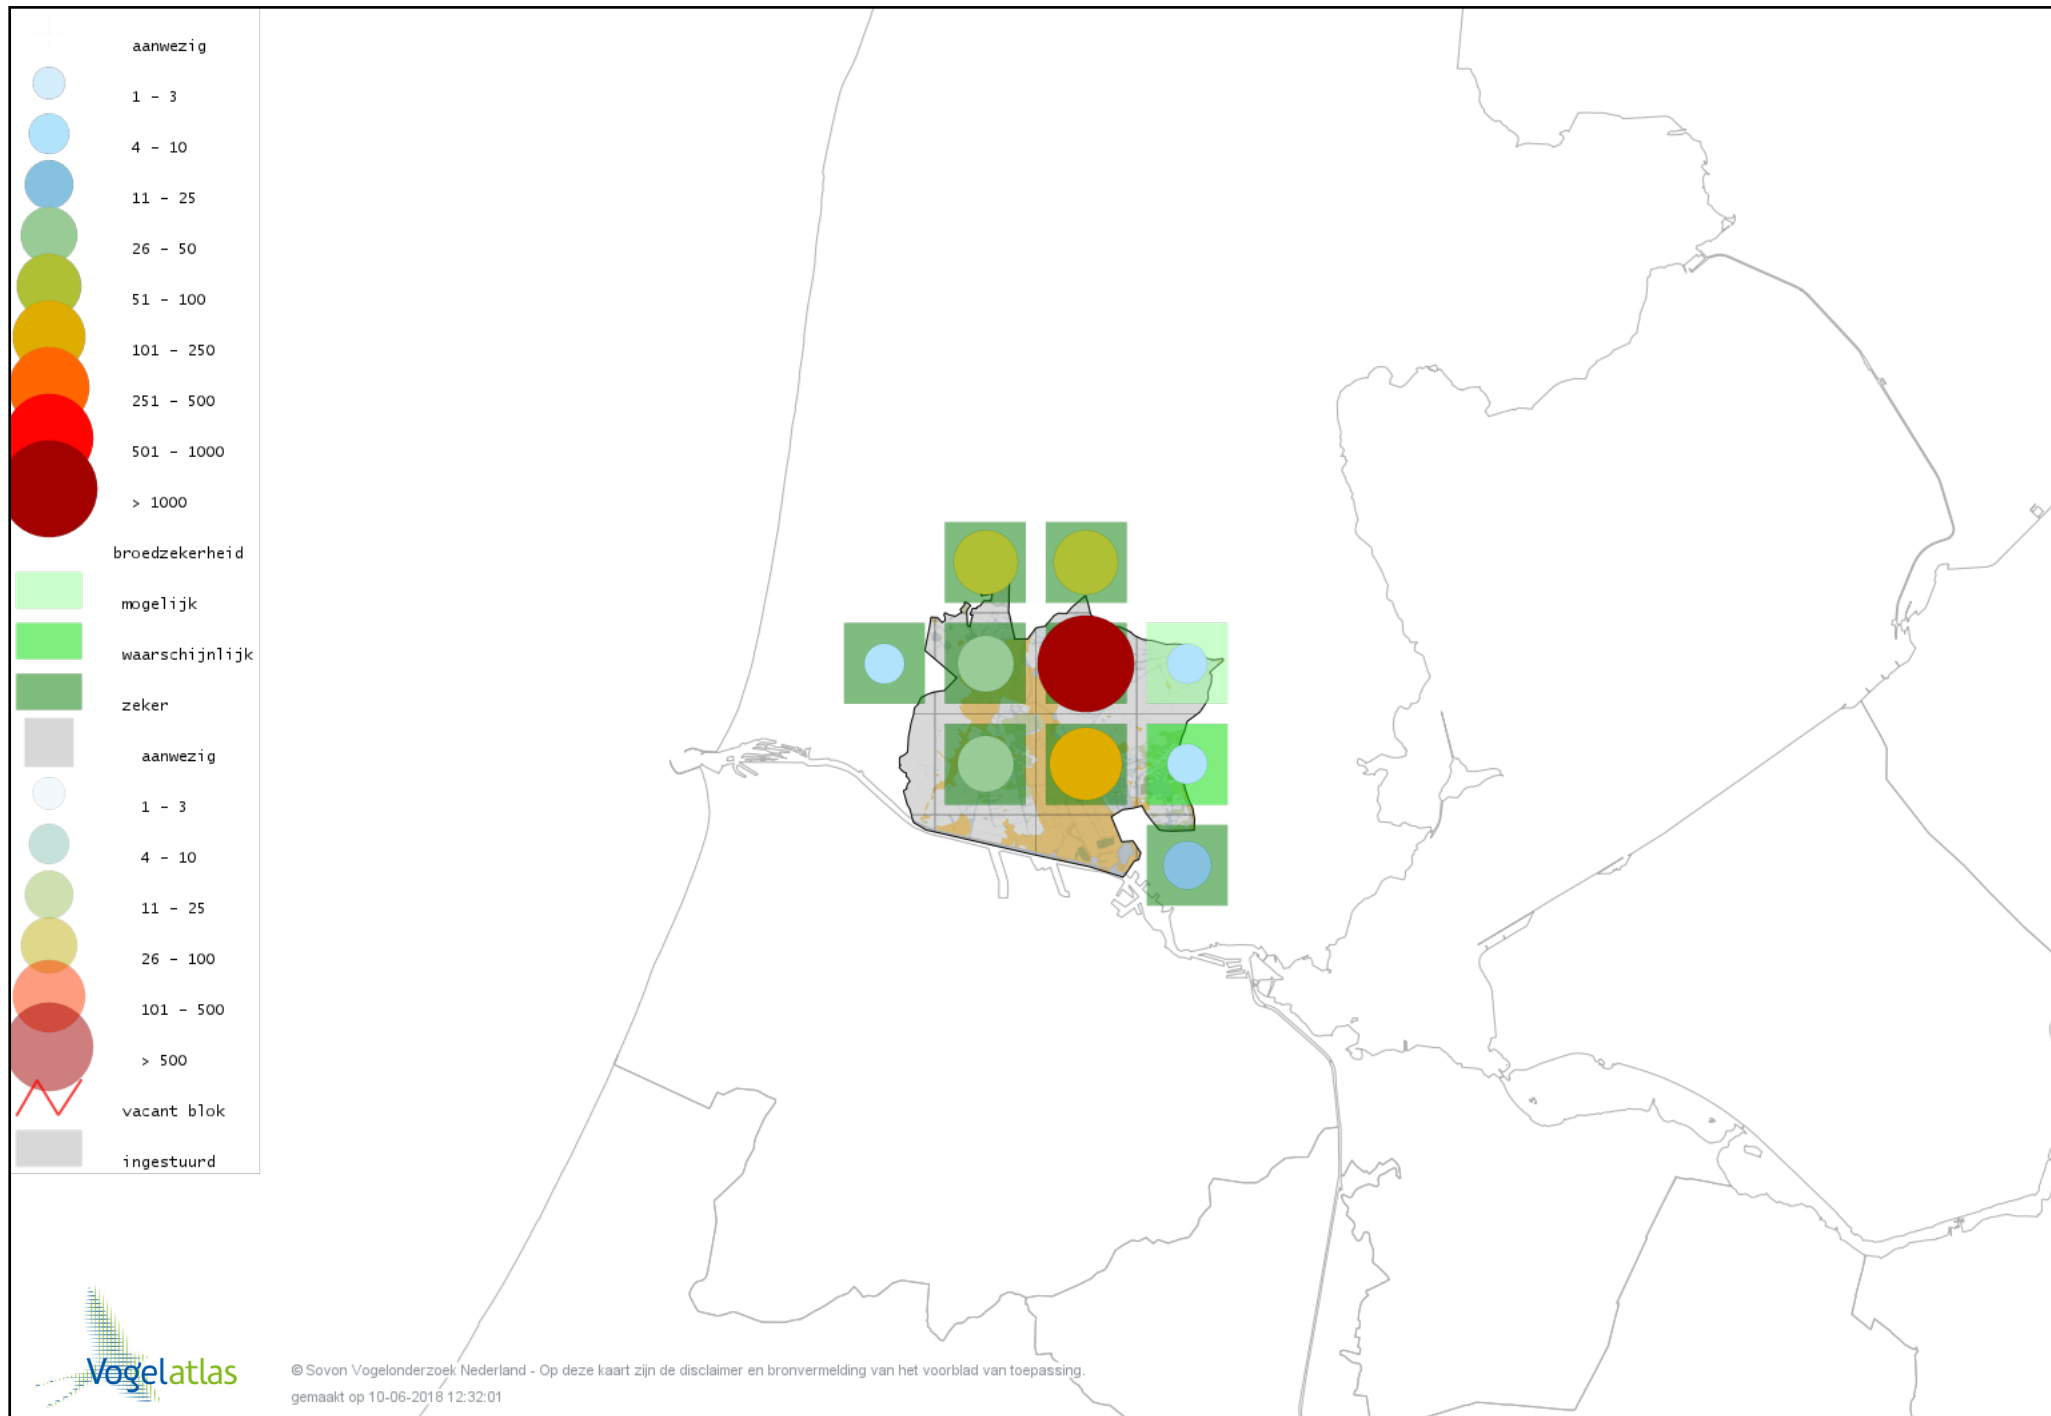

Voorlopige verspreidingskaart Indische Gans broedseizoen

Voorlopige verspreidingskaart Sneeuwgans broedseizoen

Voorlopige verspreidingskaart Knobbelgans (Chinese) broedseizoen

Voorlopige verspreidingskaart Grauwe Gans broedseizoen

Voorlopige verspreidingskaart Soepgans broedseizoen

Voorlopige verspreidingskaart Kolgans broedseizoen

Voorlopige verspreidingskaart Kleine Canadese Gans (minima) broedseizoen

Voorlopige verspreidingskaart Grote Canadese Gans broedseizoen

Voorlopige verspreidingskaart Brandgans broedseizoen

Voorlopige verspreidingskaart Nijlgans broedseizoen

Voorlopige verspreidingskaart Bergeend broedseizoen

Voorlopige verspreidingskaart Tafeleend broedseizoen

Voorlopige verspreidingskaart Kuifeend broedseizoen

Voorlopige verspreidingskaart Muskuseend broedseizoen

Voorlopige verspreidingskaart Mandarijneend broedseizoen

Voorlopige verspreidingskaart Krakeend broedseizoen