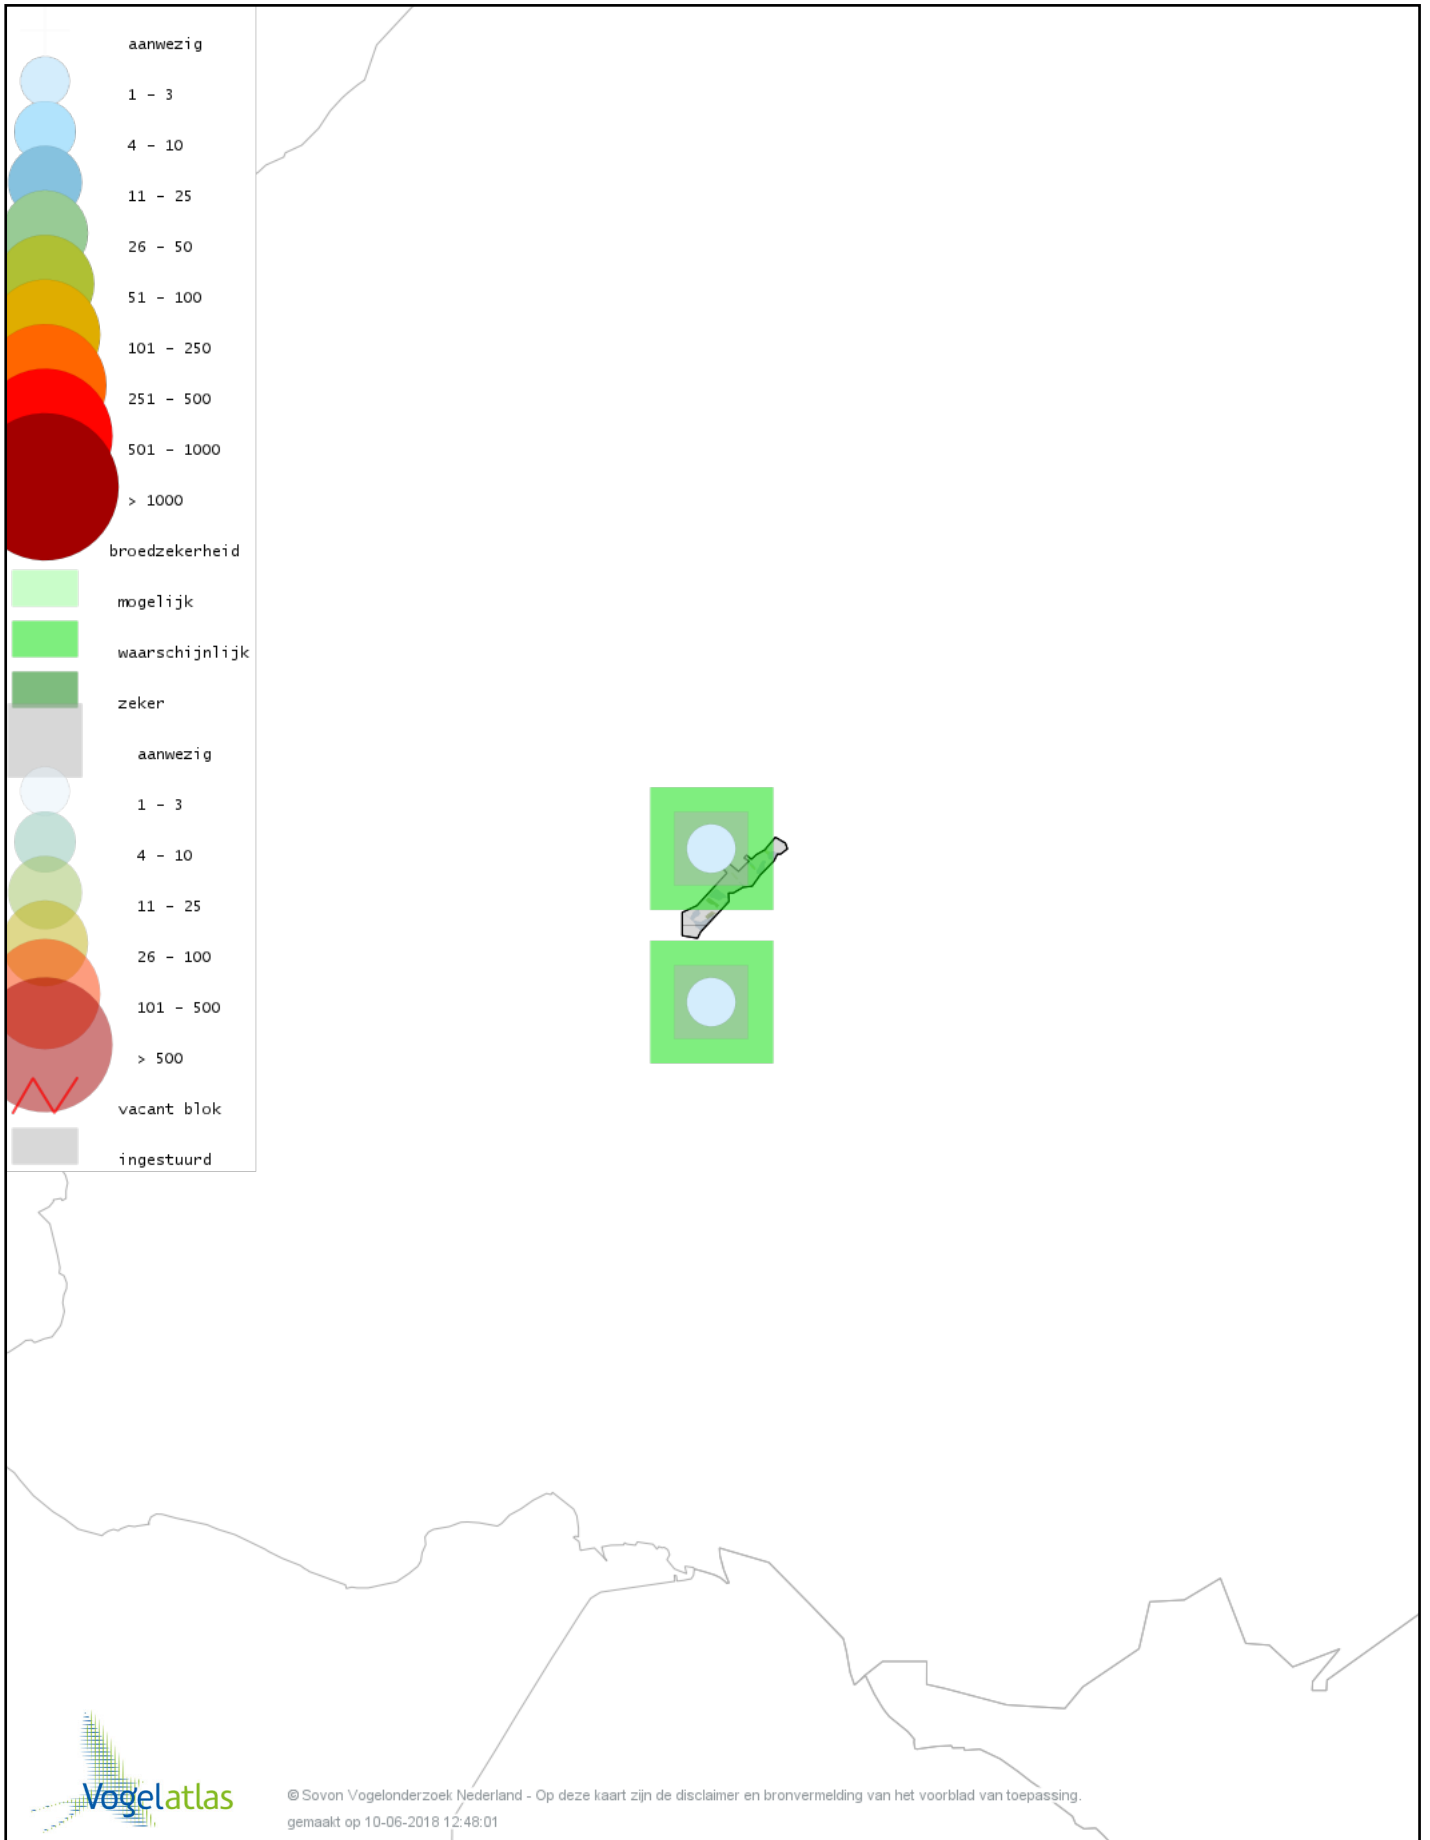

Voorlopige verspreidingskaart Fazant broedseizoen

© Sovon Vogelonderzoek Nederland - Op deze kaart zijn de disclaimer en bronvermelding van het voorblad van toepassing.
gemaakt op 10-06-2018 12:48:01