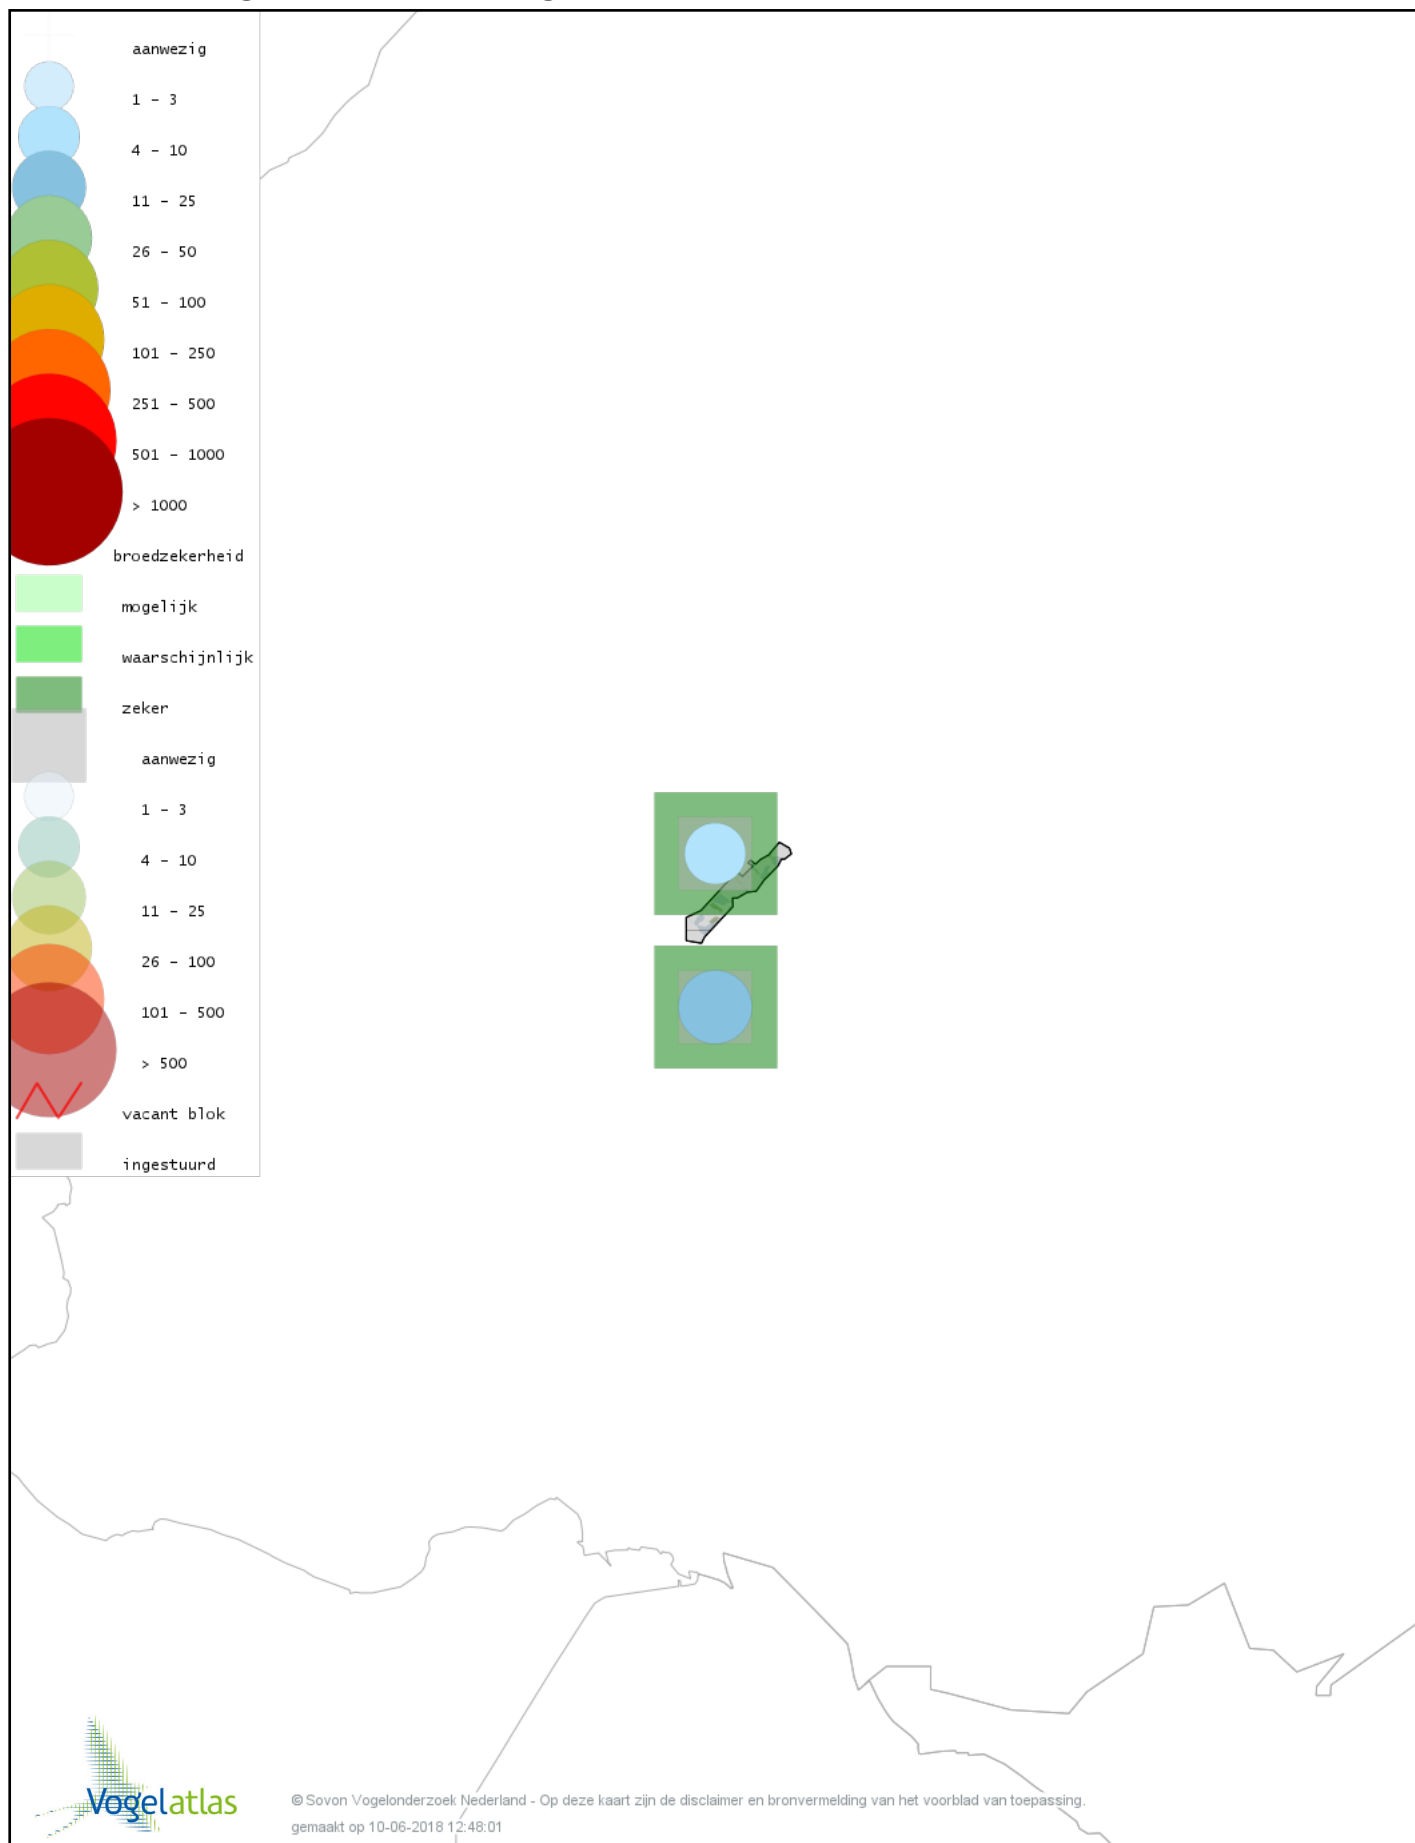

Voorlopige verspreidingskaart Witte Kwikstaart broedseizoen

© Sovon Vogelonderzoek Nederland - Op deze kaart zijn de disclaimer en bronvermelding van het voorblad van toepassing.
gemaakt op 10-06-2018 12:48:01