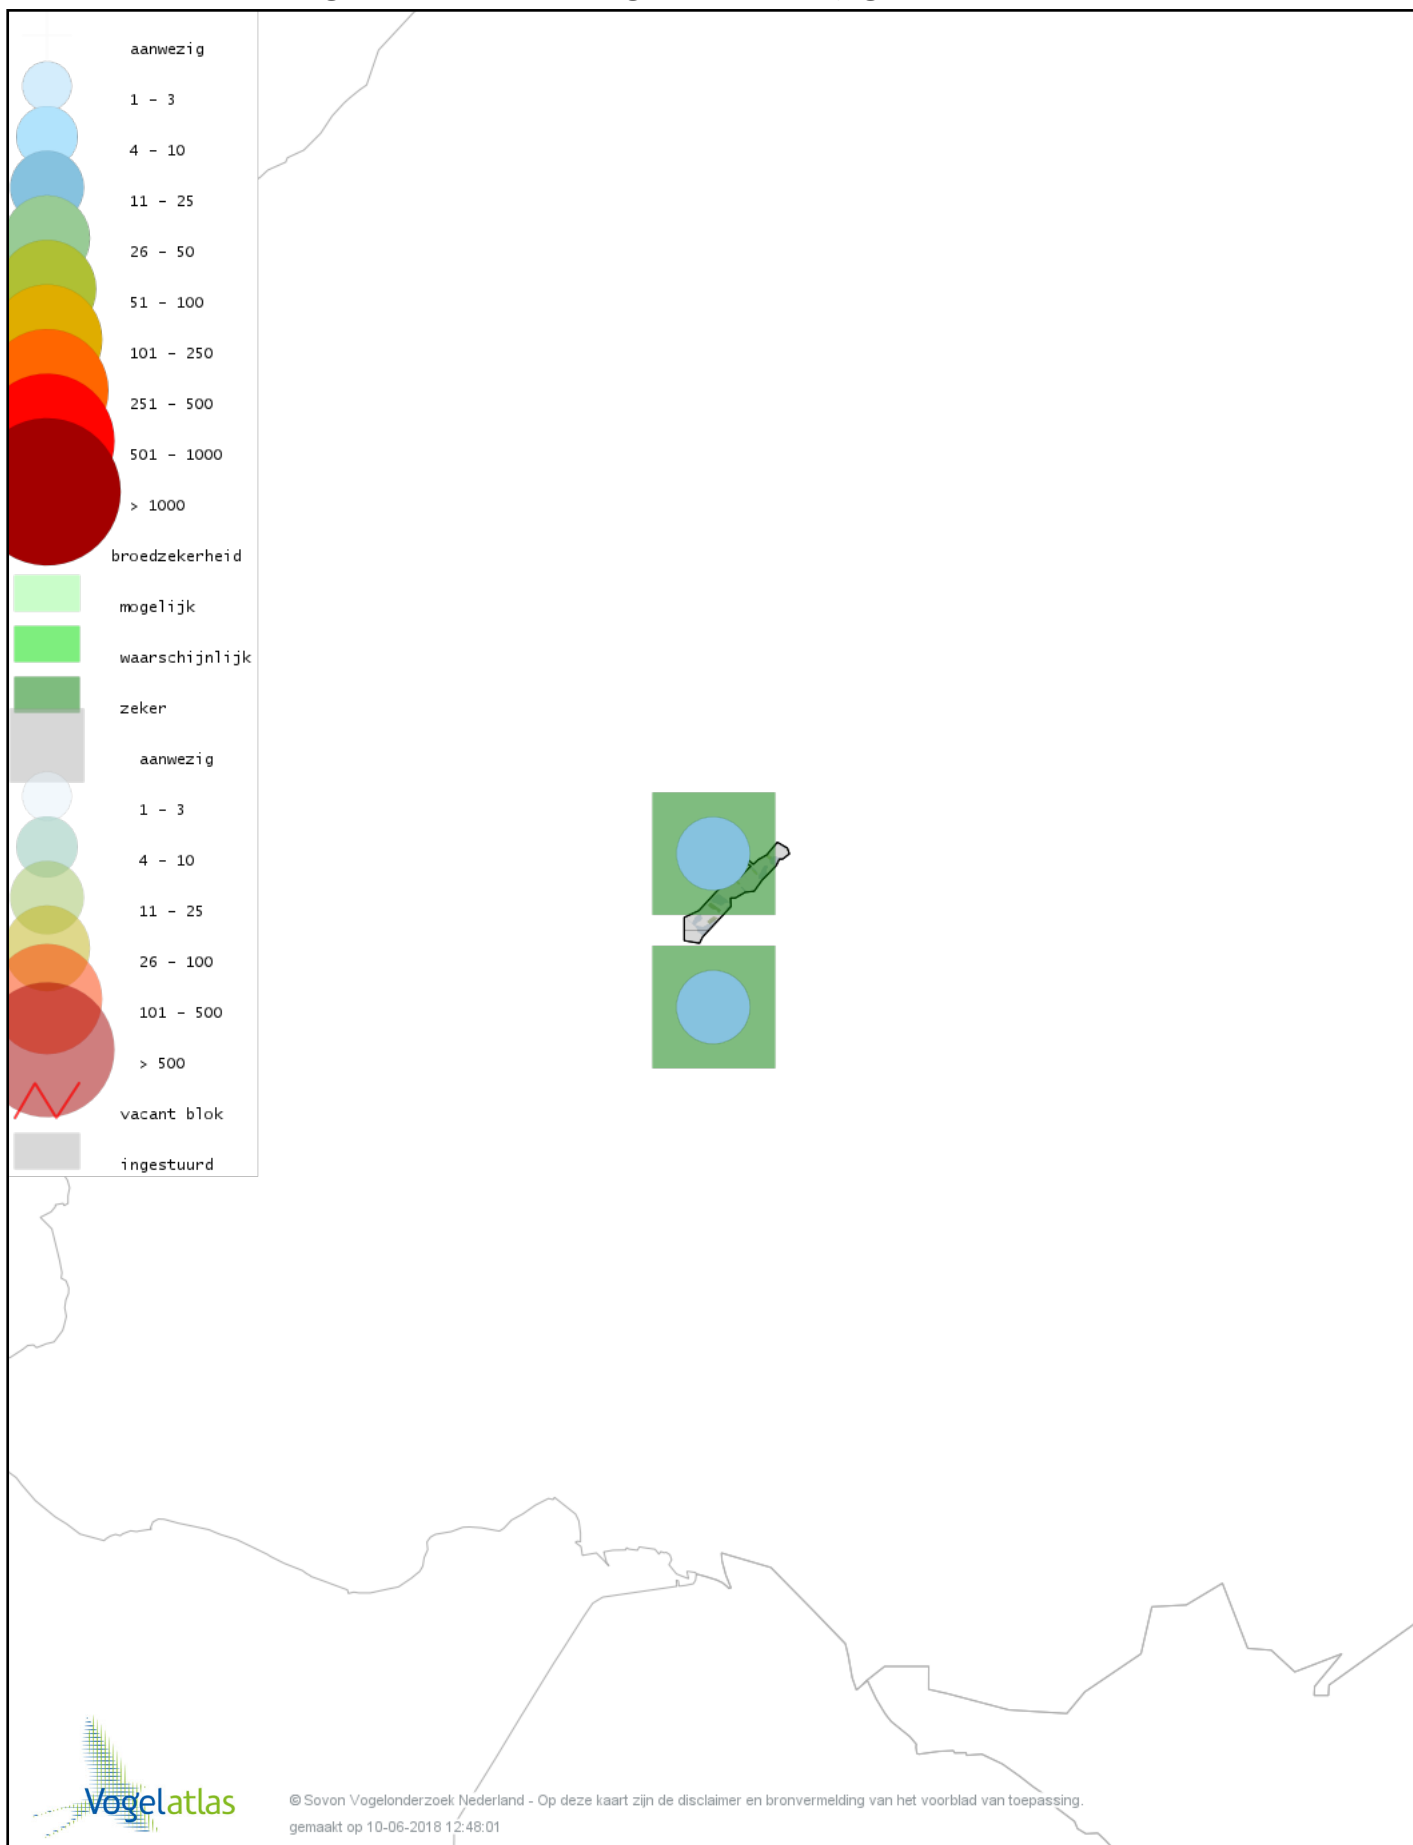

Voorlopige verspreidingskaart Nijlgans broedseizoen