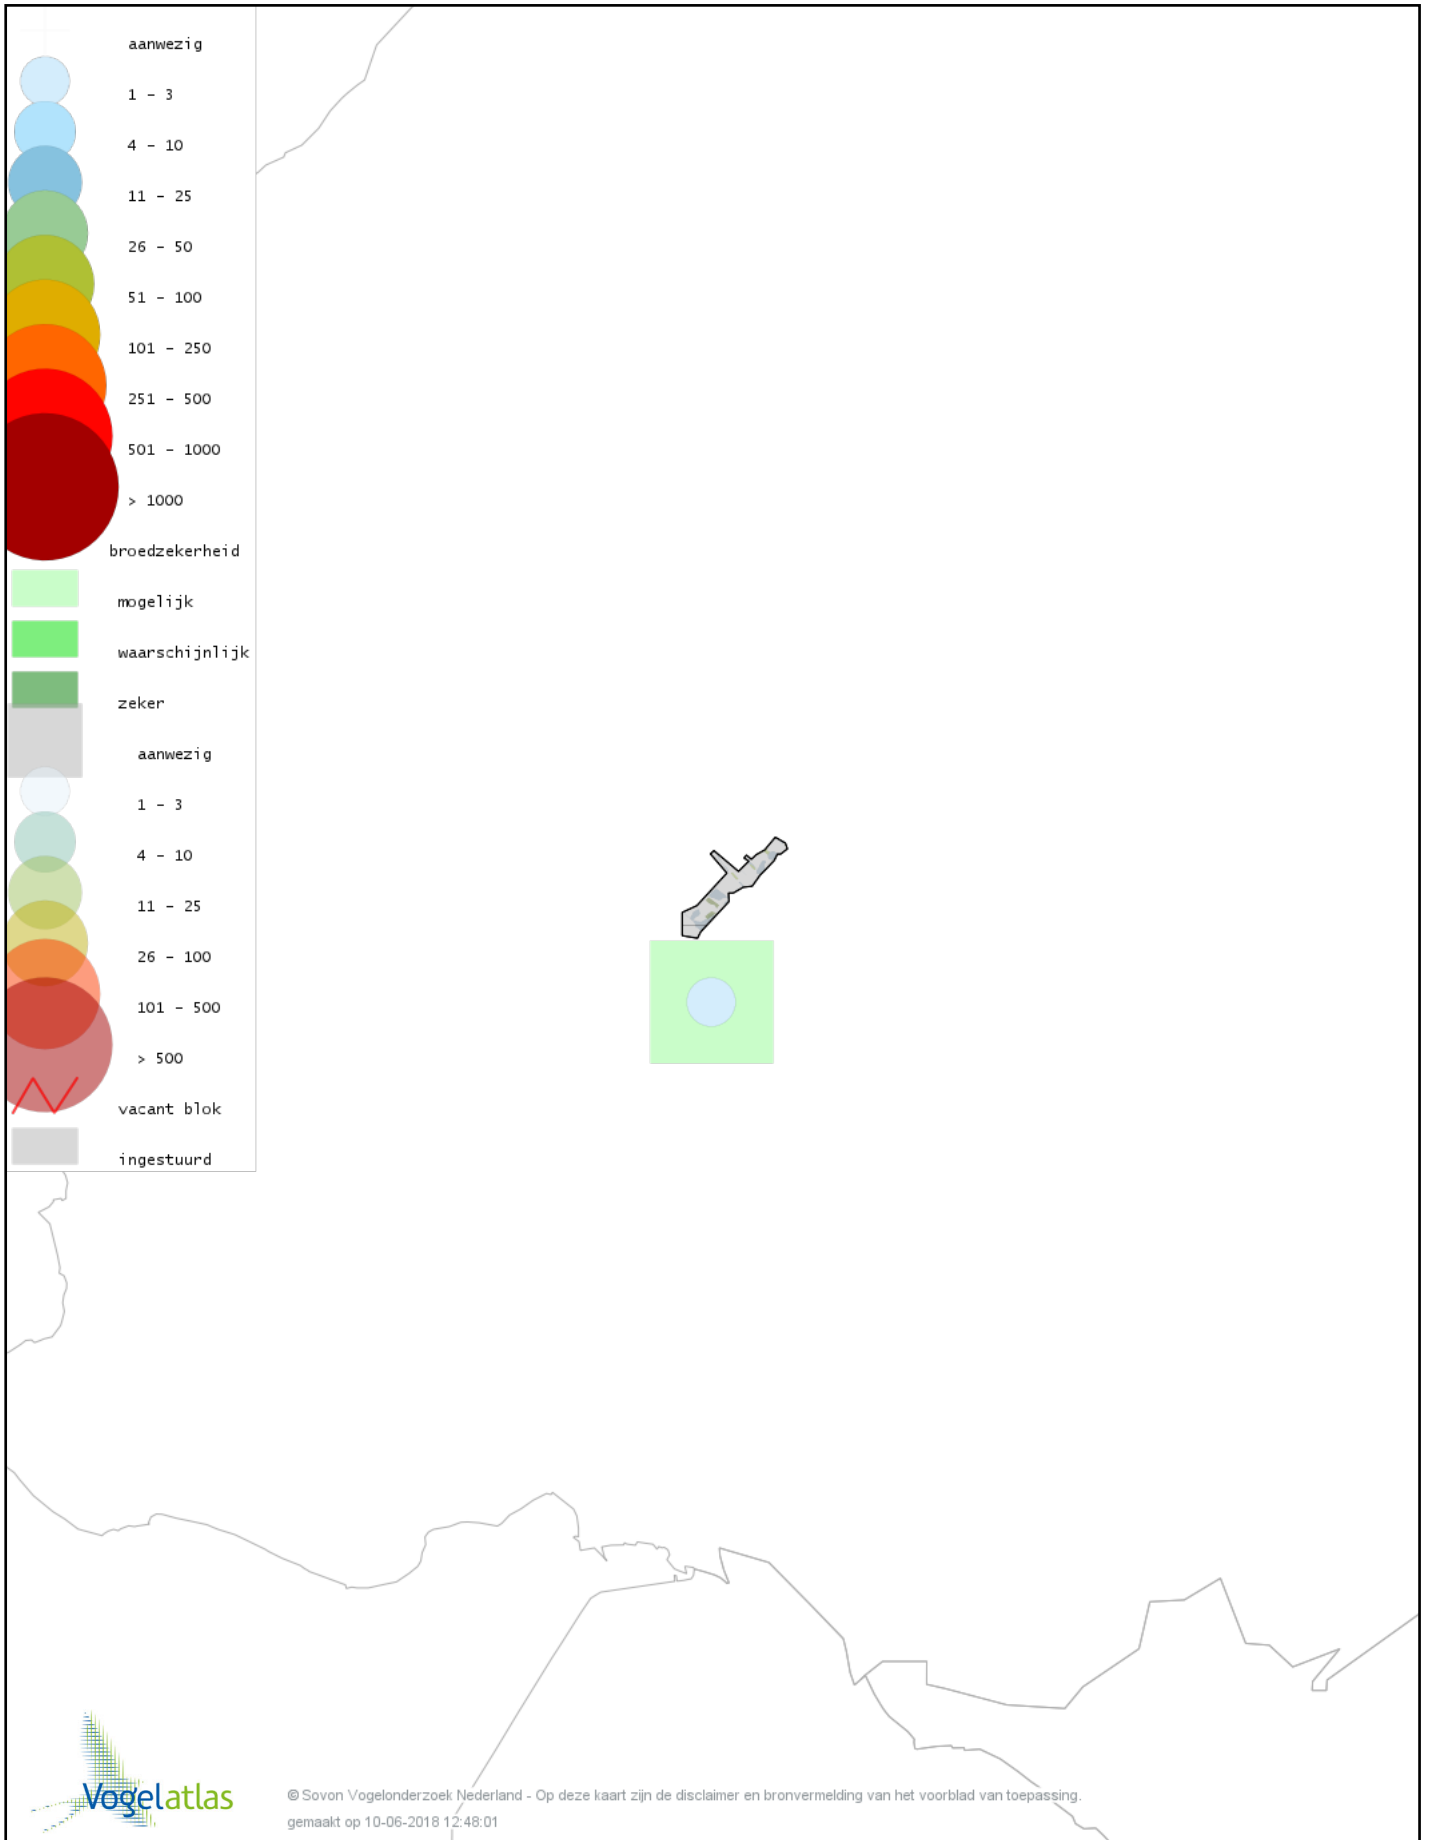

Voorlopige verspreidingskaart Roodborsttapuit broedseizoen