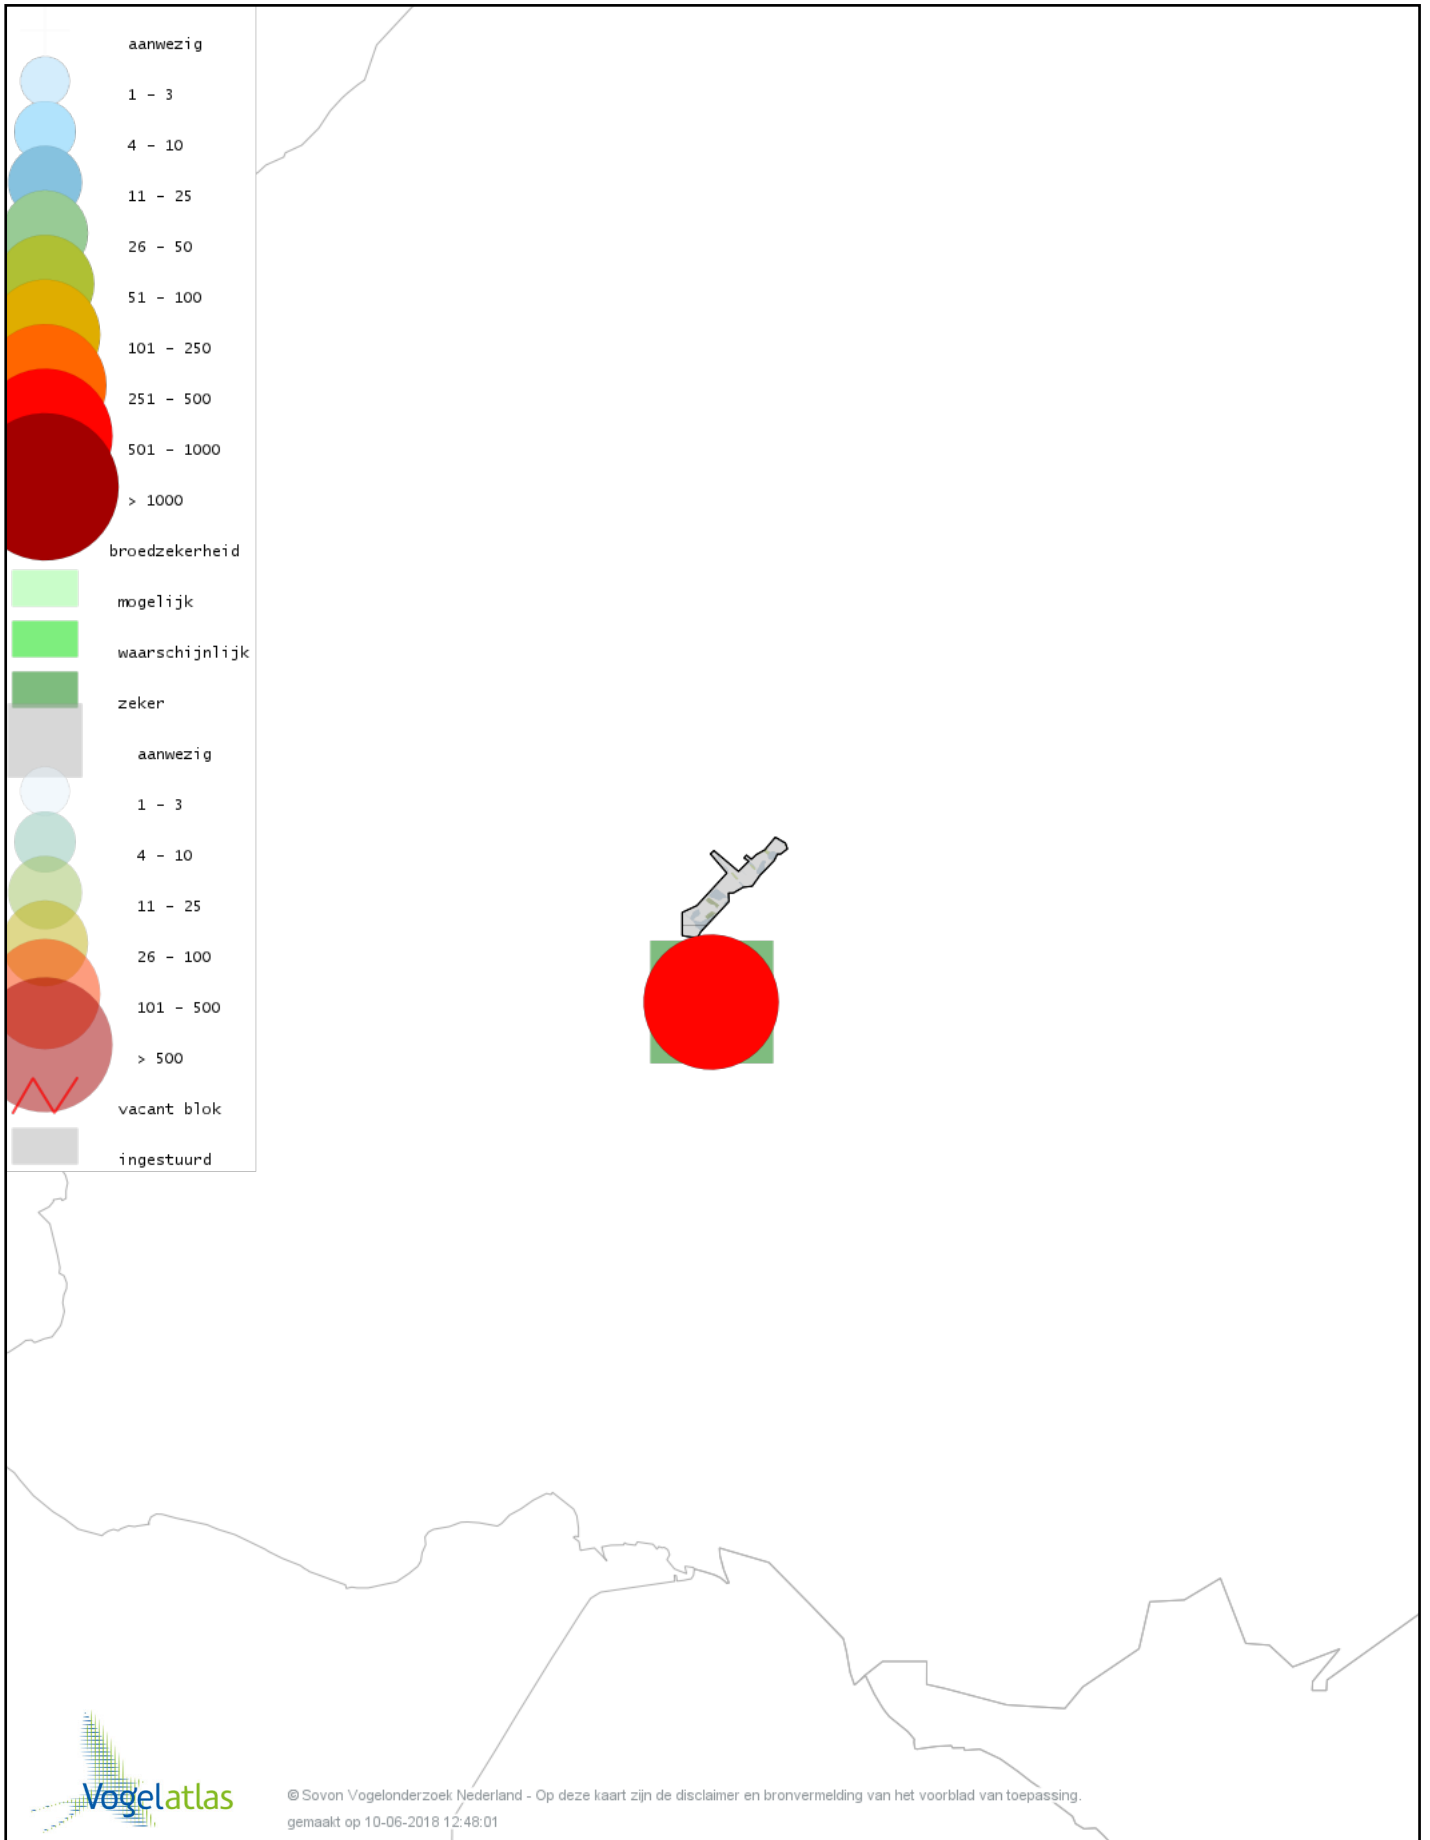

Voorlopige verspreidingskaart Kokmeeuw broedseizoen