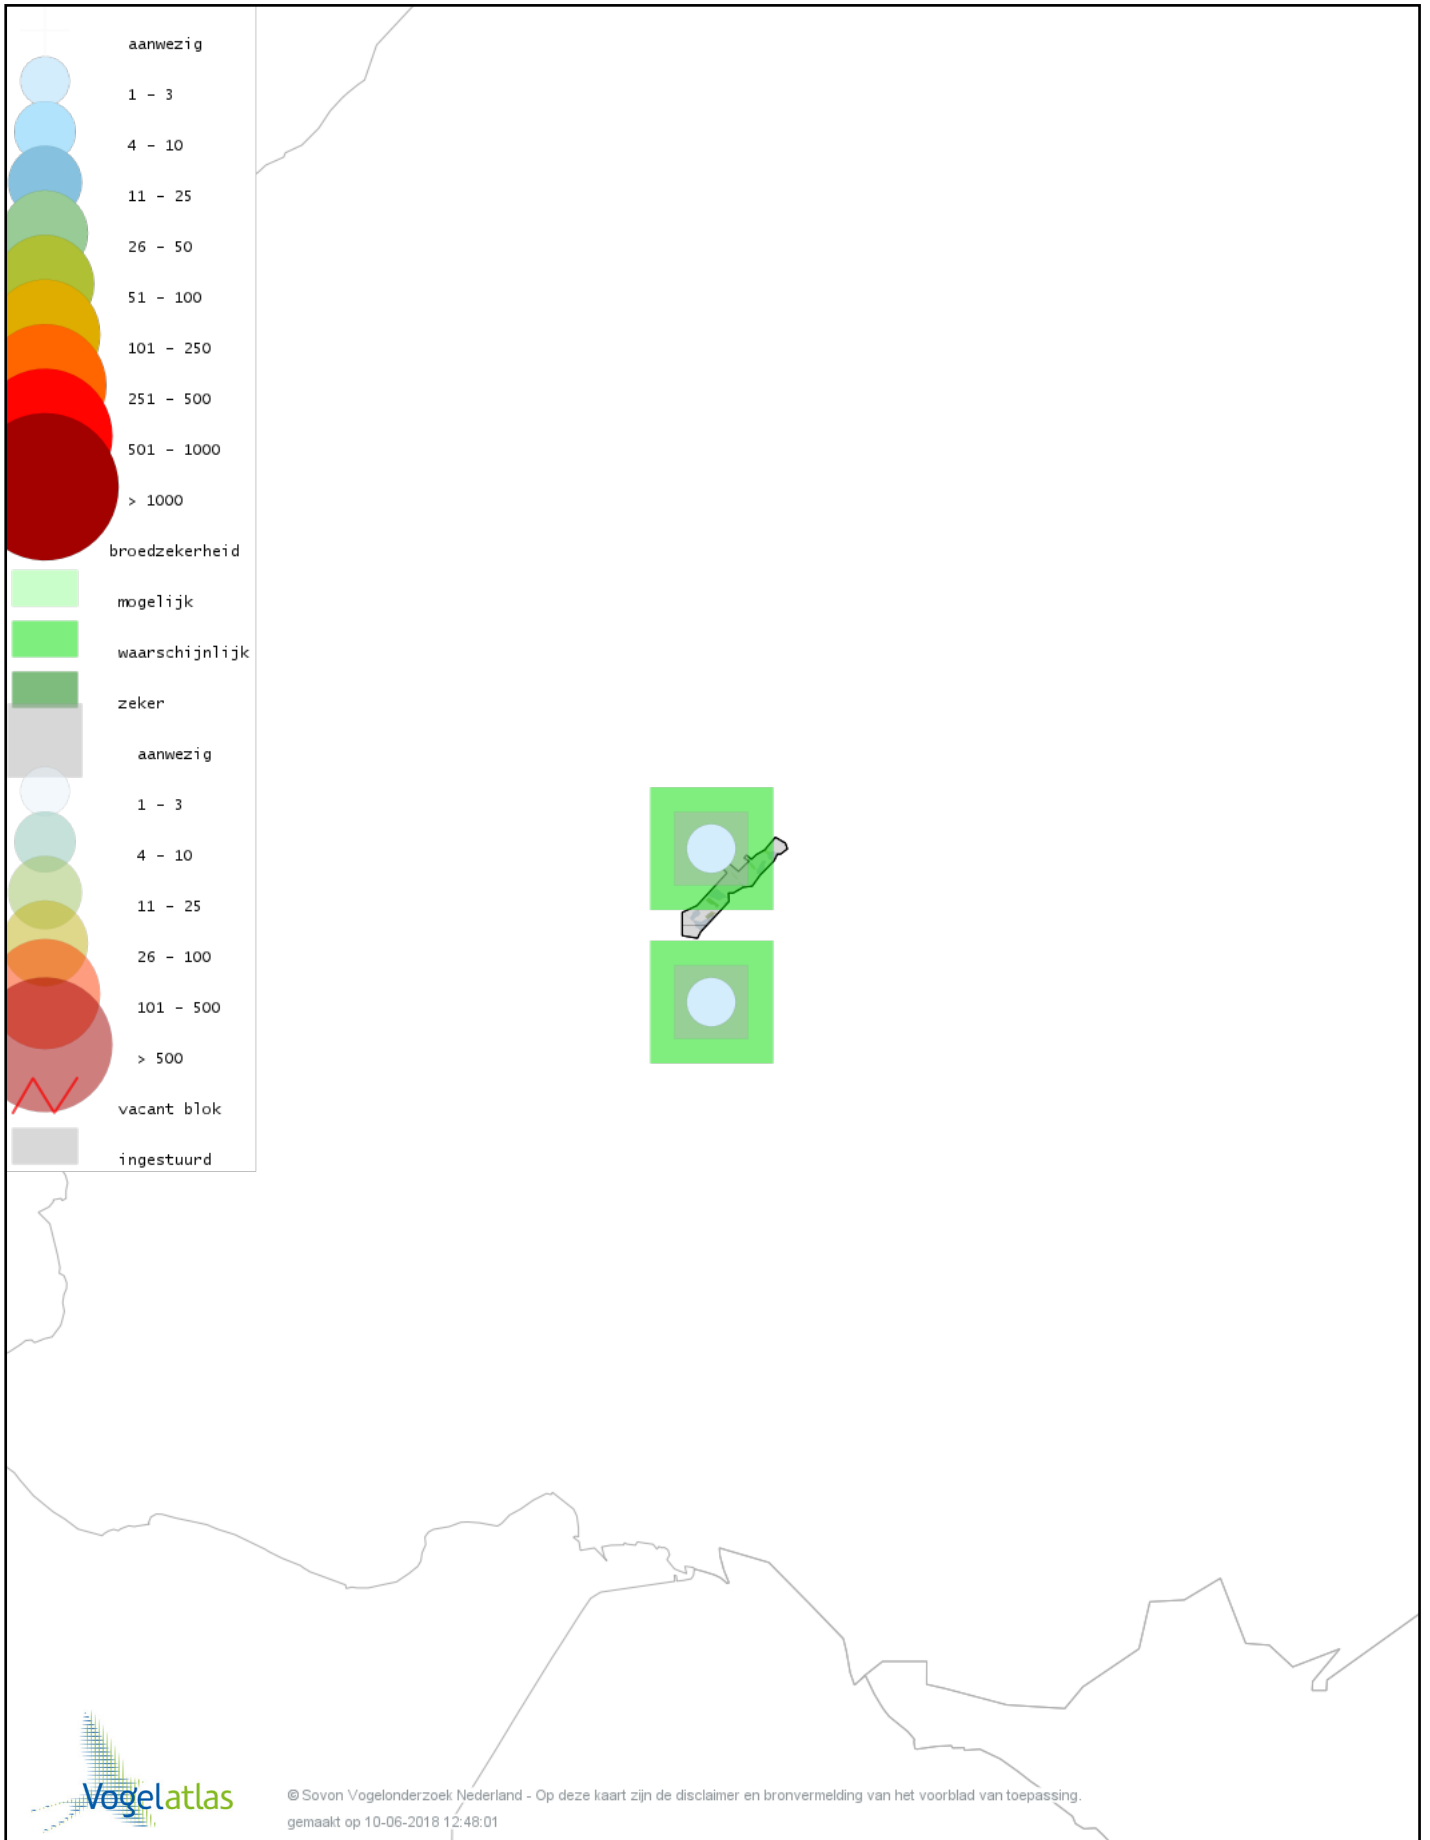

Voorlopige verspreidingskaart Roodborst broedseizoen

© Sovon Vogelonderzoek Nederland - Op deze kaart zijn de disclaimer en bronvermelding van het voorblad van toepassing.
gemaakt op 10-06-2018 12:48:01