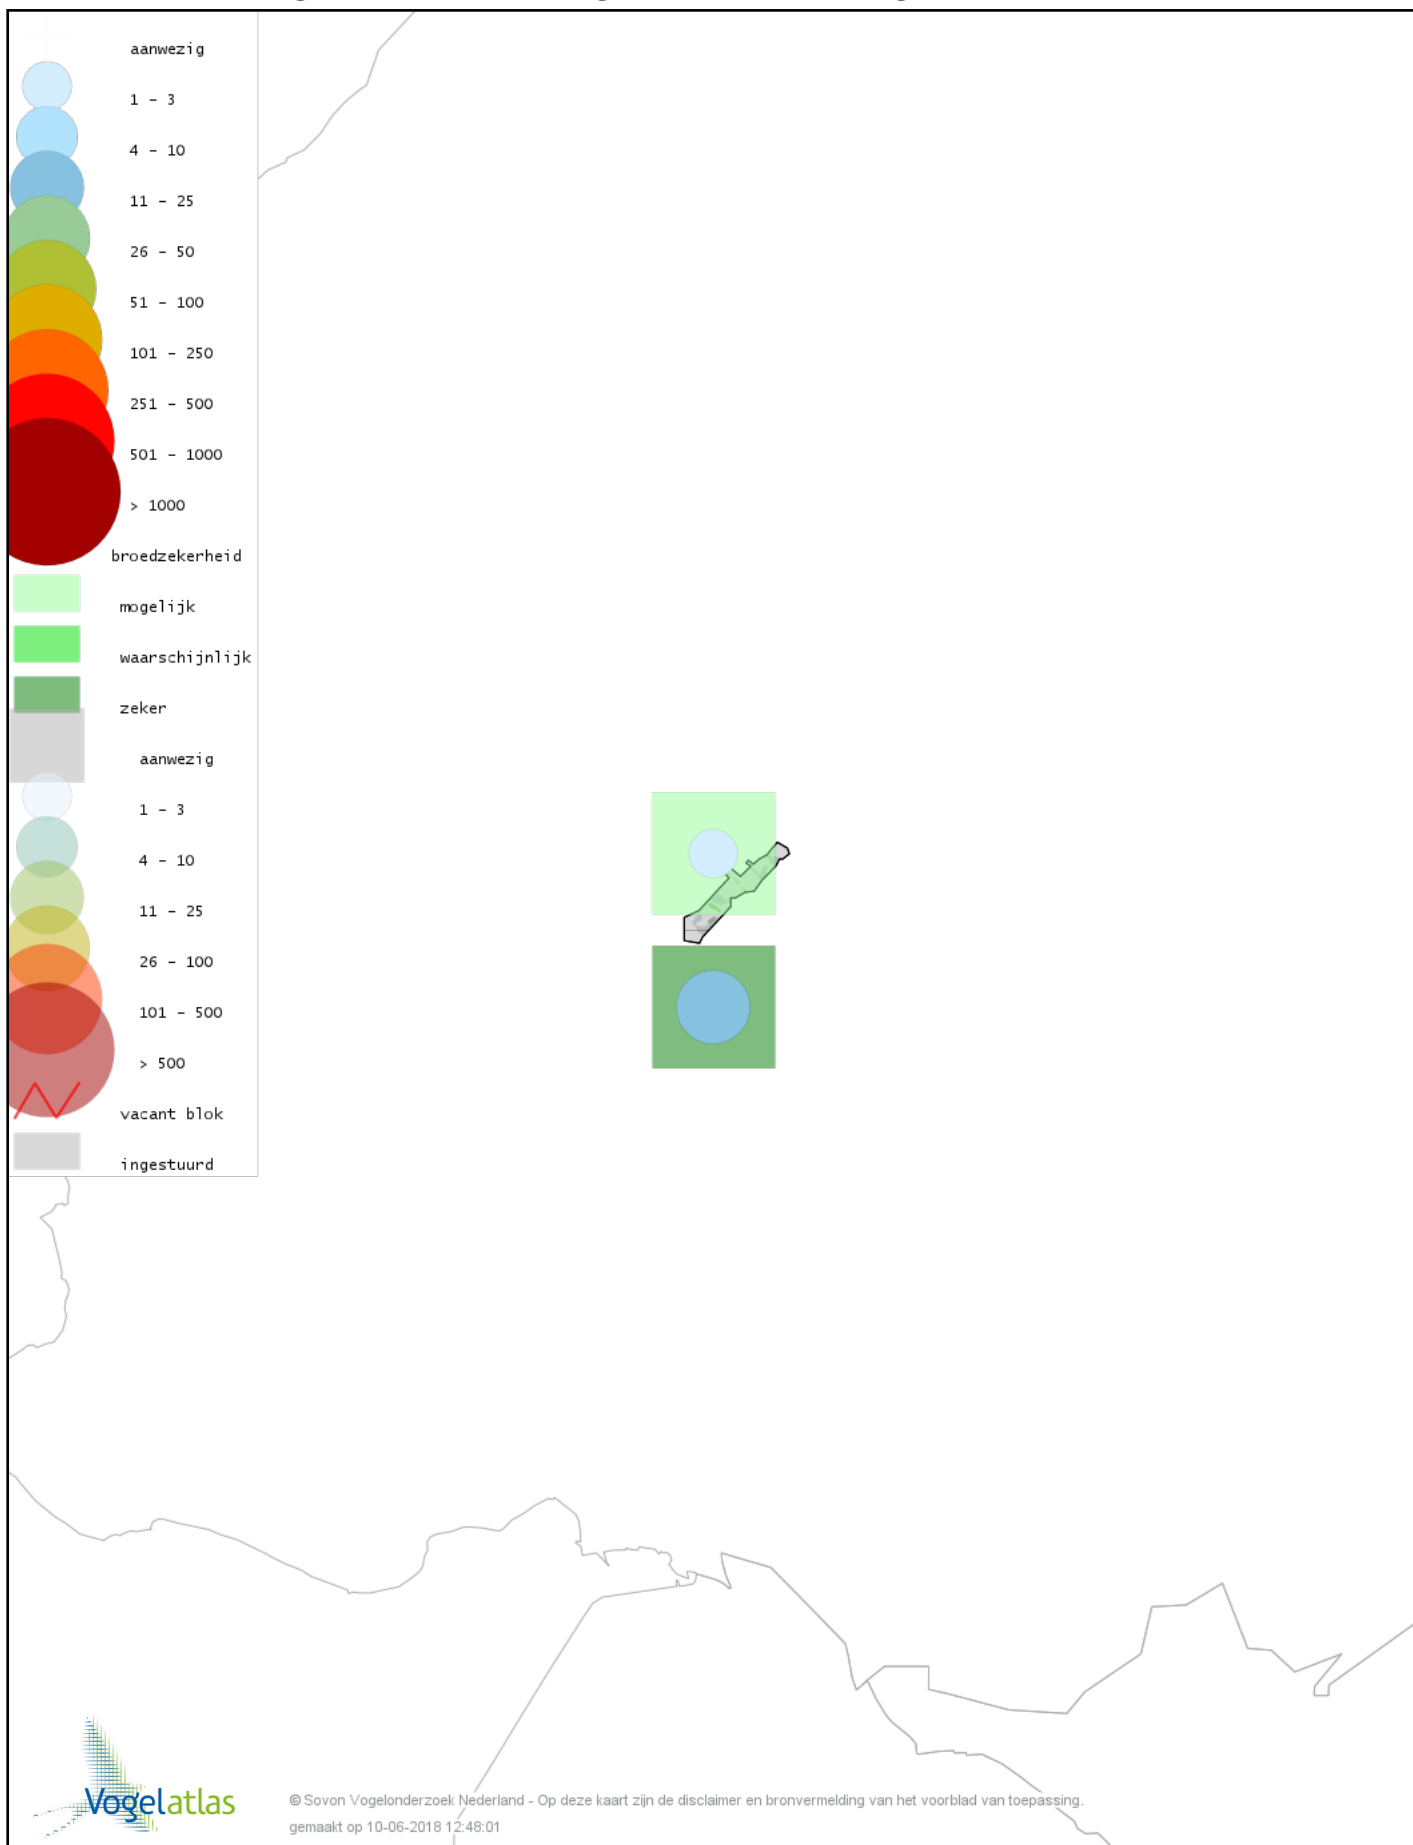

Voorlopige verspreidingskaart Brandgans broedseizoen