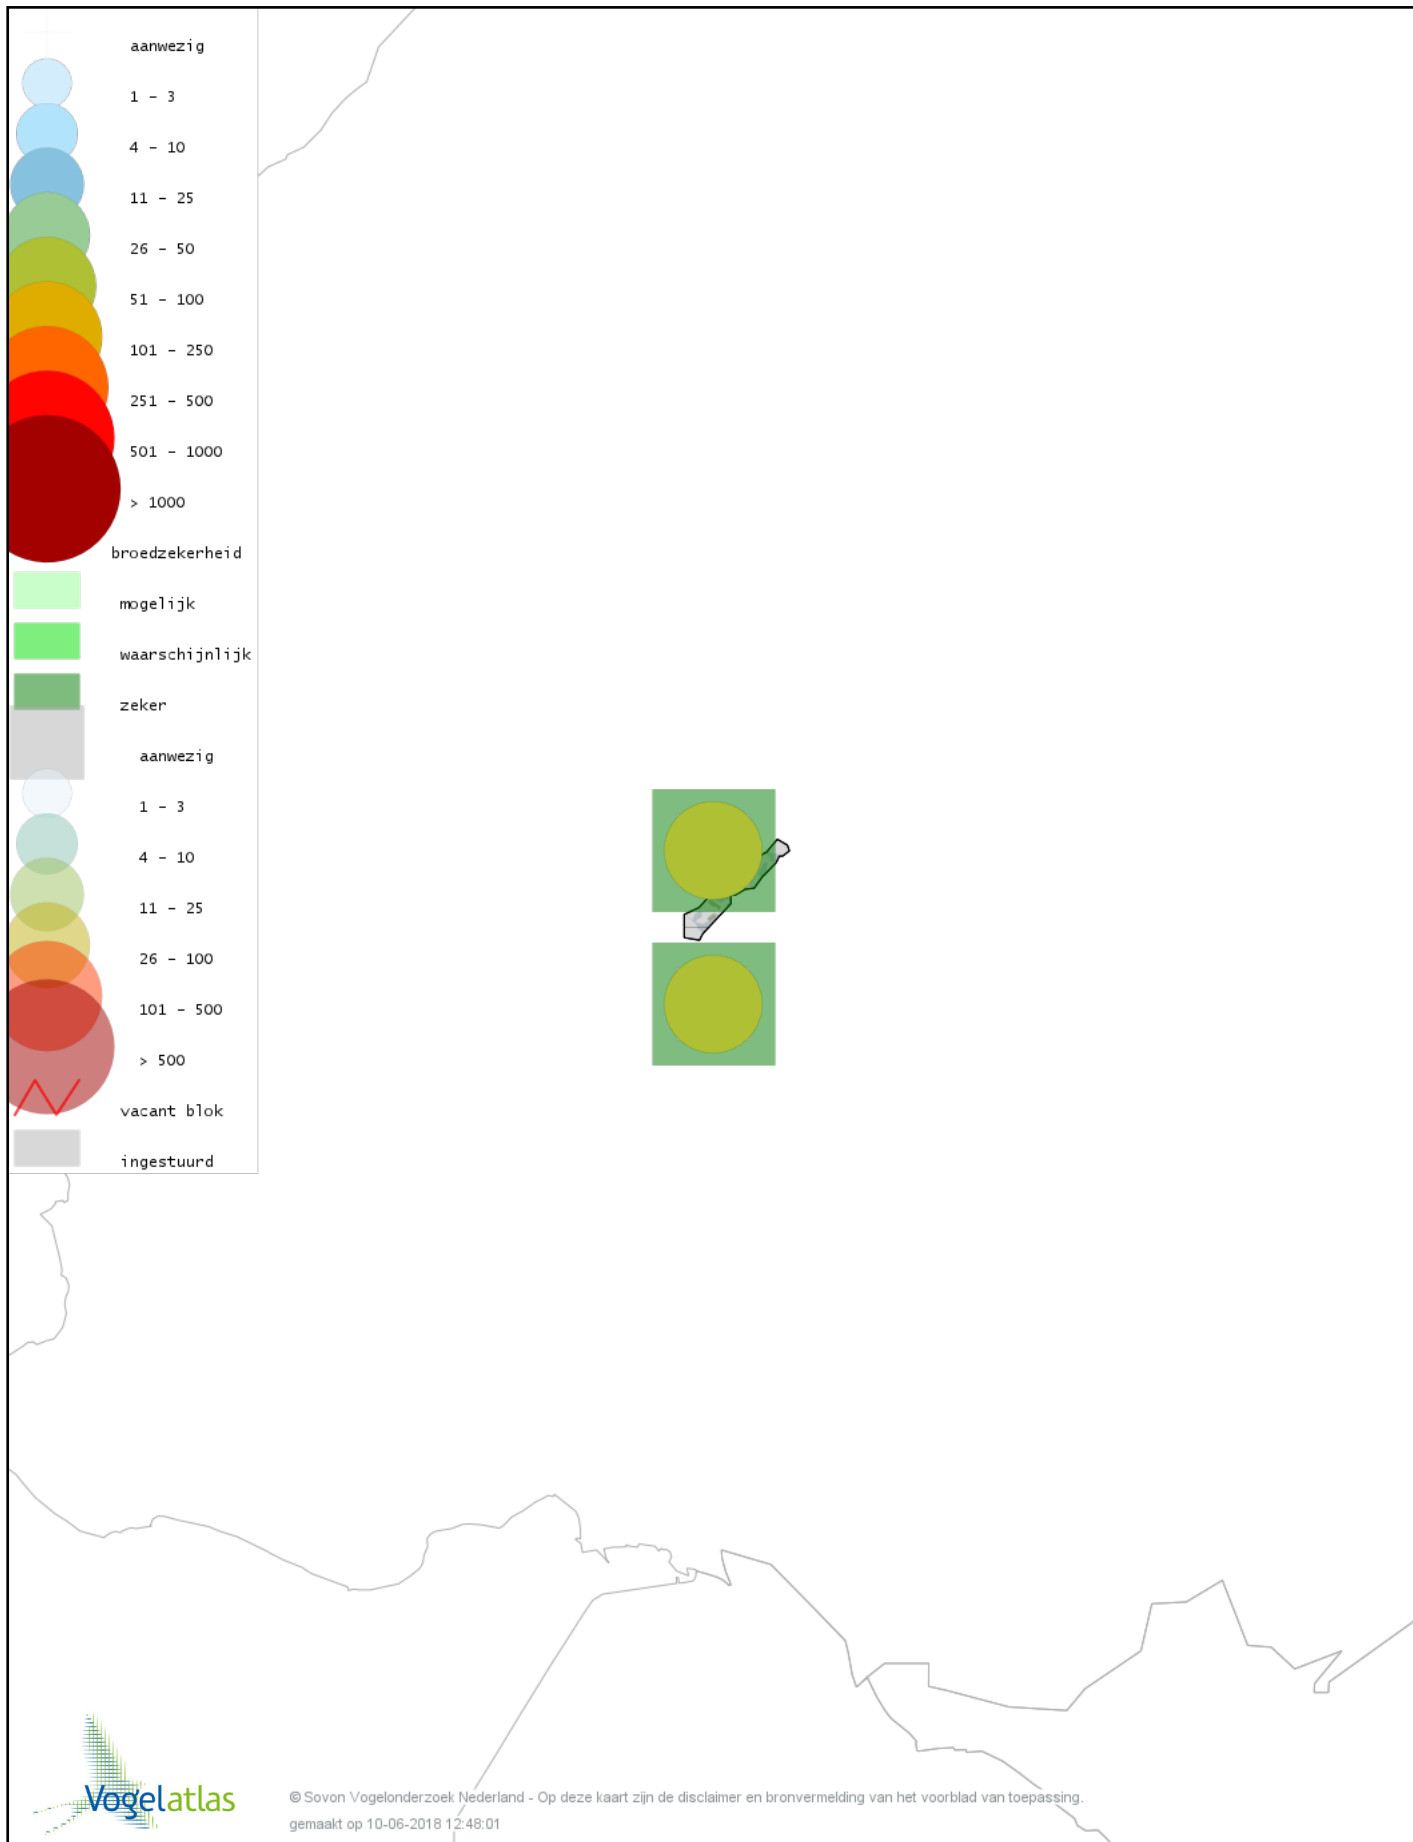

Voorlopige verspreidingskaart Meerkoet broedseizoen