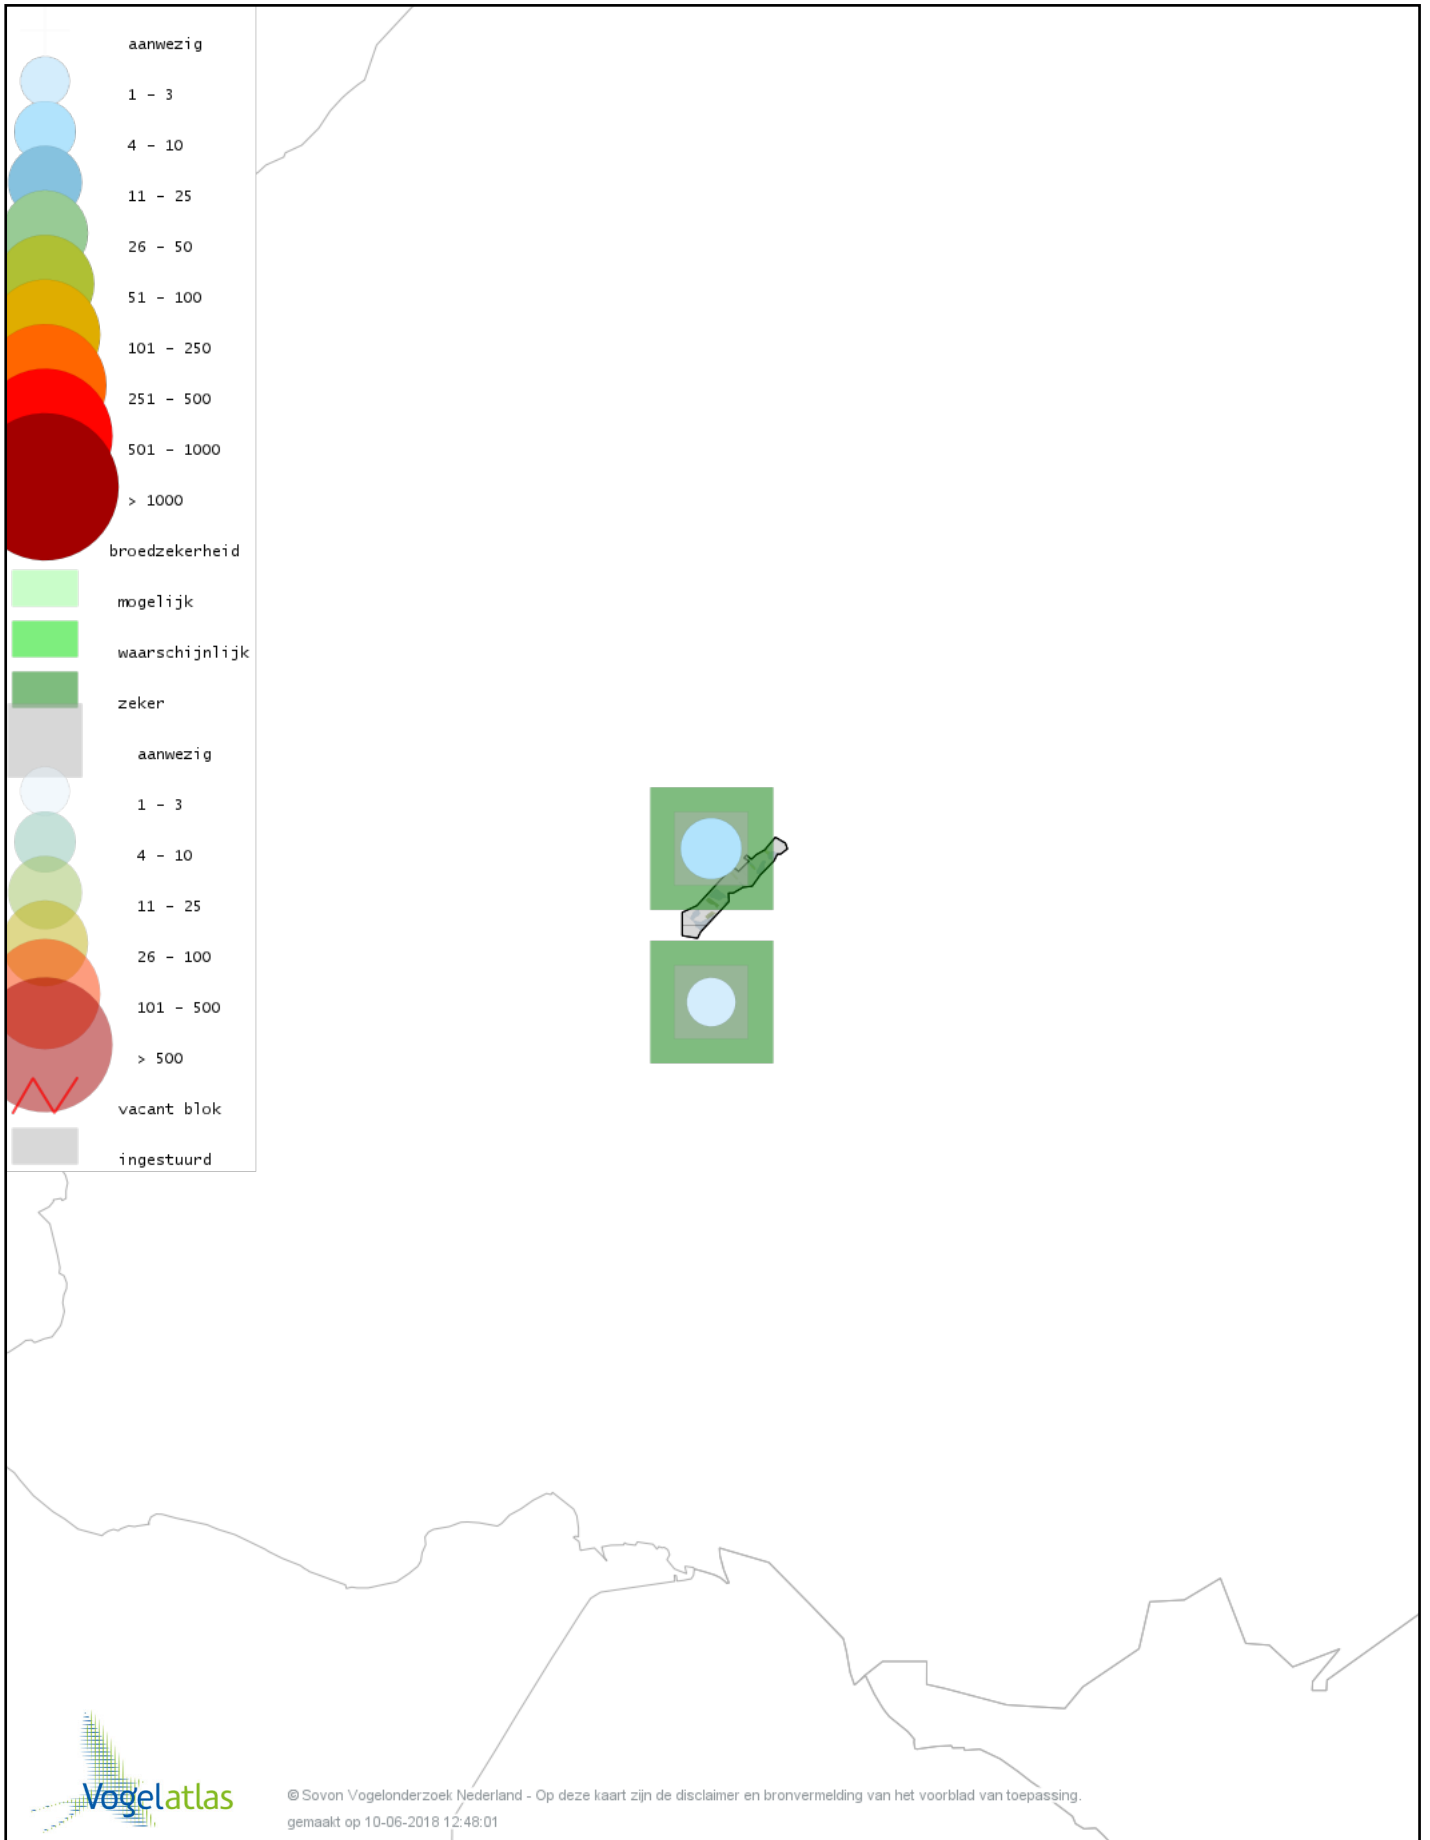

Voorlopige verspreidingskaart Ringmus broedseizoen

© Sovon Vogelonderzoek Nederland - Op deze kaart zijn de disclaimer en bronvermelding van het voorblad van toepassing.
gemaakt op 10-06-2018 12:48:01