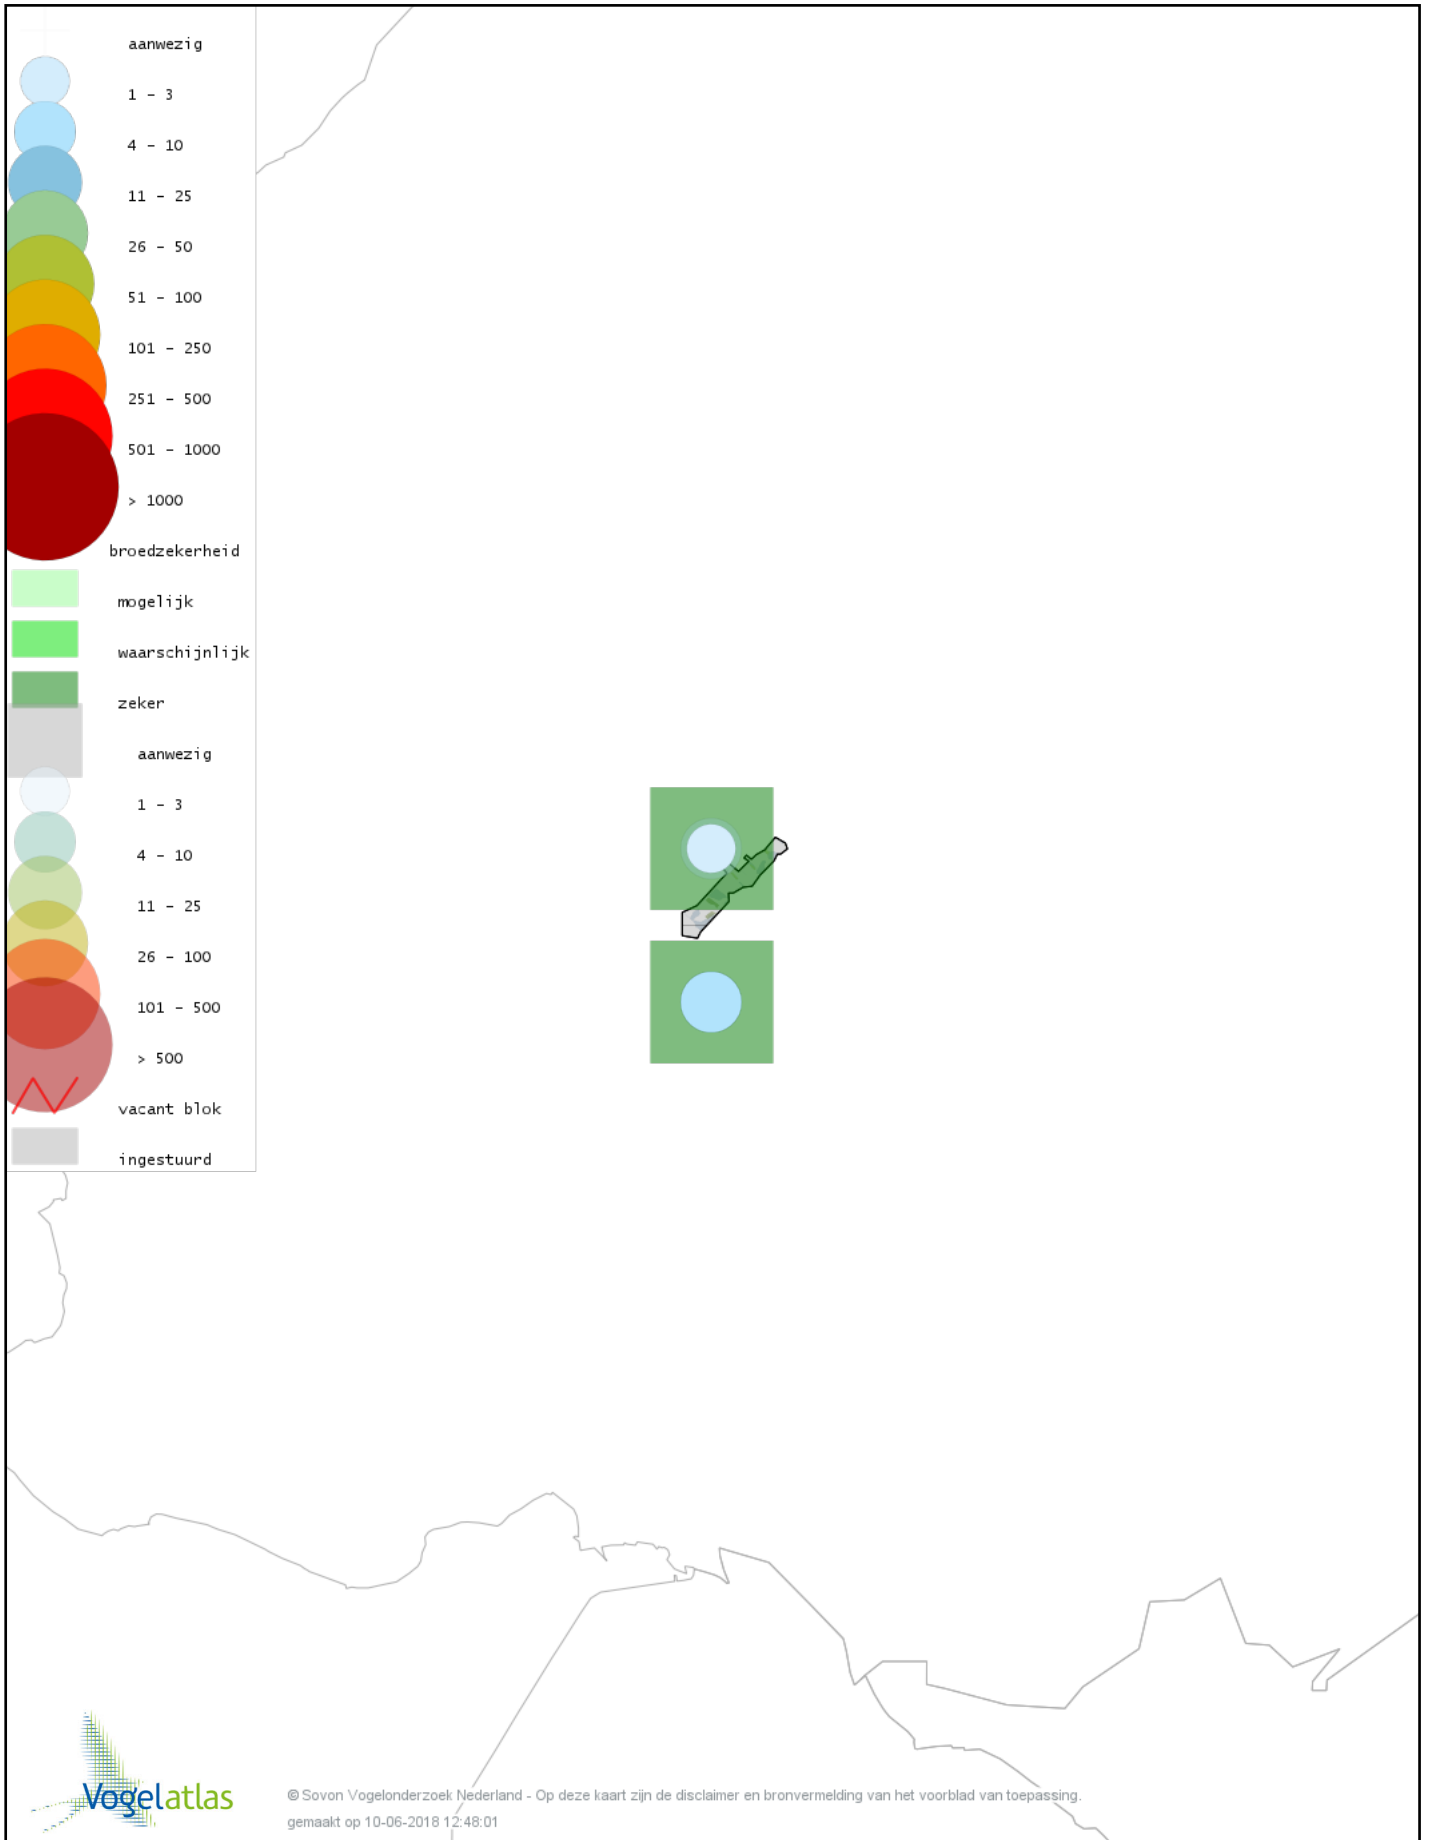

Voorlopige verspreidingskaart Torenvalk broedseizoen