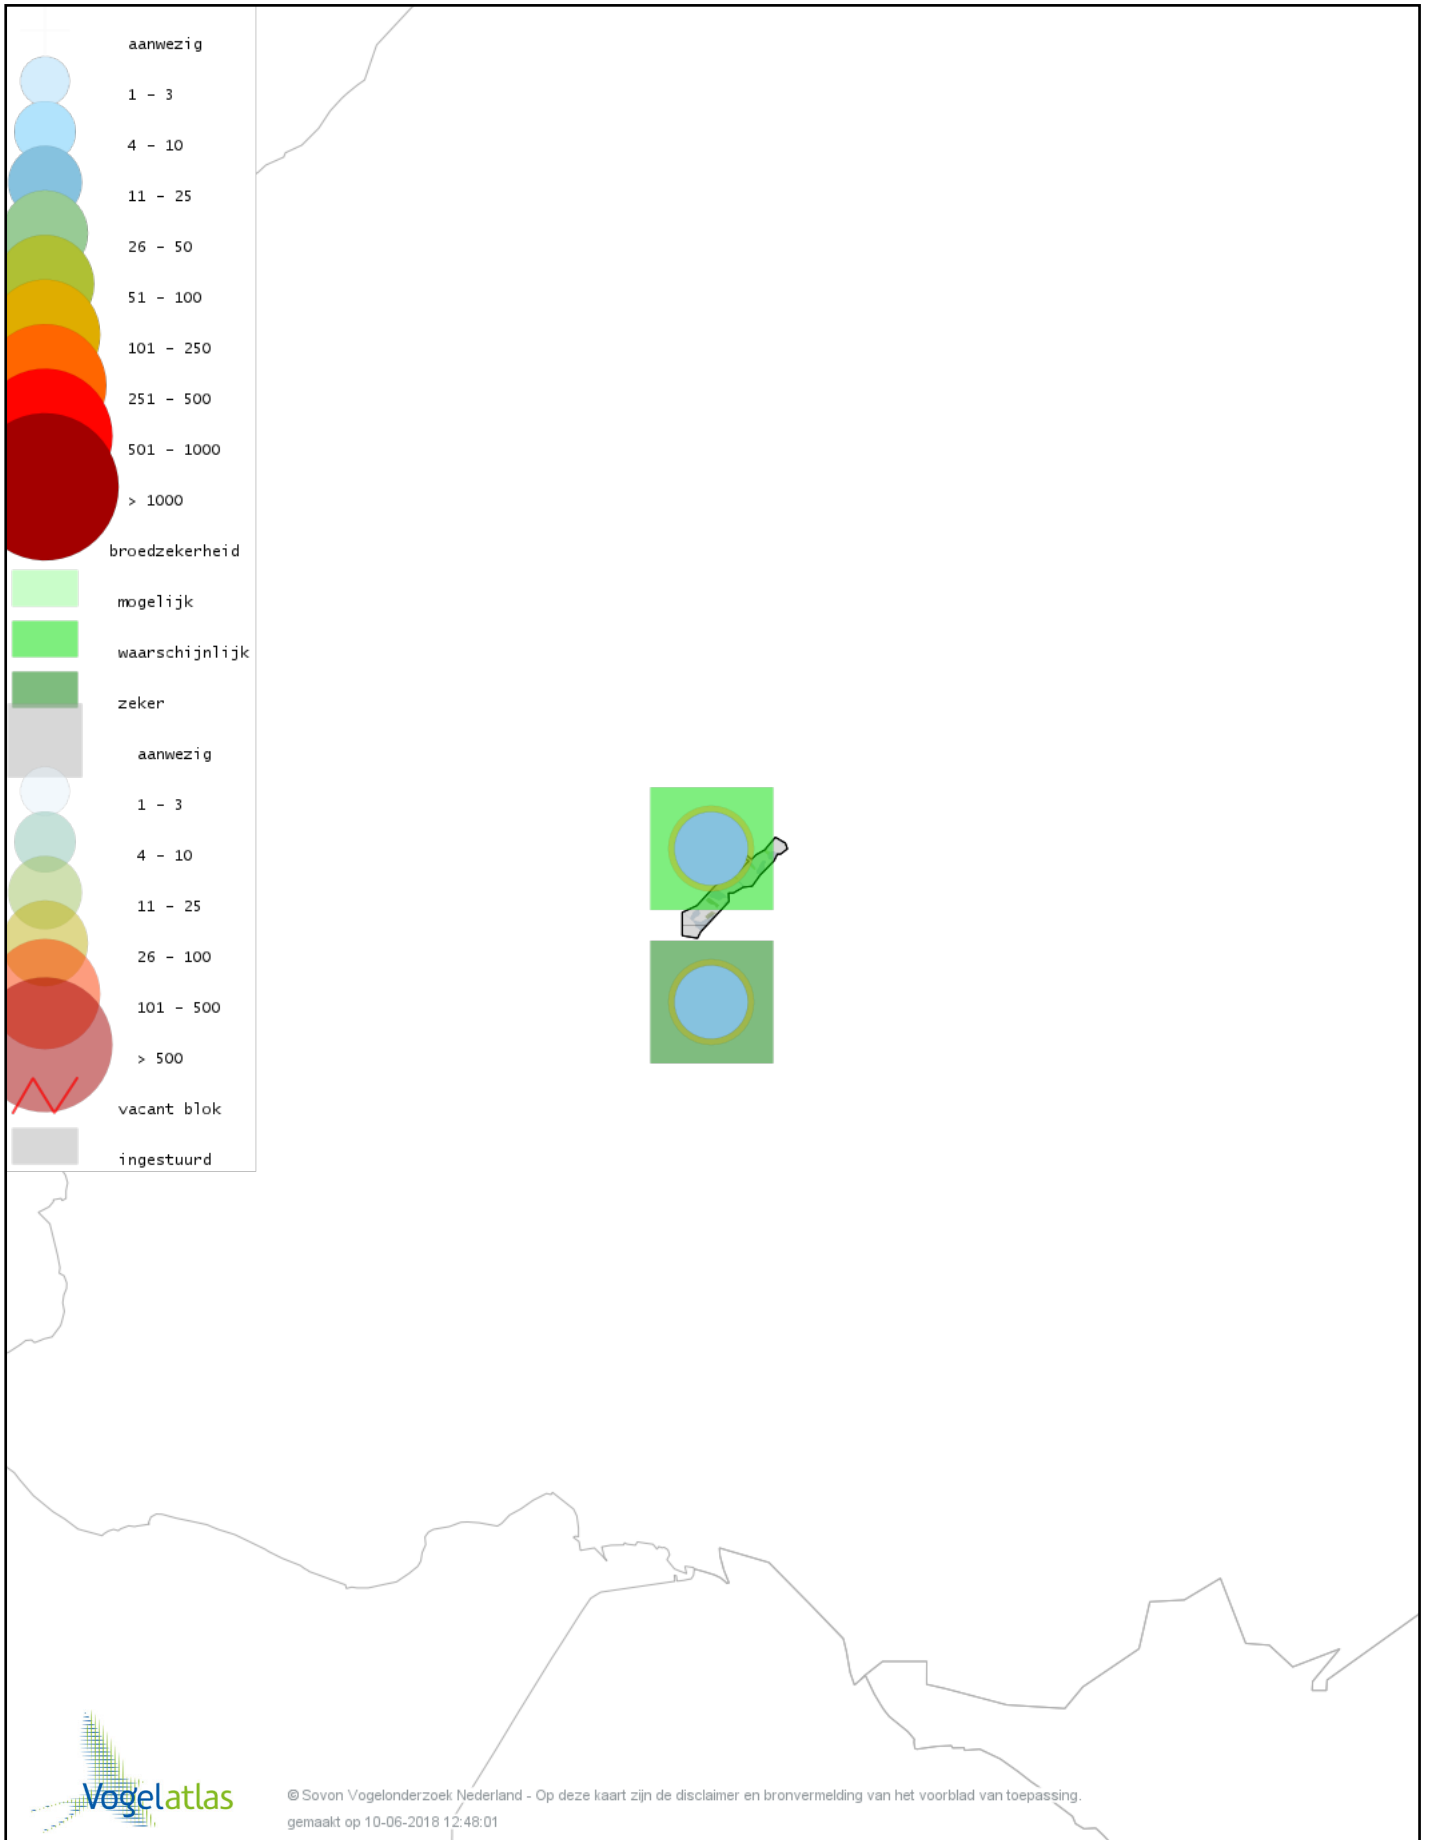

Voorlopige verspreidingskaart Tureluur broedseizoen