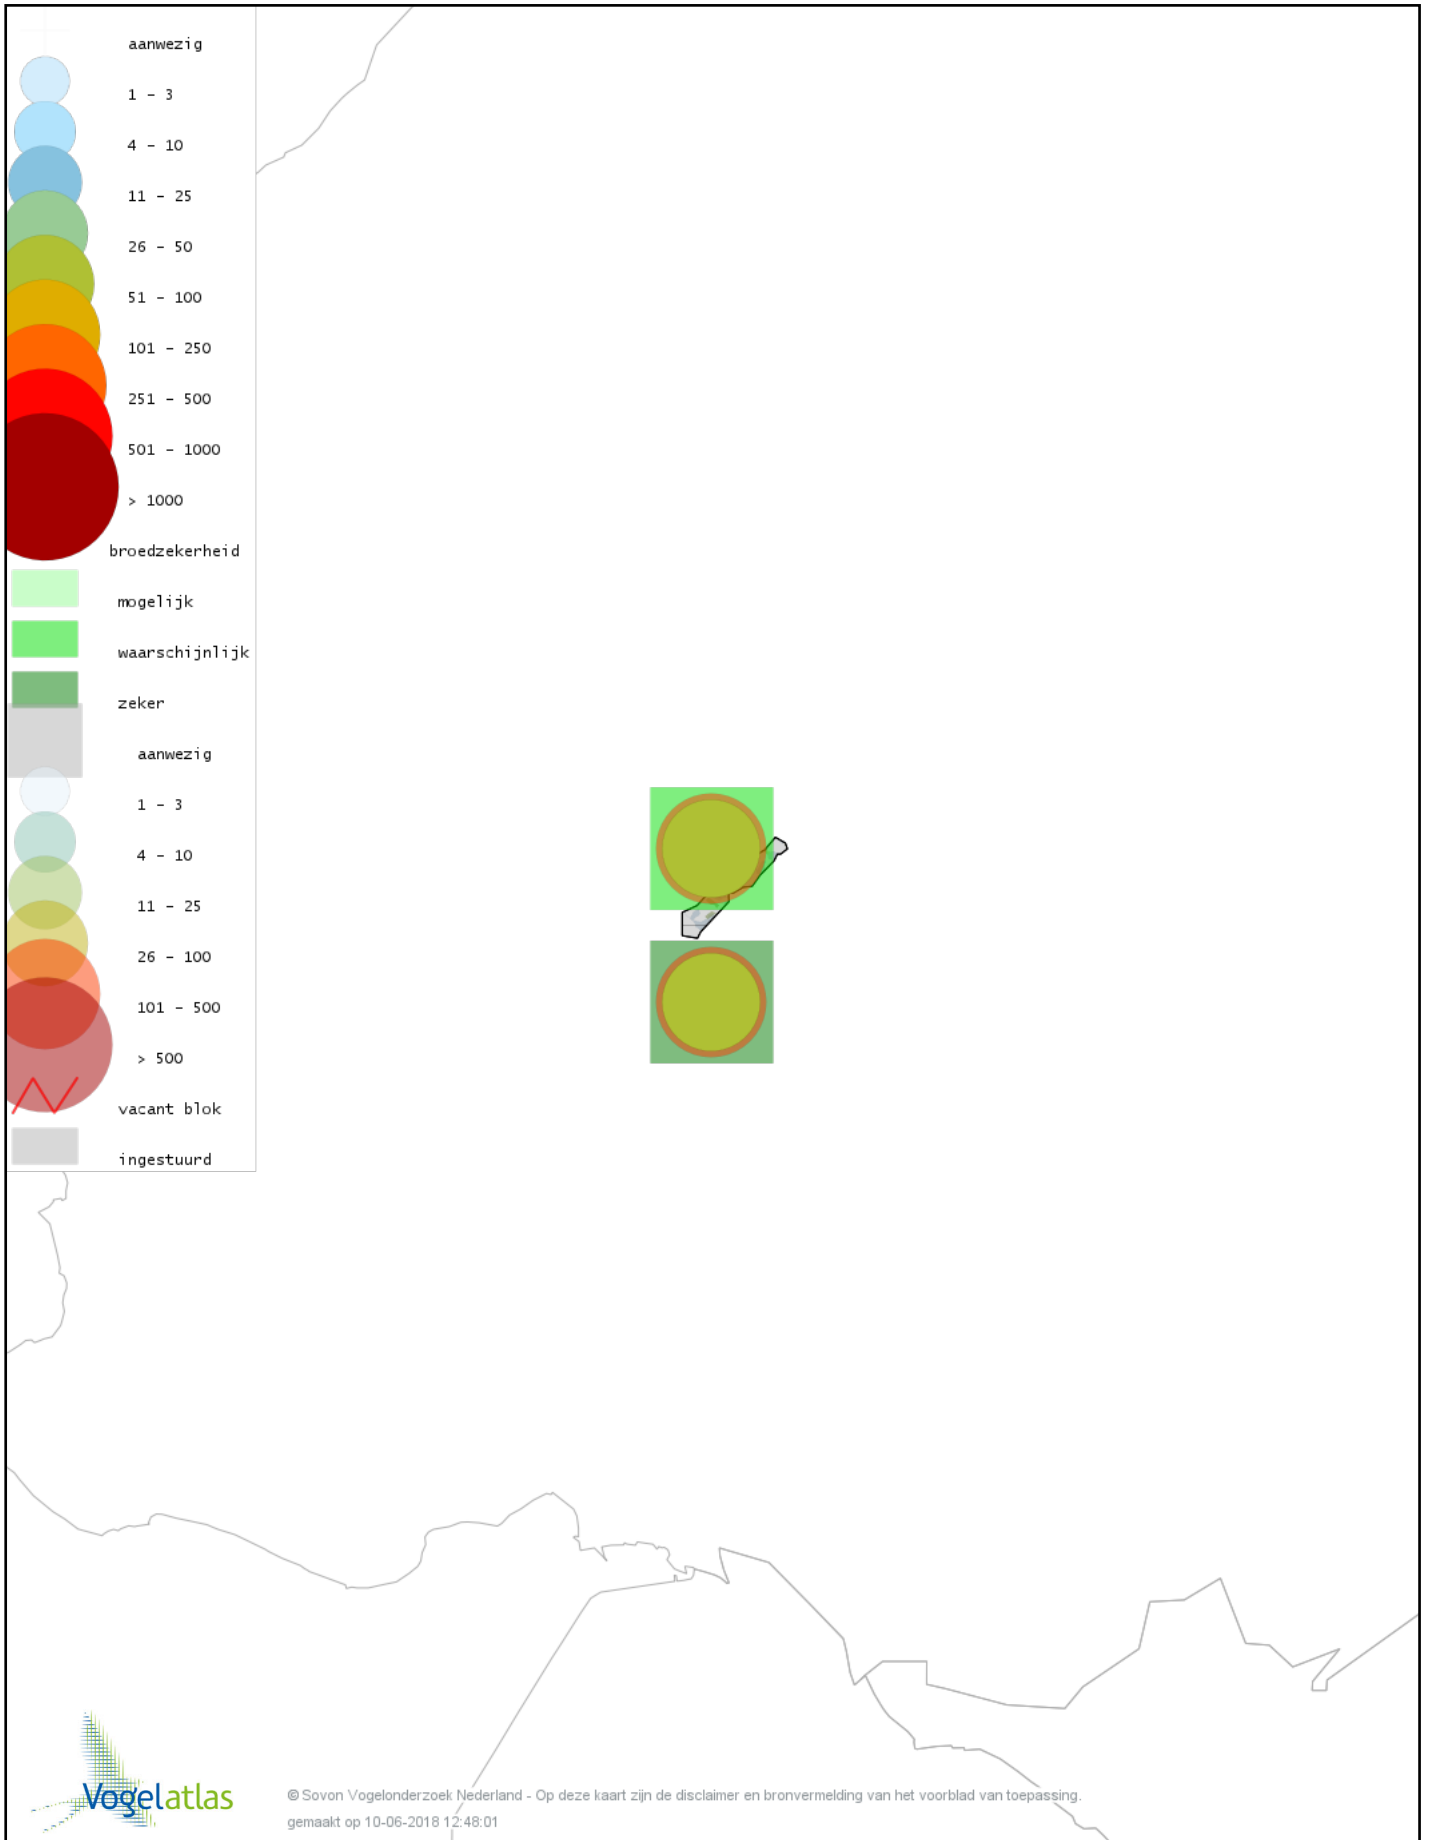

Voorlopige verspreidingskaart Grutto broedseizoen