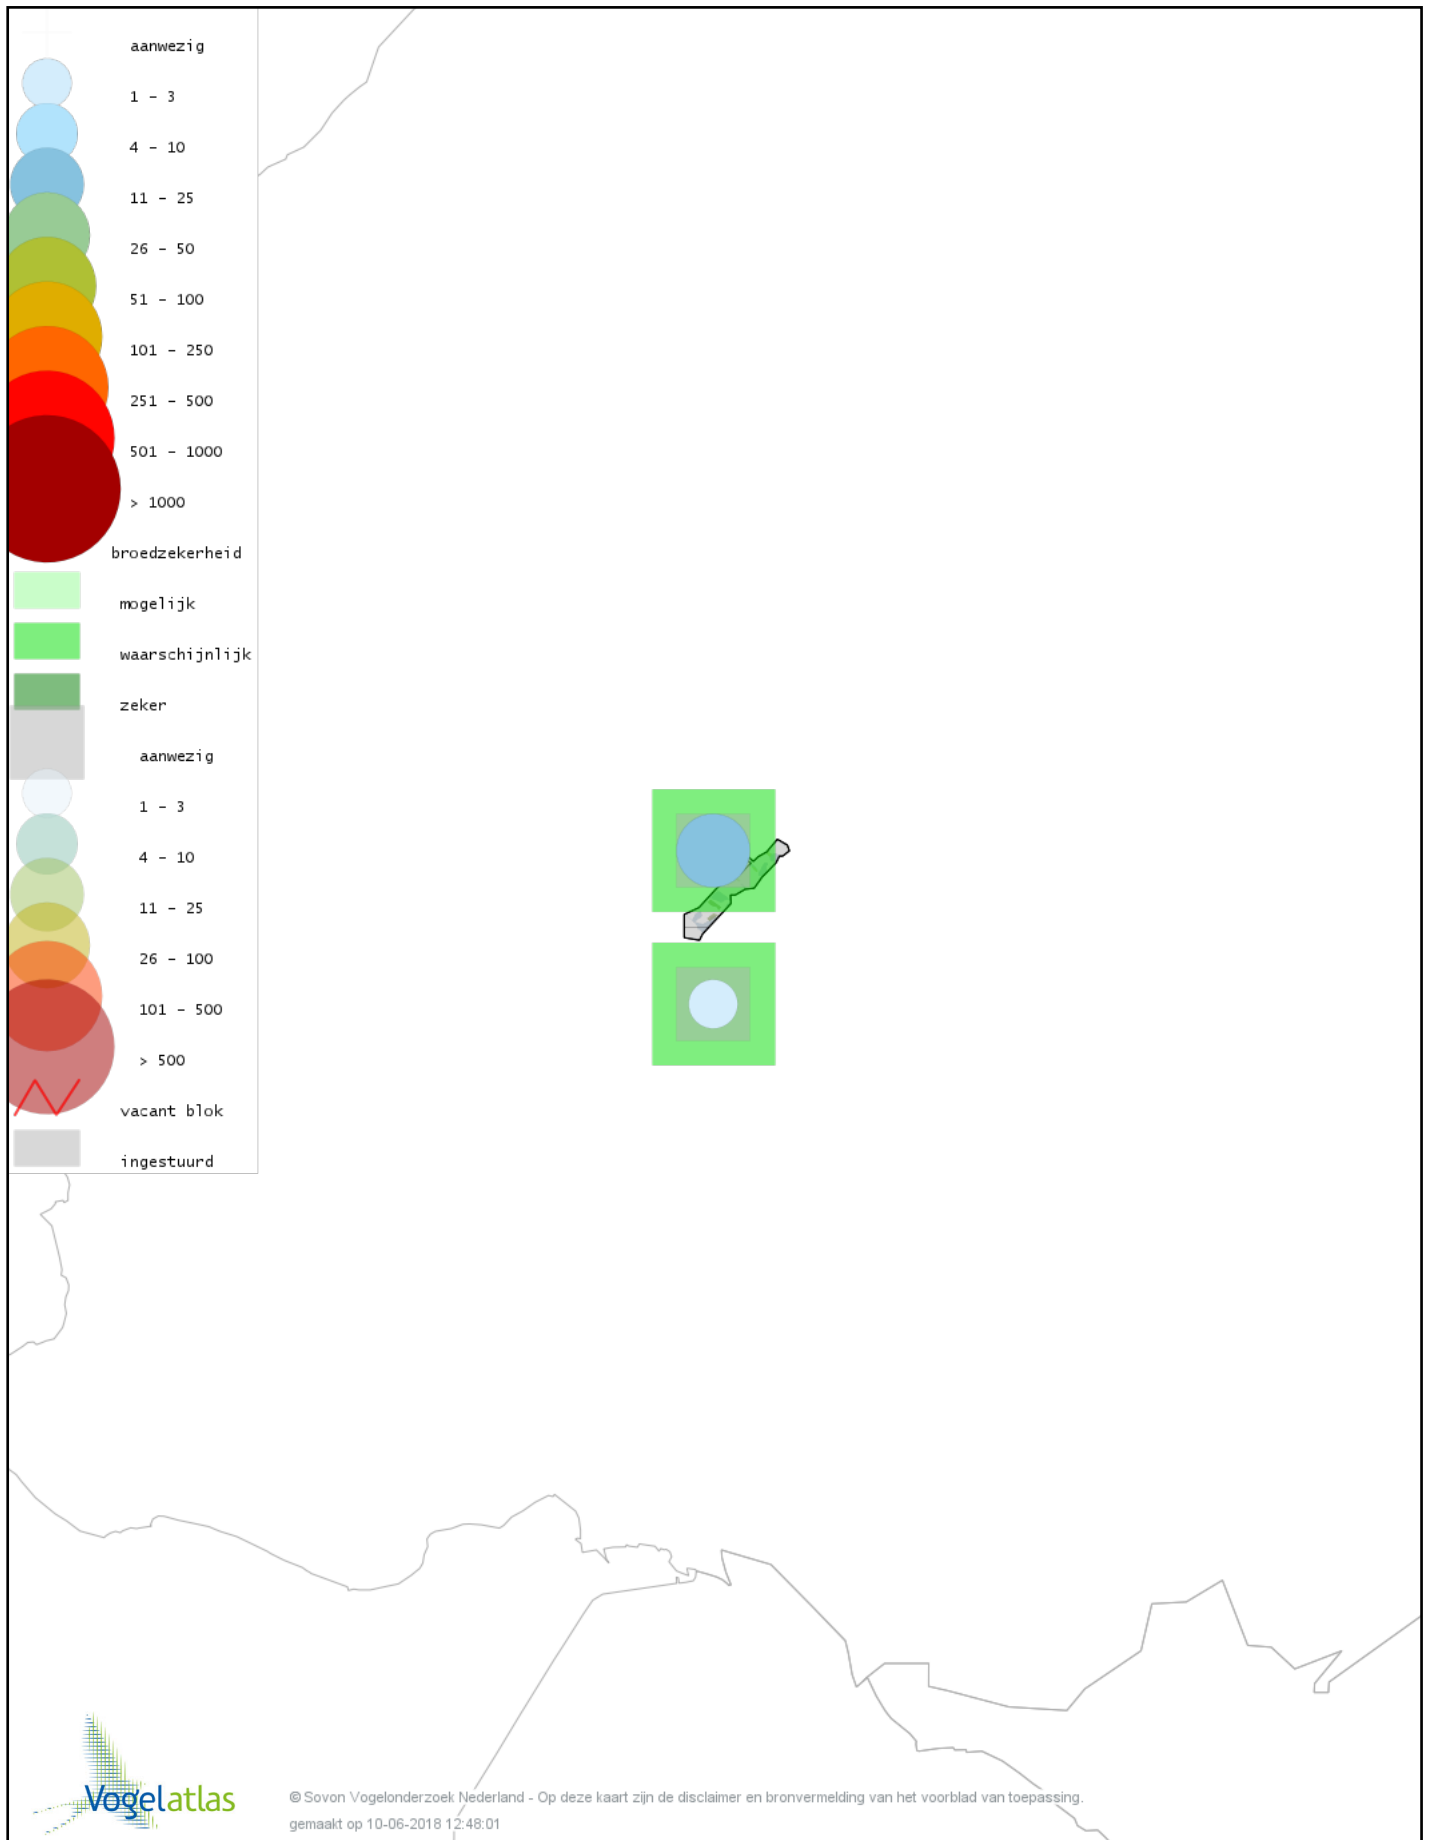

Voorlopige verspreidingskaart Kauw broedseizoen