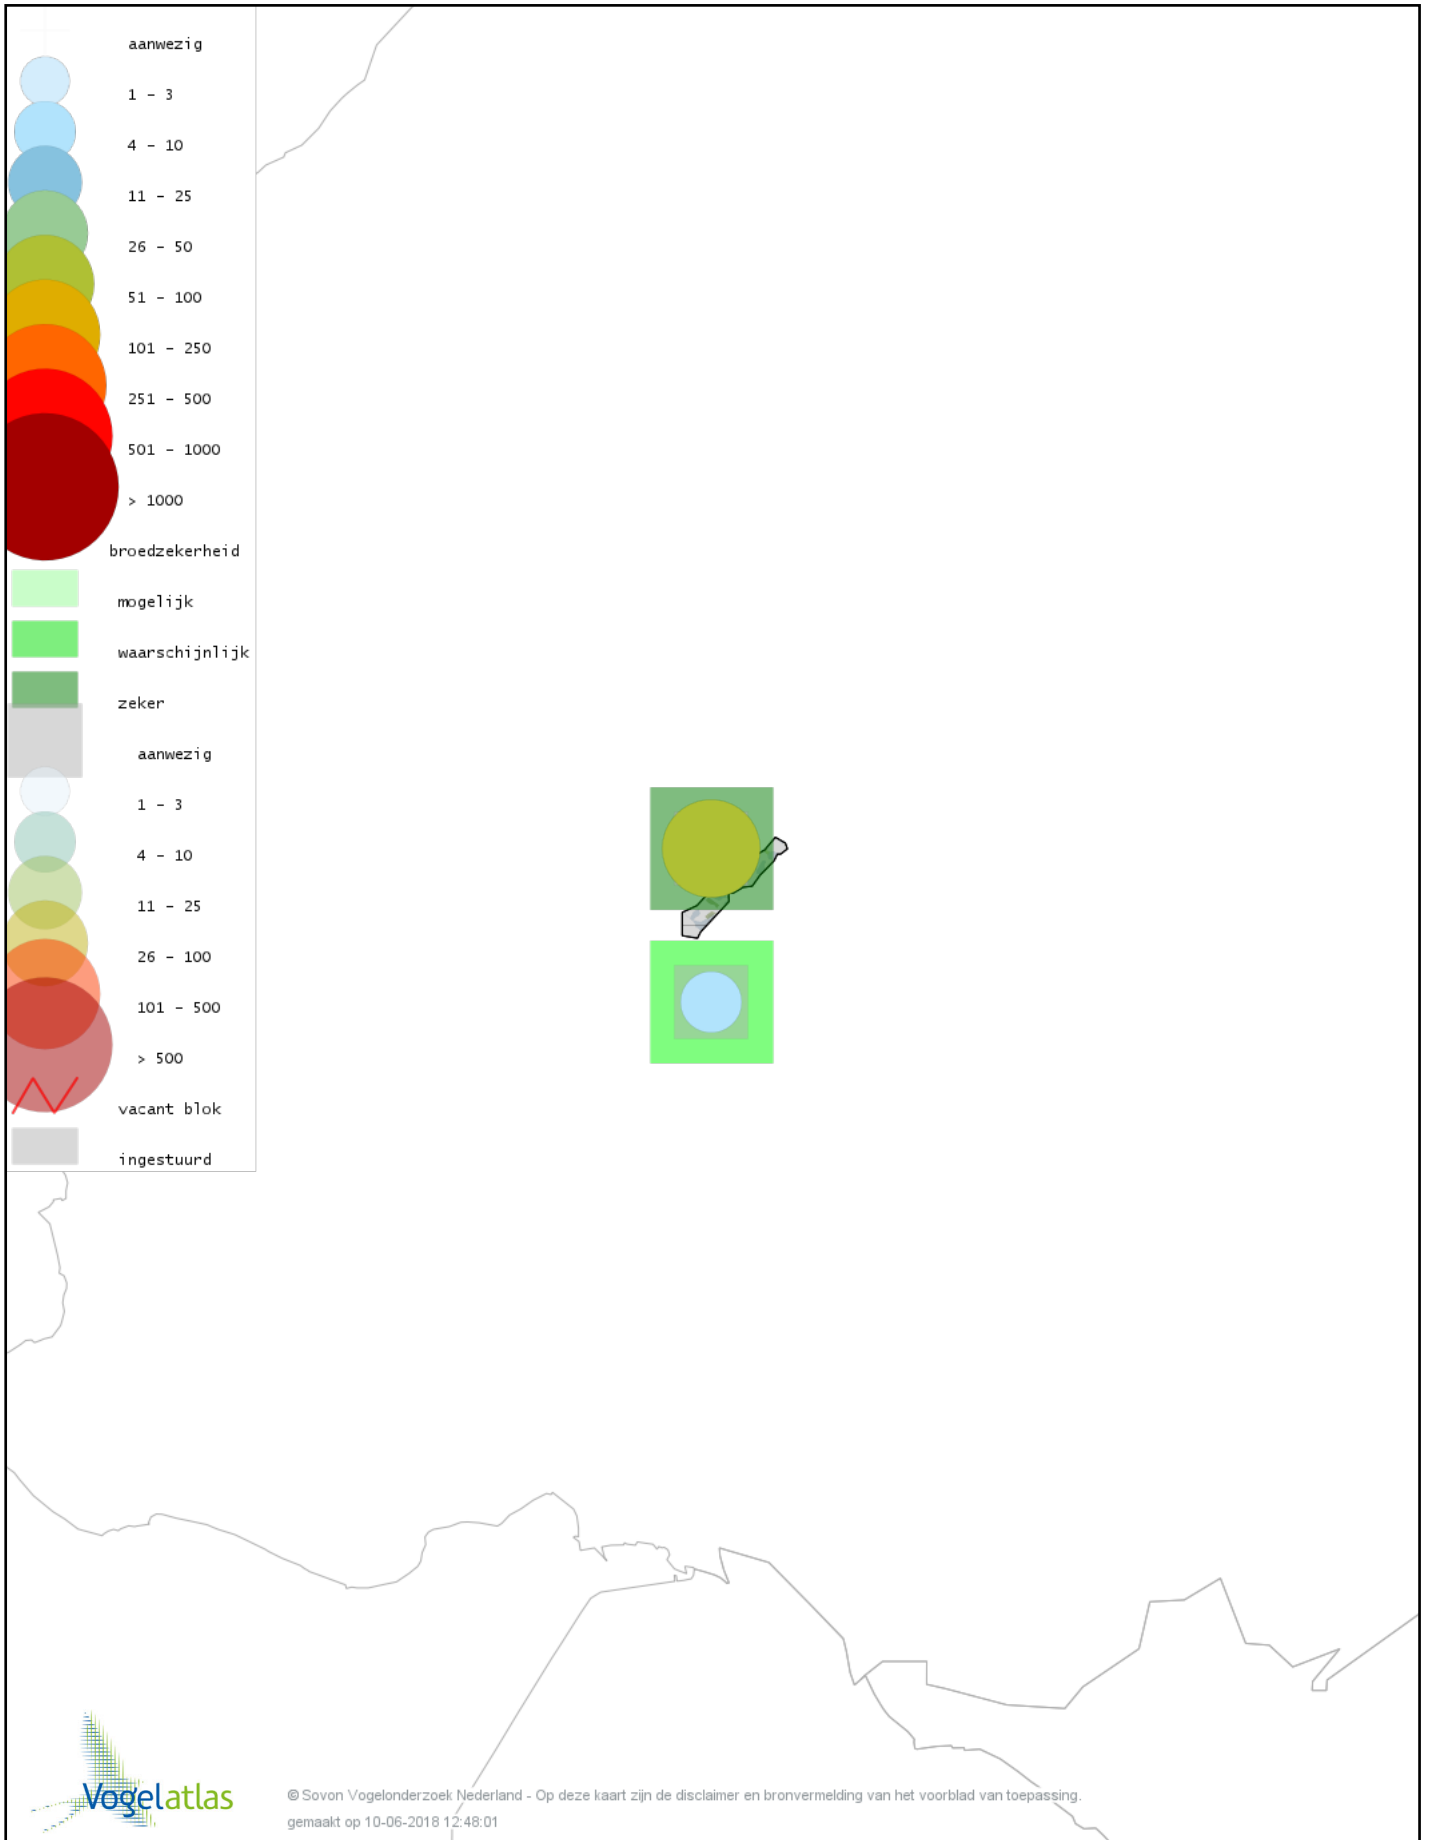

Voorlopige verspreidingskaart Boerenzwaluw broedseizoen

© Sovon Vogelonderzoek Nederland - Op deze kaart zijn de disclaimer en bronvermelding van het voorblad van toepassing.
gemaakt op 10-06-2018 12:48:01