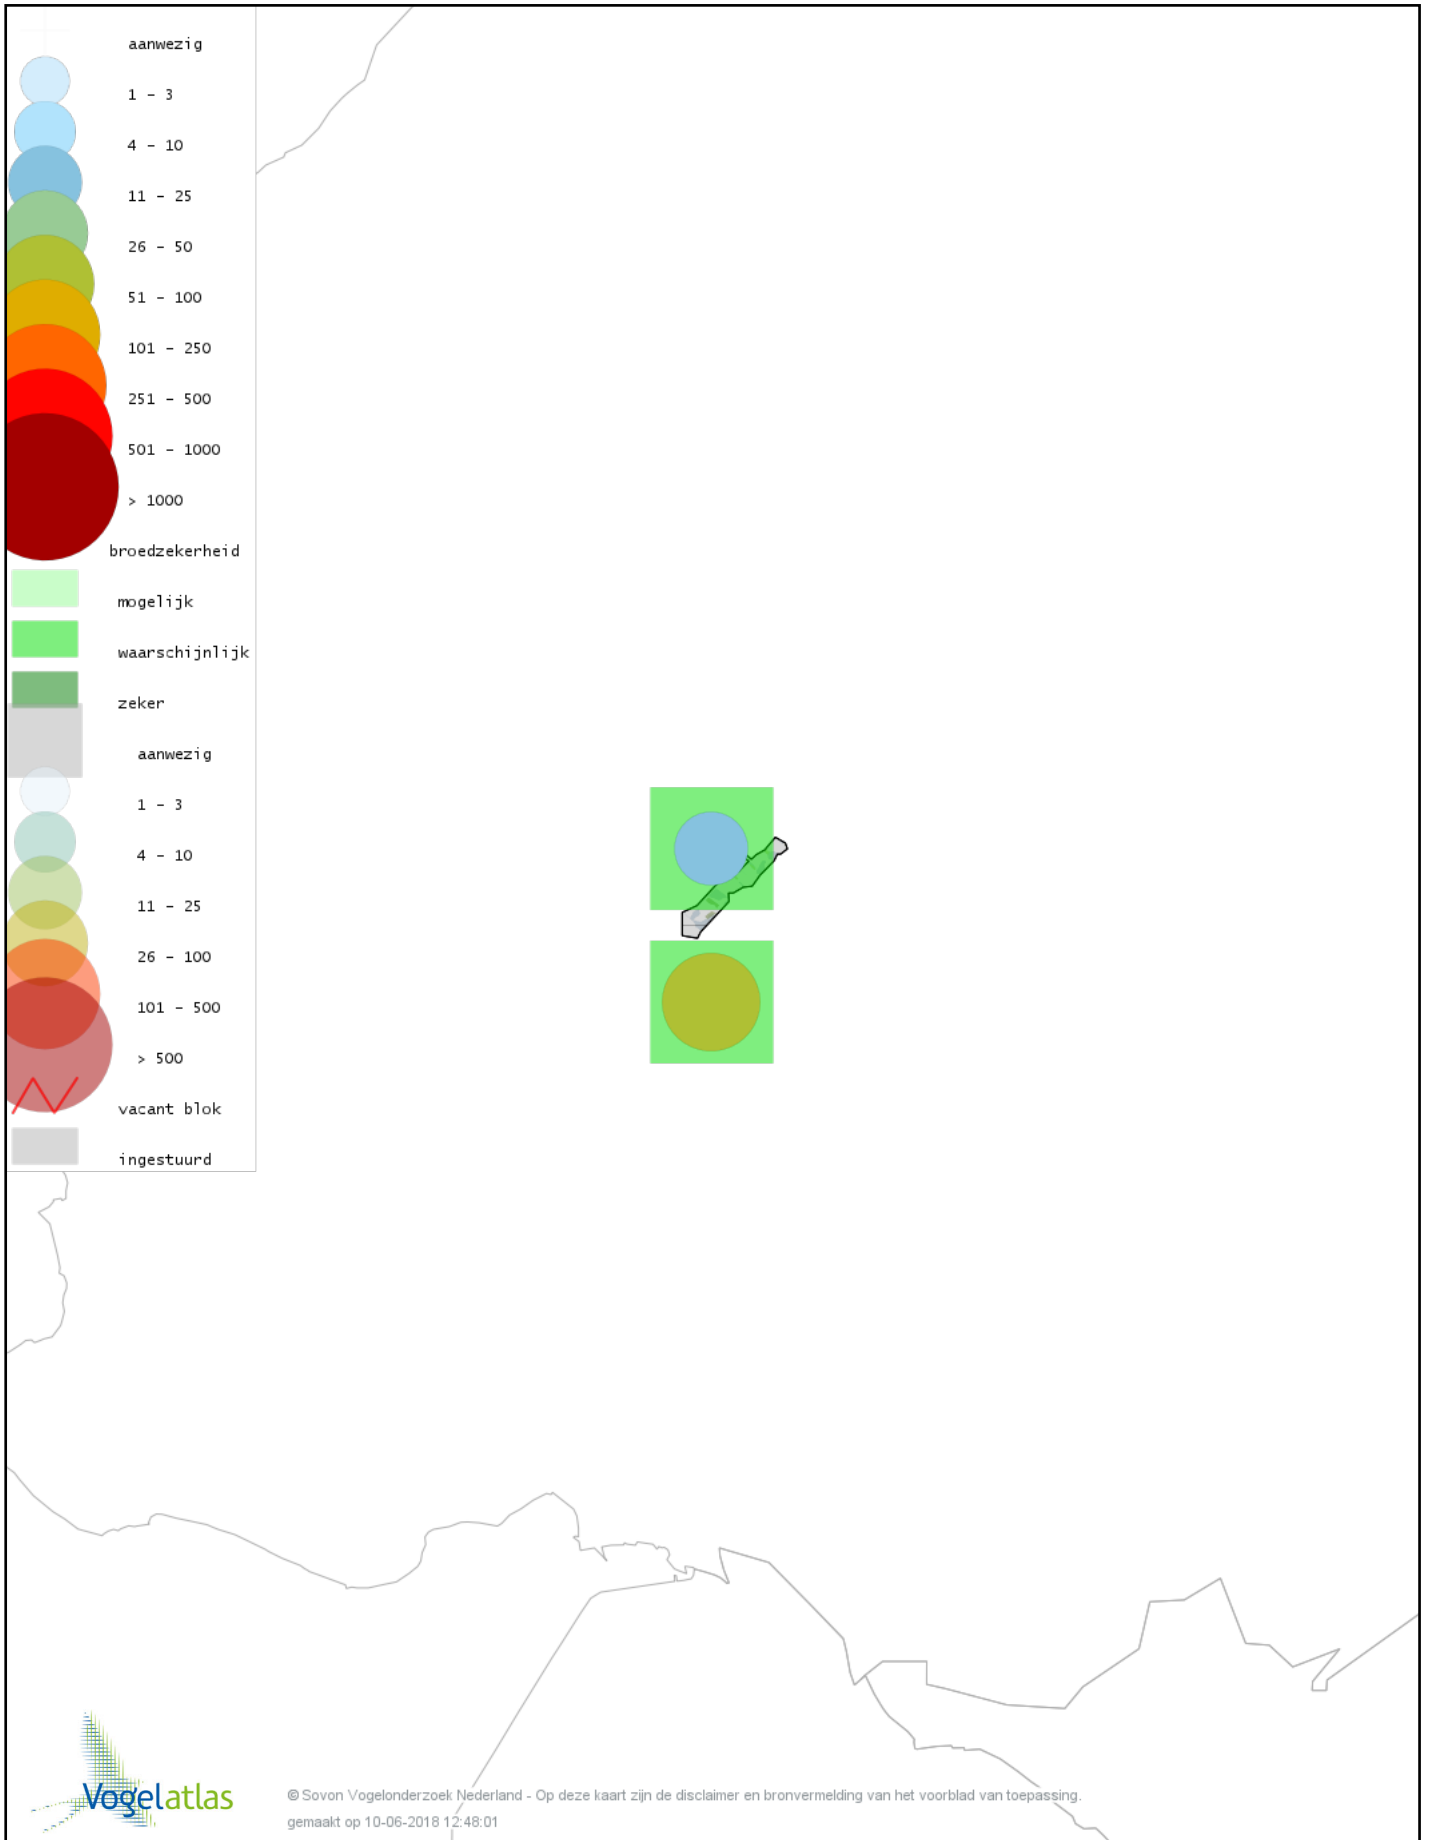

Voorlopige verspreidingskaart Blauwborst broedseizoen

© Sovon Vogelonderzoek Nederland - Op deze kaart zijn de disclaimer en bronvermelding van het voorblad van toepassing.
gemaakt op 10-06-2018 12:48:01