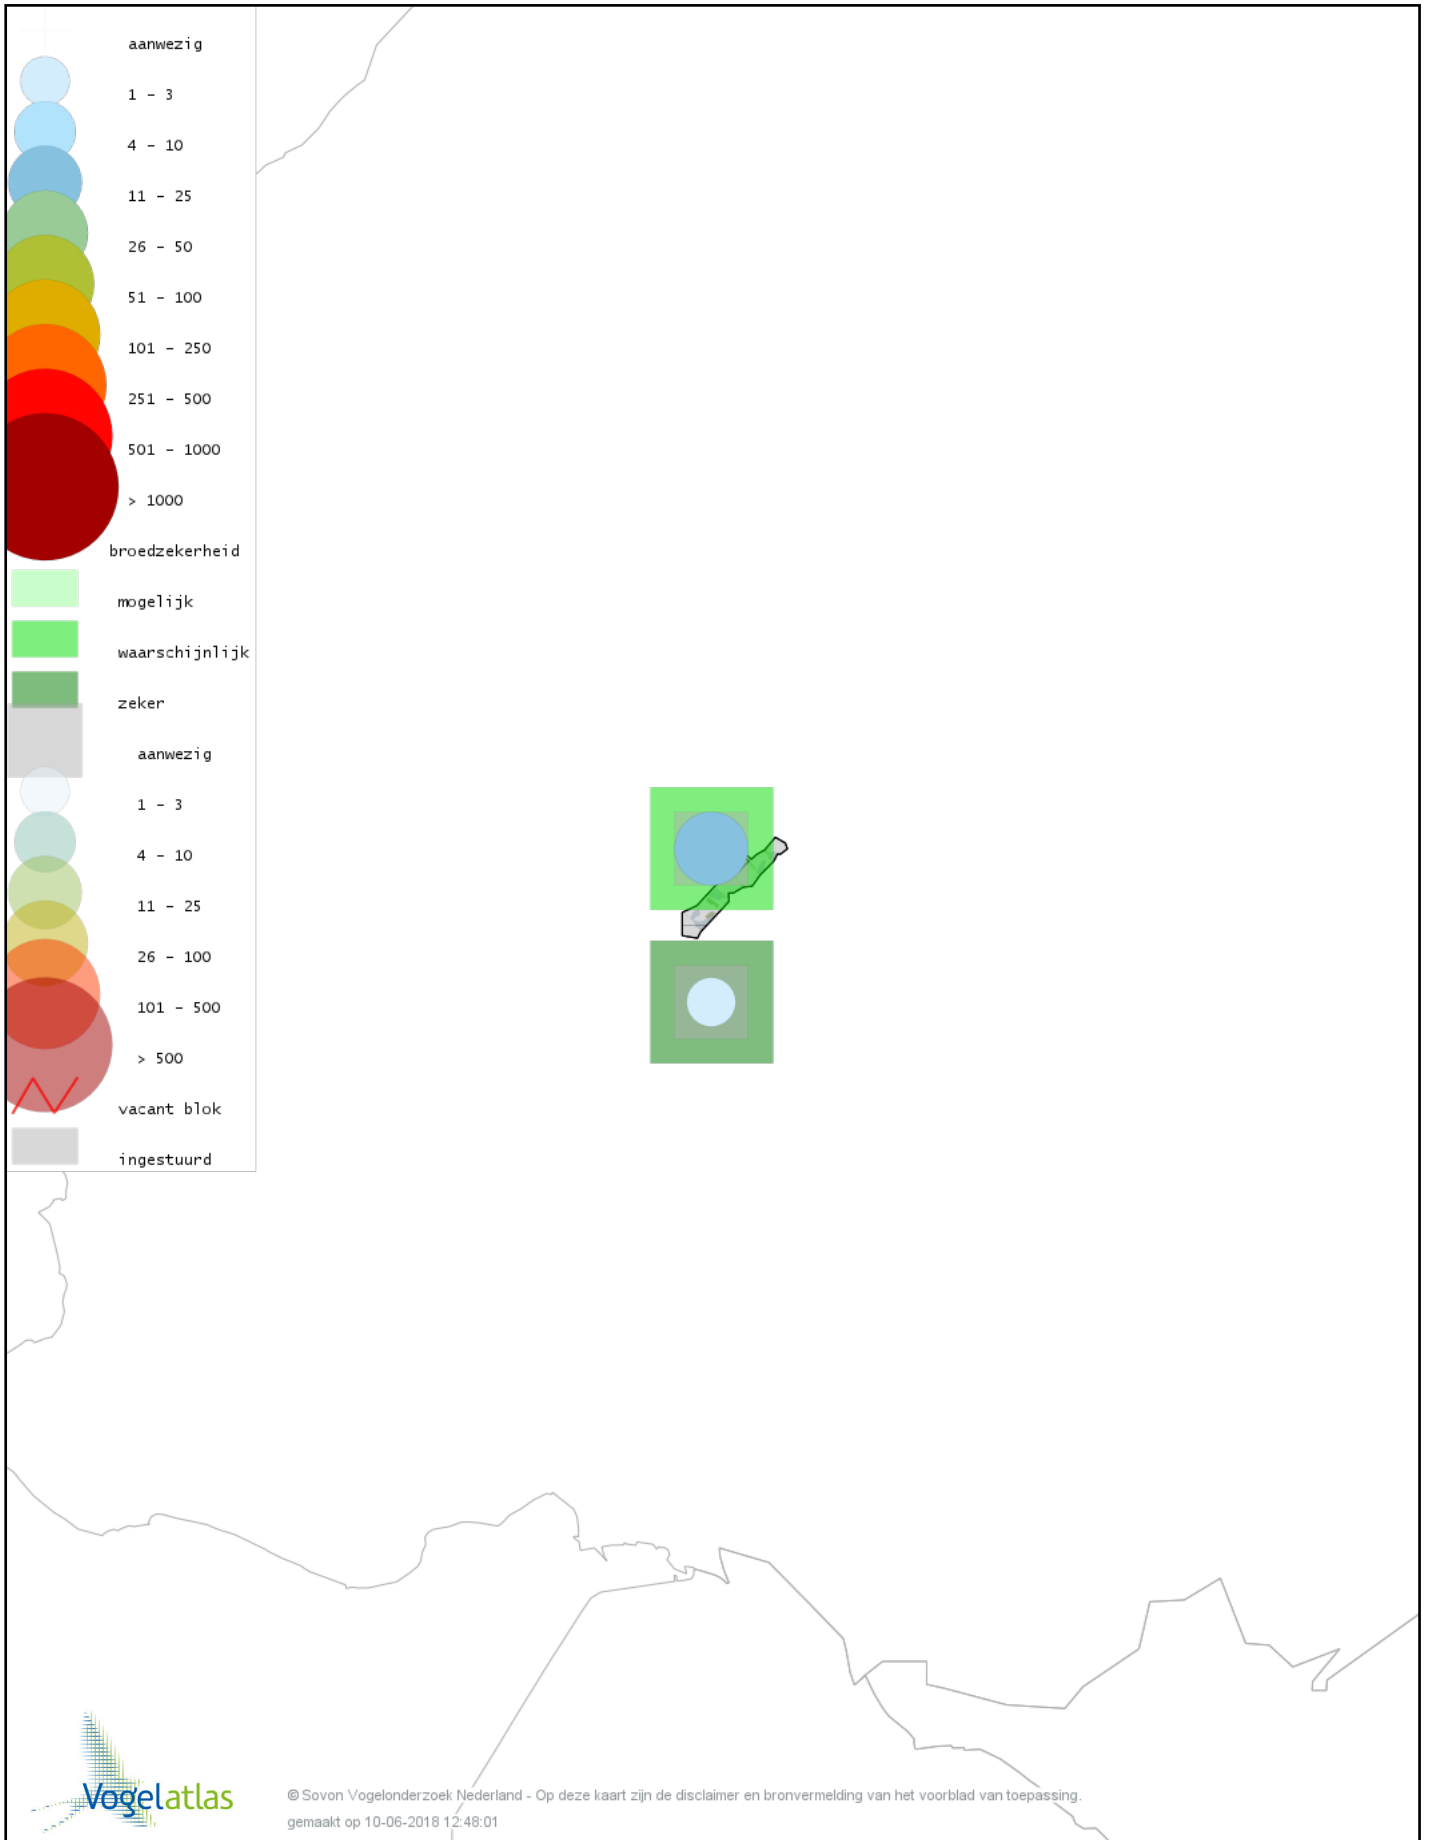

Voorlopige verspreidingskaart Soepgans broedseizoen

© Sovon Vogelonderzoek Nederland - Op deze kaart zijn de disclaimer en bronvermelding van het voorblad van toepassing.
gemaakt op 10-06-2018 12:48:01