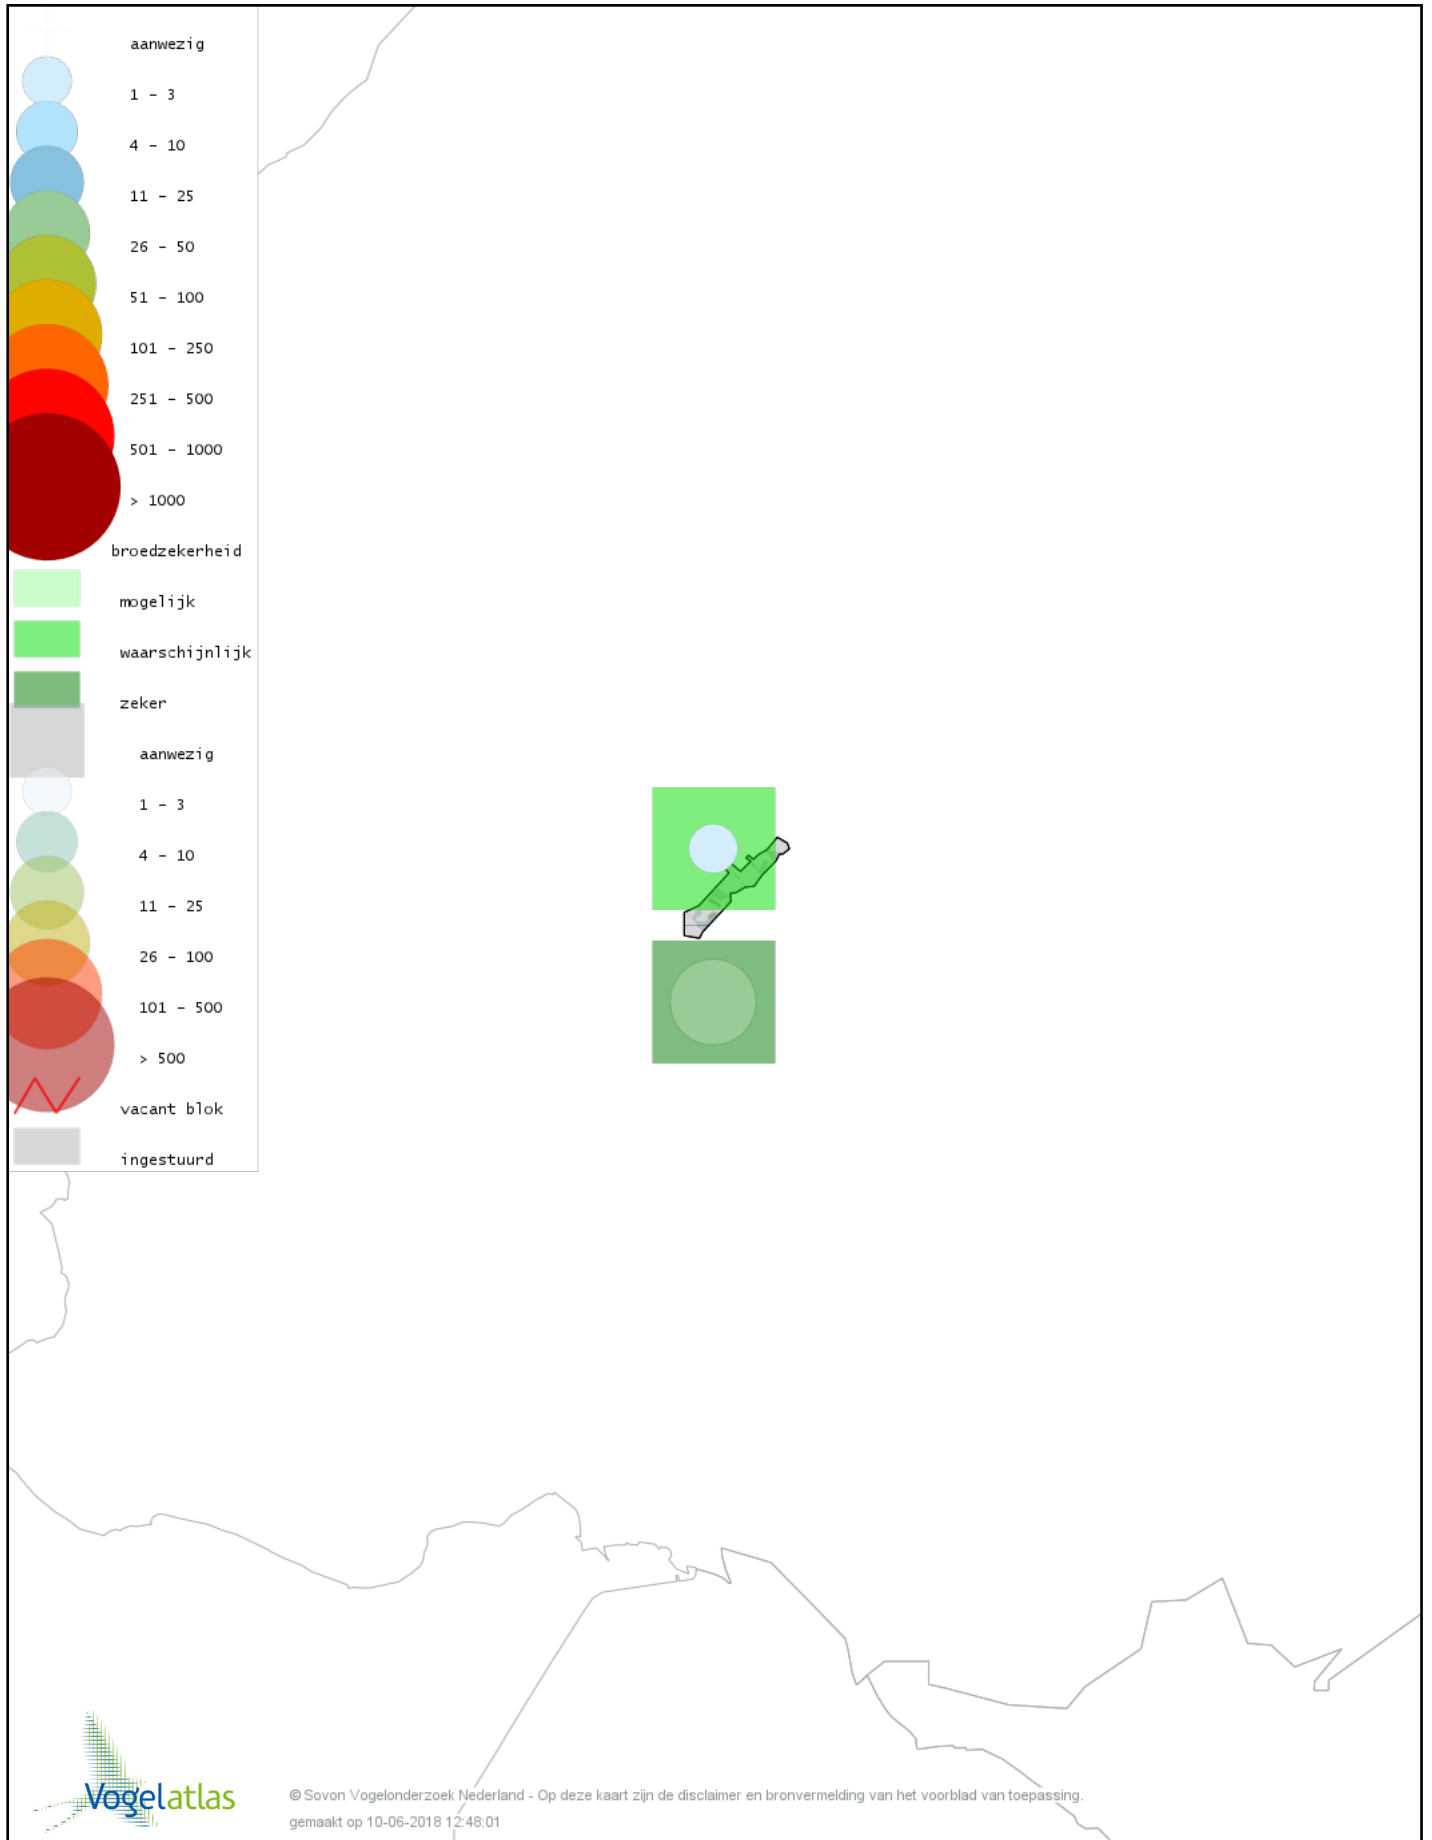

Voorlopige verspreidingskaart Grote Canadese Gans broedseizoen