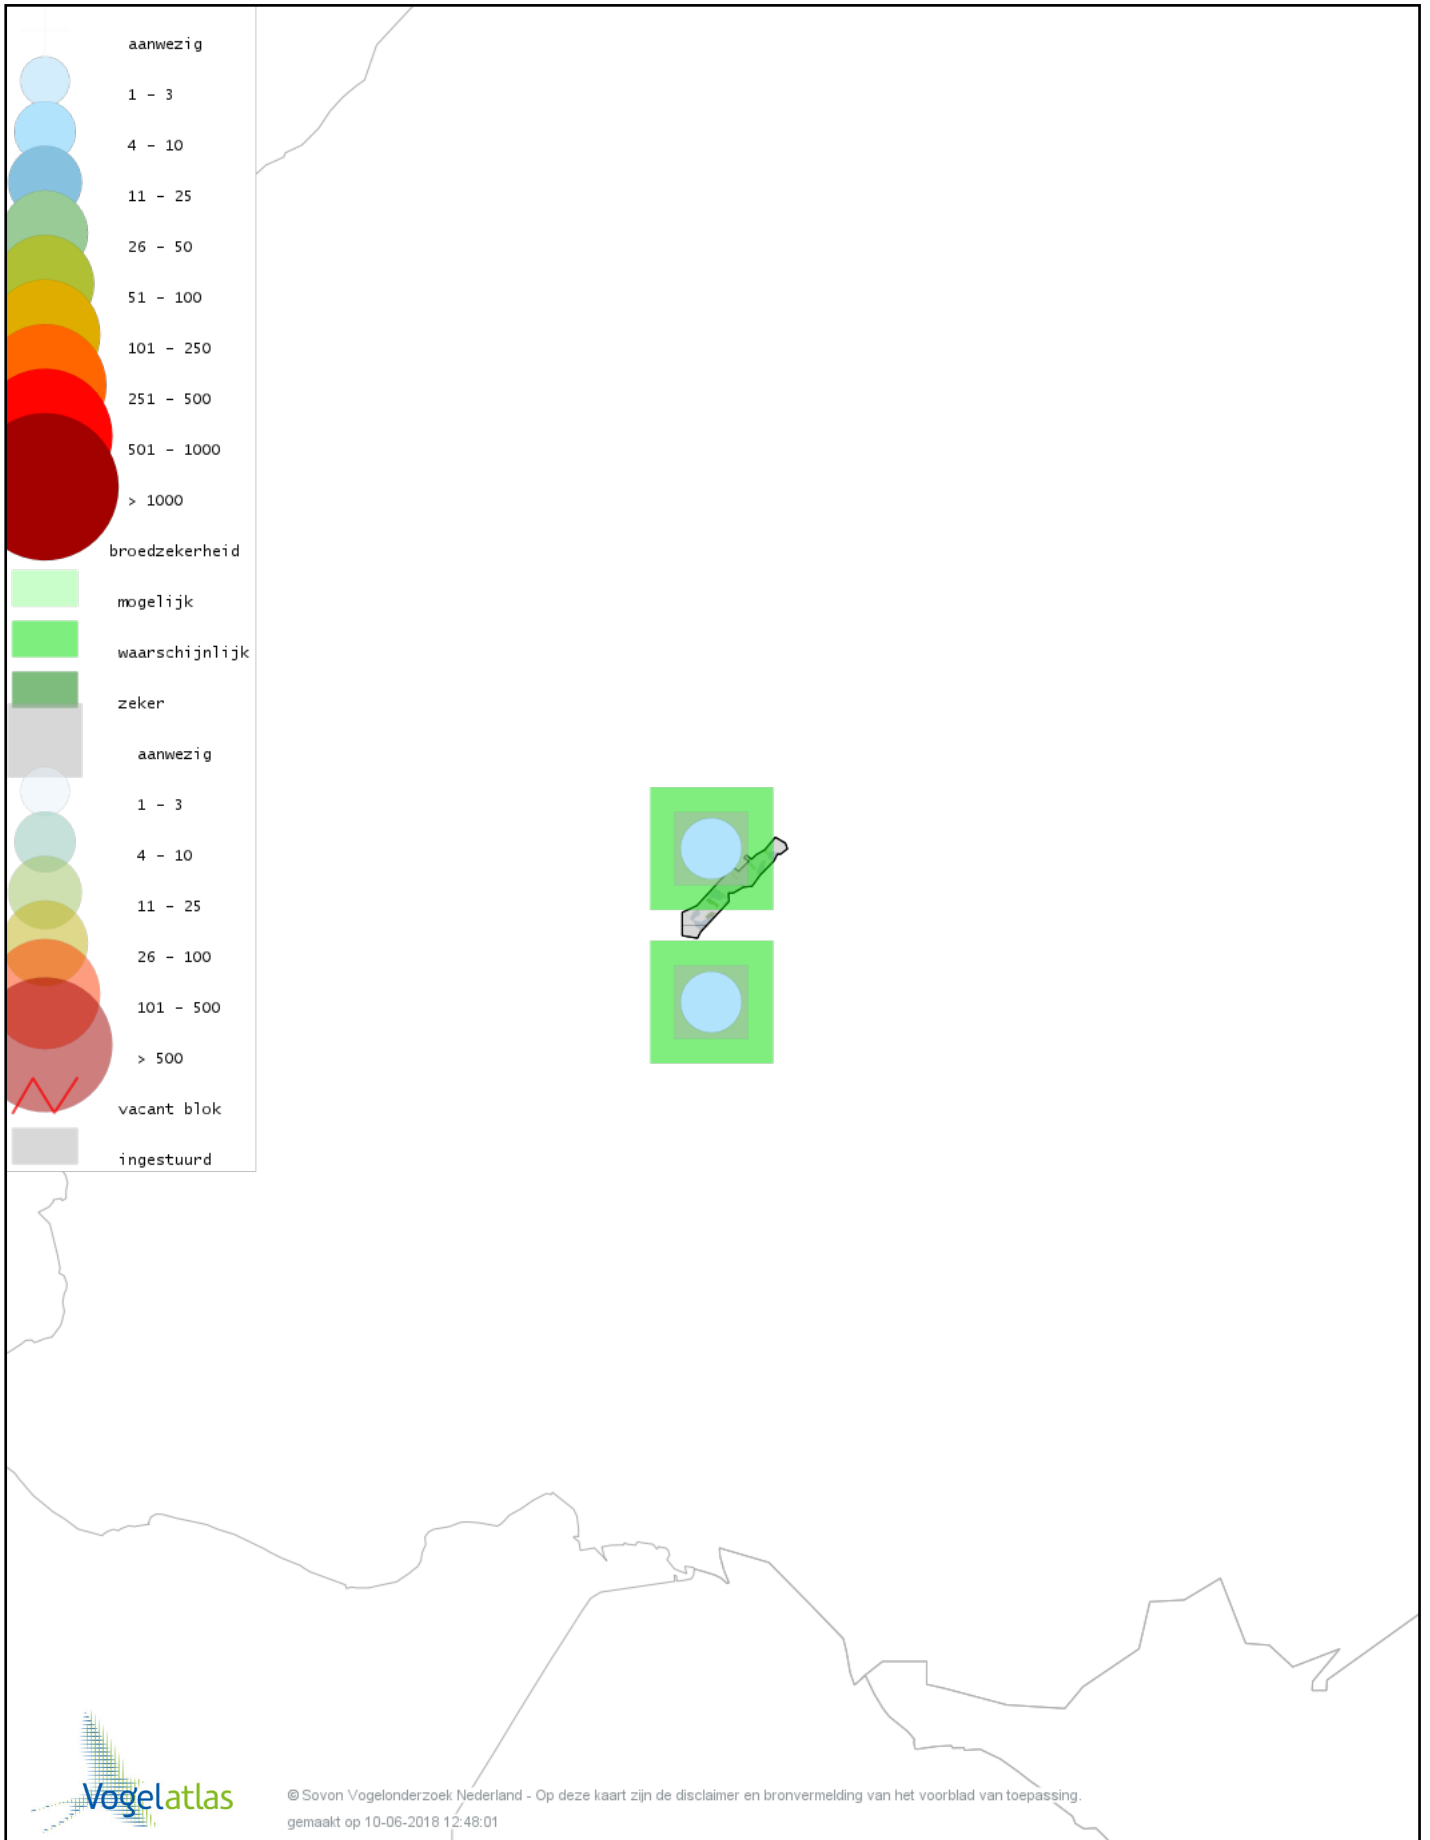

Voorlopige verspreidingskaart Tjiftjaf broedseizoen