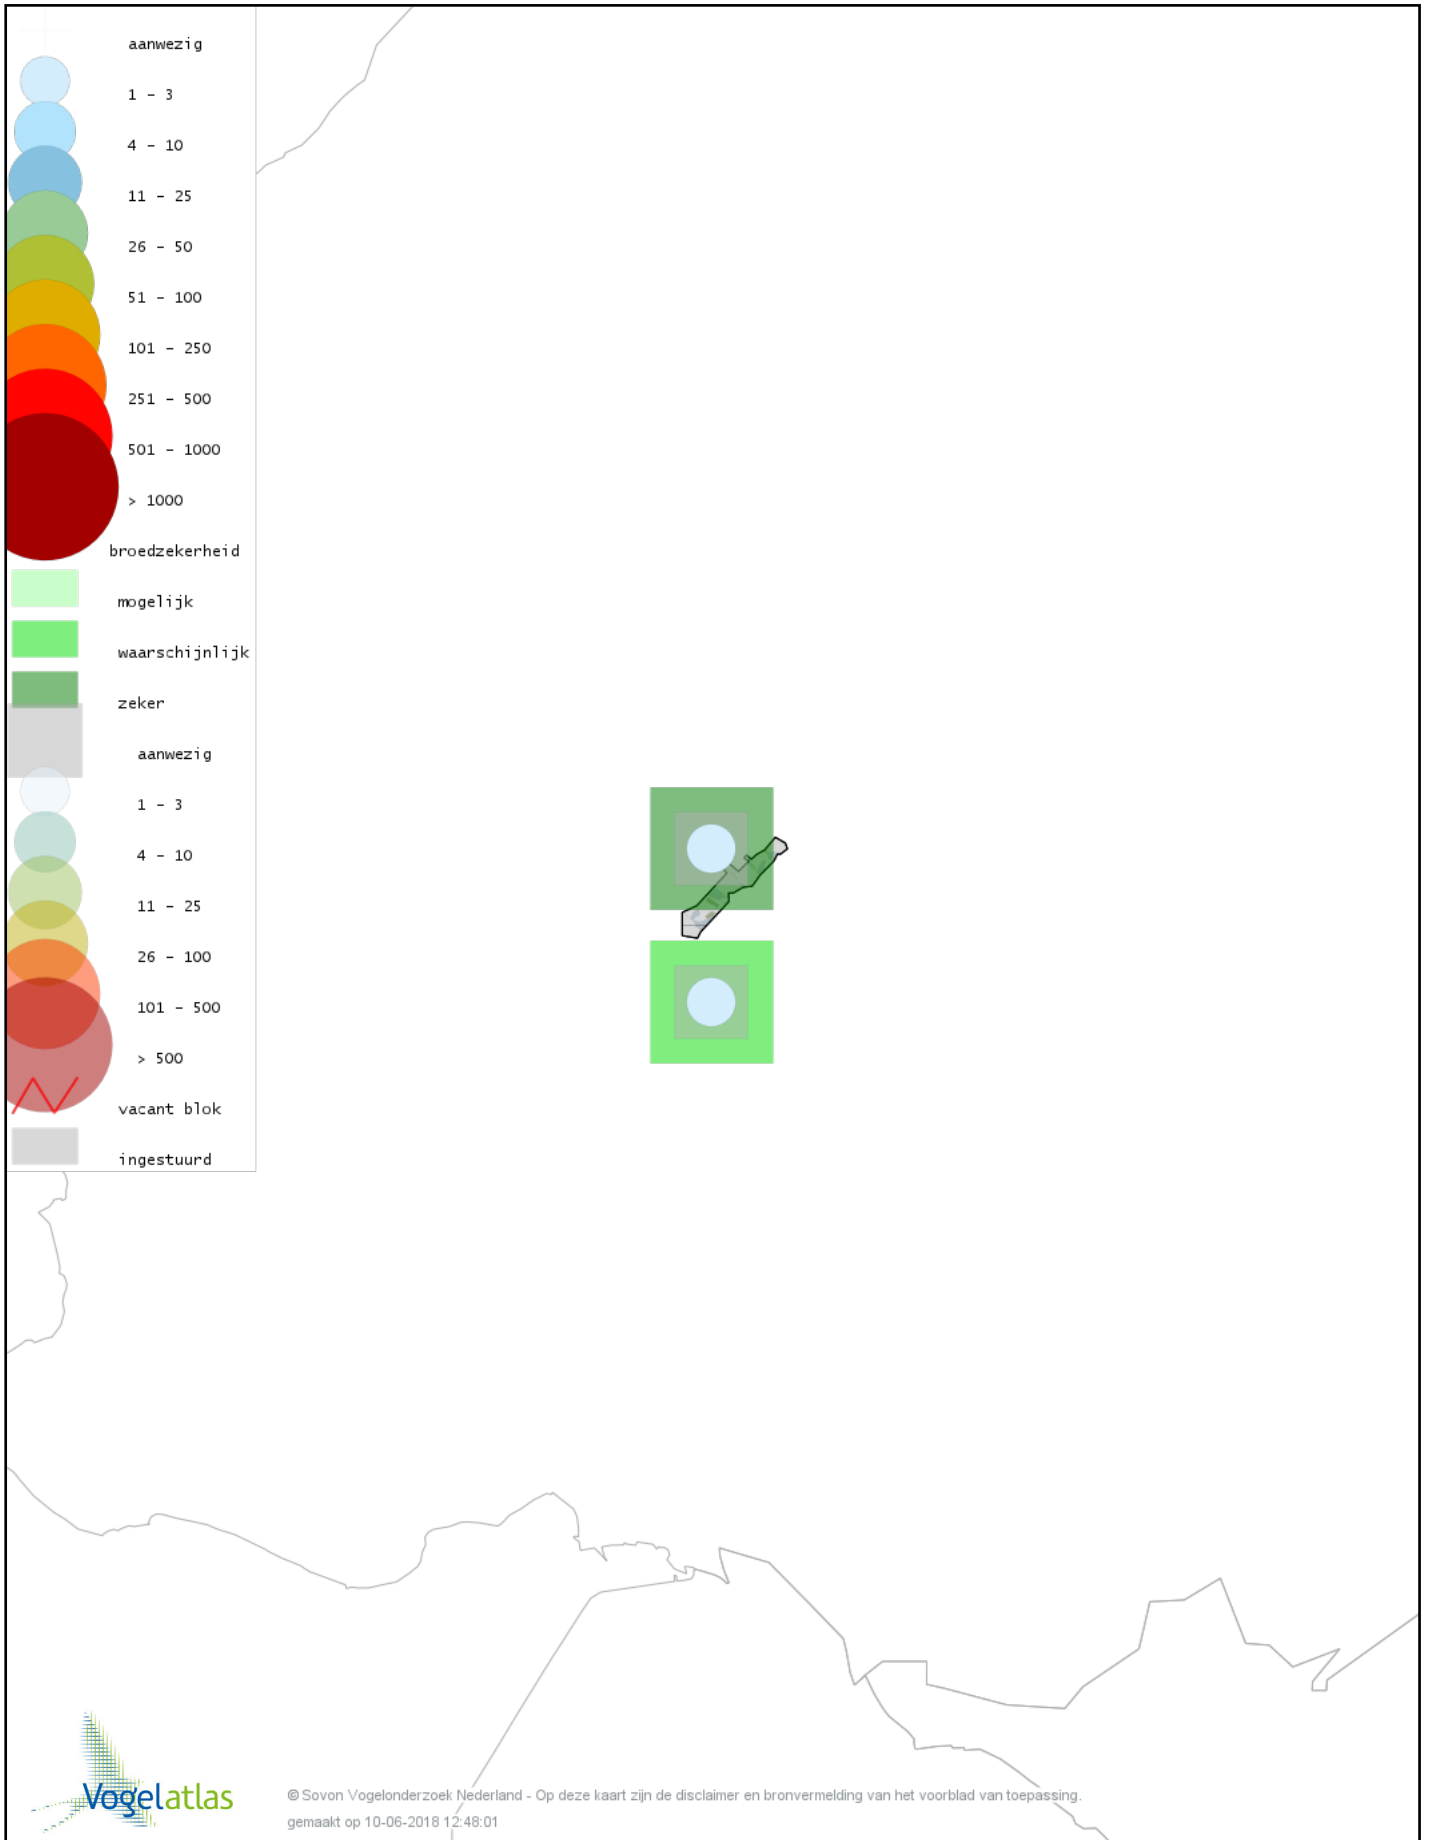

Voorlopige verspreidingskaart Zanglijster broedseizoen

© Sovon Vogelonderzoek Nederland - Op deze kaart zijn de disclaimer en bronvermelding van het voorblad van toepassing.
gemaakt op 10-06-2018 12:48:01