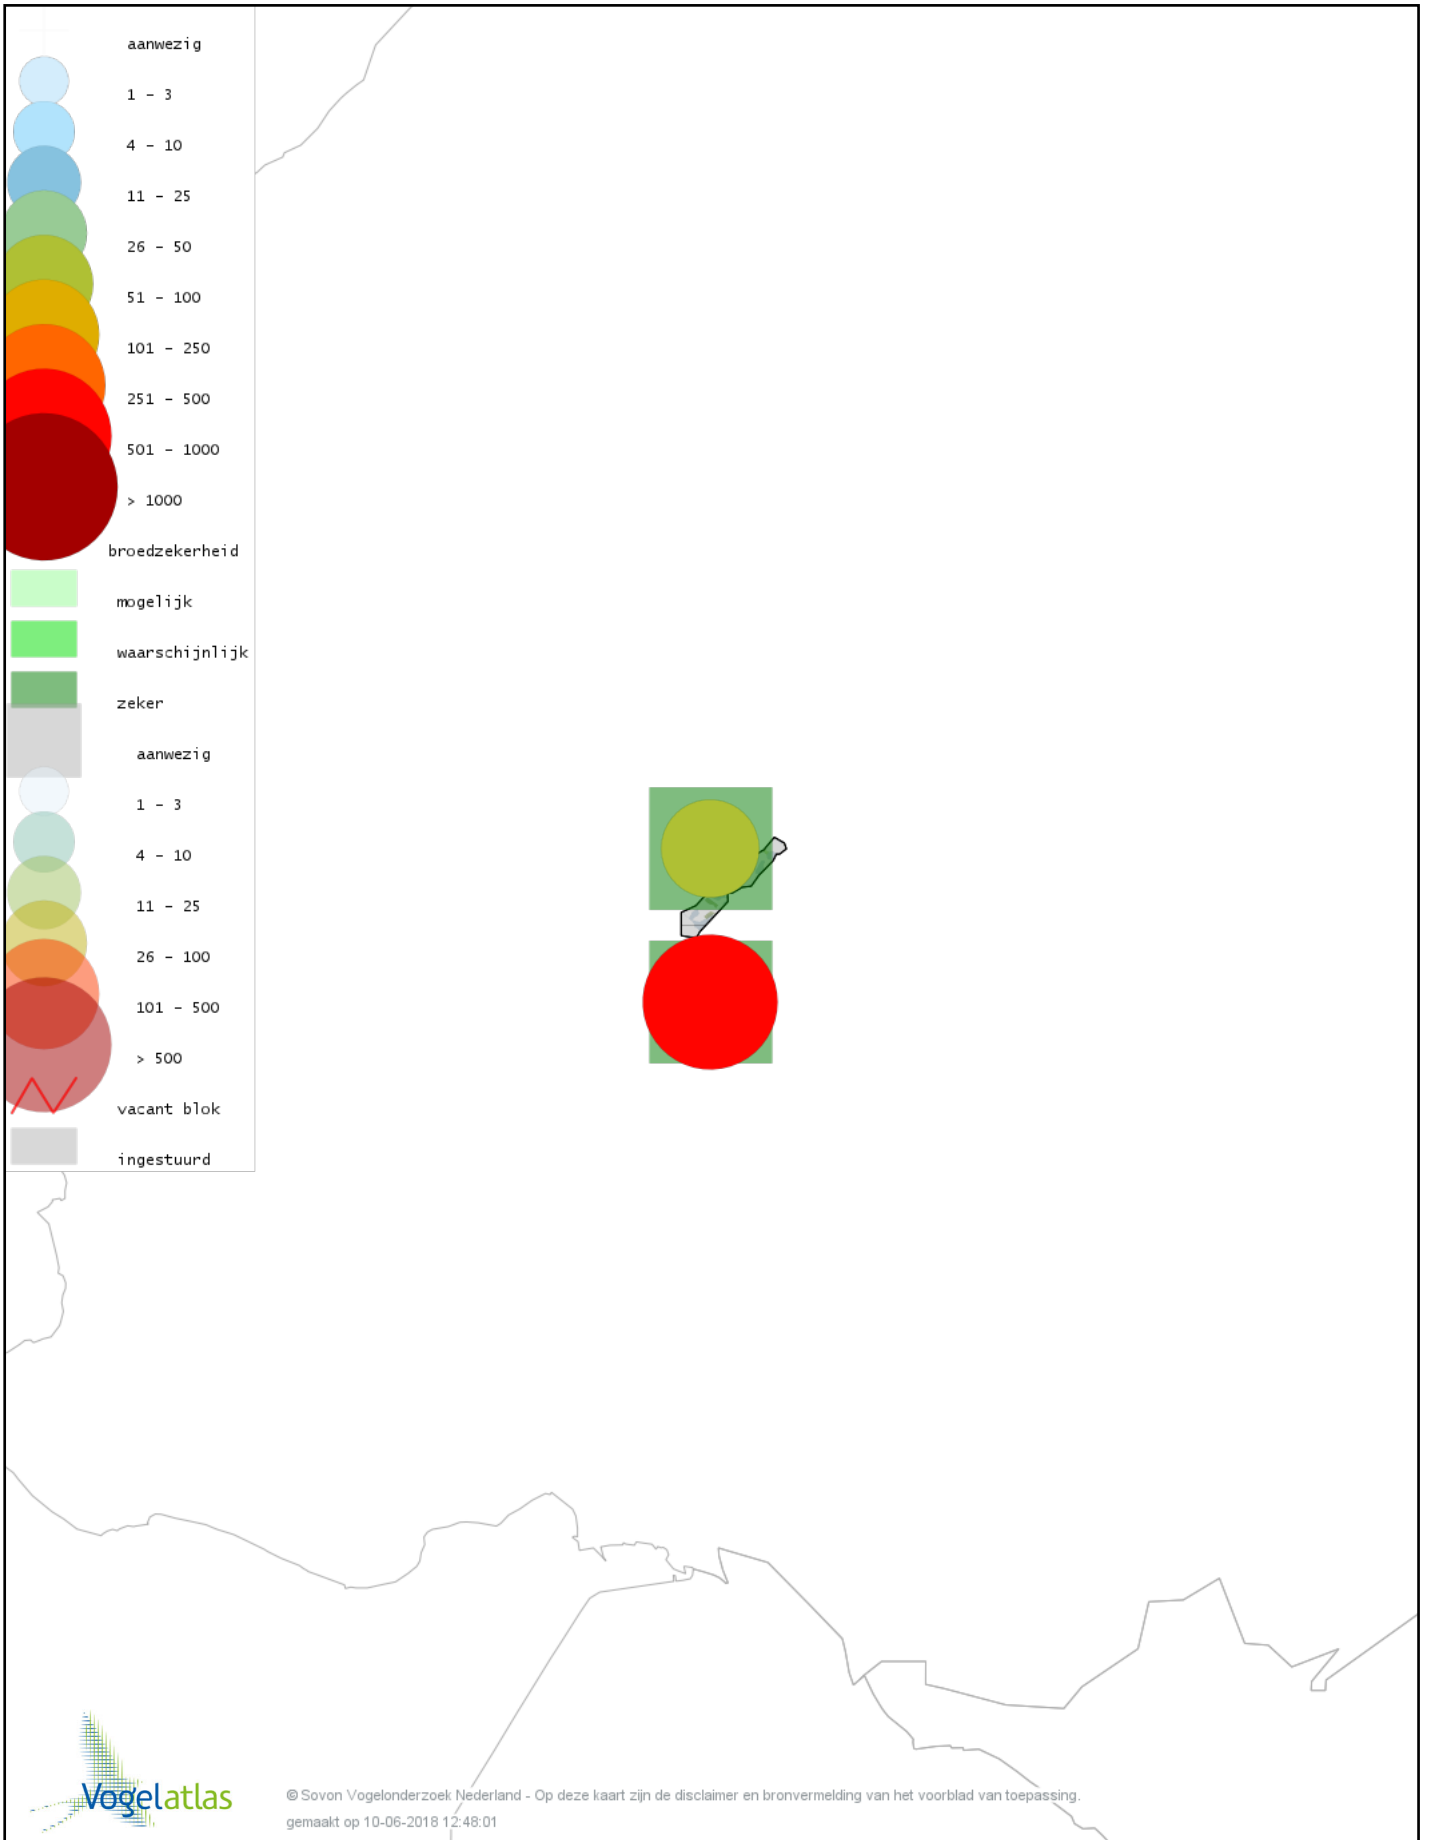

Voorlopige verspreidingskaart Grauwe Gans broedseizoen

© Sovon Vogelonderzoek Nederland - Op deze kaart zijn de disclaimer en bronvermelding van het voorblad van toepassing.
gemaakt op 10-06-2018 12:48:01