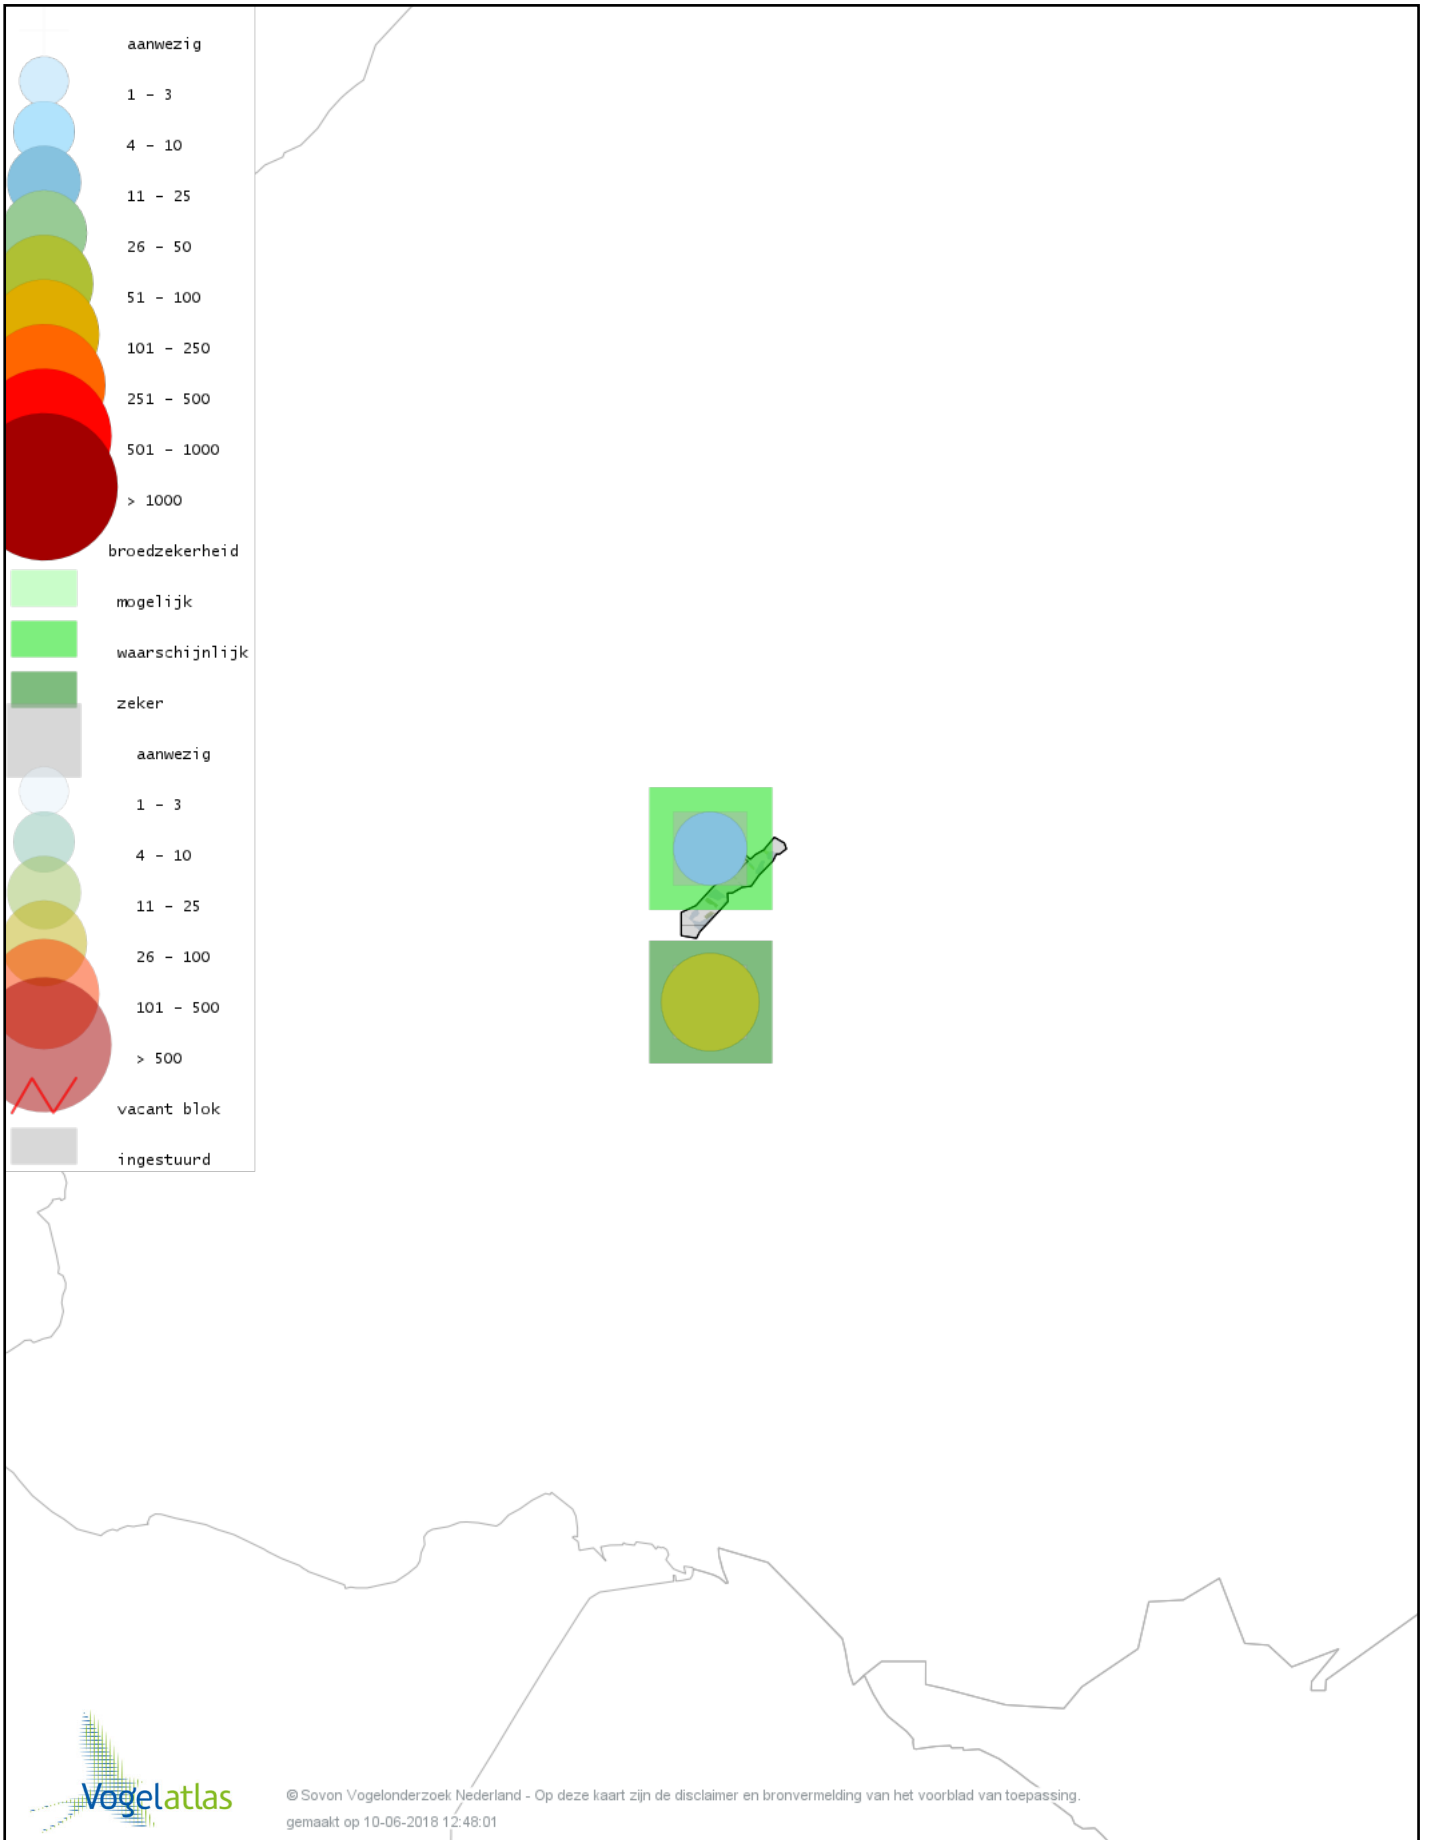

Voorlopige verspreidingskaart Veldleeuwerik broedseizoen

© Sovon Vogelonderzoek Nederland - Op deze kaart zijn de disclaimer en bronvermelding van het voorblad van toepassing.
gemaakt op 10-06-2018 12:48:01