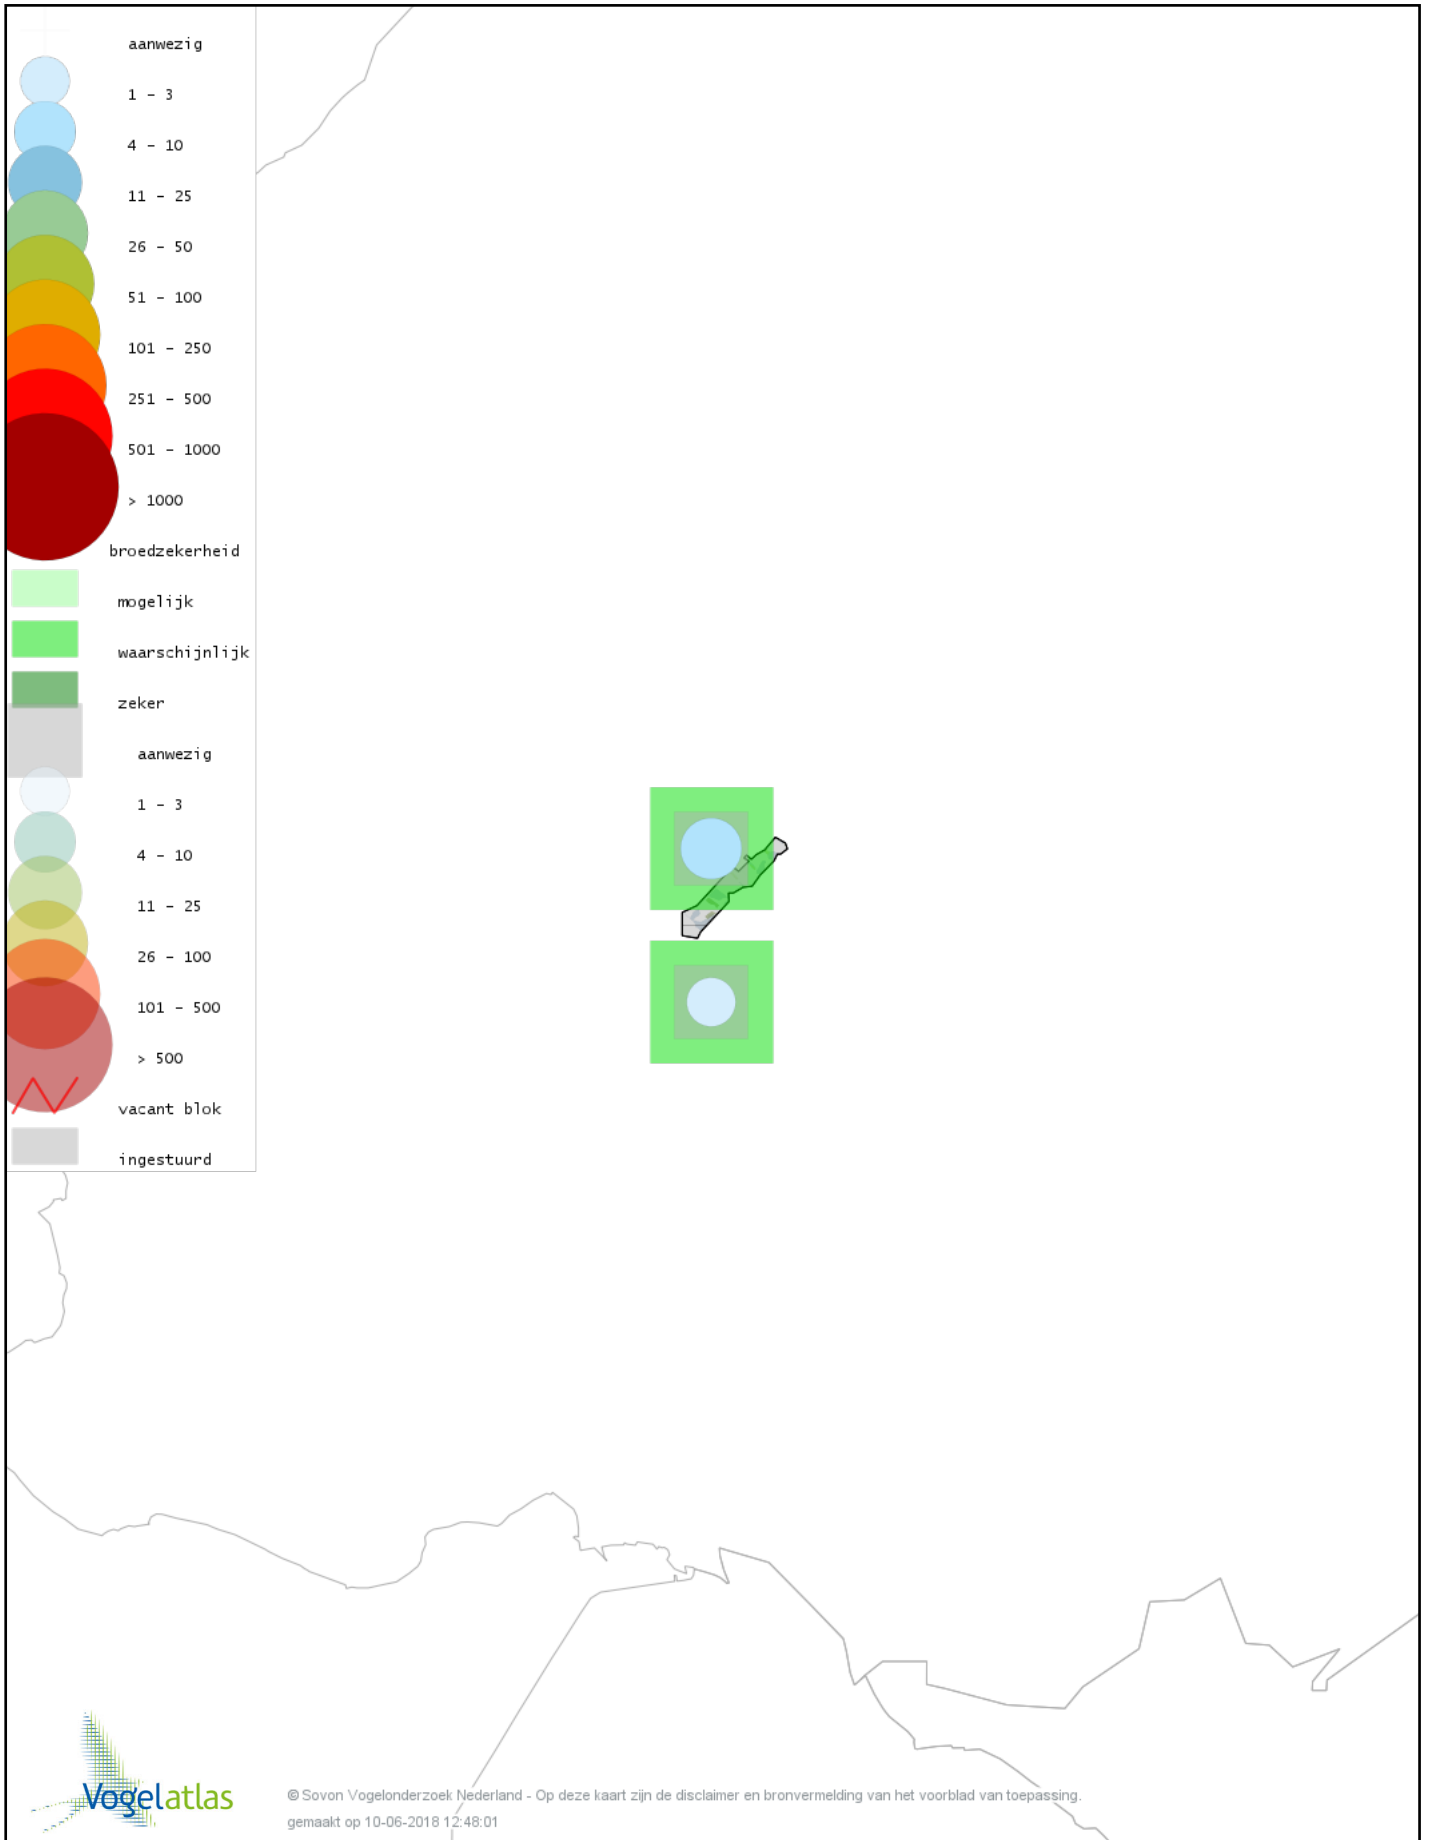

Voorlopige verspreidingskaart Tuinfluiter broedseizoen

© Sovon Vogelonderzoek Nederland - Op deze kaart zijn de disclaimer en bronvermelding van het voorblad van toepassing.
gemaakt op 10-06-2018 12:48:01