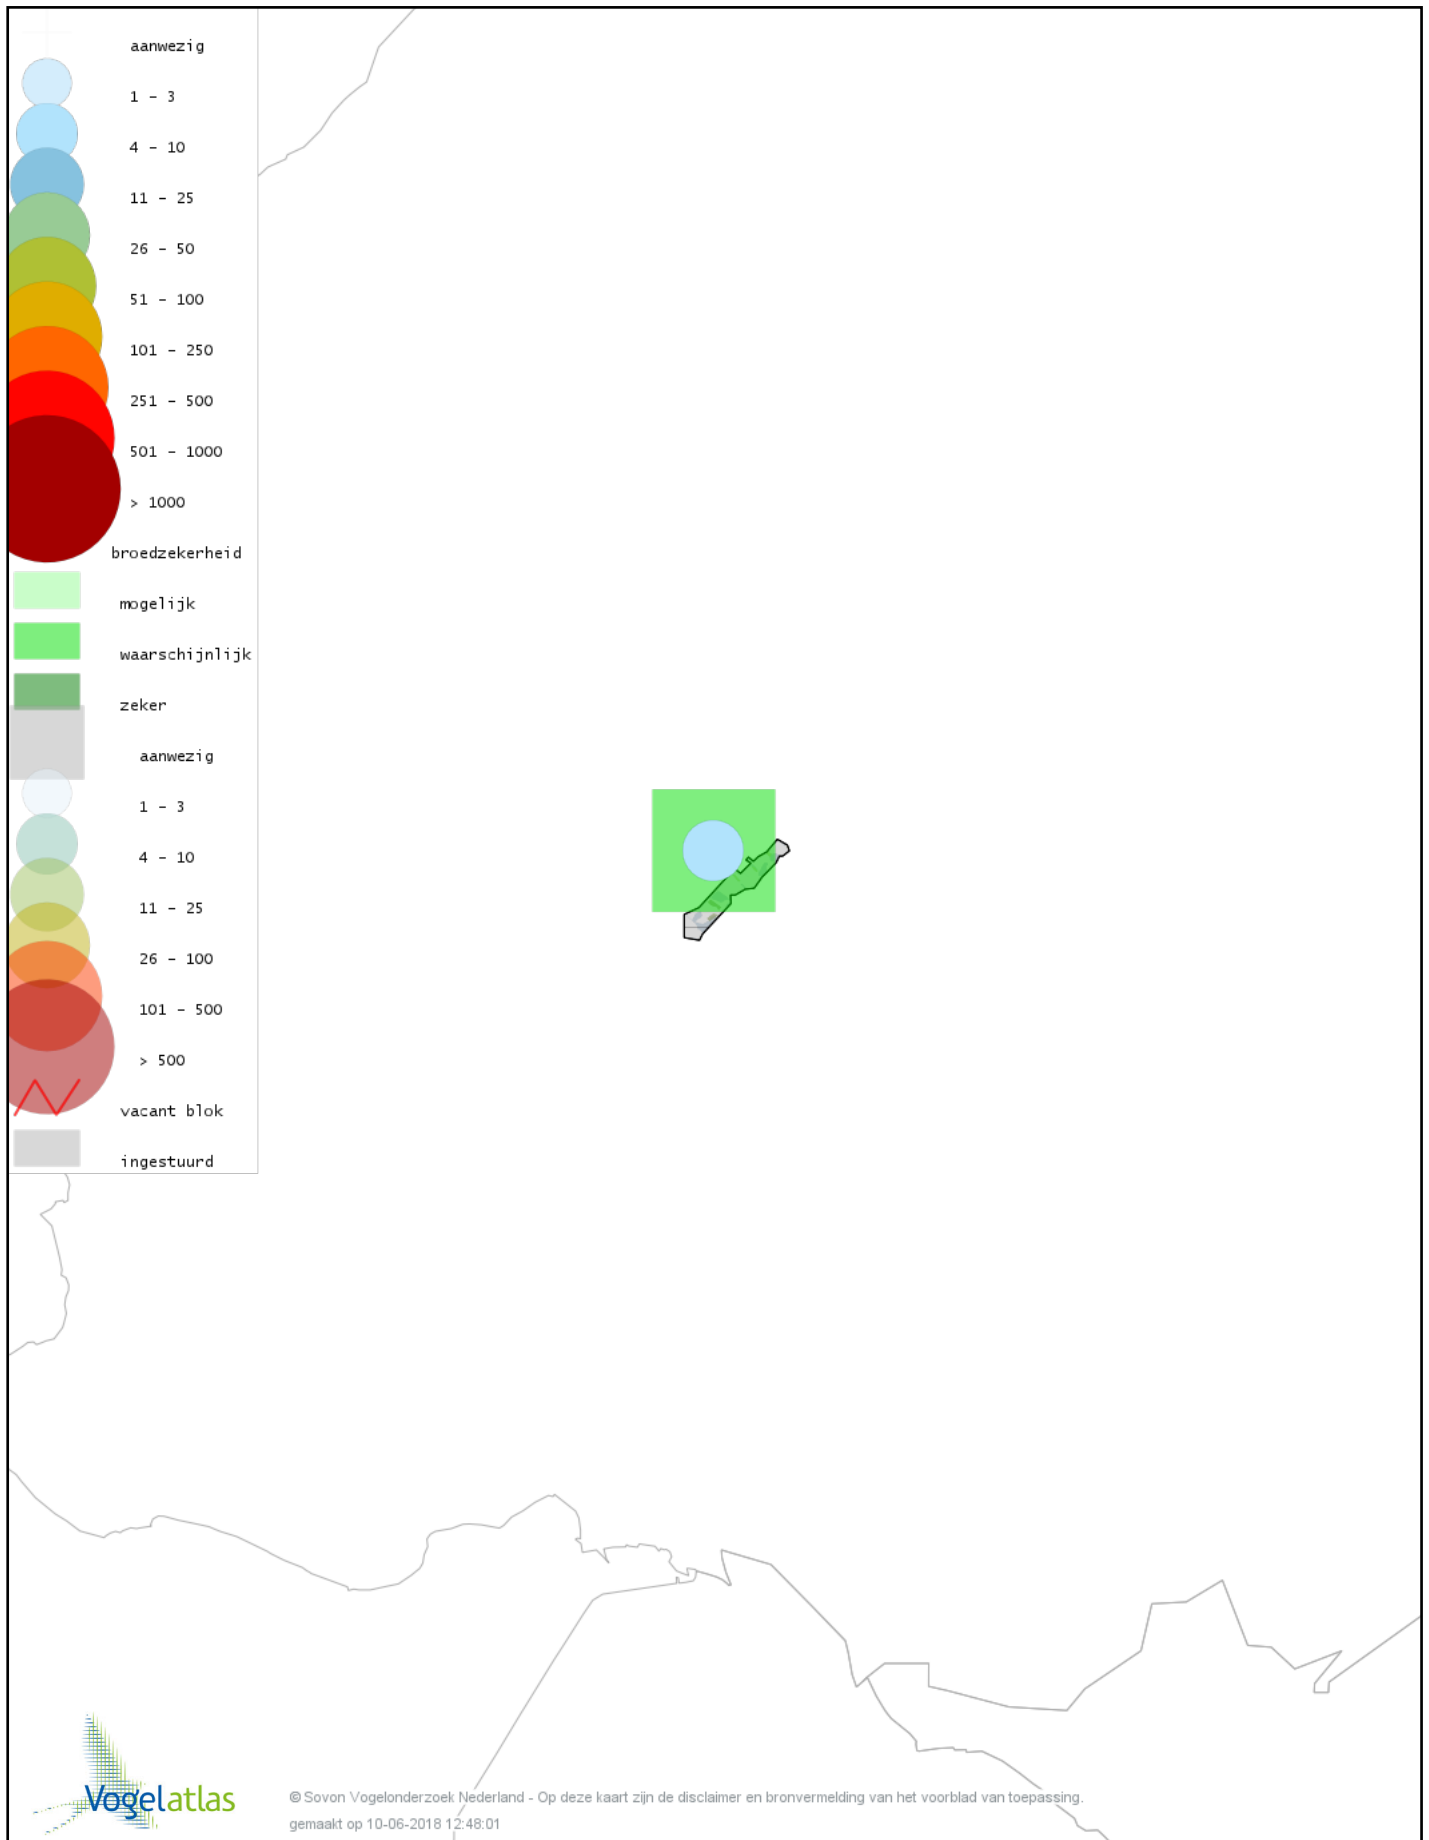

Voorlopige verspreidingskaart Gekraagde Roodstaart broedseizoen

© Sovon Vogelonderzoek Nederland - Op deze kaart zijn de disclaimer en bronvermelding van het voorblad van toepassing.
gemaakt op 10-06-2018 12:48:01