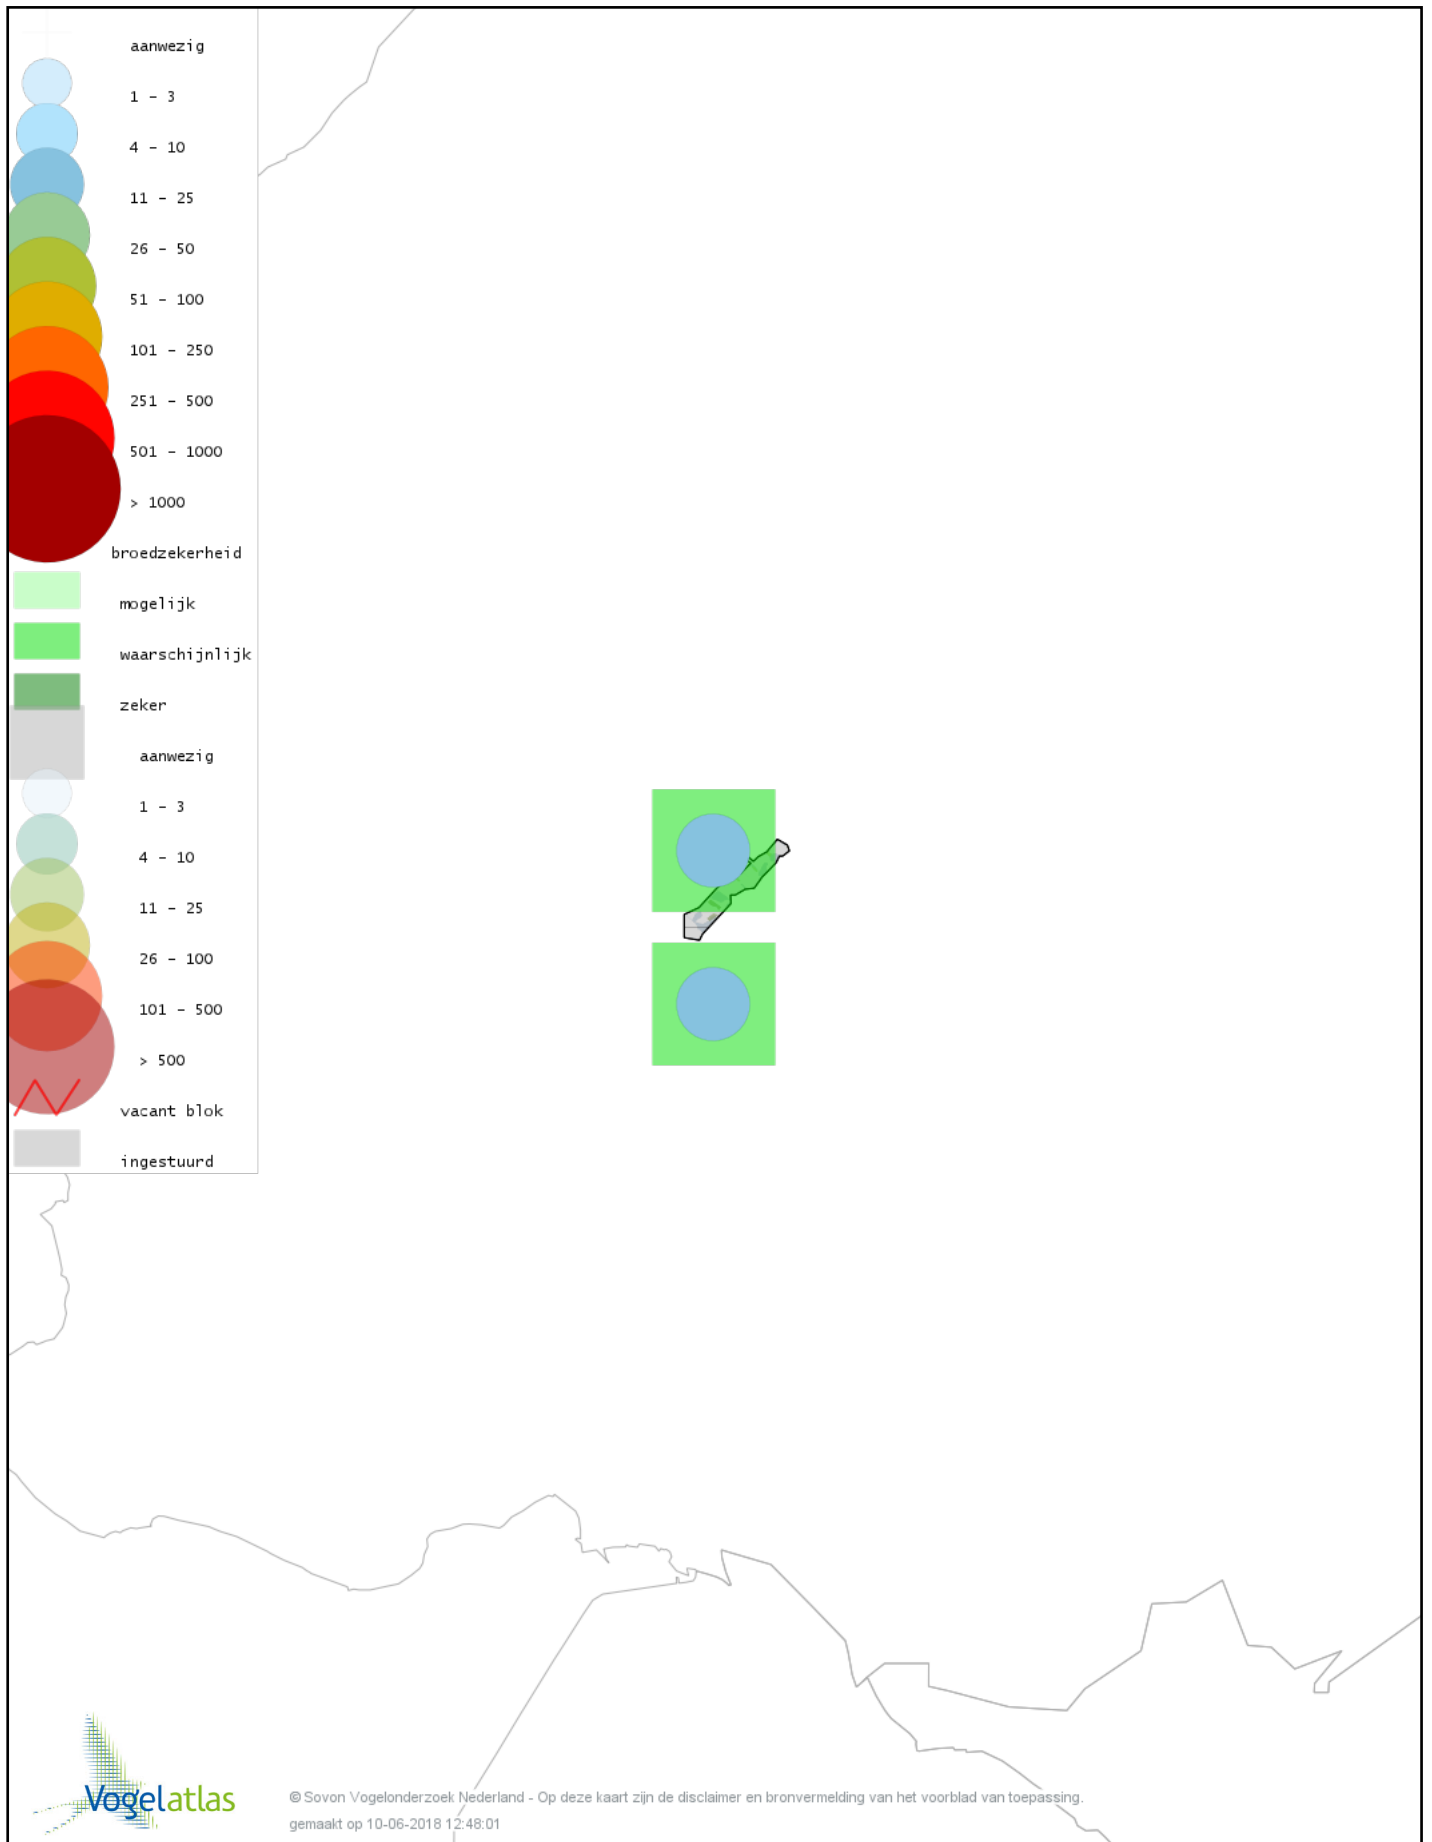

Voorlopige verspreidingskaart Wulp broedseizoen

© Sovon Vogelonderzoek Nederland - Op deze kaart zijn de disclaimer en bronvermelding van het voorblad van toepassing.
gemaakt op 10-06-2018 12:48:01