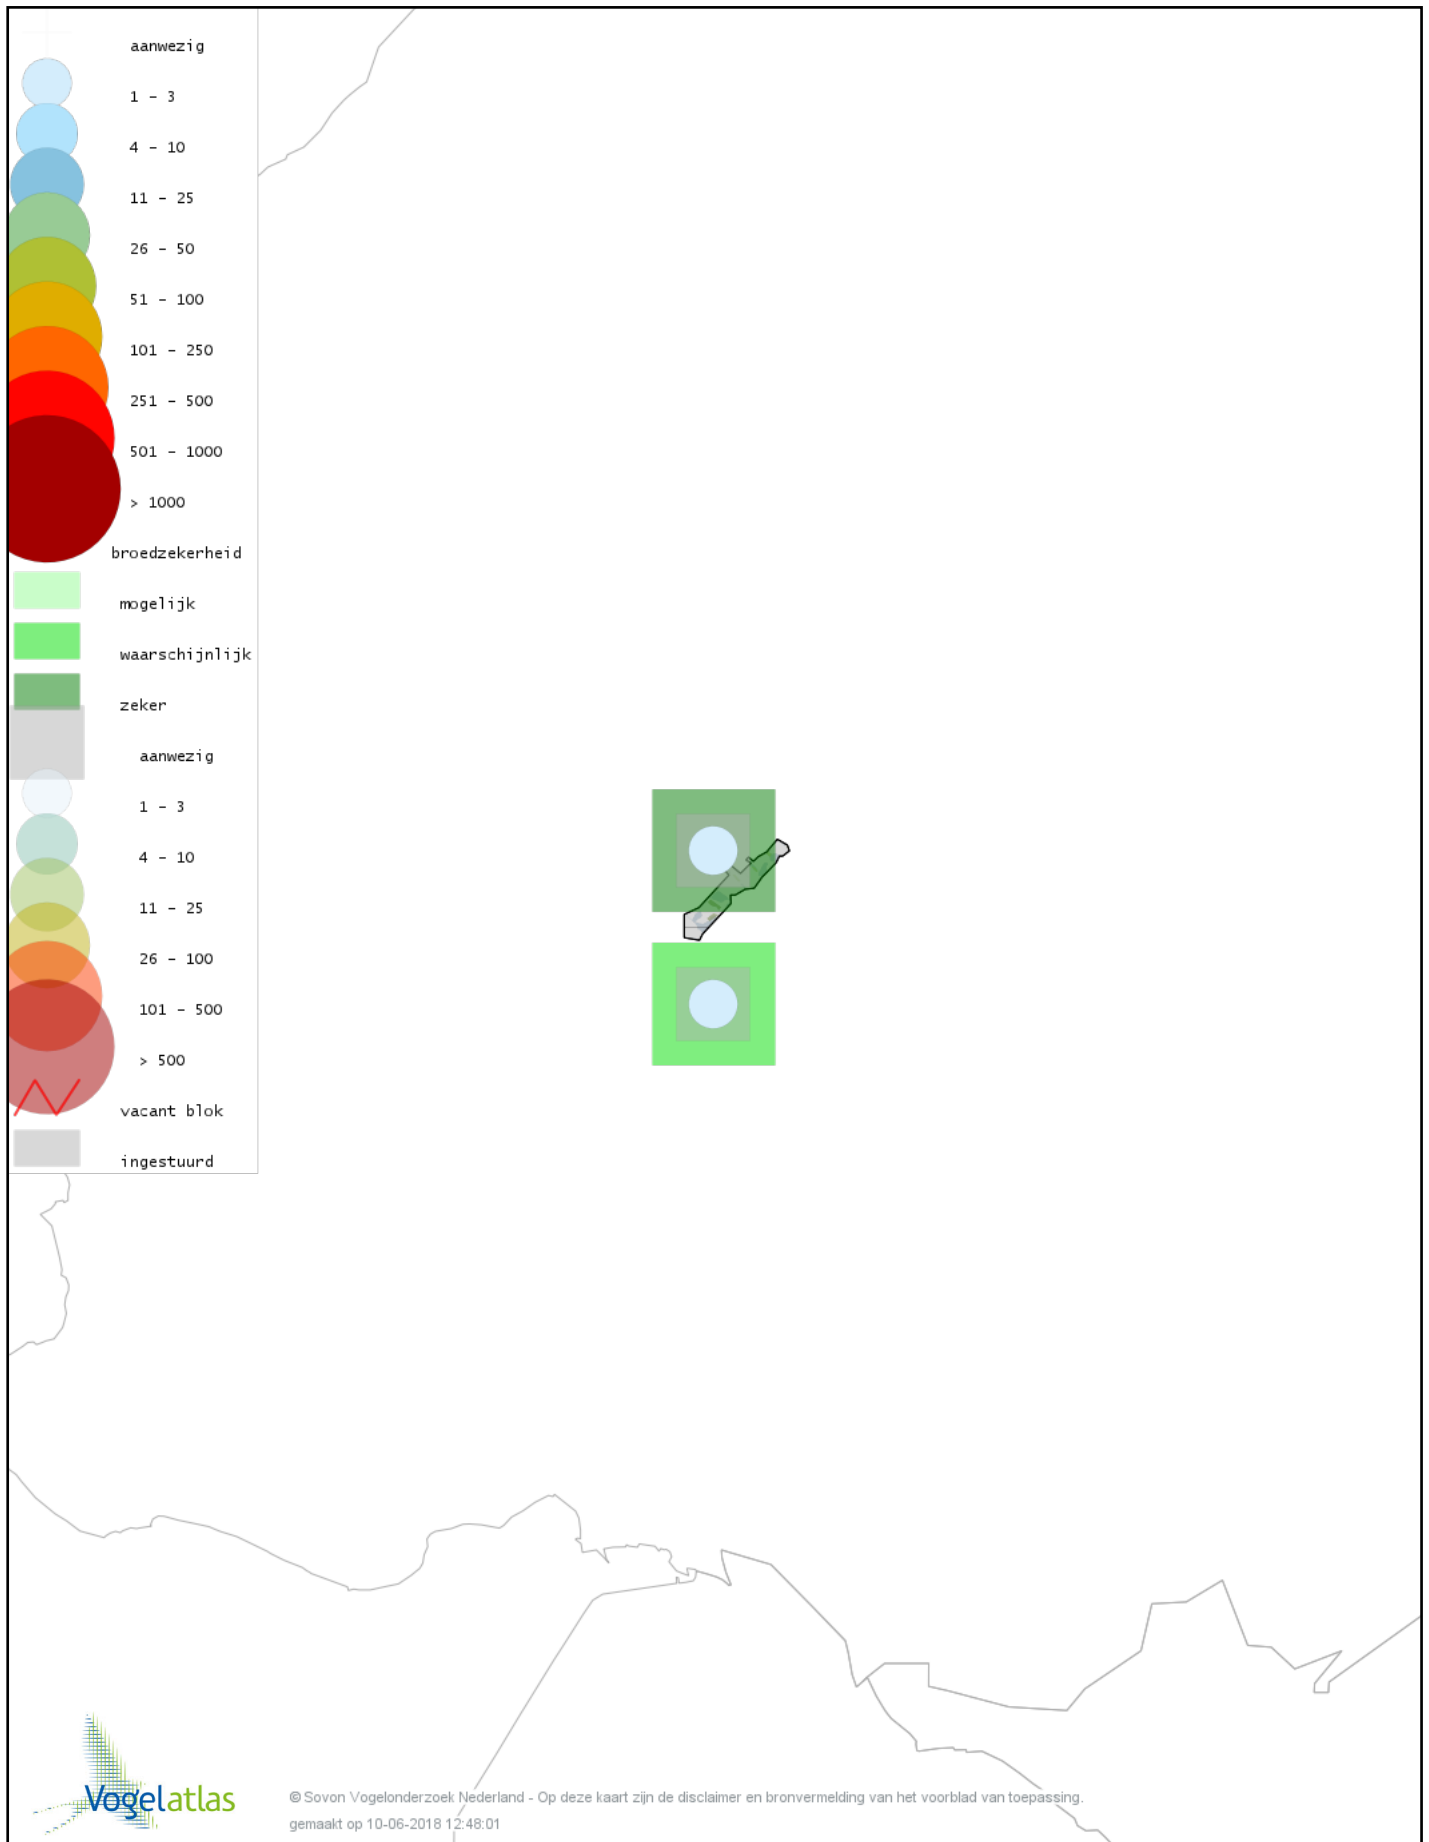

Voorlopige verspreidingskaart Grote Bonte Specht broedseizoen

© Sovon Vogelonderzoek Nederland - Op deze kaart zijn de disclaimer en bronvermelding van het voorblad van toepassing.
gemaakt op 10-06-2018 12:48:01