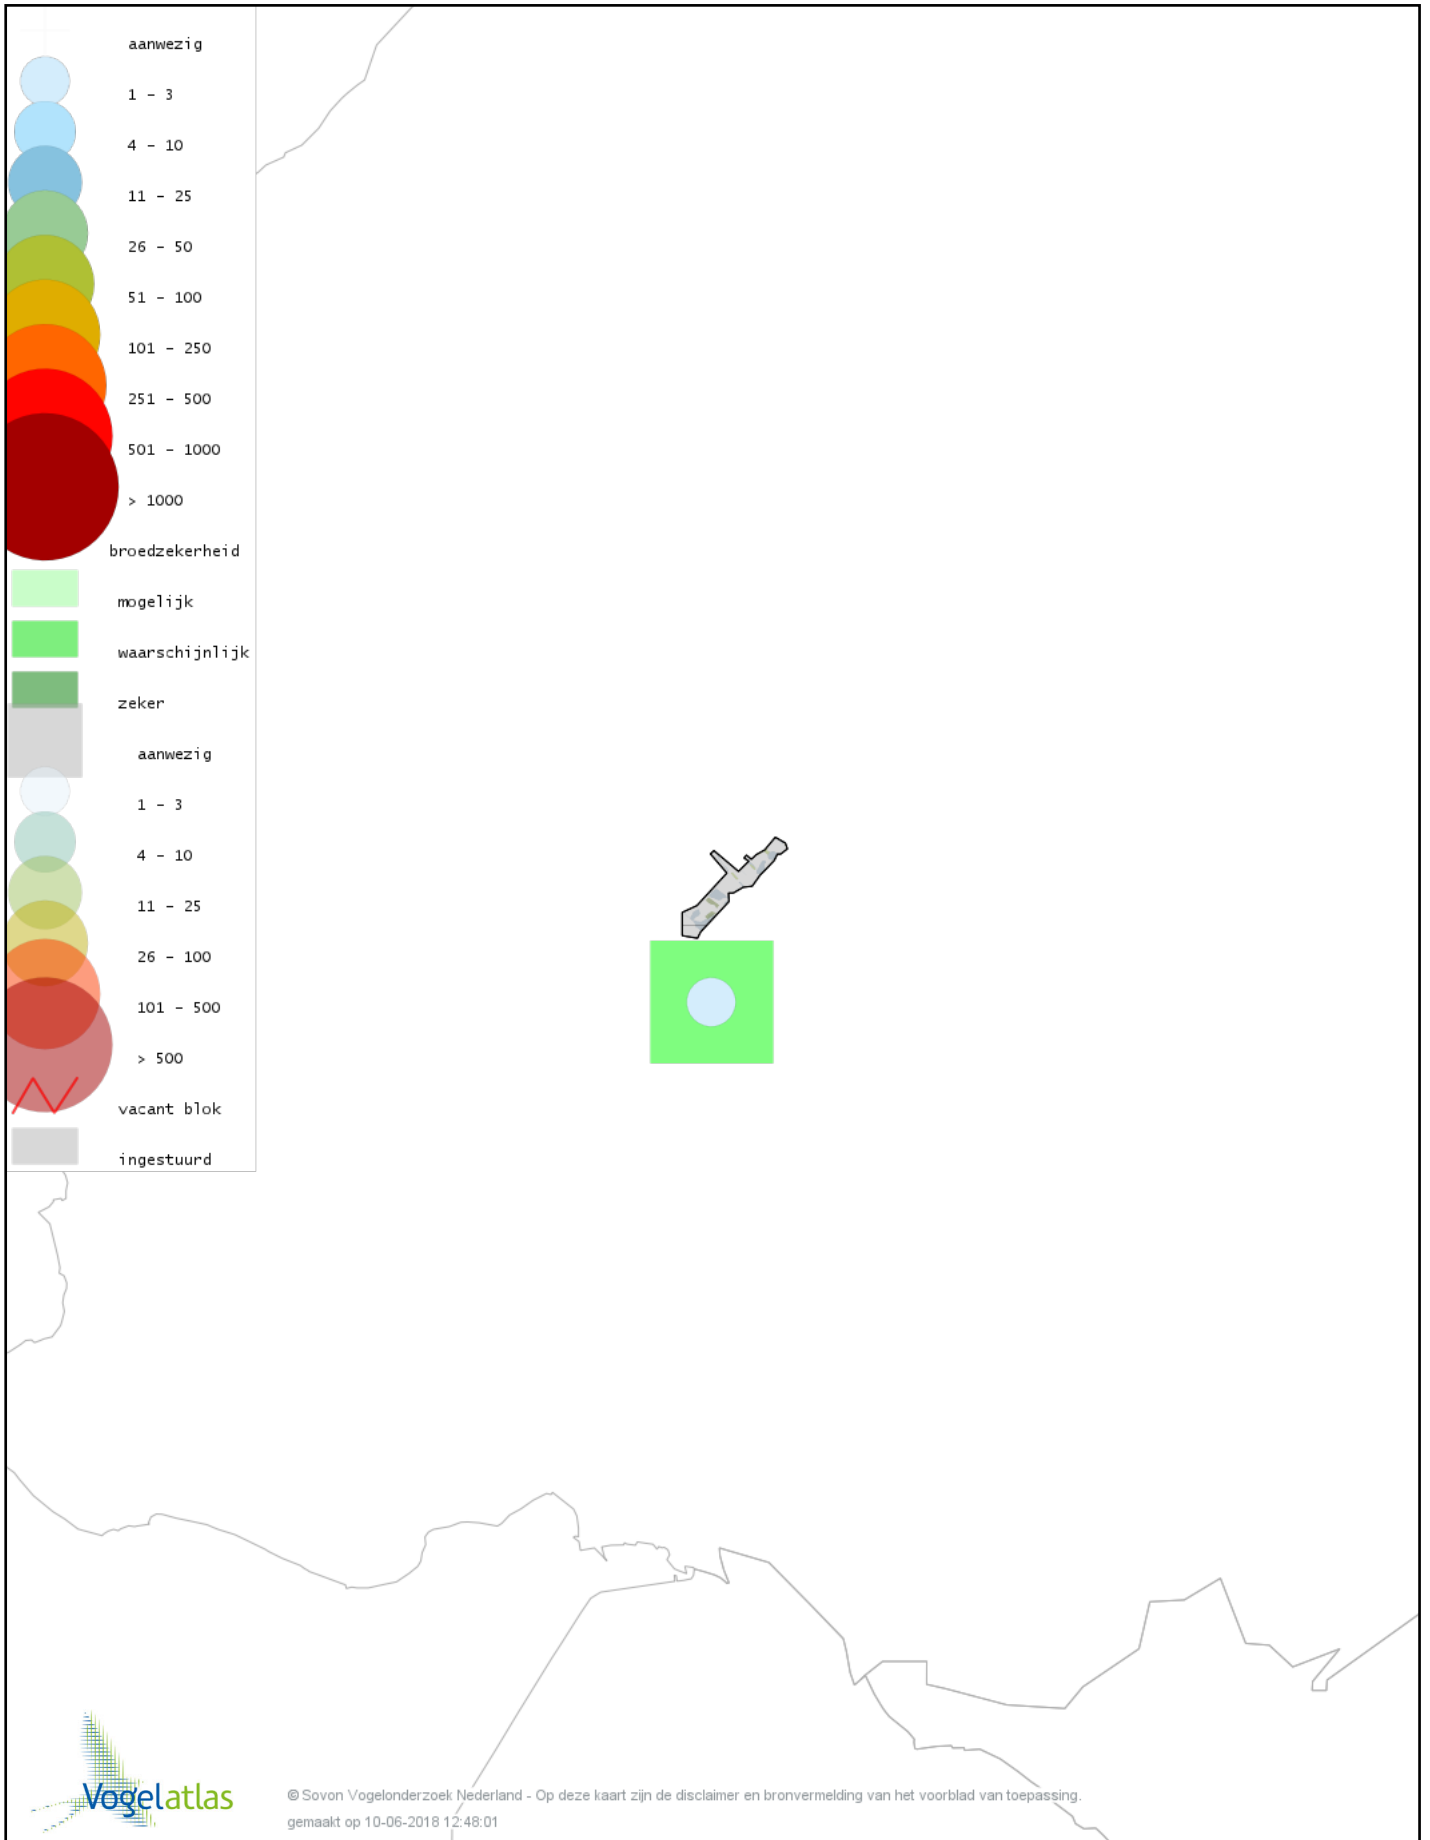

Voorlopige verspreidingskaart Ooievaar broedseizoen