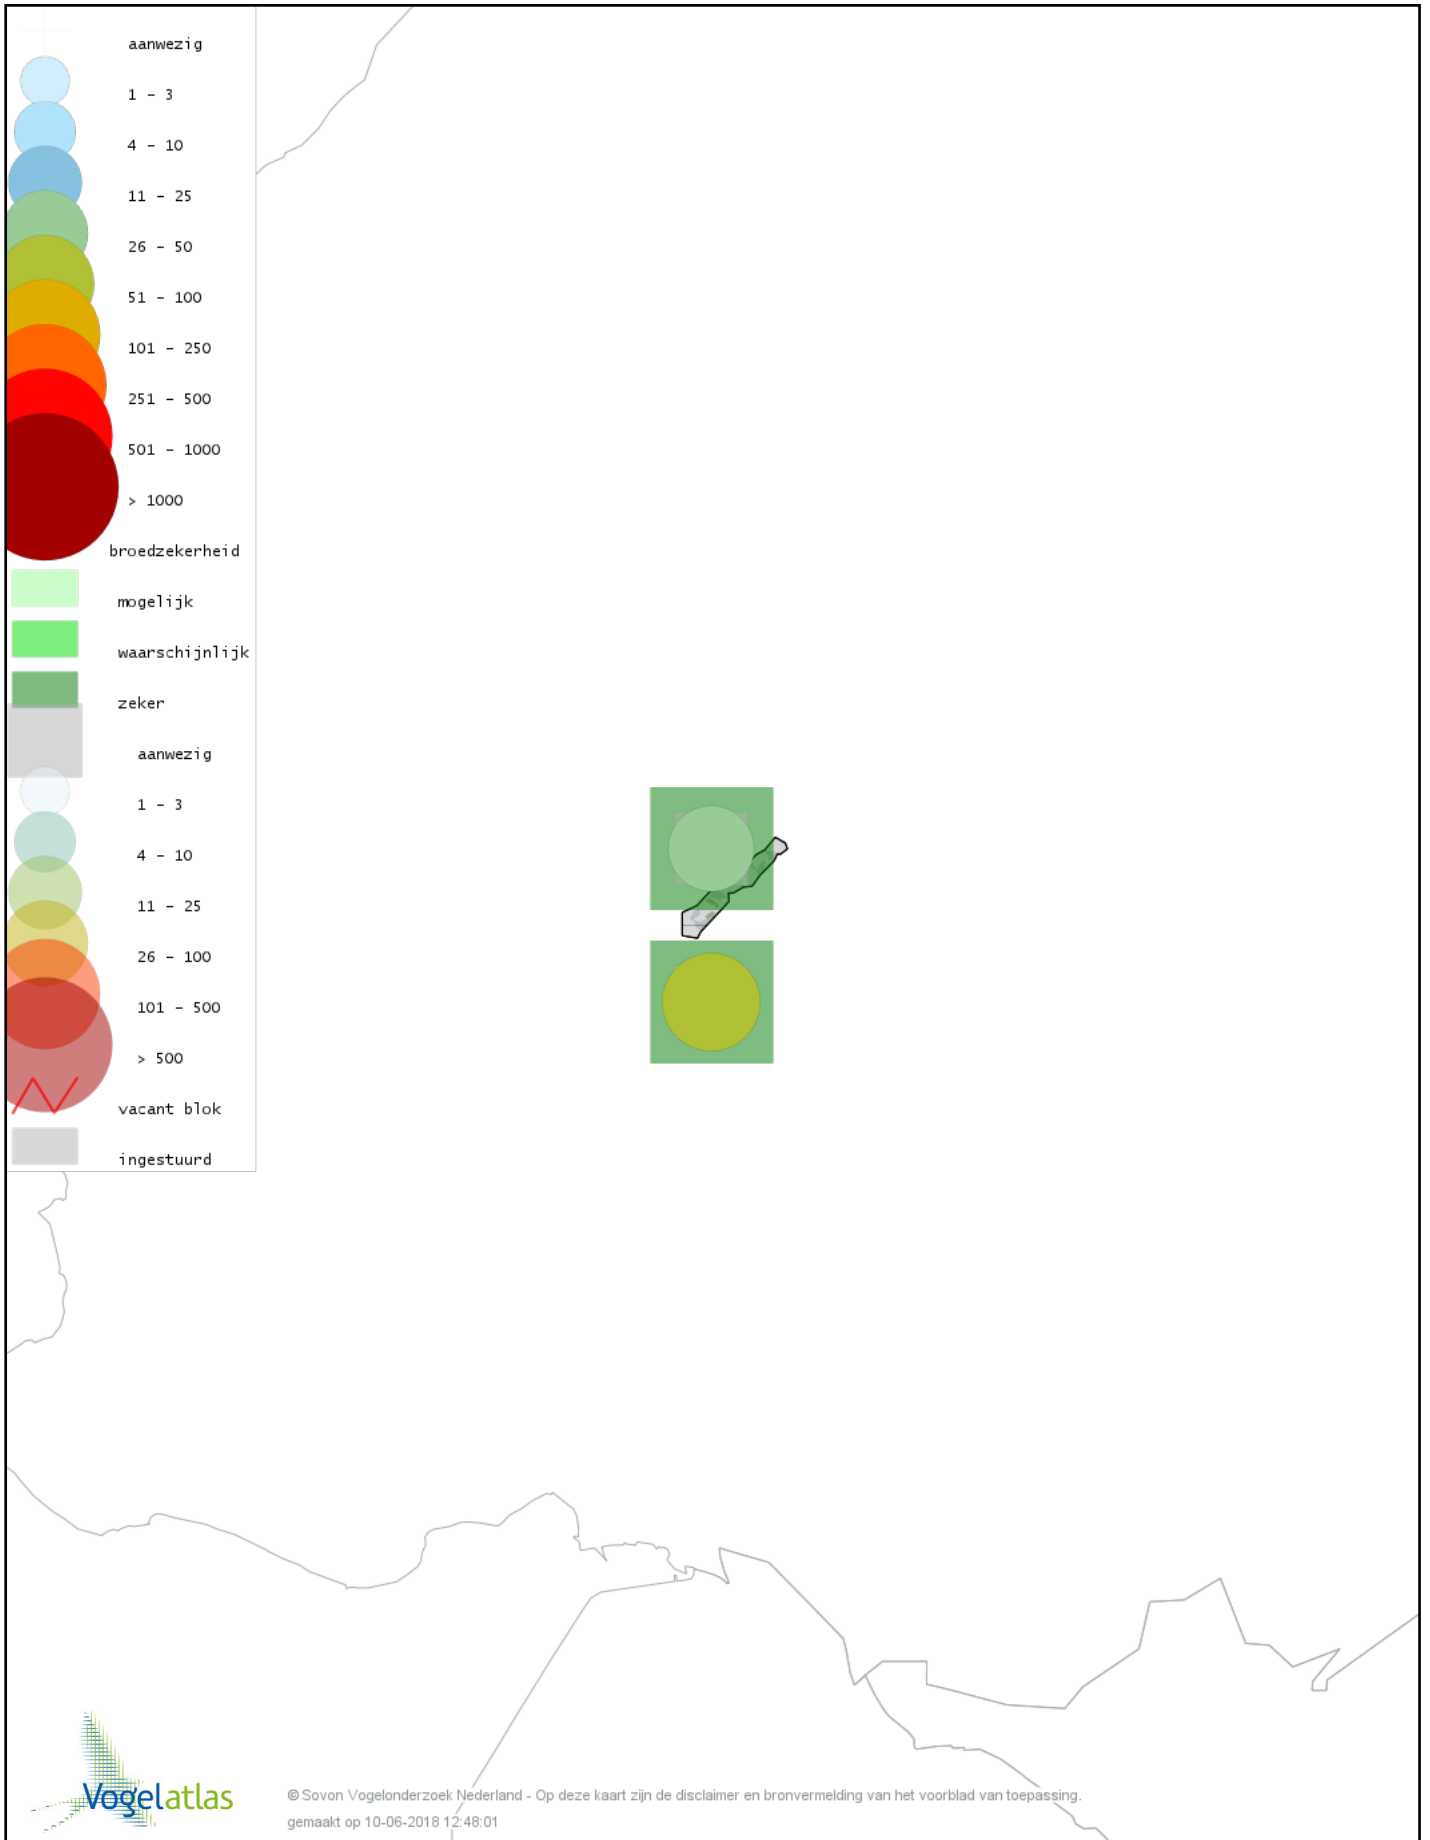

Voorlopige verspreidingskaart Gele Kwikstaart broedseizoen

© Sovon Vogelonderzoek Nederland - Op deze kaart zijn de disclaimer en bronvermelding van het voorblad van toepassing.
gemaakt op 10-06-2018 12:48:01