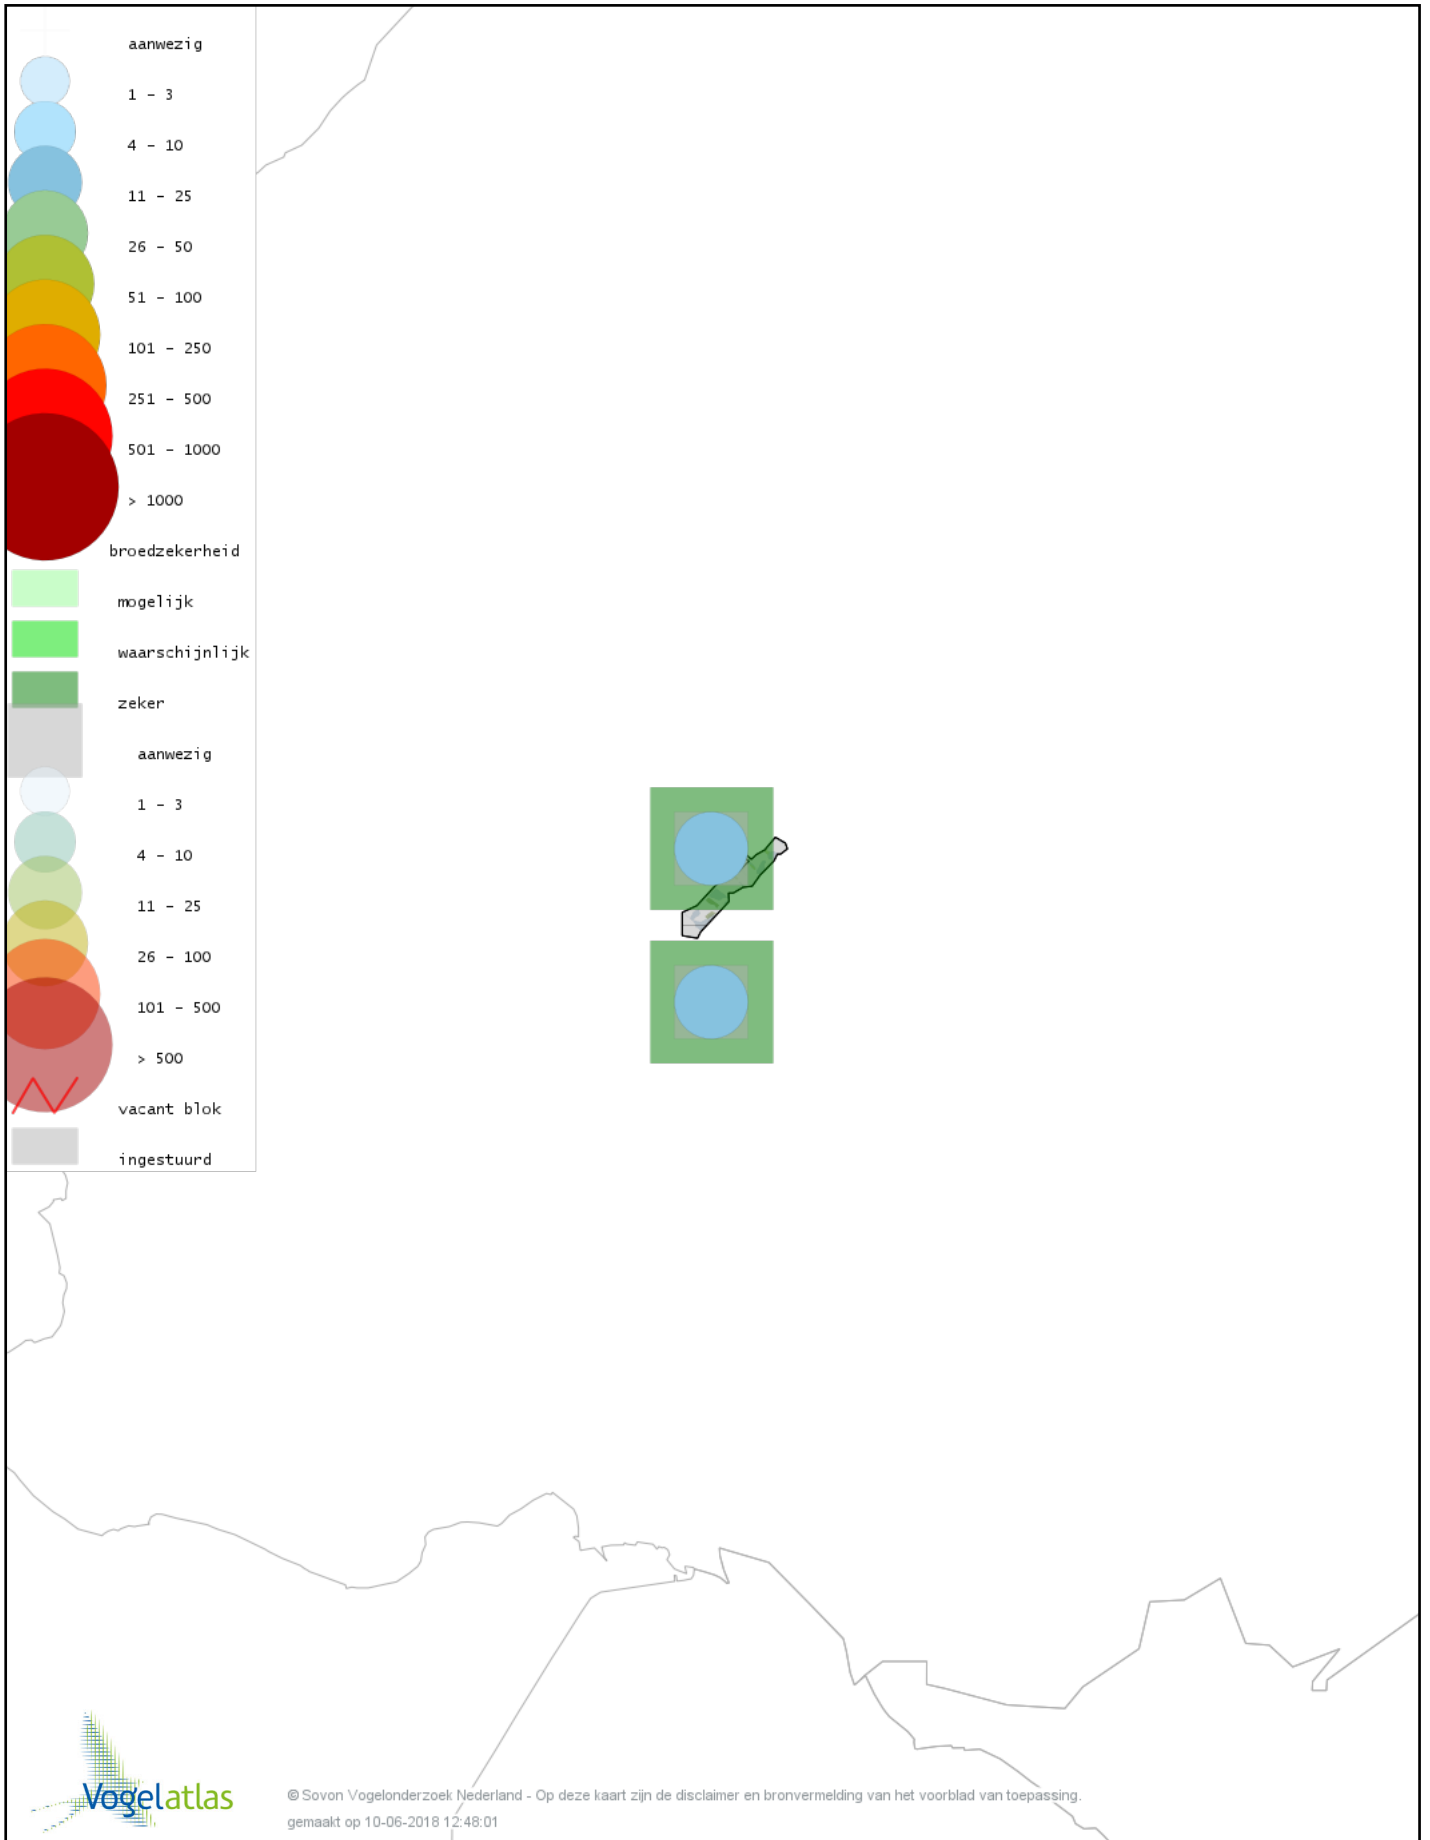

Voorlopige verspreidingskaart Ekster broedseizoen

© Sovon Vogelonderzoek Nederland - Op deze kaart zijn de disclaimer en bronvermelding van het voorblad van toepassing.
gemaakt op 10-06-2018 12:48:01