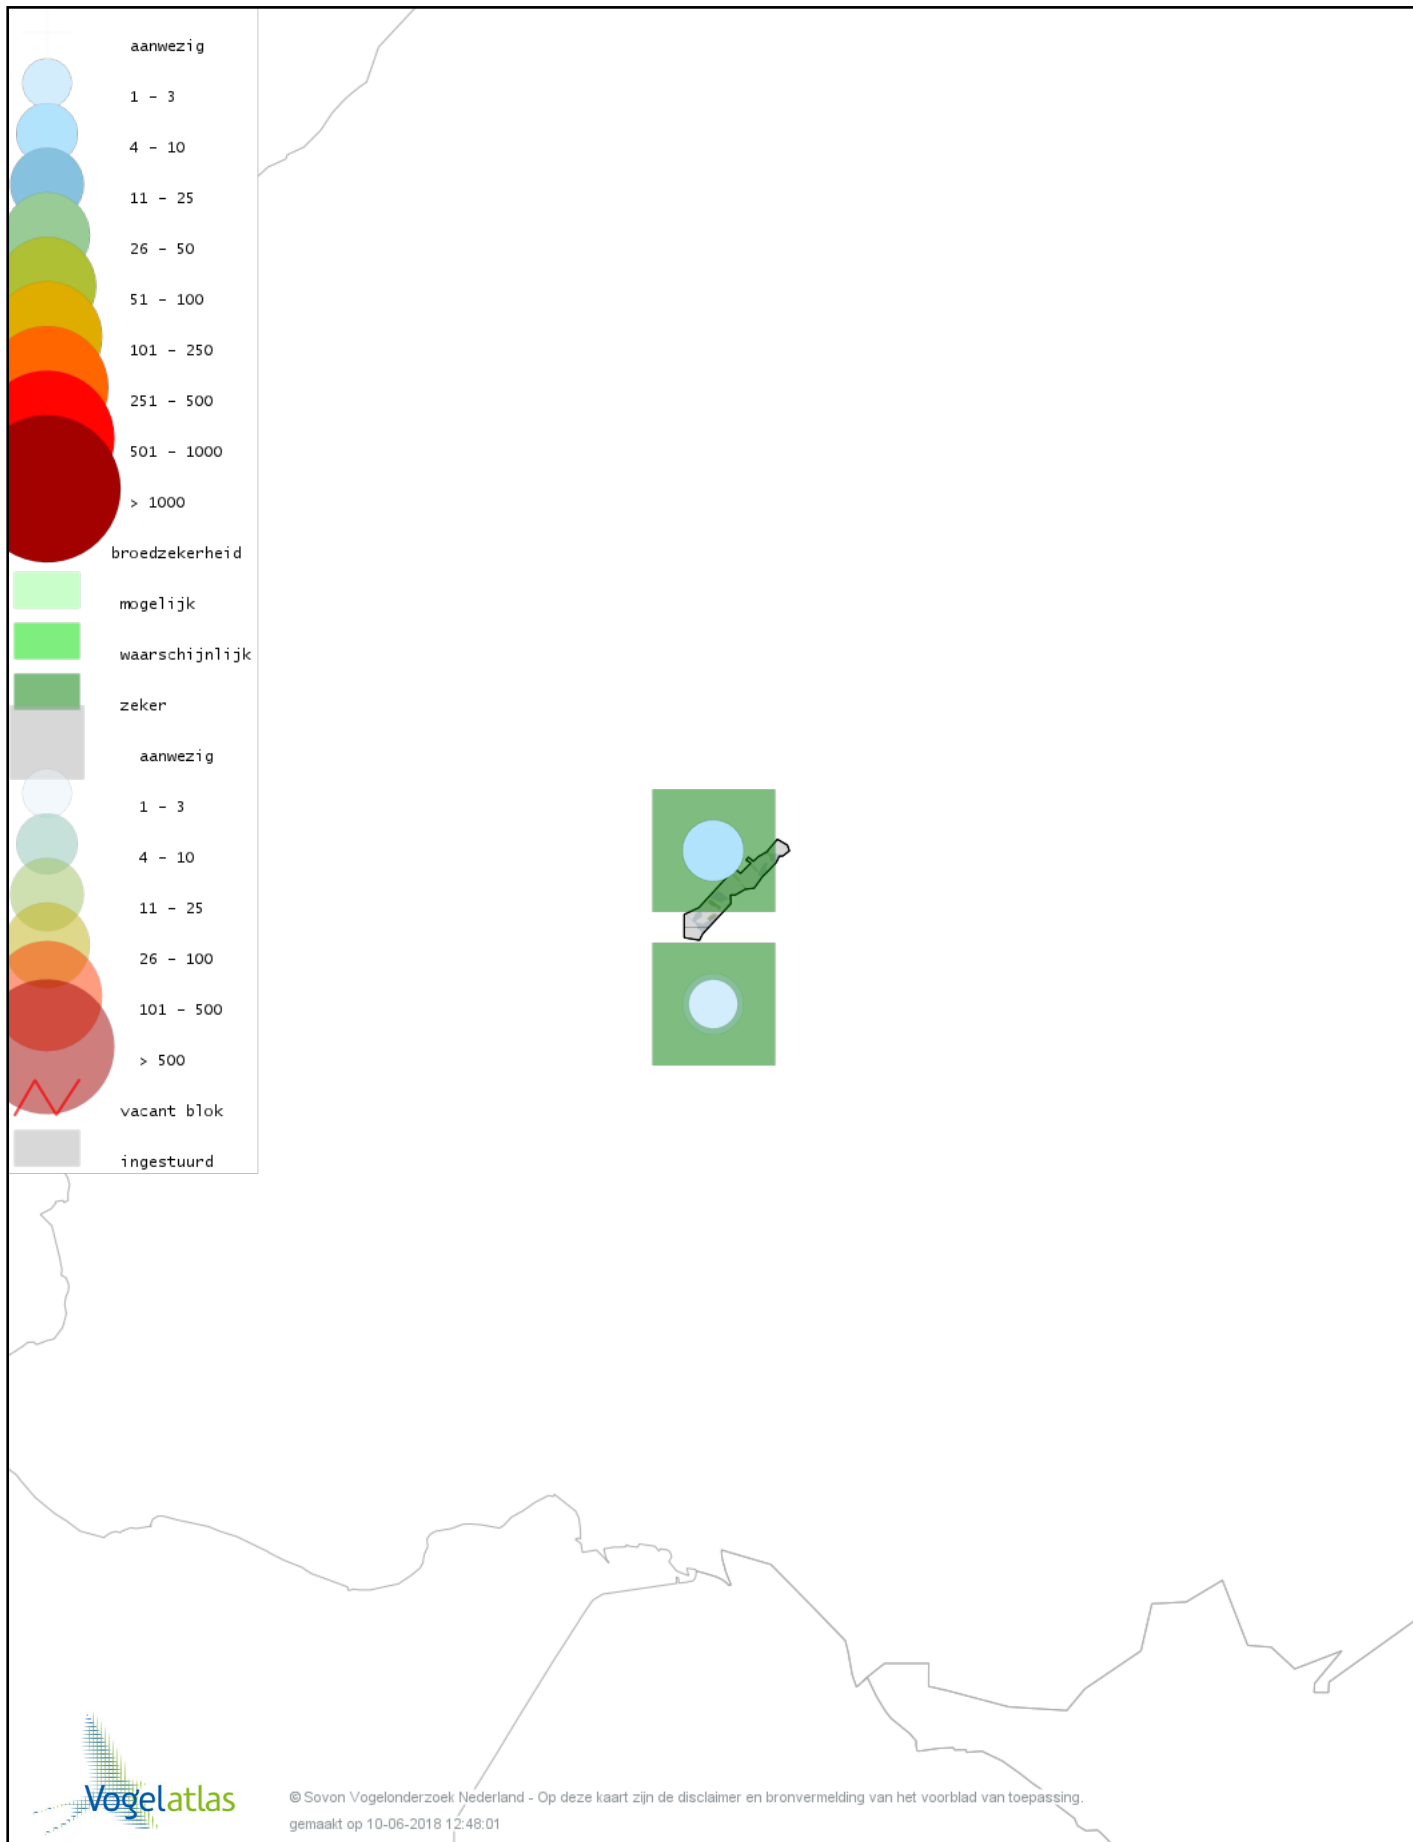

Voorlopige verspreidingskaart Knobbelzwaan broedseizoen

© Sovon Vogelonderzoek Nederland - Op deze kaart zijn de disclaimer en bronvermelding van het voorblad van toepassing.
gemaakt op 10-06-2018 12:48:01