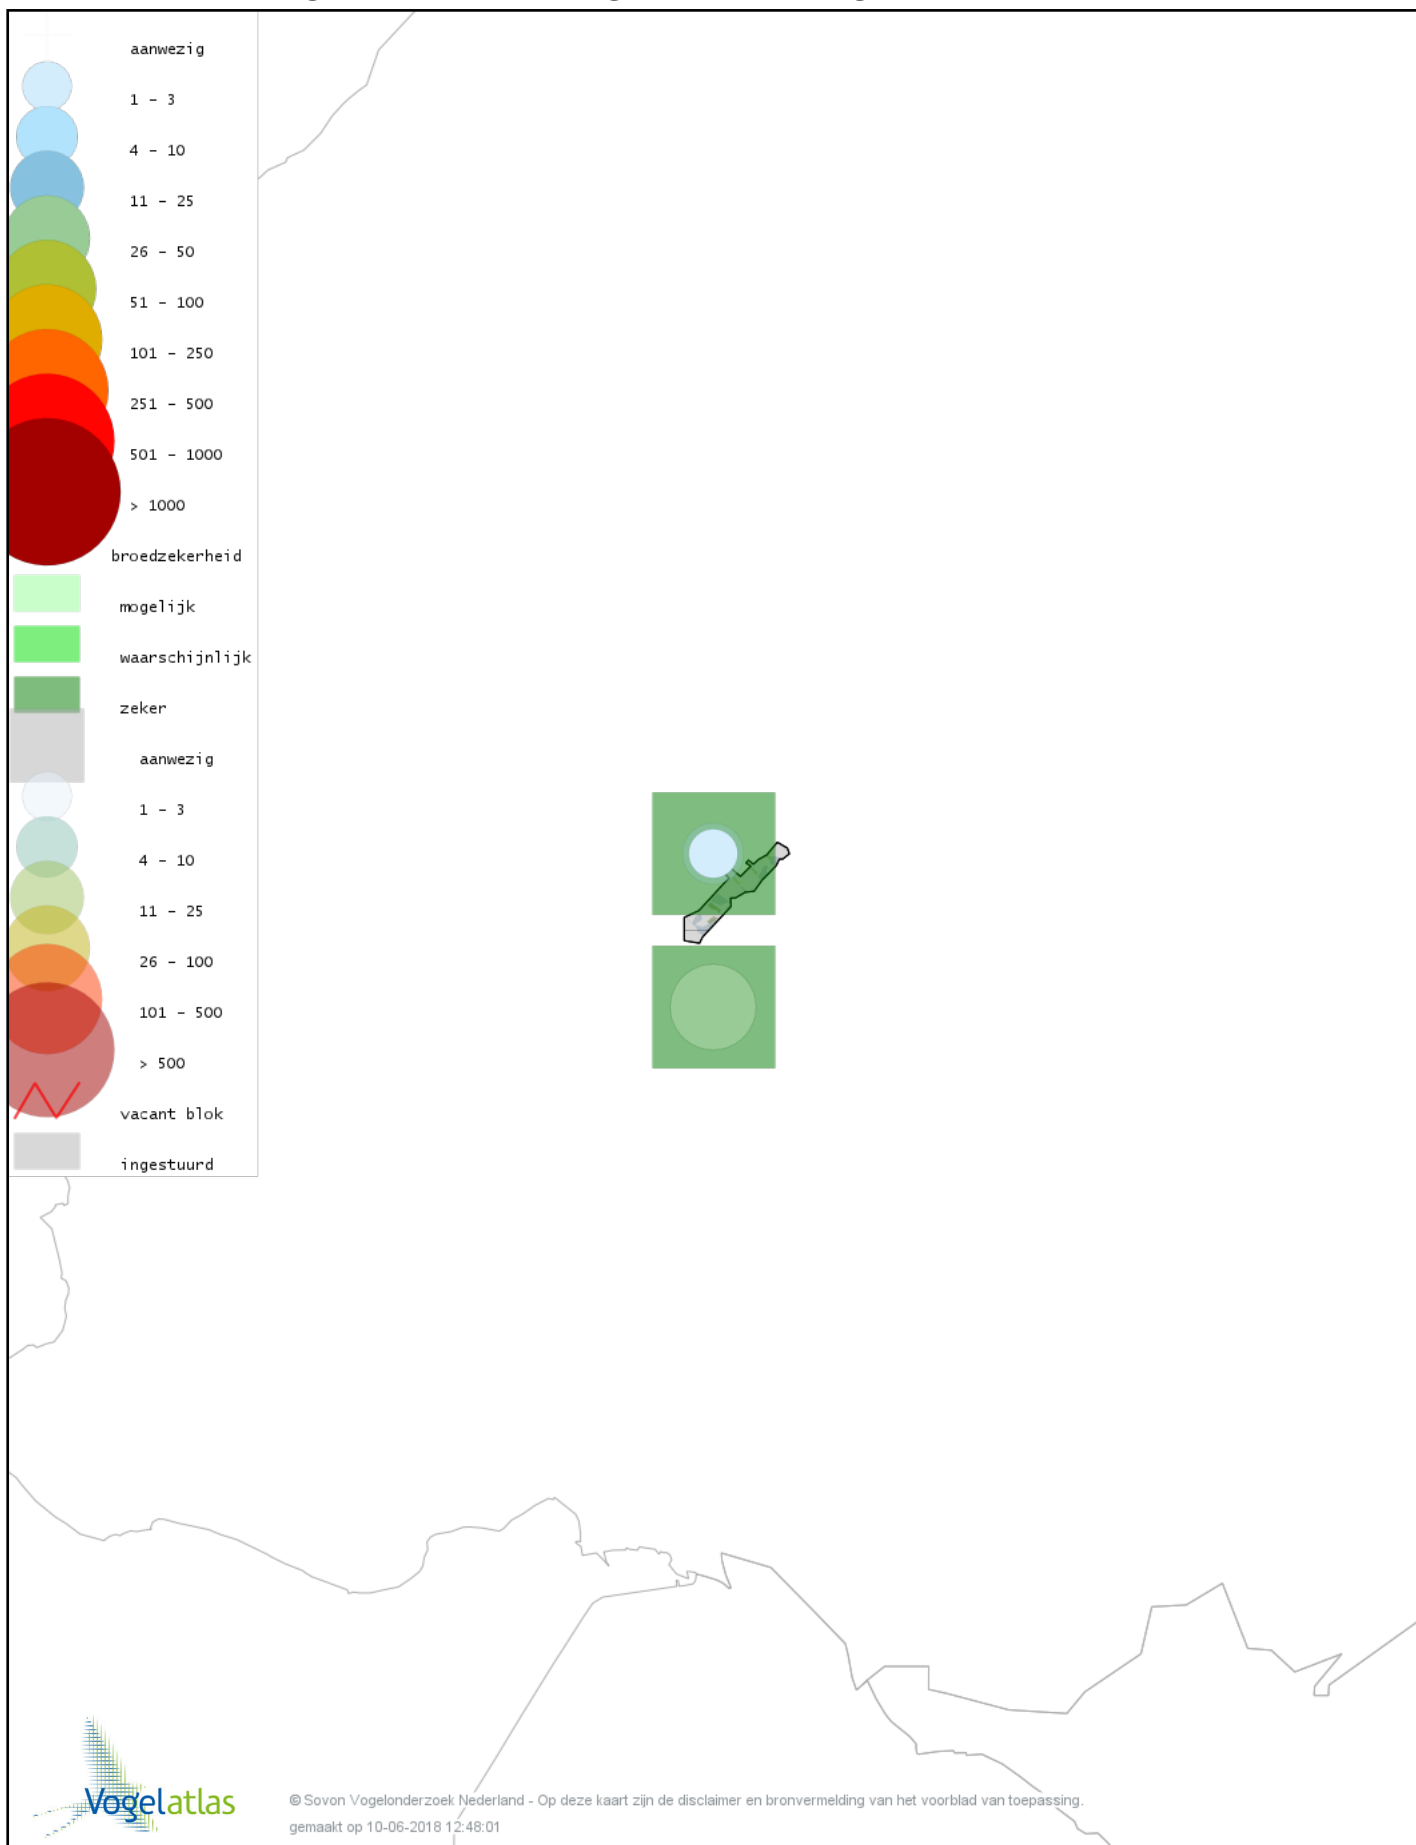

Voorlopige verspreidingskaart Bergeend broedseizoen