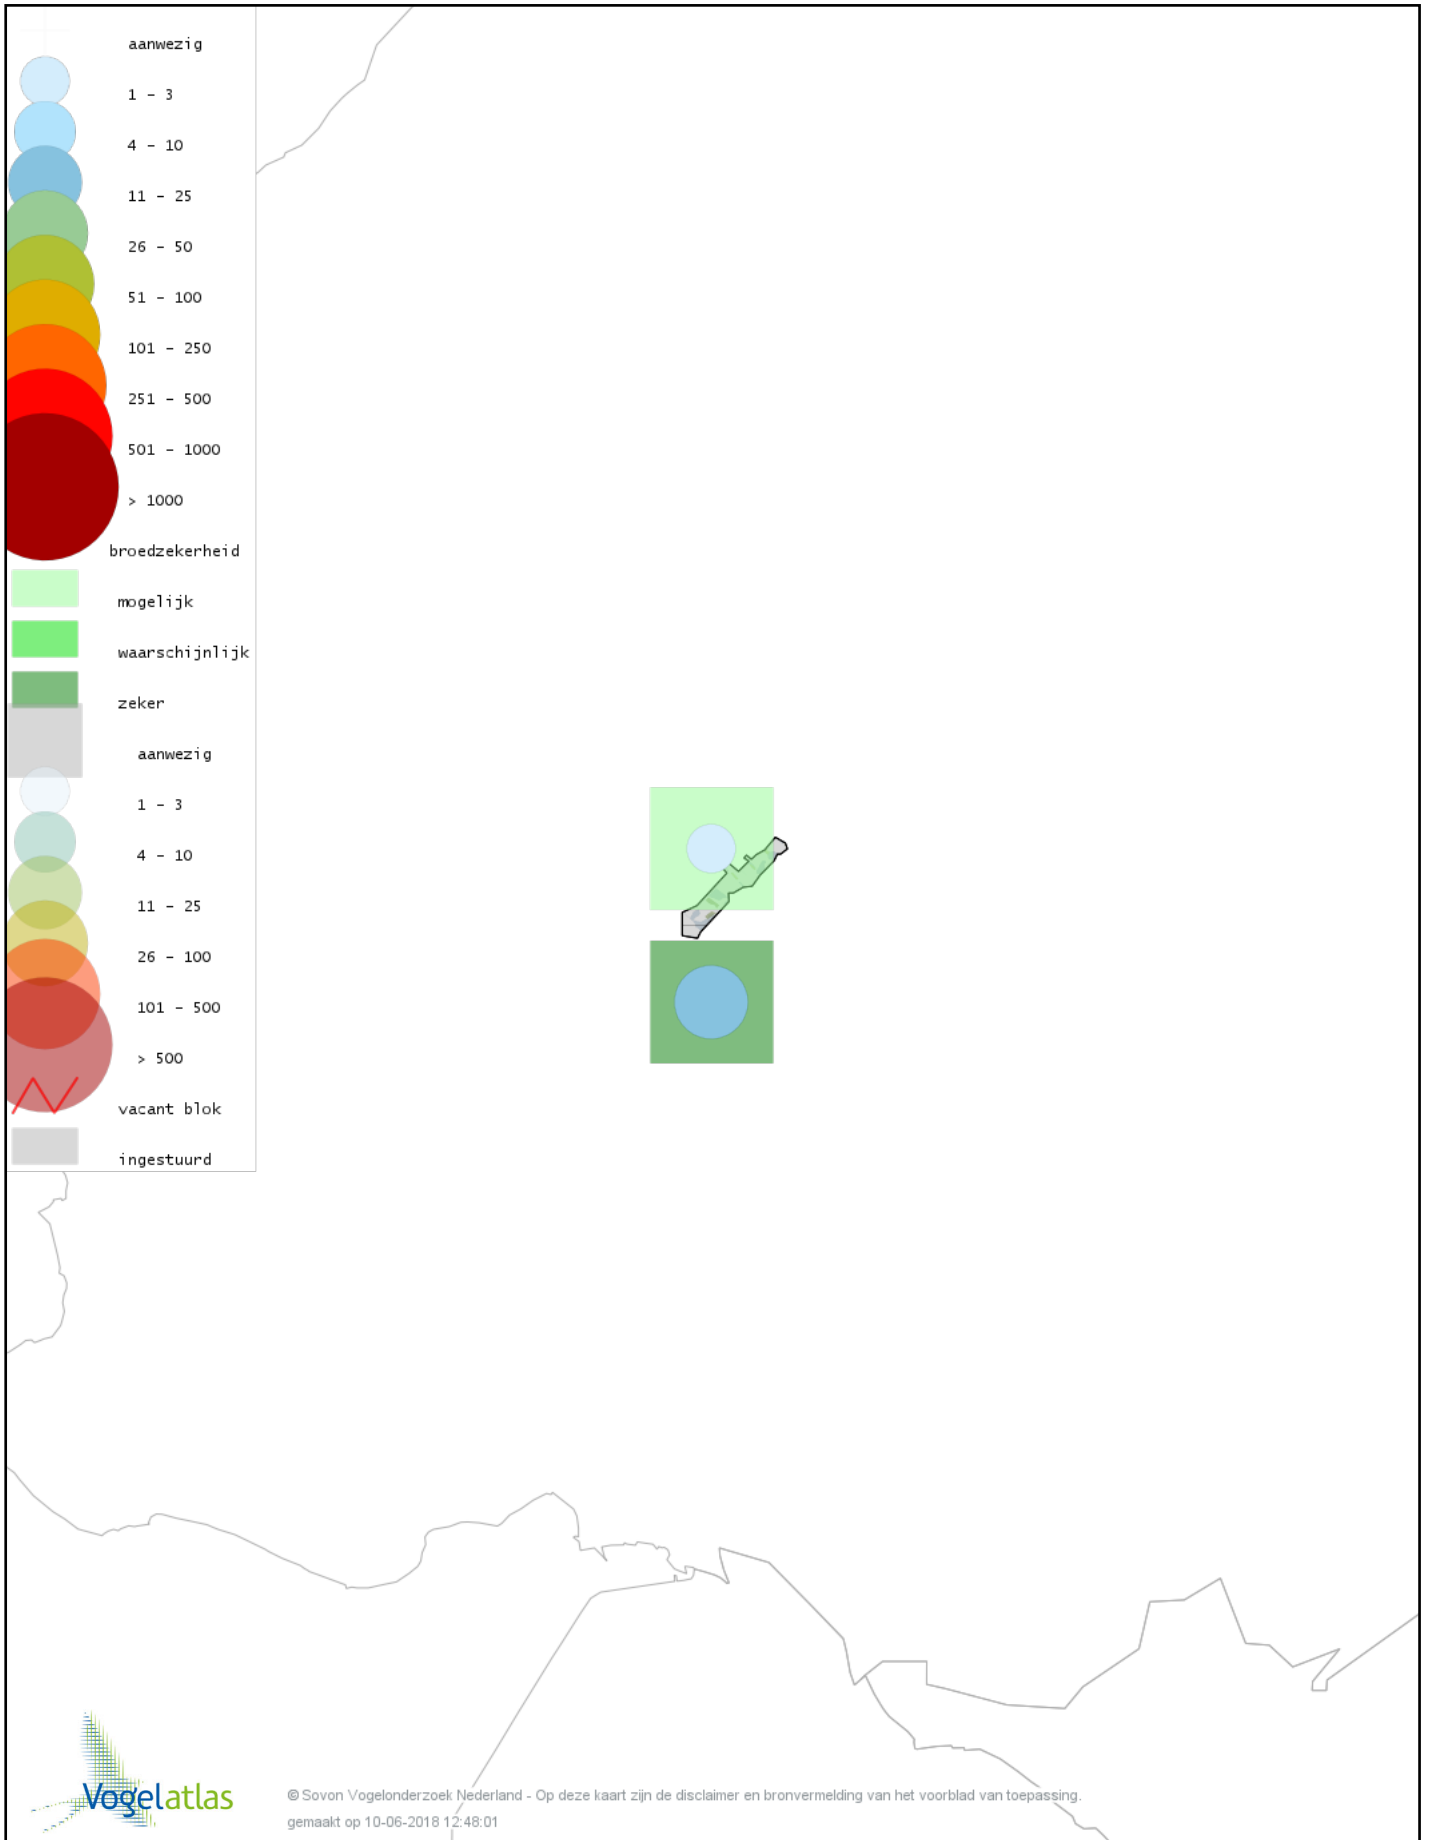

Voorlopige verspreidingskaart Kolgans broedseizoen