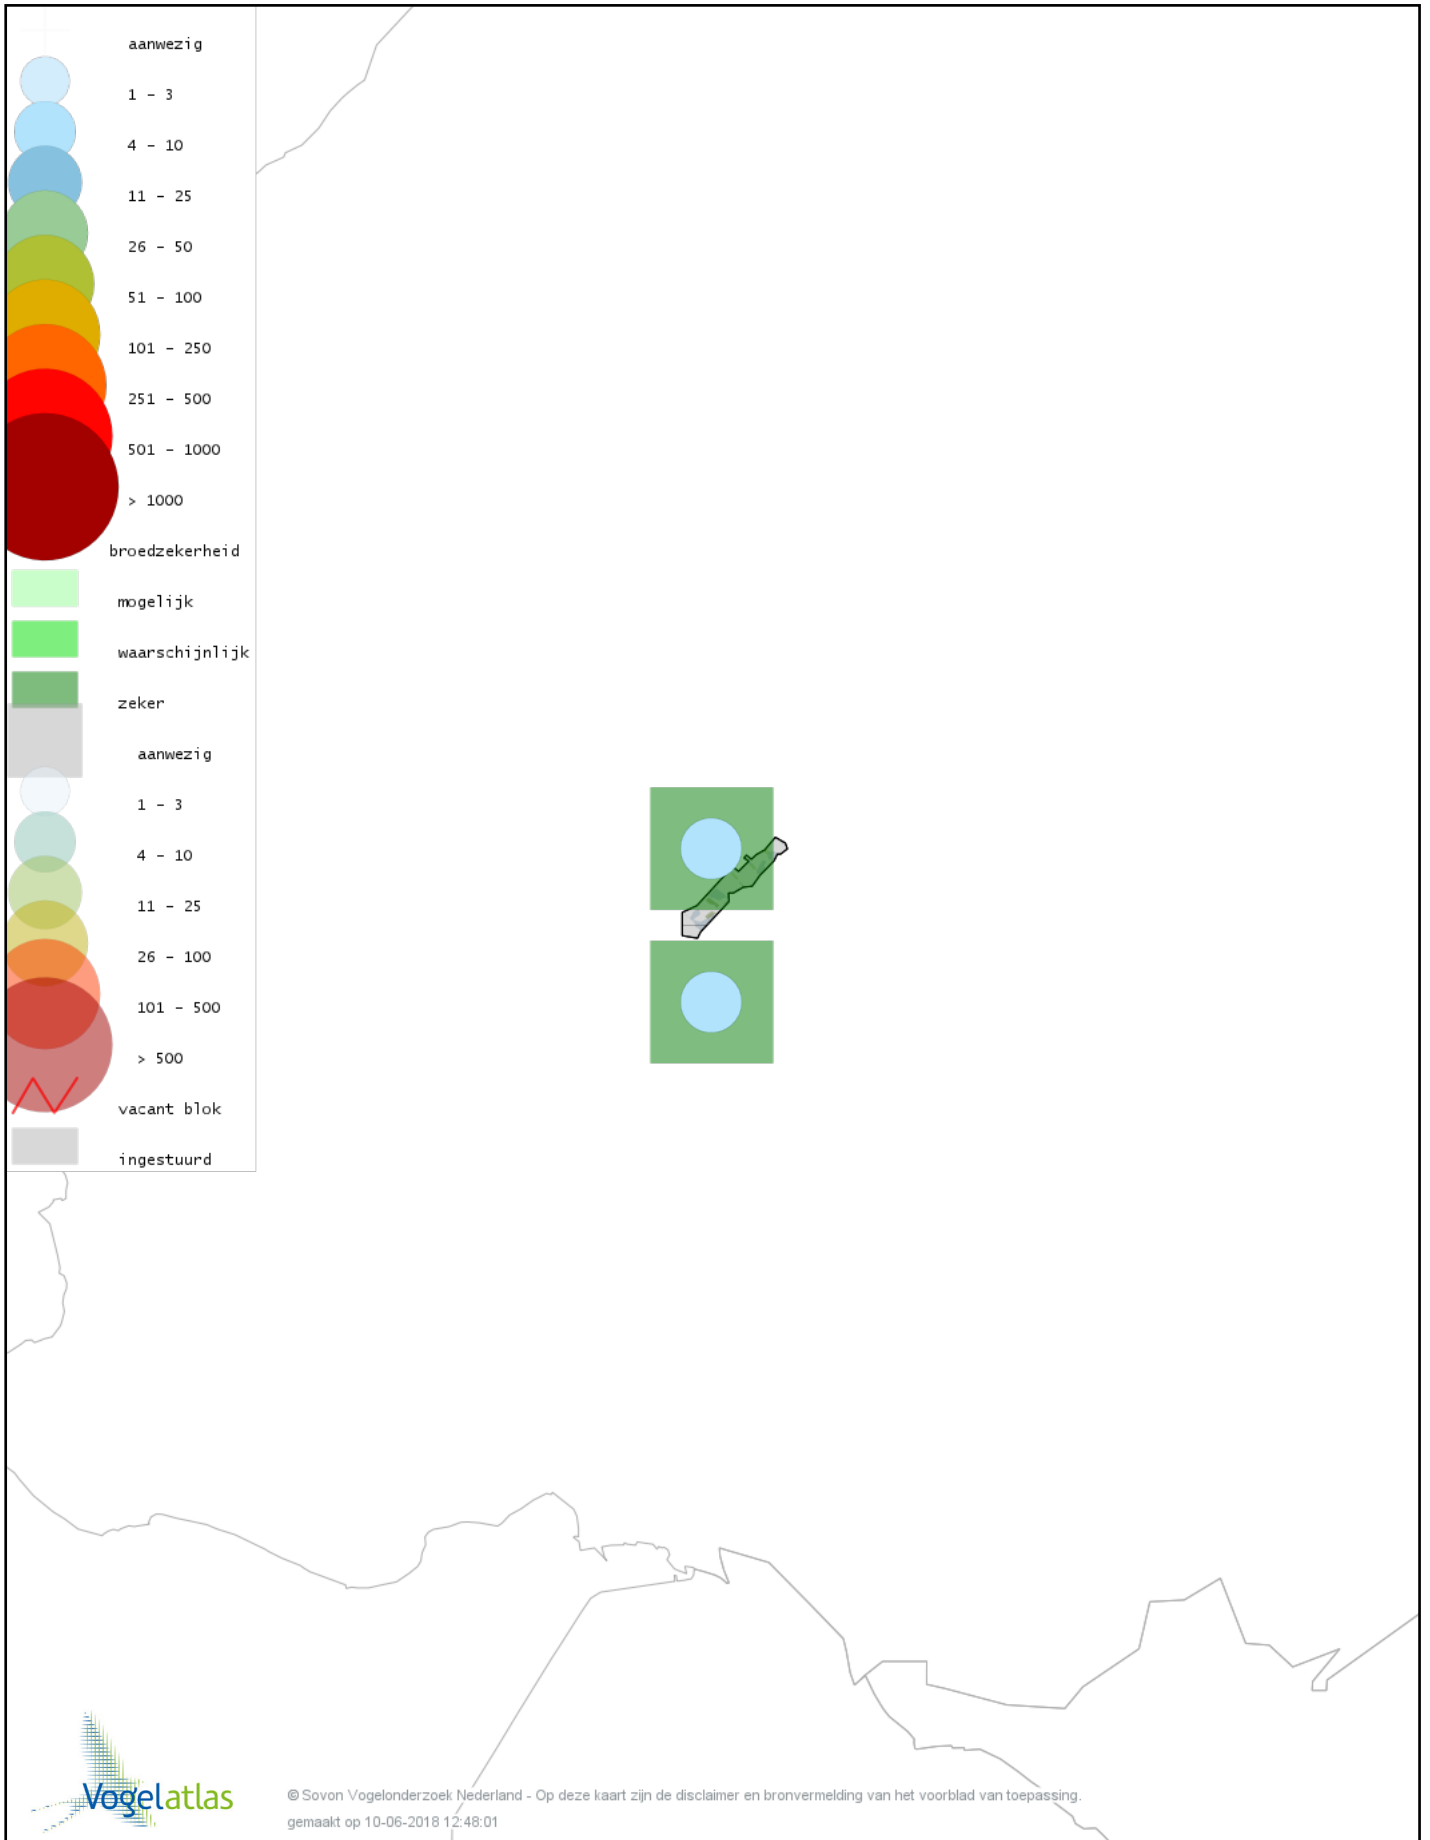

Voorlopige verspreidingskaart Buizerd broedseizoen