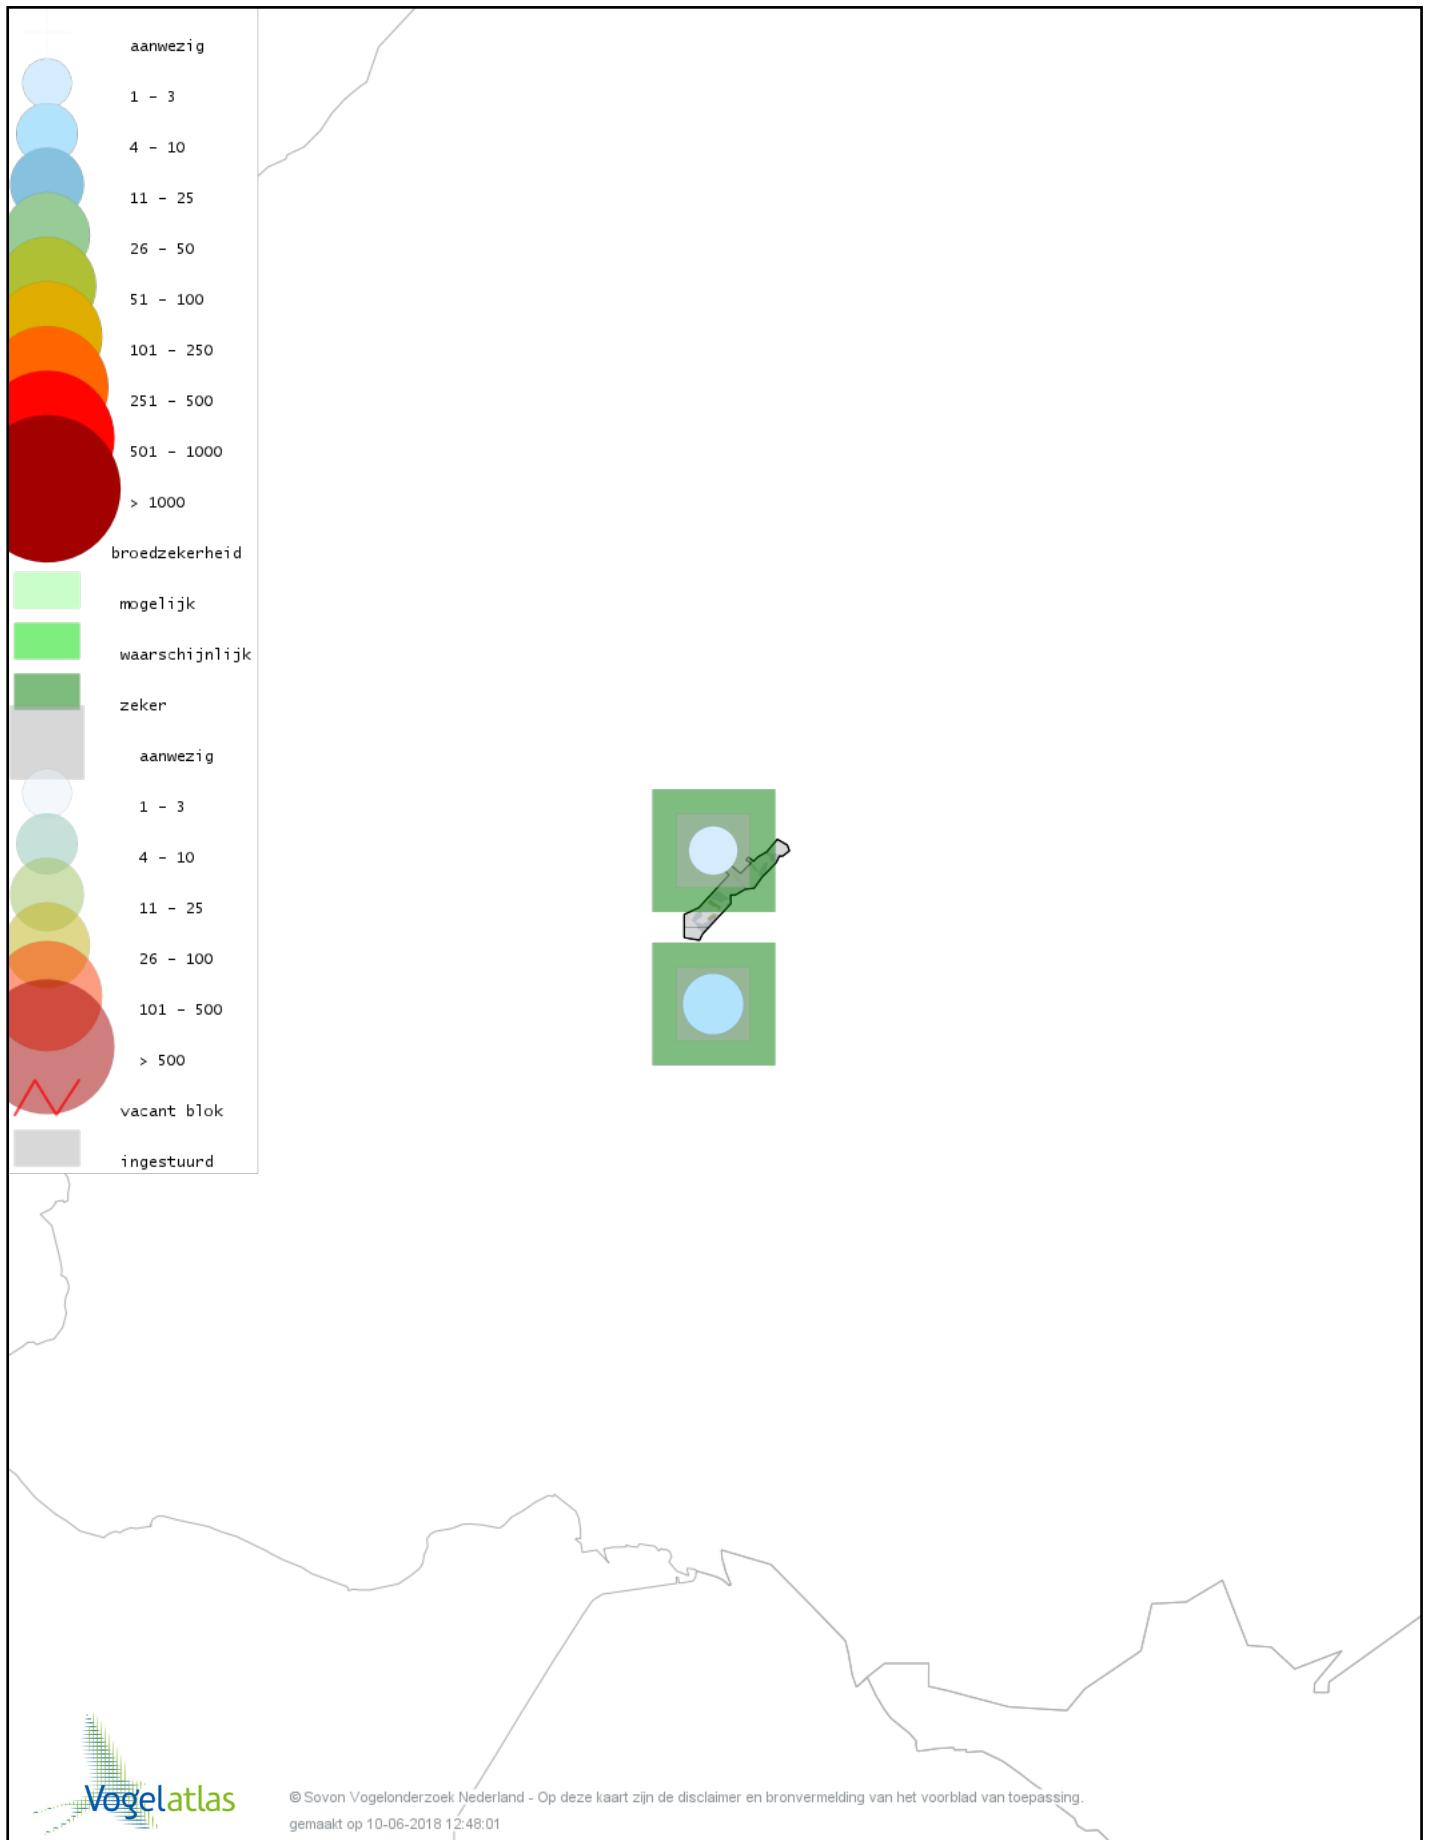

Voorlopige verspreidingskaart Merel broedseizoen