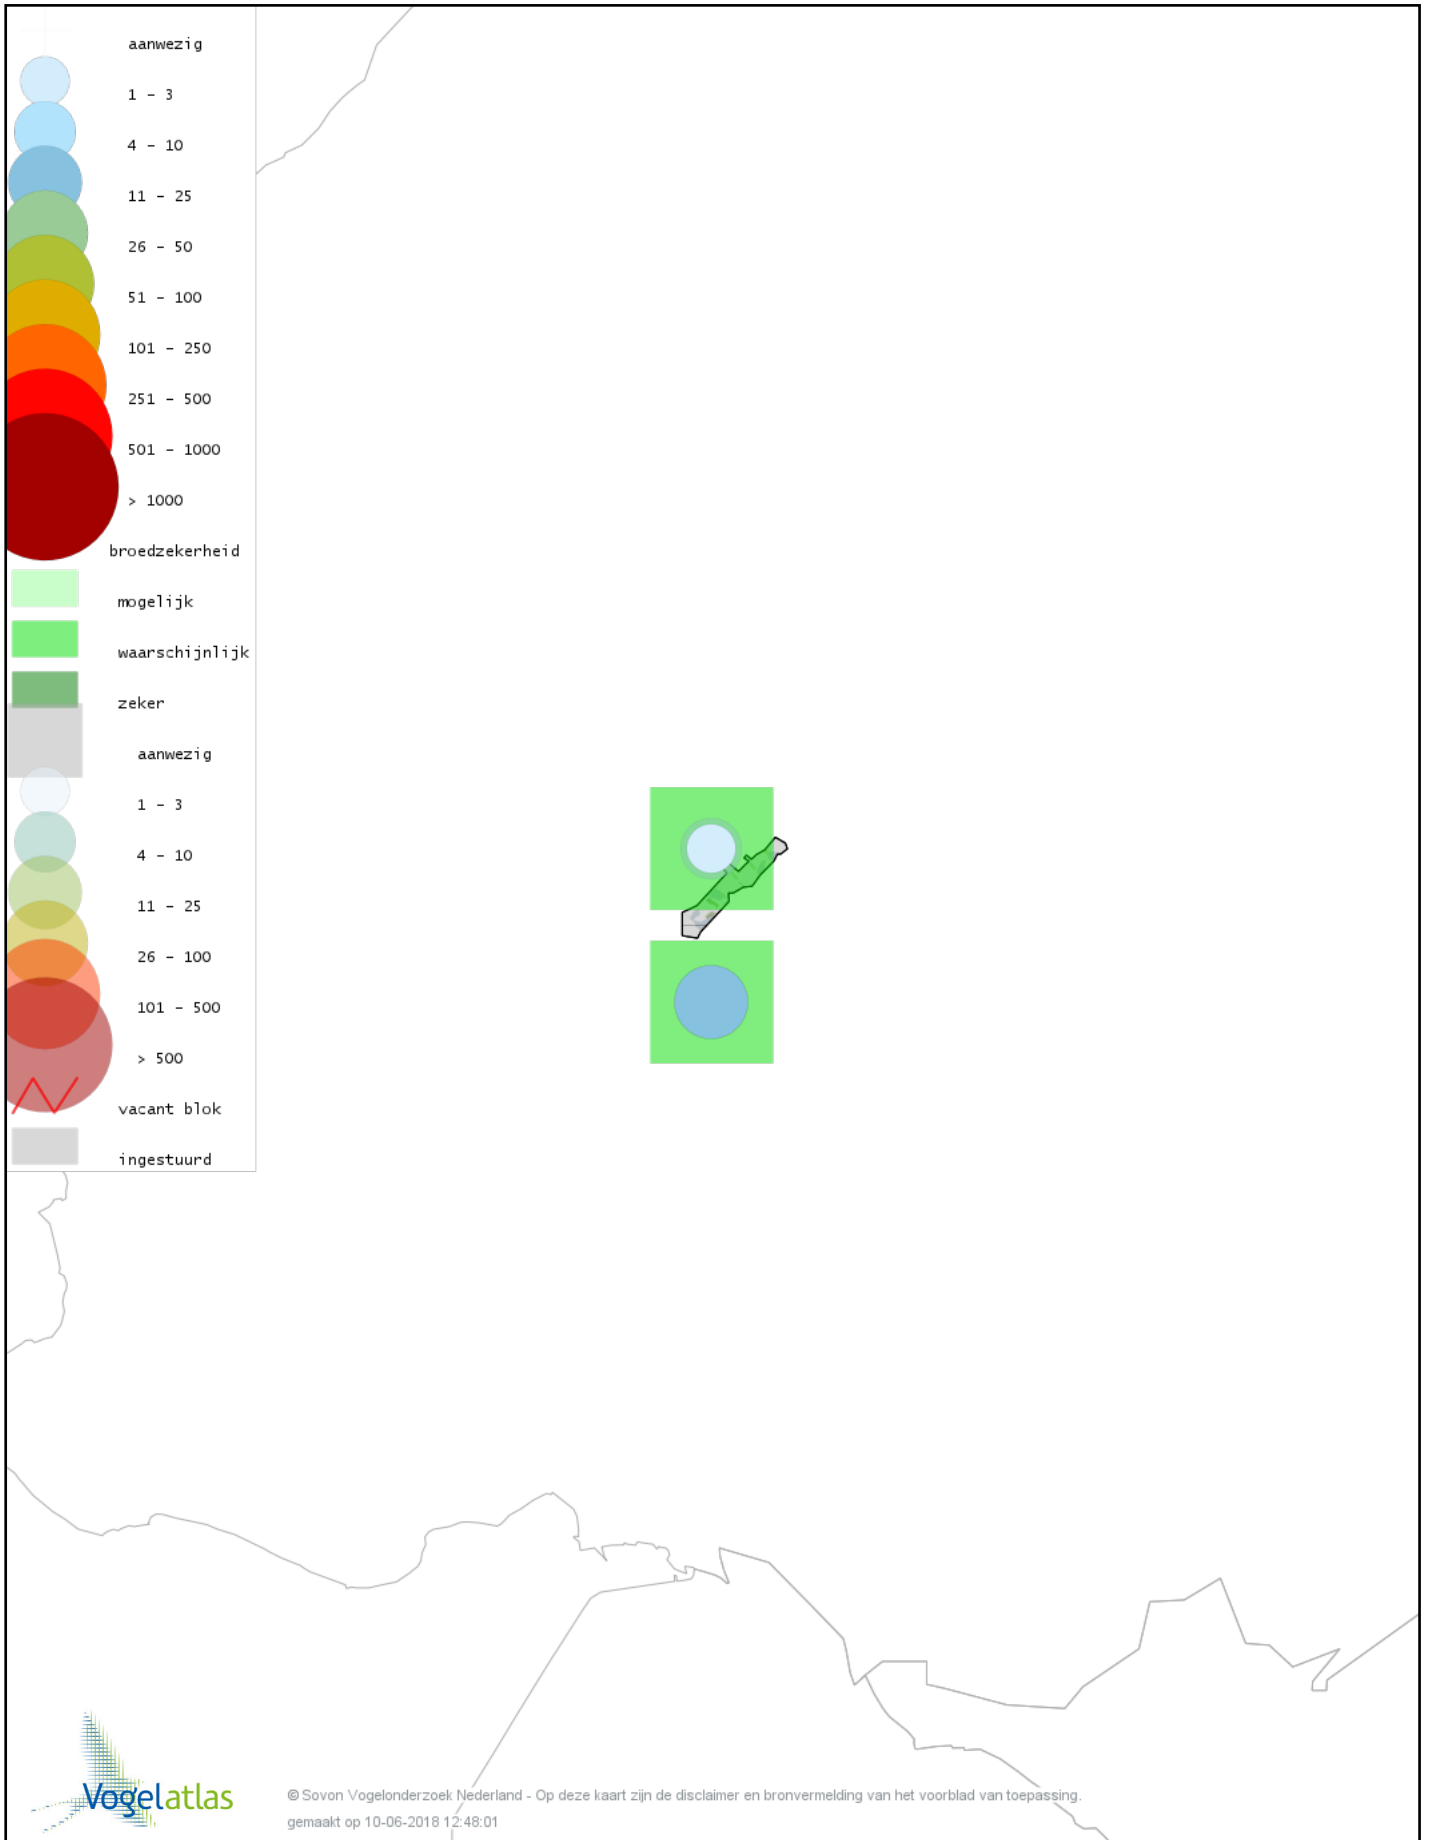

Voorlopige verspreidingskaart Sprinkhaanzanger broedseizoen

© Sovon Vogelonderzoek Nederland - Op deze kaart zijn de disclaimer en bronvermelding van het voorblad van toepassing.
gemaakt op 10-06-2018 12:48:01