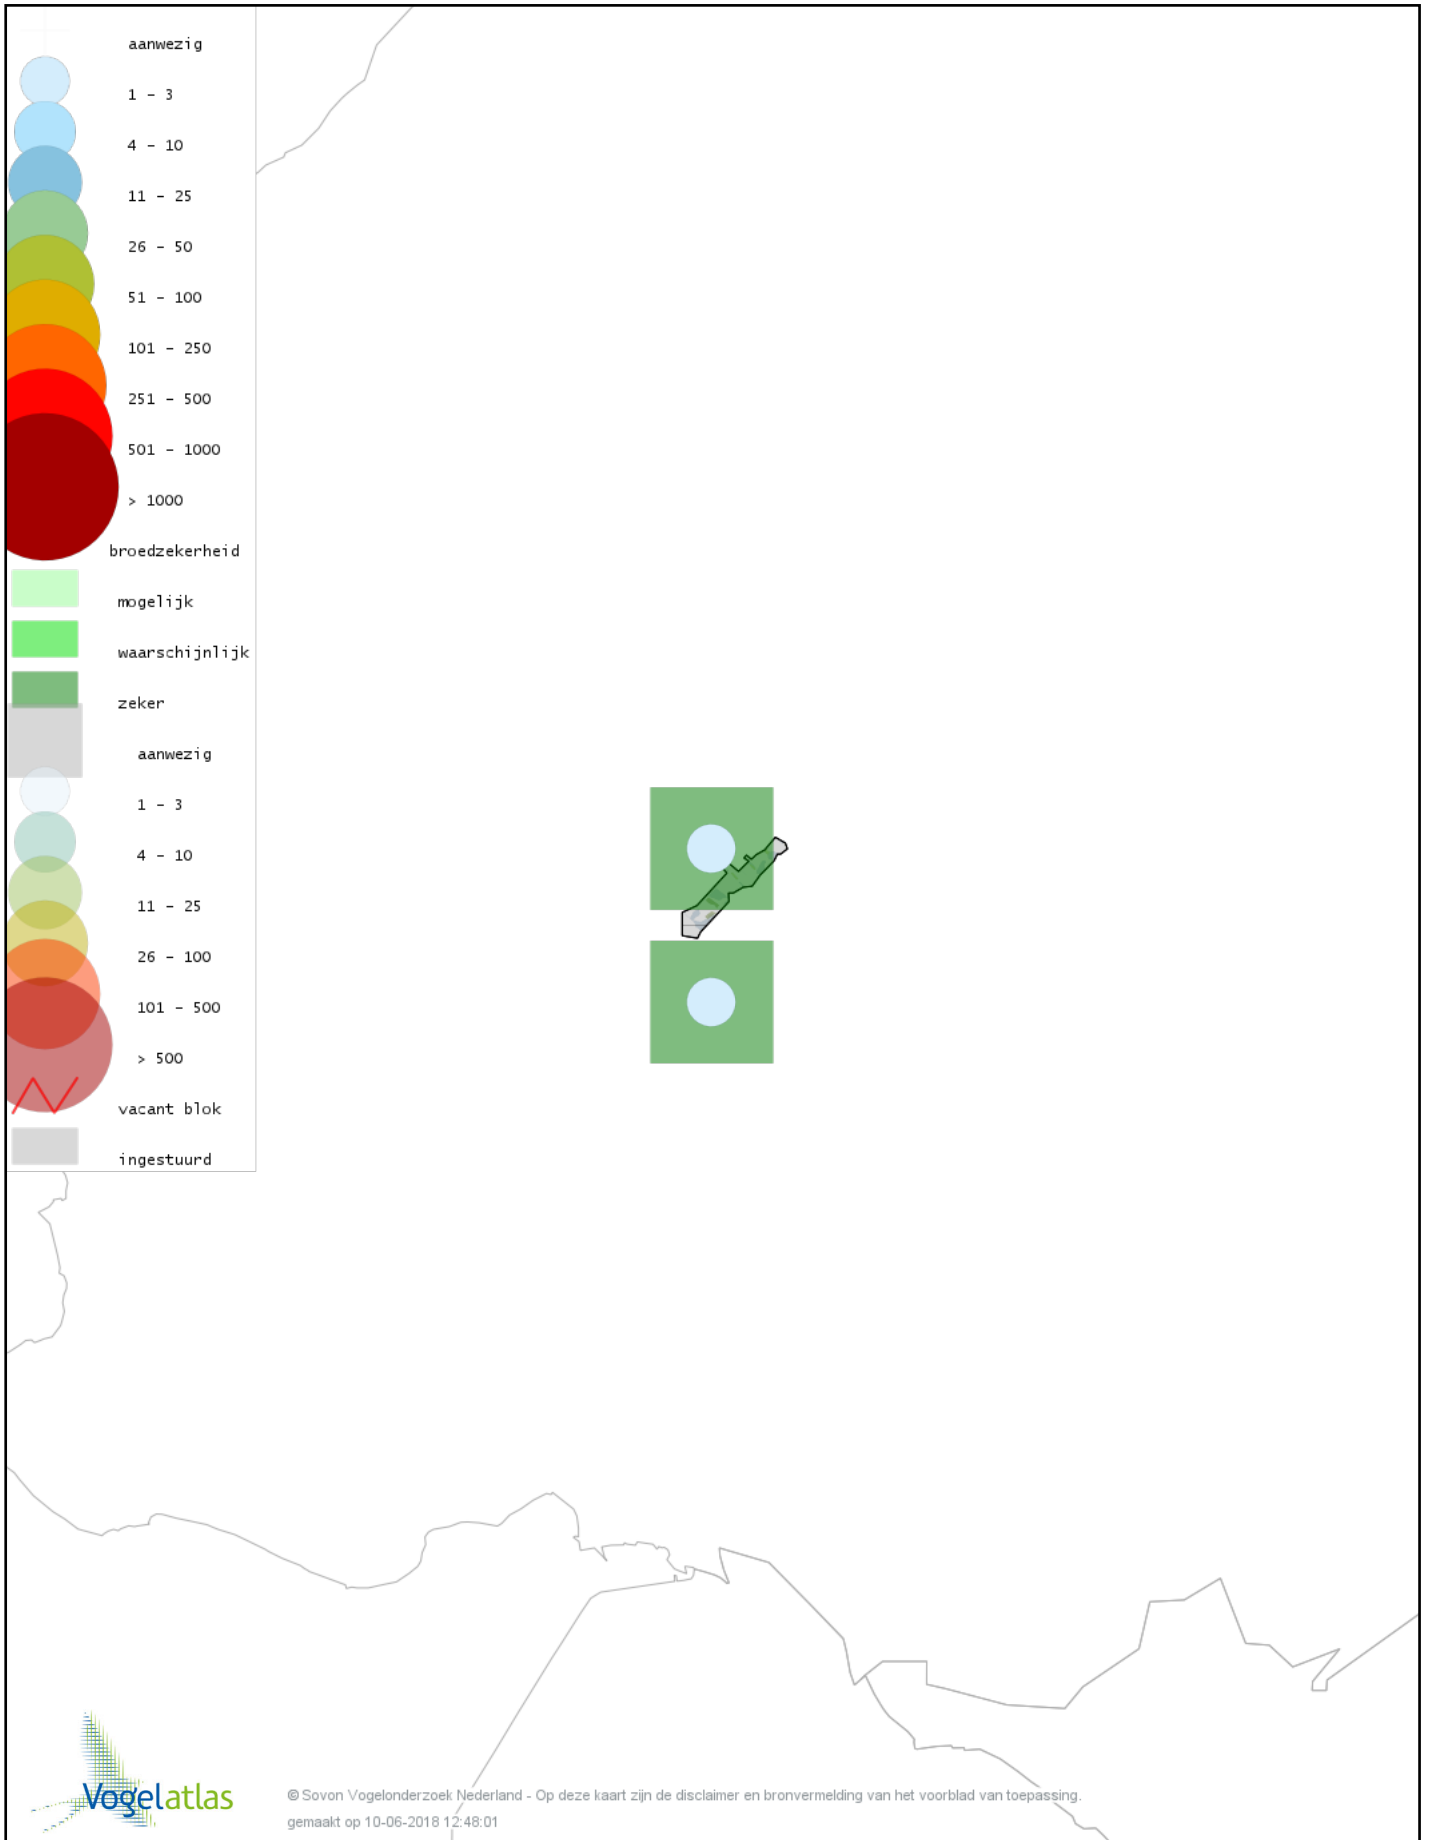

Voorlopige verspreidingskaart Havik broedseizoen

© Sovon Vogelonderzoek Nederland - Op deze kaart zijn de disclaimer en bronvermelding van het voorblad van toepassing.
gemaakt op 10-06-2018 12:48:01