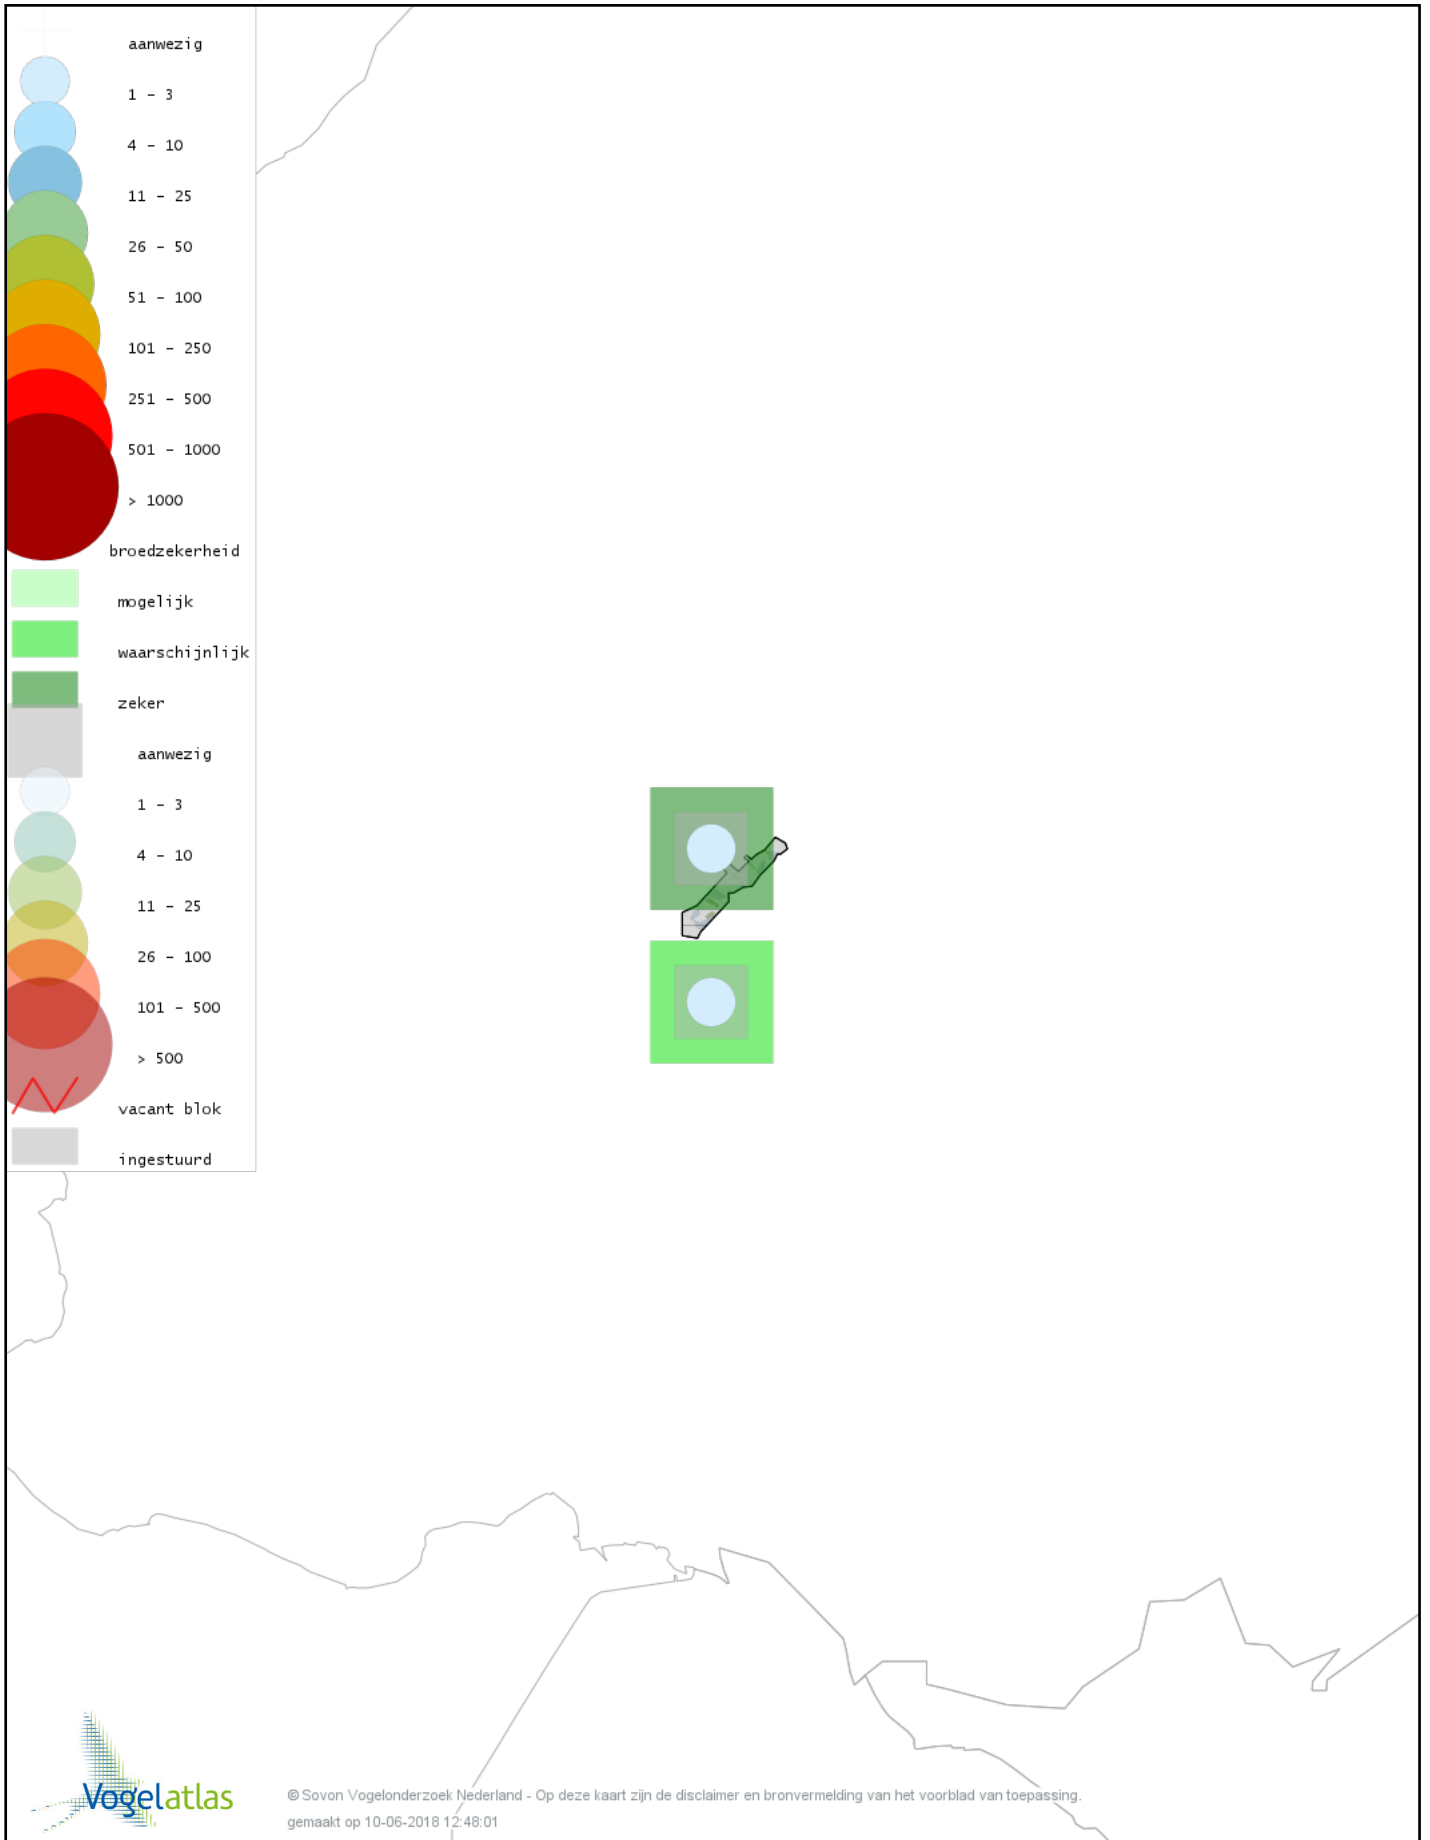

Voorlopige verspreidingskaart Houtduif broedseizoen