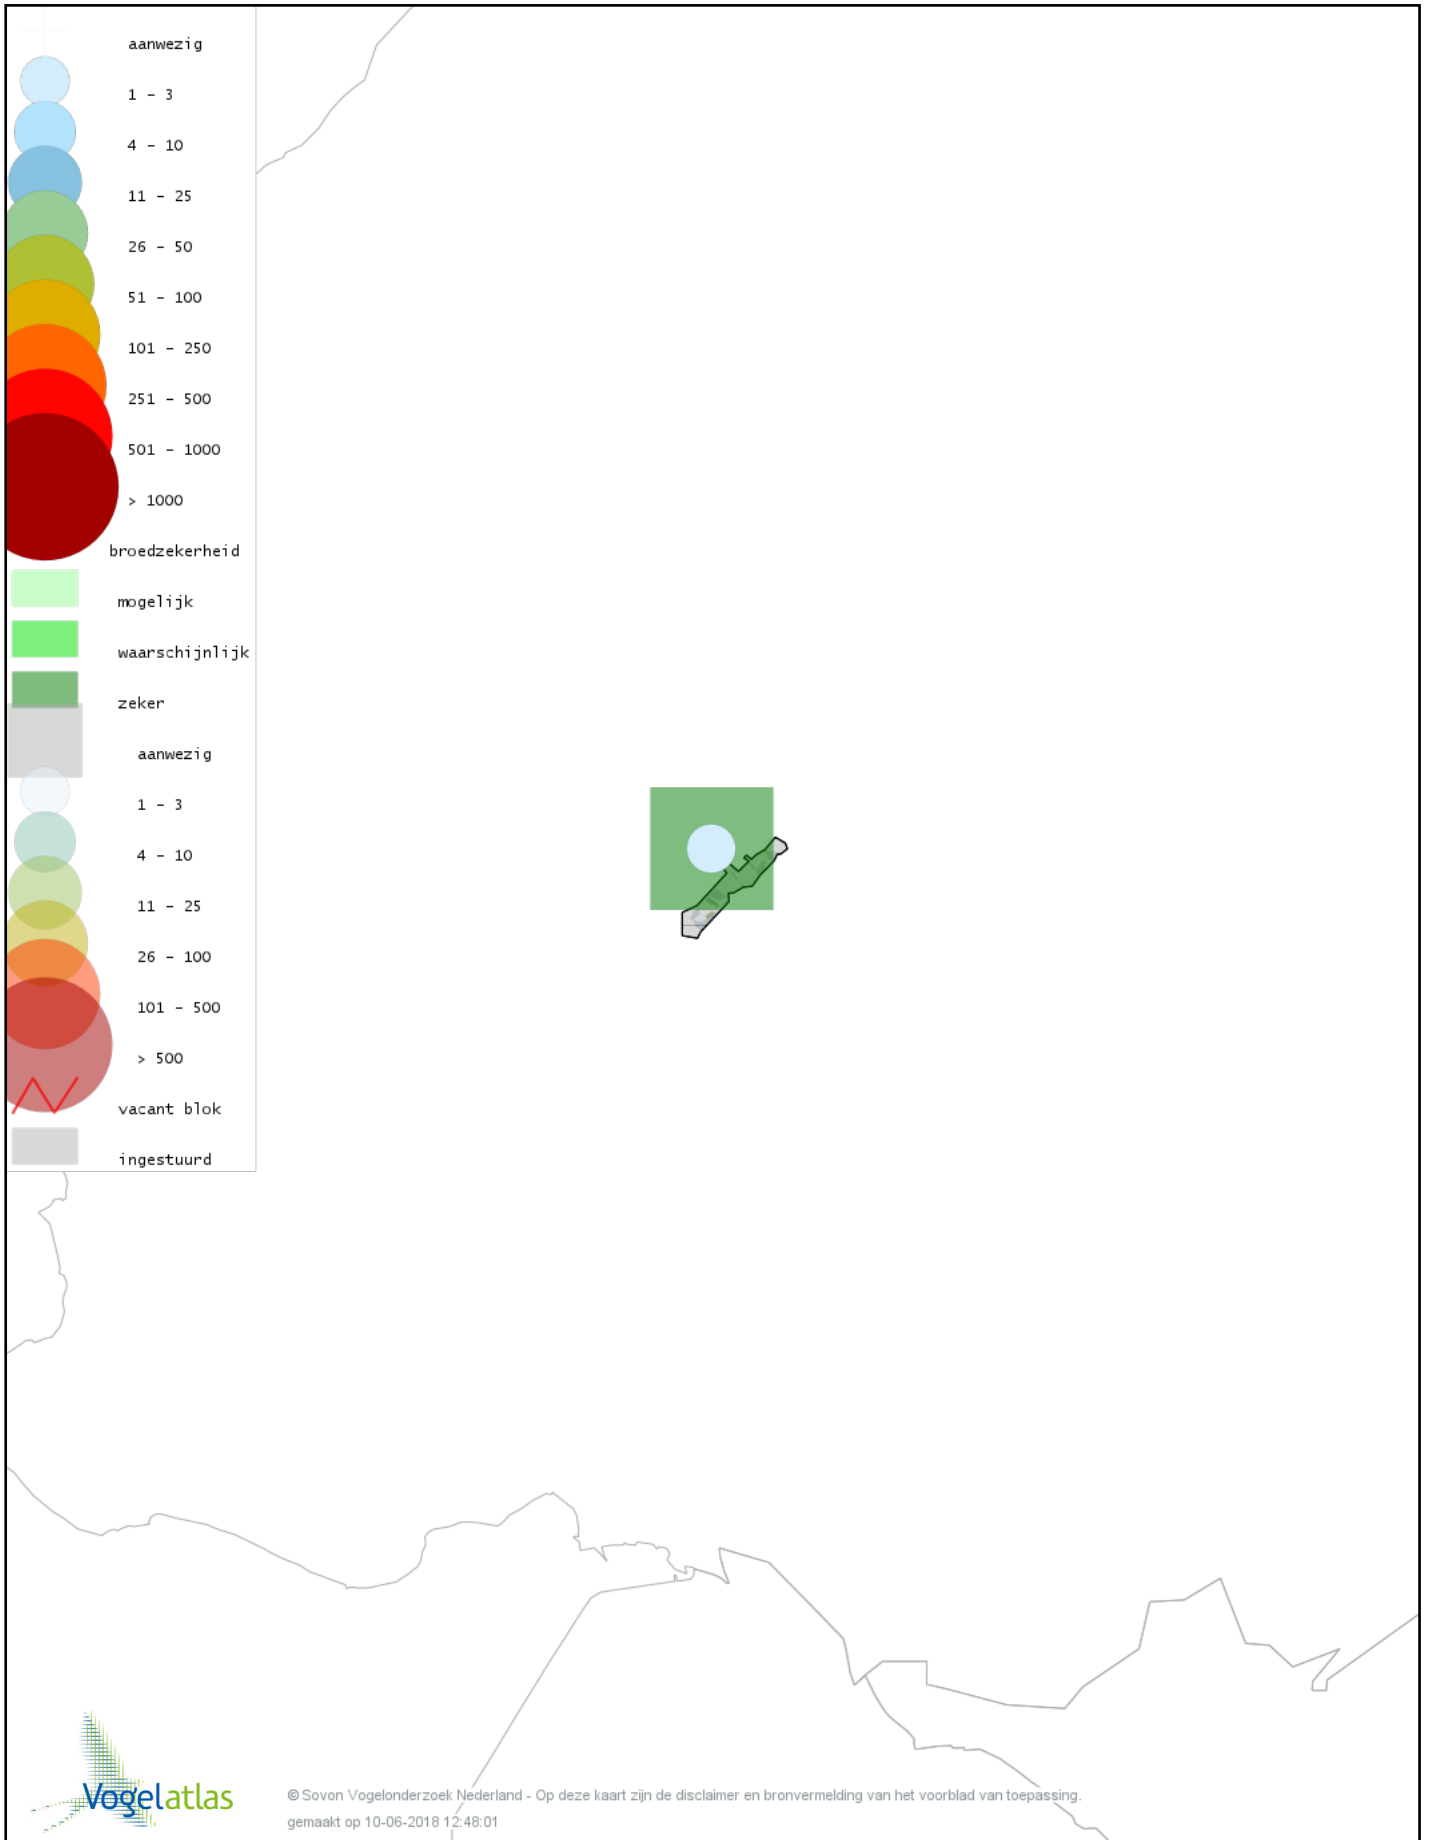

Voorlopige verspreidingskaart IJsvogel broedseizoen