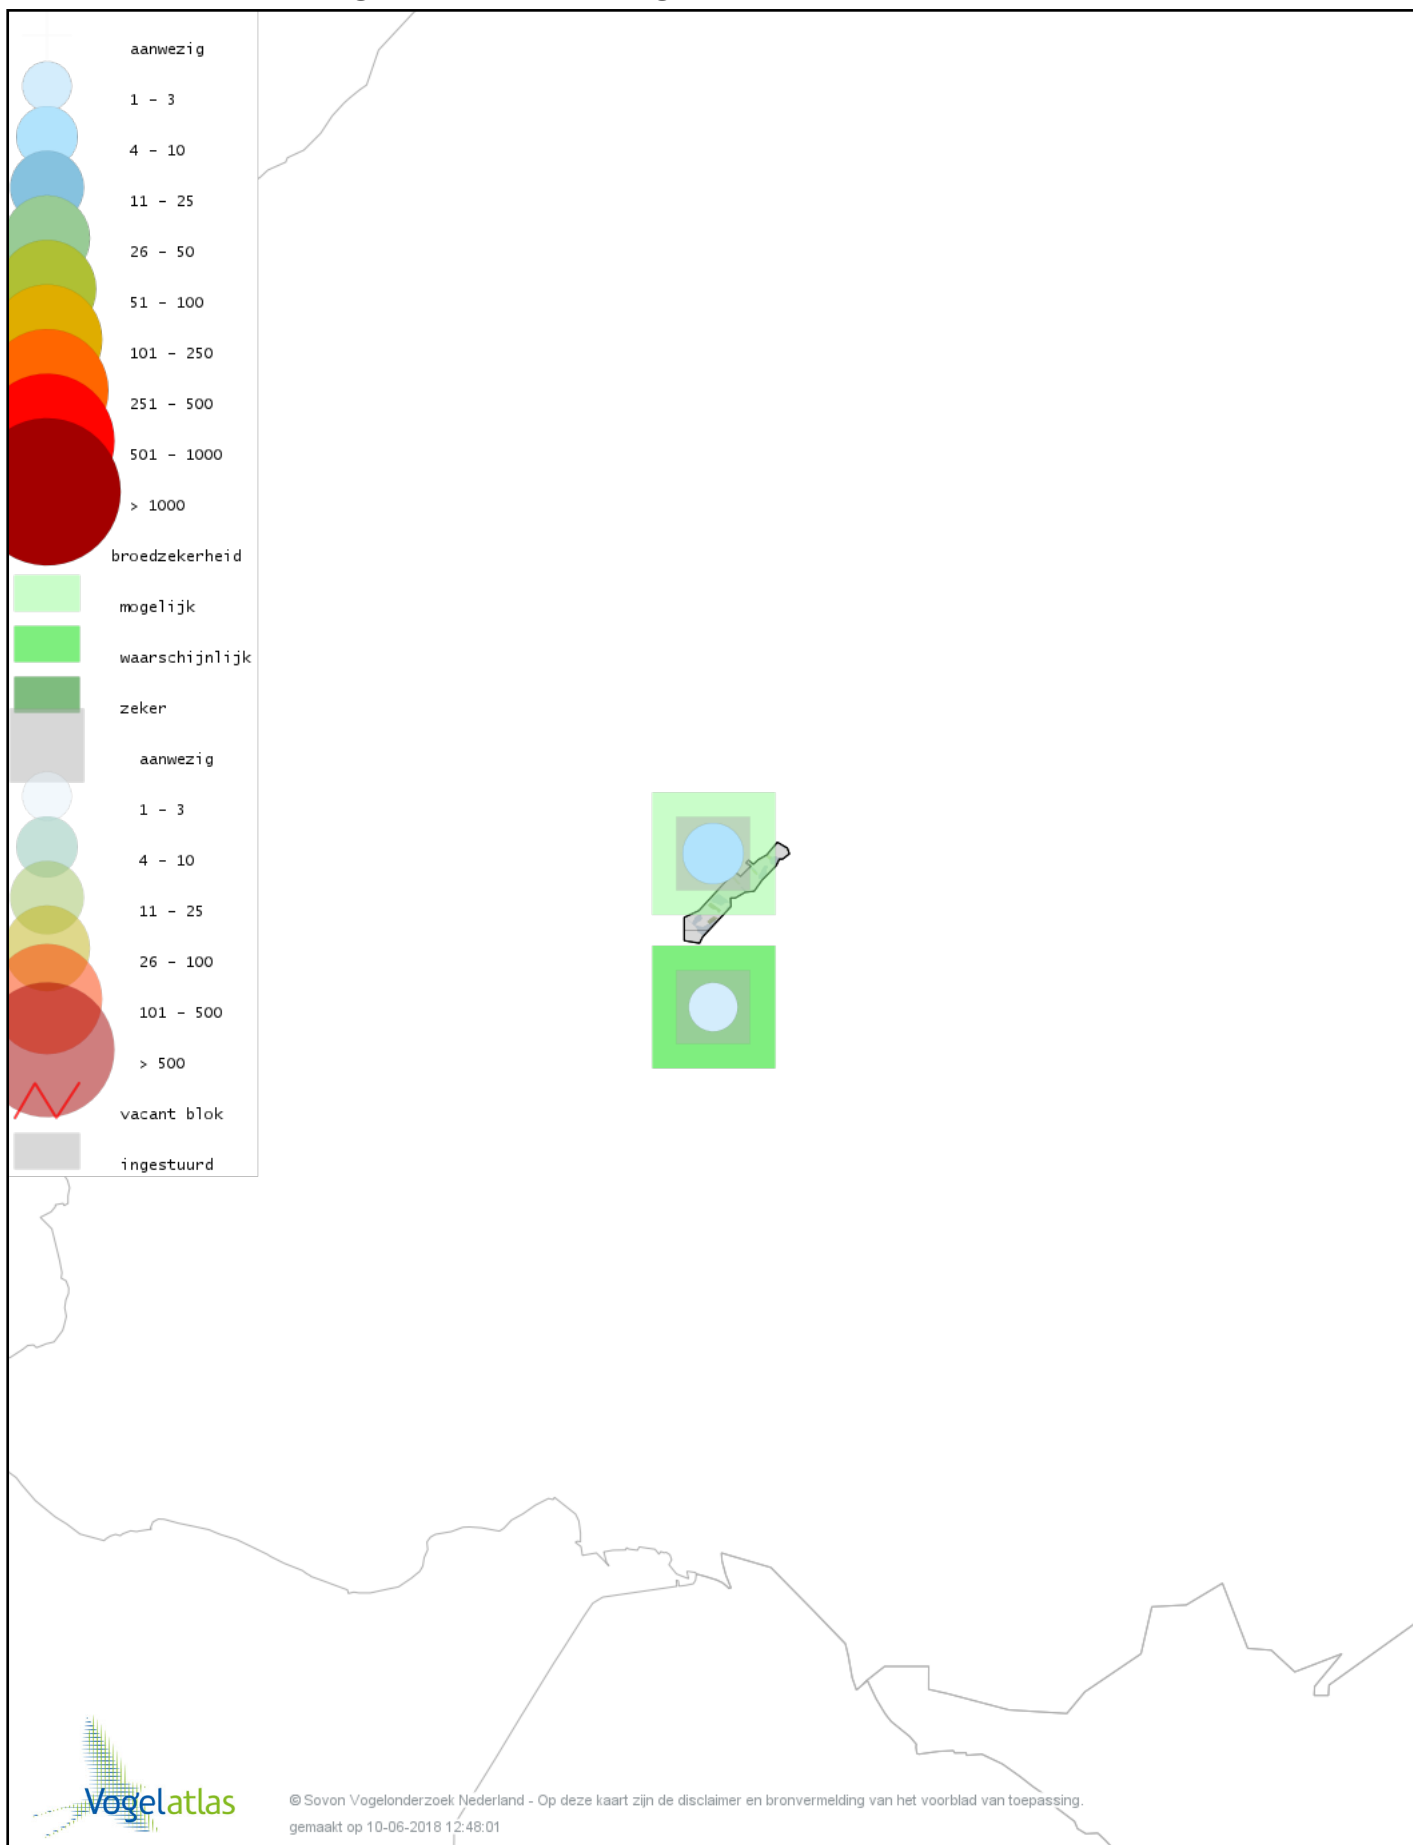

Voorlopige verspreidingskaart Kneu broedseizoen

© Sovon Vogelonderzoek Nederland - Op deze kaart zijn de disclaimer en bronvermelding van het voorblad van toepassing.
gemaakt op 10-06-2018 12:48:01