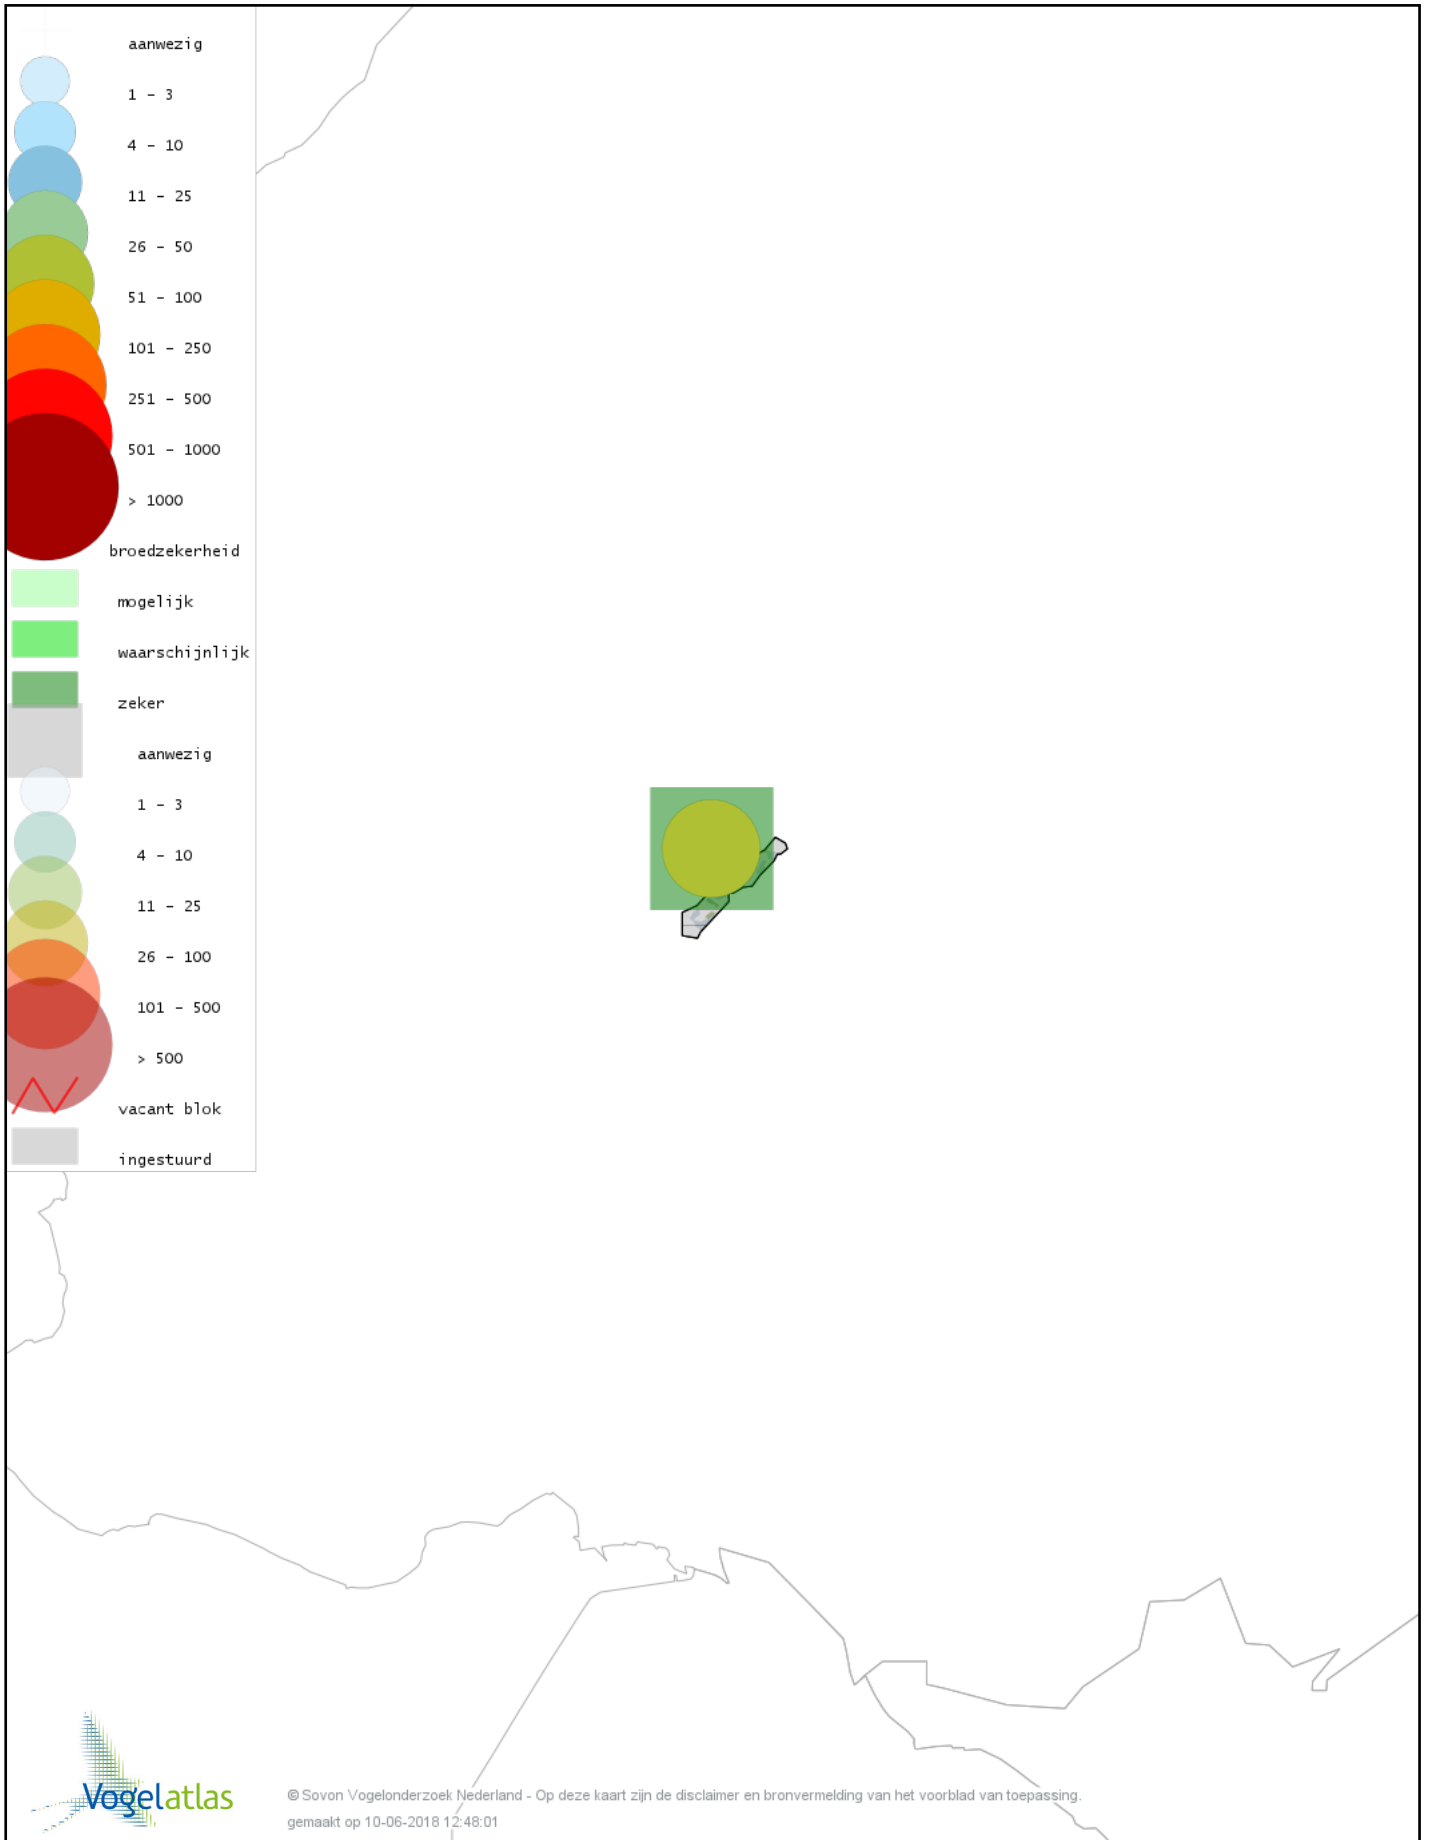

Voorlopige verspreidingskaart Roek broedseizoen