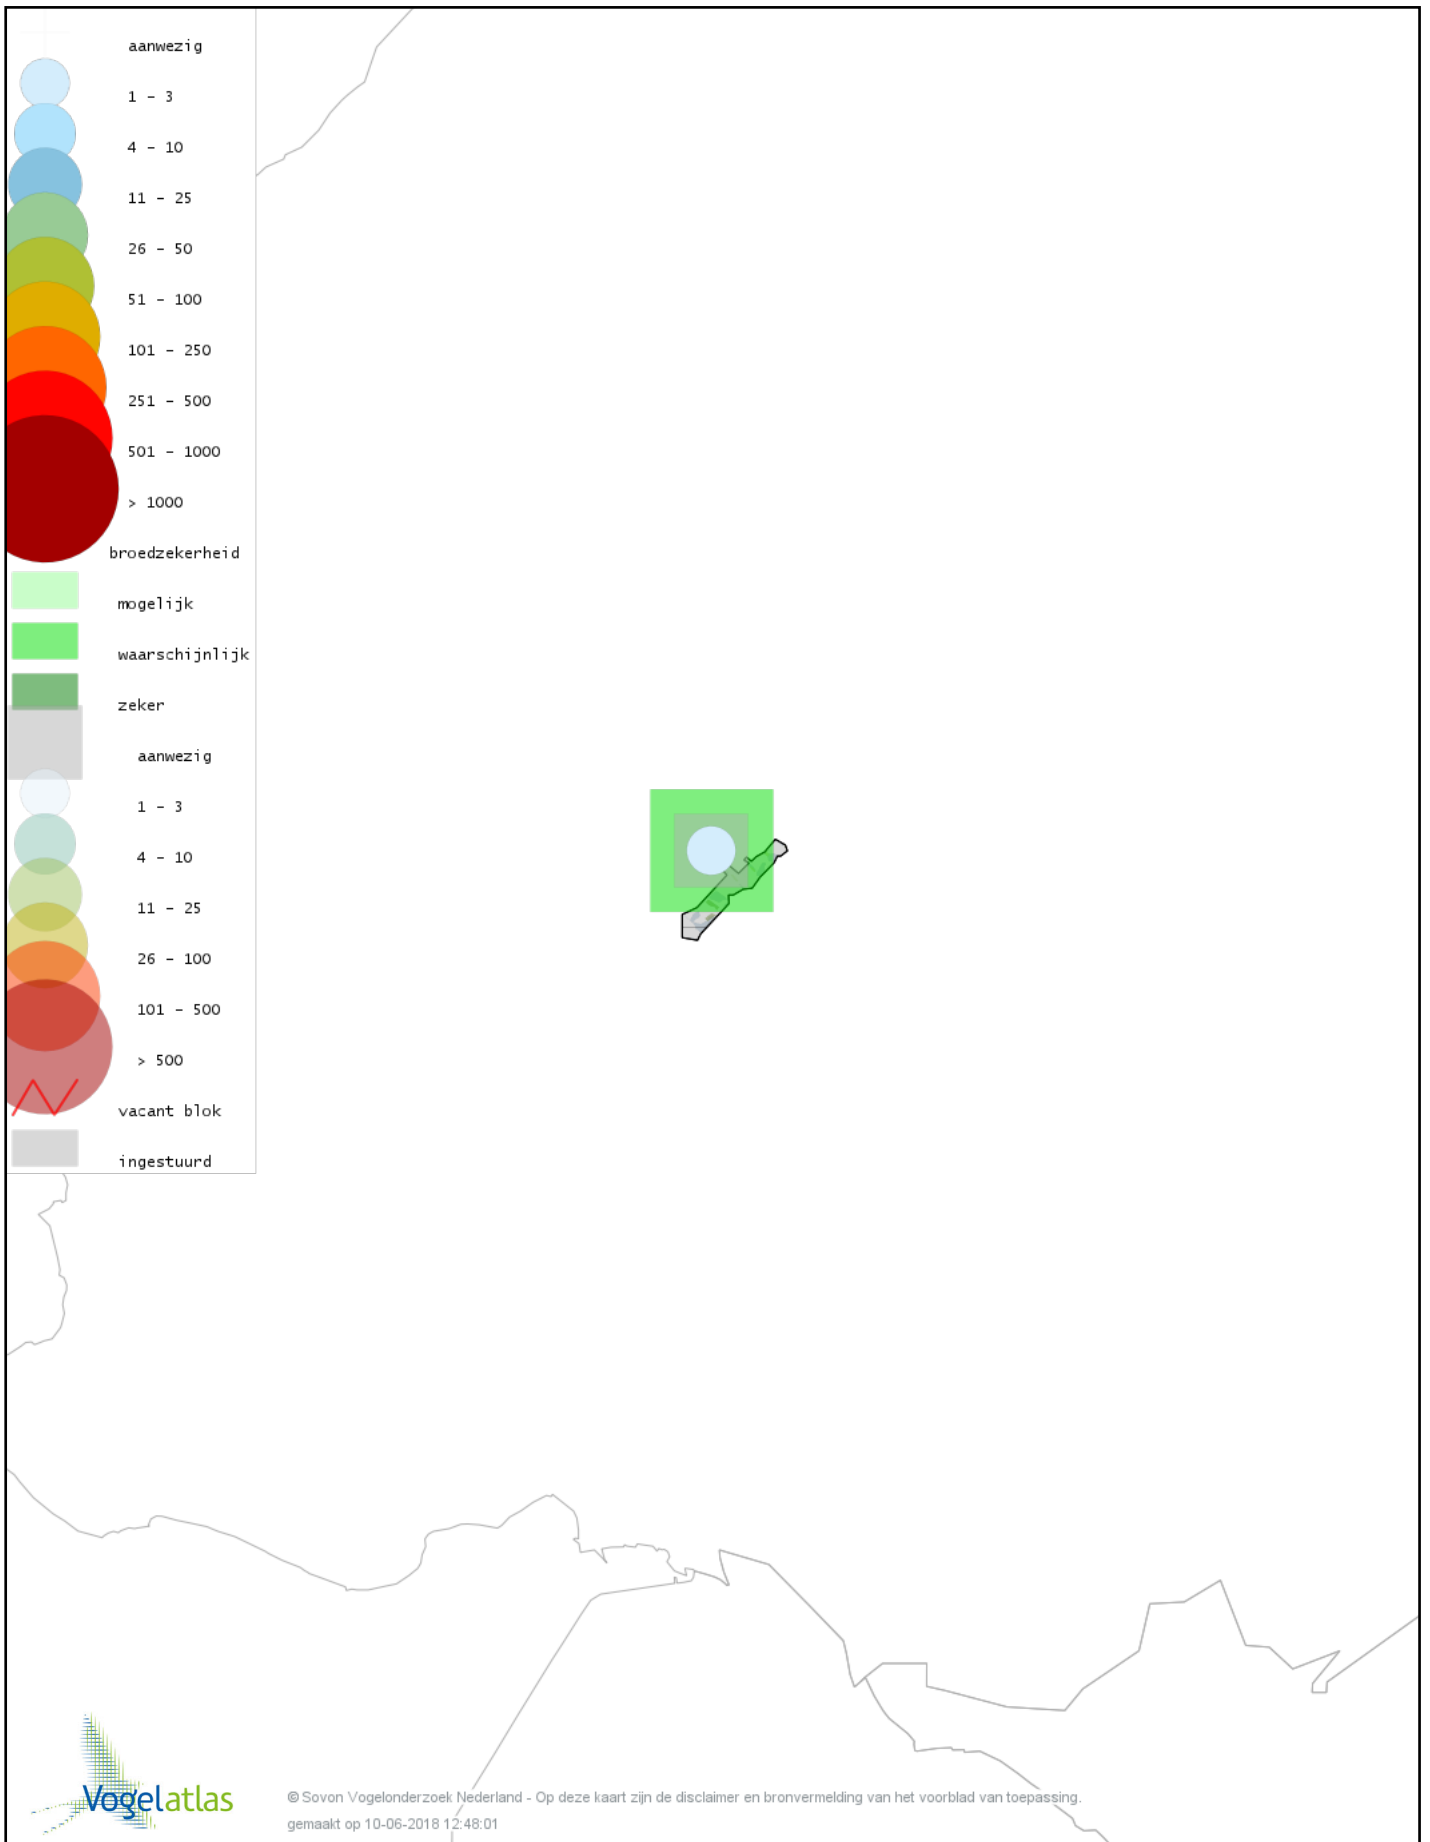

Voorlopige verspreidingskaart Staartmees broedseizoen

© Sovon Vogelonderzoek Nederland - Op deze kaart zijn de disclaimer en bronvermelding van het voorblad van toepassing.
gemaakt op 10-06-2018 12:48:01