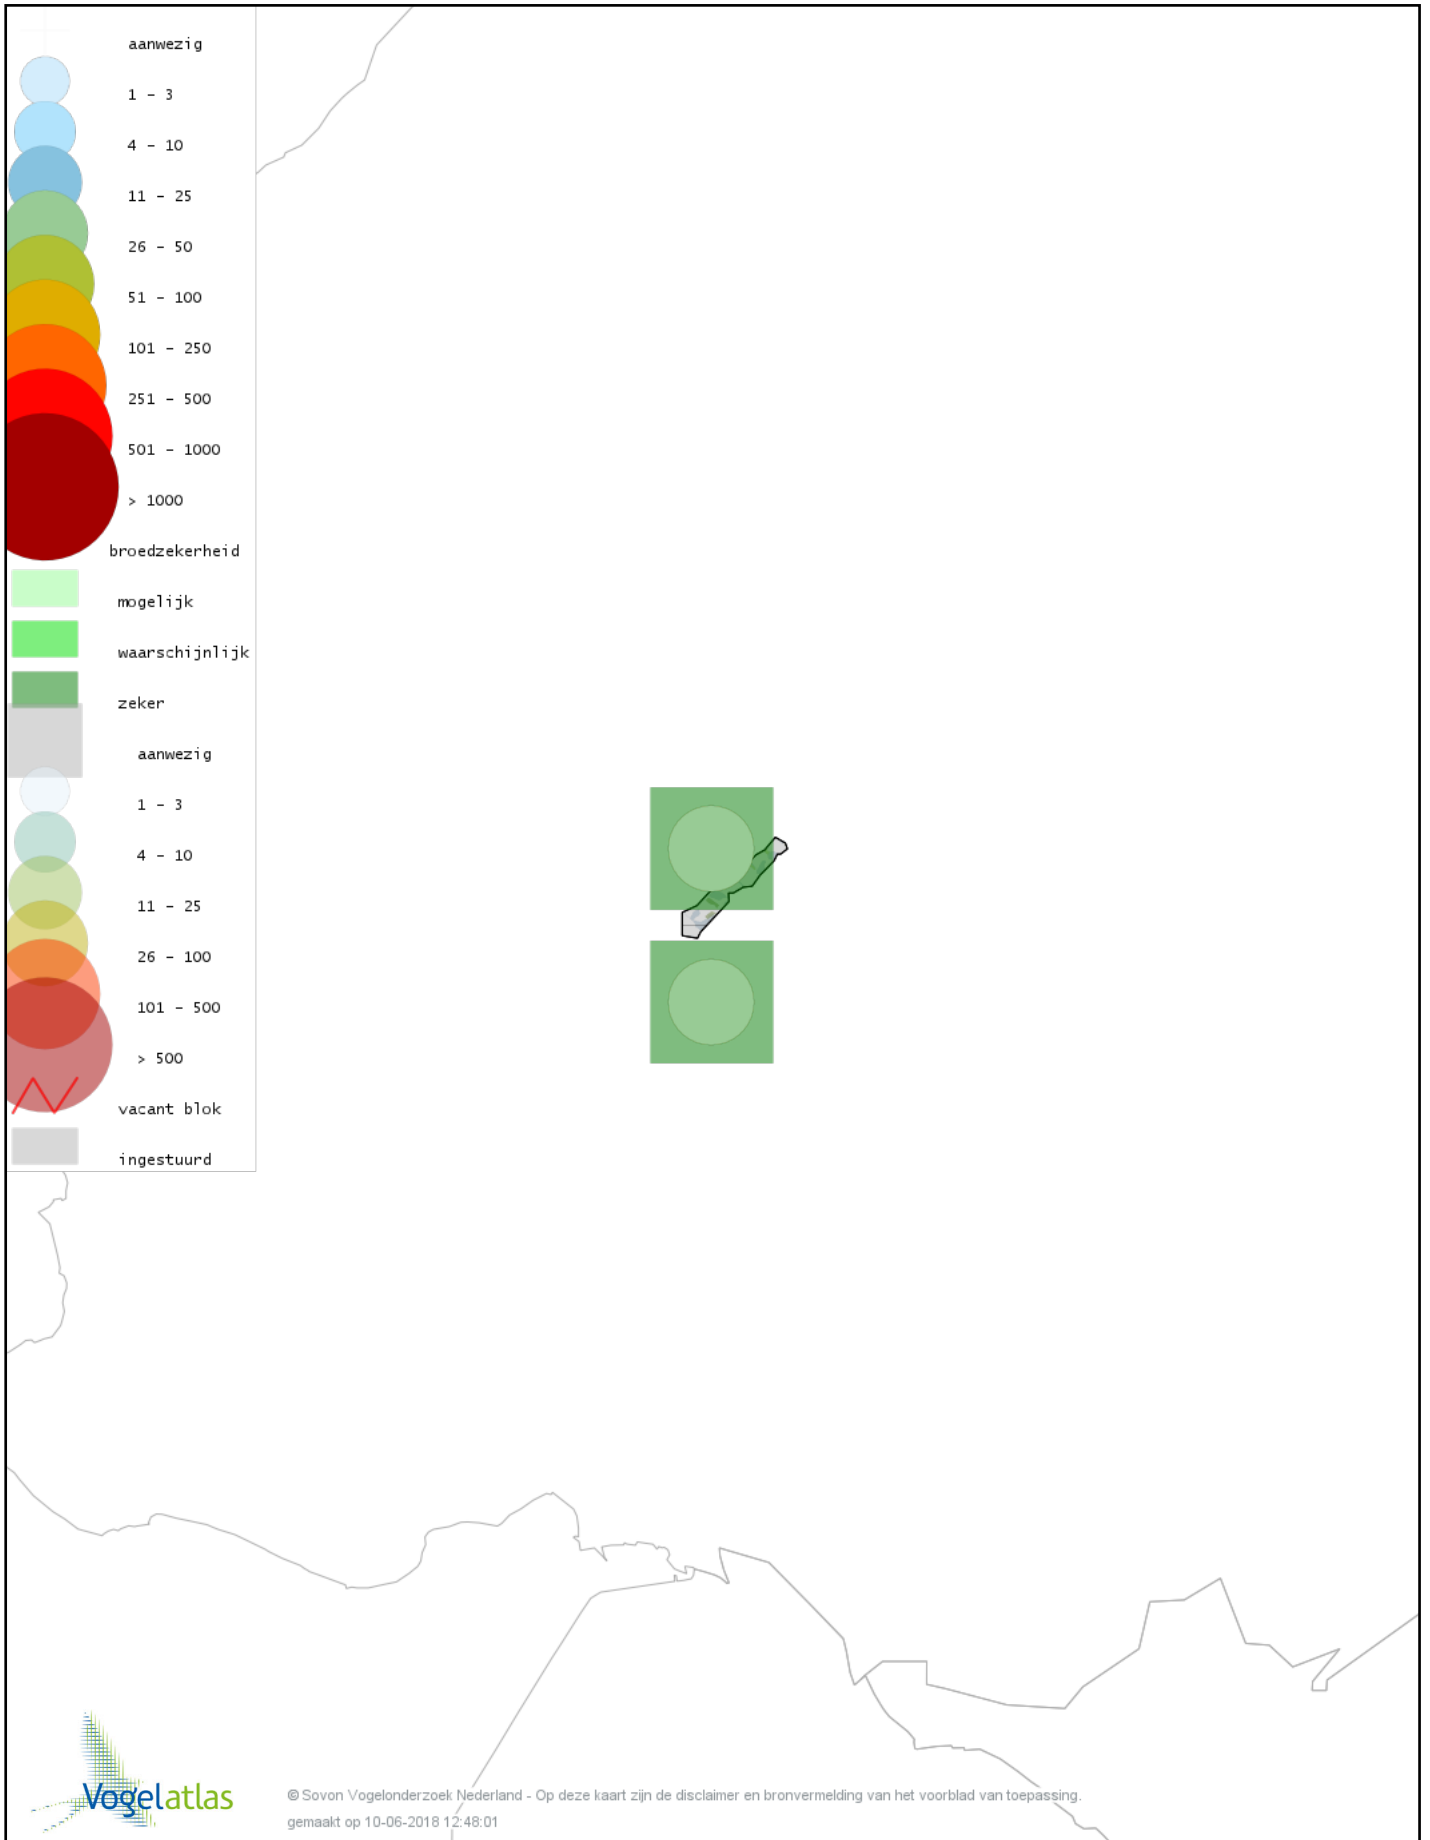

Voorlopige verspreidingskaart Fuut broedseizoen

© Sovon Vogelonderzoek Nederland - Op deze kaart zijn de disclaimer en bronvermelding van het voorblad van toepassing.
gemaakt op 10-06-2018 12:48:01