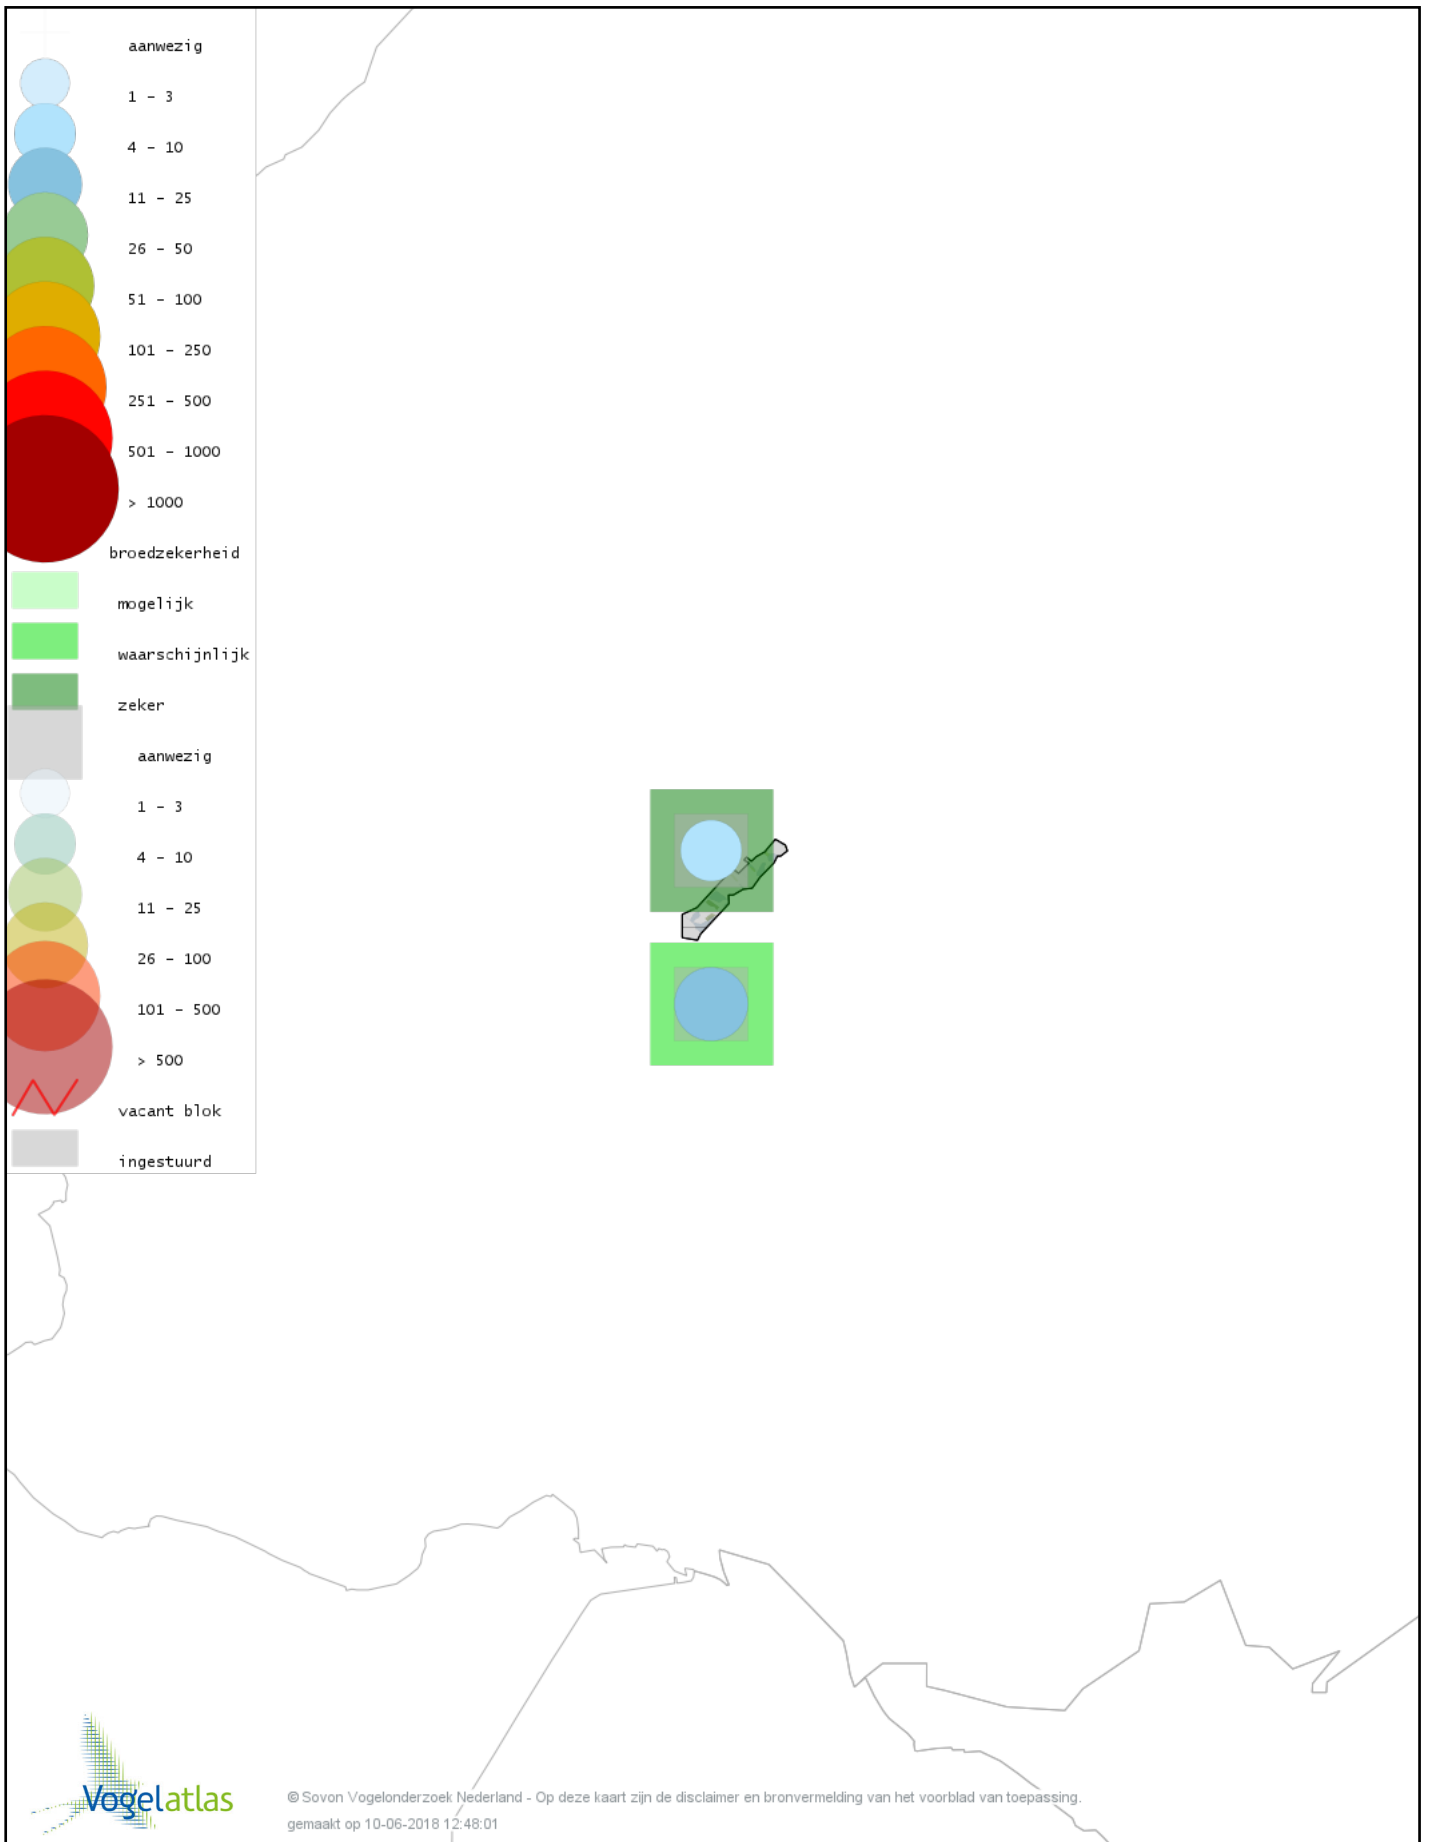

Voorlopige verspreidingskaart Zwartkop broedseizoen