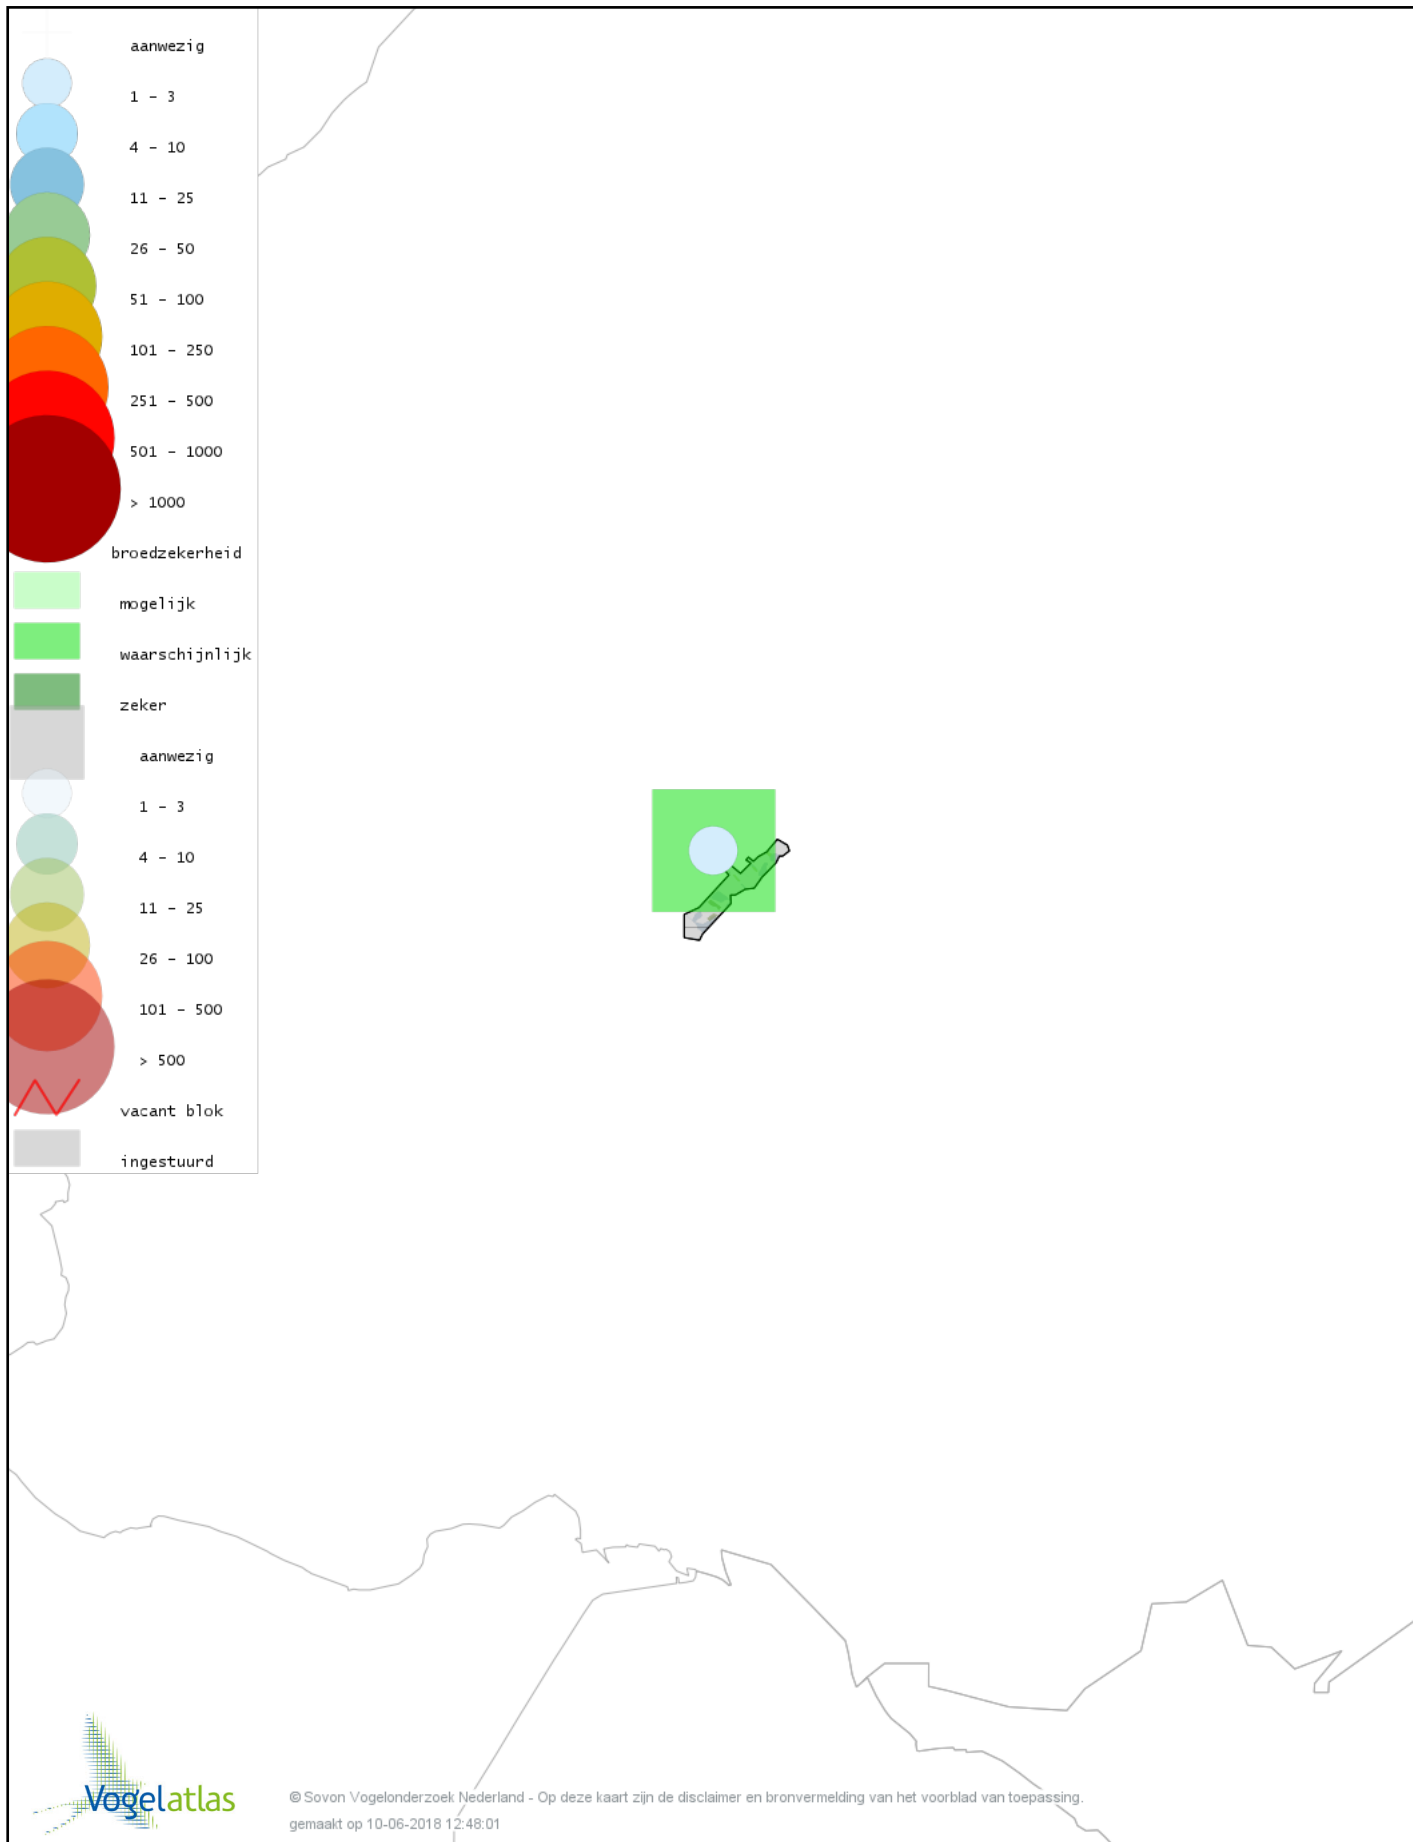

Voorlopige verspreidingskaart Wielewaal broedseizoen