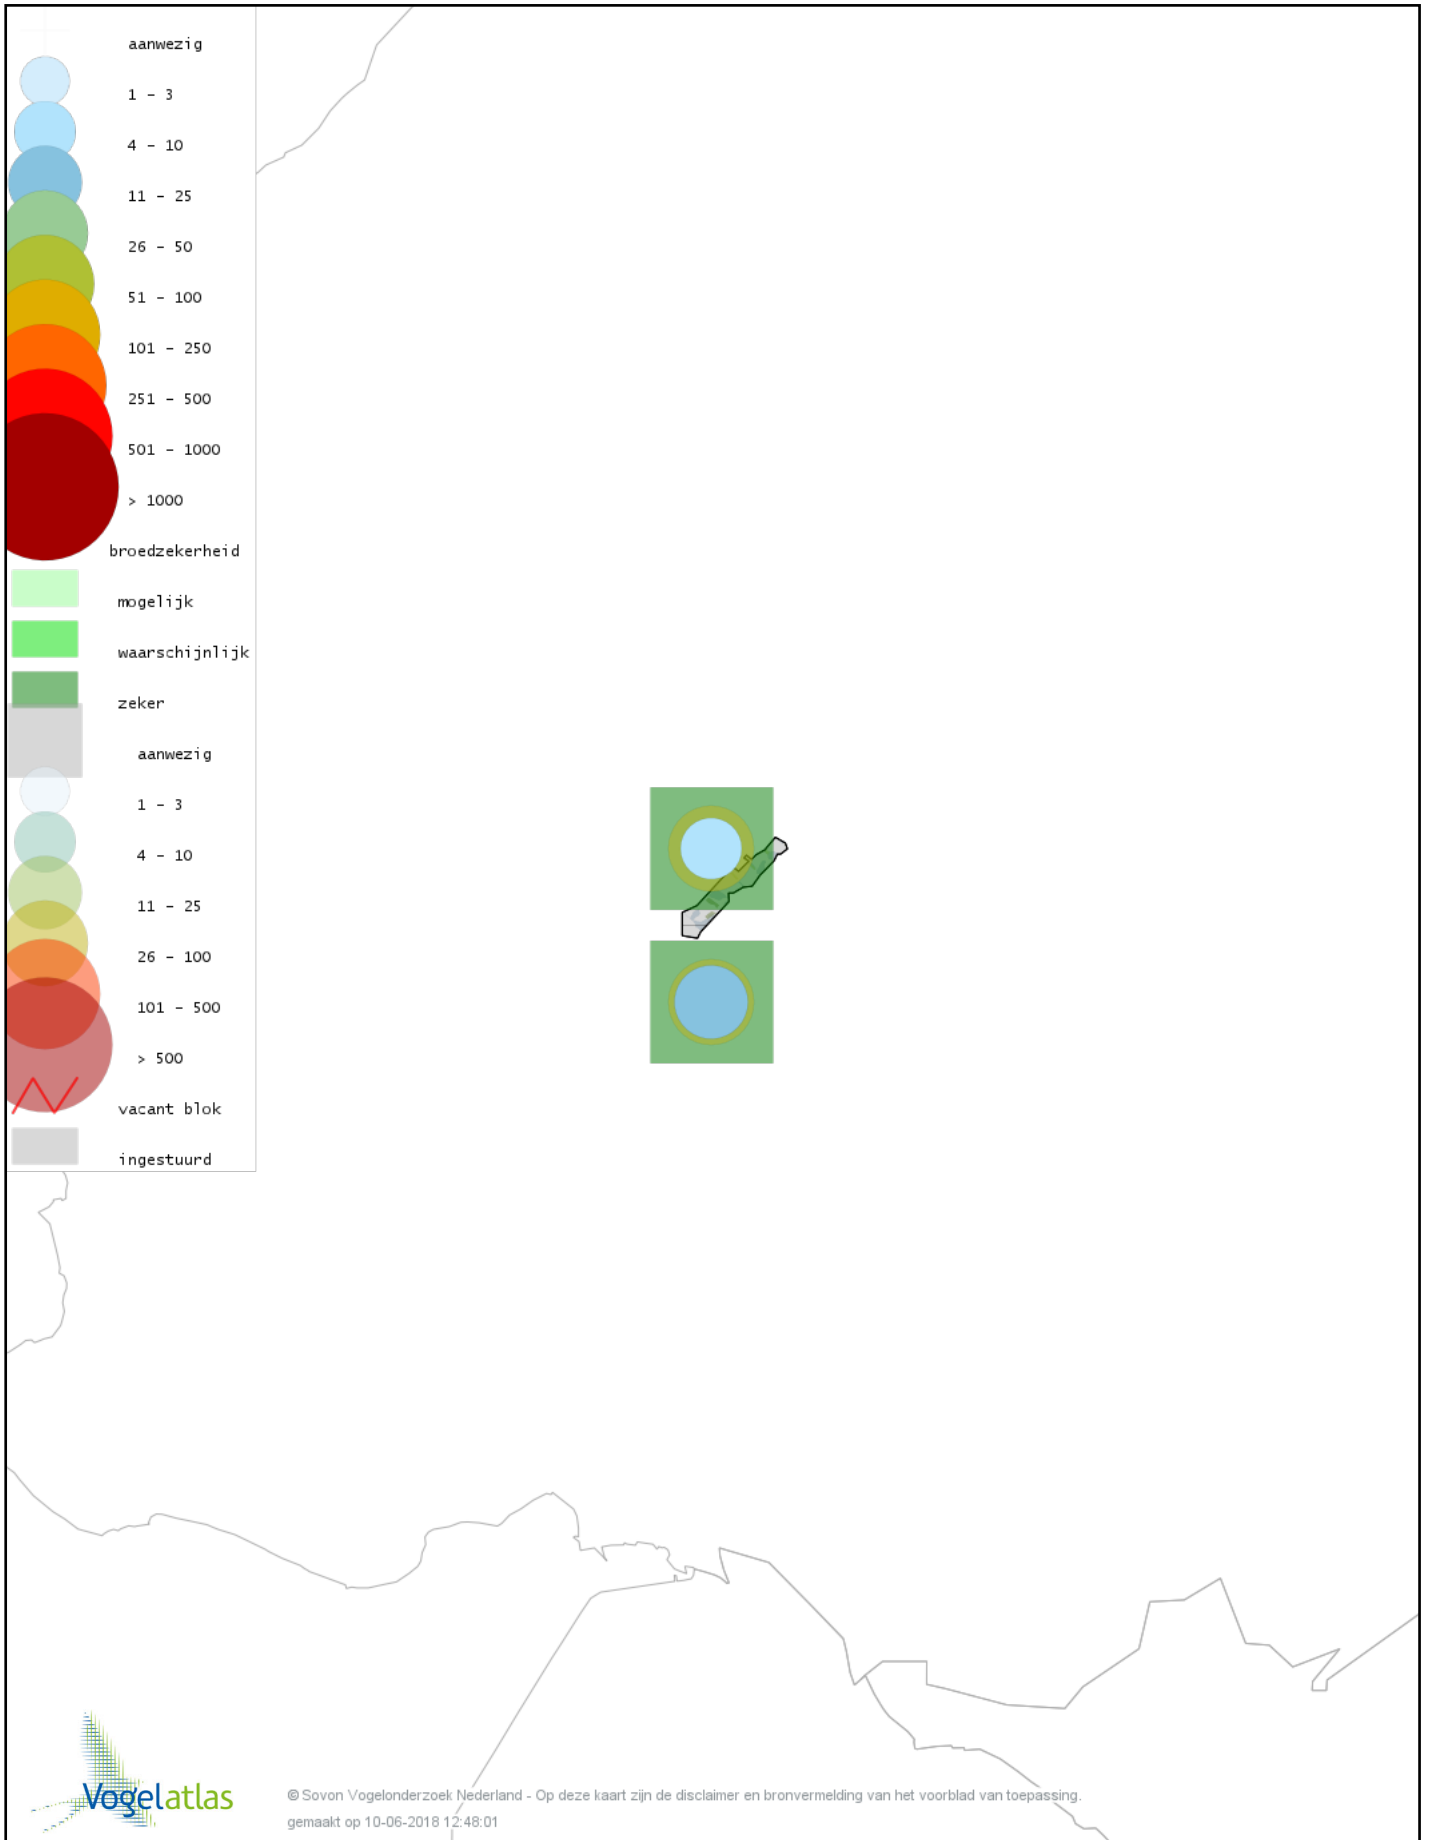

Voorlopige verspreidingskaart Huiszwaluw broedseizoen

© Sovon Vogelonderzoek Nederland - Op deze kaart zijn de disclaimer en bronvermelding van het voorblad van toepassing.
gemaakt op 10-06-2018 12:48:01