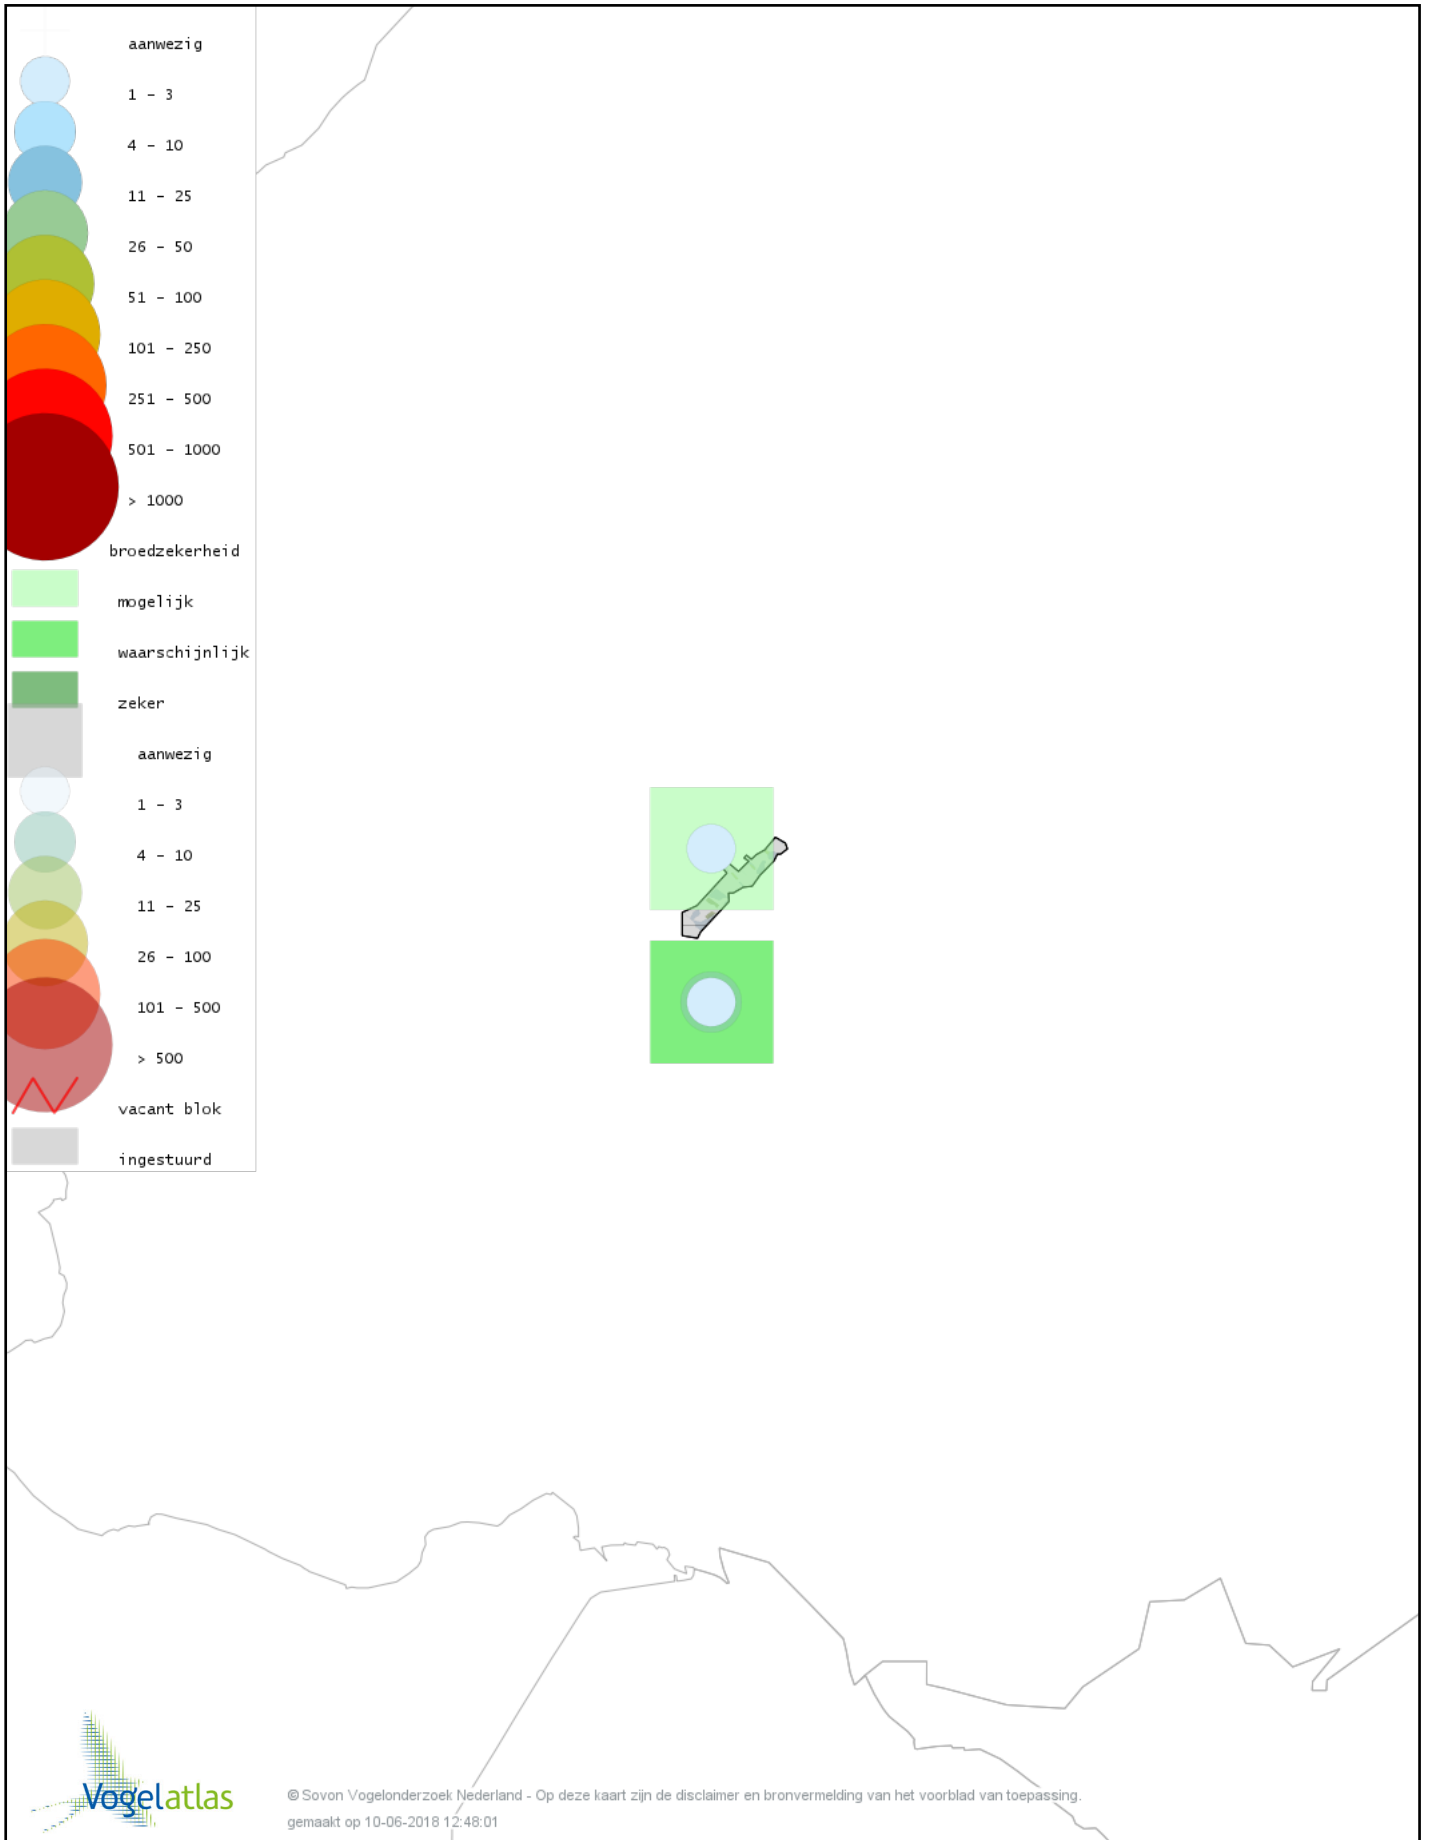

Voorlopige verspreidingskaart Watersnip broedseizoen

© Sovon Vogelonderzoek Nederland - Op deze kaart zijn de disclaimer en bronvermelding van het voorblad van toepassing.
gemaakt op 10-06-2018 12:48:01