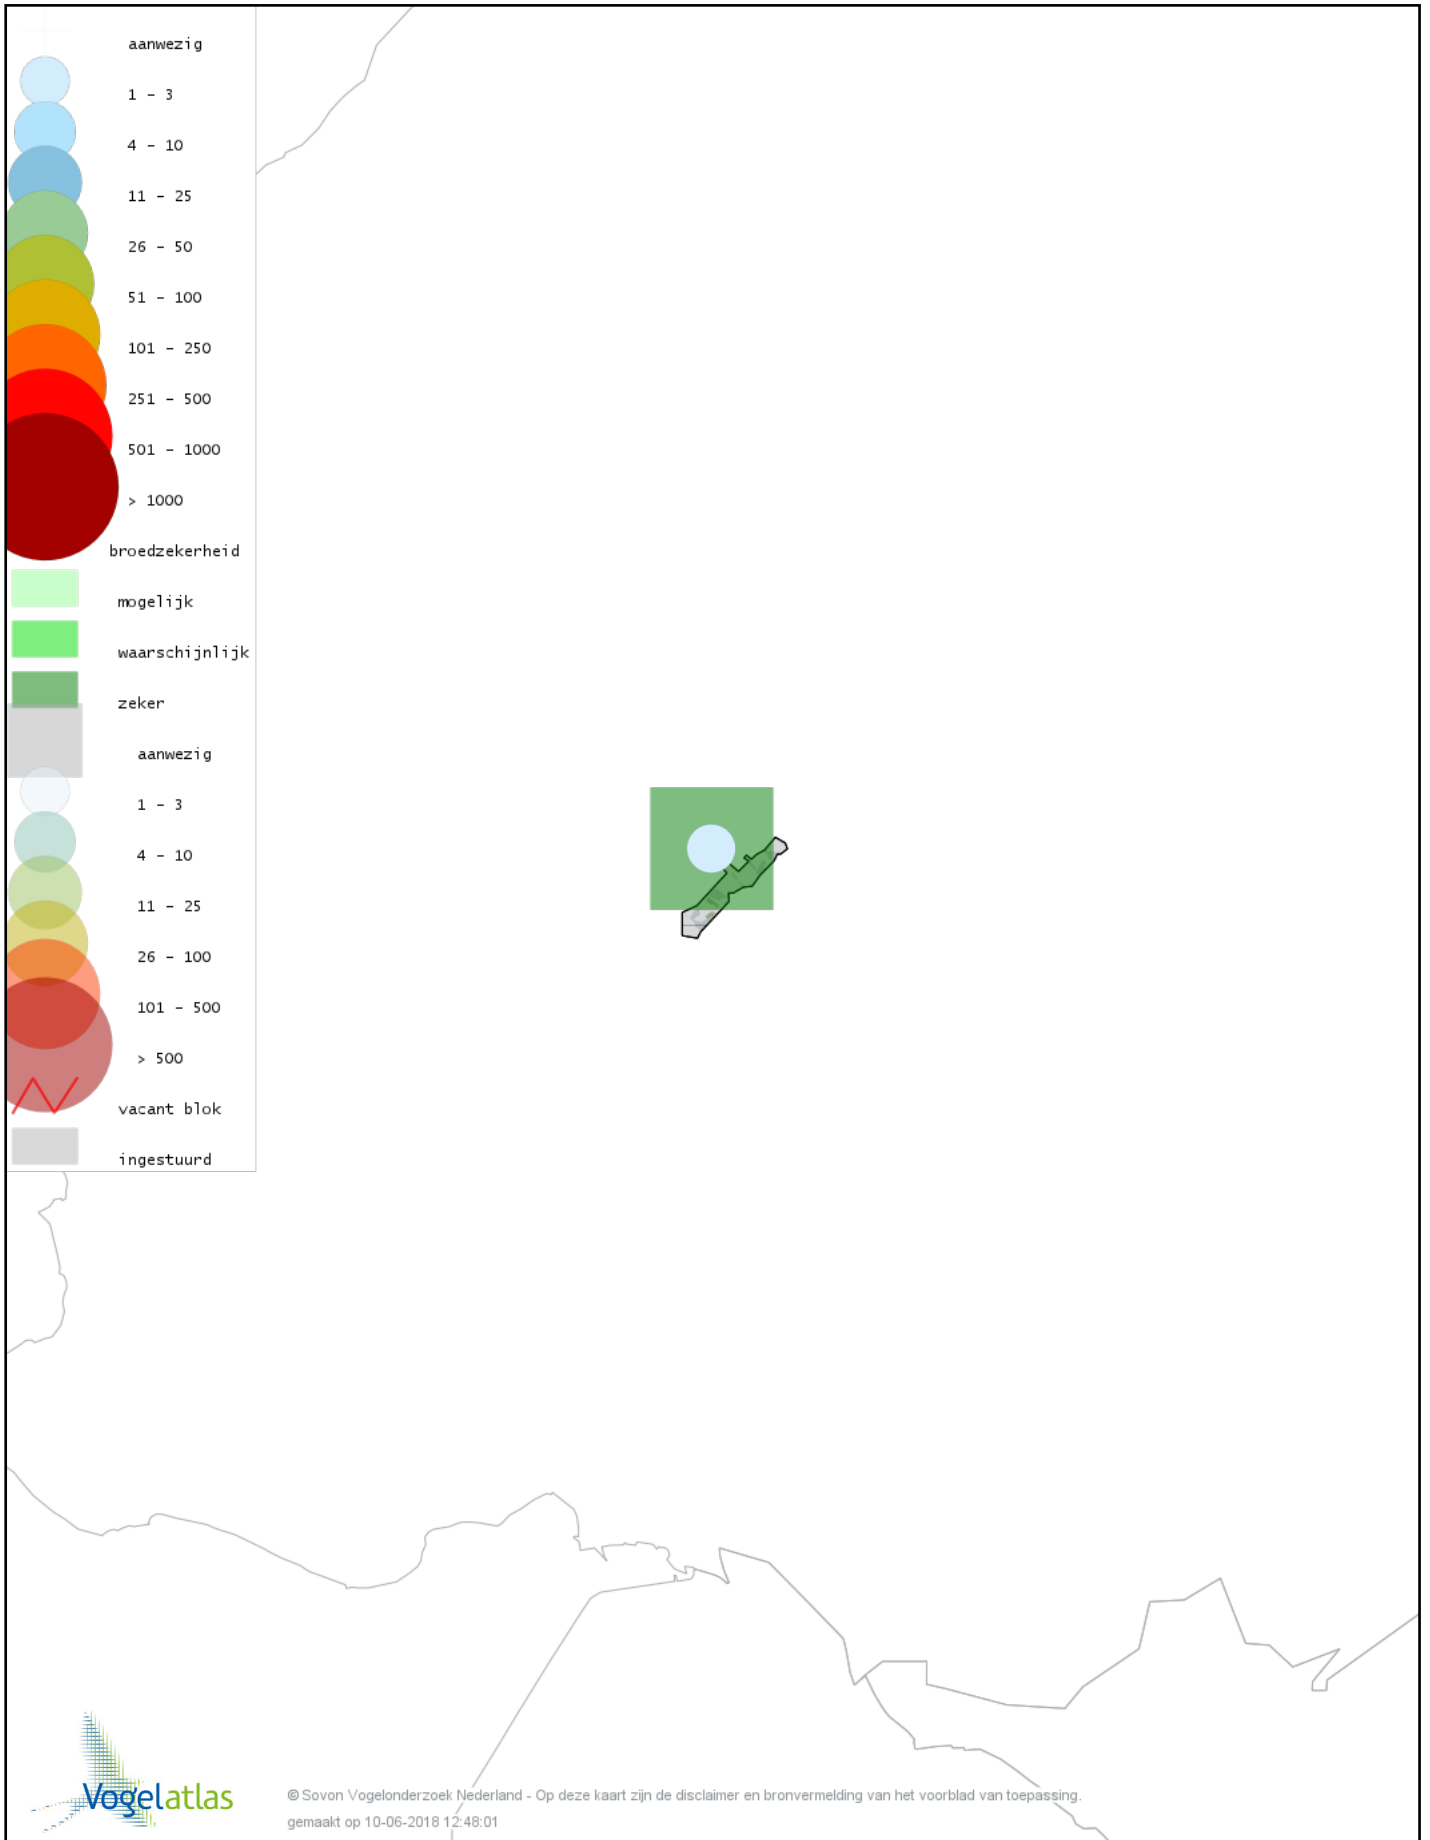

Voorlopige verspreidingskaart Sperwer broedseizoen

© Sovon Vogelonderzoek Nederland - Op deze kaart zijn de disclaimer en bronvermelding van het voorblad van toepassing.
gemaakt op 10-06-2018 12:48:01