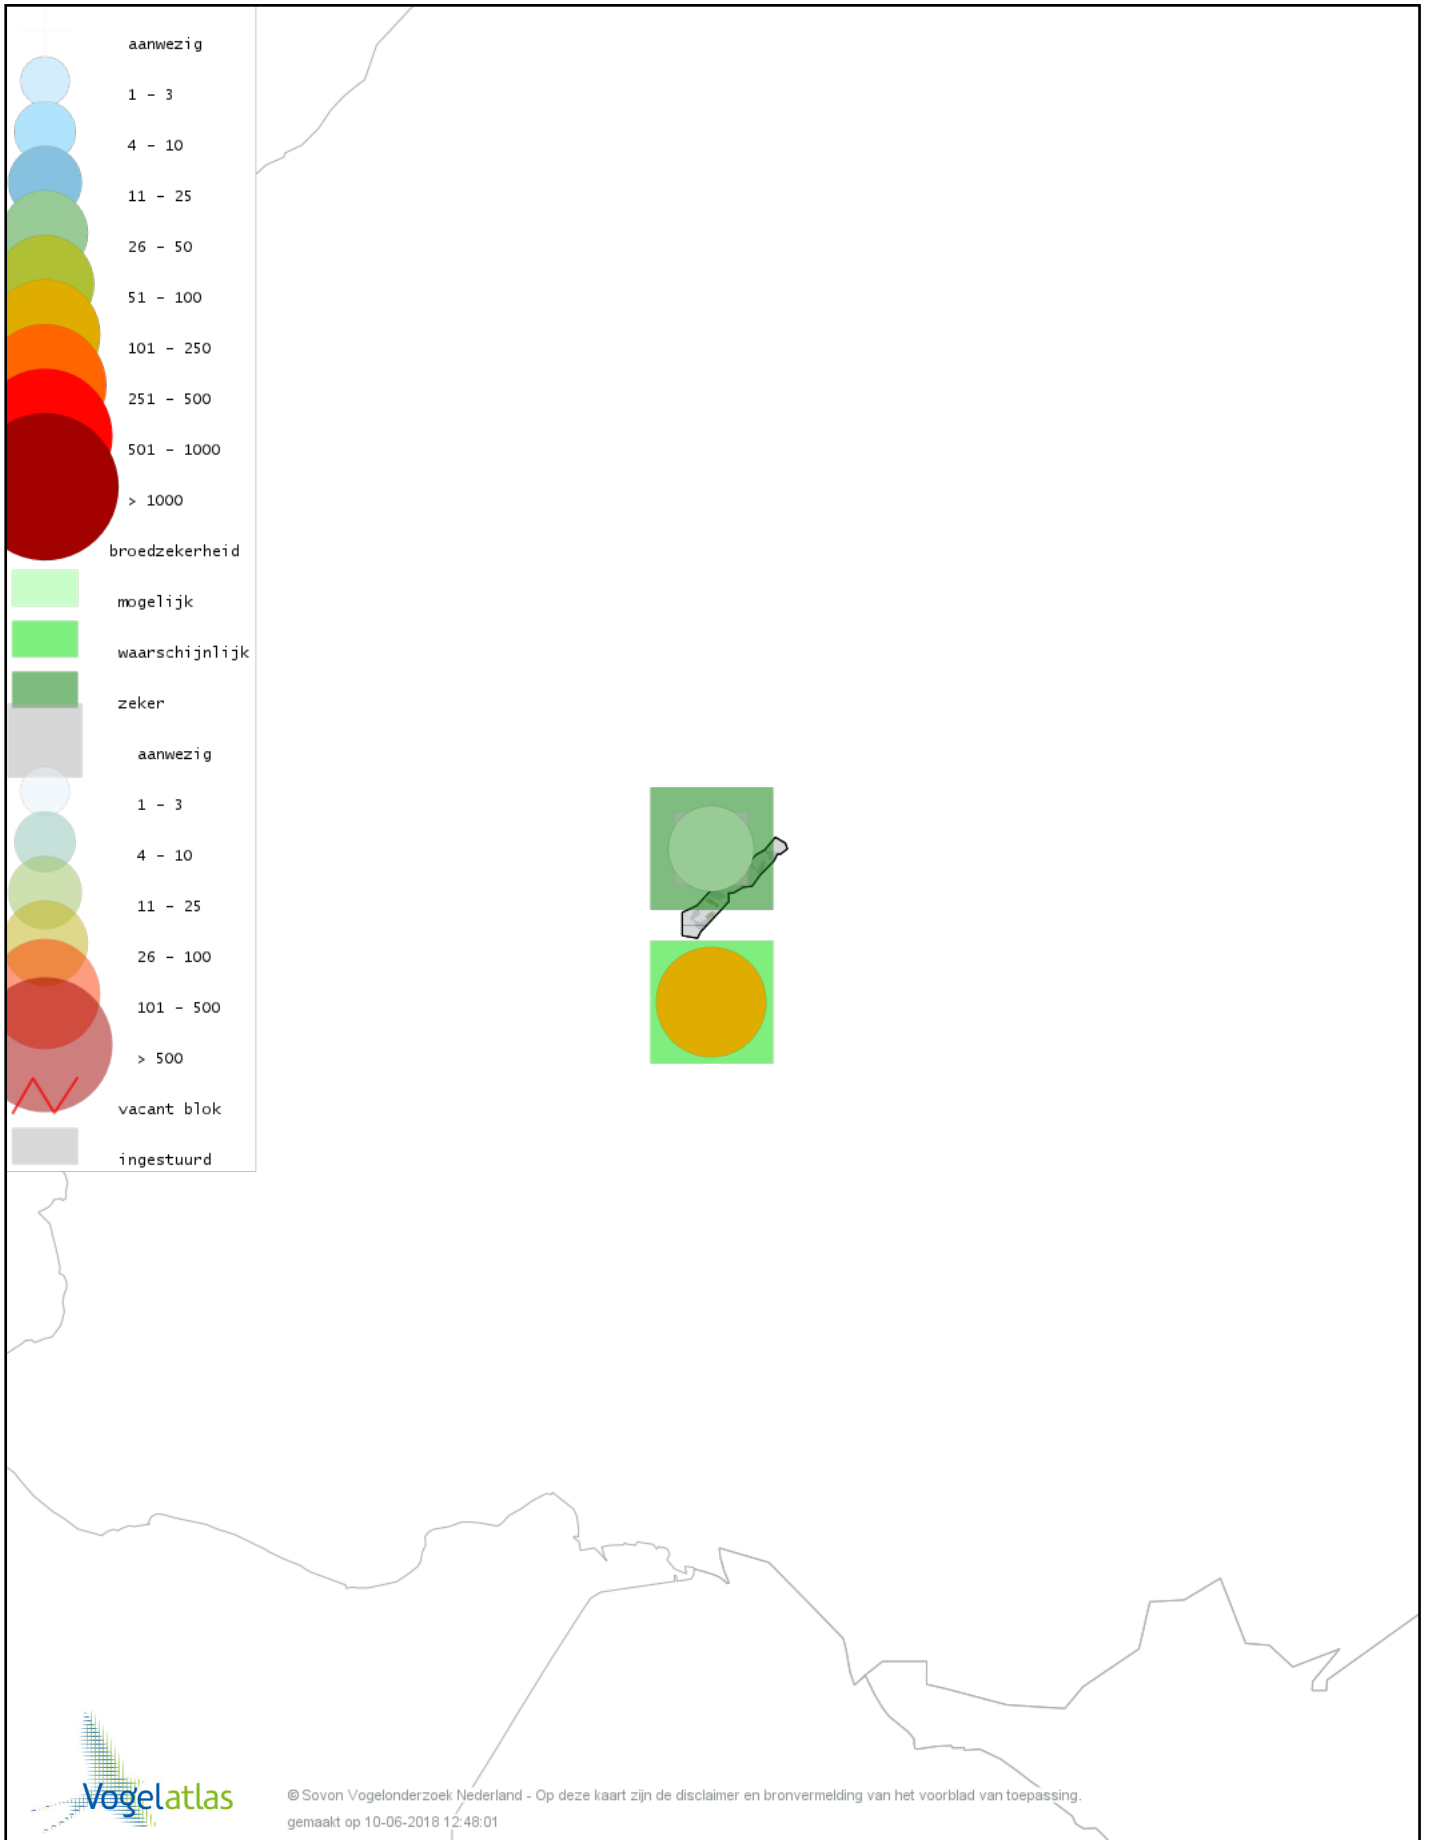

Voorlopige verspreidingskaart Kleine Karekiet broedseizoen

© Sovon Vogelonderzoek Nederland - Op deze kaart zijn de disclaimer en bronvermelding van het voorblad van toepassing.
gemaakt op 10-06-2018 12:48:01