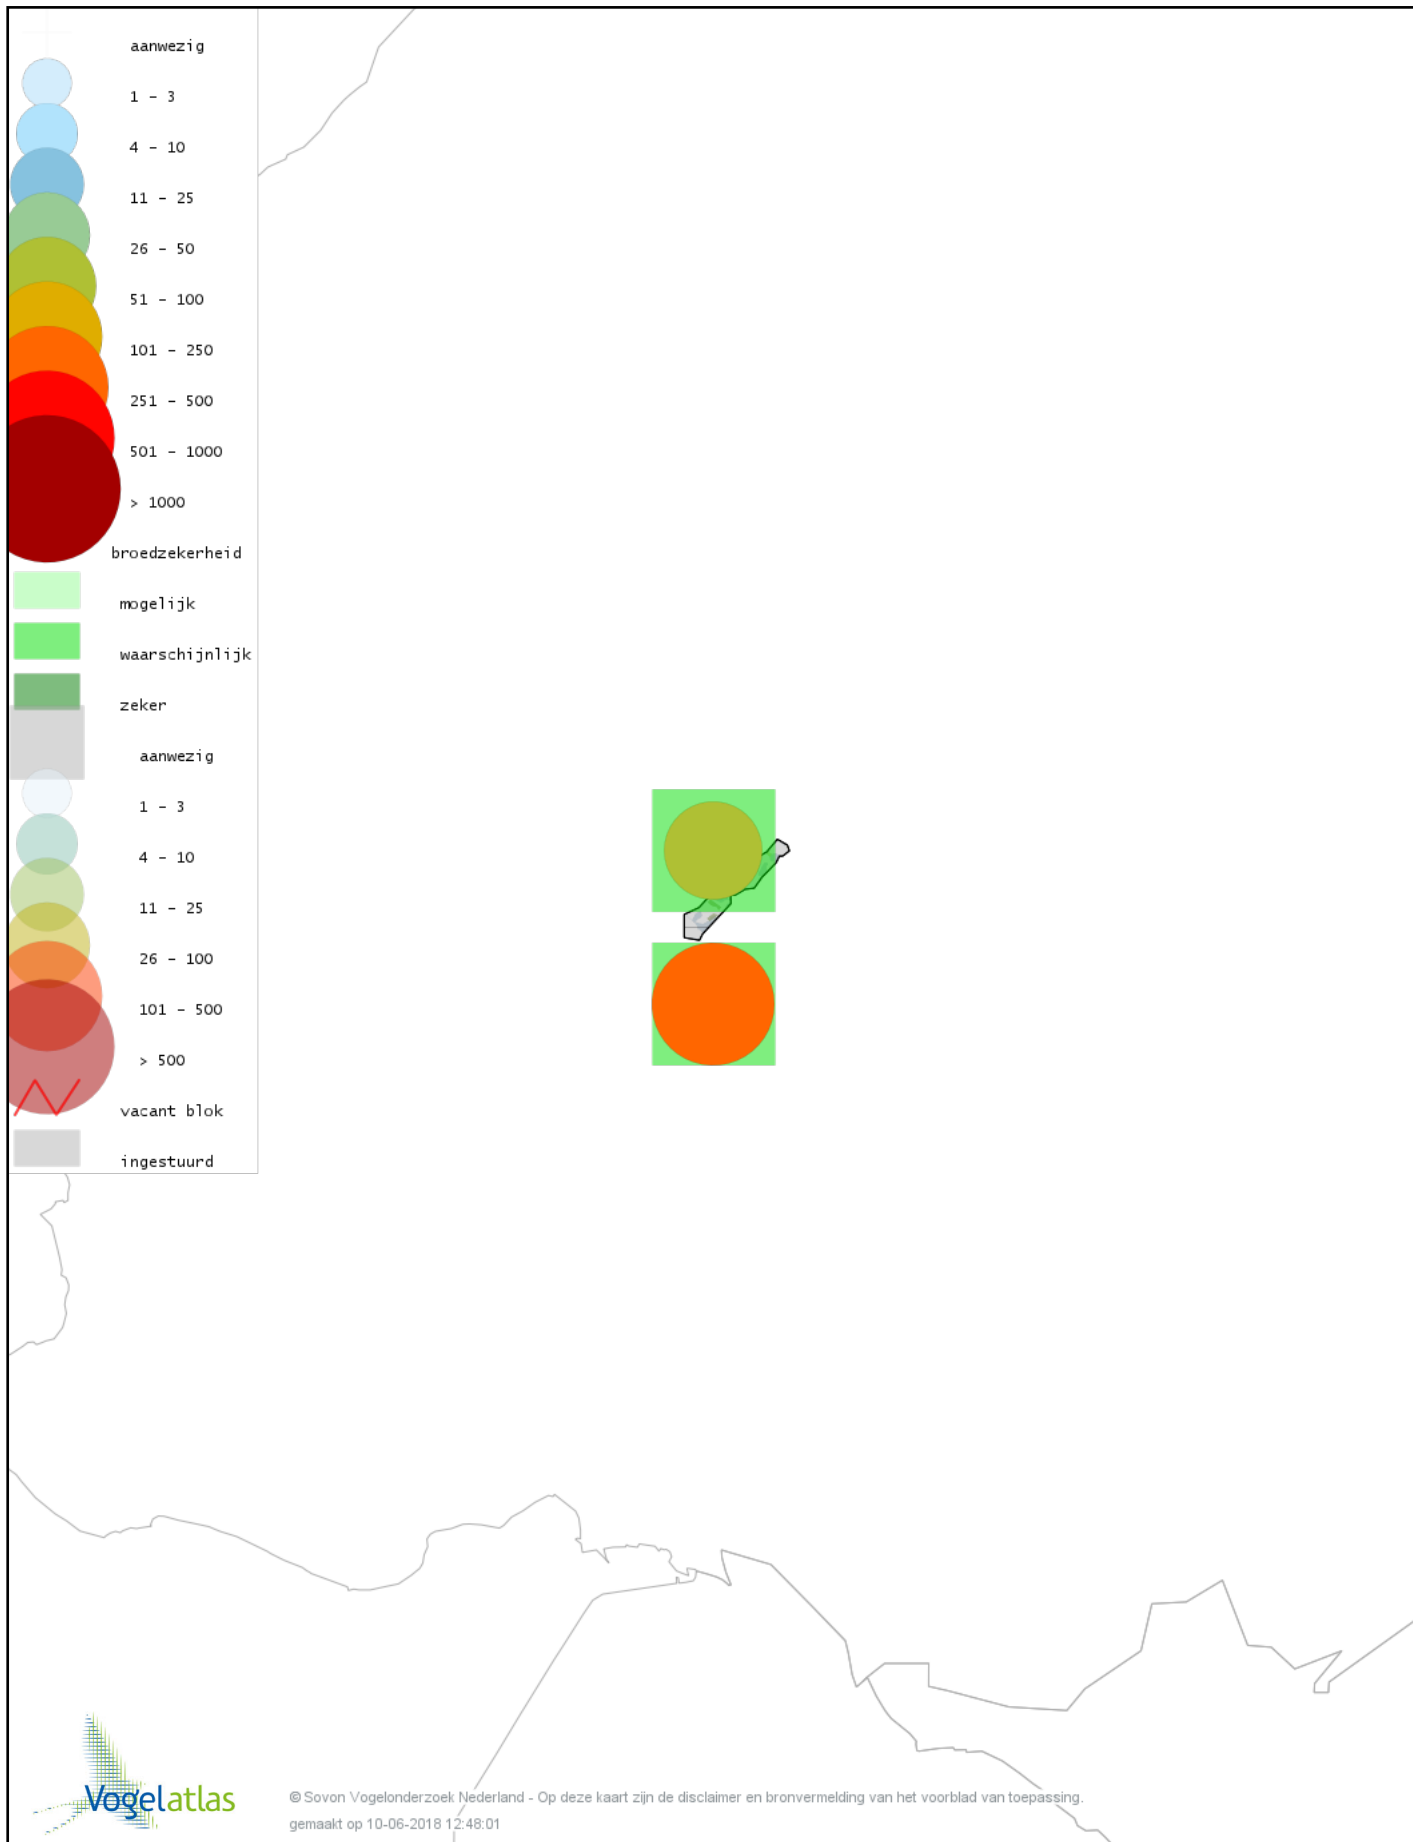

Voorlopige verspreidingskaart Rietzanger broedseizoen