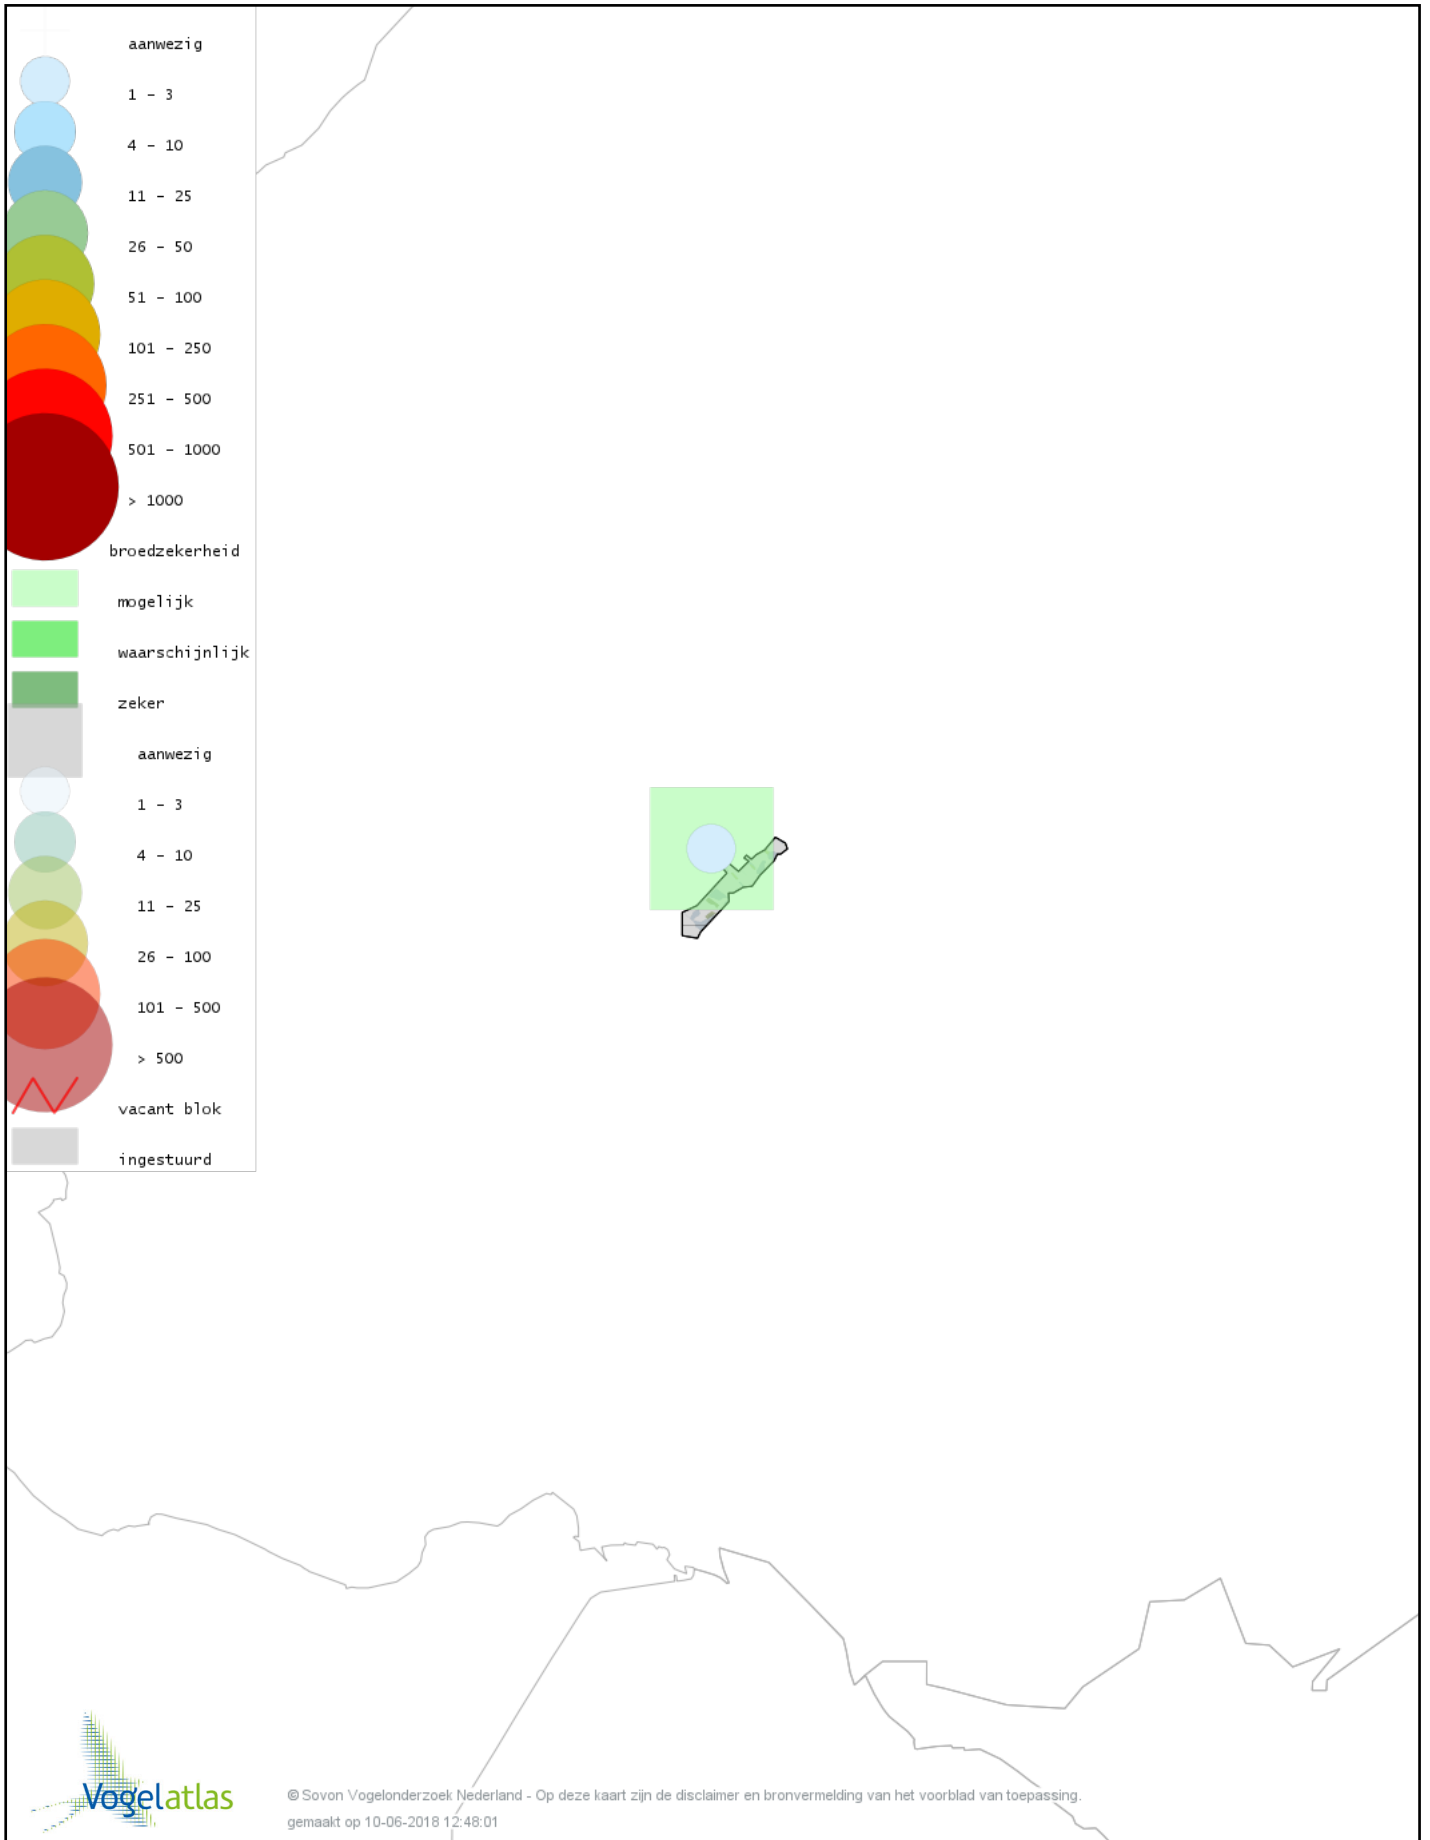

Voorlopige verspreidingskaart Wintertaling broedseizoen

© Sovon Vogelonderzoek Nederland - Op deze kaart zijn de disclaimer en bronvermelding van het voorblad van toepassing.
gemaakt op 10-06-2018 12:48:01