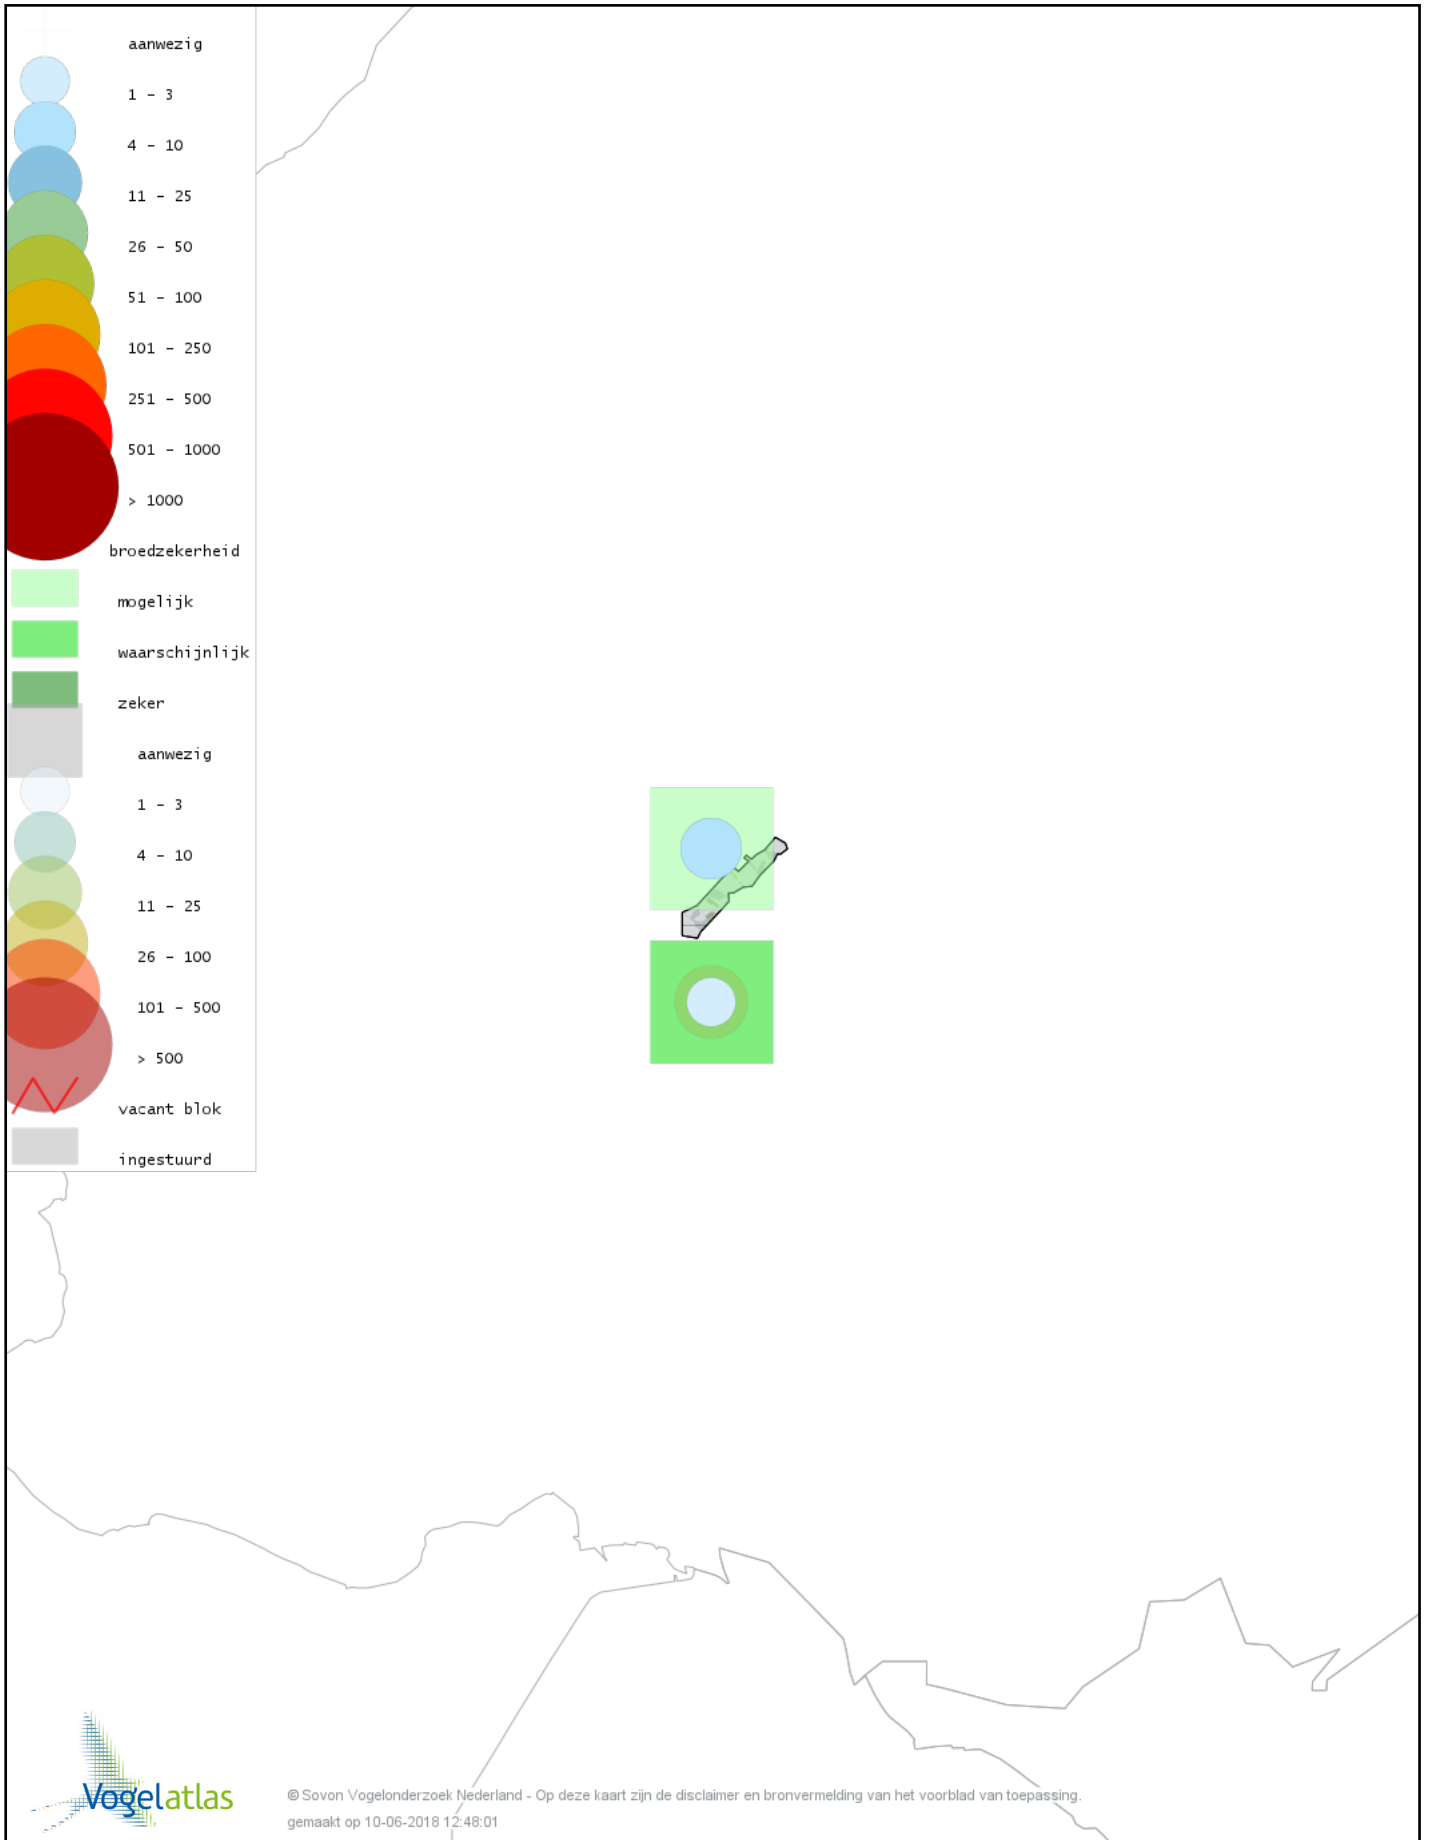

Voorlopige verspreidingskaart Zomertaling broedseizoen