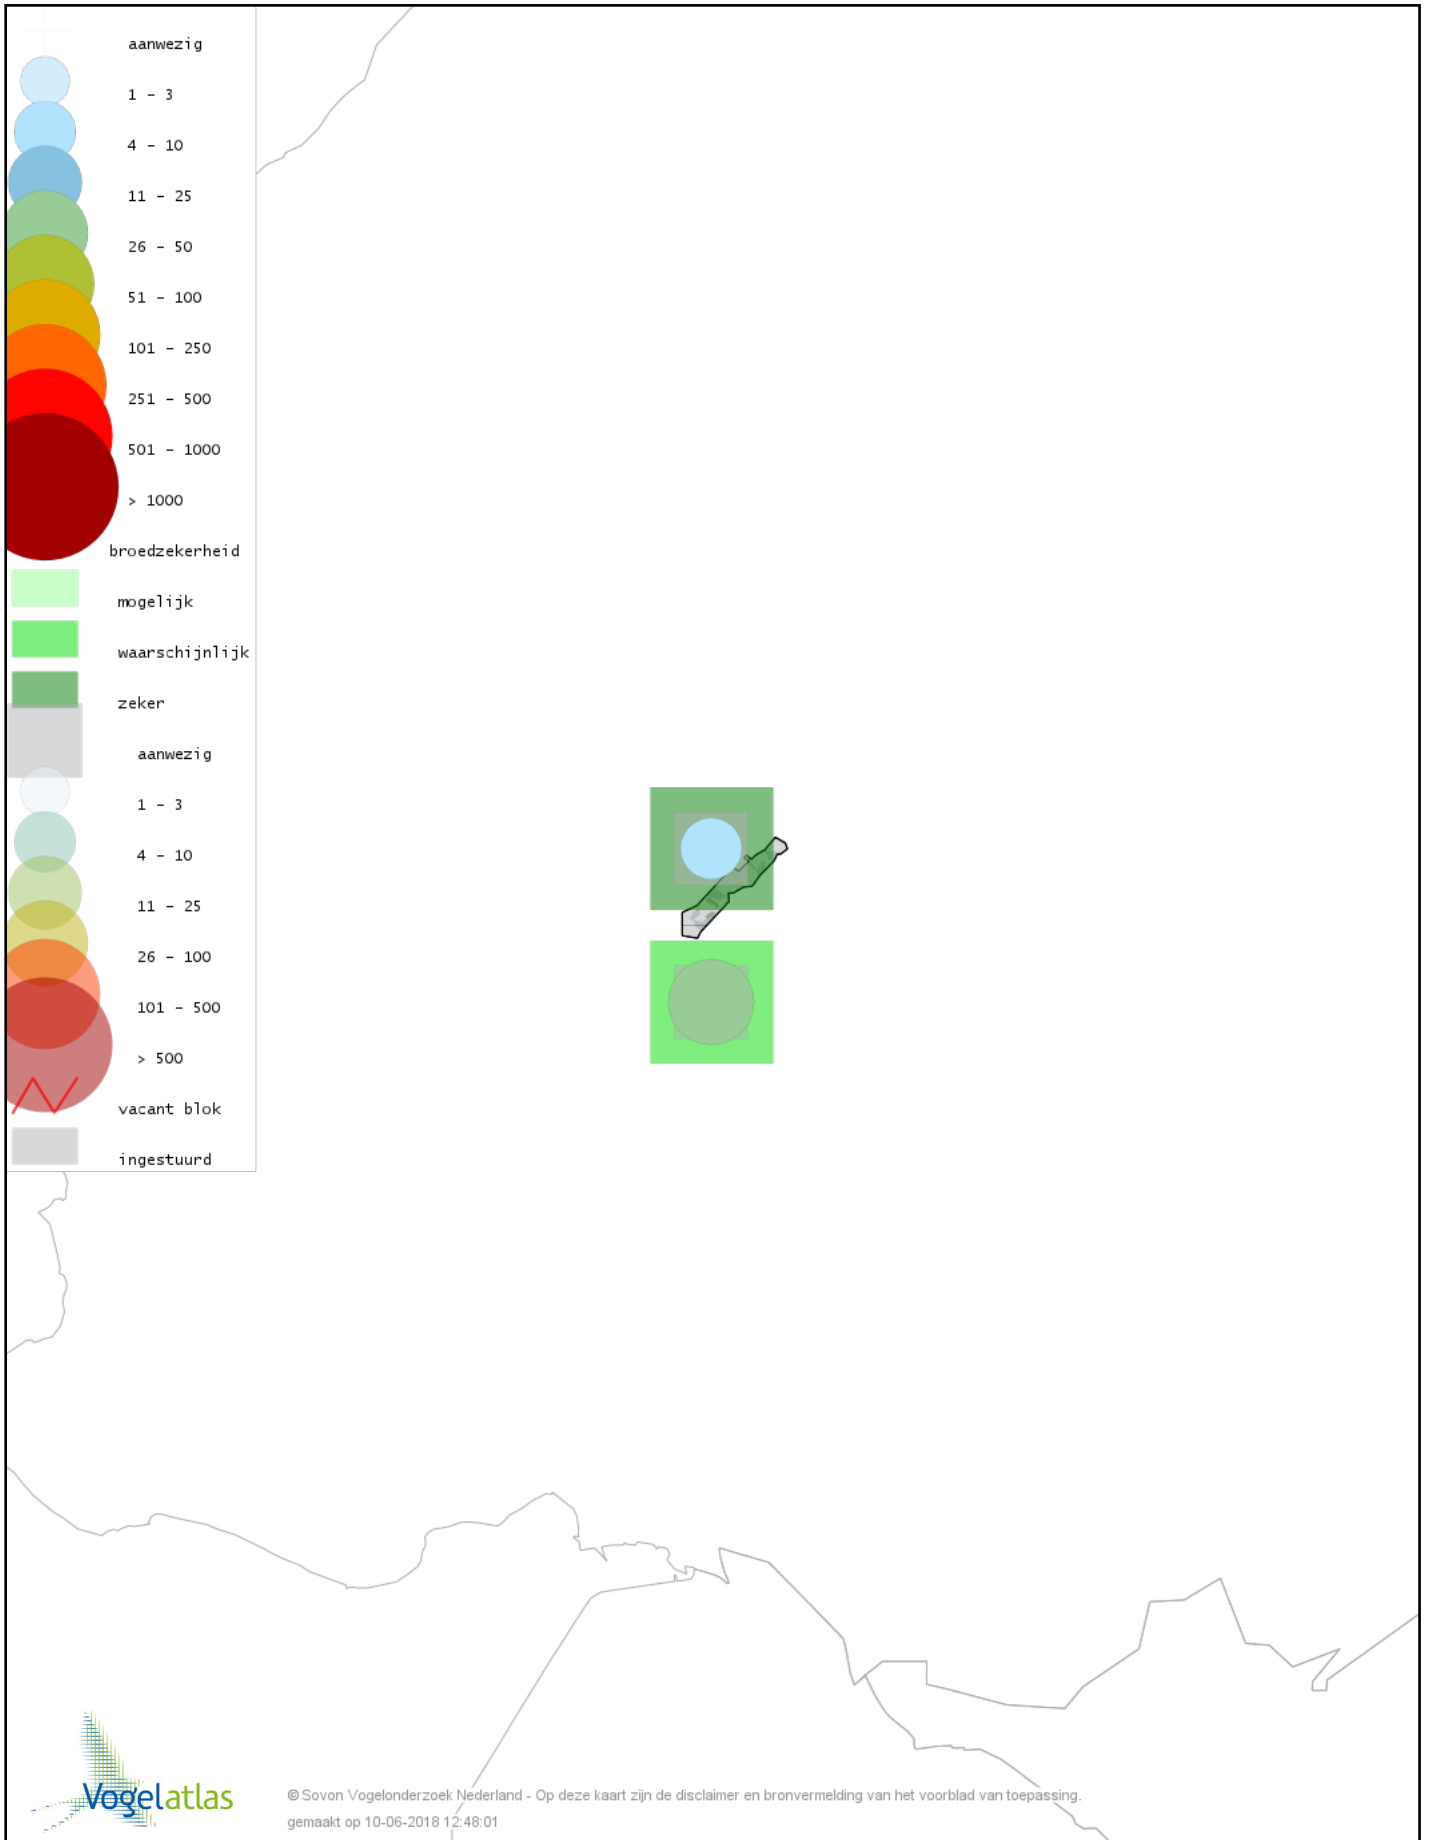

Voorlopige verspreidingskaart Huismus broedseizoen

© Sovon Vogelonderzoek Nederland - Op deze kaart zijn de disclaimer en bronvermelding van het voorblad van toepassing.
gemaakt op 10-06-2018 12:48:01