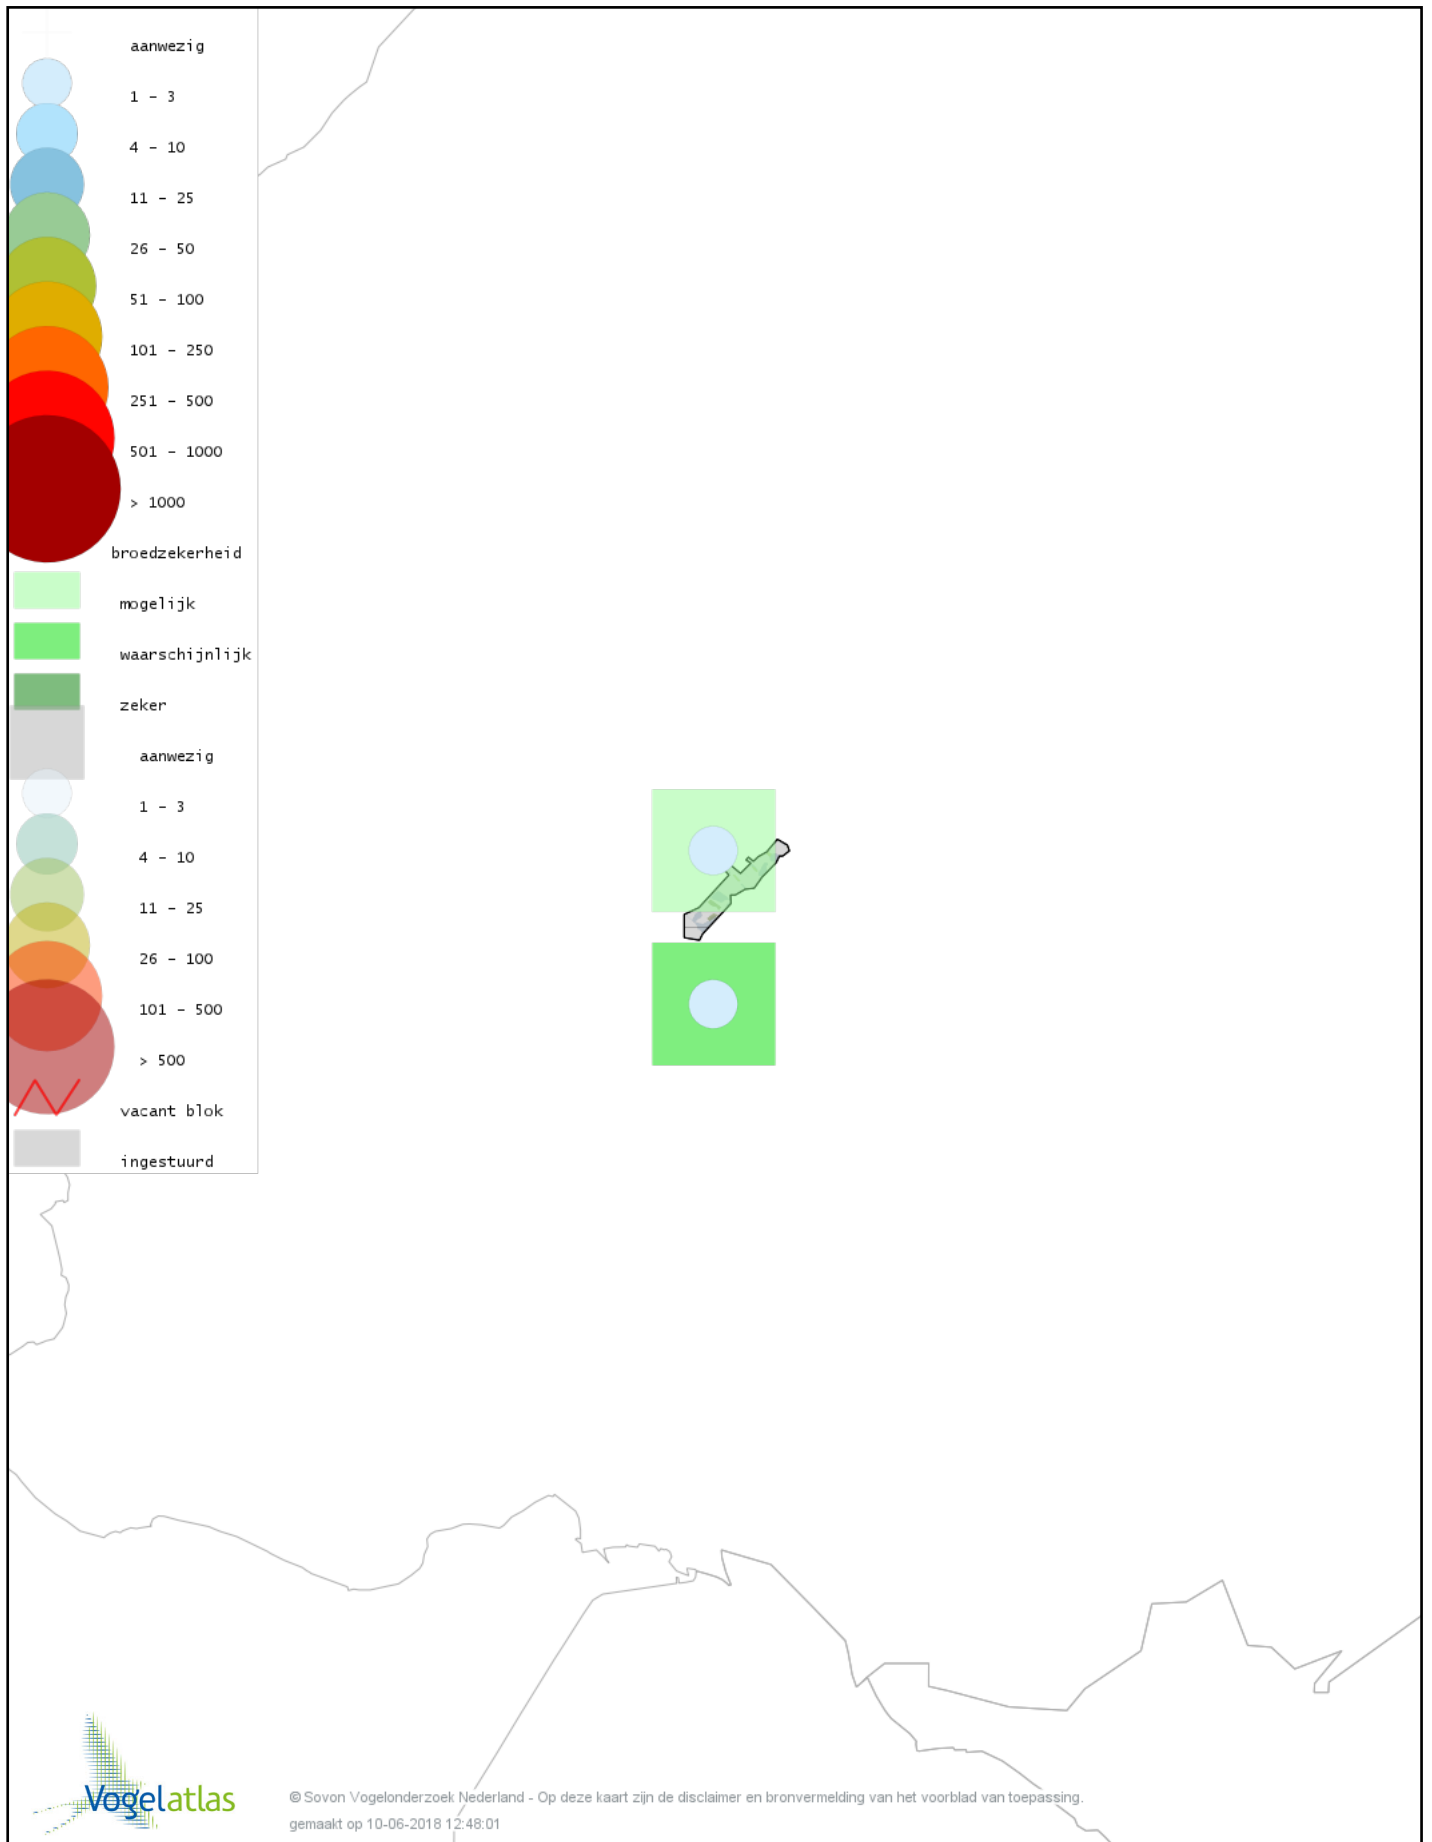

Voorlopige verspreidingskaart Kluut broedseizoen