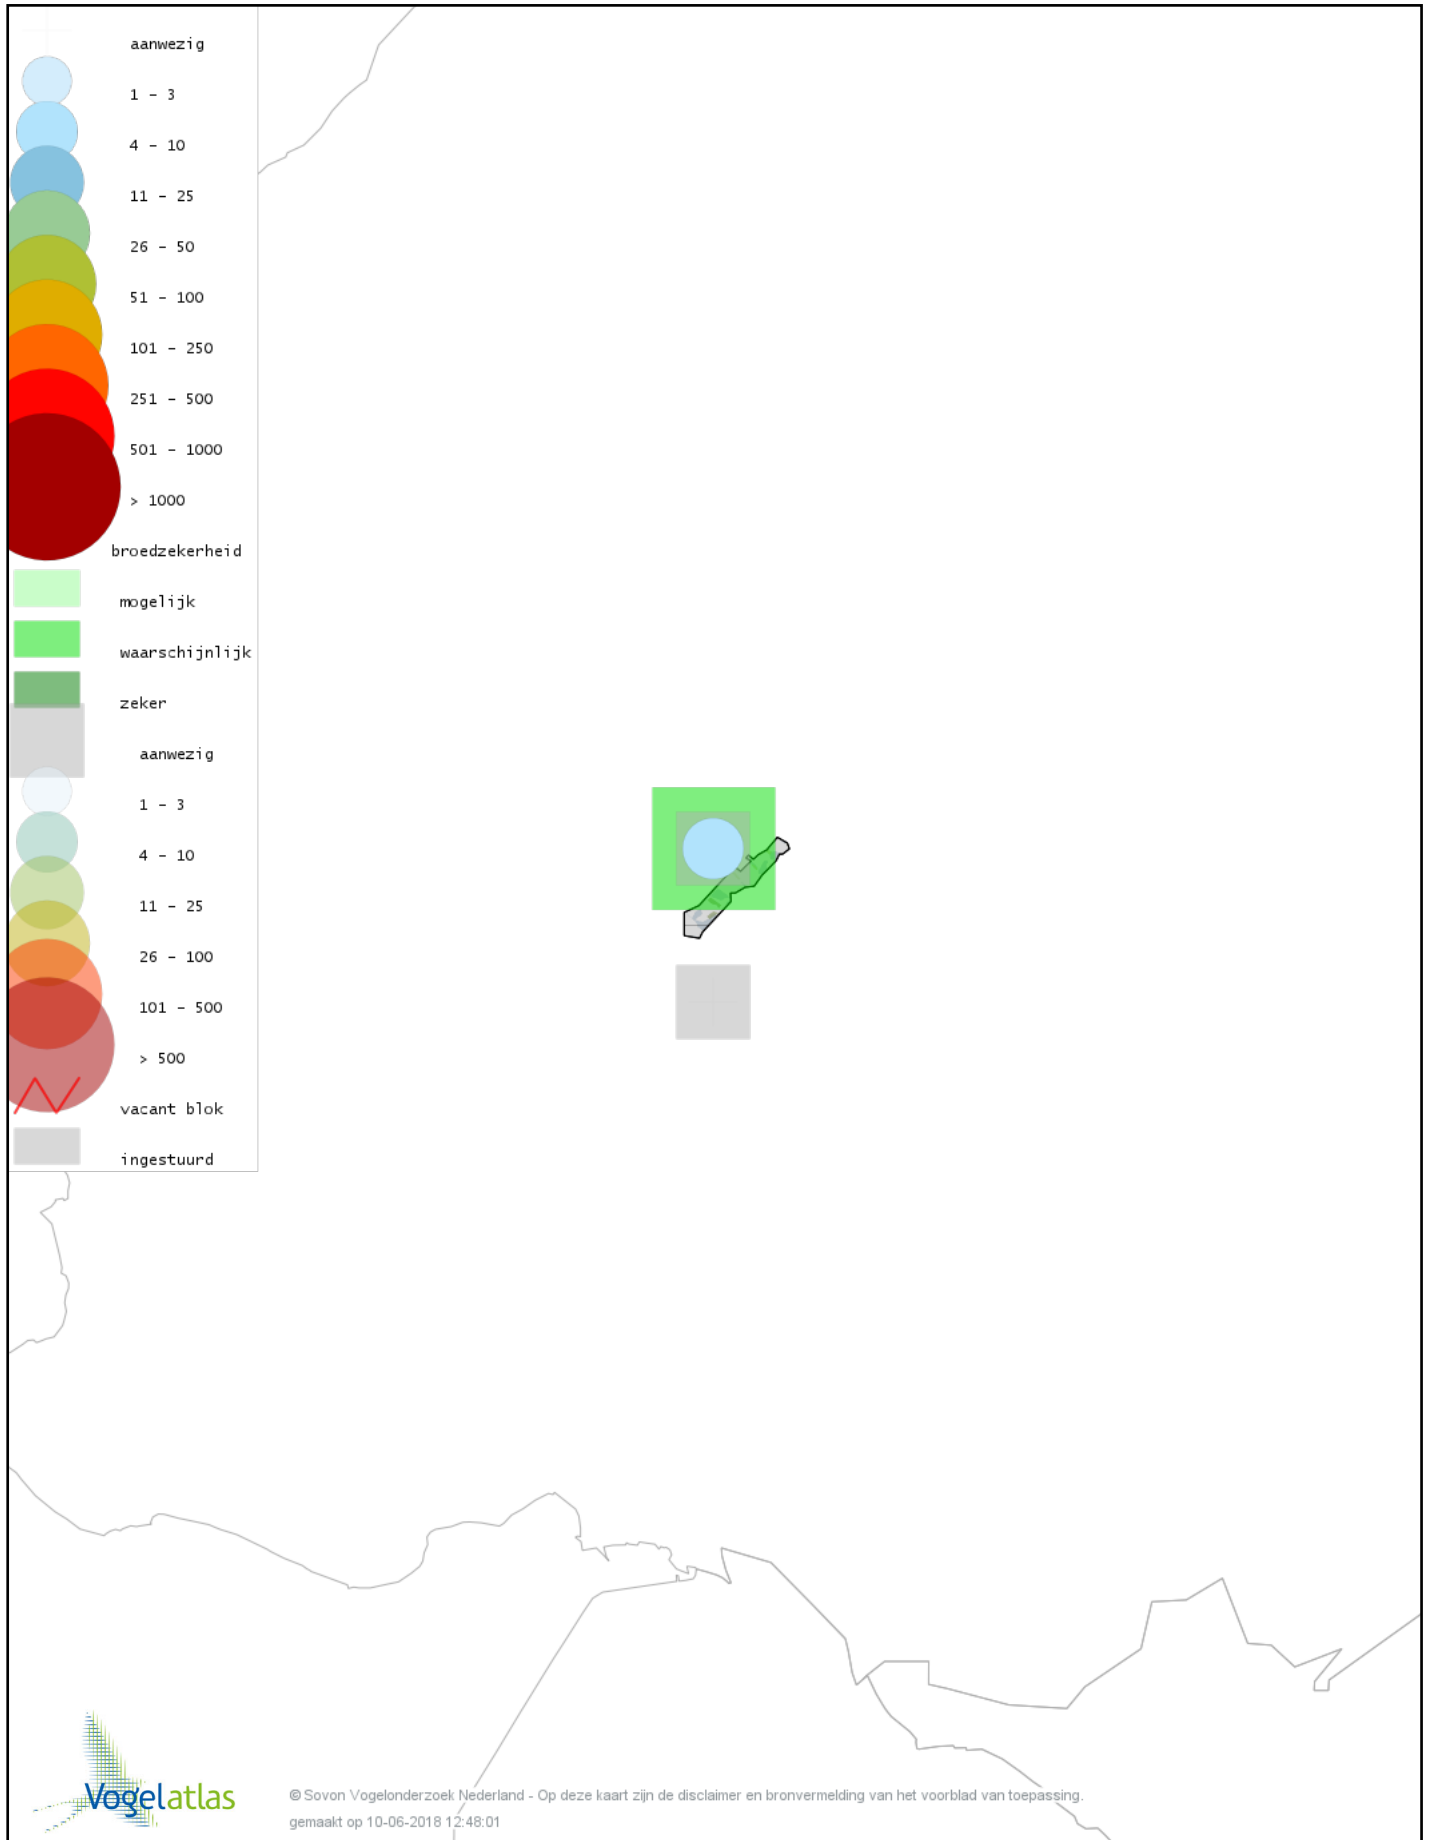

Voorlopige verspreidingskaart Boomkruiper broedseizoen

© Sovon Vogelonderzoek Nederland - Op deze kaart zijn de disclaimer en bronvermelding van het voorblad van toepassing.
gemaakt op 10-06-2018 12:48:01