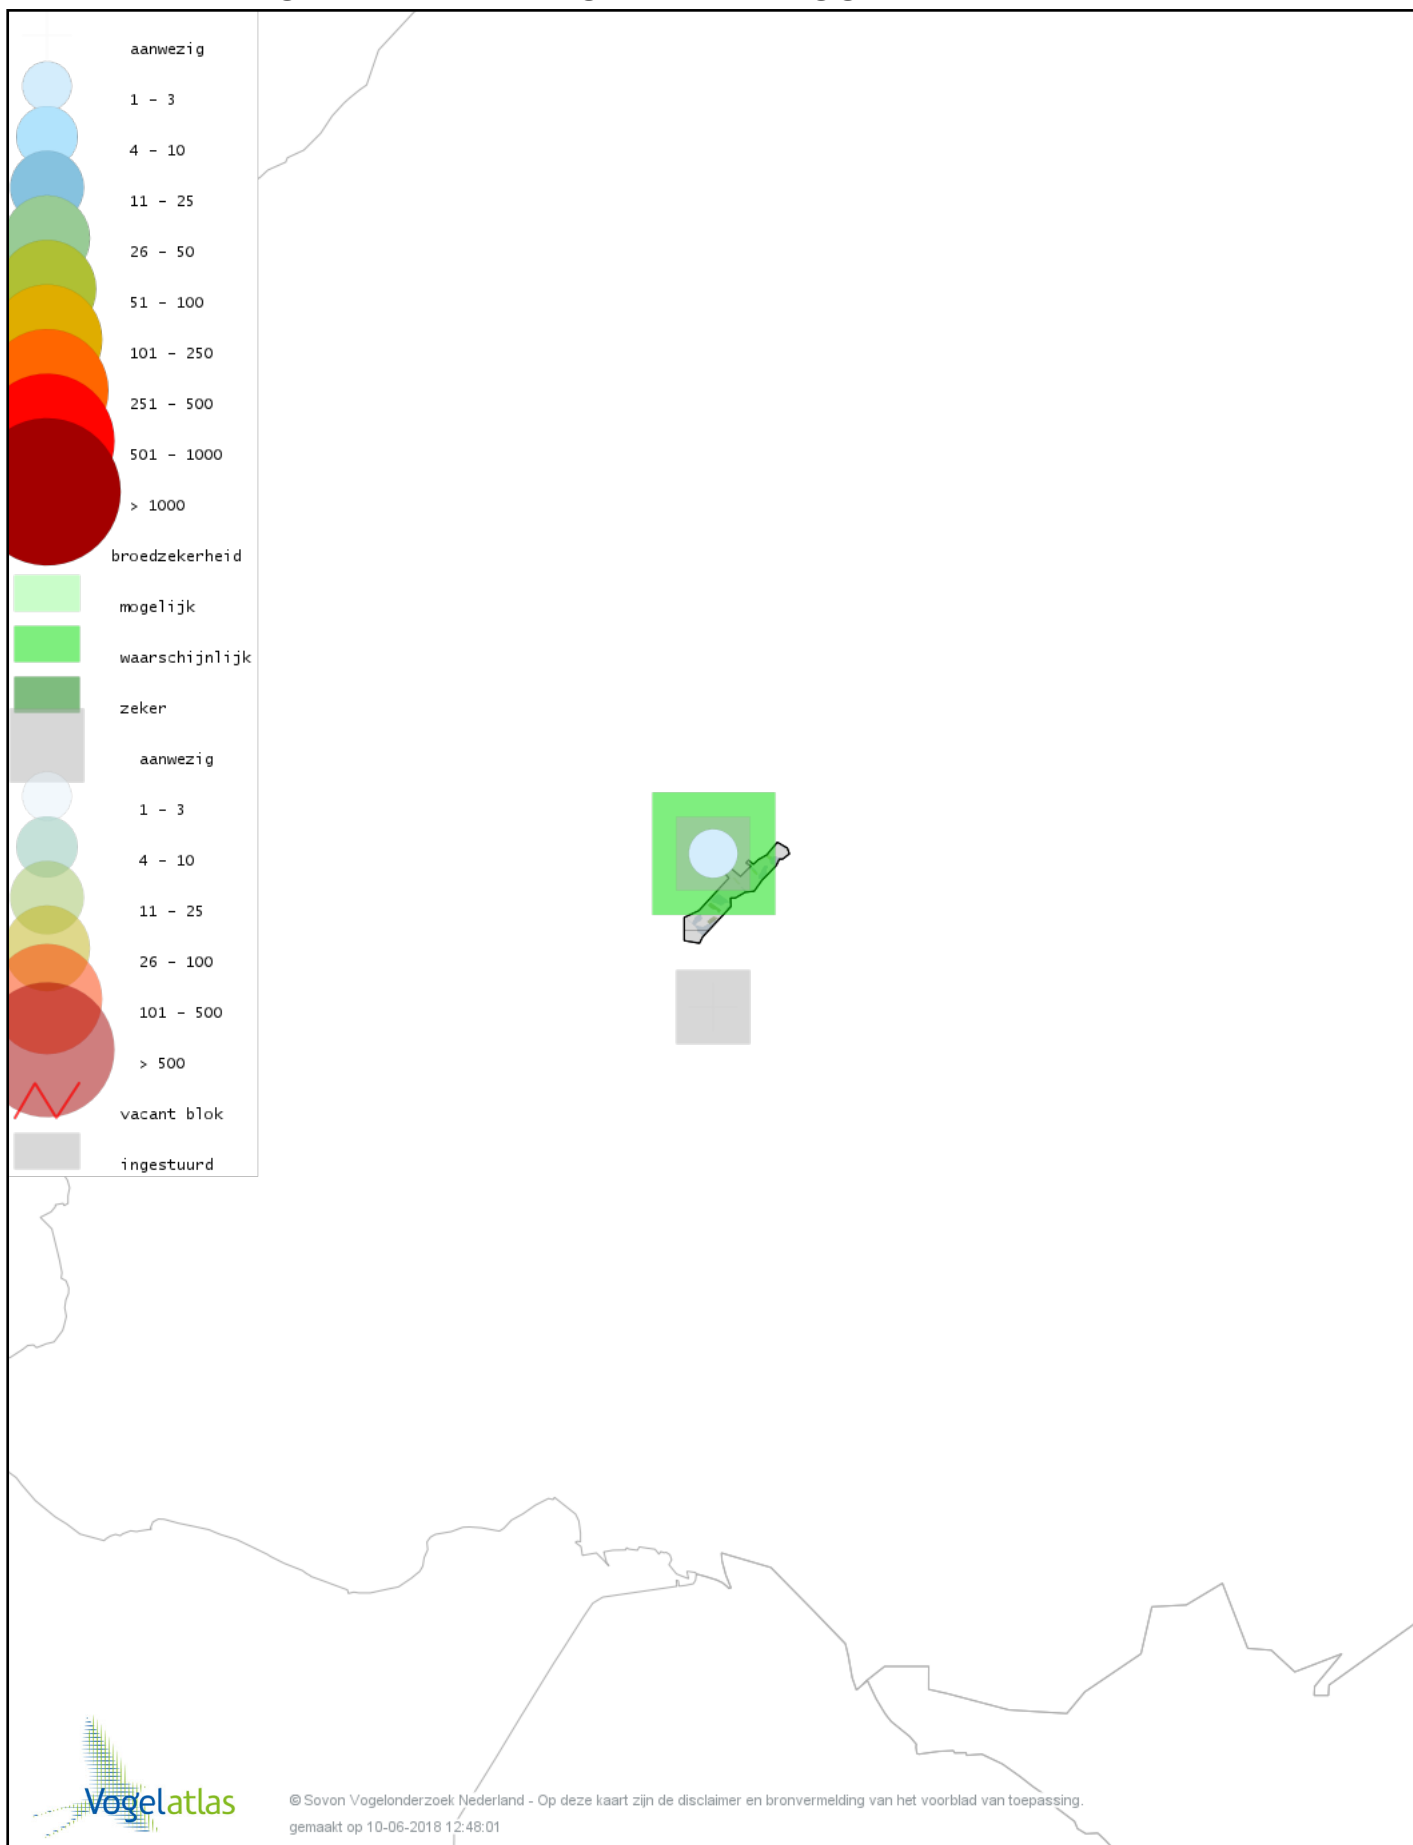

Voorlopige verspreidingskaart Heggenmus broedseizoen