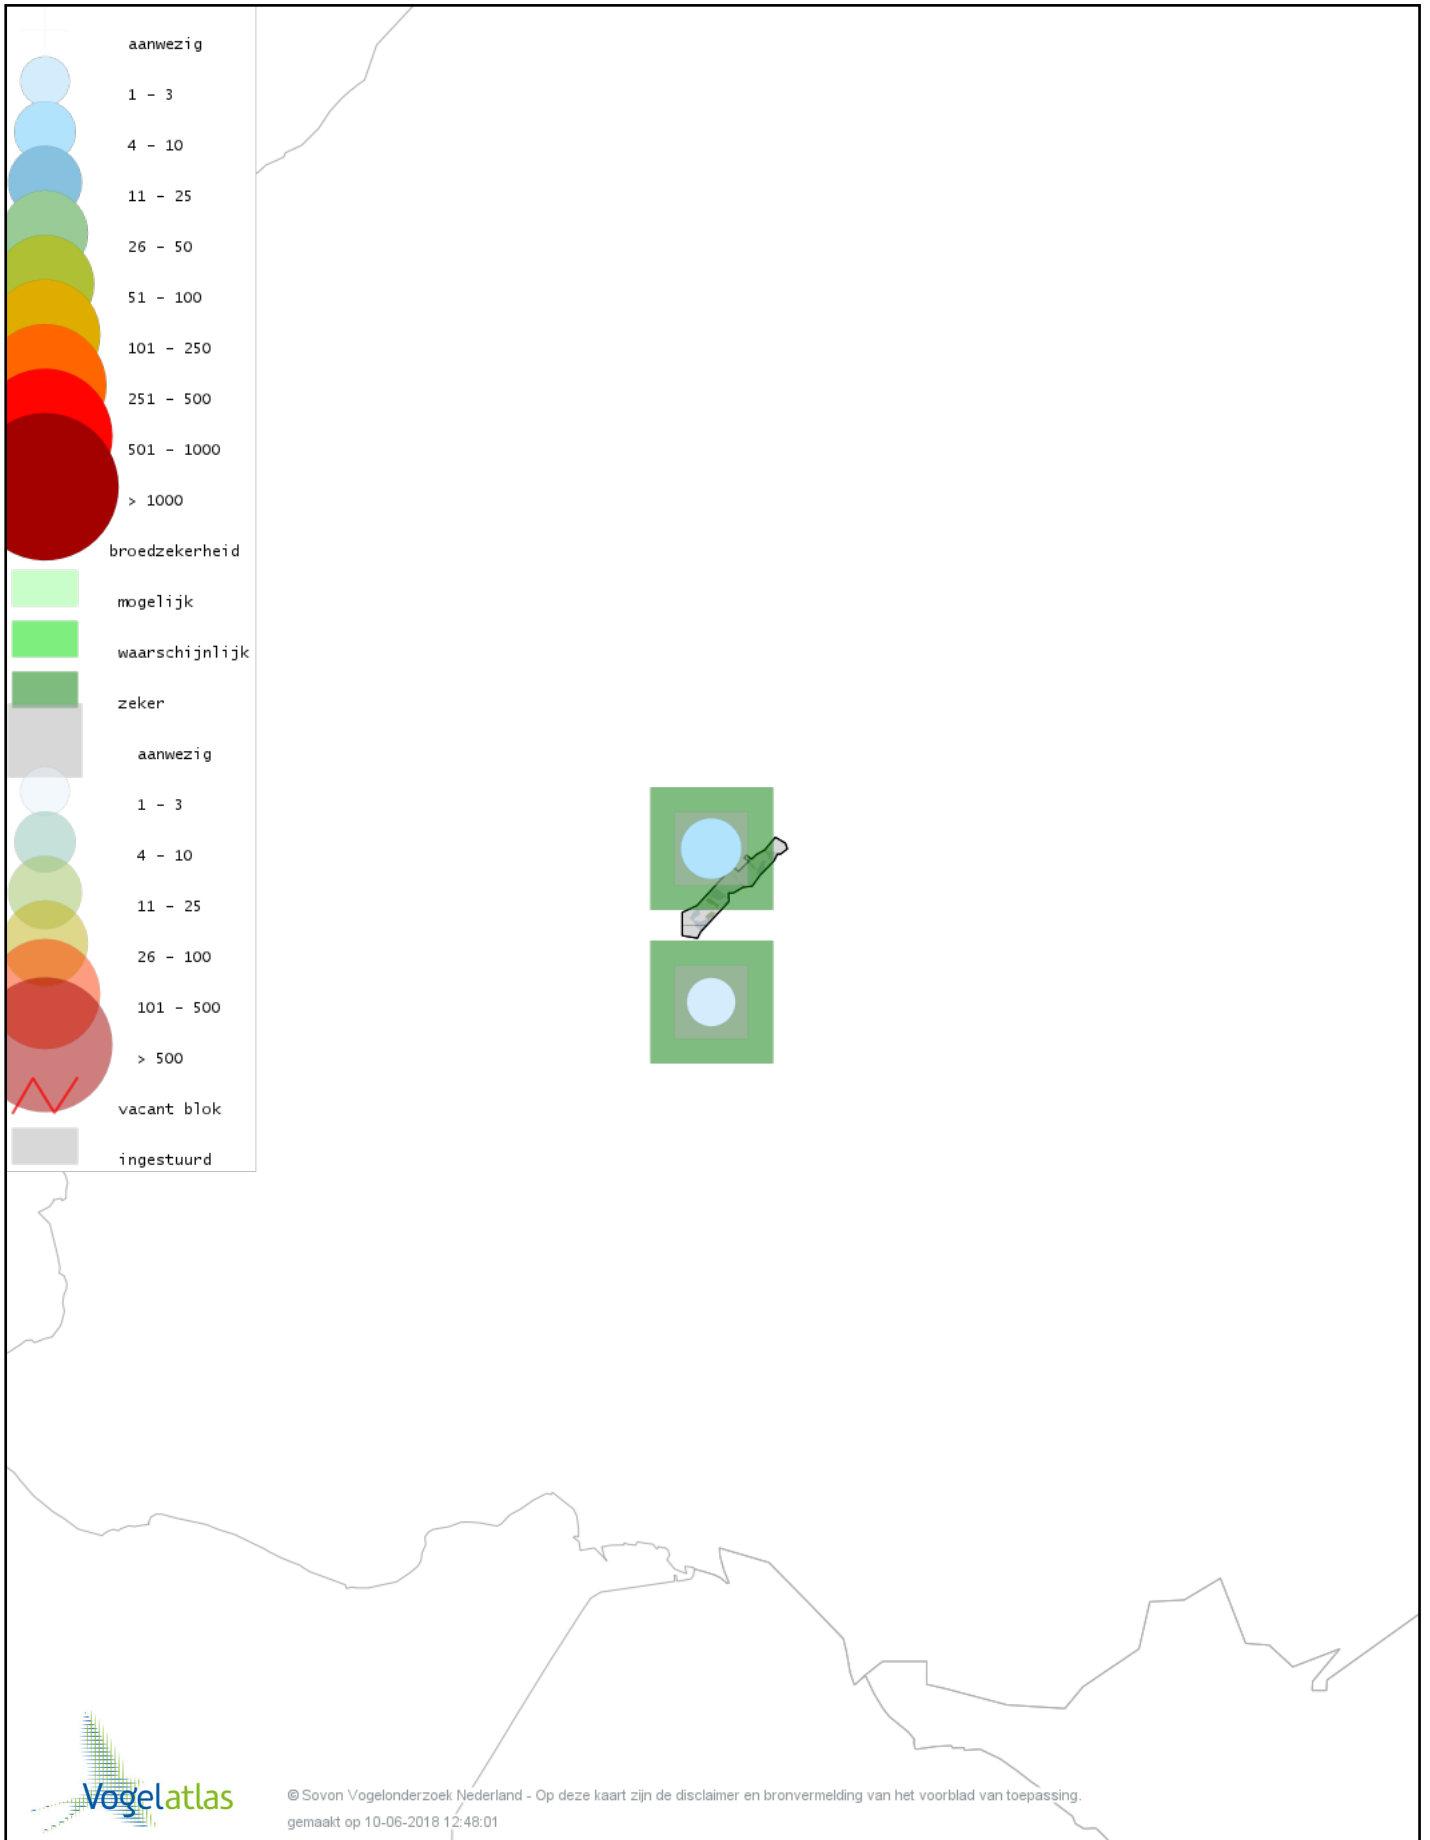

Voorlopige verspreidingskaart Koolmees broedseizoen

© Sovon Vogelonderzoek Nederland - Op deze kaart zijn de disclaimer en bronvermelding van het voorblad van toepassing.
gemaakt op 10-06-2018 12:48:01