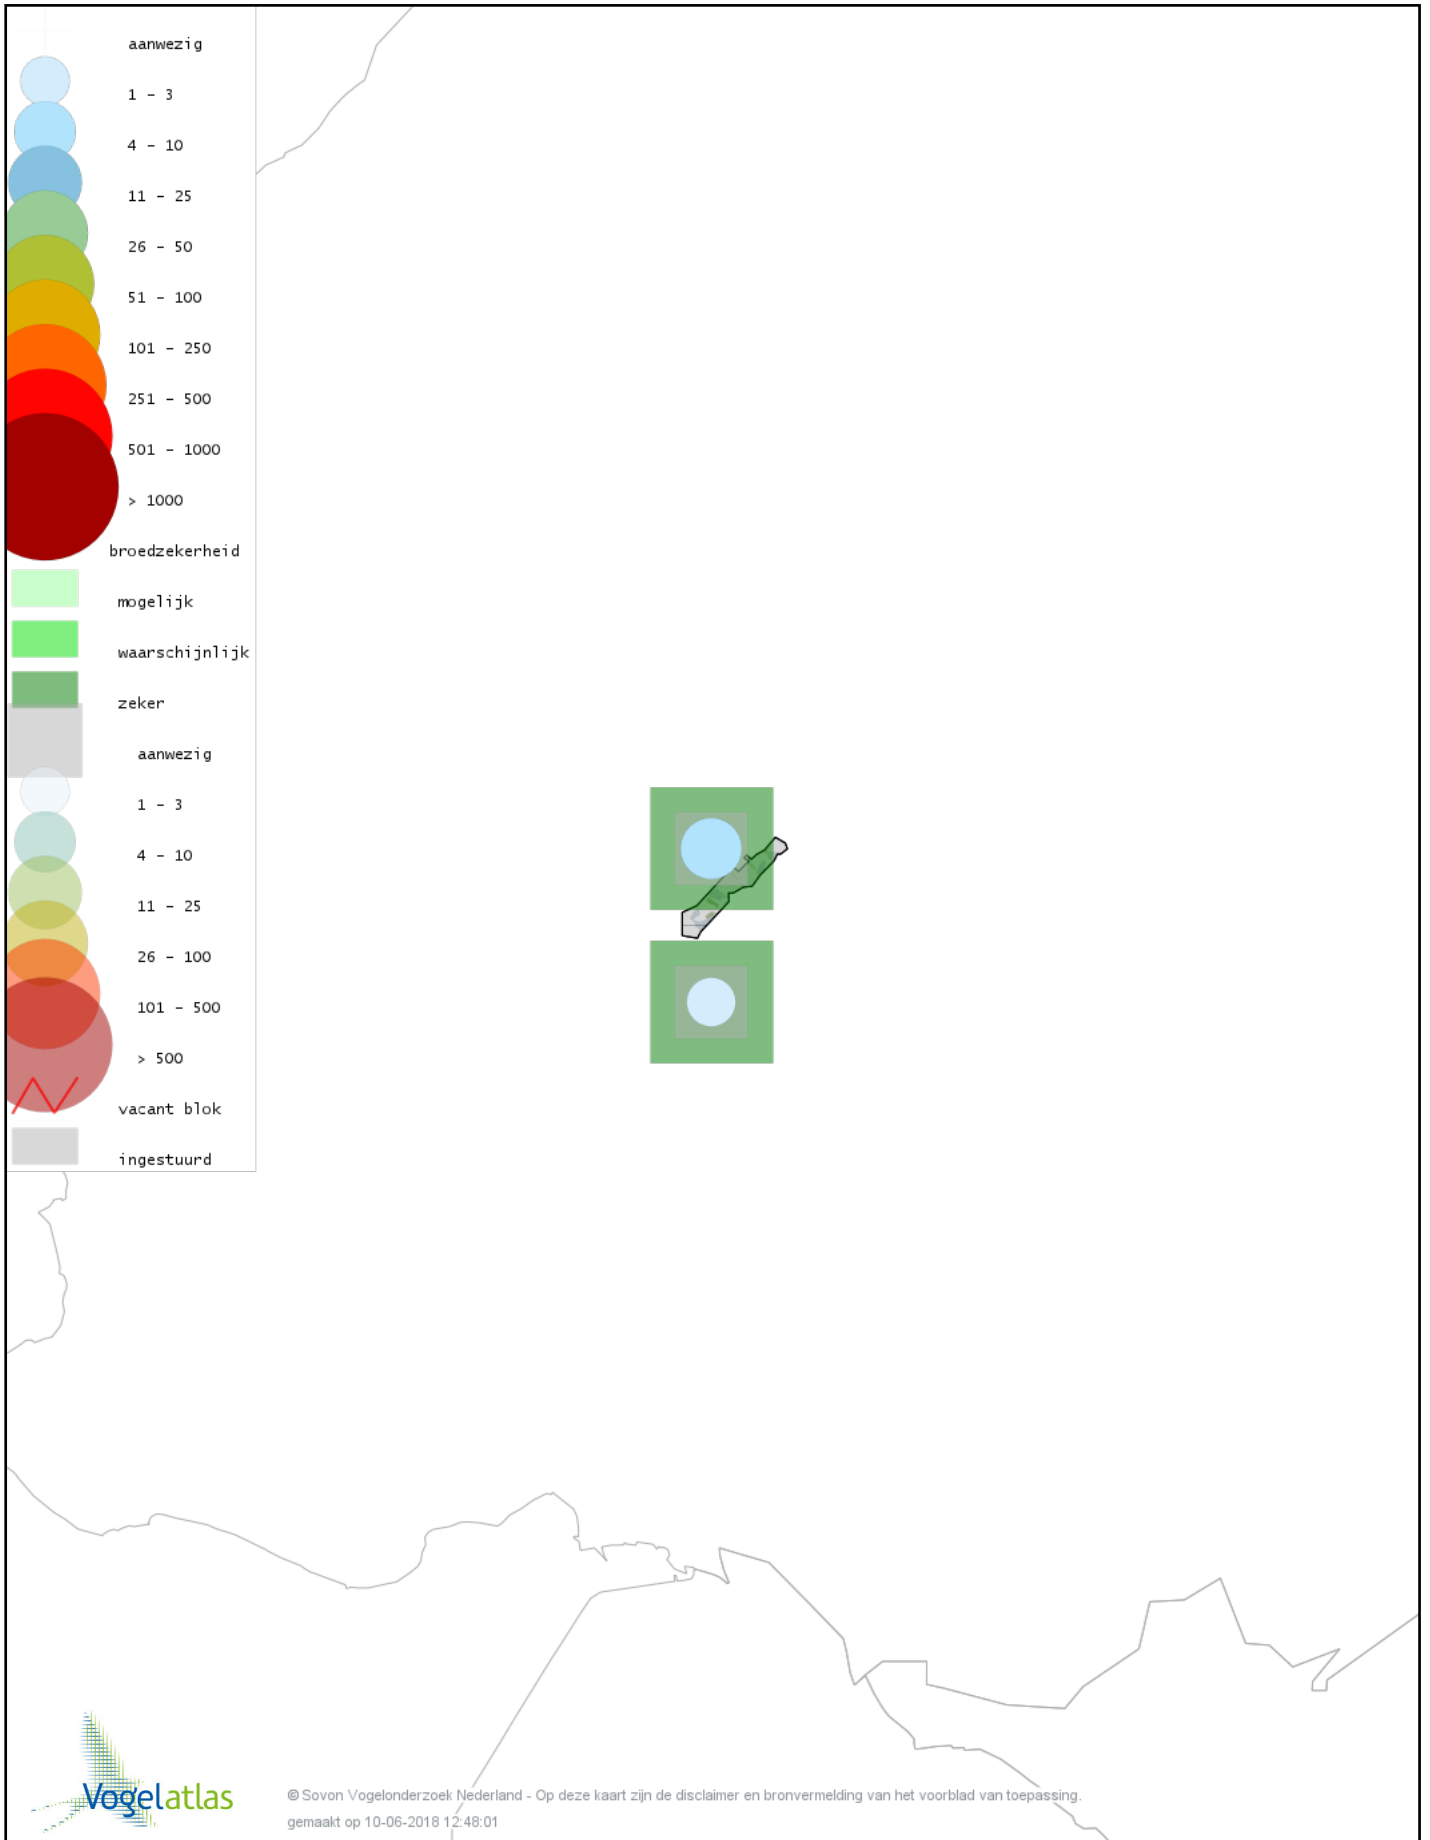

Voorlopige verspreidingskaart Spreeuw broedseizoen

© Sovon Vogelonderzoek Nederland - Op deze kaart zijn de disclaimer en bronvermelding van het voorblad van toepassing.
gemaakt op 10-06-2018 12:48:01