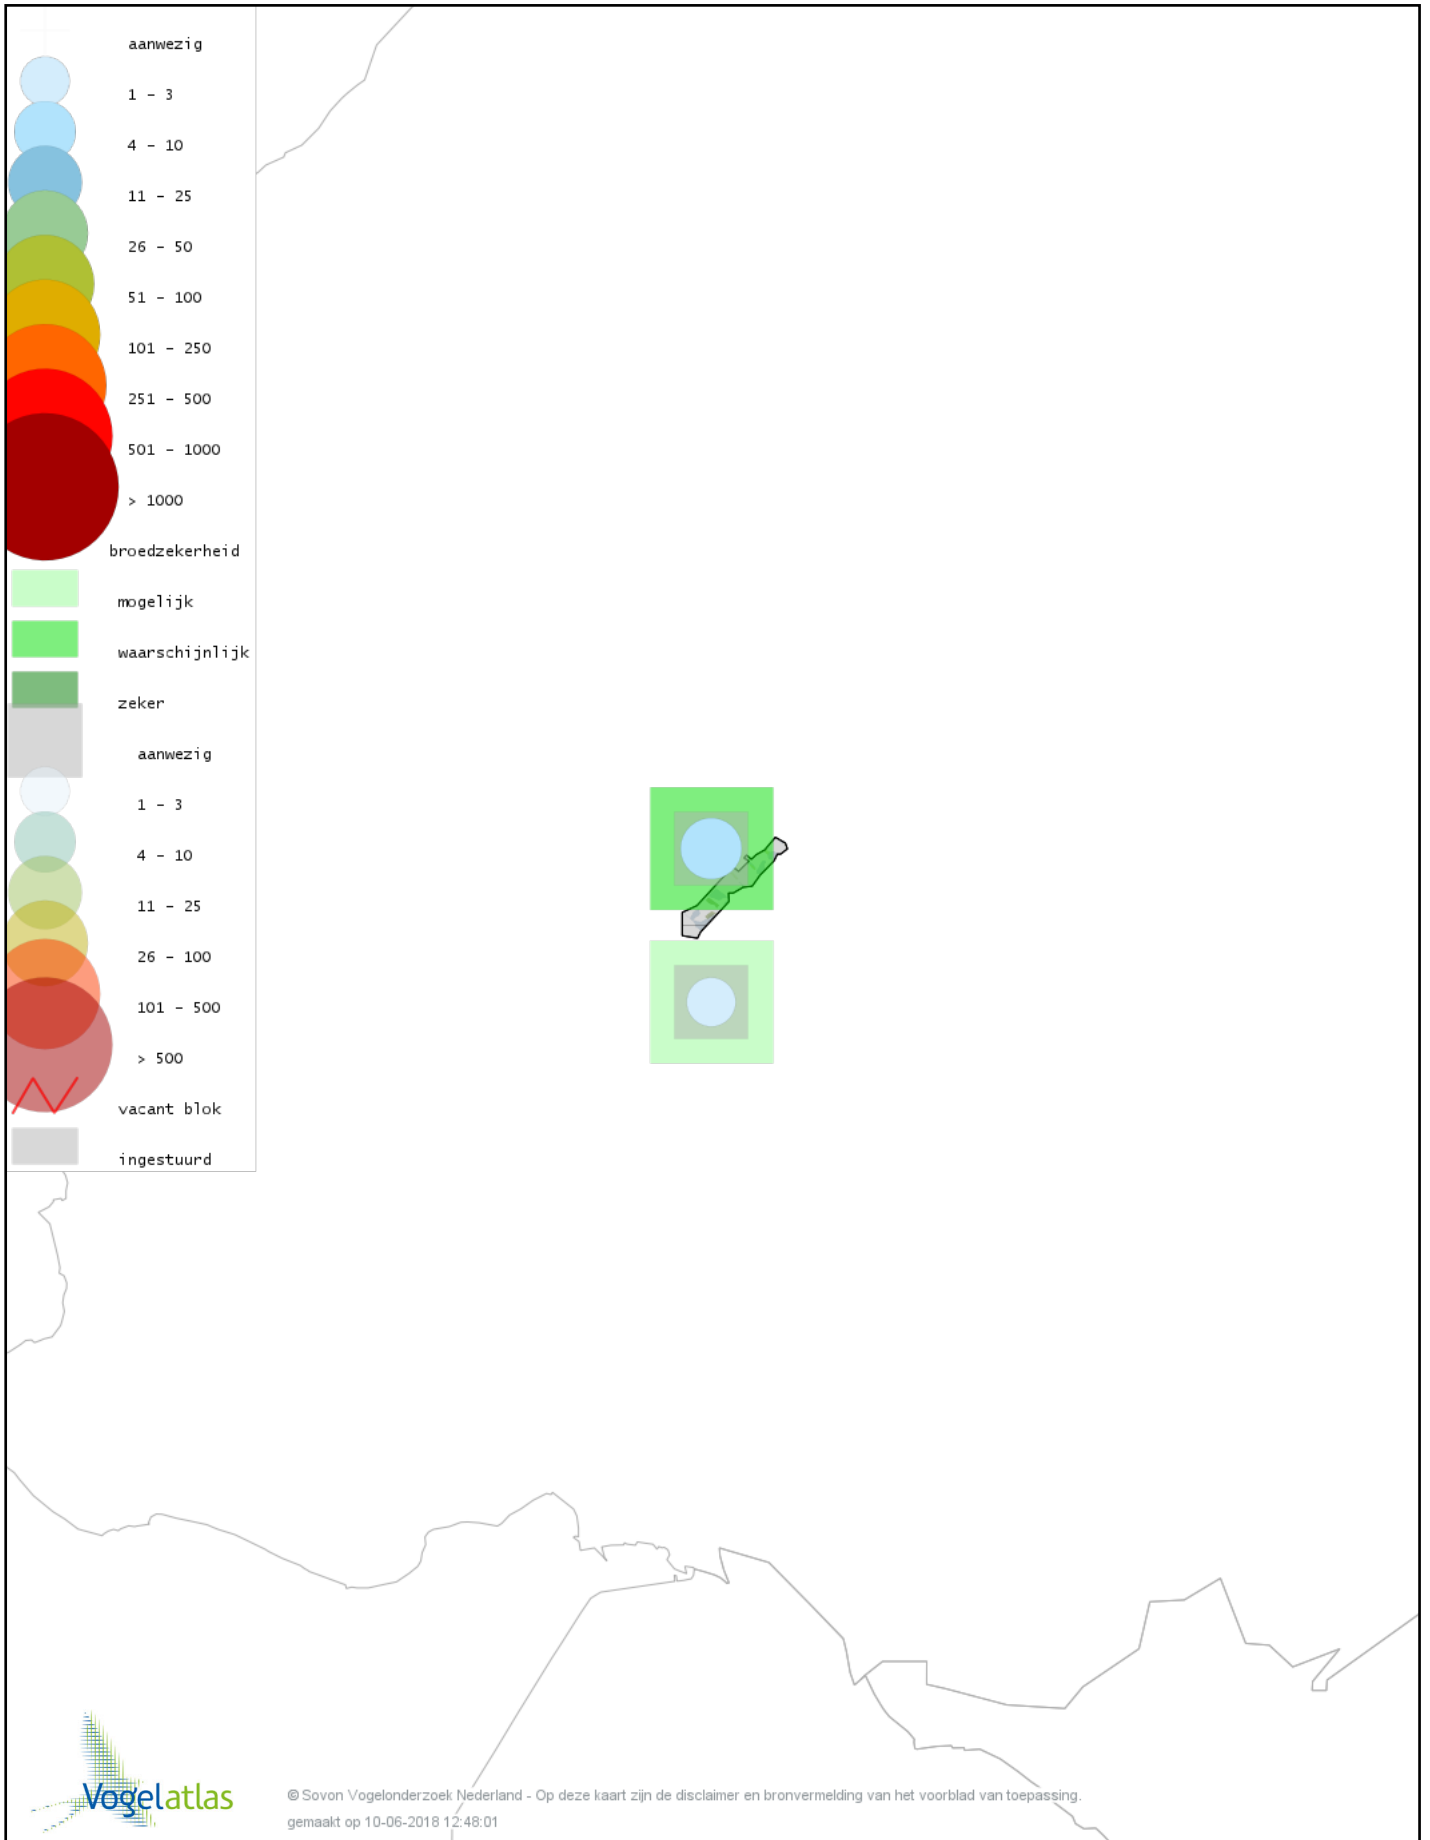

Voorlopige verspreidingskaart Zwarte Roodstaart broedseizoen