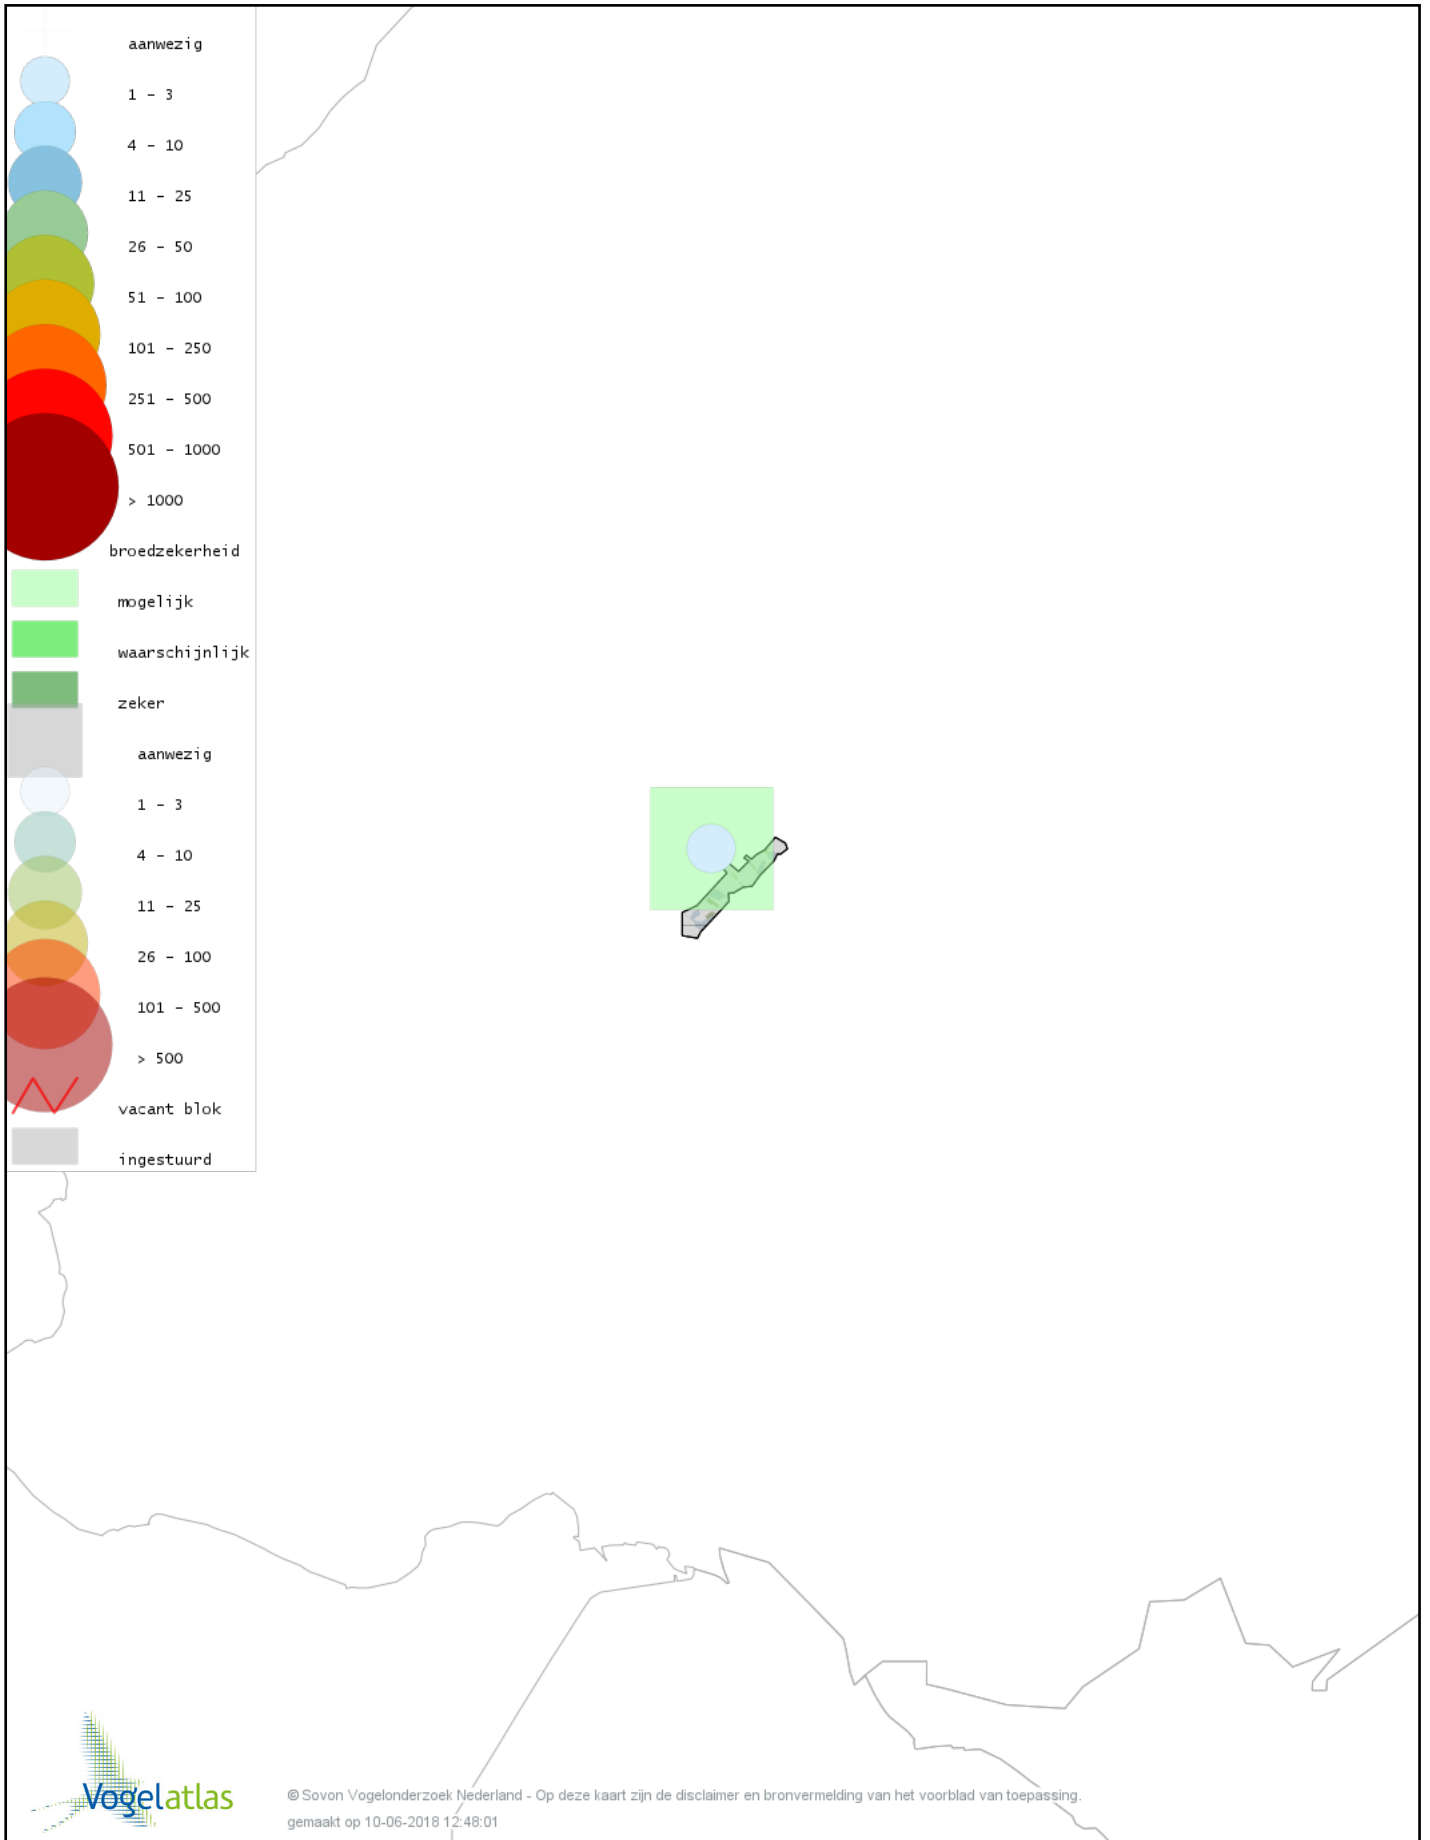

Voorlopige verspreidingskaart Boomvalk broedseizoen