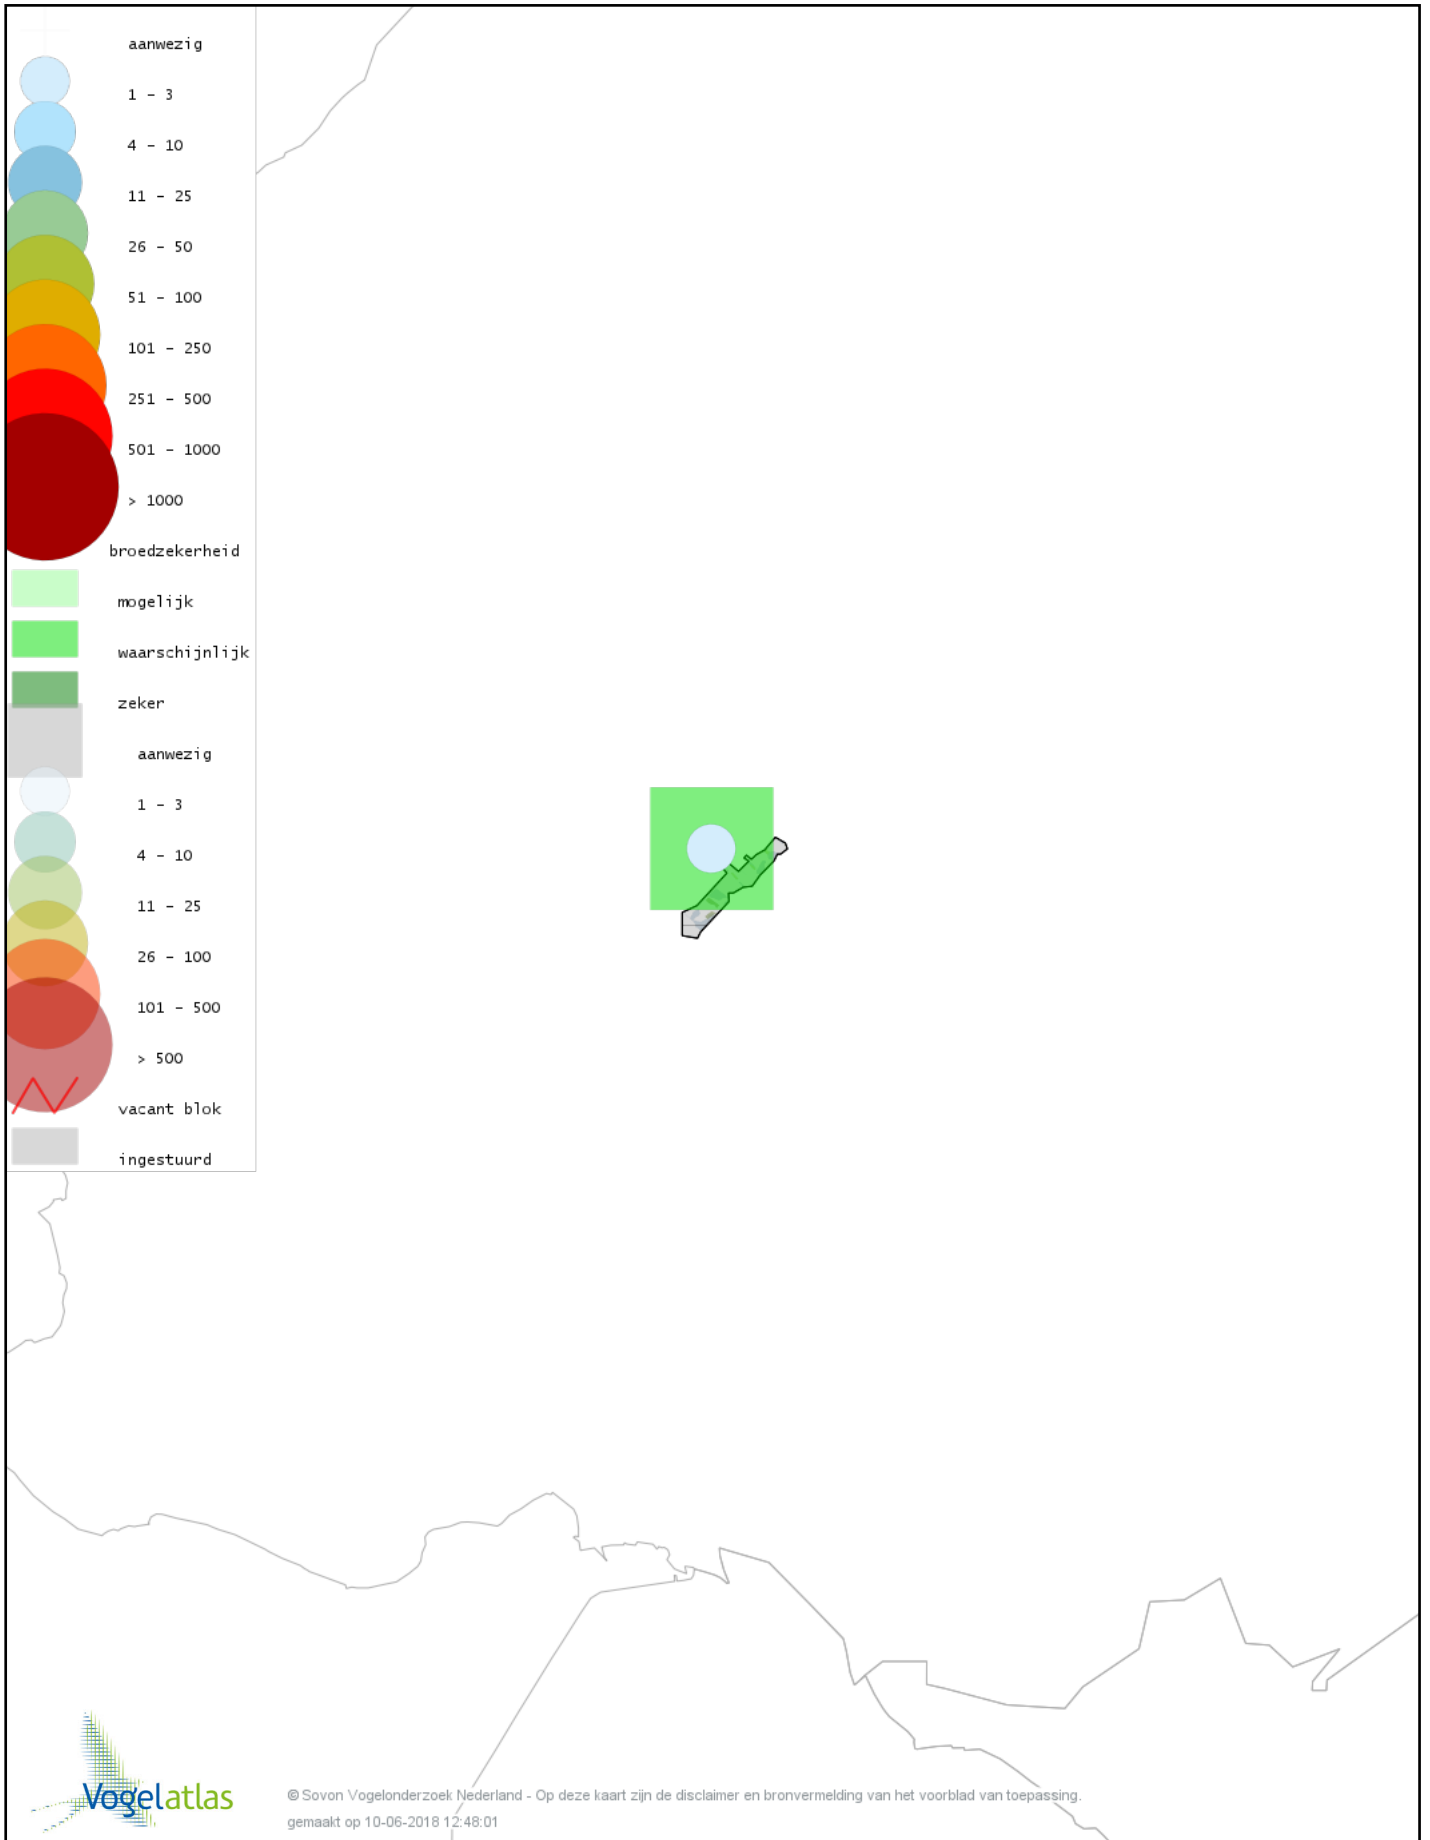

Voorlopige verspreidingskaart Boompieper broedseizoen