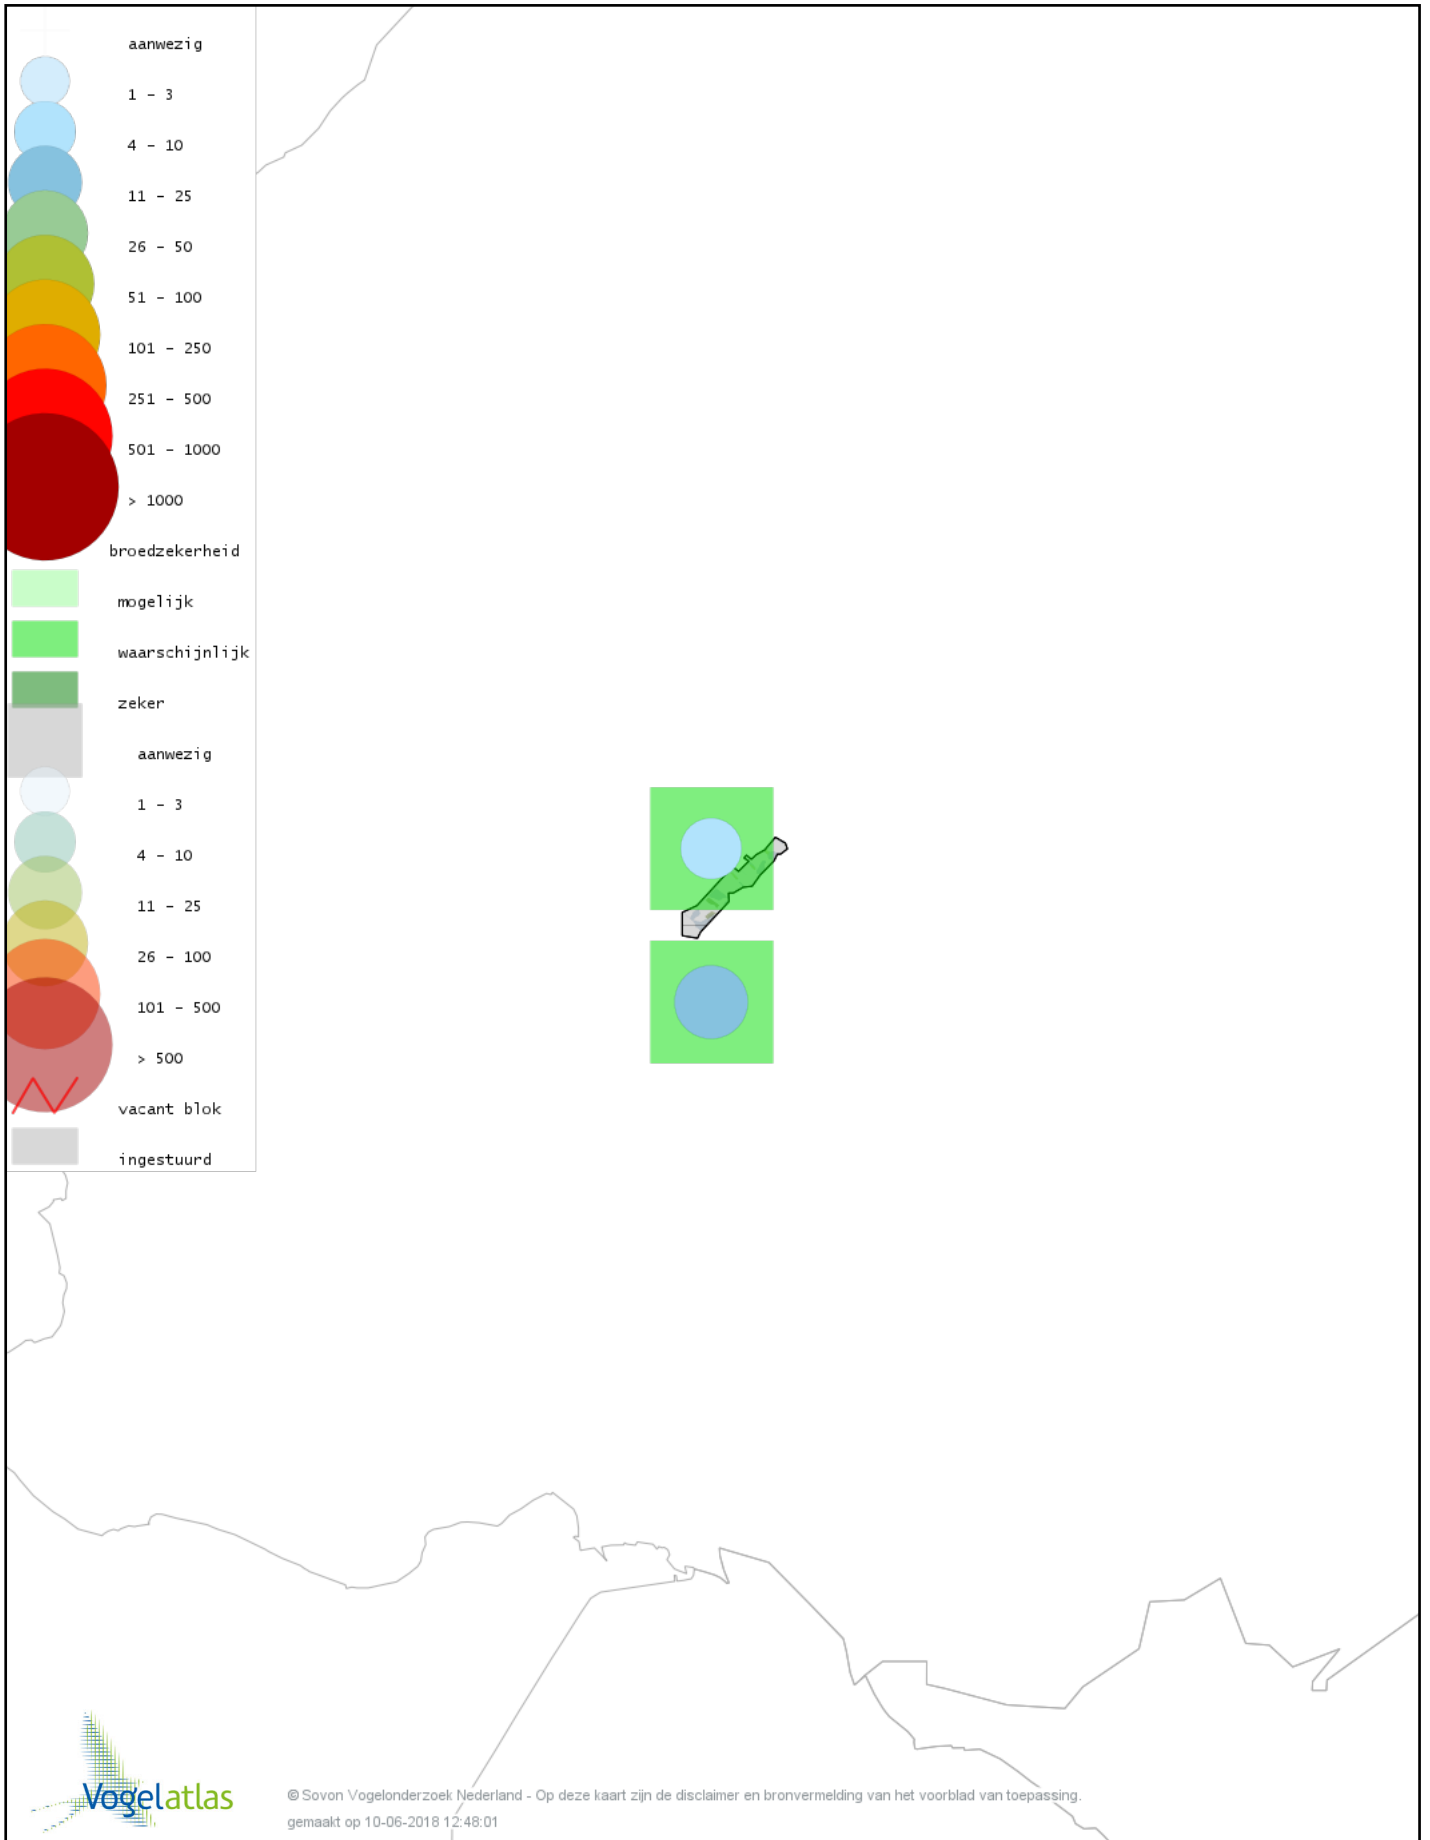

Voorlopige verspreidingskaart Snor broedseizoen