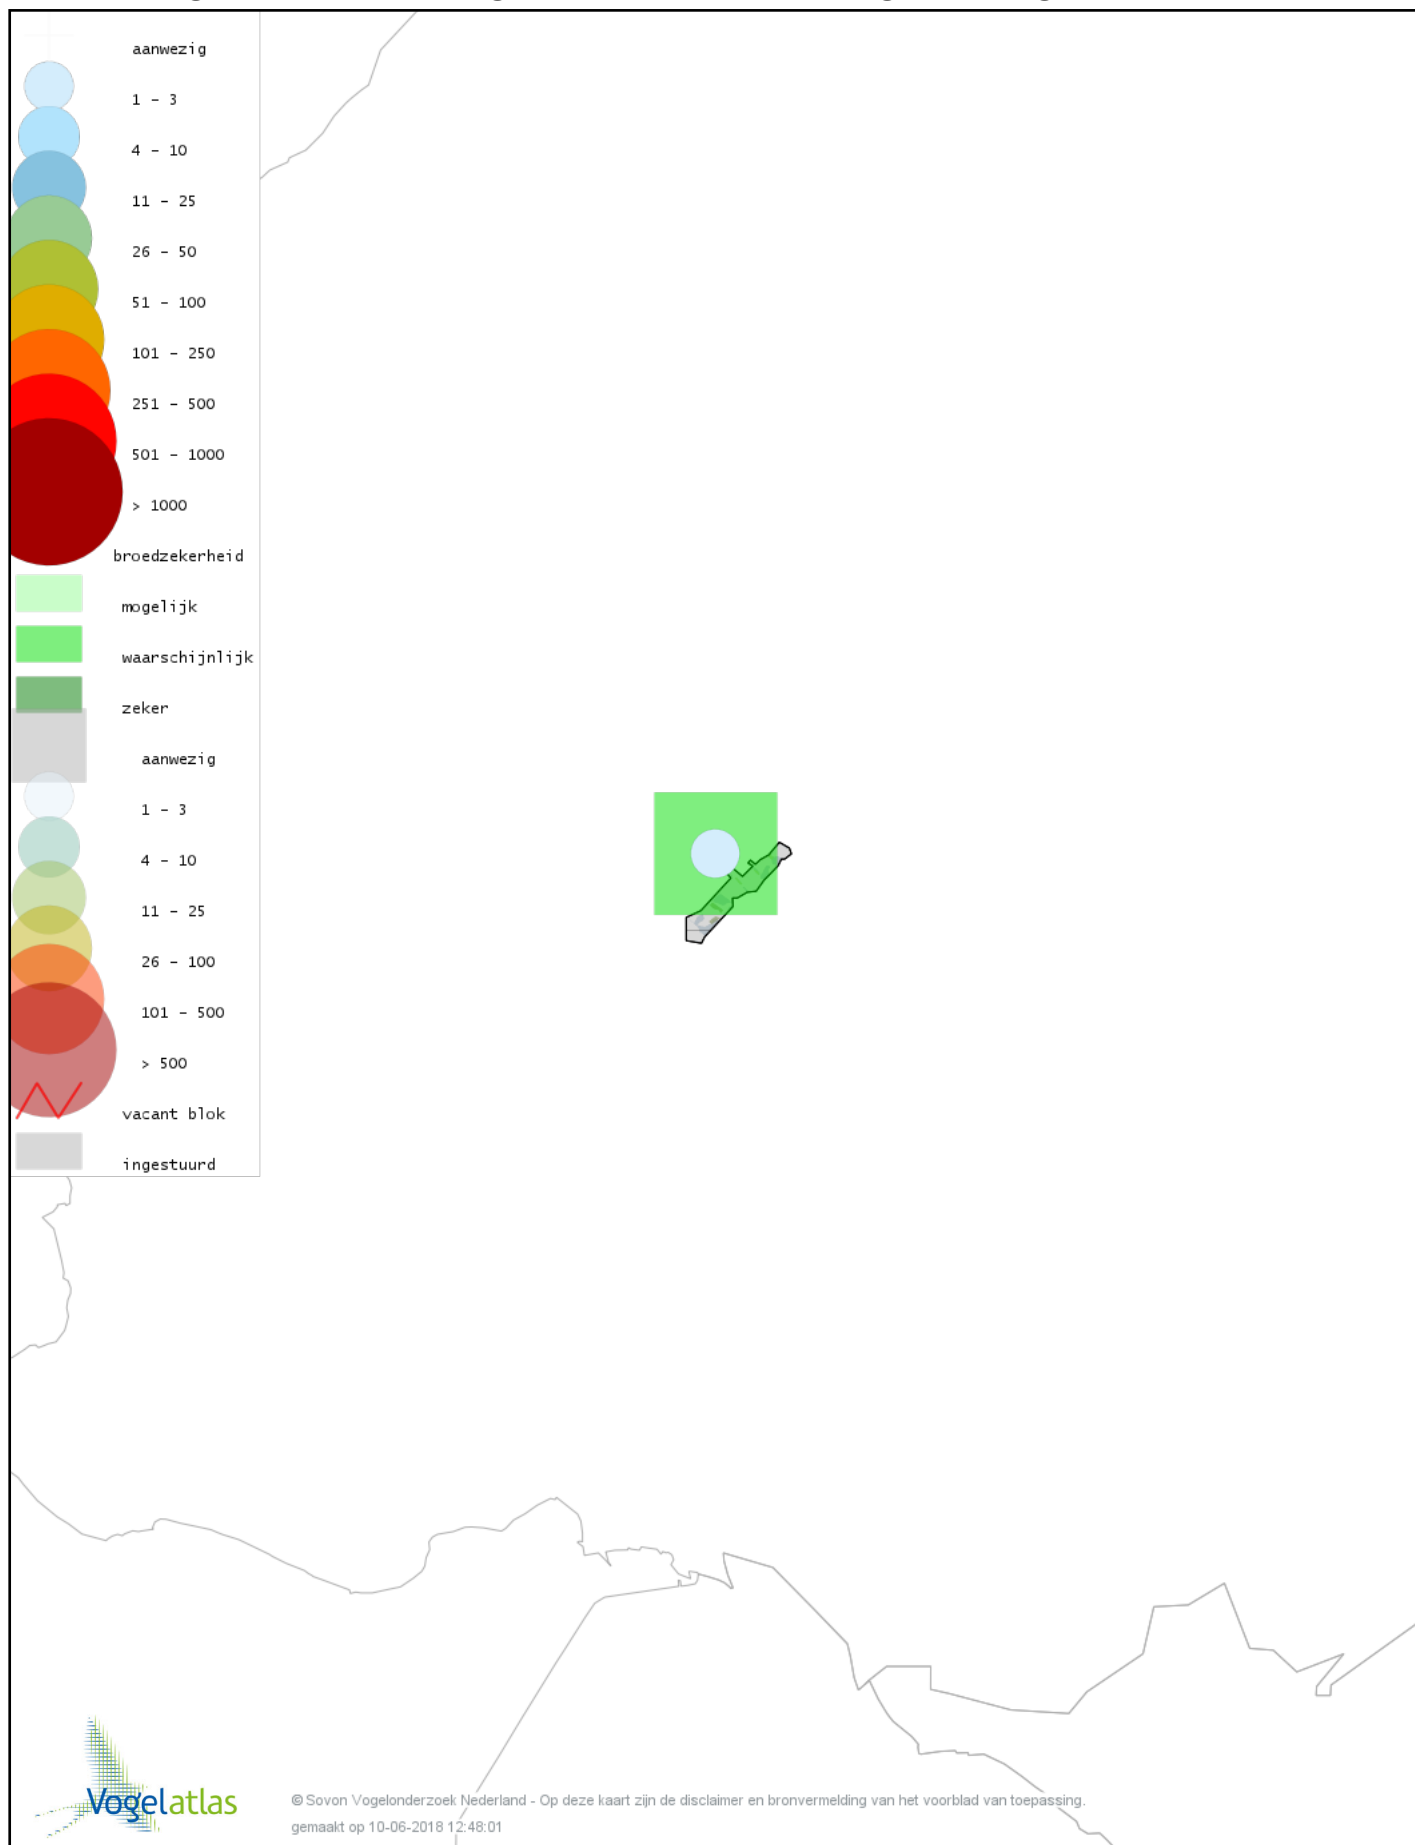

Voorlopige verspreidingskaart Bonte Vliegenvanger broedseizoen