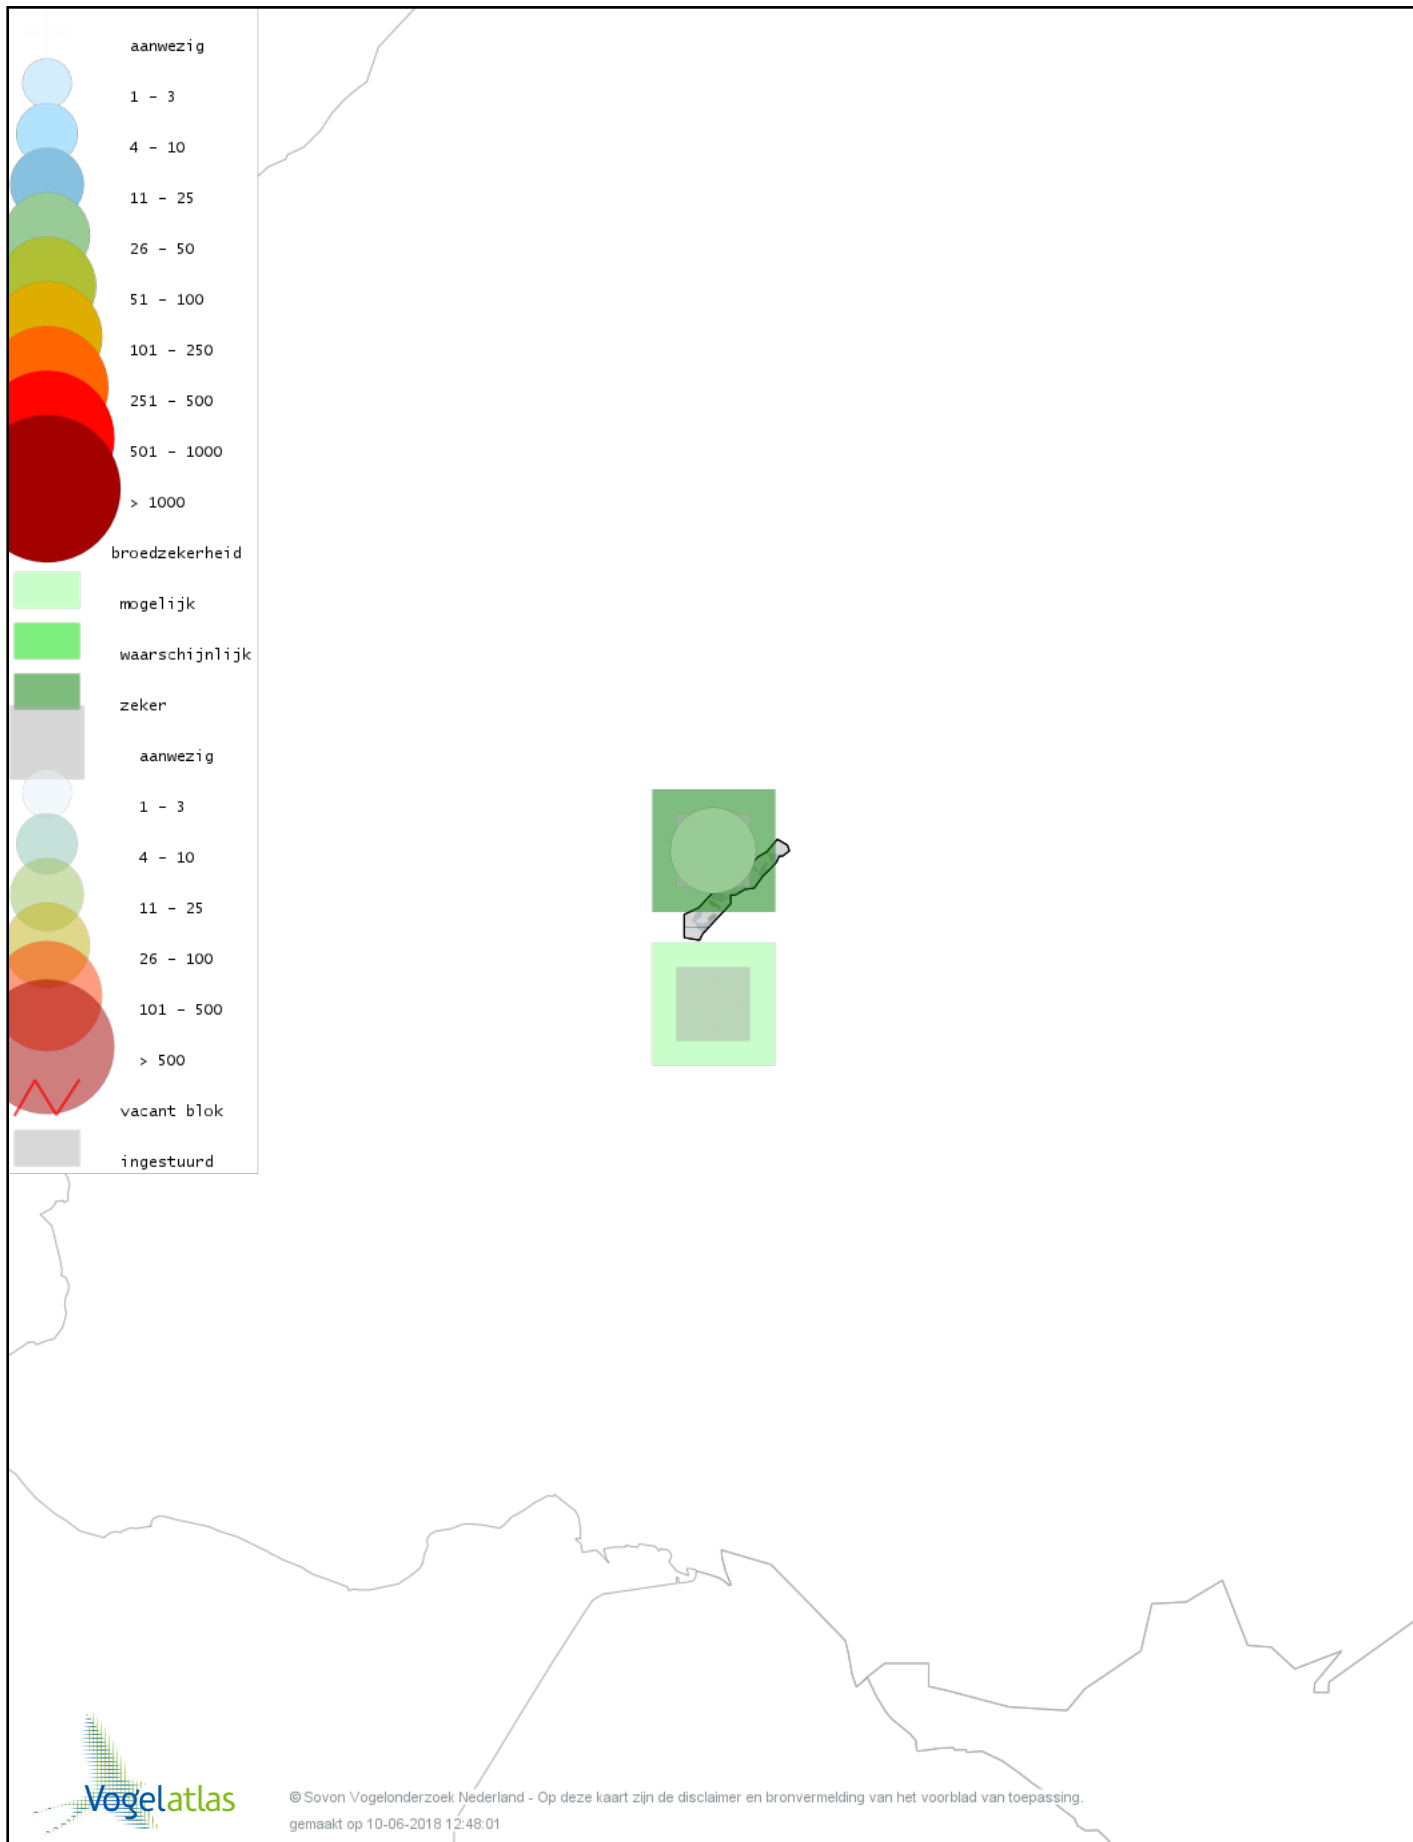

Voorlopige verspreidingskaart Soepeend broedseizoen

© Sovon Vogelonderzoek Nederland - Op deze kaart zijn de disclaimer en bronvermelding van het voorblad van toepassing.
gemaakt op 10-06-2018 12:48:01