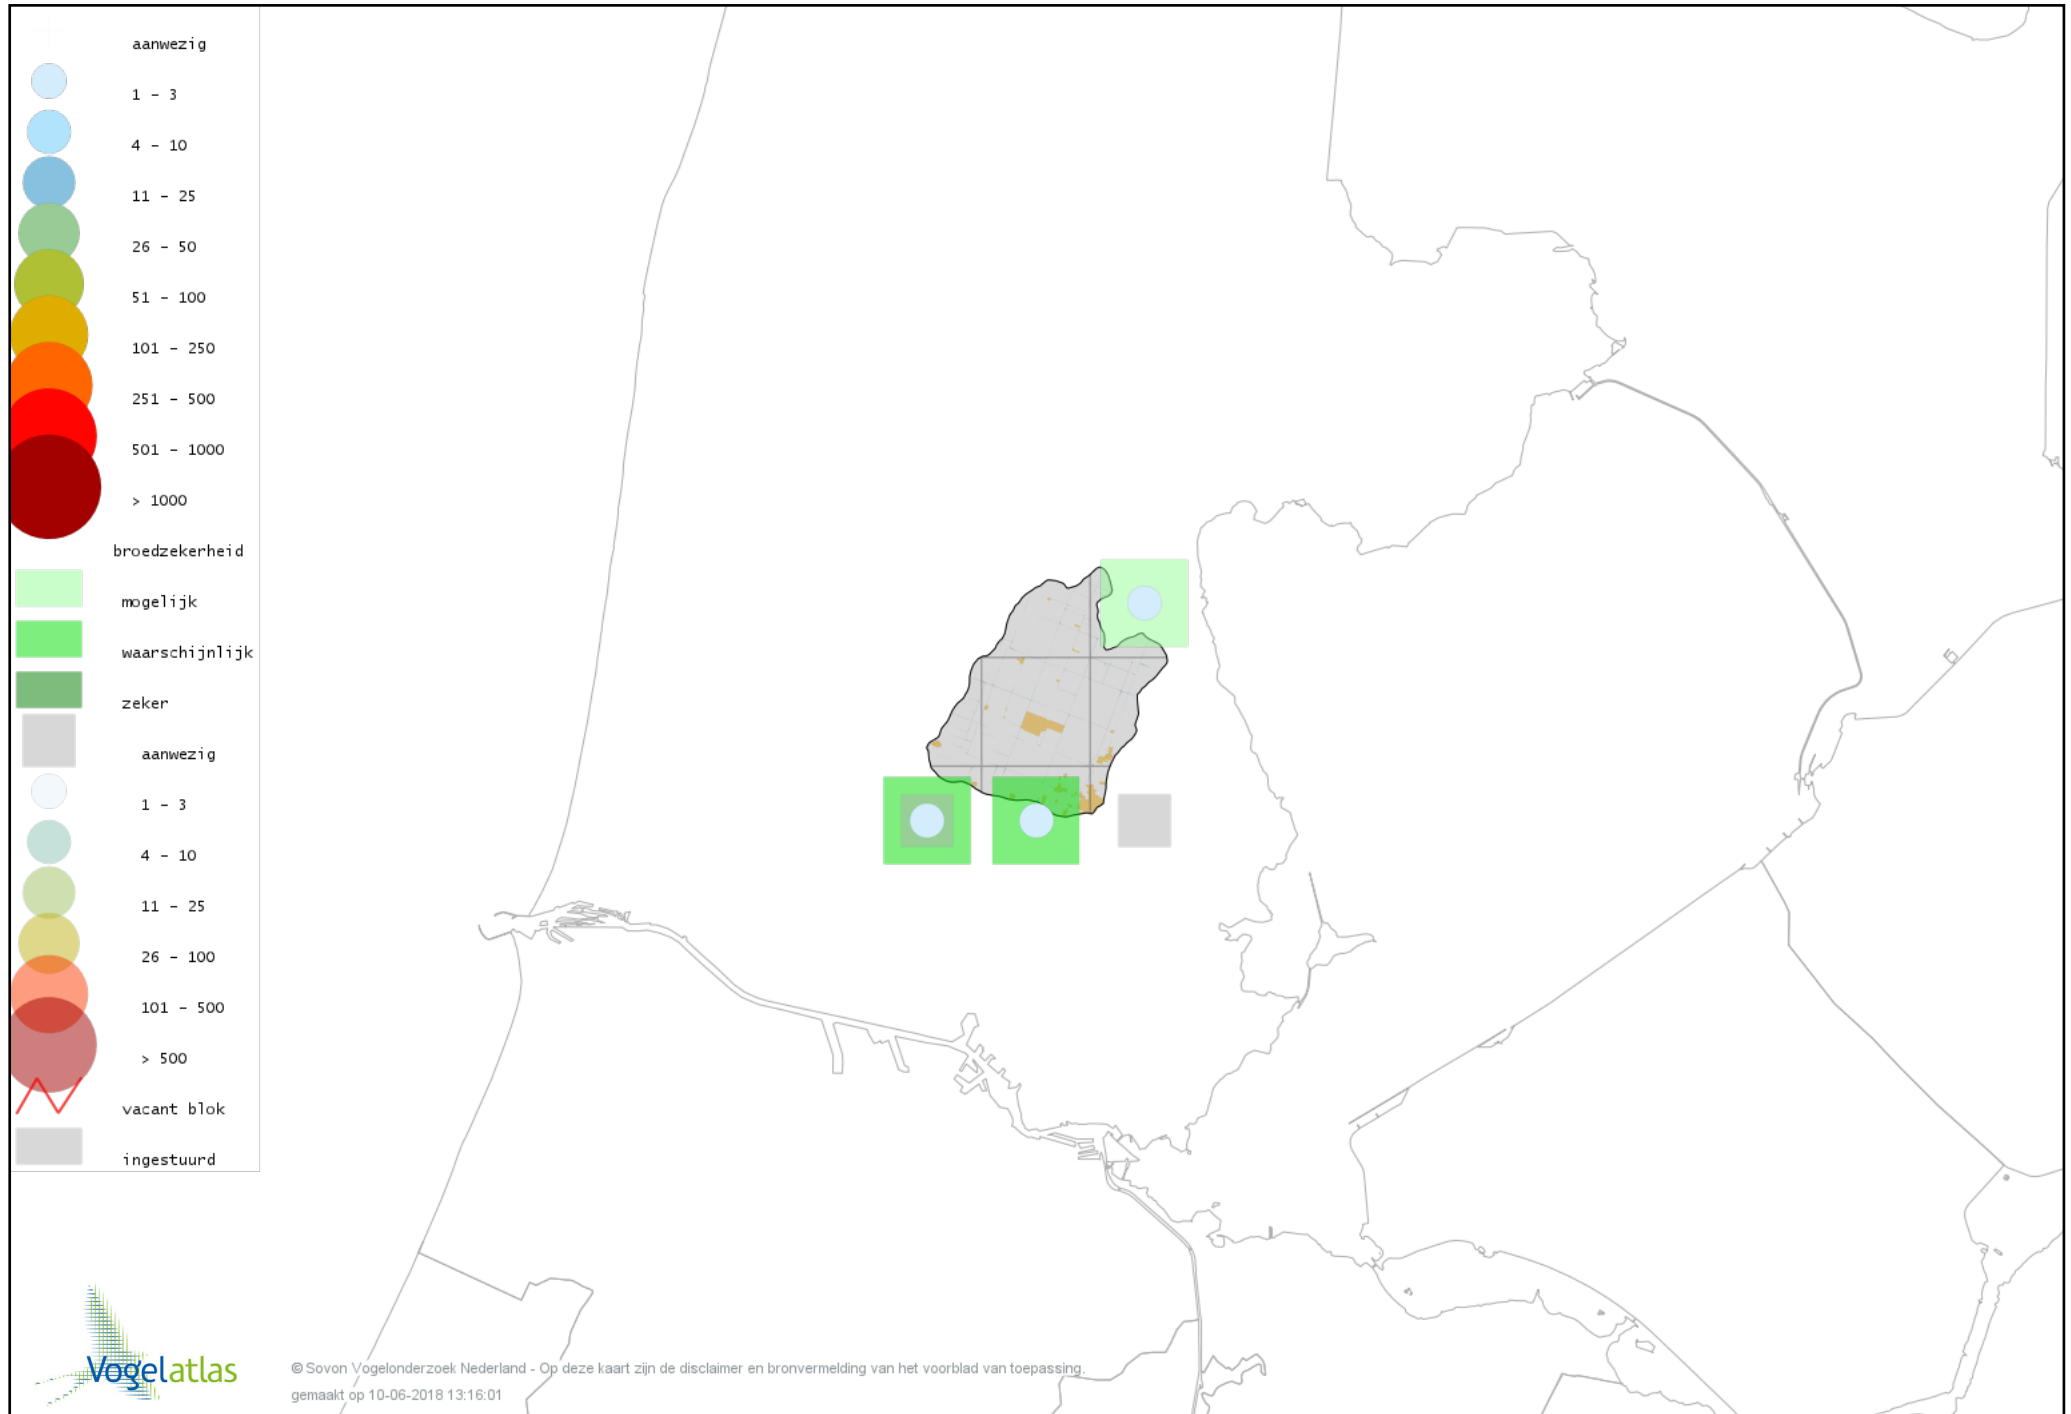

Voorlopige verspreidingskaart Boomkruiper broedseizoen

Voorlopige verspreidingskaart Winterkoning broedseizoen

Voorlopige verspreidingskaart Spreeuw broedseizoen

Voorlopige verspreidingskaart Merel broedseizoen

Voorlopige verspreidingskaart Zanglijster broedseizoen

Voorlopige verspreidingskaart Grauwe Vliegenvanger broedseizoen

Voorlopige verspreidingskaart Roodborst broedseizoen

Voorlopige verspreidingskaart Nachtegaal broedseizoen

Voorlopige verspreidingskaart Blauwborst broedseizoen

Voorlopige verspreidingskaart Zwarte Roodstaart broedseizoen

Voorlopige verspreidingskaart Heggenmus broedseizoen

Voorlopige verspreidingskaart Huismus broedseizoen