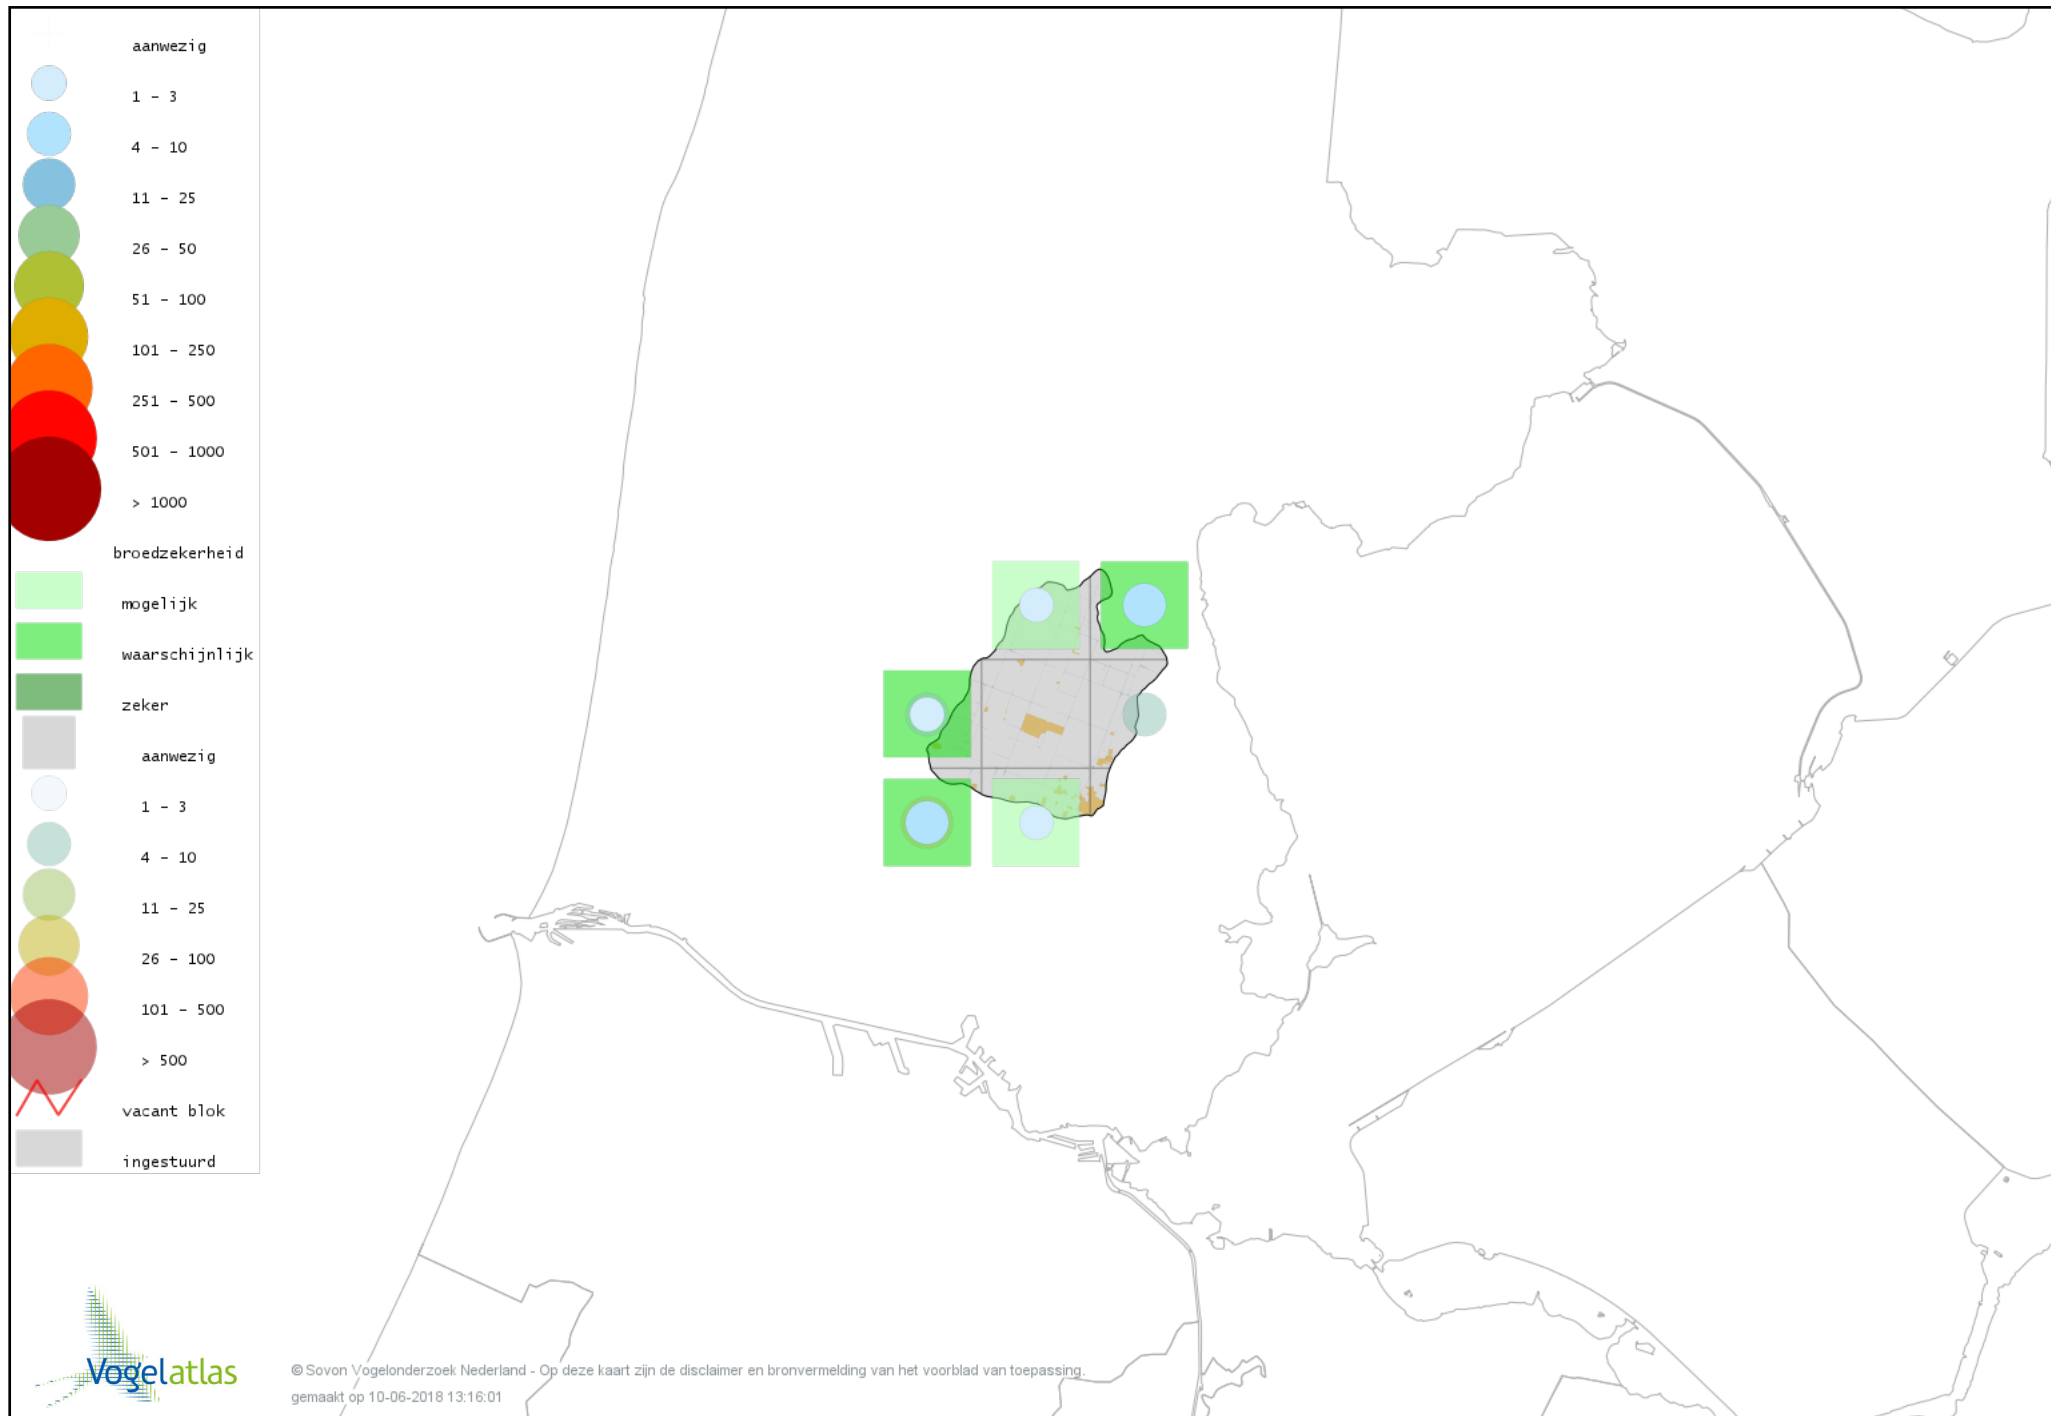

Voorlopige verspreidingskaart Nijlgans broedseizoen

Voorlopige verspreidingskaart Bergeend broedseizoen

Voorlopige verspreidingskaart Tafeleend broedseizoen

Voorlopige verspreidingskaart Kuifeend broedseizoen

Voorlopige verspreidingskaart Krakeend broedseizoen

Voorlopige verspreidingskaart Smient broedseizoen

Voorlopige verspreidingskaart Slobeend broedseizoen

Voorlopige verspreidingskaart Wilde Eend broedseizoen

Voorlopige verspreidingskaart Soepeend broedseizoen

Voorlopige verspreidingskaart Zomertaling broedseizoen

Voorlopige verspreidingskaart Wintertaling broedseizoen

Voorlopige verspreidingskaart Patrijs broedseizoen

Voorlopige verspreidingskaart Kwartel broedseizoen

Voorlopige verspreidingskaart Fazant broedseizoen

Voorlopige verspreidingskaart Roerdomp broedseizoen

Voorlopige verspreidingskaart Blauwe Reiger broedseizoen