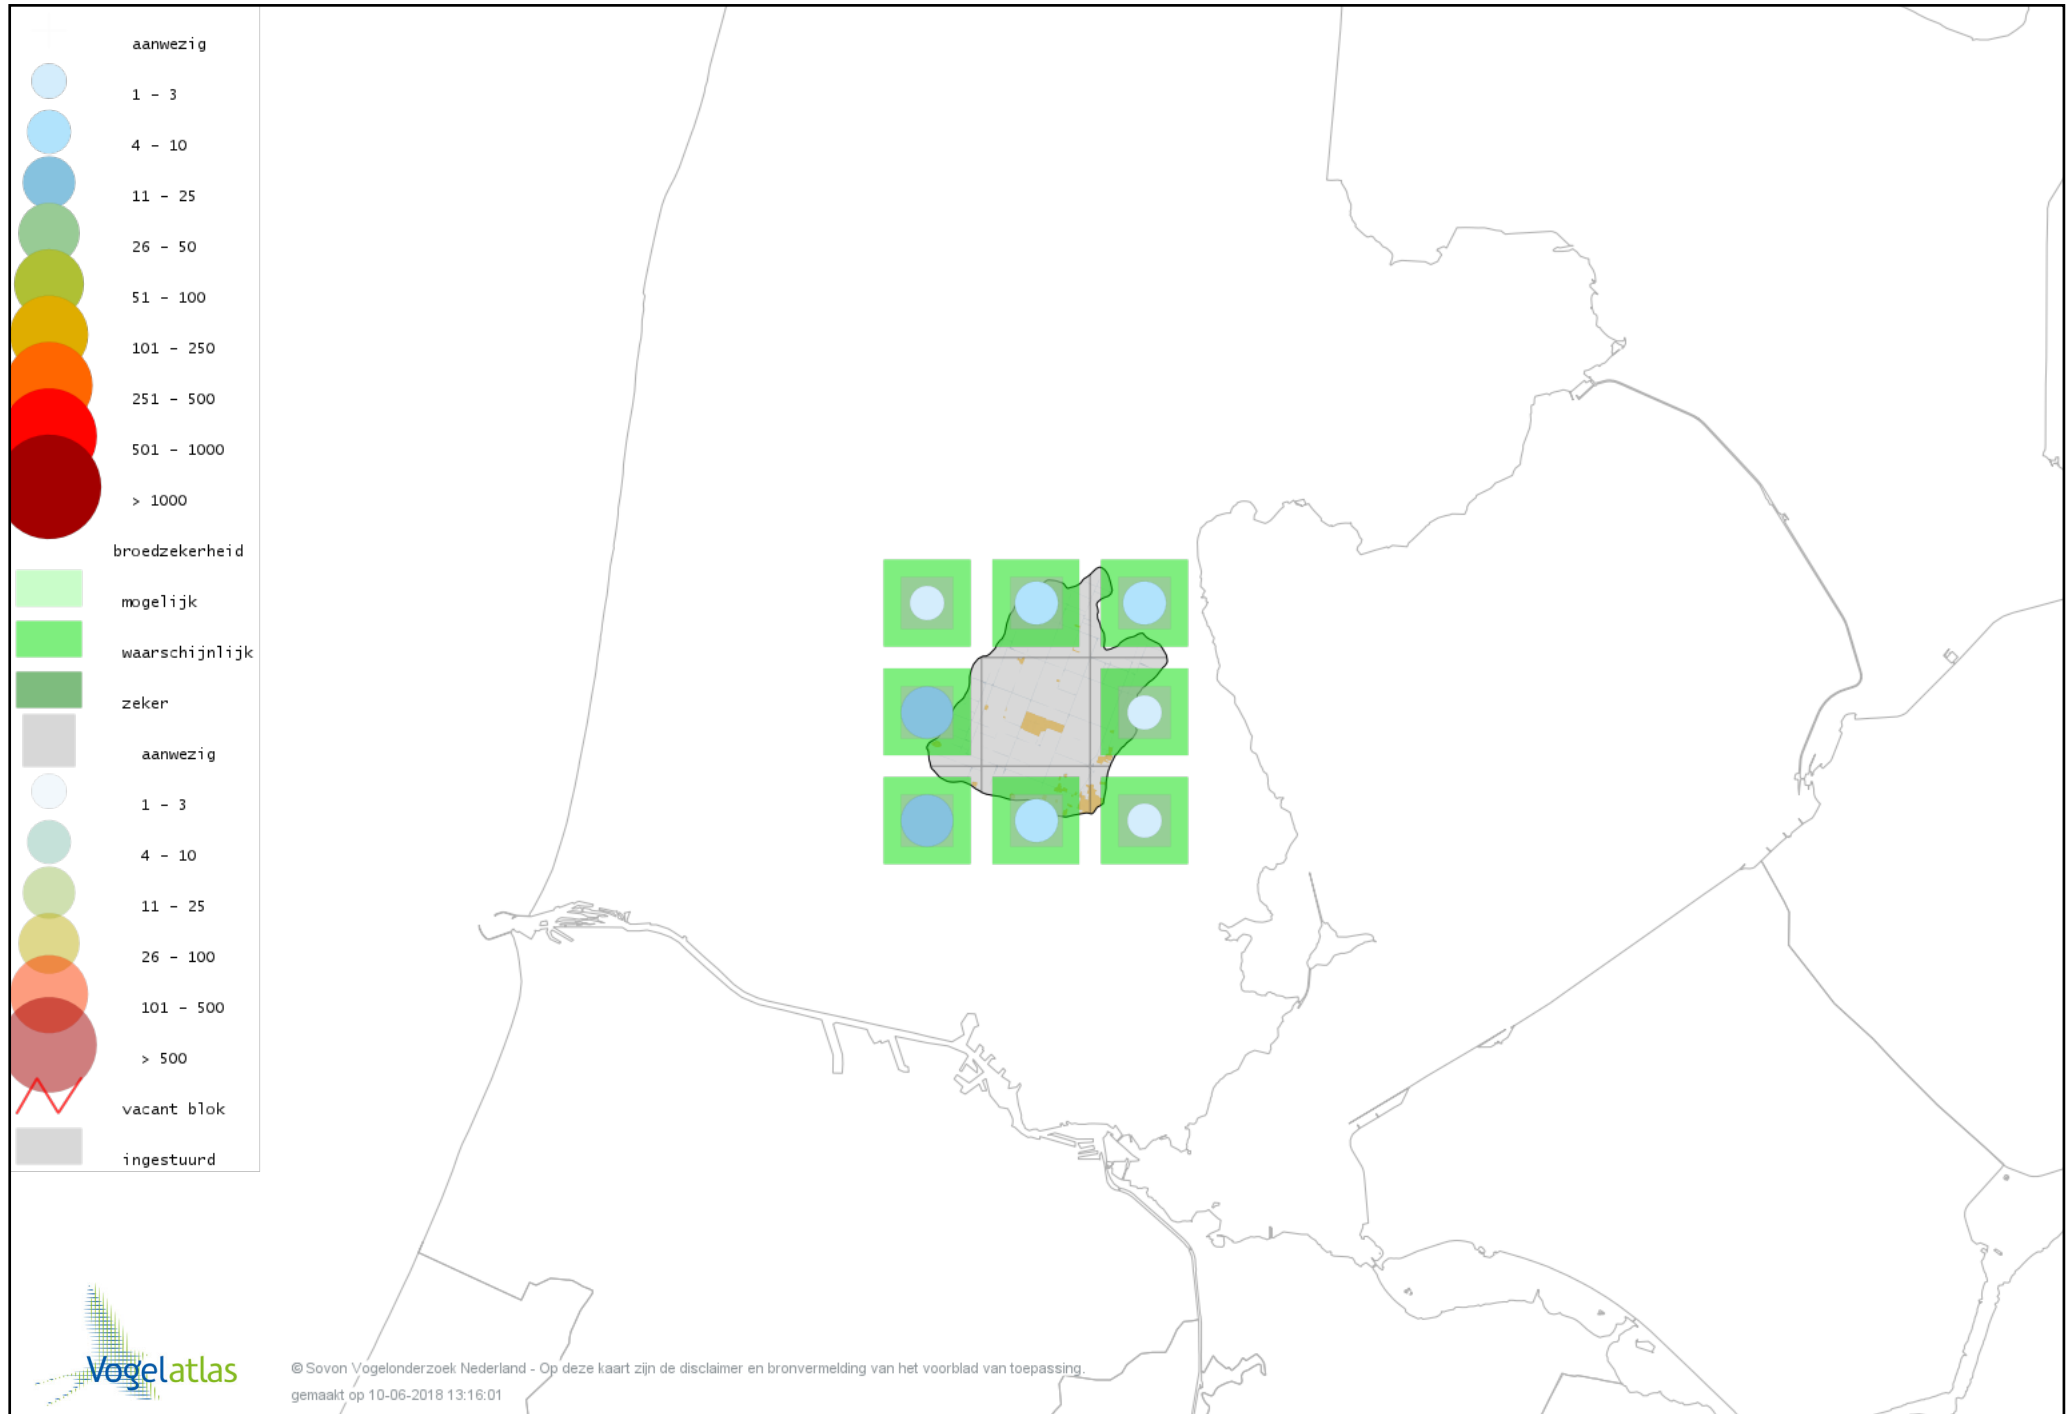

Voorlopige verspreidingskaart Fitis broedseizoen

Voorlopige verspreidingskaart Braamsluiper broedseizoen

Voorlopige verspreidingskaart Grasmus broedseizoen

Voorlopige verspreidingskaart Tuinfluiter broedseizoen

Voorlopige verspreidingskaart Zwartkop broedseizoen

Voorlopige verspreidingskaart Sprinkhaanzanger broedseizoen

Voorlopige verspreidingskaart Snor broedseizoen

Voorlopige verspreidingskaart Spotvogel broedseizoen

Voorlopige verspreidingskaart Bosrietzanger broedseizoen

Voorlopige verspreidingskaart Kleine Karekiet broedseizoen

Voorlopige verspreidingskaart Rietzanger broedseizoen

Voorlopige verspreidingskaart Grote Karekiet broedseizoen