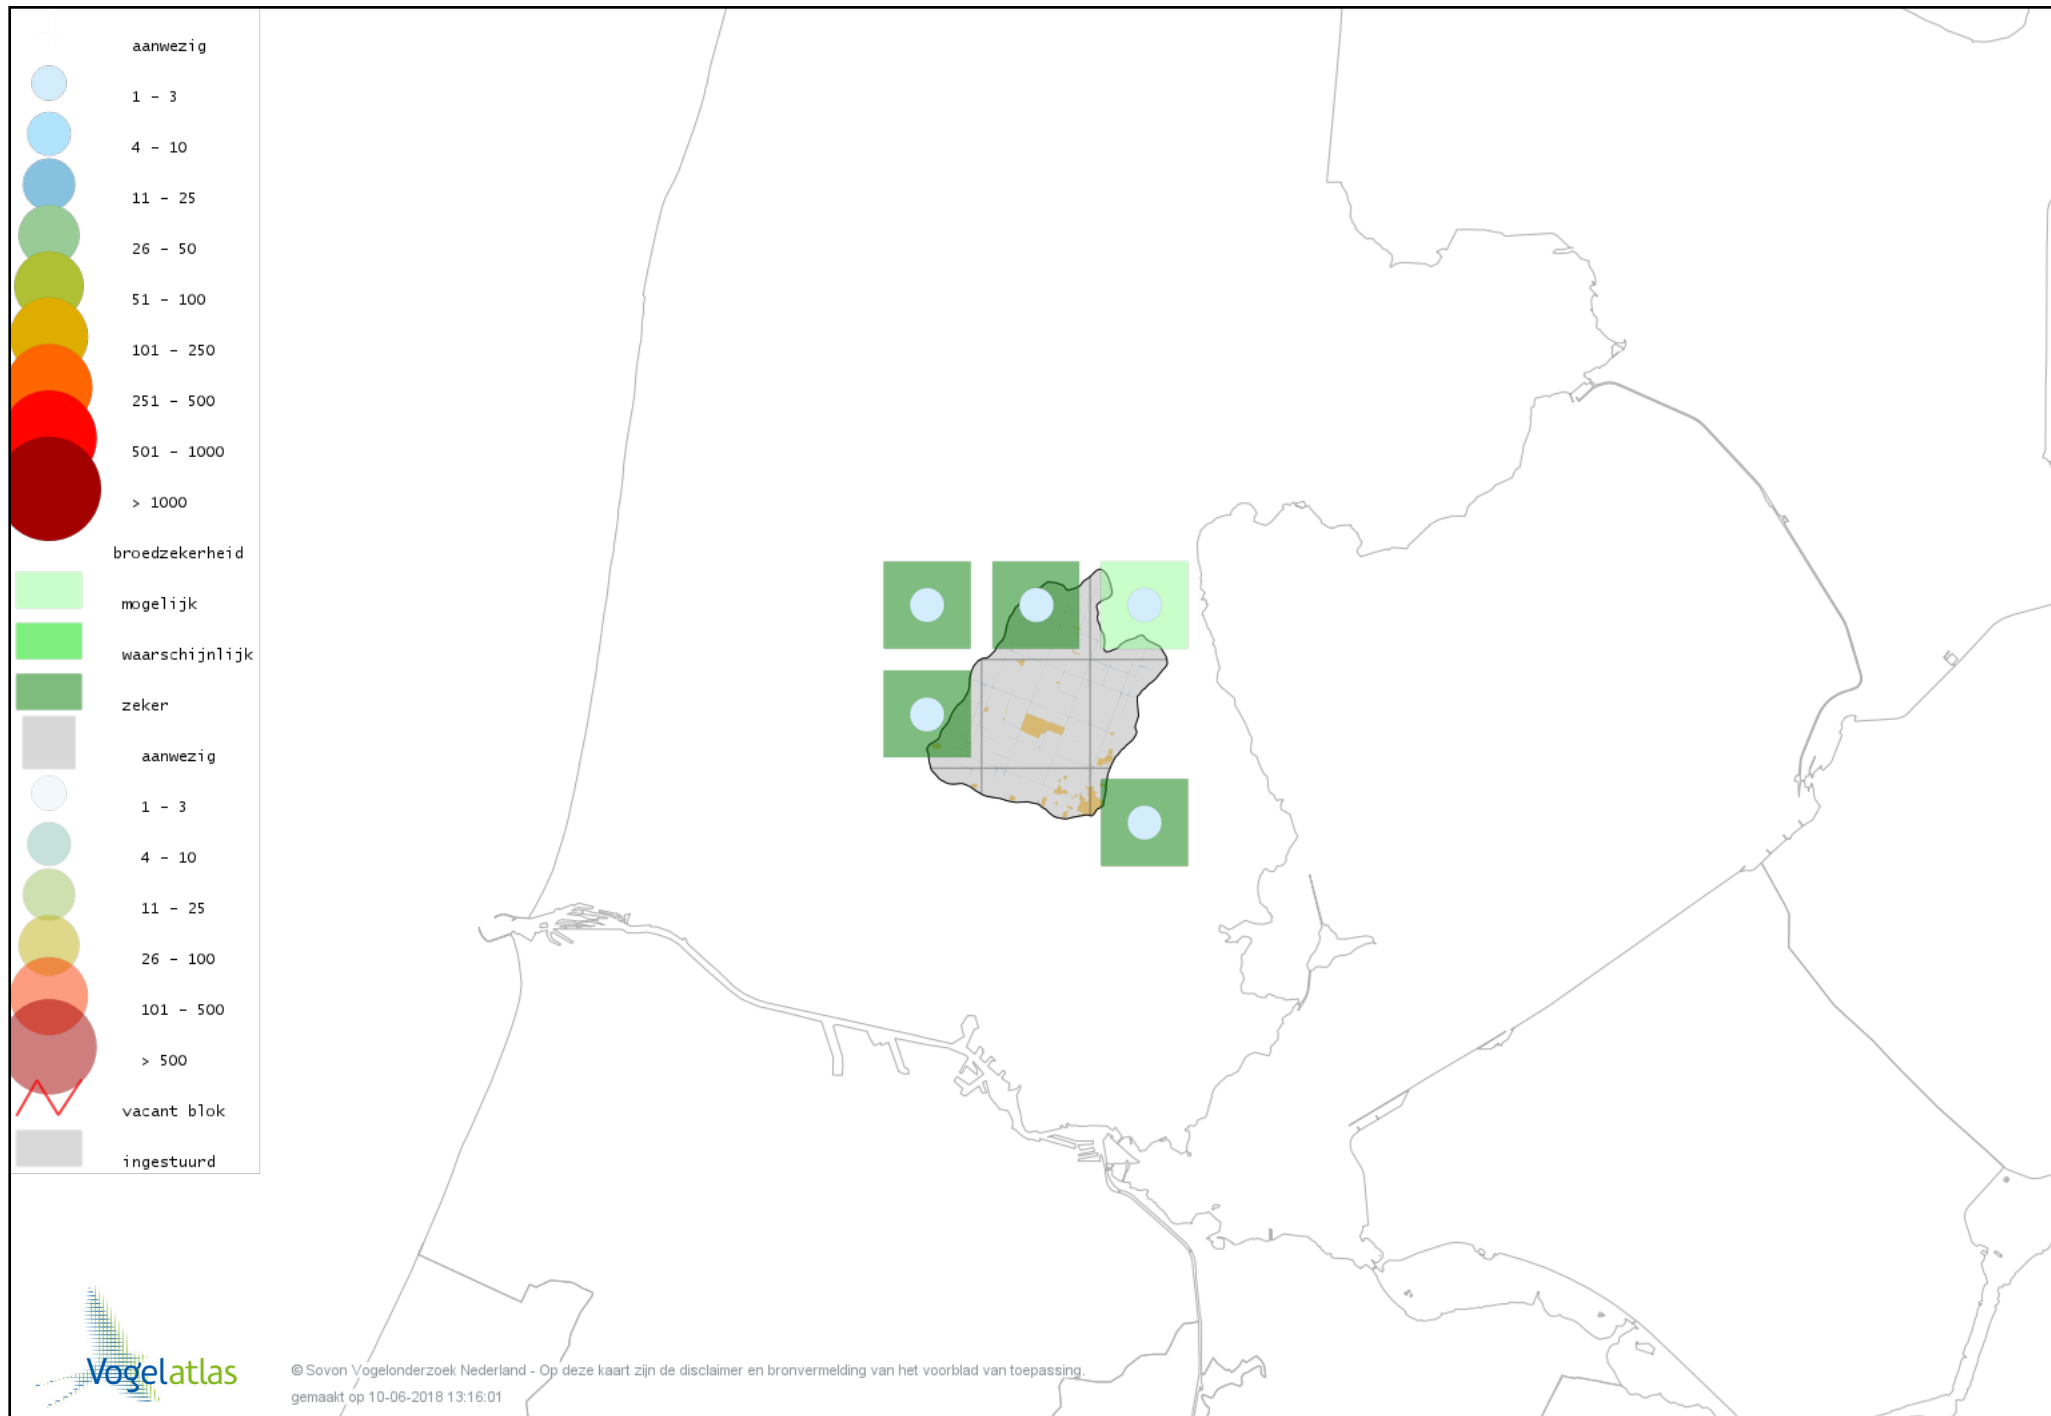

Voorlopige verspreidingskaart Kievit broedseizoen

Voorlopige verspreidingskaart Watersnip broedseizoen

Voorlopige verspreidingskaart Grutto broedseizoen

Voorlopige verspreidingskaart Tureluur broedseizoen

Voorlopige verspreidingskaart Zilvermeeuw broedseizoen

Voorlopige verspreidingskaart Visdief broedseizoen

Voorlopige verspreidingskaart Stadsduif broedseizoen

Voorlopige verspreidingskaart Holenduif broedseizoen

Voorlopige verspreidingskaart Houtduif broedseizoen

Voorlopige verspreidingskaart Turkse Tortel broedseizoen

Voorlopige verspreidingskaart Halsbandparkiet broedseizoen

Voorlopige verspreidingskaart Koekoek broedseizoen

Voorlopige verspreidingskaart Kerkuil broedseizoen

Voorlopige verspreidingskaart Steenuil broedseizoen

Voorlopige verspreidingskaart Ransuil broedseizoen

Voorlopige verspreidingskaart Gierzwaluw broedseizoen