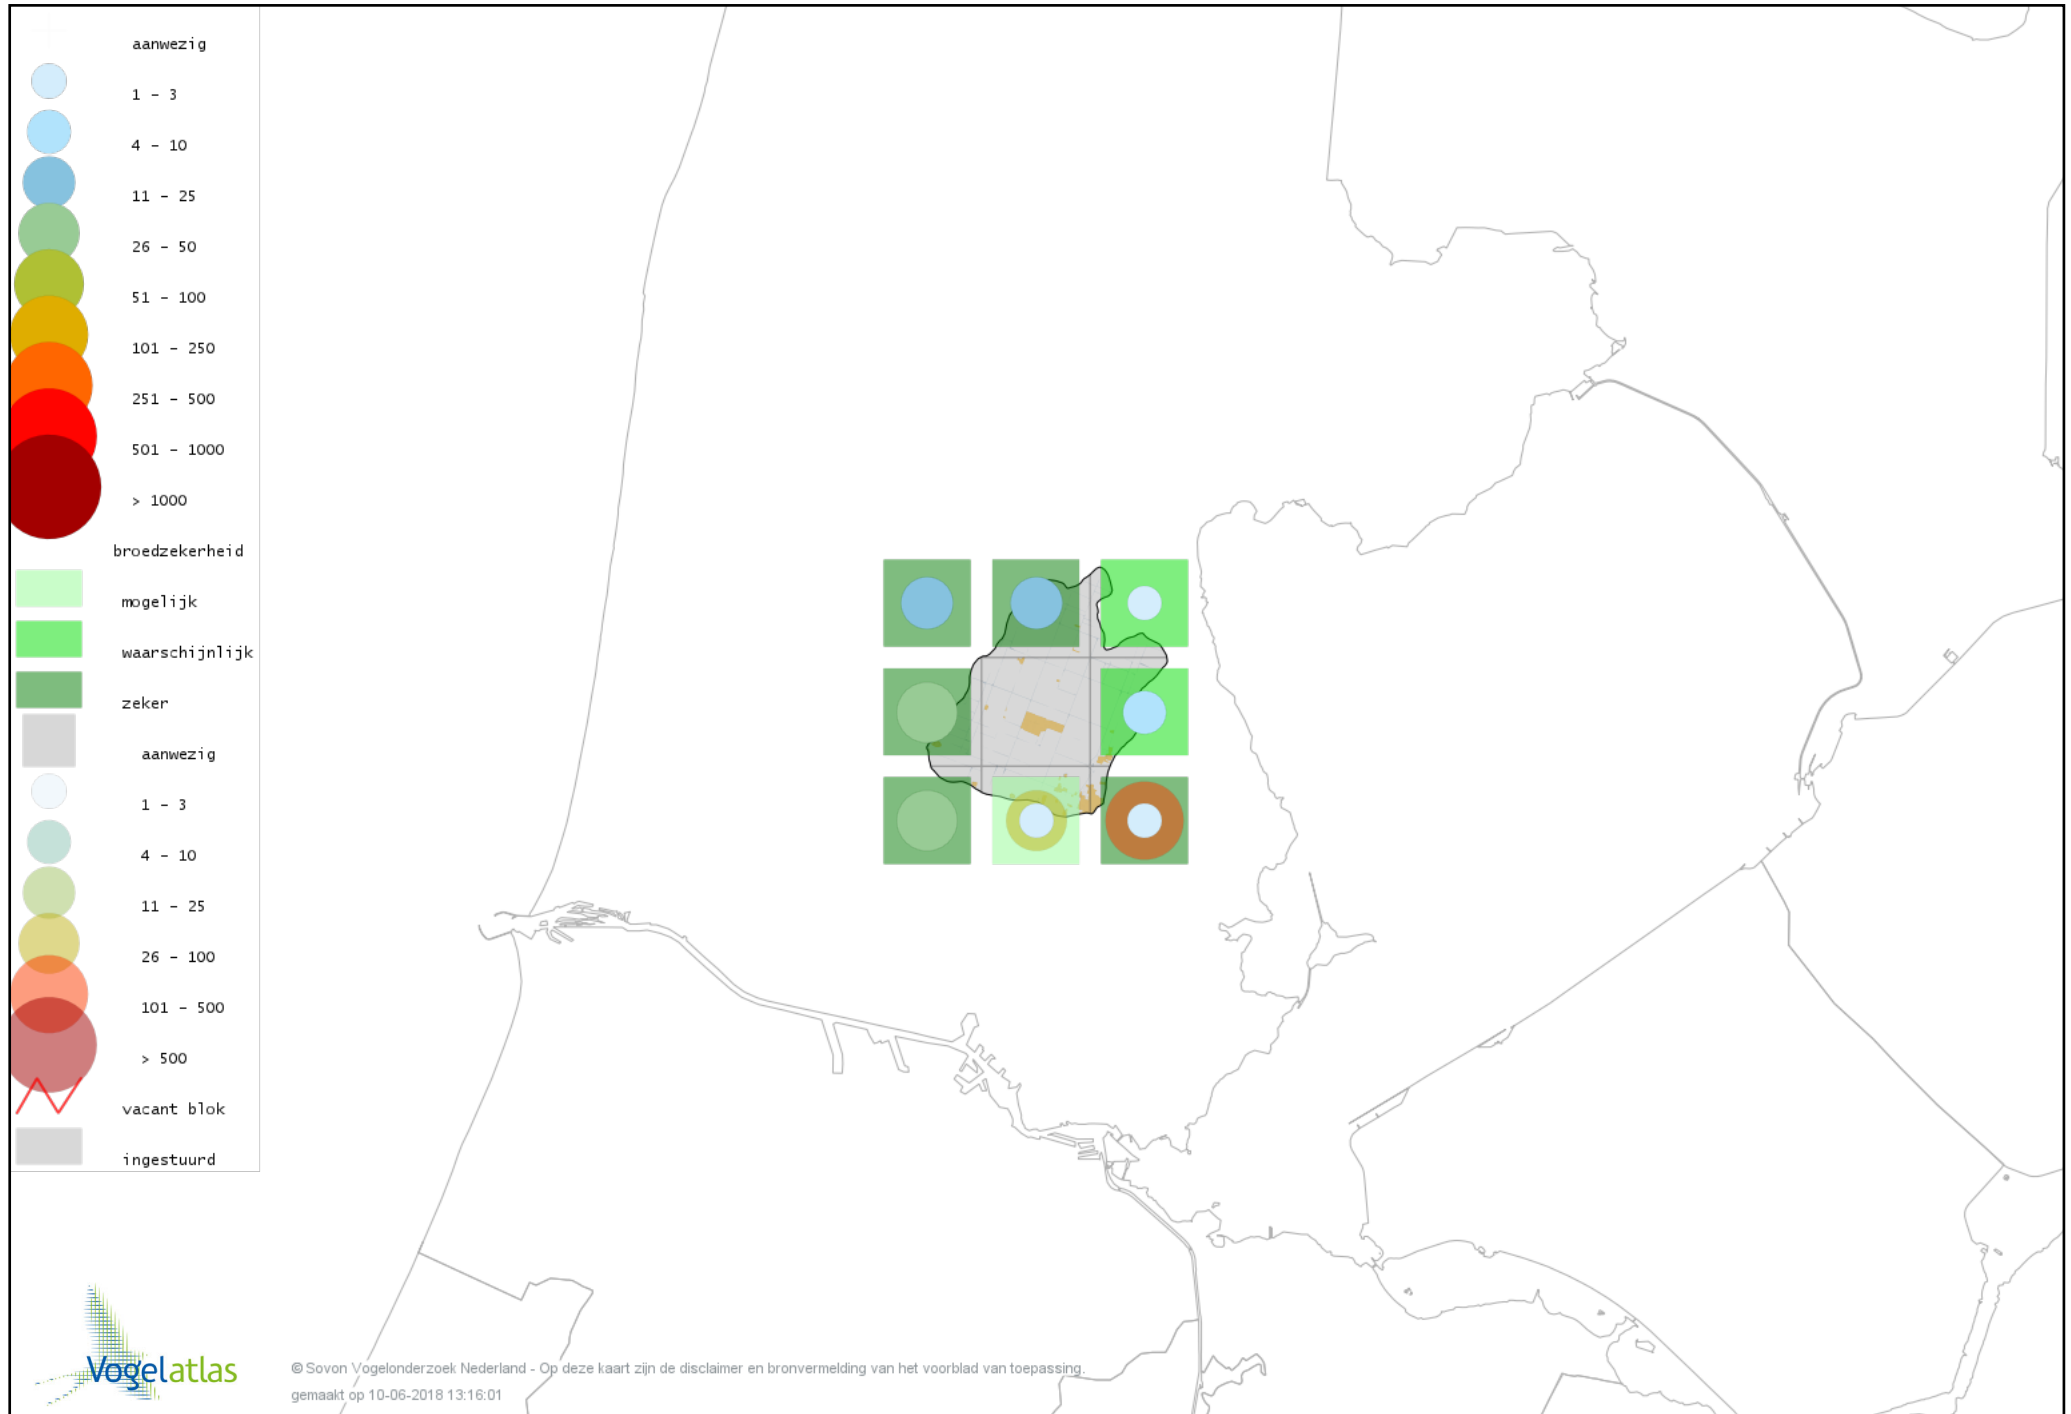

De kleurtint (blauw) is de beste referentie voor de tot nu toe waargenomen aantalsklasse.

De stipgrootte is relatief. Vergelijk daarvoor de atlasblok grootte van de legenda met die van het kaartbeeld.

Voorlopige verspreidingskaart Knobbelzwaan broedseizoen

Voorlopige verspreidingskaart Indische Gans broedseizoen

Voorlopige verspreidingskaart Sneeuwgans broedseizoen

Voorlopige verspreidingskaart Grauwe Gans broedseizoen

Voorlopige verspreidingskaart Soepgans broedseizoen

Voorlopige verspreidingskaart Kolgans broedseizoen

Voorlopige verspreidingskaart Kleine Canadese Gans (minima) broedseizoen

Voorlopige verspreidingskaart Grote Canadese Gans broedseizoen

Voorlopige verspreidingskaart Brandgans broedseizoen

Voorlopige verspreidingskaart Nijlgans broedseizoen

Voorlopige verspreidingskaart Bergeend broedseizoen

Voorlopige verspreidingskaart Tafeleend broedseizoen

Voorlopige verspreidingskaart Kuifeend broedseizoen