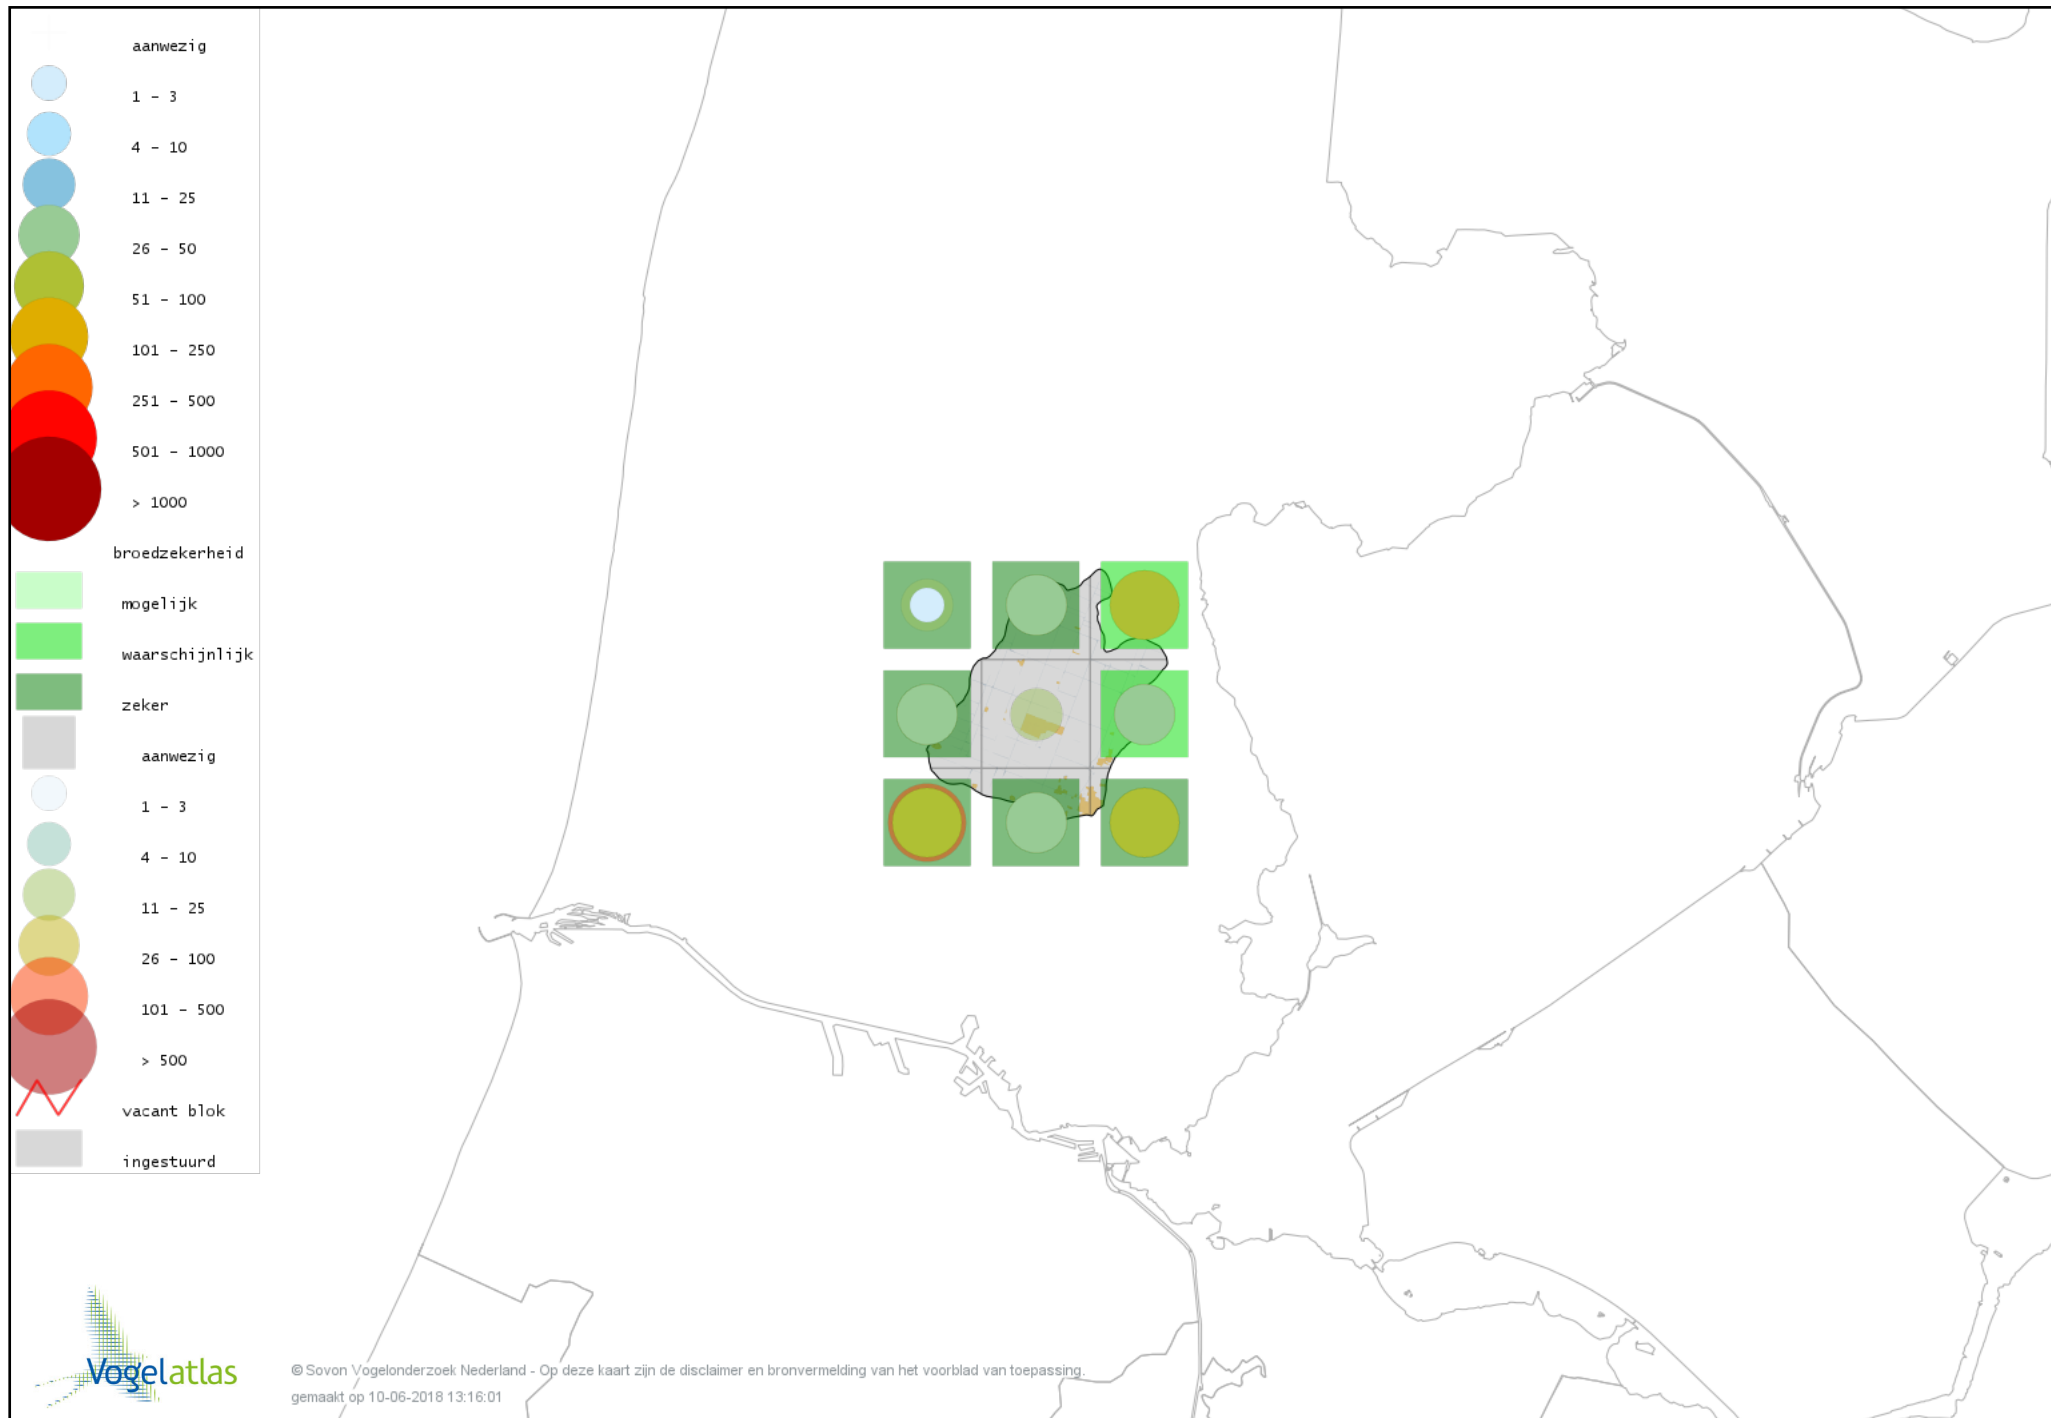

Voorlopige verspreidingskaart Kolgans broedseizoen

Voorlopige verspreidingskaart Kleine Canadese Gans (minima) broedseizoen

Voorlopige verspreidingskaart Grote Canadese Gans broedseizoen

Voorlopige verspreidingskaart Brandgans broedseizoen

Voorlopige verspreidingskaart Nijlgans broedseizoen

Voorlopige verspreidingskaart Bergeend broedseizoen

Voorlopige verspreidingskaart Tafeleend broedseizoen

Voorlopige verspreidingskaart Kuifeend broedseizoen

Voorlopige verspreidingskaart Krakeend broedseizoen

Voorlopige verspreidingskaart Smient broedseizoen

Voorlopige verspreidingskaart Slobeend broedseizoen

Voorlopige verspreidingskaart Wilde Eend broedseizoen

Voorlopige verspreidingskaart Soepeend broedseizoen

Voorlopige verspreidingskaart Zomertaling broedseizoen

Voorlopige verspreidingskaart Wintertaling broedseizoen

Voorlopige verspreidingskaart Patrijs broedseizoen