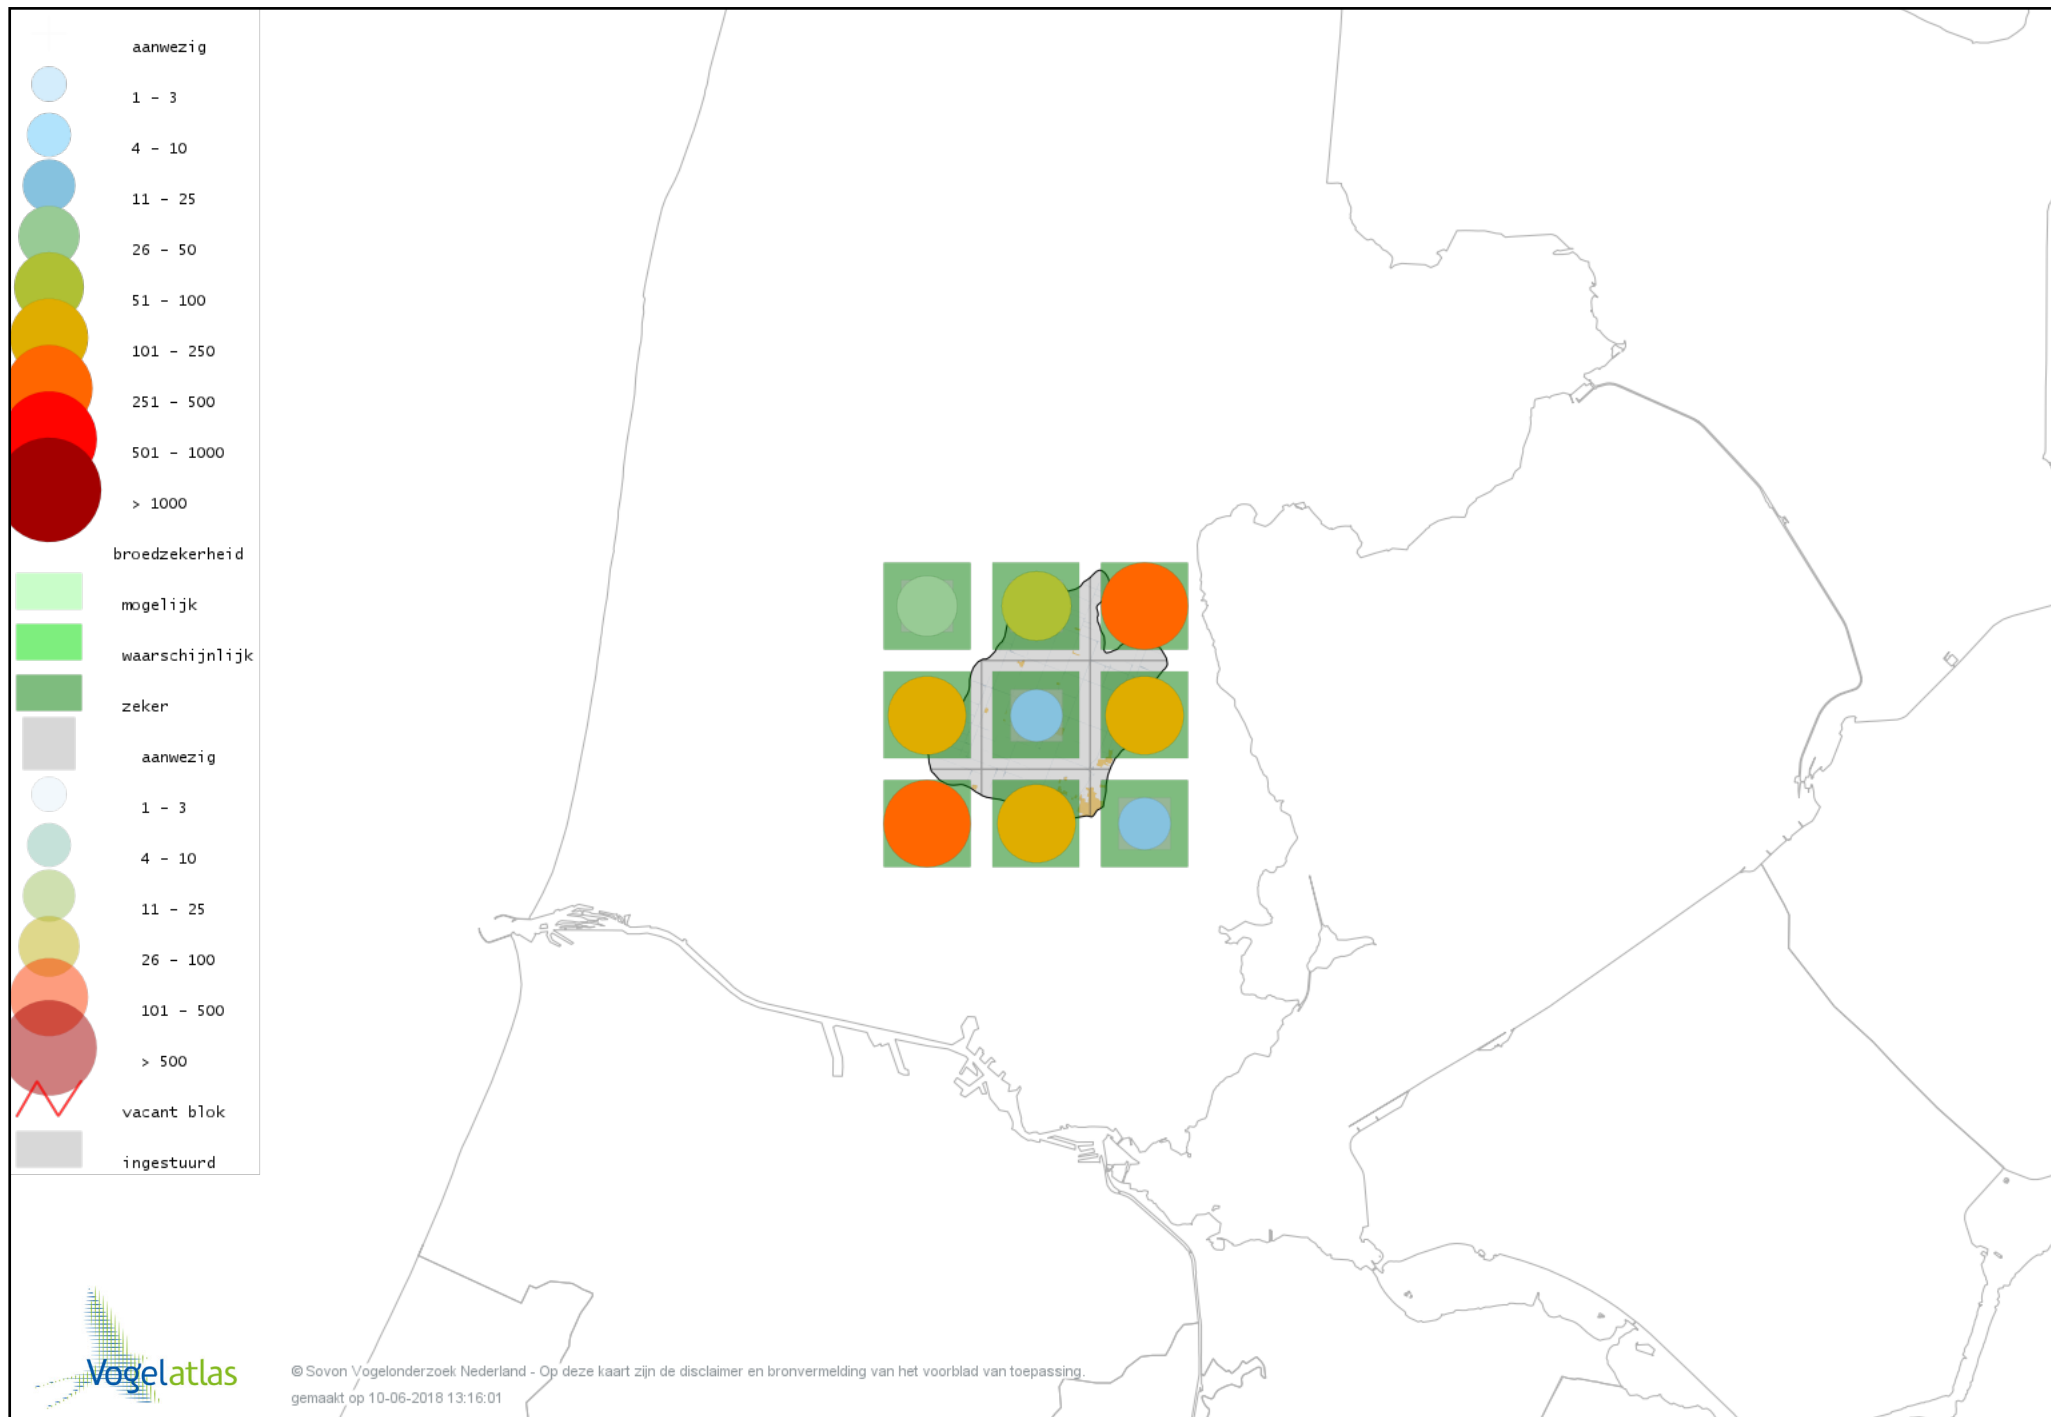

Voorlopige verspreidingskaart Nijlgans broedseizoen

Voorlopige verspreidingskaart Bergeend broedseizoen

Voorlopige verspreidingskaart Tafeleend broedseizoen

Voorlopige verspreidingskaart Kuifeend broedseizoen

Voorlopige verspreidingskaart Krakeend broedseizoen

Voorlopige verspreidingskaart Smient broedseizoen

Voorlopige verspreidingskaart Slobeend broedseizoen

Voorlopige verspreidingskaart Wilde Eend broedseizoen

Voorlopige verspreidingskaart Soepeend broedseizoen

Voorlopige verspreidingskaart Zomertaling broedseizoen

Voorlopige verspreidingskaart Wintertaling broedseizoen

Voorlopige verspreidingskaart Patrijs broedseizoen

Voorlopige verspreidingskaart Kwartel broedseizoen

Voorlopige verspreidingskaart Fazant broedseizoen

Voorlopige verspreidingskaart Roerdomp broedseizoen

Voorlopige verspreidingskaart Blauwe Reiger broedseizoen