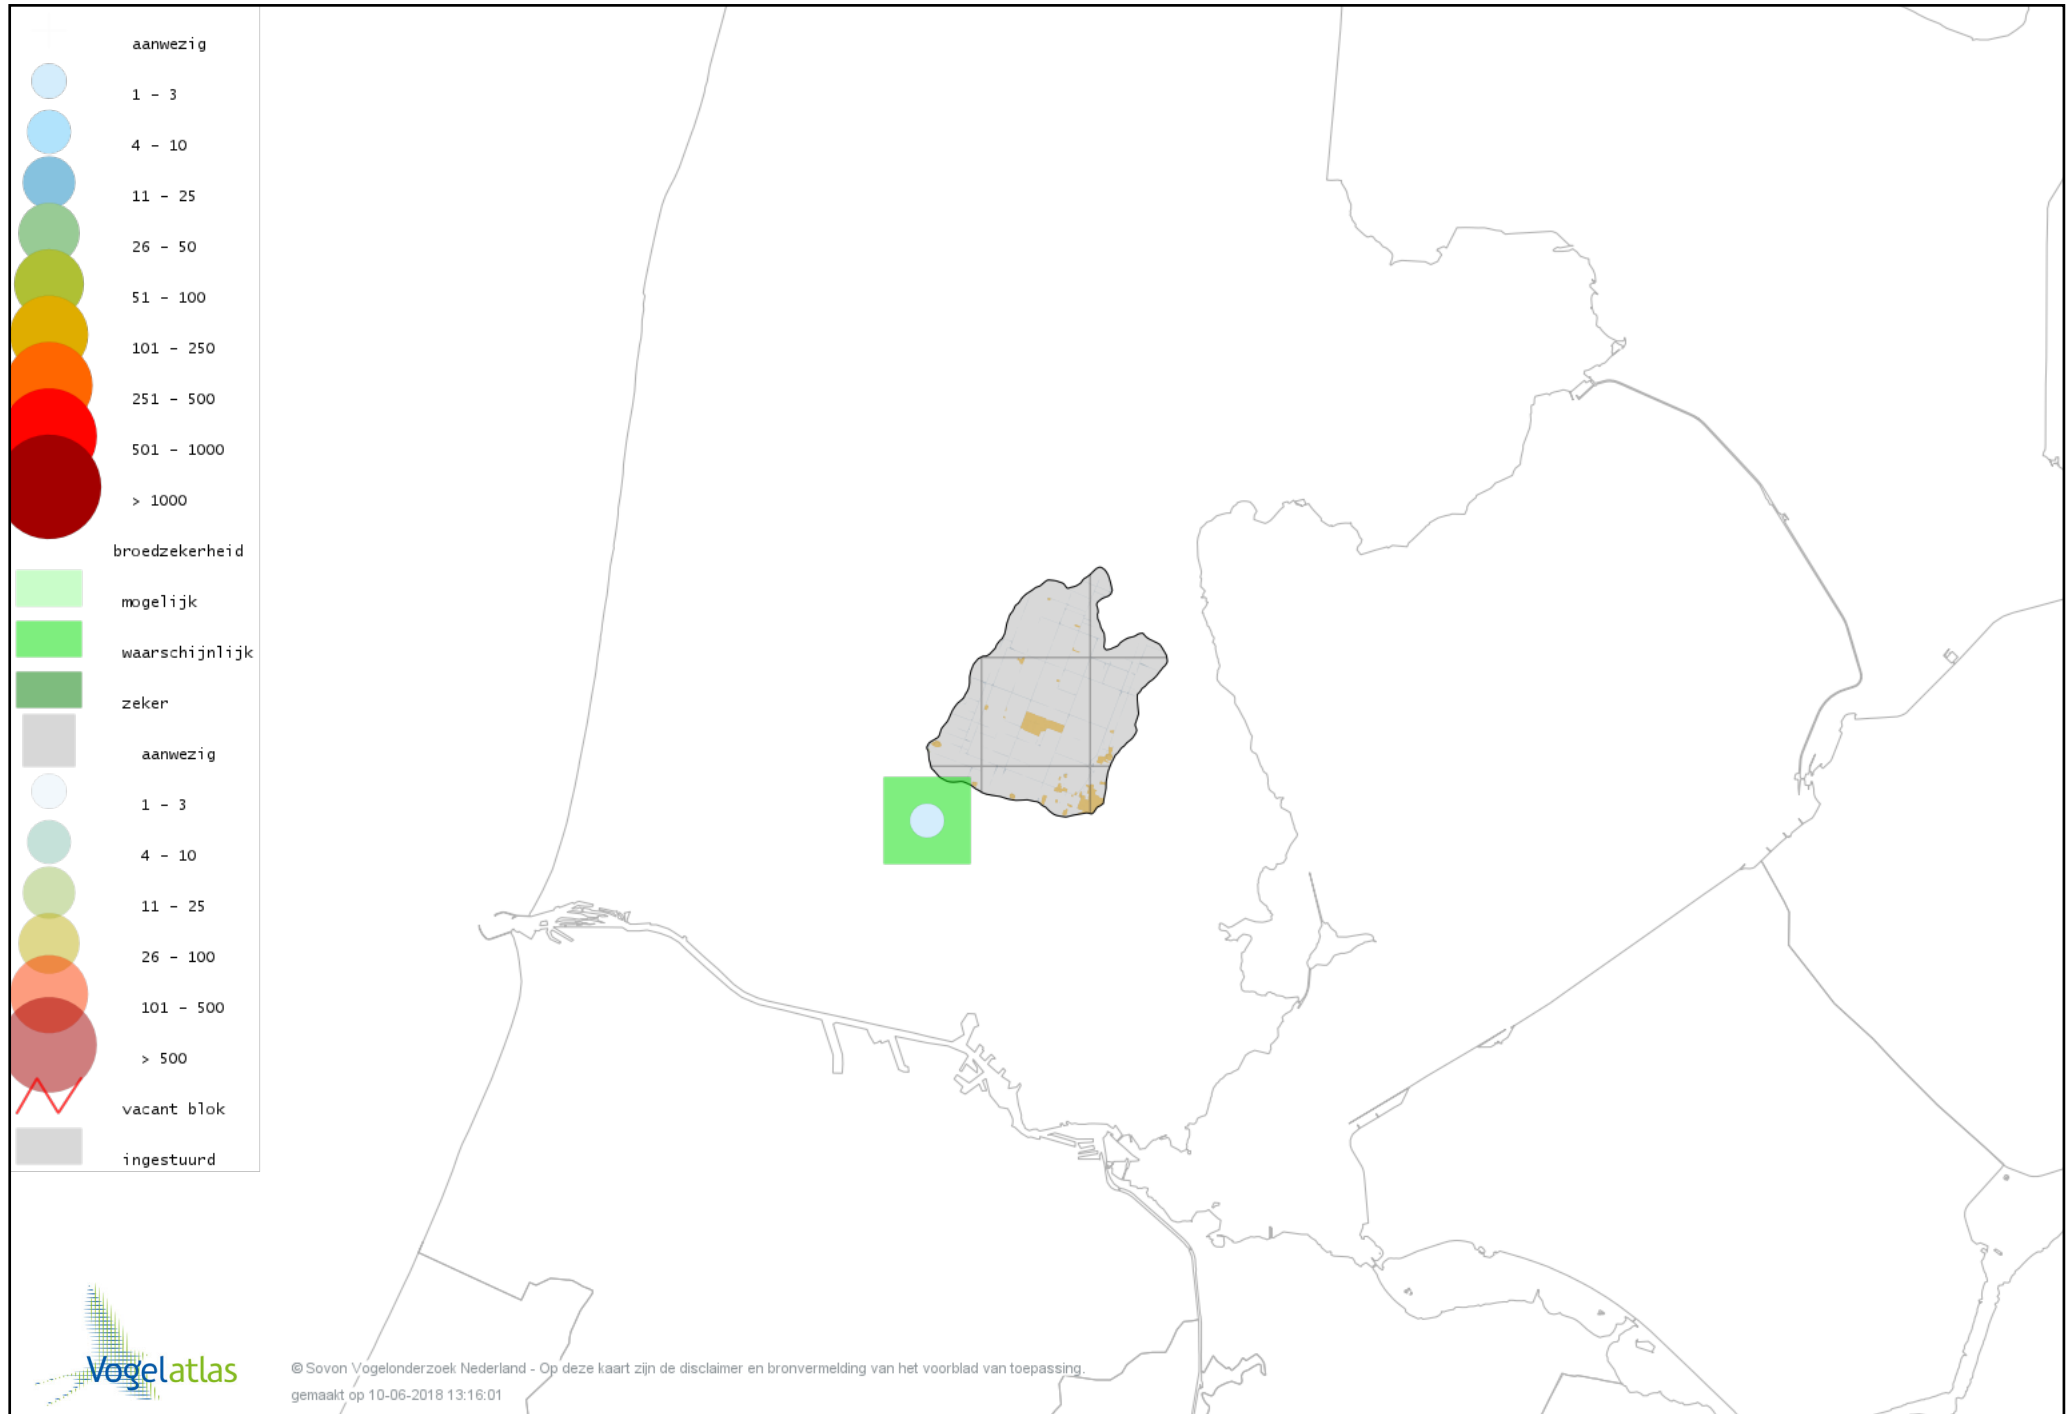

Ook worden in de kaarten de historische atlasresultaten (in rood) weergegeven.

Disclaimer

Deze verspreidingskaarten ondersteunen het completeren van de atlastellingen en verzamelen van aanvullende waarnemingen. De kaarten zijn nog niet volledig en kunnen fouten bevatten. Overname is toegestaan onder voorwaarde van bronvermelding (www.sovon.nl/vogelatlas)

De kleurtint (blauw) is de beste referentie voor de tot nu toe waargenomen aantalsklasse.

De stipgrootte is relatief. Vergelijk daarvoor de atlasblok grootte van de legenda met die van het kaartbeeld.

Voorlopige verspreidingskaart Knobbelzwaan broedseizoen

Voorlopige verspreidingskaart Indische Gans broedseizoen

Voorlopige verspreidingskaart Sneeuwgans broedseizoen

Voorlopige verspreidingskaart Grauwe Gans broedseizoen

Voorlopige verspreidingskaart Soepgans broedseizoen