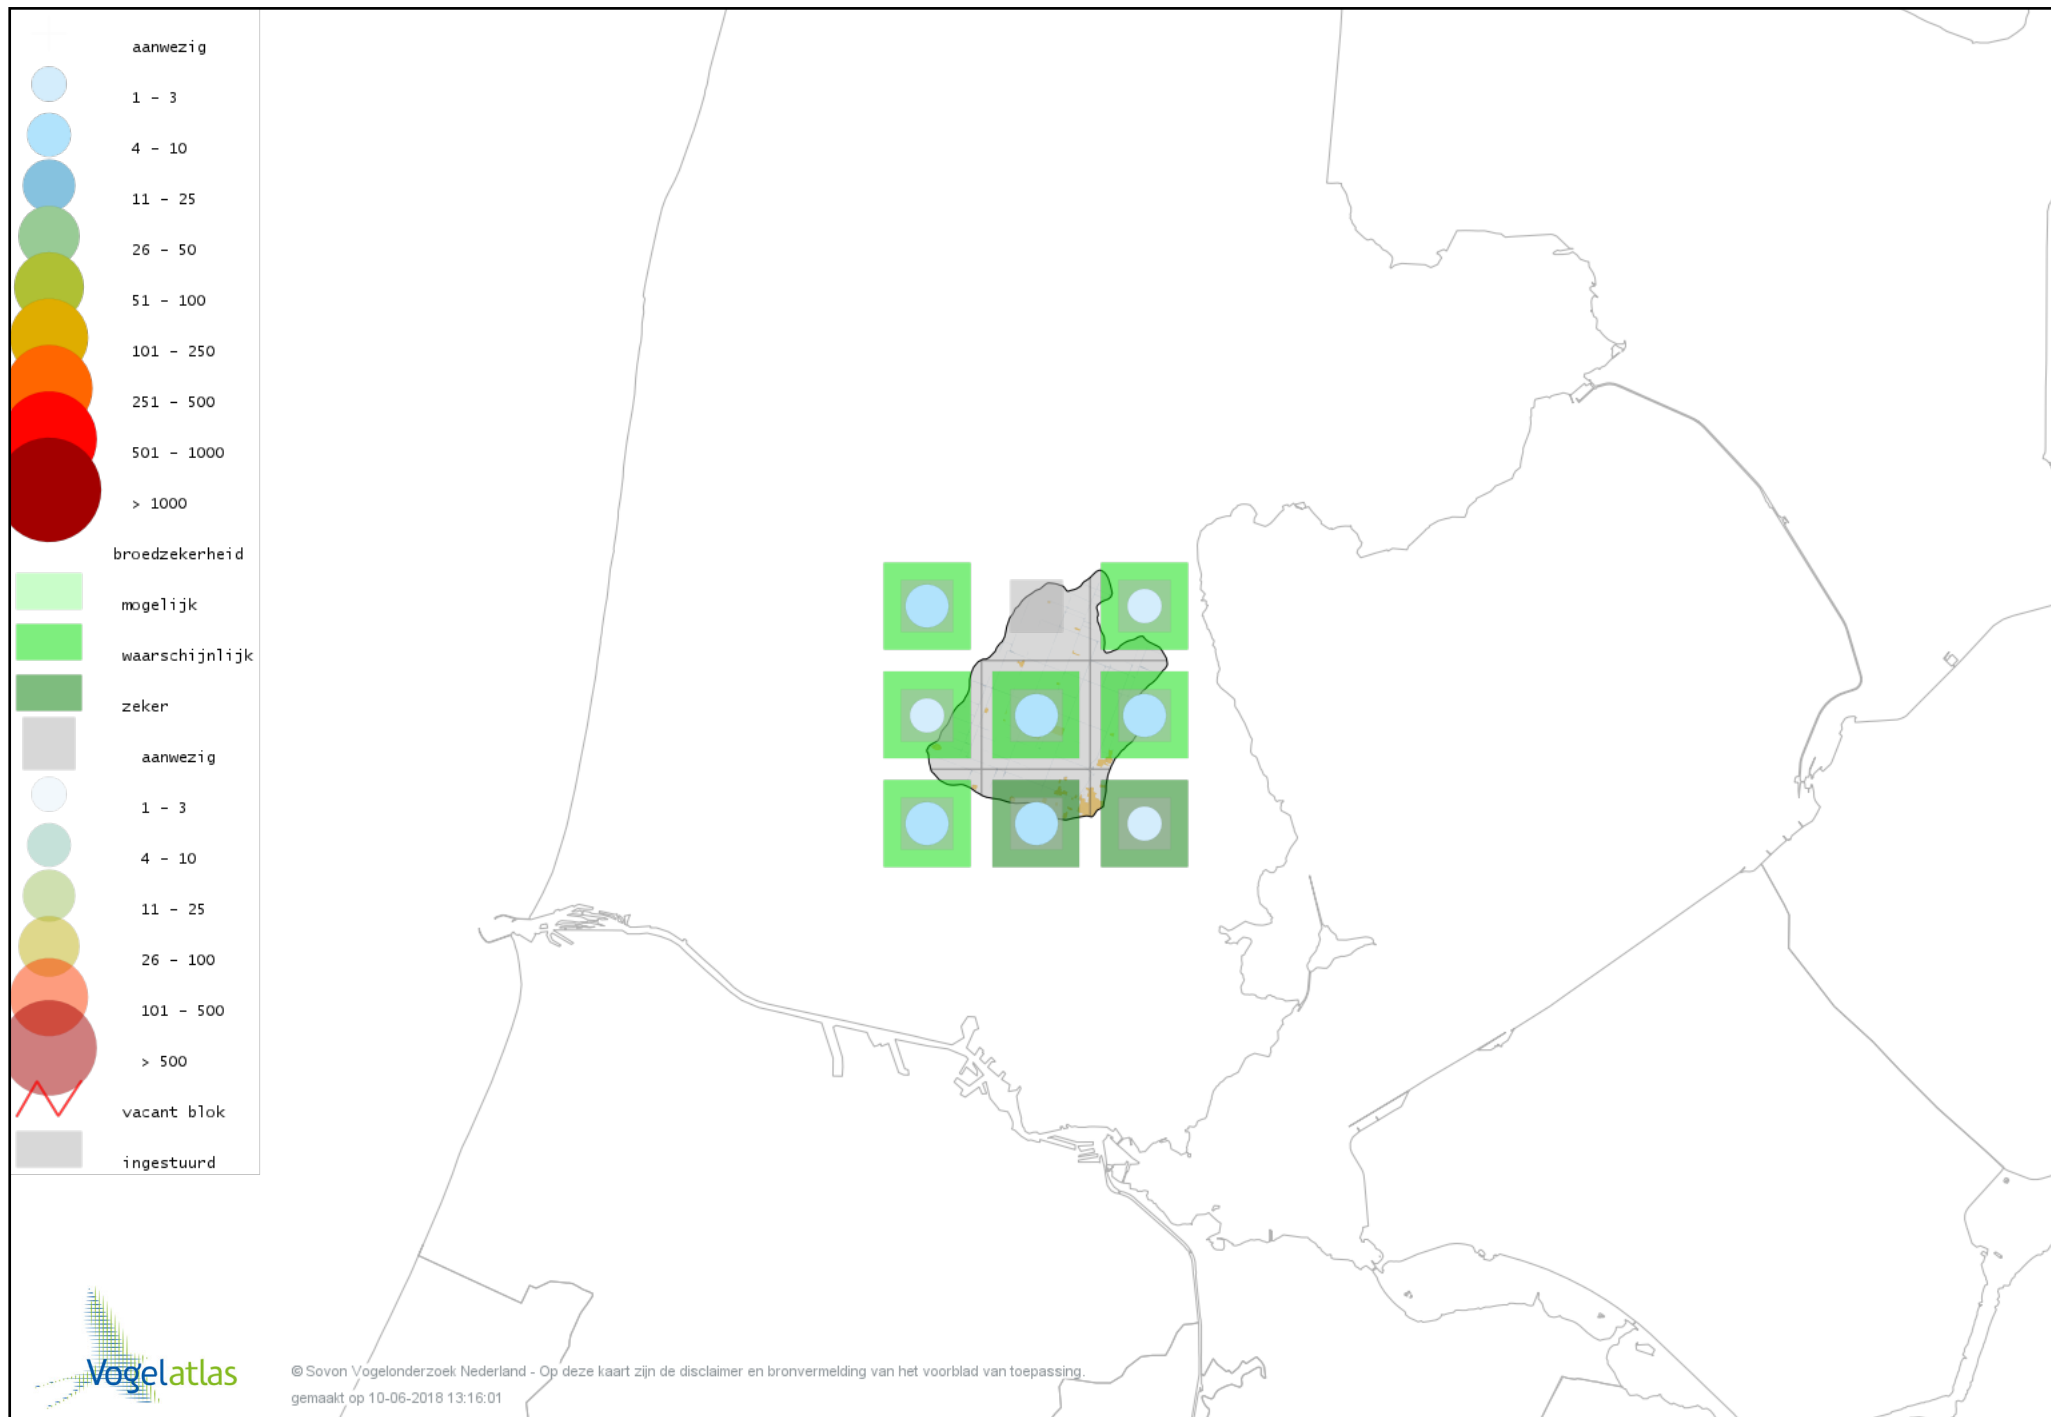

Voorlopige verspreidingskaart Zwartkop broedseizoen

Voorlopige verspreidingskaart Sprinkhaanzanger broedseizoen

Voorlopige verspreidingskaart Snor broedseizoen

Voorlopige verspreidingskaart Spotvogel broedseizoen

Voorlopige verspreidingskaart Bosrietzanger broedseizoen

Voorlopige verspreidingskaart Kleine Karekiet broedseizoen

Voorlopige verspreidingskaart Rietzanger broedseizoen

Voorlopige verspreidingskaart Grote Karekiet broedseizoen

Voorlopige verspreidingskaart Boomkruiper broedseizoen

Voorlopige verspreidingskaart Winterkoning broedseizoen

Voorlopige verspreidingskaart Spreeuw broedseizoen

Voorlopige verspreidingskaart Merel broedseizoen

Voorlopige verspreidingskaart Zanglijster broedseizoen

Voorlopige verspreidingskaart Grauwe Vliegenvanger broedseizoen

Voorlopige verspreidingskaart Roodborst broedseizoen

Voorlopige verspreidingskaart Nachtegaal broedseizoen