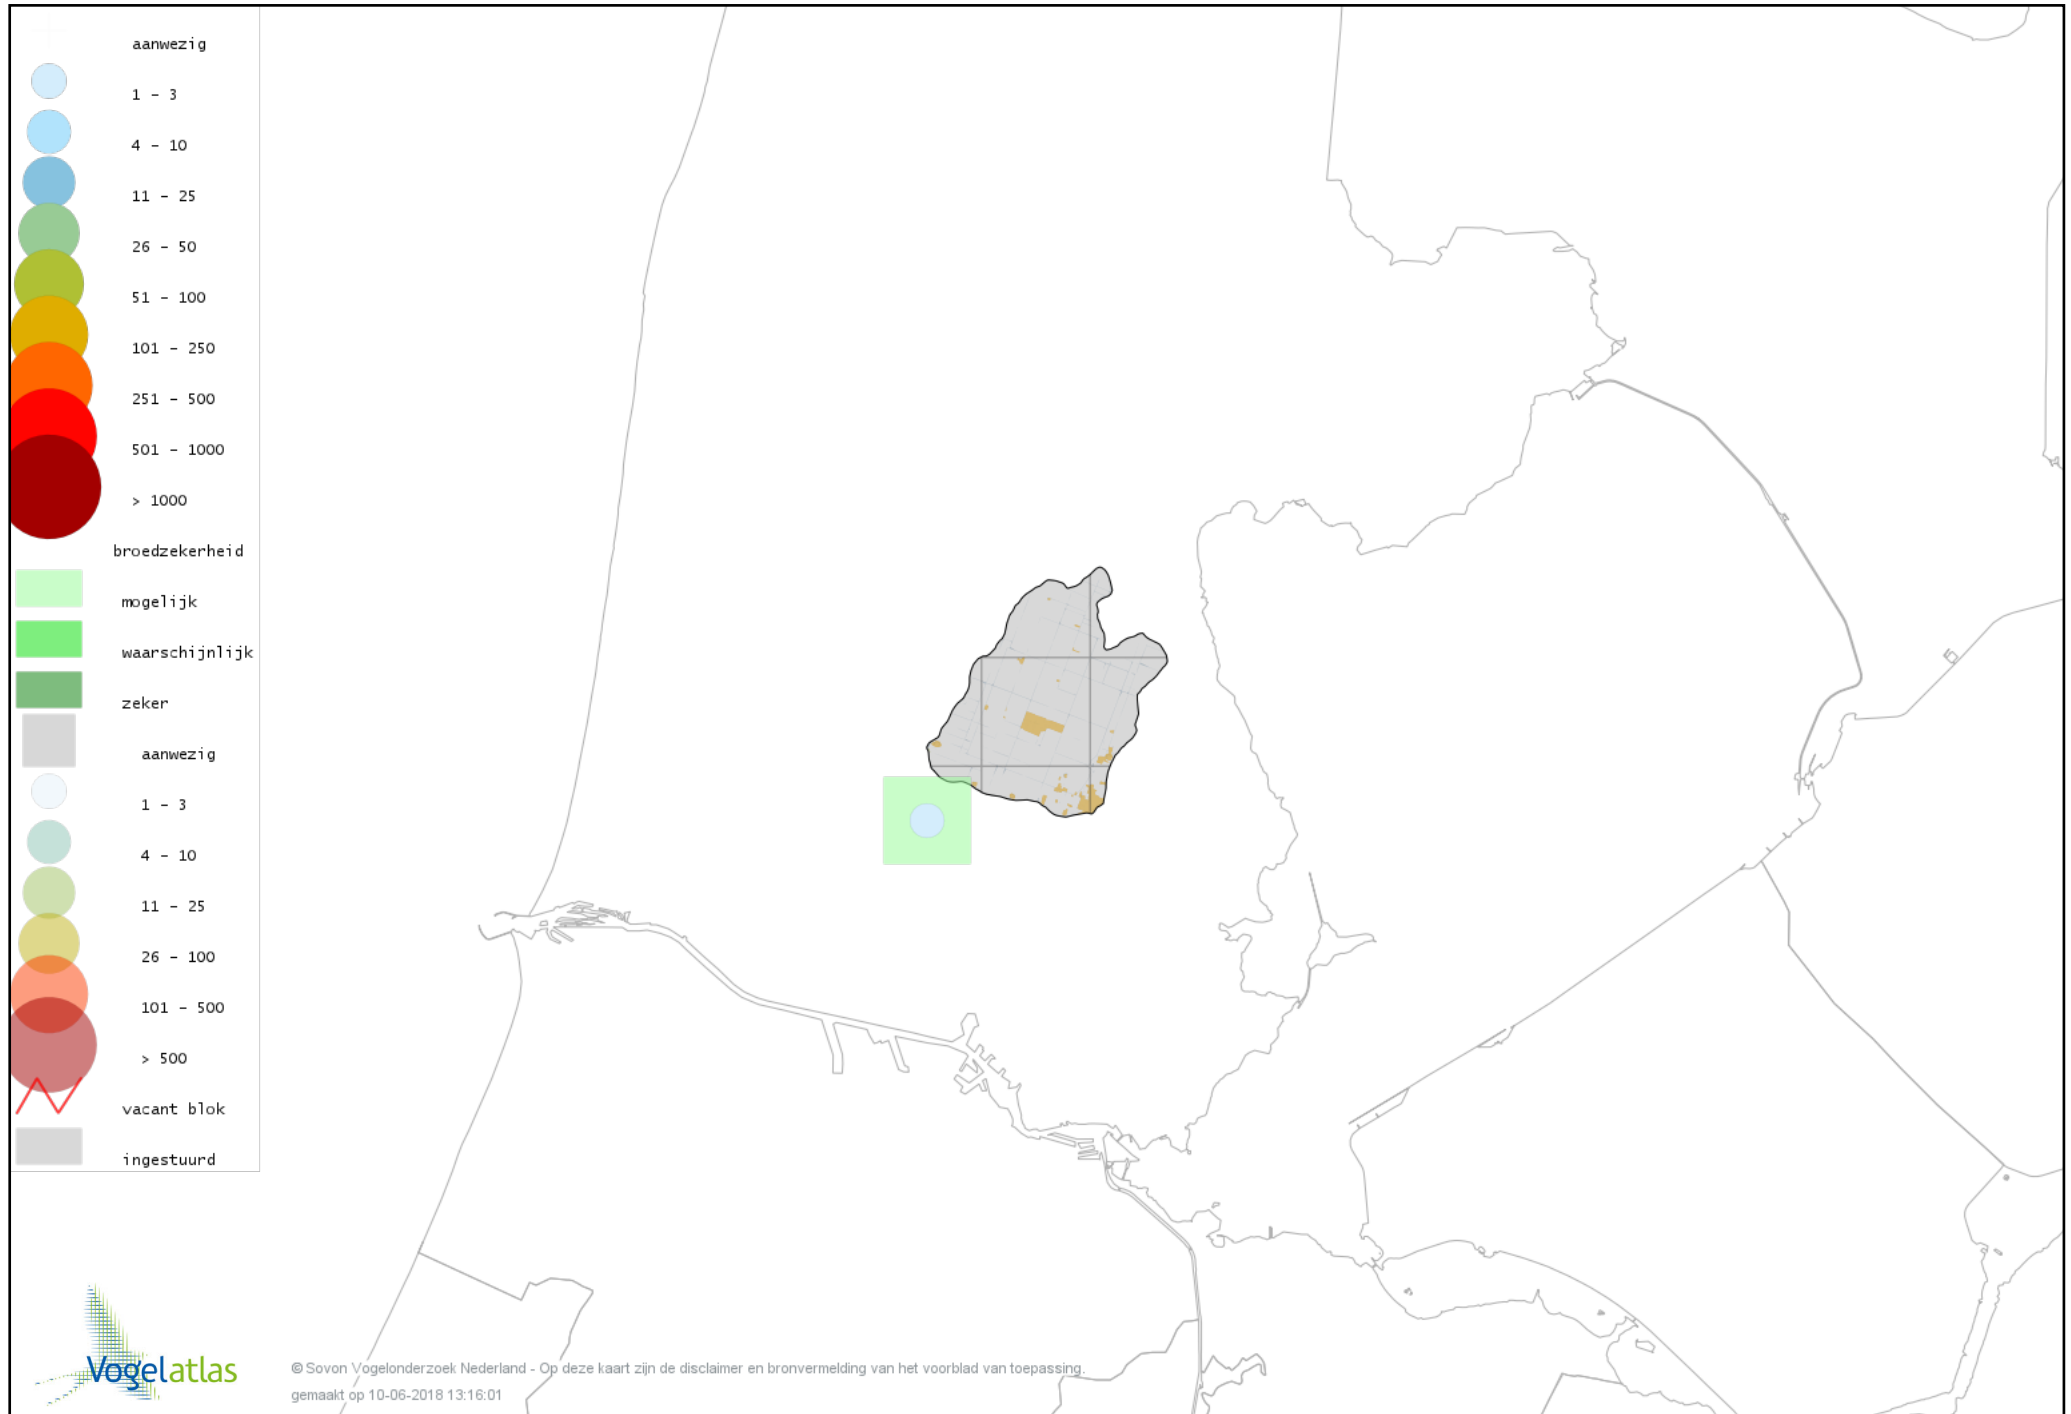

Voorlopige verspreidingskaart Zwartkop broedseizoen

Voorlopige verspreidingskaart Sprinkhaanzanger broedseizoen

Voorlopige verspreidingskaart Snor broedseizoen

Voorlopige verspreidingskaart Spotvogel broedseizoen

Voorlopige verspreidingskaart Bosrietzanger broedseizoen

Voorlopige verspreidingskaart Kleine Karekiet broedseizoen

Voorlopige verspreidingskaart Rietzanger broedseizoen

Voorlopige verspreidingskaart Grote Karekiet broedseizoen

Voorlopige verspreidingskaart Boomkruiper broedseizoen

Voorlopige verspreidingskaart Winterkoning broedseizoen

Voorlopige verspreidingskaart Spreeuw broedseizoen

Voorlopige verspreidingskaart Merel broedseizoen