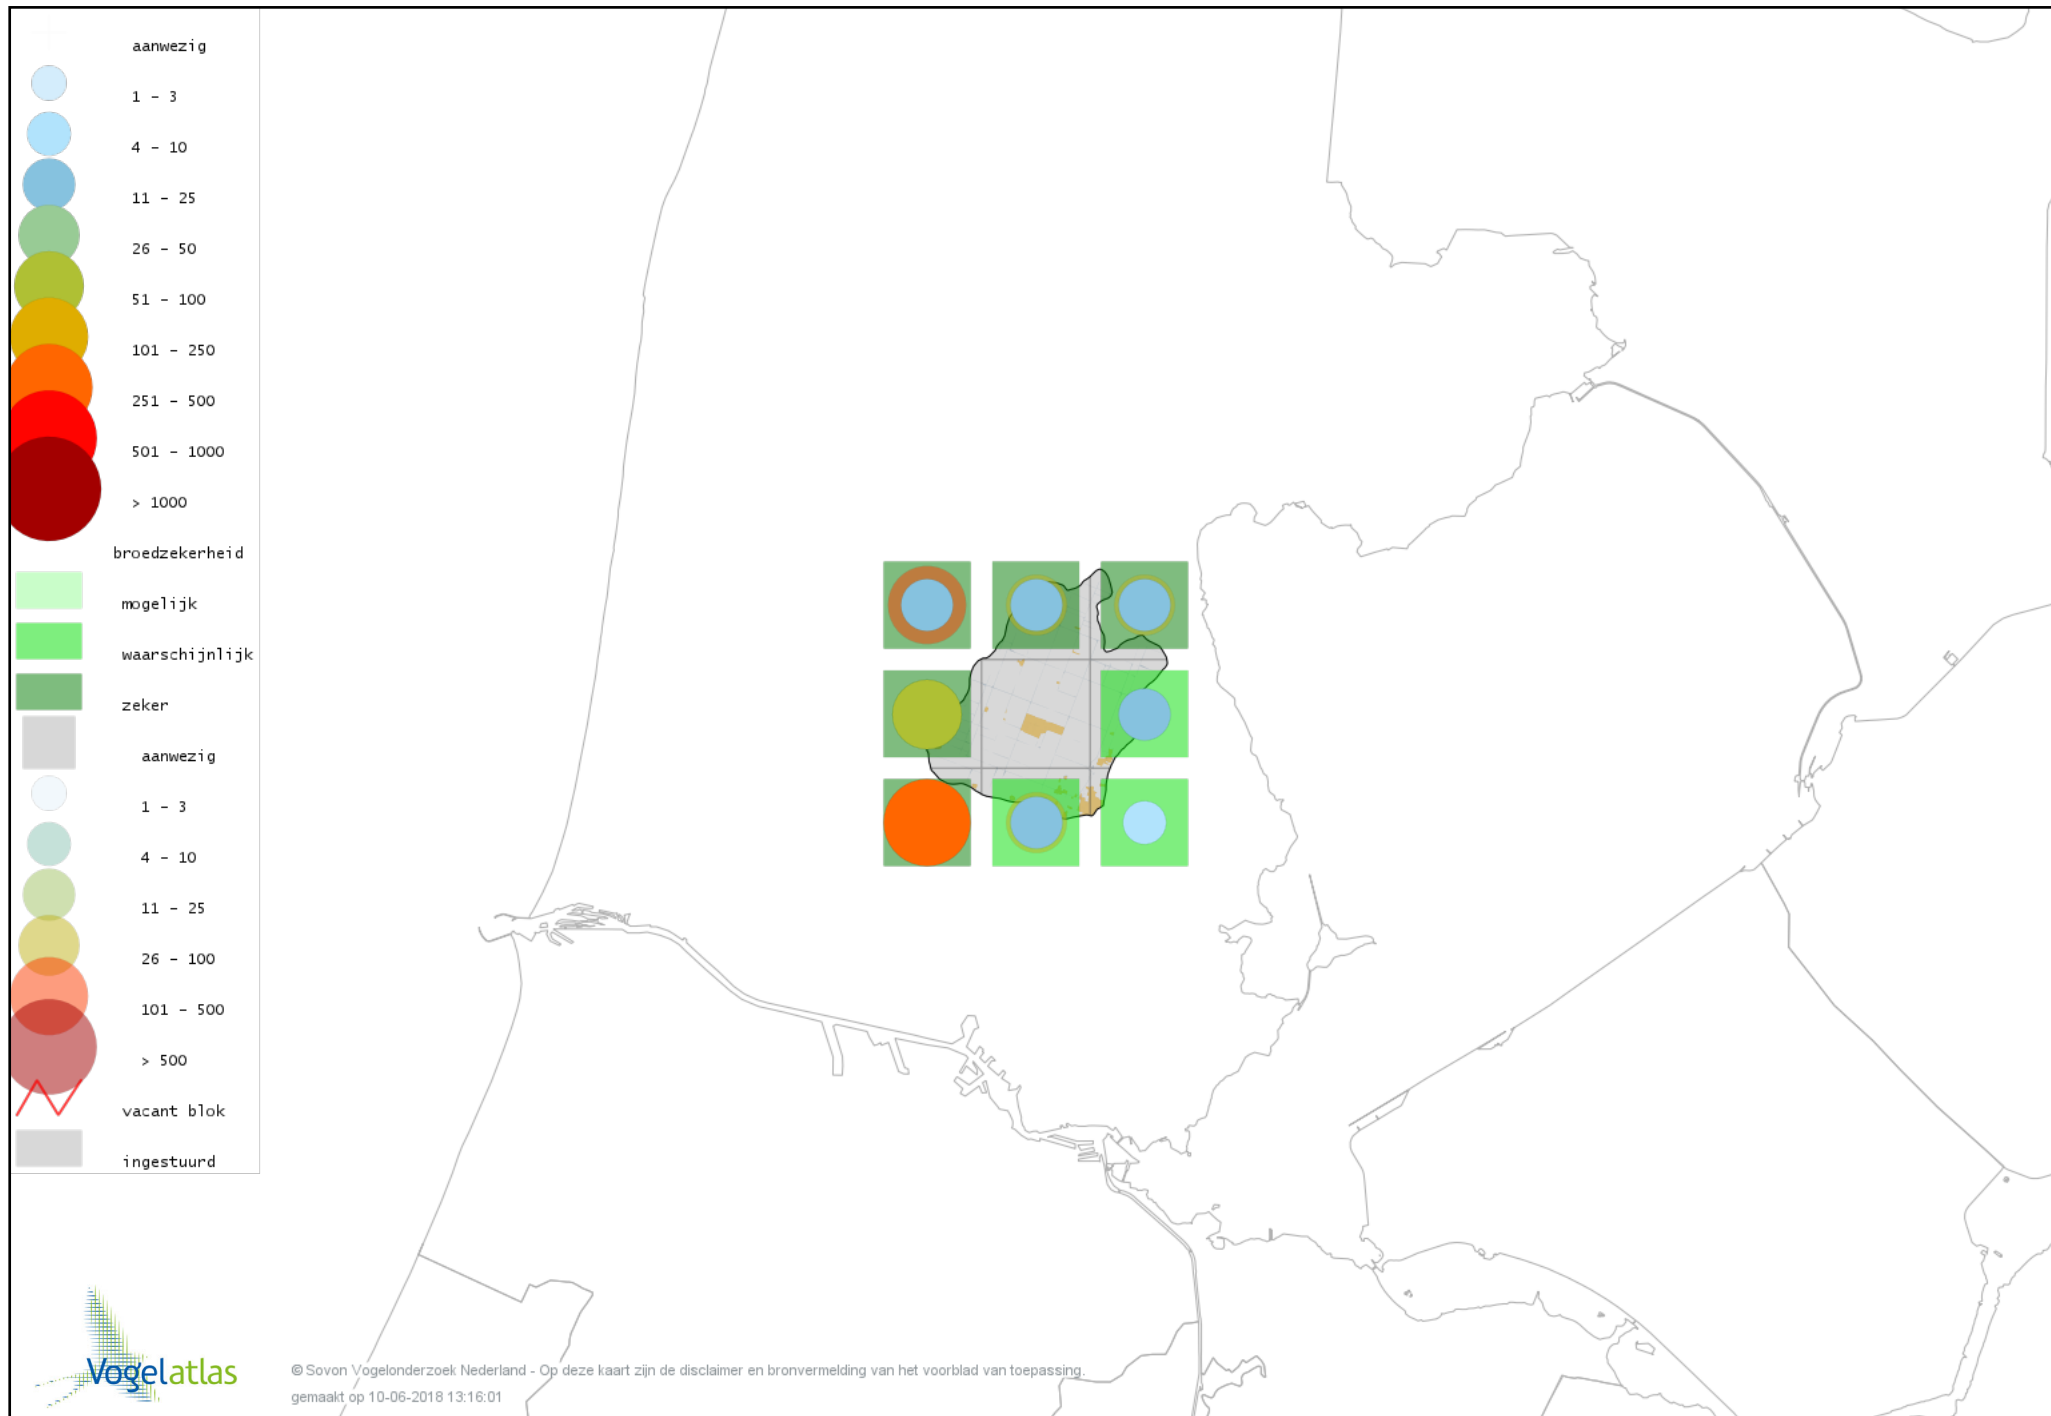

Voorlopige verspreidingskaart Fitis broedseizoen

Voorlopige verspreidingskaart Braamsluiper broedseizoen

Voorlopige verspreidingskaart Grasmus broedseizoen

Voorlopige verspreidingskaart Tuinfluiter broedseizoen

Voorlopige verspreidingskaart Zwartkop broedseizoen

Voorlopige verspreidingskaart Sprinkhaanzanger broedseizoen

Voorlopige verspreidingskaart Snor broedseizoen

Voorlopige verspreidingskaart Spotvogel broedseizoen

Voorlopige verspreidingskaart Bosrietzanger broedseizoen

Voorlopige verspreidingskaart Kleine Karekiet broedseizoen

Voorlopige verspreidingskaart Rietzanger broedseizoen

Voorlopige verspreidingskaart Grote Karekiet broedseizoen

Voorlopige verspreidingskaart Boomkruiper broedseizoen

Voorlopige verspreidingskaart Winterkoning broedseizoen

Voorlopige verspreidingskaart Spreeuw broedseizoen

Voorlopige verspreidingskaart Merel broedseizoen