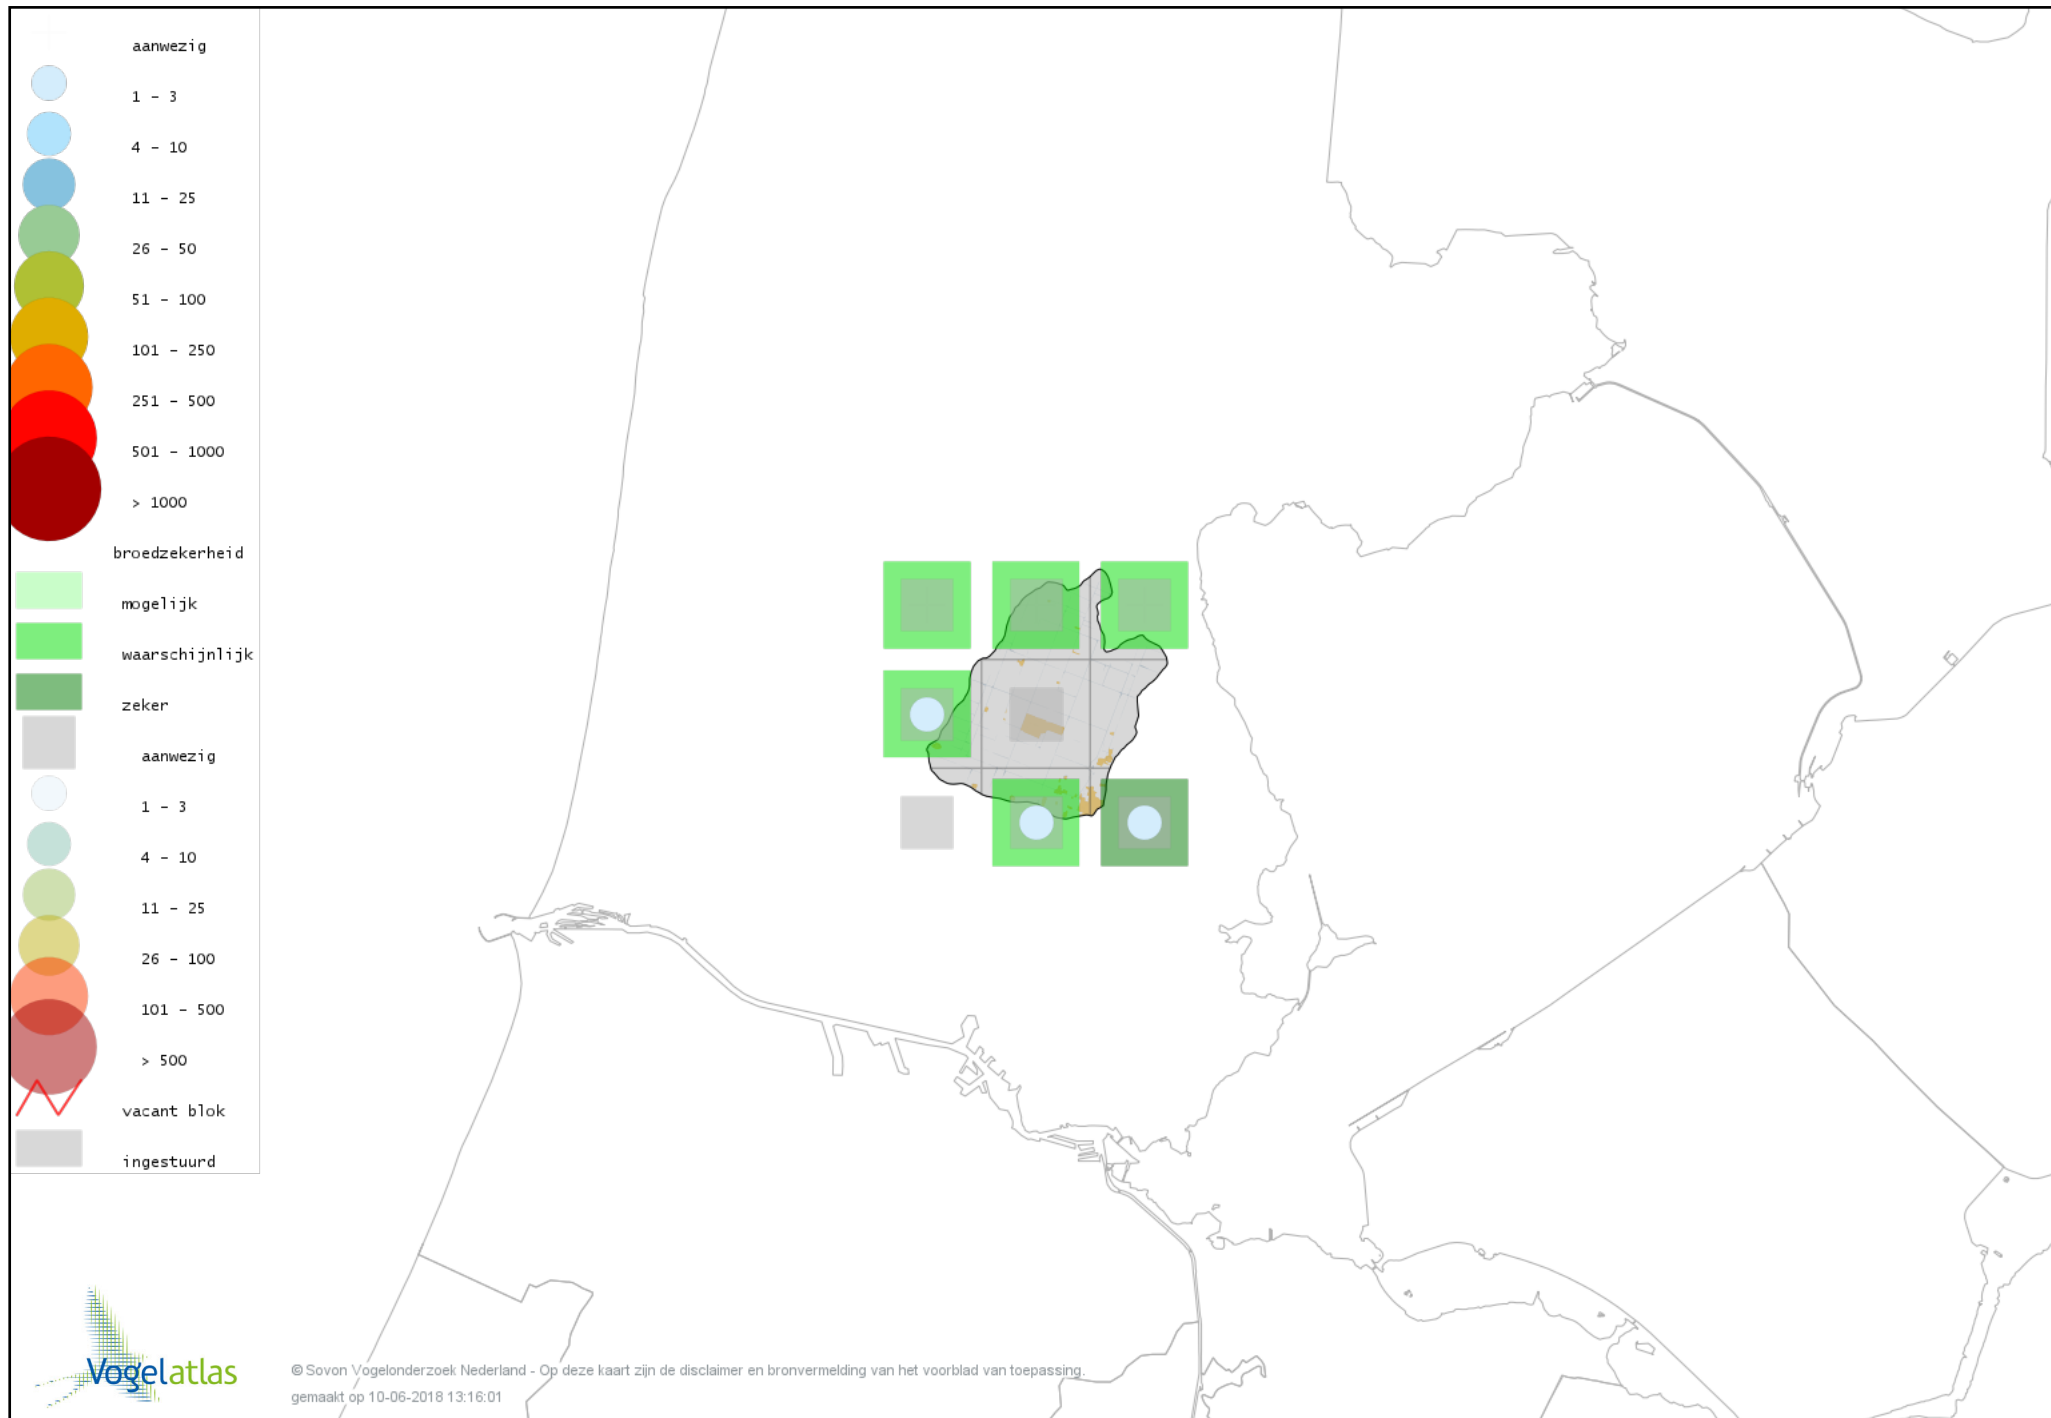

Voorlopige verspreidingskaart Zwartkop broedseizoen

Voorlopige verspreidingskaart Sprinkhaanzanger broedseizoen

Voorlopige verspreidingskaart Snor broedseizoen

Voorlopige verspreidingskaart Spotvogel broedseizoen

Voorlopige verspreidingskaart Bosrietzanger broedseizoen

Voorlopige verspreidingskaart Kleine Karekiet broedseizoen

Voorlopige verspreidingskaart Rietzanger broedseizoen

Voorlopige verspreidingskaart Grote Karekiet broedseizoen

Voorlopige verspreidingskaart Boomkruiper broedseizoen

Voorlopige verspreidingskaart Winterkoning broedseizoen

Voorlopige verspreidingskaart Spreeuw broedseizoen

Voorlopige verspreidingskaart Merel broedseizoen

Voorlopige verspreidingskaart Zanglijster broedseizoen

Voorlopige verspreidingskaart Grauwe Vliegenvanger broedseizoen

Voorlopige verspreidingskaart Roodborst broedseizoen

Voorlopige verspreidingskaart Nachtegaal broedseizoen