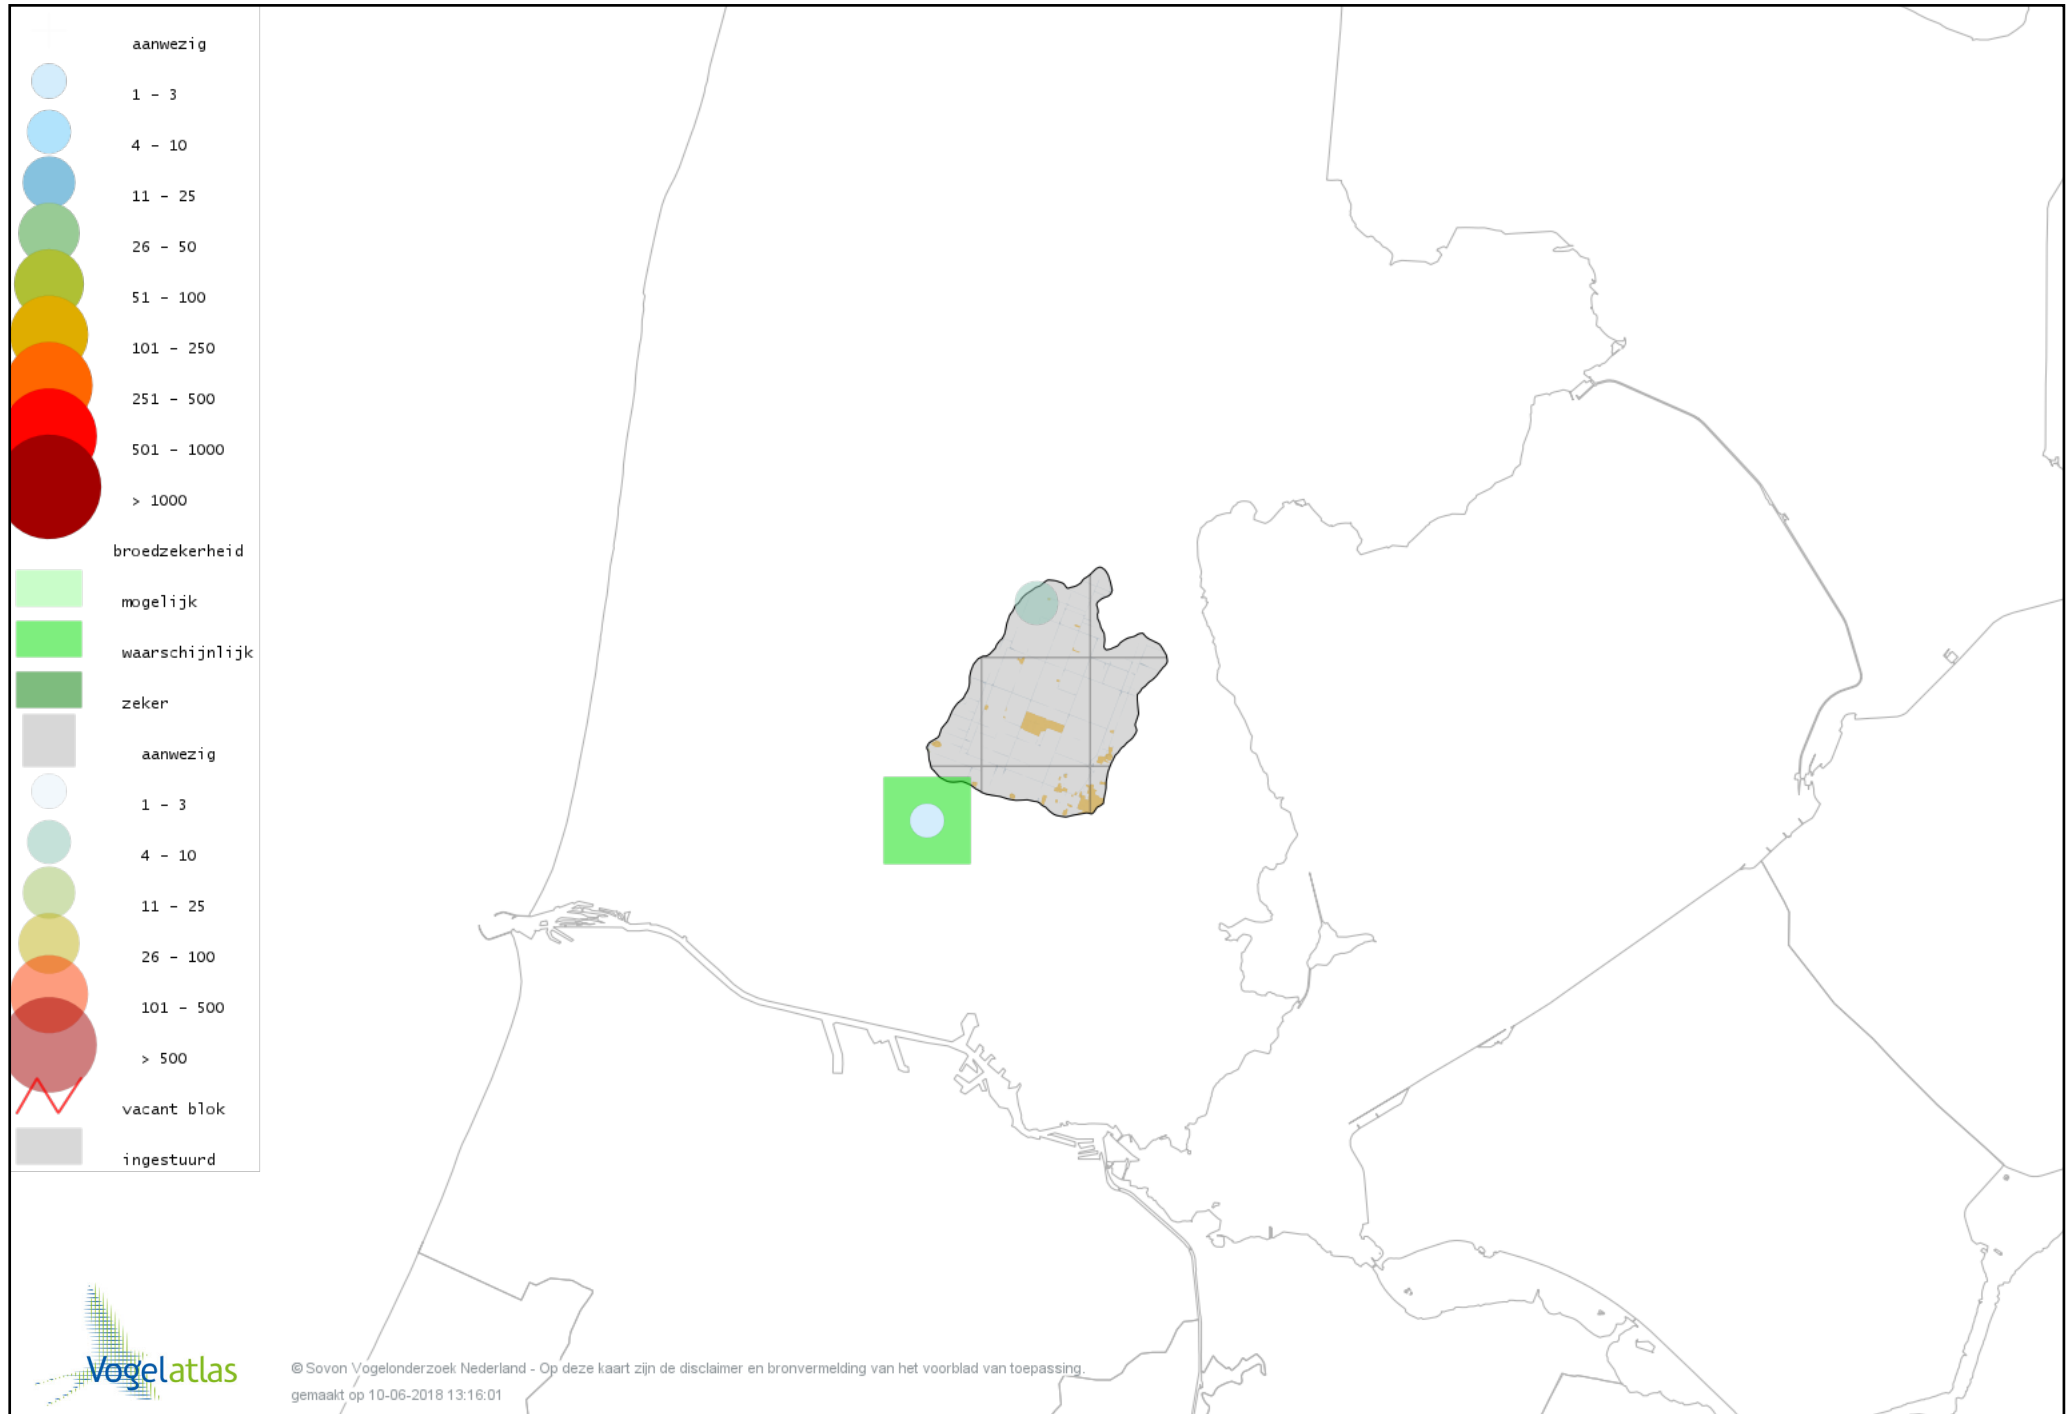

De kleurtint (blauw) is de beste referentie voor de tot nu toe waargenomen aantalsklasse.

De stipgrootte is relatief. Vergelijk daarvoor de atlasblok grootte van de legenda met die van het kaartbeeld.

Voorlopige verspreidingskaart Knobbelzwaan broedseizoen

Voorlopige verspreidingskaart Indische Gans broedseizoen

Voorlopige verspreidingskaart Sneeuwgans broedseizoen

Voorlopige verspreidingskaart Grauwe Gans broedseizoen

Voorlopige verspreidingskaart Soepgans broedseizoen

Voorlopige verspreidingskaart Kolgans broedseizoen

Voorlopige verspreidingskaart Kleine Canadese Gans (minima) broedseizoen

Voorlopige verspreidingskaart Grote Canadese Gans broedseizoen

Voorlopige verspreidingskaart Brandgans broedseizoen

Voorlopige verspreidingskaart Nijlgans broedseizoen

Voorlopige verspreidingskaart Bergeend broedseizoen

Voorlopige verspreidingskaart Tafeleend broedseizoen

Voorlopige verspreidingskaart Kuifeend broedseizoen