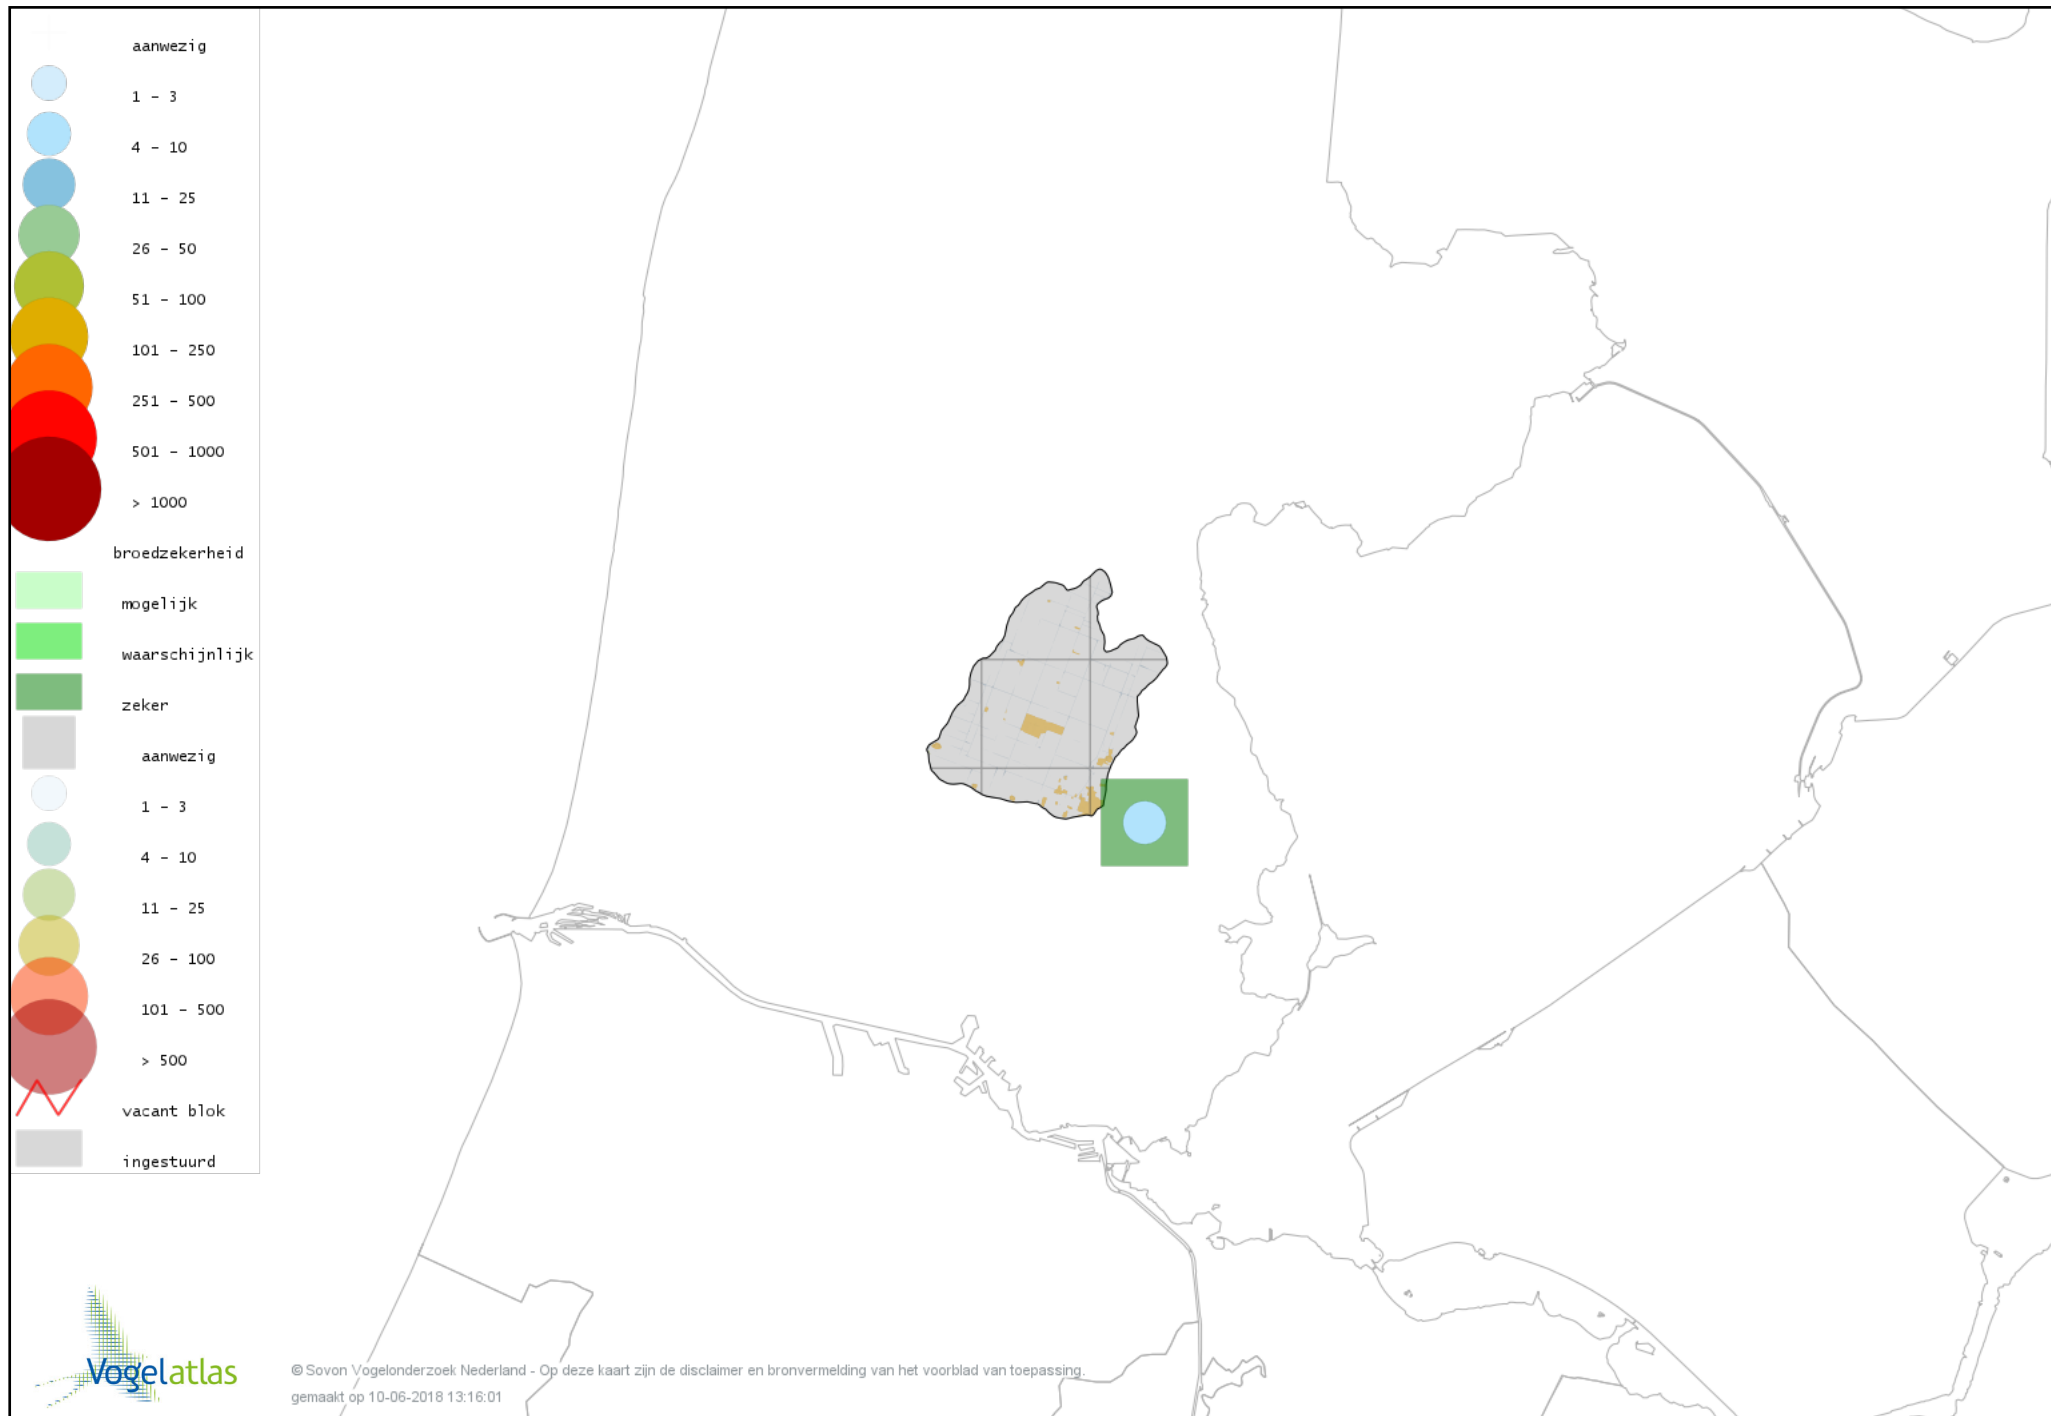

Voorlopige verspreidingskaart Koolmees broedseizoen

Voorlopige verspreidingskaart Beardman broedseizoen

Voorlopige verspreidingskaart Veldleeuwerik broedseizoen

Voorlopige verspreidingskaart Oeverzwaluw broedseizoen

Voorlopige verspreidingskaart Boerenzwaluw broedseizoen

Voorlopige verspreidingskaart Huiszwaluw broedseizoen

Voorlopige verspreidingskaart Staartmees broedseizoen

Voorlopige verspreidingskaart Tjiftjaf broedseizoen