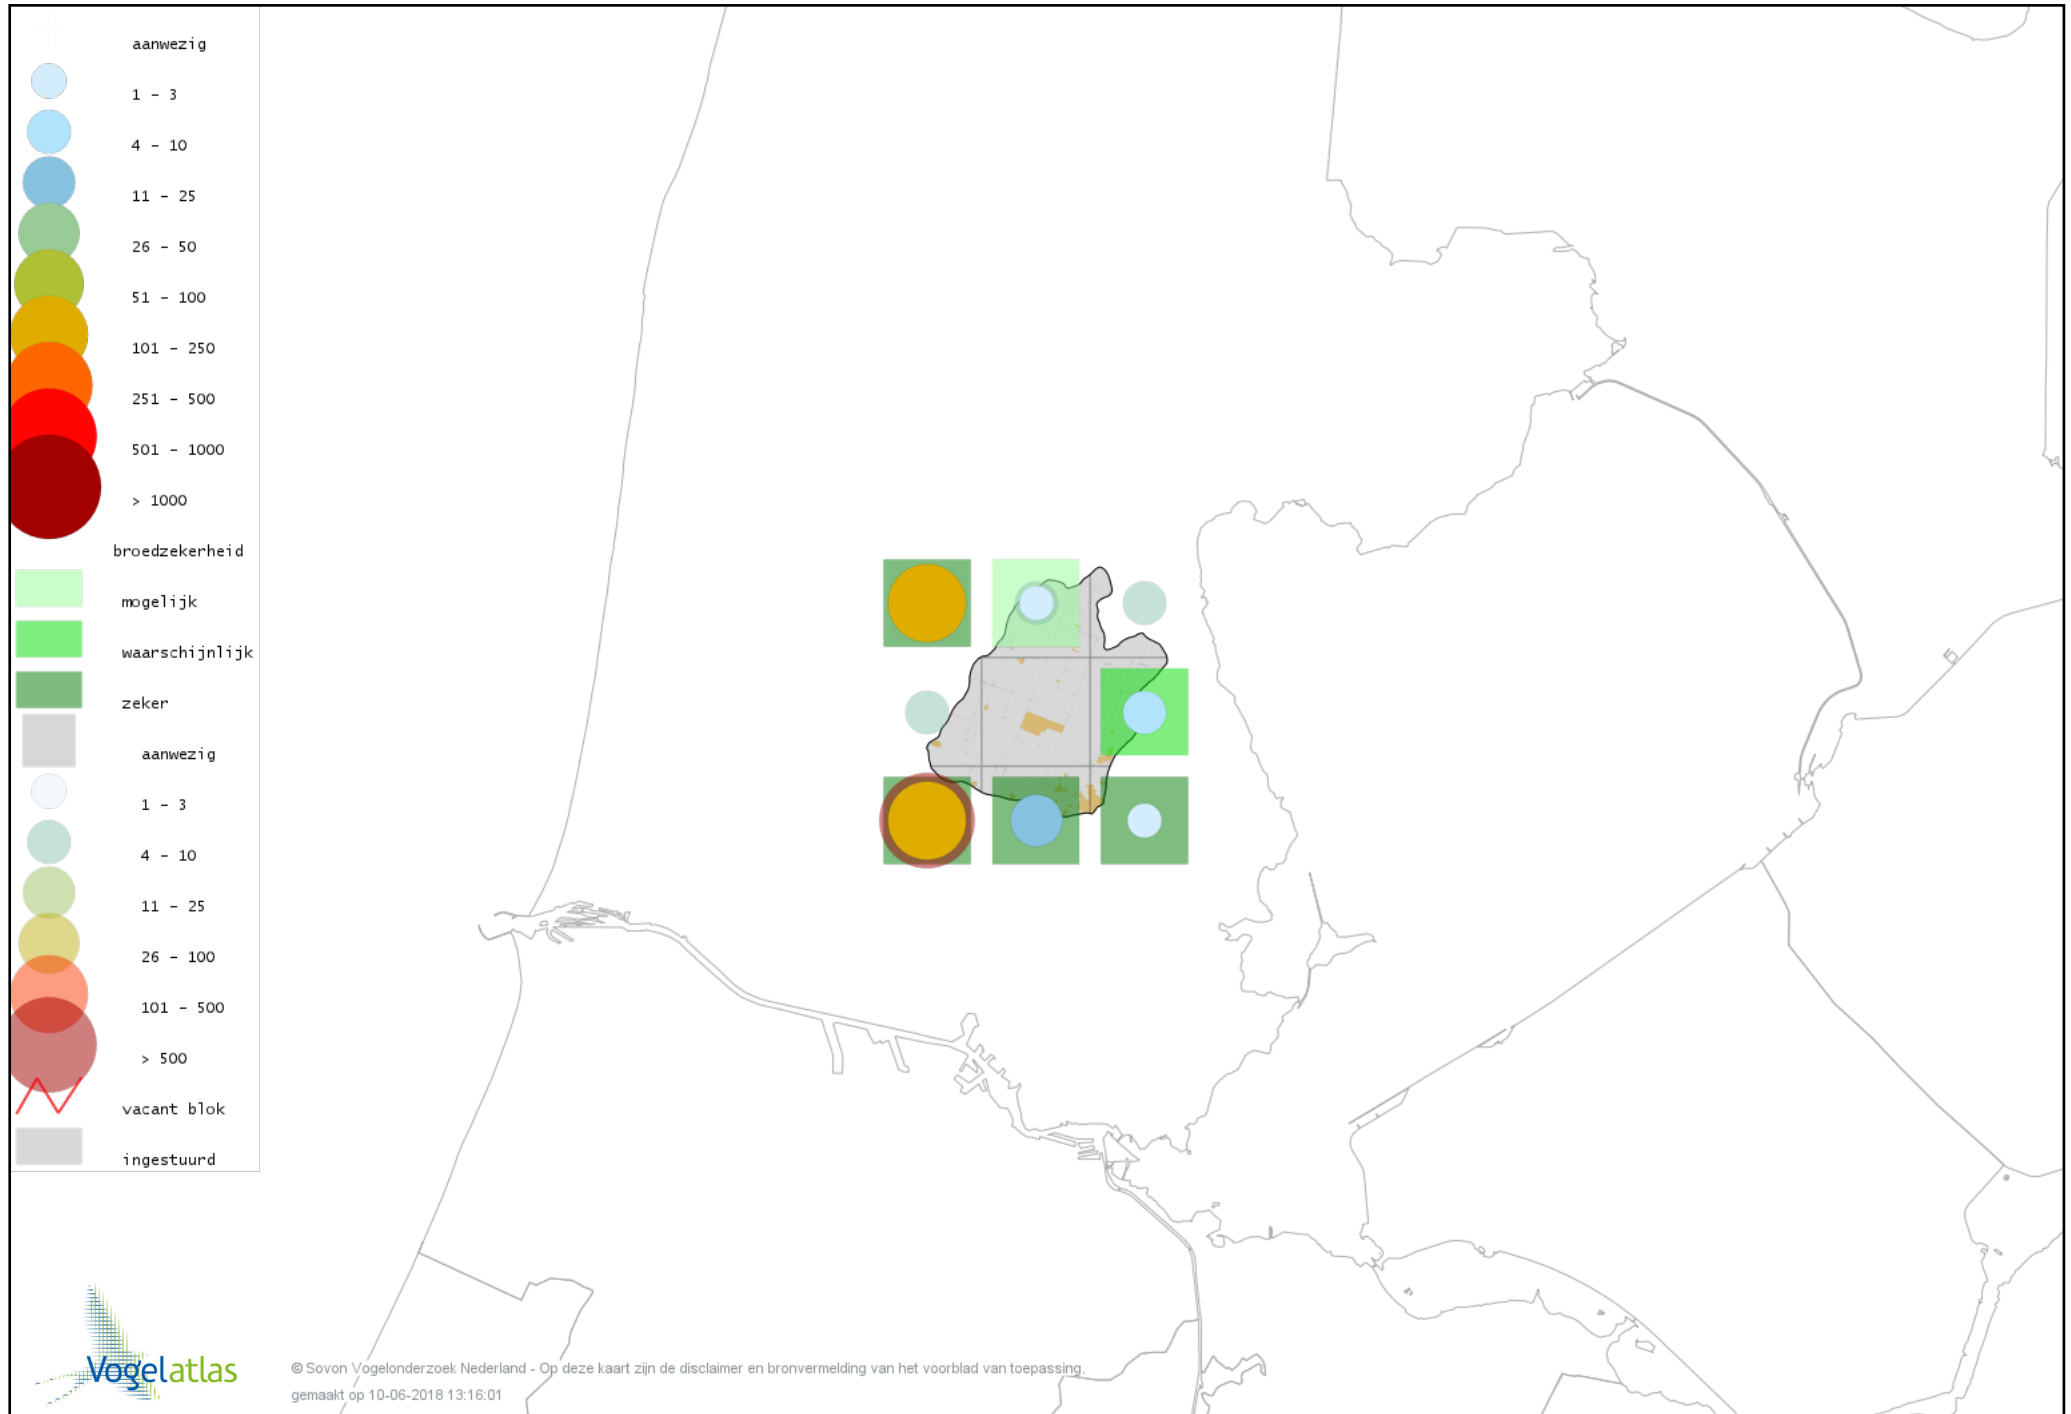

Voorlopige verspreidingskaart Porseleinhoen broedseizoen

Voorlopige verspreidingskaart Kwartelkoning broedseizoen

Voorlopige verspreidingskaart Waterhoen broedseizoen

Voorlopige verspreidingskaart Meerkoet broedseizoen

Voorlopige verspreidingskaart Scholekster broedseizoen

Voorlopige verspreidingskaart Kluut broedseizoen

Voorlopige verspreidingskaart Kleine Plevier broedseizoen

Voorlopige verspreidingskaart Bontbekplevier broedseizoen

Voorlopige verspreidingskaart Kievit broedseizoen

Voorlopige verspreidingskaart Watersnip broedseizoen

Voorlopige verspreidingskaart Grutto broedseizoen

Voorlopige verspreidingskaart Tureluur broedseizoen

Voorlopige verspreidingskaart Kokmeeuw broedseizoen

Voorlopige verspreidingskaart Zwartkopmeeuw broedseizoen

Voorlopige verspreidingskaart Stormmeeuw broedseizoen

Voorlopige verspreidingskaart Kleine Mantelmeeuw broedseizoen