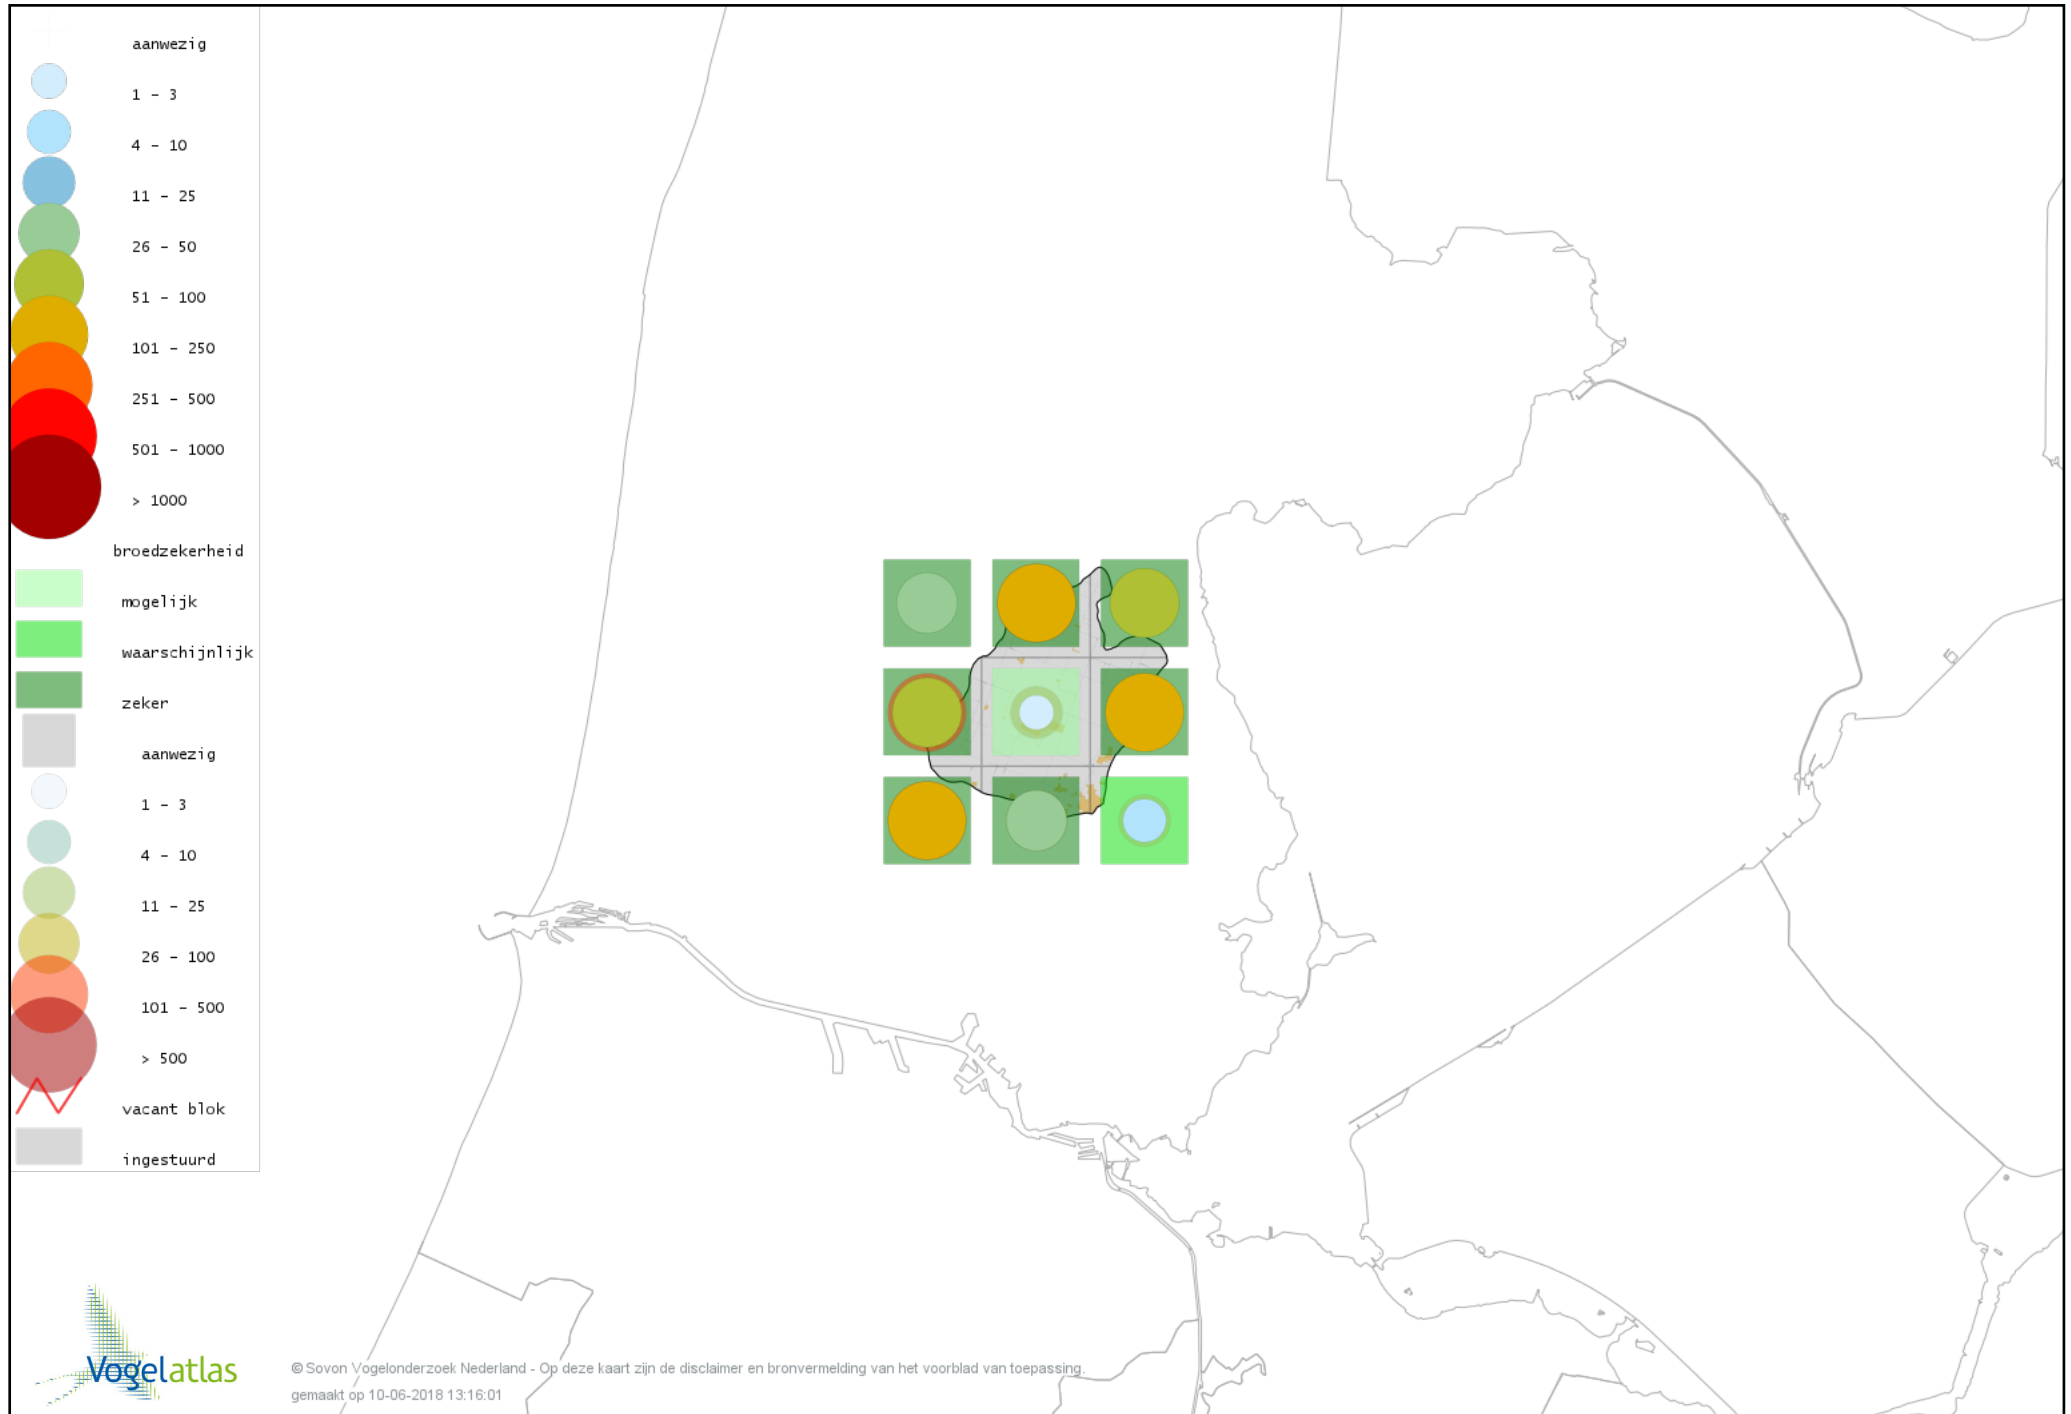

Voorlopige verspreidingskaart Porseleinhoen broedseizoen

Voorlopige verspreidingskaart Kwartelkoning broedseizoen

Voorlopige verspreidingskaart Waterhoen broedseizoen

Voorlopige verspreidingskaart Meerkoet broedseizoen

Voorlopige verspreidingskaart Scholekster broedseizoen

Voorlopige verspreidingskaart Kluut broedseizoen

Voorlopige verspreidingskaart Kleine Plevier broedseizoen

Voorlopige verspreidingskaart Bontbekplevier broedseizoen

Voorlopige verspreidingskaart Kievit broedseizoen

Voorlopige verspreidingskaart Watersnip broedseizoen

Voorlopige verspreidingskaart Grutto broedseizoen

Voorlopige verspreidingskaart Tureluur broedseizoen

Voorlopige verspreidingskaart Kokmeeuw broedseizoen

Voorlopige verspreidingskaart Zwartkopmeeuw broedseizoen

Voorlopige verspreidingskaart Stormmeeuw broedseizoen

Voorlopige verspreidingskaart Kleine Mantelmeeuw broedseizoen