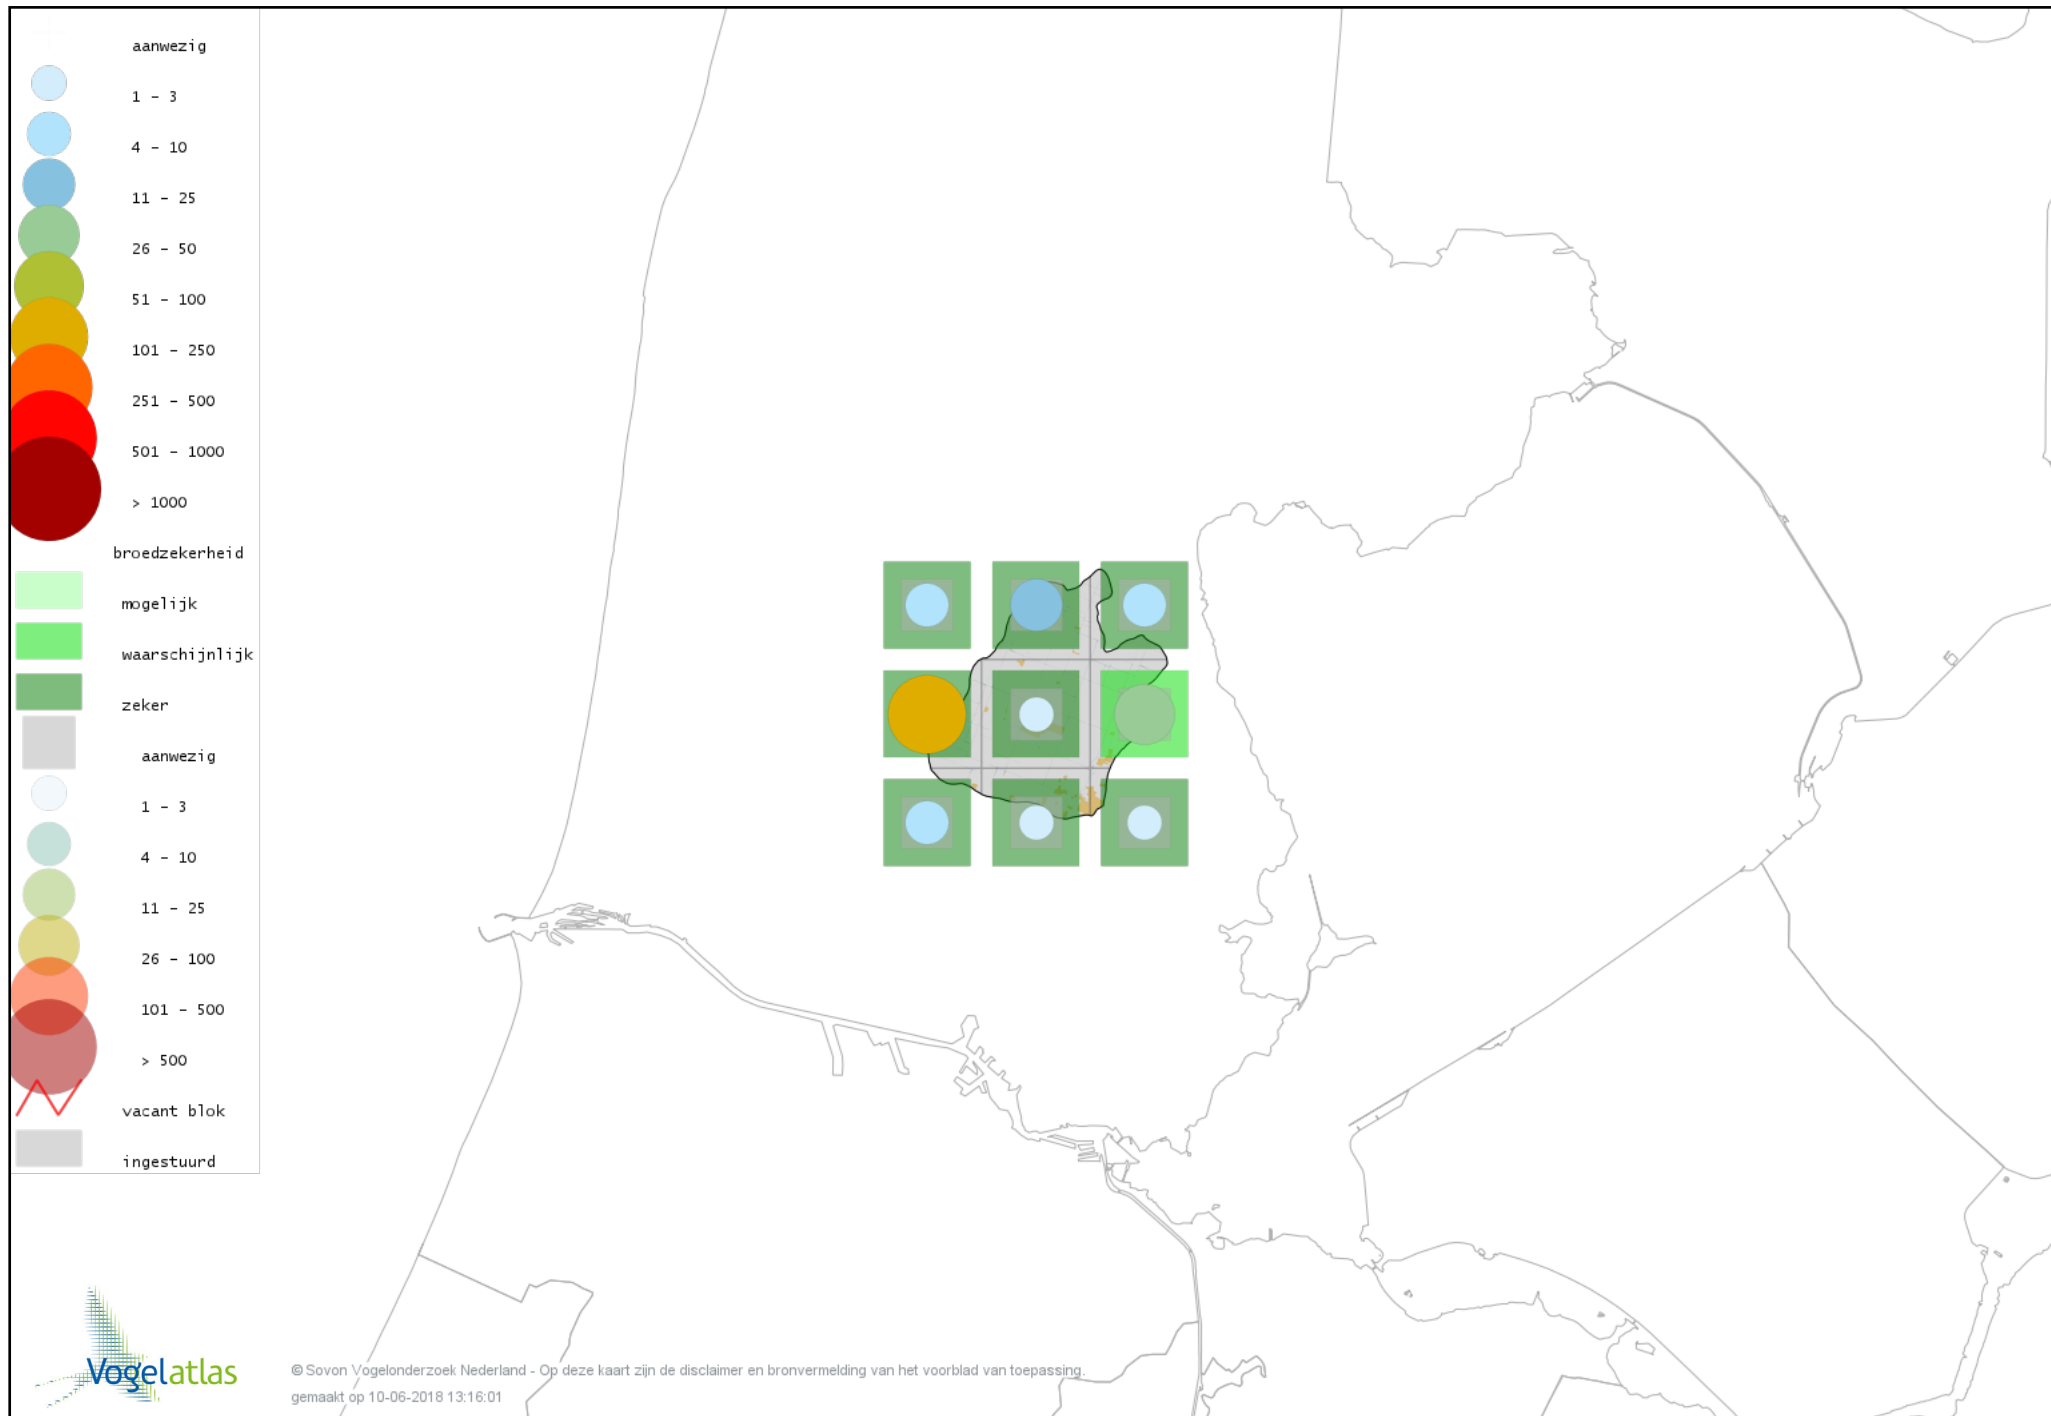

© Sovon Vogelonderzoek Nederland - Op deze kaart zijn de disclaimer en bronvermelding van het voorblad van toepassing.
gemaakt op 10-06-2018 13:16:01

Voorlopige verspreidingskaart Wielewaal broedseizoen

Voorlopige verspreidingskaart Ekster broedseizoen

Voorlopige verspreidingskaart Gaai broedseizoen

Voorlopige verspreidingskaart Kauw broedseizoen

Voorlopige verspreidingskaart Zwarte Kraai broedseizoen

Voorlopige verspreidingskaart Pimpelmees broedseizoen

Voorlopige verspreidingskaart Koolmees broedseizoen

Voorlopige verspreidingskaart Beardman broedseizoen

Voorlopige verspreidingskaart Veldleeuwerik broedseizoen

Voorlopige verspreidingskaart Oeverzwaluw broedseizoen