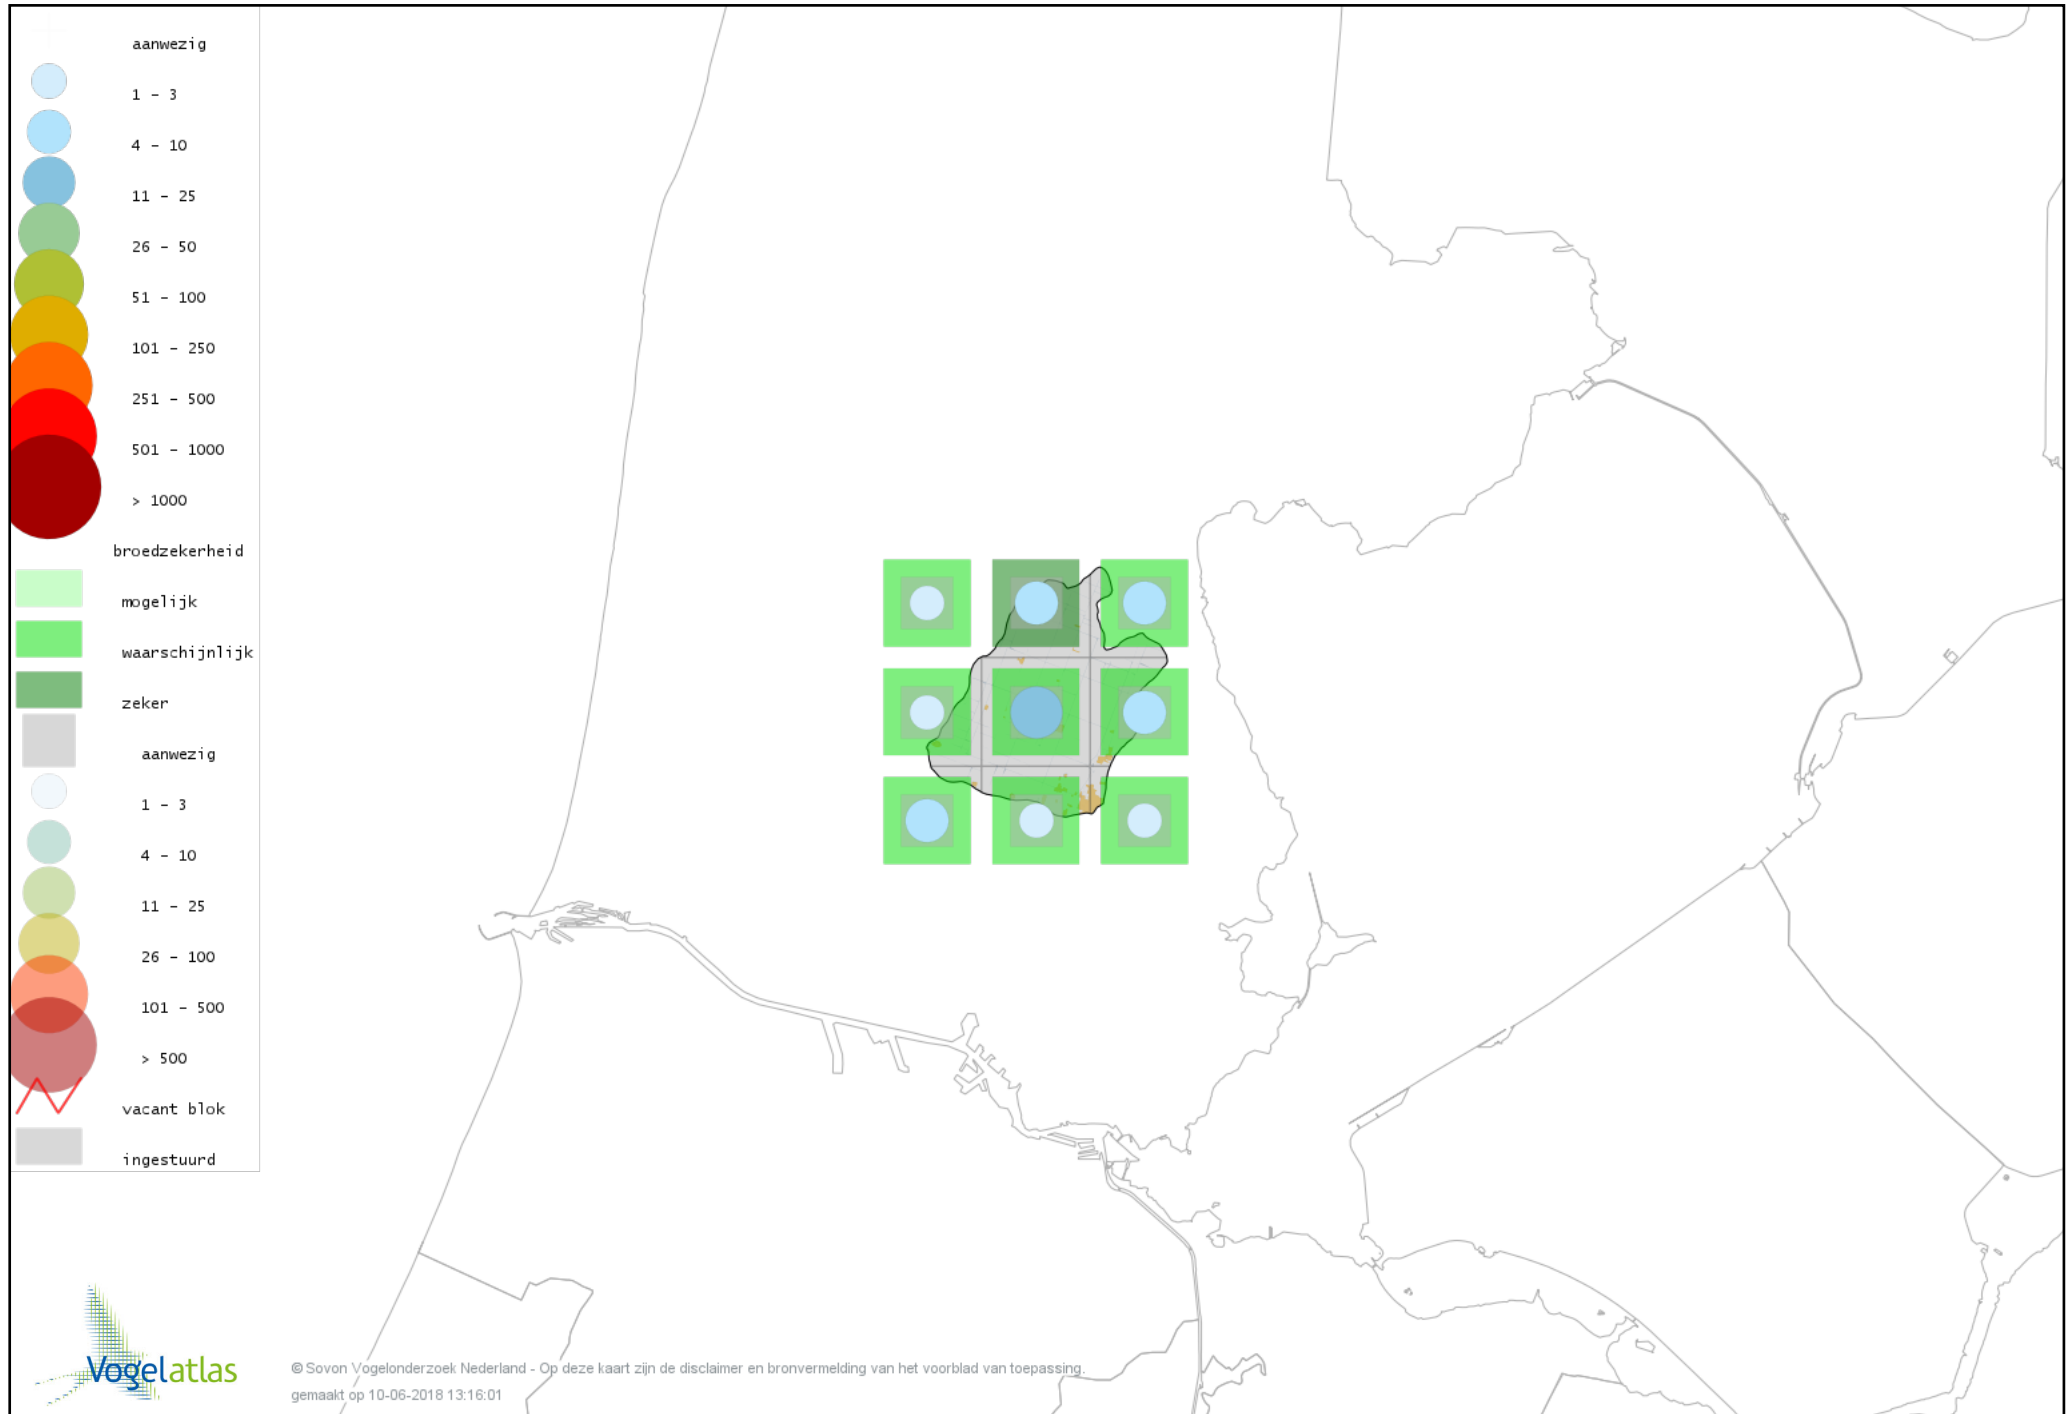

Voorlopige verspreidingskaart Fitis broedseizoen

Voorlopige verspreidingskaart Braamsluiper broedseizoen

Voorlopige verspreidingskaart Grasmus broedseizoen

Voorlopige verspreidingskaart Tuinfluiter broedseizoen

Voorlopige verspreidingskaart Zwartkop broedseizoen

Voorlopige verspreidingskaart Sprinkhaanzanger broedseizoen

Voorlopige verspreidingskaart Snor broedseizoen

Voorlopige verspreidingskaart Spotvogel broedseizoen

Voorlopige verspreidingskaart Bosrietzanger broedseizoen

Voorlopige verspreidingskaart Kleine Karekiet broedseizoen

Voorlopige verspreidingskaart Rietzanger broedseizoen

Voorlopige verspreidingskaart Grote Karekiet broedseizoen

Voorlopige verspreidingskaart Boomkruiper broedseizoen

Voorlopige verspreidingskaart Winterkoning broedseizoen

Voorlopige verspreidingskaart Spreeuw broedseizoen

Voorlopige verspreidingskaart Merel broedseizoen