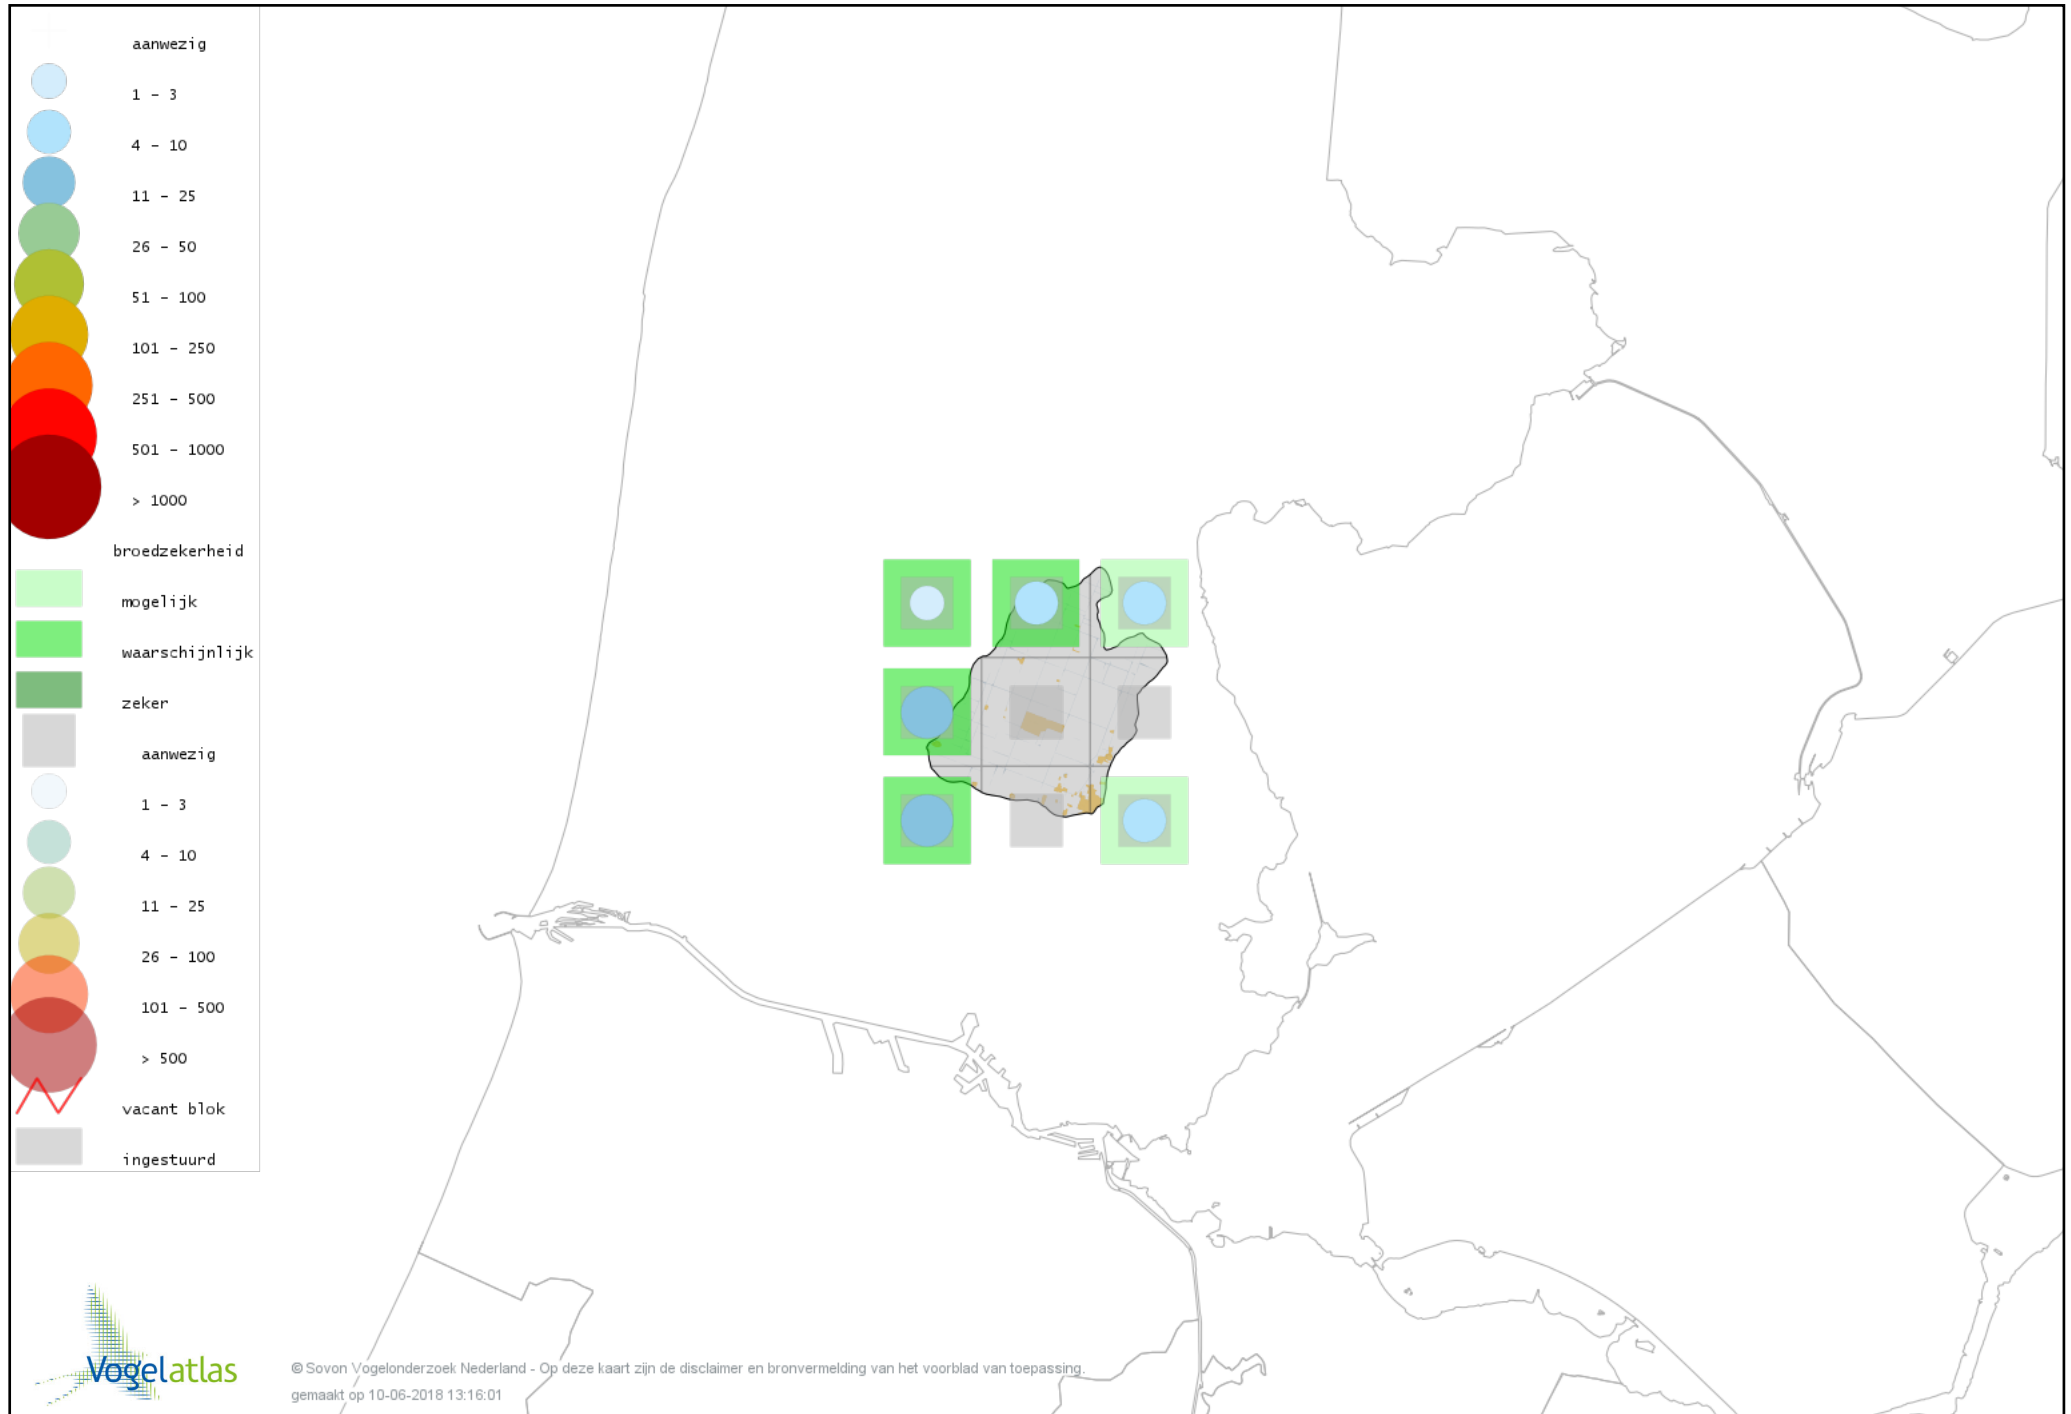

Voorlopige verspreidingskaart Vink broedseizoen

Voorlopige verspreidingskaart Groenling broedseizoen

Voorlopige verspreidingskaart Putter broedseizoen

Voorlopige verspreidingskaart Kneu broedseizoen

Voorlopige verspreidingskaart Appelvink broedseizoen

Voorlopige verspreidingskaart Rietgors broedseizoen