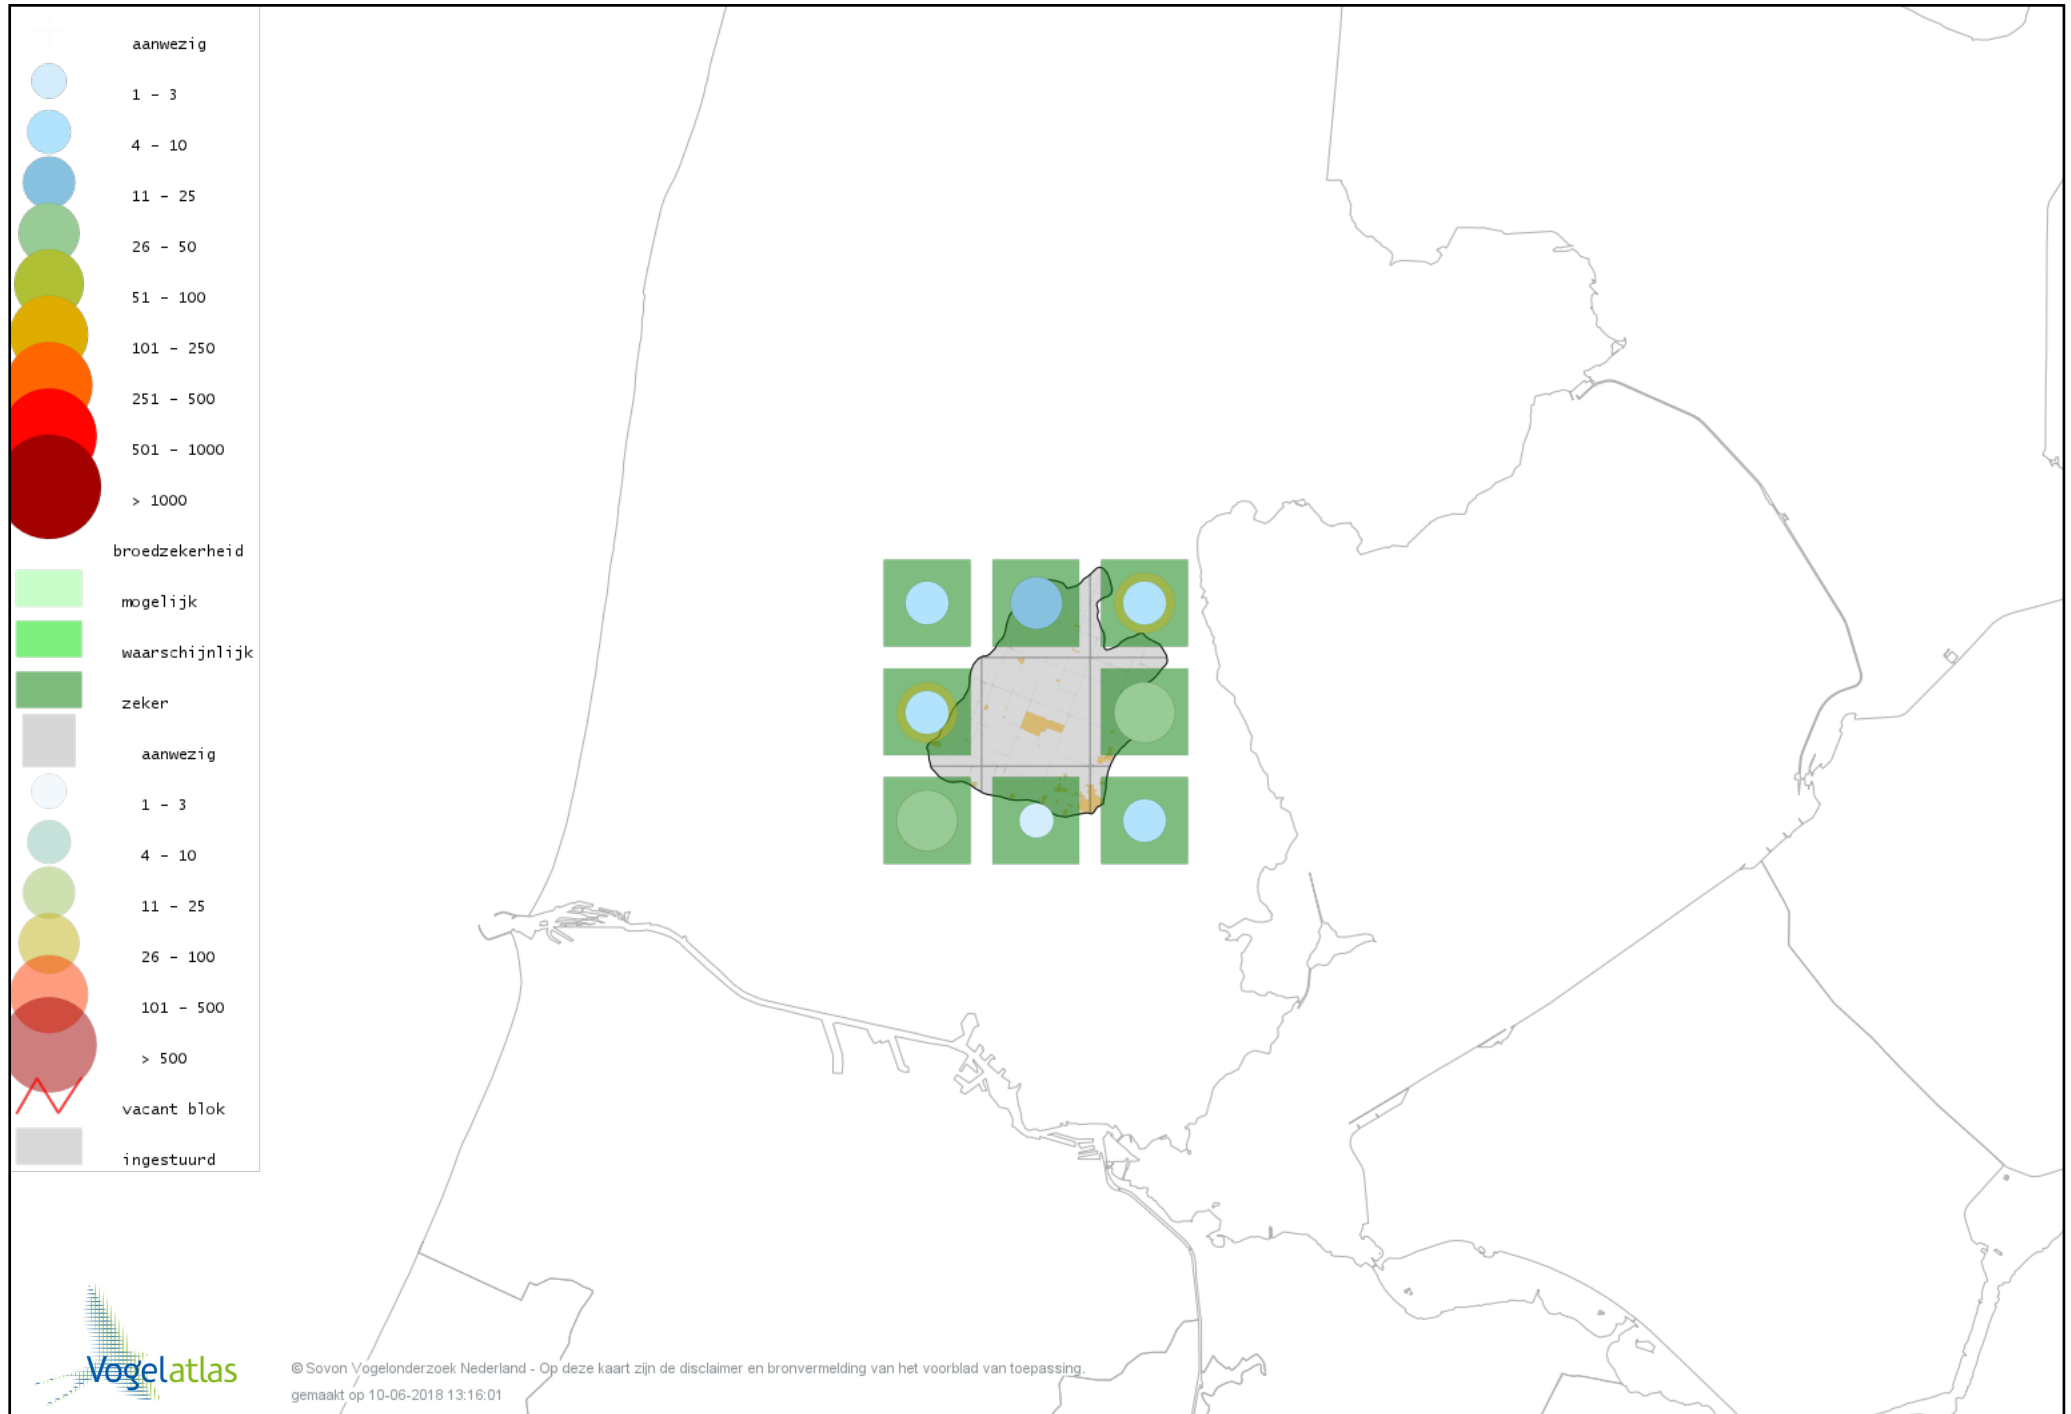

Voorlopige verspreidingskaart Kievit broedseizoen

Voorlopige verspreidingskaart Watersnip broedseizoen

Voorlopige verspreidingskaart Grutto broedseizoen

Voorlopige verspreidingskaart Tureluur broedseizoen

Voorlopige verspreidingskaart Kokmeeuw broedseizoen

Voorlopige verspreidingskaart Zwartkopmeeuw broedseizoen

Voorlopige verspreidingskaart Stormmeeuw broedseizoen

Voorlopige verspreidingskaart Kleine Mantelmeeuw broedseizoen

Voorlopige verspreidingskaart Zilvermeeuw broedseizoen

Voorlopige verspreidingskaart Visdief broedseizoen

Voorlopige verspreidingskaart Stadsduif broedseizoen

Voorlopige verspreidingskaart Holenduif broedseizoen