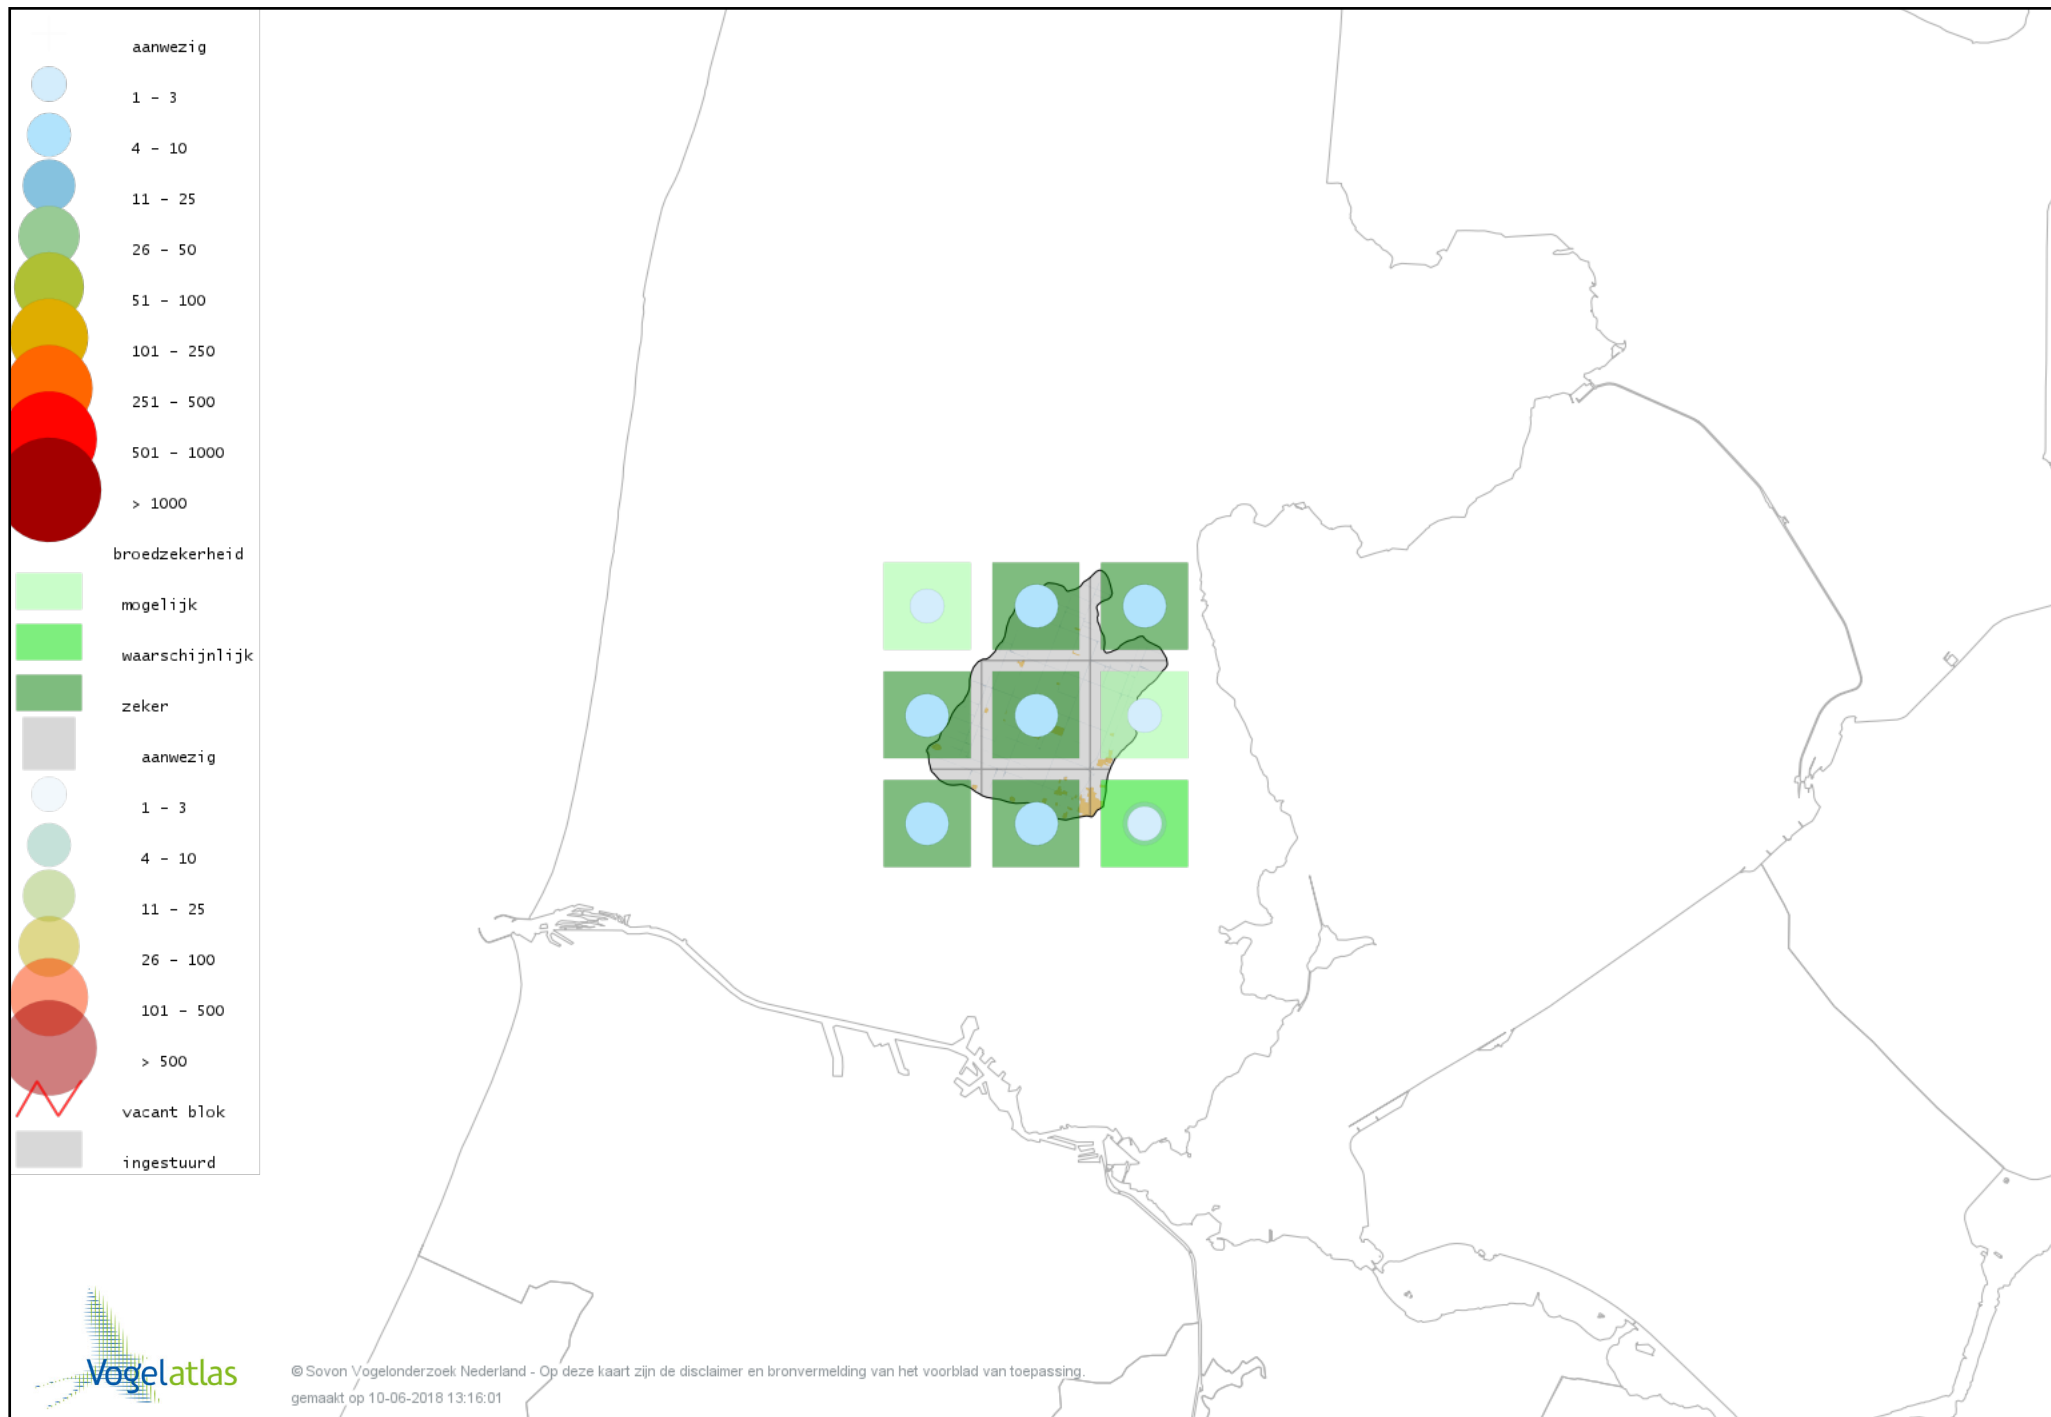

Voorlopige verspreidingskaart Kwartel broedseizoen

Voorlopige verspreidingskaart Fazant broedseizoen

Voorlopige verspreidingskaart Roerdomp broedseizoen

Voorlopige verspreidingskaart Blauwe Reiger broedseizoen

Voorlopige verspreidingskaart Fuut broedseizoen

Voorlopige verspreidingskaart Bruine Kiekendief broedseizoen

Voorlopige verspreidingskaart Havik broedseizoen

Voorlopige verspreidingskaart Sperwer broedseizoen

Voorlopige verspreidingskaart Buizerd broedseizoen

Voorlopige verspreidingskaart Torenvalk broedseizoen

Voorlopige verspreidingskaart Boomvalk broedseizoen

Voorlopige verspreidingskaart Waterral broedseizoen

Voorlopige verspreidingskaart Porseleinhoen broedseizoen

Voorlopige verspreidingskaart Kwartelkoning broedseizoen

Voorlopige verspreidingskaart Waterhoen broedseizoen

Voorlopige verspreidingskaart Meerkoet broedseizoen