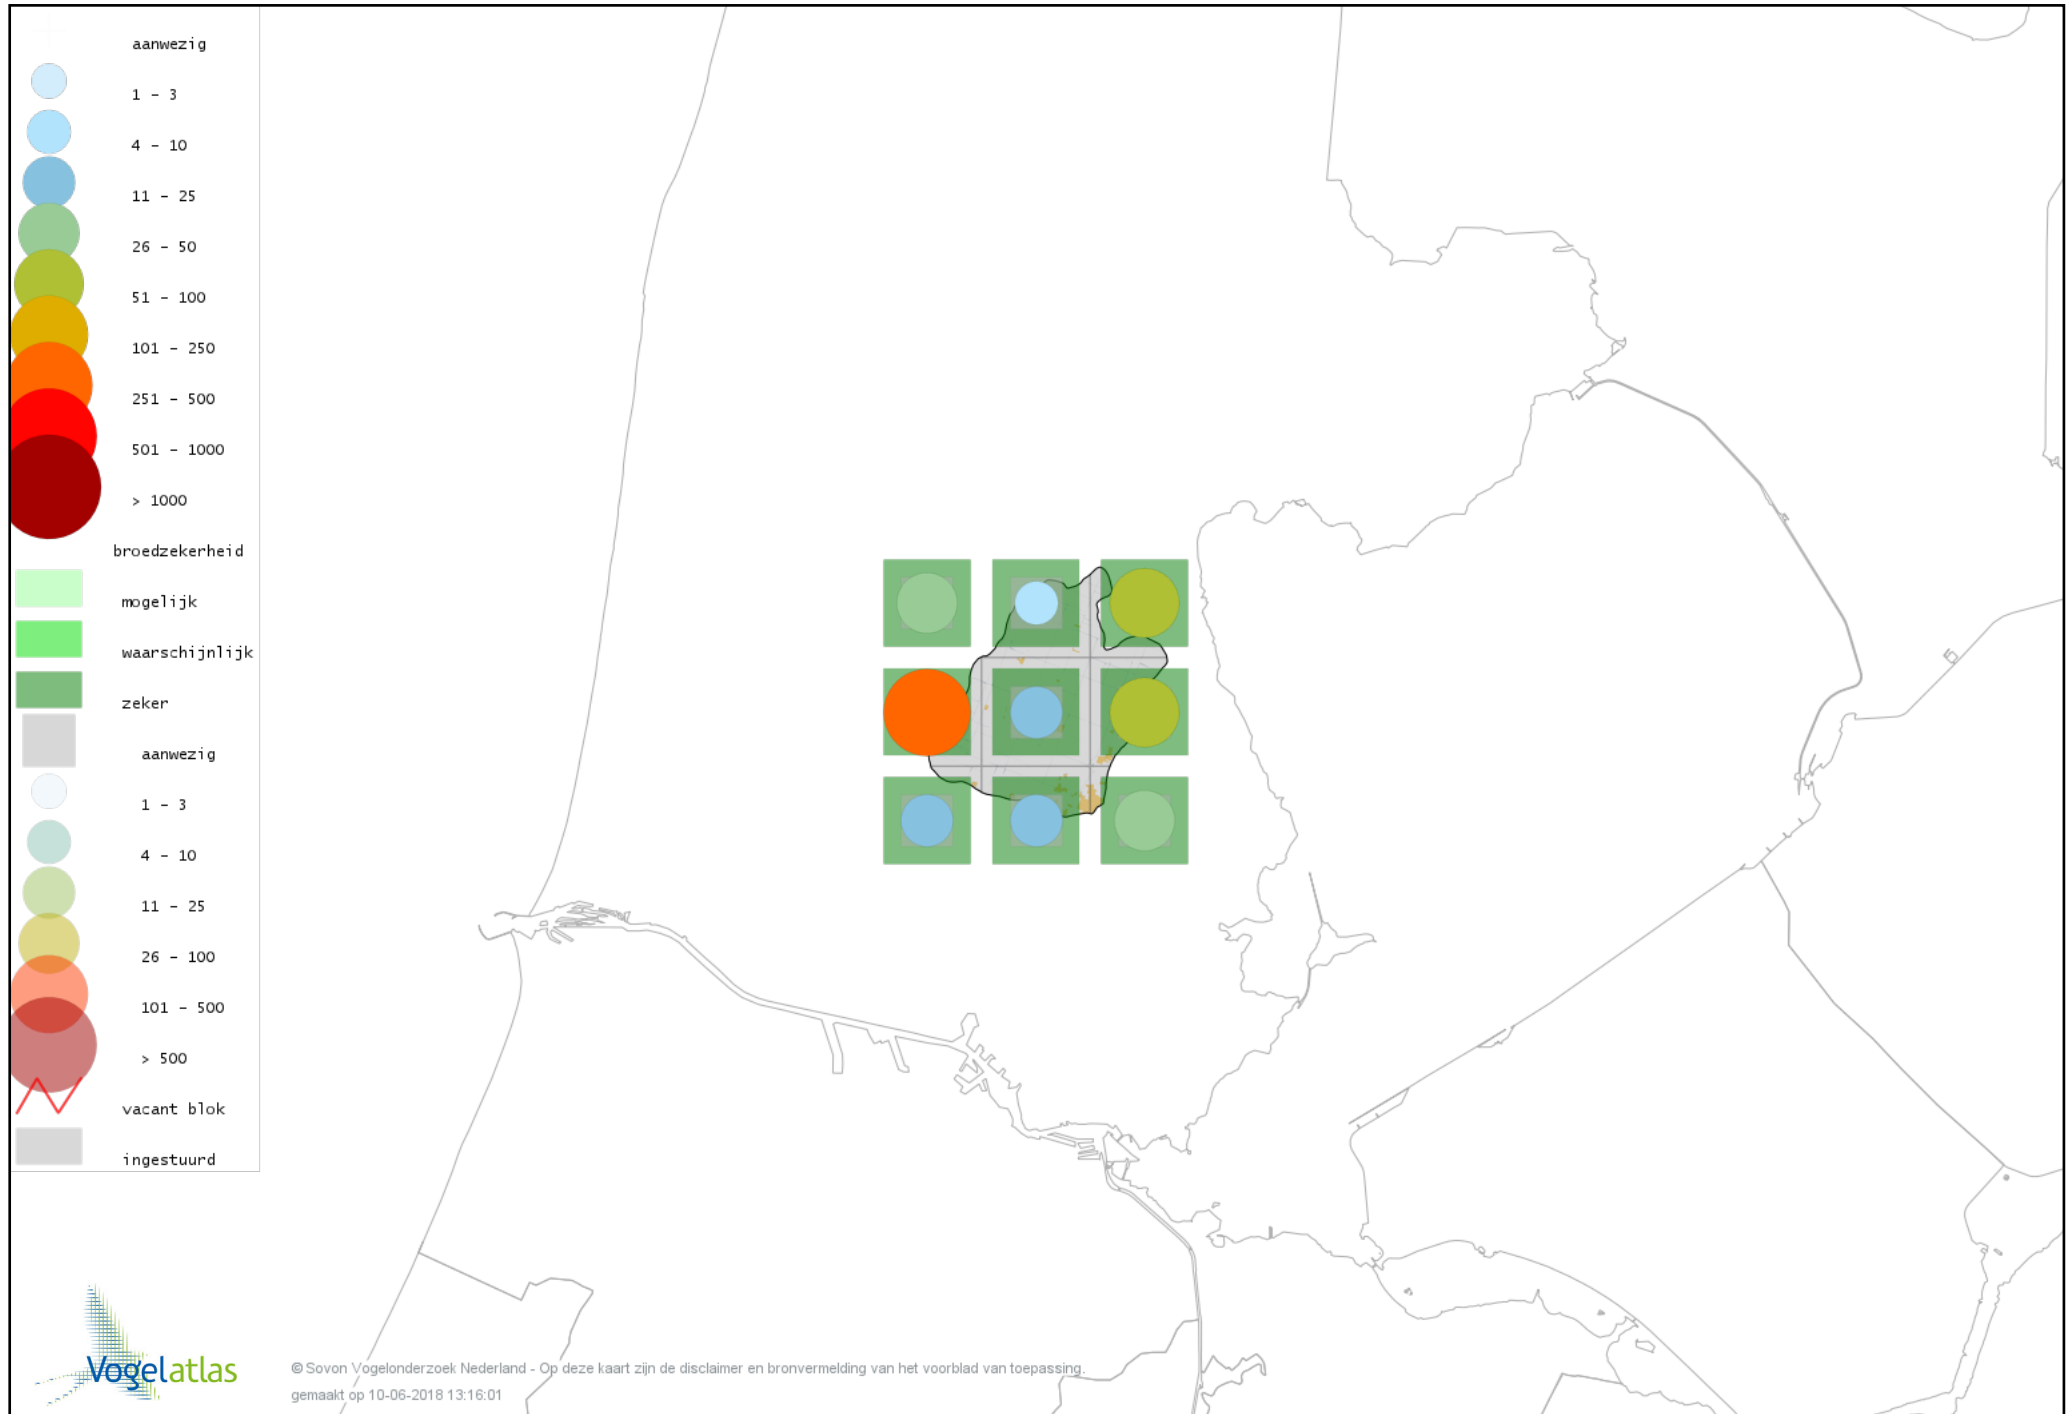

Voorlopige verspreidingskaart Zanglijster broedseizoen

Voorlopige verspreidingskaart Grauwe Vliegenvanger broedseizoen

Voorlopige verspreidingskaart Roodborst broedseizoen

Voorlopige verspreidingskaart Nachtegaal broedseizoen

Voorlopige verspreidingskaart Blauwborst broedseizoen

Voorlopige verspreidingskaart Zwarte Roodstaart broedseizoen

Voorlopige verspreidingskaart Heggenmus broedseizoen

Voorlopige verspreidingskaart Huismus broedseizoen