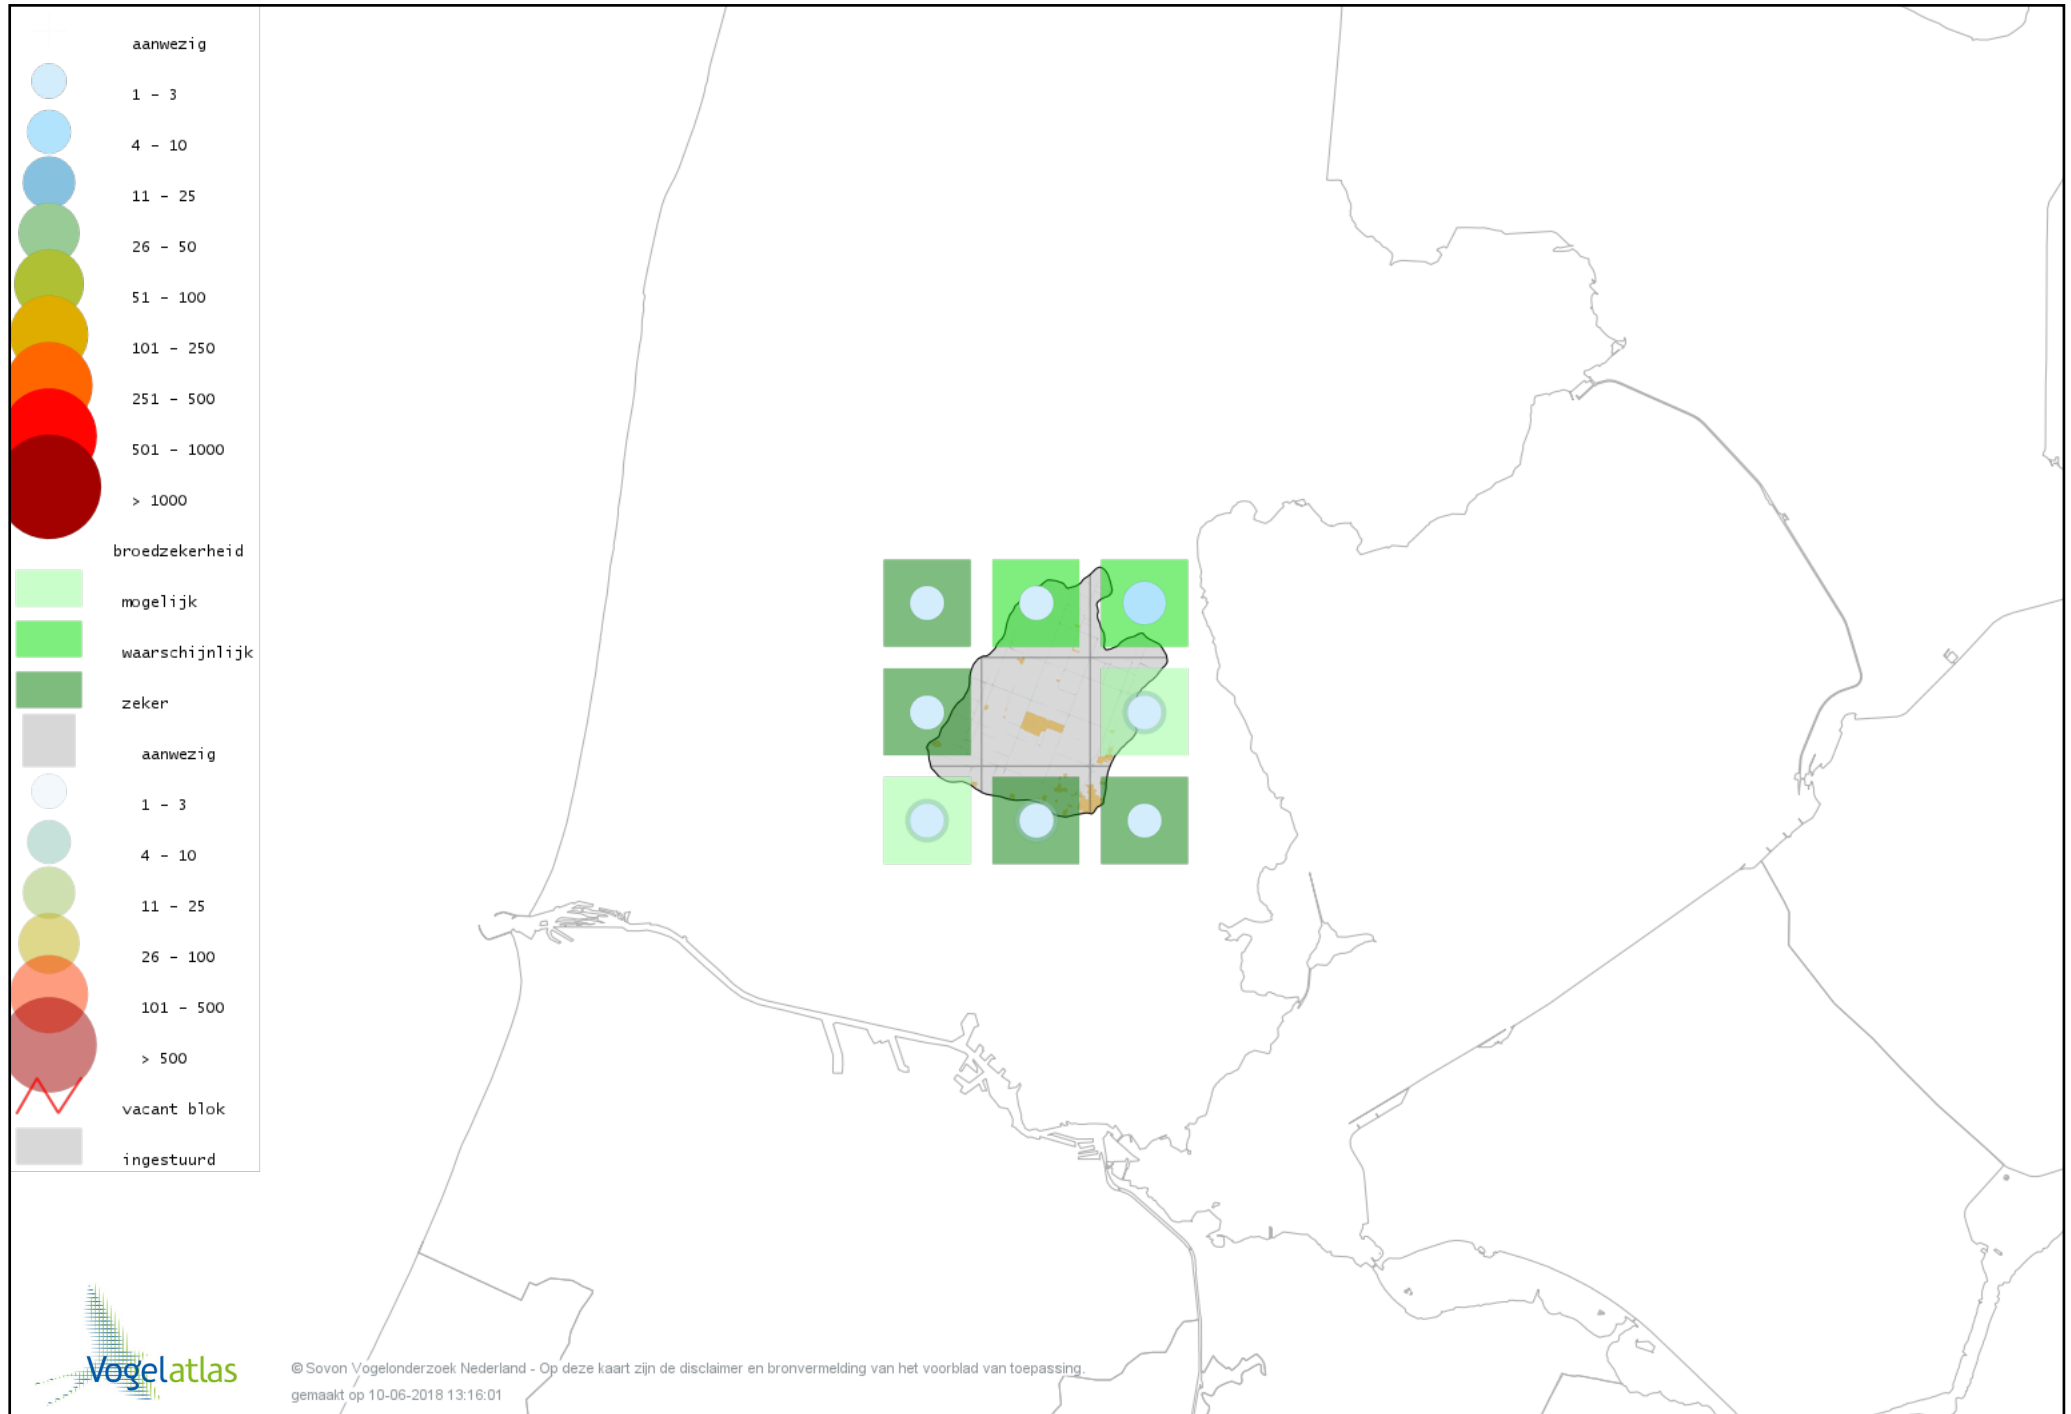

Voorlopige verspreidingskaart Zilvermeeuw broedseizoen

Voorlopige verspreidingskaart Visdief broedseizoen

Voorlopige verspreidingskaart Stadsduif broedseizoen

Voorlopige verspreidingskaart Holenduif broedseizoen

Voorlopige verspreidingskaart Houtduif broedseizoen

Voorlopige verspreidingskaart Turkse Tortel broedseizoen

Voorlopige verspreidingskaart Halsbandparkiet broedseizoen

Voorlopige verspreidingskaart Koekoek broedseizoen

Voorlopige verspreidingskaart Kerkuil broedseizoen

Voorlopige verspreidingskaart Steenuil broedseizoen

Voorlopige verspreidingskaart Ransuil broedseizoen

Voorlopige verspreidingskaart Gierzwaluw broedseizoen