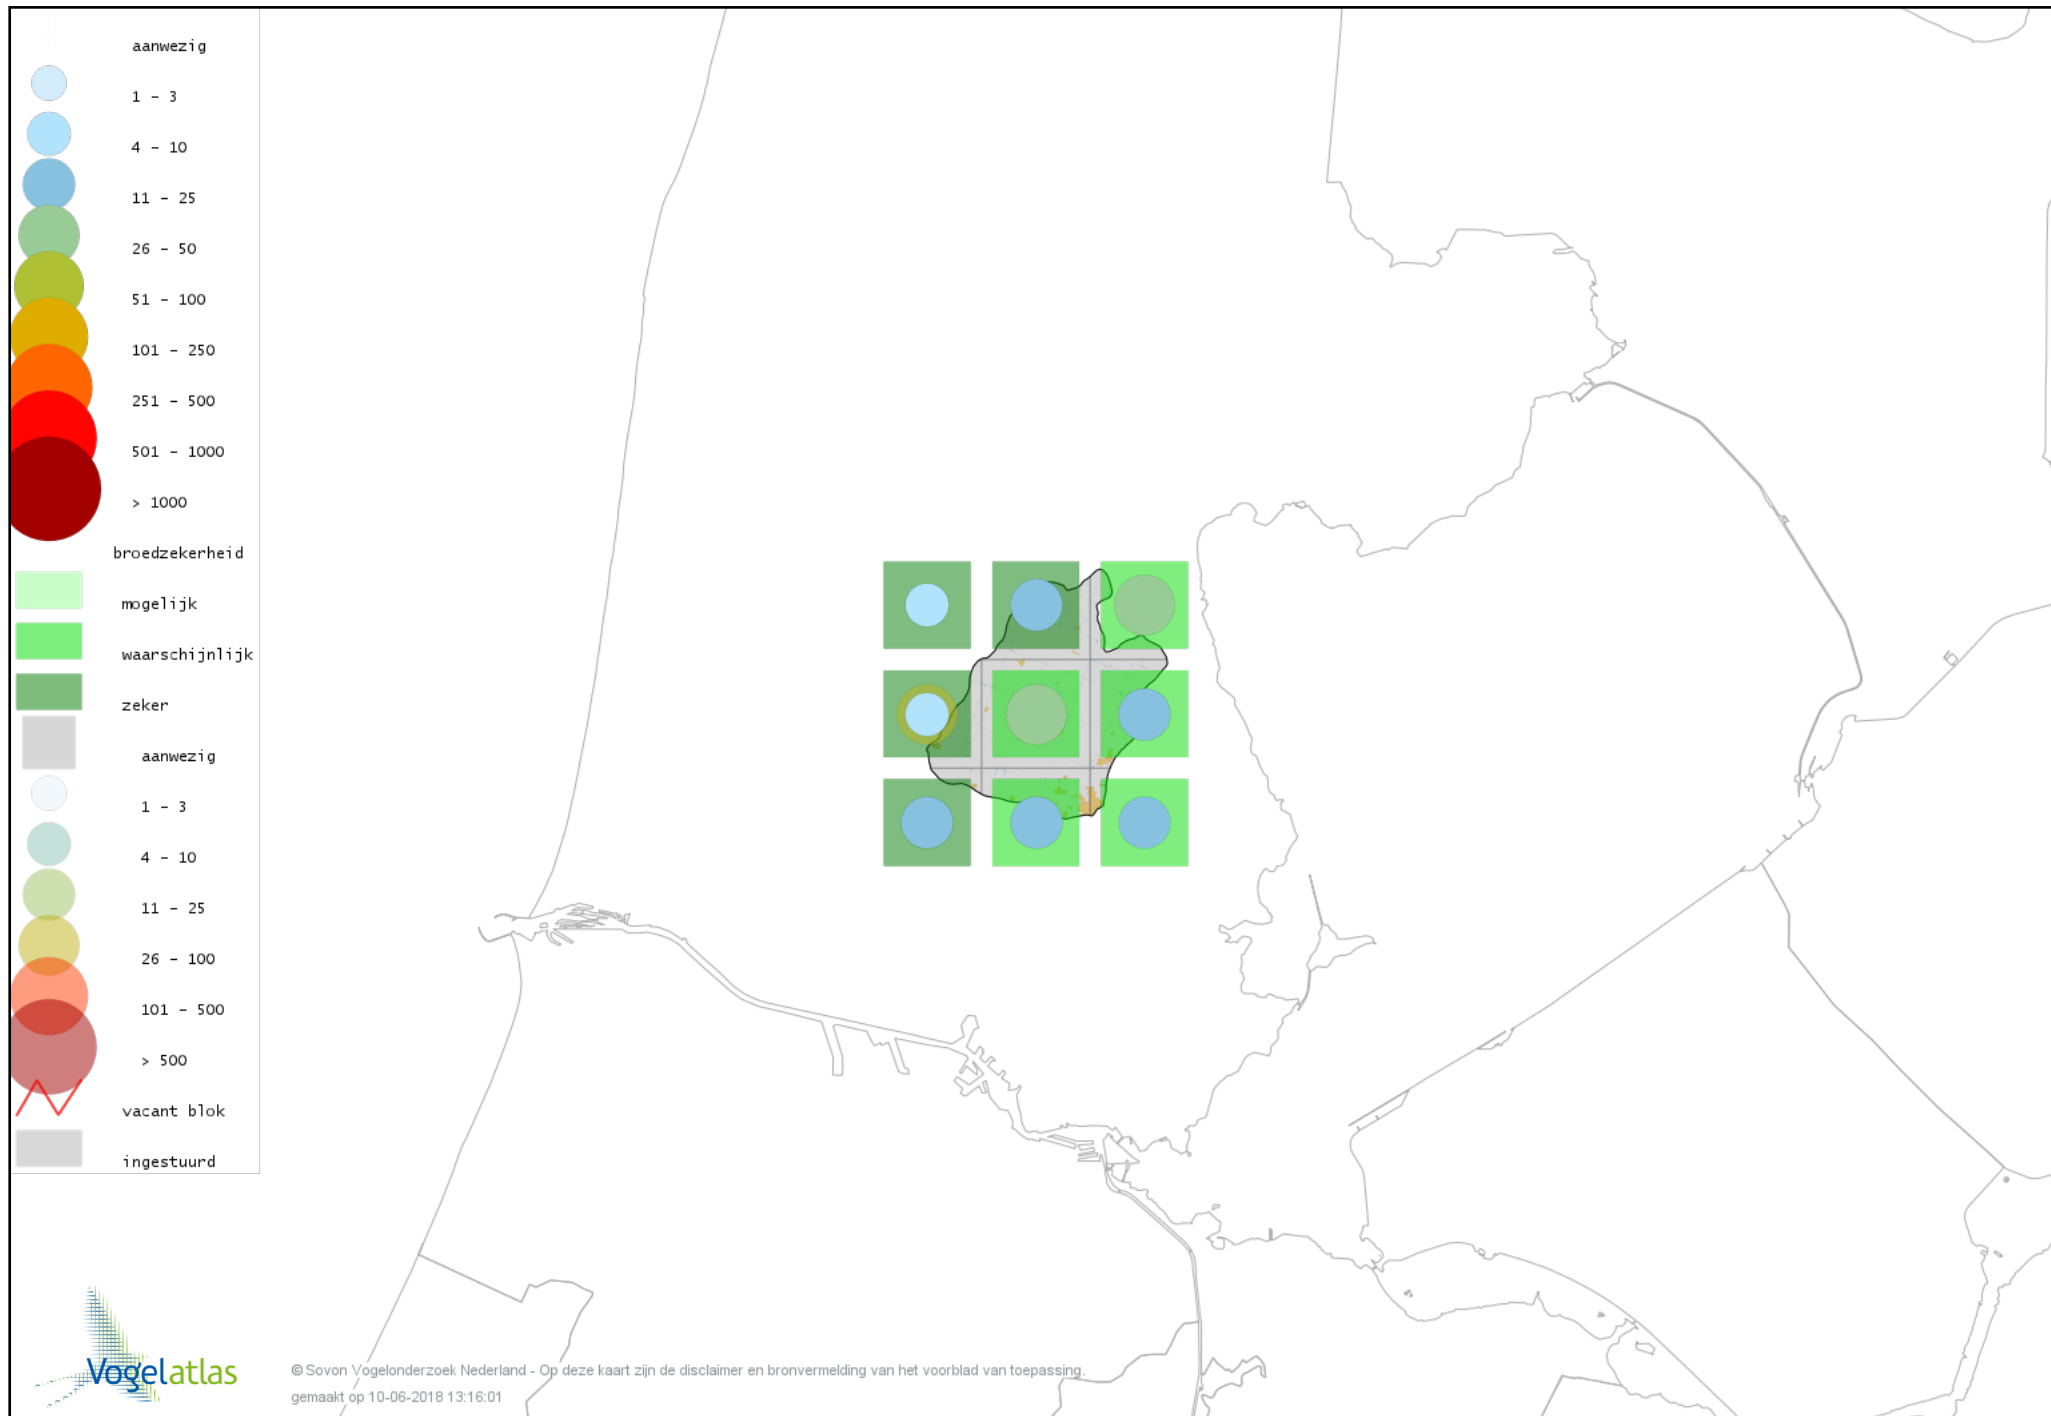

Voorlopige verspreidingskaart Zanglijster broedseizoen

Voorlopige verspreidingskaart Grauwe Vliegenvanger broedseizoen

Voorlopige verspreidingskaart Roodborst broedseizoen

Voorlopige verspreidingskaart Nachtegaal broedseizoen

Voorlopige verspreidingskaart Blauwborst broedseizoen

Voorlopige verspreidingskaart Zwarte Roodstaart broedseizoen

Voorlopige verspreidingskaart Heggenmus broedseizoen

Voorlopige verspreidingskaart Huismus broedseizoen

Voorlopige verspreidingskaart Ringmus broedseizoen

Voorlopige verspreidingskaart Gele Kwikstaart broedseizoen

Voorlopige verspreidingskaart Witte Kwikstaart broedseizoen

Voorlopige verspreidingskaart Graspieper broedseizoen

Voorlopige verspreidingskaart Vink broedseizoen

Voorlopige verspreidingskaart Groenling broedseizoen

Voorlopige verspreidingskaart Putter broedseizoen

Voorlopige verspreidingskaart Kneu broedseizoen

Voorlopige verspreidingskaart Appelvink broedseizoen