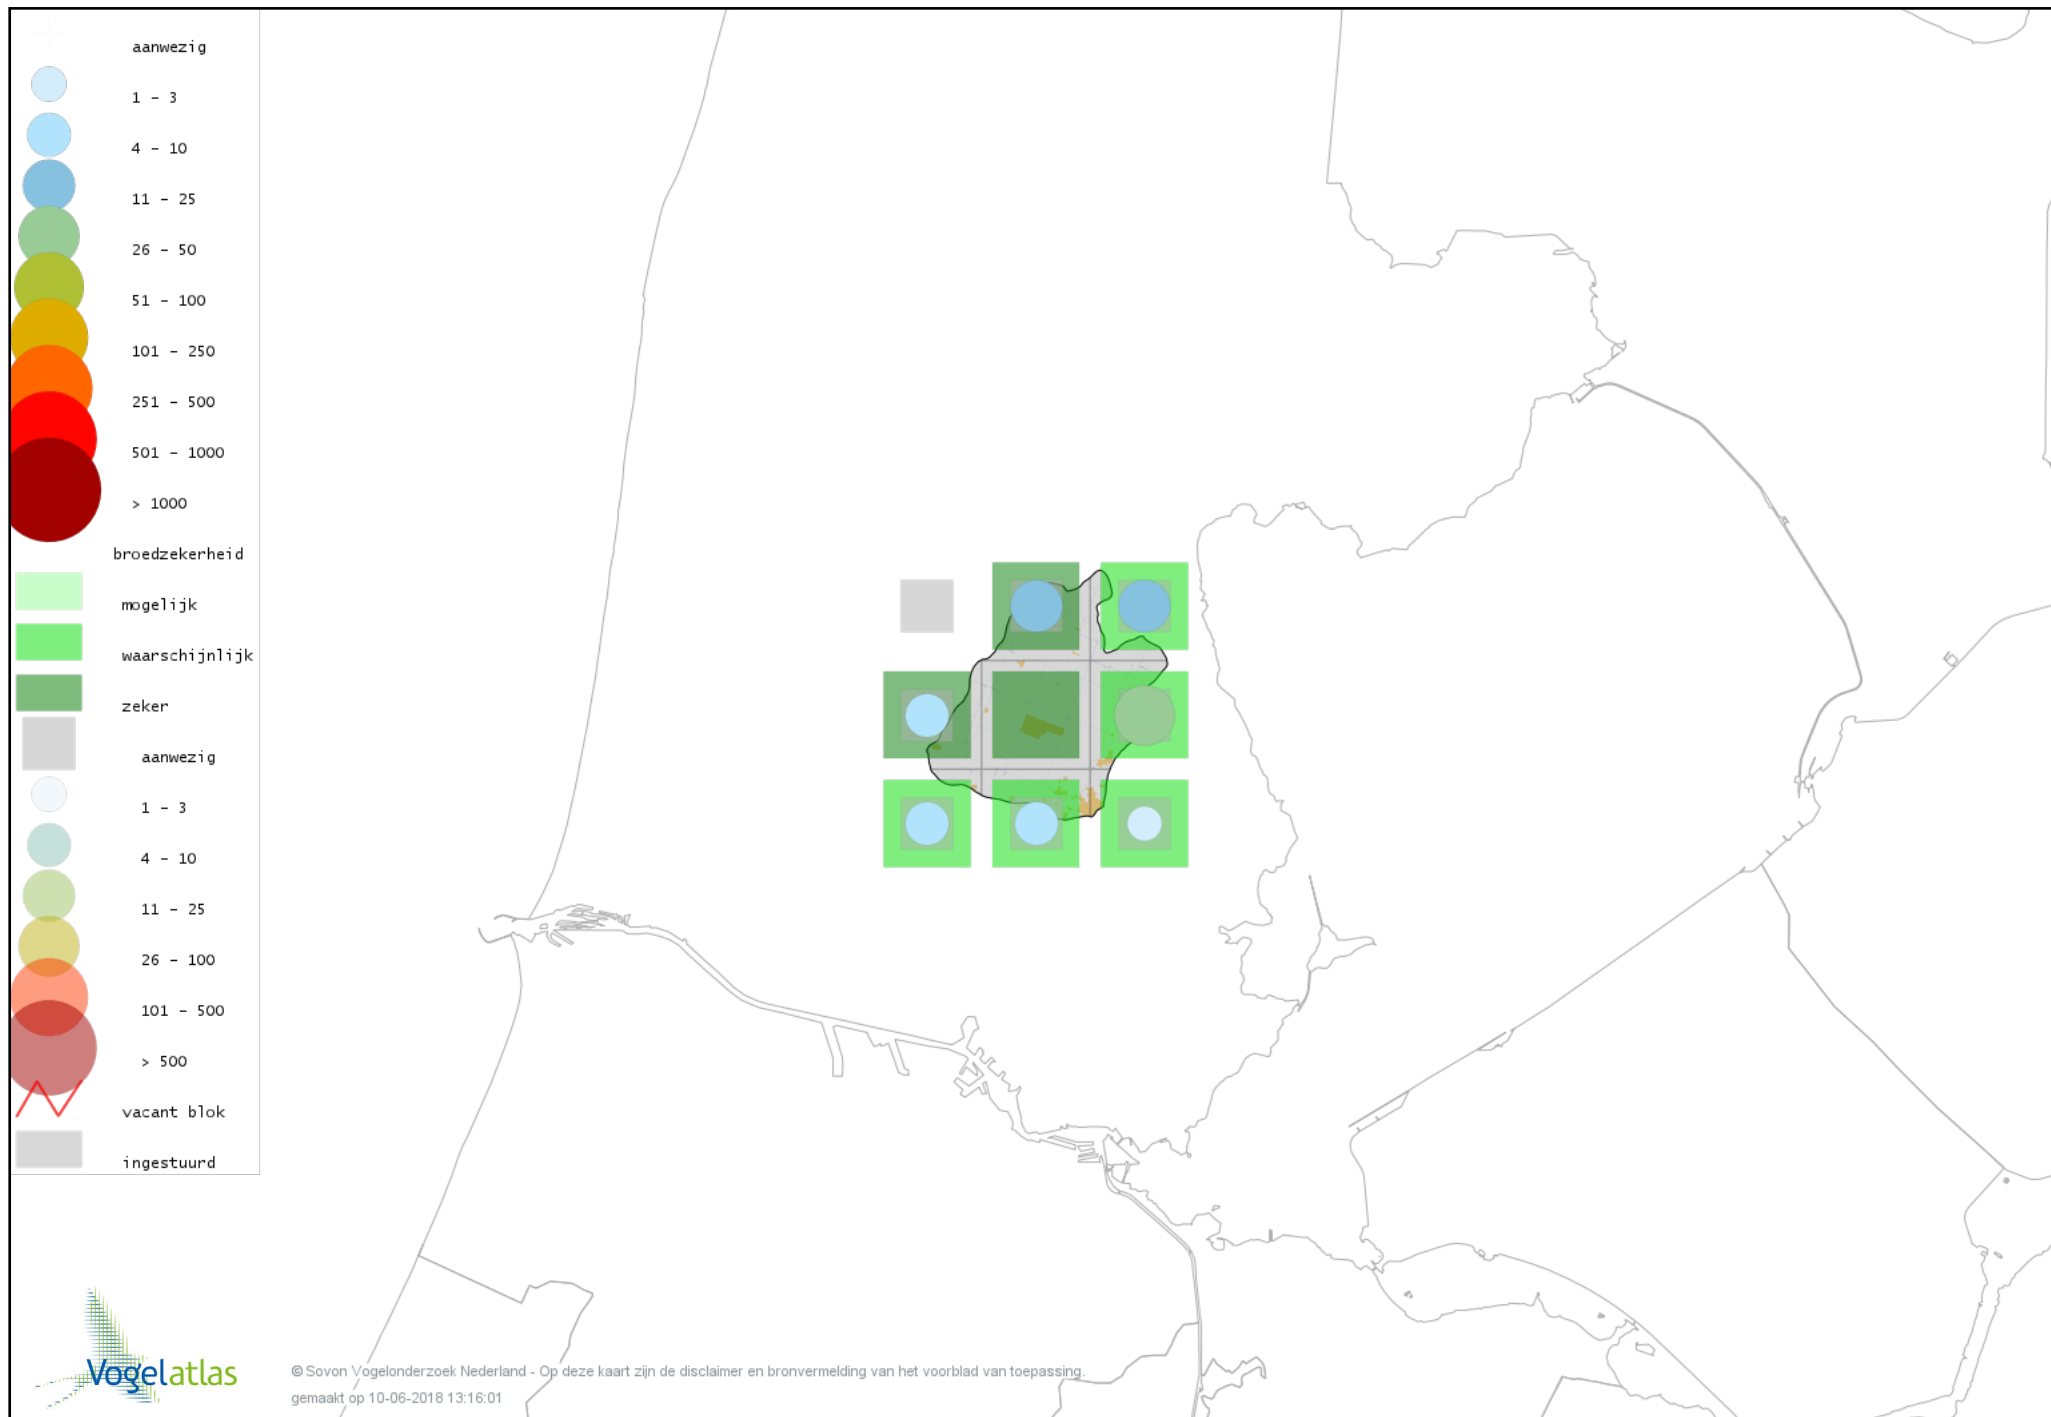

Voorlopige verspreidingskaart Ringmus broedseizoen