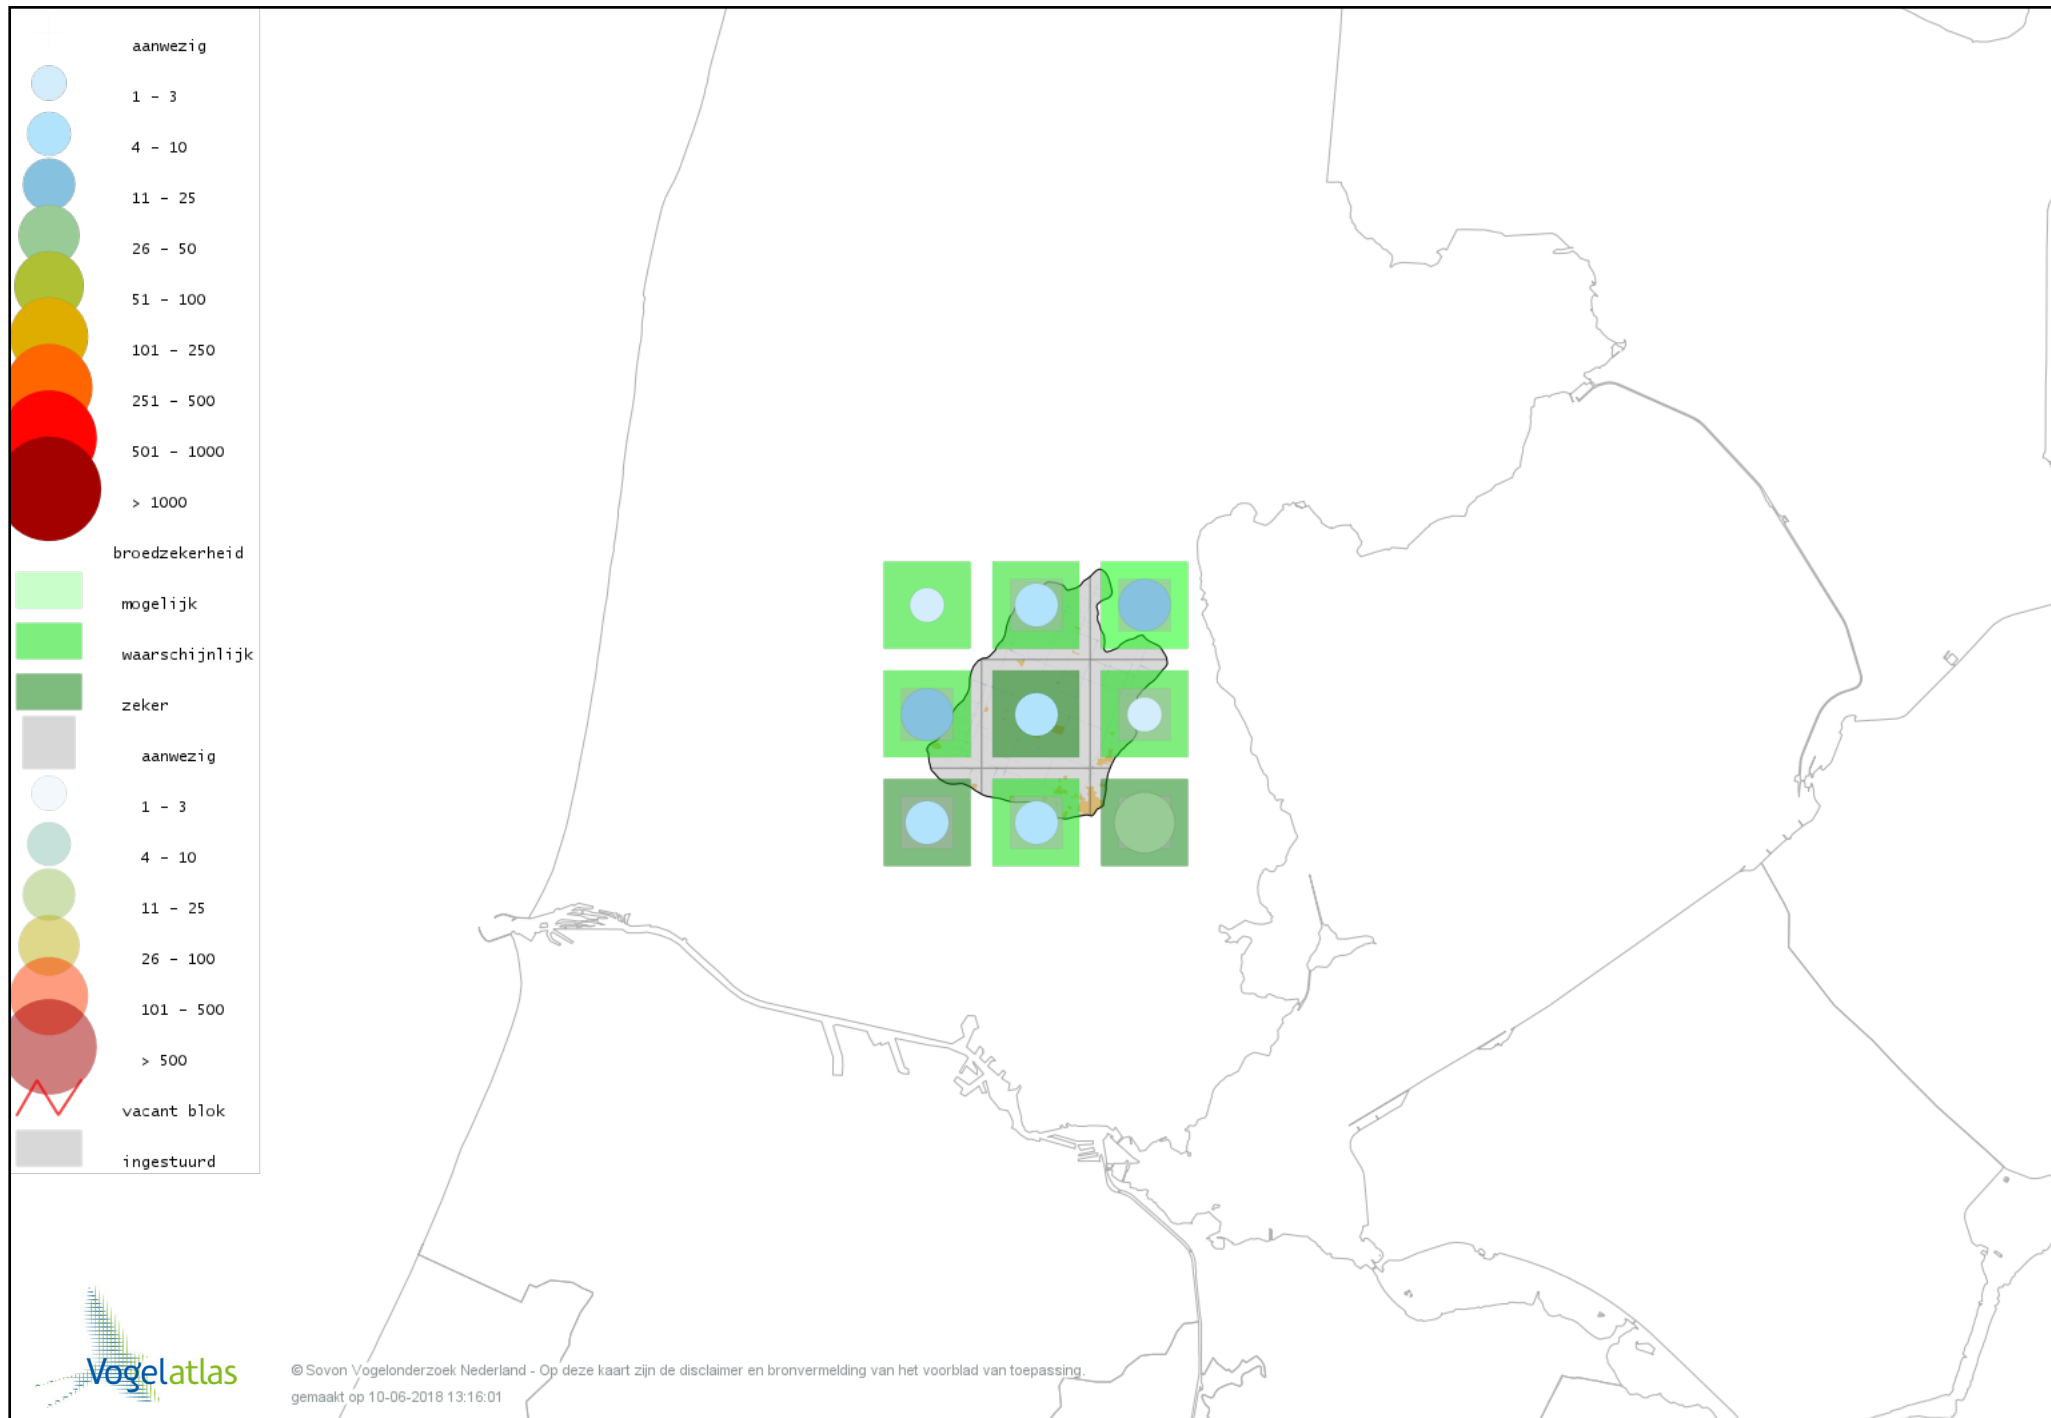

Voorlopige verspreidingskaart Houtduif broedseizoen

Voorlopige verspreidingskaart Turkse Tortel broedseizoen

Voorlopige verspreidingskaart Halsbandparkiet broedseizoen

Voorlopige verspreidingskaart Koekoek broedseizoen

Voorlopige verspreidingskaart Kerkuil broedseizoen

Voorlopige verspreidingskaart Steenuil broedseizoen

Voorlopige verspreidingskaart Ransuil broedseizoen

Voorlopige verspreidingskaart Gierzwaluw broedseizoen

Voorlopige verspreidingskaart IJsvogel broedseizoen

Voorlopige verspreidingskaart Groene Specht broedseizoen

Voorlopige verspreidingskaart Grote Bonte Specht broedseizoen

Voorlopige verspreidingskaart Kleine Bonte Specht broedseizoen