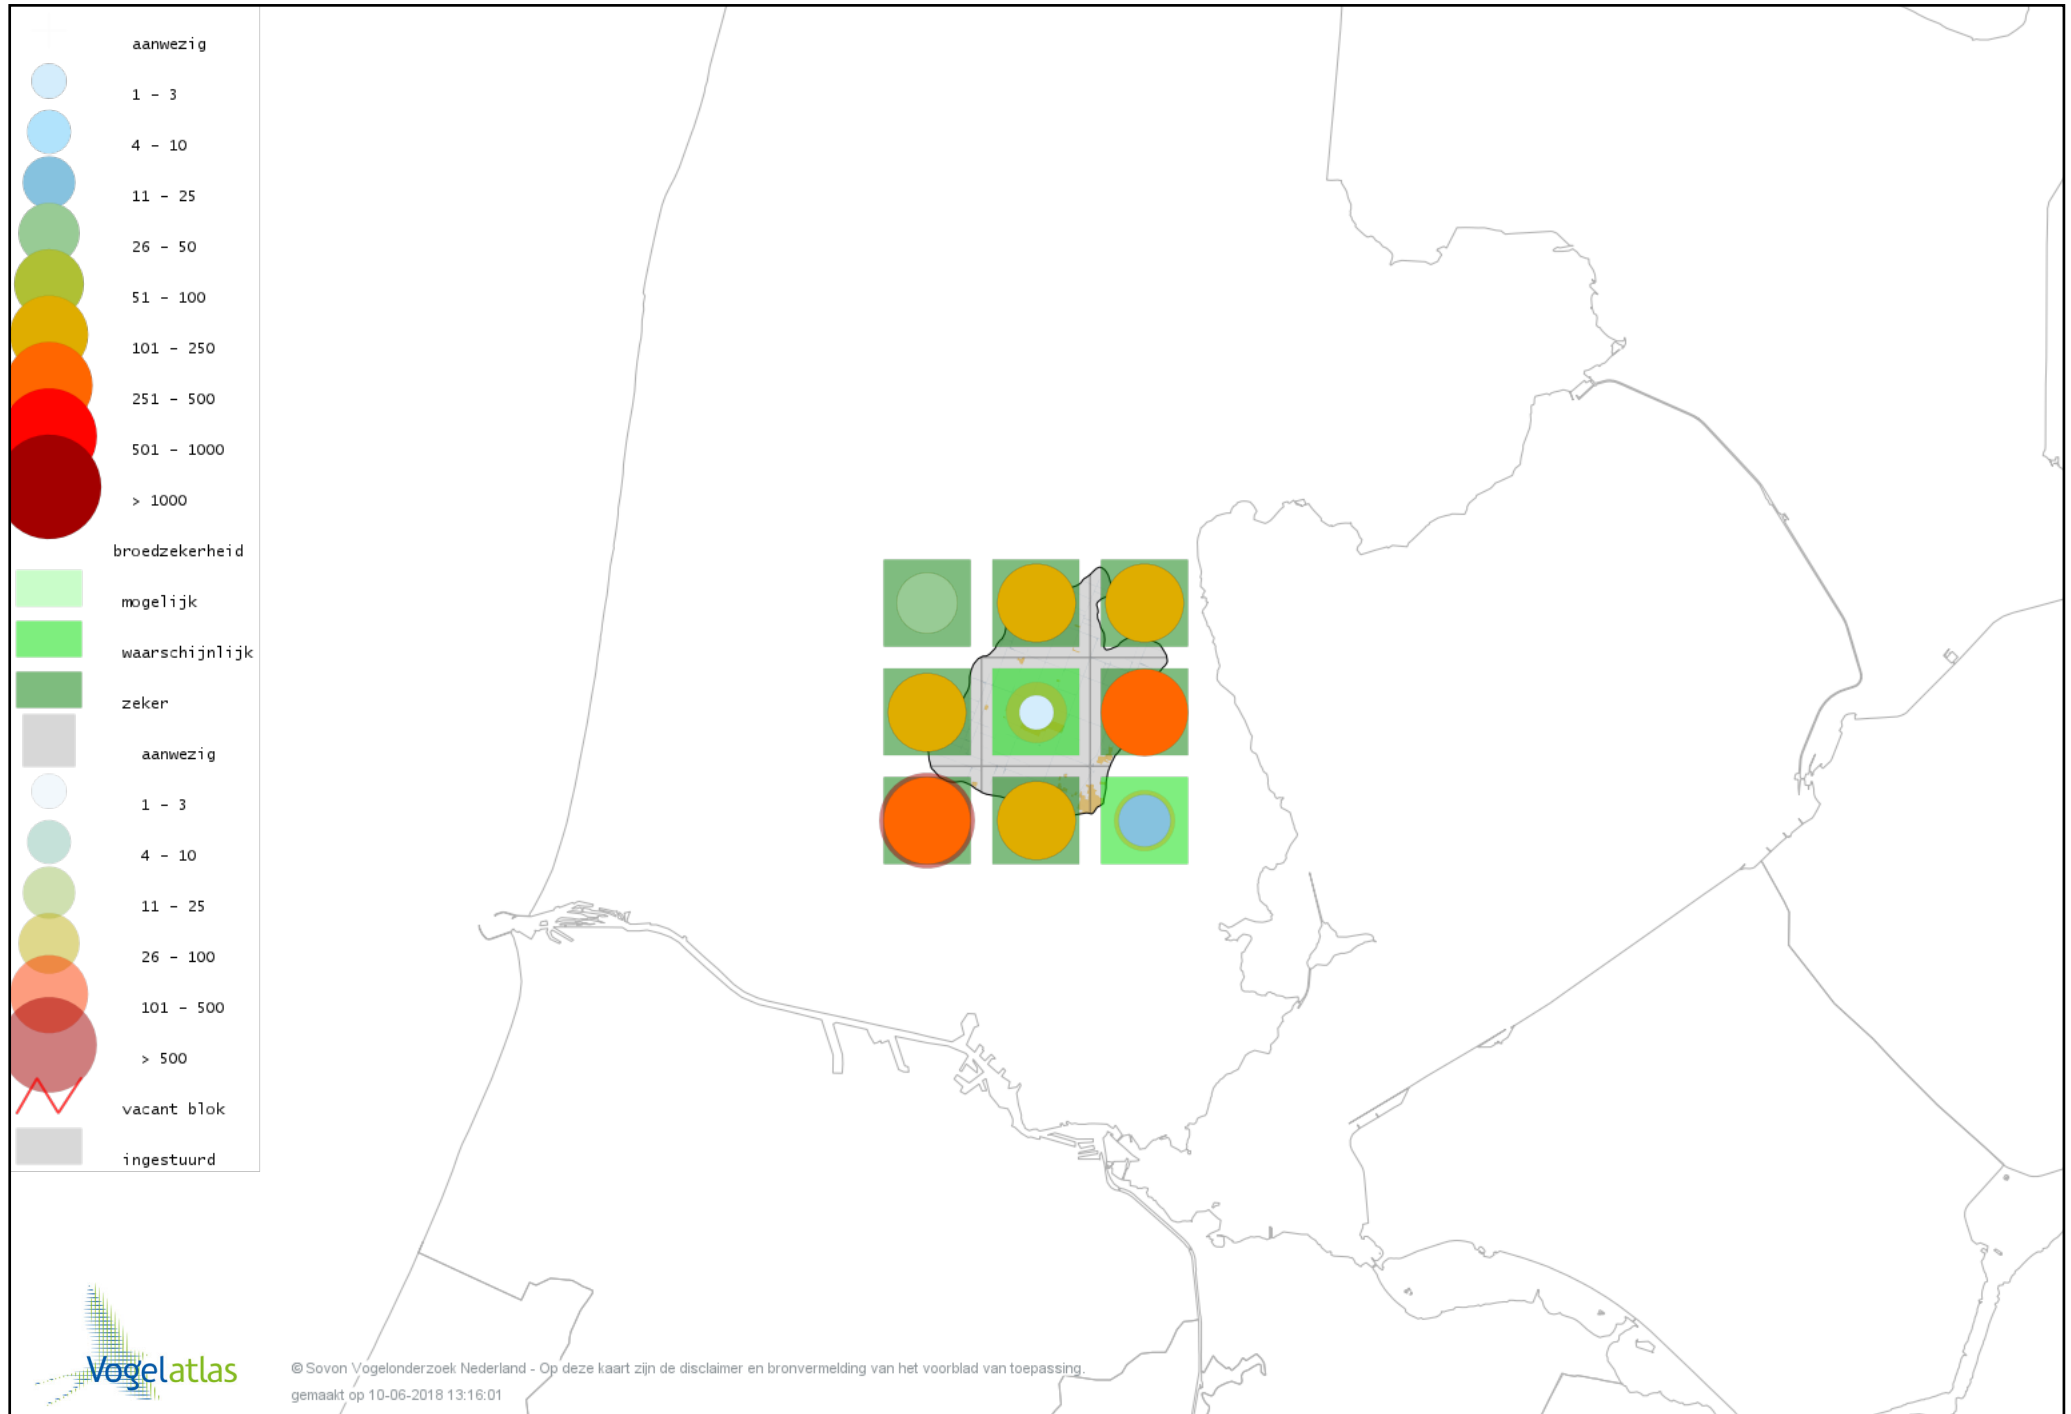

Voorlopige verspreidingskaart Buizerd broedseizoen

Voorlopige verspreidingskaart Torenvalk broedseizoen

Voorlopige verspreidingskaart Boomvalk broedseizoen

Voorlopige verspreidingskaart Waterral broedseizoen

Voorlopige verspreidingskaart Porseleinhoen broedseizoen

Voorlopige verspreidingskaart Kwartelkoning broedseizoen

Voorlopige verspreidingskaart Waterhoen broedseizoen

Voorlopige verspreidingskaart Meerkoet broedseizoen

Voorlopige verspreidingskaart Scholekster broedseizoen

Voorlopige verspreidingskaart Kluut broedseizoen

Voorlopige verspreidingskaart Kleine Plevier broedseizoen

Voorlopige verspreidingskaart Bontbekplevier broedseizoen

Voorlopige verspreidingskaart Kievit broedseizoen

Voorlopige verspreidingskaart Watersnip broedseizoen

Voorlopige verspreidingskaart Grutto broedseizoen

Voorlopige verspreidingskaart Tureluur broedseizoen