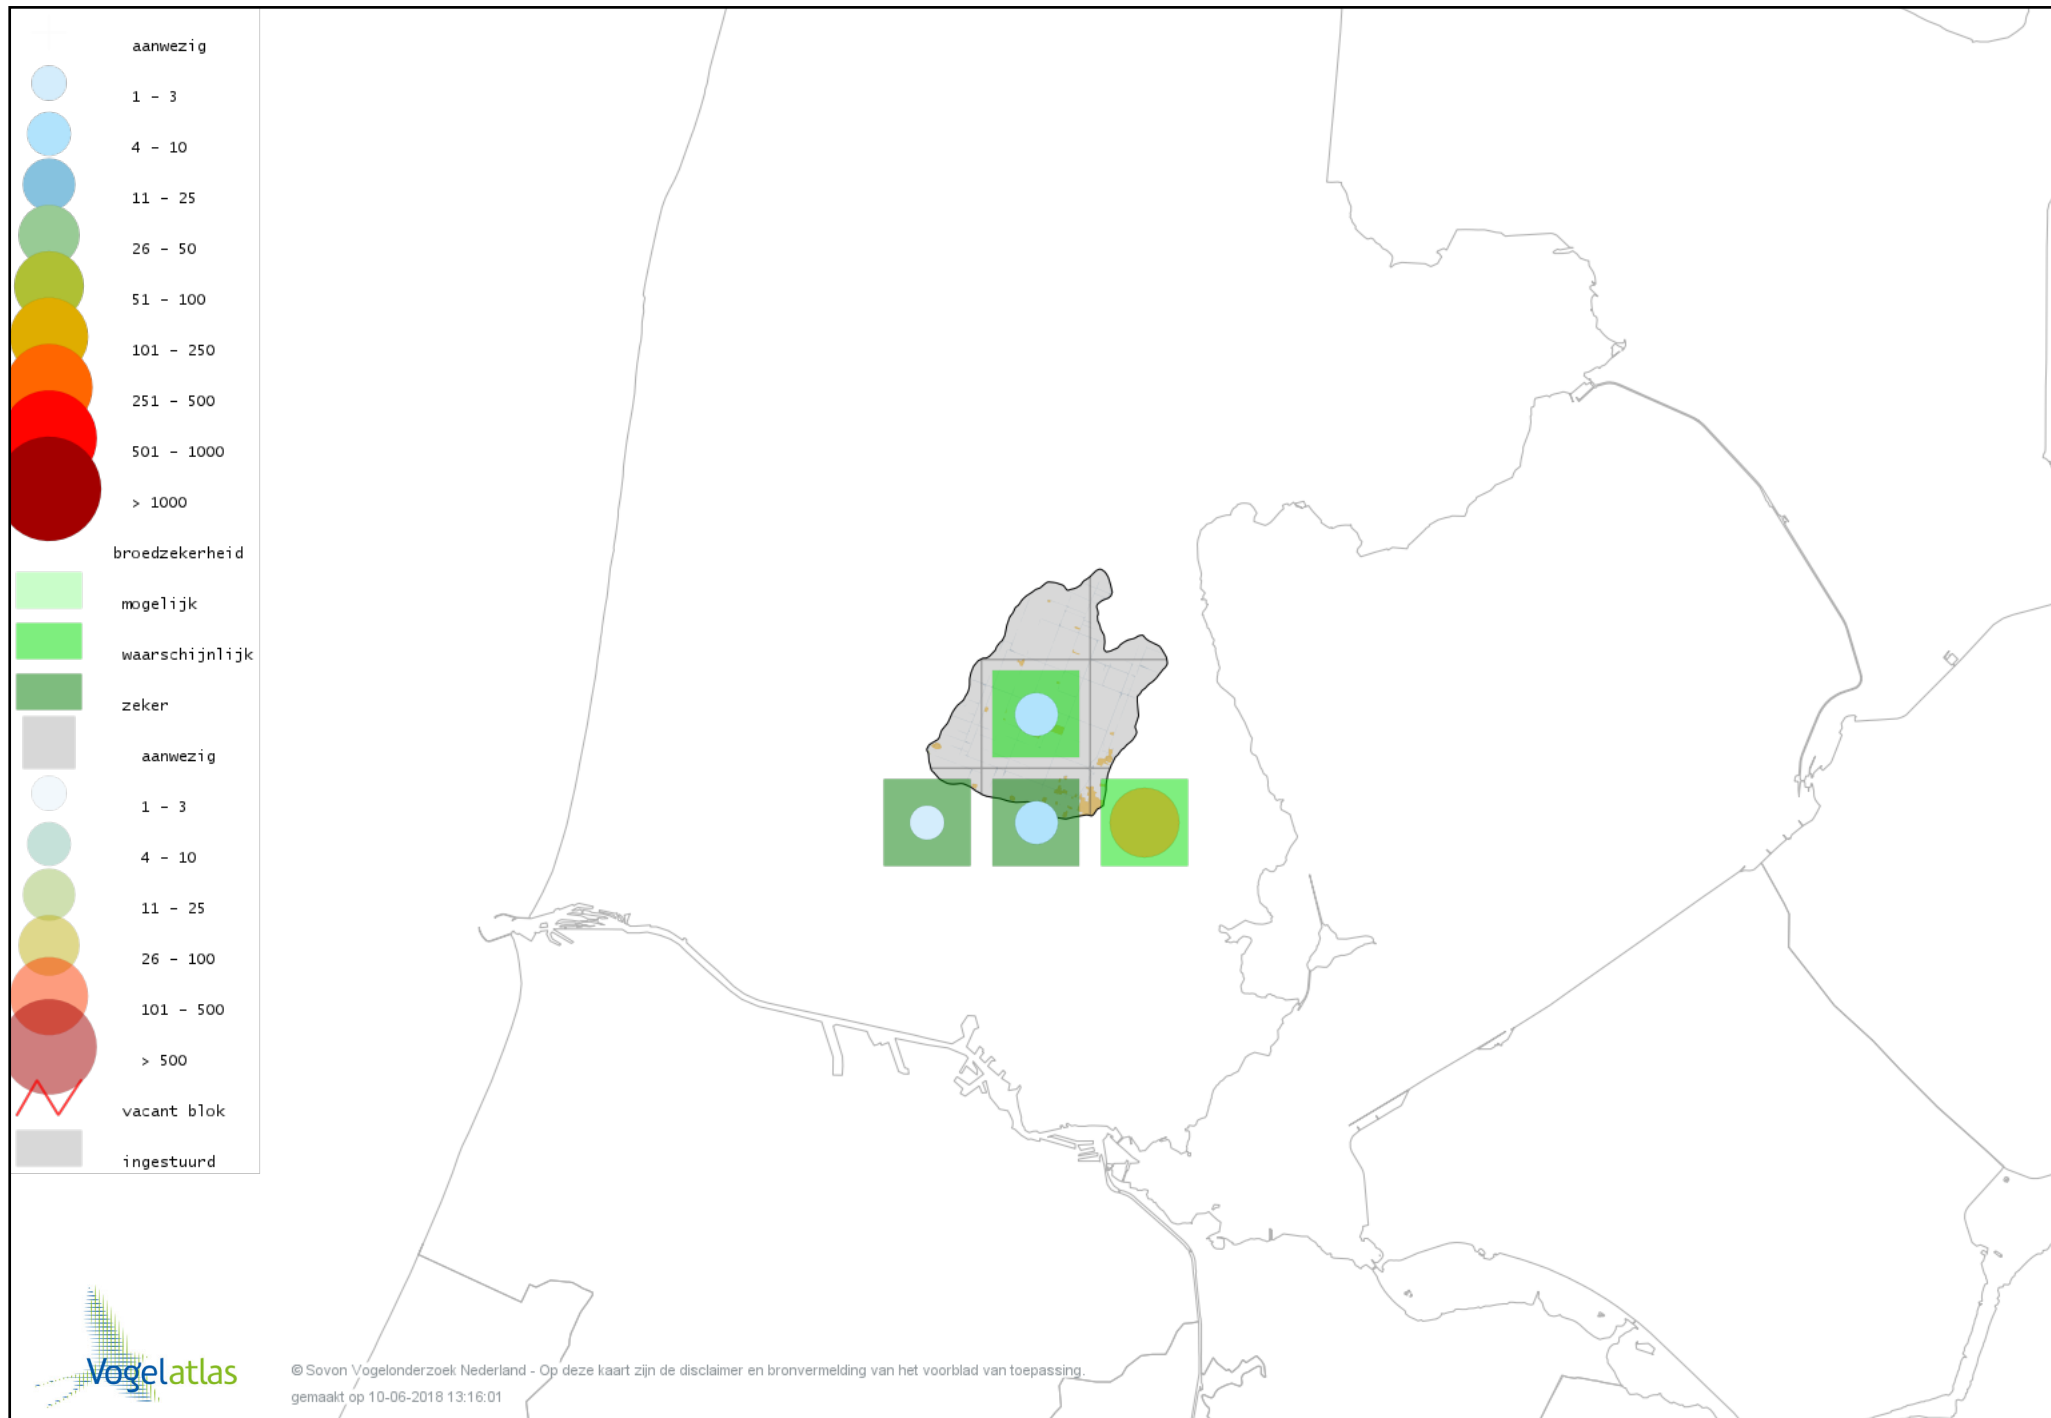

Voorlopige verspreidingskaart Kievit broedseizoen

Voorlopige verspreidingskaart Watersnip broedseizoen

Voorlopige verspreidingskaart Grutto broedseizoen

Voorlopige verspreidingskaart Tureluur broedseizoen

Voorlopige verspreidingskaart Kokmeeuw broedseizoen

Voorlopige verspreidingskaart Zwartkopmeeuw broedseizoen

Voorlopige verspreidingskaart Stormmeeuw broedseizoen

Voorlopige verspreidingskaart Kleine Mantelmeeuw broedseizoen

Voorlopige verspreidingskaart Zilvermeeuw broedseizoen

Voorlopige verspreidingskaart Visdief broedseizoen

Voorlopige verspreidingskaart Stadsduif broedseizoen

Voorlopige verspreidingskaart Holenduif broedseizoen

Voorlopige verspreidingskaart Houtduif broedseizoen

Voorlopige verspreidingskaart Turkse Tortel broedseizoen

Voorlopige verspreidingskaart Halsbandparkiet broedseizoen

Voorlopige verspreidingskaart Koekoek broedseizoen