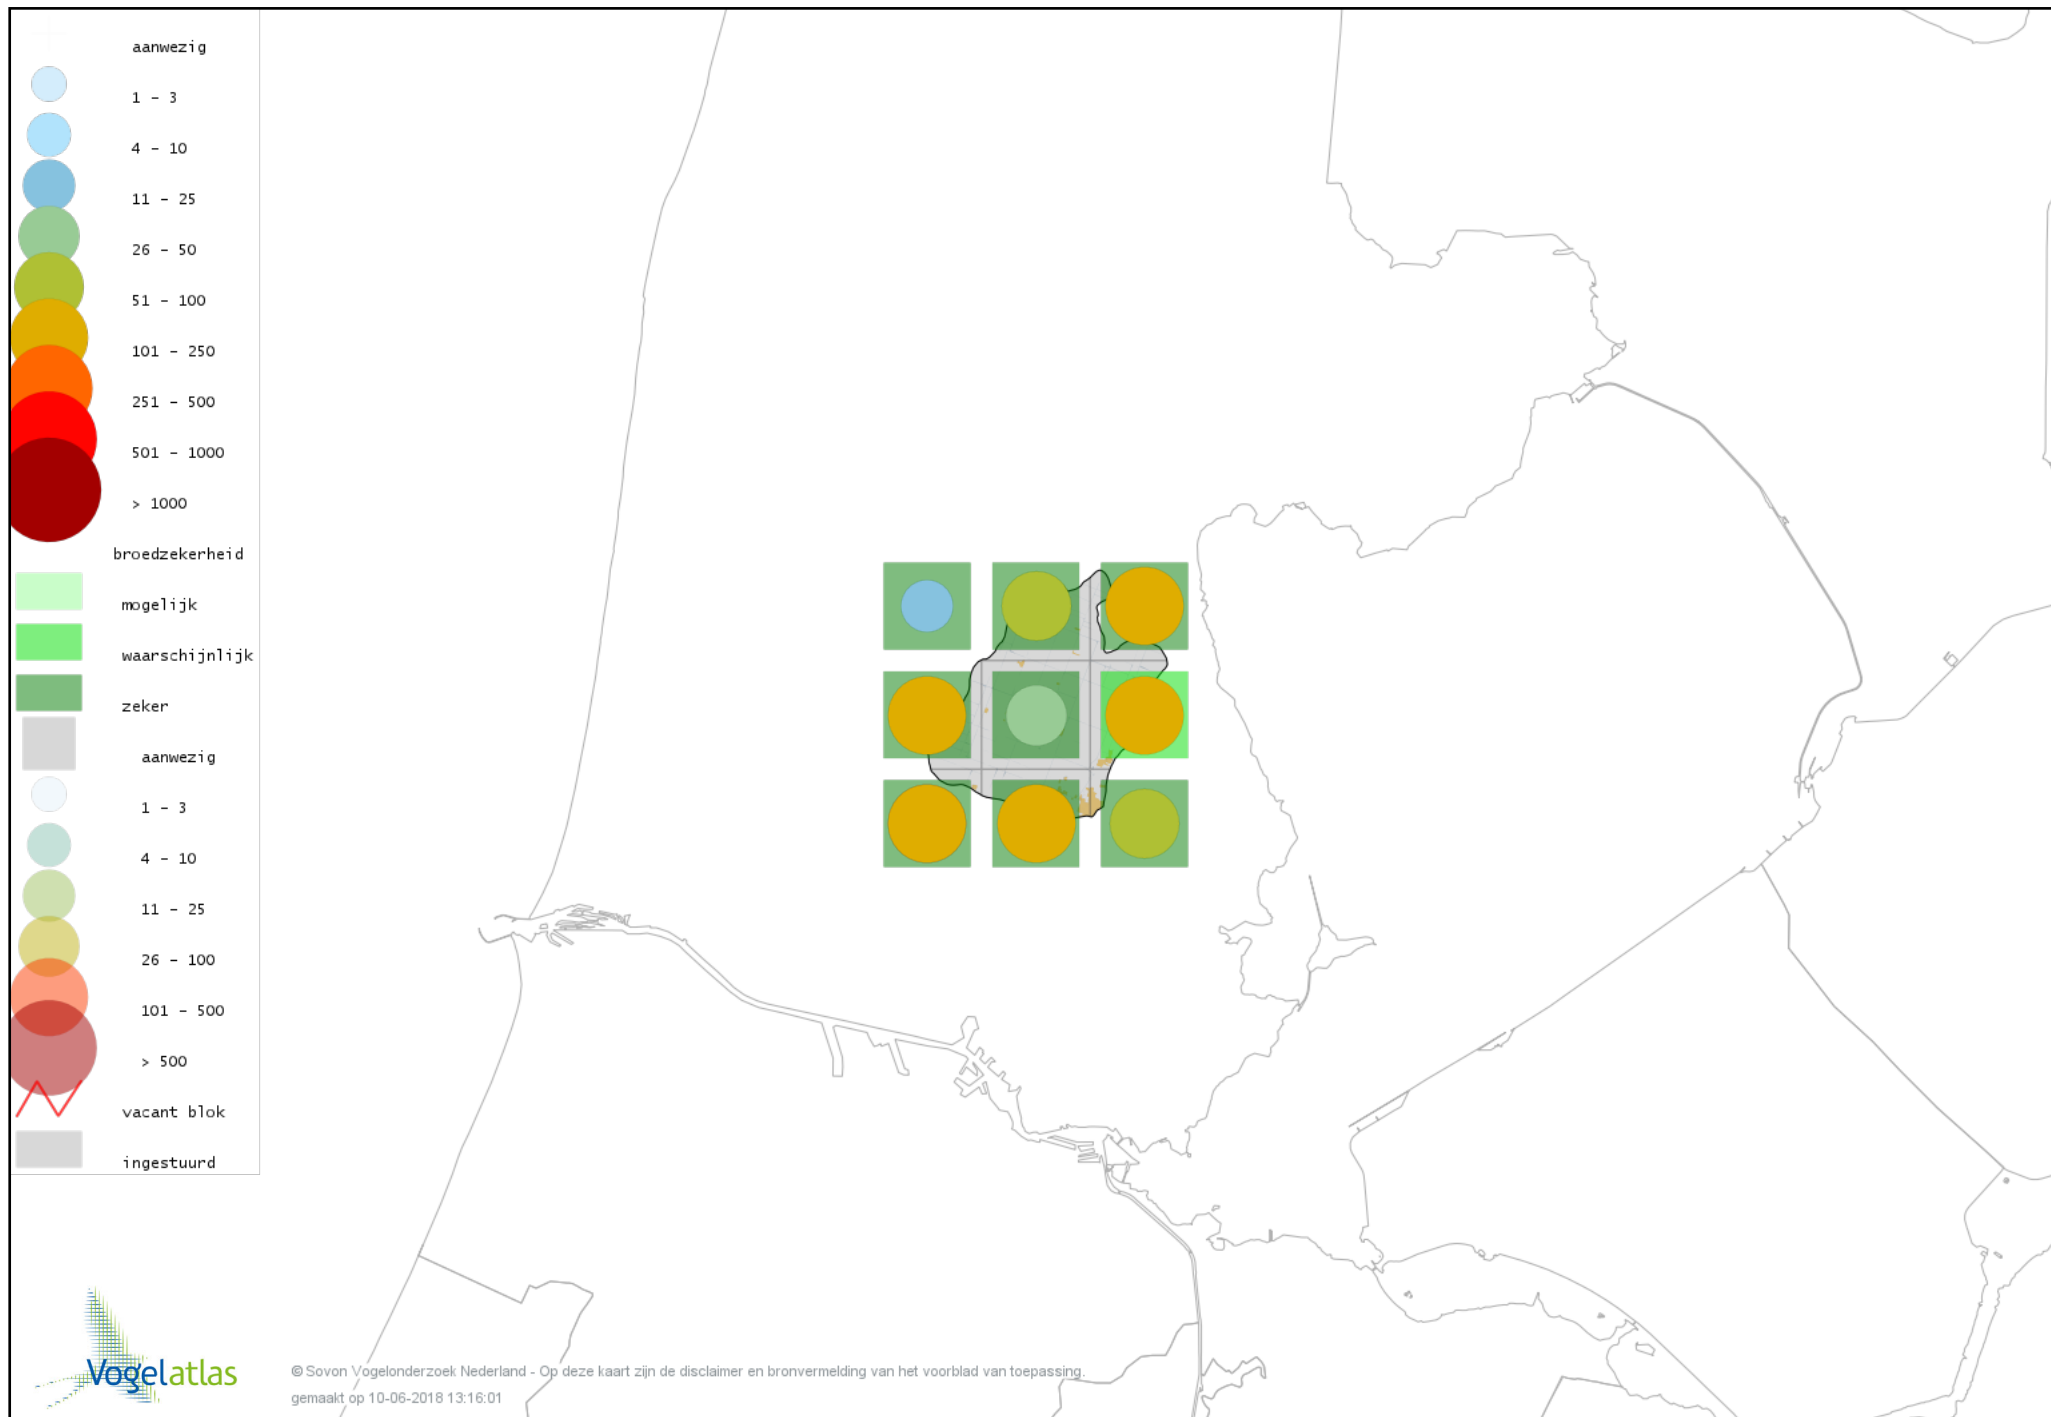

Voorlopige verspreidingskaart Kolgans broedseizoen

Voorlopige verspreidingskaart Kleine Canadese Gans (minima) broedseizoen

Voorlopige verspreidingskaart Grote Canadese Gans broedseizoen

Voorlopige verspreidingskaart Brandgans broedseizoen

Voorlopige verspreidingskaart Nijlgans broedseizoen

Voorlopige verspreidingskaart Bergeend broedseizoen

Voorlopige verspreidingskaart Tafeleend broedseizoen

Voorlopige verspreidingskaart Kuifeend broedseizoen

Voorlopige verspreidingskaart Krakeend broedseizoen

Voorlopige verspreidingskaart Smient broedseizoen

Voorlopige verspreidingskaart Slobeend broedseizoen

Voorlopige verspreidingskaart Wilde Eend broedseizoen

Voorlopige verspreidingskaart Soepeend broedseizoen

Voorlopige verspreidingskaart Zomertaling broedseizoen

Voorlopige verspreidingskaart Wintertaling broedseizoen

Voorlopige verspreidingskaart Patrijs broedseizoen