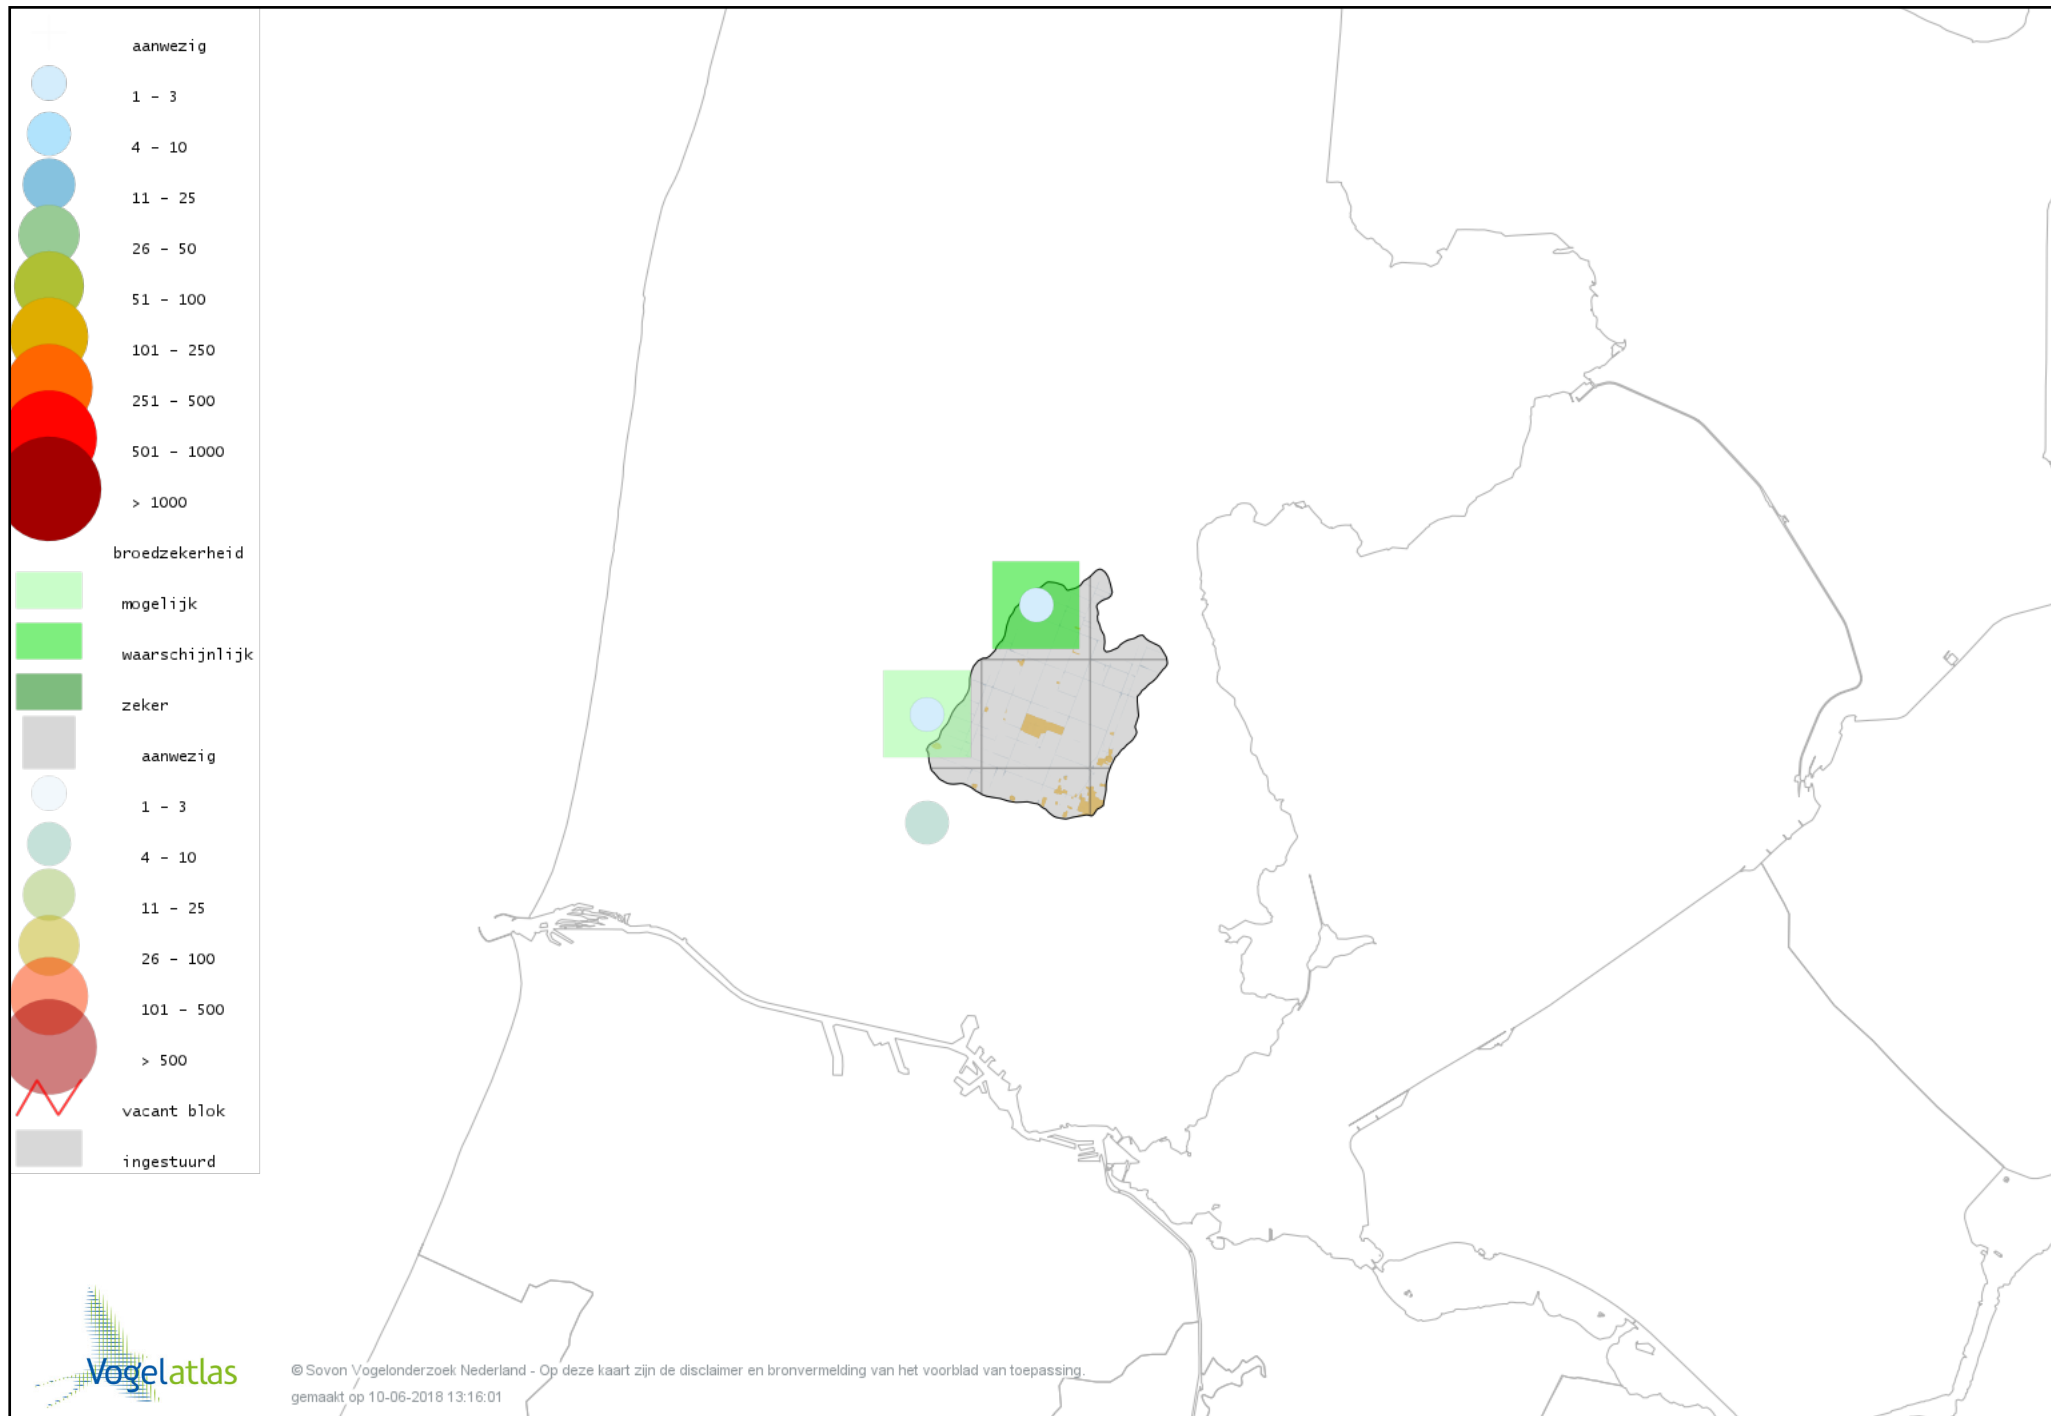

Voorlopige verspreidingskaart Porseleinhoen broedseizoen

Voorlopige verspreidingskaart Kwartelkoning broedseizoen

Voorlopige verspreidingskaart Waterhoen broedseizoen

Voorlopige verspreidingskaart Meerkoet broedseizoen

Voorlopige verspreidingskaart Scholekster broedseizoen

Voorlopige verspreidingskaart Kluut broedseizoen

Voorlopige verspreidingskaart Kleine Plevier broedseizoen

Voorlopige verspreidingskaart Bontbekplevier broedseizoen

Voorlopige verspreidingskaart Kievit broedseizoen

Voorlopige verspreidingskaart Watersnip broedseizoen

Voorlopige verspreidingskaart Grutto broedseizoen

Voorlopige verspreidingskaart Tureluur broedseizoen