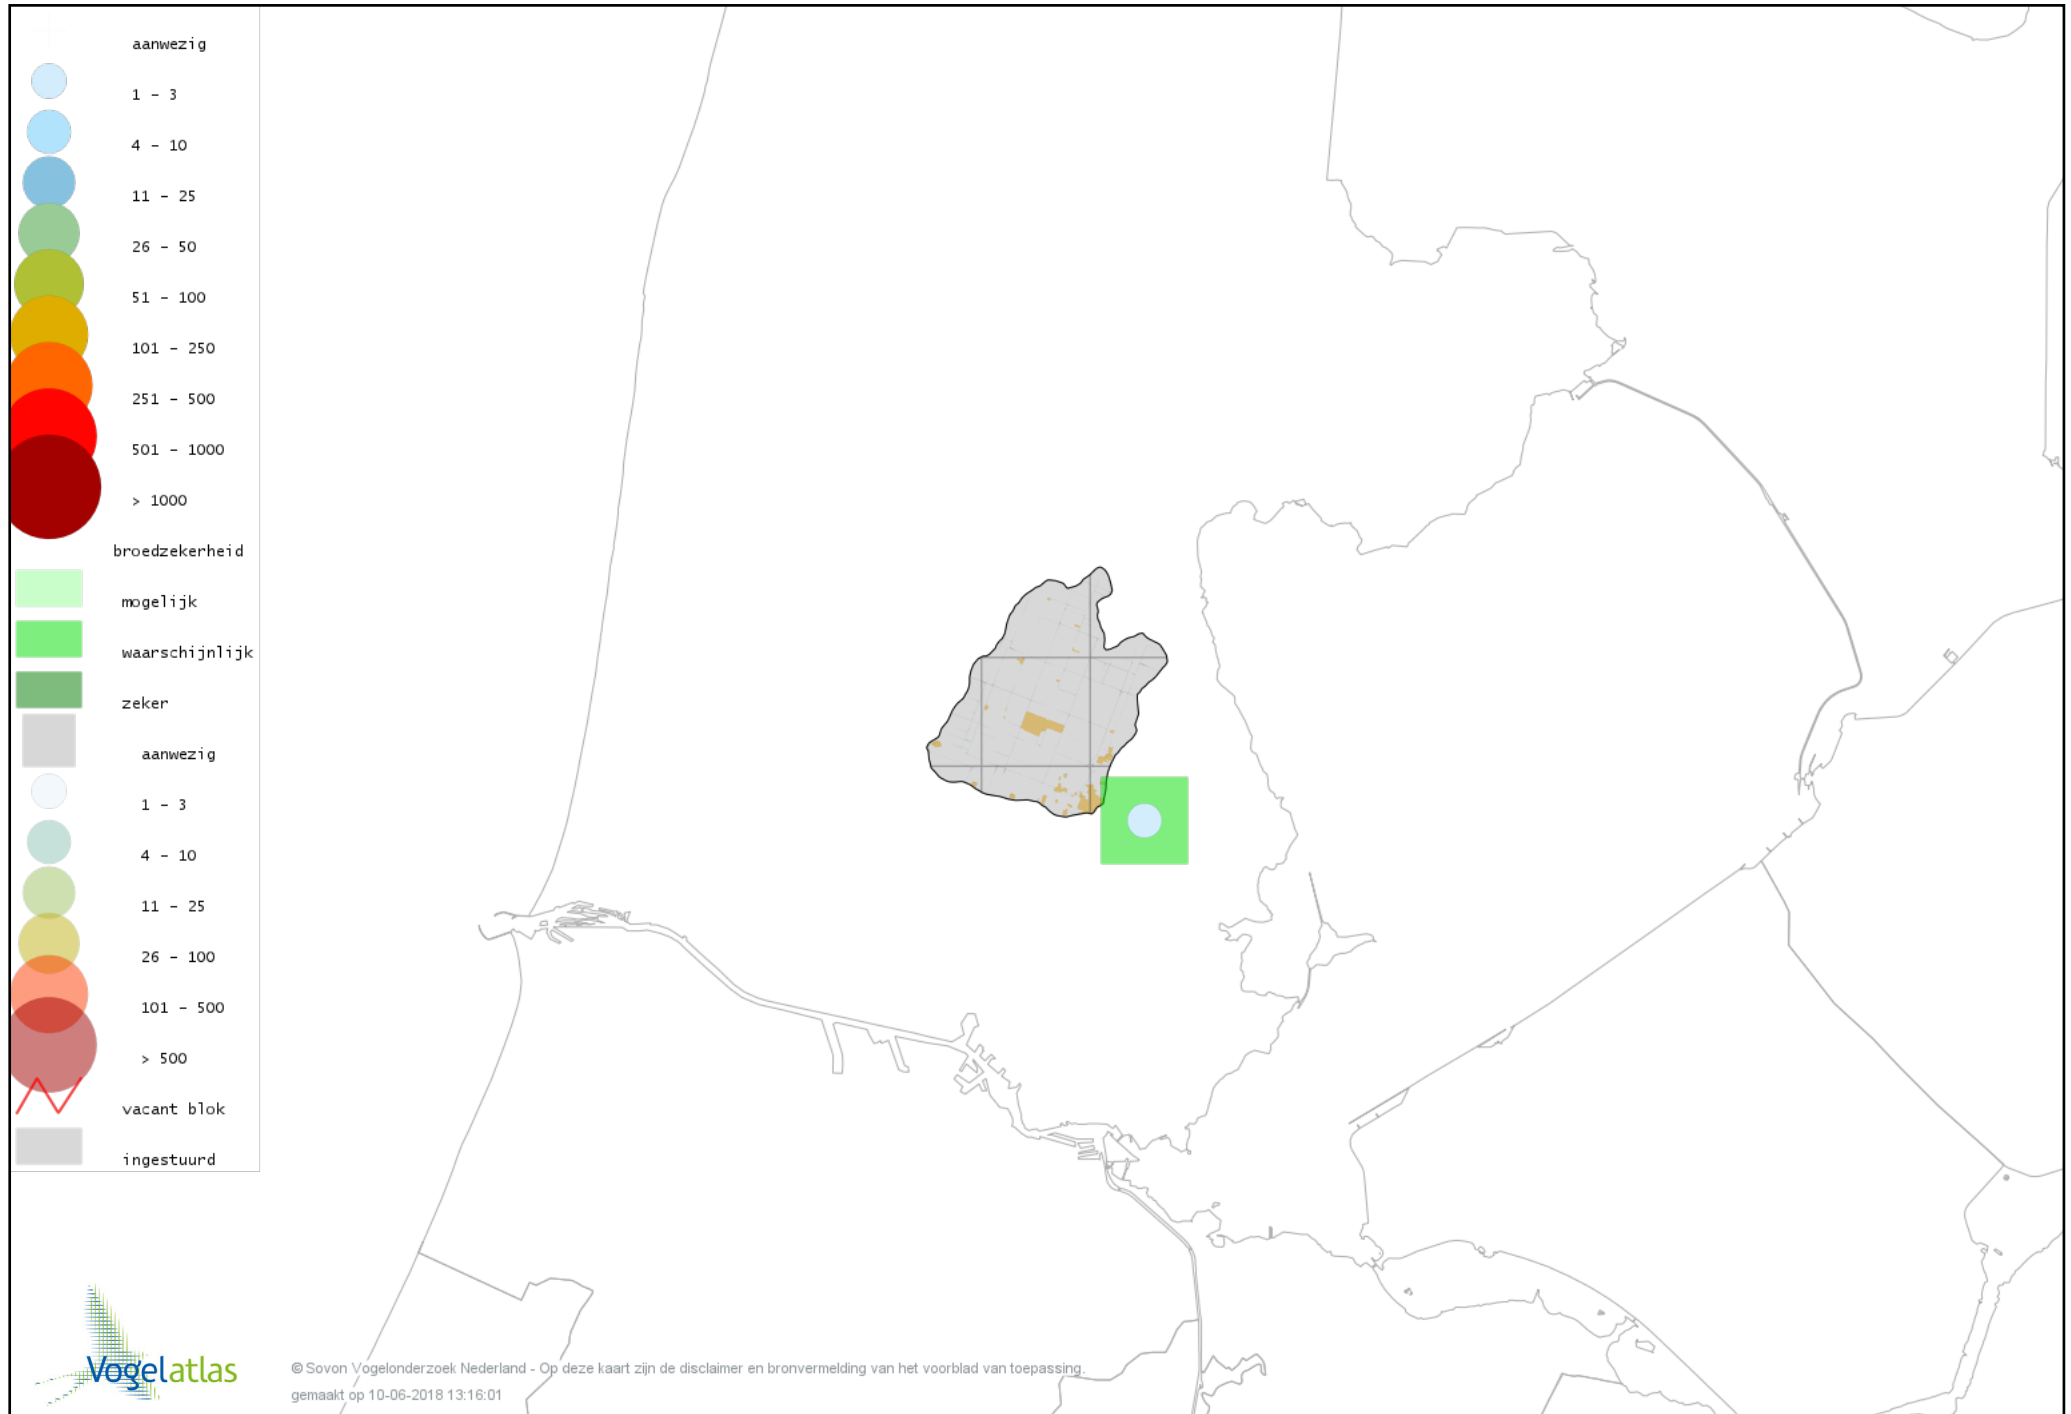

Voorlopige verspreidingskaart IJsvogel broedseizoen

Voorlopige verspreidingskaart Groene Specht broedseizoen

Voorlopige verspreidingskaart Grote Bonte Specht broedseizoen

Voorlopige verspreidingskaart Kleine Bonte Specht broedseizoen

© Sovon Vogelonderzoek Nederland - Op deze kaart zijn de disclaimer en bronvermelding van het voorblad van toepassing.
gemaakt op 10-06-2018 13:16:01

Voorlopige verspreidingskaart Wielewaal broedseizoen