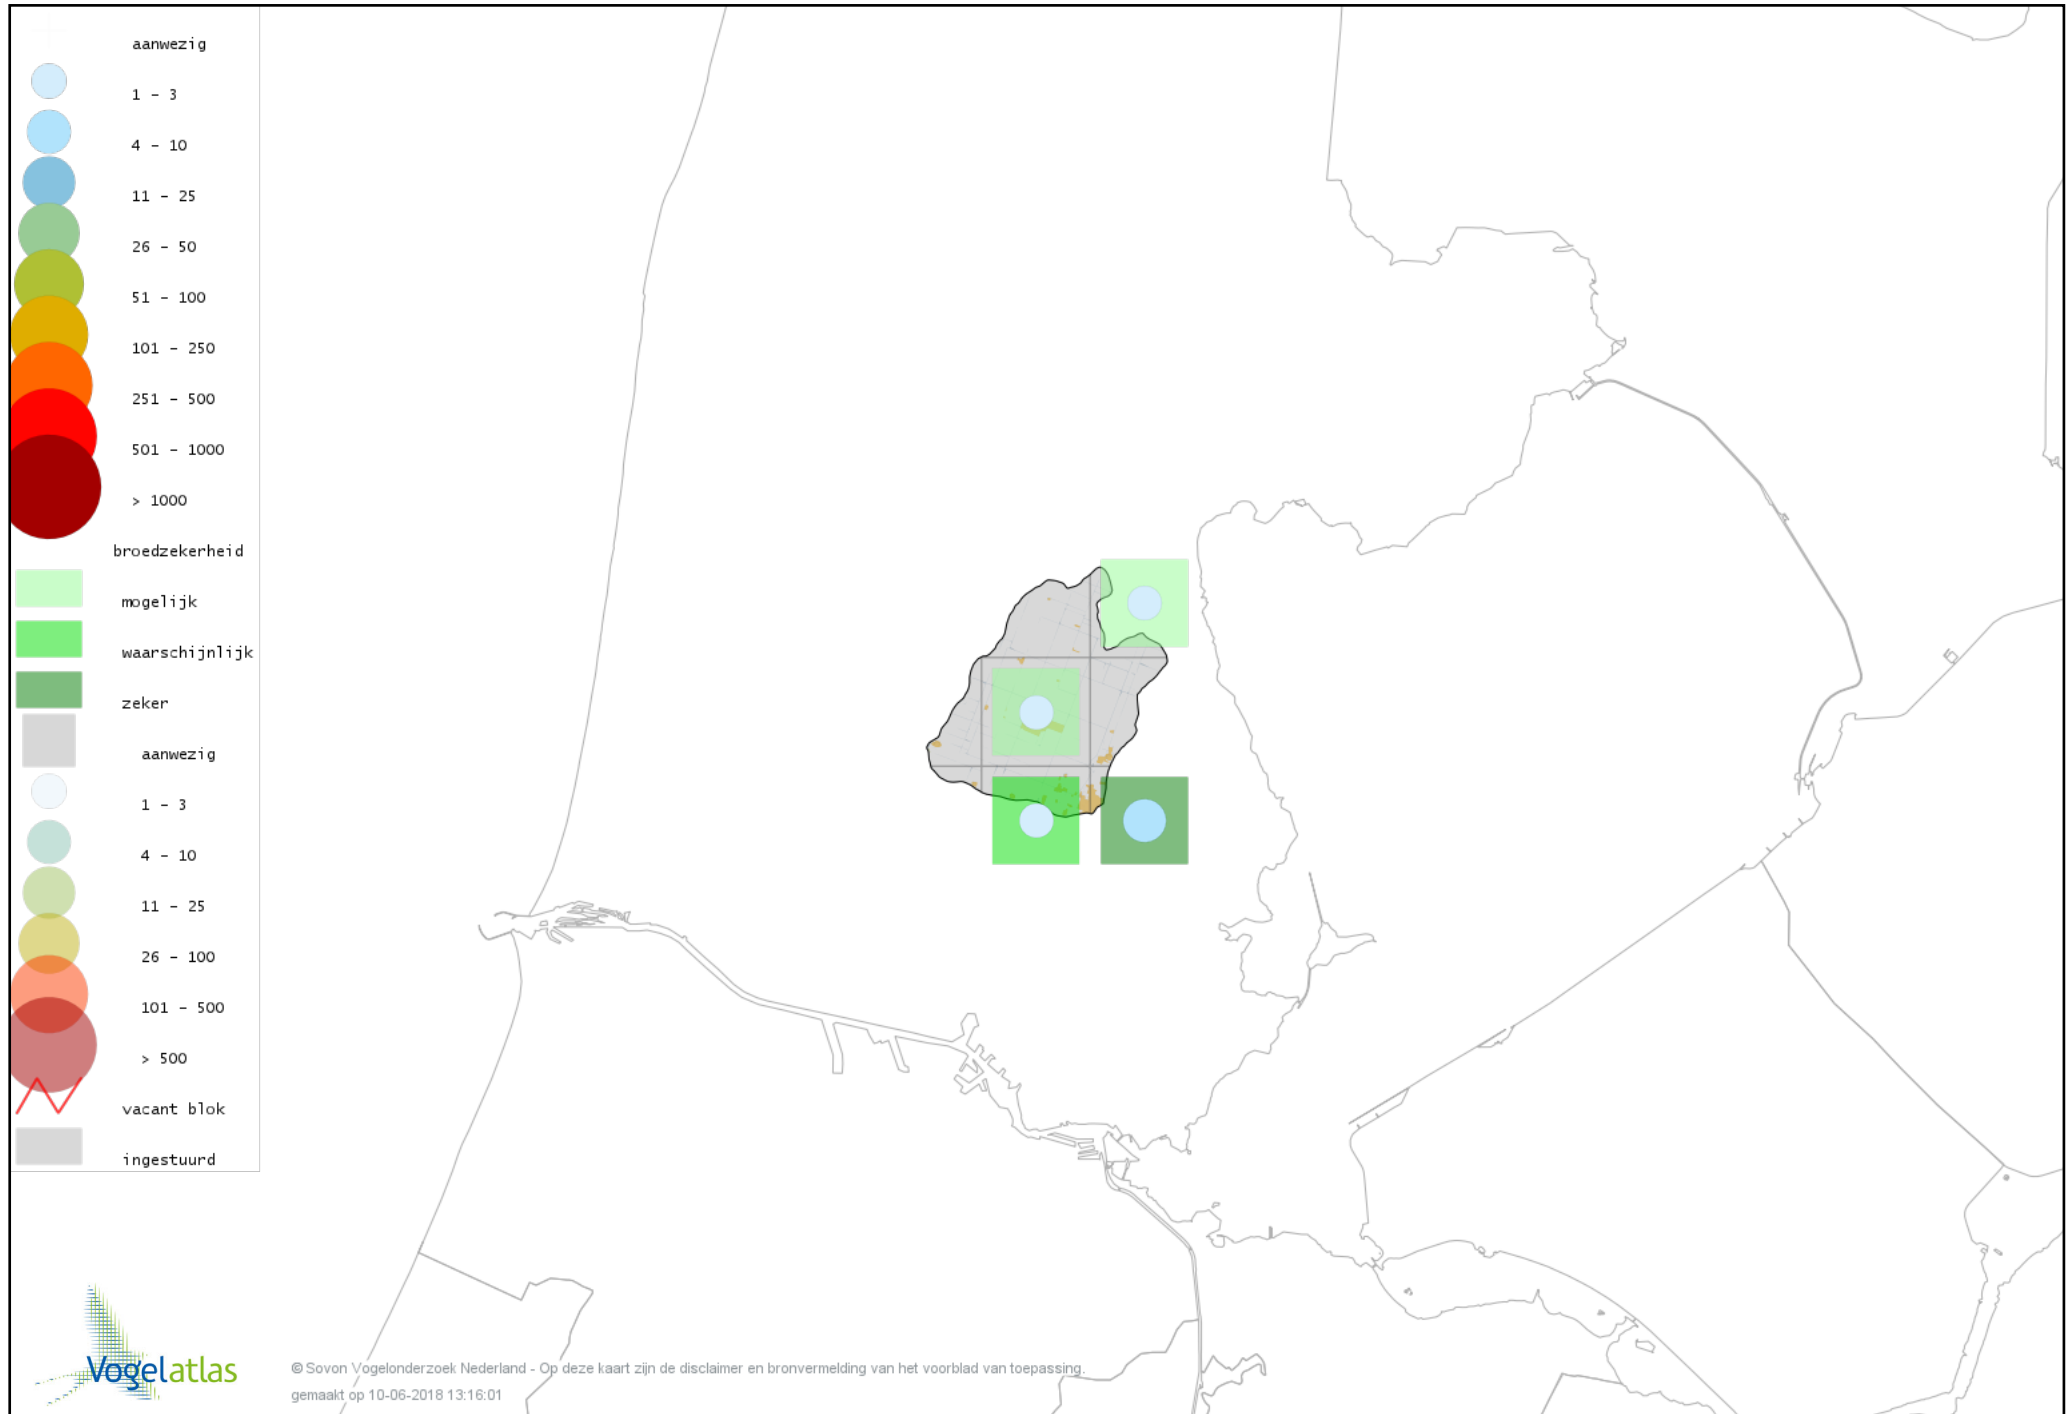

Voorlopige verspreidingskaart Houtduif broedseizoen

Voorlopige verspreidingskaart Turkse Tortel broedseizoen

Voorlopige verspreidingskaart Halsbandparkiet broedseizoen

Voorlopige verspreidingskaart Koekoek broedseizoen

Voorlopige verspreidingskaart Kerkuil broedseizoen

Voorlopige verspreidingskaart Steenuil broedseizoen

Voorlopige verspreidingskaart Ransuil broedseizoen

Voorlopige verspreidingskaart Gierzwaluw broedseizoen

Voorlopige verspreidingskaart IJsvogel broedseizoen

Voorlopige verspreidingskaart Groene Specht broedseizoen

Voorlopige verspreidingskaart Grote Bonte Specht broedseizoen

Voorlopige verspreidingskaart Kleine Bonte Specht broedseizoen