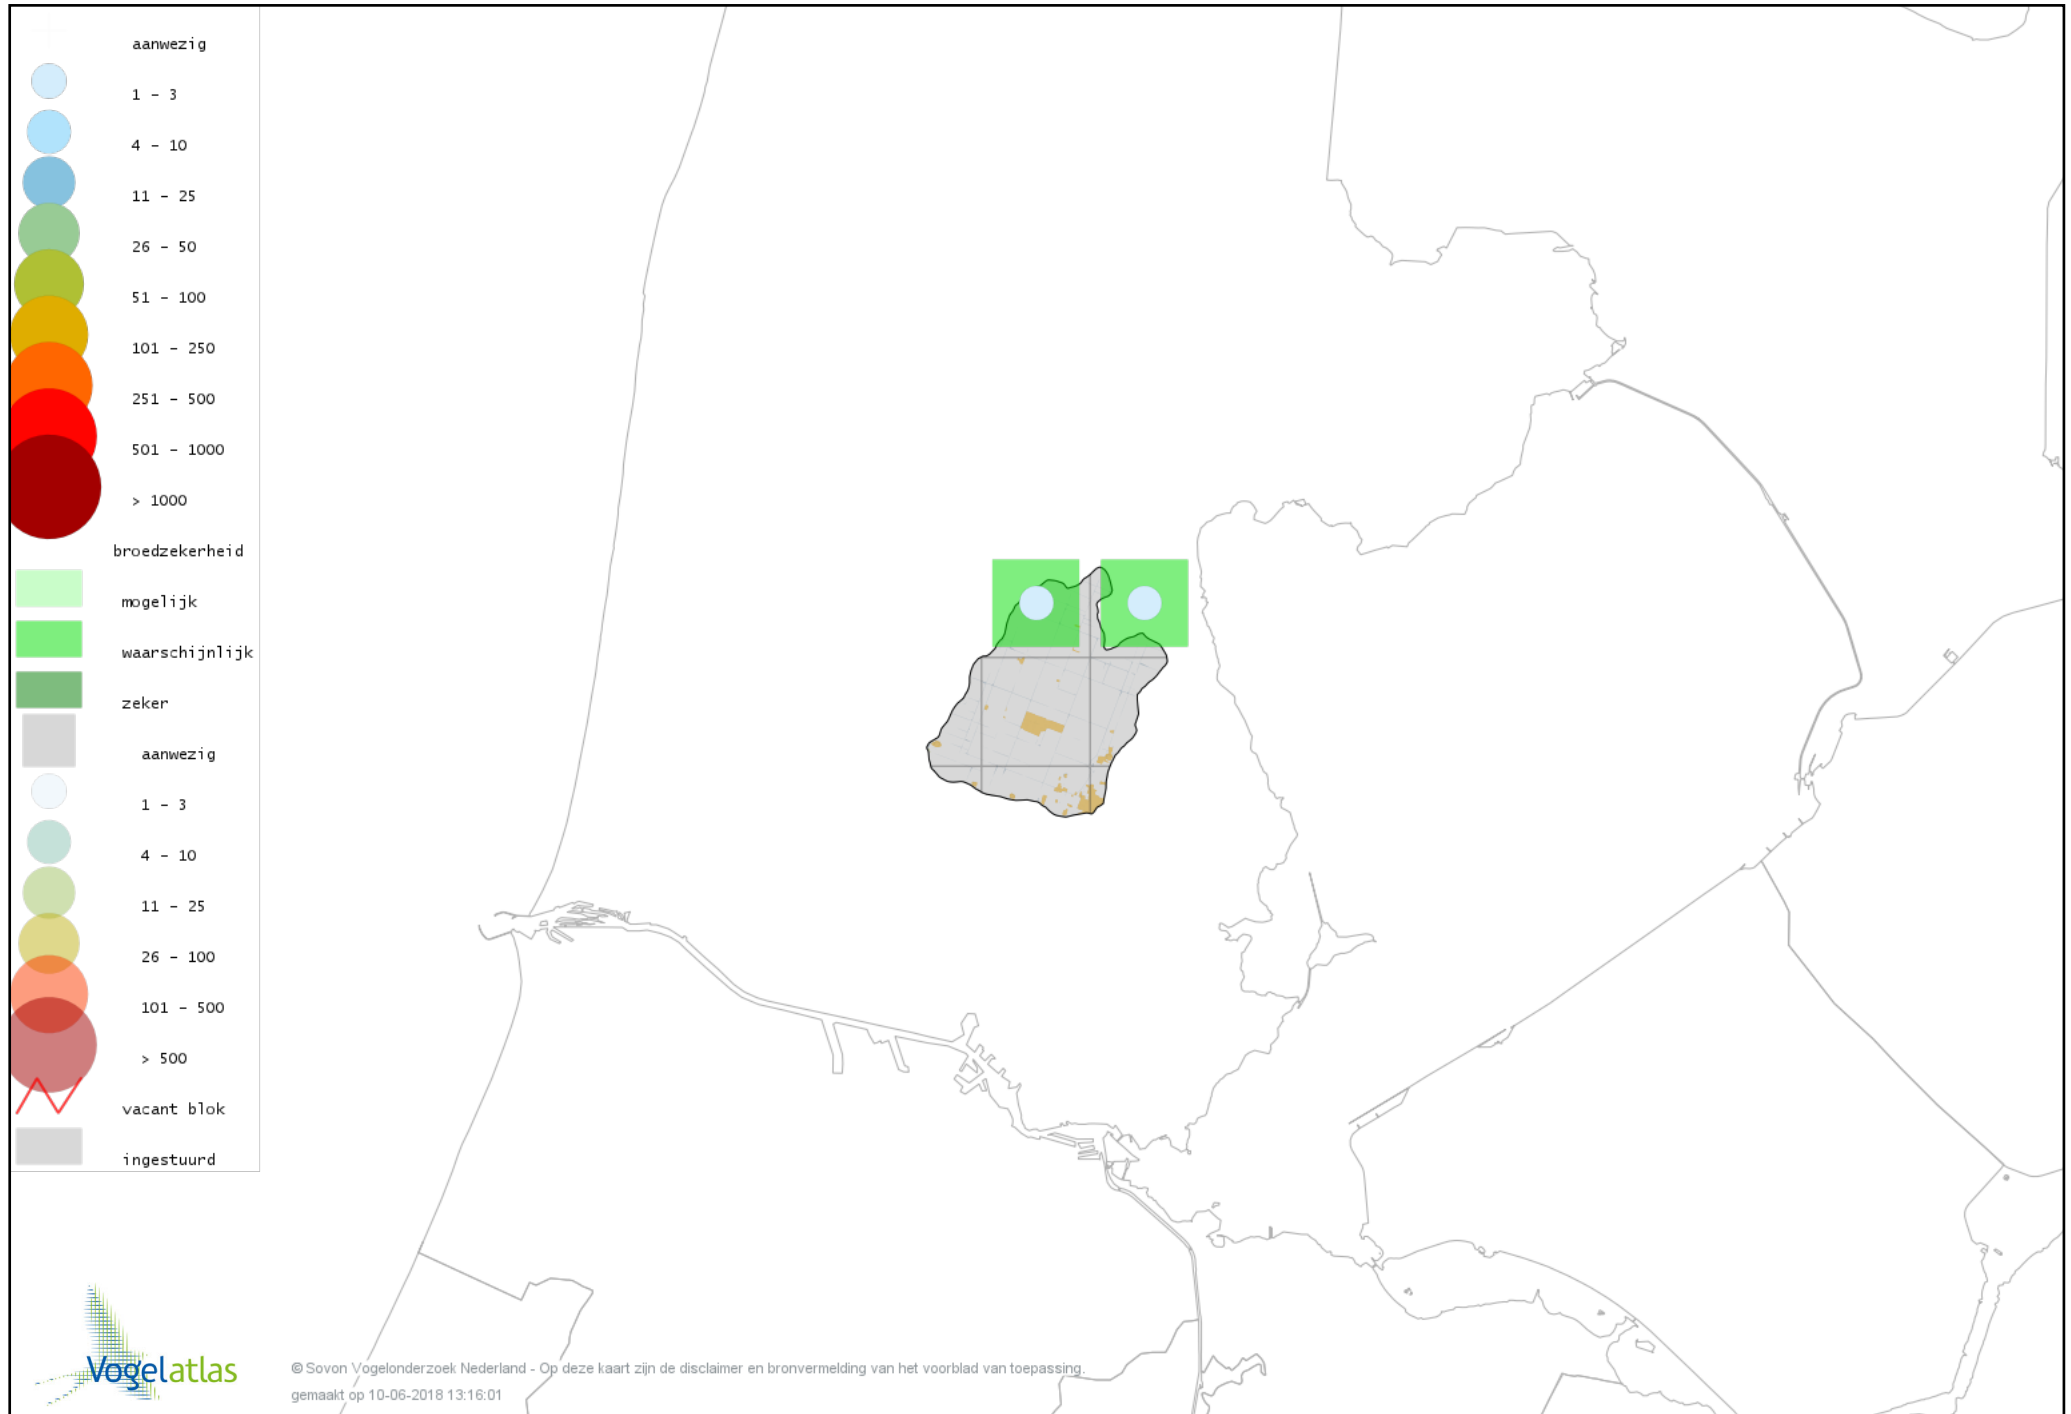

Voorlopige verspreidingskaart Krakeend broedseizoen

Voorlopige verspreidingskaart Smient broedseizoen

Voorlopige verspreidingskaart Slobeend broedseizoen

Voorlopige verspreidingskaart Wilde Eend broedseizoen

Voorlopige verspreidingskaart Soepeend broedseizoen

Voorlopige verspreidingskaart Zomertaling broedseizoen

Voorlopige verspreidingskaart Wintertaling broedseizoen

Voorlopige verspreidingskaart Patrijs broedseizoen

Voorlopige verspreidingskaart Kwartel broedseizoen

Voorlopige verspreidingskaart Fazant broedseizoen

Voorlopige verspreidingskaart Roerdomp broedseizoen

Voorlopige verspreidingskaart Blauwe Reiger broedseizoen

Voorlopige verspreidingskaart Fuut broedseizoen

Voorlopige verspreidingskaart Bruine Kiekendief broedseizoen

Voorlopige verspreidingskaart Havik broedseizoen

Voorlopige verspreidingskaart Sperwer broedseizoen