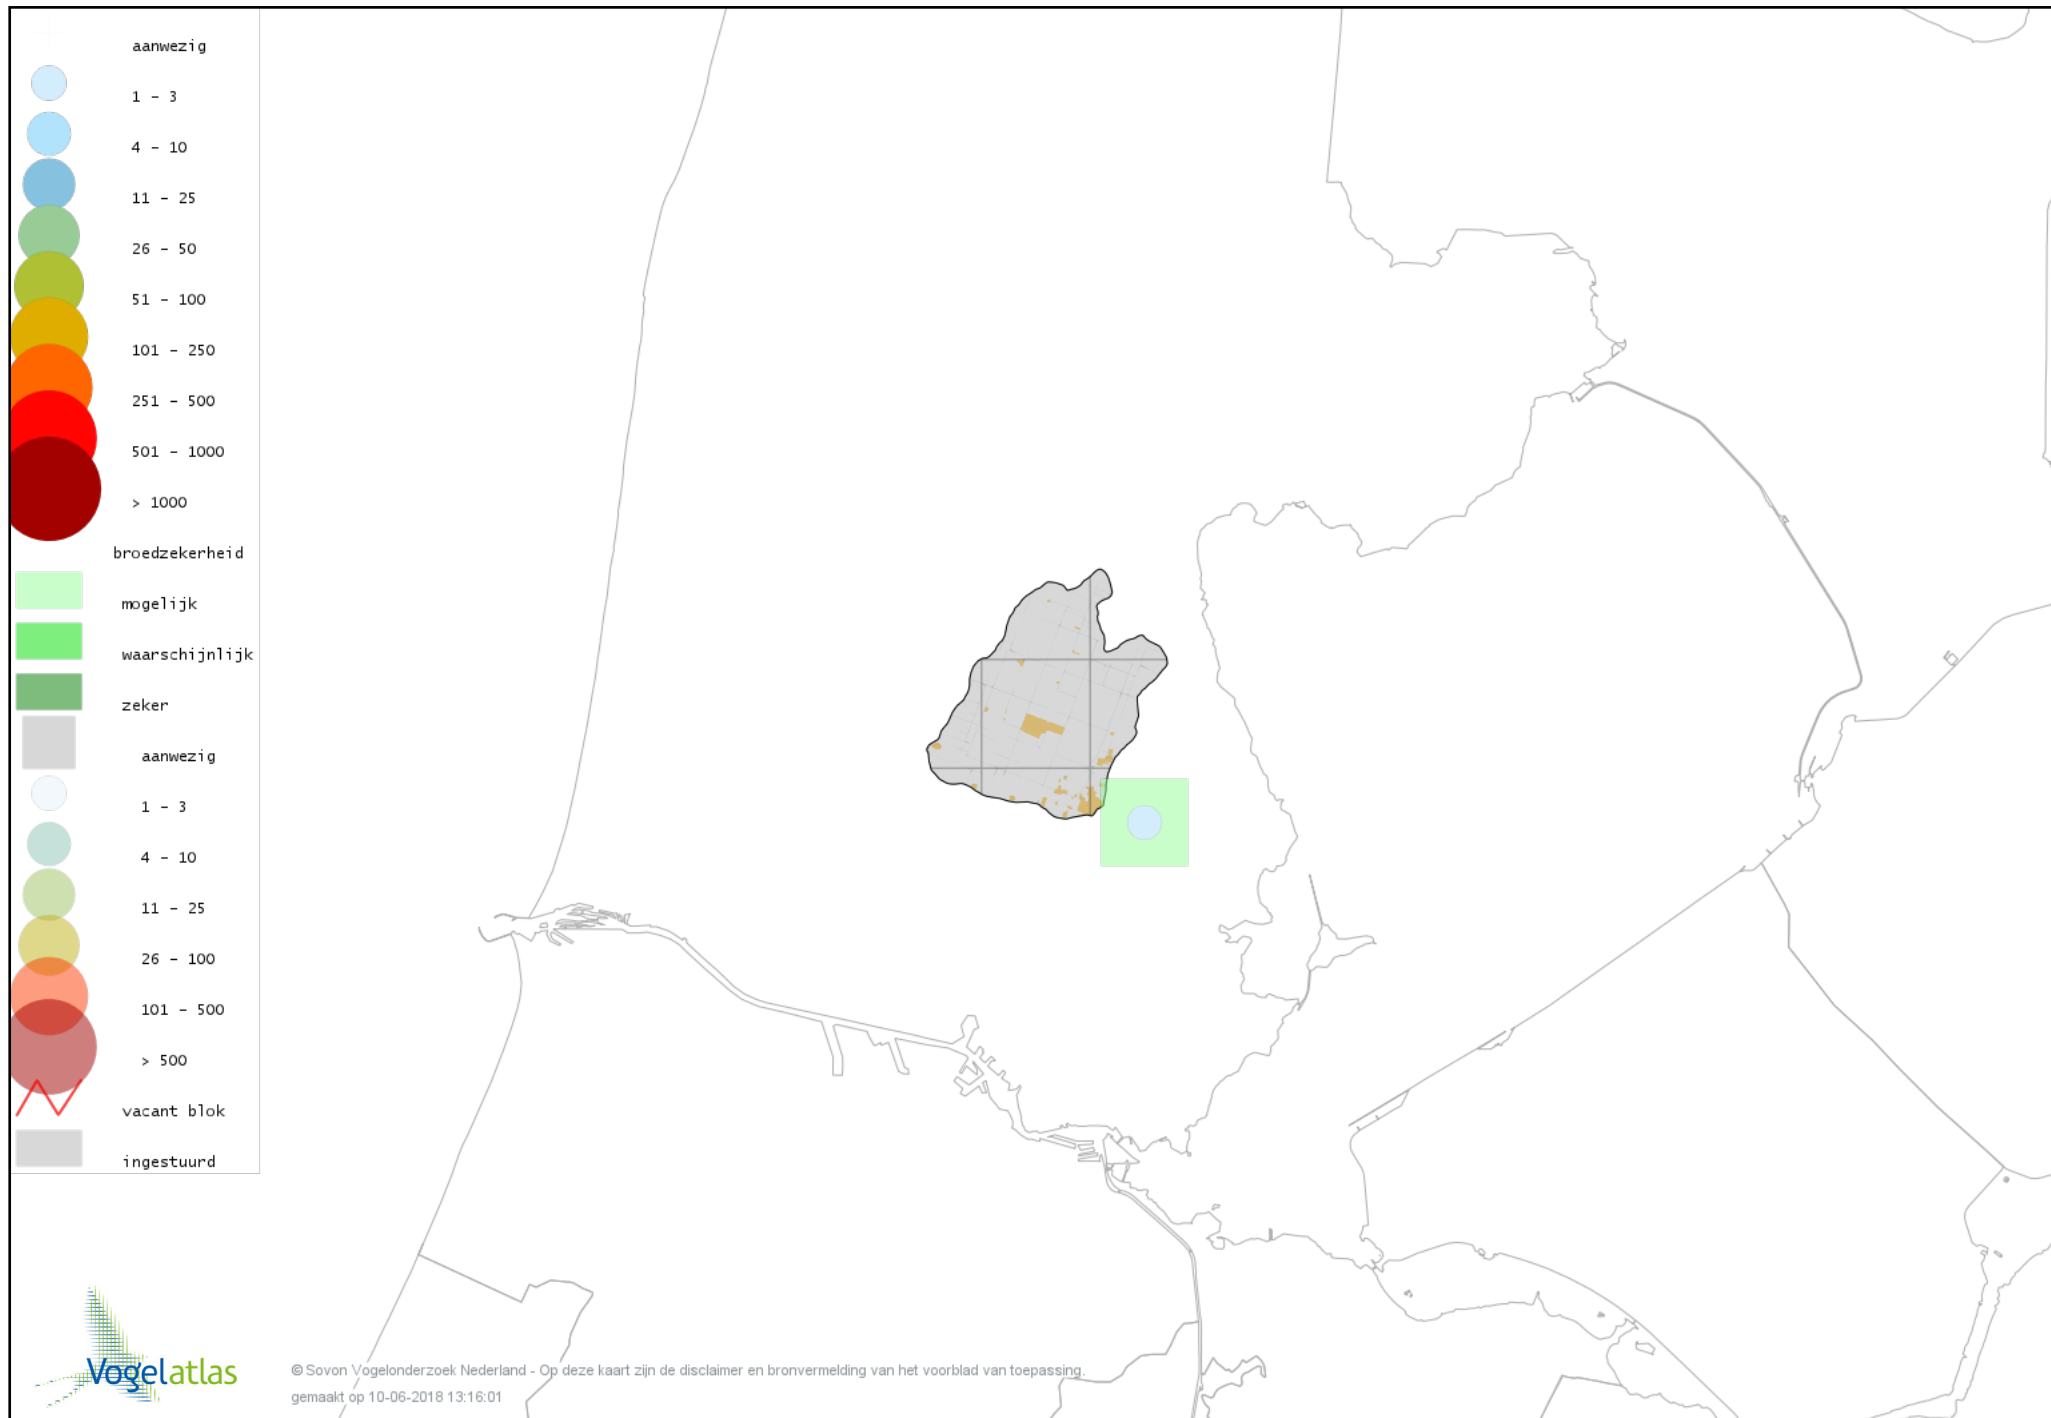

Voorlopige verspreidingskaart IJsvogel broedseizoen

Voorlopige verspreidingskaart Groene Specht broedseizoen

Voorlopige verspreidingskaart Grote Bonte Specht broedseizoen

Voorlopige verspreidingskaart Kleine Bonte Specht broedseizoen