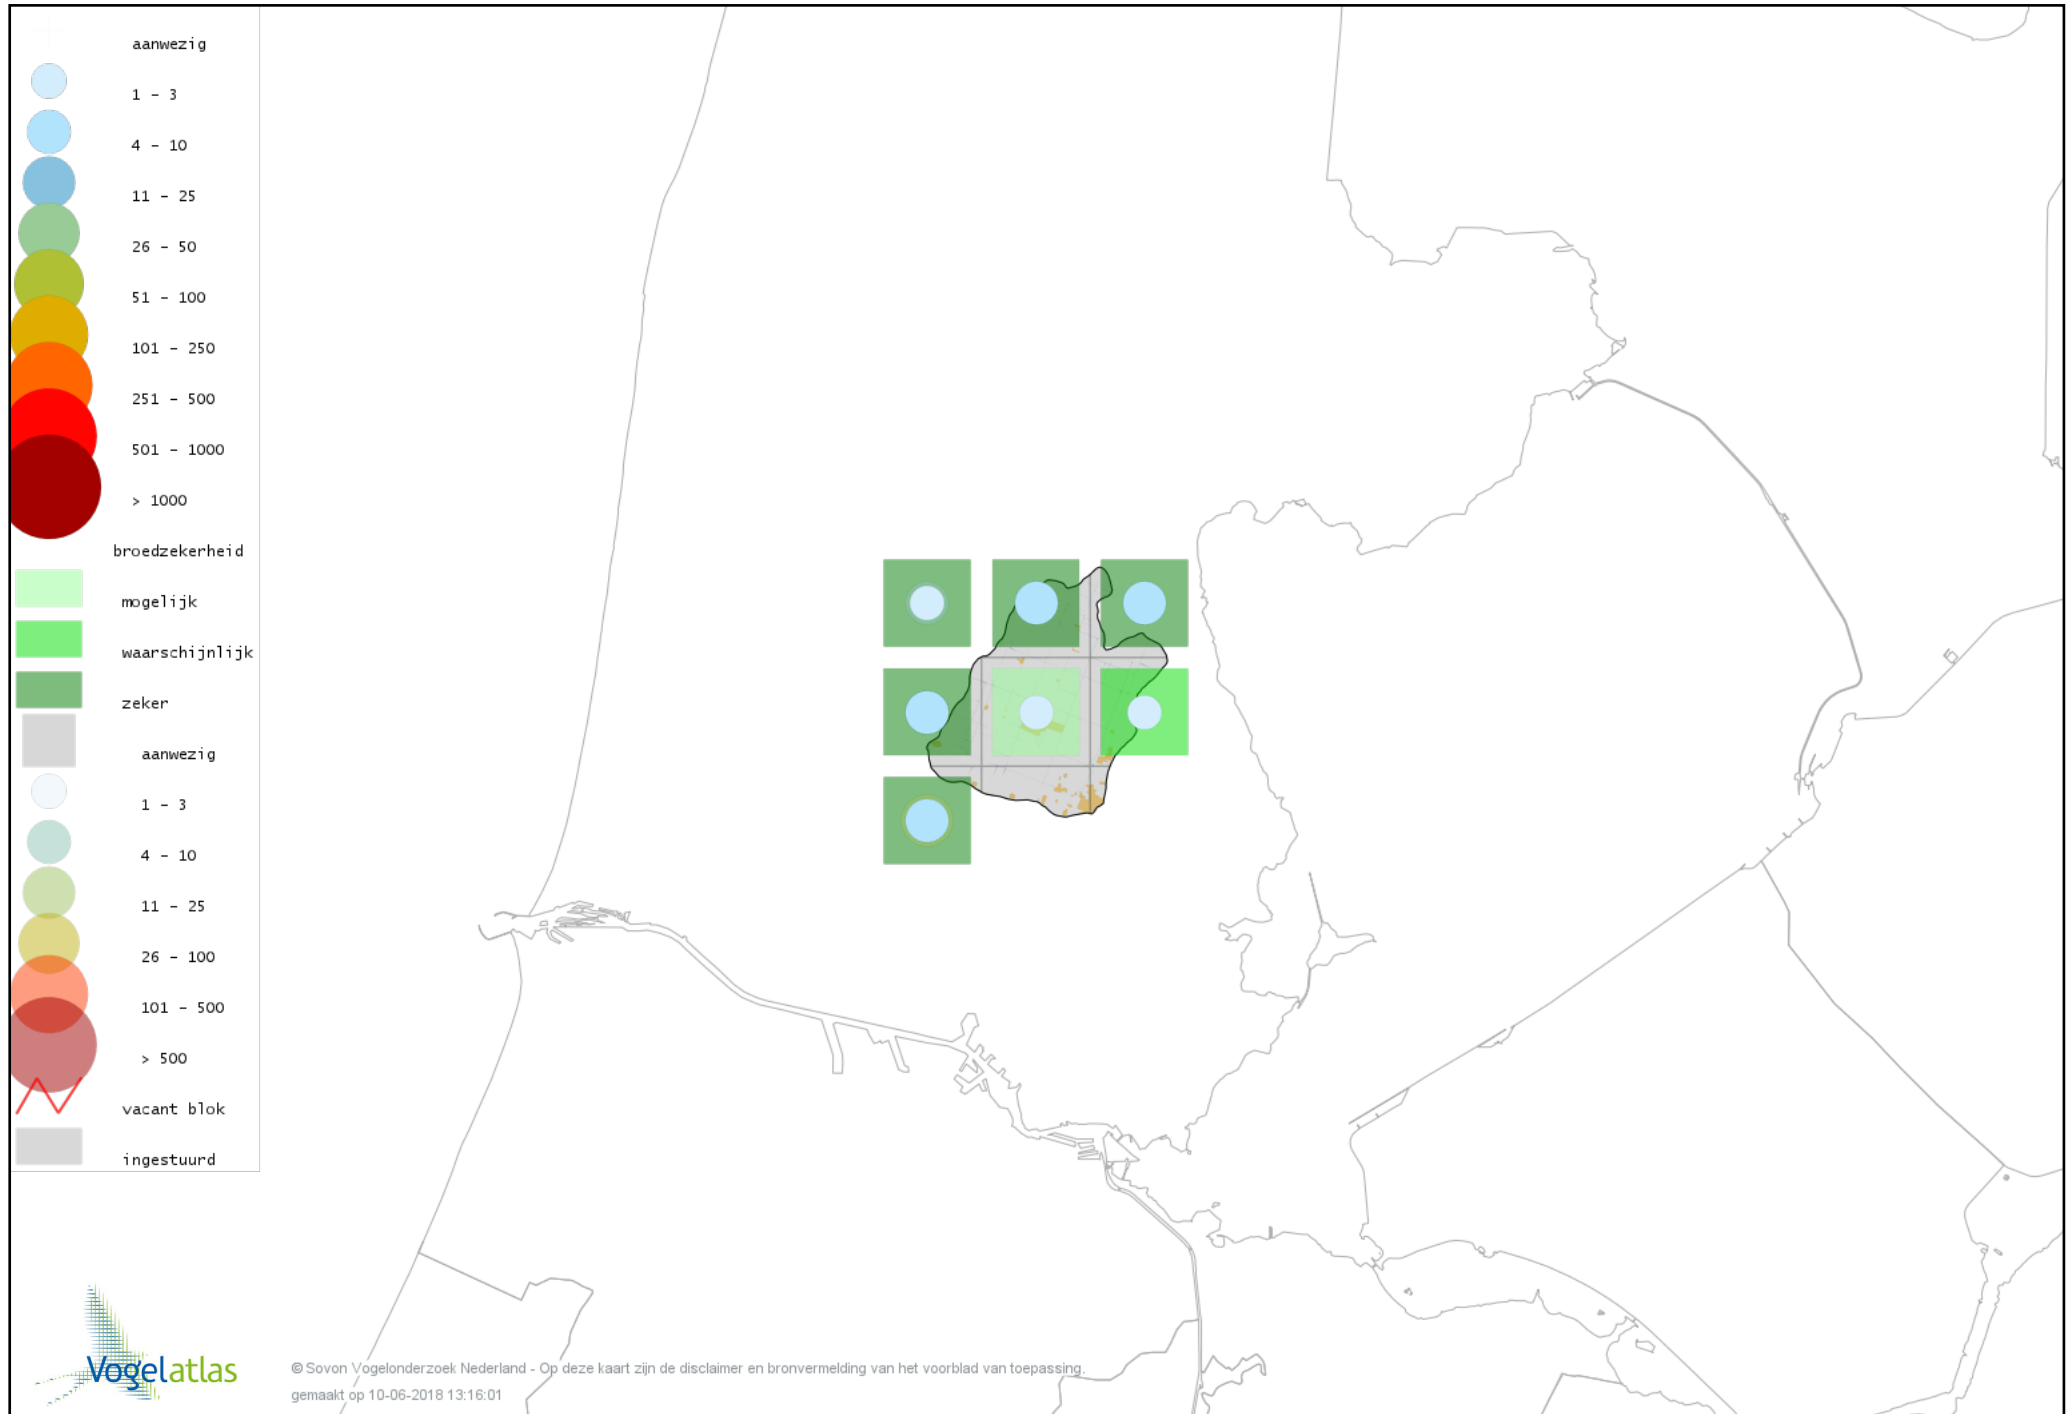

Voorlopige verspreidingskaart Soepeend broedseizoen

Voorlopige verspreidingskaart Zomertaling broedseizoen

Voorlopige verspreidingskaart Wintertaling broedseizoen

Voorlopige verspreidingskaart Patrijs broedseizoen

Voorlopige verspreidingskaart Kwartel broedseizoen

Voorlopige verspreidingskaart Fazant broedseizoen

Voorlopige verspreidingskaart Roerdomp broedseizoen

Voorlopige verspreidingskaart Blauwe Reiger broedseizoen

Voorlopige verspreidingskaart Fuut broedseizoen

Voorlopige verspreidingskaart Bruine Kiekendief broedseizoen

Voorlopige verspreidingskaart Havik broedseizoen

Voorlopige verspreidingskaart Sperwer broedseizoen

Voorlopige verspreidingskaart Buizerd broedseizoen

Voorlopige verspreidingskaart Torenvalk broedseizoen

Voorlopige verspreidingskaart Boomvalk broedseizoen

Voorlopige verspreidingskaart Waterral broedseizoen