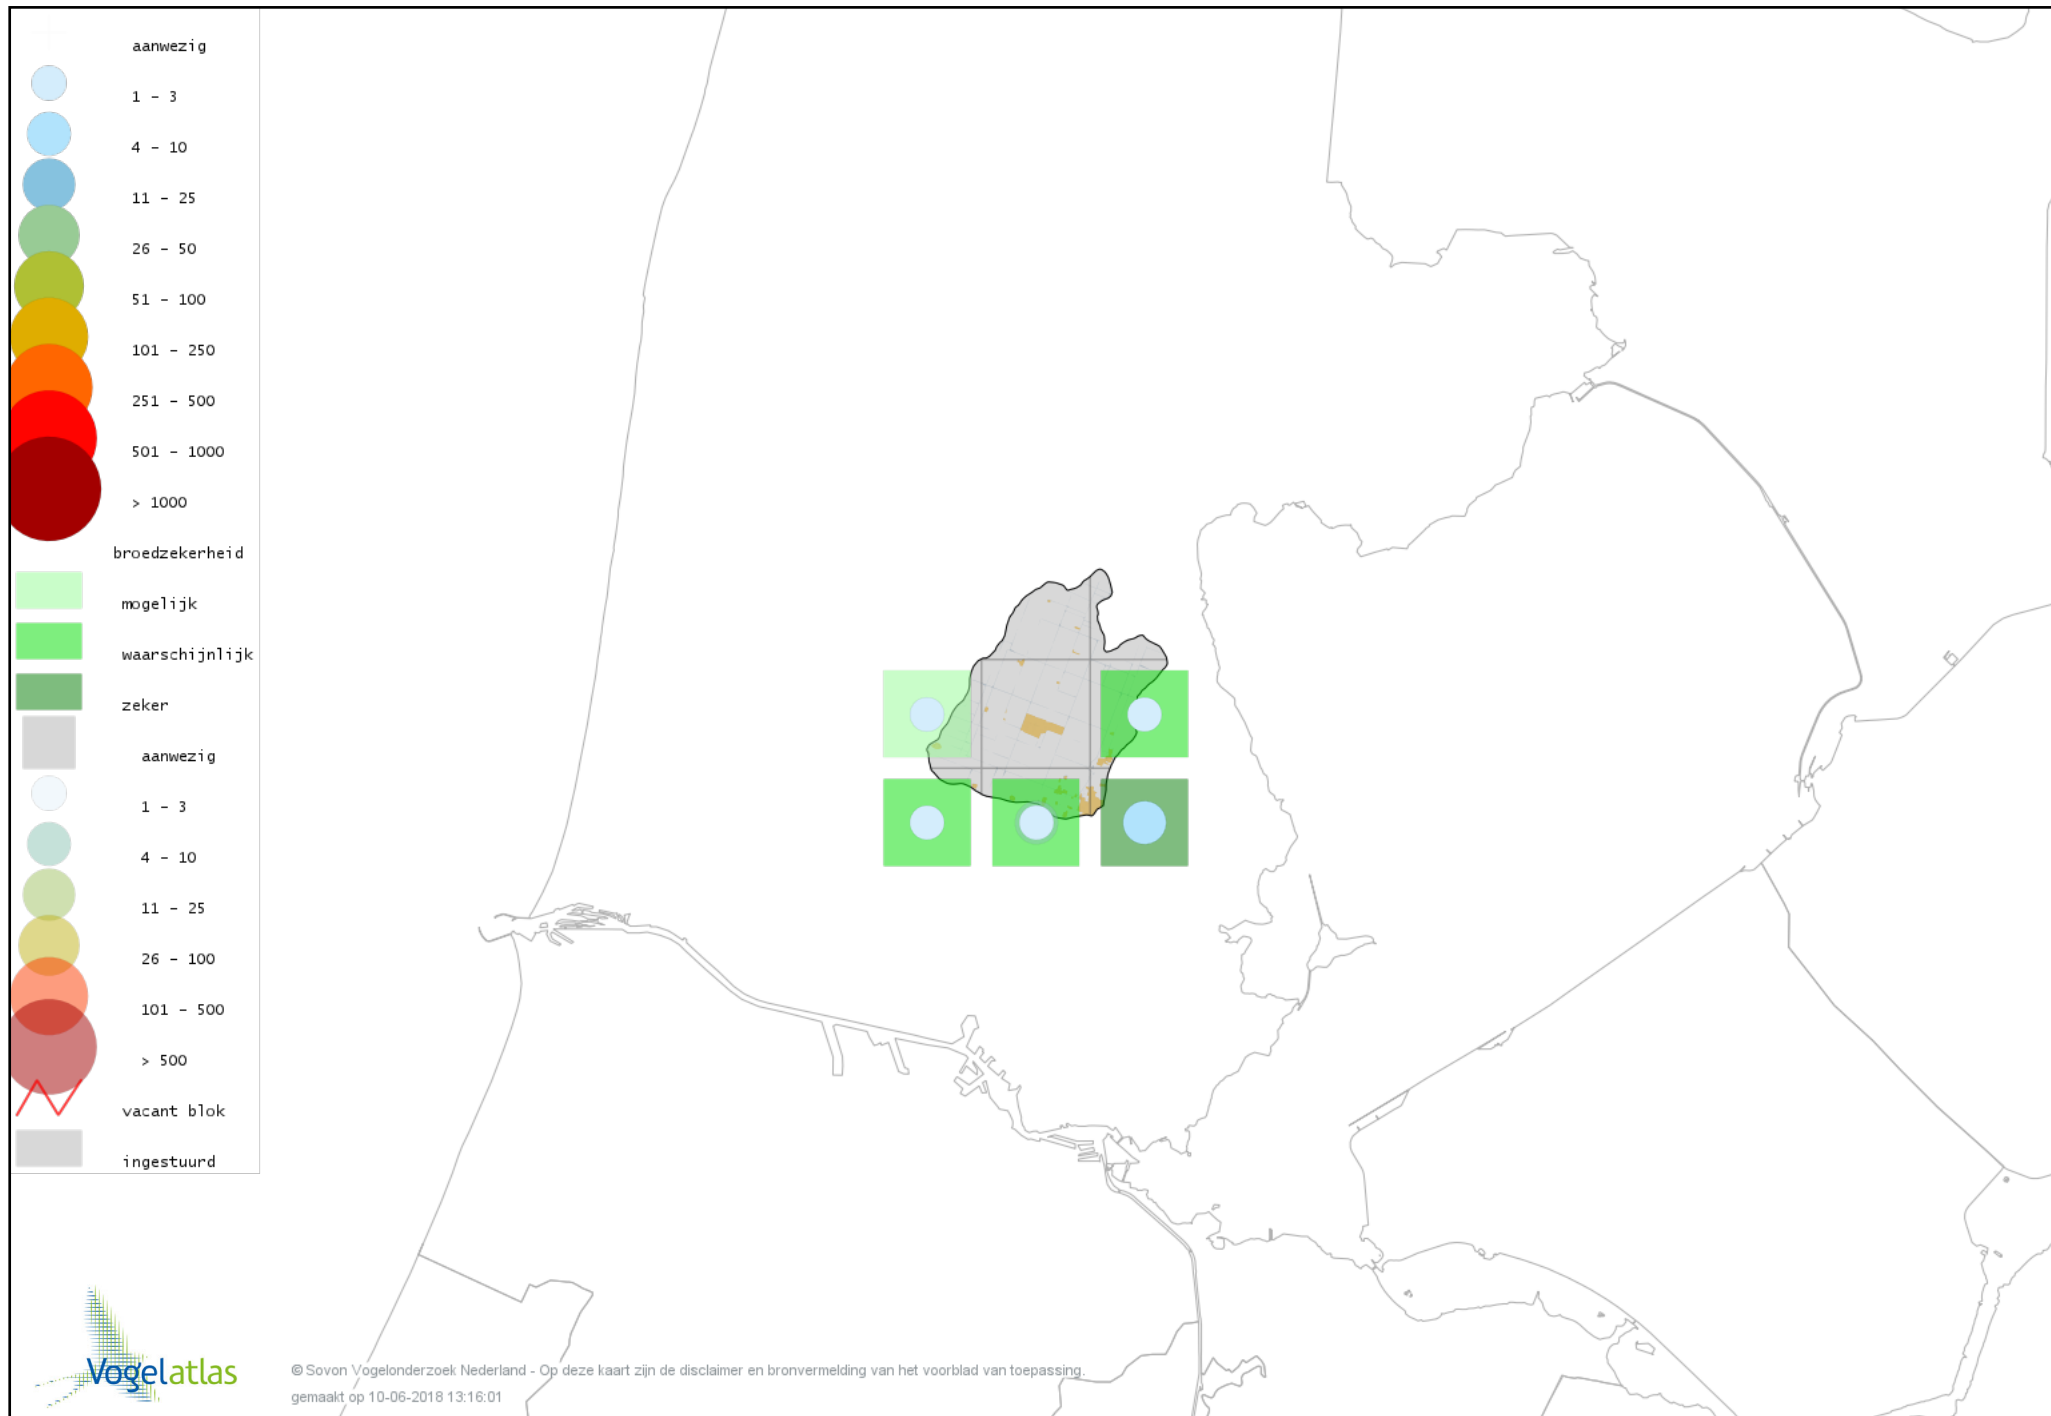

Voorlopige verspreidingskaart Buizerd broedseizoen

Voorlopige verspreidingskaart Torenvalk broedseizoen

Voorlopige verspreidingskaart Boomvalk broedseizoen

Voorlopige verspreidingskaart Waterral broedseizoen

Voorlopige verspreidingskaart Porseleinhoen broedseizoen

Voorlopige verspreidingskaart Kwartelkoning broedseizoen

Voorlopige verspreidingskaart Waterhoen broedseizoen

Voorlopige verspreidingskaart Meerkoet broedseizoen

Voorlopige verspreidingskaart Scholekster broedseizoen

Voorlopige verspreidingskaart Kluut broedseizoen

Voorlopige verspreidingskaart Kleine Plevier broedseizoen

Voorlopige verspreidingskaart Bontbekplevier broedseizoen

Voorlopige verspreidingskaart Kievit broedseizoen

Voorlopige verspreidingskaart Watersnip broedseizoen

Voorlopige verspreidingskaart Grutto broedseizoen

Voorlopige verspreidingskaart Tureluur broedseizoen