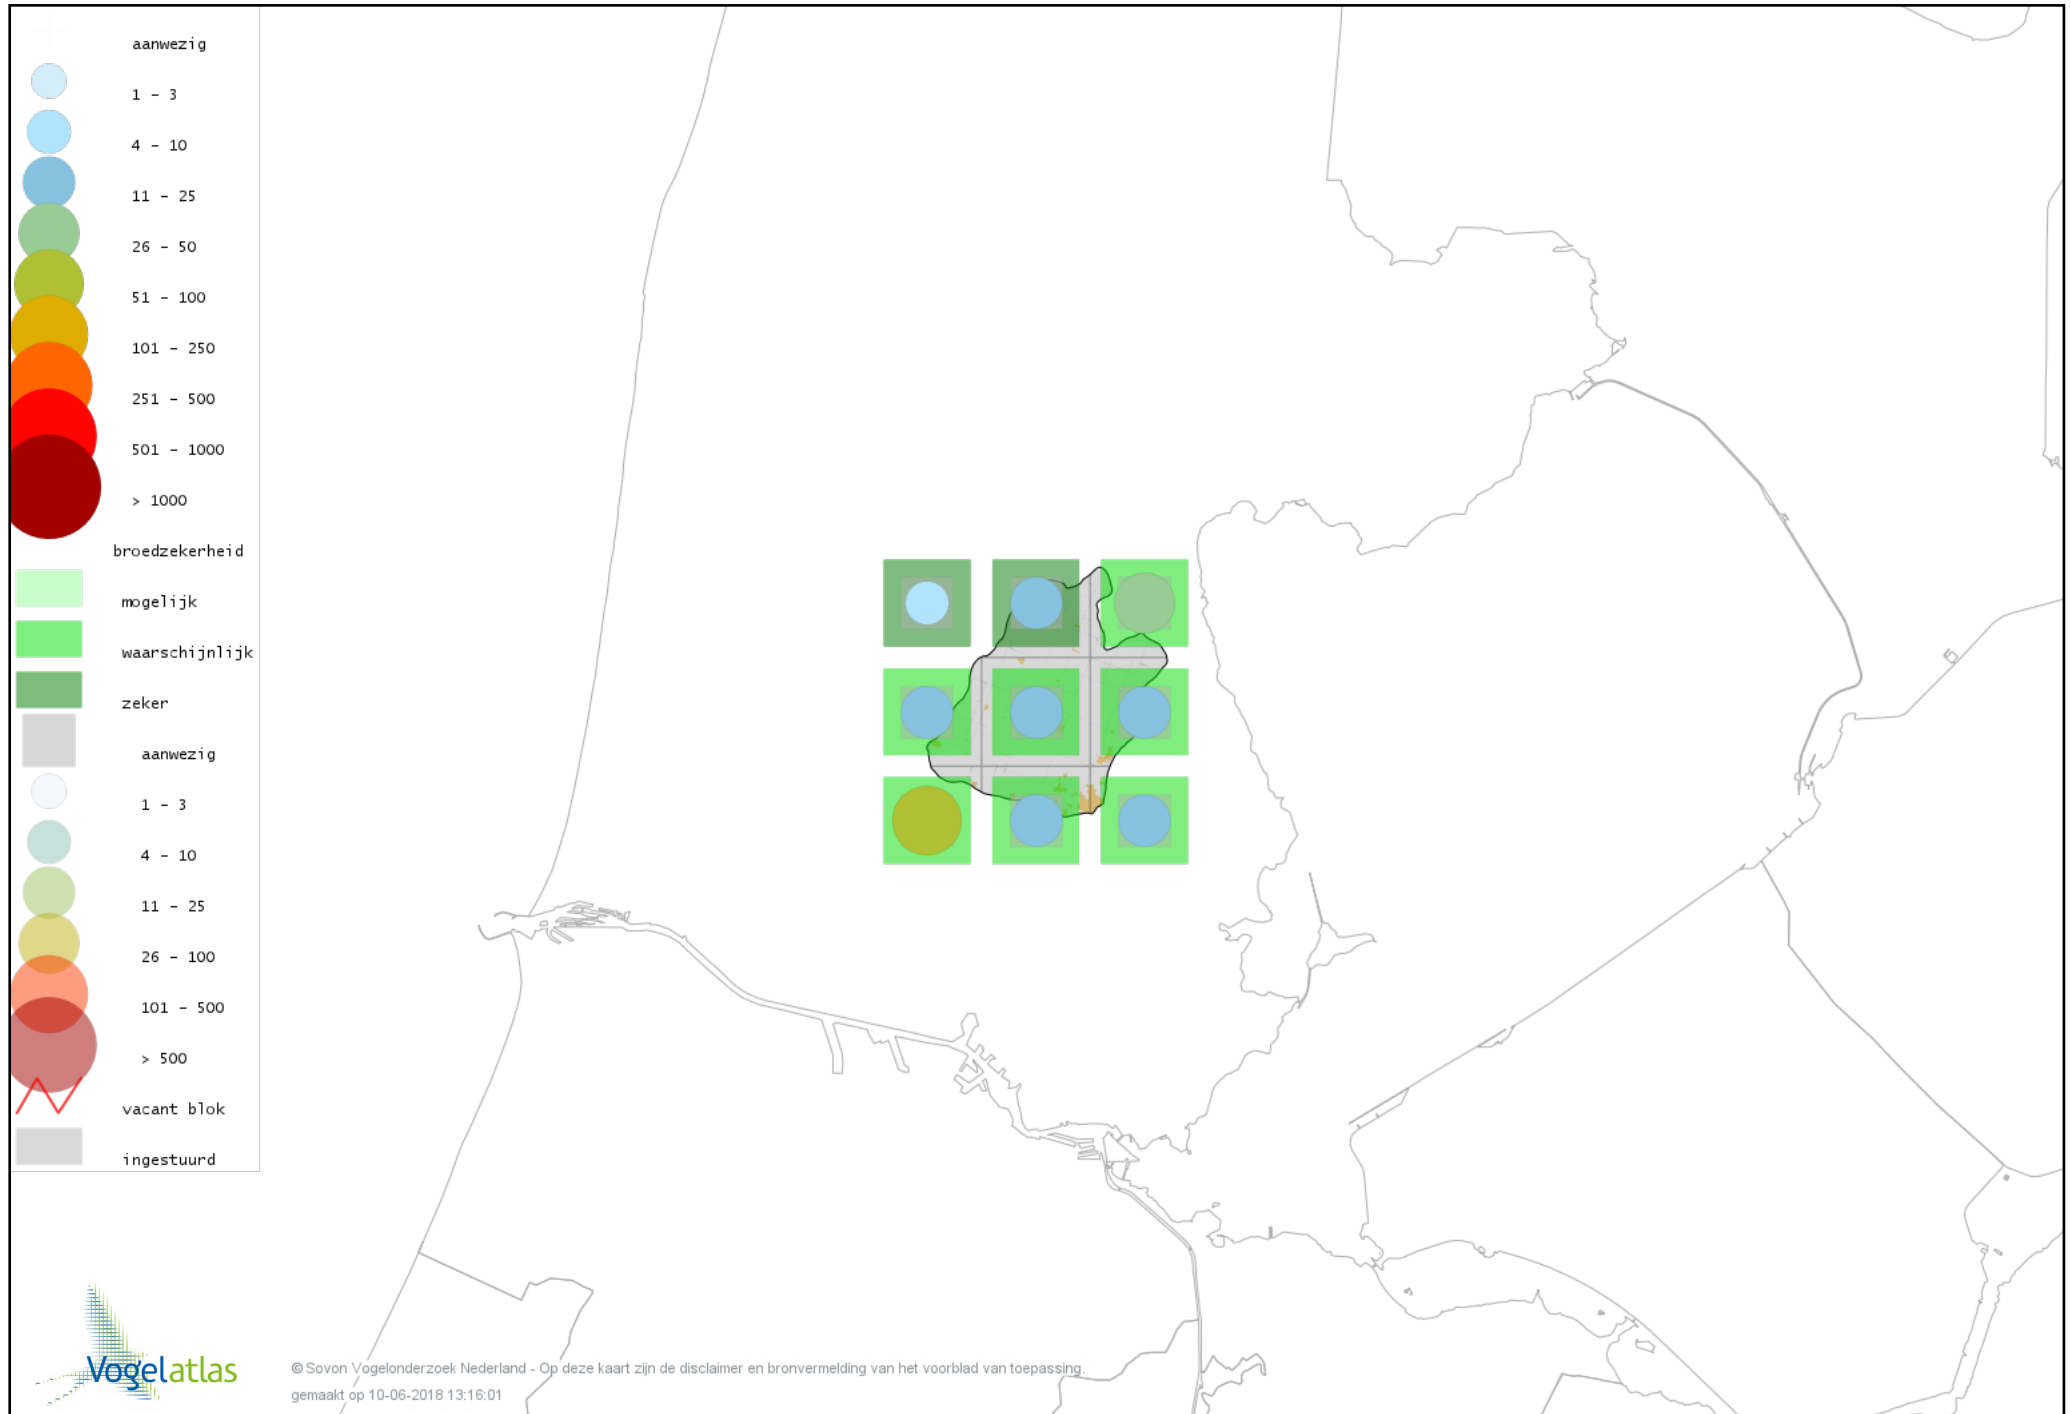

Voorlopige verspreidingskaart Krakeend broedseizoen

Voorlopige verspreidingskaart Smient broedseizoen

Voorlopige verspreidingskaart Slobeend broedseizoen

Voorlopige verspreidingskaart Wilde Eend broedseizoen

Voorlopige verspreidingskaart Soepeend broedseizoen

Voorlopige verspreidingskaart Zomertaling broedseizoen

Voorlopige verspreidingskaart Wintertaling broedseizoen

Voorlopige verspreidingskaart Patrijs broedseizoen

Voorlopige verspreidingskaart Kwartel broedseizoen

Voorlopige verspreidingskaart Fazant broedseizoen

Voorlopige verspreidingskaart Roerdomp broedseizoen

Voorlopige verspreidingskaart Blauwe Reiger broedseizoen

Voorlopige verspreidingskaart Fuut broedseizoen

Voorlopige verspreidingskaart Bruine Kiekendief broedseizoen

Voorlopige verspreidingskaart Havik broedseizoen

Voorlopige verspreidingskaart Sperwer broedseizoen