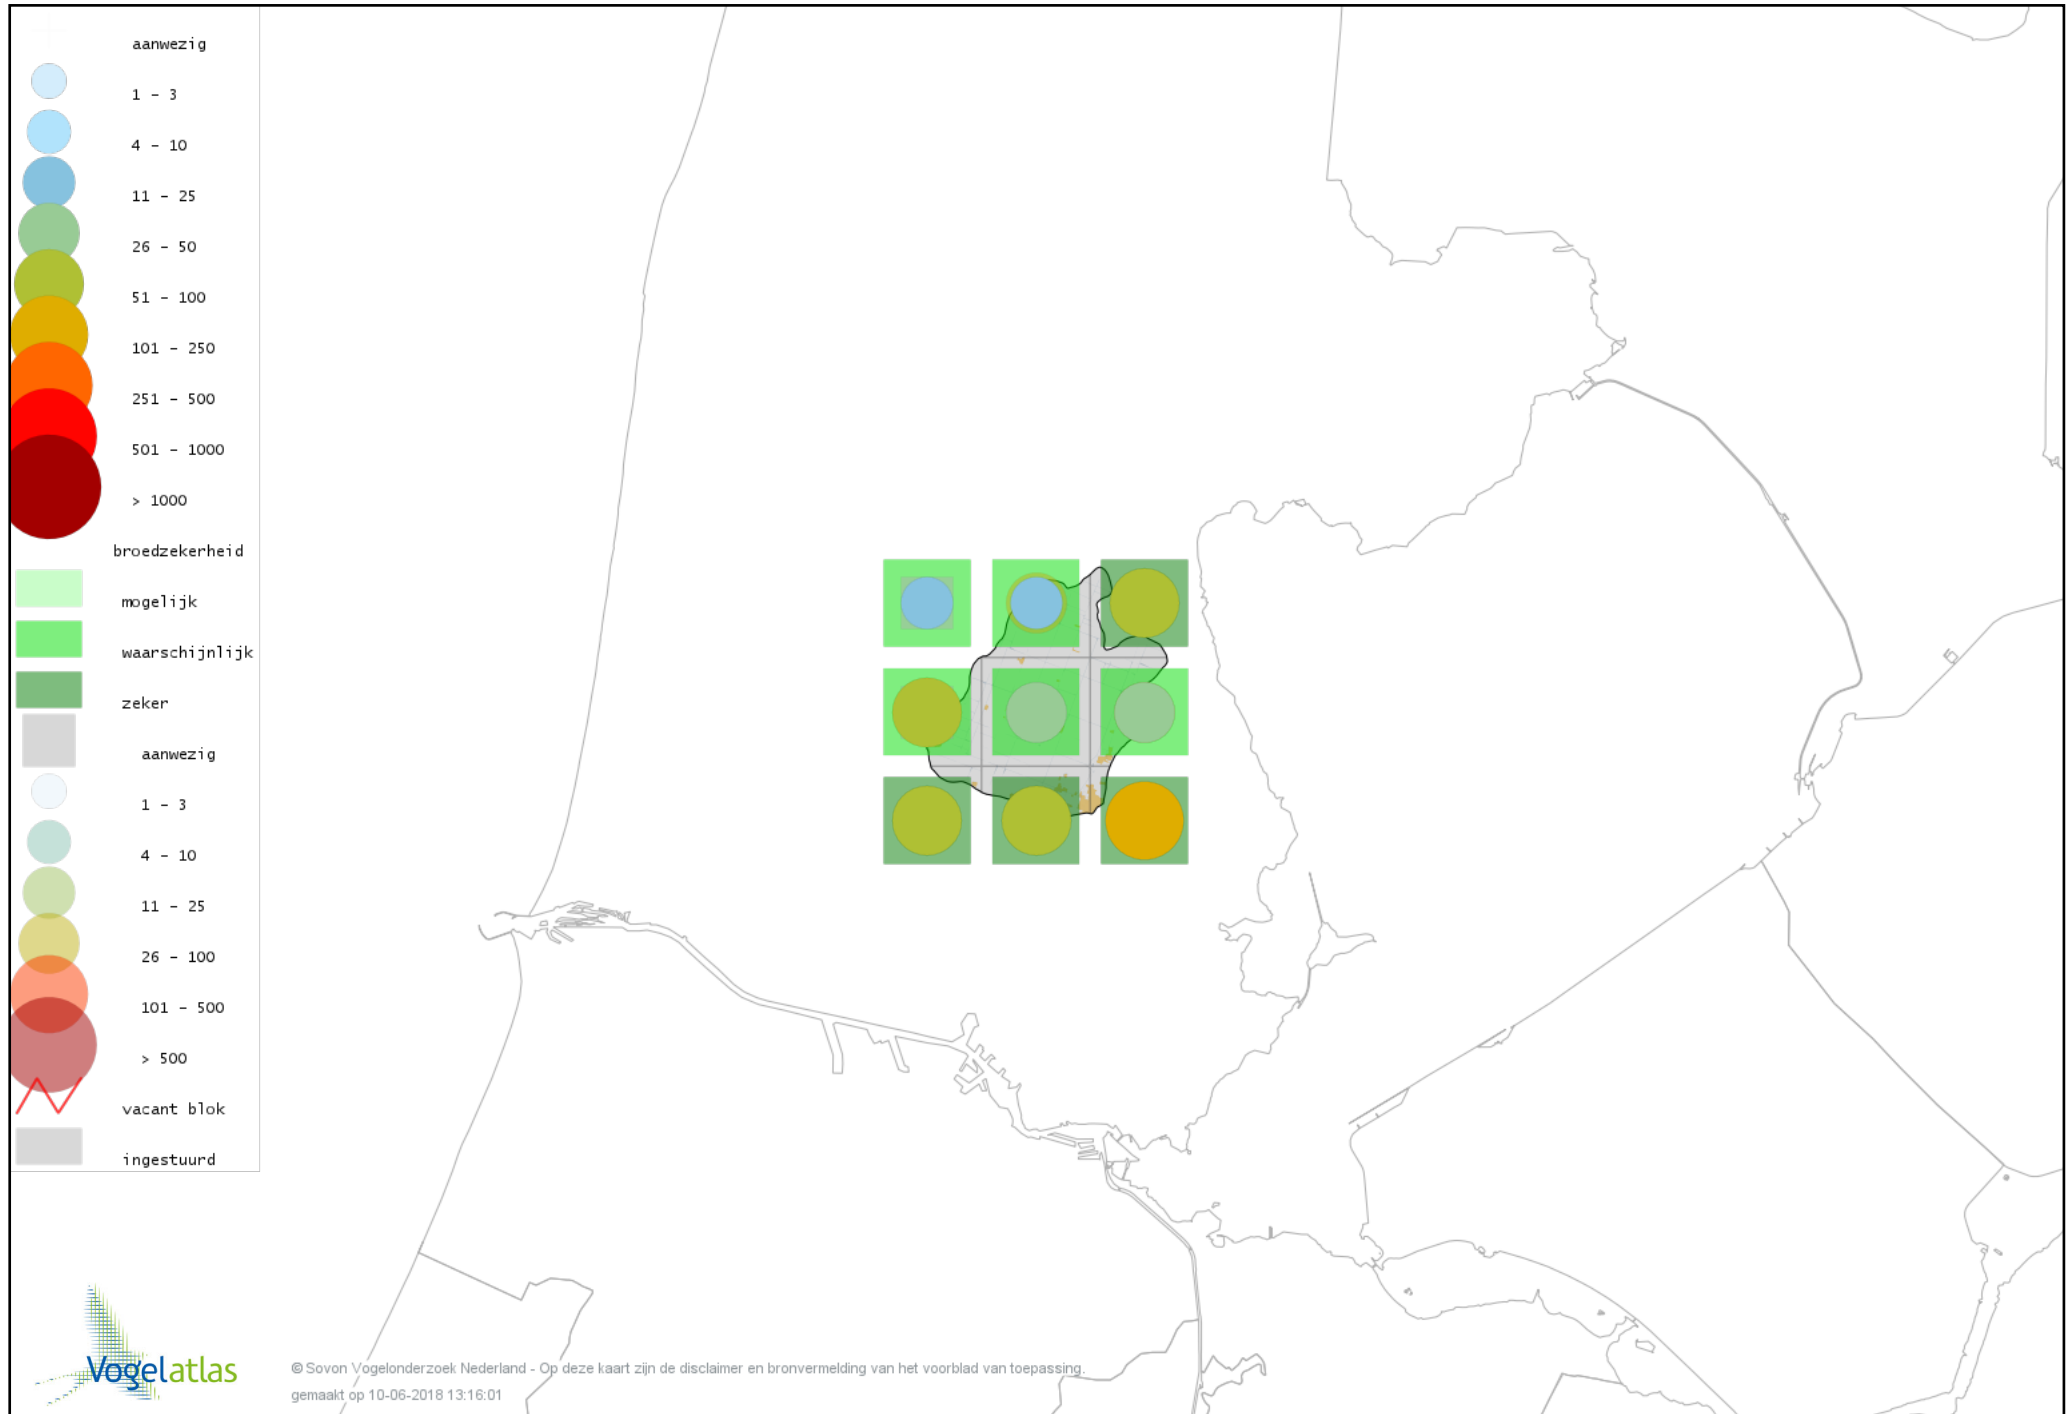

Voorlopige verspreidingskaart Houtduif broedseizoen

Voorlopige verspreidingskaart Turkse Tortel broedseizoen

Voorlopige verspreidingskaart Halsbandparkiet broedseizoen

Voorlopige verspreidingskaart Koekoek broedseizoen

Voorlopige verspreidingskaart Kerkuil broedseizoen

Voorlopige verspreidingskaart Steenuil broedseizoen

Voorlopige verspreidingskaart Ransuil broedseizoen

Voorlopige verspreidingskaart Gierzwaluw broedseizoen

Voorlopige verspreidingskaart IJsvogel broedseizoen

Voorlopige verspreidingskaart Groene Specht broedseizoen

Voorlopige verspreidingskaart Grote Bonte Specht broedseizoen

Voorlopige verspreidingskaart Kleine Bonte Specht broedseizoen