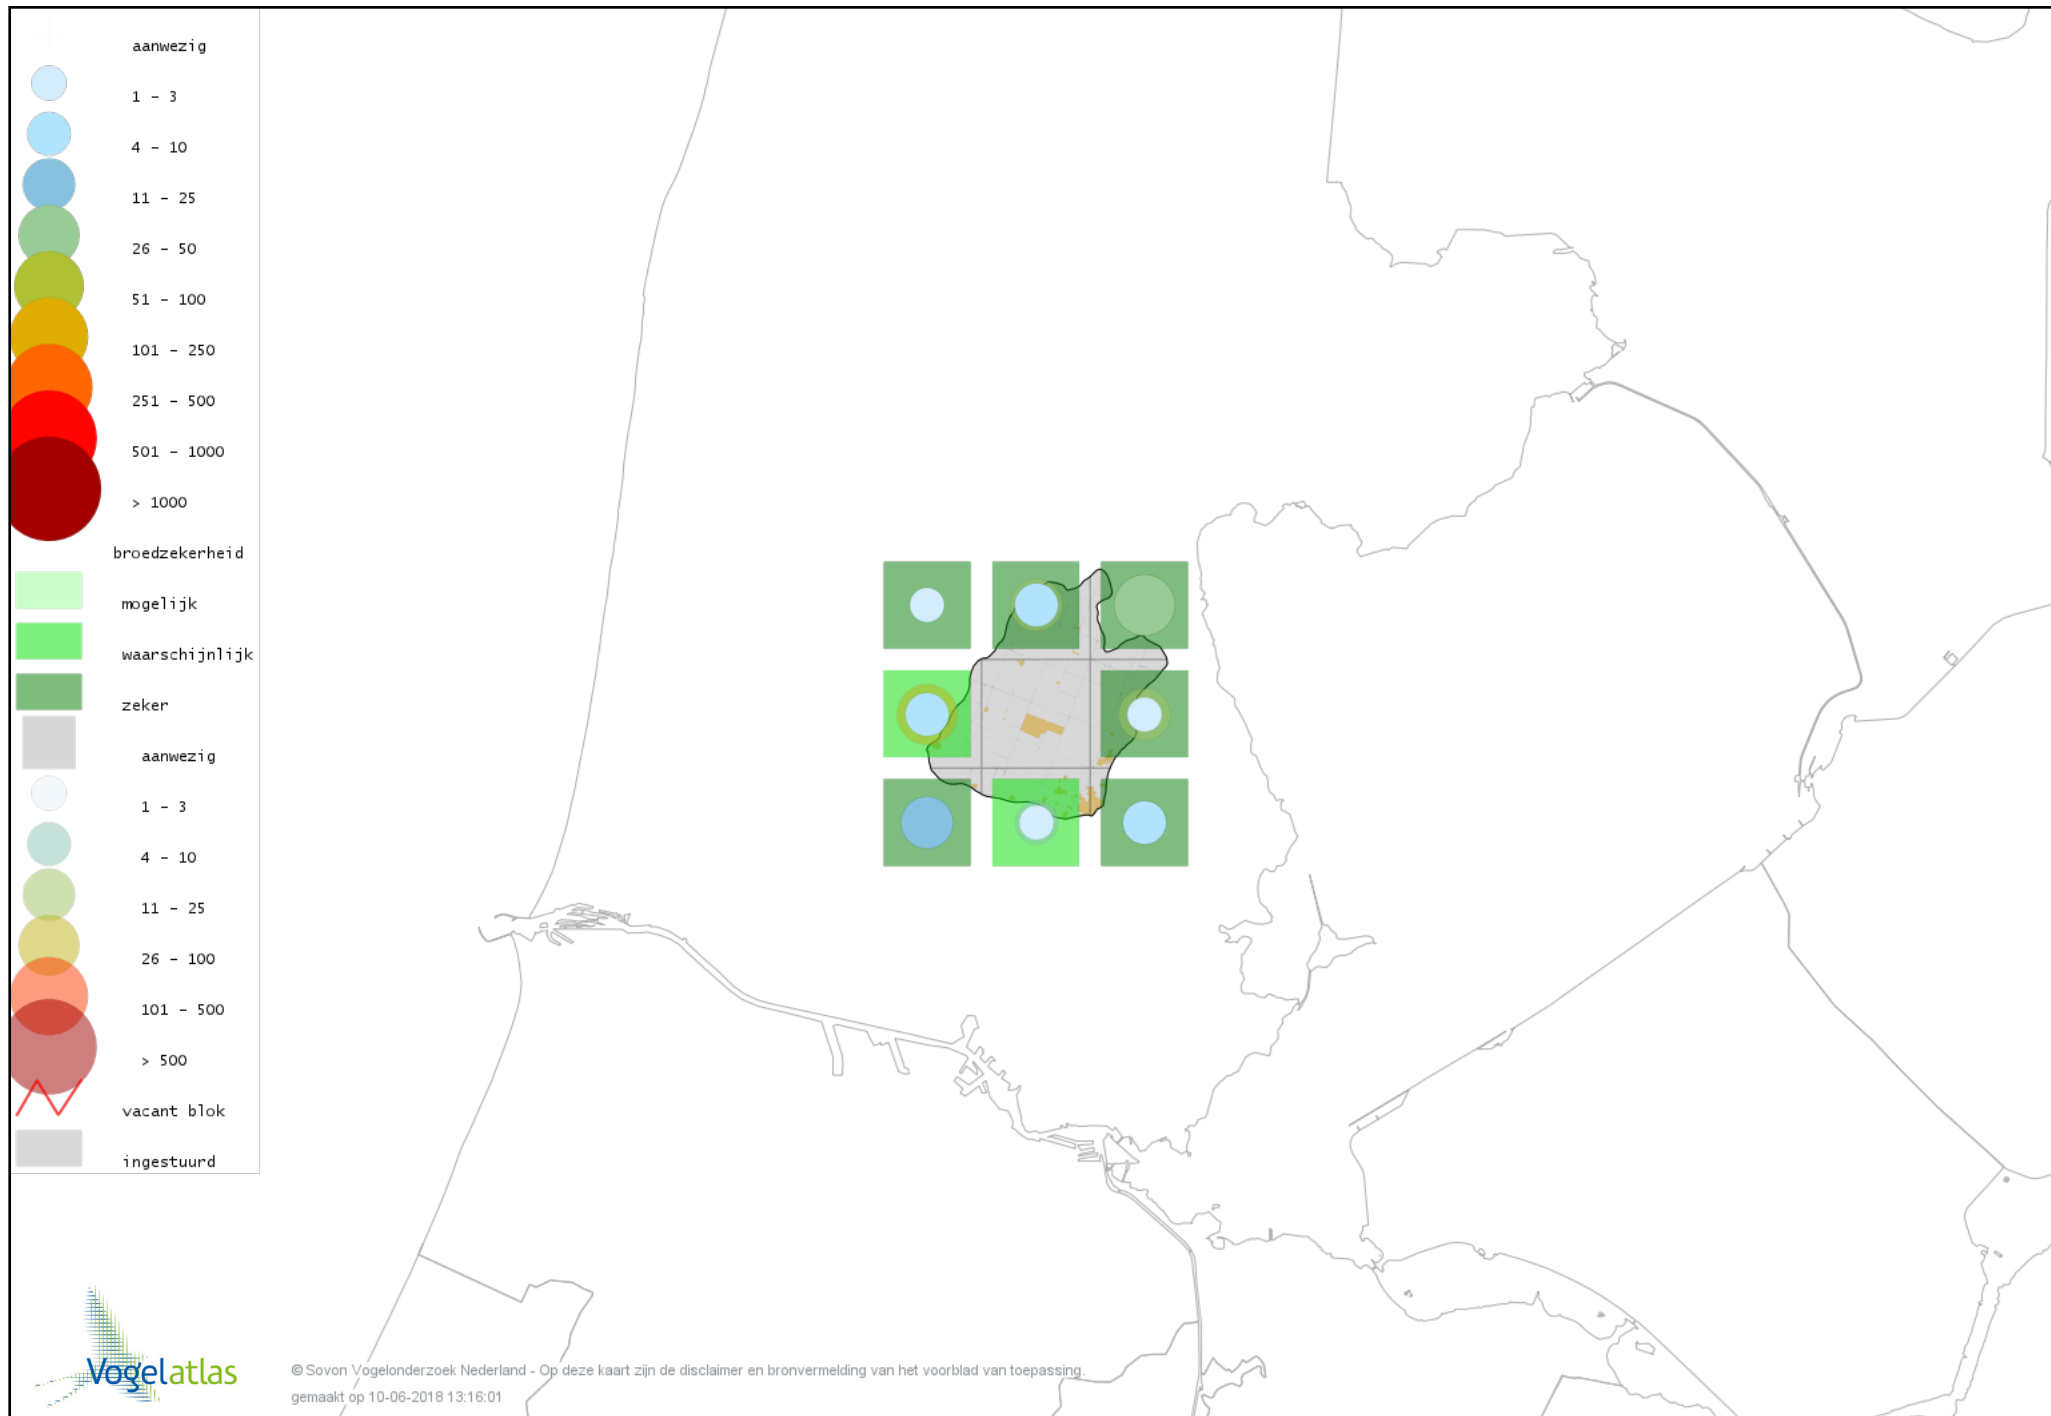

Voorlopige verspreidingskaart Indische Gans broedseizoen

Voorlopige verspreidingskaart Sneeuwgans broedseizoen

Voorlopige verspreidingskaart Grauwe Gans broedseizoen

Voorlopige verspreidingskaart Soepgans broedseizoen

Voorlopige verspreidingskaart Kolgans broedseizoen

Voorlopige verspreidingskaart Kleine Canadese Gans (minima) broedseizoen

Voorlopige verspreidingskaart Grote Canadese Gans broedseizoen

Voorlopige verspreidingskaart Brandgans broedseizoen

Voorlopige verspreidingskaart Nijlgans broedseizoen

Voorlopige verspreidingskaart Bergeend broedseizoen

Voorlopige verspreidingskaart Tafeleend broedseizoen

Voorlopige verspreidingskaart Kuifeend broedseizoen

Voorlopige verspreidingskaart Krakeend broedseizoen

Voorlopige verspreidingskaart Smient broedseizoen

Voorlopige verspreidingskaart Slobeend broedseizoen

Voorlopige verspreidingskaart Wilde Eend broedseizoen