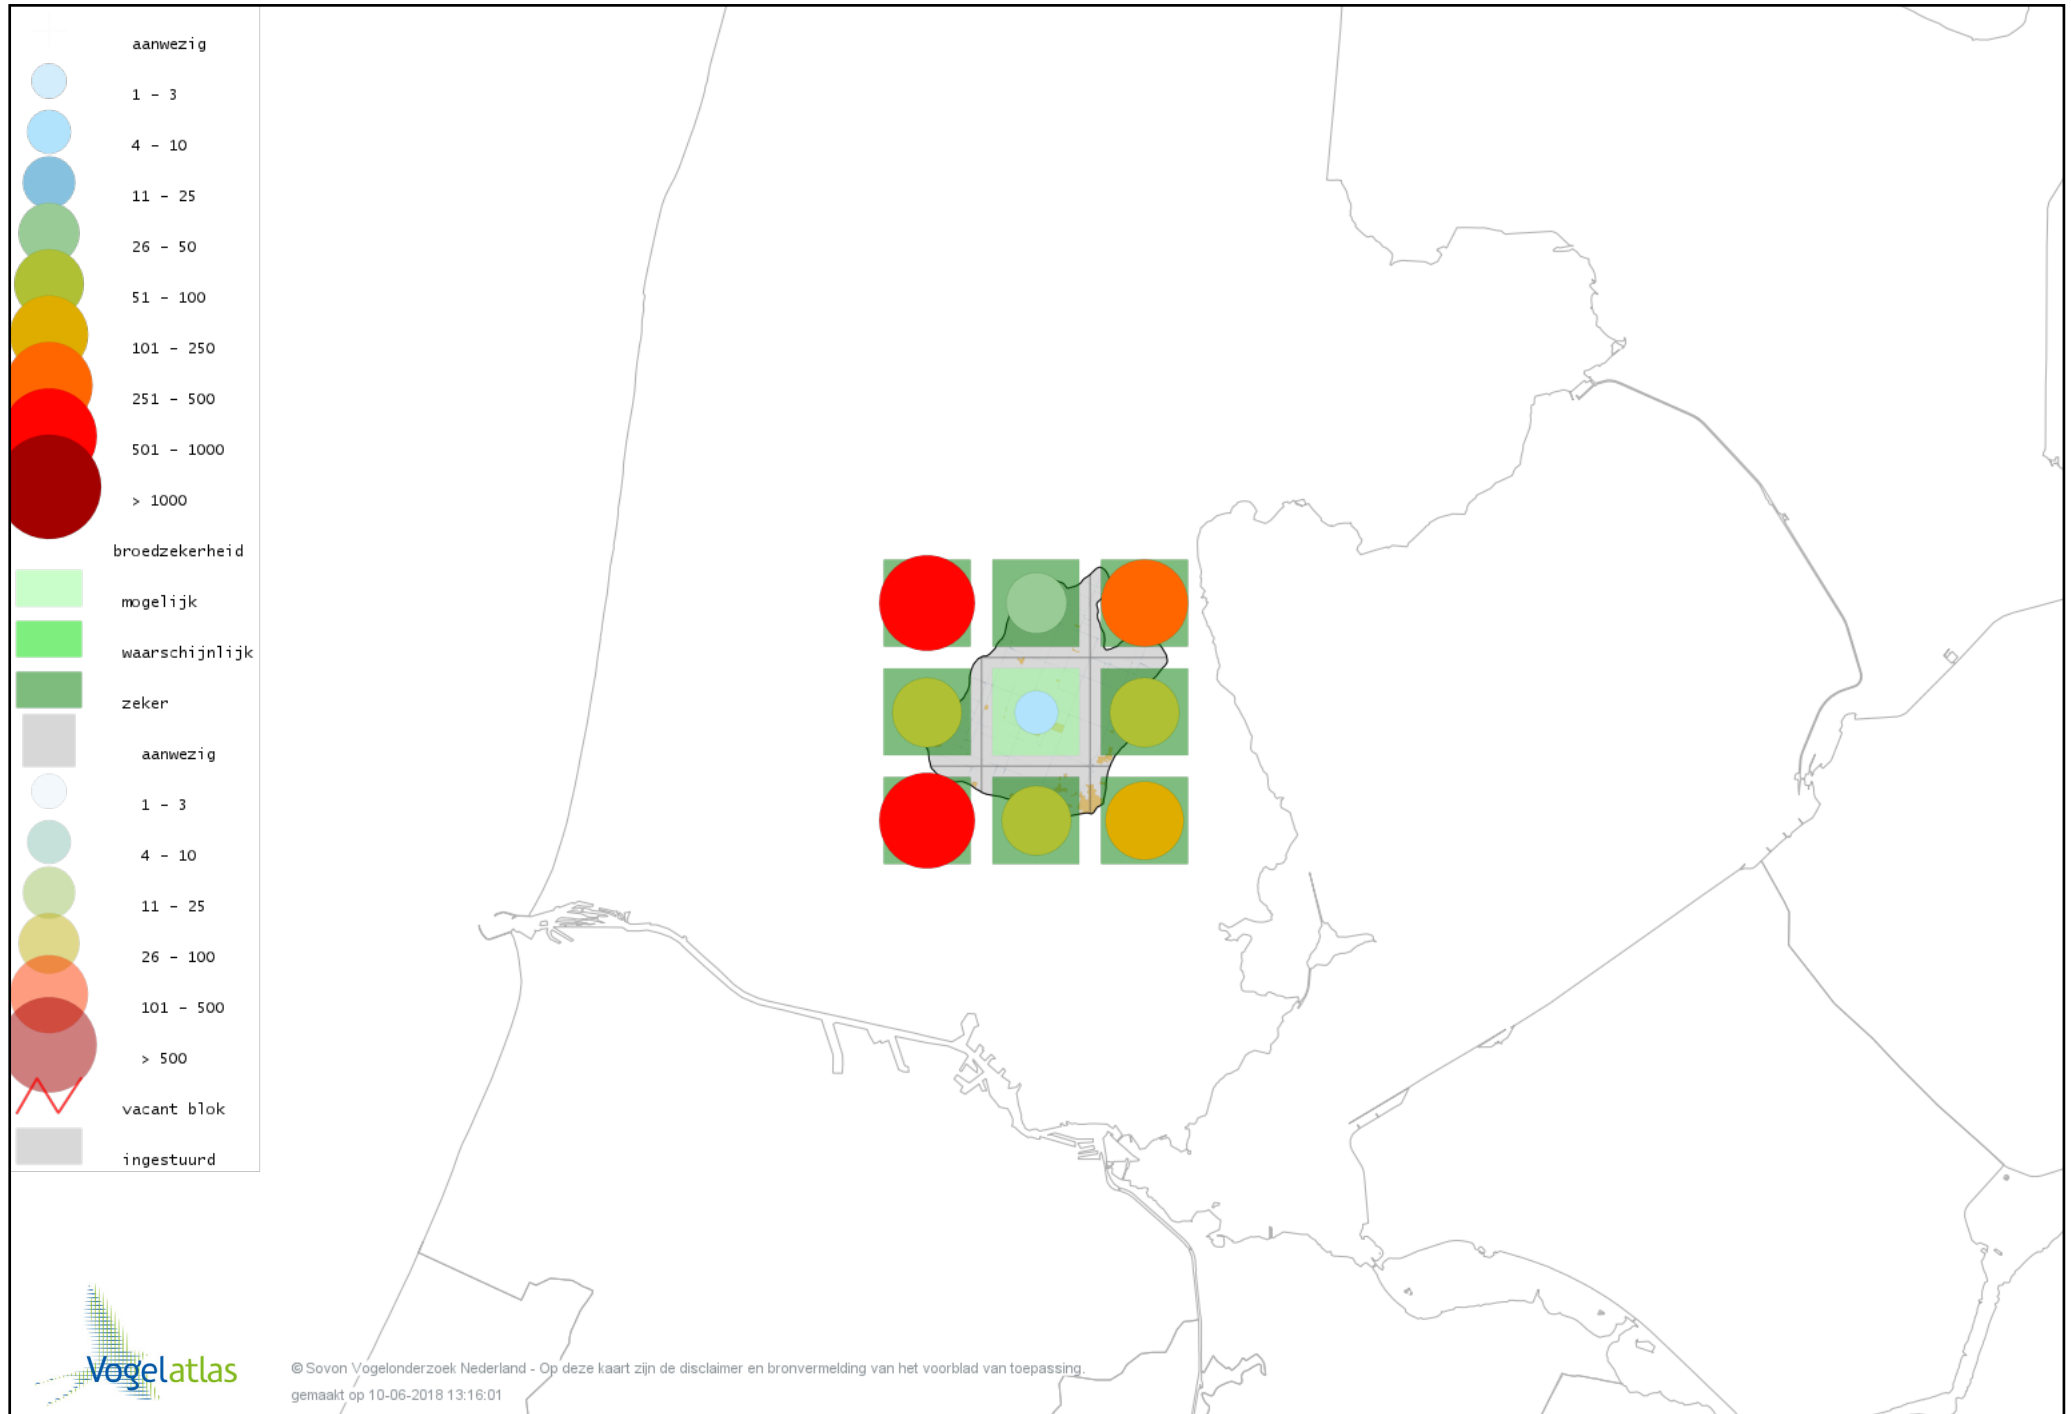

Ook worden in de kaarten de historische atlasresultaten (in rood) weergegeven.

Disclaimer

Deze verspreidingskaarten ondersteunen het completeren van de atlastellingen en verzamelen van aanvullende waarnemingen. De kaarten zijn nog niet volledig en kunnen fouten bevatten. Overname is toegestaan onder voorwaarde van bronvermelding (www.sovon.nl/vogelatlas)

De kleurtint (blauw) is de beste referentie voor de tot nu toe waargenomen aantalsklasse.

De stipgrootte is relatief. Vergelijk daarvoor de atlasblok grootte van de legenda met die van het kaartbeeld.

Voorlopige verspreidingskaart Knobbelzwaan broedseizoen

Voorlopige verspreidingskaart Indische Gans broedseizoen

Voorlopige verspreidingskaart Sneeuwgans broedseizoen

Voorlopige verspreidingskaart Grauwe Gans broedseizoen

Voorlopige verspreidingskaart Soepgans broedseizoen

Voorlopige verspreidingskaart Kolgans broedseizoen

Voorlopige verspreidingskaart Kleine Canadese Gans (minima) broedseizoen

Voorlopige verspreidingskaart Grote Canadese Gans broedseizoen

Voorlopige verspreidingskaart Brandgans broedseizoen