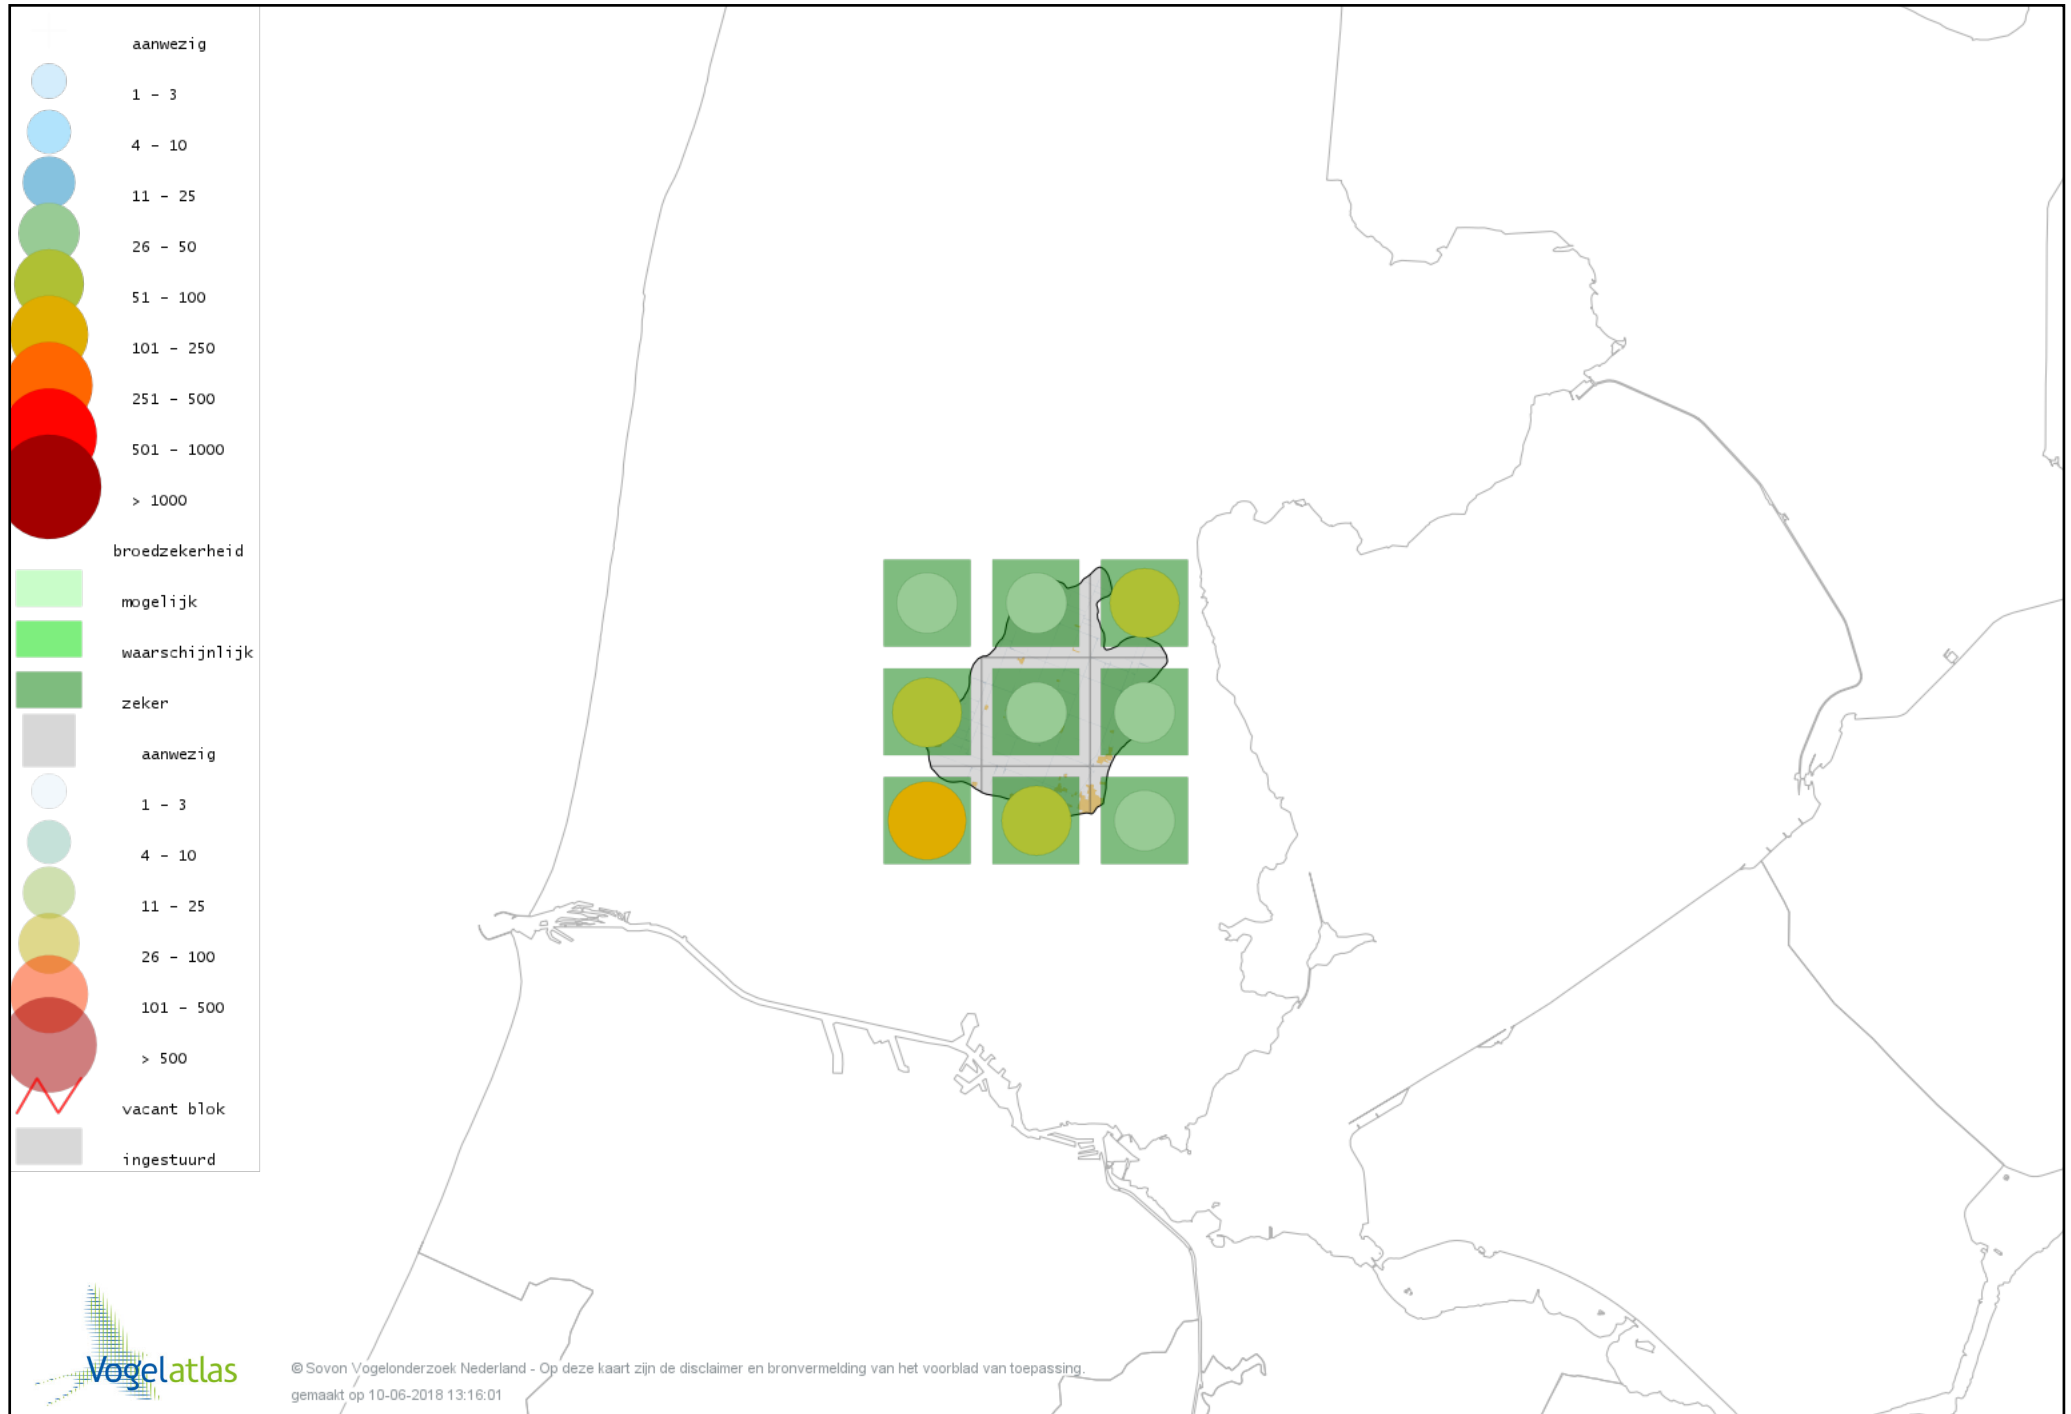

Voorlopige verspreidingskaart Indische Gans broedseizoen

Voorlopige verspreidingskaart Sneeuwgans broedseizoen

Voorlopige verspreidingskaart Grauwe Gans broedseizoen

Voorlopige verspreidingskaart Soepgans broedseizoen

Voorlopige verspreidingskaart Kolgans broedseizoen

Voorlopige verspreidingskaart Kleine Canadese Gans (minima) broedseizoen

Voorlopige verspreidingskaart Grote Canadese Gans broedseizoen

Voorlopige verspreidingskaart Brandgans broedseizoen

Voorlopige verspreidingskaart Nijlgans broedseizoen

Voorlopige verspreidingskaart Bergeend broedseizoen

Voorlopige verspreidingskaart Tafeleend broedseizoen

Voorlopige verspreidingskaart Kuifeend broedseizoen

Voorlopige verspreidingskaart Krakeend broedseizoen

Voorlopige verspreidingskaart Smient broedseizoen

Voorlopige verspreidingskaart Slobeend broedseizoen

Voorlopige verspreidingskaart Wilde Eend broedseizoen