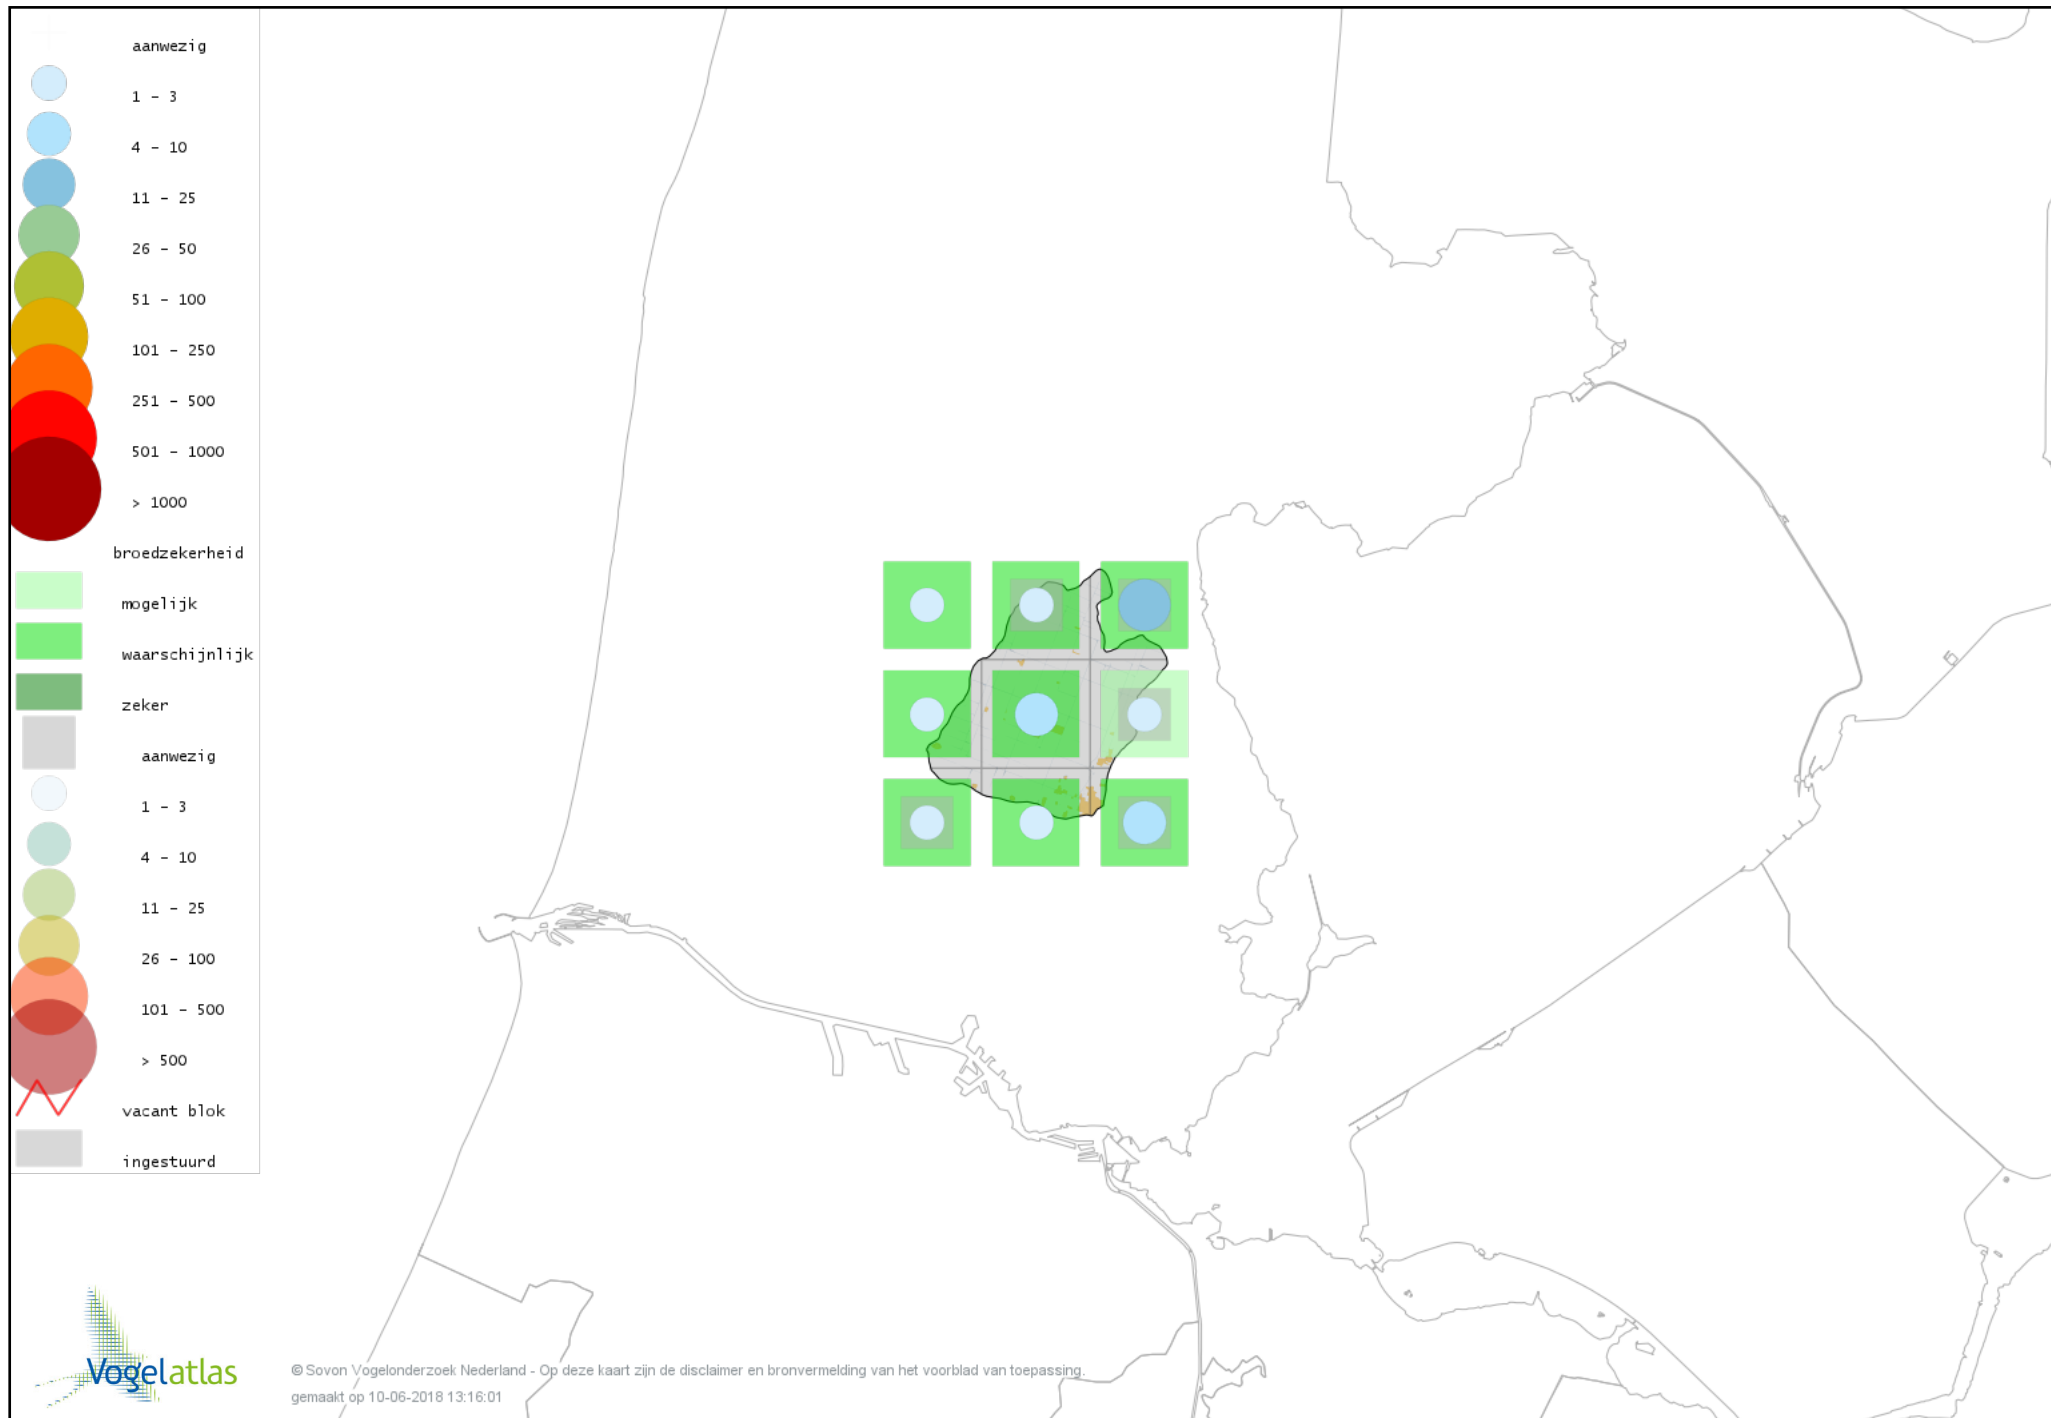

Voorlopige verspreidingskaart Koolmees broedseizoen

Voorlopige verspreidingskaart Beardman broedseizoen

Voorlopige verspreidingskaart Veldleeuwerik broedseizoen

Voorlopige verspreidingskaart Oeverzwaluw broedseizoen

Voorlopige verspreidingskaart Boerenzwaluw broedseizoen

Voorlopige verspreidingskaart Huiszwaluw broedseizoen

Voorlopige verspreidingskaart Staartmees broedseizoen

Voorlopige verspreidingskaart Tjiftjaf broedseizoen

Voorlopige verspreidingskaart Fitis broedseizoen

Voorlopige verspreidingskaart Braamsluiper broedseizoen

Voorlopige verspreidingskaart Grasmus broedseizoen

Voorlopige verspreidingskaart Tuinfluiter broedseizoen

Voorlopige verspreidingskaart Zwartkop broedseizoen

Voorlopige verspreidingskaart Sprinkhaanzanger broedseizoen

Voorlopige verspreidingskaart Snor broedseizoen

Voorlopige verspreidingskaart Spotvogel broedseizoen