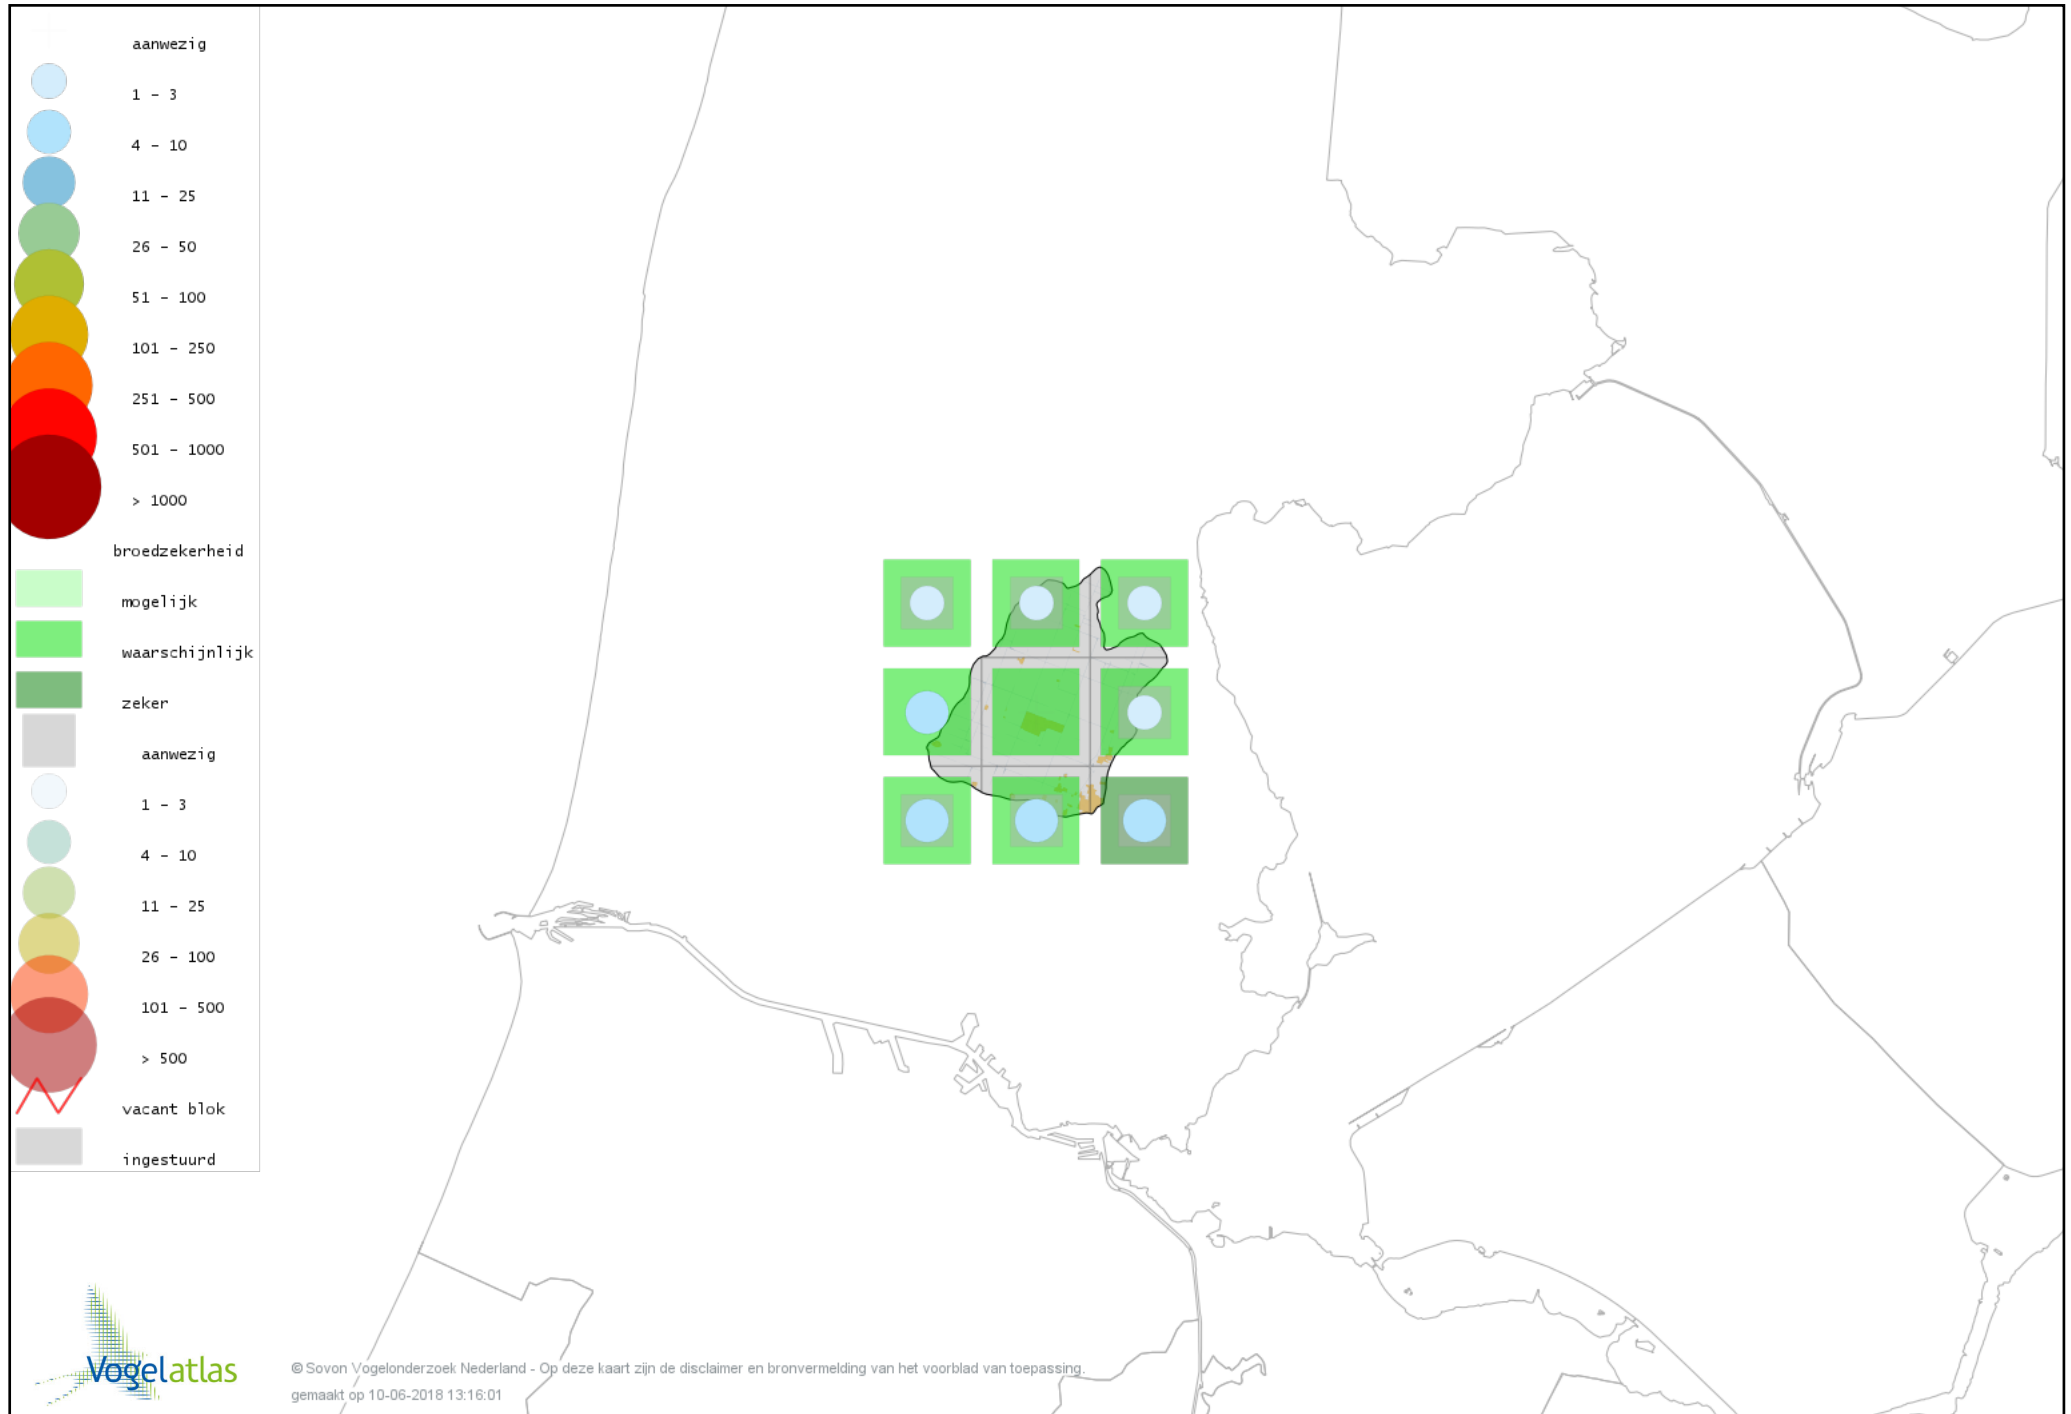

Voorlopige verspreidingskaart Koolmees broedseizoen

Voorlopige verspreidingskaart Beardman broedseizoen

Voorlopige verspreidingskaart Veldleeuwerik broedseizoen

Voorlopige verspreidingskaart Oeverzwaluw broedseizoen

Voorlopige verspreidingskaart Boerenzwaluw broedseizoen

Voorlopige verspreidingskaart Huiszwaluw broedseizoen

Voorlopige verspreidingskaart Staartmees broedseizoen

Voorlopige verspreidingskaart Tjiftjaf broedseizoen

Voorlopige verspreidingskaart Fitis broedseizoen

Voorlopige verspreidingskaart Braamsluiper broedseizoen

Voorlopige verspreidingskaart Grasmus broedseizoen

Voorlopige verspreidingskaart Tuinfluiter broedseizoen

Voorlopige verspreidingskaart Zwartkop broedseizoen

Voorlopige verspreidingskaart Sprinkhaanzanger broedseizoen

Voorlopige verspreidingskaart Snor broedseizoen

Voorlopige verspreidingskaart Spotvogel broedseizoen