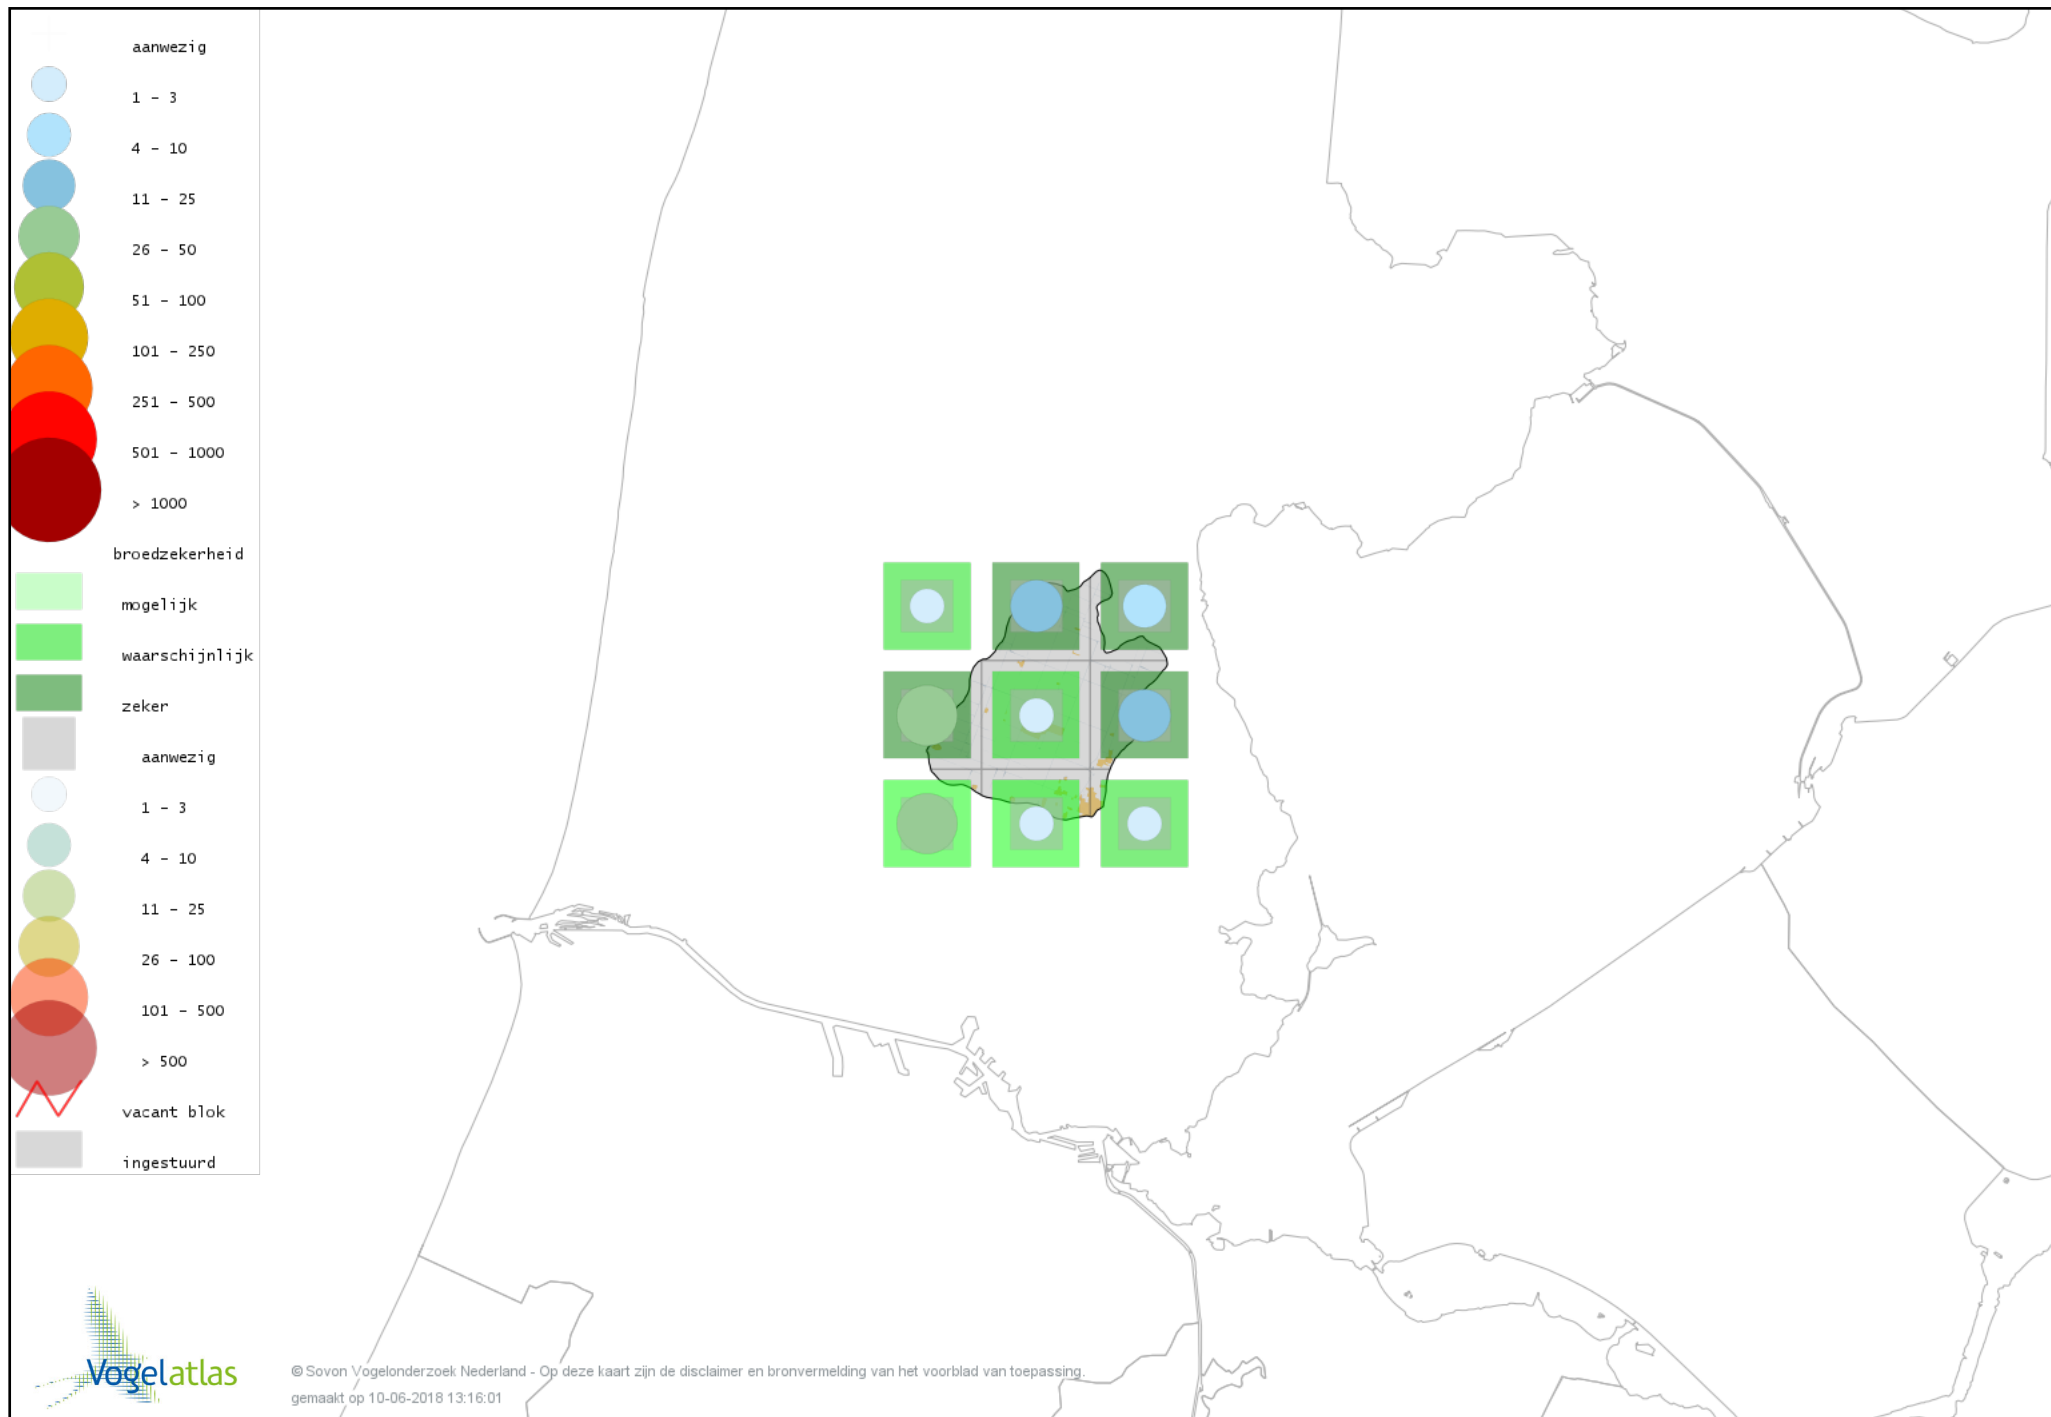

Voorlopige verspreidingskaart Kievit broedseizoen

Voorlopige verspreidingskaart Watersnip broedseizoen

Voorlopige verspreidingskaart Grutto broedseizoen

Voorlopige verspreidingskaart Tureluur broedseizoen

Voorlopige verspreidingskaart Kokmeeuw broedseizoen

Voorlopige verspreidingskaart Zwartkopmeeuw broedseizoen

Voorlopige verspreidingskaart Stormmeeuw broedseizoen

Voorlopige verspreidingskaart Kleine Mantelmeeuw broedseizoen

Voorlopige verspreidingskaart Zilvermeeuw broedseizoen

Voorlopige verspreidingskaart Visdief broedseizoen

Voorlopige verspreidingskaart Stadsduif broedseizoen

Voorlopige verspreidingskaart Holenduif broedseizoen

Voorlopige verspreidingskaart Houtduif broedseizoen

Voorlopige verspreidingskaart Turkse Tortel broedseizoen

Voorlopige verspreidingskaart Halsbandparkiet broedseizoen

Voorlopige verspreidingskaart Koekoek broedseizoen