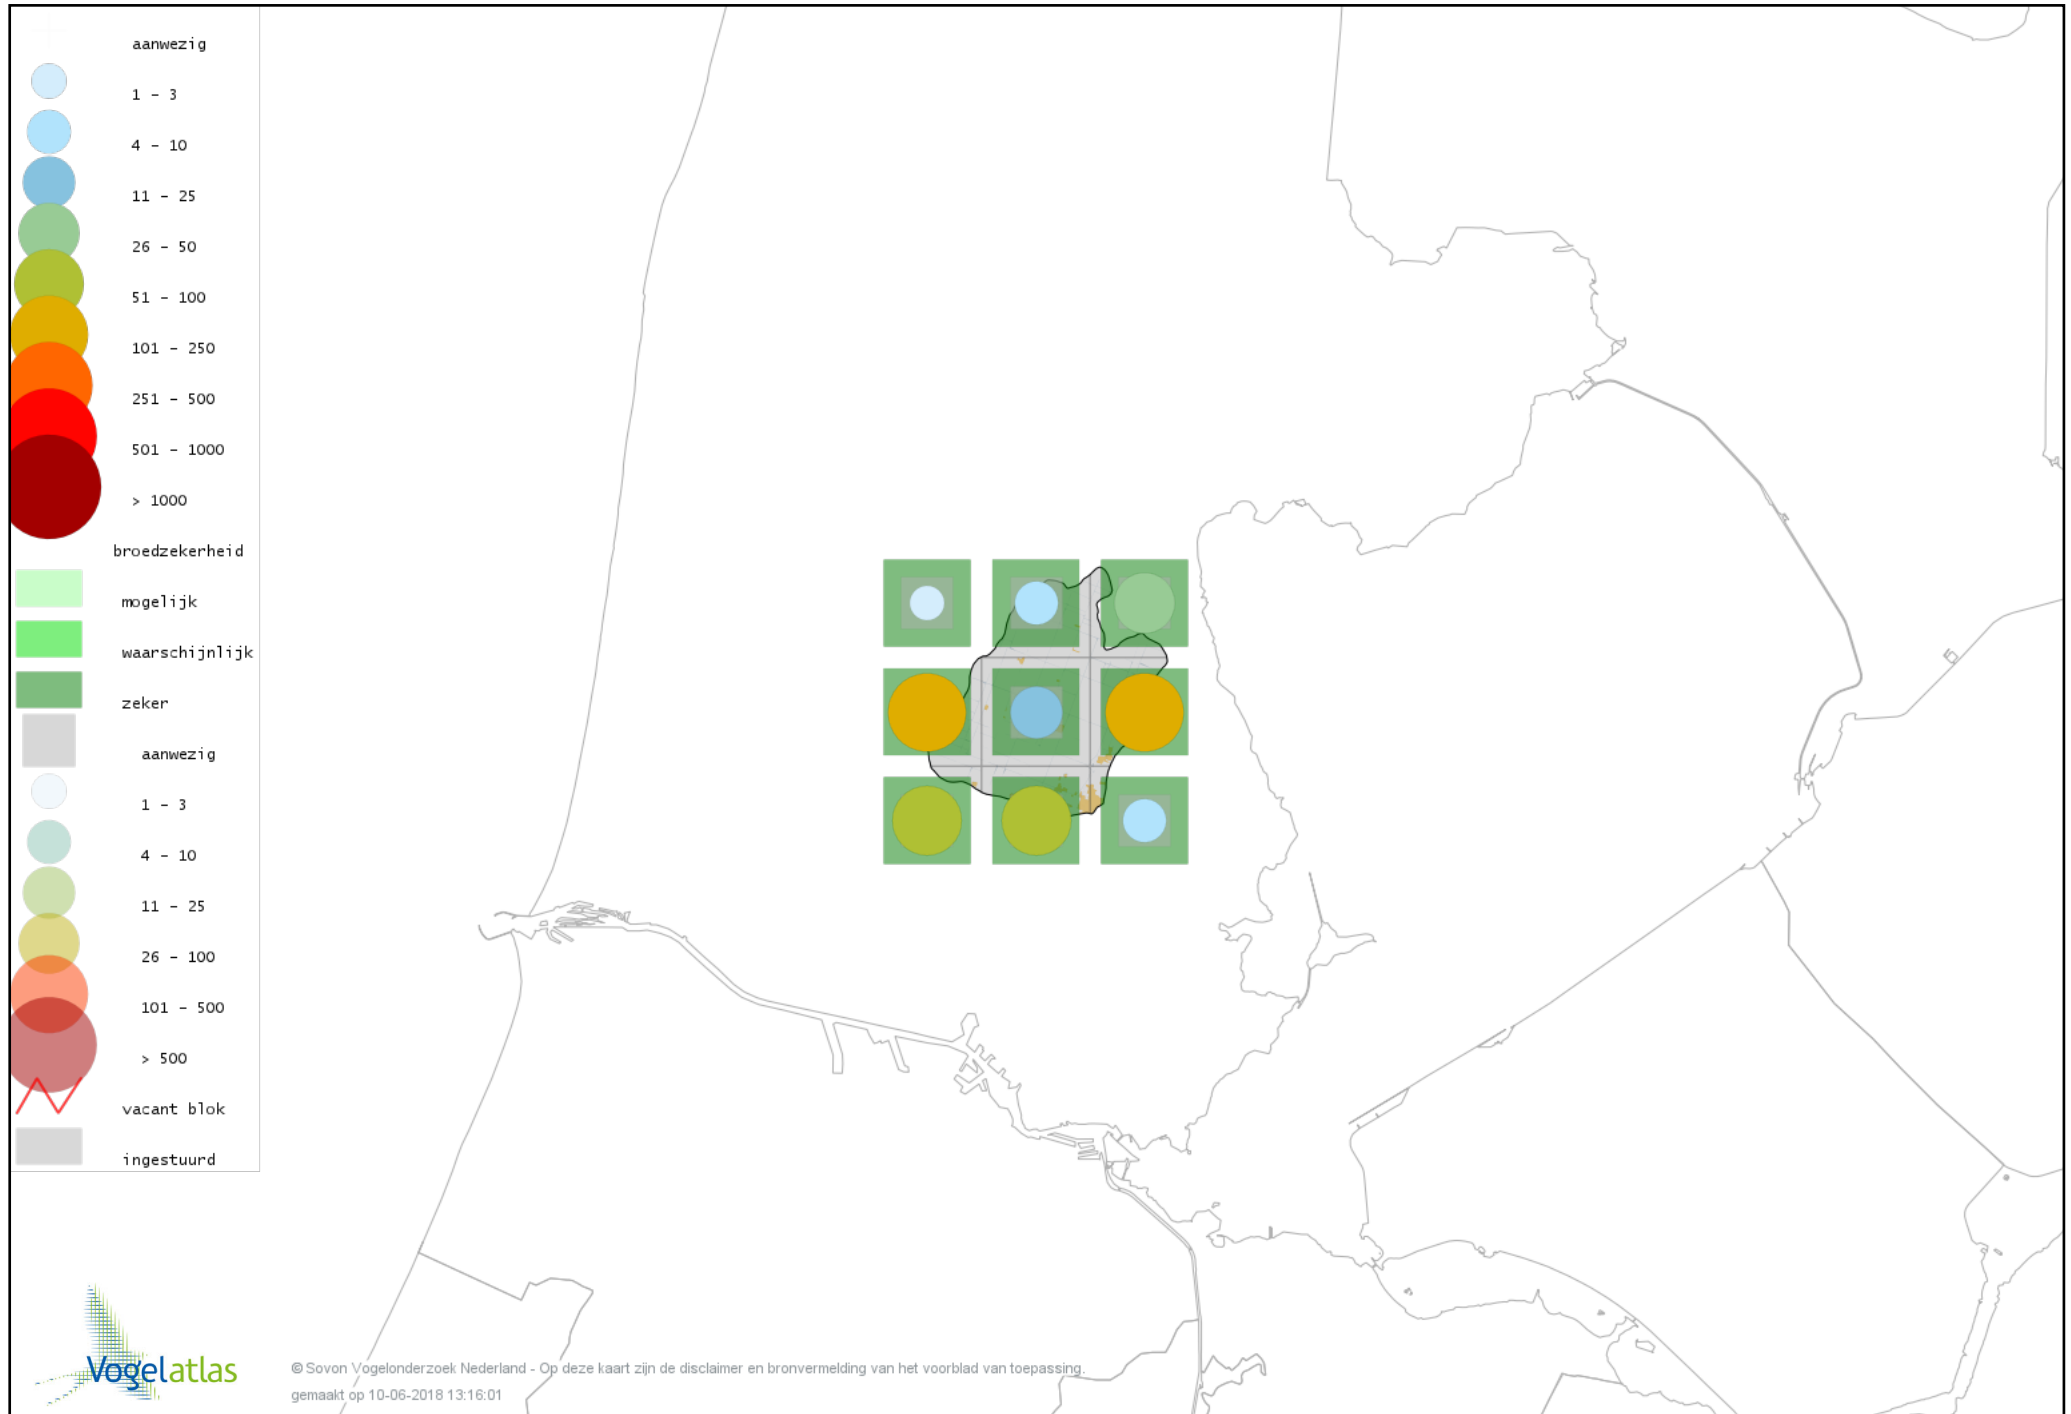

Voorlopige verspreidingskaart Ekster broedseizoen

Voorlopige verspreidingskaart Gaai broedseizoen

Voorlopige verspreidingskaart Kauw broedseizoen

Voorlopige verspreidingskaart Zwarte Kraai broedseizoen

Voorlopige verspreidingskaart Pimpelmees broedseizoen

Voorlopige verspreidingskaart Koolmees broedseizoen

Voorlopige verspreidingskaart Beardman broedseizoen

Voorlopige verspreidingskaart Veldleeuwerik broedseizoen

Voorlopige verspreidingskaart Oeverzwaluw broedseizoen

Voorlopige verspreidingskaart Boerenzwaluw broedseizoen

Voorlopige verspreidingskaart Huiszwaluw broedseizoen

Voorlopige verspreidingskaart Staartmees broedseizoen

Voorlopige verspreidingskaart Tjiftjaf broedseizoen