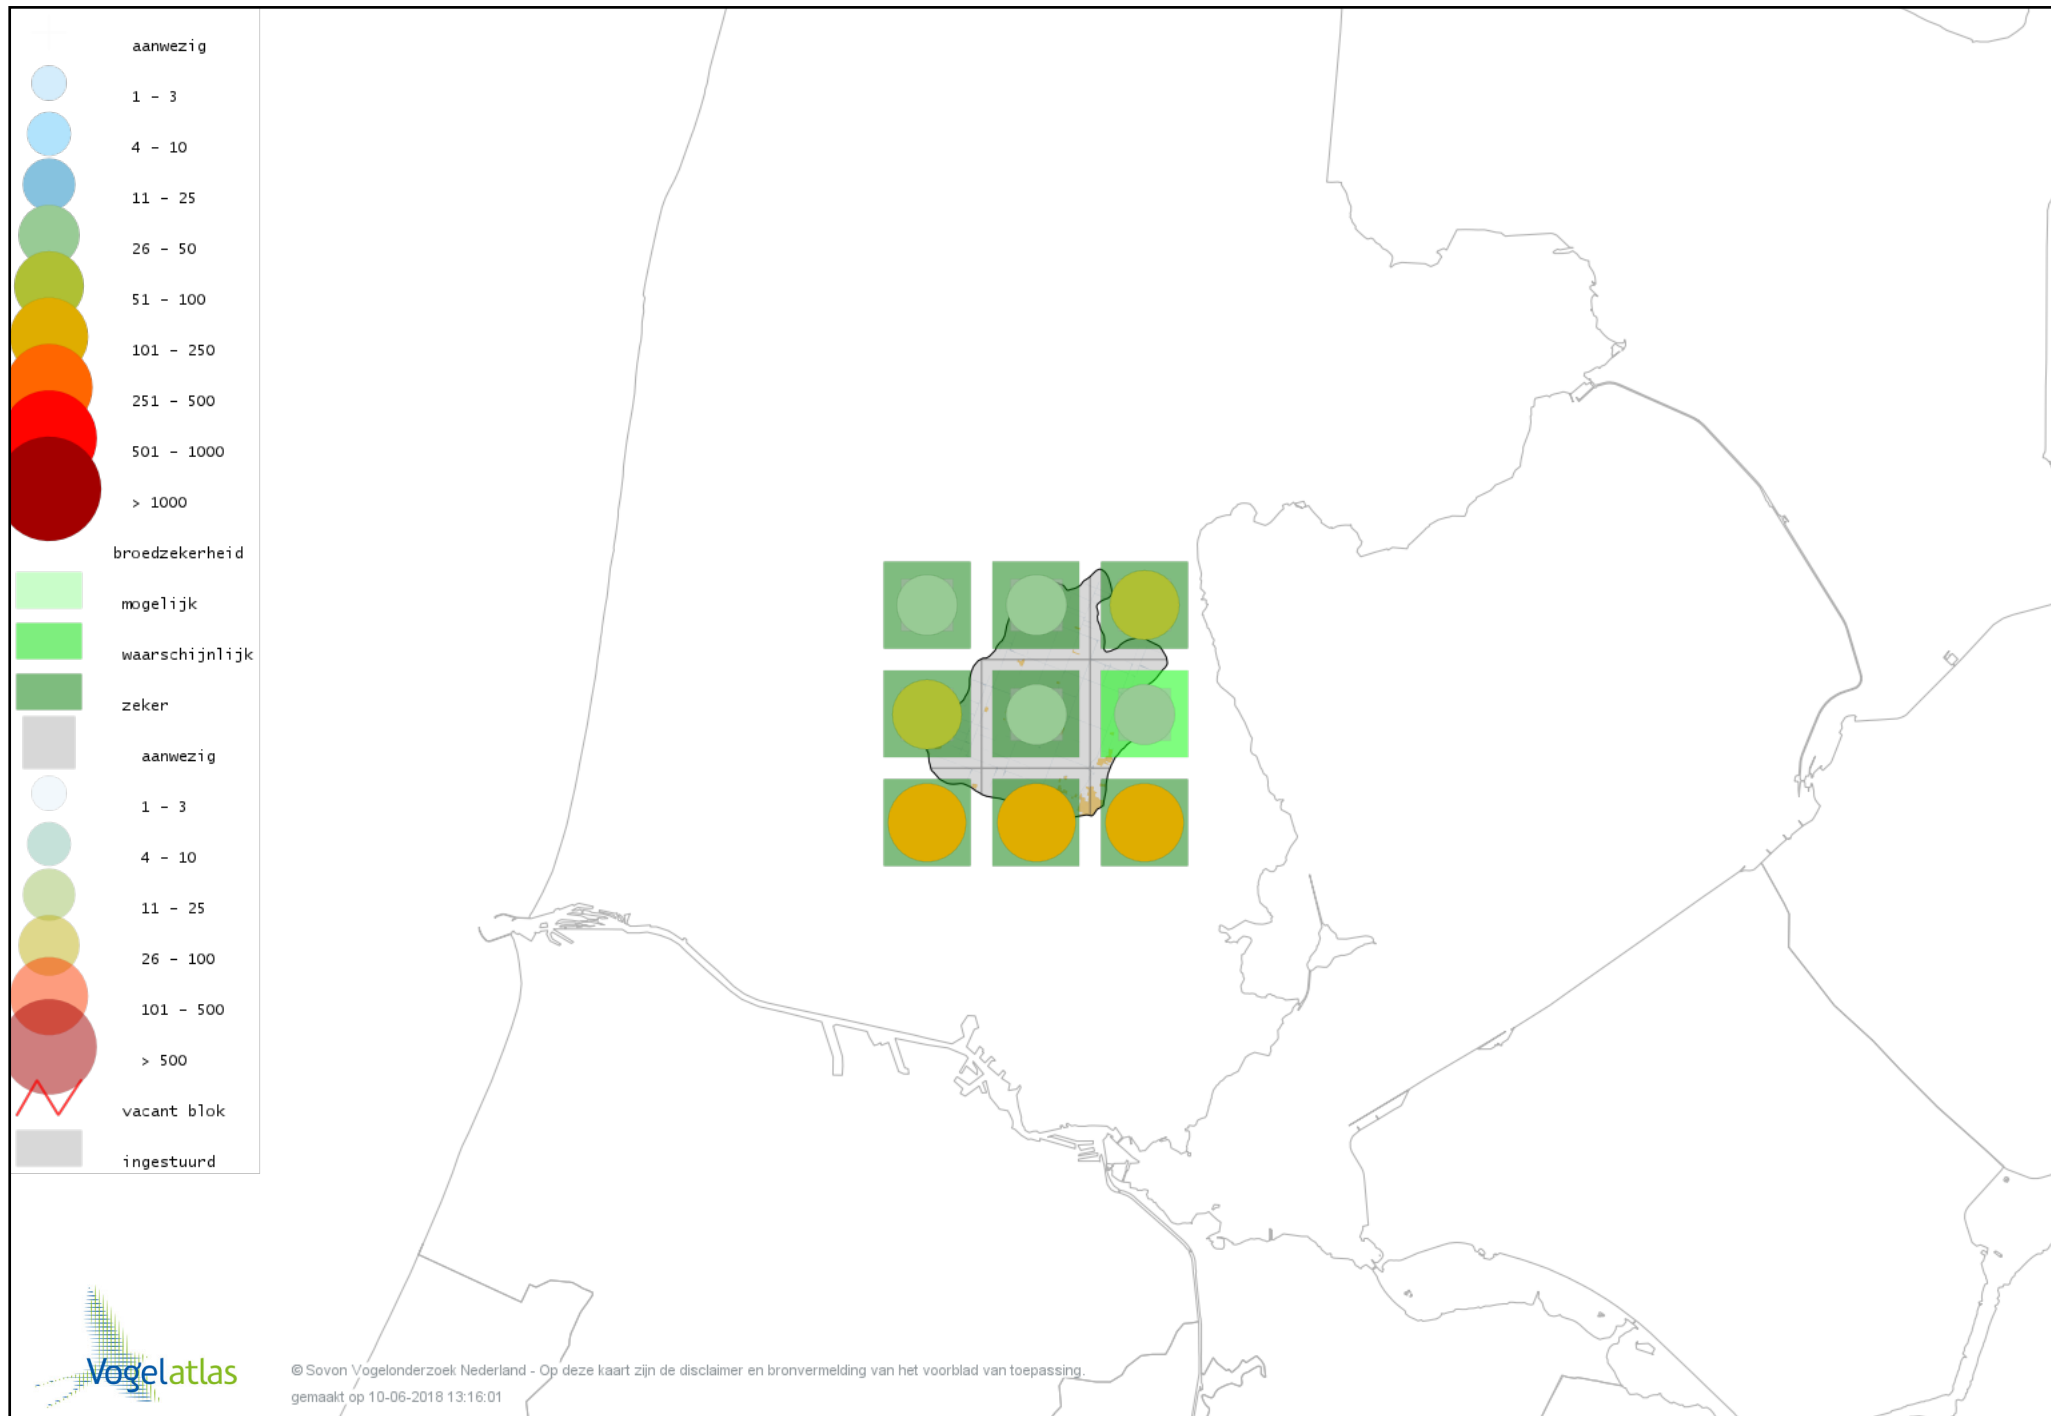

Voorlopige verspreidingskaart Ekster broedseizoen