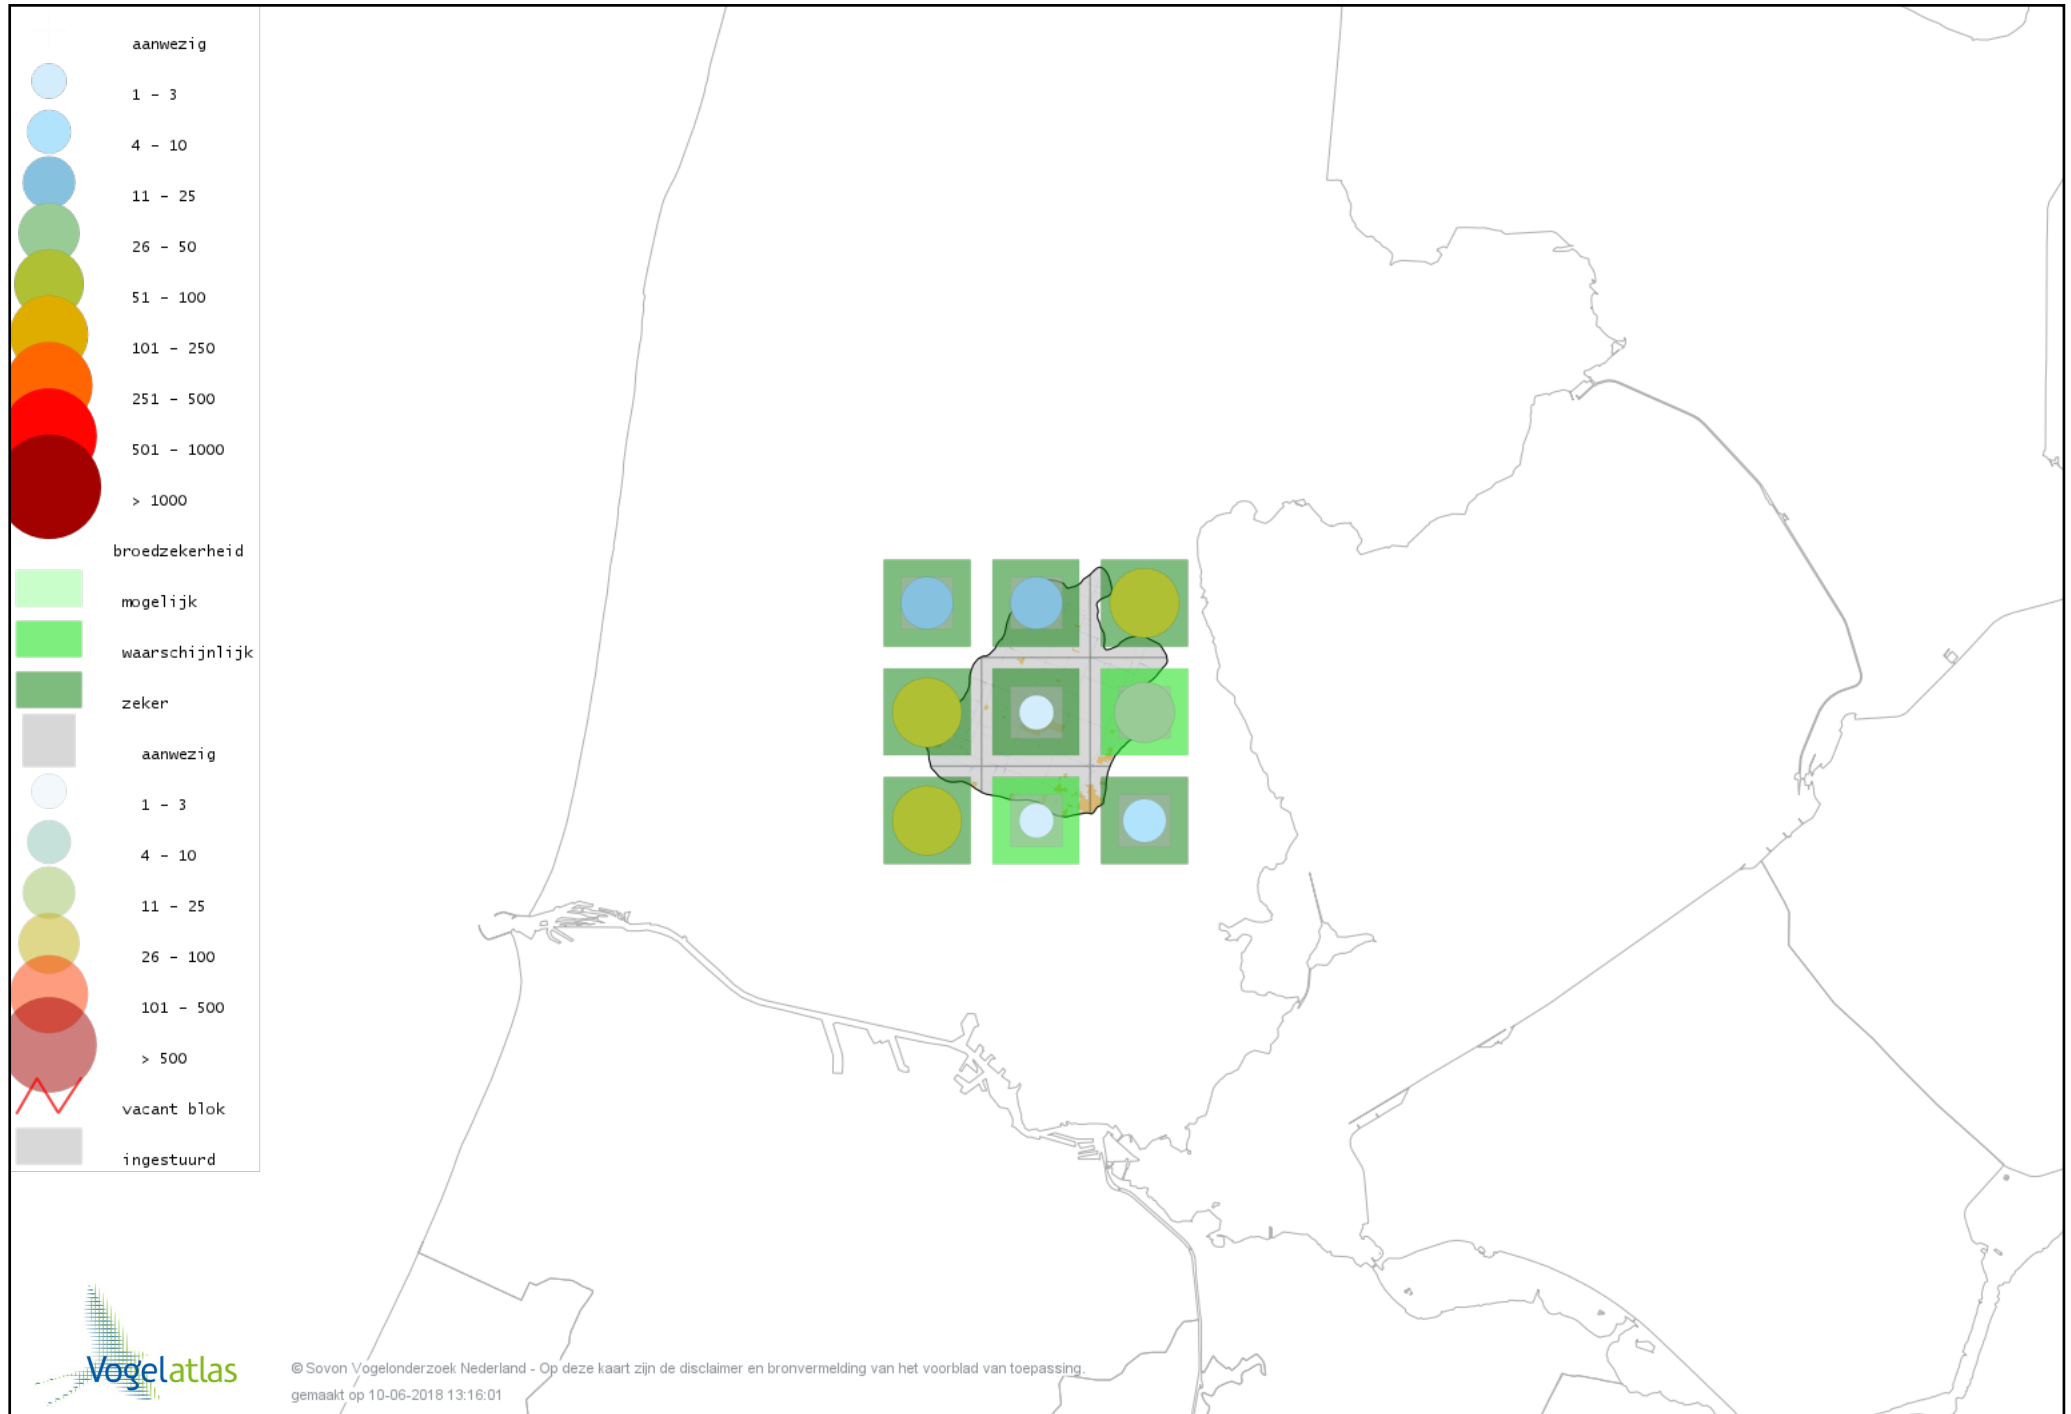

Voorlopige verspreidingskaart Nijlgans broedseizoen

Voorlopige verspreidingskaart Bergeend broedseizoen

Voorlopige verspreidingskaart Tafeleend broedseizoen

Voorlopige verspreidingskaart Kuifeend broedseizoen

Voorlopige verspreidingskaart Krakeend broedseizoen

Voorlopige verspreidingskaart Smient broedseizoen

Voorlopige verspreidingskaart Slobeend broedseizoen

Voorlopige verspreidingskaart Wilde Eend broedseizoen

Voorlopige verspreidingskaart Soepeend broedseizoen

Voorlopige verspreidingskaart Zomertaling broedseizoen

Voorlopige verspreidingskaart Wintertaling broedseizoen

Voorlopige verspreidingskaart Patrijs broedseizoen

Voorlopige verspreidingskaart Kwartel broedseizoen

Voorlopige verspreidingskaart Fazant broedseizoen

Voorlopige verspreidingskaart Roerdomp broedseizoen

Voorlopige verspreidingskaart Blauwe Reiger broedseizoen