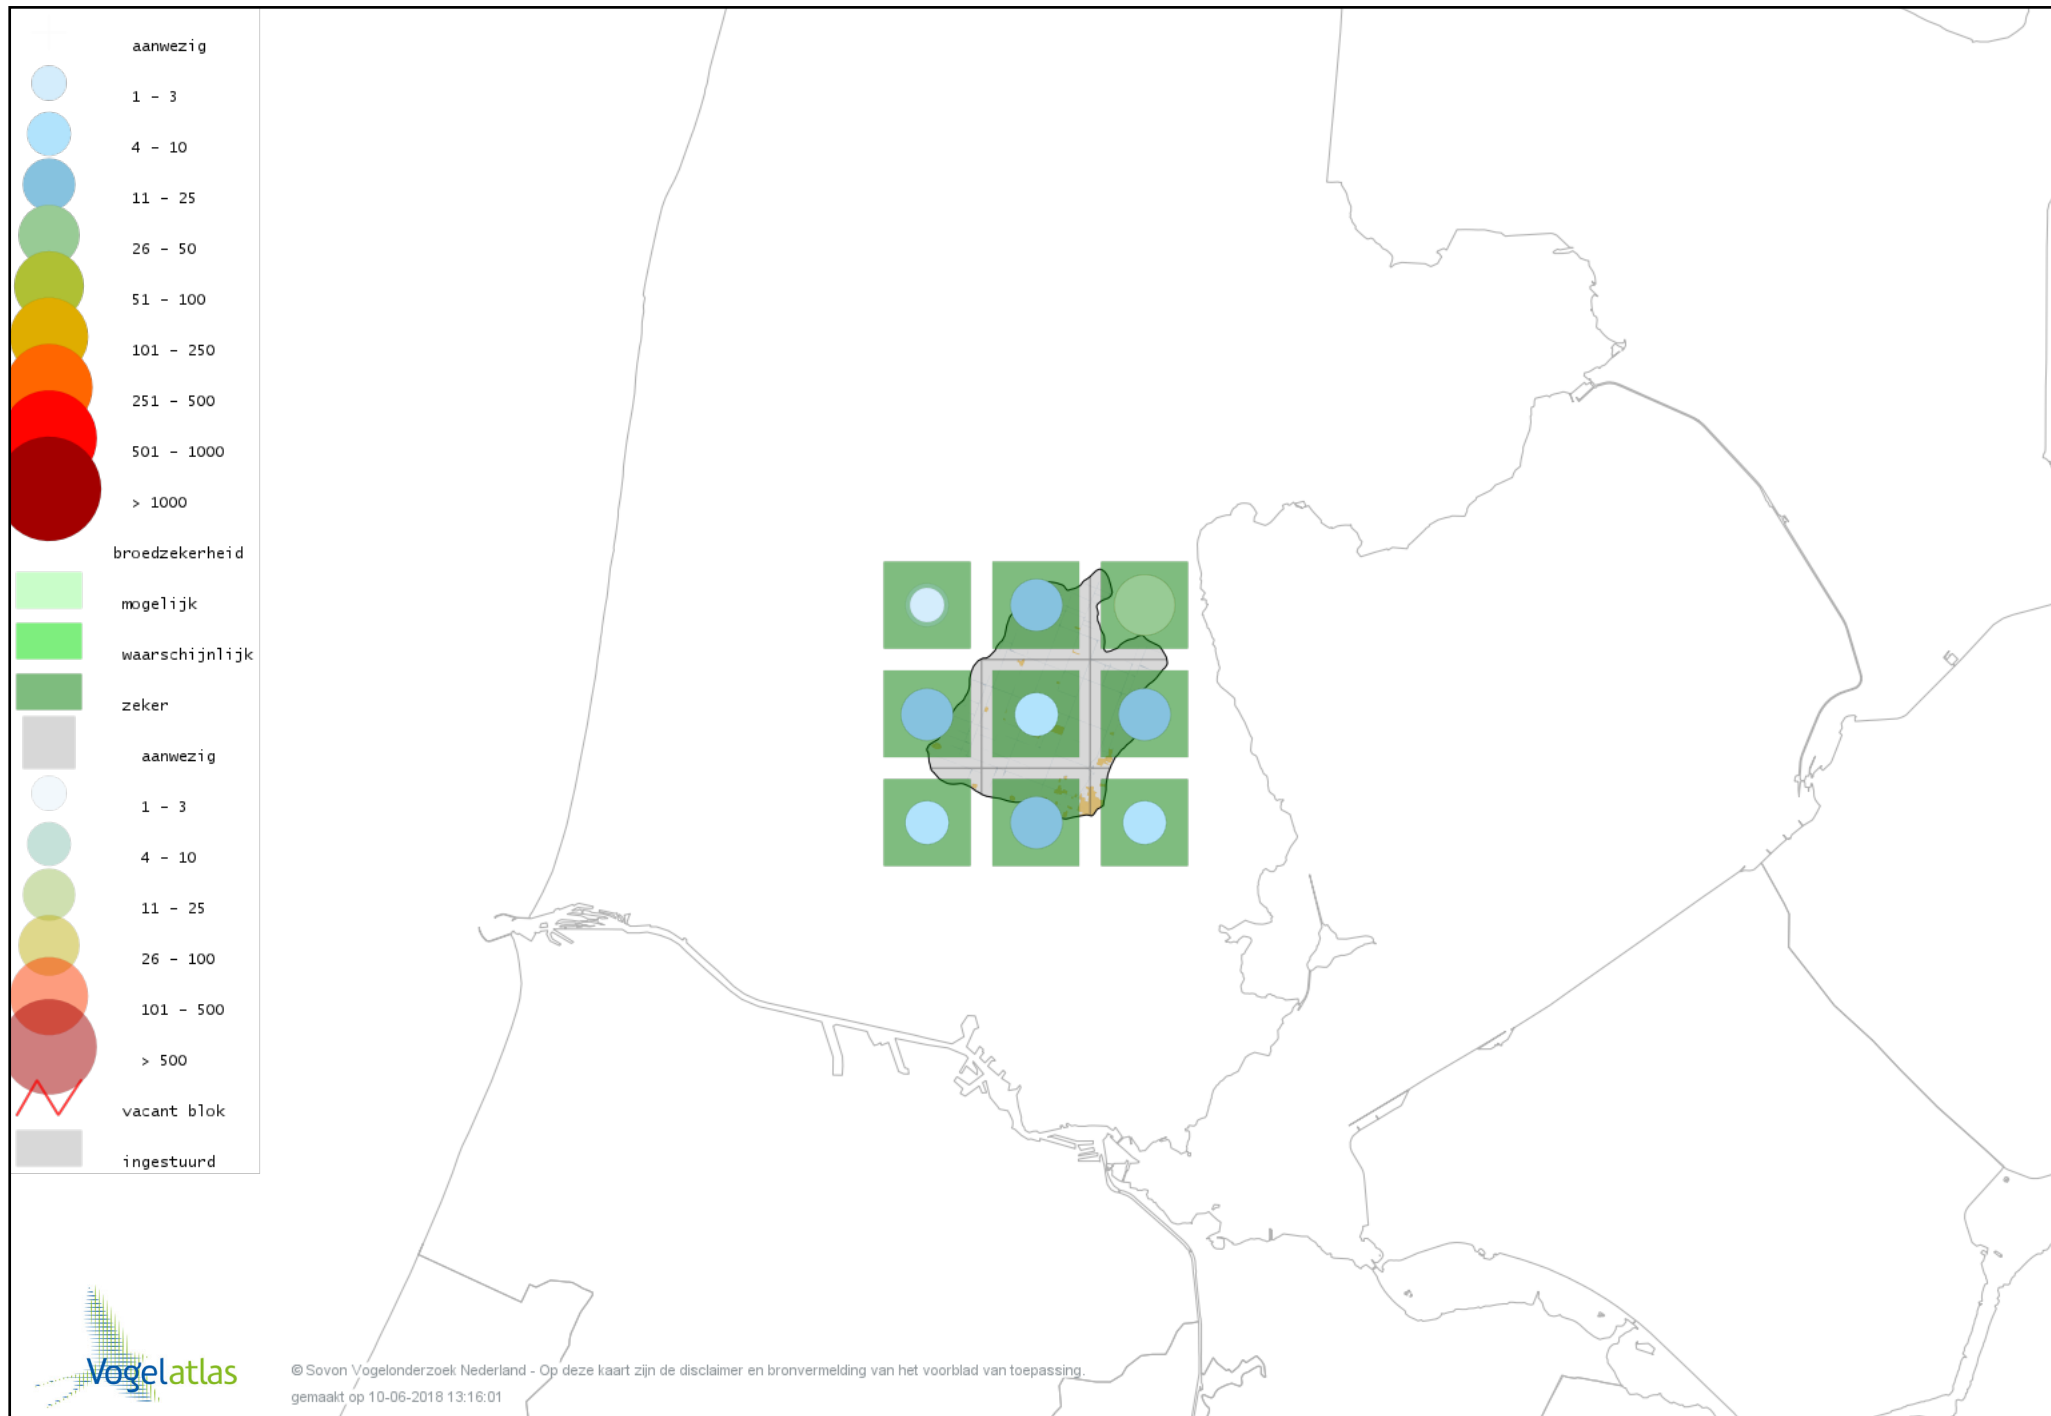

Voorlopige verspreidingskaarten Atlasproject (broedvogels)

Bronvermelding

Deze voorlopige verspreidingskaarten zijn gebaseerd op de huidige atlastellingen (vanaf 1-3-2013), aangevuld met informatie uit de Sovon-meetnetten (Netwerk Ecologische Monitoring) en externe bronnen, met name Waarneming.nl .

Ook worden in de kaarten de historische atlasresultaten (in rood) weergegeven.

Disclaimer

Deze verspreidingskaarten ondersteunen het completeren van de atlastellingen en verzamelen van aanvullende waarnemingen. De kaarten zijn nog niet volledig en kunnen fouten bevatten. Overname is toegestaan onder voorwaarde van bronvermelding (www.sovon.nl/vogelatlas)

De kleurtint (blauw) is de beste referentie voor de tot nu toe waargenomen aantalsklasse.

De stipgrootte is relatief. Vergelijk daarvoor de atlasblok grootte van de legenda met die van het kaartbeeld.

Voorlopige verspreidingskaart Knobbelzwaan broedseizoen

Voorlopige verspreidingskaart Indische Gans broedseizoen

Voorlopige verspreidingskaart Sneeuwgans broedseizoen

Voorlopige verspreidingskaart Grauwe Gans broedseizoen

Voorlopige verspreidingskaart Soepgans broedseizoen