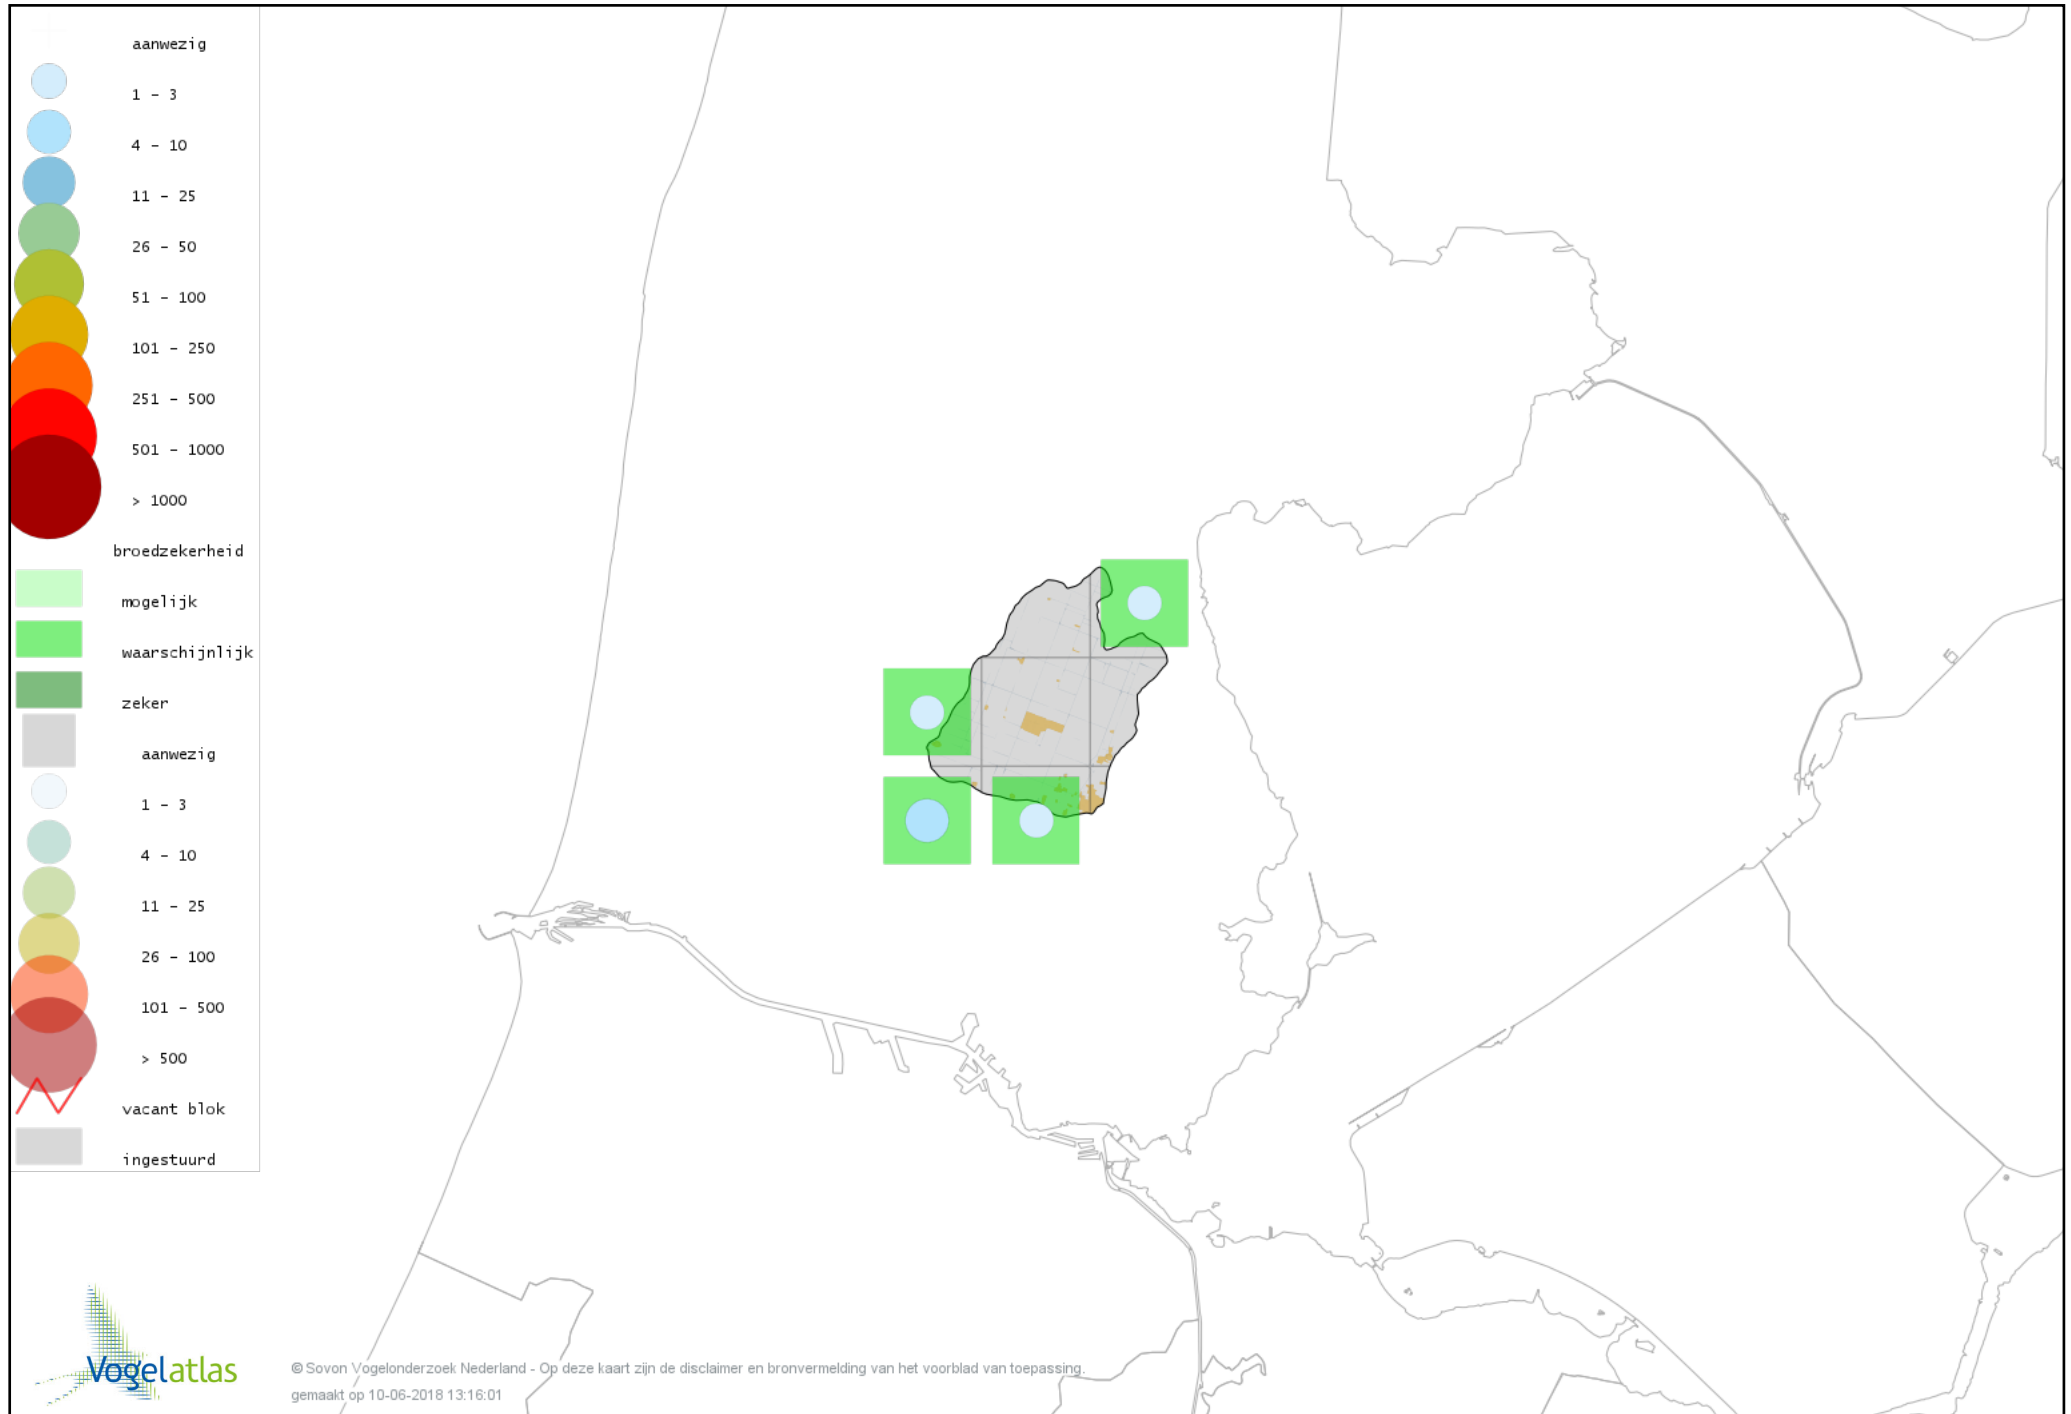

Voorlopige verspreidingskaart Boerenzwaluw broedseizoen

Voorlopige verspreidingskaart Huiszwaluw broedseizoen

Voorlopige verspreidingskaart Staartmees broedseizoen

Voorlopige verspreidingskaart Tjiftjaf broedseizoen

Voorlopige verspreidingskaart Fitis broedseizoen

Voorlopige verspreidingskaart Braamsluiper broedseizoen

Voorlopige verspreidingskaart Grasmus broedseizoen

Voorlopige verspreidingskaart Tuinfluiter broedseizoen

Voorlopige verspreidingskaart Zwartkop broedseizoen

Voorlopige verspreidingskaart Sprinkhaanzanger broedseizoen

Voorlopige verspreidingskaart Snor broedseizoen

Voorlopige verspreidingskaart Spotvogel broedseizoen