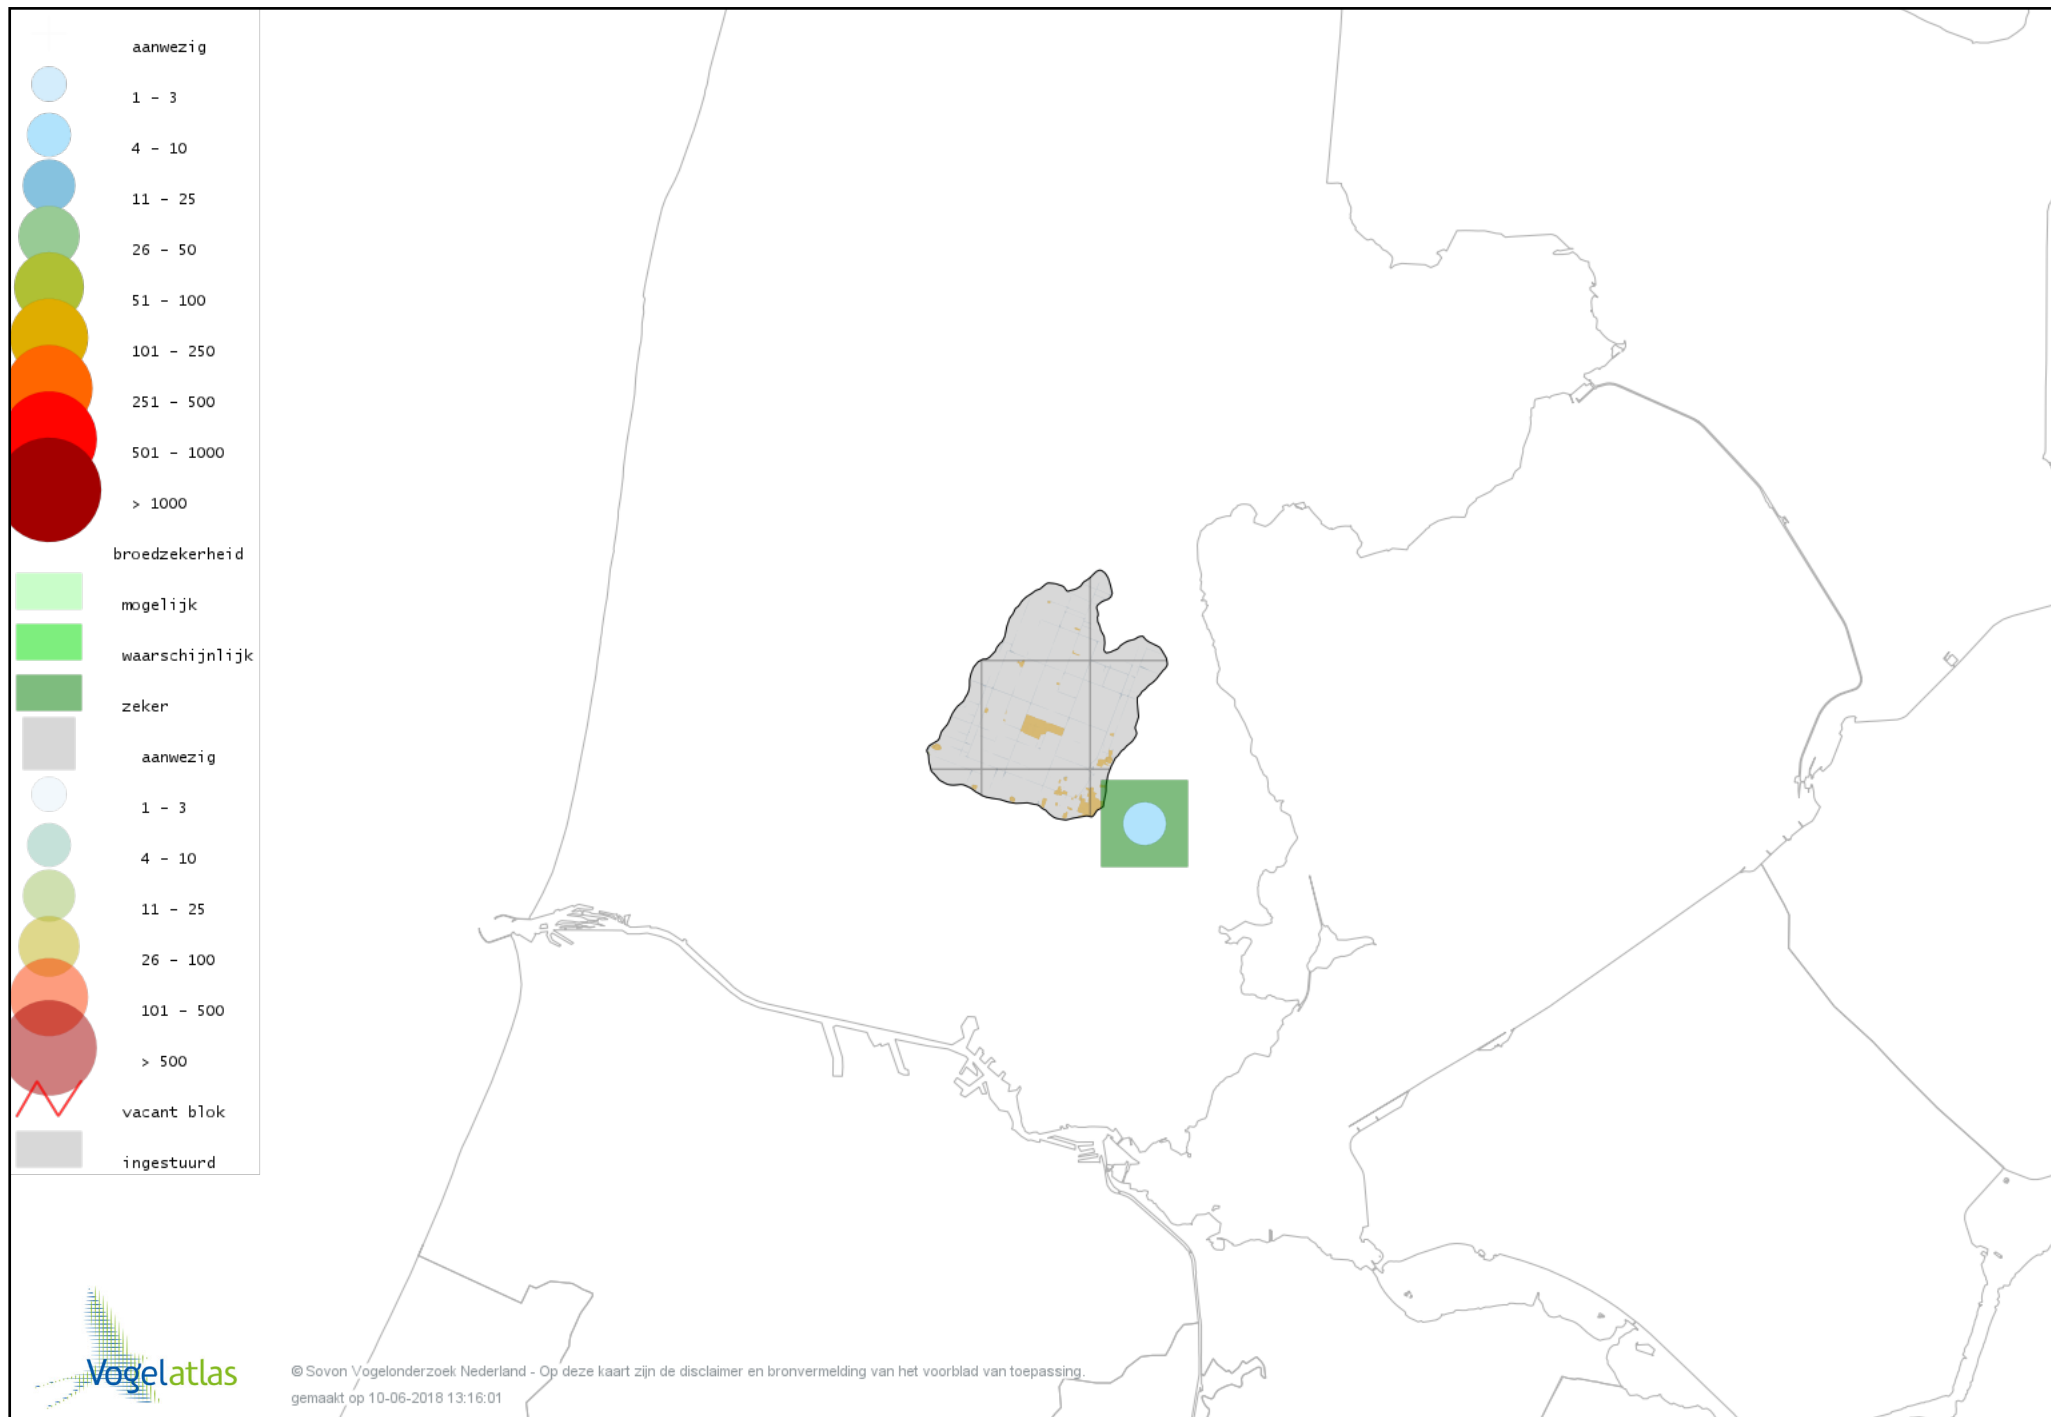

Voorlopige verspreidingskaart Kievit broedseizoen

Voorlopige verspreidingskaart Watersnip broedseizoen

Voorlopige verspreidingskaart Grutto broedseizoen

Voorlopige verspreidingskaart Tureluur broedseizoen

Voorlopige verspreidingskaart Kokmeeuw broedseizoen

Voorlopige verspreidingskaart Zwartkopmeeuw broedseizoen

Voorlopige verspreidingskaart Stormmeeuw broedseizoen

Voorlopige verspreidingskaart Kleine Mantelmeeuw broedseizoen

Voorlopige verspreidingskaart Zilvermeeuw broedseizoen

Voorlopige verspreidingskaart Visdief broedseizoen

Voorlopige verspreidingskaart Stadsduif broedseizoen

Voorlopige verspreidingskaart Holenduif broedseizoen