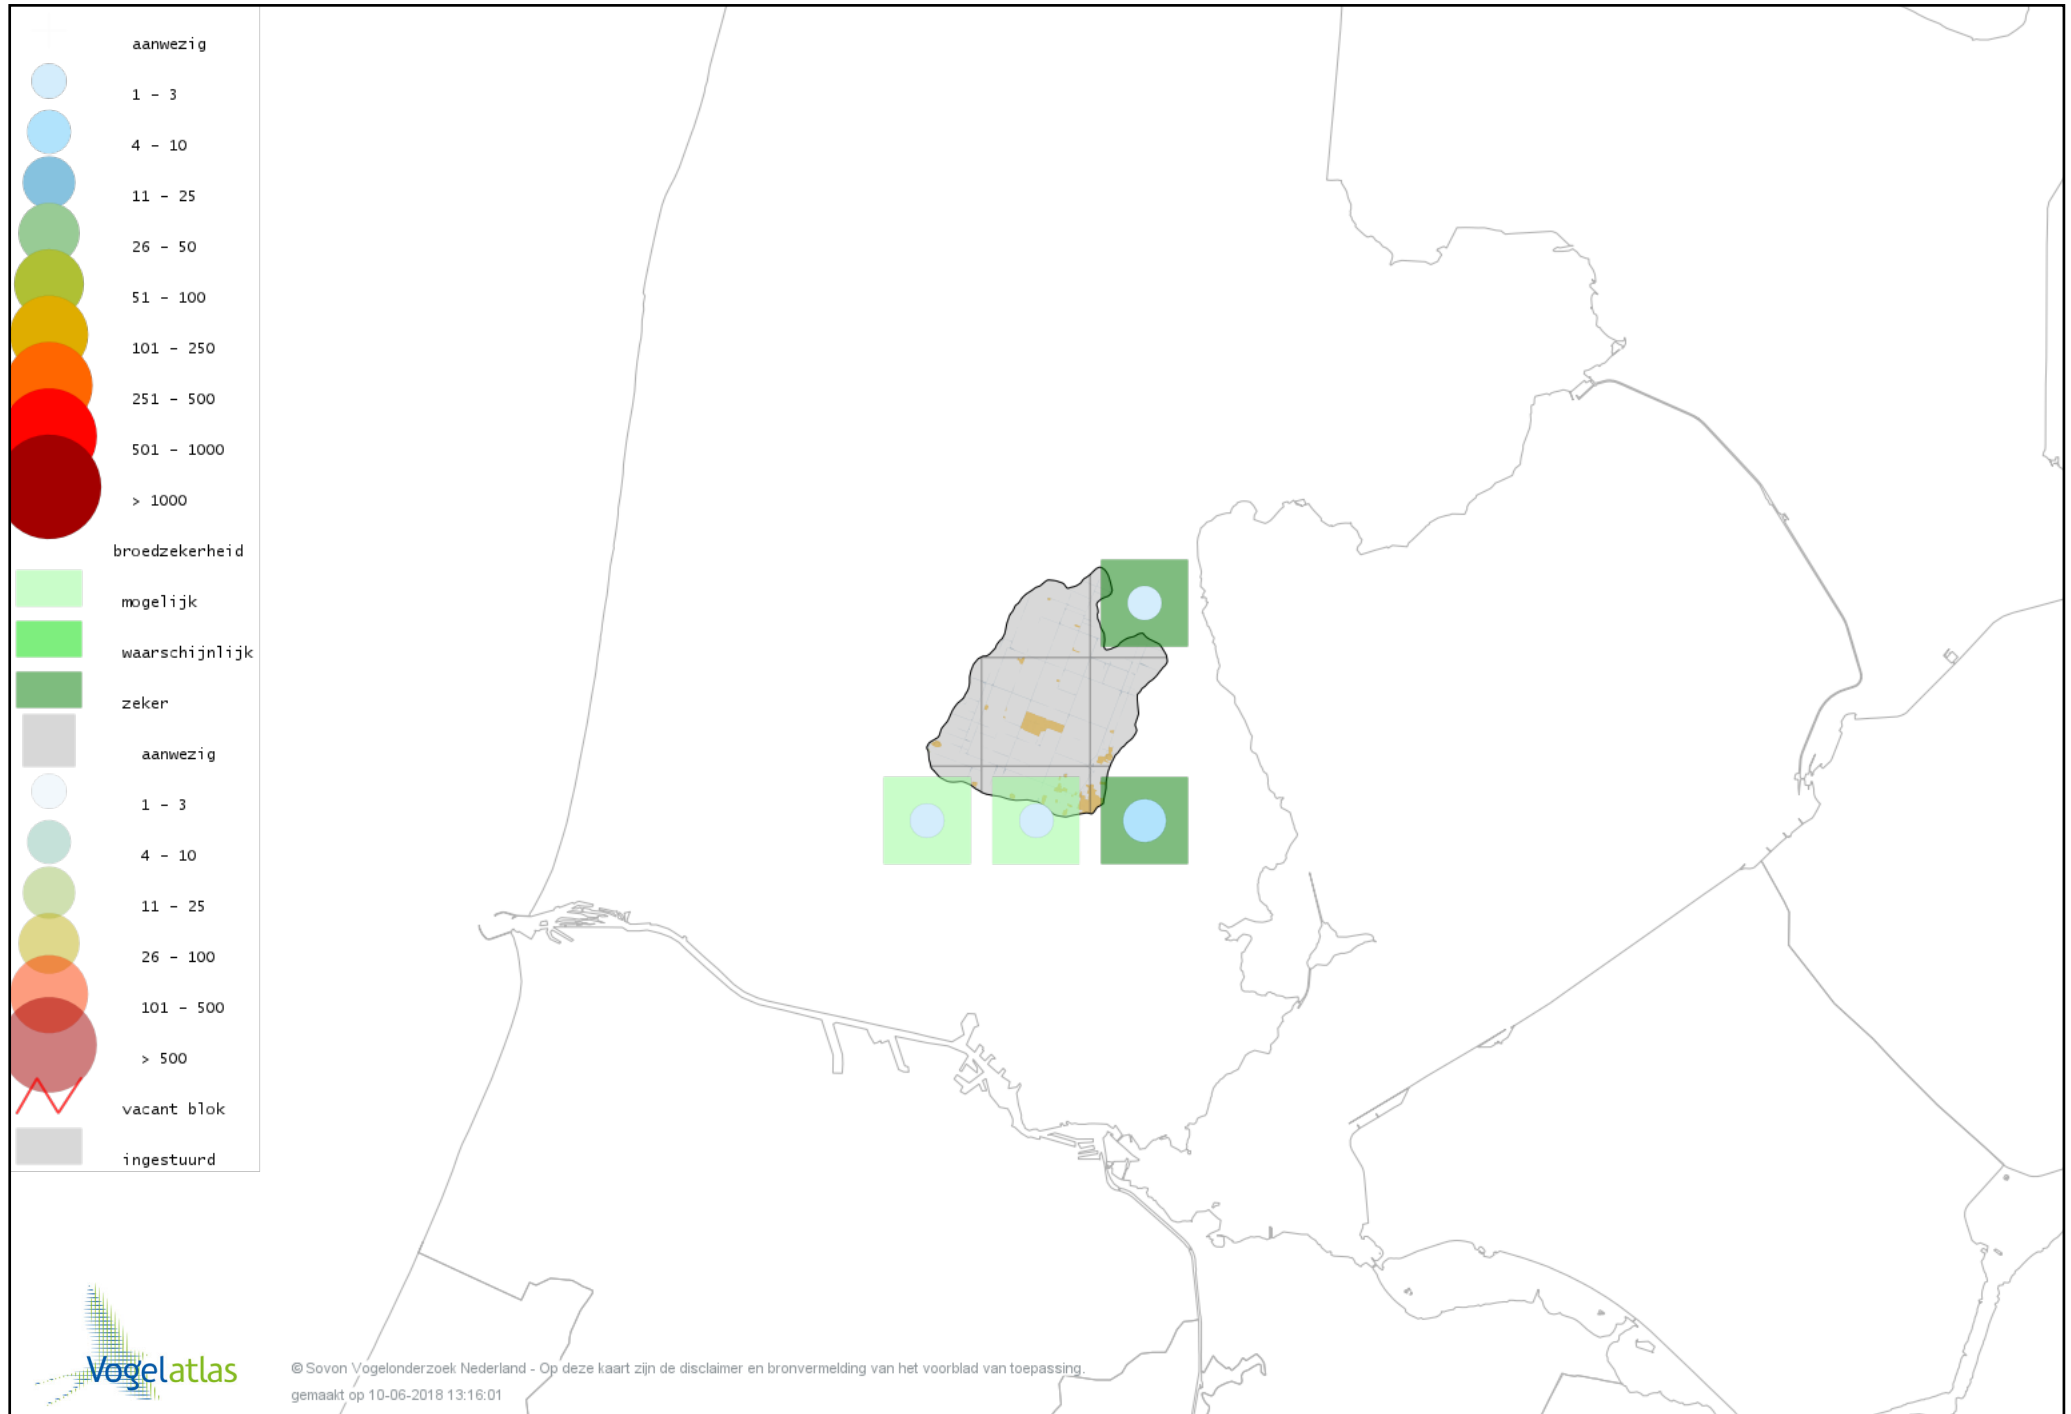

Voorlopige verspreidingskaart Houtduif broedseizoen

Voorlopige verspreidingskaart Turkse Tortel broedseizoen

Voorlopige verspreidingskaart Halsbandparkiet broedseizoen

Voorlopige verspreidingskaart Koekoek broedseizoen

Voorlopige verspreidingskaart Kerkuil broedseizoen

Voorlopige verspreidingskaart Steenuil broedseizoen

Voorlopige verspreidingskaart Ransuil broedseizoen

Voorlopige verspreidingskaart Gierzwaluw broedseizoen

Voorlopige verspreidingskaart IJsvogel broedseizoen

Voorlopige verspreidingskaart Groene Specht broedseizoen

Voorlopige verspreidingskaart Grote Bonte Specht broedseizoen

Voorlopige verspreidingskaart Kleine Bonte Specht broedseizoen