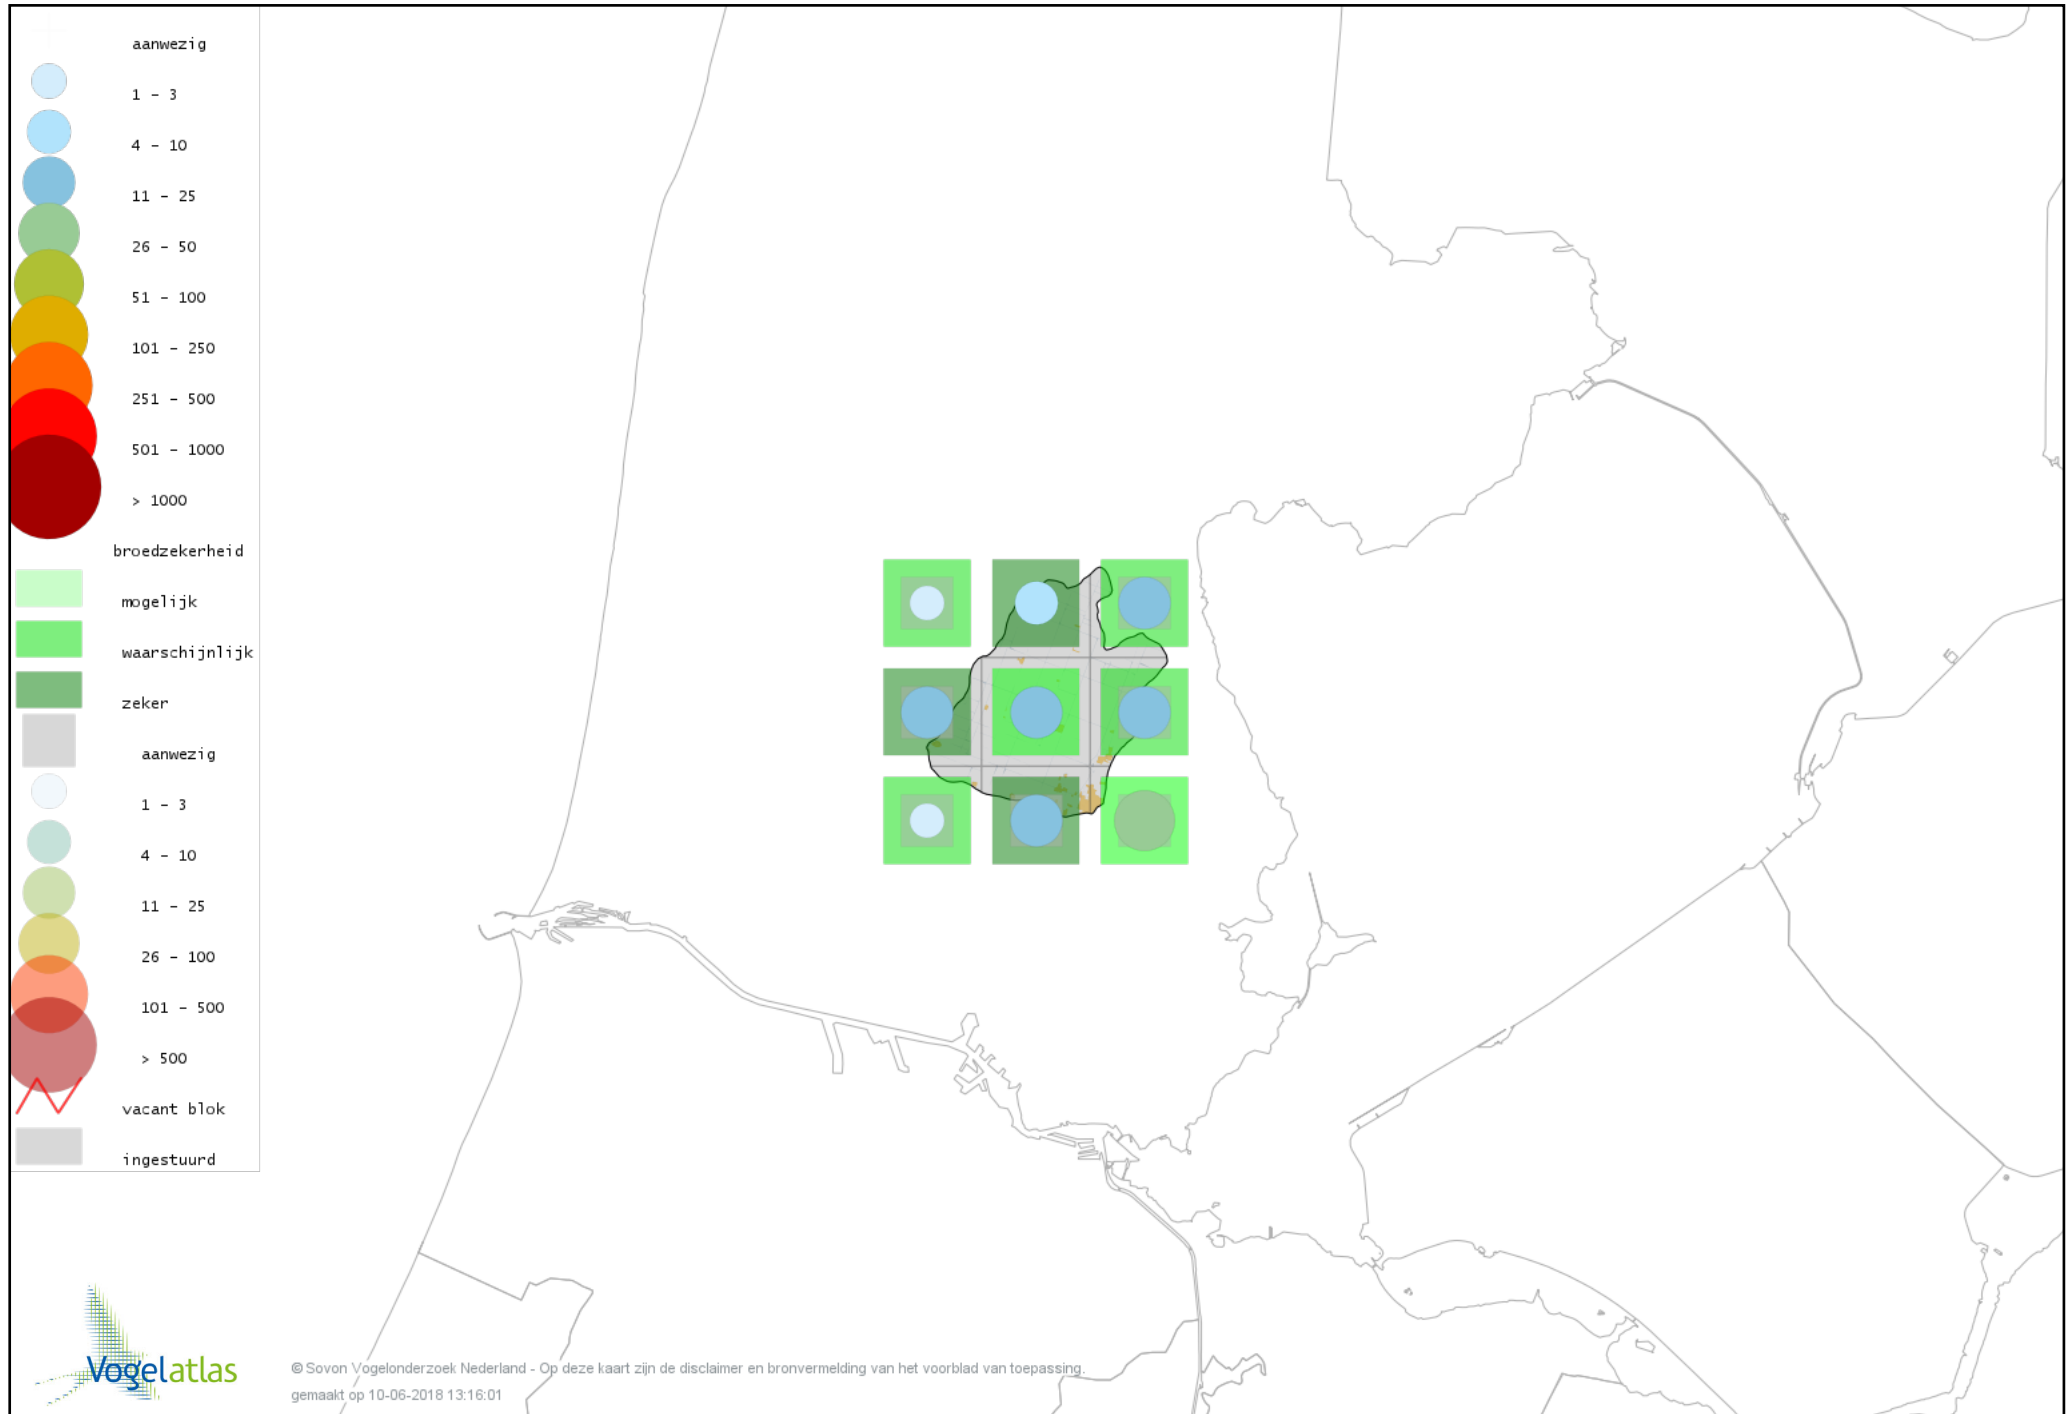

Voorlopige verspreidingskaart IJsvogel broedseizoen

Voorlopige verspreidingskaart Groene Specht broedseizoen

Voorlopige verspreidingskaart Grote Bonte Specht broedseizoen

Voorlopige verspreidingskaart Kleine Bonte Specht broedseizoen

© Sovon Vogelonderzoek Nederland - Op deze kaart zijn de disclaimer en bronvermelding van het voorblad van toepassing.
gemaakt op 10-06-2018 13:16:01

Voorlopige verspreidingskaart Wielewaal broedseizoen

Voorlopige verspreidingskaart Ekster broedseizoen

Voorlopige verspreidingskaart Gaai broedseizoen

Voorlopige verspreidingskaart Kauw broedseizoen

Voorlopige verspreidingskaart Zwarte Kraai broedseizoen

Voorlopige verspreidingskaart Pimpelmees broedseizoen