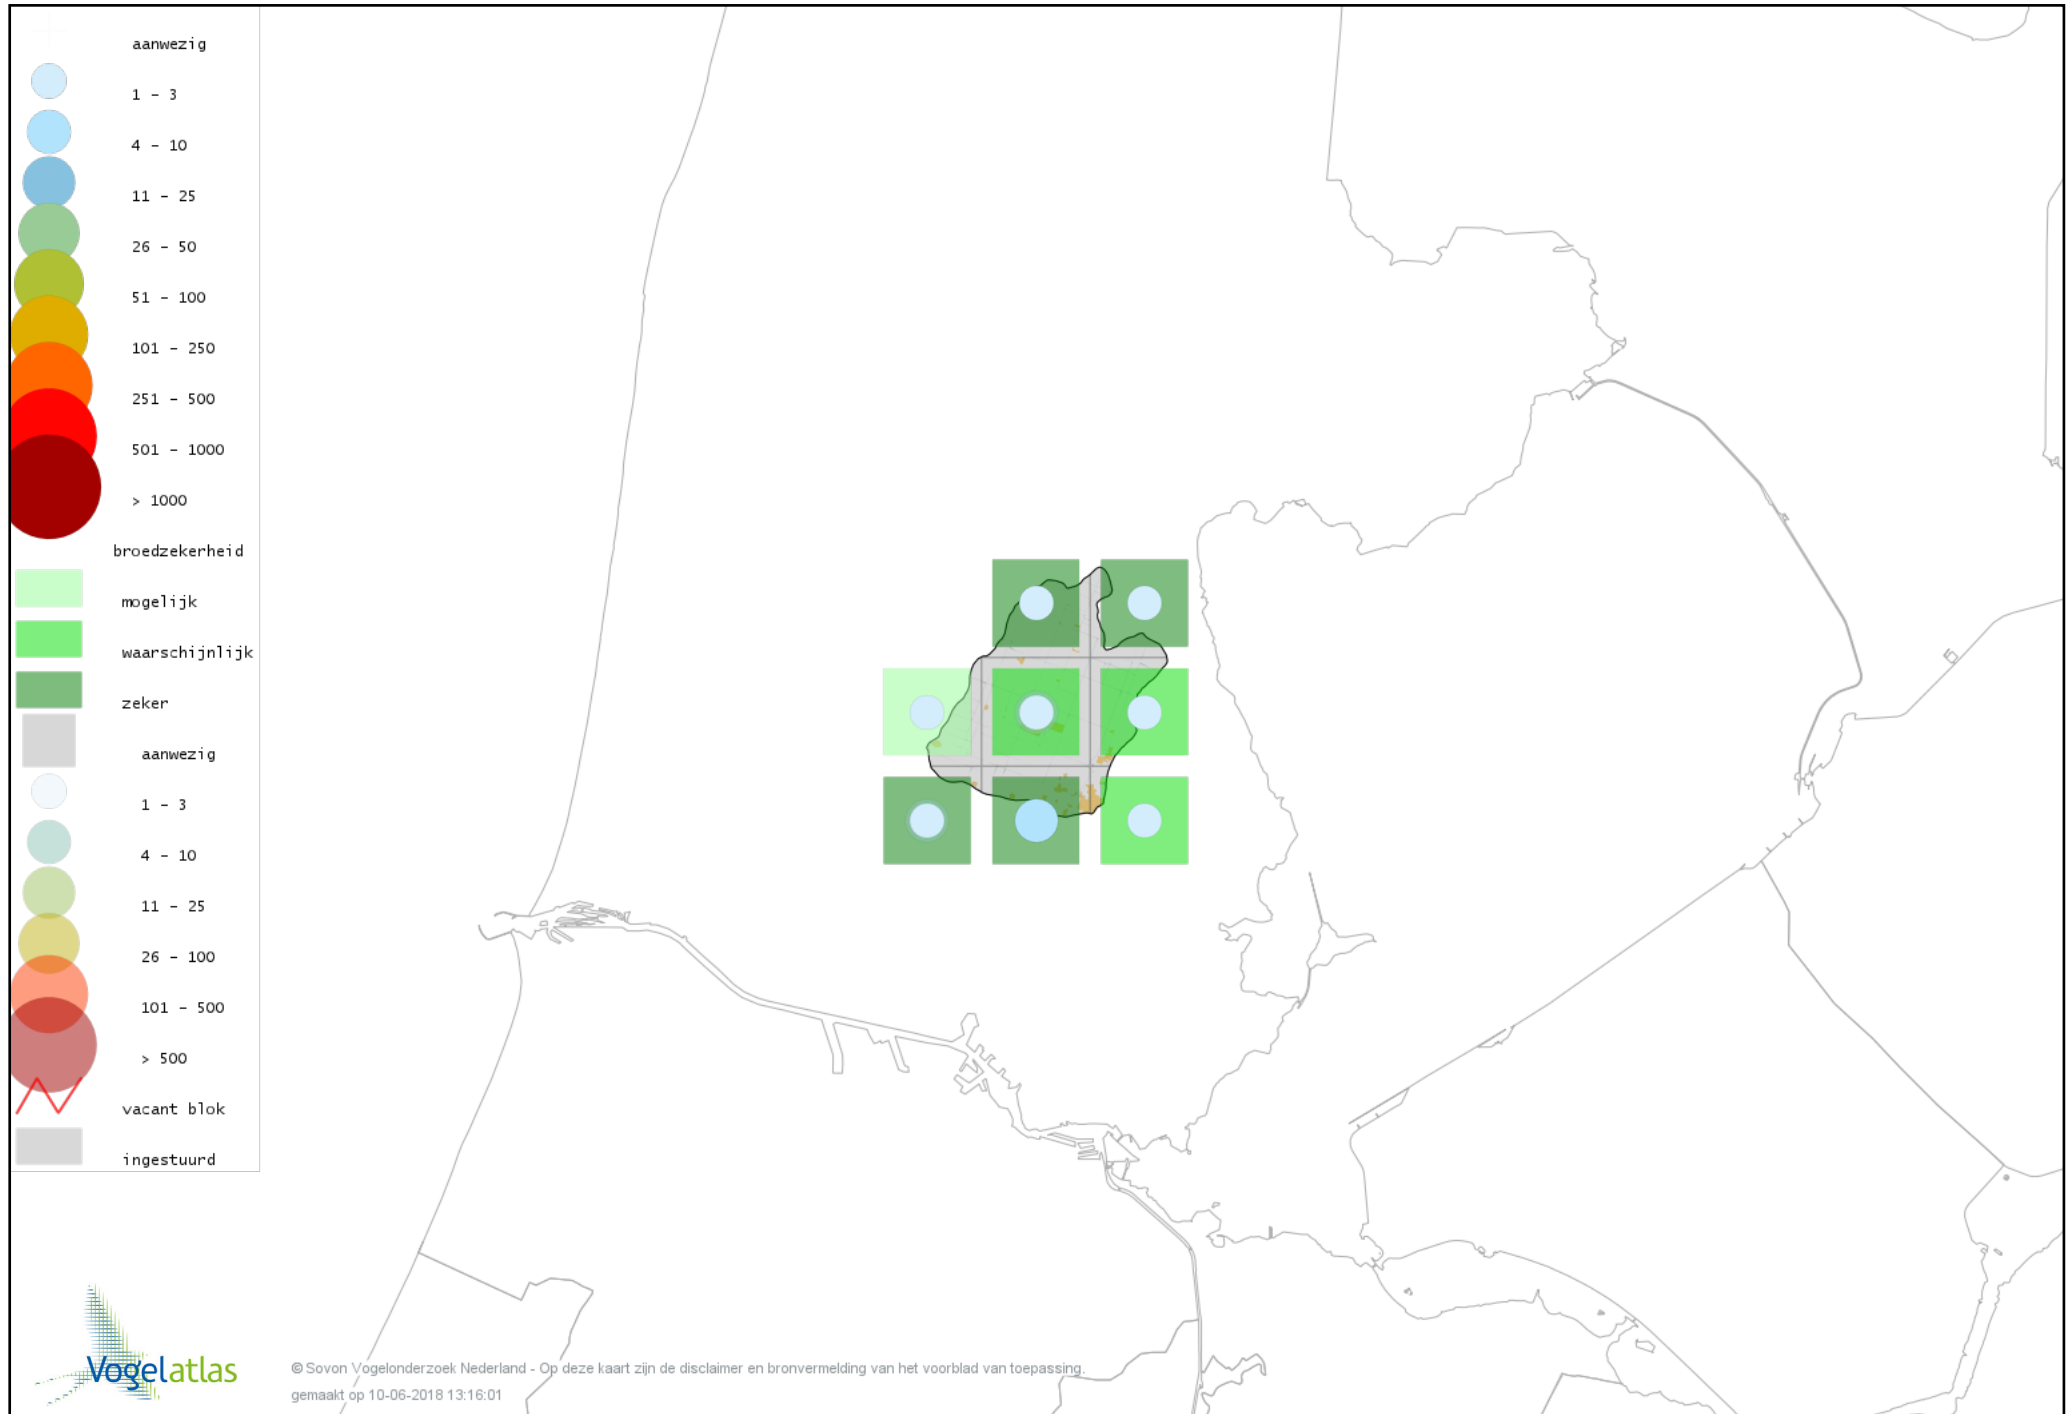

Voorlopige verspreidingskaart Zilvermeeuw broedseizoen

Voorlopige verspreidingskaart Visdief broedseizoen

Voorlopige verspreidingskaart Stadsduif broedseizoen

Voorlopige verspreidingskaart Holenduif broedseizoen

Voorlopige verspreidingskaart Houtduif broedseizoen

Voorlopige verspreidingskaart Turkse Tortel broedseizoen

Voorlopige verspreidingskaart Halsbandparkiet broedseizoen

Voorlopige verspreidingskaart Koekoek broedseizoen

Voorlopige verspreidingskaart Kerkuil broedseizoen

Voorlopige verspreidingskaart Steenuil broedseizoen

Voorlopige verspreidingskaart Ransuil broedseizoen

Voorlopige verspreidingskaart Gierzwaluw broedseizoen