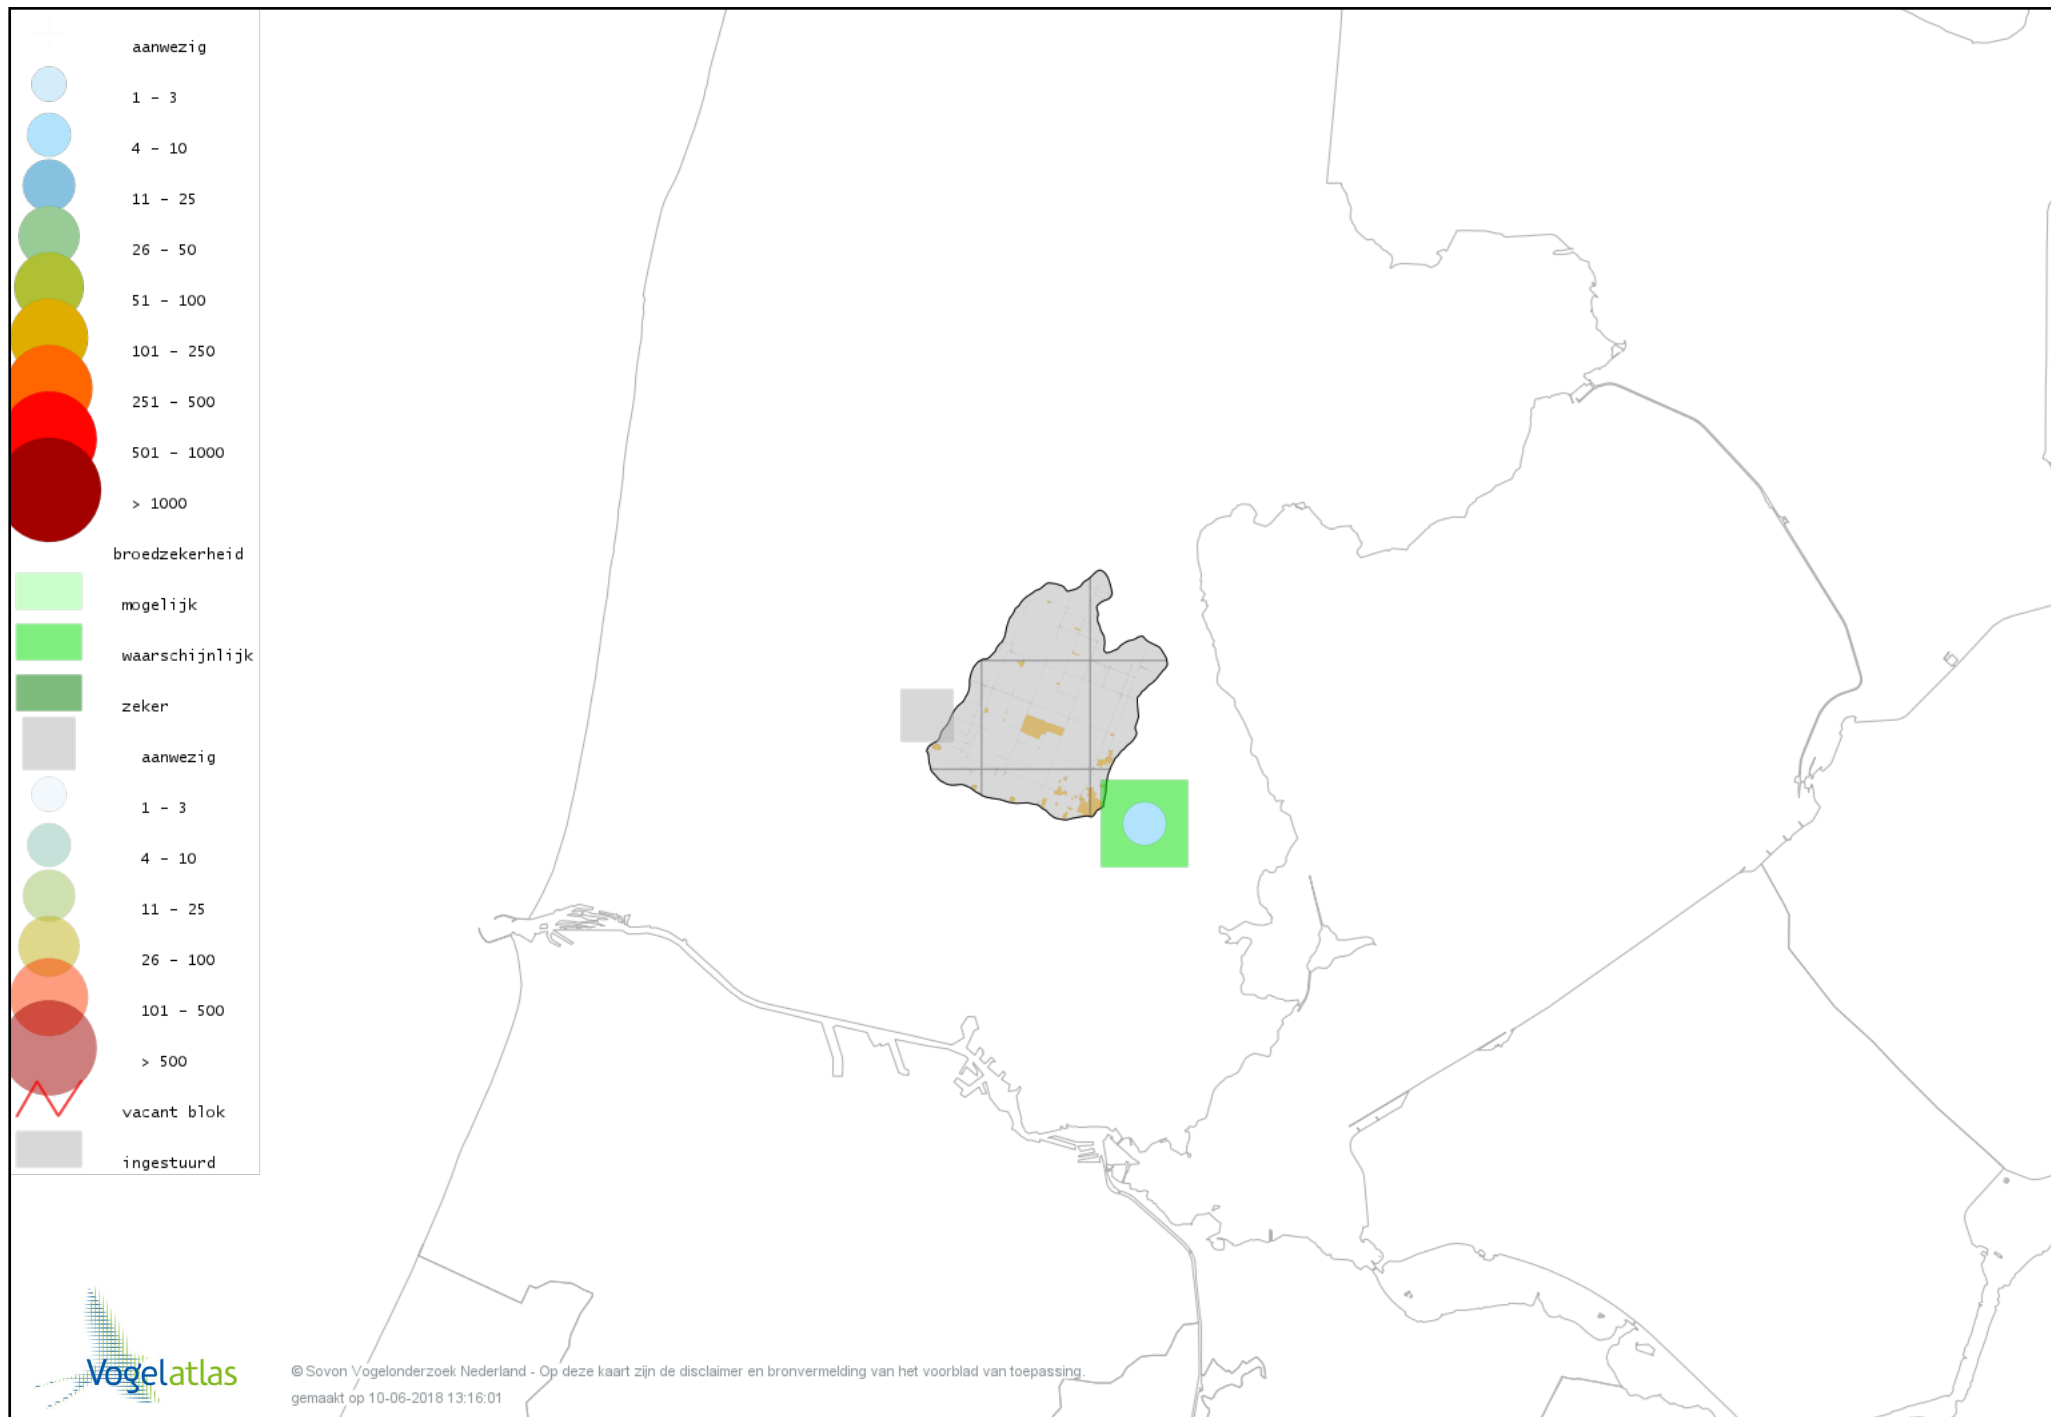

Voorlopige verspreidingskaart Scholekster broedseizoen

Voorlopige verspreidingskaart Kluut broedseizoen

Voorlopige verspreidingskaart Kleine Plevier broedseizoen

Voorlopige verspreidingskaart Bontbekplevier broedseizoen

Voorlopige verspreidingskaart Kievit broedseizoen

Voorlopige verspreidingskaart Watersnip broedseizoen

Voorlopige verspreidingskaart Grutto broedseizoen

Voorlopige verspreidingskaart Tureluur broedseizoen

Voorlopige verspreidingskaart Kokmeeuw broedseizoen

Voorlopige verspreidingskaart Zwartkopmeeuw broedseizoen

Voorlopige verspreidingskaart Stormmeeuw broedseizoen

Voorlopige verspreidingskaart Kleine Mantelmeeuw broedseizoen