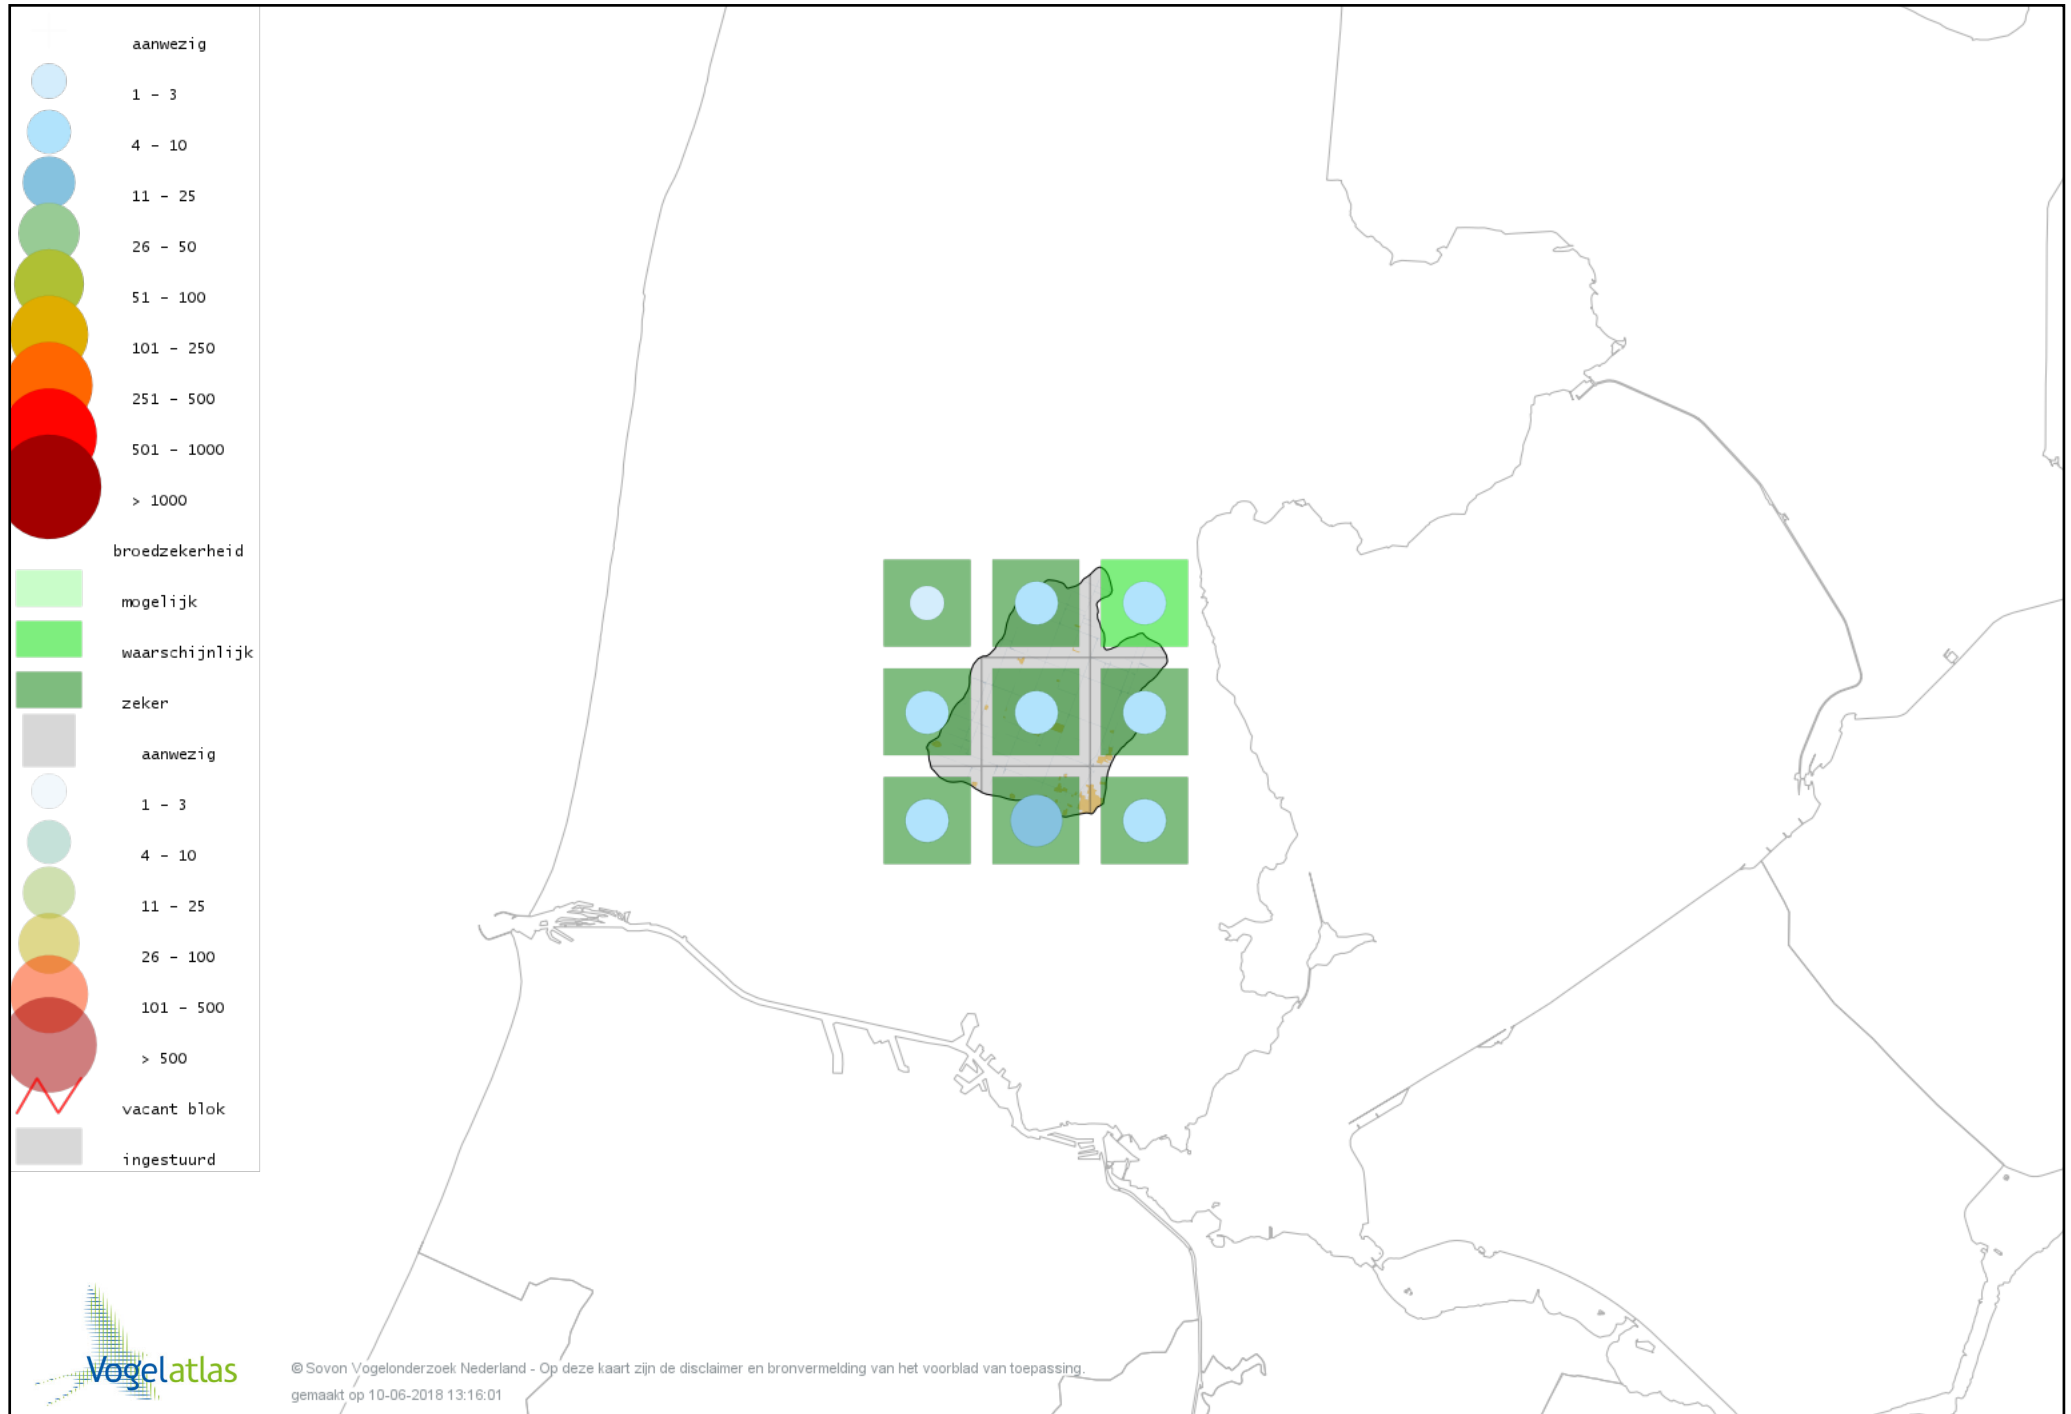

Voorlopige verspreidingskaart Kwartel broedseizoen

Voorlopige verspreidingskaart Fazant broedseizoen

Voorlopige verspreidingskaart Roerdomp broedseizoen

Voorlopige verspreidingskaart Blauwe Reiger broedseizoen

Voorlopige verspreidingskaart Fuut broedseizoen

Voorlopige verspreidingskaart Bruine Kiekendief broedseizoen

Voorlopige verspreidingskaart Havik broedseizoen

Voorlopige verspreidingskaart Sperwer broedseizoen

Voorlopige verspreidingskaart Buizerd broedseizoen

Voorlopige verspreidingskaart Torenvalk broedseizoen

Voorlopige verspreidingskaart Boomvalk broedseizoen

Voorlopige verspreidingskaart Waterral broedseizoen

Voorlopige verspreidingskaart Porseleinhoen broedseizoen

Voorlopige verspreidingskaart Kwartelkoning broedseizoen

Voorlopige verspreidingskaart Waterhoen broedseizoen

Voorlopige verspreidingskaart Meerkoet broedseizoen