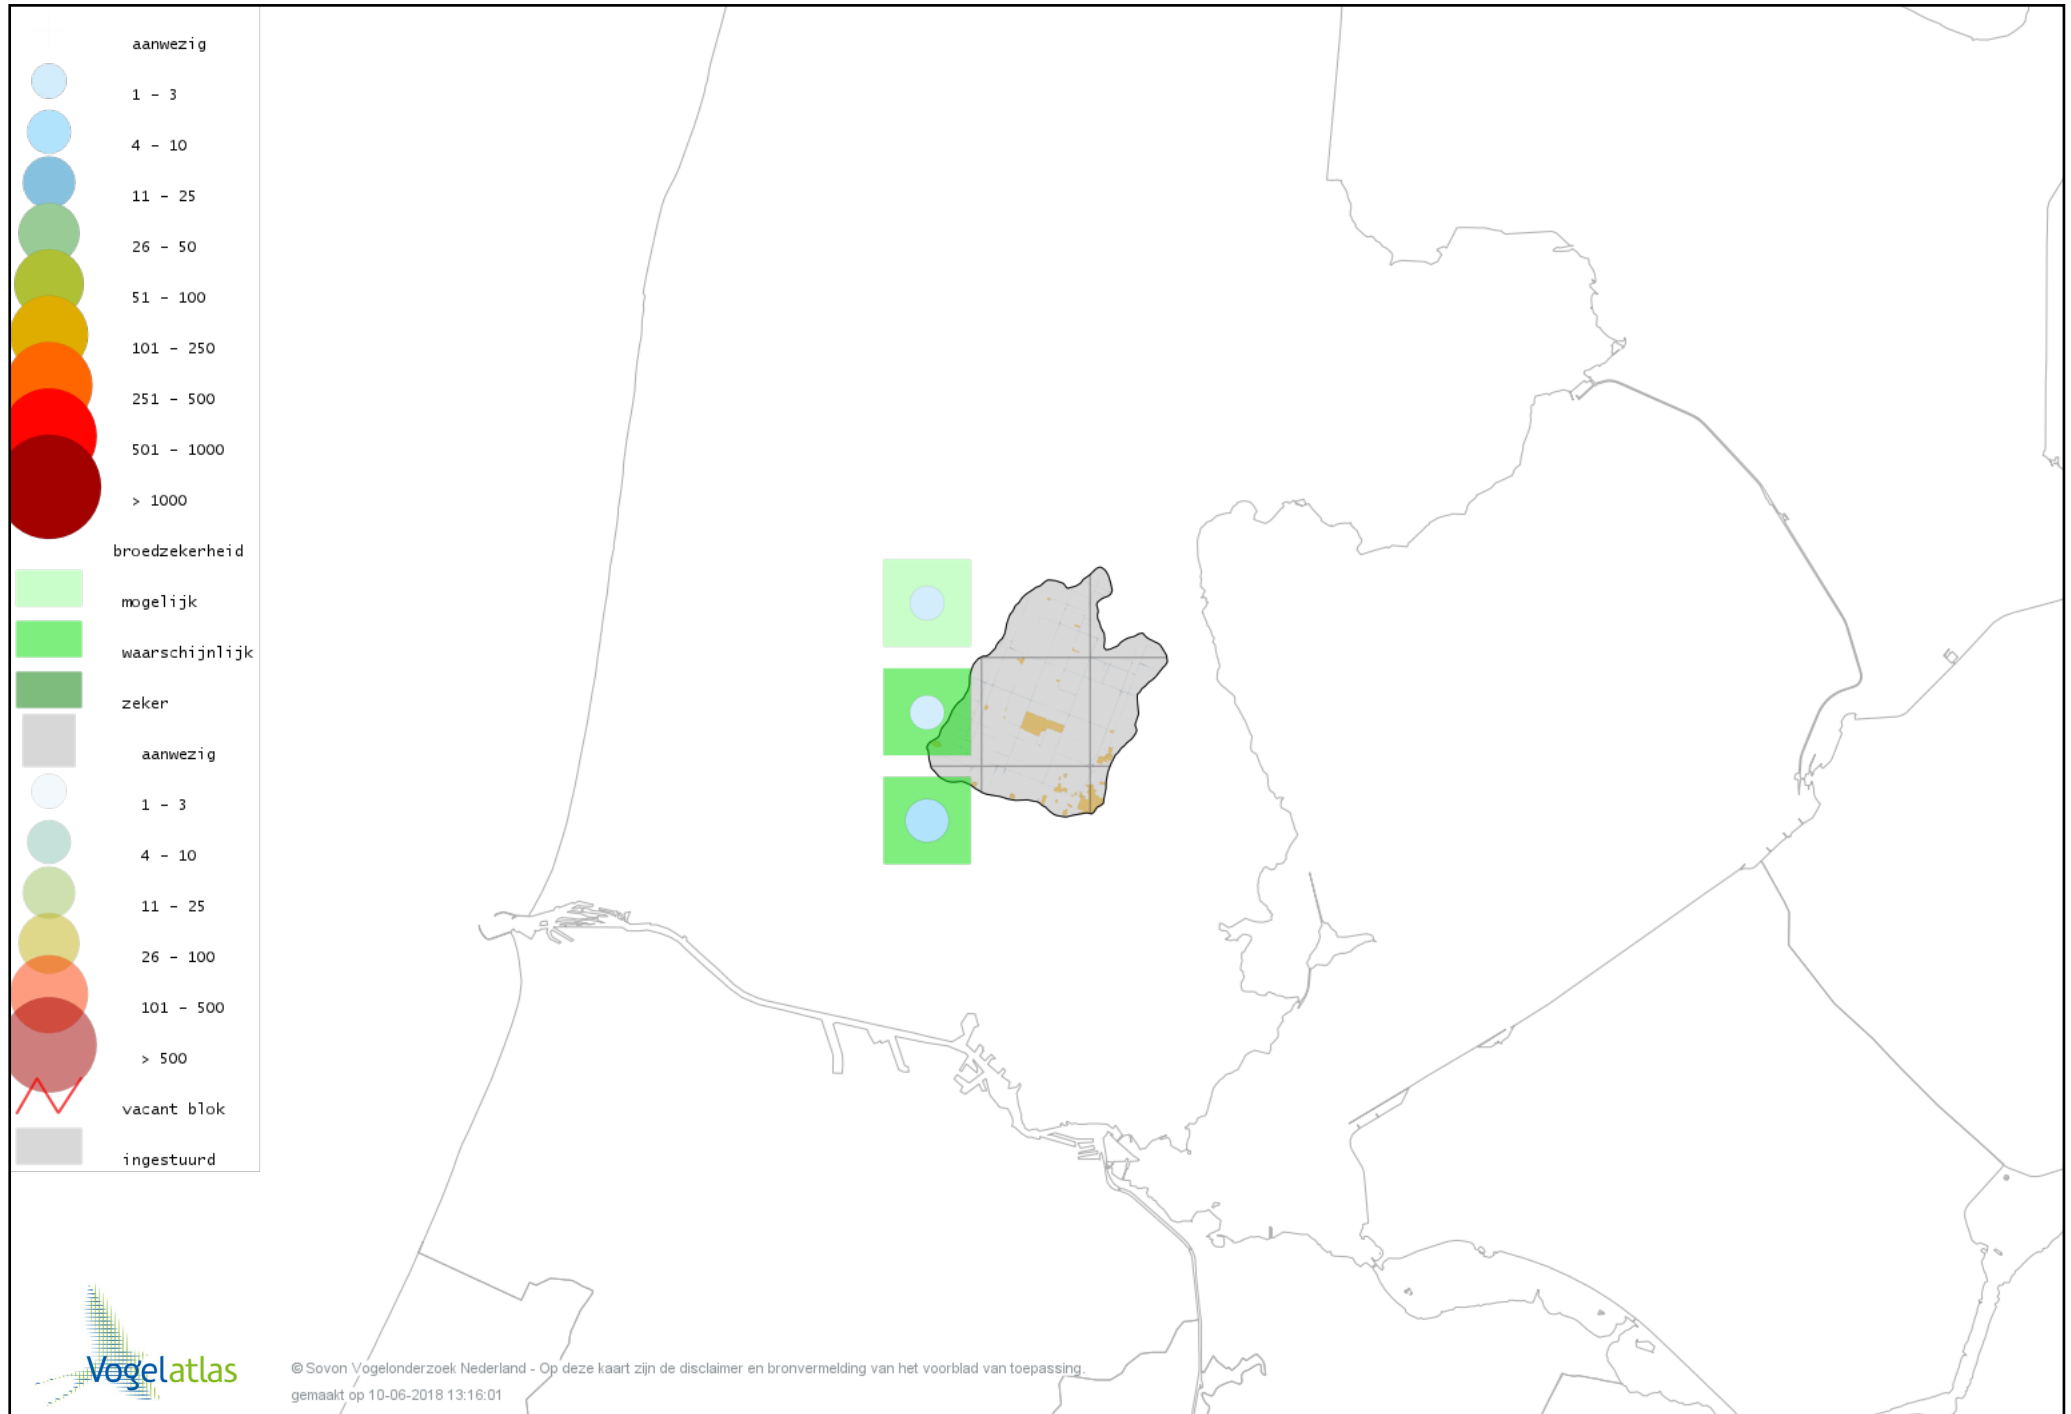

Voorlopige verspreidingskaart Krakeend broedseizoen

Voorlopige verspreidingskaart Smient broedseizoen

Voorlopige verspreidingskaart Slobeend broedseizoen

Voorlopige verspreidingskaart Wilde Eend broedseizoen

Voorlopige verspreidingskaart Soepeend broedseizoen

Voorlopige verspreidingskaart Zomertaling broedseizoen

Voorlopige verspreidingskaart Wintertaling broedseizoen

Voorlopige verspreidingskaart Patrijs broedseizoen

Voorlopige verspreidingskaart Kwartel broedseizoen

Voorlopige verspreidingskaart Fazant broedseizoen

Voorlopige verspreidingskaart Roerdomp broedseizoen

Voorlopige verspreidingskaart Blauwe Reiger broedseizoen

Voorlopige verspreidingskaart Fuut broedseizoen

Voorlopige verspreidingskaart Bruine Kiekendief broedseizoen

Voorlopige verspreidingskaart Havik broedseizoen

Voorlopige verspreidingskaart Sperwer broedseizoen