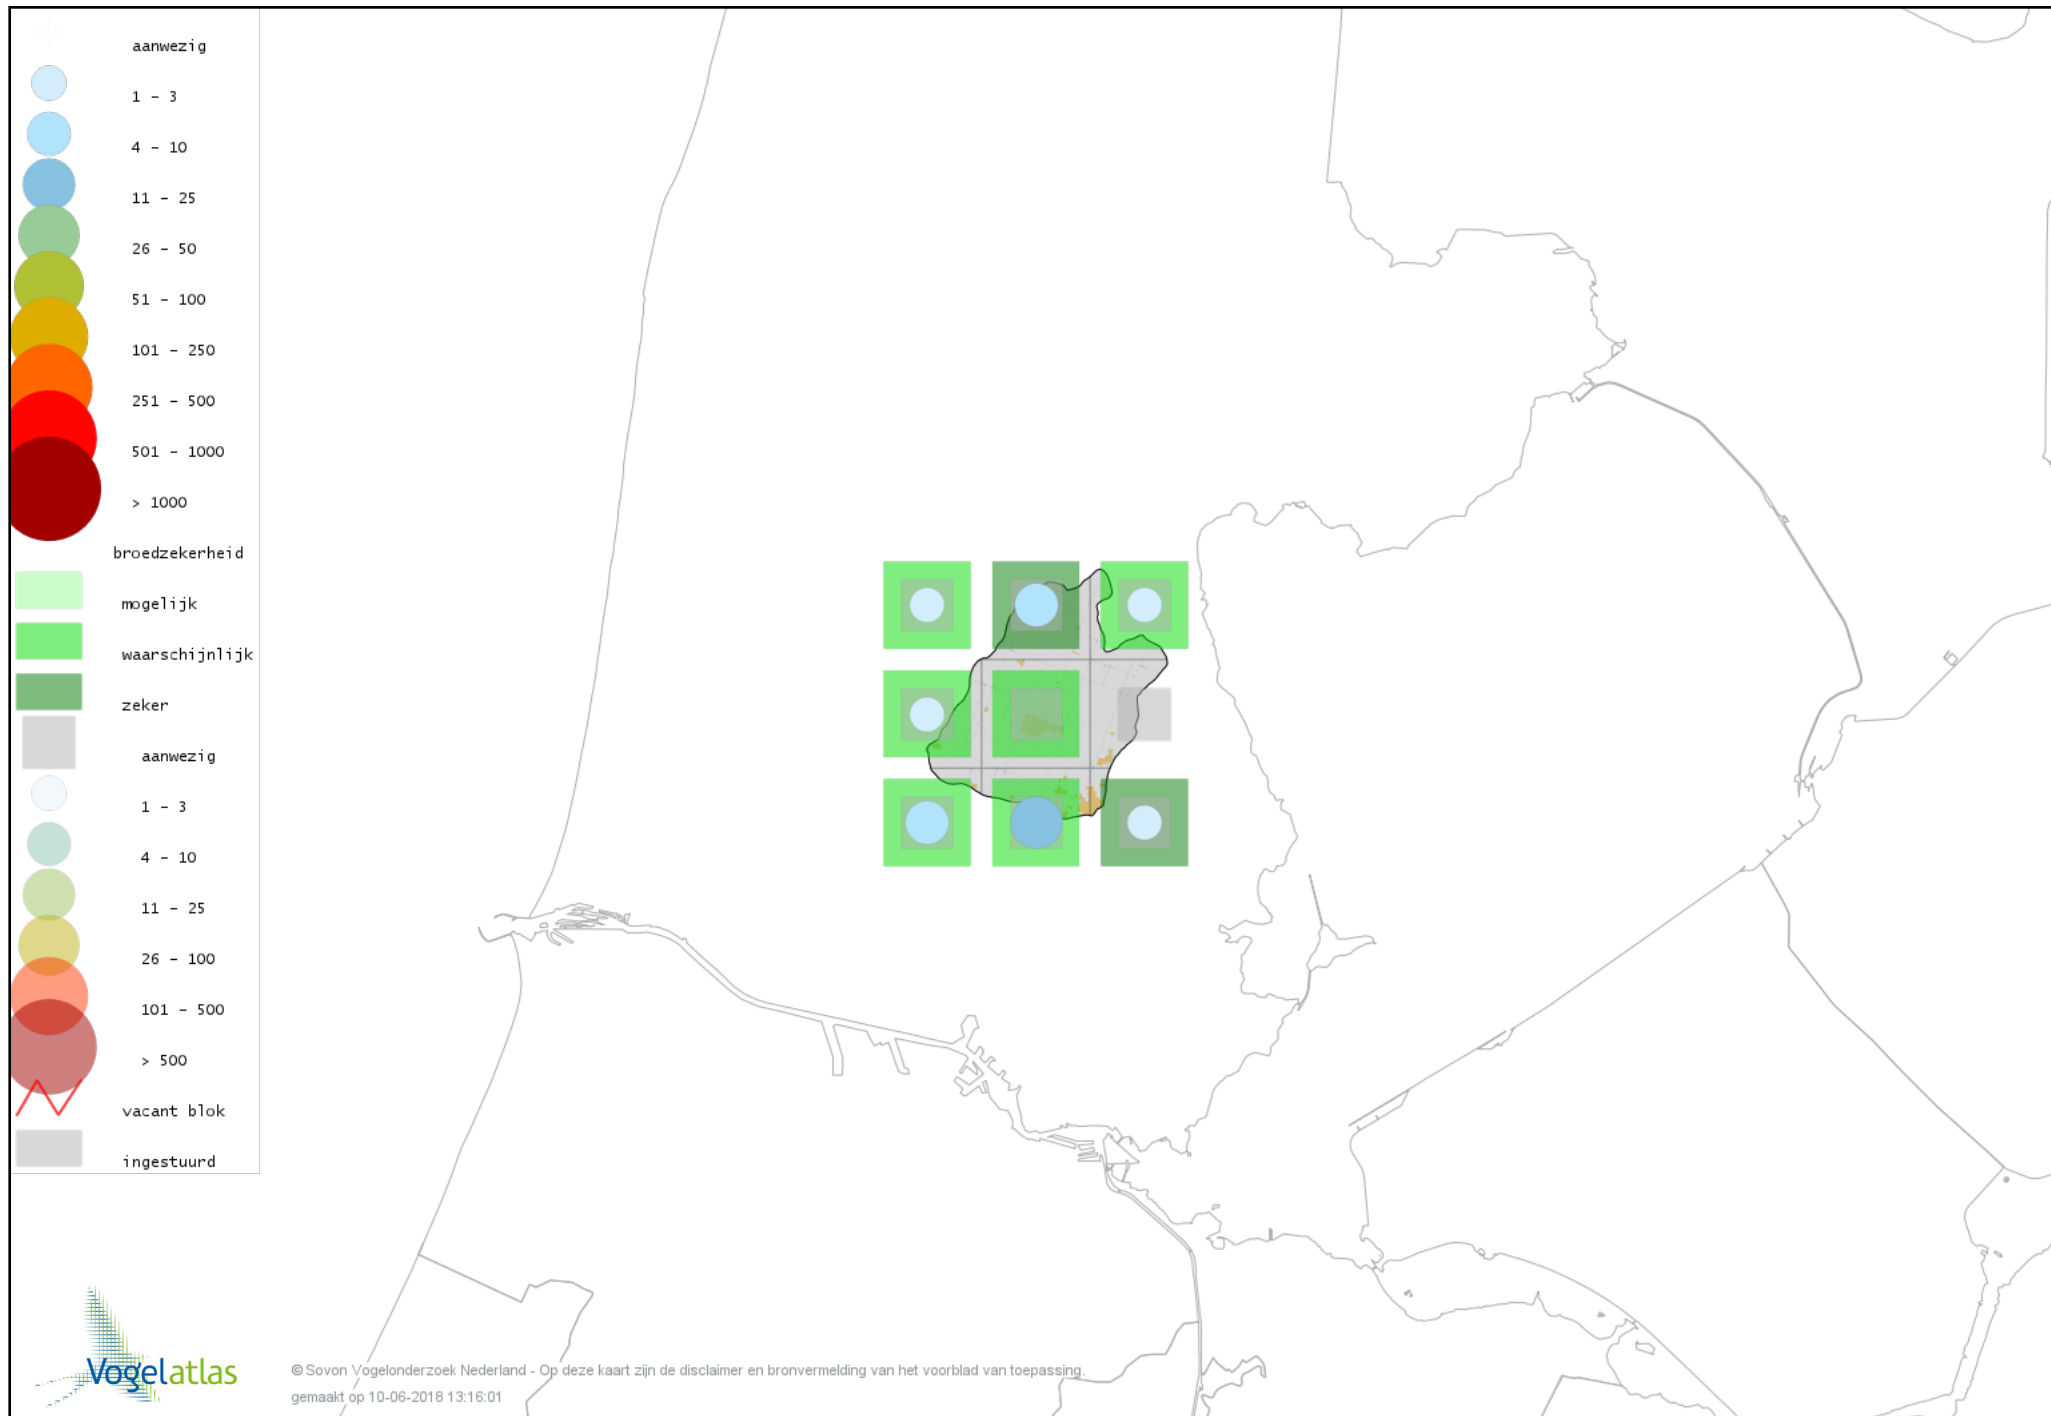

Voorlopige verspreidingskaart Zwartkop broedseizoen

Voorlopige verspreidingskaart Sprinkhaanzanger broedseizoen

Voorlopige verspreidingskaart Snor broedseizoen

Voorlopige verspreidingskaart Spotvogel broedseizoen

Voorlopige verspreidingskaart Bosrietzanger broedseizoen

Voorlopige verspreidingskaart Kleine Karekiet broedseizoen

Voorlopige verspreidingskaart Rietzanger broedseizoen

Voorlopige verspreidingskaart Grote Karekiet broedseizoen

Voorlopige verspreidingskaart Boomkruiper broedseizoen

Voorlopige verspreidingskaart Winterkoning broedseizoen

Voorlopige verspreidingskaart Spreeuw broedseizoen

Voorlopige verspreidingskaart Merel broedseizoen

Voorlopige verspreidingskaart Zanglijster broedseizoen

Voorlopige verspreidingskaart Grauwe Vliegenvanger broedseizoen

Voorlopige verspreidingskaart Roodborst broedseizoen

Voorlopige verspreidingskaart Nachtegaal broedseizoen