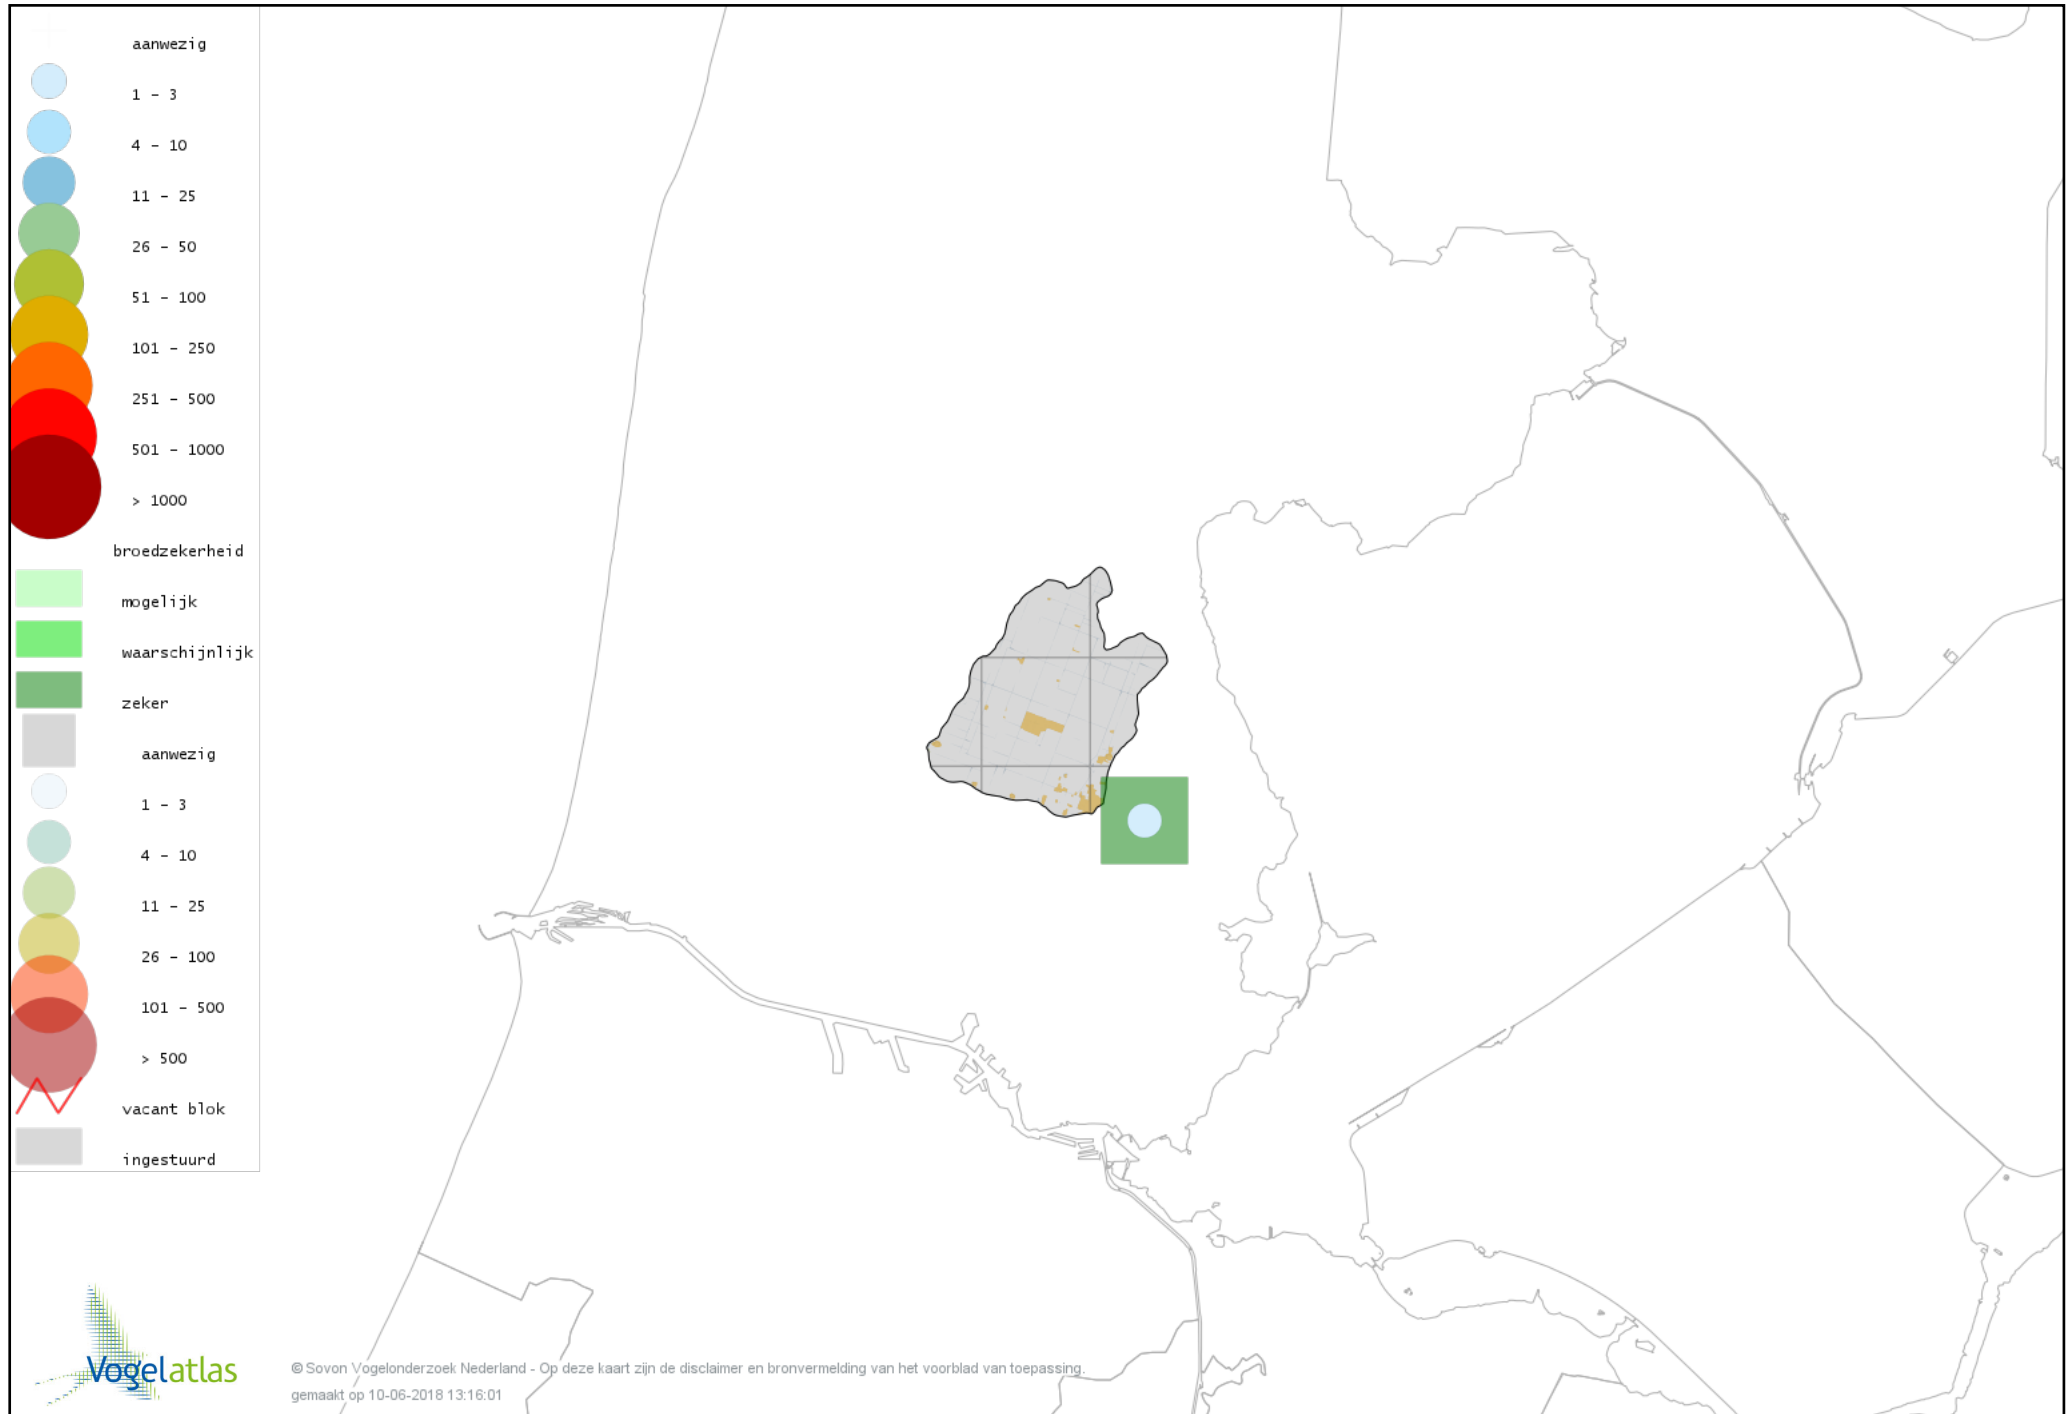

Voorlopige verspreidingskaart Indische Gans broedseizoen