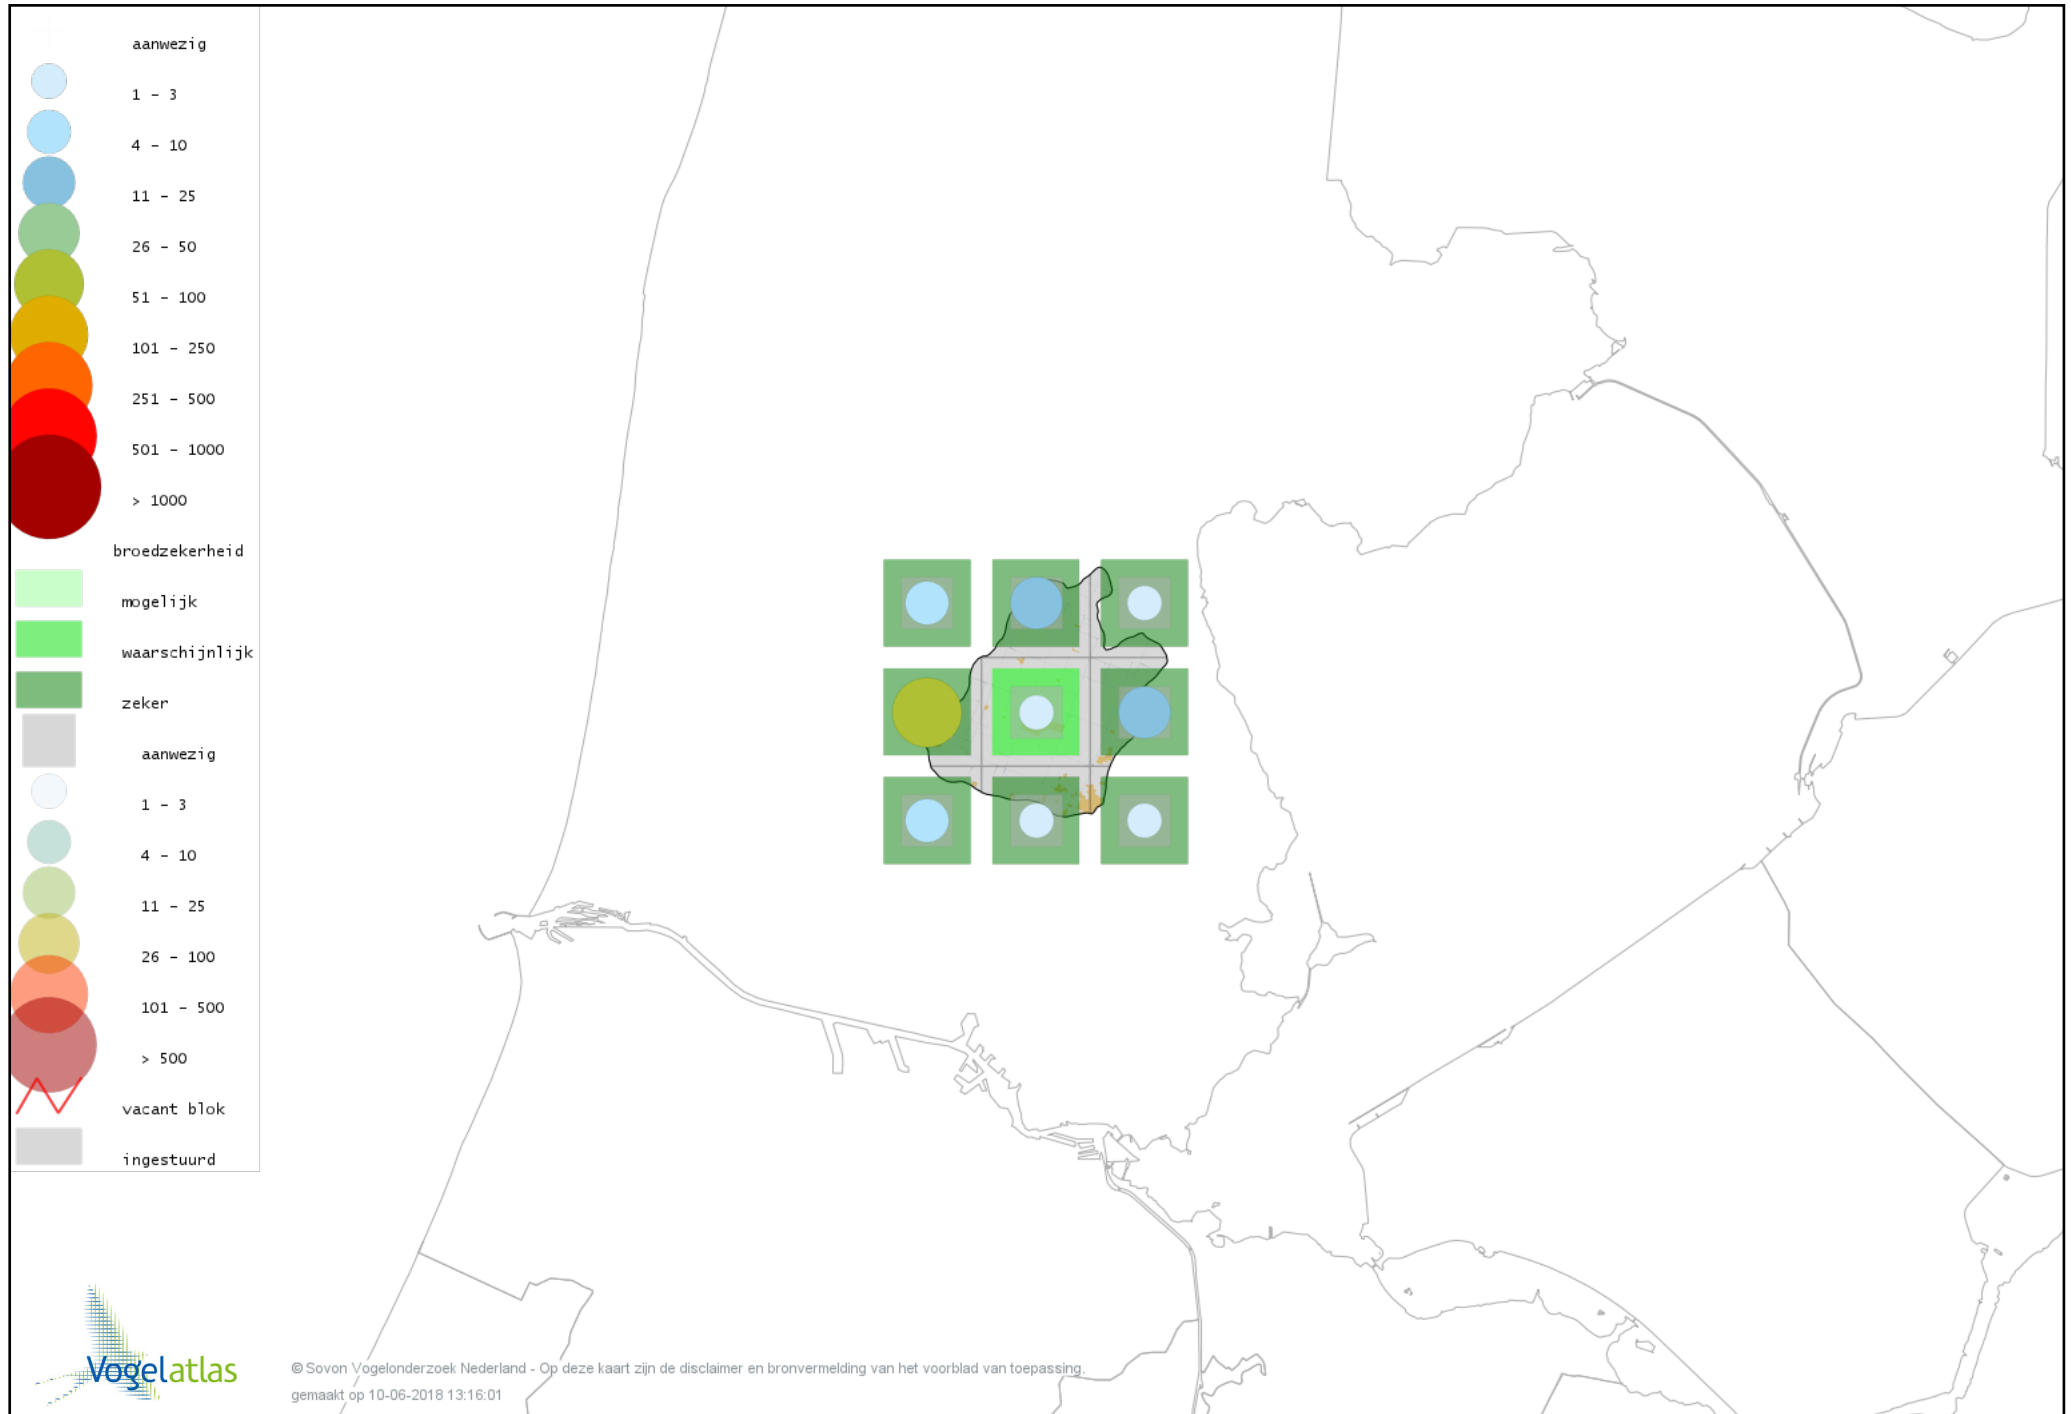

© Sovon Vogelonderzoek Nederland - Op deze kaart zijn de disclaimer en bronvermelding van het voorblad van toepassing.
gemaakt op 10-06-2018 13:16:01

Voorlopige verspreidingskaart Wielewaal broedseizoen

Voorlopige verspreidingskaart Ekster broedseizoen

Voorlopige verspreidingskaart Gaai broedseizoen

Voorlopige verspreidingskaart Kauw broedseizoen

Voorlopige verspreidingskaart Zwarte Kraai broedseizoen

Voorlopige verspreidingskaart Pimpelmees broedseizoen

Voorlopige verspreidingskaart Koolmees broedseizoen

Voorlopige verspreidingskaart Beardman broedseizoen

Voorlopige verspreidingskaart Veldleeuwerik broedseizoen

Voorlopige verspreidingskaart Oeverzwaluw broedseizoen