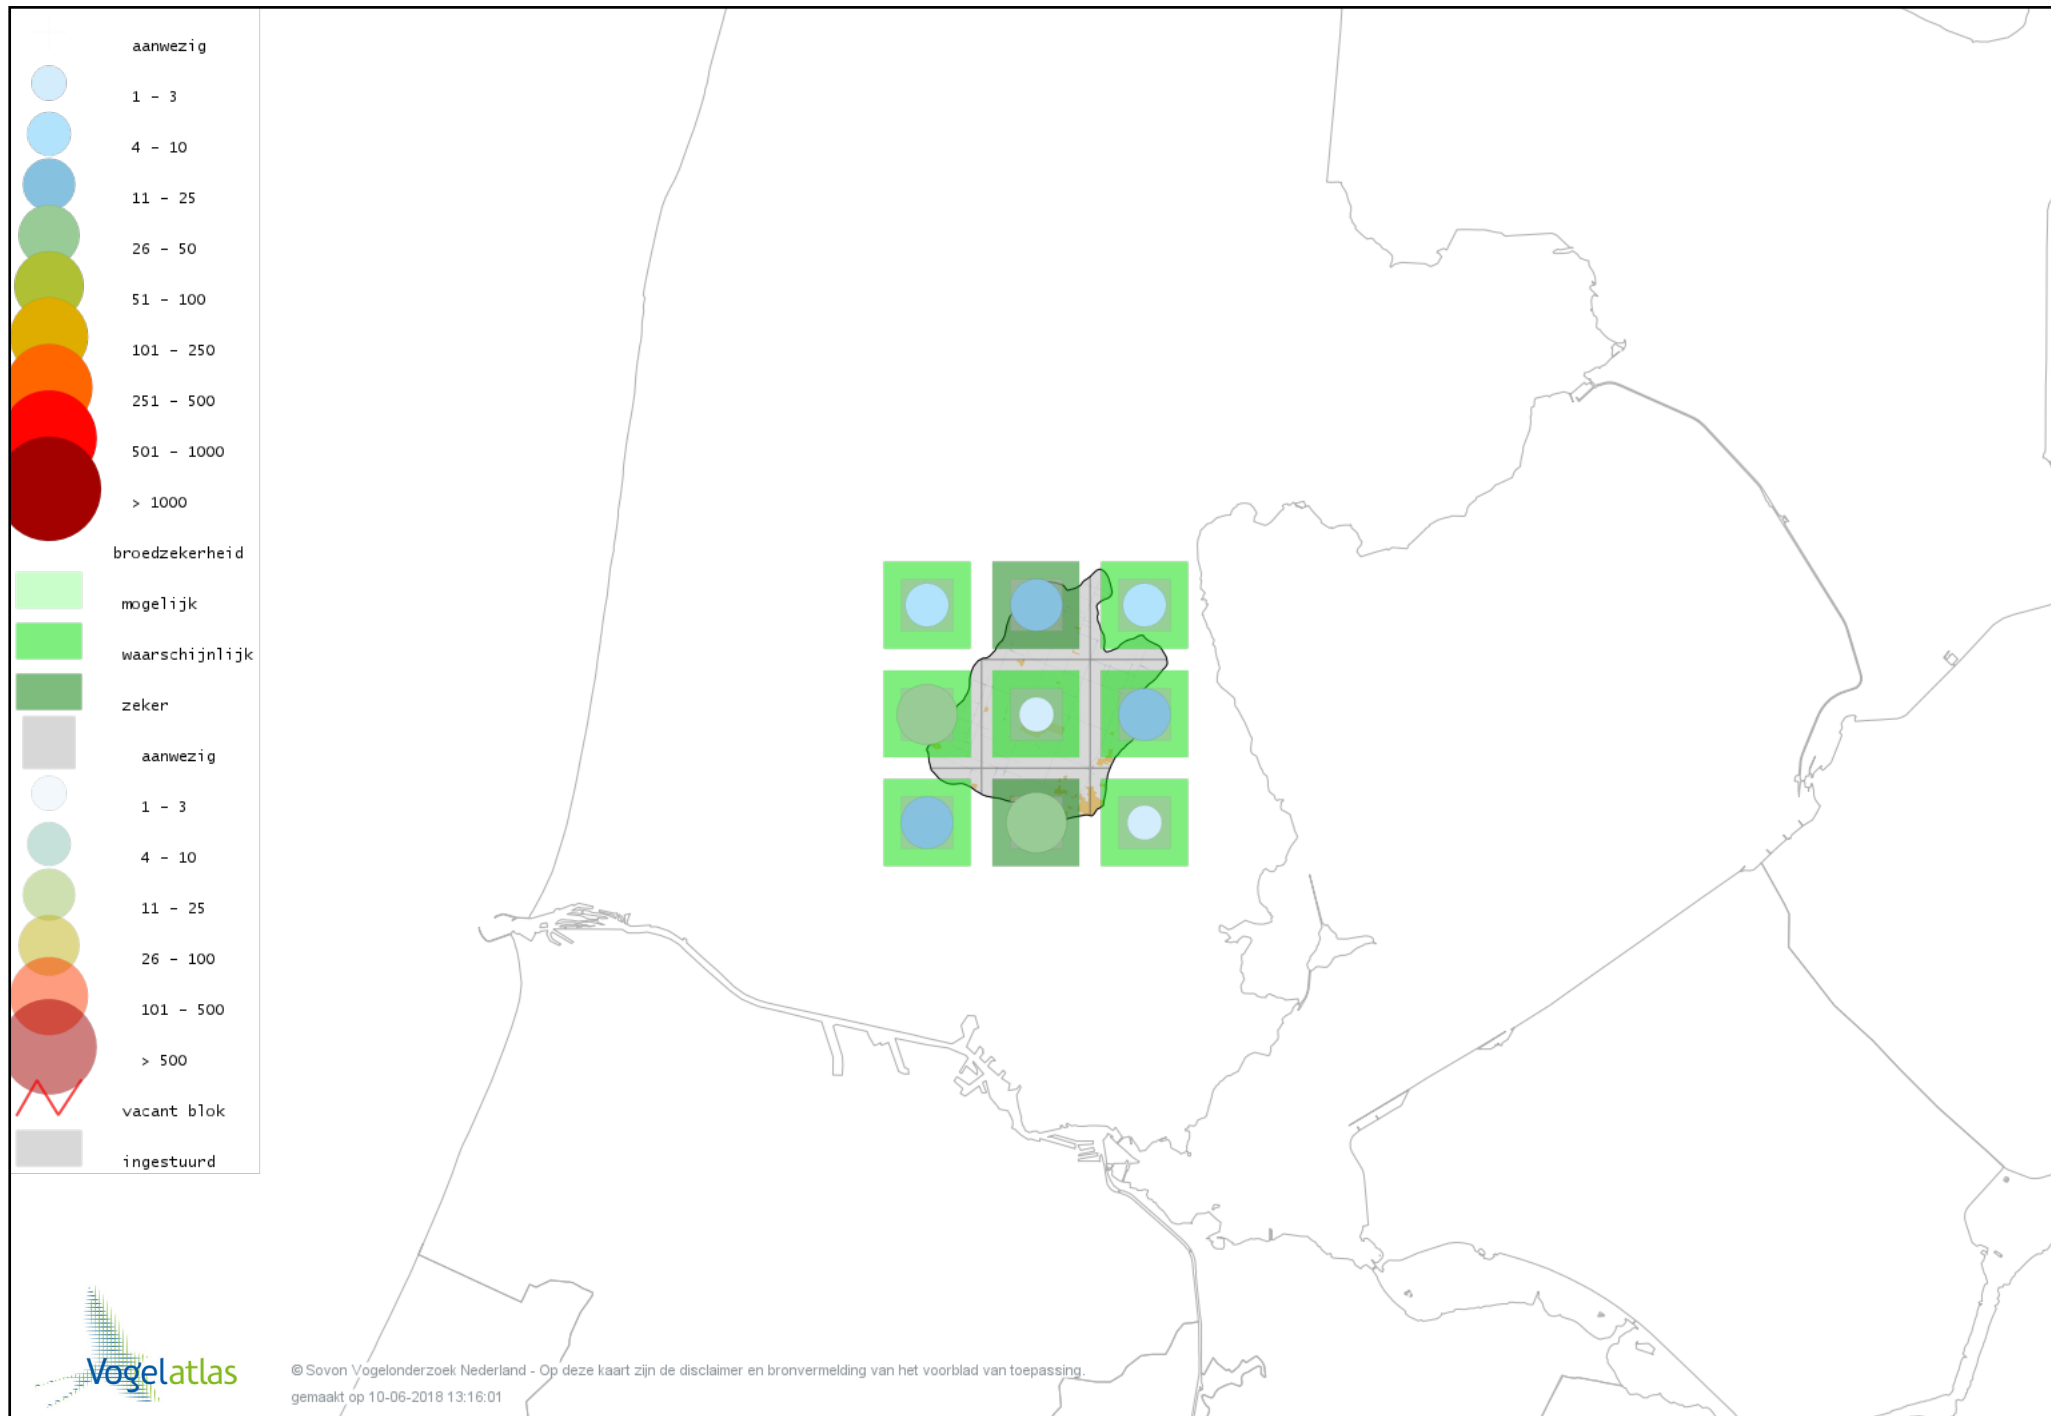

Voorlopige verspreidingskaart Koolmees broedseizoen

Voorlopige verspreidingskaart Beardman broedseizoen

Voorlopige verspreidingskaart Veldleeuwerik broedseizoen

Voorlopige verspreidingskaart Oeverzwaluw broedseizoen

Voorlopige verspreidingskaart Boerenzwaluw broedseizoen

Voorlopige verspreidingskaart Huiszwaluw broedseizoen

Voorlopige verspreidingskaart Staartmees broedseizoen

Voorlopige verspreidingskaart Tjiftjaf broedseizoen

Voorlopige verspreidingskaart Fitis broedseizoen

Voorlopige verspreidingskaart Braamsluiper broedseizoen

Voorlopige verspreidingskaart Grasmus broedseizoen

Voorlopige verspreidingskaart Tuinfluiter broedseizoen

Voorlopige verspreidingskaart Zwartkop broedseizoen

Voorlopige verspreidingskaart Sprinkhaanzanger broedseizoen

Voorlopige verspreidingskaart Snor broedseizoen

Voorlopige verspreidingskaart Spotvogel broedseizoen