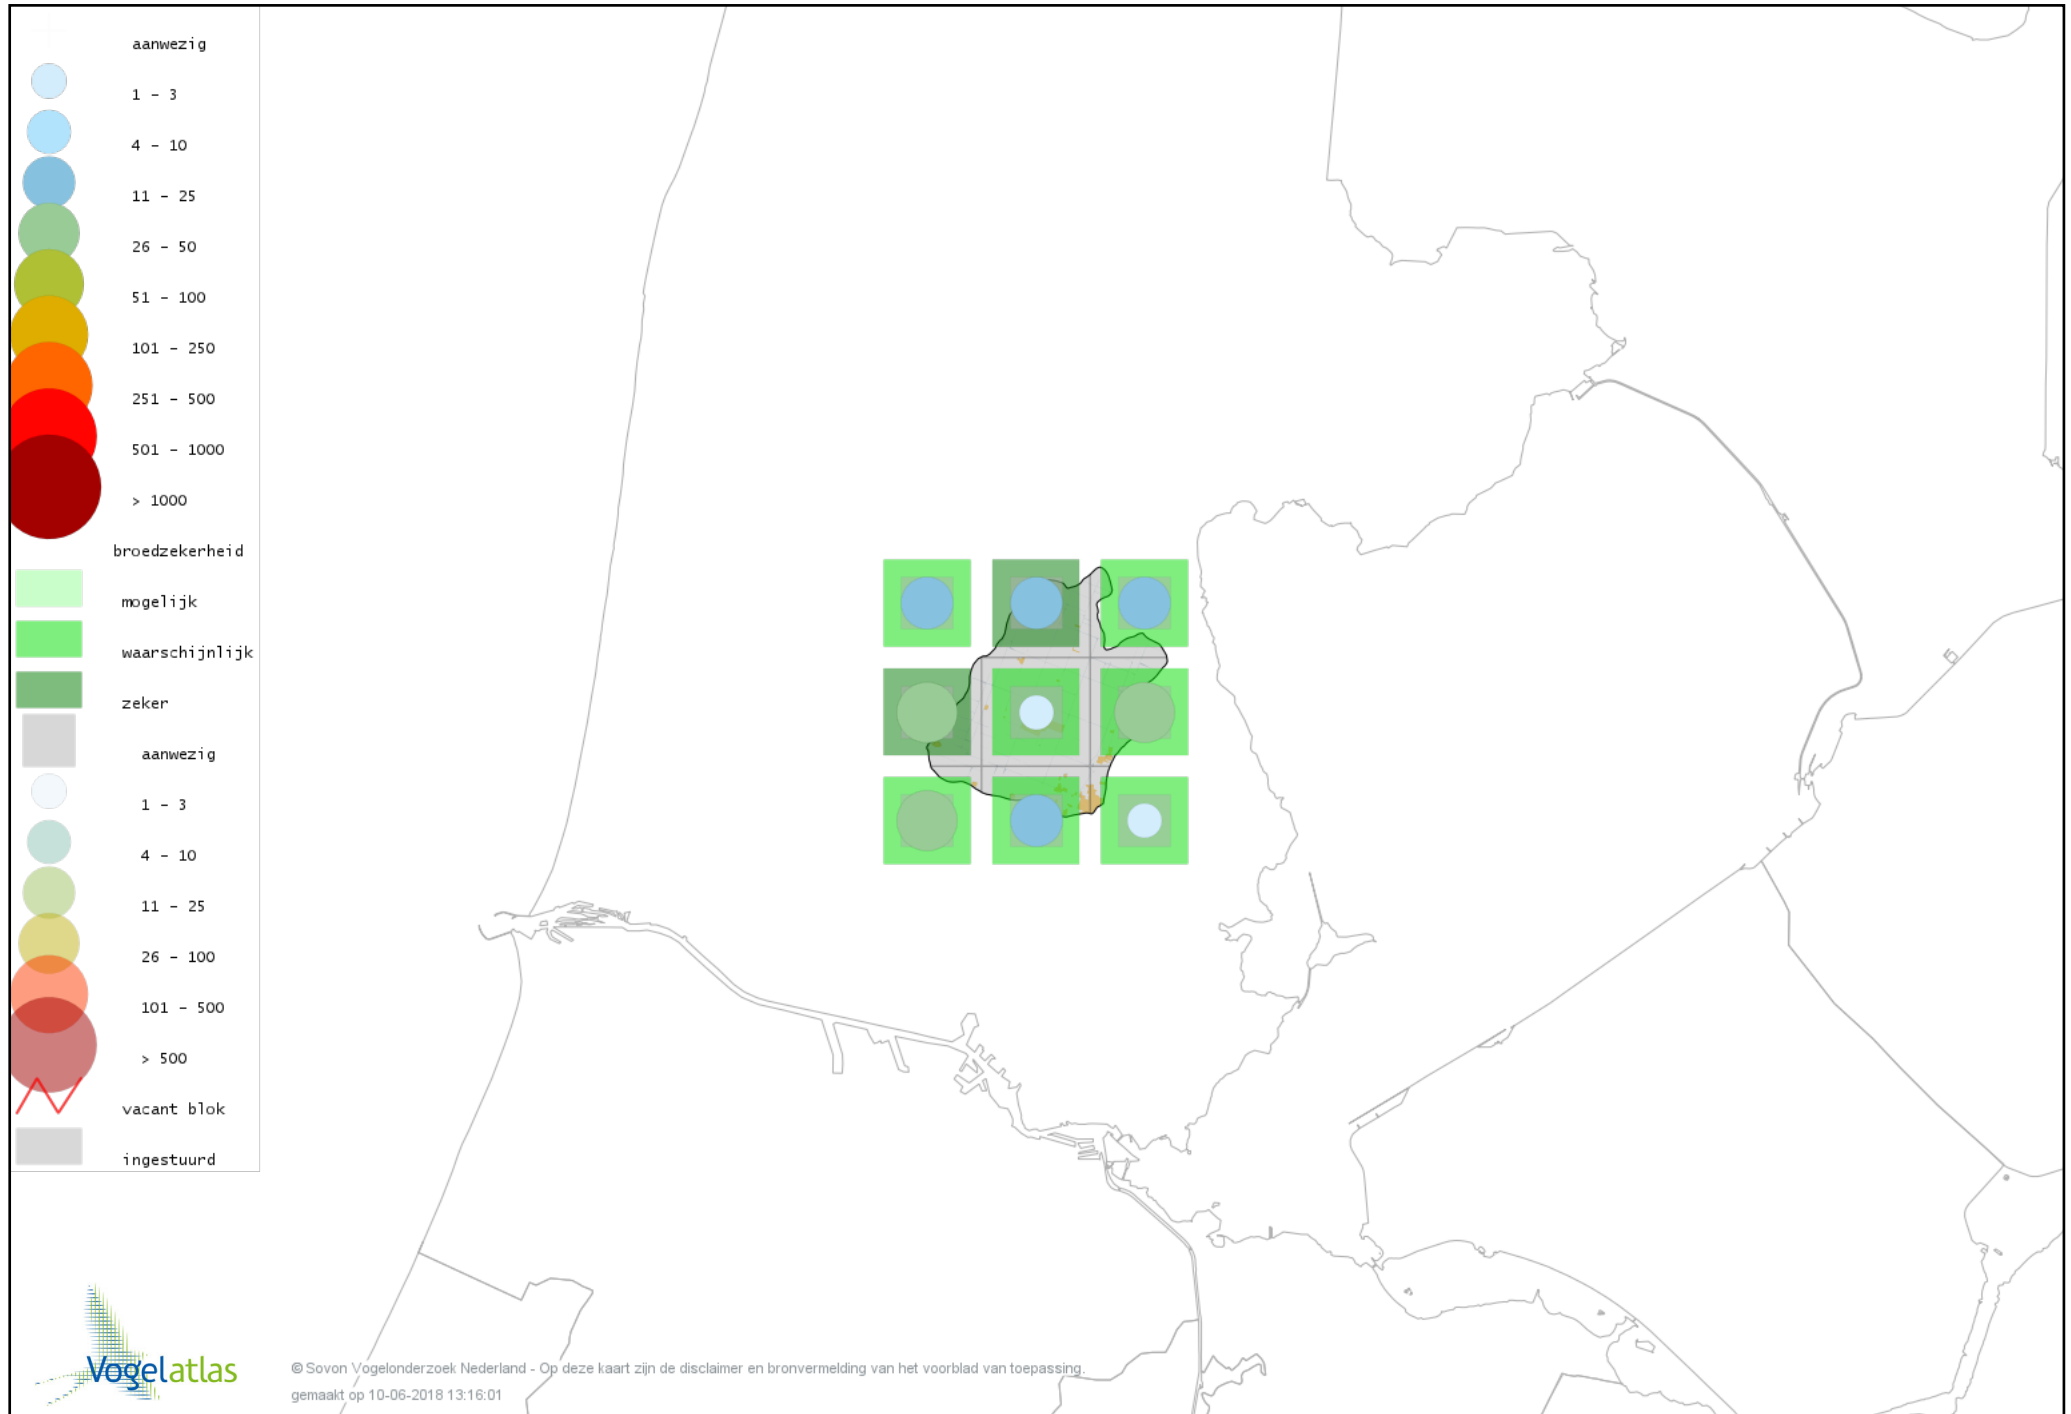

Voorlopige verspreidingskaart Zwartkop broedseizoen

Voorlopige verspreidingskaart Sprinkhaanzanger broedseizoen

Voorlopige verspreidingskaart Snor broedseizoen

Voorlopige verspreidingskaart Spotvogel broedseizoen

Voorlopige verspreidingskaart Bosrietzanger broedseizoen

Voorlopige verspreidingskaart Kleine Karekiet broedseizoen

Voorlopige verspreidingskaart Rietzanger broedseizoen

Voorlopige verspreidingskaart Grote Karekiet broedseizoen

Voorlopige verspreidingskaart Boomkruiper broedseizoen

Voorlopige verspreidingskaart Winterkoning broedseizoen

Voorlopige verspreidingskaart Spreeuw broedseizoen

Voorlopige verspreidingskaart Merel broedseizoen

Voorlopige verspreidingskaart Zanglijster broedseizoen

Voorlopige verspreidingskaart Grauwe Vliegenvanger broedseizoen

Voorlopige verspreidingskaart Roodborst broedseizoen

Voorlopige verspreidingskaart Nachtegaal broedseizoen