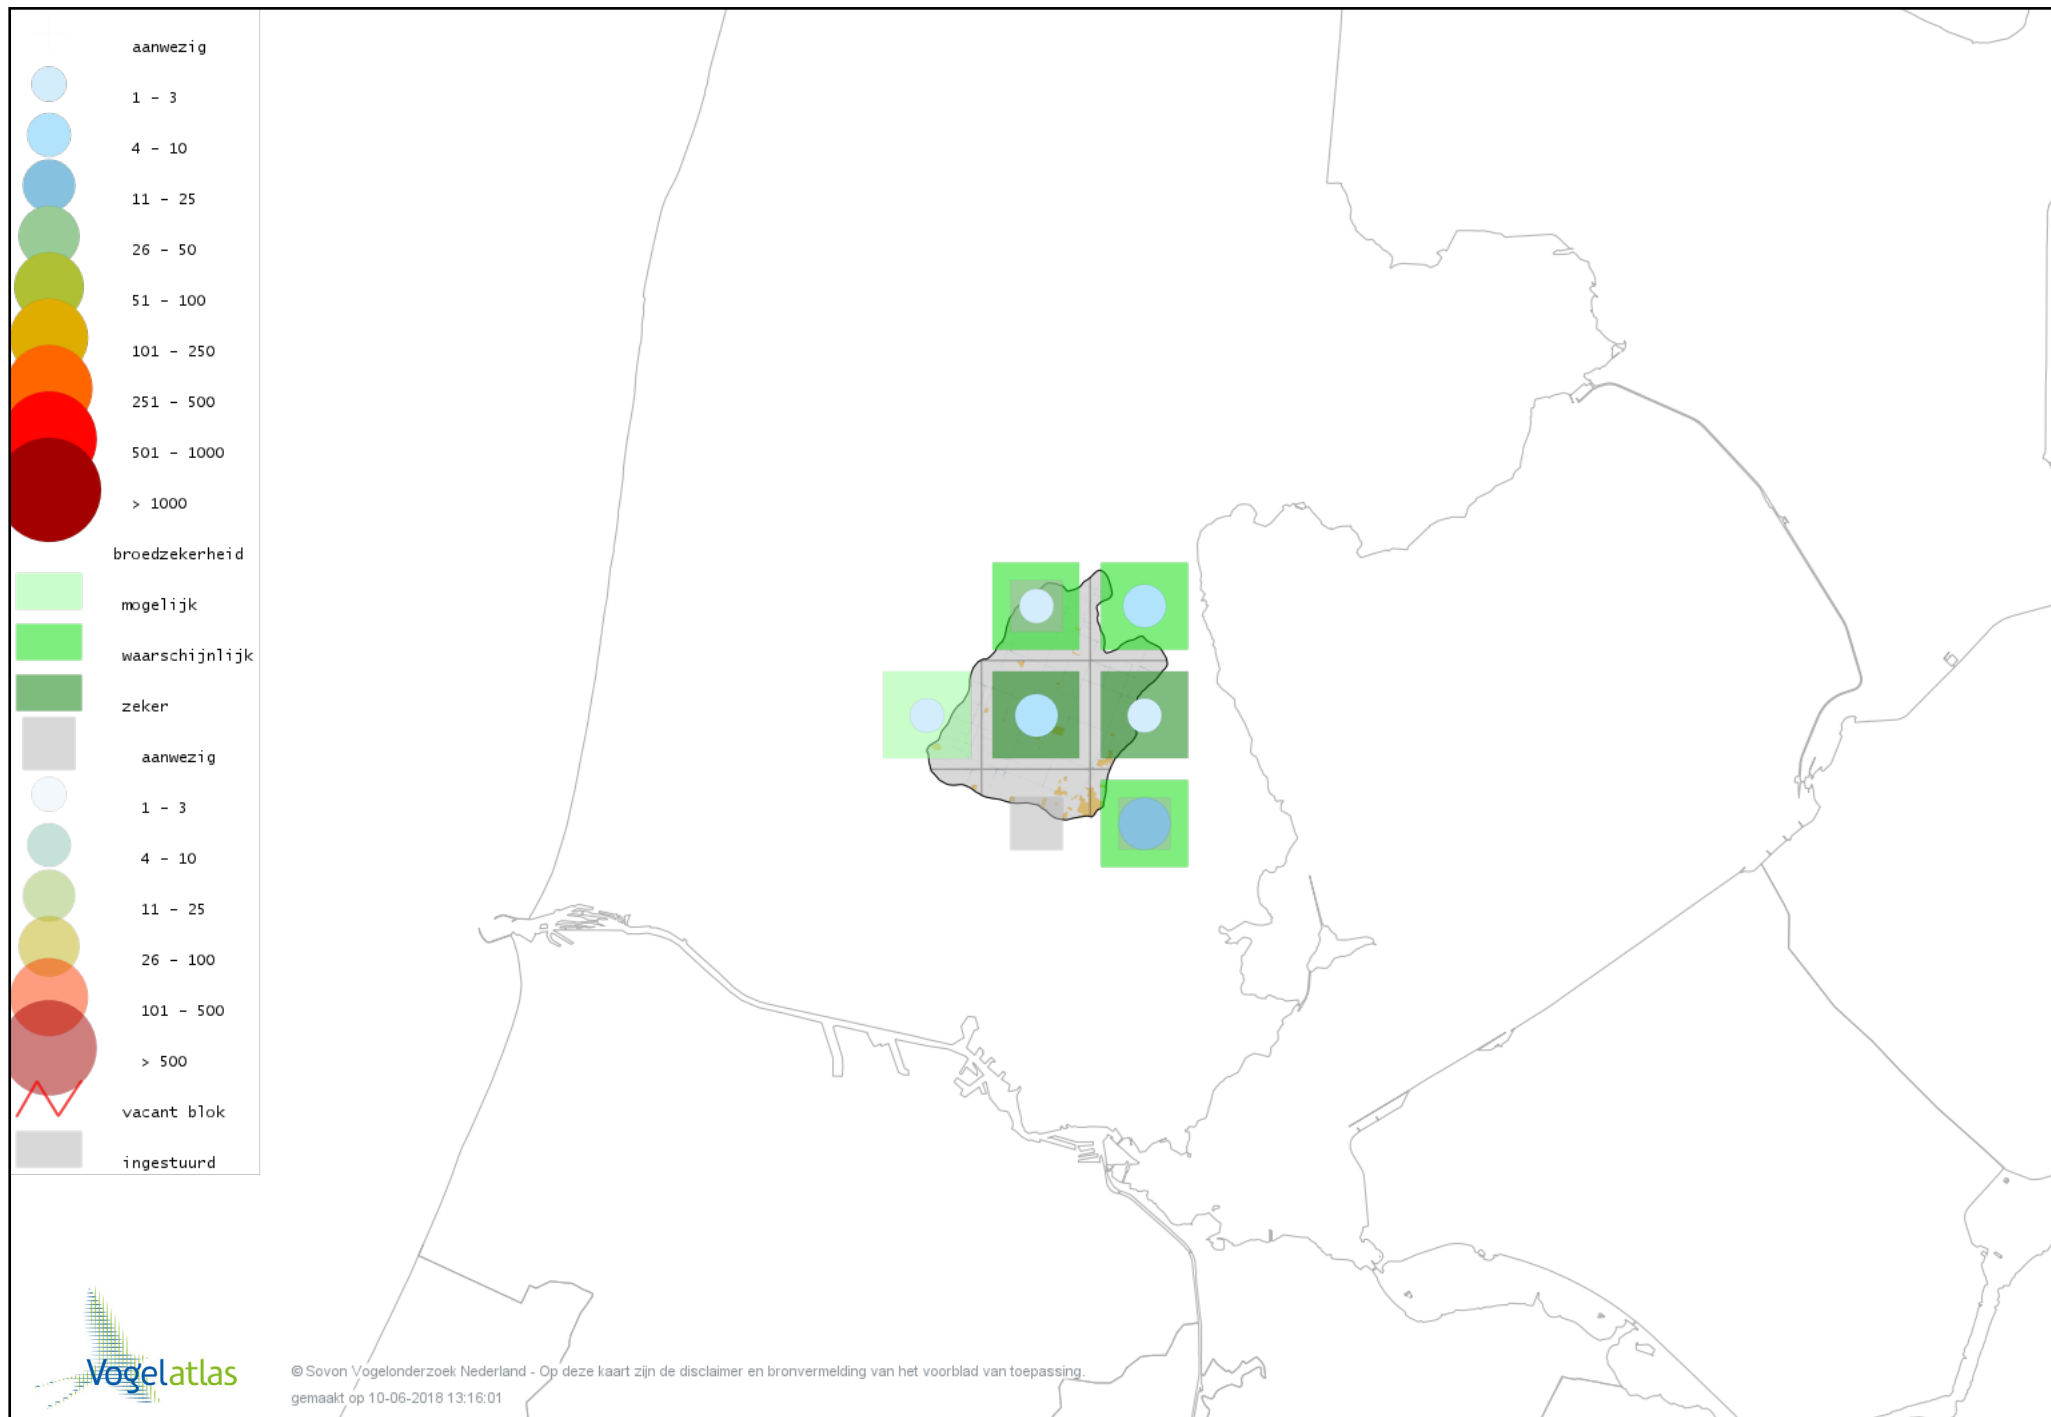

Voorlopige verspreidingskaart Ekster broedseizoen

Voorlopige verspreidingskaart Gaai broedseizoen

Voorlopige verspreidingskaart Kauw broedseizoen

Voorlopige verspreidingskaart Zwarte Kraai broedseizoen

Voorlopige verspreidingskaart Pimpelmees broedseizoen

Voorlopige verspreidingskaart Koolmees broedseizoen

Voorlopige verspreidingskaart Beardman broedseizoen

Voorlopige verspreidingskaart Veldleeuwerik broedseizoen

Voorlopige verspreidingskaart Oeverzwaluw broedseizoen

Voorlopige verspreidingskaart Boerenzwaluw broedseizoen

Voorlopige verspreidingskaart Huiszwaluw broedseizoen

Voorlopige verspreidingskaart Staartmees broedseizoen

Voorlopige verspreidingskaart Tjiftjaf broedseizoen