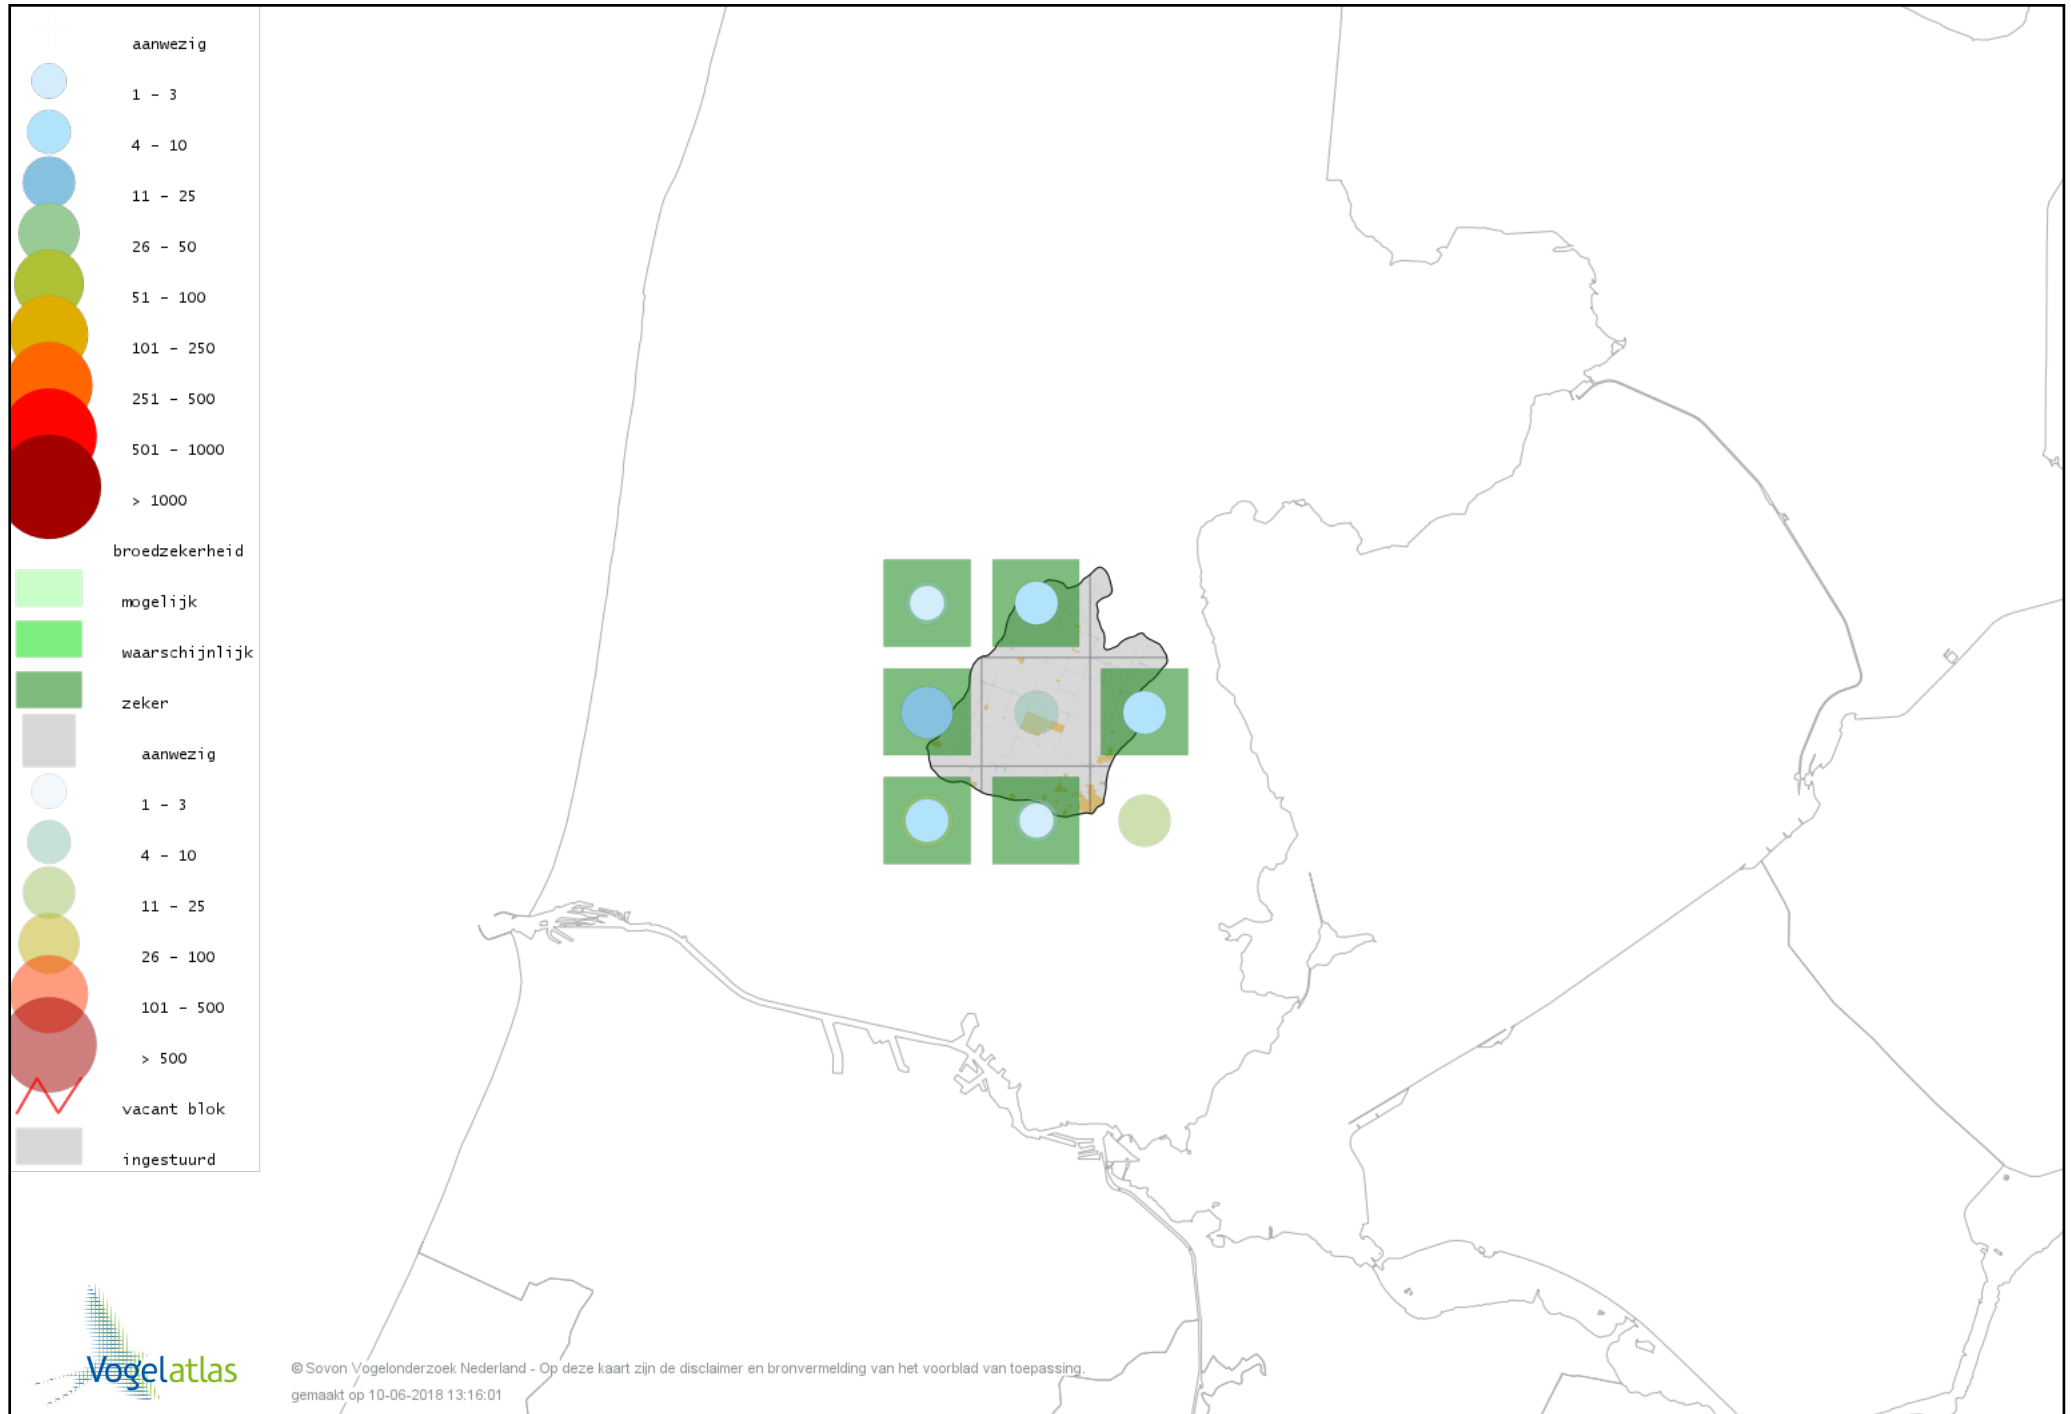

Voorlopige verspreidingskaart Buizerd broedseizoen

Voorlopige verspreidingskaart Torenvalk broedseizoen

Voorlopige verspreidingskaart Boomvalk broedseizoen

Voorlopige verspreidingskaart Waterral broedseizoen

Voorlopige verspreidingskaart Porseleinhoen broedseizoen

Voorlopige verspreidingskaart Kwartelkoning broedseizoen

Voorlopige verspreidingskaart Waterhoen broedseizoen

Voorlopige verspreidingskaart Meerkoet broedseizoen

Voorlopige verspreidingskaart Scholekster broedseizoen

Voorlopige verspreidingskaart Kluut broedseizoen

Voorlopige verspreidingskaart Kleine Plevier broedseizoen

Voorlopige verspreidingskaart Bontbekplevier broedseizoen

Voorlopige verspreidingskaart Kievit broedseizoen

Voorlopige verspreidingskaart Watersnip broedseizoen

Voorlopige verspreidingskaart Grutto broedseizoen

Voorlopige verspreidingskaart Tureluur broedseizoen