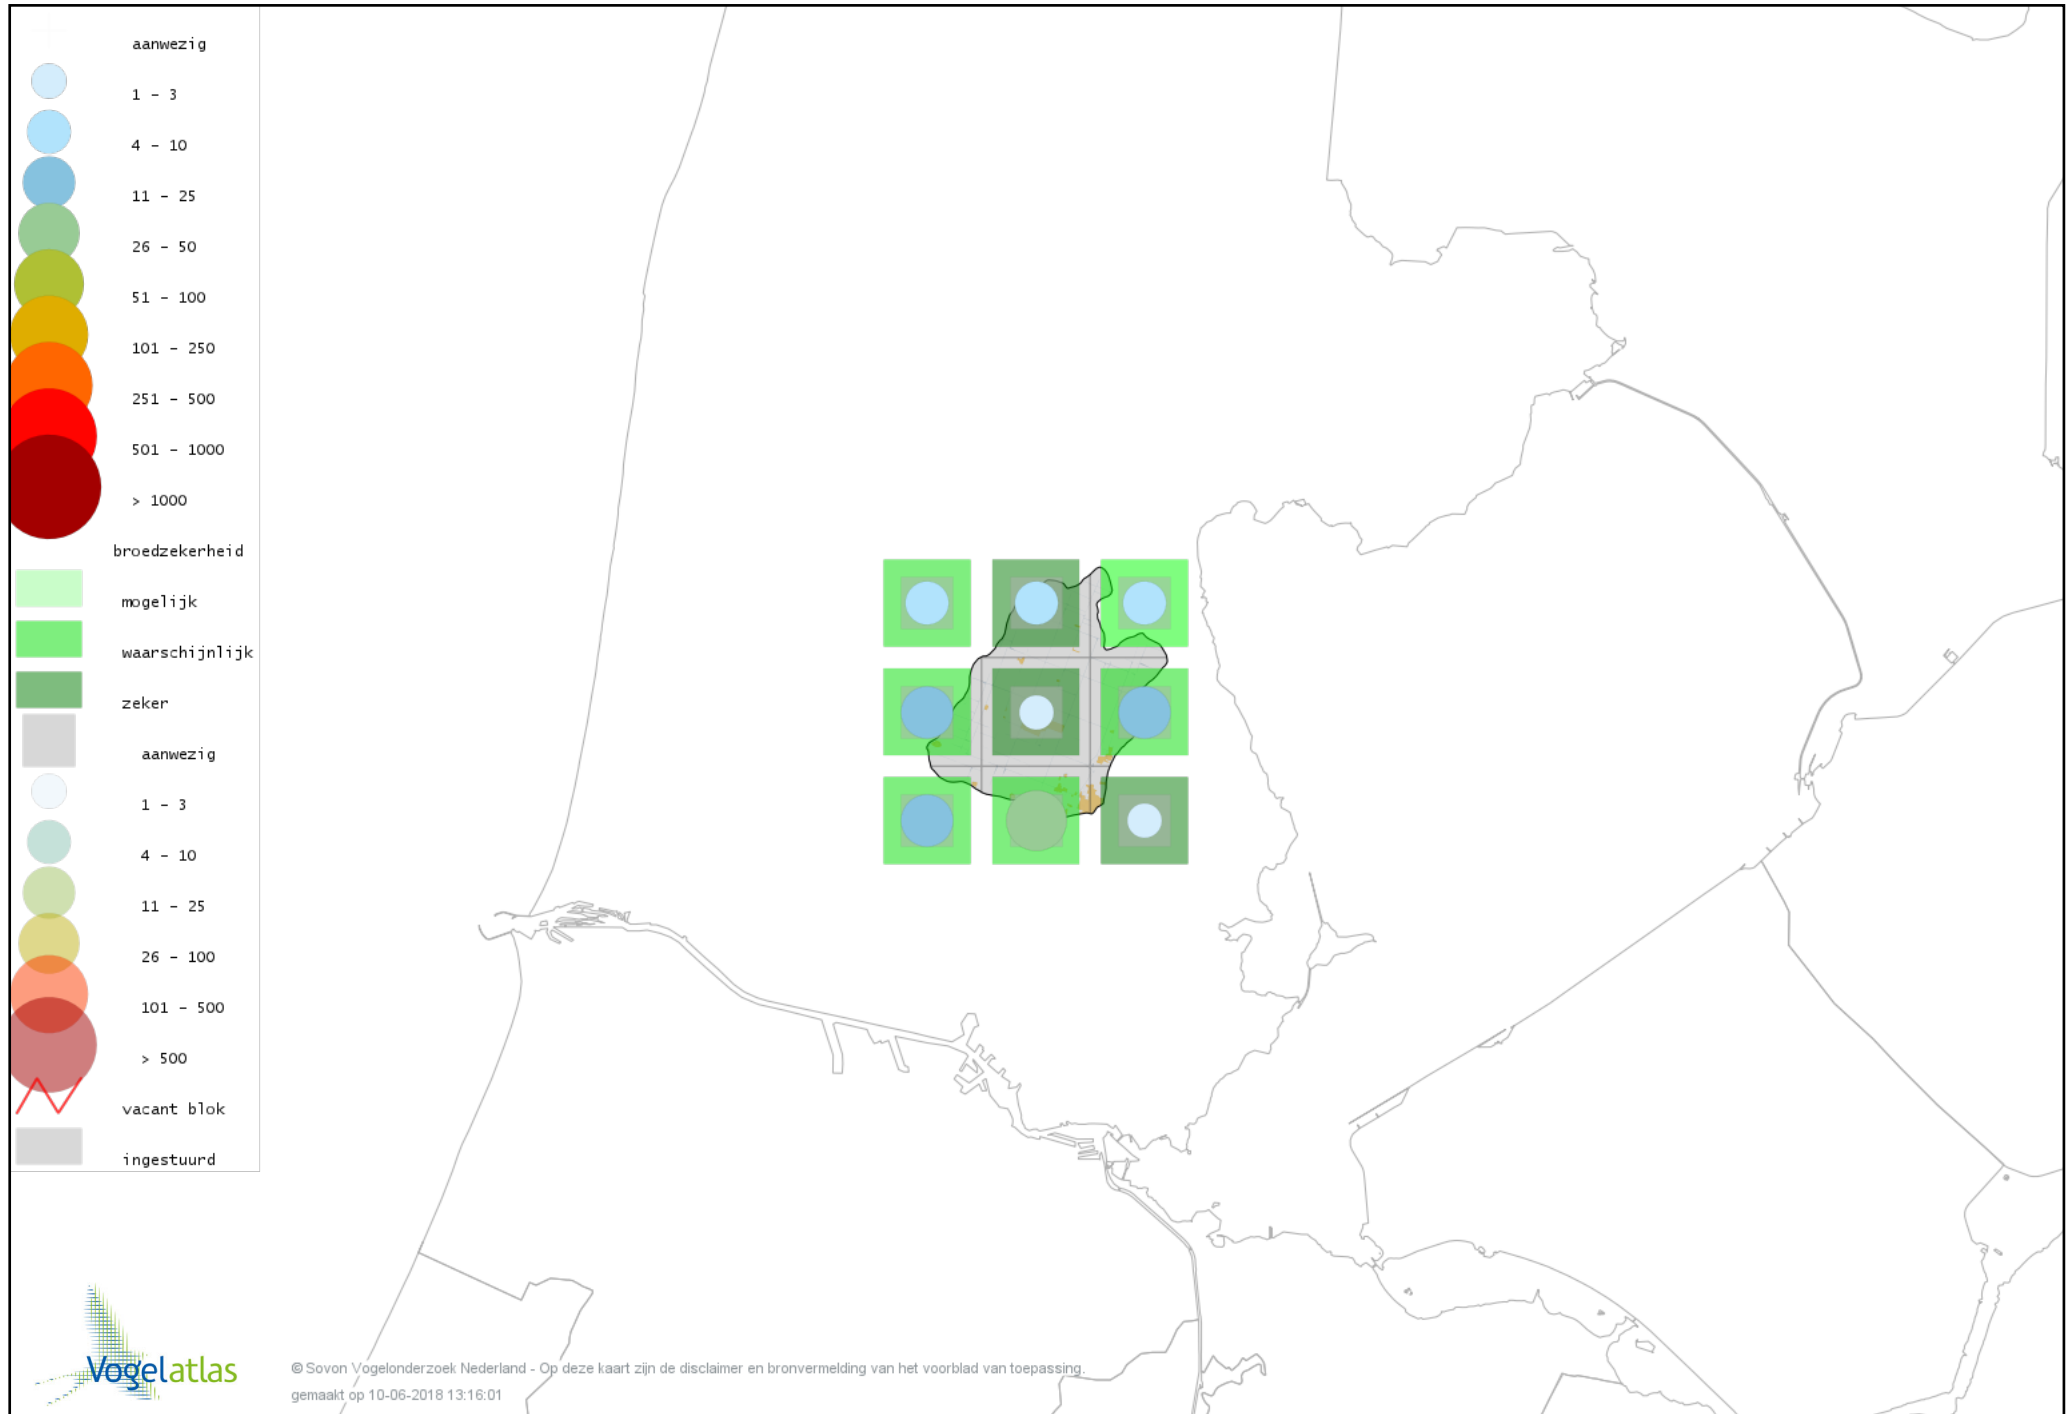

Voorlopige verspreidingskaart Blauwborst broedseizoen

Voorlopige verspreidingskaart Zwarte Roodstaart broedseizoen

Voorlopige verspreidingskaart Heggenmus broedseizoen

Voorlopige verspreidingskaart Huismus broedseizoen

Voorlopige verspreidingskaart Ringmus broedseizoen

Voorlopige verspreidingskaart Gele Kwikstaart broedseizoen

Voorlopige verspreidingskaart Witte Kwikstaart broedseizoen

Voorlopige verspreidingskaart Graspieper broedseizoen

Voorlopige verspreidingskaart Vink broedseizoen

Voorlopige verspreidingskaart Groenling broedseizoen

Voorlopige verspreidingskaart Putter broedseizoen

Voorlopige verspreidingskaart Kneu broedseizoen

Voorlopige verspreidingskaart Appelvink broedseizoen