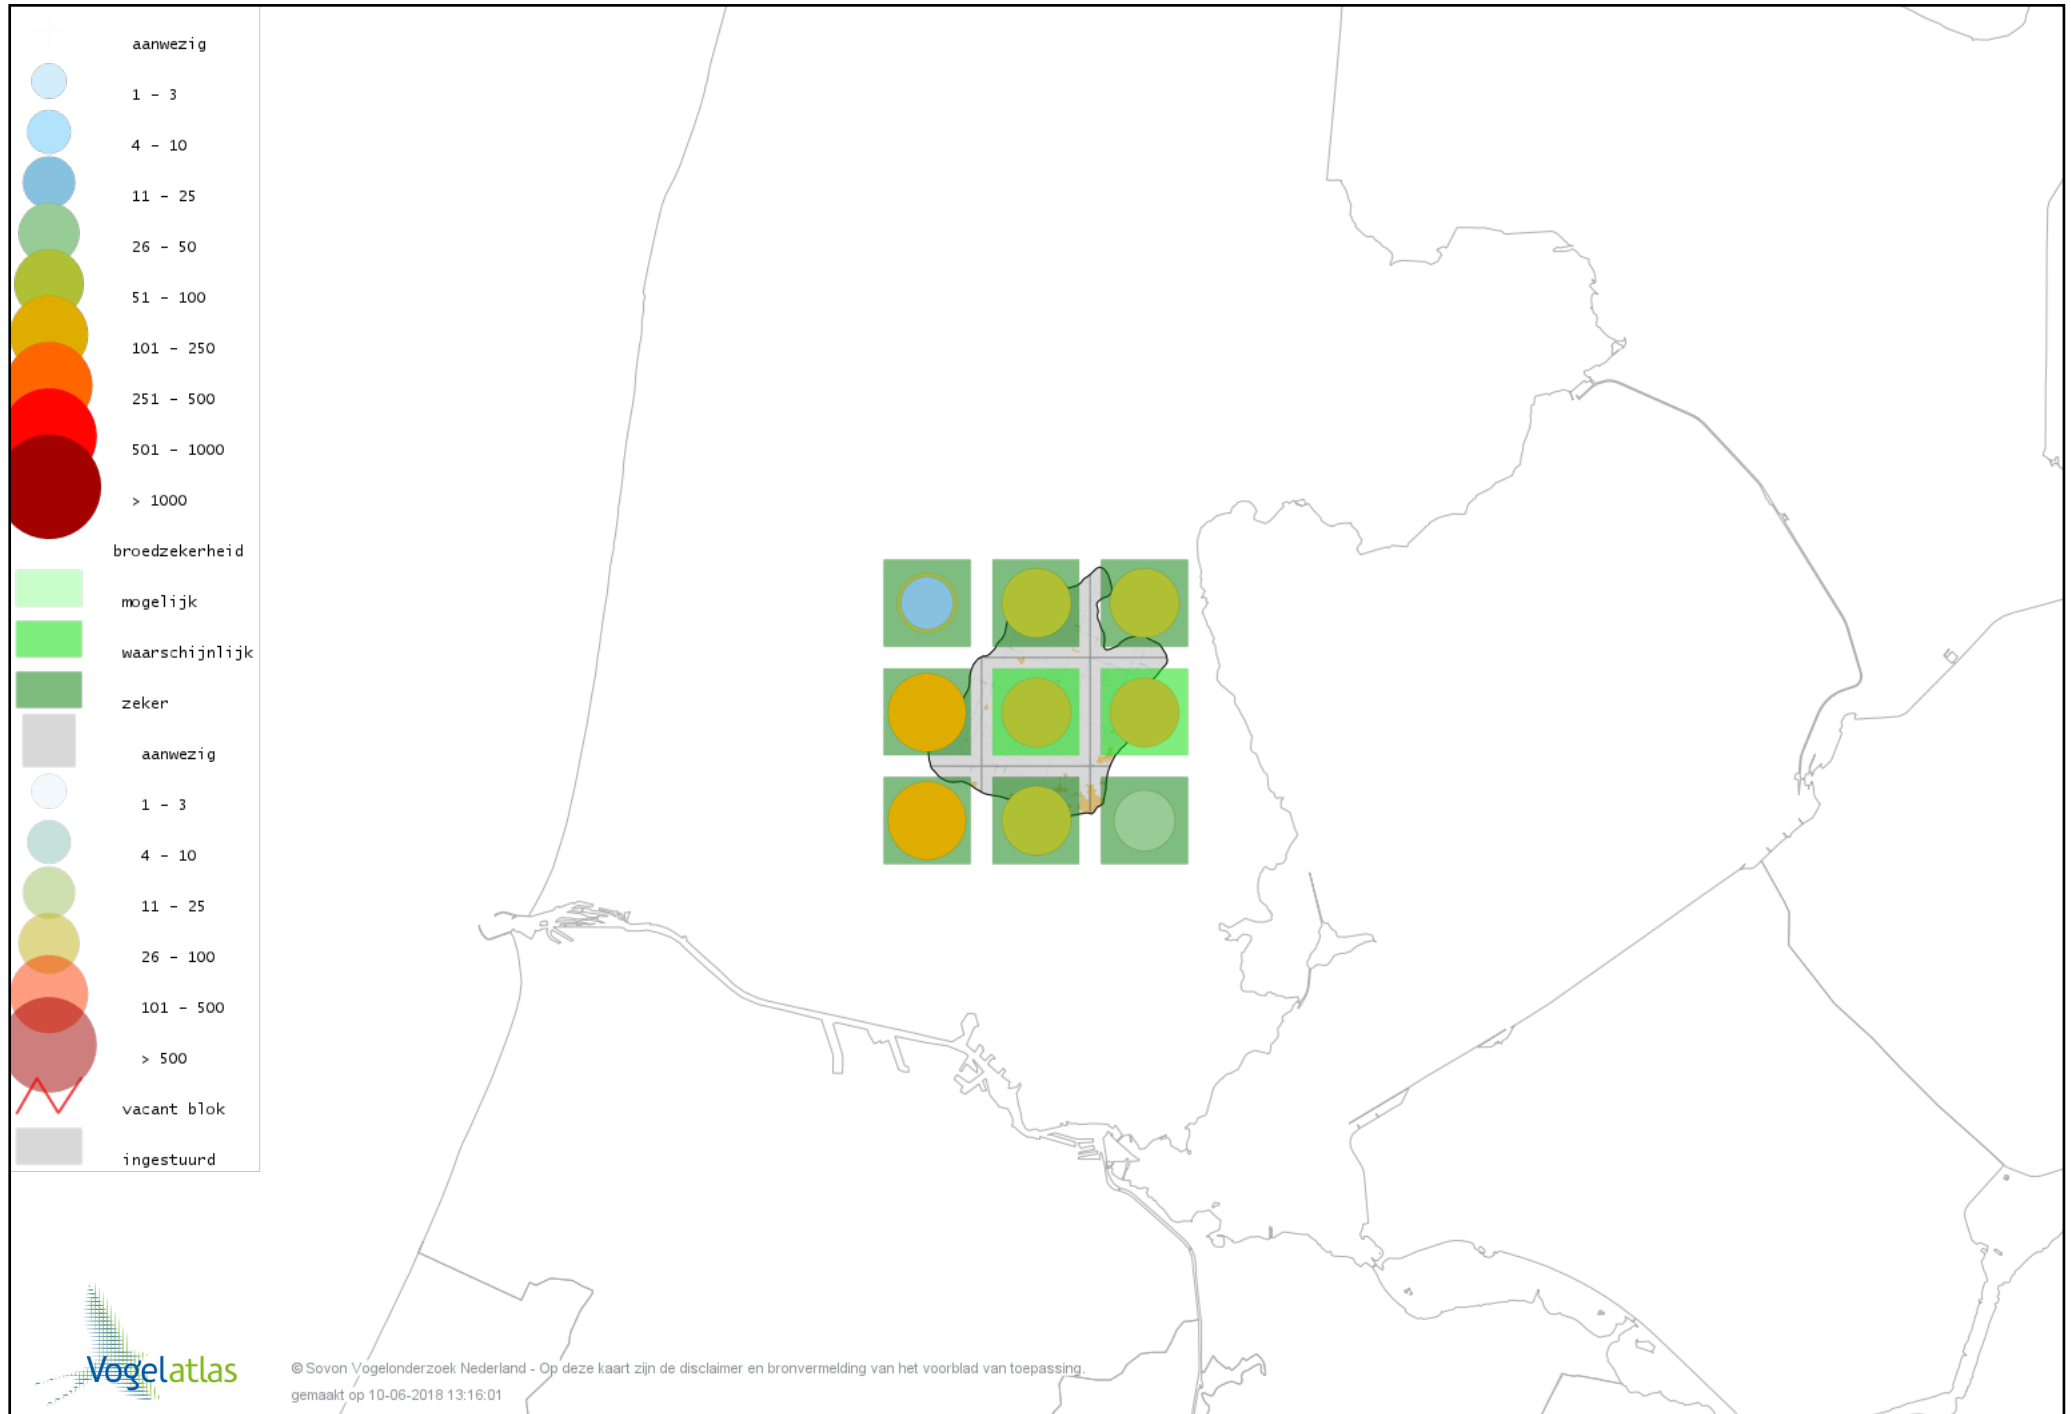

Voorlopige verspreidingskaart Indische Gans broedseizoen

Voorlopige verspreidingskaart Sneeuwgans broedseizoen

Voorlopige verspreidingskaart Grauwe Gans broedseizoen

Voorlopige verspreidingskaart Soepgans broedseizoen

Voorlopige verspreidingskaart Kolgans broedseizoen

Voorlopige verspreidingskaart Kleine Canadese Gans (minima) broedseizoen

Voorlopige verspreidingskaart Grote Canadese Gans broedseizoen

Voorlopige verspreidingskaart Brandgans broedseizoen

Voorlopige verspreidingskaart Nijlgans broedseizoen

Voorlopige verspreidingskaart Bergeend broedseizoen

Voorlopige verspreidingskaart Tafeleend broedseizoen

Voorlopige verspreidingskaart Kuifeend broedseizoen

Voorlopige verspreidingskaart Krakeend broedseizoen

Voorlopige verspreidingskaart Smient broedseizoen

Voorlopige verspreidingskaart Slobeend broedseizoen

Voorlopige verspreidingskaart Wilde Eend broedseizoen