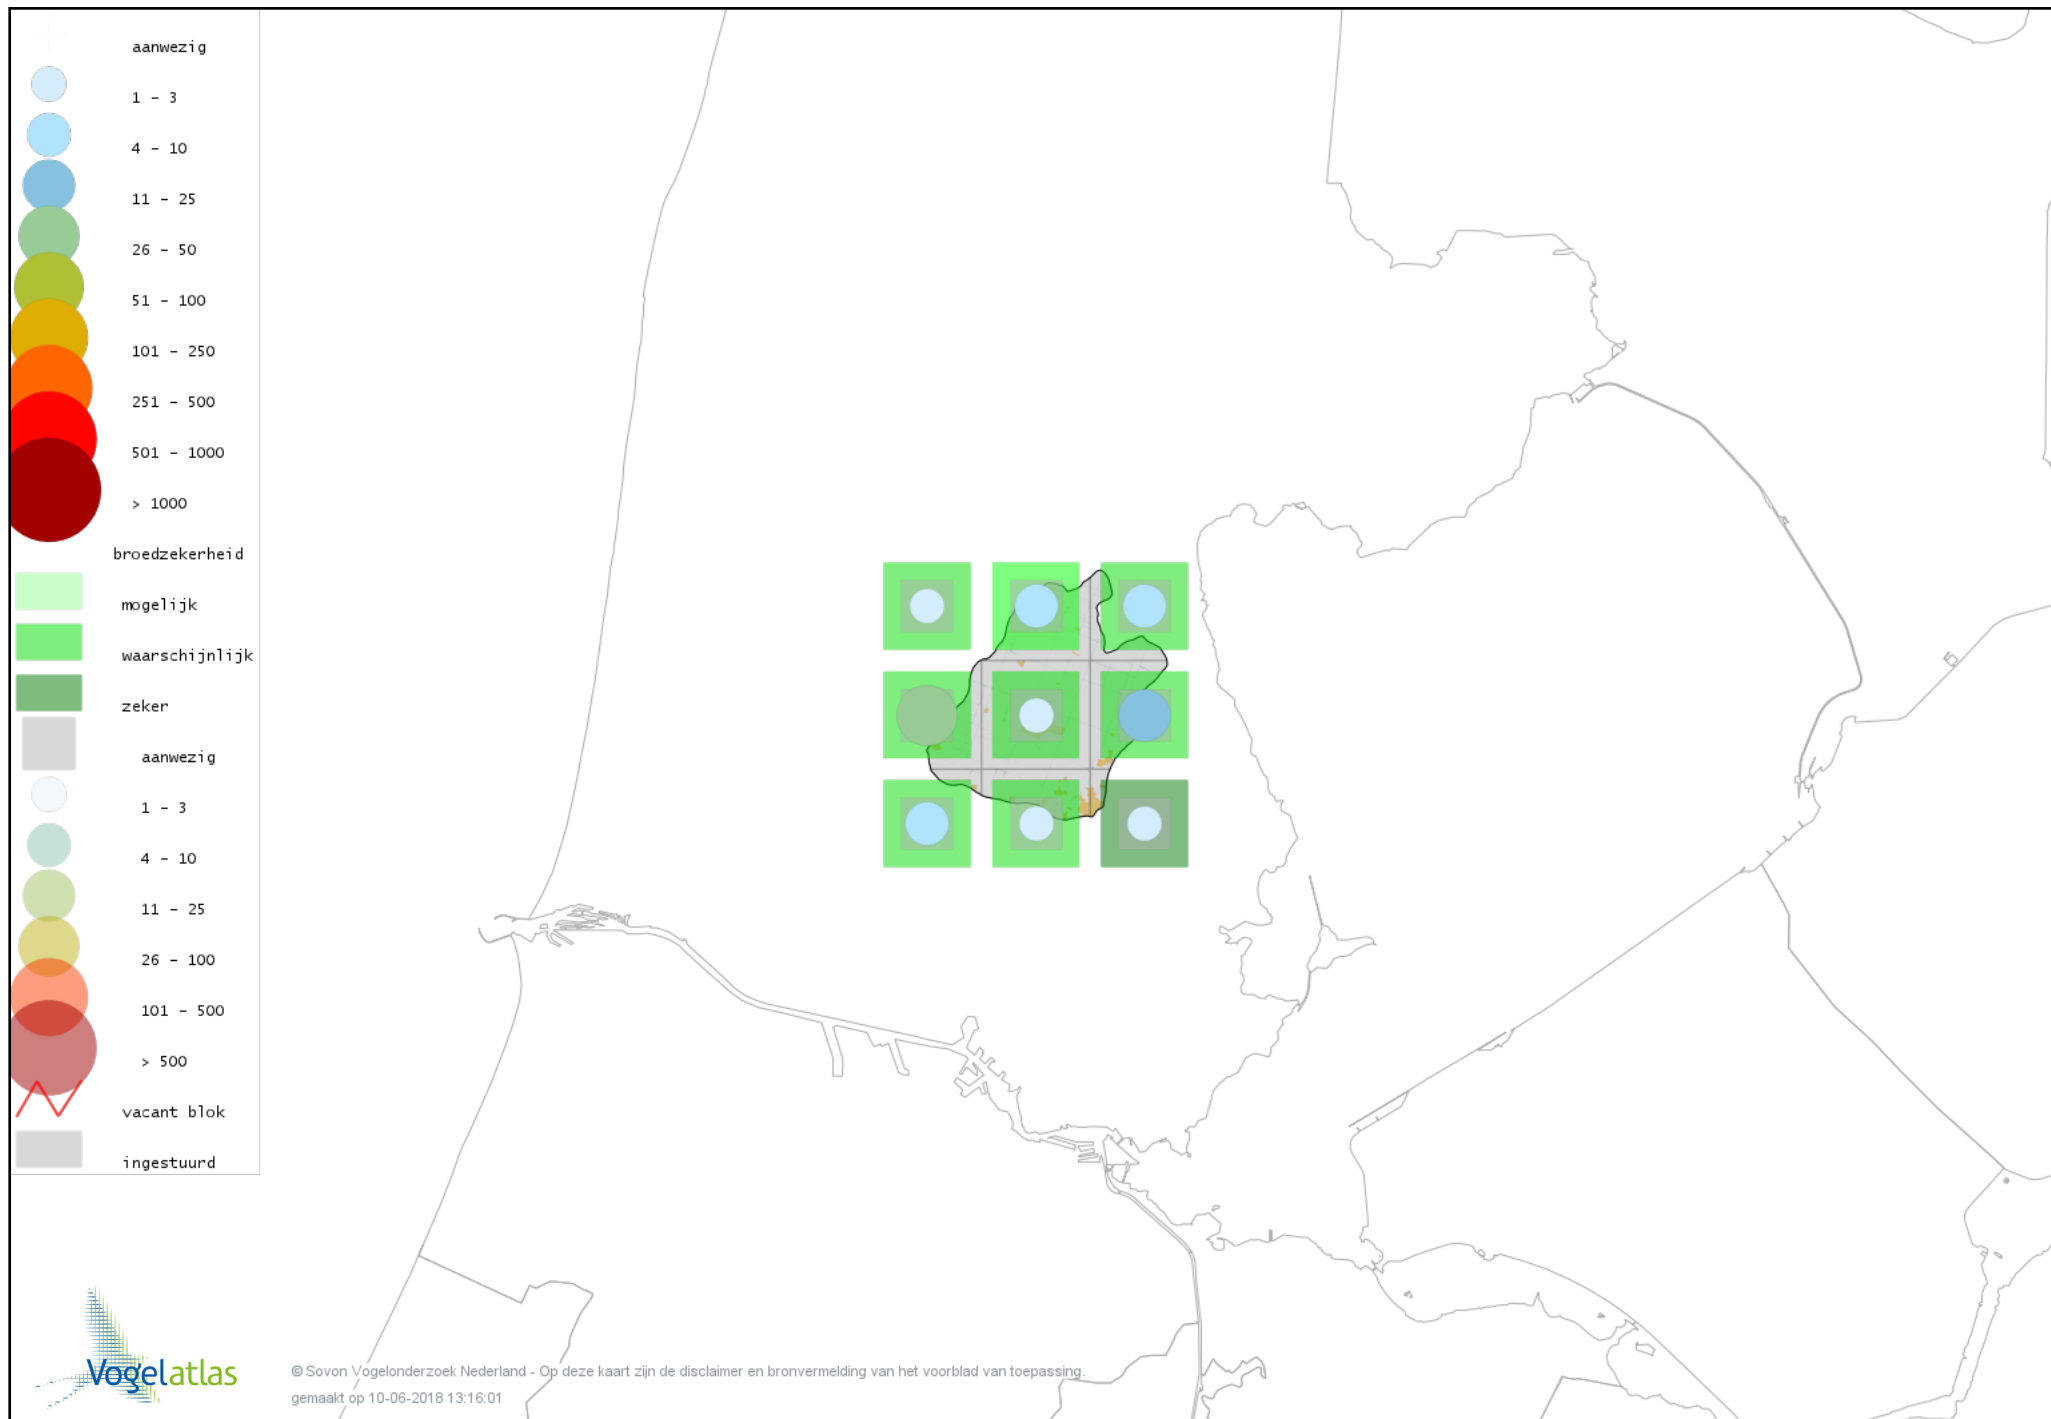

Voorlopige verspreidingskaart Boomkruiper broedseizoen

Voorlopige verspreidingskaart Winterkoning broedseizoen

Voorlopige verspreidingskaart Spreeuw broedseizoen

Voorlopige verspreidingskaart Merel broedseizoen

Voorlopige verspreidingskaart Zanglijster broedseizoen

Voorlopige verspreidingskaart Grauwe Vliegenvanger broedseizoen

Voorlopige verspreidingskaart Roodborst broedseizoen

Voorlopige verspreidingskaart Nachtegaal broedseizoen

Voorlopige verspreidingskaart Blauwborst broedseizoen

Voorlopige verspreidingskaart Zwarte Roodstaart broedseizoen

Voorlopige verspreidingskaart Heggenmus broedseizoen

Voorlopige verspreidingskaart Huismus broedseizoen