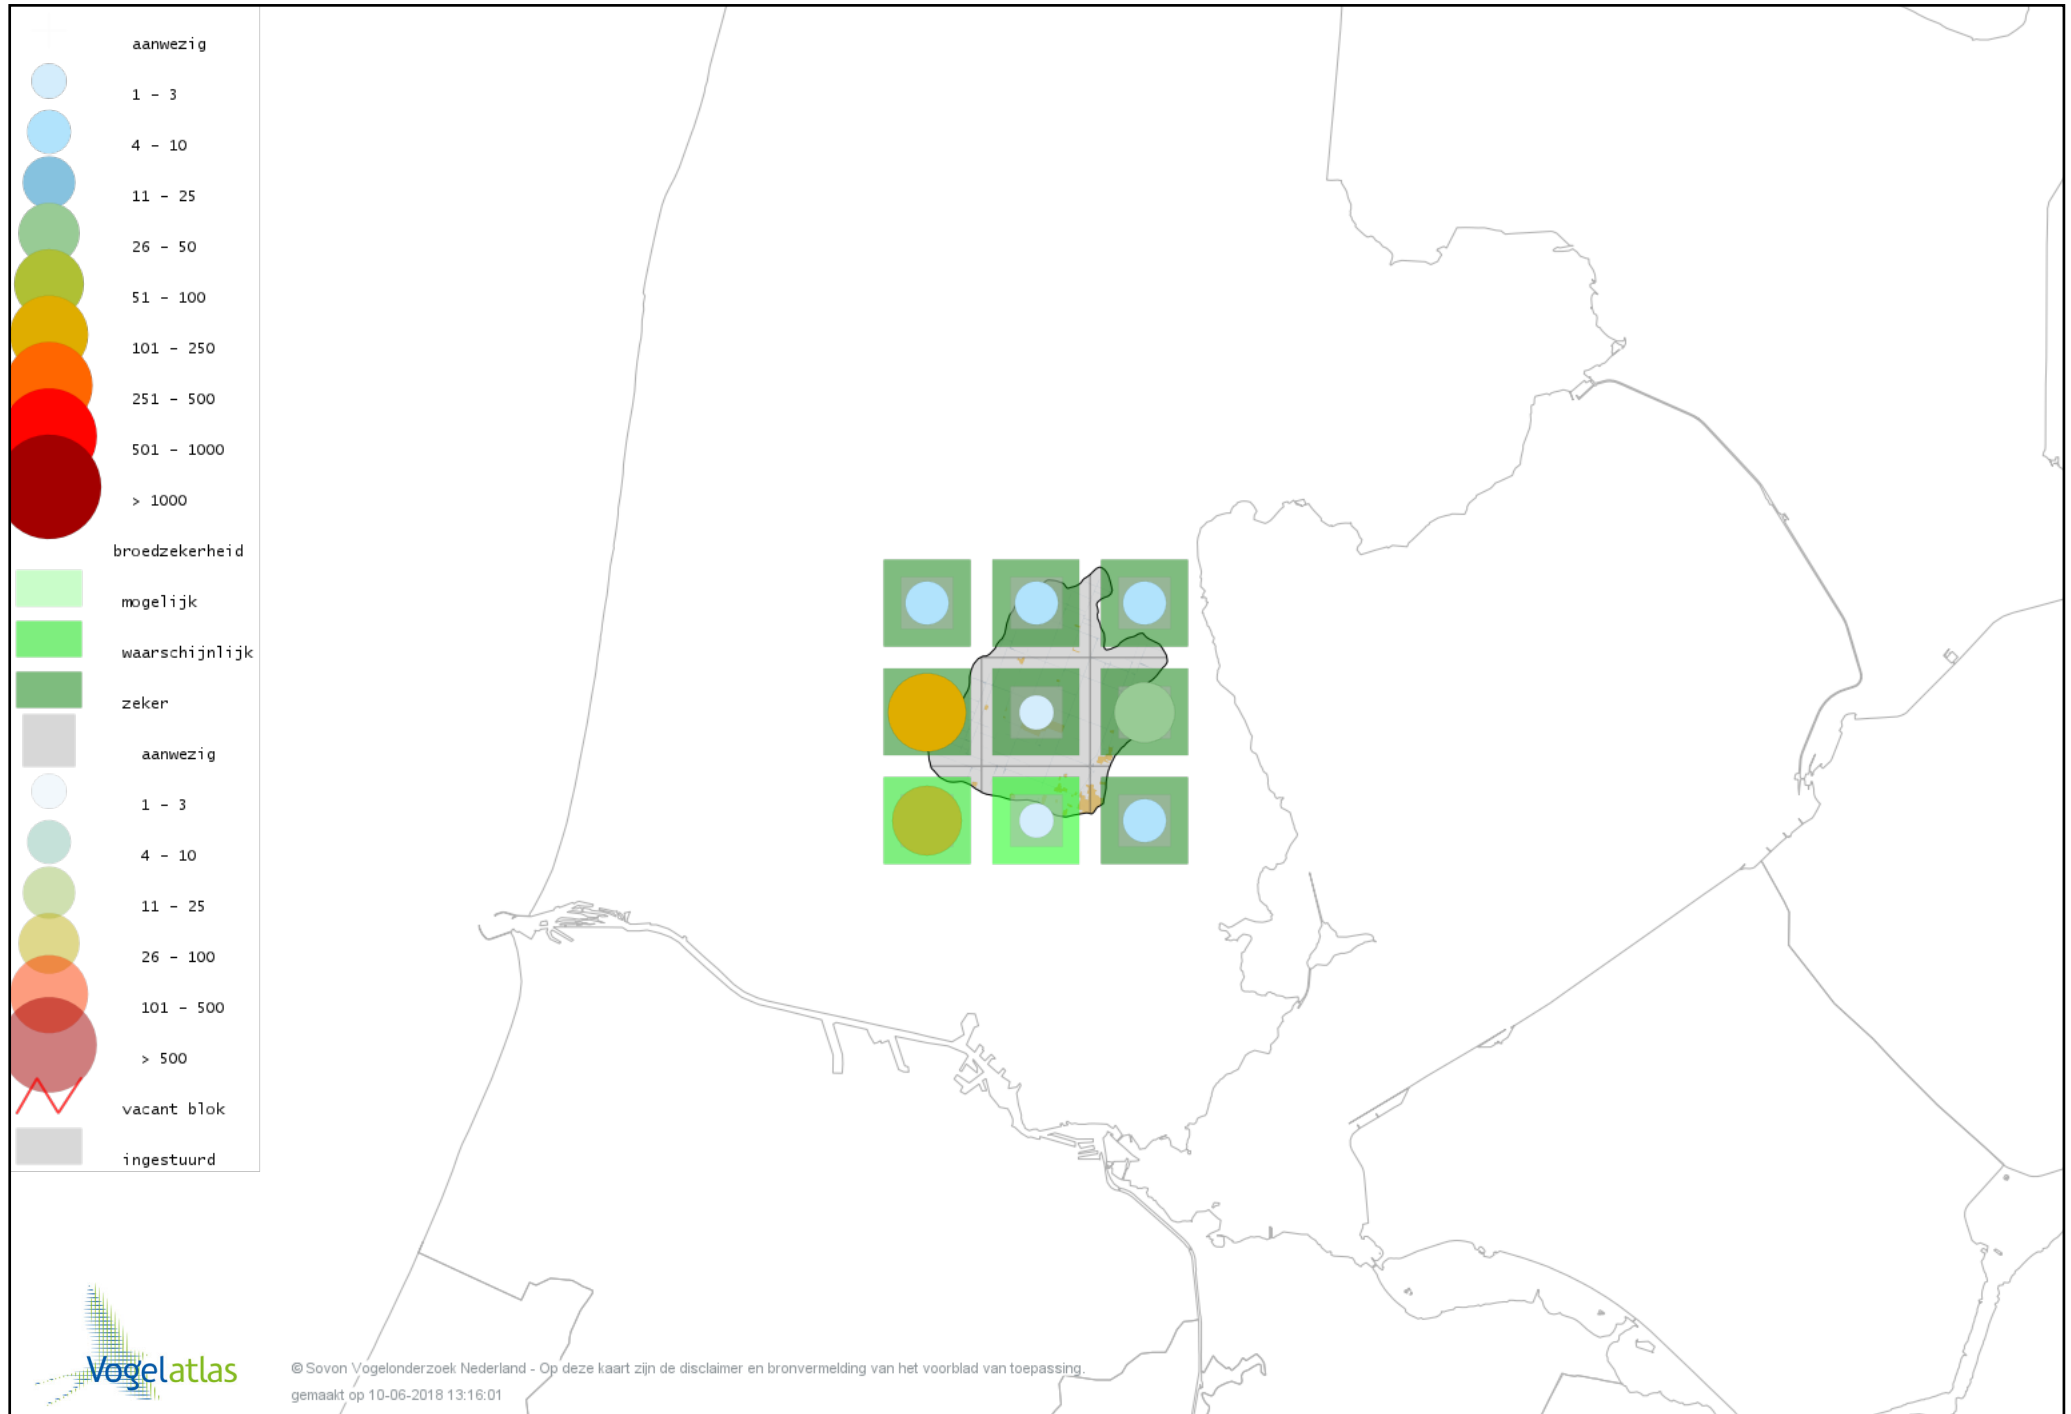

Voorlopige verspreidingskaart Kievit broedseizoen

Voorlopige verspreidingskaart Watersnip broedseizoen

Voorlopige verspreidingskaart Grutto broedseizoen

Voorlopige verspreidingskaart Tureluur broedseizoen

Voorlopige verspreidingskaart Kokmeeuw broedseizoen

Voorlopige verspreidingskaart Zwartkopmeeuw broedseizoen

Voorlopige verspreidingskaart Stormmeeuw broedseizoen

Voorlopige verspreidingskaart Kleine Mantelmeeuw broedseizoen

Voorlopige verspreidingskaart Zilvermeeuw broedseizoen

Voorlopige verspreidingskaart Visdief broedseizoen

Voorlopige verspreidingskaart Stadsduif broedseizoen

Voorlopige verspreidingskaart Holenduif broedseizoen

Voorlopige verspreidingskaart Houtduif broedseizoen

Voorlopige verspreidingskaart Turkse Tortel broedseizoen

Voorlopige verspreidingskaart Halsbandparkiet broedseizoen

Voorlopige verspreidingskaart Koekoek broedseizoen