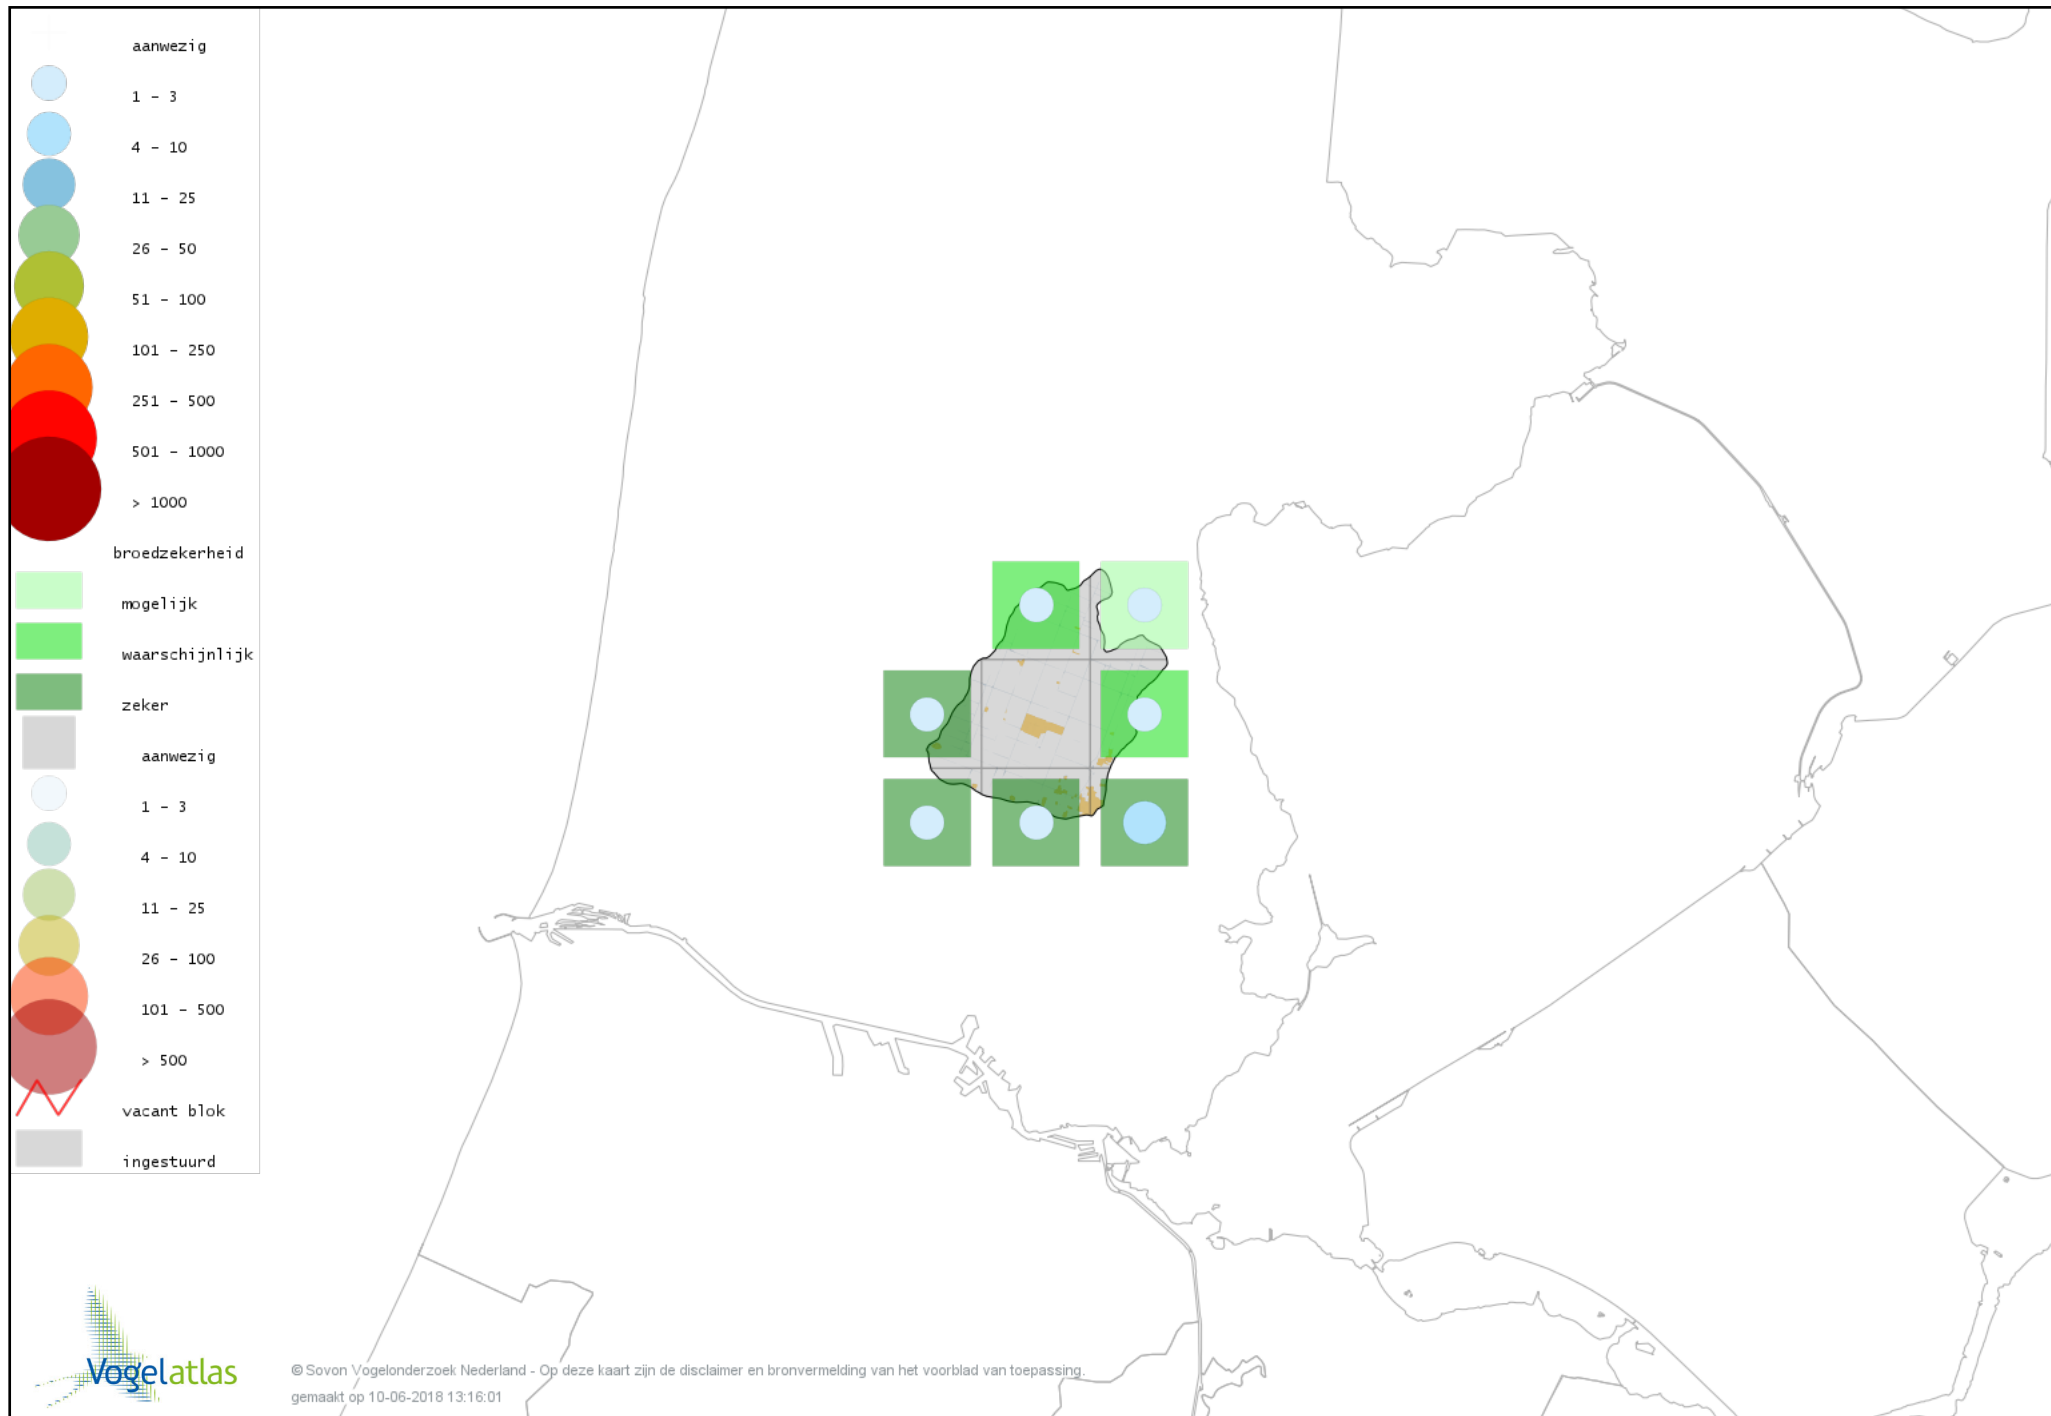

Voorlopige verspreidingskaart Kwartel broedseizoen

Voorlopige verspreidingskaart Fazant broedseizoen

Voorlopige verspreidingskaart Roerdomp broedseizoen

Voorlopige verspreidingskaart Blauwe Reiger broedseizoen

Voorlopige verspreidingskaart Fuut broedseizoen

Voorlopige verspreidingskaart Bruine Kiekendief broedseizoen

Voorlopige verspreidingskaart Havik broedseizoen

Voorlopige verspreidingskaart Sperwer broedseizoen

Voorlopige verspreidingskaart Buizerd broedseizoen

Voorlopige verspreidingskaart Torenvalk broedseizoen

Voorlopige verspreidingskaart Boomvalk broedseizoen

Voorlopige verspreidingskaart Waterral broedseizoen

Voorlopige verspreidingskaart Porseleinhoen broedseizoen

Voorlopige verspreidingskaart Kwartelkoning broedseizoen

Voorlopige verspreidingskaart Waterhoen broedseizoen

Voorlopige verspreidingskaart Meerkoet broedseizoen