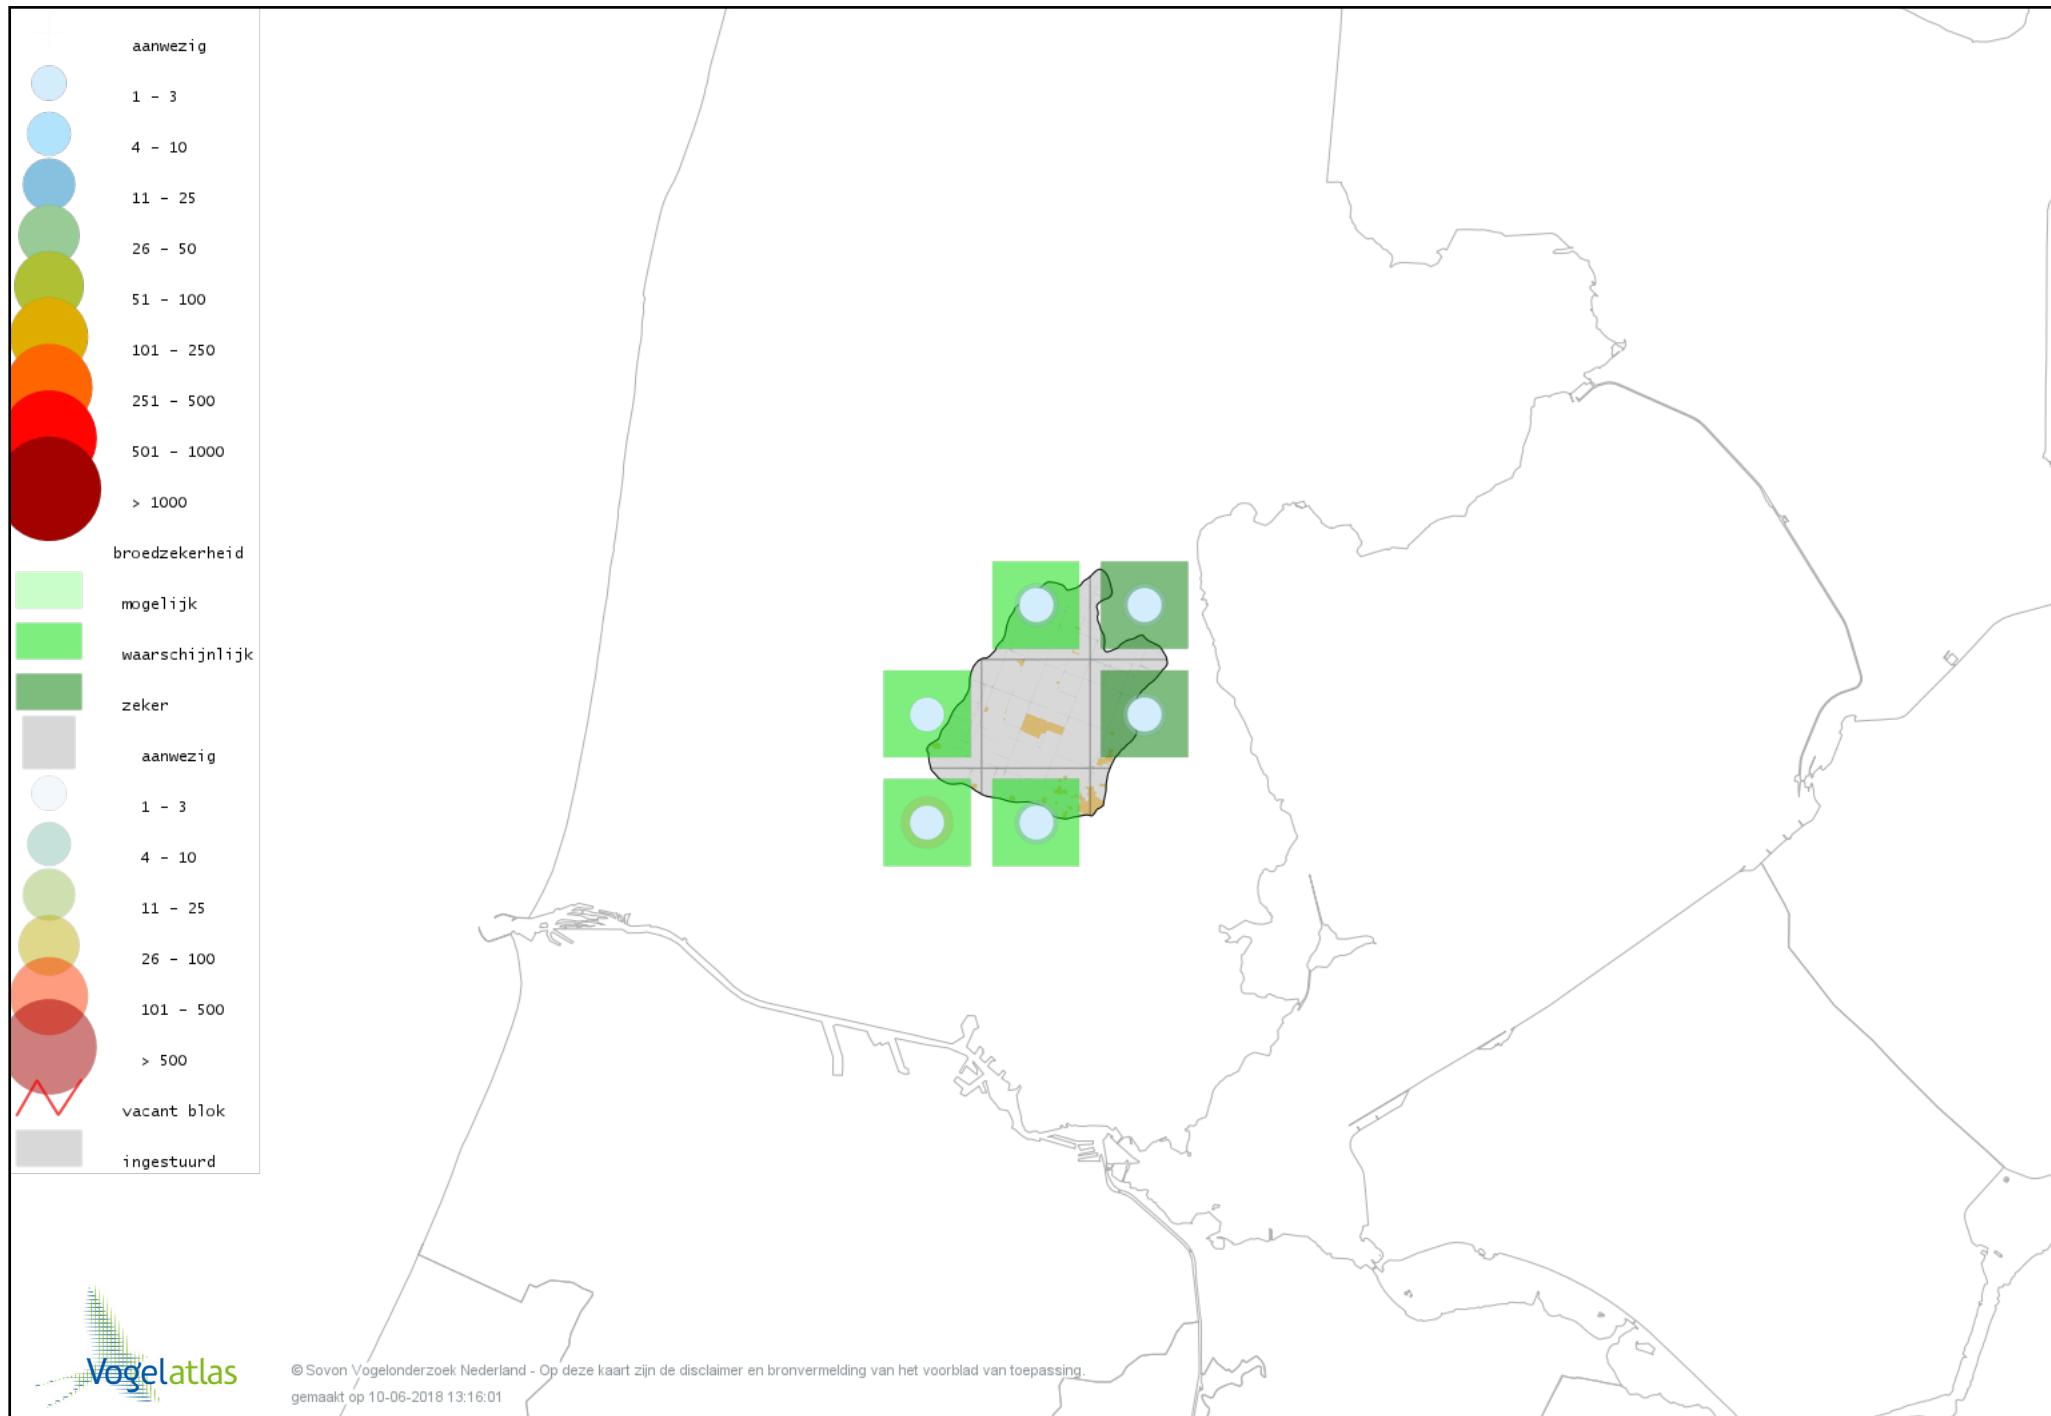

Voorlopige verspreidingskaart Nijlgans broedseizoen

Voorlopige verspreidingskaart Bergeend broedseizoen

Voorlopige verspreidingskaart Tafeleend broedseizoen

Voorlopige verspreidingskaart Kuifeend broedseizoen

Voorlopige verspreidingskaart Krakeend broedseizoen

Voorlopige verspreidingskaart Smient broedseizoen

Voorlopige verspreidingskaart Slobeend broedseizoen

Voorlopige verspreidingskaart Wilde Eend broedseizoen

Voorlopige verspreidingskaart Soepeend broedseizoen

Voorlopige verspreidingskaart Zomertaling broedseizoen

Voorlopige verspreidingskaart Wintertaling broedseizoen

Voorlopige verspreidingskaart Patrijs broedseizoen

Voorlopige verspreidingskaart Kwartel broedseizoen

Voorlopige verspreidingskaart Fazant broedseizoen

Voorlopige verspreidingskaart Roerdomp broedseizoen

Voorlopige verspreidingskaart Blauwe Reiger broedseizoen