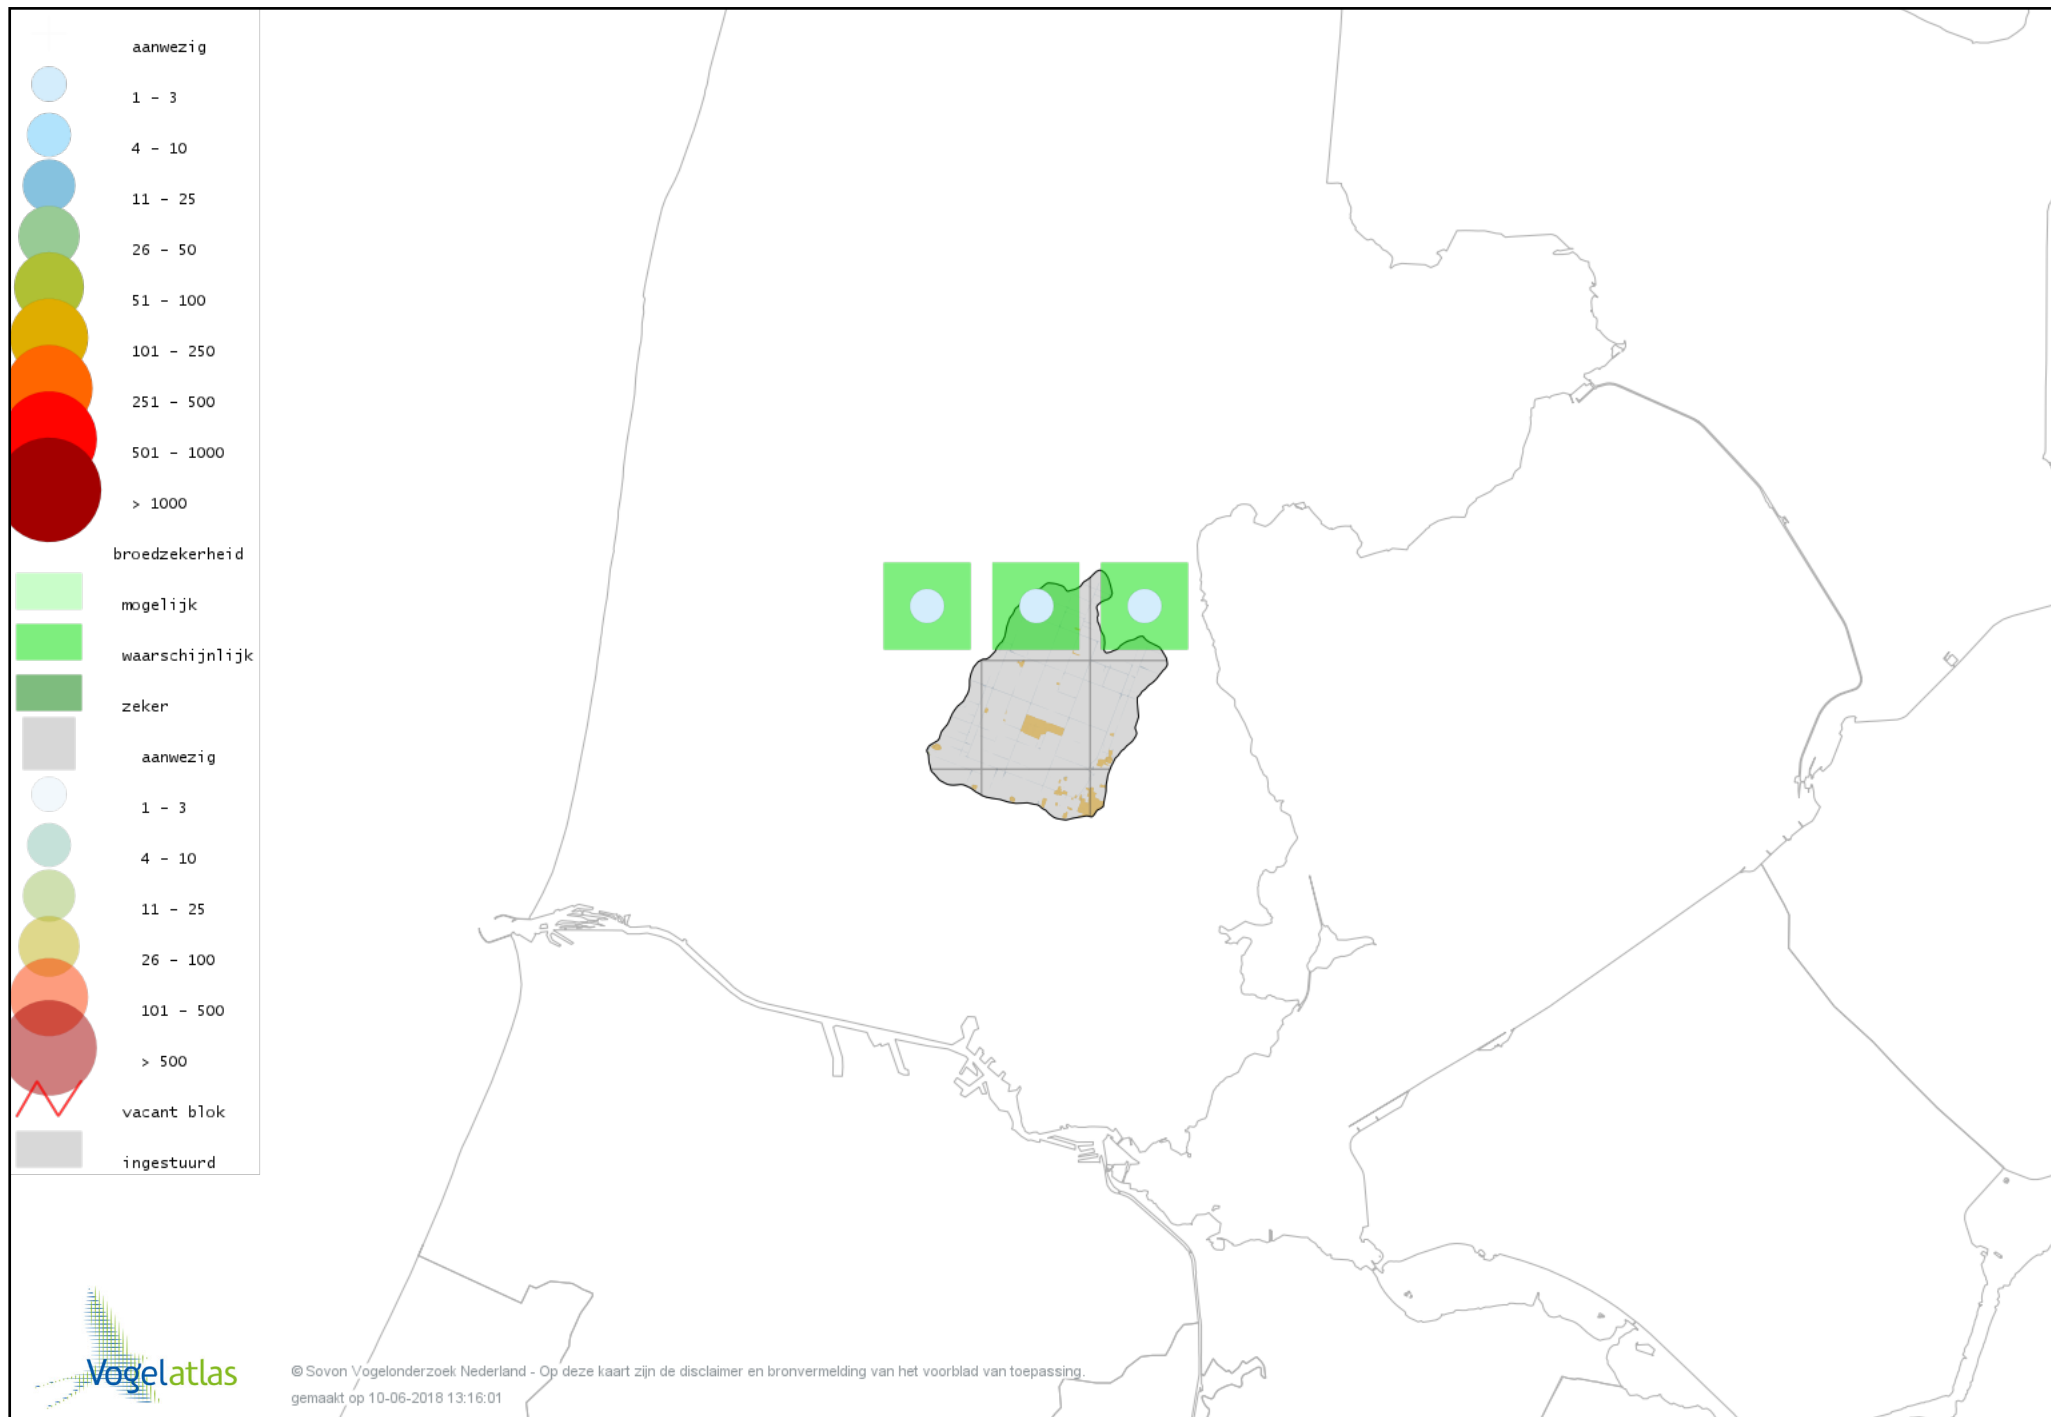

Voorlopige verspreidingskaart Kolgans broedseizoen

Voorlopige verspreidingskaart Kleine Canadese Gans (minima) broedseizoen

Voorlopige verspreidingskaart Grote Canadese Gans broedseizoen

Voorlopige verspreidingskaart Brandgans broedseizoen

Voorlopige verspreidingskaart Nijlgans broedseizoen

Voorlopige verspreidingskaart Bergeend broedseizoen

Voorlopige verspreidingskaart Tafeleend broedseizoen

Voorlopige verspreidingskaart Kuifeend broedseizoen

Voorlopige verspreidingskaart Krakeend broedseizoen

Voorlopige verspreidingskaart Smient broedseizoen

Voorlopige verspreidingskaart Slobeend broedseizoen

Voorlopige verspreidingskaart Wilde Eend broedseizoen

Voorlopige verspreidingskaart Soepeend broedseizoen

Voorlopige verspreidingskaart Zomertaling broedseizoen

Voorlopige verspreidingskaart Wintertaling broedseizoen

Voorlopige verspreidingskaart Patrijs broedseizoen