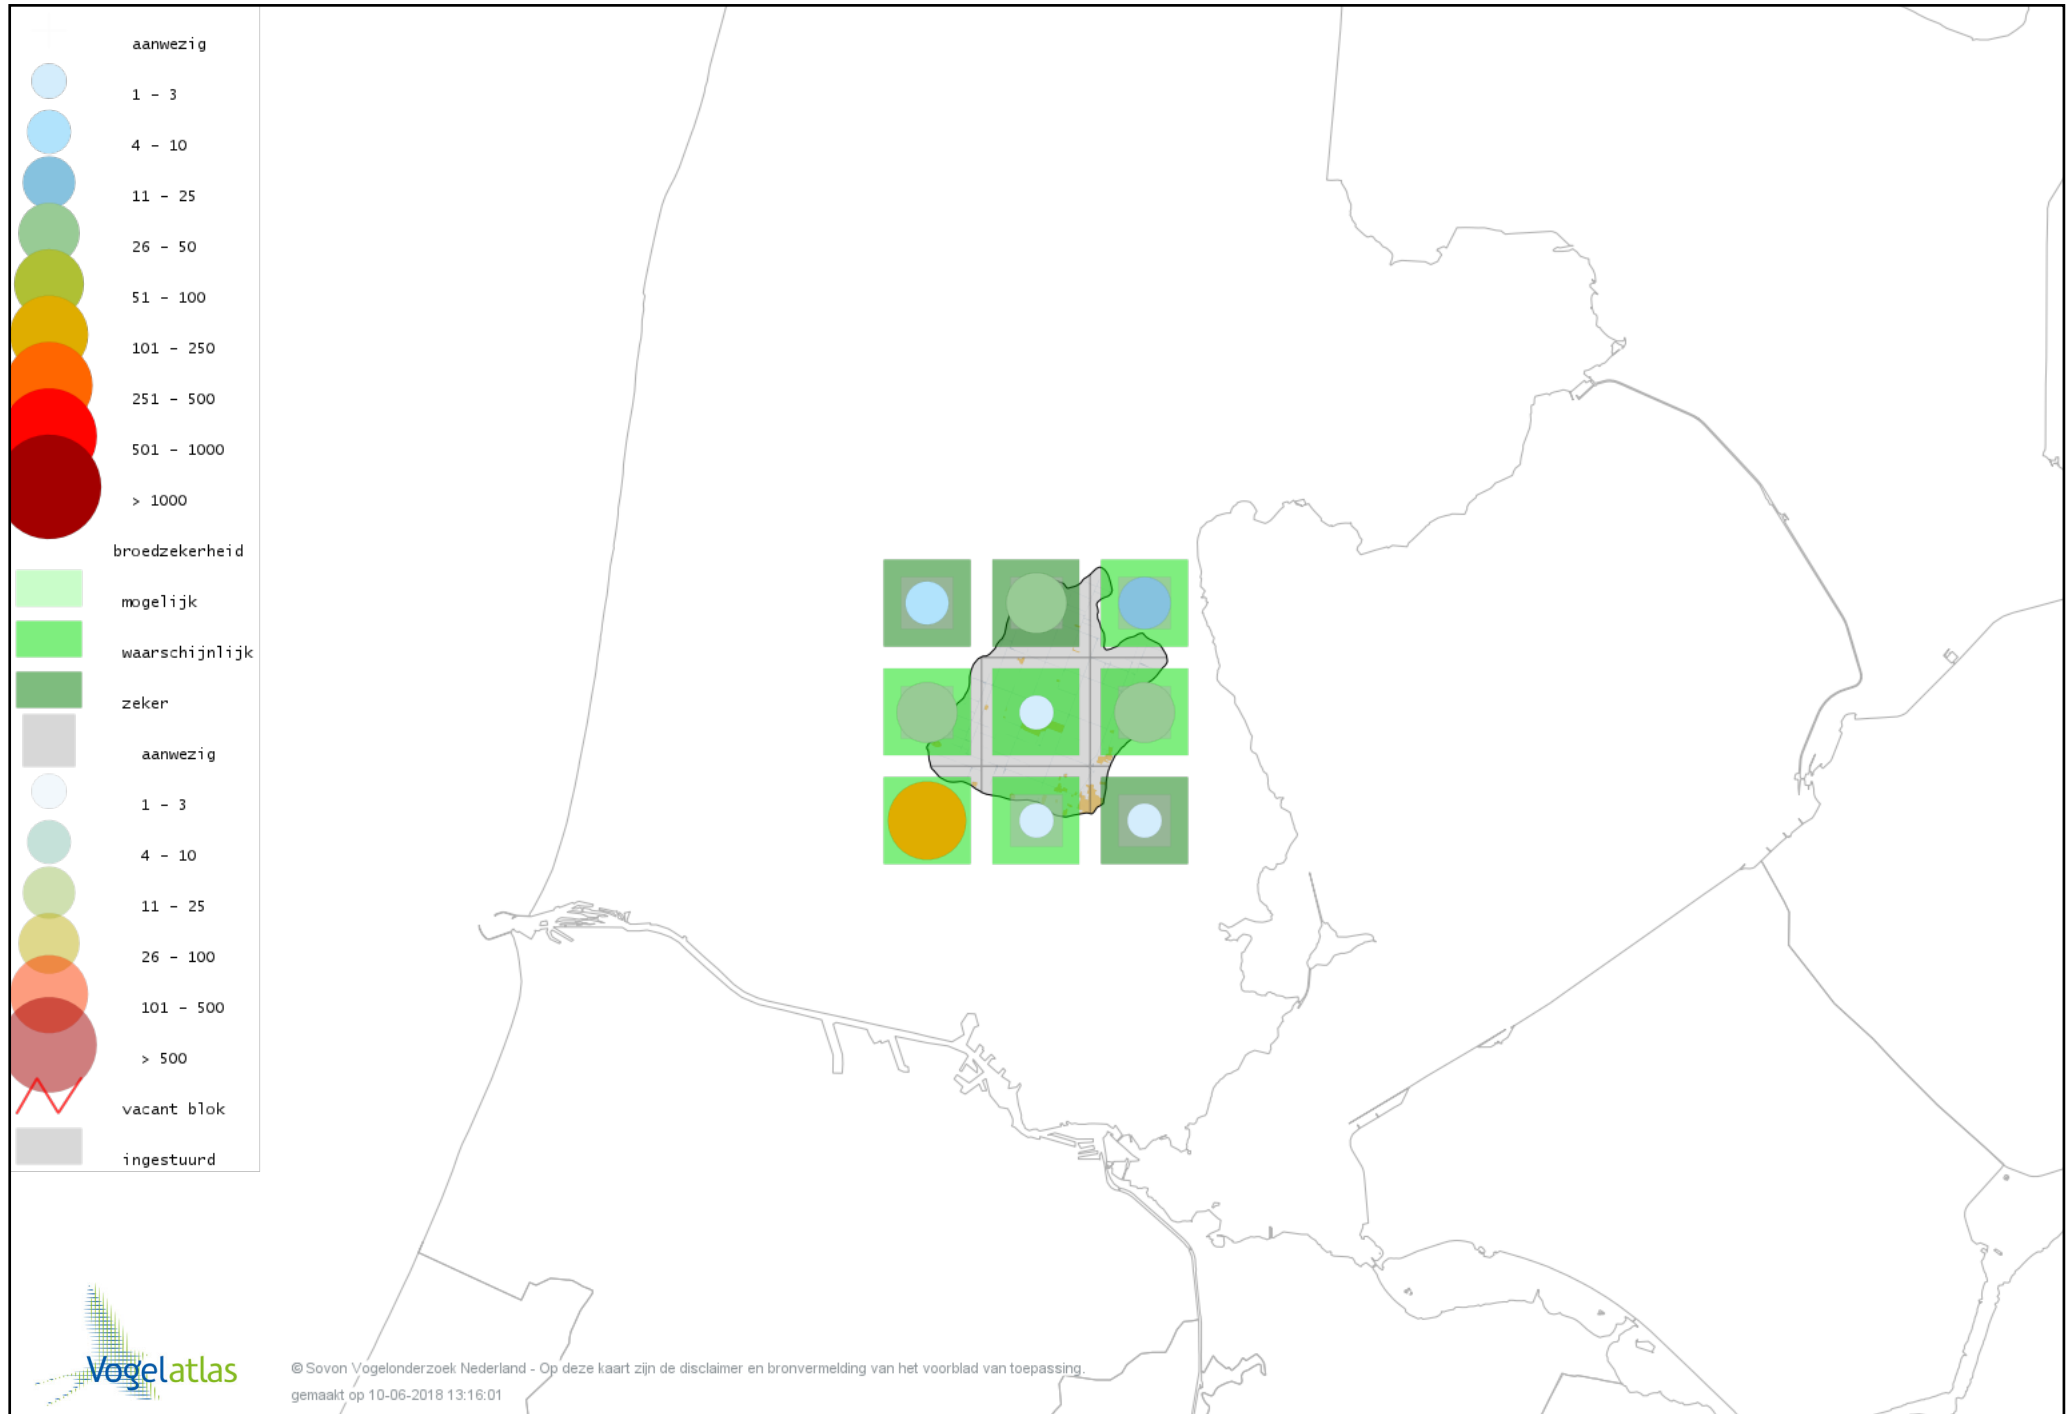

Voorlopige verspreidingskaart Fitis broedseizoen

Voorlopige verspreidingskaart Braamsluiper broedseizoen

Voorlopige verspreidingskaart Grasmus broedseizoen

Voorlopige verspreidingskaart Tuinfluiter broedseizoen

Voorlopige verspreidingskaart Zwartkop broedseizoen

Voorlopige verspreidingskaart Sprinkhaanzanger broedseizoen

Voorlopige verspreidingskaart Snor broedseizoen

Voorlopige verspreidingskaart Spotvogel broedseizoen

Voorlopige verspreidingskaart Bosrietzanger broedseizoen

Voorlopige verspreidingskaart Kleine Karekiet broedseizoen

Voorlopige verspreidingskaart Rietzanger broedseizoen

Voorlopige verspreidingskaart Grote Karekiet broedseizoen

Voorlopige verspreidingskaart Boomkruiper broedseizoen

Voorlopige verspreidingskaart Winterkoning broedseizoen

Voorlopige verspreidingskaart Spreeuw broedseizoen

Voorlopige verspreidingskaart Merel broedseizoen