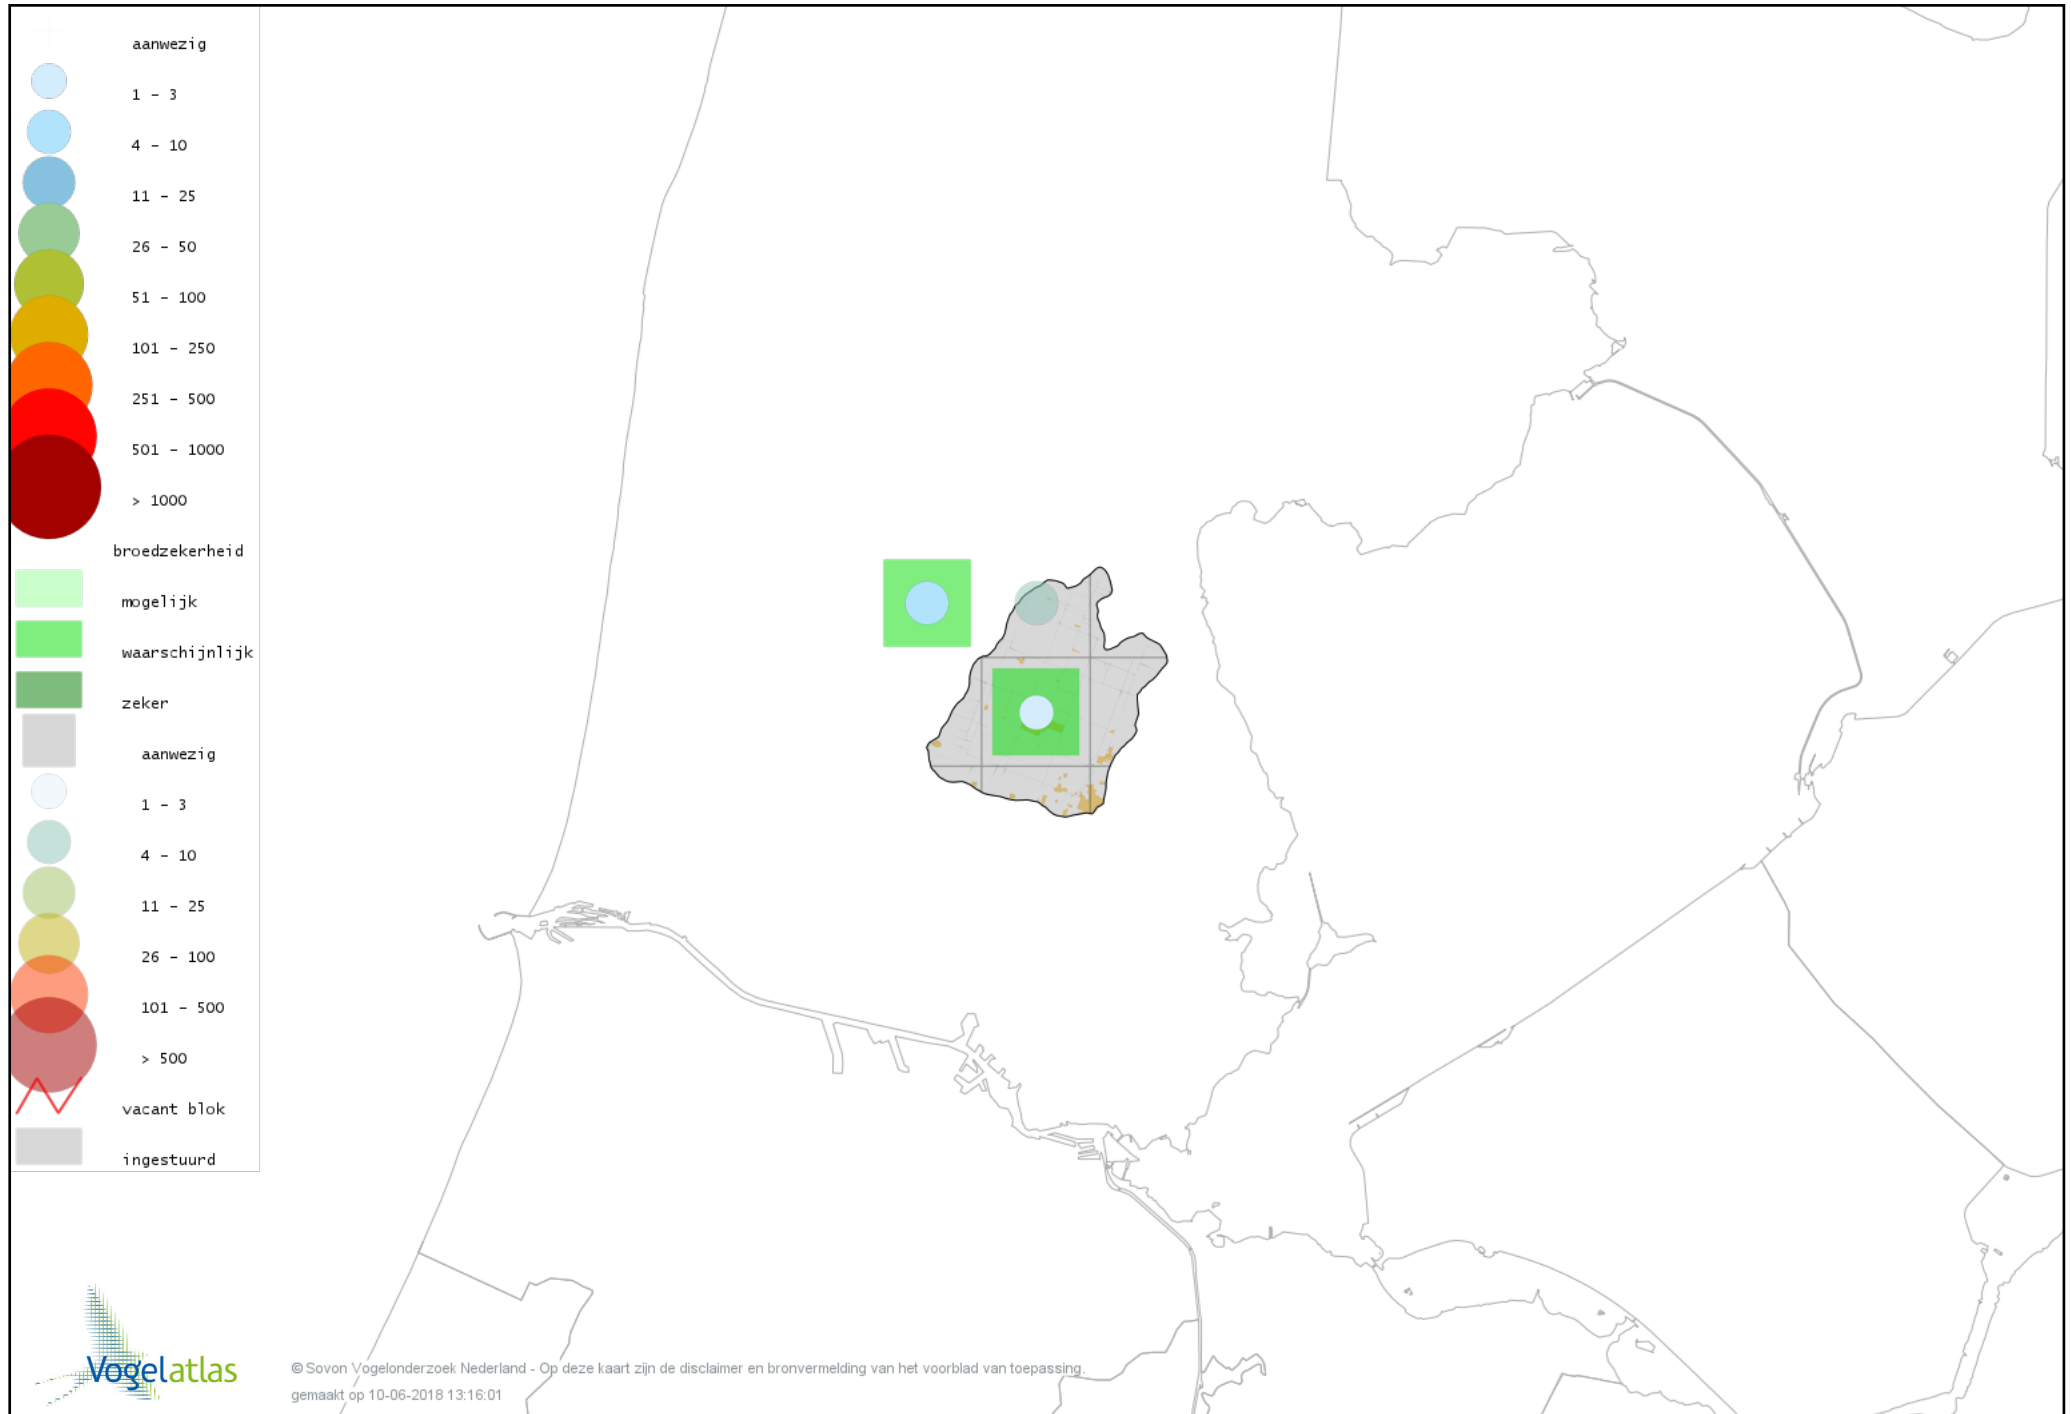

Voorlopige verspreidingskaart Krakeend broedseizoen

Voorlopige verspreidingskaart Smient broedseizoen

Voorlopige verspreidingskaart Slobeend broedseizoen

Voorlopige verspreidingskaart Wilde Eend broedseizoen

Voorlopige verspreidingskaart Soepeend broedseizoen

Voorlopige verspreidingskaart Zomertaling broedseizoen

Voorlopige verspreidingskaart Wintertaling broedseizoen

Voorlopige verspreidingskaart Patrijs broedseizoen

Voorlopige verspreidingskaart Kwartel broedseizoen

Voorlopige verspreidingskaart Fazant broedseizoen

Voorlopige verspreidingskaart Roerdomp broedseizoen

Voorlopige verspreidingskaart Blauwe Reiger broedseizoen