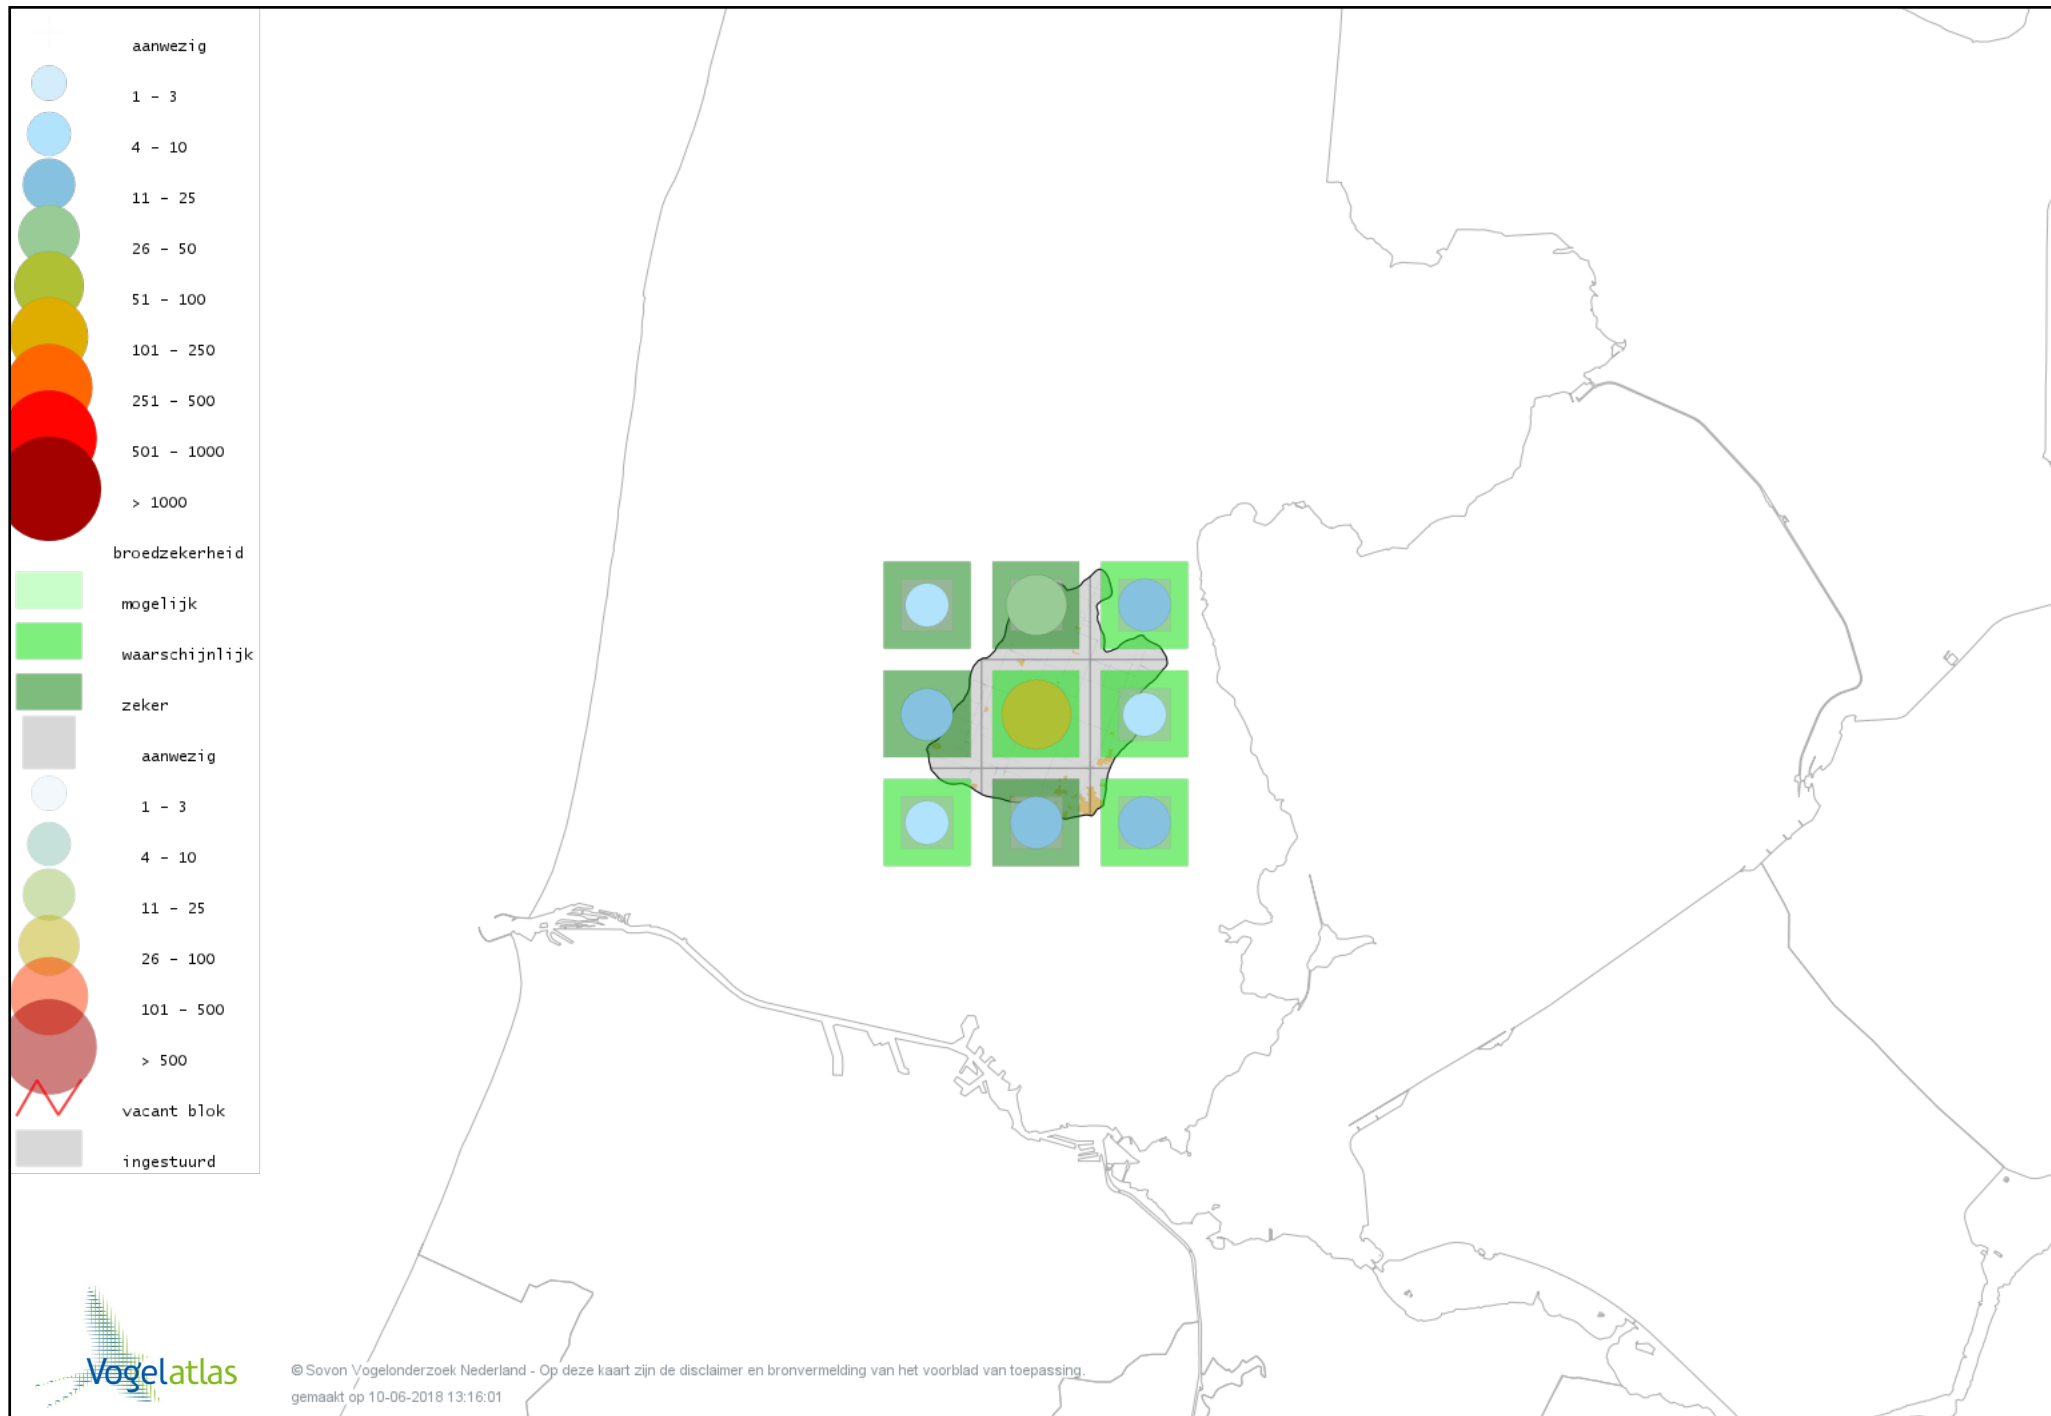

Voorlopige verspreidingskaart Kievit broedseizoen

Voorlopige verspreidingskaart Watersnip broedseizoen

Voorlopige verspreidingskaart Grutto broedseizoen

Voorlopige verspreidingskaart Tureluur broedseizoen

Voorlopige verspreidingskaart Kokmeeuw broedseizoen

Voorlopige verspreidingskaart Zwartkopmeeuw broedseizoen

Voorlopige verspreidingskaart Stormmeeuw broedseizoen

Voorlopige verspreidingskaart Kleine Mantelmeeuw broedseizoen

Voorlopige verspreidingskaart Zilvermeeuw broedseizoen

Voorlopige verspreidingskaart Visdief broedseizoen

Voorlopige verspreidingskaart Stadsduif broedseizoen

Voorlopige verspreidingskaart Holenduif broedseizoen

Voorlopige verspreidingskaart Houtduif broedseizoen

Voorlopige verspreidingskaart Turkse Tortel broedseizoen

Voorlopige verspreidingskaart Halsbandparkiet broedseizoen

Voorlopige verspreidingskaart Koekoek broedseizoen