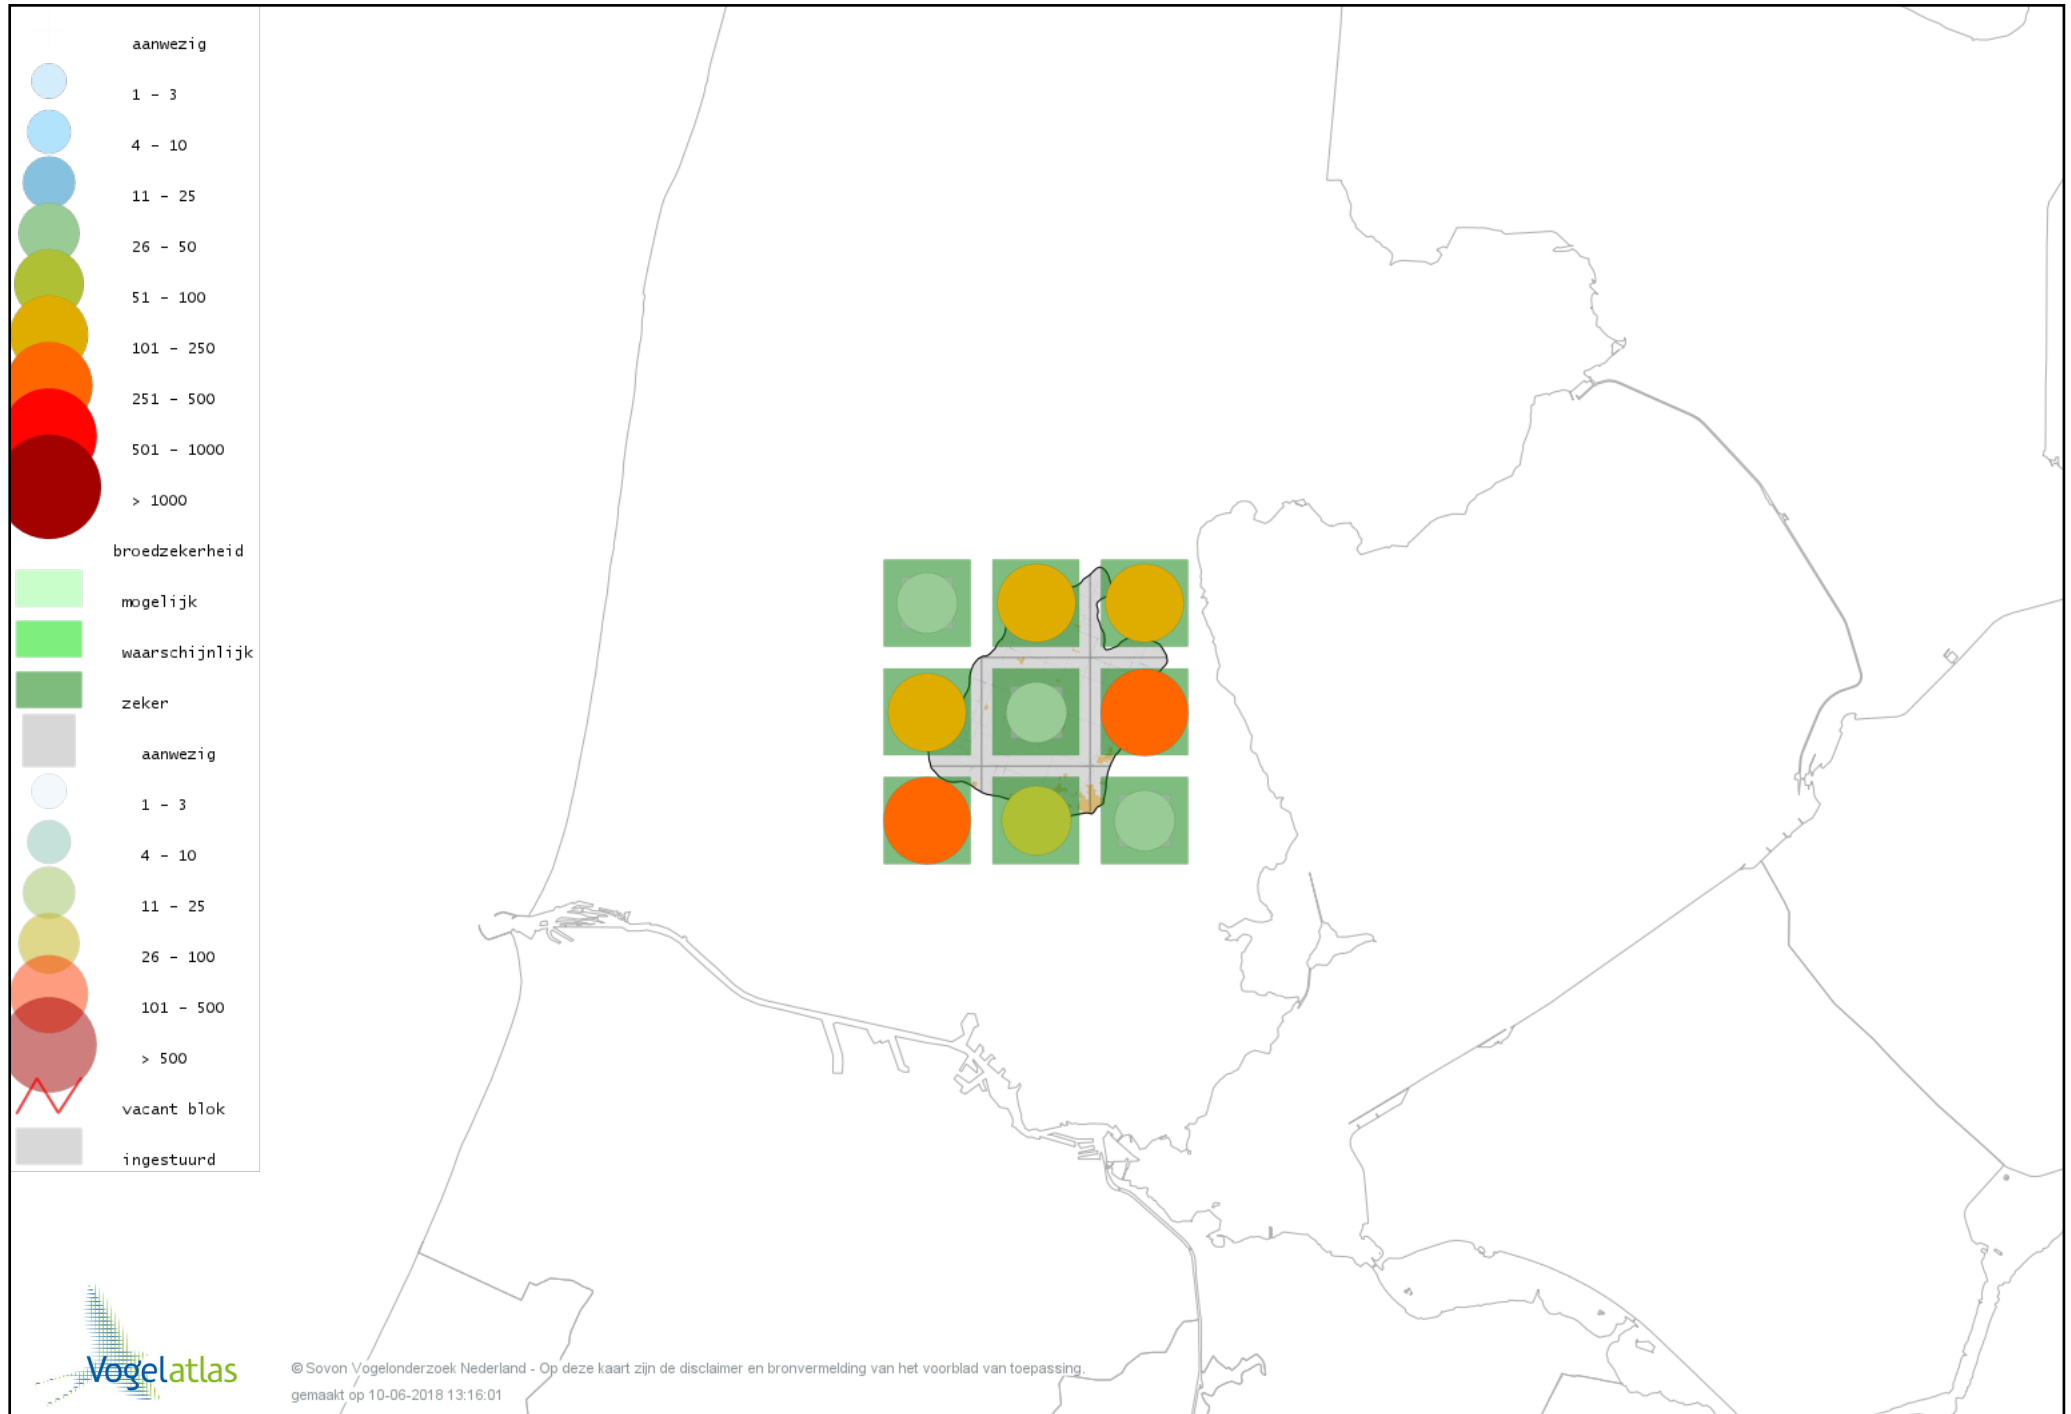

Voorlopige verspreidingskaart Buizerd broedseizoen

Voorlopige verspreidingskaart Torenvalk broedseizoen

Voorlopige verspreidingskaart Boomvalk broedseizoen

Voorlopige verspreidingskaart Waterral broedseizoen

Voorlopige verspreidingskaart Porseleinhoen broedseizoen

Voorlopige verspreidingskaart Kwartelkoning broedseizoen

Voorlopige verspreidingskaart Waterhoen broedseizoen

Voorlopige verspreidingskaart Meerkoet broedseizoen

Voorlopige verspreidingskaart Scholekster broedseizoen

Voorlopige verspreidingskaart Kluut broedseizoen

Voorlopige verspreidingskaart Kleine Plevier broedseizoen

Voorlopige verspreidingskaart Bontbekplevier broedseizoen

Voorlopige verspreidingskaart Kievit broedseizoen

Voorlopige verspreidingskaart Watersnip broedseizoen

Voorlopige verspreidingskaart Grutto broedseizoen

Voorlopige verspreidingskaart Tureluur broedseizoen