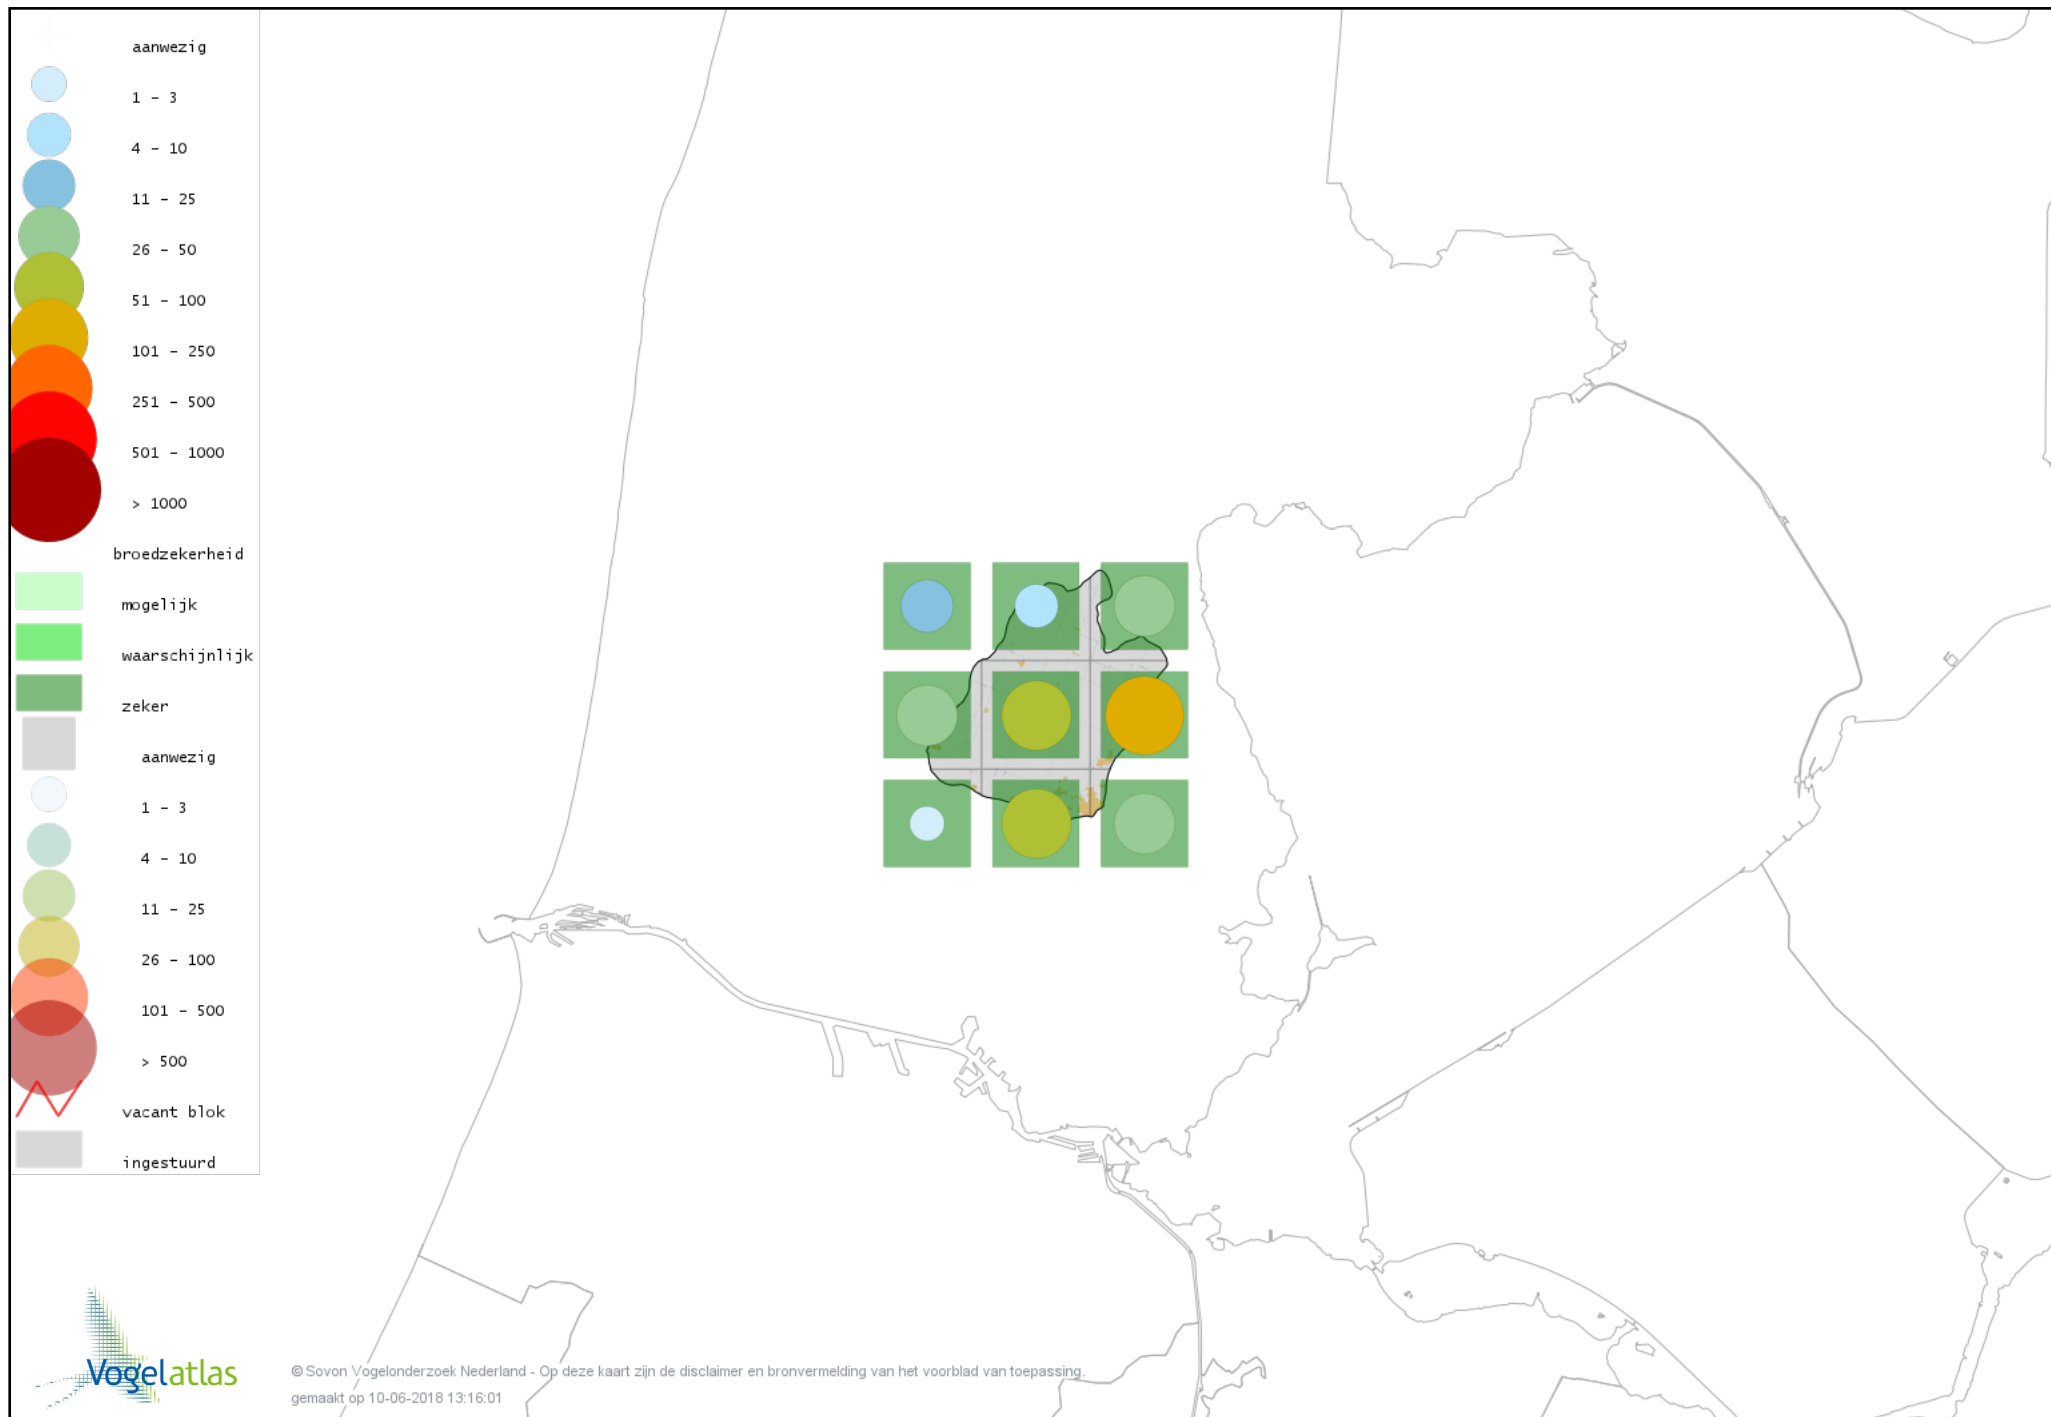

Voorlopige verspreidingskaart Ekster broedseizoen

Voorlopige verspreidingskaart Gaai broedseizoen

Voorlopige verspreidingskaart Kauw broedseizoen

Voorlopige verspreidingskaart Zwarte Kraai broedseizoen

Voorlopige verspreidingskaart Pimpelmees broedseizoen

Voorlopige verspreidingskaart Koolmees broedseizoen

Voorlopige verspreidingskaart Beardman broedseizoen

Voorlopige verspreidingskaart Veldleeuwerik broedseizoen

Voorlopige verspreidingskaart Oeverzwaluw broedseizoen

Voorlopige verspreidingskaart Boerenzwaluw broedseizoen

Voorlopige verspreidingskaart Huiszwaluw broedseizoen

Voorlopige verspreidingskaart Staartmees broedseizoen

Voorlopige verspreidingskaart Tjiftjaf broedseizoen