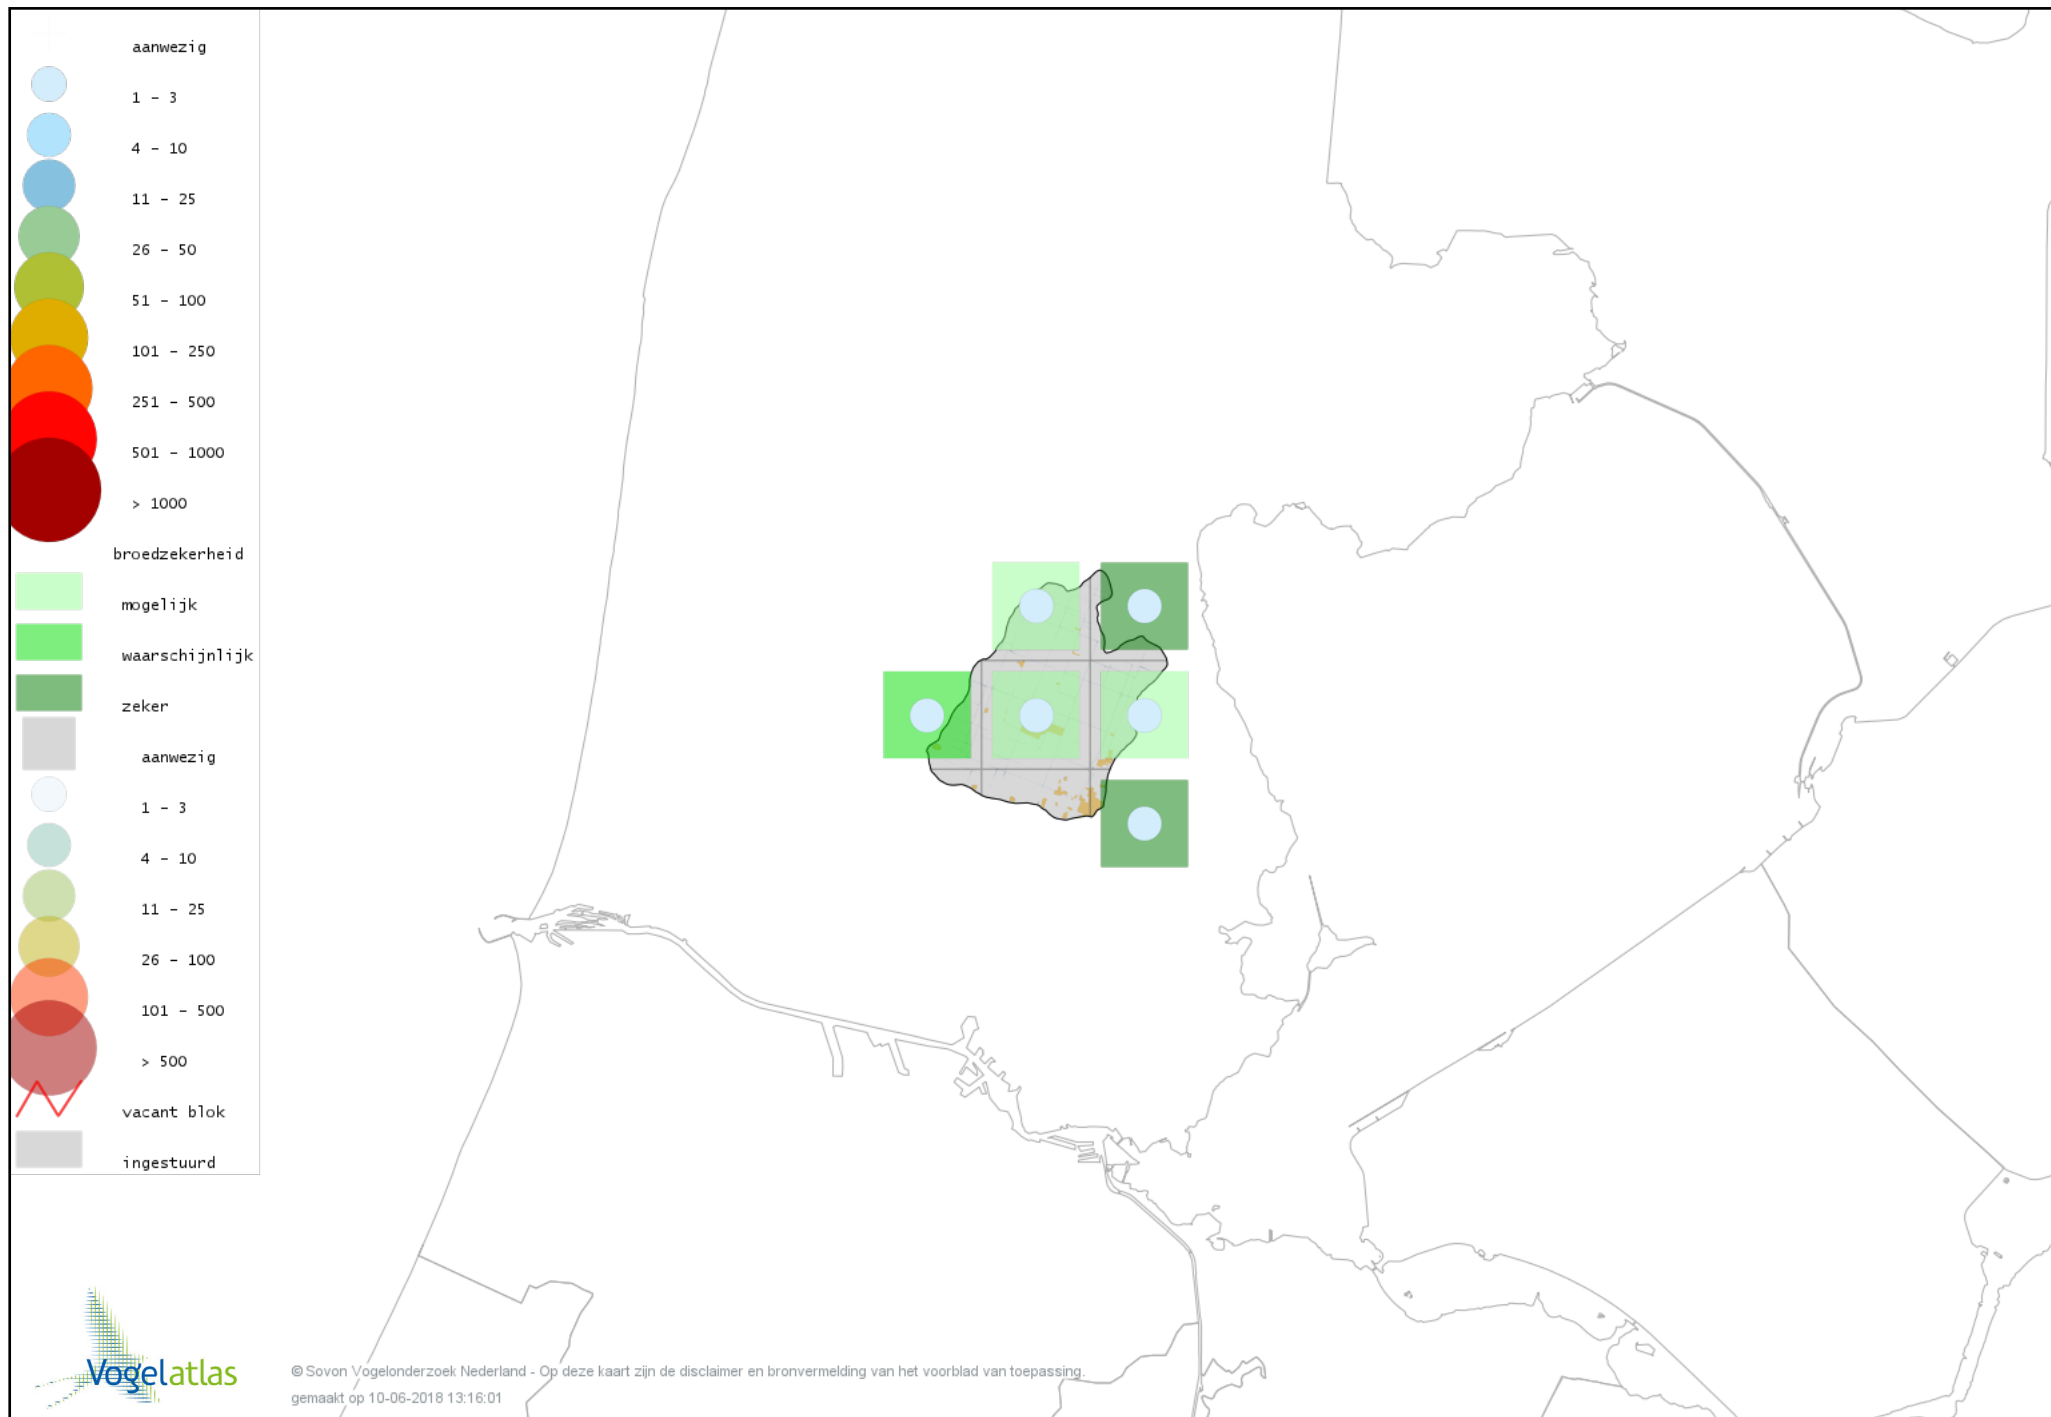

Voorlopige verspreidingskaart Kwartel broedseizoen

Voorlopige verspreidingskaart Fazant broedseizoen

Voorlopige verspreidingskaart Roerdomp broedseizoen

Voorlopige verspreidingskaart Blauwe Reiger broedseizoen

Voorlopige verspreidingskaart Fuut broedseizoen

Voorlopige verspreidingskaart Bruine Kiekendief broedseizoen

Voorlopige verspreidingskaart Havik broedseizoen

Voorlopige verspreidingskaart Sperwer broedseizoen

Voorlopige verspreidingskaart Buizerd broedseizoen

Voorlopige verspreidingskaart Torenvalk broedseizoen

Voorlopige verspreidingskaart Boomvalk broedseizoen

Voorlopige verspreidingskaart Waterral broedseizoen

Voorlopige verspreidingskaart Porseleinhoen broedseizoen

Voorlopige verspreidingskaart Kwartelkoning broedseizoen

Voorlopige verspreidingskaart Waterhoen broedseizoen

Voorlopige verspreidingskaart Meerkoet broedseizoen