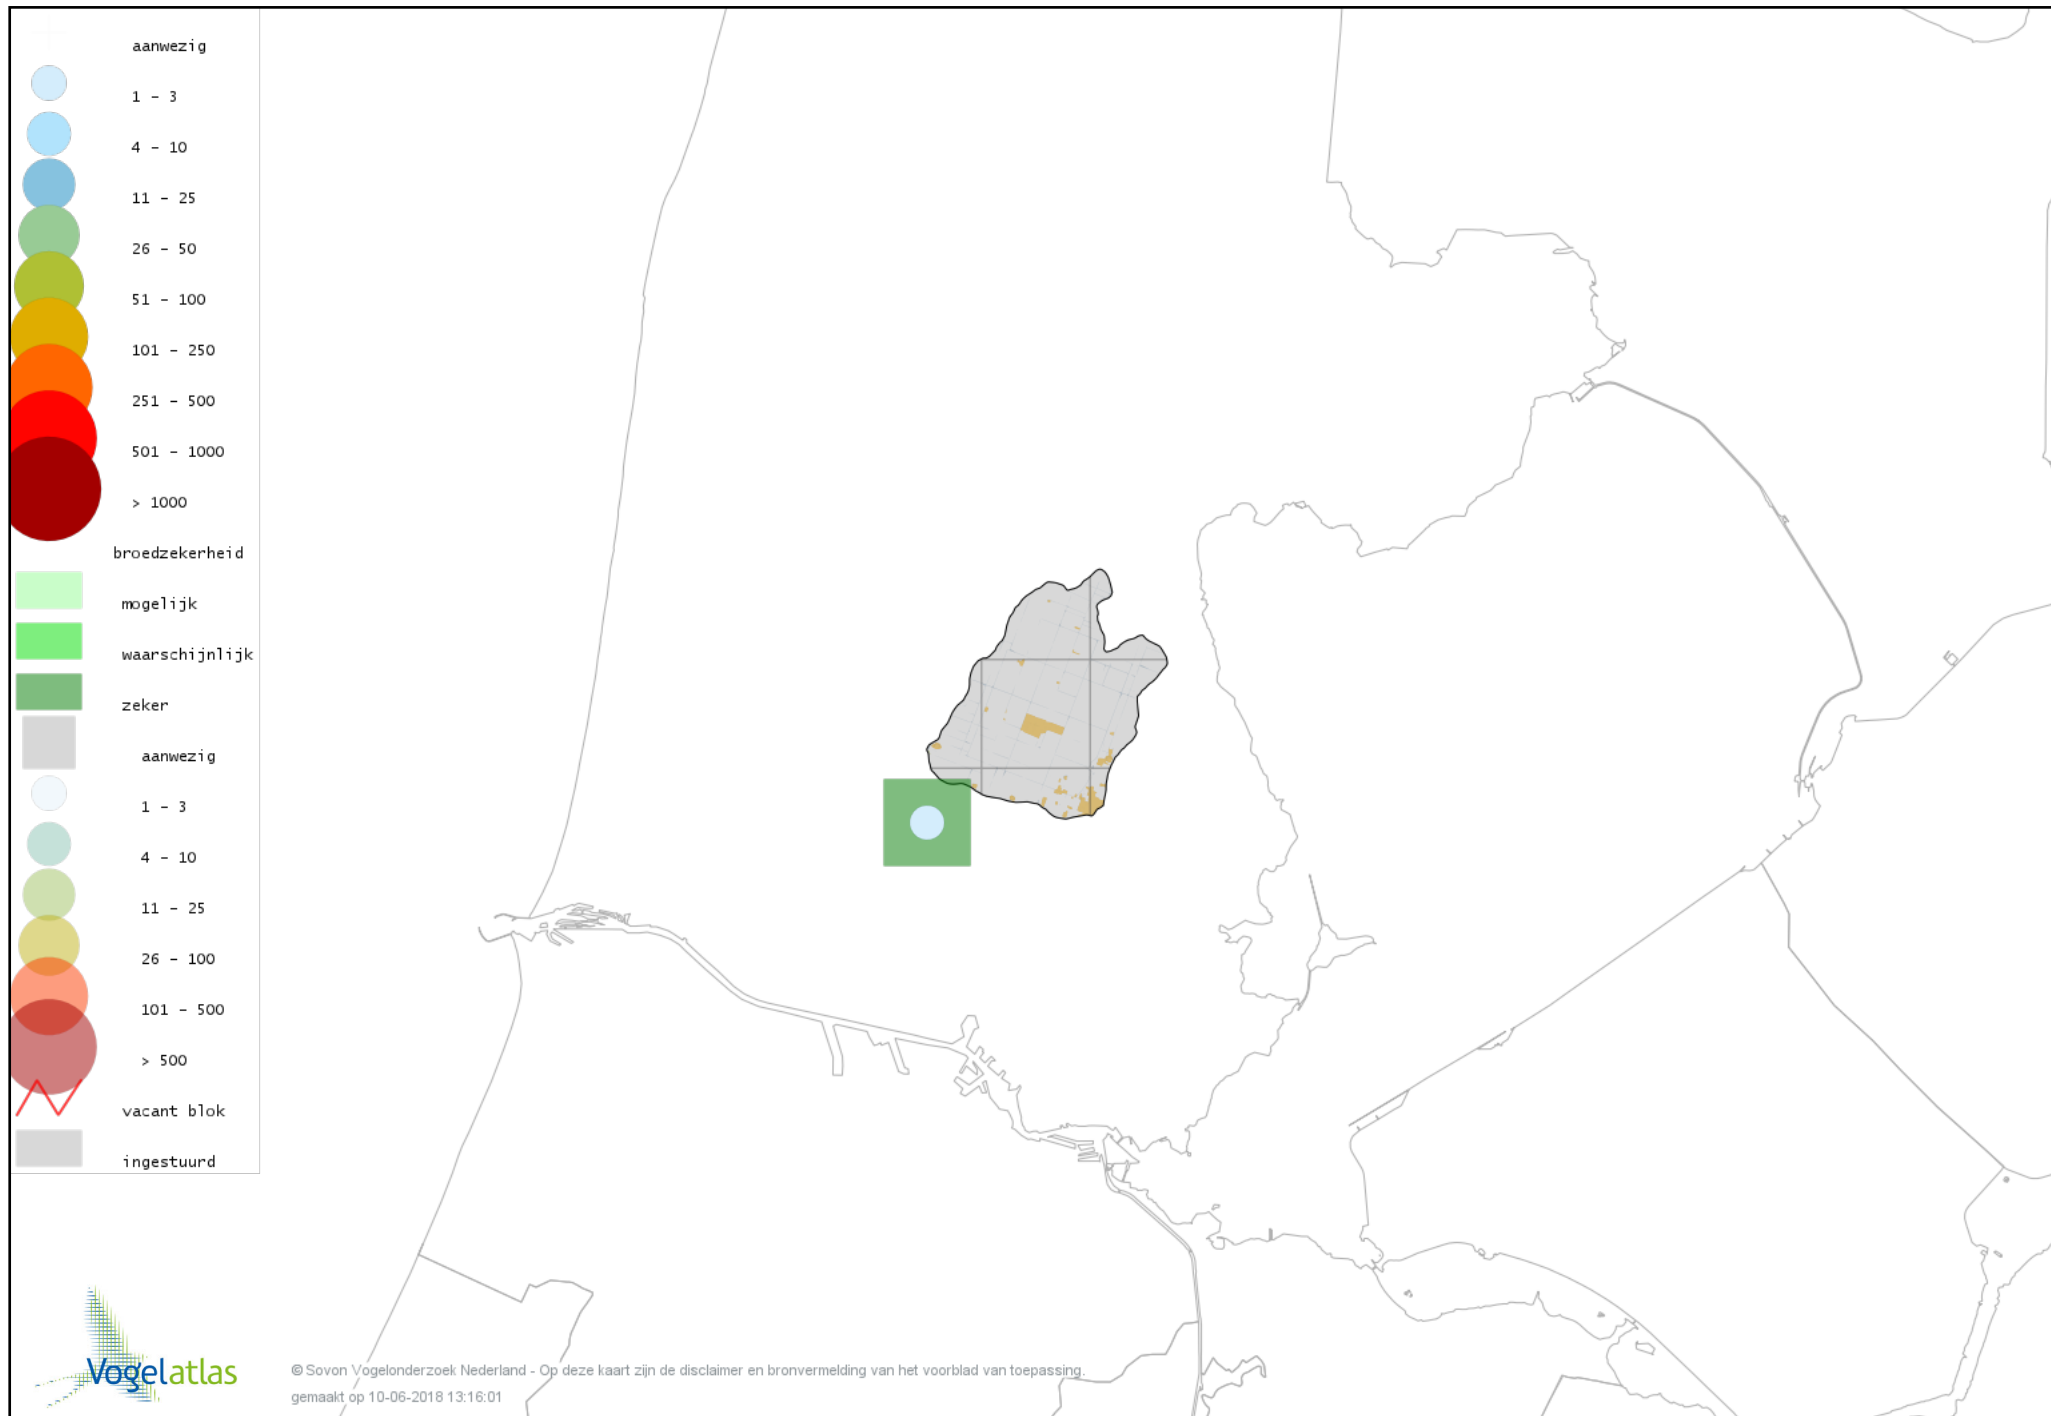

Voorlopige verspreidingskaart Porseleinhoen broedseizoen

Voorlopige verspreidingskaart Kwartelkoning broedseizoen

Voorlopige verspreidingskaart Waterhoen broedseizoen

Voorlopige verspreidingskaart Meerkoet broedseizoen

Voorlopige verspreidingskaart Scholekster broedseizoen

Voorlopige verspreidingskaart Kluut broedseizoen

Voorlopige verspreidingskaart Kleine Plevier broedseizoen

Voorlopige verspreidingskaart Bontbekplevier broedseizoen

Voorlopige verspreidingskaart Kievit broedseizoen

Voorlopige verspreidingskaart Watersnip broedseizoen

Voorlopige verspreidingskaart Grutto broedseizoen

Voorlopige verspreidingskaart Tureluur broedseizoen

Voorlopige verspreidingskaart Kokmeeuw broedseizoen

Voorlopige verspreidingskaart Zwartkopmeeuw broedseizoen

Voorlopige verspreidingskaart Stormmeeuw broedseizoen

Voorlopige verspreidingskaart Kleine Mantelmeeuw broedseizoen