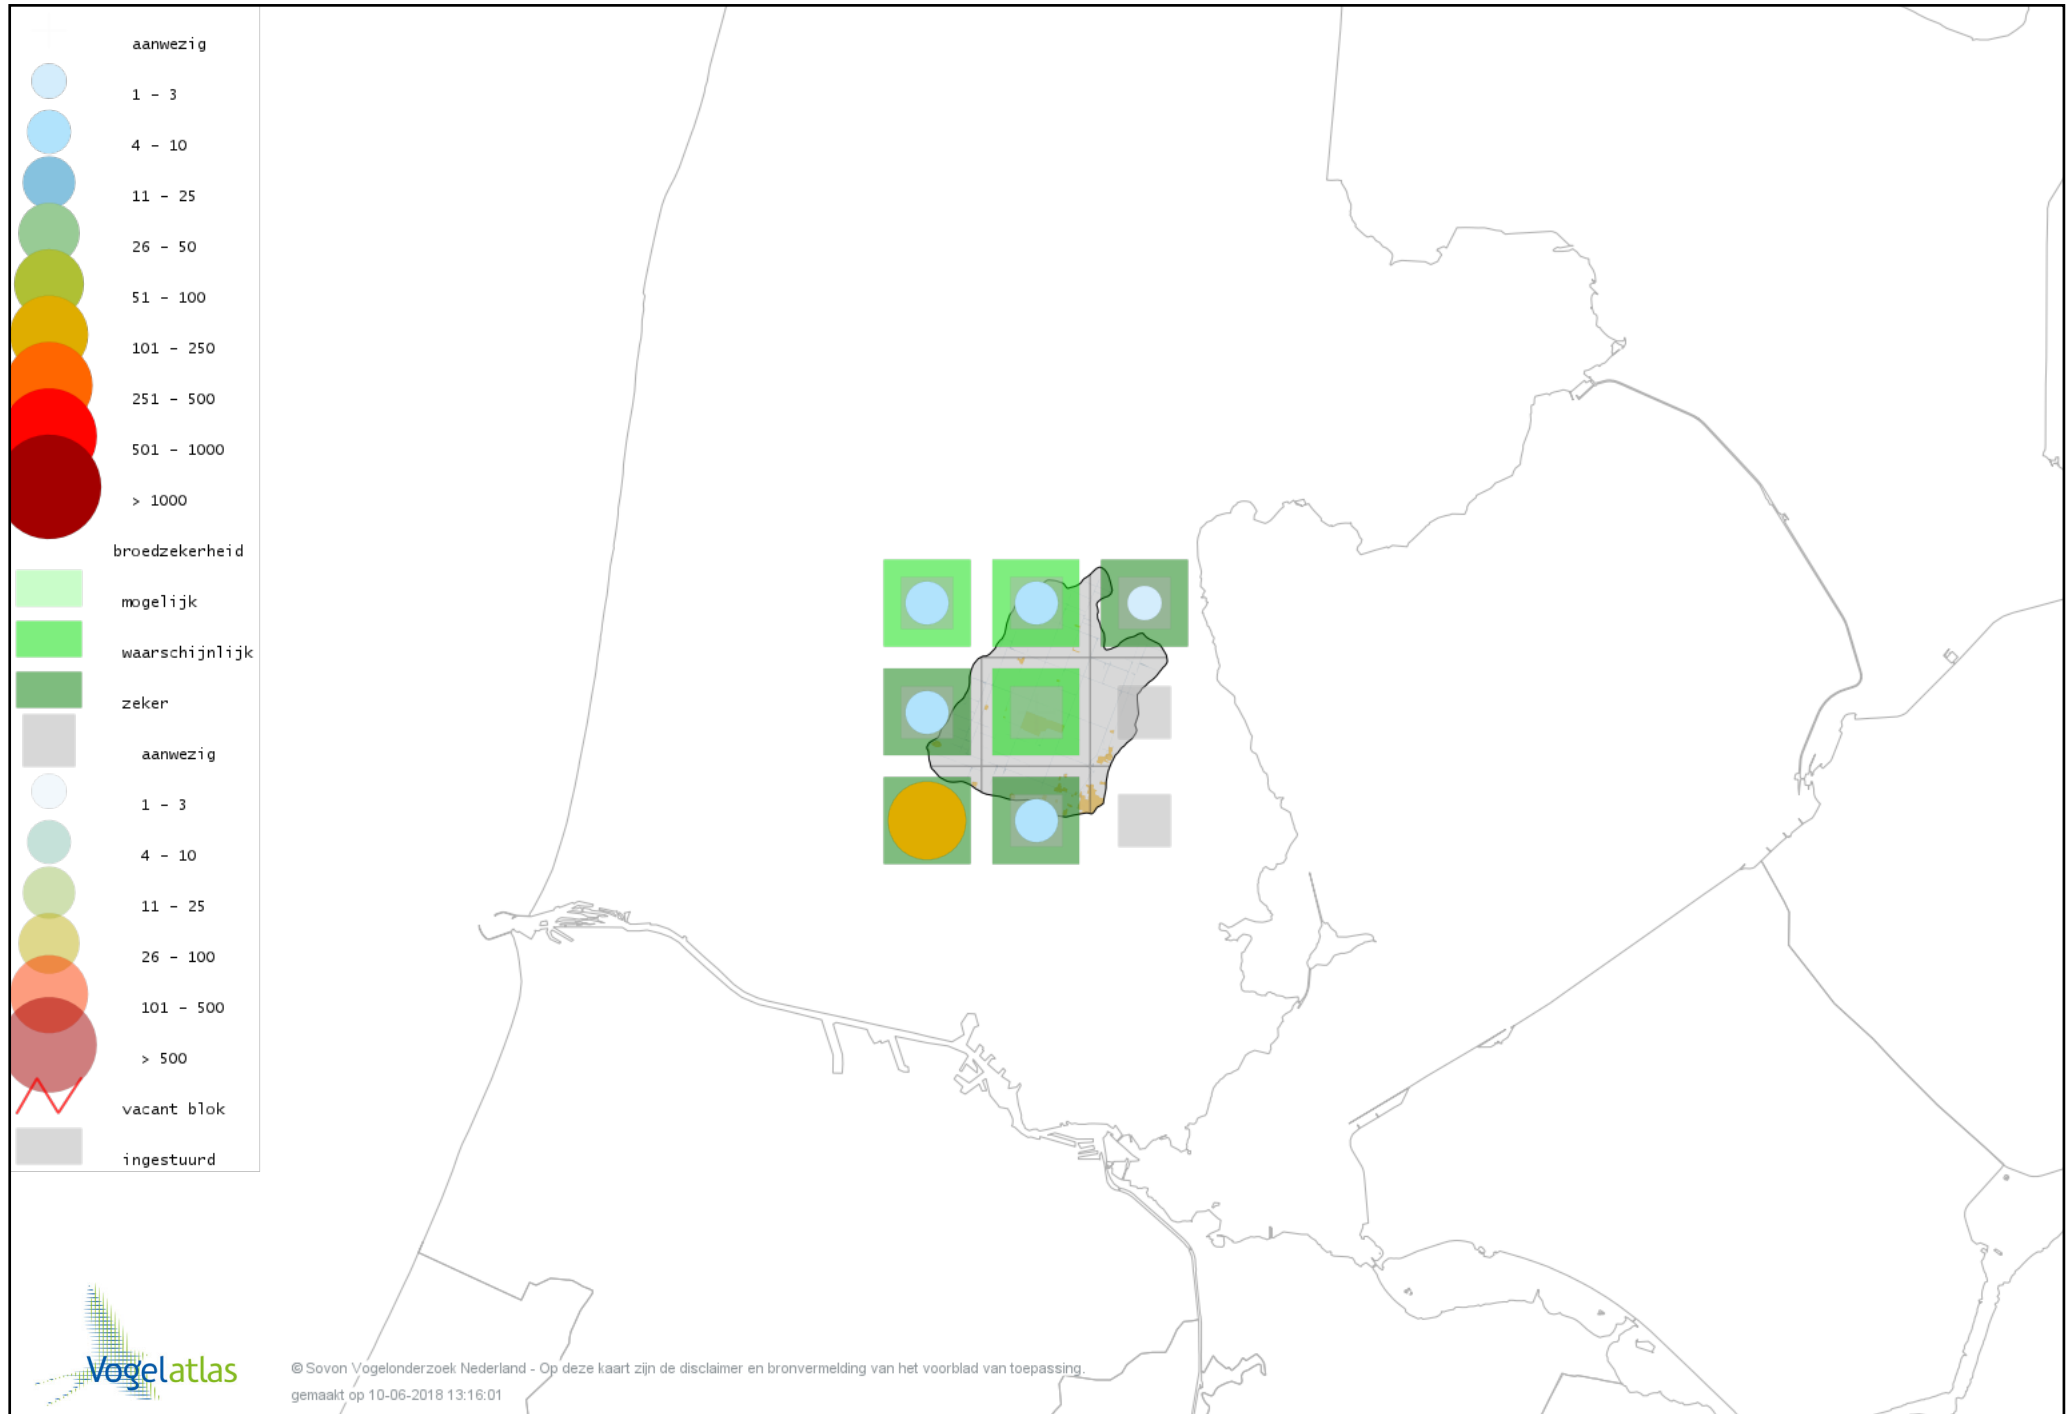

Voorlopige verspreidingskaart Zanglijster broedseizoen

Voorlopige verspreidingskaart Grauwe Vliegenvanger broedseizoen

Voorlopige verspreidingskaart Roodborst broedseizoen

Voorlopige verspreidingskaart Nachtegaal broedseizoen

Voorlopige verspreidingskaart Blauwborst broedseizoen

Voorlopige verspreidingskaart Zwarte Roodstaart broedseizoen

Voorlopige verspreidingskaart Heggenmus broedseizoen

Voorlopige verspreidingskaart Huismus broedseizoen

Voorlopige verspreidingskaart Ringmus broedseizoen

Voorlopige verspreidingskaart Gele Kwikstaart broedseizoen

Voorlopige verspreidingskaart Witte Kwikstaart broedseizoen

Voorlopige verspreidingskaart Graspieper broedseizoen

Voorlopige verspreidingskaart Vink broedseizoen

Voorlopige verspreidingskaart Groenling broedseizoen

Voorlopige verspreidingskaart Putter broedseizoen

Voorlopige verspreidingskaart Kneu broedseizoen

Voorlopige verspreidingskaart Appelvink broedseizoen