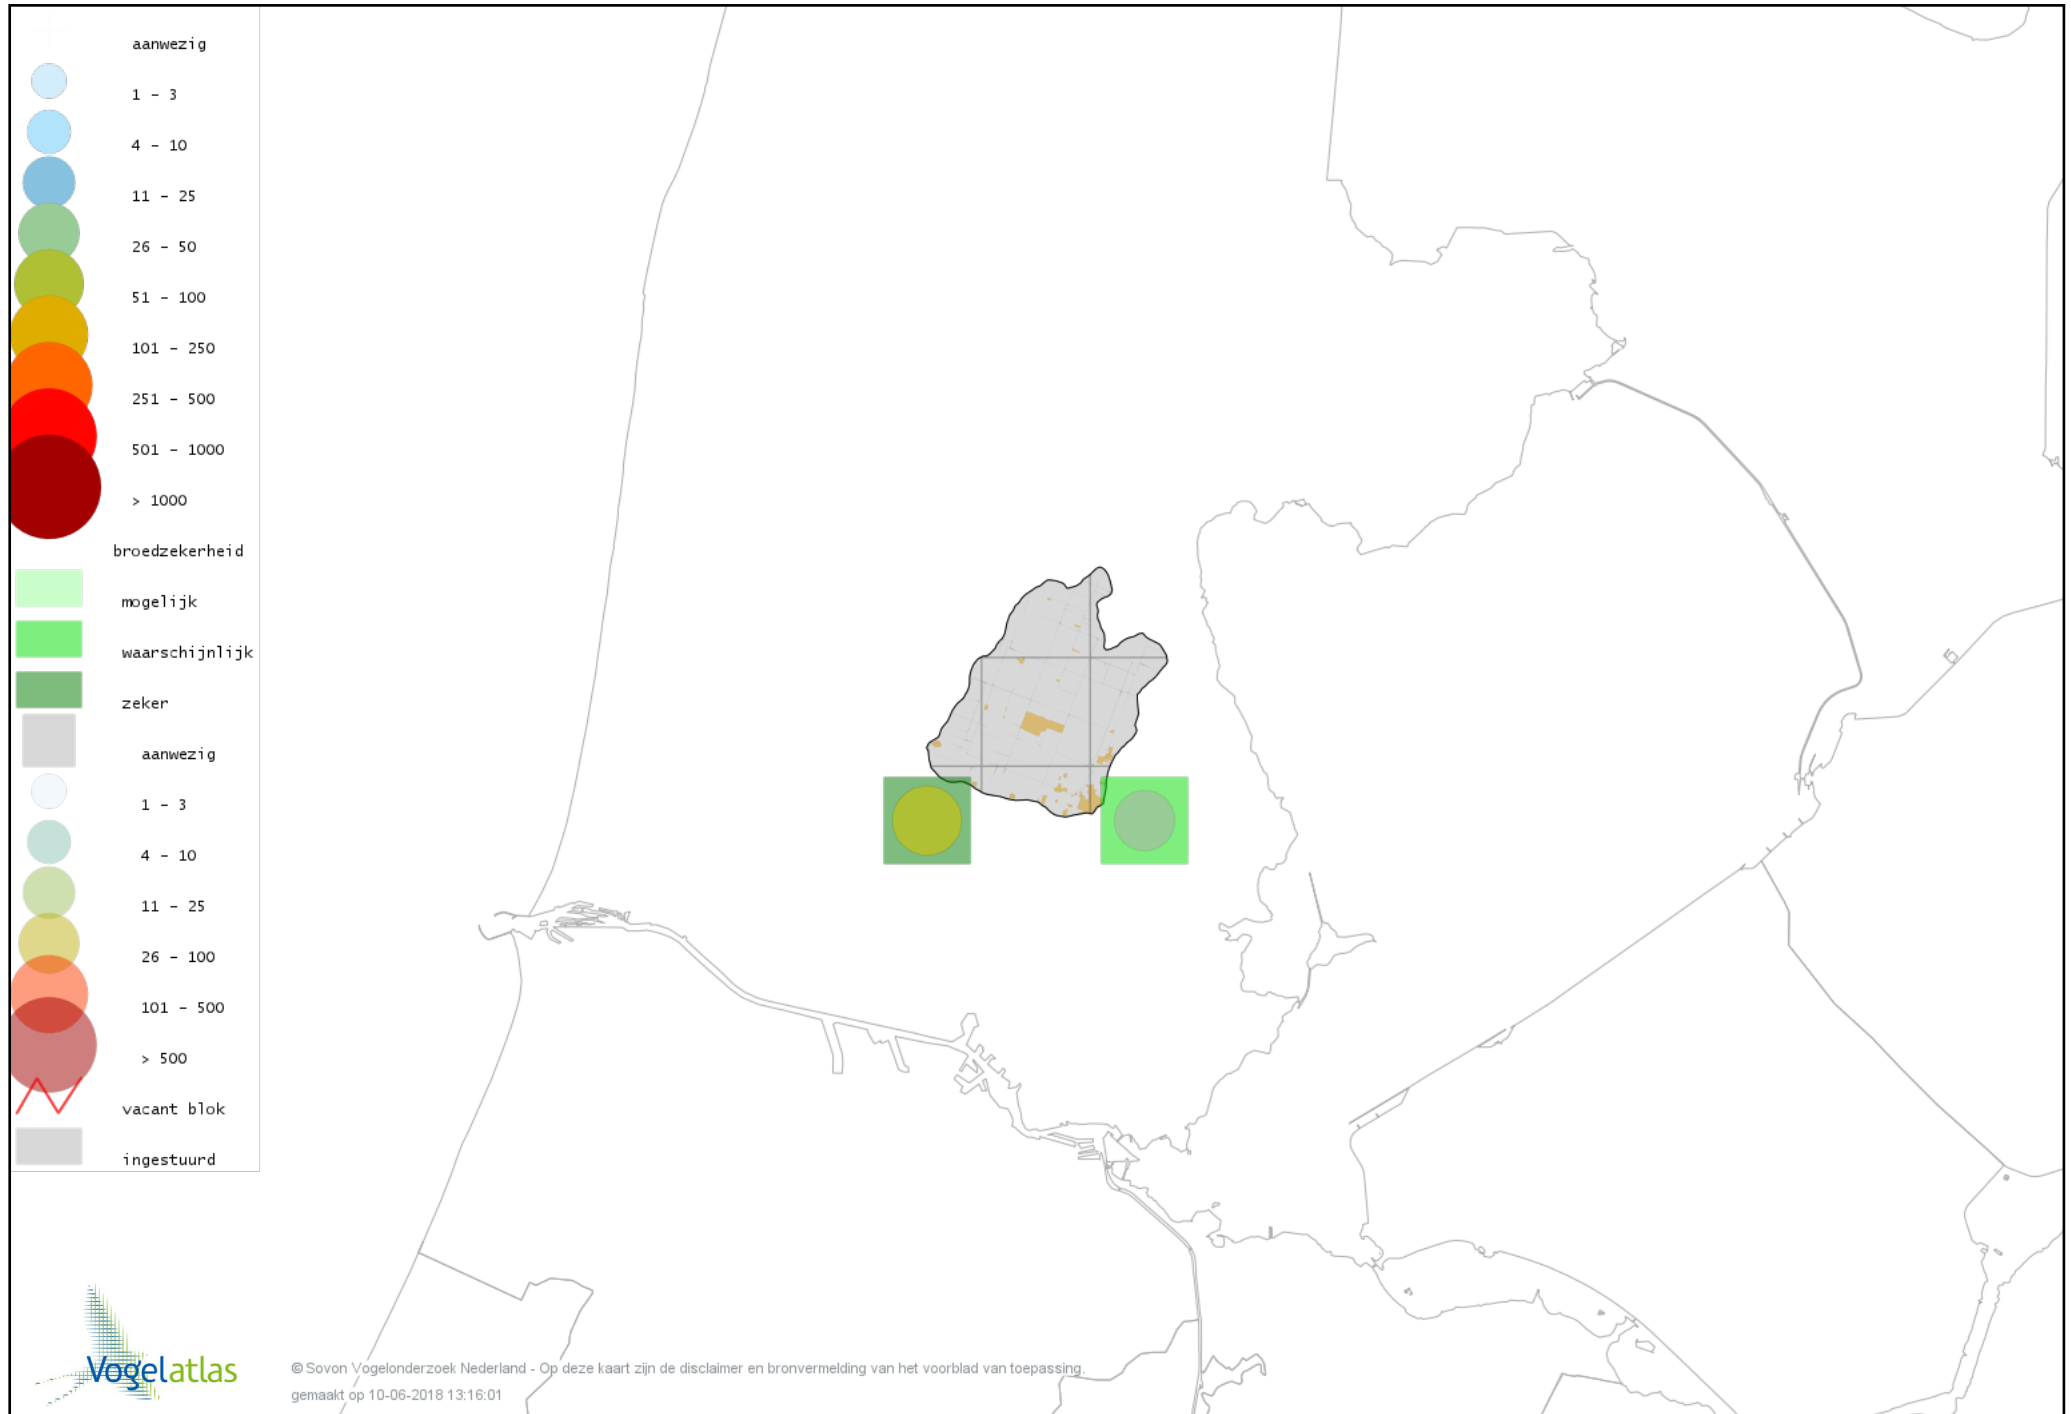

Voorlopige verspreidingskaart Kievit broedseizoen

Voorlopige verspreidingskaart Watersnip broedseizoen

Voorlopige verspreidingskaart Grutto broedseizoen

Voorlopige verspreidingskaart Tureluur broedseizoen

Voorlopige verspreidingskaart Kokmeeuw broedseizoen

Voorlopige verspreidingskaart Zwartkopmeeuw broedseizoen

Voorlopige verspreidingskaart Stormmeeuw broedseizoen

Voorlopige verspreidingskaart Kleine Mantelmeeuw broedseizoen

Voorlopige verspreidingskaart Zilvermeeuw broedseizoen

Voorlopige verspreidingskaart Visdief broedseizoen

Voorlopige verspreidingskaart Stadsduif broedseizoen

Voorlopige verspreidingskaart Holenduif broedseizoen