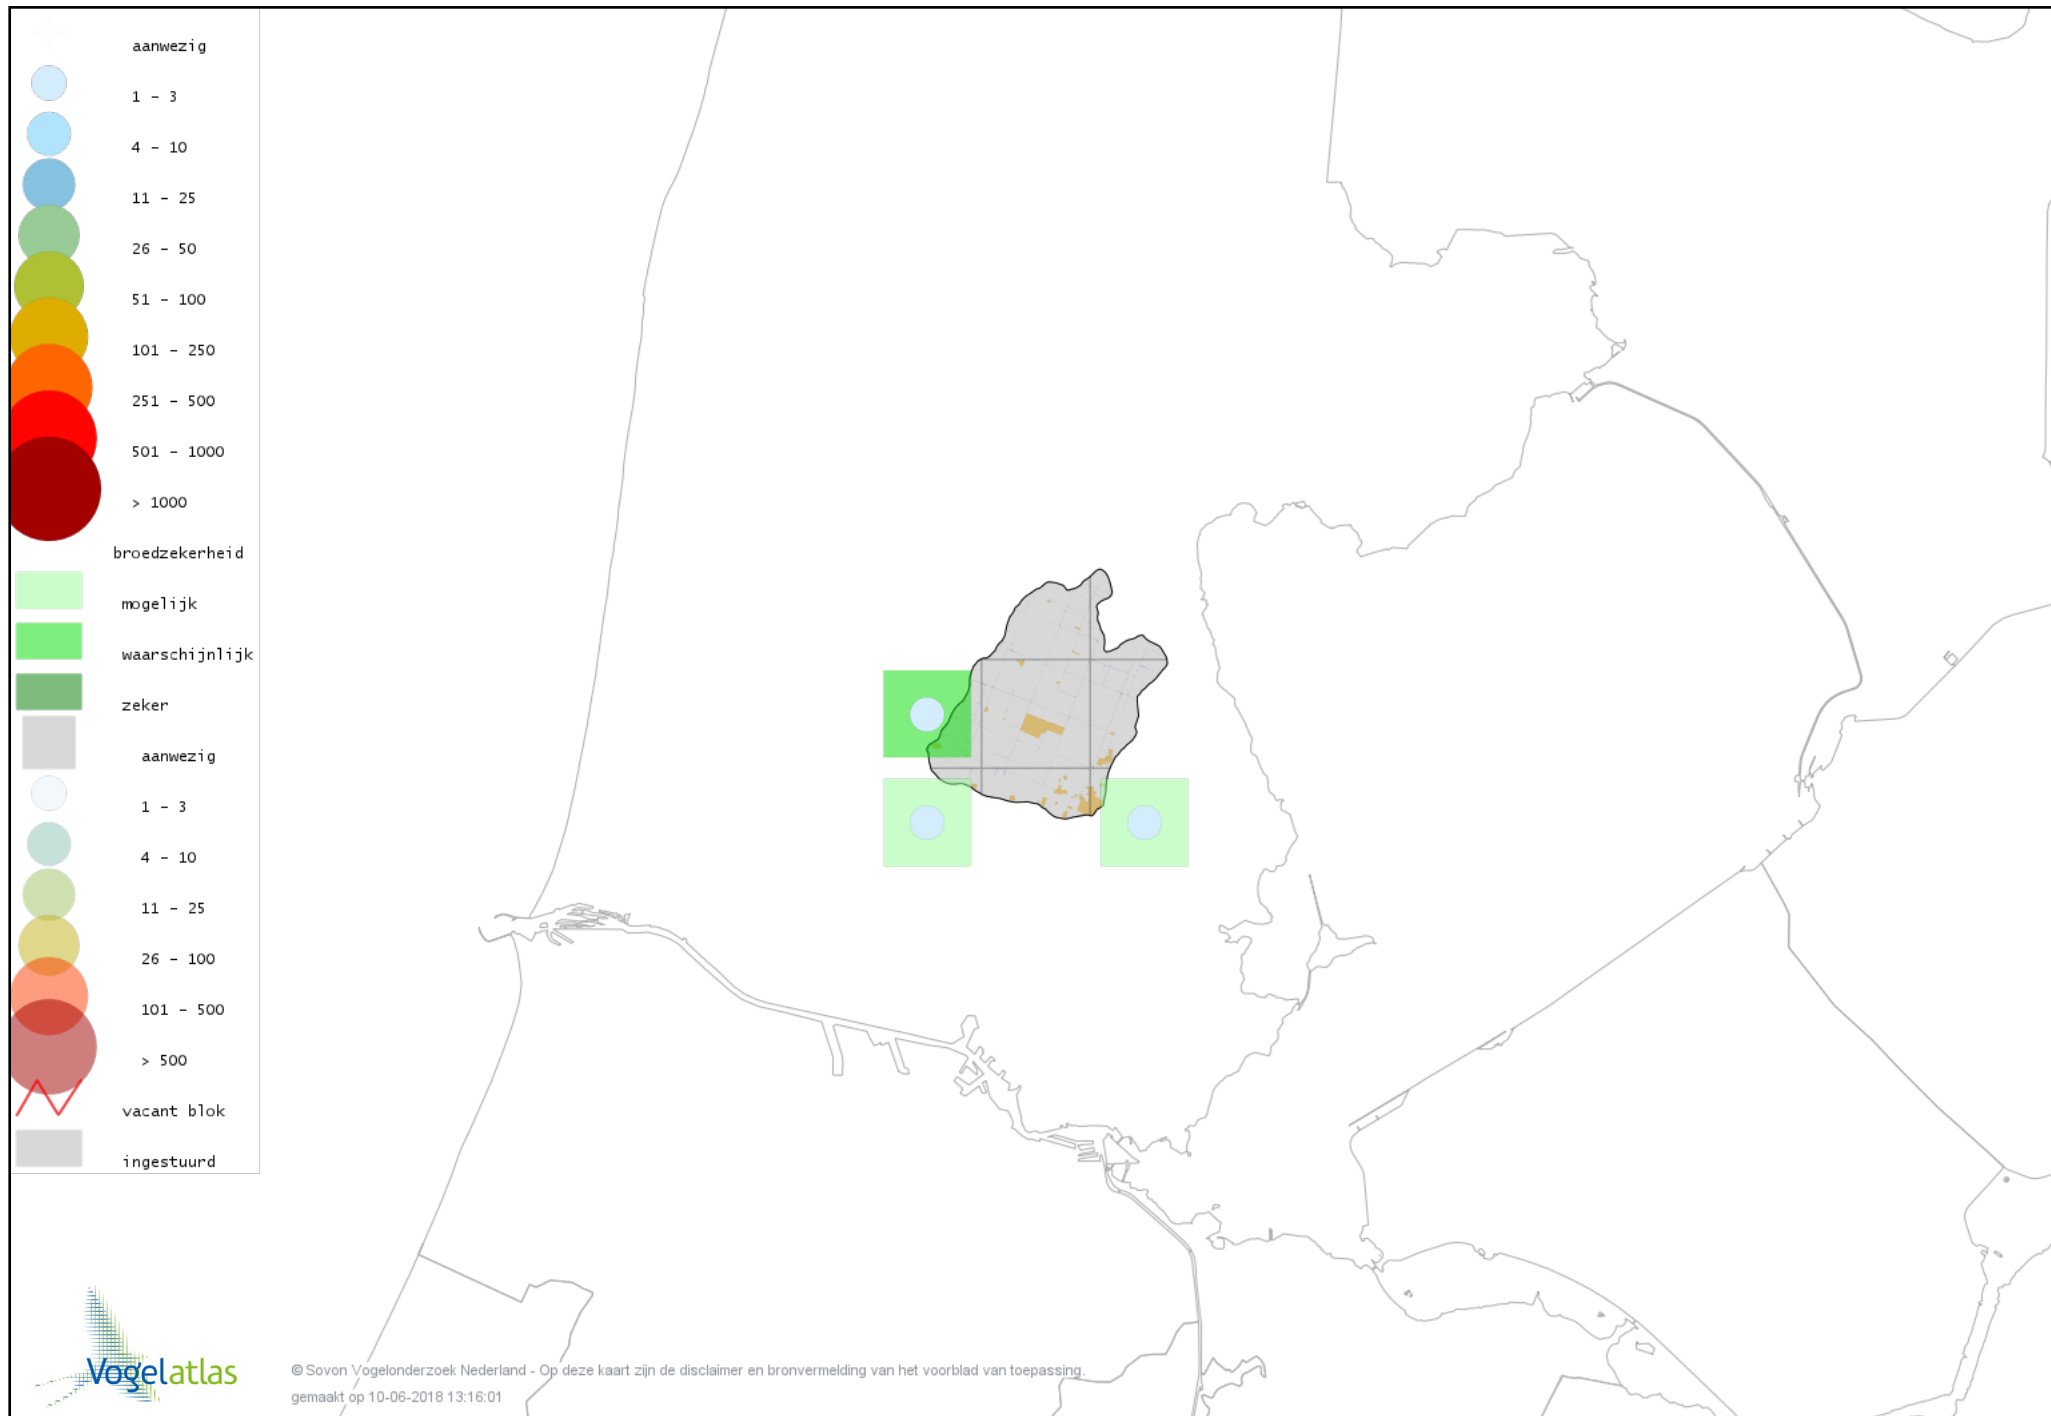

Voorlopige verspreidingskaart Boomkruiper broedseizoen

Voorlopige verspreidingskaart Winterkoning broedseizoen

Voorlopige verspreidingskaart Spreeuw broedseizoen

Voorlopige verspreidingskaart Merel broedseizoen

Voorlopige verspreidingskaart Zanglijster broedseizoen

Voorlopige verspreidingskaart Grauwe Vliegenvanger broedseizoen

Voorlopige verspreidingskaart Roodborst broedseizoen

Voorlopige verspreidingskaart Nachtegaal broedseizoen

Voorlopige verspreidingskaart Blauwborst broedseizoen

Voorlopige verspreidingskaart Zwarte Roodstaart broedseizoen

Voorlopige verspreidingskaart Heggenmus broedseizoen

Voorlopige verspreidingskaart Huismus broedseizoen