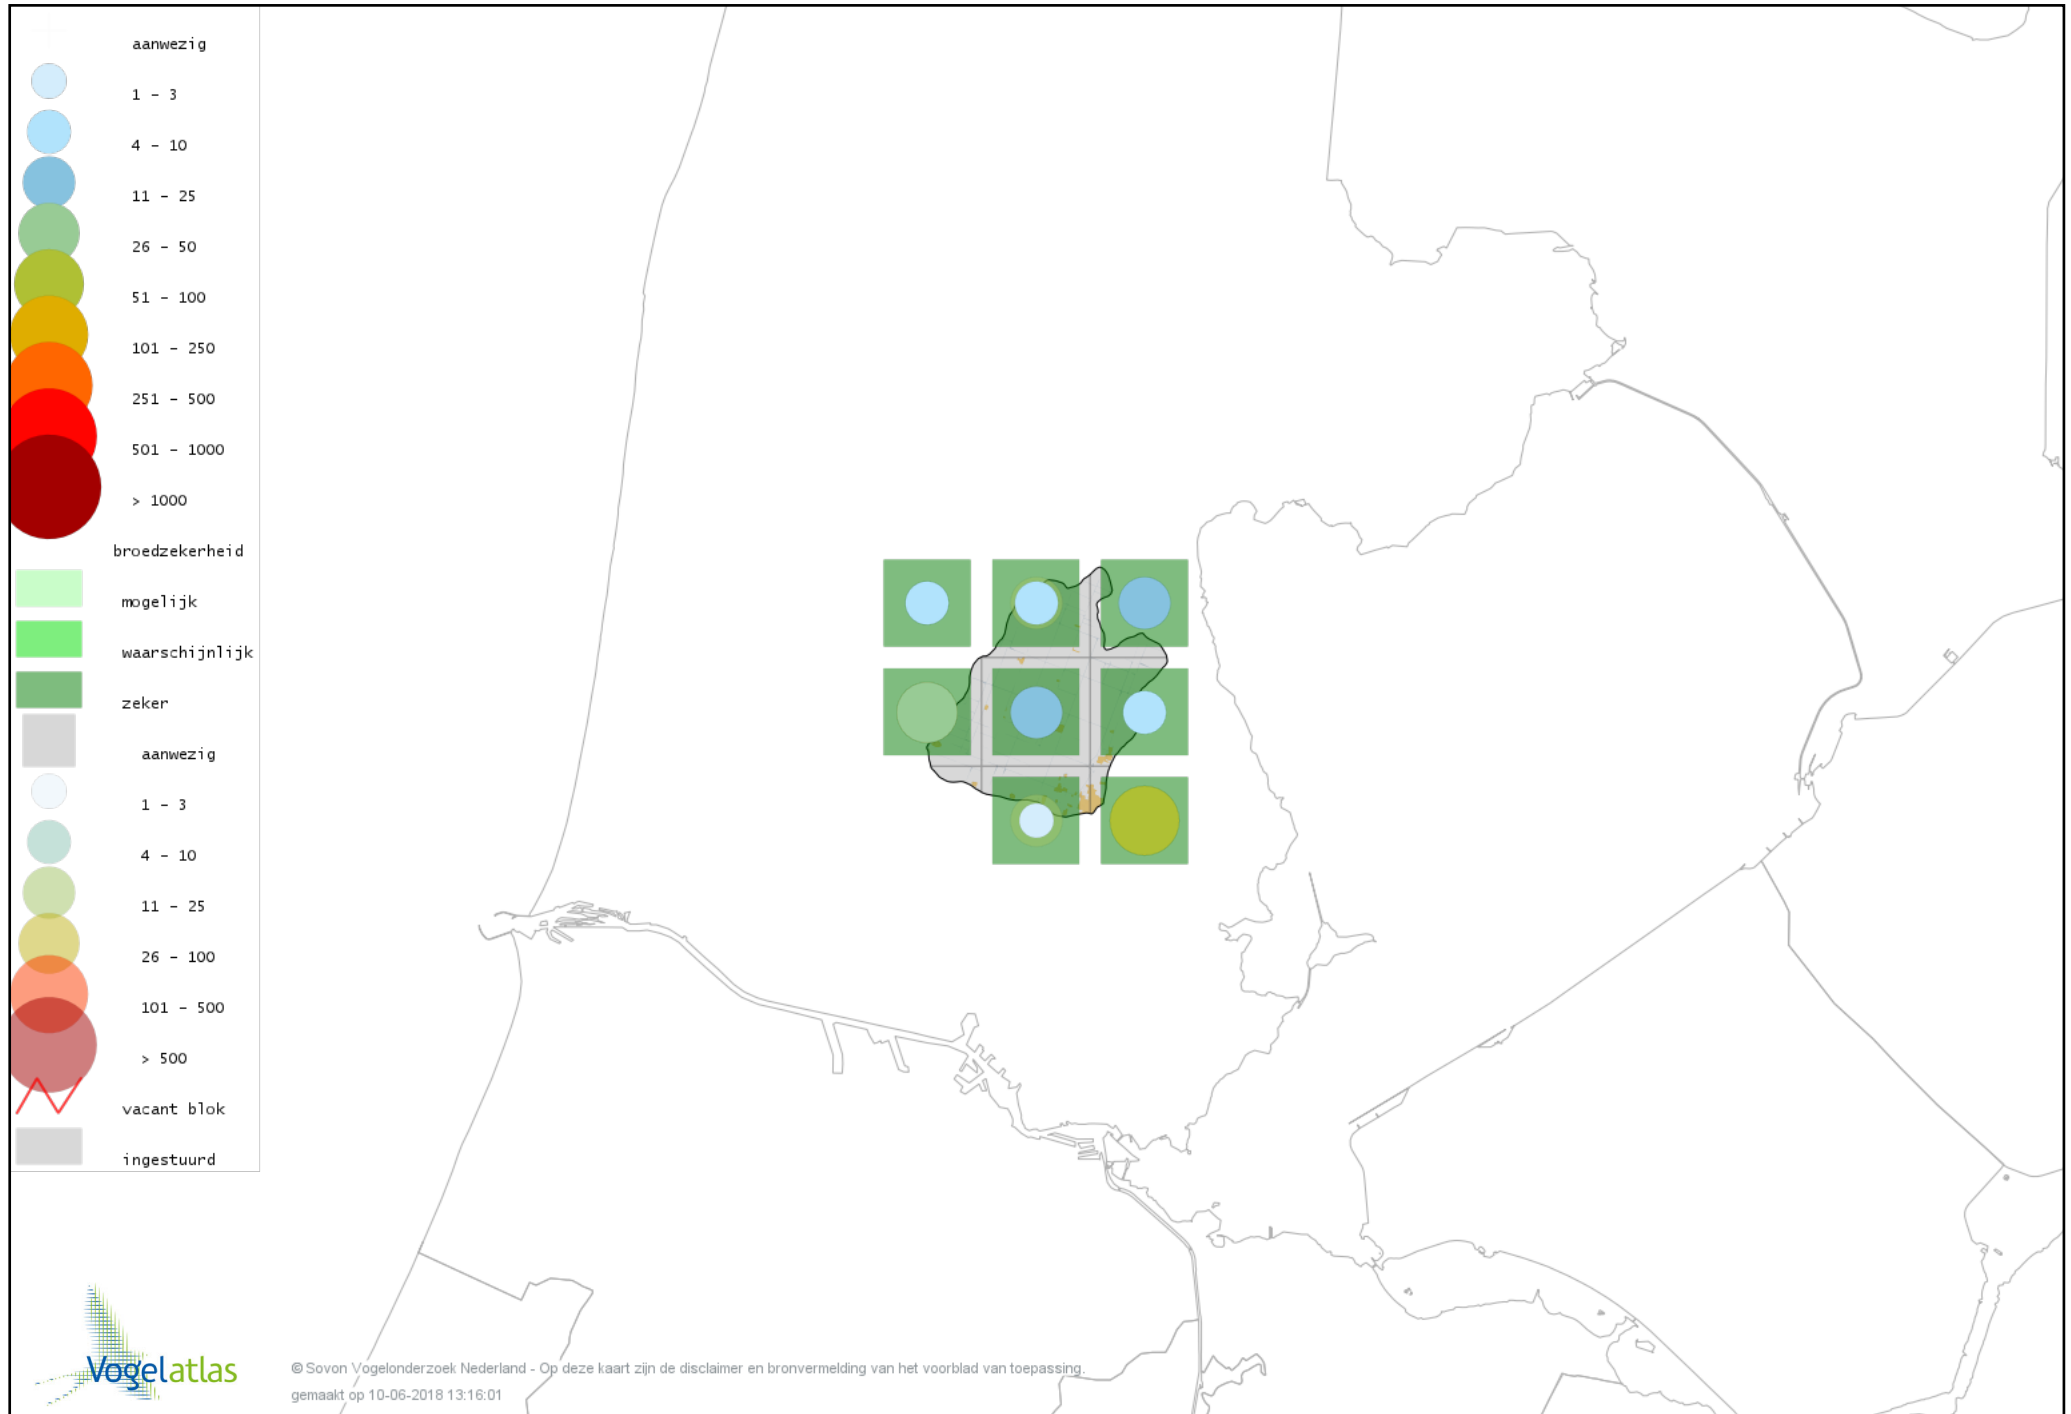

Voorlopige verspreidingskaart Soepeend broedseizoen

Voorlopige verspreidingskaart Zomertaling broedseizoen

Voorlopige verspreidingskaart Wintertaling broedseizoen

Voorlopige verspreidingskaart Patrijs broedseizoen

Voorlopige verspreidingskaart Kwartel broedseizoen

Voorlopige verspreidingskaart Fazant broedseizoen

Voorlopige verspreidingskaart Roerdomp broedseizoen

Voorlopige verspreidingskaart Blauwe Reiger broedseizoen

Voorlopige verspreidingskaart Fuut broedseizoen

Voorlopige verspreidingskaart Bruine Kiekendief broedseizoen

Voorlopige verspreidingskaart Havik broedseizoen

Voorlopige verspreidingskaart Sperwer broedseizoen

Voorlopige verspreidingskaart Buizerd broedseizoen

Voorlopige verspreidingskaart Torenvalk broedseizoen

Voorlopige verspreidingskaart Boomvalk broedseizoen

Voorlopige verspreidingskaart Waterral broedseizoen