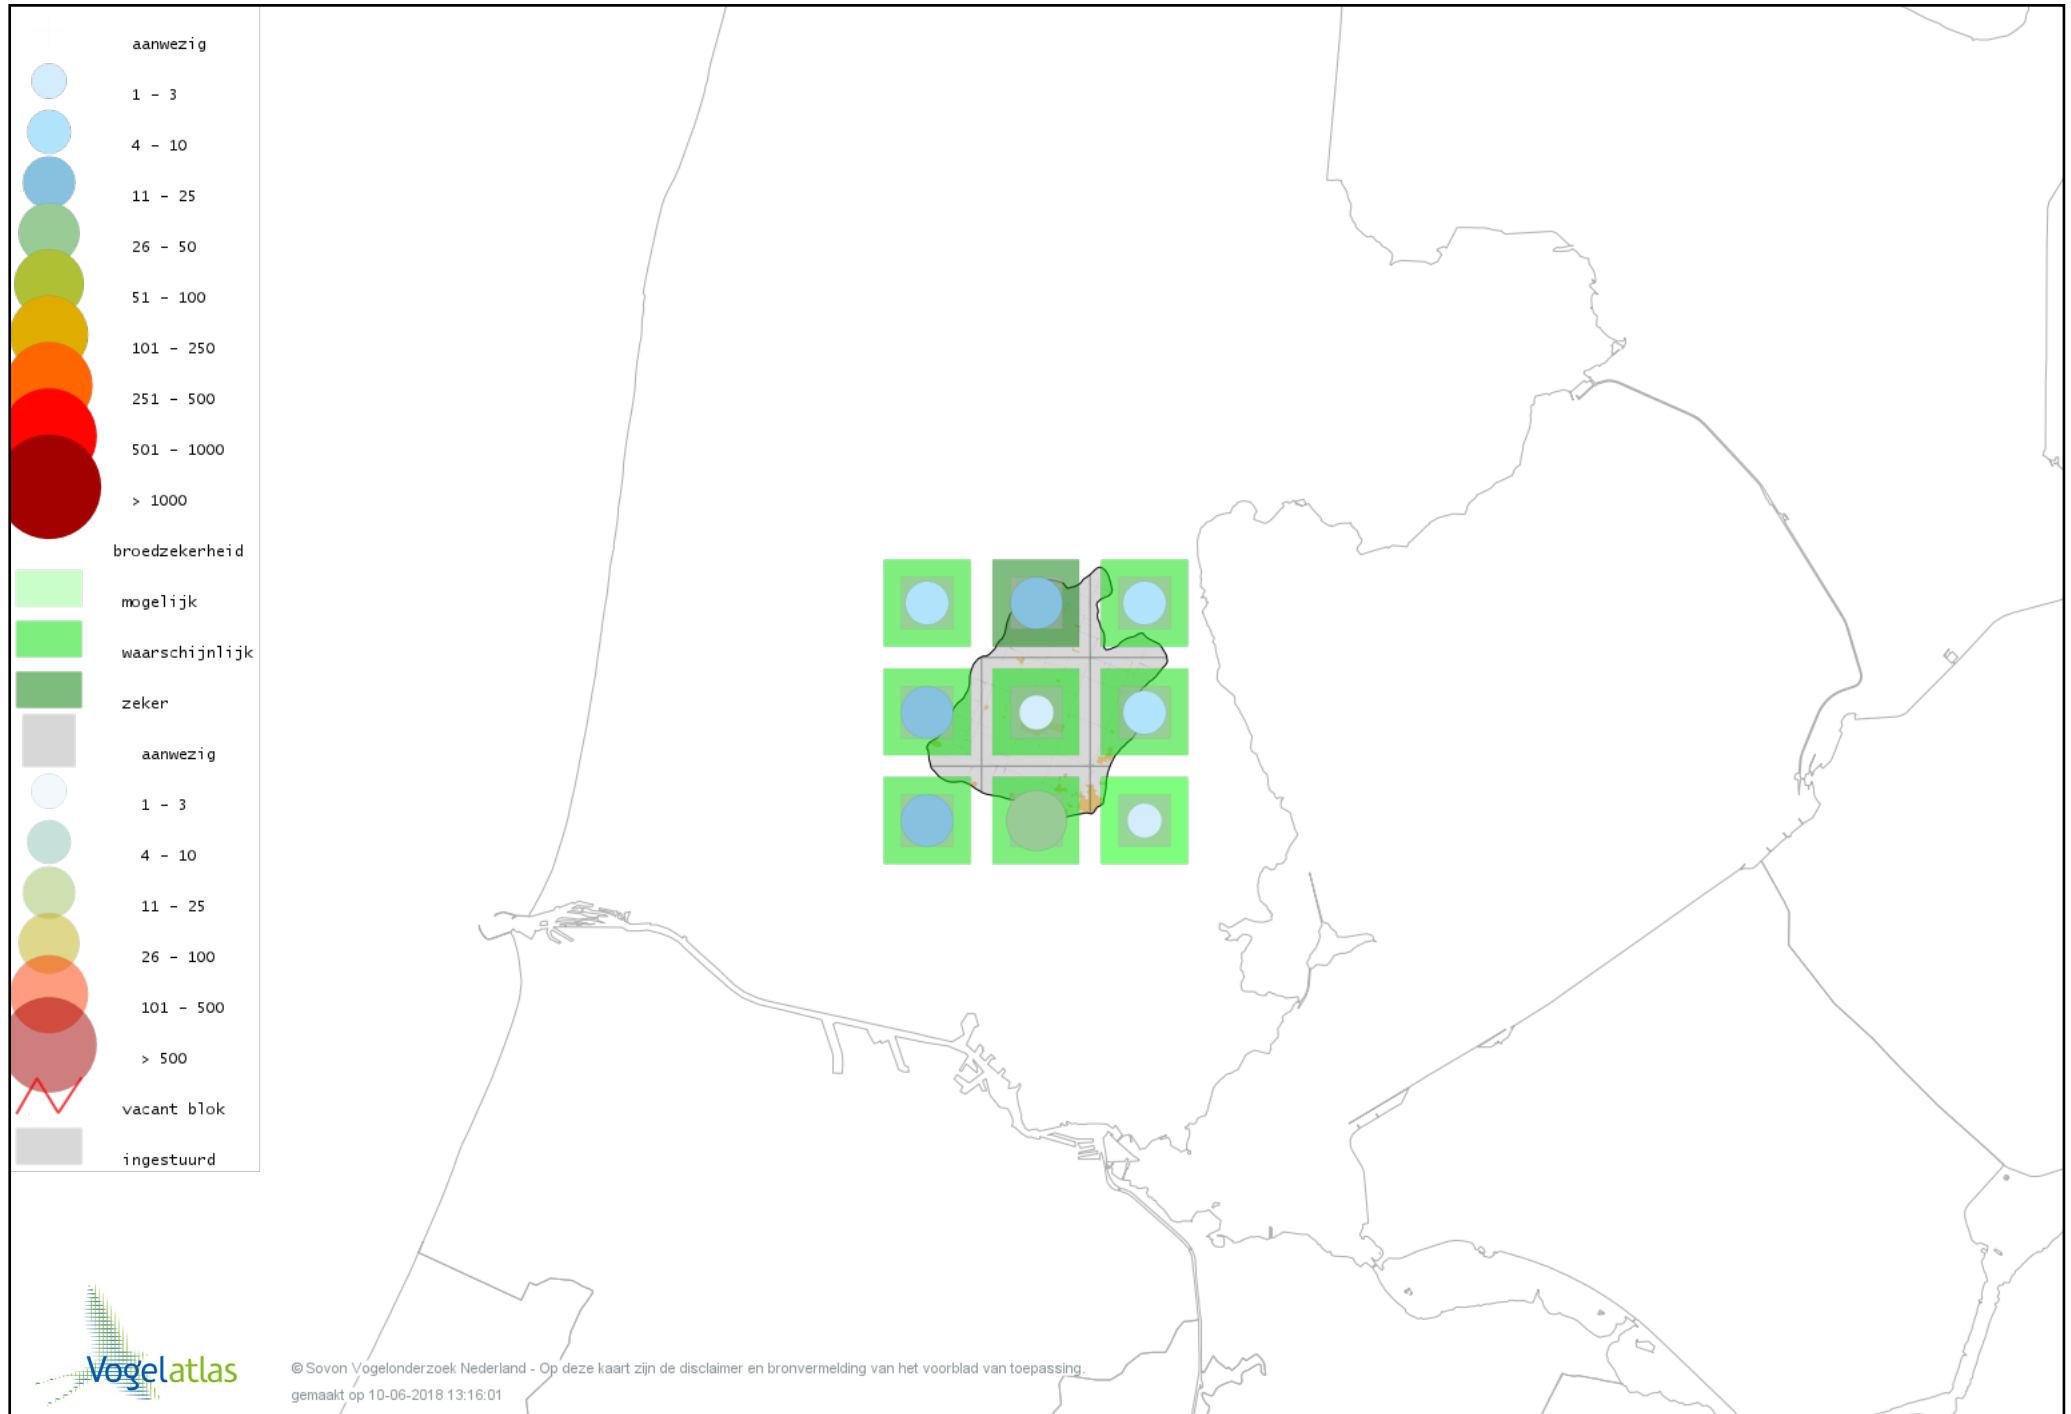

Voorlopige verspreidingskaart Ringmus broedseizoen

Voorlopige verspreidingskaart Gele Kwikstaart broedseizoen

Voorlopige verspreidingskaart Witte Kwikstaart broedseizoen

Voorlopige verspreidingskaart Graspieper broedseizoen

Voorlopige verspreidingskaart Vink broedseizoen

Voorlopige verspreidingskaart Groenling broedseizoen

Voorlopige verspreidingskaart Putter broedseizoen

Voorlopige verspreidingskaart Kneu broedseizoen

Voorlopige verspreidingskaart Appelvink broedseizoen