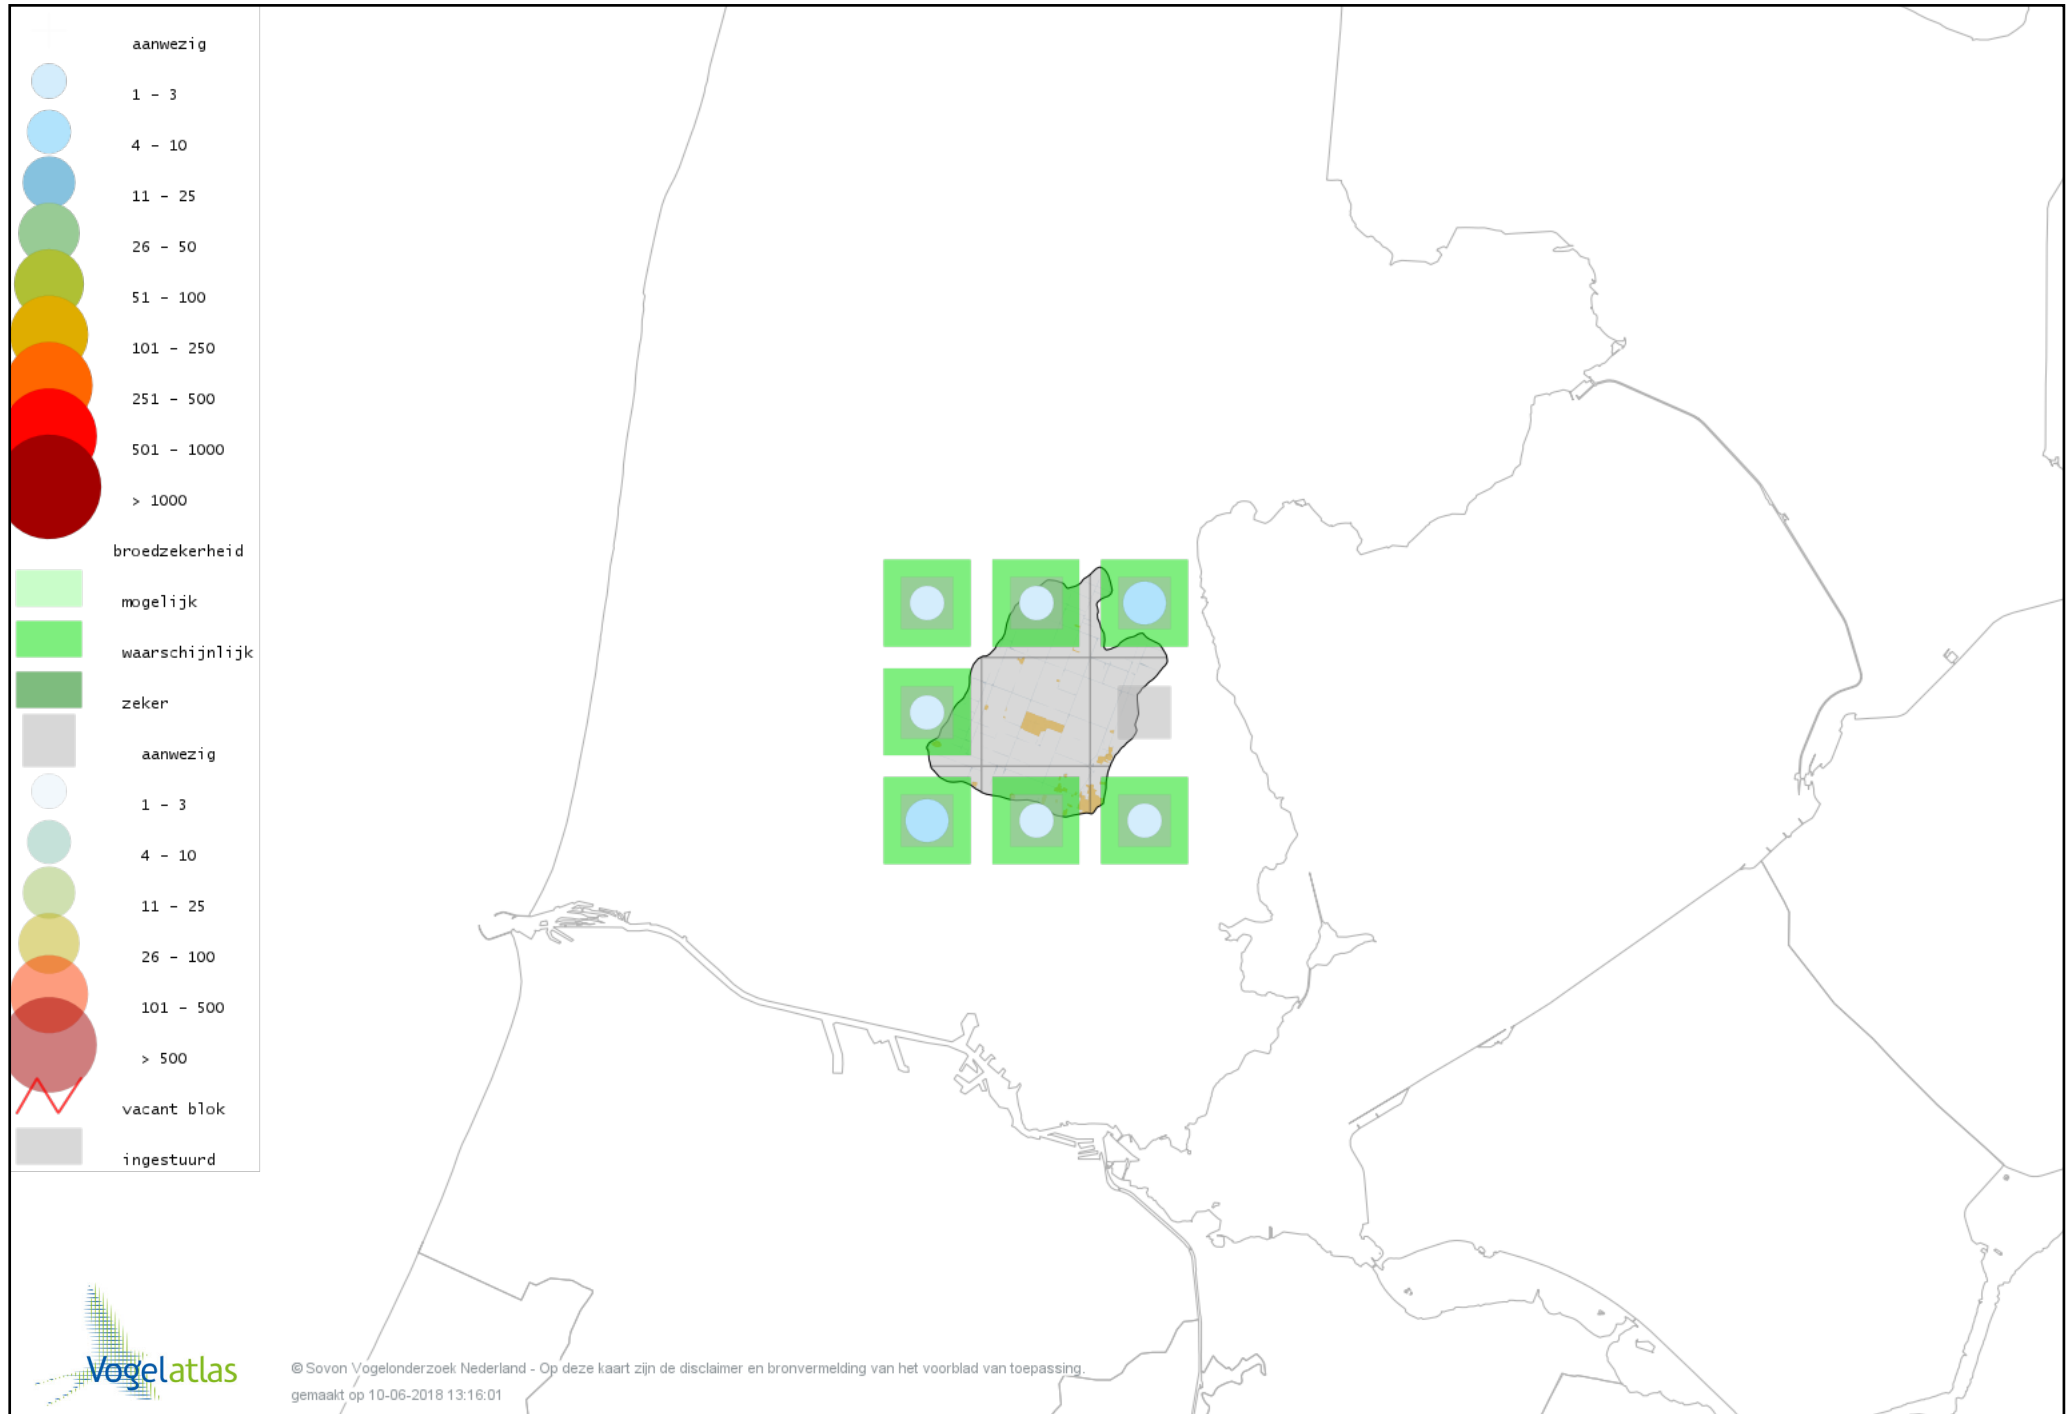

Voorlopige verspreidingskaart Zilvermeeuw broedseizoen

Voorlopige verspreidingskaart Visdief broedseizoen

Voorlopige verspreidingskaart Stadsduif broedseizoen

Voorlopige verspreidingskaart Holenduif broedseizoen

Voorlopige verspreidingskaart Houtduif broedseizoen

Voorlopige verspreidingskaart Turkse Tortel broedseizoen

Voorlopige verspreidingskaart Halsbandparkiet broedseizoen

Voorlopige verspreidingskaart Koekoek broedseizoen

Voorlopige verspreidingskaart Kerkuil broedseizoen

Voorlopige verspreidingskaart Steenuil broedseizoen

Voorlopige verspreidingskaart Ransuil broedseizoen

Voorlopige verspreidingskaart Gierzwaluw broedseizoen