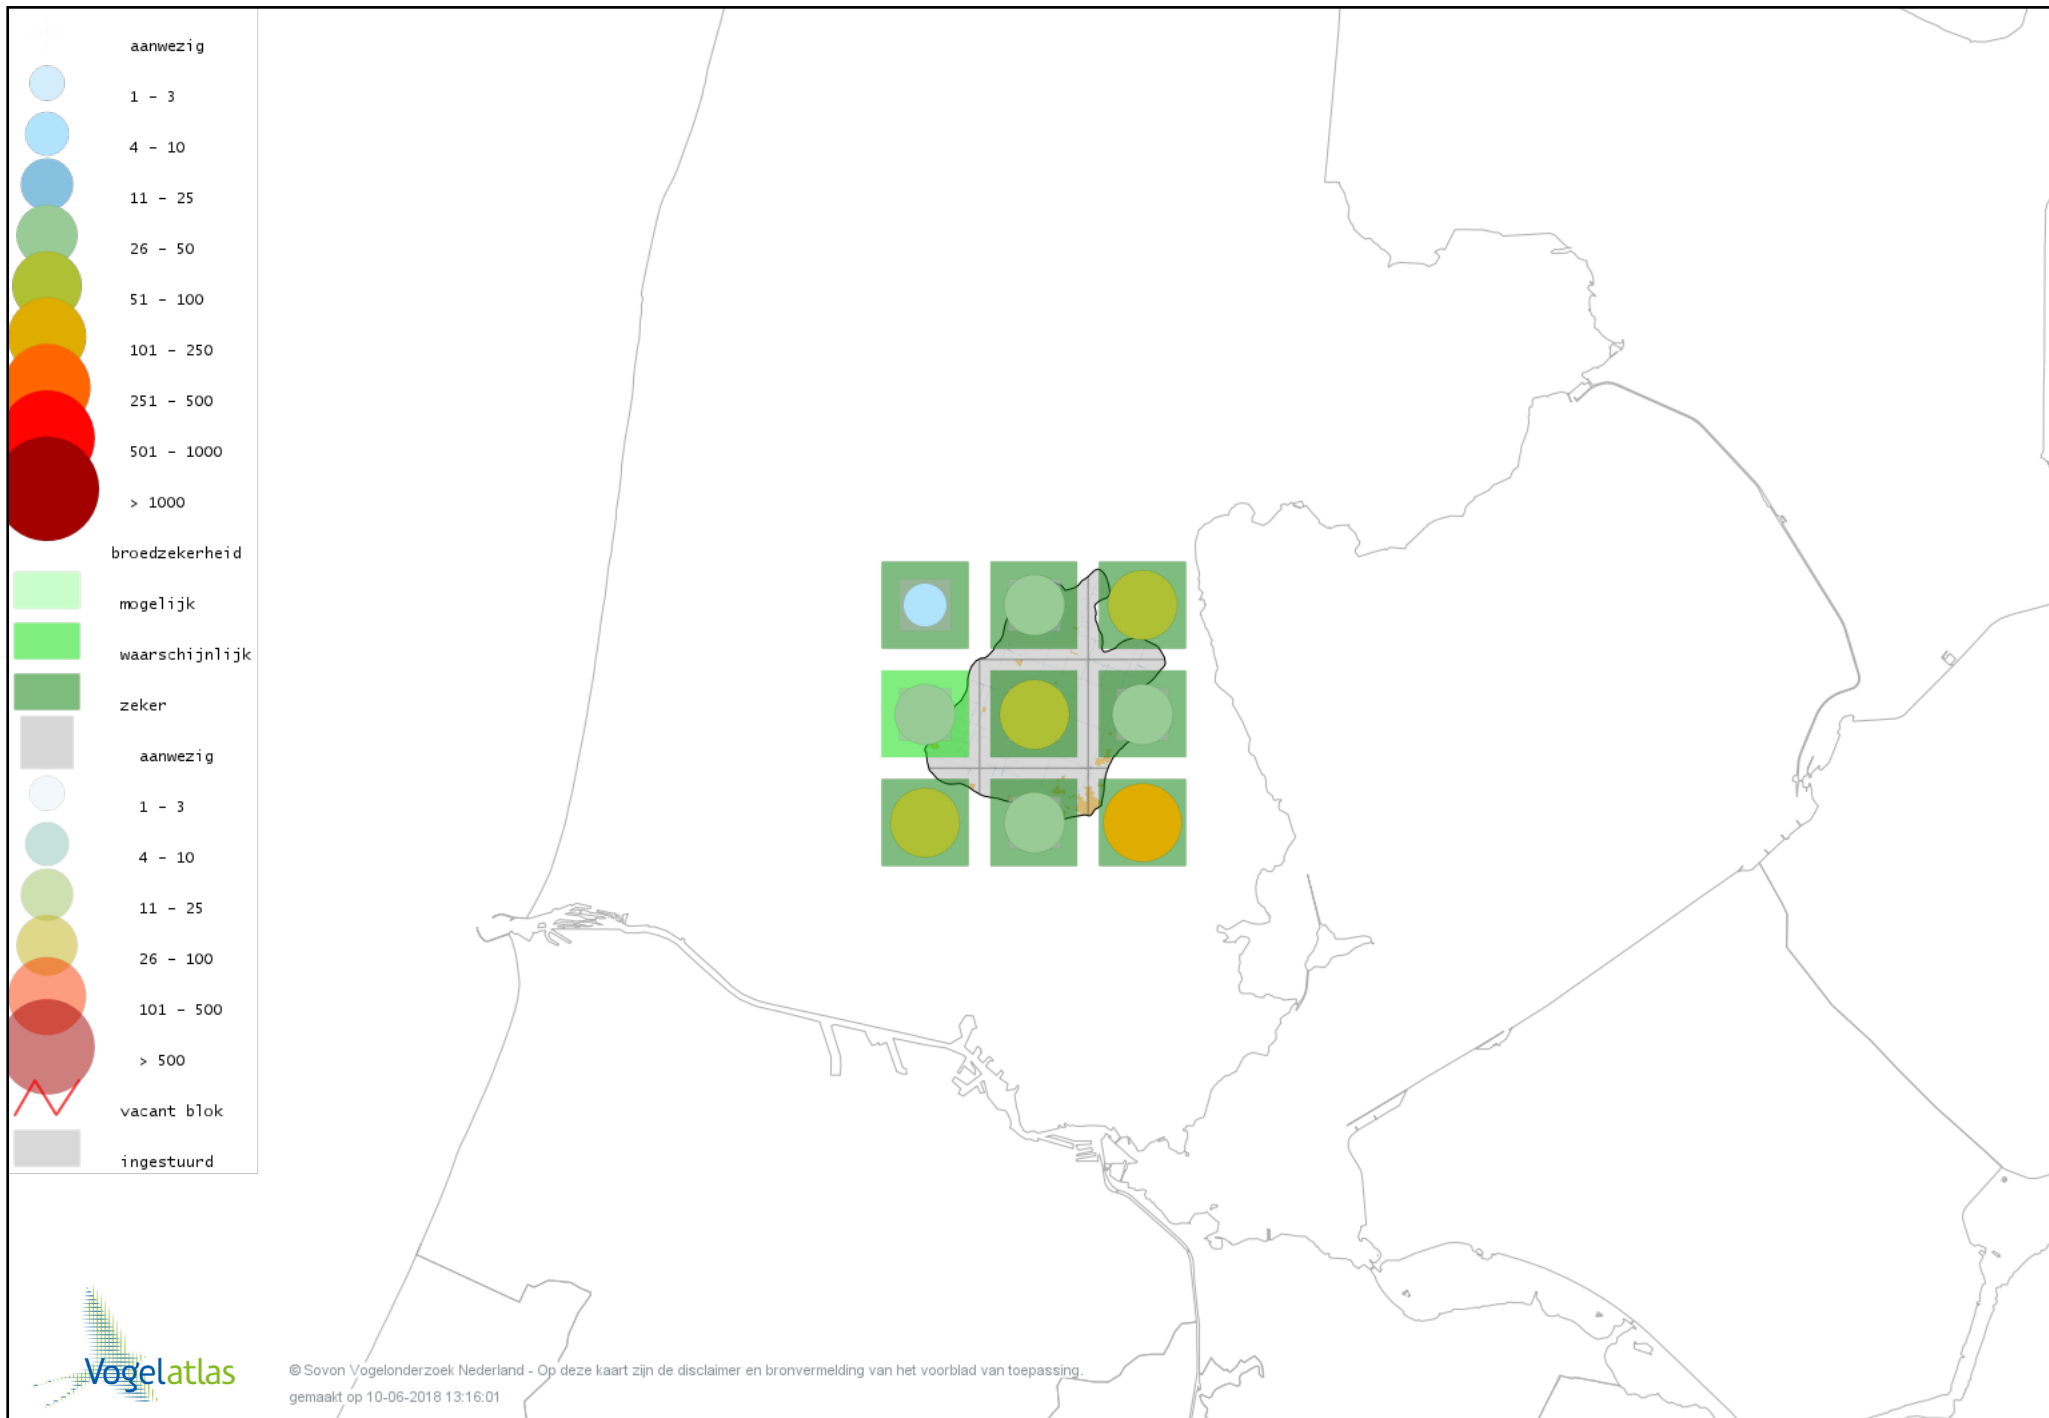

Voorlopige verspreidingskaart Fuut broedseizoen

Voorlopige verspreidingskaart Bruine Kiekendief broedseizoen

Voorlopige verspreidingskaart Havik broedseizoen

Voorlopige verspreidingskaart Sperwer broedseizoen

Voorlopige verspreidingskaart Buizerd broedseizoen

Voorlopige verspreidingskaart Torenvalk broedseizoen

Voorlopige verspreidingskaart Boomvalk broedseizoen

Voorlopige verspreidingskaart Waterral broedseizoen

Voorlopige verspreidingskaart Porseleinhoen broedseizoen

Voorlopige verspreidingskaart Kwartelkoning broedseizoen

Voorlopige verspreidingskaart Waterhoen broedseizoen

Voorlopige verspreidingskaart Meerkoet broedseizoen

Voorlopige verspreidingskaart Scholekster broedseizoen

Voorlopige verspreidingskaart Kluut broedseizoen

Voorlopige verspreidingskaart Kleine Plevier broedseizoen

Voorlopige verspreidingskaart Bontbekplevier broedseizoen