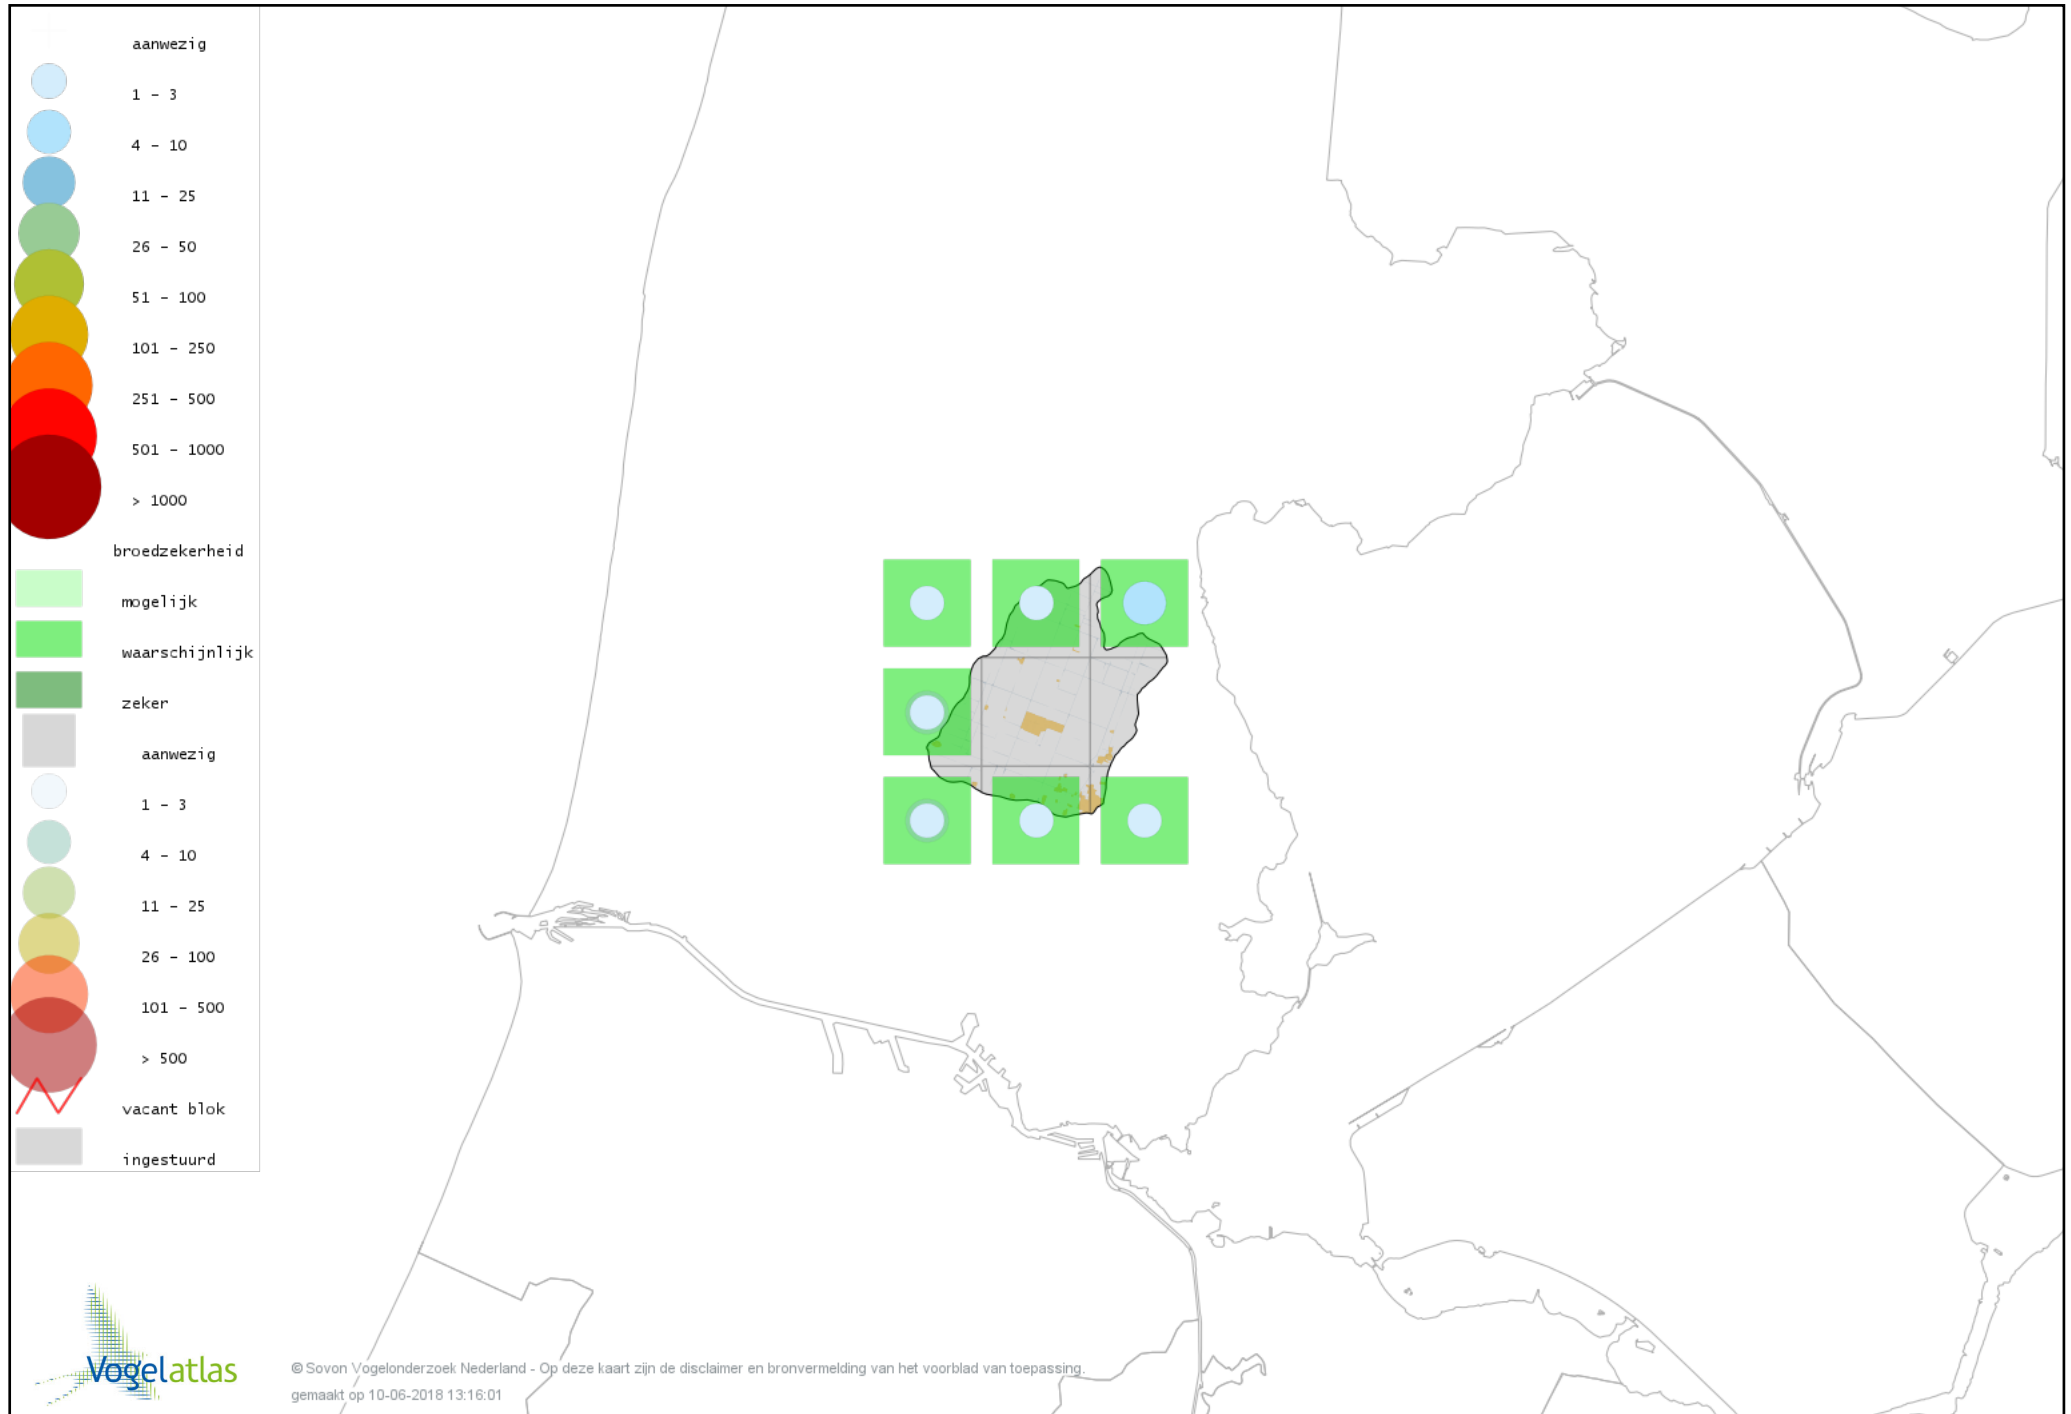

Voorlopige verspreidingskaart Fuut broedseizoen

Voorlopige verspreidingskaart Bruine Kiekendief broedseizoen

Voorlopige verspreidingskaart Havik broedseizoen

Voorlopige verspreidingskaart Sperwer broedseizoen

Voorlopige verspreidingskaart Buizerd broedseizoen

Voorlopige verspreidingskaart Torenvalk broedseizoen

Voorlopige verspreidingskaart Boomvalk broedseizoen

Voorlopige verspreidingskaart Waterral broedseizoen

Voorlopige verspreidingskaart Porseleinhoen broedseizoen

Voorlopige verspreidingskaart Kwartelkoning broedseizoen

Voorlopige verspreidingskaart Waterhoen broedseizoen

Voorlopige verspreidingskaart Meerkoet broedseizoen

Voorlopige verspreidingskaart Kievit broedseizoen

Voorlopige verspreidingskaart Watersnip broedseizoen

Voorlopige verspreidingskaart Grutto broedseizoen

Voorlopige verspreidingskaart Tureluur broedseizoen