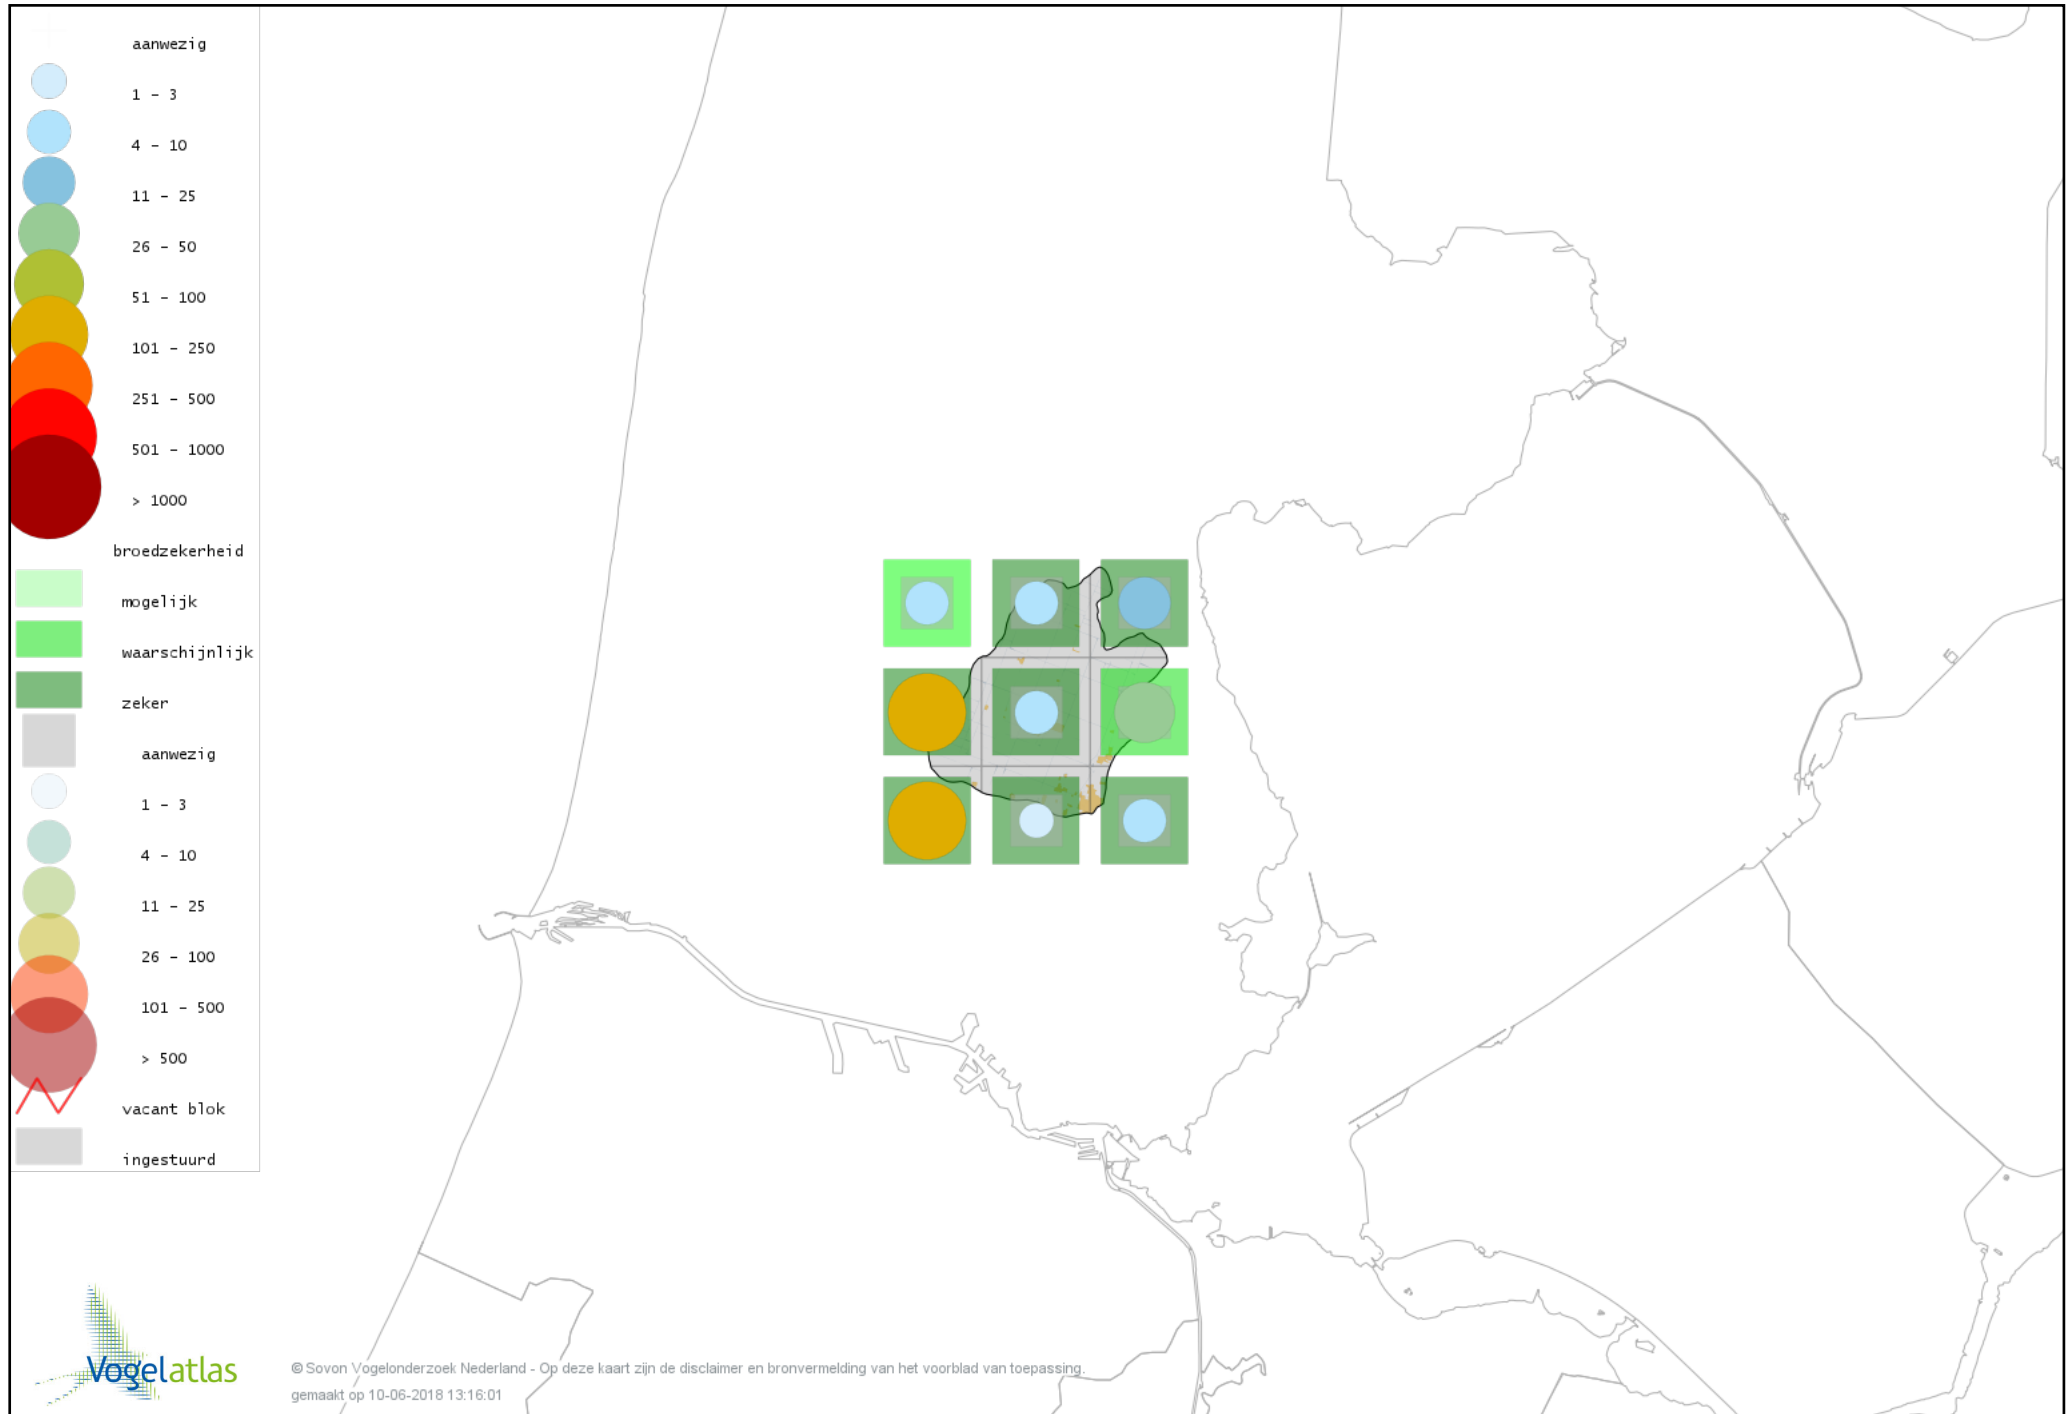

Voorlopige verspreidingskaart IJsvogel broedseizoen

Voorlopige verspreidingskaart Groene Specht broedseizoen

Voorlopige verspreidingskaart Grote Bonte Specht broedseizoen

Voorlopige verspreidingskaart Kleine Bonte Specht broedseizoen

© Sovon Vogelonderzoek Nederland - Op deze kaart zijn de disclaimer en bronvermelding van het voorblad van toepassing.
gemaakt op 10-06-2018 13:16:01

Voorlopige verspreidingskaart Wielewaal broedseizoen

Voorlopige verspreidingskaart Ekster broedseizoen

Voorlopige verspreidingskaart Gaai broedseizoen

Voorlopige verspreidingskaart Kauw broedseizoen

Voorlopige verspreidingskaart Zwarte Kraai broedseizoen

Voorlopige verspreidingskaart Pimpelmees broedseizoen