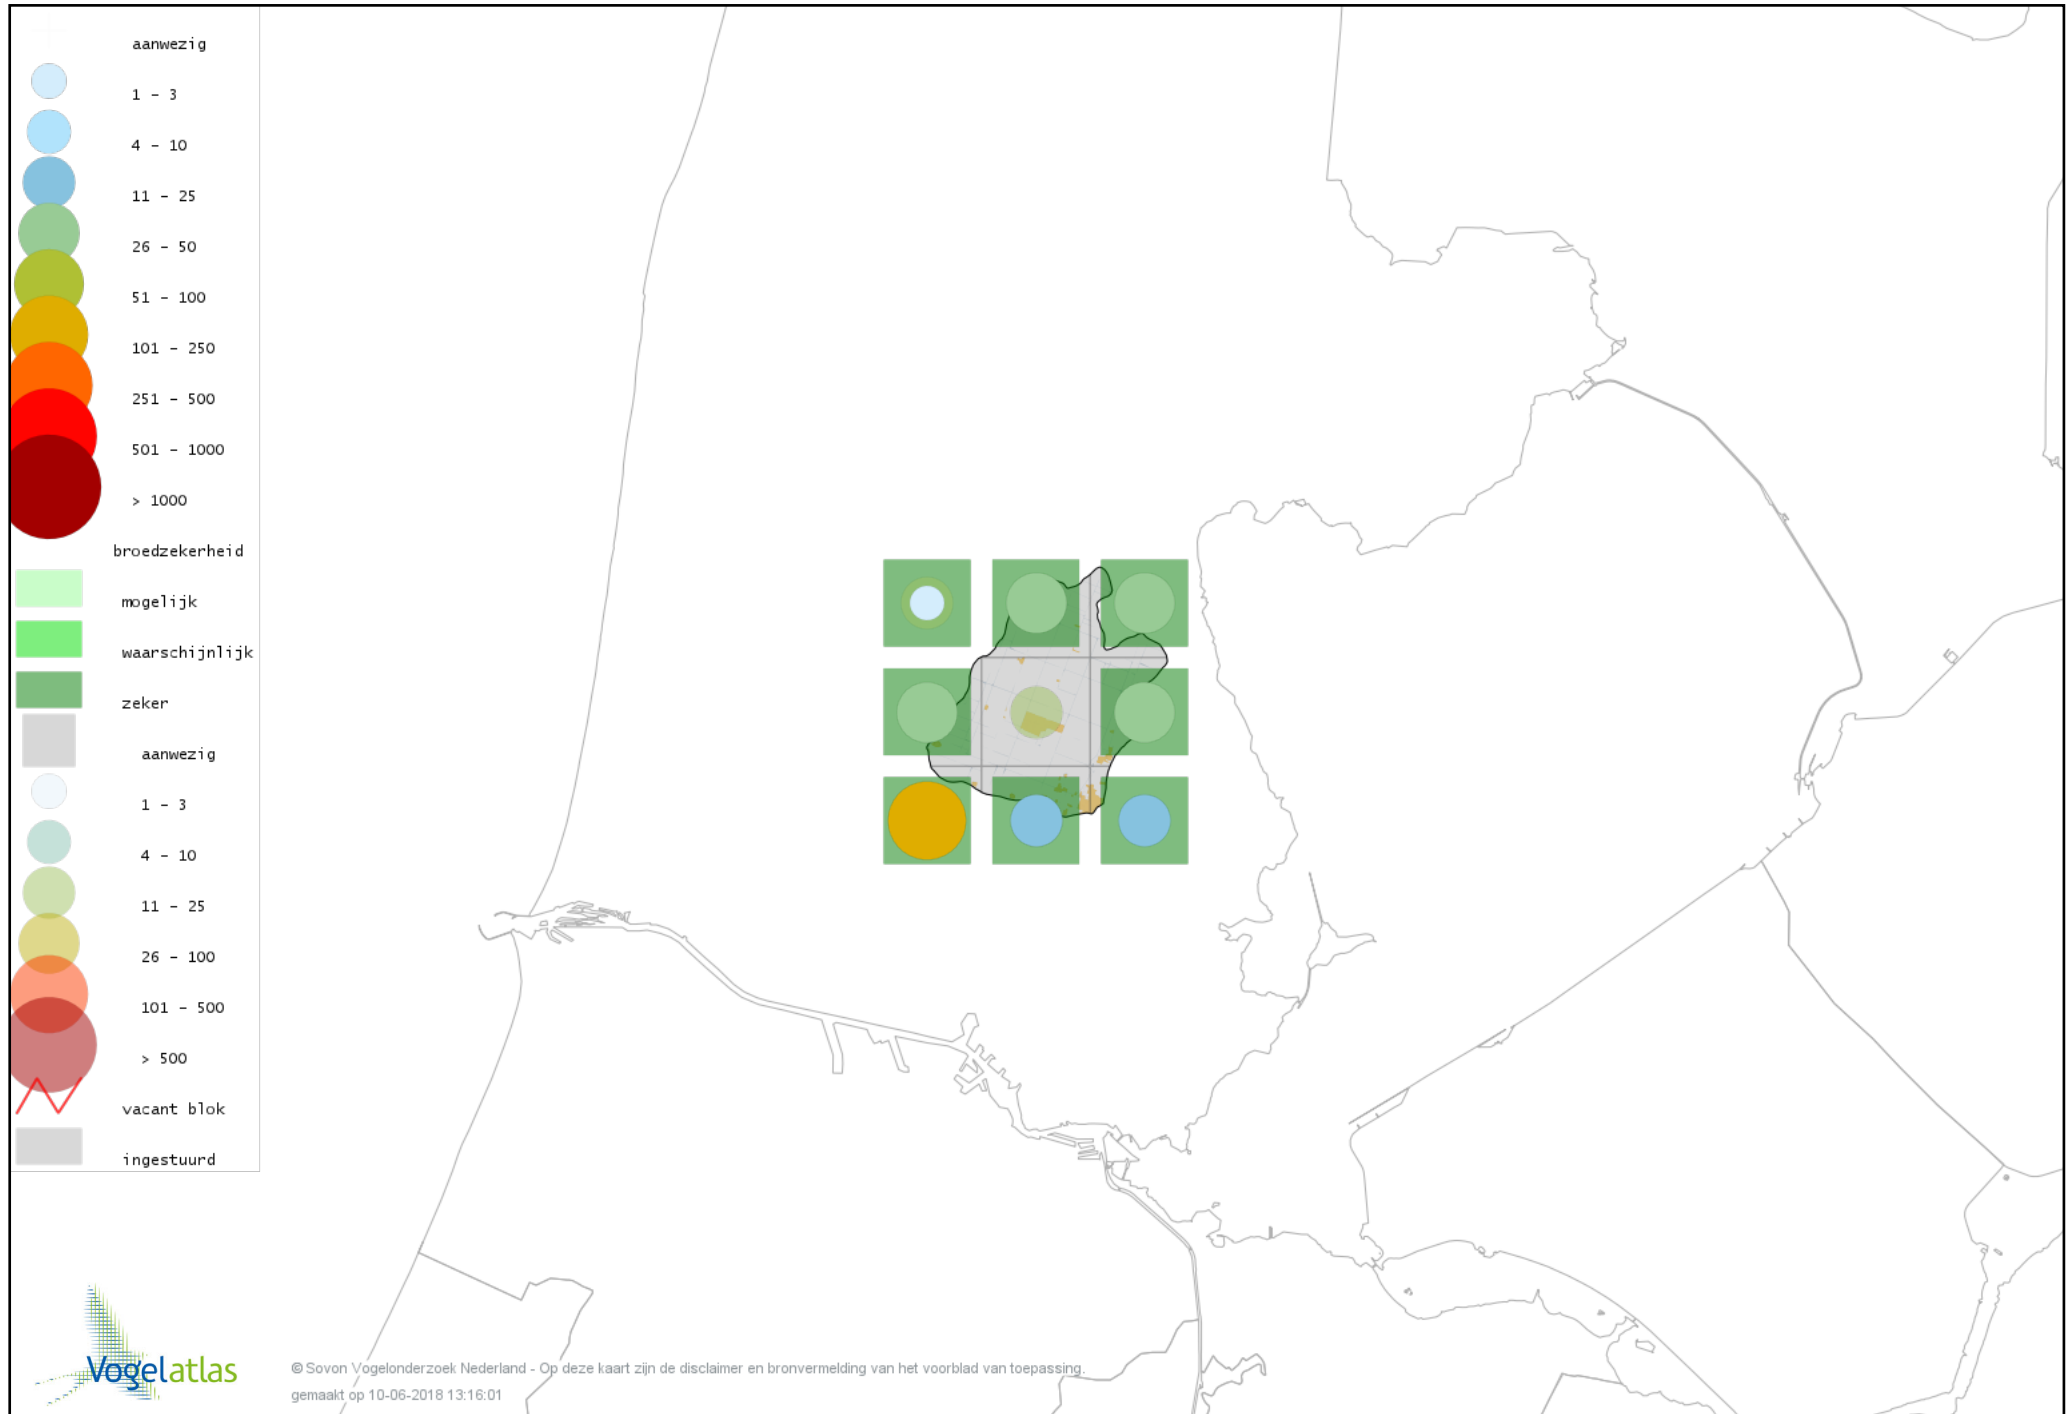

Voorlopige verspreidingskaart Soepeend broedseizoen

Voorlopige verspreidingskaart Zomertaling broedseizoen

Voorlopige verspreidingskaart Wintertaling broedseizoen

Voorlopige verspreidingskaart Patrijs broedseizoen

Voorlopige verspreidingskaart Kwartel broedseizoen

Voorlopige verspreidingskaart Fazant broedseizoen

Voorlopige verspreidingskaart Roerdomp broedseizoen

Voorlopige verspreidingskaart Blauwe Reiger broedseizoen

Voorlopige verspreidingskaart Fuut broedseizoen

Voorlopige verspreidingskaart Bruine Kiekendief broedseizoen

Voorlopige verspreidingskaart Havik broedseizoen

Voorlopige verspreidingskaart Sperwer broedseizoen

Voorlopige verspreidingskaart Buizerd broedseizoen

Voorlopige verspreidingskaart Torenvalk broedseizoen

Voorlopige verspreidingskaart Boomvalk broedseizoen

Voorlopige verspreidingskaart Waterral broedseizoen