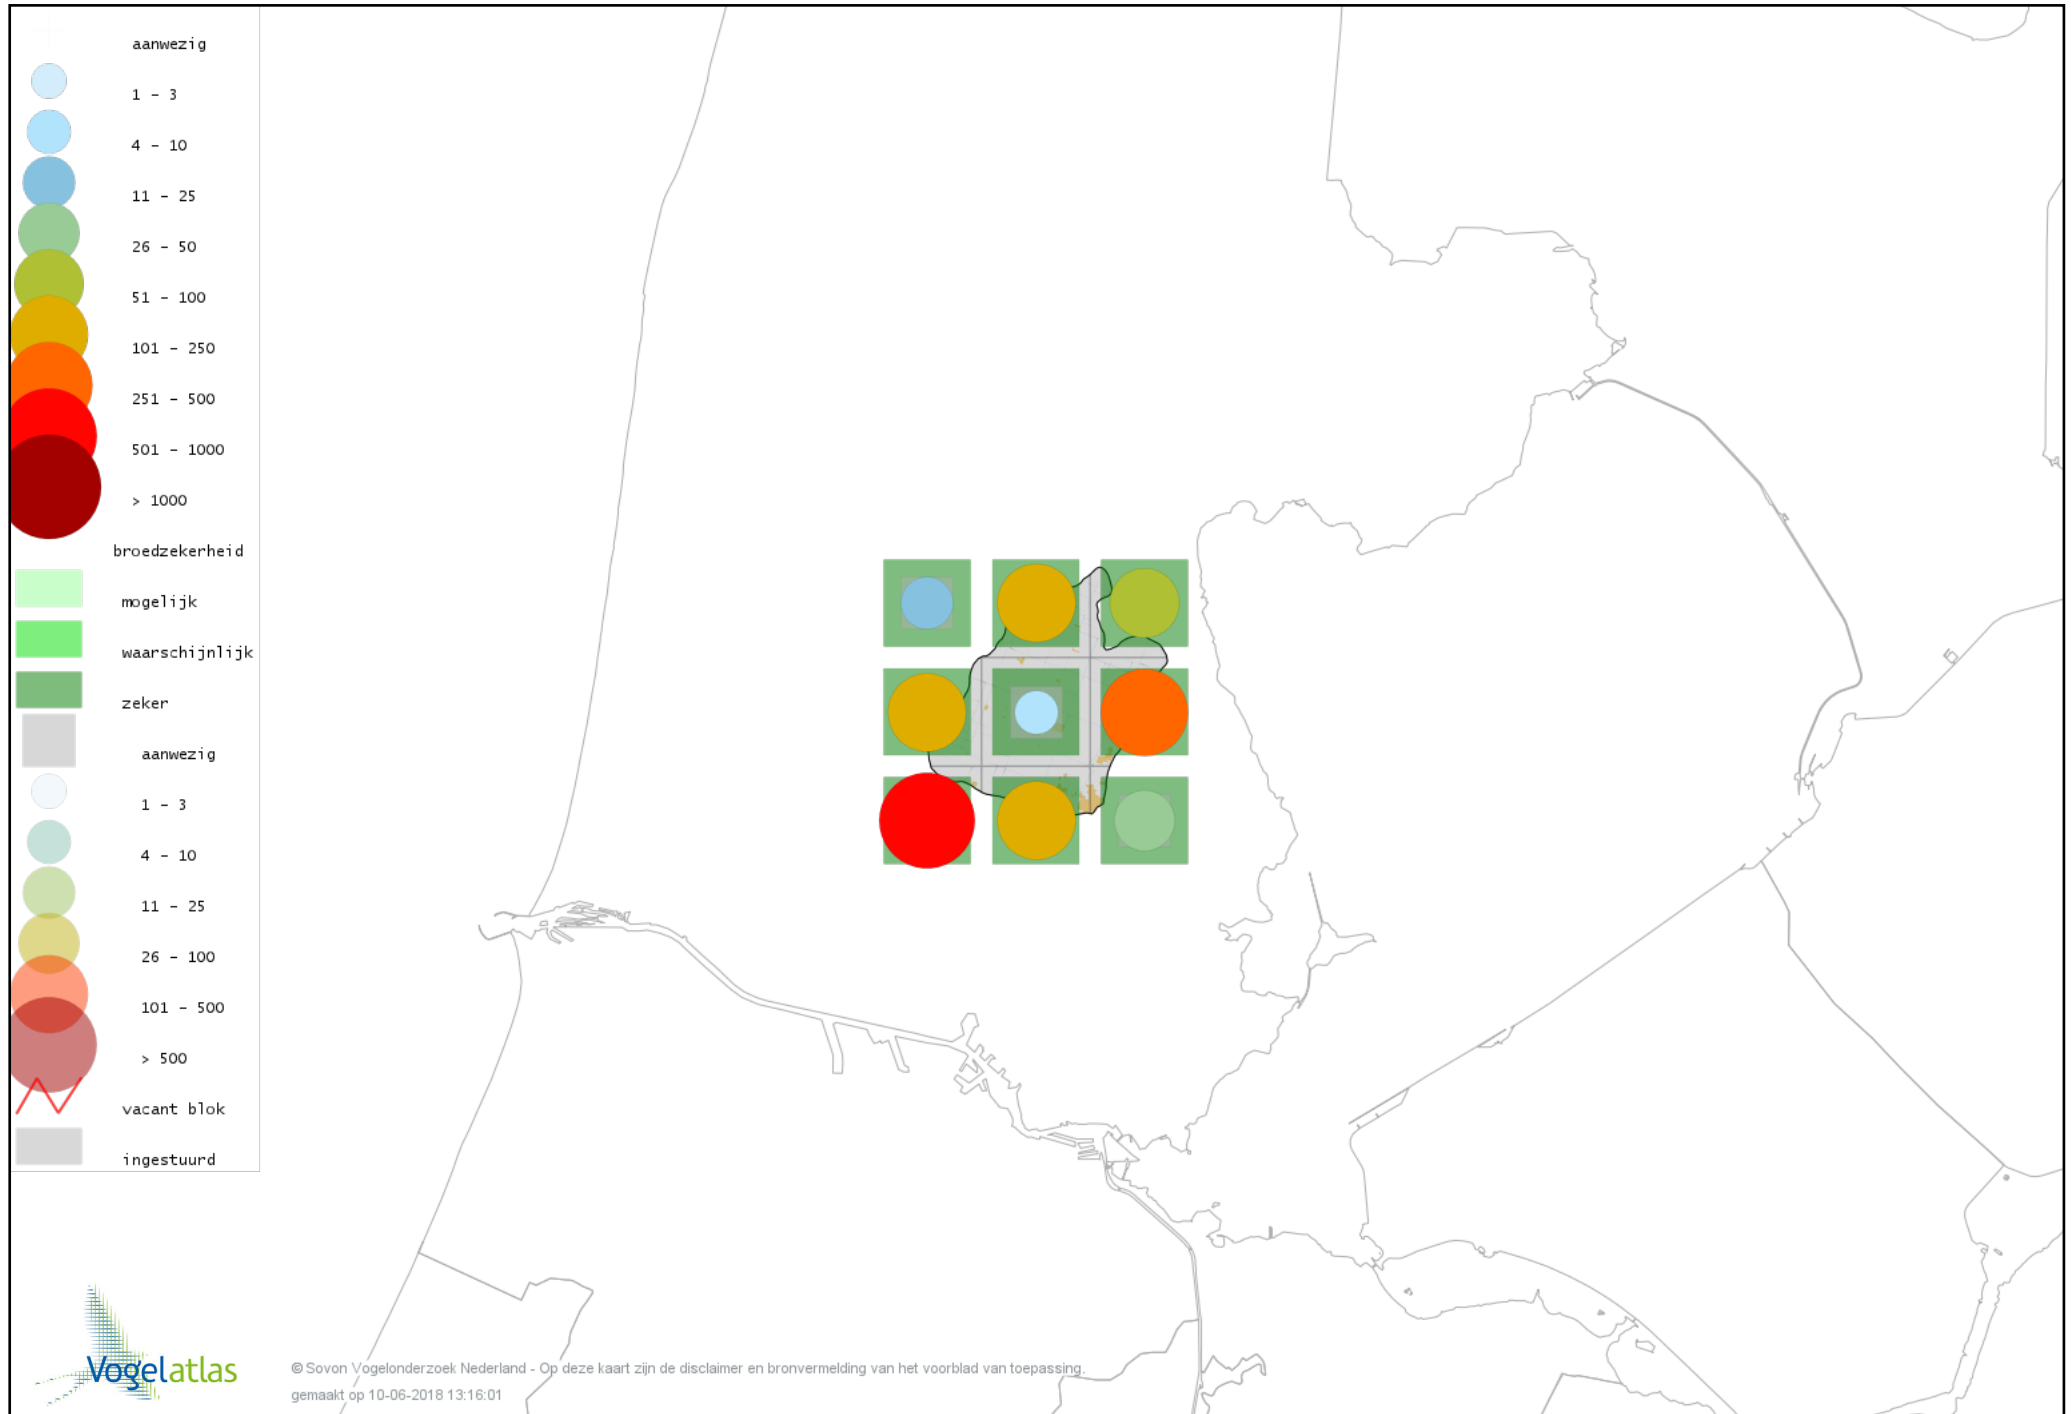

Voorlopige verspreidingskaart Porseleinhoen broedseizoen

Voorlopige verspreidingskaart Kwartelkoning broedseizoen

Voorlopige verspreidingskaart Waterhoen broedseizoen

Voorlopige verspreidingskaart Meerkoet broedseizoen

Voorlopige verspreidingskaart Scholekster broedseizoen

Voorlopige verspreidingskaart Kluut broedseizoen

Voorlopige verspreidingskaart Kleine Plevier broedseizoen

Voorlopige verspreidingskaart Bontbekplevier broedseizoen

Voorlopige verspreidingskaart Kievit broedseizoen

Voorlopige verspreidingskaart Watersnip broedseizoen

Voorlopige verspreidingskaart Grutto broedseizoen

Voorlopige verspreidingskaart Tureluur broedseizoen