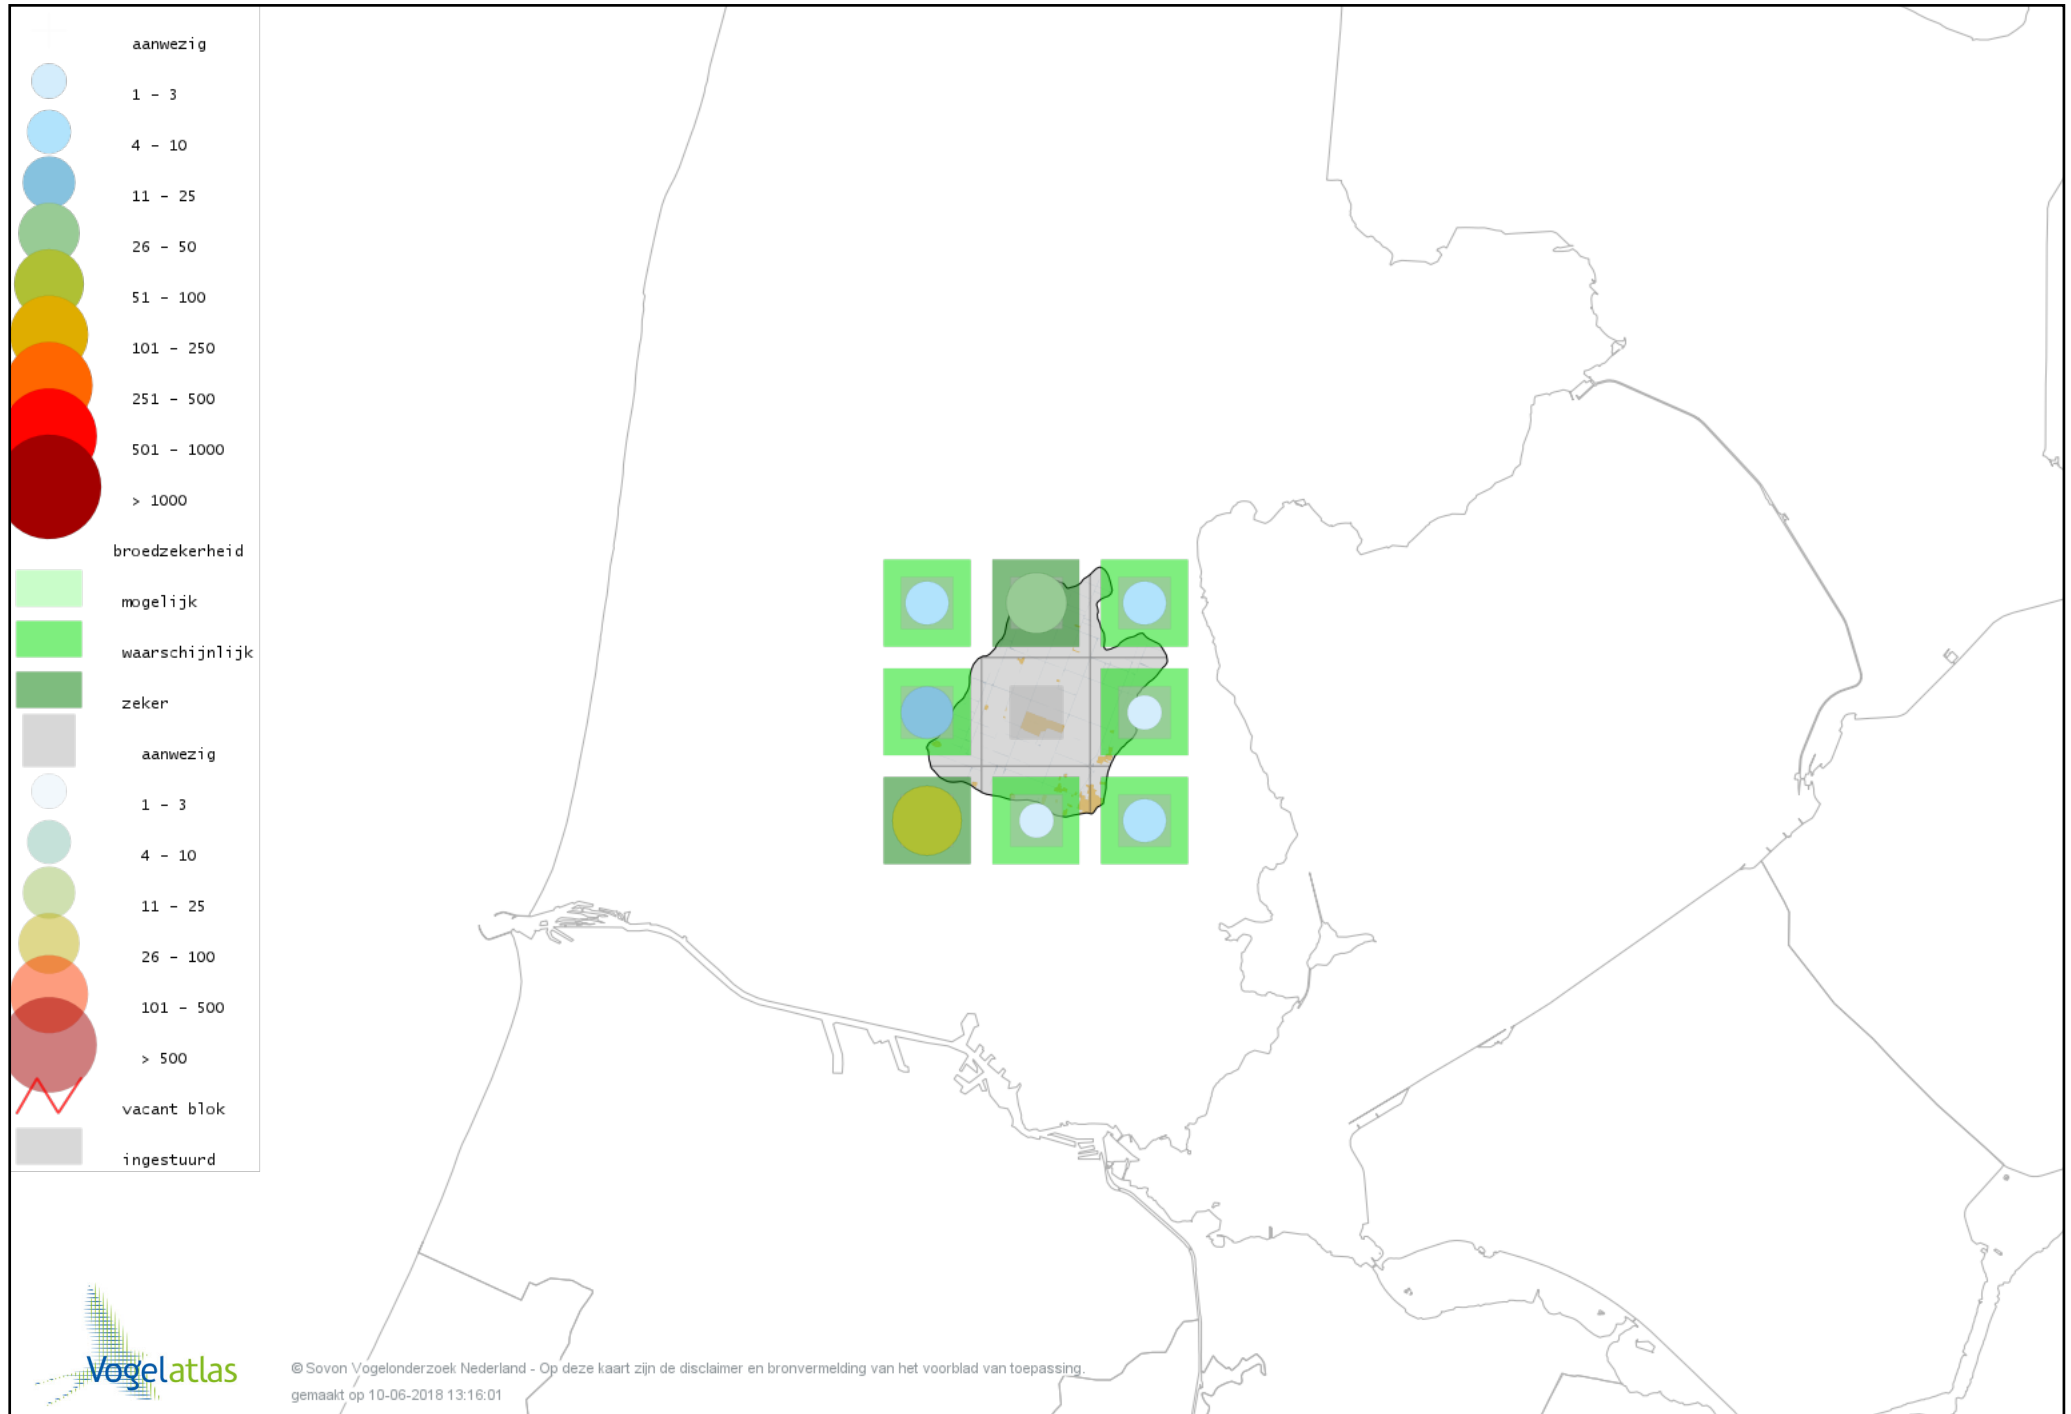

© Sovon Vogelonderzoek Nederland - Op deze kaart zijn de disclaimer en bronvermelding van het voorblad van toepassing.
gemaakt op 10-06-2018 13:16:01

Voorlopige verspreidingskaart Wielewaal broedseizoen

Voorlopige verspreidingskaart Ekster broedseizoen

Voorlopige verspreidingskaart Gaai broedseizoen

Voorlopige verspreidingskaart Kauw broedseizoen

Voorlopige verspreidingskaart Zwarte Kraai broedseizoen

Voorlopige verspreidingskaart Pimpelmees broedseizoen

Voorlopige verspreidingskaart Koolmees broedseizoen

Voorlopige verspreidingskaart Beardman broedseizoen

Voorlopige verspreidingskaart Veldleeuwerik broedseizoen

Voorlopige verspreidingskaart Oeverzwaluw broedseizoen