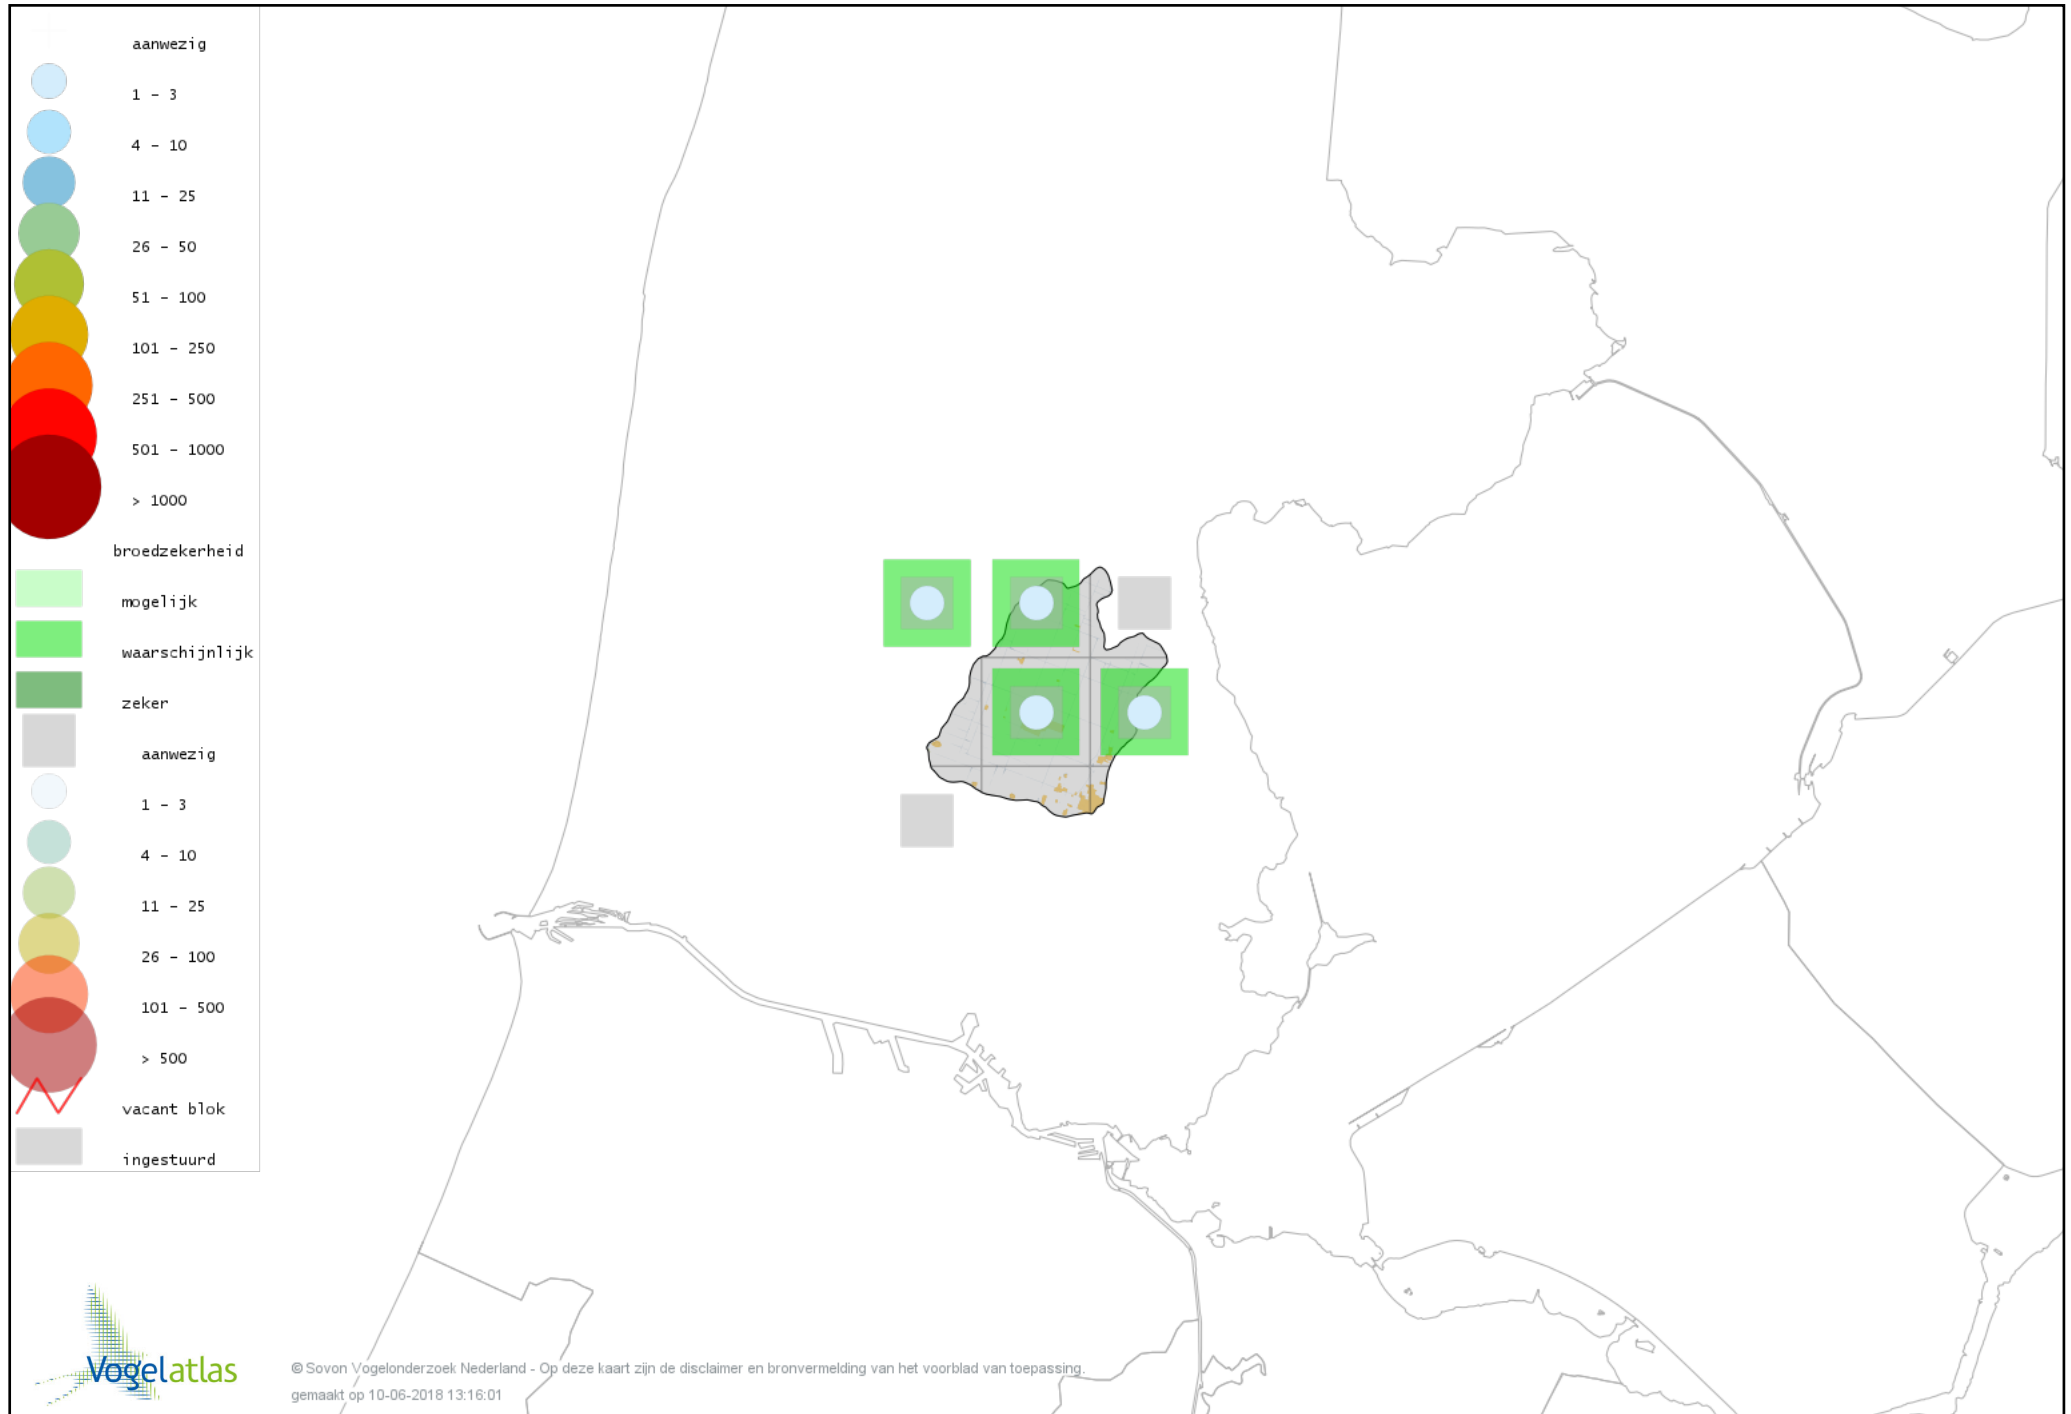

Voorlopige verspreidingskaart Bosrietzanger broedseizoen

Voorlopige verspreidingskaart Kleine Karekiet broedseizoen

Voorlopige verspreidingskaart Rietzanger broedseizoen

Voorlopige verspreidingskaart Grote Karekiet broedseizoen

Voorlopige verspreidingskaart Boomkruiper broedseizoen

Voorlopige verspreidingskaart Winterkoning broedseizoen

Voorlopige verspreidingskaart Spreeuw broedseizoen

Voorlopige verspreidingskaart Merel broedseizoen

Voorlopige verspreidingskaart Zanglijster broedseizoen

Voorlopige verspreidingskaart Grauwe Vliegenvanger broedseizoen

Voorlopige verspreidingskaart Roodborst broedseizoen

Voorlopige verspreidingskaart Nachtegaal broedseizoen