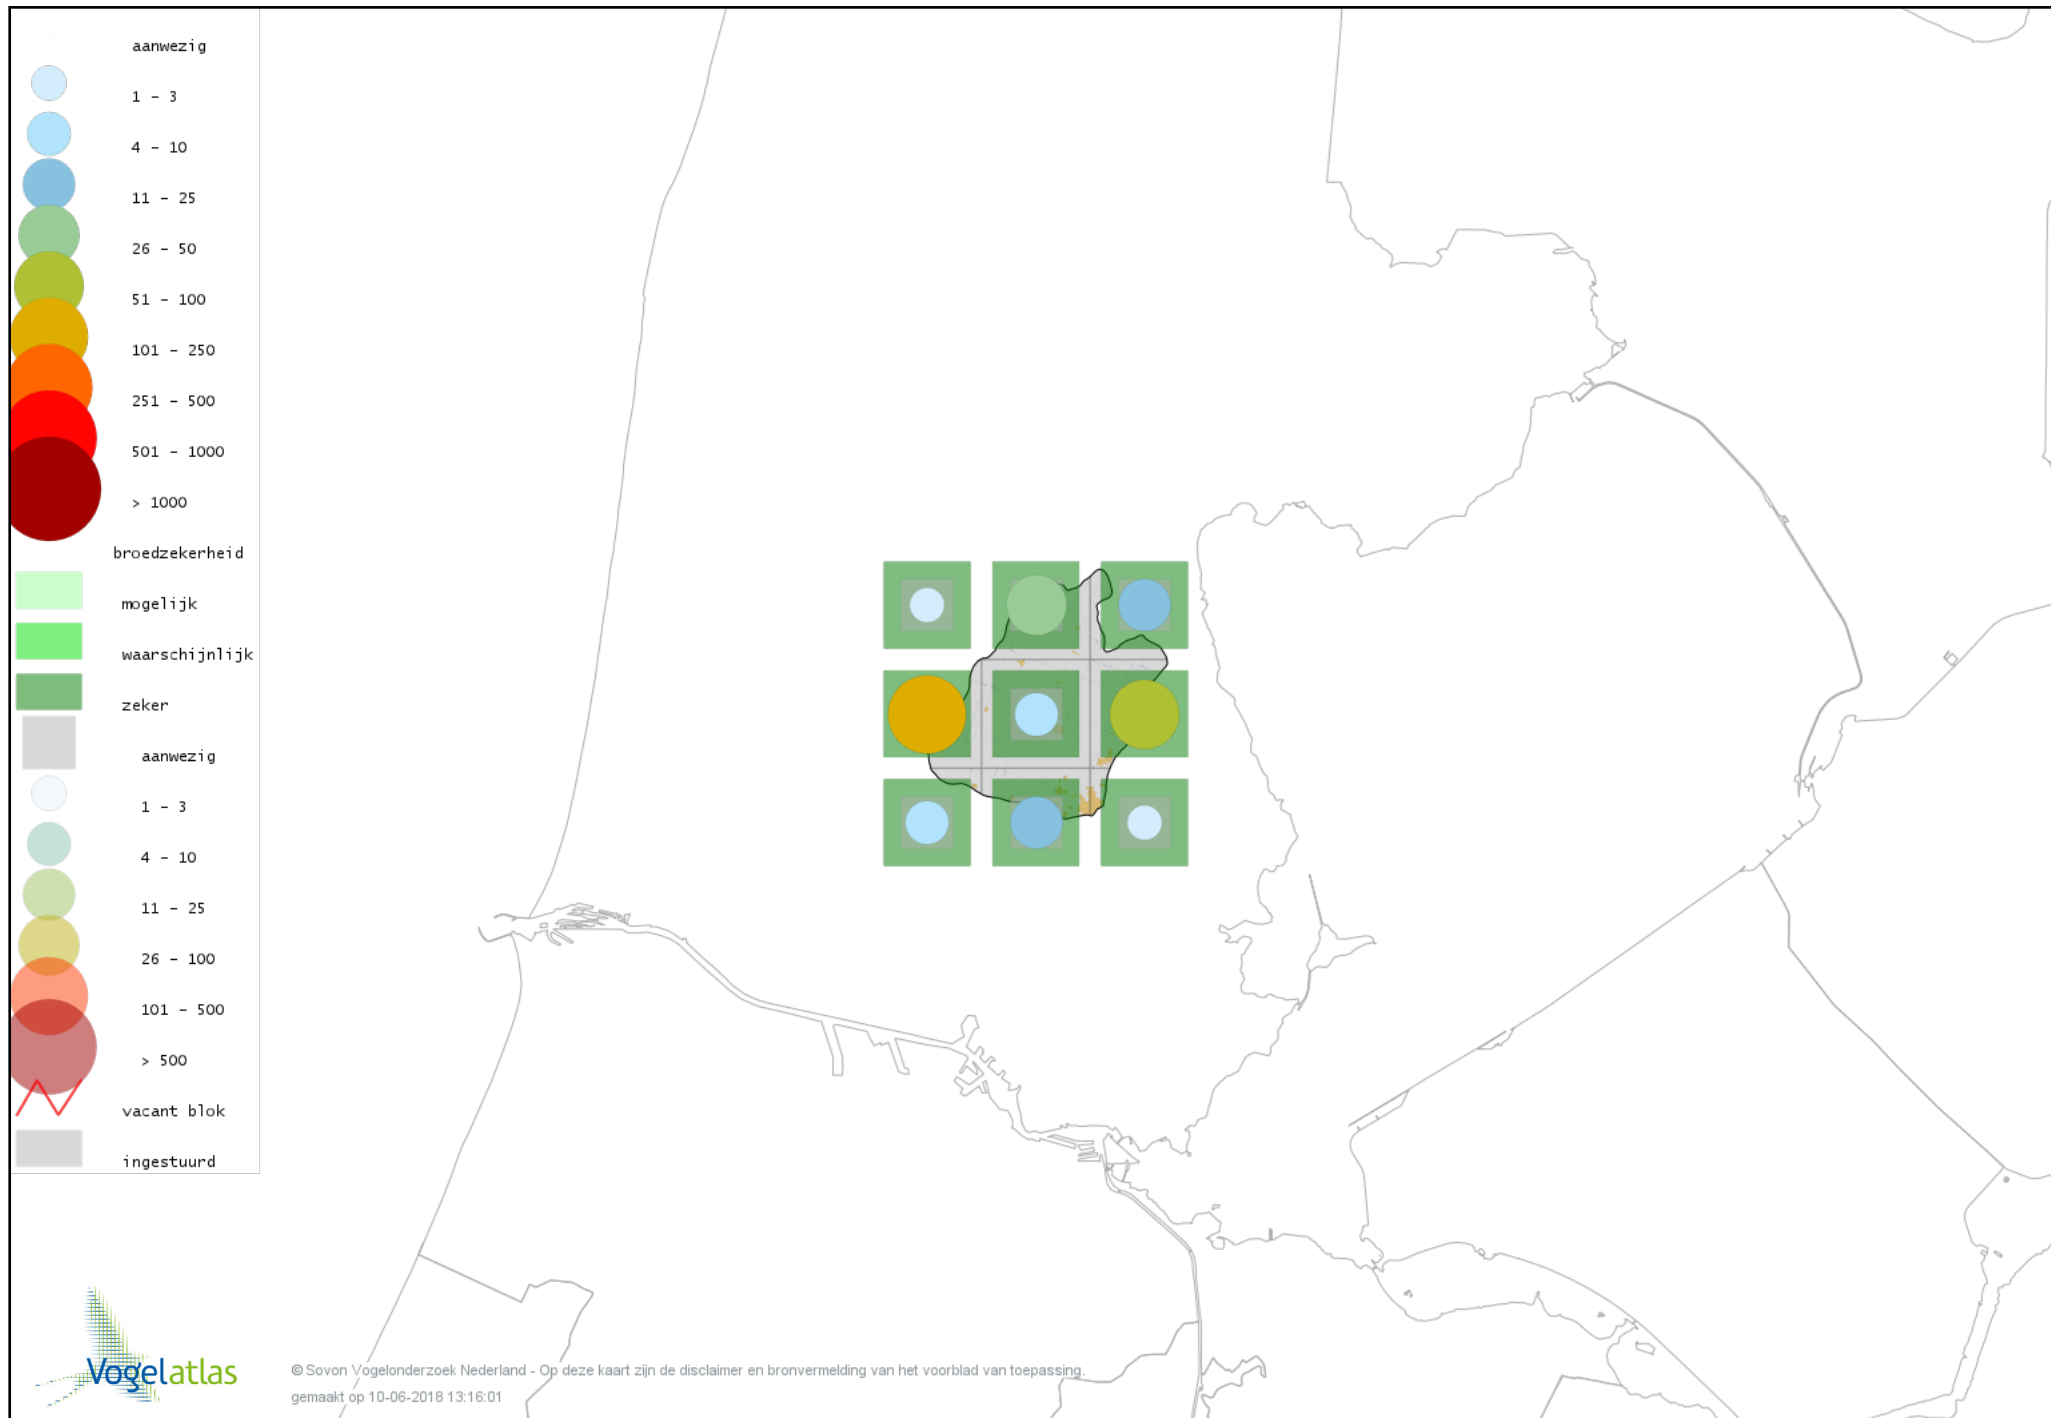

Voorlopige verspreidingskaart Zwartkop broedseizoen

Voorlopige verspreidingskaart Sprinkhaanzanger broedseizoen

Voorlopige verspreidingskaart Snor broedseizoen

Voorlopige verspreidingskaart Spotvogel broedseizoen

Voorlopige verspreidingskaart Bosrietzanger broedseizoen

Voorlopige verspreidingskaart Kleine Karekiet broedseizoen

Voorlopige verspreidingskaart Rietzanger broedseizoen

Voorlopige verspreidingskaart Grote Karekiet broedseizoen

Voorlopige verspreidingskaart Boomkruiper broedseizoen

Voorlopige verspreidingskaart Winterkoning broedseizoen

Voorlopige verspreidingskaart Spreeuw broedseizoen

Voorlopige verspreidingskaart Merel broedseizoen

Voorlopige verspreidingskaart Zanglijster broedseizoen

Voorlopige verspreidingskaart Grauwe Vliegenvanger broedseizoen

Voorlopige verspreidingskaart Roodborst broedseizoen

Voorlopige verspreidingskaart Nachtegaal broedseizoen