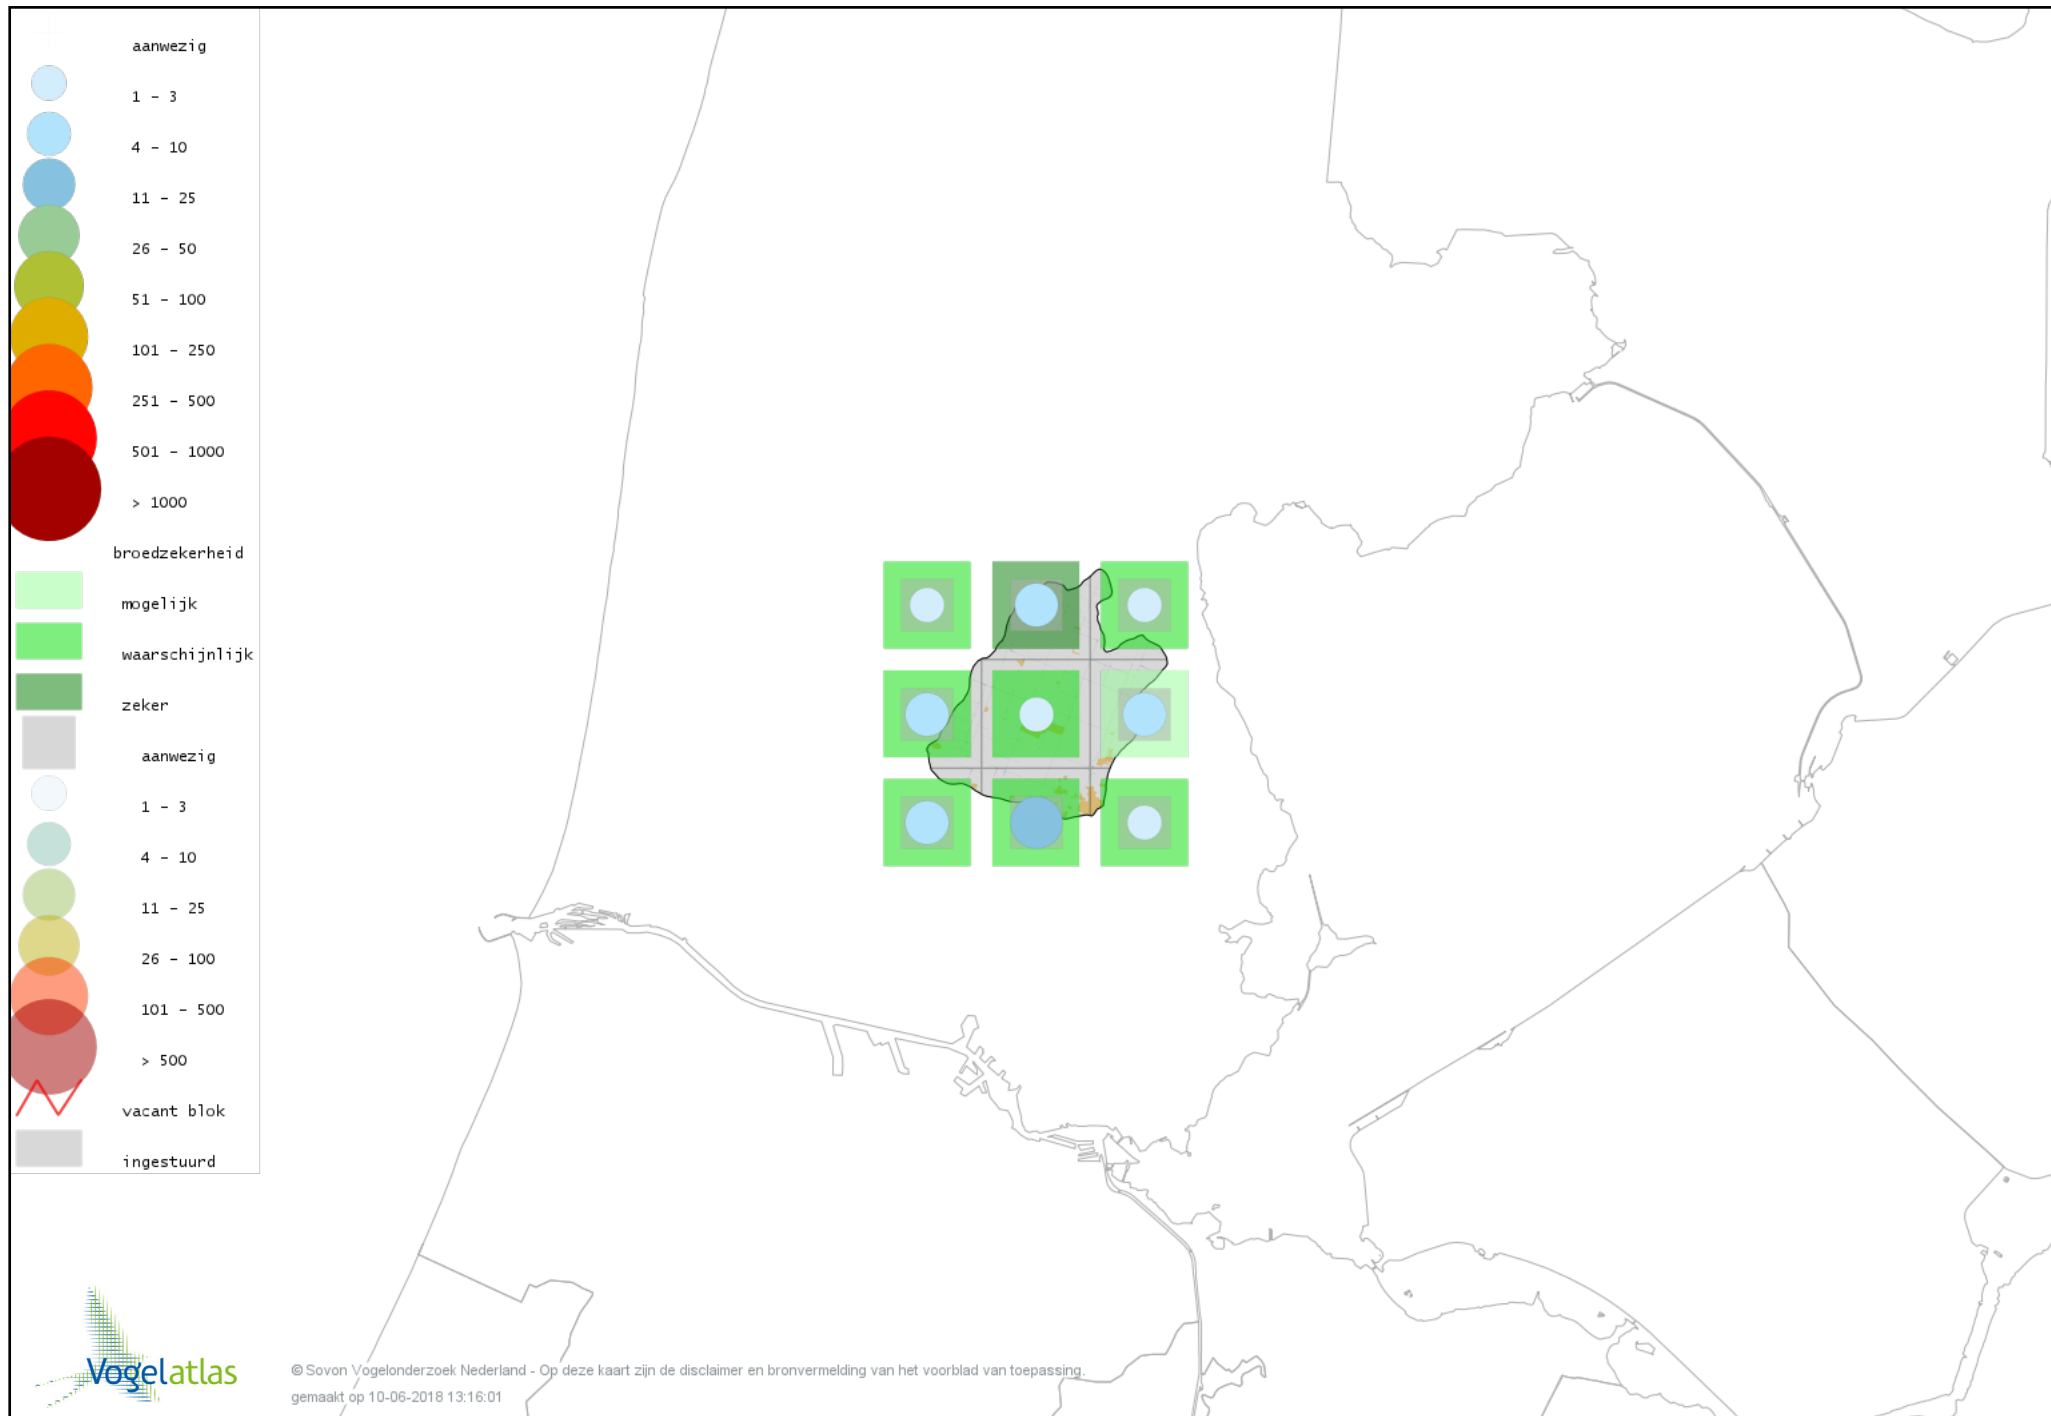

Voorlopige verspreidingskaart Boerenzwaluw broedseizoen

Voorlopige verspreidingskaart Huiszwaluw broedseizoen

Voorlopige verspreidingskaart Staartmees broedseizoen

Voorlopige verspreidingskaart Tjiftjaf broedseizoen

Voorlopige verspreidingskaart Fitis broedseizoen

Voorlopige verspreidingskaart Braamsluiper broedseizoen

Voorlopige verspreidingskaart Grasmus broedseizoen

Voorlopige verspreidingskaart Tuinfluiter broedseizoen

Voorlopige verspreidingskaart Zwartkop broedseizoen

Voorlopige verspreidingskaart Sprinkhaanzanger broedseizoen

Voorlopige verspreidingskaart Snor broedseizoen

Voorlopige verspreidingskaart Spotvogel broedseizoen