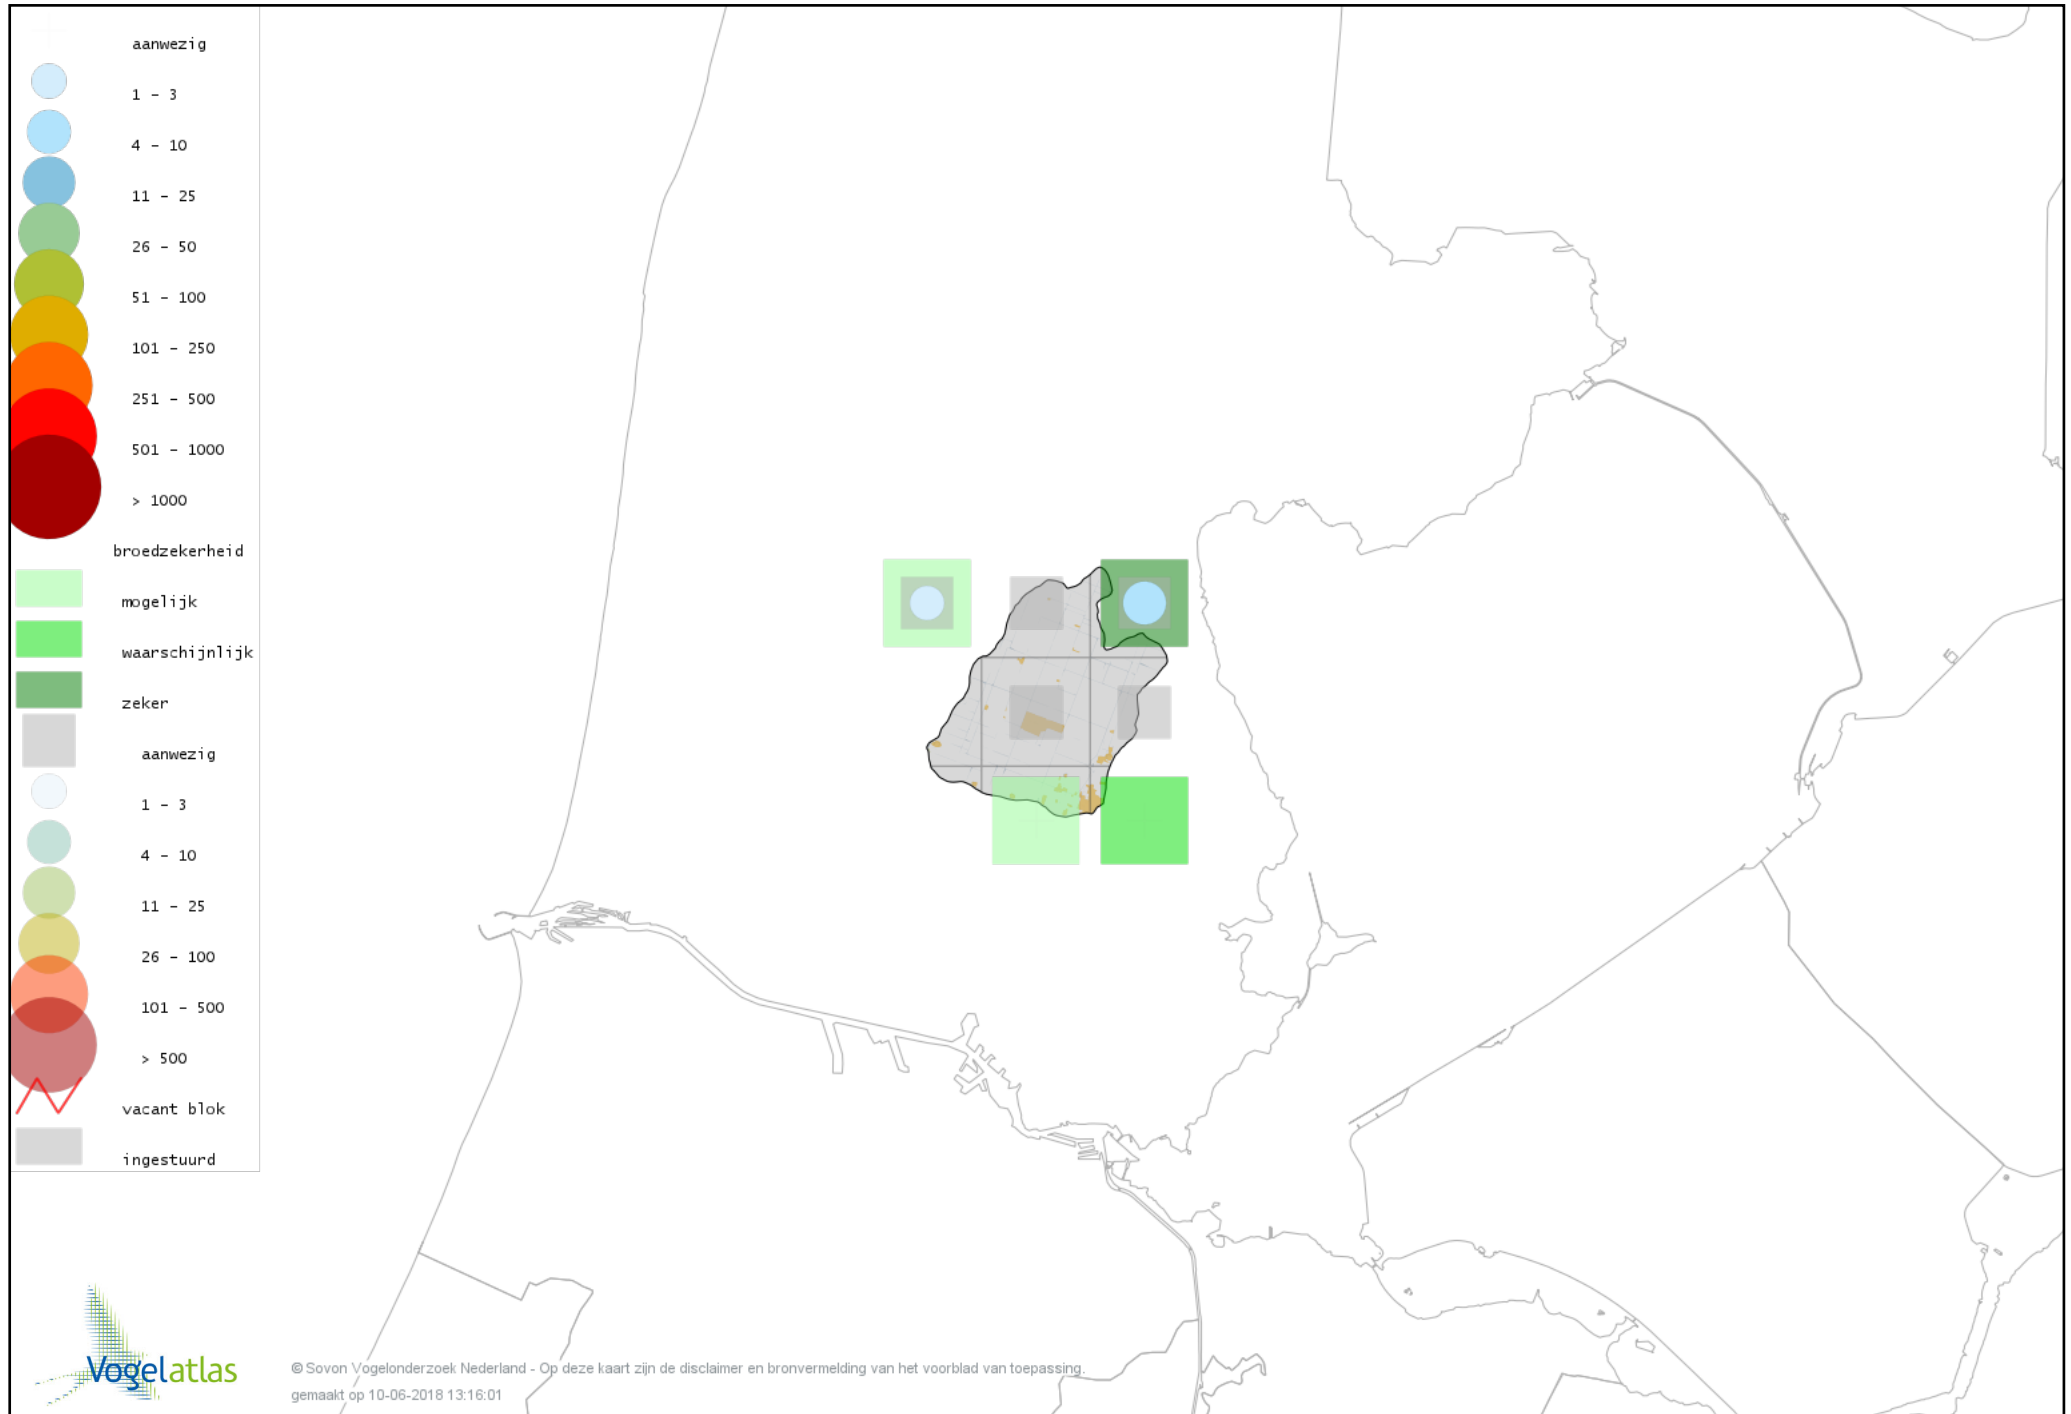

Voorlopige verspreidingskaart Kievit broedseizoen

Voorlopige verspreidingskaart Watersnip broedseizoen

Voorlopige verspreidingskaart Grutto broedseizoen

Voorlopige verspreidingskaart Tureluur broedseizoen

Voorlopige verspreidingskaart Kokmeeuw broedseizoen

Voorlopige verspreidingskaart Zwartkopmeeuw broedseizoen

Voorlopige verspreidingskaart Stormmeeuw broedseizoen

Voorlopige verspreidingskaart Kleine Mantelmeeuw broedseizoen

Voorlopige verspreidingskaart Zilvermeeuw broedseizoen

Voorlopige verspreidingskaart Visdief broedseizoen

Voorlopige verspreidingskaart Stadsduif broedseizoen

Voorlopige verspreidingskaart Holenduif broedseizoen