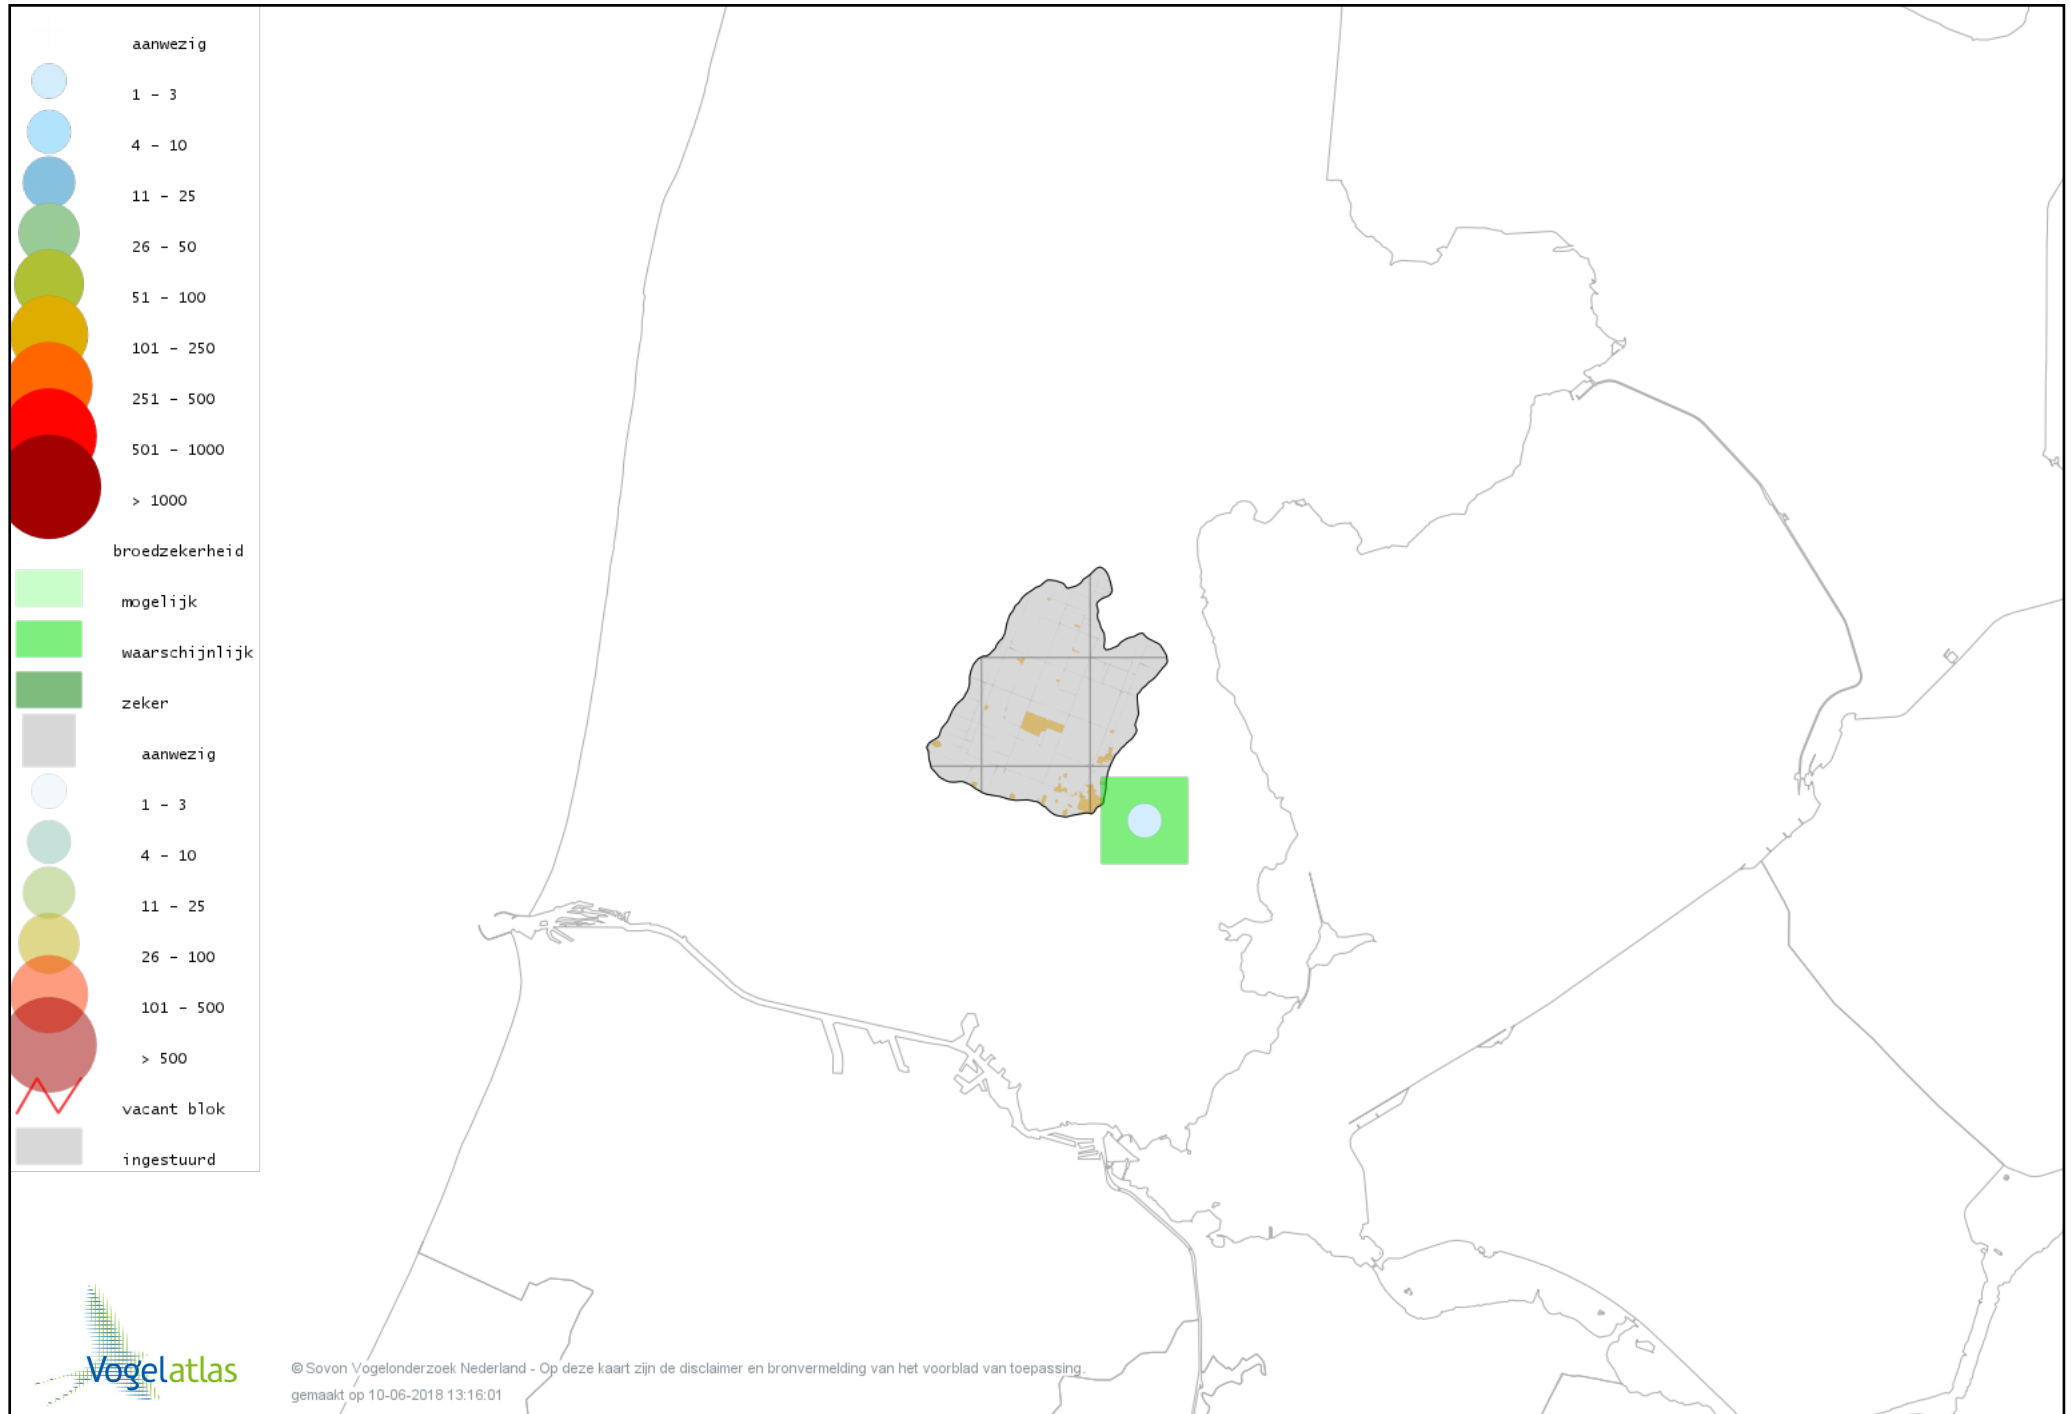

Voorlopige verspreidingskaart Vink broedseizoen

Voorlopige verspreidingskaart Groenling broedseizoen

Voorlopige verspreidingskaart Putter broedseizoen

Voorlopige verspreidingskaart Kneu broedseizoen

Voorlopige verspreidingskaart Appelvink broedseizoen

Voorlopige verspreidingskaart Rietgors broedseizoen