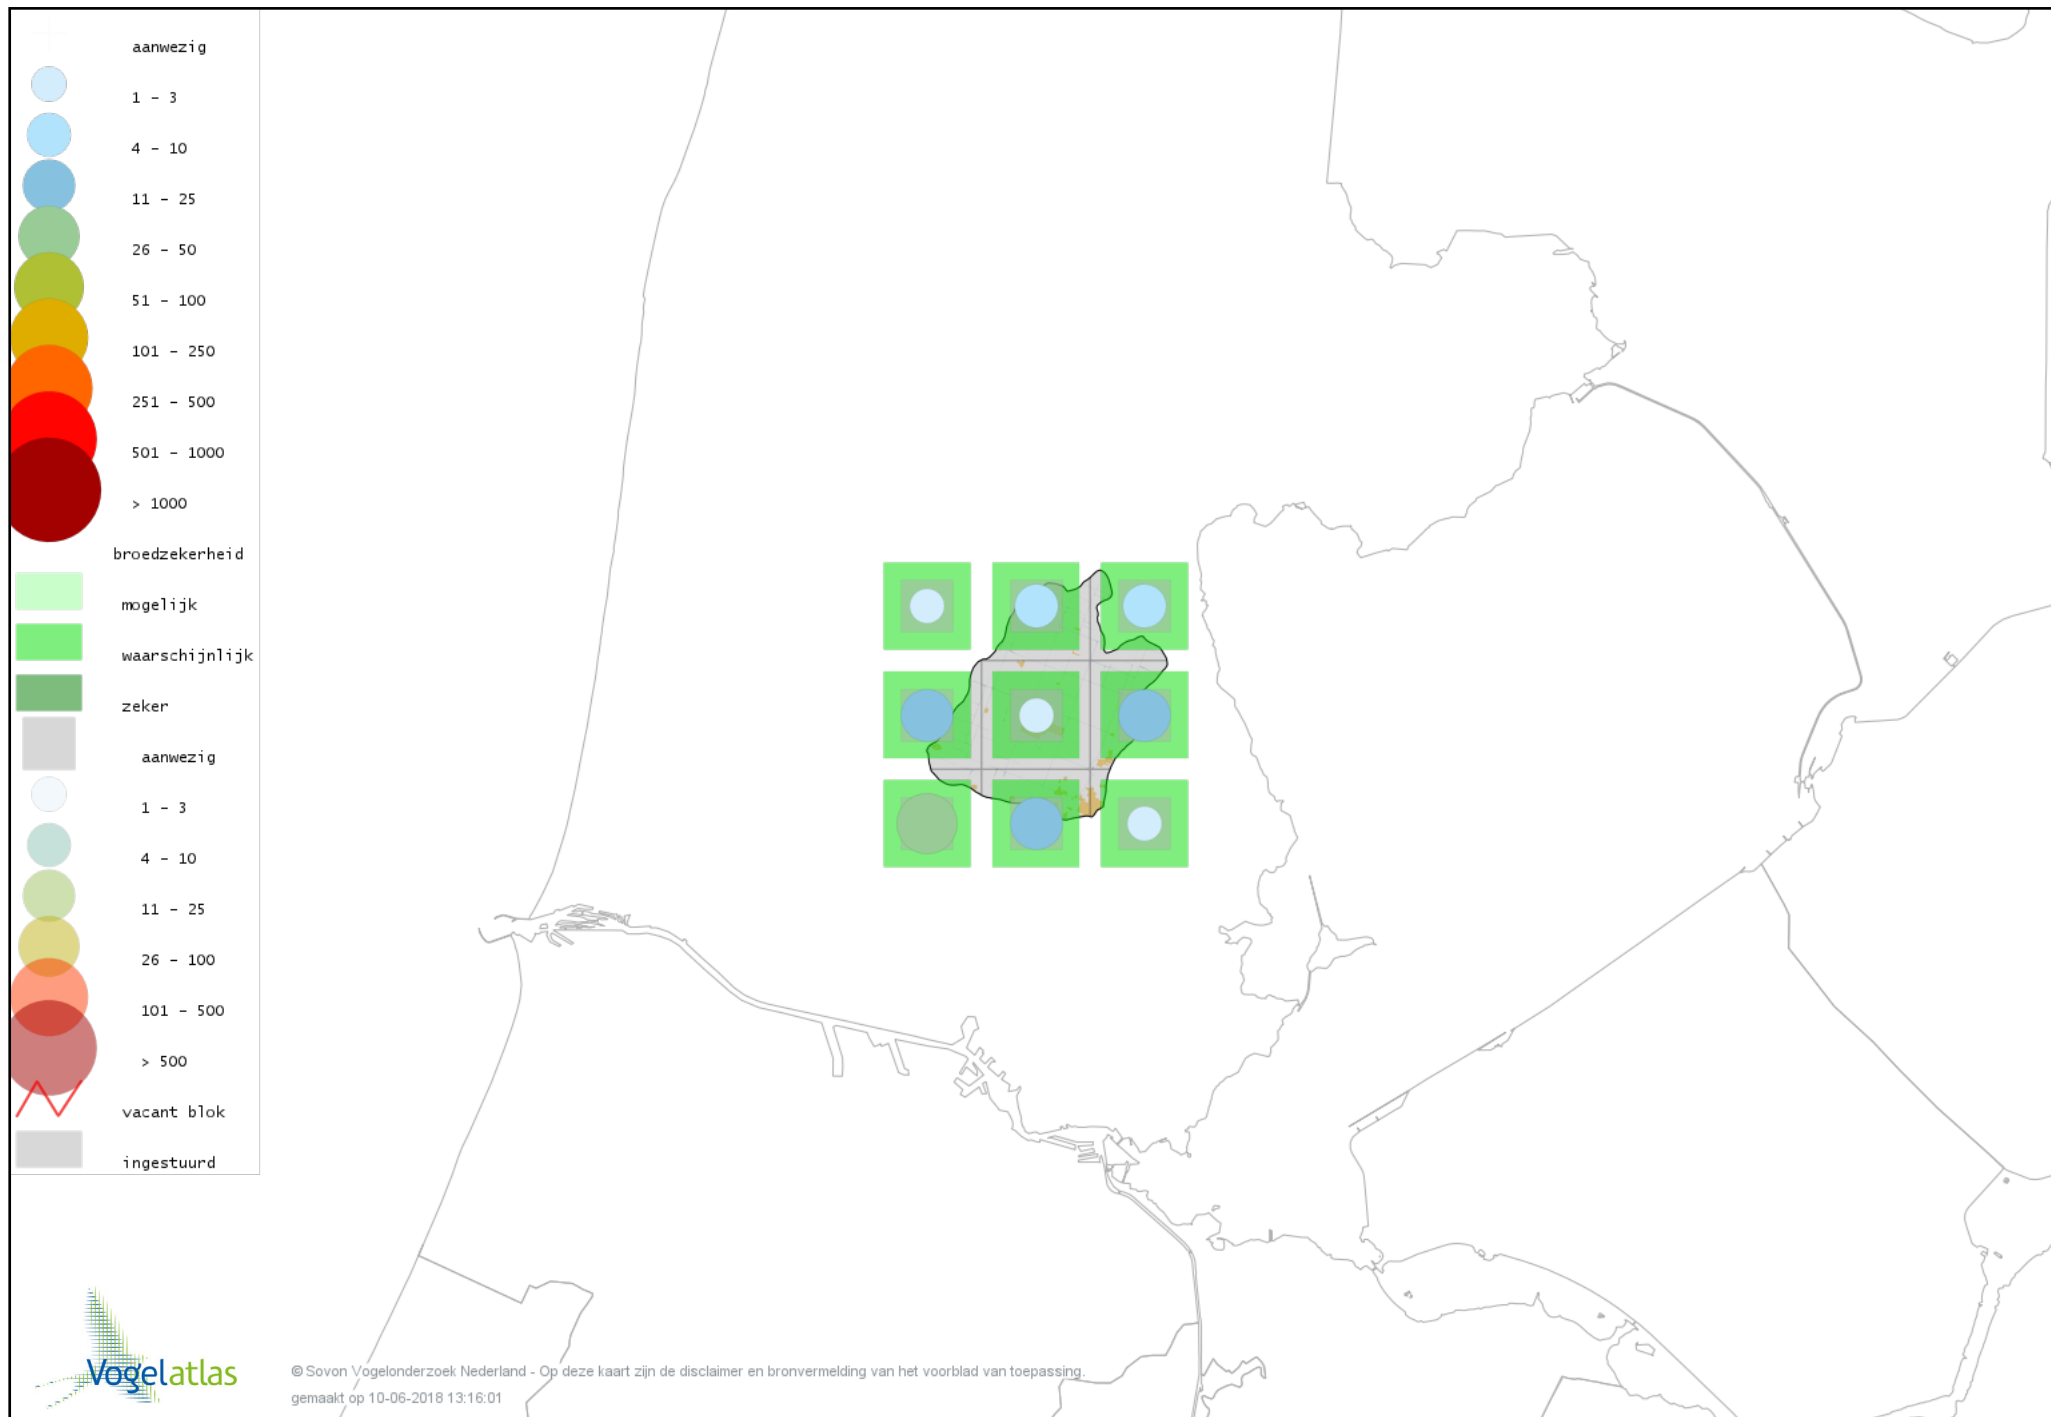

Voorlopige verspreidingskaart Boerenzwaluw broedseizoen

Voorlopige verspreidingskaart Huiszwaluw broedseizoen

Voorlopige verspreidingskaart Staartmees broedseizoen

Voorlopige verspreidingskaart Tjiftjaf broedseizoen

Voorlopige verspreidingskaart Fitis broedseizoen

Voorlopige verspreidingskaart Braamsluiper broedseizoen

Voorlopige verspreidingskaart Grasmus broedseizoen

Voorlopige verspreidingskaart Tuinfluiter broedseizoen

Voorlopige verspreidingskaart Zwartkop broedseizoen

Voorlopige verspreidingskaart Sprinkhaanzanger broedseizoen

Voorlopige verspreidingskaart Snor broedseizoen

Voorlopige verspreidingskaart Spotvogel broedseizoen