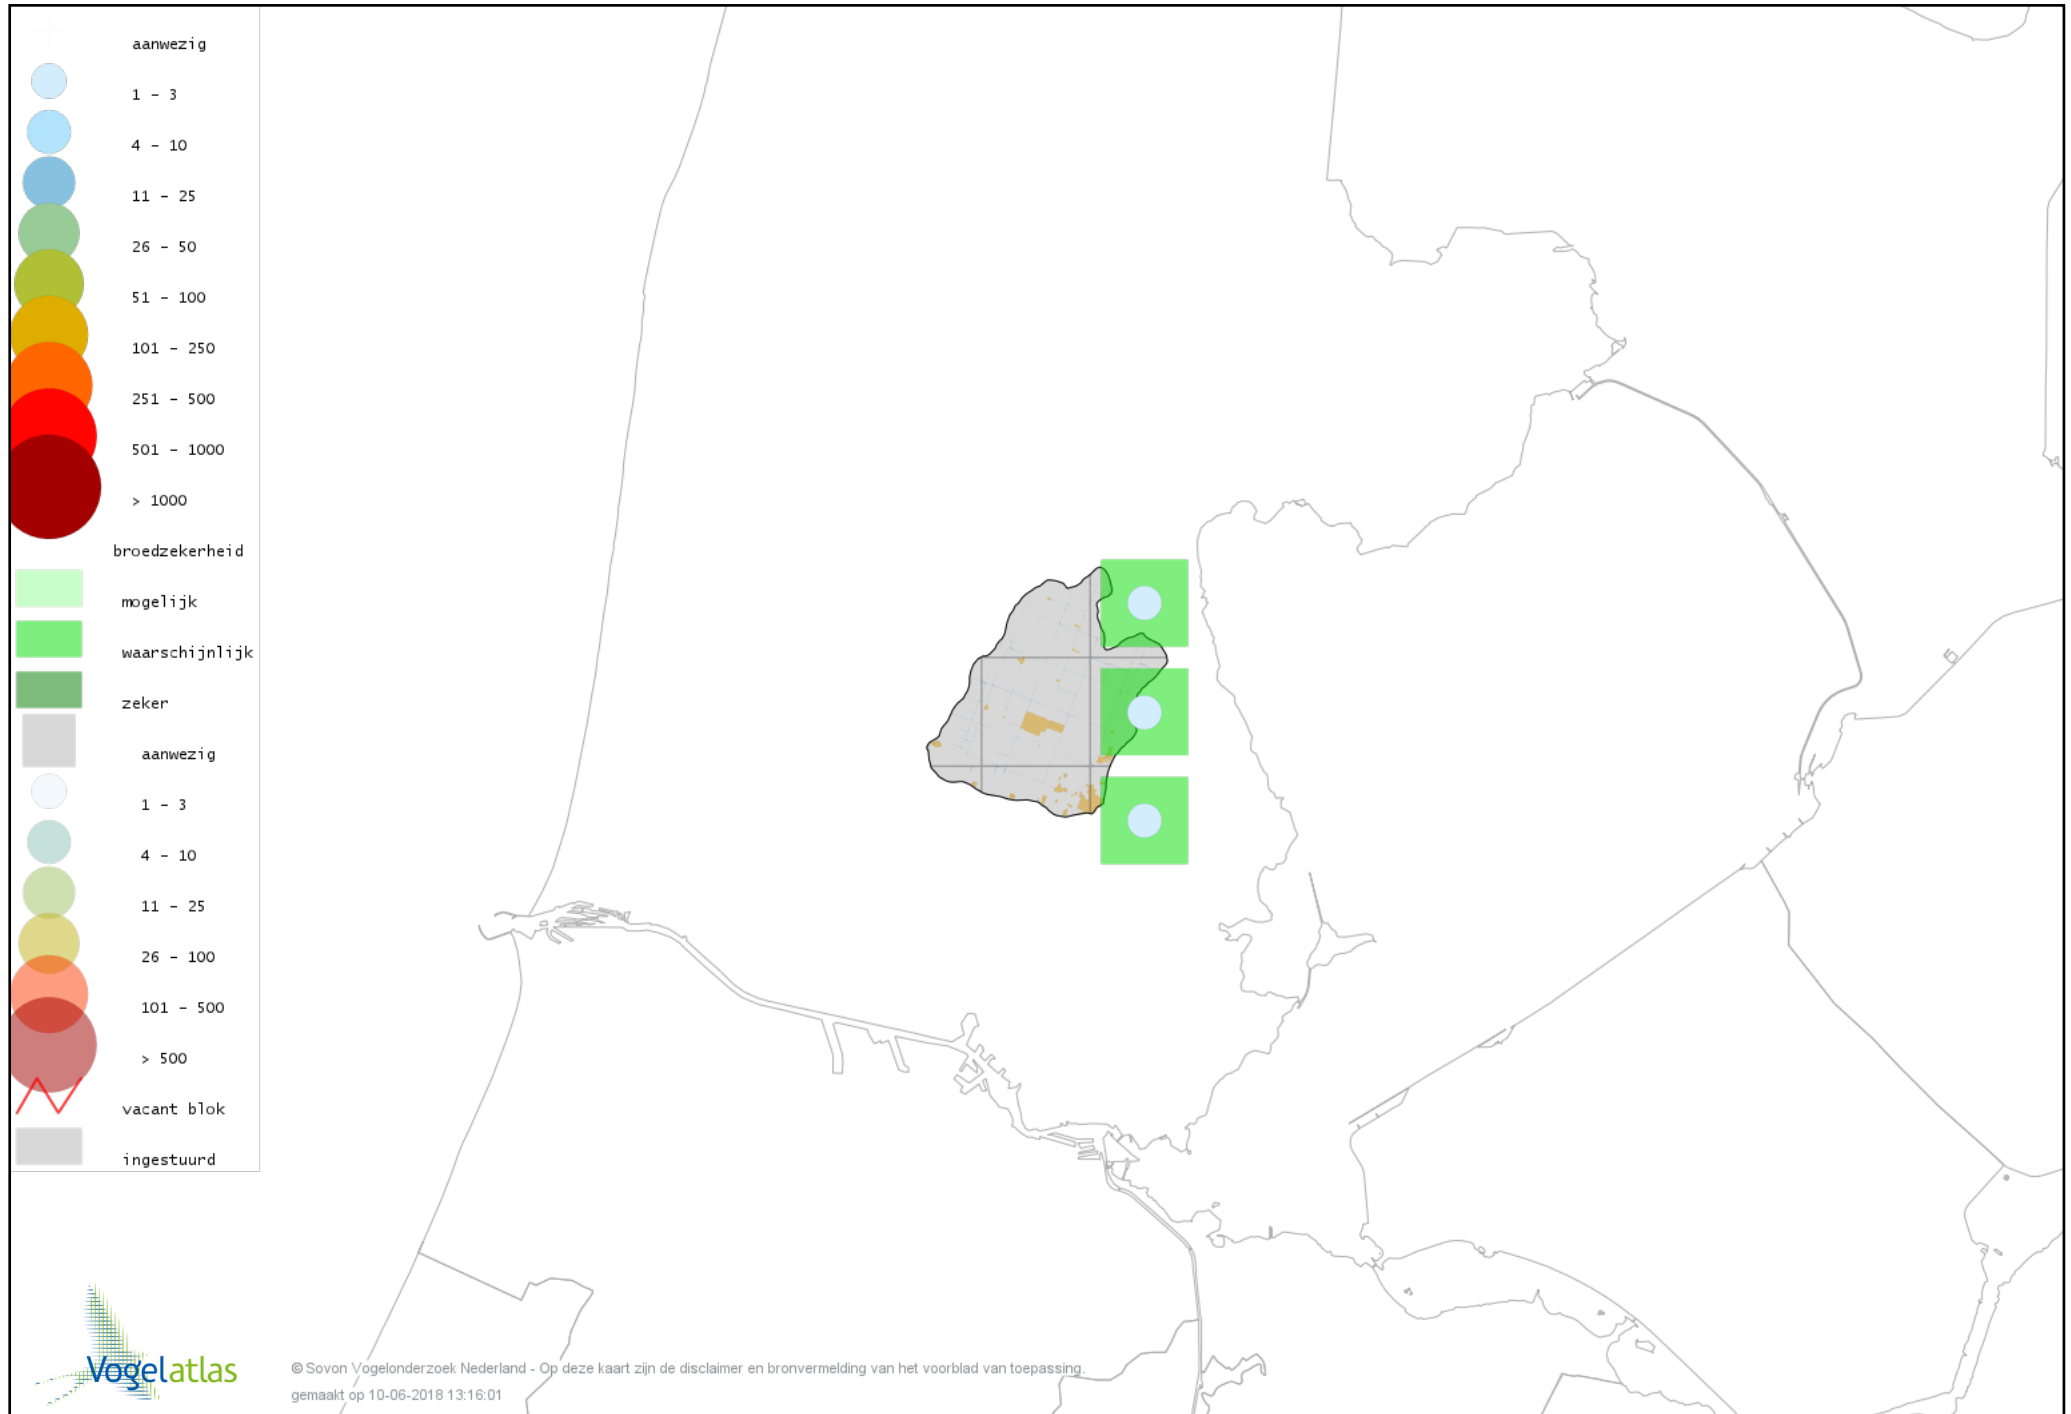

Voorlopige verspreidingskaart Fuut broedseizoen

Voorlopige verspreidingskaart Bruine Kiekendief broedseizoen

Voorlopige verspreidingskaart Havik broedseizoen

Voorlopige verspreidingskaart Sperwer broedseizoen

Voorlopige verspreidingskaart Buizerd broedseizoen

Voorlopige verspreidingskaart Torenvalk broedseizoen

Voorlopige verspreidingskaart Boomvalk broedseizoen

Voorlopige verspreidingskaart Waterral broedseizoen

Voorlopige verspreidingskaart Porseleinhoen broedseizoen

Voorlopige verspreidingskaart Kwartelkoning broedseizoen

Voorlopige verspreidingskaart Waterhoen broedseizoen

Voorlopige verspreidingskaart Meerkoet broedseizoen

Voorlopige verspreidingskaart Kievit broedseizoen

Voorlopige verspreidingskaart Watersnip broedseizoen

Voorlopige verspreidingskaart Grutto broedseizoen

Voorlopige verspreidingskaart Tureluur broedseizoen