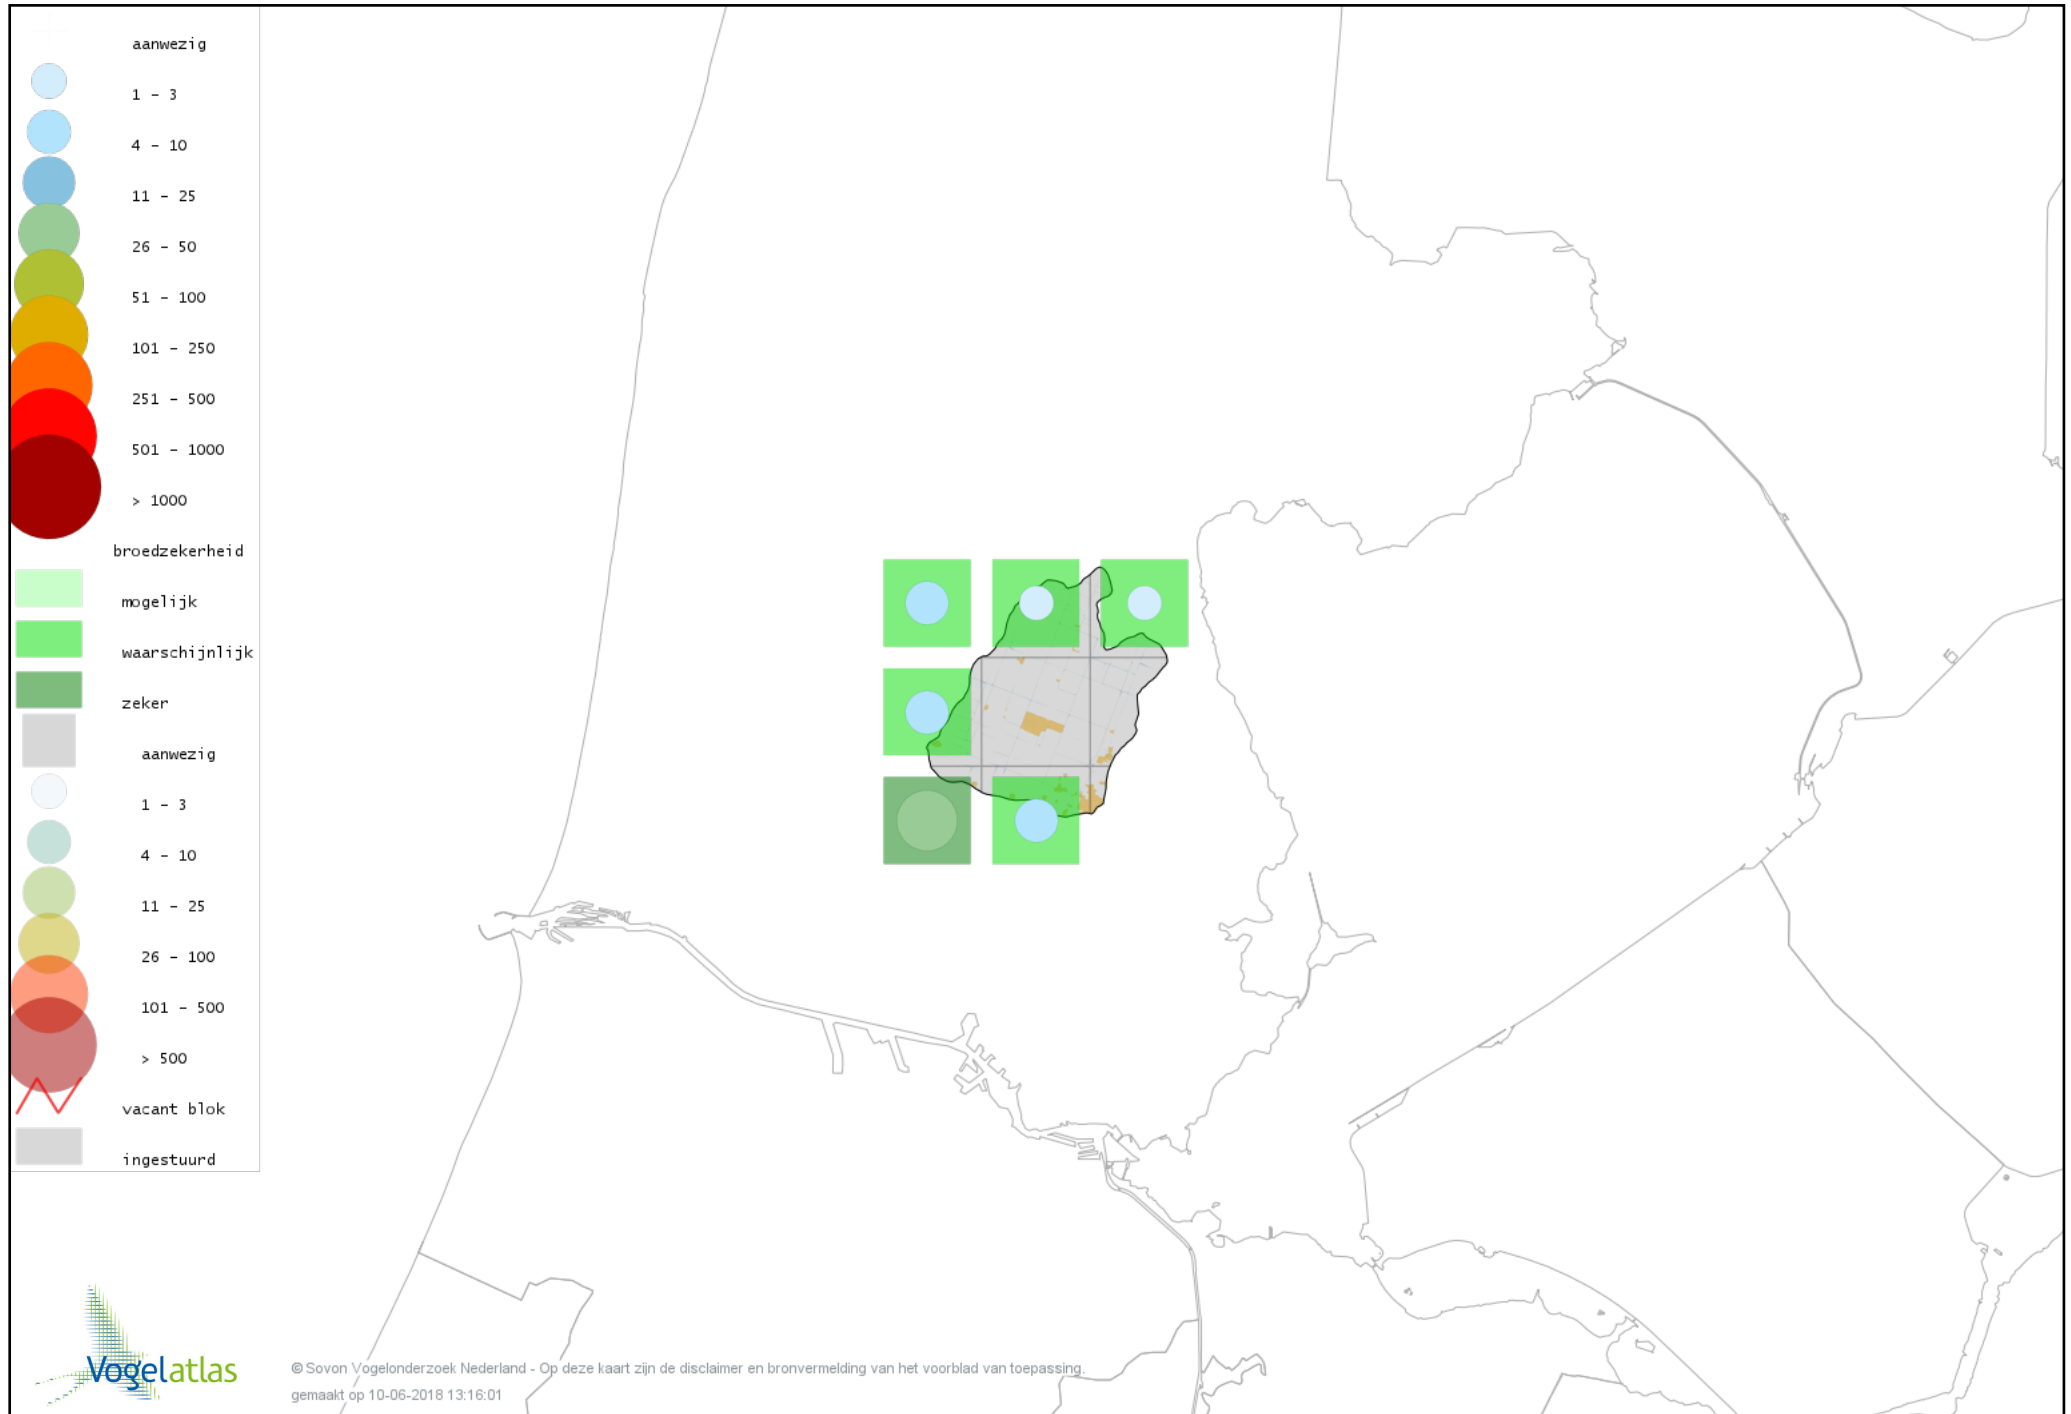

Voorlopige verspreidingskaart Boomkruiper broedseizoen

Voorlopige verspreidingskaart Winterkoning broedseizoen

Voorlopige verspreidingskaart Spreeuw broedseizoen

Voorlopige verspreidingskaart Merel broedseizoen

Voorlopige verspreidingskaart Zanglijster broedseizoen

Voorlopige verspreidingskaart Grauwe Vliegenvanger broedseizoen

Voorlopige verspreidingskaart Roodborst broedseizoen

Voorlopige verspreidingskaart Nachtegaal broedseizoen

Voorlopige verspreidingskaart Blauwborst broedseizoen

Voorlopige verspreidingskaart Zwarte Roodstaart broedseizoen

Voorlopige verspreidingskaart Heggenmus broedseizoen

Voorlopige verspreidingskaart Huismus broedseizoen