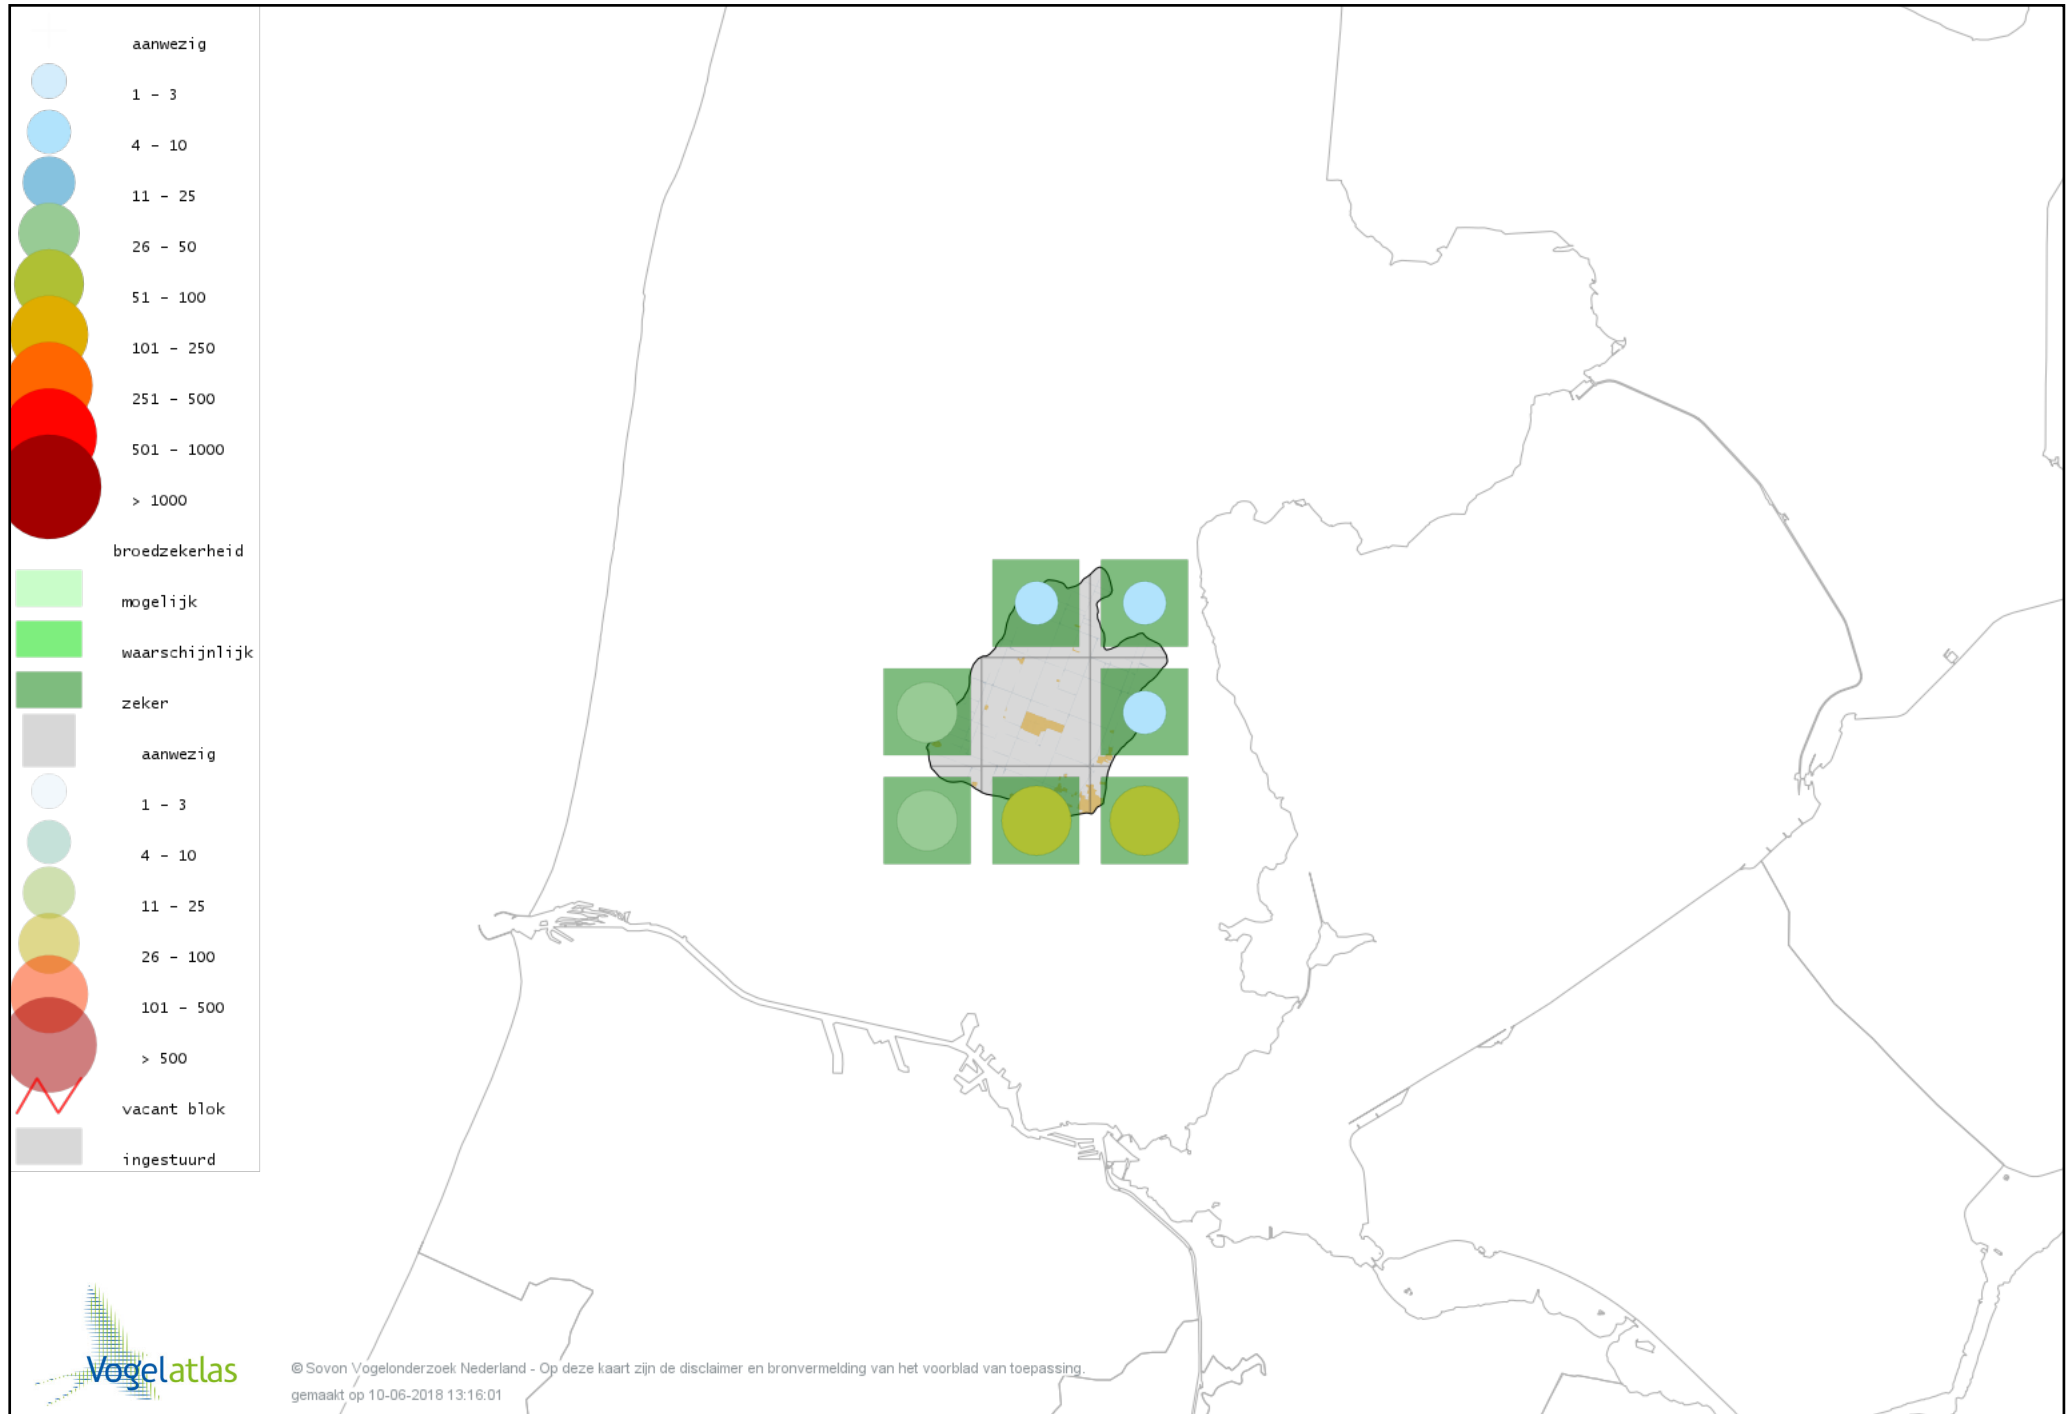

De kleurtint (blauw) is de beste referentie voor de tot nu toe waargenomen aantalsklasse.

De stipgrootte is relatief. Vergelijk daarvoor de atlasblok grootte van de legenda met die van het kaartbeeld.

Voorlopige verspreidingskaart Knobbelzwaan broedseizoen

Voorlopige verspreidingskaart Indische Gans broedseizoen

Voorlopige verspreidingskaart Sneeuwgans broedseizoen

Voorlopige verspreidingskaart Grauwe Gans broedseizoen

Voorlopige verspreidingskaart Soepgans broedseizoen

Voorlopige verspreidingskaart Kolgans broedseizoen

Voorlopige verspreidingskaart Kleine Canadese Gans (minima) broedseizoen

Voorlopige verspreidingskaart Grote Canadese Gans broedseizoen

Voorlopige verspreidingskaart Brandgans broedseizoen

Voorlopige verspreidingskaart Nijlgans broedseizoen

Voorlopige verspreidingskaart Bergeend broedseizoen

Voorlopige verspreidingskaart Tafeleend broedseizoen

Voorlopige verspreidingskaart Kuifeend broedseizoen