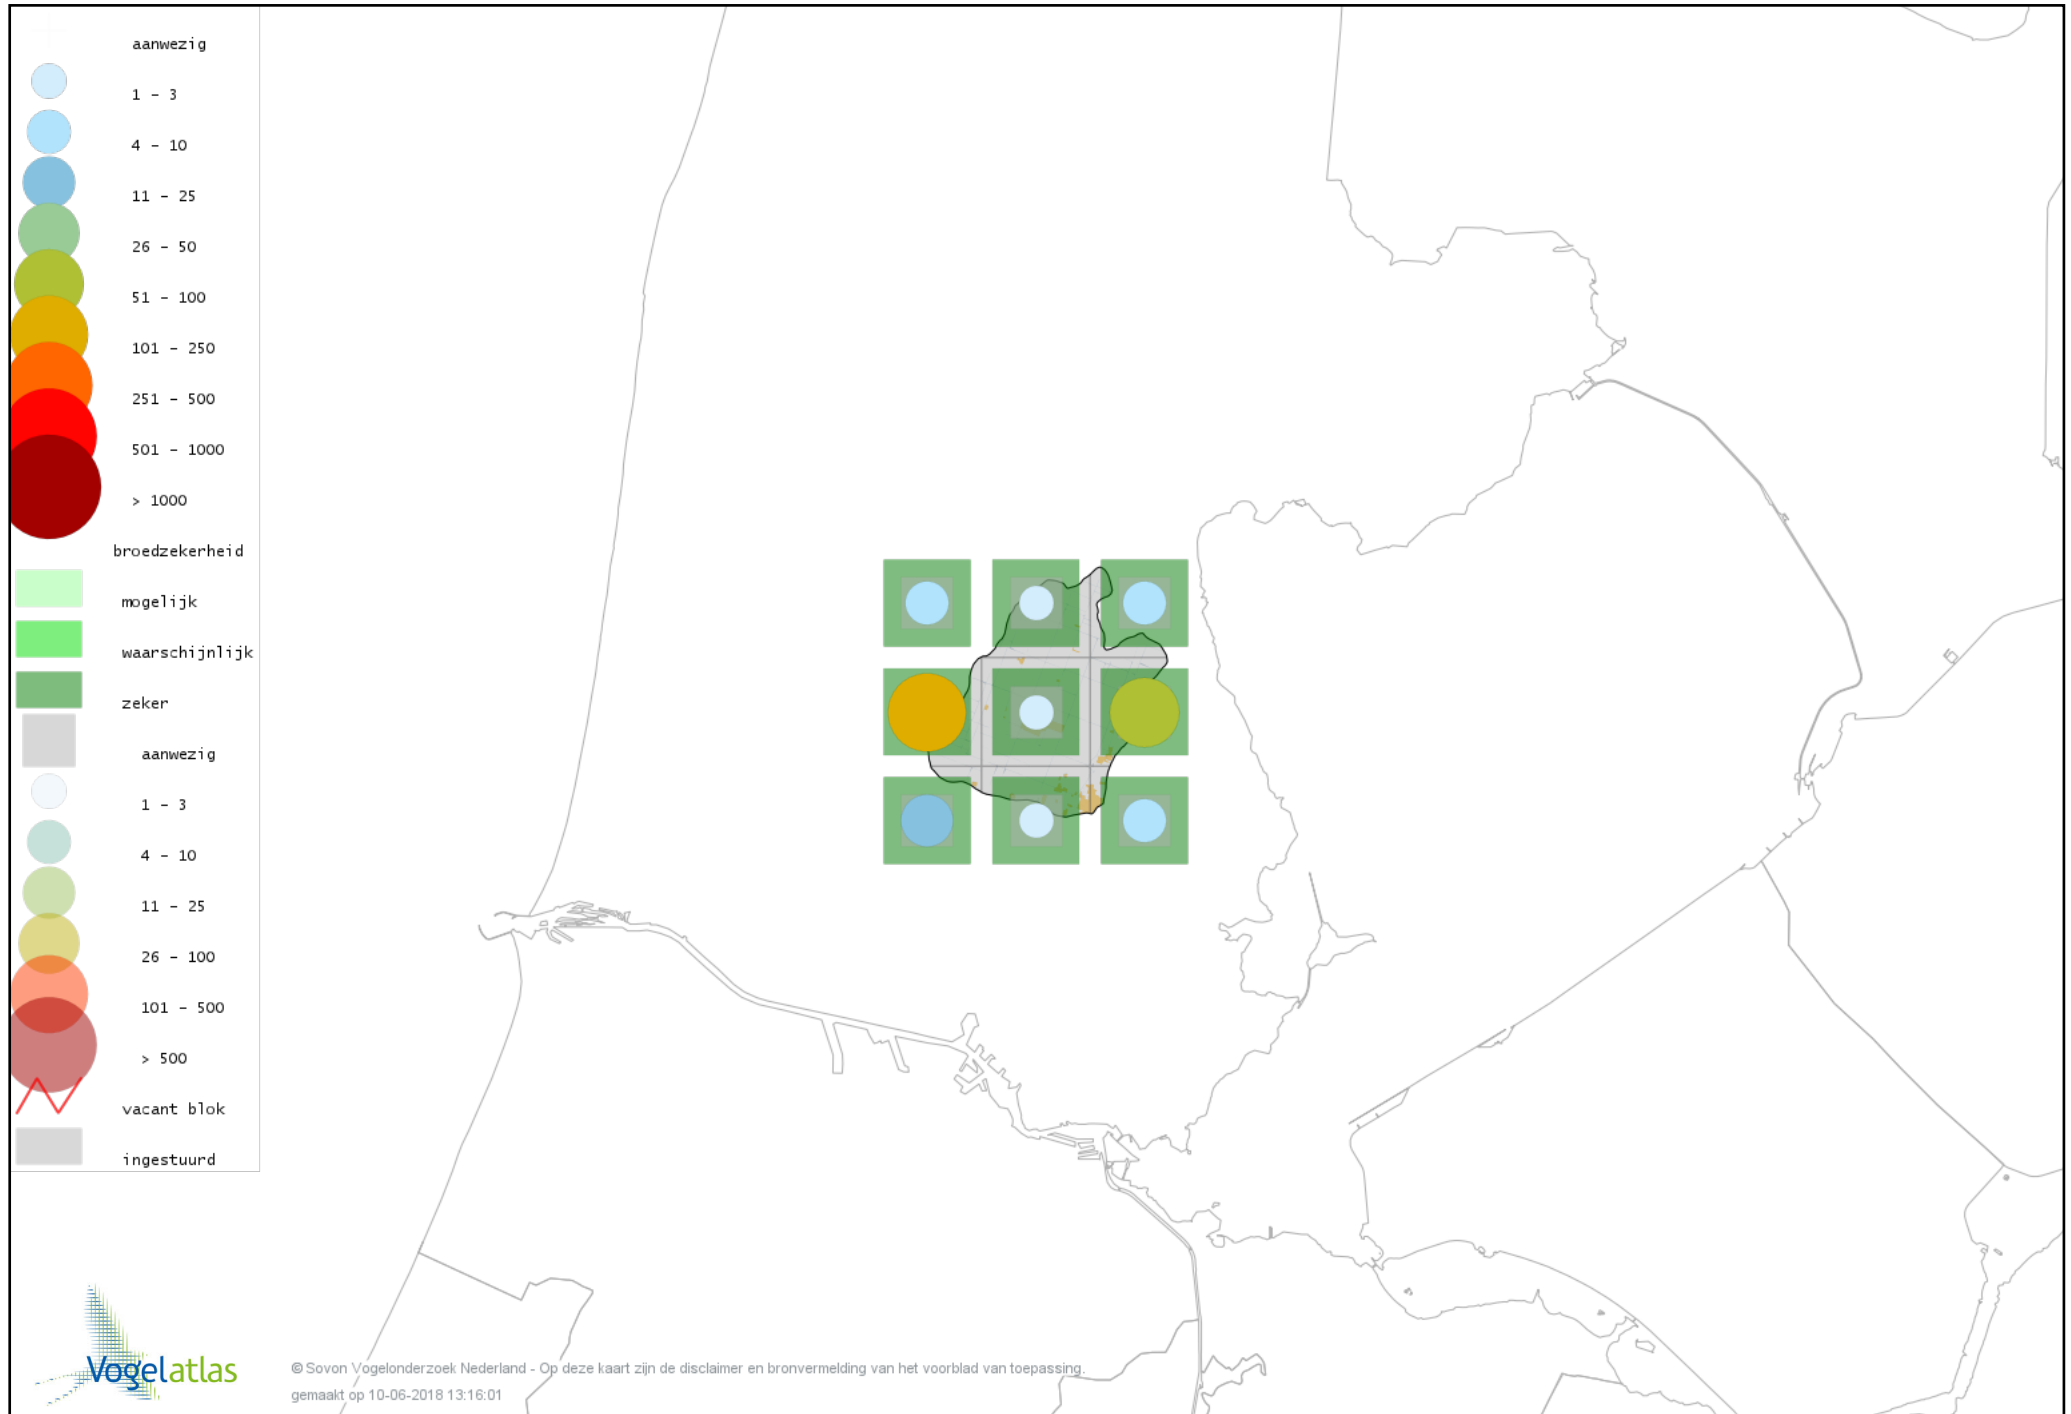

Voorlopige verspreidingskaart Bosrietzanger broedseizoen

Voorlopige verspreidingskaart Kleine Karekiet broedseizoen

Voorlopige verspreidingskaart Rietzanger broedseizoen

Voorlopige verspreidingskaart Grote Karekiet broedseizoen

Voorlopige verspreidingskaart Boomkruiper broedseizoen

Voorlopige verspreidingskaart Winterkoning broedseizoen

Voorlopige verspreidingskaart Spreeuw broedseizoen

Voorlopige verspreidingskaart Merel broedseizoen

Voorlopige verspreidingskaart Zanglijster broedseizoen

Voorlopige verspreidingskaart Grauwe Vliegenvanger broedseizoen

Voorlopige verspreidingskaart Roodborst broedseizoen

Voorlopige verspreidingskaart Nachtegaal broedseizoen