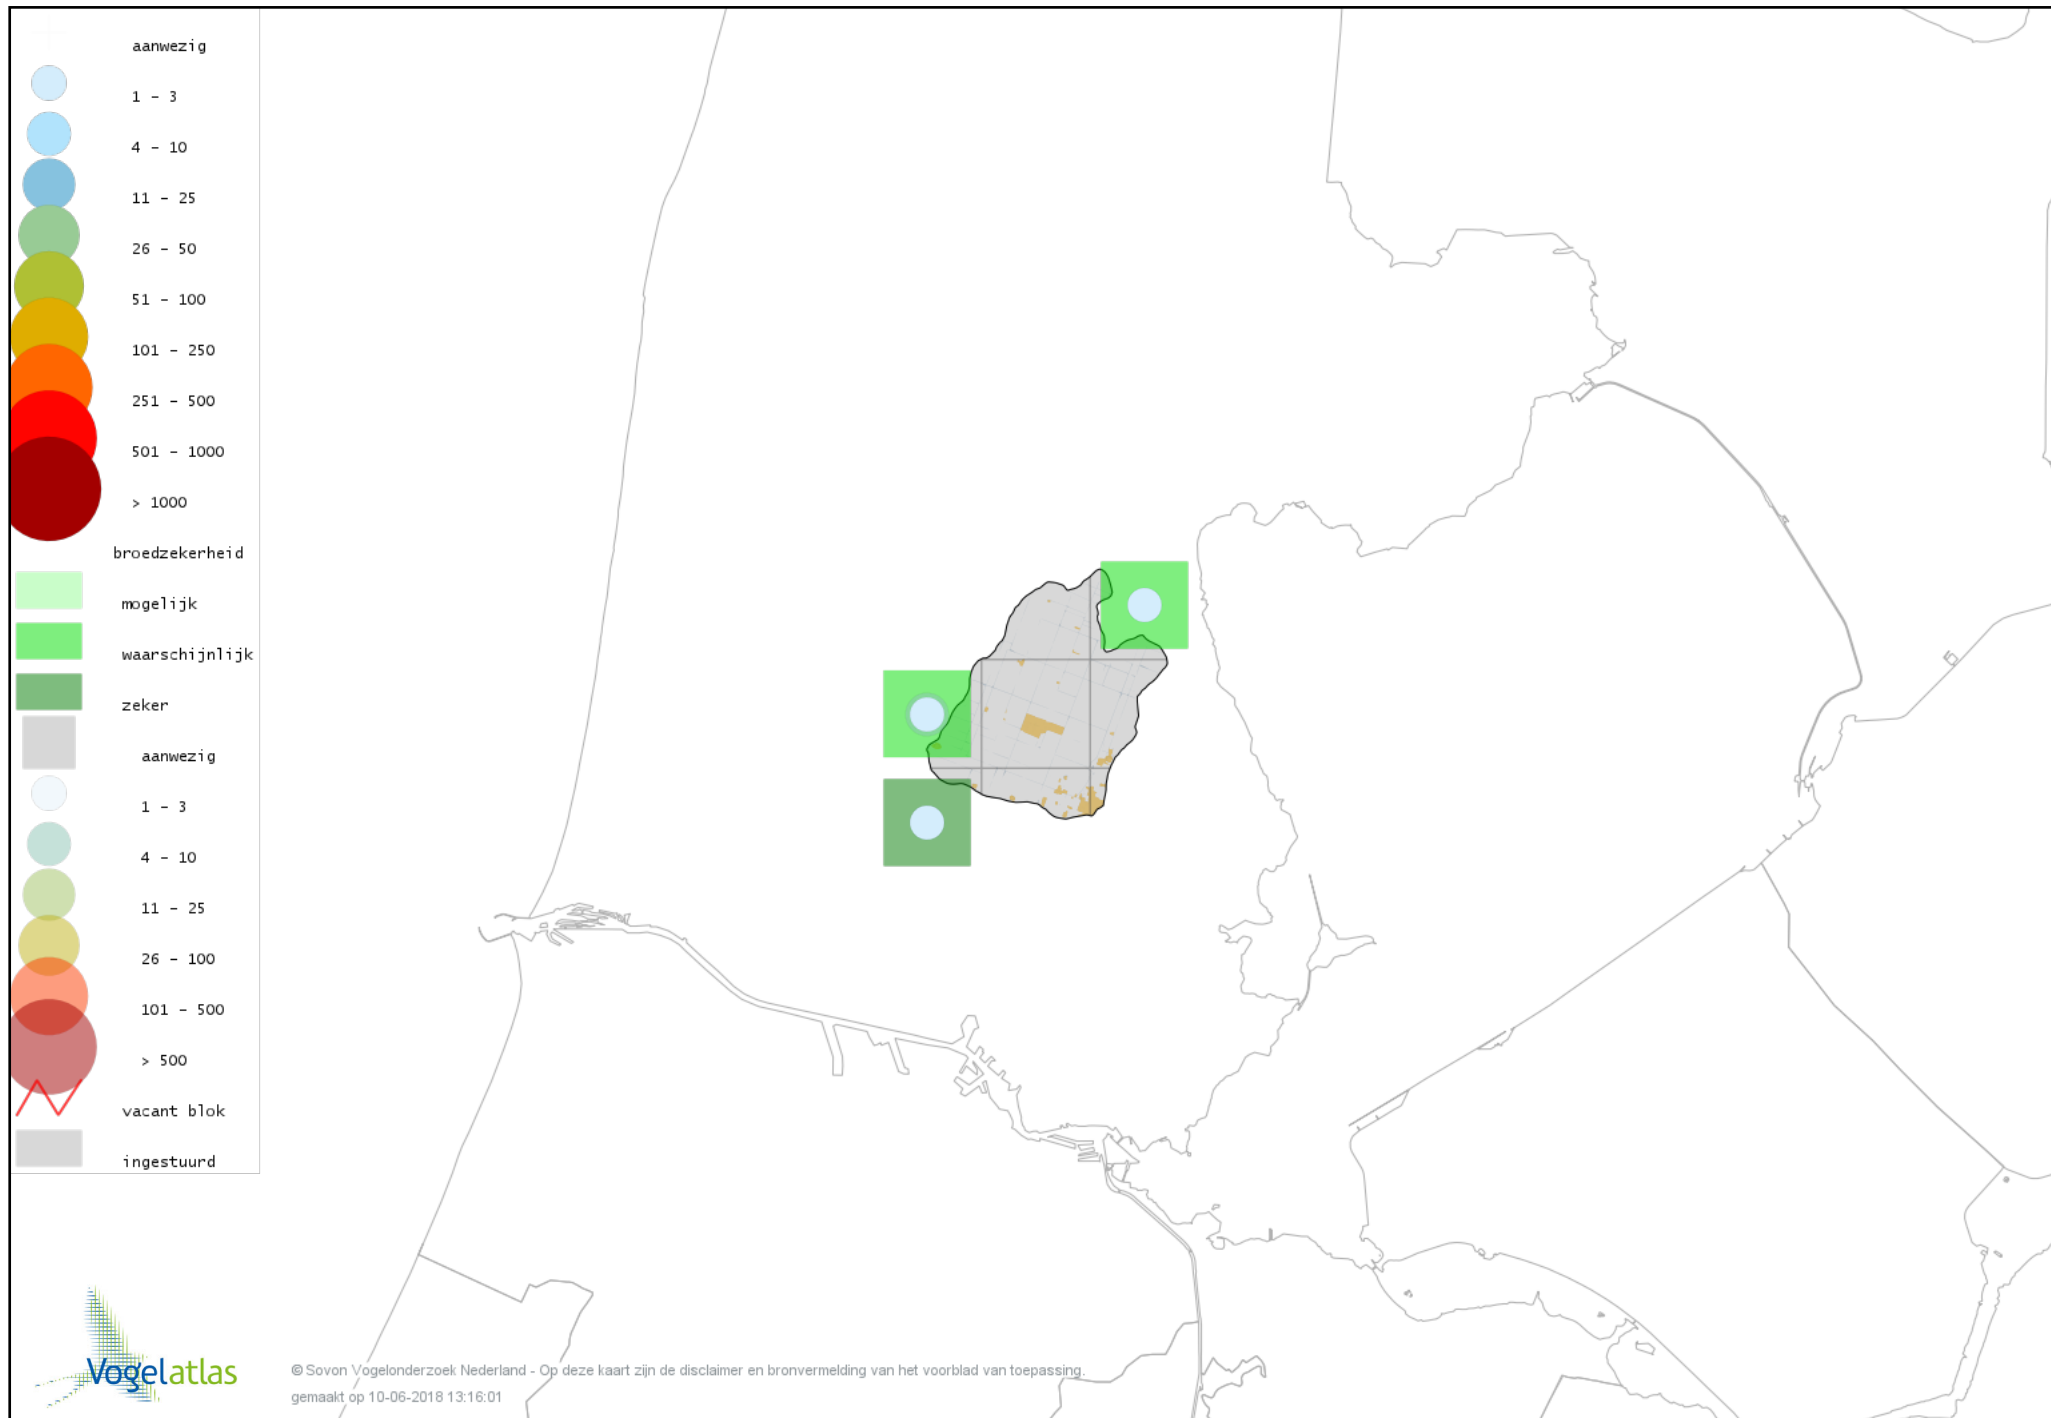

© Sovon Vogelonderzoek Nederland - Op deze kaart zijn de disclaimer en bronvermelding van het voorblad van toepassing.
gemaakt op 10-06-2018 13:16:01

Voorlopige verspreidingskaart Wielewaal broedseizoen

Voorlopige verspreidingskaart Ekster broedseizoen

Voorlopige verspreidingskaart Gaai broedseizoen

Voorlopige verspreidingskaart Kauw broedseizoen

Voorlopige verspreidingskaart Zwarte Kraai broedseizoen

Voorlopige verspreidingskaart Pimpelmees broedseizoen

Voorlopige verspreidingskaart Koolmees broedseizoen

Voorlopige verspreidingskaart Beardman broedseizoen

Voorlopige verspreidingskaart Veldleeuwerik broedseizoen

Voorlopige verspreidingskaart Oeverzwaluw broedseizoen