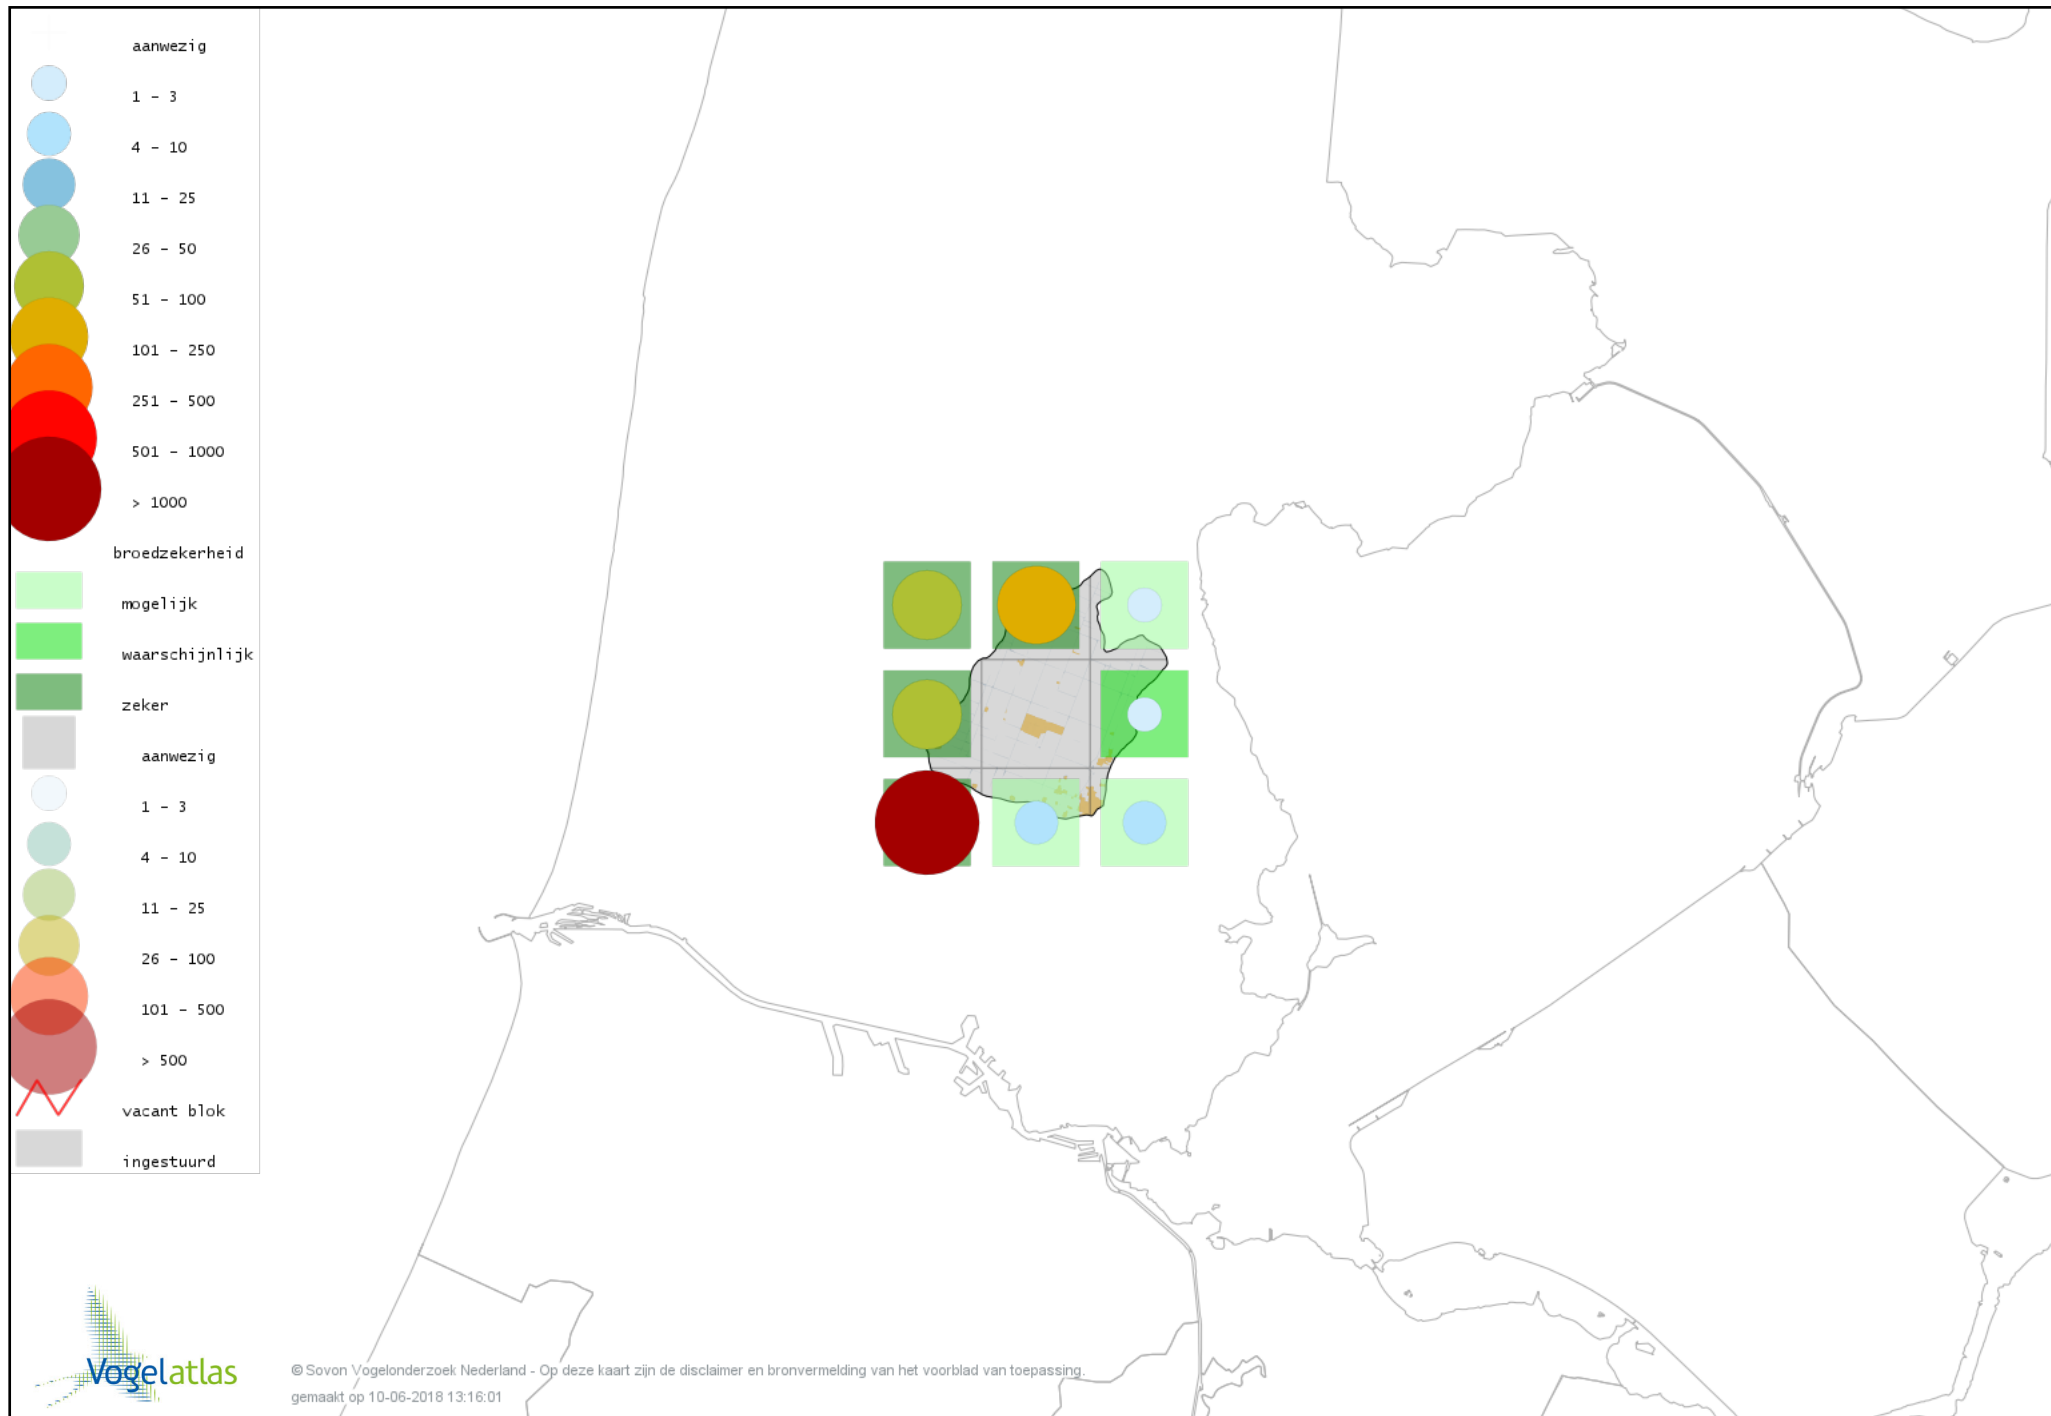

Voorlopige verspreidingskaart Indische Gans broedseizoen

Voorlopige verspreidingskaart Sneeuwgans broedseizoen

Voorlopige verspreidingskaart Grauwe Gans broedseizoen

Voorlopige verspreidingskaart Soepgans broedseizoen

Voorlopige verspreidingskaart Kolgans broedseizoen

Voorlopige verspreidingskaart Kleine Canadese Gans (minima) broedseizoen

Voorlopige verspreidingskaart Grote Canadese Gans broedseizoen

Voorlopige verspreidingskaart Brandgans broedseizoen

Voorlopige verspreidingskaart Nijlgans broedseizoen

Voorlopige verspreidingskaart Bergeend broedseizoen

Voorlopige verspreidingskaart Tafeleend broedseizoen

Voorlopige verspreidingskaart Kuifeend broedseizoen

Voorlopige verspreidingskaart Krakeend broedseizoen

Voorlopige verspreidingskaart Smient broedseizoen

Voorlopige verspreidingskaart Slobeend broedseizoen

Voorlopige verspreidingskaart Wilde Eend broedseizoen