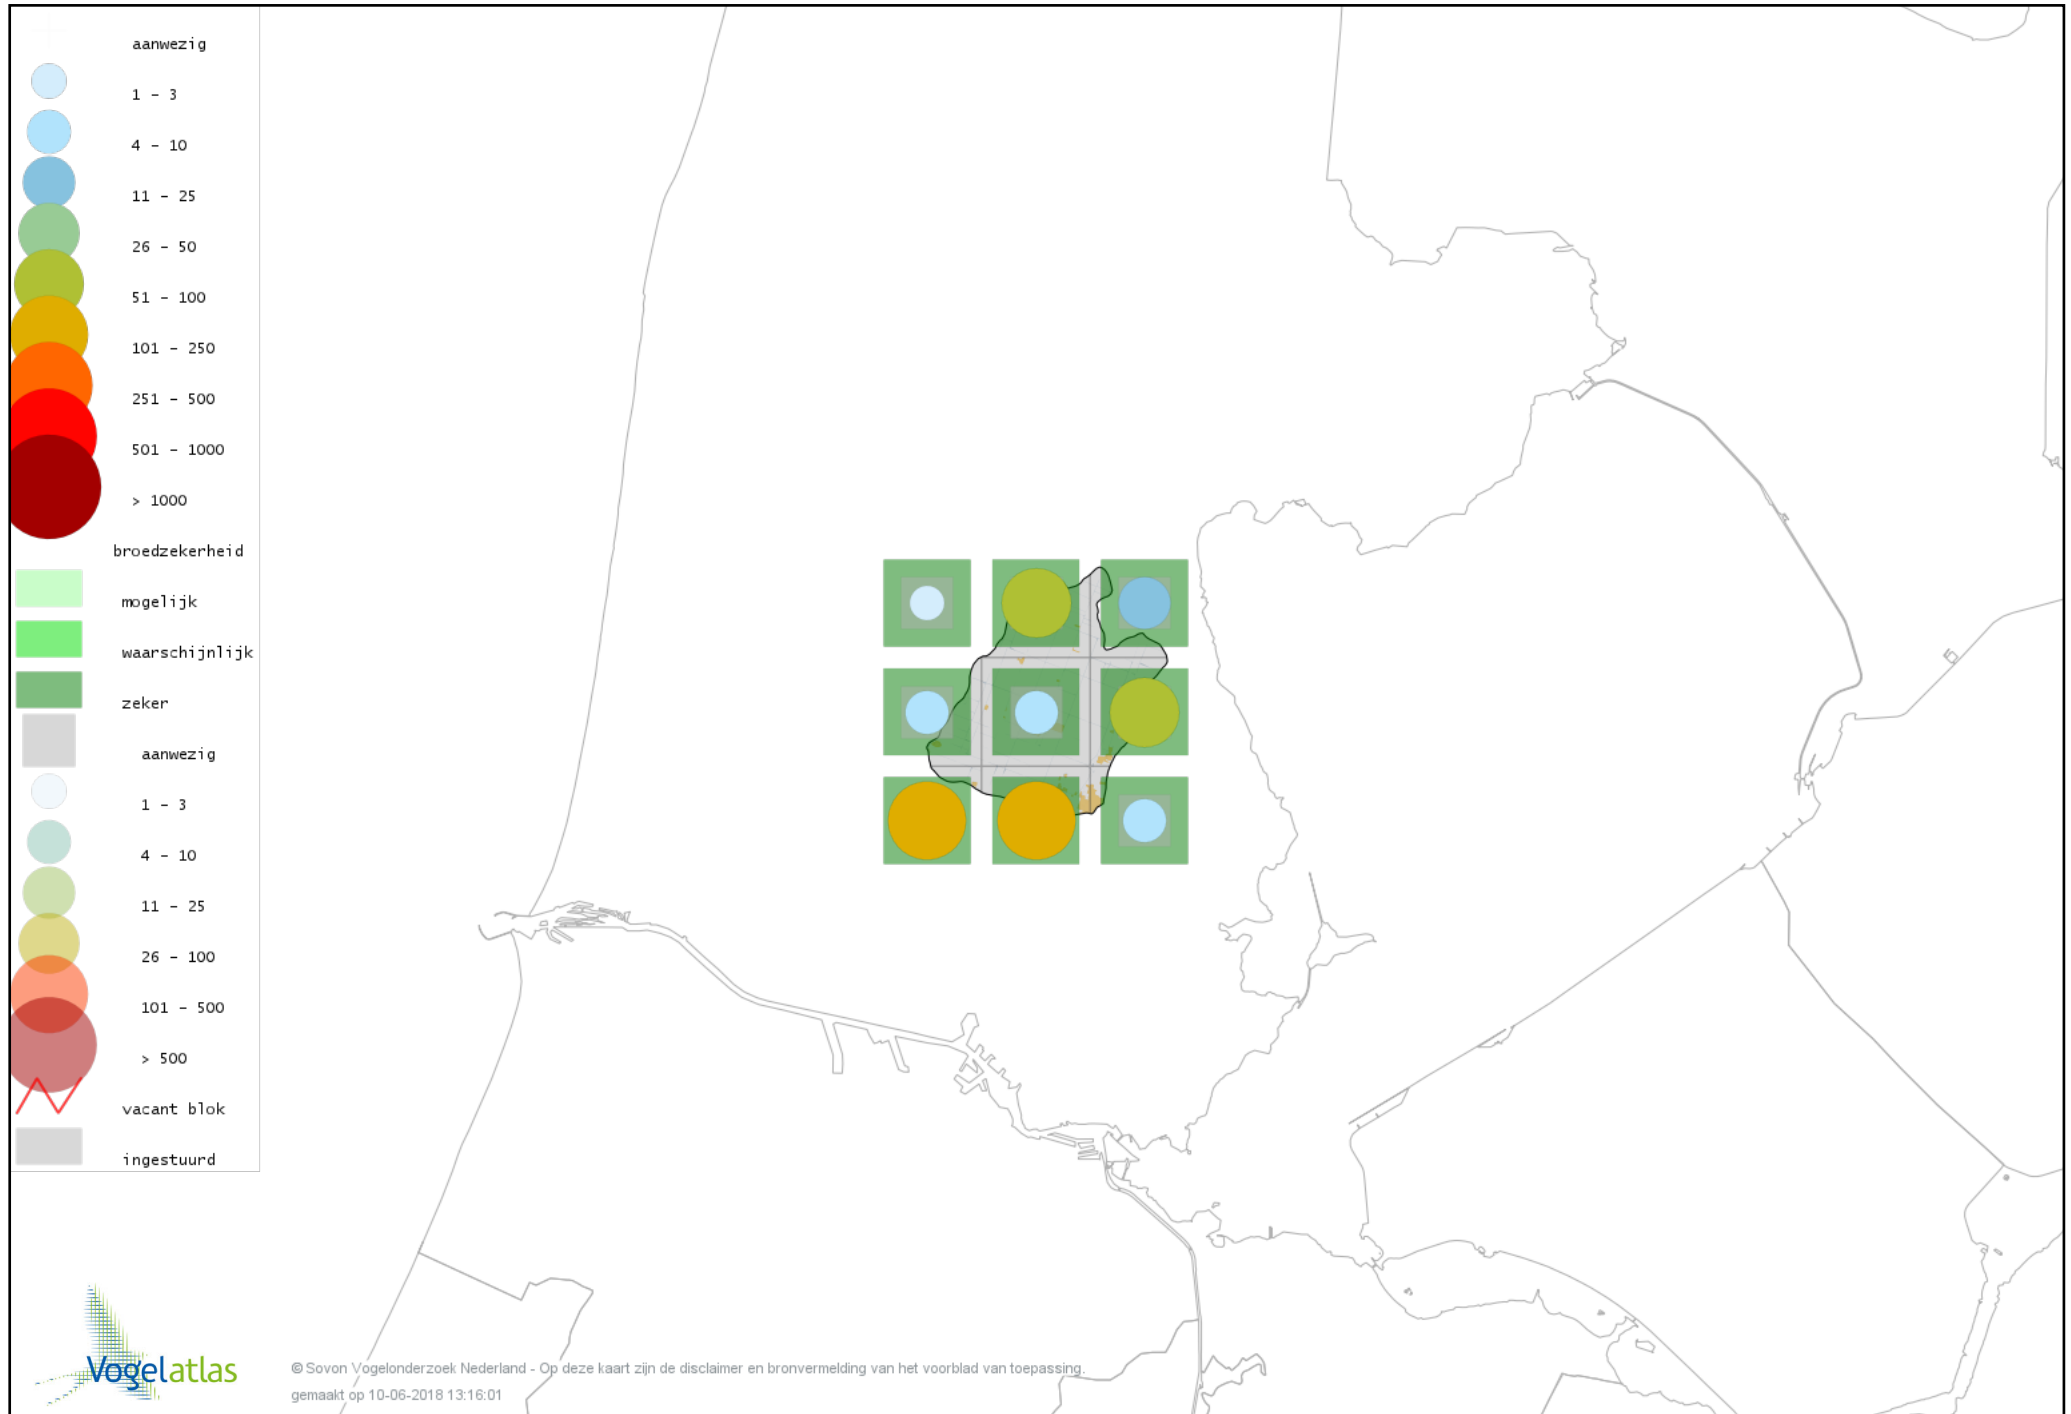

Voorlopige verspreidingskaart Buizerd broedseizoen

Voorlopige verspreidingskaart Torenvalk broedseizoen

Voorlopige verspreidingskaart Boomvalk broedseizoen

Voorlopige verspreidingskaart Waterral broedseizoen

Voorlopige verspreidingskaart Porseleinhoen broedseizoen

Voorlopige verspreidingskaart Kwartelkoning broedseizoen

Voorlopige verspreidingskaart Waterhoen broedseizoen

Voorlopige verspreidingskaart Meerkoet broedseizoen

Voorlopige verspreidingskaart Scholekster broedseizoen

Voorlopige verspreidingskaart Kluut broedseizoen

Voorlopige verspreidingskaart Kleine Plevier broedseizoen

Voorlopige verspreidingskaart Bontbekplevier broedseizoen

Voorlopige verspreidingskaart Kievit broedseizoen

Voorlopige verspreidingskaart Watersnip broedseizoen

Voorlopige verspreidingskaart Grutto broedseizoen

Voorlopige verspreidingskaart Tureluur broedseizoen