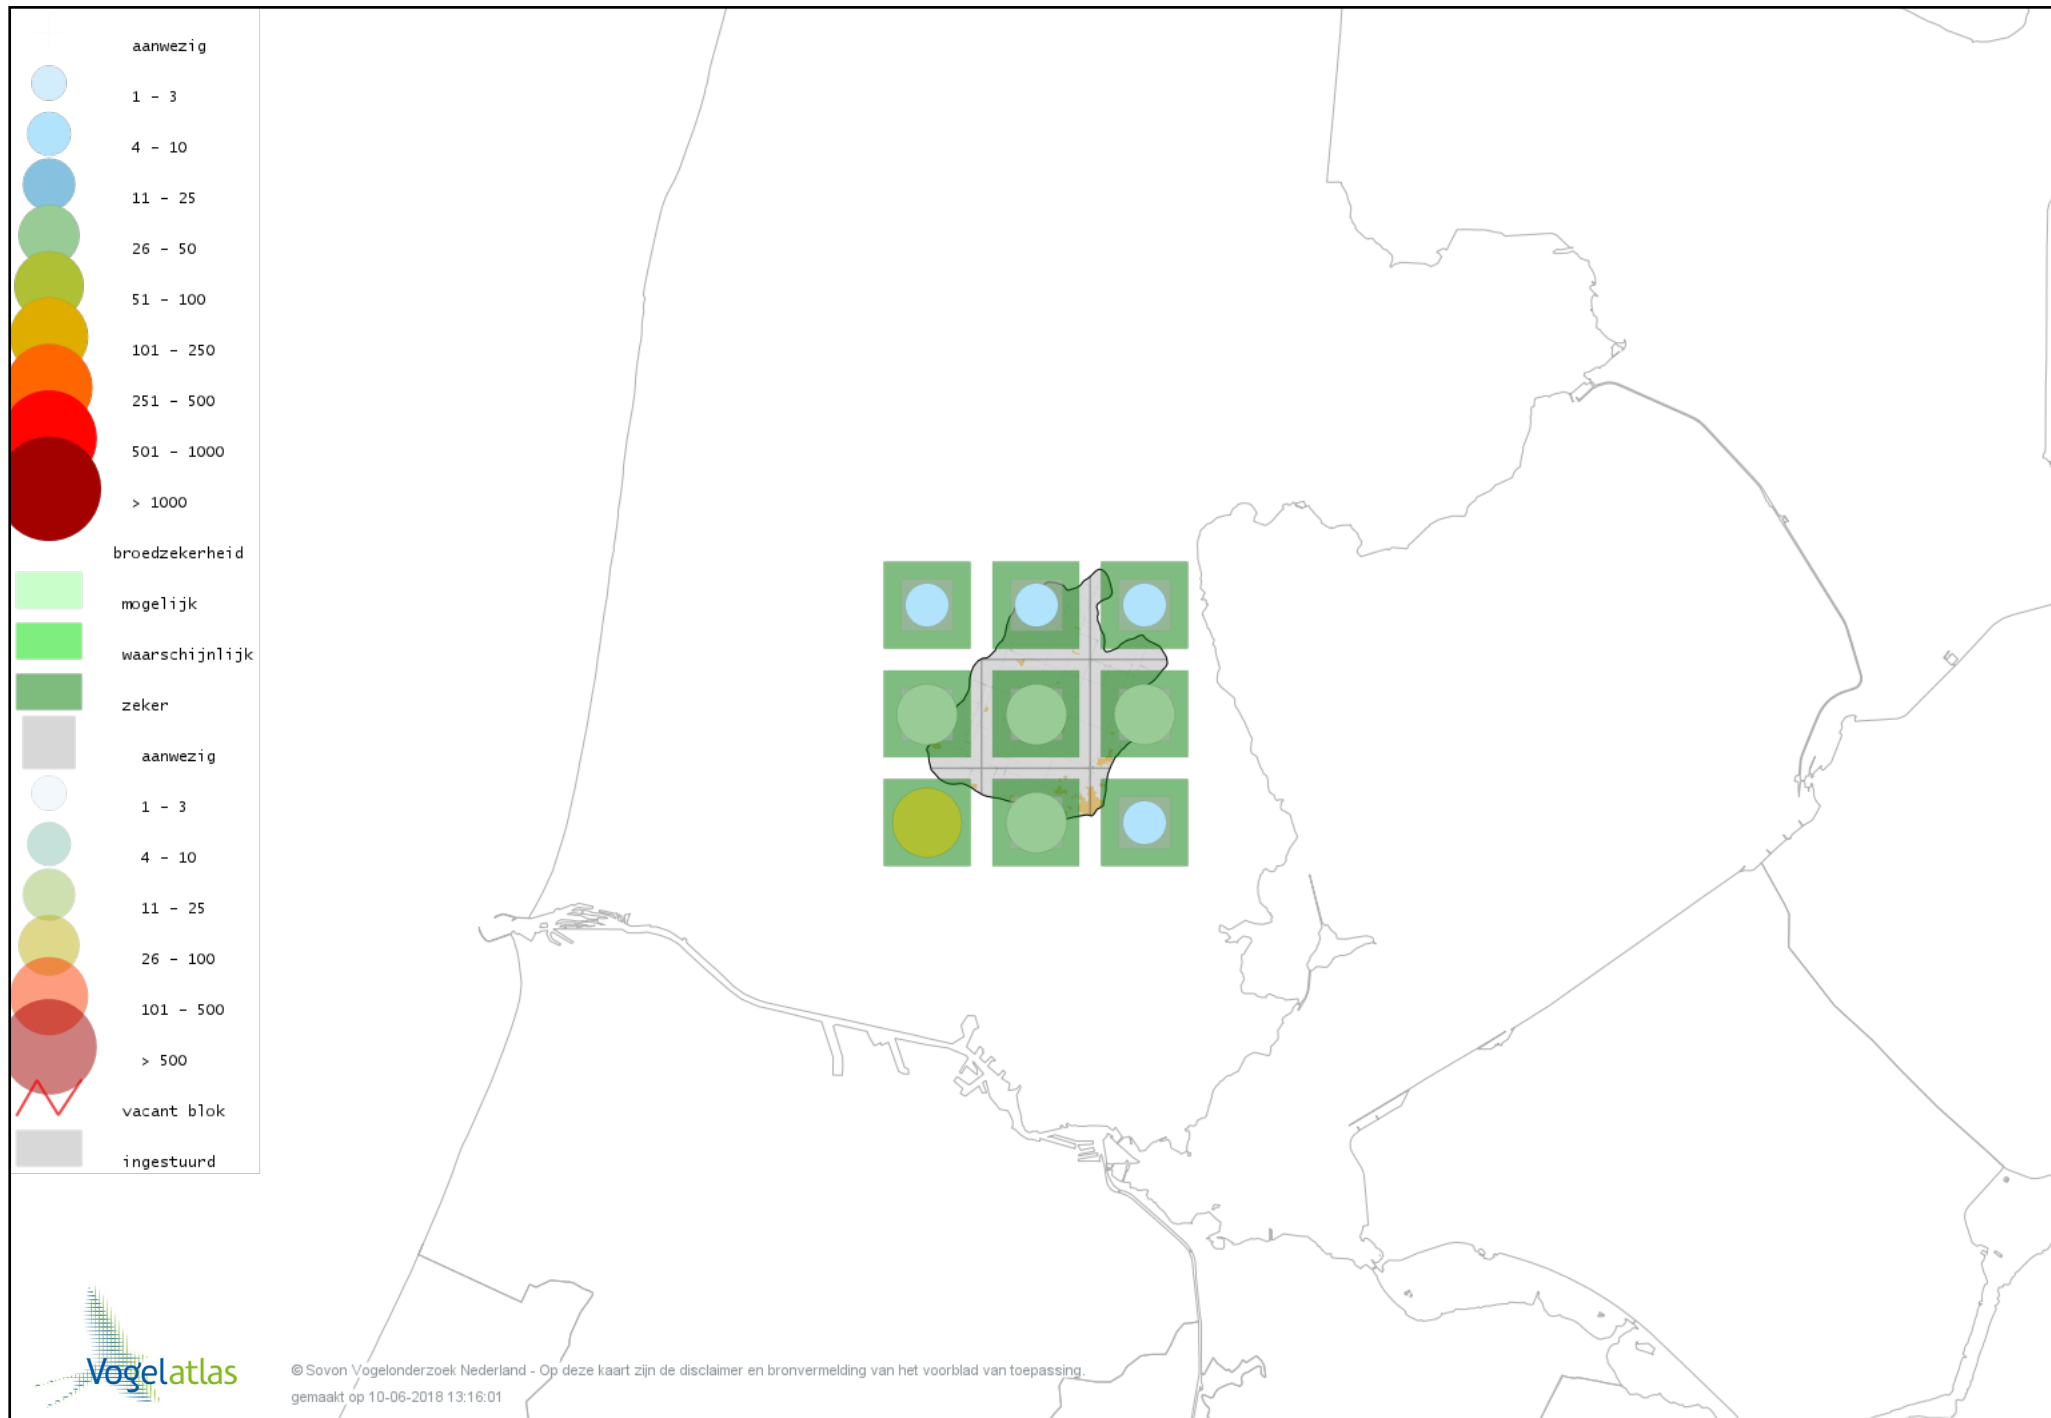

© Sovon Vogelonderzoek Nederland - Op deze kaart zijn de disclaimer en bronvermelding van het voorblad van toepassing.
gemaakt op 10-06-2018 13:16:01

Voorlopige verspreidingskaart Wielewaal broedseizoen

Voorlopige verspreidingskaart Ekster broedseizoen

Voorlopige verspreidingskaart Gaai broedseizoen

Voorlopige verspreidingskaart Kauw broedseizoen

Voorlopige verspreidingskaart Zwarte Kraai broedseizoen

Voorlopige verspreidingskaart Pimpelmees broedseizoen

Voorlopige verspreidingskaart Koolmees broedseizoen

Voorlopige verspreidingskaart Beardman broedseizoen

Voorlopige verspreidingskaart Veldleeuwerik broedseizoen

Voorlopige verspreidingskaart Oeverzwaluw broedseizoen