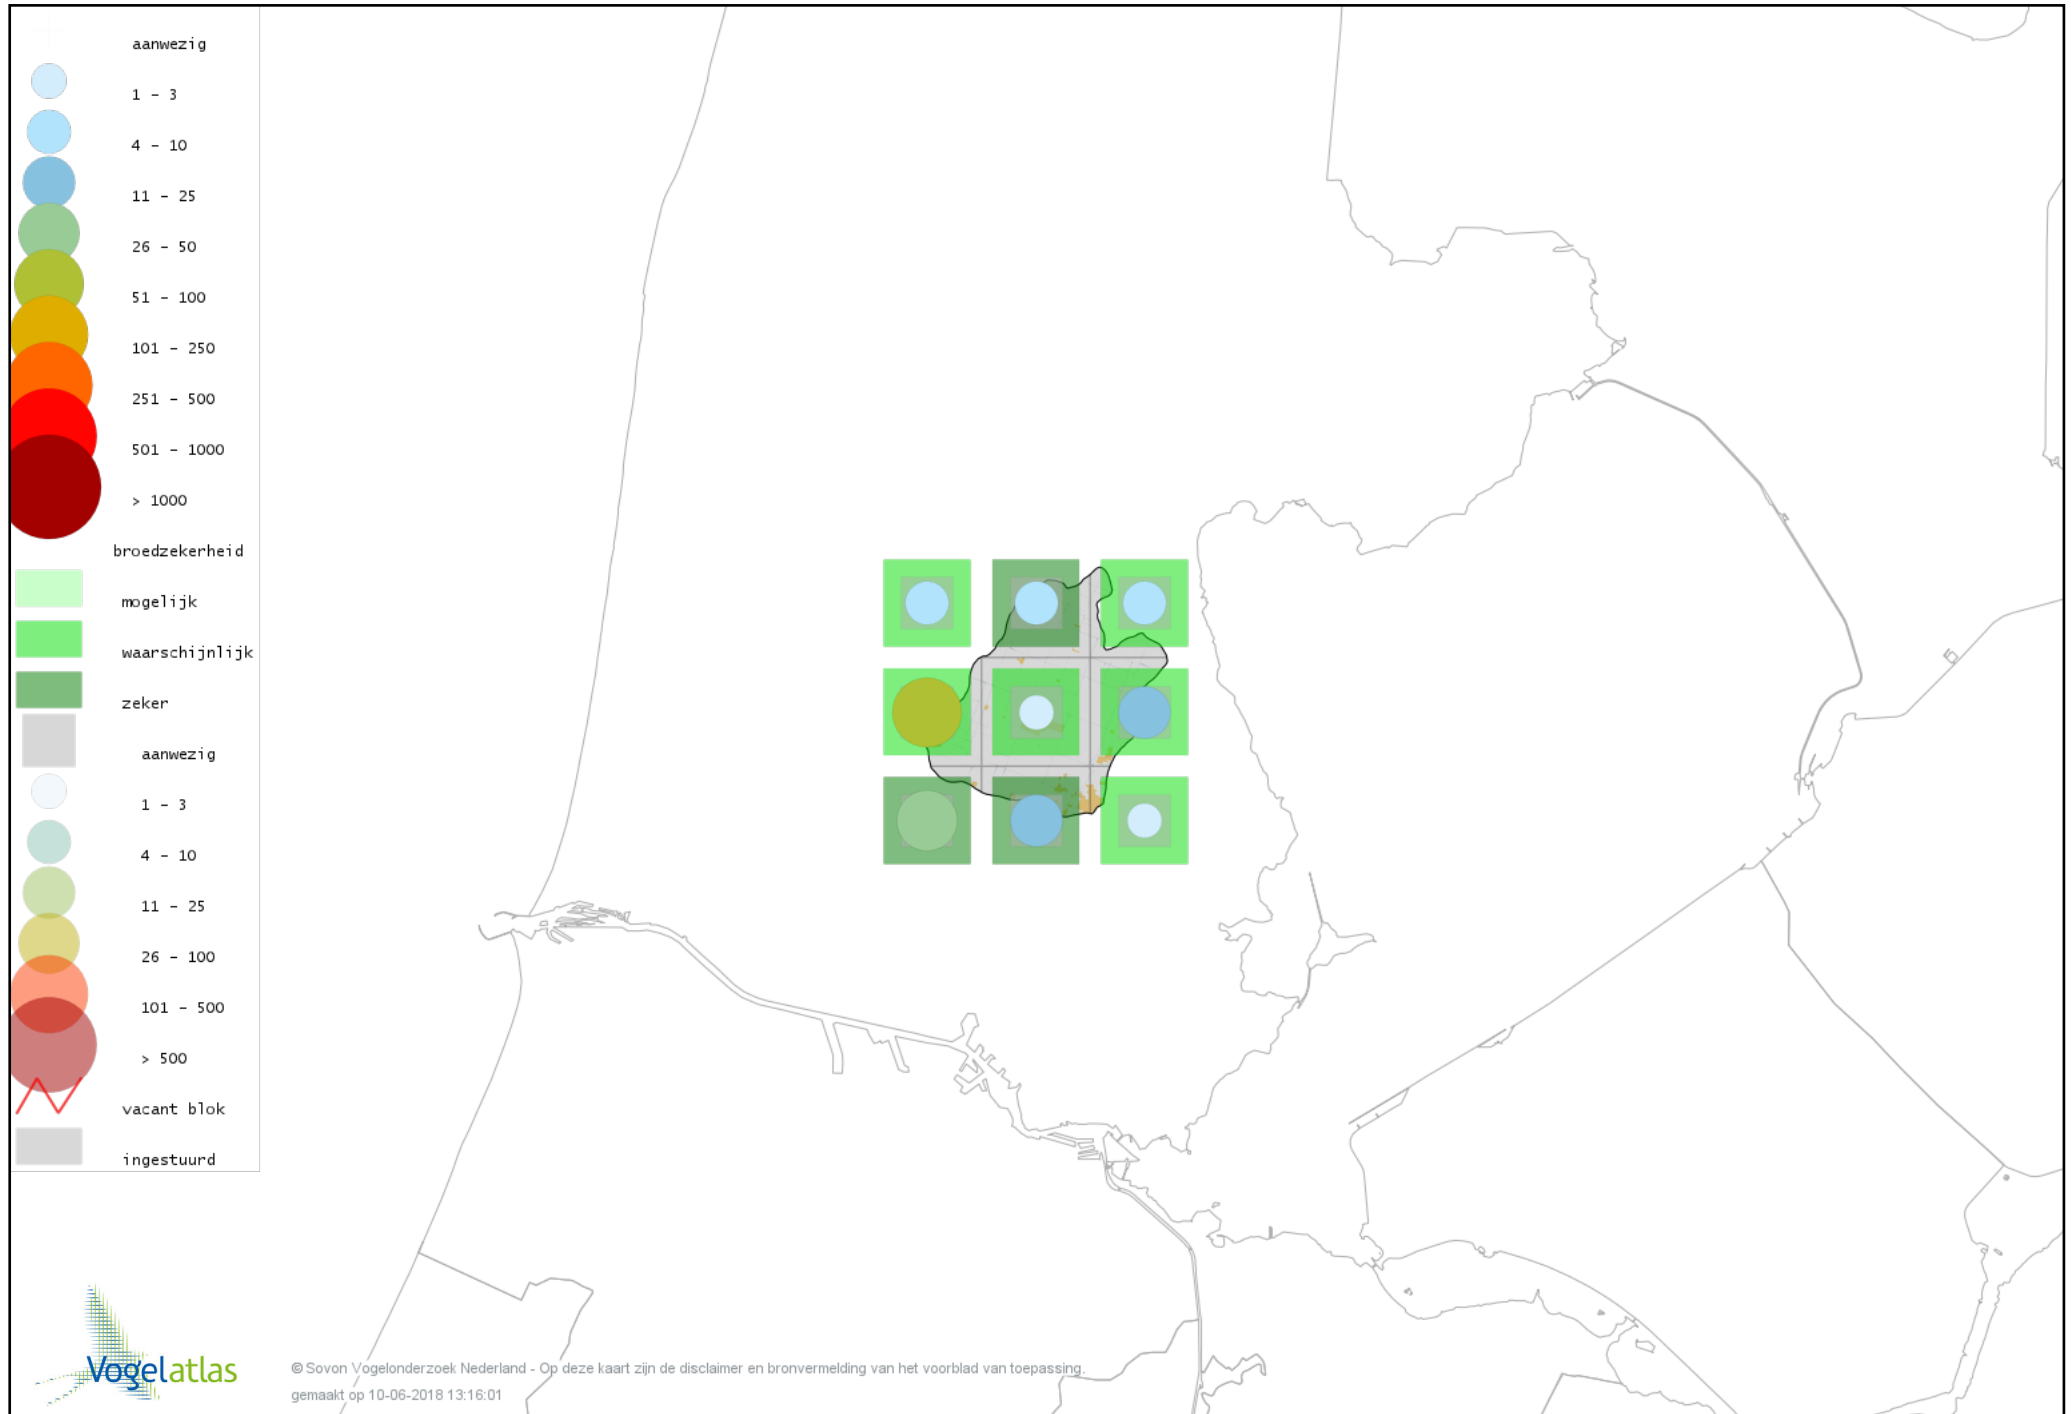

Voorlopige verspreidingskaart Koolmees broedseizoen

Voorlopige verspreidingskaart Beardman broedseizoen

Voorlopige verspreidingskaart Veldleeuwerik broedseizoen

Voorlopige verspreidingskaart Oeverzwaluw broedseizoen

Voorlopige verspreidingskaart Boerenzwaluw broedseizoen

Voorlopige verspreidingskaart Huiszwaluw broedseizoen

Voorlopige verspreidingskaart Staartmees broedseizoen

Voorlopige verspreidingskaart Tjiftjaf broedseizoen

Voorlopige verspreidingskaart Fitis broedseizoen

Voorlopige verspreidingskaart Braamsluiper broedseizoen

Voorlopige verspreidingskaart Grasmus broedseizoen

Voorlopige verspreidingskaart Tuinfluiter broedseizoen

Voorlopige verspreidingskaart Zwartkop broedseizoen

Voorlopige verspreidingskaart Sprinkhaanzanger broedseizoen

Voorlopige verspreidingskaart Snor broedseizoen

Voorlopige verspreidingskaart Spotvogel broedseizoen