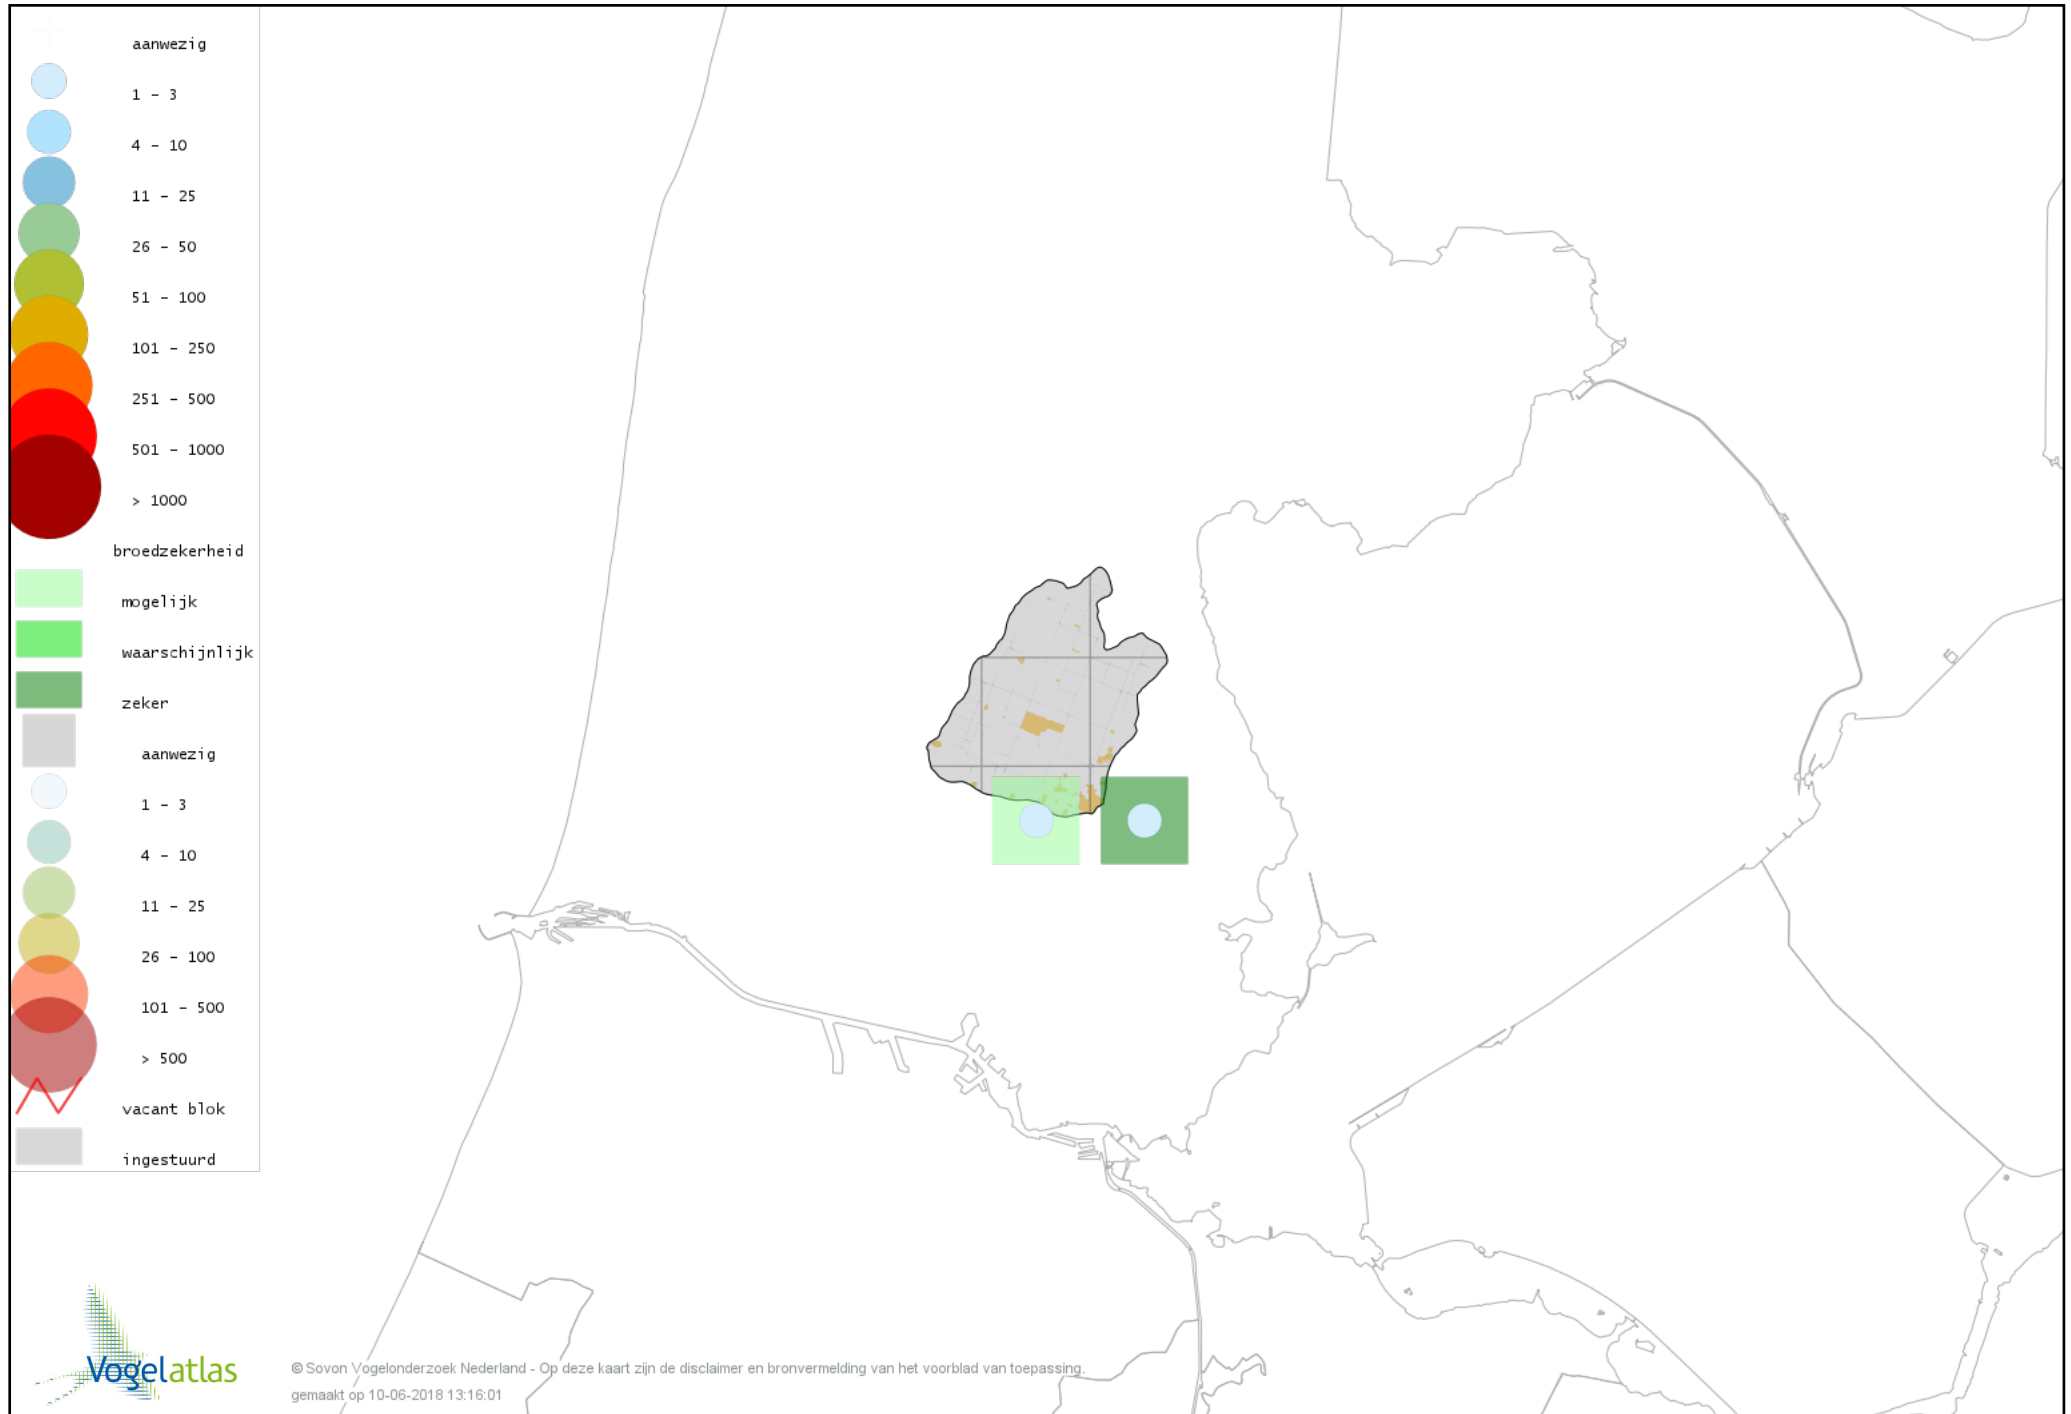

Voorlopige verspreidingskaart Porseleinhoen broedseizoen

Voorlopige verspreidingskaart Kwartelkoning broedseizoen

Voorlopige verspreidingskaart Waterhoen broedseizoen

Voorlopige verspreidingskaart Meerkoet broedseizoen

Voorlopige verspreidingskaart Scholekster broedseizoen

Voorlopige verspreidingskaart Kluut broedseizoen

Voorlopige verspreidingskaart Kleine Plevier broedseizoen

Voorlopige verspreidingskaart Bontbekplevier broedseizoen

Voorlopige verspreidingskaart Kievit broedseizoen

Voorlopige verspreidingskaart Watersnip broedseizoen

Voorlopige verspreidingskaart Grutto broedseizoen

Voorlopige verspreidingskaart Tureluur broedseizoen