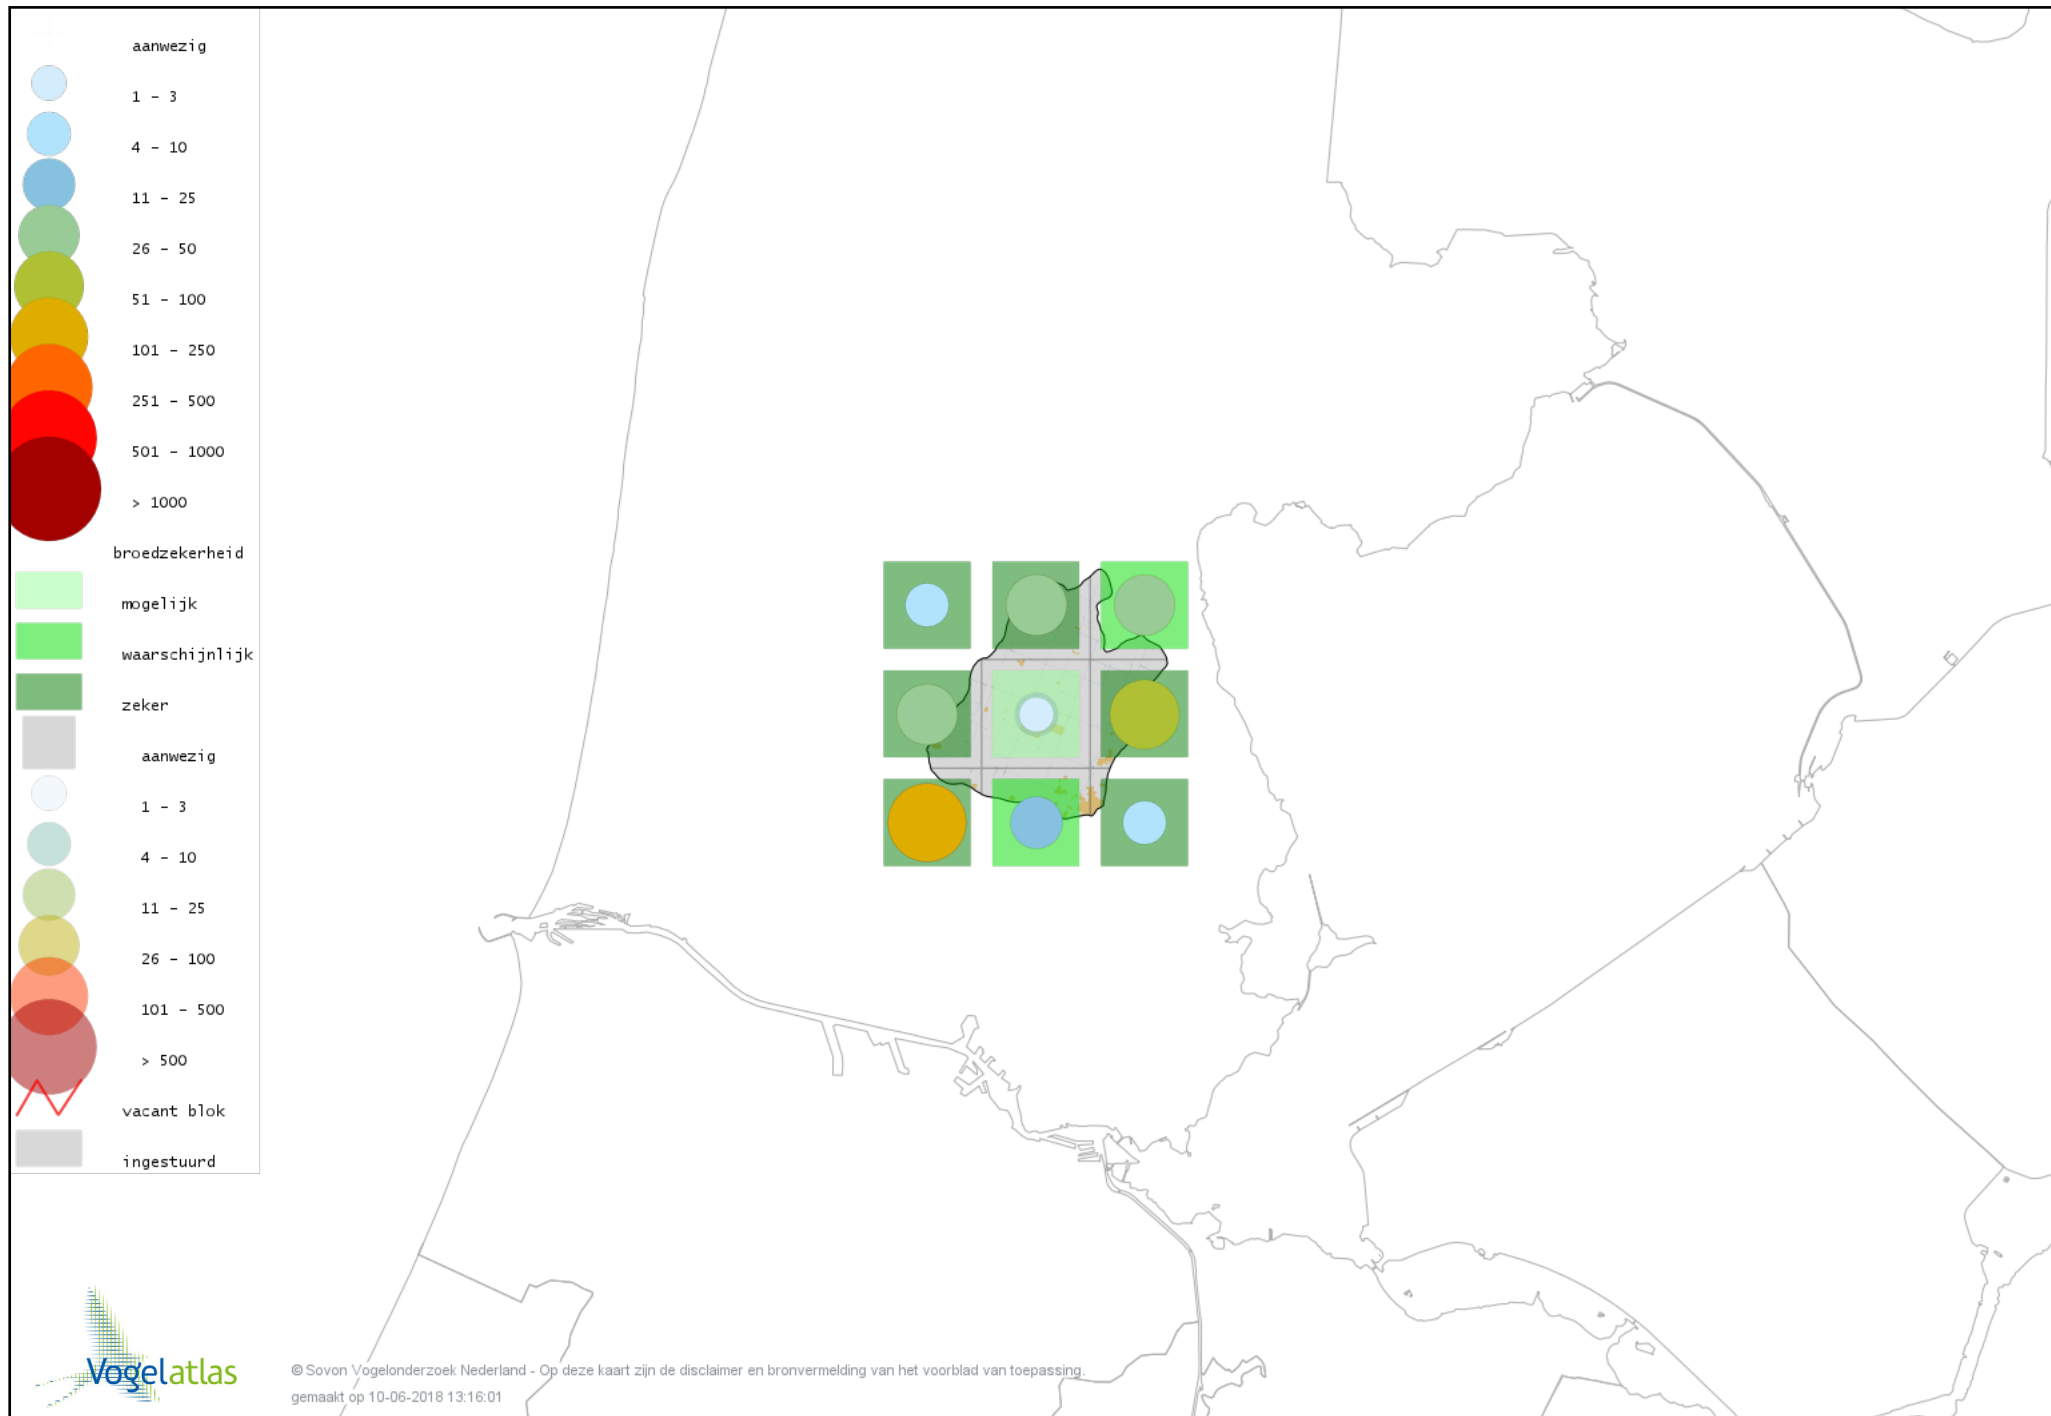

Voorlopige verspreidingskaart Kolgans broedseizoen

Voorlopige verspreidingskaart Kleine Canadese Gans (minima) broedseizoen

Voorlopige verspreidingskaart Grote Canadese Gans broedseizoen

Voorlopige verspreidingskaart Brandgans broedseizoen

Voorlopige verspreidingskaart Nijlgans broedseizoen

Voorlopige verspreidingskaart Bergeend broedseizoen

Voorlopige verspreidingskaart Tafeleend broedseizoen

Voorlopige verspreidingskaart Kuifeend broedseizoen

Voorlopige verspreidingskaart Krakeend broedseizoen

Voorlopige verspreidingskaart Smient broedseizoen

Voorlopige verspreidingskaart Slobeend broedseizoen

Voorlopige verspreidingskaart Wilde Eend broedseizoen

Voorlopige verspreidingskaart Soepeend broedseizoen

Voorlopige verspreidingskaart Zomertaling broedseizoen

Voorlopige verspreidingskaart Wintertaling broedseizoen

Voorlopige verspreidingskaart Patrijs broedseizoen