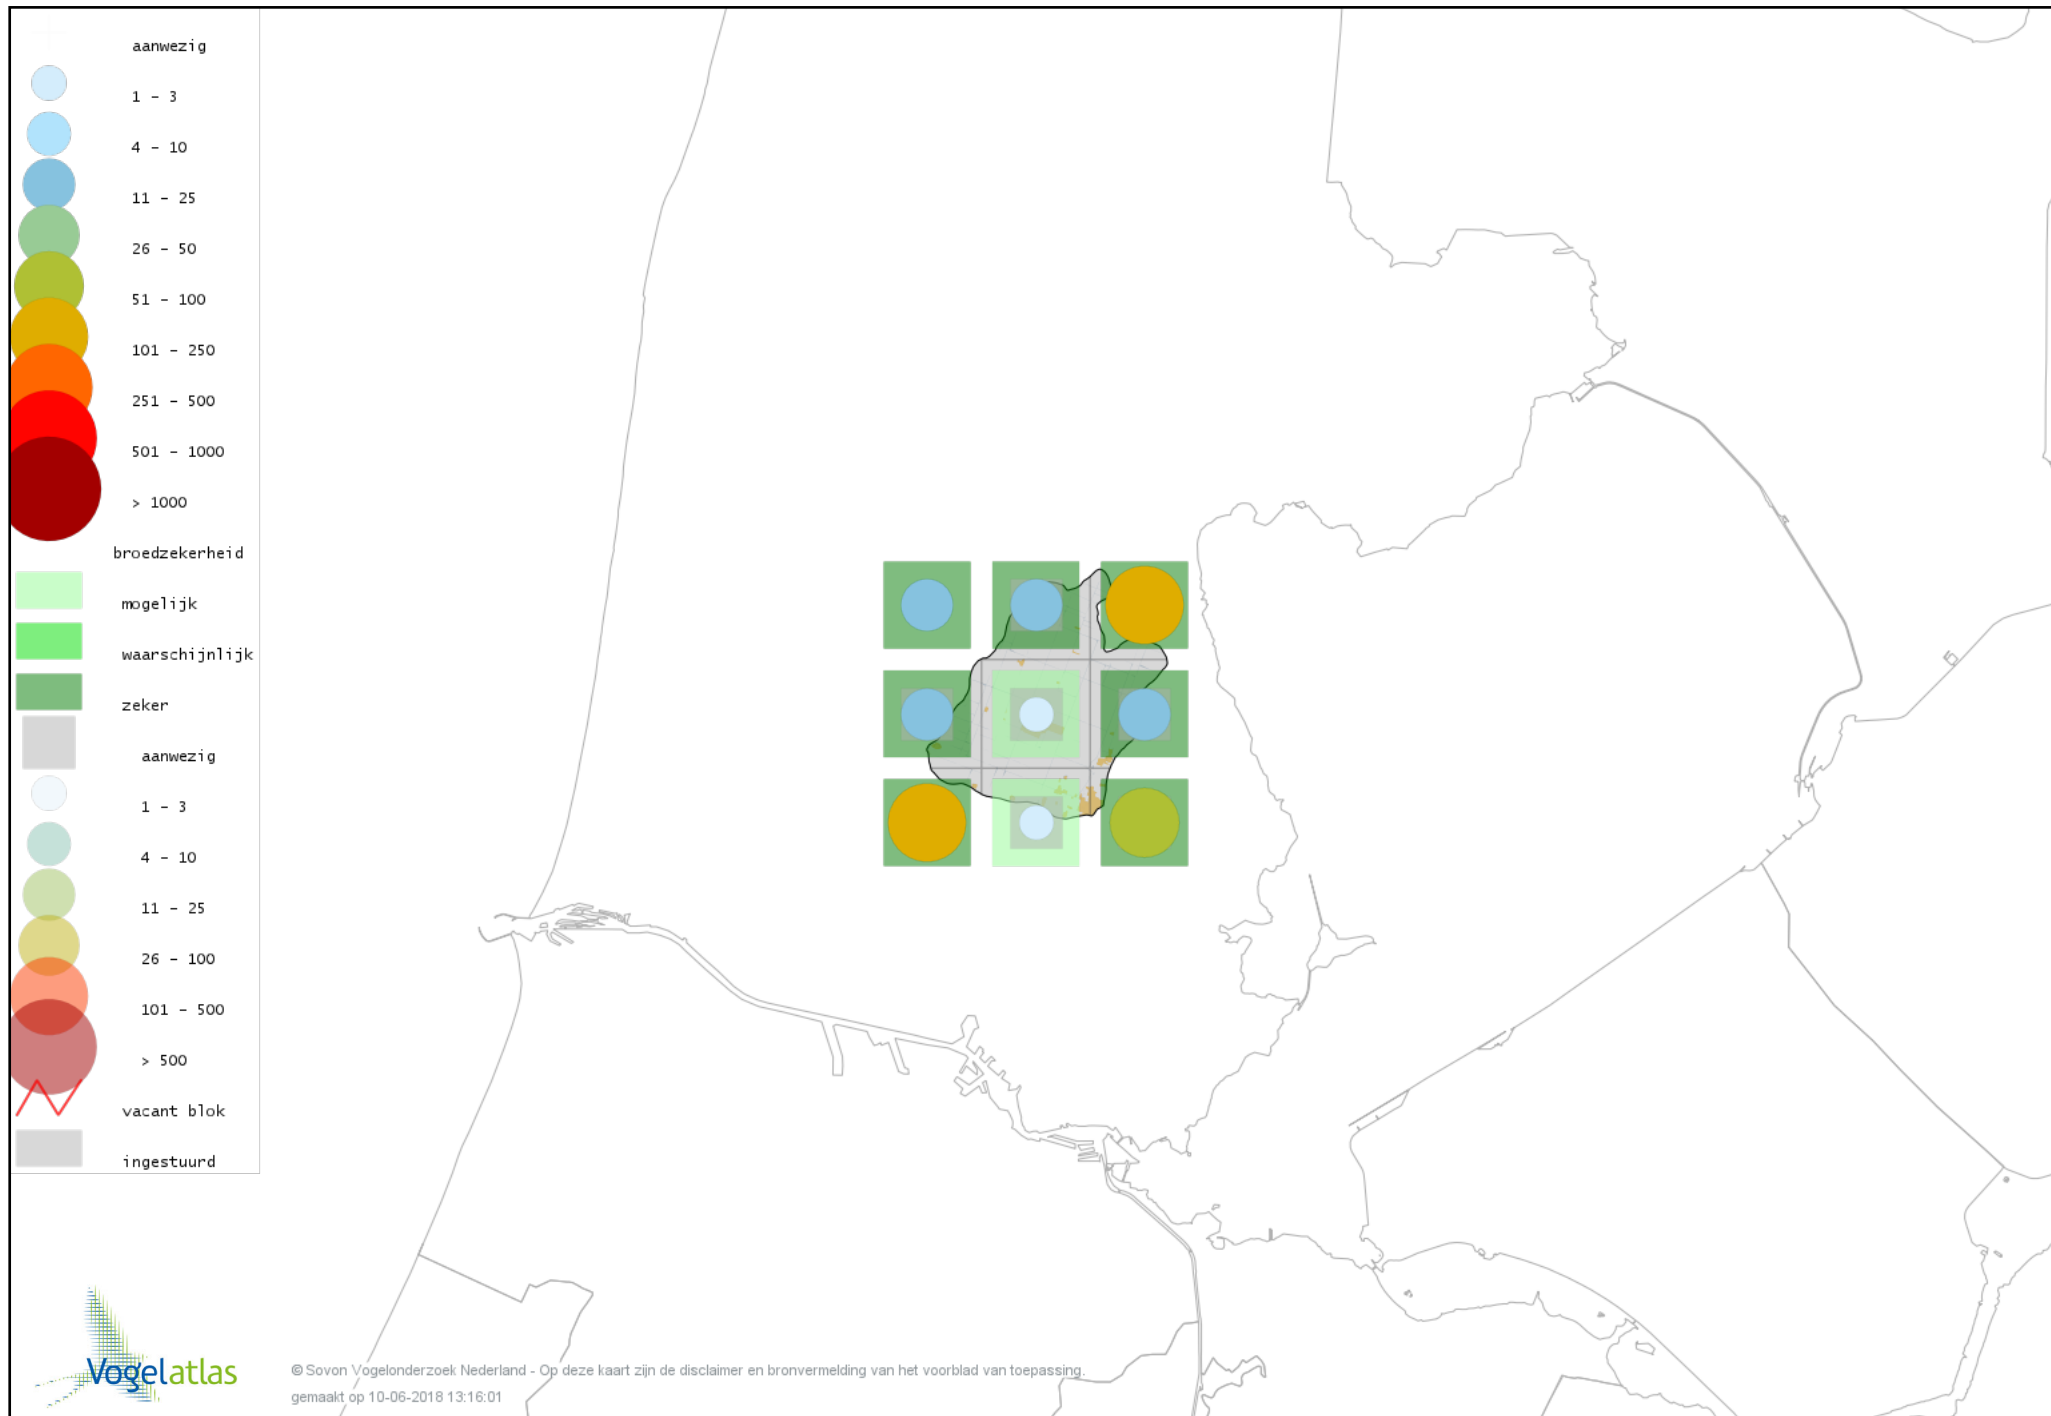

De kleurtint (blauw) is de beste referentie voor de tot nu toe waargenomen aantalsklasse.

De stipgrootte is relatief. Vergelijk daarvoor de atlasblok grootte van de legenda met die van het kaartbeeld.

Voorlopige verspreidingskaart Knobbelzwaan broedseizoen

Voorlopige verspreidingskaart Indische Gans broedseizoen

Voorlopige verspreidingskaart Sneeuwgans broedseizoen

Voorlopige verspreidingskaart Grauwe Gans broedseizoen

Voorlopige verspreidingskaart Soepgans broedseizoen

Voorlopige verspreidingskaart Kolgans broedseizoen

Voorlopige verspreidingskaart Kleine Canadese Gans (minima) broedseizoen

Voorlopige verspreidingskaart Grote Canadese Gans broedseizoen

Voorlopige verspreidingskaart Brandgans broedseizoen

Voorlopige verspreidingskaart Nijlgans broedseizoen

Voorlopige verspreidingskaart Bergeend broedseizoen

Voorlopige verspreidingskaart Tafeleend broedseizoen

Voorlopige verspreidingskaart Kuifeend broedseizoen