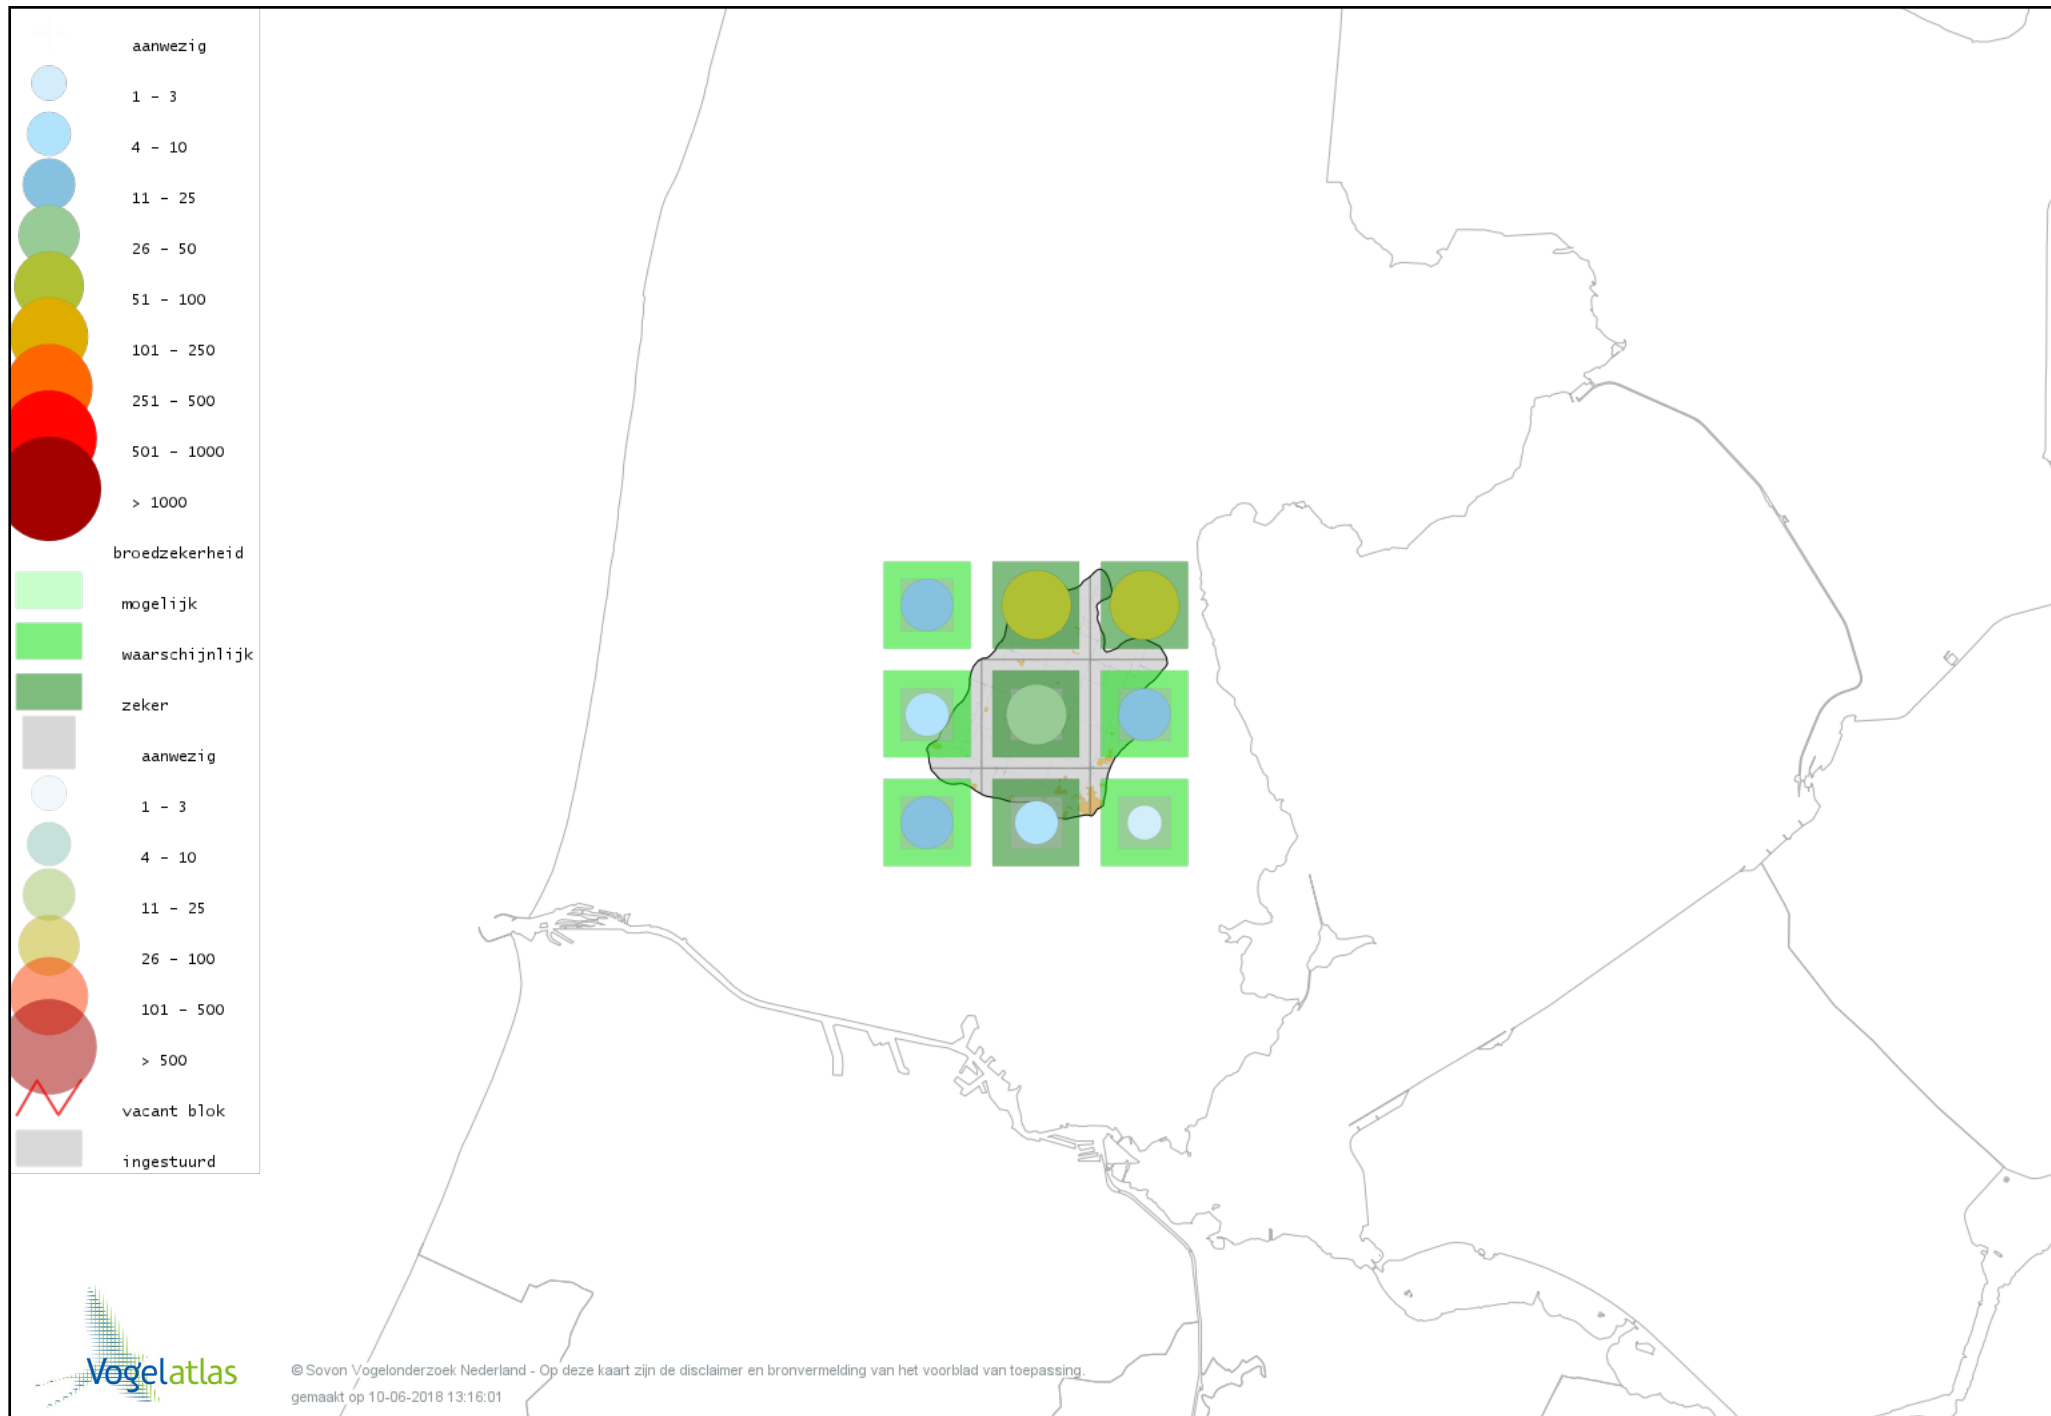

Voorlopige verspreidingskaart Gele Kwikstaart broedseizoen