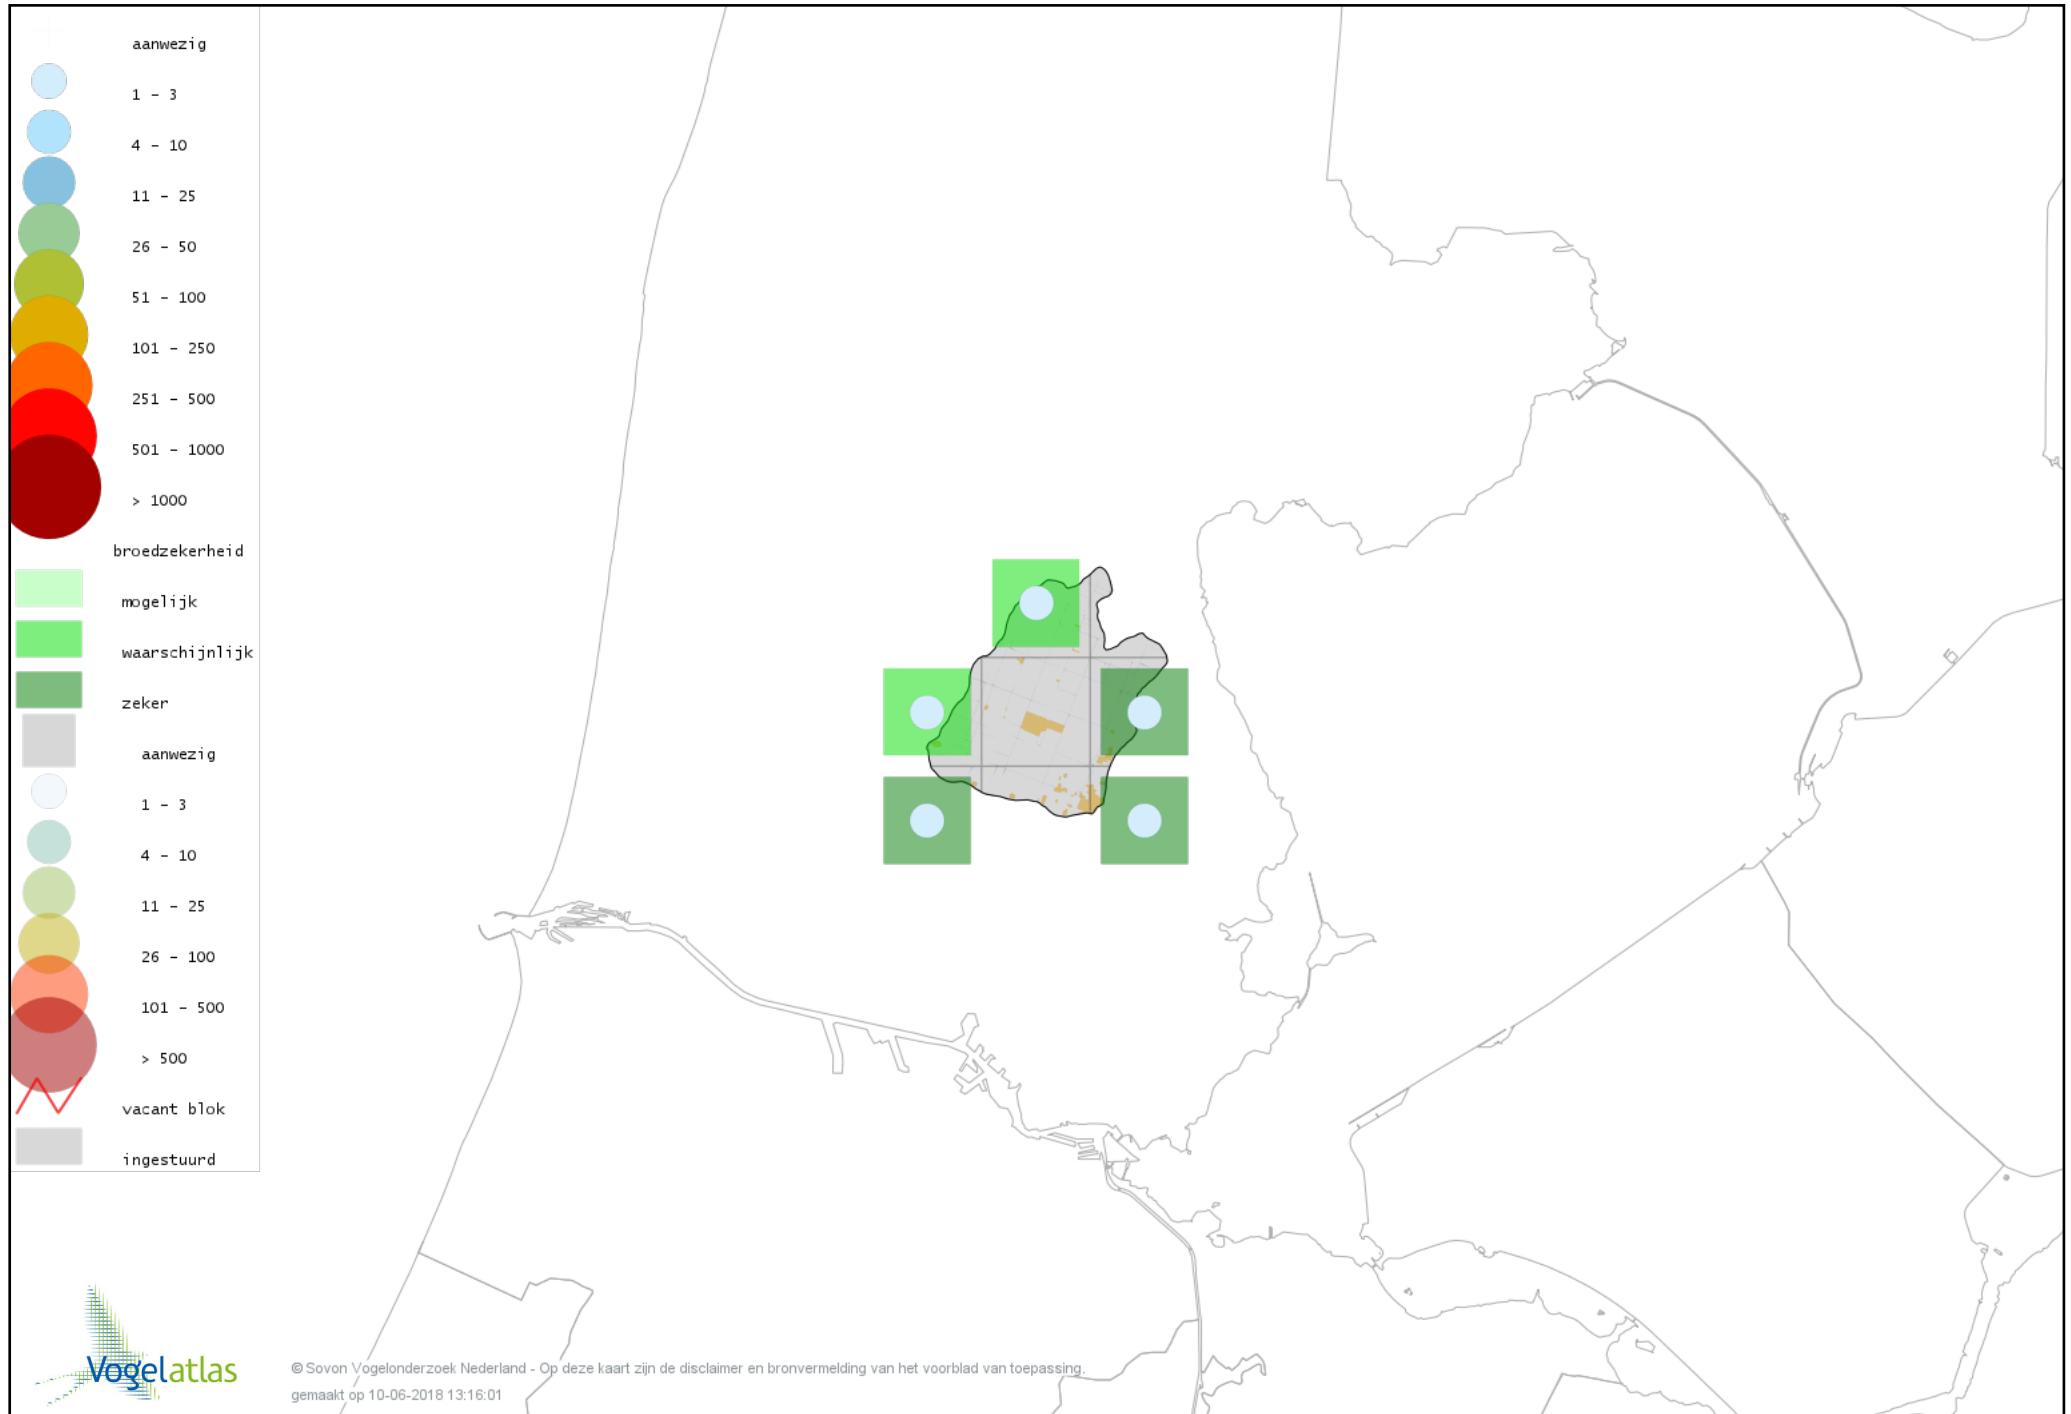

Voorlopige verspreidingskaart Soepeend broedseizoen

Voorlopige verspreidingskaart Zomertaling broedseizoen

Voorlopige verspreidingskaart Wintertaling broedseizoen

Voorlopige verspreidingskaart Patrijs broedseizoen

Voorlopige verspreidingskaart Kwartel broedseizoen

Voorlopige verspreidingskaart Fazant broedseizoen

Voorlopige verspreidingskaart Roerdomp broedseizoen

Voorlopige verspreidingskaart Blauwe Reiger broedseizoen

Voorlopige verspreidingskaart Fuut broedseizoen

Voorlopige verspreidingskaart Bruine Kiekendief broedseizoen

Voorlopige verspreidingskaart Havik broedseizoen

Voorlopige verspreidingskaart Sperwer broedseizoen

Voorlopige verspreidingskaart Buizerd broedseizoen

Voorlopige verspreidingskaart Torenvalk broedseizoen

Voorlopige verspreidingskaart Boomvalk broedseizoen

Voorlopige verspreidingskaart Waterral broedseizoen