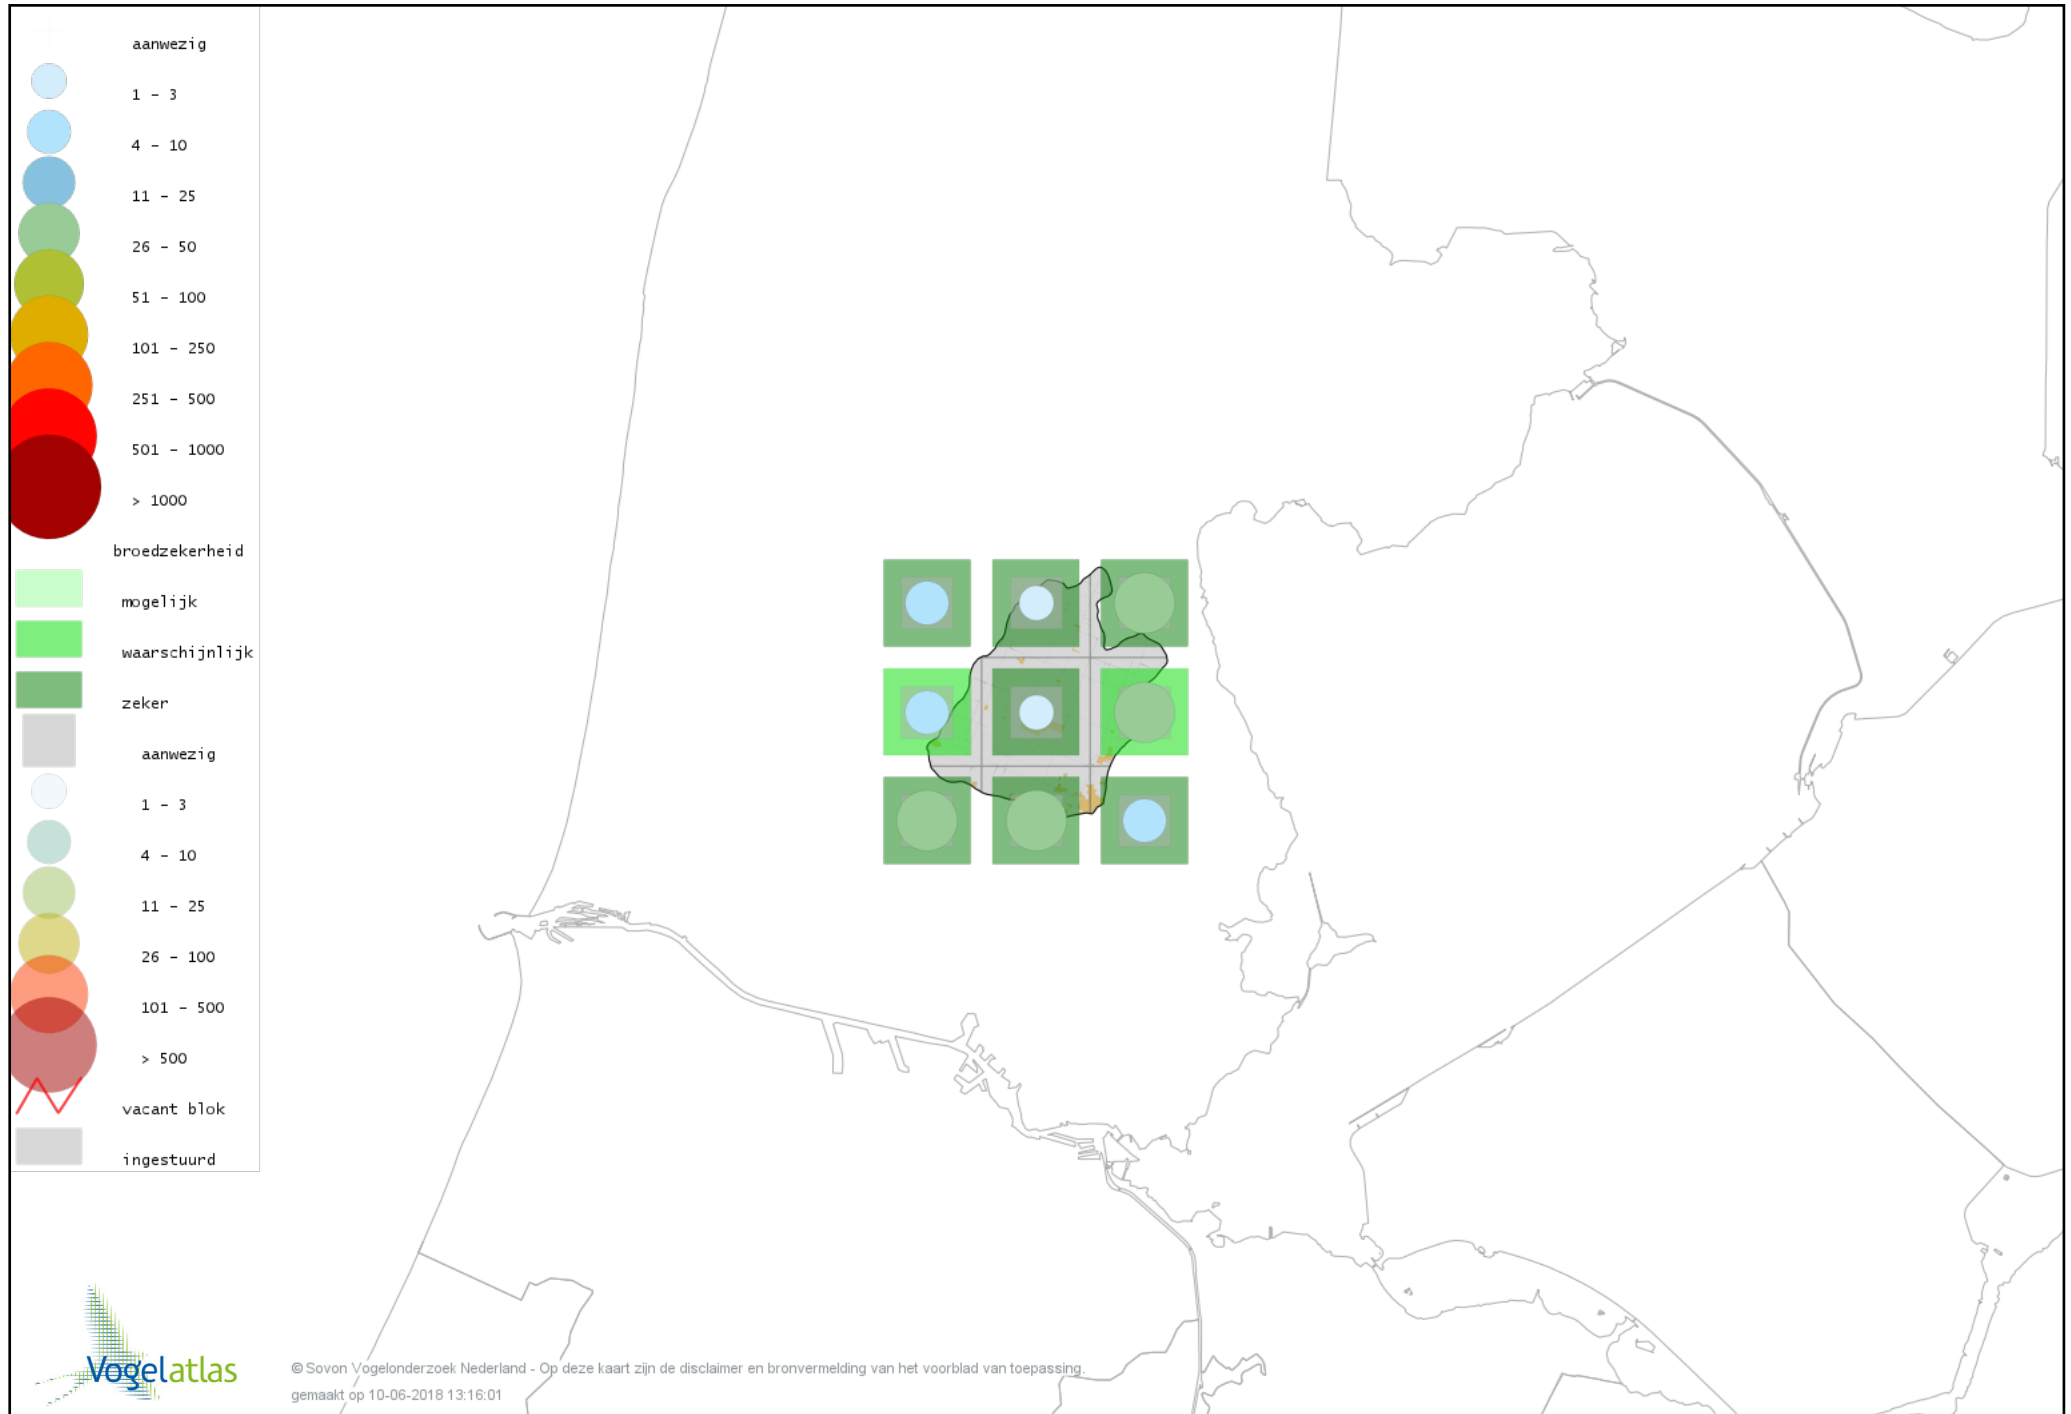

Voorlopige verspreidingskaart Witte Kwikstaart broedseizoen