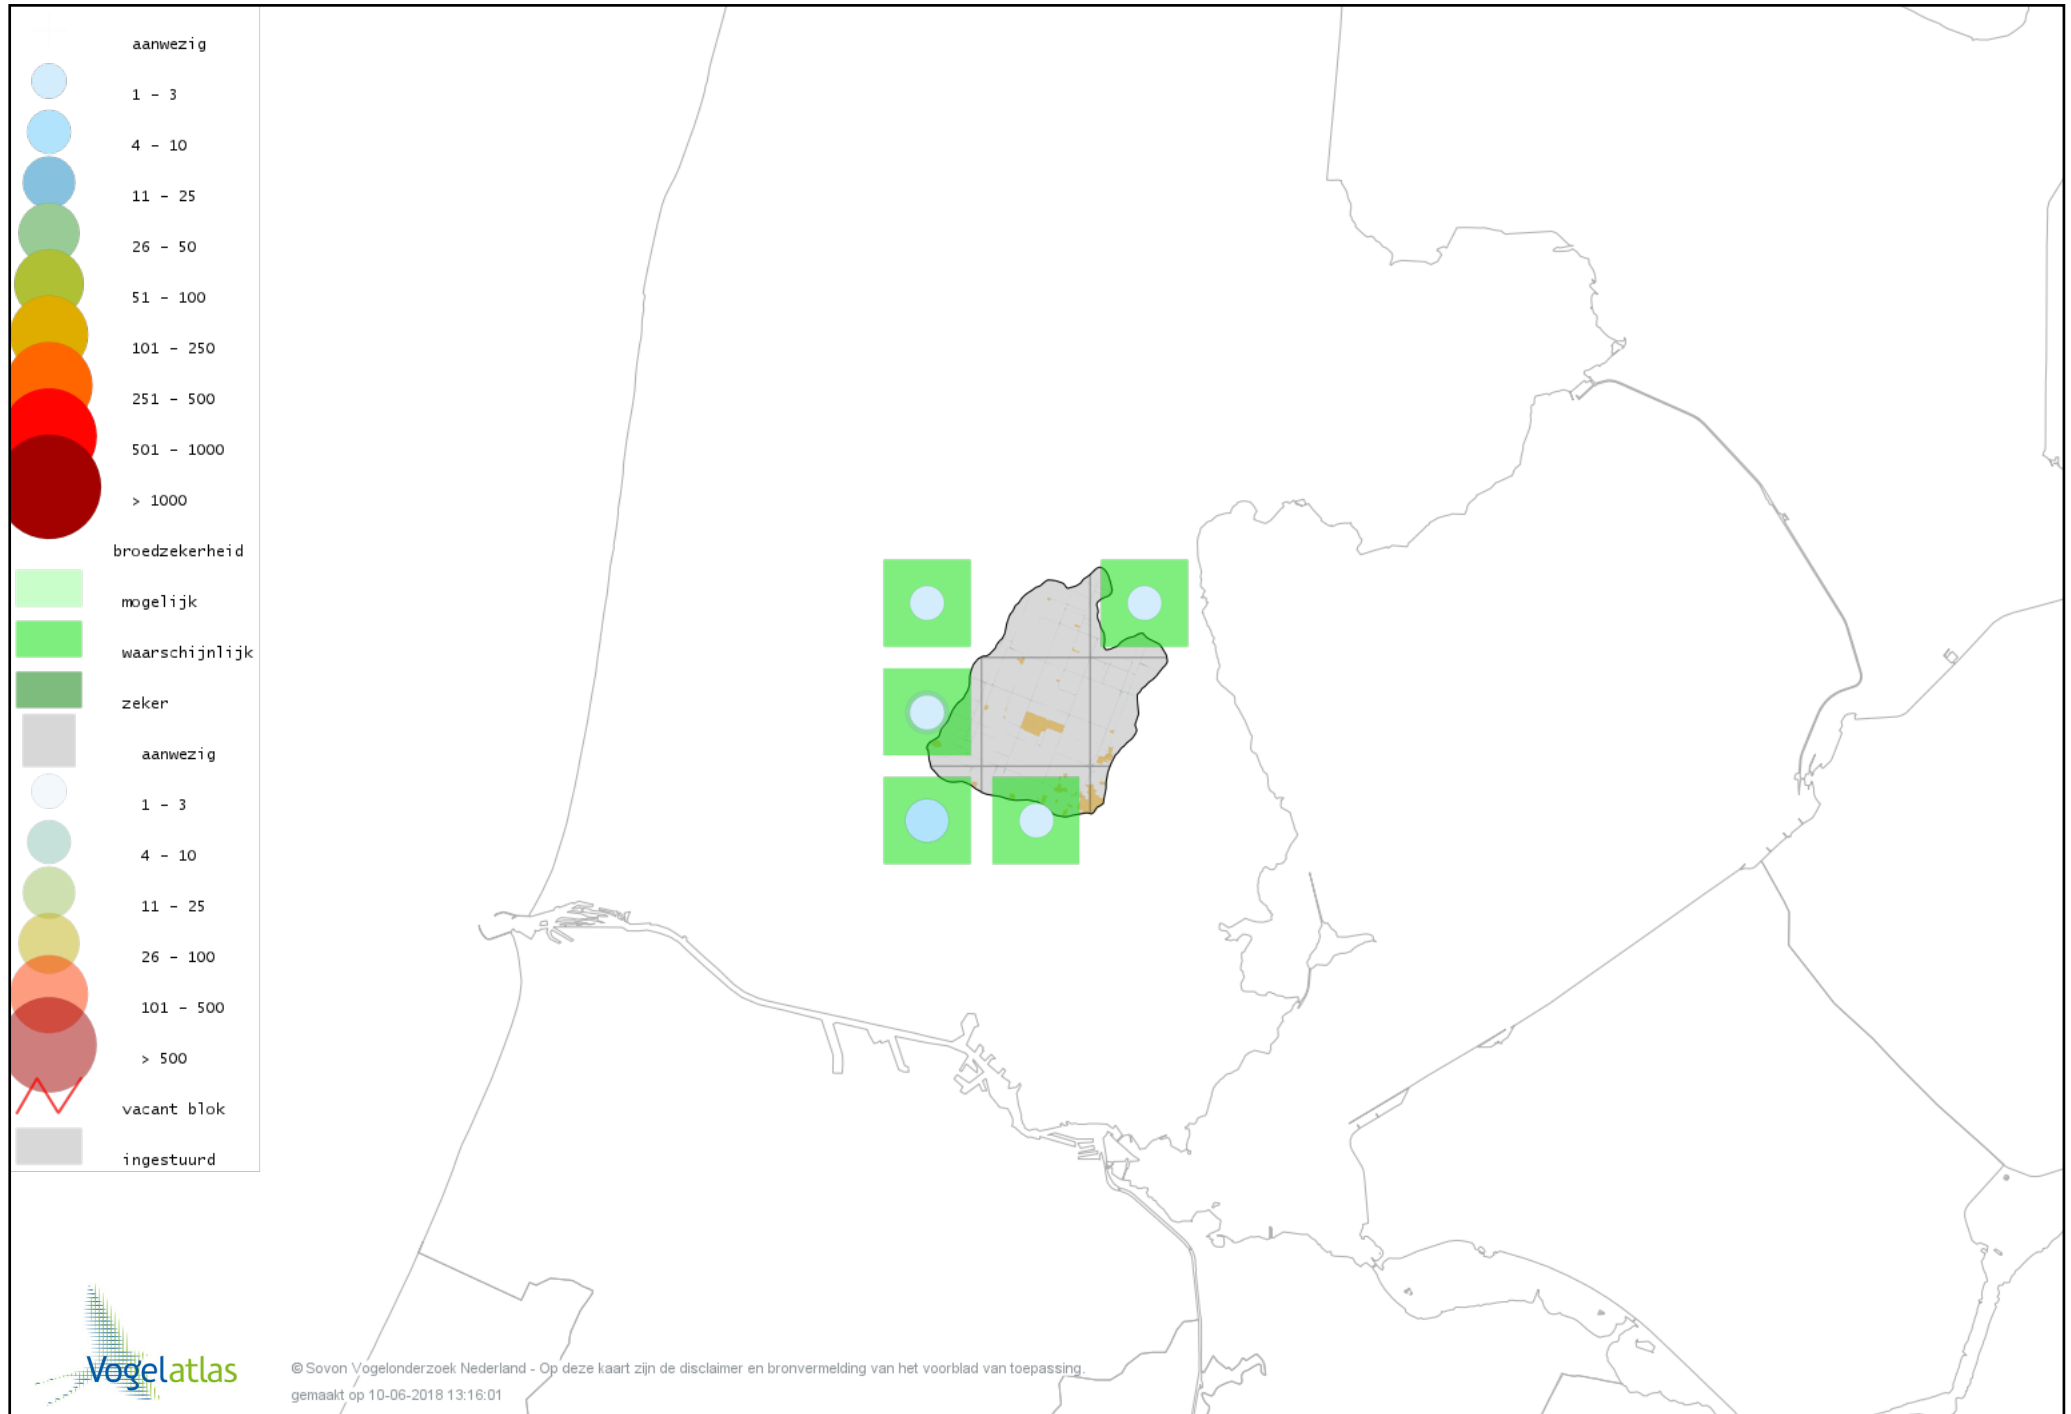

Voorlopige verspreidingskaart Boerenzwaluw broedseizoen

Voorlopige verspreidingskaart Huiszwaluw broedseizoen

Voorlopige verspreidingskaart Staartmees broedseizoen

Voorlopige verspreidingskaart Tjiftjaf broedseizoen

Voorlopige verspreidingskaart Fitis broedseizoen

Voorlopige verspreidingskaart Braamsluiper broedseizoen

Voorlopige verspreidingskaart Grasmus broedseizoen

Voorlopige verspreidingskaart Tuinfluiter broedseizoen

Voorlopige verspreidingskaart Zwartkop broedseizoen

Voorlopige verspreidingskaart Sprinkhaanzanger broedseizoen

Voorlopige verspreidingskaart Snor broedseizoen

Voorlopige verspreidingskaart Spotvogel broedseizoen