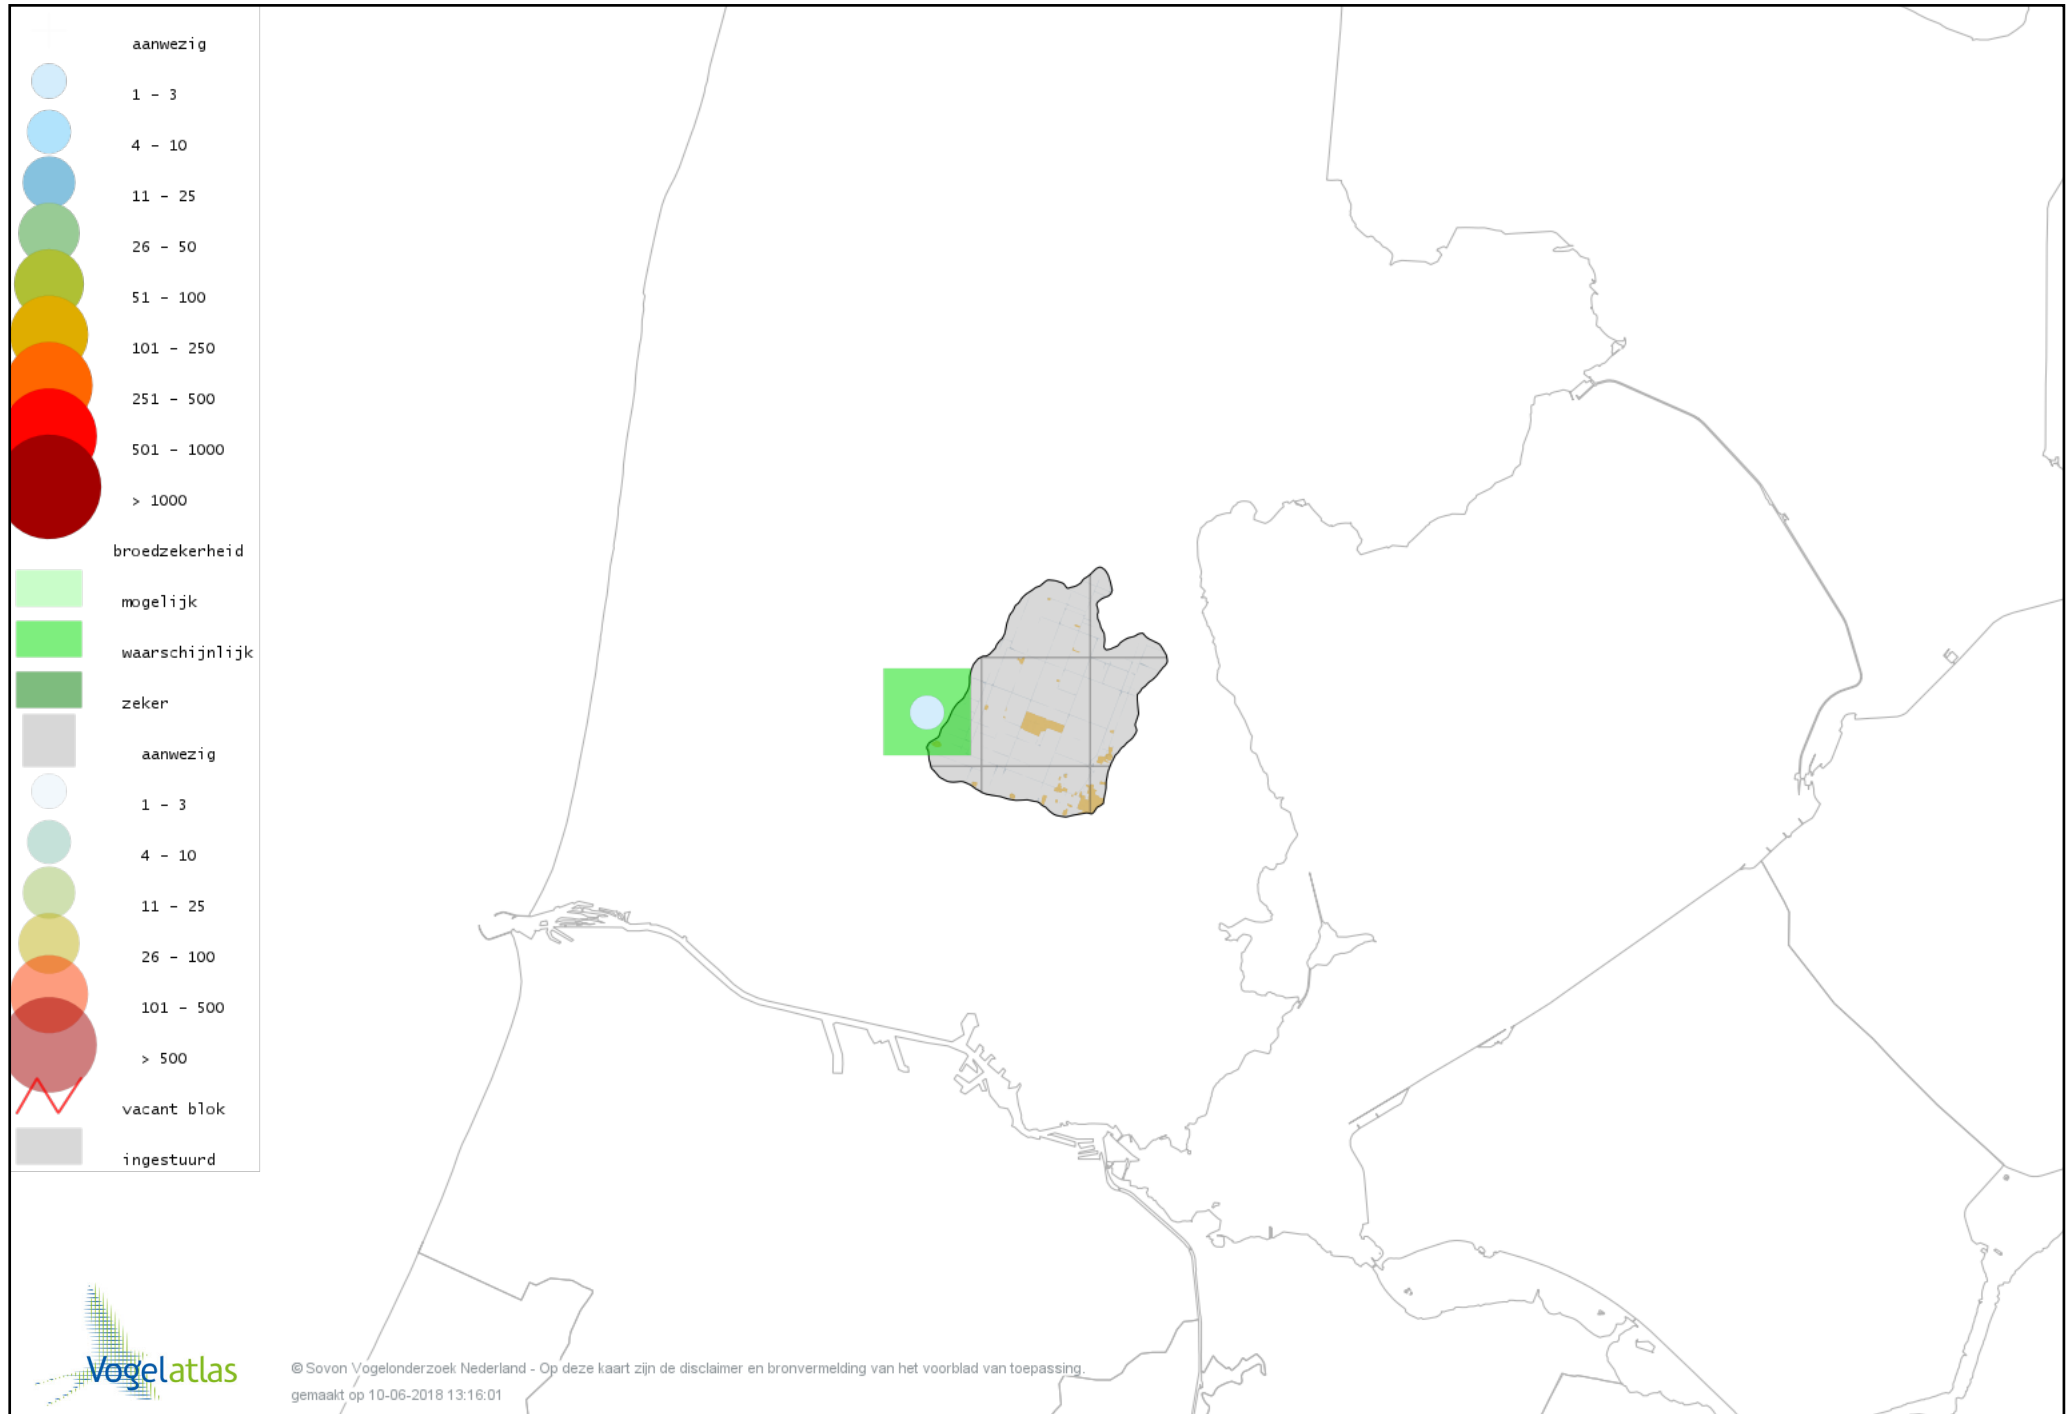

Voorlopige verspreidingskaart Fuut broedseizoen

Voorlopige verspreidingskaart Bruine Kiekendief broedseizoen

Voorlopige verspreidingskaart Havik broedseizoen

Voorlopige verspreidingskaart Sperwer broedseizoen

Voorlopige verspreidingskaart Buizerd broedseizoen

Voorlopige verspreidingskaart Torenvalk broedseizoen

Voorlopige verspreidingskaart Boomvalk broedseizoen

Voorlopige verspreidingskaart Waterral broedseizoen

Voorlopige verspreidingskaart Porseleinhoen broedseizoen

Voorlopige verspreidingskaart Kwartelkoning broedseizoen

Voorlopige verspreidingskaart Waterhoen broedseizoen

Voorlopige verspreidingskaart Meerkoet broedseizoen