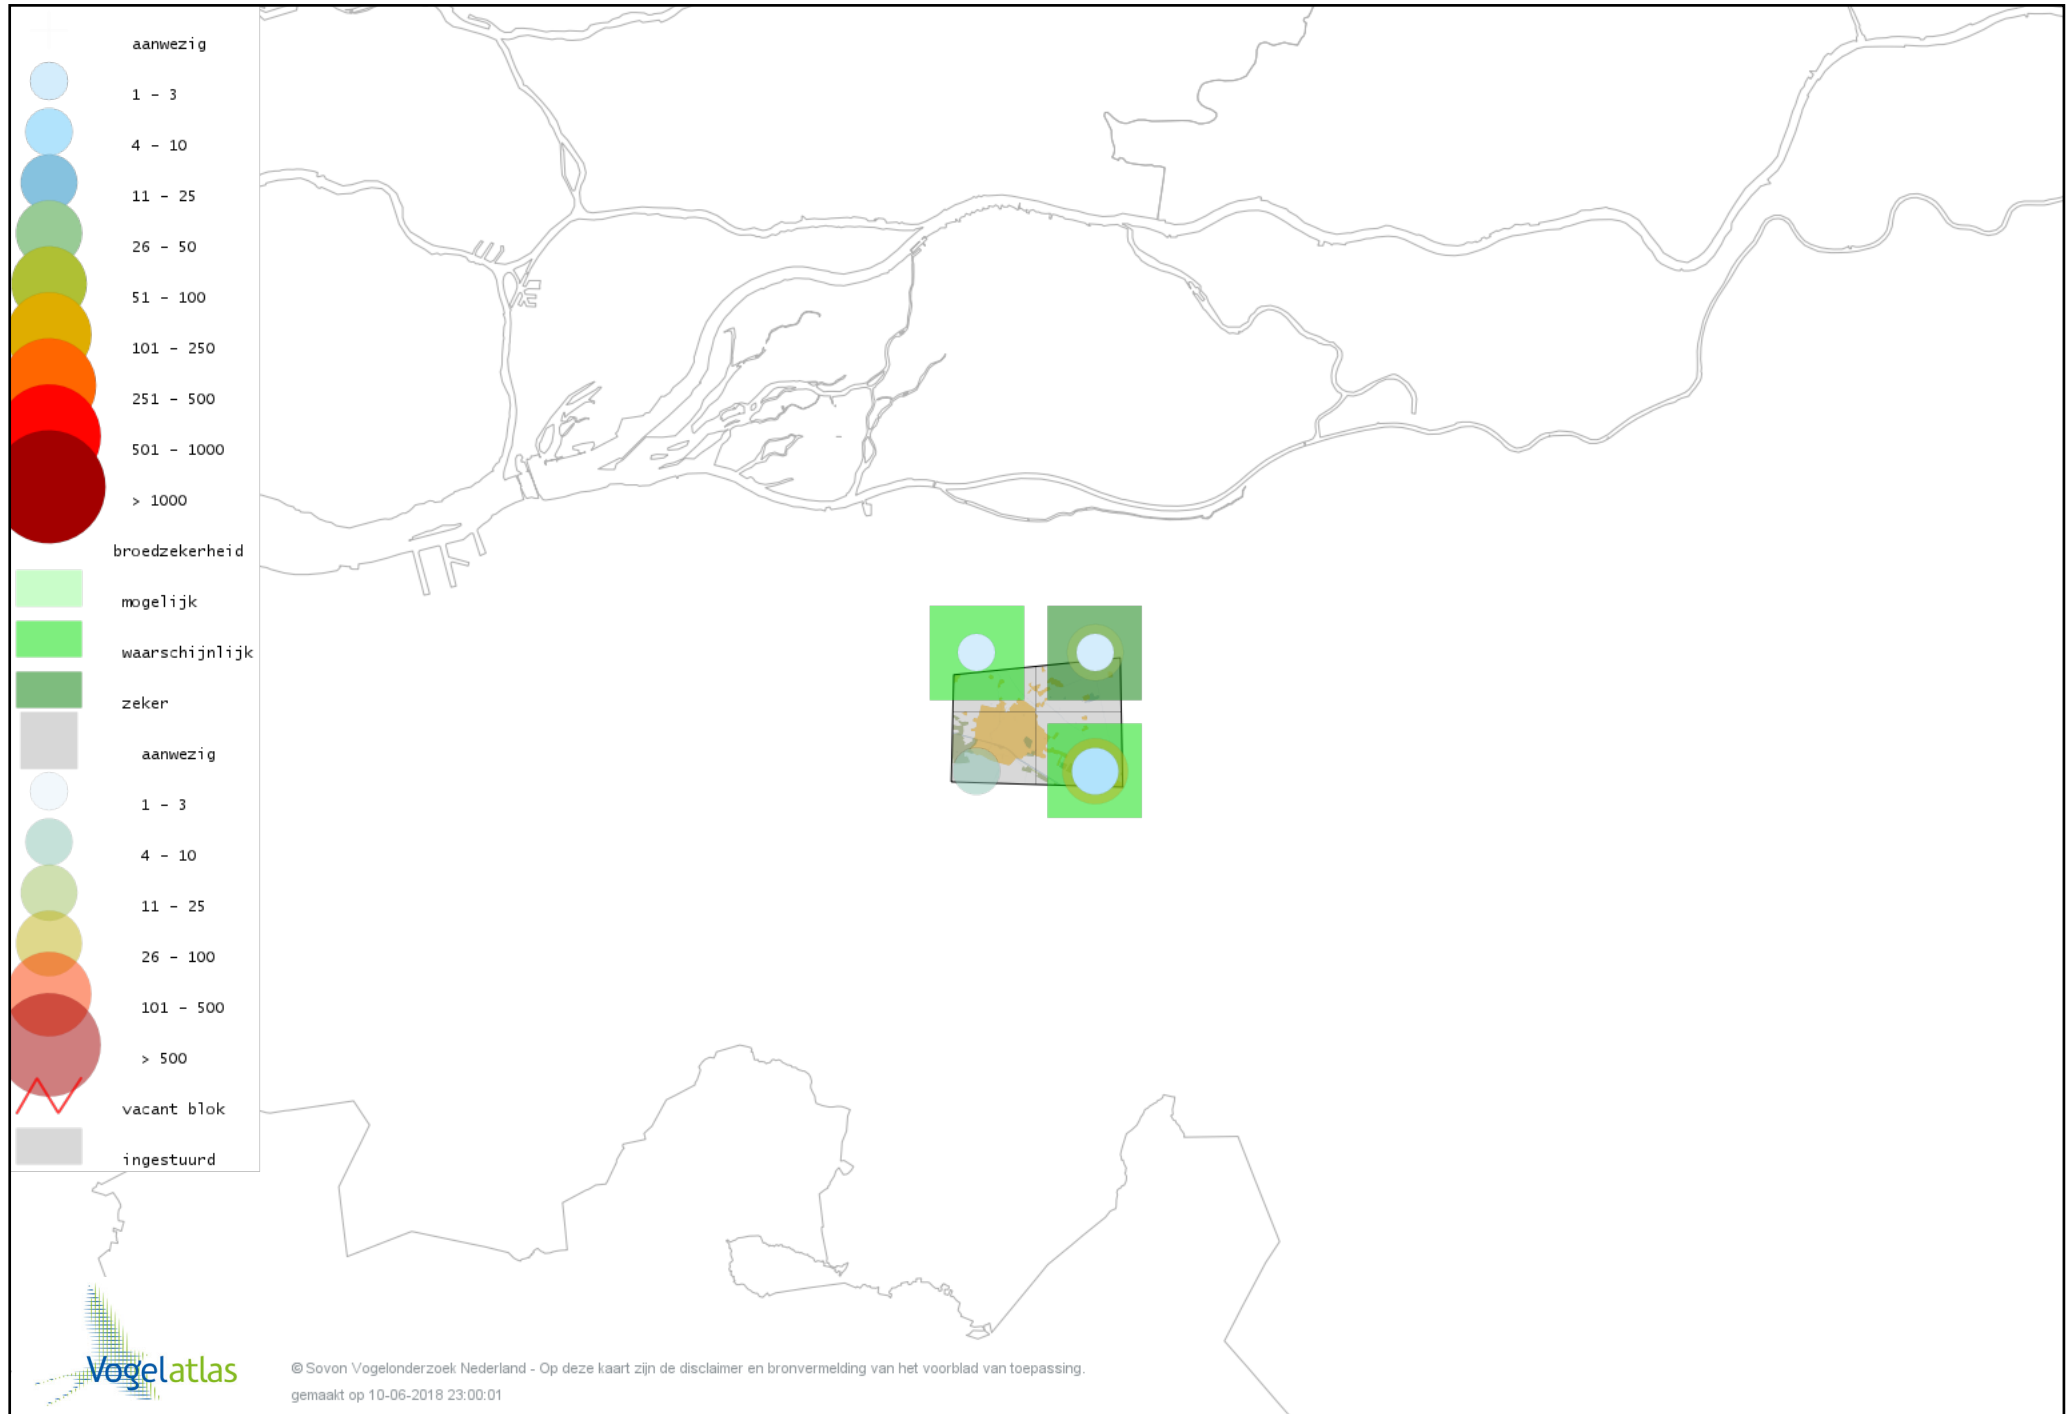

Voorlopige verspreidingskaart Patrijs broedseizoen