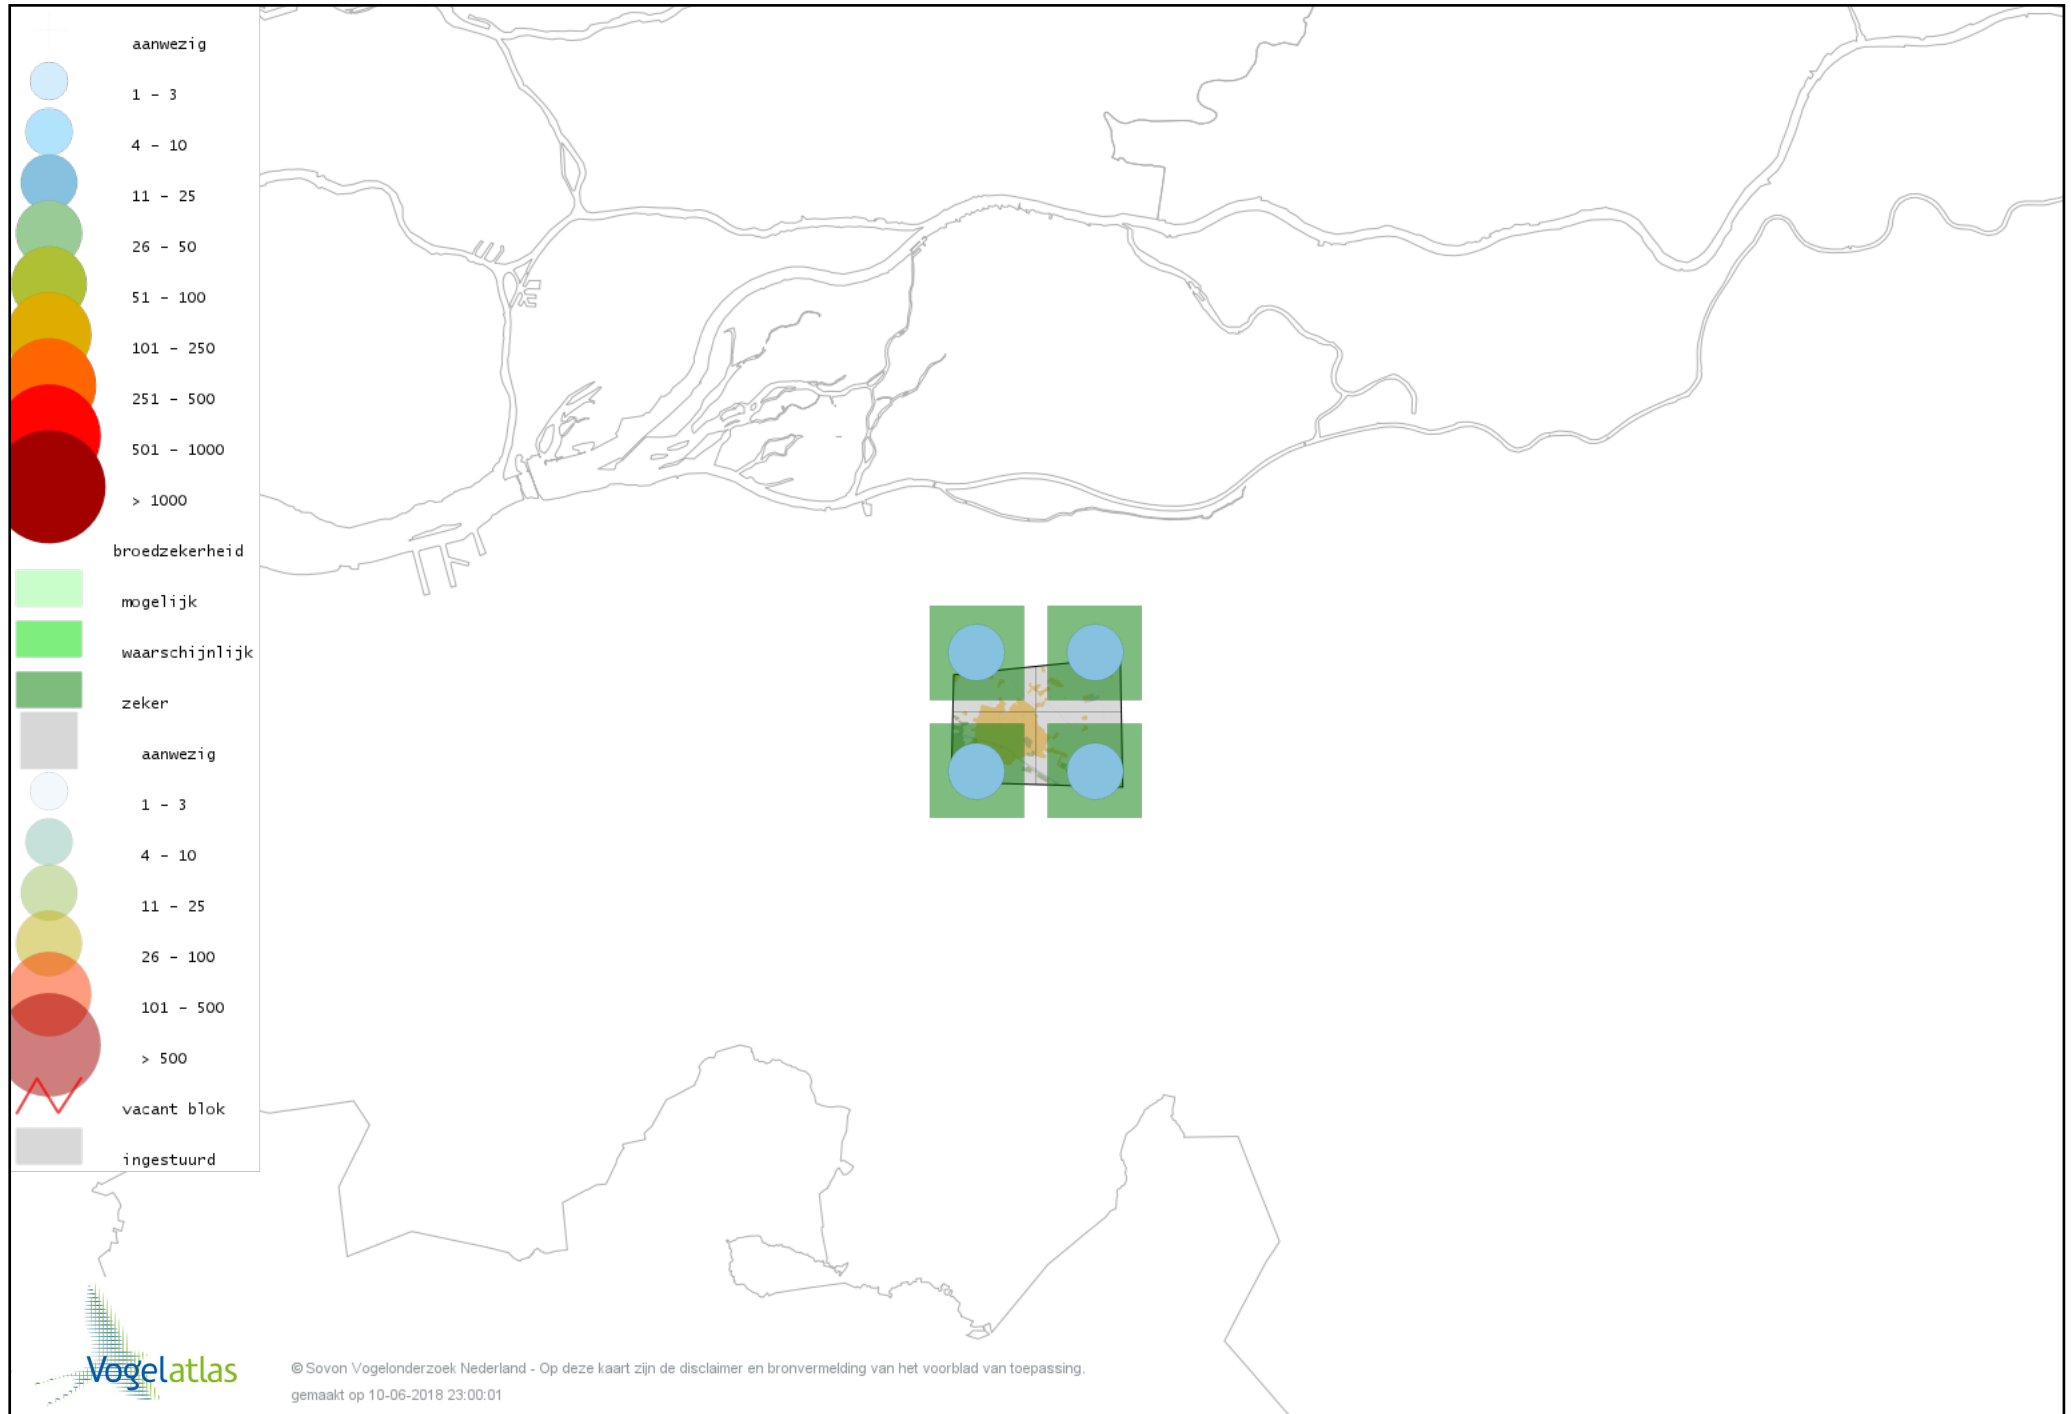

De kleurtint (blauw) is de beste referentie voor de tot nu toe waargenomen aantalsklasse.

De stipgrootte is relatief. Vergelijk daarvoor de atlasblok grootte van de legenda met die van het kaartbeeld.

Voorlopige verspreidingskaart Knobbelzwaan broedseizoen

Voorlopige verspreidingskaart Grauwe Gans broedseizoen

Voorlopige verspreidingskaart Soepgans broedseizoen

Voorlopige verspreidingskaart Grote Canadese Gans broedseizoen

Voorlopige verspreidingskaart Nijlgans broedseizoen

© Sovon Vogelonderzoek Nederland - Op deze kaart zijn de disclaimer en bronvermelding van het voorblad van toepassing.
gemaakt op 10-06-2018 23:00:01

Voorlopige verspreidingskaart Bergeend broedseizoen

Voorlopige verspreidingskaart Kuifeend broedseizoen

Voorlopige verspreidingskaart Muskuseend broedseizoen

Voorlopige verspreidingskaart Krakeend broedseizoen

Voorlopige verspreidingskaart Wilde Eend broedseizoen