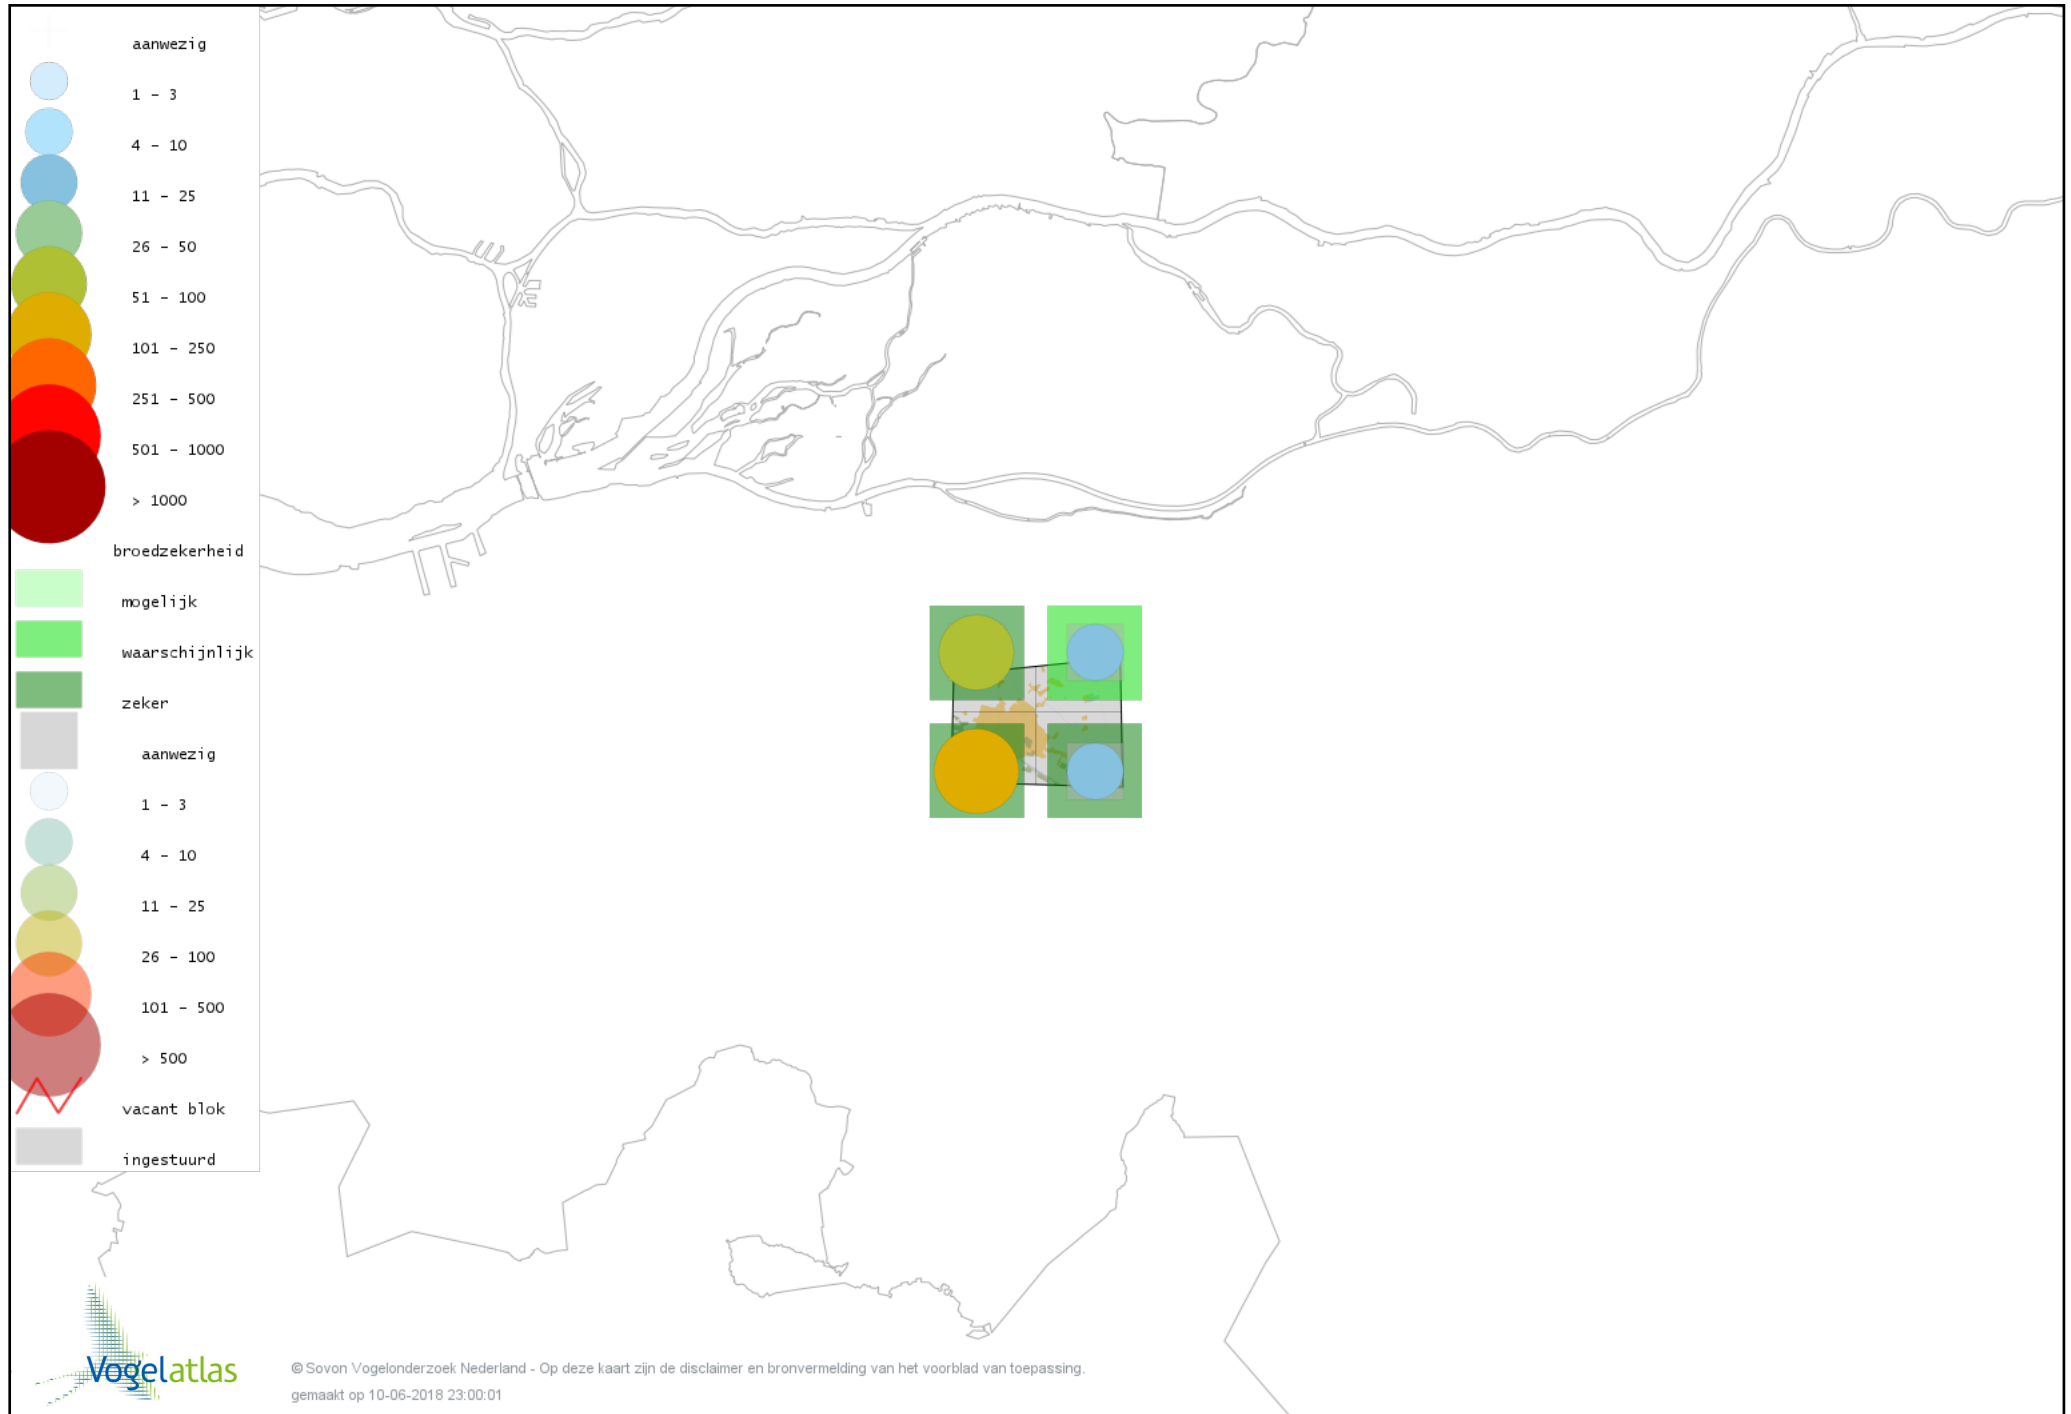

Voorlopige verspreidingskaart Torenvalk broedseizoen

Voorlopige verspreidingskaart Boomvalk broedseizoen

Voorlopige verspreidingskaart Waterral broedseizoen

Voorlopige verspreidingskaart Waterhoen broedseizoen

Voorlopige verspreidingskaart Meerkoet broedseizoen

Voorlopige verspreidingskaart Scholekster broedseizoen

Voorlopige verspreidingskaart Kleine Plevier broedseizoen

Voorlopige verspreidingskaart Kievit broedseizoen

Voorlopige verspreidingskaart Houtsnip broedseizoen

Voorlopige verspreidingskaart Wulp broedseizoen

Voorlopige verspreidingskaart Oeverloper broedseizoen

Voorlopige verspreidingskaart Tureluur broedseizoen

Voorlopige verspreidingskaart Stadsduif broedseizoen

Voorlopige verspreidingskaart Holenduif broedseizoen

Voorlopige verspreidingskaart Houtduif broedseizoen

Voorlopige verspreidingskaart Turkse Tortel broedseizoen