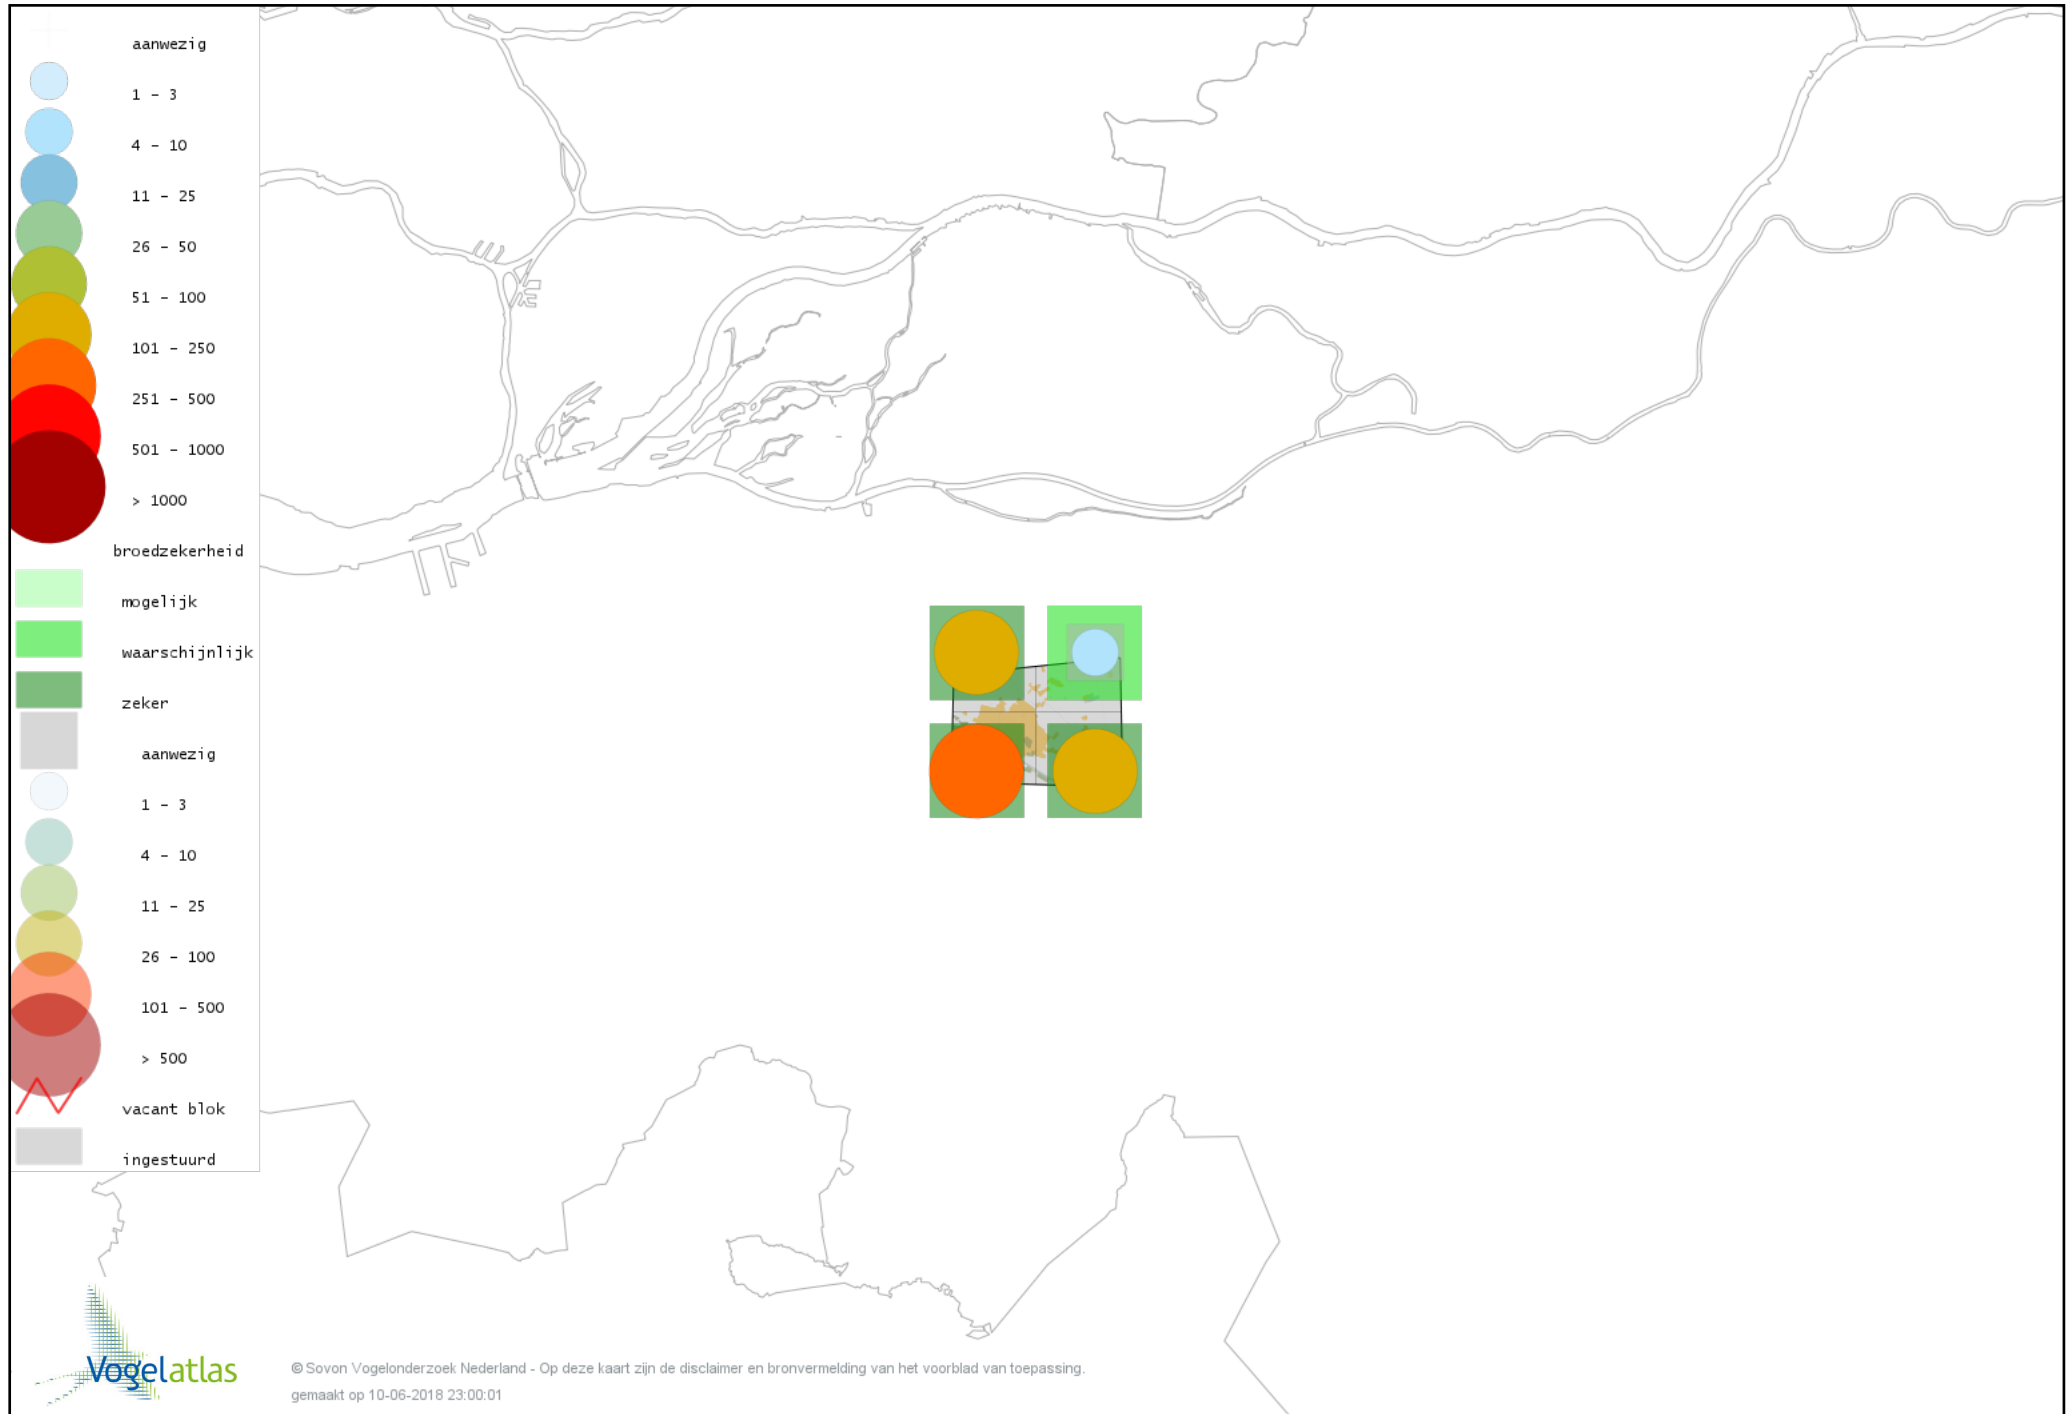

Voorlopige verspreidingskaart Sprinkhaanzanger broedseizoen

Voorlopige verspreidingskaart Spotvogel broedseizoen

Voorlopige verspreidingskaart Bosrietzanger broedseizoen

Voorlopige verspreidingskaart Kleine Karekiet broedseizoen

Voorlopige verspreidingskaart Rietzanger broedseizoen

Voorlopige verspreidingskaart Boomklever broedseizoen

Voorlopige verspreidingskaart Boomkruiper broedseizoen

Voorlopige verspreidingskaart Winterkoning broedseizoen

Voorlopige verspreidingskaart Spreeuw broedseizoen

Voorlopige verspreidingskaart Merel broedseizoen

Voorlopige verspreidingskaart Zanglijster broedseizoen

Voorlopige verspreidingskaart Grote Lijster broedseizoen

Voorlopige verspreidingskaart Grauwe Vliegenvanger broedseizoen

Voorlopige verspreidingskaart Roodborst broedseizoen

Voorlopige verspreidingskaart Blauwborst broedseizoen

Voorlopige verspreidingskaart Zwarte Roodstaart broedseizoen