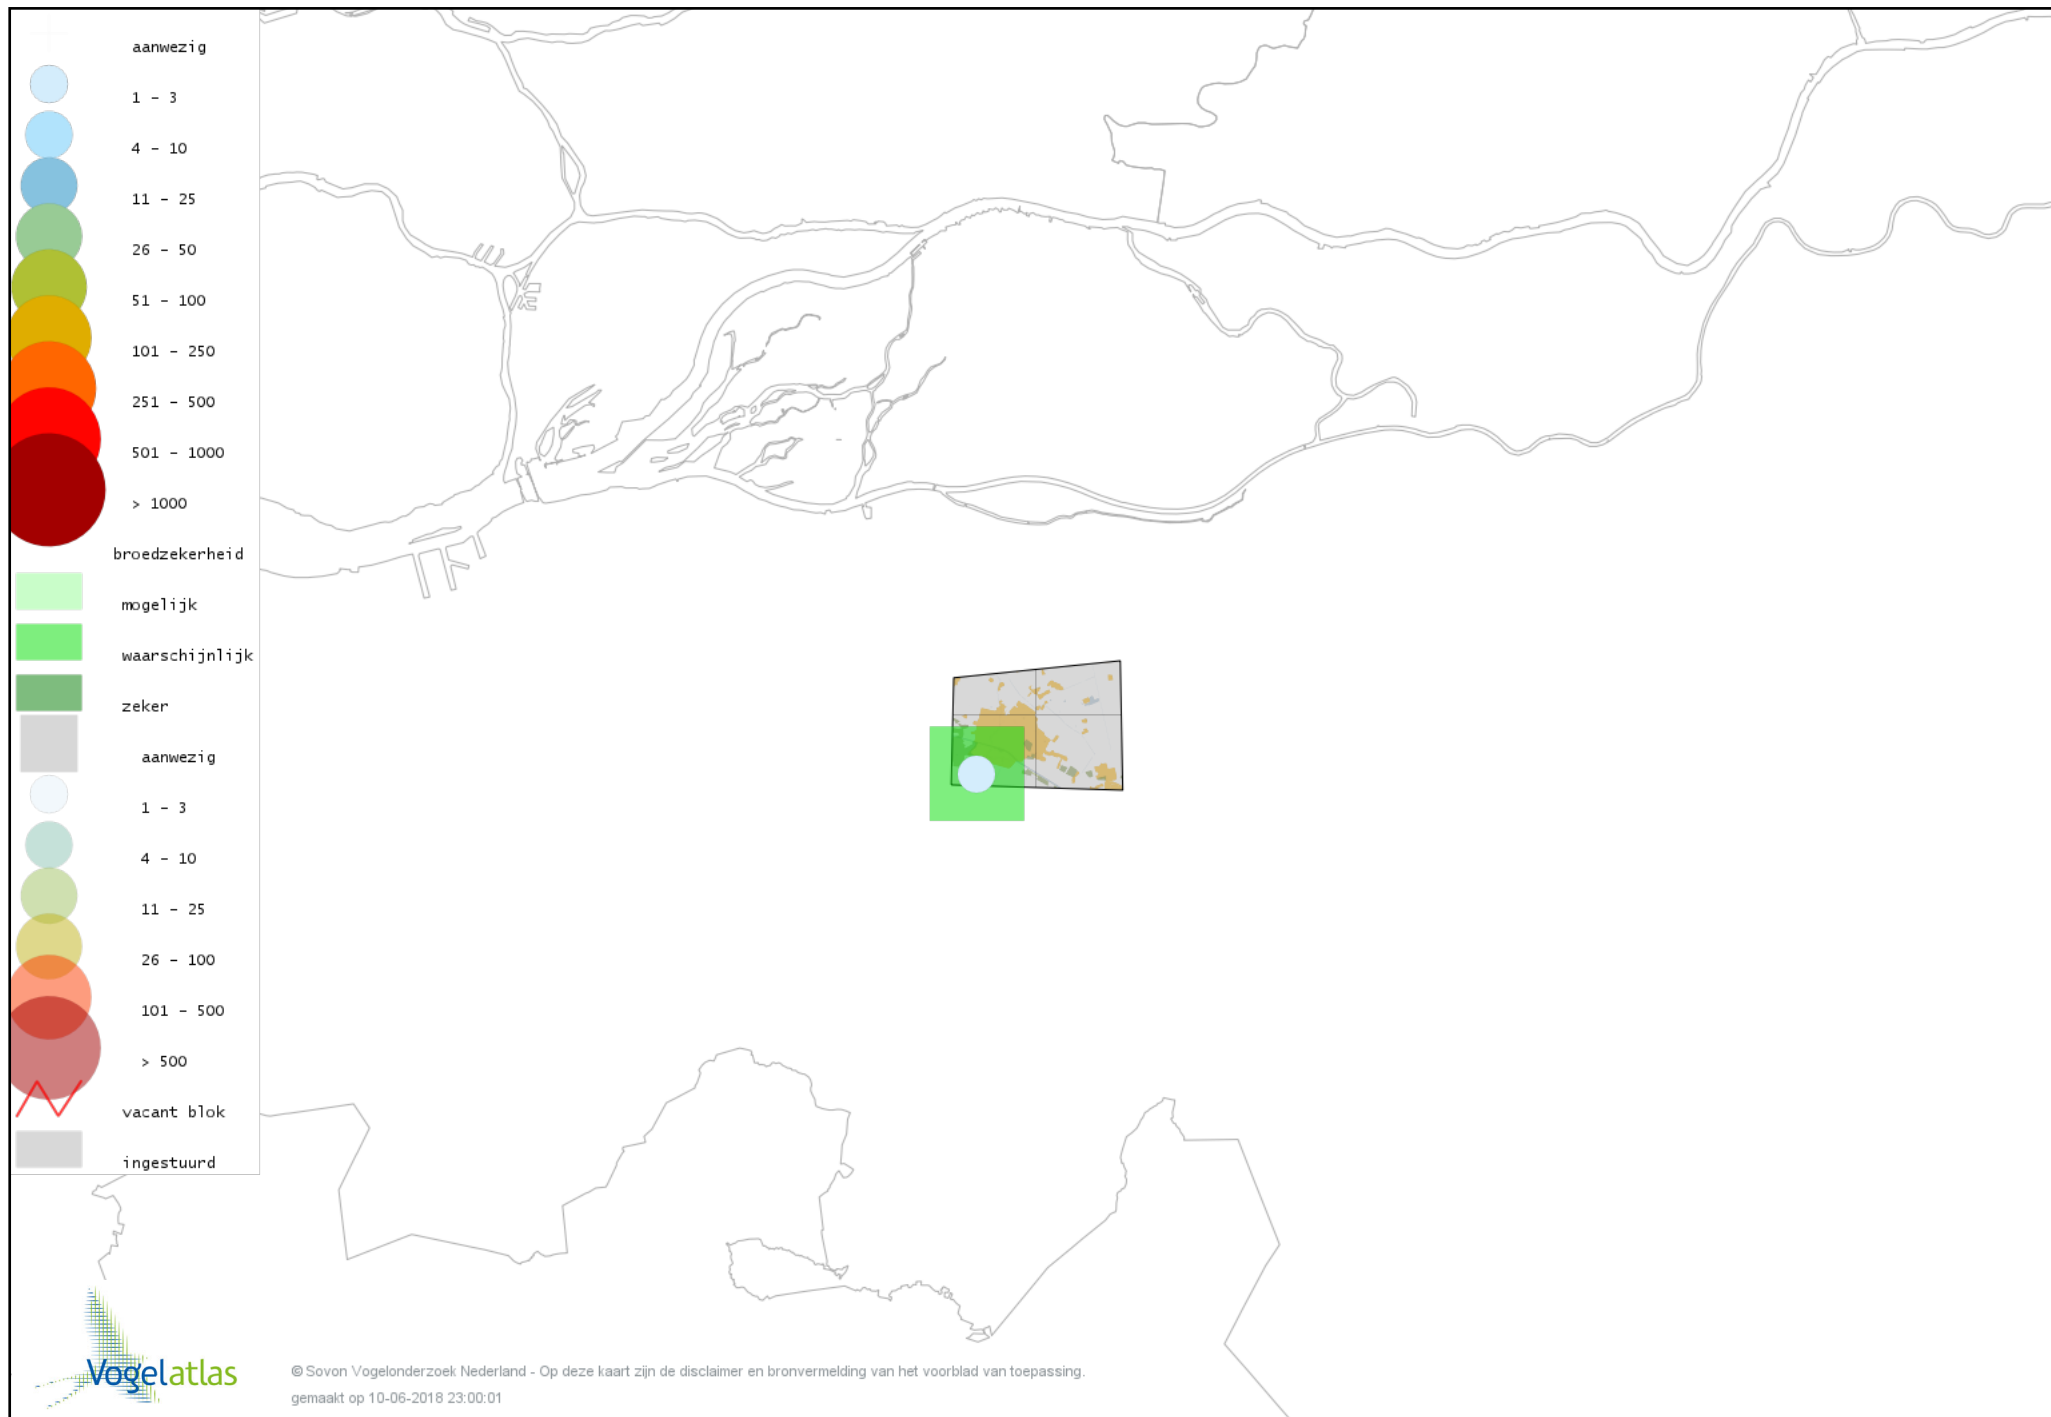

Voorlopige verspreidingskaart Torenvalk broedseizoen

Voorlopige verspreidingskaart Boomvalk broedseizoen

Voorlopige verspreidingskaart Waterral broedseizoen

Voorlopige verspreidingskaart Waterhoen broedseizoen

Voorlopige verspreidingskaart Meerkoet broedseizoen

Voorlopige verspreidingskaart Scholekster broedseizoen

Voorlopige verspreidingskaart Kleine Plevier broedseizoen

Voorlopige verspreidingskaart Kievit broedseizoen

Voorlopige verspreidingskaart Houtsnip broedseizoen

Voorlopige verspreidingskaart Wulp broedseizoen

Voorlopige verspreidingskaart Oeverloper broedseizoen

Voorlopige verspreidingskaart Tureluur broedseizoen