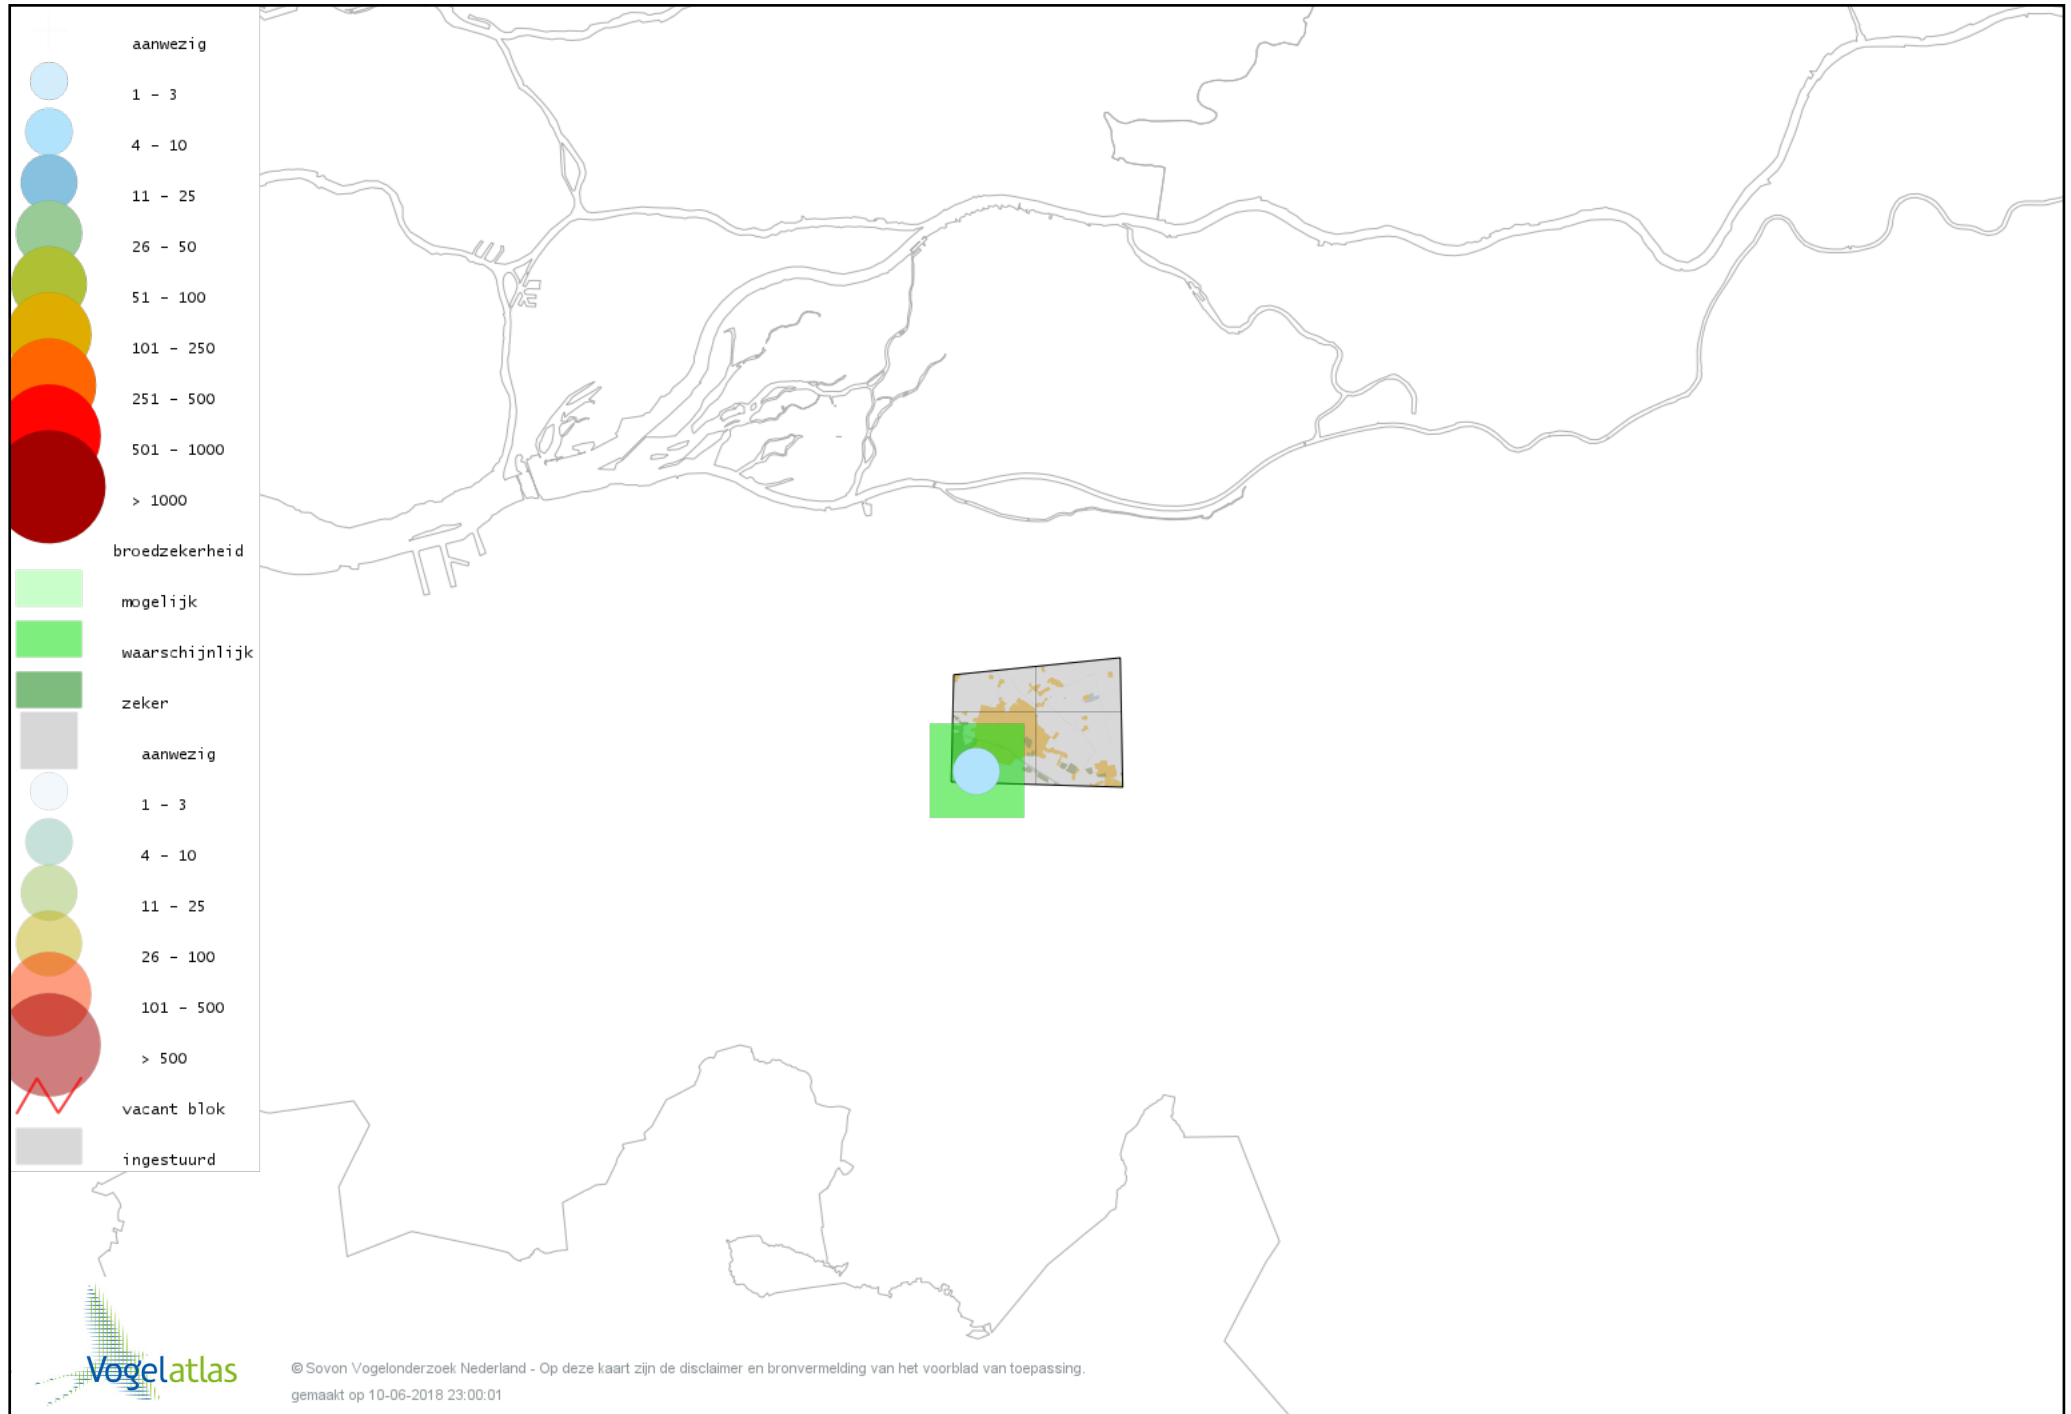

Voorlopige verspreidingskaart Wielewaal broedseizoen

Voorlopige verspreidingskaart Ekster broedseizoen

Voorlopige verspreidingskaart Gaai broedseizoen

Voorlopige verspreidingskaart Kauw broedseizoen

Voorlopige verspreidingskaart Roek broedseizoen

Voorlopige verspreidingskaart Zwarte Kraai broedseizoen

Voorlopige verspreidingskaart Goudhaan broedseizoen

Voorlopige verspreidingskaart Vuurgoudhaan broedseizoen

Voorlopige verspreidingskaart Pimpelmees broedseizoen