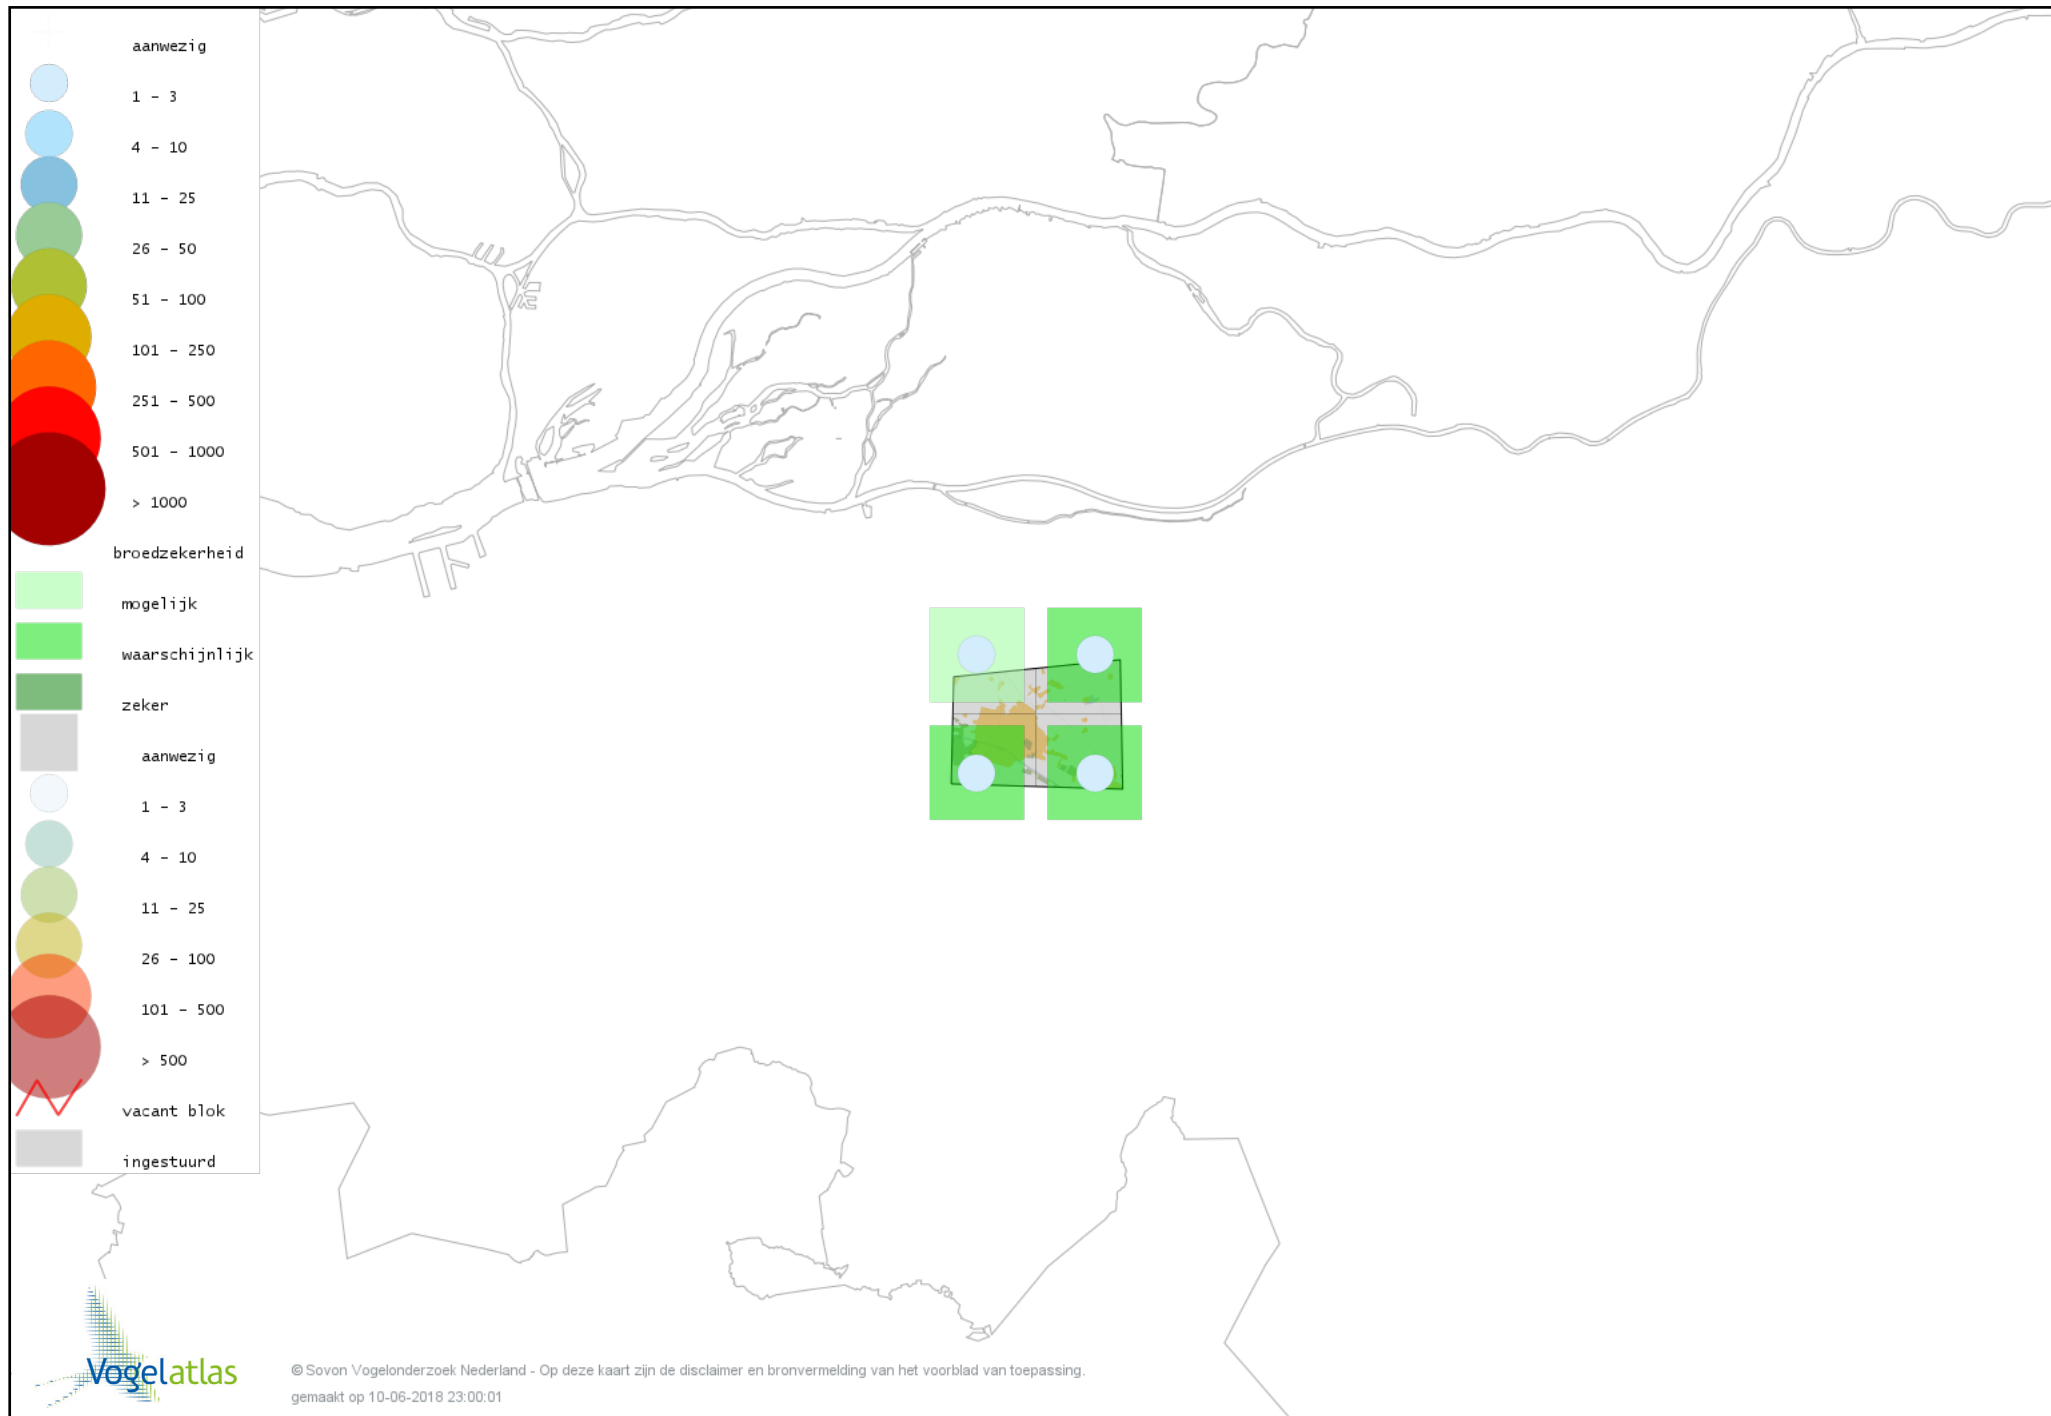

© Sovon Vogelonderzoek Nederland - Op deze kaart zijn de disclaimer en bronvermelding van het voorblad van toepassing.
gemaakt op 10-06-2018 23:00:01

Voorlopige verspreidingskaart IJsvogel broedseizoen

Voorlopige verspreidingskaart Groene Specht broedseizoen

Voorlopige verspreidingskaart Zwarte Specht broedseizoen

Voorlopige verspreidingskaart Grote Bonte Specht broedseizoen

Voorlopige verspreidingskaart Kleine Bonte Specht broedseizoen

Voorlopige verspreidingskaart Wielewaal broedseizoen

Voorlopige verspreidingskaart Ekster broedseizoen

Voorlopige verspreidingskaart Gaai broedseizoen

Voorlopige verspreidingskaart Kauw broedseizoen

Voorlopige verspreidingskaart Roek broedseizoen