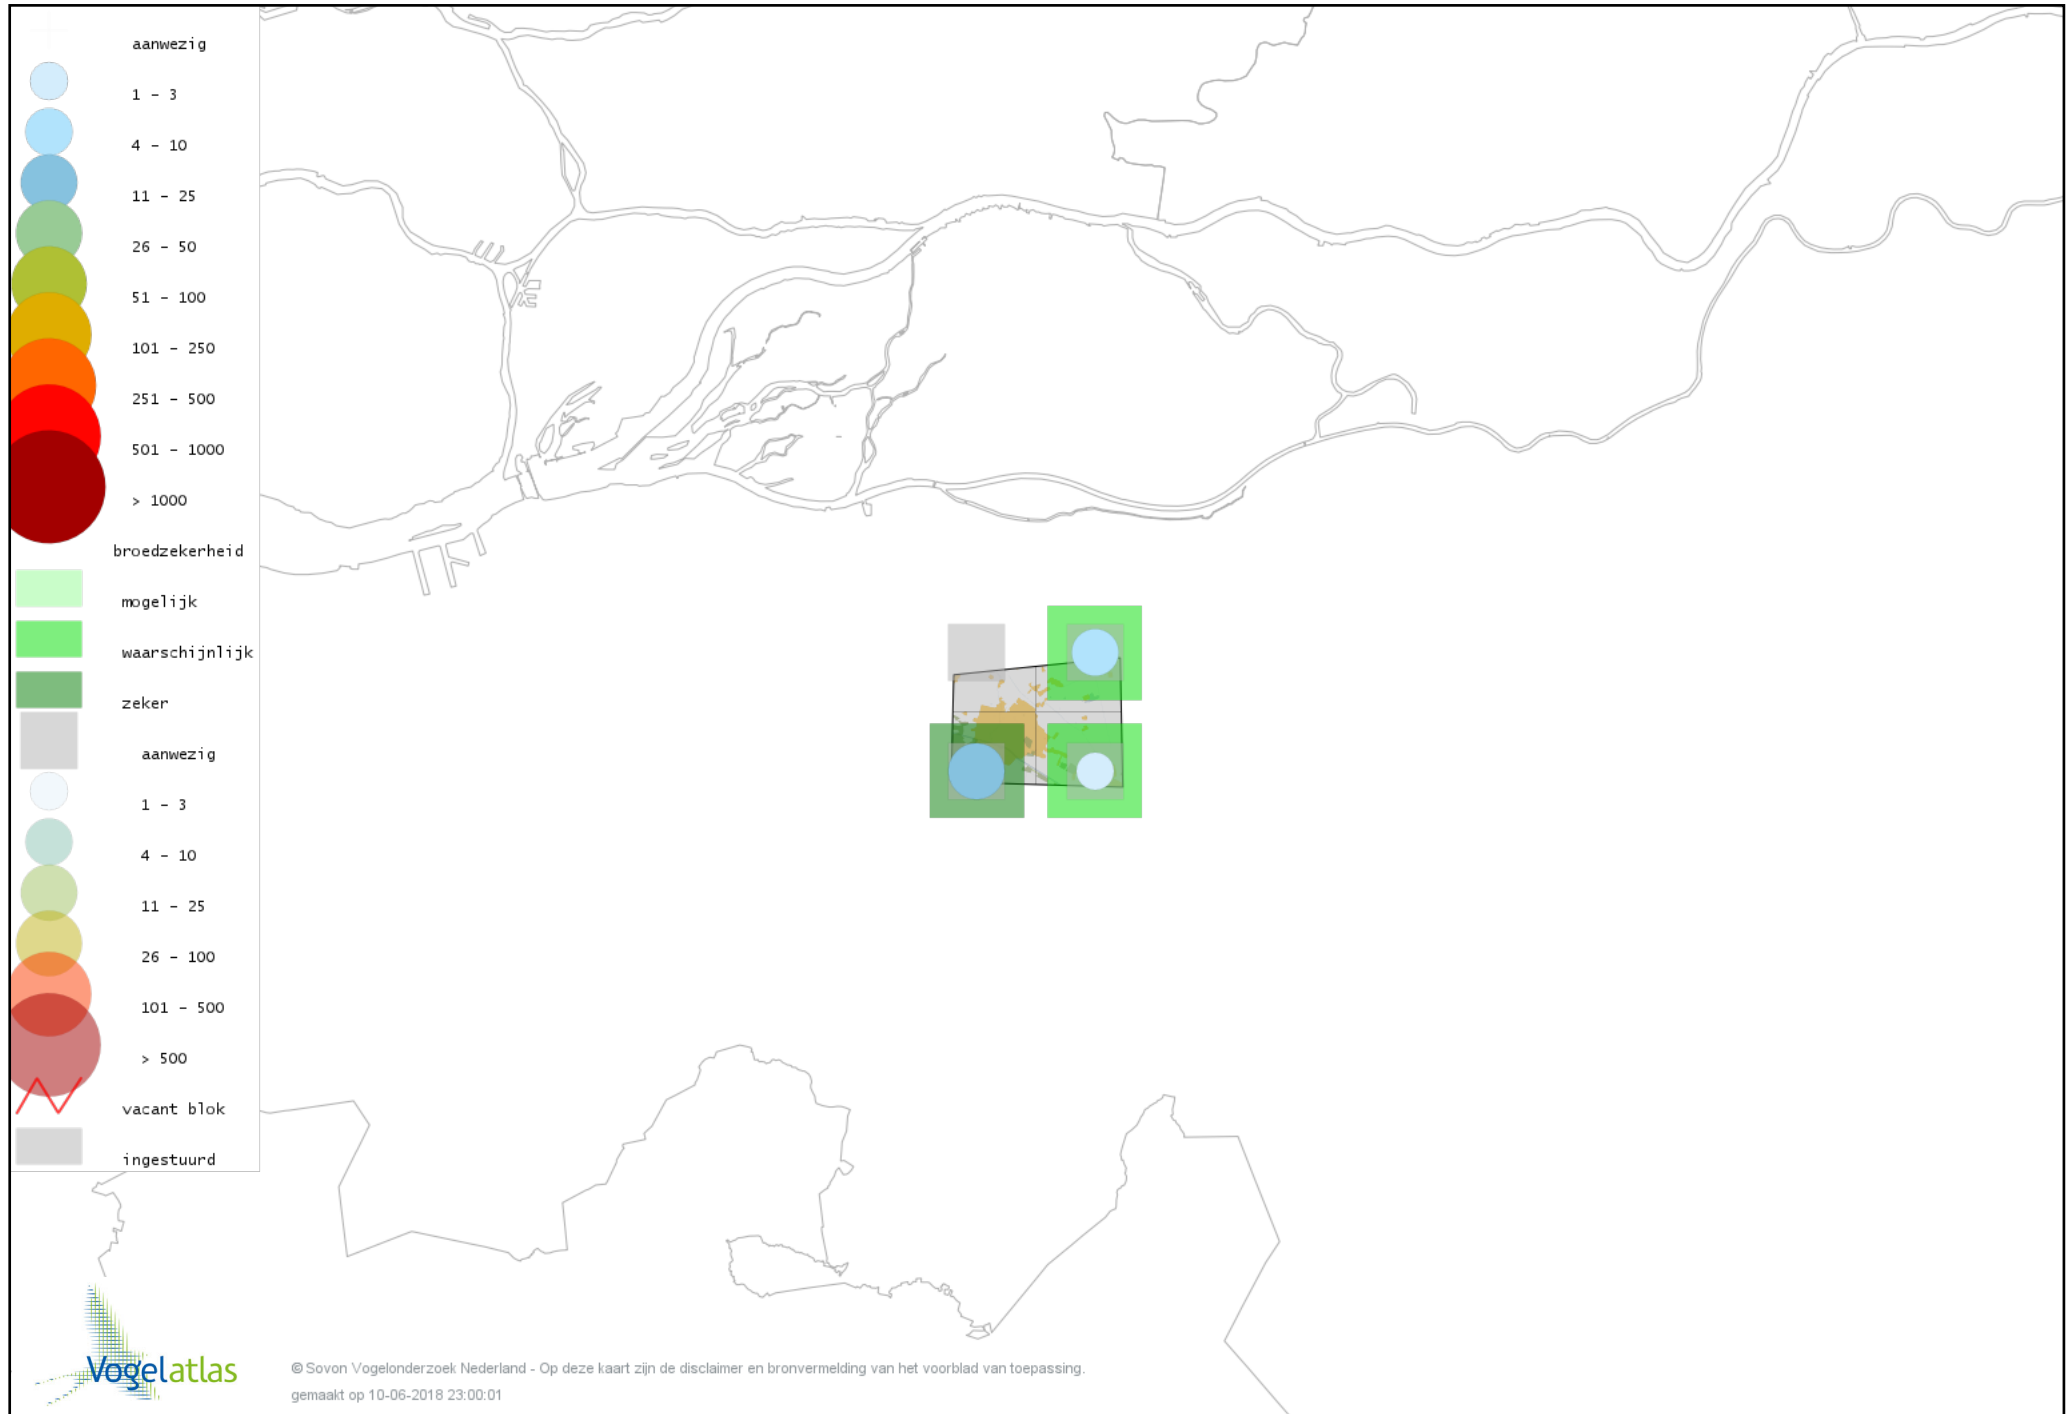

Voorlopige verspreidingskaart Spreeuw broedseizoen

Voorlopige verspreidingskaart Merel broedseizoen

Voorlopige verspreidingskaart Zanglijster broedseizoen

Voorlopige verspreidingskaart Grote Lijster broedseizoen

Voorlopige verspreidingskaart Grauwe Vliegenvanger broedseizoen

Voorlopige verspreidingskaart Roodborst broedseizoen

Voorlopige verspreidingskaart Blauwborst broedseizoen

Voorlopige verspreidingskaart Zwarte Roodstaart broedseizoen

Voorlopige verspreidingskaart Gekraagde Roodstaart broedseizoen

Voorlopige verspreidingskaart Roodborsttapuit broedseizoen

Voorlopige verspreidingskaart Bonte Vliegenvanger broedseizoen

Voorlopige verspreidingskaart Heggenmus broedseizoen