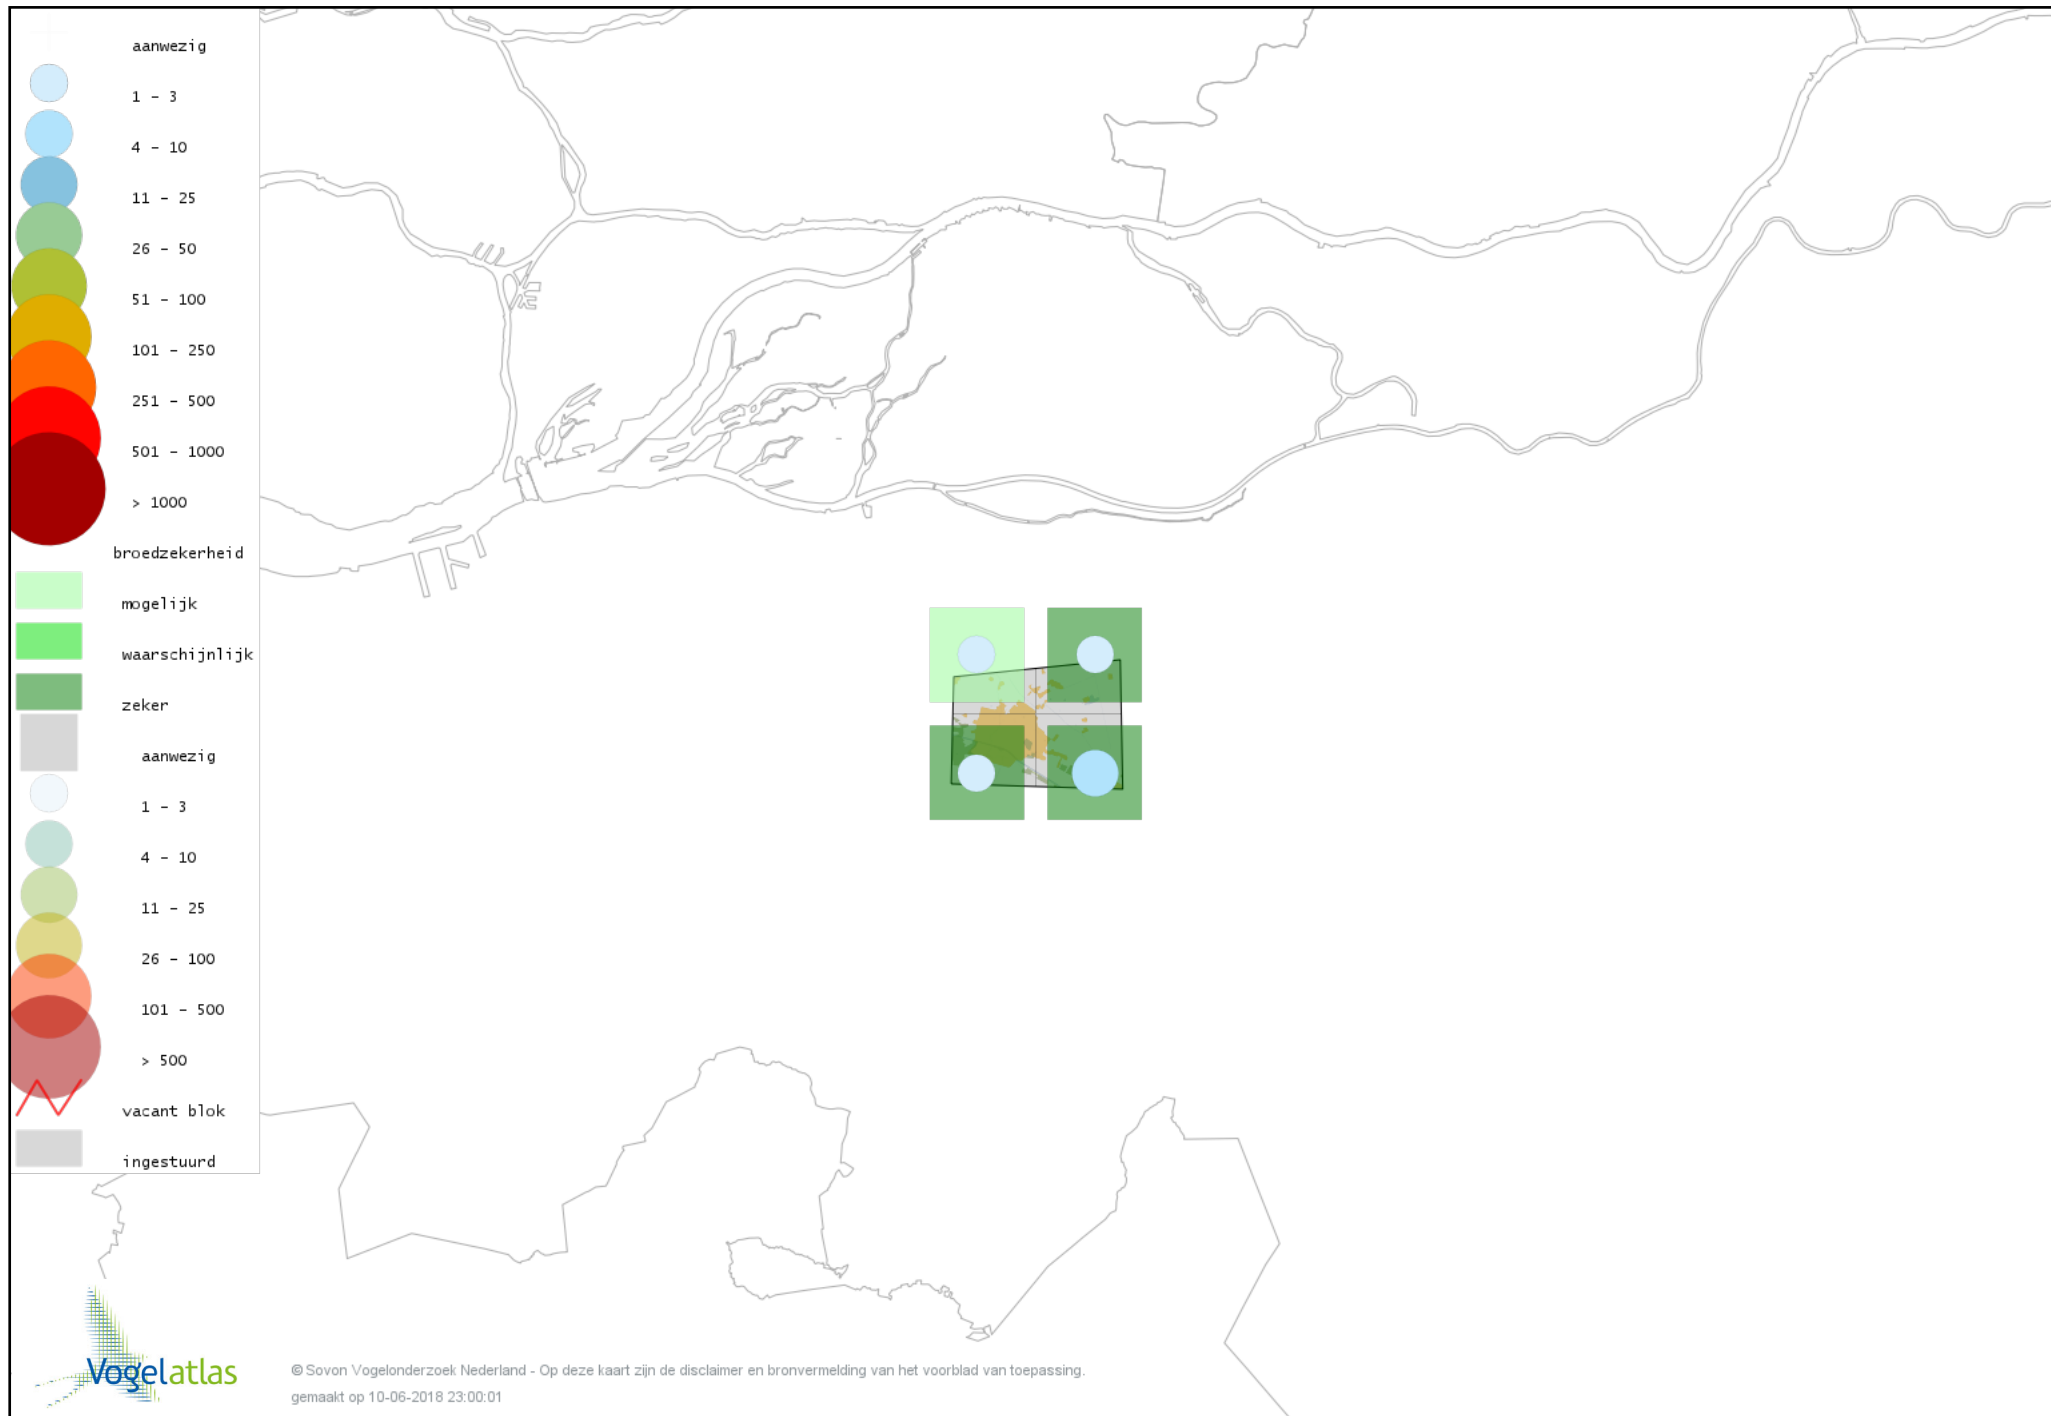

Voorlopige verspreidingskaart Grauwe Gans broedseizoen