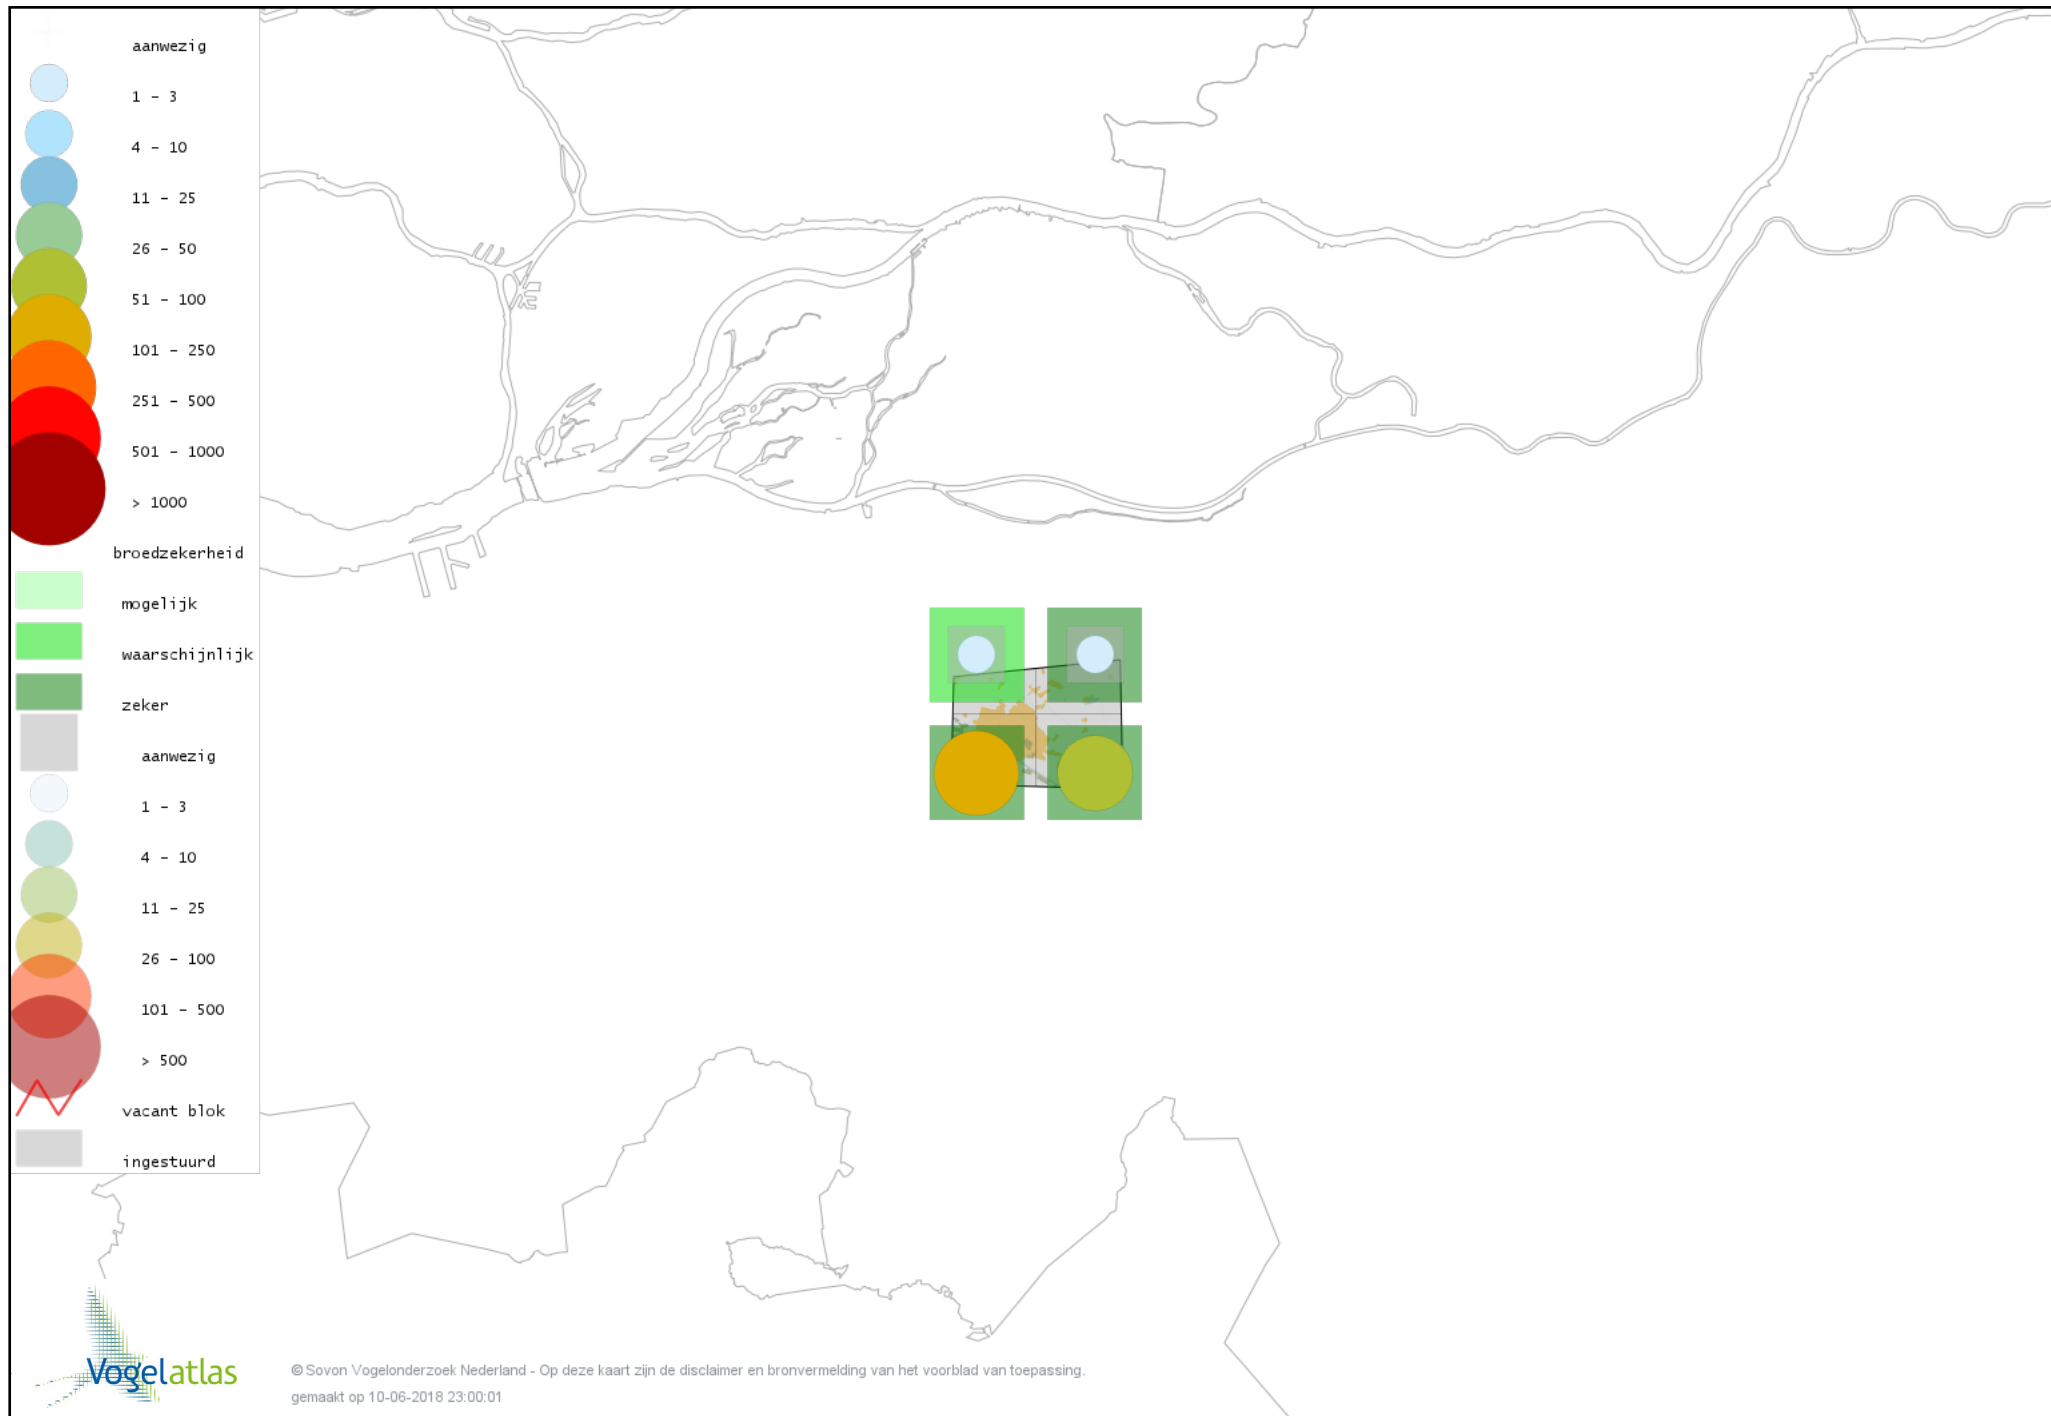

Voorlopige verspreidingskaart Rietzanger broedseizoen

Voorlopige verspreidingskaart Boomklever broedseizoen

Voorlopige verspreidingskaart Boomkruiper broedseizoen

Voorlopige verspreidingskaart Winterkoning broedseizoen

Voorlopige verspreidingskaart Spreeuw broedseizoen

Voorlopige verspreidingskaart Merel broedseizoen

Voorlopige verspreidingskaart Zanglijster broedseizoen

Voorlopige verspreidingskaart Grote Lijster broedseizoen

Voorlopige verspreidingskaart Grauwe Vliegenvanger broedseizoen

Voorlopige verspreidingskaart Roodborst broedseizoen

Voorlopige verspreidingskaart Blauwborst broedseizoen

Voorlopige verspreidingskaart Zwarte Roodstaart broedseizoen

Voorlopige verspreidingskaart Gekraagde Roodstaart broedseizoen

Voorlopige verspreidingskaart Roodborsttapuit broedseizoen

Voorlopige verspreidingskaart Bonte Vliegenvanger broedseizoen

Voorlopige verspreidingskaart Heggenmus broedseizoen