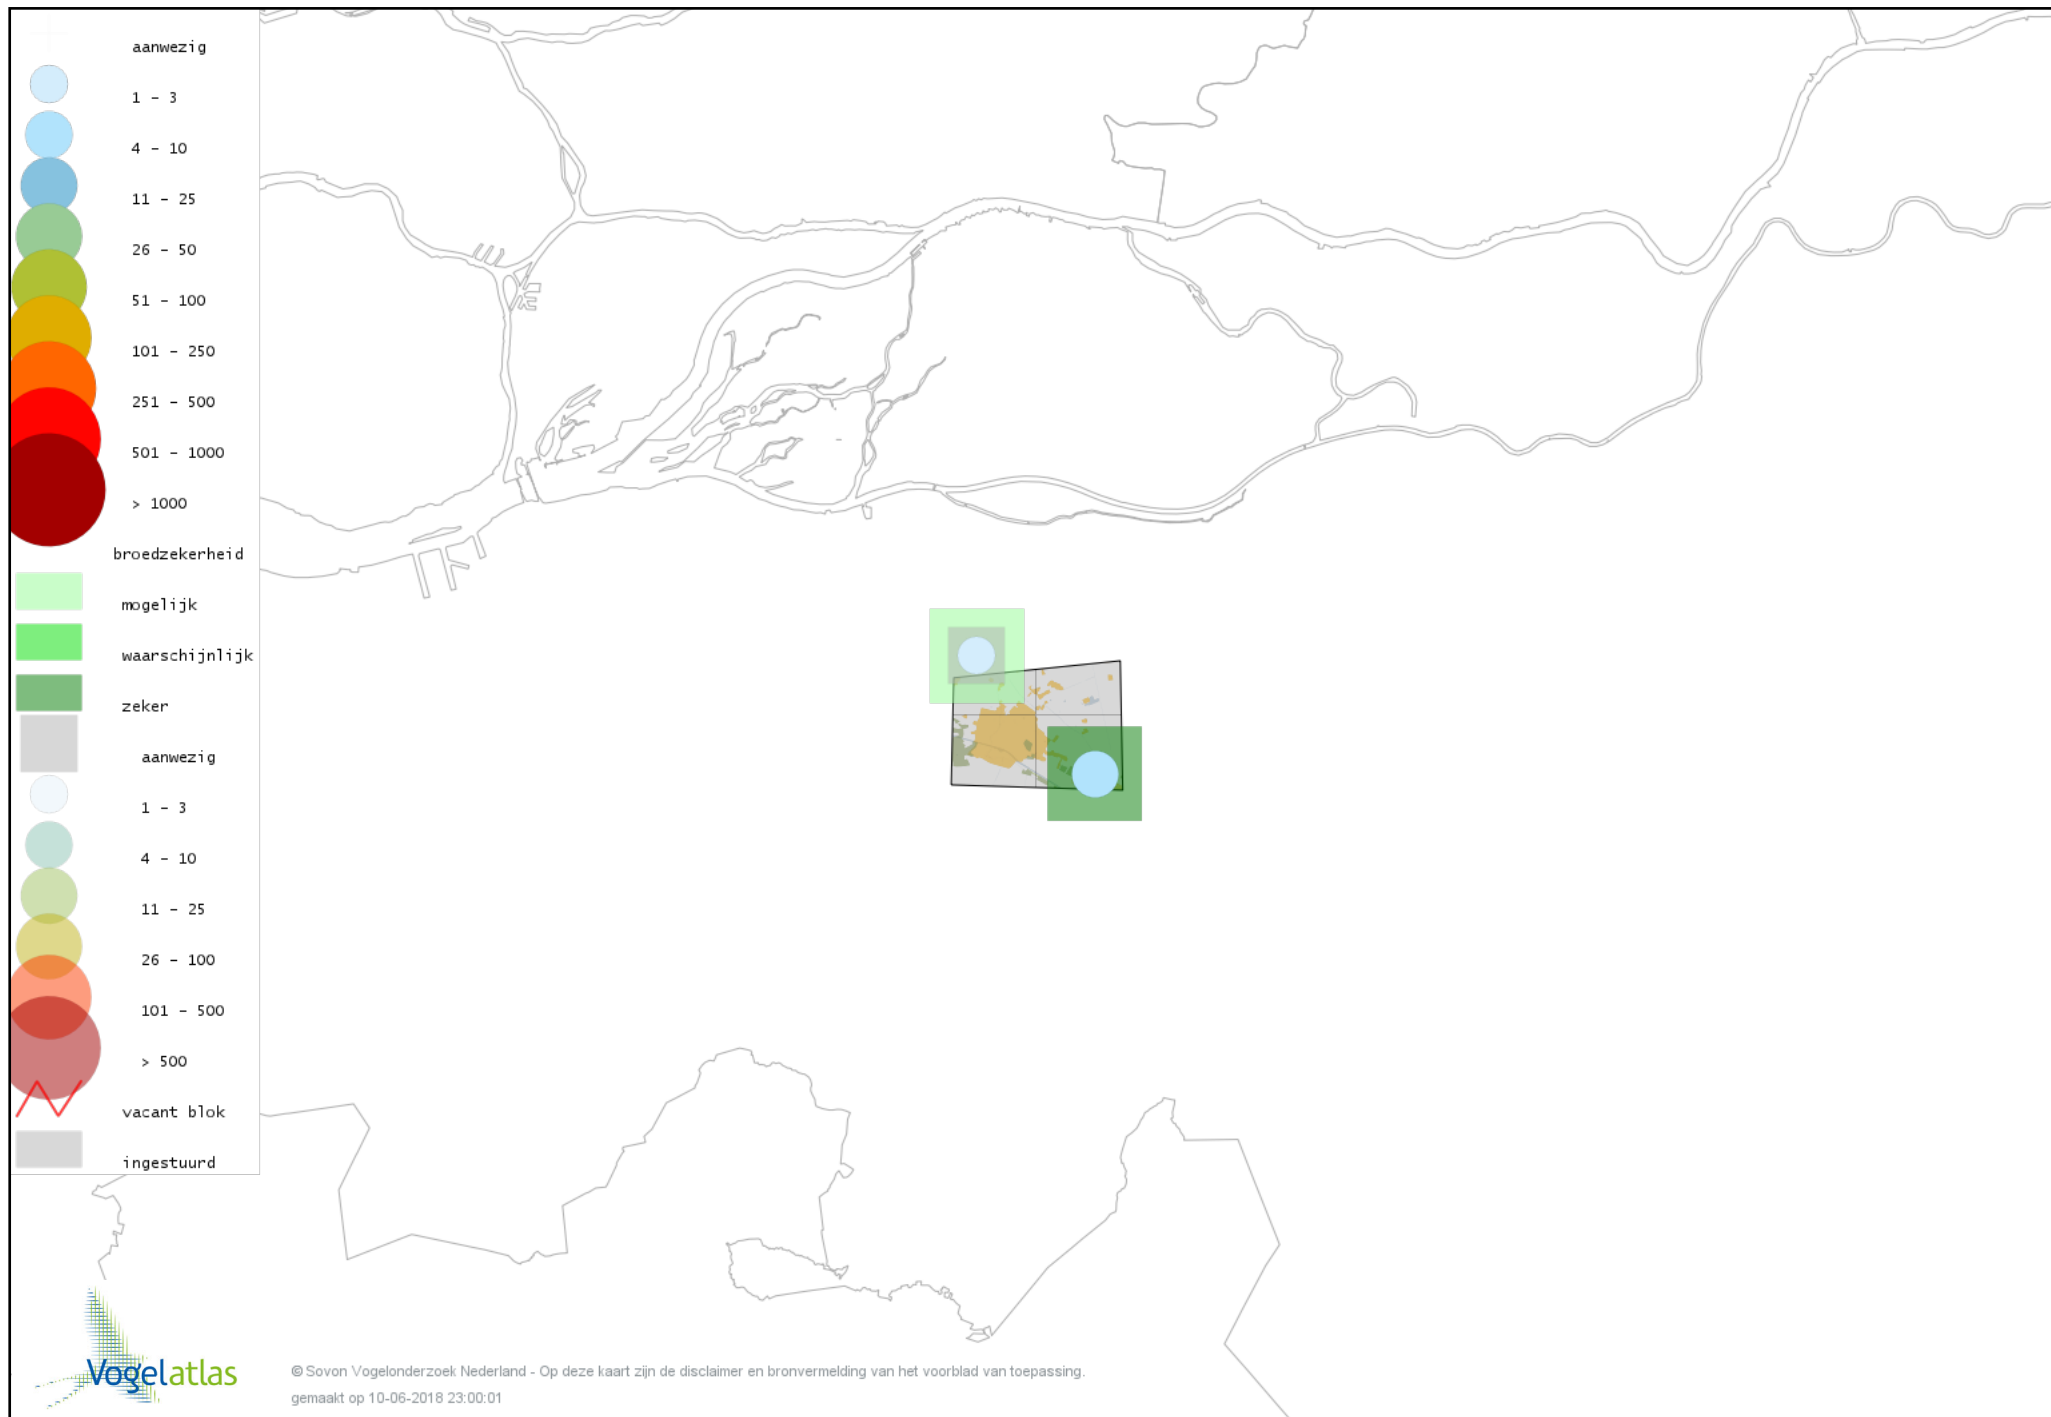

Ook worden in de kaarten de historische atlasresultaten (in rood) weergegeven.

Disclaimer

Deze verspreidingskaarten ondersteunen het completeren van de atlastellingen en verzamelen van aanvullende waarnemingen. De kaarten zijn nog niet volledig en kunnen fouten bevatten. Overname is toegestaan onder voorwaarde van bronvermelding (www.sovon.nl/vogelatlas)

De kleurtint (blauw) is de beste referentie voor de tot nu toe waargenomen aantalsklasse.

De stipgrootte is relatief. Vergelijk daarvoor de atlasblok grootte van de legenda met die van het kaartbeeld.

Voorlopige verspreidingskaart Knobbelzwaan broedseizoen

Voorlopige verspreidingskaart Grauwe Gans broedseizoen

Voorlopige verspreidingskaart Soepgans broedseizoen

Voorlopige verspreidingskaart Grote Canadese Gans broedseizoen

Voorlopige verspreidingskaart Nijlgans broedseizoen

© Sovon Vogelonderzoek Nederland - Op deze kaart zijn de disclaimer en bronvermelding van het voorblad van toepassing.
gemaakt op 10-06-2018 23:00:01

Voorlopige verspreidingskaart Bergeend broedseizoen