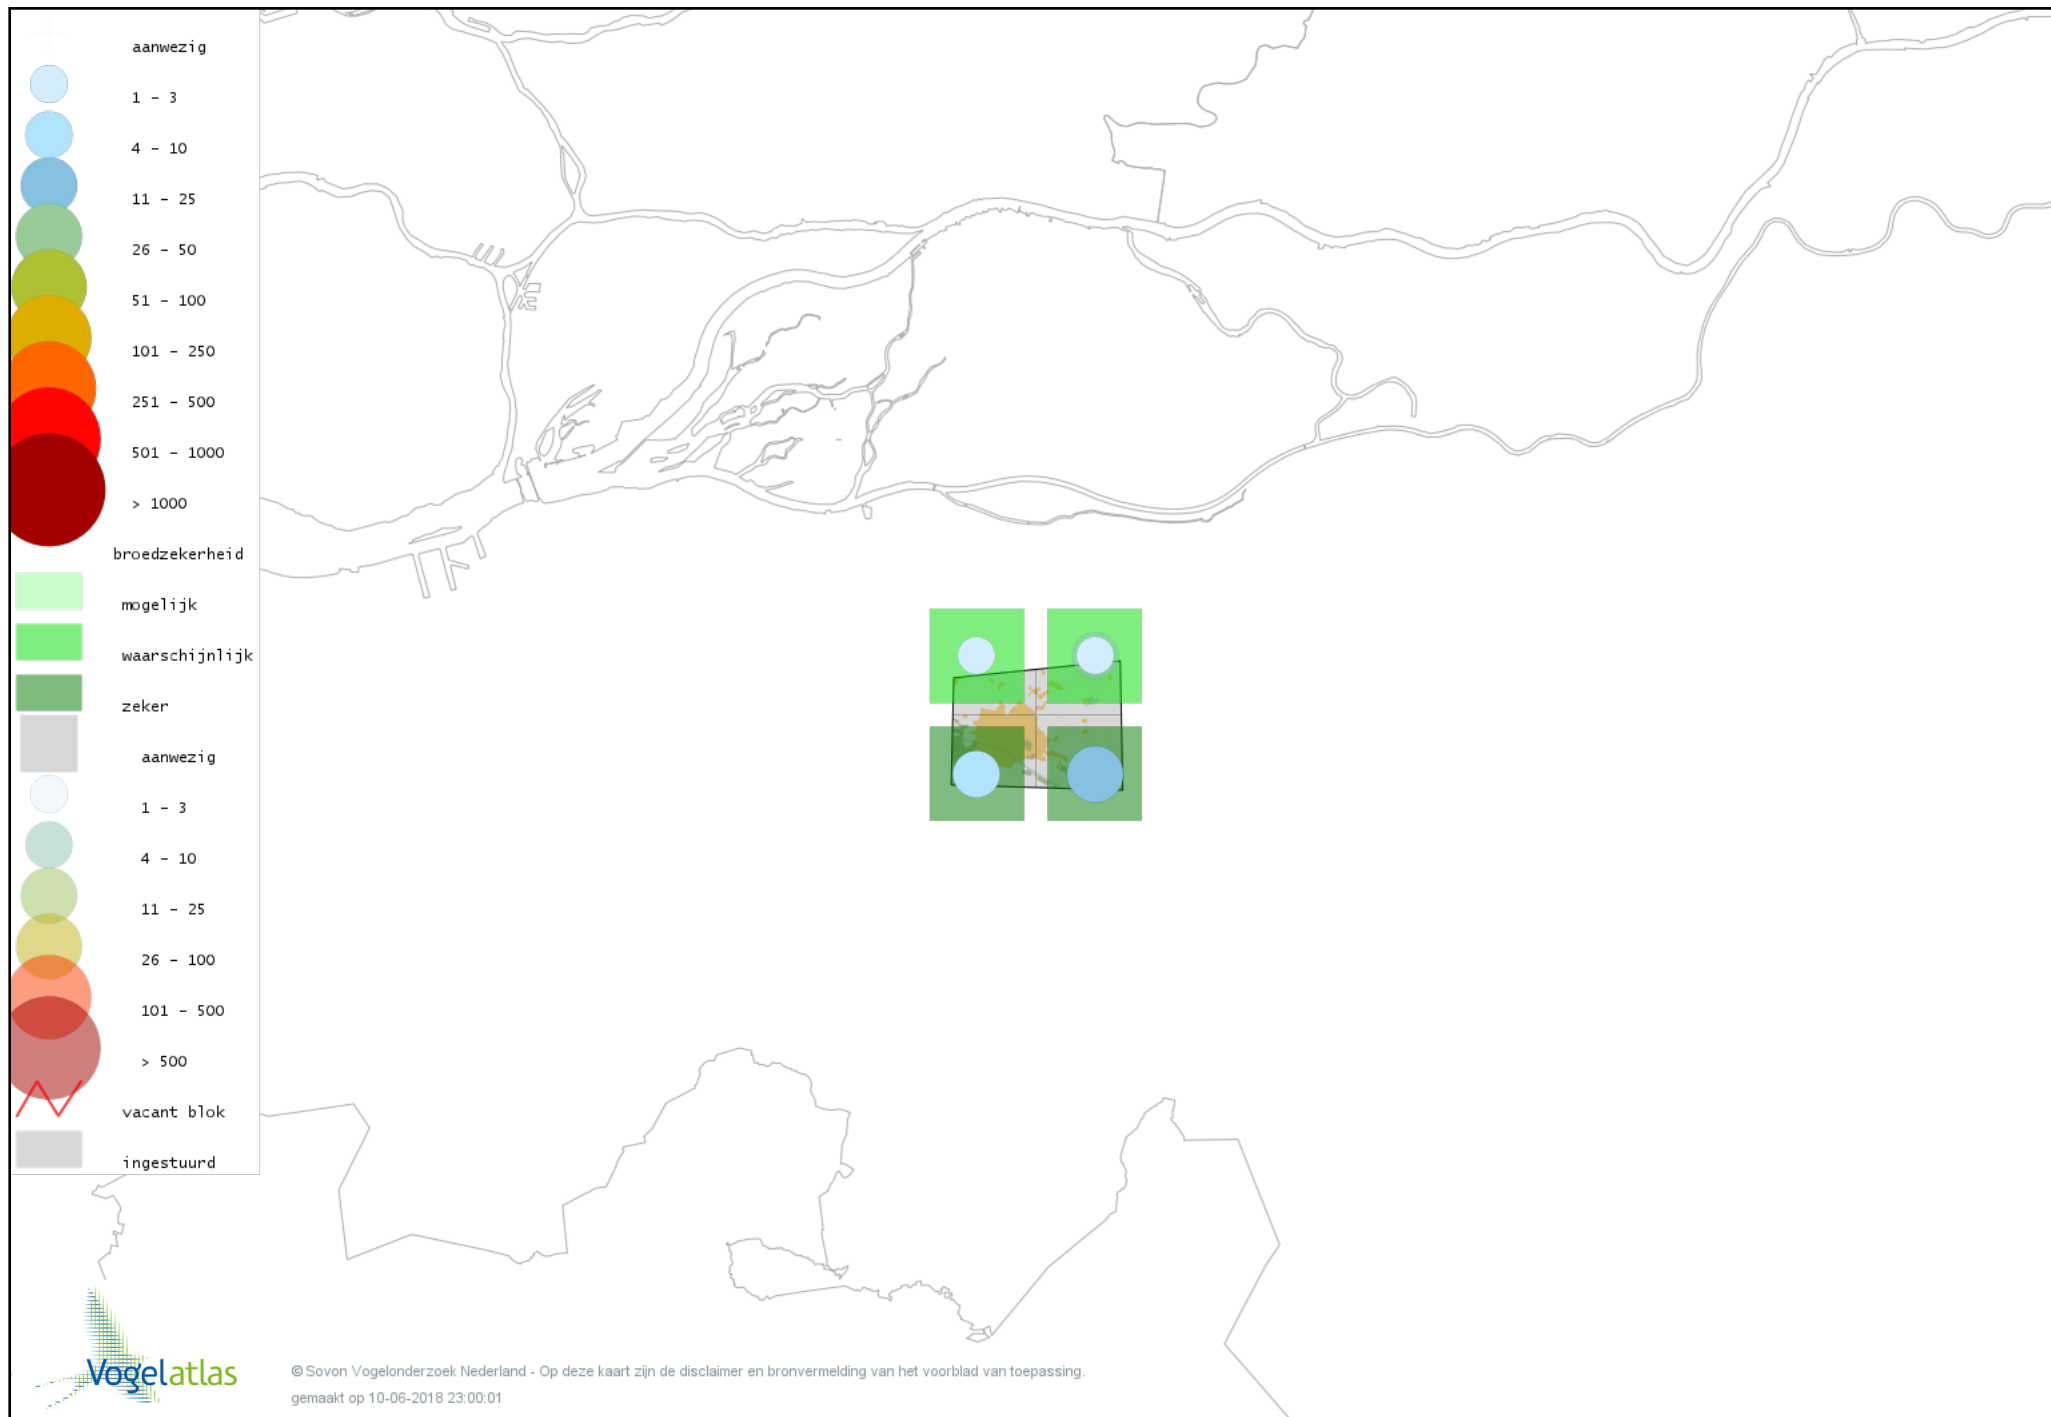

Voorlopige verspreidingskaart Spreeuw broedseizoen

Voorlopige verspreidingskaart Merel broedseizoen

Voorlopige verspreidingskaart Zanglijster broedseizoen

Voorlopige verspreidingskaart Grote Lijster broedseizoen

Voorlopige verspreidingskaart Grauwe Vliegenvanger broedseizoen

Voorlopige verspreidingskaart Roodborst broedseizoen

Voorlopige verspreidingskaart Blauwborst broedseizoen

Voorlopige verspreidingskaart Zwarte Roodstaart broedseizoen

Voorlopige verspreidingskaart Gekraagde Roodstaart broedseizoen

Voorlopige verspreidingskaart Roodborsttapuit broedseizoen

Voorlopige verspreidingskaart Bonte Vliegenvanger broedseizoen

Voorlopige verspreidingskaart Heggenmus broedseizoen