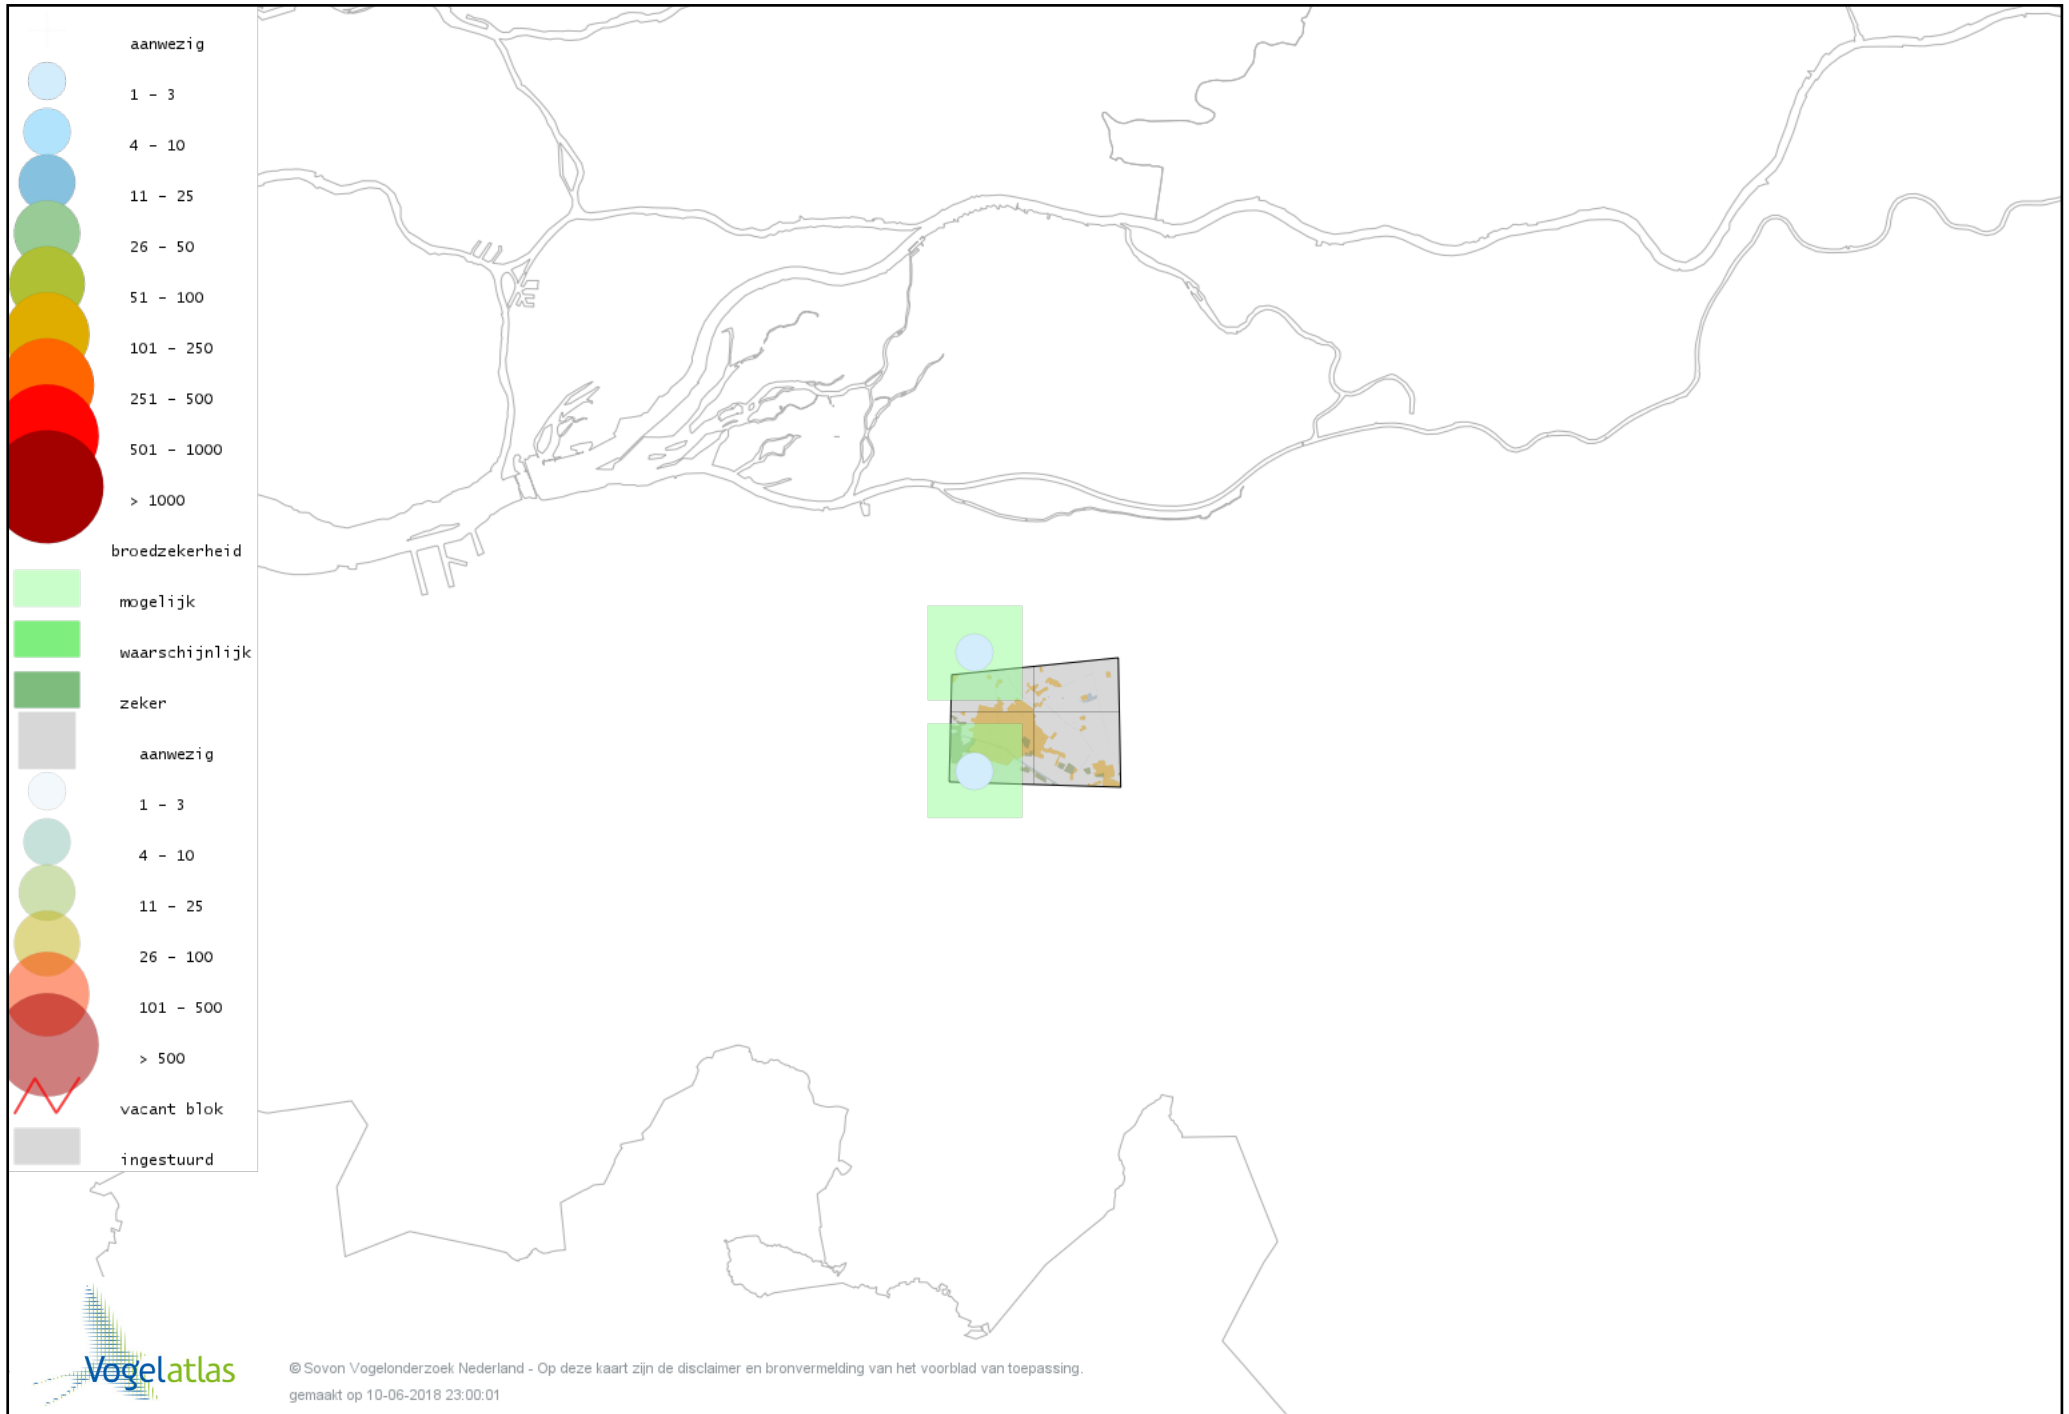

Voorlopige verspreidingskaart Dodaars broedseizoen

Voorlopige verspreidingskaart Fuut broedseizoen

Voorlopige verspreidingskaart Havik broedseizoen

Voorlopige verspreidingskaart Sperwer broedseizoen

Voorlopige verspreidingskaart Buizerd broedseizoen

Voorlopige verspreidingskaart Torenvalk broedseizoen

Voorlopige verspreidingskaart Boomvalk broedseizoen

Voorlopige verspreidingskaart Waterral broedseizoen

Voorlopige verspreidingskaart Waterhoen broedseizoen

Voorlopige verspreidingskaart Meerkoet broedseizoen

Voorlopige verspreidingskaart Scholekster broedseizoen

Voorlopige verspreidingskaart Kleine Plevier broedseizoen

Voorlopige verspreidingskaart Kievit broedseizoen