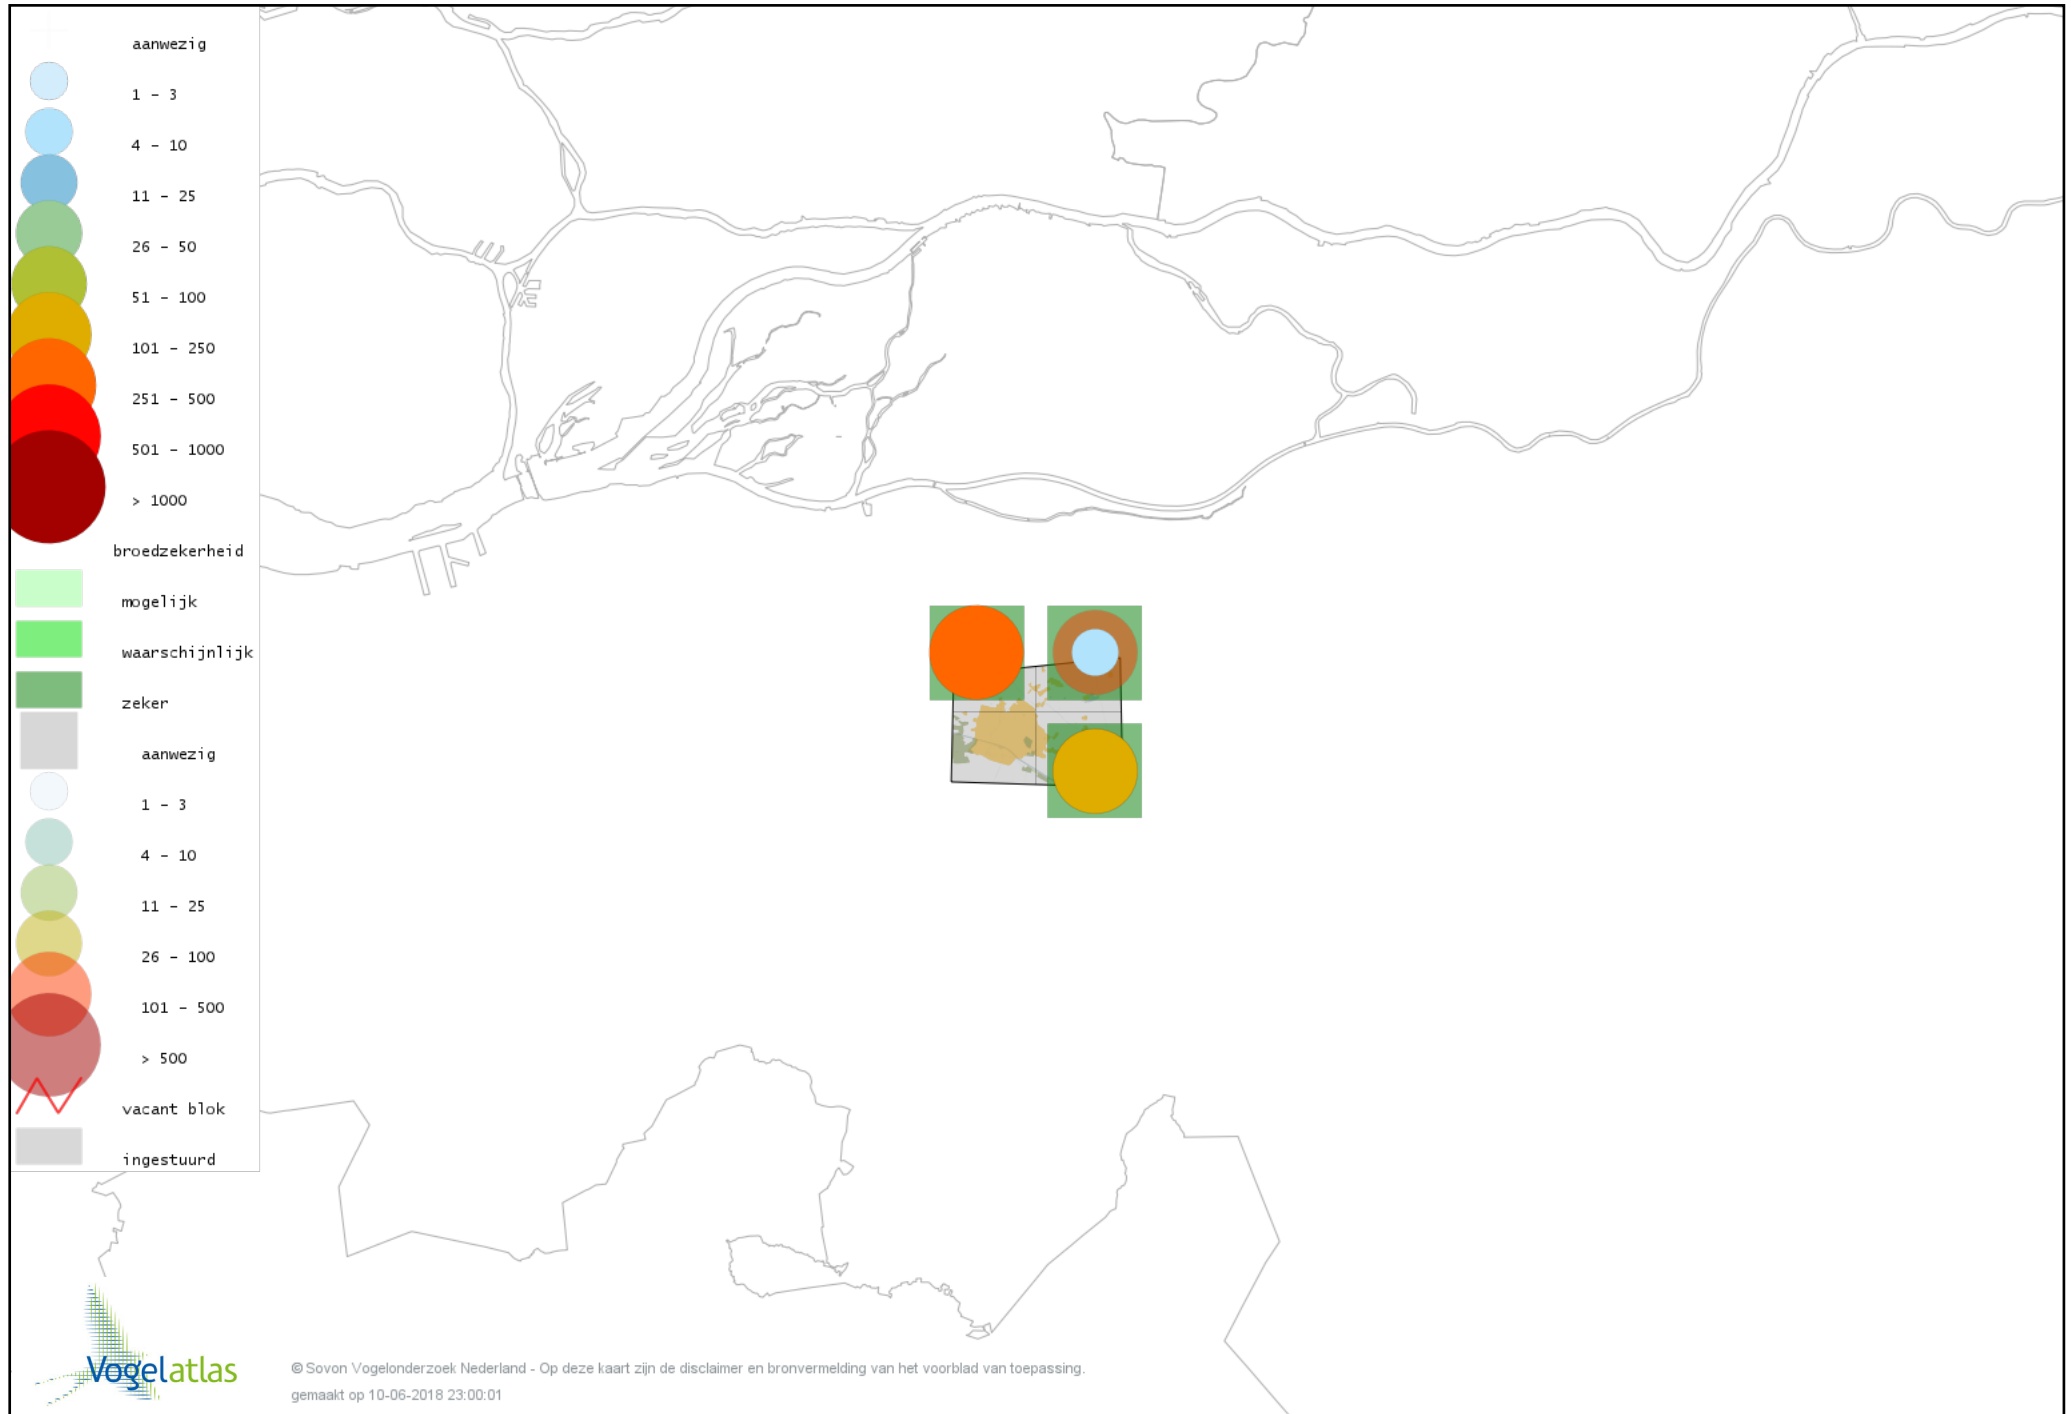

Voorlopige verspreidingskaart Groene Specht broedseizoen

Voorlopige verspreidingskaart Zwarte Specht broedseizoen

Voorlopige verspreidingskaart Grote Bonte Specht broedseizoen

Voorlopige verspreidingskaart Kleine Bonte Specht broedseizoen

Voorlopige verspreidingskaart Wielewaal broedseizoen

Voorlopige verspreidingskaart Ekster broedseizoen

Voorlopige verspreidingskaart Gaai broedseizoen

Voorlopige verspreidingskaart Kauw broedseizoen

Voorlopige verspreidingskaart Roek broedseizoen

Voorlopige verspreidingskaart Zwarte Kraai broedseizoen

Voorlopige verspreidingskaart Goudhaan broedseizoen

Voorlopige verspreidingskaart Vuurgoudhaan broedseizoen

Voorlopige verspreidingskaart Pimpelmees broedseizoen