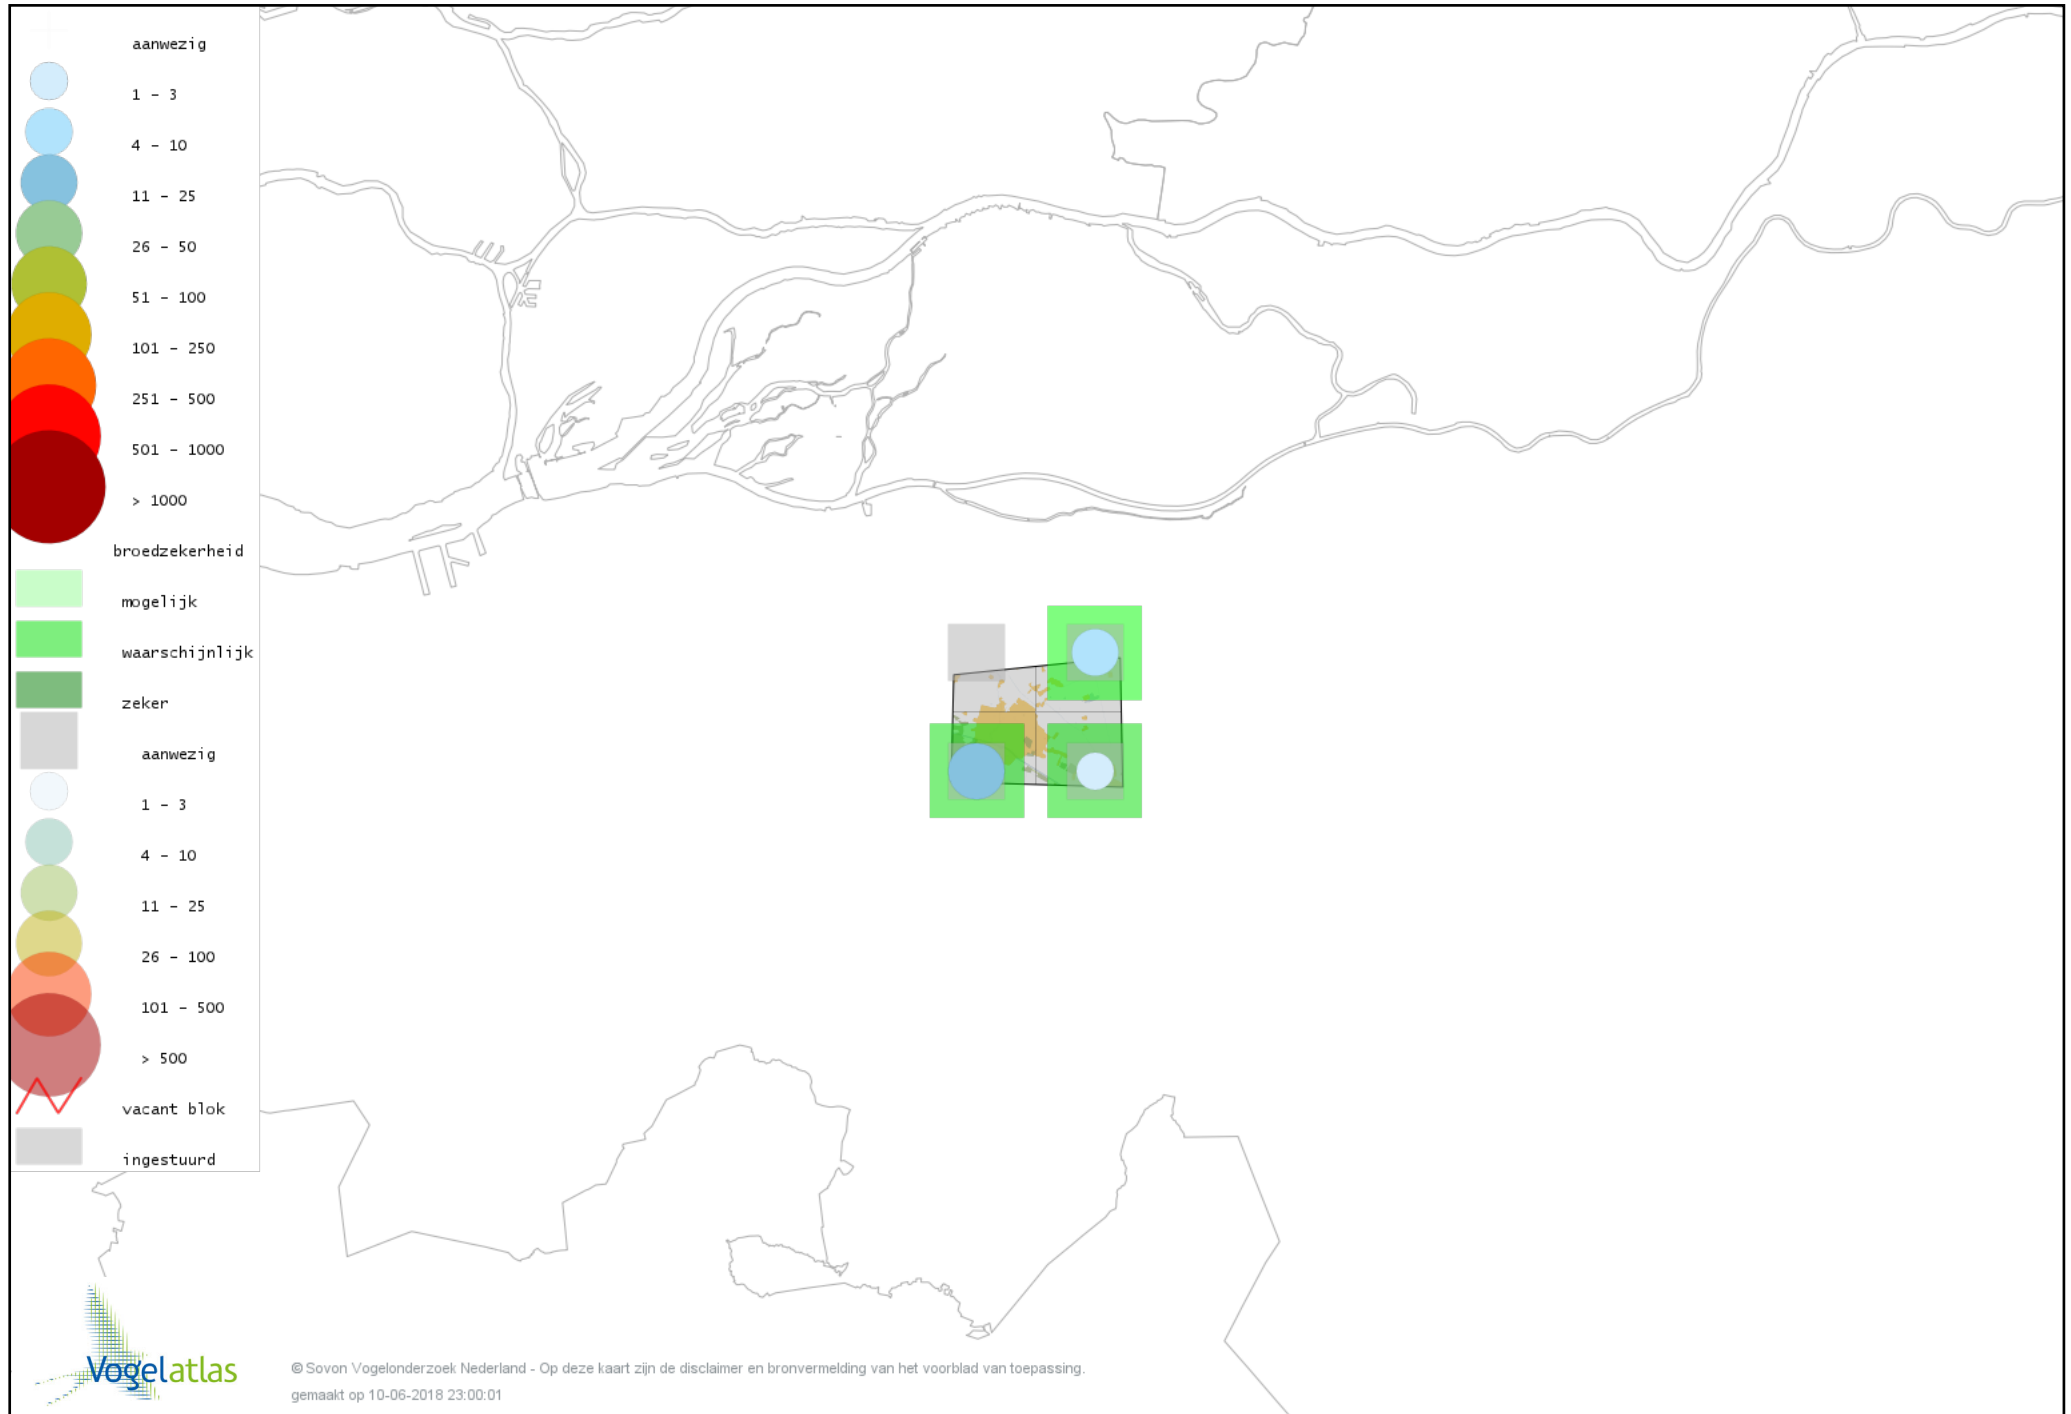

Voorlopige verspreidingskaart Witte Kwikstaart broedseizoen

Voorlopige verspreidingskaart Boompieper broedseizoen

Voorlopige verspreidingskaart Graspieper broedseizoen

Voorlopige verspreidingskaart Vink broedseizoen

Voorlopige verspreidingskaart Groenling broedseizoen

Voorlopige verspreidingskaart Putter broedseizoen

Voorlopige verspreidingskaart Sijs broedseizoen

Voorlopige verspreidingskaart Kneu broedseizoen

Voorlopige verspreidingskaart Kruisbek broedseizoen

Voorlopige verspreidingskaart Goudvink broedseizoen

Voorlopige verspreidingskaart Appelvink broedseizoen

Voorlopige verspreidingskaart Rietgors broedseizoen