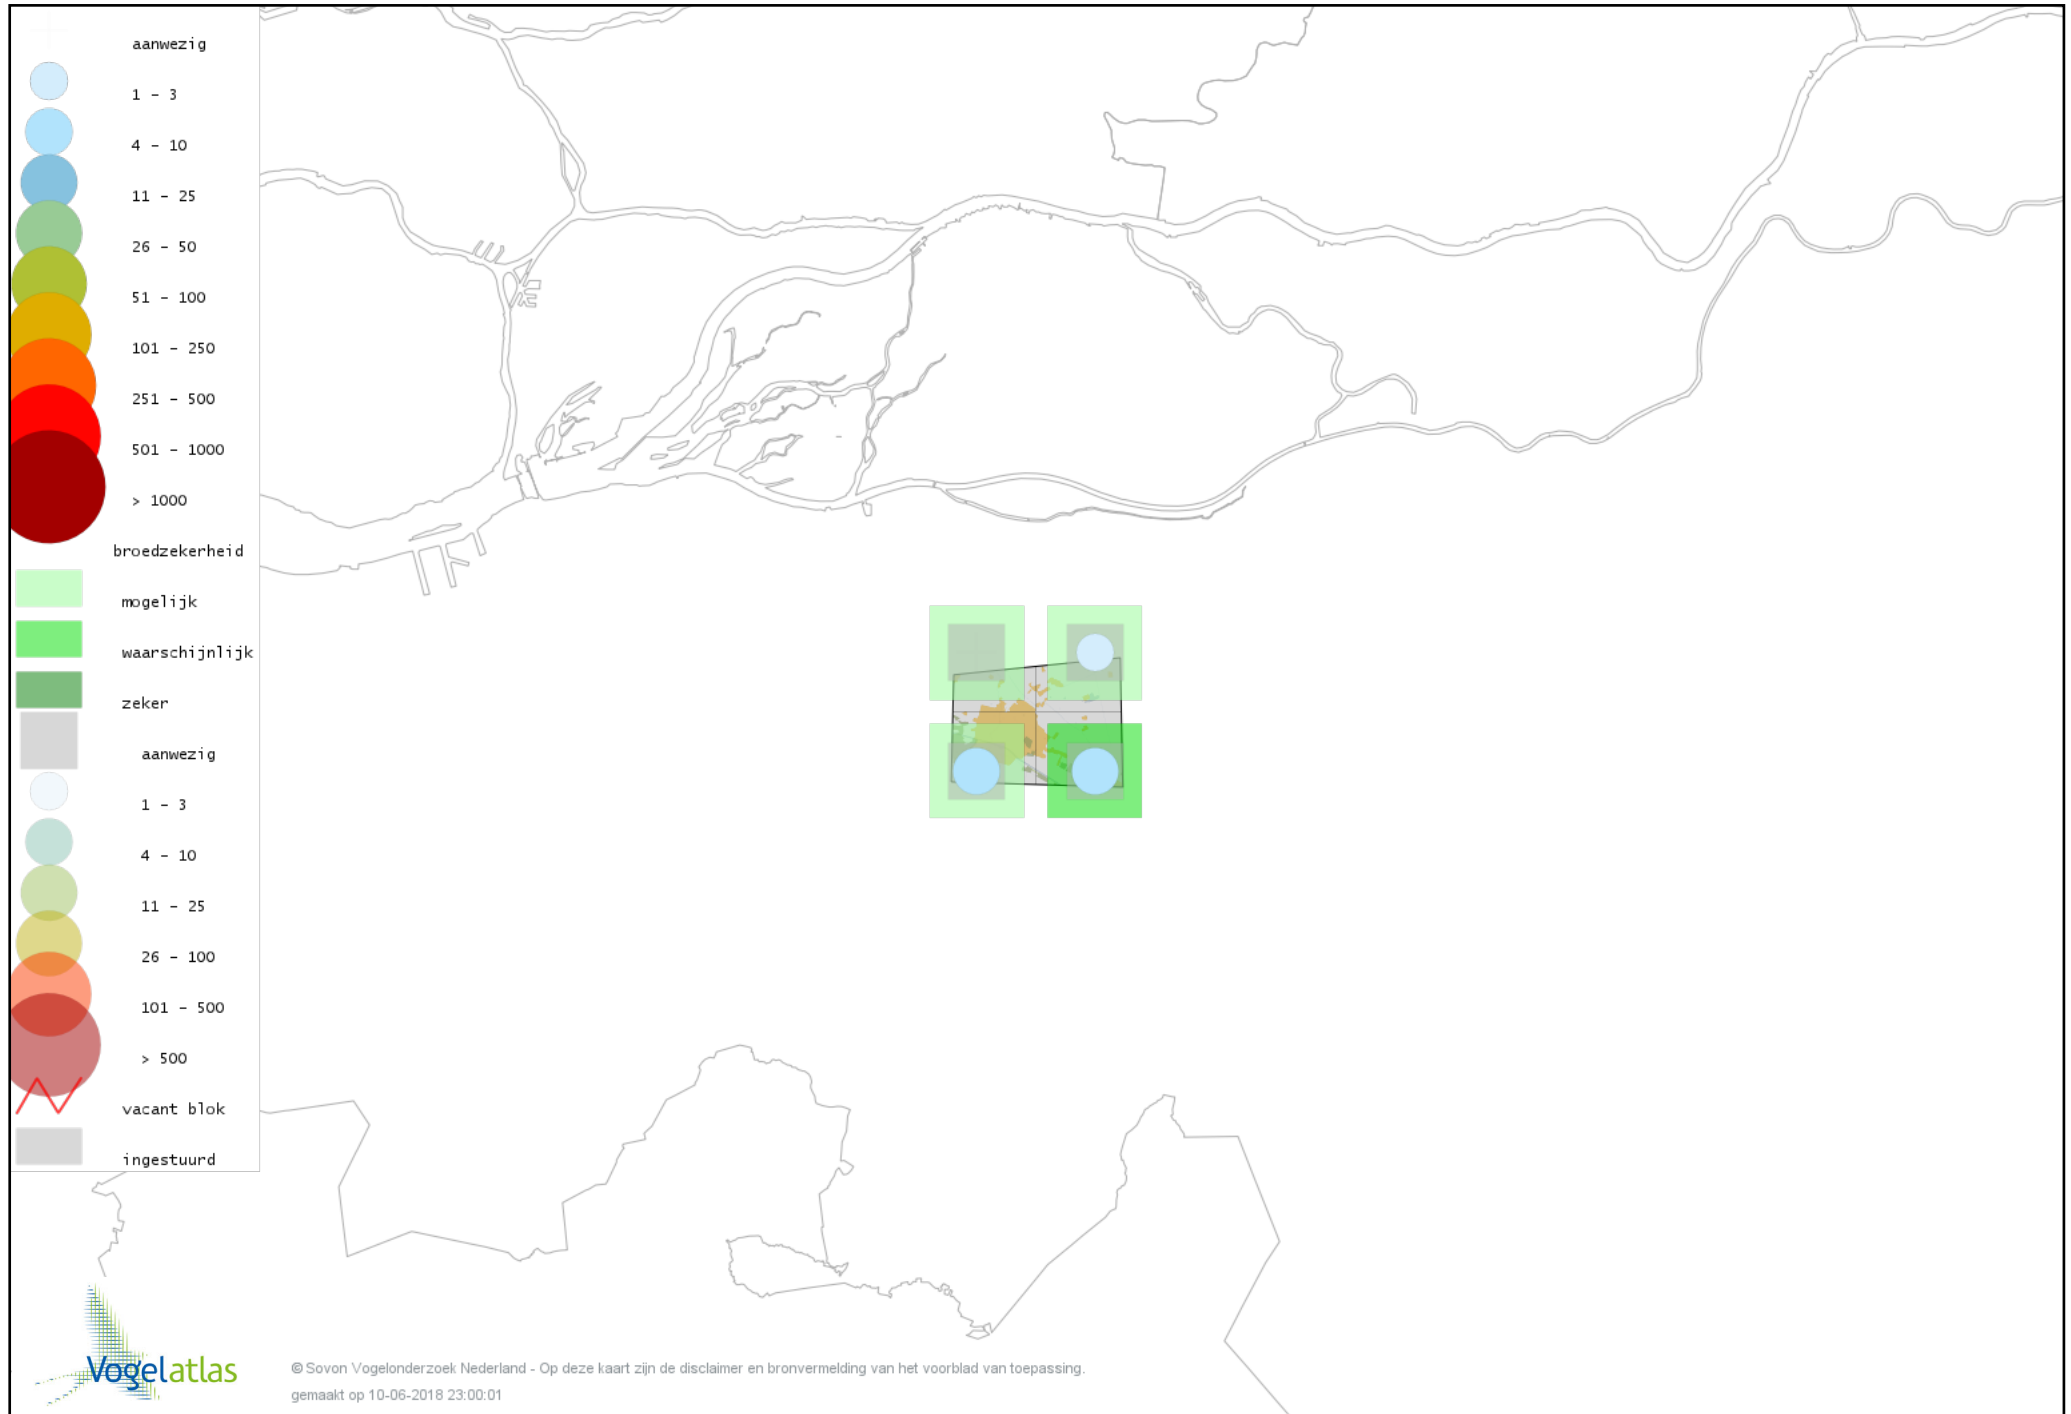

Voorlopige verspreidingskaart Torenvalk broedseizoen

Voorlopige verspreidingskaart Boomvalk broedseizoen

Voorlopige verspreidingskaart Waterral broedseizoen

Voorlopige verspreidingskaart Waterhoen broedseizoen

Voorlopige verspreidingskaart Meerkoet broedseizoen

Voorlopige verspreidingskaart Scholekster broedseizoen

Voorlopige verspreidingskaart Kleine Plevier broedseizoen

Voorlopige verspreidingskaart Kievit broedseizoen

Voorlopige verspreidingskaart Houtsnip broedseizoen

Voorlopige verspreidingskaart Wulp broedseizoen

Voorlopige verspreidingskaart Oeverloper broedseizoen

Voorlopige verspreidingskaart Tureluur broedseizoen

Voorlopige verspreidingskaart Stadsduif broedseizoen

Voorlopige verspreidingskaart Holenduif broedseizoen

Voorlopige verspreidingskaart Houtduif broedseizoen

Voorlopige verspreidingskaart Turkse Tortel broedseizoen