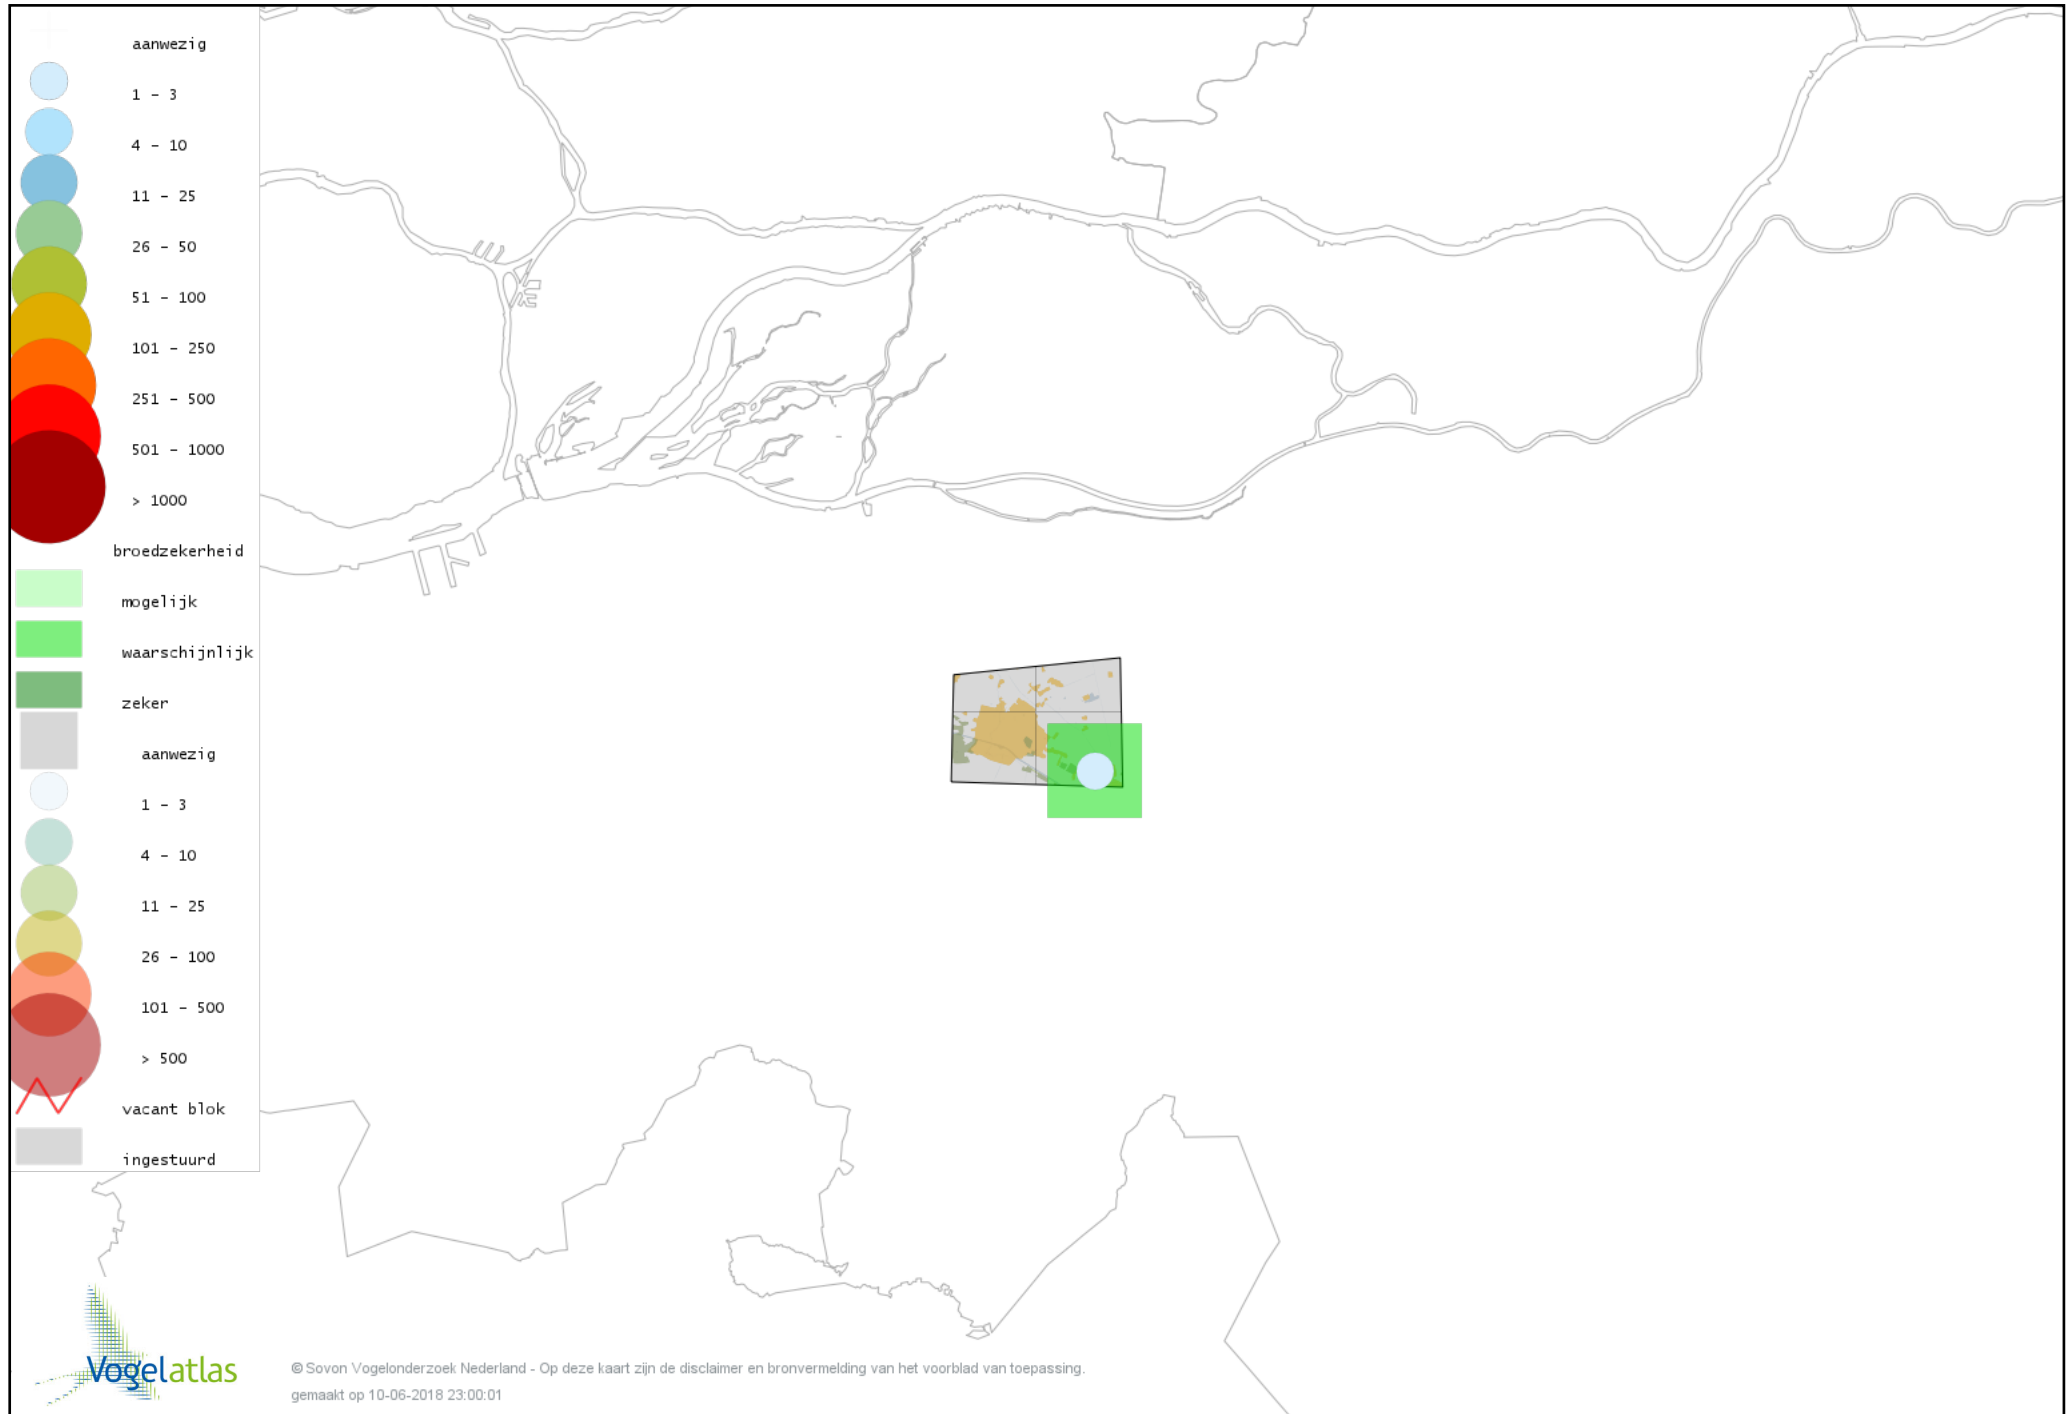

Voorlopige verspreidingskaart Witte Kwikstaart broedseizoen

Voorlopige verspreidingskaart Boompieper broedseizoen

Voorlopige verspreidingskaart Graspieper broedseizoen

Voorlopige verspreidingskaart Vink broedseizoen

Voorlopige verspreidingskaart Groenling broedseizoen

Voorlopige verspreidingskaart Putter broedseizoen

Voorlopige verspreidingskaart Sijs broedseizoen

Voorlopige verspreidingskaart Kneu broedseizoen

Voorlopige verspreidingskaart Kruisbek broedseizoen

Voorlopige verspreidingskaart Goudvink broedseizoen

Voorlopige verspreidingskaart Appelvink broedseizoen

Voorlopige verspreidingskaart Rietgors broedseizoen