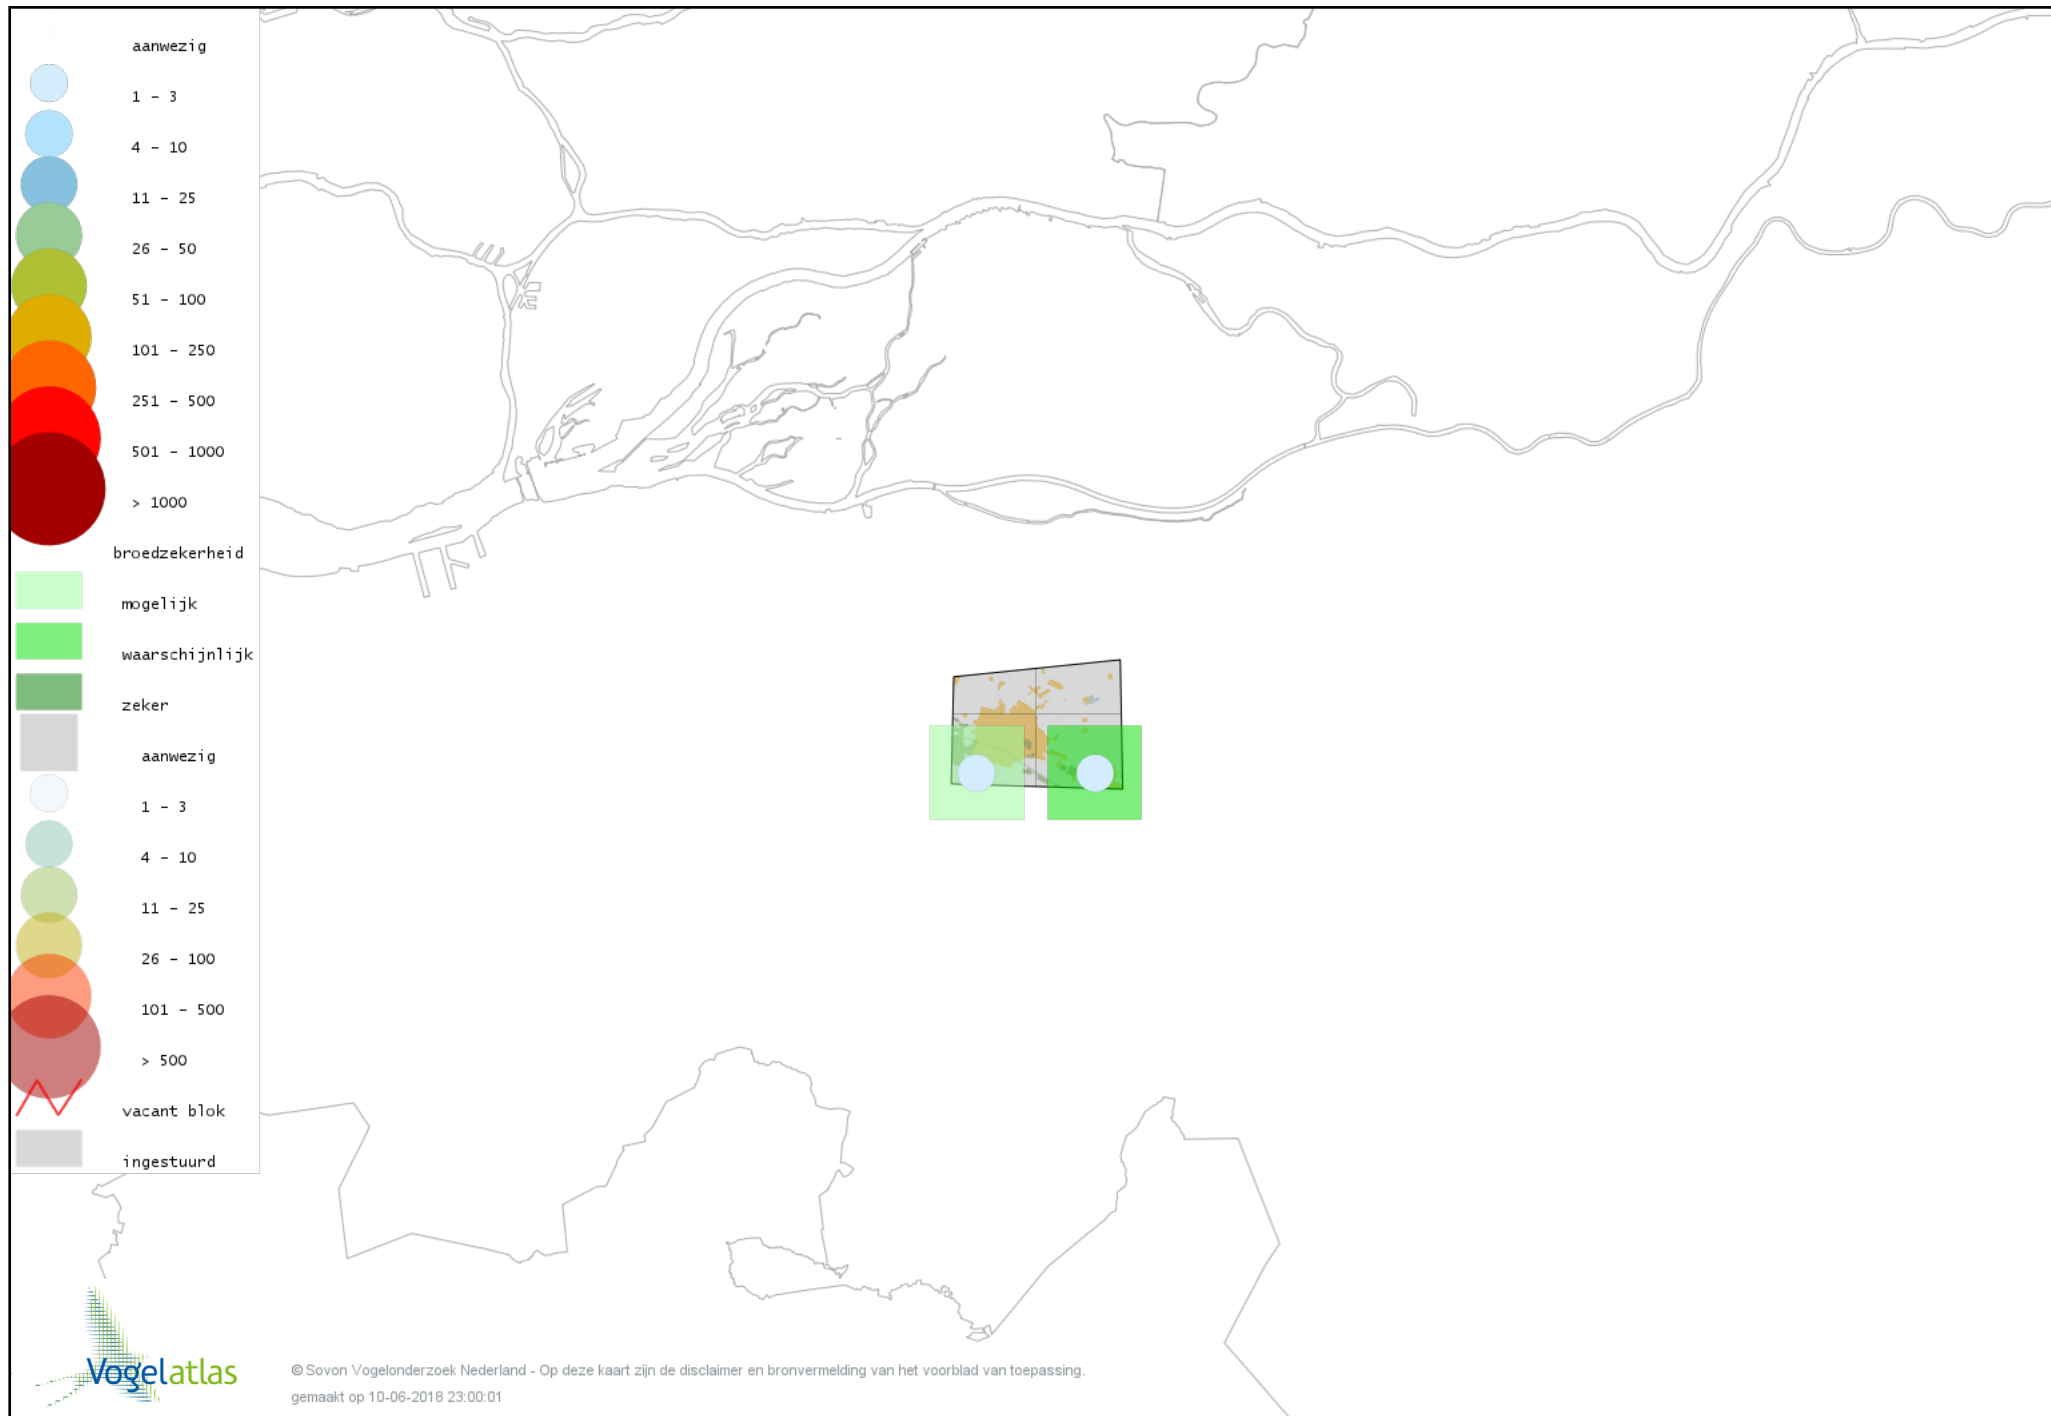

Voorlopige verspreidingskaart Houtsnip broedseizoen

Voorlopige verspreidingskaart Wulp broedseizoen

Voorlopige verspreidingskaart Oeverloper broedseizoen

Voorlopige verspreidingskaart Tureluur broedseizoen

Voorlopige verspreidingskaart Stadsduif broedseizoen

Voorlopige verspreidingskaart Holenduif broedseizoen

Voorlopige verspreidingskaart Houtduif broedseizoen

Voorlopige verspreidingskaart Turkse Tortel broedseizoen

Voorlopige verspreidingskaart Zomertortel broedseizoen

Voorlopige verspreidingskaart Halsbandparkiet broedseizoen

Voorlopige verspreidingskaart Koekoek broedseizoen

Voorlopige verspreidingskaart Kerkuil broedseizoen