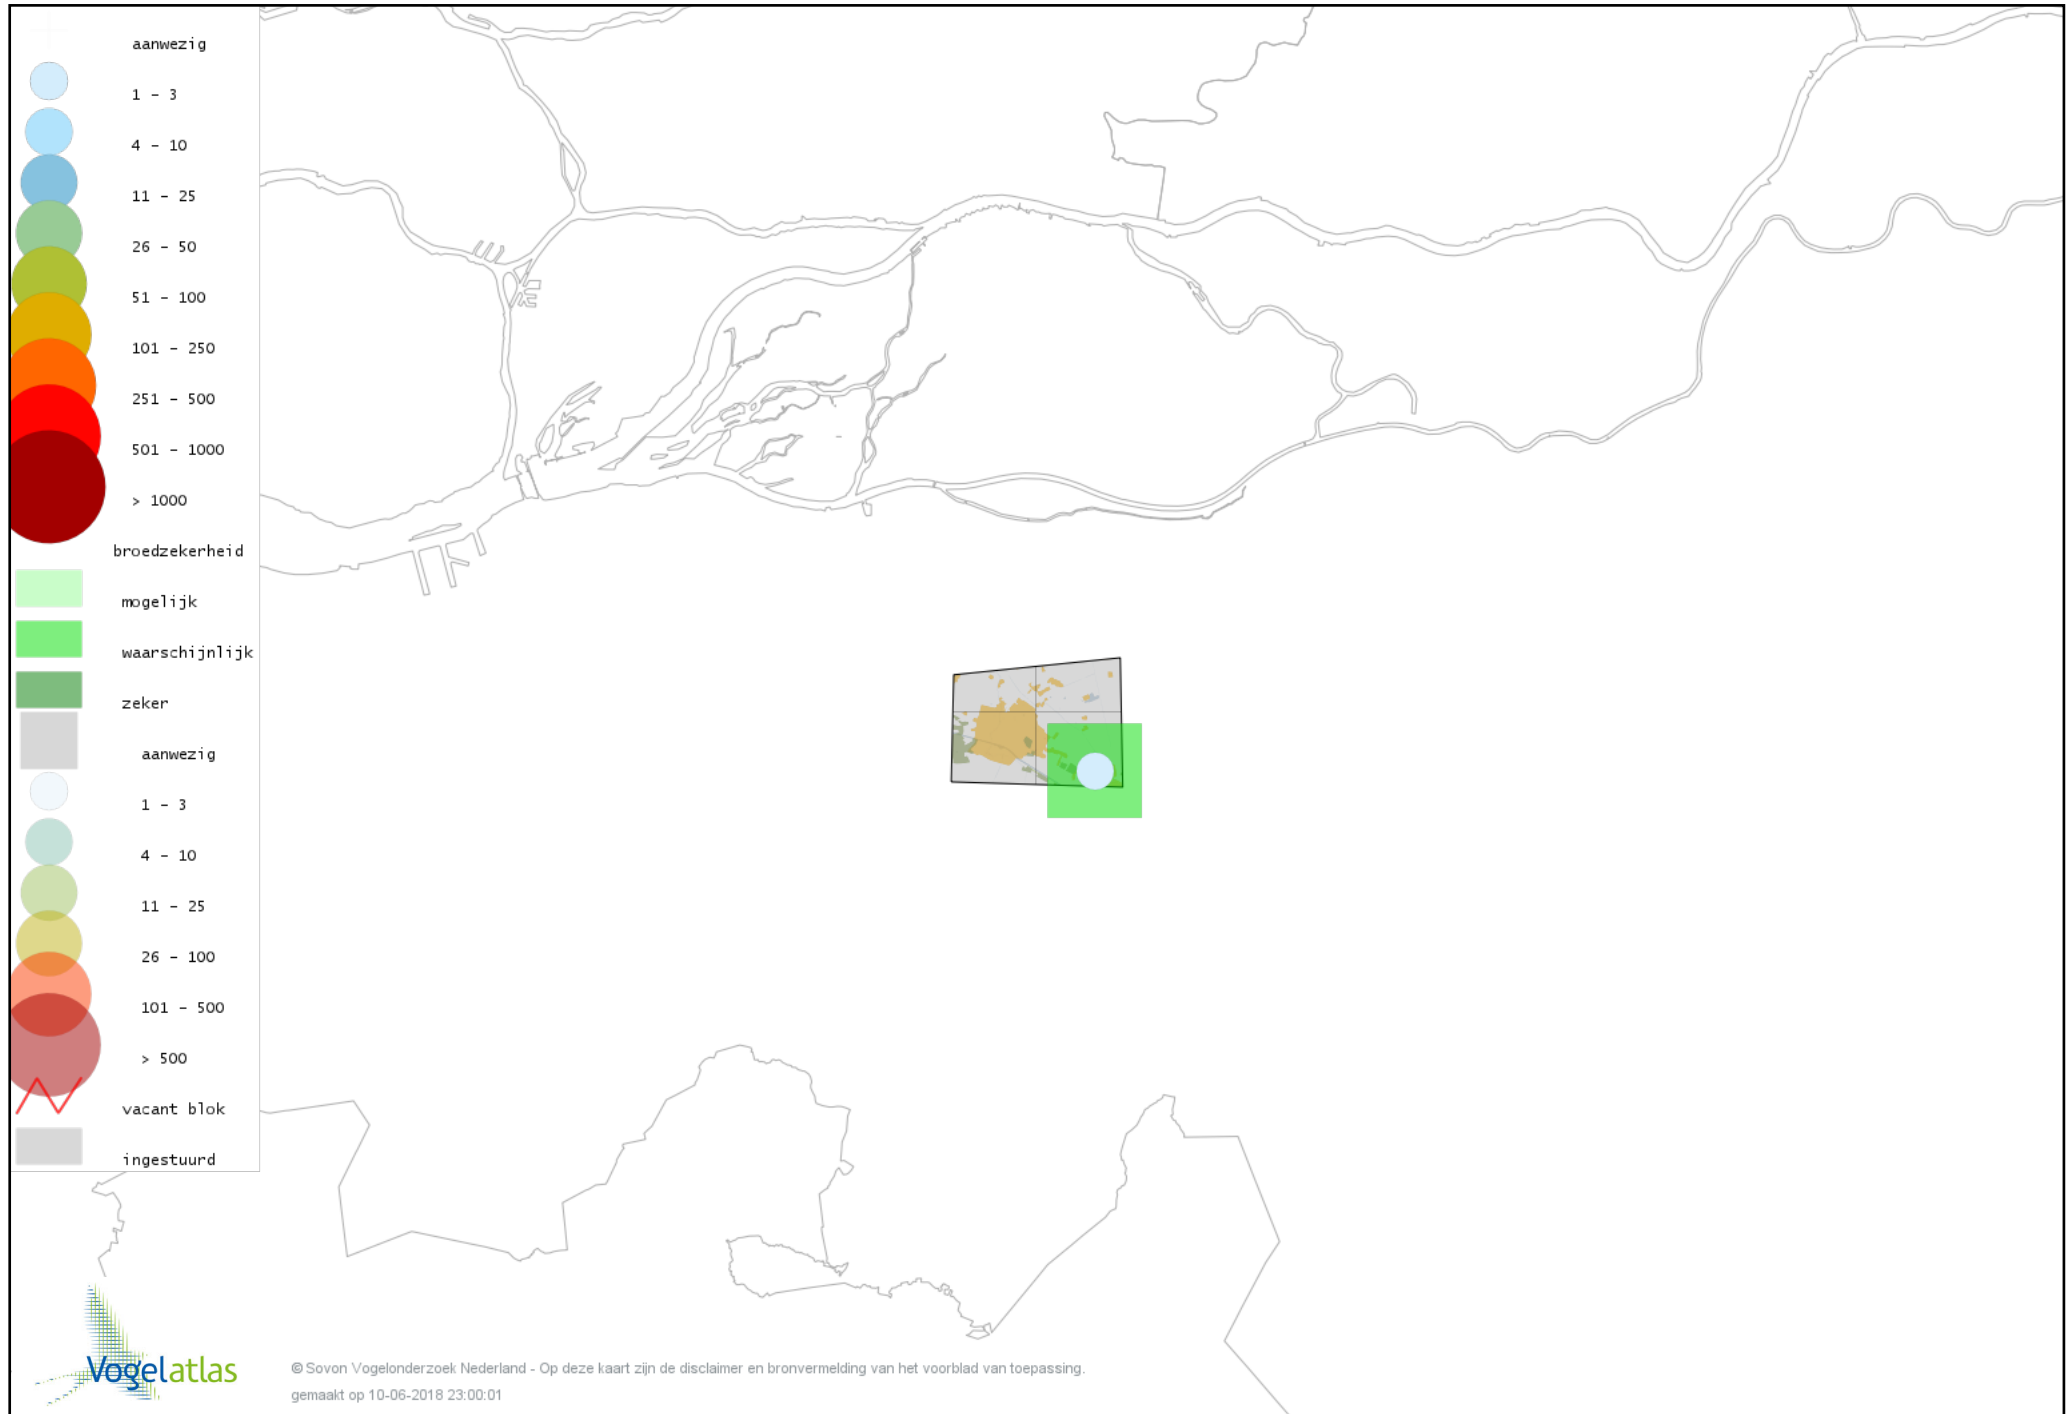

Voorlopige verspreidingskaart Torenvalk broedseizoen

Voorlopige verspreidingskaart Boomvalk broedseizoen

Voorlopige verspreidingskaart Waterral broedseizoen

Voorlopige verspreidingskaart Waterhoen broedseizoen

Voorlopige verspreidingskaart Meerkoet broedseizoen

Voorlopige verspreidingskaart Scholekster broedseizoen

Voorlopige verspreidingskaart Kleine Plevier broedseizoen

Voorlopige verspreidingskaart Kievit broedseizoen

Voorlopige verspreidingskaart Houtsnip broedseizoen

Voorlopige verspreidingskaart Wulp broedseizoen

Voorlopige verspreidingskaart Oeverloper broedseizoen

Voorlopige verspreidingskaart Tureluur broedseizoen