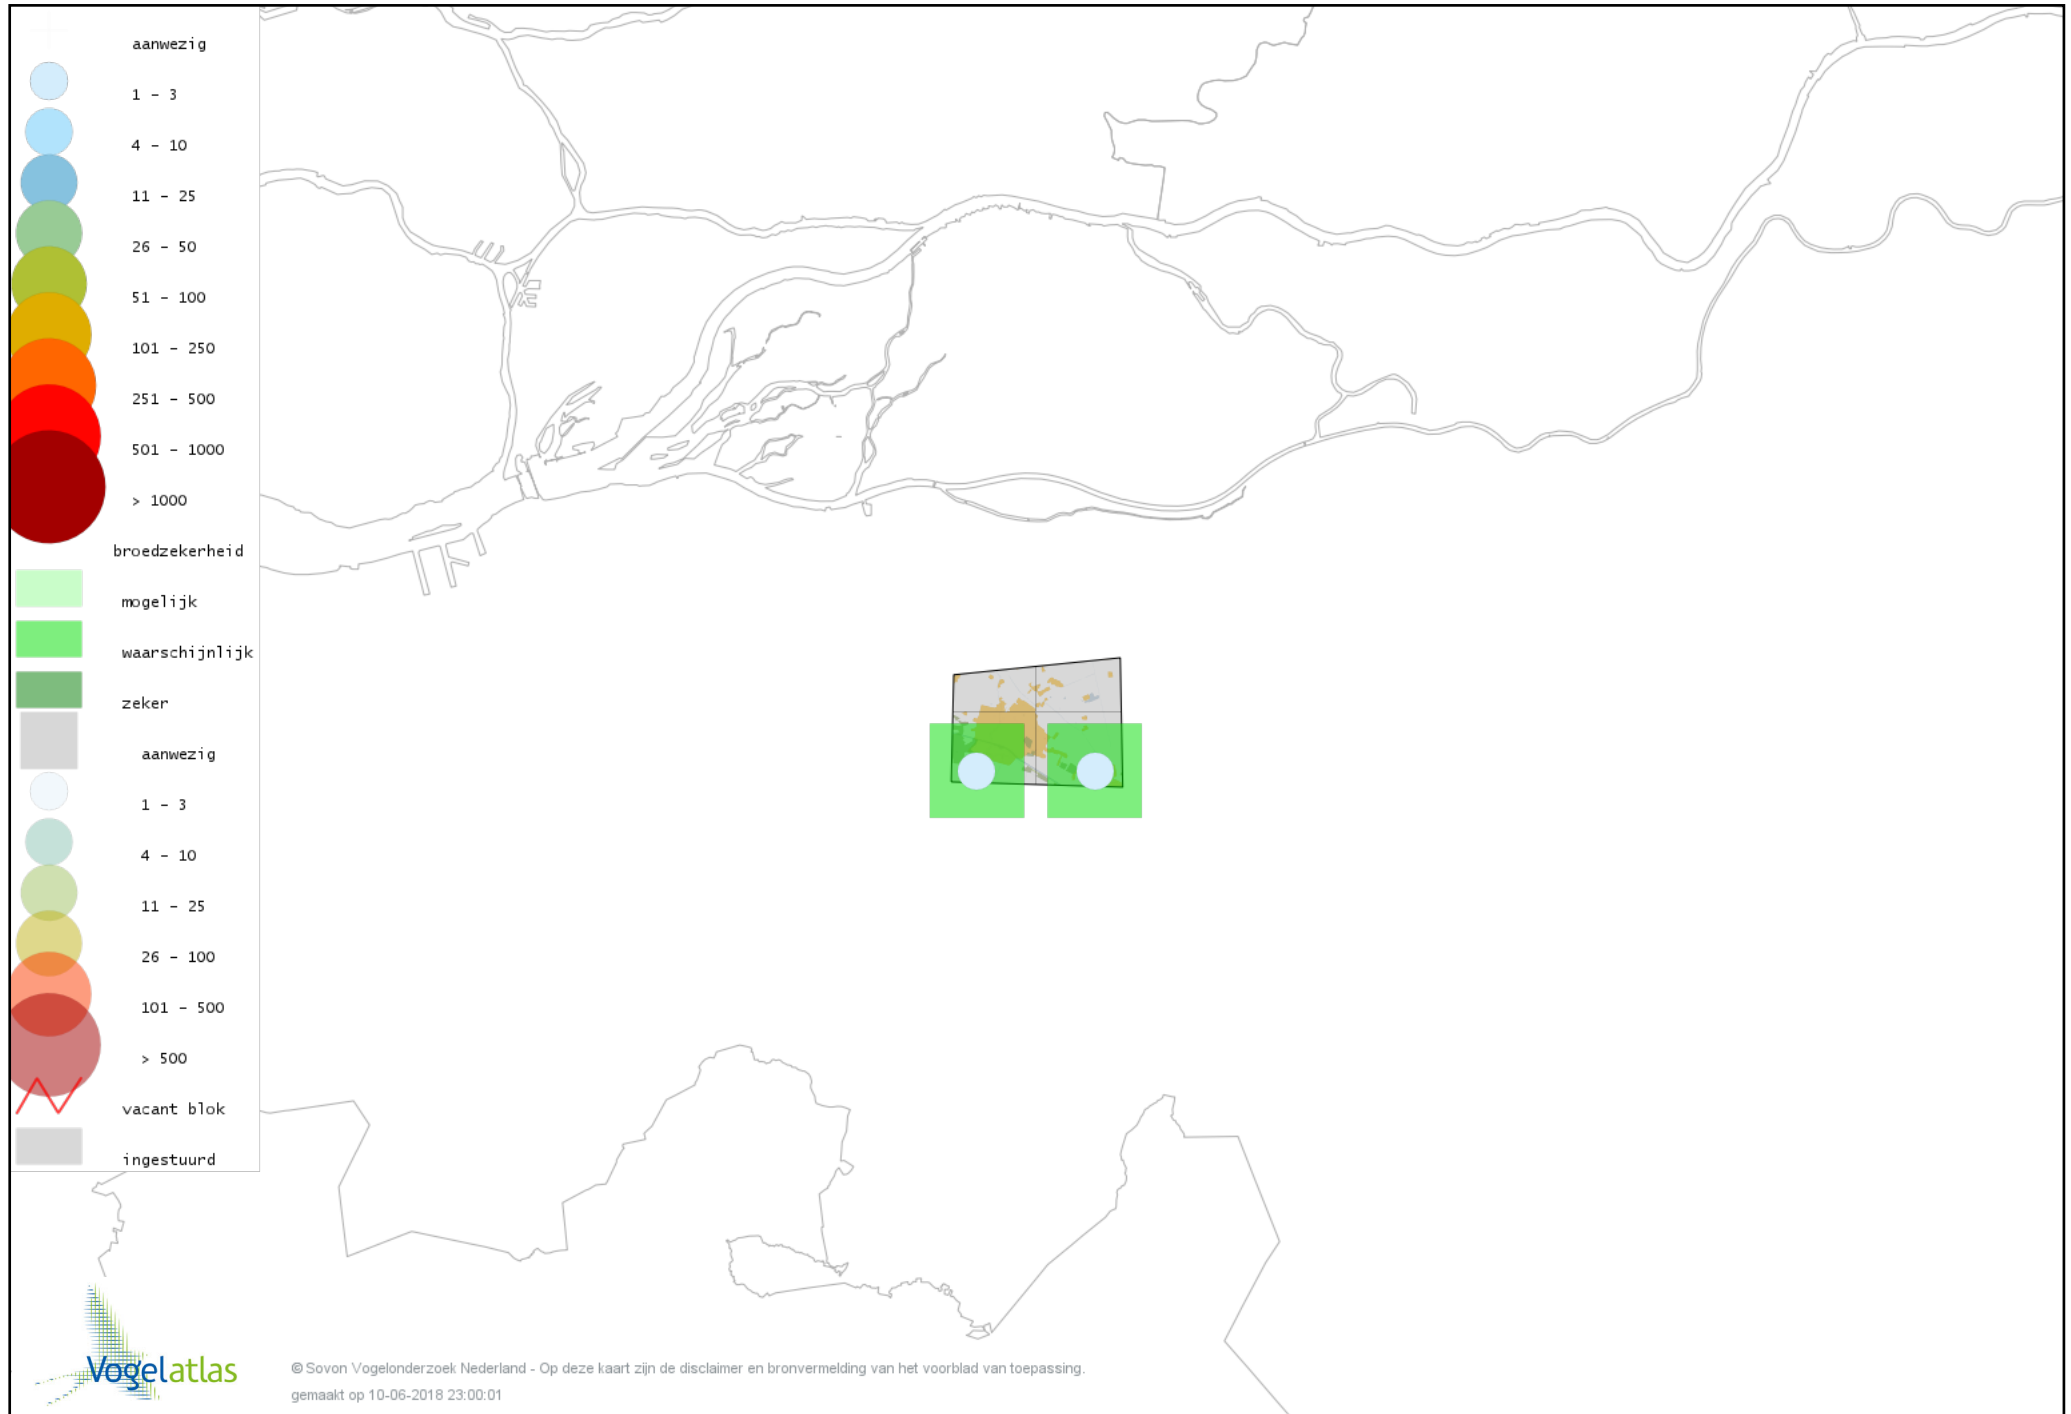

Voorlopige verspreidingskaart Soepeend broedseizoen

© Sovon Vogelonderzoek Nederland - Op deze kaart zijn de disclaimer en bronvermelding van het voorblad van toepassing.
gemaakt op 10-06-2018 23:00:01

Voorlopige verspreidingskaart Patrijs broedseizoen

Voorlopige verspreidingskaart Fazant broedseizoen

Voorlopige verspreidingskaart Blauwe Reiger broedseizoen

Voorlopige verspreidingskaart Ooievaar broedseizoen

Voorlopige verspreidingskaart Dodaars broedseizoen

Voorlopige verspreidingskaart Fuut broedseizoen

Voorlopige verspreidingskaart Havik broedseizoen

Voorlopige verspreidingskaart Sperwer broedseizoen

Voorlopige verspreidingskaart Buizerd broedseizoen

Voorlopige verspreidingskaart Torenvalk broedseizoen

Voorlopige verspreidingskaart Boomvalk broedseizoen

Voorlopige verspreidingskaart Waterral broedseizoen

Voorlopige verspreidingskaart Waterhoen broedseizoen