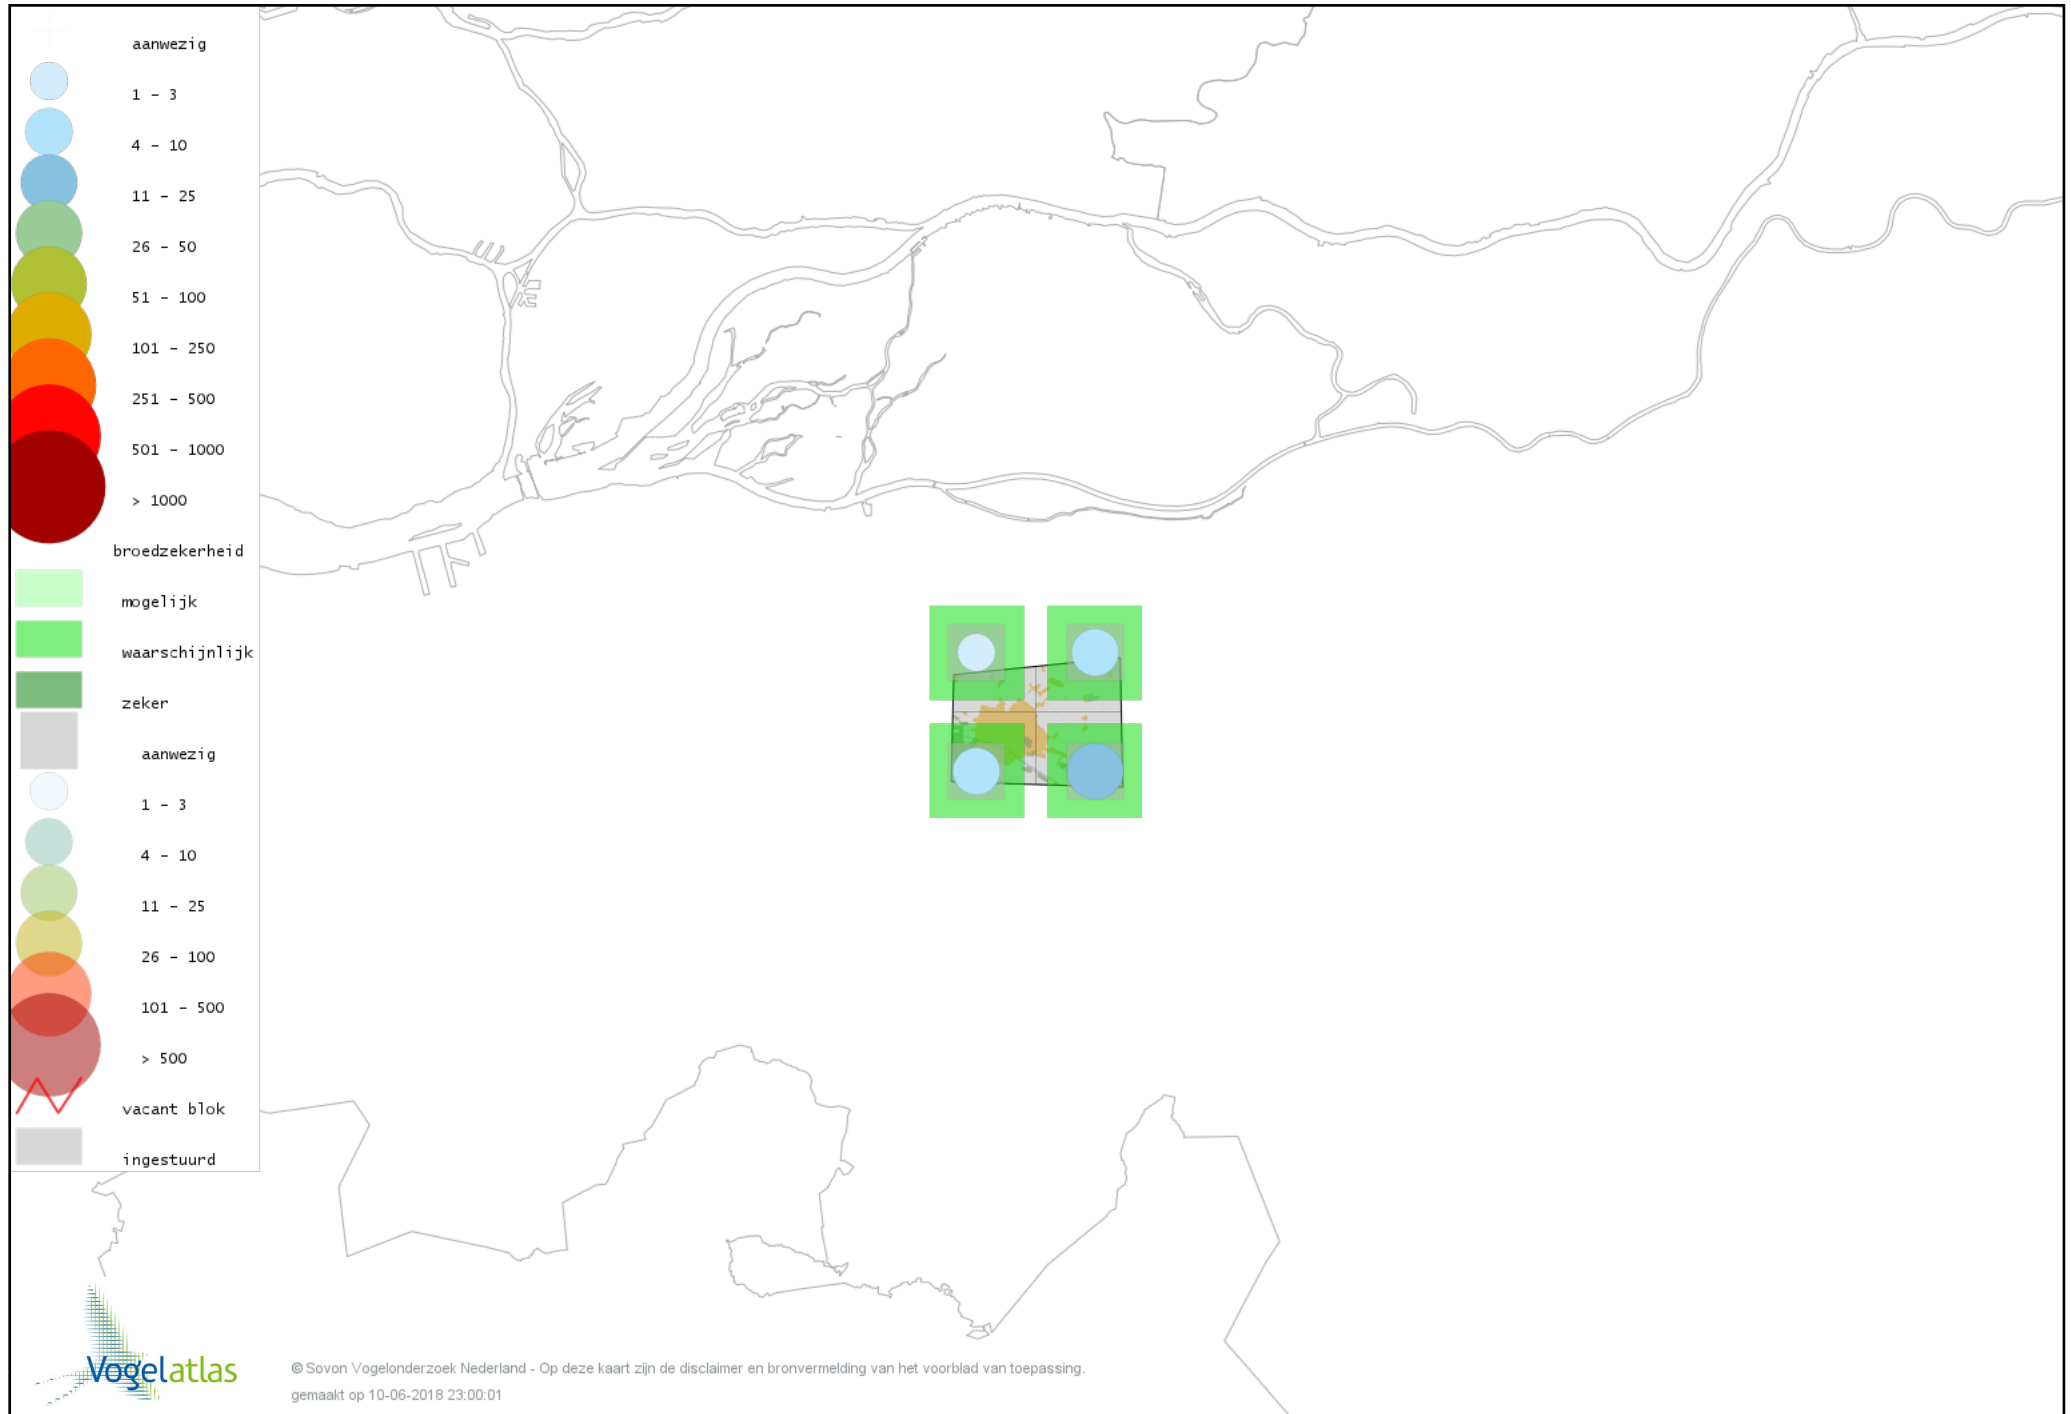

Voorlopige verspreidingskaart Braamsluiper broedseizoen

Voorlopige verspreidingskaart Grasmus broedseizoen

Voorlopige verspreidingskaart Tuinfluiter broedseizoen

Voorlopige verspreidingskaart Zwartkop broedseizoen

Voorlopige verspreidingskaart Sprinkhaanzanger broedseizoen

Voorlopige verspreidingskaart Spotvogel broedseizoen

Voorlopige verspreidingskaart Bosrietzanger broedseizoen

Voorlopige verspreidingskaart Kleine Karekiet broedseizoen