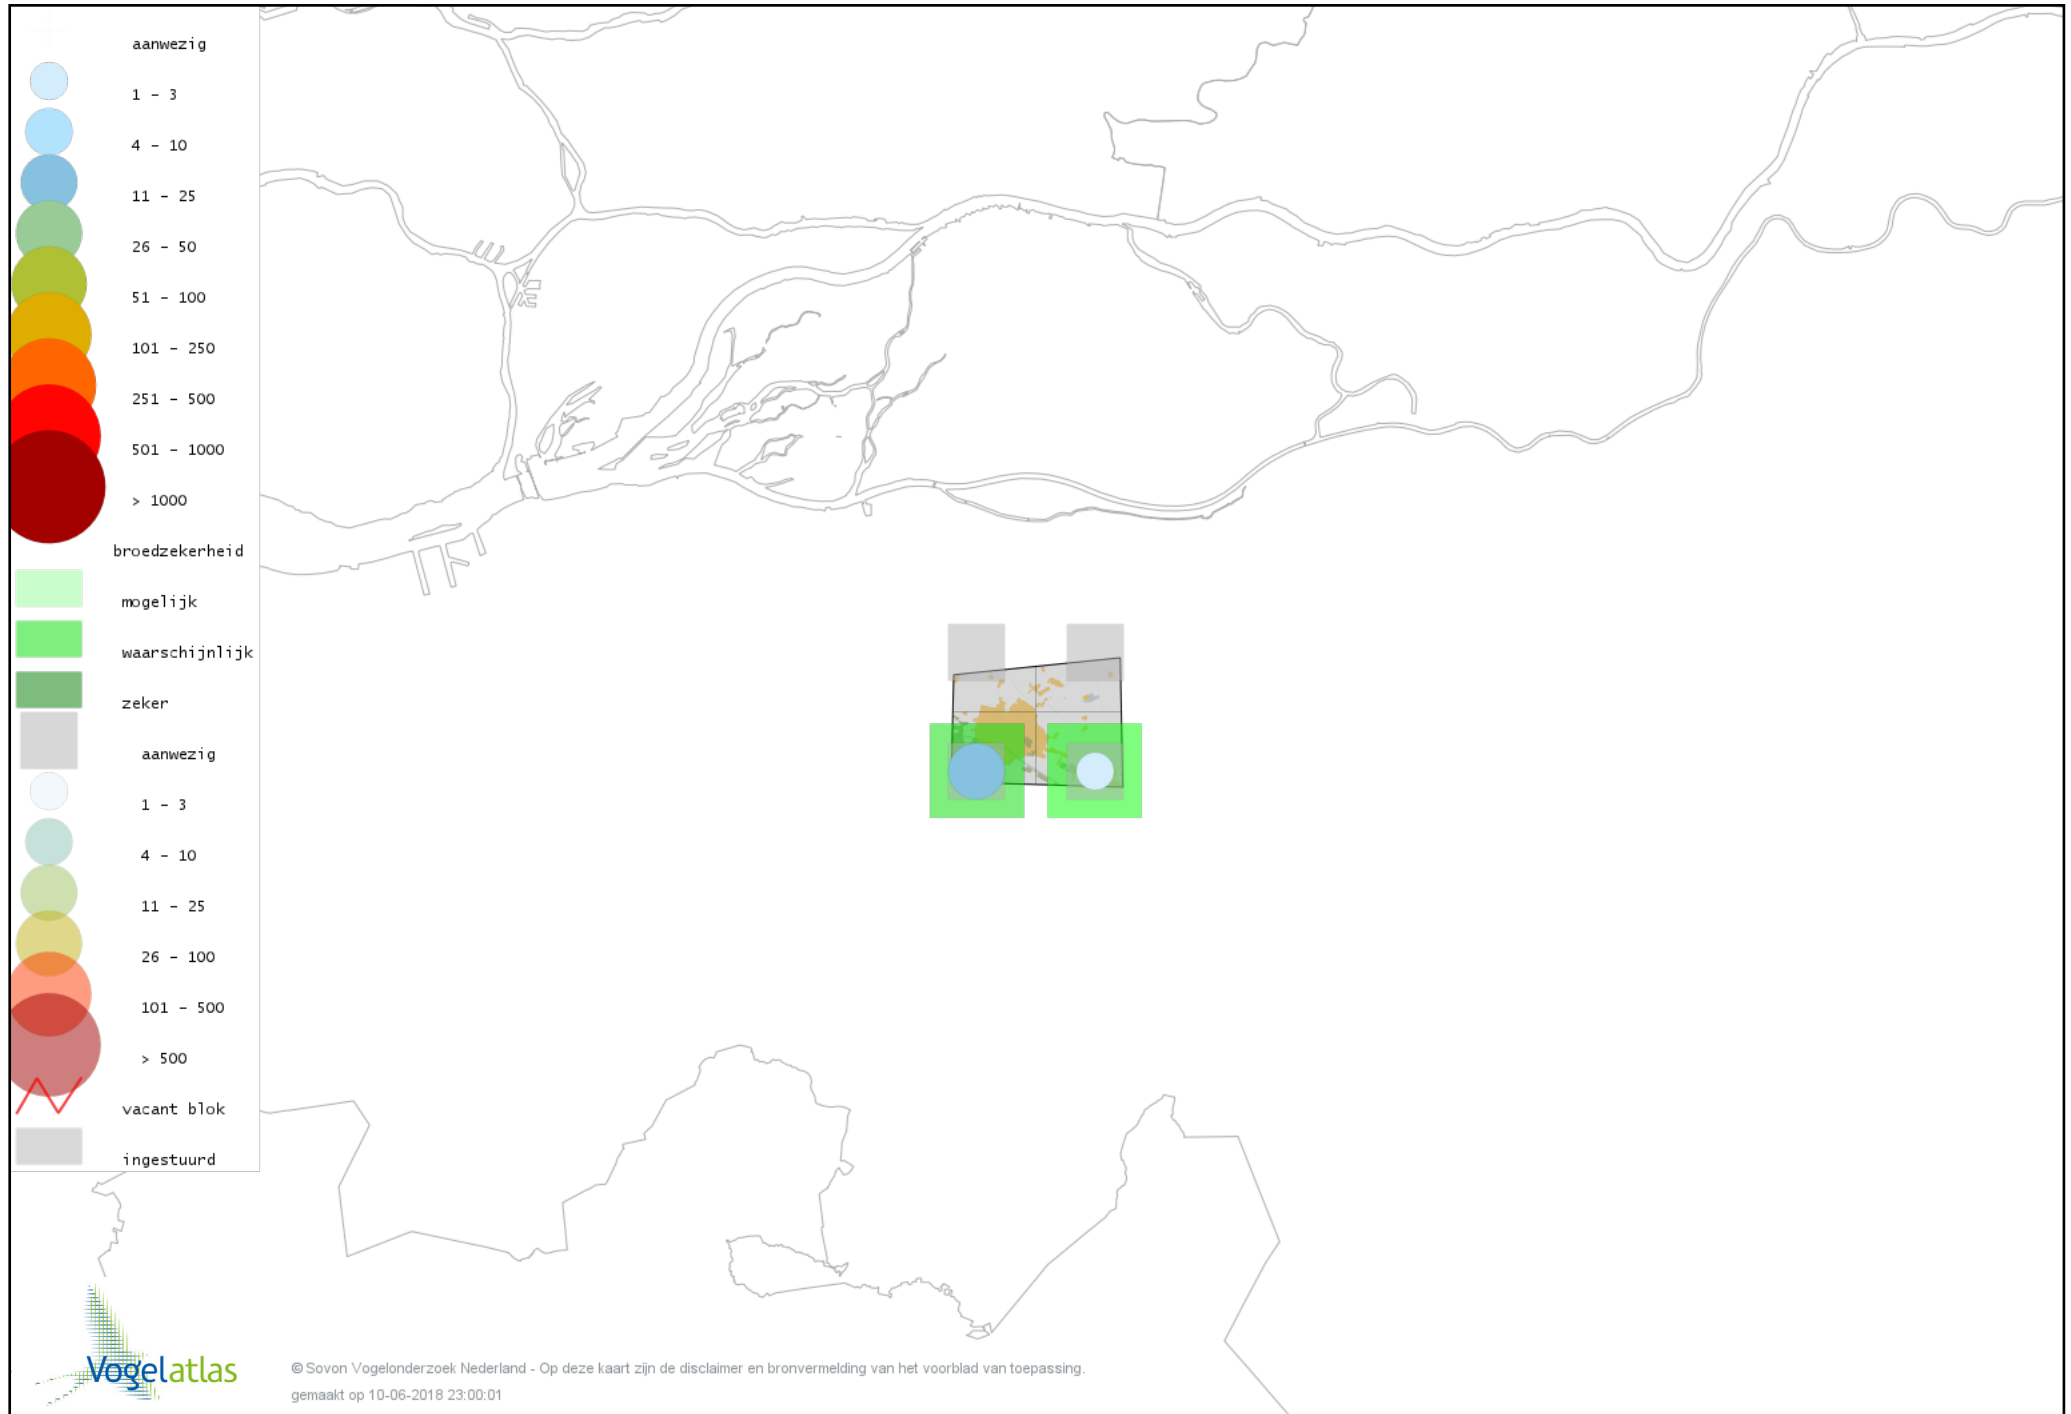

Voorlopige verspreidingskaart Gele Kwikstaart broedseizoen

© Sovon Vogelonderzoek Nederland - Op deze kaart zijn de disclaimer en bronvermelding van het voorblad van toepassing.
gemaakt op 10-06-2018 23:00:01

Voorlopige verspreidingskaart Witte Kwikstaart broedseizoen

Voorlopige verspreidingskaart Boompieper broedseizoen

Voorlopige verspreidingskaart Graspieper broedseizoen

Voorlopige verspreidingskaart Vink broedseizoen