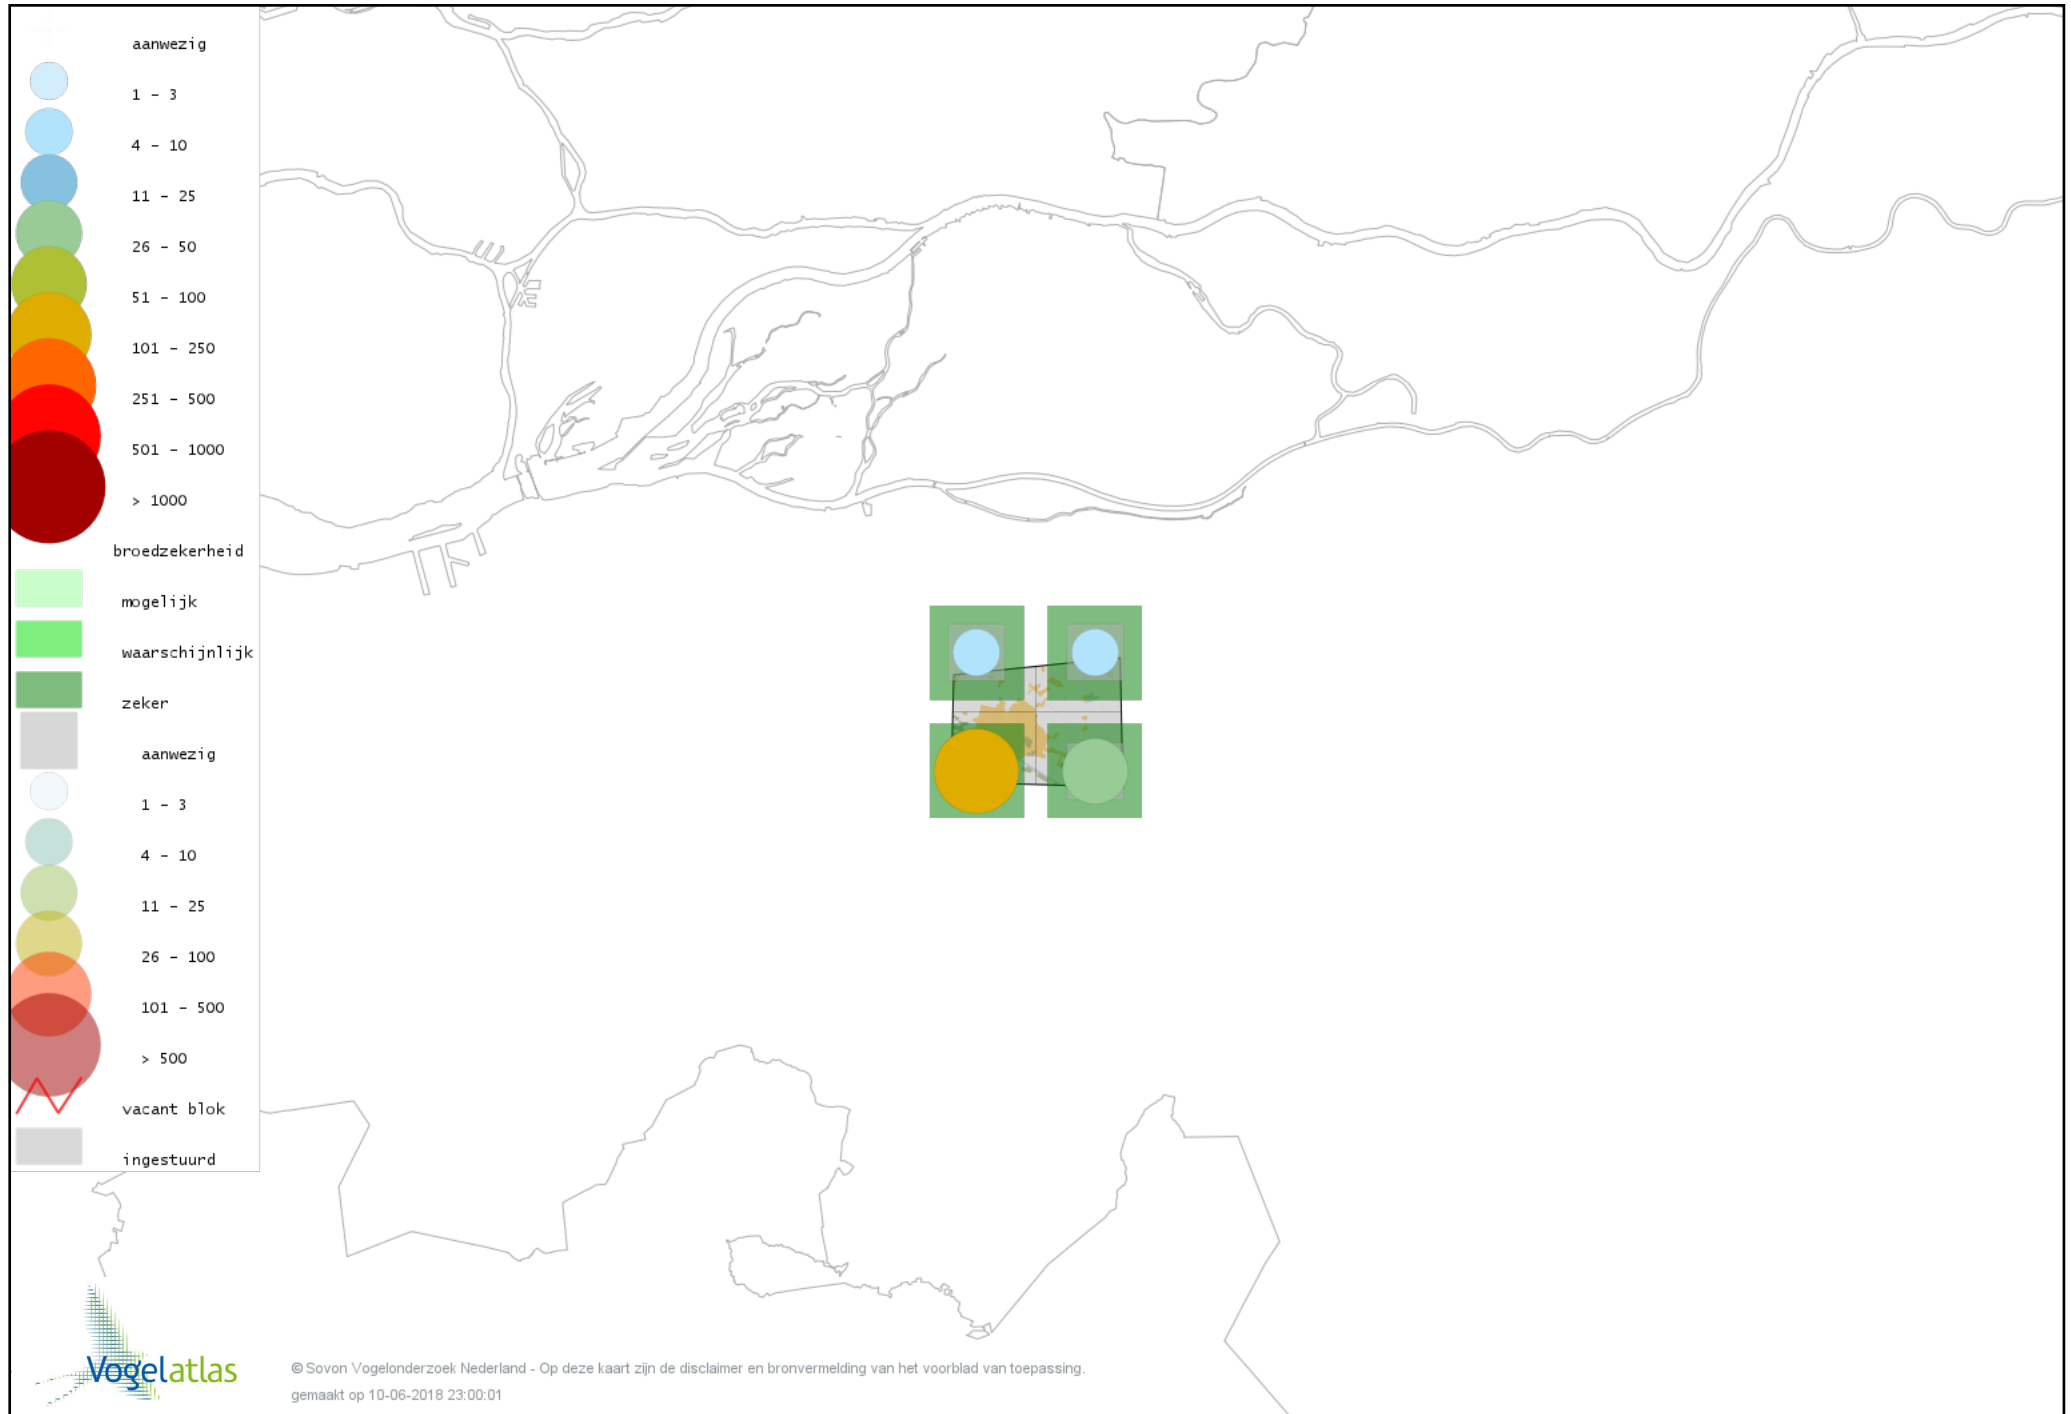

Voorlopige verspreidingskaart Groene Specht broedseizoen

Voorlopige verspreidingskaart Zwarte Specht broedseizoen

Voorlopige verspreidingskaart Grote Bonte Specht broedseizoen

Voorlopige verspreidingskaart Kleine Bonte Specht broedseizoen

Voorlopige verspreidingskaart Wielewaal broedseizoen

Voorlopige verspreidingskaart Ekster broedseizoen

Voorlopige verspreidingskaart Gaai broedseizoen

Voorlopige verspreidingskaart Kauw broedseizoen

Voorlopige verspreidingskaart Roek broedseizoen

Voorlopige verspreidingskaart Zwarte Kraai broedseizoen

Voorlopige verspreidingskaart Goudhaan broedseizoen

Voorlopige verspreidingskaart Vuurgoudhaan broedseizoen

Voorlopige verspreidingskaart Pimpelmees broedseizoen