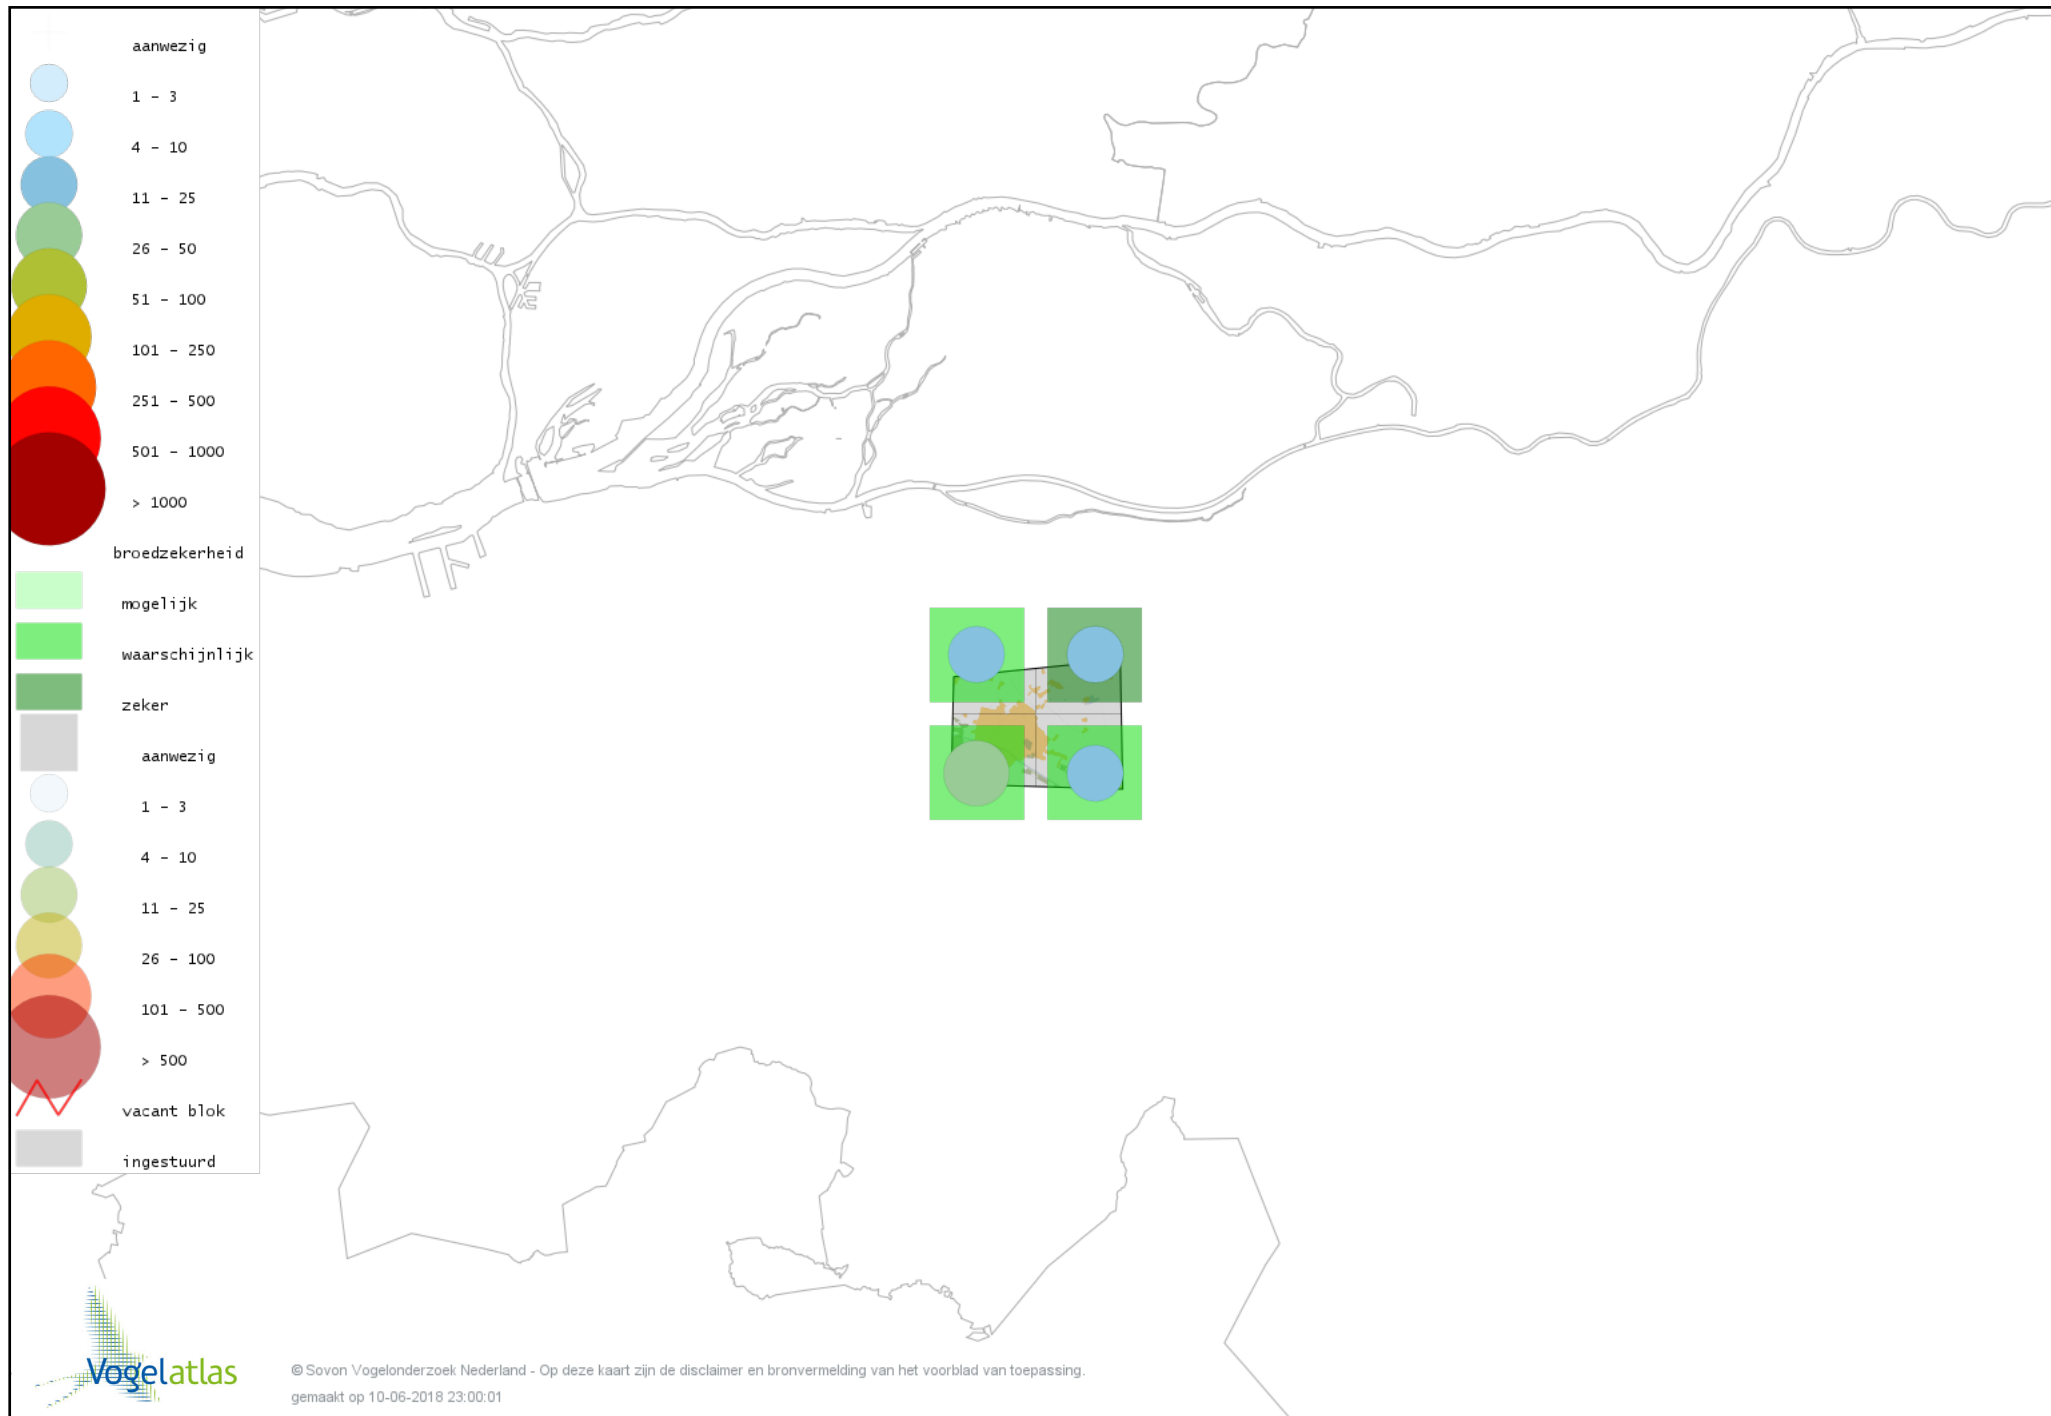

Voorlopige verspreidingskaart Gele Kwikstaart broedseizoen

© Sovon Vogelonderzoek Nederland - Op deze kaart zijn de disclaimer en bronvermelding van het voorblad van toepassing.
gemaakt op 10-06-2018 23:00:01

Voorlopige verspreidingskaart Witte Kwikstaart broedseizoen

Voorlopige verspreidingskaart Boompieper broedseizoen

Voorlopige verspreidingskaart Graspieper broedseizoen

Voorlopige verspreidingskaart Vink broedseizoen

Voorlopige verspreidingskaart Groenling broedseizoen

Voorlopige verspreidingskaart Putter broedseizoen

Voorlopige verspreidingskaart Sijs broedseizoen

Voorlopige verspreidingskaart Kneu broedseizoen

Voorlopige verspreidingskaart Kruisbek broedseizoen

Voorlopige verspreidingskaart Goudvink broedseizoen

Voorlopige verspreidingskaart Appelvink broedseizoen

Voorlopige verspreidingskaart Rietgors broedseizoen