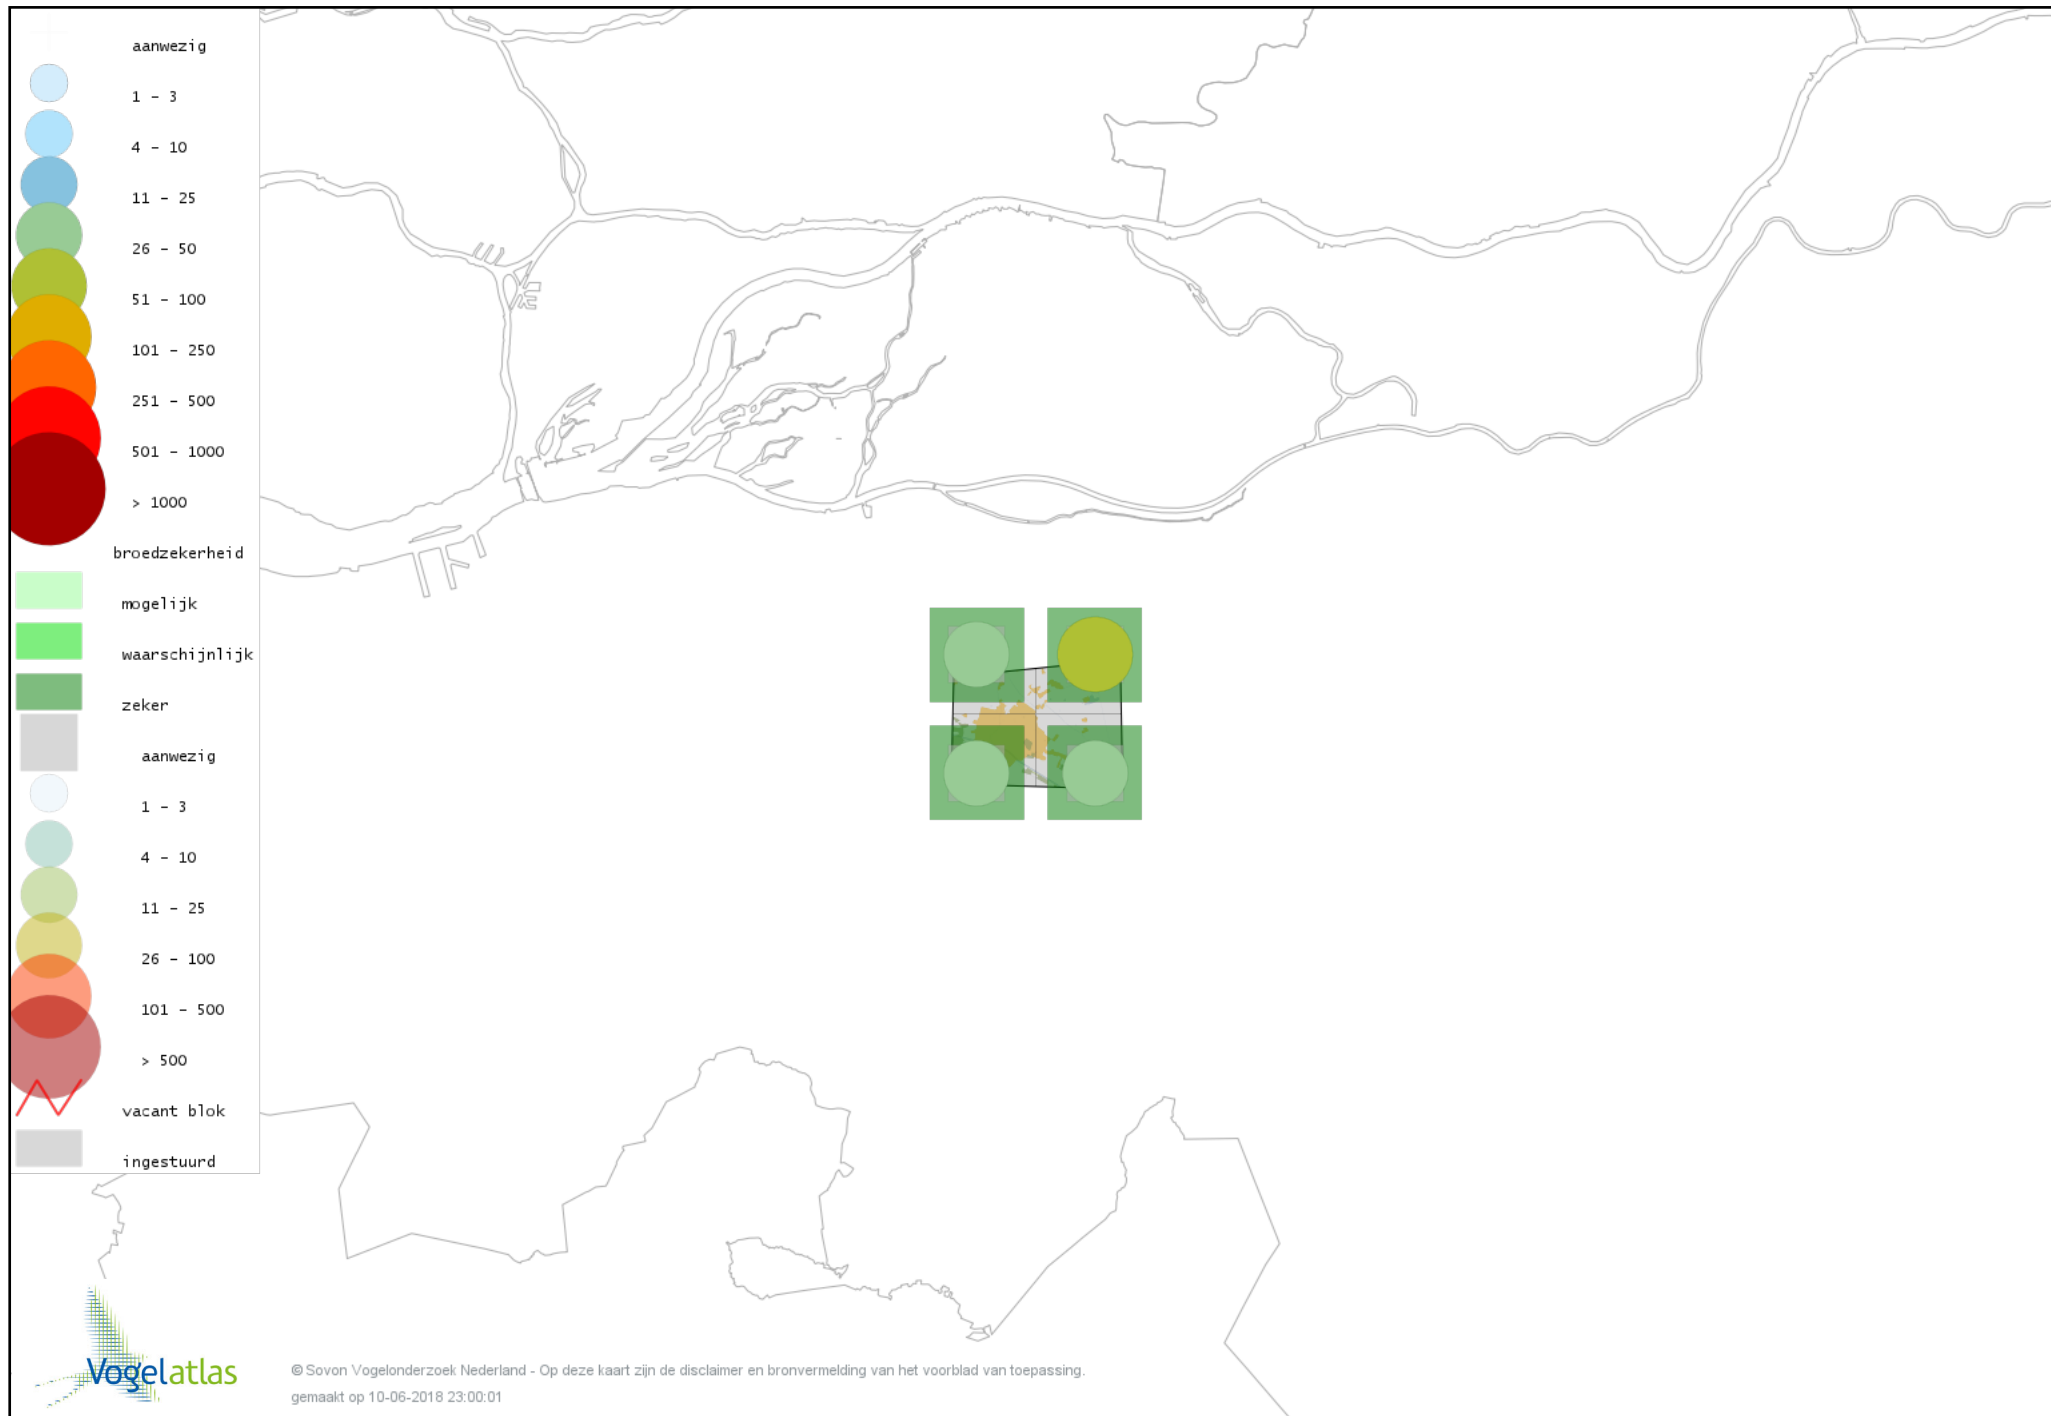

© Sovon Vogelonderzoek Nederland - Op deze kaart zijn de disclaimer en bronvermelding van het voorblad van toepassing.
gemaakt op 10-06-2018 23:00:01

Voorlopige verspreidingskaart IJsvogel broedseizoen

Voorlopige verspreidingskaart Groene Specht broedseizoen

Voorlopige verspreidingskaart Zwarte Specht broedseizoen

Voorlopige verspreidingskaart Grote Bonte Specht broedseizoen

Voorlopige verspreidingskaart Kleine Bonte Specht broedseizoen

Voorlopige verspreidingskaart Wielewaal broedseizoen

Voorlopige verspreidingskaart Ekster broedseizoen

Voorlopige verspreidingskaart Gaai broedseizoen

Voorlopige verspreidingskaart Kauw broedseizoen

Voorlopige verspreidingskaart Roek broedseizoen