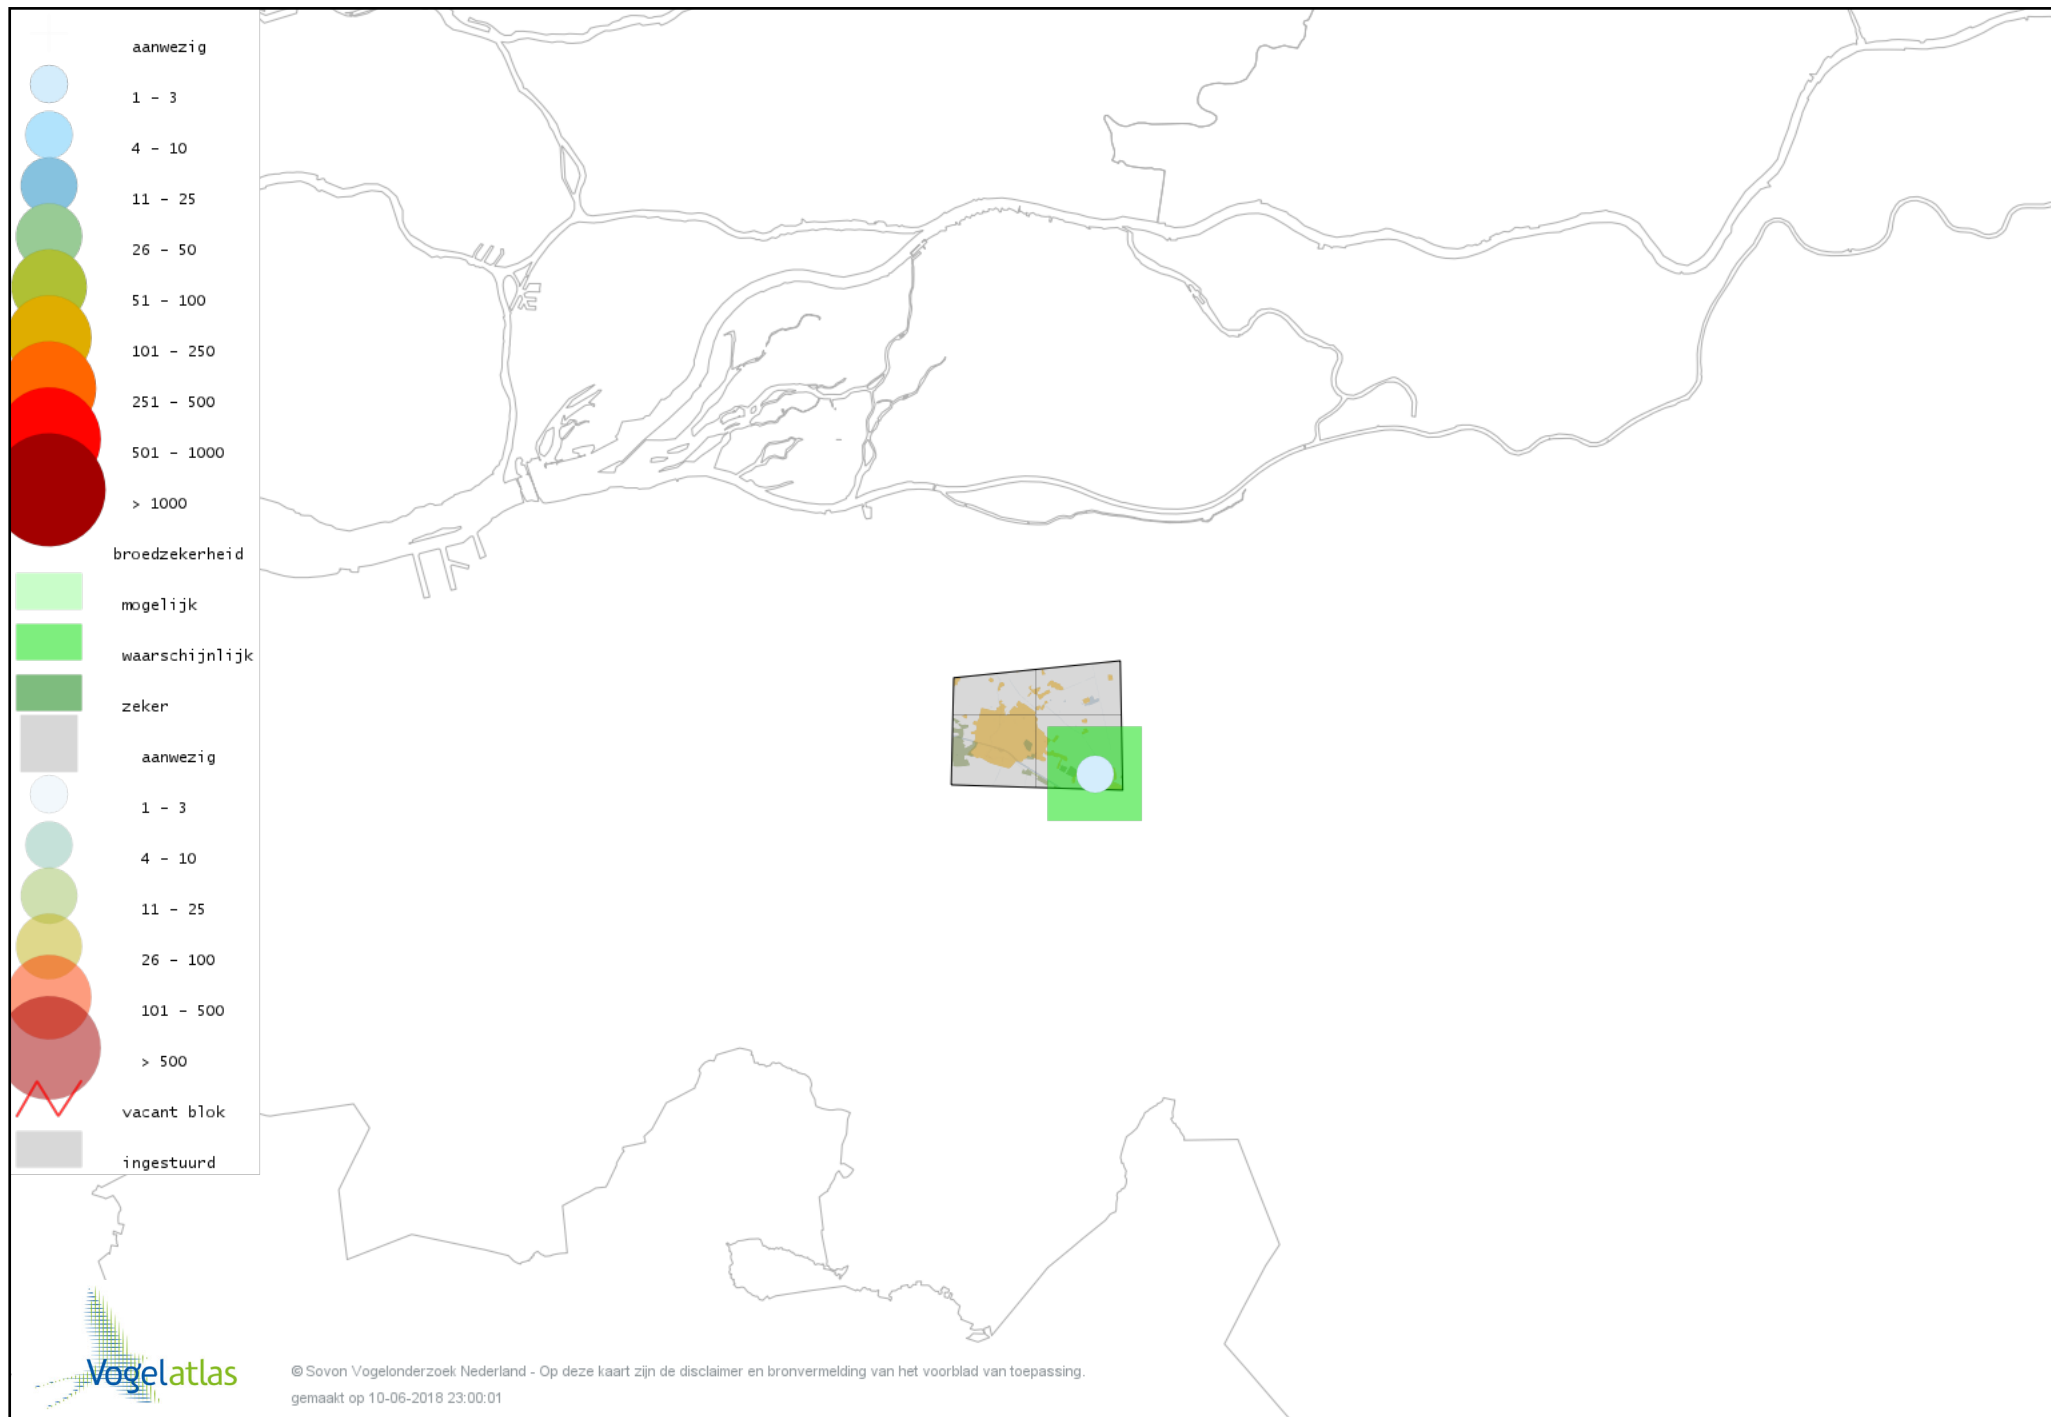

© Sovon Vogelonderzoek Nederland - Op deze kaart zijn de disclaimer en bronvermelding van het voorblad van toepassing.
gemaakt op 10-06-2018 23:00:01

Voorlopige verspreidingskaart Bergeend broedseizoen

Voorlopige verspreidingskaart Kuifeend broedseizoen

Voorlopige verspreidingskaart Muskuseend broedseizoen

Voorlopige verspreidingskaart Krakeend broedseizoen

Voorlopige verspreidingskaart Wilde Eend broedseizoen