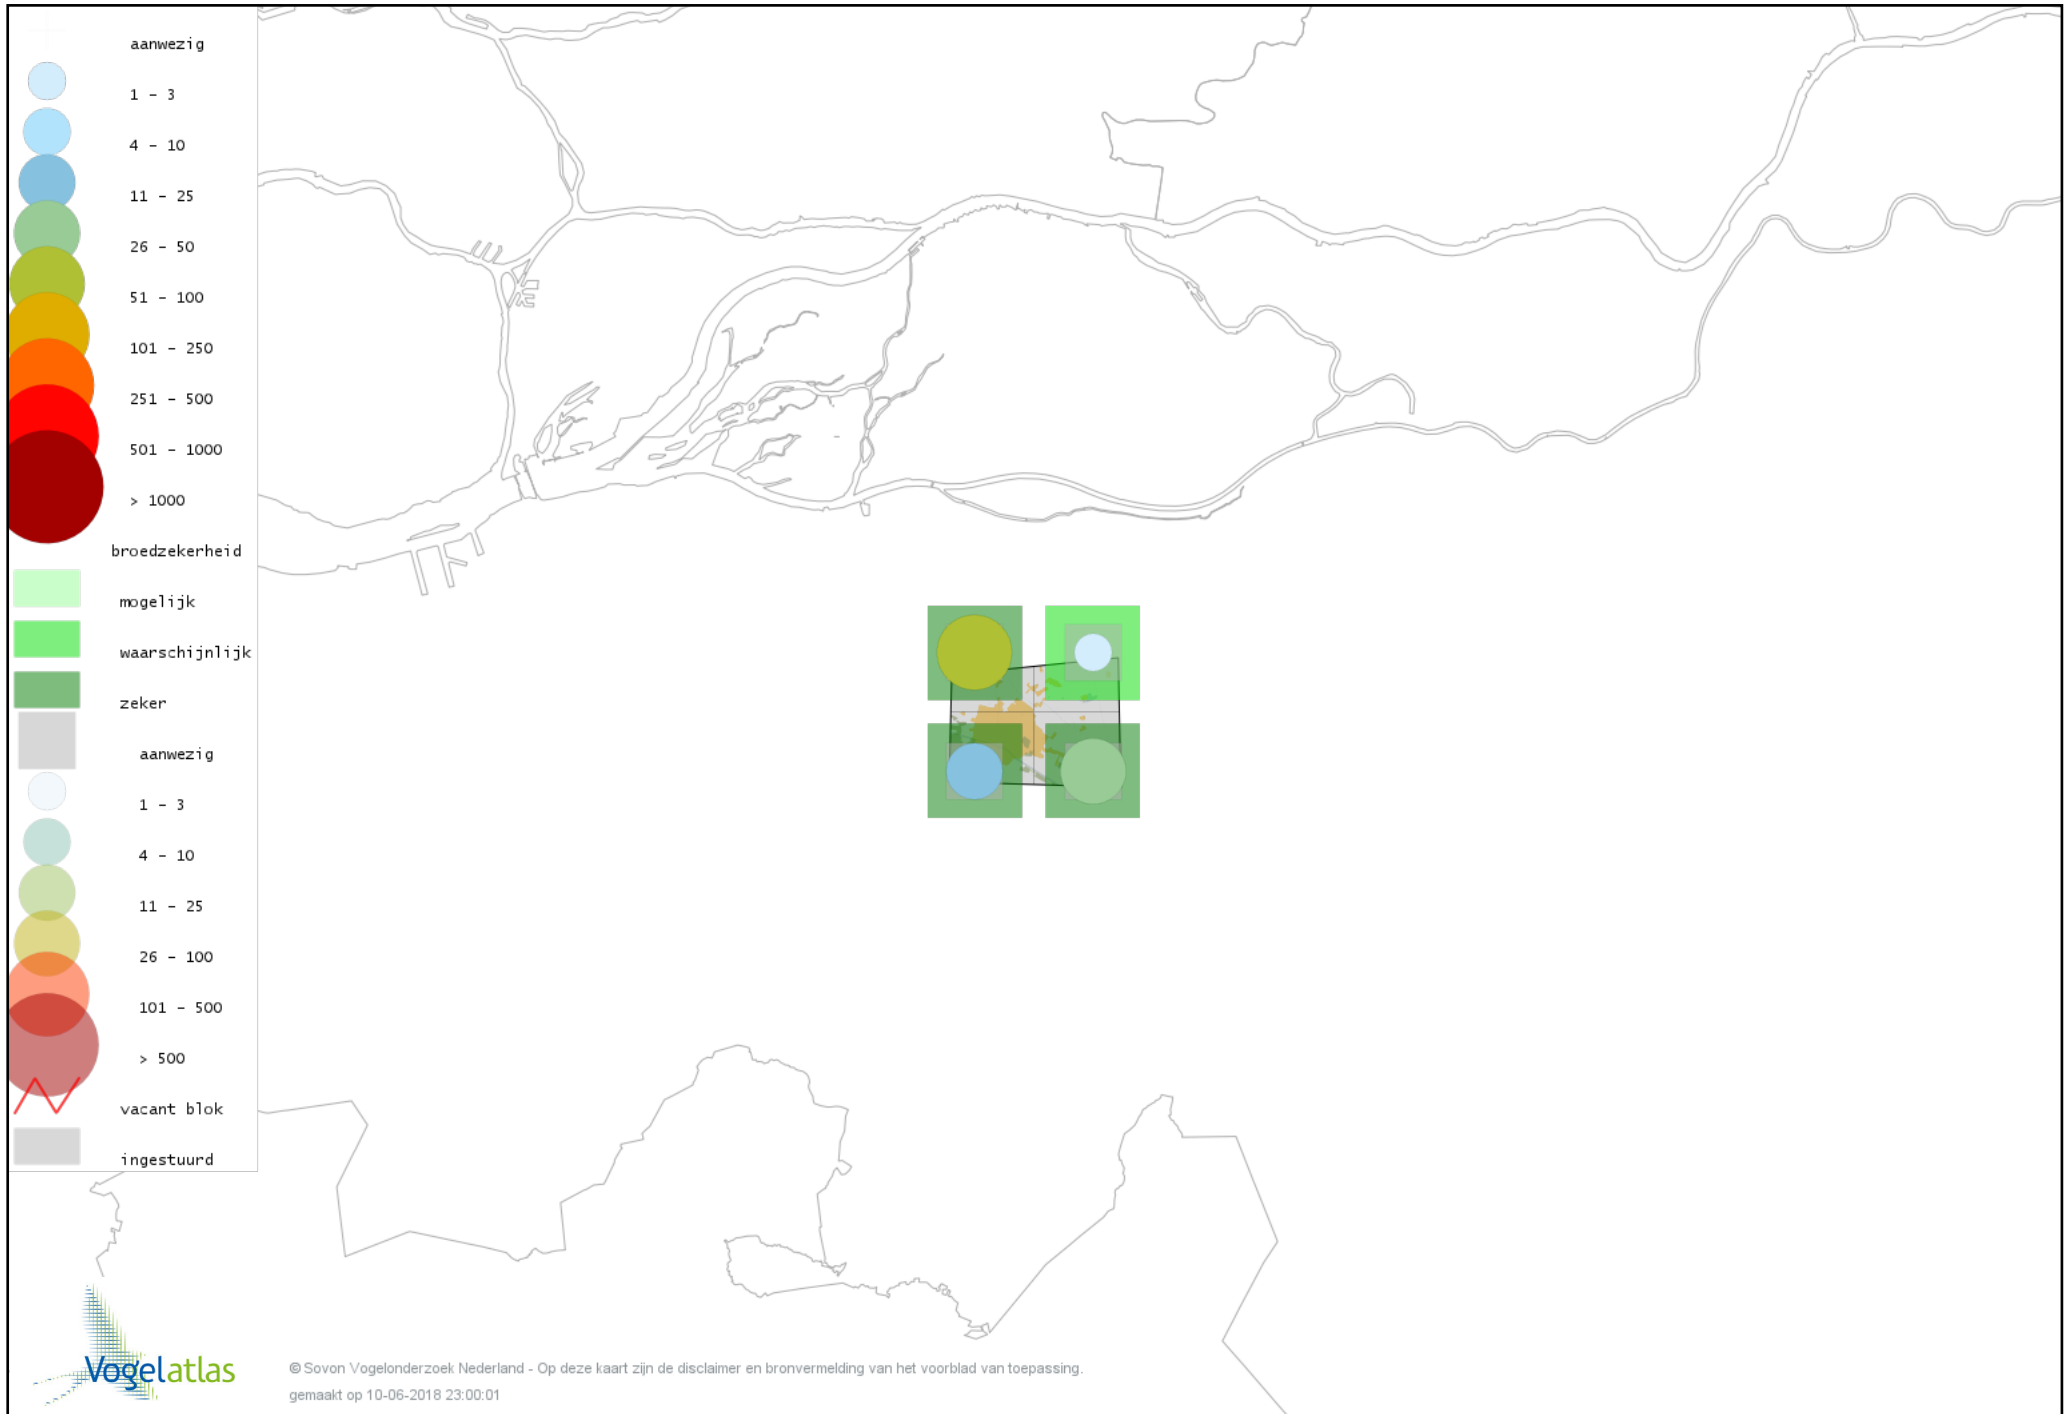

Voorlopige verspreidingskaart Houtsnip broedseizoen

Voorlopige verspreidingskaart Wulp broedseizoen

Voorlopige verspreidingskaart Oeverloper broedseizoen

Voorlopige verspreidingskaart Tureluur broedseizoen

Voorlopige verspreidingskaart Stadsduif broedseizoen

Voorlopige verspreidingskaart Holenduif broedseizoen

Voorlopige verspreidingskaart Houtduif broedseizoen

Voorlopige verspreidingskaart Turkse Tortel broedseizoen

Voorlopige verspreidingskaart Zomertortel broedseizoen

Voorlopige verspreidingskaart Halsbandparkiet broedseizoen

Voorlopige verspreidingskaart Koekoek broedseizoen

Voorlopige verspreidingskaart Kerkuil broedseizoen