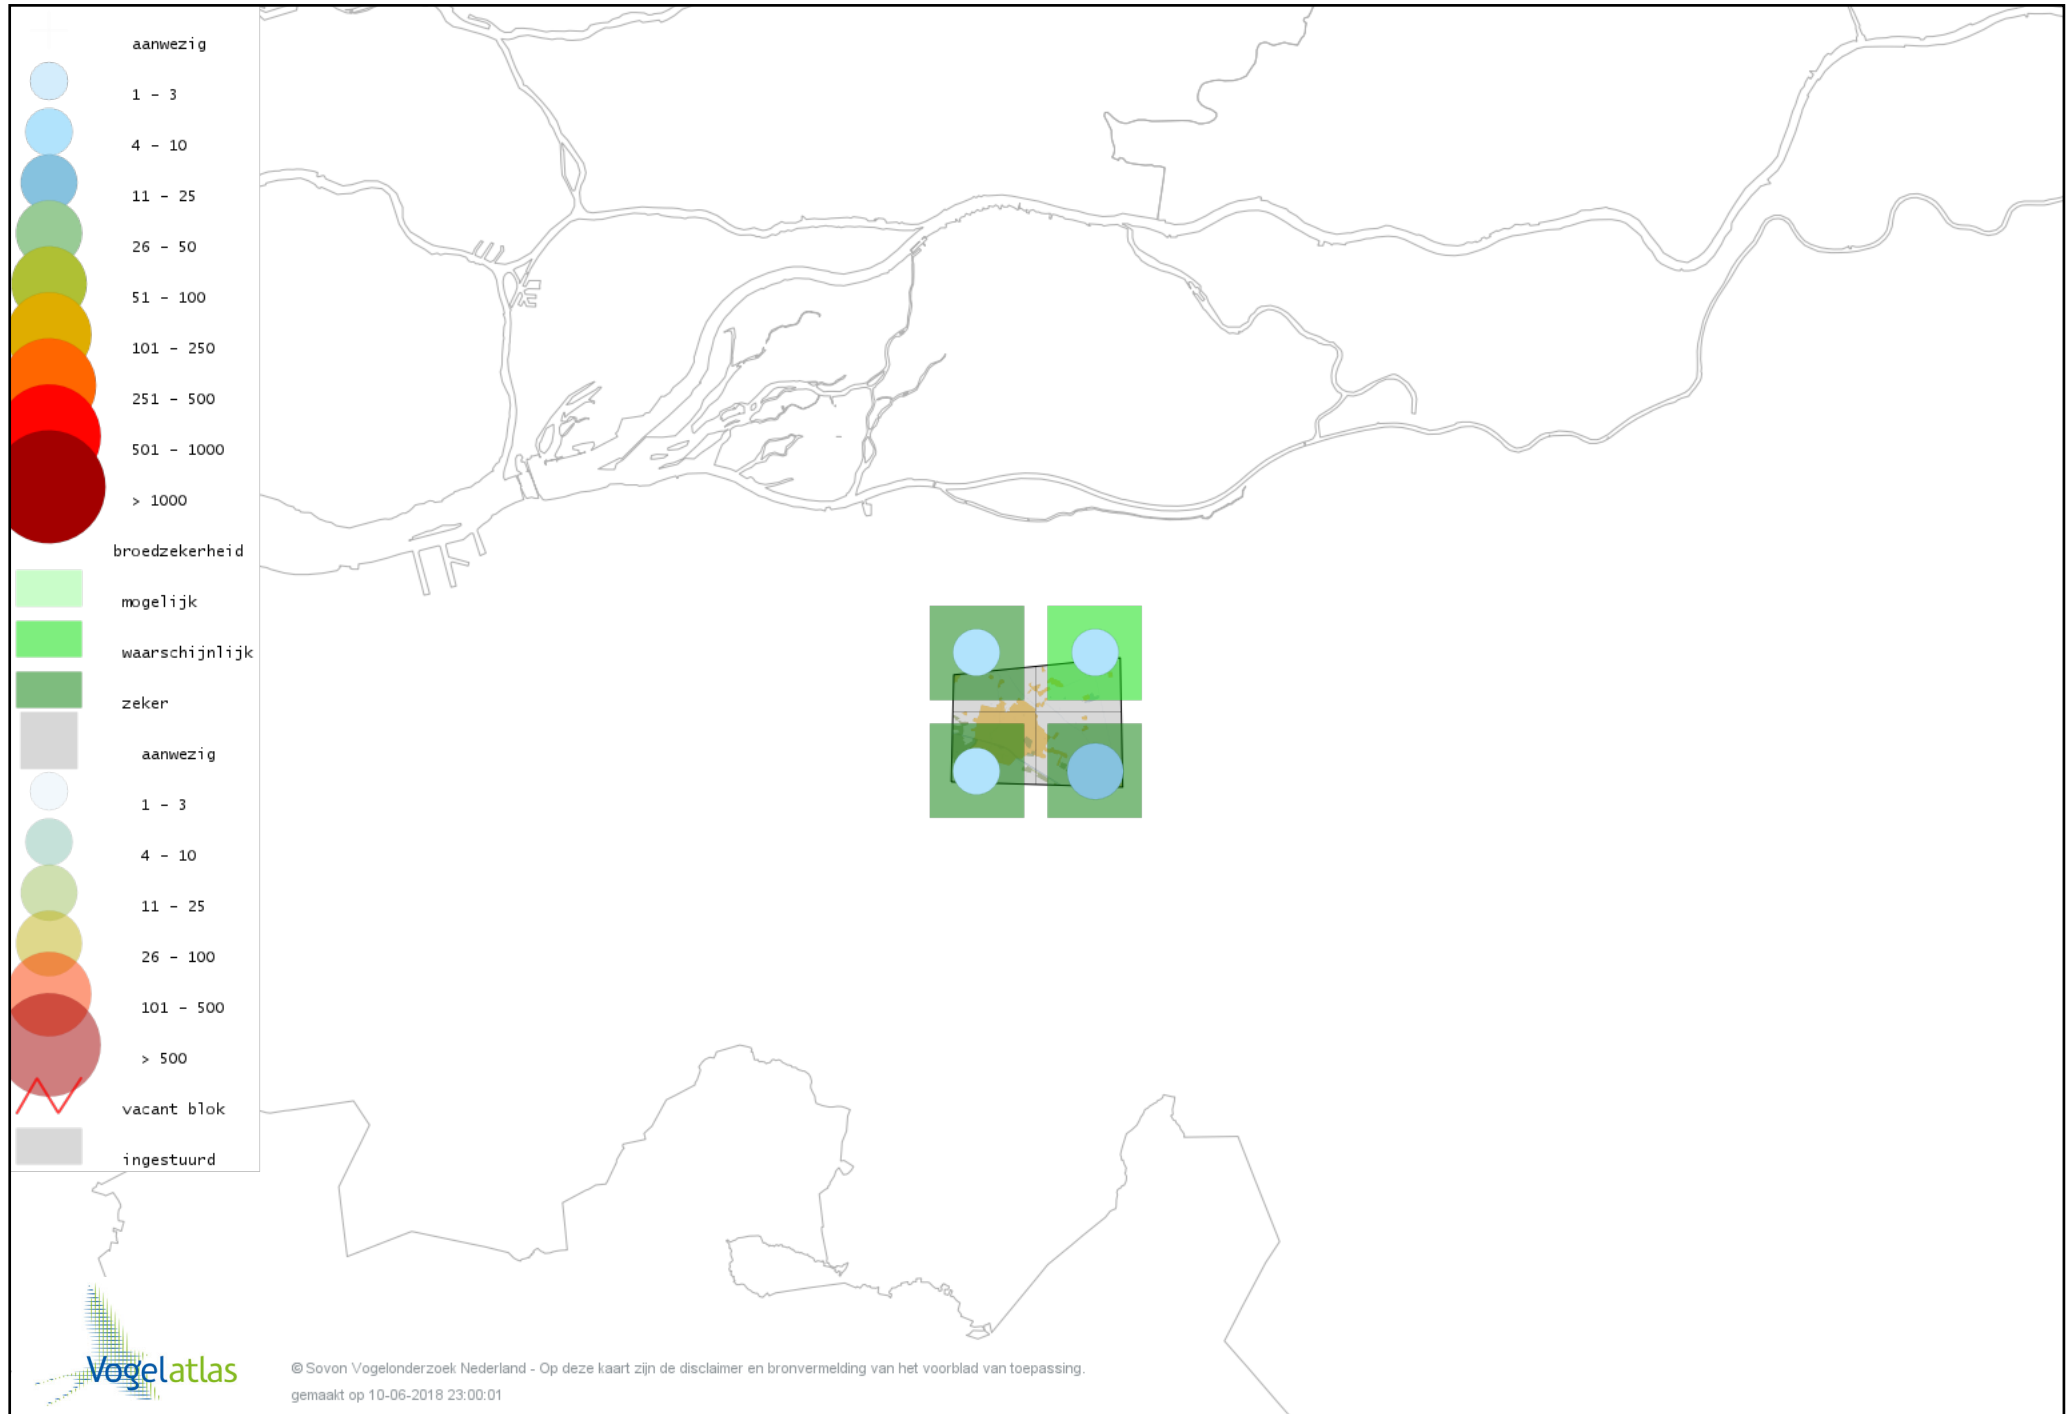

Voorlopige verspreidingskaart Patrijs broedseizoen

Voorlopige verspreidingskaart Fazant broedseizoen

Voorlopige verspreidingskaart Blauwe Reiger broedseizoen

Voorlopige verspreidingskaart Ooievaar broedseizoen

Voorlopige verspreidingskaart Dodaars broedseizoen

Voorlopige verspreidingskaart Fuut broedseizoen

Voorlopige verspreidingskaart Havik broedseizoen

Voorlopige verspreidingskaart Sperwer broedseizoen

Voorlopige verspreidingskaart Buizerd broedseizoen

Voorlopige verspreidingskaart Torenvalk broedseizoen

Voorlopige verspreidingskaart Boomvalk broedseizoen

Voorlopige verspreidingskaart Waterral broedseizoen

Voorlopige verspreidingskaart Waterhoen broedseizoen

Voorlopige verspreidingskaart Meerkoet broedseizoen

Voorlopige verspreidingskaart Scholekster broedseizoen

Voorlopige verspreidingskaart Kleine Plevier broedseizoen

Voorlopige verspreidingskaart Kievit broedseizoen