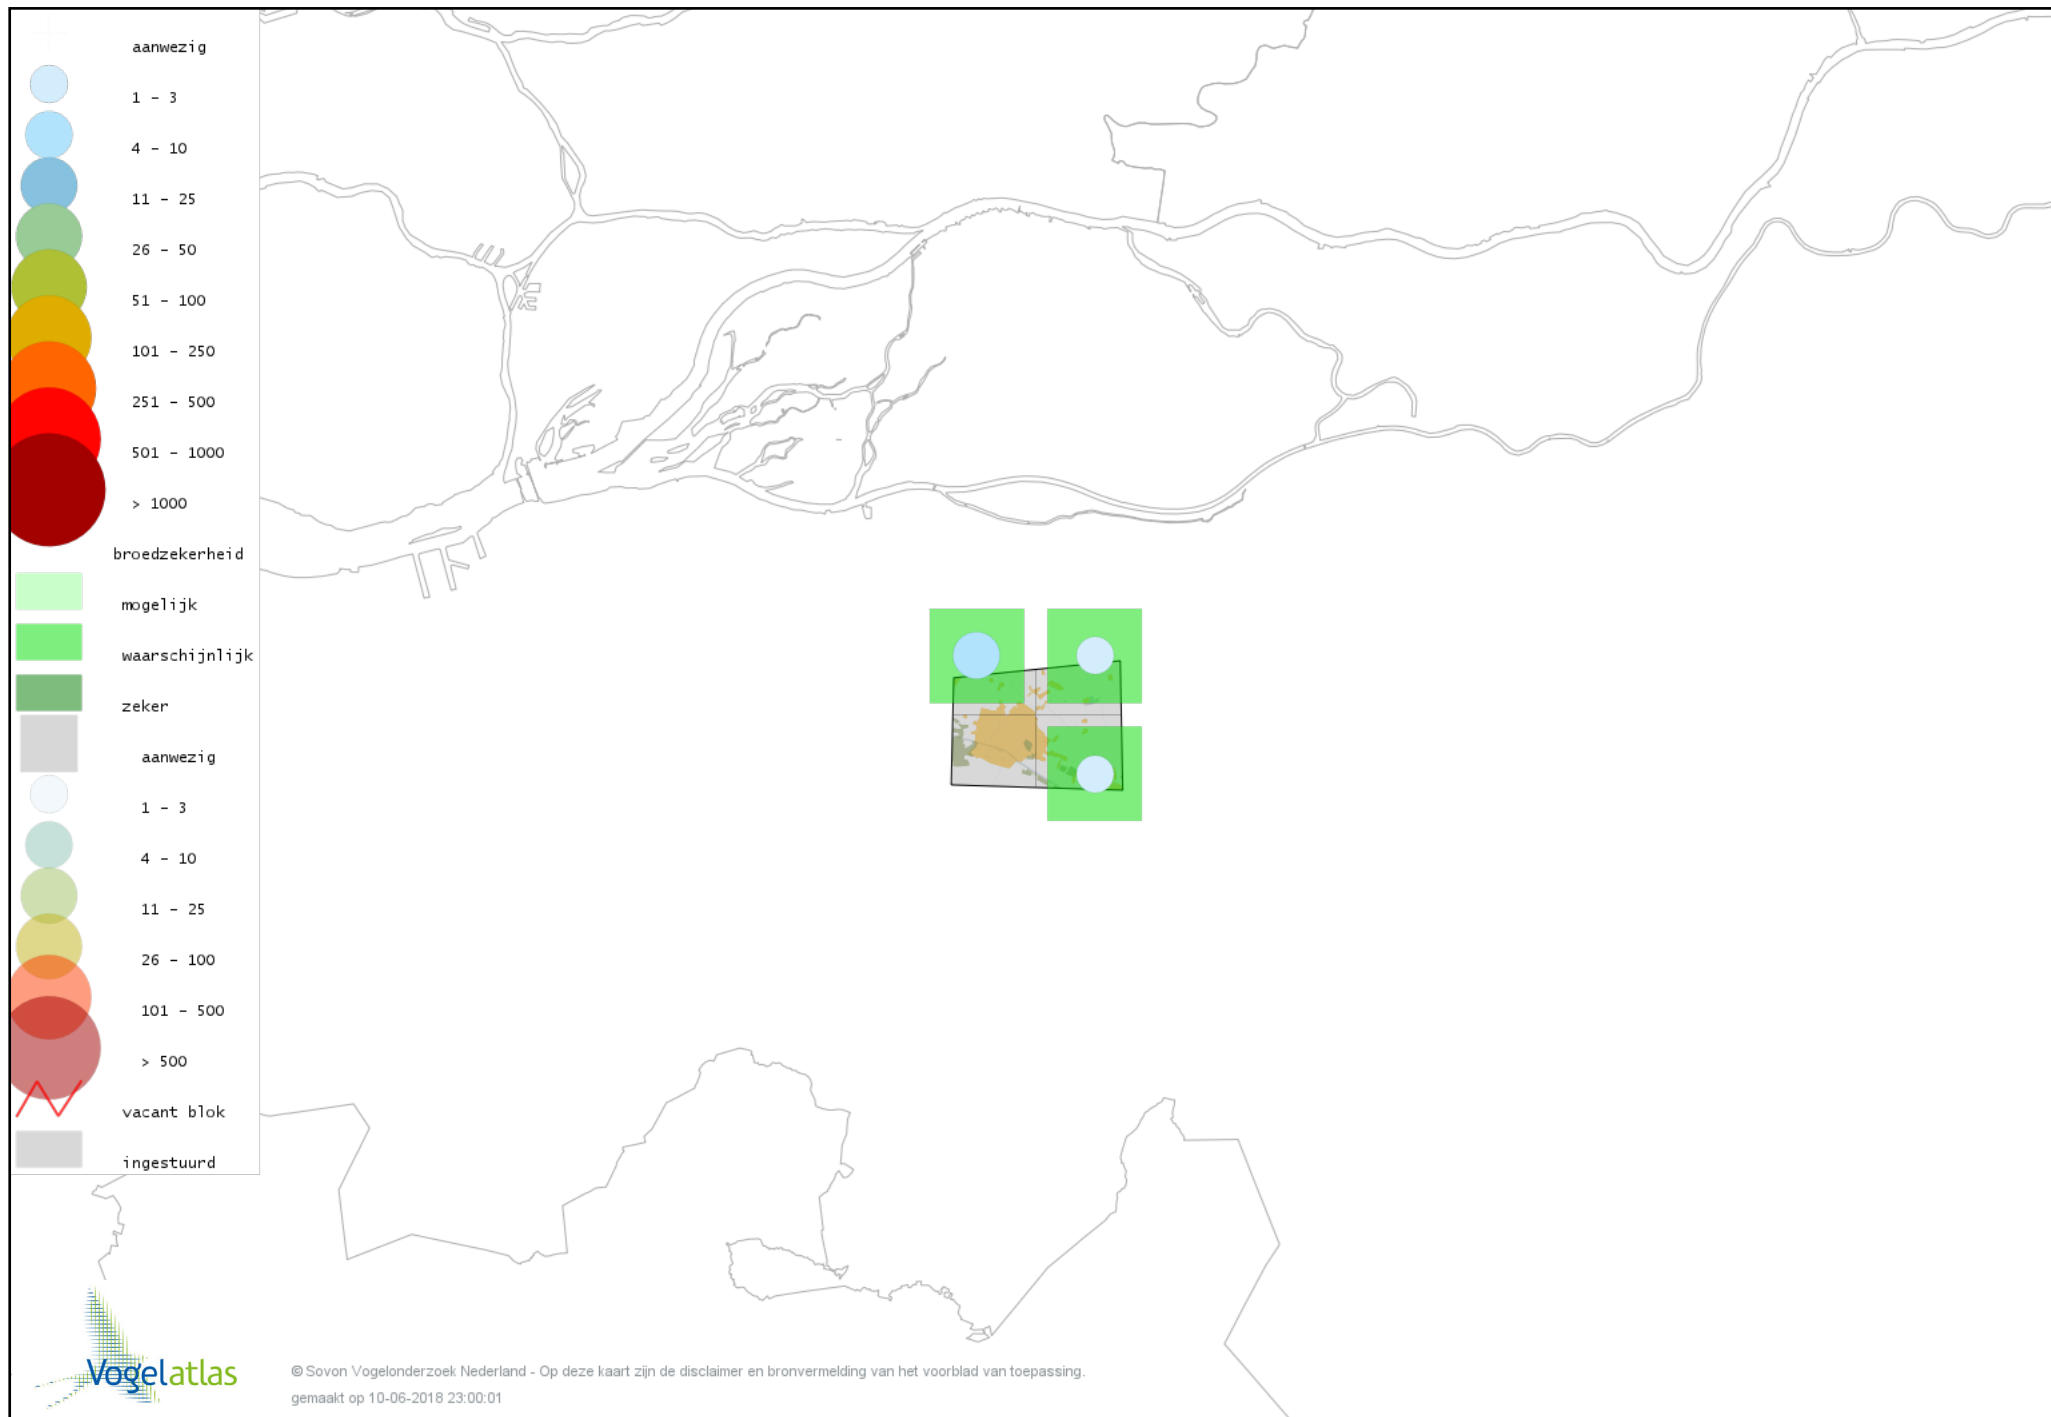

Voorlopige verspreidingskaart Braamsluiper broedseizoen

Voorlopige verspreidingskaart Grasmus broedseizoen

Voorlopige verspreidingskaart Tuinfluiter broedseizoen

Voorlopige verspreidingskaart Zwartkop broedseizoen

Voorlopige verspreidingskaart Sprinkhaanzanger broedseizoen

Voorlopige verspreidingskaart Spotvogel broedseizoen

Voorlopige verspreidingskaart Bosrietzanger broedseizoen

Voorlopige verspreidingskaart Kleine Karekiet broedseizoen

Voorlopige verspreidingskaart Rietzanger broedseizoen

Voorlopige verspreidingskaart Boomklever broedseizoen

Voorlopige verspreidingskaart Boomkruiper broedseizoen

Voorlopige verspreidingskaart Winterkoning broedseizoen