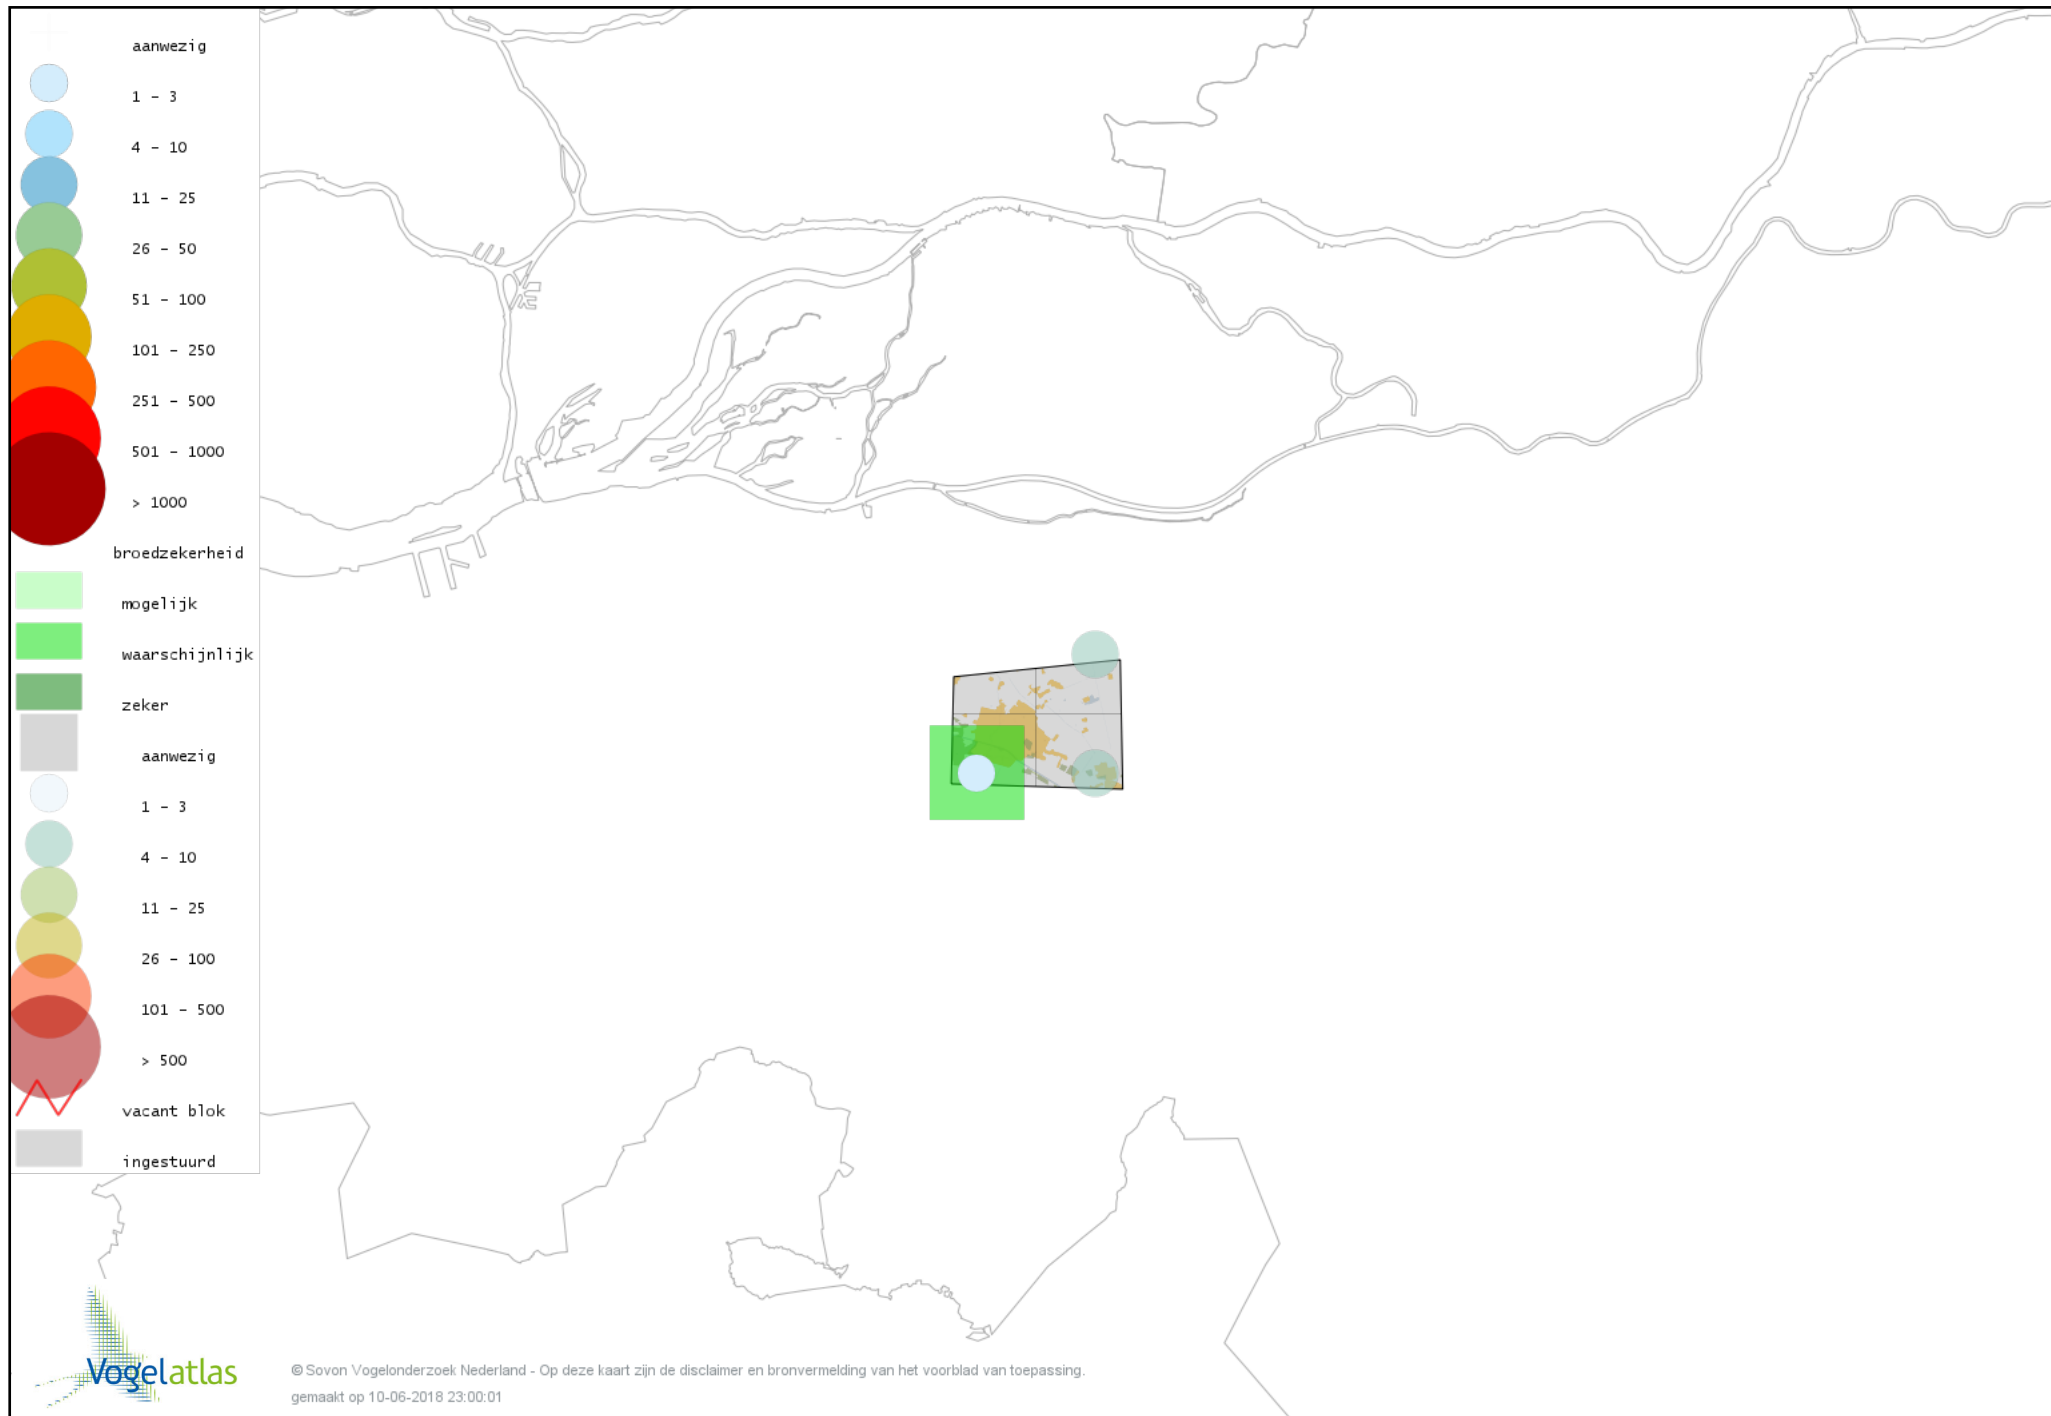

Voorlopige verspreidingskaart Houtsnip broedseizoen

Voorlopige verspreidingskaart Wulp broedseizoen

Voorlopige verspreidingskaart Oeverloper broedseizoen

Voorlopige verspreidingskaart Tureluur broedseizoen

Voorlopige verspreidingskaart Stadsduif broedseizoen

Voorlopige verspreidingskaart Holenduif broedseizoen

Voorlopige verspreidingskaart Houtduif broedseizoen

Voorlopige verspreidingskaart Turkse Tortel broedseizoen

Voorlopige verspreidingskaart Zomertortel broedseizoen

Voorlopige verspreidingskaart Halsbandparkiet broedseizoen

Voorlopige verspreidingskaart Koekoek broedseizoen

Voorlopige verspreidingskaart Kerkuil broedseizoen