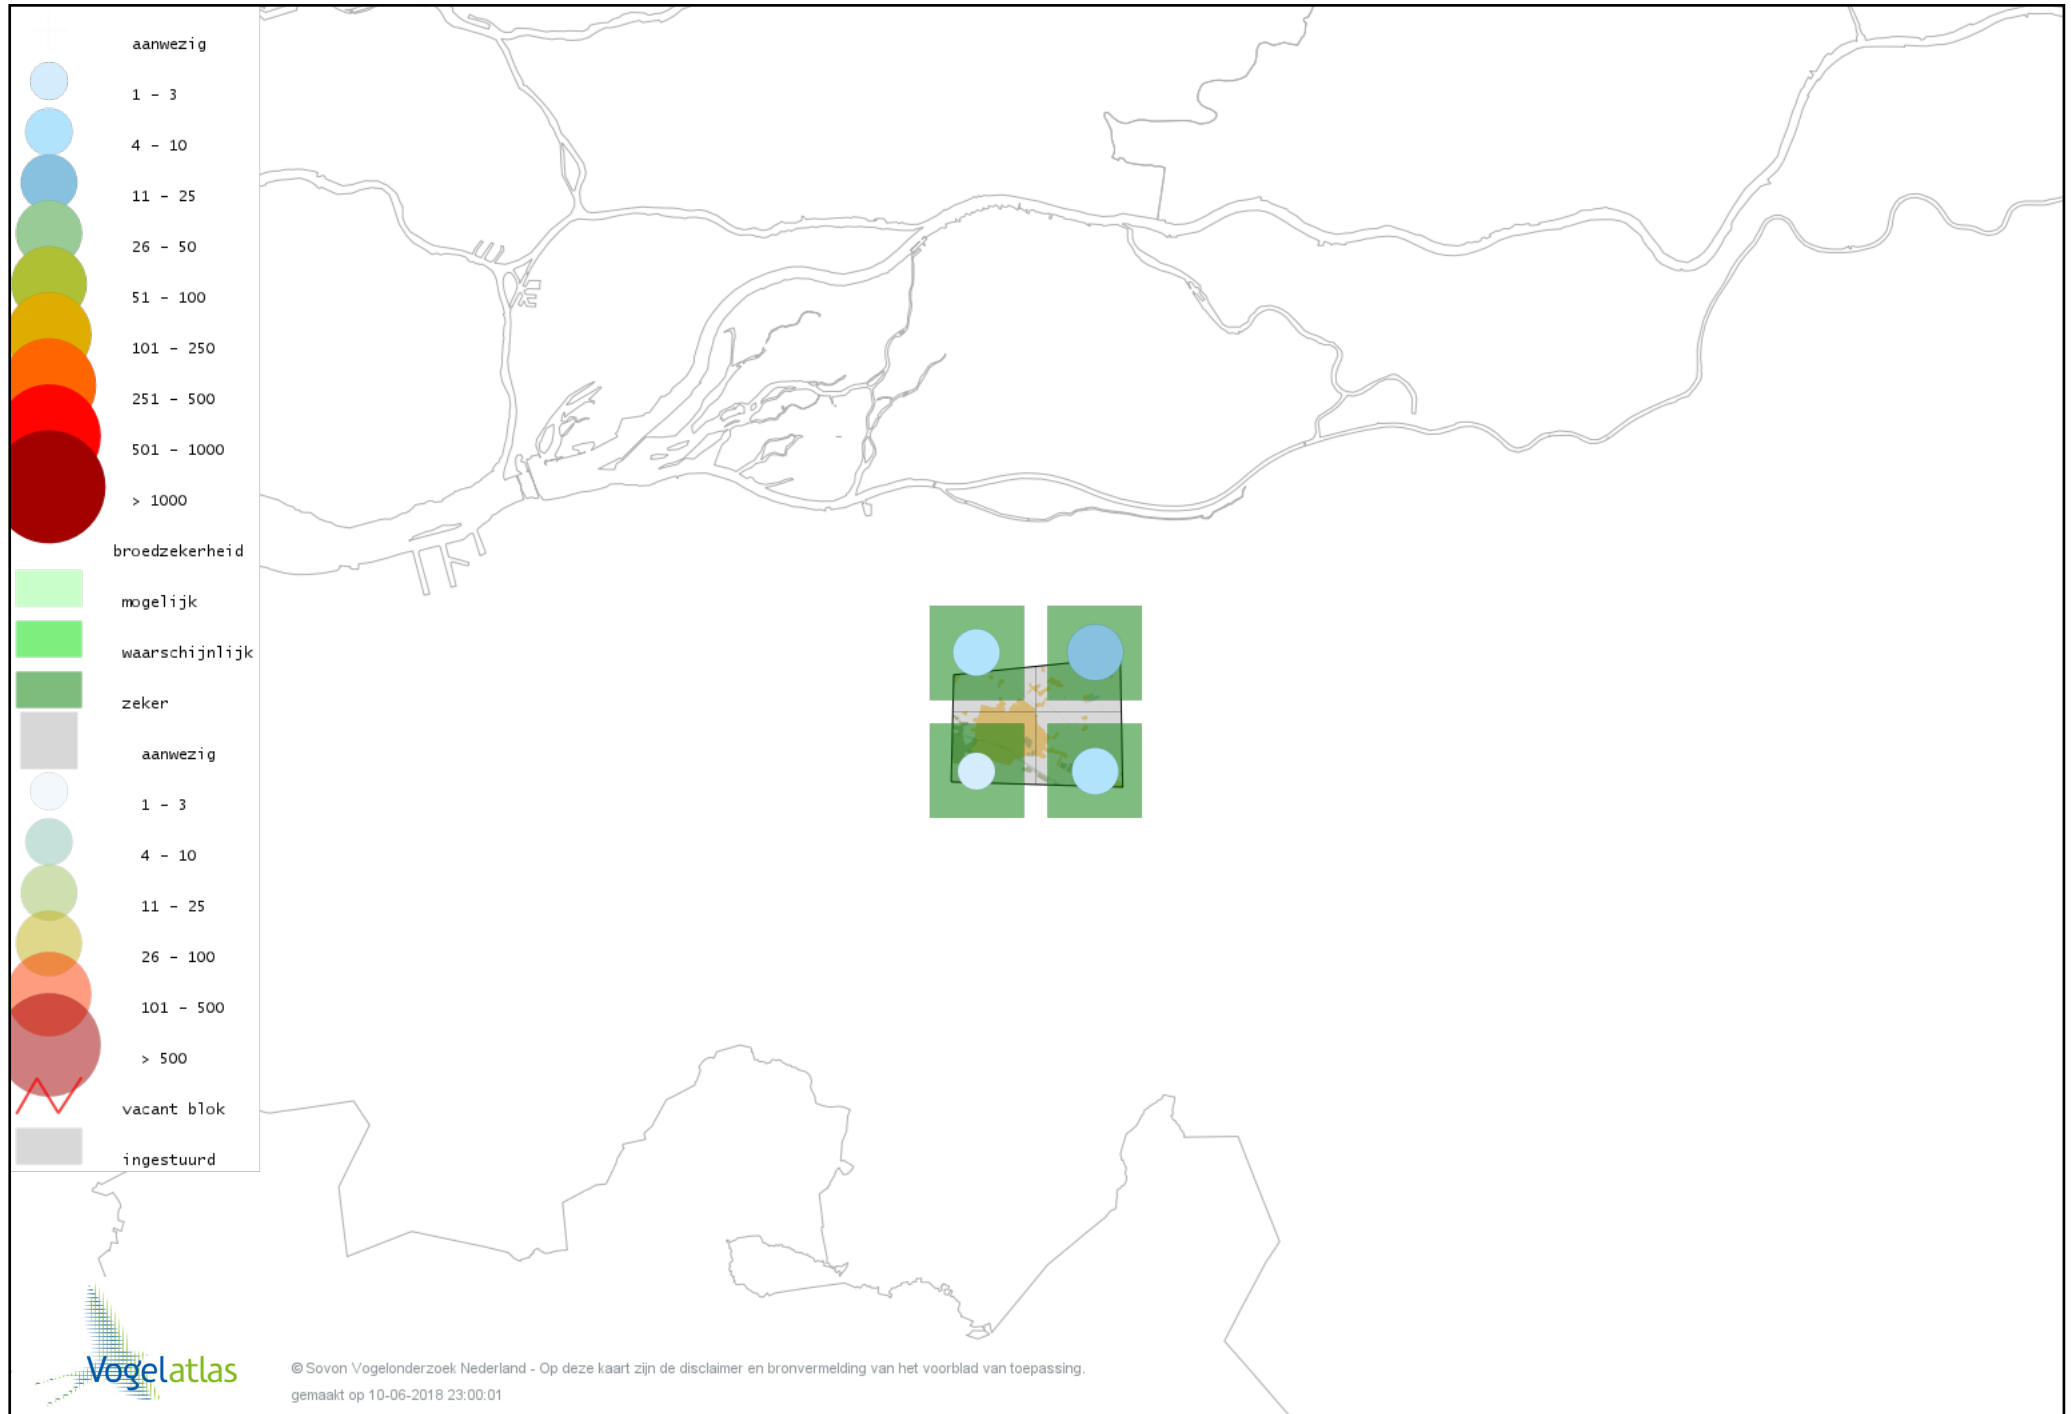

Voorlopige verspreidingskaart Houtsnip broedseizoen

Voorlopige verspreidingskaart Wulp broedseizoen

Voorlopige verspreidingskaart Oeverloper broedseizoen

Voorlopige verspreidingskaart Tureluur broedseizoen

Voorlopige verspreidingskaart Zomertortel broedseizoen

Voorlopige verspreidingskaart Halsbandparkiet broedseizoen

Voorlopige verspreidingskaart Koekoek broedseizoen

Voorlopige verspreidingskaart Kerkuil broedseizoen

Voorlopige verspreidingskaart Steenuil broedseizoen

Voorlopige verspreidingskaart Bosuil broedseizoen

Voorlopige verspreidingskaart Ransuil broedseizoen

Voorlopige verspreidingskaart Gierzwaluw broedseizoen