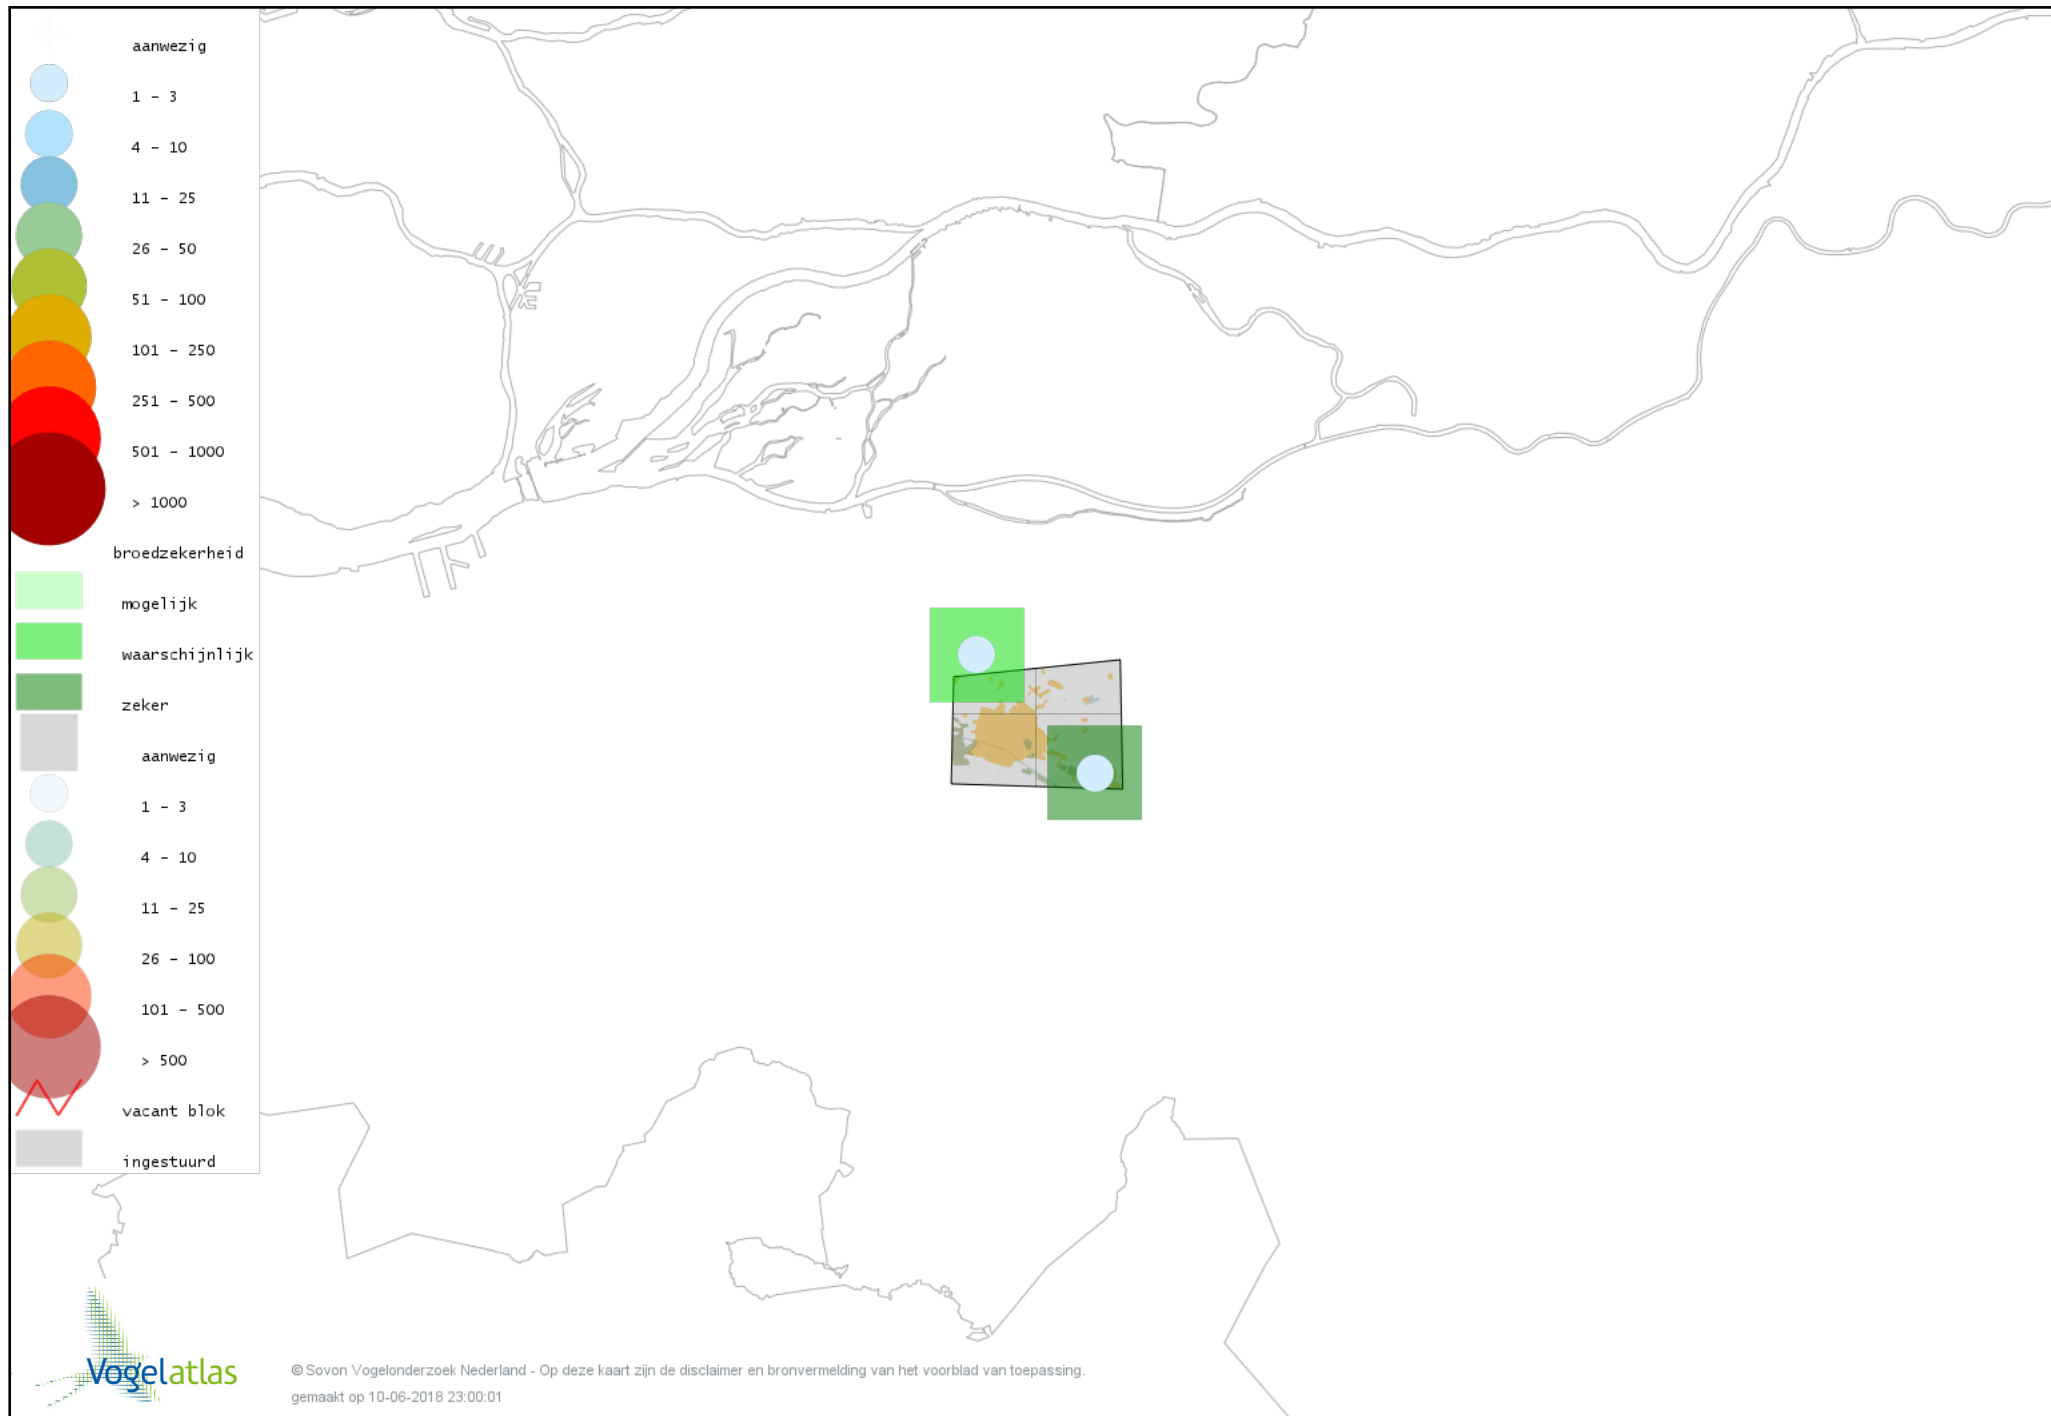

De kleurtint (blauw) is de beste referentie voor de tot nu toe waargenomen aantalsklasse.

De stipgrootte is relatief. Vergelijk daarvoor de atlasblok grootte van de legenda met die van het kaartbeeld.

Voorlopige verspreidingskaart Knobbelzwaan broedseizoen

Voorlopige verspreidingskaart Grauwe Gans broedseizoen

Voorlopige verspreidingskaart Soepgans broedseizoen

Voorlopige verspreidingskaart Grote Canadese Gans broedseizoen

Voorlopige verspreidingskaart Nijlgans broedseizoen

© Sovon Vogelonderzoek Nederland - Op deze kaart zijn de disclaimer en bronvermelding van het voorblad van toepassing.
gemaakt op 10-06-2018 23:00:01

Voorlopige verspreidingskaart Bergeend broedseizoen

Voorlopige verspreidingskaart Kuifeend broedseizoen

Voorlopige verspreidingskaart Muskuseend broedseizoen

Voorlopige verspreidingskaart Krakeend broedseizoen

Voorlopige verspreidingskaart Wilde Eend broedseizoen