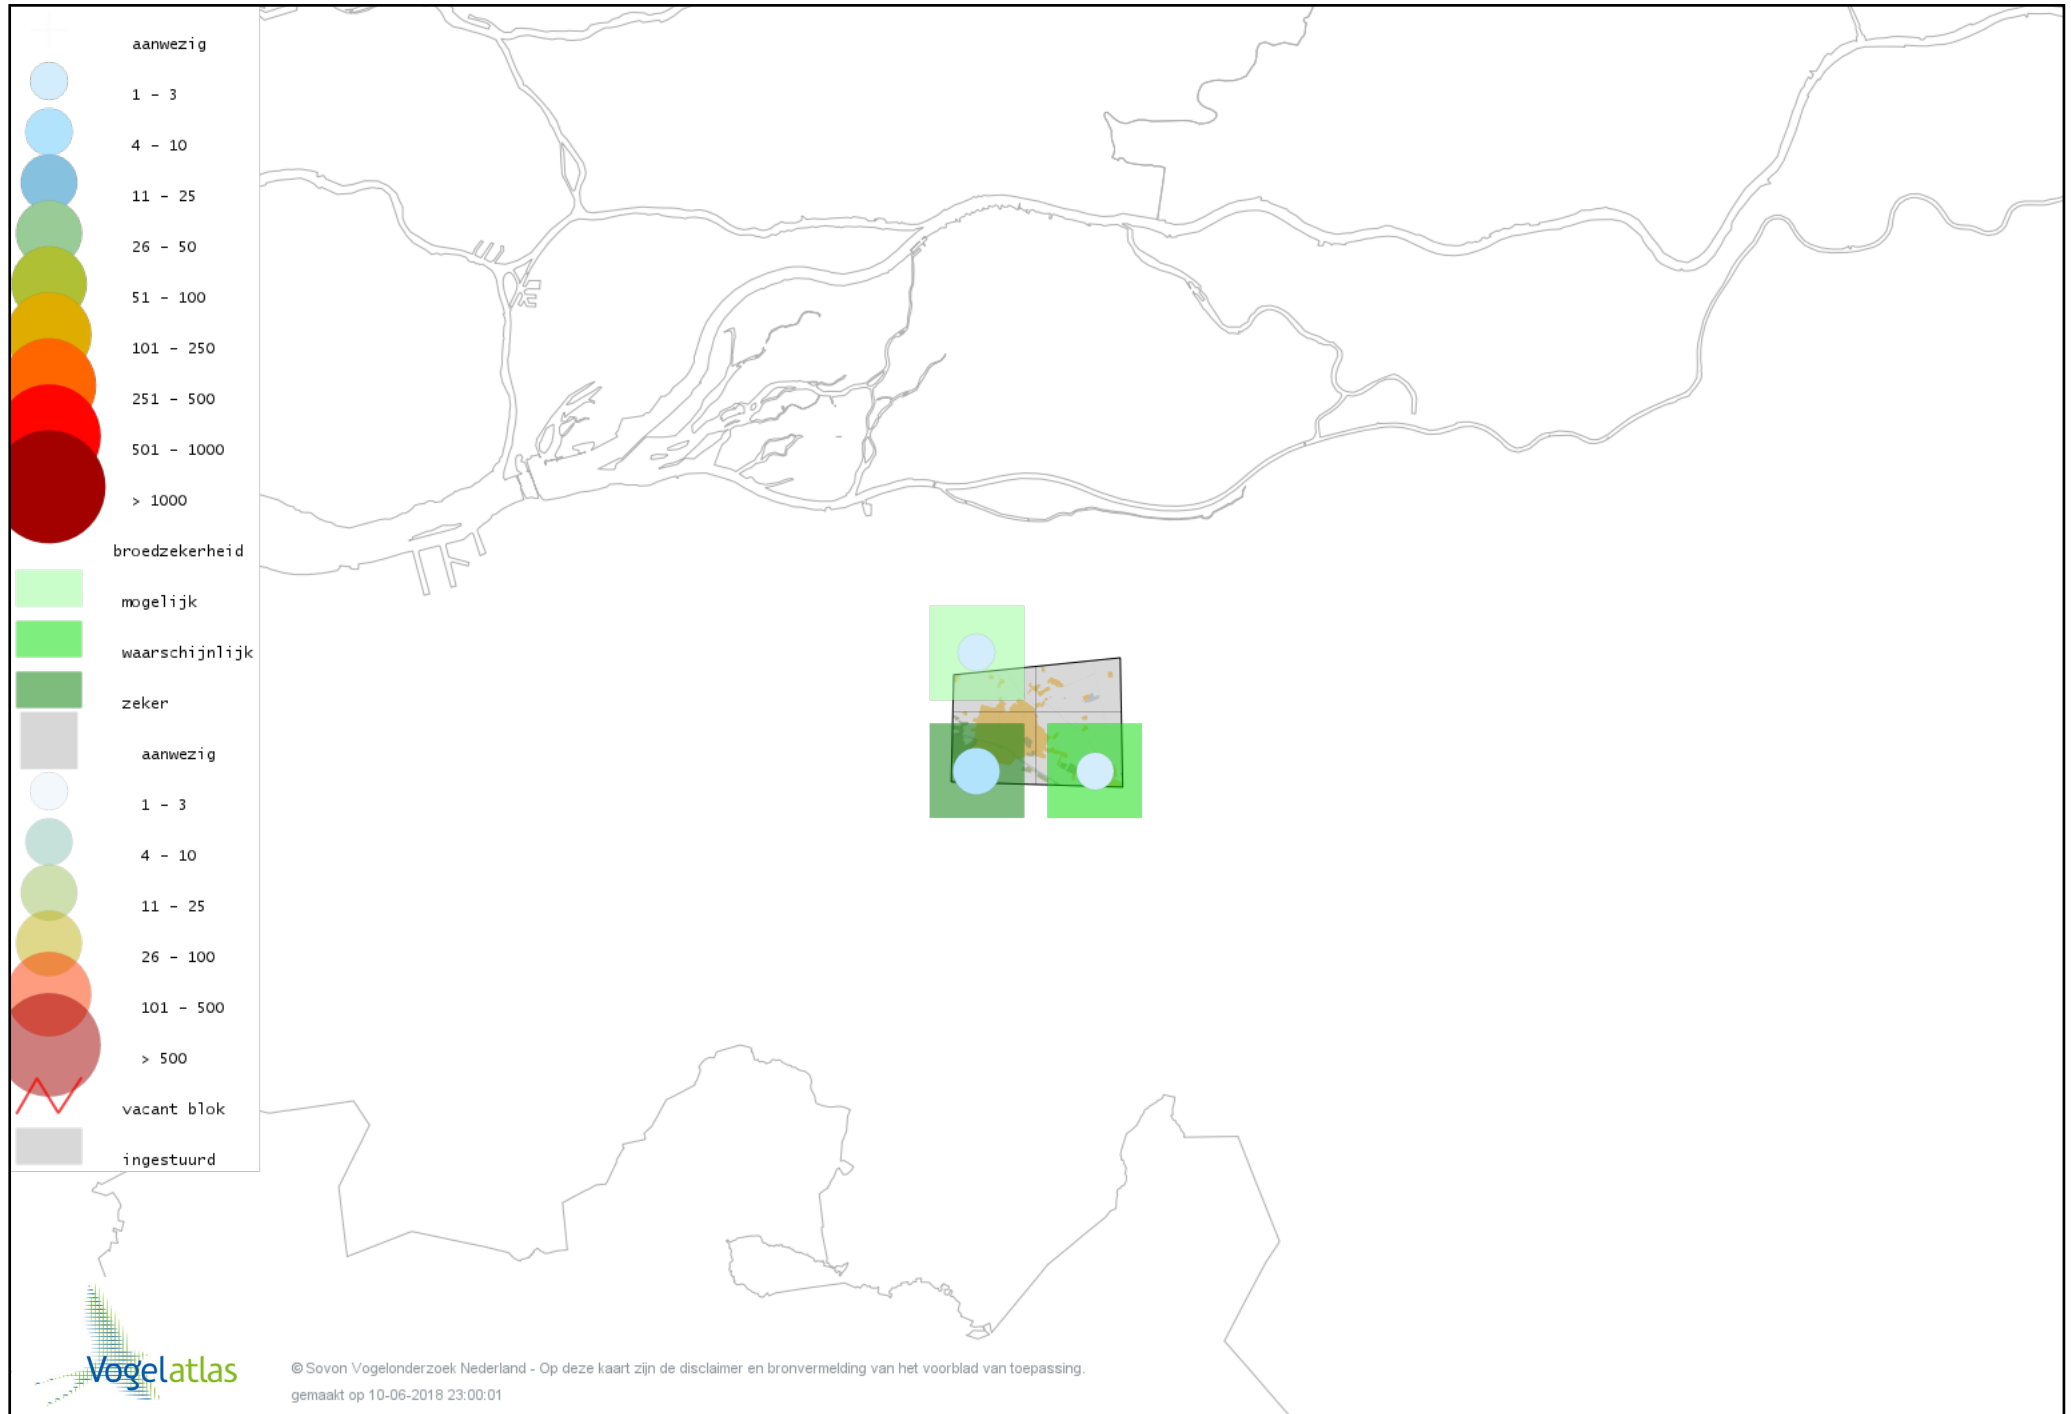

Voorlopige verspreidingskaart Spreeuw broedseizoen

Voorlopige verspreidingskaart Merel broedseizoen

Voorlopige verspreidingskaart Zanglijster broedseizoen

Voorlopige verspreidingskaart Grote Lijster broedseizoen

Voorlopige verspreidingskaart Grauwe Vliegenvanger broedseizoen

Voorlopige verspreidingskaart Roodborst broedseizoen

Voorlopige verspreidingskaart Blauwborst broedseizoen

Voorlopige verspreidingskaart Zwarte Roodstaart broedseizoen

Voorlopige verspreidingskaart Gekraagde Roodstaart broedseizoen

Voorlopige verspreidingskaart Roodborsttapuit broedseizoen

Voorlopige verspreidingskaart Bonte Vliegenvanger broedseizoen

Voorlopige verspreidingskaart Heggenmus broedseizoen