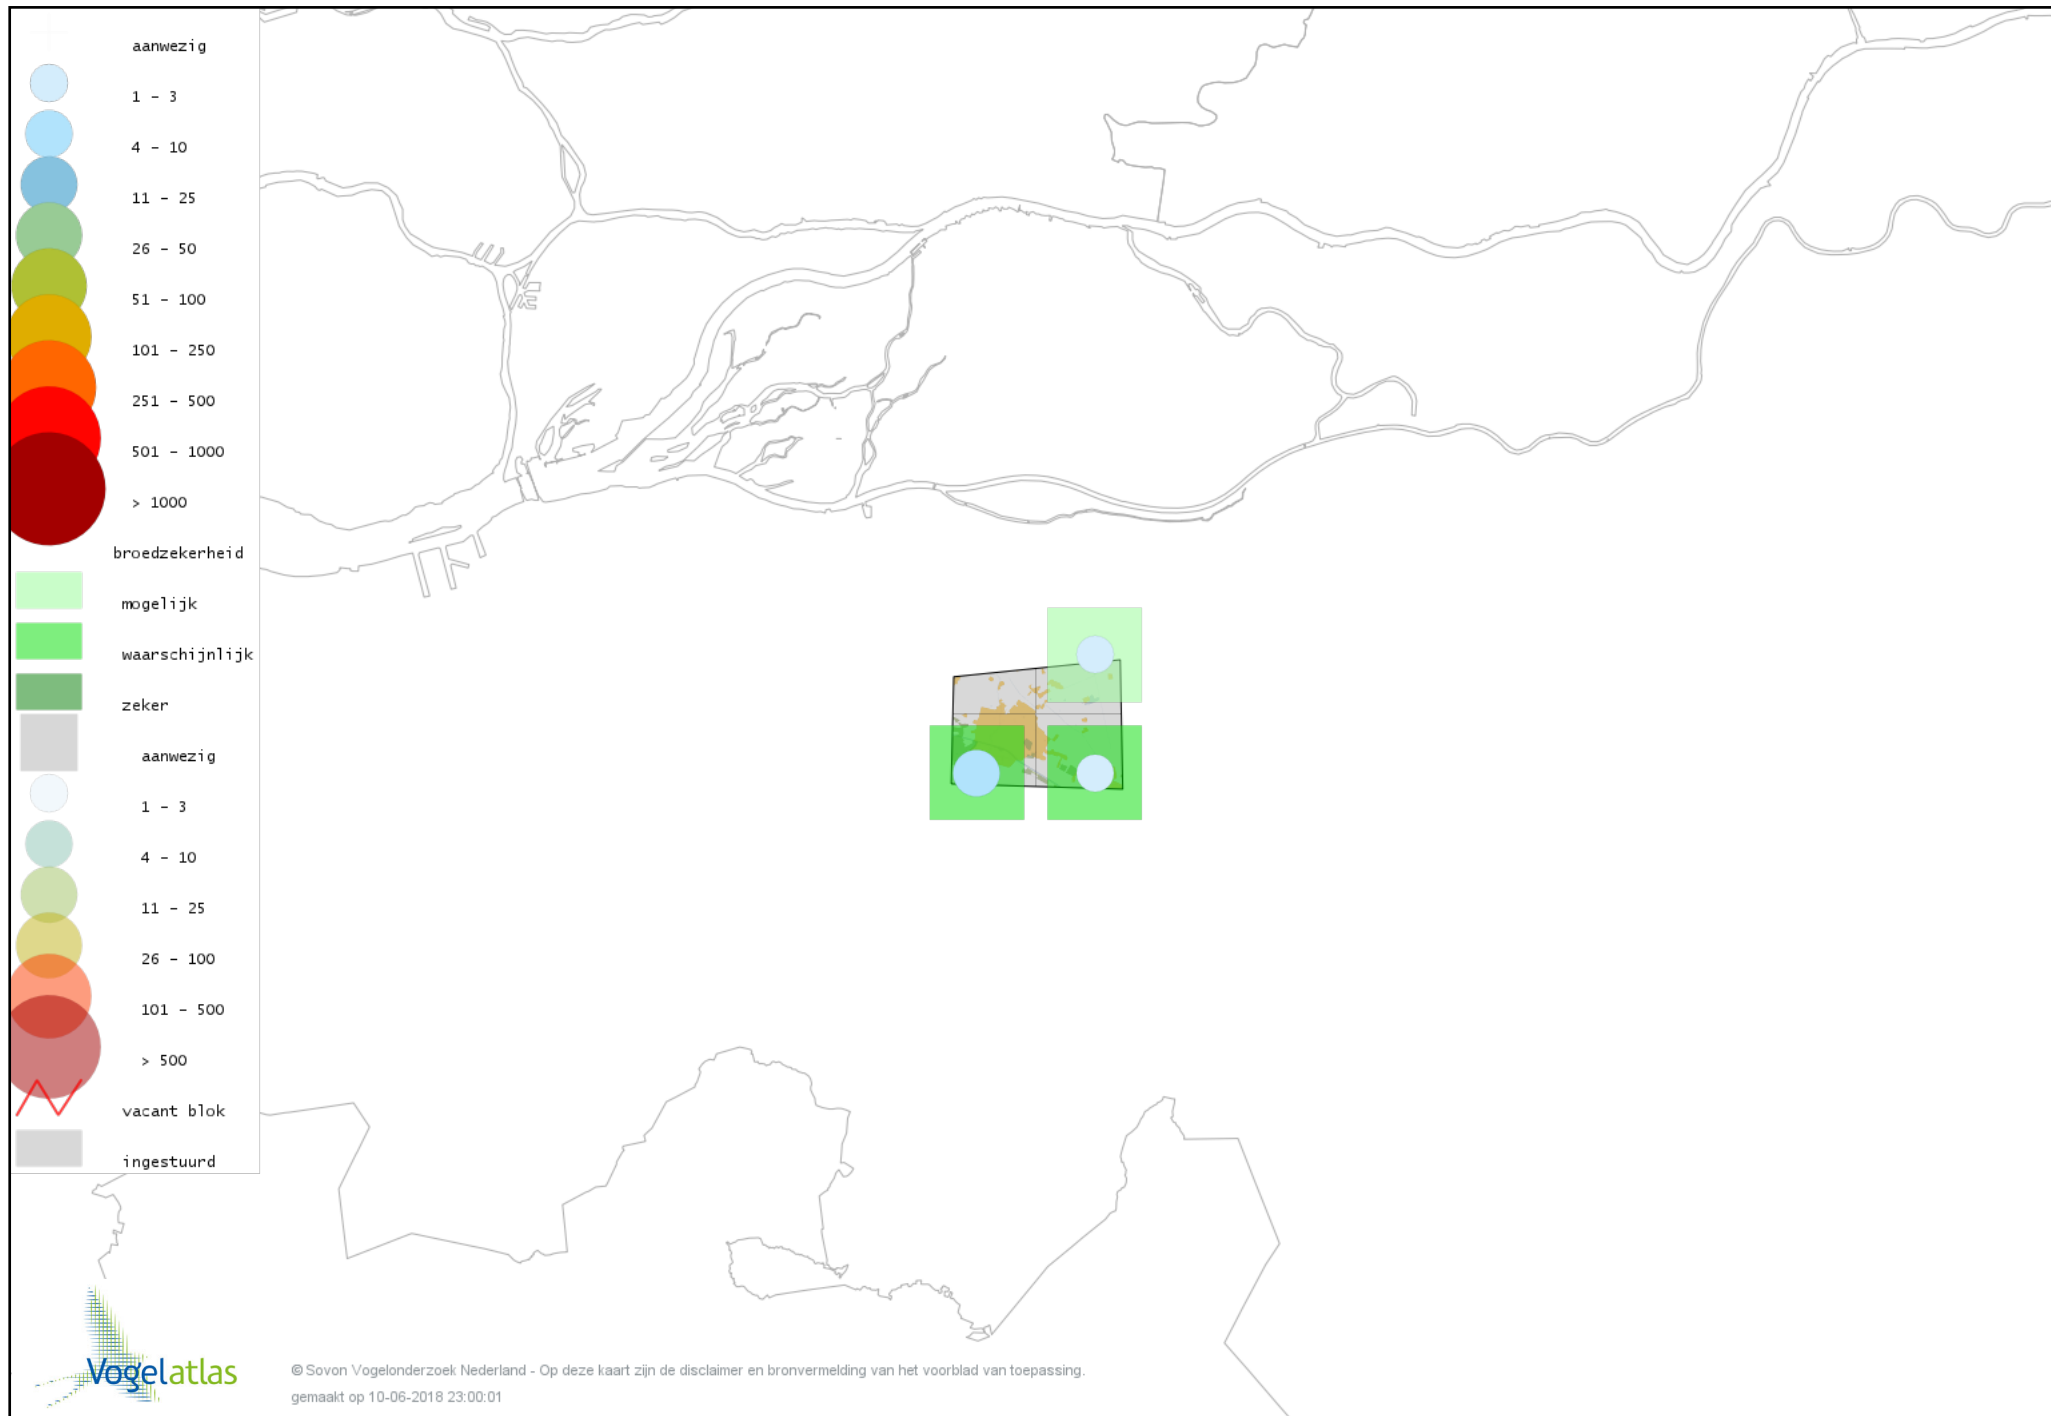

Voorlopige verspreidingskaart Zwarte Kraai broedseizoen

Voorlopige verspreidingskaart Goudhaan broedseizoen

Voorlopige verspreidingskaart Vuurgoudhaan broedseizoen

Voorlopige verspreidingskaart Pimpelmees broedseizoen

Voorlopige verspreidingskaart Koolmees broedseizoen

Voorlopige verspreidingskaart Kuifmees broedseizoen

Voorlopige verspreidingskaart Zwarte Mees broedseizoen

Voorlopige verspreidingskaart Matkop broedseizoen

© Sovon Vogelonderzoek Nederland - Op deze kaart zijn de disclaimer en bronvermelding van het voorblad van toepassing.
gemaakt op 10-06-2018 23:00:01

Voorlopige verspreidingskaart Boomleeuwerik broedseizoen