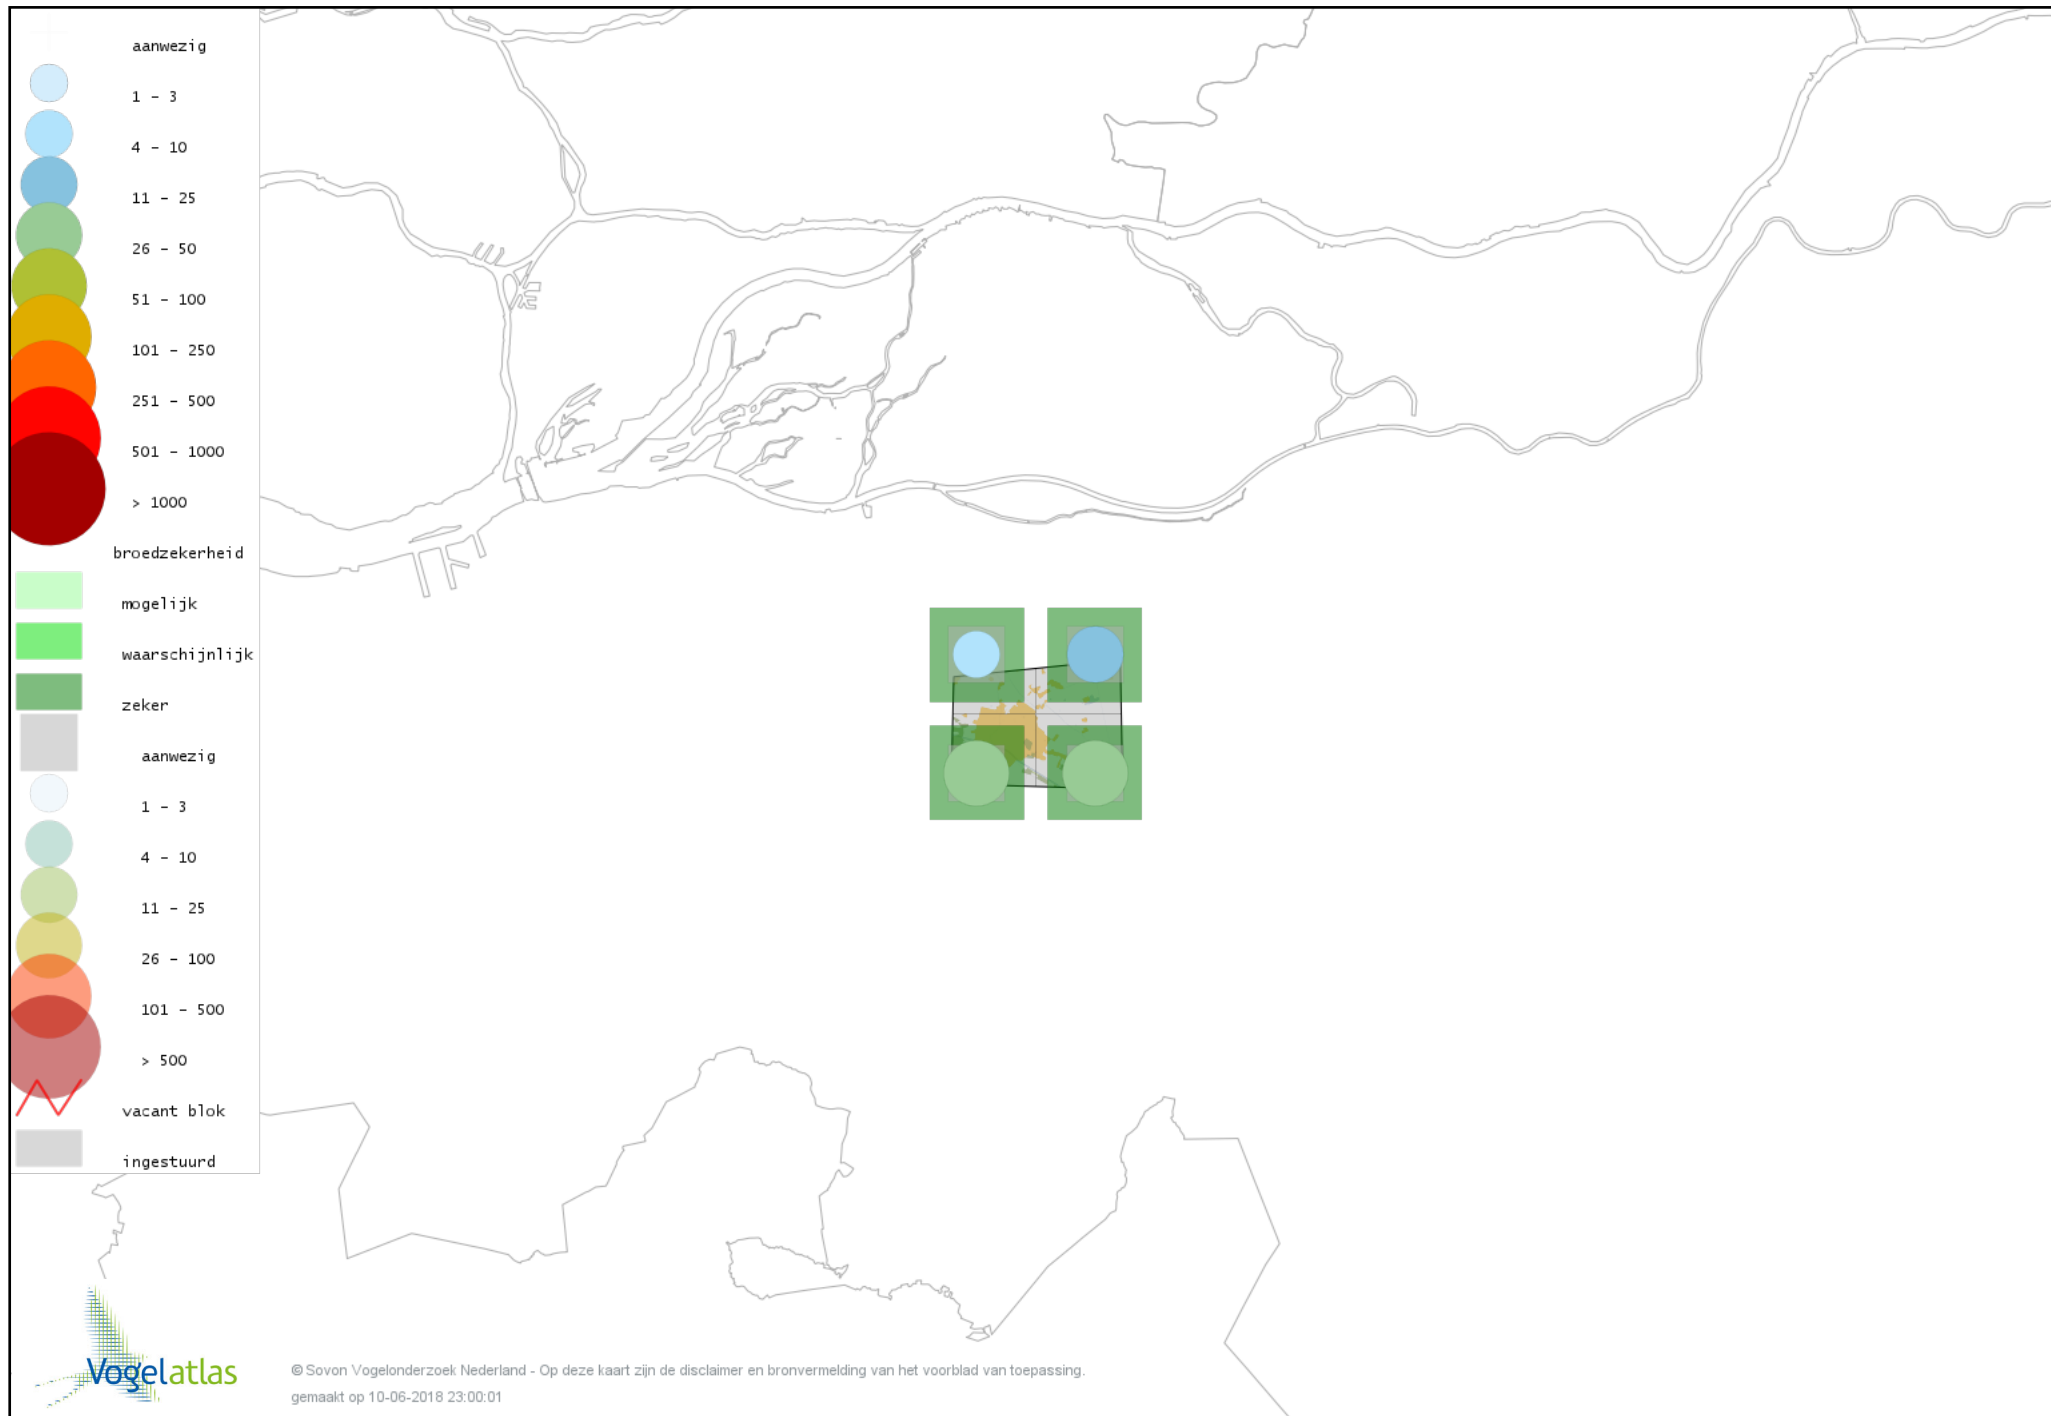

© Sovon Vogelonderzoek Nederland - Op deze kaart zijn de disclaimer en bronvermelding van het voorblad van toepassing.
gemaakt op 10-06-2018 23:00:01

Voorlopige verspreidingskaart IJsvogel broedseizoen

Voorlopige verspreidingskaart Groene Specht broedseizoen

Voorlopige verspreidingskaart Zwarte Specht broedseizoen

Voorlopige verspreidingskaart Grote Bonte Specht broedseizoen

Voorlopige verspreidingskaart Kleine Bonte Specht broedseizoen

Voorlopige verspreidingskaart Wielewaal broedseizoen

Voorlopige verspreidingskaart Ekster broedseizoen

Voorlopige verspreidingskaart Gaai broedseizoen

Voorlopige verspreidingskaart Kauw broedseizoen

Voorlopige verspreidingskaart Roek broedseizoen