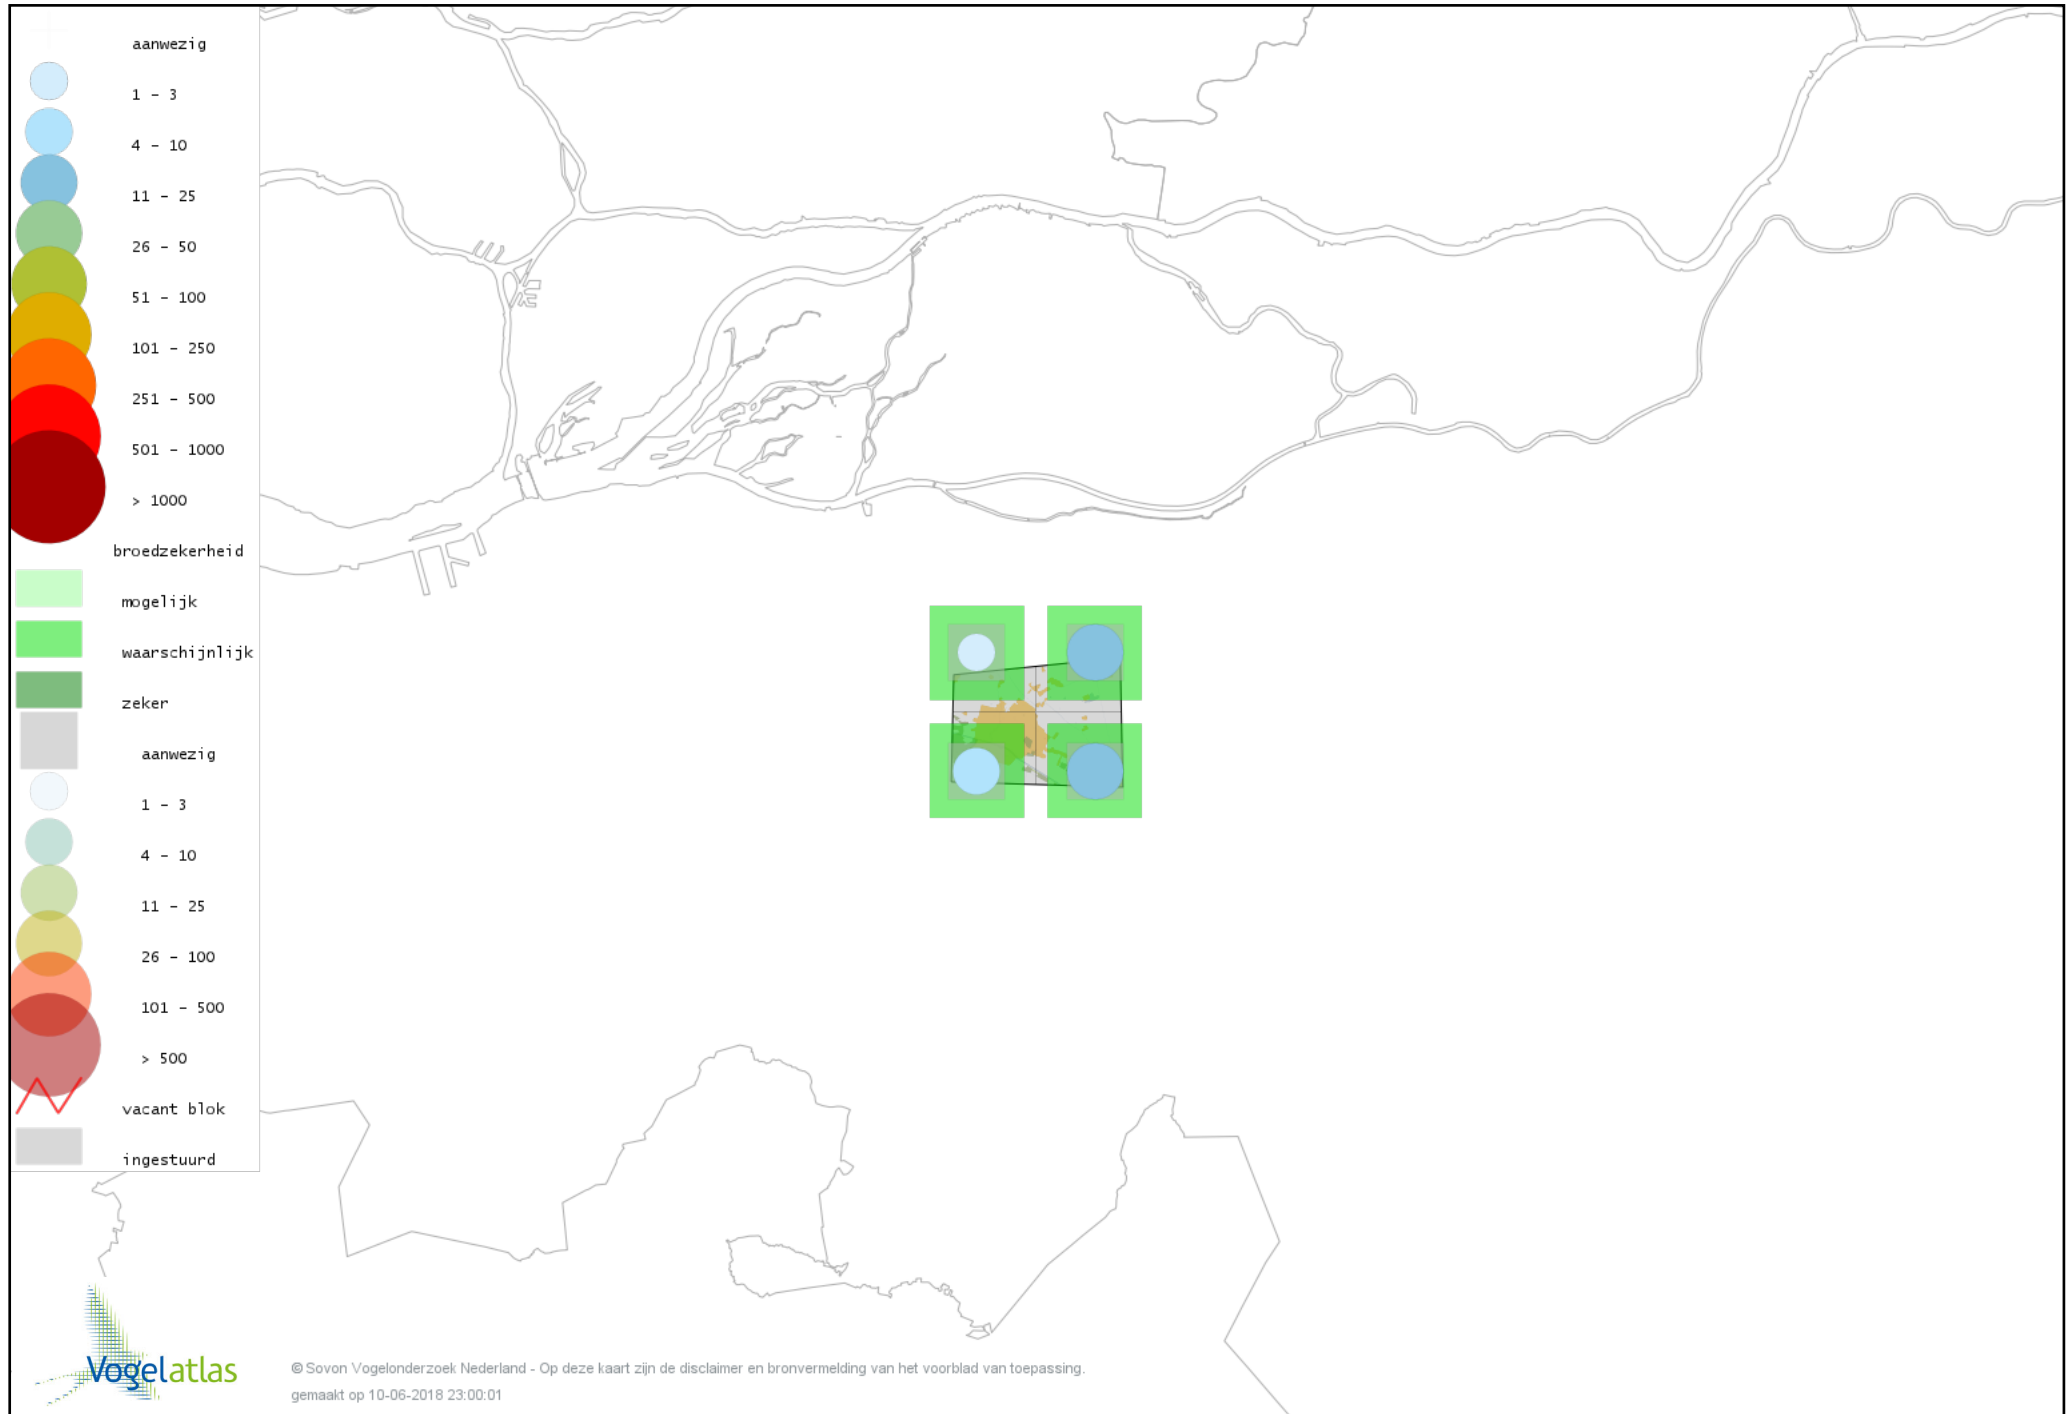

Voorlopige verspreidingskaart Braamsluiper broedseizoen

Voorlopige verspreidingskaart Grasmus broedseizoen

Voorlopige verspreidingskaart Tuinfluiter broedseizoen

Voorlopige verspreidingskaart Zwartkop broedseizoen

Voorlopige verspreidingskaart Sprinkhaanzanger broedseizoen

Voorlopige verspreidingskaart Spotvogel broedseizoen

Voorlopige verspreidingskaart Bosrietzanger broedseizoen

Voorlopige verspreidingskaart Kleine Karekiet broedseizoen