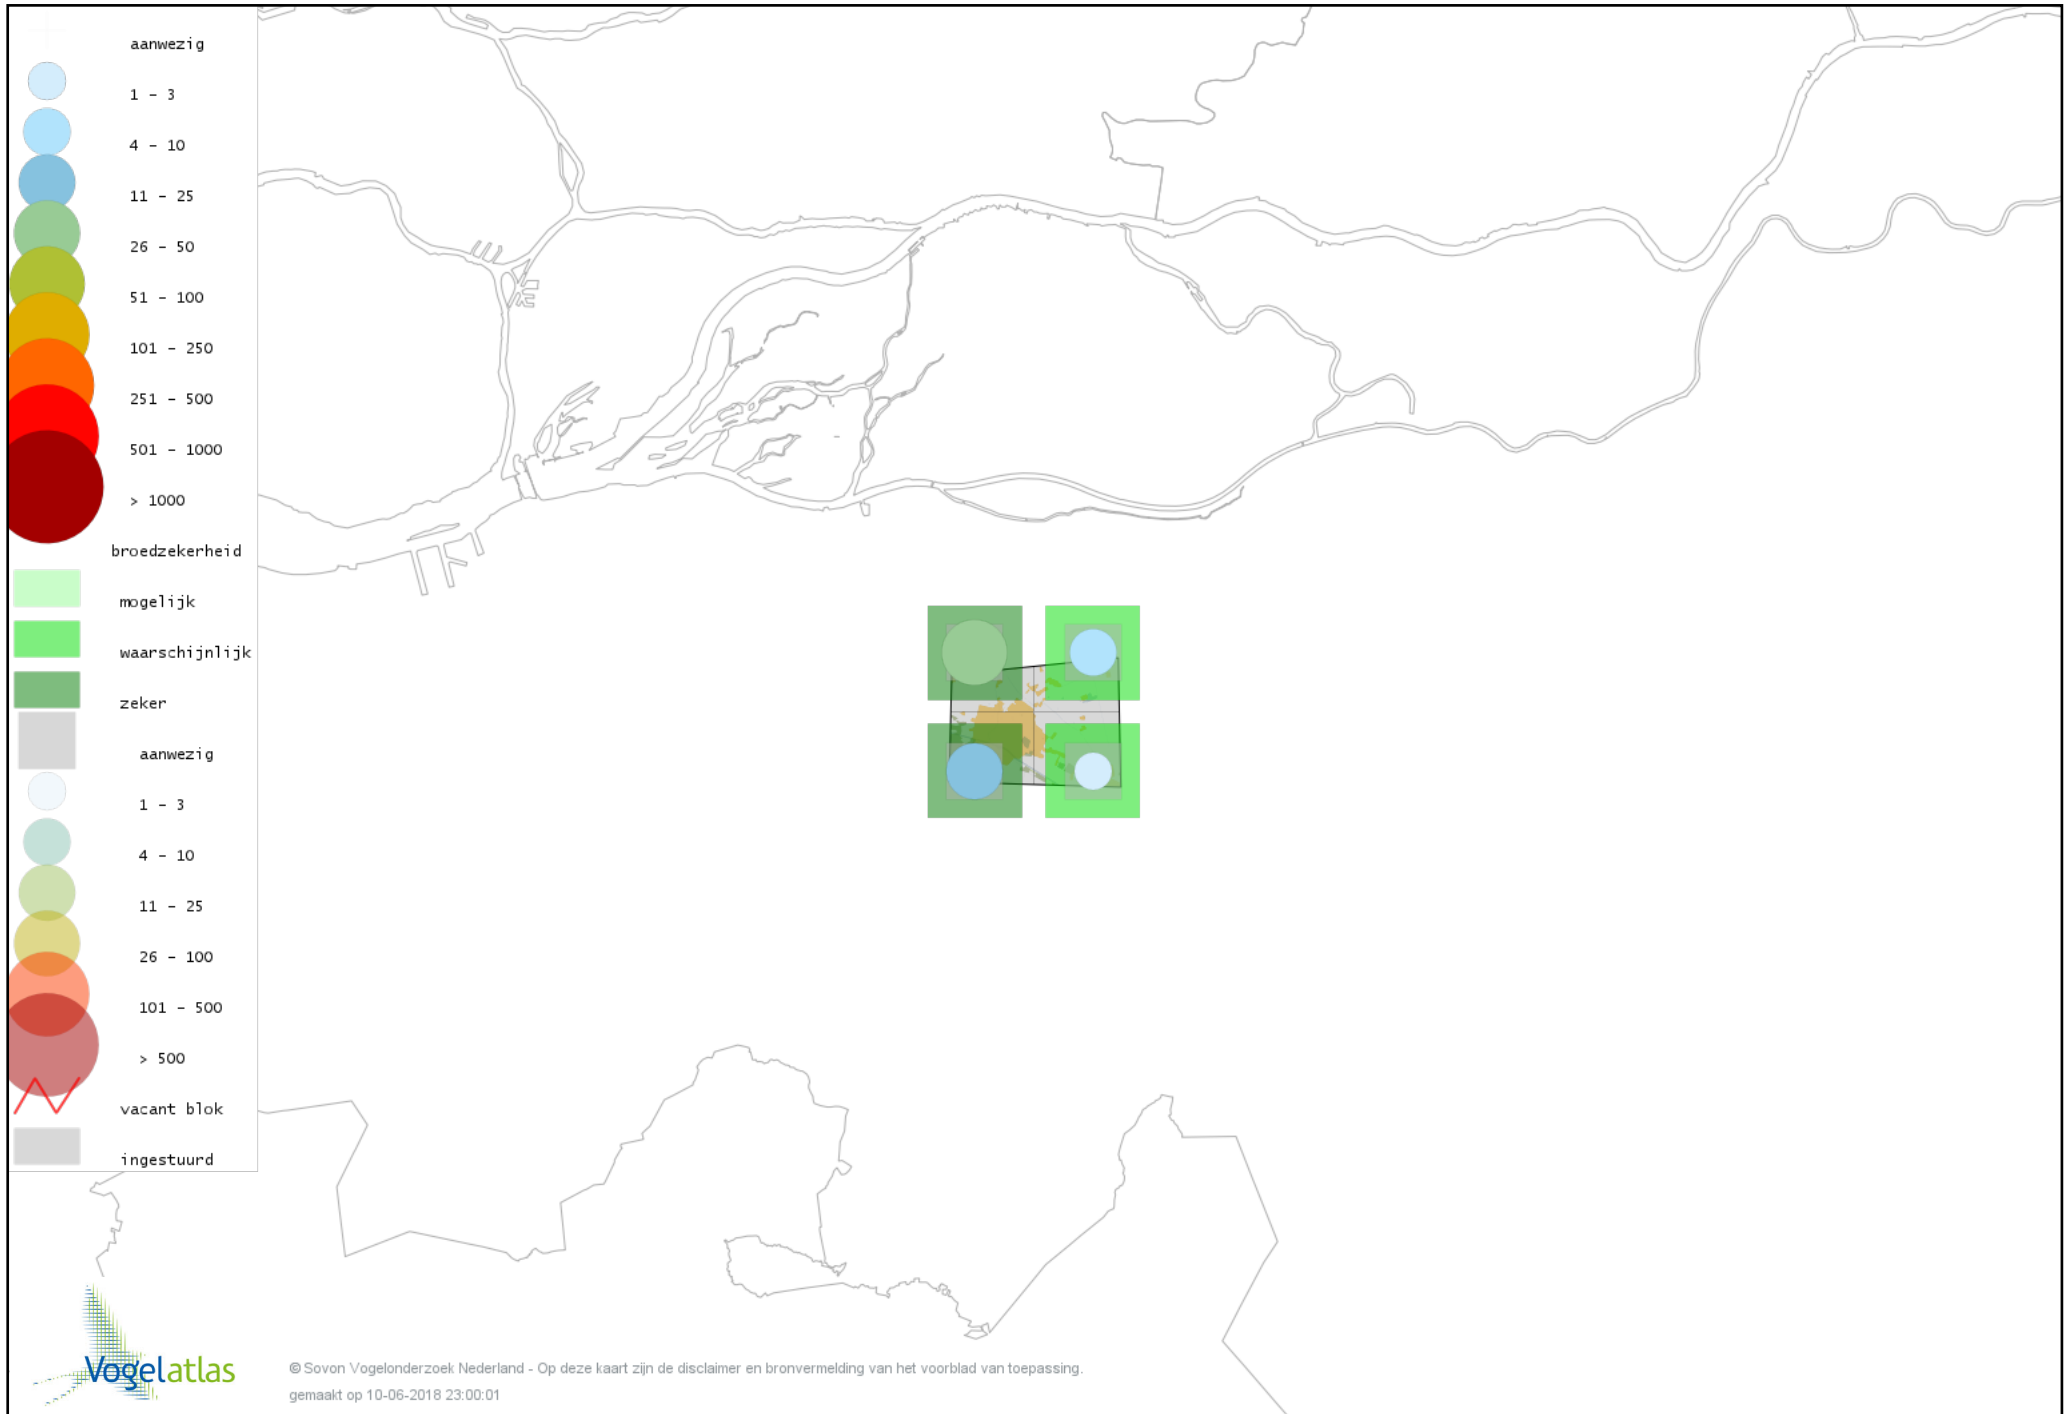

Voorlopige verspreidingskaart Ringmus broedseizoen