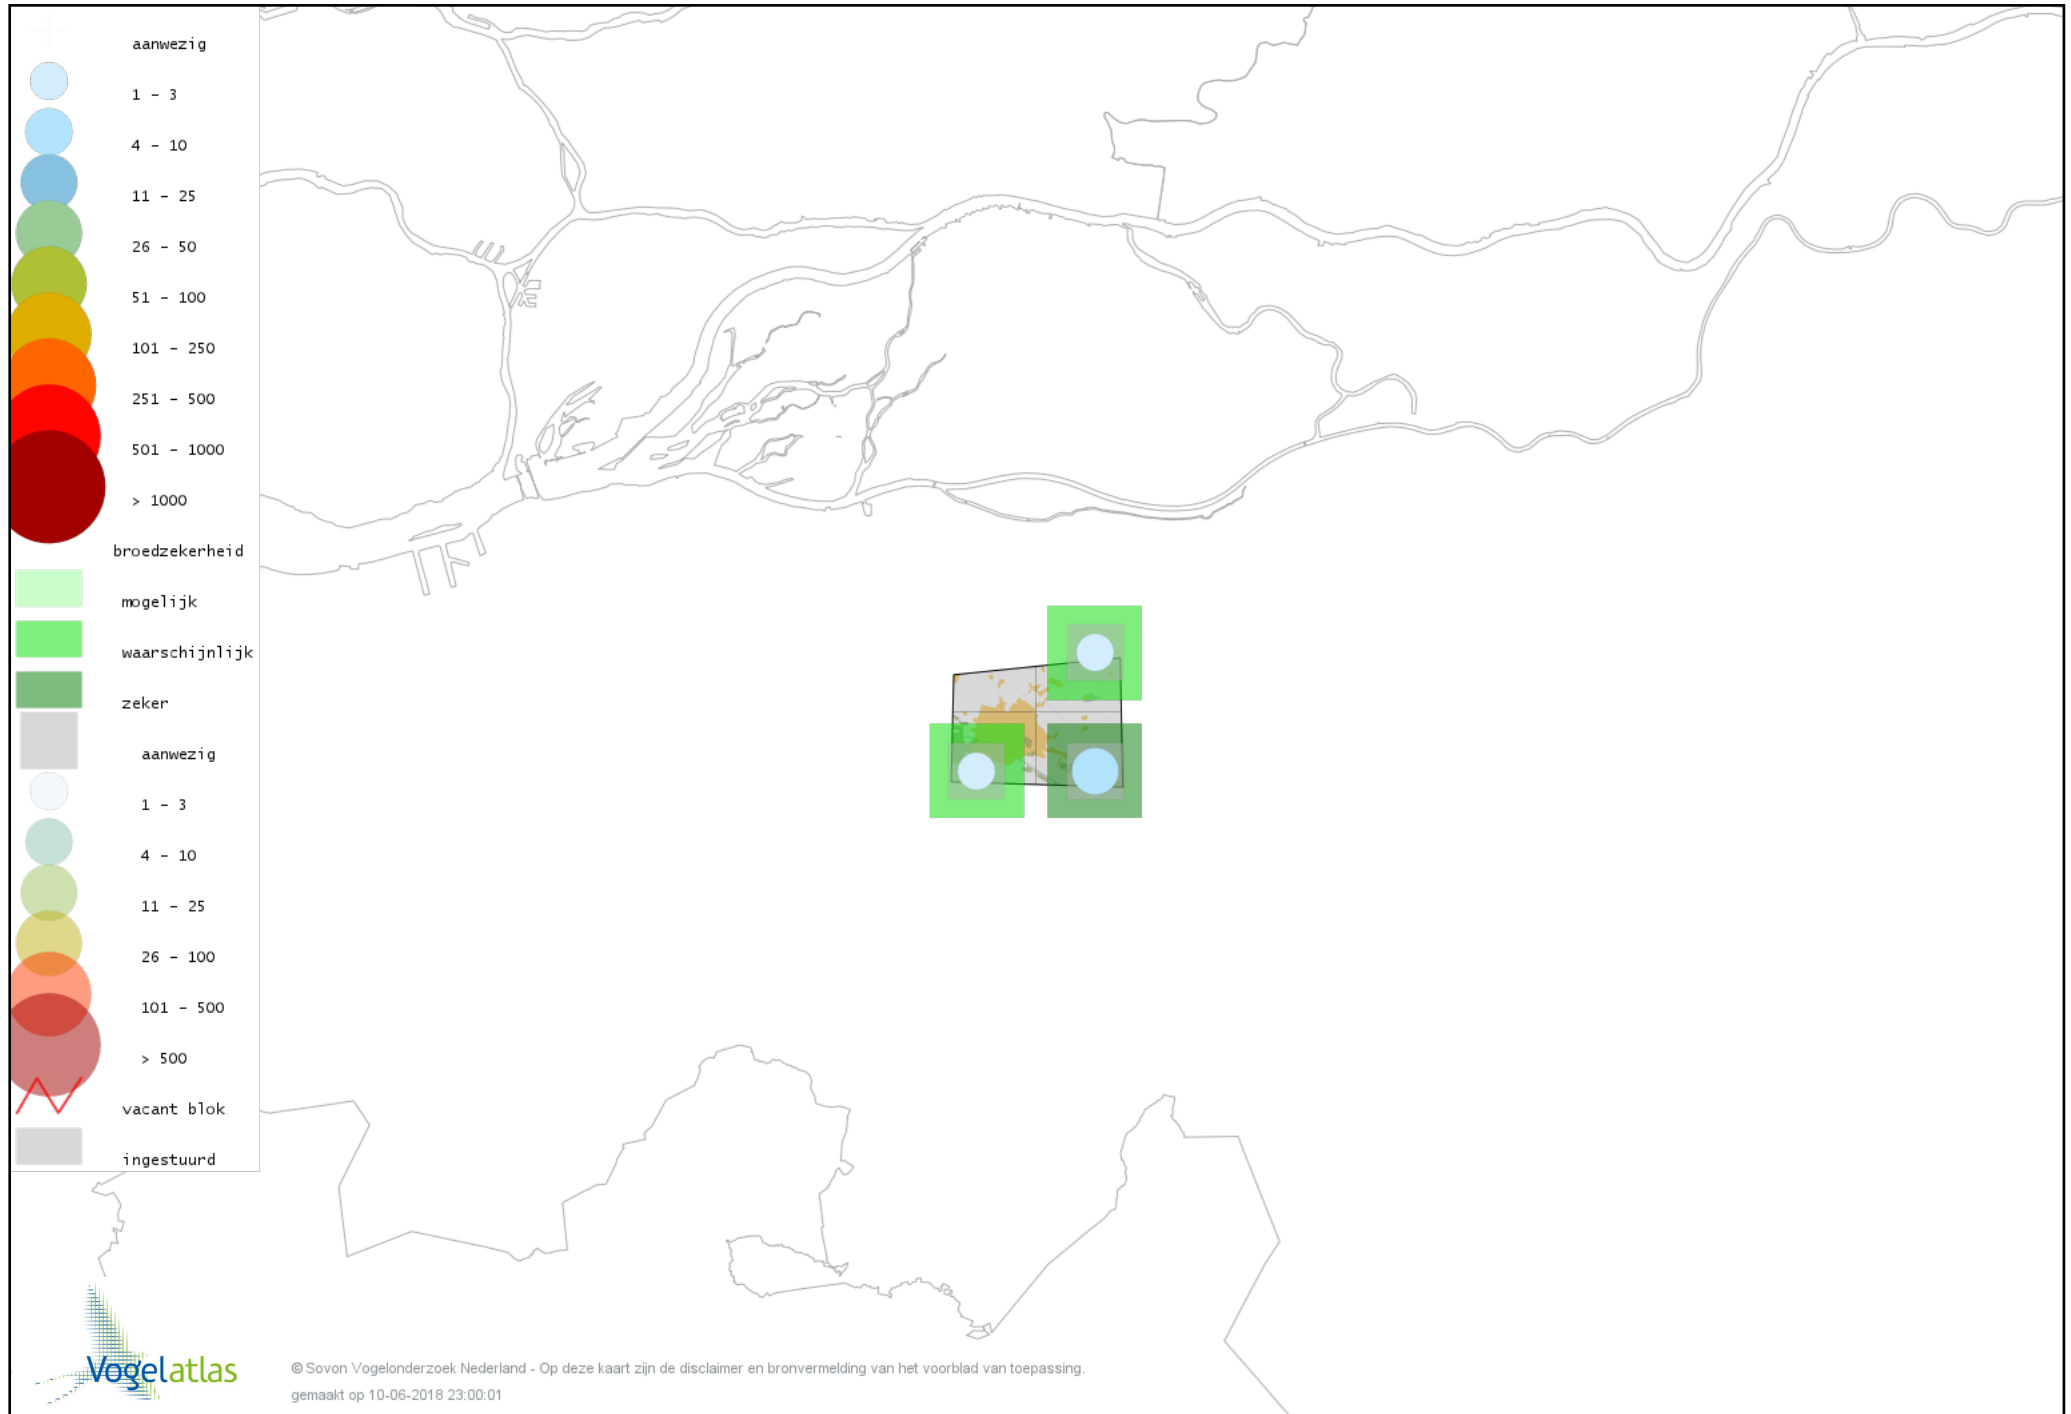

Voorlopige verspreidingskaart Zwarte Kraai broedseizoen

Voorlopige verspreidingskaart Goudhaan broedseizoen

Voorlopige verspreidingskaart Vuurgoudhaan broedseizoen

Voorlopige verspreidingskaart Pimpelmees broedseizoen

Voorlopige verspreidingskaart Koolmees broedseizoen

Voorlopige verspreidingskaart Kuifmees broedseizoen

Voorlopige verspreidingskaart Zwarte Mees broedseizoen

Voorlopige verspreidingskaart Matkop broedseizoen

© Sovon Vogelonderzoek Nederland - Op deze kaart zijn de disclaimer en bronvermelding van het voorblad van toepassing.
gemaakt op 10-06-2018 23:00:01

Voorlopige verspreidingskaart Boomleeuwerik broedseizoen