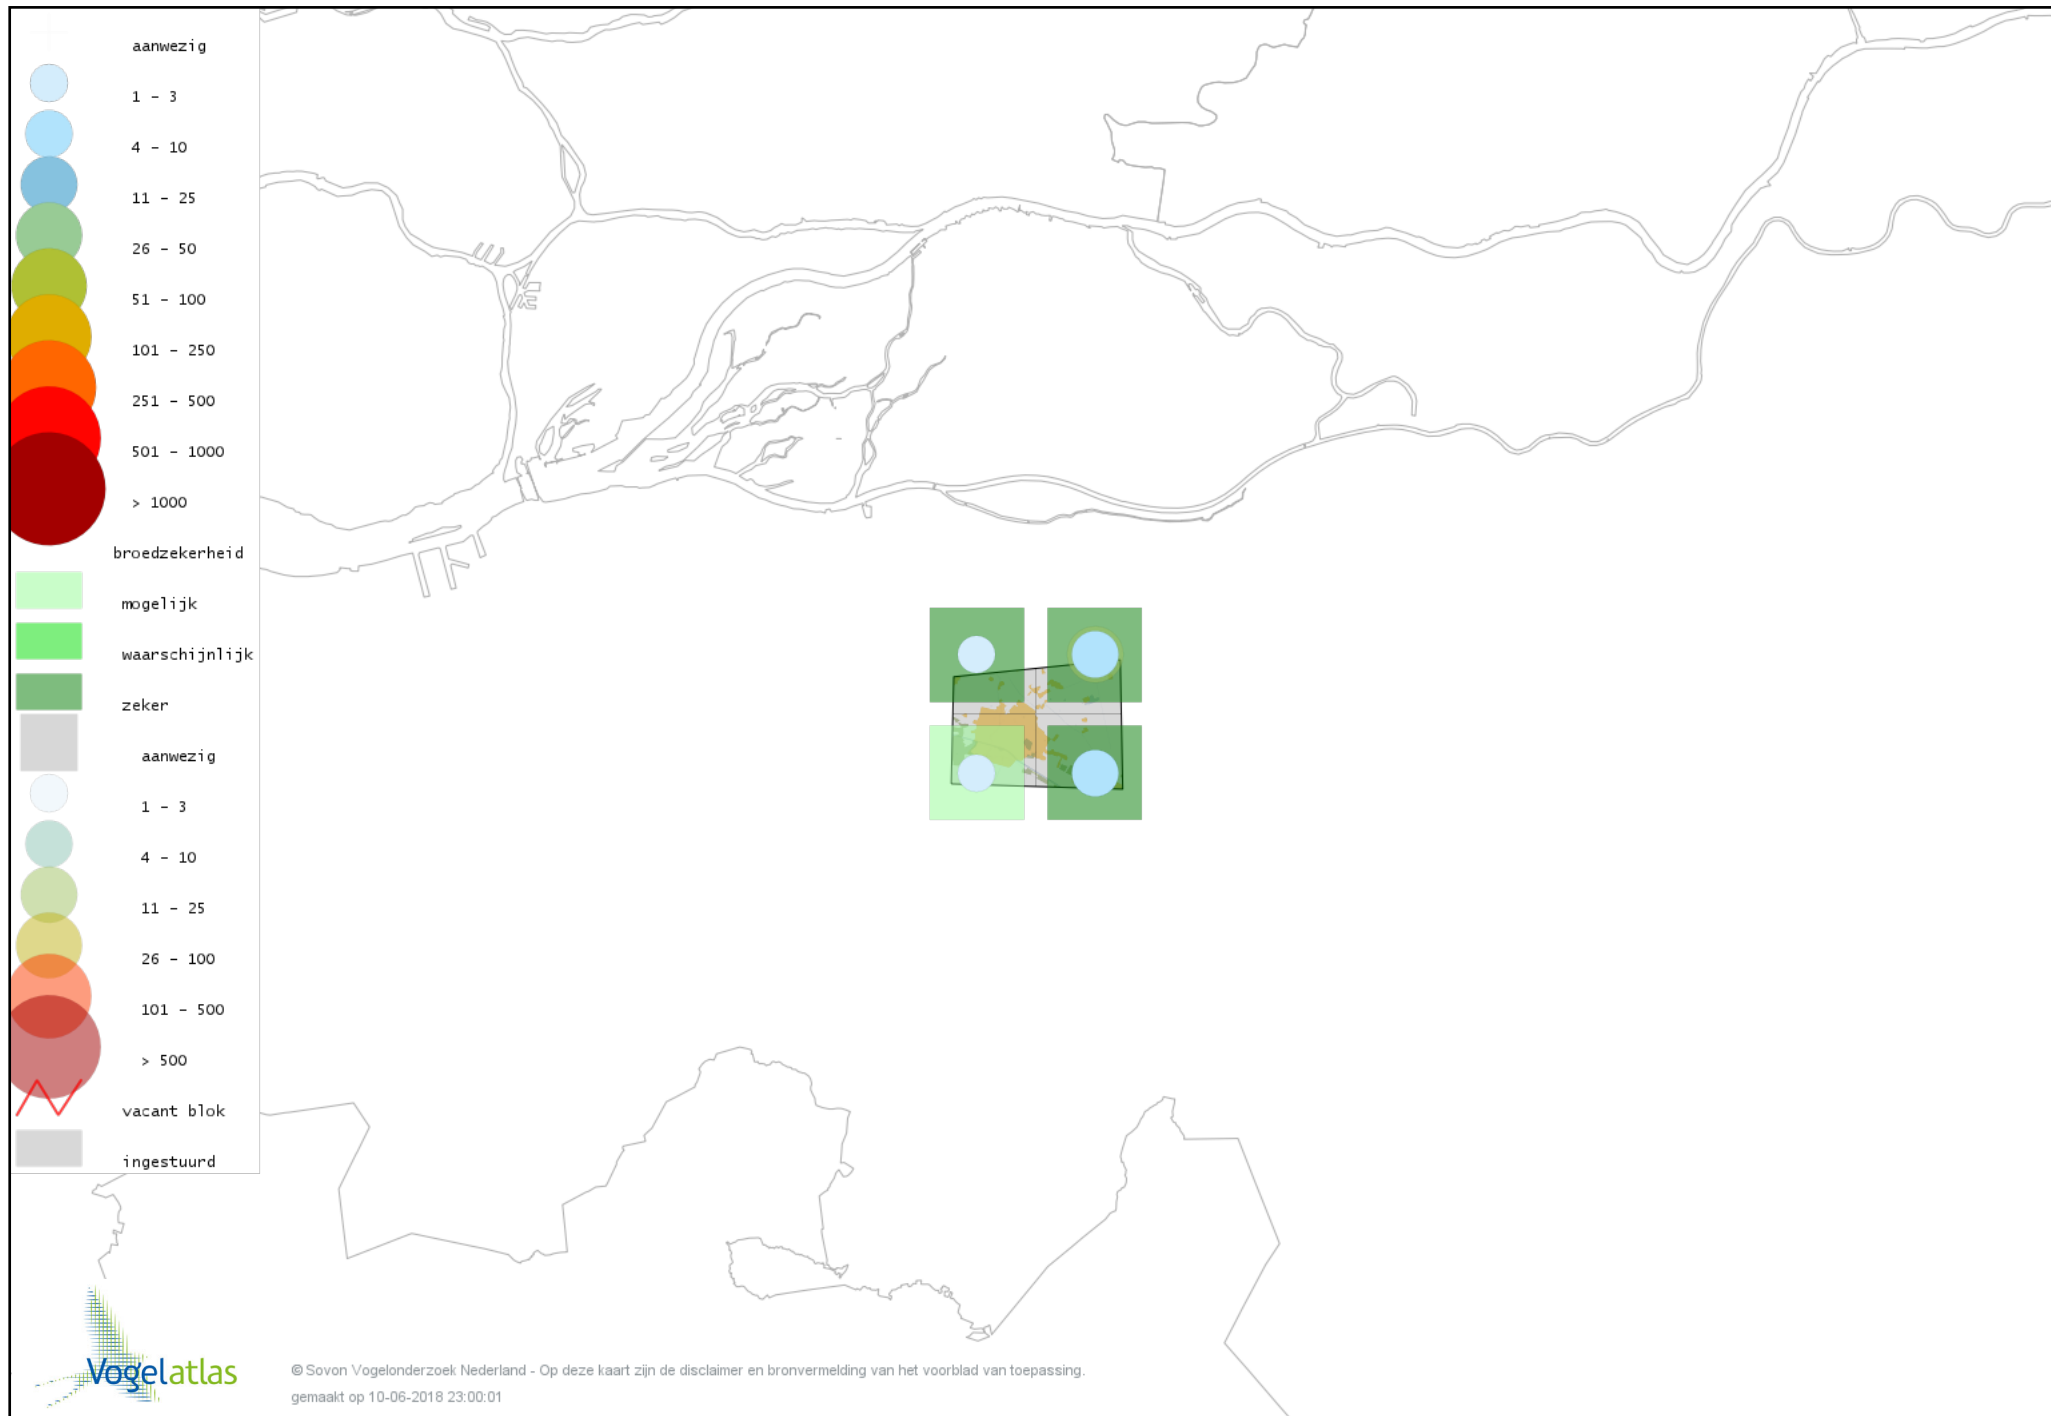

Voorlopige verspreidingskaarten Atlasproject (broedvogels)

Bronvermelding

Deze voorlopige verspreidingskaarten zijn gebaseerd op de huidige atlastellingen (vanaf 1-3-2013), aangevuld met informatie uit de Sovon-meetnetten (Netwerk Ecologische Monitoring) en externe bronnen, met name Waarneming.nl .

Ook worden in de kaarten de historische atlasresultaten (in rood) weergegeven.

Disclaimer

Deze verspreidingskaarten ondersteunen het completeren van de atlastellingen en verzamelen van aanvullende waarnemingen. De kaarten zijn nog niet volledig en kunnen fouten bevatten. Overname is toegestaan onder voorwaarde van bronvermelding (www.sovon.nl/vogelatlas)

De kleurtint (blauw) is de beste referentie voor de tot nu toe waargenomen aantalsklasse.

De stipgrootte is relatief. Vergelijk daarvoor de atlasblok grootte van de legenda met die van het kaartbeeld.

Voorlopige verspreidingskaart Knobbelzwaan broedseizoen

Voorlopige verspreidingskaart Grauwe Gans broedseizoen

Voorlopige verspreidingskaart Soepgans broedseizoen

Voorlopige verspreidingskaart Grote Canadese Gans broedseizoen

Voorlopige verspreidingskaart Nijlgans broedseizoen