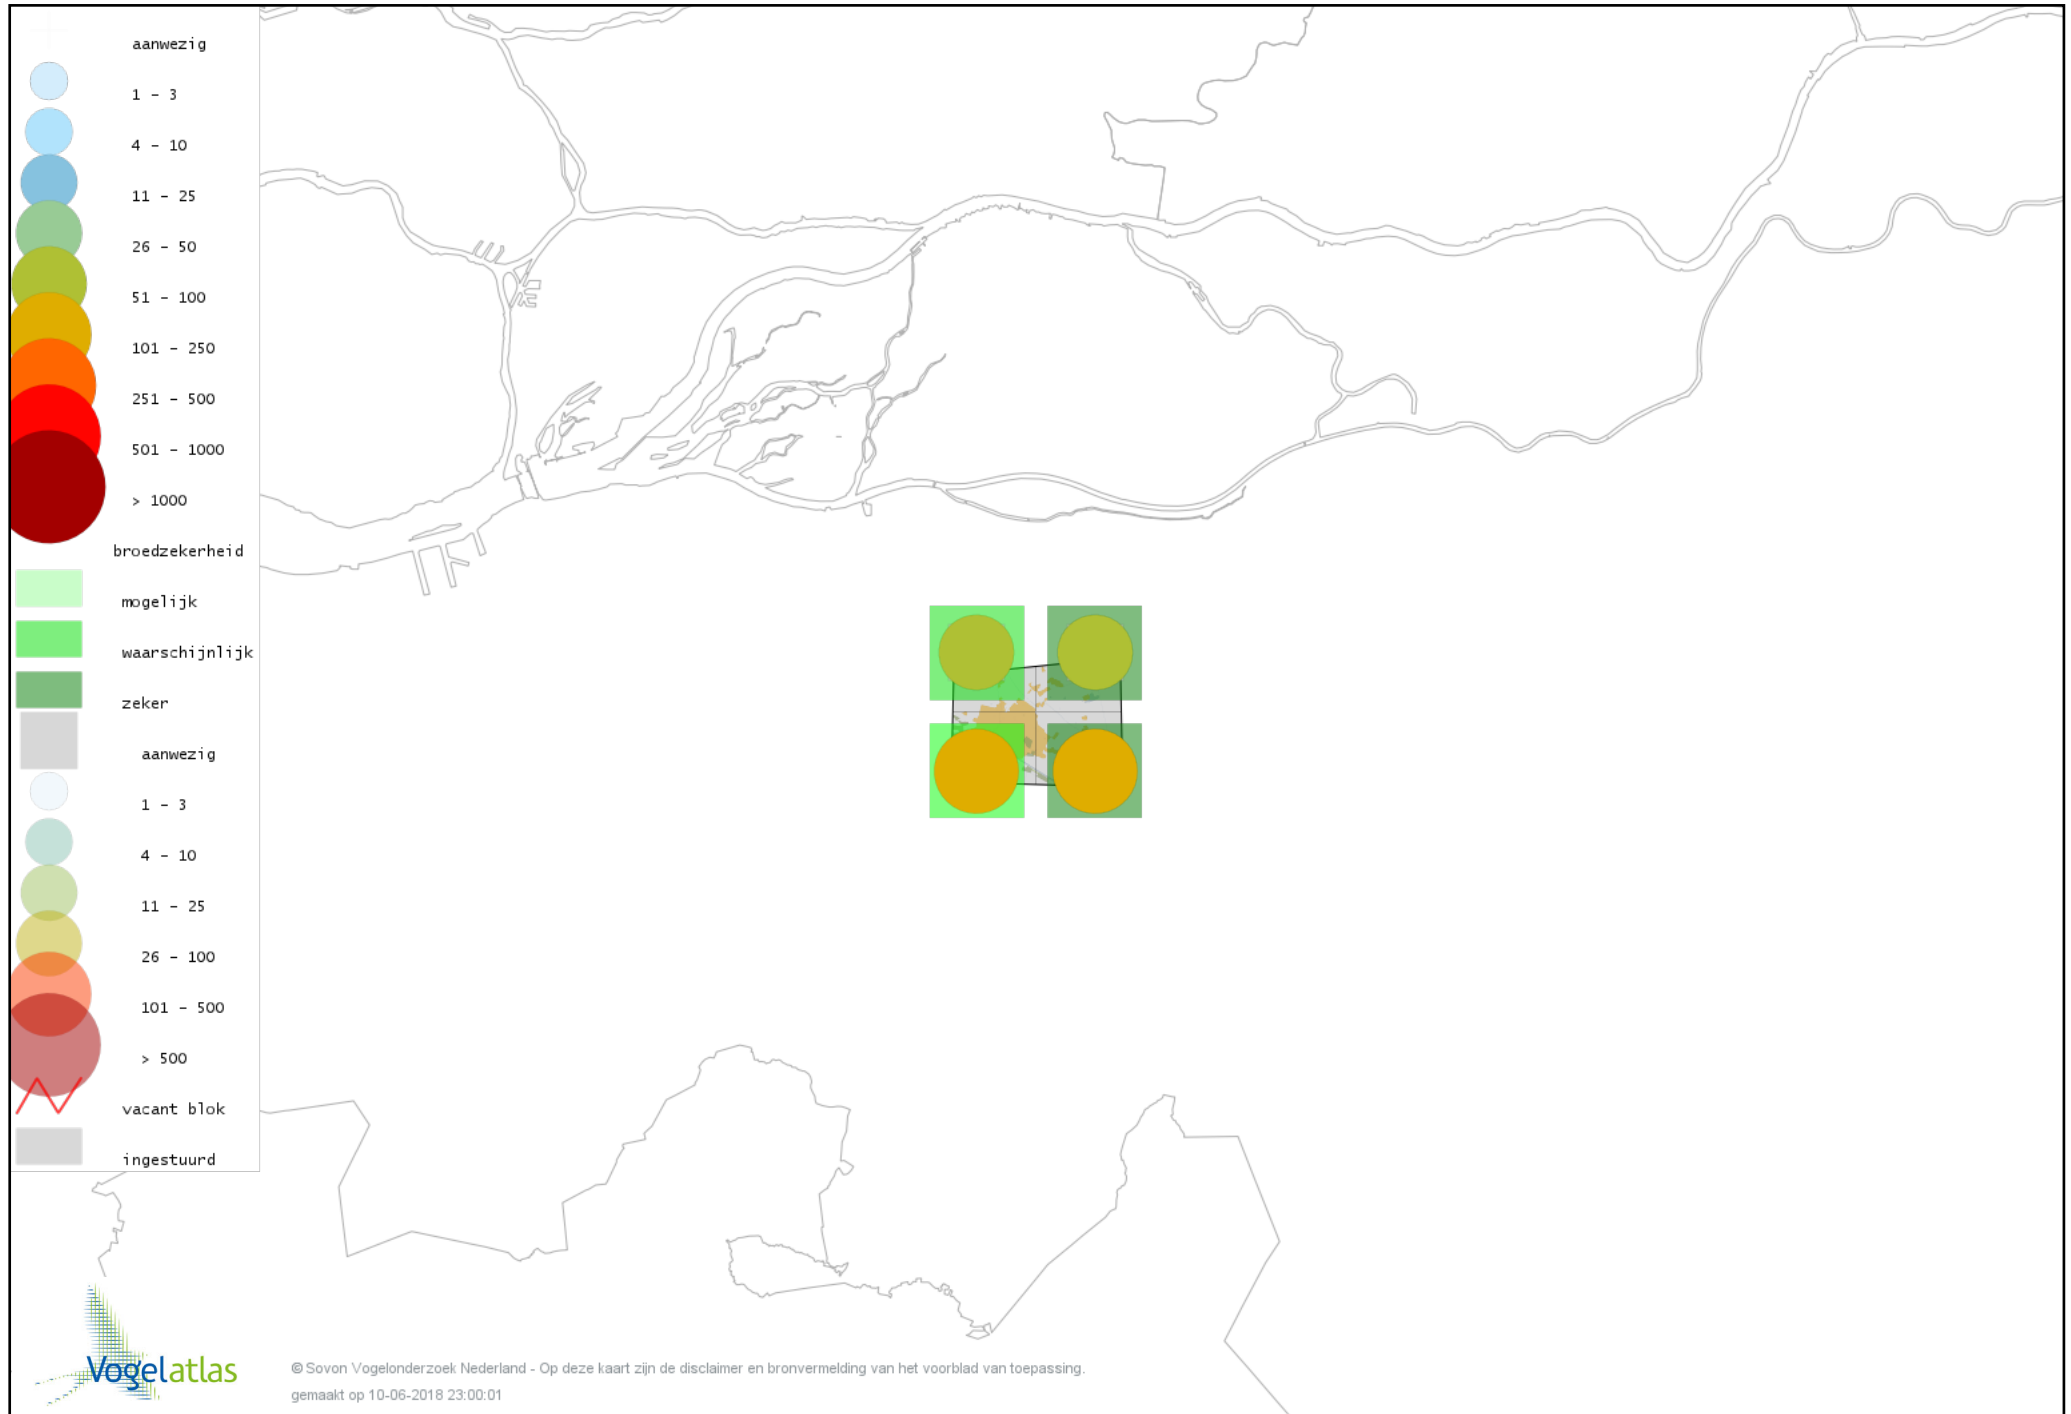

Voorlopige verspreidingskaart Witte Kwikstaart broedseizoen

Voorlopige verspreidingskaart Boompieper broedseizoen

Voorlopige verspreidingskaart Graspieper broedseizoen

Voorlopige verspreidingskaart Vink broedseizoen

Voorlopige verspreidingskaart Groenling broedseizoen

Voorlopige verspreidingskaart Putter broedseizoen

Voorlopige verspreidingskaart Sijs broedseizoen

Voorlopige verspreidingskaart Kneu broedseizoen

Voorlopige verspreidingskaart Kruisbek broedseizoen