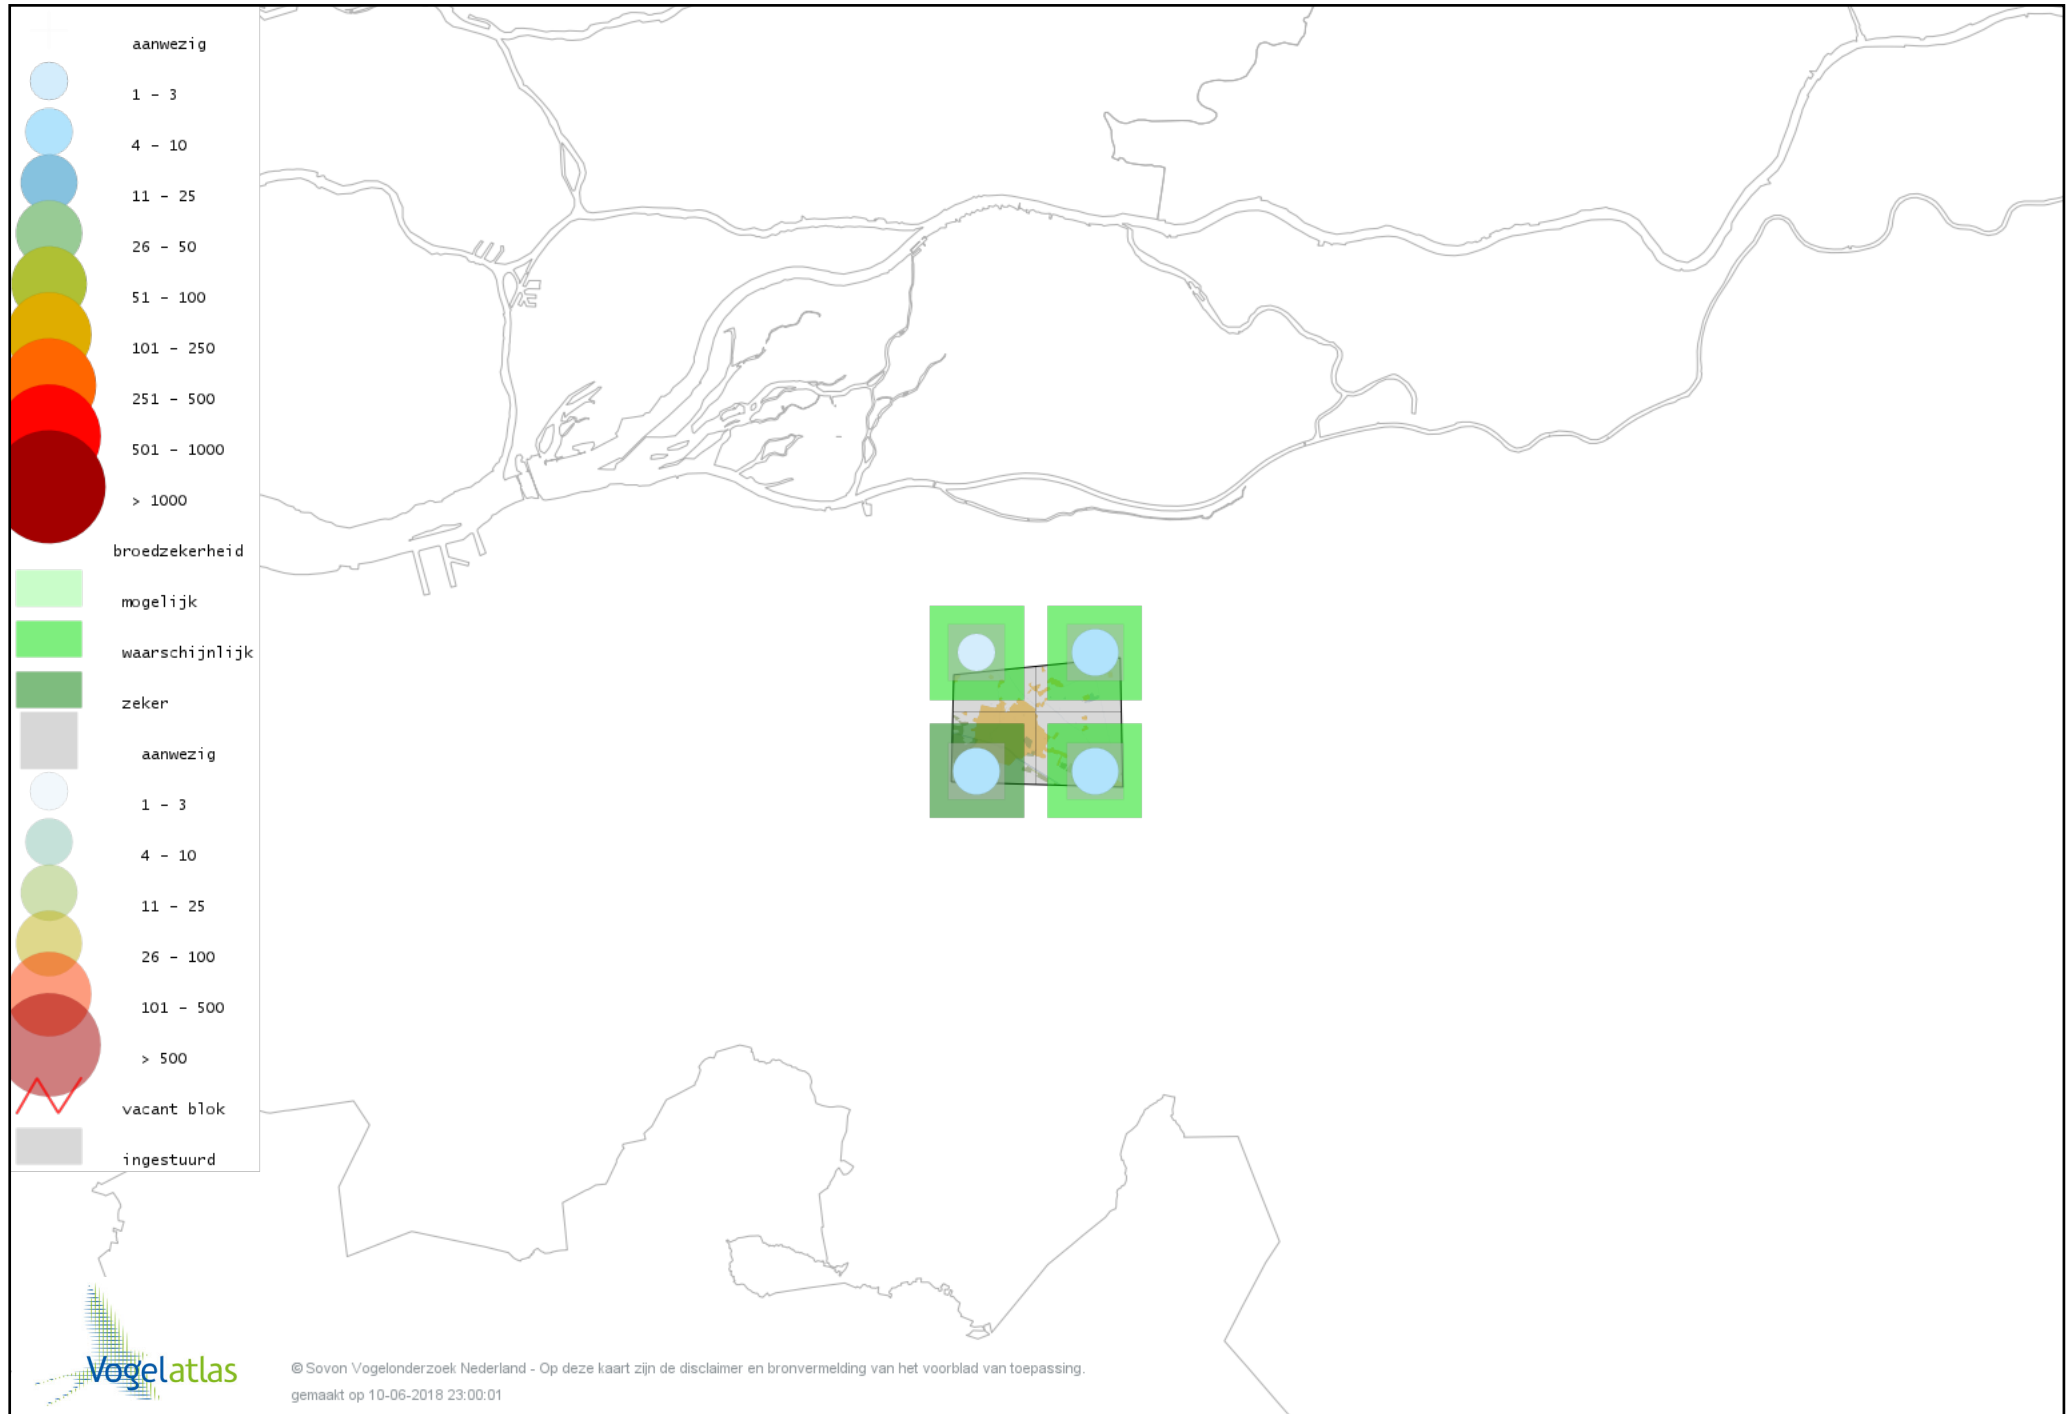

Voorlopige verspreidingskaart Houtsnip broedseizoen

Voorlopige verspreidingskaart Wulp broedseizoen

Voorlopige verspreidingskaart Oeverloper broedseizoen

Voorlopige verspreidingskaart Tureluur broedseizoen

Voorlopige verspreidingskaart Stadsduif broedseizoen

Voorlopige verspreidingskaart Holenduif broedseizoen

Voorlopige verspreidingskaart Houtduif broedseizoen

Voorlopige verspreidingskaart Turkse Tortel broedseizoen

Voorlopige verspreidingskaart Zomertortel broedseizoen

Voorlopige verspreidingskaart Halsbandparkiet broedseizoen

Voorlopige verspreidingskaart Koekoek broedseizoen

Voorlopige verspreidingskaart Kerkuil broedseizoen