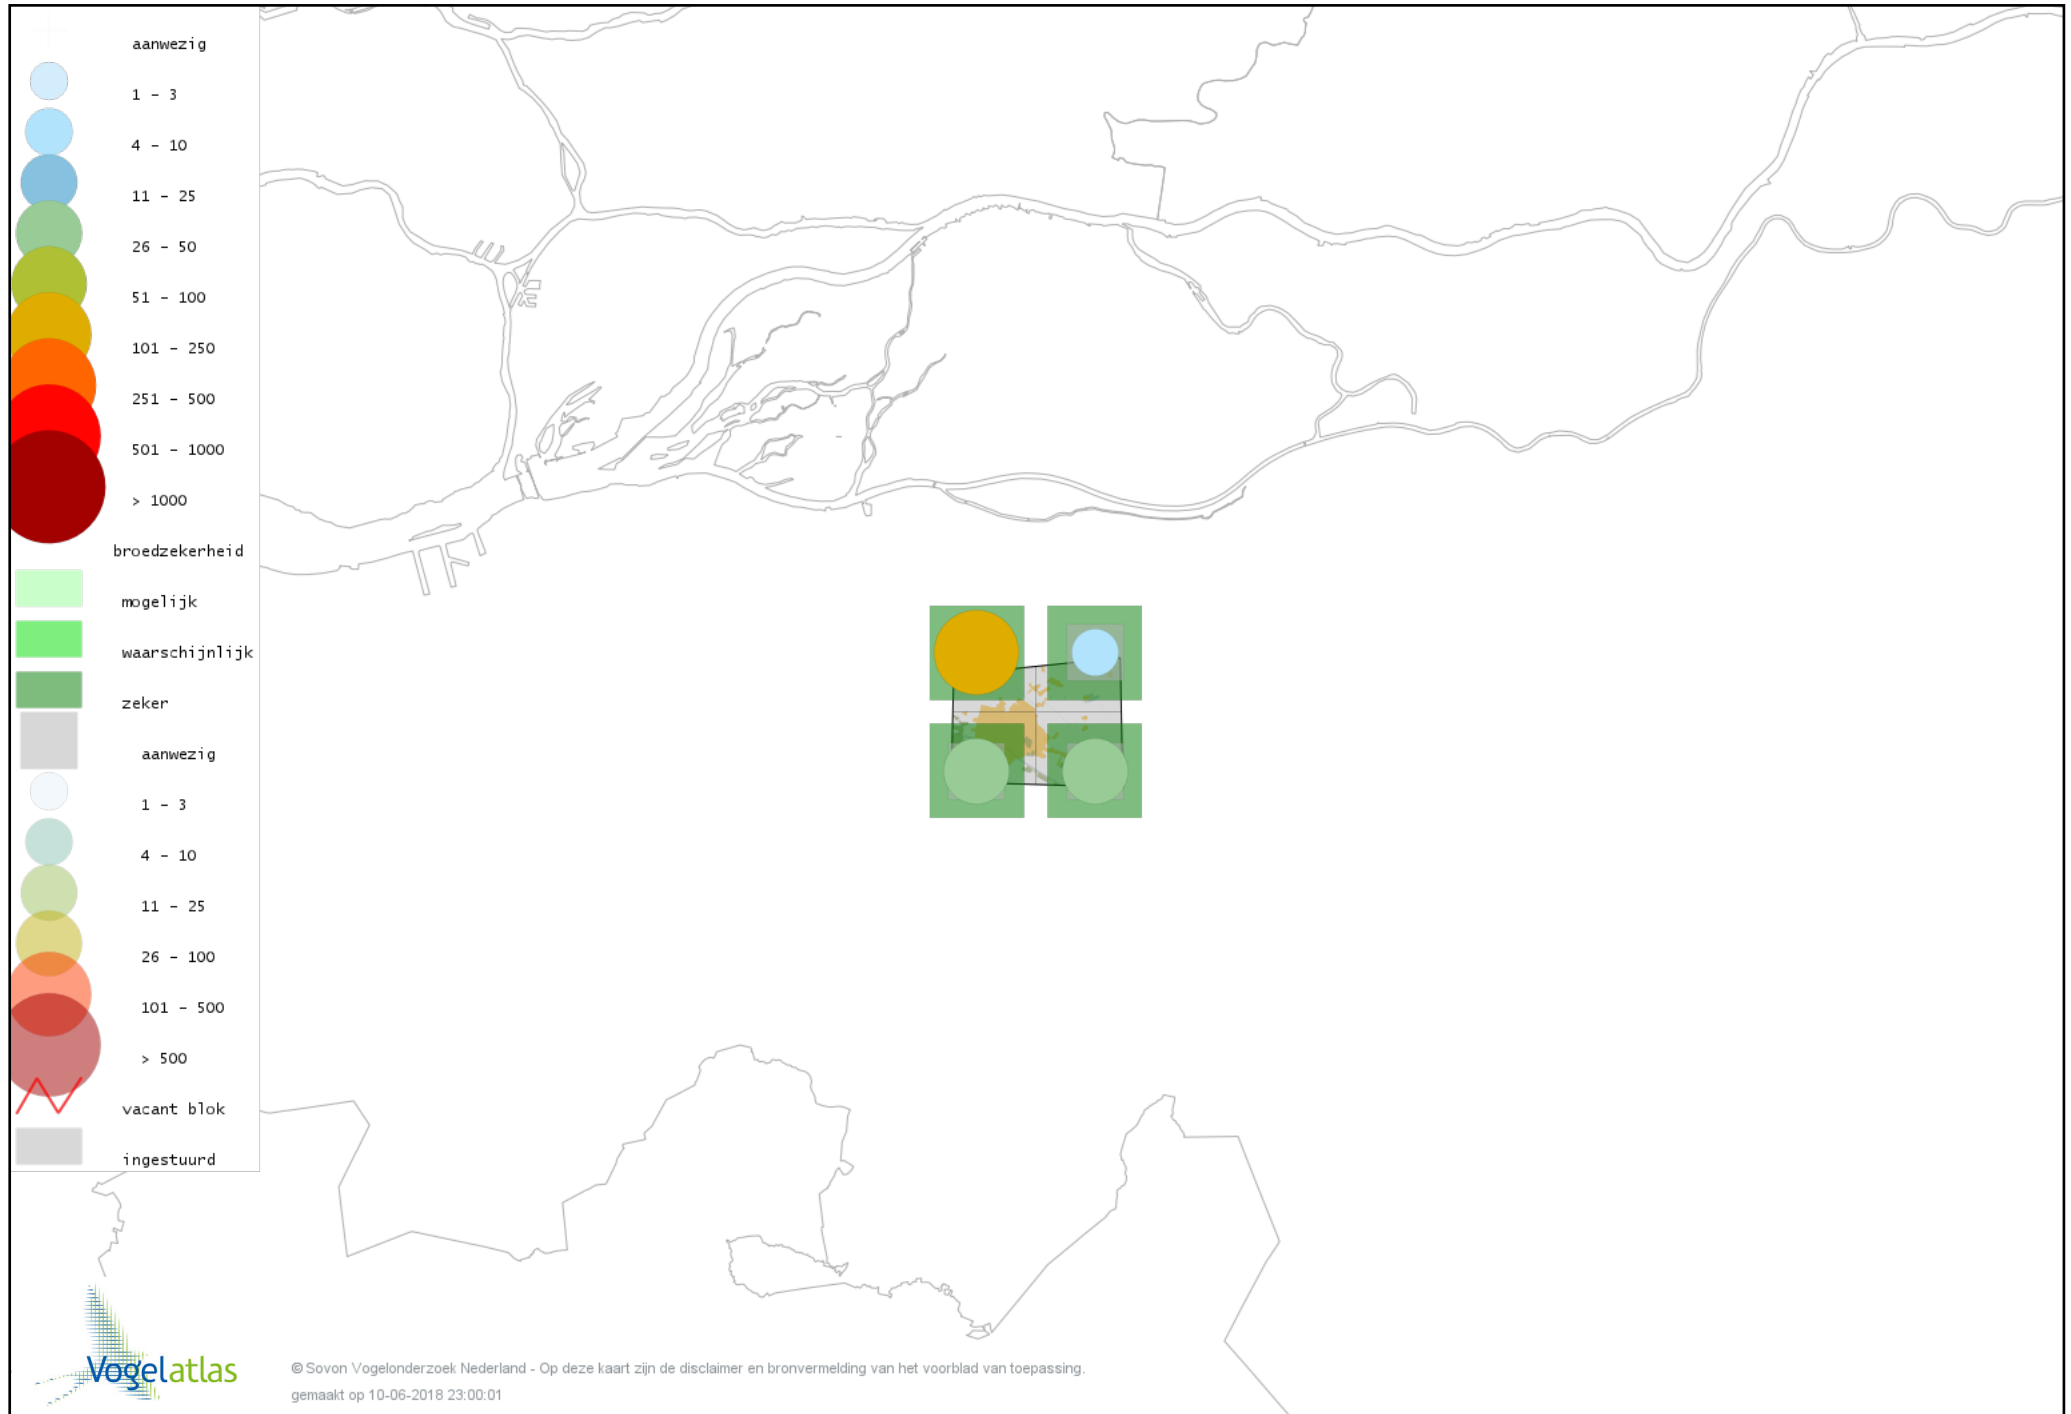

© Sovon Vogelonderzoek Nederland - Op deze kaart zijn de disclaimer en bronvermelding van het voorblad van toepassing.
gemaakt op 10-06-2018 23:00:01

Voorlopige verspreidingskaart Boomleeuwerik broedseizoen

Voorlopige verspreidingskaart Veldleeuwerik broedseizoen

Voorlopige verspreidingskaart Oeverzwaluw broedseizoen

Voorlopige verspreidingskaart Boerenzwaluw broedseizoen

Voorlopige verspreidingskaart Huiszwaluw broedseizoen