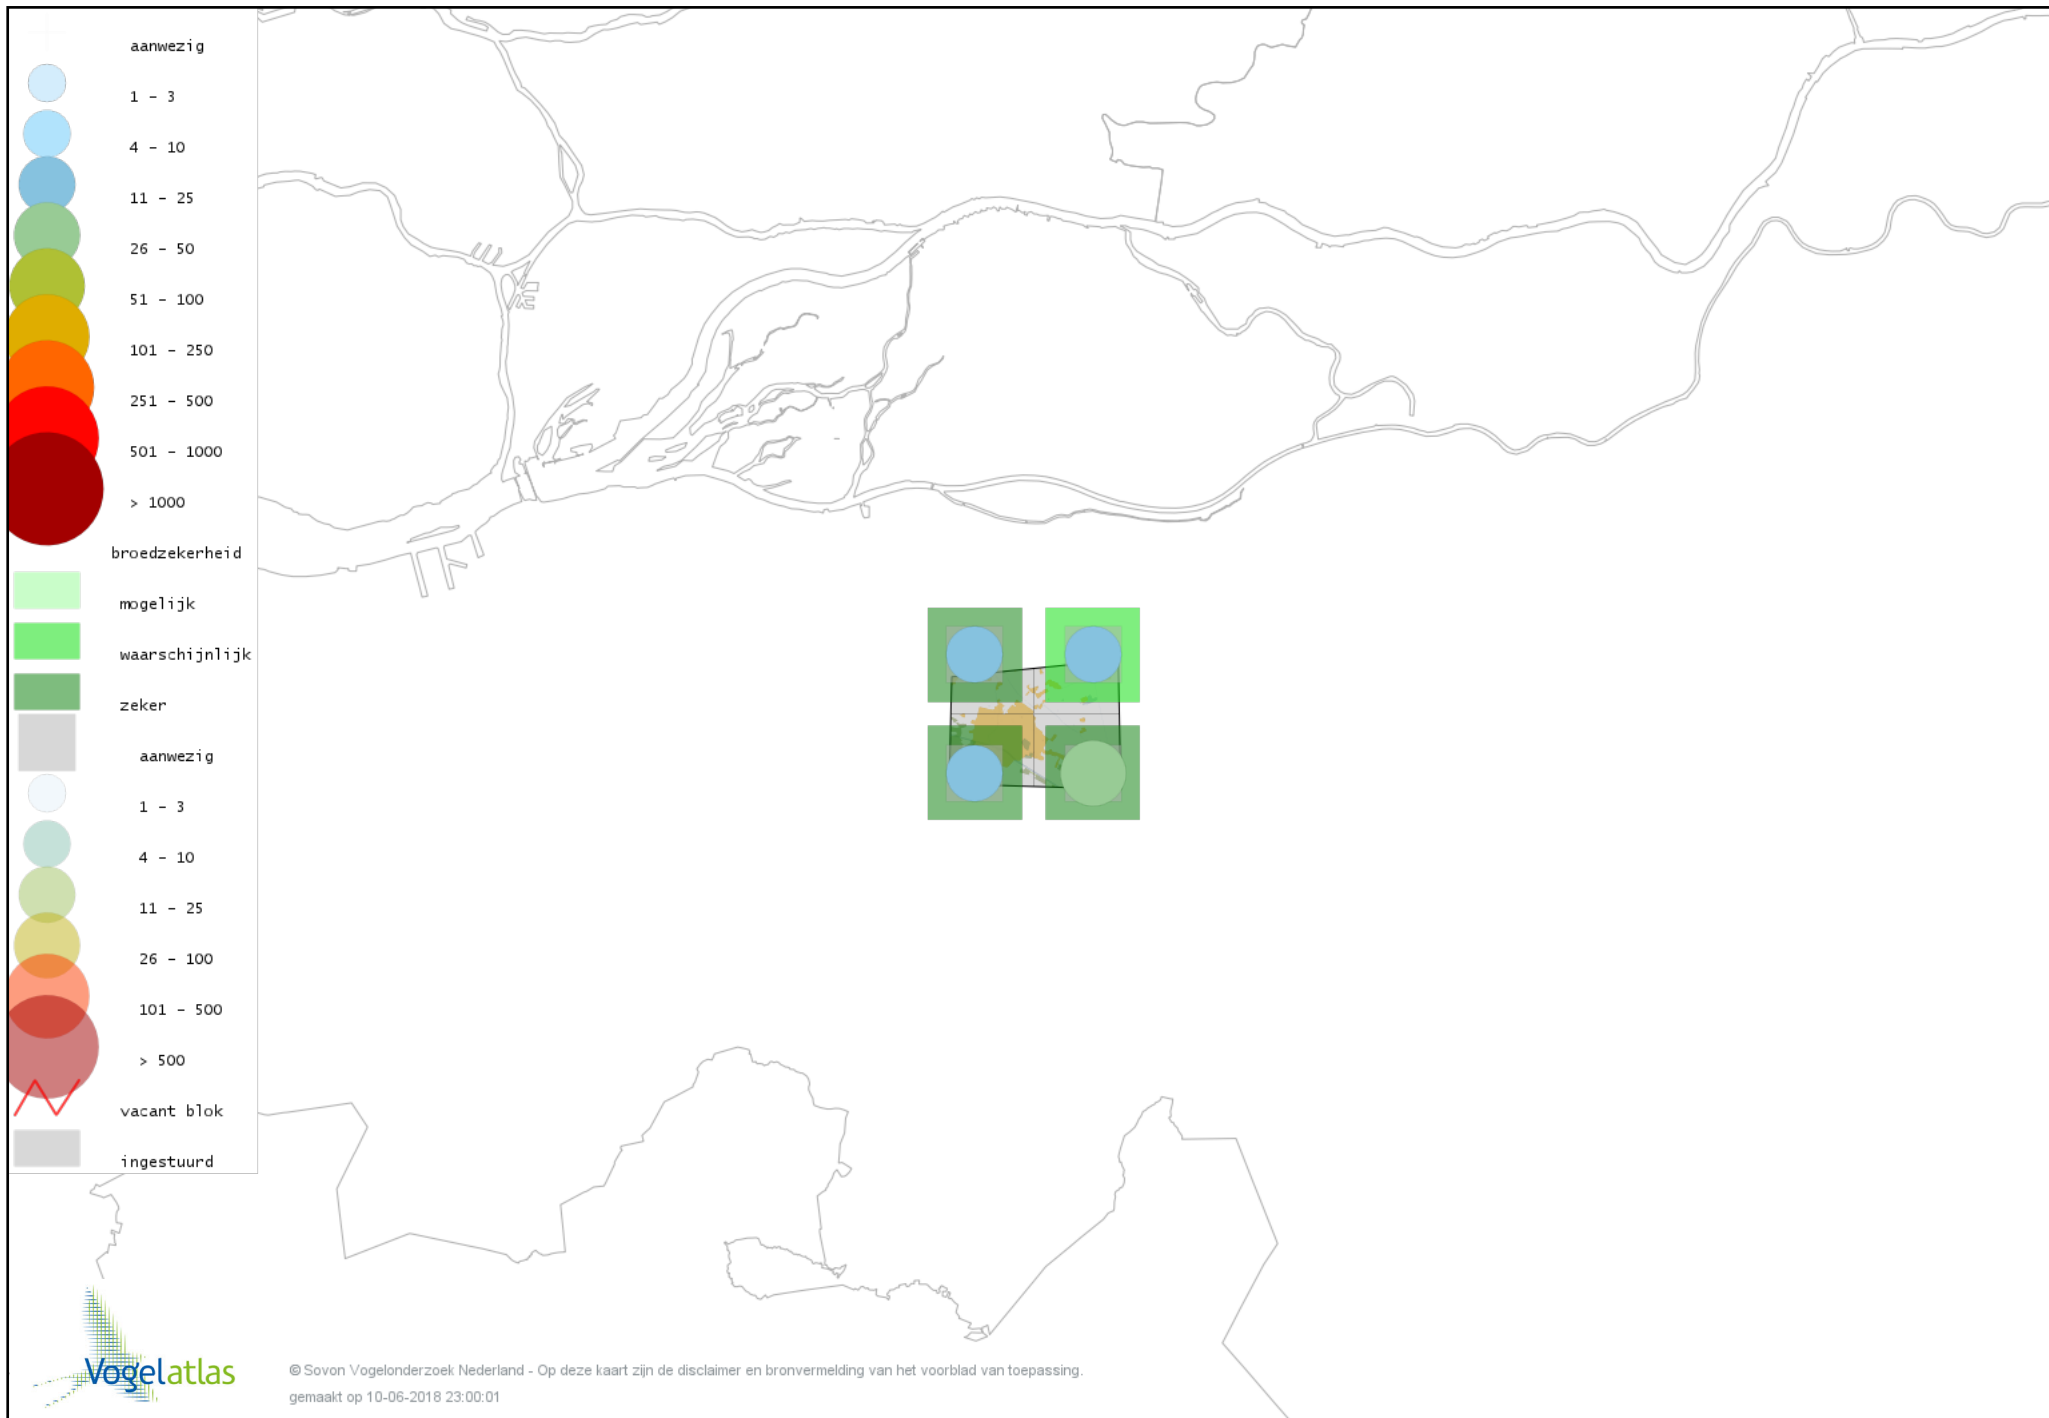

Voorlopige verspreidingskaart Dodaars broedseizoen

Voorlopige verspreidingskaart Fuut broedseizoen

Voorlopige verspreidingskaart Havik broedseizoen

Voorlopige verspreidingskaart Sperwer broedseizoen

Voorlopige verspreidingskaart Buizerd broedseizoen

Voorlopige verspreidingskaart Torenvalk broedseizoen

Voorlopige verspreidingskaart Boomvalk broedseizoen

Voorlopige verspreidingskaart Waterral broedseizoen

Voorlopige verspreidingskaart Waterhoen broedseizoen

Voorlopige verspreidingskaart Meerkoet broedseizoen

Voorlopige verspreidingskaart Scholekster broedseizoen

Voorlopige verspreidingskaart Kleine Plevier broedseizoen

Voorlopige verspreidingskaart Kievit broedseizoen

Voorlopige verspreidingskaart Houtsnip broedseizoen

Voorlopige verspreidingskaart Wulp broedseizoen

Voorlopige verspreidingskaart Oeverloper broedseizoen

Voorlopige verspreidingskaart Tureluur broedseizoen