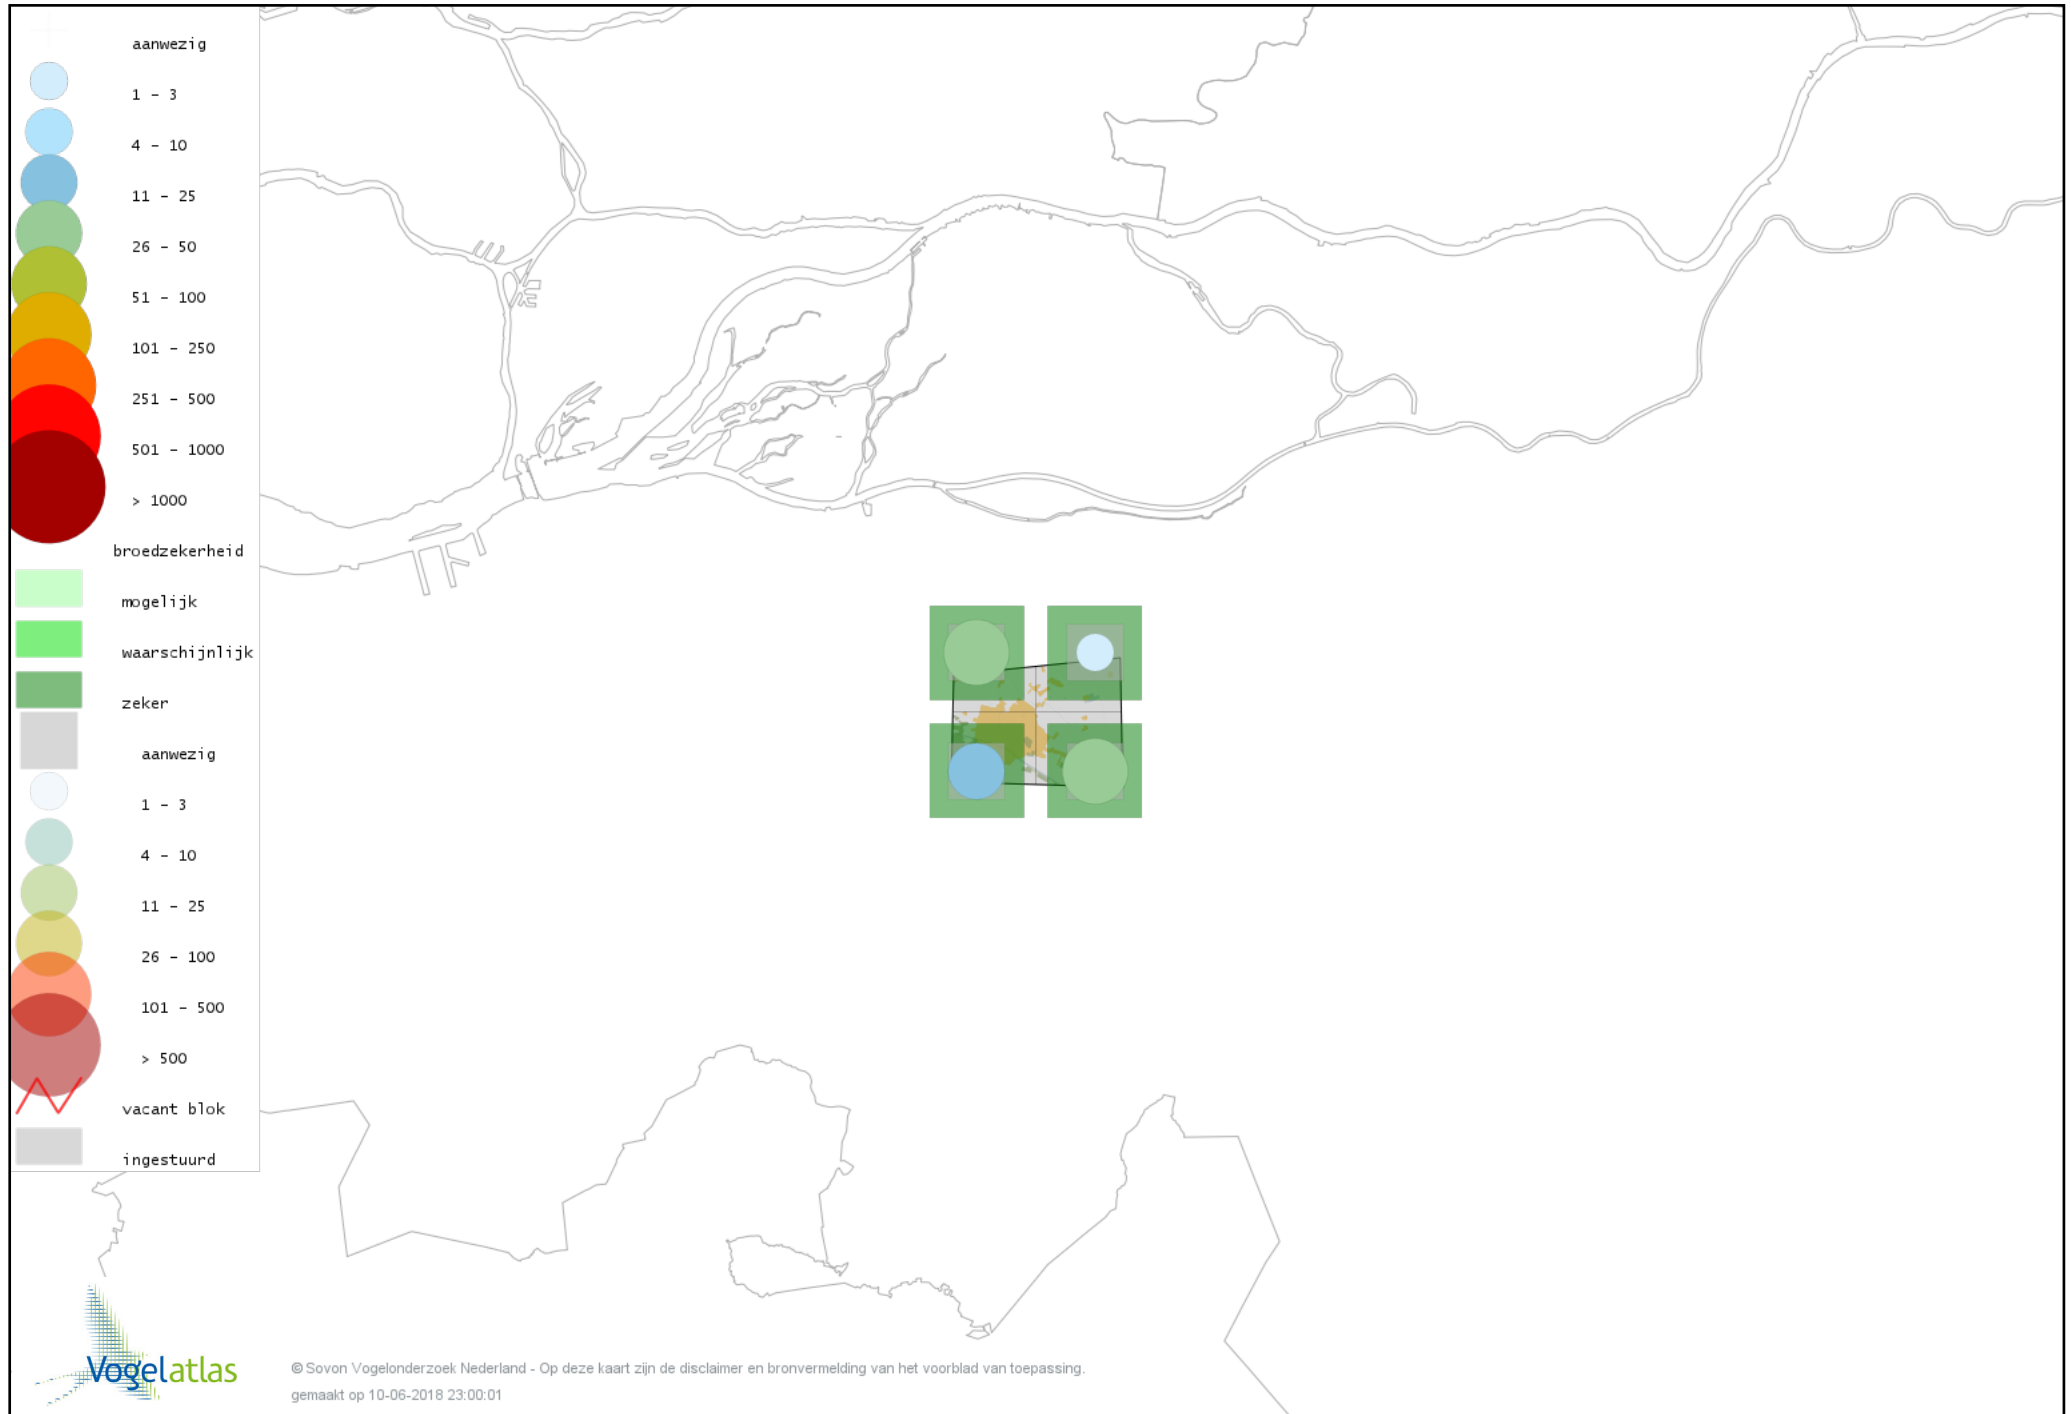

Voorlopige verspreidingskaart Dodaars broedseizoen

Voorlopige verspreidingskaart Fuut broedseizoen

Voorlopige verspreidingskaart Havik broedseizoen

Voorlopige verspreidingskaart Sperwer broedseizoen

Voorlopige verspreidingskaart Buizerd broedseizoen

Voorlopige verspreidingskaart Torenvalk broedseizoen

Voorlopige verspreidingskaart Boomvalk broedseizoen

Voorlopige verspreidingskaart Waterral broedseizoen

Voorlopige verspreidingskaart Waterhoen broedseizoen

Voorlopige verspreidingskaart Meerkoet broedseizoen

Voorlopige verspreidingskaart Scholekster broedseizoen

Voorlopige verspreidingskaart Kleine Plevier broedseizoen

Voorlopige verspreidingskaart Kievit broedseizoen

Voorlopige verspreidingskaart Houtsnip broedseizoen

Voorlopige verspreidingskaart Wulp broedseizoen

Voorlopige verspreidingskaart Oeverloper broedseizoen

Voorlopige verspreidingskaart Tureluur broedseizoen