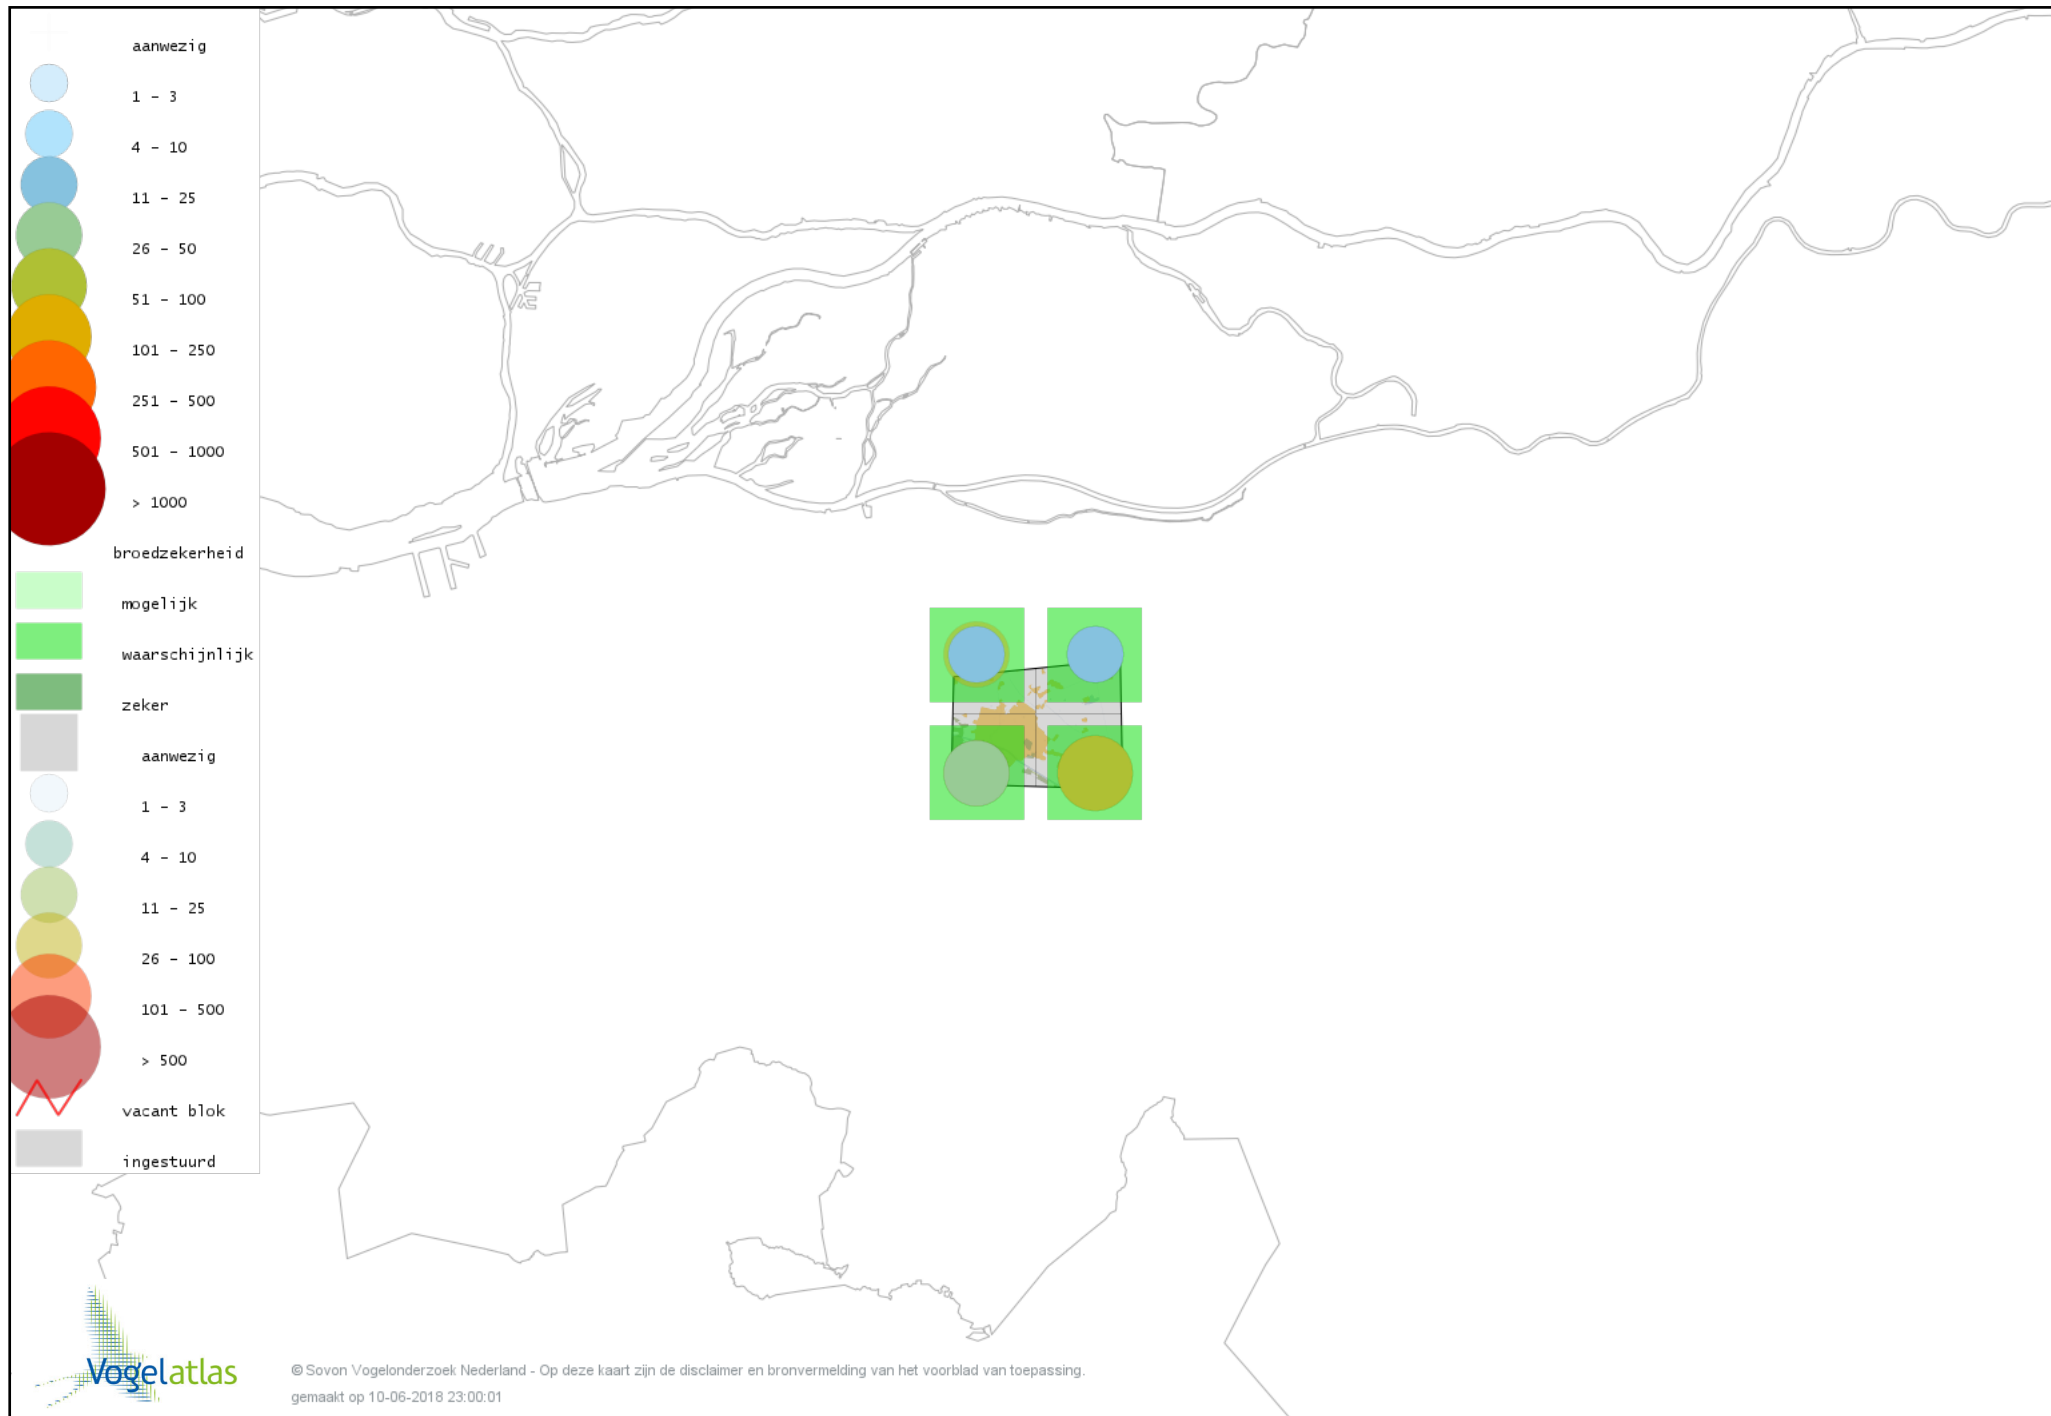

Voorlopige verspreidingskaart Zomertortel broedseizoen

Voorlopige verspreidingskaart Halsbandparkiet broedseizoen

Voorlopige verspreidingskaart Koekoek broedseizoen

Voorlopige verspreidingskaart Kerkuil broedseizoen

Voorlopige verspreidingskaart Steenuil broedseizoen

Voorlopige verspreidingskaart Bosuil broedseizoen

Voorlopige verspreidingskaart Ransuil broedseizoen

Voorlopige verspreidingskaart Gierzwaluw broedseizoen

© Sovon Vogelonderzoek Nederland - Op deze kaart zijn de disclaimer en bronvermelding van het voorblad van toepassing.
gemaakt op 10-06-2018 23:00:01

Voorlopige verspreidingskaart IJsvogel broedseizoen