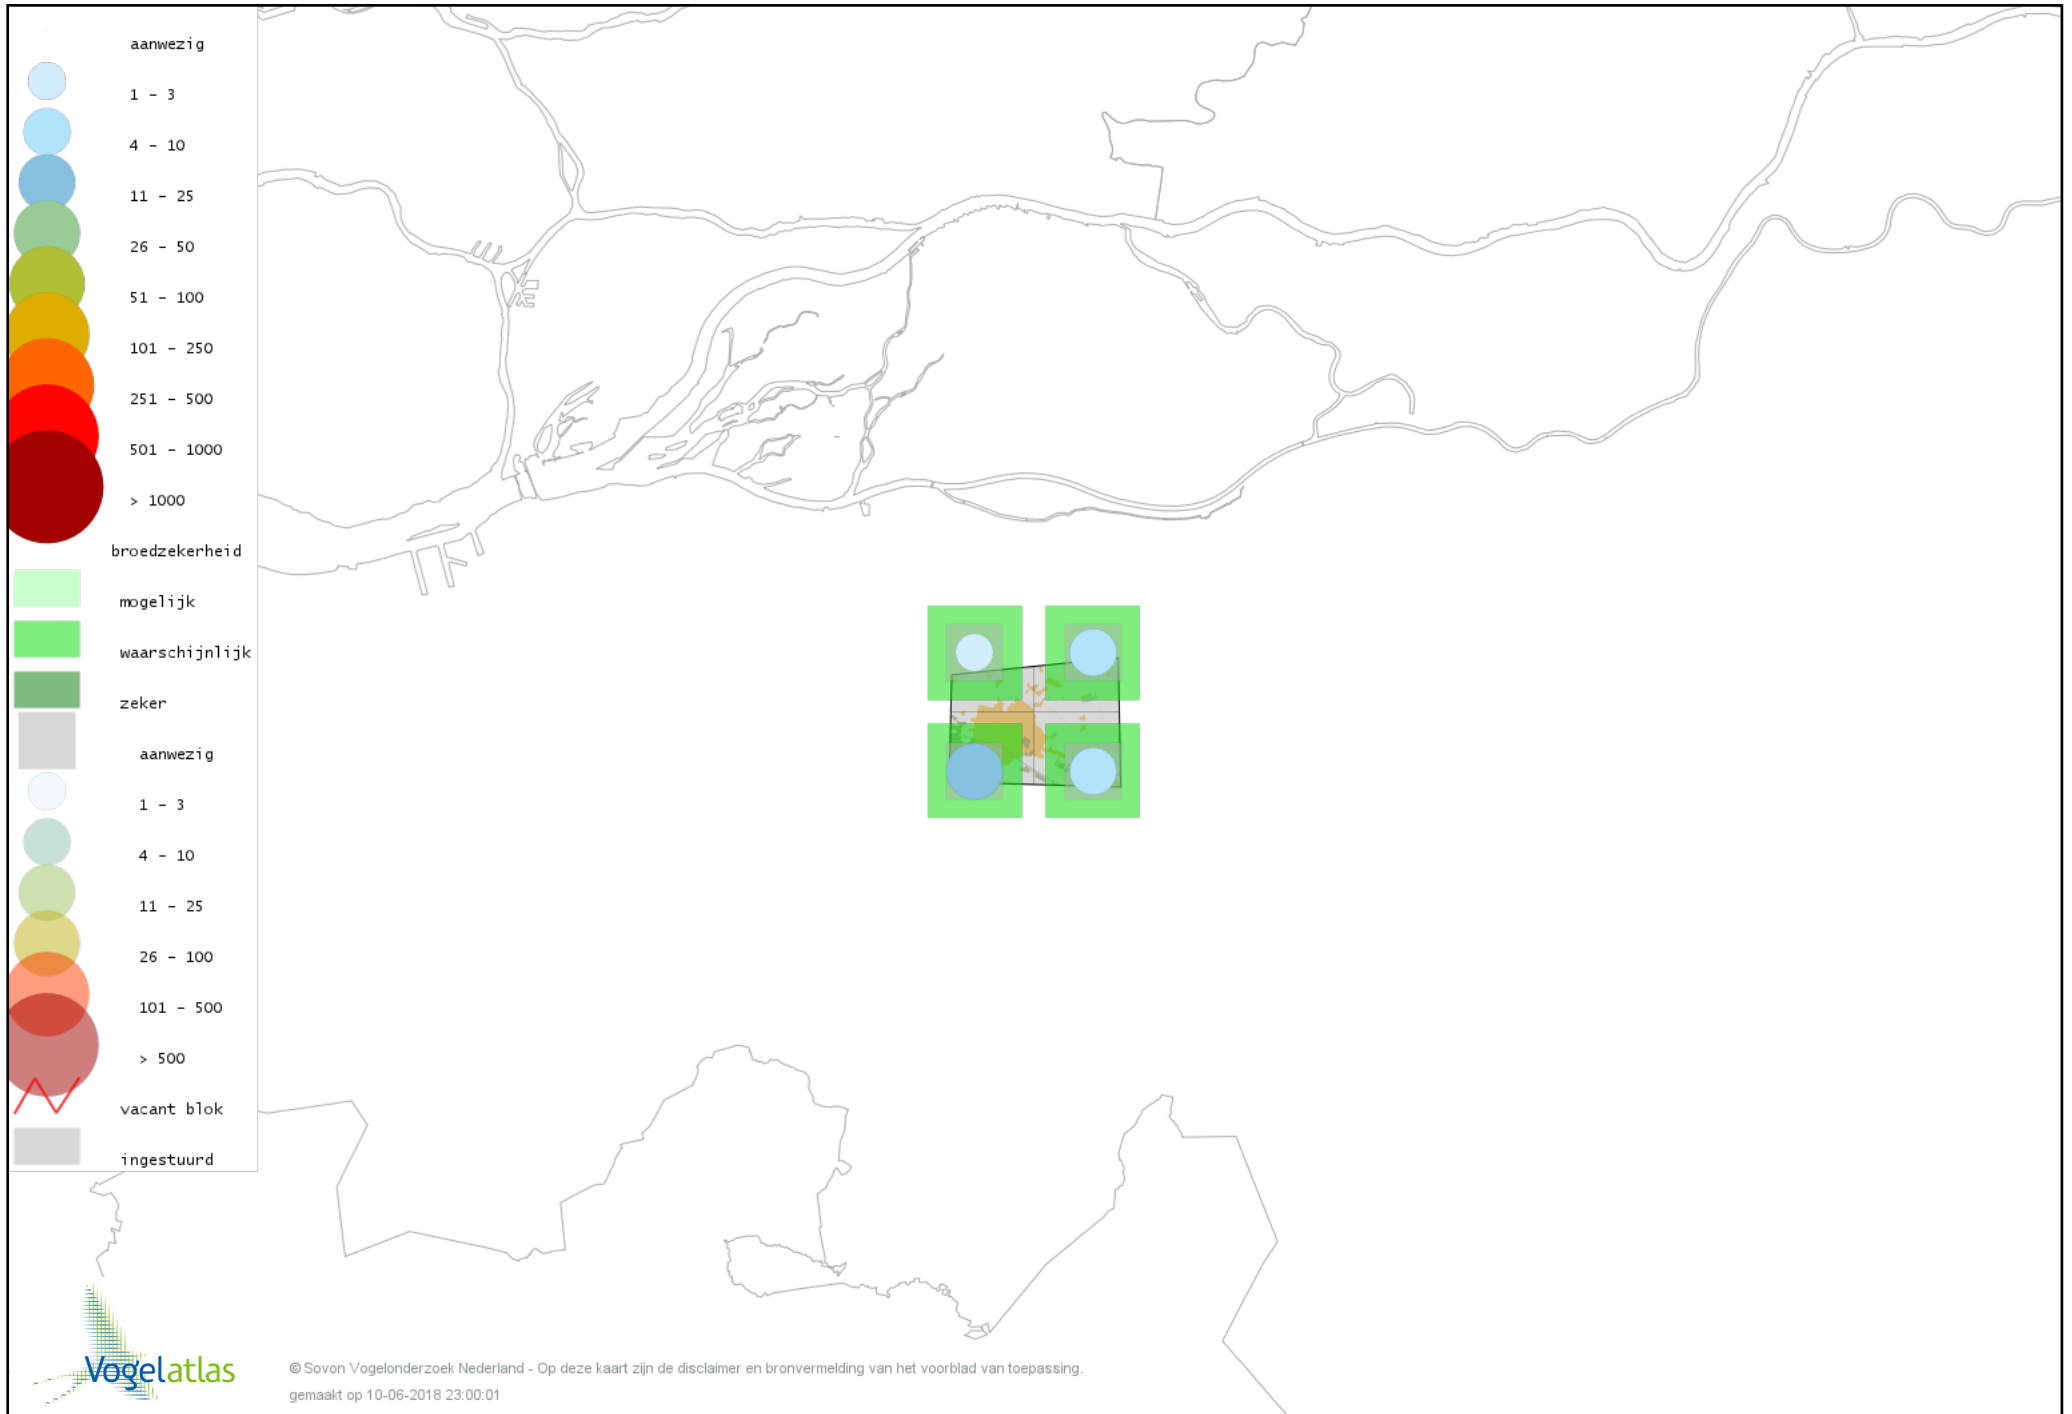

Voorlopige verspreidingskaart Kuifeend broedseizoen

Voorlopige verspreidingskaart Muskuseend broedseizoen

Voorlopige verspreidingskaart Krakeend broedseizoen

Voorlopige verspreidingskaart Wilde Eend broedseizoen

Voorlopige verspreidingskaart Soepeend broedseizoen

© Sovon Vogelonderzoek Nederland - Op deze kaart zijn de disclaimer en bronvermelding van het voorblad van toepassing.
gemaakt op 10-06-2018 23:00:01

Voorlopige verspreidingskaart Patrijs broedseizoen

Voorlopige verspreidingskaart Fazant broedseizoen

Voorlopige verspreidingskaart Blauwe Reiger broedseizoen

Voorlopige verspreidingskaart Ooievaar broedseizoen

Voorlopige verspreidingskaart Dodaars broedseizoen

Voorlopige verspreidingskaart Fuut broedseizoen

Voorlopige verspreidingskaart Havik broedseizoen

Voorlopige verspreidingskaart Sperwer broedseizoen

Voorlopige verspreidingskaart Buizerd broedseizoen