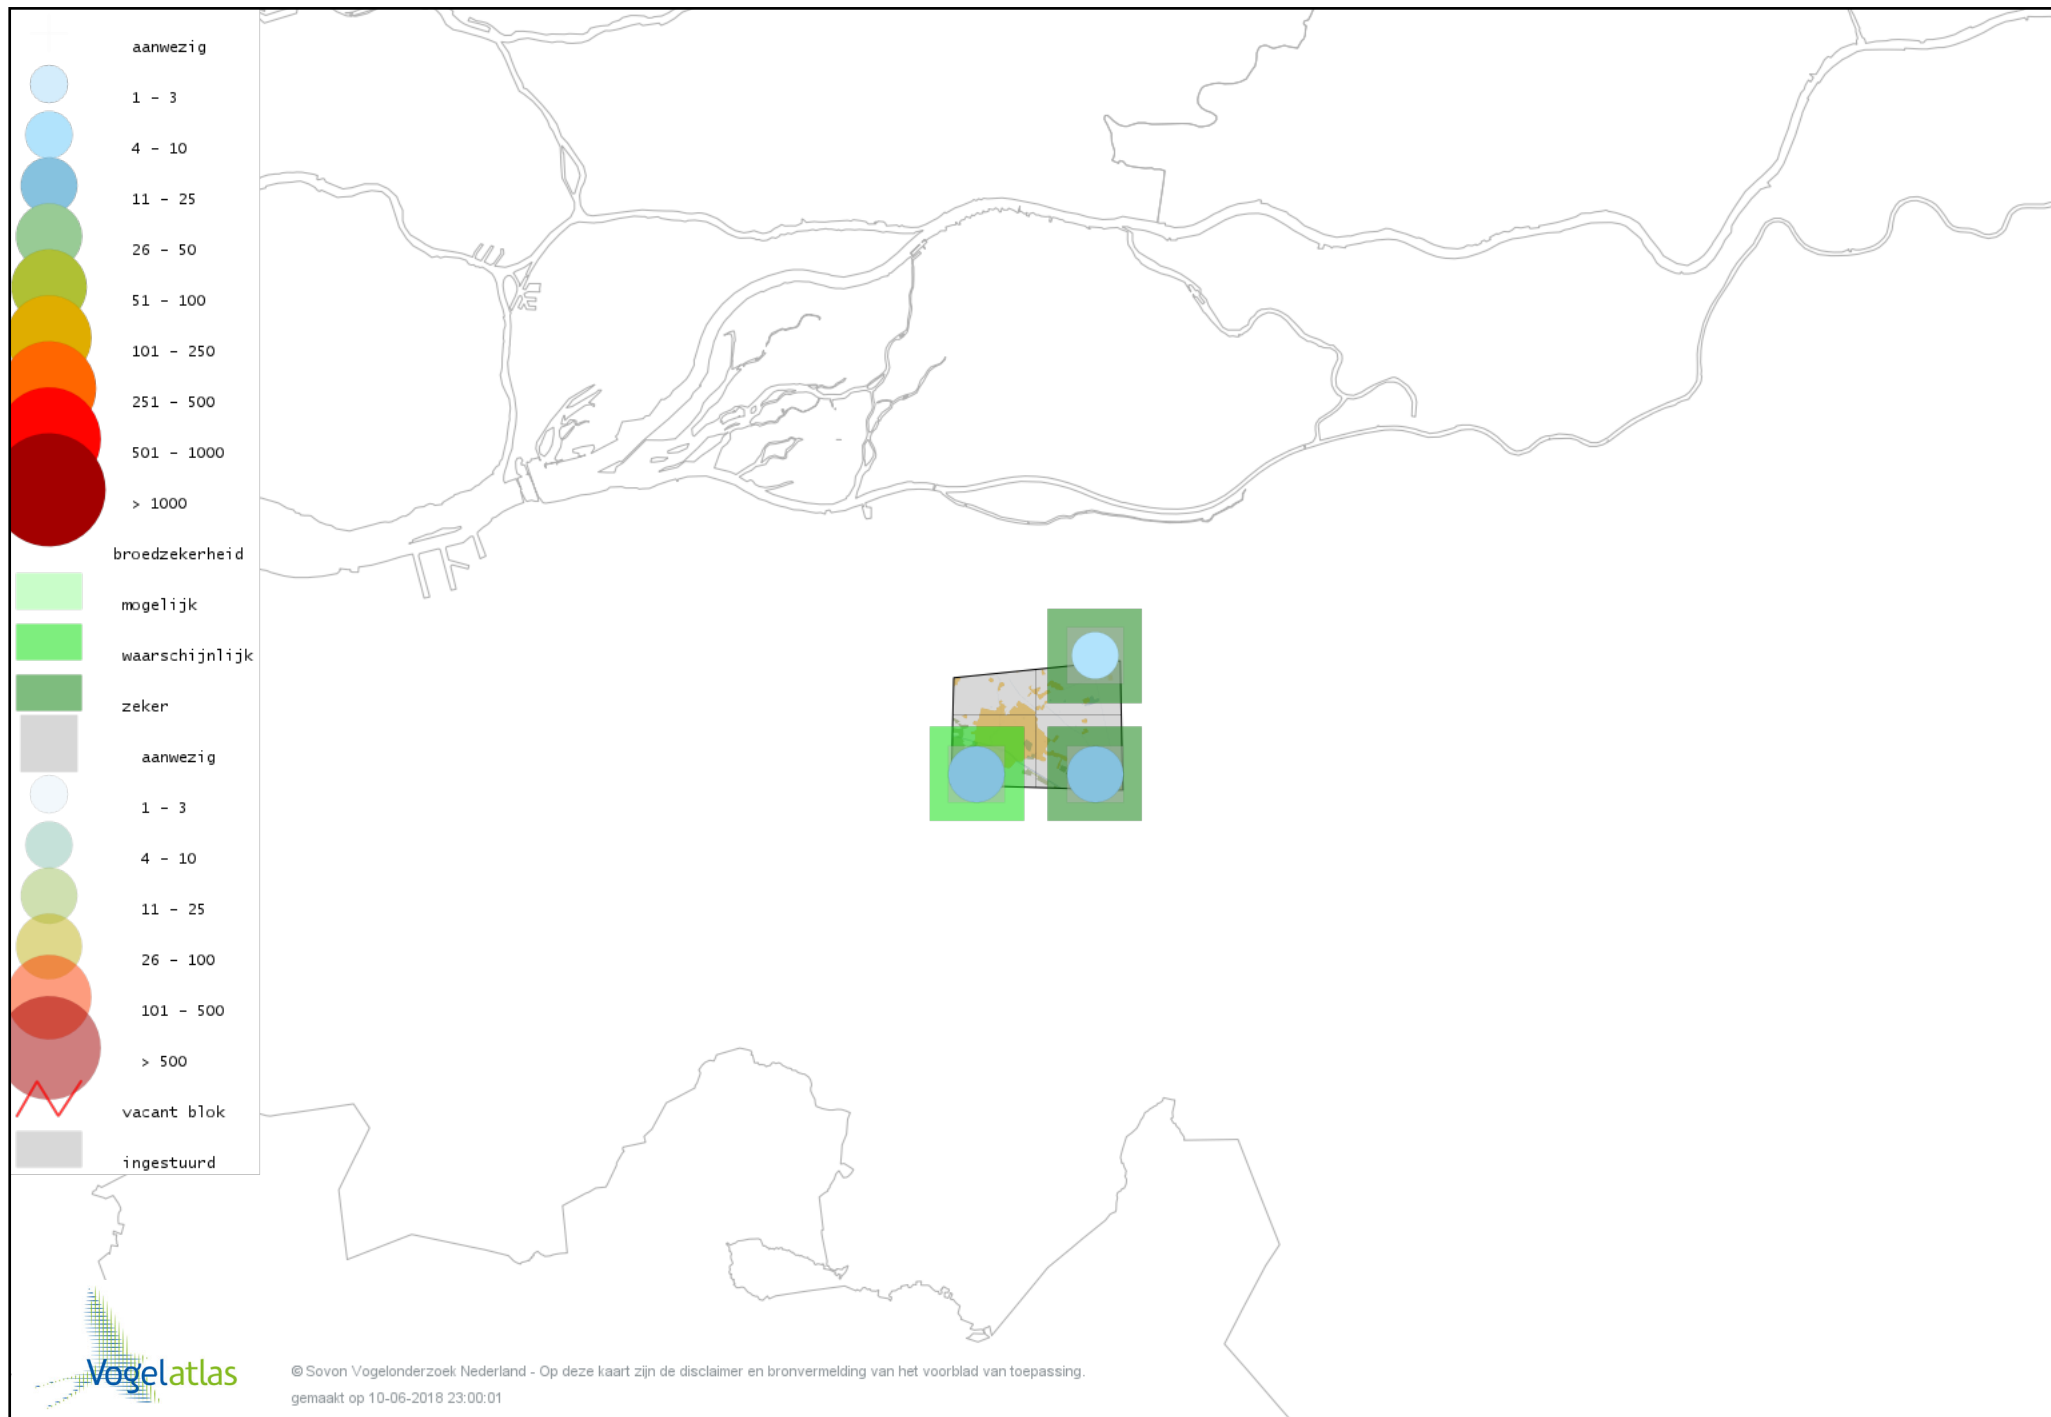

Voorlopige verspreidingskaart Gele Kwikstaart broedseizoen

© Sovon Vogelonderzoek Nederland - Op deze kaart zijn de disclaimer en bronvermelding van het voorblad van toepassing.
gemaakt op 10-06-2018 23:00:01

Voorlopige verspreidingskaart Witte Kwikstaart broedseizoen

Voorlopige verspreidingskaart Boompieper broedseizoen

Voorlopige verspreidingskaart Graspieper broedseizoen

Voorlopige verspreidingskaart Vink broedseizoen