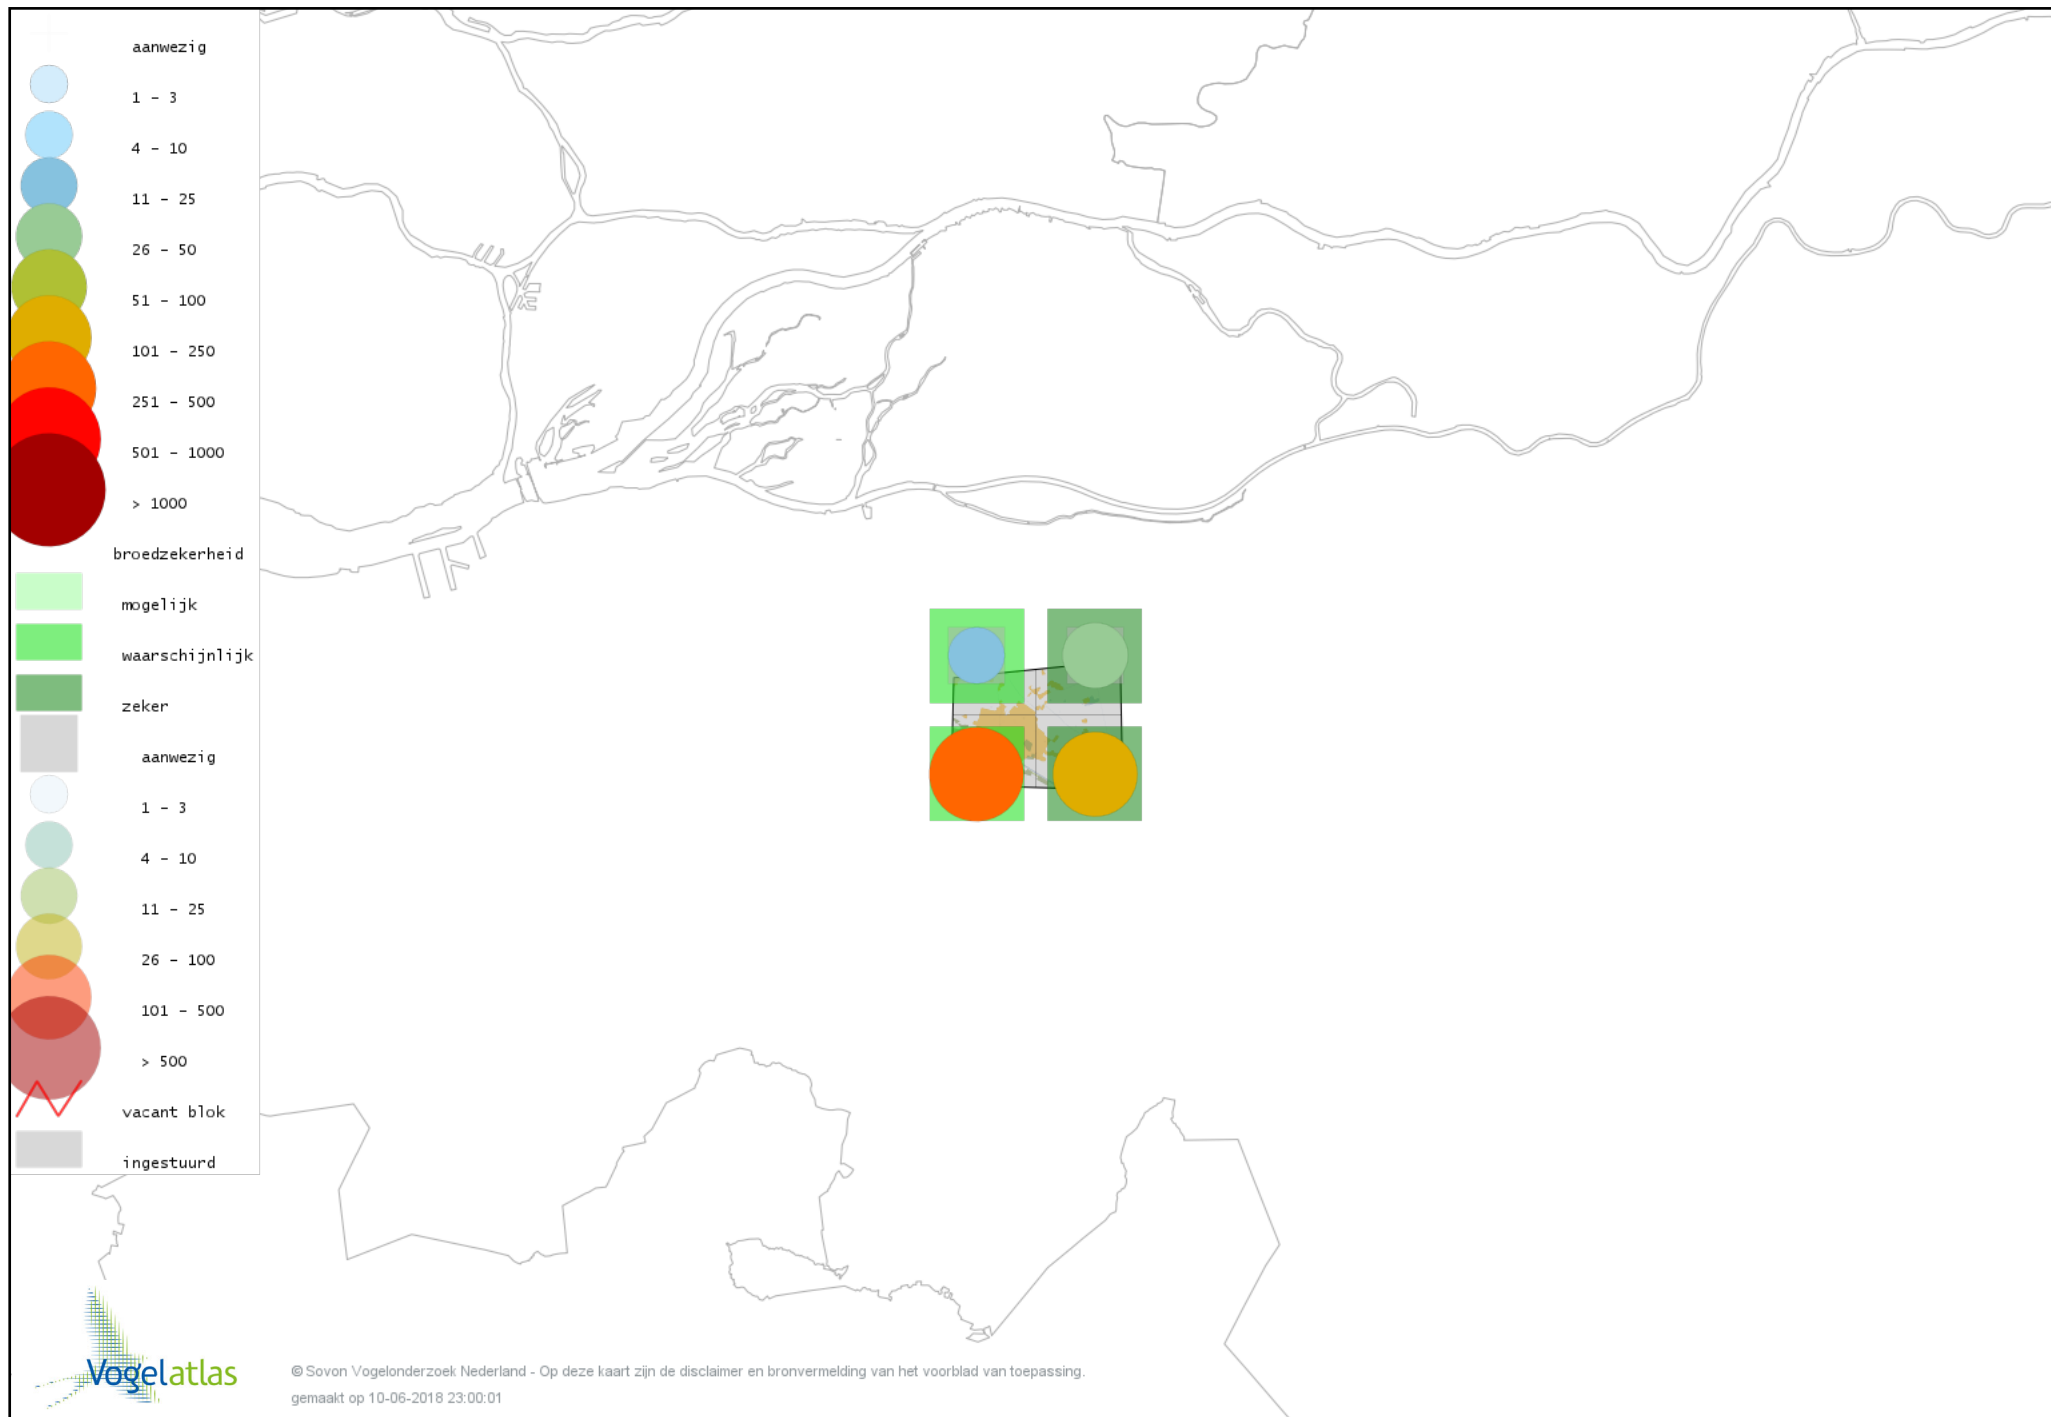

© Sovon Vogelonderzoek Nederland - Op deze kaart zijn de disclaimer en bronvermelding van het voorblad van toepassing.
gemaakt op 10-06-2018 23:00:01

Voorlopige verspreidingskaart Boomleeuwerik broedseizoen

Voorlopige verspreidingskaart Veldleeuwerik broedseizoen

Voorlopige verspreidingskaart Oeverzwaluw broedseizoen

Voorlopige verspreidingskaart Boerenzwaluw broedseizoen

Voorlopige verspreidingskaart Huiszwaluw broedseizoen

Voorlopige verspreidingskaart Staartmees broedseizoen

Voorlopige verspreidingskaart Fluitter broedseizoen

Voorlopige verspreidingskaart Tjiftjaf broedseizoen

Voorlopige verspreidingskaart Fitis broedseizoen

Voorlopige verspreidingskaart Braamsluiper broedseizoen

Voorlopige verspreidingskaart Grasmus broedseizoen

Voorlopige verspreidingskaart Tuinfluiter broedseizoen

Voorlopige verspreidingskaart Zwartkop broedseizoen