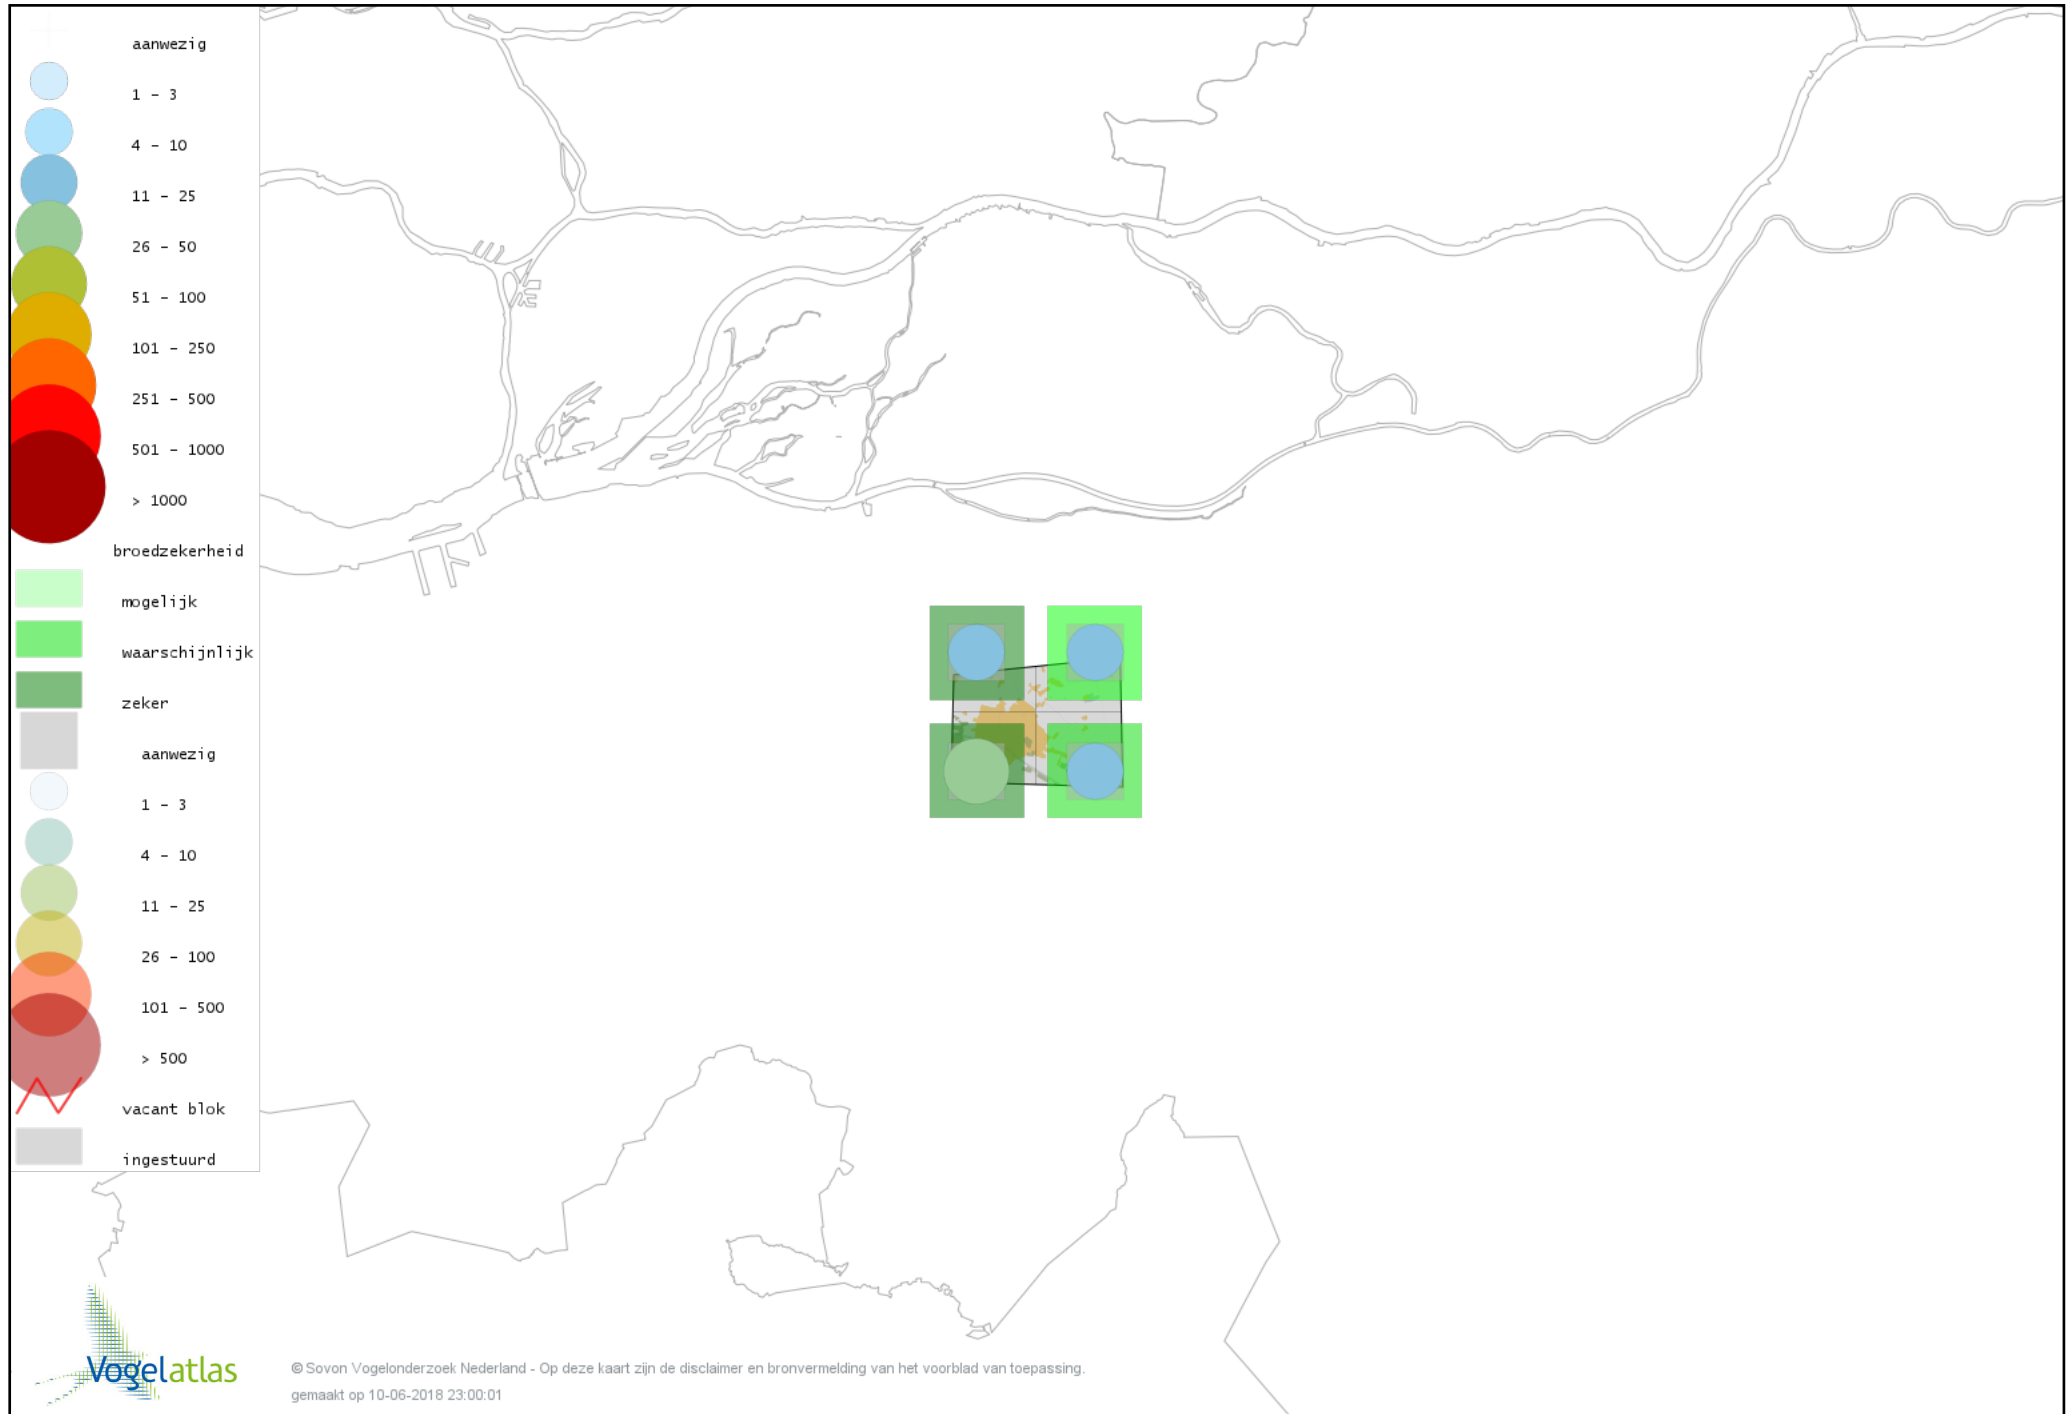

© Sovon Vogelonderzoek Nederland - Op deze kaart zijn de disclaimer en bronvermelding van het voorblad van toepassing.
gemaakt op 10-06-2018 23:00:01

Voorlopige verspreidingskaart IJsvogel broedseizoen

Voorlopige verspreidingskaart Groene Specht broedseizoen

Voorlopige verspreidingskaart Zwarte Specht broedseizoen

Voorlopige verspreidingskaart Grote Bonte Specht broedseizoen

Voorlopige verspreidingskaart Kleine Bonte Specht broedseizoen

Voorlopige verspreidingskaart Wielewaal broedseizoen

Voorlopige verspreidingskaart Ekster broedseizoen

Voorlopige verspreidingskaart Gaai broedseizoen

Voorlopige verspreidingskaart Kauw broedseizoen

Voorlopige verspreidingskaart Roek broedseizoen