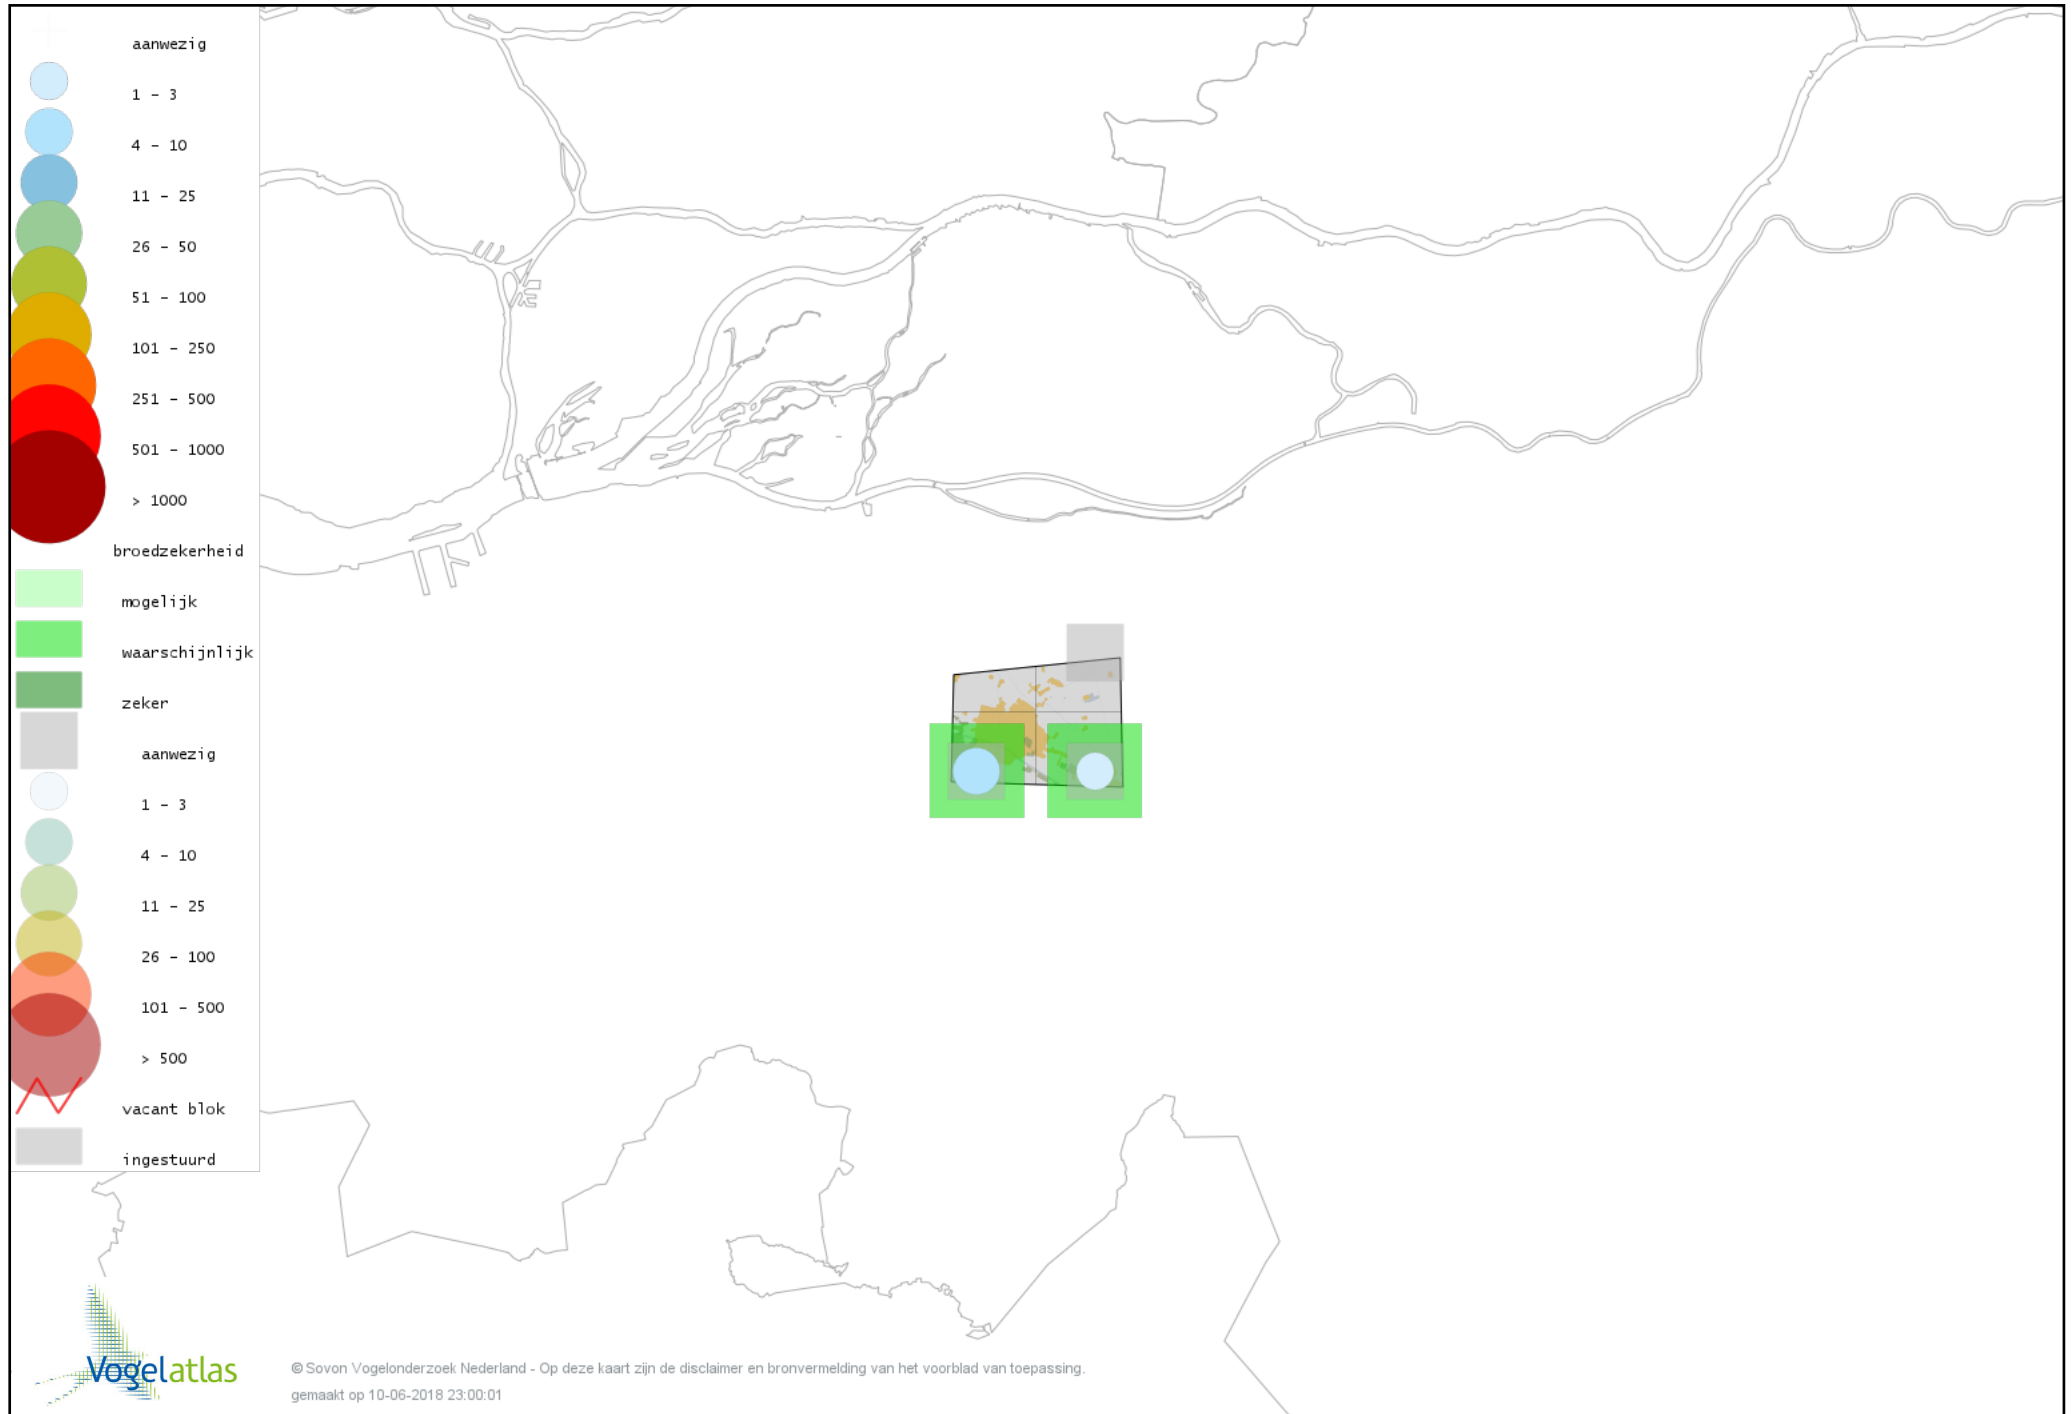

Voorlopige verspreidingskaart Zwarte Mees broedseizoen