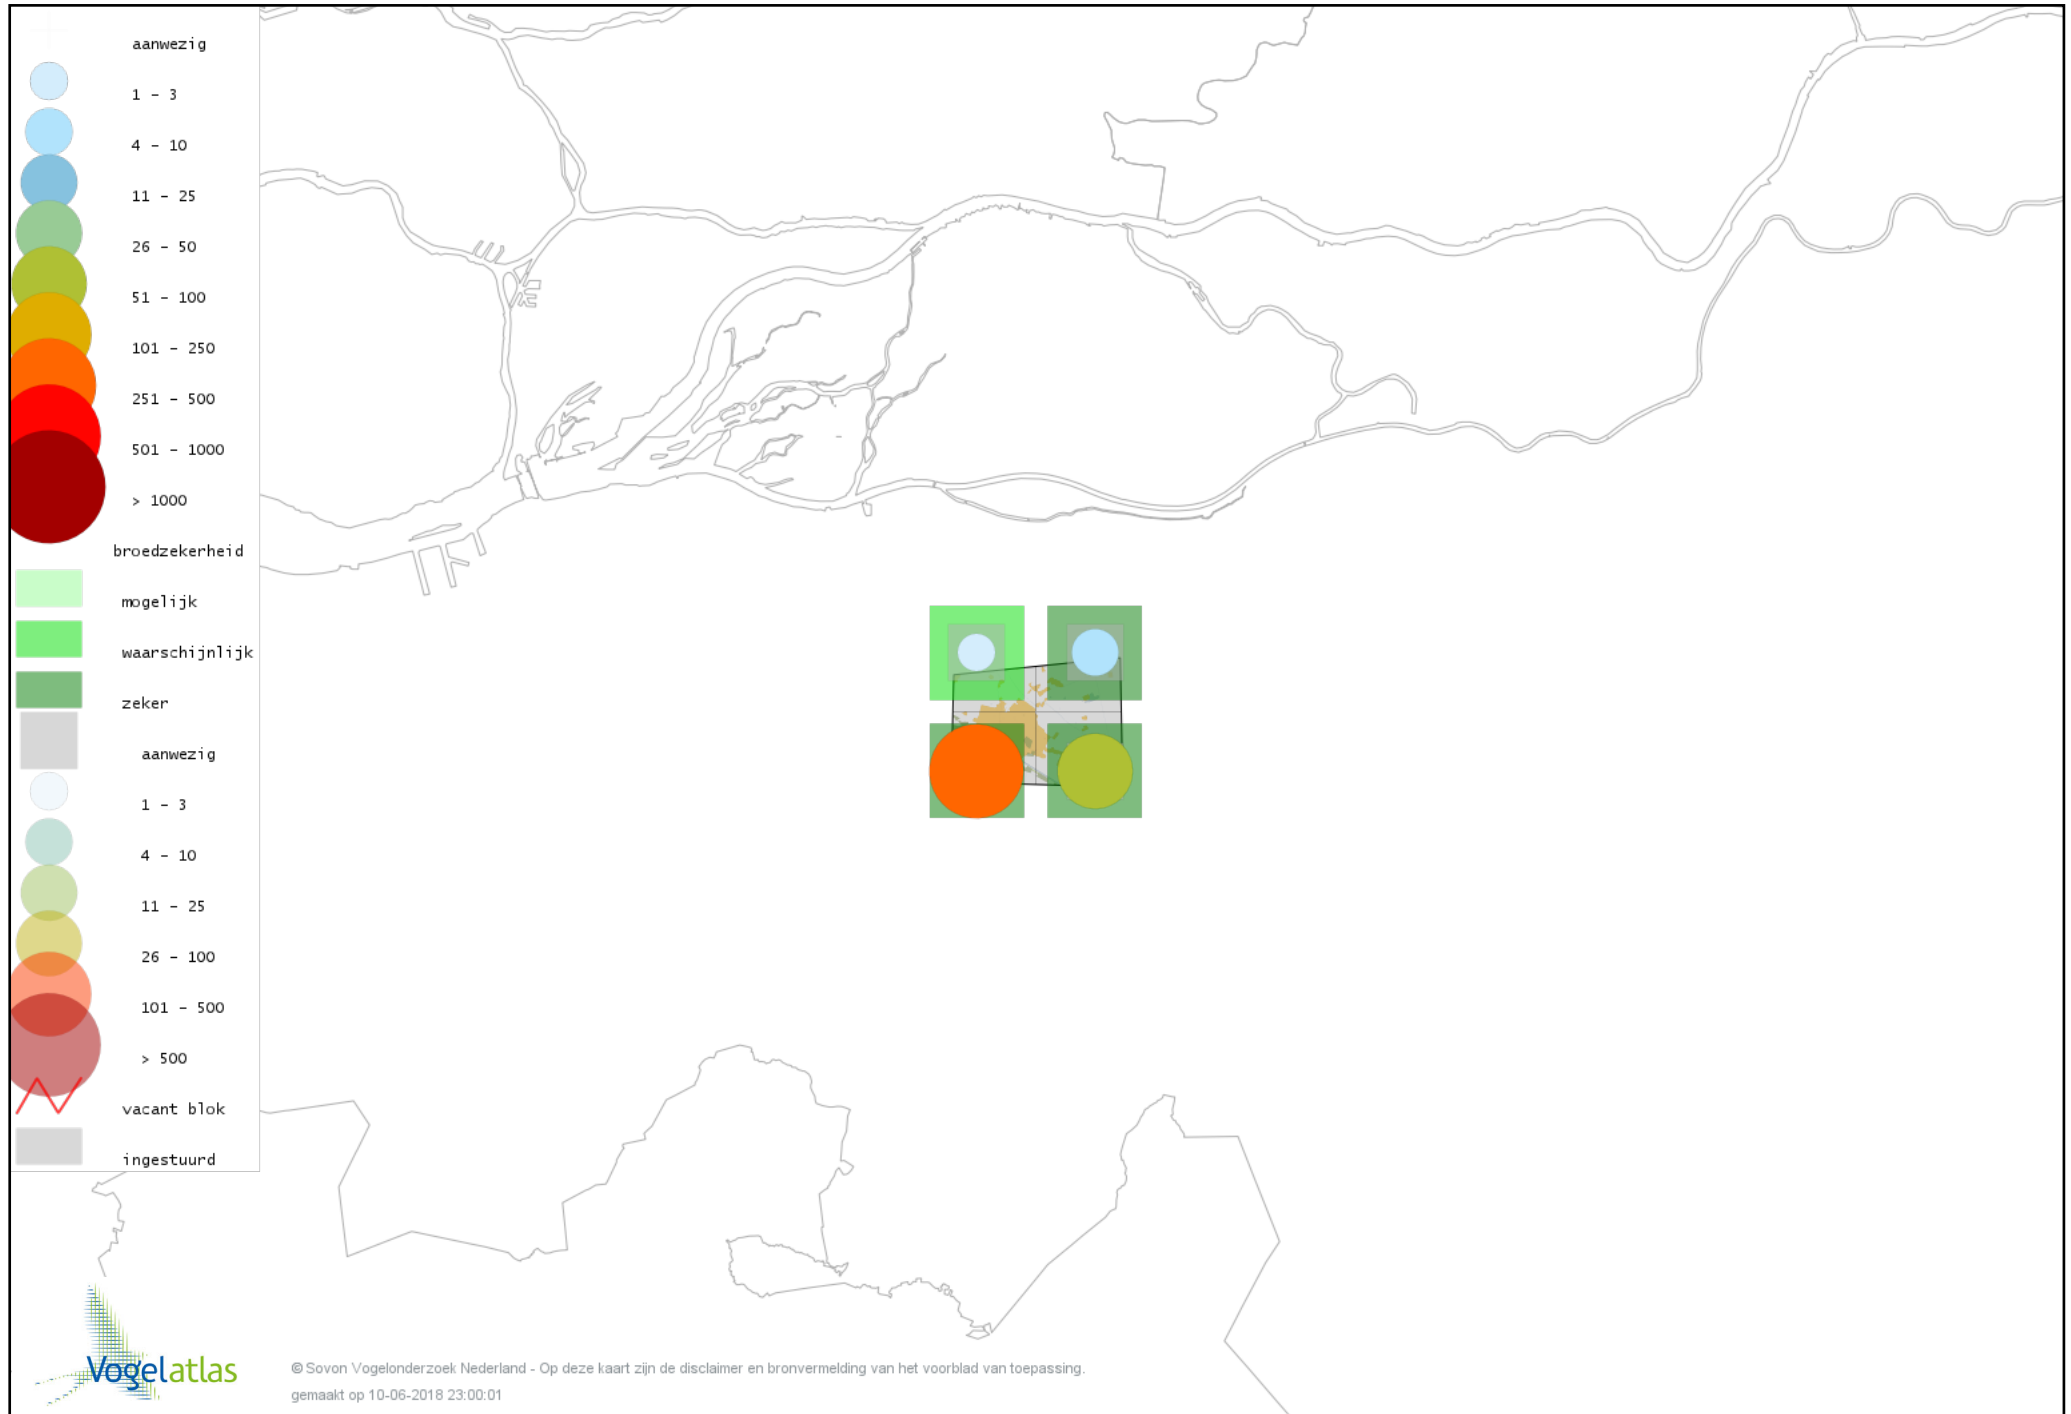

Voorlopige verspreidingskaart Sprinkhaanzanger broedseizoen

Voorlopige verspreidingskaart Spotvogel broedseizoen

Voorlopige verspreidingskaart Bosrietzanger broedseizoen

Voorlopige verspreidingskaart Kleine Karekiet broedseizoen

Voorlopige verspreidingskaart Rietzanger broedseizoen

Voorlopige verspreidingskaart Boomklever broedseizoen

Voorlopige verspreidingskaart Boomkruiper broedseizoen

Voorlopige verspreidingskaart Winterkoning broedseizoen

Voorlopige verspreidingskaart Spreeuw broedseizoen

Voorlopige verspreidingskaart Merel broedseizoen

Voorlopige verspreidingskaart Zanglijster broedseizoen

Voorlopige verspreidingskaart Grote Lijster broedseizoen

Voorlopige verspreidingskaart Grauwe Vliegenvanger broedseizoen

Voorlopige verspreidingskaart Roodborst broedseizoen

Voorlopige verspreidingskaart Blauwborst broedseizoen

Voorlopige verspreidingskaart Zwarte Roodstaart broedseizoen