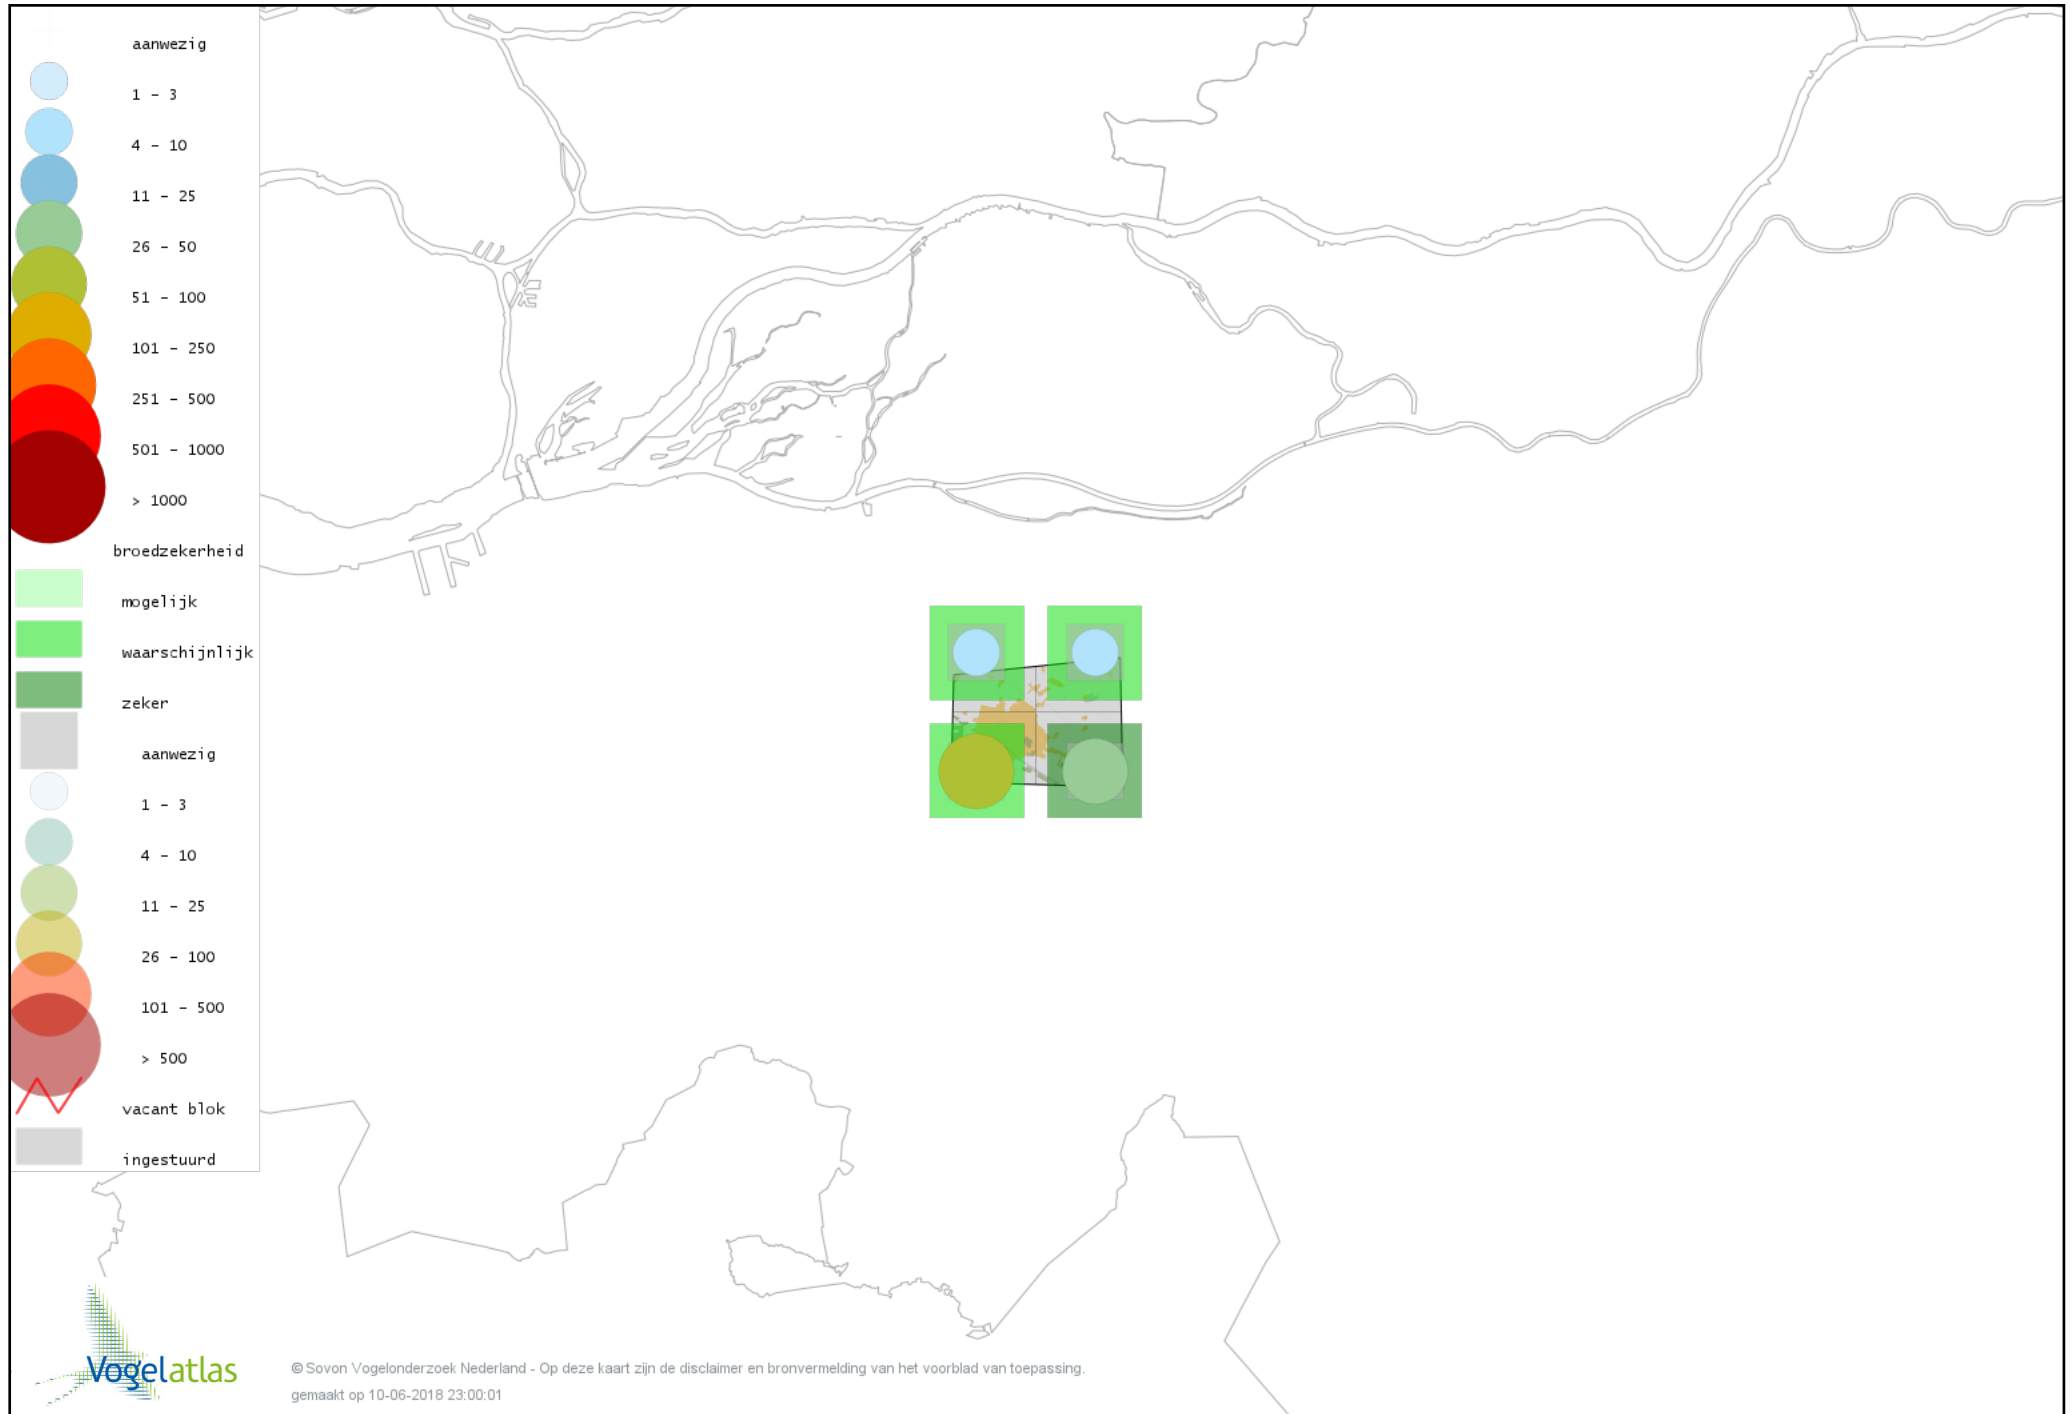

Voorlopige verspreidingskaart Veldleeuwerik broedseizoen

Voorlopige verspreidingskaart Oeverzwaluw broedseizoen

Voorlopige verspreidingskaart Boerenzwaluw broedseizoen

Voorlopige verspreidingskaart Huiszwaluw broedseizoen

Voorlopige verspreidingskaart Staartmees broedseizoen

Voorlopige verspreidingskaart Fluitter broedseizoen

Voorlopige verspreidingskaart Tjiftjaf broedseizoen

Voorlopige verspreidingskaart Fitis broedseizoen

Voorlopige verspreidingskaart Braamsluiper broedseizoen

Voorlopige verspreidingskaart Grasmus broedseizoen

Voorlopige verspreidingskaart Tuinfluiter broedseizoen

Voorlopige verspreidingskaart Zwartkop broedseizoen