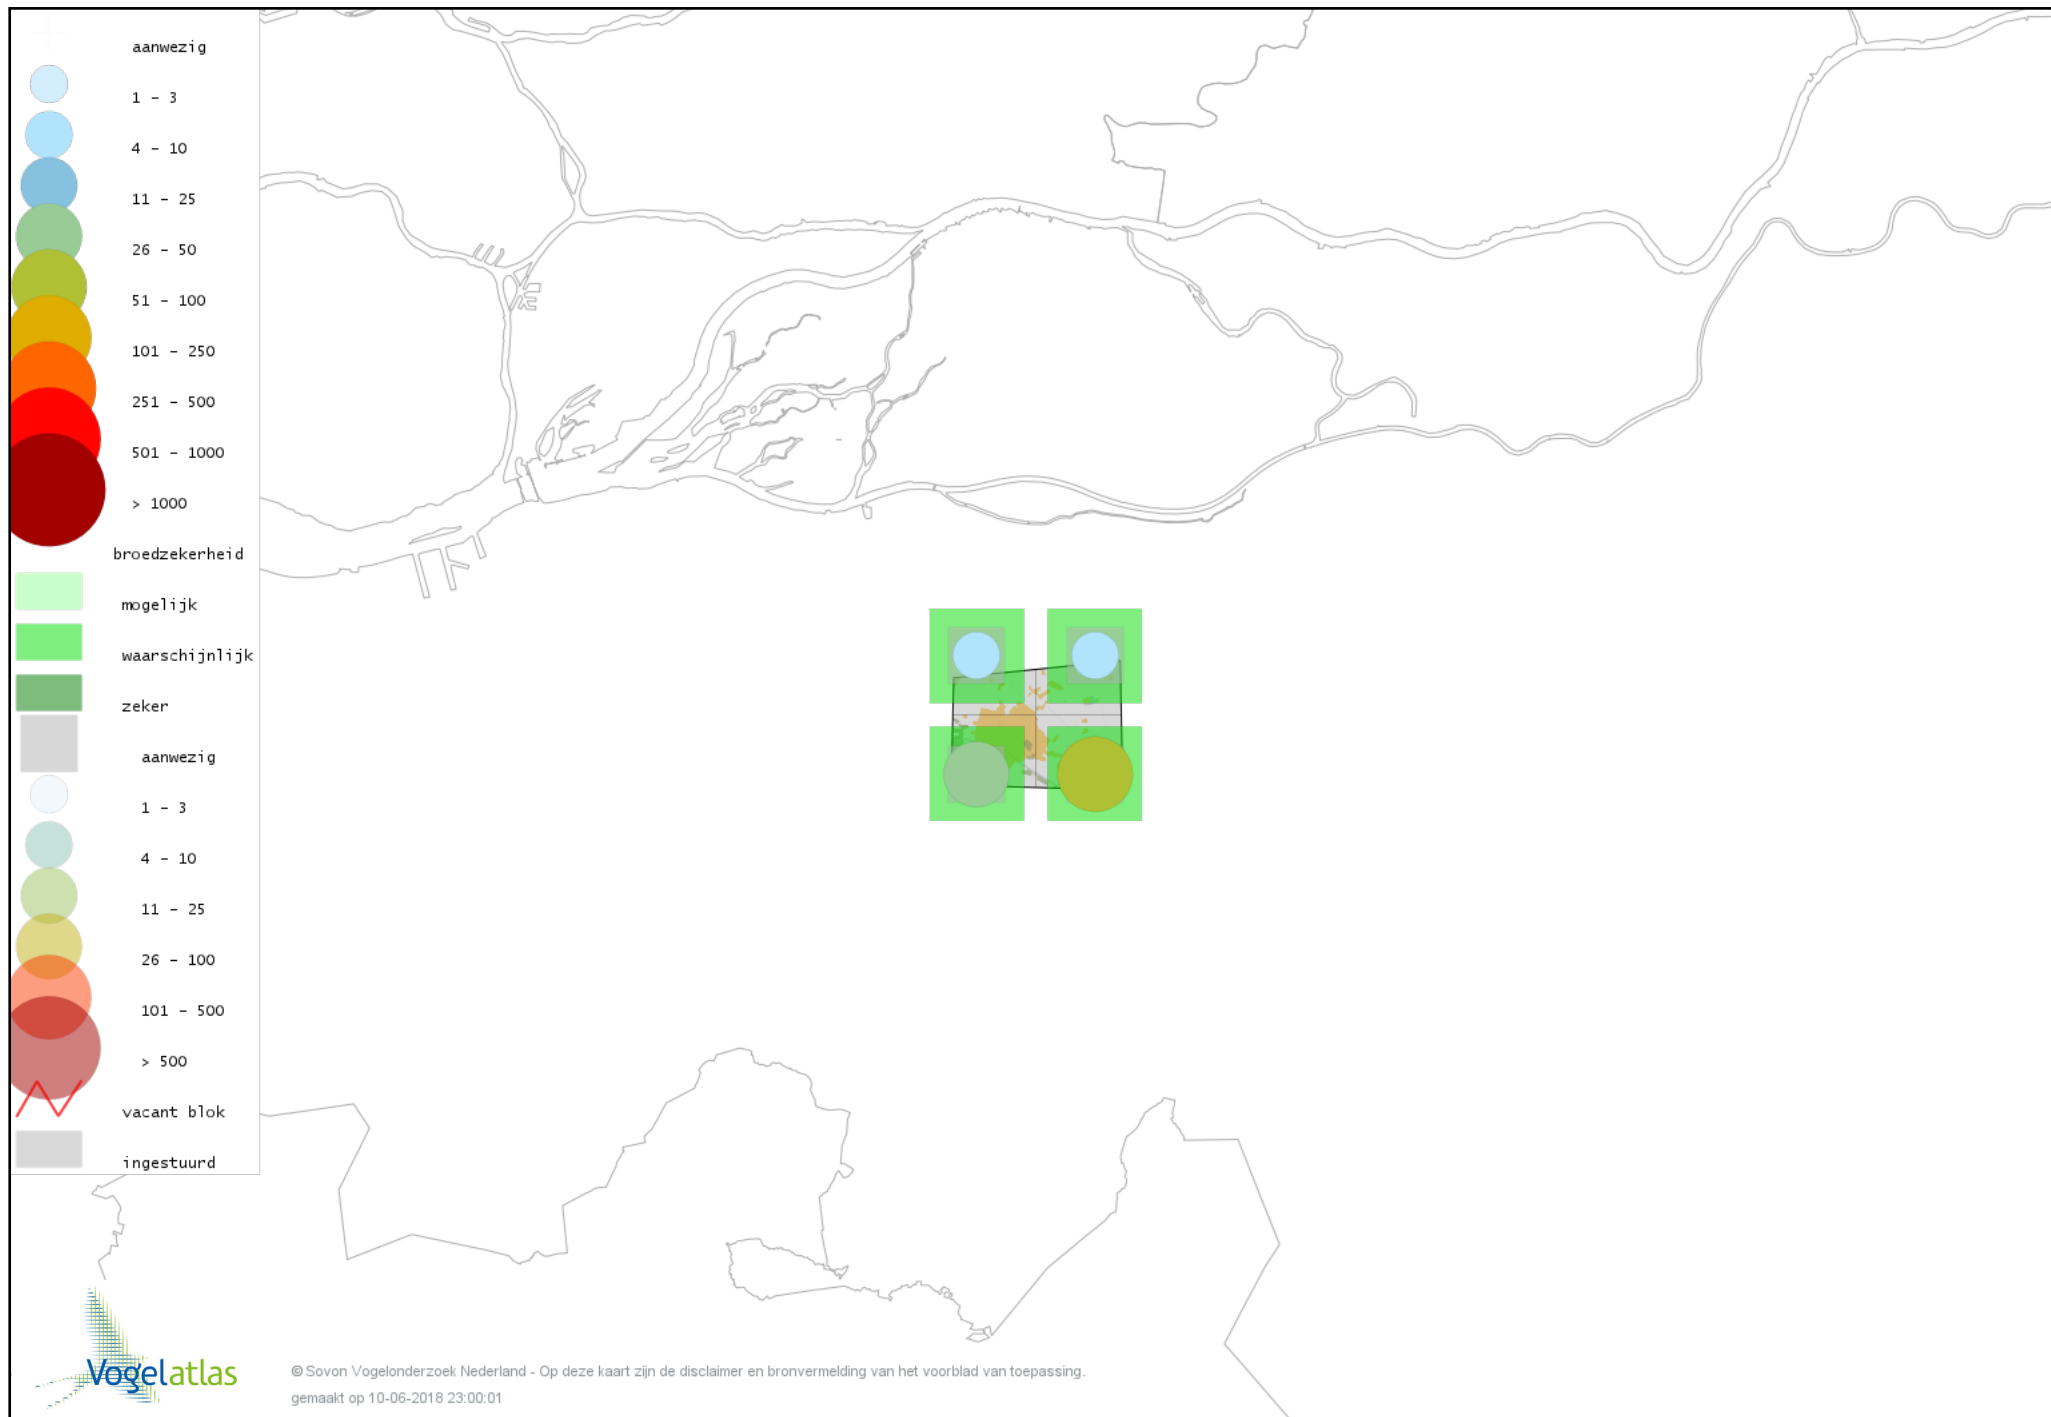

Voorlopige verspreidingskaart Veldleeuwerik broedseizoen

Voorlopige verspreidingskaart Oeverzwaluw broedseizoen

Voorlopige verspreidingskaart Boerenzwaluw broedseizoen

Voorlopige verspreidingskaart Huiszwaluw broedseizoen

Voorlopige verspreidingskaart Staartmees broedseizoen

Voorlopige verspreidingskaart Fluitter broedseizoen

Voorlopige verspreidingskaart Tjiftjaf broedseizoen

Voorlopige verspreidingskaart Fitis broedseizoen

Voorlopige verspreidingskaart Braamsluiper broedseizoen

Voorlopige verspreidingskaart Grasmus broedseizoen

Voorlopige verspreidingskaart Tuinfluiter broedseizoen

Voorlopige verspreidingskaart Zwartkop broedseizoen