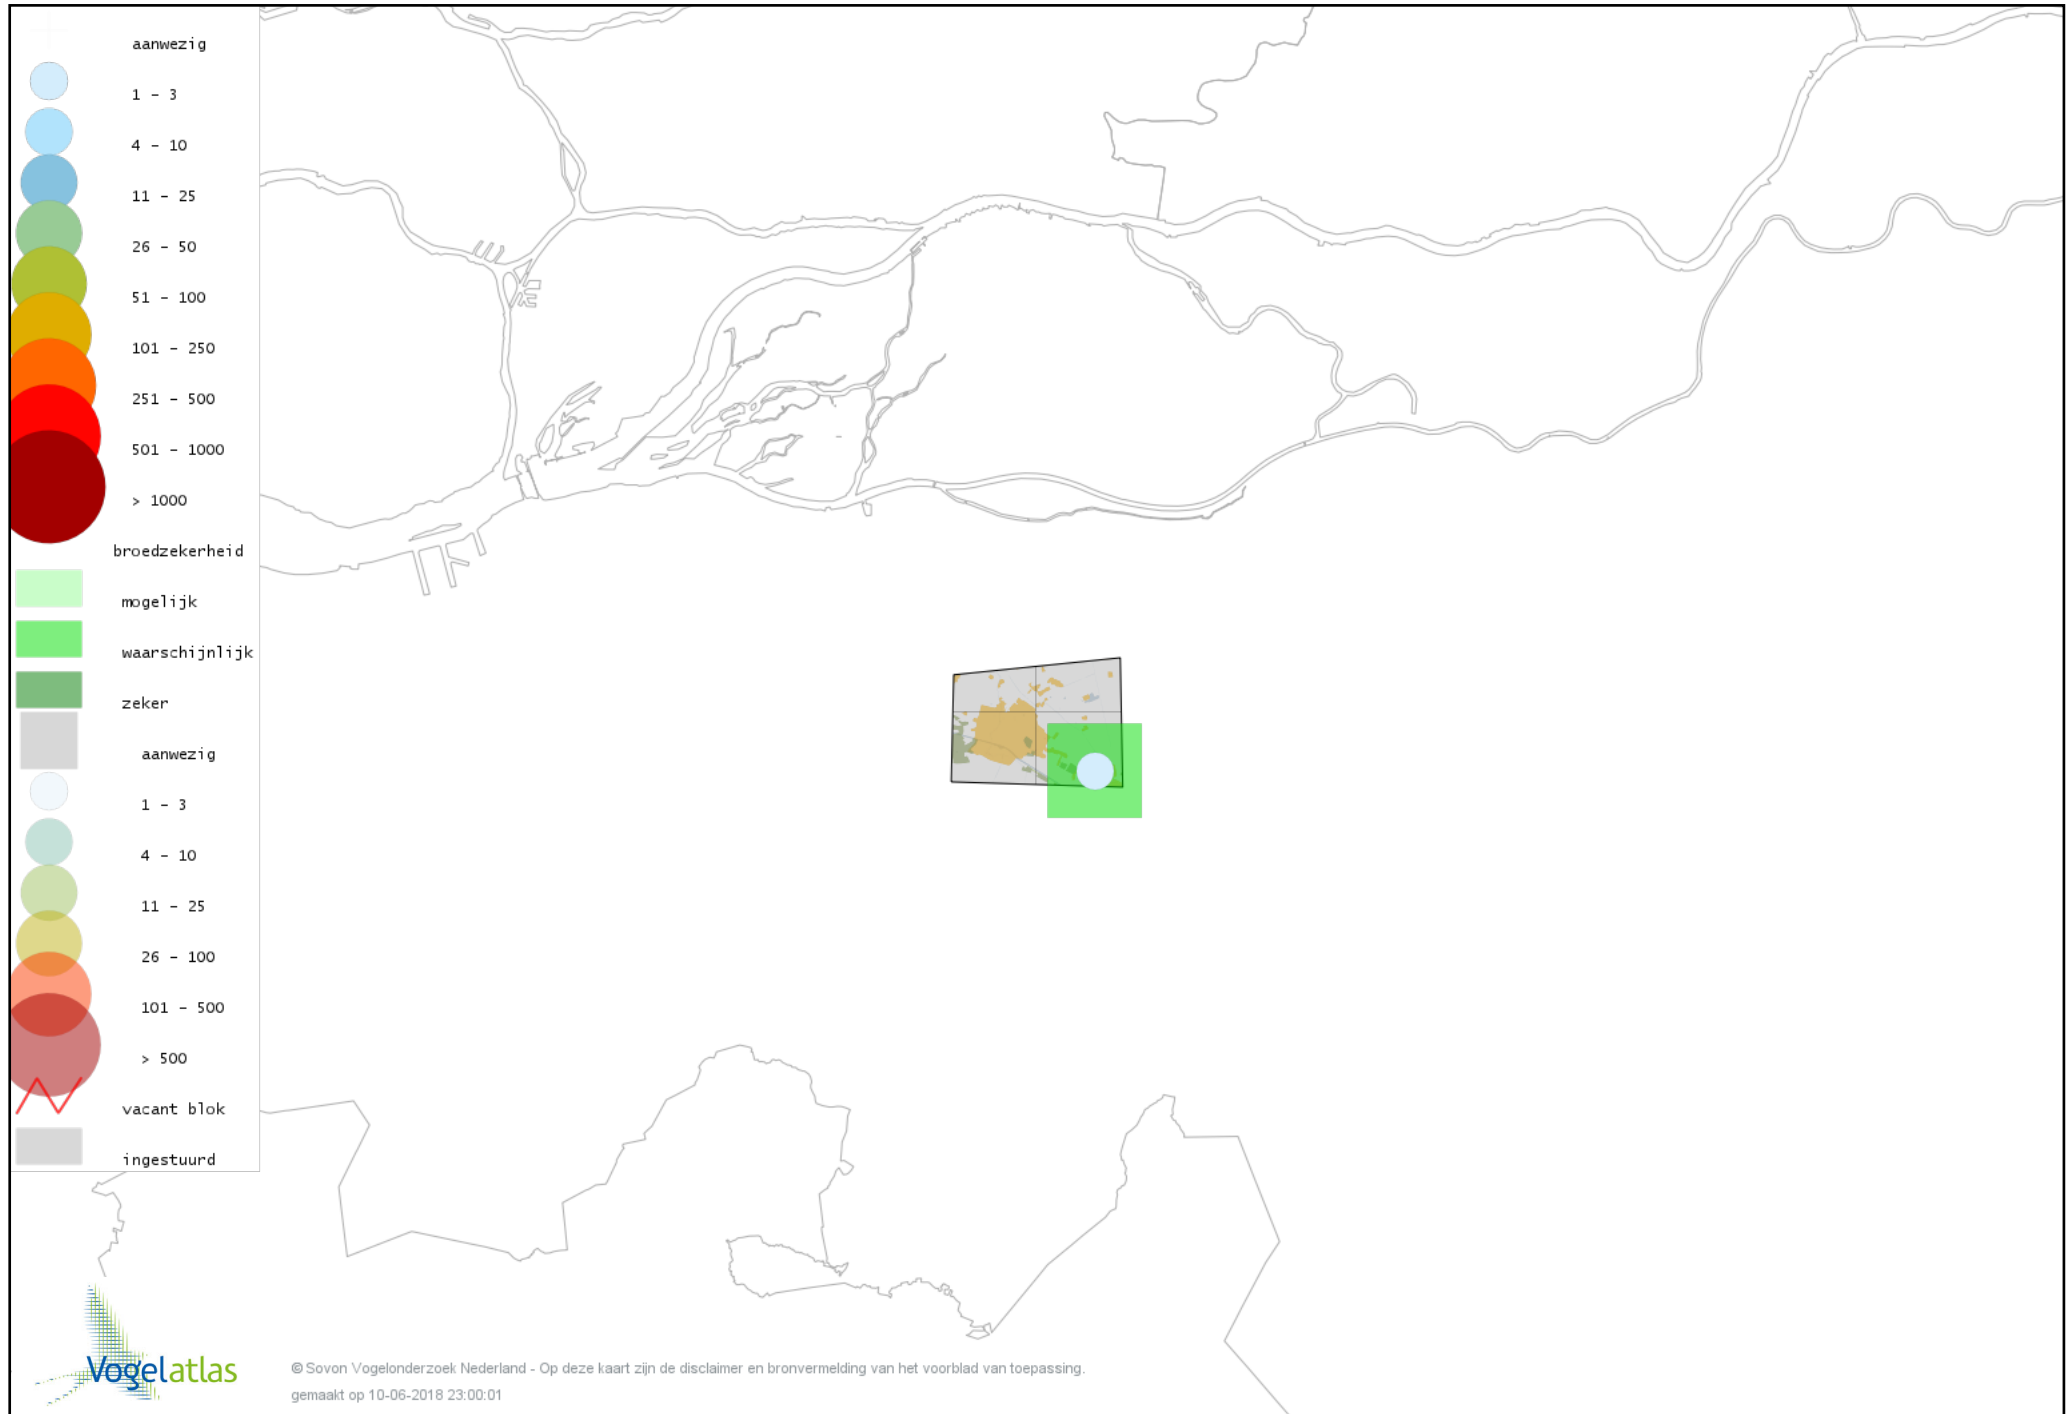

Voorlopige verspreidingskaart Fluitter broedseizoen