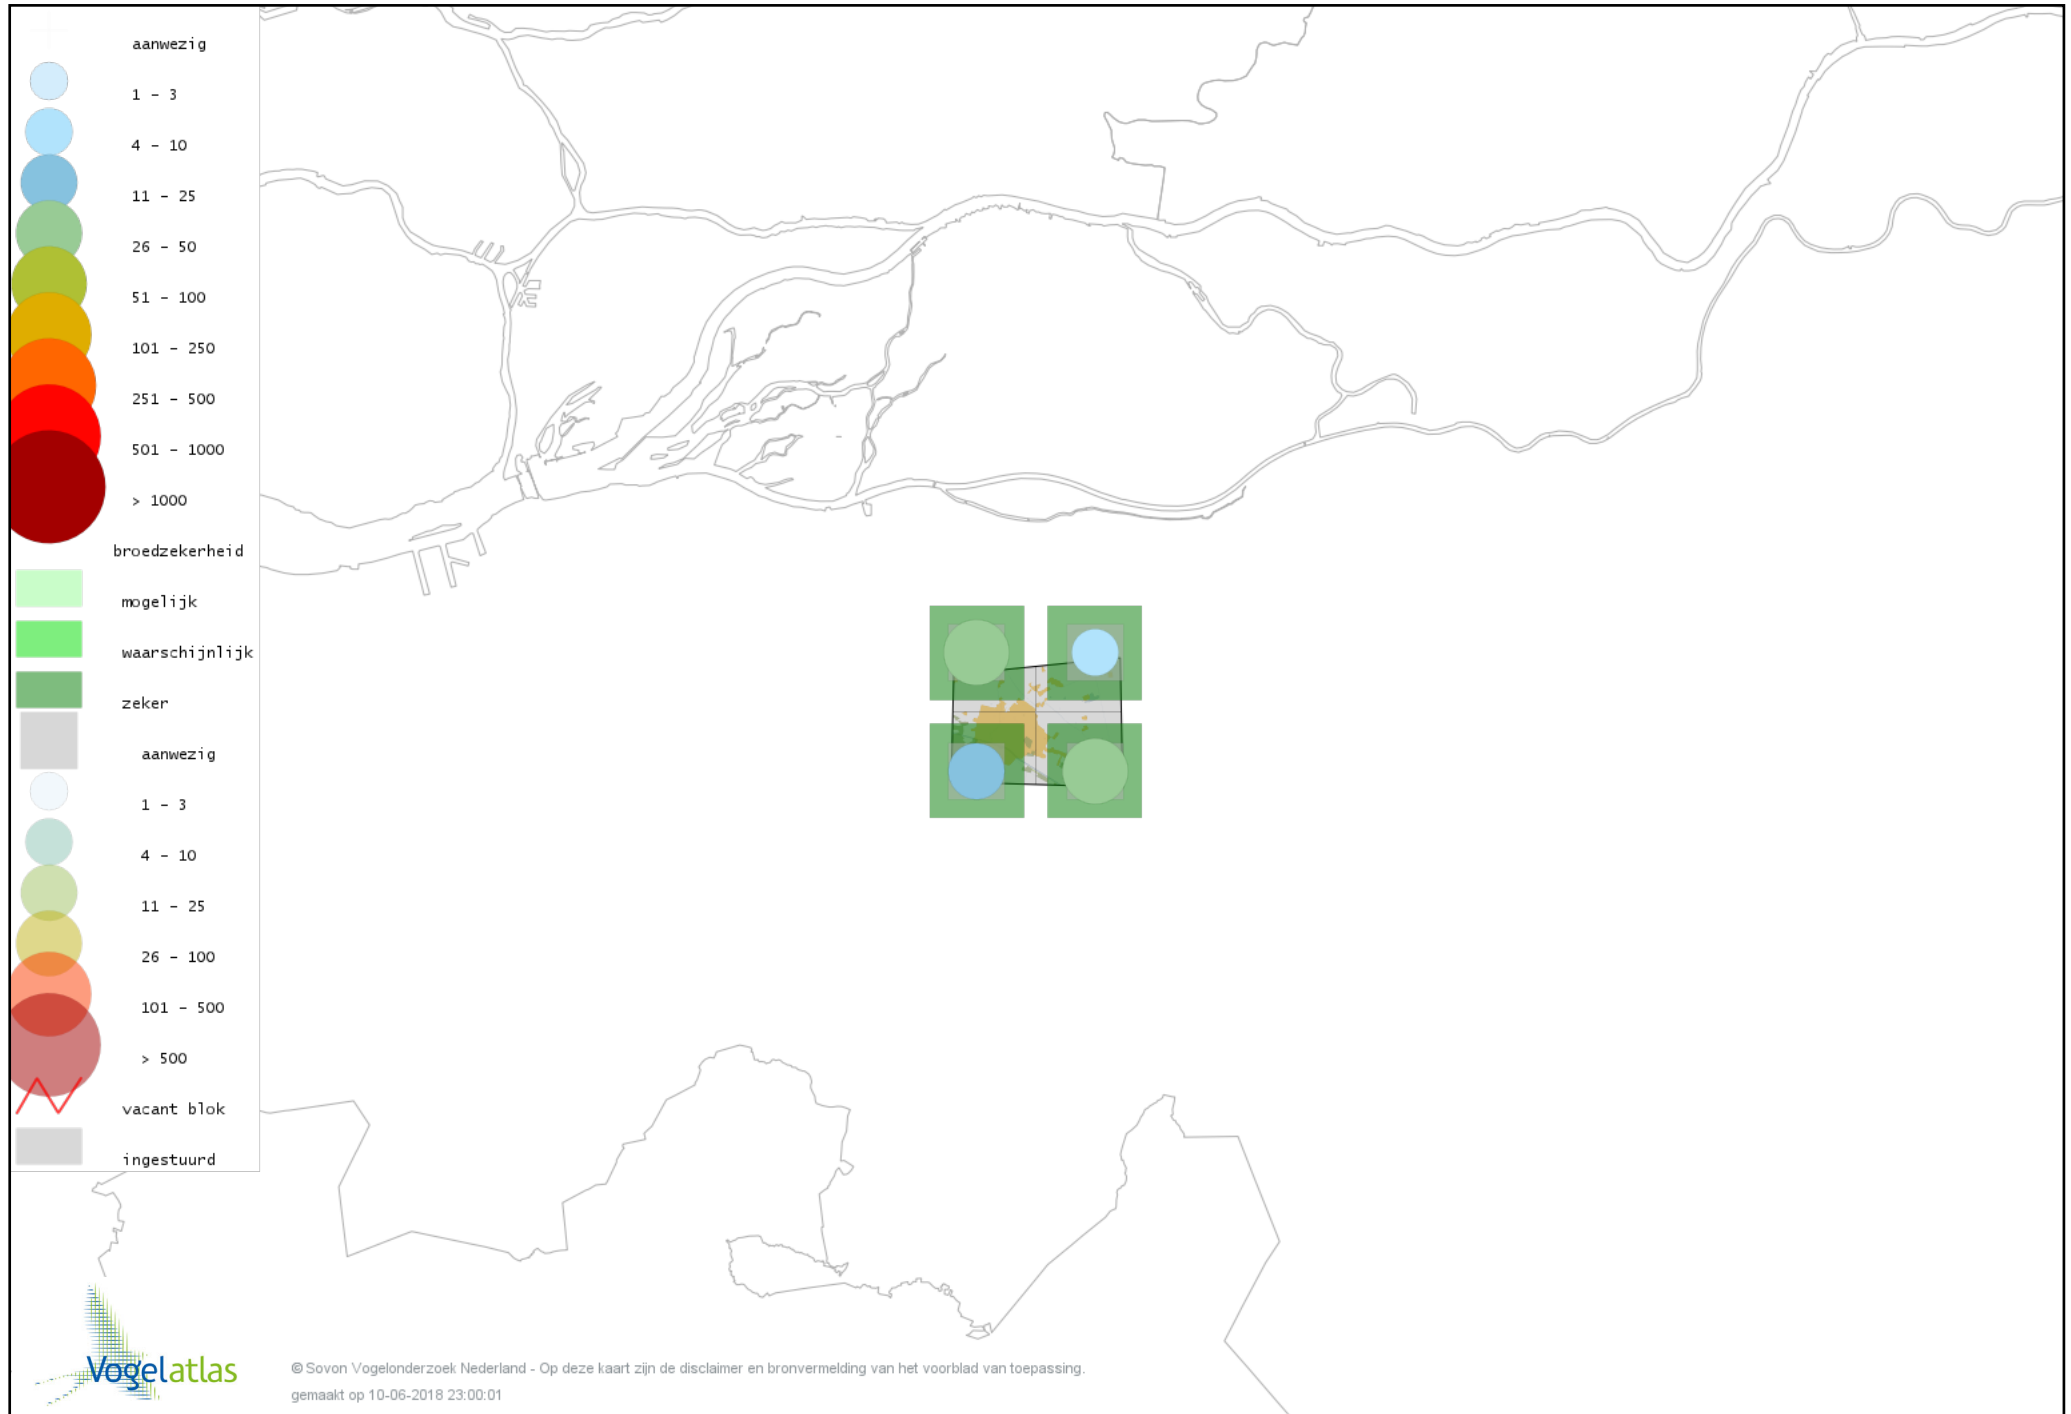

Voorlopige verspreidingskaart Torenvalk broedseizoen

Voorlopige verspreidingskaart Boomvalk broedseizoen

Voorlopige verspreidingskaart Waterral broedseizoen

Voorlopige verspreidingskaart Waterhoen broedseizoen

Voorlopige verspreidingskaart Meerkoet broedseizoen

Voorlopige verspreidingskaart Scholekster broedseizoen

Voorlopige verspreidingskaart Kleine Plevier broedseizoen

Voorlopige verspreidingskaart Kievit broedseizoen

Voorlopige verspreidingskaart Houtsnip broedseizoen

Voorlopige verspreidingskaart Wulp broedseizoen

Voorlopige verspreidingskaart Oeverloper broedseizoen

Voorlopige verspreidingskaart Tureluur broedseizoen