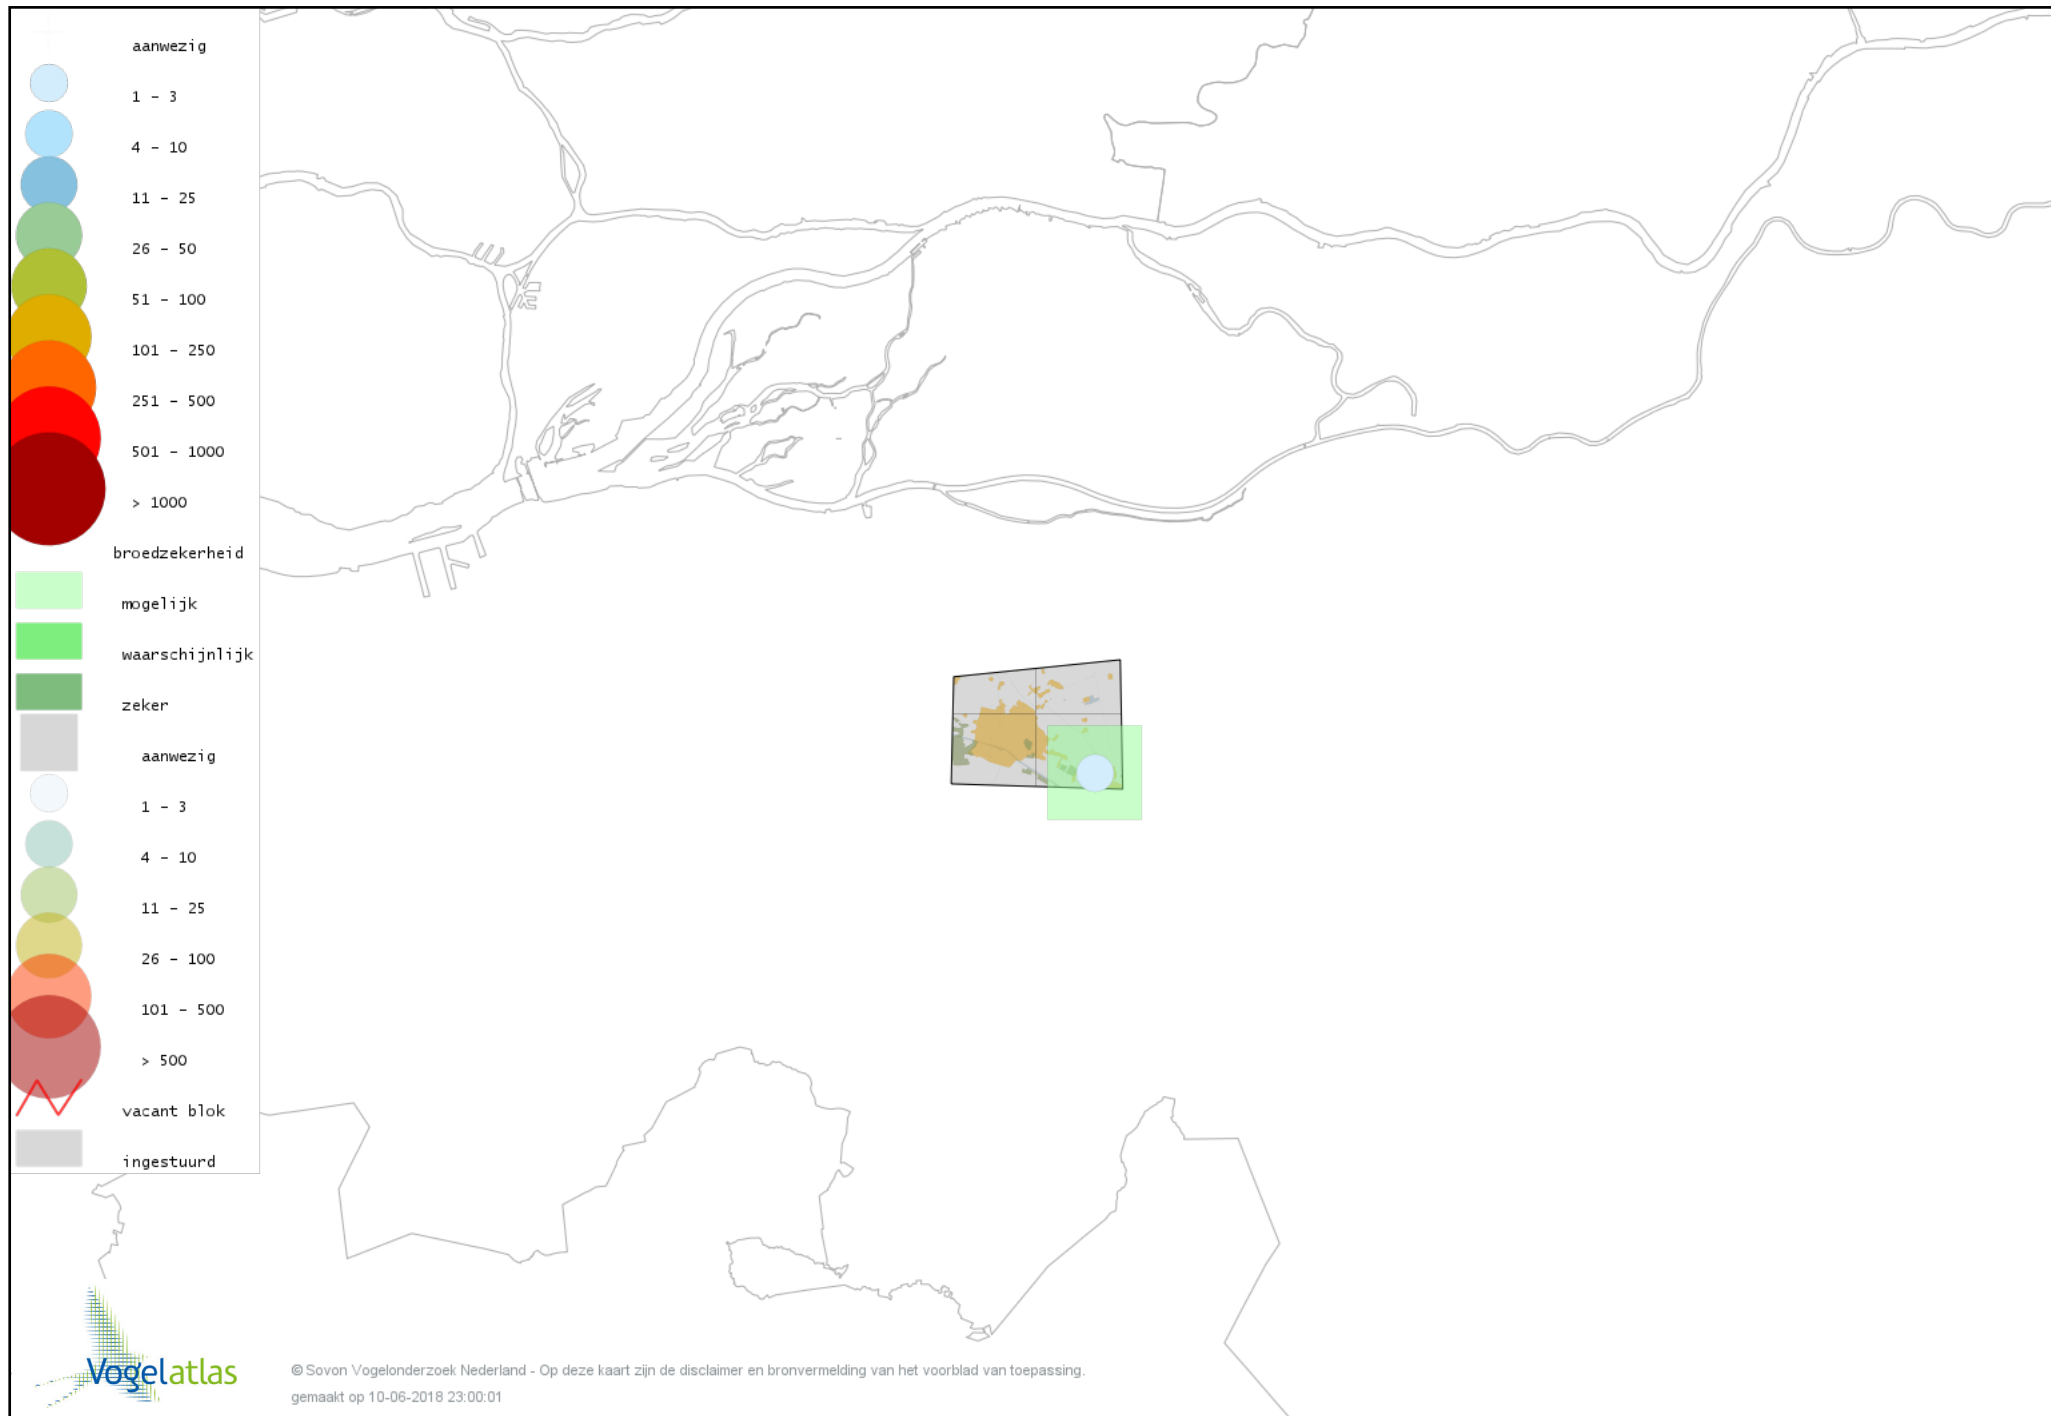

De kleurtint (blauw) is de beste referentie voor de tot nu toe waargenomen aantalsklasse.

De stipgrootte is relatief. Vergelijk daarvoor de atlasblok grootte van de legenda met die van het kaartbeeld.

Voorlopige verspreidingskaart Knobbelzwaan broedseizoen

Voorlopige verspreidingskaart Grauwe Gans broedseizoen

Voorlopige verspreidingskaart Soepgans broedseizoen

Voorlopige verspreidingskaart Grote Canadese Gans broedseizoen

Voorlopige verspreidingskaart Nijlgans broedseizoen

© Sovon Vogelonderzoek Nederland - Op deze kaart zijn de disclaimer en bronvermelding van het voorblad van toepassing.
gemaakt op 10-06-2018 23:00:01

Voorlopige verspreidingskaart Bergeend broedseizoen

Voorlopige verspreidingskaart Kuifeend broedseizoen

Voorlopige verspreidingskaart Muskuseend broedseizoen

Voorlopige verspreidingskaart Krakeend broedseizoen

Voorlopige verspreidingskaart Wilde Eend broedseizoen