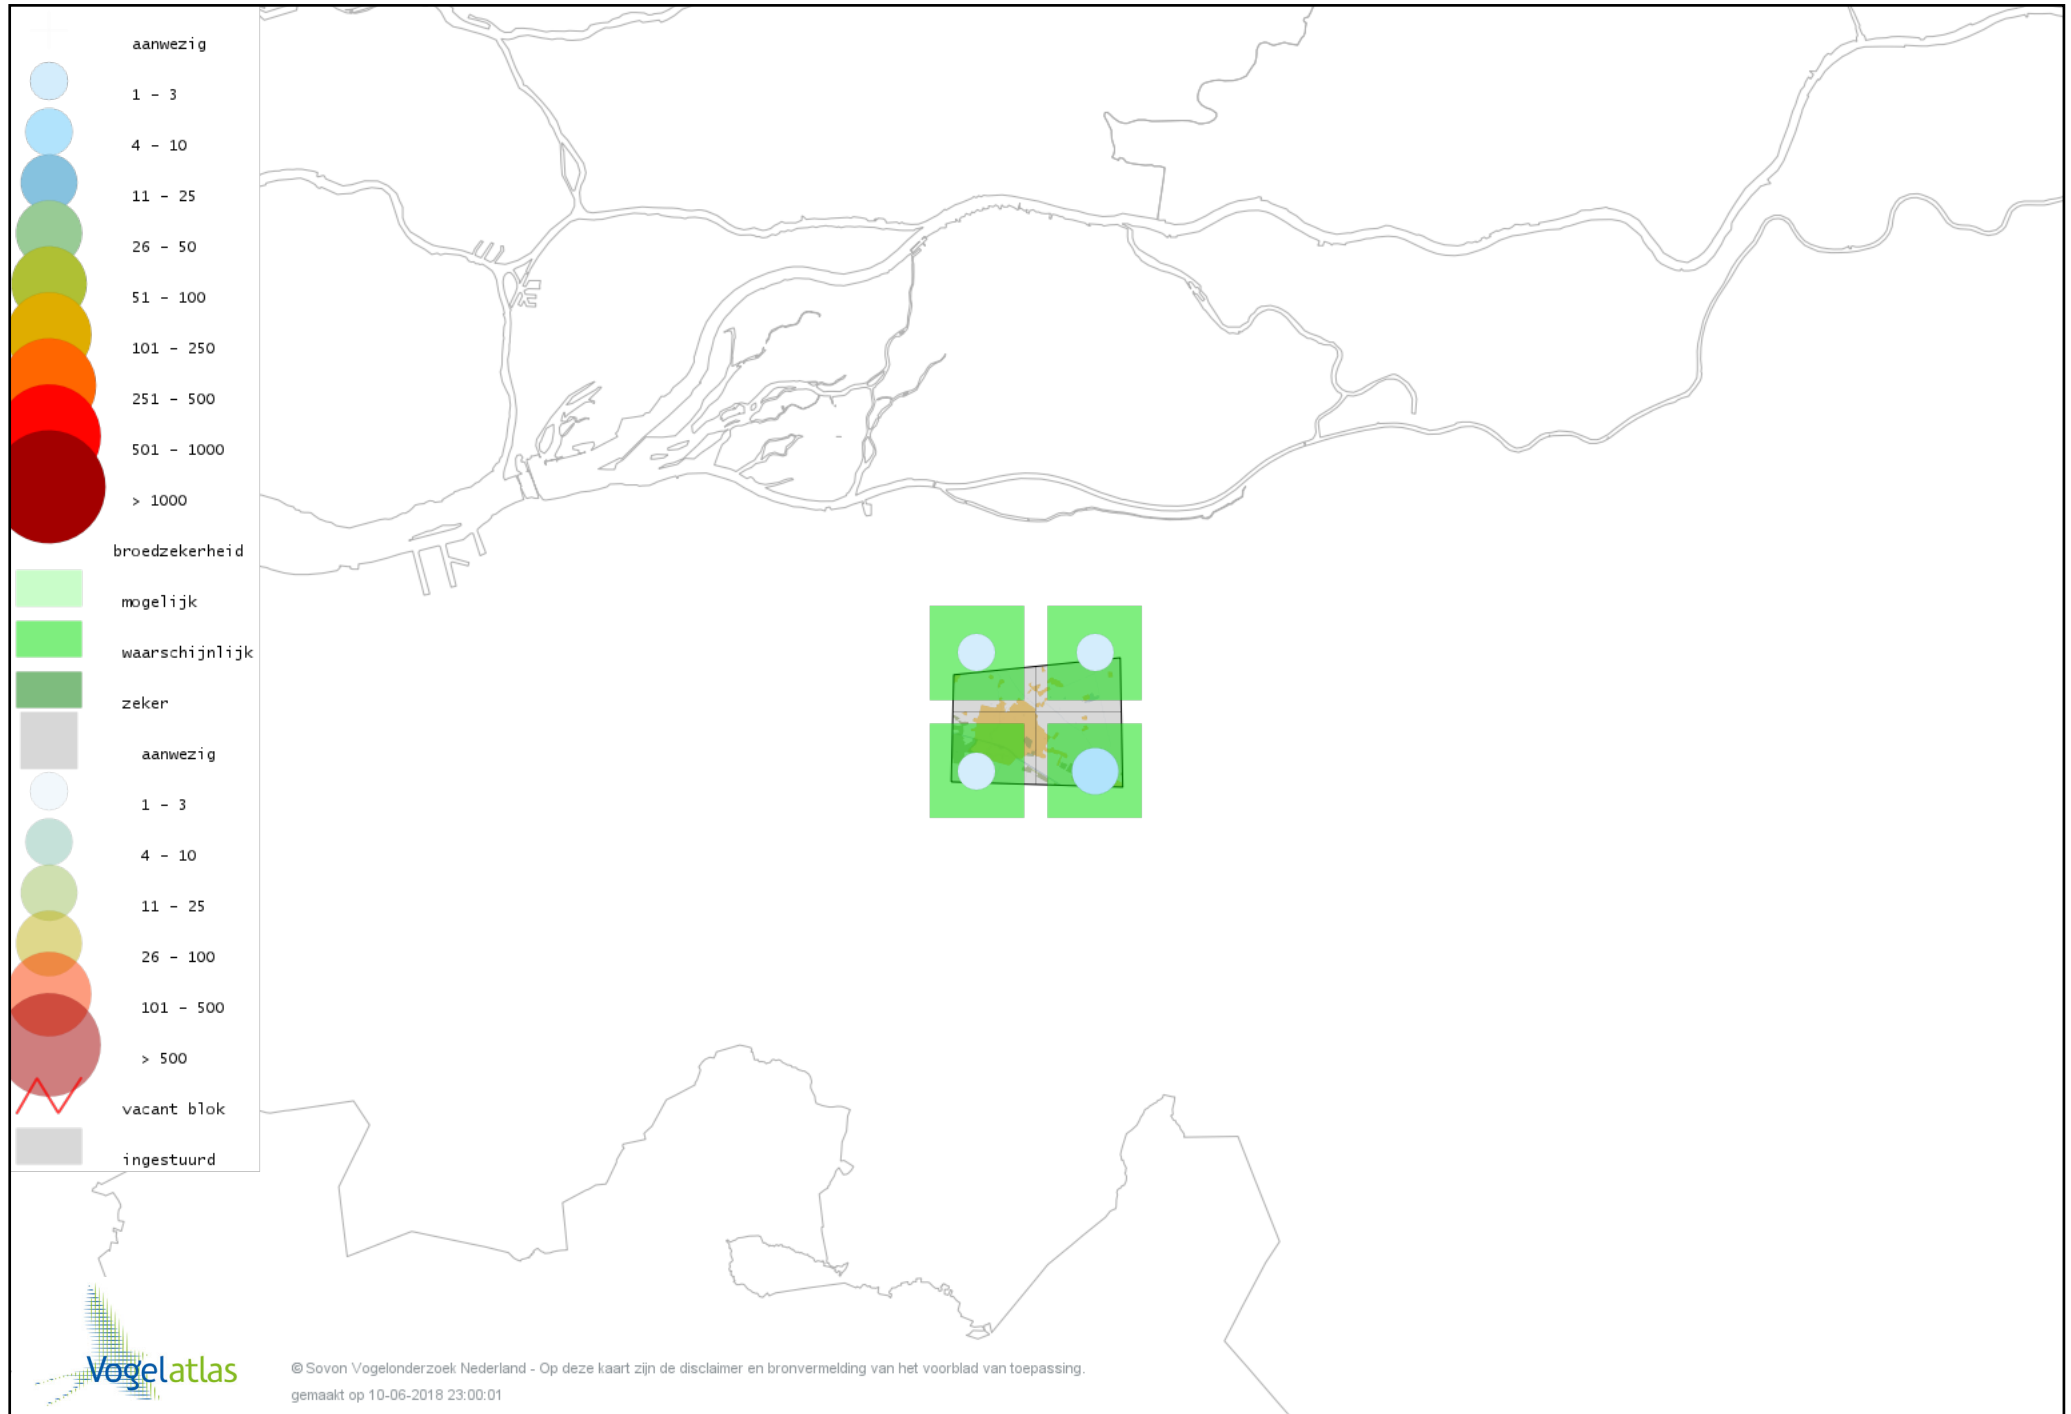

Voorlopige verspreidingskaart Rietzanger broedseizoen

Voorlopige verspreidingskaart Boomklever broedseizoen

Voorlopige verspreidingskaart Boomkruiper broedseizoen

Voorlopige verspreidingskaart Winterkoning broedseizoen

Voorlopige verspreidingskaart Spreeuw broedseizoen

Voorlopige verspreidingskaart Merel broedseizoen

Voorlopige verspreidingskaart Zanglijster broedseizoen

Voorlopige verspreidingskaart Grote Lijster broedseizoen

Voorlopige verspreidingskaart Grauwe Vliegenvanger broedseizoen

Voorlopige verspreidingskaart Roodborst broedseizoen

Voorlopige verspreidingskaart Blauwborst broedseizoen

Voorlopige verspreidingskaart Zwarte Roodstaart broedseizoen