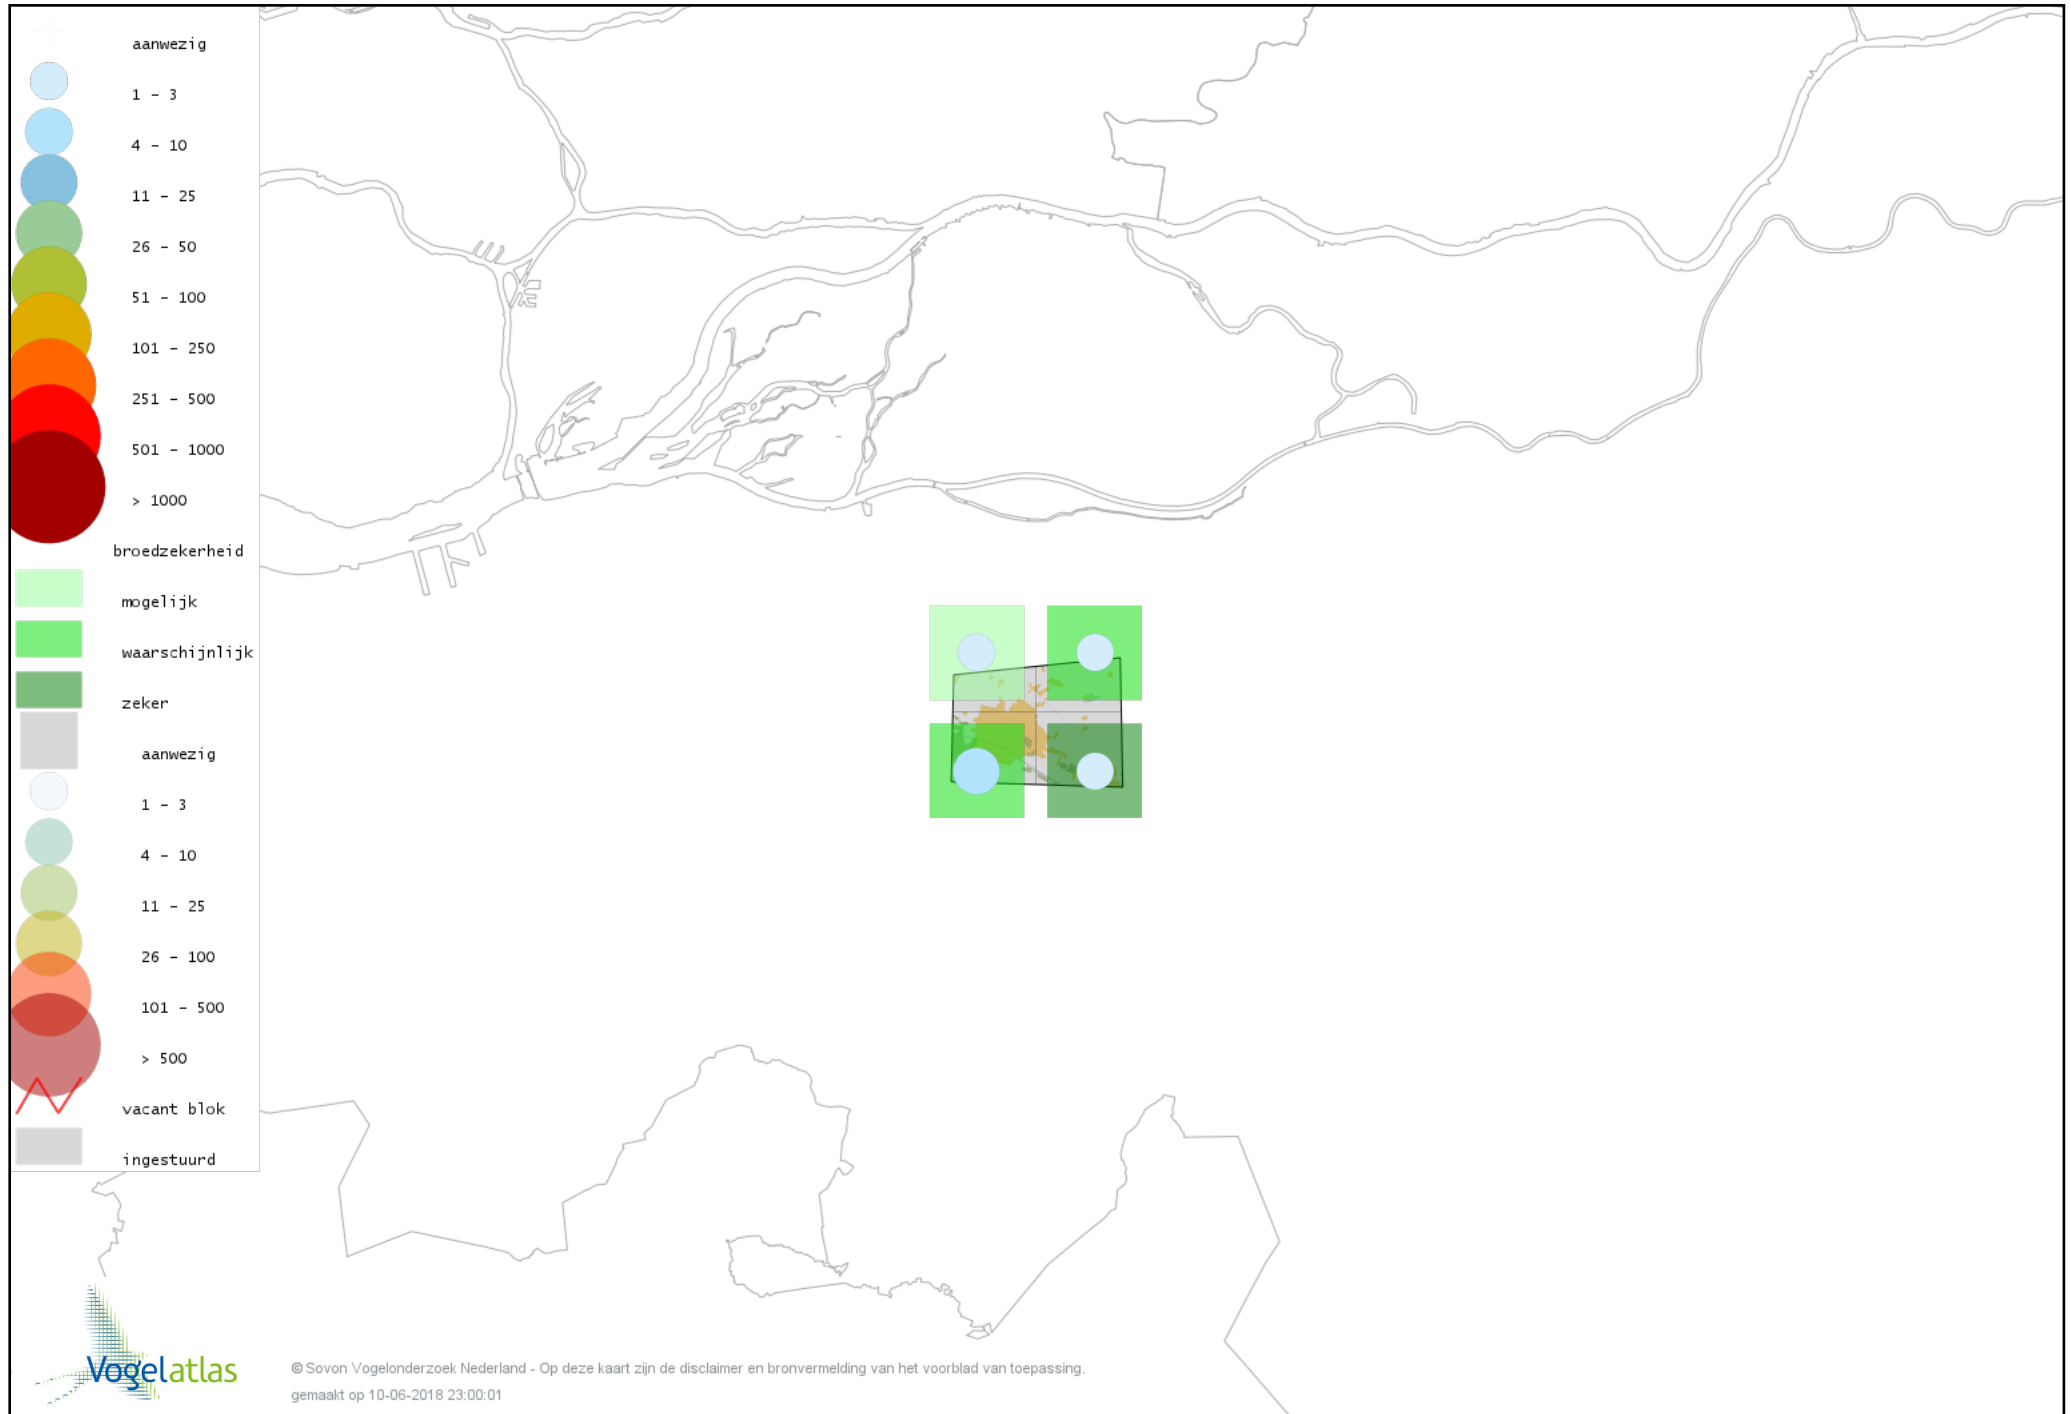

Voorlopige verspreidingskaart Dodaars broedseizoen

Voorlopige verspreidingskaart Fuut broedseizoen

Voorlopige verspreidingskaart Havik broedseizoen

Voorlopige verspreidingskaart Sperwer broedseizoen

Voorlopige verspreidingskaart Buizerd broedseizoen

Voorlopige verspreidingskaart Torenvalk broedseizoen

Voorlopige verspreidingskaart Boomvalk broedseizoen

Voorlopige verspreidingskaart Waterral broedseizoen

Voorlopige verspreidingskaart Waterhoen broedseizoen

Voorlopige verspreidingskaart Meerkoet broedseizoen

Voorlopige verspreidingskaart Scholekster broedseizoen

Voorlopige verspreidingskaart Kleine Plevier broedseizoen

Voorlopige verspreidingskaart Kievit broedseizoen