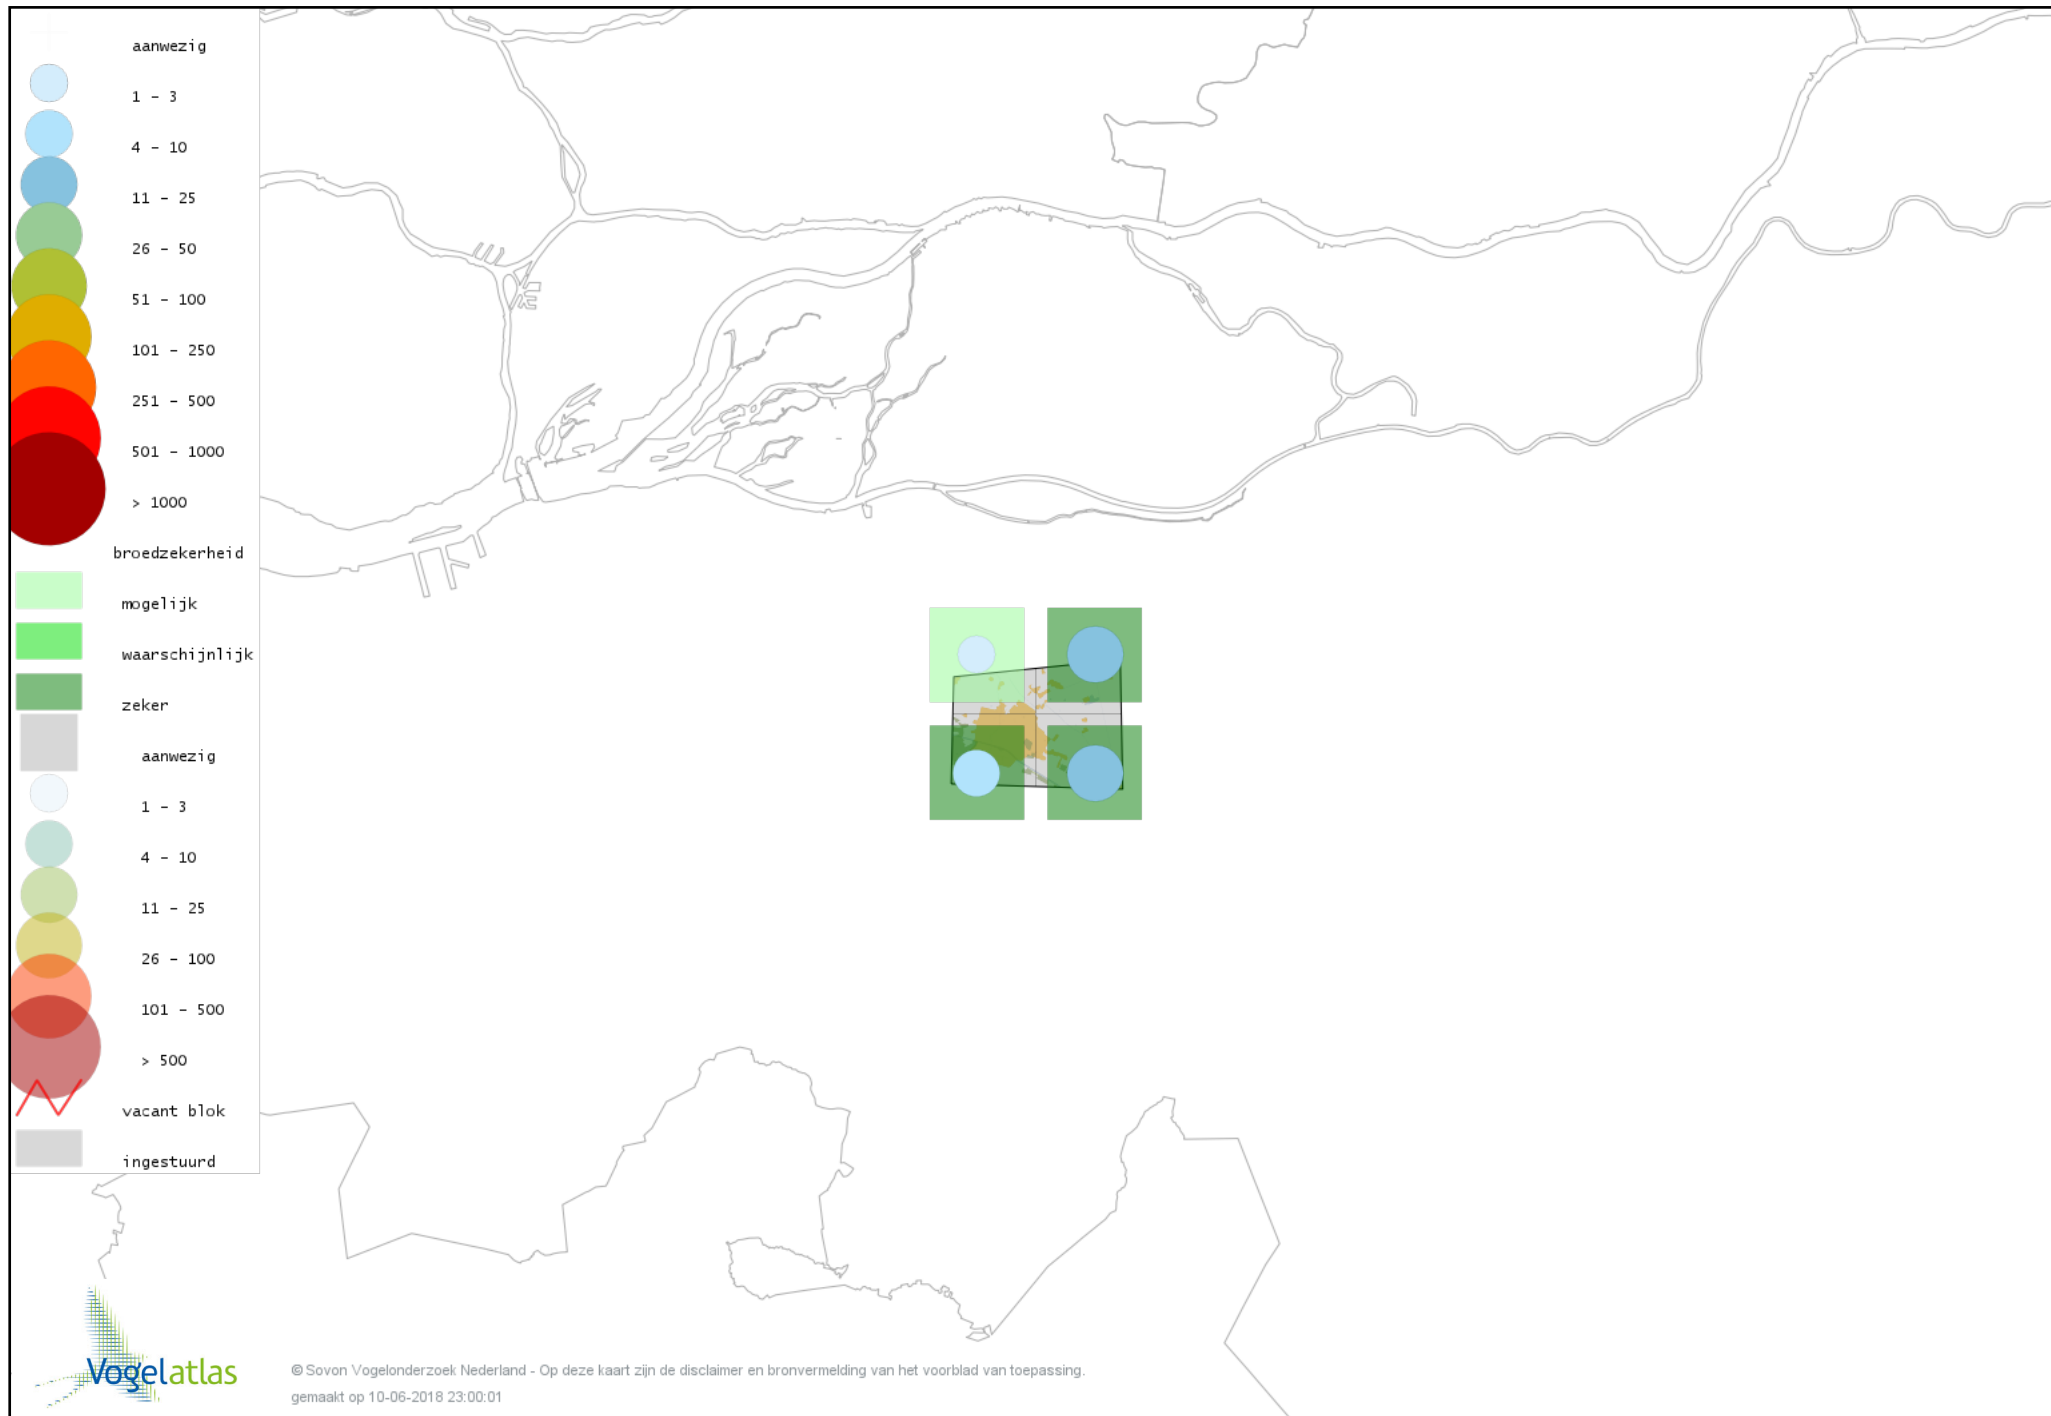

Voorlopige verspreidingskaart Spreeuw broedseizoen

Voorlopige verspreidingskaart Merel broedseizoen

Voorlopige verspreidingskaart Zanglijster broedseizoen

Voorlopige verspreidingskaart Grote Lijster broedseizoen

Voorlopige verspreidingskaart Grauwe Vliegenvanger broedseizoen

Voorlopige verspreidingskaart Roodborst broedseizoen

Voorlopige verspreidingskaart Blauwborst broedseizoen

Voorlopige verspreidingskaart Zwarte Roodstaart broedseizoen

Voorlopige verspreidingskaart Gekraagde Roodstaart broedseizoen

Voorlopige verspreidingskaart Roodborsttapuit broedseizoen

Voorlopige verspreidingskaart Bonte Vliegenvanger broedseizoen

Voorlopige verspreidingskaart Heggenmus broedseizoen