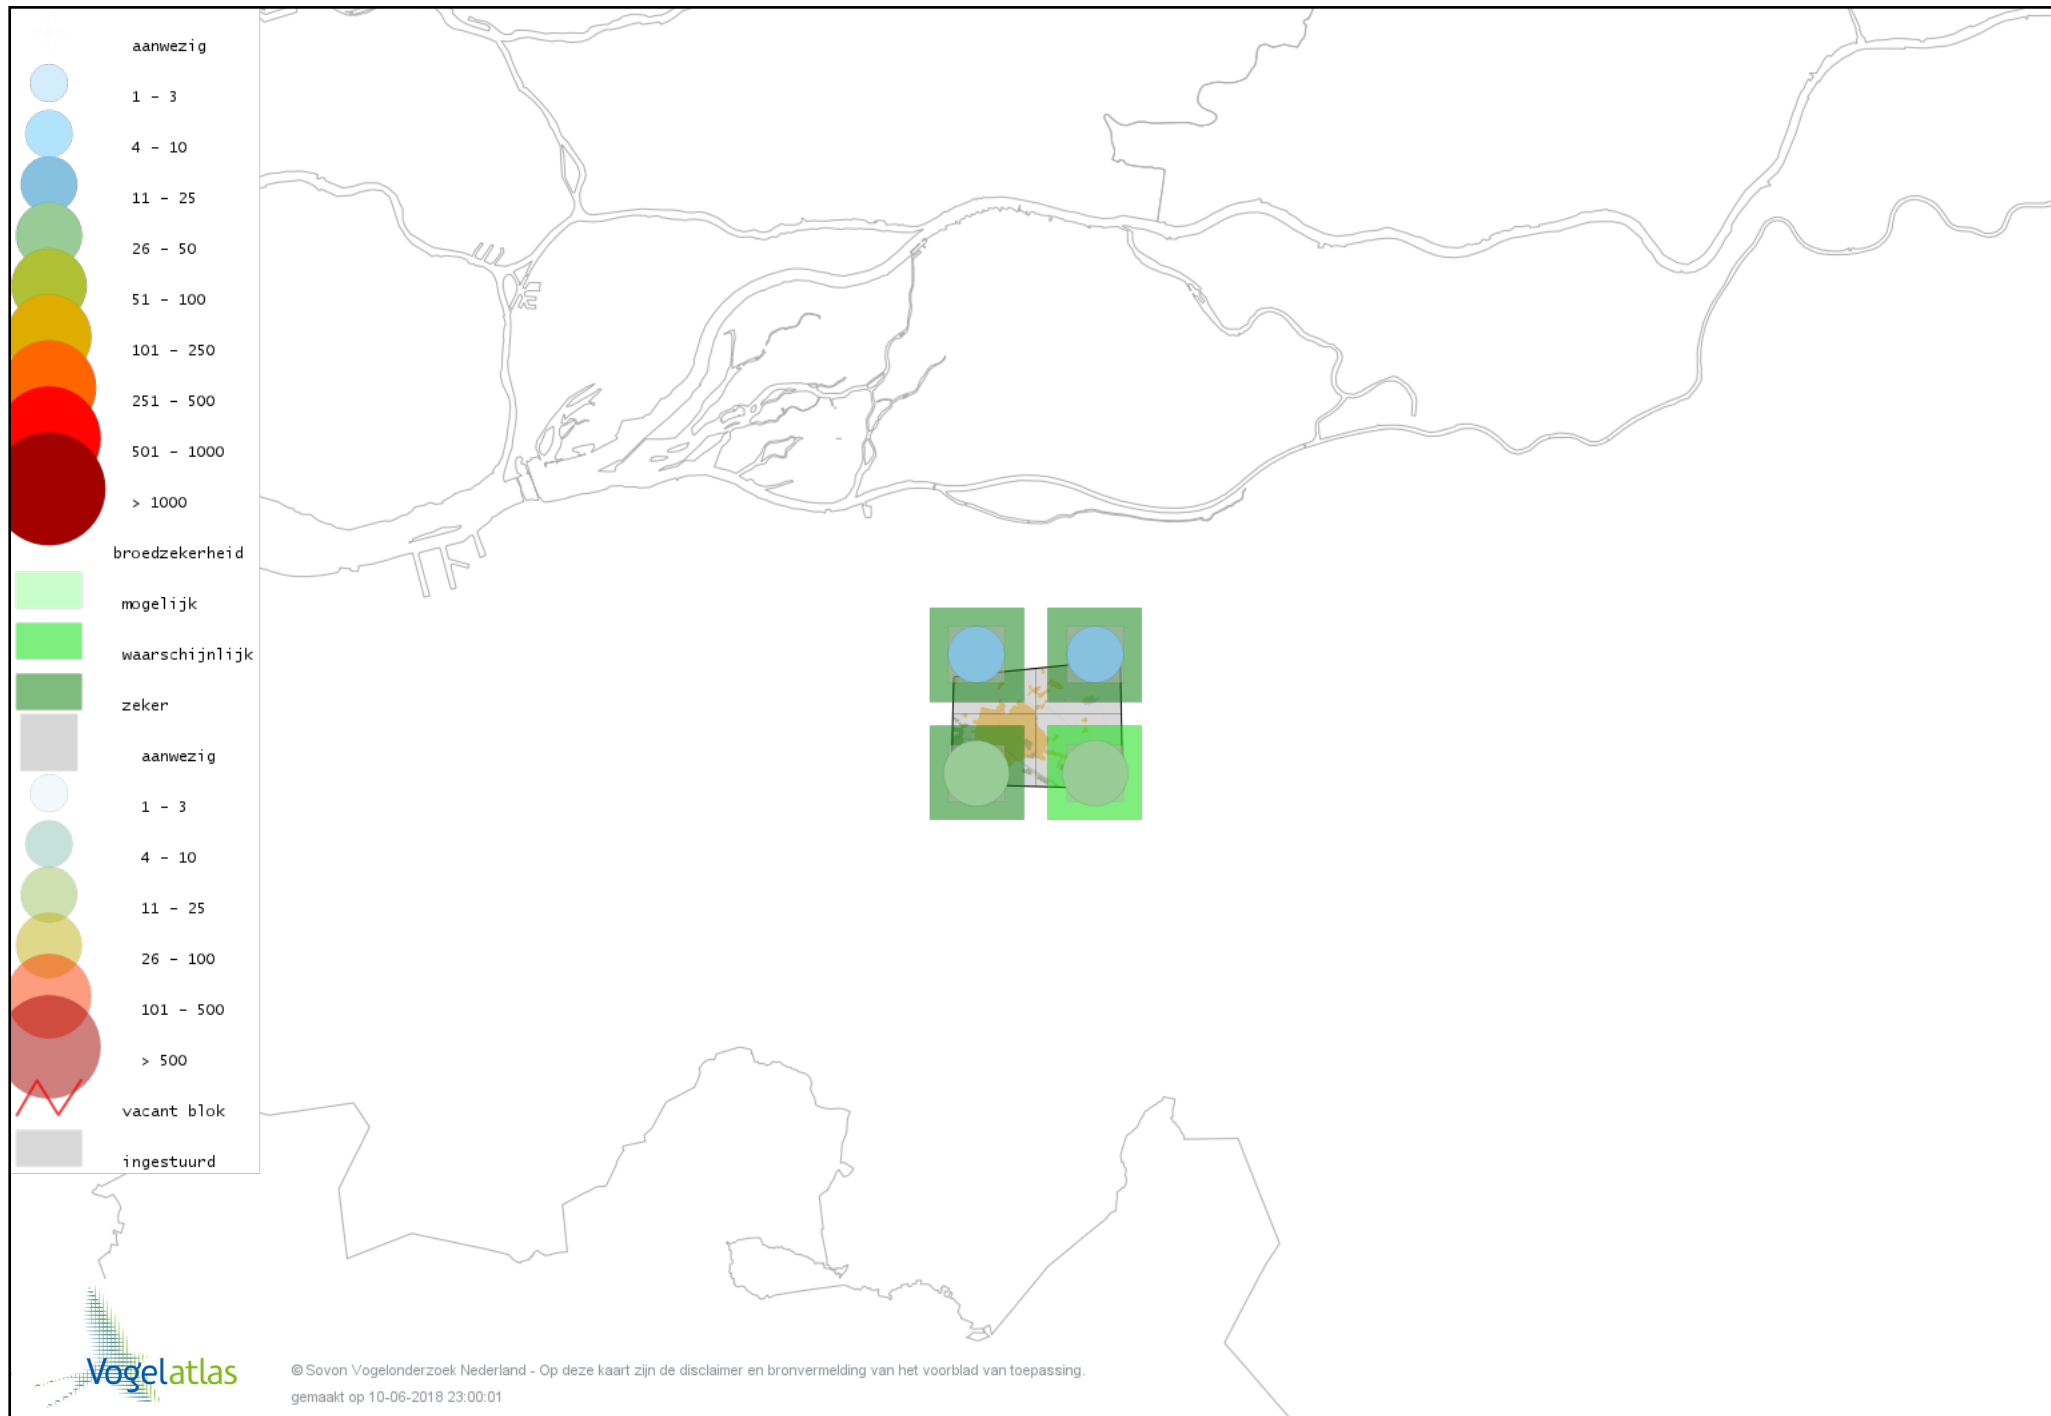

Voorlopige verspreidingskaart Witte Kwikstaart broedseizoen