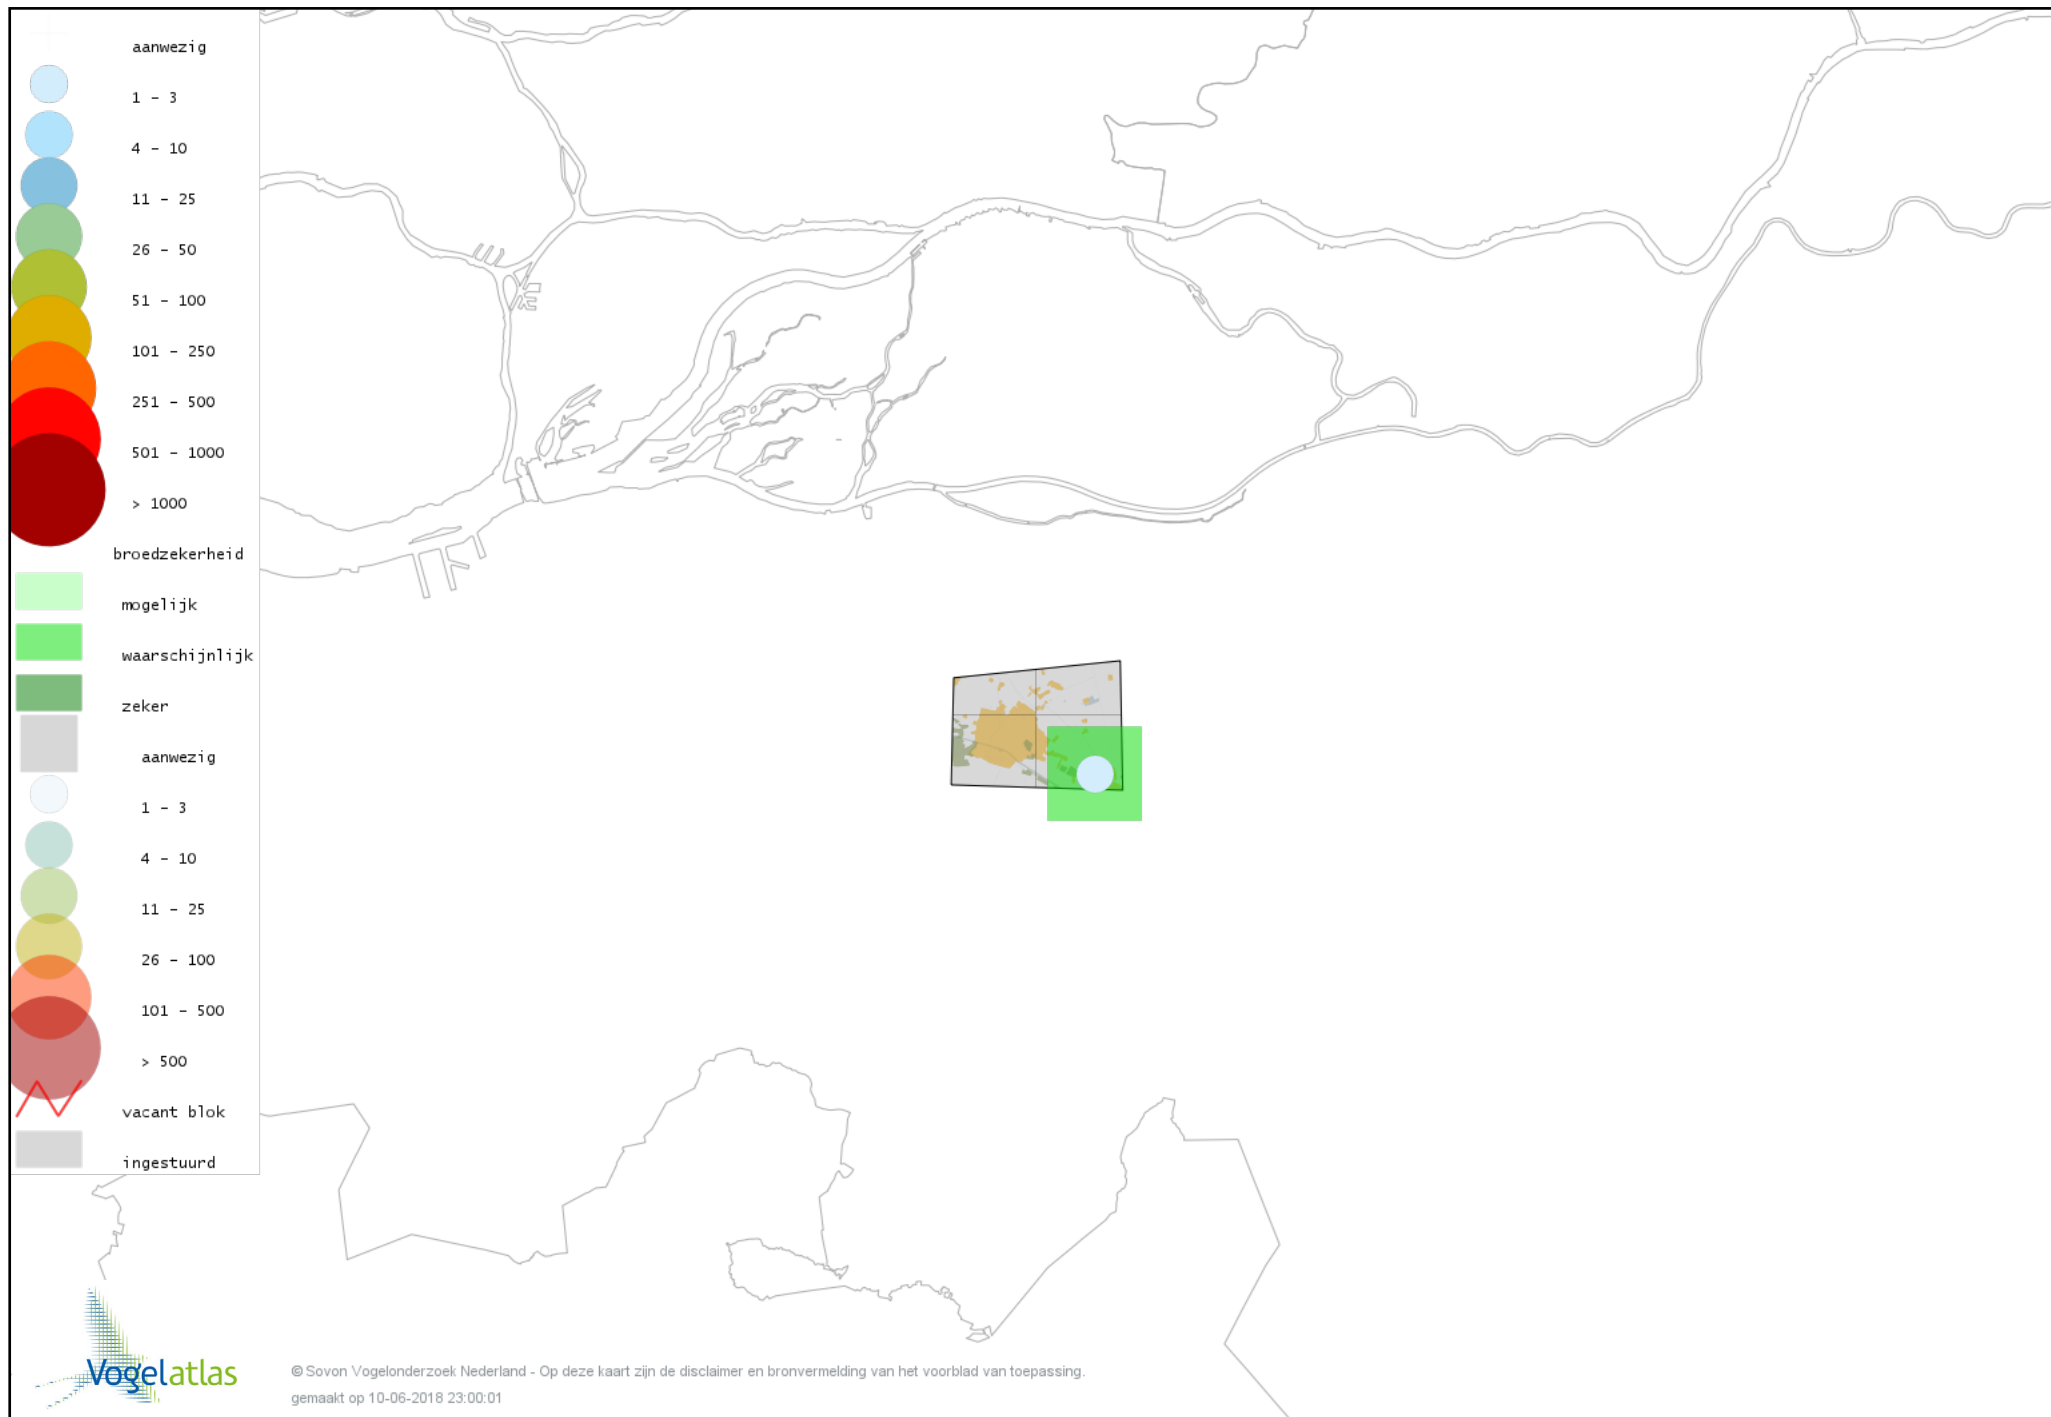

© Sovon Vogelonderzoek Nederland - Op deze kaart zijn de disclaimer en bronvermelding van het voorblad van toepassing.
gemaakt op 10-06-2018 23:00:01

Voorlopige verspreidingskaart IJsvogel broedseizoen

Voorlopige verspreidingskaart Groene Specht broedseizoen

Voorlopige verspreidingskaart Zwarte Specht broedseizoen

Voorlopige verspreidingskaart Grote Bonte Specht broedseizoen

Voorlopige verspreidingskaart Kleine Bonte Specht broedseizoen

Voorlopige verspreidingskaart Wielewaal broedseizoen

Voorlopige verspreidingskaart Ekster broedseizoen

Voorlopige verspreidingskaart Gaai broedseizoen

Voorlopige verspreidingskaart Kauw broedseizoen

Voorlopige verspreidingskaart Roek broedseizoen