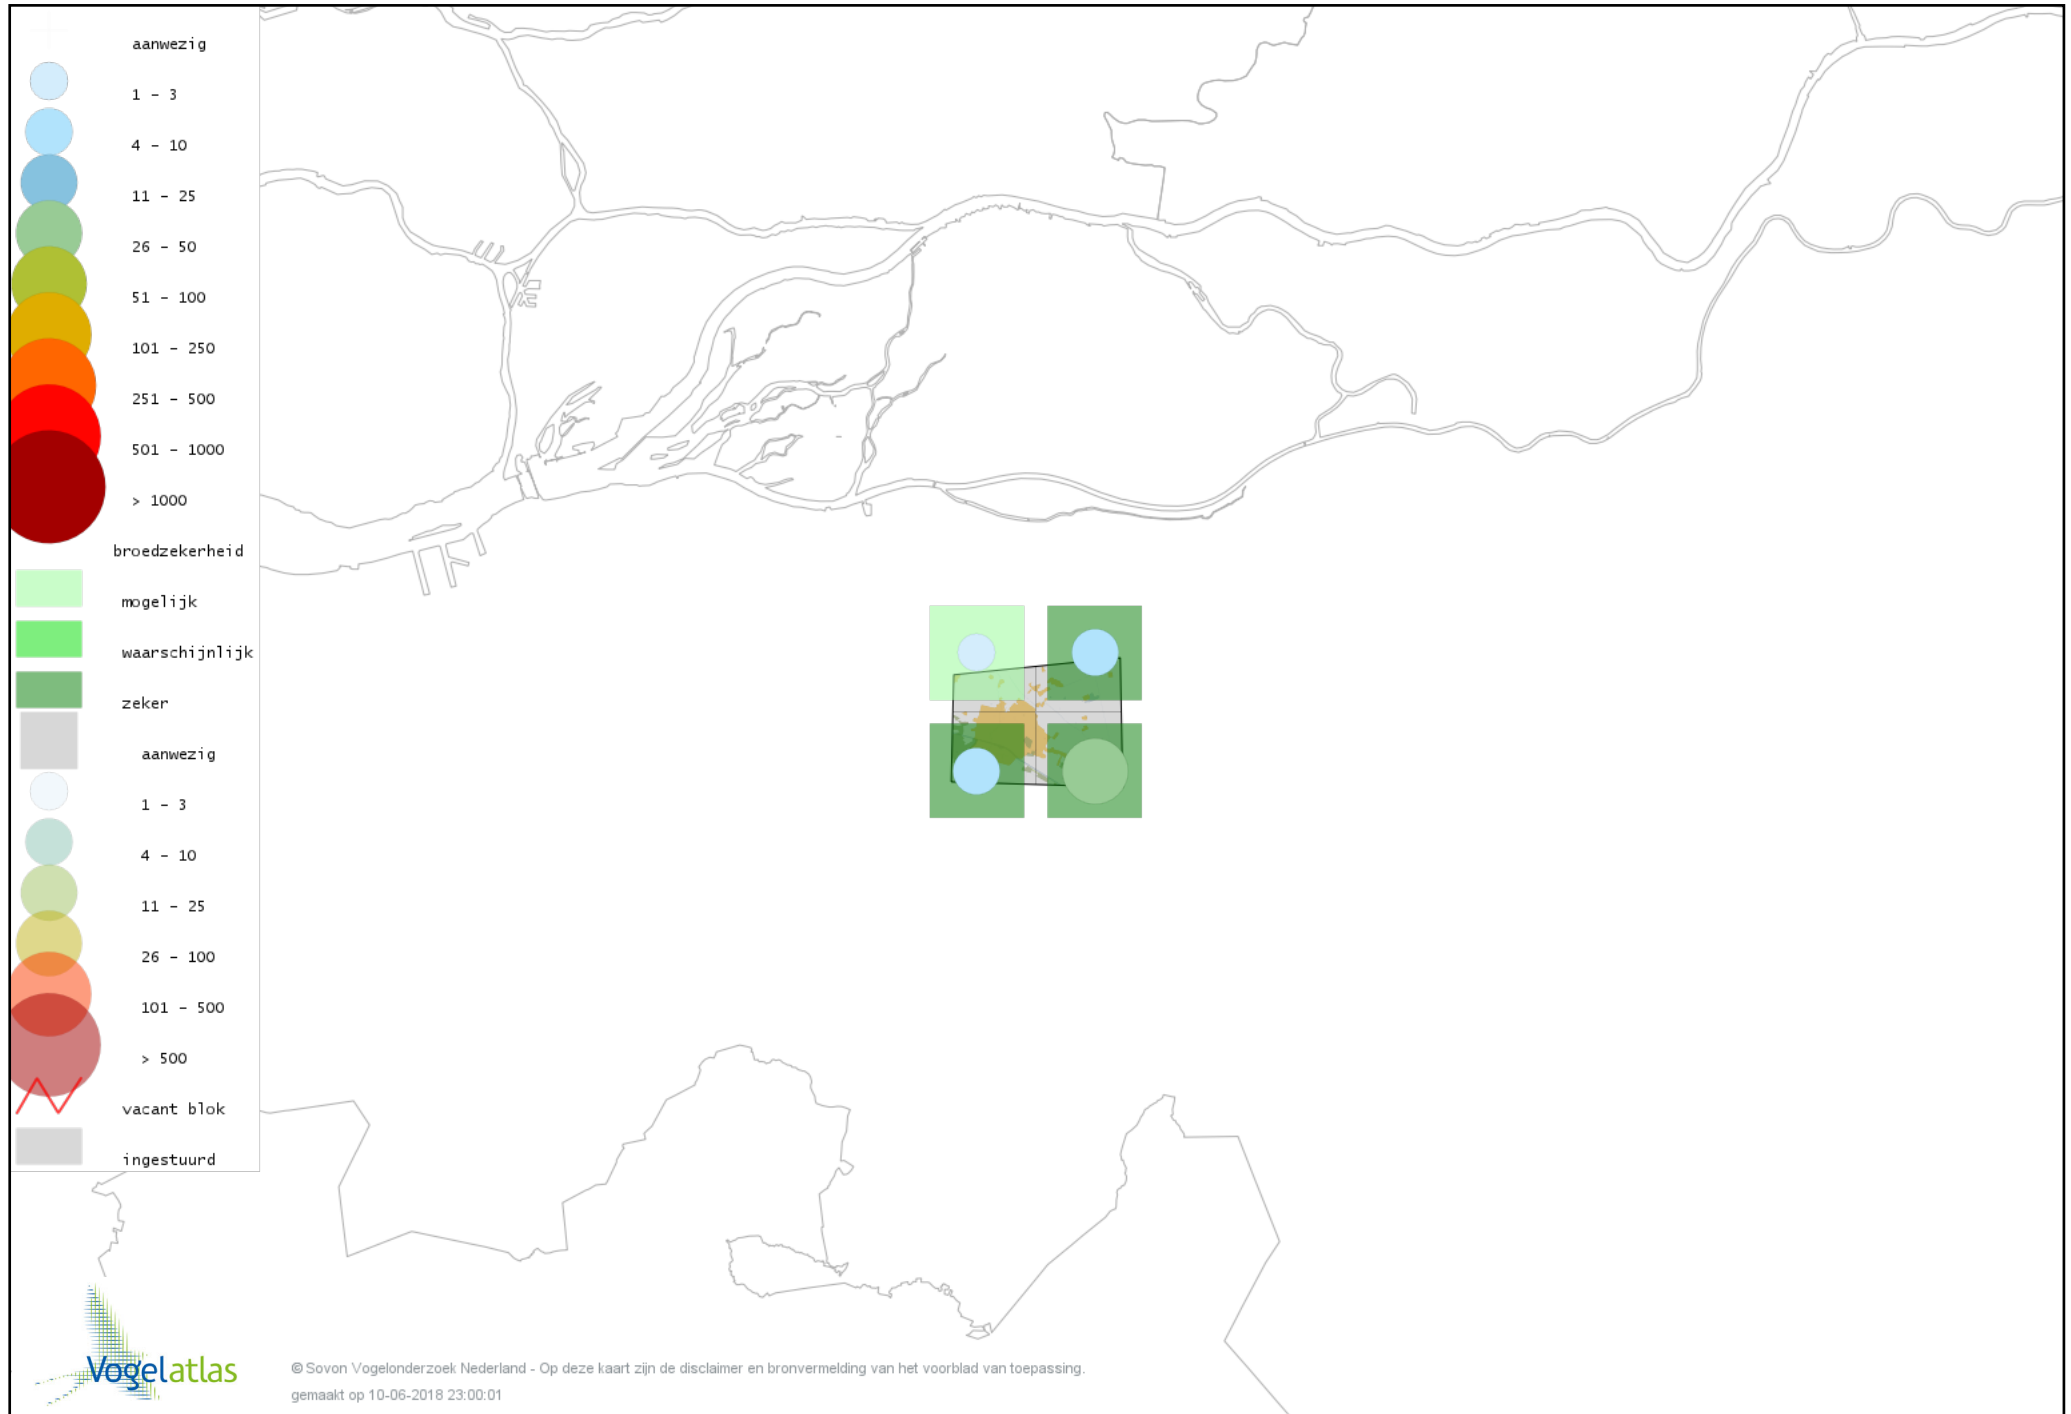

Ook worden in de kaarten de historische atlasresultaten (in rood) weergegeven.

Disclaimer

Deze verspreidingskaarten ondersteunen het completeren van de atlastellingen en verzamelen van aanvullende waarnemingen. De kaarten zijn nog niet volledig en kunnen fouten bevatten. Overname is toegestaan onder voorwaarde van bronvermelding (www.sovon.nl/vogelatlas)

De kleurtint (blauw) is de beste referentie voor de tot nu toe waargenomen aantalsklasse.

De stipgrootte is relatief. Vergelijk daarvoor de atlasblok grootte van de legenda met die van het kaartbeeld.

Voorlopige verspreidingskaart Knobbelzwaan broedseizoen

Voorlopige verspreidingskaart Grauwe Gans broedseizoen

Voorlopige verspreidingskaart Soepgans broedseizoen

Voorlopige verspreidingskaart Grote Canadese Gans broedseizoen

Voorlopige verspreidingskaart Nijlgans broedseizoen

© Sovon Vogelonderzoek Nederland - Op deze kaart zijn de disclaimer en bronvermelding van het voorblad van toepassing.
gemaakt op 10-06-2018 23:00:01

Voorlopige verspreidingskaart Bergeend broedseizoen