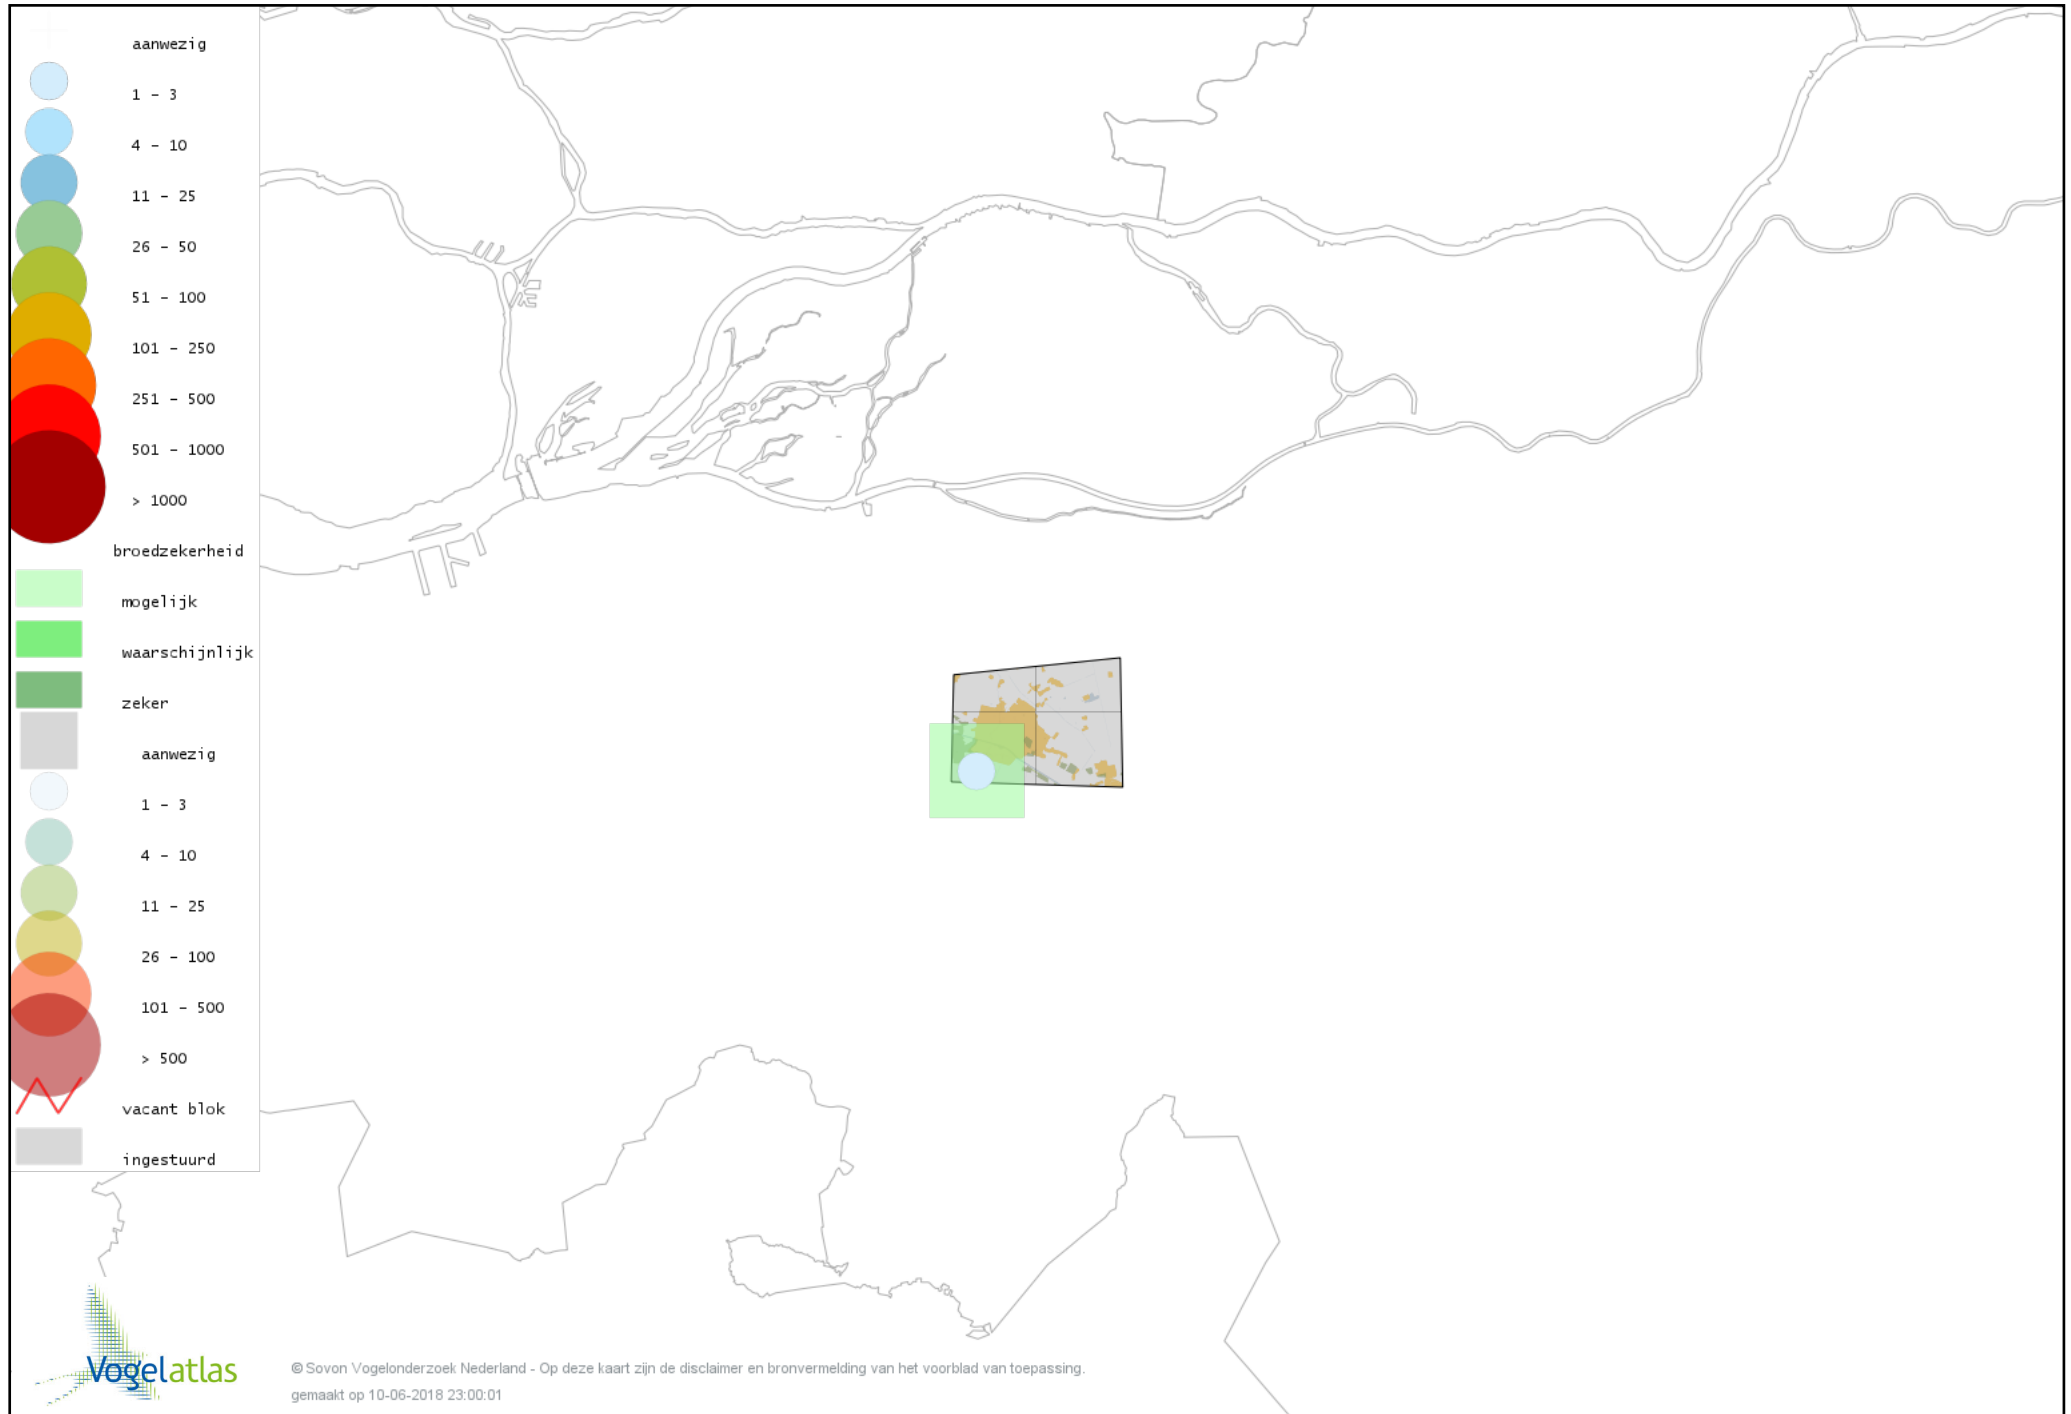

Voorlopige verspreidingskaart Sijs broedseizoen