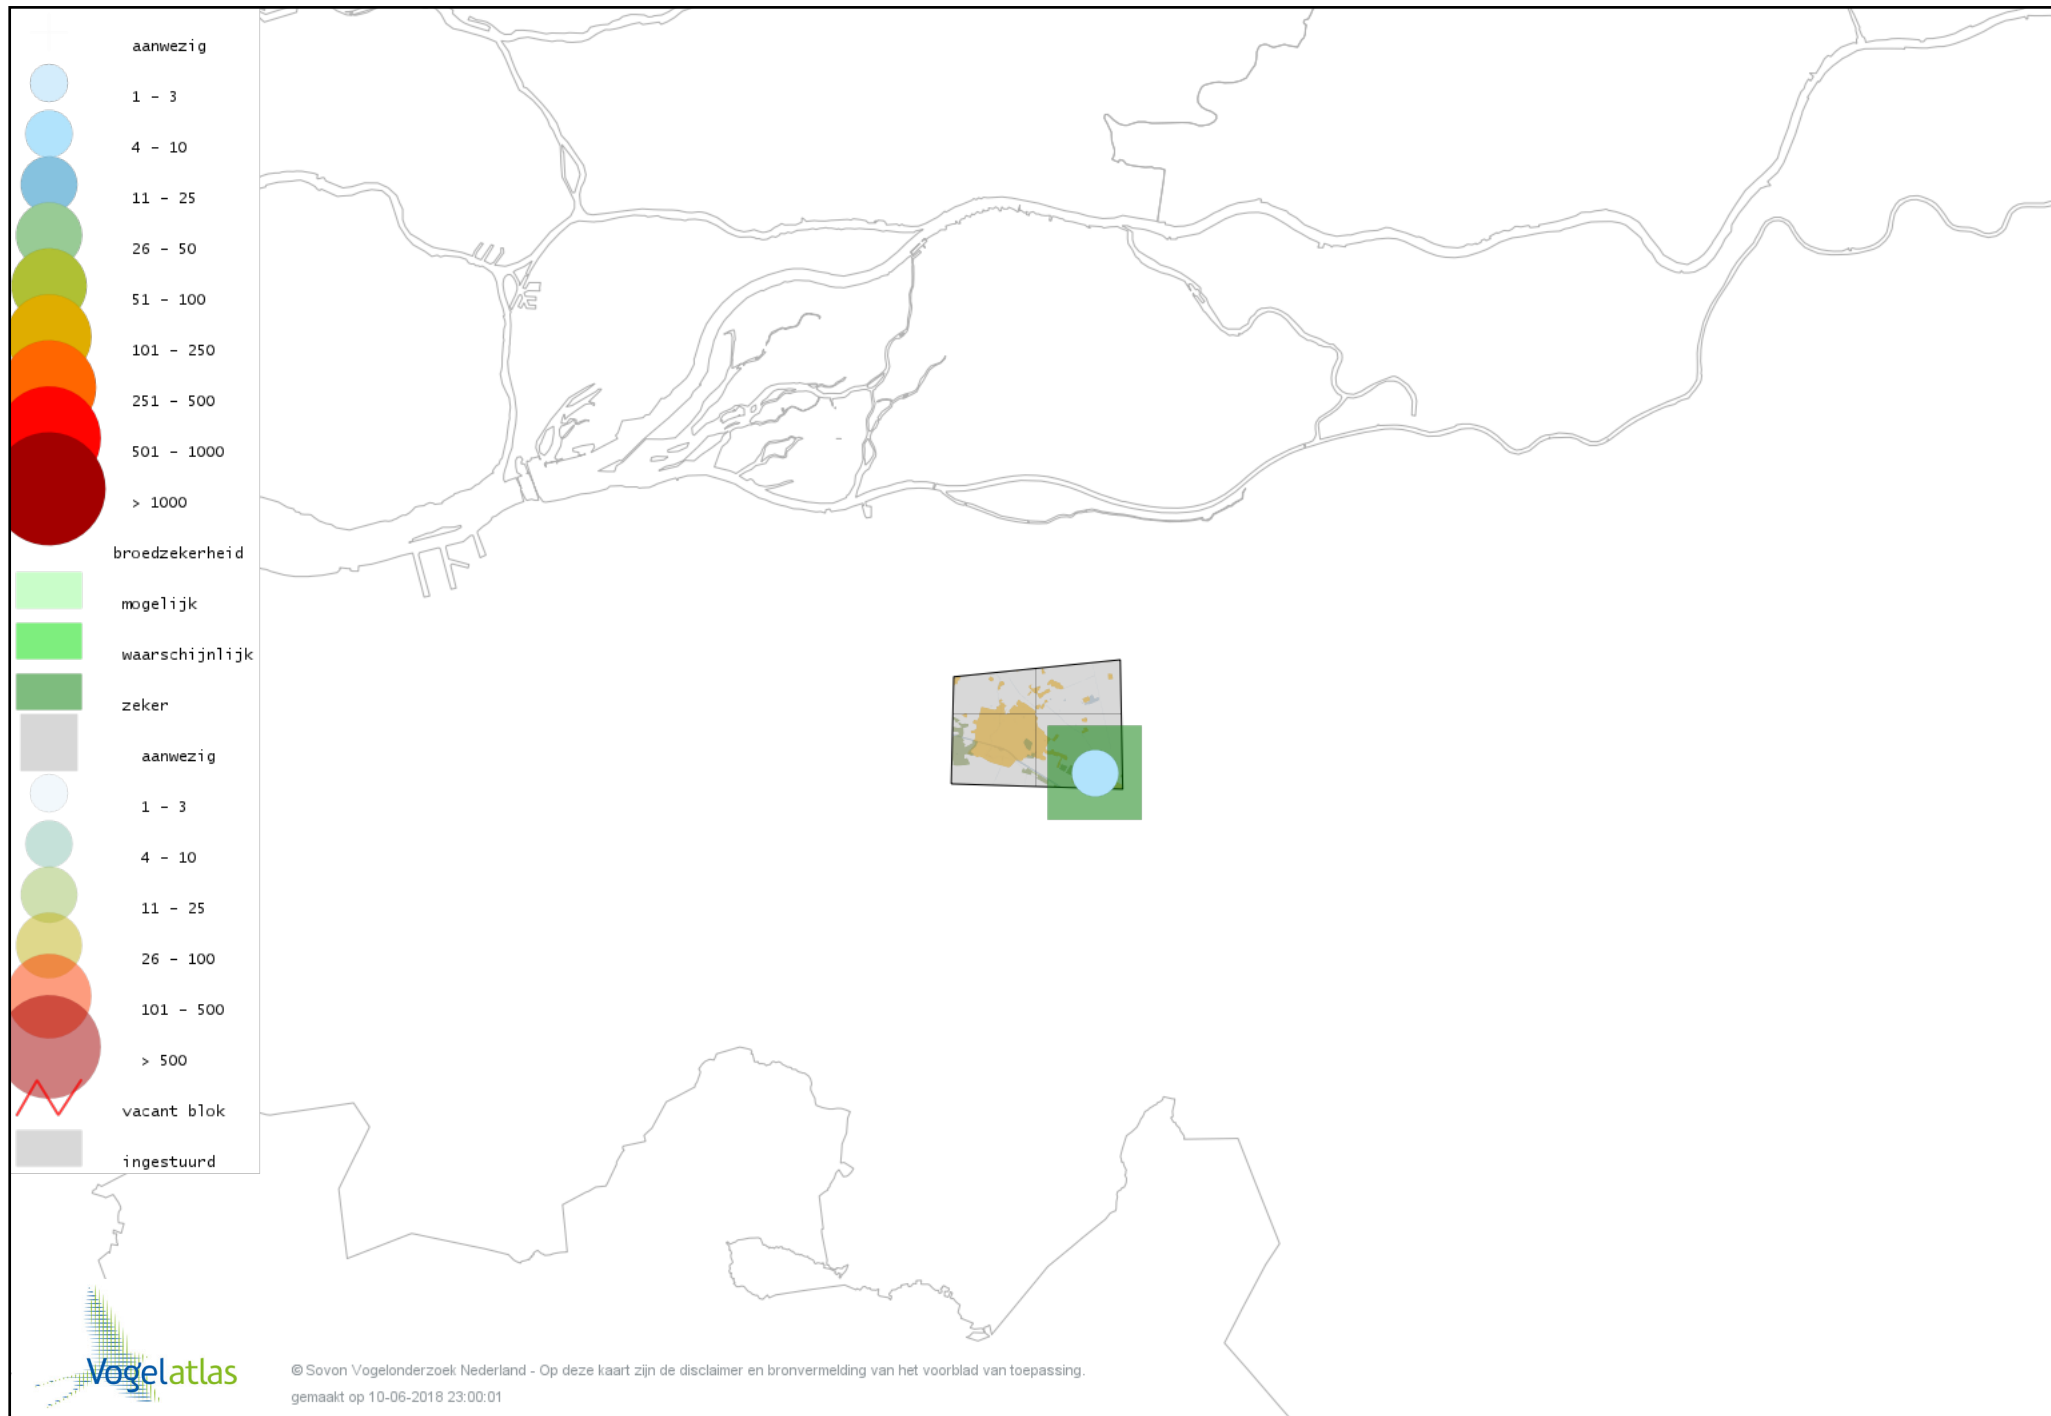

Voorlopige verspreidingskaart Dodaars broedseizoen

Voorlopige verspreidingskaart Fuut broedseizoen

Voorlopige verspreidingskaart Havik broedseizoen

Voorlopige verspreidingskaart Sperwer broedseizoen

Voorlopige verspreidingskaart Buizerd broedseizoen

Voorlopige verspreidingskaart Torenvalk broedseizoen

Voorlopige verspreidingskaart Boomvalk broedseizoen

Voorlopige verspreidingskaart Waterral broedseizoen

Voorlopige verspreidingskaart Waterhoen broedseizoen

Voorlopige verspreidingskaart Meerkoet broedseizoen

Voorlopige verspreidingskaart Scholekster broedseizoen

Voorlopige verspreidingskaart Kleine Plevier broedseizoen

Voorlopige verspreidingskaart Kievit broedseizoen

Voorlopige verspreidingskaart Houtsnip broedseizoen

Voorlopige verspreidingskaart Wulp broedseizoen

Voorlopige verspreidingskaart Oeverloper broedseizoen

Voorlopige verspreidingskaart Tureluur broedseizoen