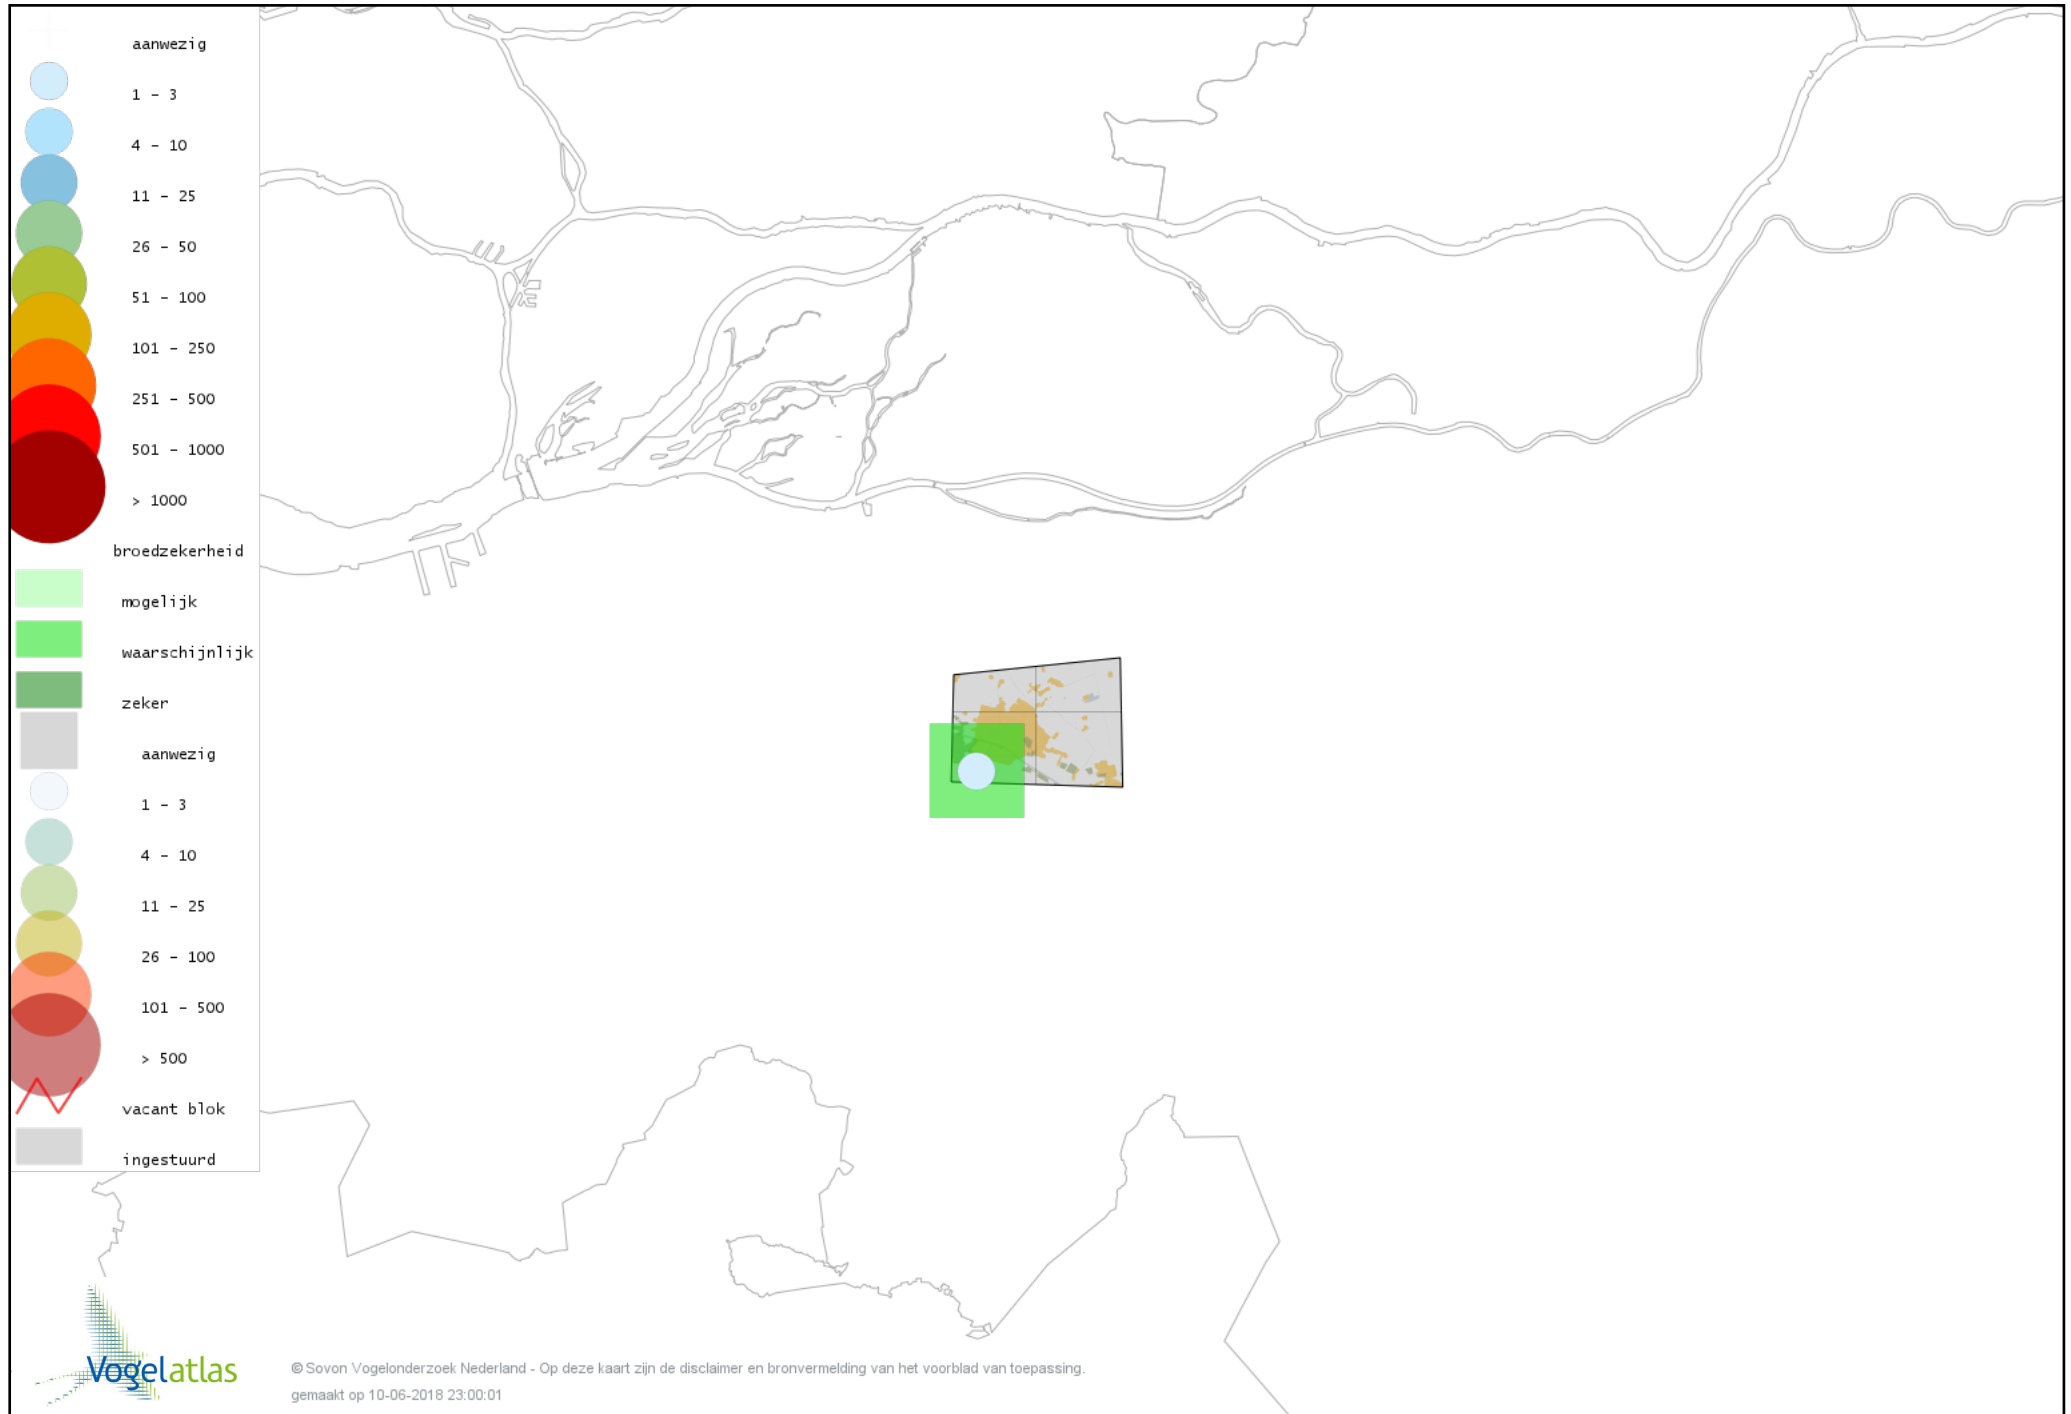

Voorlopige verspreidingskaart Witte Kwikstaart broedseizoen

Voorlopige verspreidingskaart Boompieper broedseizoen

Voorlopige verspreidingskaart Graspieper broedseizoen

Voorlopige verspreidingskaart Vink broedseizoen

Voorlopige verspreidingskaart Groenling broedseizoen

Voorlopige verspreidingskaart Putter broedseizoen

Voorlopige verspreidingskaart Sijs broedseizoen

Voorlopige verspreidingskaart Kneu broedseizoen

Voorlopige verspreidingskaart Kruisbek broedseizoen

Voorlopige verspreidingskaart Goudvink broedseizoen

Voorlopige verspreidingskaart Appelvink broedseizoen

Voorlopige verspreidingskaart Rietgors broedseizoen