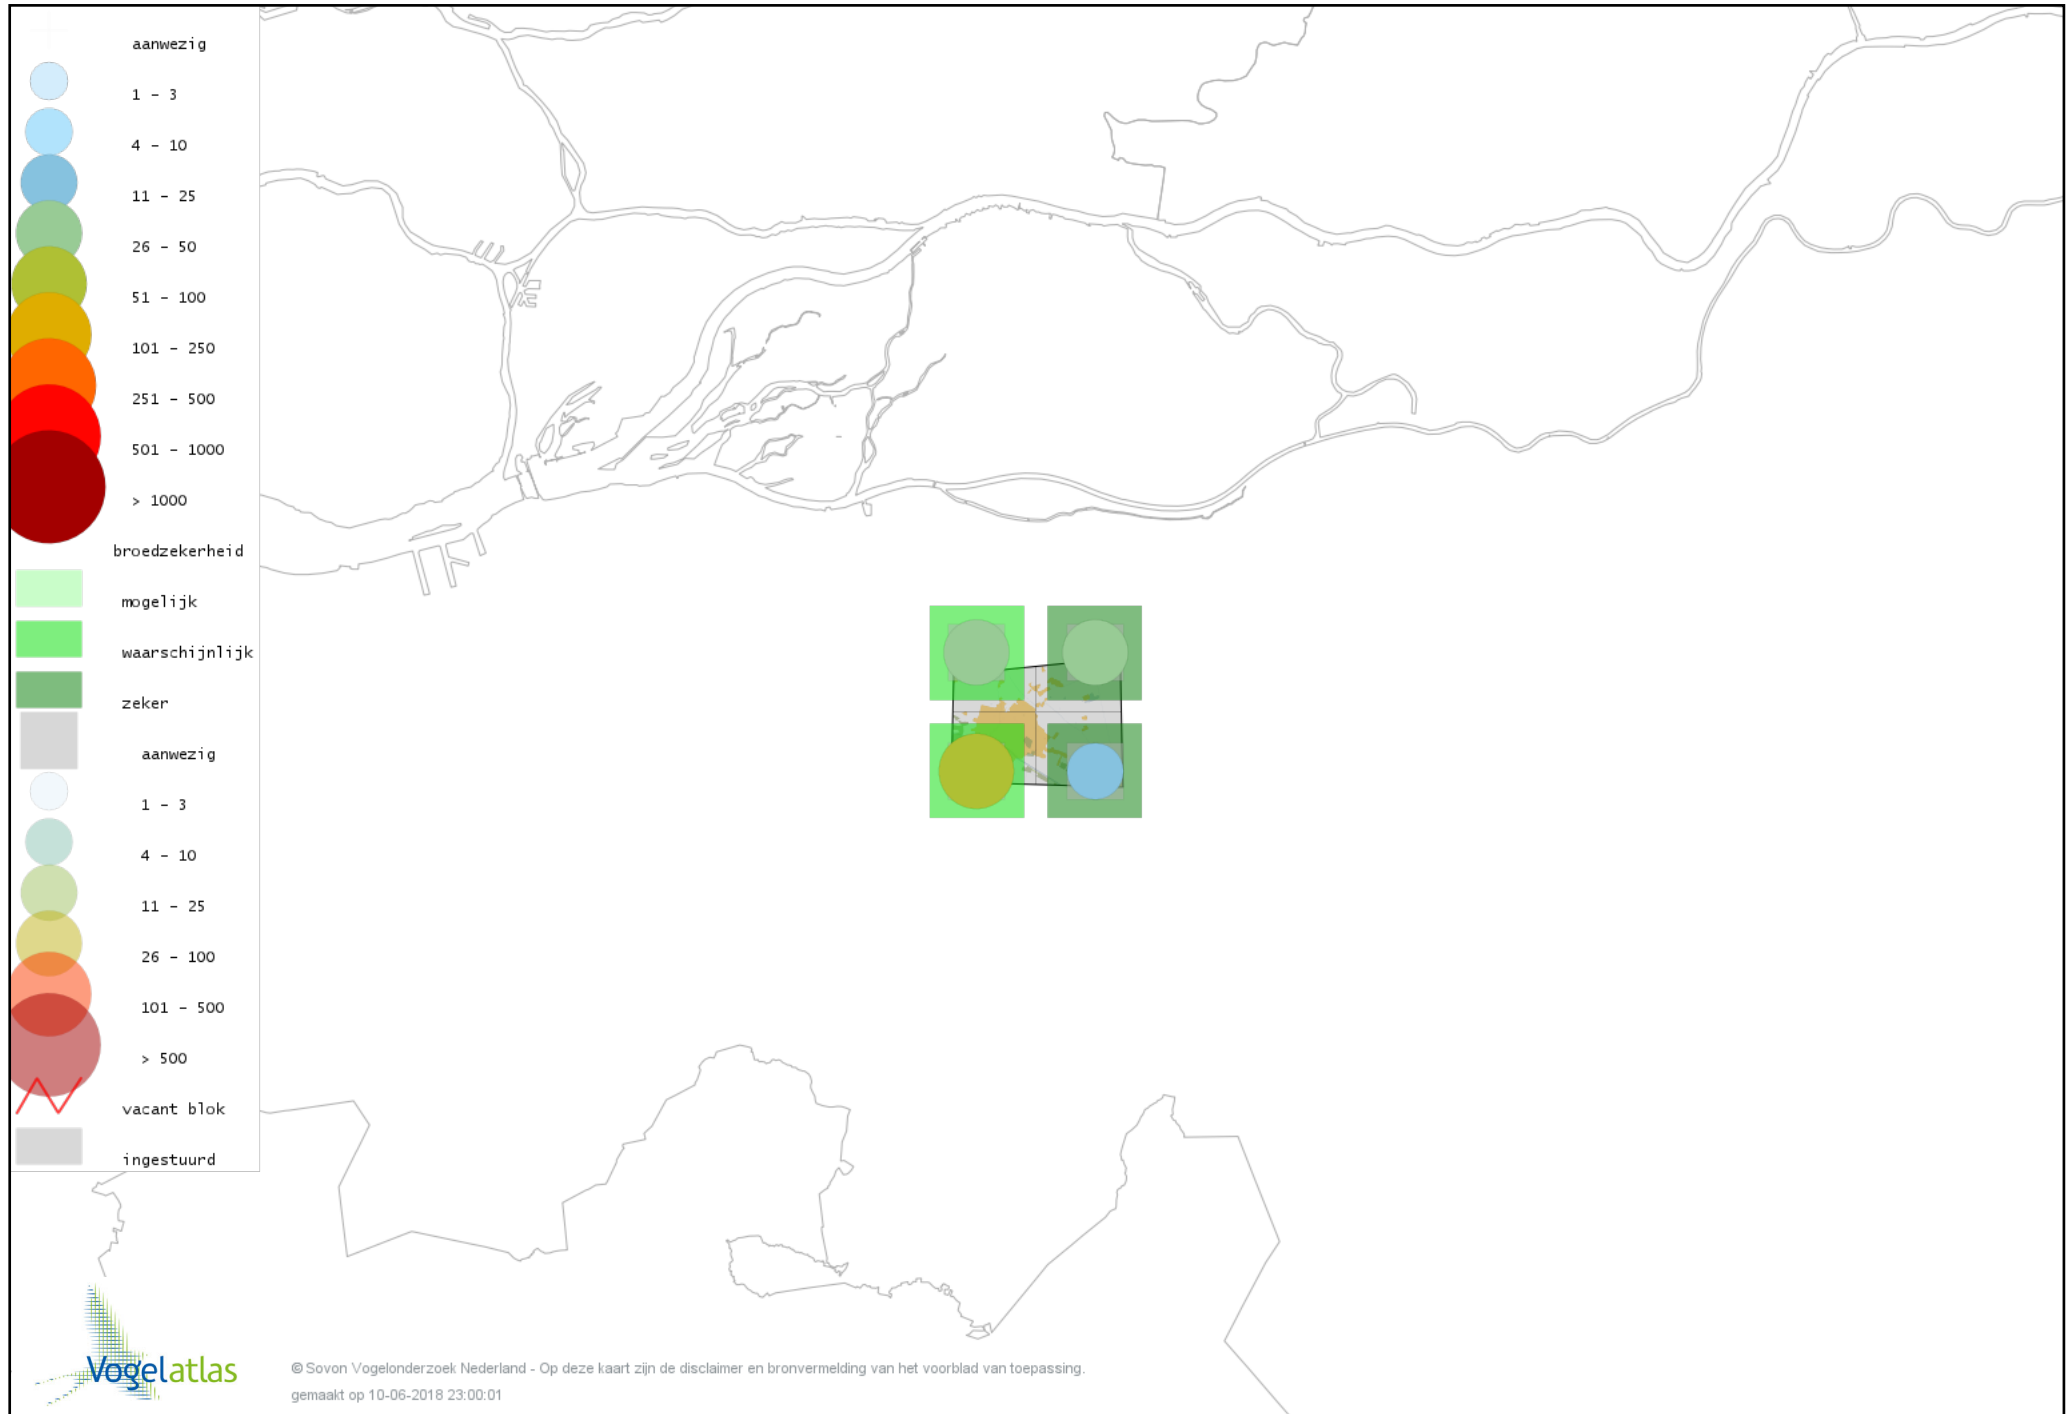

Voorlopige verspreidingskaart Gele Kwikstaart broedseizoen

© Sovon Vogelonderzoek Nederland - Op deze kaart zijn de disclaimer en bronvermelding van het voorblad van toepassing.
gemaakt op 10-06-2018 23:00:01

Voorlopige verspreidingskaart Witte Kwikstaart broedseizoen

Voorlopige verspreidingskaart Boompieper broedseizoen

Voorlopige verspreidingskaart Graspieper broedseizoen

Voorlopige verspreidingskaart Vink broedseizoen

Voorlopige verspreidingskaart Groenling broedseizoen

Voorlopige verspreidingskaart Putter broedseizoen

Voorlopige verspreidingskaart Sijs broedseizoen

Voorlopige verspreidingskaart Kneu broedseizoen

Voorlopige verspreidingskaart Kruisbek broedseizoen