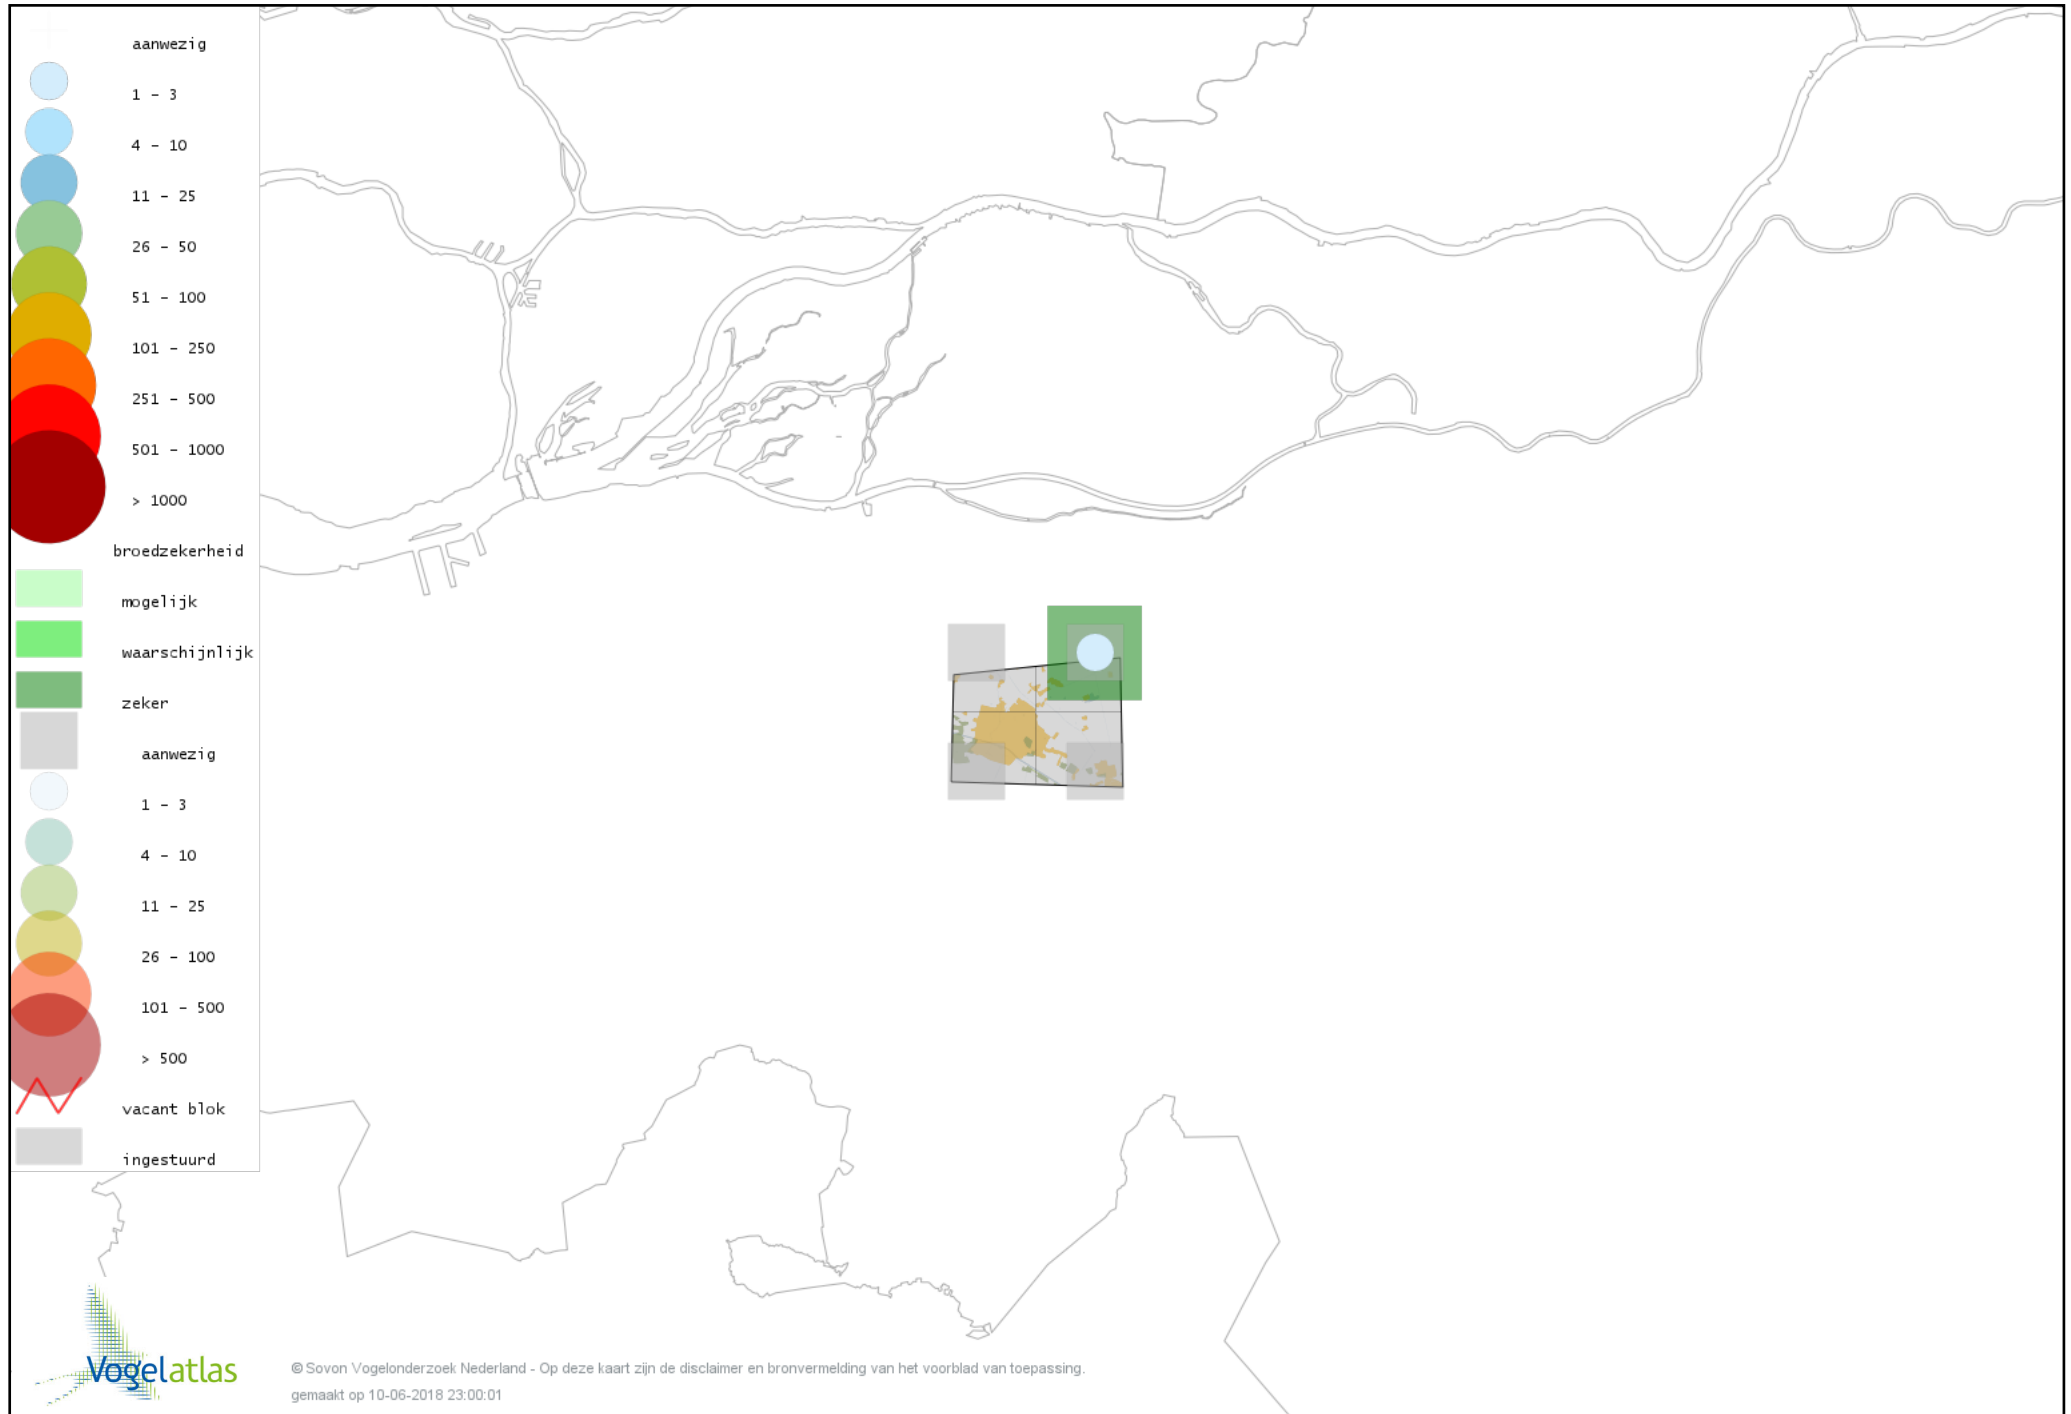

Voorlopige verspreidingskaart Rietzanger broedseizoen

Voorlopige verspreidingskaart Boomklever broedseizoen

Voorlopige verspreidingskaart Boomkruiper broedseizoen

Voorlopige verspreidingskaart Winterkoning broedseizoen

Voorlopige verspreidingskaart Spreeuw broedseizoen

Voorlopige verspreidingskaart Merel broedseizoen

Voorlopige verspreidingskaart Zanglijster broedseizoen

Voorlopige verspreidingskaart Grote Lijster broedseizoen

Voorlopige verspreidingskaart Grauwe Vliegenvanger broedseizoen

Voorlopige verspreidingskaart Roodborst broedseizoen

Voorlopige verspreidingskaart Blauwborst broedseizoen

Voorlopige verspreidingskaart Zwarte Roodstaart broedseizoen