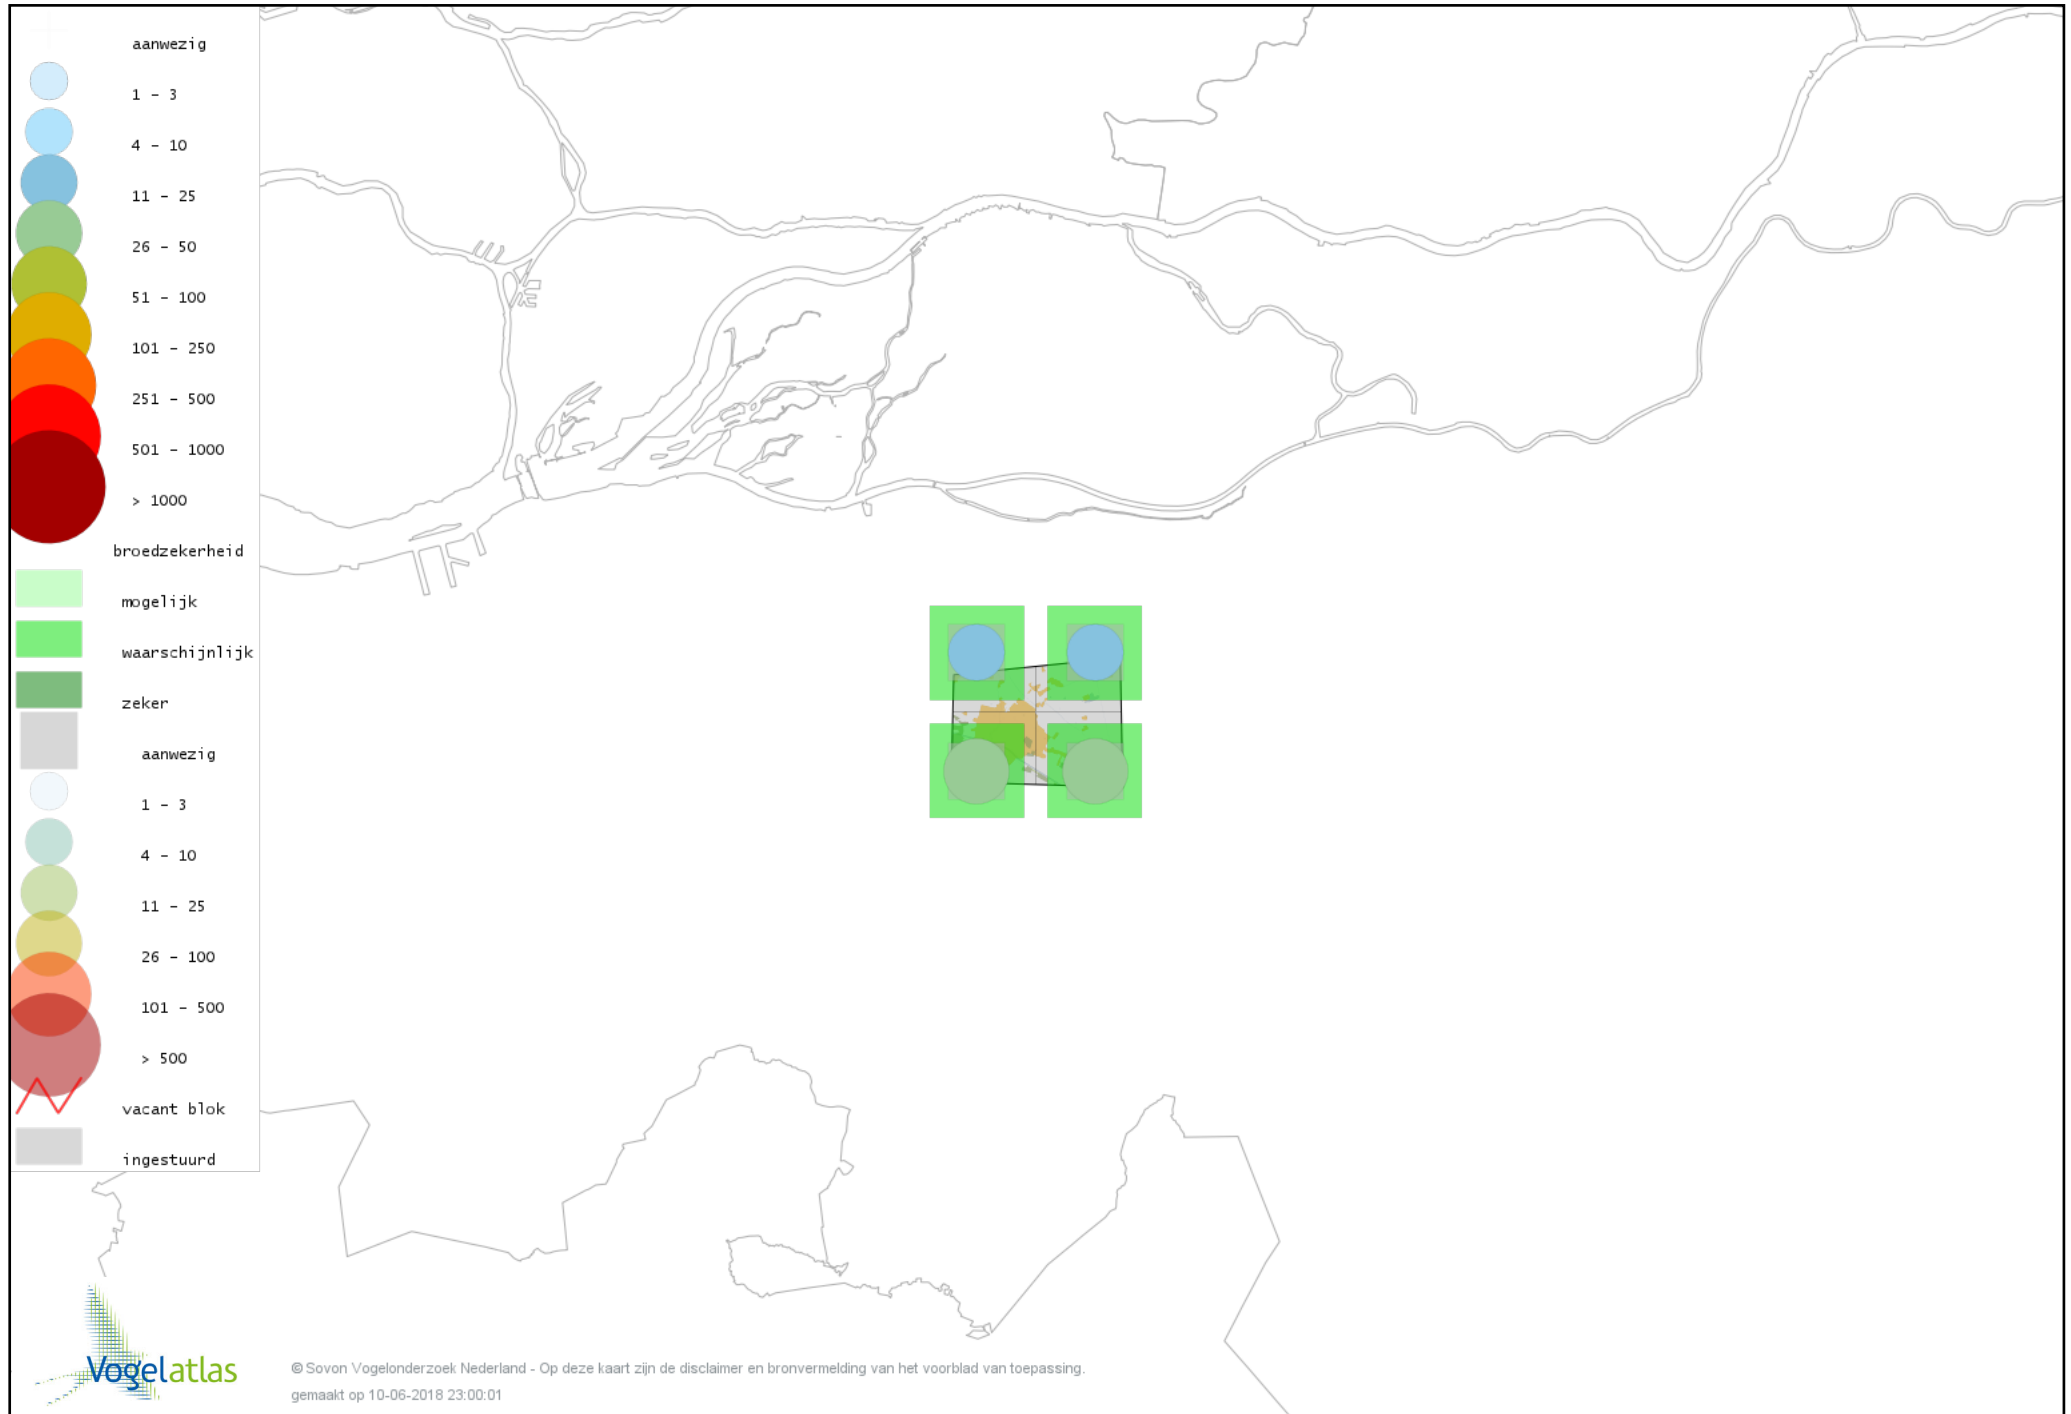

Voorlopige verspreidingskaart Braamsluiper broedseizoen

Voorlopige verspreidingskaart Grasmus broedseizoen

Voorlopige verspreidingskaart Tuinfluiter broedseizoen

Voorlopige verspreidingskaart Zwartkop broedseizoen

Voorlopige verspreidingskaart Sprinkhaanzanger broedseizoen

Voorlopige verspreidingskaart Spotvogel broedseizoen

Voorlopige verspreidingskaart Bosrietzanger broedseizoen

Voorlopige verspreidingskaart Kleine Karekiet broedseizoen

Voorlopige verspreidingskaart Rietzanger broedseizoen

Voorlopige verspreidingskaart Boomklever broedseizoen

Voorlopige verspreidingskaart Boomkruiper broedseizoen

Voorlopige verspreidingskaart Winterkoning broedseizoen