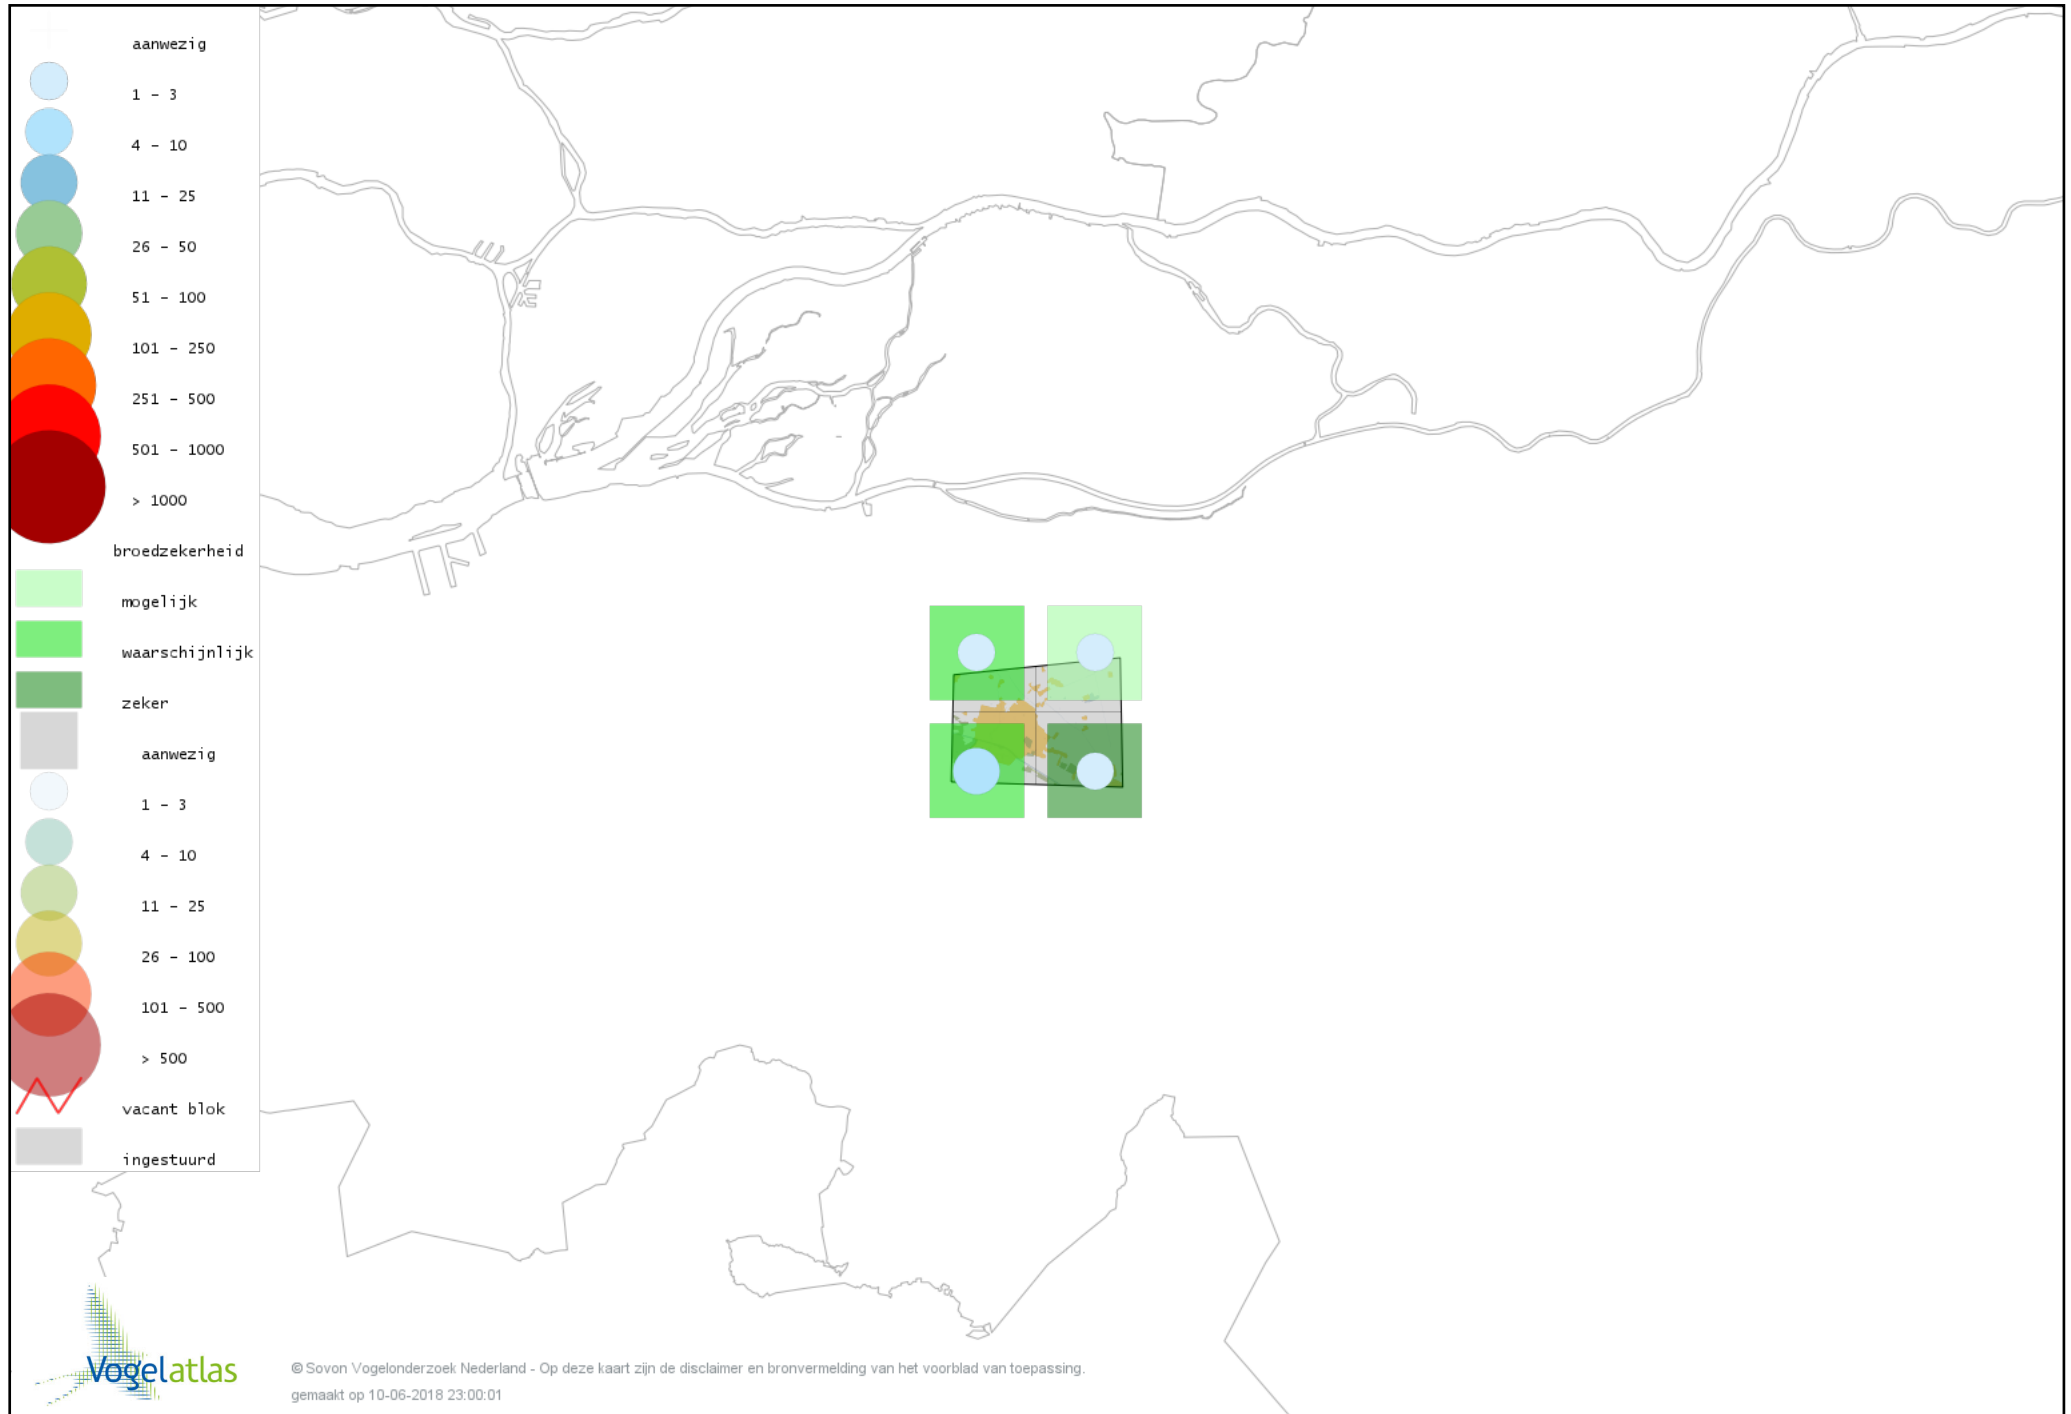

Voorlopige verspreidingskaart Soepeend broedseizoen

© Sovon Vogelonderzoek Nederland - Op deze kaart zijn de disclaimer en bronvermelding van het voorblad van toepassing.
gemaakt op 10-06-2018 23:00:01

Voorlopige verspreidingskaart Patrijs broedseizoen

Voorlopige verspreidingskaart Fazant broedseizoen

Voorlopige verspreidingskaart Blauwe Reiger broedseizoen

Voorlopige verspreidingskaart Ooievaar broedseizoen

Voorlopige verspreidingskaart Dodaars broedseizoen

Voorlopige verspreidingskaart Fuut broedseizoen

Voorlopige verspreidingskaart Havik broedseizoen

Voorlopige verspreidingskaart Sperwer broedseizoen

Voorlopige verspreidingskaart Buizerd broedseizoen

Voorlopige verspreidingskaart Torenvalk broedseizoen

Voorlopige verspreidingskaart Boomvalk broedseizoen

Voorlopige verspreidingskaart Waterral broedseizoen

Voorlopige verspreidingskaart Waterhoen broedseizoen