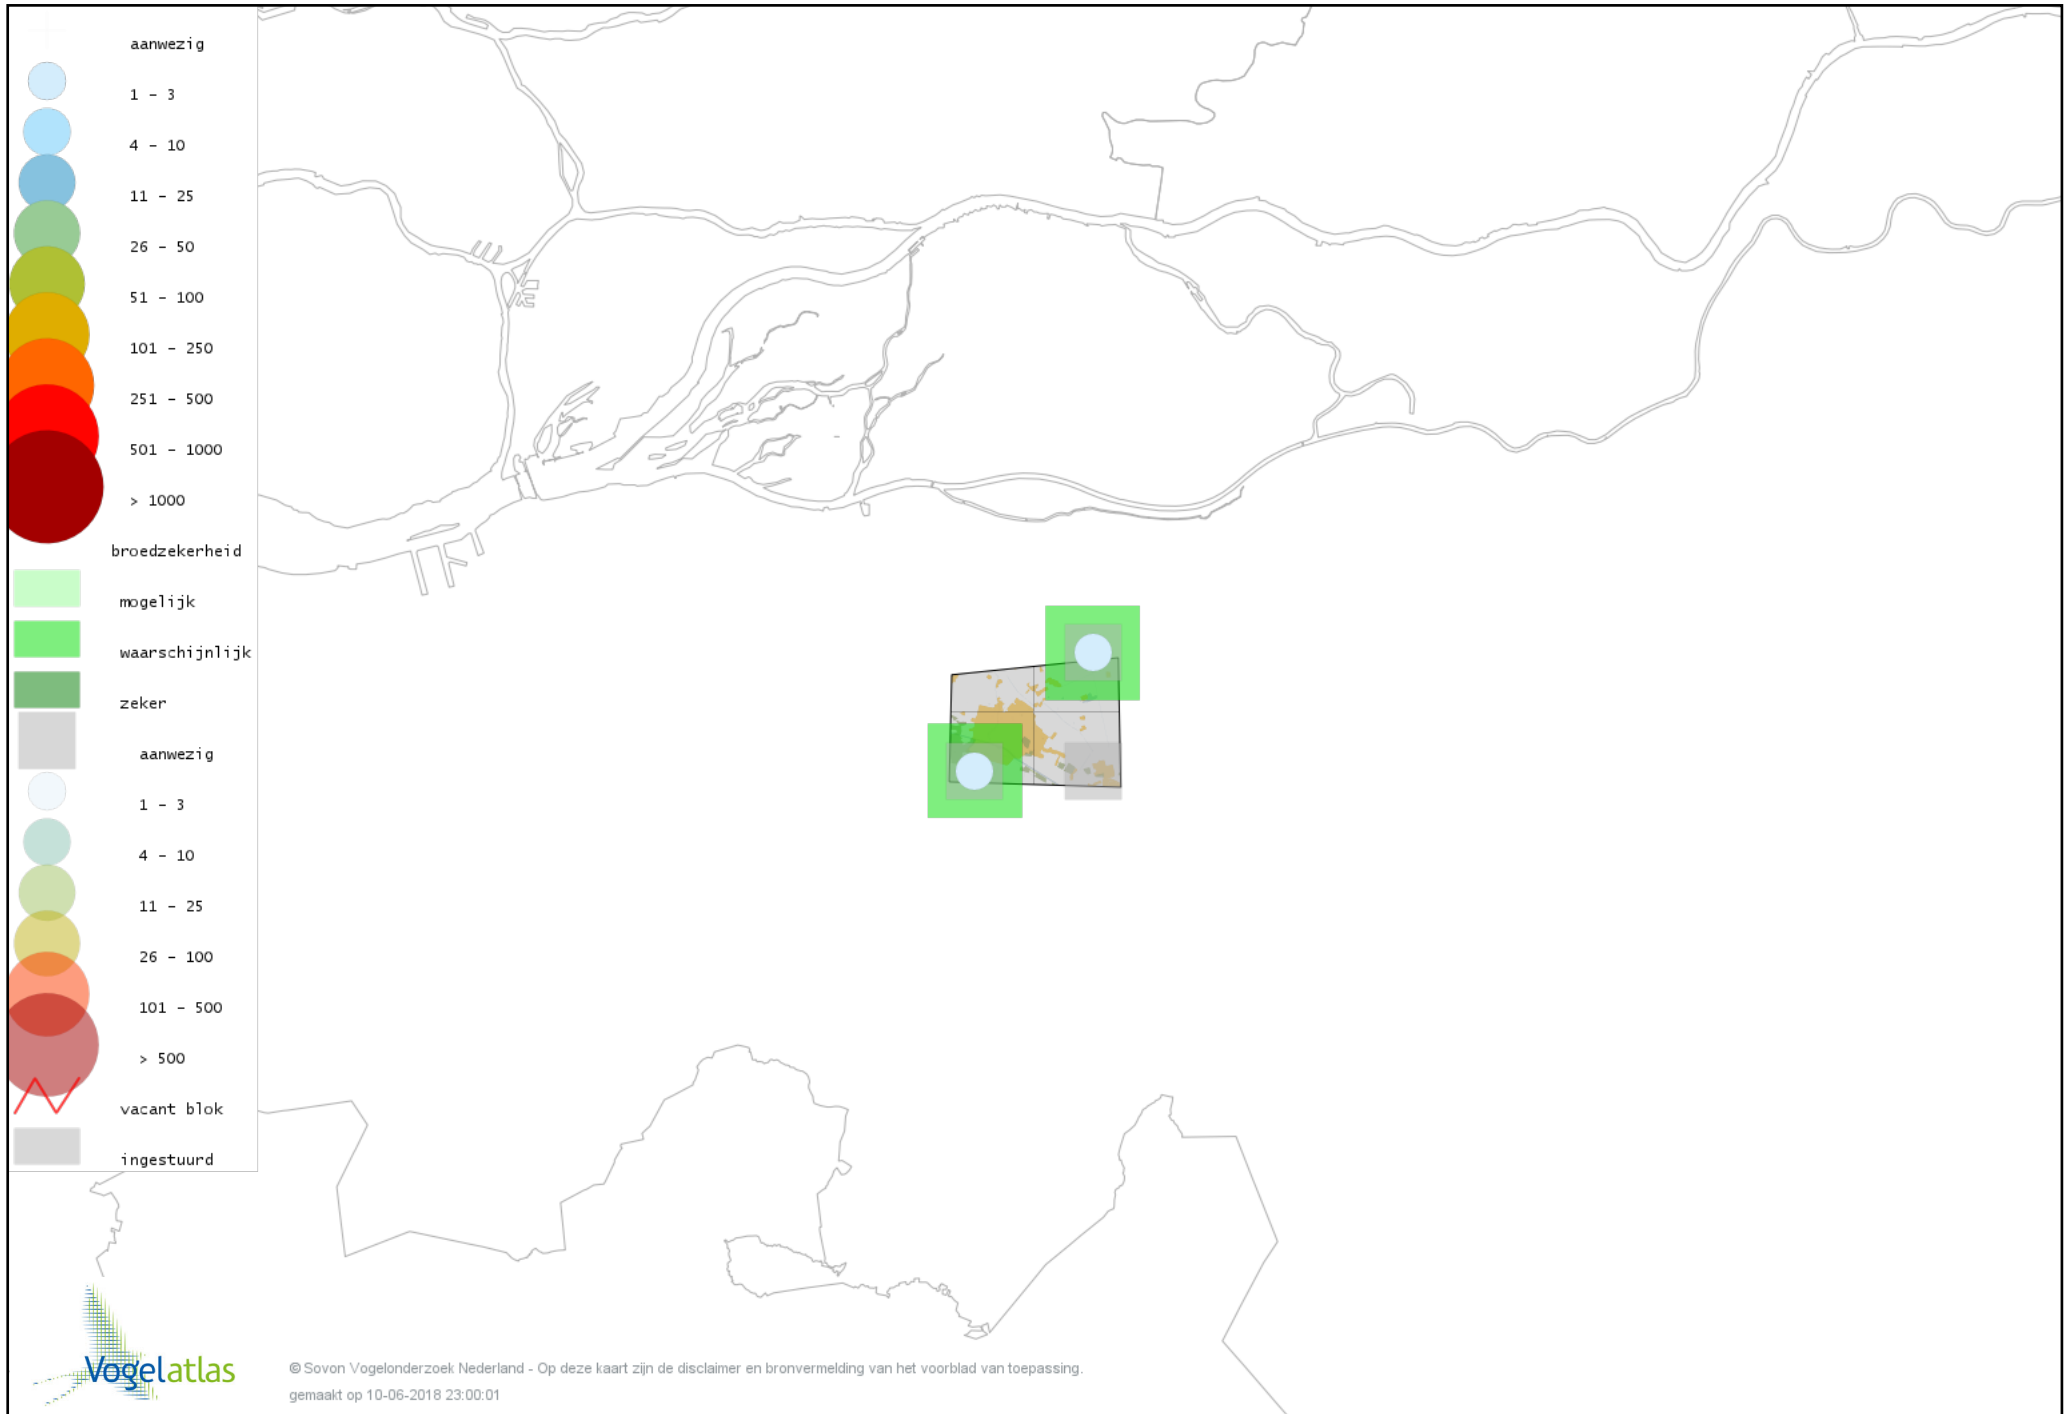

Voorlopige verspreidingskaart Veldleeuwerik broedseizoen

Voorlopige verspreidingskaart Oeverzwaluw broedseizoen

Voorlopige verspreidingskaart Boerenzwaluw broedseizoen

Voorlopige verspreidingskaart Huiszwaluw broedseizoen

Voorlopige verspreidingskaart Staartmees broedseizoen

Voorlopige verspreidingskaart Fluitter broedseizoen

Voorlopige verspreidingskaart Tjiftjaf broedseizoen

Voorlopige verspreidingskaart Fitis broedseizoen

Voorlopige verspreidingskaart Braamsluiper broedseizoen

Voorlopige verspreidingskaart Grasmus broedseizoen

Voorlopige verspreidingskaart Tuinfluiter broedseizoen

Voorlopige verspreidingskaart Zwartkop broedseizoen