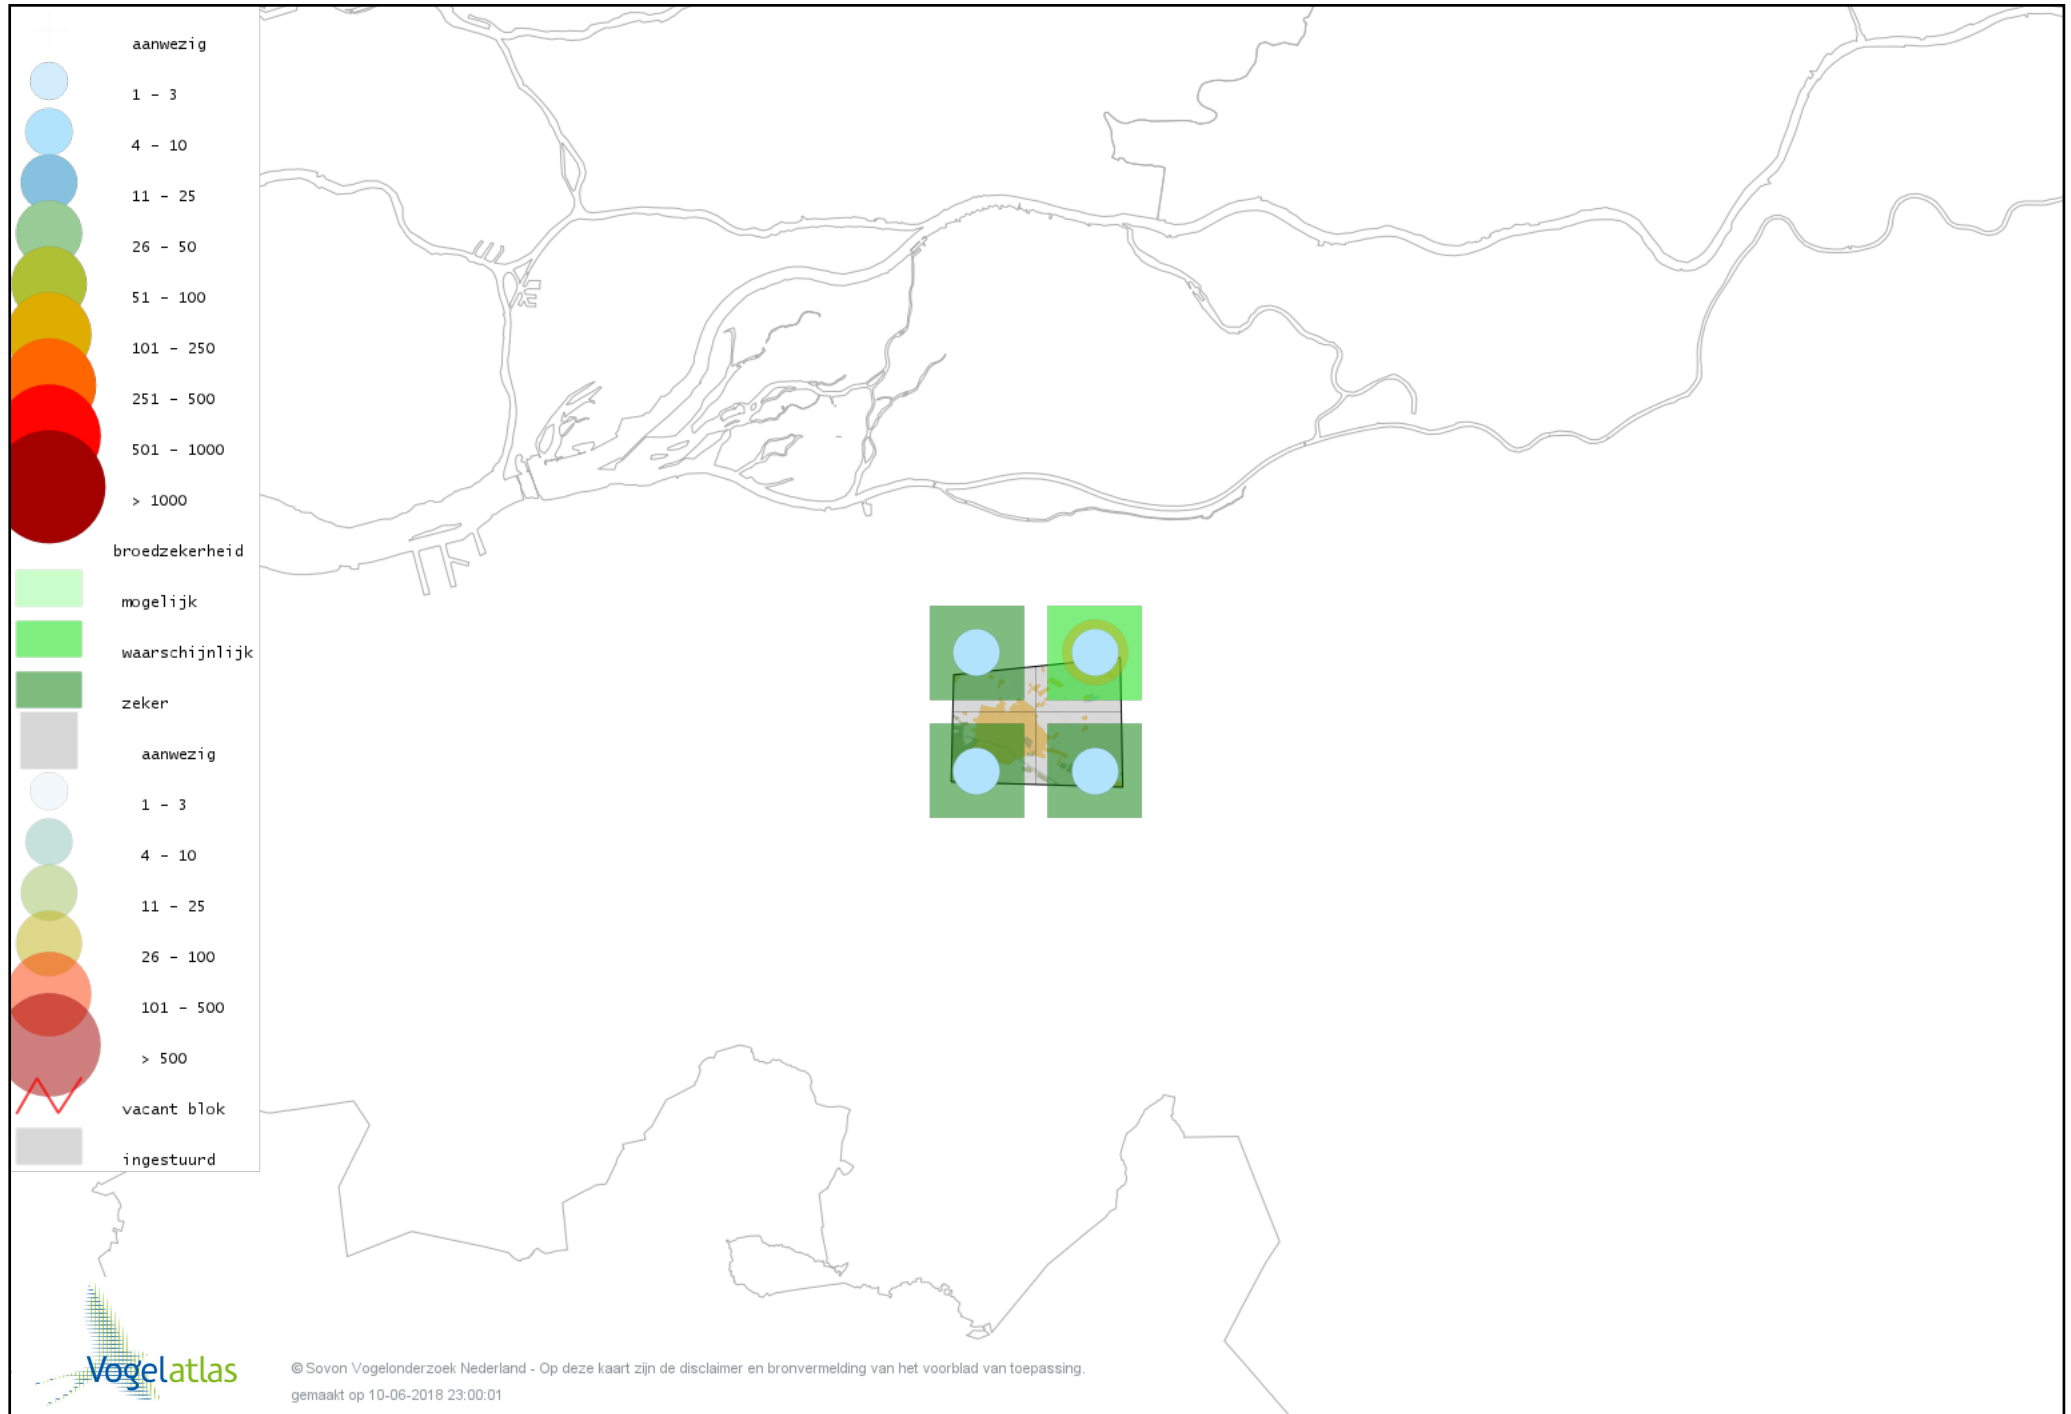

Voorlopige verspreidingskaart Groene Specht broedseizoen