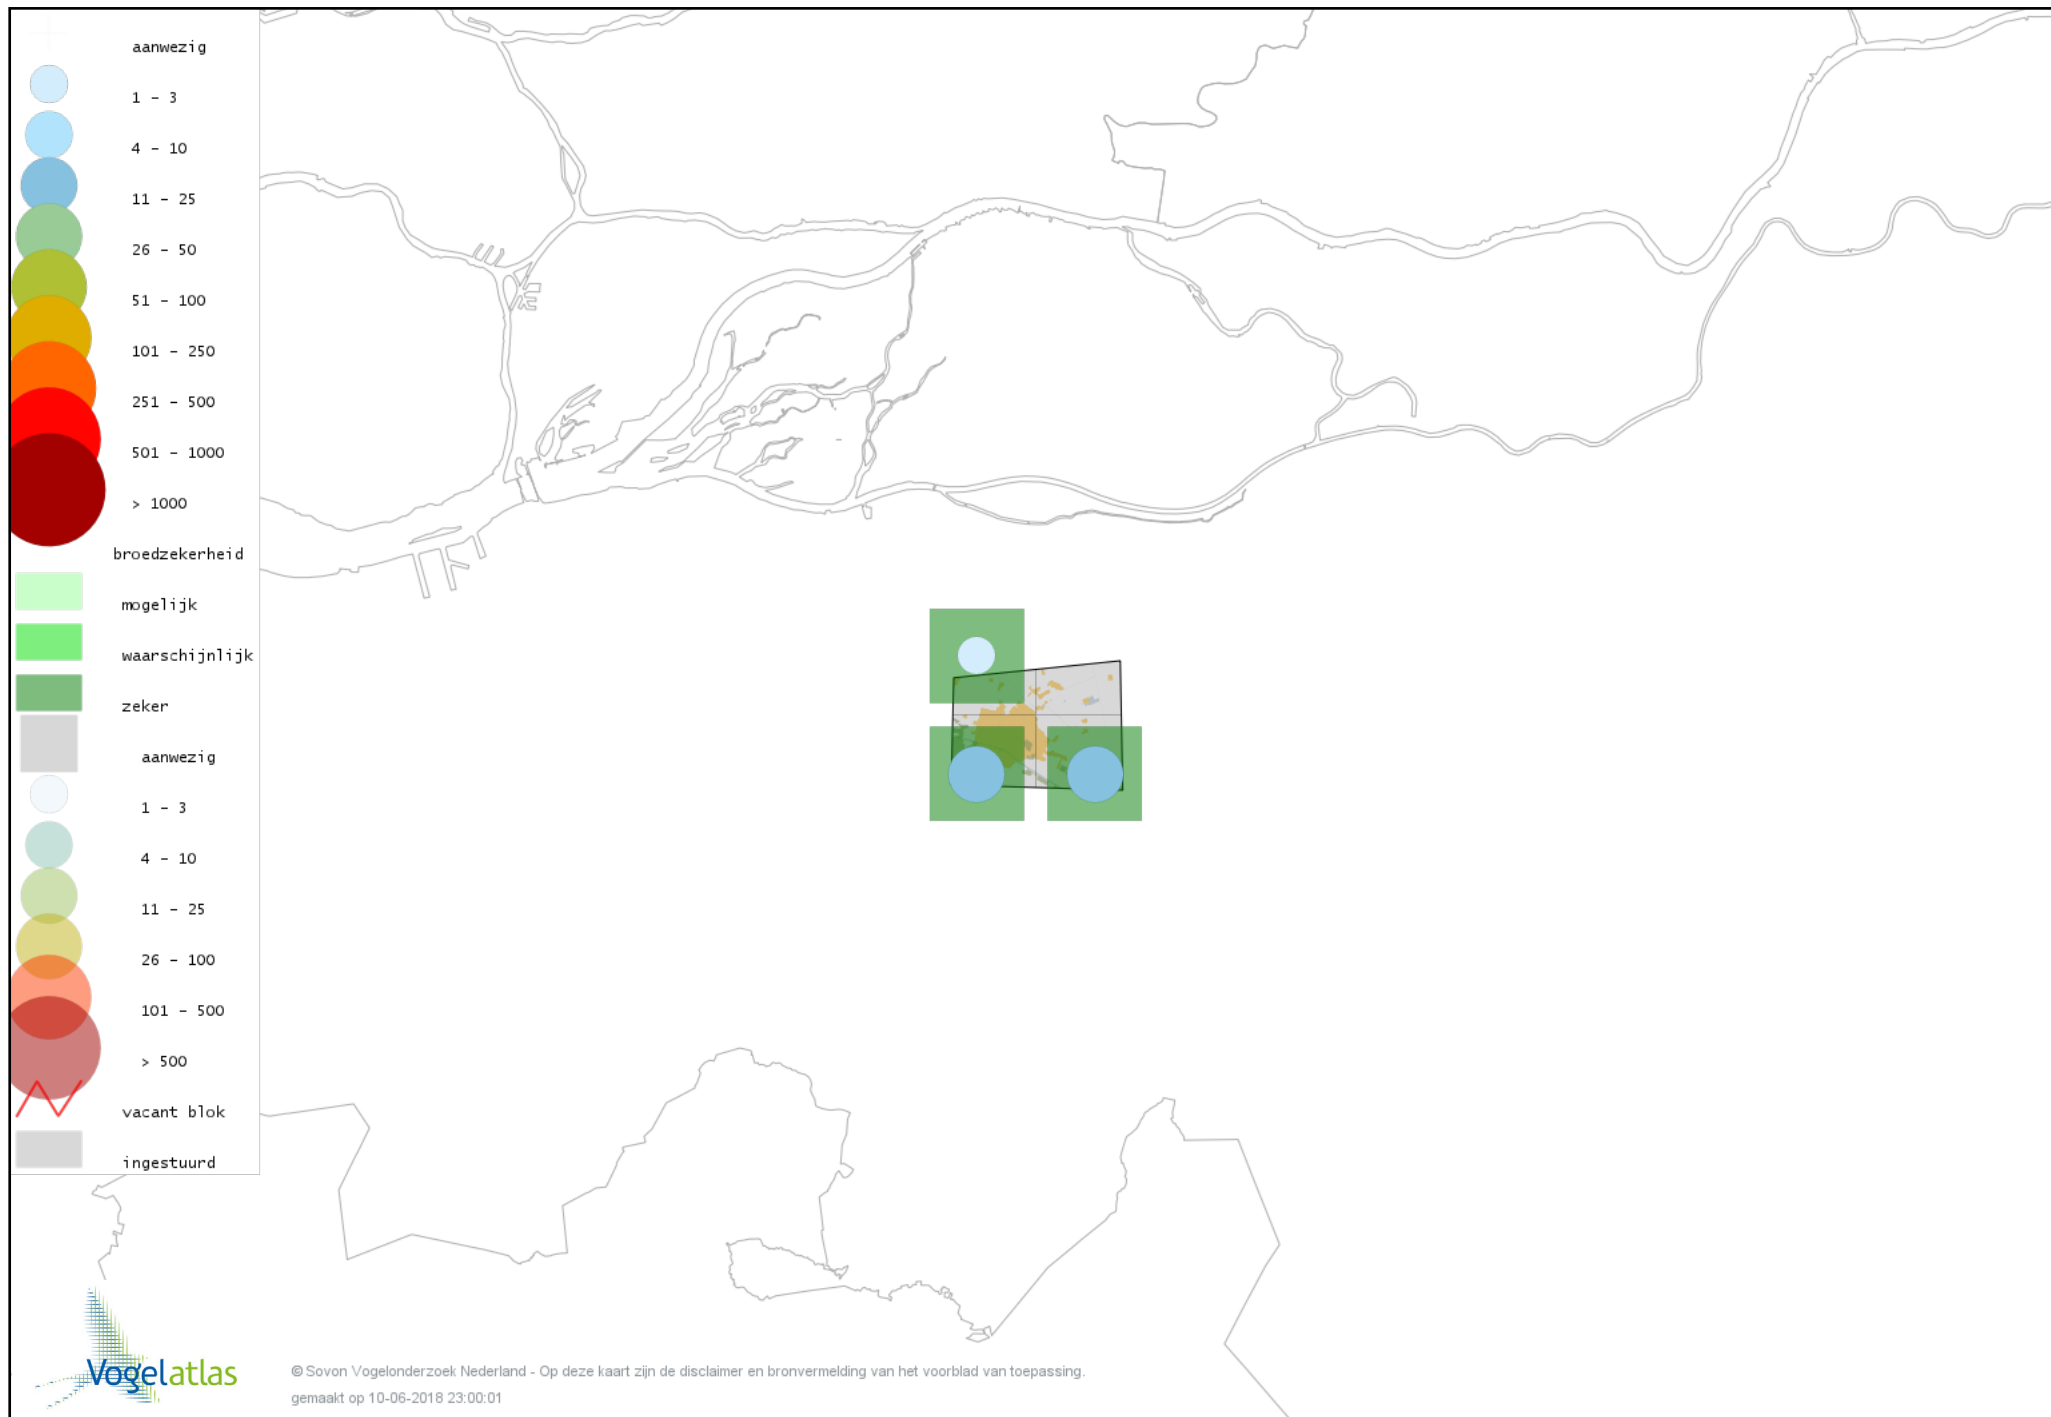

Voorlopige verspreidingskaart Braamsluiper broedseizoen

Voorlopige verspreidingskaart Grasmus broedseizoen

Voorlopige verspreidingskaart Tuinfluiter broedseizoen

Voorlopige verspreidingskaart Zwartkop broedseizoen

Voorlopige verspreidingskaart Sprinkhaanzanger broedseizoen

Voorlopige verspreidingskaart Spotvogel broedseizoen

Voorlopige verspreidingskaart Bosrietzanger broedseizoen

Voorlopige verspreidingskaart Kleine Karekiet broedseizoen

Voorlopige verspreidingskaart Rietzanger broedseizoen

Voorlopige verspreidingskaart Boomklever broedseizoen

Voorlopige verspreidingskaart Boomkruiper broedseizoen

Voorlopige verspreidingskaart Winterkoning broedseizoen