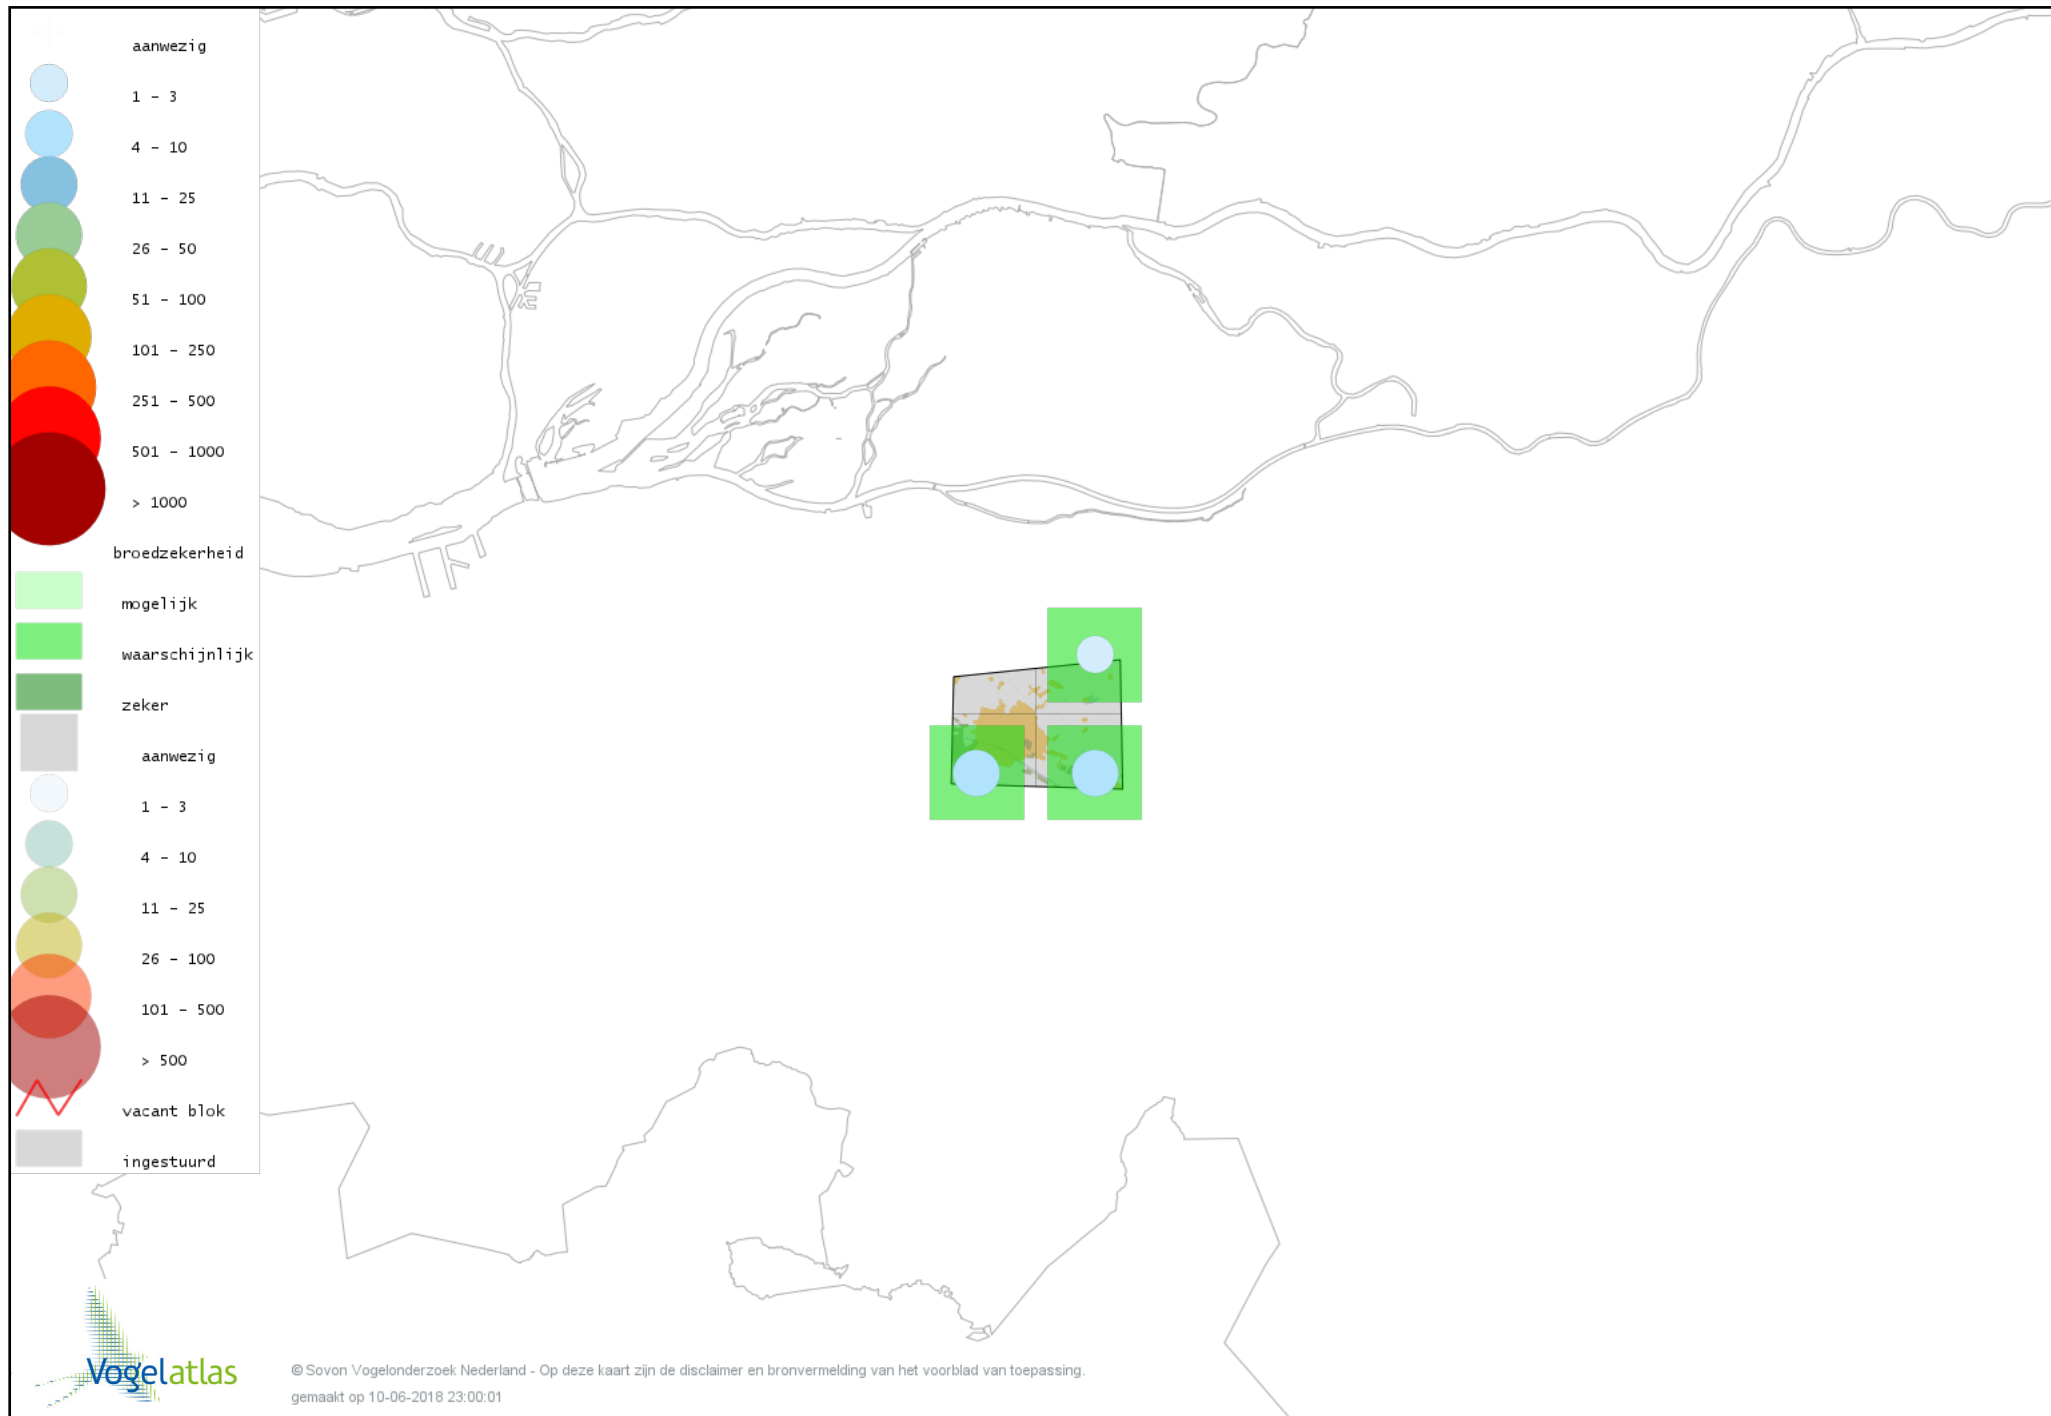

Voorlopige verspreidingskaart Witte Kwikstaart broedseizoen

Voorlopige verspreidingskaart Boompieper broedseizoen

Voorlopige verspreidingskaart Graspieper broedseizoen

Voorlopige verspreidingskaart Vink broedseizoen

Voorlopige verspreidingskaart Groenling broedseizoen

Voorlopige verspreidingskaart Putter broedseizoen

Voorlopige verspreidingskaart Sijs broedseizoen

Voorlopige verspreidingskaart Kneu broedseizoen

Voorlopige verspreidingskaart Kruisbek broedseizoen

Voorlopige verspreidingskaart Goudvink broedseizoen

Voorlopige verspreidingskaart Appelvink broedseizoen

Voorlopige verspreidingskaart Rietgors broedseizoen