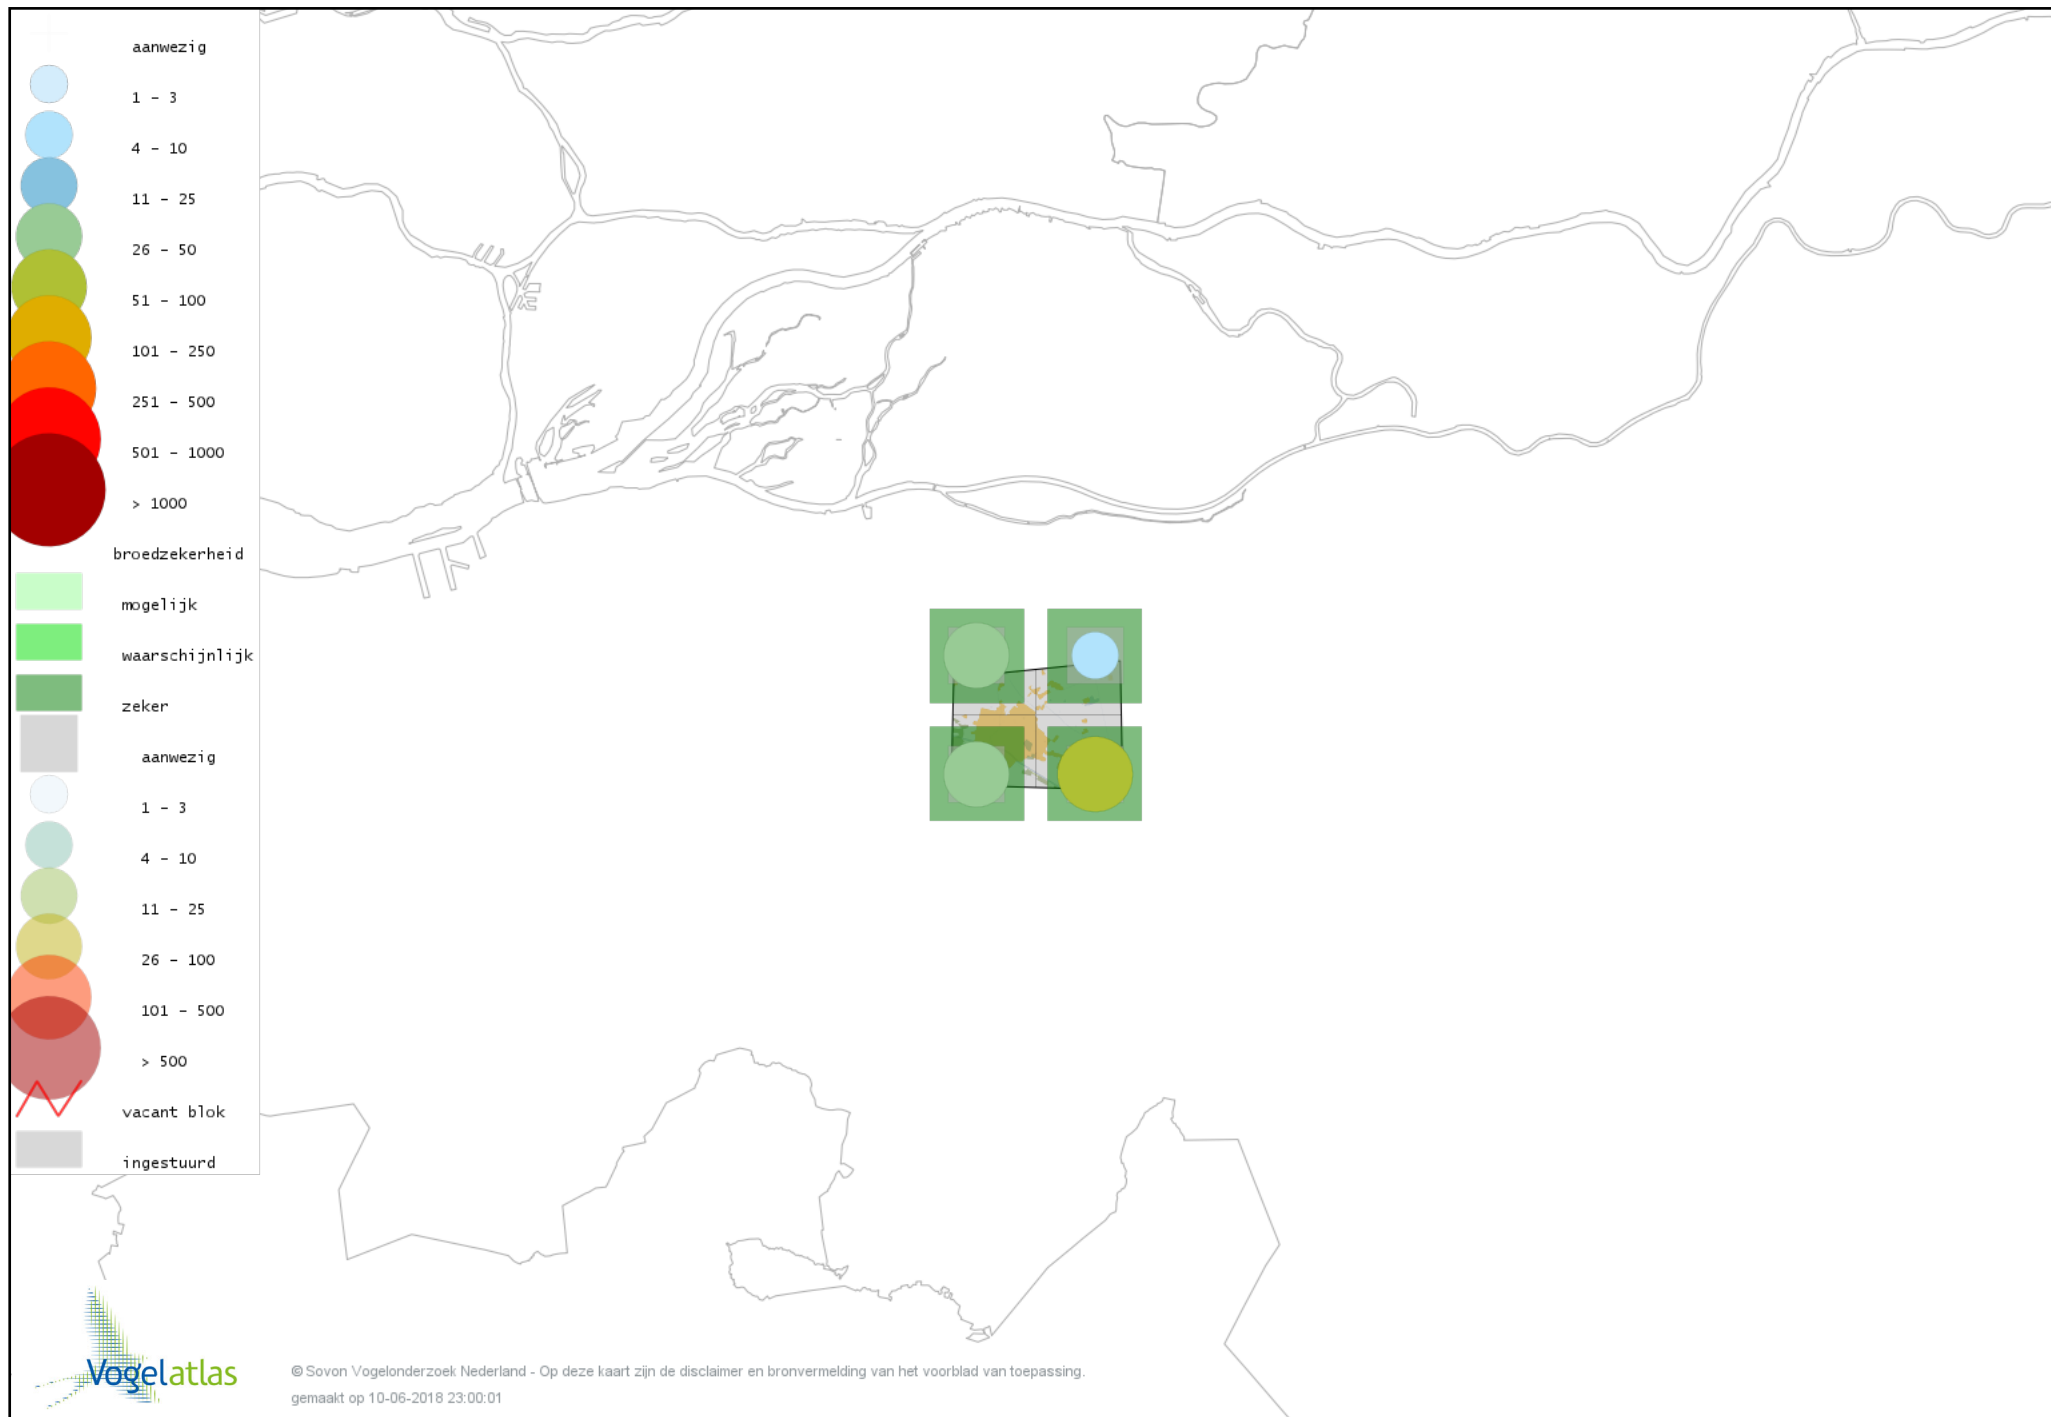

De kleurtint (blauw) is de beste referentie voor de tot nu toe waargenomen aantalsklasse.

De stipgrootte is relatief. Vergelijk daarvoor de atlasblok grootte van de legenda met die van het kaartbeeld.

Voorlopige verspreidingskaart Knobbelzwaan broedseizoen

© Sovon Vogelonderzoek Nederland - Op deze kaart zijn de disclaimer en bronvermelding van het voorblad van toepassing.
gemaakt op 10-06-2018 23:00:01

Voorlopige verspreidingskaart Bergeend broedseizoen

Voorlopige verspreidingskaart Kuifeend broedseizoen

Voorlopige verspreidingskaart Muskuseend broedseizoen

Voorlopige verspreidingskaart Krakeend broedseizoen

Voorlopige verspreidingskaart Wilde Eend broedseizoen

Voorlopige verspreidingskaart Soepeend broedseizoen

© Sovon Vogelonderzoek Nederland - Op deze kaart zijn de disclaimer en bronvermelding van het voorblad van toepassing.
gemaakt op 10-06-2018 23:00:01