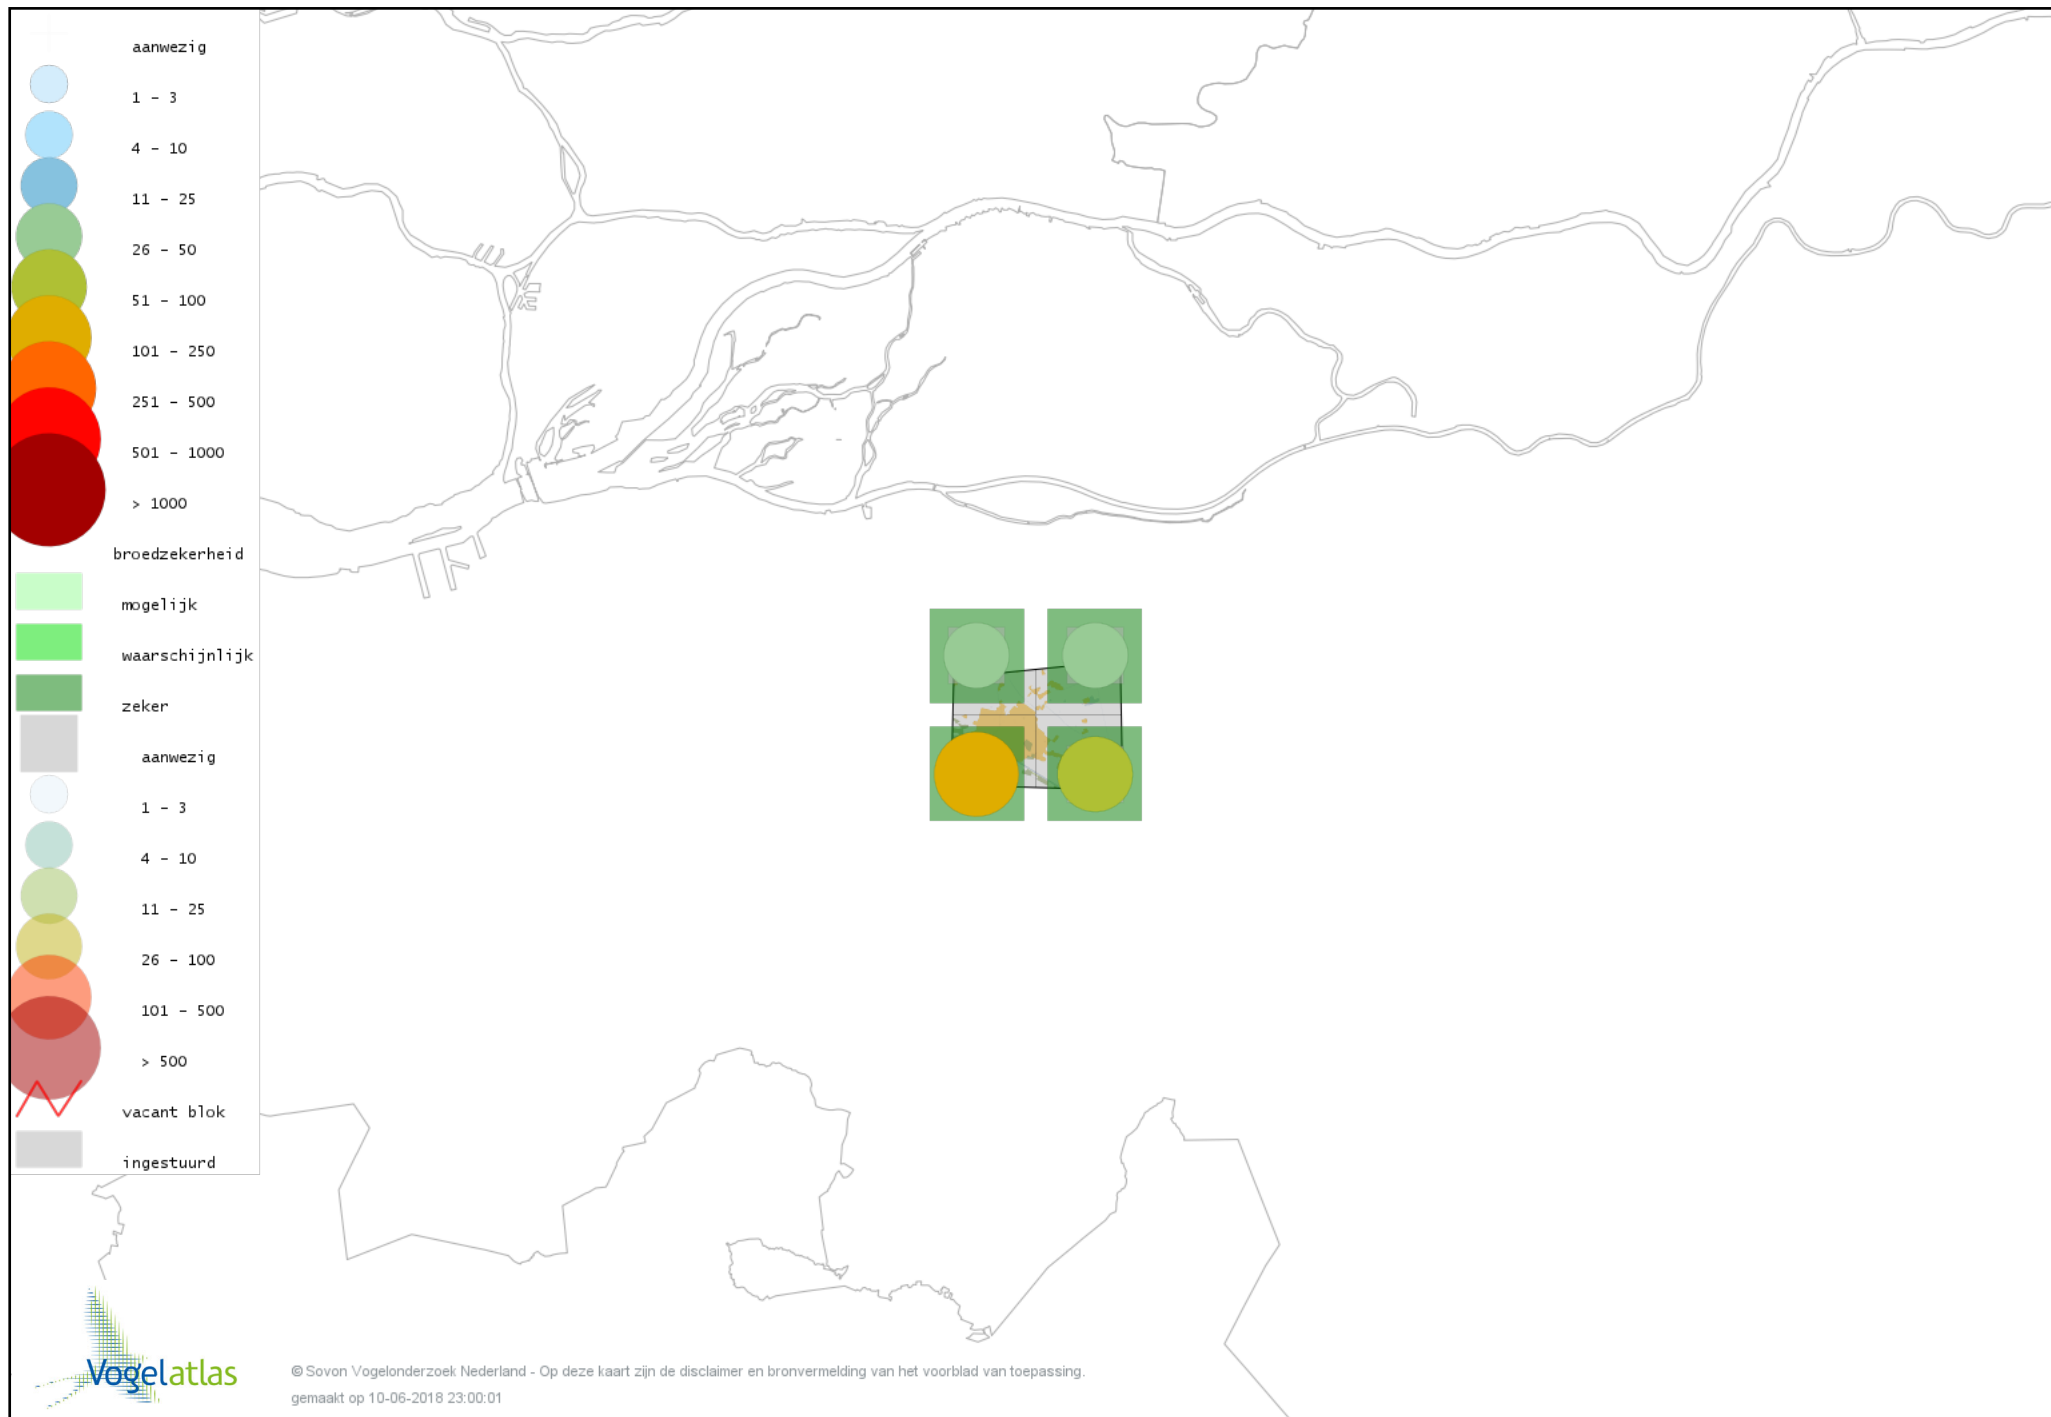

Voorlopige verspreidingskaart Groene Specht broedseizoen

Voorlopige verspreidingskaart Zwarte Specht broedseizoen

Voorlopige verspreidingskaart Grote Bonte Specht broedseizoen

Voorlopige verspreidingskaart Kleine Bonte Specht broedseizoen

Voorlopige verspreidingskaart Wielewaal broedseizoen

Voorlopige verspreidingskaart Ekster broedseizoen

Voorlopige verspreidingskaart Gaai broedseizoen

Voorlopige verspreidingskaart Kauw broedseizoen

Voorlopige verspreidingskaart Roek broedseizoen

Voorlopige verspreidingskaart Zwarte Kraai broedseizoen

Voorlopige verspreidingskaart Goudhaan broedseizoen

Voorlopige verspreidingskaart Vuurgoudhaan broedseizoen

Voorlopige verspreidingskaart Pimpelmees broedseizoen