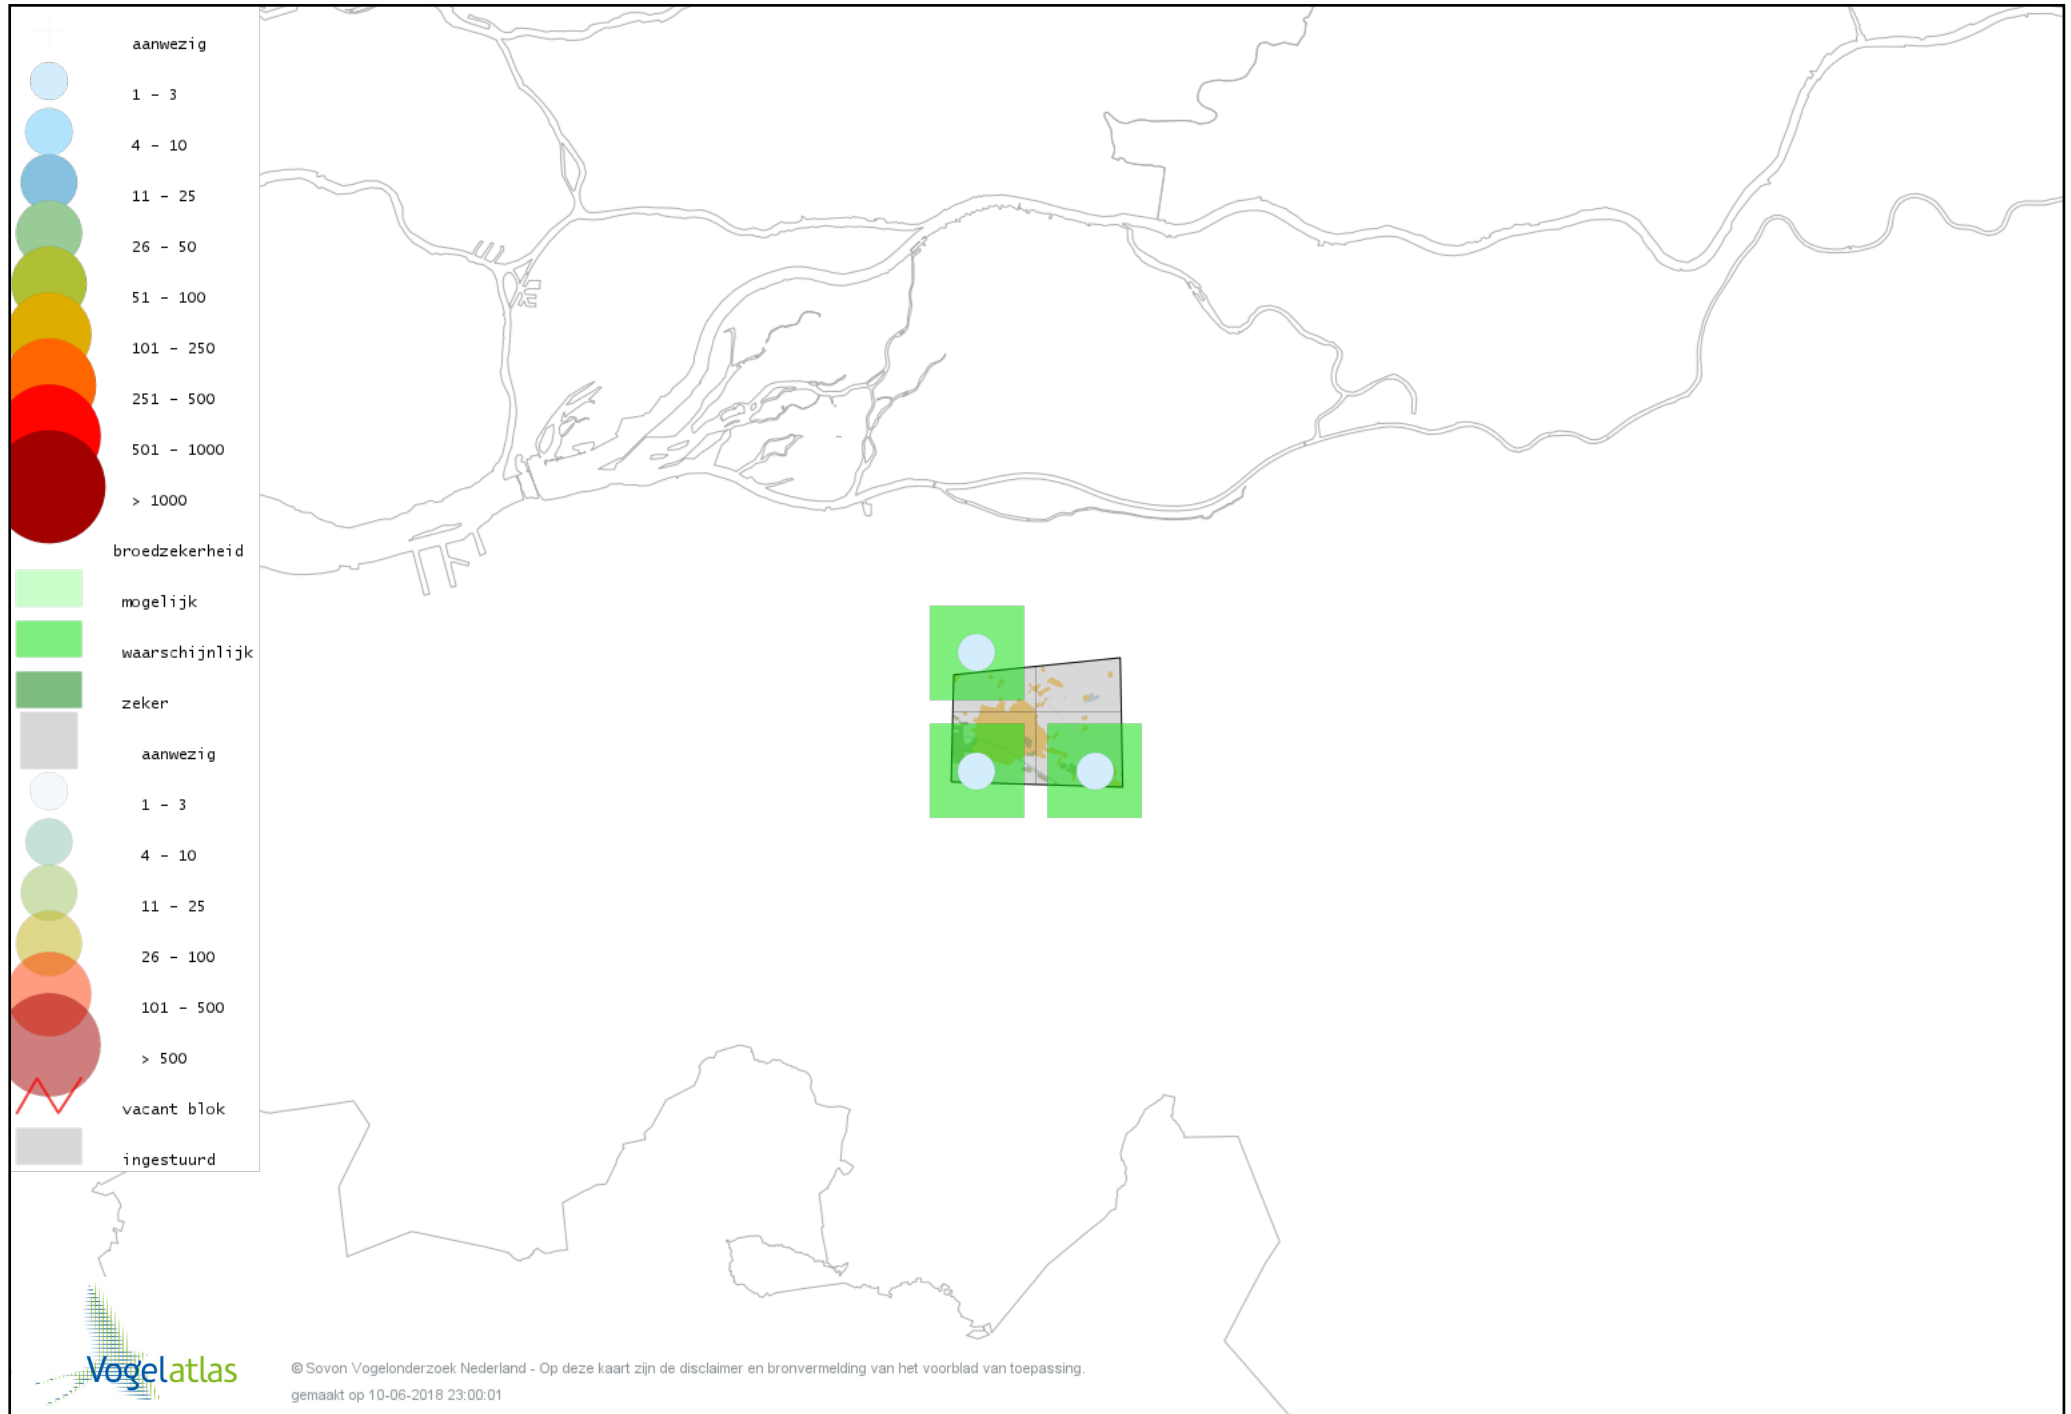

Voorlopige verspreidingskaart Zomertortel broedseizoen

Voorlopige verspreidingskaart Halsbandparkiet broedseizoen

Voorlopige verspreidingskaart Koekoek broedseizoen

Voorlopige verspreidingskaart Kerkuil broedseizoen

Voorlopige verspreidingskaart Steenuil broedseizoen

Voorlopige verspreidingskaart Bosuil broedseizoen

Voorlopige verspreidingskaart Ransuil broedseizoen

Voorlopige verspreidingskaart Gierzwaluw broedseizoen

© Sovon Vogelonderzoek Nederland - Op deze kaart zijn de disclaimer en bronvermelding van het voorblad van toepassing.
gemaakt op 10-06-2018 23:00:01

Voorlopige verspreidingskaart IJsvogel broedseizoen