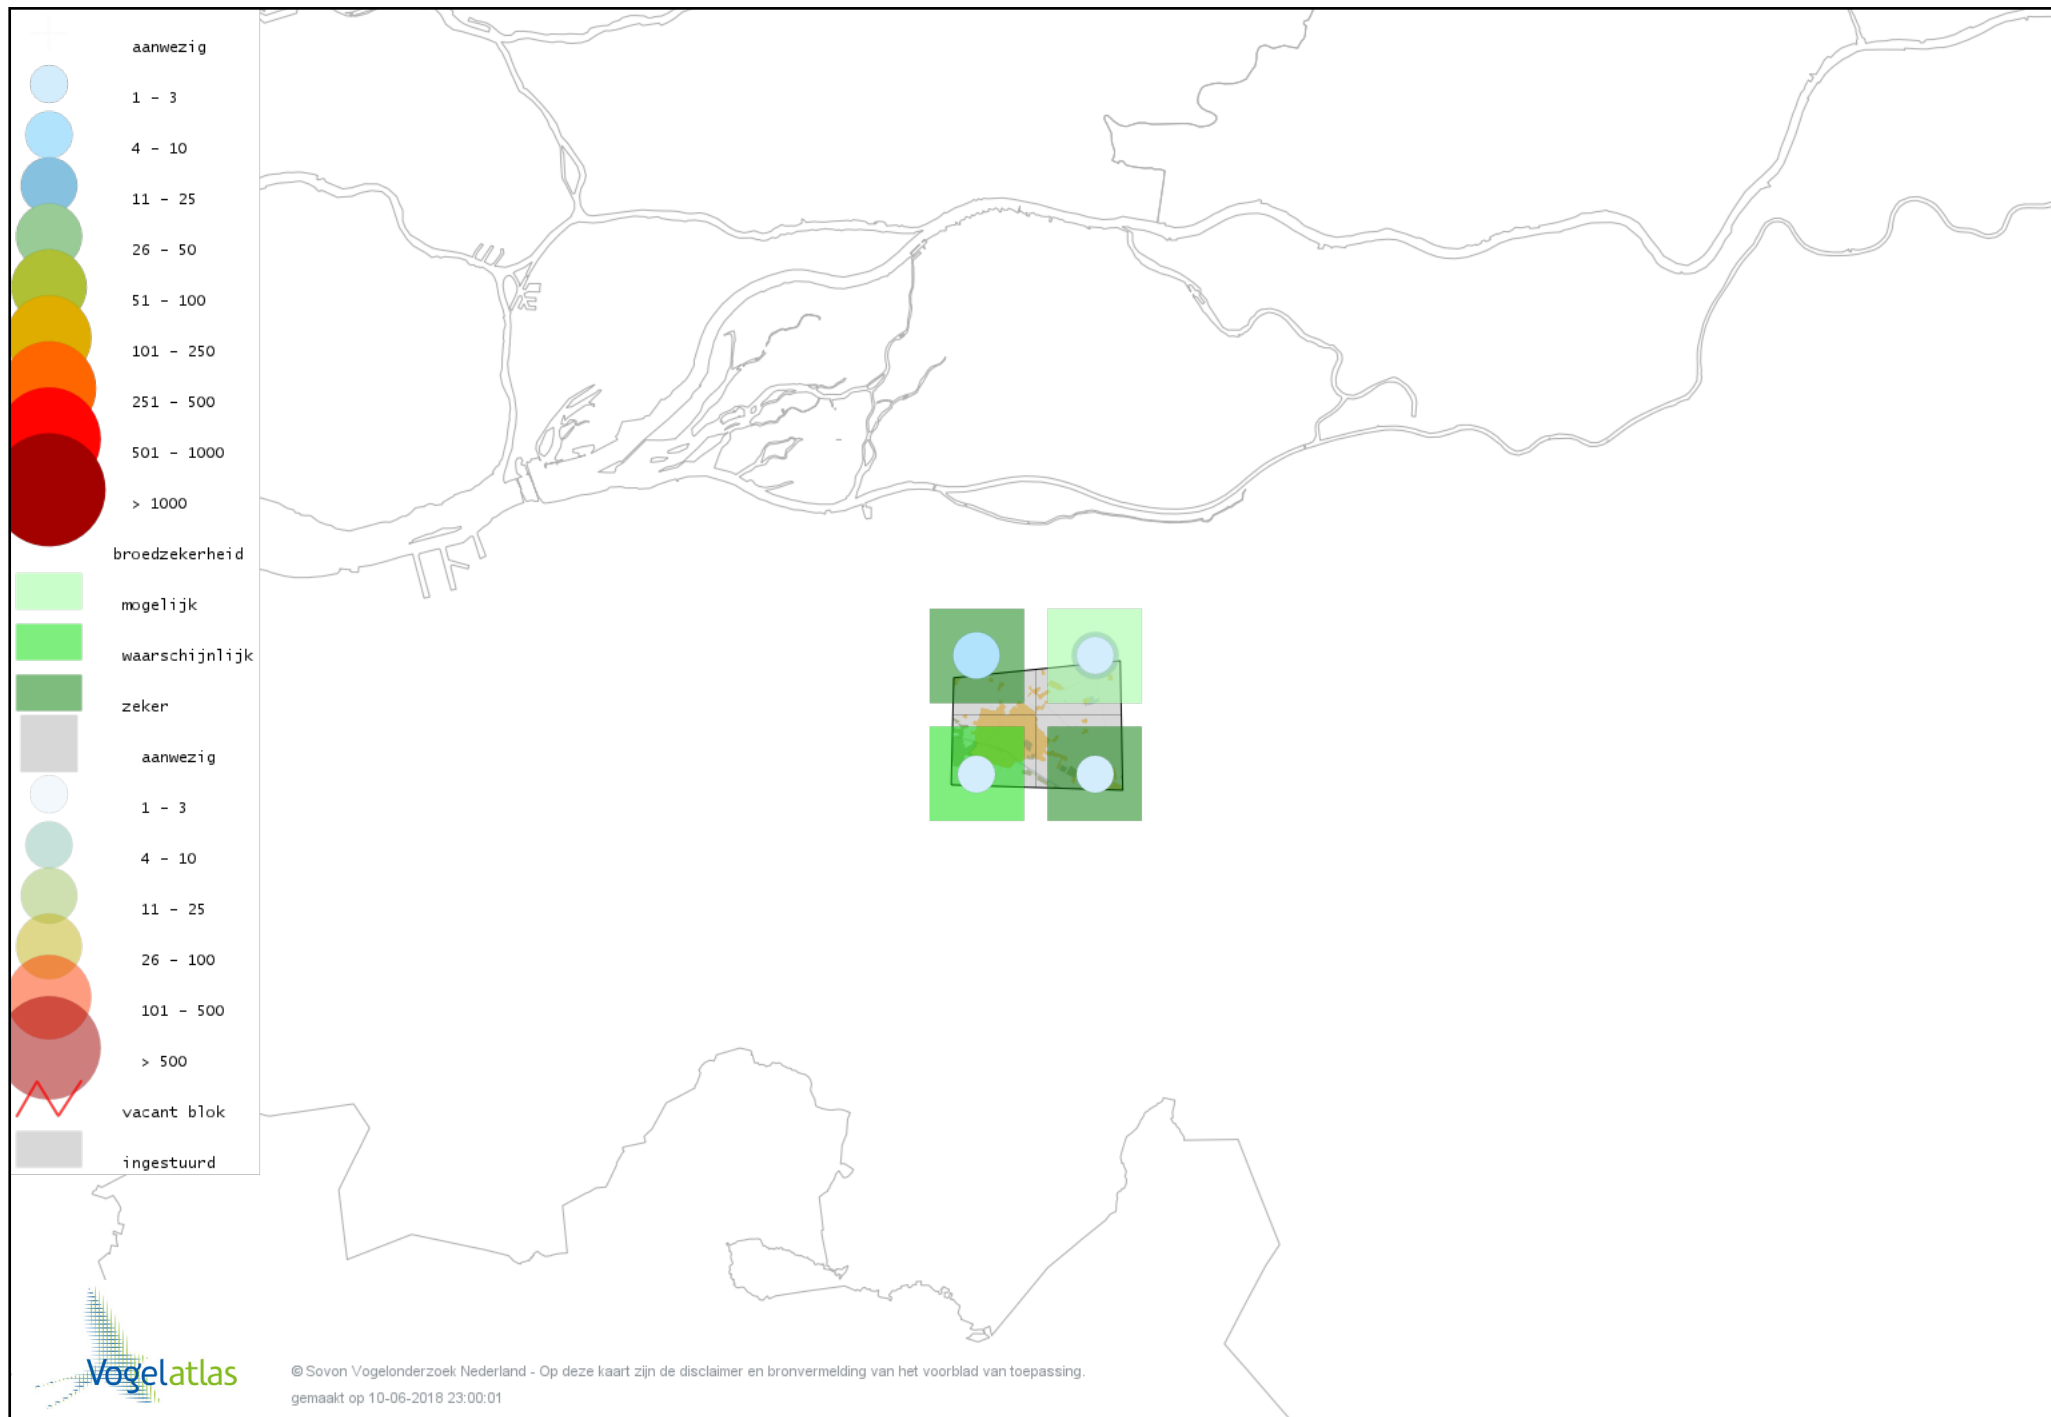

Voorlopige verspreidingskaart Patrijs broedseizoen

Voorlopige verspreidingskaart Fazant broedseizoen

Voorlopige verspreidingskaart Blauwe Reiger broedseizoen

Voorlopige verspreidingskaart Ooievaar broedseizoen

Voorlopige verspreidingskaart Dodaars broedseizoen

Voorlopige verspreidingskaart Fuut broedseizoen

Voorlopige verspreidingskaart Havik broedseizoen

Voorlopige verspreidingskaart Sperwer broedseizoen

Voorlopige verspreidingskaart Buizerd broedseizoen

Voorlopige verspreidingskaart Torenvalk broedseizoen

Voorlopige verspreidingskaart Boomvalk broedseizoen

Voorlopige verspreidingskaart Waterral broedseizoen

Voorlopige verspreidingskaart Waterhoen broedseizoen

Voorlopige verspreidingskaart Meerkoet broedseizoen

Voorlopige verspreidingskaart Scholekster broedseizoen

Voorlopige verspreidingskaart Kleine Plevier broedseizoen

Voorlopige verspreidingskaart Kievit broedseizoen