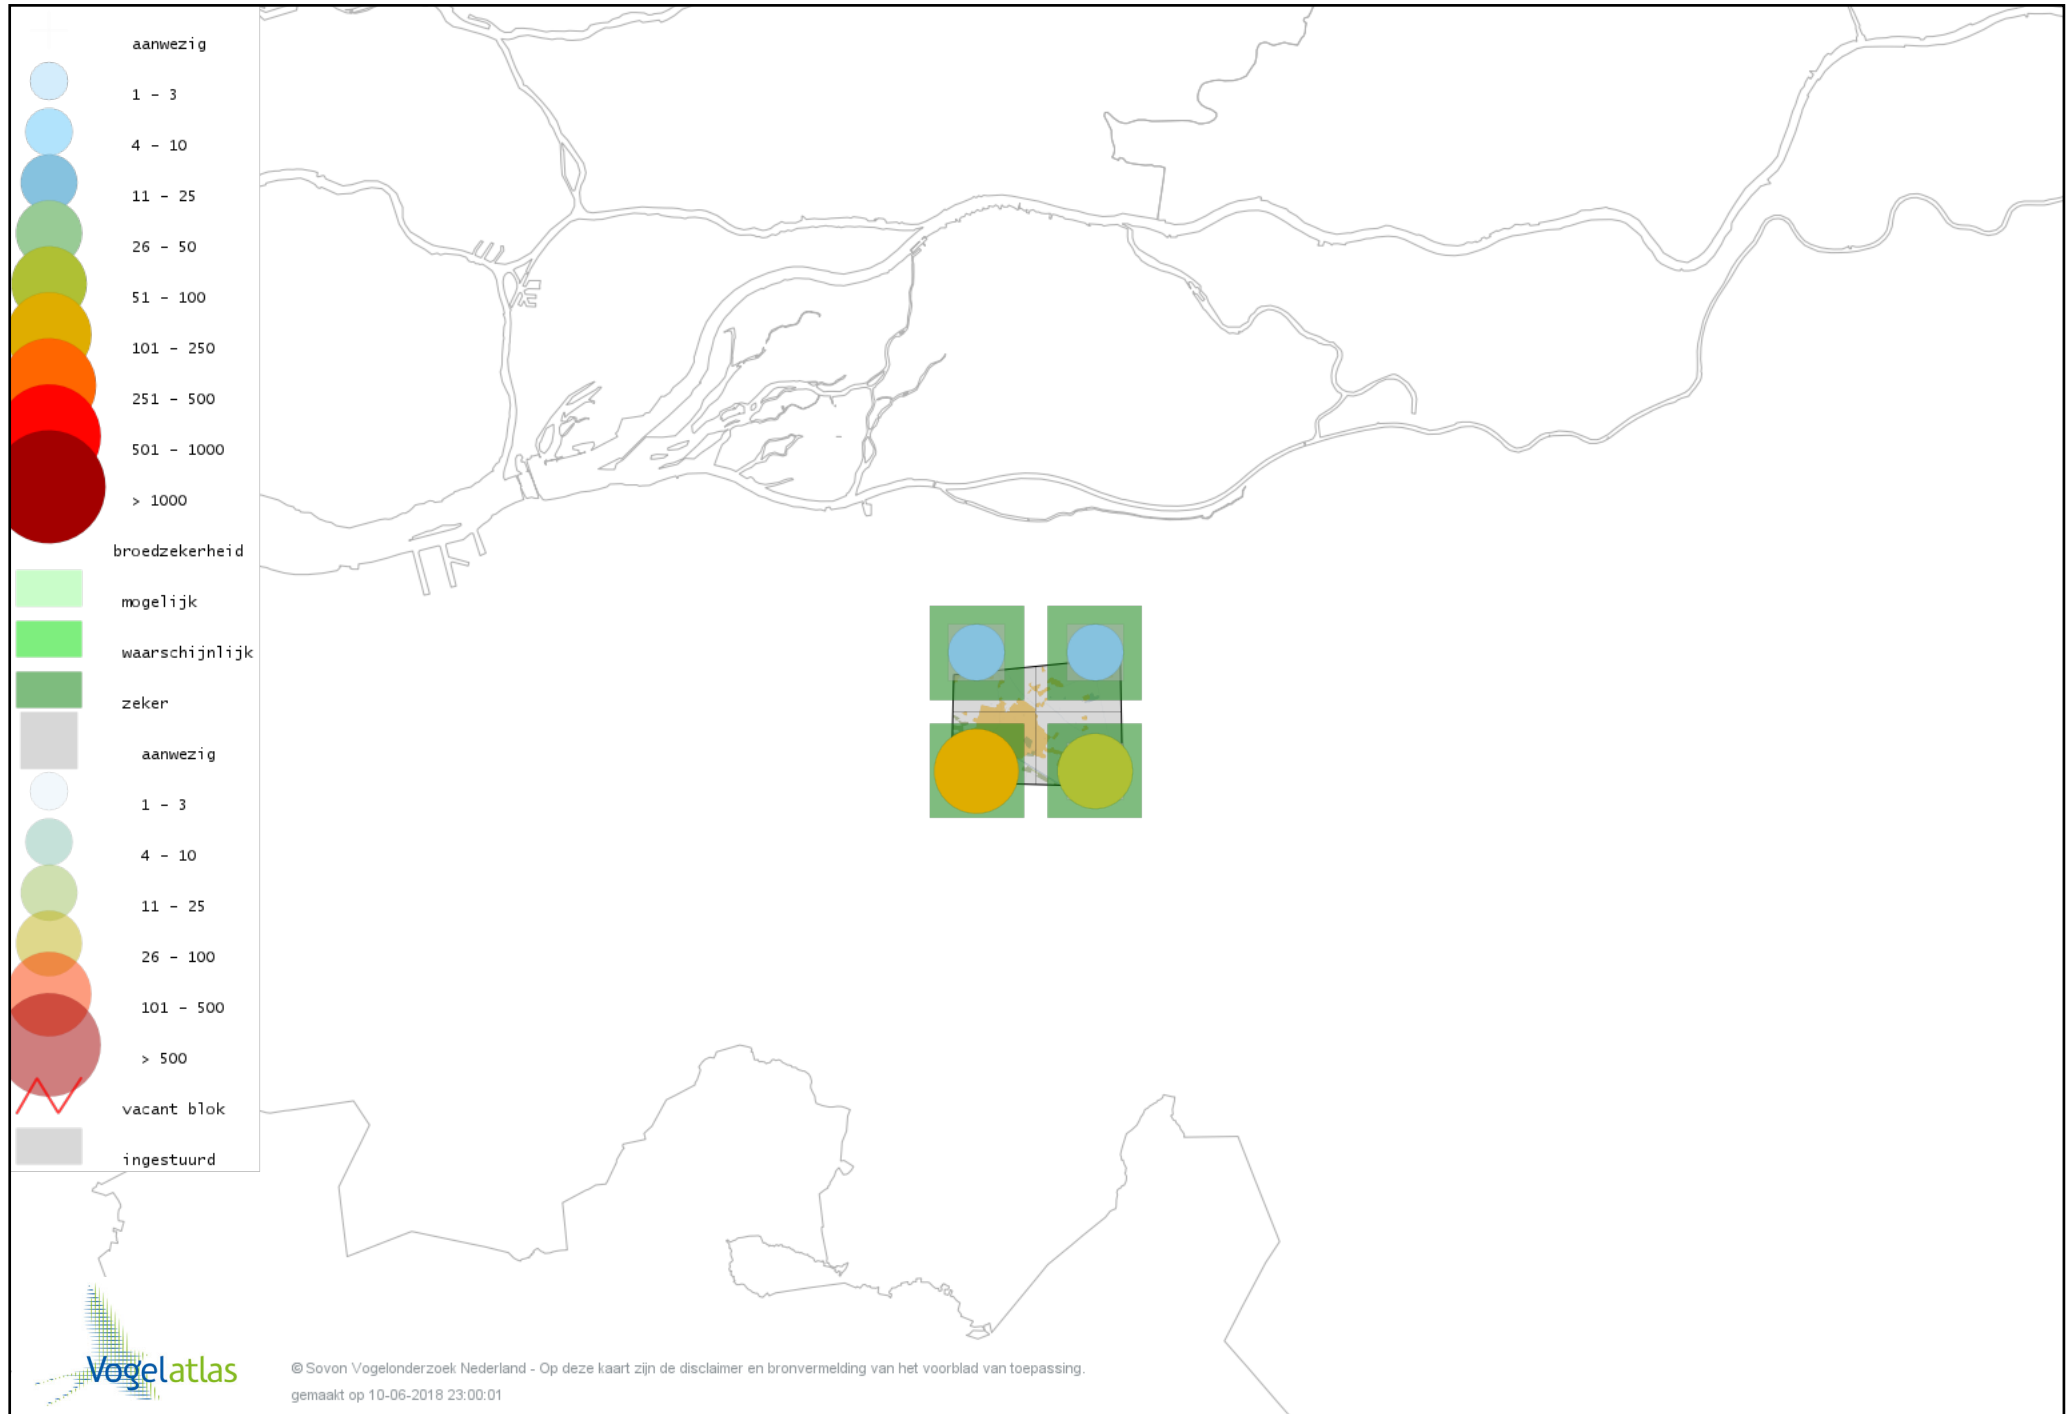

Voorlopige verspreidingskaart Huismus broedseizoen

© Sovon Vogelonderzoek Nederland - Op deze kaart zijn de disclaimer en bronvermelding van het voorblad van toepassing.
gemaakt op 10-06-2018 23:00:01