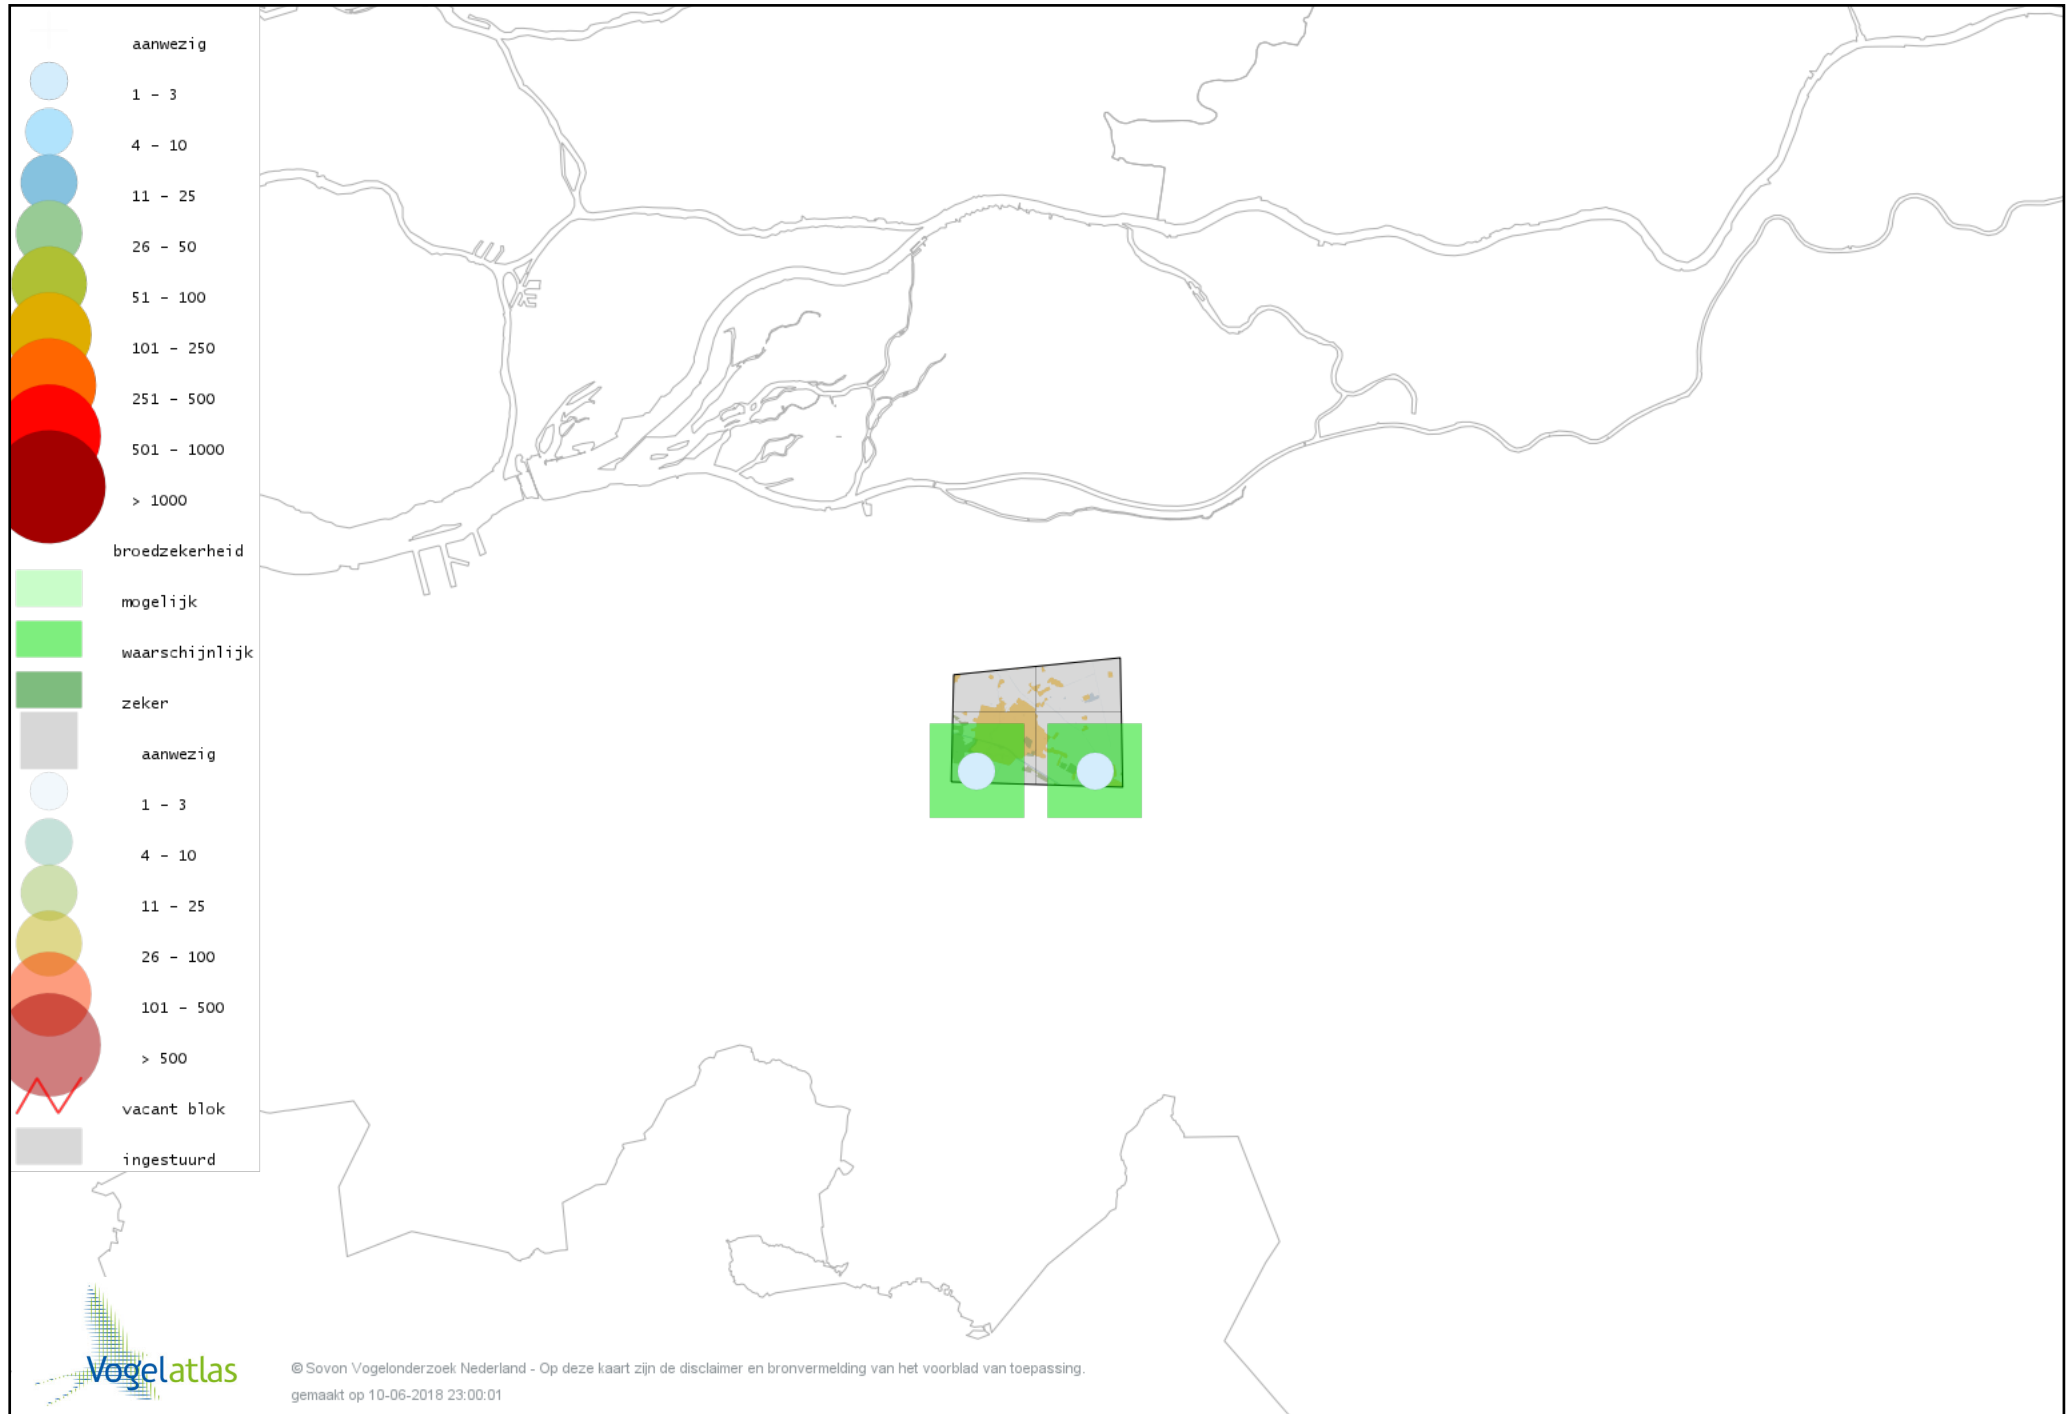

Voorlopige verspreidingskaart Dodaars broedseizoen

Voorlopige verspreidingskaart Fuut broedseizoen

Voorlopige verspreidingskaart Havik broedseizoen

Voorlopige verspreidingskaart Sperwer broedseizoen

Voorlopige verspreidingskaart Buizerd broedseizoen

Voorlopige verspreidingskaart Torenvalk broedseizoen

Voorlopige verspreidingskaart Boomvalk broedseizoen

Voorlopige verspreidingskaart Waterral broedseizoen

Voorlopige verspreidingskaart Waterhoen broedseizoen