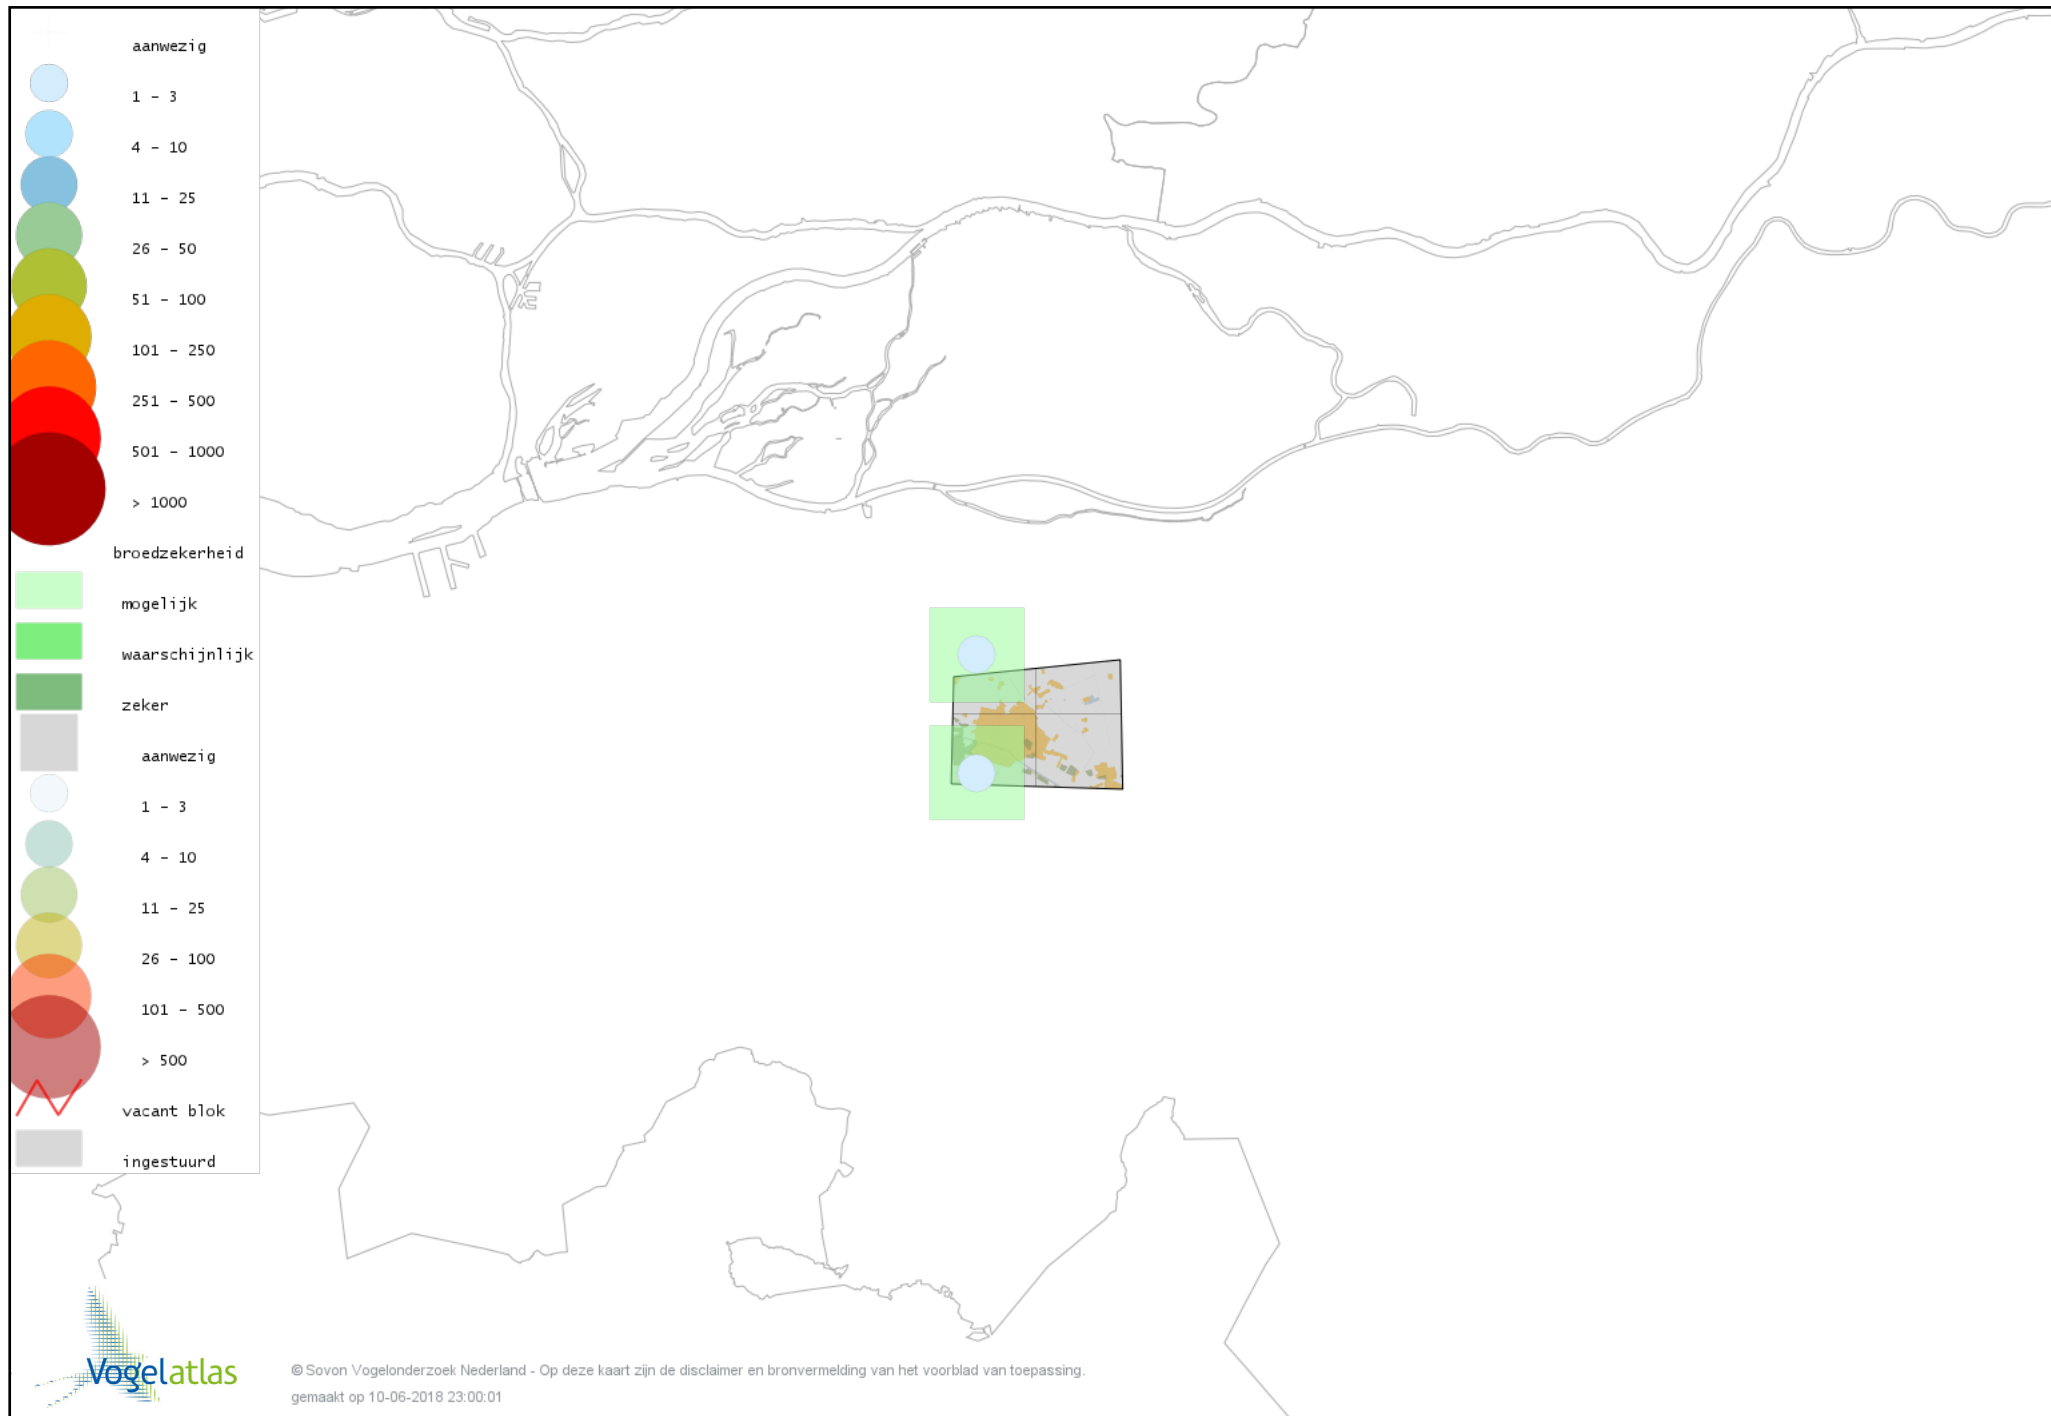

Voorlopige verspreidingskaart Meerkoet broedseizoen

Voorlopige verspreidingskaart Scholekster broedseizoen

Voorlopige verspreidingskaart Kleine Plevier broedseizoen

Voorlopige verspreidingskaart Kievit broedseizoen

Voorlopige verspreidingskaart Houtsnip broedseizoen

Voorlopige verspreidingskaart Wulp broedseizoen

Voorlopige verspreidingskaart Oeverloper broedseizoen

Voorlopige verspreidingskaart Tureluur broedseizoen