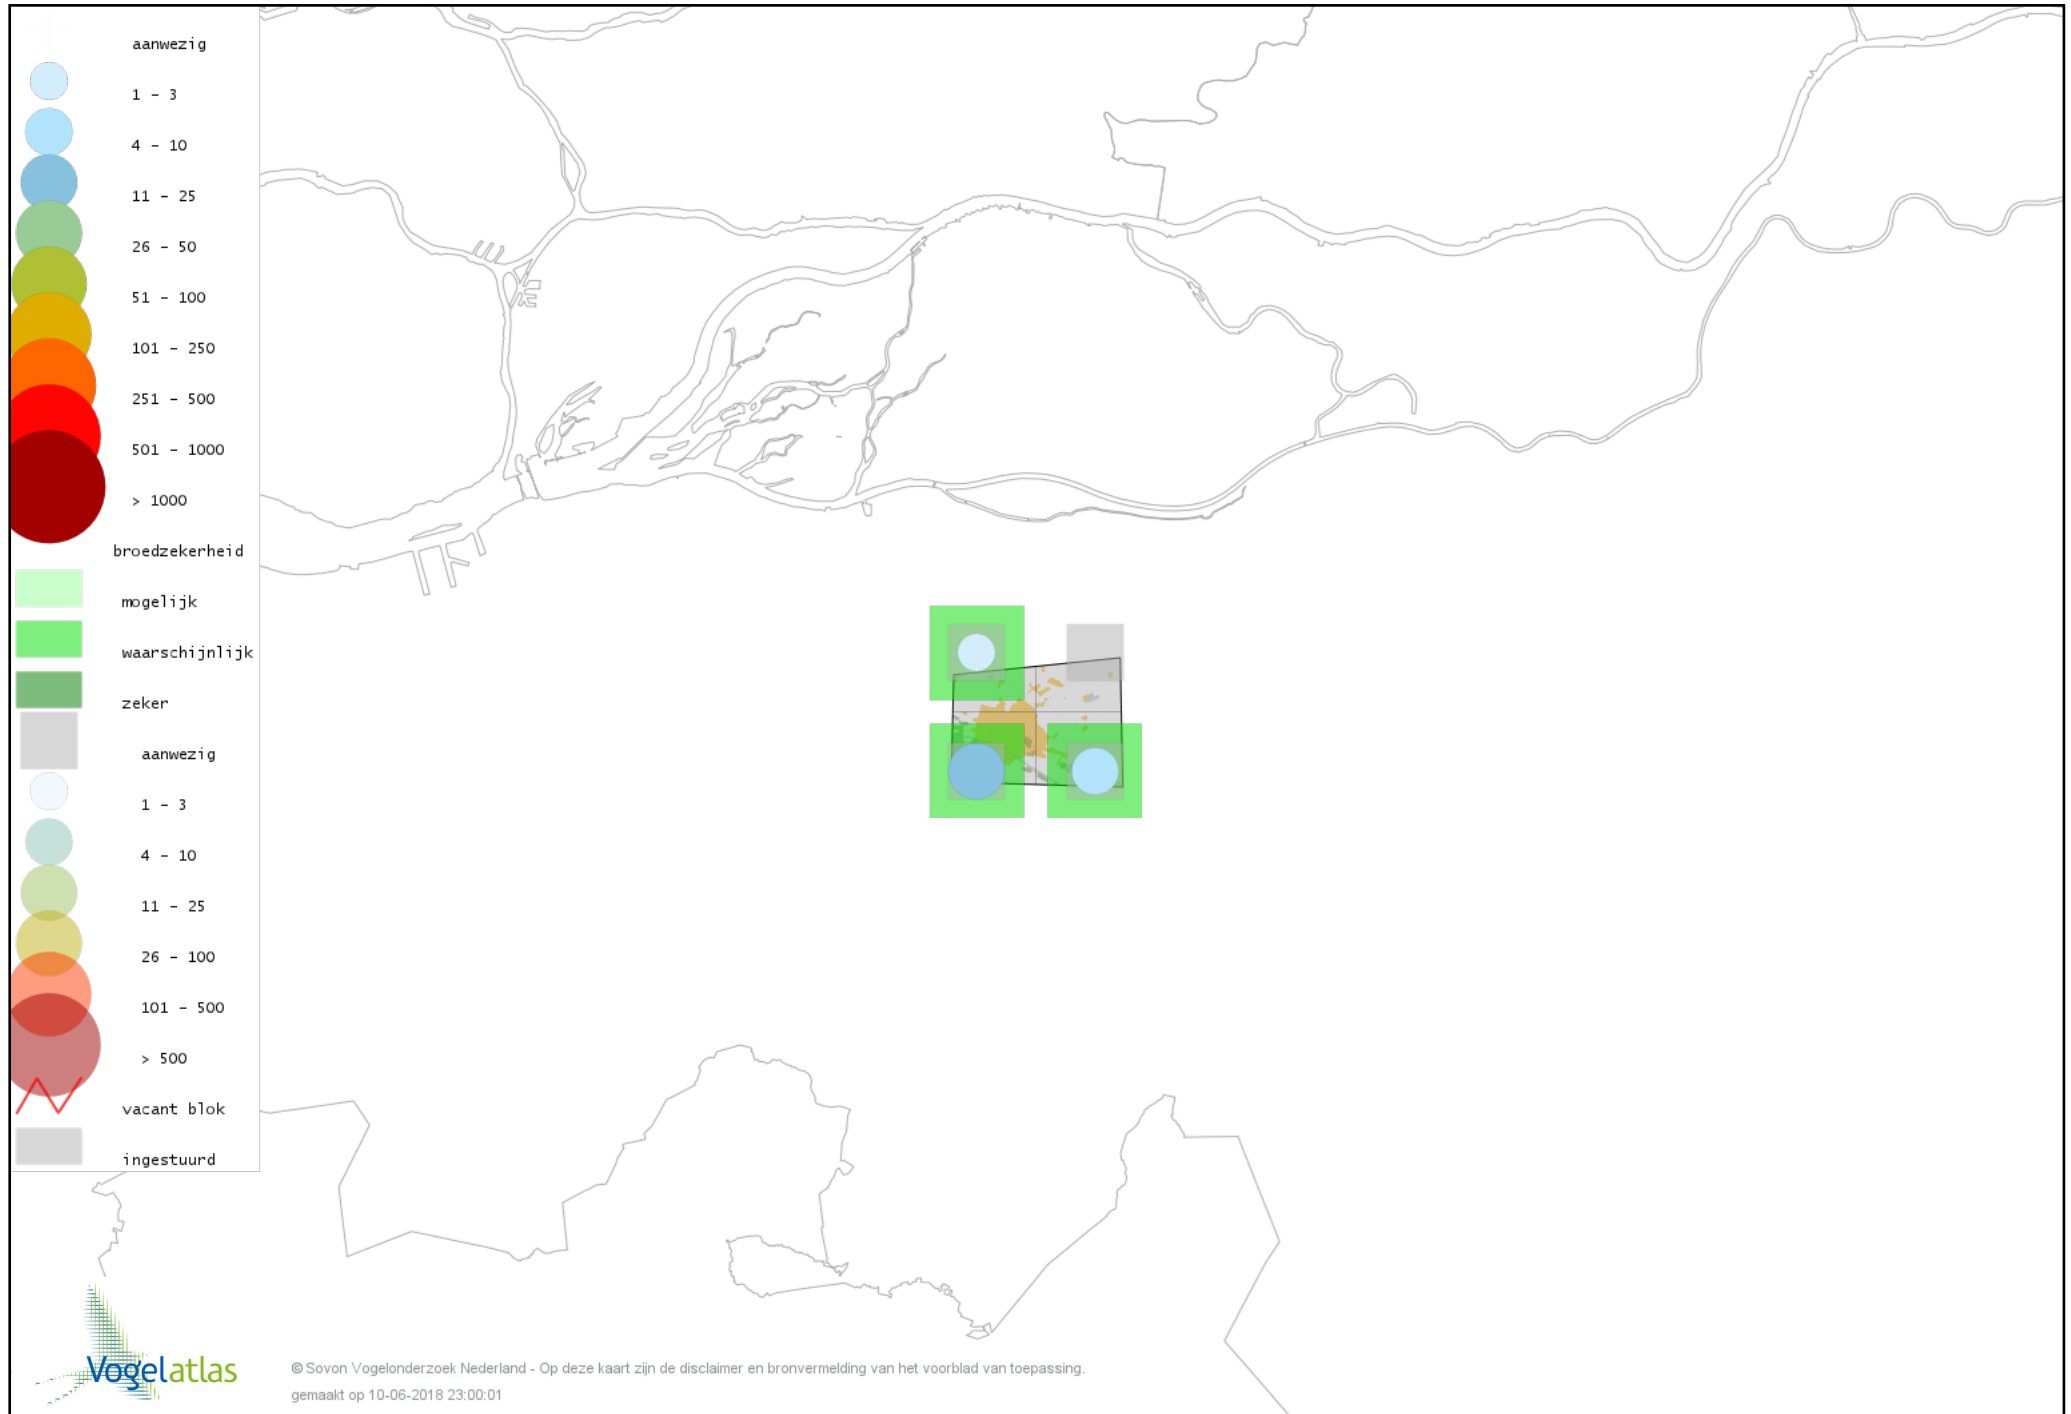

Voorlopige verspreidingskaart Veldleeuwerik broedseizoen