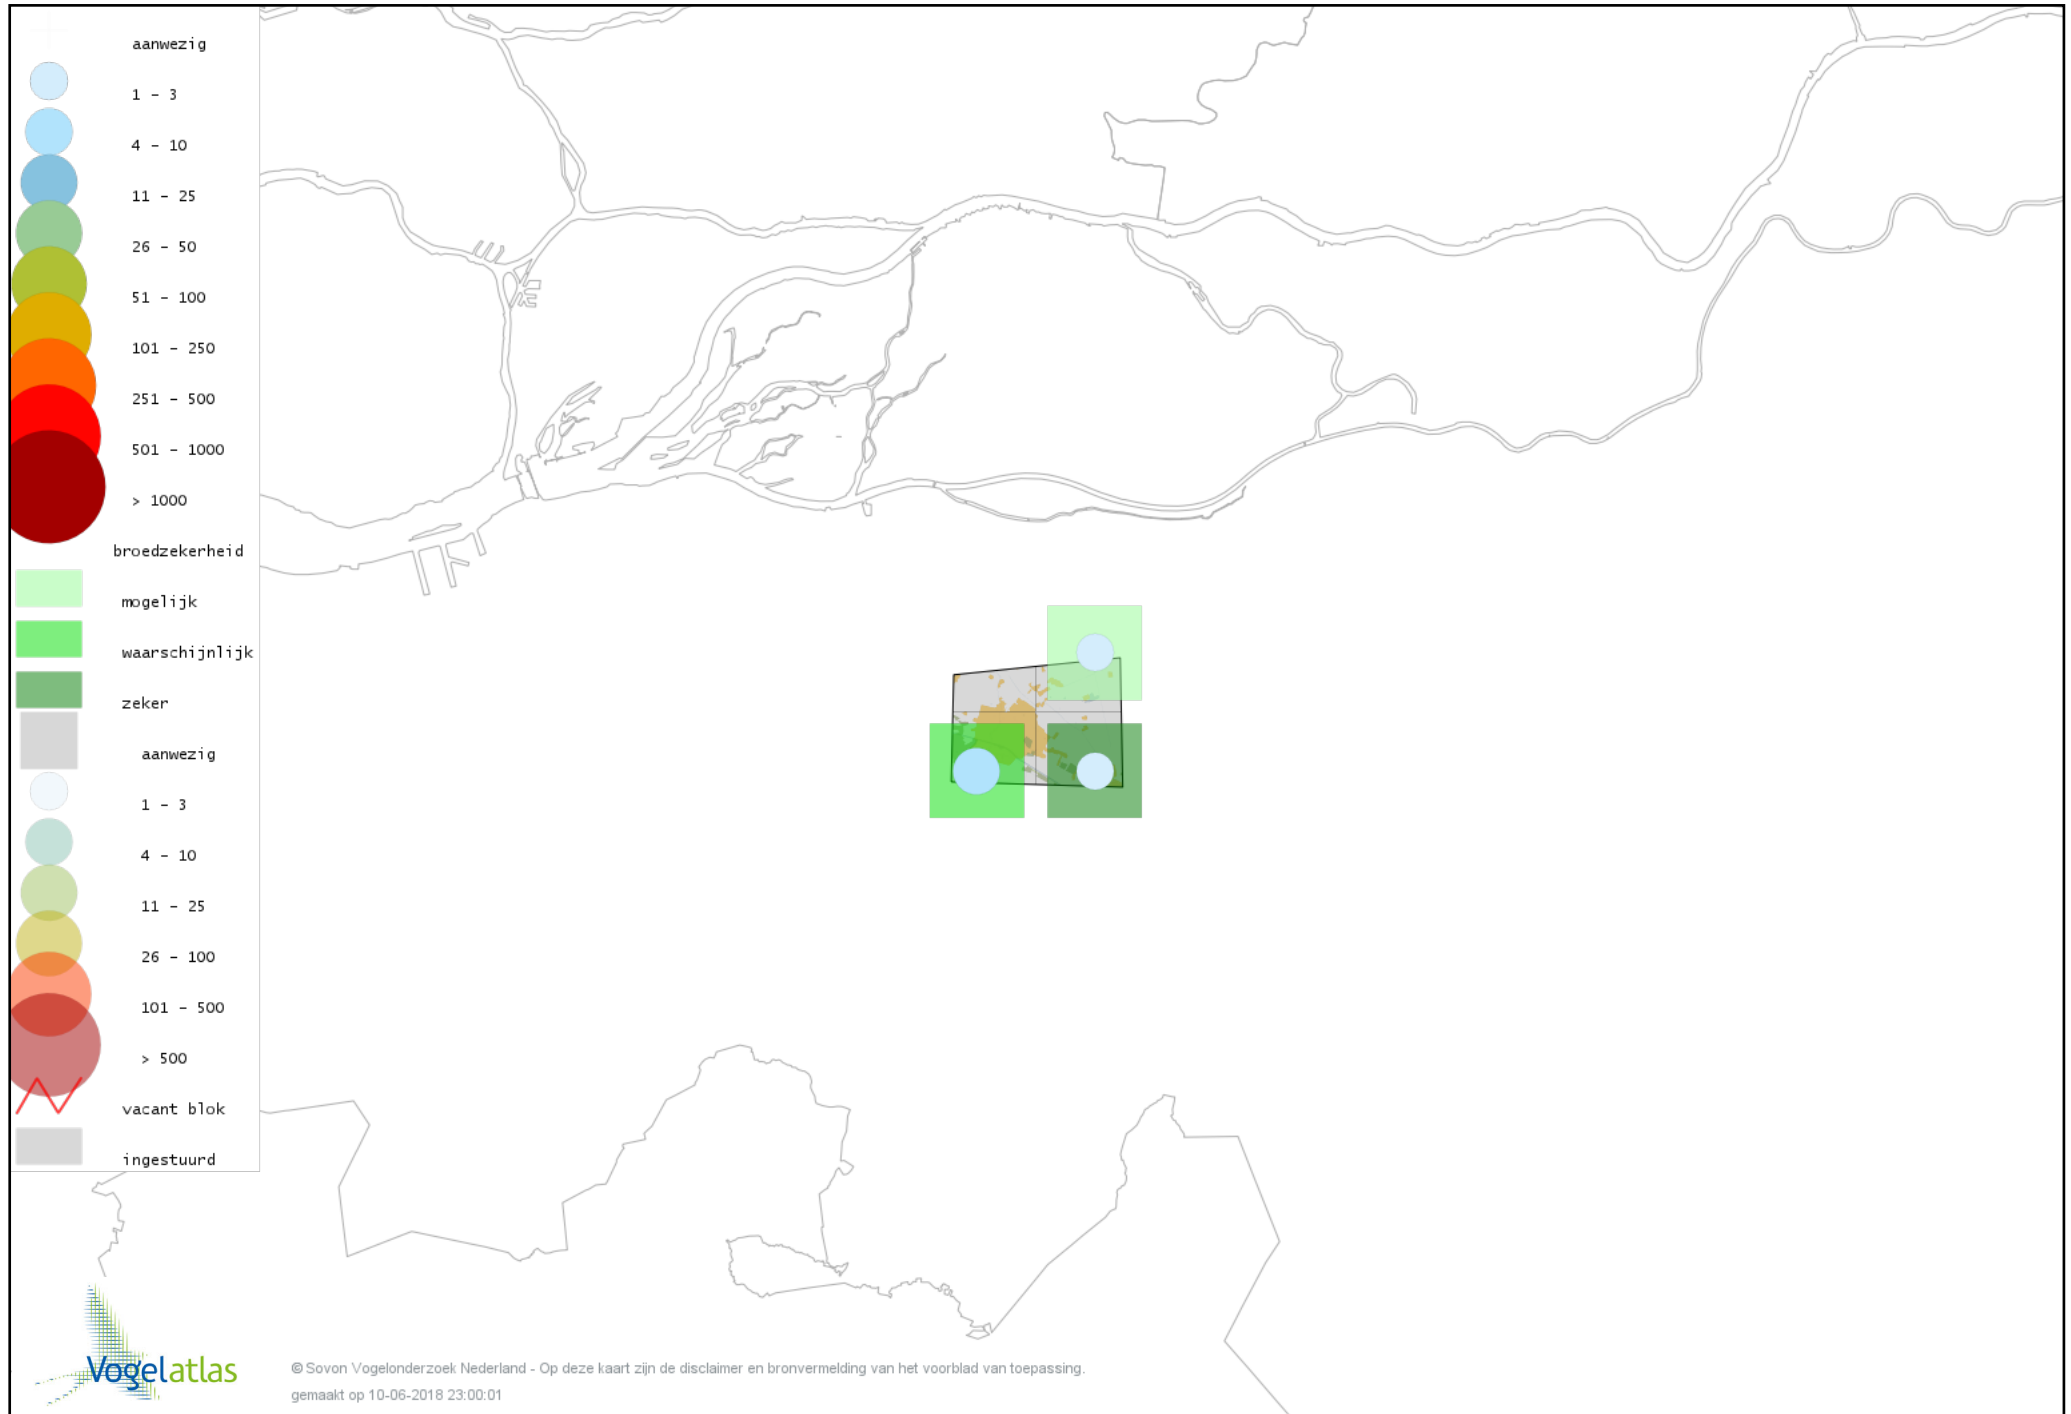

© Sovon Vogelonderzoek Nederland - Op deze kaart zijn de disclaimer en bronvermelding van het voorblad van toepassing.
gemaakt op 10-06-2018 23:00:01

Voorlopige verspreidingskaart IJsvogel broedseizoen

Voorlopige verspreidingskaart Groene Specht broedseizoen

Voorlopige verspreidingskaart Zwarte Specht broedseizoen

Voorlopige verspreidingskaart Grote Bonte Specht broedseizoen

Voorlopige verspreidingskaart Kleine Bonte Specht broedseizoen

Voorlopige verspreidingskaart Wielewaal broedseizoen

Voorlopige verspreidingskaart Ekster broedseizoen

Voorlopige verspreidingskaart Gaai broedseizoen

Voorlopige verspreidingskaart Kauw broedseizoen

Voorlopige verspreidingskaart Roek broedseizoen