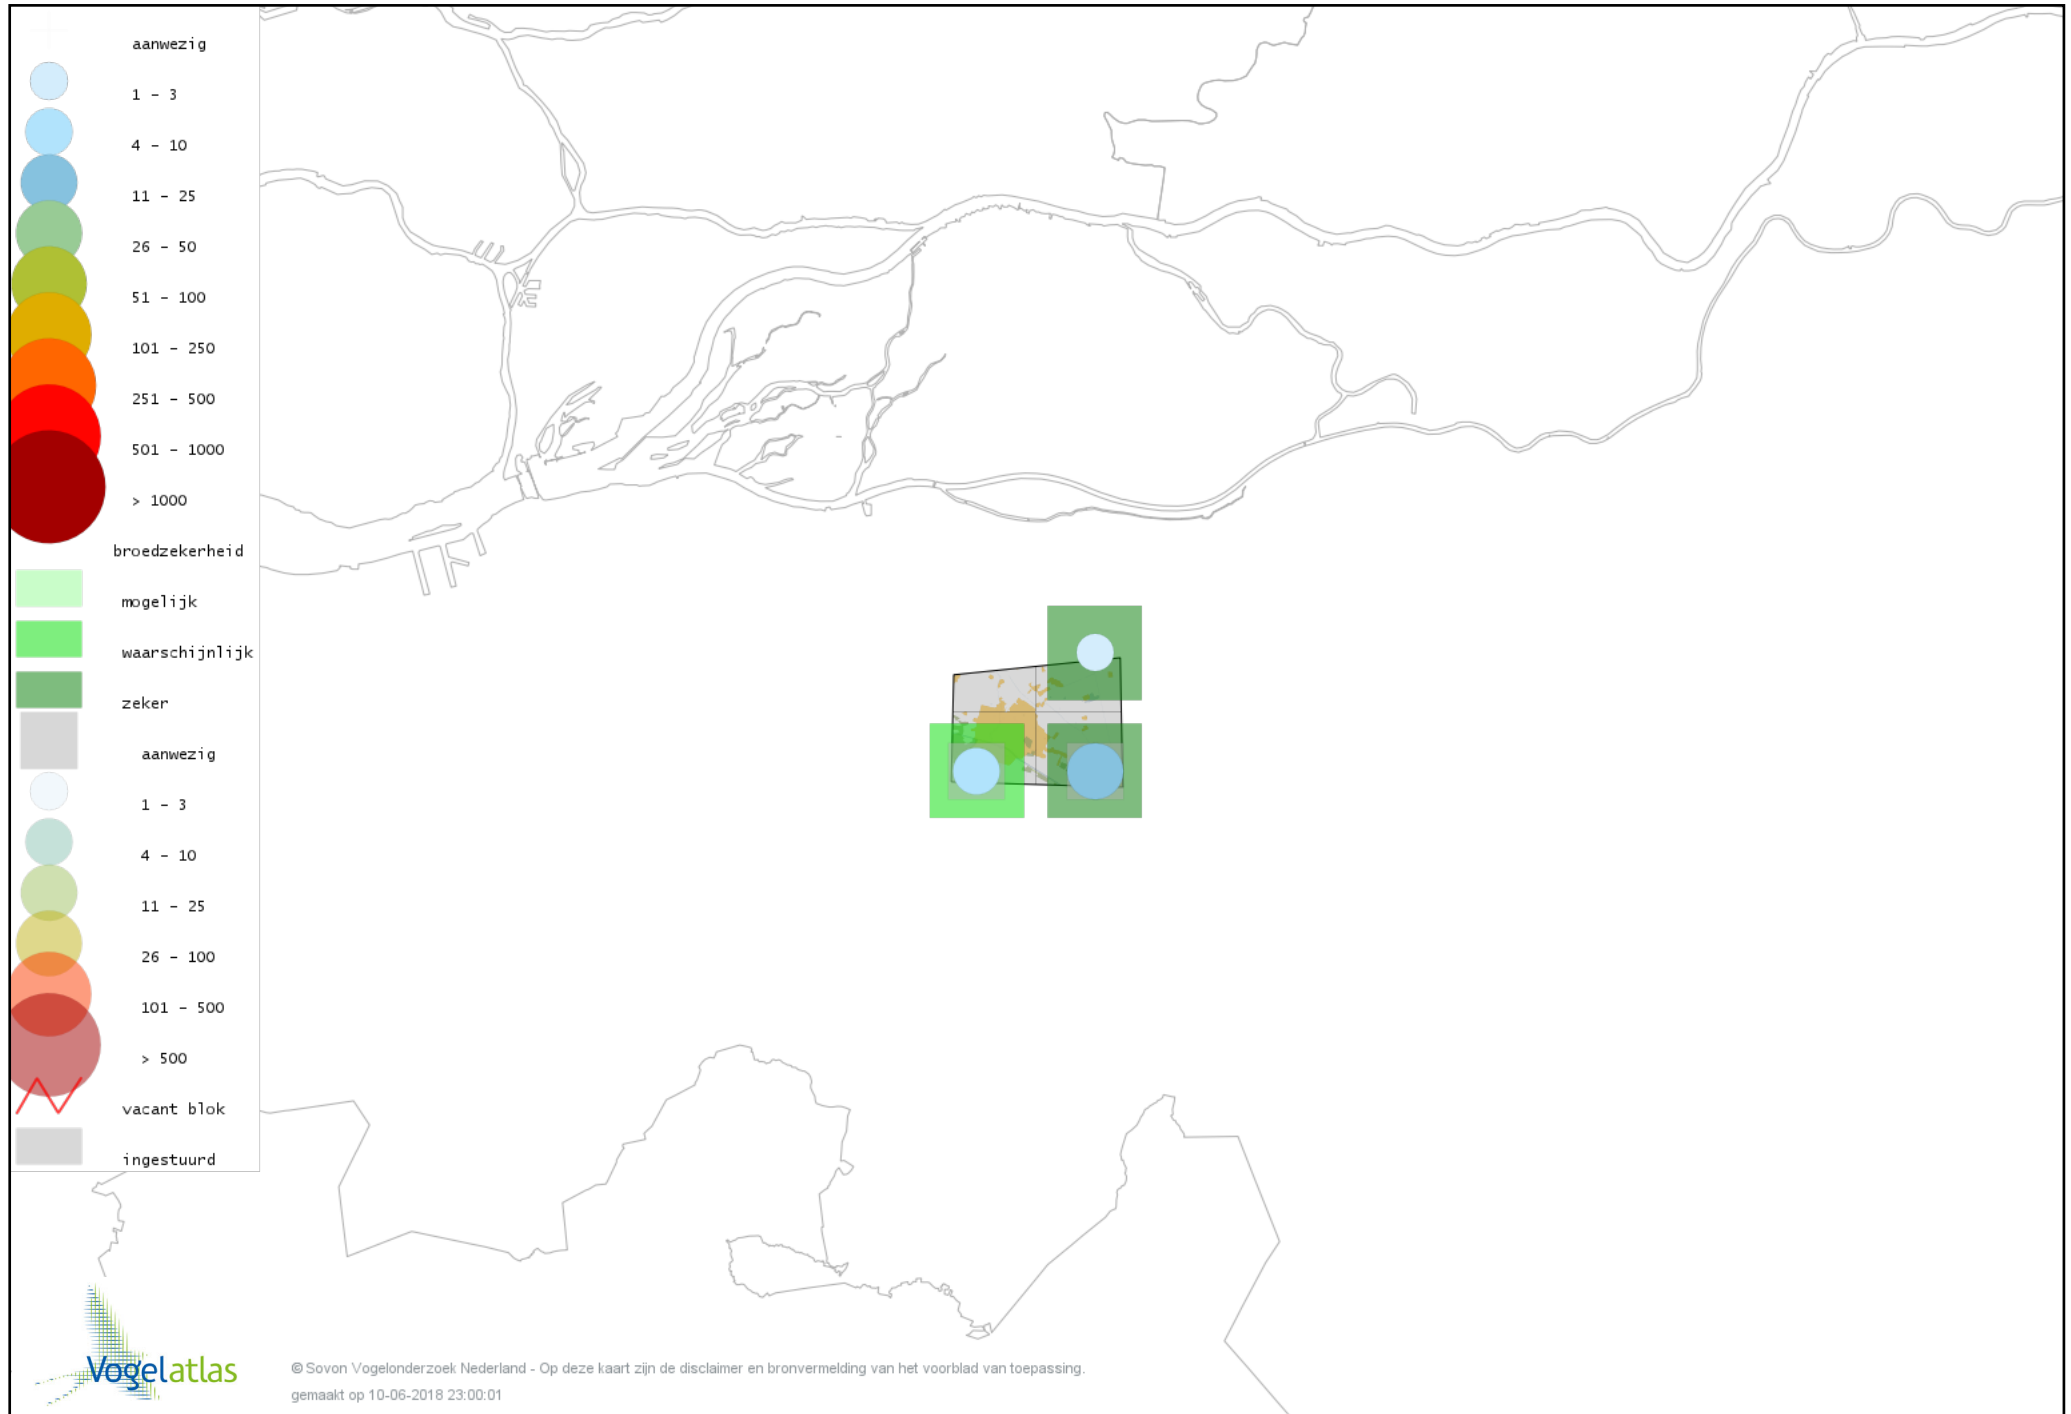

Voorlopige verspreidingskaart Kuifmees broedseizoen