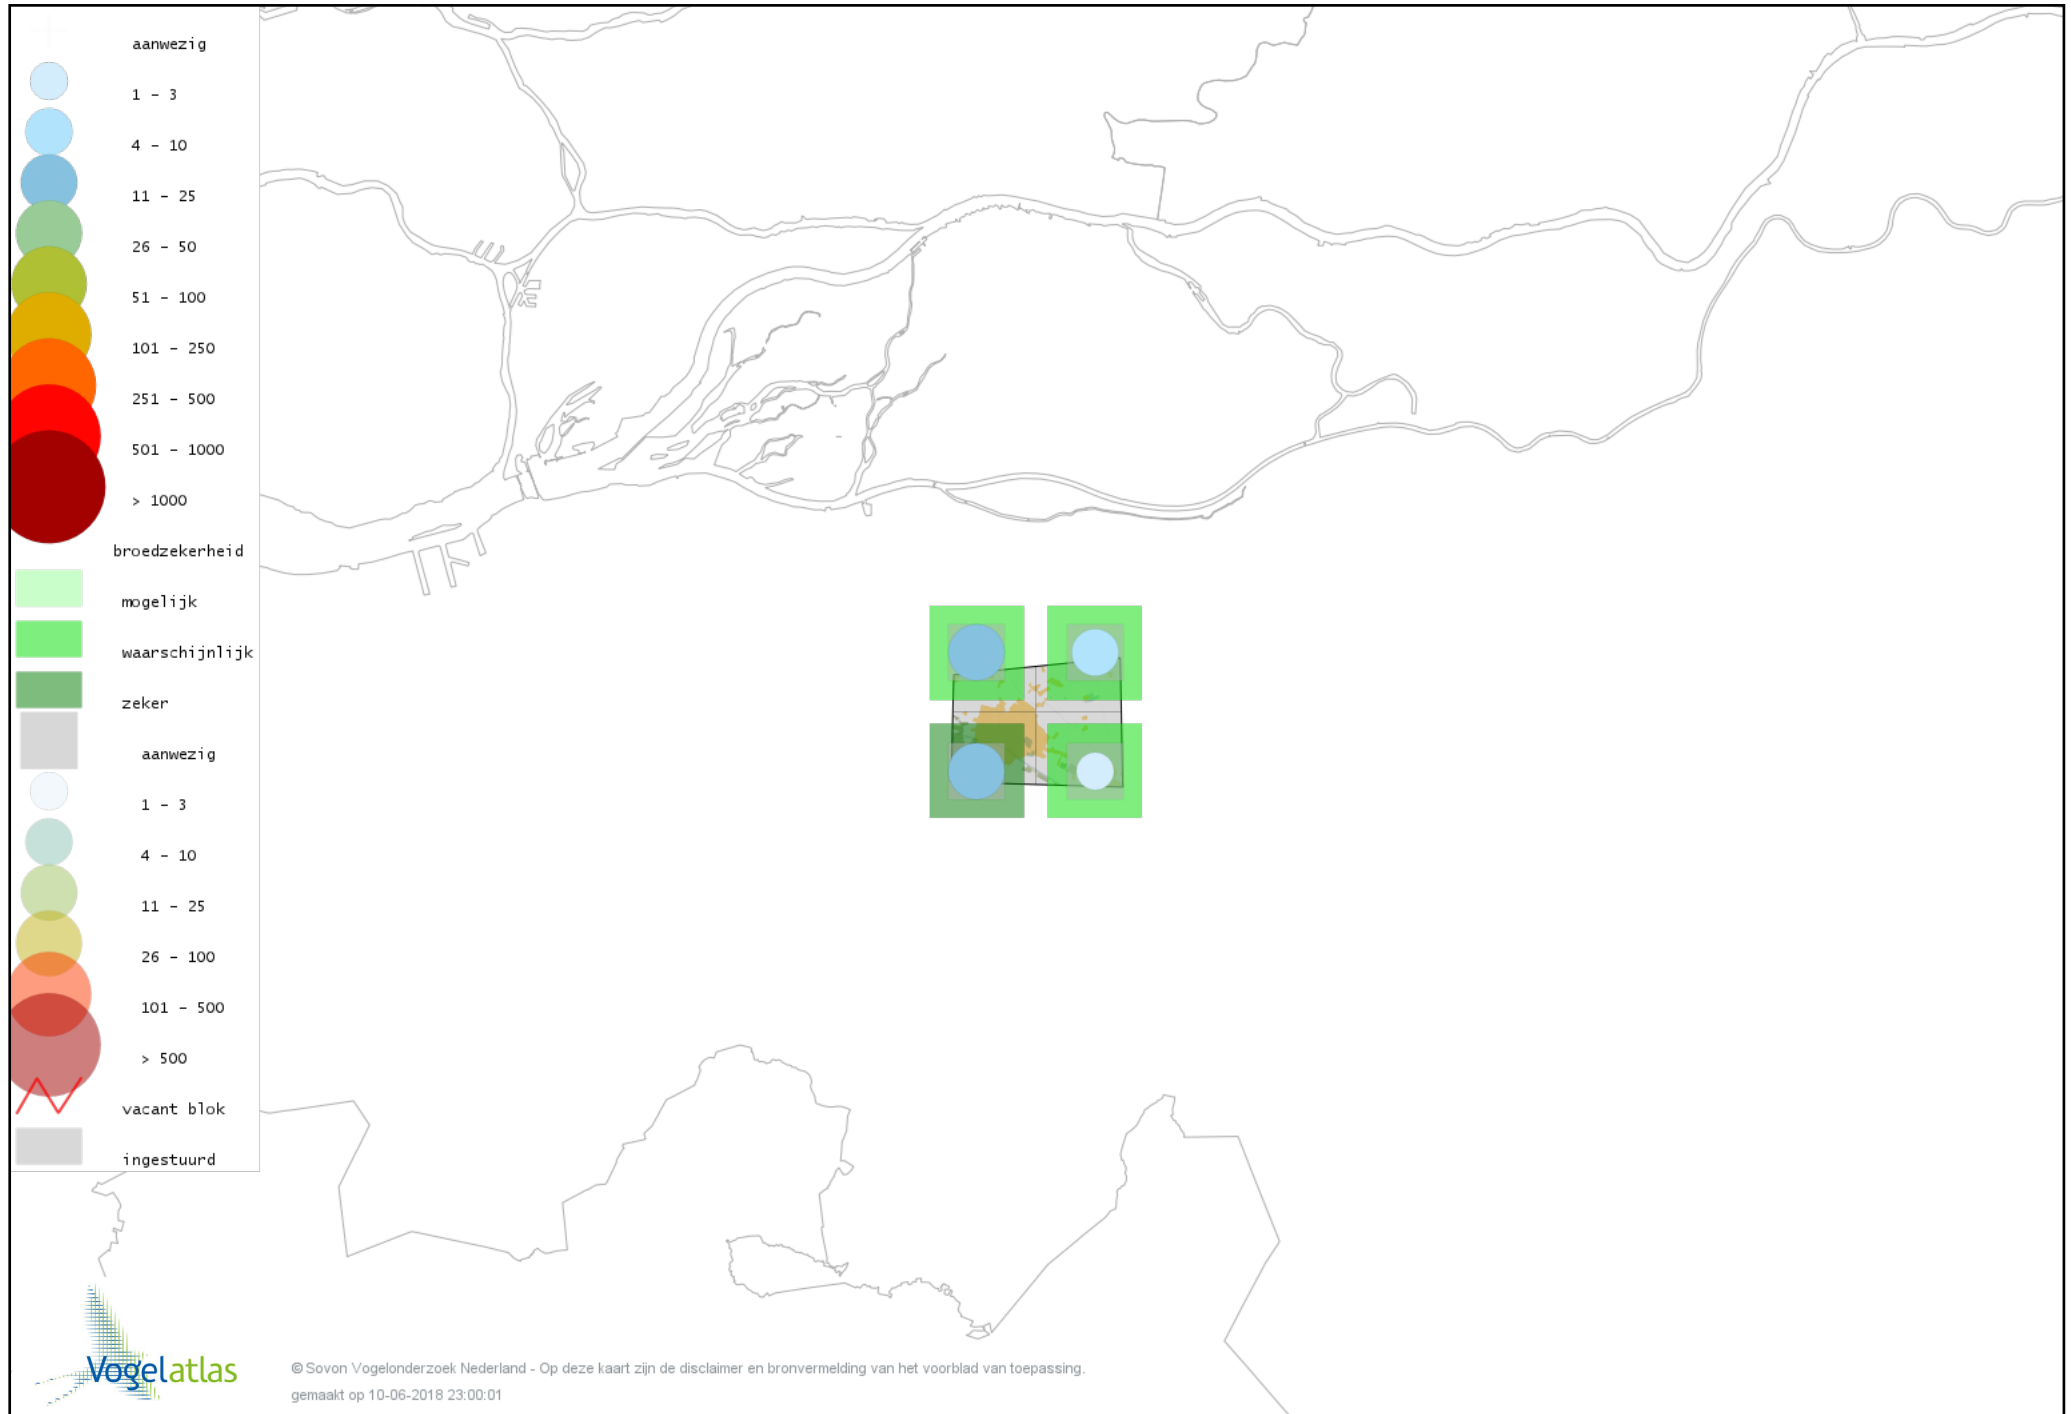

Voorlopige verspreidingskaart Gekraagde Roodstaart broedseizoen

Voorlopige verspreidingskaart Roodborsttapuit broedseizoen

Voorlopige verspreidingskaart Bonte Vliegenvanger broedseizoen

Voorlopige verspreidingskaart Heggenmus broedseizoen

Voorlopige verspreidingskaart Huismus broedseizoen

© Sovon Vogelonderzoek Nederland - Op deze kaart zijn de disclaimer en bronvermelding van het voorblad van toepassing.
gemaakt op 10-06-2018 23:00:01

Voorlopige verspreidingskaart Ringmus broedseizoen

Voorlopige verspreidingskaart Gele Kwikstaart broedseizoen

© Sovon Vogelonderzoek Nederland - Op deze kaart zijn de disclaimer en bronvermelding van het voorblad van toepassing.
gemaakt op 10-06-2018 23:00:01