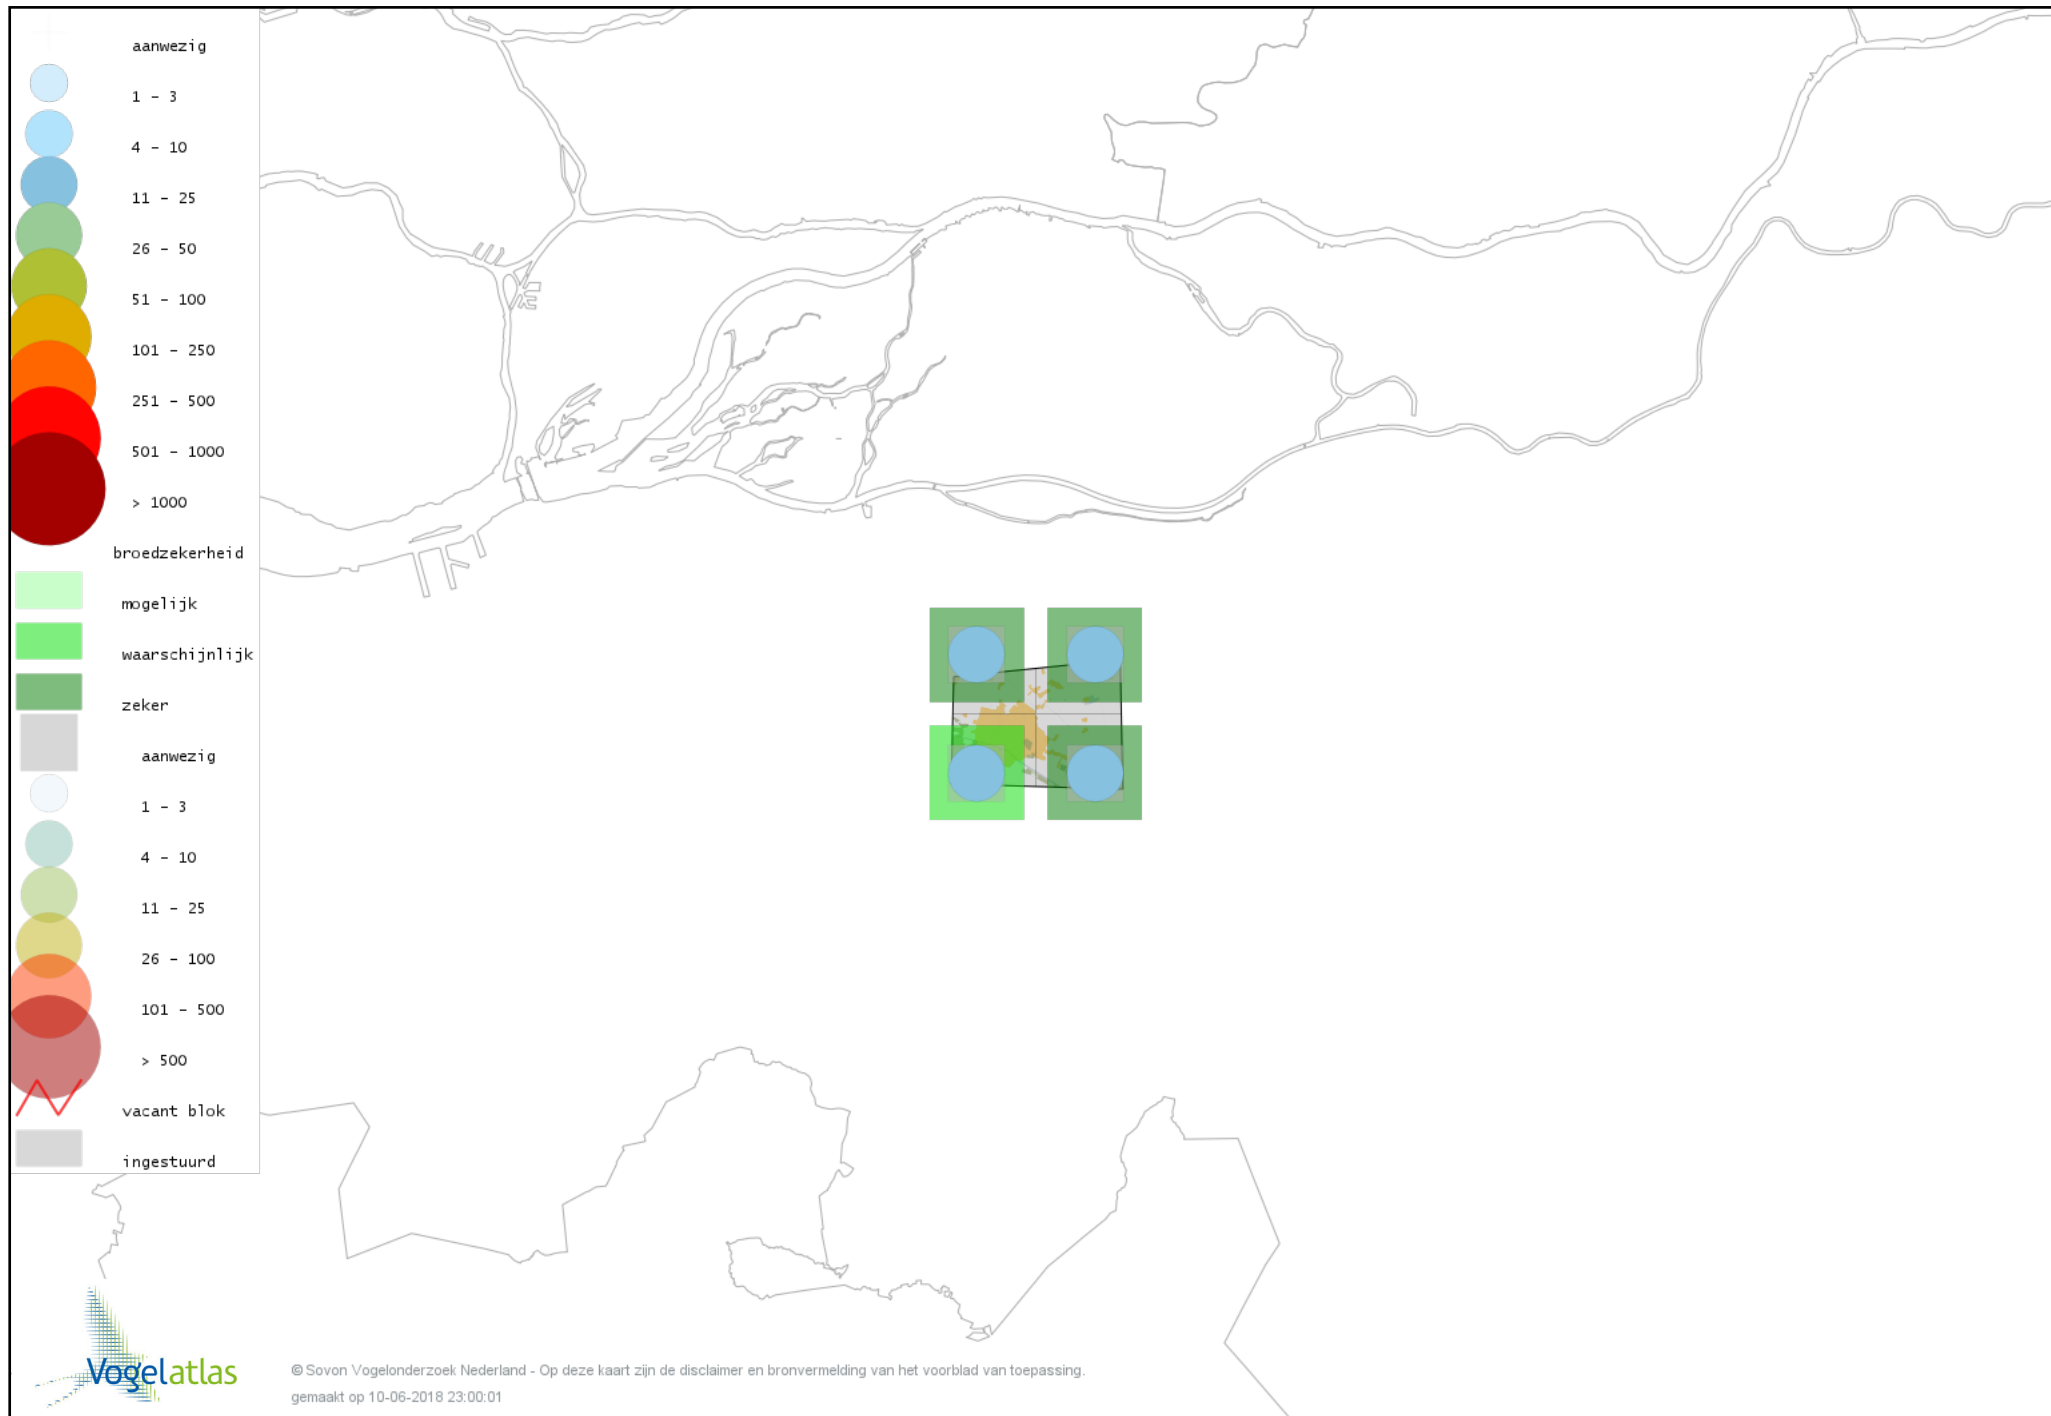

Voorlopige verspreidingskaart Dodaars broedseizoen

Voorlopige verspreidingskaart Fuut broedseizoen

Voorlopige verspreidingskaart Havik broedseizoen

Voorlopige verspreidingskaart Sperwer broedseizoen

Voorlopige verspreidingskaart Buizerd broedseizoen

Voorlopige verspreidingskaart Torenvalk broedseizoen

Voorlopige verspreidingskaart Boomvalk broedseizoen

Voorlopige verspreidingskaart Waterral broedseizoen

Voorlopige verspreidingskaart Waterhoen broedseizoen

Voorlopige verspreidingskaart Meerkoet broedseizoen

Voorlopige verspreidingskaart Scholekster broedseizoen

Voorlopige verspreidingskaart Kleine Plevier broedseizoen

Voorlopige verspreidingskaart Kievit broedseizoen

Voorlopige verspreidingskaart Houtsnip broedseizoen

Voorlopige verspreidingskaart Wulp broedseizoen

Voorlopige verspreidingskaart Oeverloper broedseizoen

Voorlopige verspreidingskaart Tureluur broedseizoen