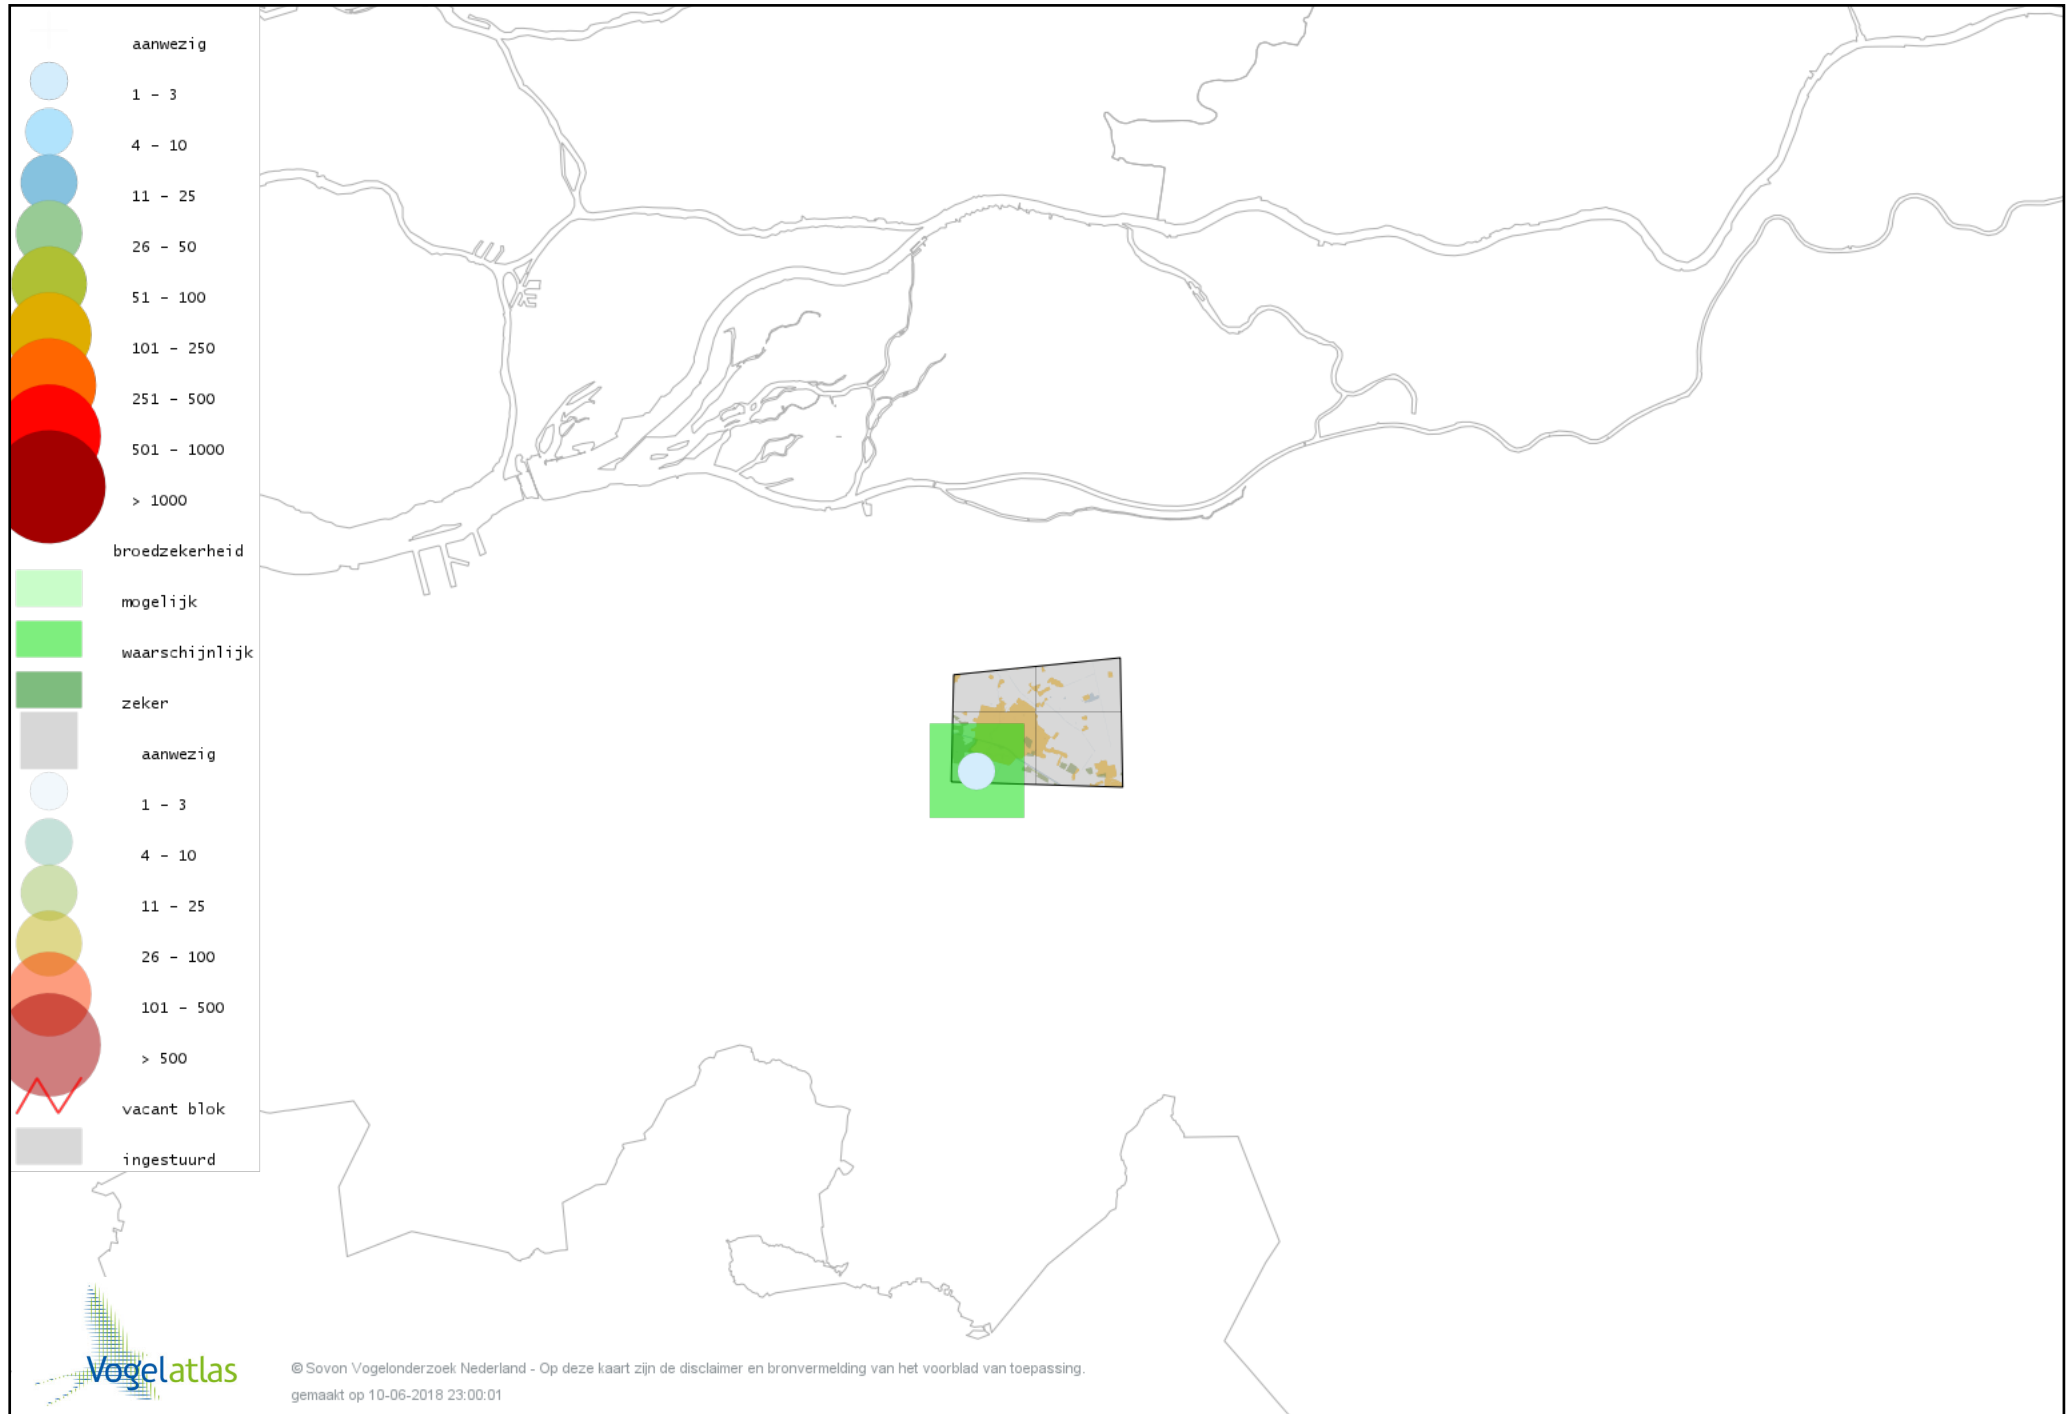

Voorlopige verspreidingskaart Braamsluiper broedseizoen

Voorlopige verspreidingskaart Grasmus broedseizoen

Voorlopige verspreidingskaart Tuinfluiter broedseizoen

Voorlopige verspreidingskaart Zwartkop broedseizoen

Voorlopige verspreidingskaart Sprinkhaanzanger broedseizoen

Voorlopige verspreidingskaart Spotvogel broedseizoen

Voorlopige verspreidingskaart Bosrietzanger broedseizoen

Voorlopige verspreidingskaart Kleine Karekiet broedseizoen