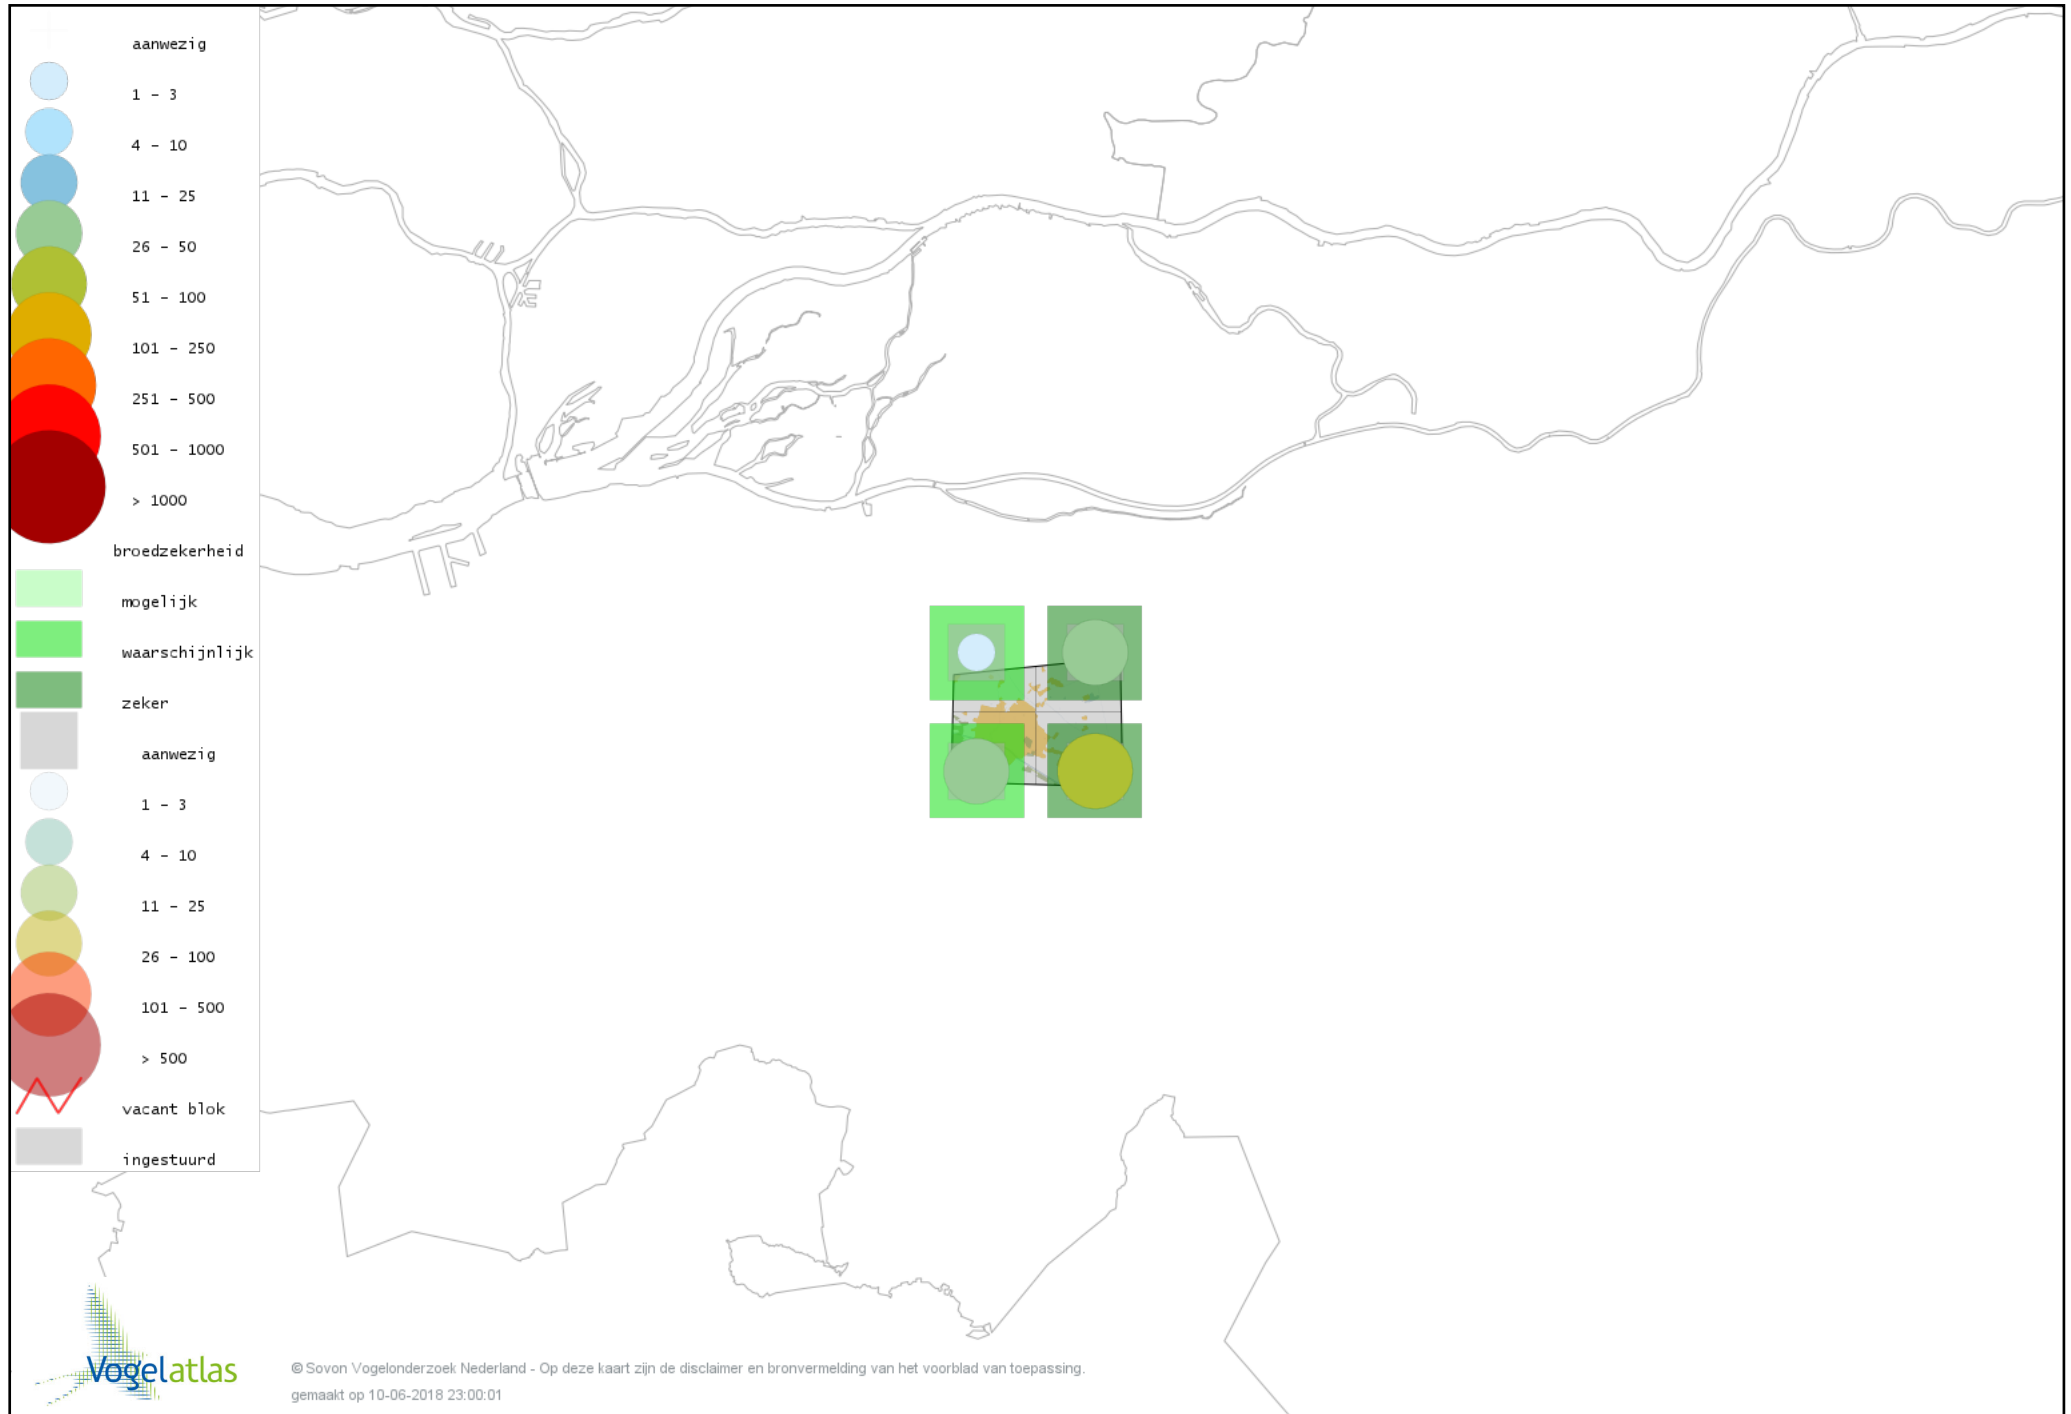

Voorlopige verspreidingskaart Veldleeuwerik broedseizoen

Voorlopige verspreidingskaart Oeverzwaluw broedseizoen

Voorlopige verspreidingskaart Boerenzwaluw broedseizoen

Voorlopige verspreidingskaart Huiszwaluw broedseizoen

Voorlopige verspreidingskaart Staartmees broedseizoen

Voorlopige verspreidingskaart Fluitter broedseizoen

Voorlopige verspreidingskaart Tjiftjaf broedseizoen

Voorlopige verspreidingskaart Fitis broedseizoen

Voorlopige verspreidingskaart Braamsluiper broedseizoen

Voorlopige verspreidingskaart Grasmus broedseizoen

Voorlopige verspreidingskaart Tuinfluiter broedseizoen

Voorlopige verspreidingskaart Zwartkop broedseizoen

Voorlopige verspreidingskaart Sprinkhaanzanger broedseizoen

Voorlopige verspreidingskaart Spotvogel broedseizoen

Voorlopige verspreidingskaart Bosrietzanger broedseizoen

Voorlopige verspreidingskaart Kleine Karekiet broedseizoen