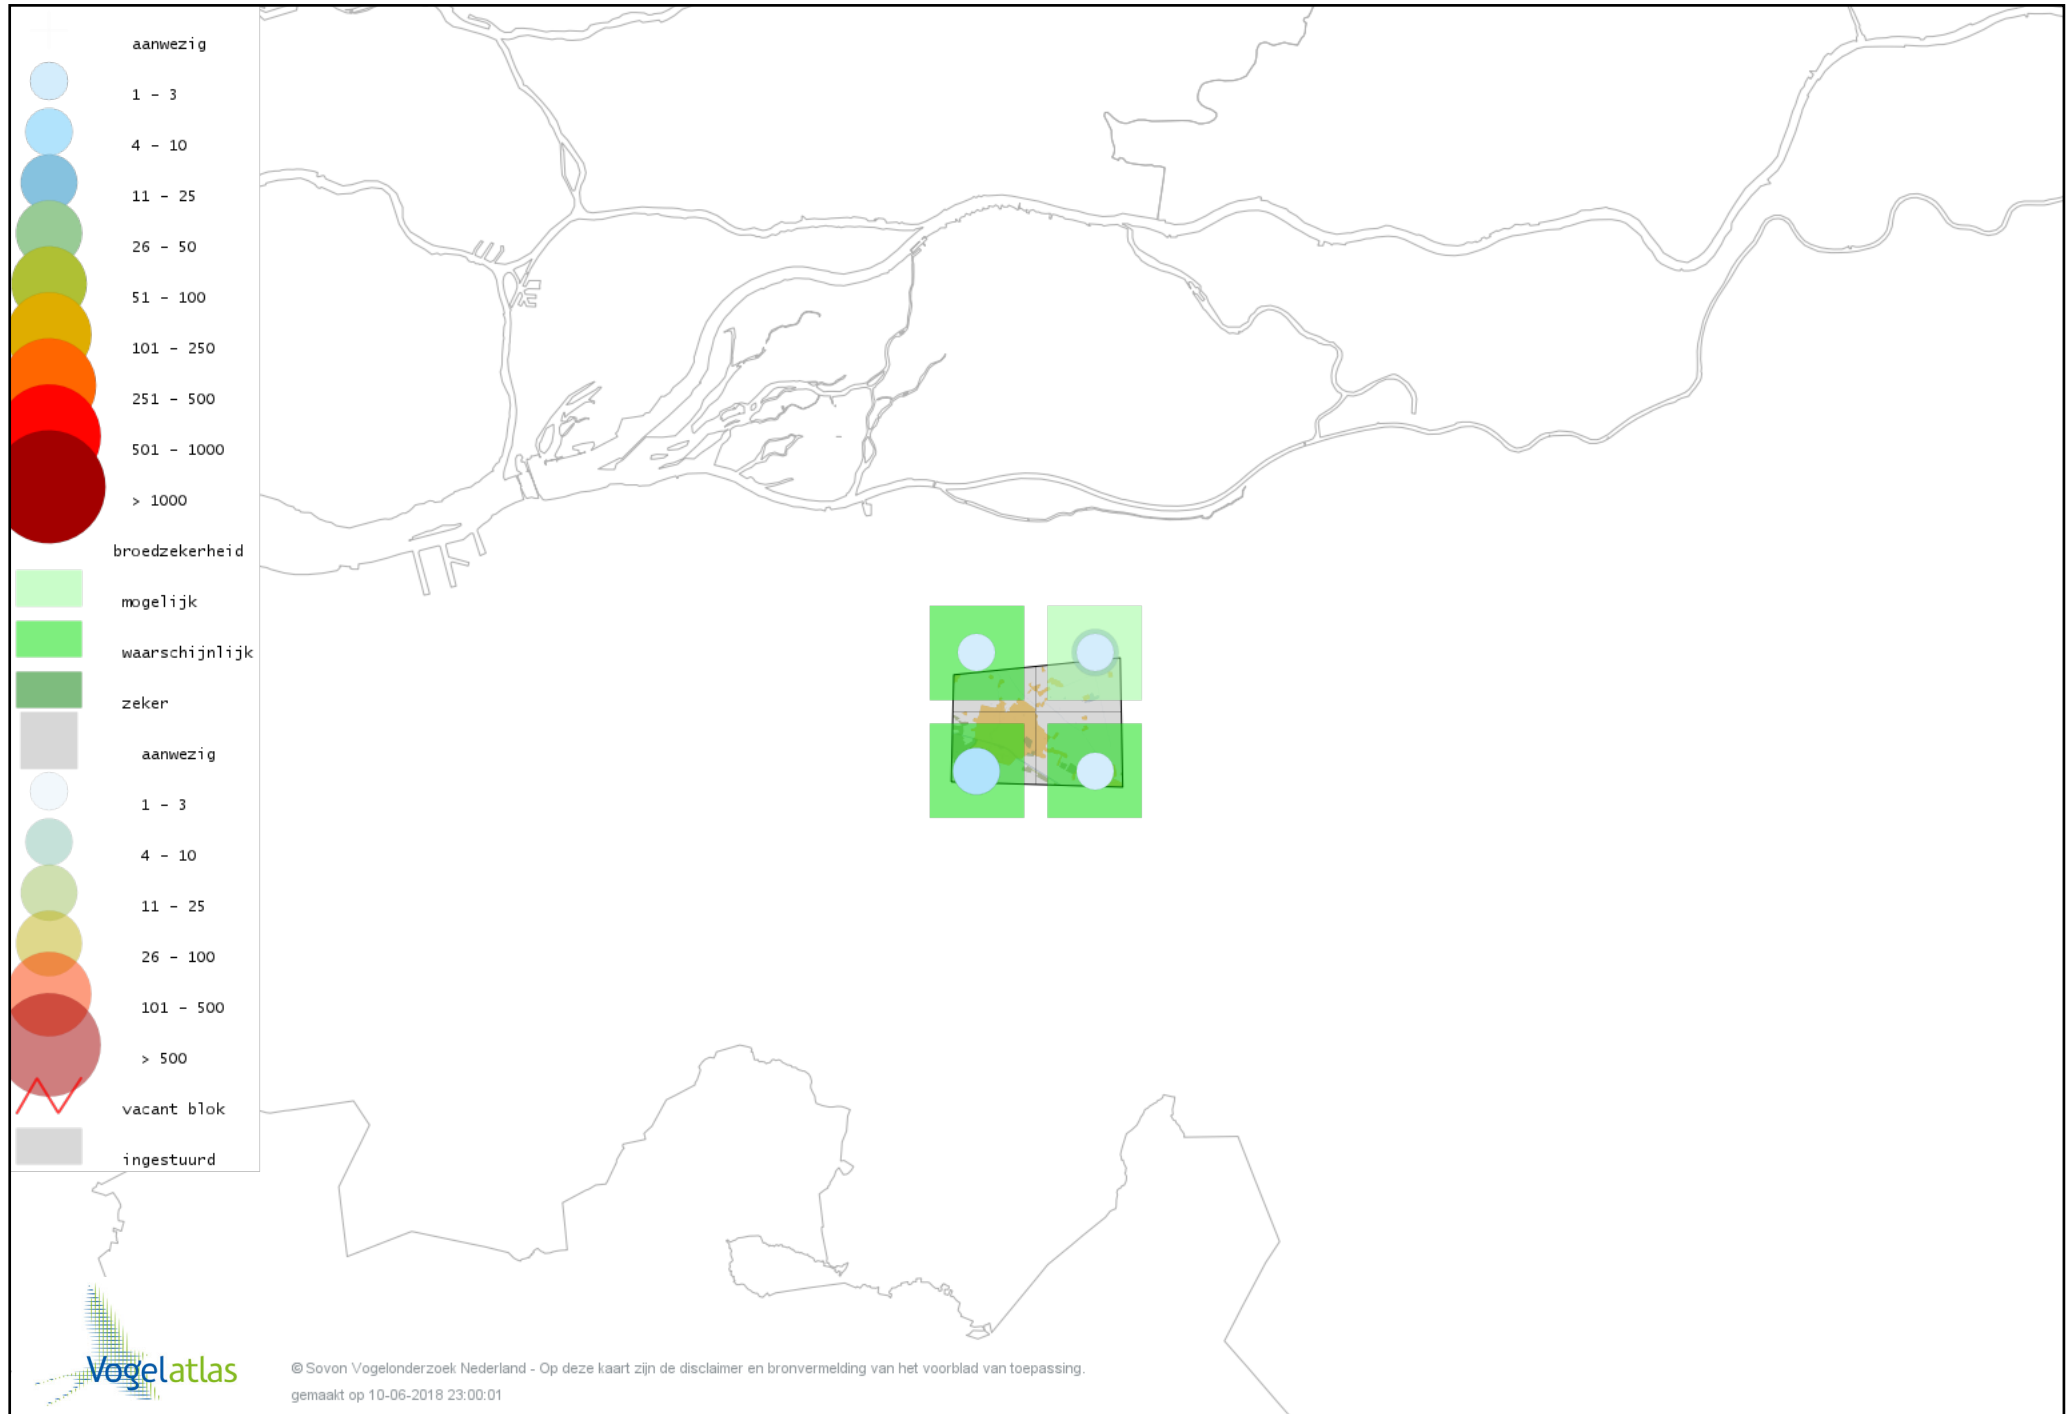

Voorlopige verspreidingskaart Torenvalk broedseizoen

Voorlopige verspreidingskaart Boomvalk broedseizoen

Voorlopige verspreidingskaart Waterral broedseizoen

Voorlopige verspreidingskaart Waterhoen broedseizoen

Voorlopige verspreidingskaart Meerkoet broedseizoen

Voorlopige verspreidingskaart Scholekster broedseizoen

Voorlopige verspreidingskaart Kleine Plevier broedseizoen

Voorlopige verspreidingskaart Kievit broedseizoen

Voorlopige verspreidingskaart Houtsnip broedseizoen

Voorlopige verspreidingskaart Wulp broedseizoen

Voorlopige verspreidingskaart Oeverloper broedseizoen

Voorlopige verspreidingskaart Tureluur broedseizoen