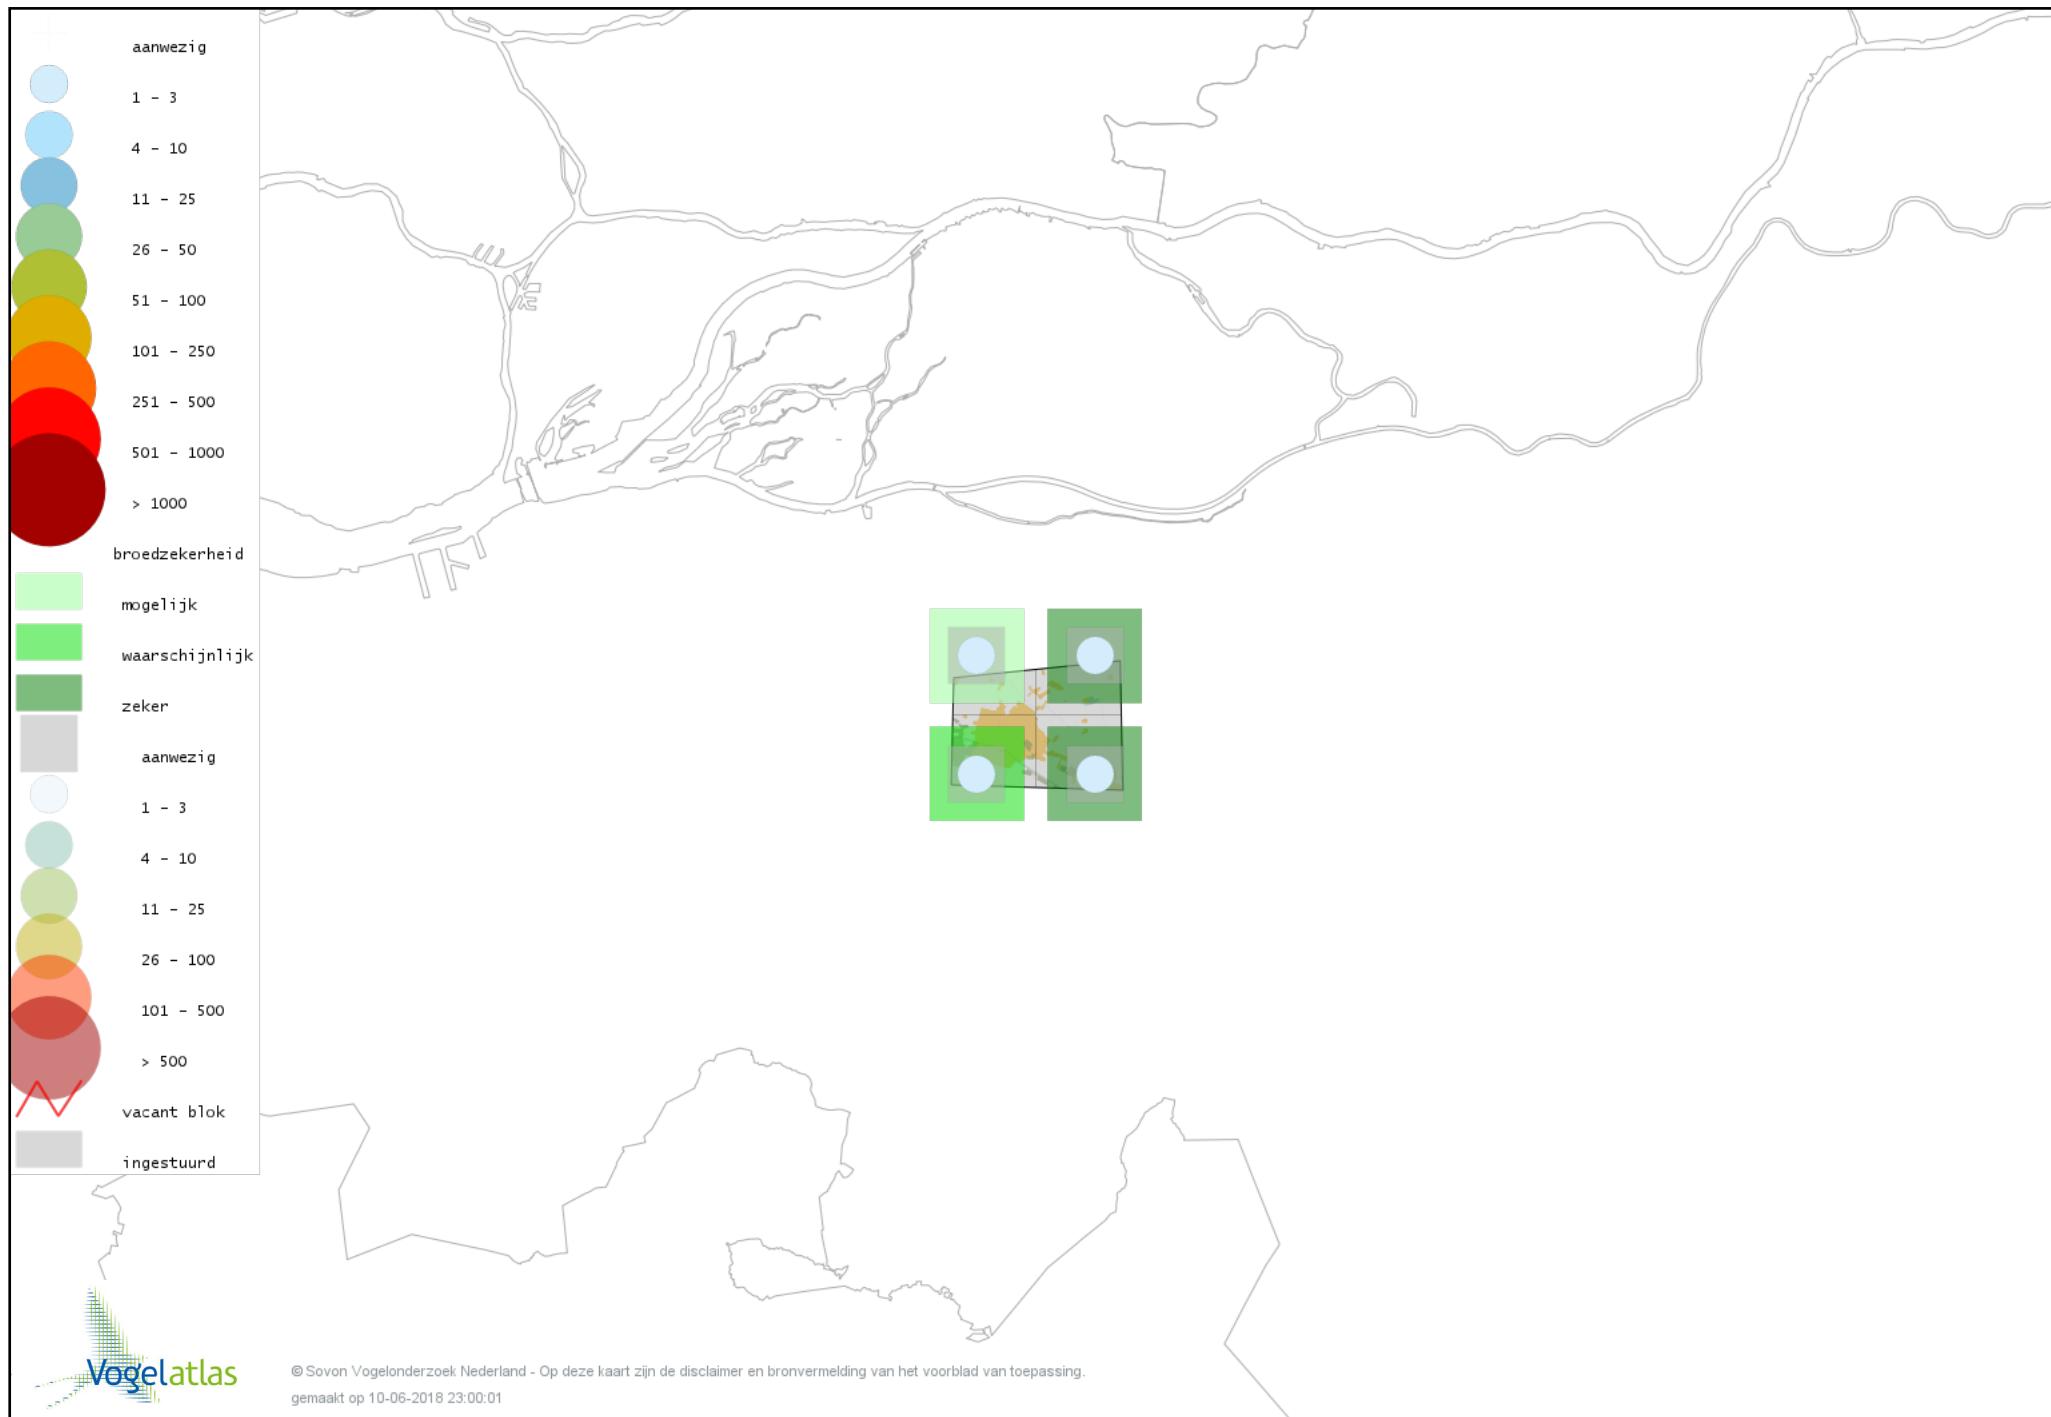

Voorlopige verspreidingskaart Rietzanger broedseizoen

Voorlopige verspreidingskaart Boomklever broedseizoen

Voorlopige verspreidingskaart Boomkruiper broedseizoen

Voorlopige verspreidingskaart Winterkoning broedseizoen

Voorlopige verspreidingskaart Spreeuw broedseizoen

Voorlopige verspreidingskaart Merel broedseizoen

Voorlopige verspreidingskaart Zanglijster broedseizoen

Voorlopige verspreidingskaart Grote Lijster broedseizoen

Voorlopige verspreidingskaart Grauwe Vliegenvanger broedseizoen

Voorlopige verspreidingskaart Roodborst broedseizoen

Voorlopige verspreidingskaart Blauwborst broedseizoen

Voorlopige verspreidingskaart Zwarte Roodstaart broedseizoen

Voorlopige verspreidingskaart Gekraagde Roodstaart broedseizoen

Voorlopige verspreidingskaart Roodborsttapuit broedseizoen

Voorlopige verspreidingskaart Bonte Vliegenvanger broedseizoen

Voorlopige verspreidingskaart Heggenmus broedseizoen