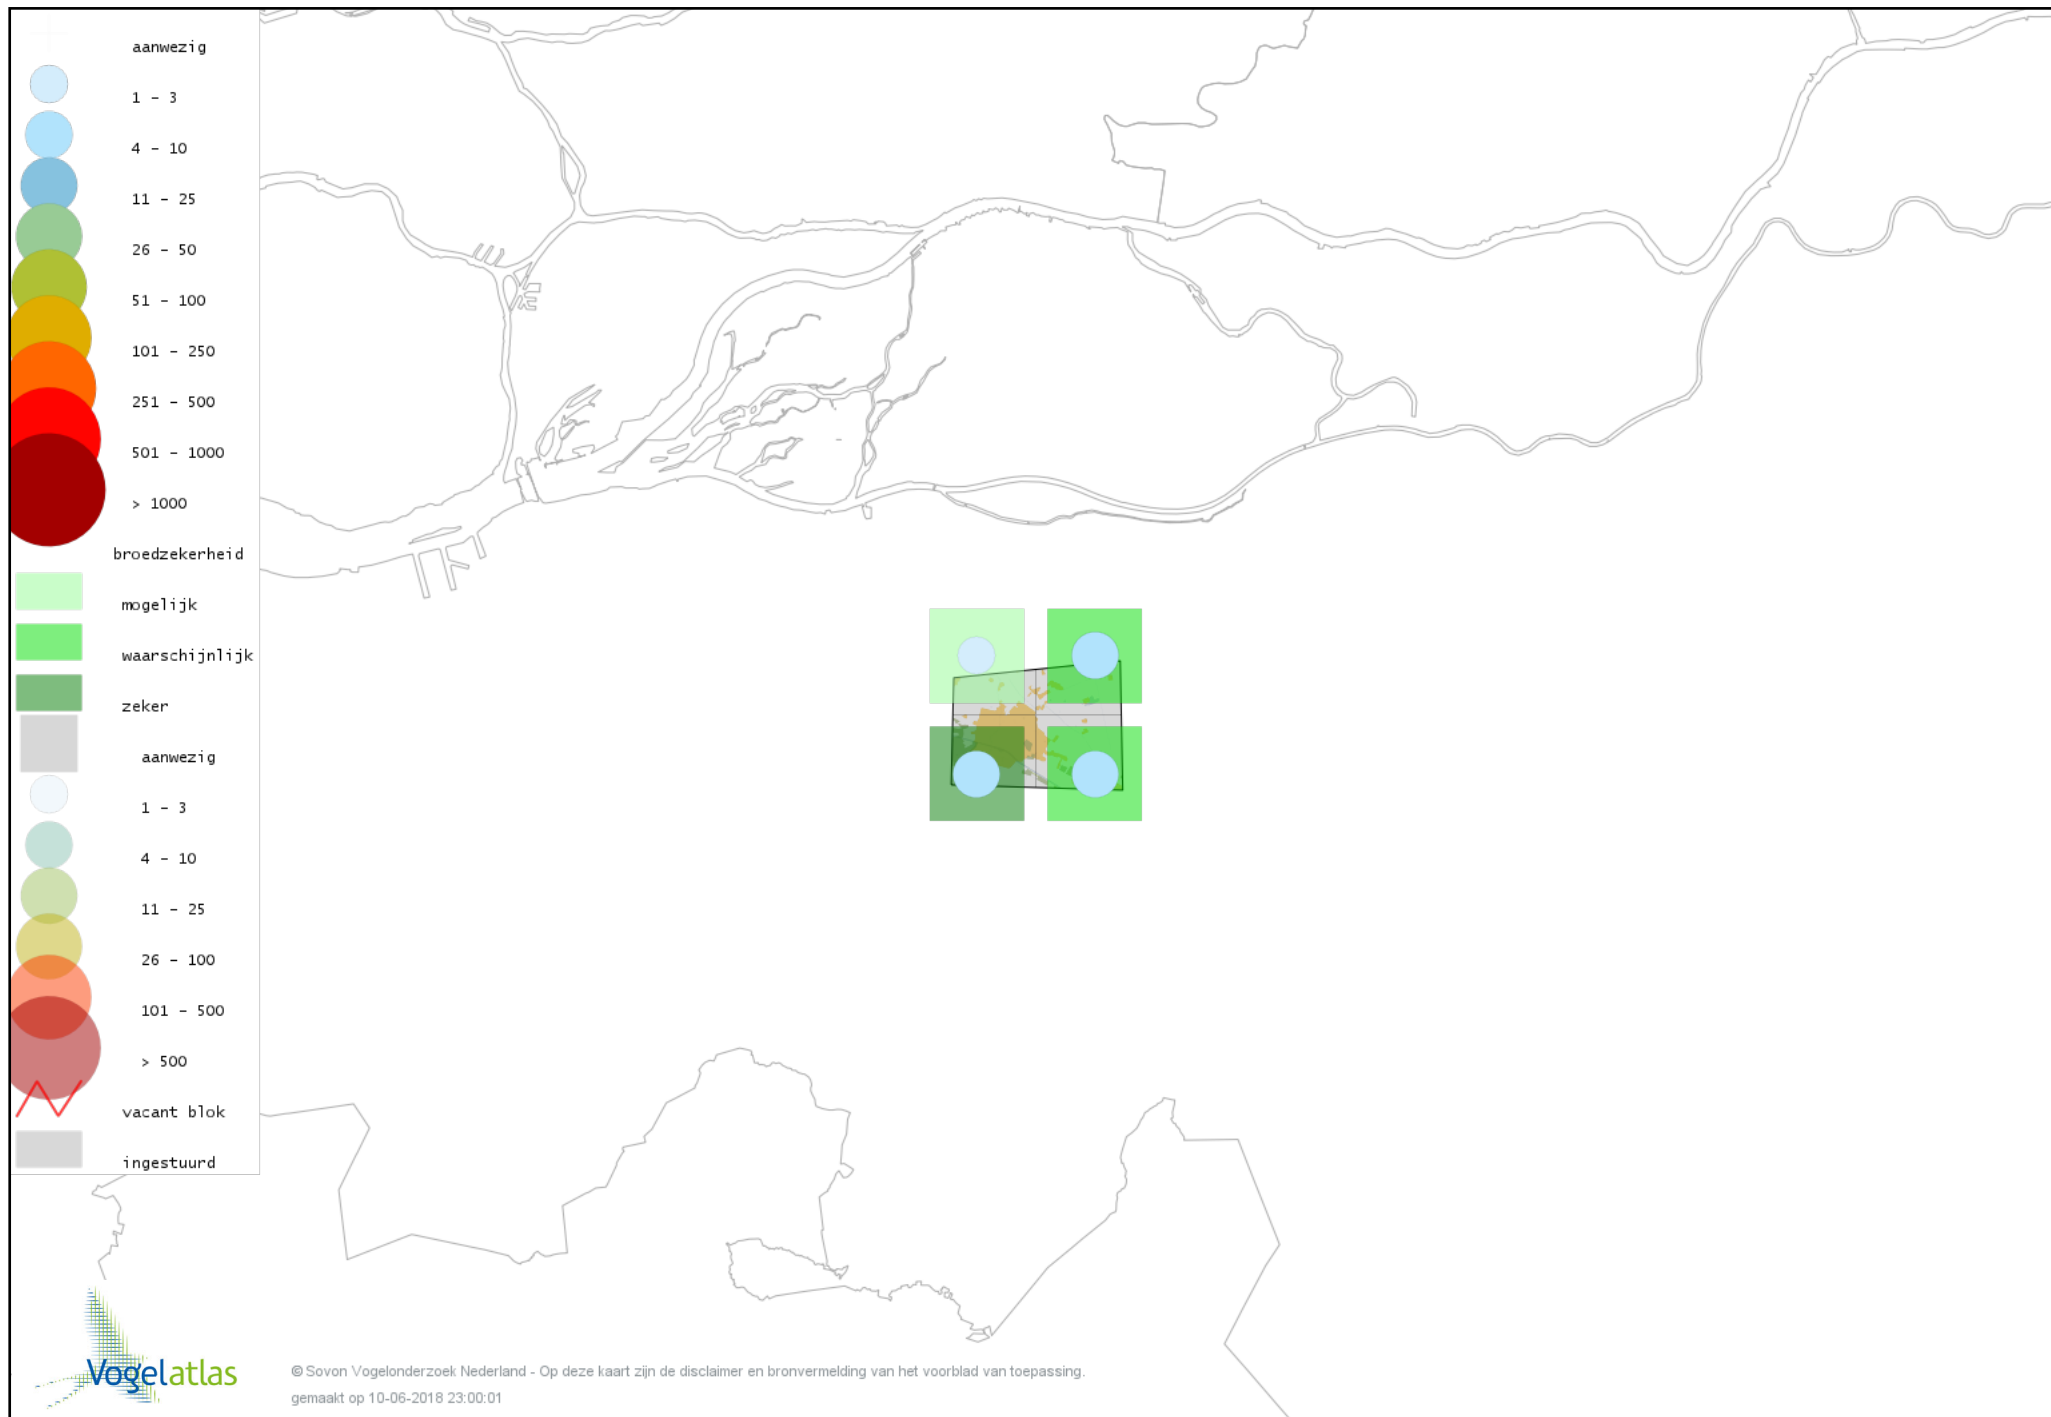

De kleurtint (blauw) is de beste referentie voor de tot nu toe waargenomen aantalsklasse.

De stipgrootte is relatief. Vergelijk daarvoor de atlasblok grootte van de legenda met die van het kaartbeeld.

Voorlopige verspreidingskaart Knobbelzwaan broedseizoen

Voorlopige verspreidingskaart Grauwe Gans broedseizoen

Voorlopige verspreidingskaart Soepgans broedseizoen

Voorlopige verspreidingskaart Grote Canadese Gans broedseizoen

Voorlopige verspreidingskaart Nijlgans broedseizoen

© Sovon Vogelonderzoek Nederland - Op deze kaart zijn de disclaimer en bronvermelding van het voorblad van toepassing.
gemaakt op 10-06-2018 23:00:01

Voorlopige verspreidingskaart Bergeend broedseizoen

Voorlopige verspreidingskaart Kuifeend broedseizoen

Voorlopige verspreidingskaart Muskuseend broedseizoen

Voorlopige verspreidingskaart Krakeend broedseizoen

Voorlopige verspreidingskaart Wilde Eend broedseizoen