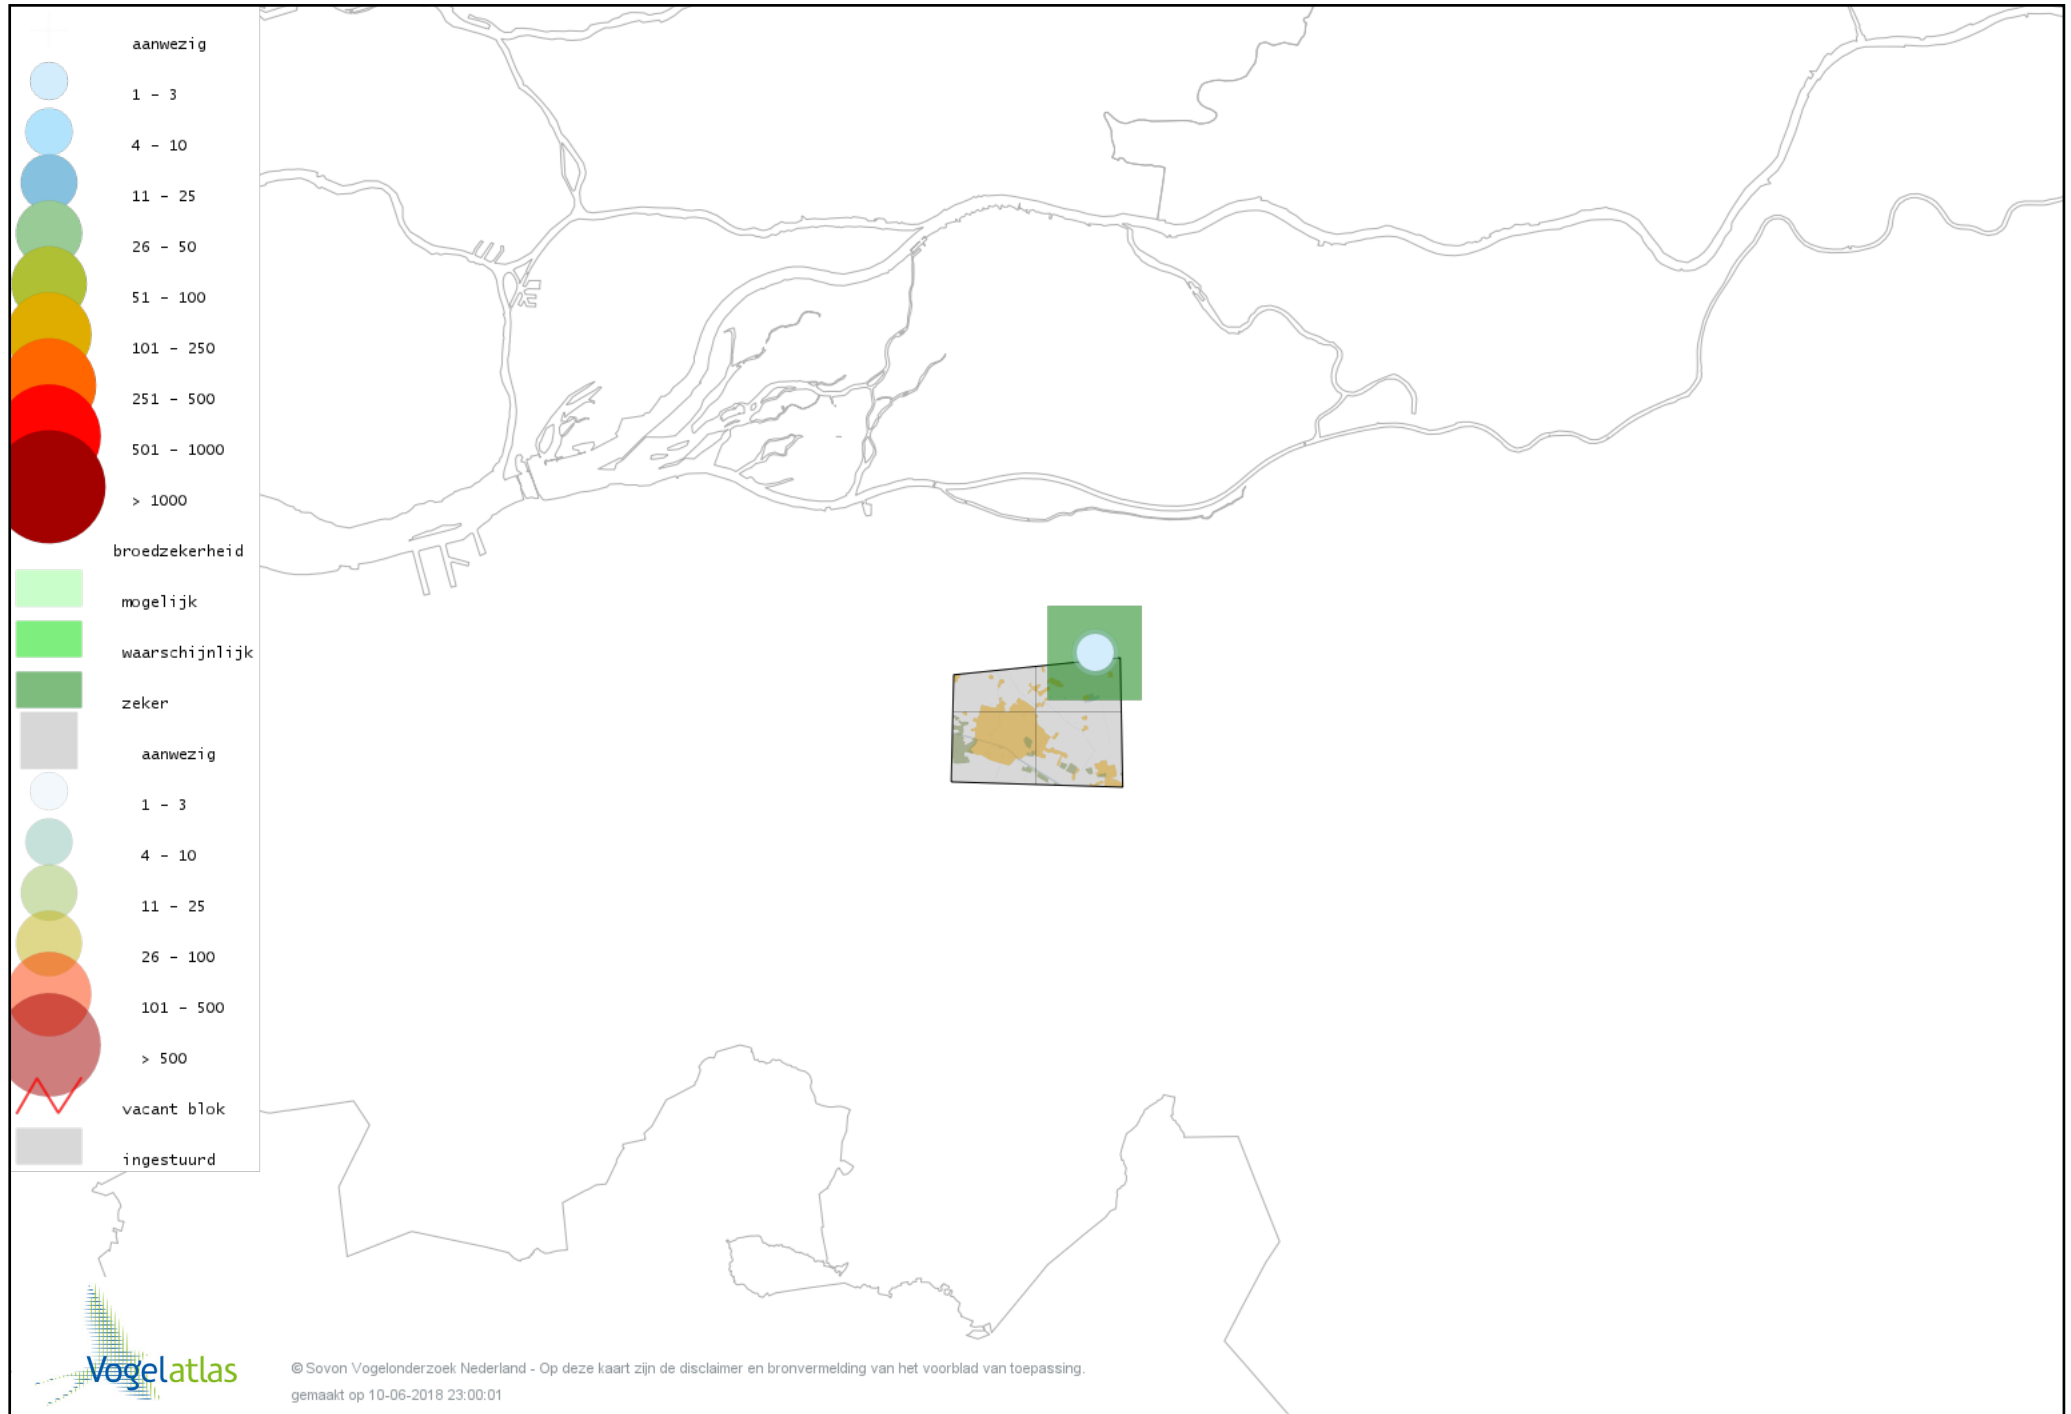

© Sovon Vogelonderzoek Nederland - Op deze kaart zijn de disclaimer en bronvermelding van het voorblad van toepassing.
gemaakt op 10-06-2018 23:00:01

Voorlopige verspreidingskaart Boomleeuwerik broedseizoen

Voorlopige verspreidingskaart Veldleeuwerik broedseizoen

Voorlopige verspreidingskaart Oeverzwaluw broedseizoen

Voorlopige verspreidingskaart Boerenzwaluw broedseizoen

Voorlopige verspreidingskaart Huiszwaluw broedseizoen