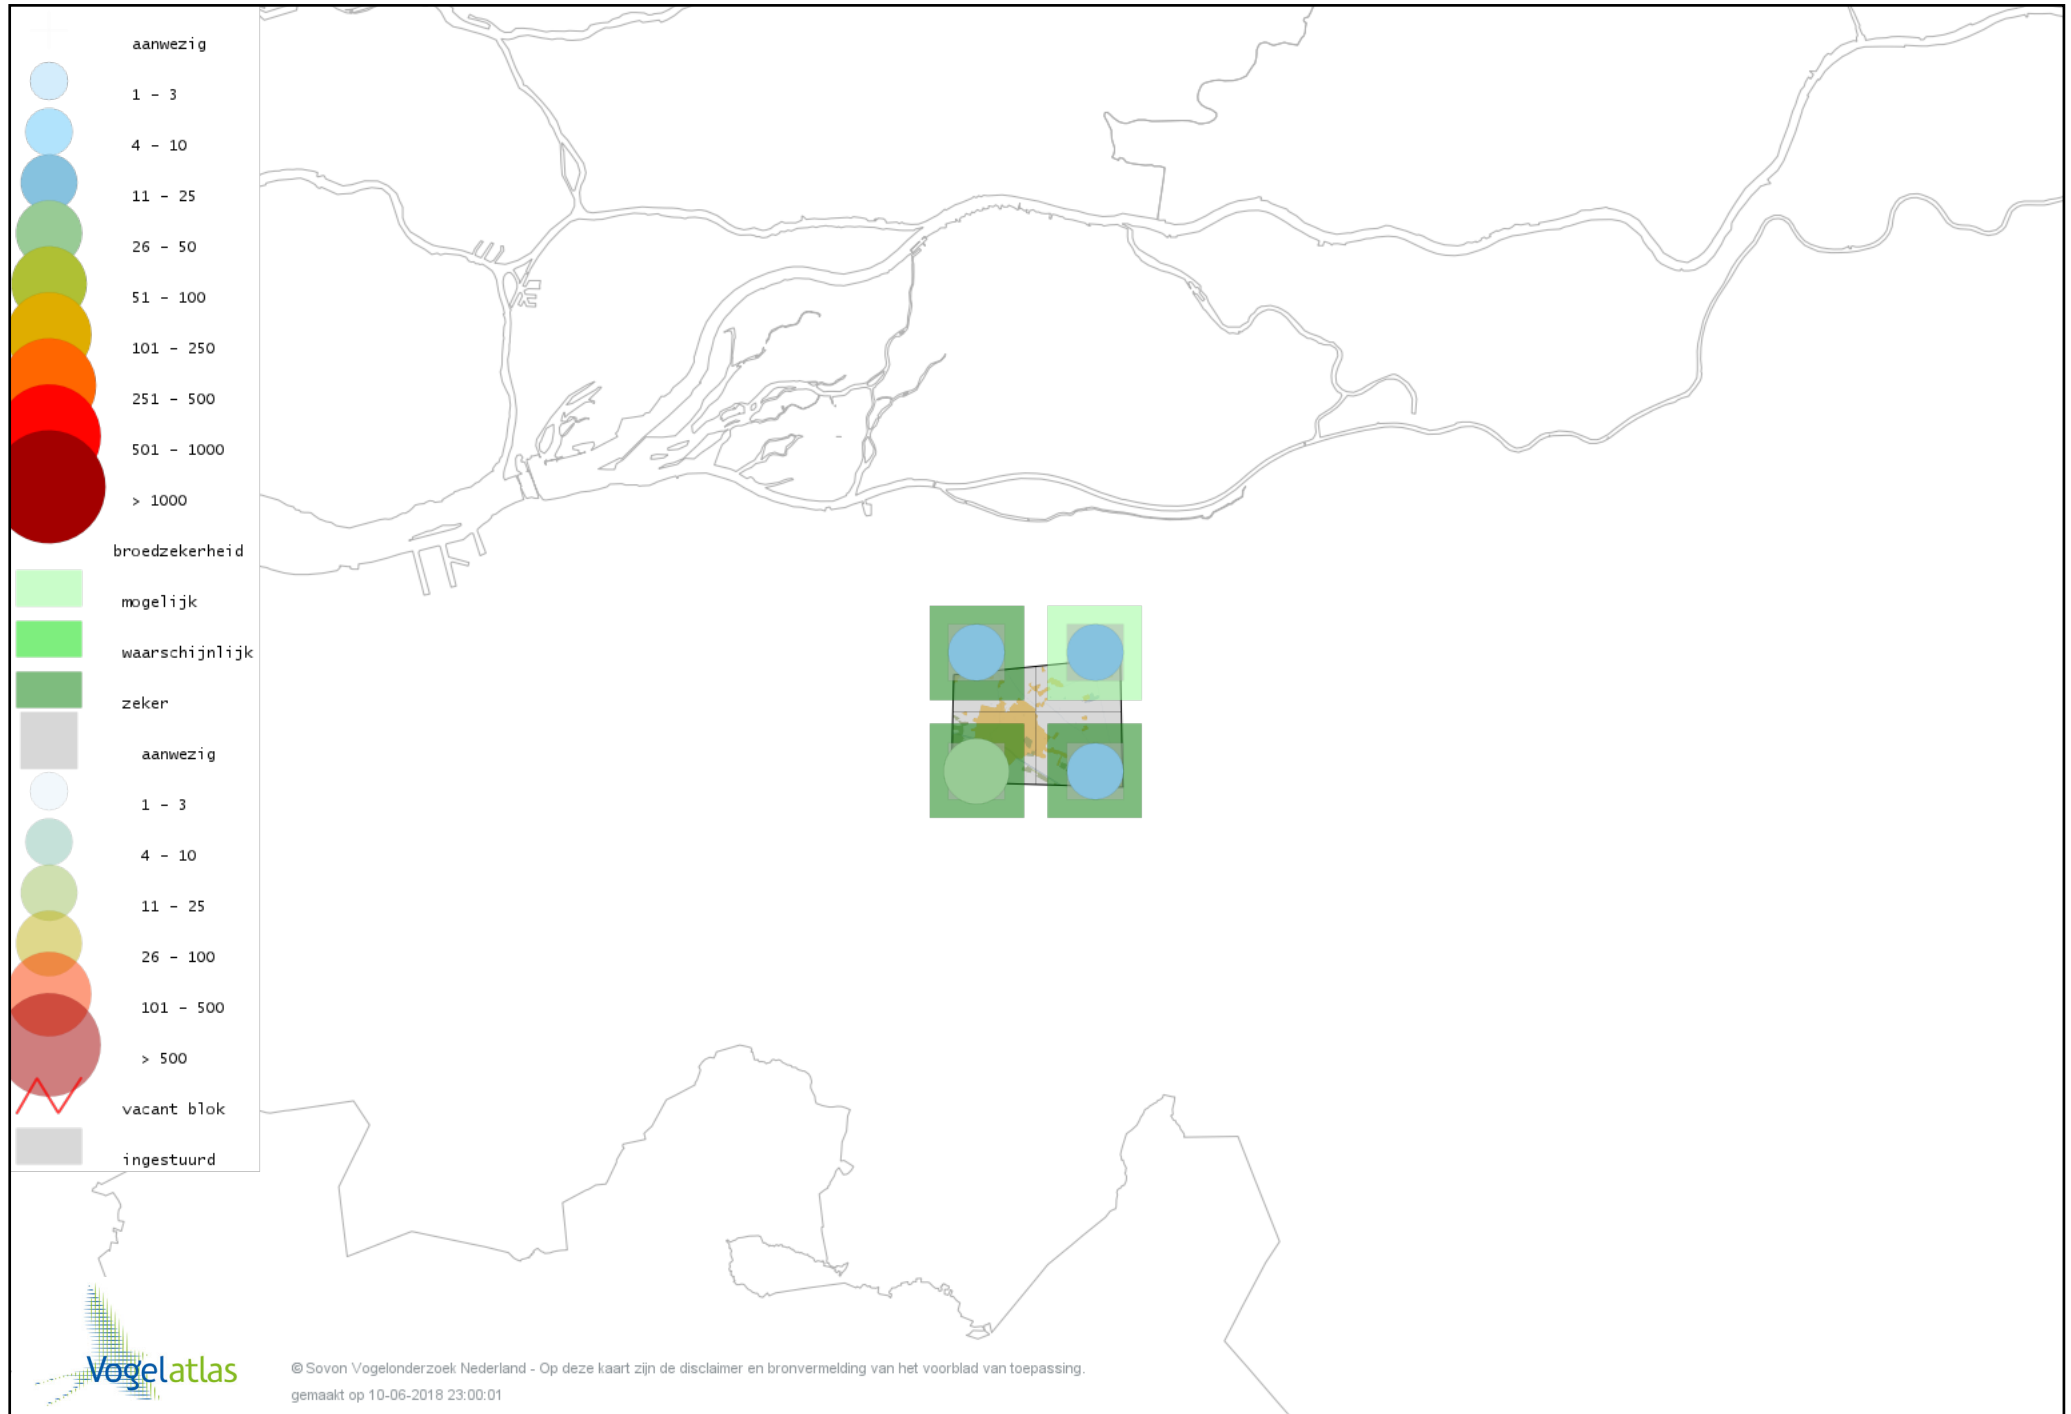

De kleurtint (blauw) is de beste referentie voor de tot nu toe waargenomen aantalsklasse.

De stipgrootte is relatief. Vergelijk daarvoor de atlasblok grootte van de legenda met die van het kaartbeeld.

Voorlopige verspreidingskaart Knobbelzwaan broedseizoen

© Sovon Vogelonderzoek Nederland - Op deze kaart zijn de disclaimer en bronvermelding van het voorblad van toepassing.
gemaakt op 10-06-2018 23:00:01

Voorlopige verspreidingskaart Bergeend broedseizoen

Voorlopige verspreidingskaart Kuifeend broedseizoen

Voorlopige verspreidingskaart Muskuseend broedseizoen

Voorlopige verspreidingskaart Krakeend broedseizoen

Voorlopige verspreidingskaart Wilde Eend broedseizoen

Voorlopige verspreidingskaart Soepeend broedseizoen

© Sovon Vogelonderzoek Nederland - Op deze kaart zijn de disclaimer en bronvermelding van het voorblad van toepassing.
gemaakt op 10-06-2018 23:00:01