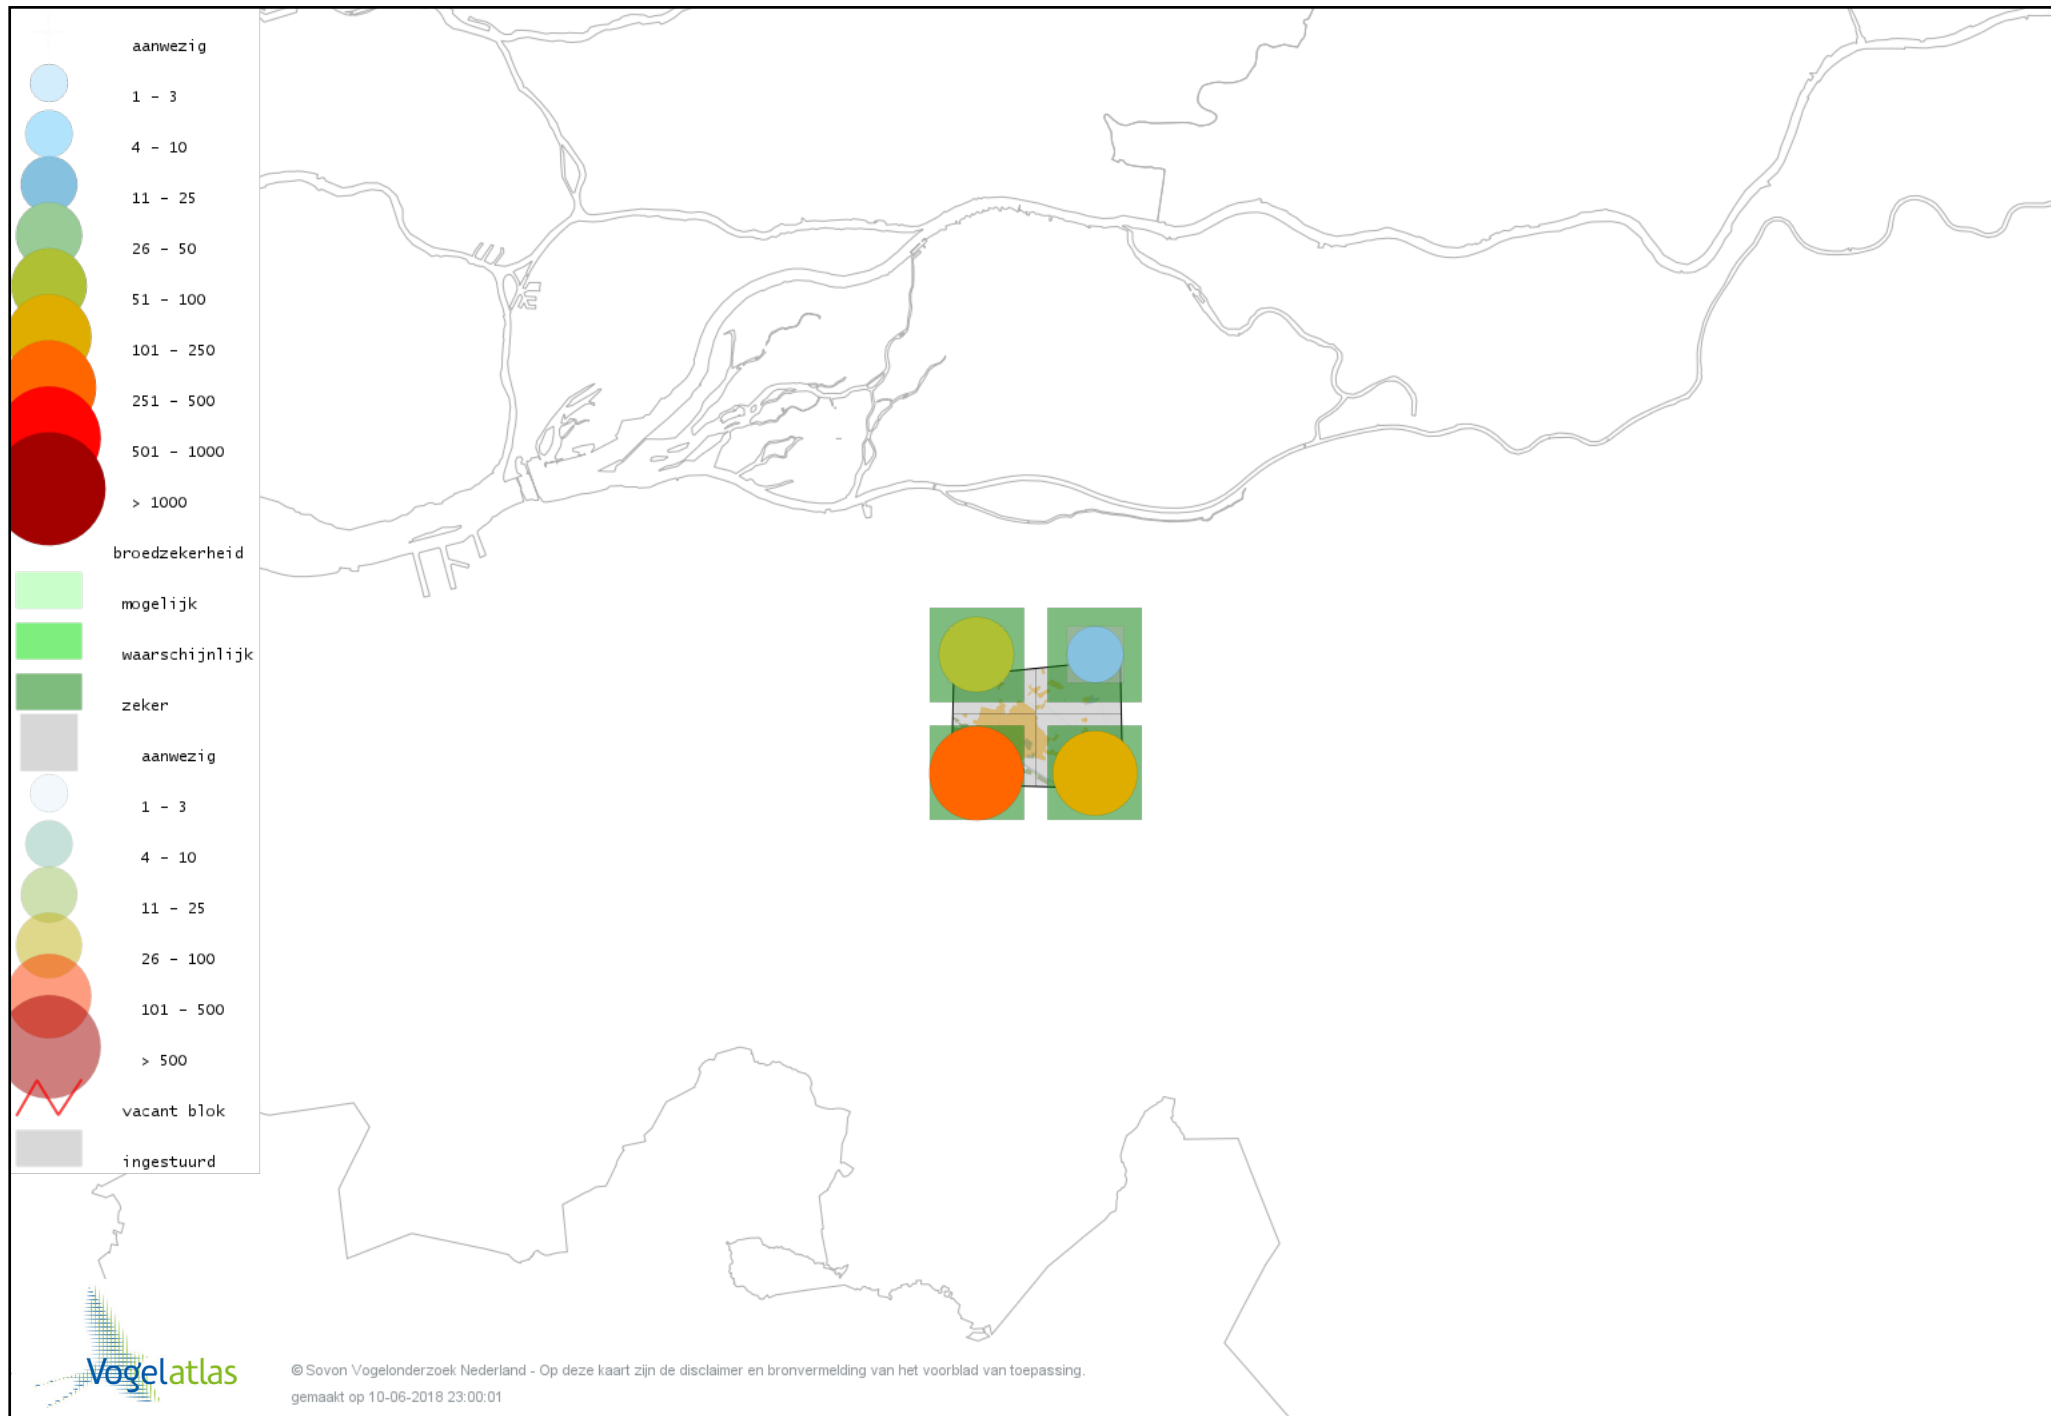

Voorlopige verspreidingskaart Wielewaal broedseizoen

Voorlopige verspreidingskaart Ekster broedseizoen

Voorlopige verspreidingskaart Gaai broedseizoen

Voorlopige verspreidingskaart Kauw broedseizoen

Voorlopige verspreidingskaart Roek broedseizoen

Voorlopige verspreidingskaart Zwarte Kraai broedseizoen

Voorlopige verspreidingskaart Goudhaan broedseizoen

Voorlopige verspreidingskaart Vuurgoudhaan broedseizoen

Voorlopige verspreidingskaart Pimpelmees broedseizoen

Voorlopige verspreidingskaart Koolmees broedseizoen

Voorlopige verspreidingskaart Kuifmees broedseizoen

Voorlopige verspreidingskaart Zwarte Mees broedseizoen

Voorlopige verspreidingskaart Matkop broedseizoen