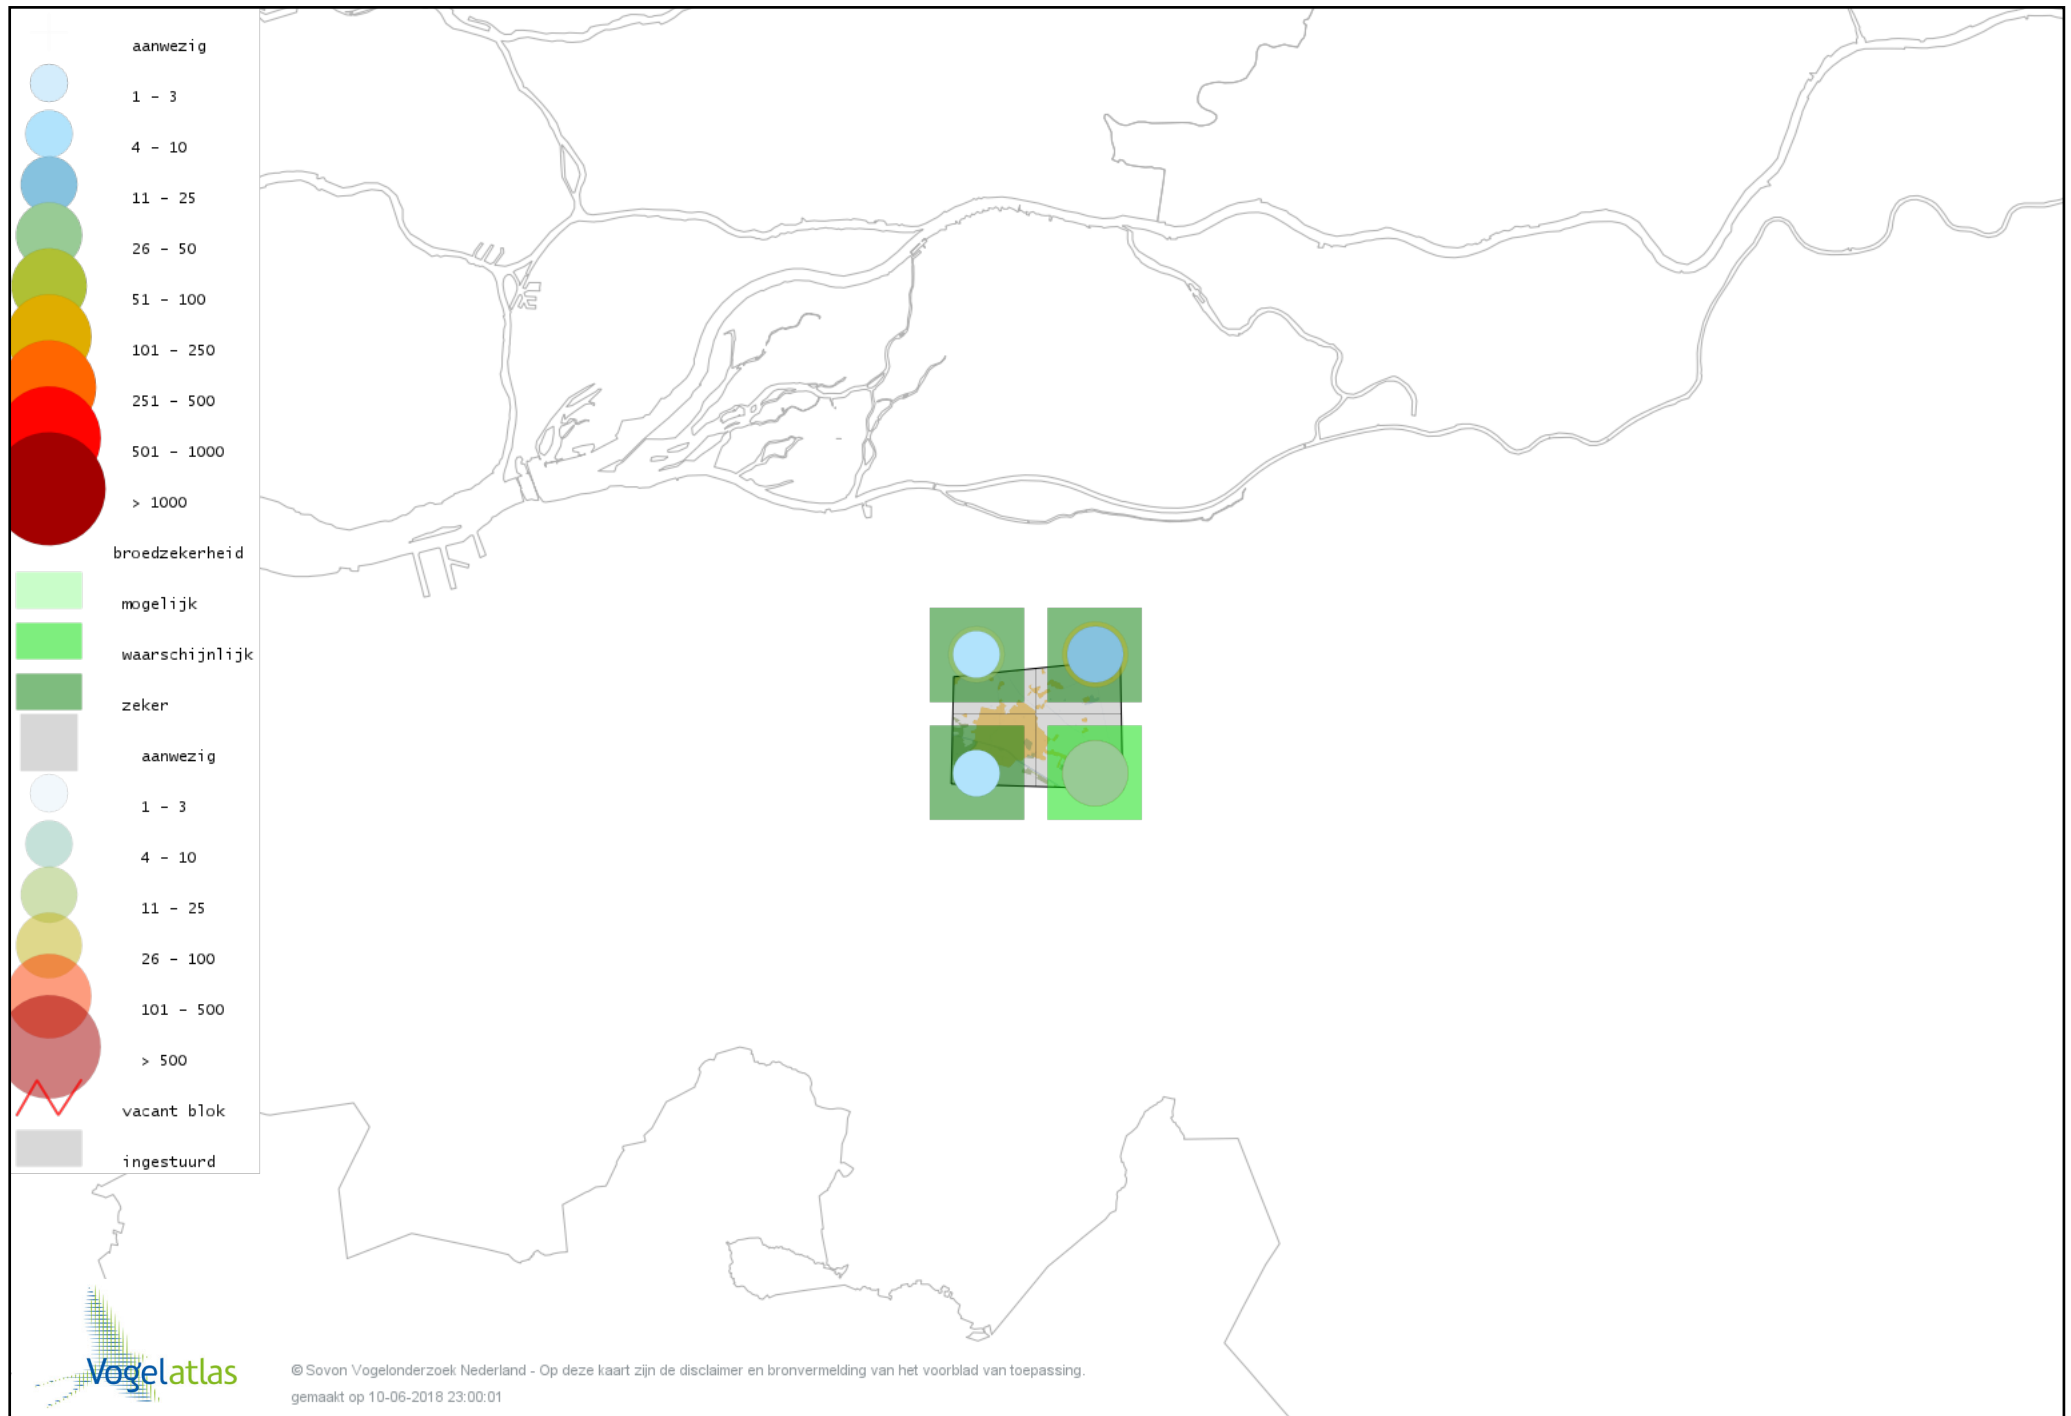

© Sovon Vogelonderzoek Nederland - Op deze kaart zijn de disclaimer en bronvermelding van het voorblad van toepassing.
gemaakt op 10-06-2018 23:00:01

Voorlopige verspreidingskaart Boomleeuwerik broedseizoen

Voorlopige verspreidingskaart Veldleeuwerik broedseizoen

Voorlopige verspreidingskaart Oeverzwaluw broedseizoen

Voorlopige verspreidingskaart Boerenzwaluw broedseizoen

Voorlopige verspreidingskaart Huiszwaluw broedseizoen

Voorlopige verspreidingskaart Staartmees broedseizoen

Voorlopige verspreidingskaart Fluitter broedseizoen

Voorlopige verspreidingskaart Tjiftjaf broedseizoen

Voorlopige verspreidingskaart Fitis broedseizoen

Voorlopige verspreidingskaart Braamsluiper broedseizoen

Voorlopige verspreidingskaart Grasmus broedseizoen

Voorlopige verspreidingskaart Tuinfluiter broedseizoen

Voorlopige verspreidingskaart Zwartkop broedseizoen