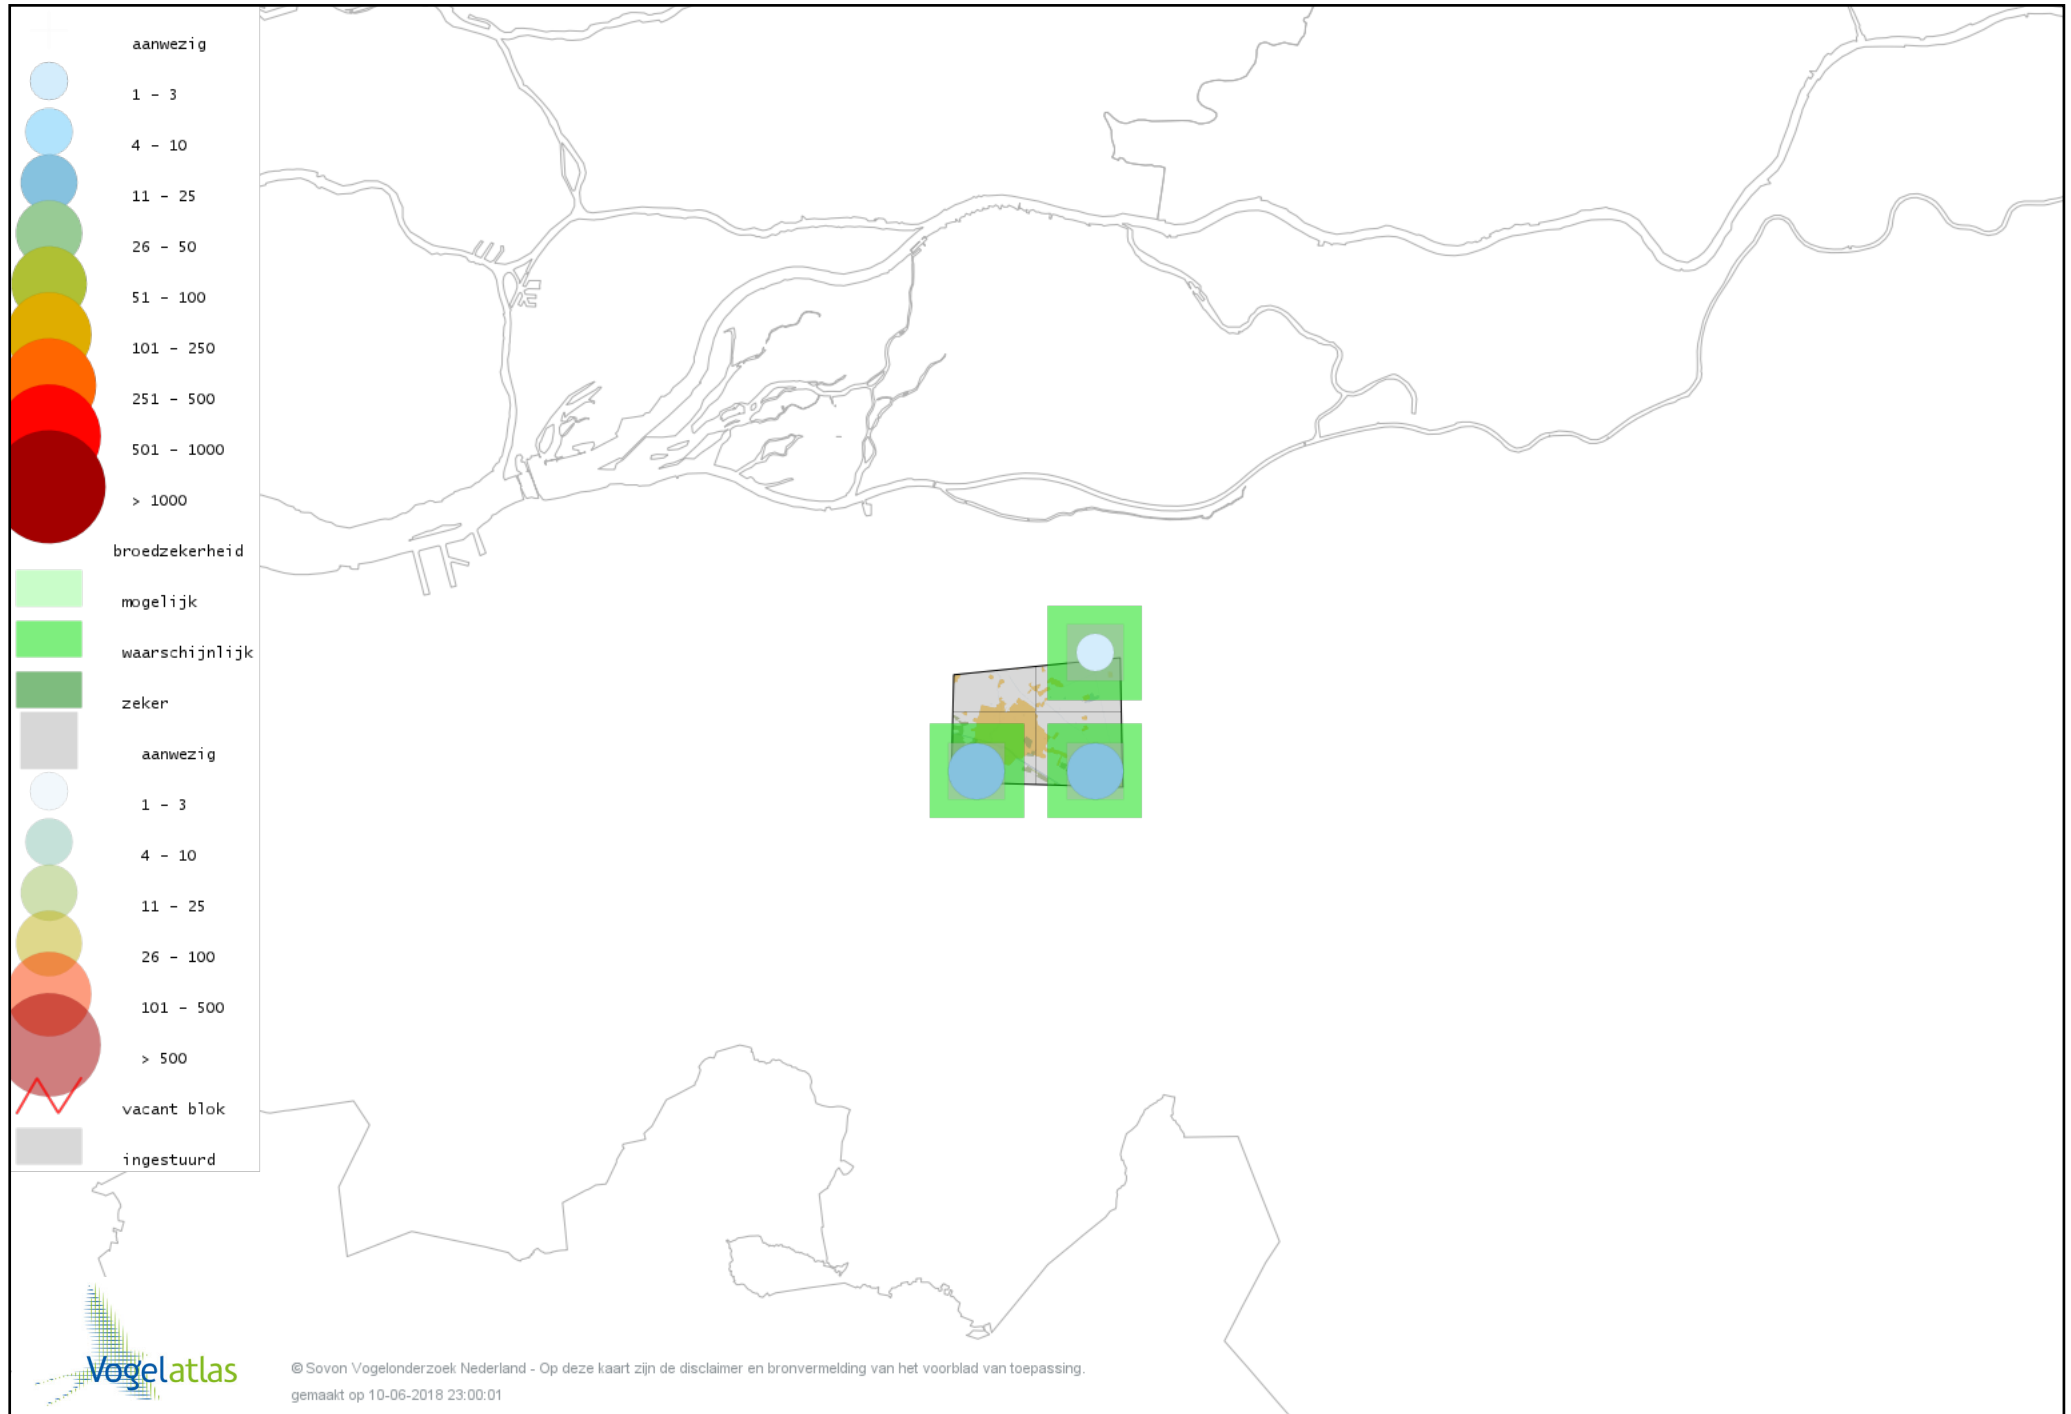

Voorlopige verspreidingskaart Groene Specht broedseizoen

Voorlopige verspreidingskaart Zwarte Specht broedseizoen

Voorlopige verspreidingskaart Grote Bonte Specht broedseizoen

Voorlopige verspreidingskaart Kleine Bonte Specht broedseizoen

Voorlopige verspreidingskaart Wielewaal broedseizoen

Voorlopige verspreidingskaart Ekster broedseizoen

Voorlopige verspreidingskaart Gaai broedseizoen

Voorlopige verspreidingskaart Kauw broedseizoen

Voorlopige verspreidingskaart Roek broedseizoen

Voorlopige verspreidingskaart Zwarte Kraai broedseizoen

Voorlopige verspreidingskaart Goudhaan broedseizoen

Voorlopige verspreidingskaart Vuurgoudhaan broedseizoen

Voorlopige verspreidingskaart Pimpelmees broedseizoen