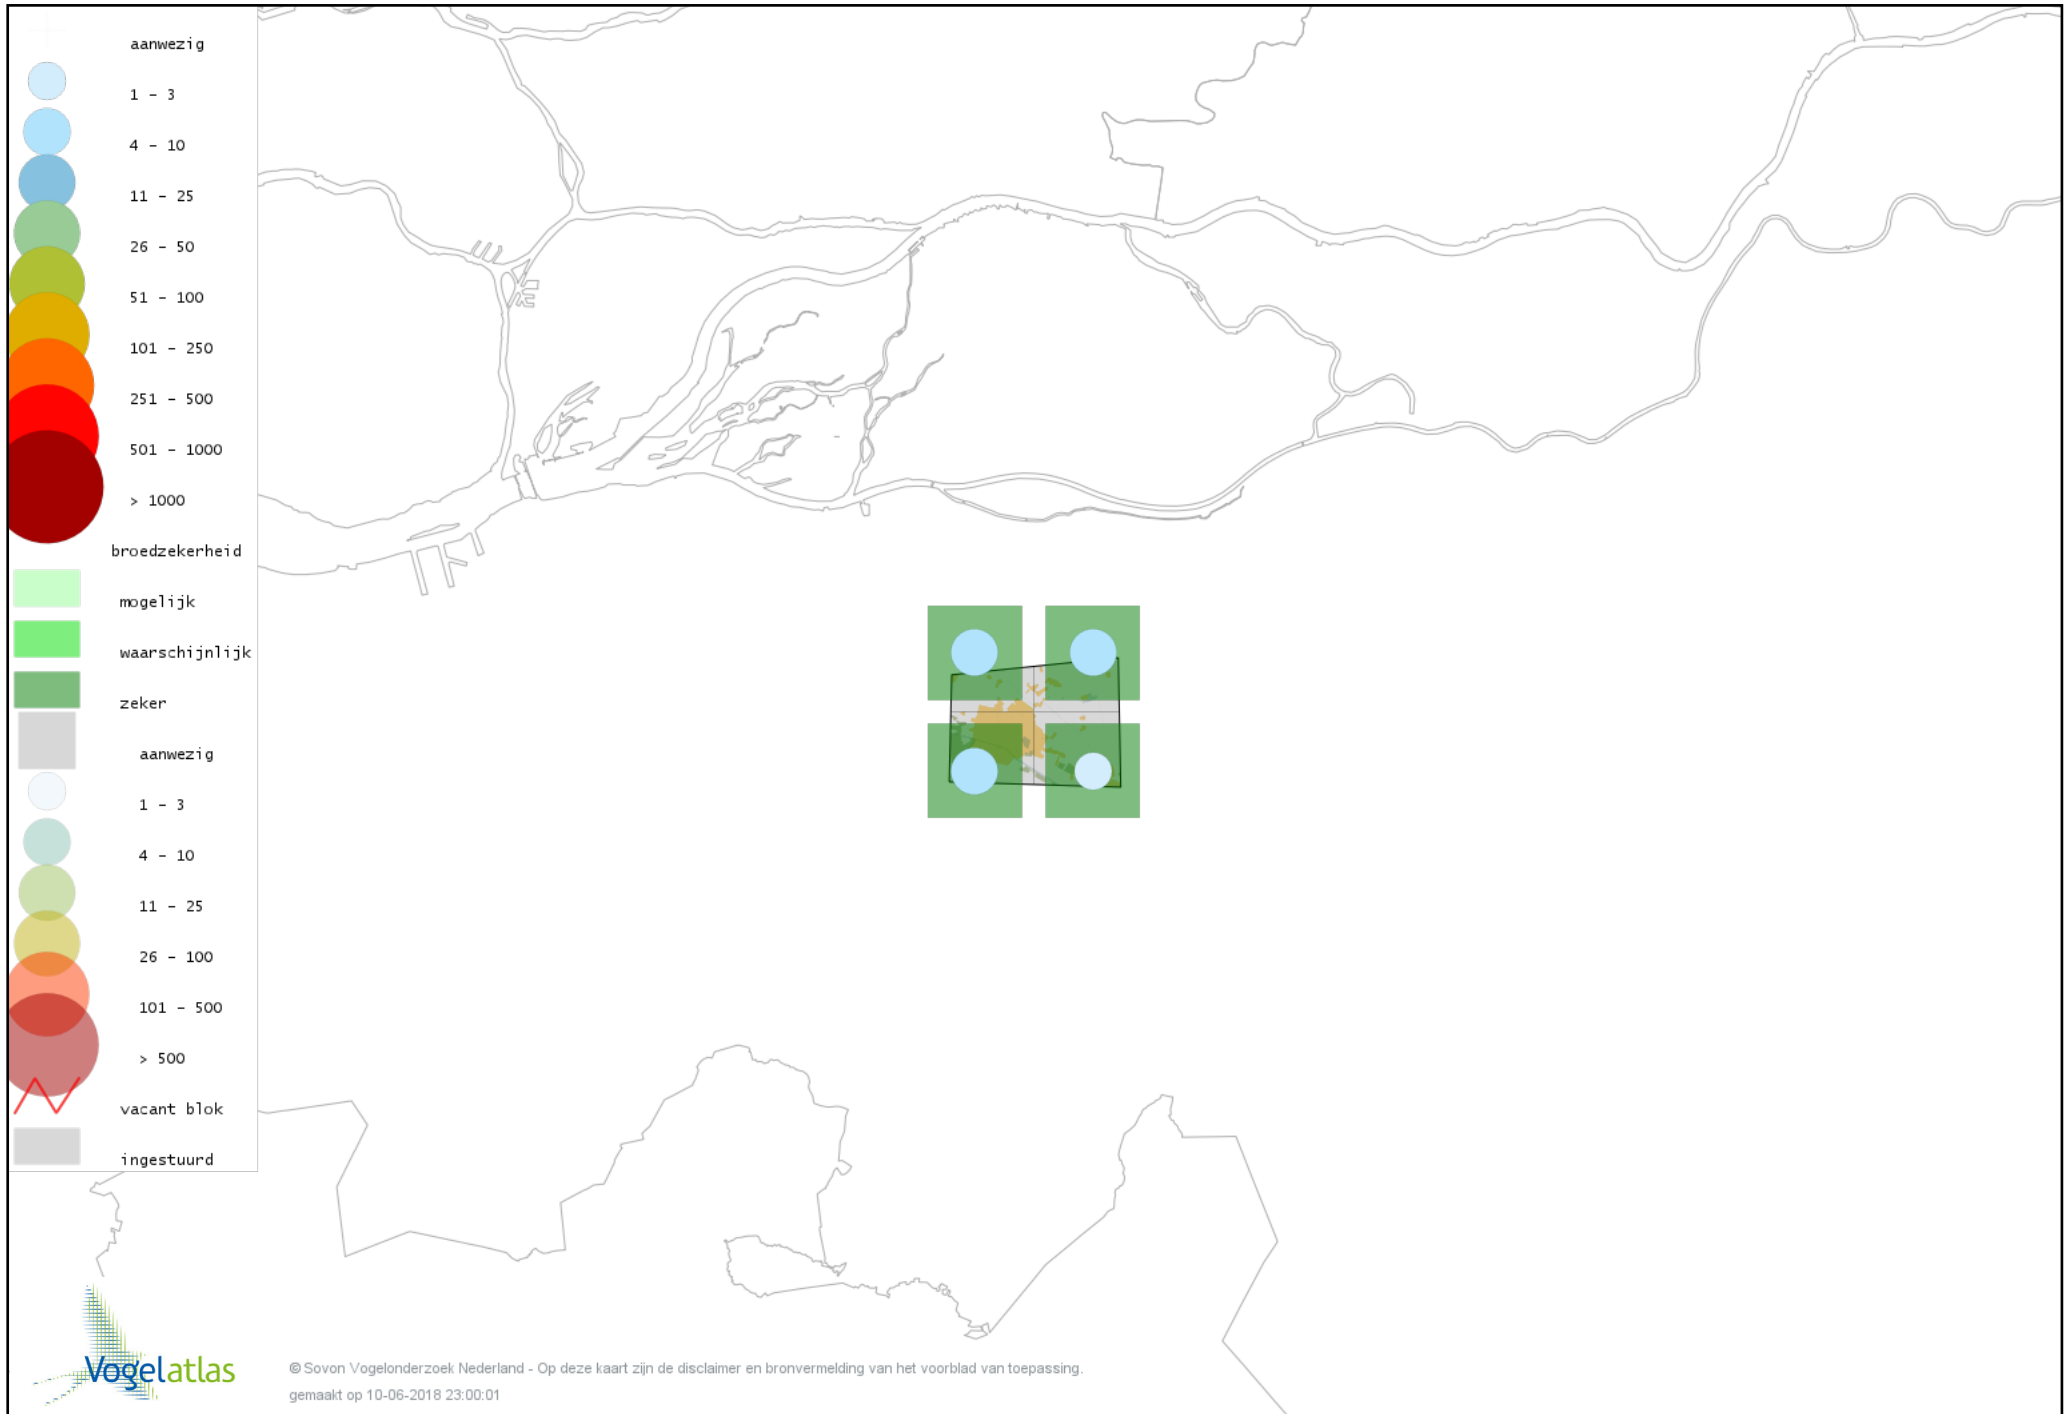

Voorlopige verspreidingskaart Zomertortel broedseizoen

Voorlopige verspreidingskaart Halsbandparkiet broedseizoen

Voorlopige verspreidingskaart Koekoek broedseizoen

Voorlopige verspreidingskaart Kerkuil broedseizoen

Voorlopige verspreidingskaart Steenuil broedseizoen

Voorlopige verspreidingskaart Bosuil broedseizoen

Voorlopige verspreidingskaart Ransuil broedseizoen

Voorlopige verspreidingskaart Gierzwaluw broedseizoen