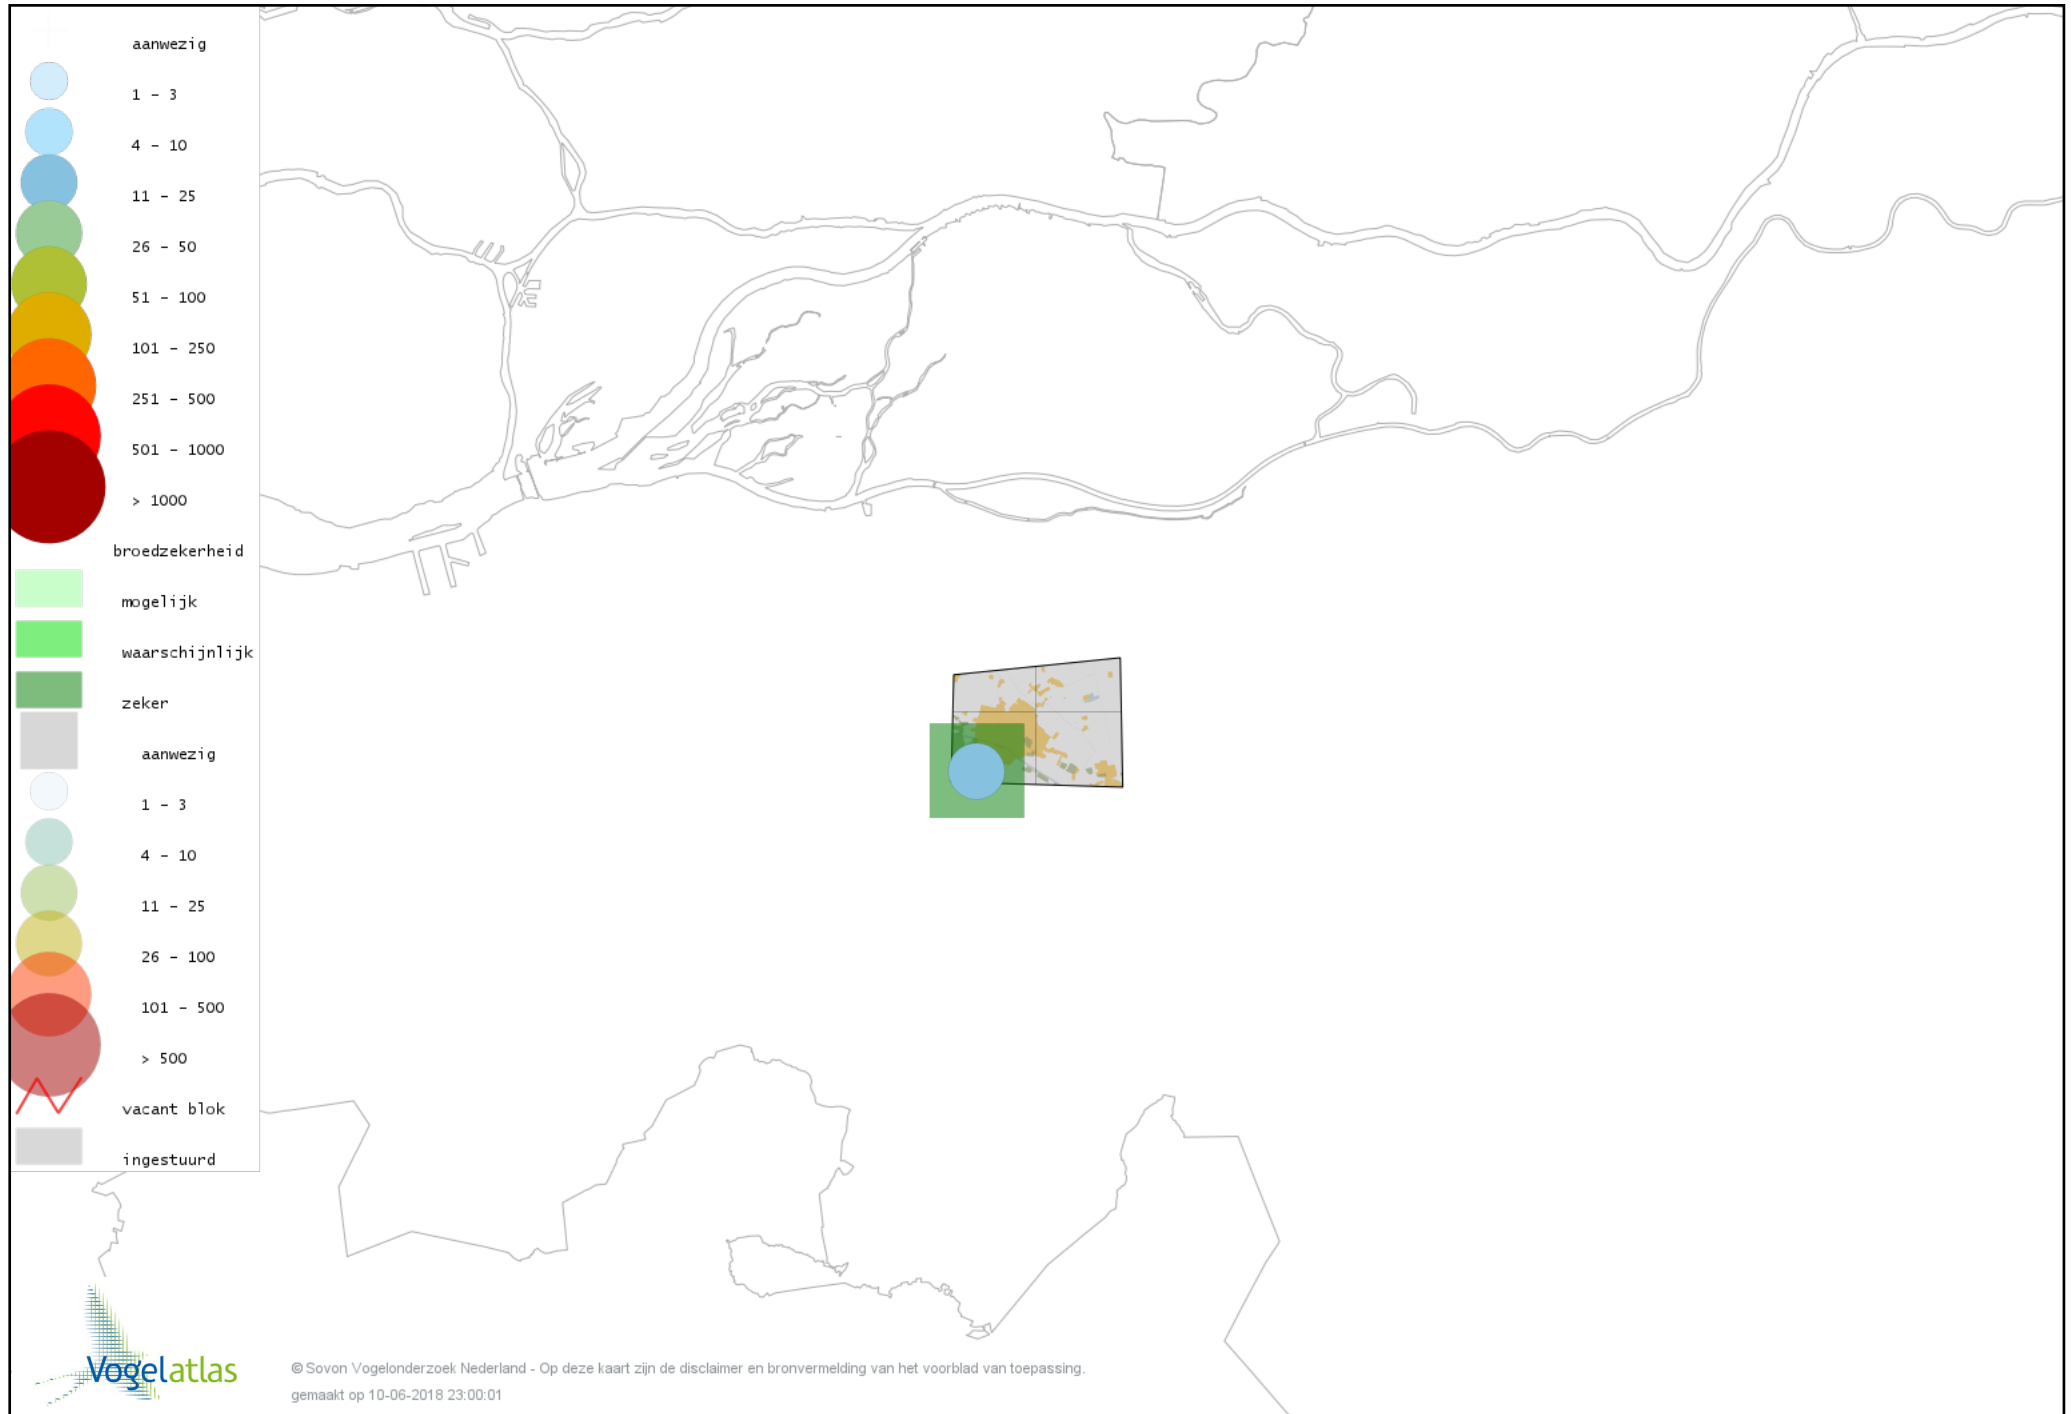

Voorlopige verspreidingskaart Blauwe Reiger broedseizoen