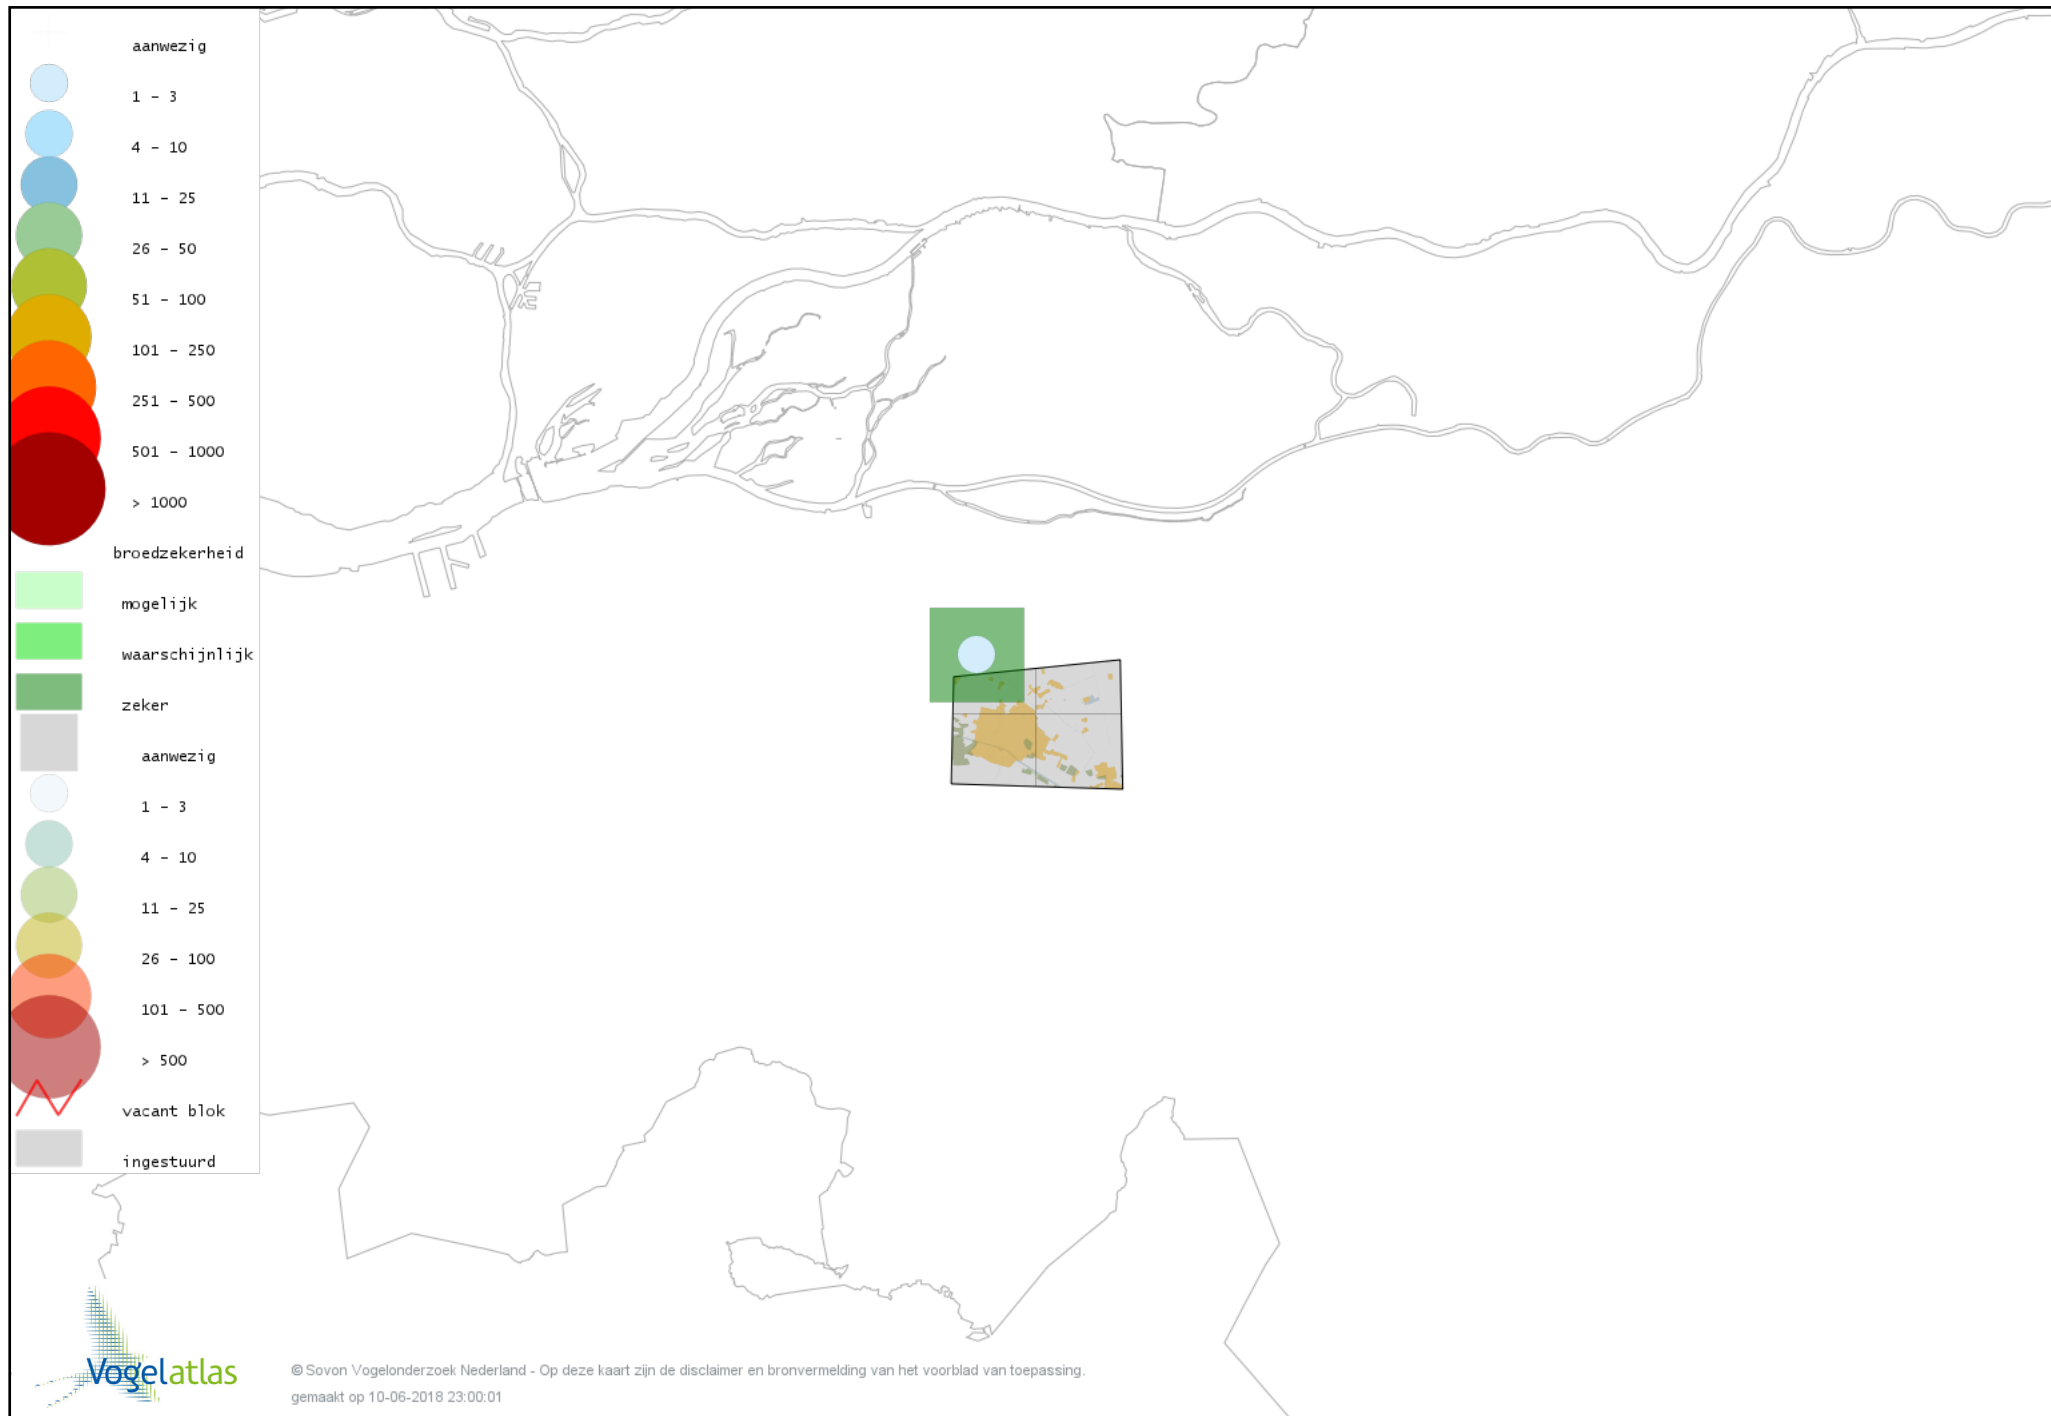

Voorlopige verspreidingskaart Soepeend broedseizoen

© Sovon Vogelonderzoek Nederland - Op deze kaart zijn de disclaimer en bronvermelding van het voorblad van toepassing.
gemaakt op 10-06-2018 23:00:01

Voorlopige verspreidingskaart Patrijs broedseizoen

Voorlopige verspreidingskaart Fazant broedseizoen

Voorlopige verspreidingskaart Blauwe Reiger broedseizoen

Voorlopige verspreidingskaart Ooievaar broedseizoen

Voorlopige verspreidingskaart Dodaars broedseizoen

Voorlopige verspreidingskaart Fuut broedseizoen

Voorlopige verspreidingskaart Havik broedseizoen

Voorlopige verspreidingskaart Sperwer broedseizoen

Voorlopige verspreidingskaart Buizerd broedseizoen

Voorlopige verspreidingskaart Torenvalk broedseizoen

Voorlopige verspreidingskaart Boomvalk broedseizoen

Voorlopige verspreidingskaart Waterral broedseizoen

Voorlopige verspreidingskaart Waterhoen broedseizoen