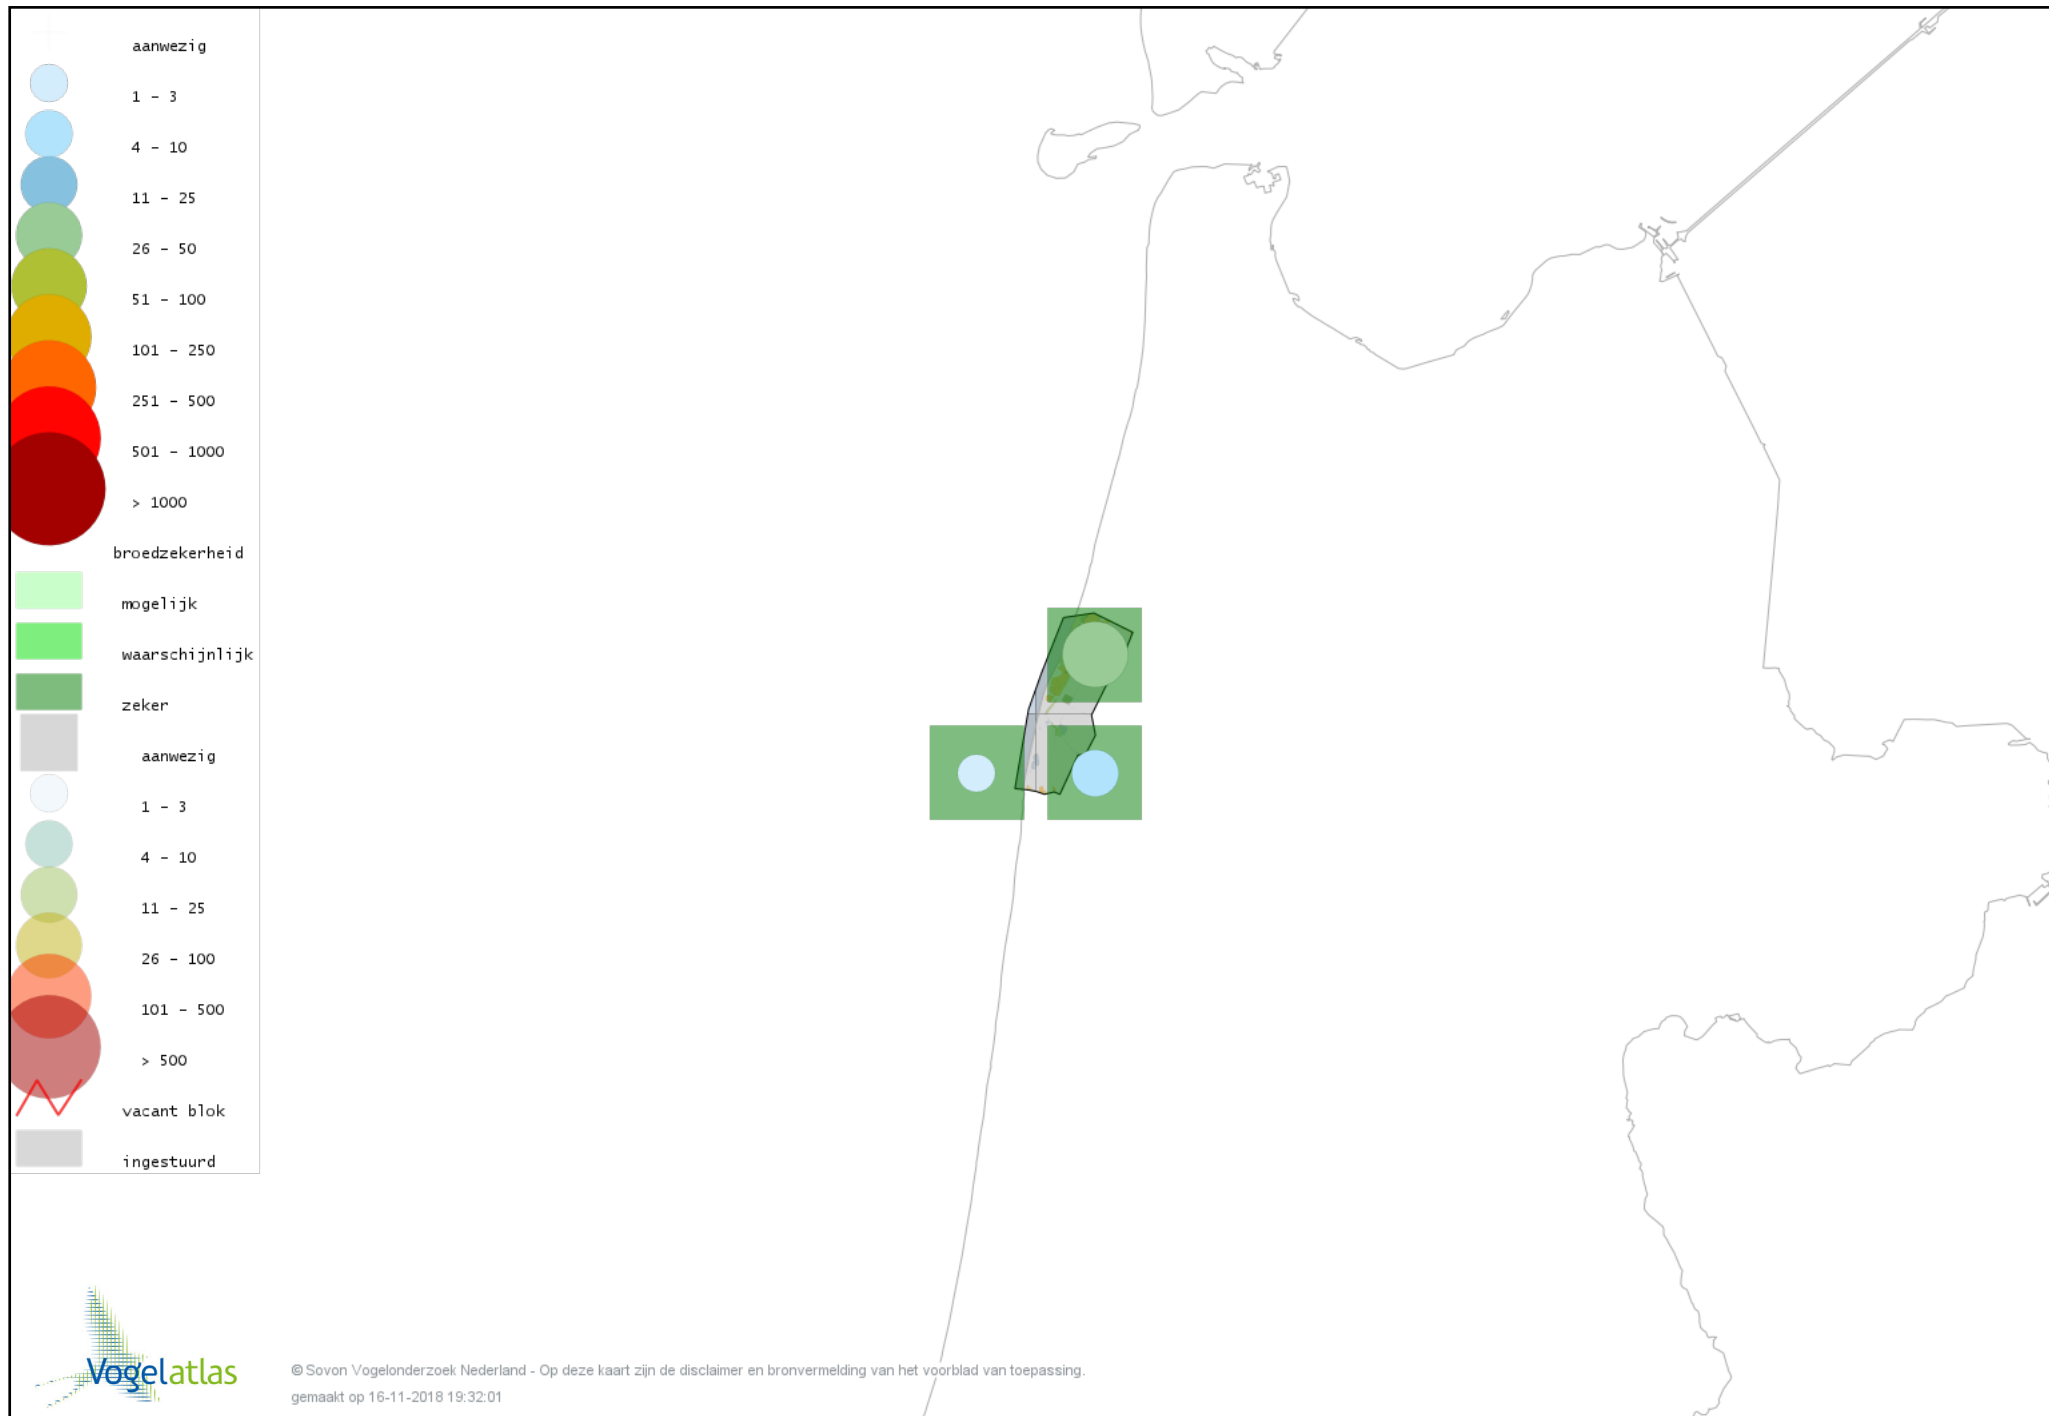

Voorlopige verspreidingskaart Roodborsttapuit broedseizoen