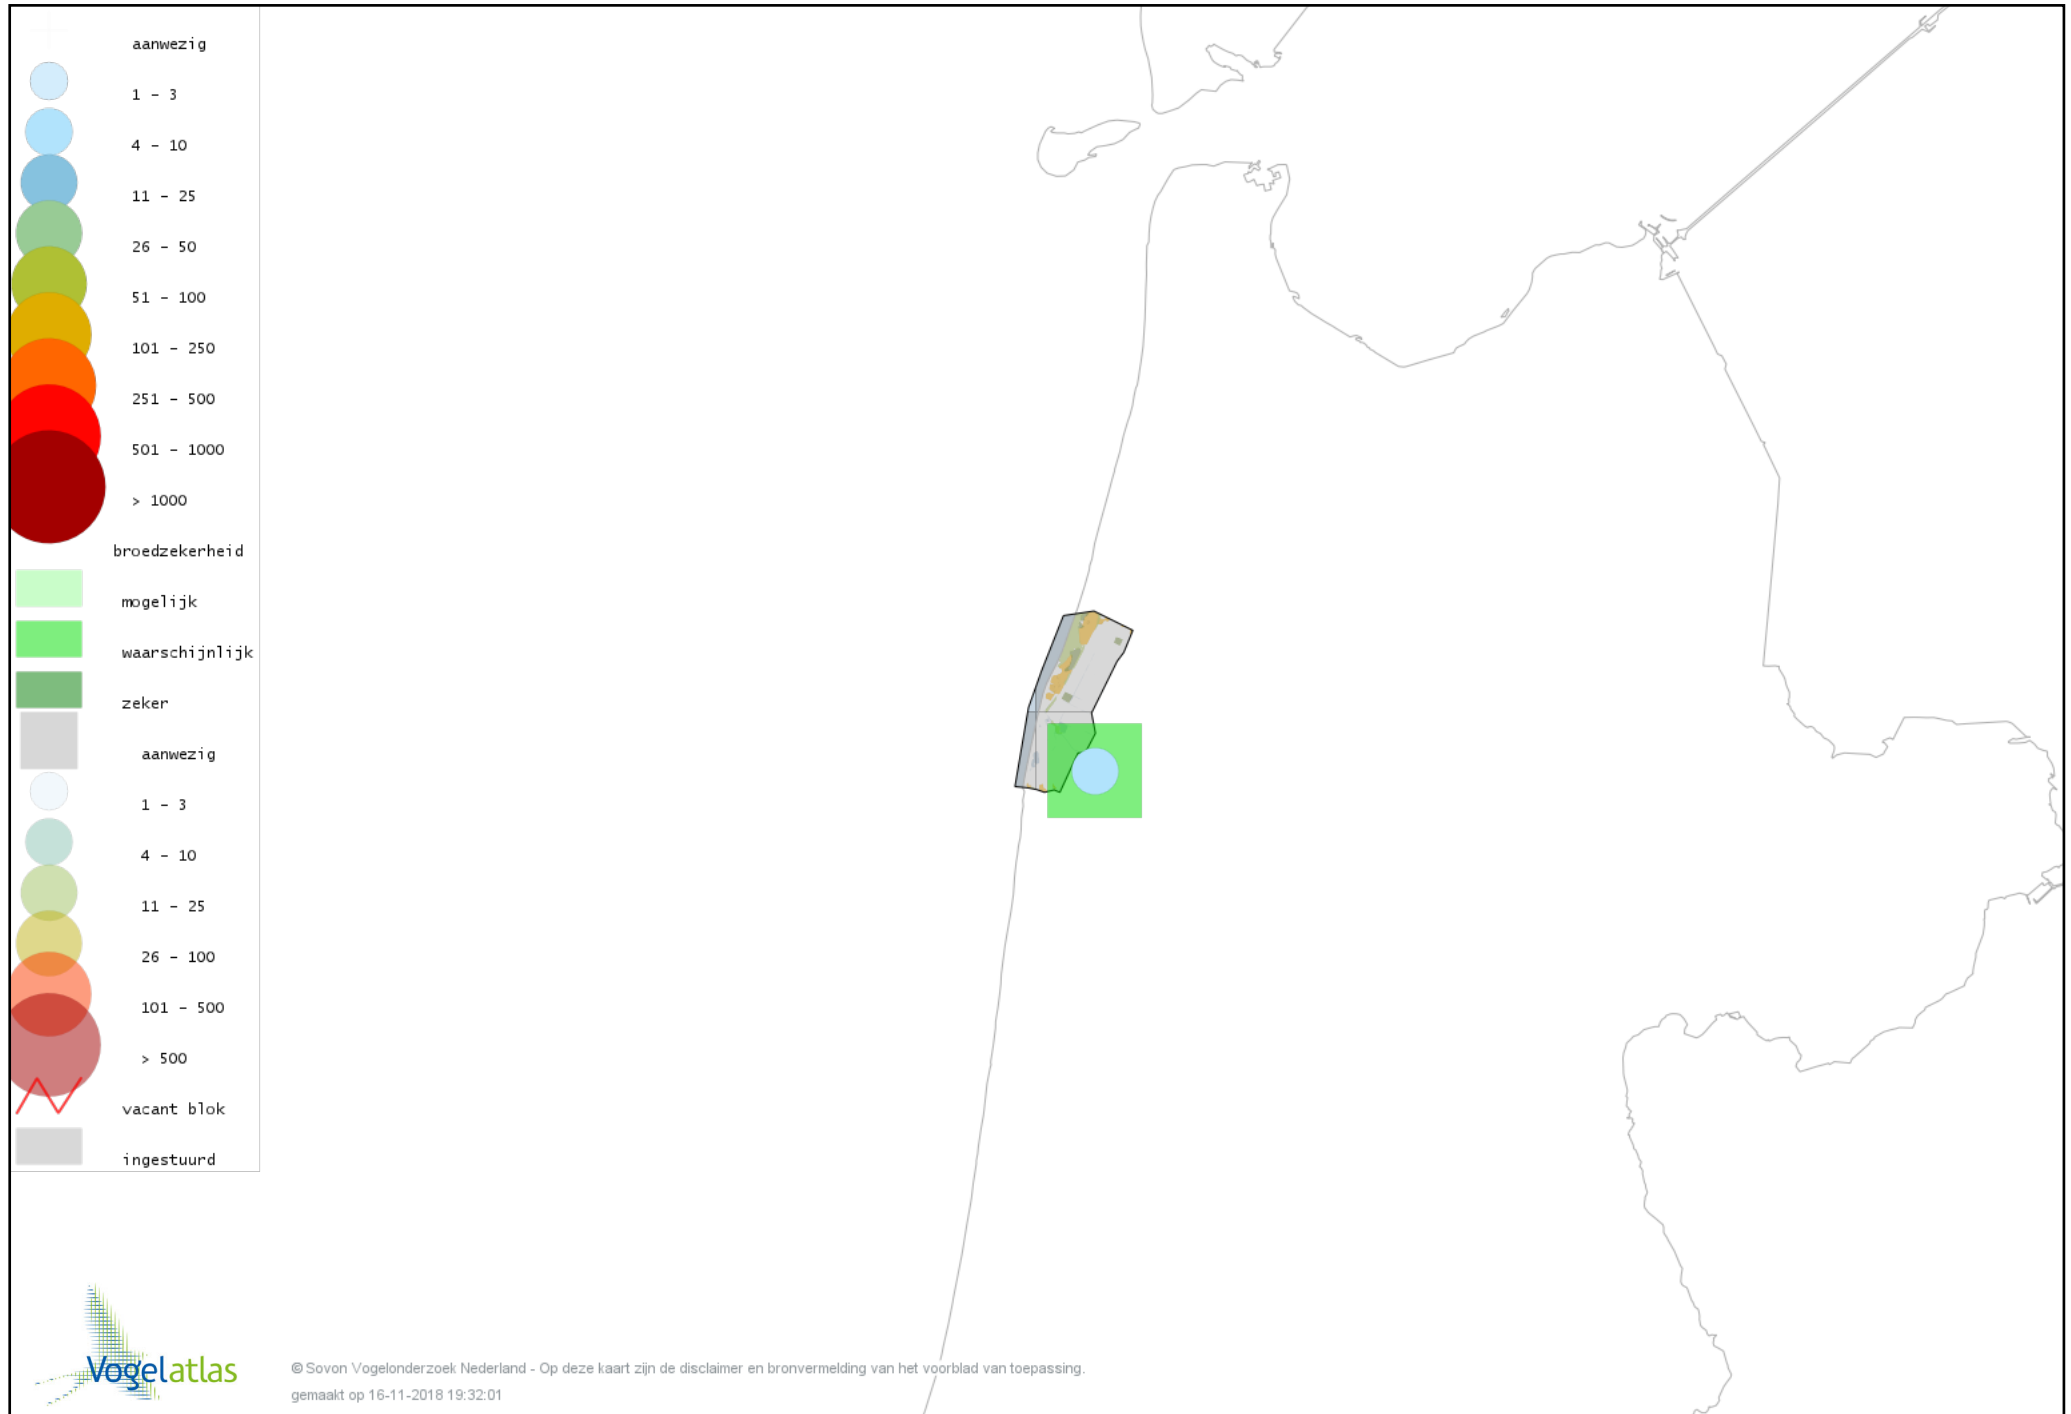

Voorlopige verspreidingskaart Goudhaan broedseizoen