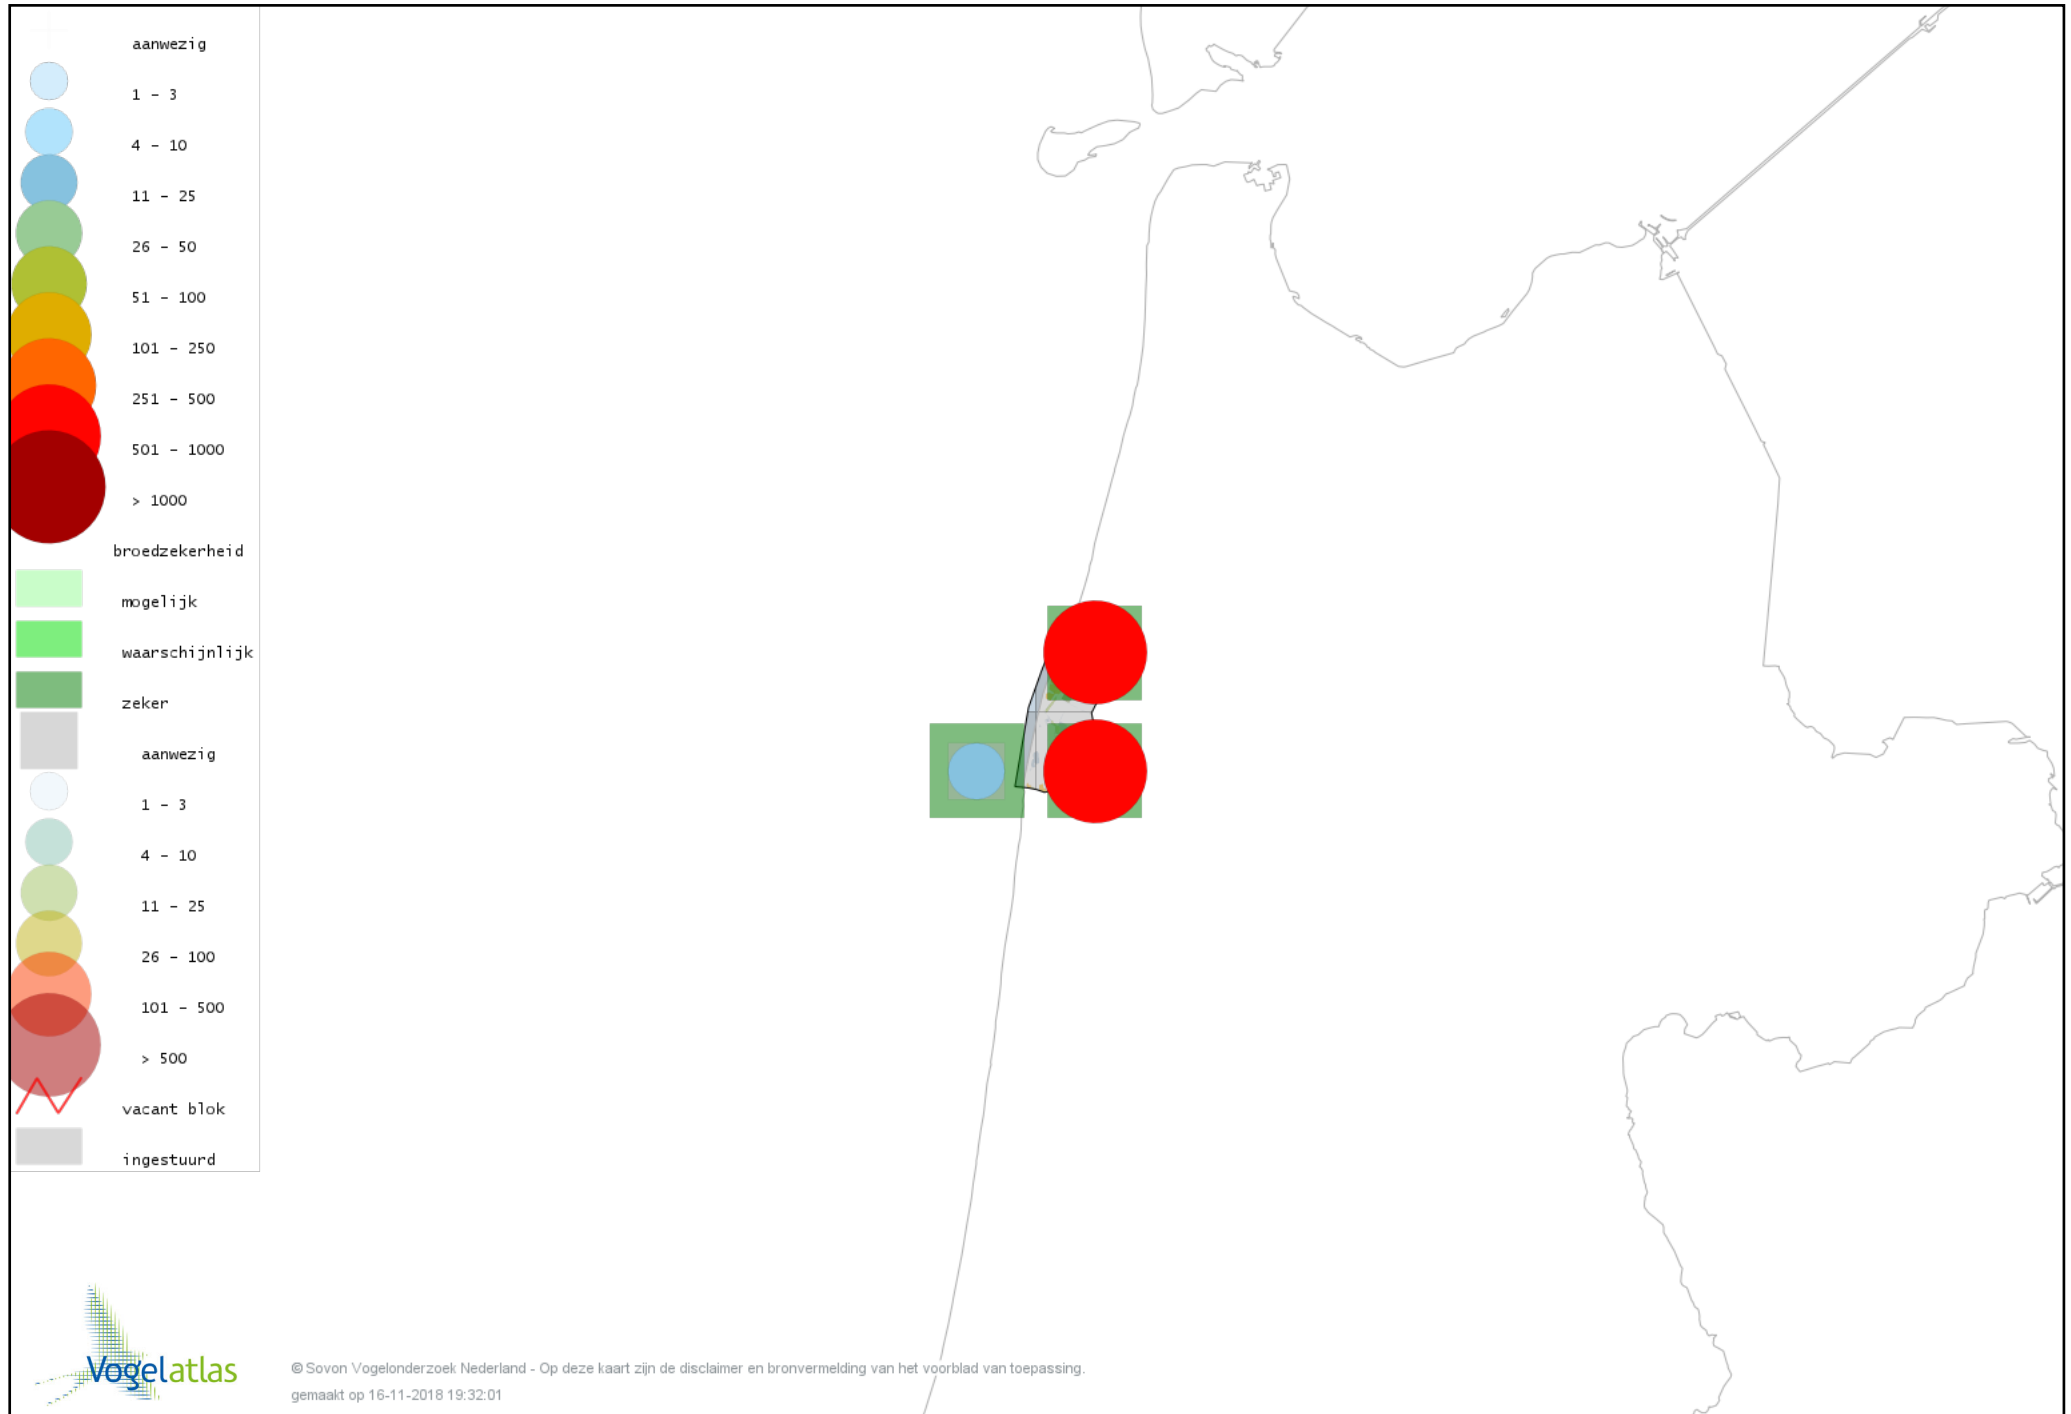

Voorlopige verspreidingskaart Huismus broedseizoen