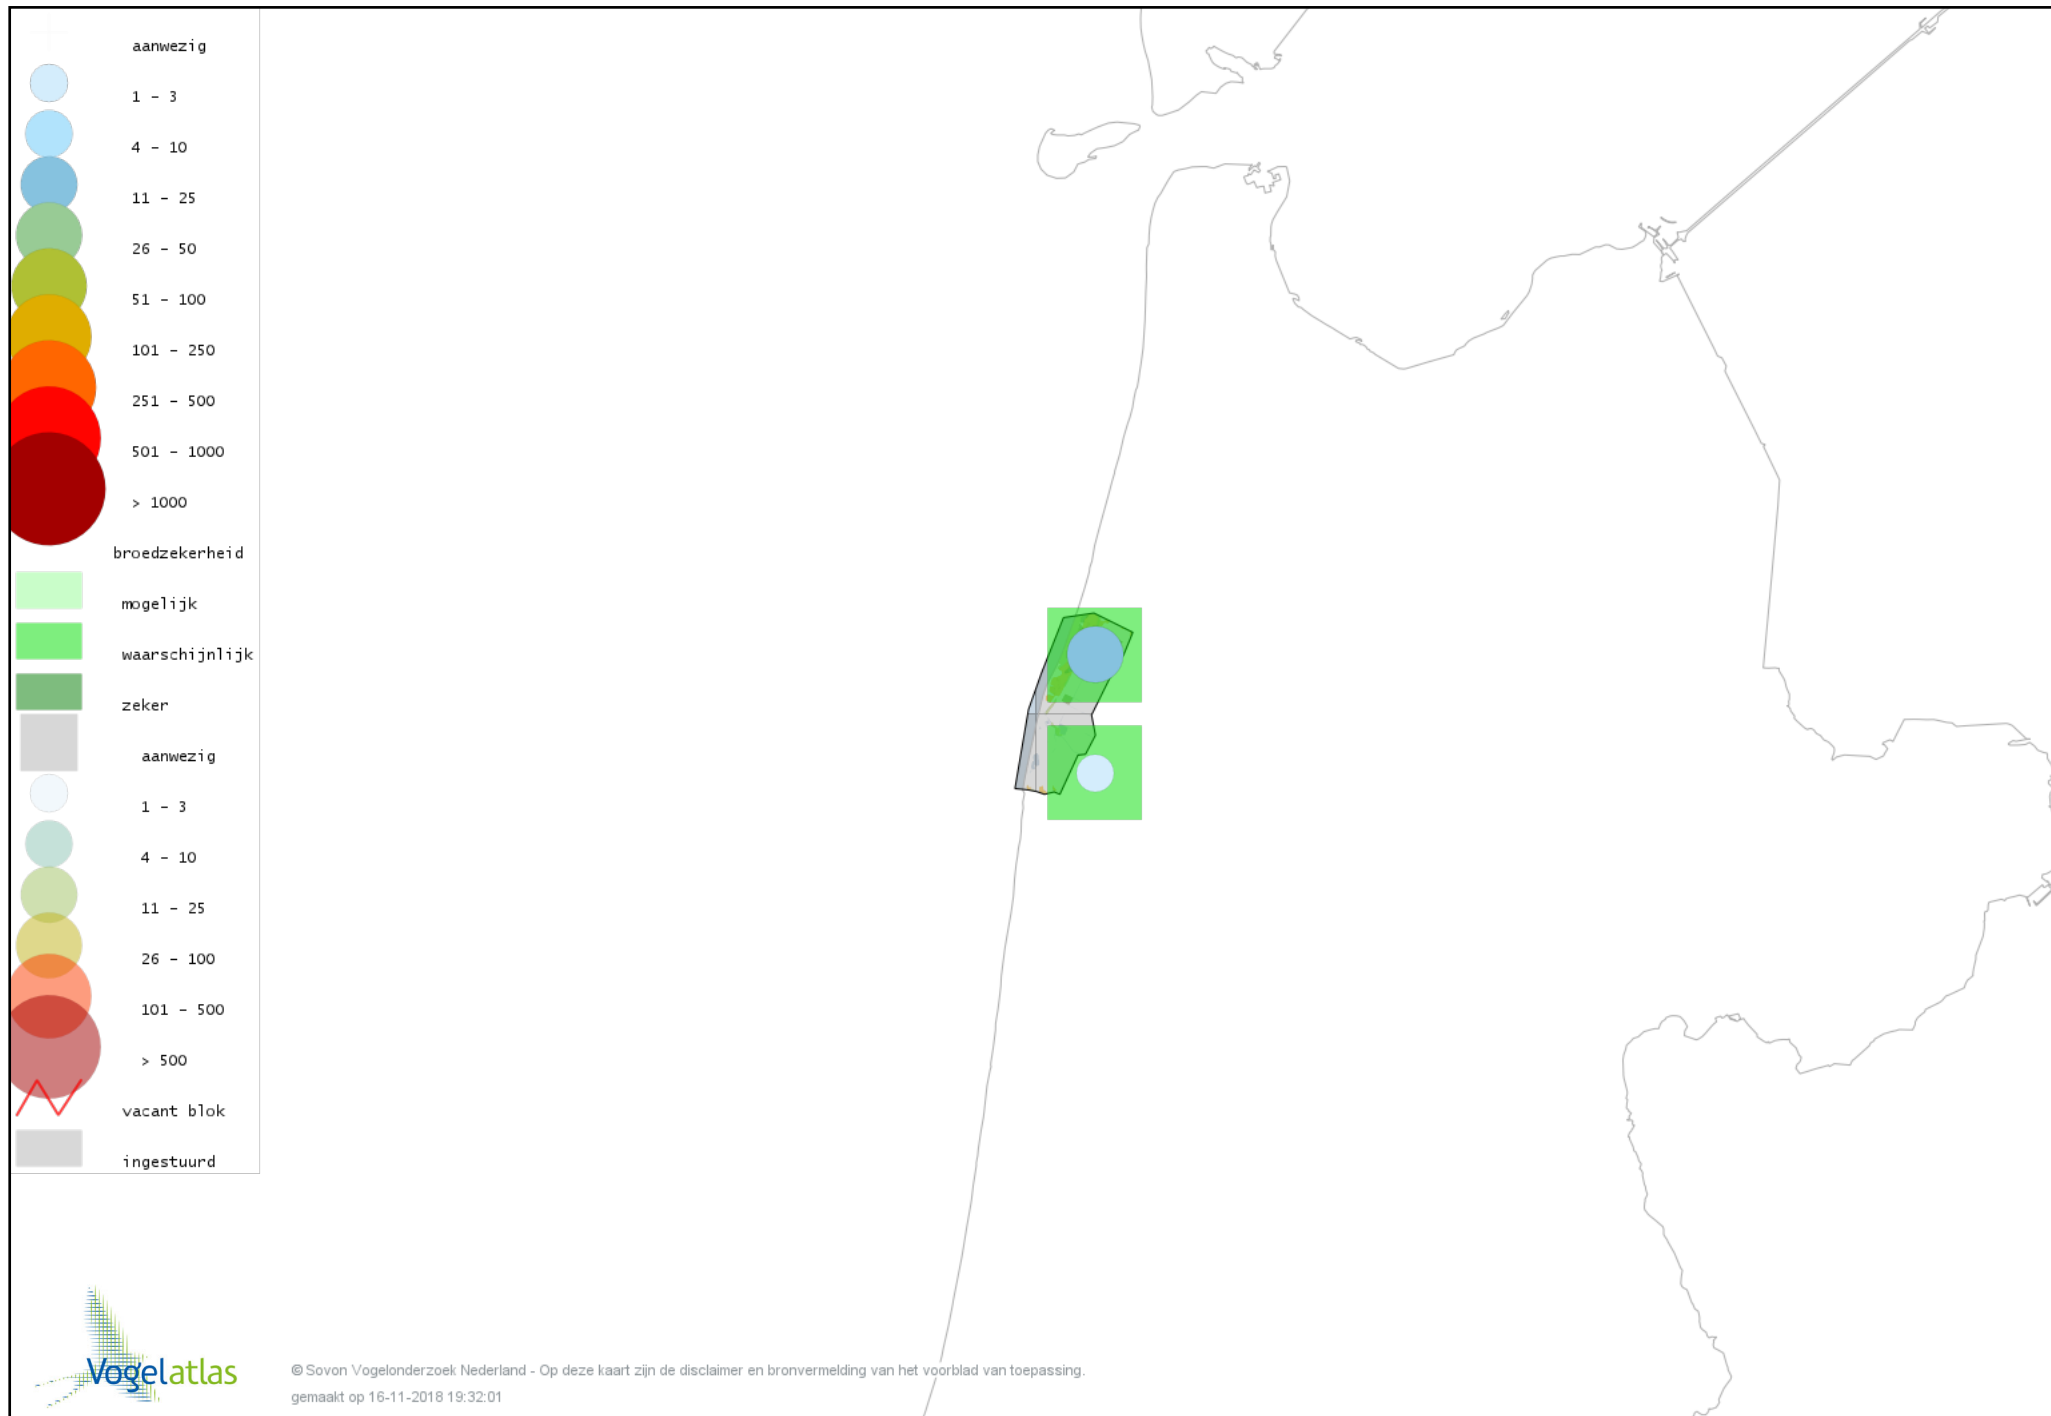

Voorlopige verspreidingskaart Nachtegaal broedseizoen