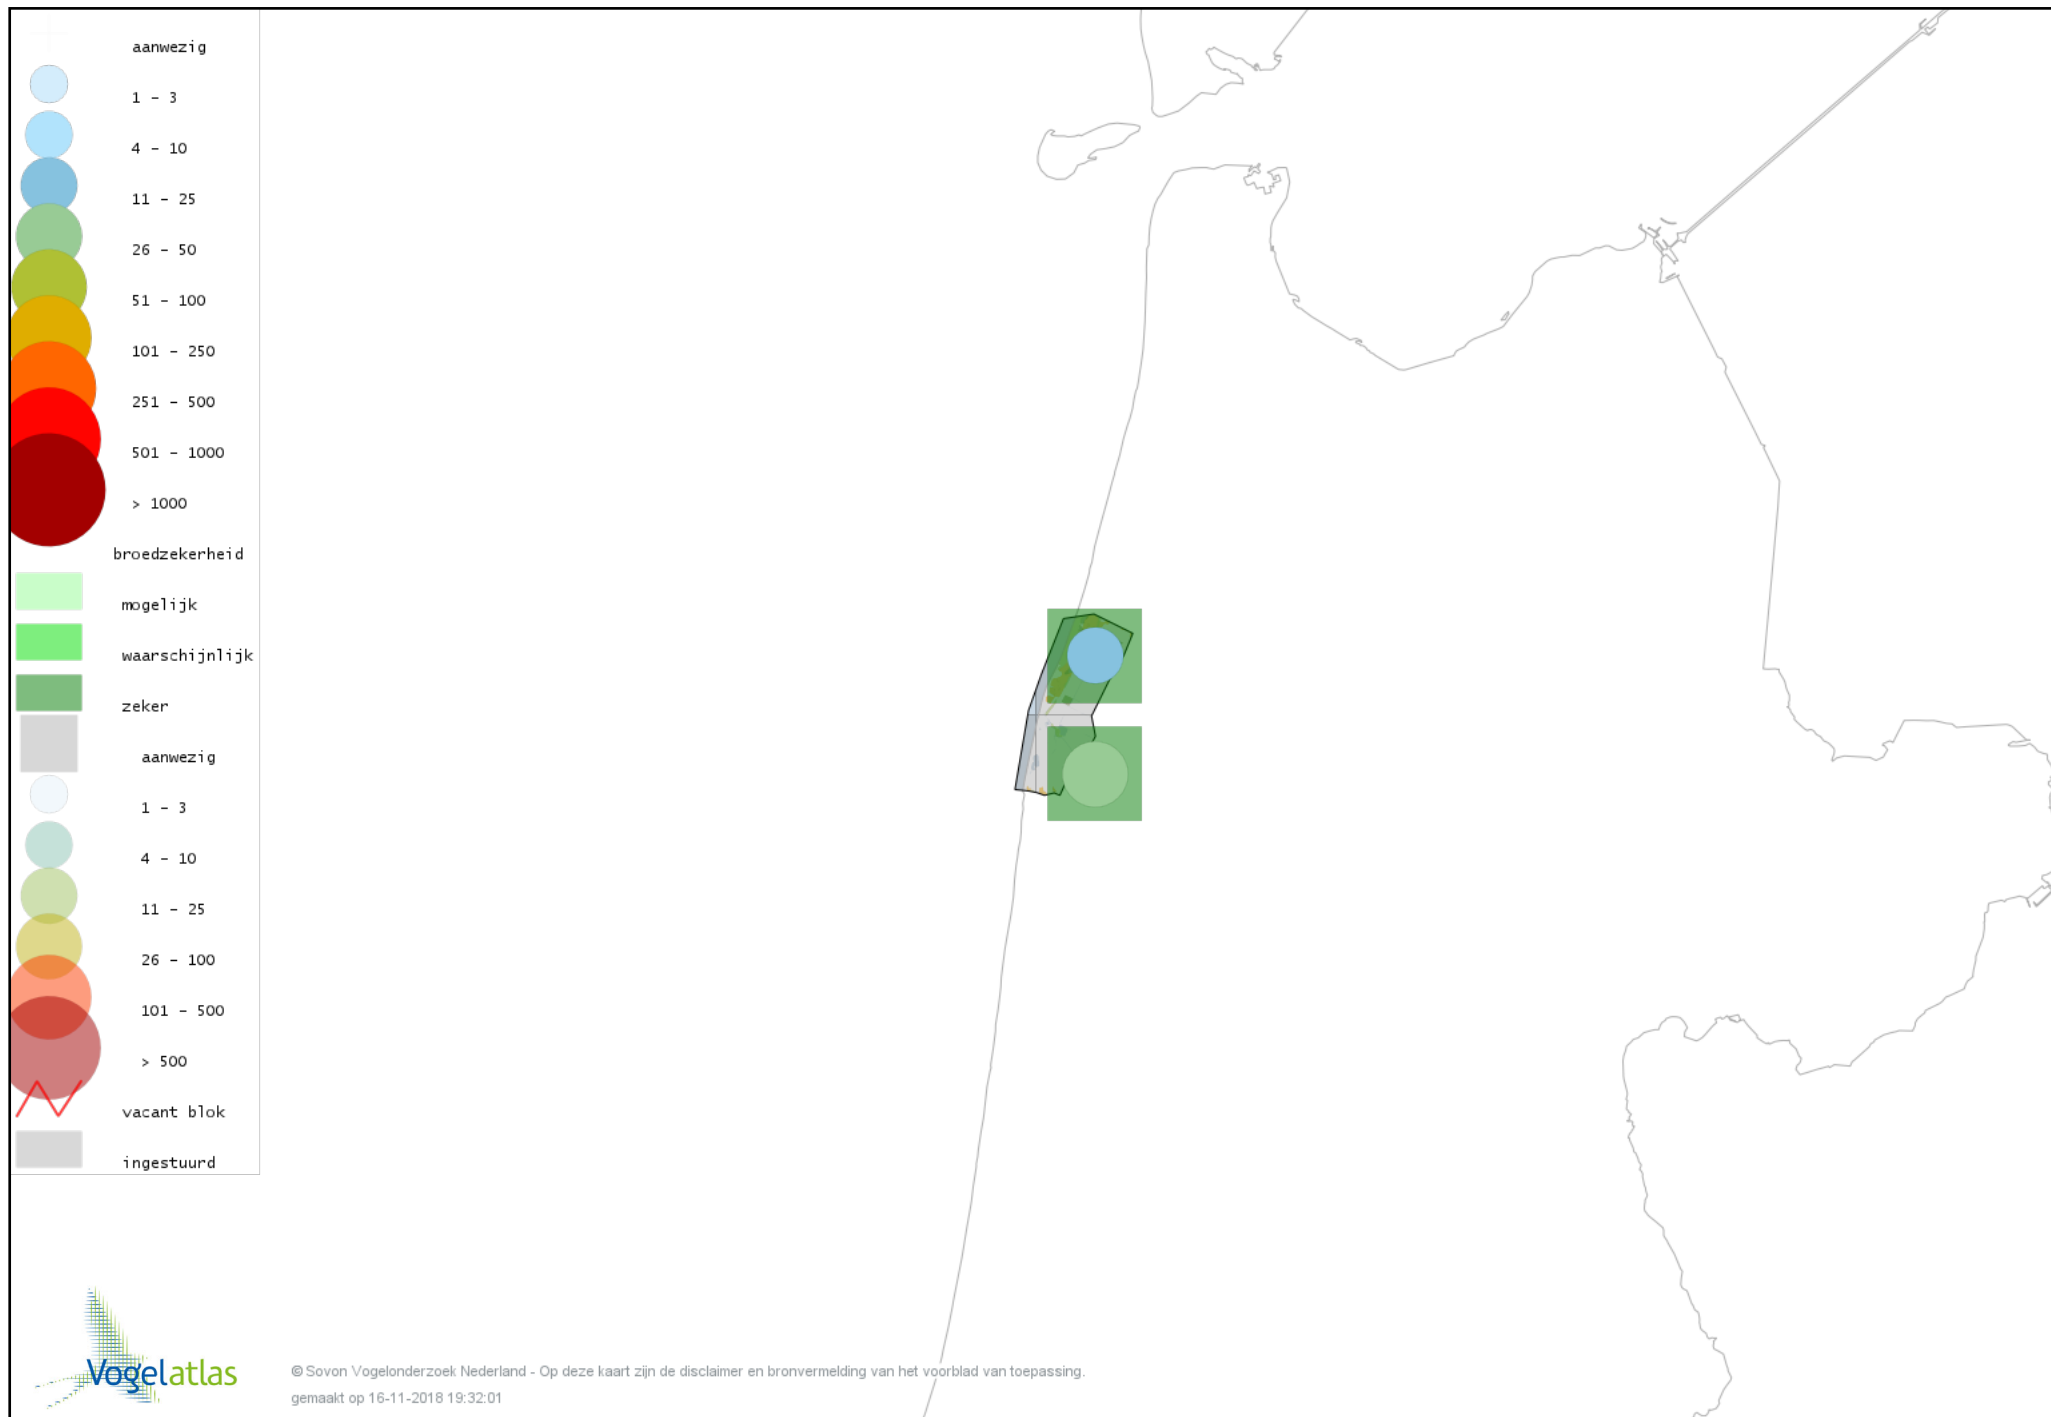

Voorlopige verspreidingskaart Knobbelzwaan broedseizoen