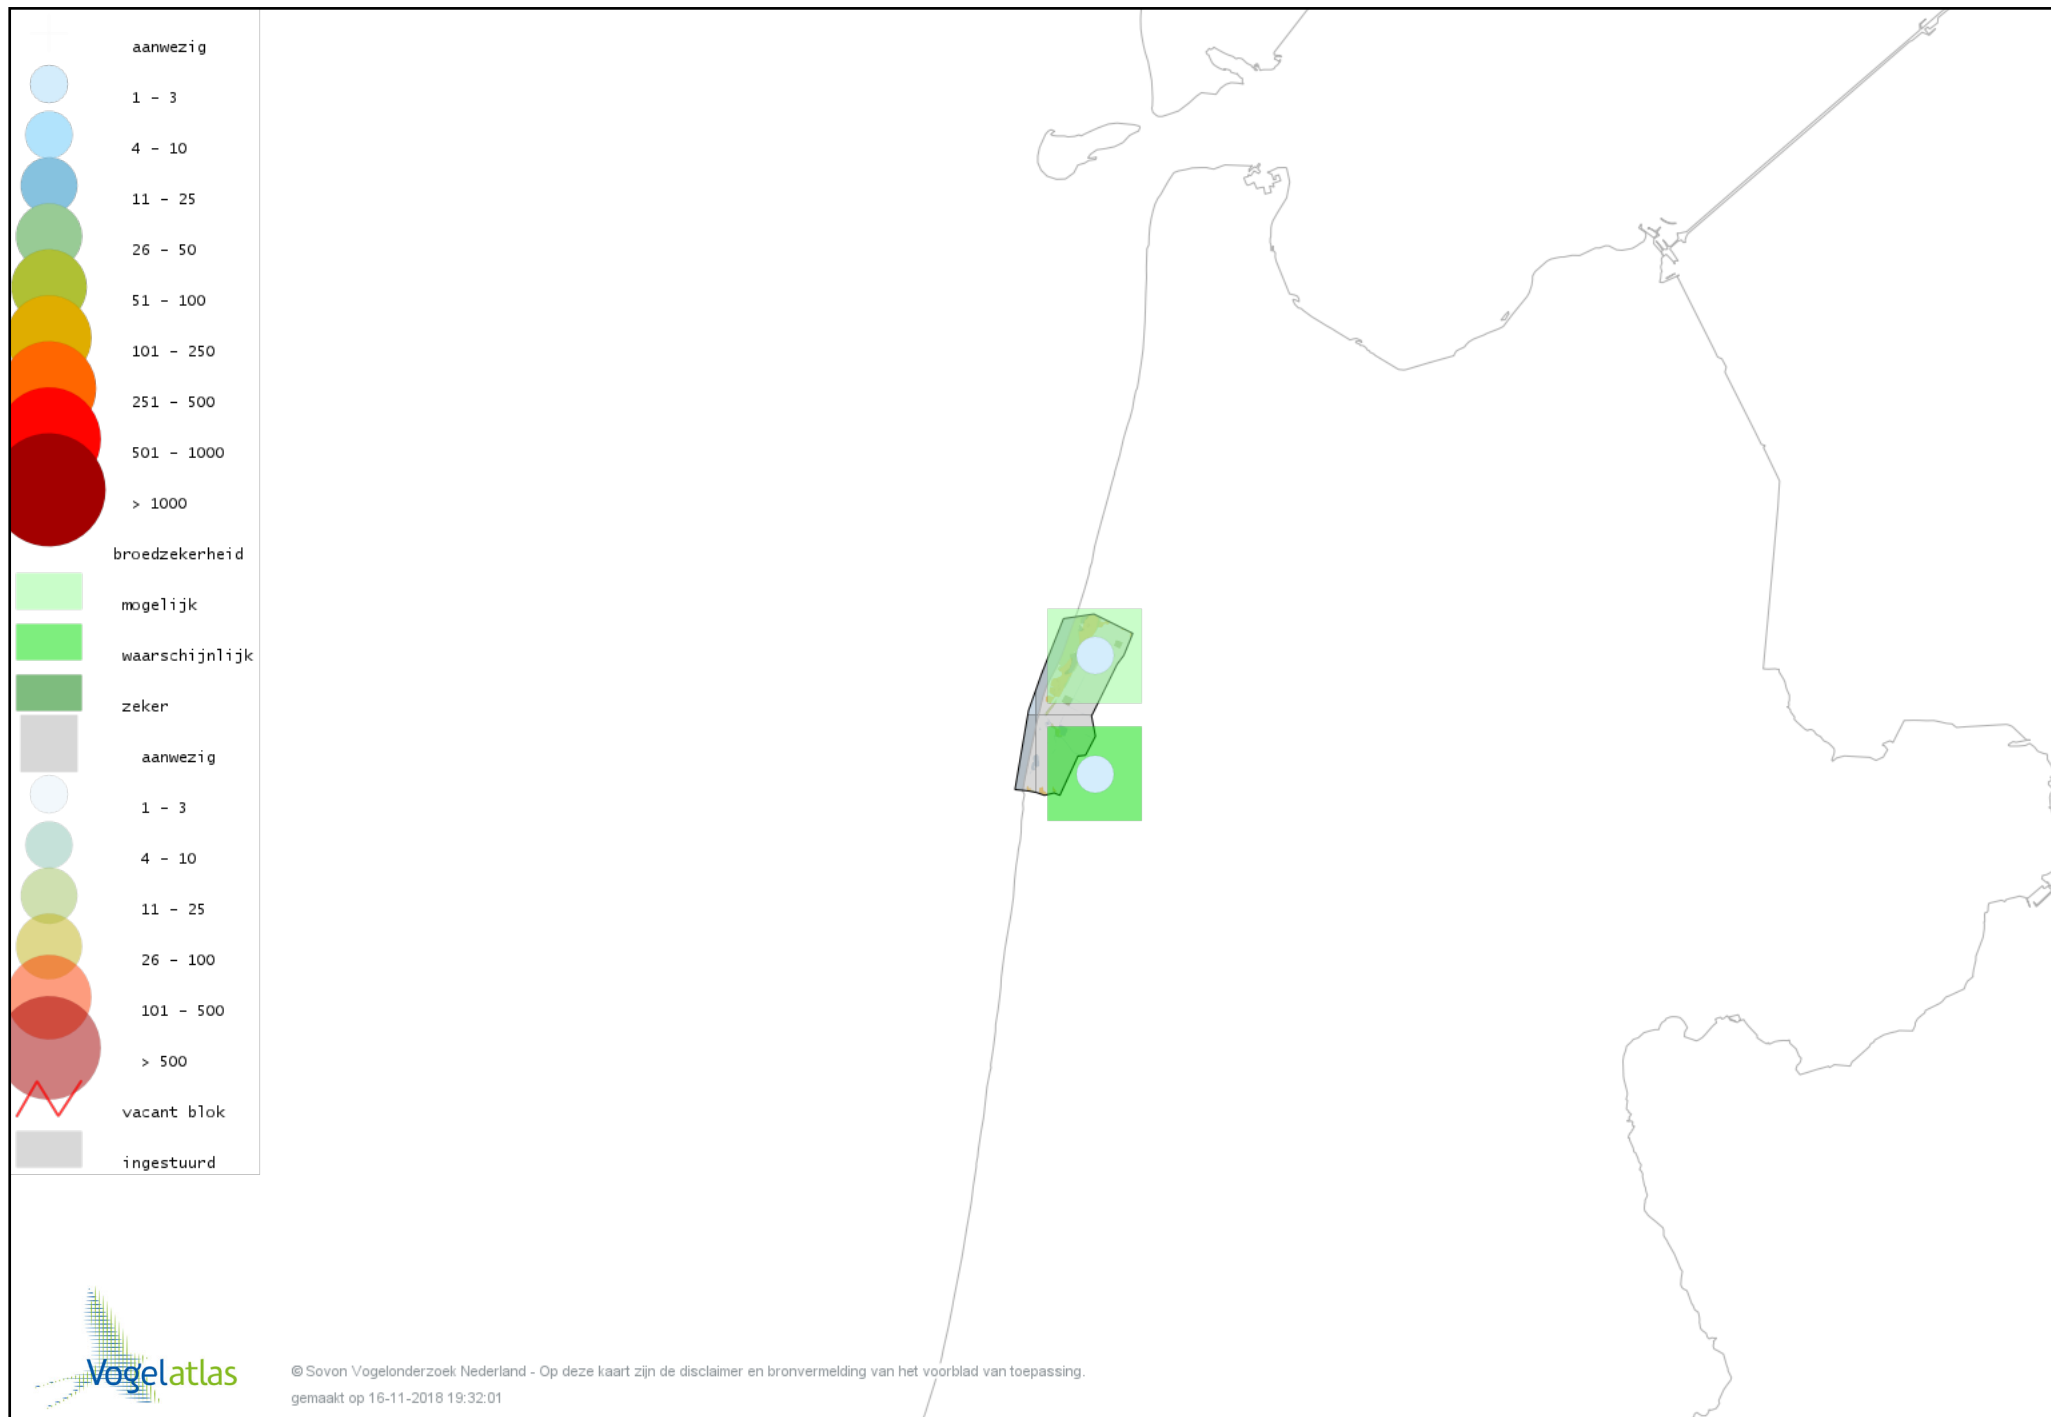

Voorlopige verspreidingskaart Boomvalk broedseizoen