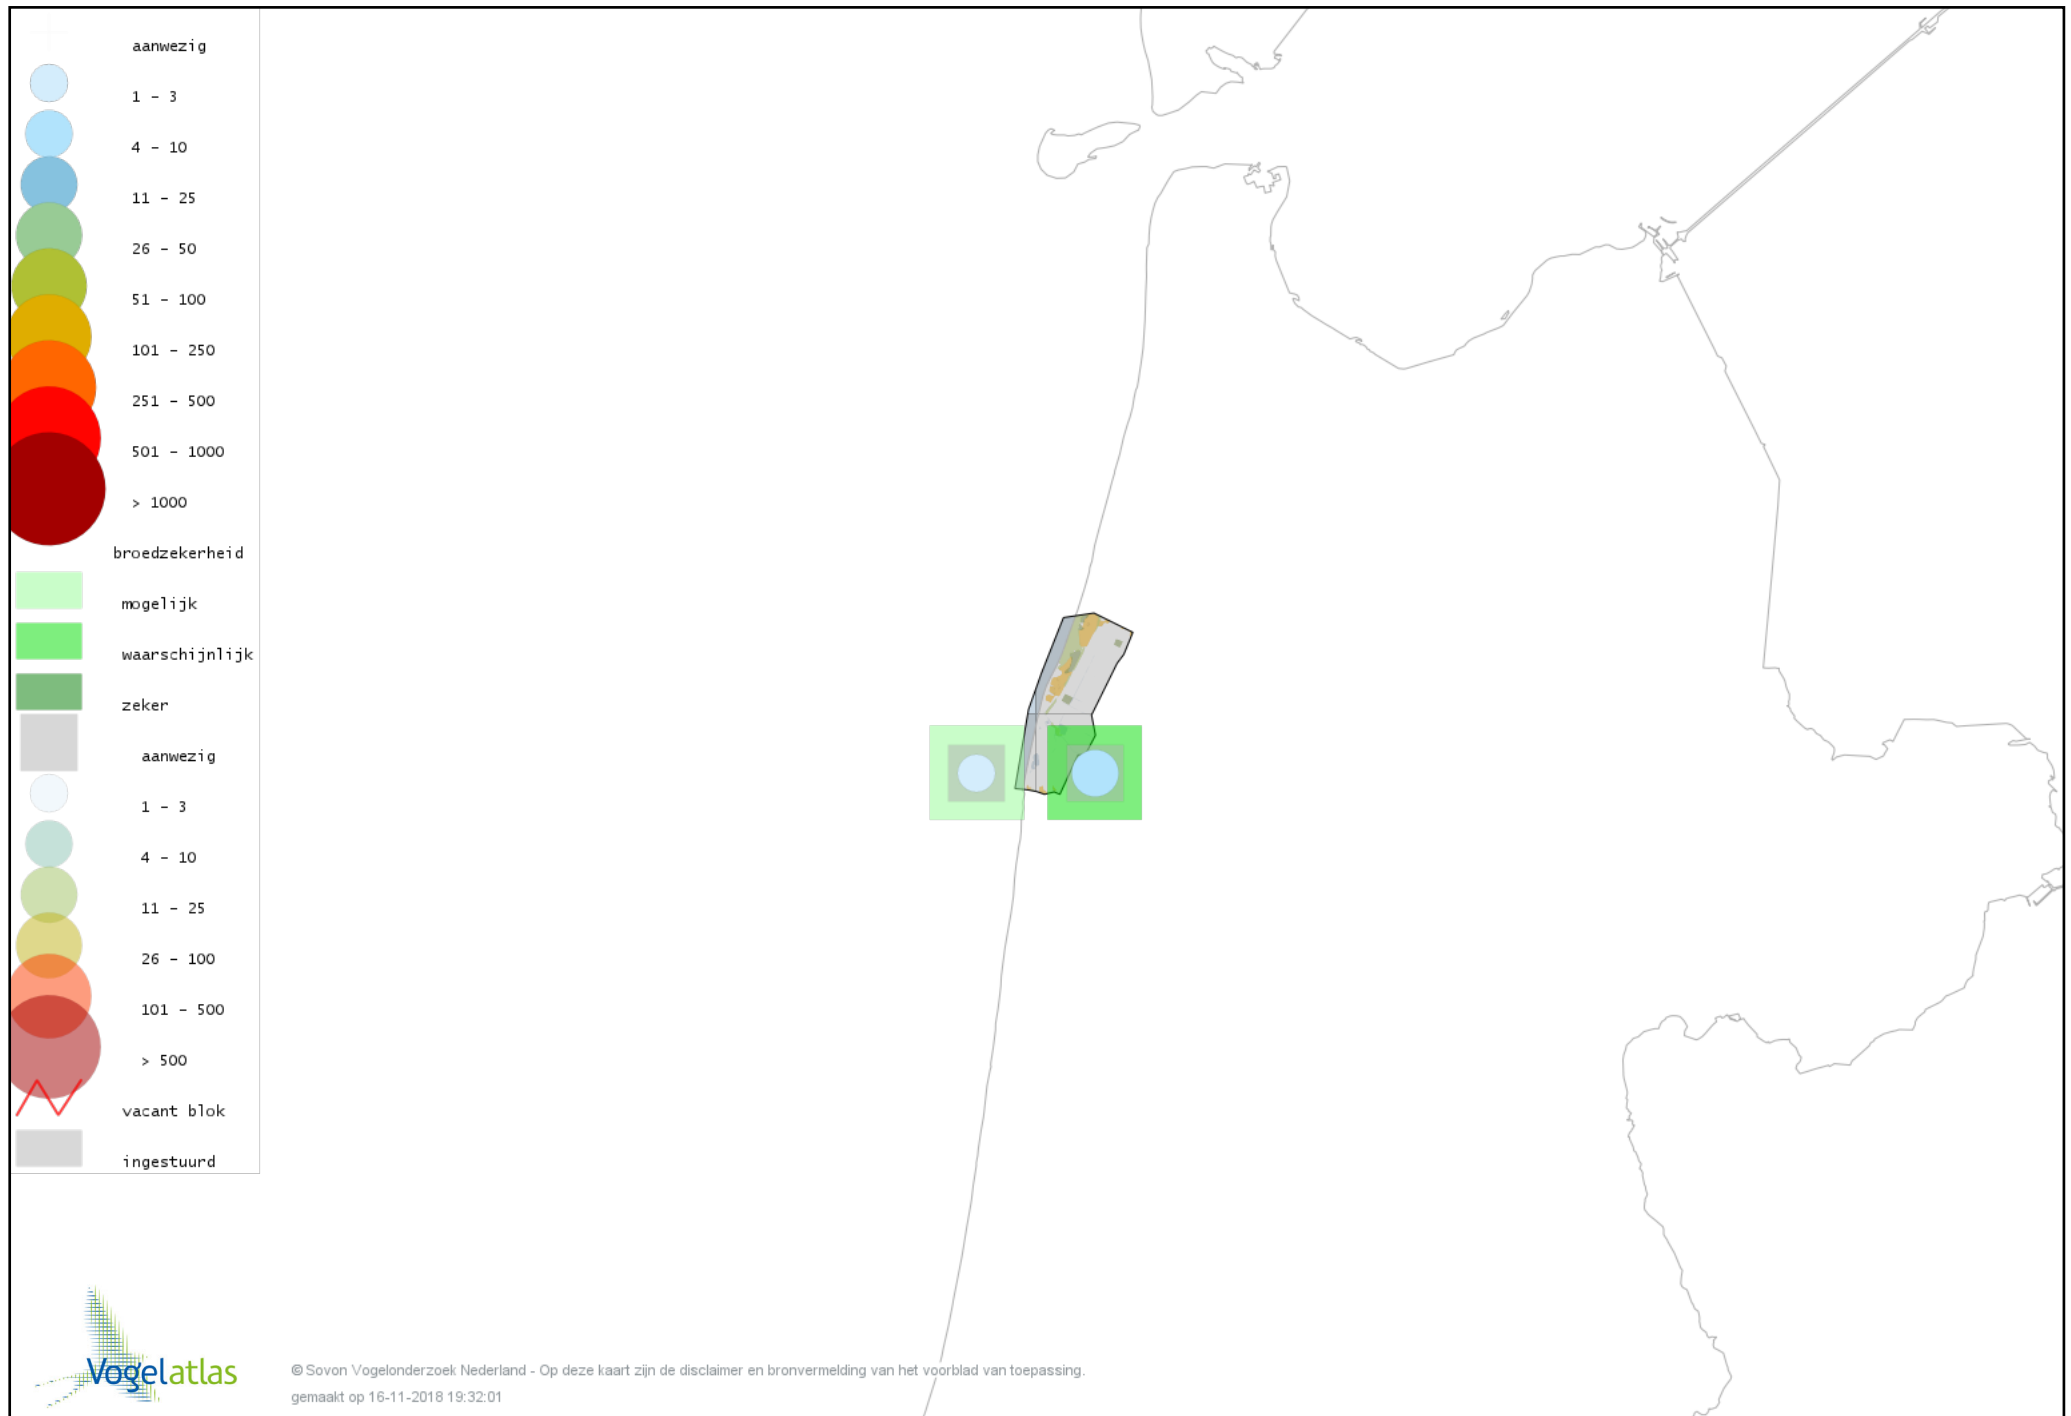

Voorlopige verspreidingskaart Kuifmees broedseizoen