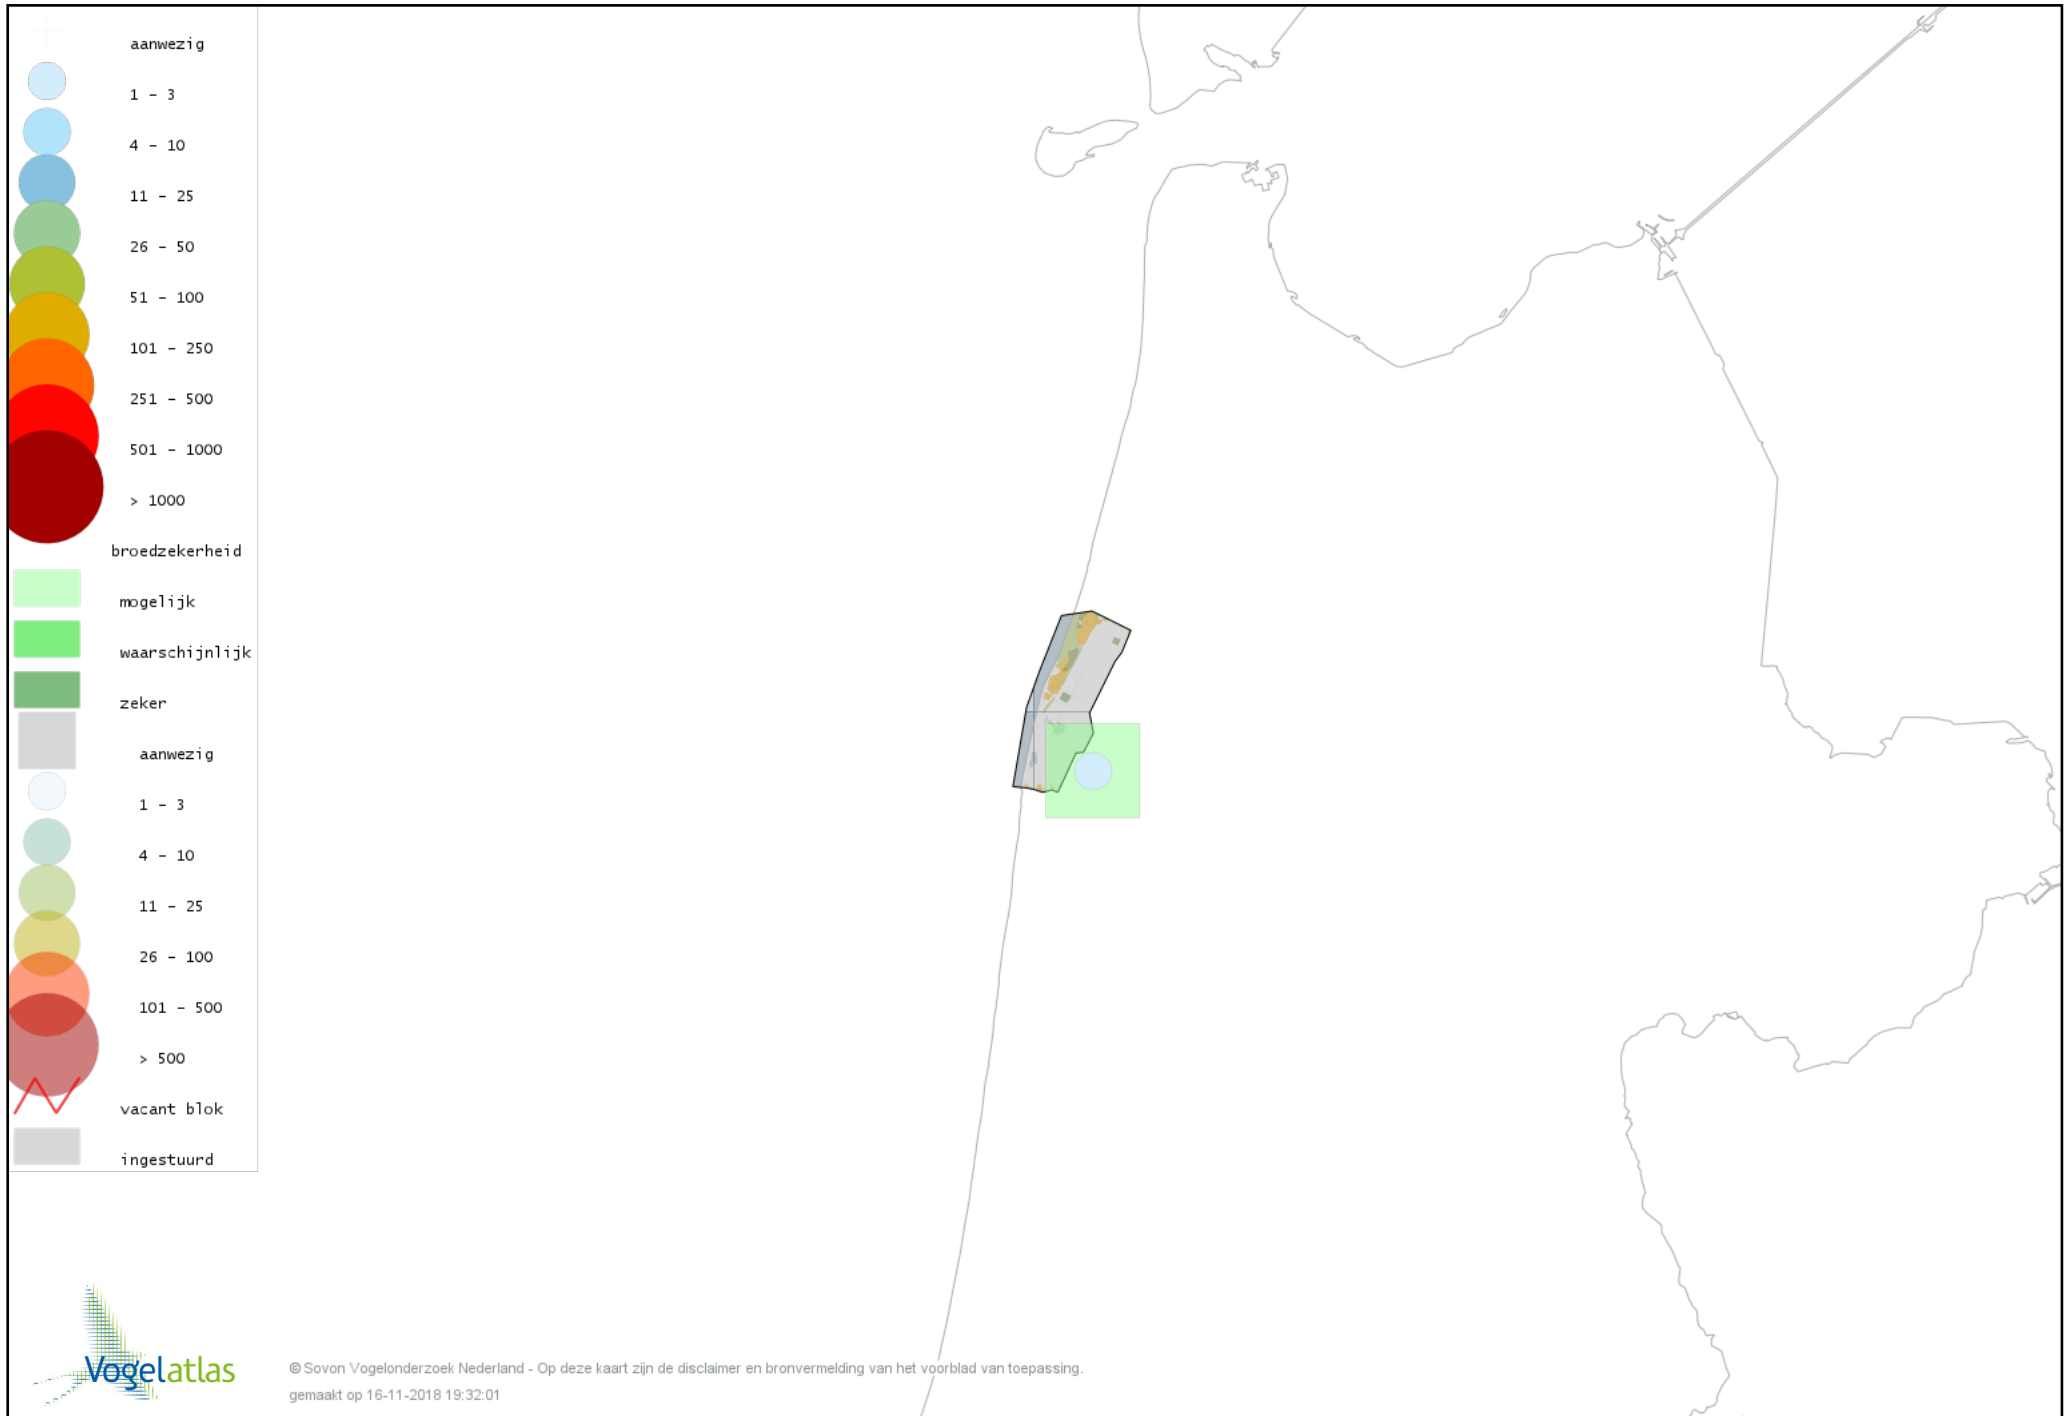

Voorlopige verspreidingskaart Nachtzwaluw broedseizoen