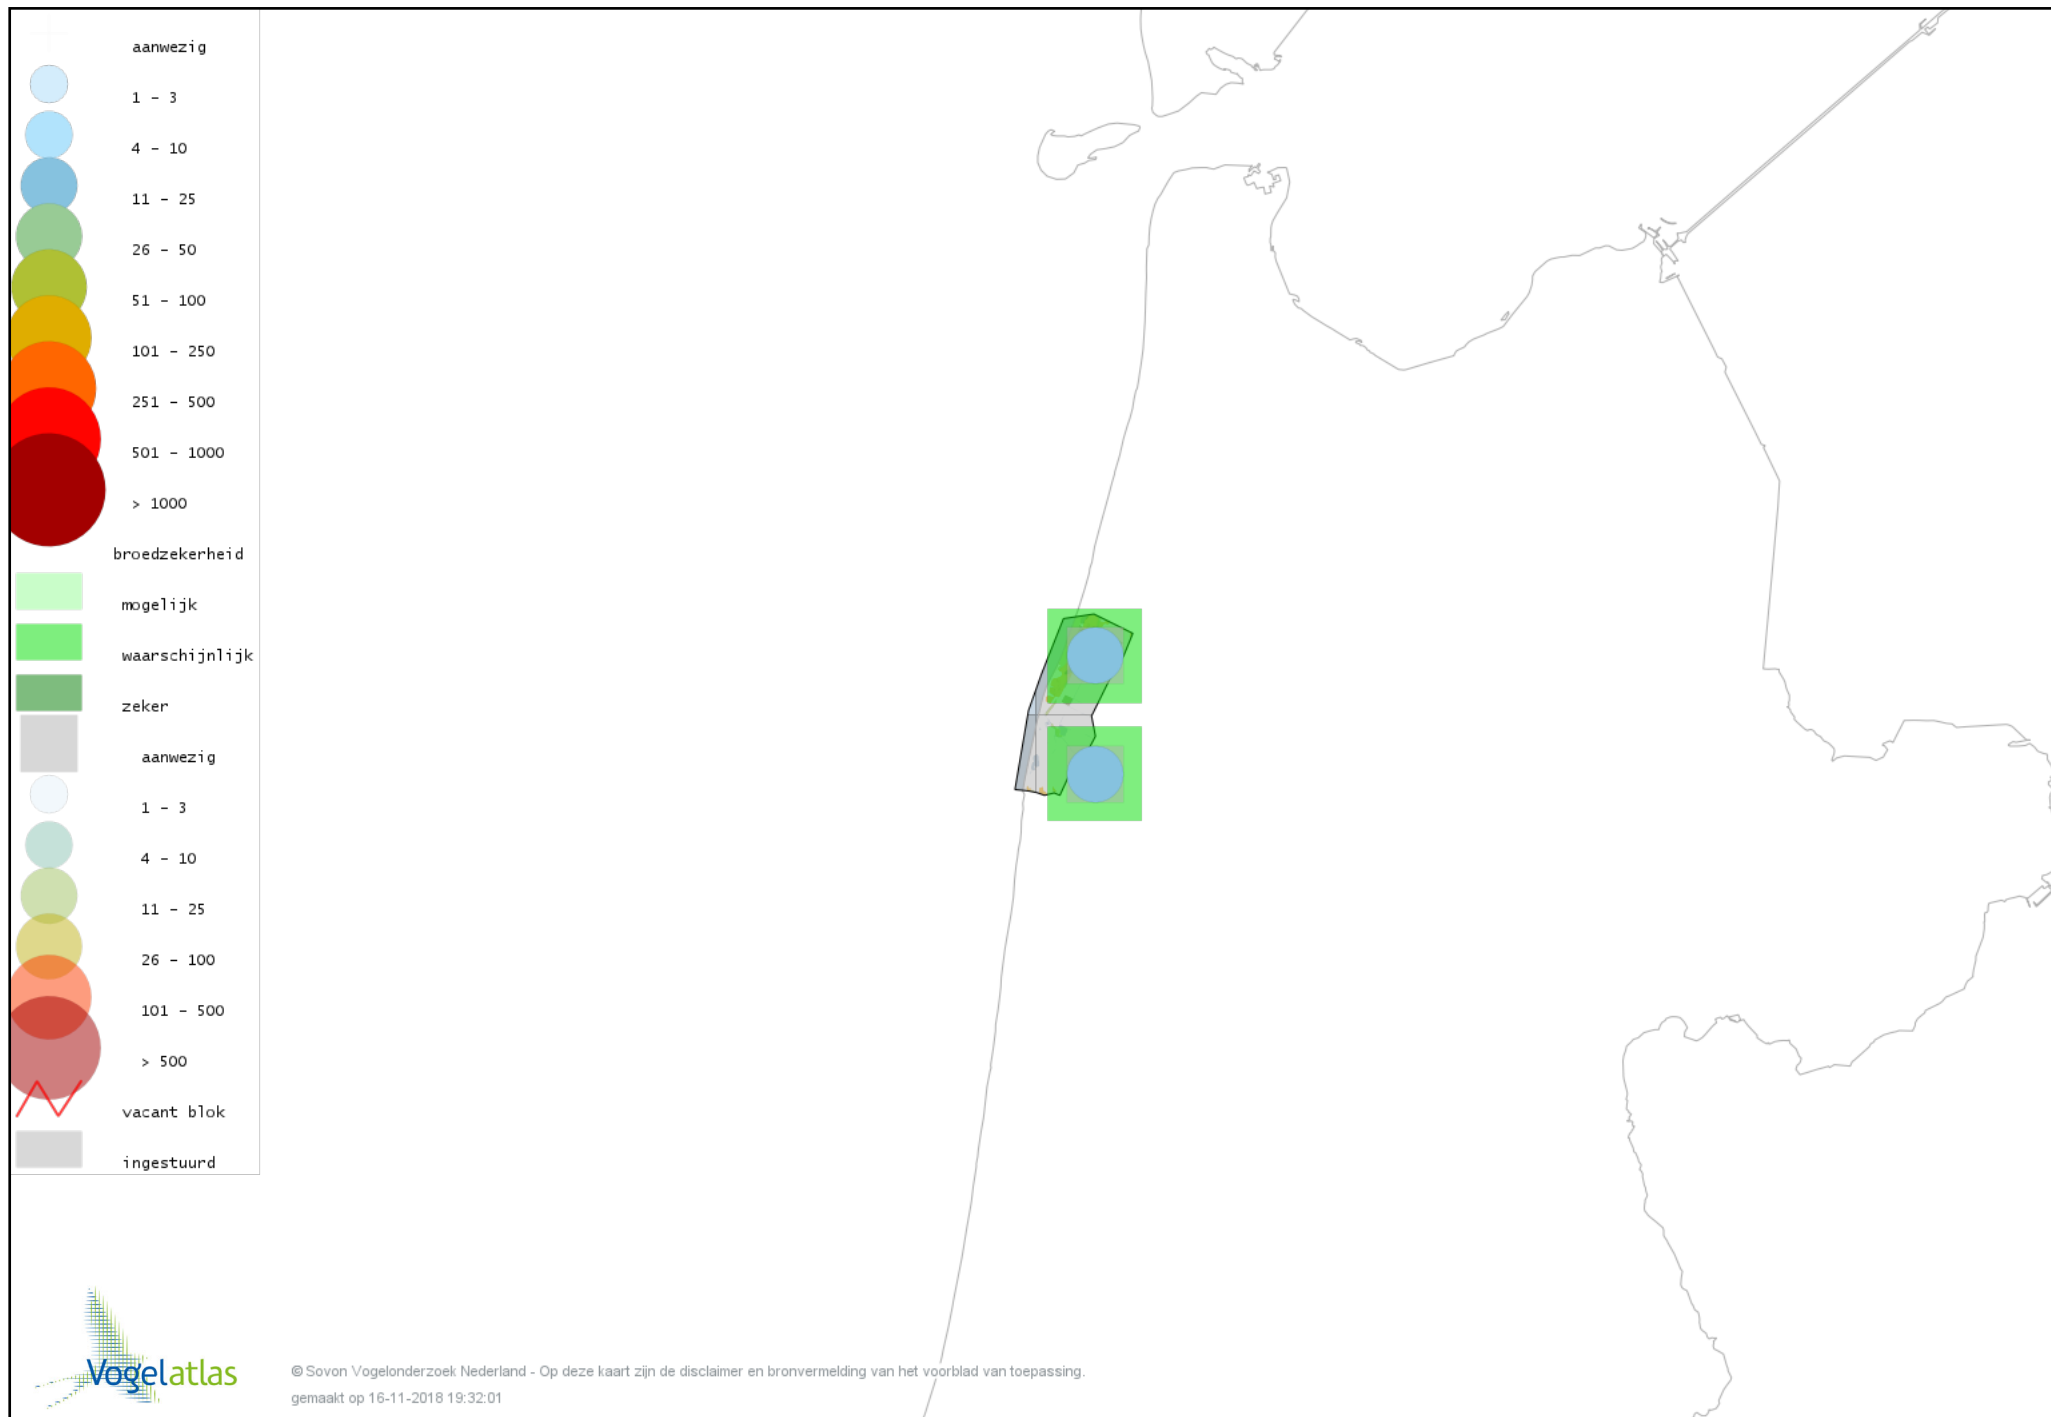

Voorlopige verspreidingskaart Braamsluiper broedseizoen