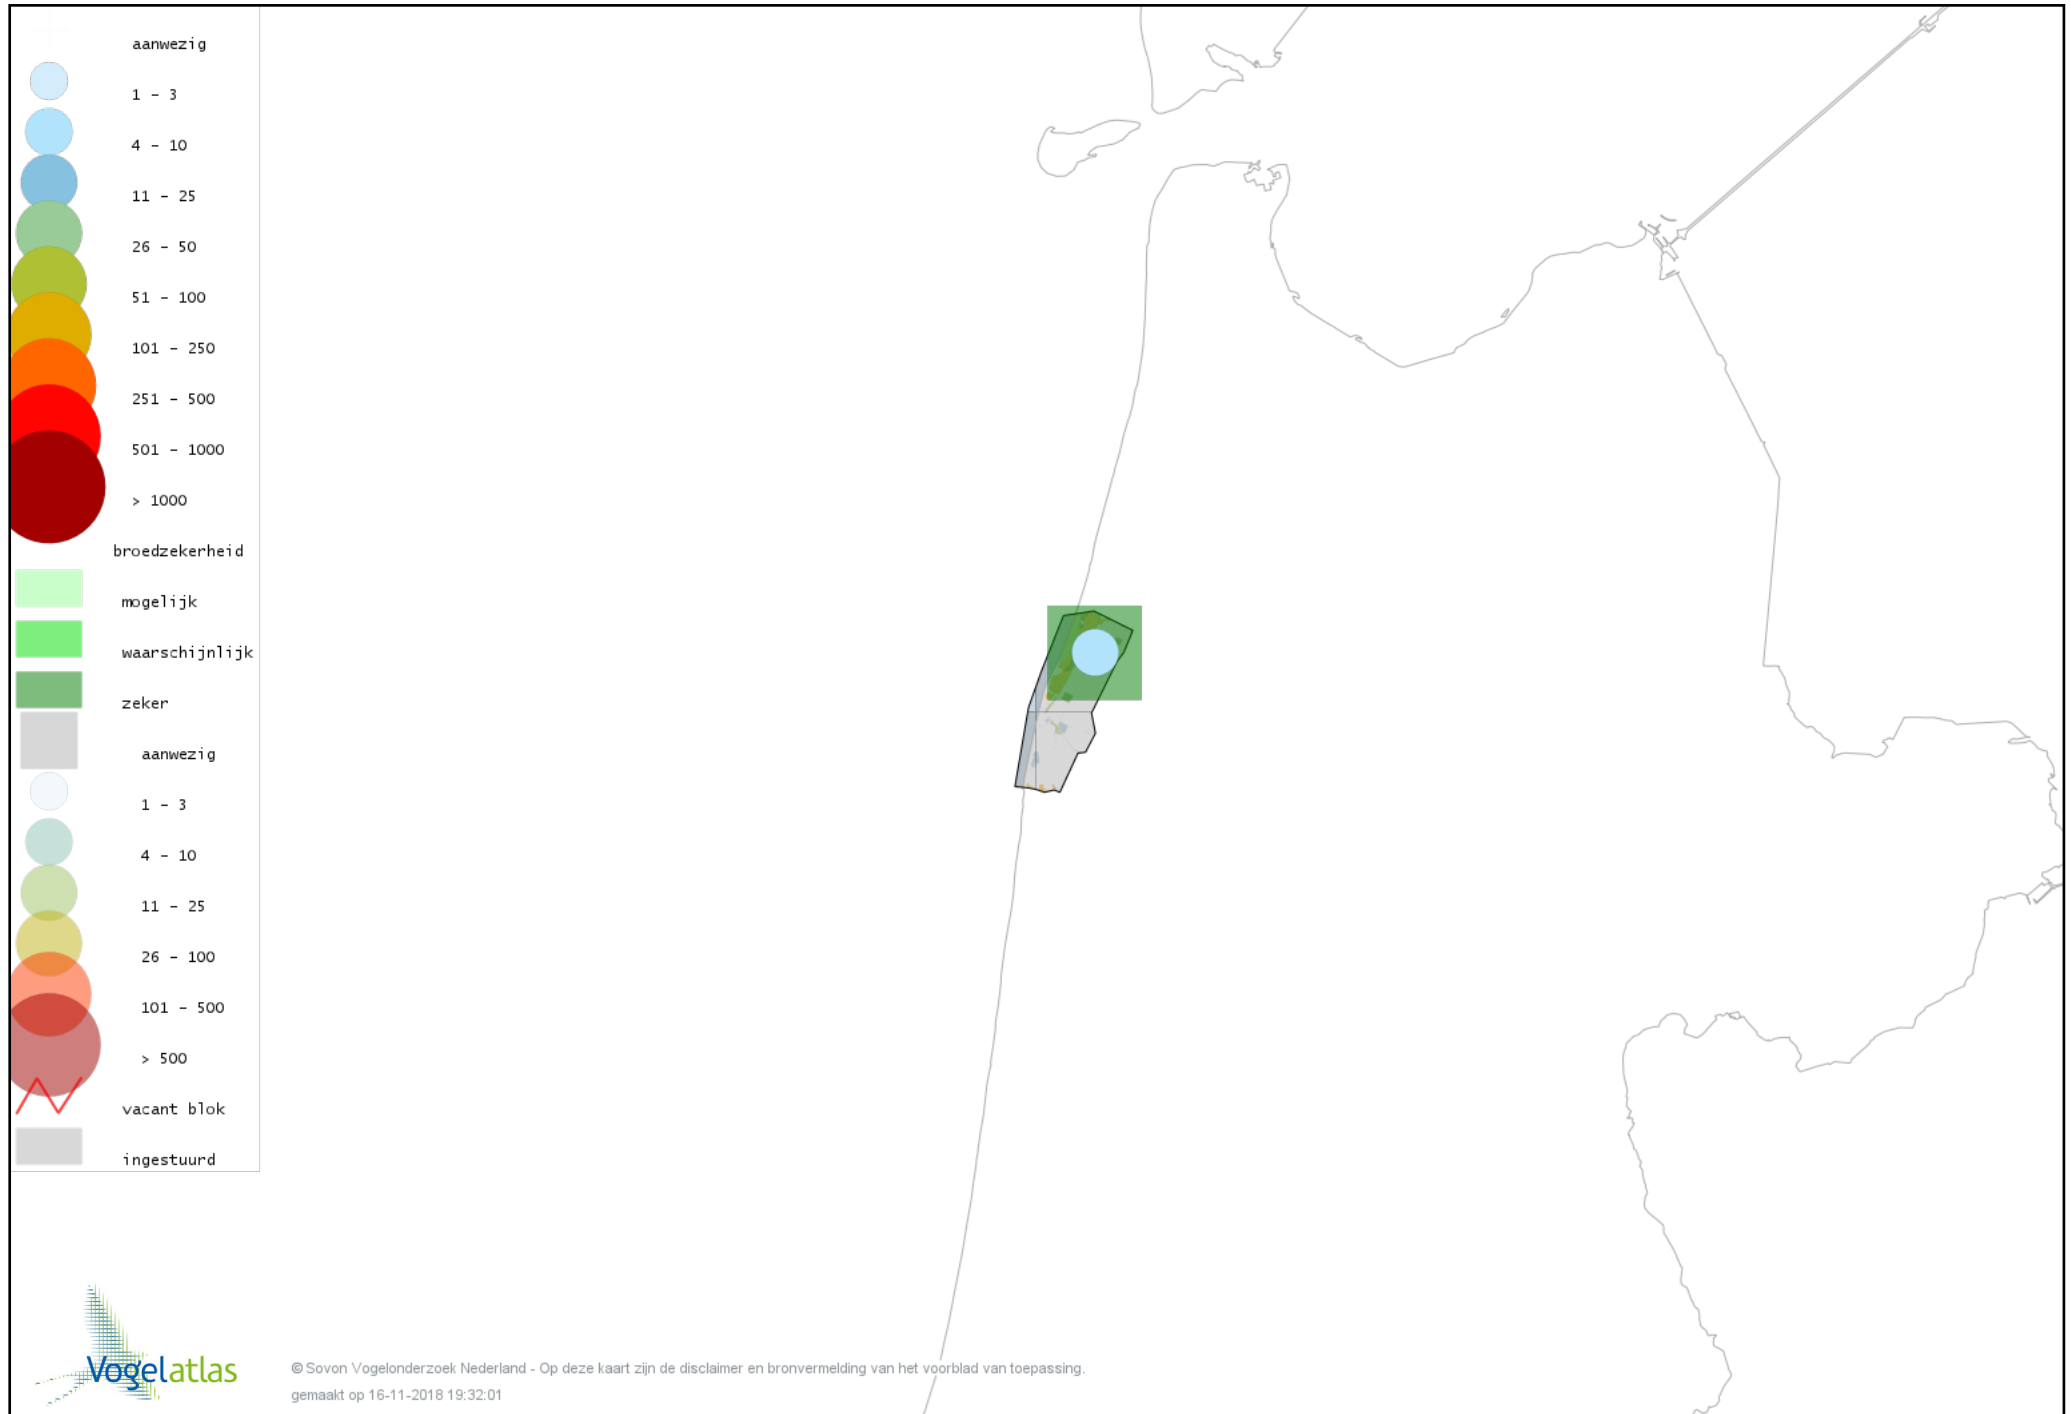

Voorlopige verspreidingskaart Tapuit broedseizoen