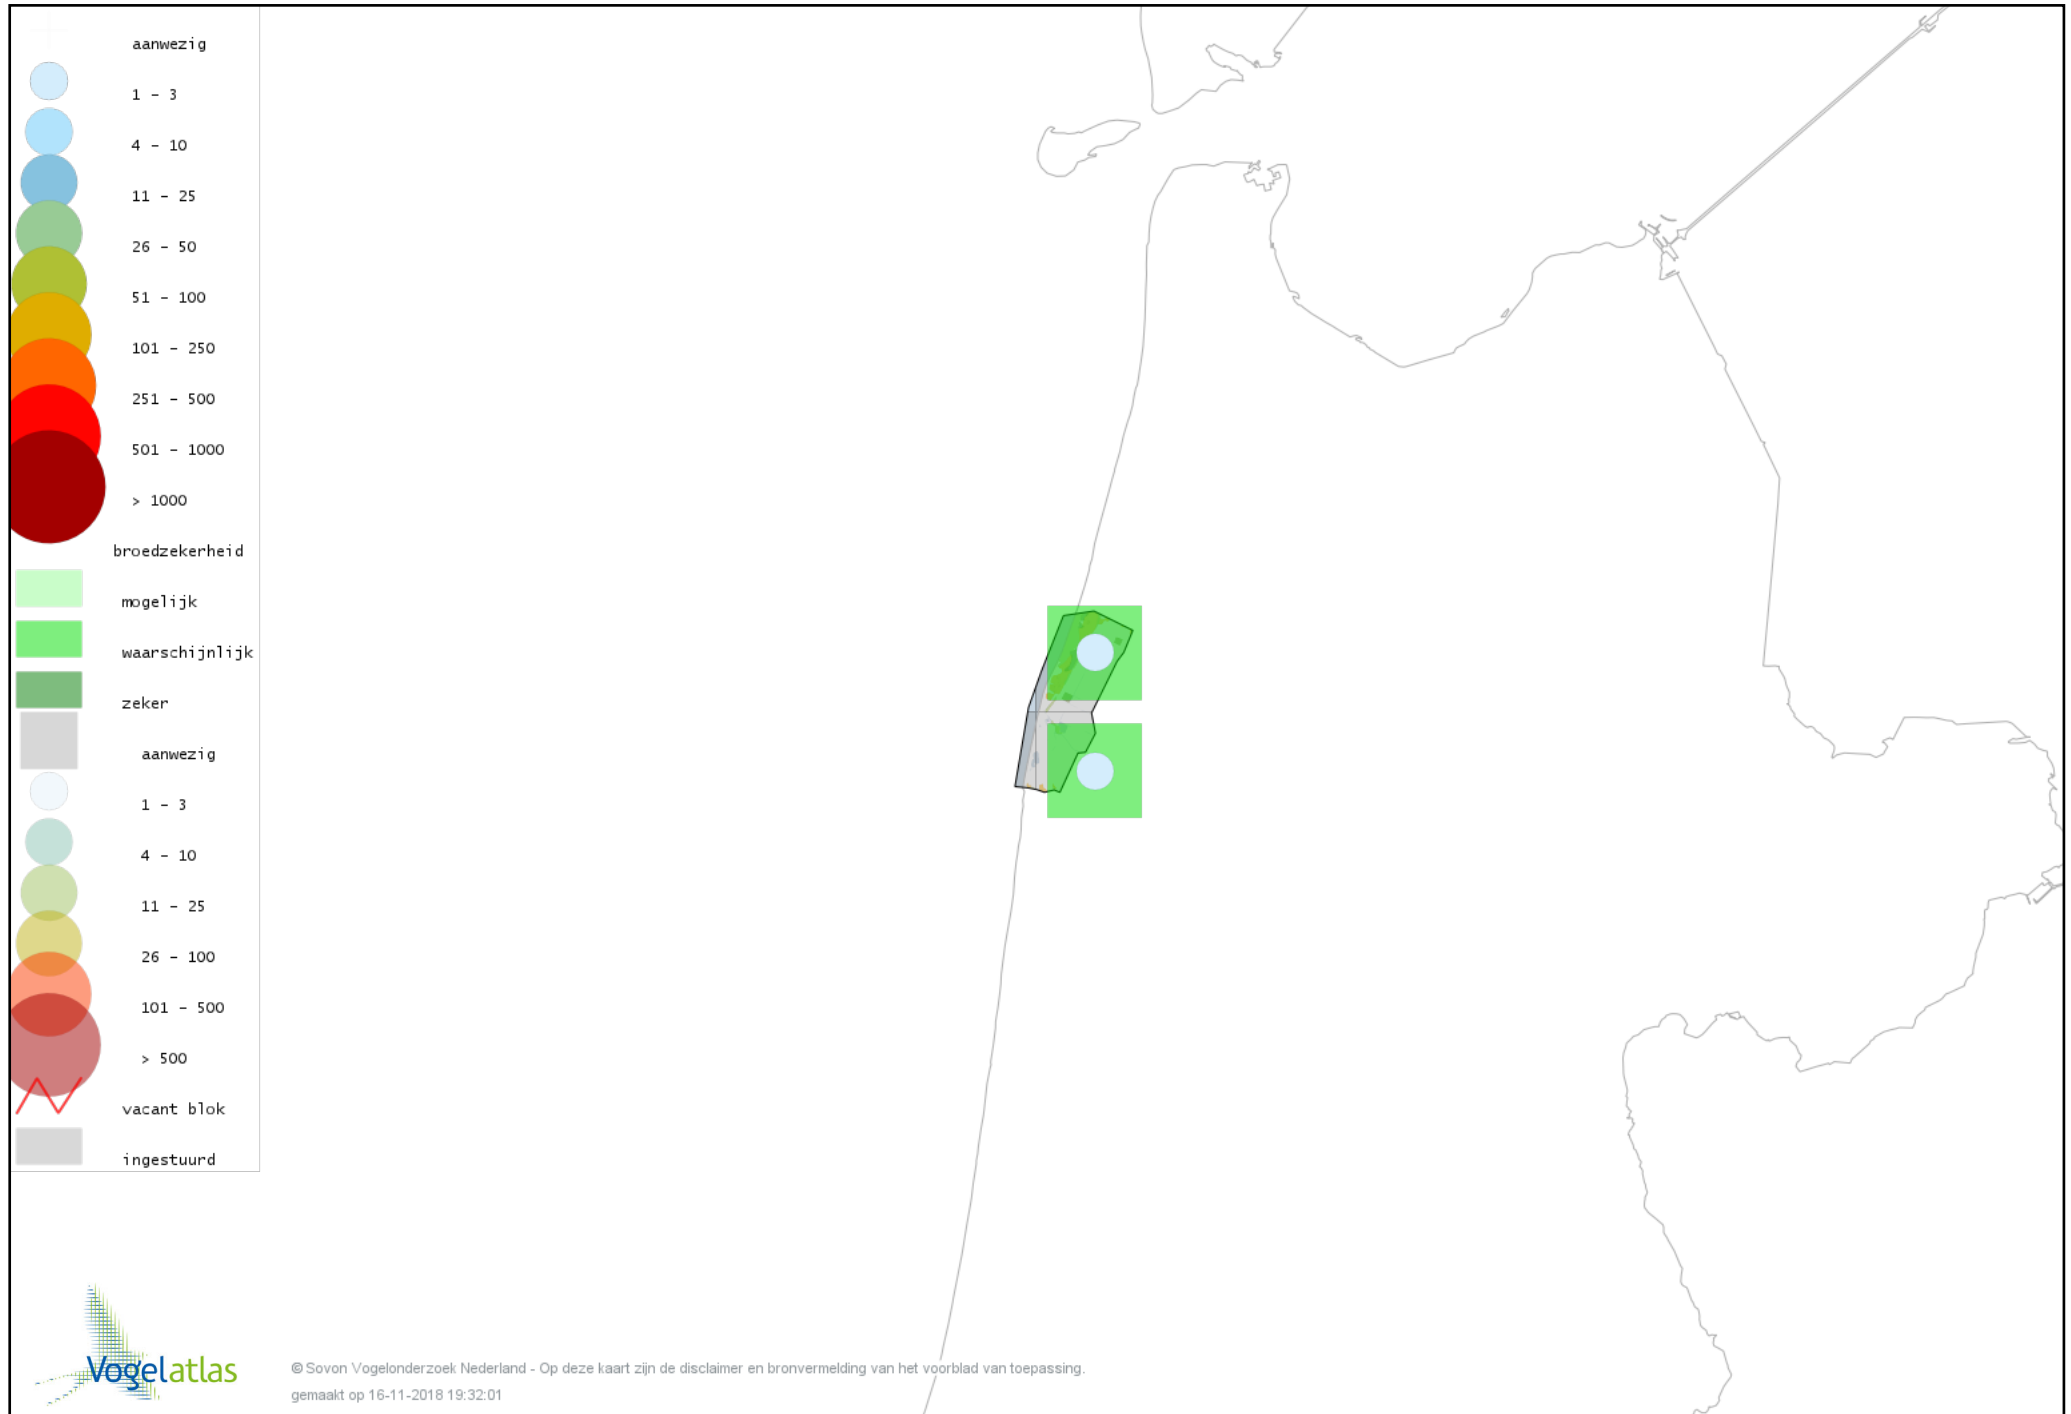

Voorlopige verspreidingskaart Groene Specht broedseizoen