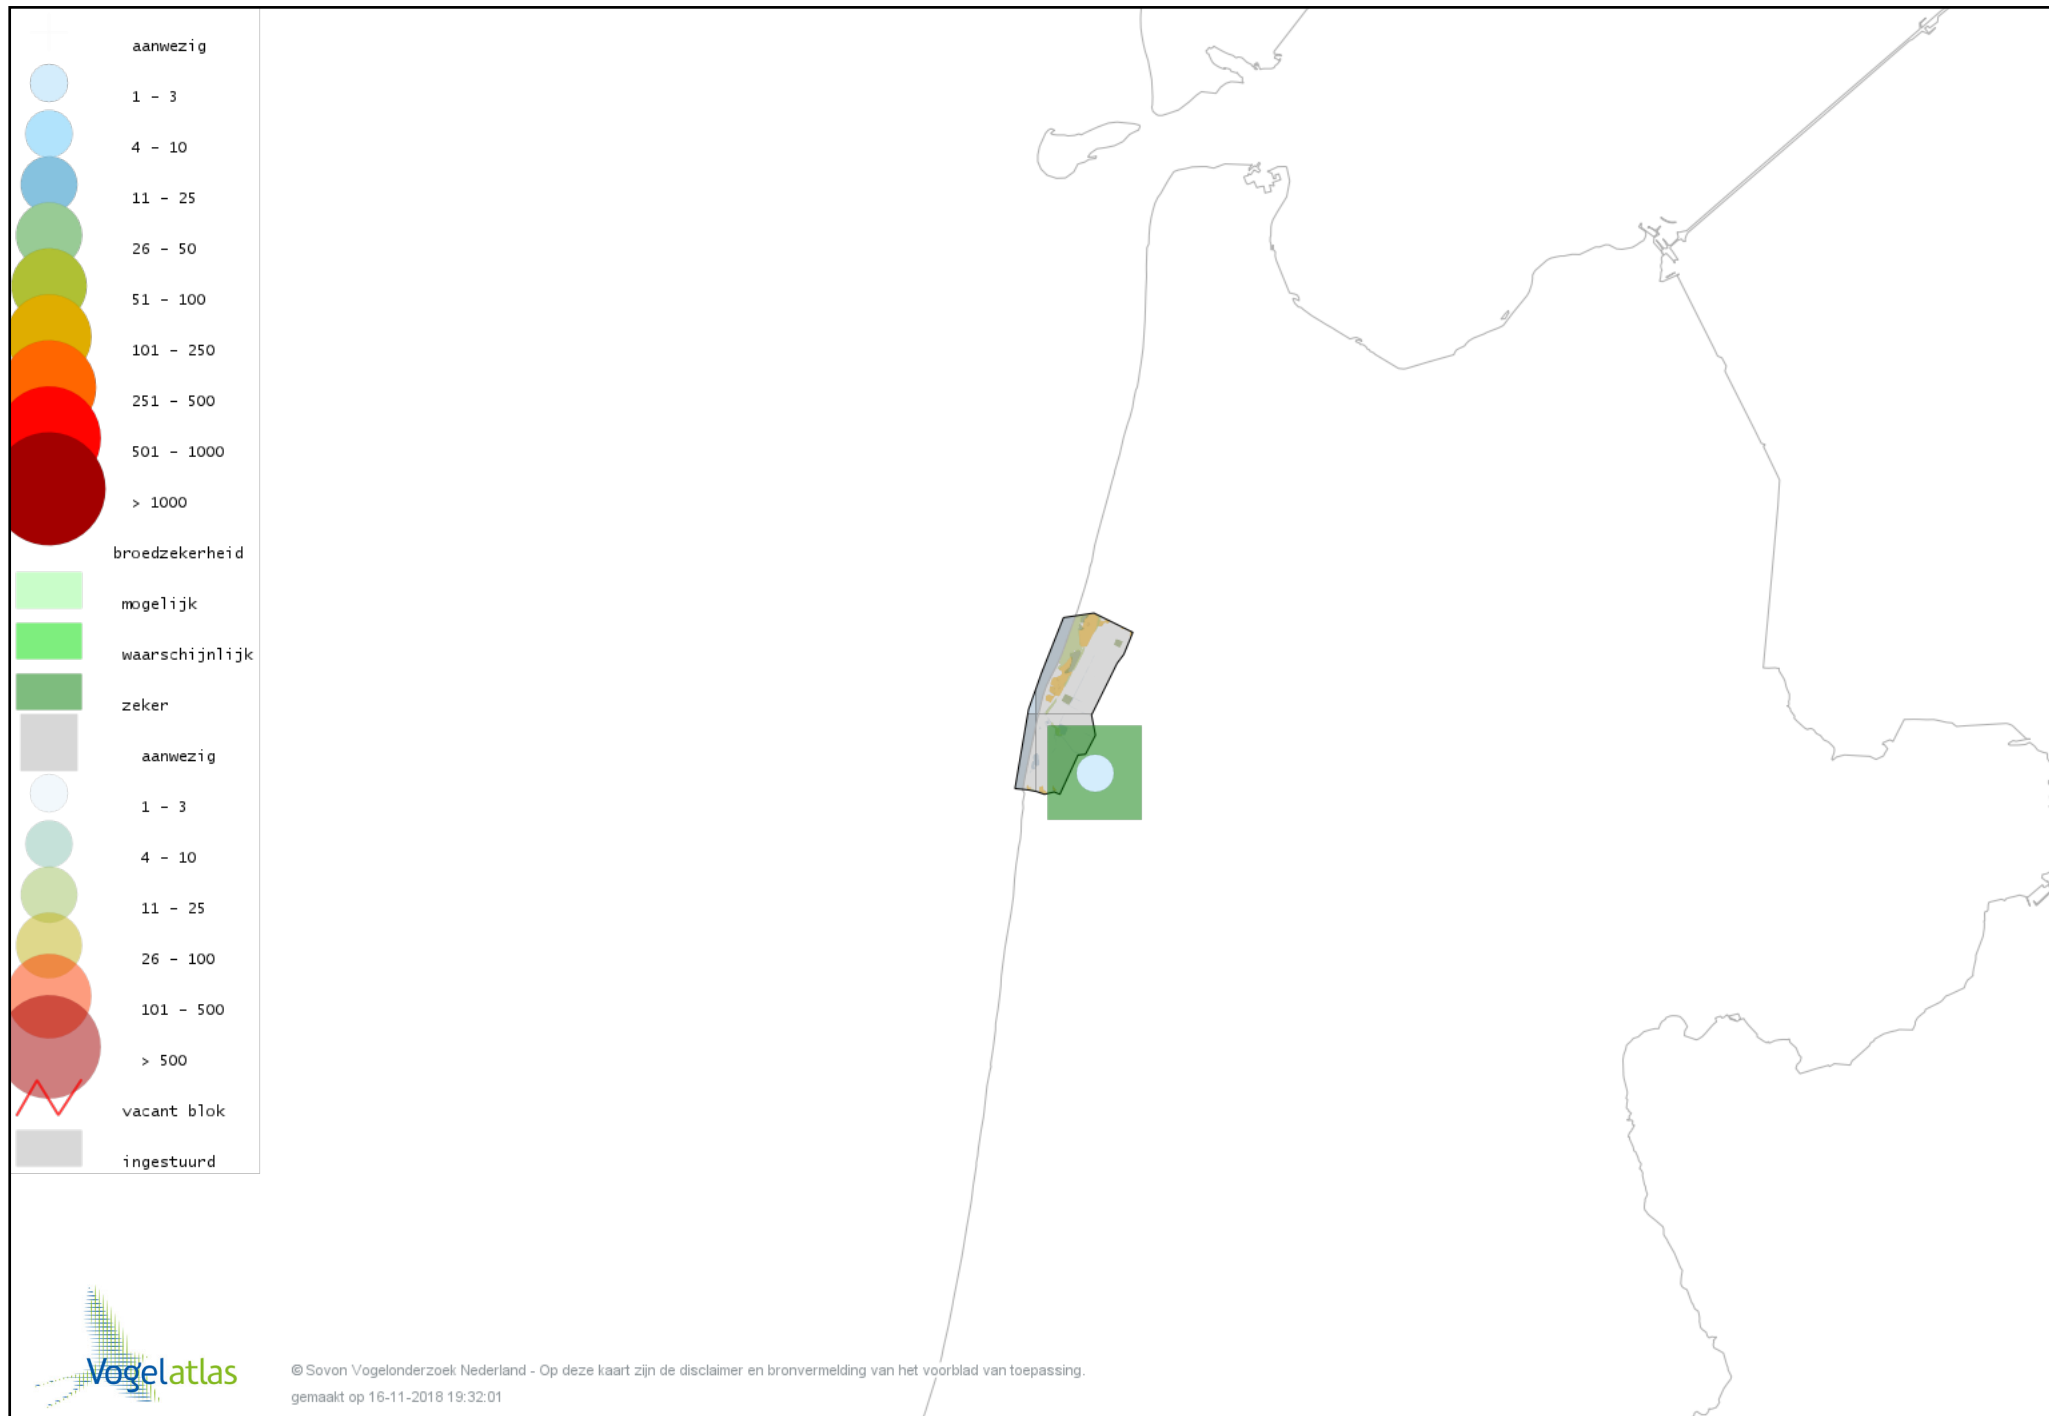

Voorlopige verspreidingskaart Ransuil broedseizoen