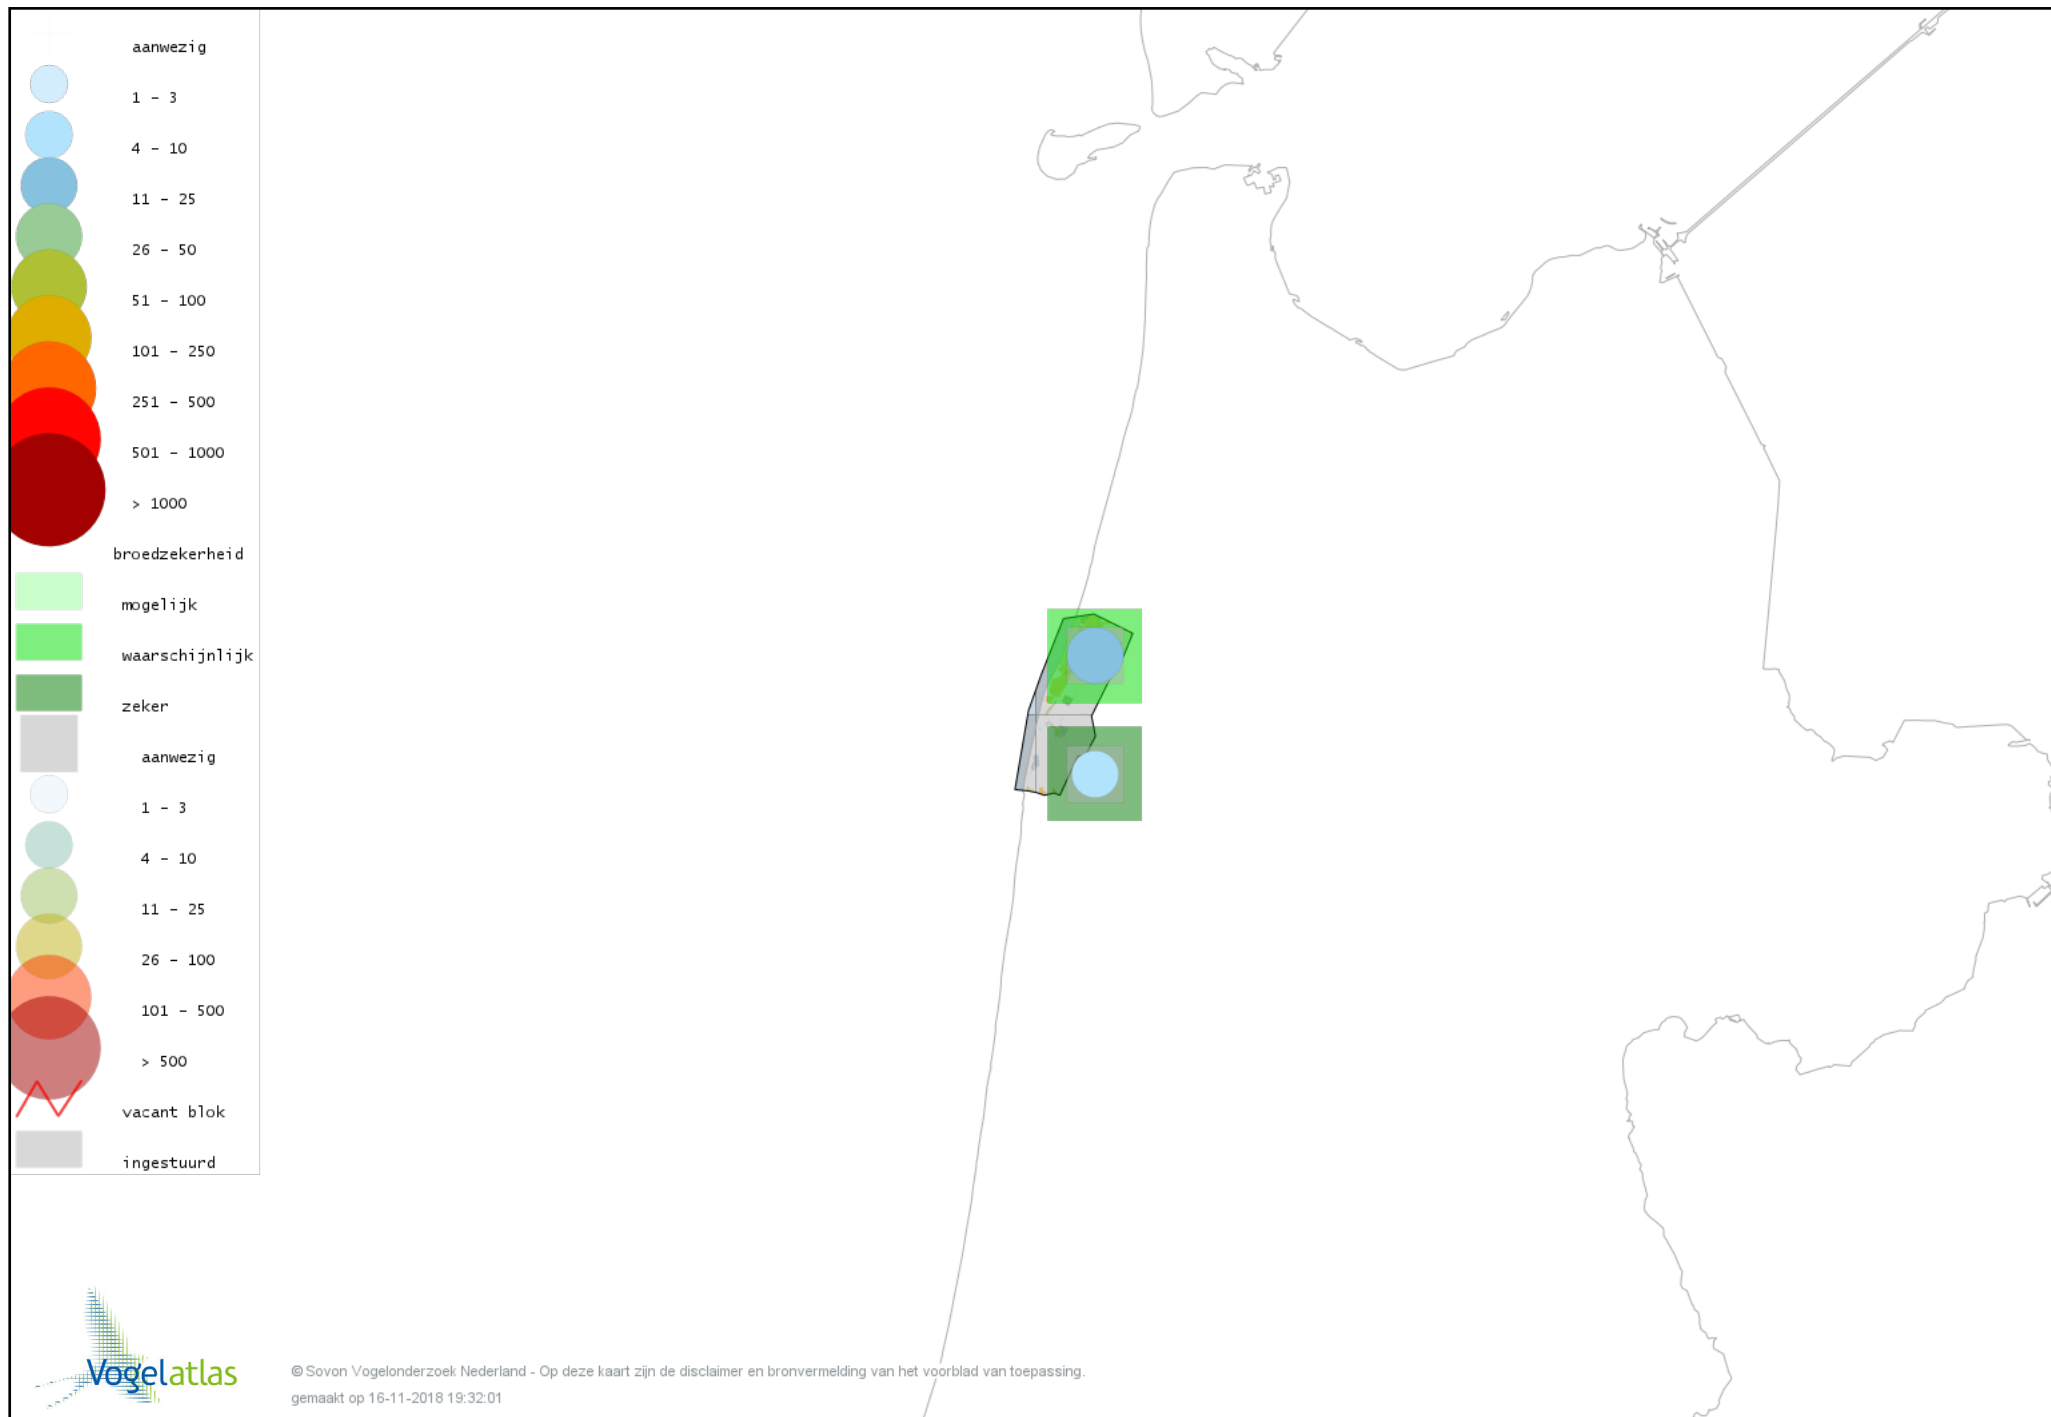

Voorlopige verspreidingskaart Ringmus broedseizoen