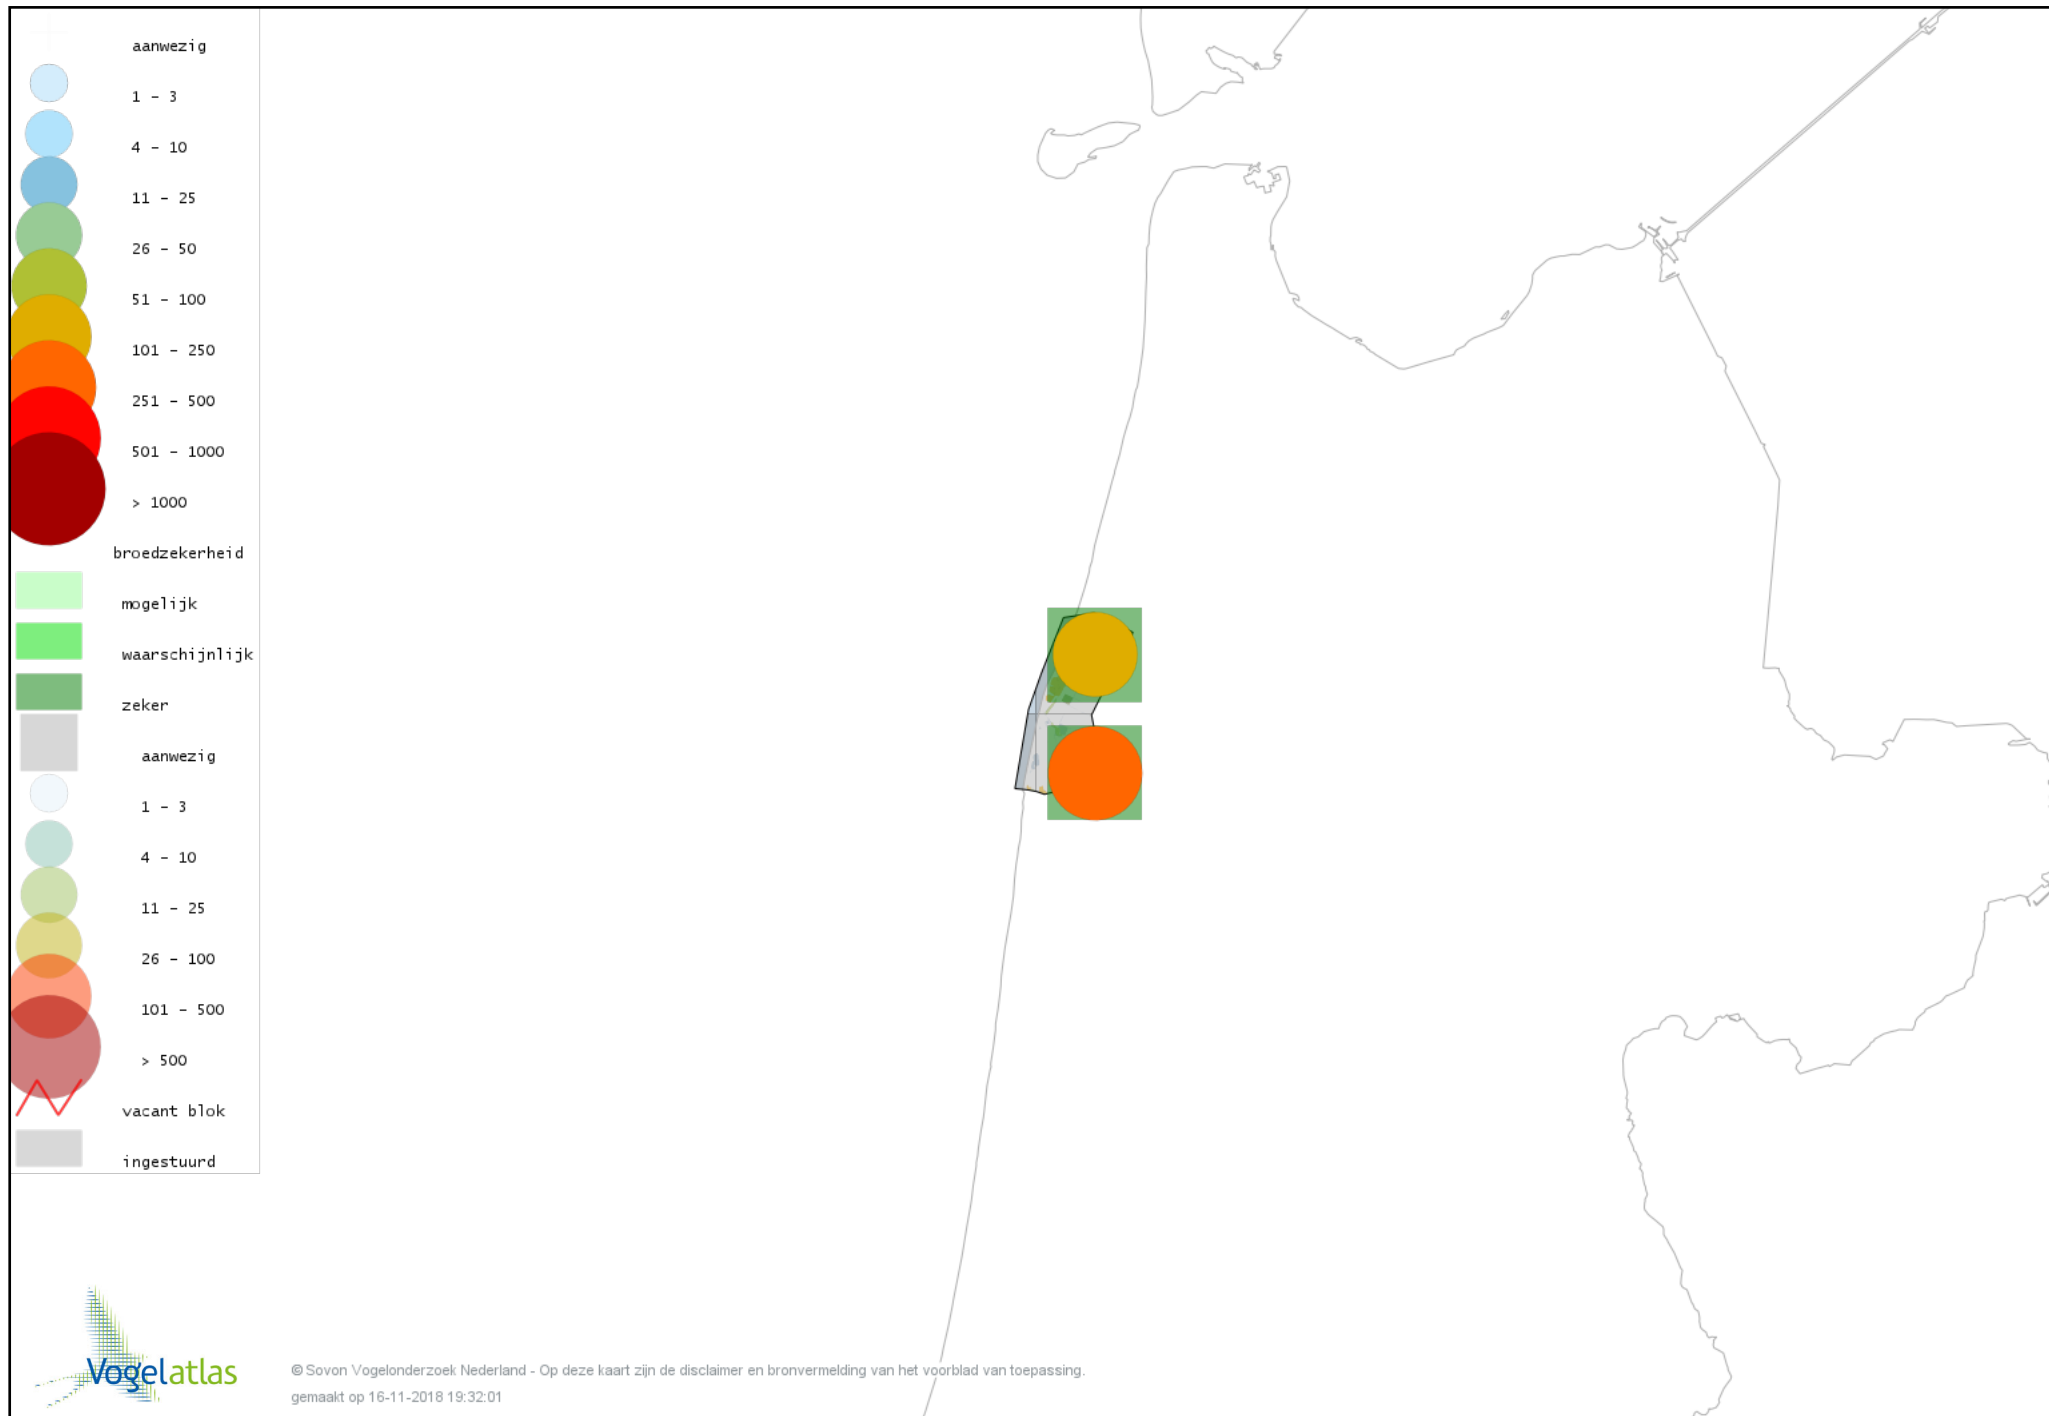

Voorlopige verspreidingskaart Pimpelmees broedseizoen