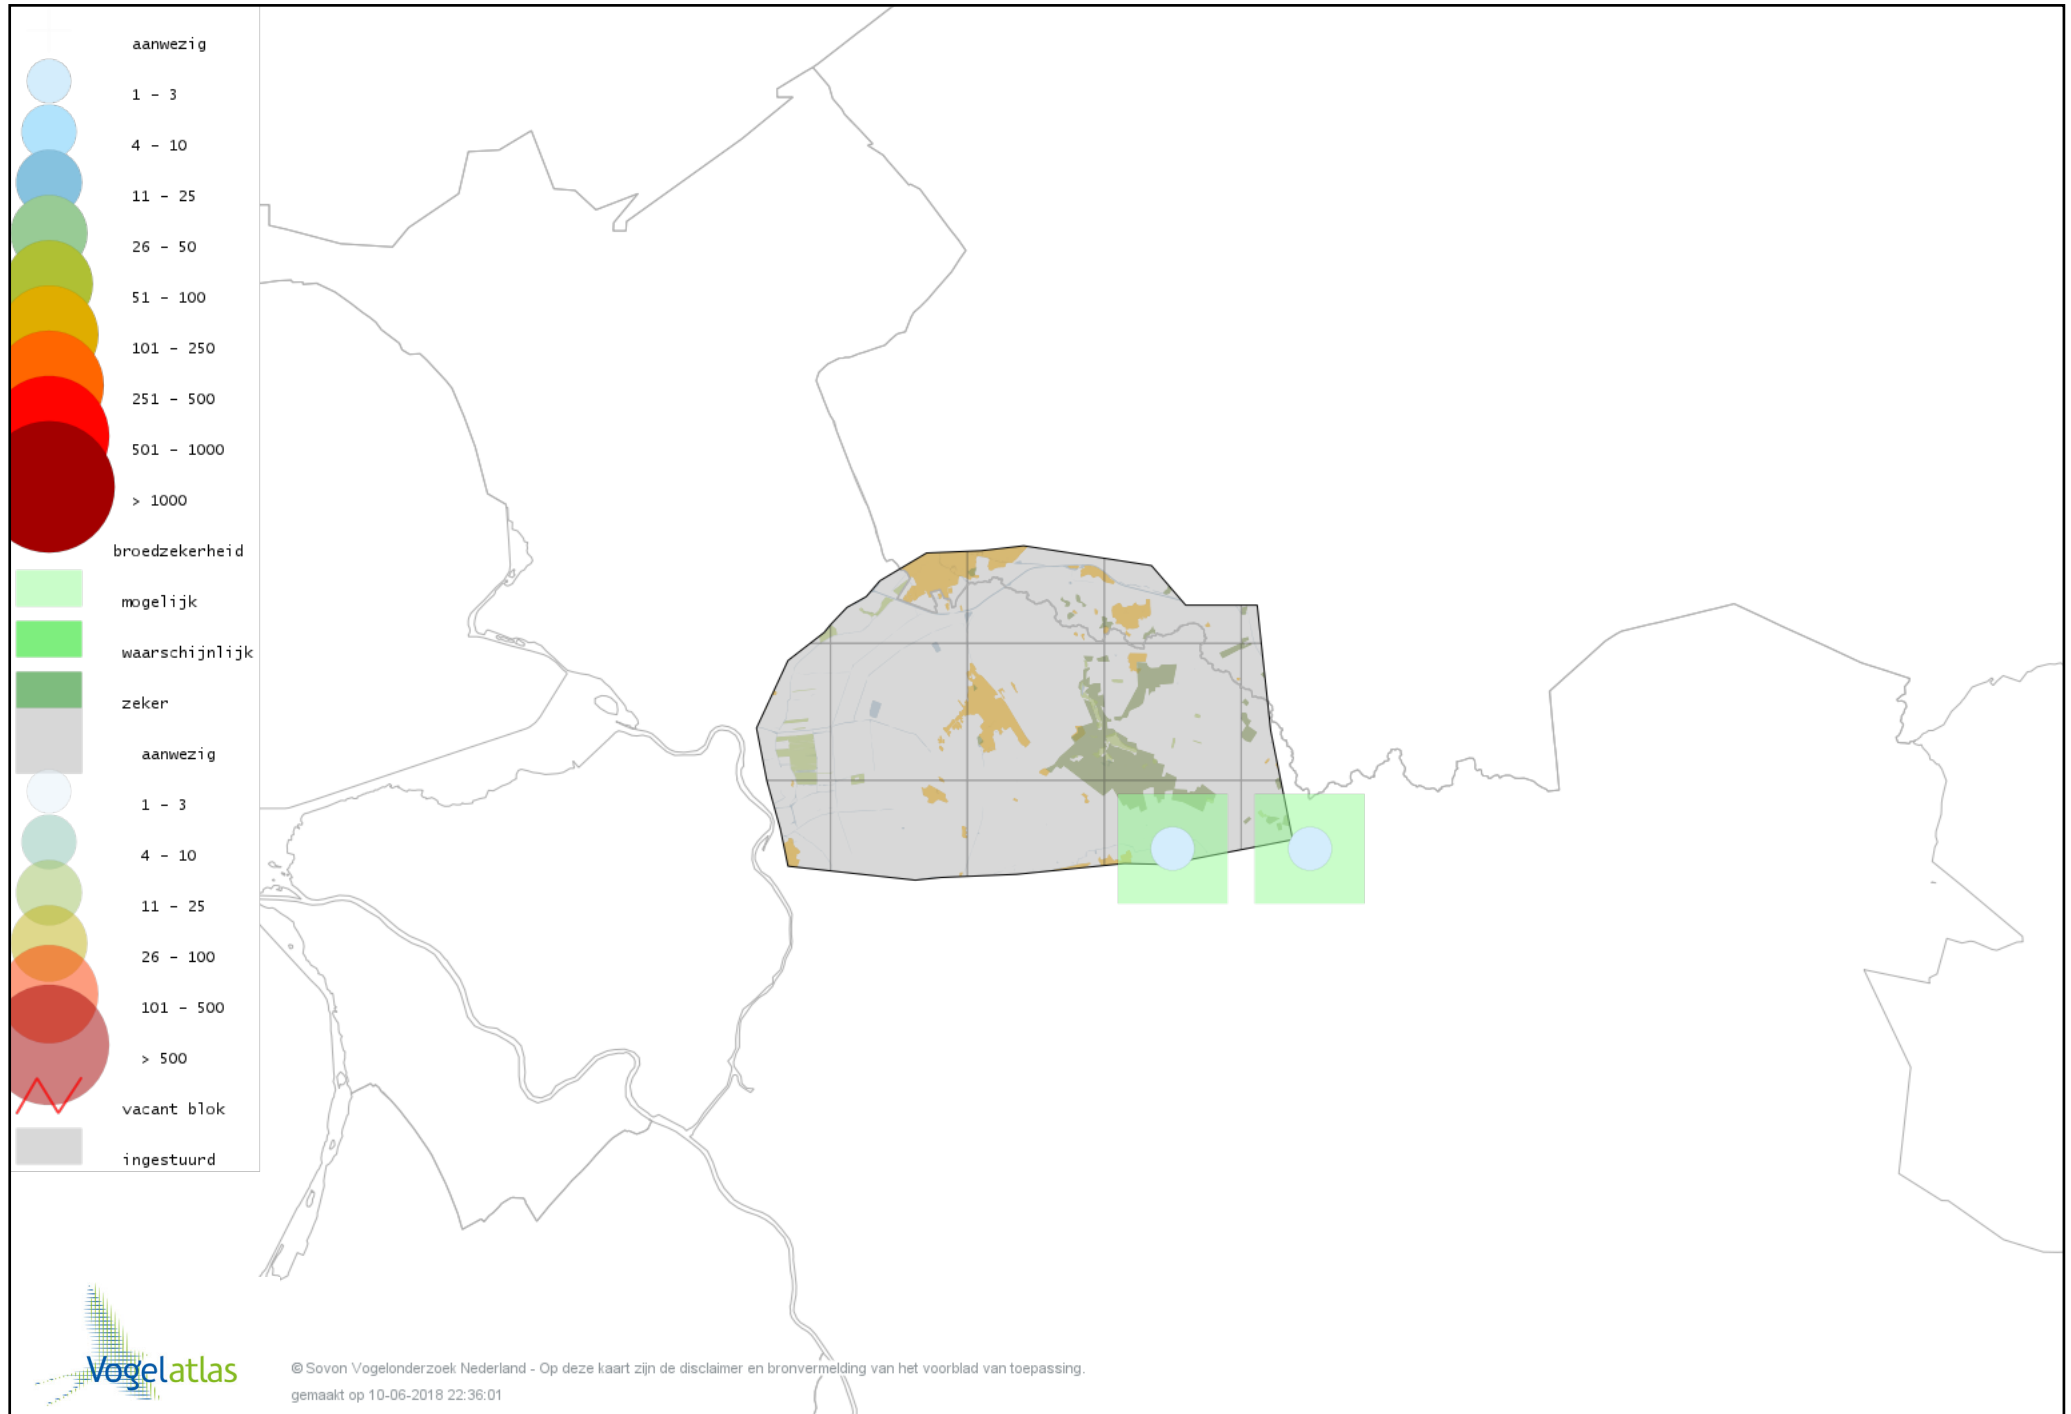

Voorlopige verspreidingskaart Indische Gans broedseizoen

Voorlopige verspreidingskaart Grauwe Gans broedseizoen

Voorlopige verspreidingskaart Soepgans broedseizoen

Voorlopige verspreidingskaart Kolgans broedseizoen

Voorlopige verspreidingskaart Grote Canadese Gans broedseizoen

Voorlopige verspreidingskaart Brandgans broedseizoen

Voorlopige verspreidingskaart Nijlgans broedseizoen

Voorlopige verspreidingskaart Bergeend broedseizoen

Voorlopige verspreidingskaart Tafeleend broedseizoen

Voorlopige verspreidingskaart Kuifeend broedseizoen

Voorlopige verspreidingskaart Mandarijneend broedseizoen

Voorlopige verspreidingskaart Krakeend broedseizoen

Voorlopige verspreidingskaart Slobeend broedseizoen

Voorlopige verspreidingskaart Wilde Eend broedseizoen

Voorlopige verspreidingskaart Soepeend broedseizoen

Voorlopige verspreidingskaart Zomertaling broedseizoen