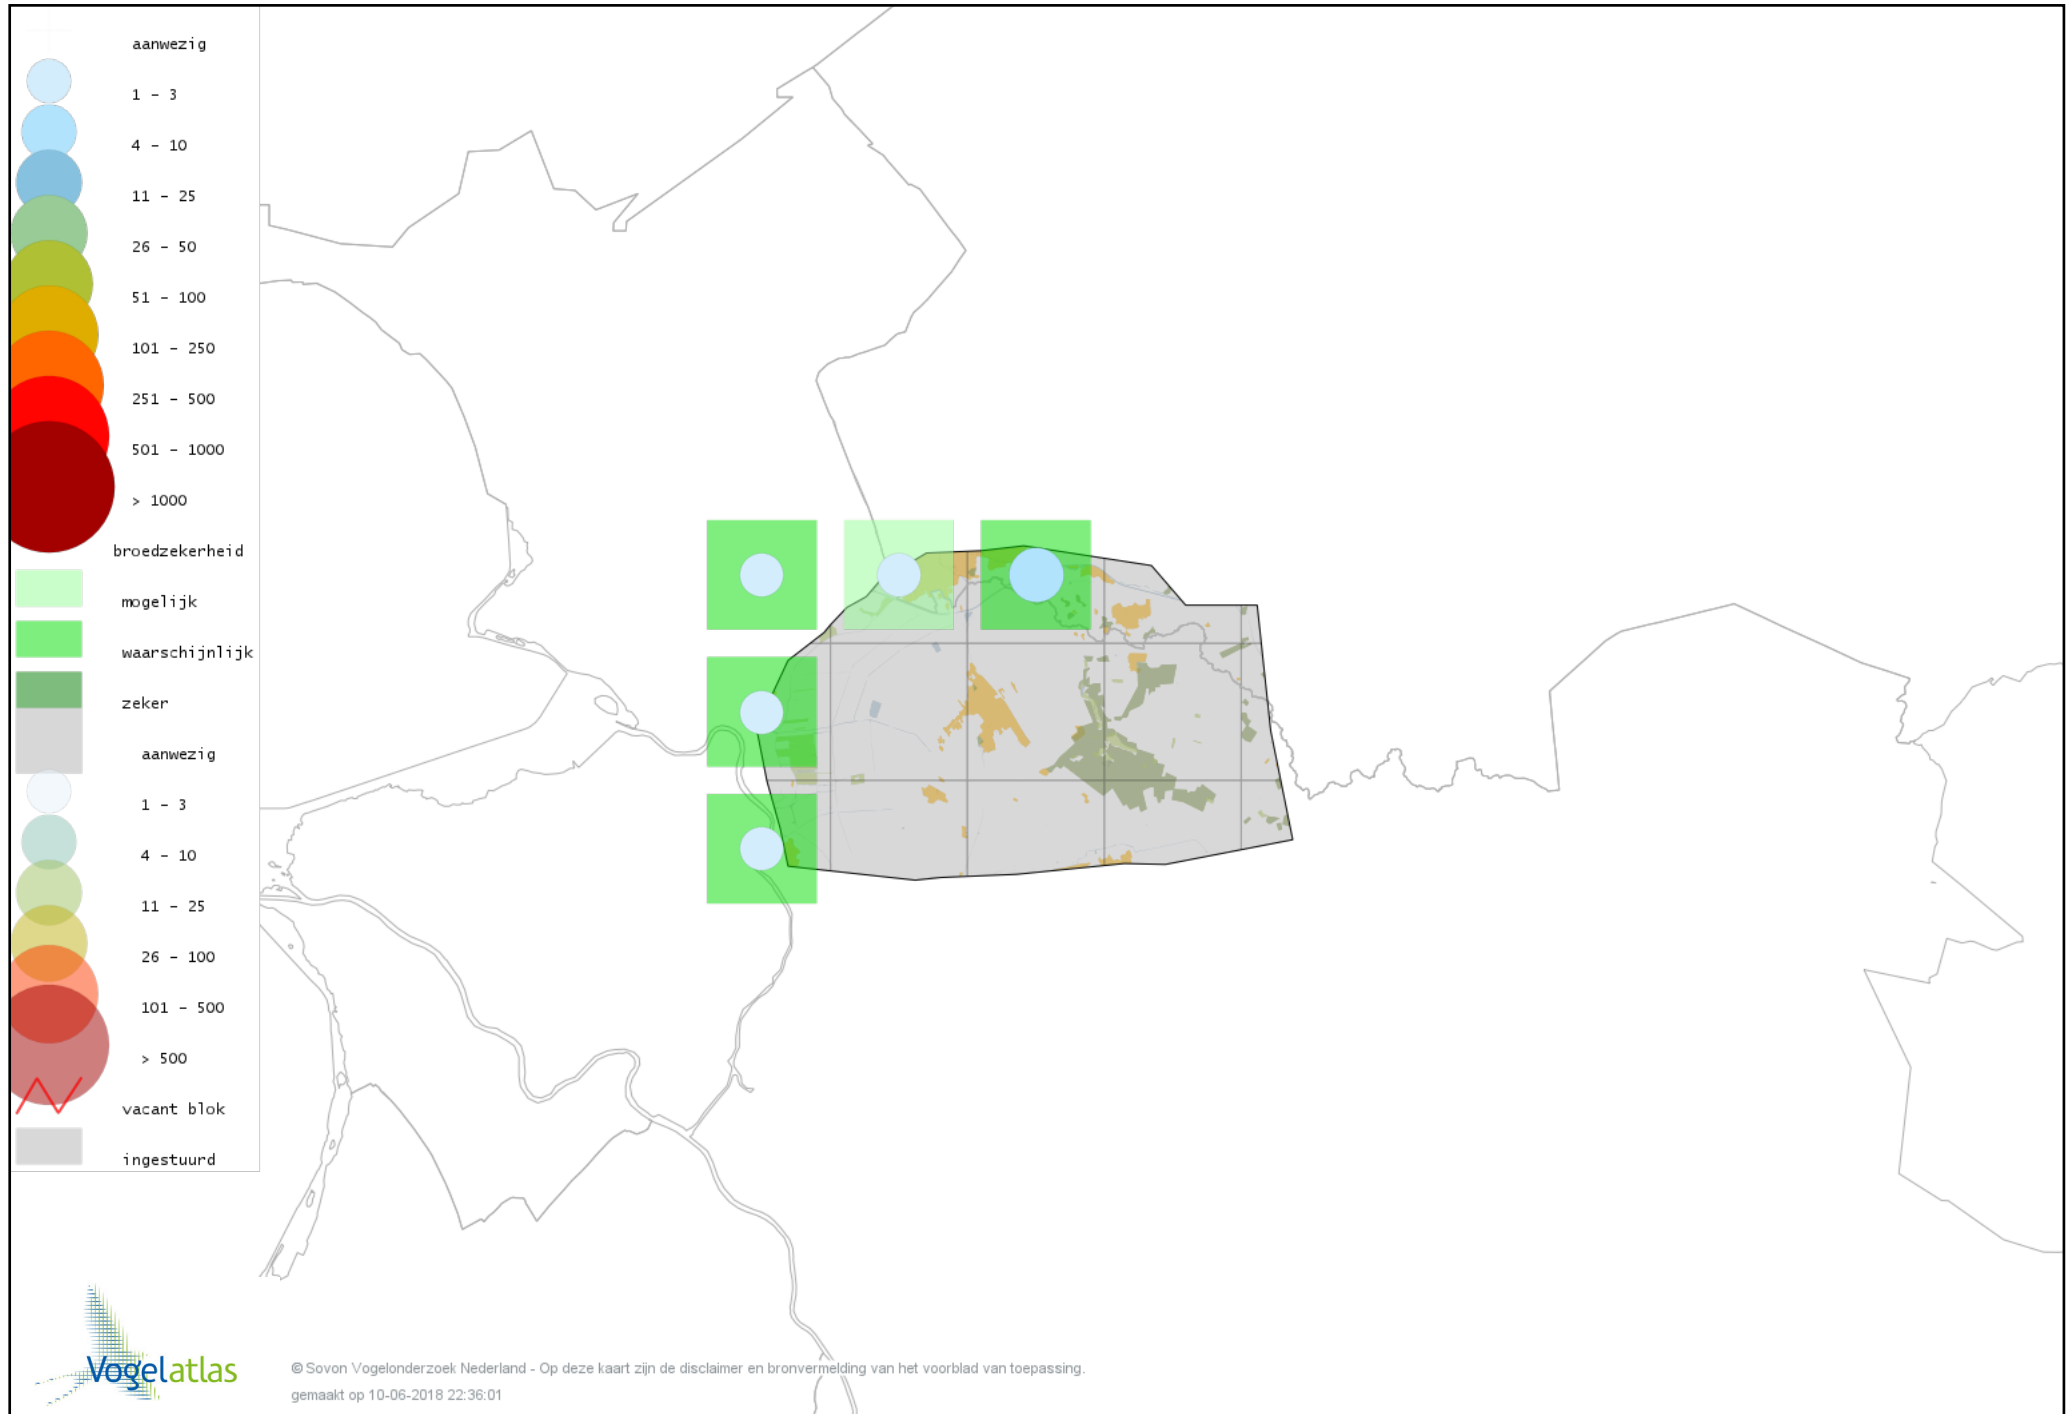

Voorlopige verspreidingskaart Geoorde Fuut broedseizoen

Voorlopige verspreidingskaart Wespendifeet broedseizoen

Voorlopige verspreidingskaart Bruine Kiekendief broedseizoen

Voorlopige verspreidingskaart Havik broedseizoen

Voorlopige verspreidingskaart Sperwer broedseizoen

Voorlopige verspreidingskaart Buizerd broedseizoen

Voorlopige verspreidingskaart Torenvalk broedseizoen

Voorlopige verspreidingskaart Boomvalk broedseizoen

Voorlopige verspreidingskaart Slechtvalk broedseizoen

Voorlopige verspreidingskaart Waterral broedseizoen

Voorlopige verspreidingskaart Porseleinhoen broedseizoen

Voorlopige verspreidingskaart Kwartelkoning broedseizoen

Voorlopige verspreidingskaart Waterhoen broedseizoen

Voorlopige verspreidingskaart Meerkoet broedseizoen

Voorlopige verspreidingskaart Scholekster broedseizoen

Voorlopige verspreidingskaart Kleine Plevier broedseizoen