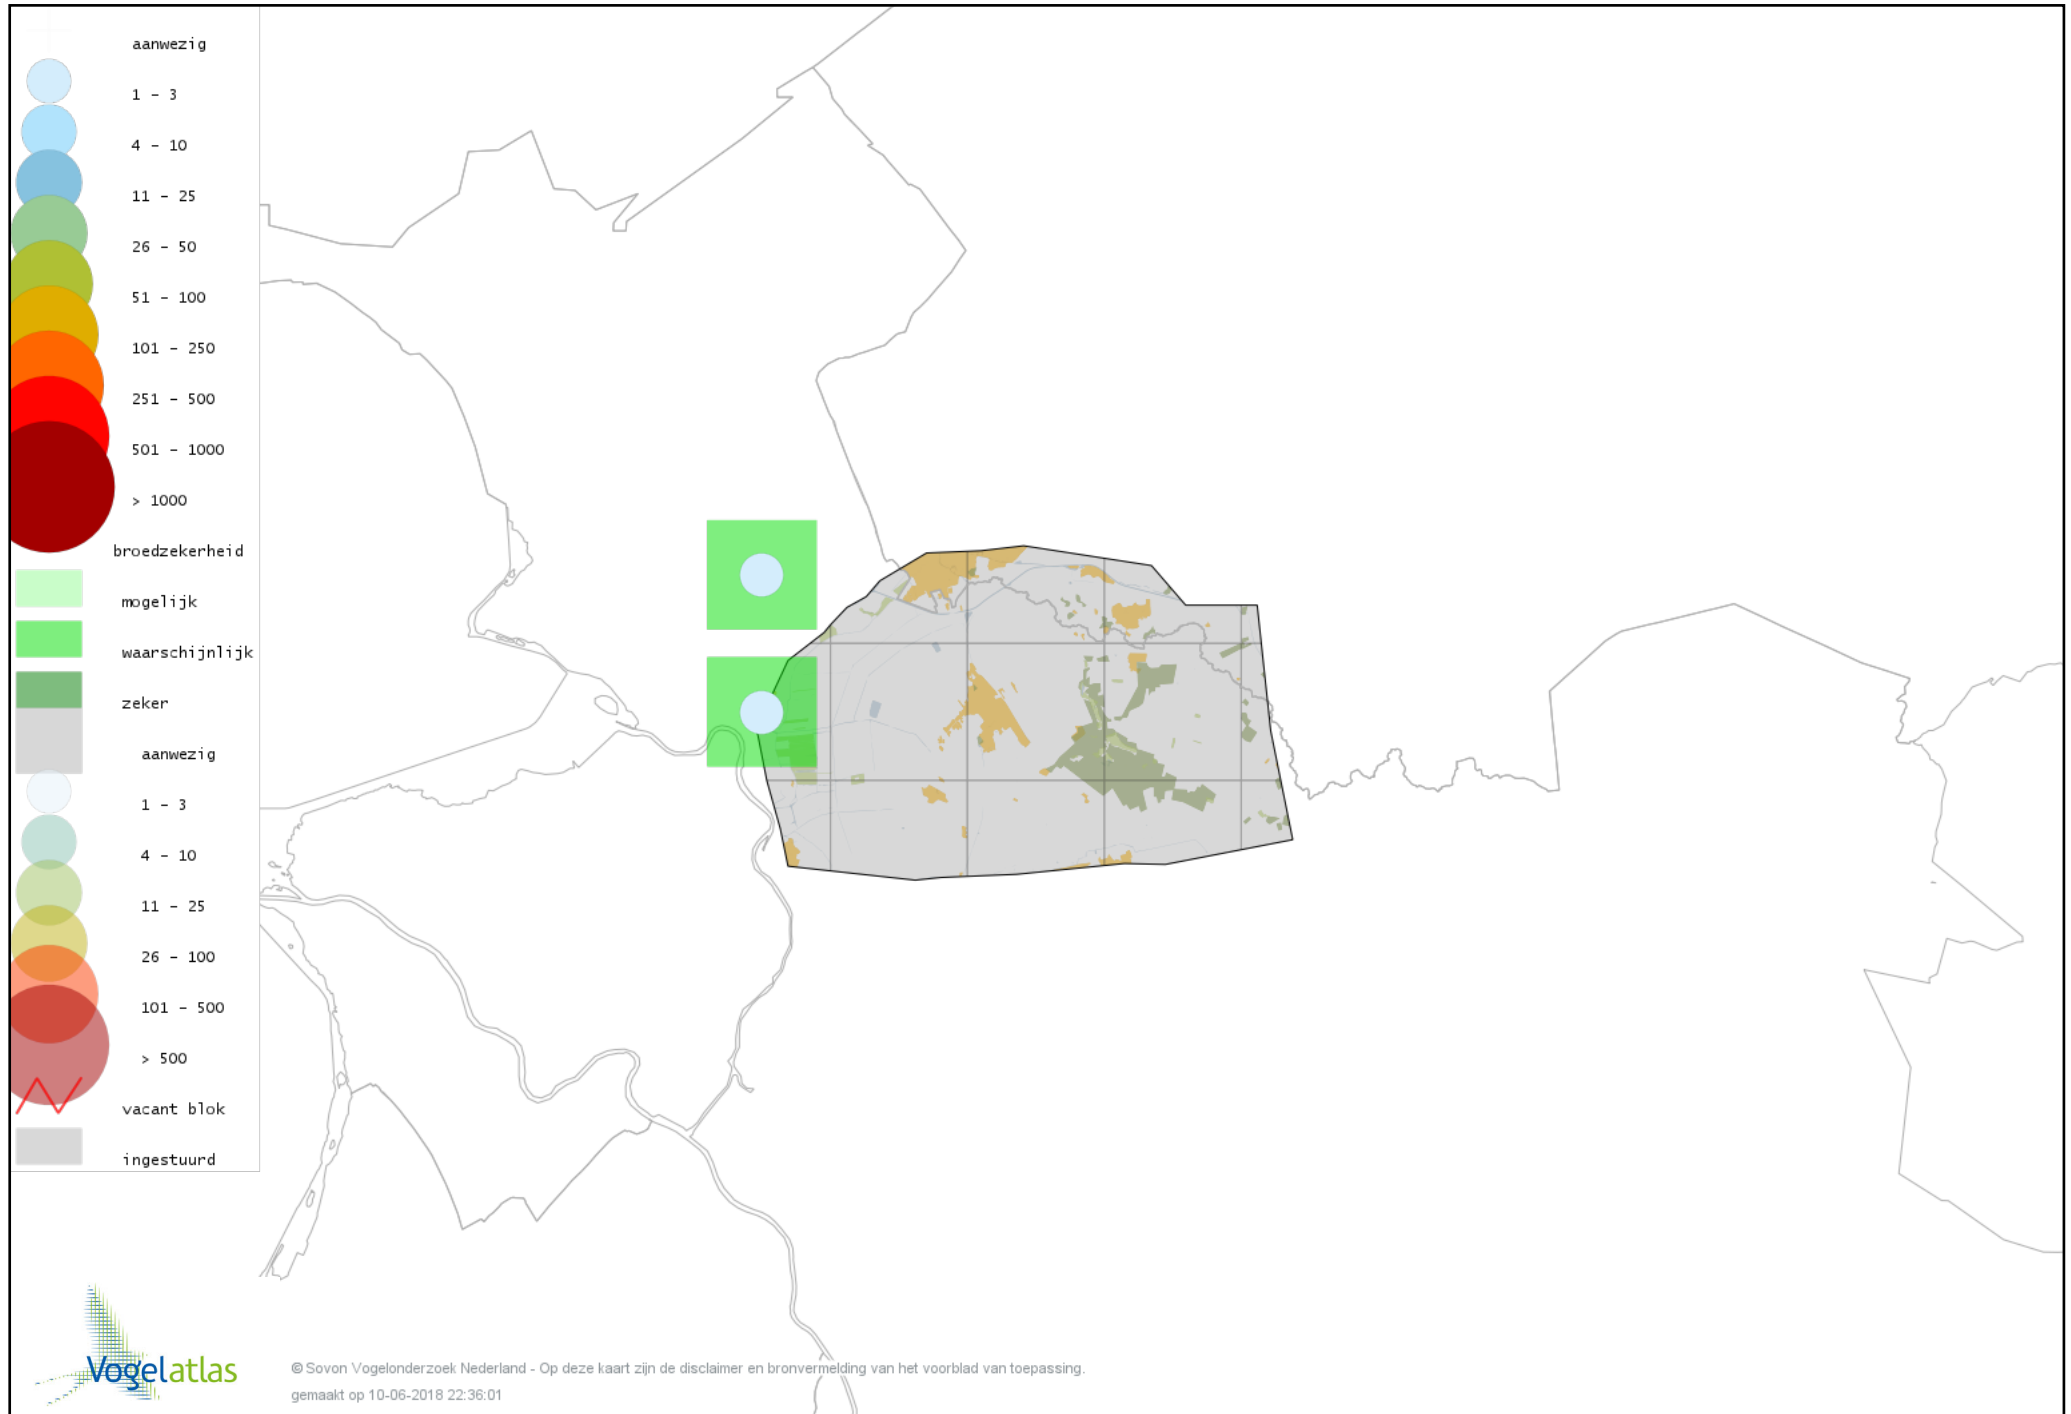

De kleurtint (blauw) is de beste referentie voor de tot nu toe waargenomen aantalsklasse.

De stipgrootte is relatief. Vergelijk daarvoor de atlasblok grootte van de legenda met die van het kaartbeeld.

Voorlopige verspreidingskaart Knobbelzwaan broedseizoen

Voorlopige verspreidingskaart Indische Gans broedseizoen

Voorlopige verspreidingskaart Grauwe Gans broedseizoen

Voorlopige verspreidingskaart Soepgans broedseizoen

Voorlopige verspreidingskaart Kolgans broedseizoen

Voorlopige verspreidingskaart Grote Canadese Gans broedseizoen

Voorlopige verspreidingskaart Brandgans broedseizoen

Voorlopige verspreidingskaart Nijlgans broedseizoen

Voorlopige verspreidingskaart Bergeend broedseizoen

Voorlopige verspreidingskaart Tafeleend broedseizoen

Voorlopige verspreidingskaart Kuifeend broedseizoen

Voorlopige verspreidingskaart Mandarijneend broedseizoen

Voorlopige verspreidingskaart Krakeend broedseizoen