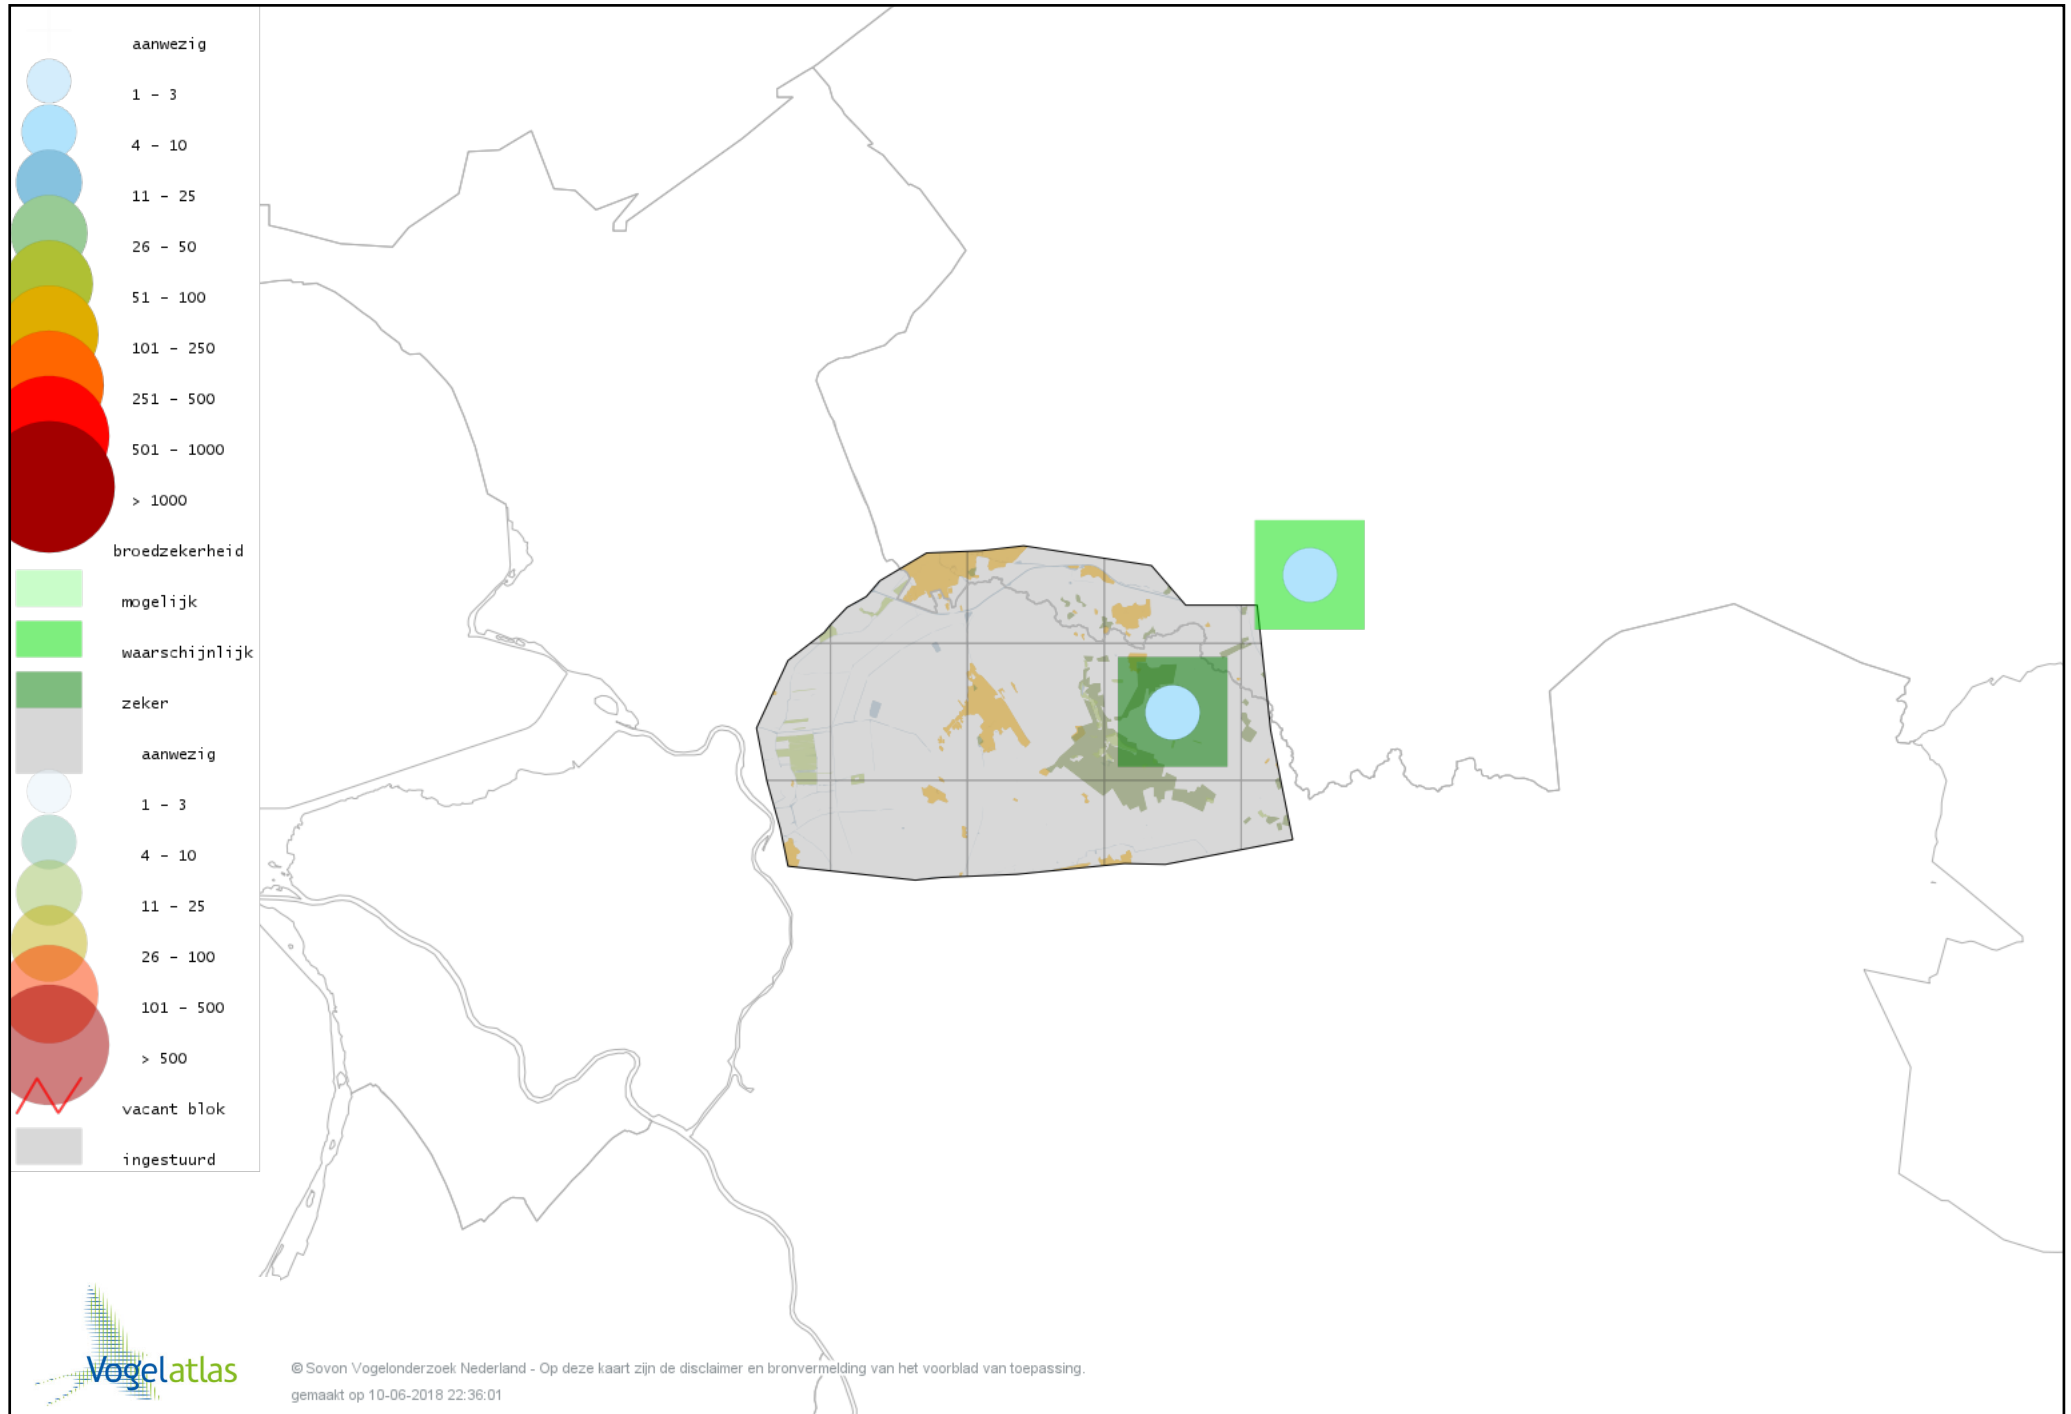

Voorlopige verspreidingskaart Witte Kwikstaart broedseizoen

Voorlopige verspreidingskaart Boompieper broedseizoen

Voorlopige verspreidingskaart Graspieper broedseizoen

Voorlopige verspreidingskaart Vink broedseizoen

Voorlopige verspreidingskaart Groenling broedseizoen

Voorlopige verspreidingskaart Putter broedseizoen

Voorlopige verspreidingskaart Sijs broedseizoen

Voorlopige verspreidingskaart Kneu broedseizoen

Voorlopige verspreidingskaart Kruisbek broedseizoen

Voorlopige verspreidingskaart Goudvink broedseizoen

Voorlopige verspreidingskaart Appelvink broedseizoen

Voorlopige verspreidingskaart Geelgors broedseizoen

Voorlopige verspreidingskaart Rietgors broedseizoen