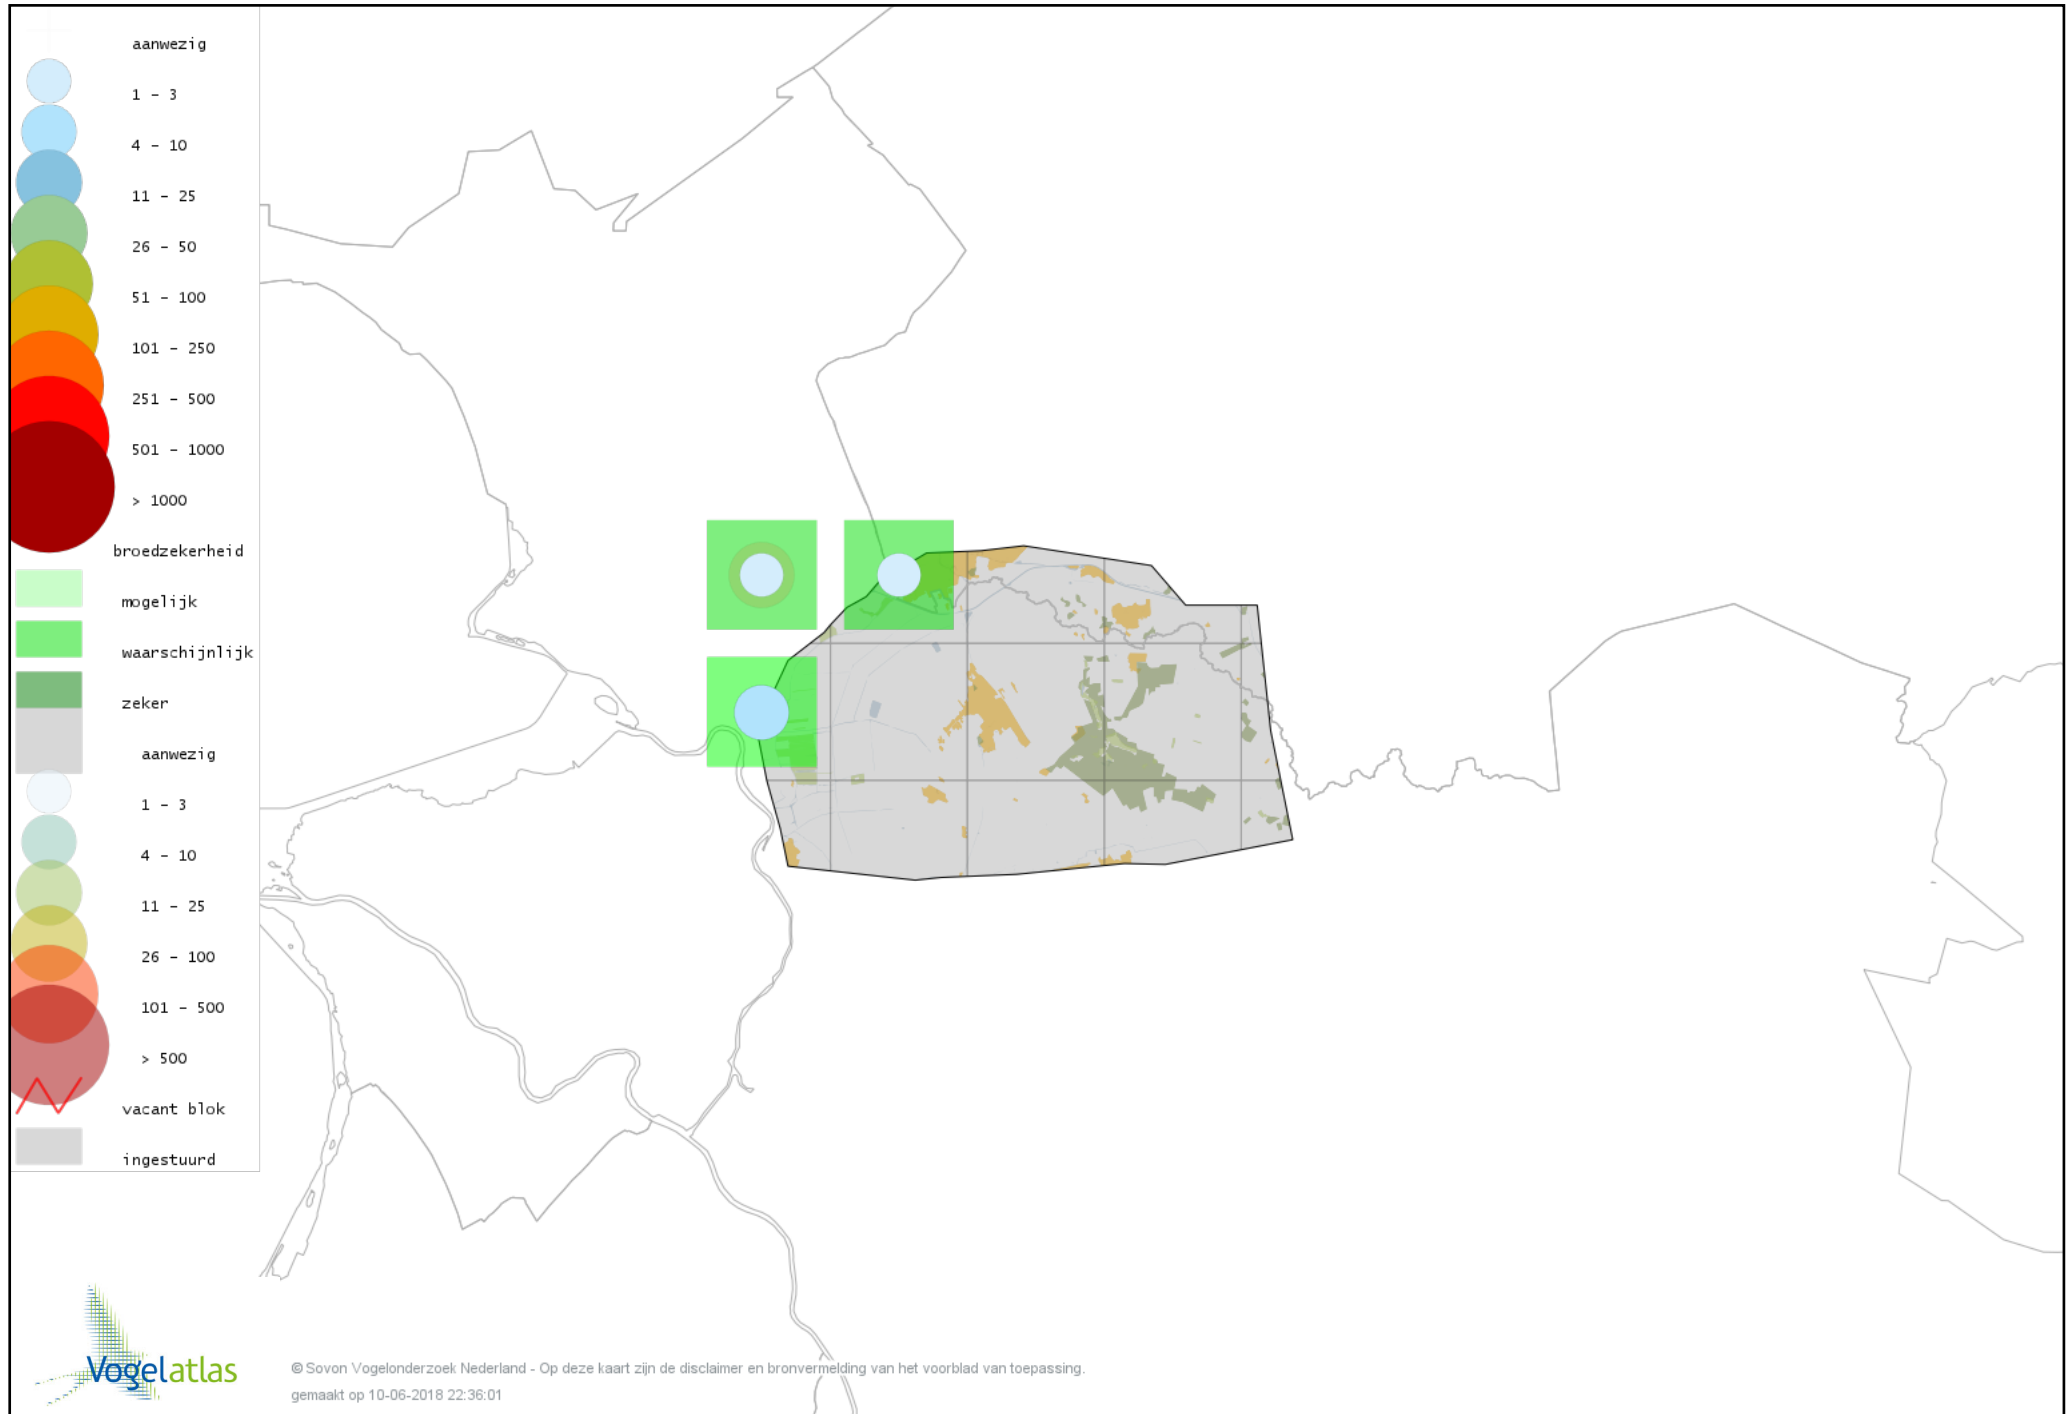

Voorlopige verspreidingskaart Wintertaling broedseizoen

Voorlopige verspreidingskaart Patrijs broedseizoen

Voorlopige verspreidingskaart Kwartel broedseizoen

Voorlopige verspreidingskaart Fazant broedseizoen

Voorlopige verspreidingskaart Aalscholver broedseizoen

Voorlopige verspreidingskaart Roerdomp broedseizoen

Voorlopige verspreidingskaart Grote Zilverreiger broedseizoen

Voorlopige verspreidingskaart Blauwe Reiger broedseizoen

Voorlopige verspreidingskaart Purperreiger broedseizoen

Voorlopige verspreidingskaart Ooievaar broedseizoen

Voorlopige verspreidingskaart Dodaars broedseizoen

Voorlopige verspreidingskaart Fuut broedseizoen

Voorlopige verspreidingskaart Geoorde Fuut broedseizoen

Voorlopige verspreidingskaart Wespendifeet broedseizoen

Voorlopige verspreidingskaart Bruine Kiekendief broedseizoen

Voorlopige verspreidingskaart Havik broedseizoen