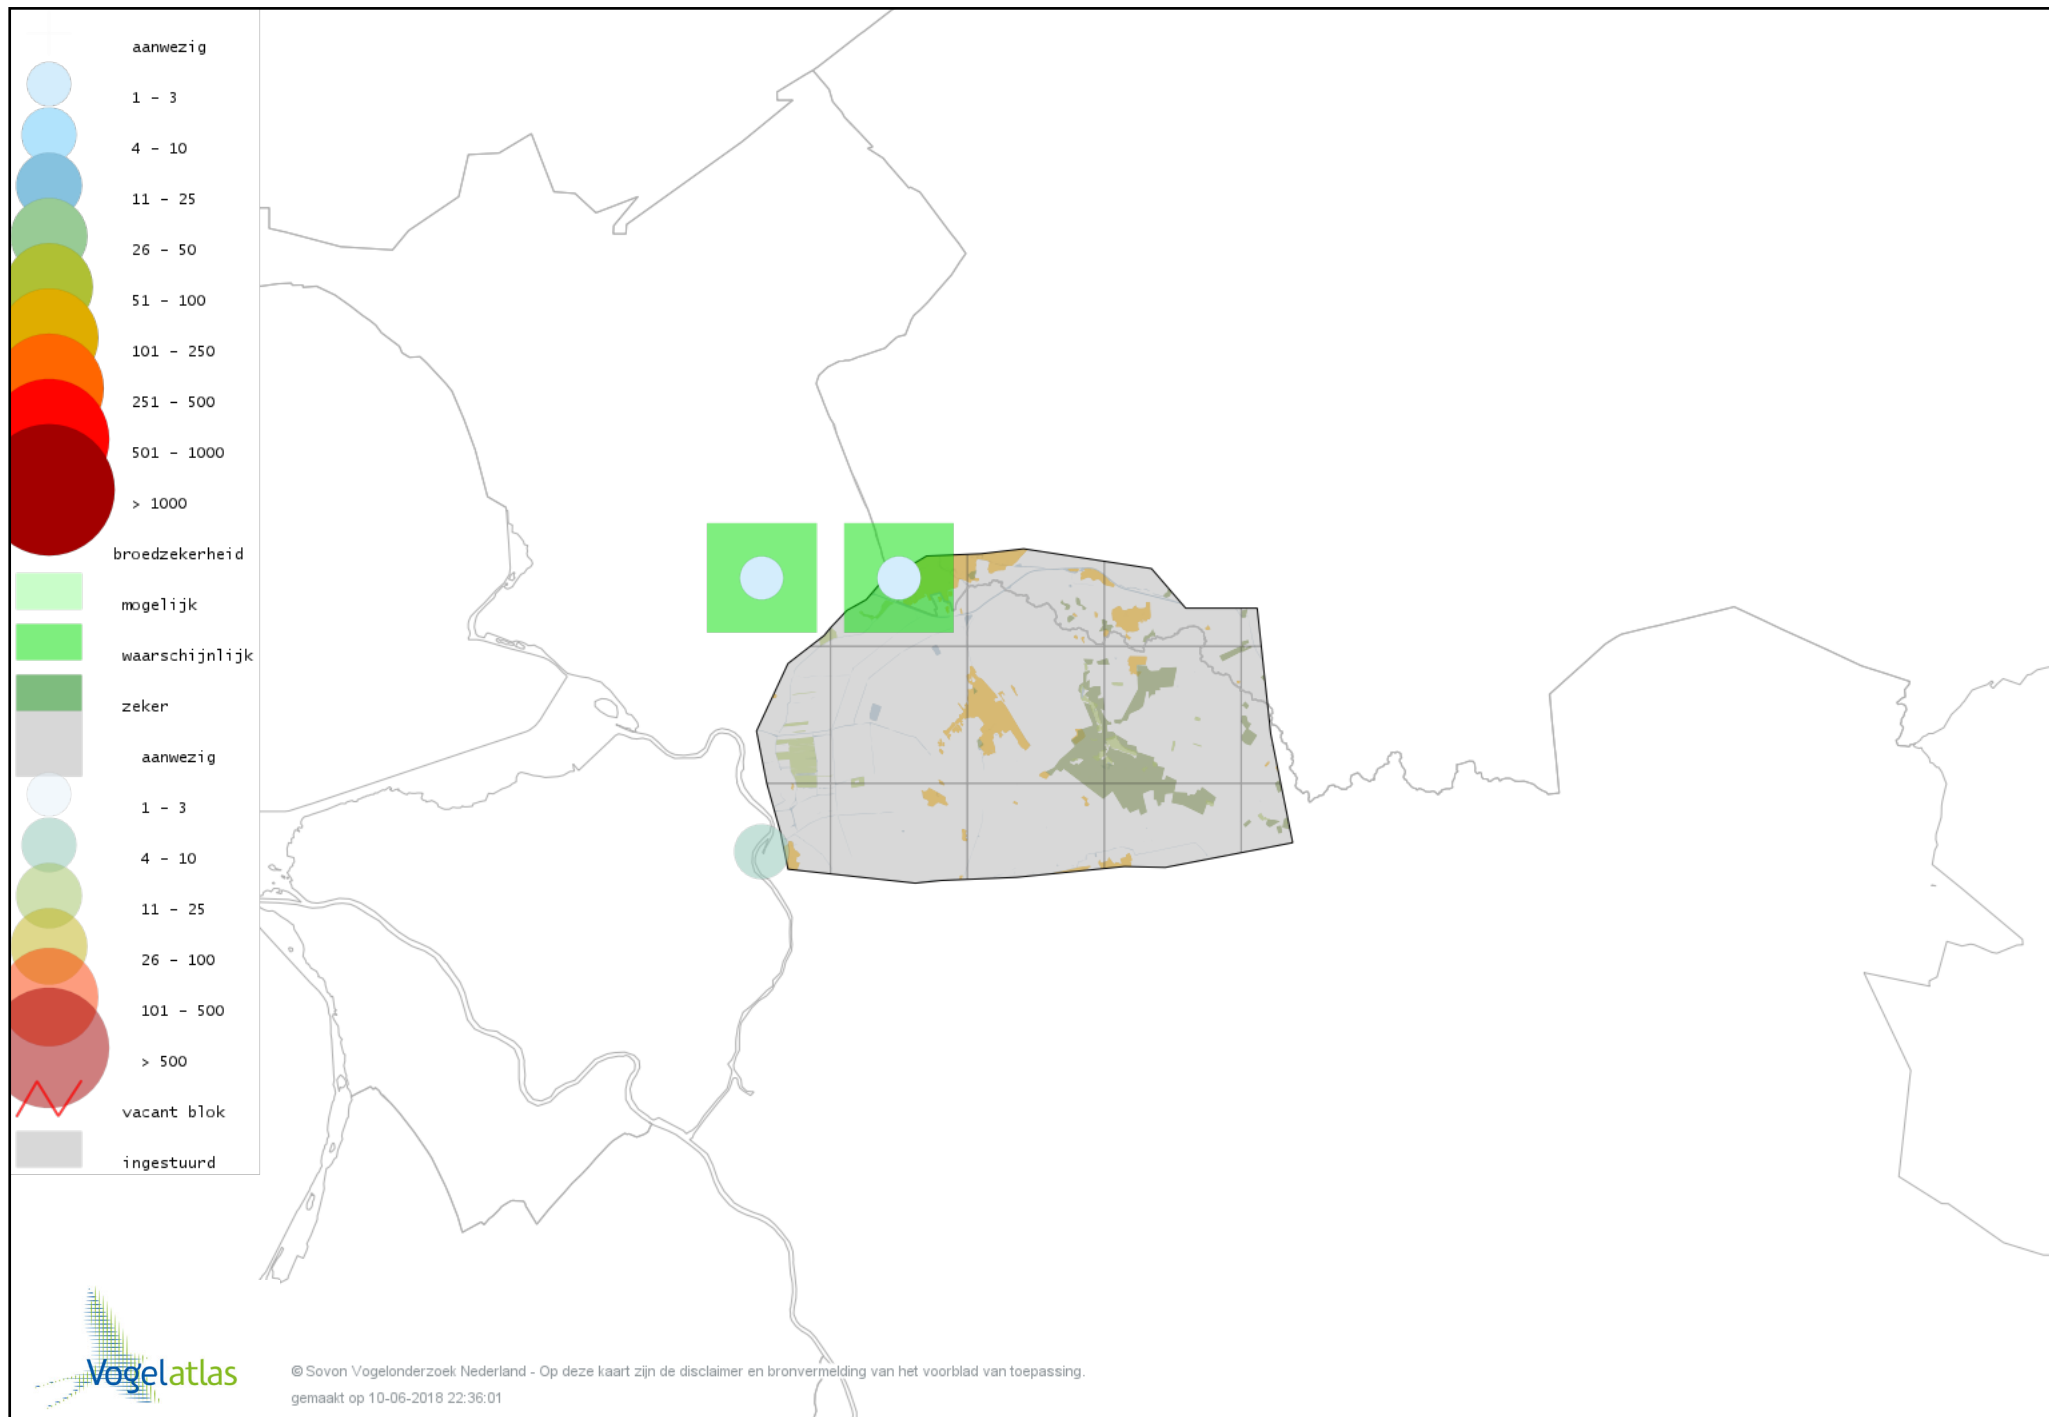

Voorlopige verspreidingskaart Koolmees broedseizoen

Voorlopige verspreidingskaart Kuifmees broedseizoen

Voorlopige verspreidingskaart Zwarte Mees broedseizoen

Voorlopige verspreidingskaart Matkop broedseizoen

Voorlopige verspreidingskaart Glanskop broedseizoen

Voorlopige verspreidingskaart Beardman broedseizoen

Voorlopige verspreidingskaart Boomleeuwerik broedseizoen

Voorlopige verspreidingskaart Veldleeuwerik broedseizoen