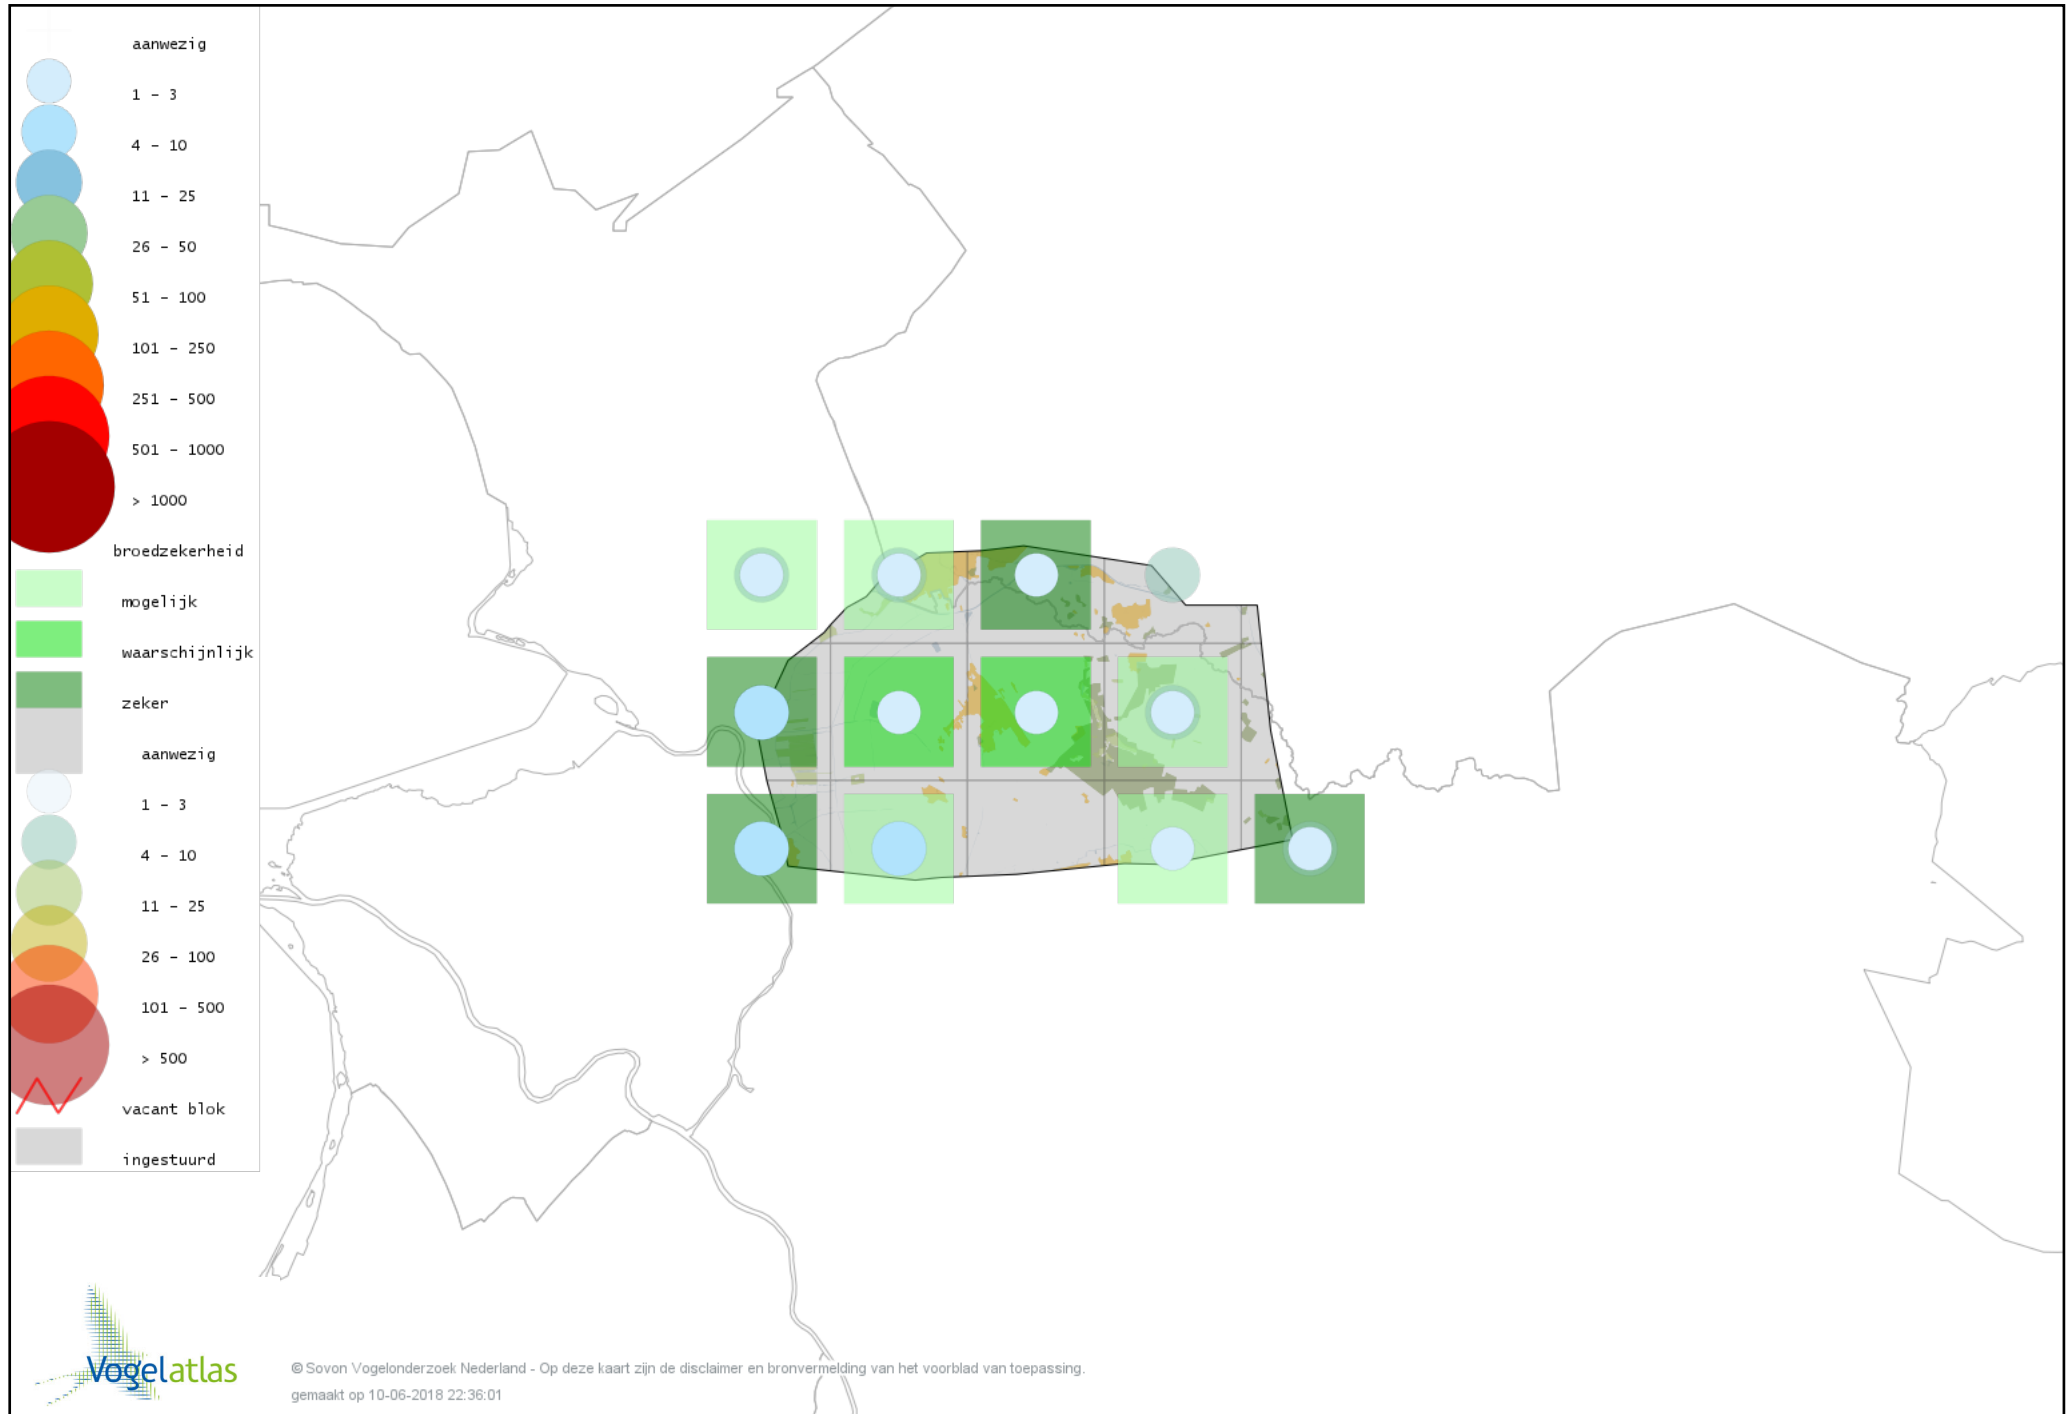

Voorlopige verspreidingskaart Stadsduif broedseizoen

Voorlopige verspreidingskaart Holenduif broedseizoen

Voorlopige verspreidingskaart Houtduif broedseizoen

Voorlopige verspreidingskaart Turkse Tortel broedseizoen

Voorlopige verspreidingskaart Zomertortel broedseizoen

Voorlopige verspreidingskaart Koekoek broedseizoen

Voorlopige verspreidingskaart Kerkuil broedseizoen

Voorlopige verspreidingskaart Steenuil broedseizoen

Voorlopige verspreidingskaart Bosuil broedseizoen

Voorlopige verspreidingskaart Ransuil broedseizoen

Voorlopige verspreidingskaart Nachtzwaluw broedseizoen

Voorlopige verspreidingskaart Gierzwaluw broedseizoen