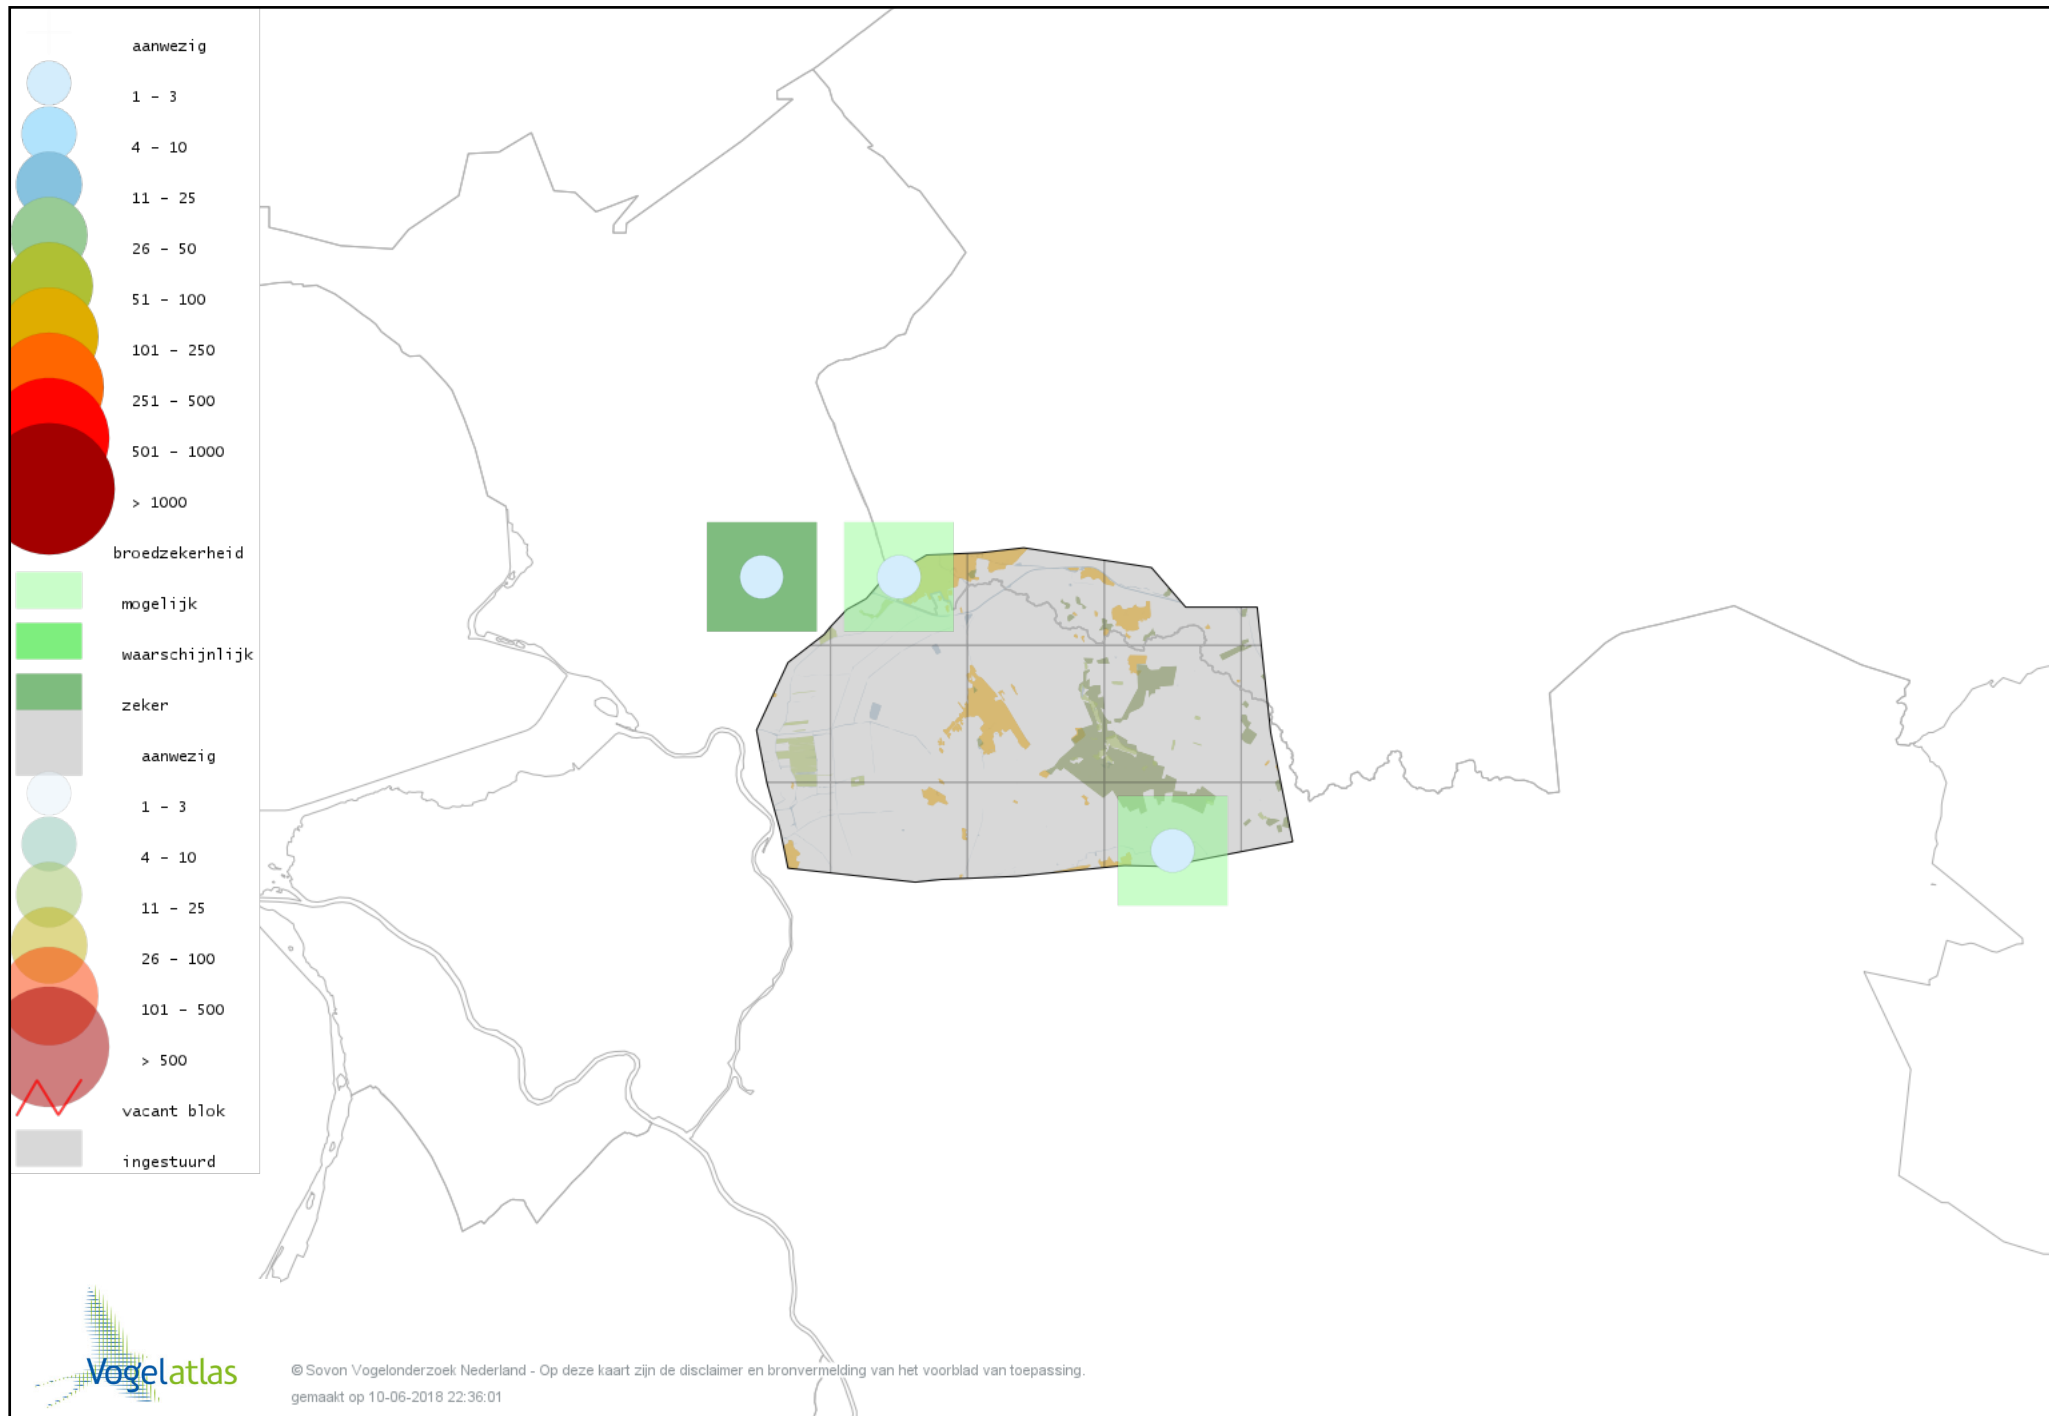

De kleurtint (blauw) is de beste referentie voor de tot nu toe waargenomen aantalsklasse.

De stipgrootte is relatief. Vergelijk daarvoor de atlasblok grootte van de legenda met die van het kaartbeeld.

Voorlopige verspreidingskaart Knobbelzwaan broedseizoen

Voorlopige verspreidingskaart Indische Gans broedseizoen

Voorlopige verspreidingskaart Grauwe Gans broedseizoen

Voorlopige verspreidingskaart Soepgans broedseizoen

Voorlopige verspreidingskaart Kolgans broedseizoen

Voorlopige verspreidingskaart Grote Canadese Gans broedseizoen

Voorlopige verspreidingskaart Brandgans broedseizoen

Voorlopige verspreidingskaart Nijlgans broedseizoen

Voorlopige verspreidingskaart Bergeend broedseizoen

Voorlopige verspreidingskaart Tafeleend broedseizoen

Voorlopige verspreidingskaart Kuifeend broedseizoen

Voorlopige verspreidingskaart Mandarijneend broedseizoen

Voorlopige verspreidingskaart Krakeend broedseizoen