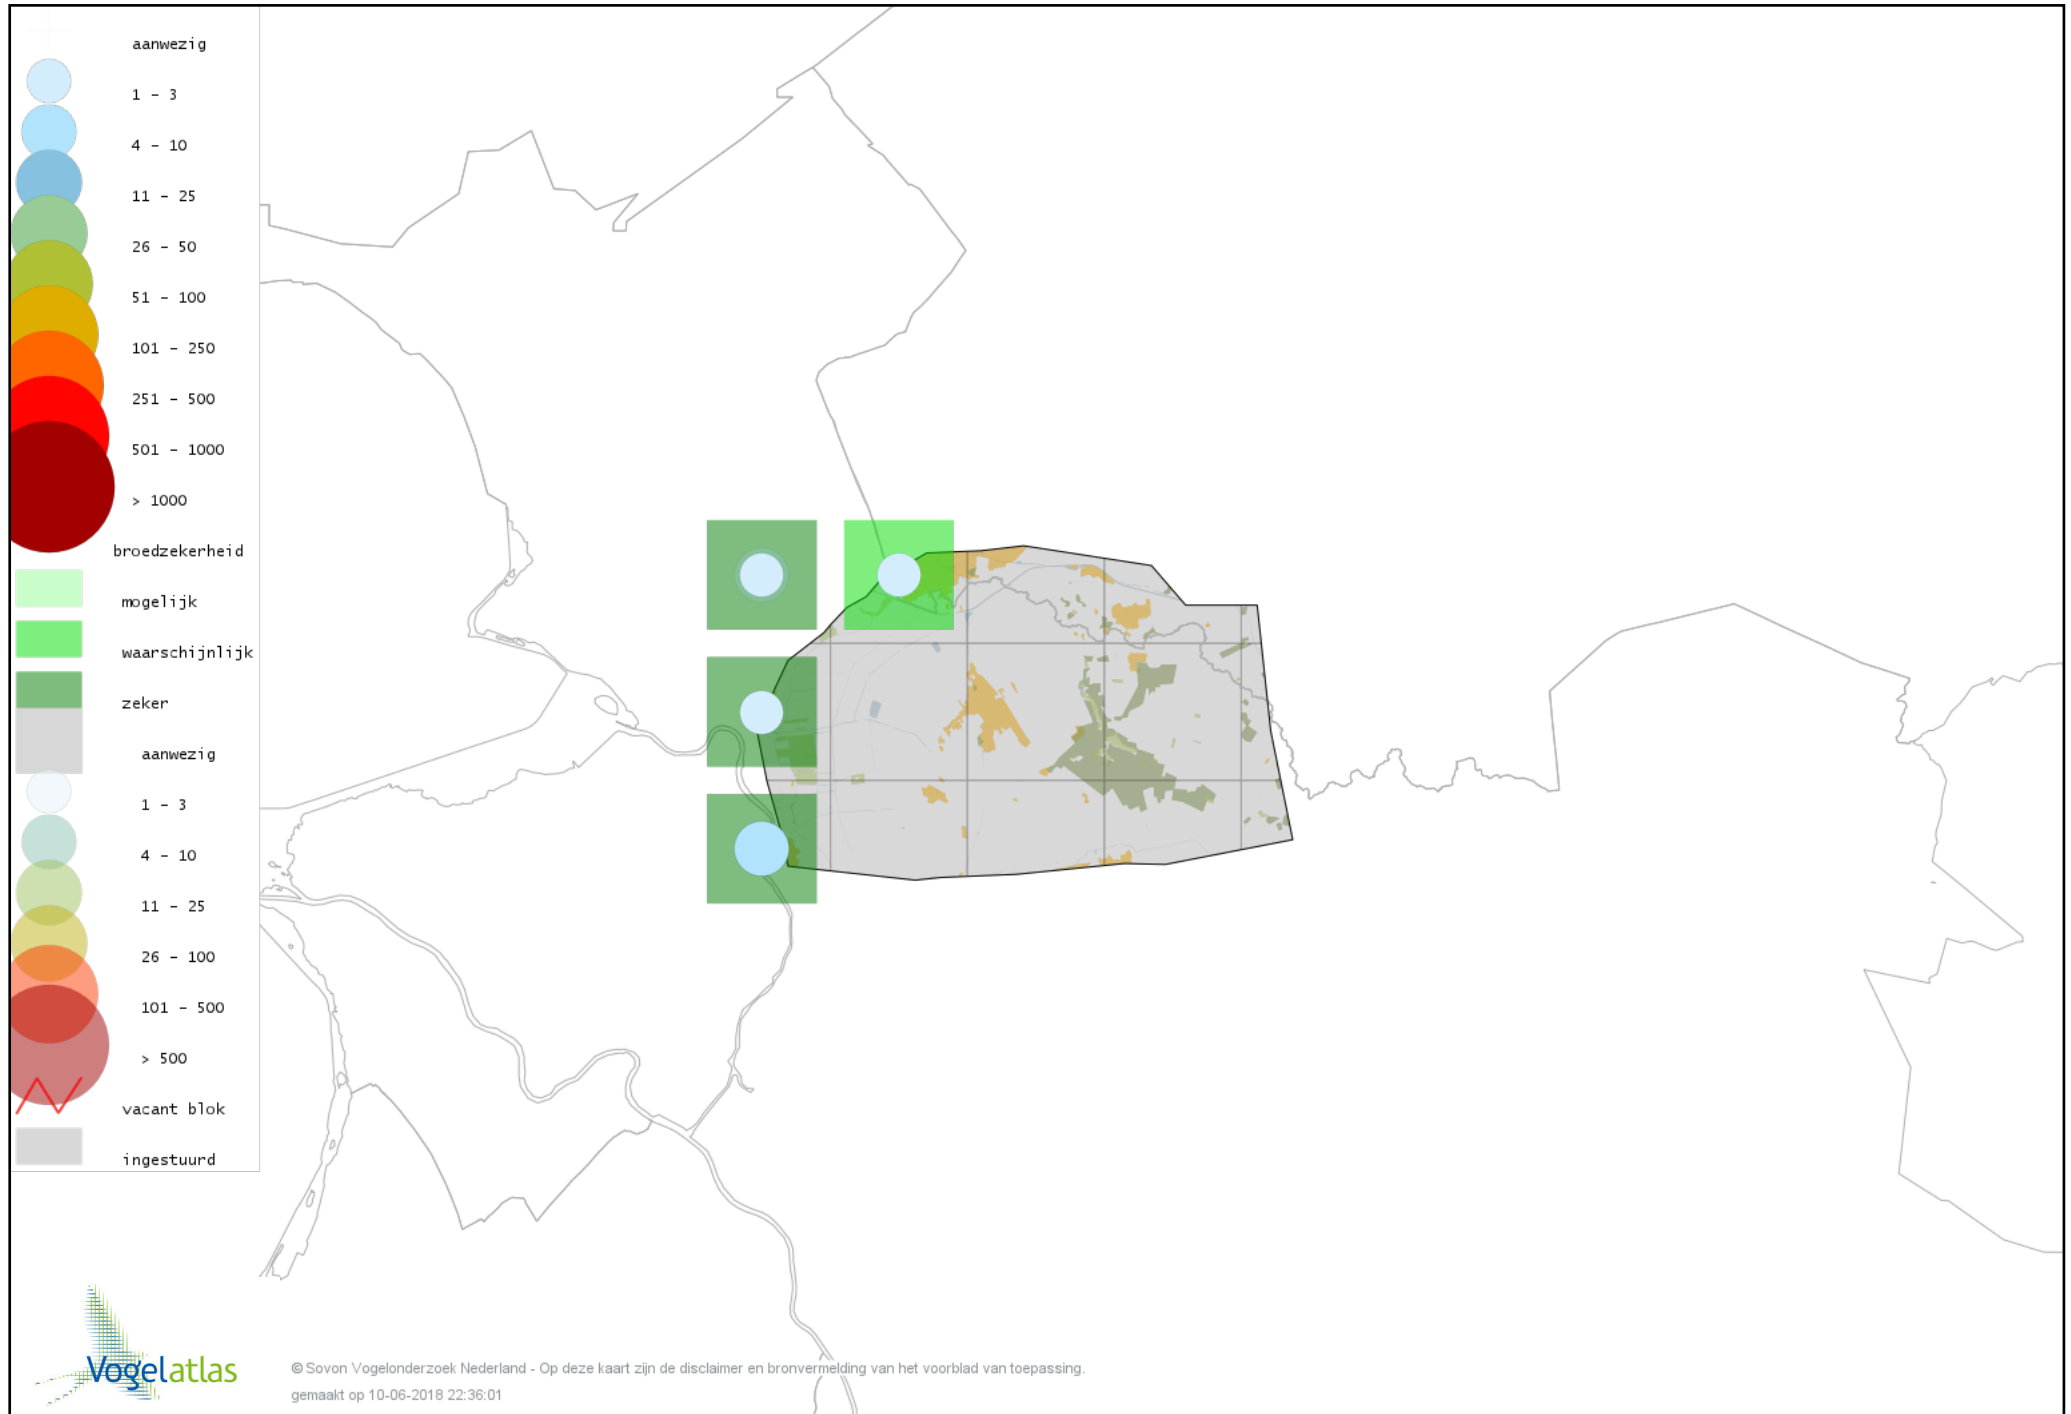

Voorlopige verspreidingskaart Aalscholver broedseizoen

Voorlopige verspreidingskaart Roerdomp broedseizoen

Voorlopige verspreidingskaart Grote Zilverreiger broedseizoen

Voorlopige verspreidingskaart Blauwe Reiger broedseizoen

Voorlopige verspreidingskaart Purperreiger broedseizoen

Voorlopige verspreidingskaart Ooievaar broedseizoen

Voorlopige verspreidingskaart Dodaars broedseizoen

Voorlopige verspreidingskaart Fuut broedseizoen

Voorlopige verspreidingskaart Geoorde Fuut broedseizoen

Voorlopige verspreidingskaart Wespendifeet broedseizoen

Voorlopige verspreidingskaart Bruine Kiekendief broedseizoen

Voorlopige verspreidingskaart Havik broedseizoen

Voorlopige verspreidingskaart Sperwer broedseizoen

Voorlopige verspreidingskaart Buizerd broedseizoen

Voorlopige verspreidingskaart Torenvalk broedseizoen

Voorlopige verspreidingskaart Boomvalk broedseizoen