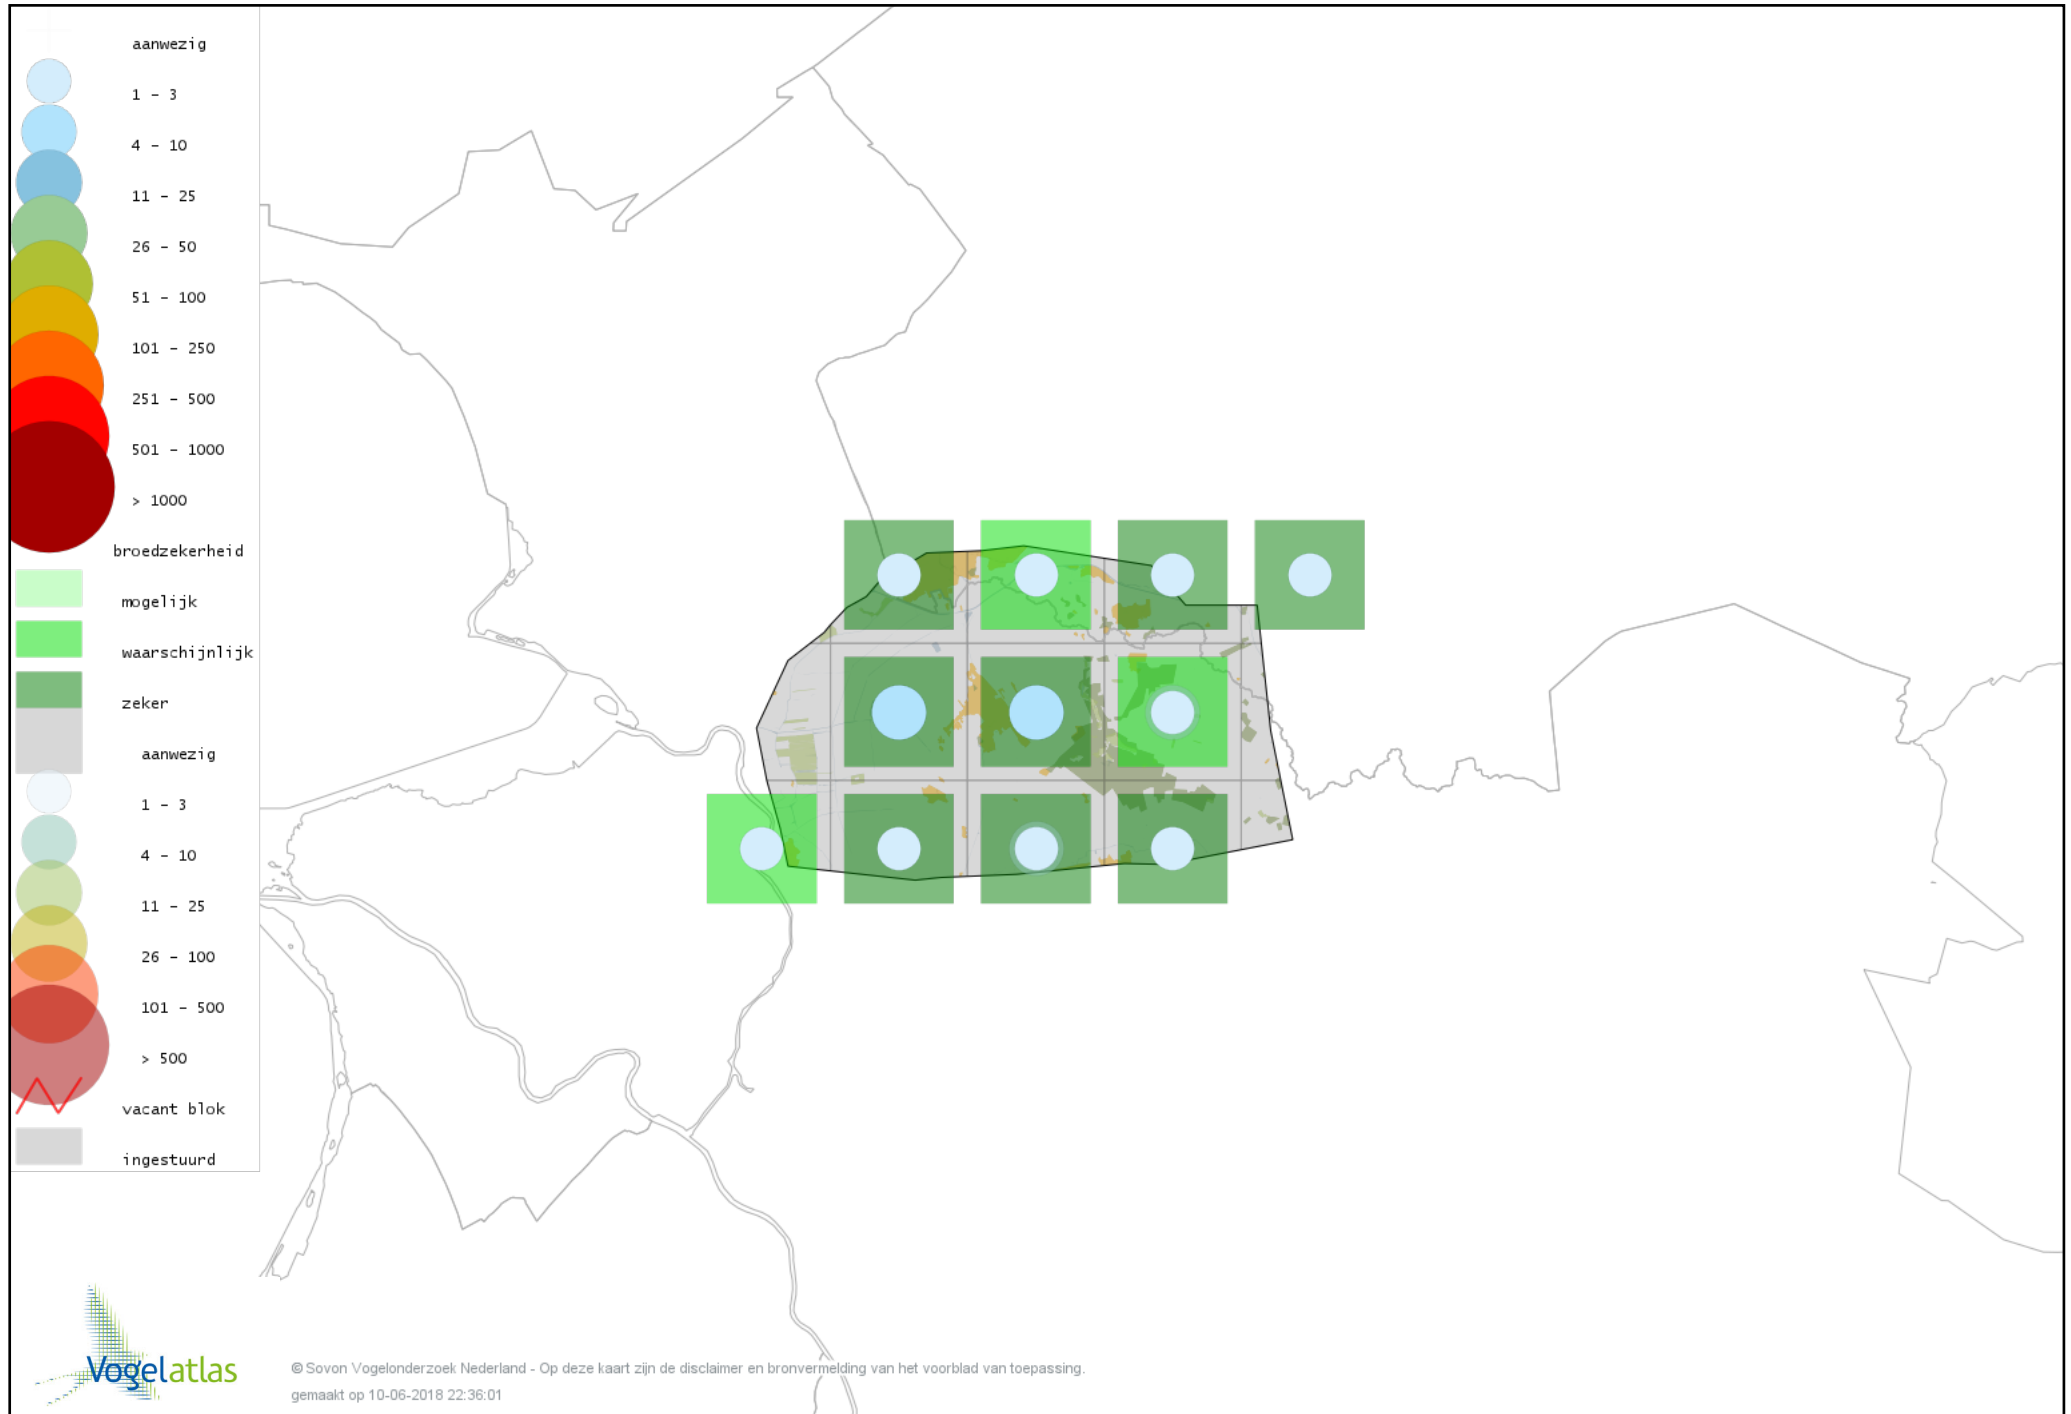

Voorlopige verspreidingskaart Stadsduif broedseizoen

Voorlopige verspreidingskaart Holenduif broedseizoen

Voorlopige verspreidingskaart Houtduif broedseizoen

Voorlopige verspreidingskaart Turkse Tortel broedseizoen

Voorlopige verspreidingskaart Zomertortel broedseizoen

Voorlopige verspreidingskaart Koekoek broedseizoen

Voorlopige verspreidingskaart Kerkuil broedseizoen

Voorlopige verspreidingskaart Steenuil broedseizoen

Voorlopige verspreidingskaart Bosuil broedseizoen

Voorlopige verspreidingskaart Ransuil broedseizoen

Voorlopige verspreidingskaart Nachtzwaluw broedseizoen

Voorlopige verspreidingskaart Gierzwaluw broedseizoen