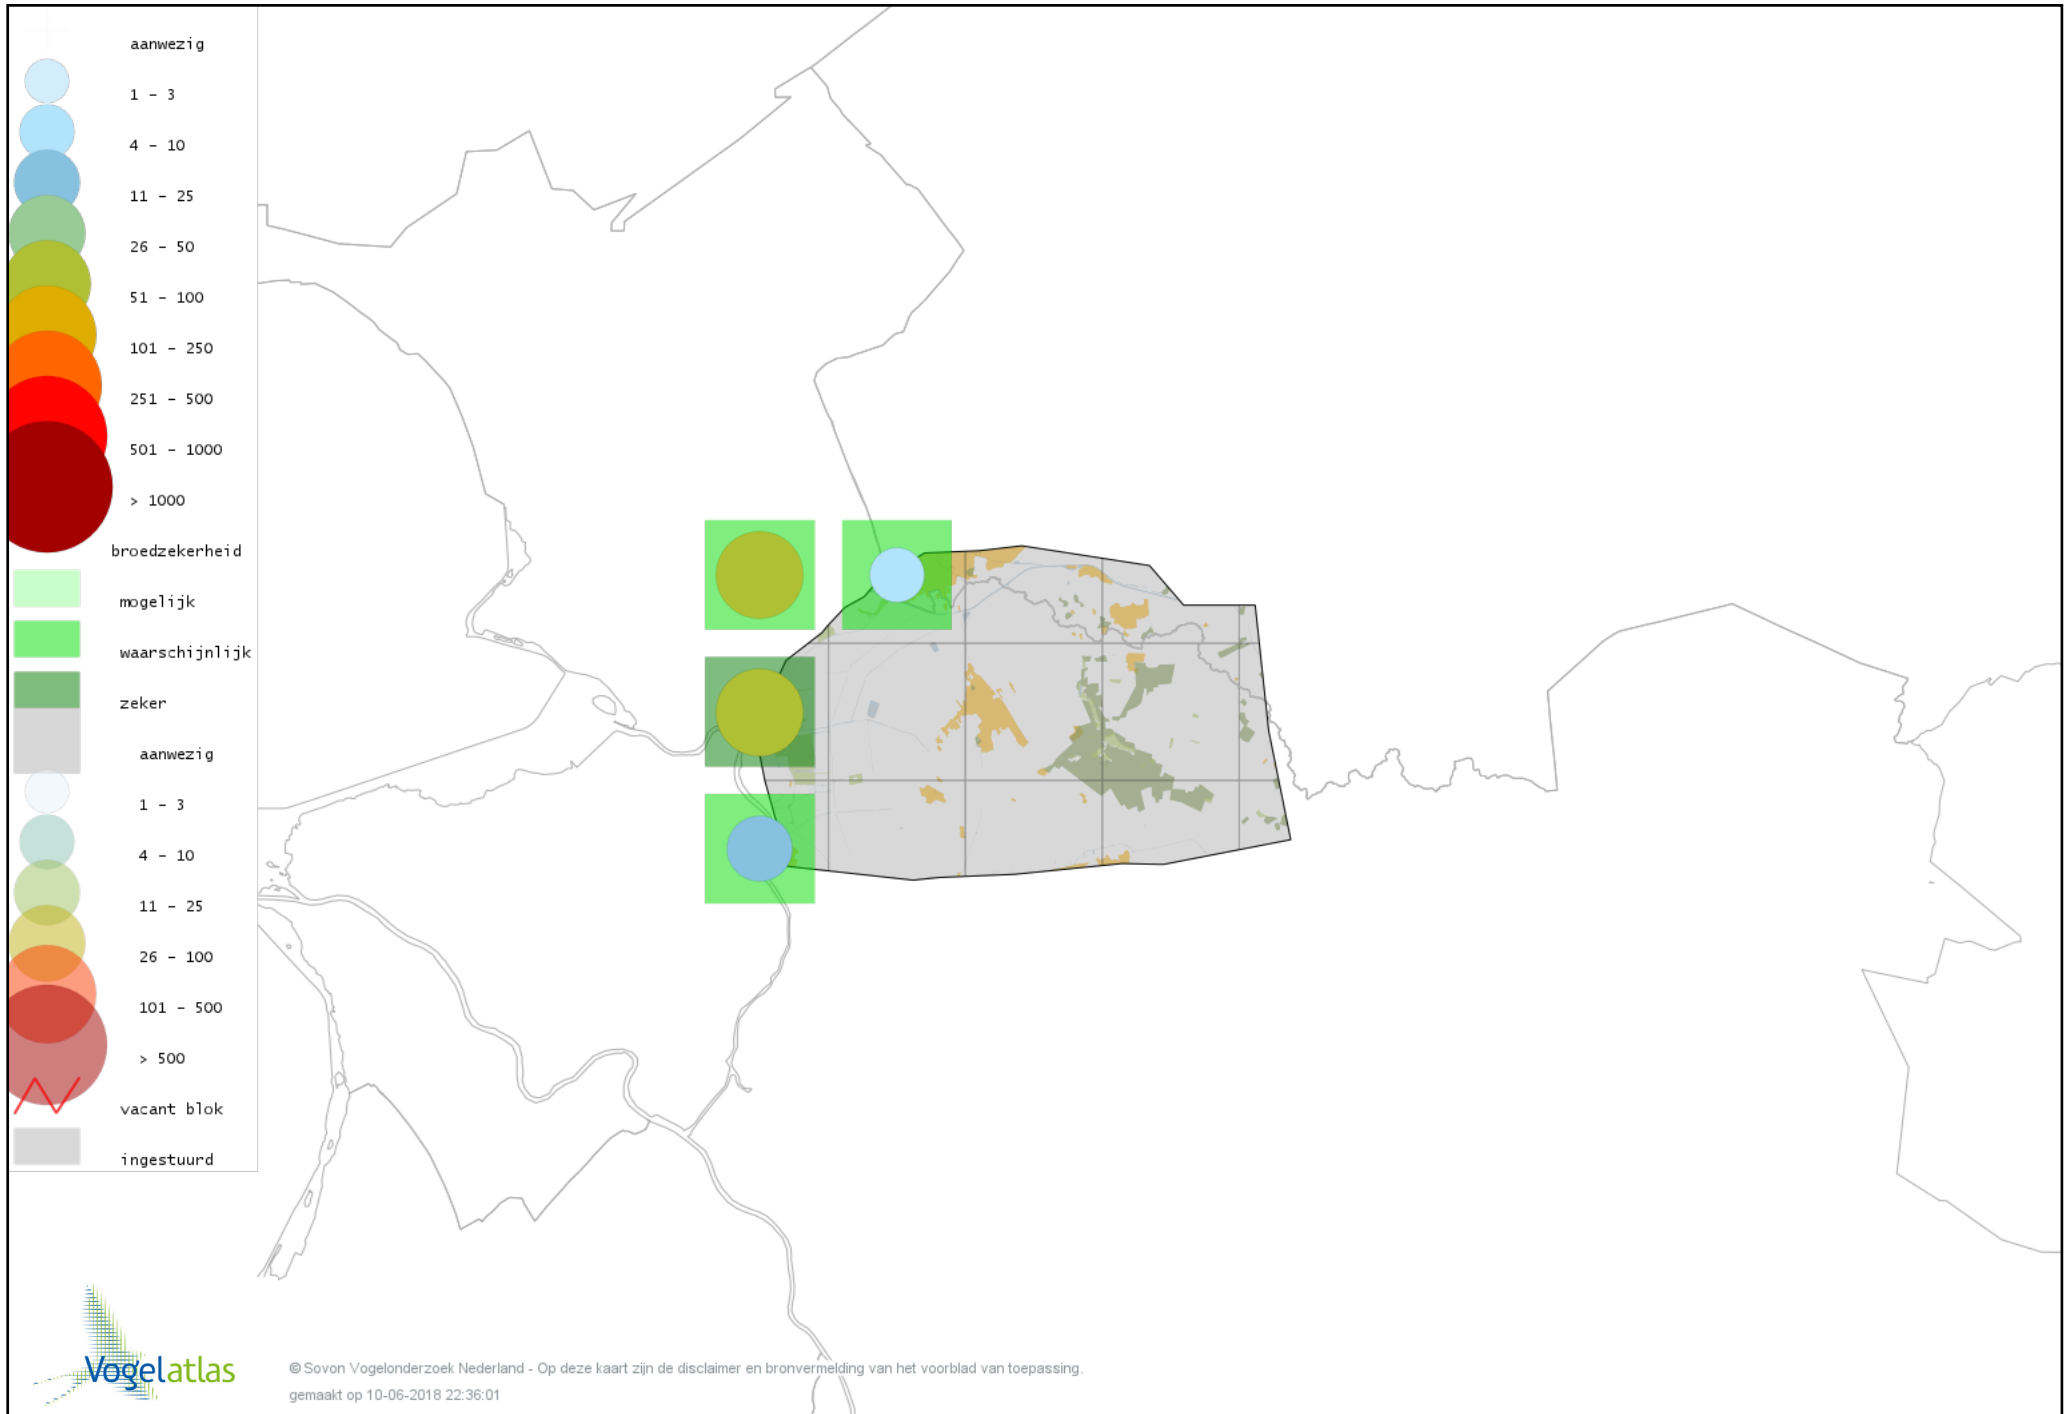

Voorlopige verspreidingskaart Fluitter broedseizoen

Voorlopige verspreidingskaart Tjiftjaf broedseizoen

Voorlopige verspreidingskaart Fitis broedseizoen

Voorlopige verspreidingskaart Braamsluiper broedseizoen

Voorlopige verspreidingskaart Grasmus broedseizoen

Voorlopige verspreidingskaart Tuinfluiter broedseizoen

Voorlopige verspreidingskaart Zwartkop broedseizoen

Voorlopige verspreidingskaart Sprinkhaanzanger broedseizoen

Voorlopige verspreidingskaart Snor broedseizoen

Voorlopige verspreidingskaart Spotvogel broedseizoen

Voorlopige verspreidingskaart Bosrietzanger broedseizoen

Voorlopige verspreidingskaart Kleine Karekiet broedseizoen