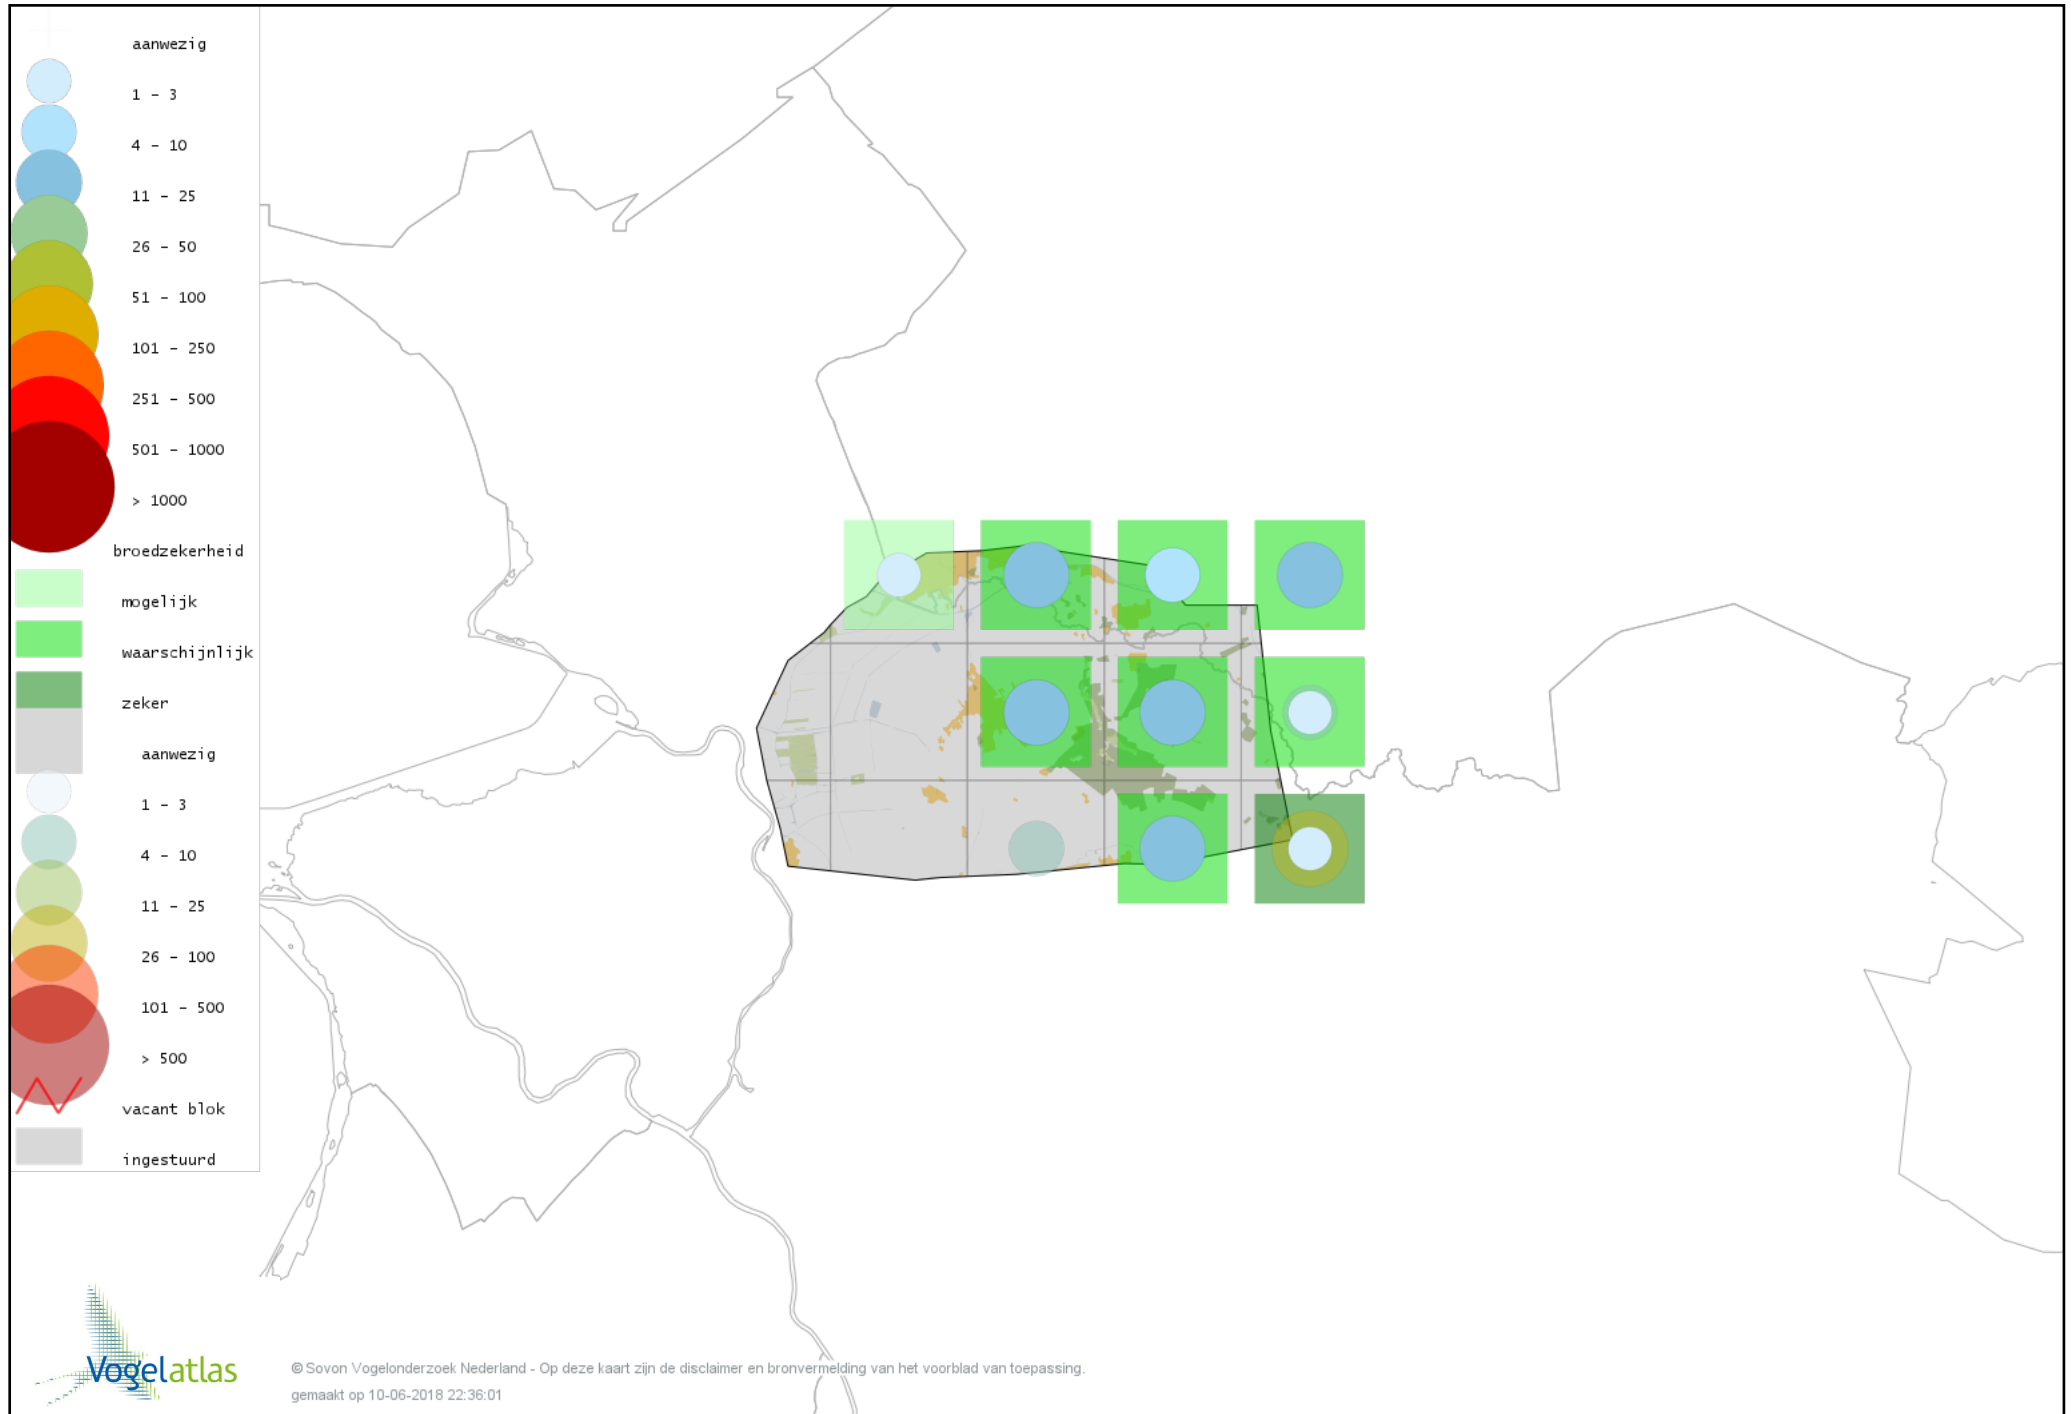

Voorlopige verspreidingskaart Koolmees broedseizoen

Voorlopige verspreidingskaart Kuifmees broedseizoen

Voorlopige verspreidingskaart Zwarte Mees broedseizoen

Voorlopige verspreidingskaart Matkop broedseizoen

Voorlopige verspreidingskaart Glanskop broedseizoen

Voorlopige verspreidingskaart Beardman broedseizoen

Voorlopige verspreidingskaart Boomleeuwerik broedseizoen

Voorlopige verspreidingskaart Veldleeuwerik broedseizoen