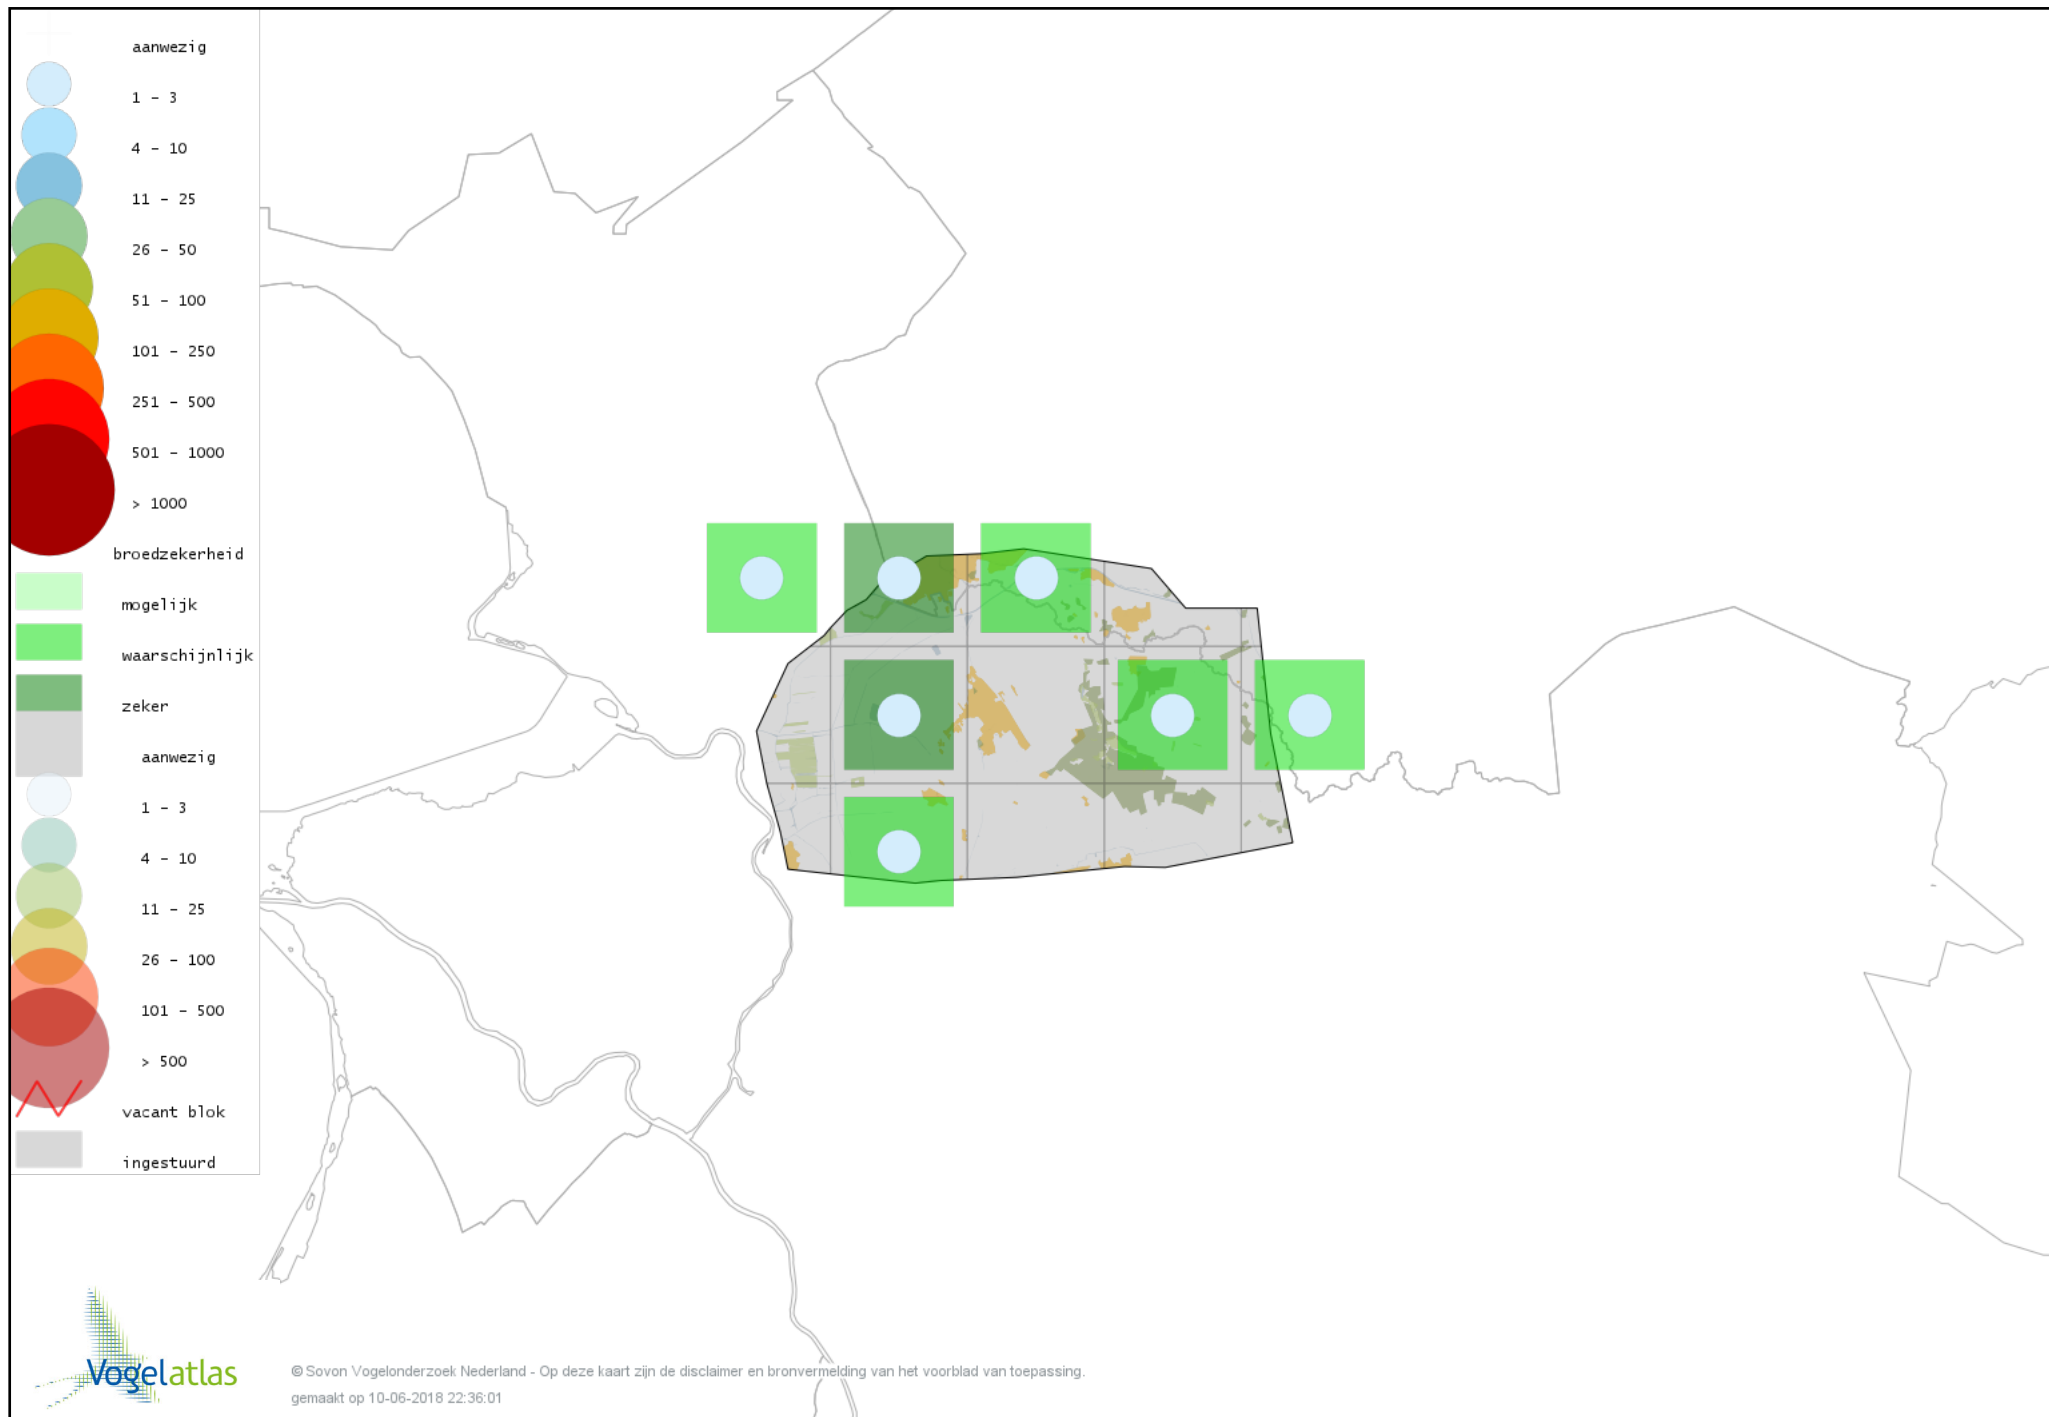

Voorlopige verspreidingskaart Zanglijster broedseizoen

Voorlopige verspreidingskaart Grote Lijster broedseizoen

Voorlopige verspreidingskaart Grauwe Vliegenvanger broedseizoen

Voorlopige verspreidingskaart Roodborst broedseizoen

Voorlopige verspreidingskaart Nachtegaal broedseizoen

Voorlopige verspreidingskaart Blauwborst broedseizoen

Voorlopige verspreidingskaart Zwarte Roodstaart broedseizoen

Voorlopige verspreidingskaart Gekraagde Roodstaart broedseizoen

Voorlopige verspreidingskaart Paapje broedseizoen

Voorlopige verspreidingskaart Roodborsttapuit broedseizoen

Voorlopige verspreidingskaart Tapuit broedseizoen

Voorlopige verspreidingskaart Bonte Vliegenvanger broedseizoen