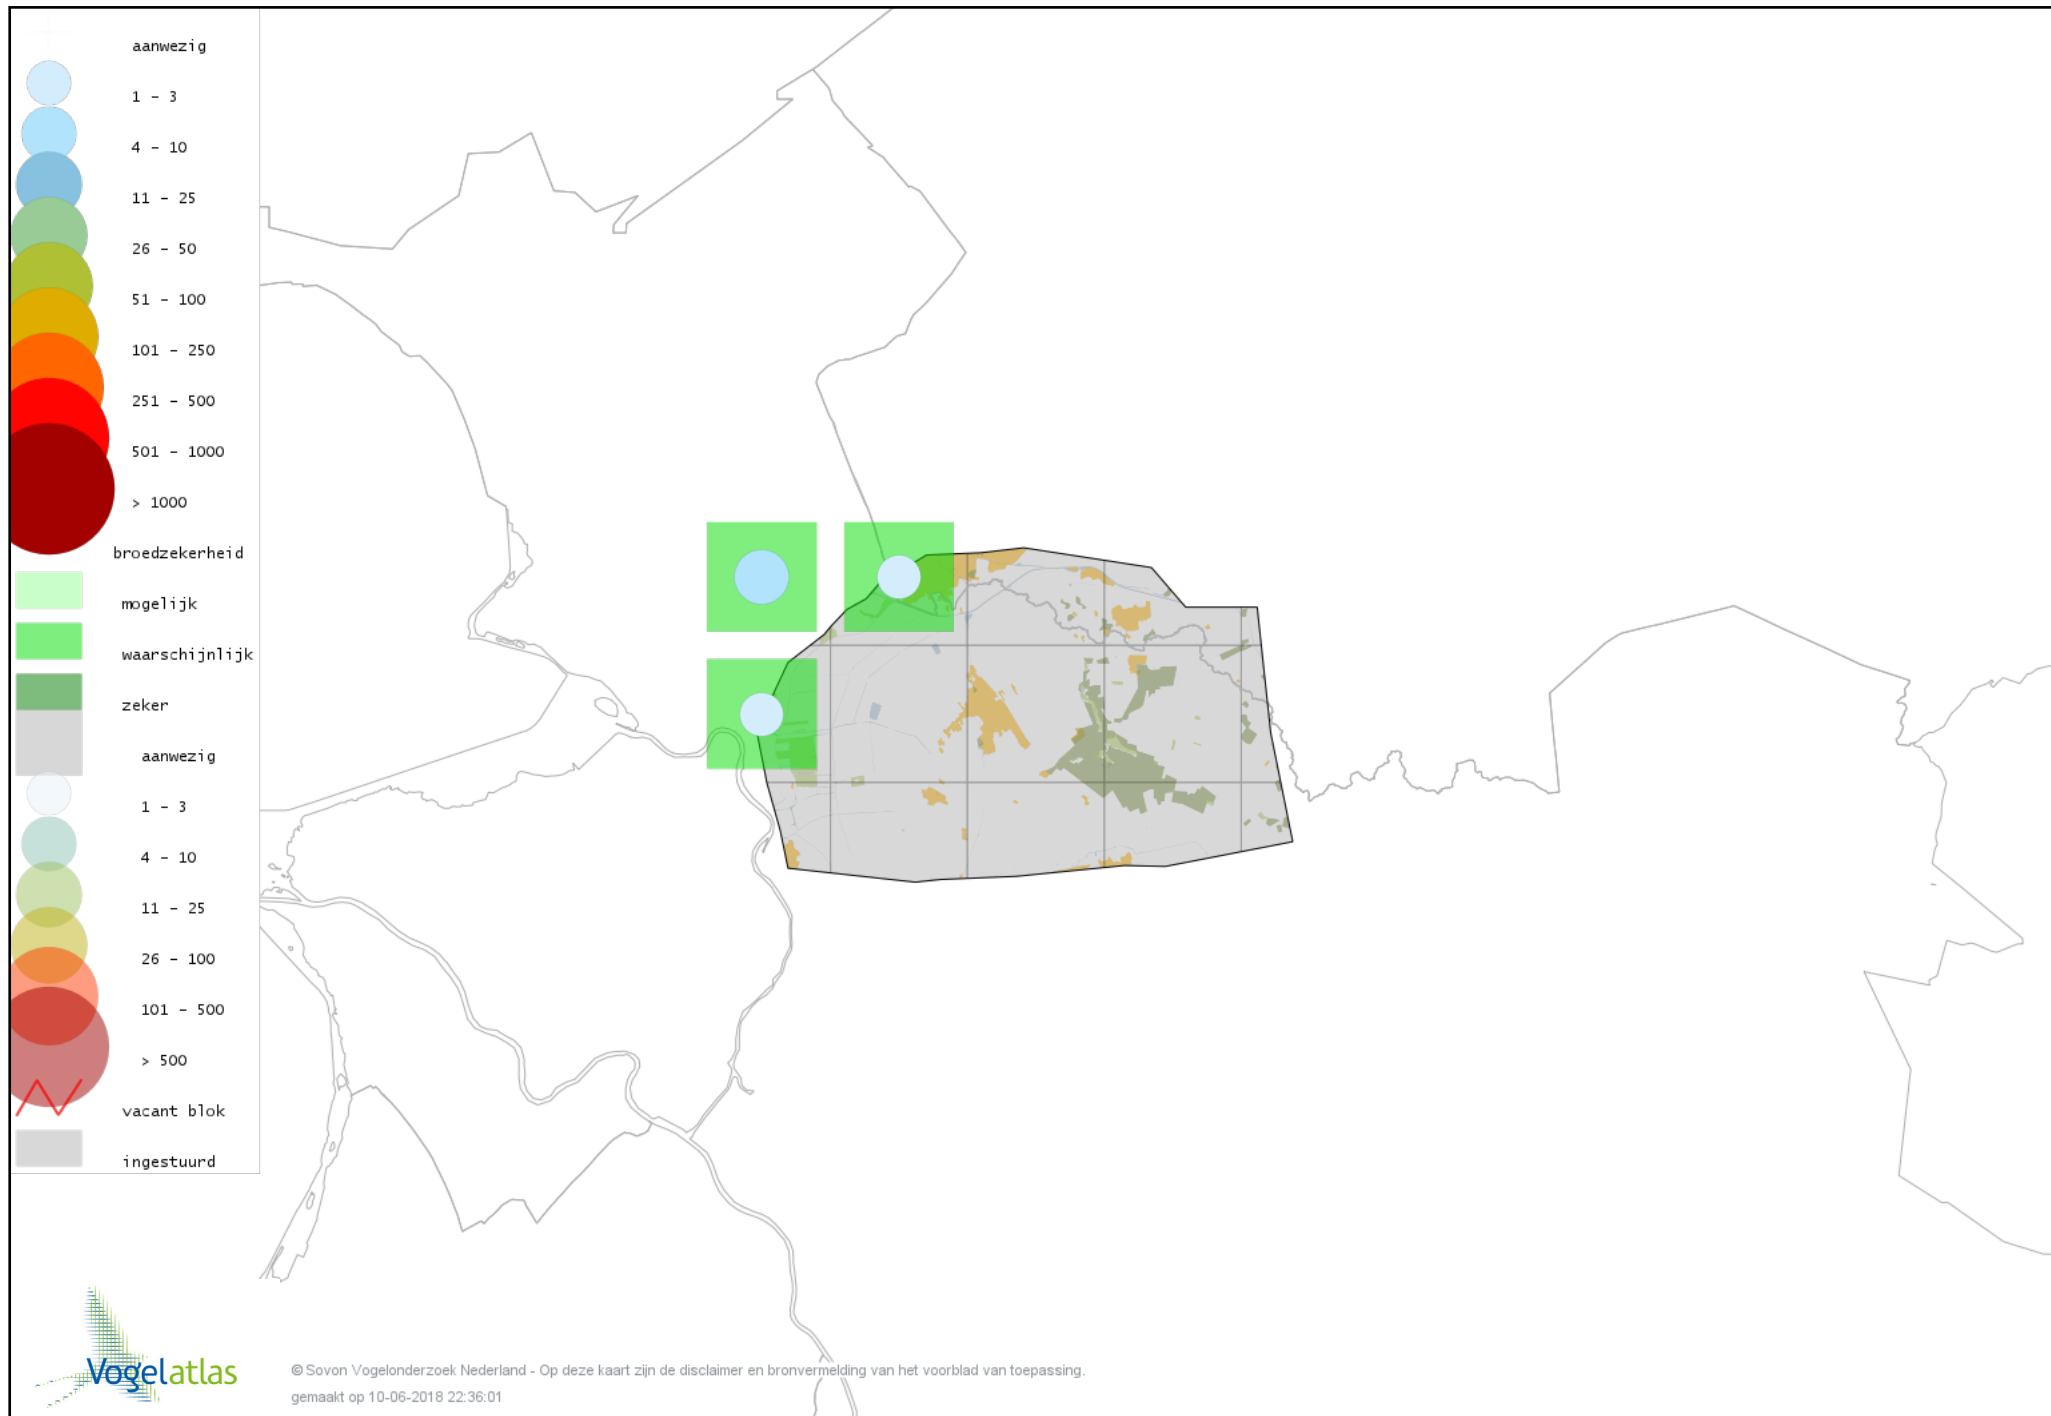

Voorlopige verspreidingskaart Tafeleend broedseizoen

Voorlopige verspreidingskaart Kuifeend broedseizoen

Voorlopige verspreidingskaart Mandarijneend broedseizoen

Voorlopige verspreidingskaart Krakeend broedseizoen

Voorlopige verspreidingskaart Slobeend broedseizoen

Voorlopige verspreidingskaart Wilde Eend broedseizoen

Voorlopige verspreidingskaart Soepeend broedseizoen

Voorlopige verspreidingskaart Zomertaling broedseizoen

Voorlopige verspreidingskaart Wintertaling broedseizoen

Voorlopige verspreidingskaart Patrijs broedseizoen

Voorlopige verspreidingskaart Kwartel broedseizoen

Voorlopige verspreidingskaart Fazant broedseizoen

Voorlopige verspreidingskaart Aalscholver broedseizoen

Voorlopige verspreidingskaart Roerdomp broedseizoen

Voorlopige verspreidingskaart Grote Zilverreiger broedseizoen

Voorlopige verspreidingskaart Blauwe Reiger broedseizoen