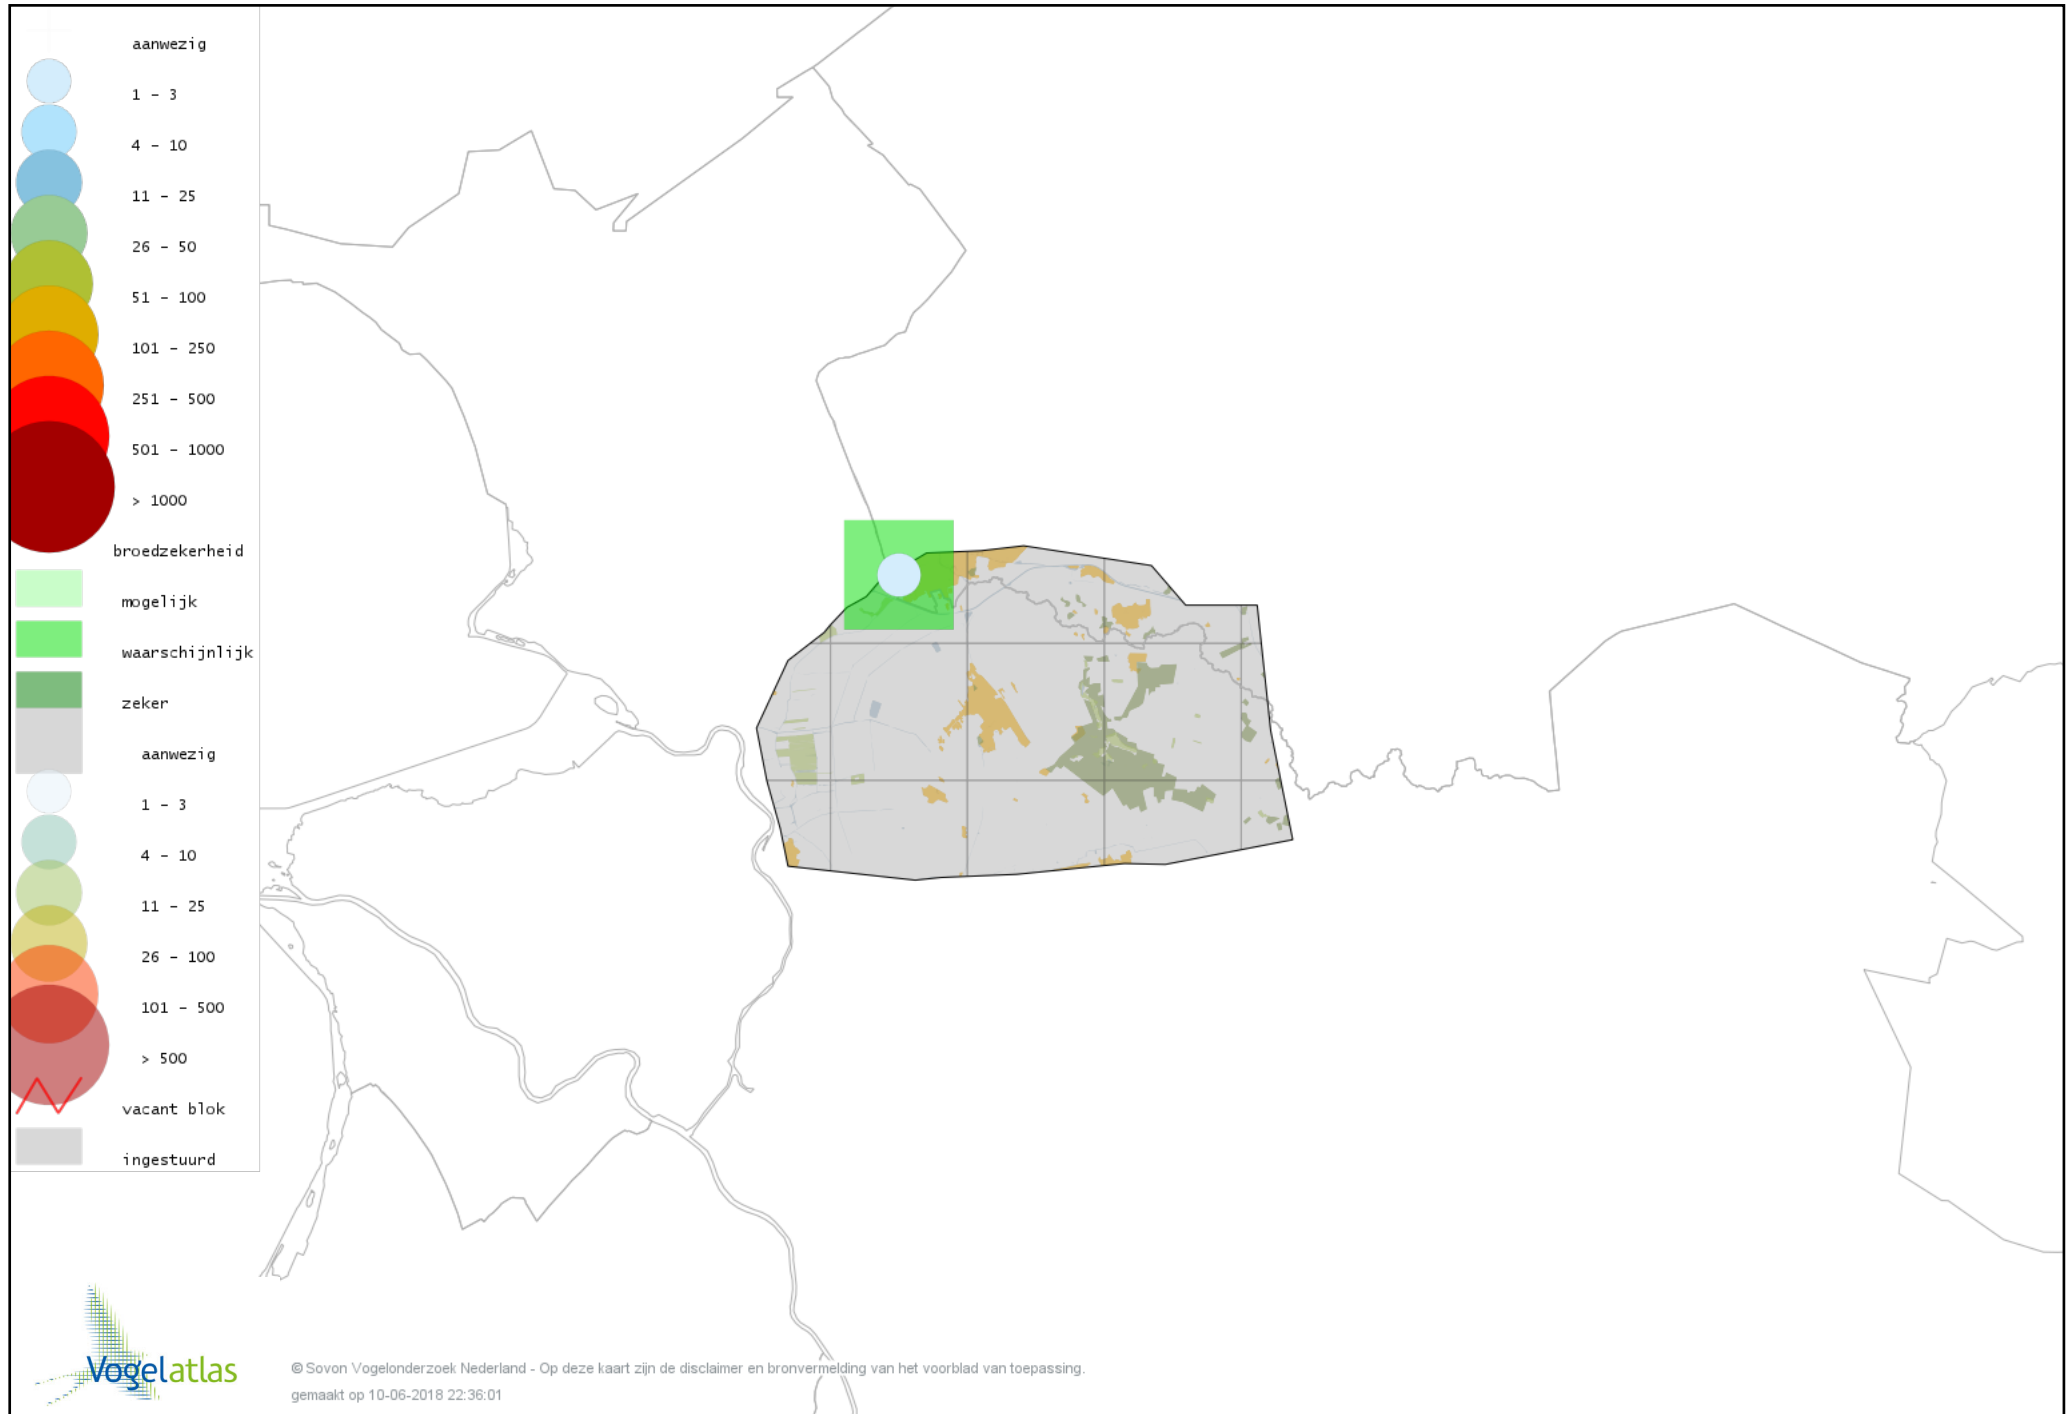

Voorlopige verspreidingskaart Geoorde Fuut broedseizoen

Voorlopige verspreidingskaart Wespendifeet broedseizoen

Voorlopige verspreidingskaart Bruine Kiekendief broedseizoen

Voorlopige verspreidingskaart Havik broedseizoen

Voorlopige verspreidingskaart Sperwer broedseizoen

Voorlopige verspreidingskaart Buizerd broedseizoen

Voorlopige verspreidingskaart Torenvalk broedseizoen

Voorlopige verspreidingskaart Boomvalk broedseizoen

Voorlopige verspreidingskaart Slechtvalk broedseizoen

Voorlopige verspreidingskaart Waterral broedseizoen

Voorlopige verspreidingskaart Porseleinhoen broedseizoen

Voorlopige verspreidingskaart Kwartelkoning broedseizoen

Voorlopige verspreidingskaart Waterhoen broedseizoen

Voorlopige verspreidingskaart Meerkoet broedseizoen

Voorlopige verspreidingskaart Scholekster broedseizoen

Voorlopige verspreidingskaart Kleine Plevier broedseizoen