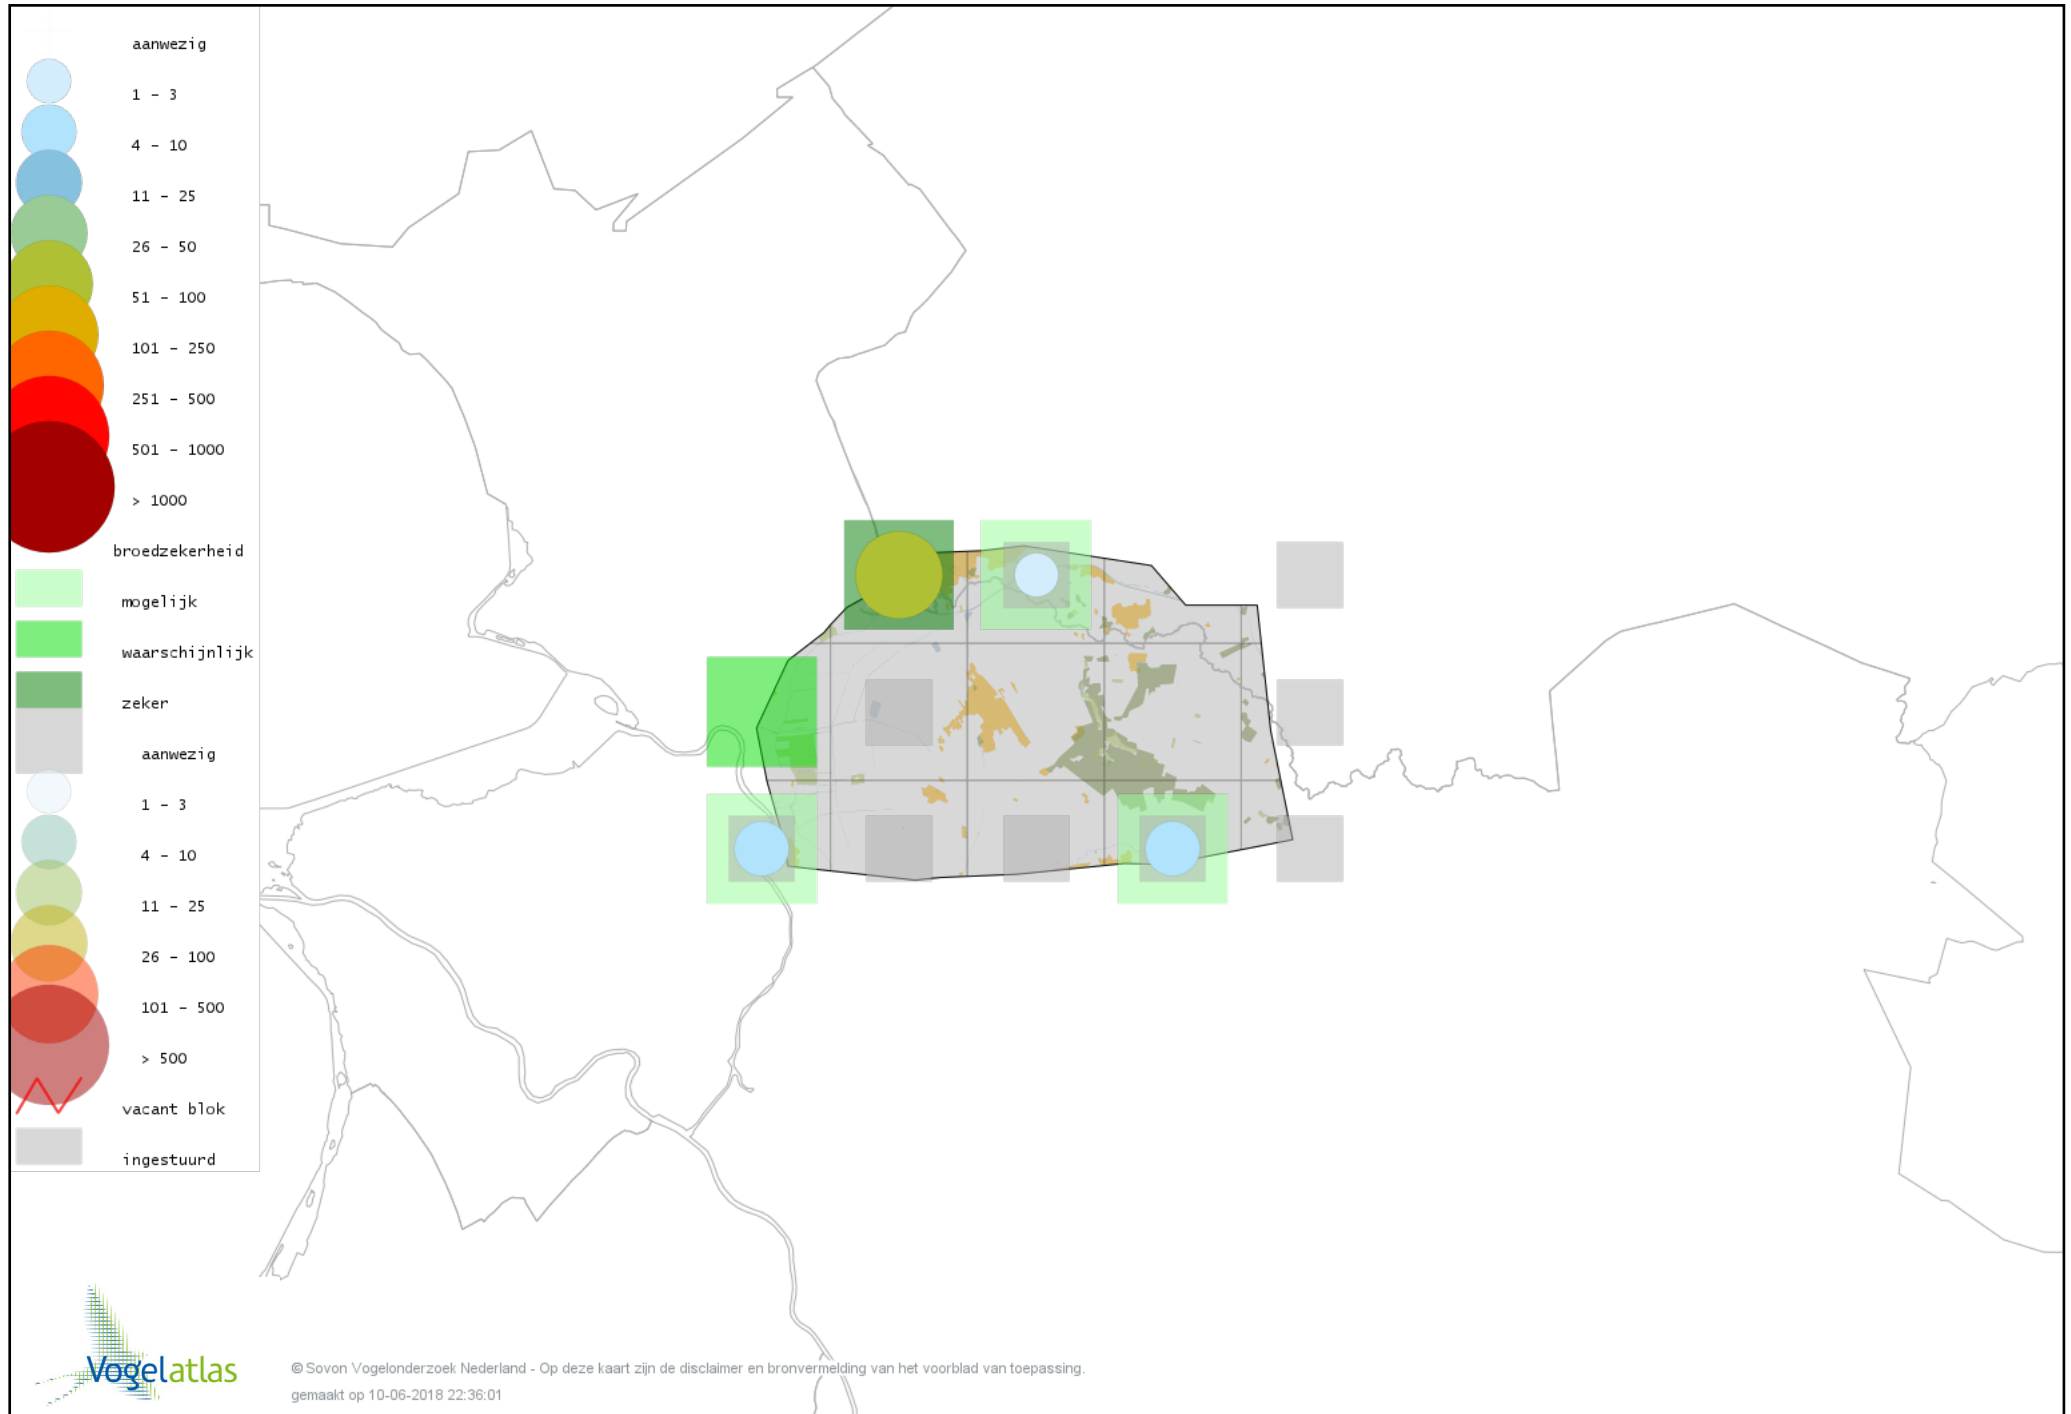

Voorlopige verspreidingskaart Kievit broedseizoen

Voorlopige verspreidingskaart Watersnip broedseizoen

Voorlopige verspreidingskaart Houtsnip broedseizoen

Voorlopige verspreidingskaart Grutto broedseizoen

Voorlopige verspreidingskaart Wulp broedseizoen

Voorlopige verspreidingskaart Oeverloper broedseizoen

Voorlopige verspreidingskaart Tureluur broedseizoen

Voorlopige verspreidingskaart Kokmeeuw broedseizoen

Voorlopige verspreidingskaart Kleine Mantelmeeuw broedseizoen

Voorlopige verspreidingskaart Zilvermeeuw broedseizoen

Voorlopige verspreidingskaart Zwarte Stern broedseizoen

Voorlopige verspreidingskaart Visdief broedseizoen

Voorlopige verspreidingskaart Stadsduif broedseizoen

Voorlopige verspreidingskaart Holenduif broedseizoen

Voorlopige verspreidingskaart Houtduif broedseizoen

Voorlopige verspreidingskaart Turkse Tortel broedseizoen