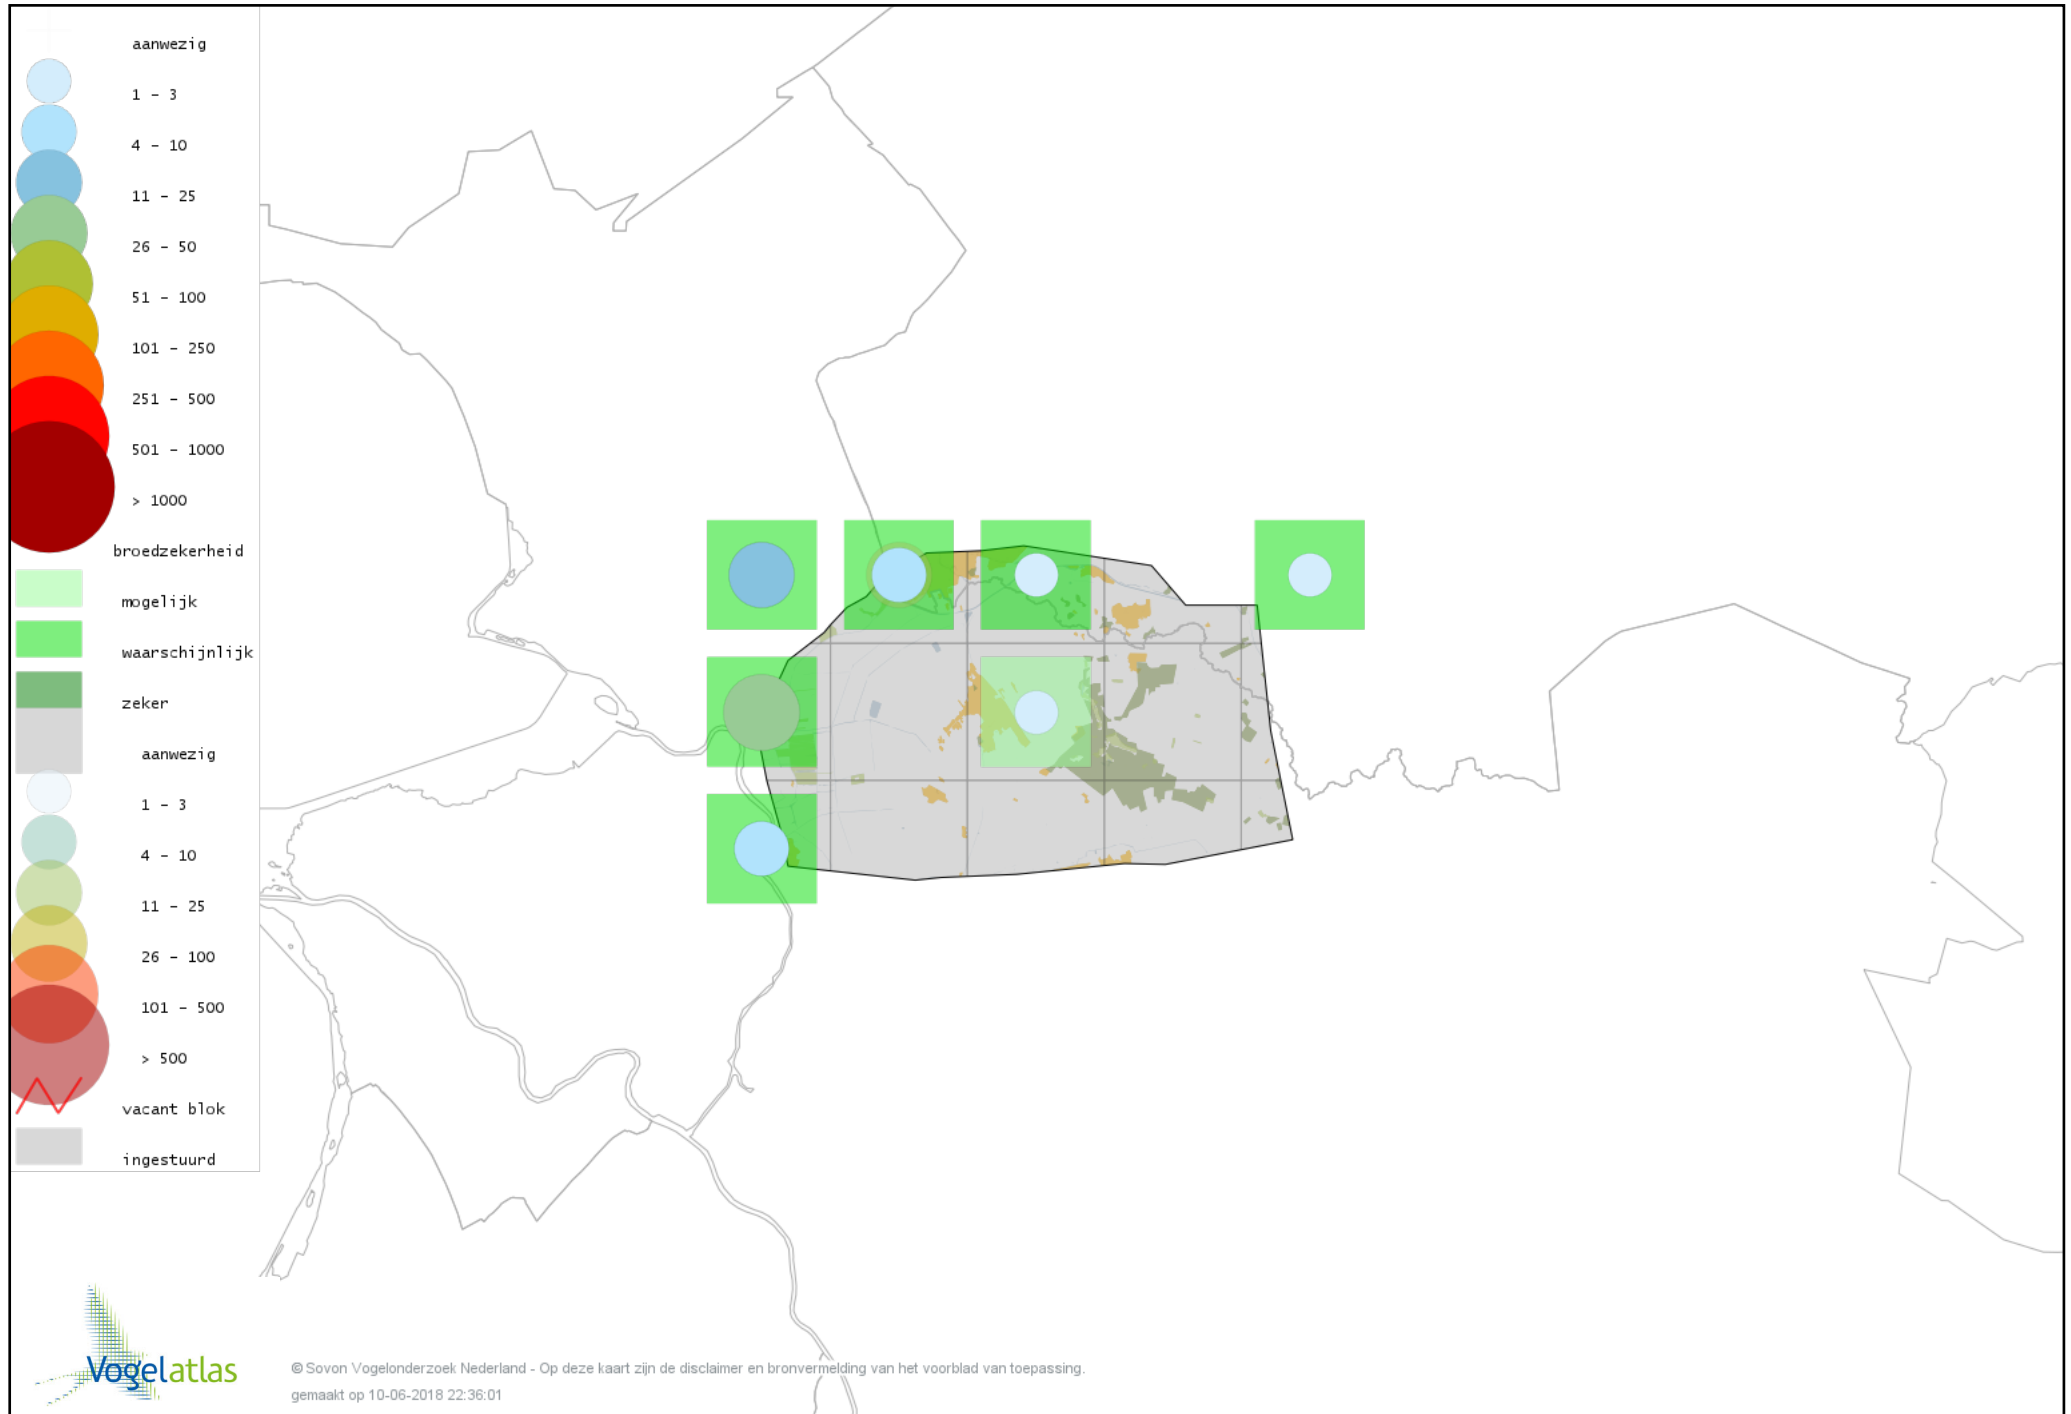

Voorlopige verspreidingskaart Geoorde Fuut broedseizoen

Voorlopige verspreidingskaart Wespendifeet broedseizoen

Voorlopige verspreidingskaart Bruine Kiekendief broedseizoen

Voorlopige verspreidingskaart Havik broedseizoen

Voorlopige verspreidingskaart Sperwer broedseizoen

Voorlopige verspreidingskaart Buizerd broedseizoen

Voorlopige verspreidingskaart Torenvalk broedseizoen

Voorlopige verspreidingskaart Boomvalk broedseizoen

Voorlopige verspreidingskaart Slechtvalk broedseizoen

Voorlopige verspreidingskaart Waterral broedseizoen

Voorlopige verspreidingskaart Porseleinhoen broedseizoen

Voorlopige verspreidingskaart Kwartelkoning broedseizoen

Voorlopige verspreidingskaart Waterhoen broedseizoen

Voorlopige verspreidingskaart Meerkoet broedseizoen

Voorlopige verspreidingskaart Scholekster broedseizoen

Voorlopige verspreidingskaart Kleine Plevier broedseizoen