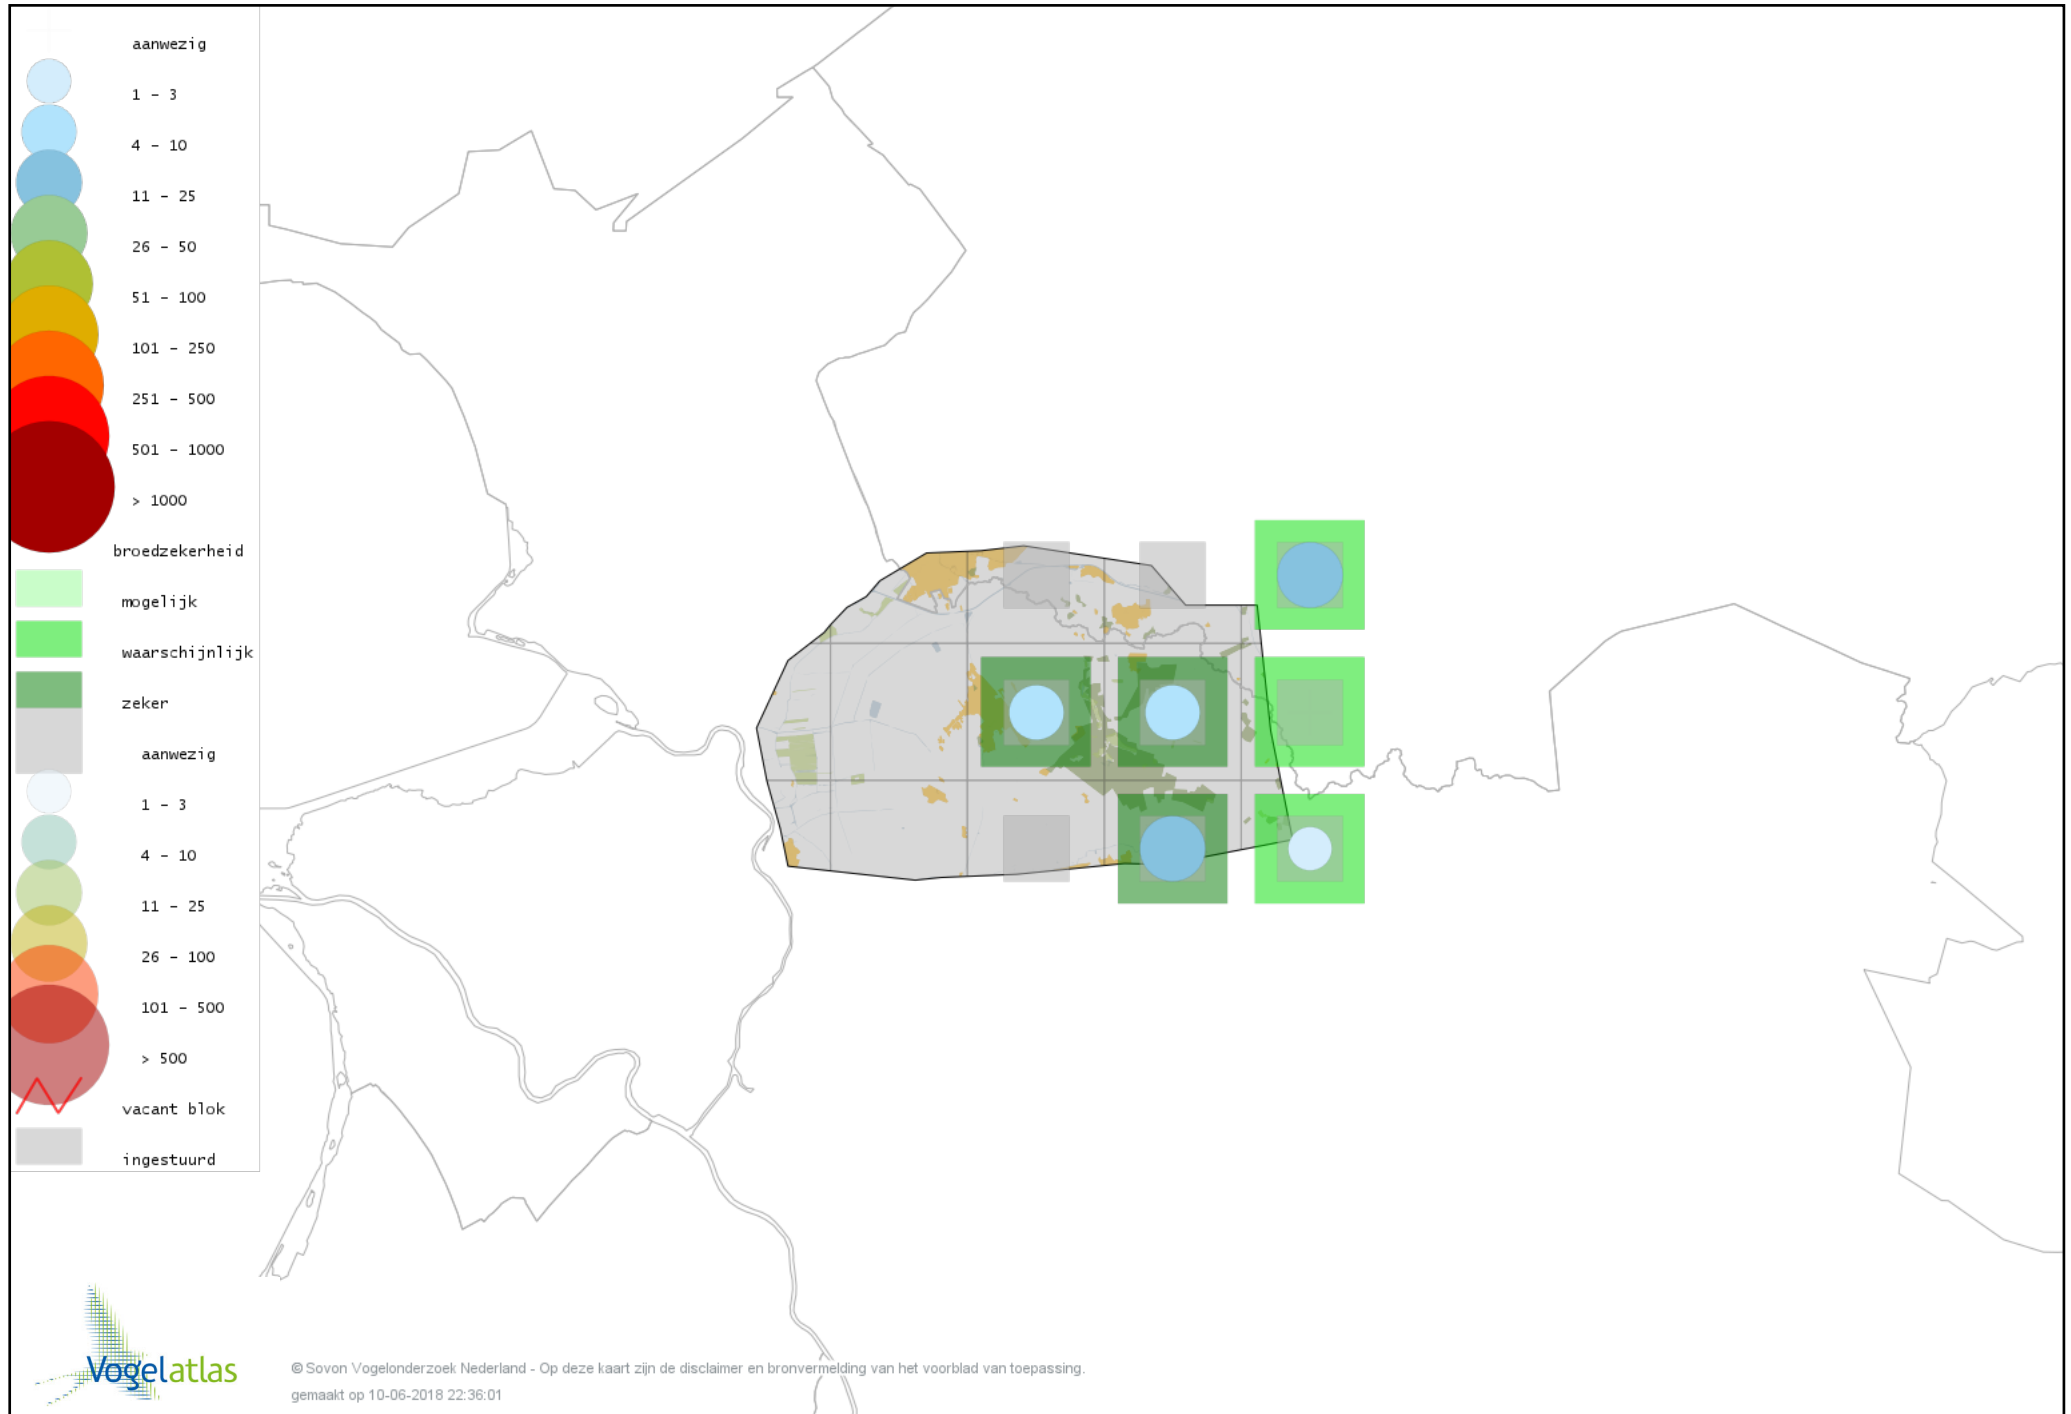

Voorlopige verspreidingskaart Ekster broedseizoen

Voorlopige verspreidingskaart Gaai broedseizoen

Voorlopige verspreidingskaart Kauw broedseizoen

Voorlopige verspreidingskaart Roek broedseizoen

Voorlopige verspreidingskaart Zwarte Kraai broedseizoen

Voorlopige verspreidingskaart Raaf broedseizoen

Voorlopige verspreidingskaart Goudhaan broedseizoen

Voorlopige verspreidingskaart Vuurgoudhaan broedseizoen

Voorlopige verspreidingskaart Pimpelmees broedseizoen

Voorlopige verspreidingskaart Koolmees broedseizoen

Voorlopige verspreidingskaart Kuifmees broedseizoen

Voorlopige verspreidingskaart Zwarte Mees broedseizoen

Voorlopige verspreidingskaart Matkop broedseizoen