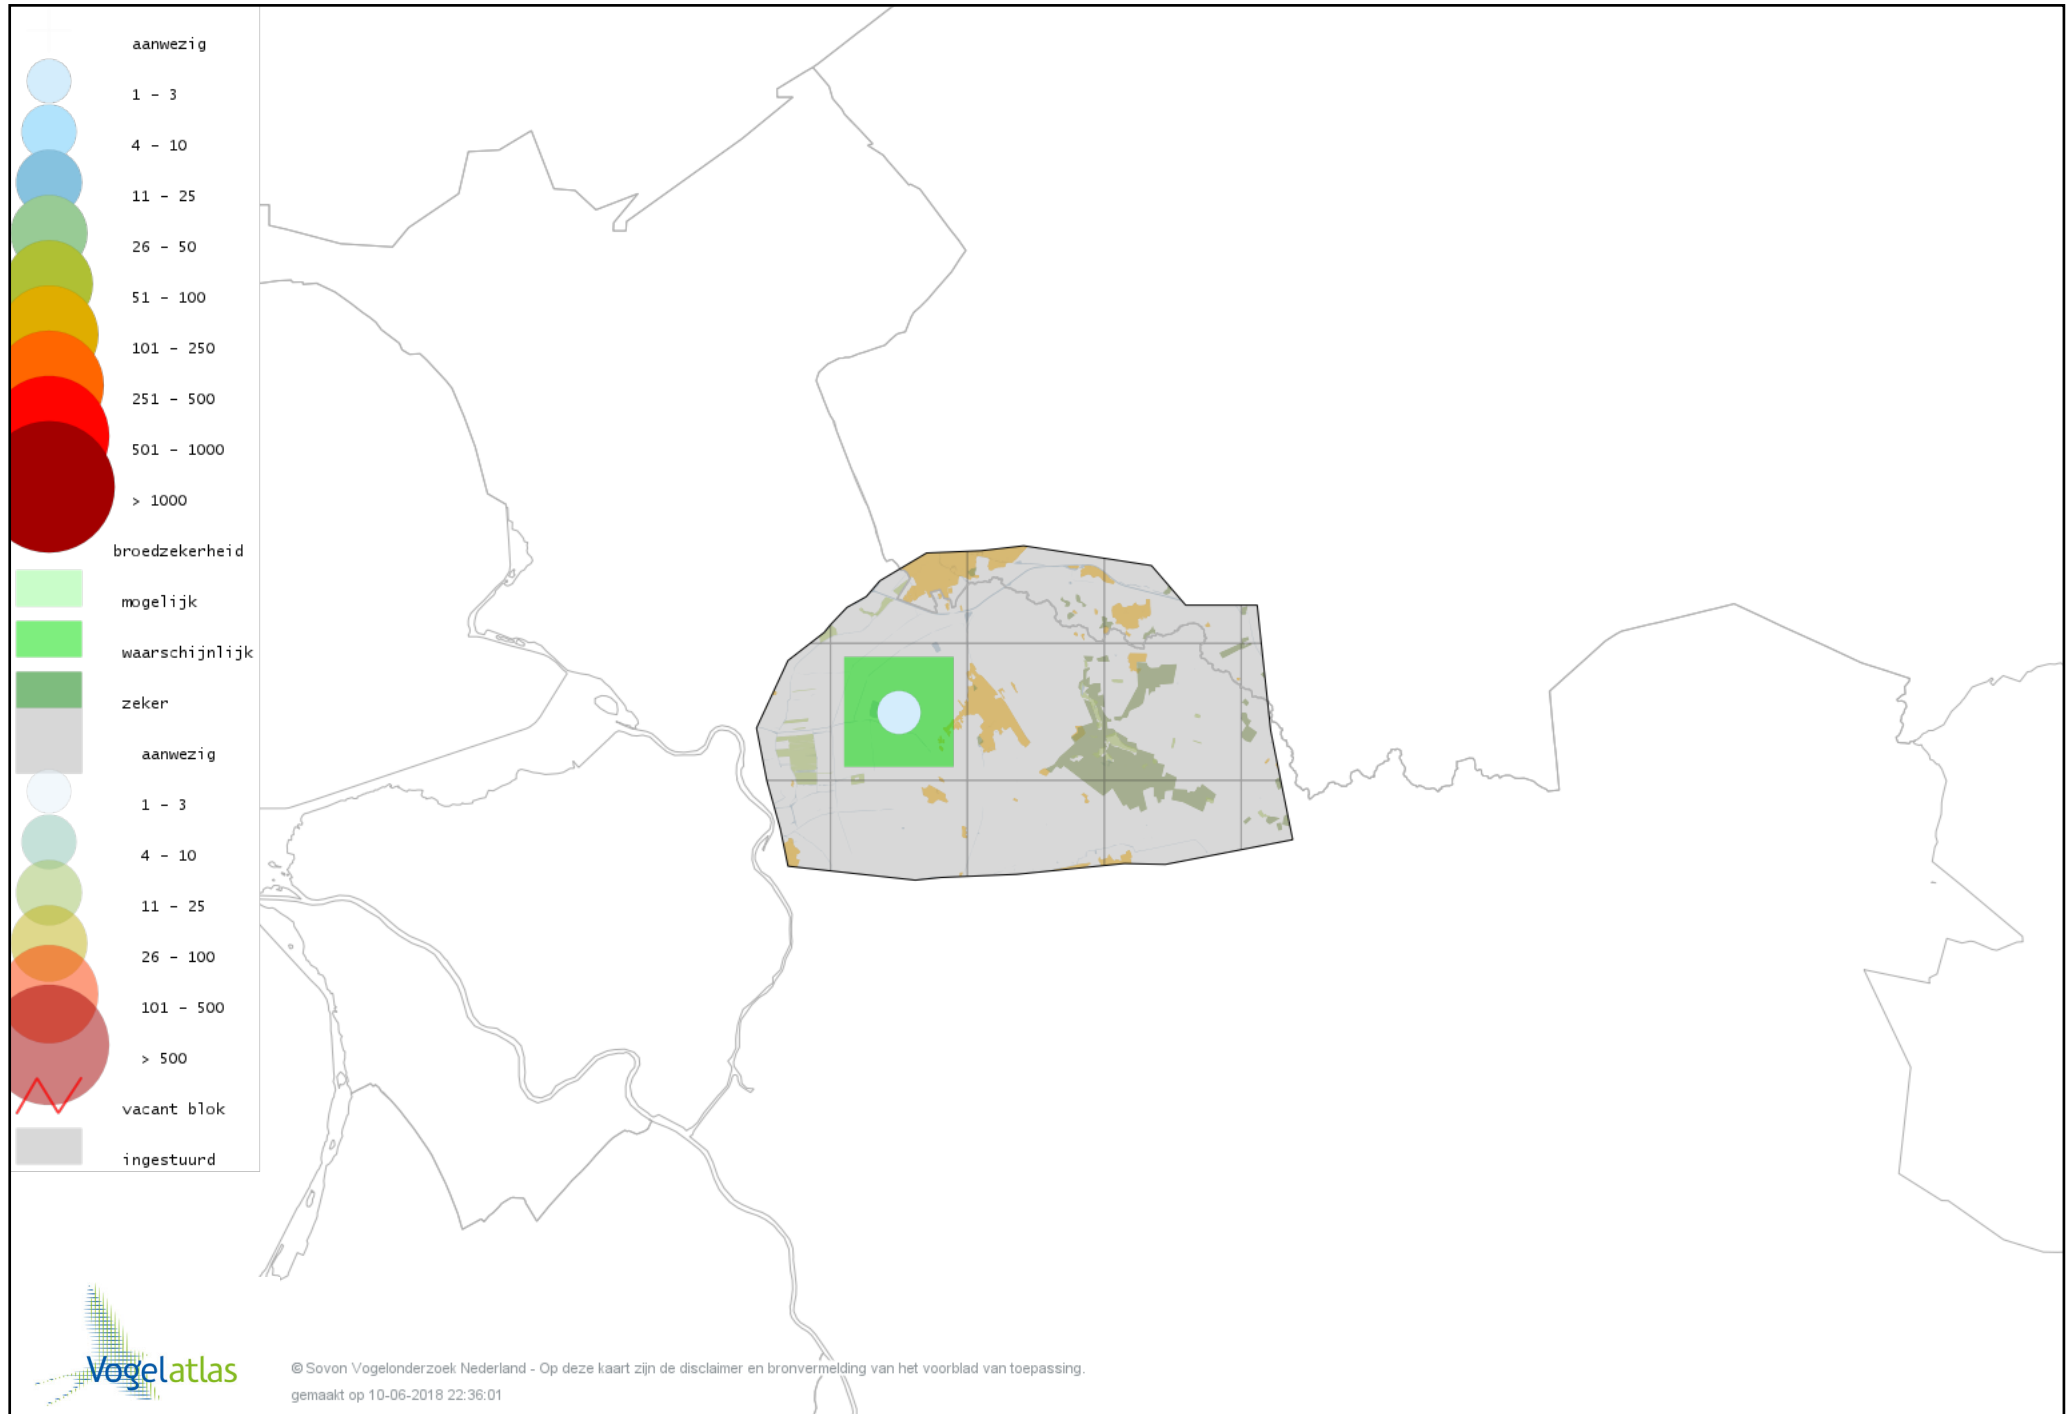

Voorlopige verspreidingskaart Slechtvalk broedseizoen

Voorlopige verspreidingskaart Waterral broedseizoen

Voorlopige verspreidingskaart Porseleinhoen broedseizoen

Voorlopige verspreidingskaart Kwartelkoning broedseizoen

Voorlopige verspreidingskaart Waterhoen broedseizoen

Voorlopige verspreidingskaart Meerkoet broedseizoen

Voorlopige verspreidingskaart Scholekster broedseizoen

Voorlopige verspreidingskaart Kleine Plevier broedseizoen

Voorlopige verspreidingskaart Kievit broedseizoen

Voorlopige verspreidingskaart Watersnip broedseizoen

Voorlopige verspreidingskaart Houtsnip broedseizoen

Voorlopige verspreidingskaart Grutto broedseizoen

Voorlopige verspreidingskaart Wulp broedseizoen

Voorlopige verspreidingskaart Oeverloper broedseizoen

Voorlopige verspreidingskaart Tureluur broedseizoen

Voorlopige verspreidingskaart Kokmeeuw broedseizoen