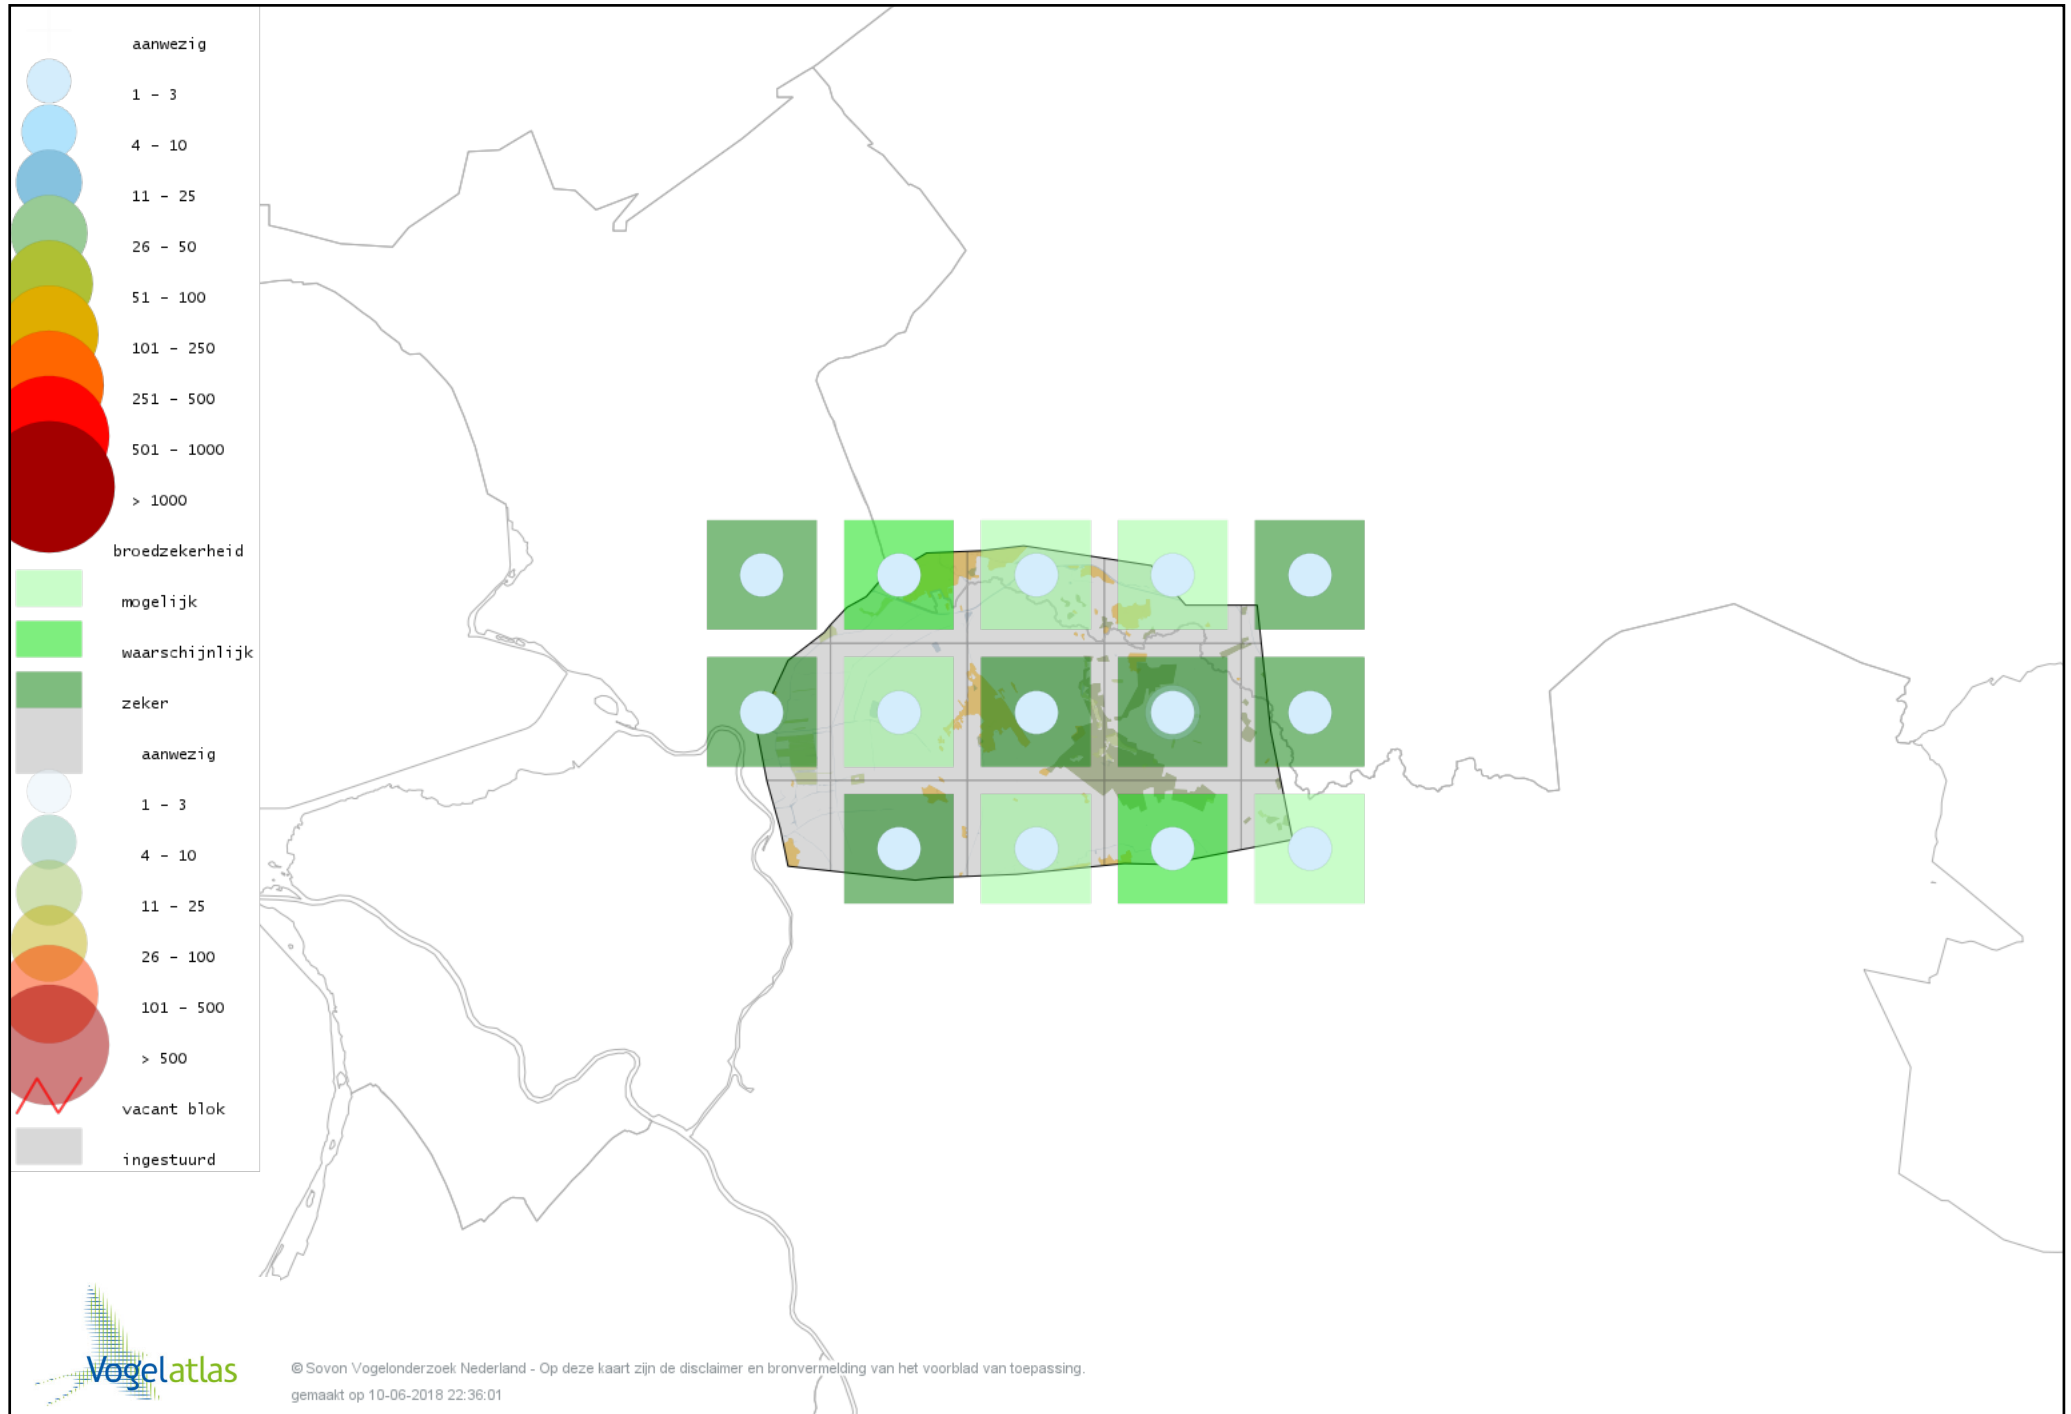

Voorlopige verspreidingskaart Purperreiger broedseizoen

Voorlopige verspreidingskaart Ooievaar broedseizoen

Voorlopige verspreidingskaart Dodaars broedseizoen

Voorlopige verspreidingskaart Fuut broedseizoen

Voorlopige verspreidingskaart Geoorde Fuut broedseizoen

Voorlopige verspreidingskaart Wespendifeet broedseizoen

Voorlopige verspreidingskaart Bruine Kiekendief broedseizoen

Voorlopige verspreidingskaart Havik broedseizoen

Voorlopige verspreidingskaart Sperwer broedseizoen

Voorlopige verspreidingskaart Buizerd broedseizoen

Voorlopige verspreidingskaart Torenvalk broedseizoen

Voorlopige verspreidingskaart Boomvalk broedseizoen

Voorlopige verspreidingskaart Slechtvalk broedseizoen

Voorlopige verspreidingskaart Waterral broedseizoen

Voorlopige verspreidingskaart Porseleinhoen broedseizoen

Voorlopige verspreidingskaart Kwartelkoning broedseizoen