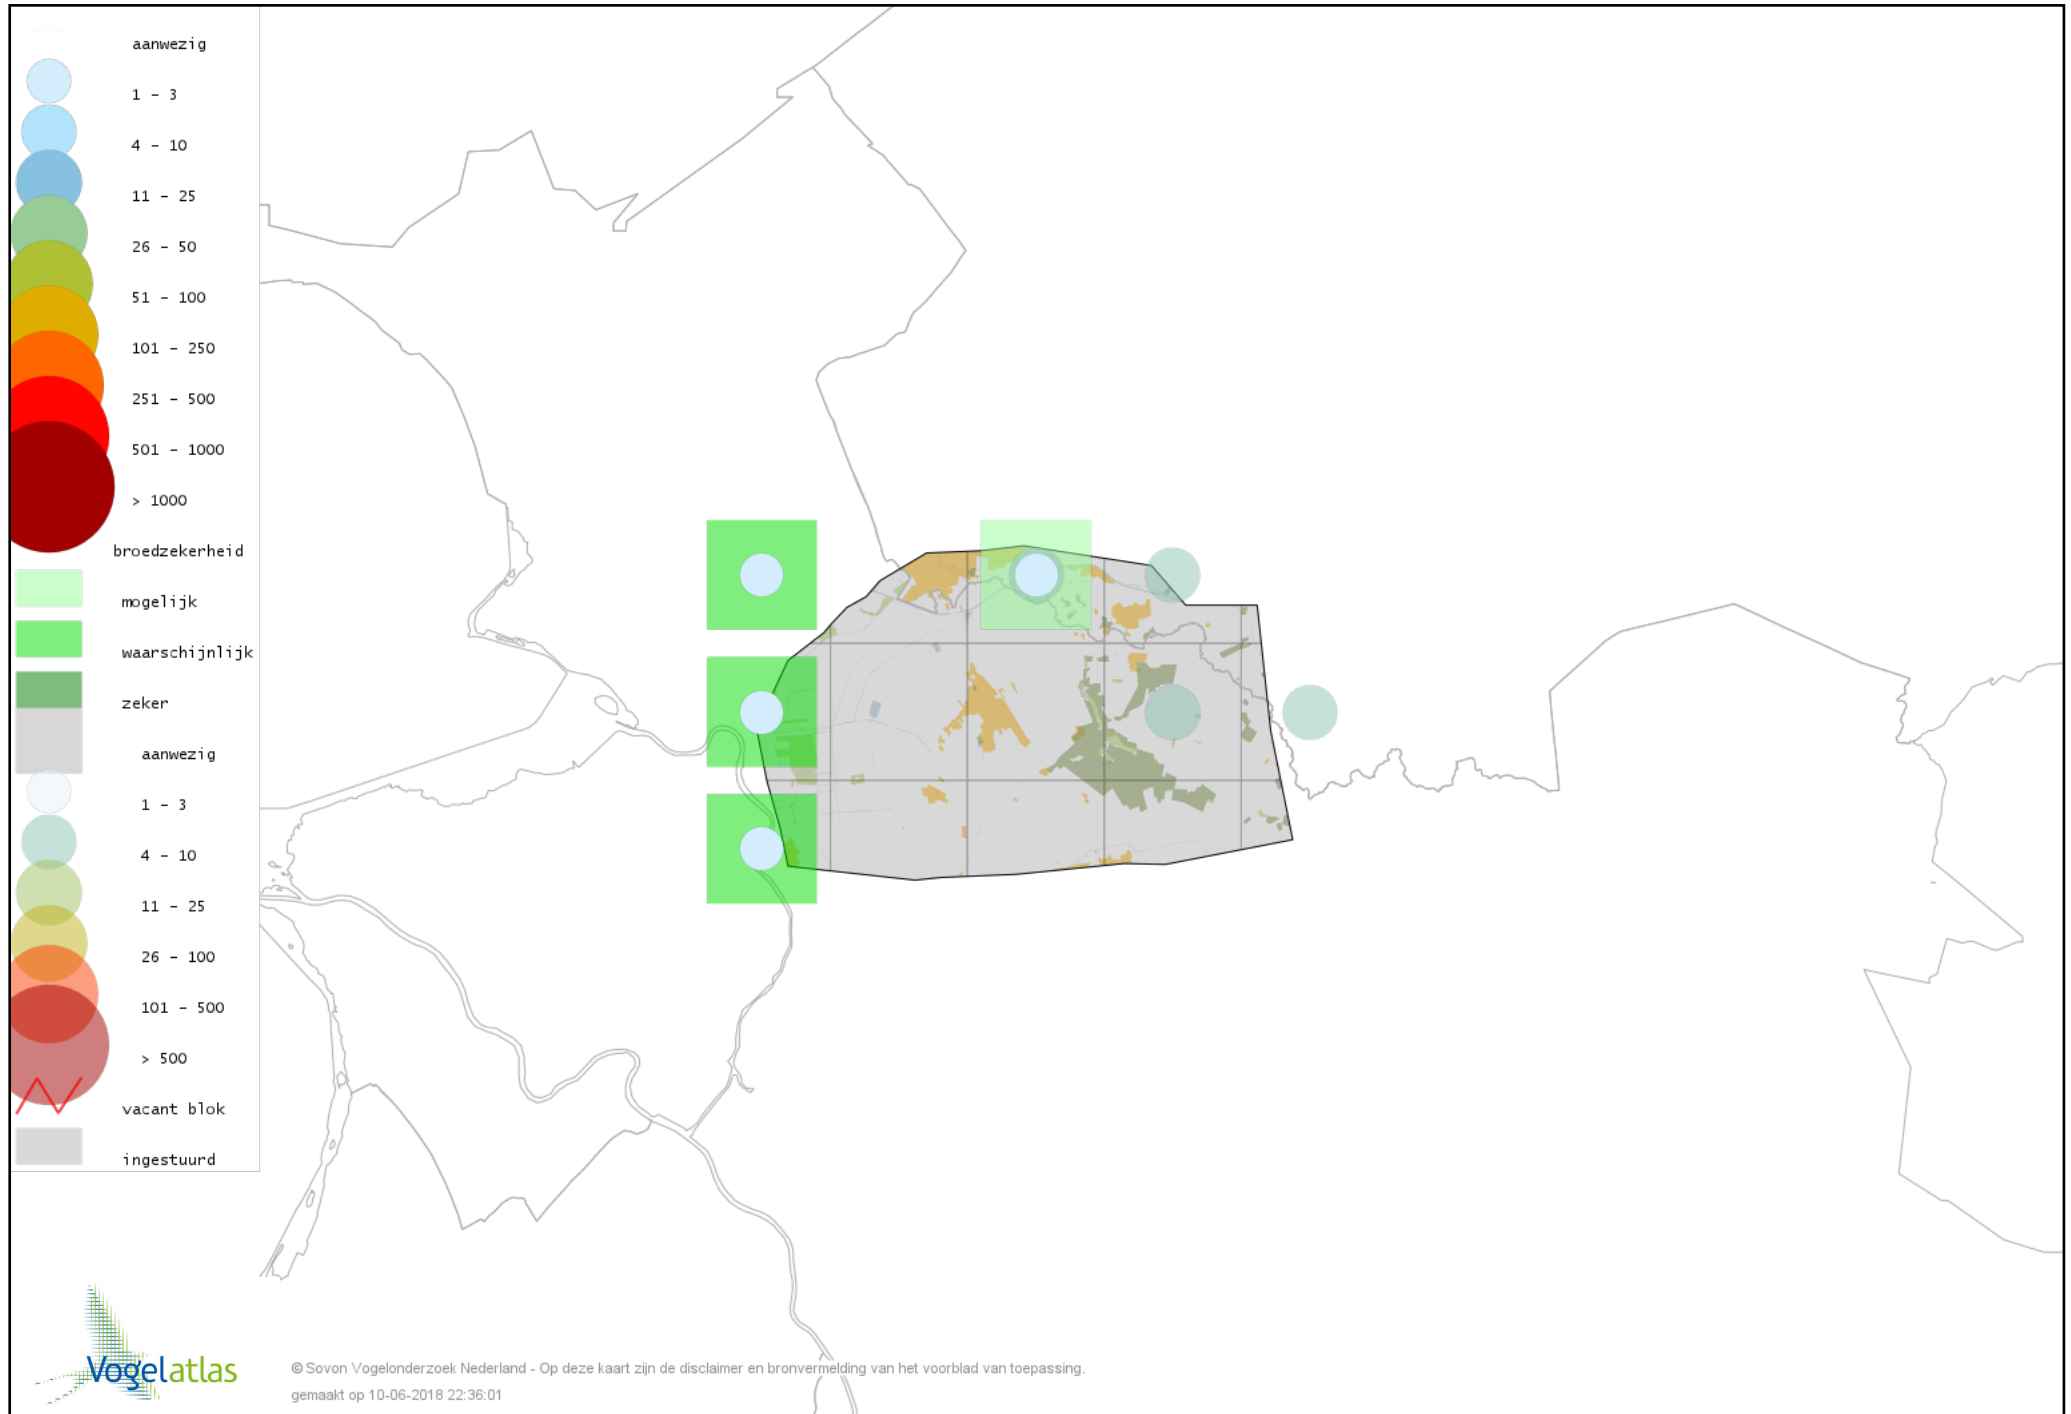

Voorlopige verspreidingskaart Sperwer broedseizoen

Voorlopige verspreidingskaart Buizerd broedseizoen

Voorlopige verspreidingskaart Torenvalk broedseizoen

Voorlopige verspreidingskaart Boomvalk broedseizoen

Voorlopige verspreidingskaart Slechtvalk broedseizoen

Voorlopige verspreidingskaart Waterral broedseizoen

Voorlopige verspreidingskaart Porseleinhoen broedseizoen

Voorlopige verspreidingskaart Kwartelkoning broedseizoen

Voorlopige verspreidingskaart Waterhoen broedseizoen

Voorlopige verspreidingskaart Meerkoet broedseizoen

Voorlopige verspreidingskaart Scholekster broedseizoen

Voorlopige verspreidingskaart Kleine Plevier broedseizoen

Voorlopige verspreidingskaart Kievit broedseizoen

Voorlopige verspreidingskaart Watersnip broedseizoen

Voorlopige verspreidingskaart Houtsnip broedseizoen

Voorlopige verspreidingskaart Grutto broedseizoen