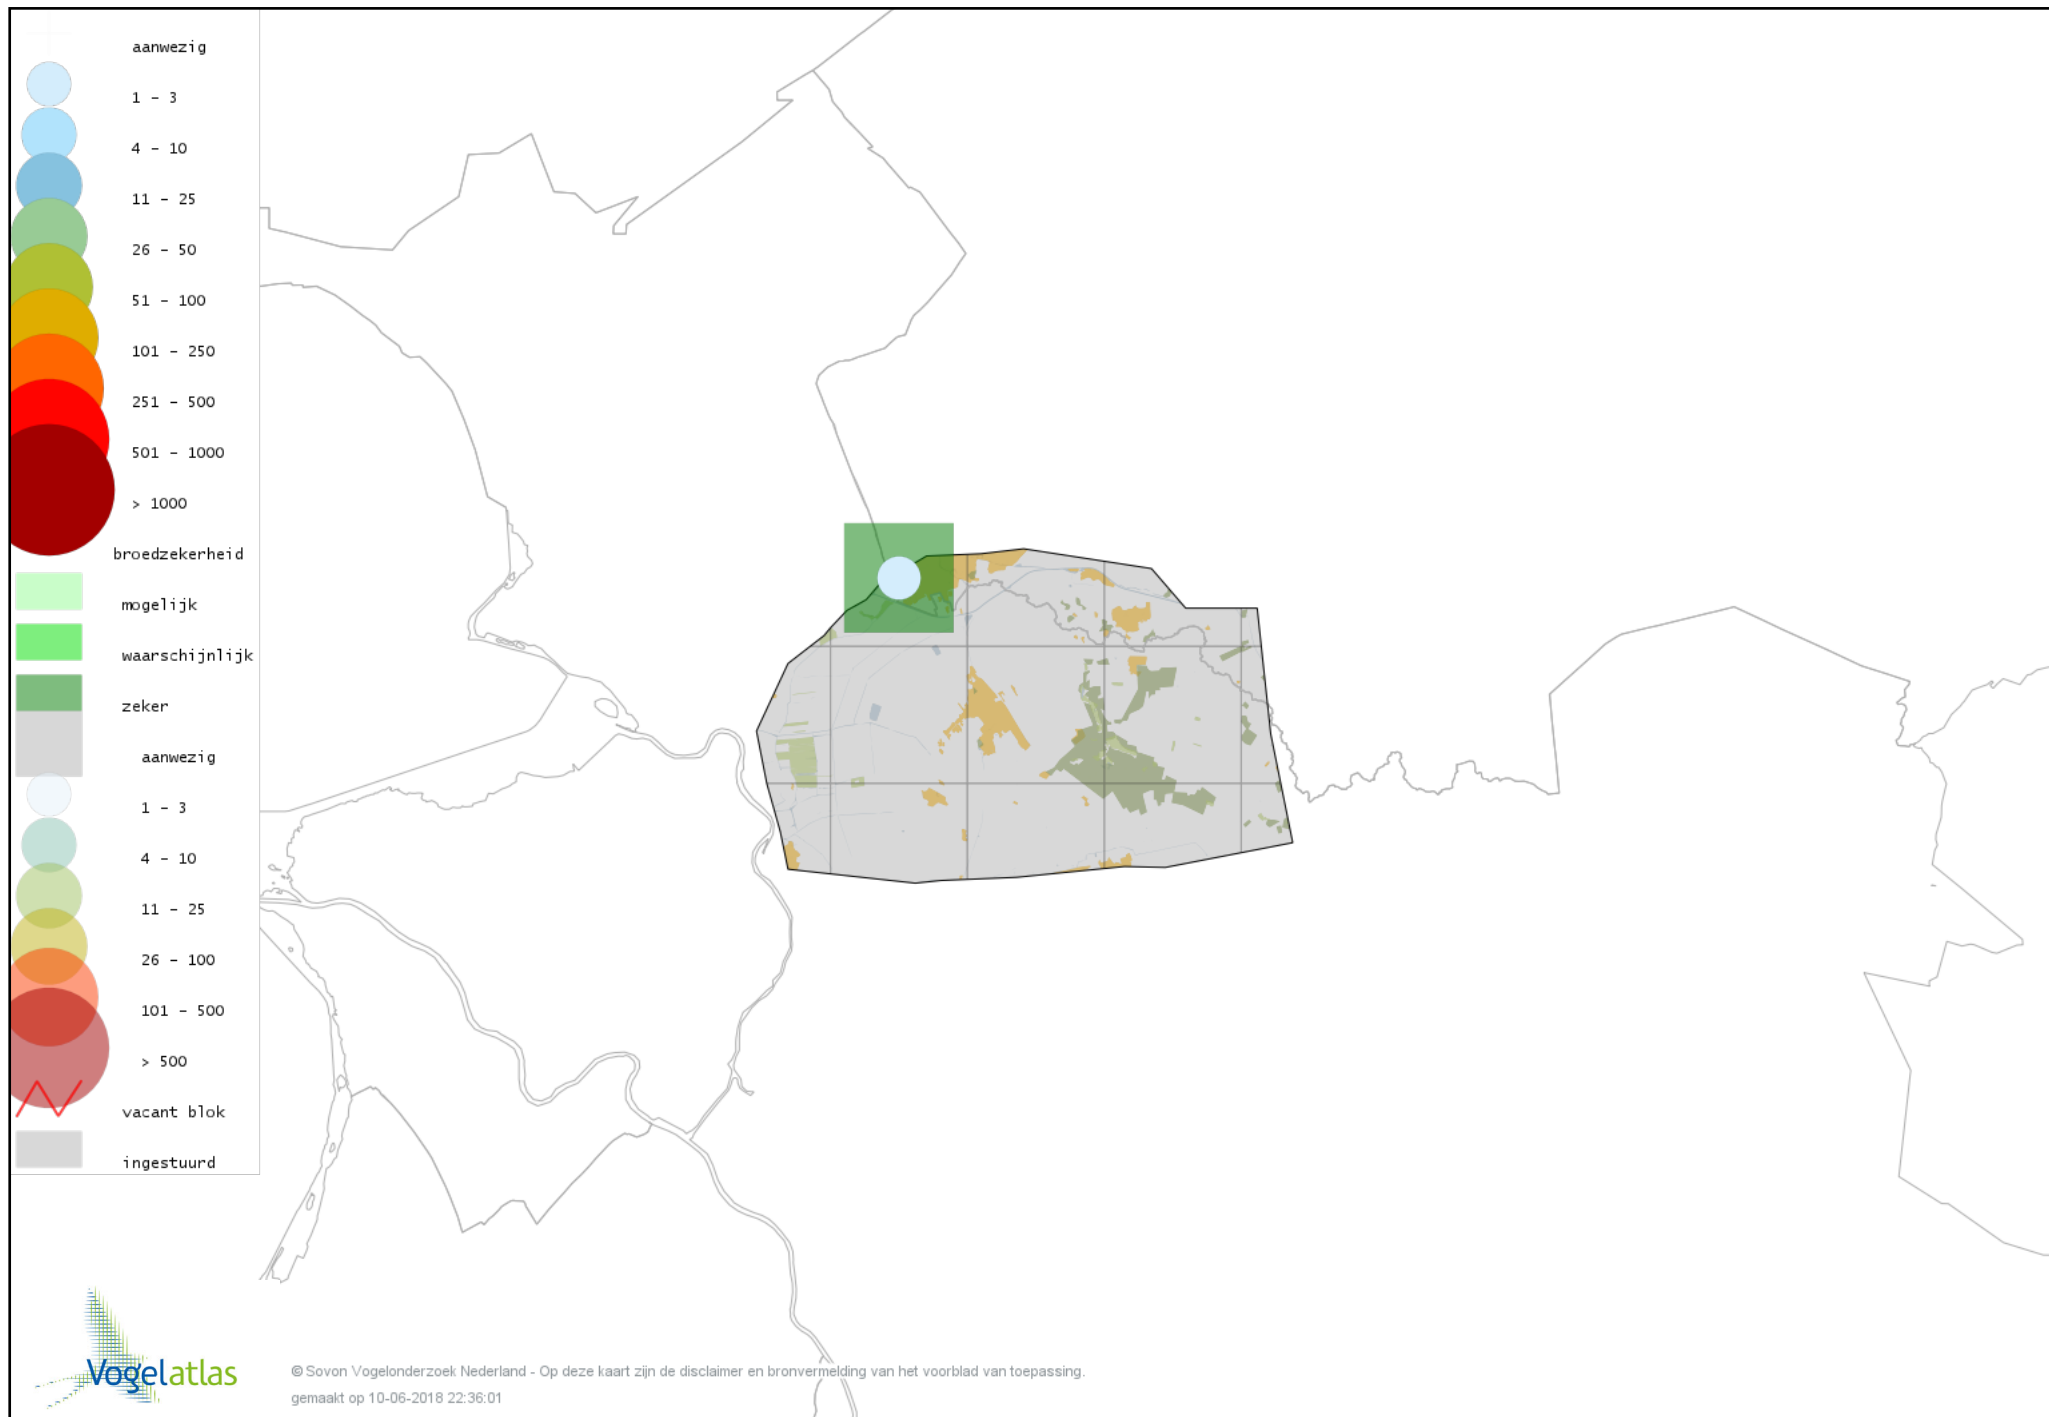

Voorlopige verspreidingskaart Tafeleend broedseizoen

Voorlopige verspreidingskaart Kuifeend broedseizoen

Voorlopige verspreidingskaart Mandarijneend broedseizoen

Voorlopige verspreidingskaart Krakeend broedseizoen

Voorlopige verspreidingskaart Slobeend broedseizoen

Voorlopige verspreidingskaart Wilde Eend broedseizoen

Voorlopige verspreidingskaart Soepeend broedseizoen

Voorlopige verspreidingskaart Zomertaling broedseizoen

Voorlopige verspreidingskaart Wintertaling broedseizoen

Voorlopige verspreidingskaart Patrijs broedseizoen

Voorlopige verspreidingskaart Kwartel broedseizoen

Voorlopige verspreidingskaart Fazant broedseizoen

Voorlopige verspreidingskaart Aalscholver broedseizoen

Voorlopige verspreidingskaart Roerdomp broedseizoen

Voorlopige verspreidingskaart Grote Zilverreiger broedseizoen

Voorlopige verspreidingskaart Blauwe Reiger broedseizoen