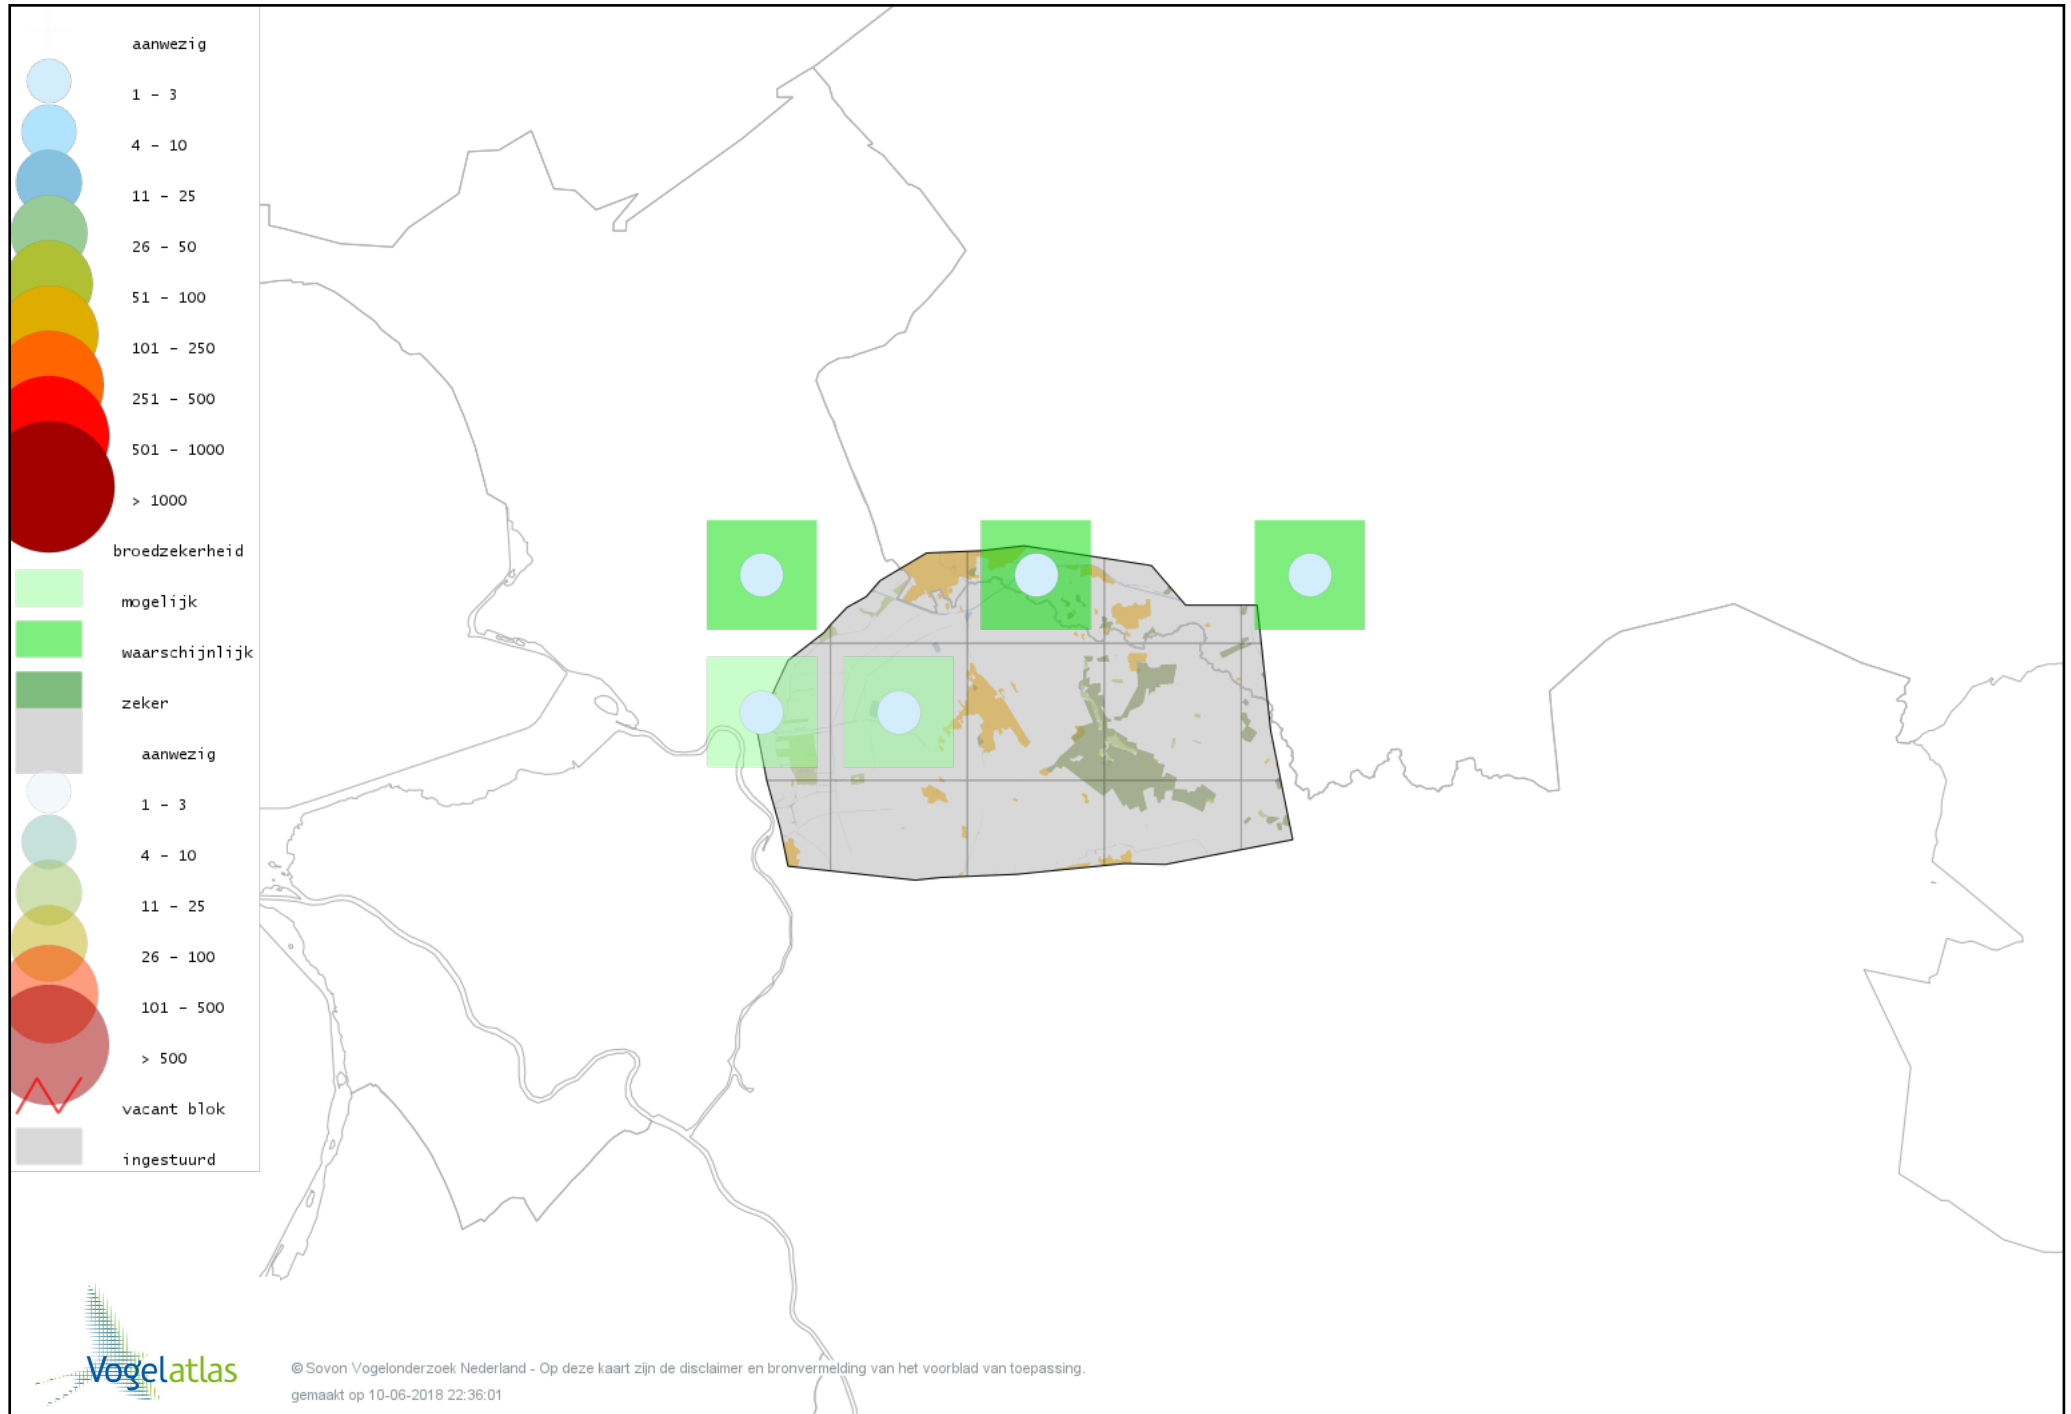

Voorlopige verspreidingskaart Indische Gans broedseizoen

Voorlopige verspreidingskaart Grauwe Gans broedseizoen

Voorlopige verspreidingskaart Soepgans broedseizoen

Voorlopige verspreidingskaart Kolgans broedseizoen

Voorlopige verspreidingskaart Grote Canadese Gans broedseizoen

Voorlopige verspreidingskaart Brandgans broedseizoen

Voorlopige verspreidingskaart Nijlgans broedseizoen

Voorlopige verspreidingskaart Bergeend broedseizoen

Voorlopige verspreidingskaart Tafeleend broedseizoen

Voorlopige verspreidingskaart Kuifeend broedseizoen

Voorlopige verspreidingskaart Mandarijneend broedseizoen

Voorlopige verspreidingskaart Krakeend broedseizoen

Voorlopige verspreidingskaart Slobeend broedseizoen

Voorlopige verspreidingskaart Wilde Eend broedseizoen

Voorlopige verspreidingskaart Soepeend broedseizoen

Voorlopige verspreidingskaart Zomertaling broedseizoen