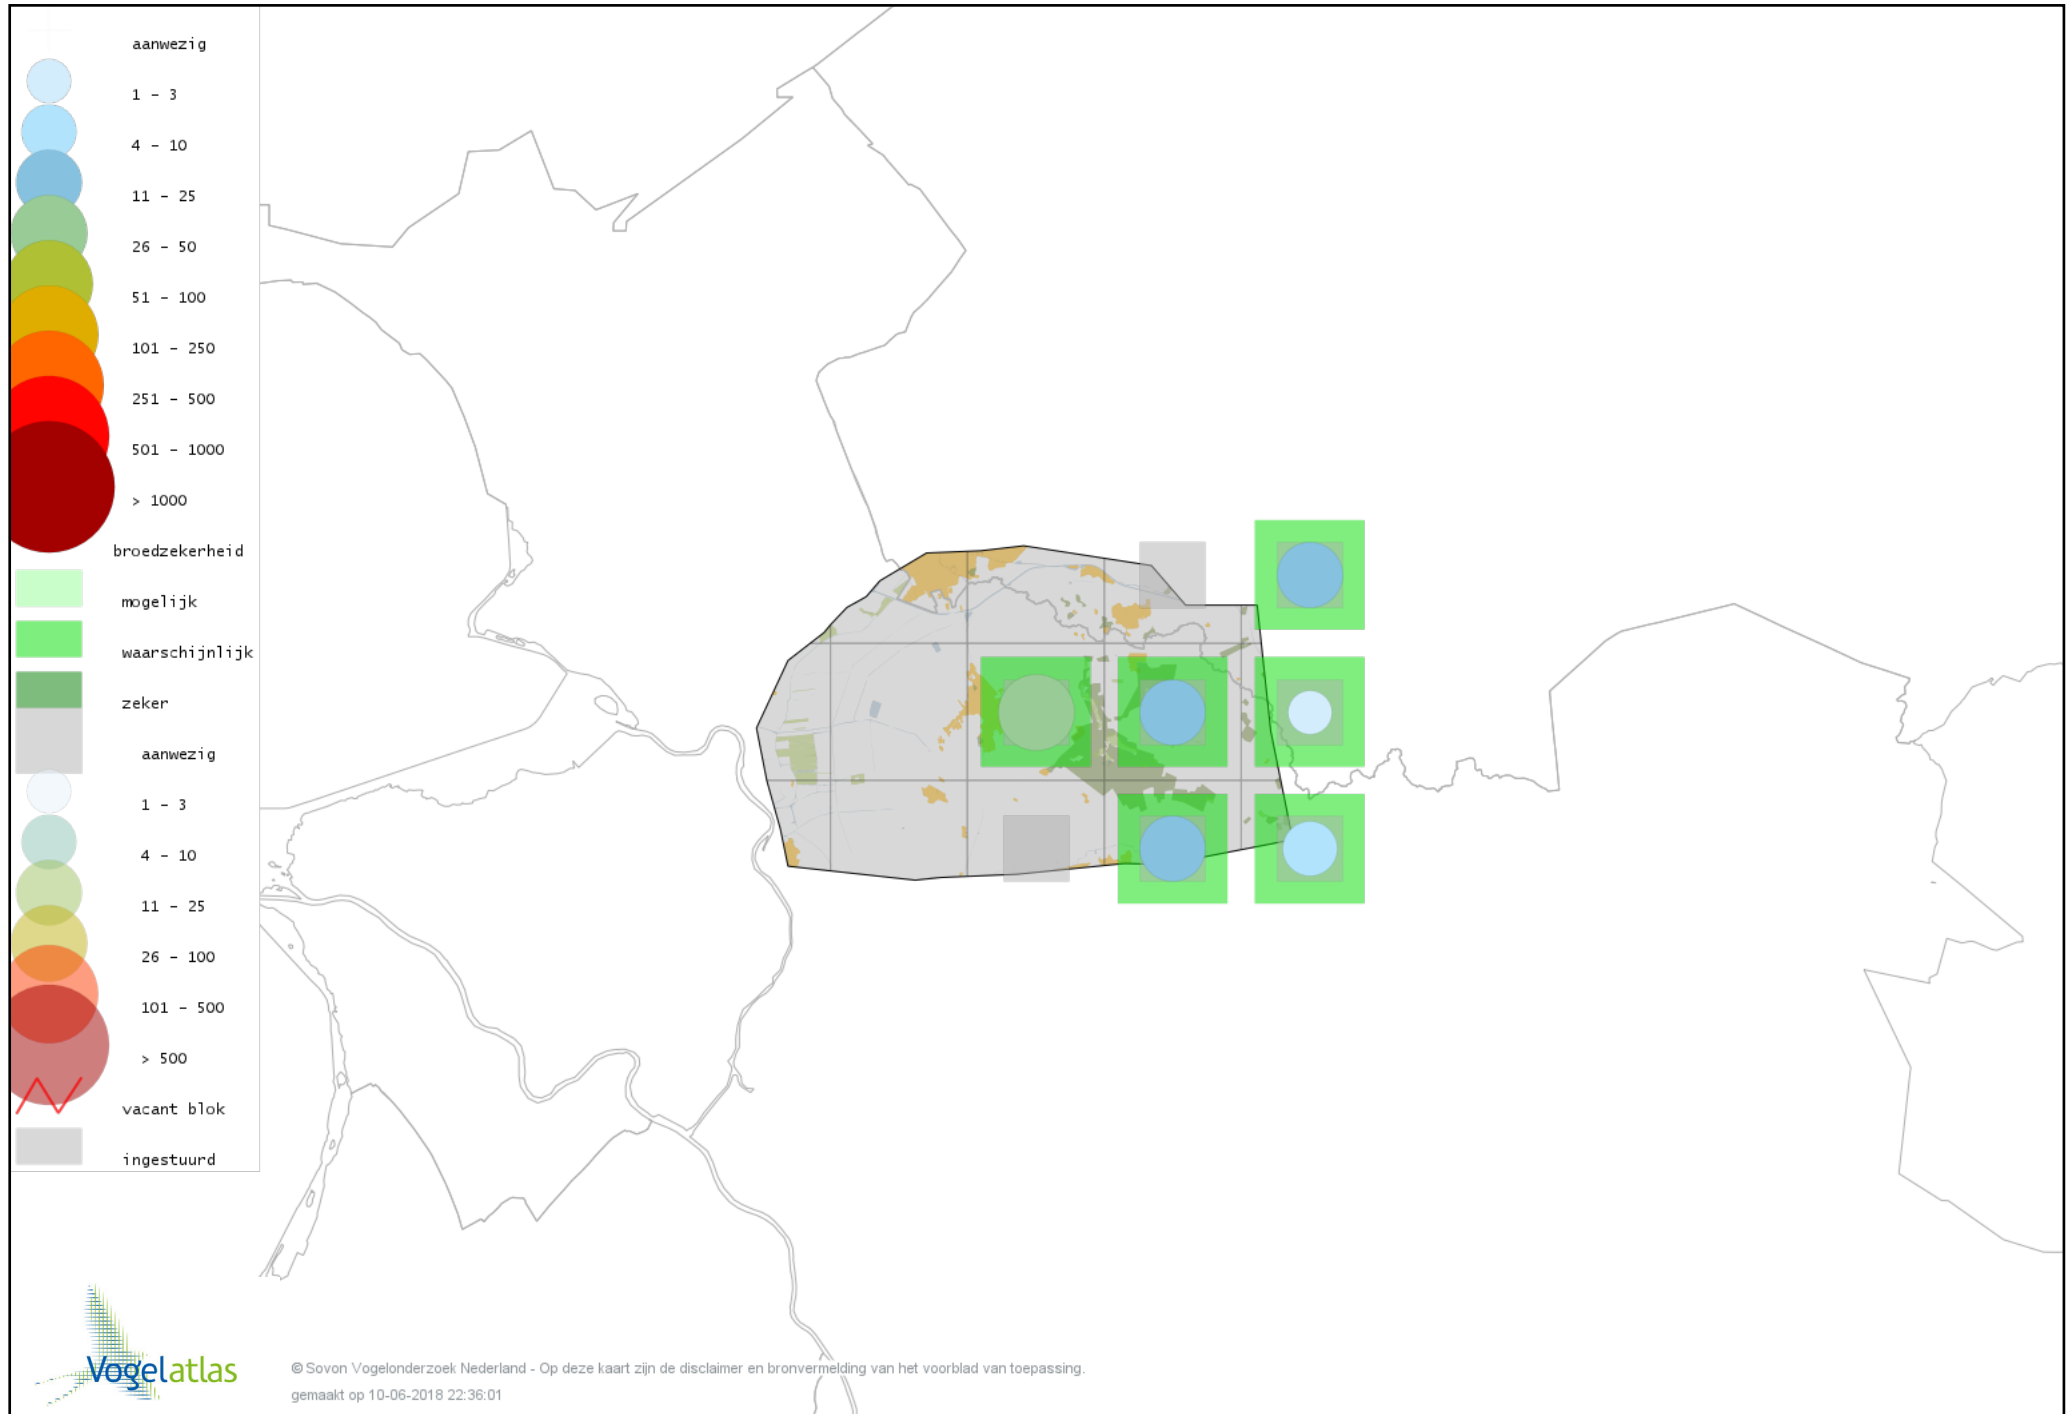

Voorlopige verspreidingskaart Kuifmees broedseizoen