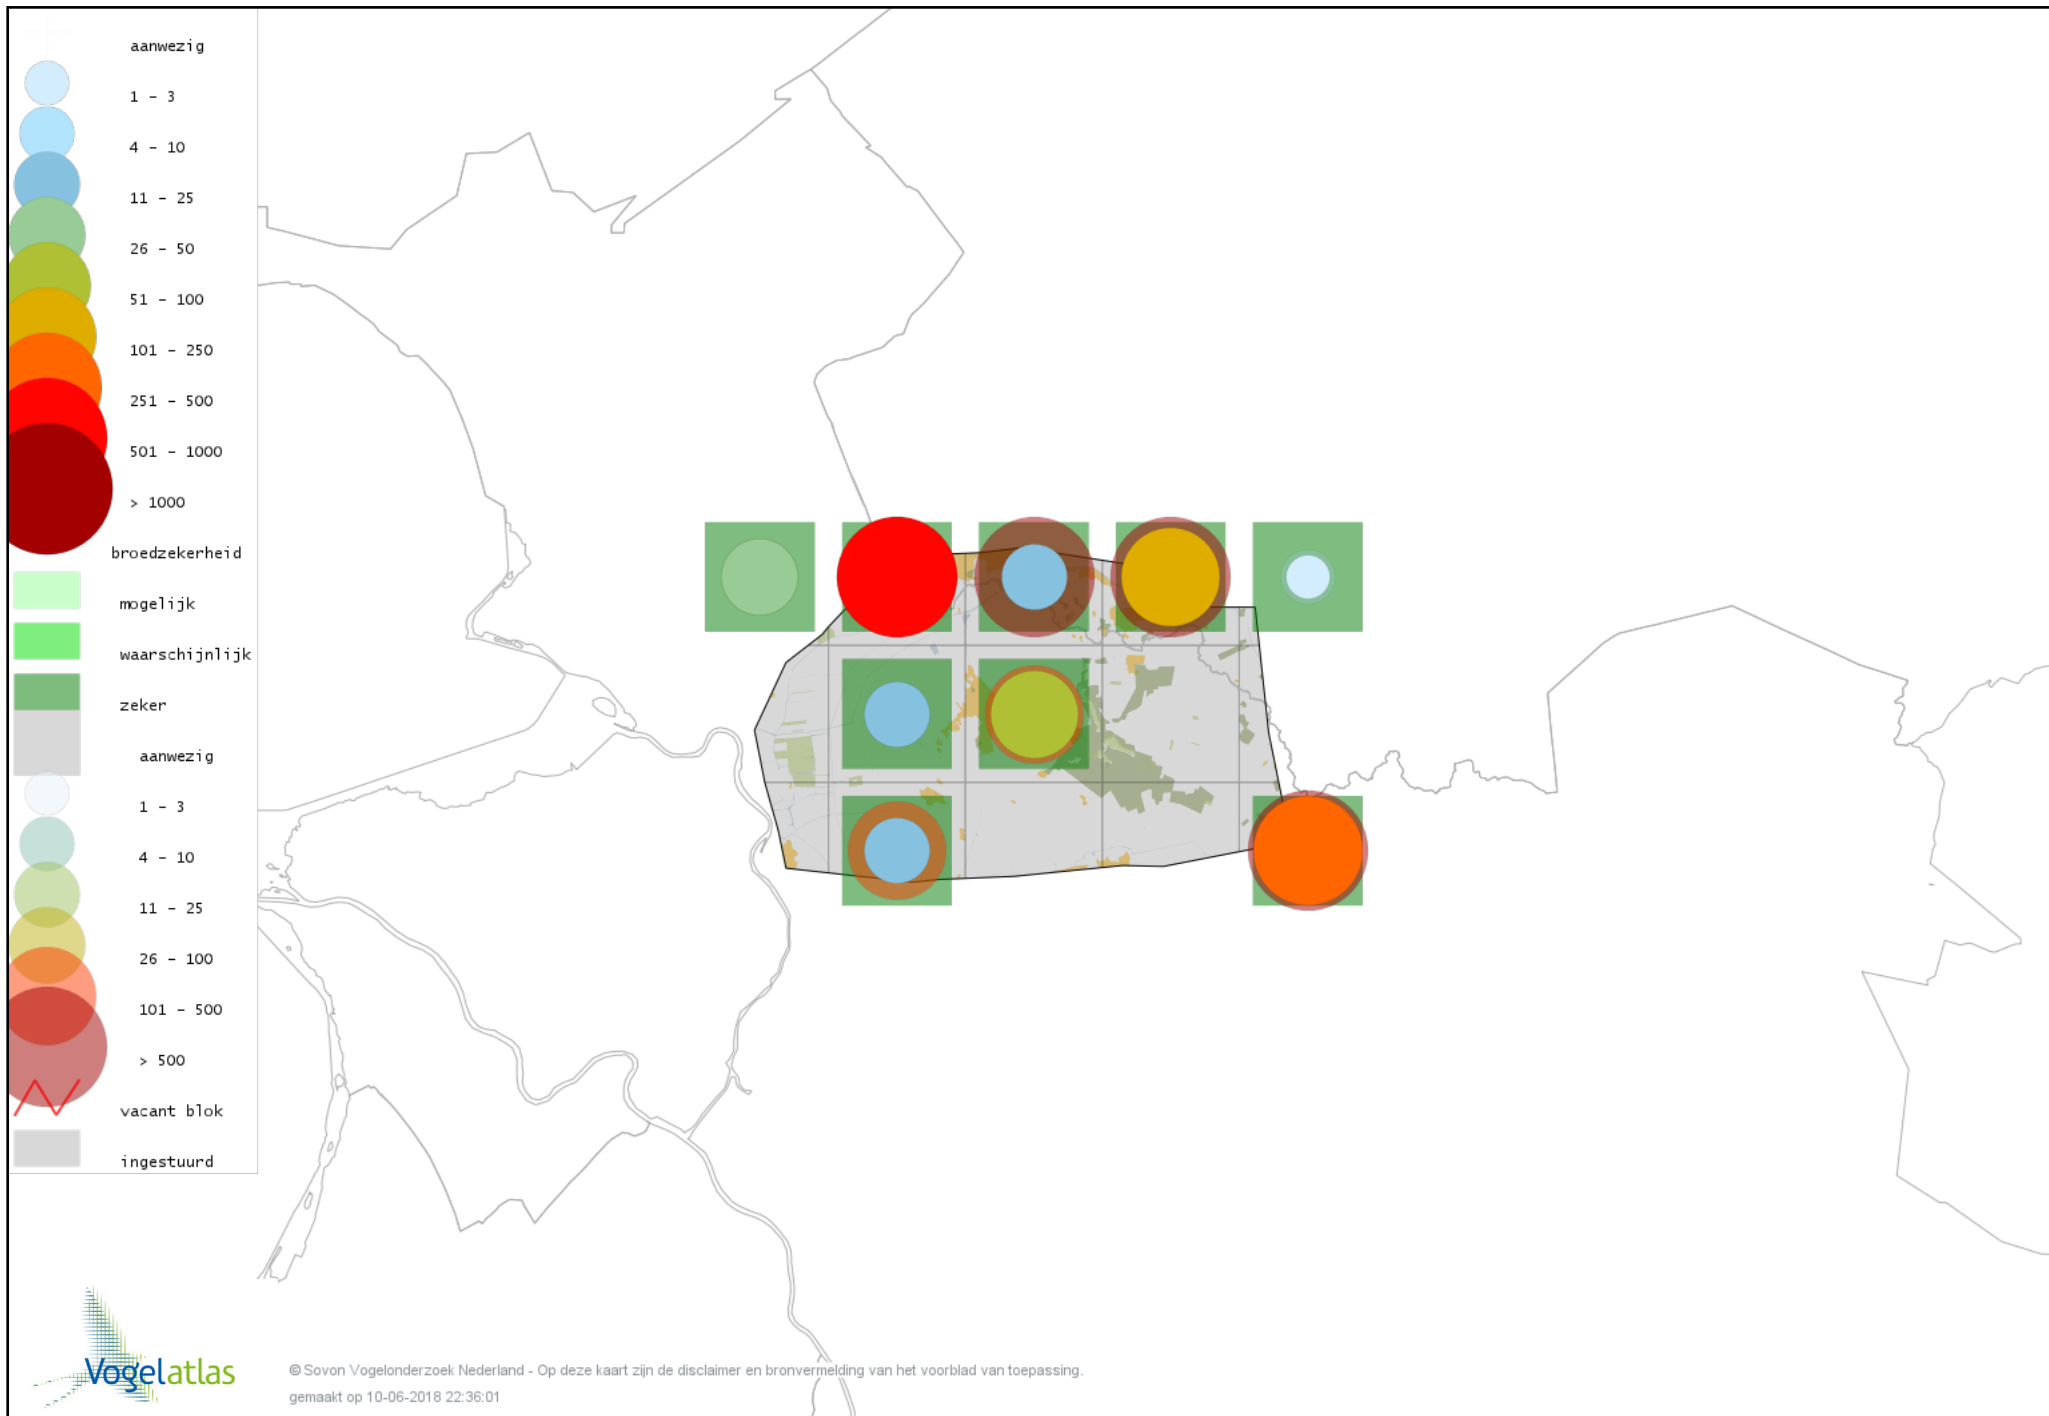

Voorlopige verspreidingskaart Middelste Bonte Specht broedseizoen

Voorlopige verspreidingskaart Kleine Bonte Specht broedseizoen

Voorlopige verspreidingskaart Wielewaal broedseizoen

Voorlopige verspreidingskaart Grauwe Klauwier broedseizoen

Voorlopige verspreidingskaart Ekster broedseizoen

Voorlopige verspreidingskaart Gaai broedseizoen

Voorlopige verspreidingskaart Kauw broedseizoen

Voorlopige verspreidingskaart Roek broedseizoen

Voorlopige verspreidingskaart Zwarte Kraai broedseizoen

Voorlopige verspreidingskaart Raaf broedseizoen

Voorlopige verspreidingskaart Goudhaan broedseizoen

Voorlopige verspreidingskaart Vuurgoudhaan broedseizoen

Voorlopige verspreidingskaart Pimpelmees broedseizoen