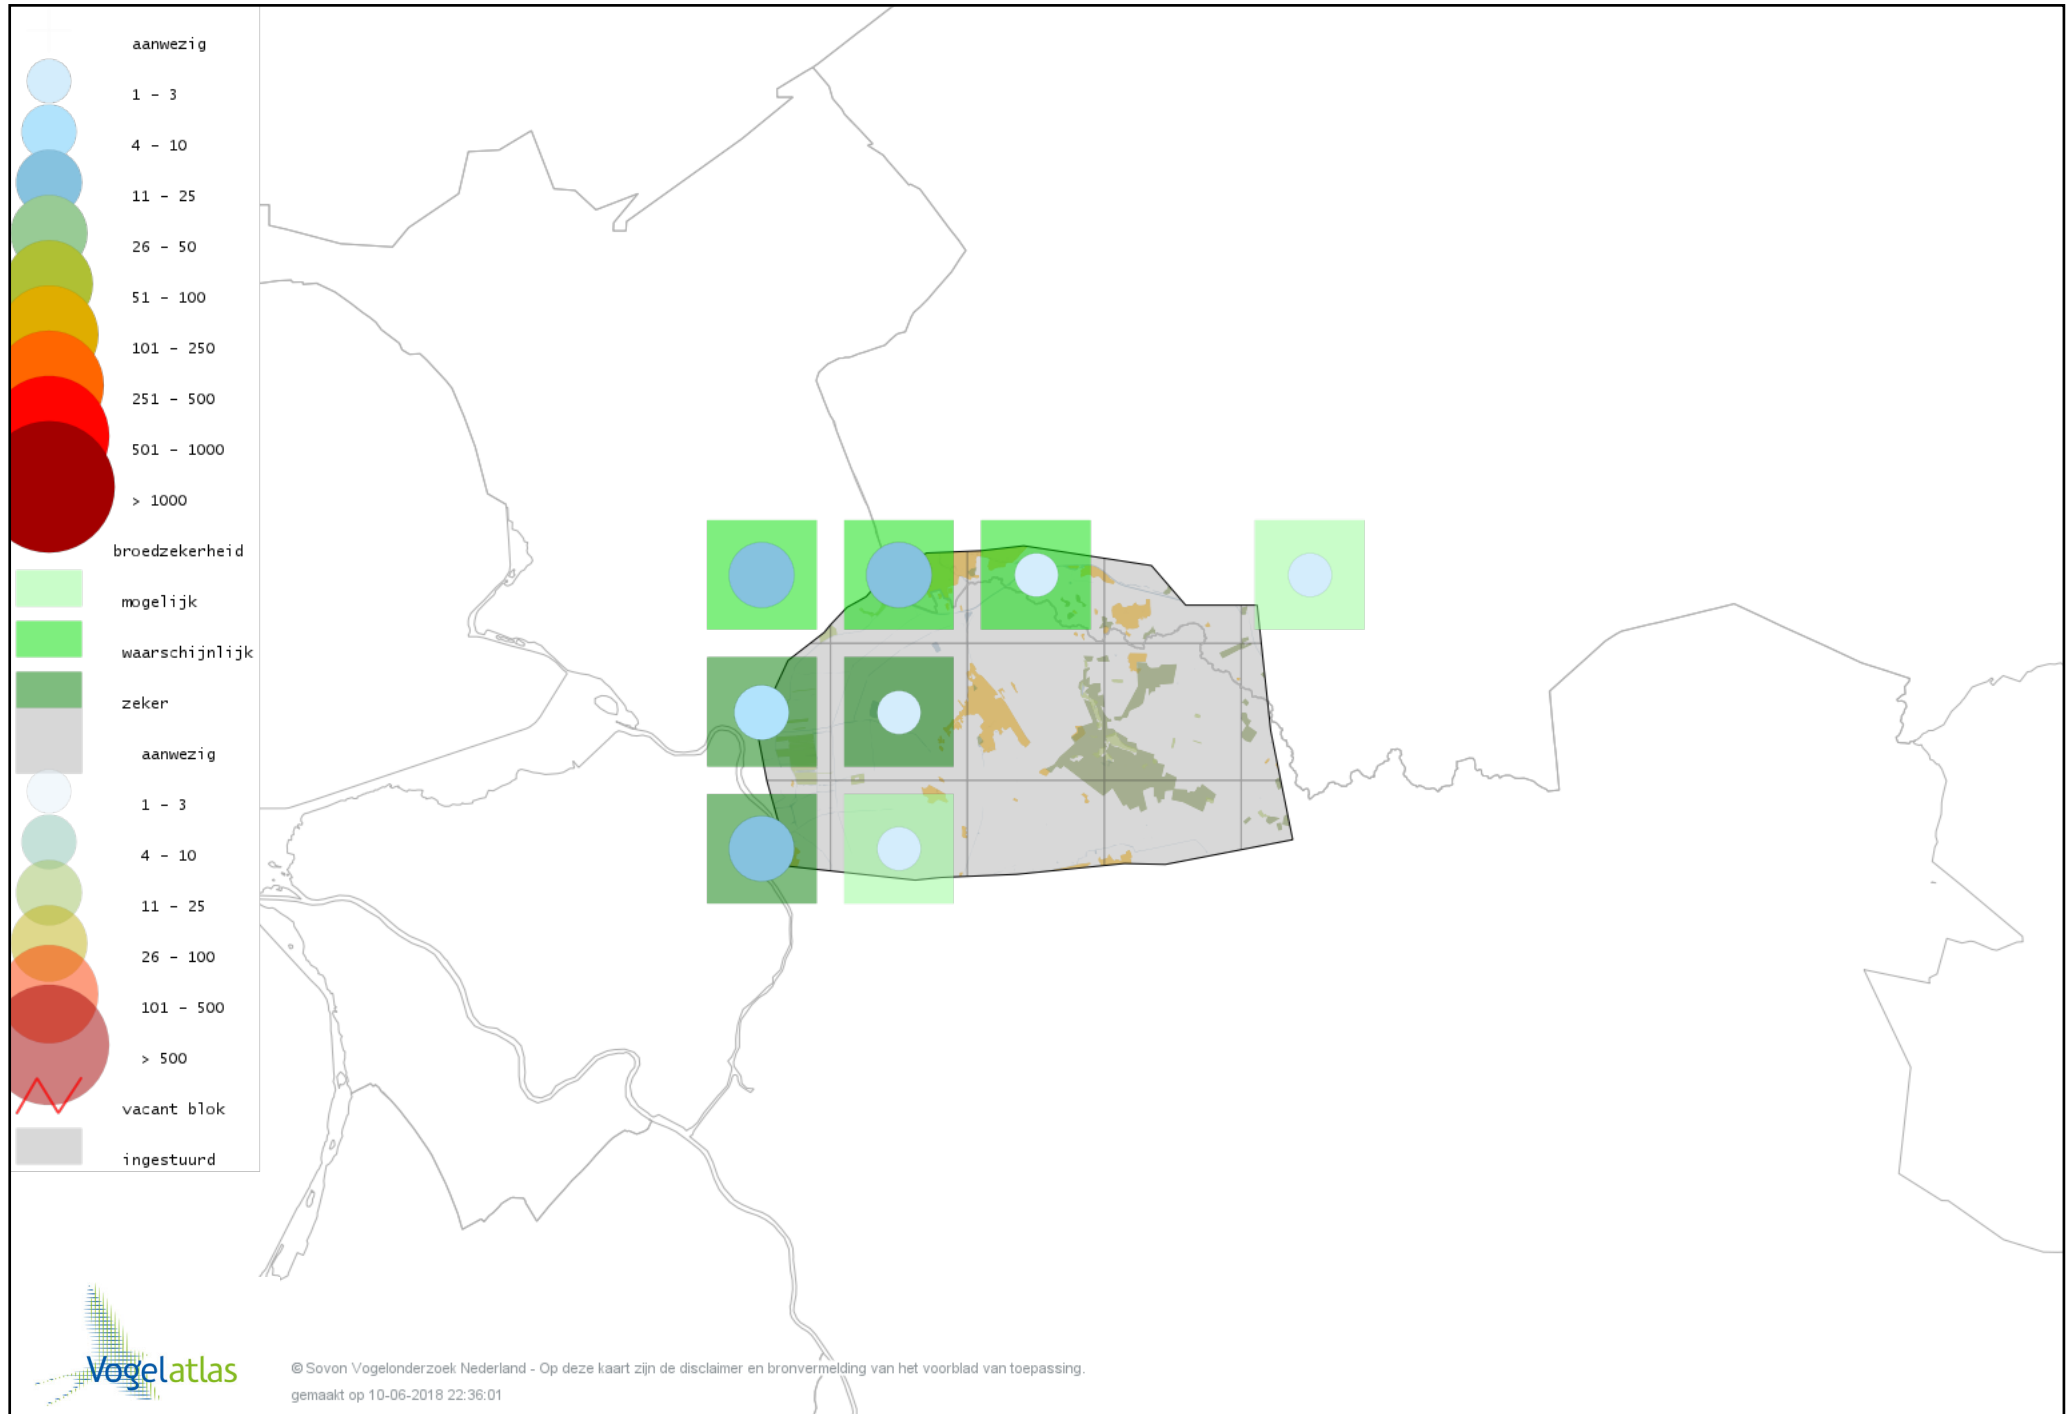

Voorlopige verspreidingskaart Grote Canadese Gans broedseizoen

Voorlopige verspreidingskaart Brandgans broedseizoen

Voorlopige verspreidingskaart Nijlgans broedseizoen

Voorlopige verspreidingskaart Bergeend broedseizoen

Voorlopige verspreidingskaart Tafeleend broedseizoen

Voorlopige verspreidingskaart Kuifeend broedseizoen

Voorlopige verspreidingskaart Mandarijneend broedseizoen

Voorlopige verspreidingskaart Krakeend broedseizoen

Voorlopige verspreidingskaart Slobeend broedseizoen

Voorlopige verspreidingskaart Wilde Eend broedseizoen

Voorlopige verspreidingskaart Soepeend broedseizoen

Voorlopige verspreidingskaart Zomertaling broedseizoen

Voorlopige verspreidingskaart Wintertaling broedseizoen

Voorlopige verspreidingskaart Patrijs broedseizoen

Voorlopige verspreidingskaart Kwartel broedseizoen

Voorlopige verspreidingskaart Fazant broedseizoen