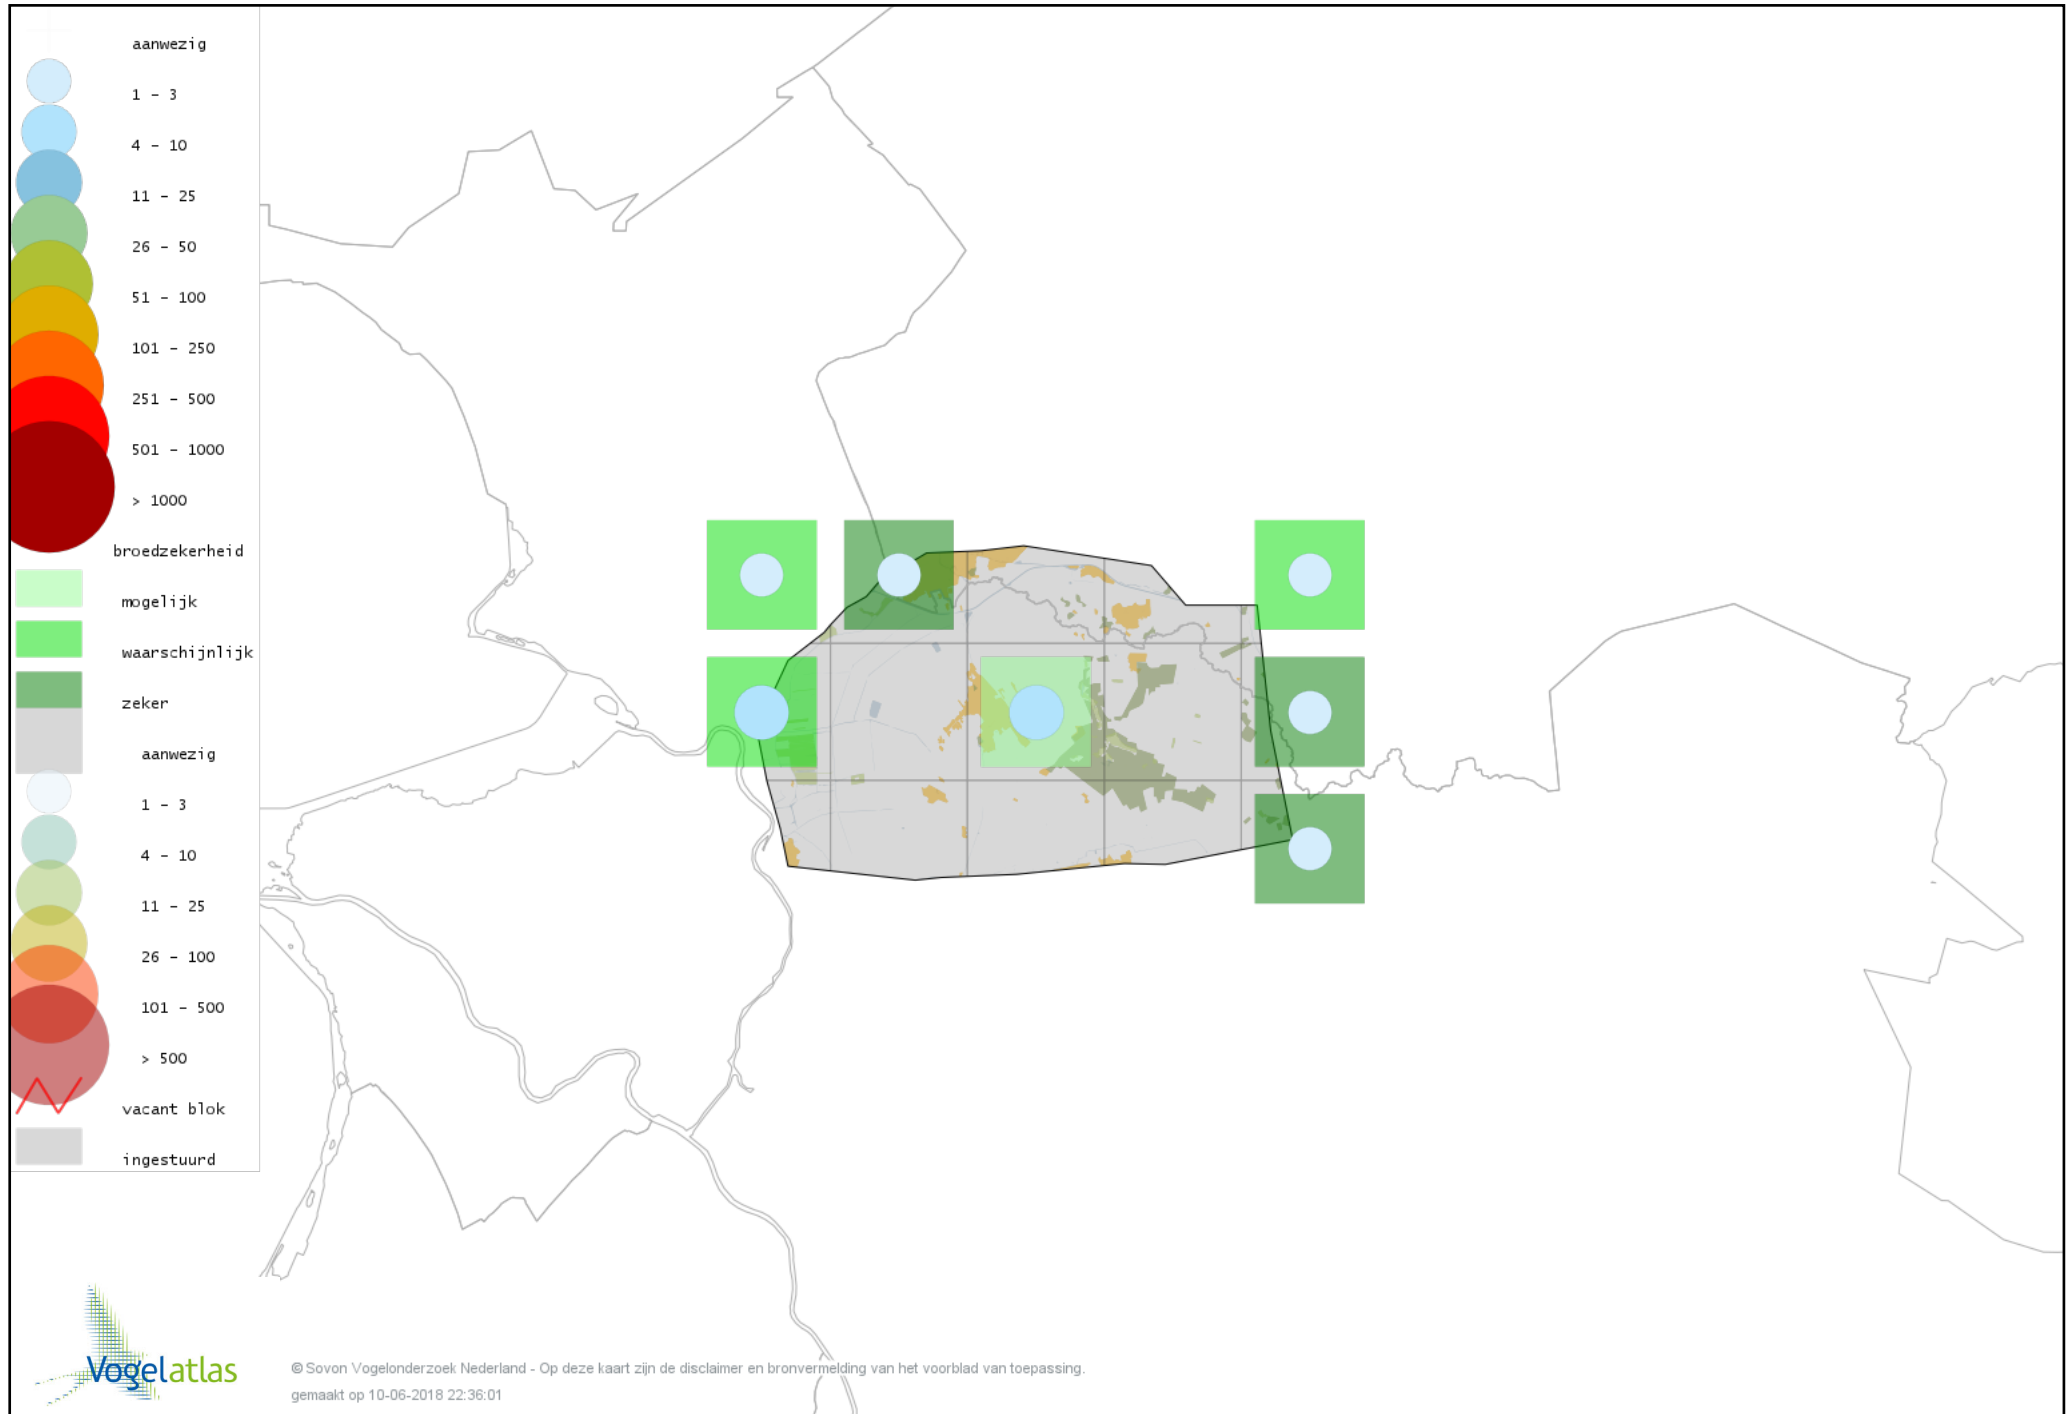

Voorlopige verspreidingskaart Wintertaling broedseizoen

Voorlopige verspreidingskaart Patrijs broedseizoen

Voorlopige verspreidingskaart Kwartel broedseizoen

Voorlopige verspreidingskaart Fazant broedseizoen

Voorlopige verspreidingskaart Aalscholver broedseizoen

Voorlopige verspreidingskaart Roerdomp broedseizoen

Voorlopige verspreidingskaart Grote Zilverreiger broedseizoen

Voorlopige verspreidingskaart Blauwe Reiger broedseizoen

Voorlopige verspreidingskaart Purperreiger broedseizoen

Voorlopige verspreidingskaart Ooievaar broedseizoen

Voorlopige verspreidingskaart Dodaars broedseizoen

Voorlopige verspreidingskaart Fuut broedseizoen

Voorlopige verspreidingskaart Geoorde Fuut broedseizoen

Voorlopige verspreidingskaart Wespendifeet broedseizoen

Voorlopige verspreidingskaart Bruine Kiekendief broedseizoen

Voorlopige verspreidingskaart Havik broedseizoen