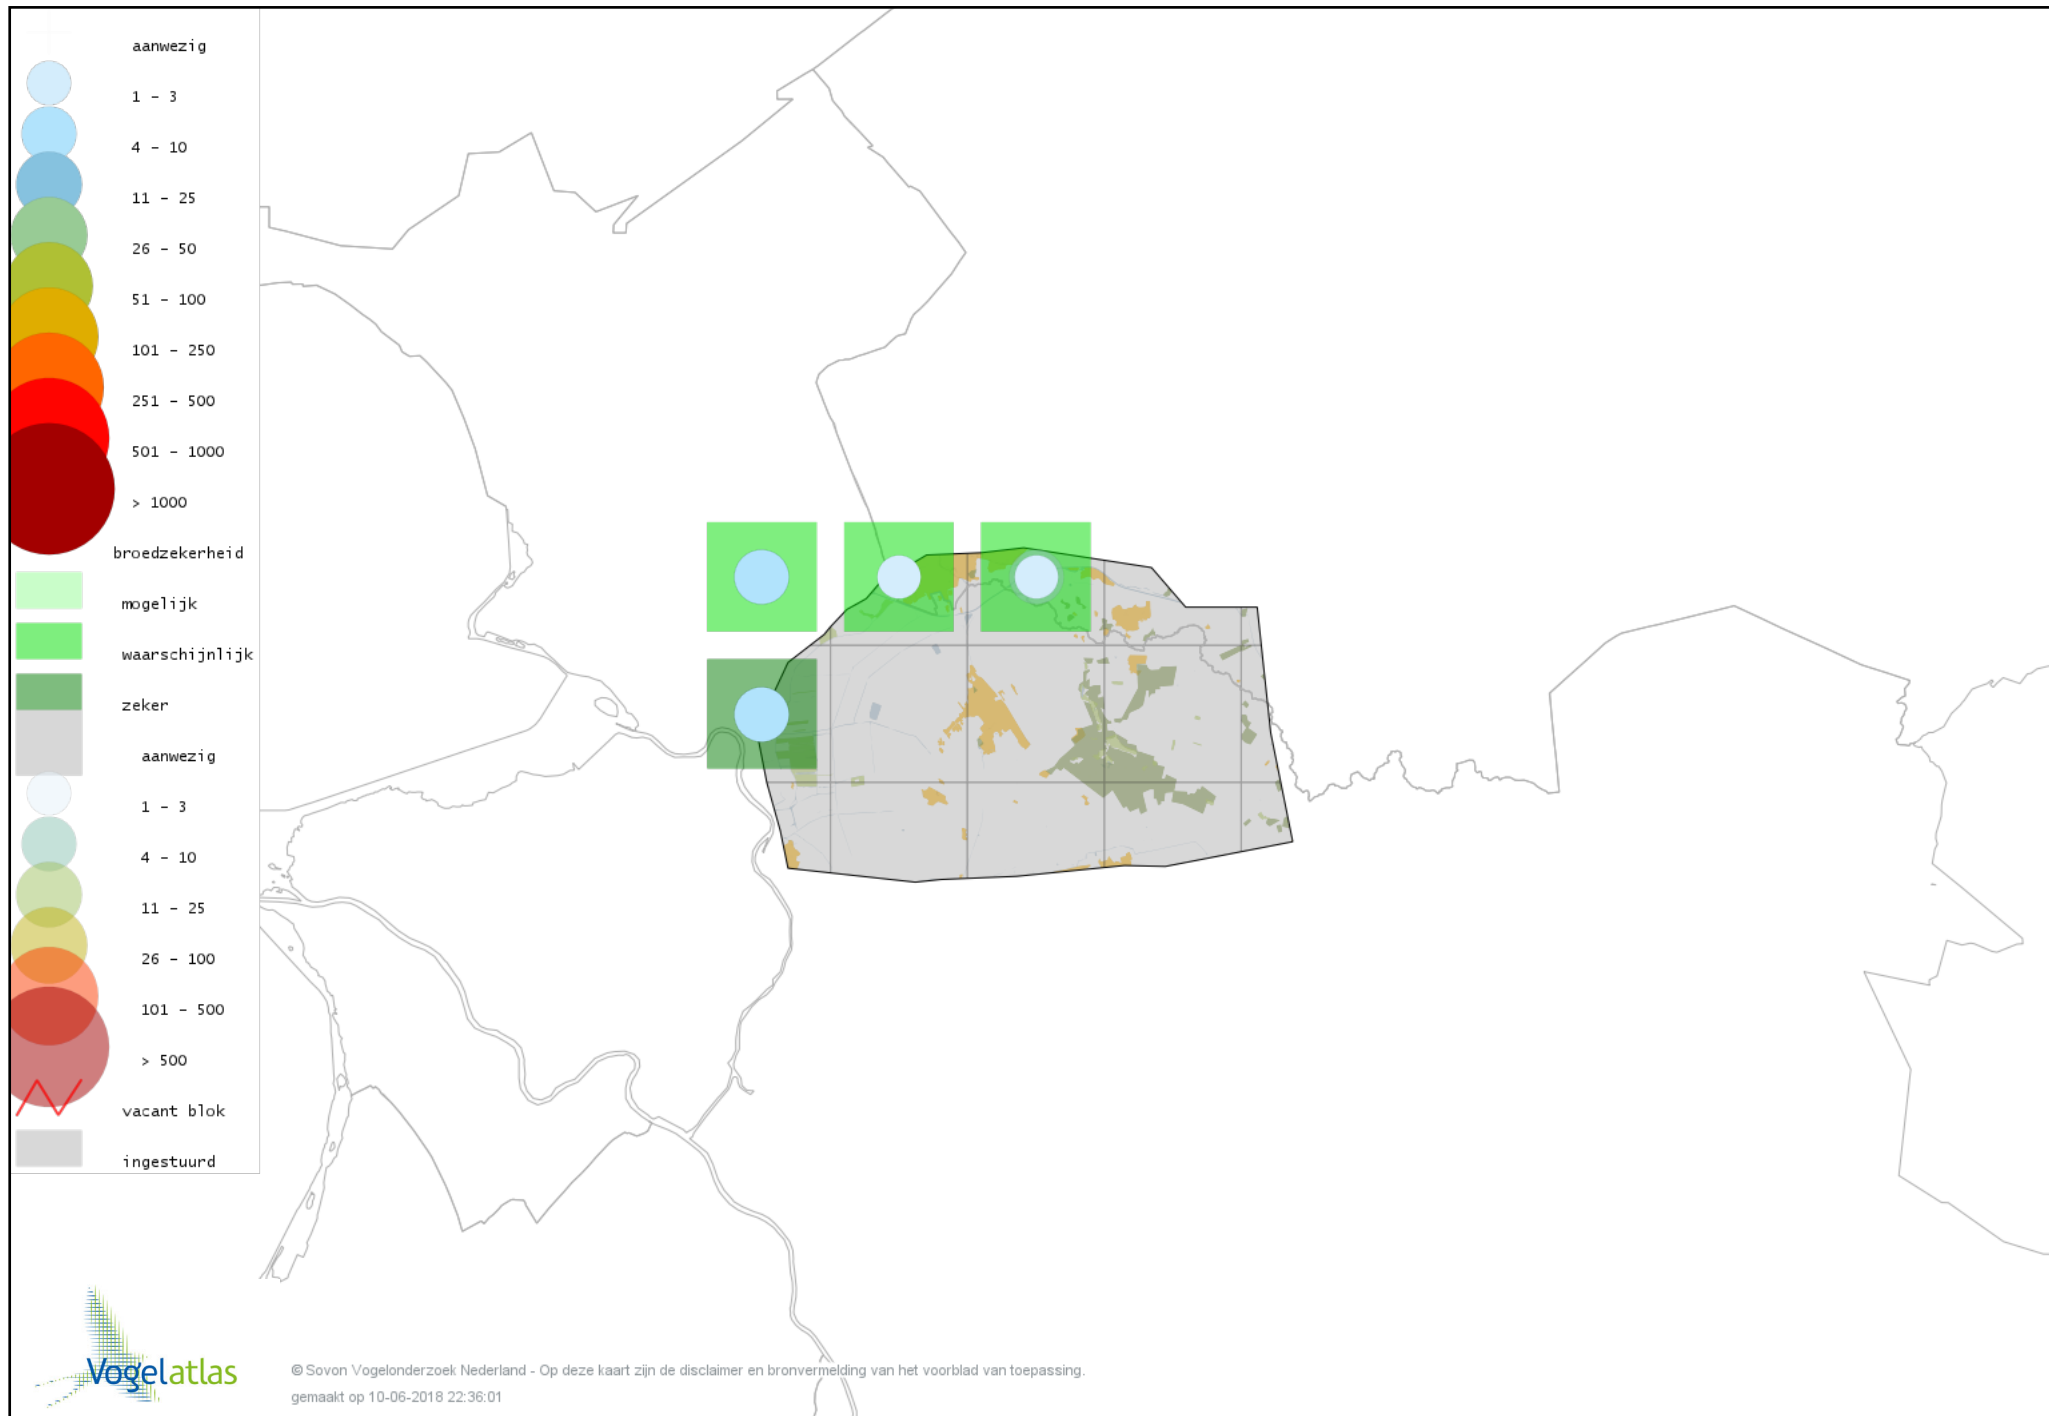

Voorlopige verspreidingskaart Winterkoning broedseizoen

Voorlopige verspreidingskaart Spreeuw broedseizoen

Voorlopige verspreidingskaart Merel broedseizoen

Voorlopige verspreidingskaart Kramsvogel broedseizoen

Voorlopige verspreidingskaart Zanglijster broedseizoen

Voorlopige verspreidingskaart Grote Lijster broedseizoen

Voorlopige verspreidingskaart Grauwe Vliegenvanger broedseizoen

Voorlopige verspreidingskaart Roodborst broedseizoen

Voorlopige verspreidingskaart Nachtegaal broedseizoen

Voorlopige verspreidingskaart Blauwborst broedseizoen

Voorlopige verspreidingskaart Zwarte Roodstaart broedseizoen

Voorlopige verspreidingskaart Gekraagde Roodstaart broedseizoen