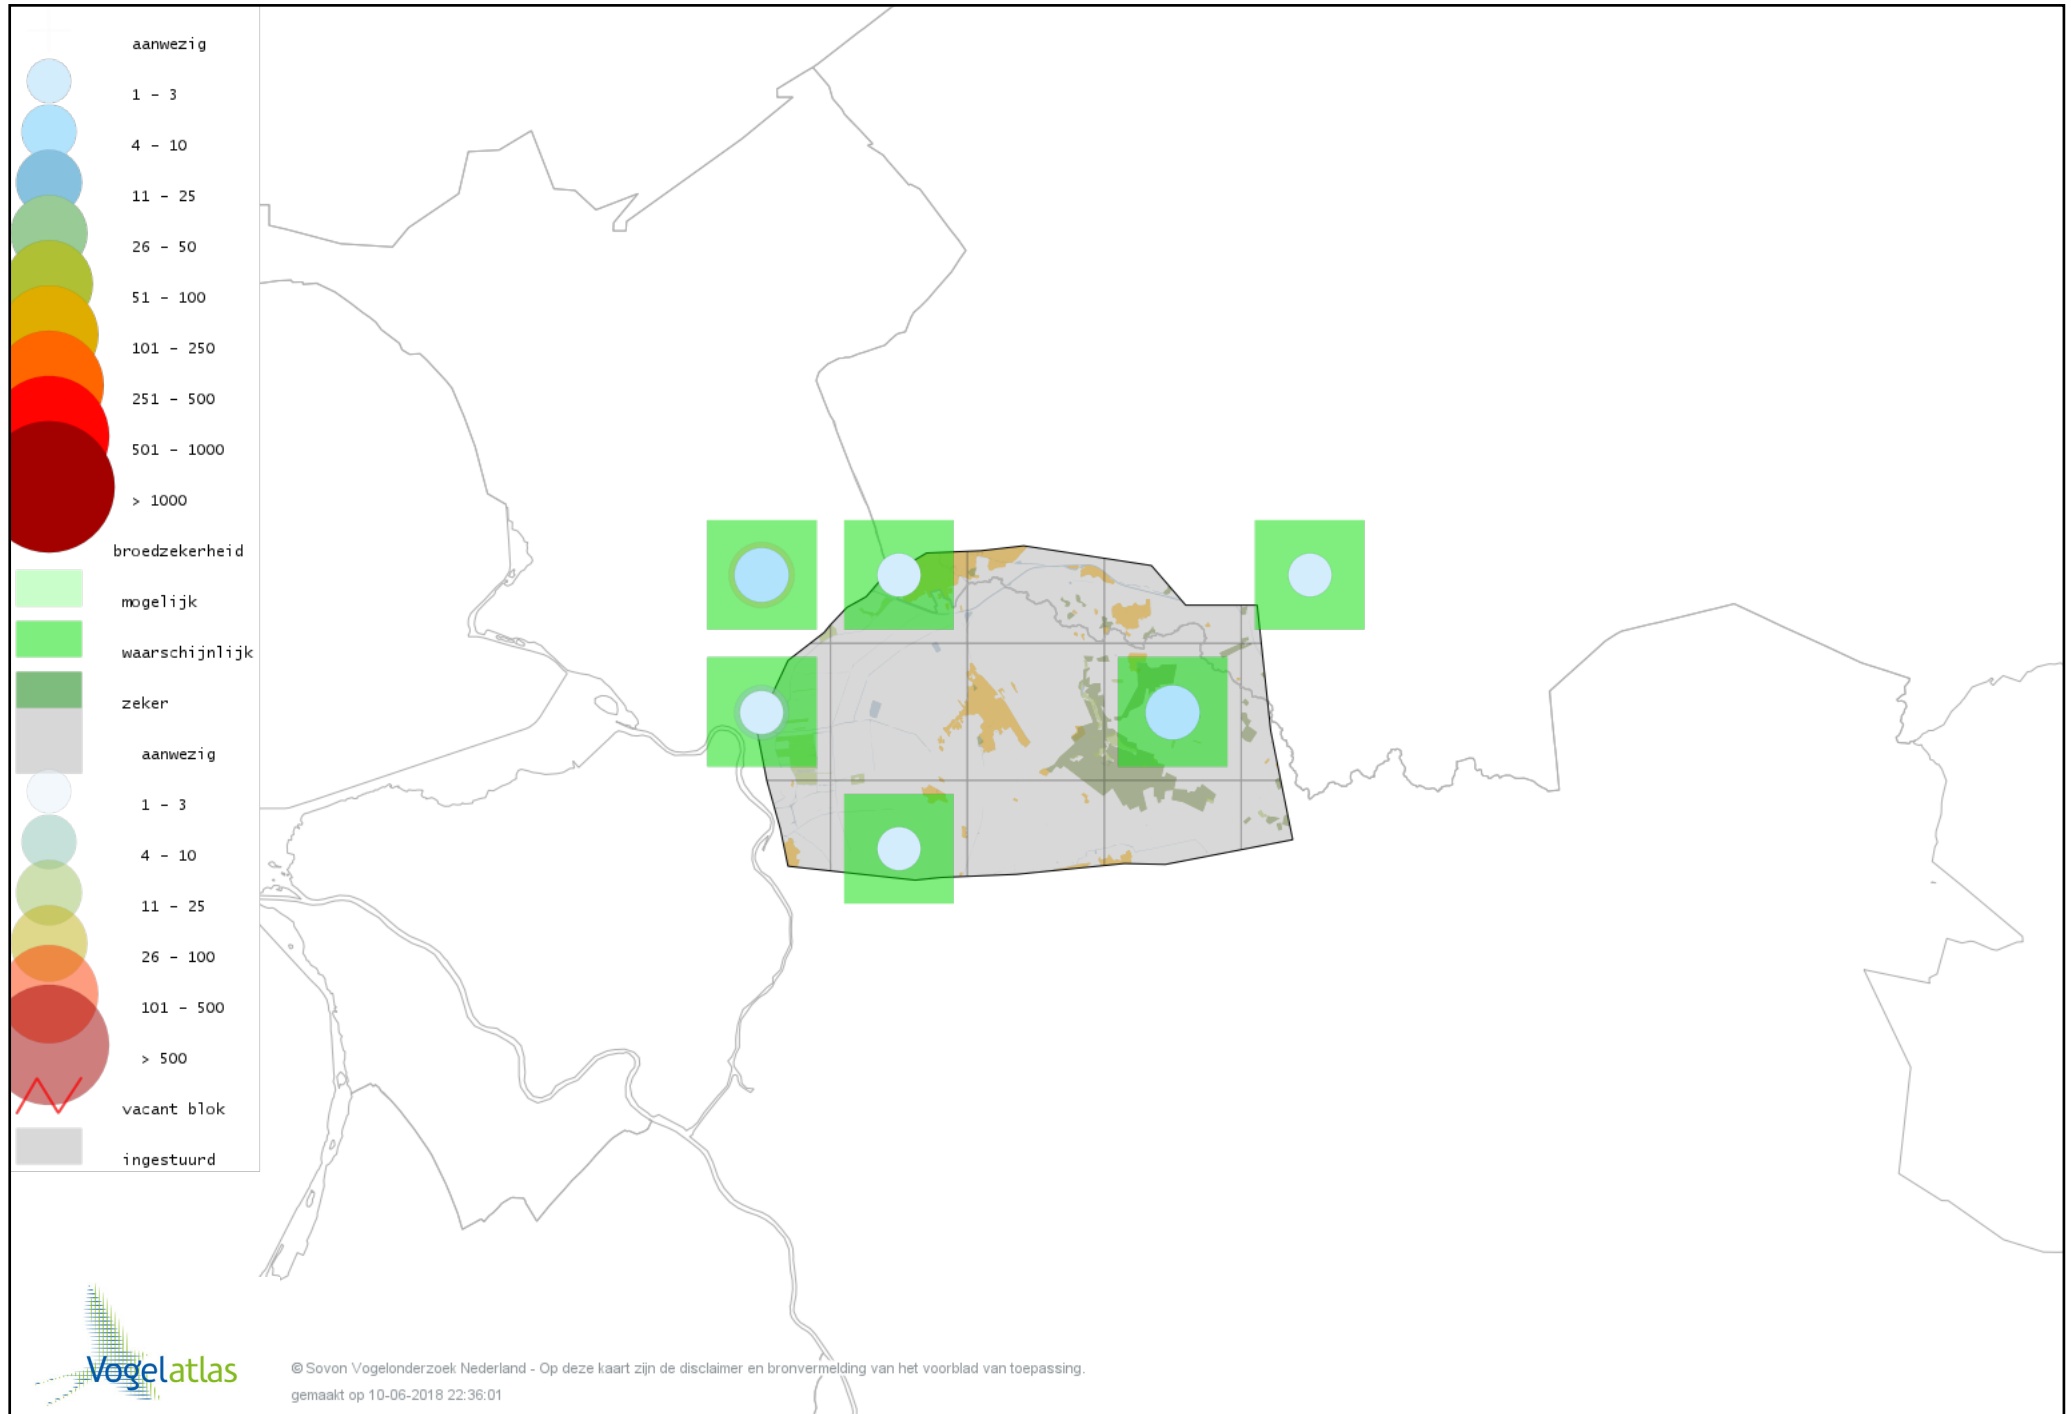

Voorlopige verspreidingskaart Slechtvalk broedseizoen

Voorlopige verspreidingskaart Waterral broedseizoen

Voorlopige verspreidingskaart Porseleinhoen broedseizoen

Voorlopige verspreidingskaart Kwartelkoning broedseizoen

Voorlopige verspreidingskaart Waterhoen broedseizoen

Voorlopige verspreidingskaart Meerkoet broedseizoen

Voorlopige verspreidingskaart Scholekster broedseizoen

Voorlopige verspreidingskaart Kleine Plevier broedseizoen

Voorlopige verspreidingskaart Kievit broedseizoen

Voorlopige verspreidingskaart Watersnip broedseizoen

Voorlopige verspreidingskaart Houtsnip broedseizoen

Voorlopige verspreidingskaart Grutto broedseizoen

Voorlopige verspreidingskaart Wulp broedseizoen

Voorlopige verspreidingskaart Oeverloper broedseizoen

Voorlopige verspreidingskaart Tureluur broedseizoen

Voorlopige verspreidingskaart Kokmeeuw broedseizoen