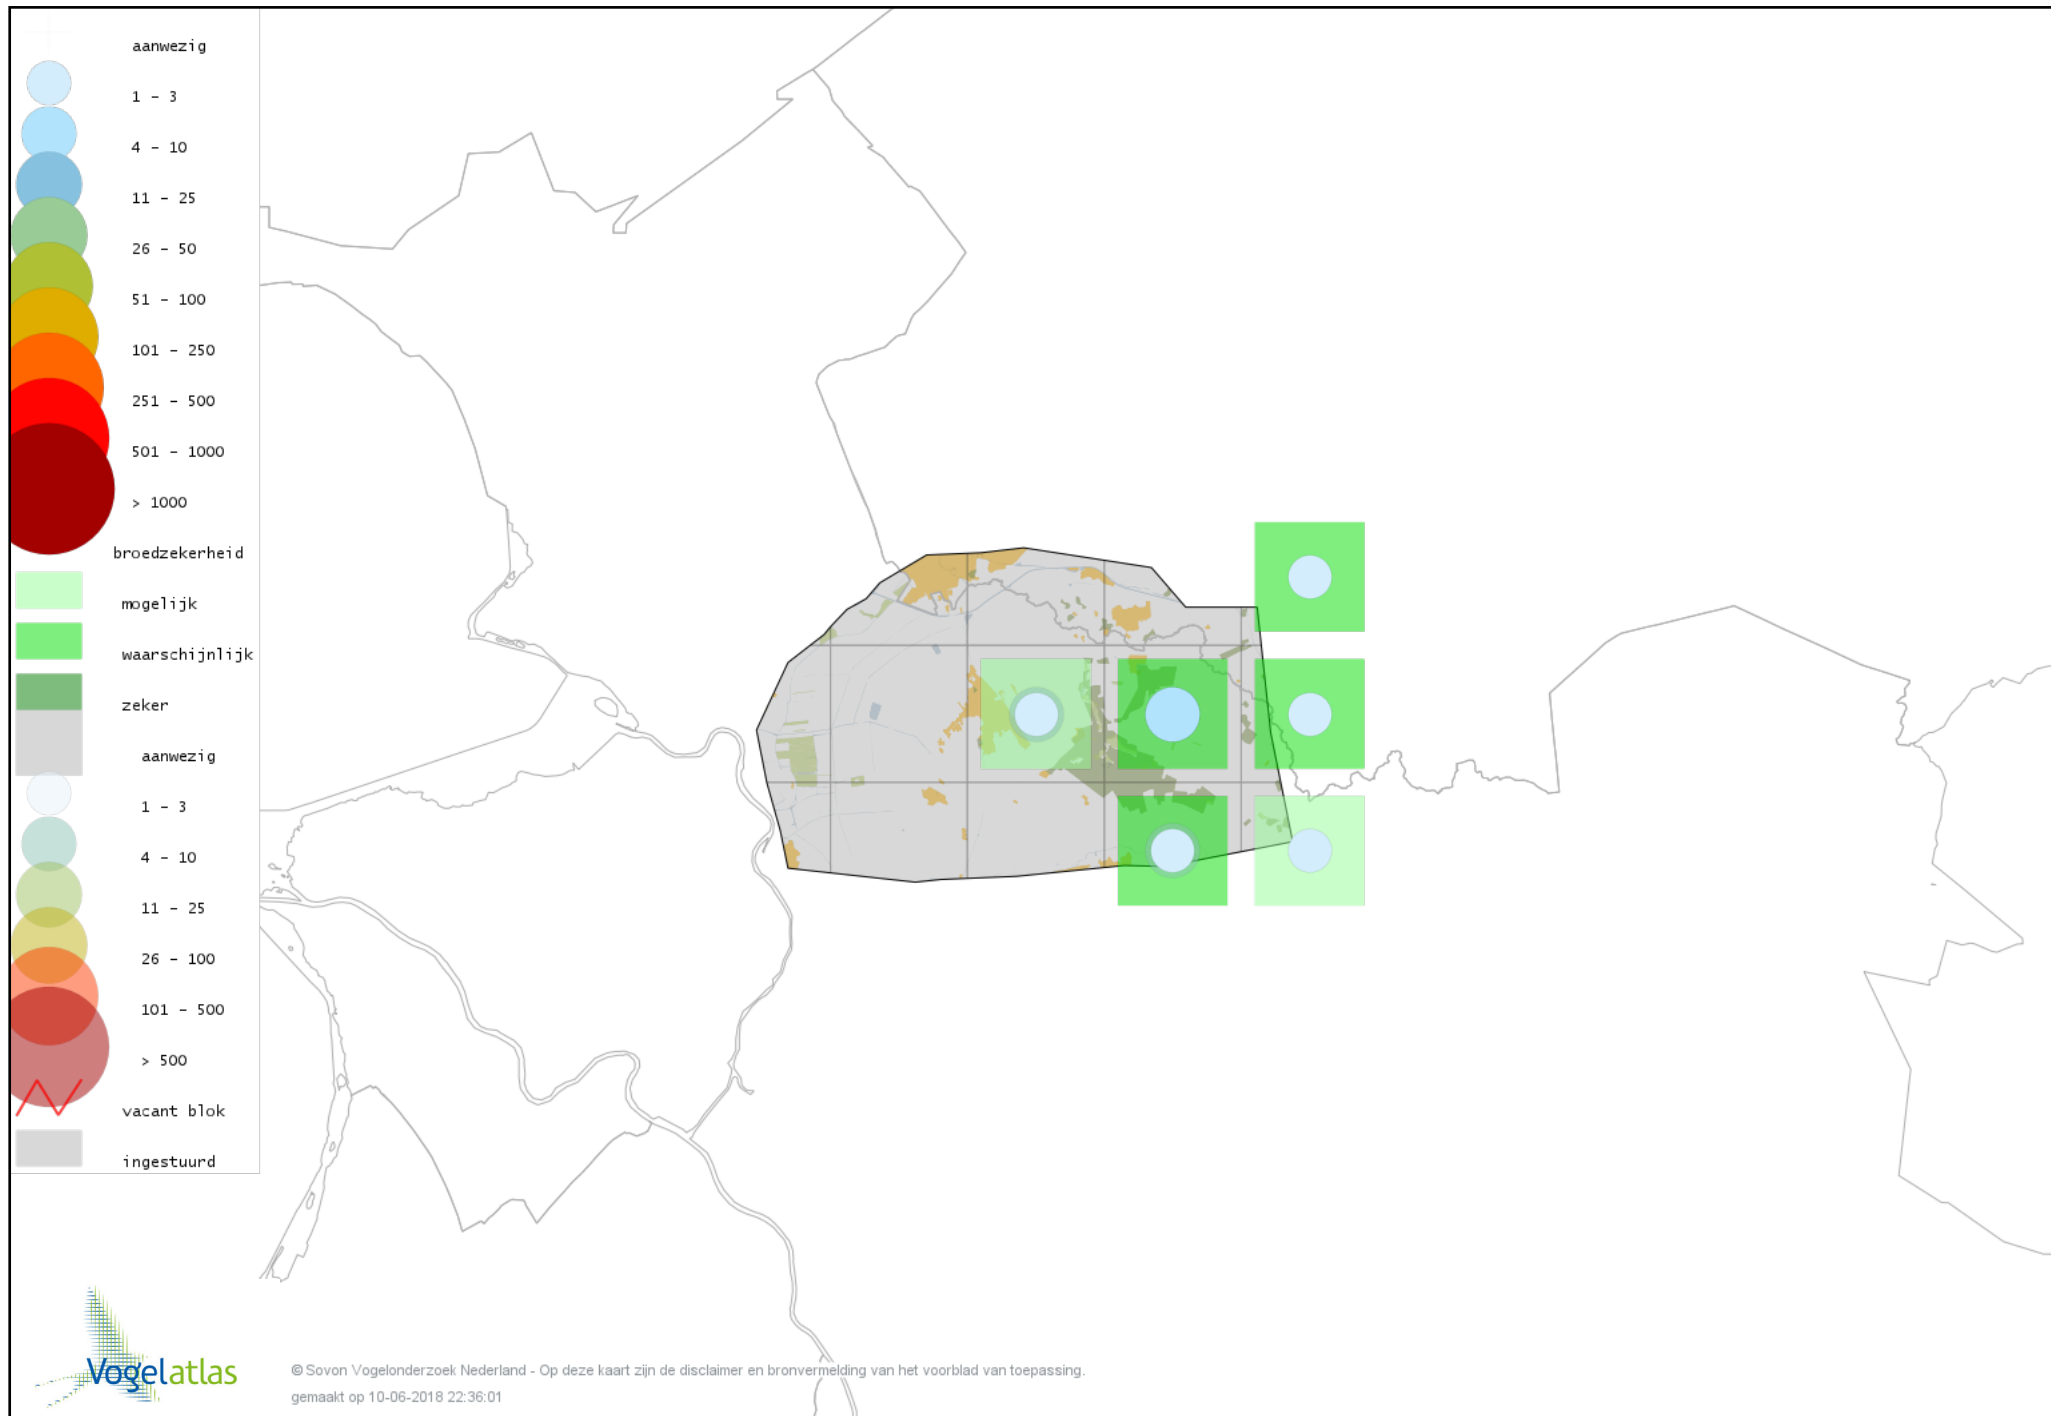

Voorlopige verspreidingskaart Middelste Bonte Specht broedseizoen

Voorlopige verspreidingskaart Kleine Bonte Specht broedseizoen

Voorlopige verspreidingskaart Wielewaal broedseizoen

Voorlopige verspreidingskaart Grauwe Klauwier broedseizoen

Voorlopige verspreidingskaart Ekster broedseizoen

Voorlopige verspreidingskaart Gaai broedseizoen

Voorlopige verspreidingskaart Kauw broedseizoen

Voorlopige verspreidingskaart Roek broedseizoen

Voorlopige verspreidingskaart Zwarte Kraai broedseizoen

Voorlopige verspreidingskaart Raaf broedseizoen

Voorlopige verspreidingskaart Goudhaan broedseizoen

Voorlopige verspreidingskaart Vuurgoudhaan broedseizoen

Voorlopige verspreidingskaart Pimpelmees broedseizoen