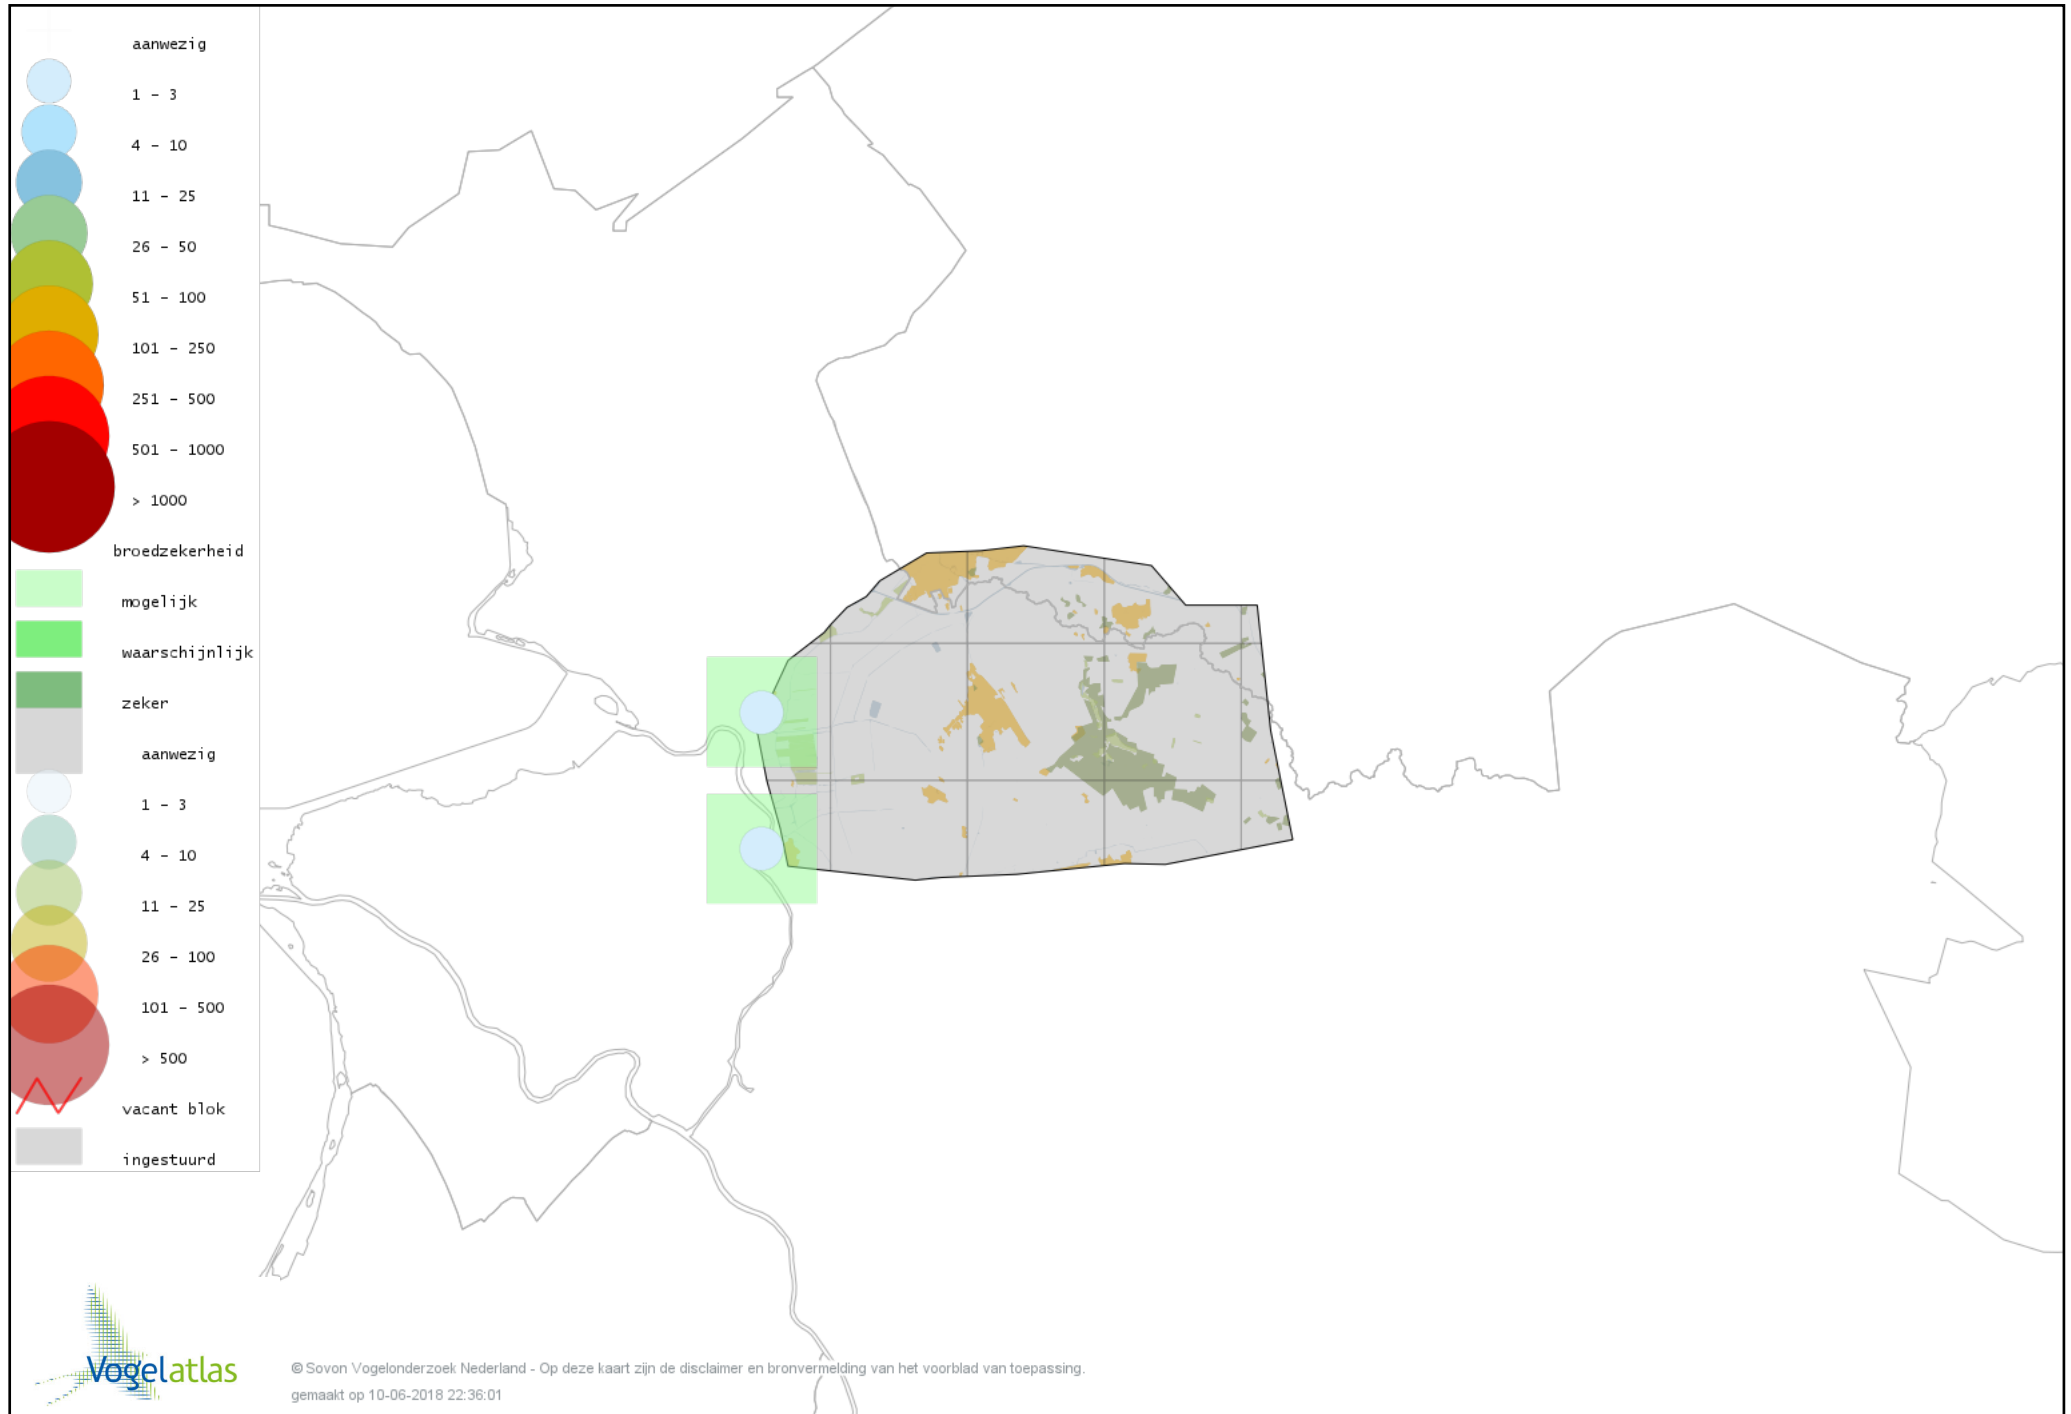

Voorlopige verspreidingskaart Grasmus broedseizoen

Voorlopige verspreidingskaart Tuinfluiter broedseizoen

Voorlopige verspreidingskaart Zwartkop broedseizoen

Voorlopige verspreidingskaart Sprinkhaanzanger broedseizoen

Voorlopige verspreidingskaart Snor broedseizoen

Voorlopige verspreidingskaart Spotvogel broedseizoen

Voorlopige verspreidingskaart Bosrietzanger broedseizoen

Voorlopige verspreidingskaart Kleine Karekiet broedseizoen

Voorlopige verspreidingskaart Rietzanger broedseizoen

Voorlopige verspreidingskaart Grote Karekiet broedseizoen

Voorlopige verspreidingskaart Boomklever broedseizoen

Voorlopige verspreidingskaart Boomkruiper broedseizoen