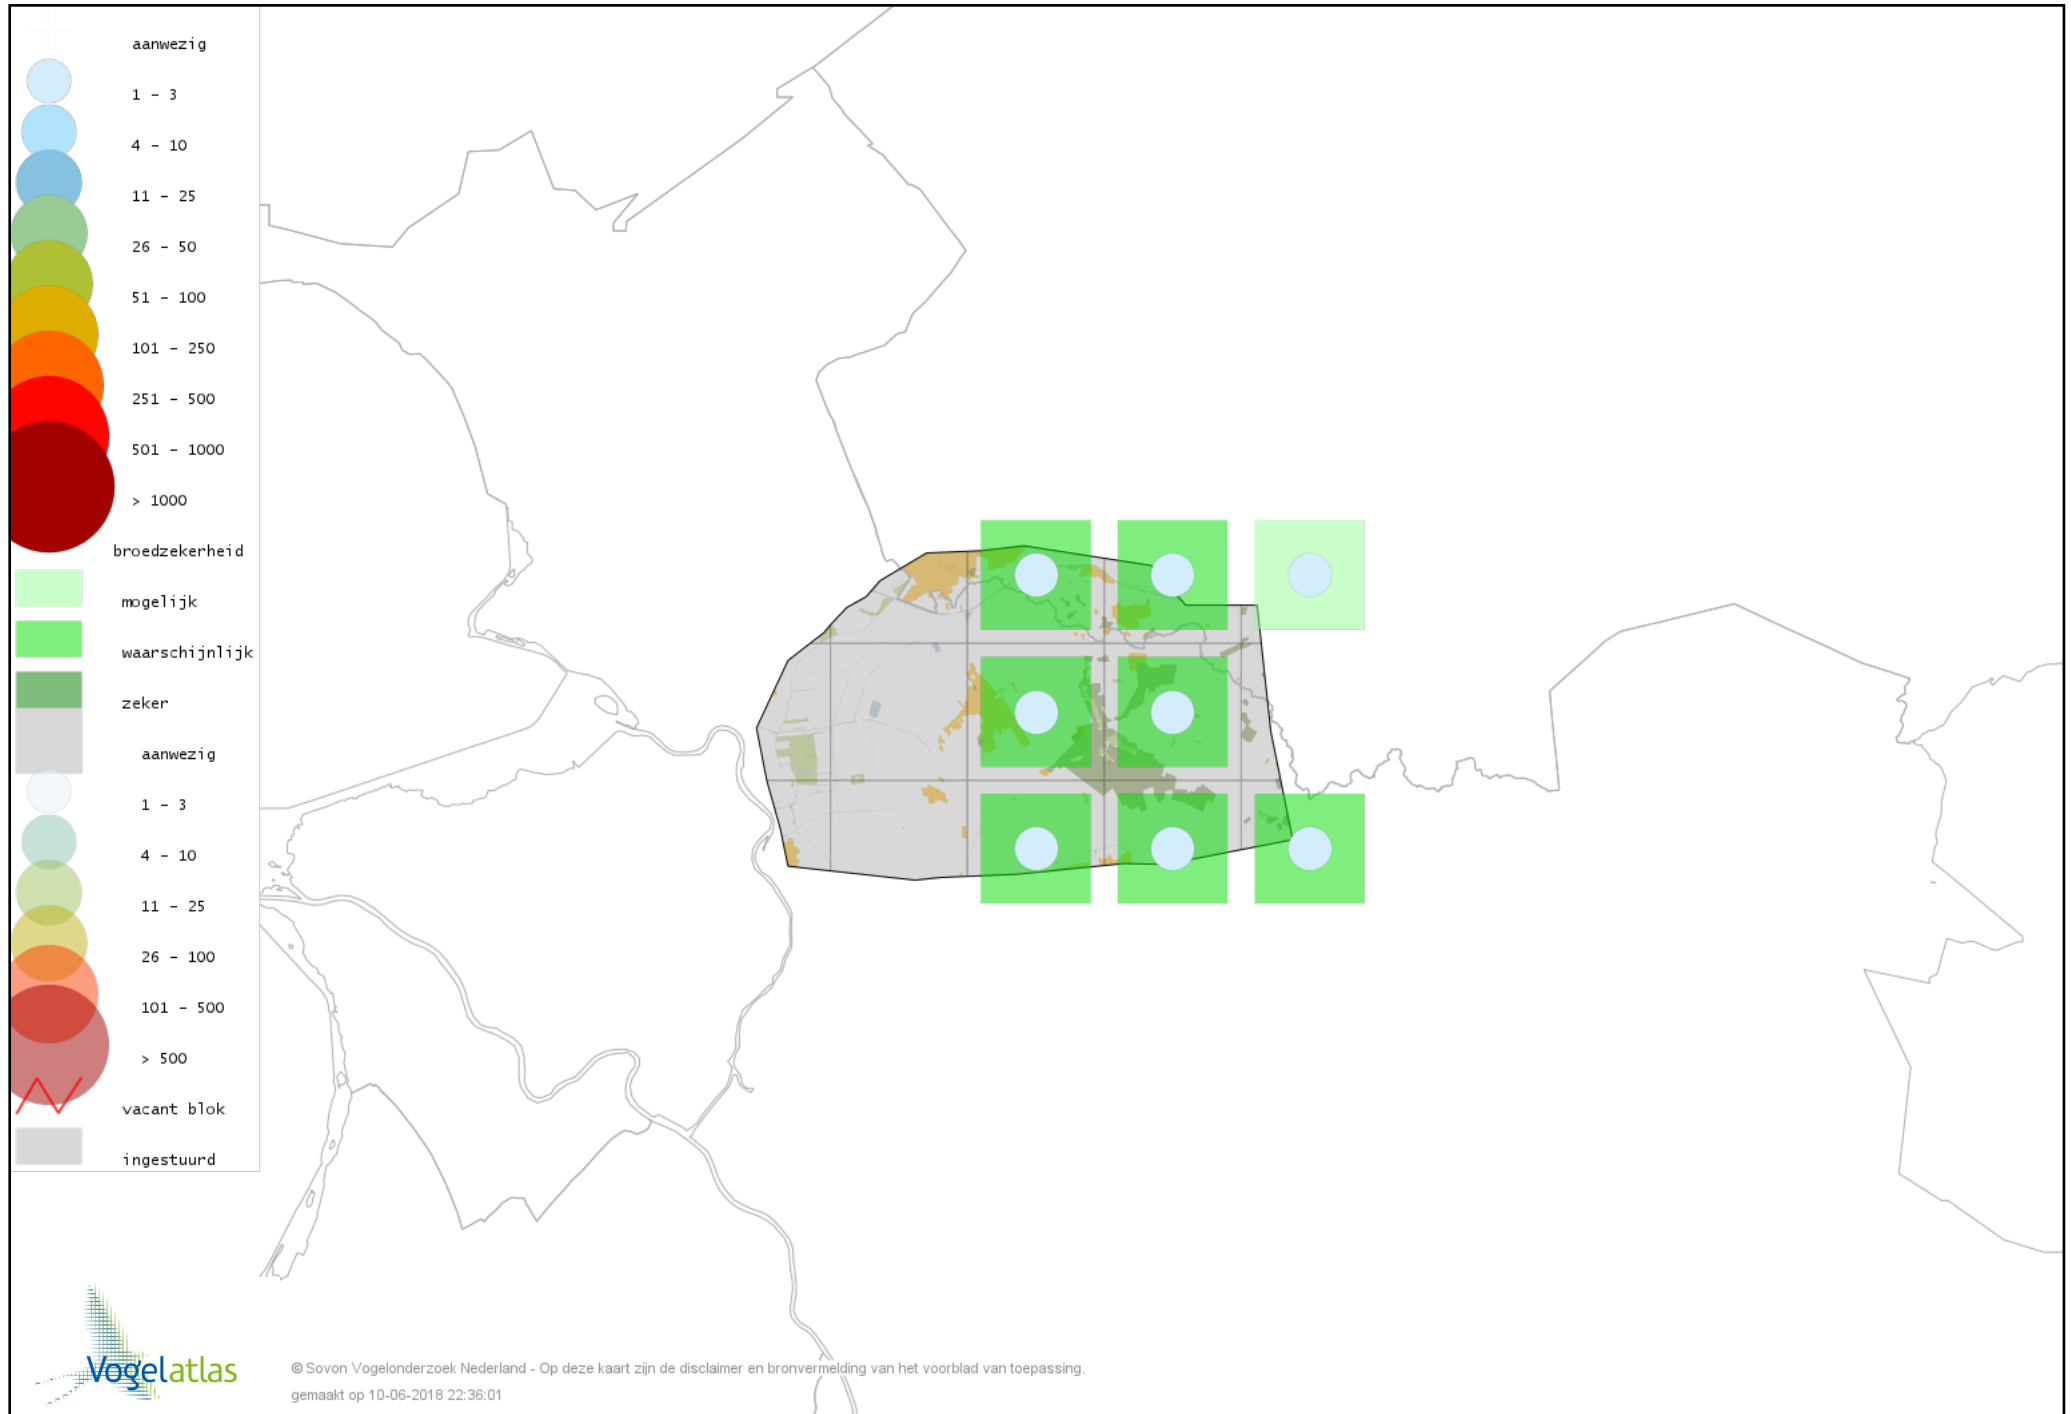

Voorlopige verspreidingskaart Zomertortel broedseizoen

Voorlopige verspreidingskaart Koekoek broedseizoen

Voorlopige verspreidingskaart Kerkuil broedseizoen

Voorlopige verspreidingskaart Steenuil broedseizoen

Voorlopige verspreidingskaart Bosuil broedseizoen

Voorlopige verspreidingskaart Ransuil broedseizoen

Voorlopige verspreidingskaart Nachtzwaluw broedseizoen

Voorlopige verspreidingskaart Gierzwaluw broedseizoen

Voorlopige verspreidingskaart IJsvogel broedseizoen

Voorlopige verspreidingskaart Groene Specht broedseizoen

Voorlopige verspreidingskaart Zwarte Specht broedseizoen

Voorlopige verspreidingskaart Grote Bonte Specht broedseizoen