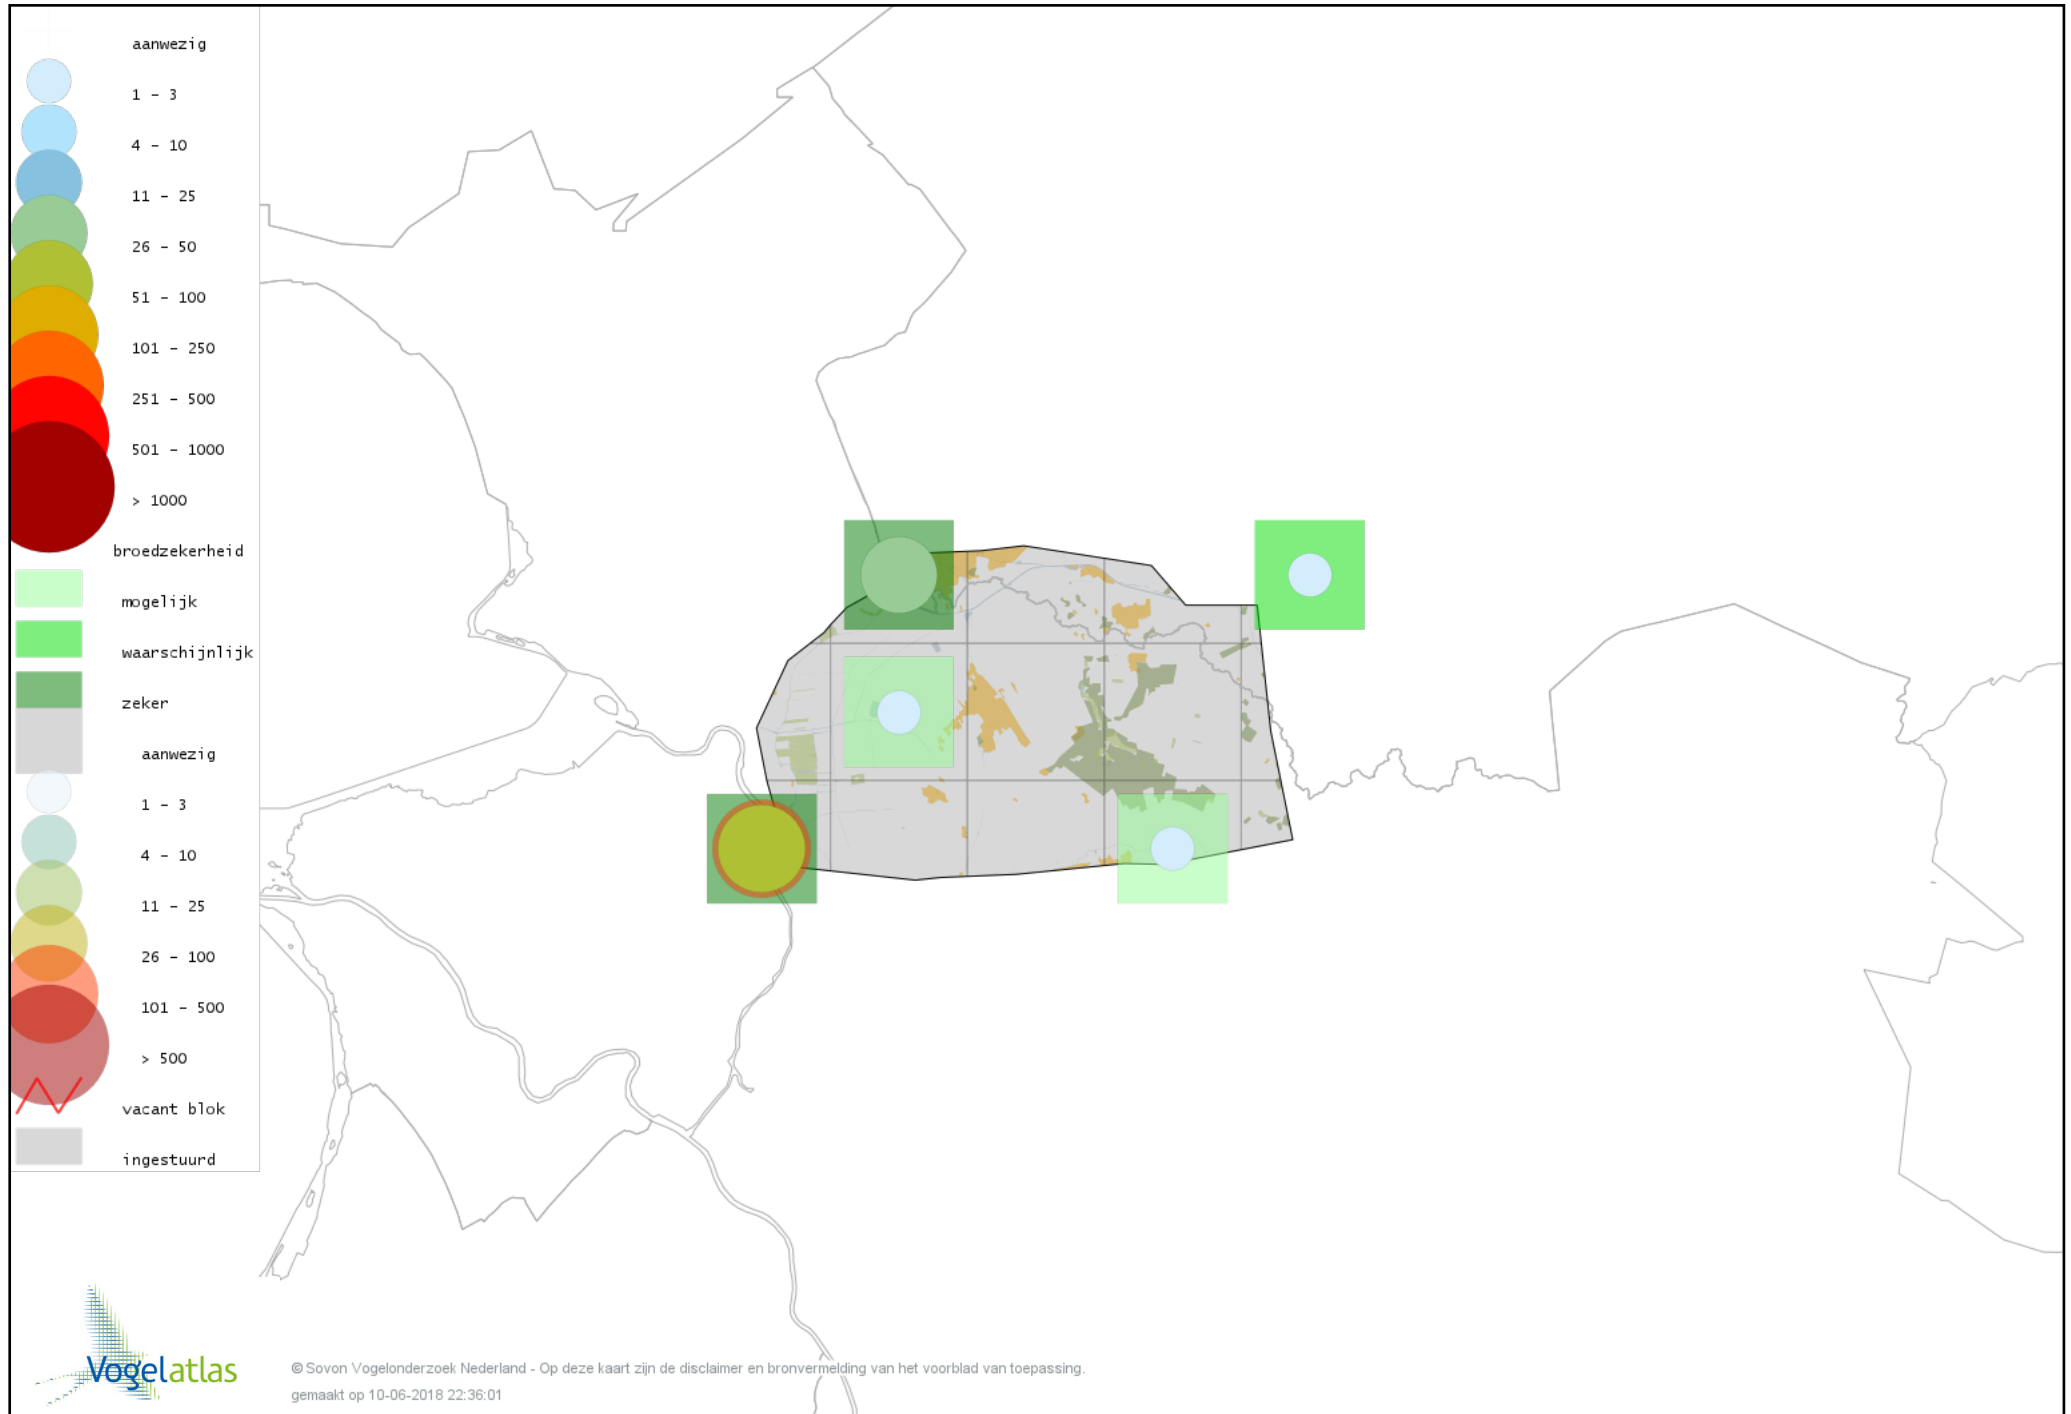

Voorlopige verspreidingskaart Kievit broedseizoen

Voorlopige verspreidingskaart Watersnip broedseizoen

Voorlopige verspreidingskaart Houtsnip broedseizoen

Voorlopige verspreidingskaart Grutto broedseizoen

Voorlopige verspreidingskaart Wulp broedseizoen

Voorlopige verspreidingskaart Oeverloper broedseizoen

Voorlopige verspreidingskaart Tureluur broedseizoen

Voorlopige verspreidingskaart Kokmeeuw broedseizoen

Voorlopige verspreidingskaart Kleine Mantelmeeuw broedseizoen

Voorlopige verspreidingskaart Zilvermeeuw broedseizoen

Voorlopige verspreidingskaart Zwarte Stern broedseizoen

Voorlopige verspreidingskaart Visdief broedseizoen

Voorlopige verspreidingskaart Stadsduif broedseizoen

Voorlopige verspreidingskaart Holenduif broedseizoen

Voorlopige verspreidingskaart Houtduif broedseizoen

Voorlopige verspreidingskaart Turkse Tortel broedseizoen