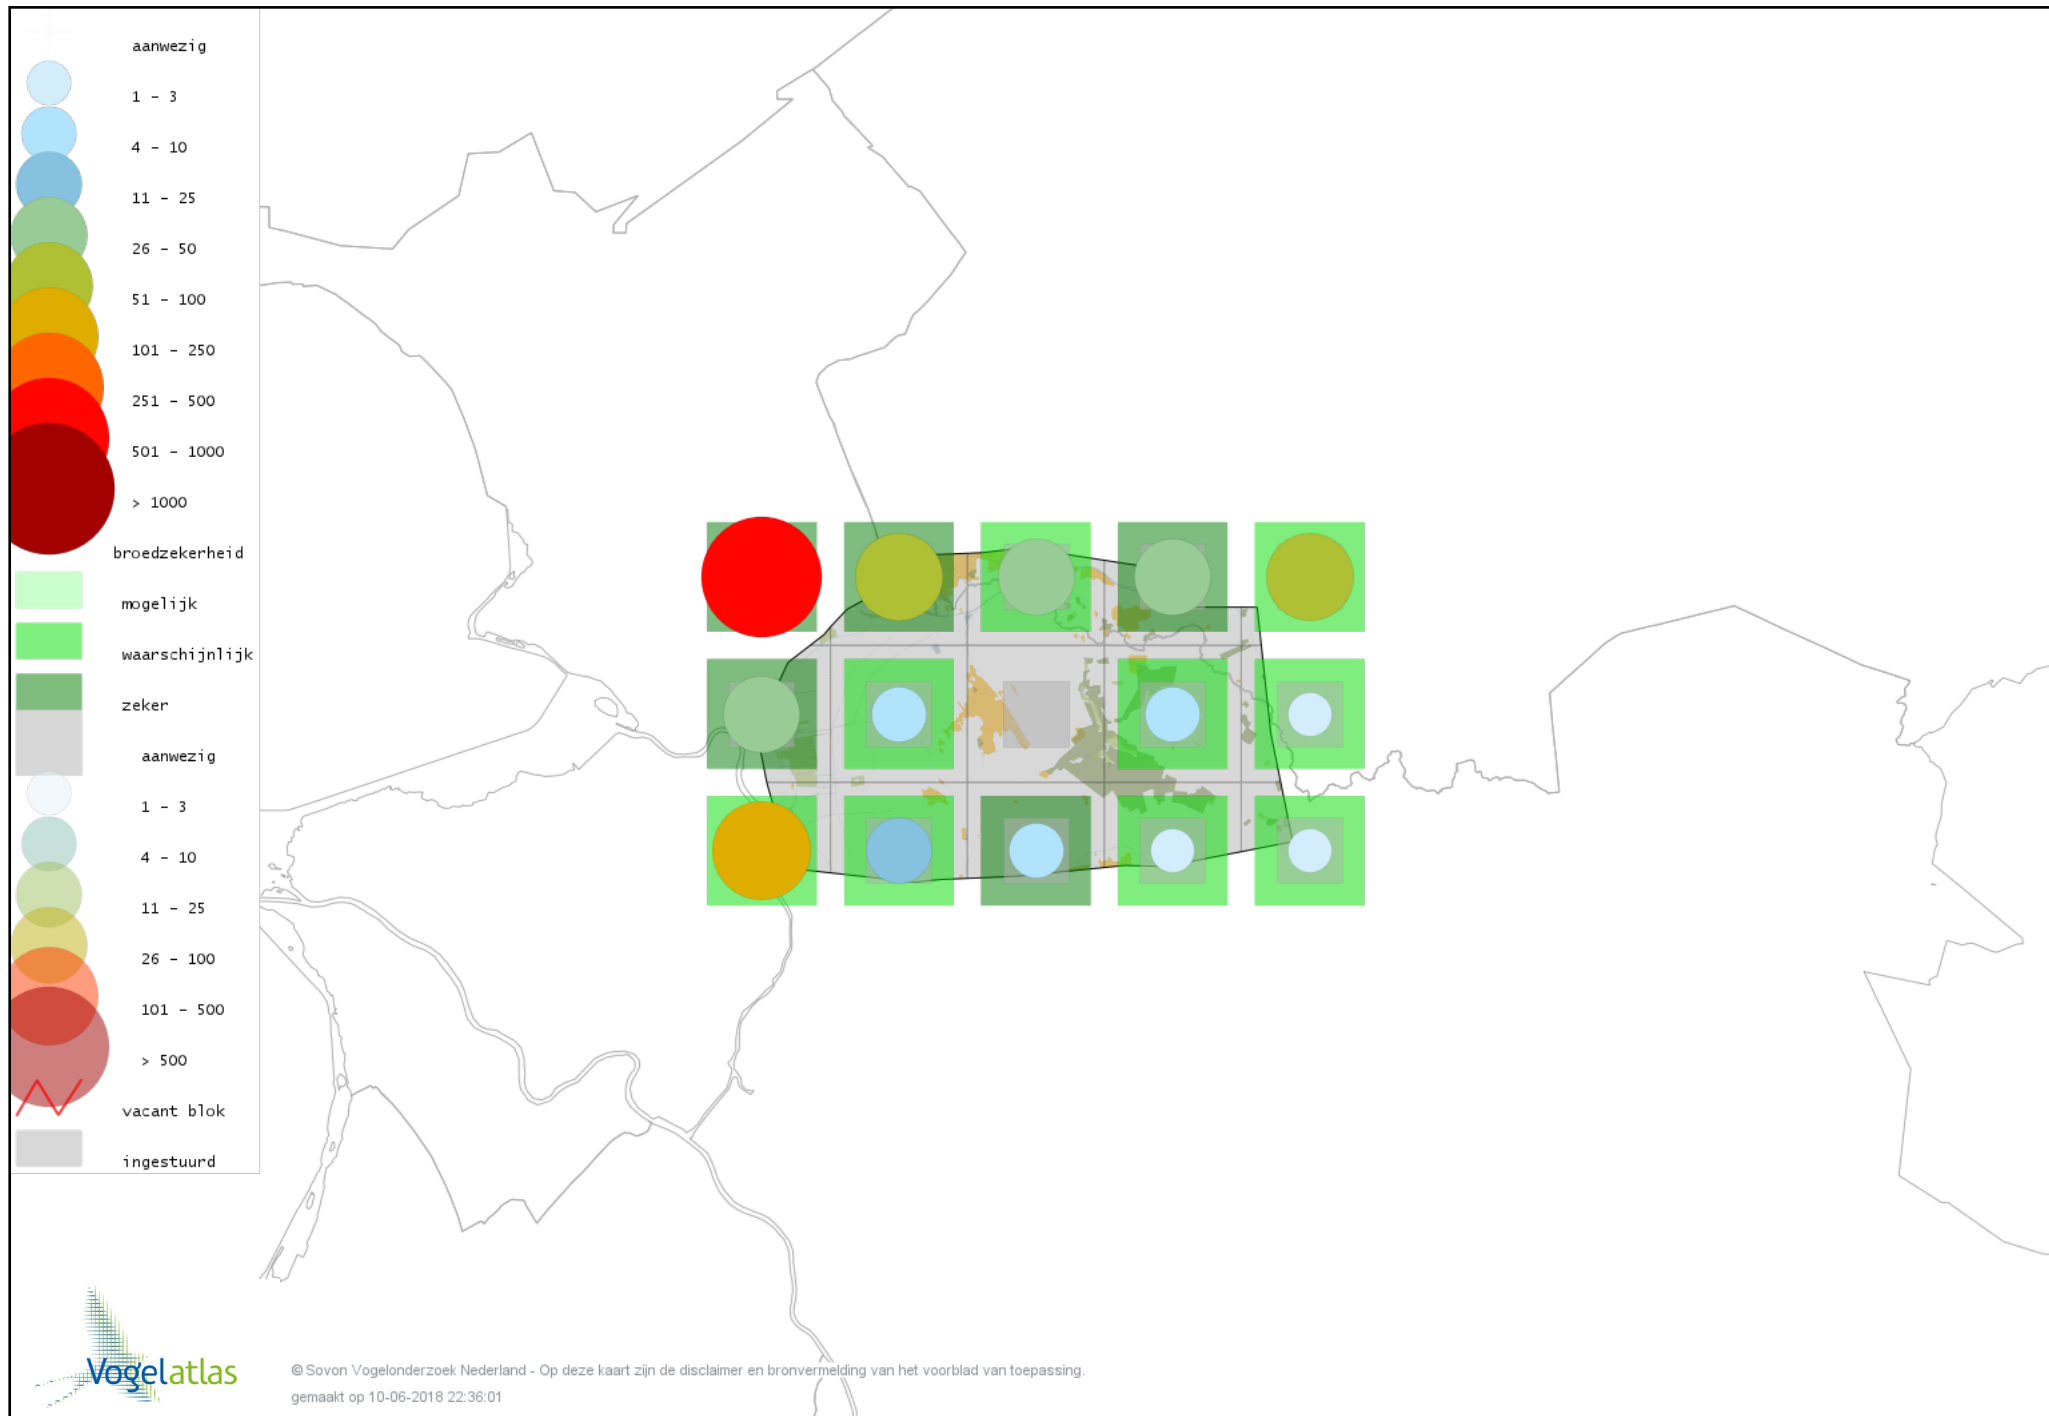

Voorlopige verspreidingskaart Grasmus broedseizoen

Voorlopige verspreidingskaart Tuinfluiter broedseizoen

Voorlopige verspreidingskaart Zwartkop broedseizoen

Voorlopige verspreidingskaart Sprinkhaanzanger broedseizoen

Voorlopige verspreidingskaart Snor broedseizoen

Voorlopige verspreidingskaart Spotvogel broedseizoen

Voorlopige verspreidingskaart Bosrietzanger broedseizoen

Voorlopige verspreidingskaart Kleine Karekiet broedseizoen

Voorlopige verspreidingskaart Rietzanger broedseizoen

Voorlopige verspreidingskaart Grote Karekiet broedseizoen

Voorlopige verspreidingskaart Boomklever broedseizoen

Voorlopige verspreidingskaart Boomkruiper broedseizoen

Voorlopige verspreidingskaart Winterkoning broedseizoen

Voorlopige verspreidingskaart Spreeuw broedseizoen

Voorlopige verspreidingskaart Merel broedseizoen

Voorlopige verspreidingskaart Kramsvogel broedseizoen