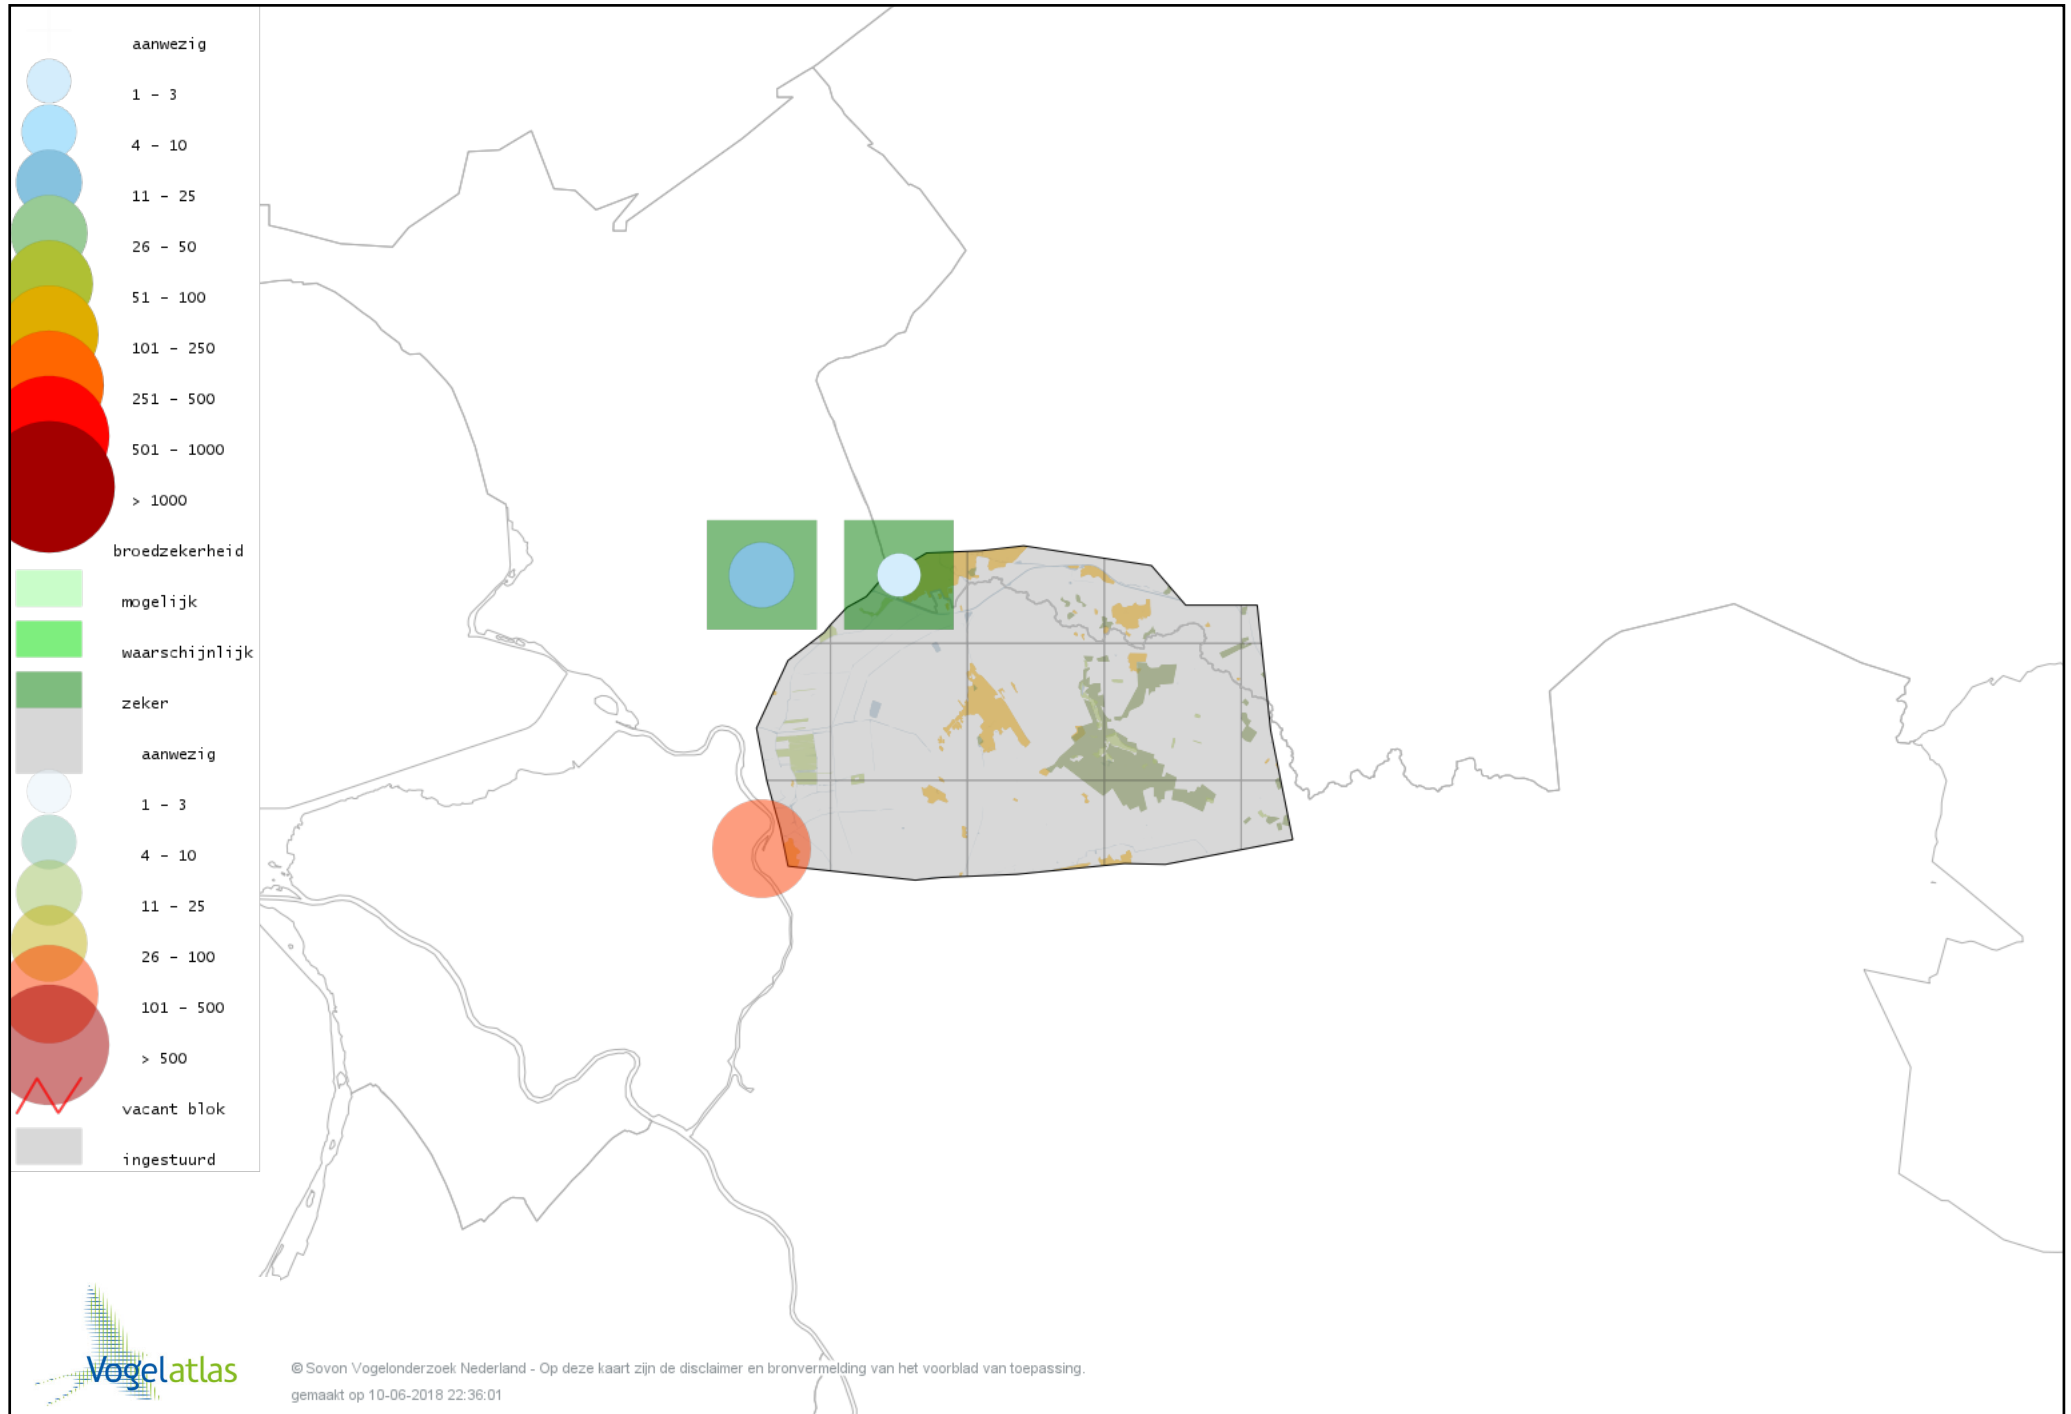

Voorlopige verspreidingskaart Waterhoen broedseizoen

Voorlopige verspreidingskaart Meerkoet broedseizoen

Voorlopige verspreidingskaart Scholekster broedseizoen

Voorlopige verspreidingskaart Kleine Plevier broedseizoen

Voorlopige verspreidingskaart Kievit broedseizoen

Voorlopige verspreidingskaart Watersnip broedseizoen

Voorlopige verspreidingskaart Houtsnip broedseizoen

Voorlopige verspreidingskaart Grutto broedseizoen

Voorlopige verspreidingskaart Wulp broedseizoen

Voorlopige verspreidingskaart Oeverloper broedseizoen

Voorlopige verspreidingskaart Tureluur broedseizoen

Voorlopige verspreidingskaart Kokmeeuw broedseizoen

Voorlopige verspreidingskaart Kleine Mantelmeeuw broedseizoen

Voorlopige verspreidingskaart Zilvermeeuw broedseizoen

Voorlopige verspreidingskaart Zwarte Stern broedseizoen

Voorlopige verspreidingskaart Visdief broedseizoen