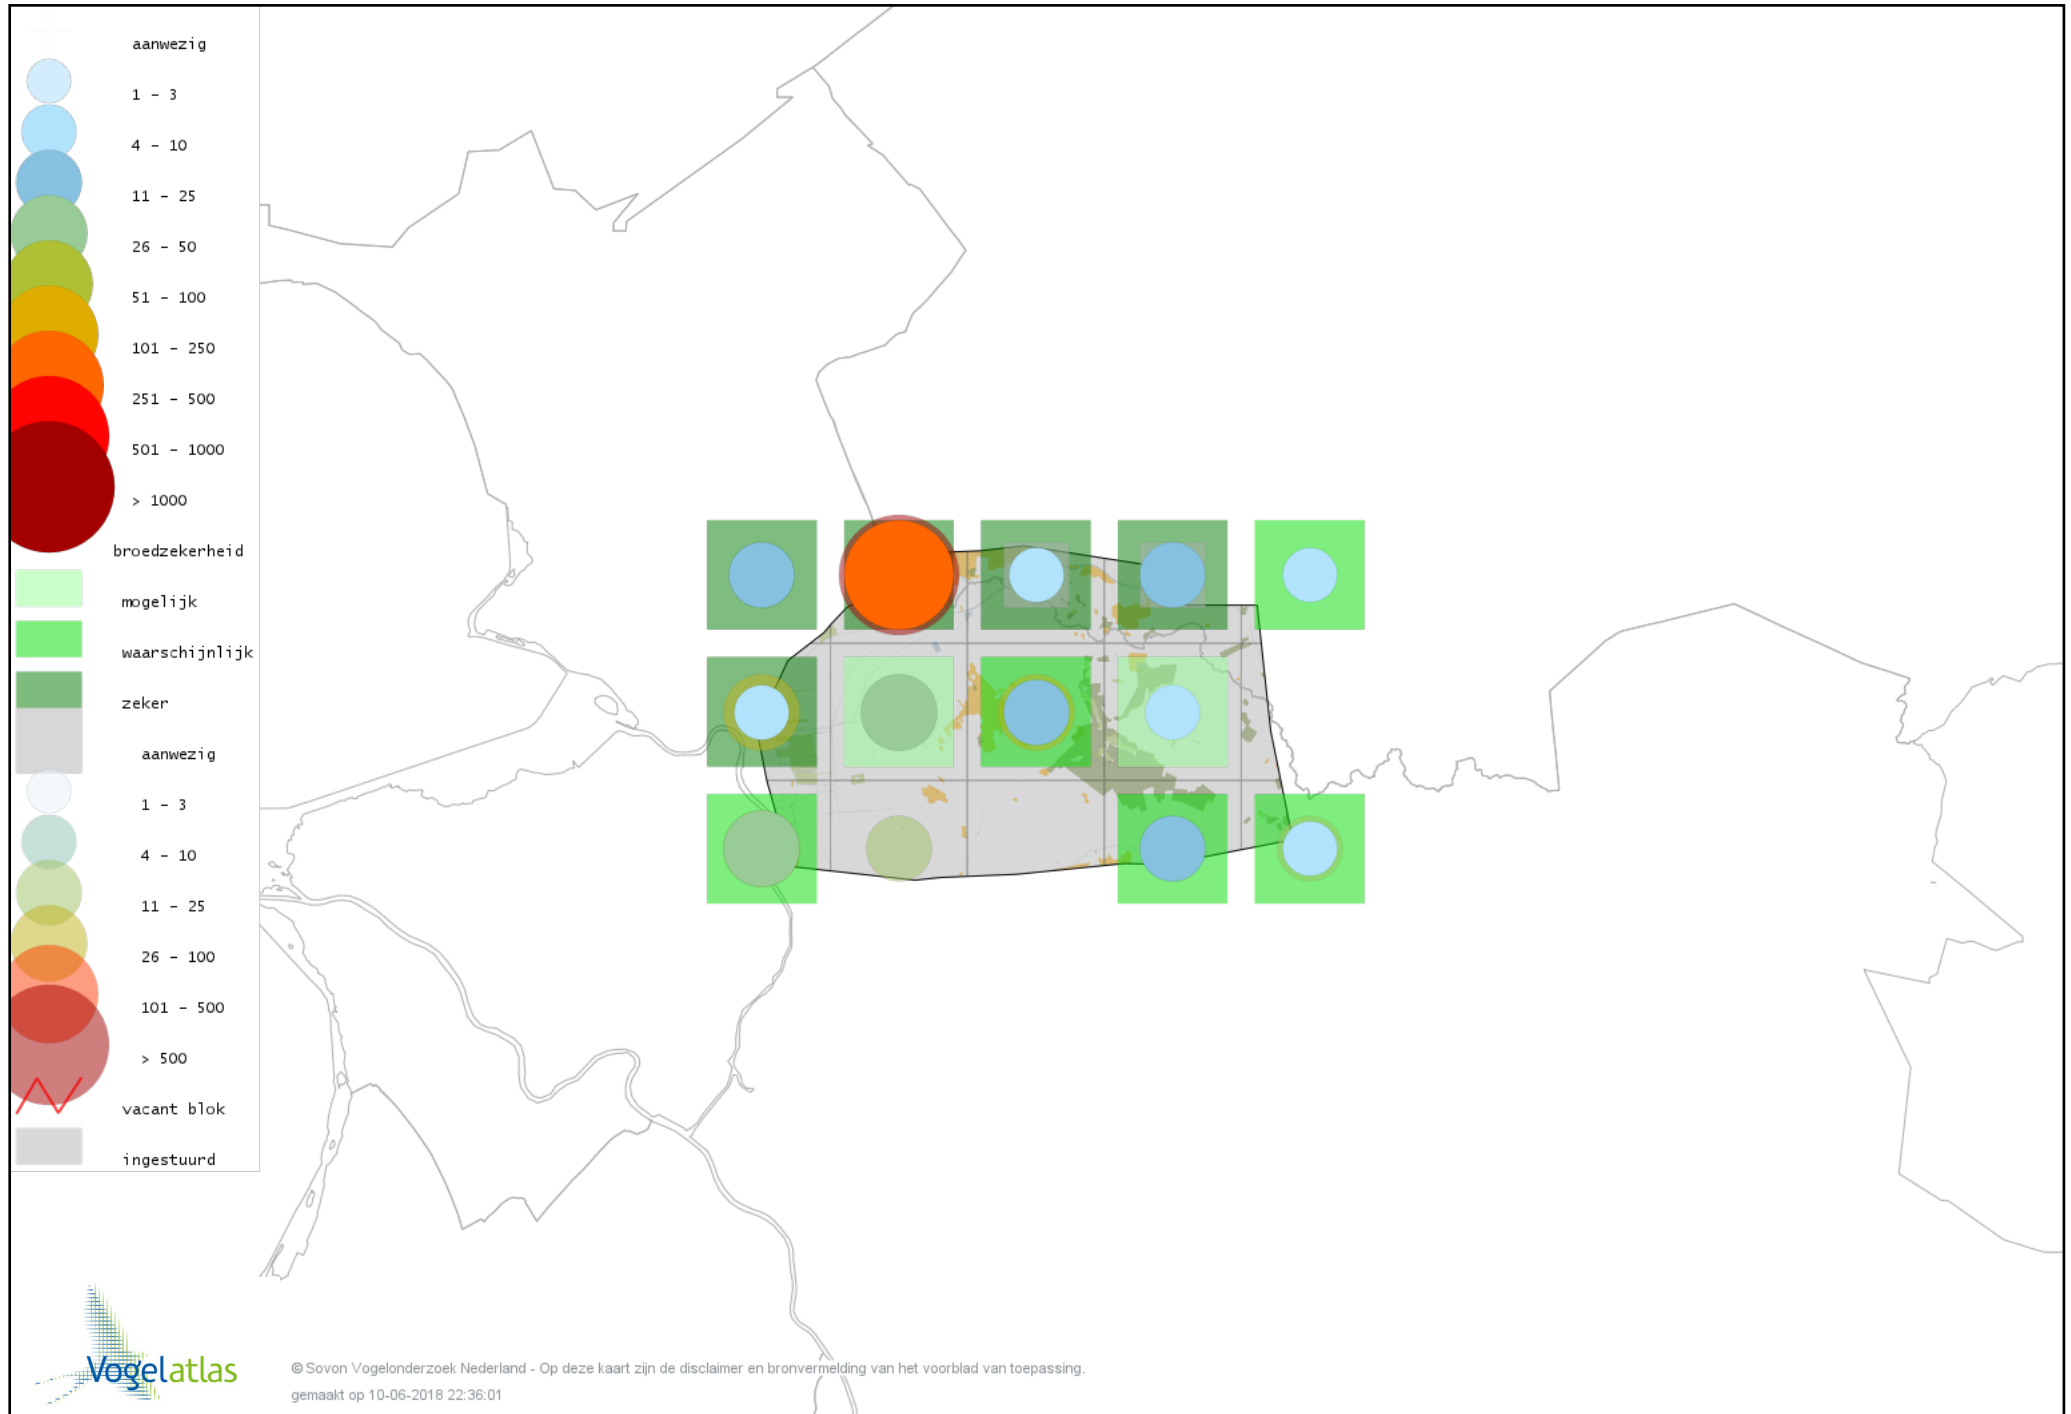

Voorlopige verspreidingskaart Zomertortel broedseizoen

Voorlopige verspreidingskaart Koekoek broedseizoen

Voorlopige verspreidingskaart Kerkuil broedseizoen

Voorlopige verspreidingskaart Steenuil broedseizoen

Voorlopige verspreidingskaart Bosuil broedseizoen

Voorlopige verspreidingskaart Ransuil broedseizoen

Voorlopige verspreidingskaart Nachtzwaluw broedseizoen

Voorlopige verspreidingskaart Gierzwaluw broedseizoen

Voorlopige verspreidingskaart IJsvogel broedseizoen

Voorlopige verspreidingskaart Groene Specht broedseizoen

Voorlopige verspreidingskaart Zwarte Specht broedseizoen

Voorlopige verspreidingskaart Grote Bonte Specht broedseizoen

Voorlopige verspreidingskaart Middelste Bonte Specht broedseizoen

Voorlopige verspreidingskaart Kleine Bonte Specht broedseizoen

Voorlopige verspreidingskaart Wielewaal broedseizoen

Voorlopige verspreidingskaart Grauwe Klauwier broedseizoen