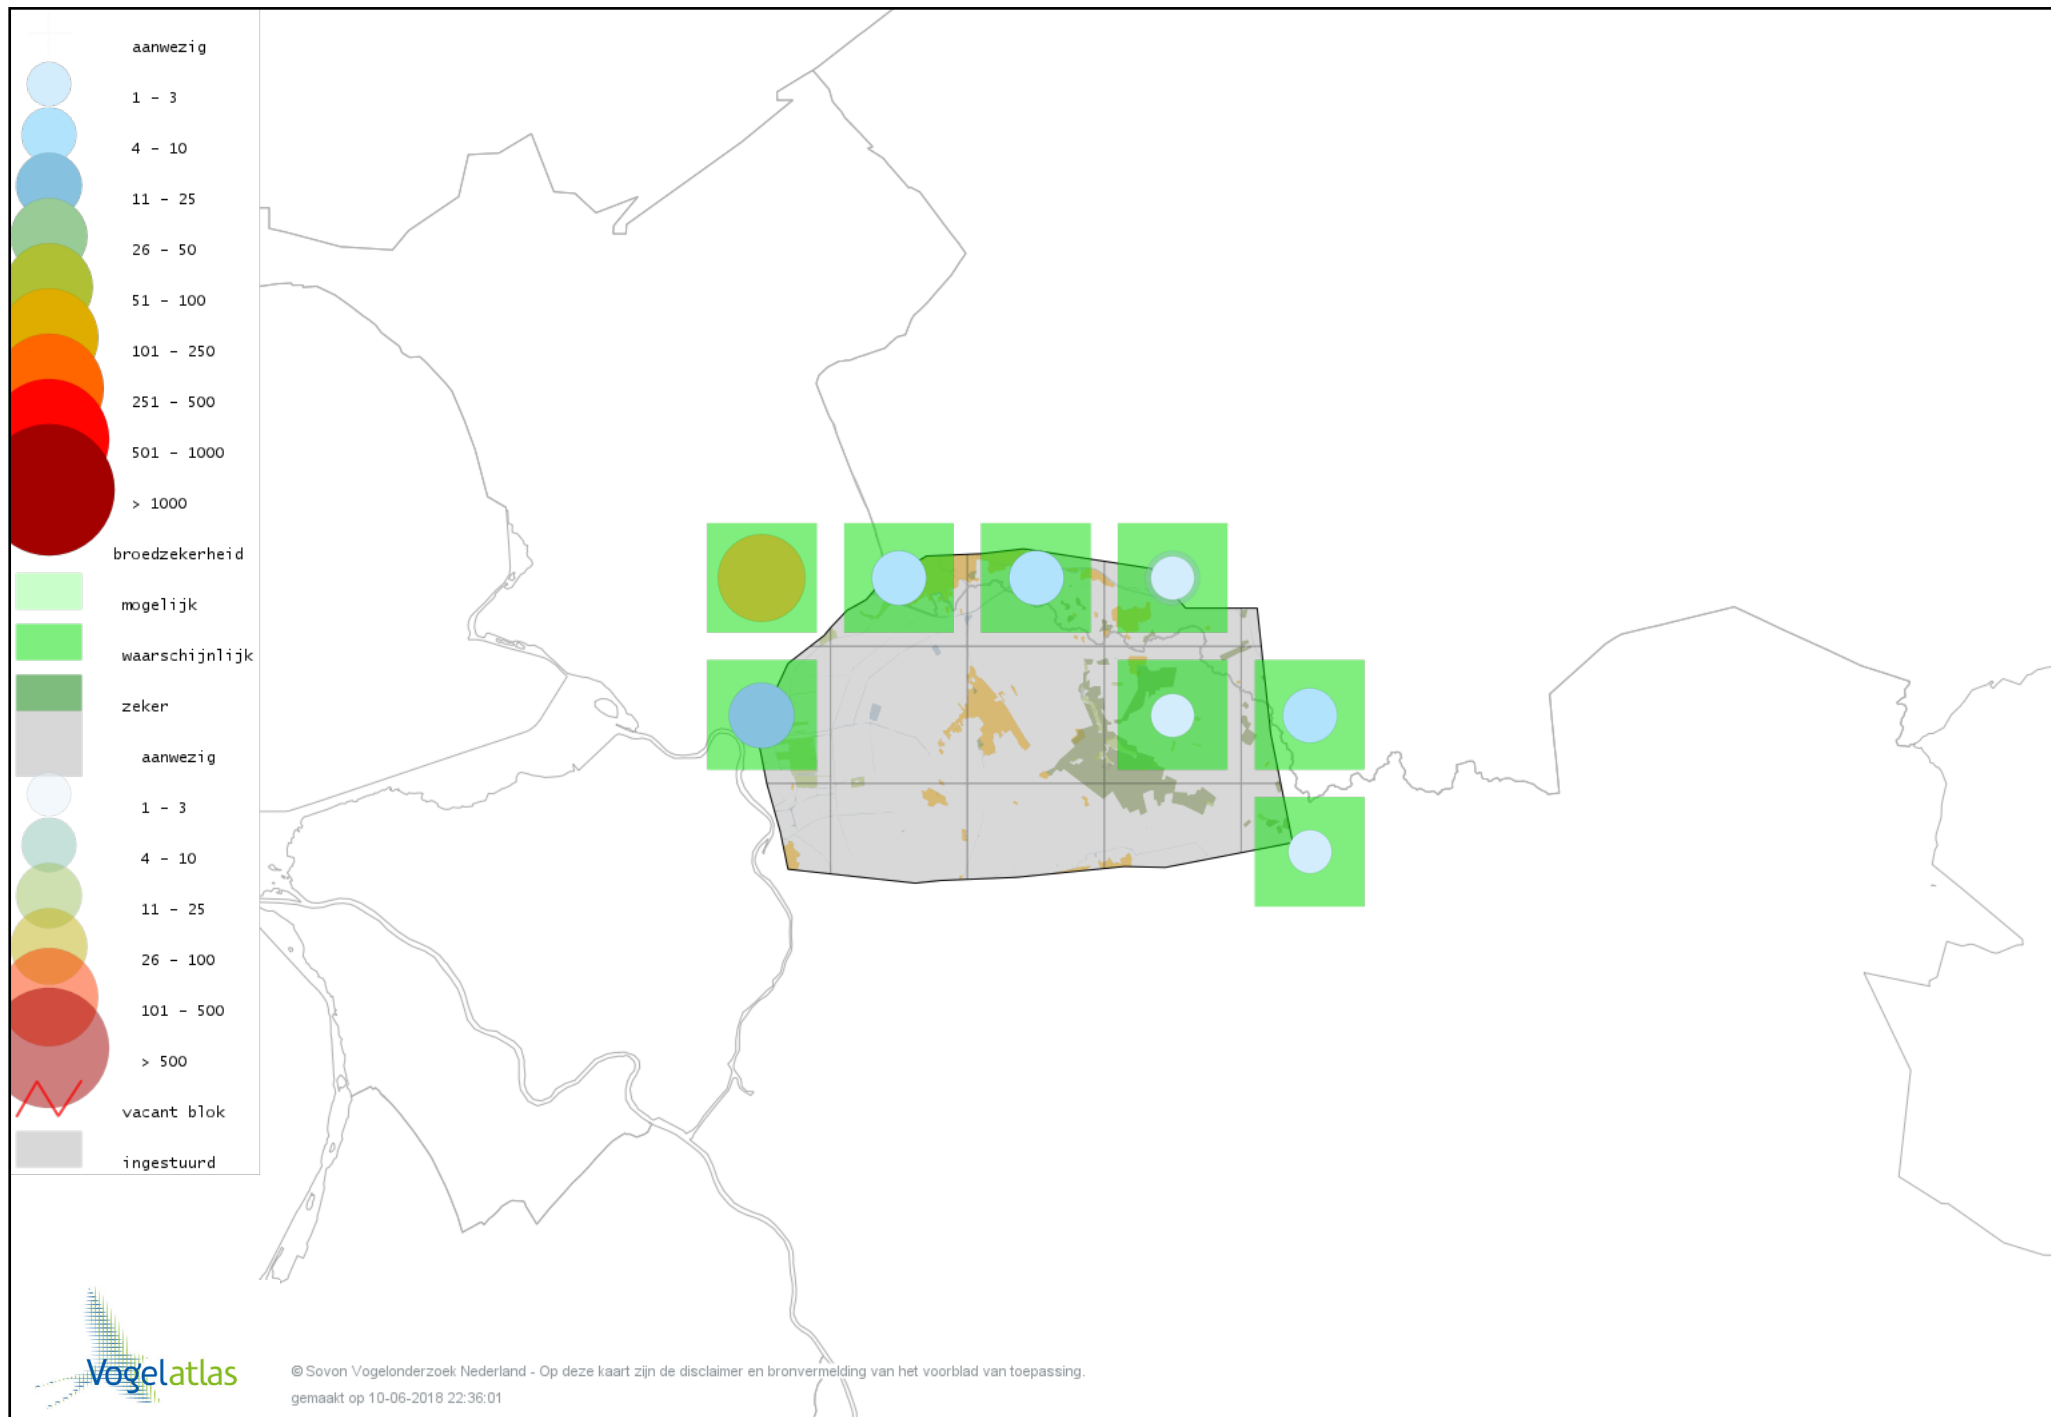

Voorlopige verspreidingskaart Slechtvalk broedseizoen

Voorlopige verspreidingskaart Waterral broedseizoen

Voorlopige verspreidingskaart Porseleinhoen broedseizoen

Voorlopige verspreidingskaart Kwartelkoning broedseizoen

Voorlopige verspreidingskaart Waterhoen broedseizoen

Voorlopige verspreidingskaart Meerkoet broedseizoen

Voorlopige verspreidingskaart Scholekster broedseizoen

Voorlopige verspreidingskaart Kleine Plevier broedseizoen

Voorlopige verspreidingskaart Kievit broedseizoen

Voorlopige verspreidingskaart Watersnip broedseizoen

Voorlopige verspreidingskaart Houtsnip broedseizoen

Voorlopige verspreidingskaart Grutto broedseizoen

Voorlopige verspreidingskaart Wulp broedseizoen

Voorlopige verspreidingskaart Oeverloper broedseizoen

Voorlopige verspreidingskaart Tureluur broedseizoen

Voorlopige verspreidingskaart Kokmeeuw broedseizoen