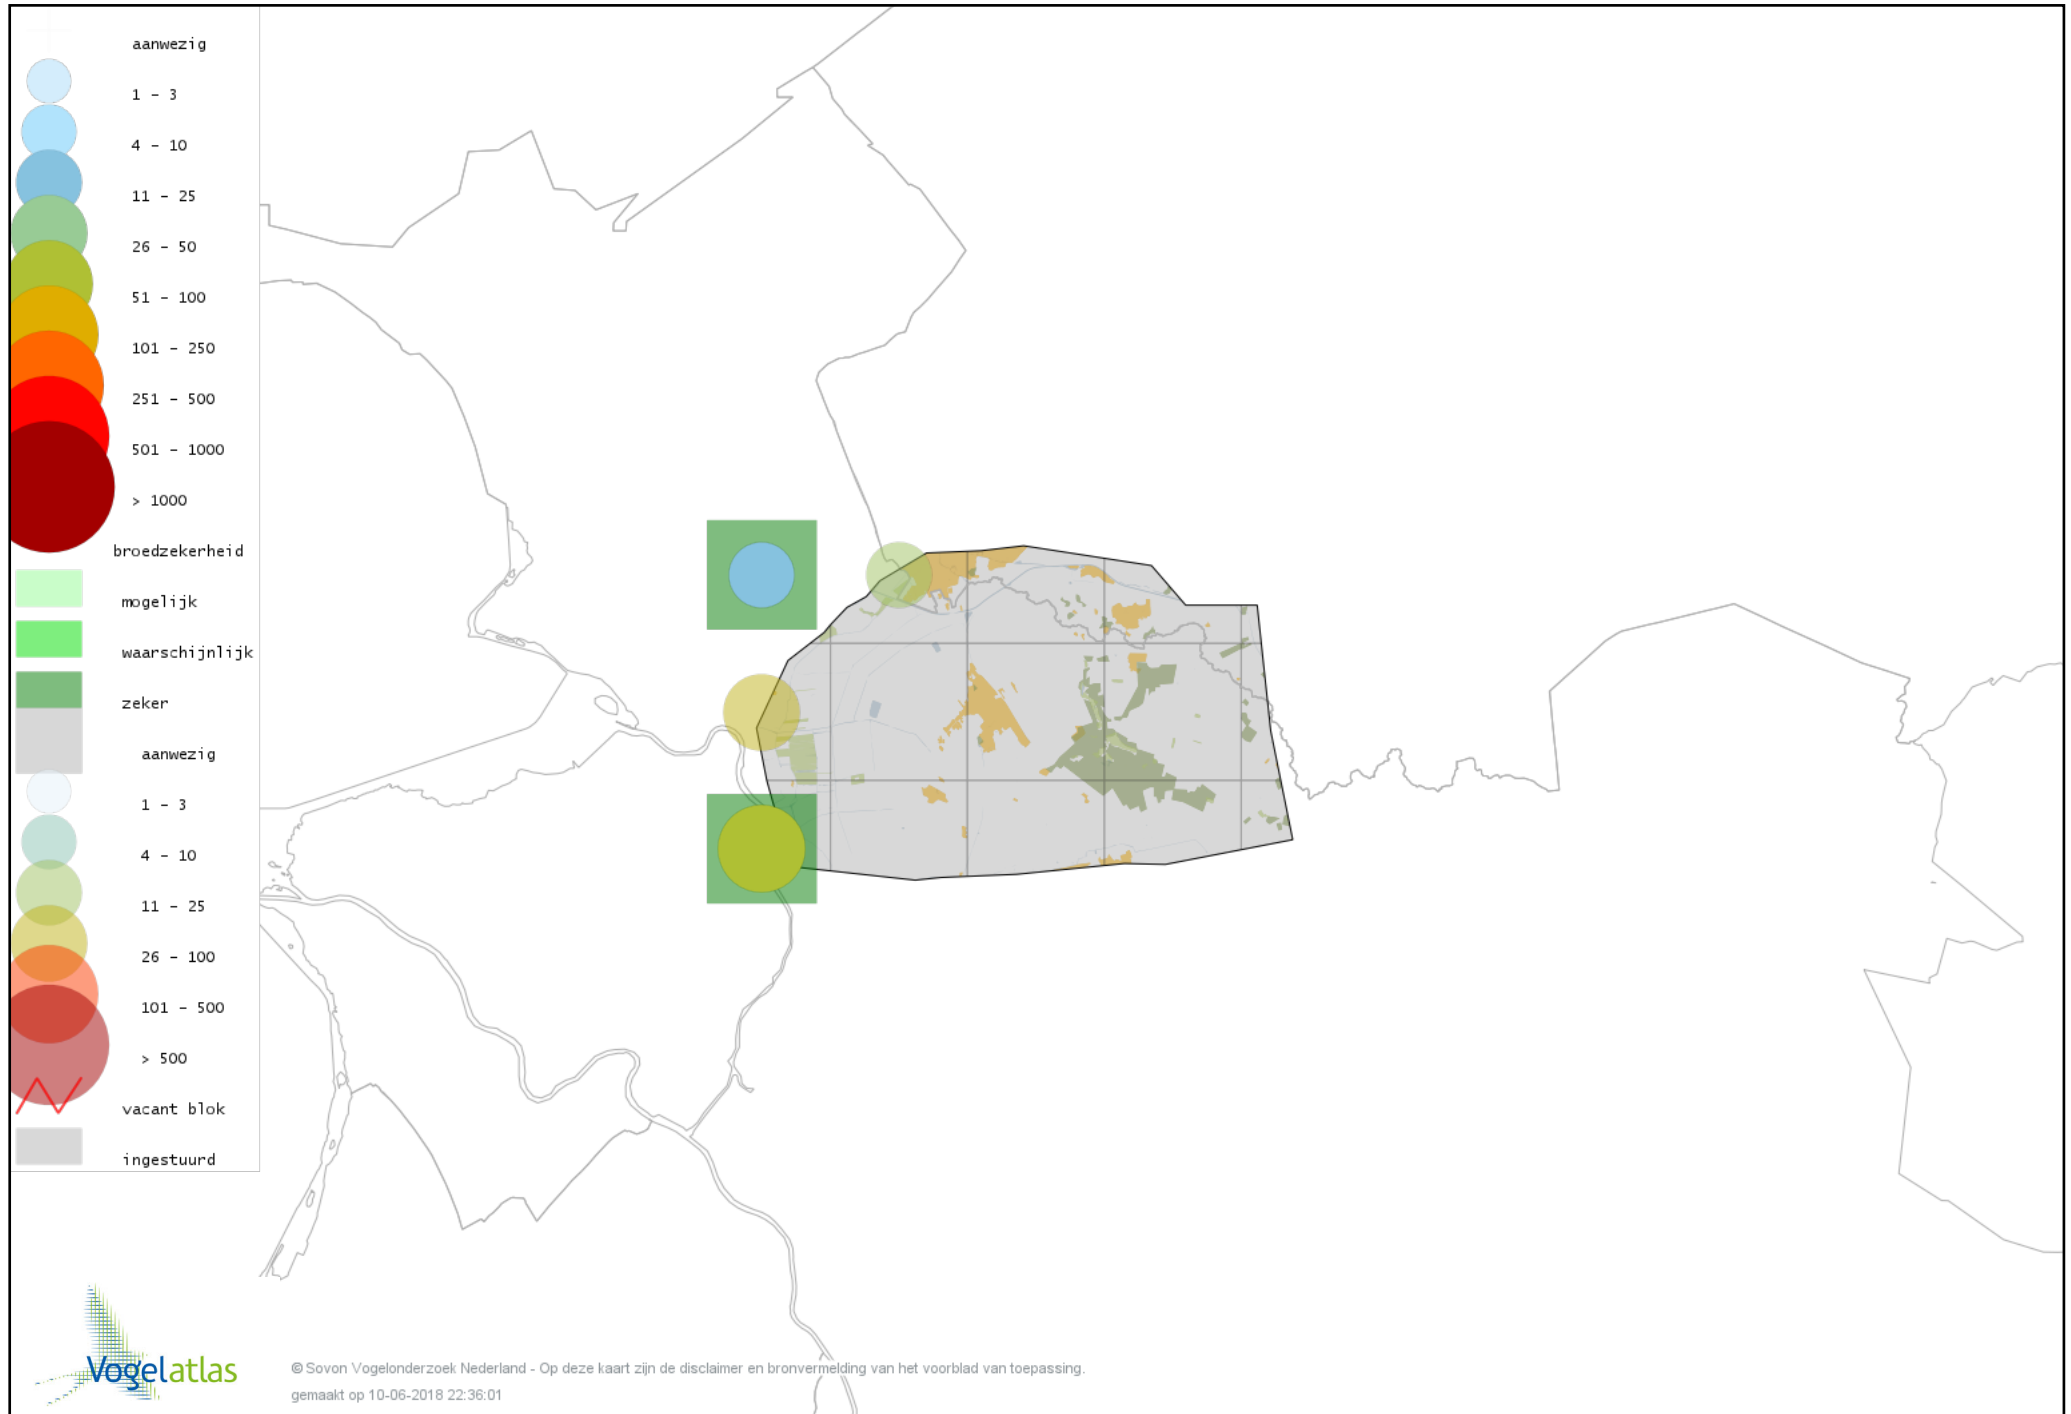

Voorlopige verspreidingskaart Waterhoen broedseizoen

Voorlopige verspreidingskaart Meerkoet broedseizoen

Voorlopige verspreidingskaart Scholekster broedseizoen

Voorlopige verspreidingskaart Kleine Plevier broedseizoen

Voorlopige verspreidingskaart Kievit broedseizoen

Voorlopige verspreidingskaart Watersnip broedseizoen

Voorlopige verspreidingskaart Houtsnip broedseizoen

Voorlopige verspreidingskaart Grutto broedseizoen

Voorlopige verspreidingskaart Wulp broedseizoen

Voorlopige verspreidingskaart Oeverloper broedseizoen

Voorlopige verspreidingskaart Tureluur broedseizoen

Voorlopige verspreidingskaart Kokmeeuw broedseizoen

Voorlopige verspreidingskaart Kleine Mantelmeeuw broedseizoen

Voorlopige verspreidingskaart Zilvermeeuw broedseizoen

Voorlopige verspreidingskaart Zwarte Stern broedseizoen

Voorlopige verspreidingskaart Visdief broedseizoen