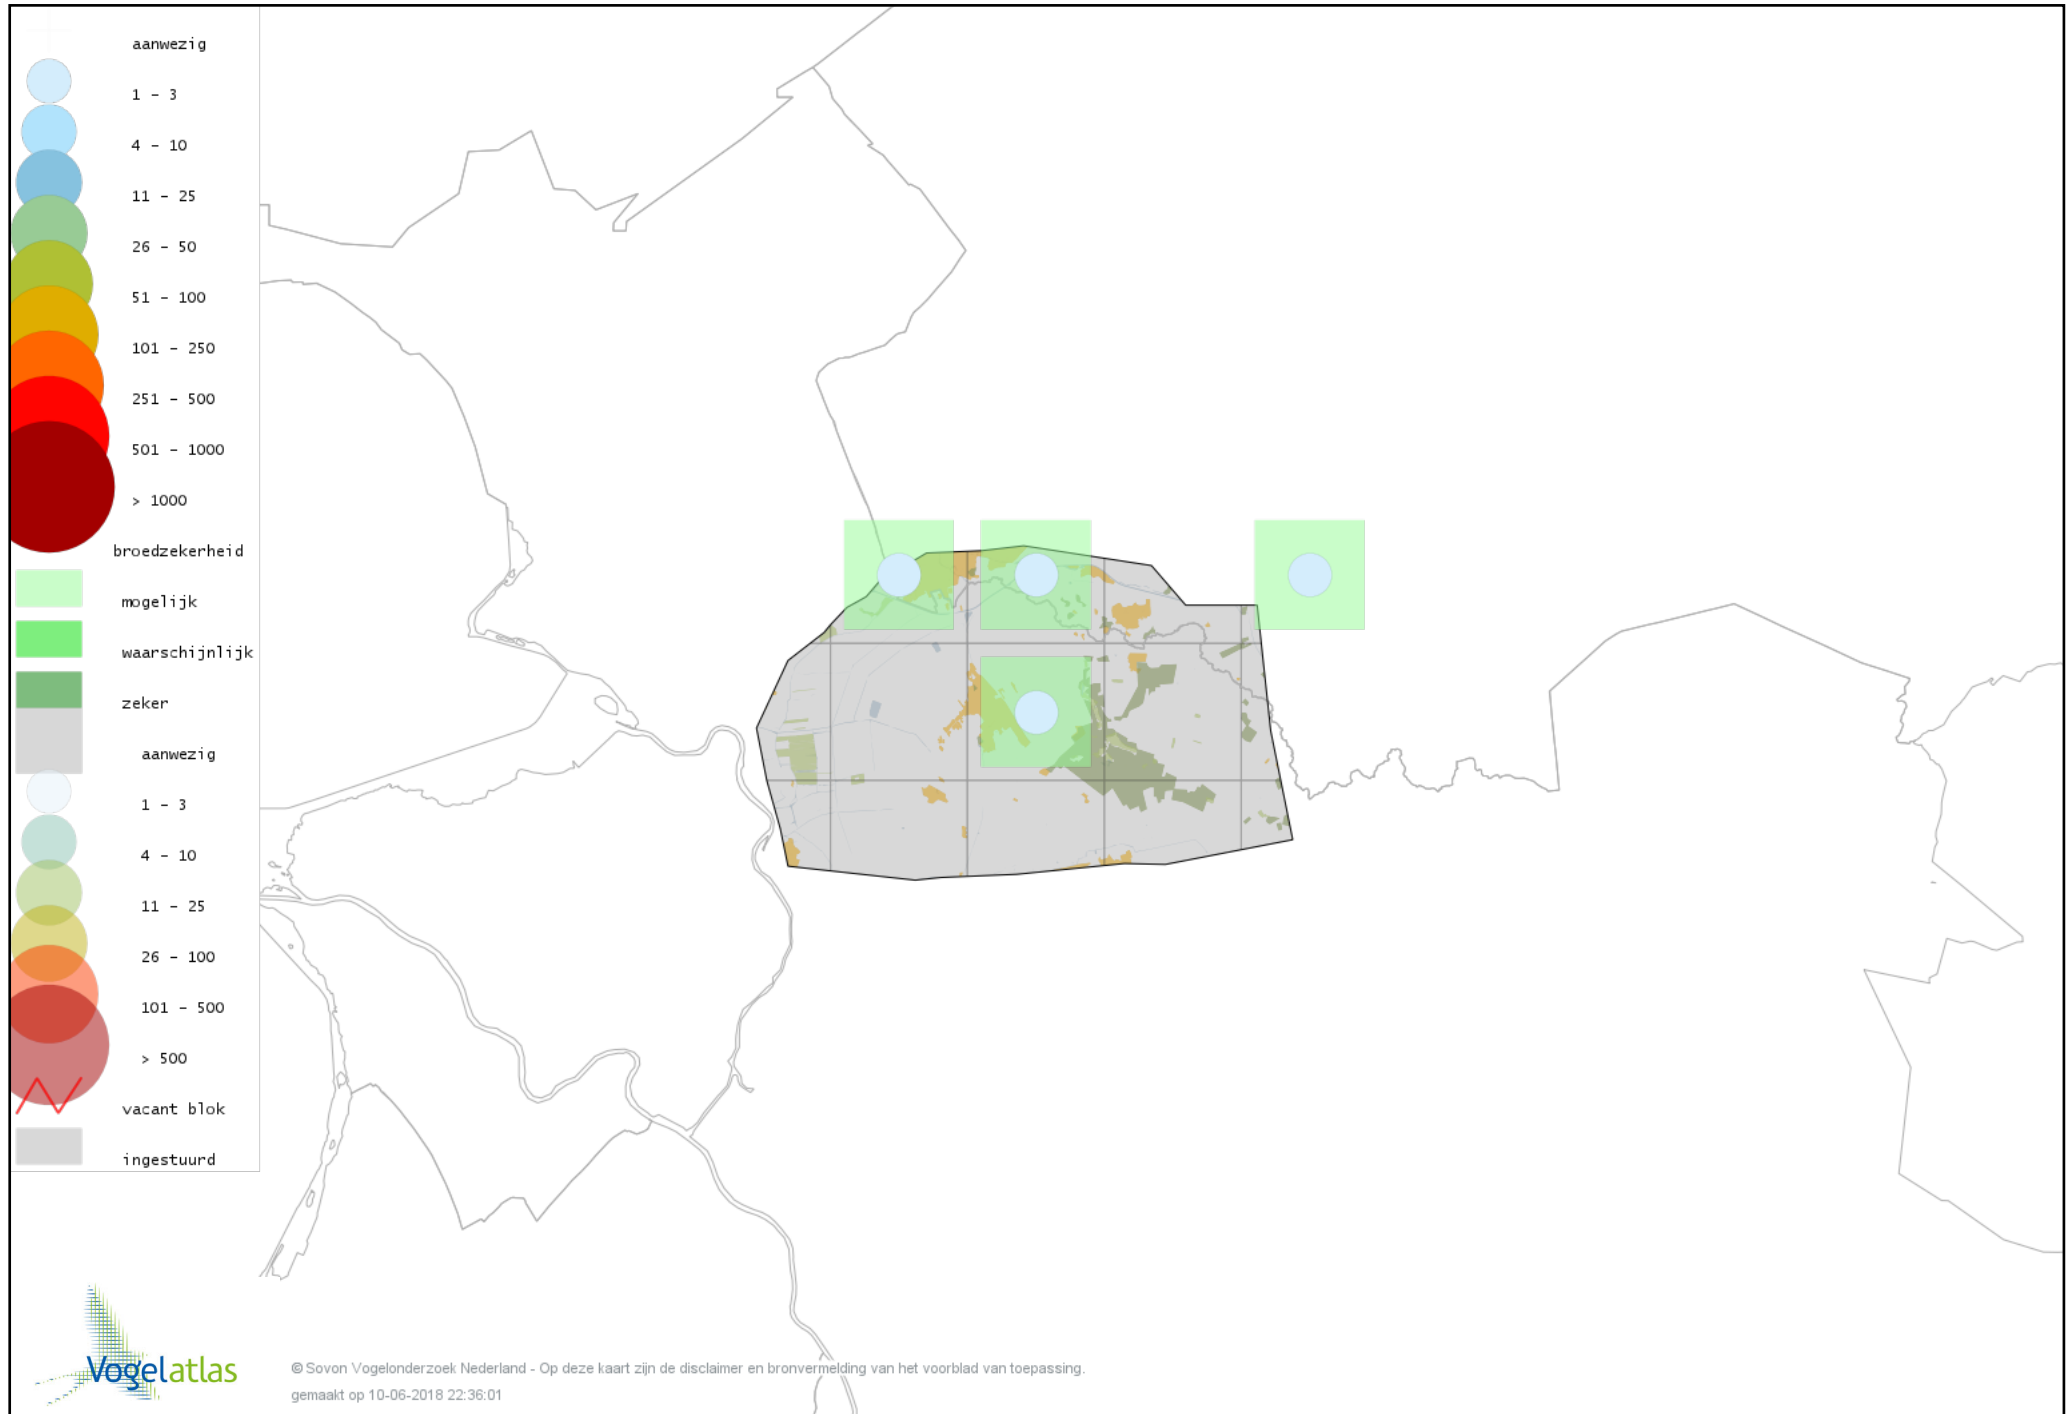

Voorlopige verspreidingskaart Witte Kwikstaart broedseizoen

Voorlopige verspreidingskaart Boompieper broedseizoen

Voorlopige verspreidingskaart Graspieper broedseizoen

Voorlopige verspreidingskaart Vink broedseizoen

Voorlopige verspreidingskaart Groenling broedseizoen

Voorlopige verspreidingskaart Putter broedseizoen

Voorlopige verspreidingskaart Sijs broedseizoen

Voorlopige verspreidingskaart Kneu broedseizoen

Voorlopige verspreidingskaart Kruisbek broedseizoen