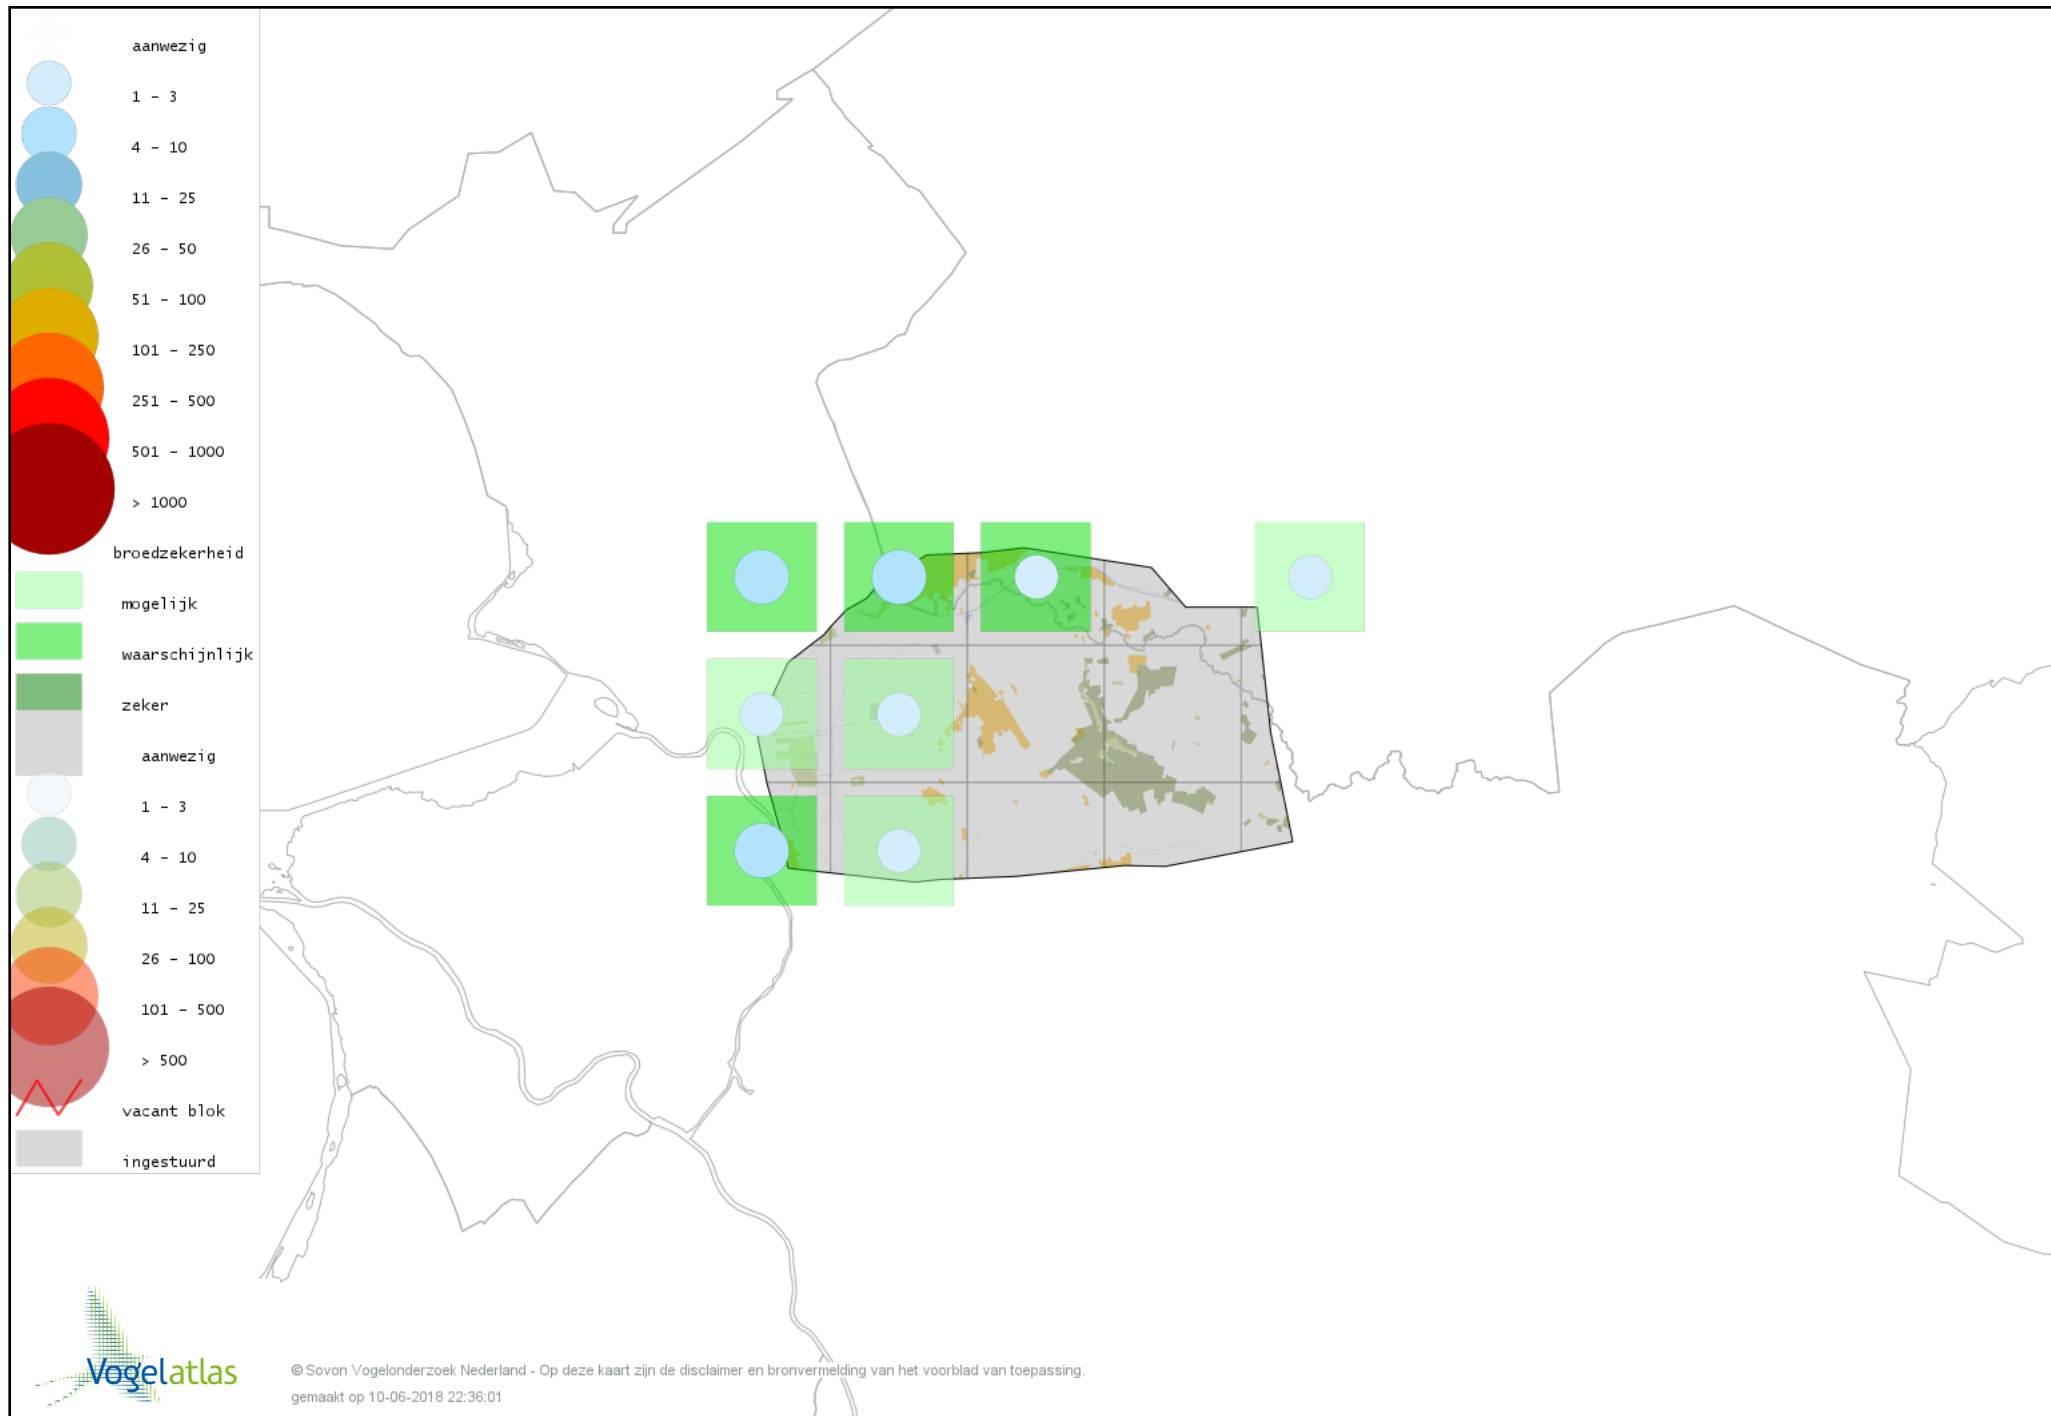

Voorlopige verspreidingskaart Tafeleend broedseizoen

Voorlopige verspreidingskaart Kuifeend broedseizoen

Voorlopige verspreidingskaart Mandarijneend broedseizoen

Voorlopige verspreidingskaart Krakeend broedseizoen

Voorlopige verspreidingskaart Slobeend broedseizoen

Voorlopige verspreidingskaart Wilde Eend broedseizoen

Voorlopige verspreidingskaart Soepeend broedseizoen

Voorlopige verspreidingskaart Zomertaling broedseizoen

Voorlopige verspreidingskaart Wintertaling broedseizoen

Voorlopige verspreidingskaart Patrijs broedseizoen

Voorlopige verspreidingskaart Kwartel broedseizoen

Voorlopige verspreidingskaart Fazant broedseizoen

Voorlopige verspreidingskaart Aalscholver broedseizoen

Voorlopige verspreidingskaart Roerdomp broedseizoen

Voorlopige verspreidingskaart Grote Zilverreiger broedseizoen

Voorlopige verspreidingskaart Blauwe Reiger broedseizoen