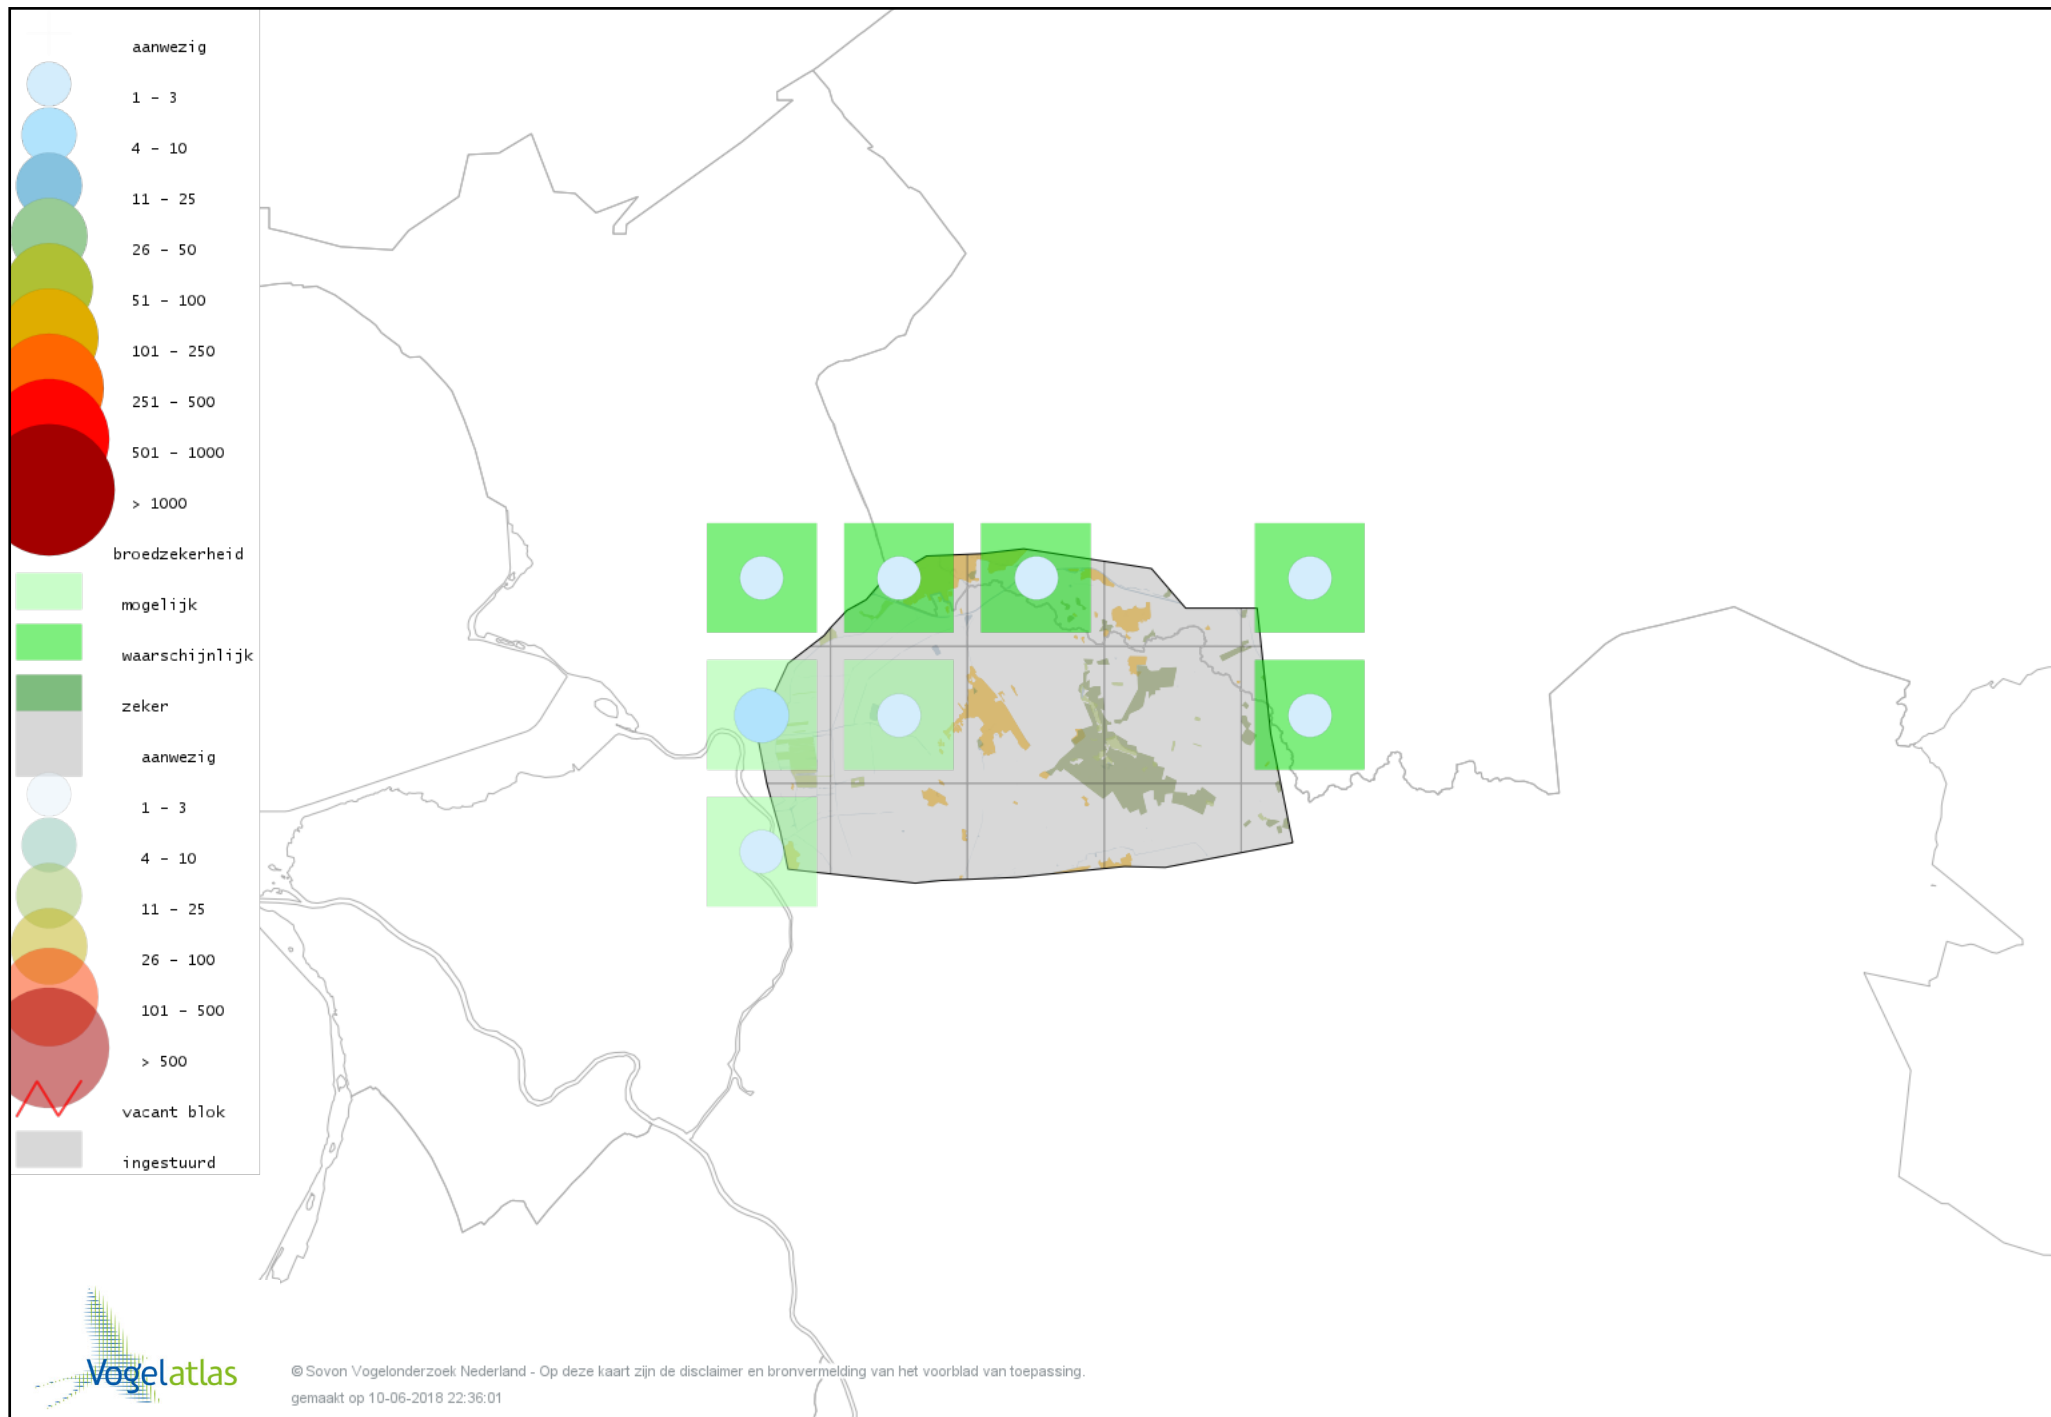

Voorlopige verspreidingskaart Tafeleend broedseizoen

Voorlopige verspreidingskaart Kuifeend broedseizoen

Voorlopige verspreidingskaart Mandarijneend broedseizoen

Voorlopige verspreidingskaart Krakeend broedseizoen

Voorlopige verspreidingskaart Slobeend broedseizoen

Voorlopige verspreidingskaart Wilde Eend broedseizoen

Voorlopige verspreidingskaart Soepeend broedseizoen

Voorlopige verspreidingskaart Zomertaling broedseizoen

Voorlopige verspreidingskaart Wintertaling broedseizoen

Voorlopige verspreidingskaart Patrijs broedseizoen

Voorlopige verspreidingskaart Kwartel broedseizoen

Voorlopige verspreidingskaart Fazant broedseizoen

Voorlopige verspreidingskaart Aalscholver broedseizoen

Voorlopige verspreidingskaart Roerdomp broedseizoen

Voorlopige verspreidingskaart Grote Zilverreiger broedseizoen

Voorlopige verspreidingskaart Blauwe Reiger broedseizoen