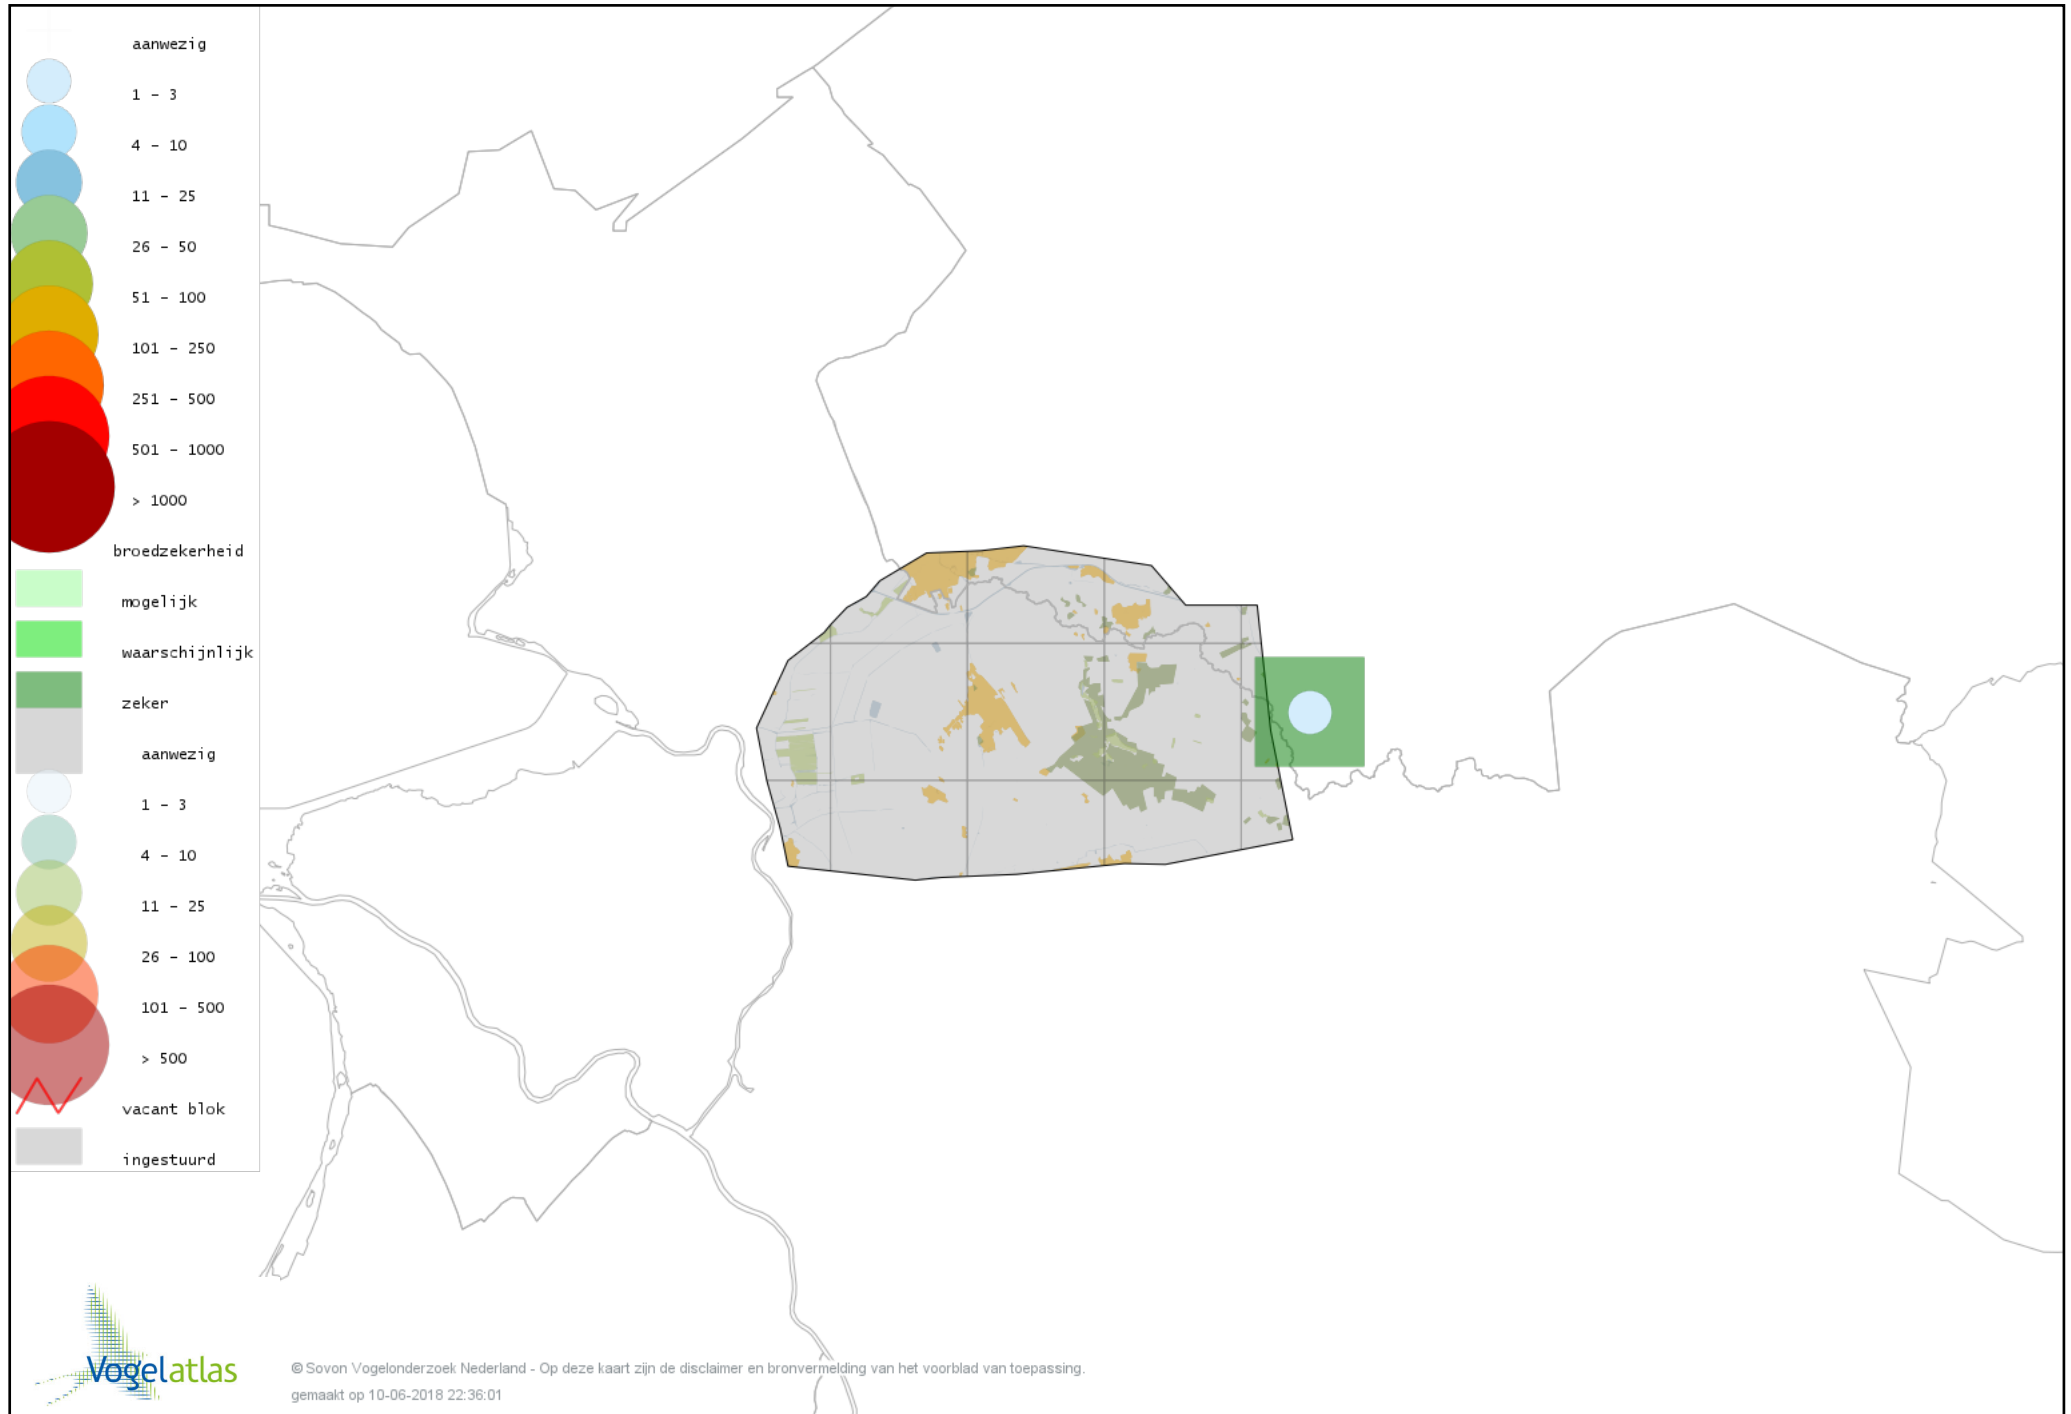

Voorlopige verspreidingskaart Zanglijster broedseizoen

Voorlopige verspreidingskaart Grote Lijster broedseizoen

Voorlopige verspreidingskaart Grauwe Vliegenvanger broedseizoen

Voorlopige verspreidingskaart Roodborst broedseizoen

Voorlopige verspreidingskaart Nachtegaal broedseizoen

Voorlopige verspreidingskaart Blauwborst broedseizoen

Voorlopige verspreidingskaart Zwarte Roodstaart broedseizoen

Voorlopige verspreidingskaart Gekraagde Roodstaart broedseizoen

Voorlopige verspreidingskaart Paapje broedseizoen

Voorlopige verspreidingskaart Roodborsttapuit broedseizoen

Voorlopige verspreidingskaart Tapuit broedseizoen

Voorlopige verspreidingskaart Bonte Vliegenvanger broedseizoen