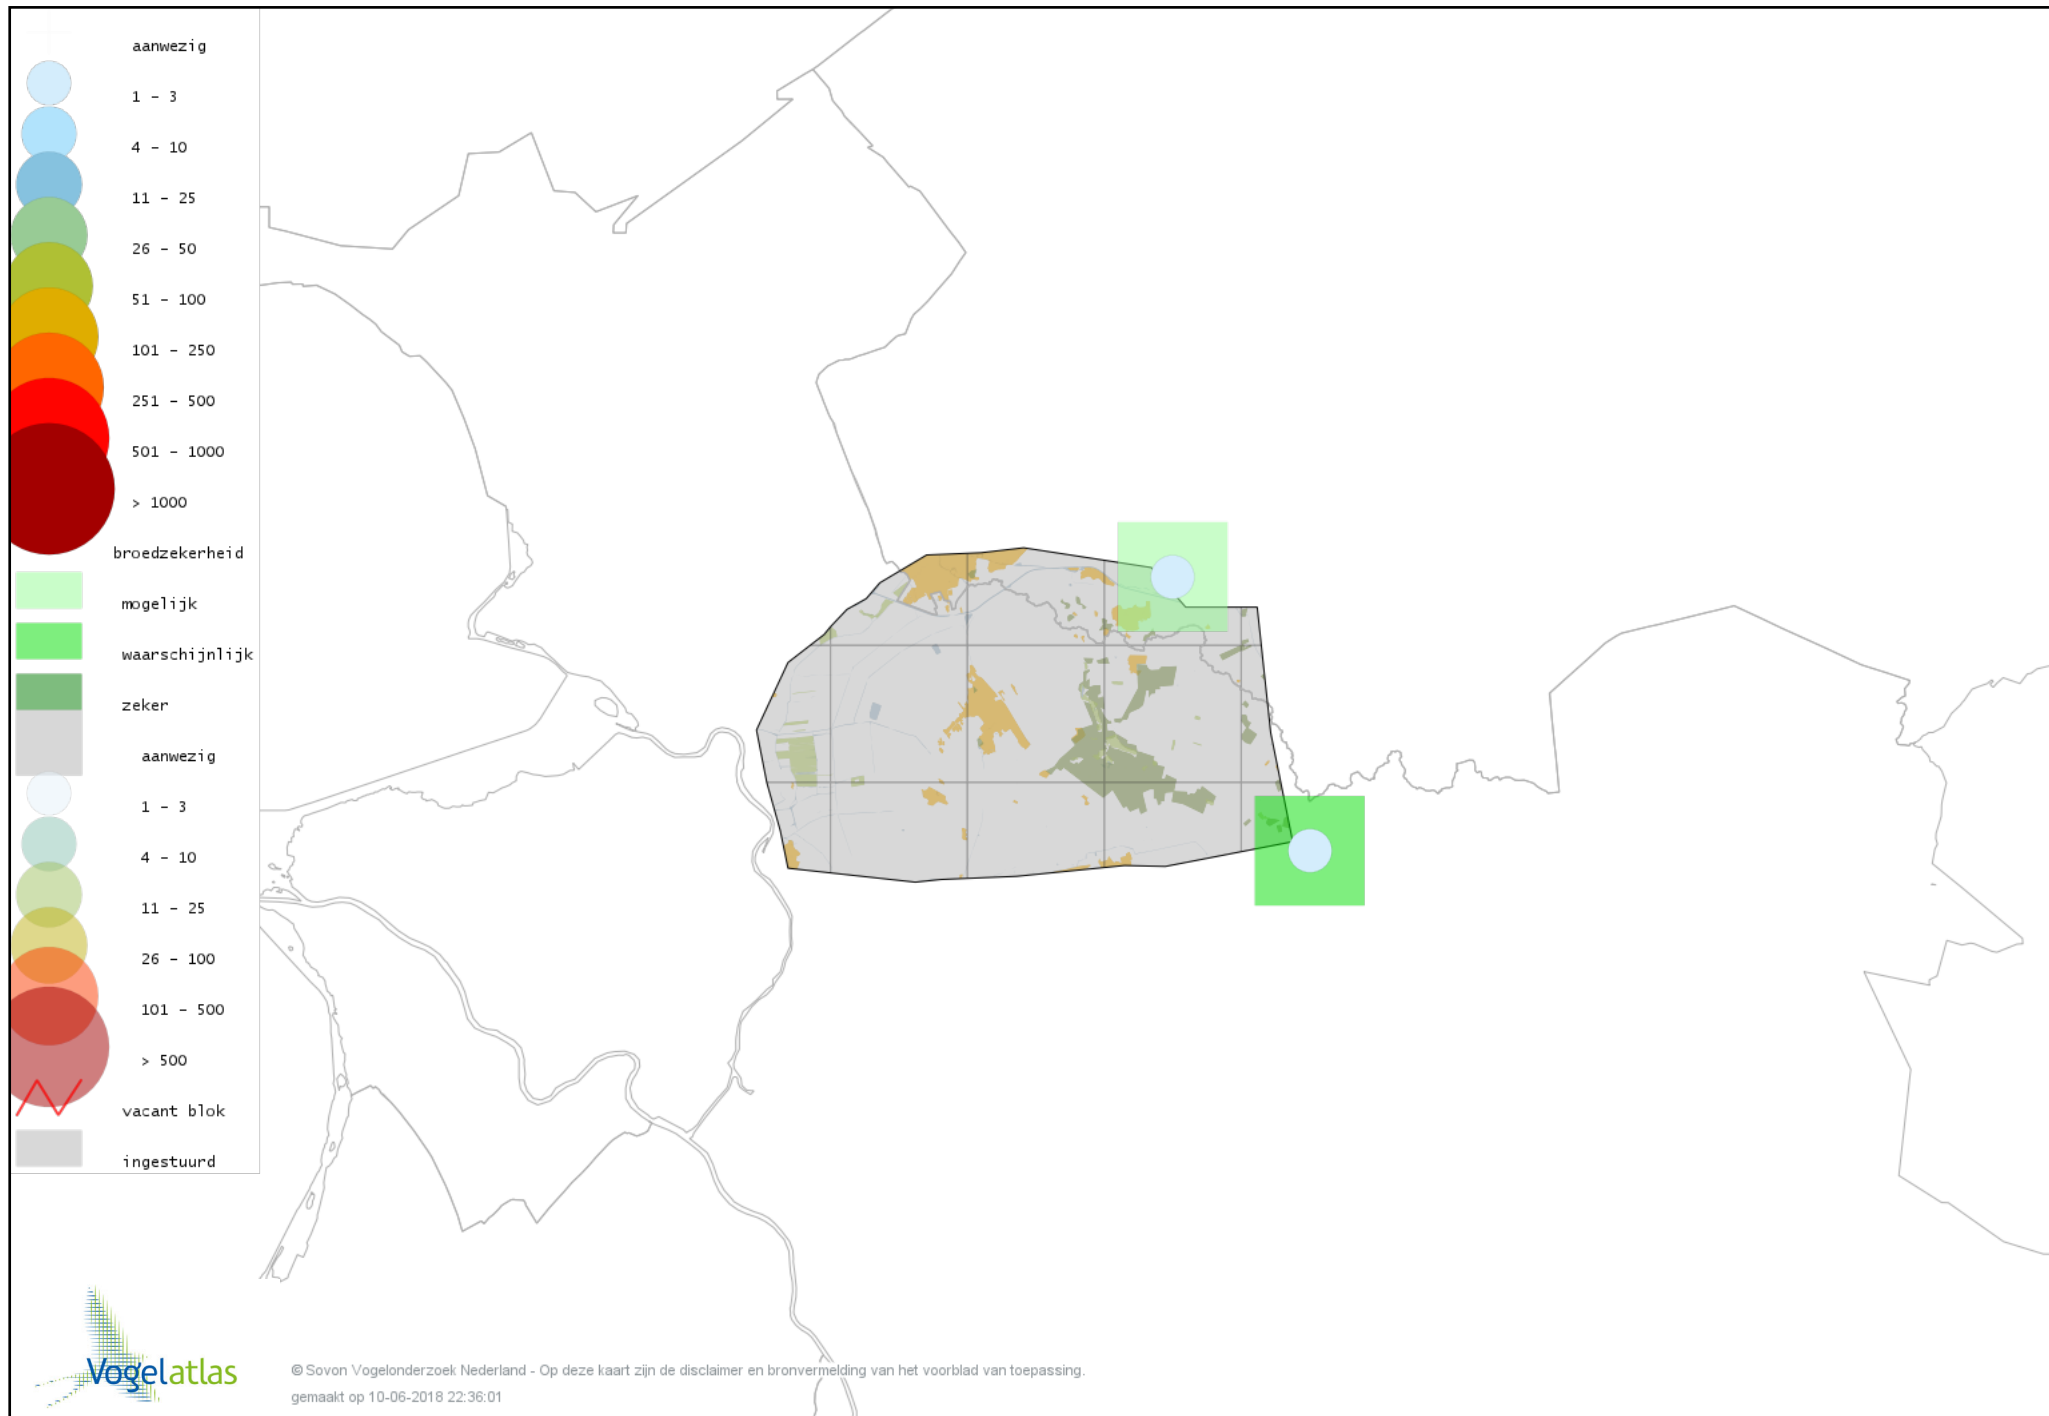

Voorlopige verspreidingskaart IJsvogel broedseizoen

Voorlopige verspreidingskaart Groene Specht broedseizoen

Voorlopige verspreidingskaart Zwarte Specht broedseizoen

Voorlopige verspreidingskaart Grote Bonte Specht broedseizoen

Voorlopige verspreidingskaart Middelste Bonte Specht broedseizoen

Voorlopige verspreidingskaart Kleine Bonte Specht broedseizoen

Voorlopige verspreidingskaart Wielewaal broedseizoen

Voorlopige verspreidingskaart Grauwe Klauwier broedseizoen