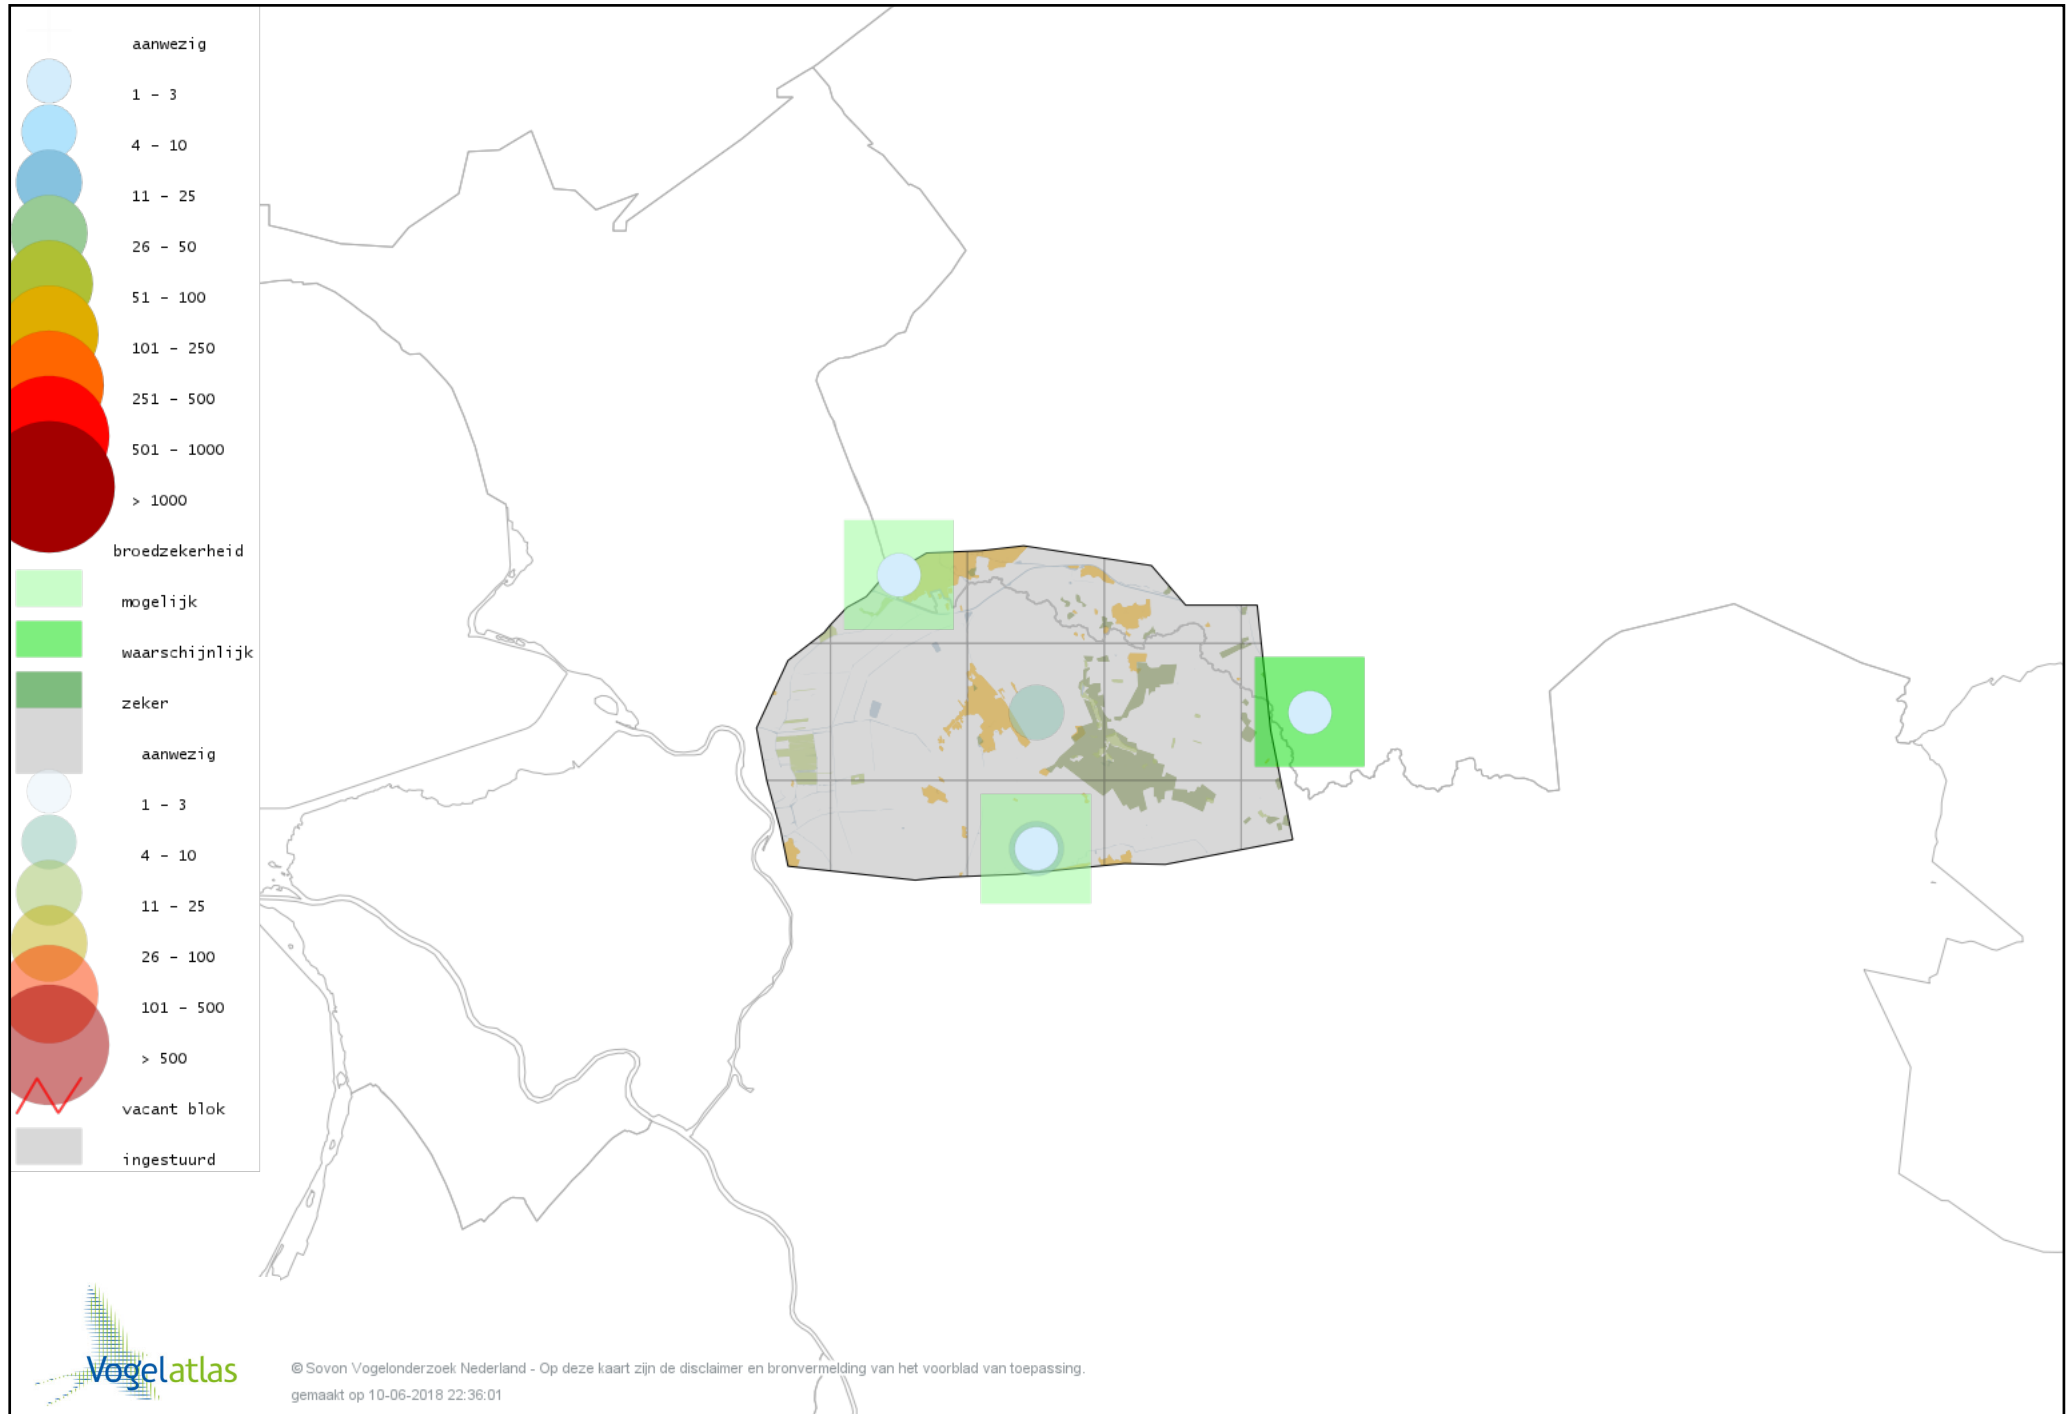

Voorlopige verspreidingskaart Tafeleend broedseizoen

Voorlopige verspreidingskaart Kuifeend broedseizoen

Voorlopige verspreidingskaart Mandarijneend broedseizoen

Voorlopige verspreidingskaart Krakeend broedseizoen

Voorlopige verspreidingskaart Slobeend broedseizoen

Voorlopige verspreidingskaart Wilde Eend broedseizoen

Voorlopige verspreidingskaart Soepeend broedseizoen

Voorlopige verspreidingskaart Zomertaling broedseizoen

Voorlopige verspreidingskaart Wintertaling broedseizoen

Voorlopige verspreidingskaart Patrijs broedseizoen

Voorlopige verspreidingskaart Kwartel broedseizoen

Voorlopige verspreidingskaart Fazant broedseizoen

Voorlopige verspreidingskaart Aalscholver broedseizoen

Voorlopige verspreidingskaart Roerdomp broedseizoen

Voorlopige verspreidingskaart Grote Zilverreiger broedseizoen

Voorlopige verspreidingskaart Blauwe Reiger broedseizoen