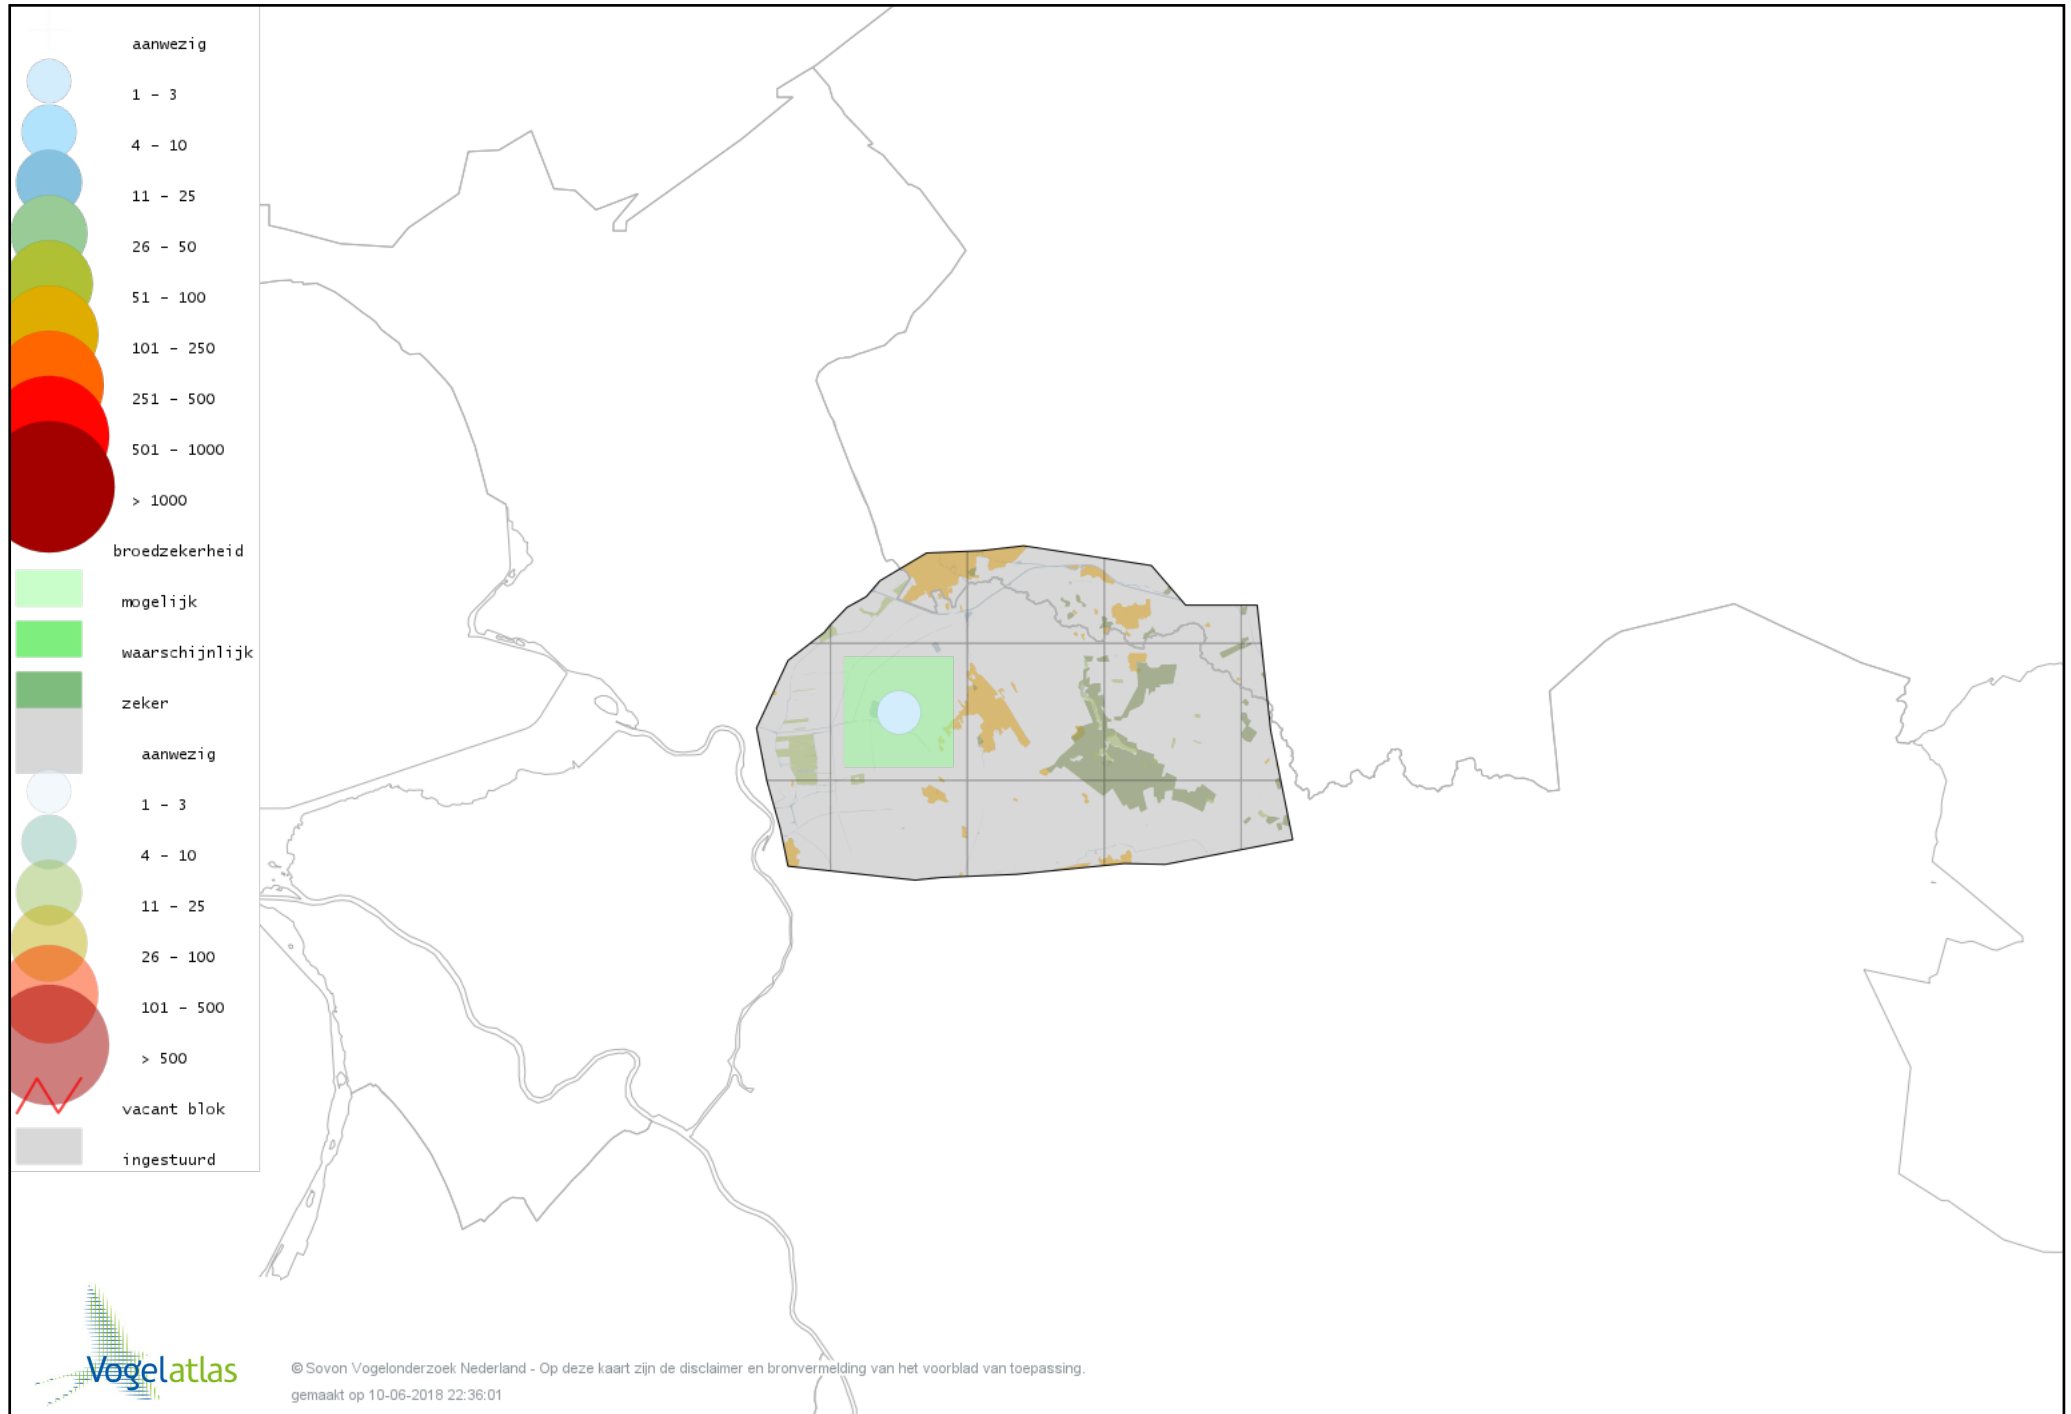

Voorlopige verspreidingskaart Aalscholver broedseizoen

Voorlopige verspreidingskaart Roerdomp broedseizoen

Voorlopige verspreidingskaart Grote Zilverreiger broedseizoen

Voorlopige verspreidingskaart Blauwe Reiger broedseizoen

Voorlopige verspreidingskaart Purperreiger broedseizoen

Voorlopige verspreidingskaart Ooievaar broedseizoen

Voorlopige verspreidingskaart Dodaars broedseizoen

Voorlopige verspreidingskaart Fuut broedseizoen

Voorlopige verspreidingskaart Geoorde Fuut broedseizoen

Voorlopige verspreidingskaart Wespendifeet broedseizoen

Voorlopige verspreidingskaart Bruine Kiekendief broedseizoen

Voorlopige verspreidingskaart Havik broedseizoen