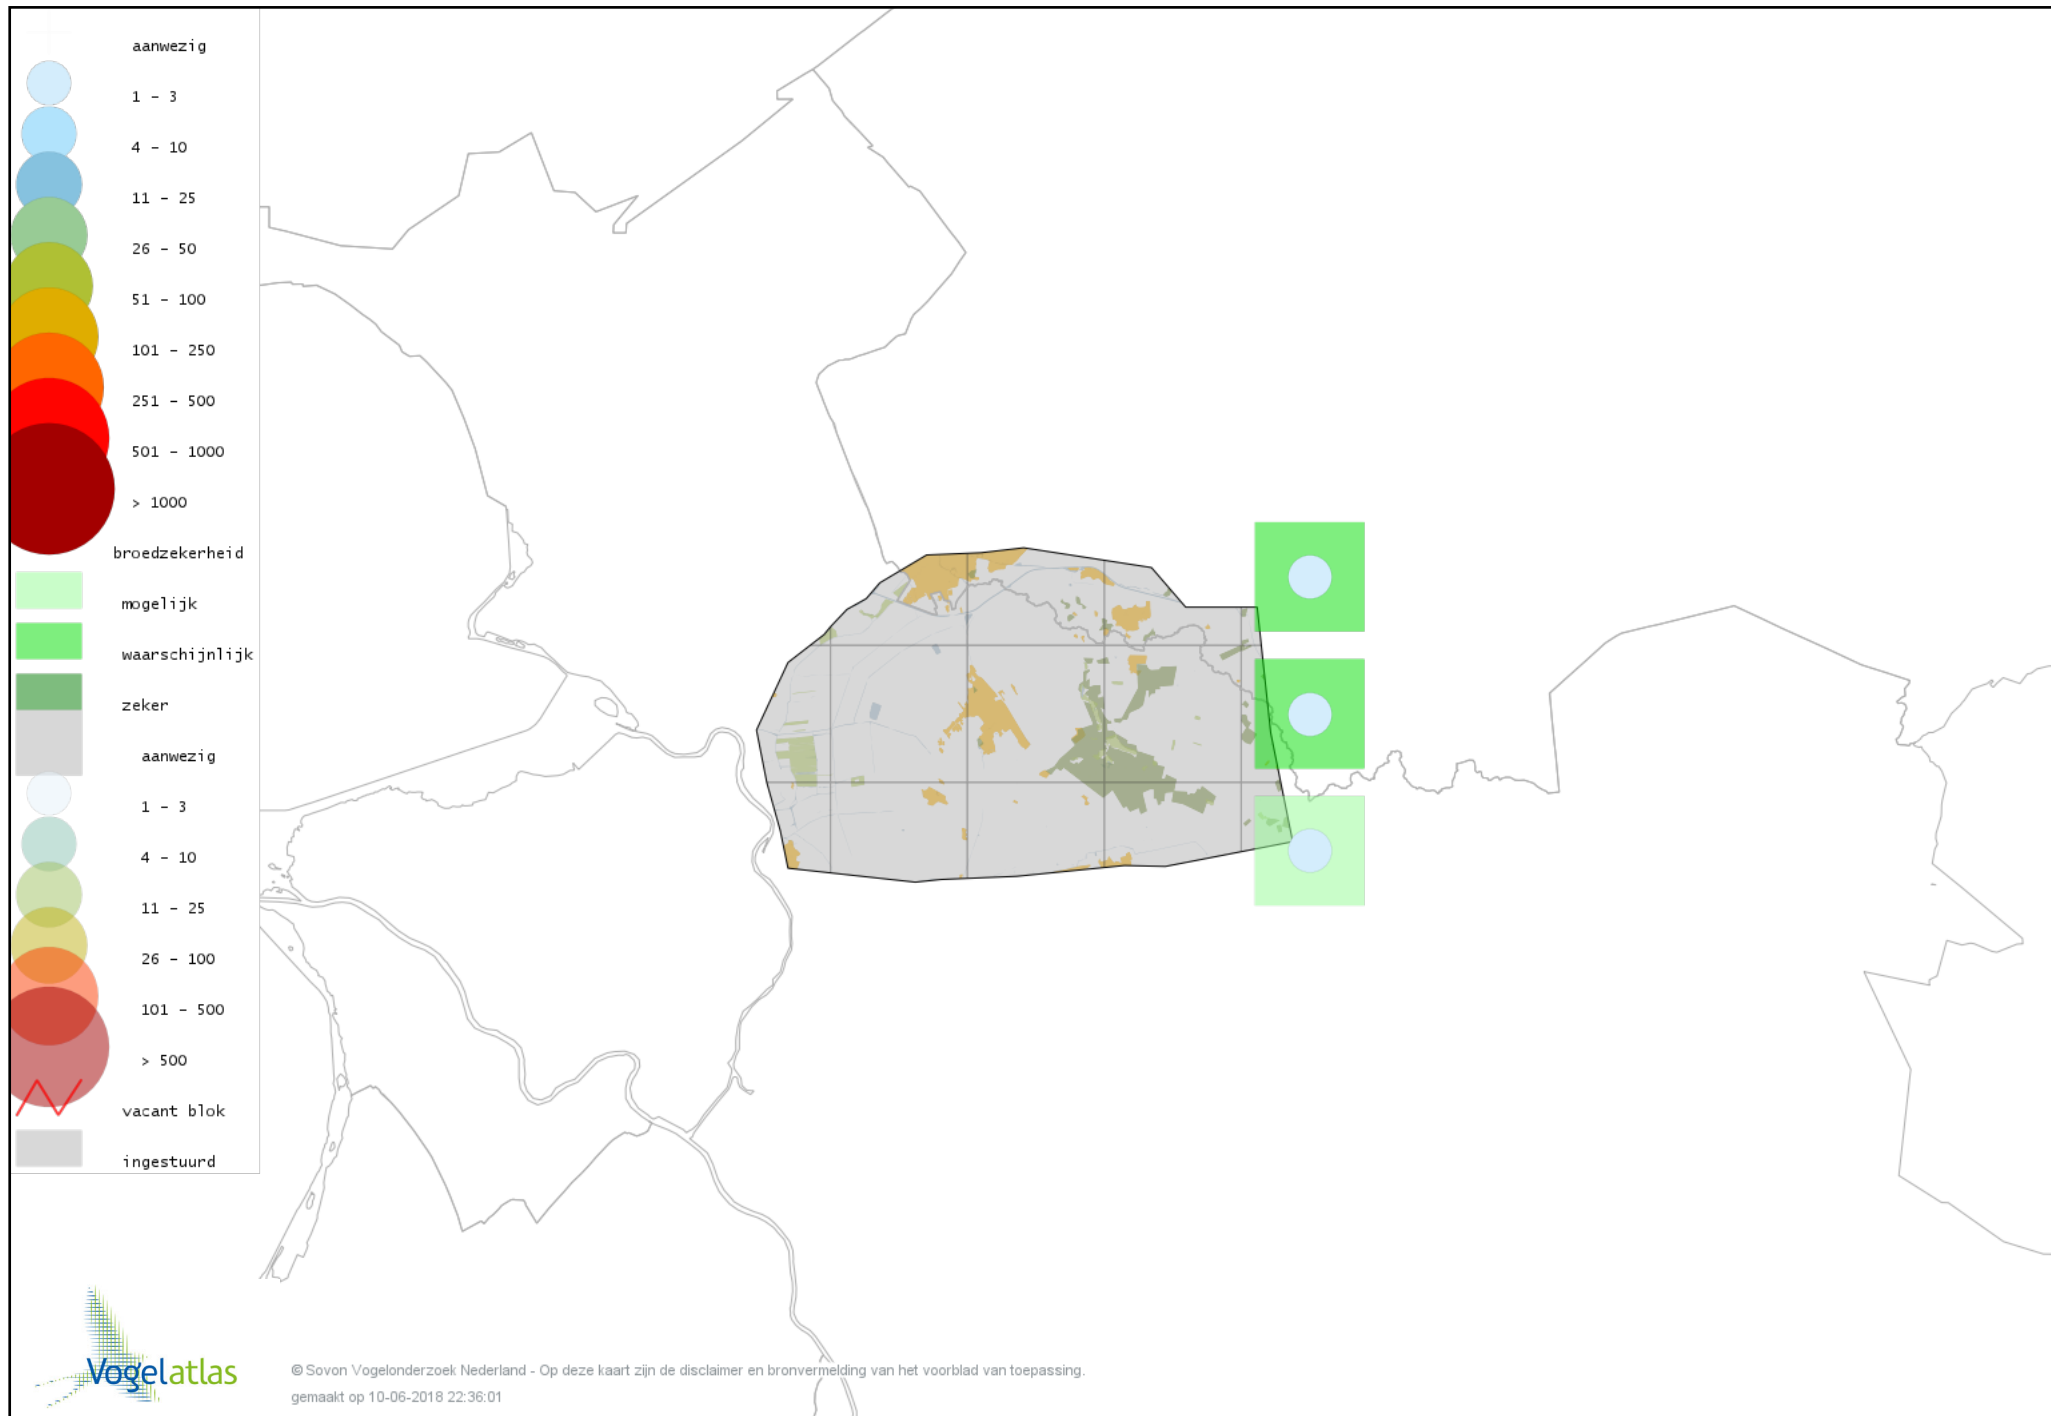

Voorlopige verspreidingskaart Aalscholver broedseizoen

Voorlopige verspreidingskaart Roerdomp broedseizoen

Voorlopige verspreidingskaart Grote Zilverreiger broedseizoen

Voorlopige verspreidingskaart Blauwe Reiger broedseizoen

Voorlopige verspreidingskaart Purperreiger broedseizoen

Voorlopige verspreidingskaart Ooievaar broedseizoen

Voorlopige verspreidingskaart Dodaars broedseizoen

Voorlopige verspreidingskaart Fuut broedseizoen

Voorlopige verspreidingskaart Geoorde Fuut broedseizoen

Voorlopige verspreidingskaart Wespendifeet broedseizoen

Voorlopige verspreidingskaart Bruine Kiekendief broedseizoen

Voorlopige verspreidingskaart Havik broedseizoen