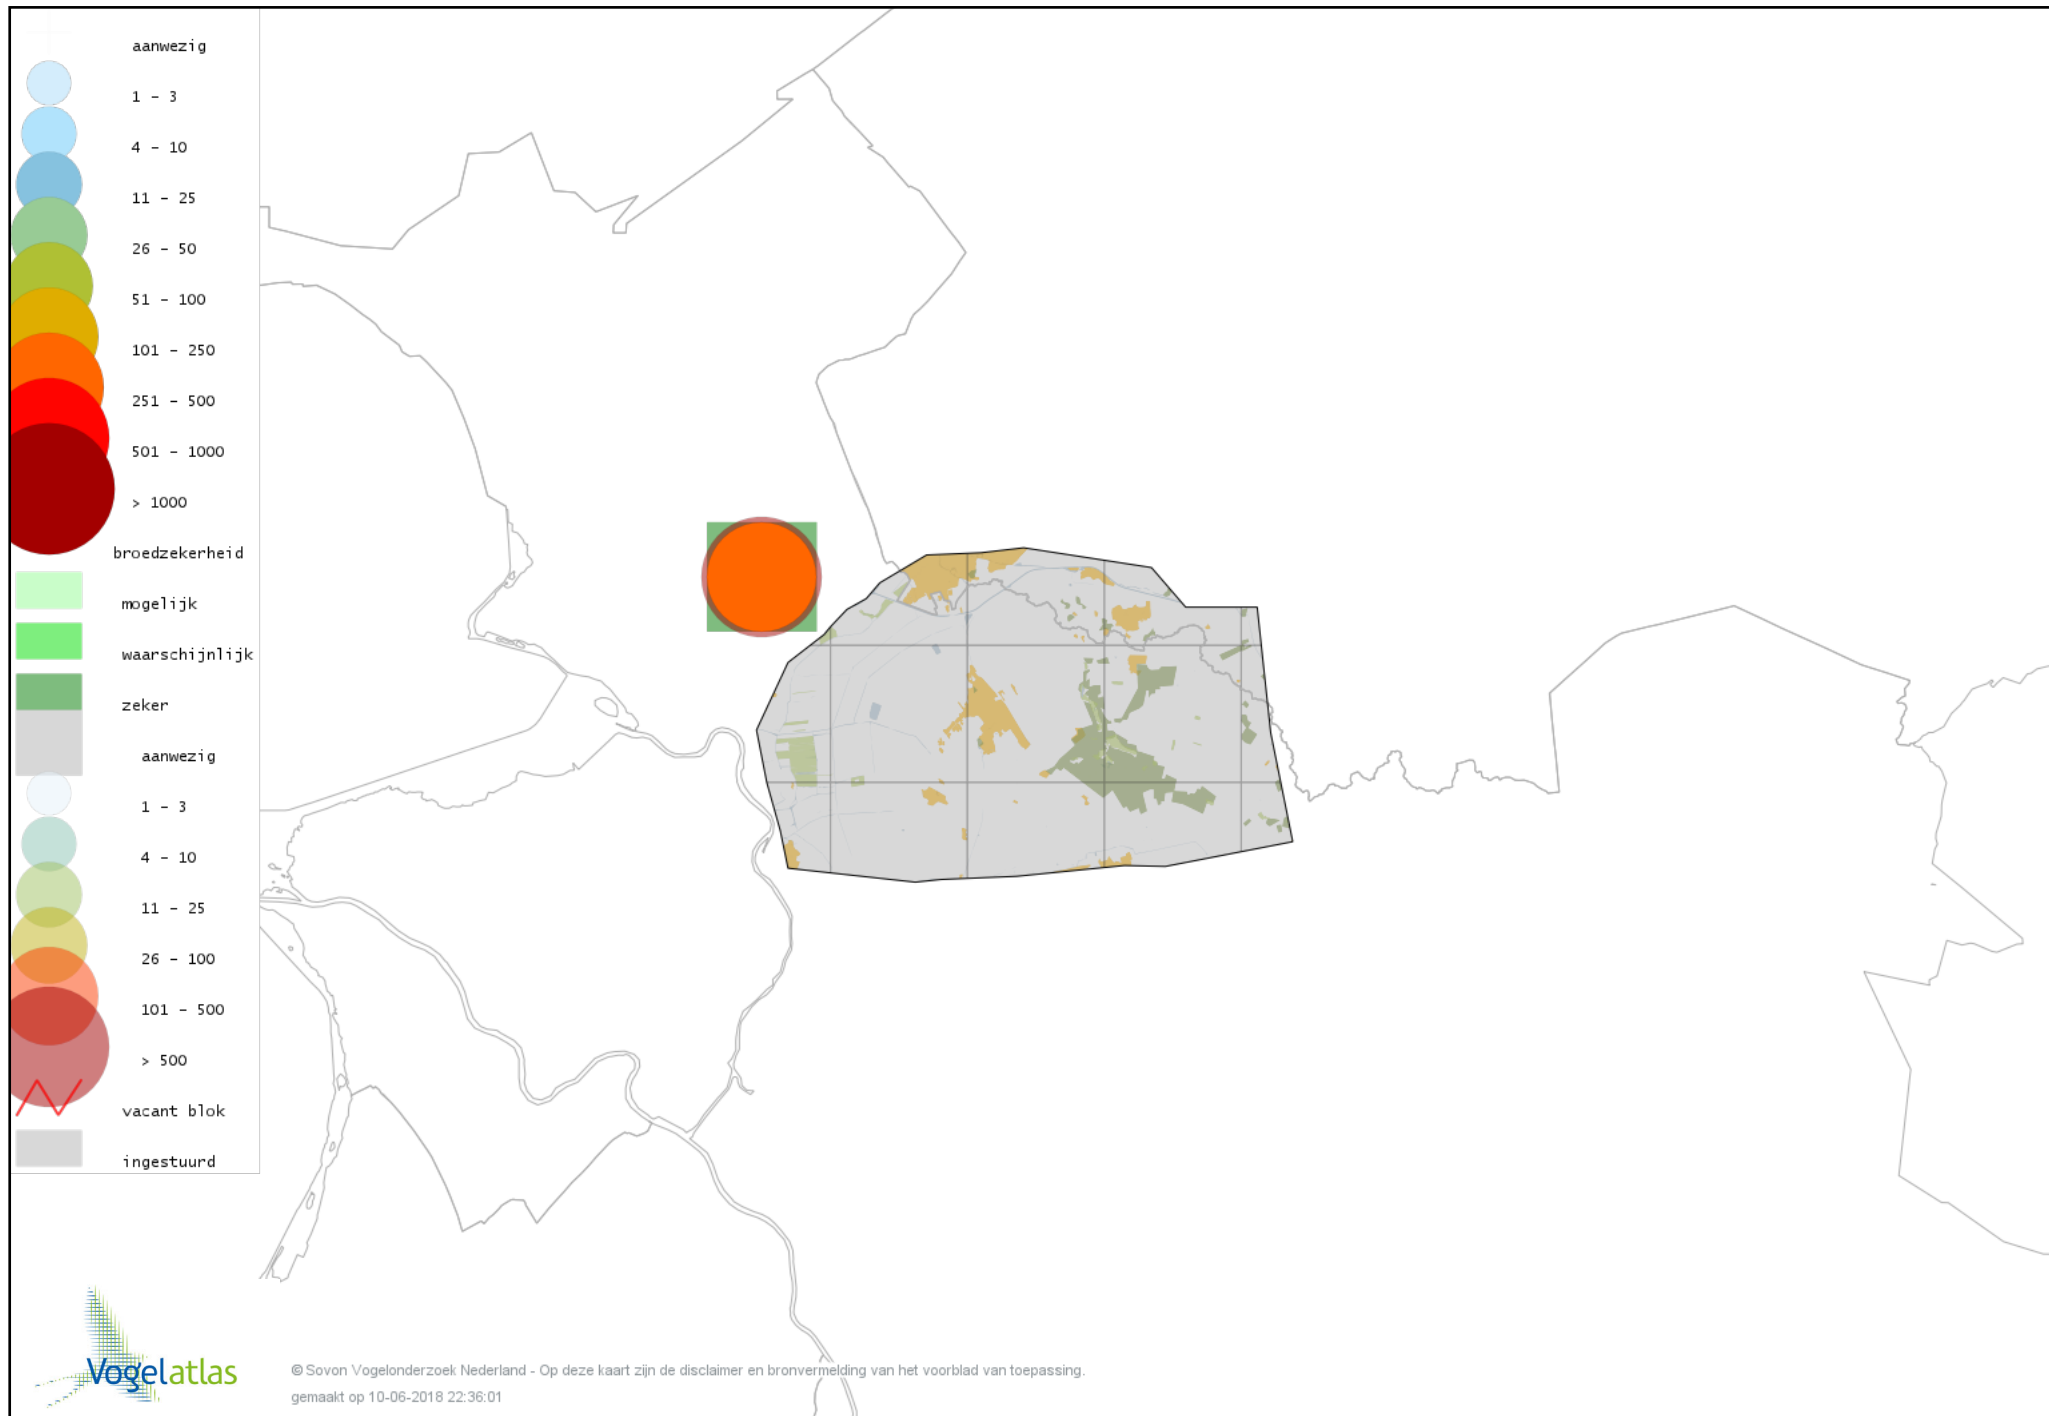

Voorlopige verspreidingskaart Tafeleend broedseizoen

Voorlopige verspreidingskaart Kuifeend broedseizoen

Voorlopige verspreidingskaart Mandarijneend broedseizoen

Voorlopige verspreidingskaart Krakeend broedseizoen

Voorlopige verspreidingskaart Slobeend broedseizoen

Voorlopige verspreidingskaart Wilde Eend broedseizoen

Voorlopige verspreidingskaart Soepeend broedseizoen

Voorlopige verspreidingskaart Zomertaling broedseizoen

Voorlopige verspreidingskaart Wintertaling broedseizoen

Voorlopige verspreidingskaart Patrijs broedseizoen

Voorlopige verspreidingskaart Kwartel broedseizoen

Voorlopige verspreidingskaart Fazant broedseizoen

Voorlopige verspreidingskaart Aalscholver broedseizoen

Voorlopige verspreidingskaart Roerdomp broedseizoen

Voorlopige verspreidingskaart Grote Zilverreiger broedseizoen

Voorlopige verspreidingskaart Blauwe Reiger broedseizoen