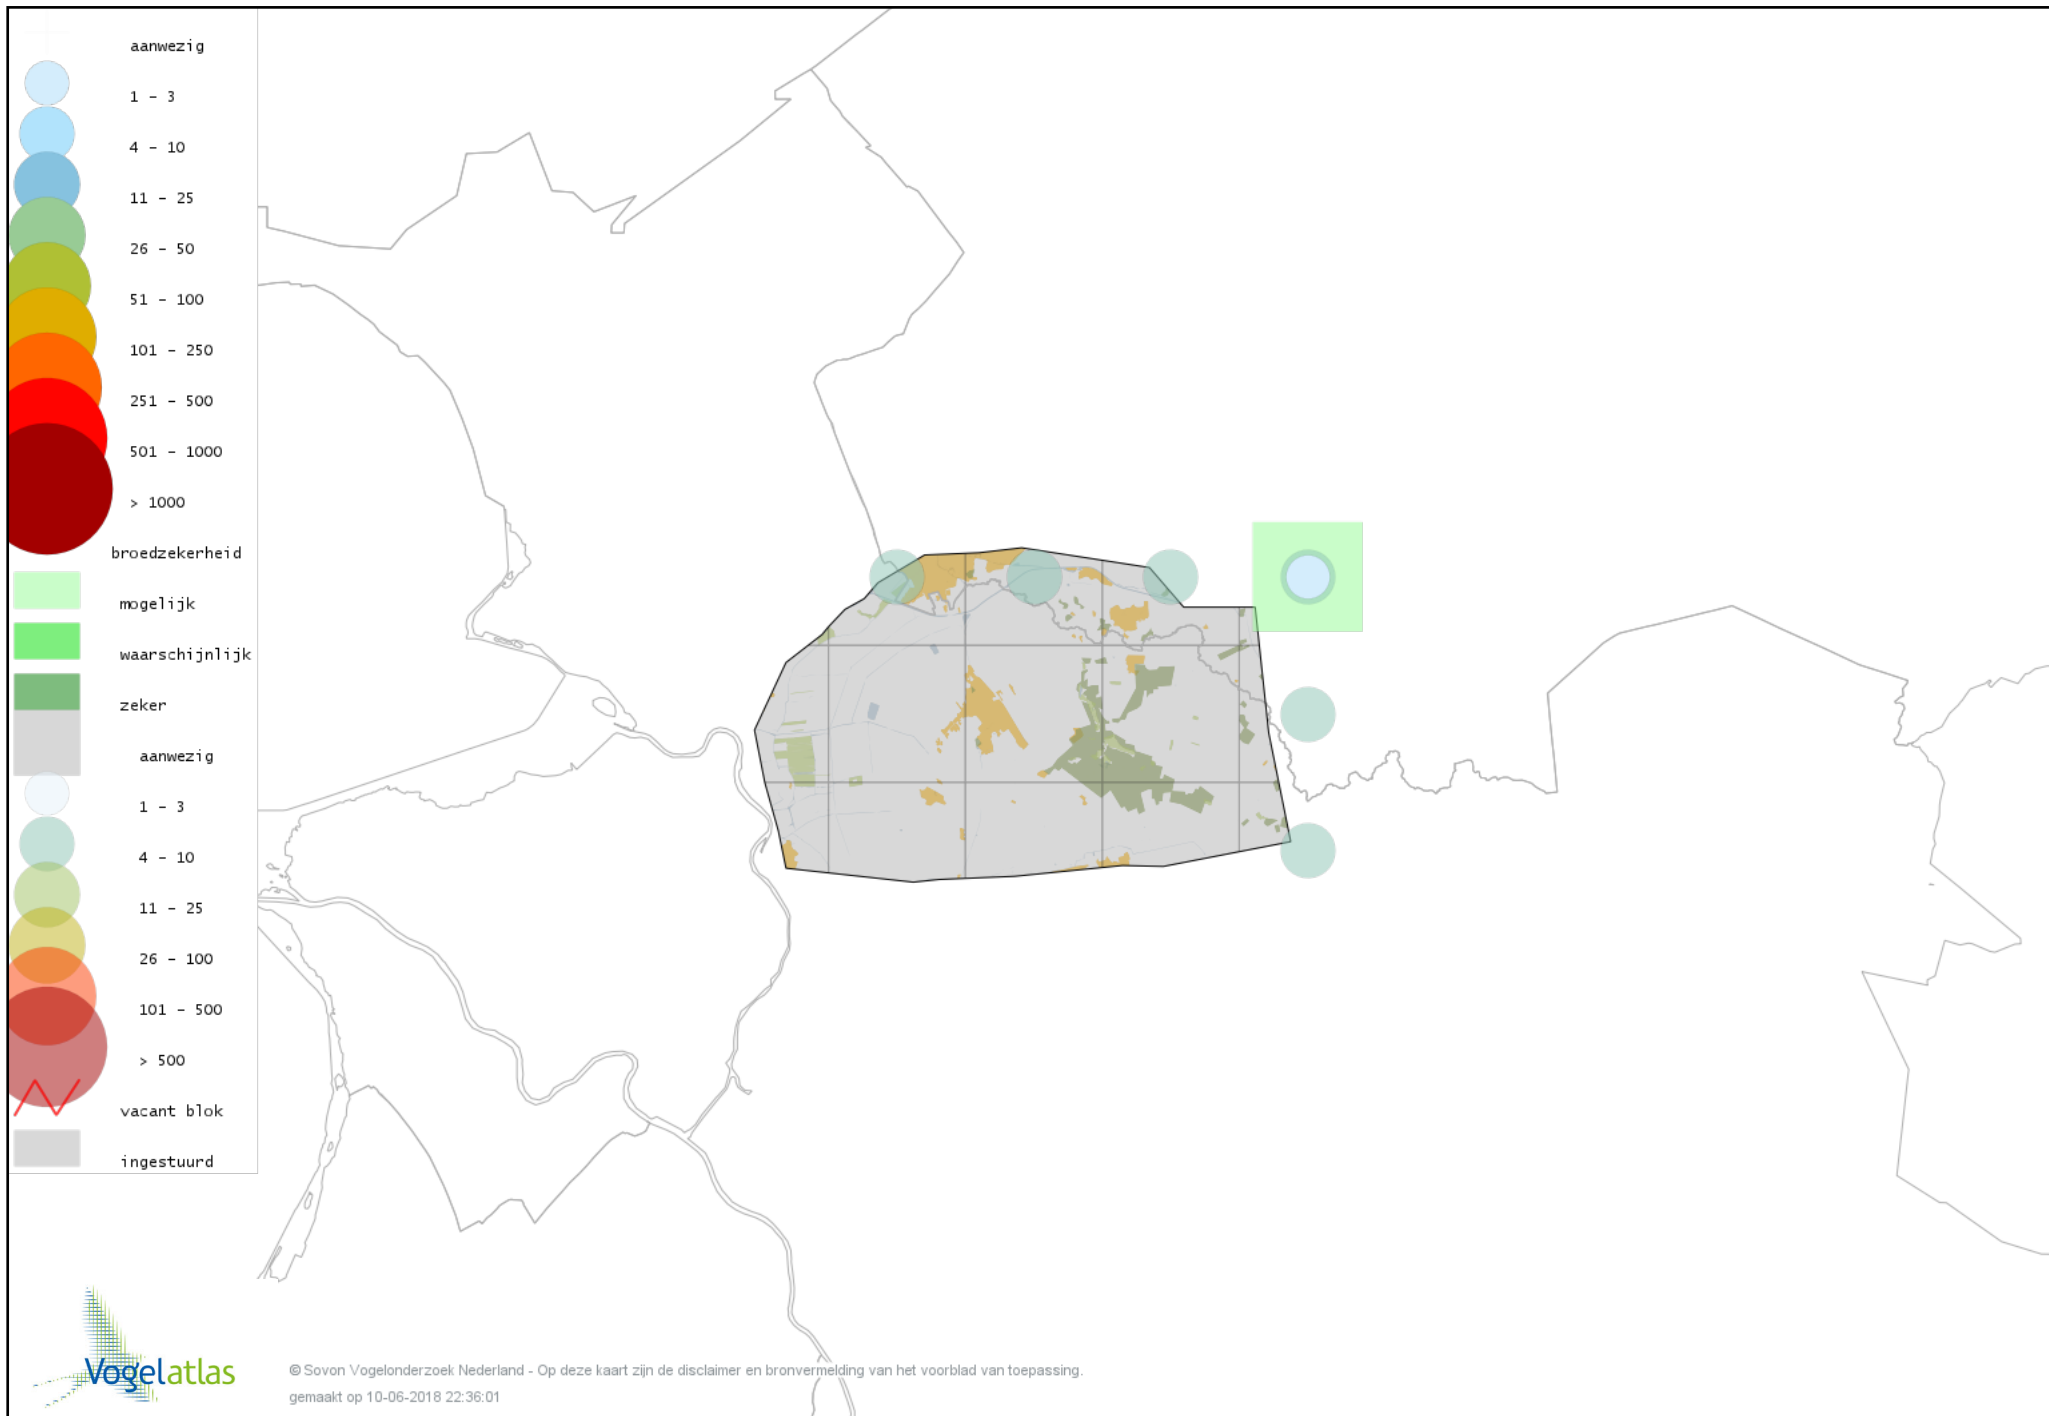

Voorlopige verspreidingskaart Wulp broedseizoen

Voorlopige verspreidingskaart Oeverloper broedseizoen

Voorlopige verspreidingskaart Tureluur broedseizoen

Voorlopige verspreidingskaart Kokmeeuw broedseizoen

Voorlopige verspreidingskaart Kleine Mantelmeeuw broedseizoen

Voorlopige verspreidingskaart Zilvermeeuw broedseizoen

Voorlopige verspreidingskaart Zwarte Stern broedseizoen

Voorlopige verspreidingskaart Visdief broedseizoen

Voorlopige verspreidingskaart Stadsduif broedseizoen

Voorlopige verspreidingskaart Holenduif broedseizoen

Voorlopige verspreidingskaart Houtduif broedseizoen

Voorlopige verspreidingskaart Turkse Tortel broedseizoen

Voorlopige verspreidingskaart Zomertortel broedseizoen

Voorlopige verspreidingskaart Koekoek broedseizoen

Voorlopige verspreidingskaart Kerkuil broedseizoen

Voorlopige verspreidingskaart Steenuil broedseizoen