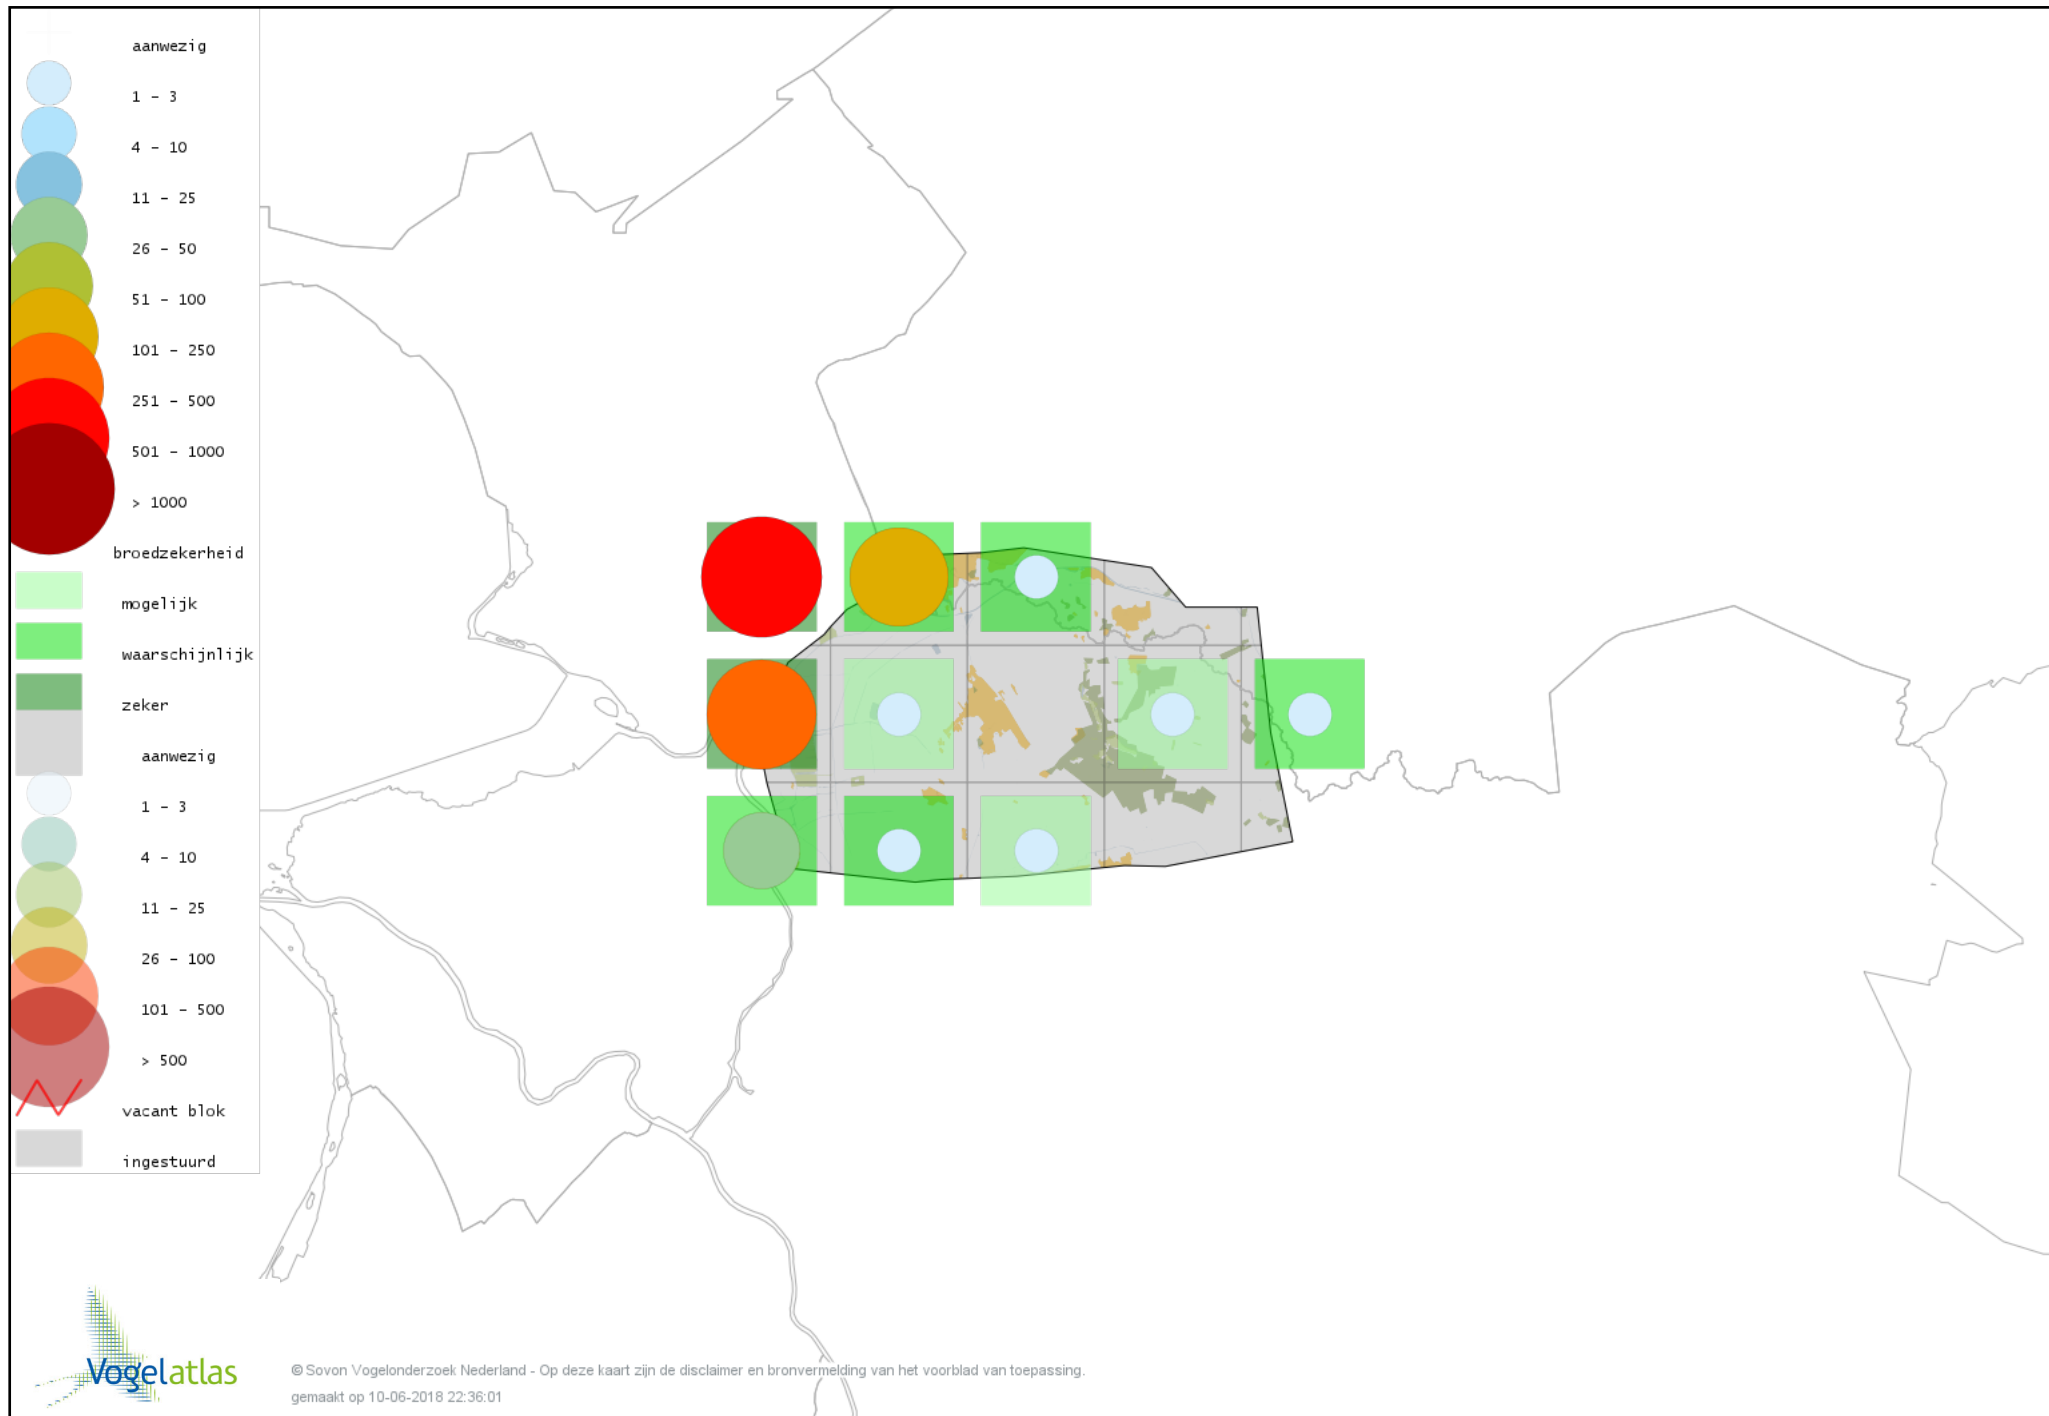

Voorlopige verspreidingskaart Grasmus broedseizoen

Voorlopige verspreidingskaart Tuinfluiter broedseizoen

Voorlopige verspreidingskaart Zwartkop broedseizoen

Voorlopige verspreidingskaart Sprinkhaanzanger broedseizoen

Voorlopige verspreidingskaart Snor broedseizoen

Voorlopige verspreidingskaart Spotvogel broedseizoen

Voorlopige verspreidingskaart Bosrietzanger broedseizoen

Voorlopige verspreidingskaart Kleine Karekiet broedseizoen

Voorlopige verspreidingskaart Rietzanger broedseizoen

Voorlopige verspreidingskaart Grote Karekiet broedseizoen

Voorlopige verspreidingskaart Boomklever broedseizoen

Voorlopige verspreidingskaart Boomkruiper broedseizoen

Voorlopige verspreidingskaart Winterkoning broedseizoen

Voorlopige verspreidingskaart Spreeuw broedseizoen

Voorlopige verspreidingskaart Merel broedseizoen

Voorlopige verspreidingskaart Kramsvogel broedseizoen