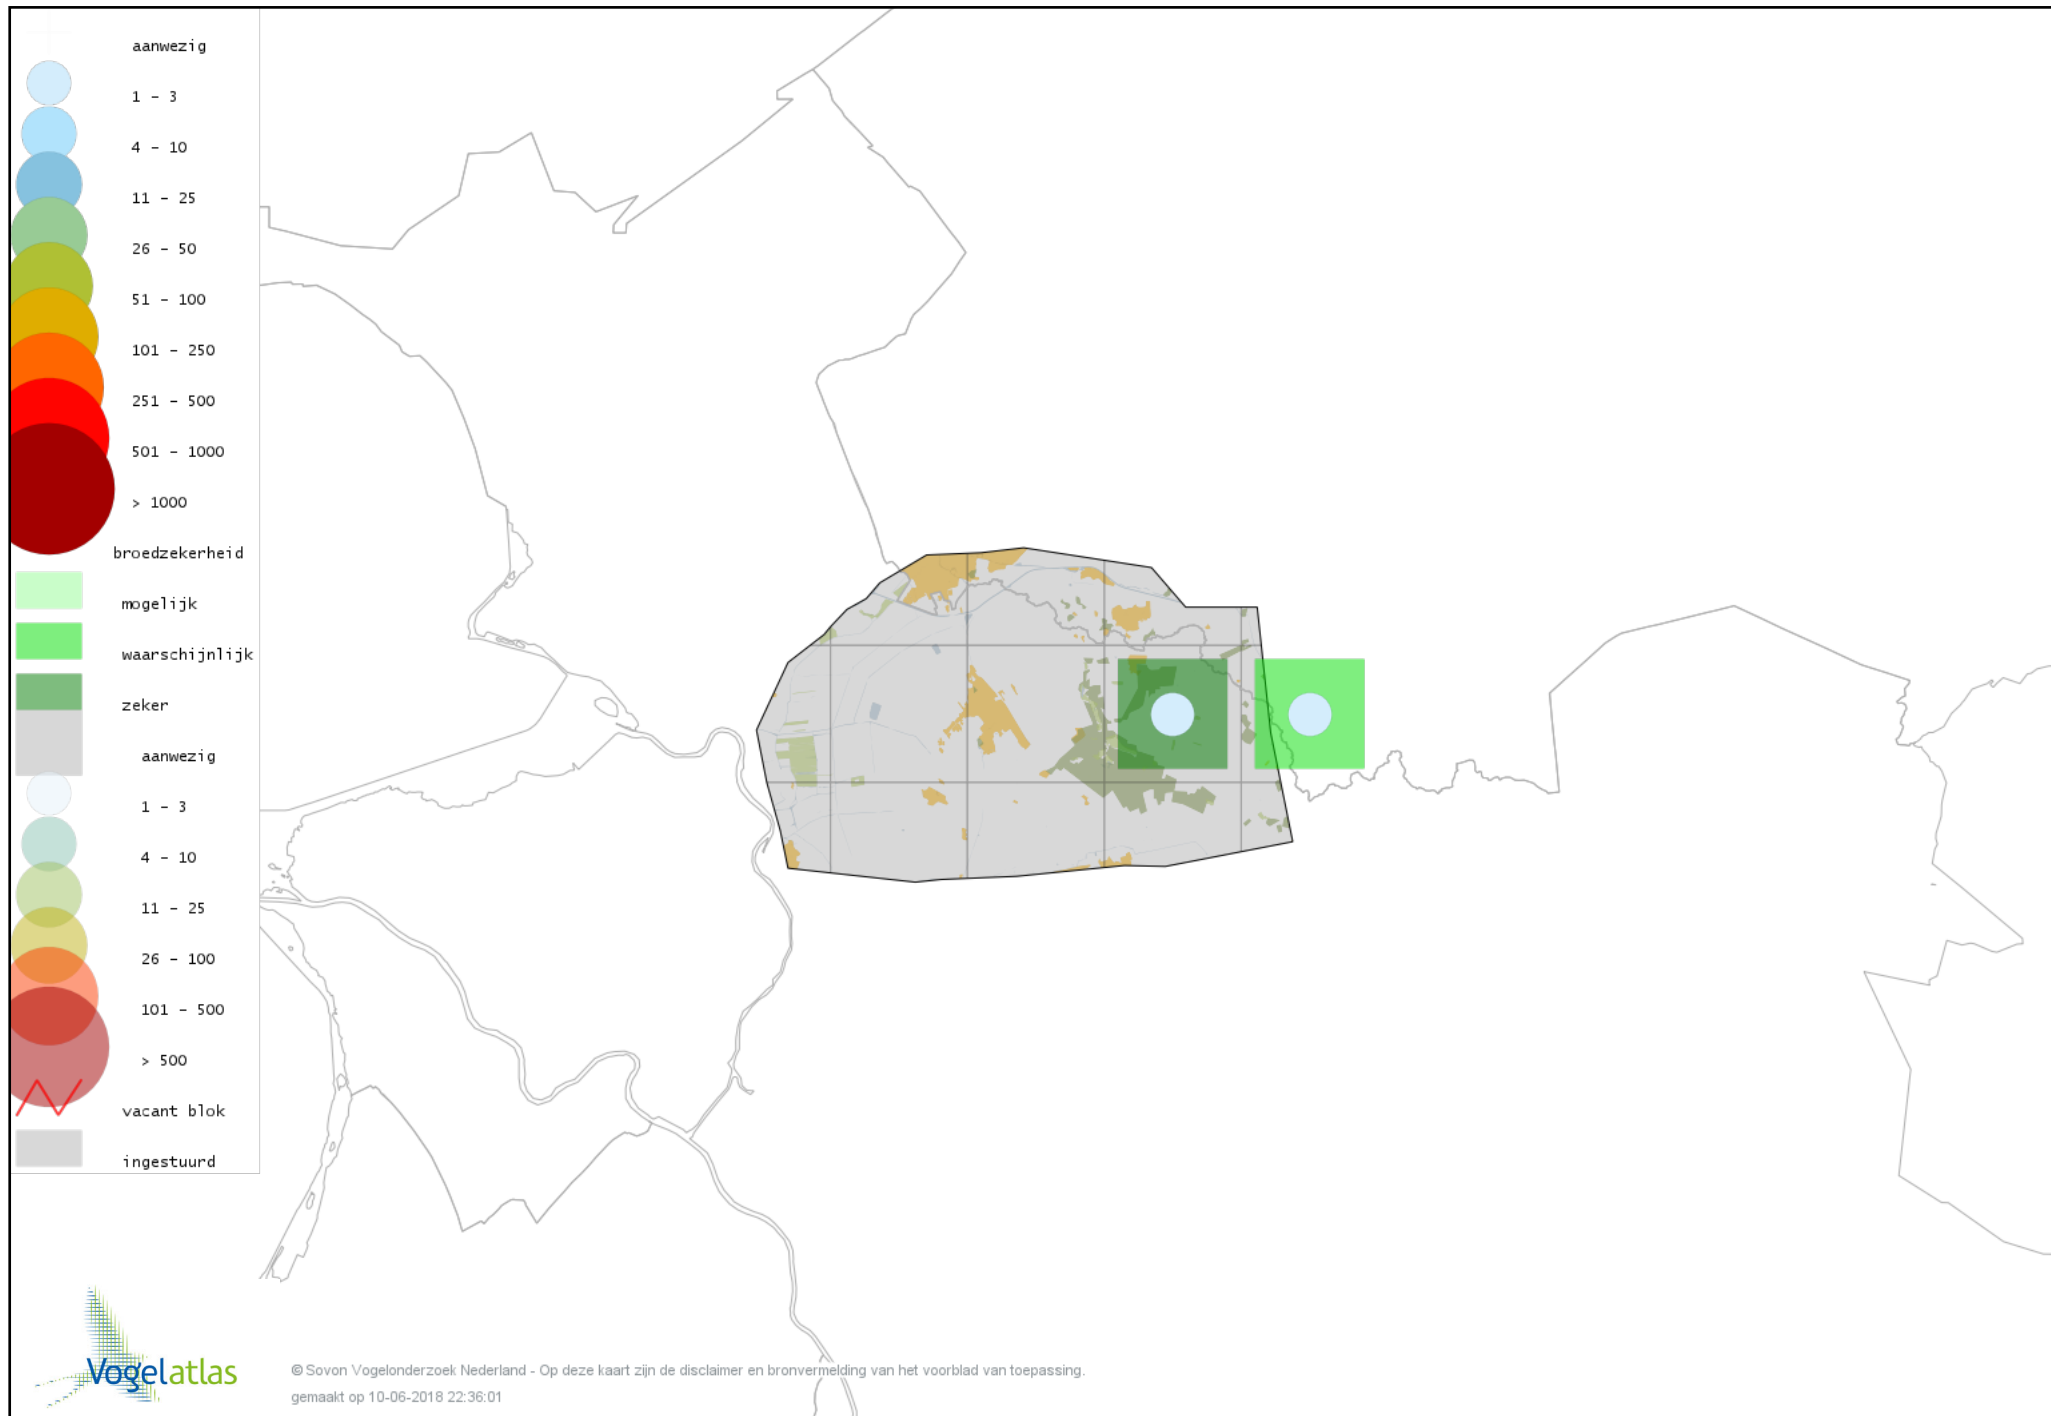

Voorlopige verspreidingskaart Rietzanger broedseizoen

Voorlopige verspreidingskaart Grote Karekiet broedseizoen

Voorlopige verspreidingskaart Boomklever broedseizoen

Voorlopige verspreidingskaart Boomkruiper broedseizoen

Voorlopige verspreidingskaart Winterkoning broedseizoen

Voorlopige verspreidingskaart Spreeuw broedseizoen

Voorlopige verspreidingskaart Merel broedseizoen

Voorlopige verspreidingskaart Kramsvogel broedseizoen

Voorlopige verspreidingskaart Zanglijster broedseizoen

Voorlopige verspreidingskaart Grote Lijster broedseizoen

Voorlopige verspreidingskaart Grauwe Vliegenvanger broedseizoen

Voorlopige verspreidingskaart Roodborst broedseizoen