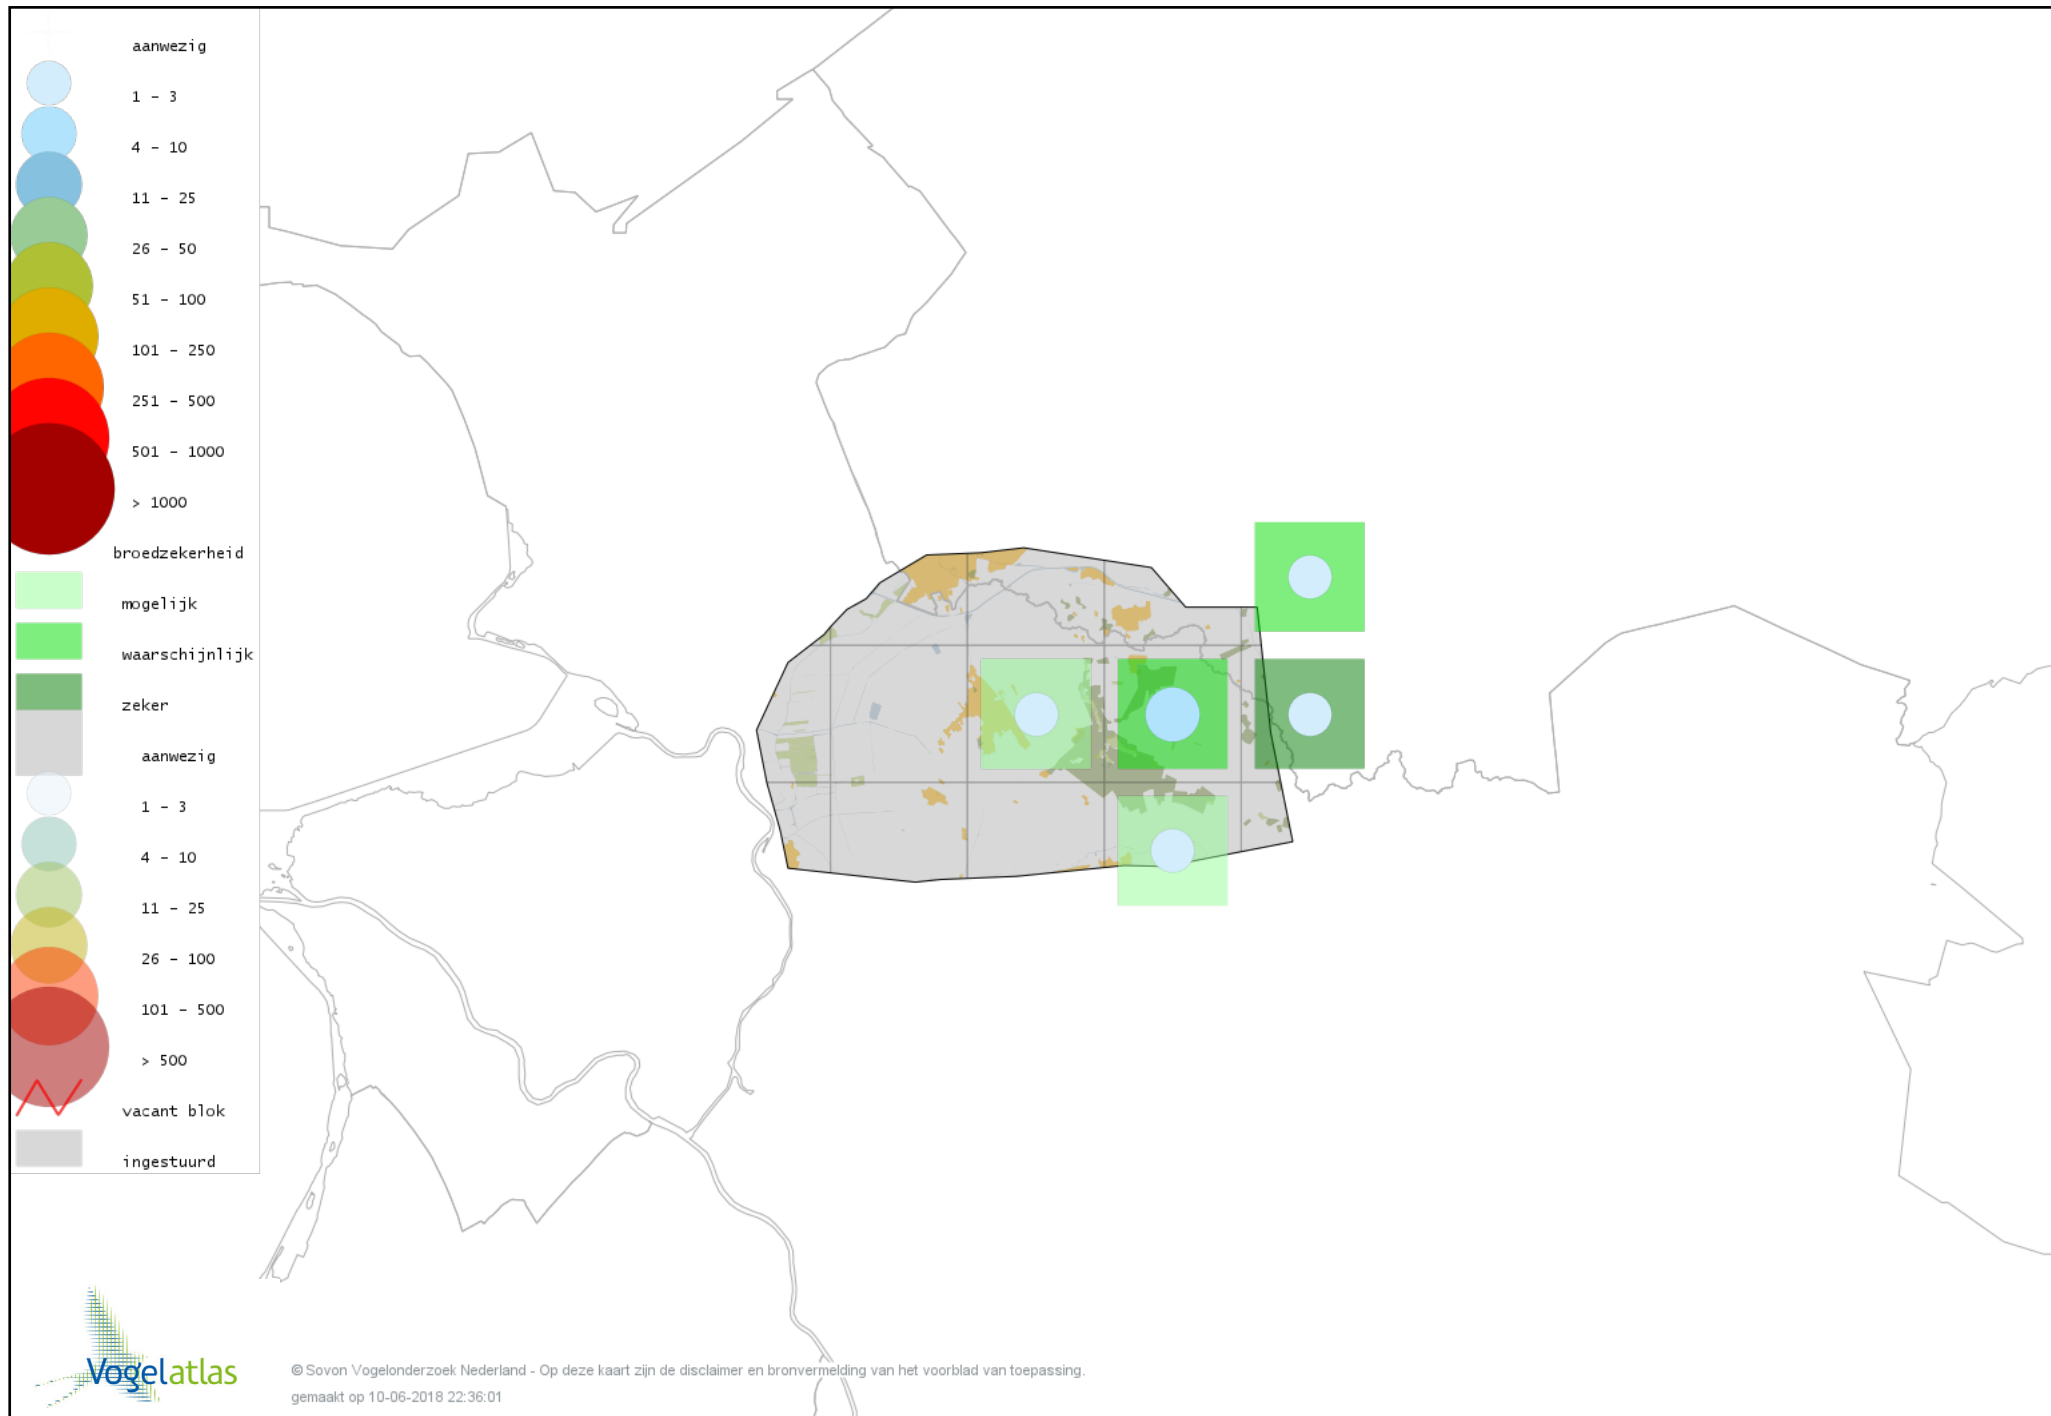

Voorlopige verspreidingskaart Raaf broedseizoen

Voorlopige verspreidingskaart Goudhaan broedseizoen

Voorlopige verspreidingskaart Vuurgoudhaan broedseizoen

Voorlopige verspreidingskaart Pimpelmees broedseizoen

Voorlopige verspreidingskaart Koolmees broedseizoen

Voorlopige verspreidingskaart Kuifmees broedseizoen

Voorlopige verspreidingskaart Zwarte Mees broedseizoen

Voorlopige verspreidingskaart Matkop broedseizoen

Voorlopige verspreidingskaart Glanskop broedseizoen

Voorlopige verspreidingskaart Beardman broedseizoen

Voorlopige verspreidingskaart Boomleeuwerik broedseizoen

Voorlopige verspreidingskaart Veldleeuwerik broedseizoen