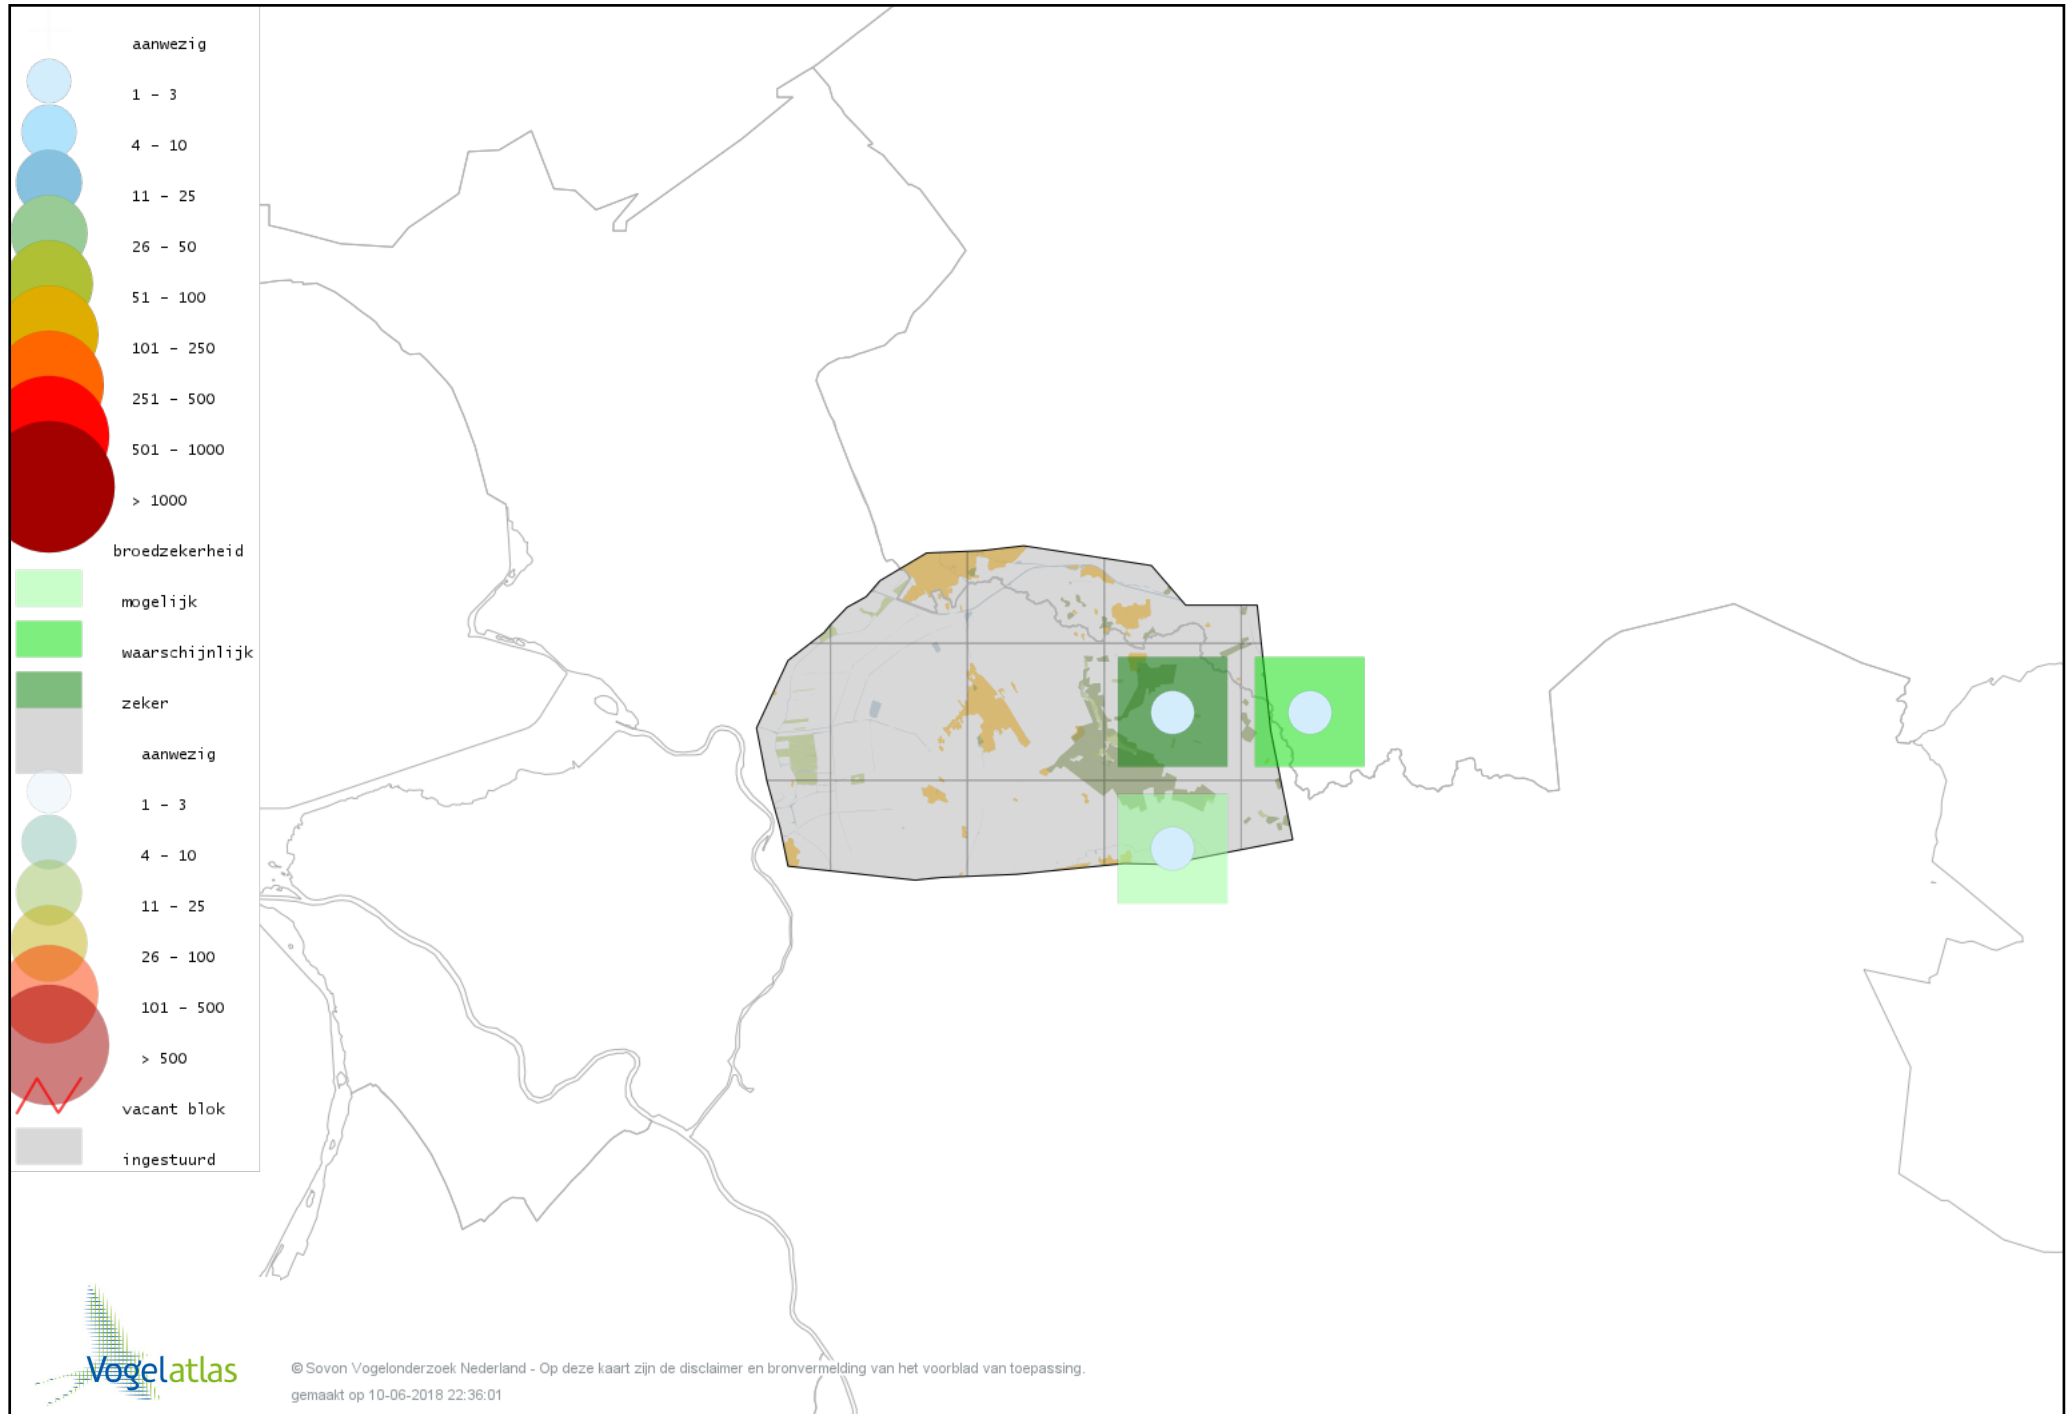

Voorlopige verspreidingskaart Middelste Bonte Specht broedseizoen

Voorlopige verspreidingskaart Kleine Bonte Specht broedseizoen

Voorlopige verspreidingskaart Wielewaal broedseizoen

Voorlopige verspreidingskaart Grauwe Klauwier broedseizoen

Voorlopige verspreidingskaart Ekster broedseizoen

Voorlopige verspreidingskaart Gaai broedseizoen

Voorlopige verspreidingskaart Kauw broedseizoen

Voorlopige verspreidingskaart Roek broedseizoen

Voorlopige verspreidingskaart Zwarte Kraai broedseizoen

Voorlopige verspreidingskaart Raaf broedseizoen

Voorlopige verspreidingskaart Goudhaan broedseizoen

Voorlopige verspreidingskaart Vuurgoudhaan broedseizoen

Voorlopige verspreidingskaart Pimpelmees broedseizoen