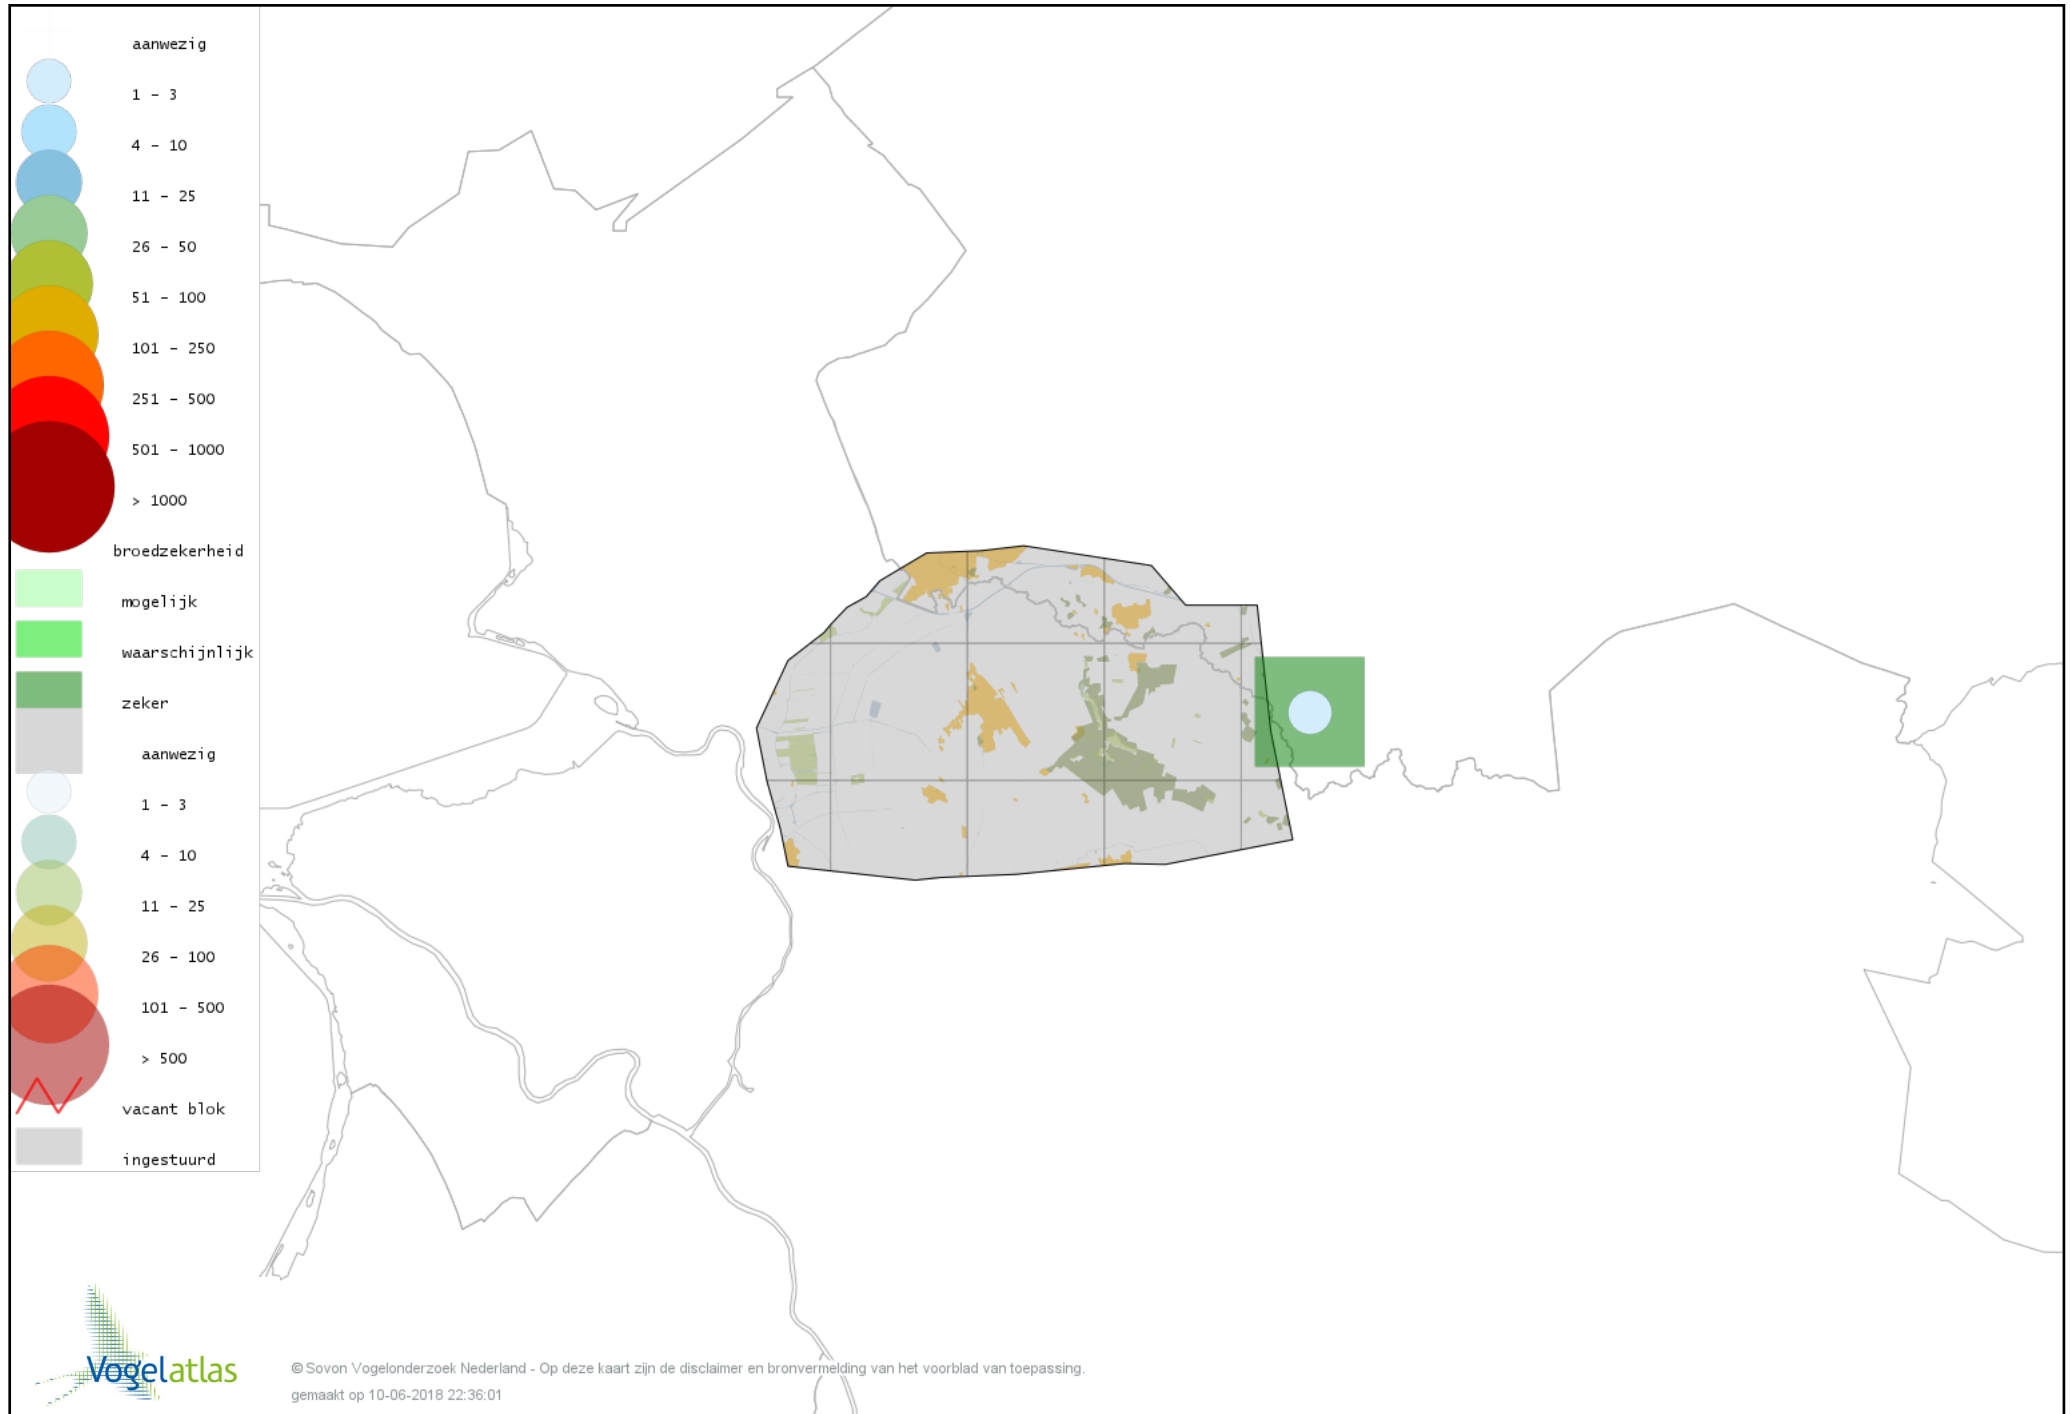

Voorlopige verspreidingskaarten Atlasproject (broedvogels)

Bronvermelding

Deze voorlopige verspreidingskaarten zijn gebaseerd op de huidige atlastellingen (vanaf 1-3-2013), aangevuld met informatie uit de Sovon-meetnetten (Netwerk Ecologische Monitoring) en externe bronnen, met name Waarneming.nl .

Ook worden in de kaarten de historische atlasresultaten (in rood) weergegeven.

Disclaimer

Deze verspreidingskaarten ondersteunen het completeren van de atlastellingen en verzamelen van aanvullende waarnemingen. De kaarten zijn nog niet volledig en kunnen fouten bevatten. Overname is toegestaan onder voorwaarde van bronvermelding (www.sovon.nl/vogelatlas)

De kleurtint (blauw) is de beste referentie voor de tot nu toe waargenomen aantalsklasse.

De stipgrootte is relatief. Vergelijk daarvoor de atlasblok grootte van de legenda met die van het kaartbeeld.

Voorlopige verspreidingskaart Knobbelzwaan broedseizoen

Voorlopige verspreidingskaart Indische Gans broedseizoen

Voorlopige verspreidingskaart Grauwe Gans broedseizoen

Voorlopige verspreidingskaart Soepgans broedseizoen

Voorlopige verspreidingskaart Kolgans broedseizoen