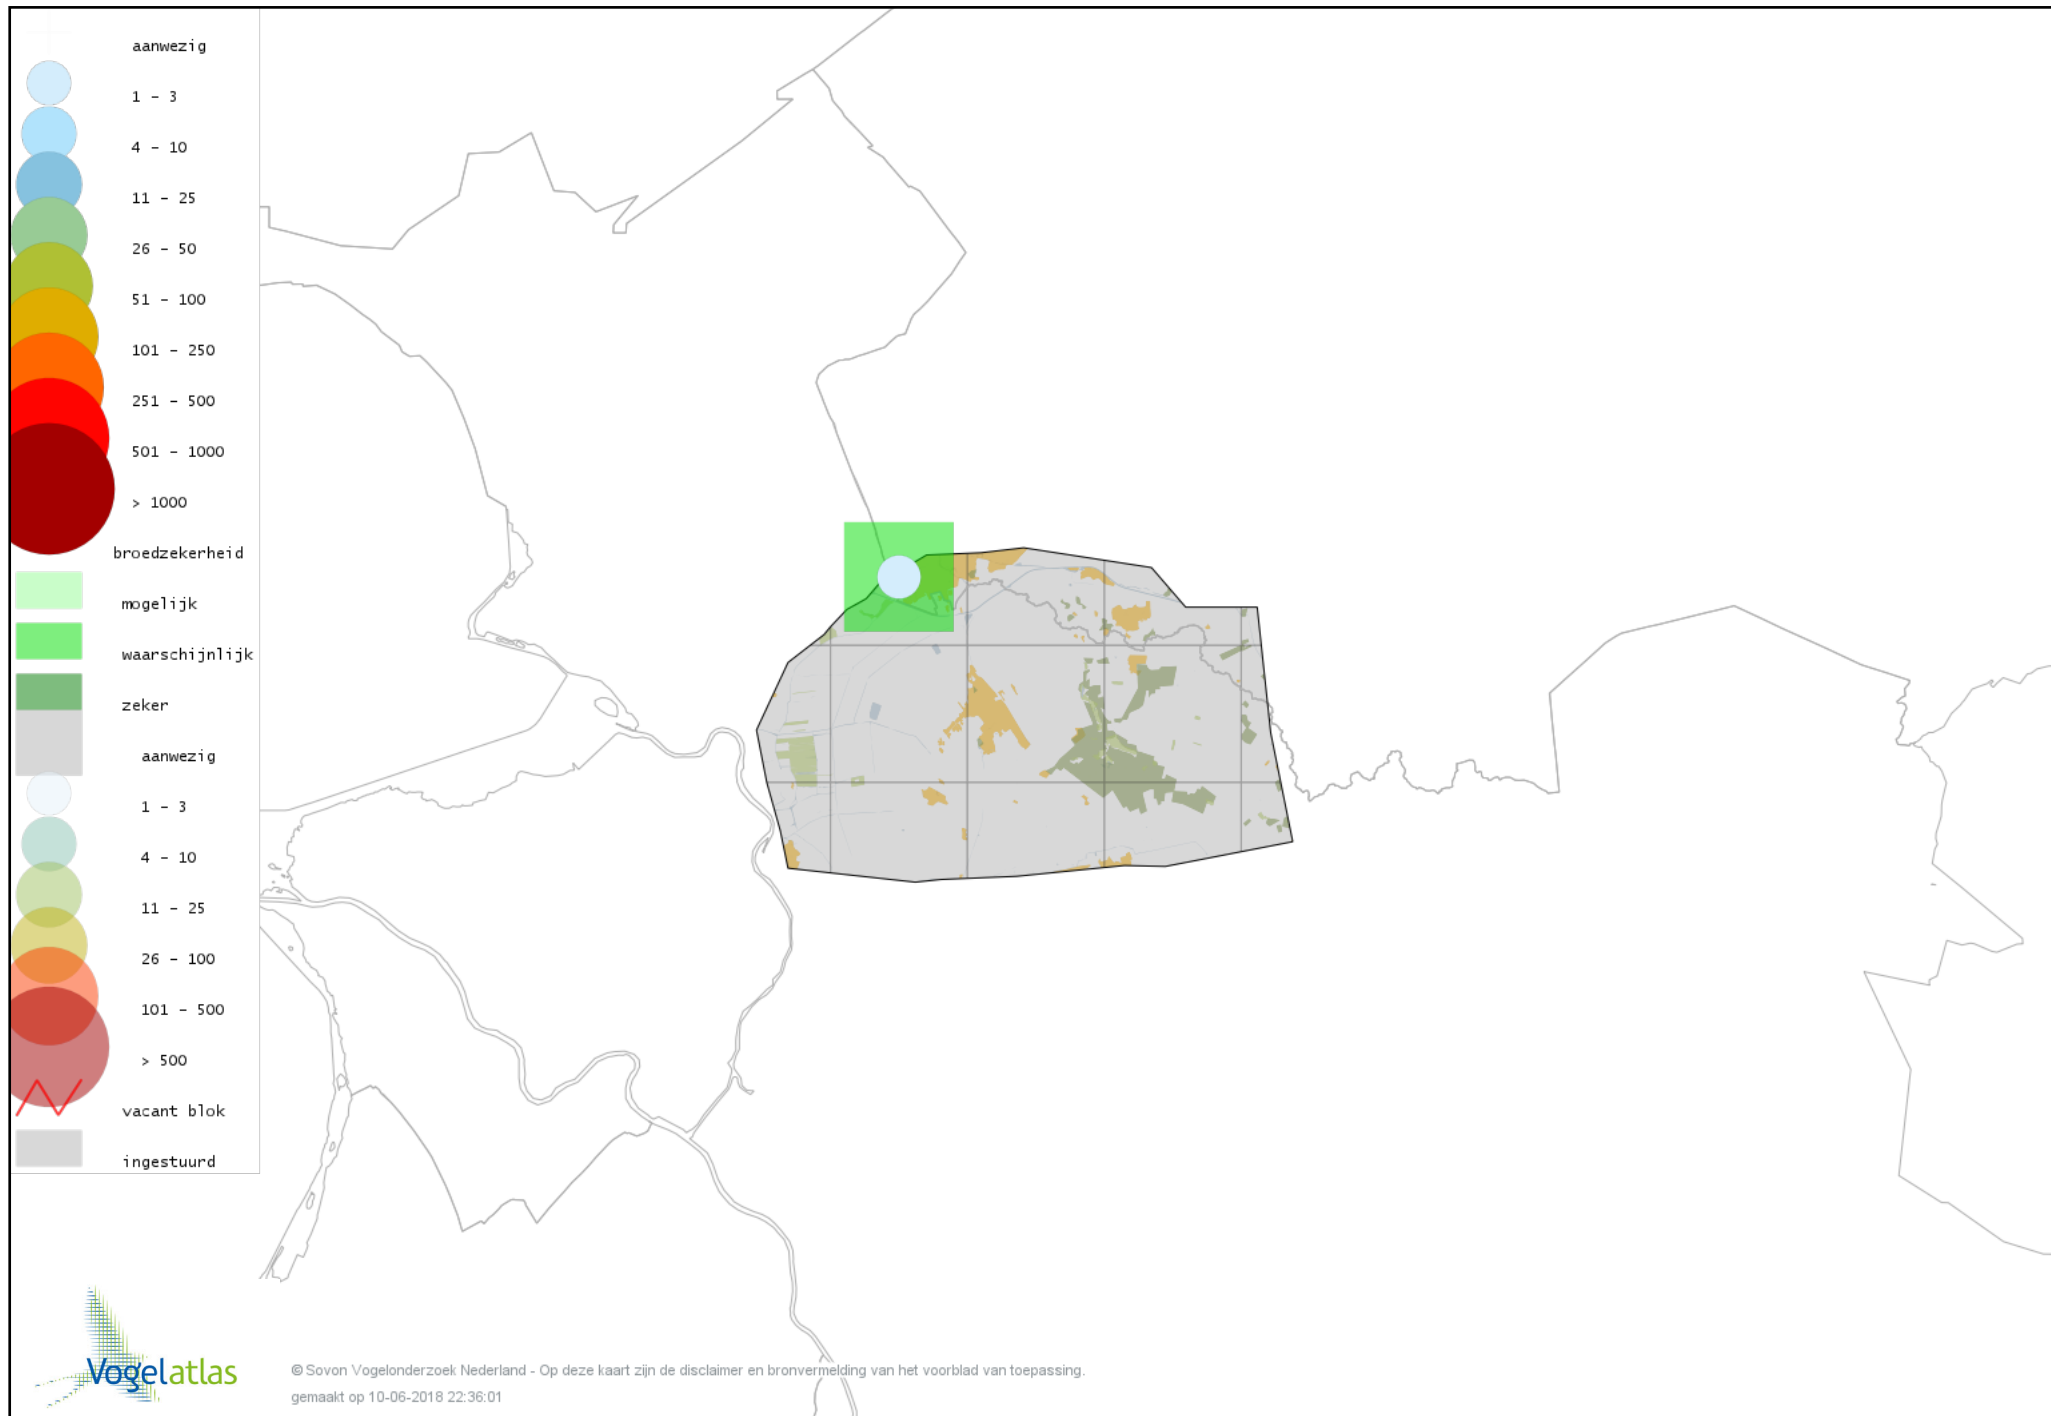

Voorlopige verspreidingskaart Kievit broedseizoen

Voorlopige verspreidingskaart Watersnip broedseizoen

Voorlopige verspreidingskaart Houtsnip broedseizoen

Voorlopige verspreidingskaart Grutto broedseizoen

Voorlopige verspreidingskaart Wulp broedseizoen

Voorlopige verspreidingskaart Oeverloper broedseizoen

Voorlopige verspreidingskaart Tureluur broedseizoen

Voorlopige verspreidingskaart Kokmeeuw broedseizoen

Voorlopige verspreidingskaart Kleine Mantelmeeuw broedseizoen

Voorlopige verspreidingskaart Zilvermeeuw broedseizoen

Voorlopige verspreidingskaart Zwarte Stern broedseizoen

Voorlopige verspreidingskaart Visdief broedseizoen