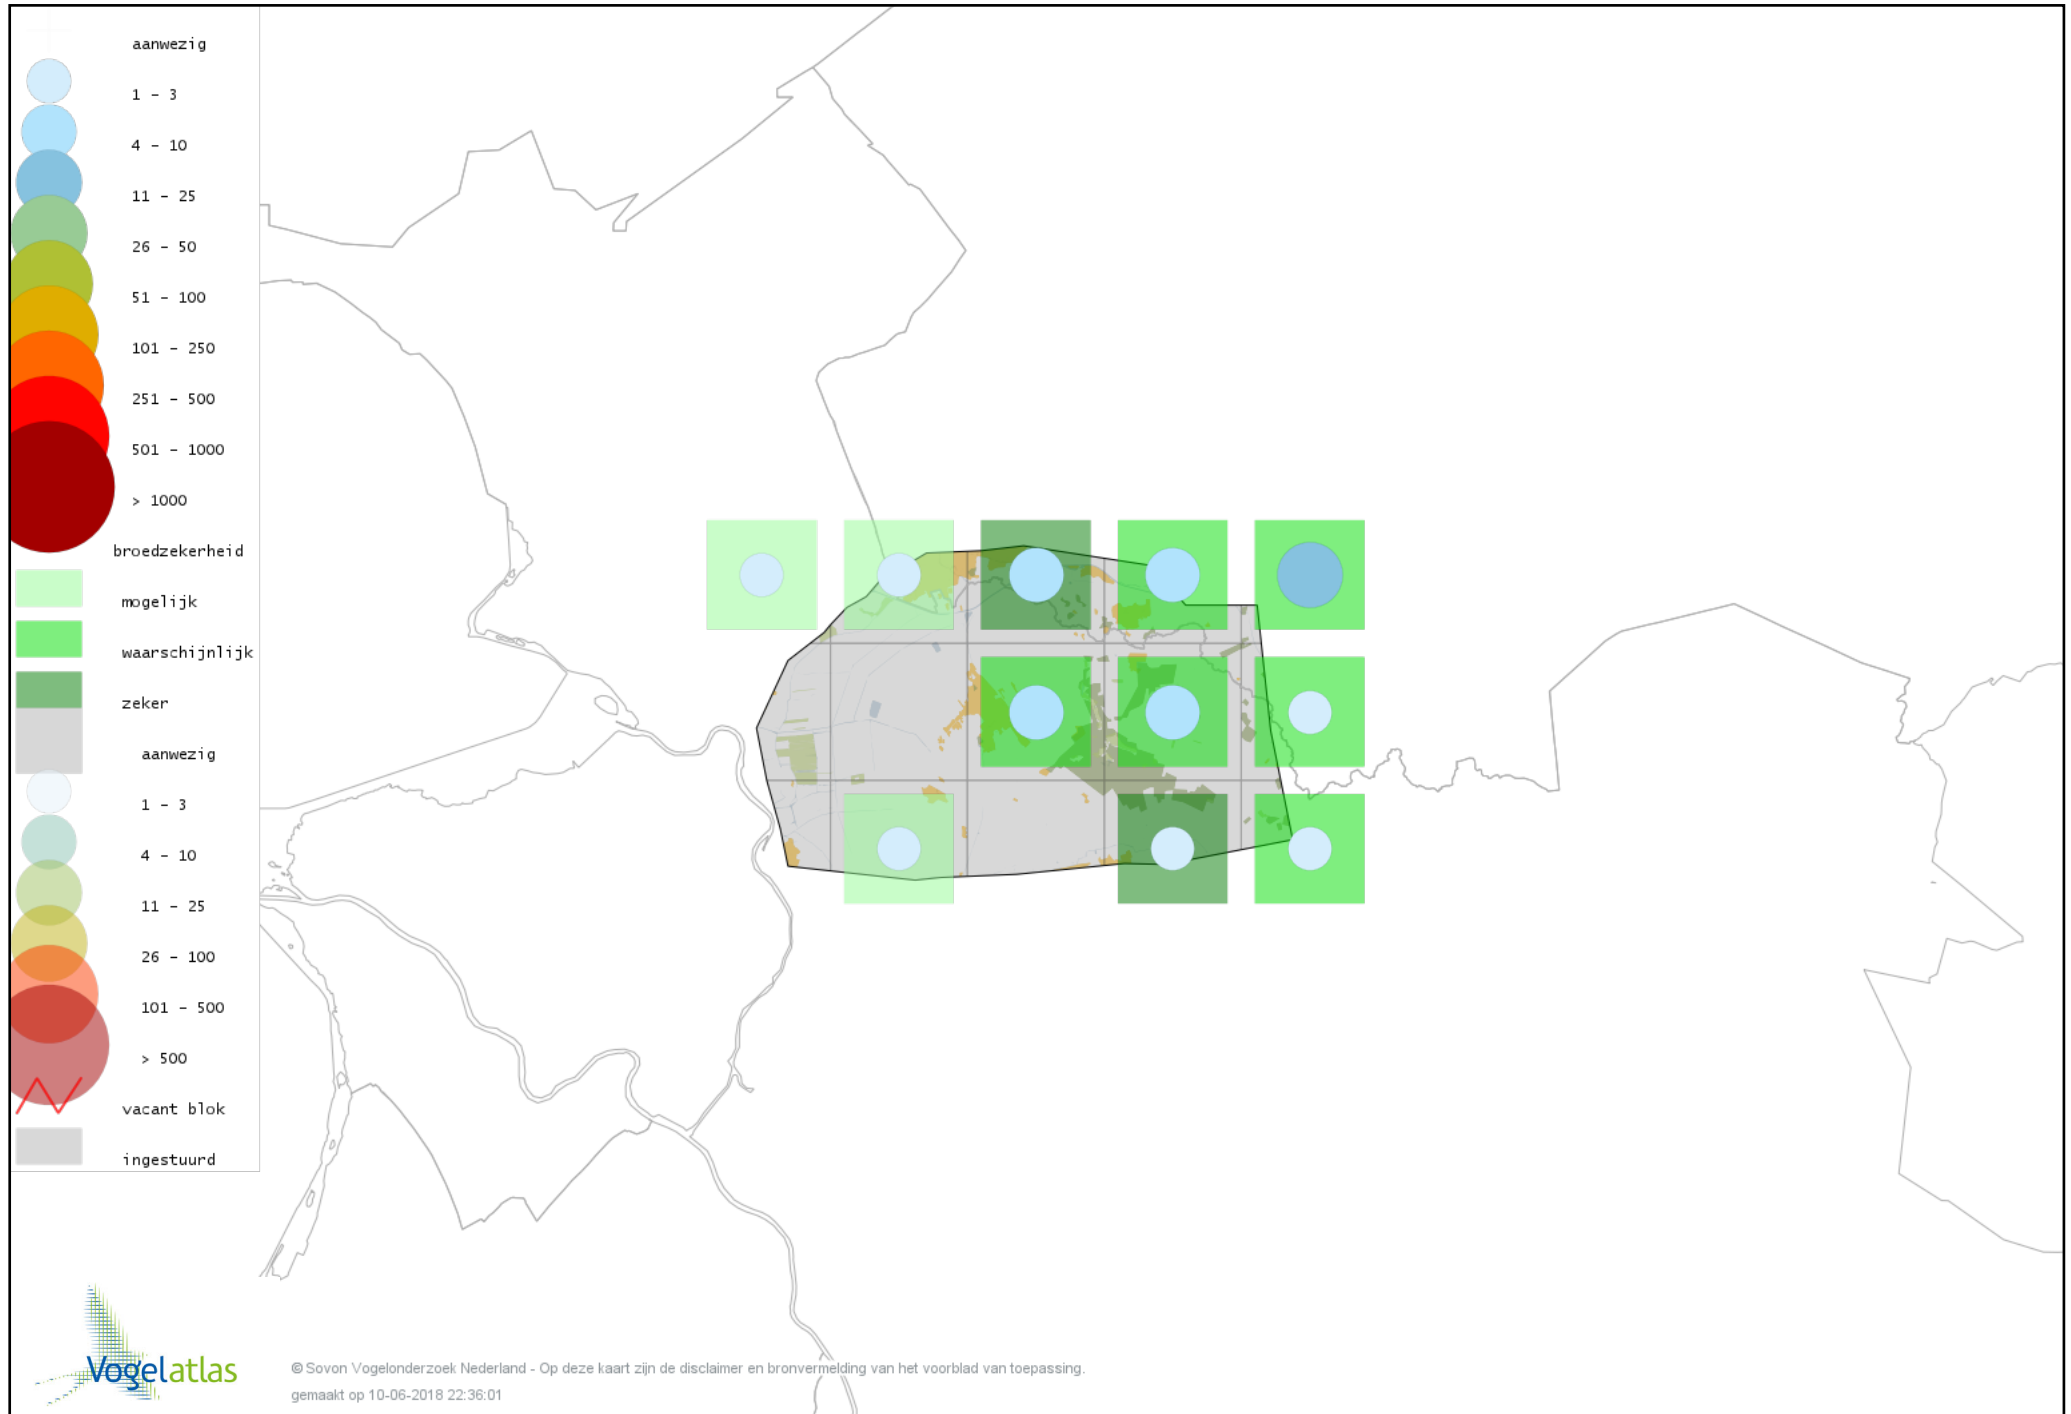

Voorlopige verspreidingskaart Zomertortel broedseizoen

Voorlopige verspreidingskaart Koekoek broedseizoen

Voorlopige verspreidingskaart Kerkuil broedseizoen

Voorlopige verspreidingskaart Steenuil broedseizoen

Voorlopige verspreidingskaart Bosuil broedseizoen

Voorlopige verspreidingskaart Ransuil broedseizoen

Voorlopige verspreidingskaart Nachtzwaluw broedseizoen

Voorlopige verspreidingskaart Gierzwaluw broedseizoen

Voorlopige verspreidingskaart IJsvogel broedseizoen

Voorlopige verspreidingskaart Groene Specht broedseizoen

Voorlopige verspreidingskaart Zwarte Specht broedseizoen

Voorlopige verspreidingskaart Grote Bonte Specht broedseizoen