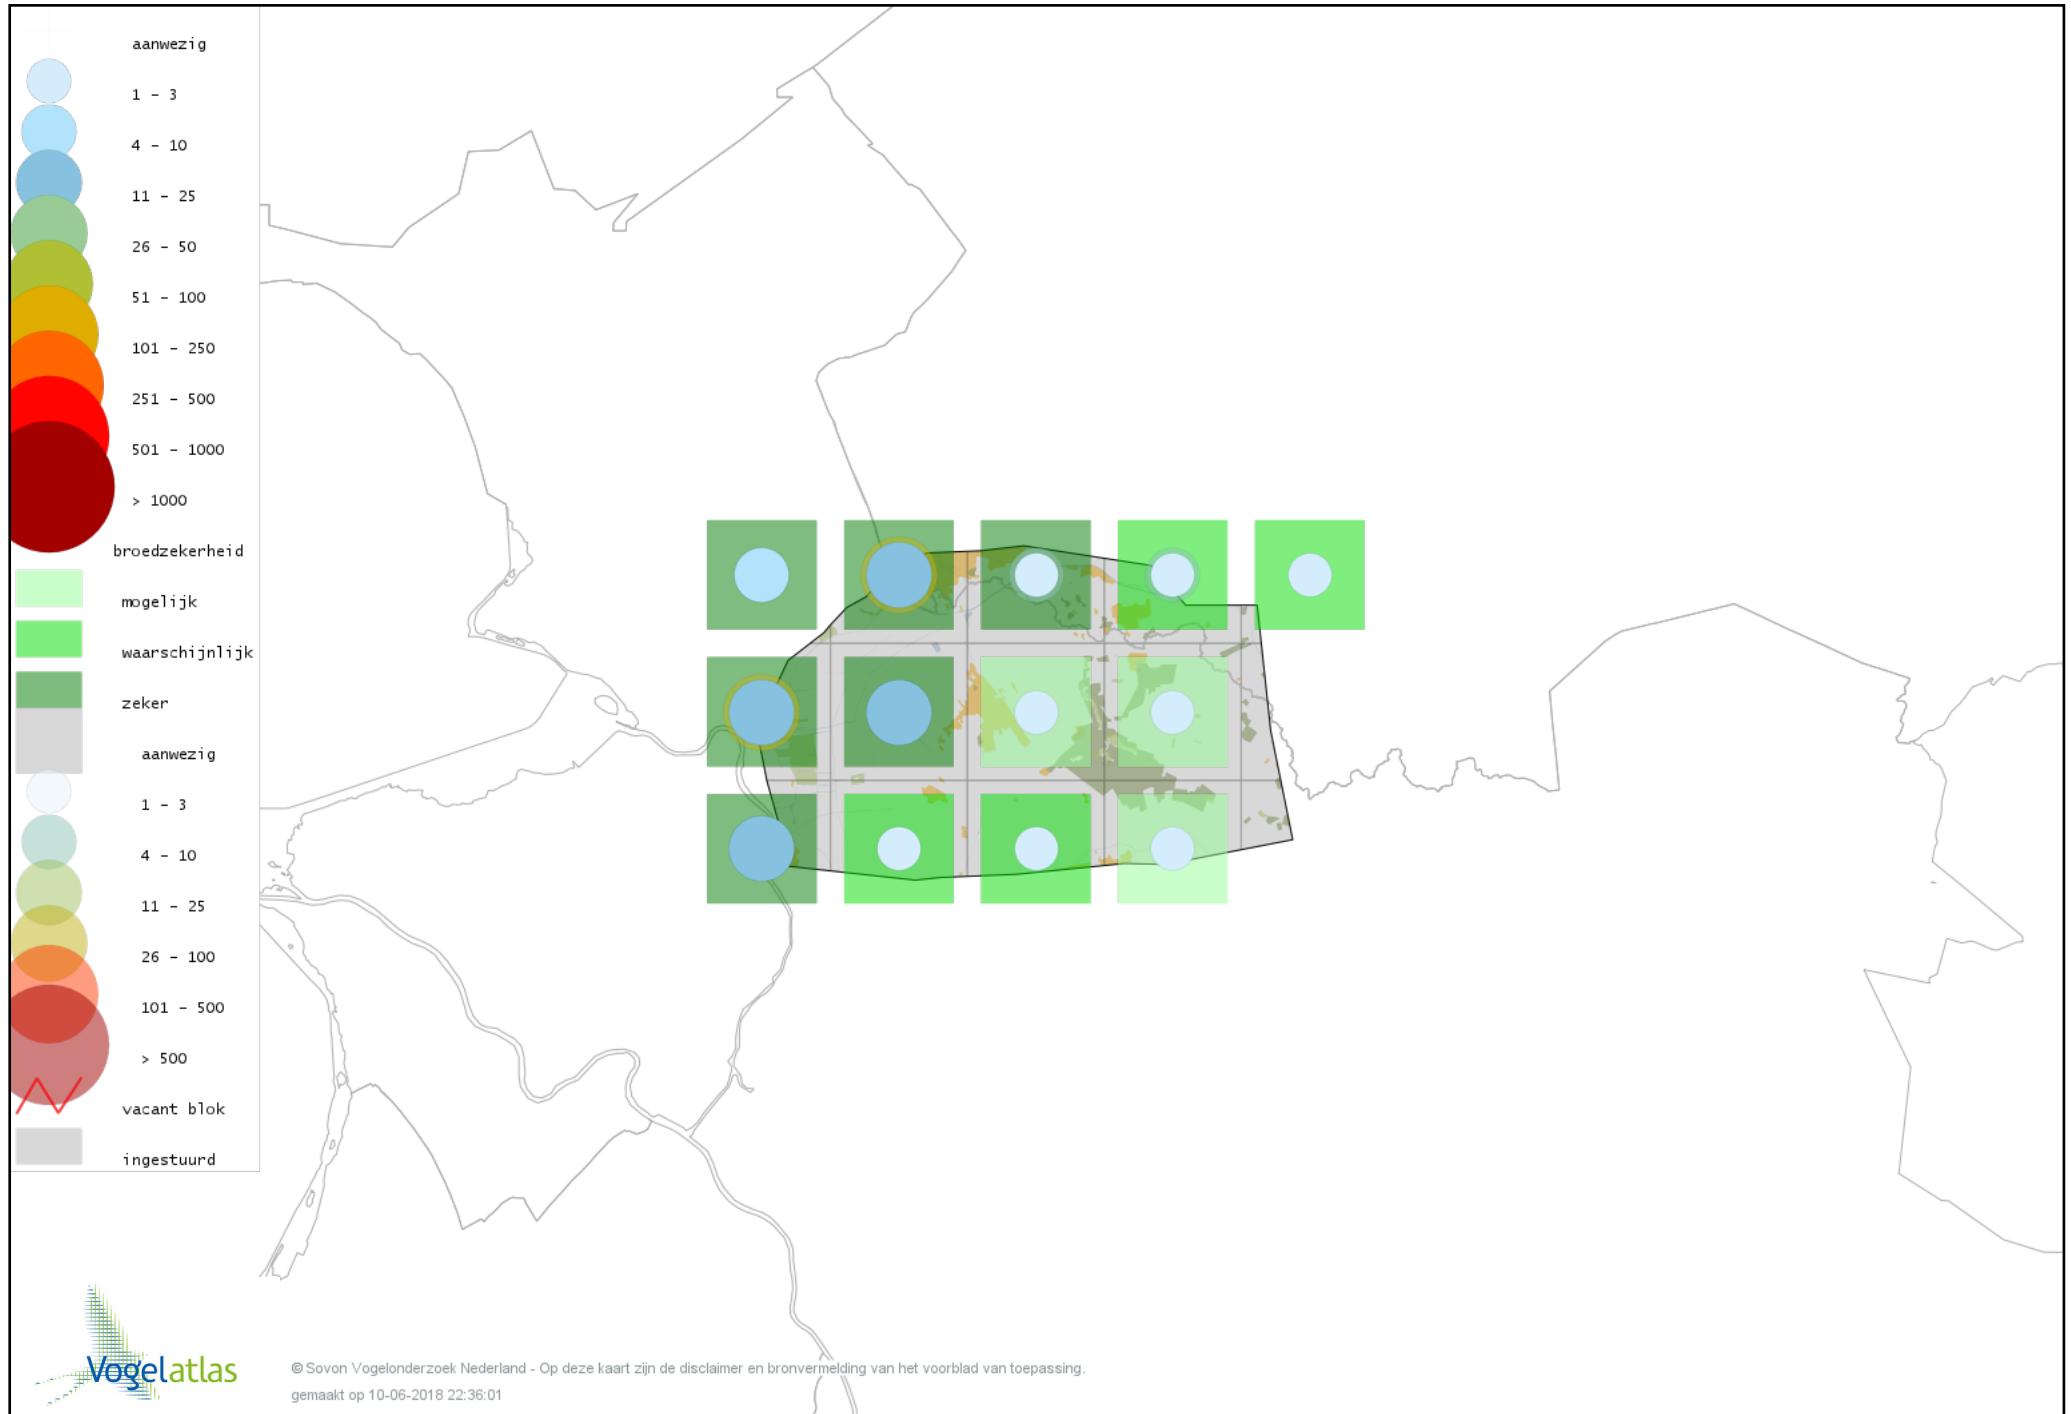

Voorlopige verspreidingskaart Waterhoen broedseizoen

Voorlopige verspreidingskaart Meerkoet broedseizoen

Voorlopige verspreidingskaart Scholekster broedseizoen

Voorlopige verspreidingskaart Kleine Plevier broedseizoen

Voorlopige verspreidingskaart Kievit broedseizoen

Voorlopige verspreidingskaart Watersnip broedseizoen

Voorlopige verspreidingskaart Houtsnip broedseizoen

Voorlopige verspreidingskaart Grutto broedseizoen

Voorlopige verspreidingskaart Wulp broedseizoen

Voorlopige verspreidingskaart Oeverloper broedseizoen

Voorlopige verspreidingskaart Tureluur broedseizoen

Voorlopige verspreidingskaart Kokmeeuw broedseizoen

Voorlopige verspreidingskaart Kleine Mantelmeeuw broedseizoen

Voorlopige verspreidingskaart Zilvermeeuw broedseizoen

Voorlopige verspreidingskaart Zwarte Stern broedseizoen

Voorlopige verspreidingskaart Visdief broedseizoen