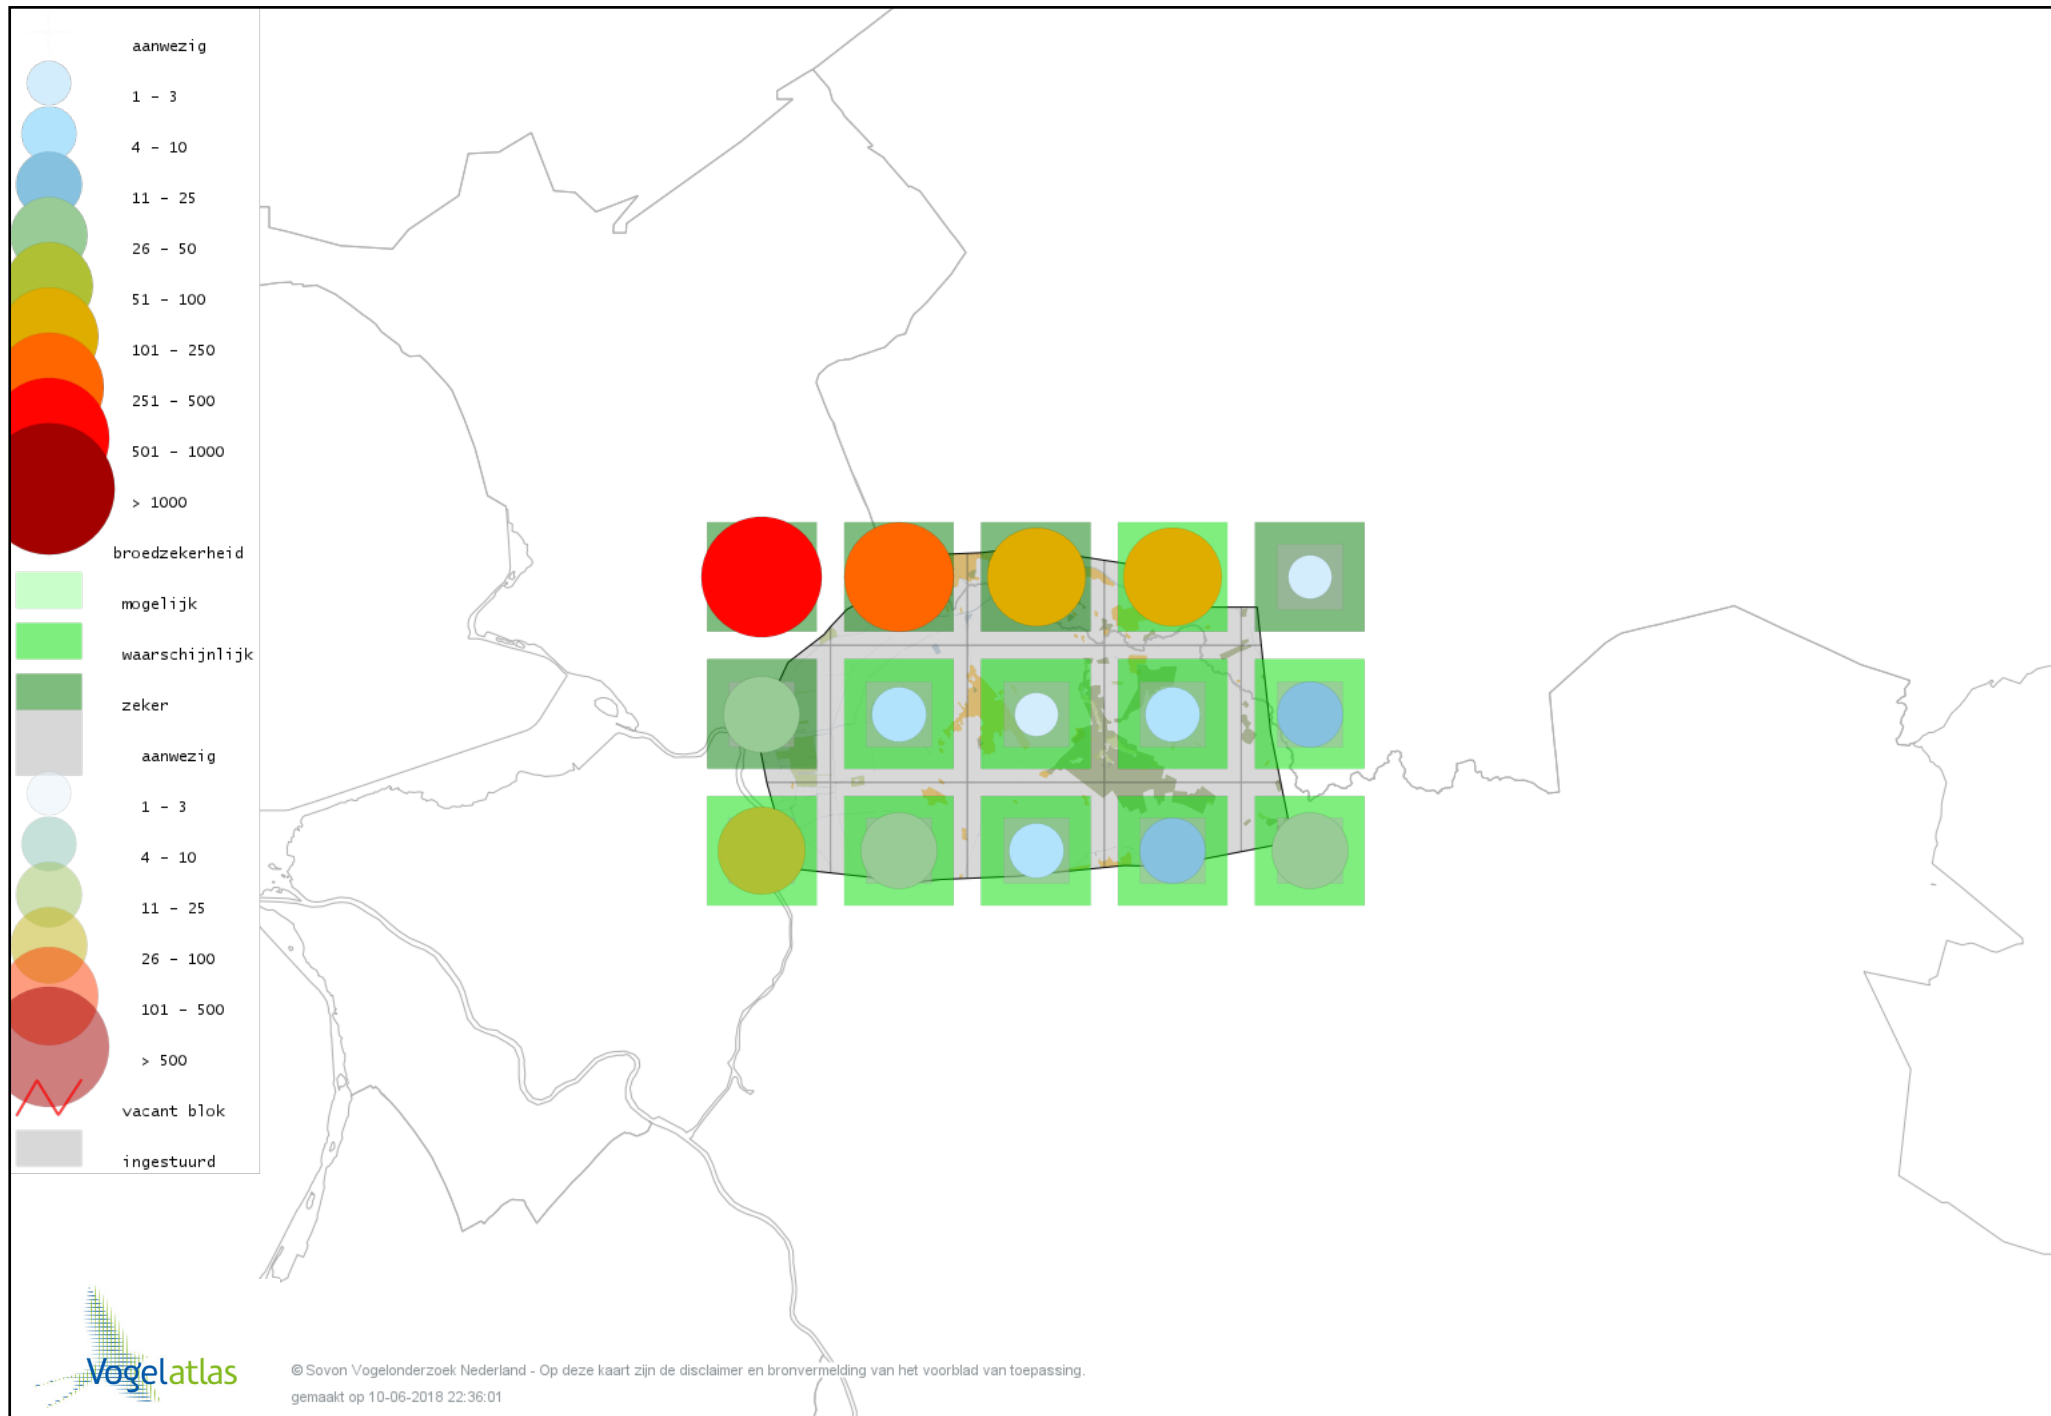

Voorlopige verspreidingskaart Glanskop broedseizoen

Voorlopige verspreidingskaart Beardman broedseizoen

Voorlopige verspreidingskaart Boomleeuwerik broedseizoen

Voorlopige verspreidingskaart Veldleeuwerik broedseizoen

Voorlopige verspreidingskaart Oeverzwaluw broedseizoen

Voorlopige verspreidingskaart Boerenzwaluw broedseizoen

Voorlopige verspreidingskaart Huiszwaluw broedseizoen

Voorlopige verspreidingskaart Staartmees broedseizoen

Voorlopige verspreidingskaart Fluitter broedseizoen

Voorlopige verspreidingskaart Tjiftjaf broedseizoen

Voorlopige verspreidingskaart Fitis broedseizoen

Voorlopige verspreidingskaart Braamsluiper broedseizoen

Voorlopige verspreidingskaart Grasmus broedseizoen

Voorlopige verspreidingskaart Tuinfluiter broedseizoen

Voorlopige verspreidingskaart Zwartkop broedseizoen

Voorlopige verspreidingskaart Sprinkhaanzanger broedseizoen