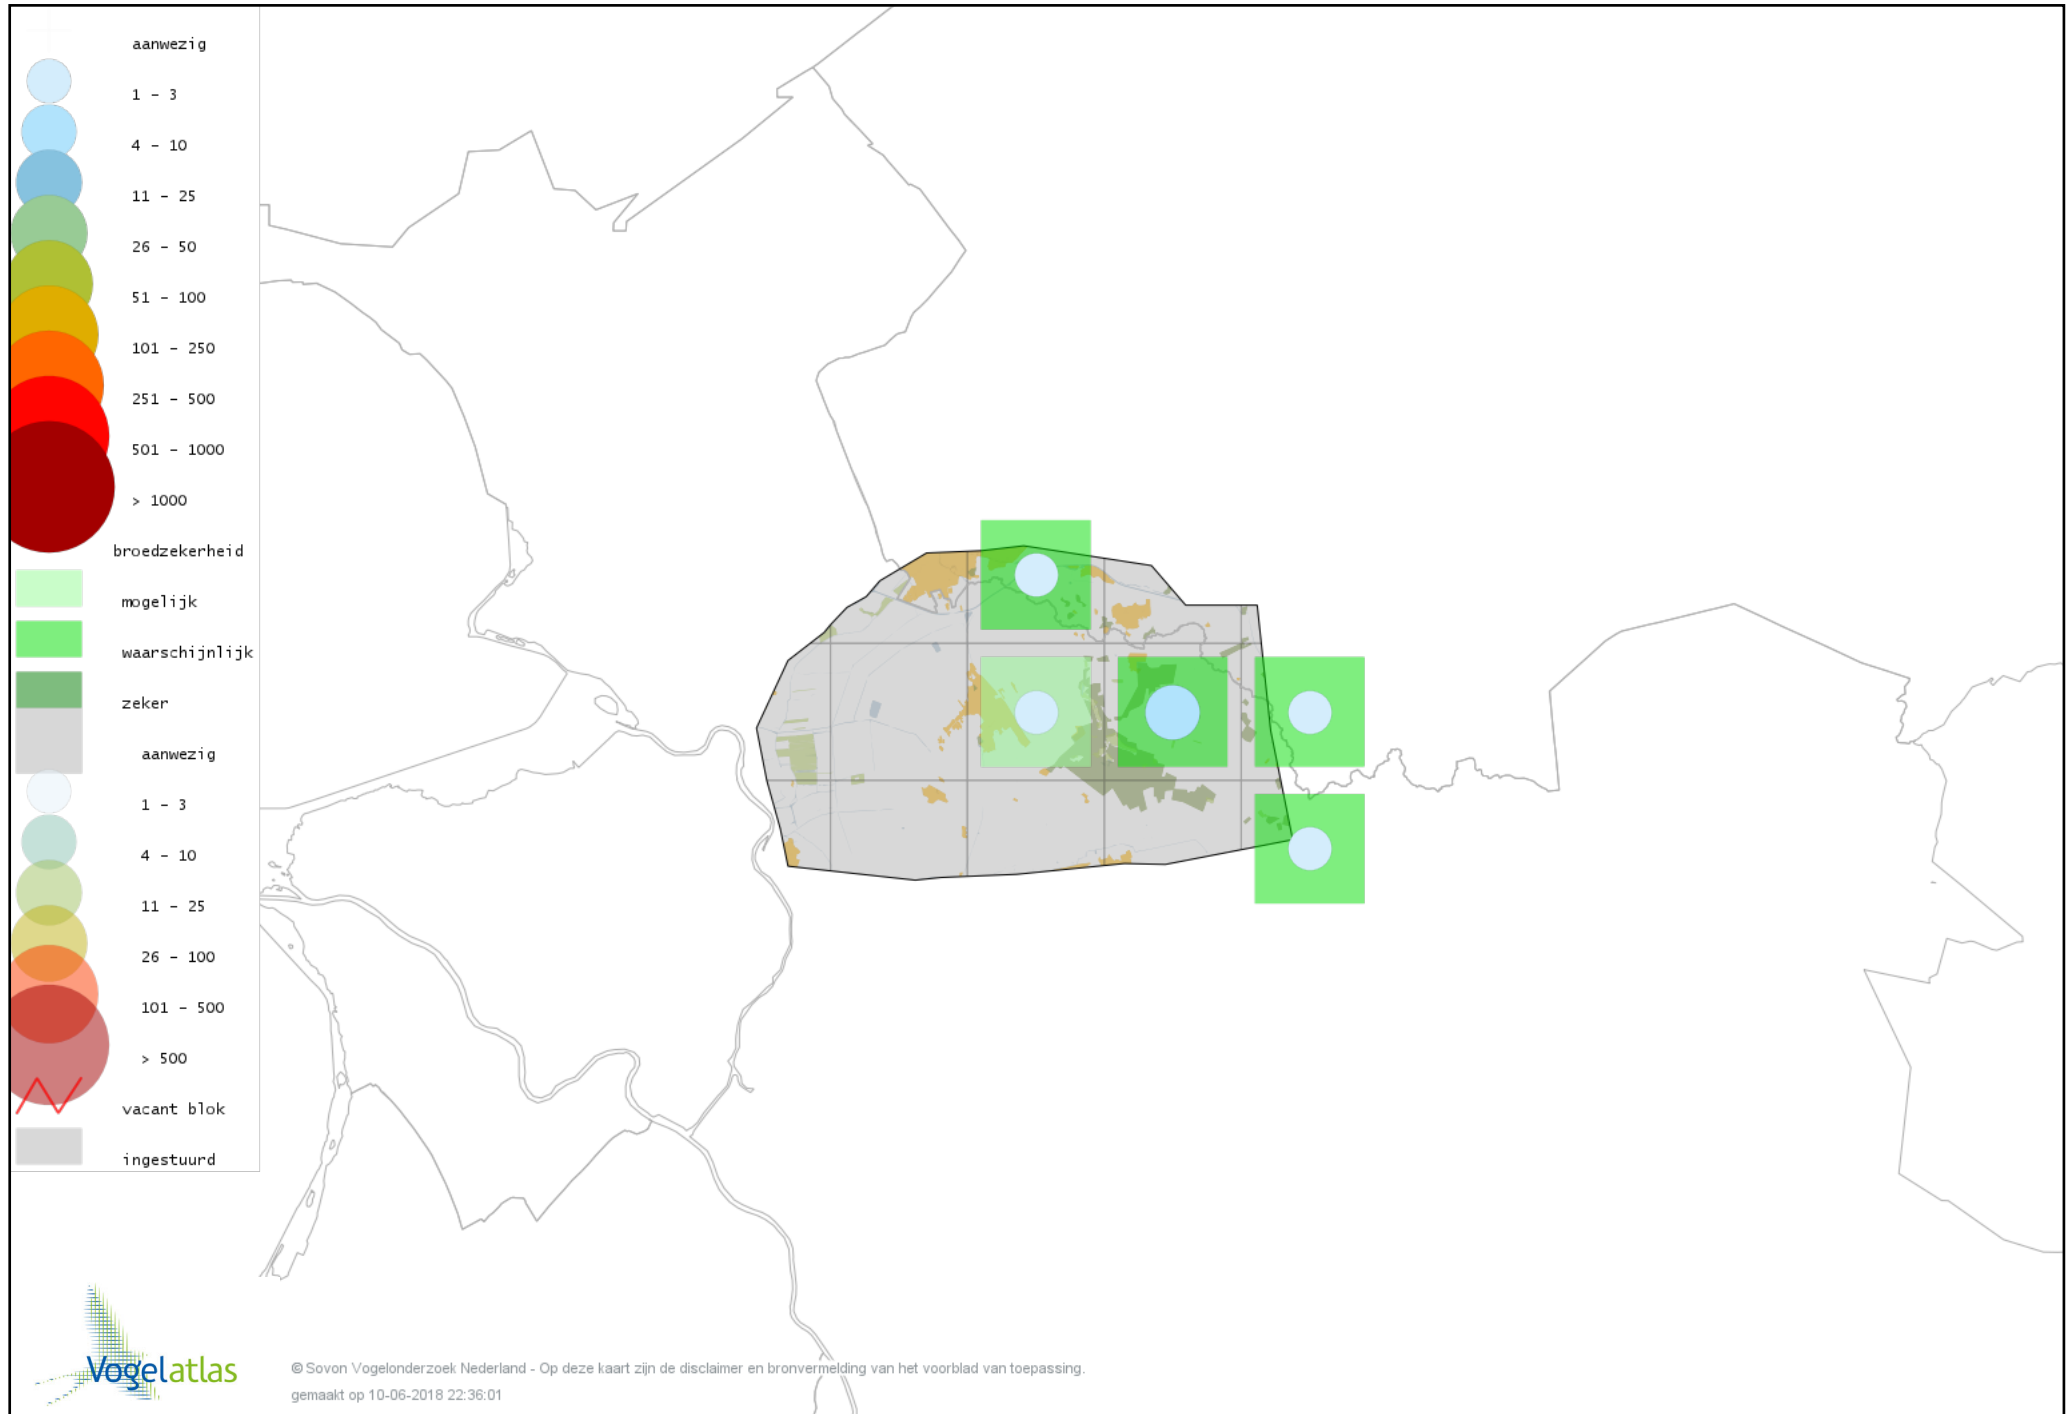

Voorlopige verspreidingskaart Glanskop broedseizoen

Voorlopige verspreidingskaart Beardman broedseizoen

Voorlopige verspreidingskaart Boomleeuwerik broedseizoen

Voorlopige verspreidingskaart Veldleeuwerik broedseizoen

Voorlopige verspreidingskaart Oeverzwaluw broedseizoen

Voorlopige verspreidingskaart Boerenzwaluw broedseizoen

Voorlopige verspreidingskaart Huiszwaluw broedseizoen

Voorlopige verspreidingskaart Staartmees broedseizoen

Voorlopige verspreidingskaart Fluitter broedseizoen

Voorlopige verspreidingskaart Tjiftjaf broedseizoen

Voorlopige verspreidingskaart Fitis broedseizoen

Voorlopige verspreidingskaart Braamsluiper broedseizoen