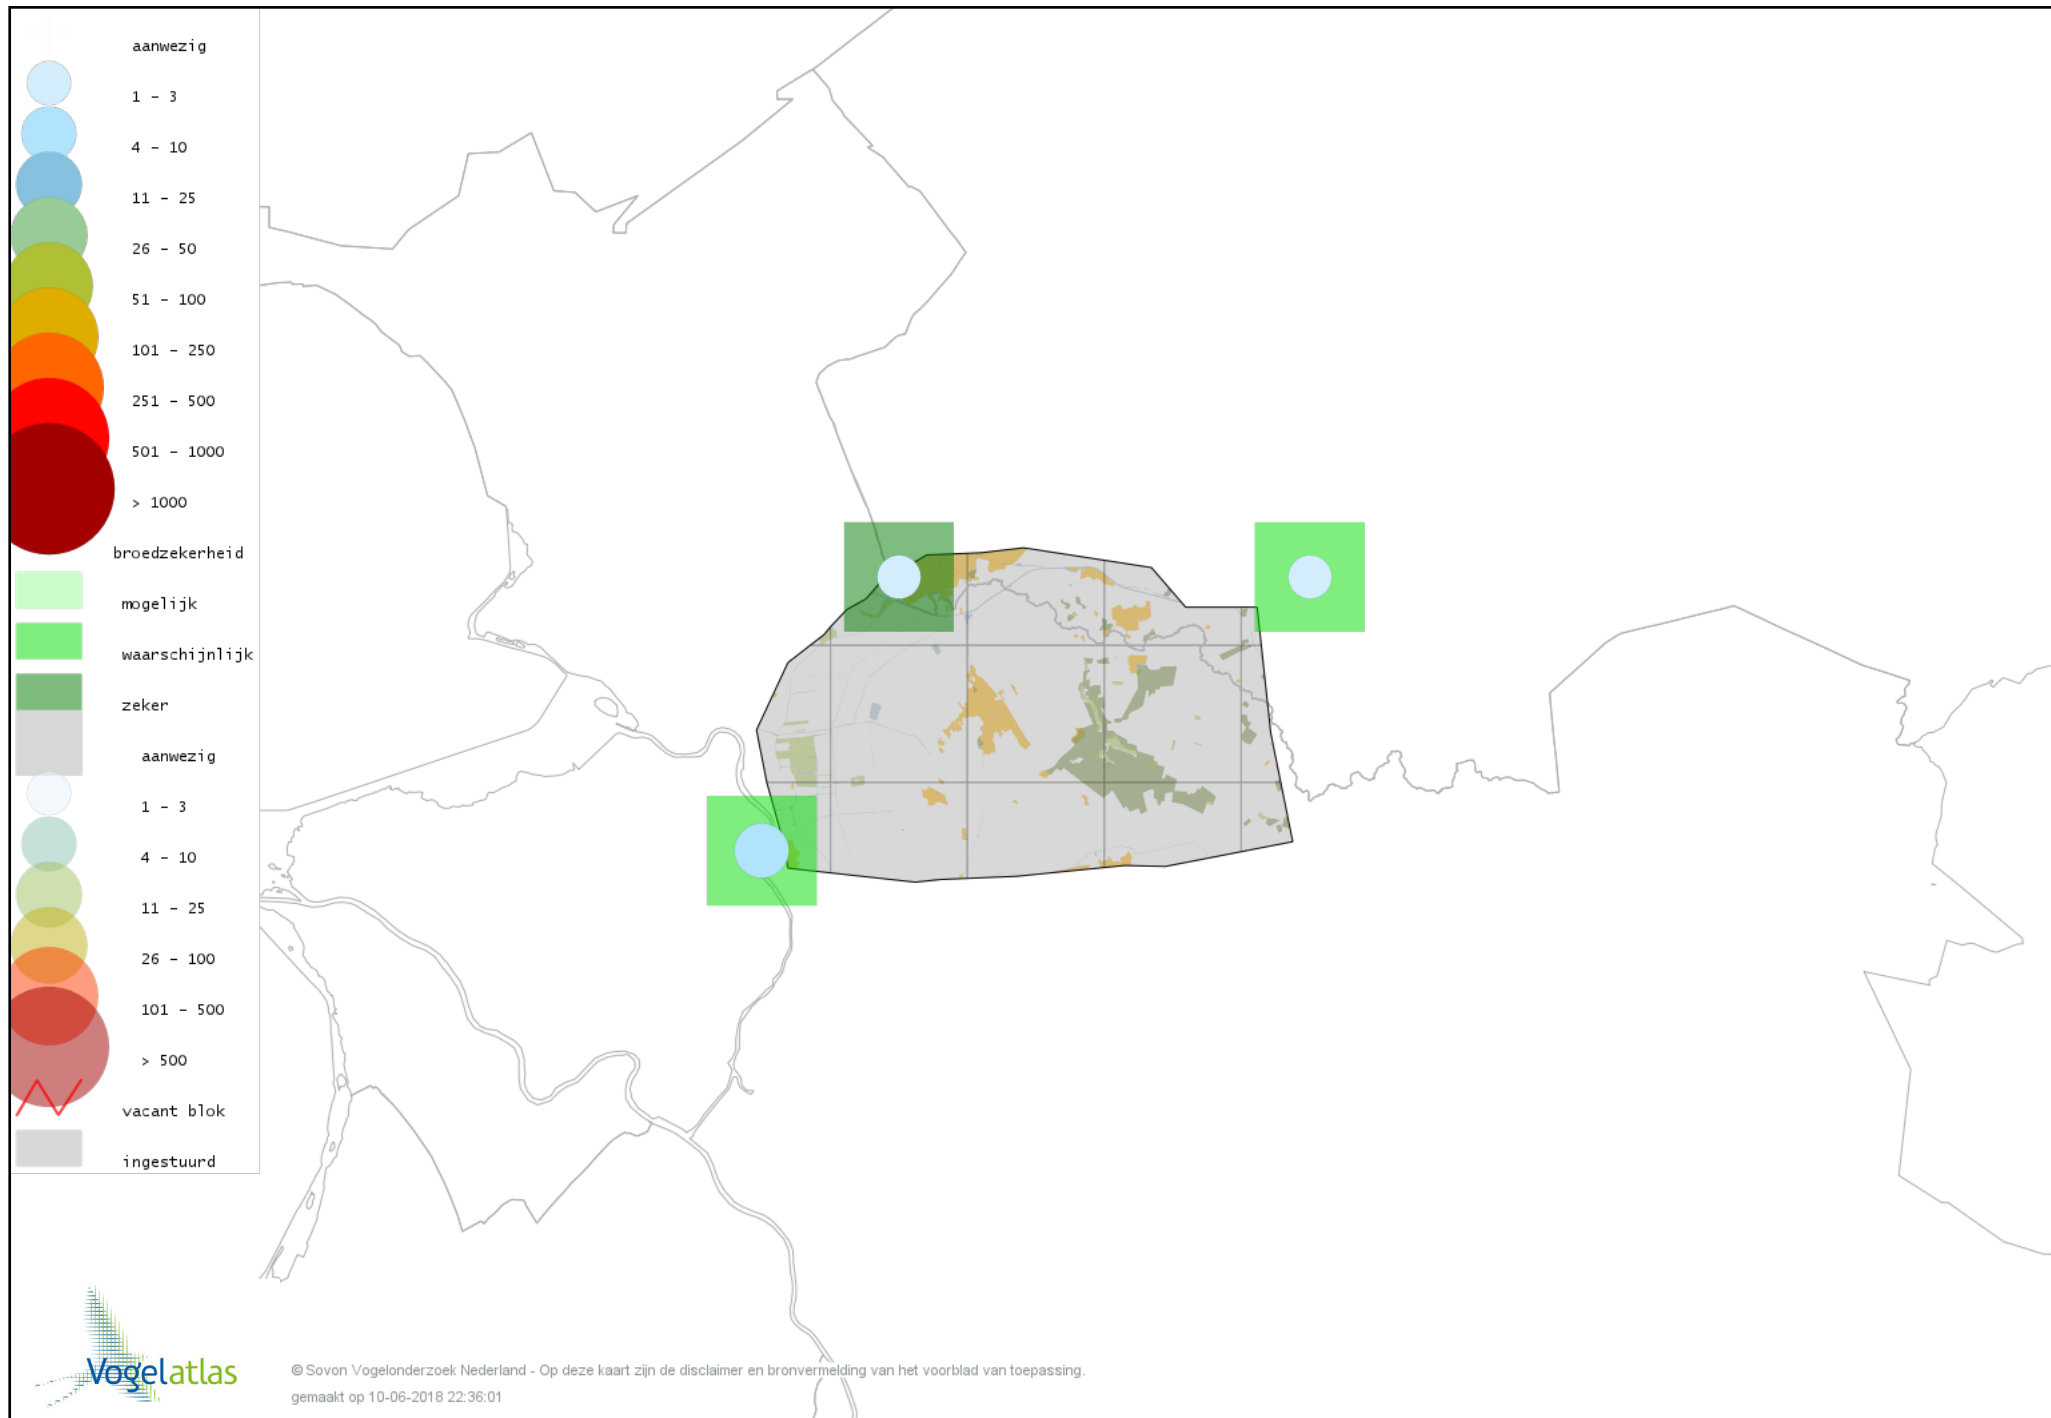

Voorlopige verspreidingskaart Waterhoen broedseizoen

Voorlopige verspreidingskaart Meerkoet broedseizoen

Voorlopige verspreidingskaart Scholekster broedseizoen

Voorlopige verspreidingskaart Kleine Plevier broedseizoen

Voorlopige verspreidingskaart Kievit broedseizoen

Voorlopige verspreidingskaart Watersnip broedseizoen

Voorlopige verspreidingskaart Houtsnip broedseizoen

Voorlopige verspreidingskaart Grutto broedseizoen

Voorlopige verspreidingskaart Wulp broedseizoen

Voorlopige verspreidingskaart Oeverloper broedseizoen

Voorlopige verspreidingskaart Tureluur broedseizoen

Voorlopige verspreidingskaart Kokmeeuw broedseizoen

Voorlopige verspreidingskaart Kleine Mantelmeeuw broedseizoen

Voorlopige verspreidingskaart Zilvermeeuw broedseizoen

Voorlopige verspreidingskaart Zwarte Stern broedseizoen

Voorlopige verspreidingskaart Visdief broedseizoen