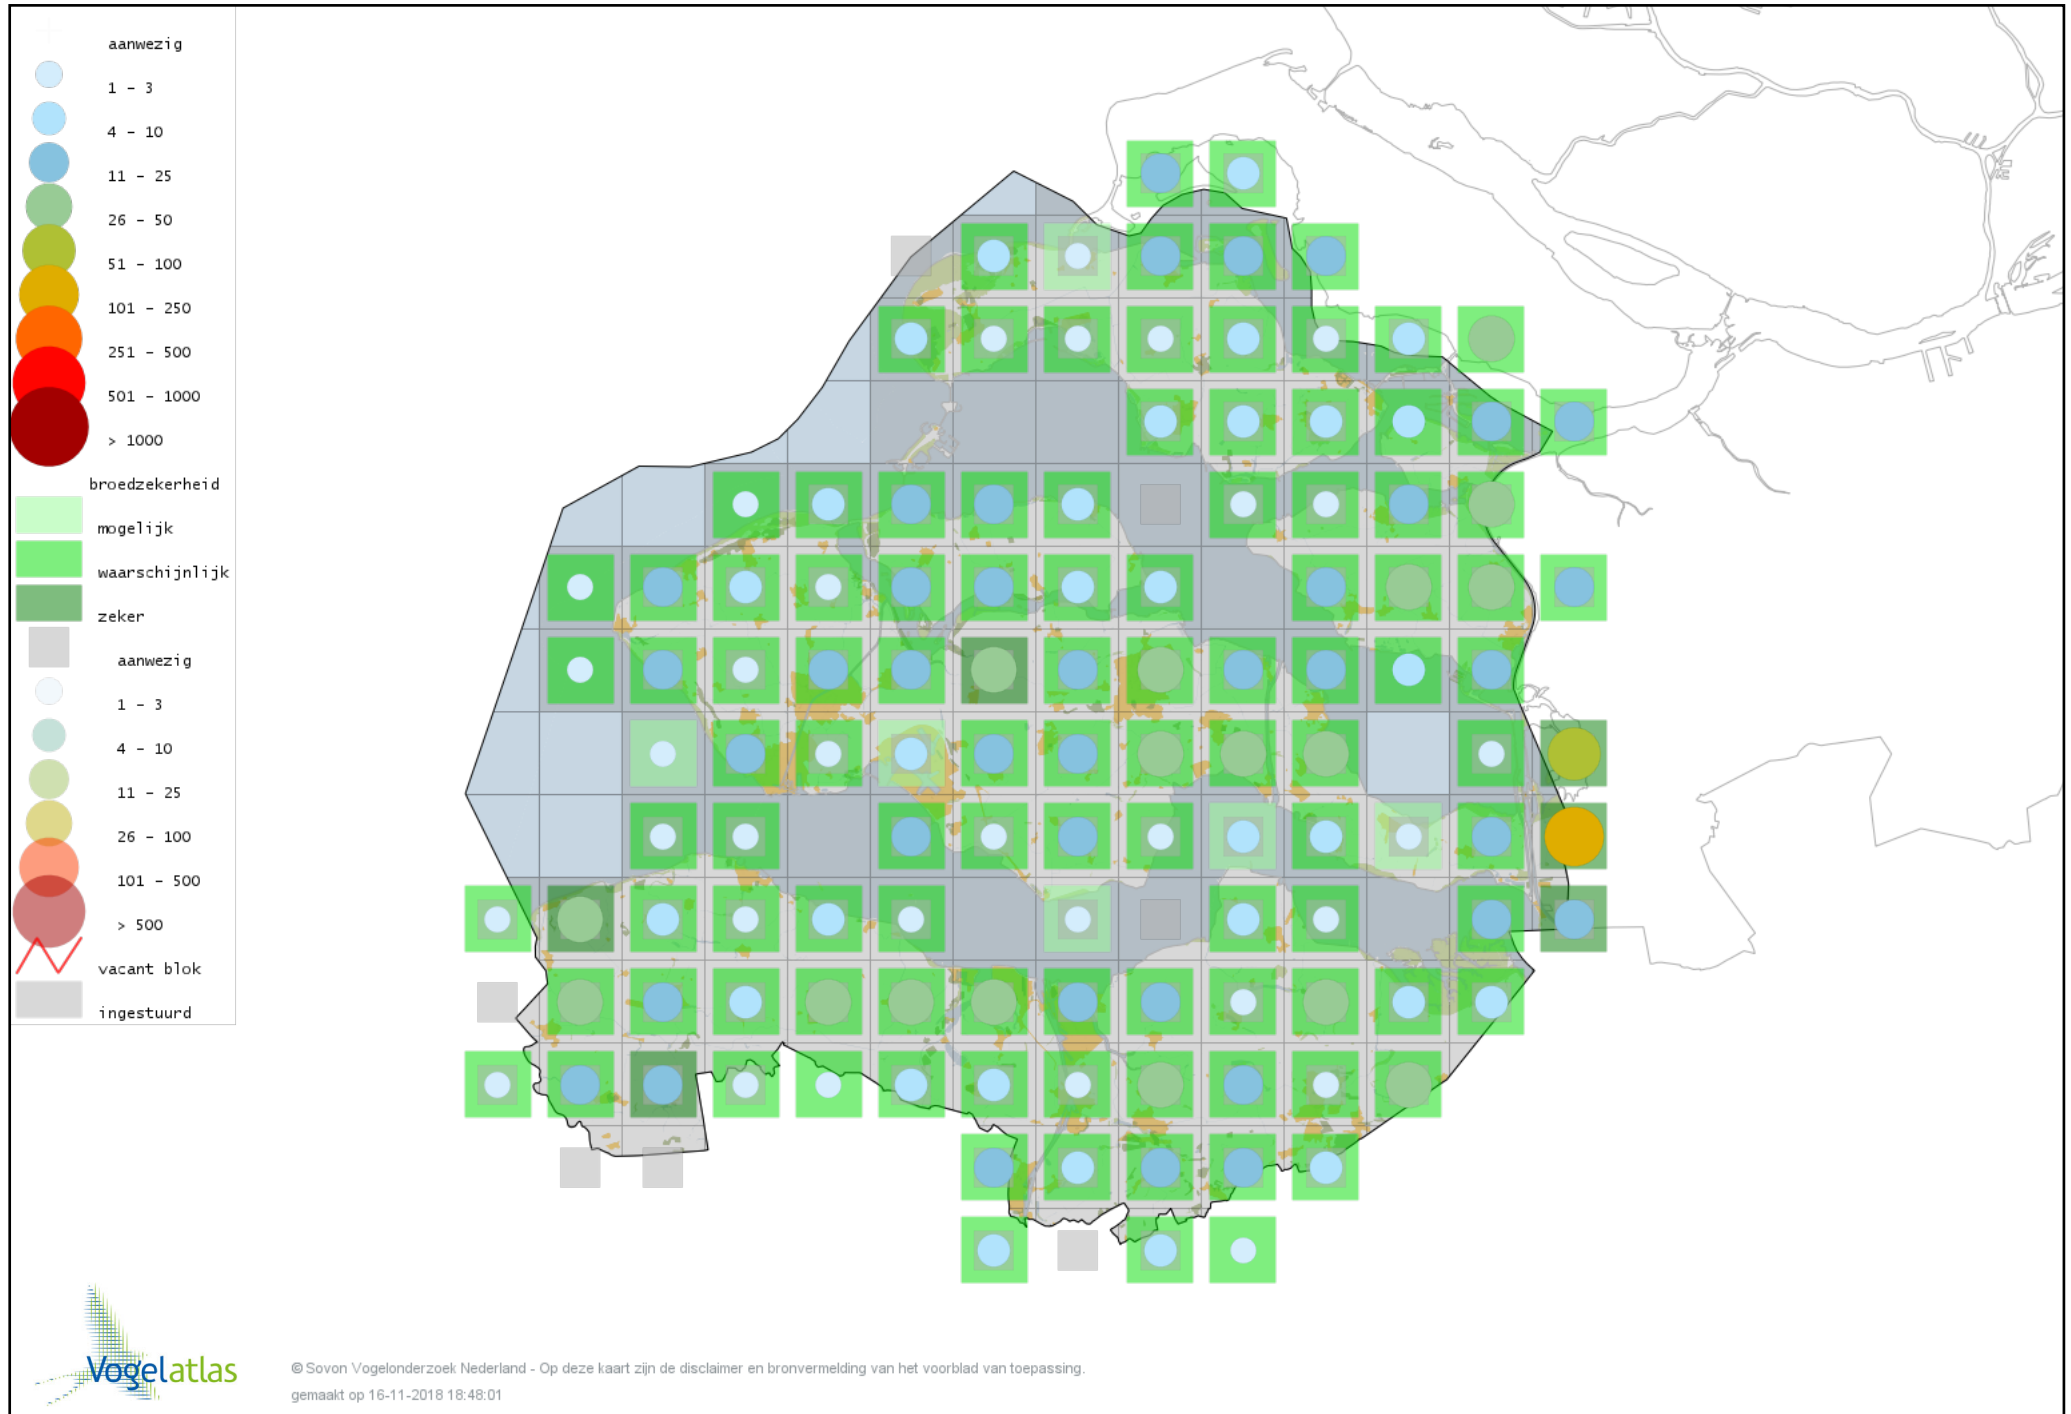

Voorlopige verspreidingskaart Cetti's Zanger broedseizoen

Voorlopige verspreidingskaart Staartmees broedseizoen

Voorlopige verspreidingskaart Fitis broedseizoen

Voorlopige verspreidingskaart Tjiftjaf broedseizoen

Voorlopige verspreidingskaart Fluiter broedseizoen

Voorlopige verspreidingskaart Grote Karekiet broedseizoen

Voorlopige verspreidingskaart Rietzanger broedseizoen

Voorlopige verspreidingskaart Kleine Karekiet broedseizoen

Voorlopige verspreidingskaart Bosrietzanger broedseizoen

Voorlopige verspreidingskaart Orpheusspotvogel broedseizoen

Voorlopige verspreidingskaart Spotvogel broedseizoen

Voorlopige verspreidingskaart Sprinkhaanzanger broedseizoen

Voorlopige verspreidingskaart Snor broedseizoen

Voorlopige verspreidingskaart Graszanger broedseizoen

Voorlopige verspreidingskaart Zwartkop broedseizoen

Voorlopige verspreidingskaart Tuinfluiter broedseizoen