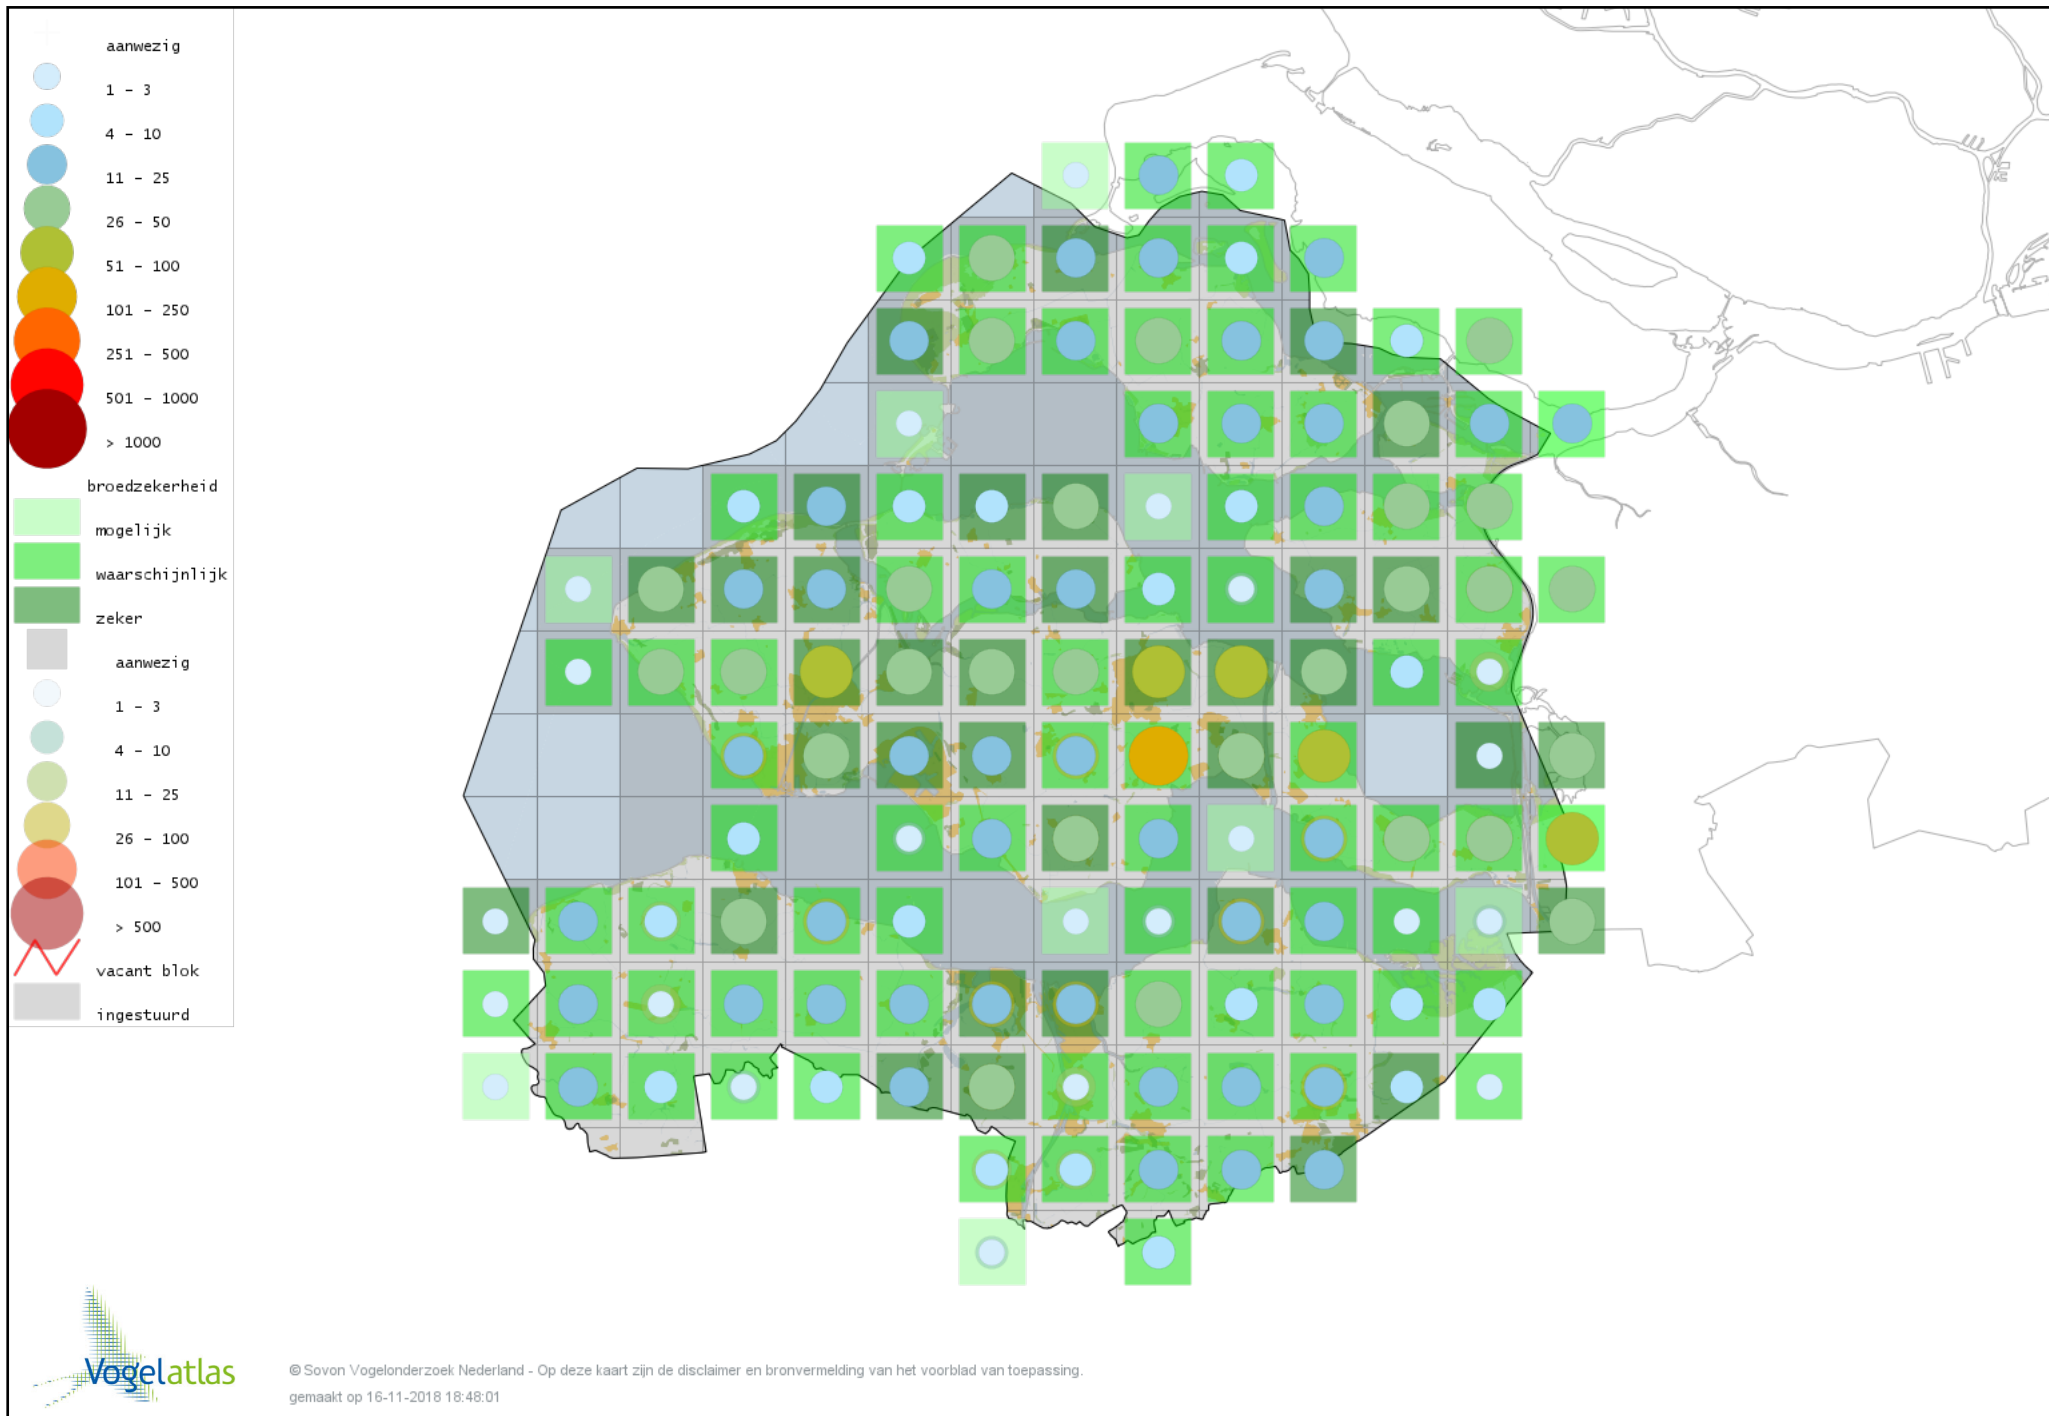

Voorlopige verspreidingskaart Witte Kwikstaart broedseizoen

Voorlopige verspreidingskaart Graspieper broedseizoen

Voorlopige verspreidingskaart Boompieper broedseizoen

Voorlopige verspreidingskaart Vink broedseizoen

Voorlopige verspreidingskaart Appelvink broedseizoen

Voorlopige verspreidingskaart Goudvink broedseizoen

Voorlopige verspreidingskaart Roodmus broedseizoen

Voorlopige verspreidingskaart Groenling broedseizoen

Voorlopige verspreidingskaart Kneu broedseizoen

Voorlopige verspreidingskaart Kleine Barmsijs broedseizoen

Voorlopige verspreidingskaart Kruisbek broedseizoen

Voorlopige verspreidingskaart Putter broedseizoen

Voorlopige verspreidingskaart Europese Kanarie broedseizoen

Voorlopige verspreidingskaart Sijs broedseizoen

Voorlopige verspreidingskaart Geelgors broedseizoen

Voorlopige verspreidingskaart Rietgors broedseizoen