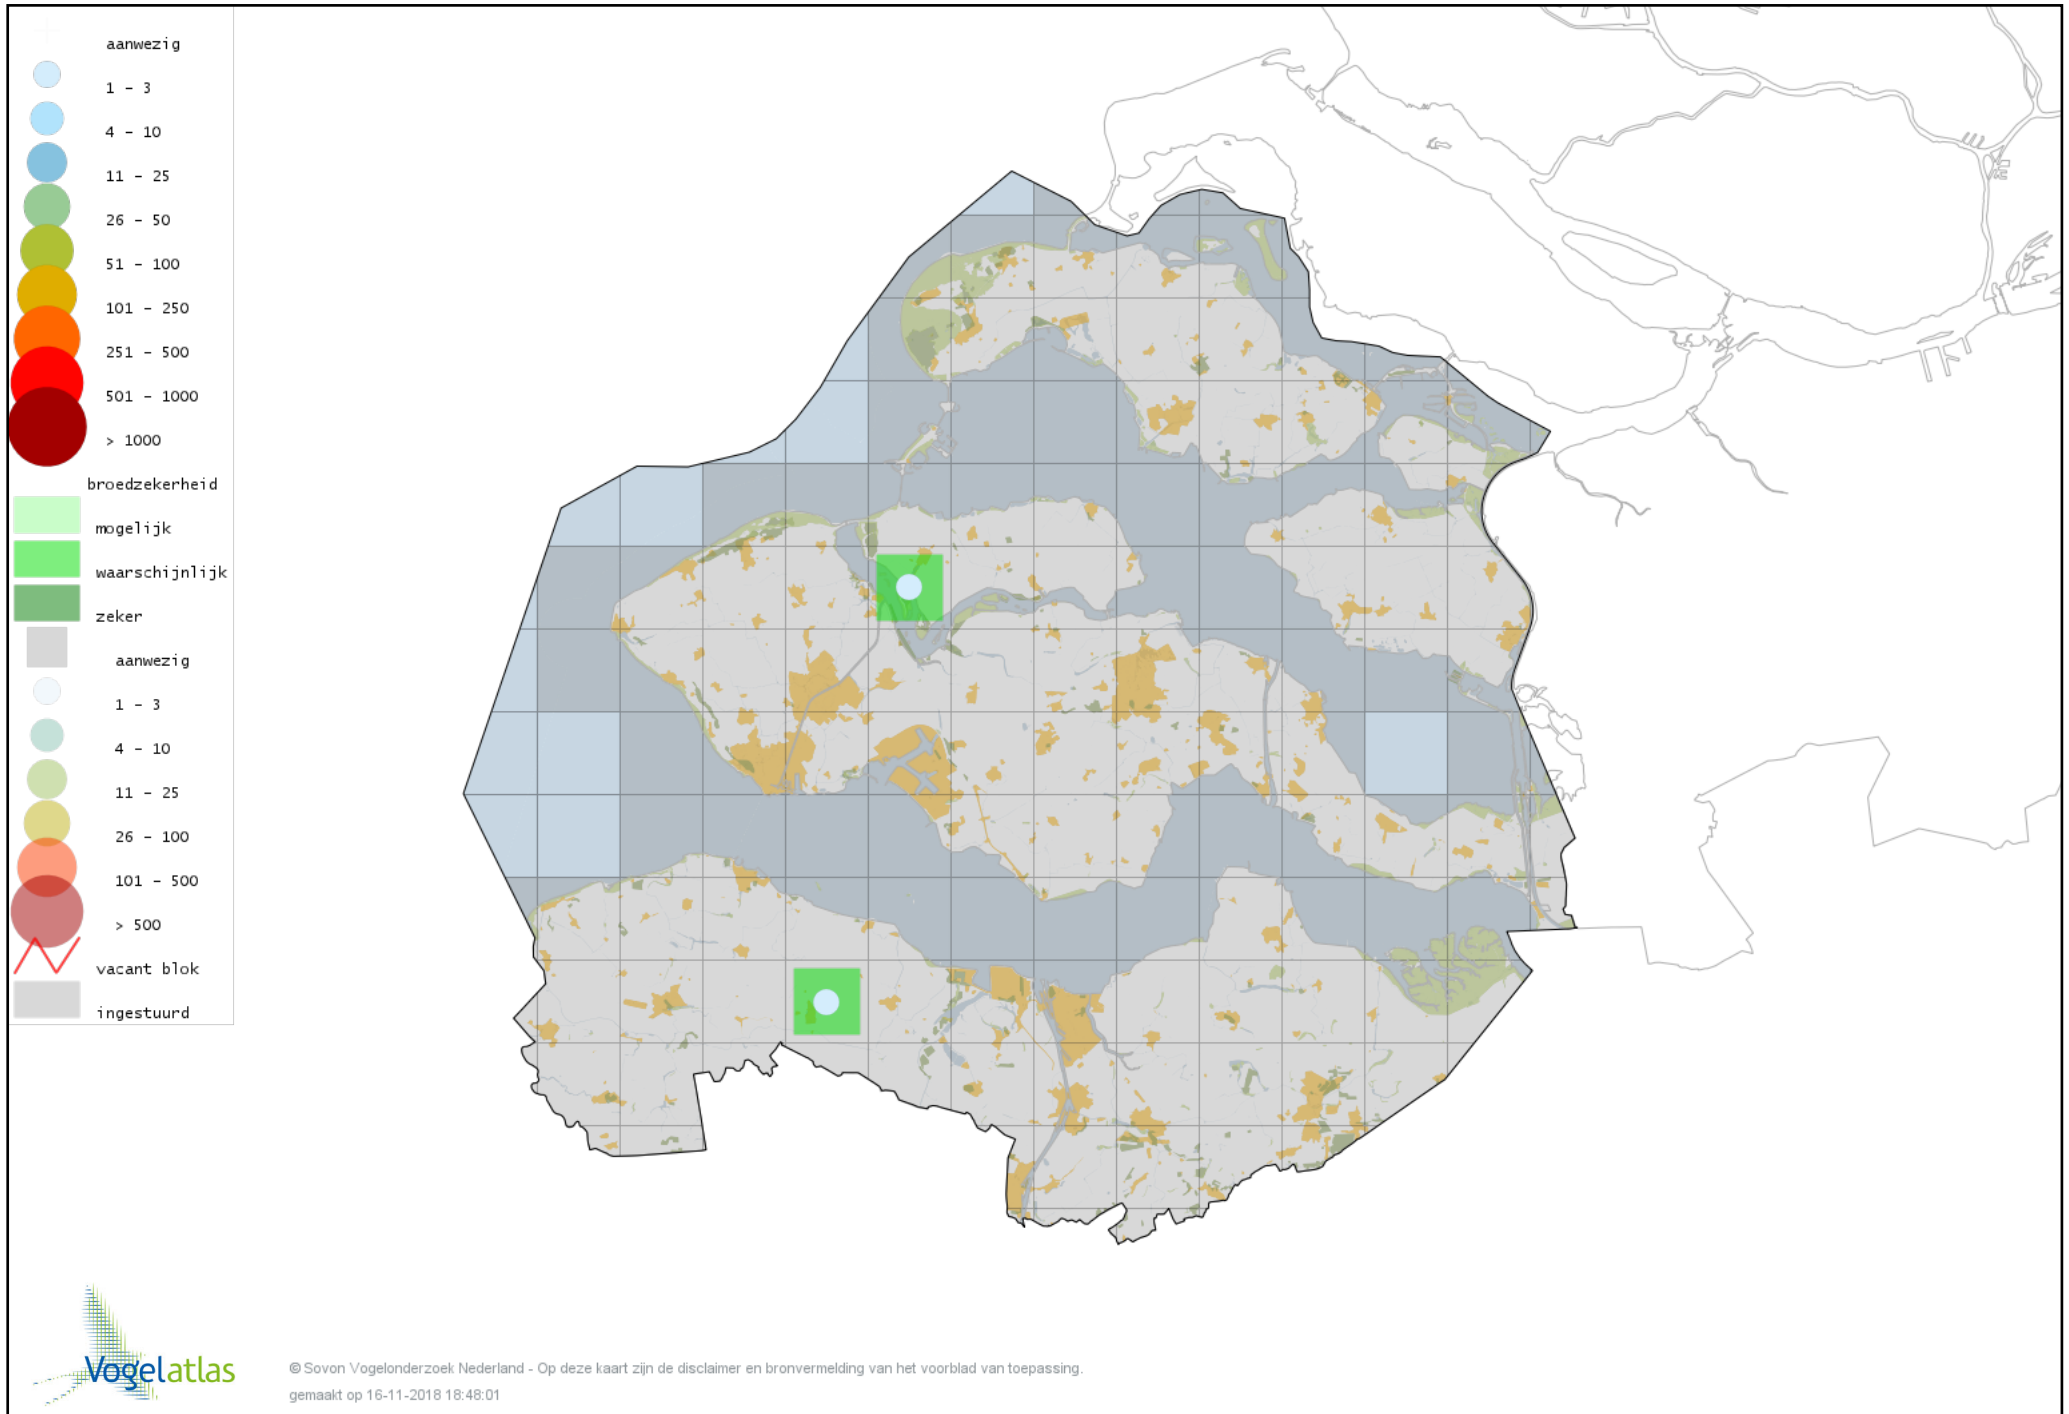

Voorlopige verspreidingskaart Aalscholver broedseizoen

Voorlopige verspreidingskaart Grote Aalscholver broedseizoen

Voorlopige verspreidingskaart Wespendifeet broedseizoen

Voorlopige verspreidingskaart Sperwer broedseizoen

Voorlopige verspreidingskaart Havik broedseizoen

Voorlopige verspreidingskaart Bruine Kiekendief broedseizoen

Voorlopige verspreidingskaart Buizerd broedseizoen

Voorlopige verspreidingskaart Waterral broedseizoen

Voorlopige verspreidingskaart Kwartelkoning broedseizoen

Voorlopige verspreidingskaart Porseleinhoen broedseizoen

Voorlopige verspreidingskaart Waterhoen broedseizoen

Voorlopige verspreidingskaart Meerkoet broedseizoen

Voorlopige verspreidingskaart Scholekster broedseizoen

Voorlopige verspreidingskaart Steltkluut broedseizoen

Voorlopige verspreidingskaart Kluut broedseizoen

Voorlopige verspreidingskaart Kievit broedseizoen