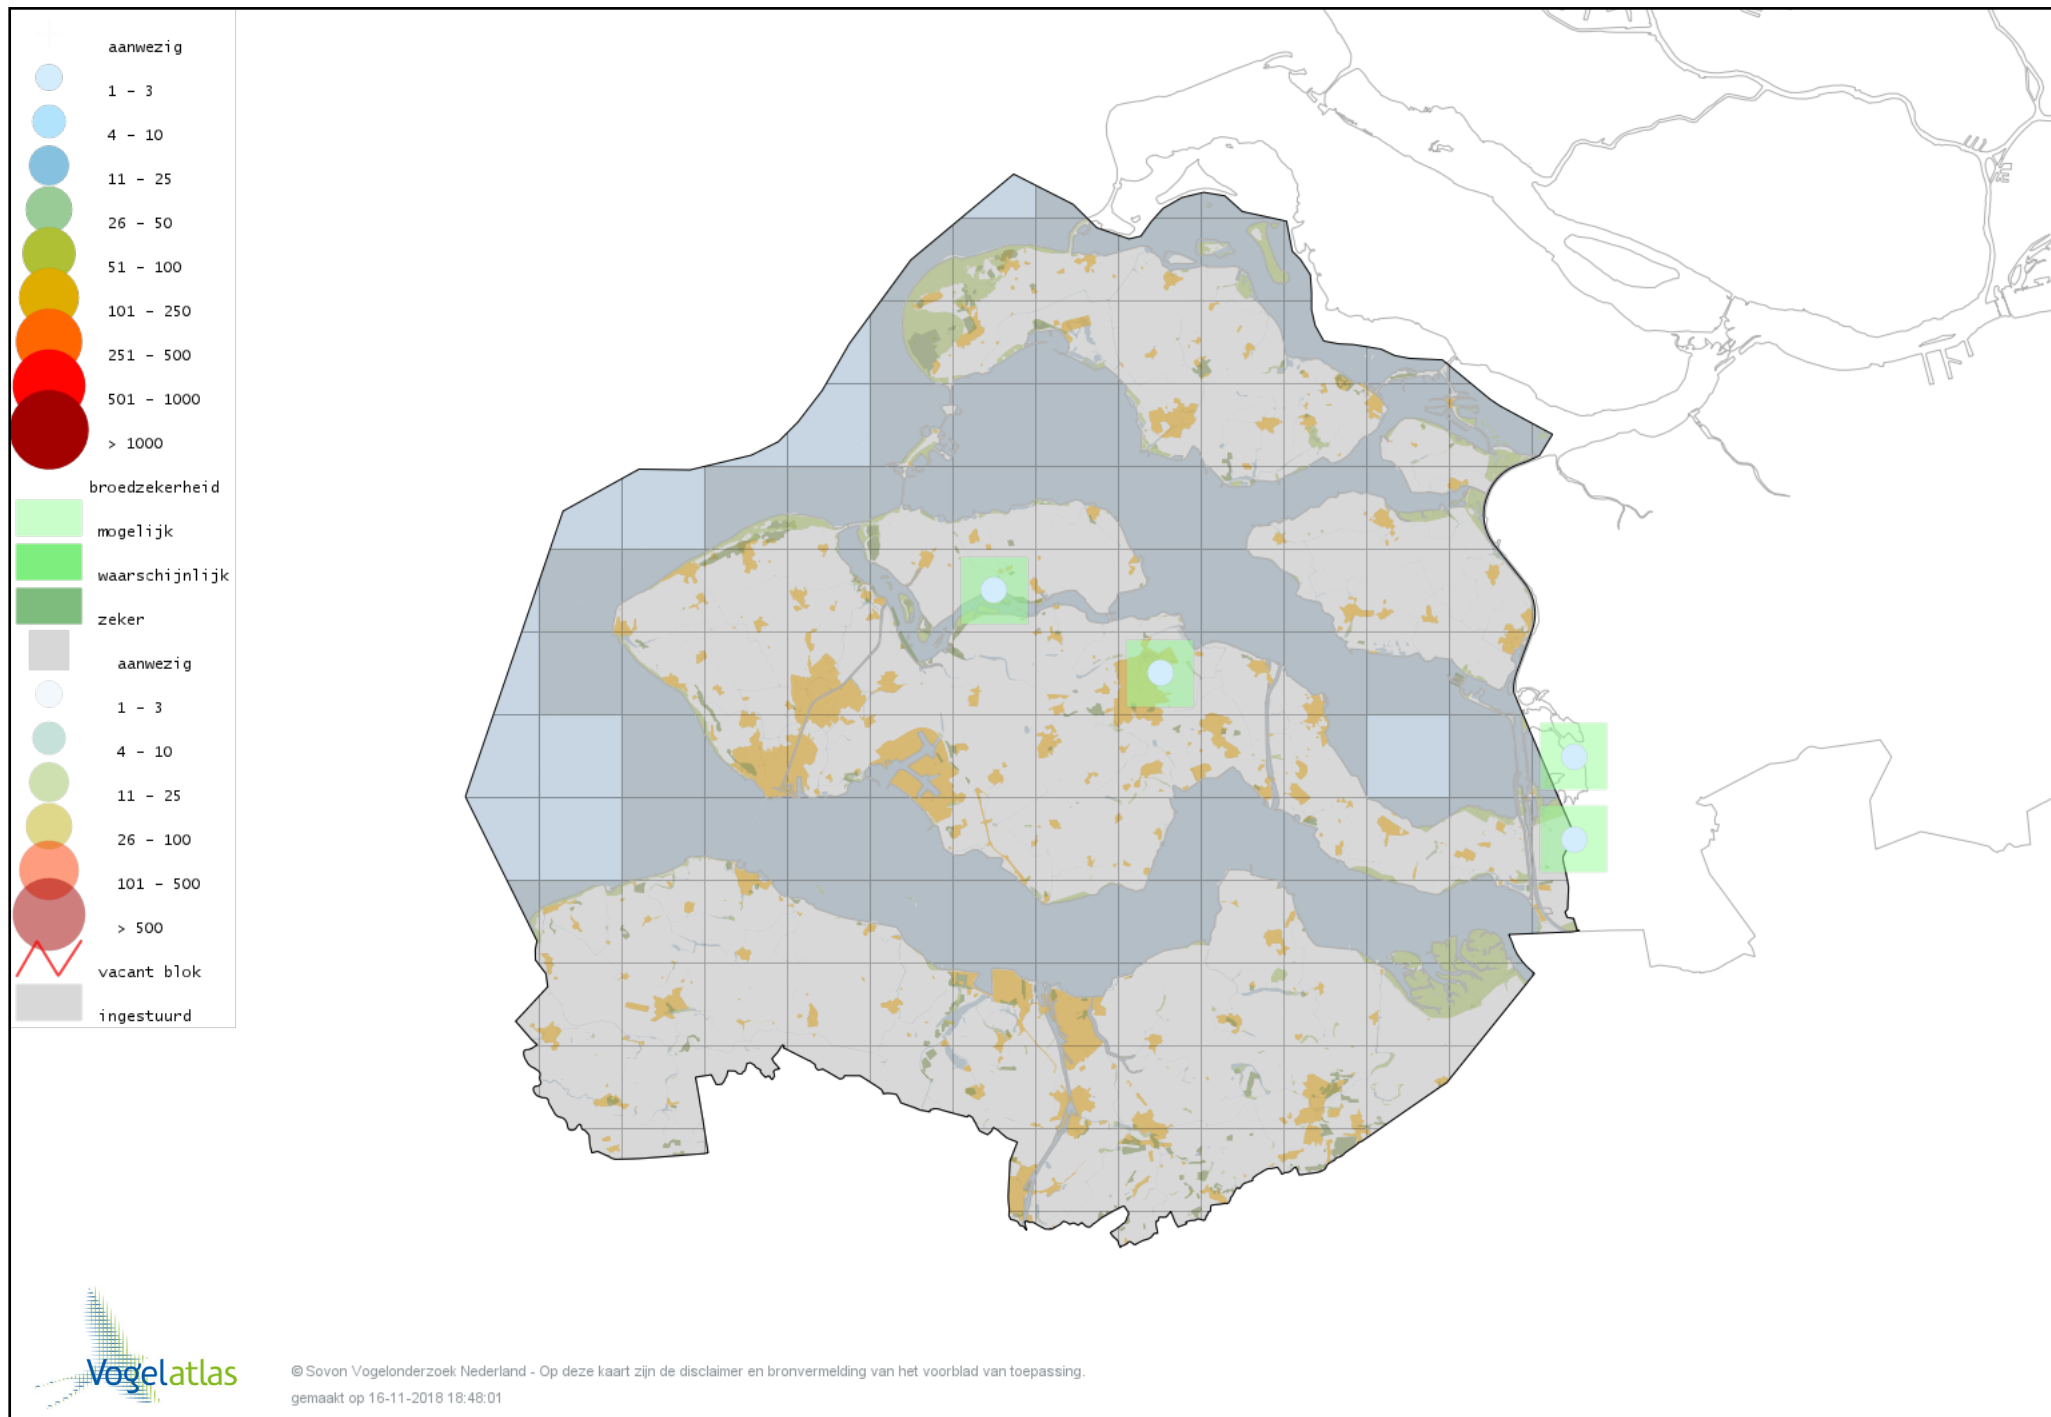

Voorlopige verspreidingskaart Bergeend broedseizoen

Voorlopige verspreidingskaart Casarca broedseizoen

Voorlopige verspreidingskaart Muskuseend broedseizoen

Voorlopige verspreidingskaart Carolina-eend broedseizoen

Voorlopige verspreidingskaart Mandarijneend broedseizoen

Voorlopige verspreidingskaart Zomertaling broedseizoen

Voorlopige verspreidingskaart Slobeend broedseizoen

Voorlopige verspreidingskaart Krakeend broedseizoen

Voorlopige verspreidingskaart Smient broedseizoen

Voorlopige verspreidingskaart Wilde Eend broedseizoen

Voorlopige verspreidingskaart Soepeend broedseizoen

Voorlopige verspreidingskaart Pijlstaart broedseizoen

Voorlopige verspreidingskaart Wintertaling broedseizoen

Voorlopige verspreidingskaart Krooneend broedseizoen

Voorlopige verspreidingskaart Tafeleend broedseizoen

Voorlopige verspreidingskaart Witooggeend broedseizoen