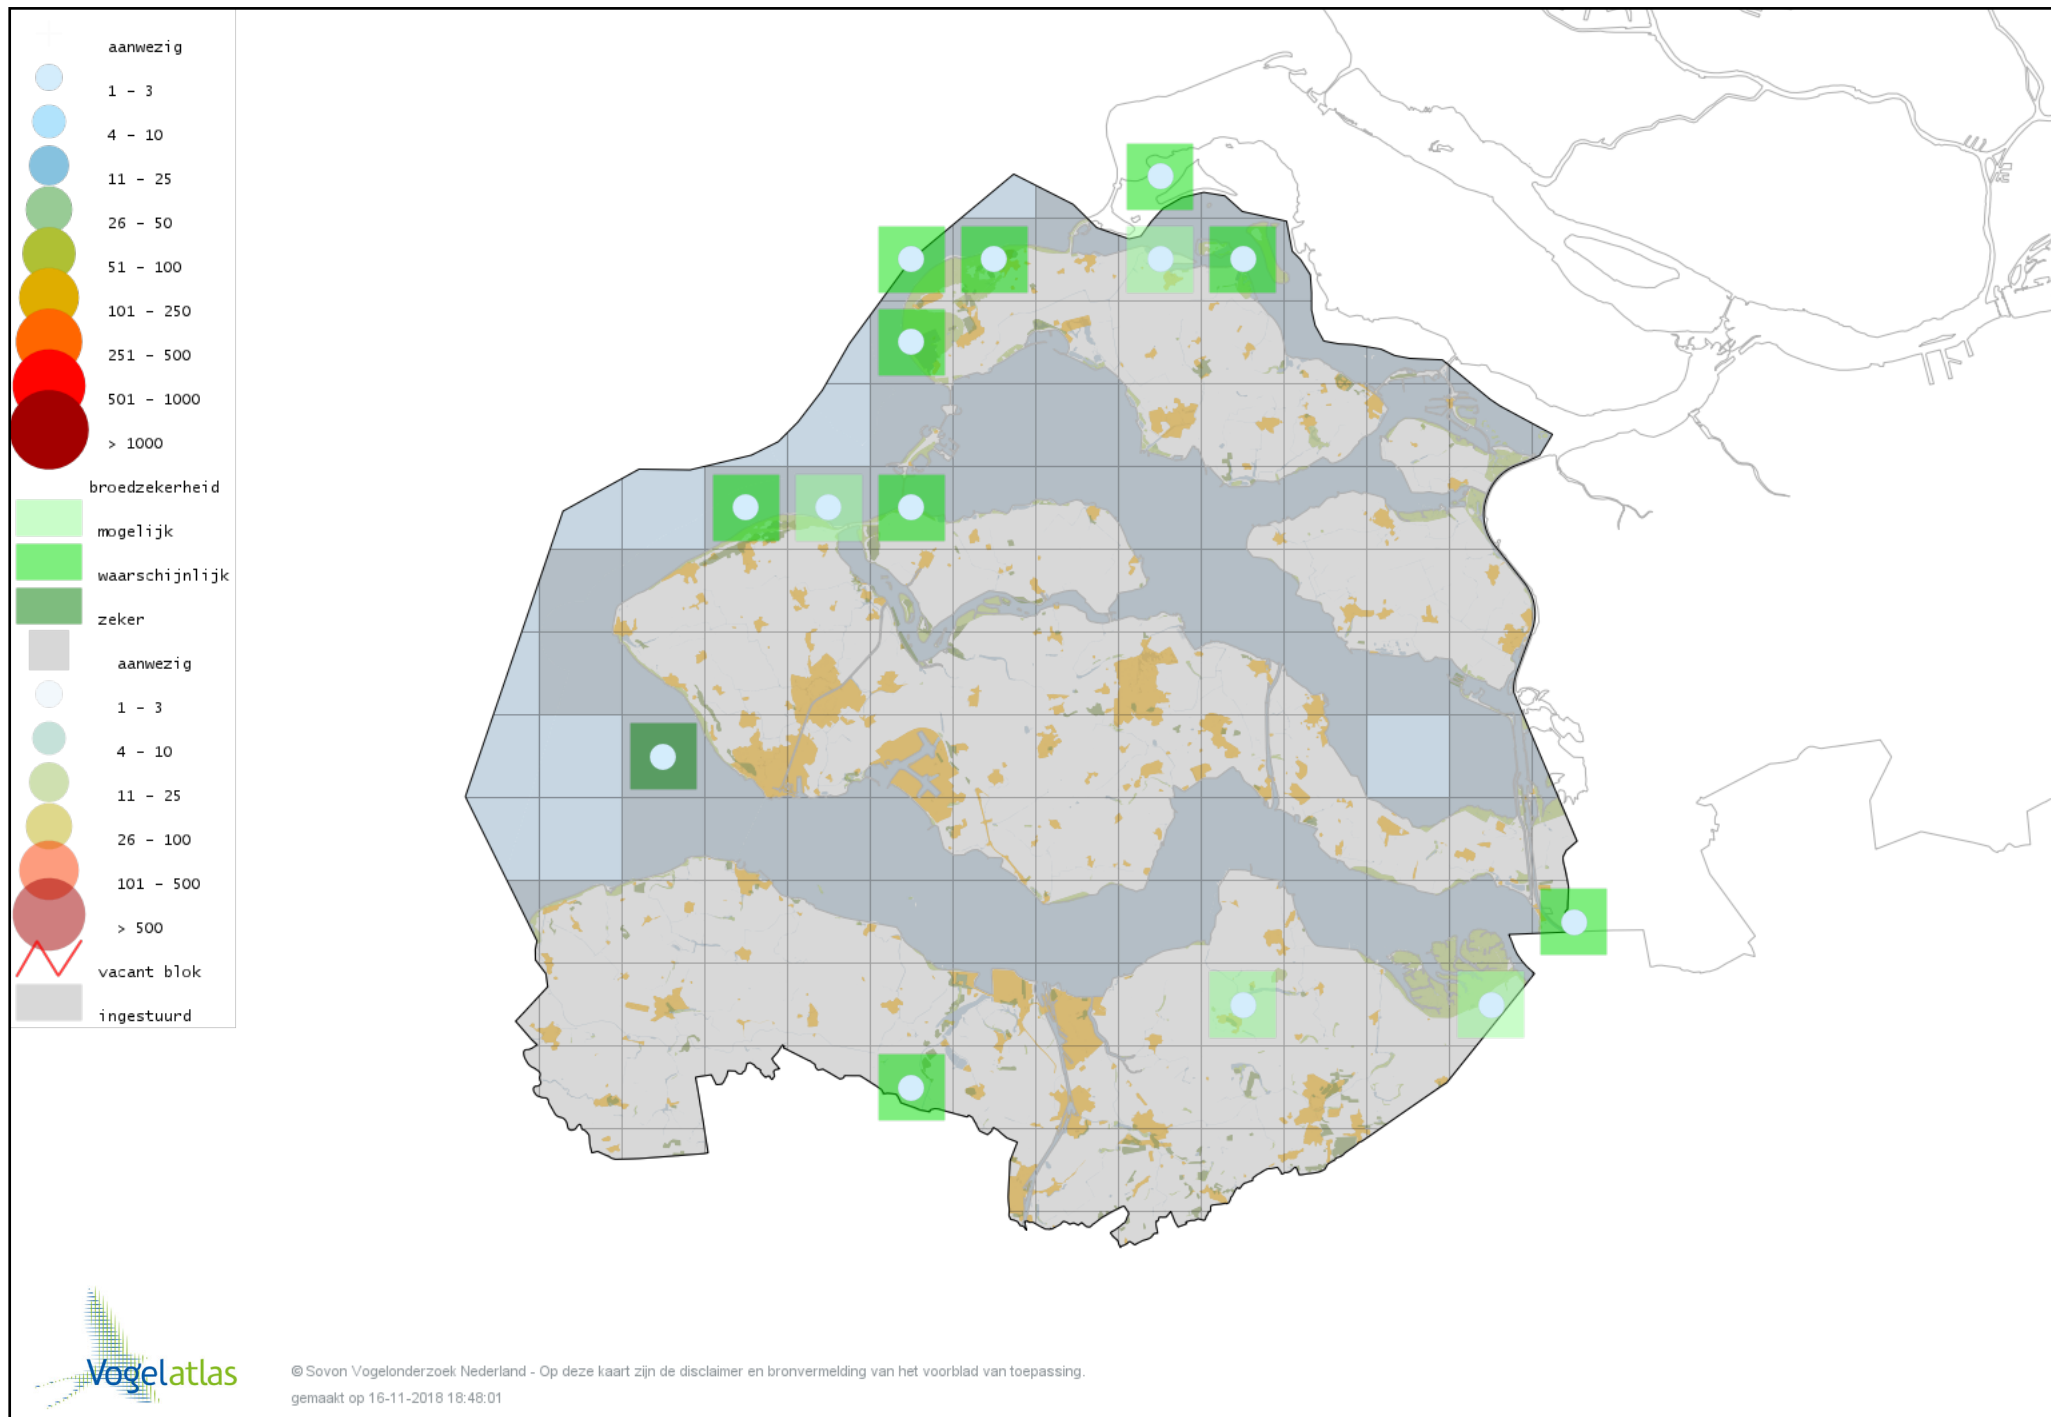

Voorlopige verspreidingskaart Kwartelkoning broedseizoen

Voorlopige verspreidingskaart Porseleinhoen broedseizoen

Voorlopige verspreidingskaart Waterhoen broedseizoen

Voorlopige verspreidingskaart Meerkoet broedseizoen

Voorlopige verspreidingskaart Scholekster broedseizoen

Voorlopige verspreidingskaart Steltkluut broedseizoen

Voorlopige verspreidingskaart Kluut broedseizoen

Voorlopige verspreidingskaart Kievit broedseizoen

Voorlopige verspreidingskaart Bontbekplevier broedseizoen

Voorlopige verspreidingskaart Kleine Plevier broedseizoen

Voorlopige verspreidingskaart Strandplevier broedseizoen

Voorlopige verspreidingskaart Wulp broedseizoen

Voorlopige verspreidingskaart Grutto broedseizoen

Voorlopige verspreidingskaart Kemphaan broedseizoen

Voorlopige verspreidingskaart Houtsnip broedseizoen

Voorlopige verspreidingskaart Watersnip broedseizoen