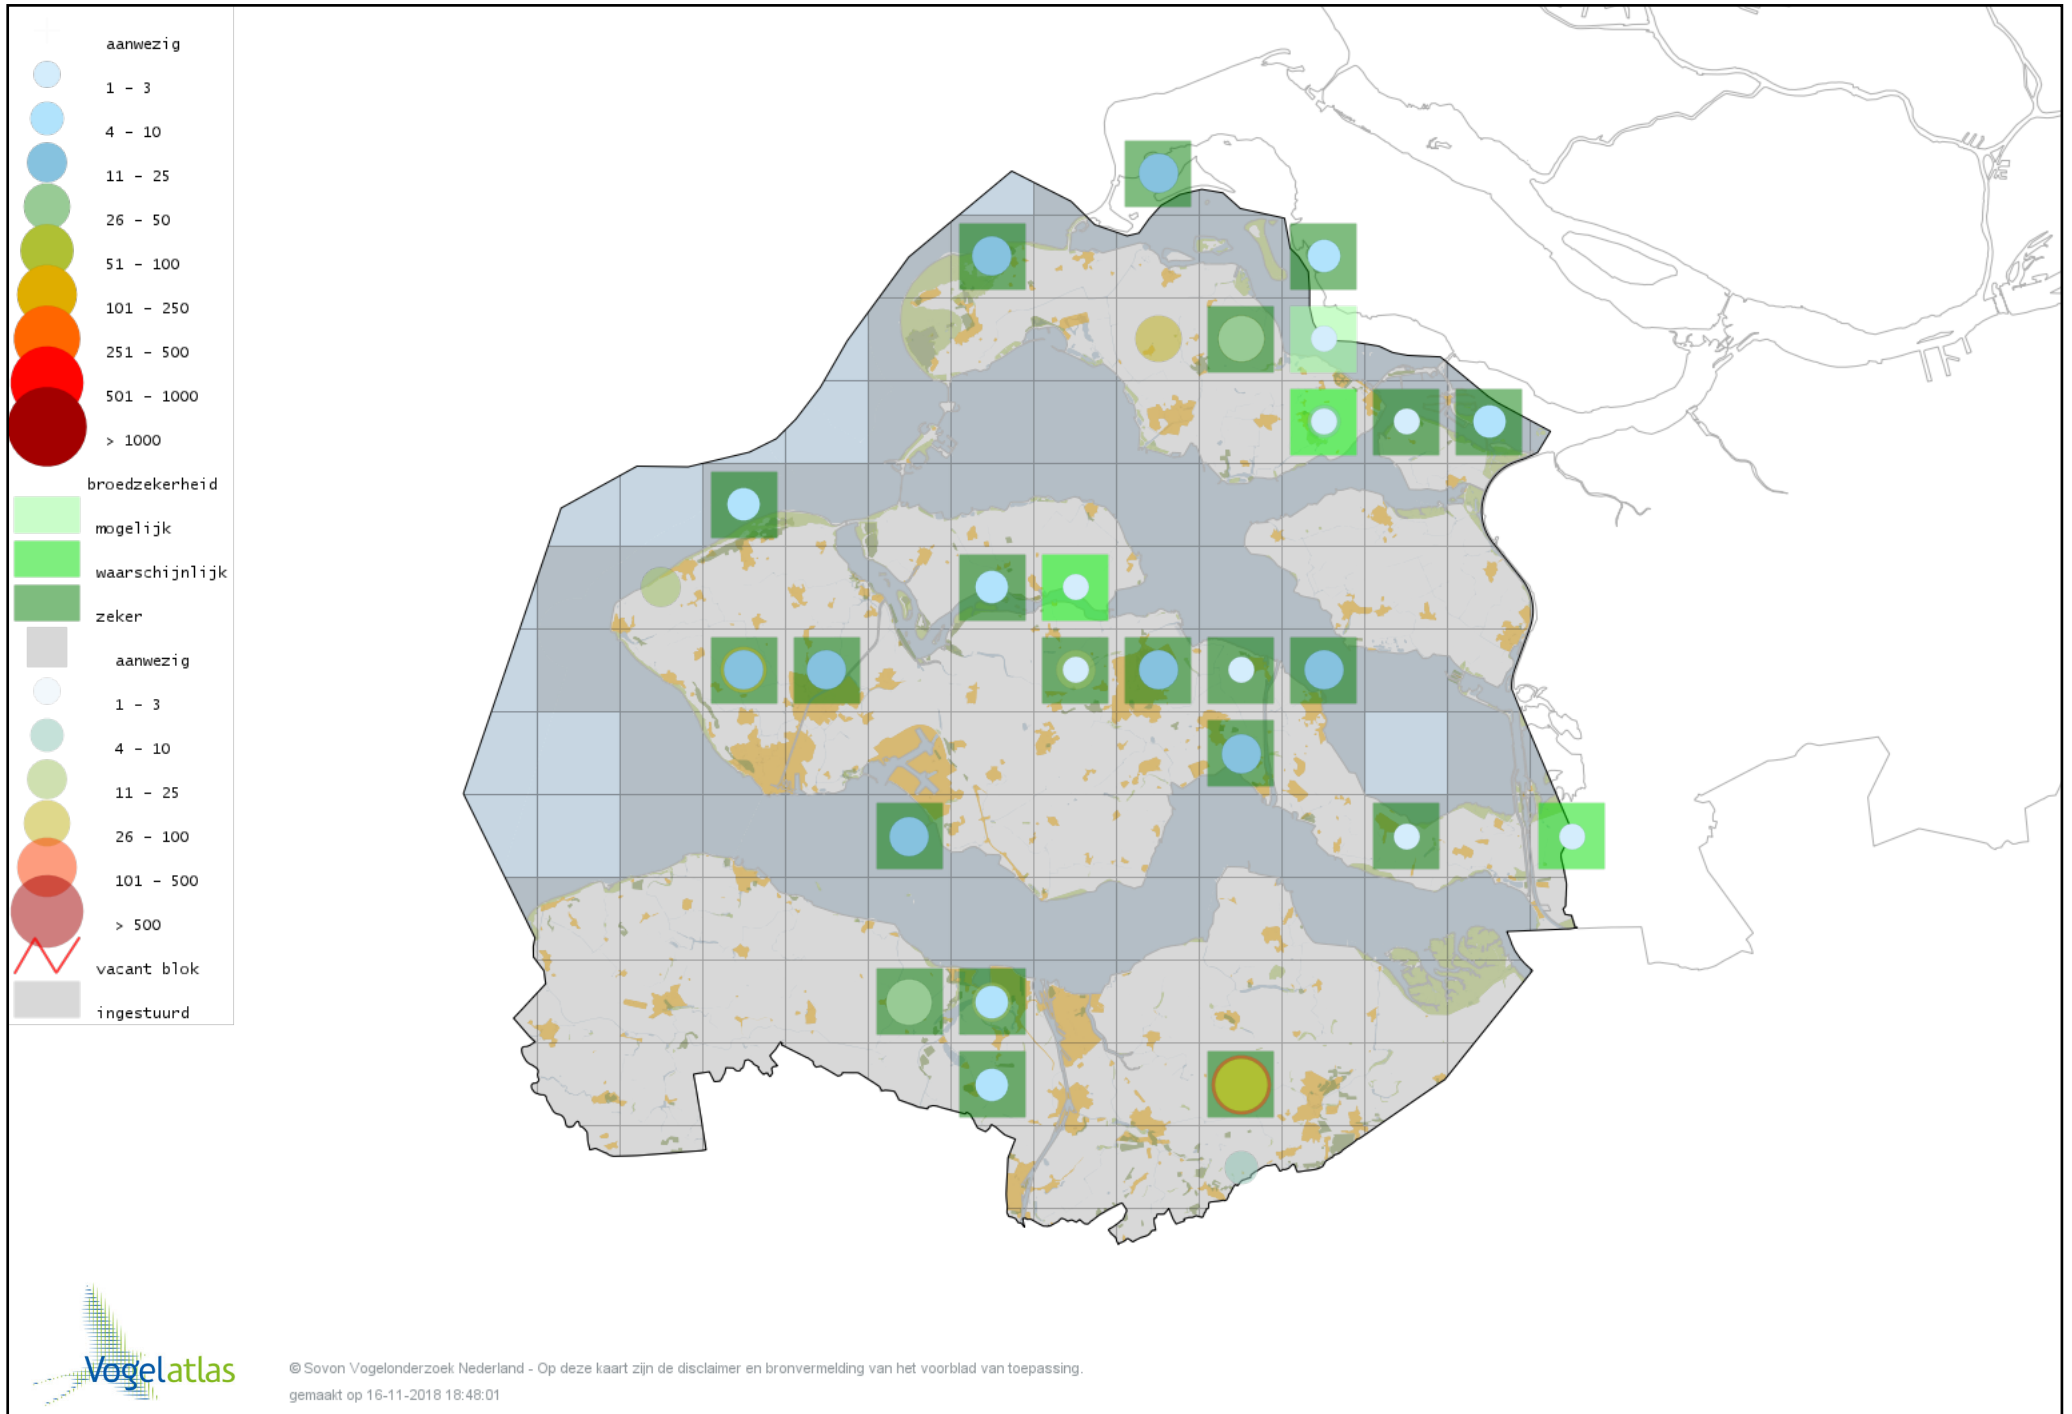

Voorlopige verspreidingskaart Goudfazant broedseizoen

Voorlopige verspreidingskaart Blauwe Pauw broedseizoen

Voorlopige verspreidingskaart Dodaars broedseizoen

Voorlopige verspreidingskaart Fuut broedseizoen

Voorlopige verspreidingskaart Geoorde Fuut broedseizoen

Voorlopige verspreidingskaart Ooievaar broedseizoen

Voorlopige verspreidingskaart Lepelaar broedseizoen

Voorlopige verspreidingskaart Roerdomp broedseizoen

Voorlopige verspreidingskaart Blauwe Reiger broedseizoen

Voorlopige verspreidingskaart Grote Zilverreiger broedseizoen

Voorlopige verspreidingskaart Kleine Zilverreiger broedseizoen

Voorlopige verspreidingskaart Kuifaalscholver broedseizoen

Voorlopige verspreidingskaart Aalscholver broedseizoen

Voorlopige verspreidingskaart Grote Aalscholver broedseizoen

Voorlopige verspreidingskaart Wespendifeet broedseizoen

Voorlopige verspreidingskaart Sperwer broedseizoen