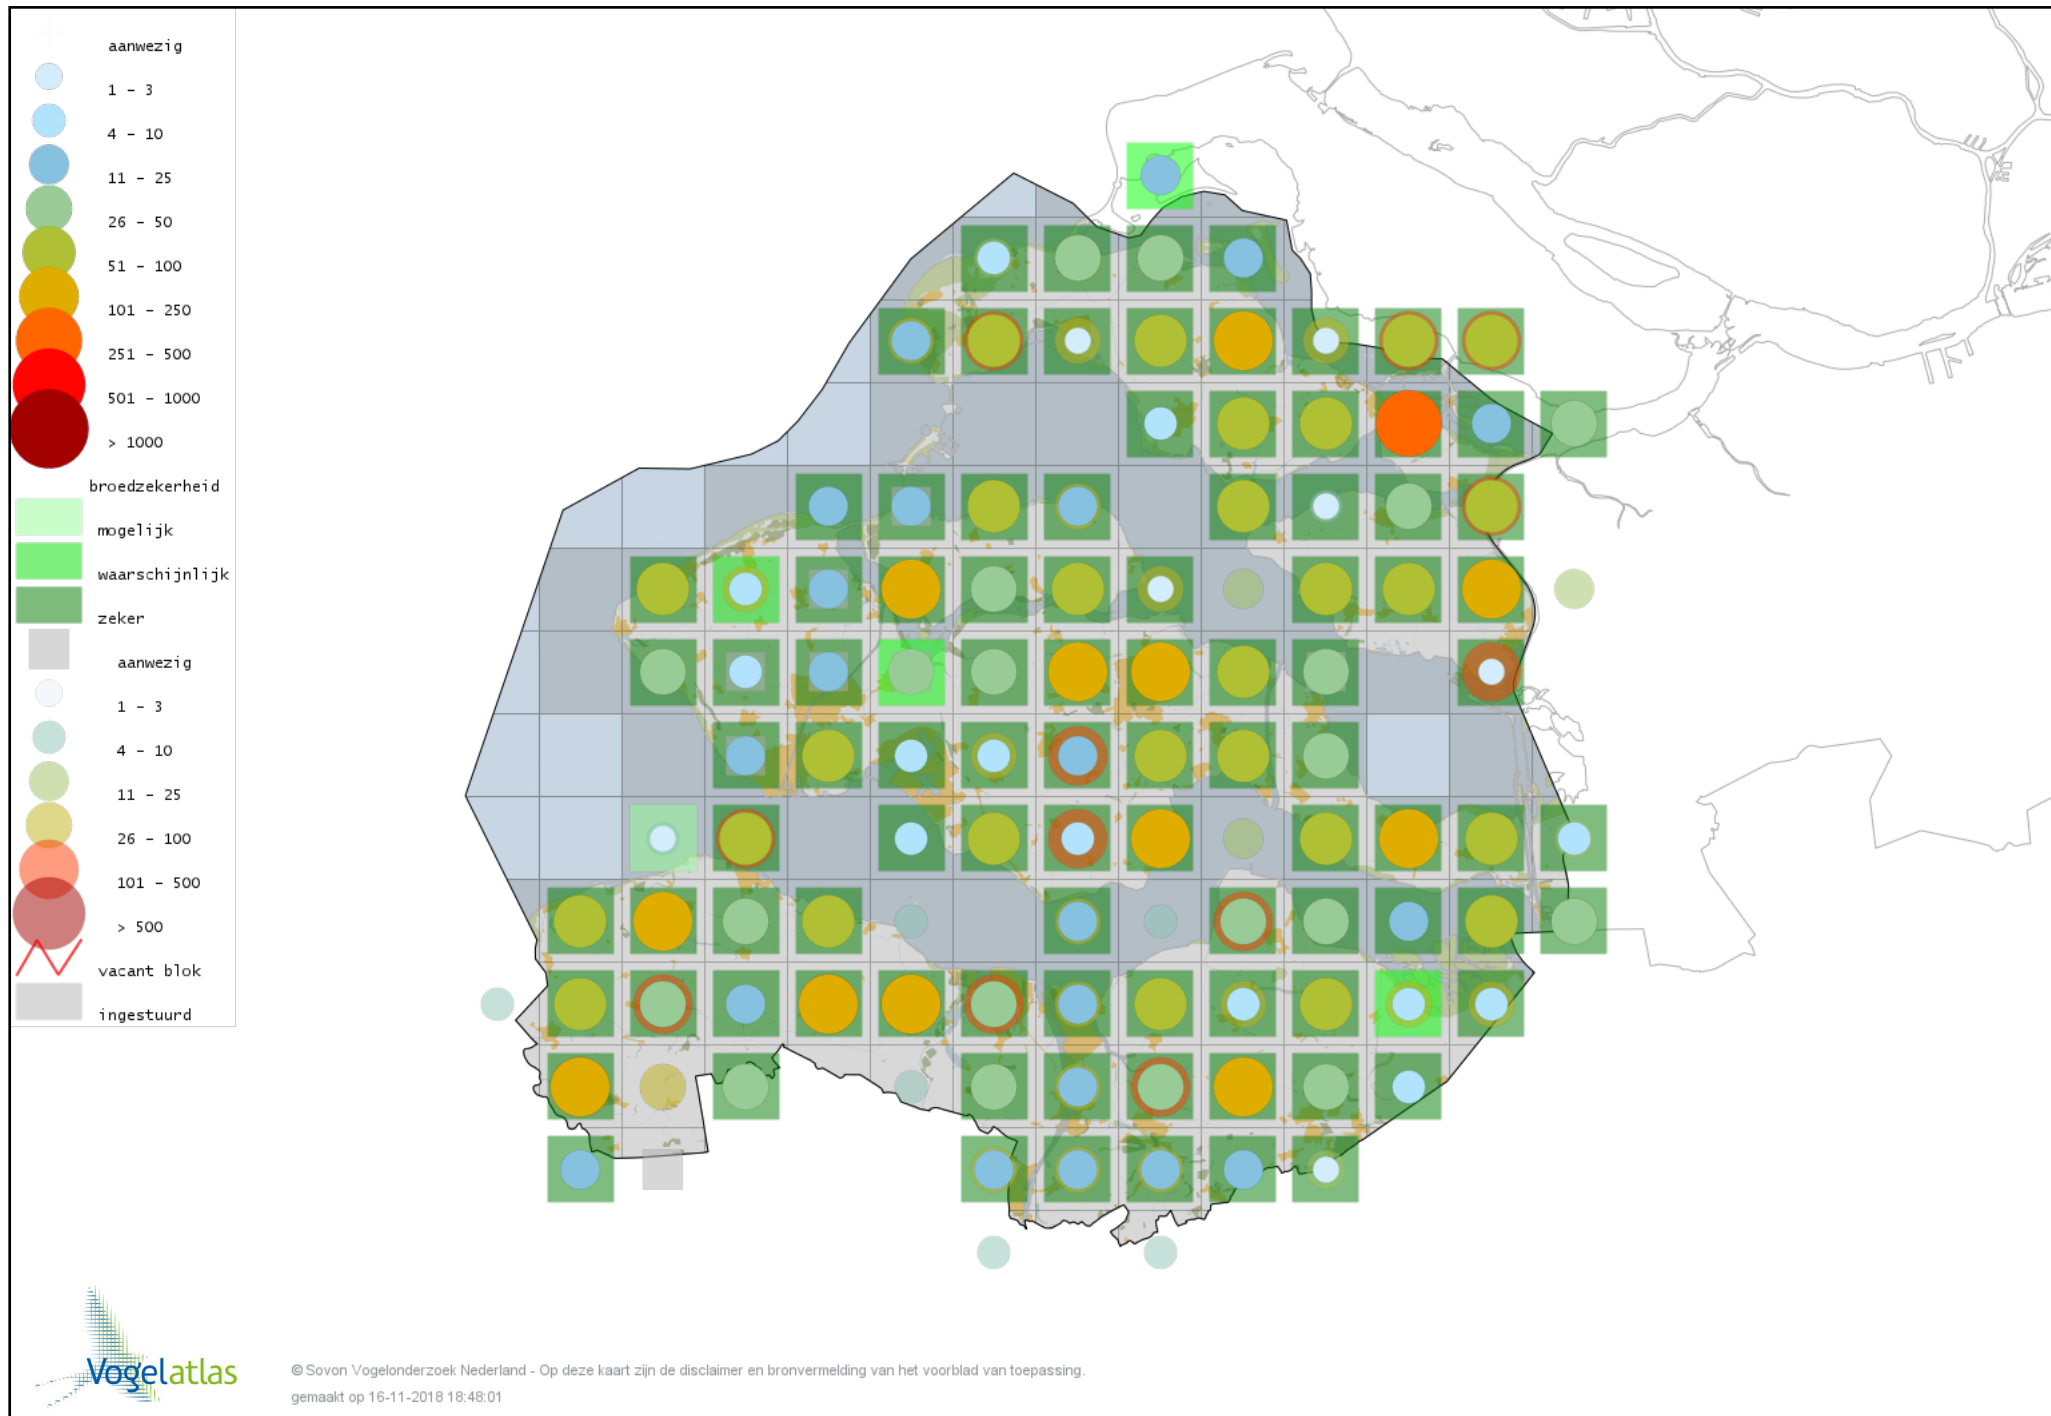

Voorlopige verspreidingskaart Pimpelmees broedseizoen

Voorlopige verspreidingskaart Koolmees broedseizoen

Voorlopige verspreidingskaart Baardman broedseizoen

Voorlopige verspreidingskaart Boomleeuwerik broedseizoen

Voorlopige verspreidingskaart Veldleeuwerik broedseizoen

Voorlopige verspreidingskaart Oeverzwaluw broedseizoen

Voorlopige verspreidingskaart Boerenzwaluw broedseizoen

Voorlopige verspreidingskaart Huiszwaluw broedseizoen

Voorlopige verspreidingskaart Cetti's Zanger broedseizoen

Voorlopige verspreidingskaart Staartmees broedseizoen

Voorlopige verspreidingskaart Fitis broedseizoen

Voorlopige verspreidingskaart Tjiftjaf broedseizoen

Voorlopige verspreidingskaart Fluiter broedseizoen

Voorlopige verspreidingskaart Grote Karekiet broedseizoen

Voorlopige verspreidingskaart Rietzanger broedseizoen

Voorlopige verspreidingskaart Kleine Karekiet broedseizoen