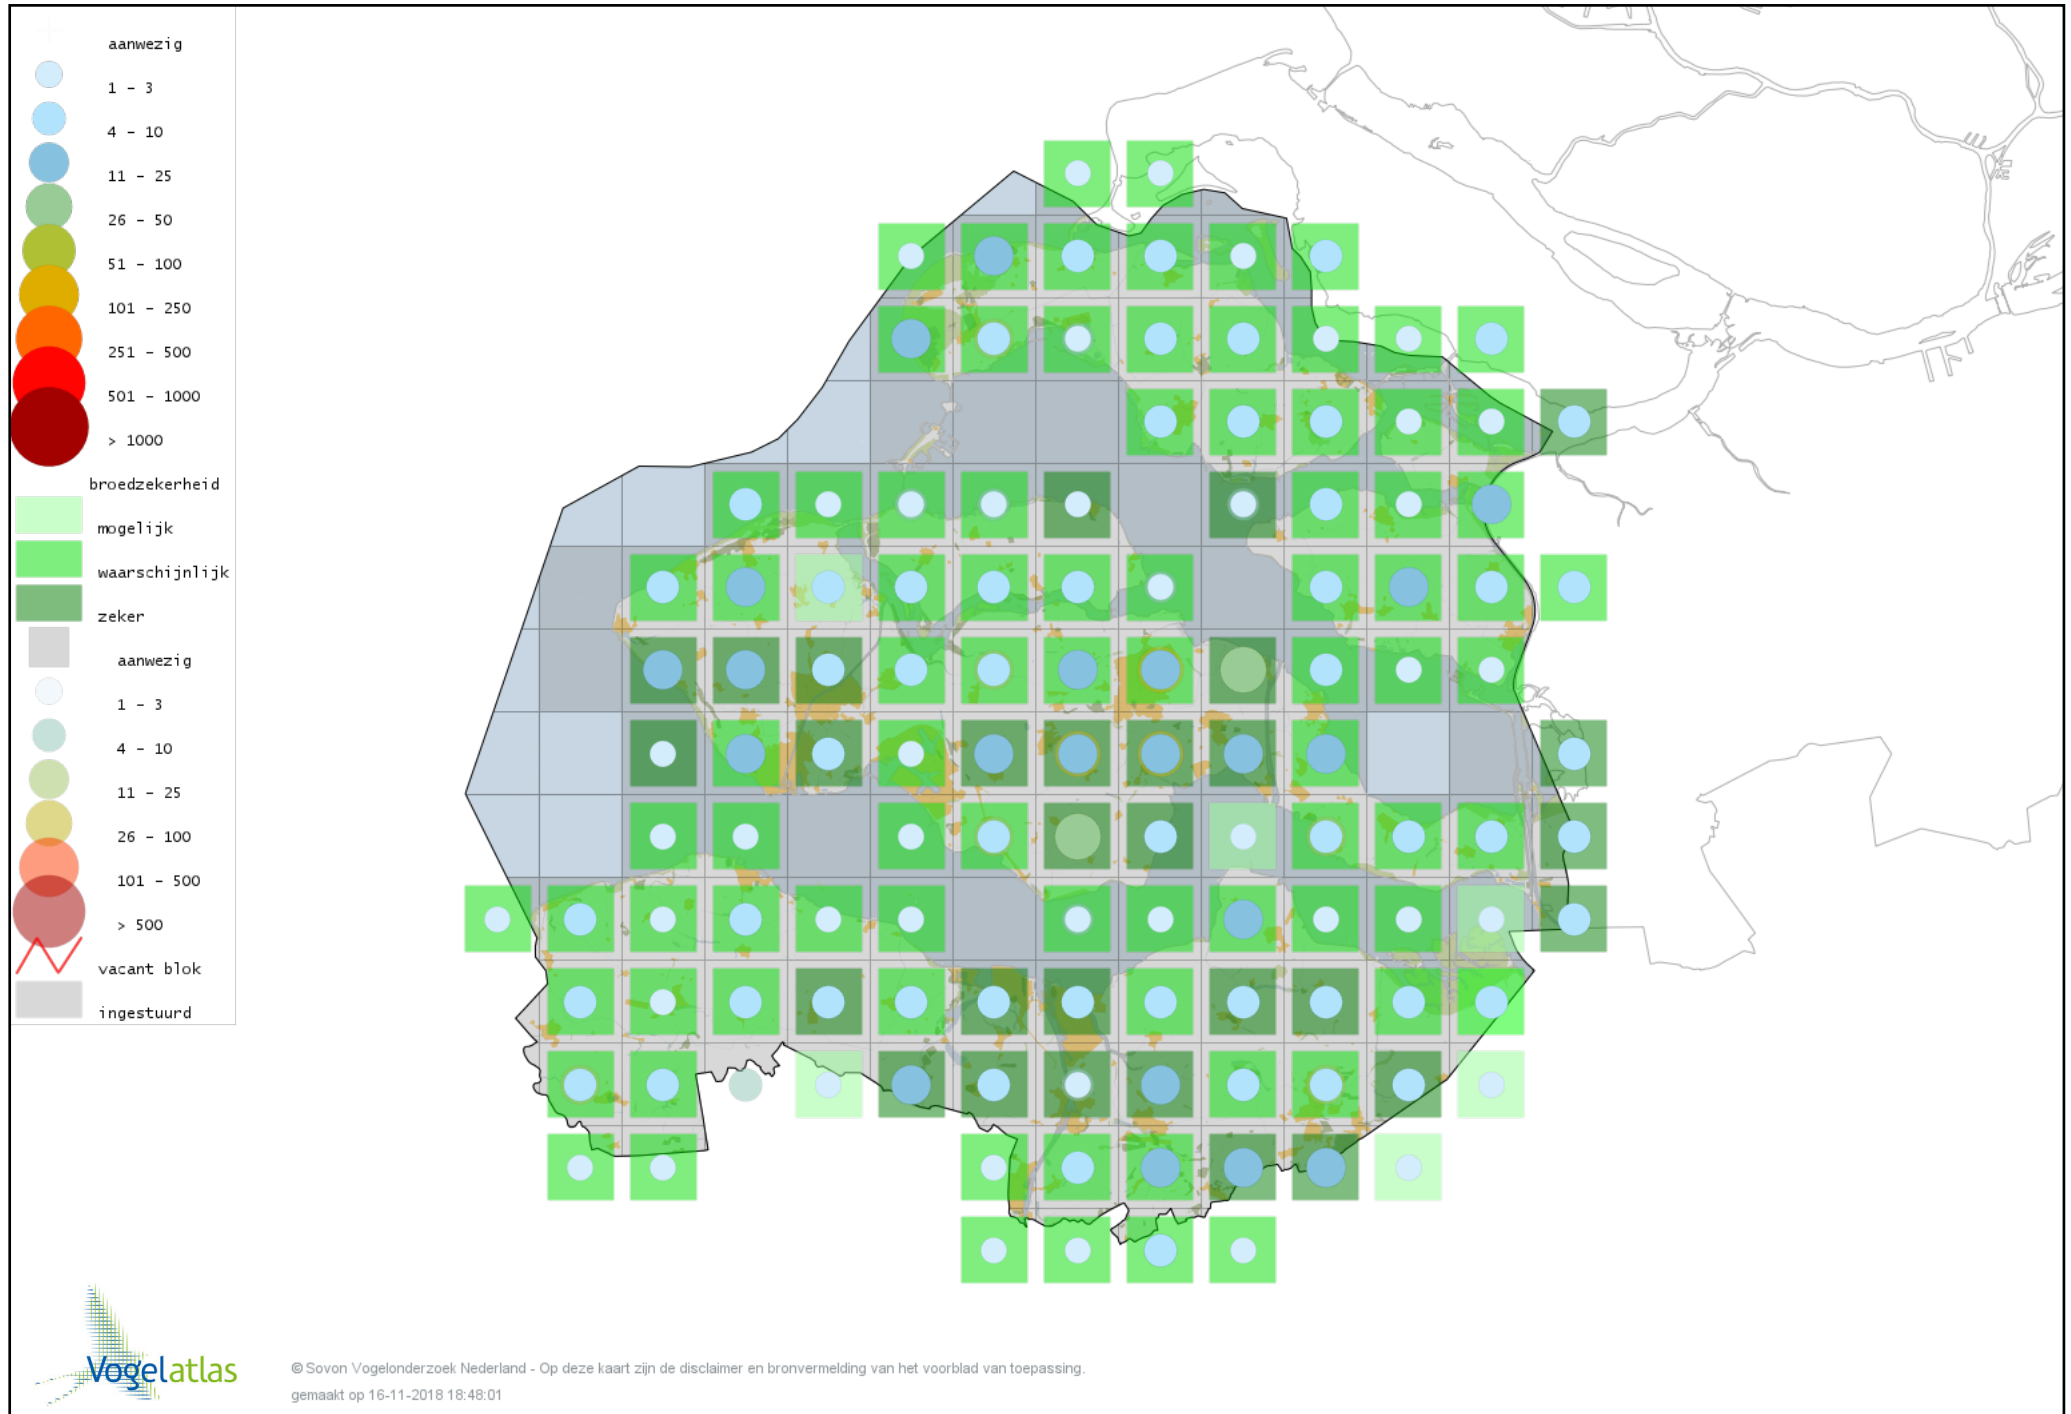

Voorlopige verspreidingskaart Bosuil broedseizoen

Voorlopige verspreidingskaart Steenuil broedseizoen

Voorlopige verspreidingskaart Ransuil broedseizoen

Voorlopige verspreidingskaart Nachtzwaluw broedseizoen

Voorlopige verspreidingskaart Gierzwaluw broedseizoen

Voorlopige verspreidingskaart IJsvogel broedseizoen

Voorlopige verspreidingskaart Middelste Bonte Specht broedseizoen

Voorlopige verspreidingskaart Kleine Bonte Specht broedseizoen

Voorlopige verspreidingskaart Grote Bonte Specht broedseizoen

Voorlopige verspreidingskaart Zwarte Specht broedseizoen

Voorlopige verspreidingskaart Groene Specht broedseizoen

Voorlopige verspreidingskaart Torenvalk broedseizoen