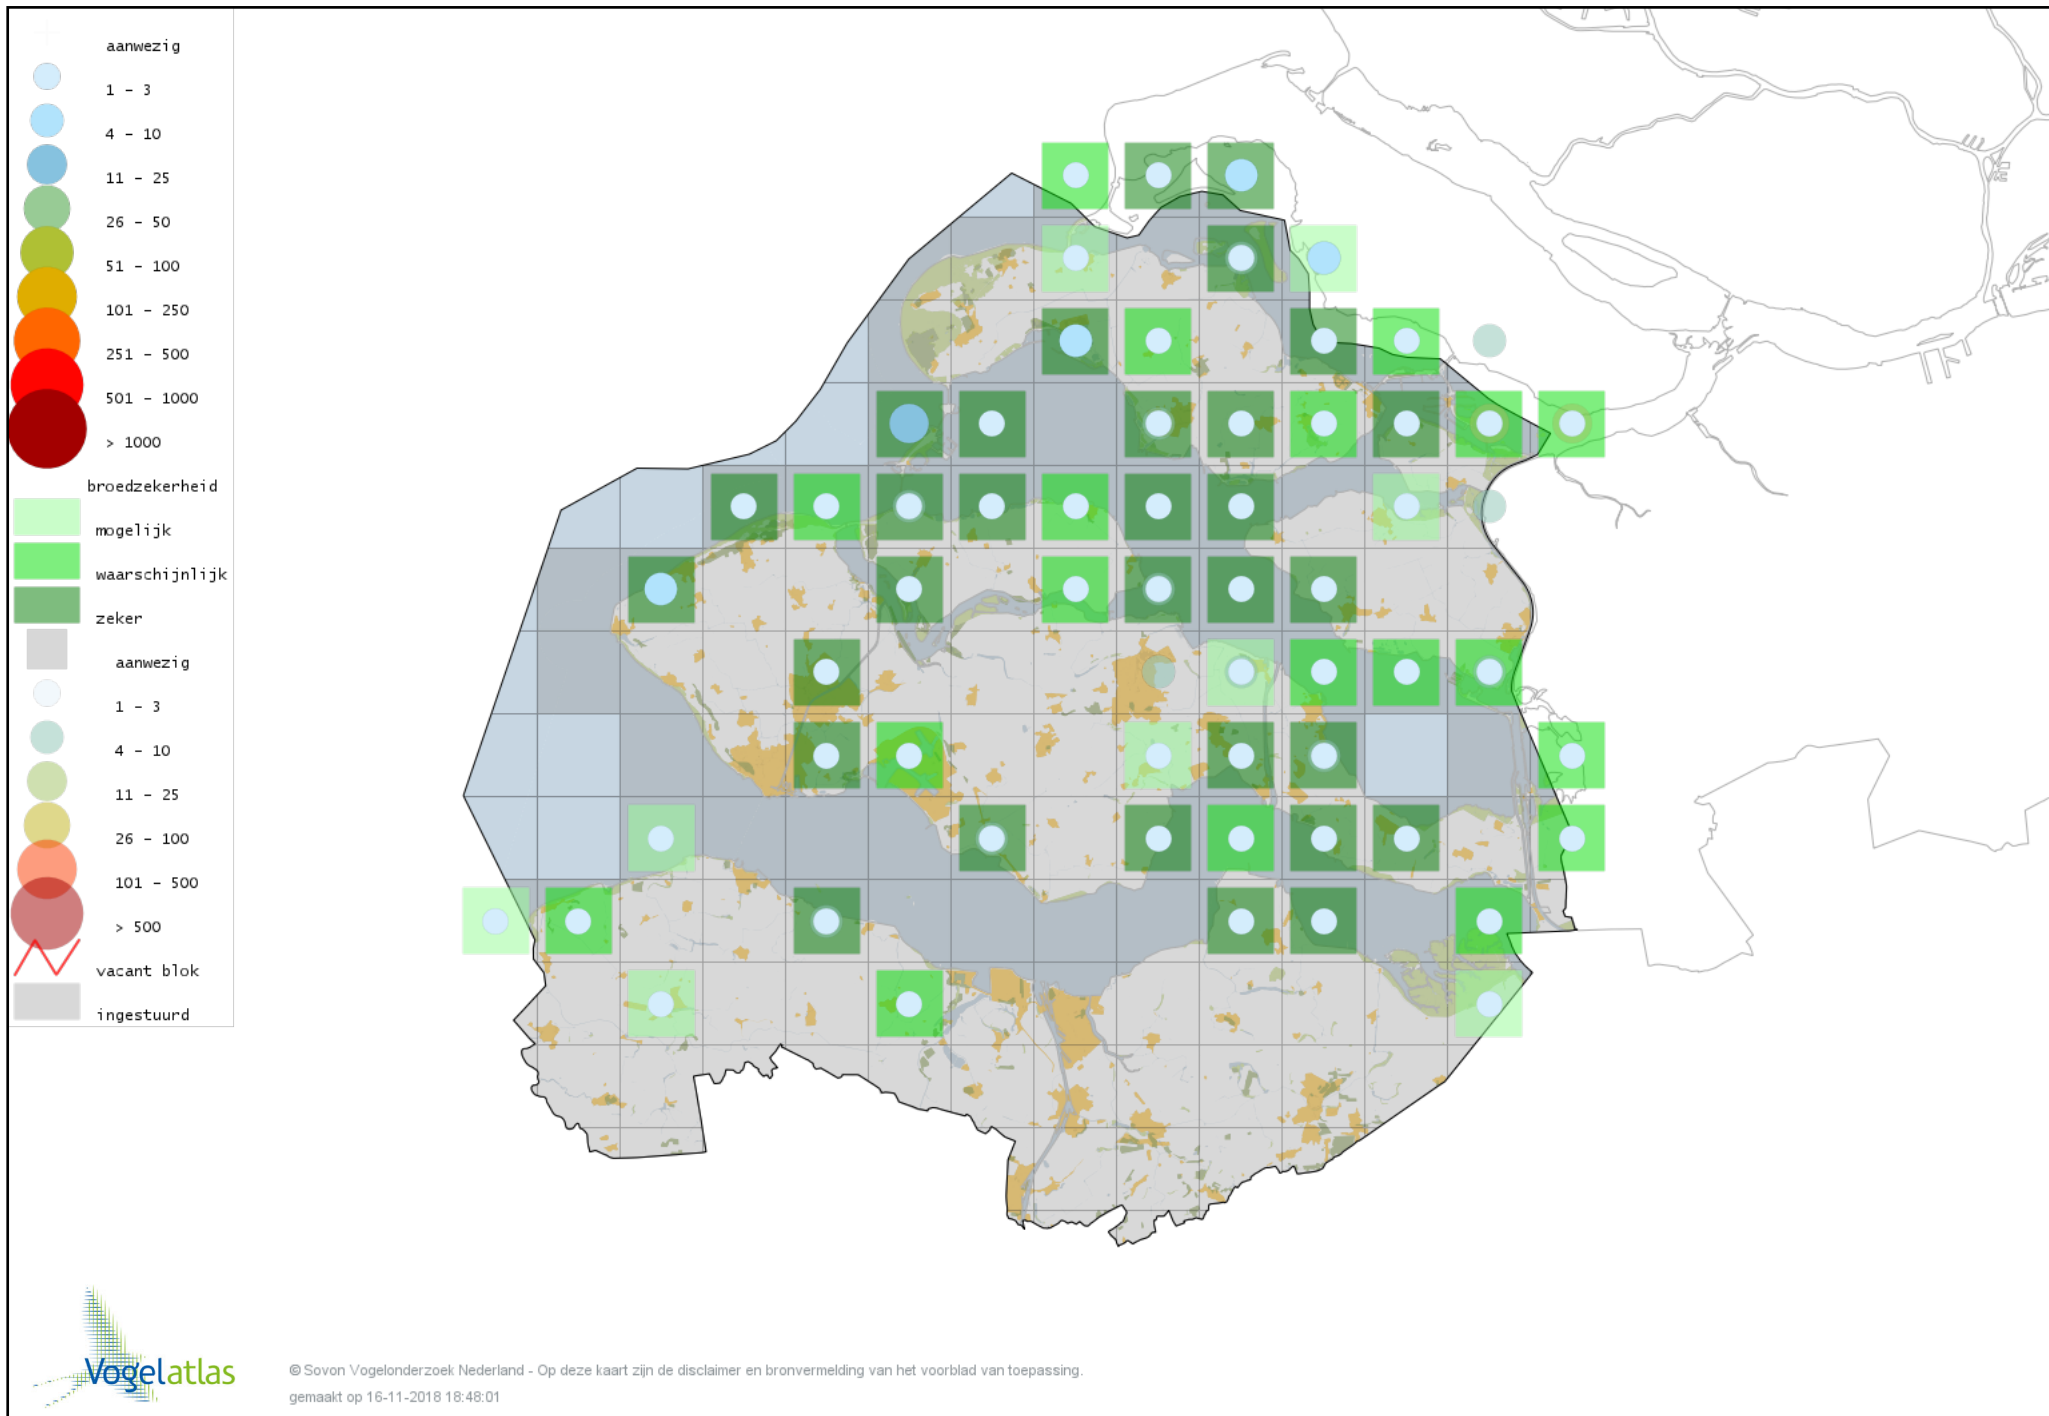

Voorlopige verspreidingskaart Kwartelkoning broedseizoen

Voorlopige verspreidingskaart Porseleinhoen broedseizoen

Voorlopige verspreidingskaart Waterhoen broedseizoen

Voorlopige verspreidingskaart Meerkoet broedseizoen

Voorlopige verspreidingskaart Scholekster broedseizoen

Voorlopige verspreidingskaart Steltkluut broedseizoen

Voorlopige verspreidingskaart Kluut broedseizoen

Voorlopige verspreidingskaart Kievit broedseizoen

Voorlopige verspreidingskaart Bontbekplevier broedseizoen

Voorlopige verspreidingskaart Kleine Plevier broedseizoen

Voorlopige verspreidingskaart Strandplevier broedseizoen

Voorlopige verspreidingskaart Wulp broedseizoen

Voorlopige verspreidingskaart Grutto broedseizoen

Voorlopige verspreidingskaart Kemphaan broedseizoen

Voorlopige verspreidingskaart Houtsnip broedseizoen

Voorlopige verspreidingskaart Watersnip broedseizoen