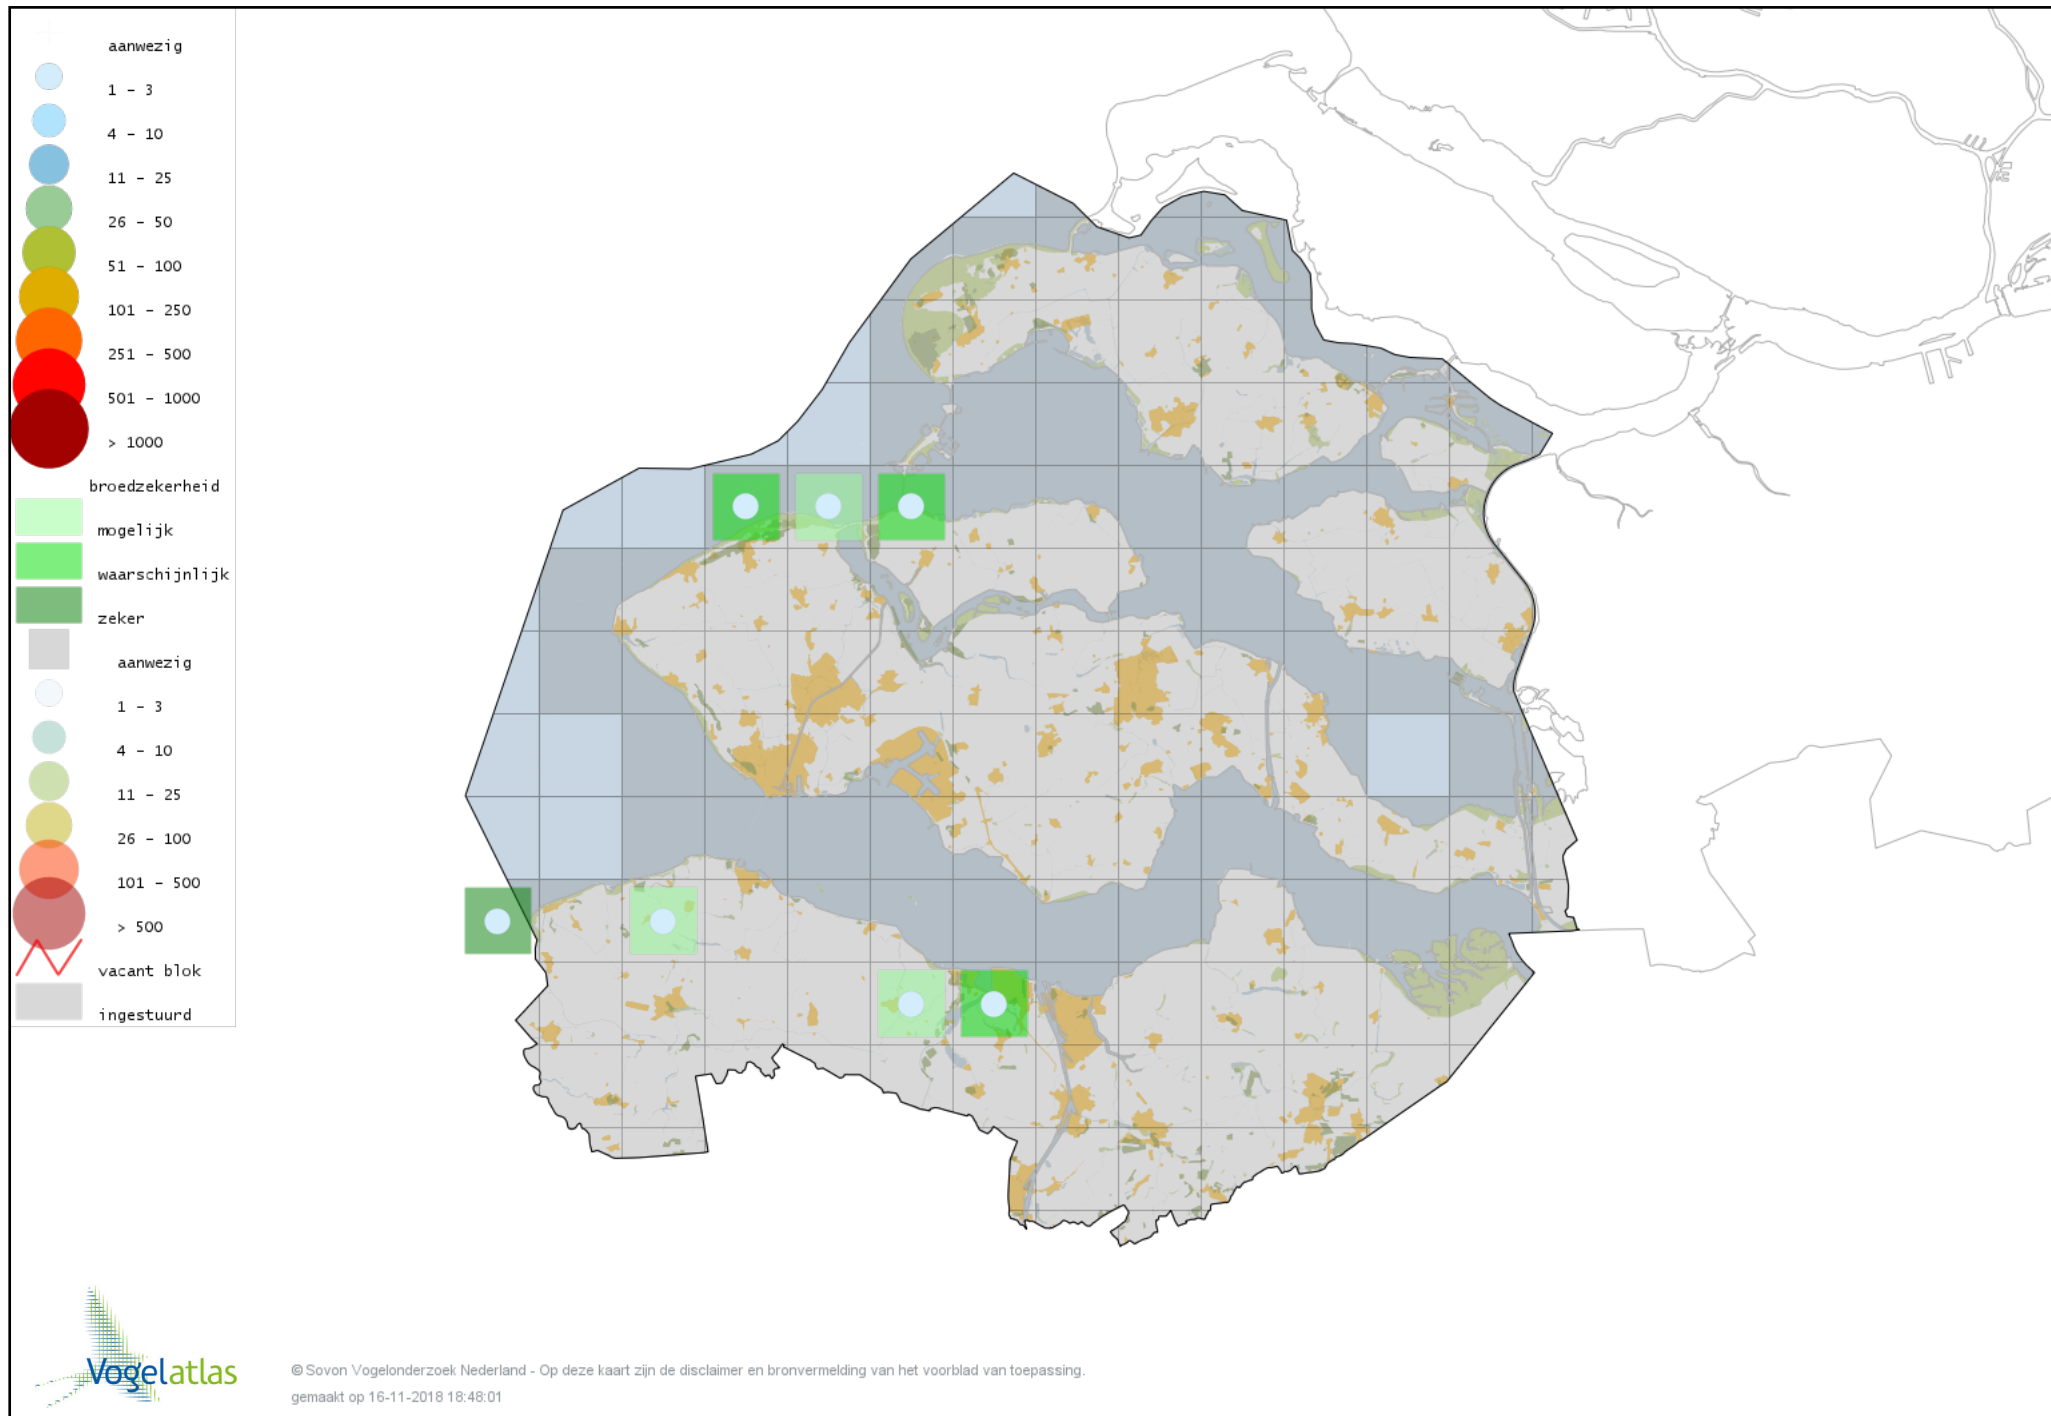

Voorlopige verspreidingskaart Gele Kwikstaart broedseizoen

Voorlopige verspreidingskaart Engelse Kwikstaart broedseizoen

Voorlopige verspreidingskaart Grote Gele Kwikstaart broedseizoen

Voorlopige verspreidingskaart Rouwkwikstaart broedseizoen

Voorlopige verspreidingskaart Witte Kwikstaart broedseizoen

Voorlopige verspreidingskaart Graspieper broedseizoen

Voorlopige verspreidingskaart Boompieper broedseizoen

Voorlopige verspreidingskaart Vink broedseizoen

Voorlopige verspreidingskaart Appelvink broedseizoen

Voorlopige verspreidingskaart Goudvink broedseizoen

Voorlopige verspreidingskaart Roodmus broedseizoen

Voorlopige verspreidingskaart Groenling broedseizoen