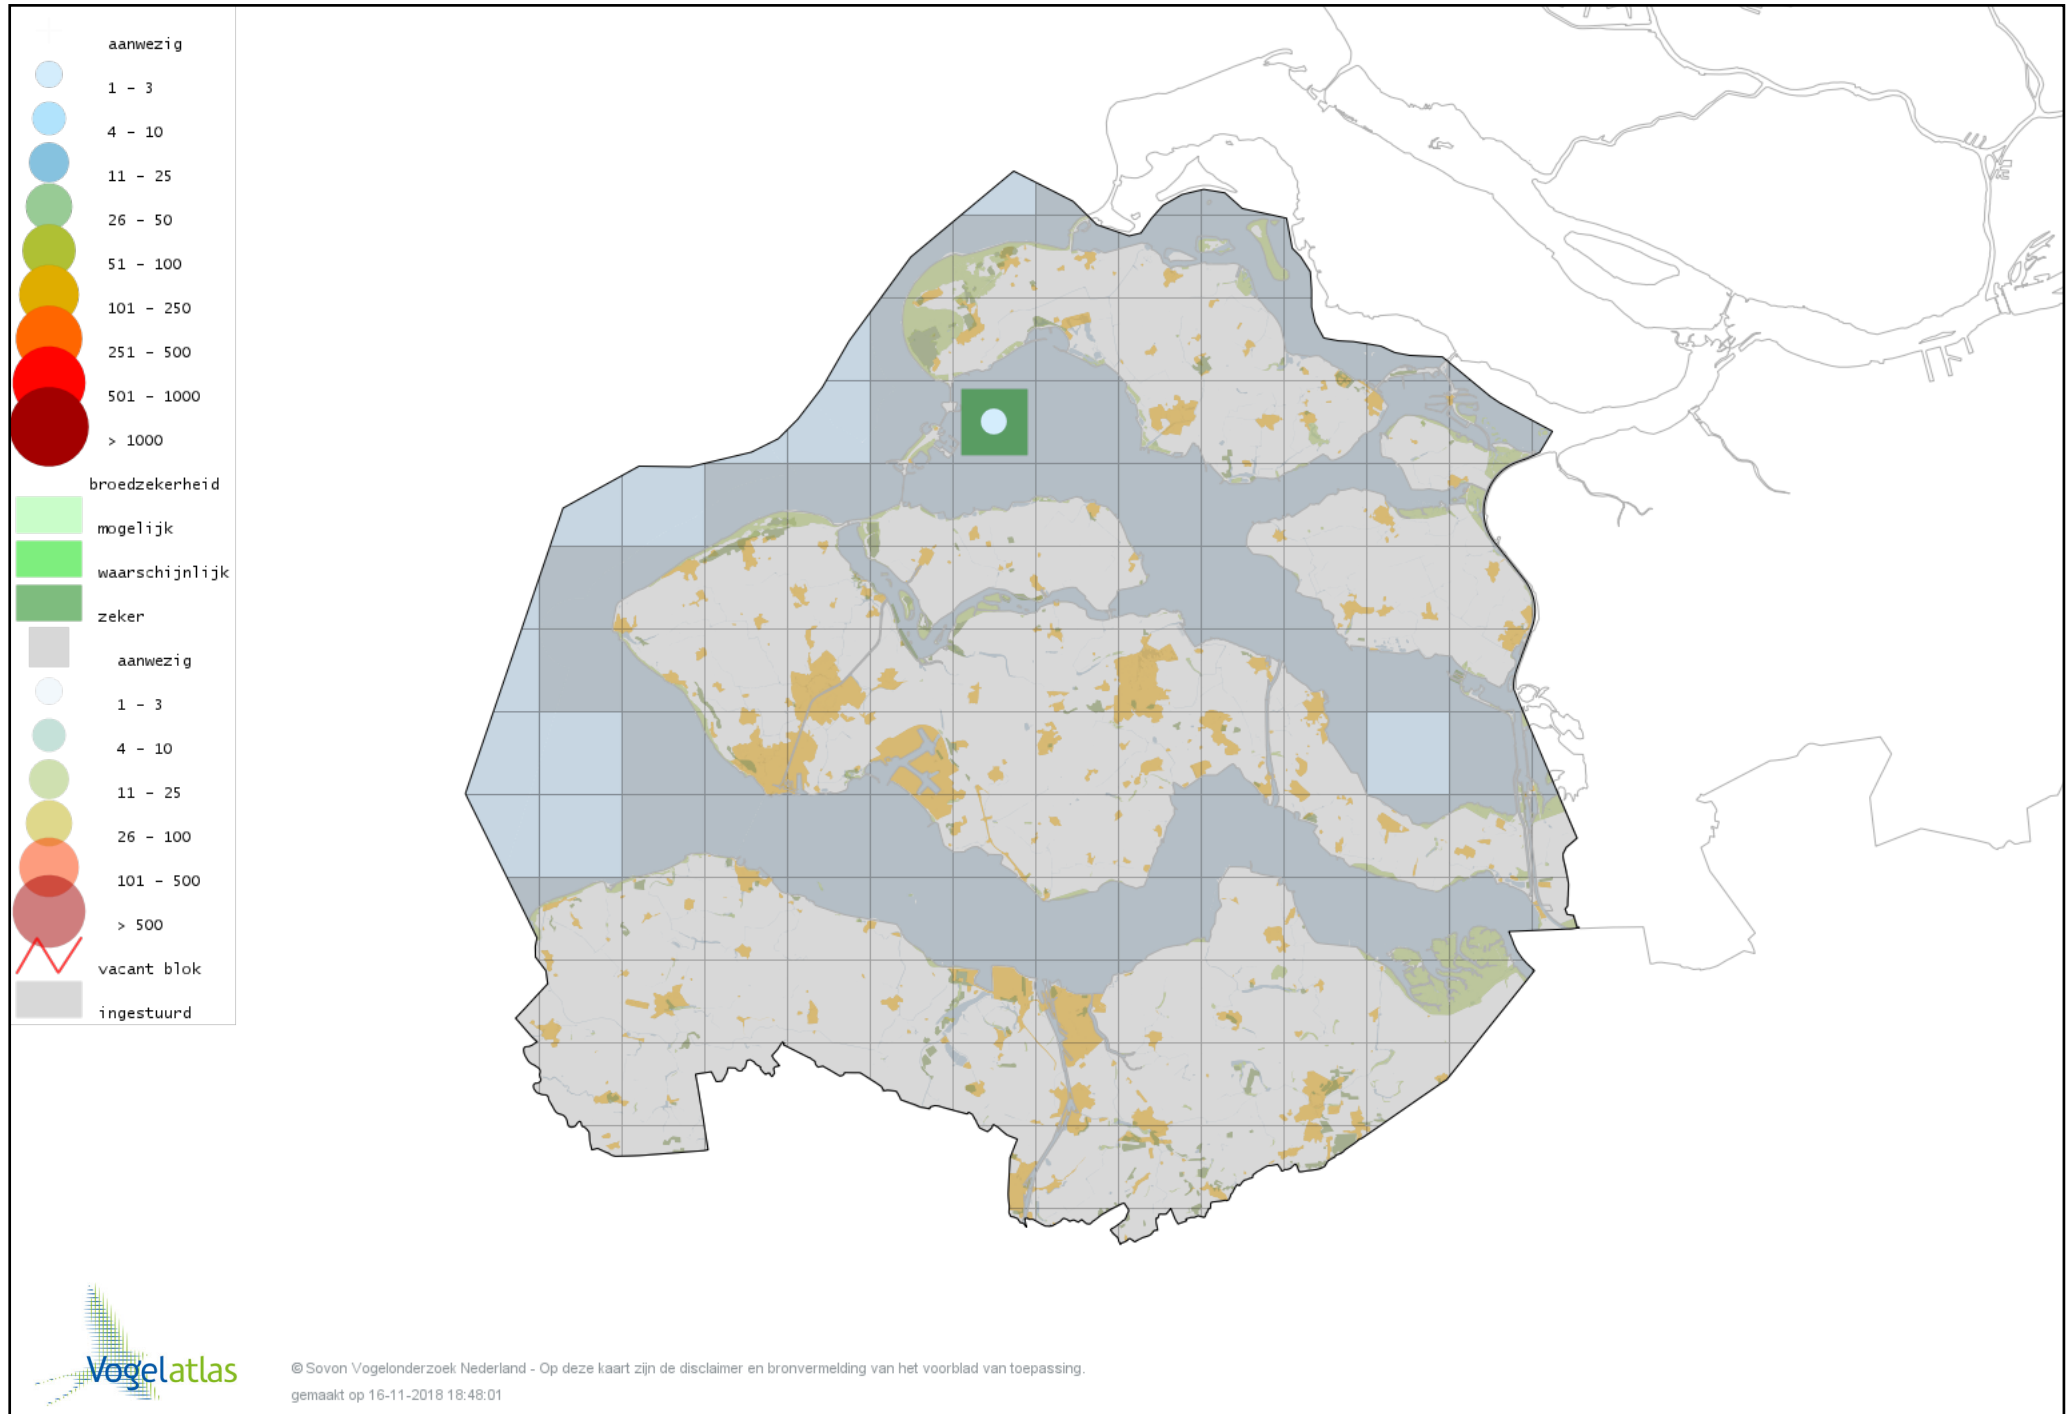

Voorlopige verspreidingskaart Geoorde Fuut broedseizoen

Voorlopige verspreidingskaart Ooievaar broedseizoen

Voorlopige verspreidingskaart Lepelaar broedseizoen

Voorlopige verspreidingskaart Roerdomp broedseizoen

Voorlopige verspreidingskaart Blauwe Reiger broedseizoen

Voorlopige verspreidingskaart Grote Zilverreiger broedseizoen

Voorlopige verspreidingskaart Kleine Zilverreiger broedseizoen

Voorlopige verspreidingskaart Kuifaalscholver broedseizoen

Voorlopige verspreidingskaart Aalscholver broedseizoen

Voorlopige verspreidingskaart Grote Aalscholver broedseizoen

Voorlopige verspreidingskaart Wespendifeet broedseizoen

Voorlopige verspreidingskaart Sperwer broedseizoen

Voorlopige verspreidingskaart Havik broedseizoen

Voorlopige verspreidingskaart Bruine Kiekendief broedseizoen

Voorlopige verspreidingskaart Buizerd broedseizoen

Voorlopige verspreidingskaart Waterral broedseizoen