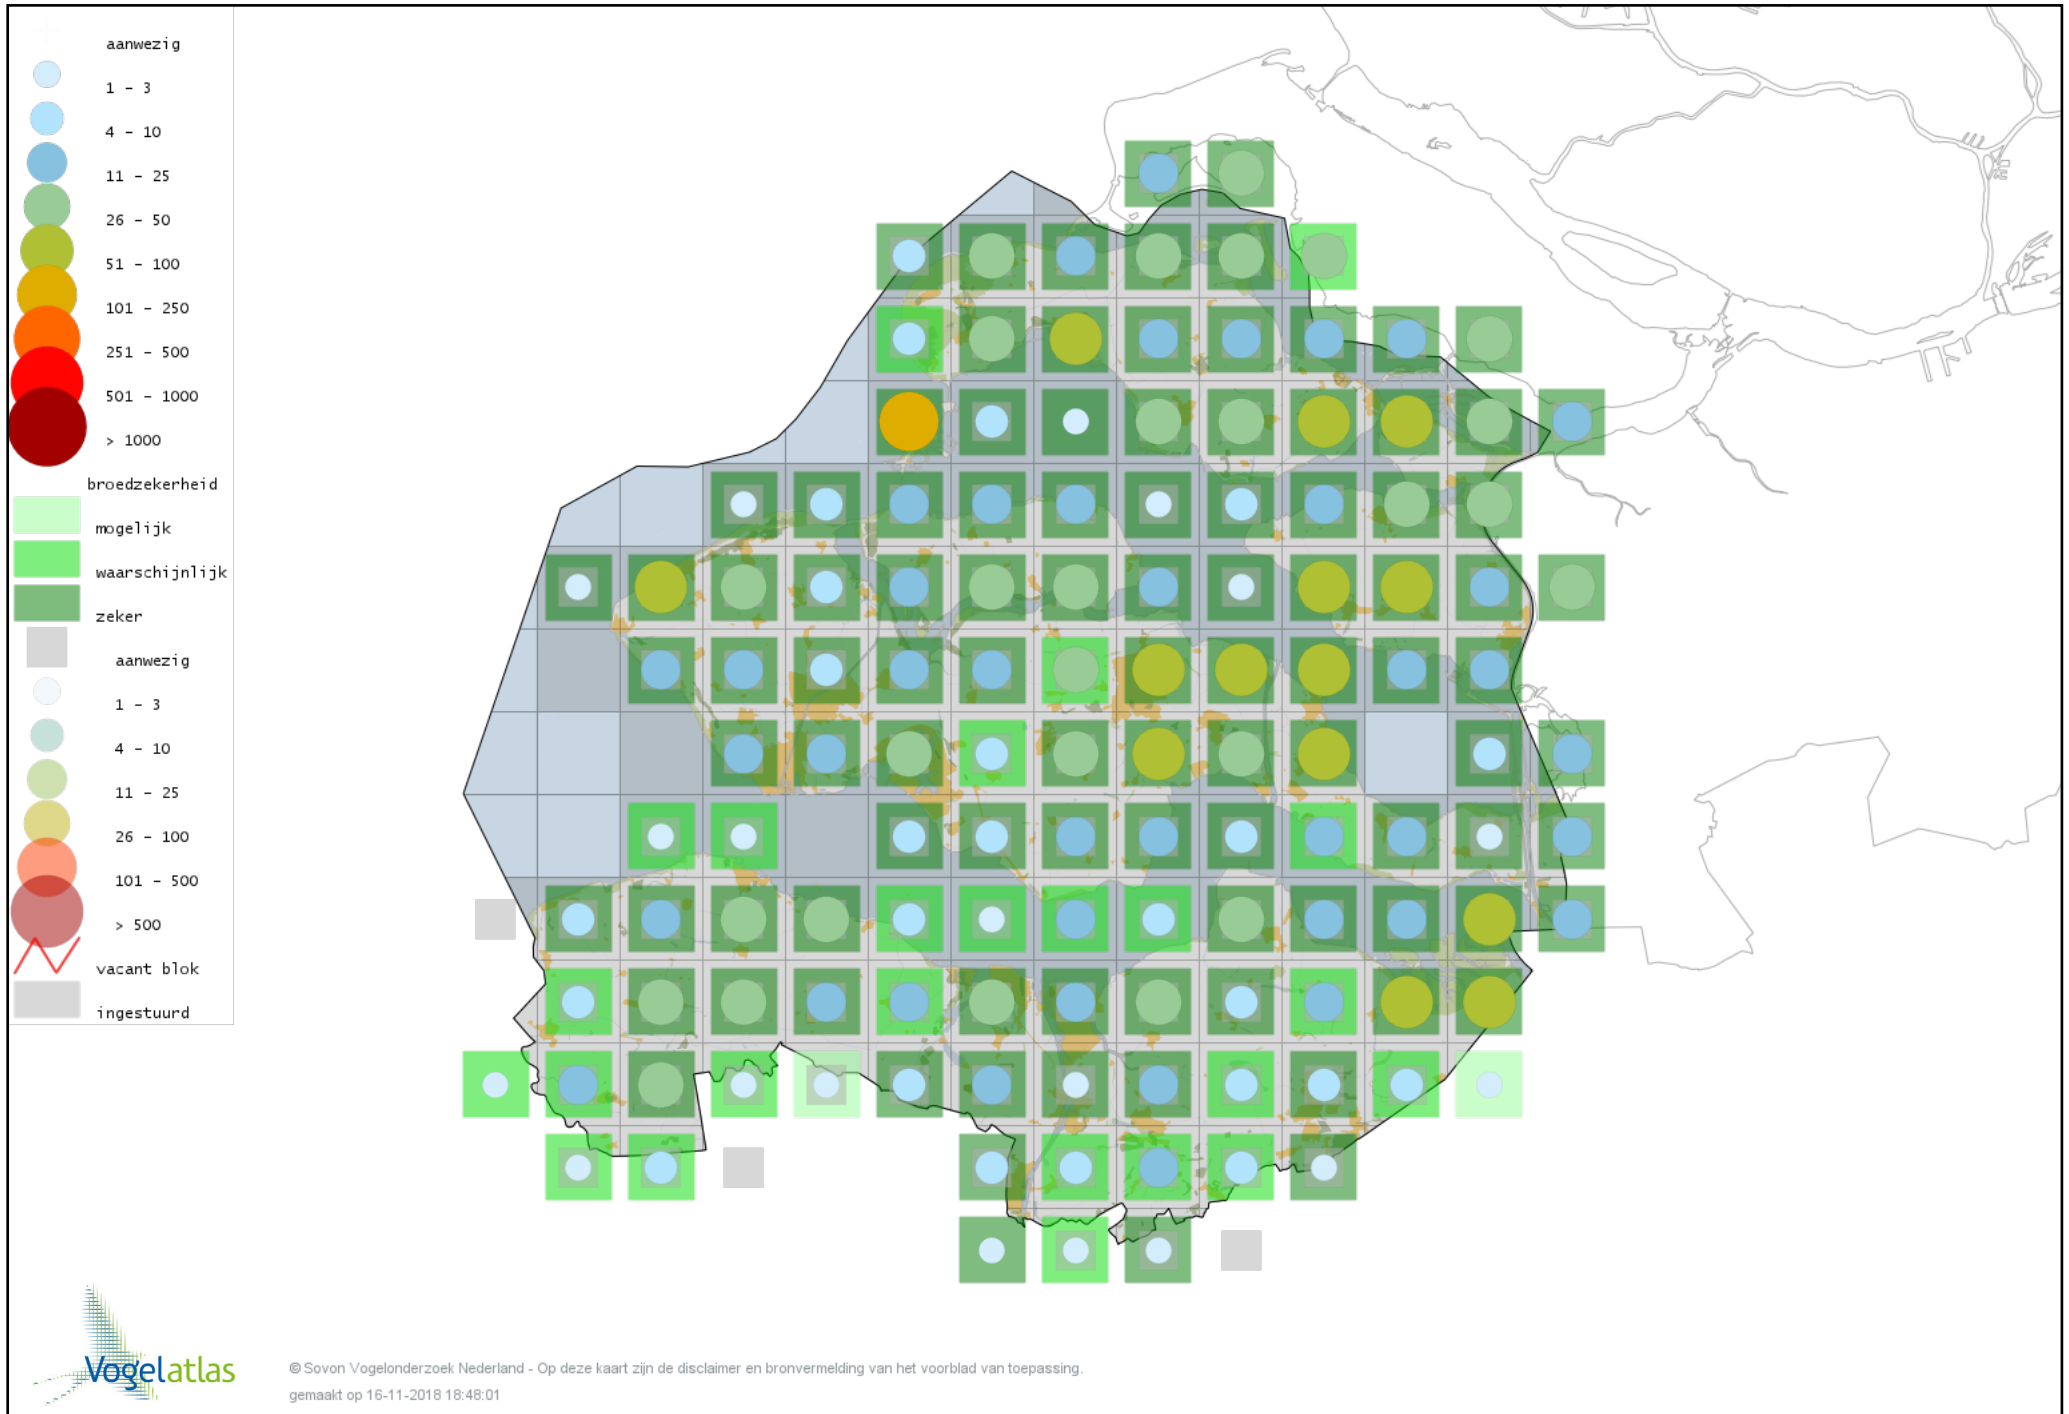

Voorlopige verspreidingskaart Havik broedseizoen

Voorlopige verspreidingskaart Bruine Kiekendief broedseizoen

Voorlopige verspreidingskaart Buizerd broedseizoen

Voorlopige verspreidingskaart Waterral broedseizoen

Voorlopige verspreidingskaart Kwartelkoning broedseizoen

Voorlopige verspreidingskaart Porseleinhoen broedseizoen

Voorlopige verspreidingskaart Waterhoen broedseizoen

Voorlopige verspreidingskaart Meerkoet broedseizoen

Voorlopige verspreidingskaart Scholekster broedseizoen

Voorlopige verspreidingskaart Steltkluut broedseizoen

Voorlopige verspreidingskaart Kluut broedseizoen

Voorlopige verspreidingskaart Kievit broedseizoen

Voorlopige verspreidingskaart Bontbekplevier broedseizoen

Voorlopige verspreidingskaart Kleine Plevier broedseizoen

Voorlopige verspreidingskaart Strandplevier broedseizoen

Voorlopige verspreidingskaart Wulp broedseizoen