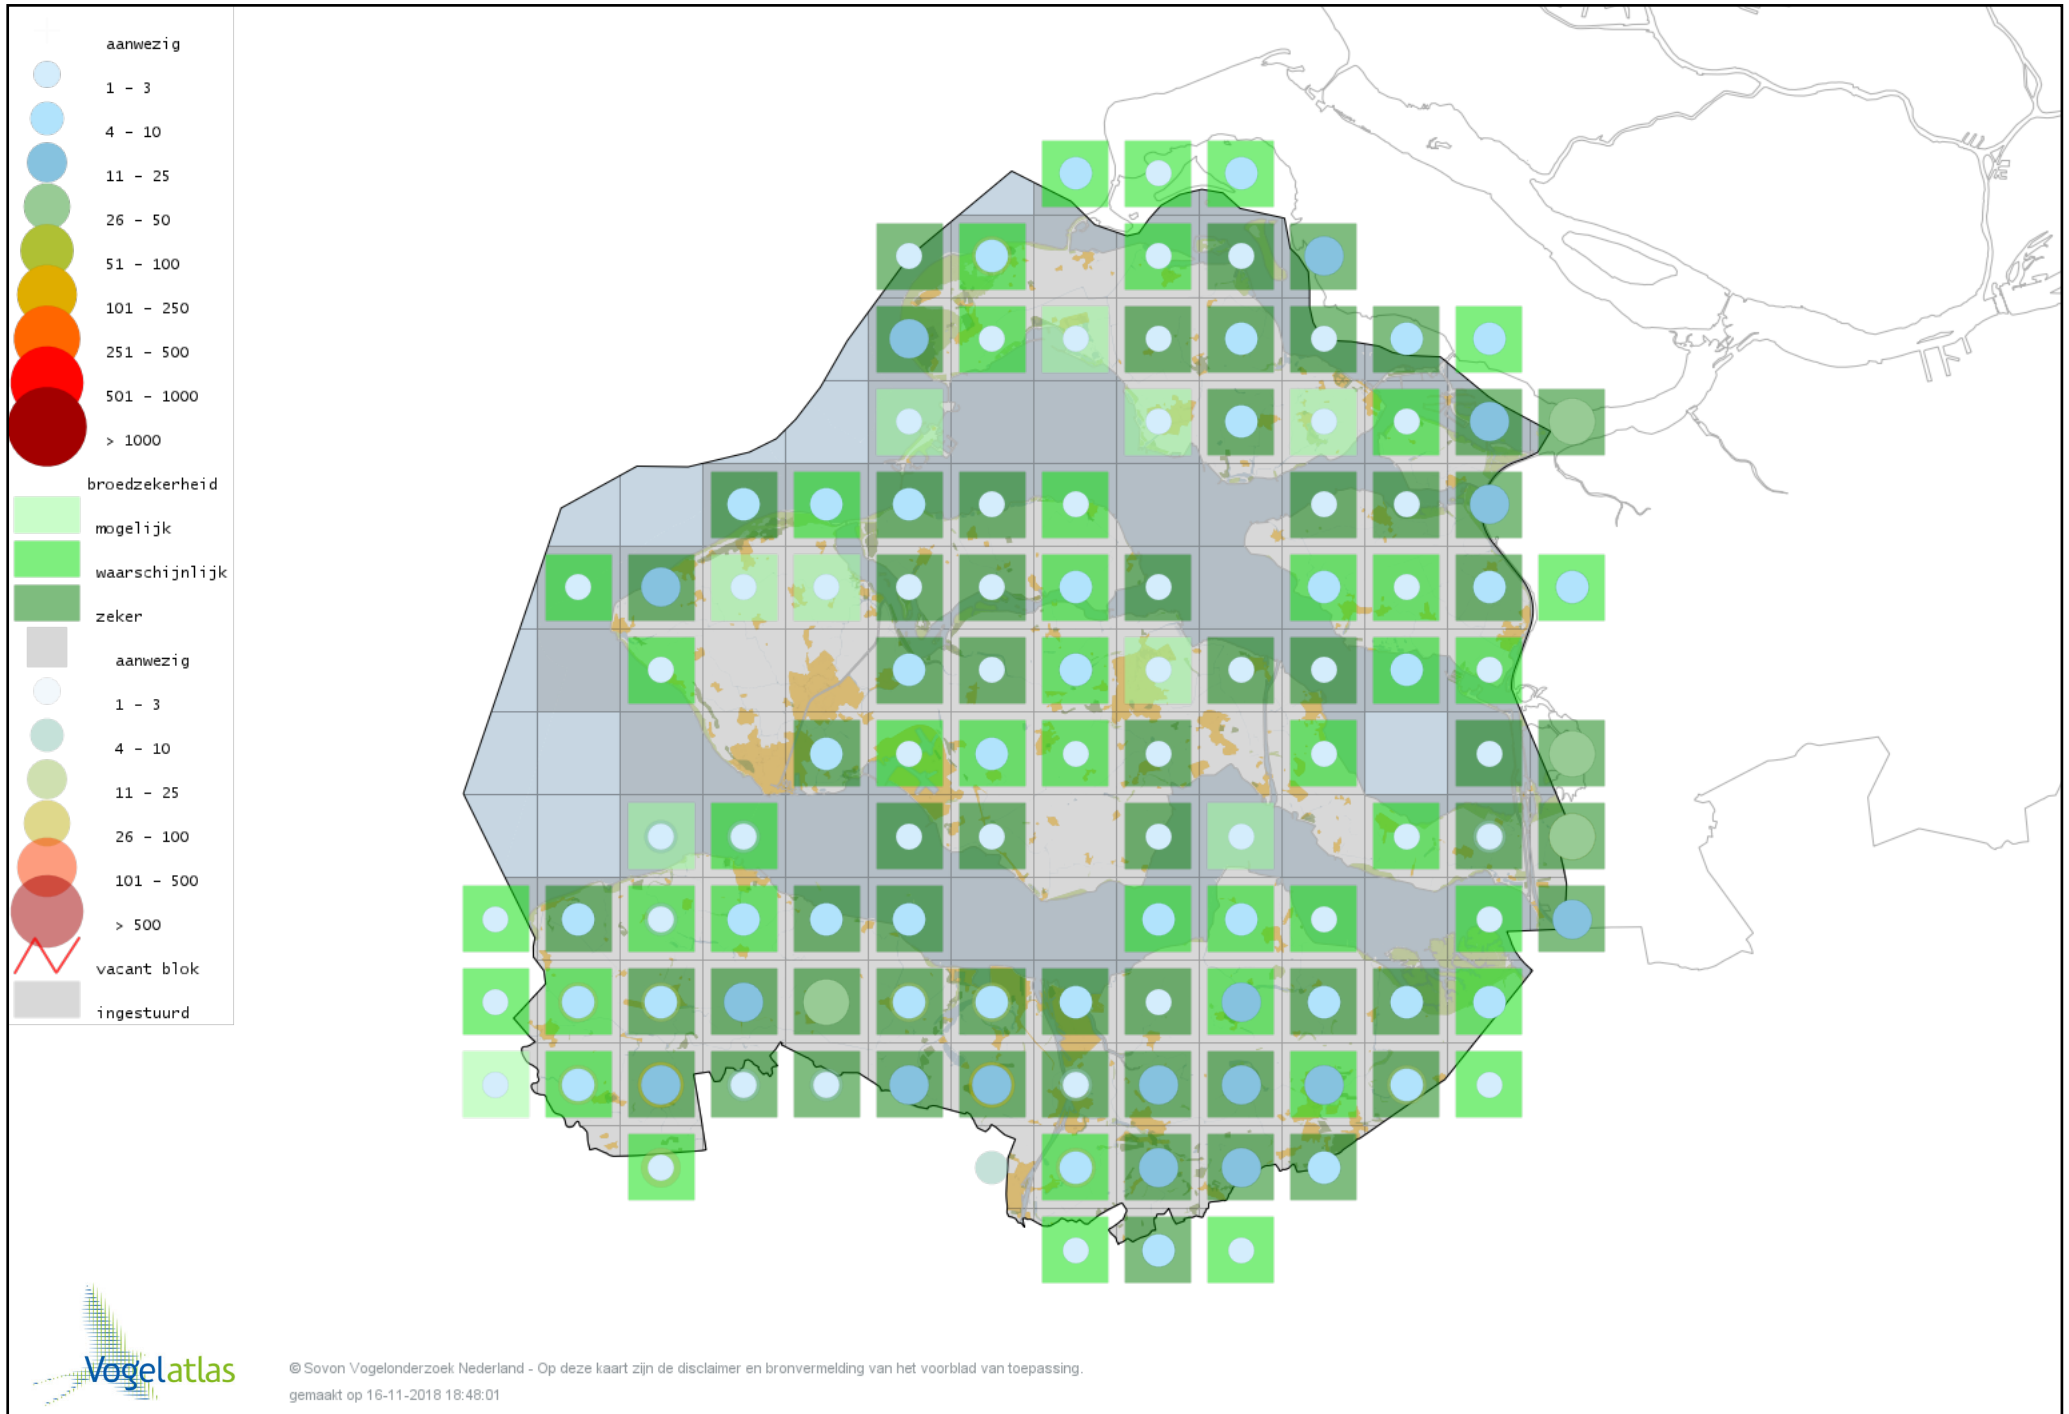

Voorlopige verspreidingskaart Roodborst broedseizoen

Voorlopige verspreidingskaart Blauwborst broedseizoen

Voorlopige verspreidingskaart Nachtegaal broedseizoen

Voorlopige verspreidingskaart Bonte Vliegenvanger broedseizoen

Voorlopige verspreidingskaart Zwarte Roodstaart broedseizoen

Voorlopige verspreidingskaart Gekraagde Roodstaart broedseizoen

Voorlopige verspreidingskaart Paapje broedseizoen

Voorlopige verspreidingskaart Roodborsttapuit broedseizoen

Voorlopige verspreidingskaart Tapuit broedseizoen

Voorlopige verspreidingskaart Huismus broedseizoen

Voorlopige verspreidingskaart Ringmus broedseizoen

Voorlopige verspreidingskaart Heggenmus broedseizoen