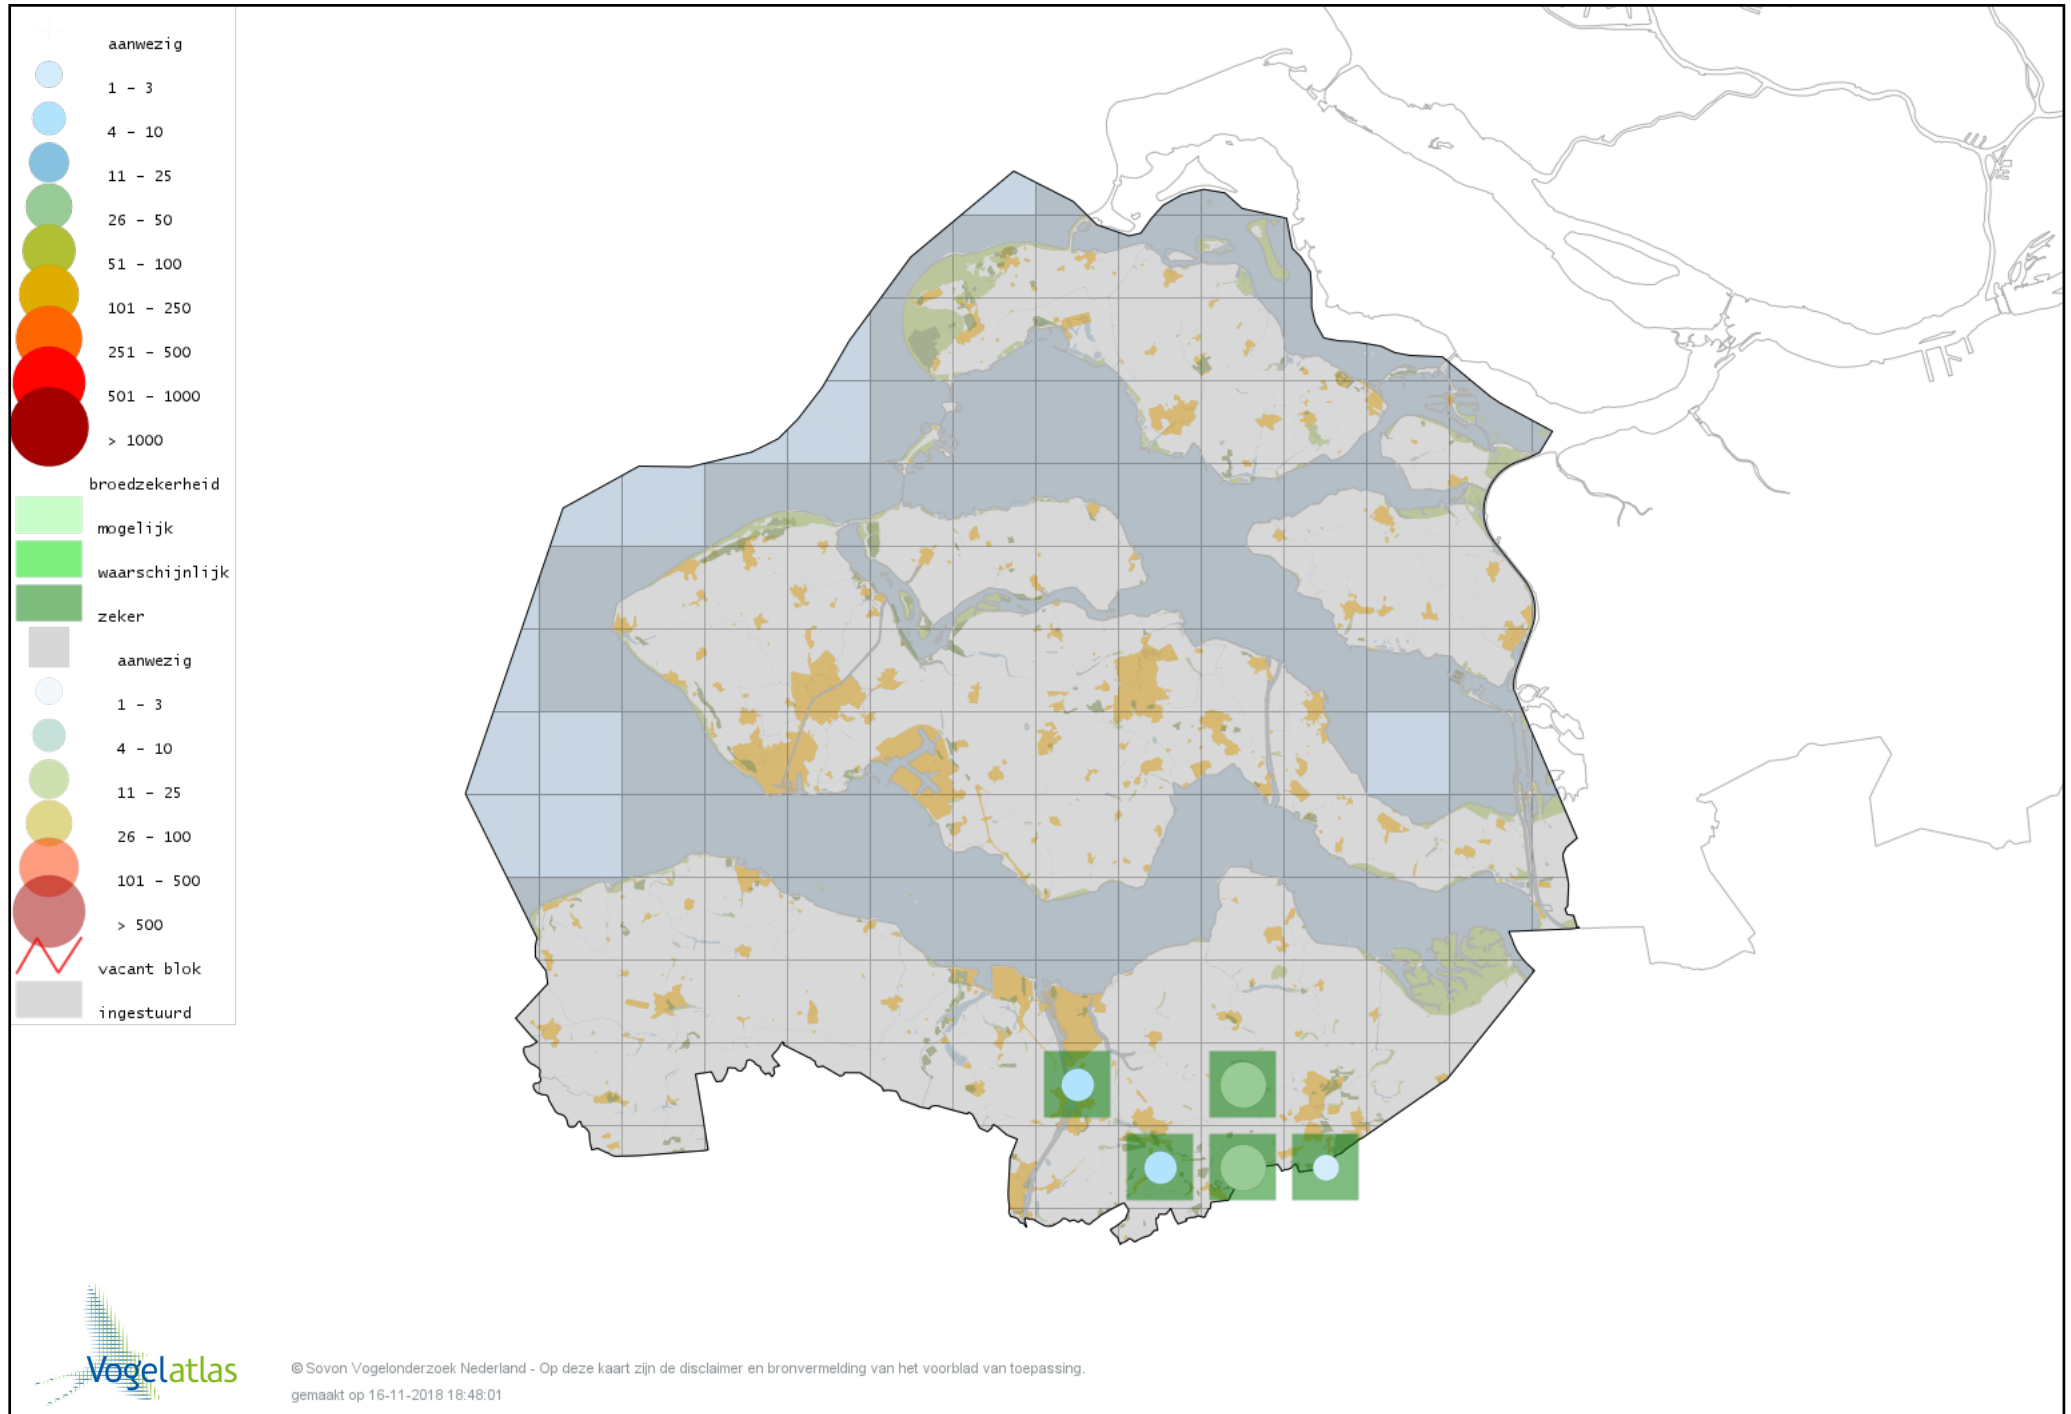

Voorlopige verspreidingskaart Boomvalk broedseizoen

Voorlopige verspreidingskaart Slechtvalk broedseizoen

Voorlopige verspreidingskaart Monniksparkiet broedseizoen

Voorlopige verspreidingskaart Halsbandparkiet broedseizoen

Voorlopige verspreidingskaart Wielewaal broedseizoen

Voorlopige verspreidingskaart Gaai broedseizoen

Voorlopige verspreidingskaart Ekster broedseizoen

Voorlopige verspreidingskaart Kauw broedseizoen

Voorlopige verspreidingskaart Roek broedseizoen

Voorlopige verspreidingskaart Zwarte Kraai broedseizoen

Voorlopige verspreidingskaart Zwarte Mees broedseizoen

Voorlopige verspreidingskaart Kuifmees broedseizoen

Voorlopige verspreidingskaart Matkop broedseizoen