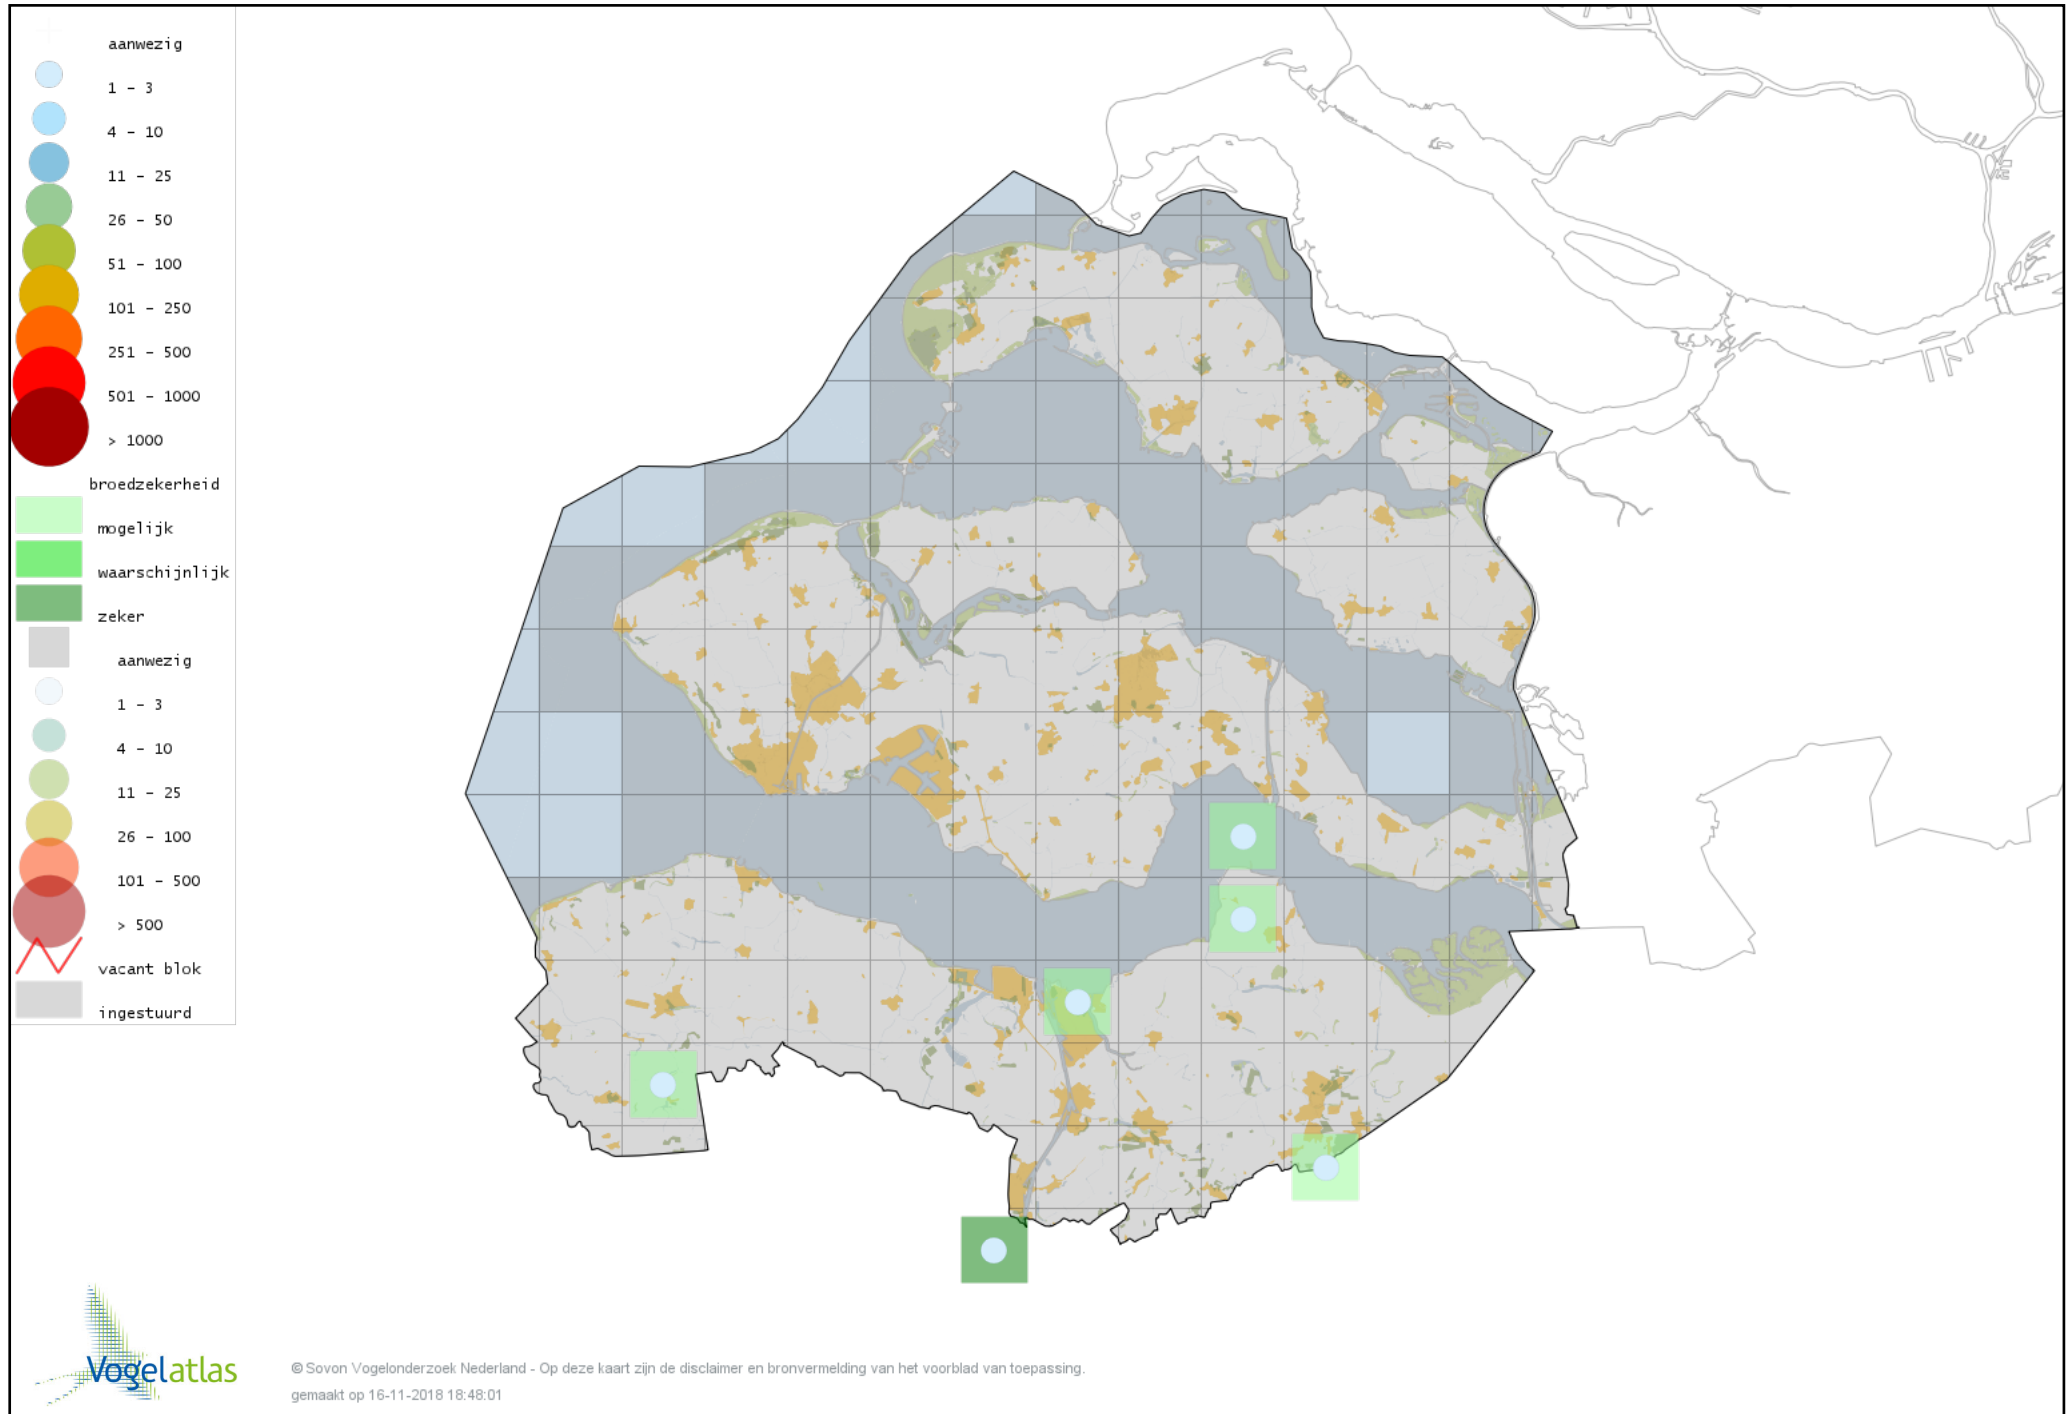

Voorlopige verspreidingskaart Tapuit broedseizoen

Voorlopige verspreidingskaart Huismus broedseizoen

Voorlopige verspreidingskaart Ringmus broedseizoen

Voorlopige verspreidingskaart Heggenmus broedseizoen

Voorlopige verspreidingskaart Gele Kwikstaart broedseizoen

Voorlopige verspreidingskaart Engelse Kwikstaart broedseizoen

Voorlopige verspreidingskaart Grote Gele Kwikstaart broedseizoen

Voorlopige verspreidingskaart Rouwkwikstaart broedseizoen