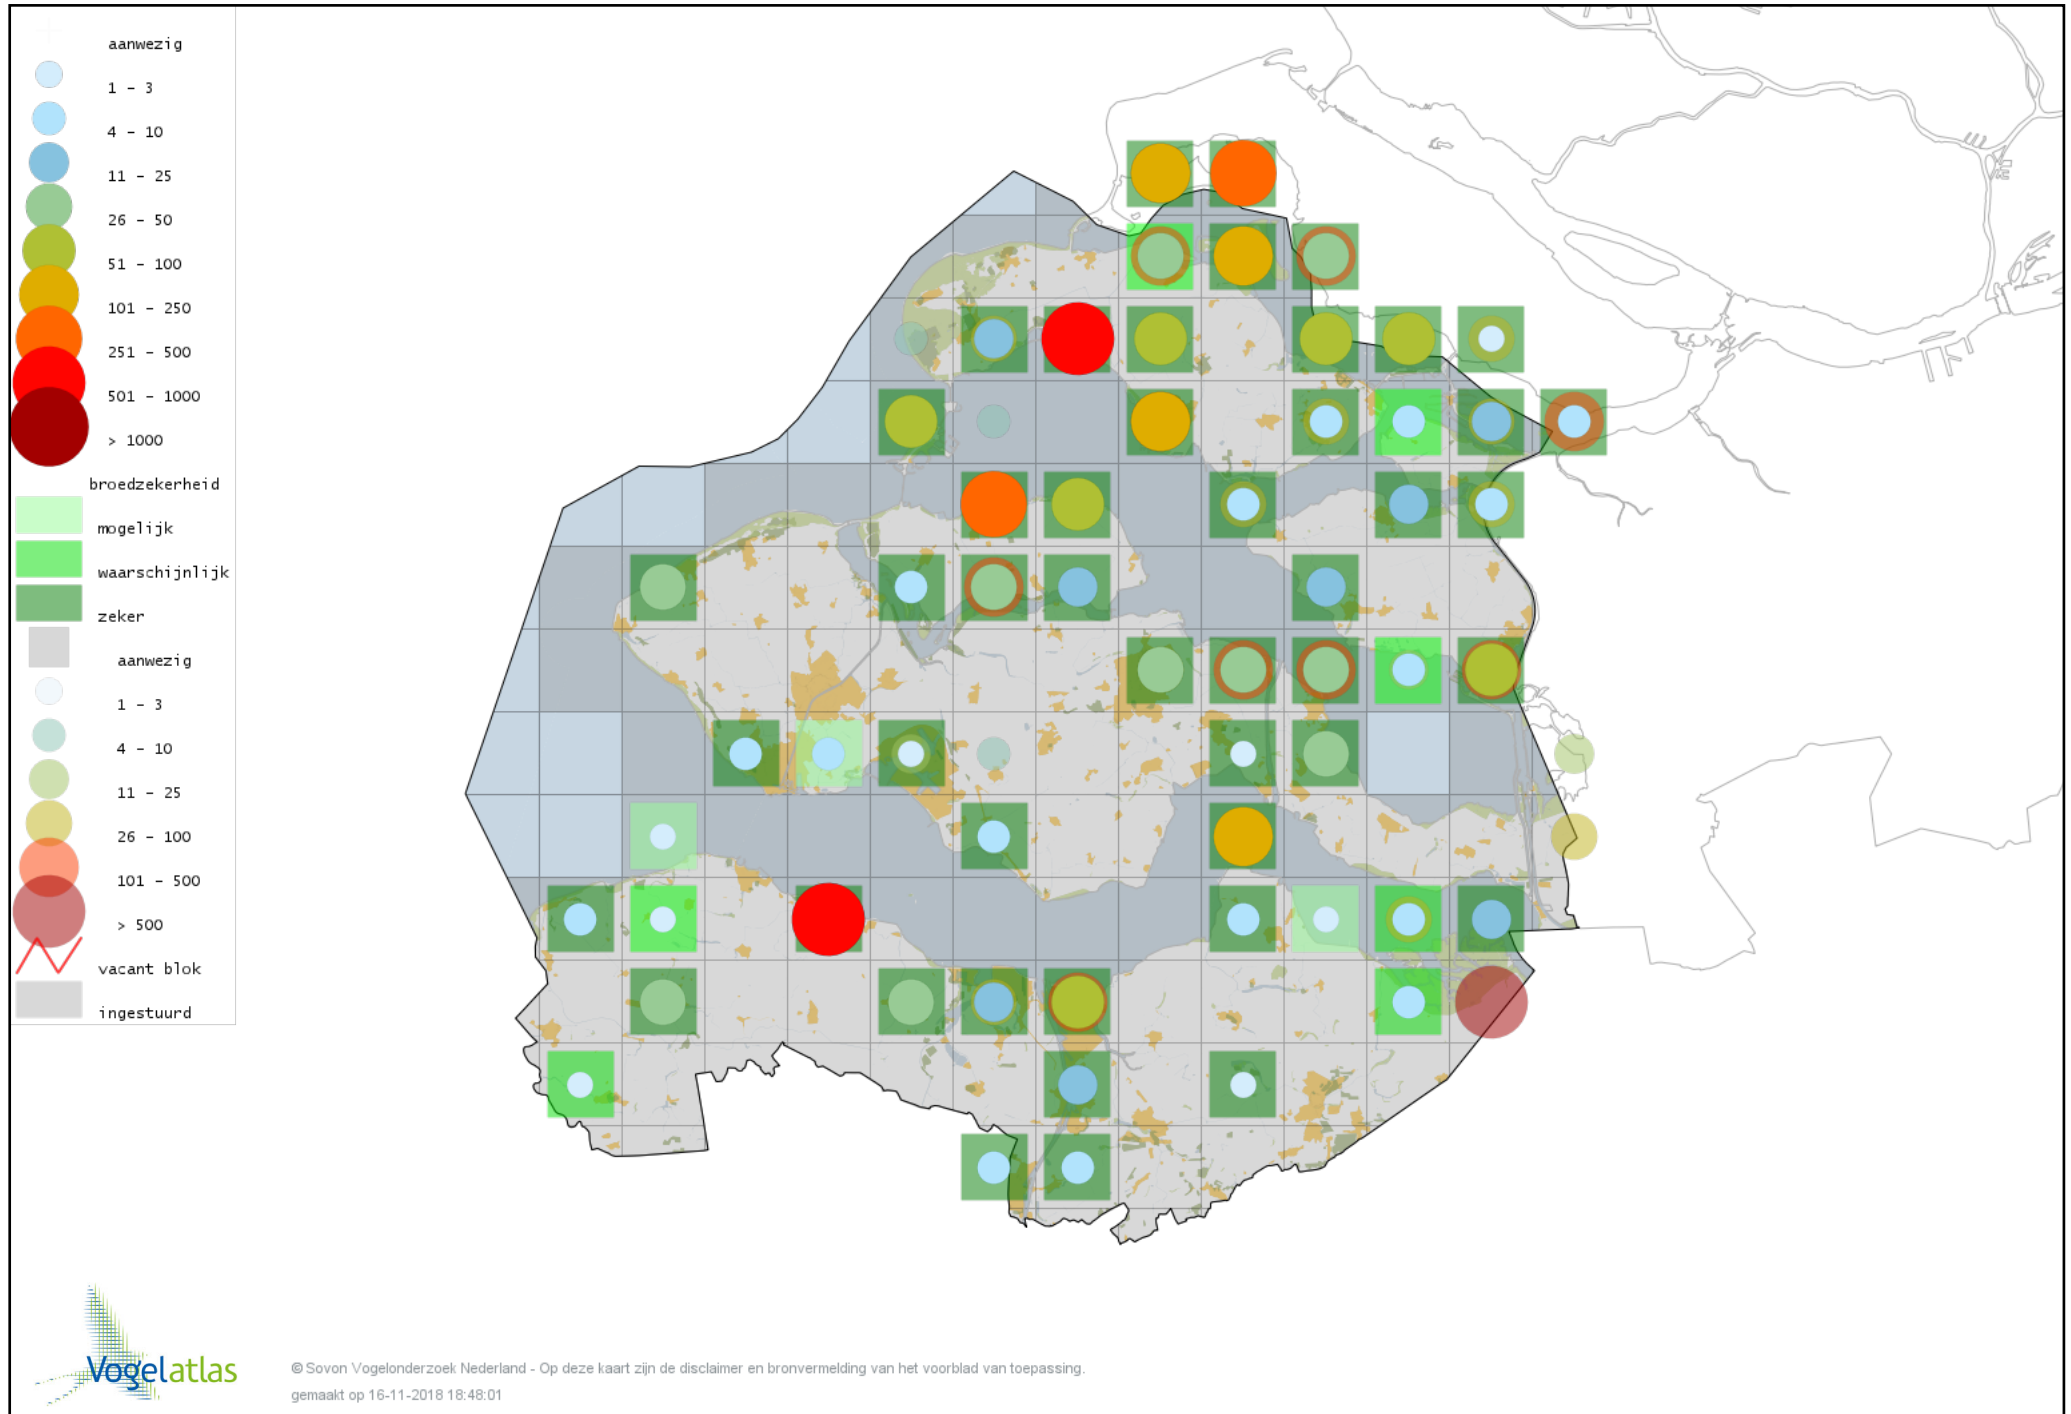

Voorlopige verspreidingskaart Grutto broedseizoen

Voorlopige verspreidingskaart Kemphaan broedseizoen

Voorlopige verspreidingskaart Houtsnip broedseizoen

Voorlopige verspreidingskaart Watersnip broedseizoen

Voorlopige verspreidingskaart Tureluur broedseizoen

Voorlopige verspreidingskaart Kokmeeuw broedseizoen

Voorlopige verspreidingskaart Zwartkopmeeuw broedseizoen

Voorlopige verspreidingskaart Stormmeeuw broedseizoen

Voorlopige verspreidingskaart Grote Mantelmeeuw broedseizoen

Voorlopige verspreidingskaart Zilvermeeuw broedseizoen

Voorlopige verspreidingskaart Geelpootmeeuw broedseizoen

Voorlopige verspreidingskaart Kleine Mantelmeeuw broedseizoen

Voorlopige verspreidingskaart Grote Stern broedseizoen

Voorlopige verspreidingskaart Dwergstern broedseizoen

Voorlopige verspreidingskaart Visdief broedseizoen

Voorlopige verspreidingskaart Noordse Stern broedseizoen