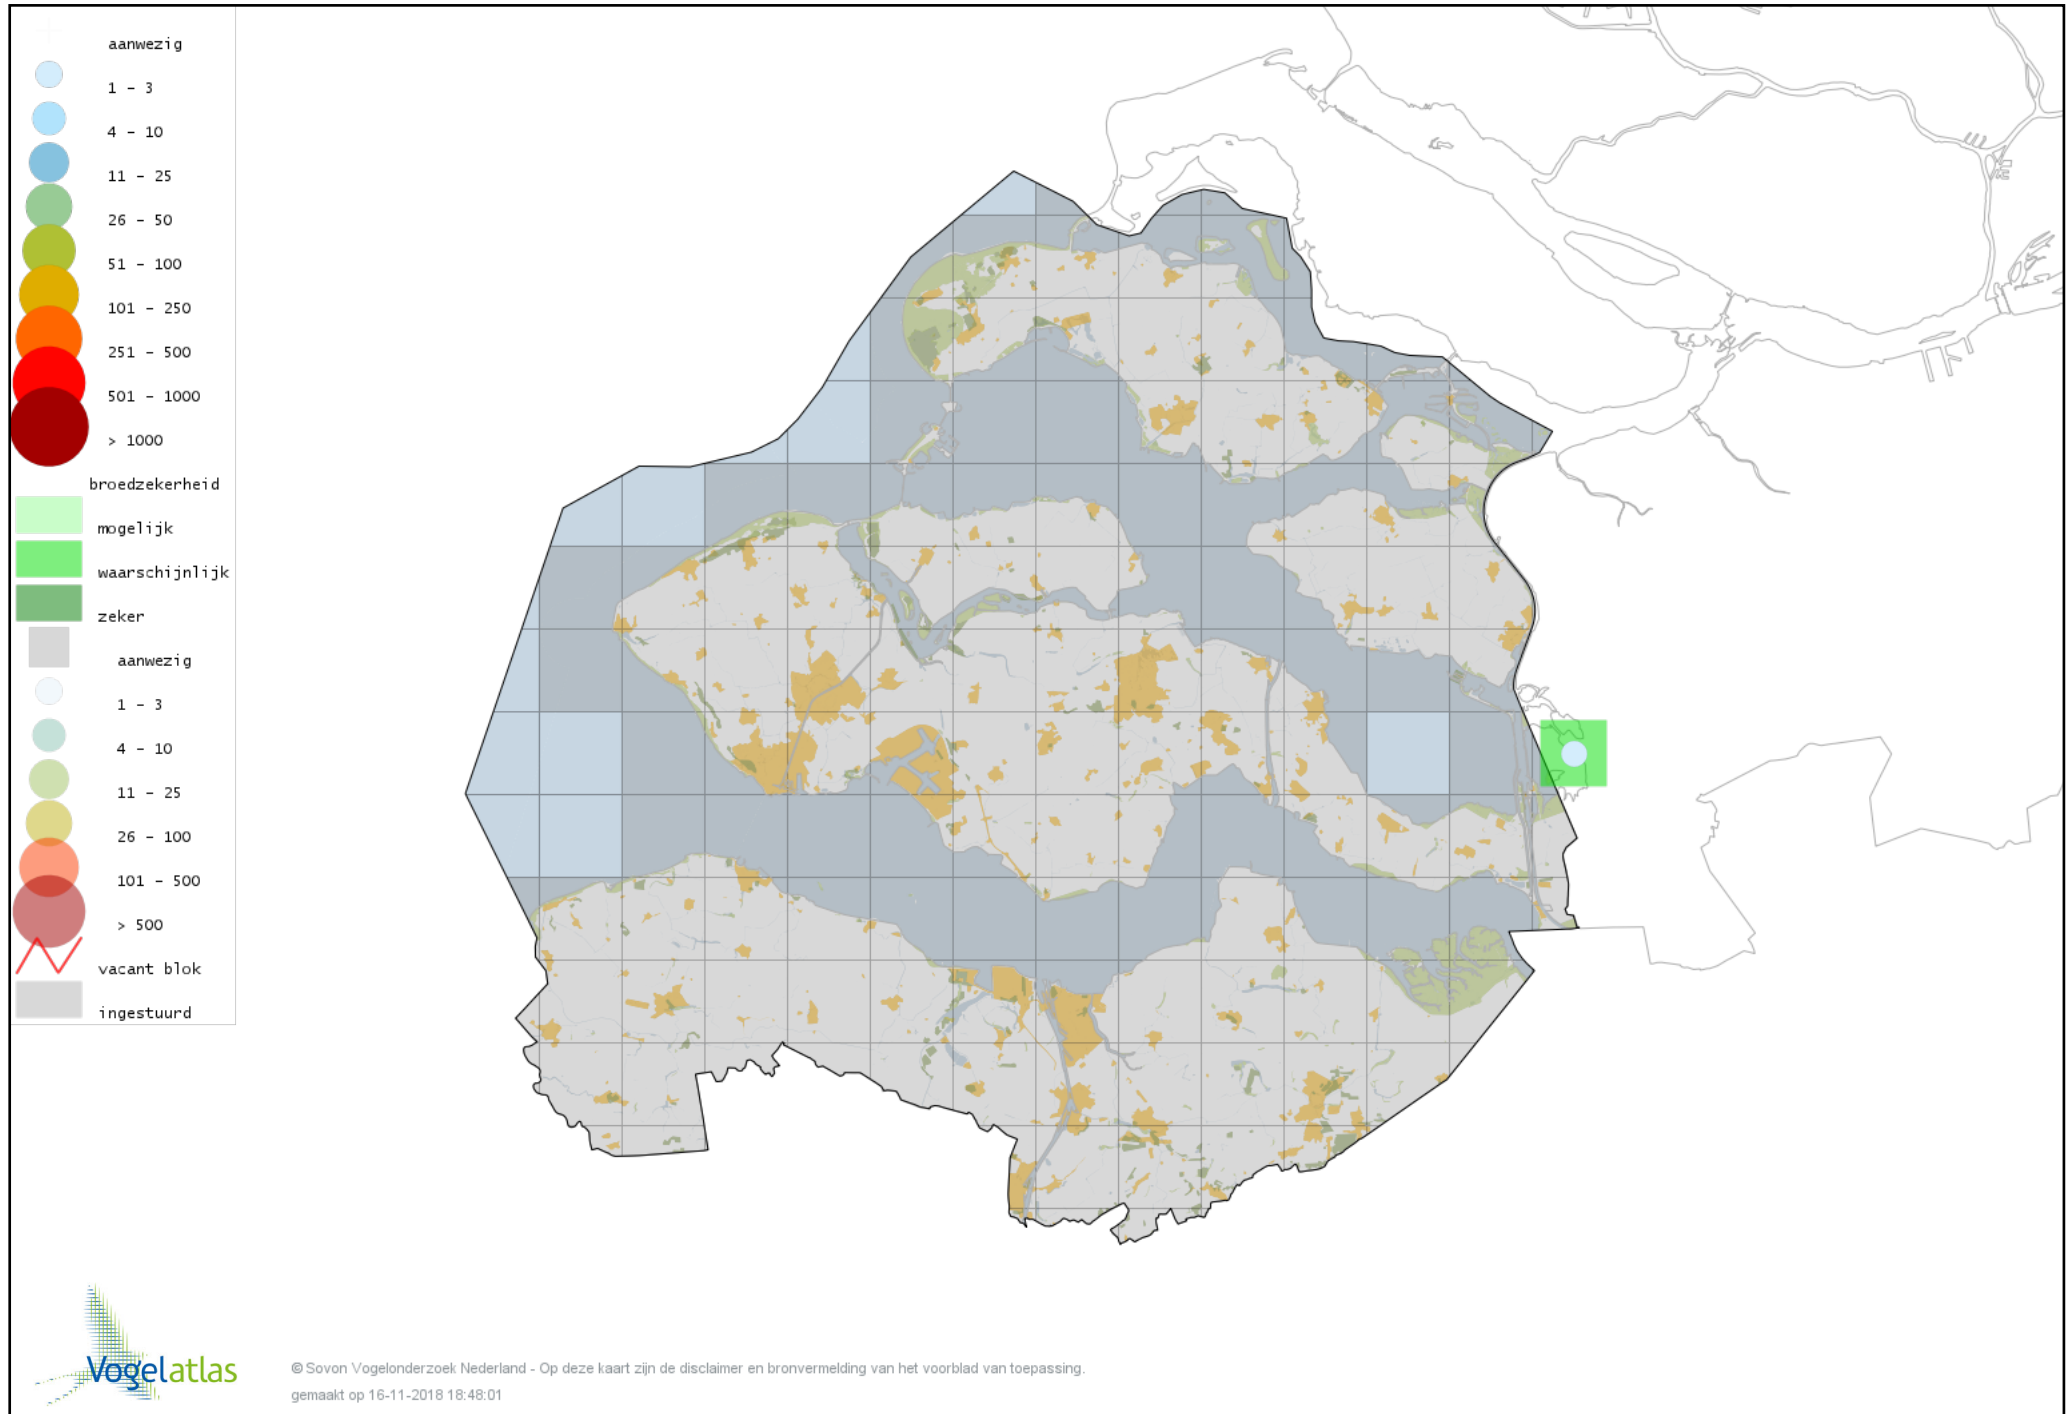

De kleurtint (blauw) is de beste referentie voor de tot nu toe waargenomen aantalsklasse.

De stipgrootte is relatief. Vergelijk daarvoor de atlasblok grootte van de legenda met die van het kaartbeeld.

Voorlopige verspreidingskaart Grote Canadese Gans broedseizoen

Voorlopige verspreidingskaart Brandgans broedseizoen

Voorlopige verspreidingskaart Kleine Canadese Gans (minima) broedseizoen

Voorlopige verspreidingskaart Indische Gans broedseizoen

Voorlopige verspreidingskaart Keizergans broedseizoen

Voorlopige verspreidingskaart Sneeuwgans broedseizoen

Voorlopige verspreidingskaart Grauwe Gans broedseizoen

Voorlopige verspreidingskaart Soepgans broedseizoen

Voorlopige verspreidingskaart Knobbelgans (Chinese) broedseizoen

Voorlopige verspreidingskaart Kolgans broedseizoen

Voorlopige verspreidingskaart Zwarte Zwaan broedseizoen

Voorlopige verspreidingskaart Knobbelzwaan broedseizoen

Voorlopige verspreidingskaart Nijlgans broedseizoen