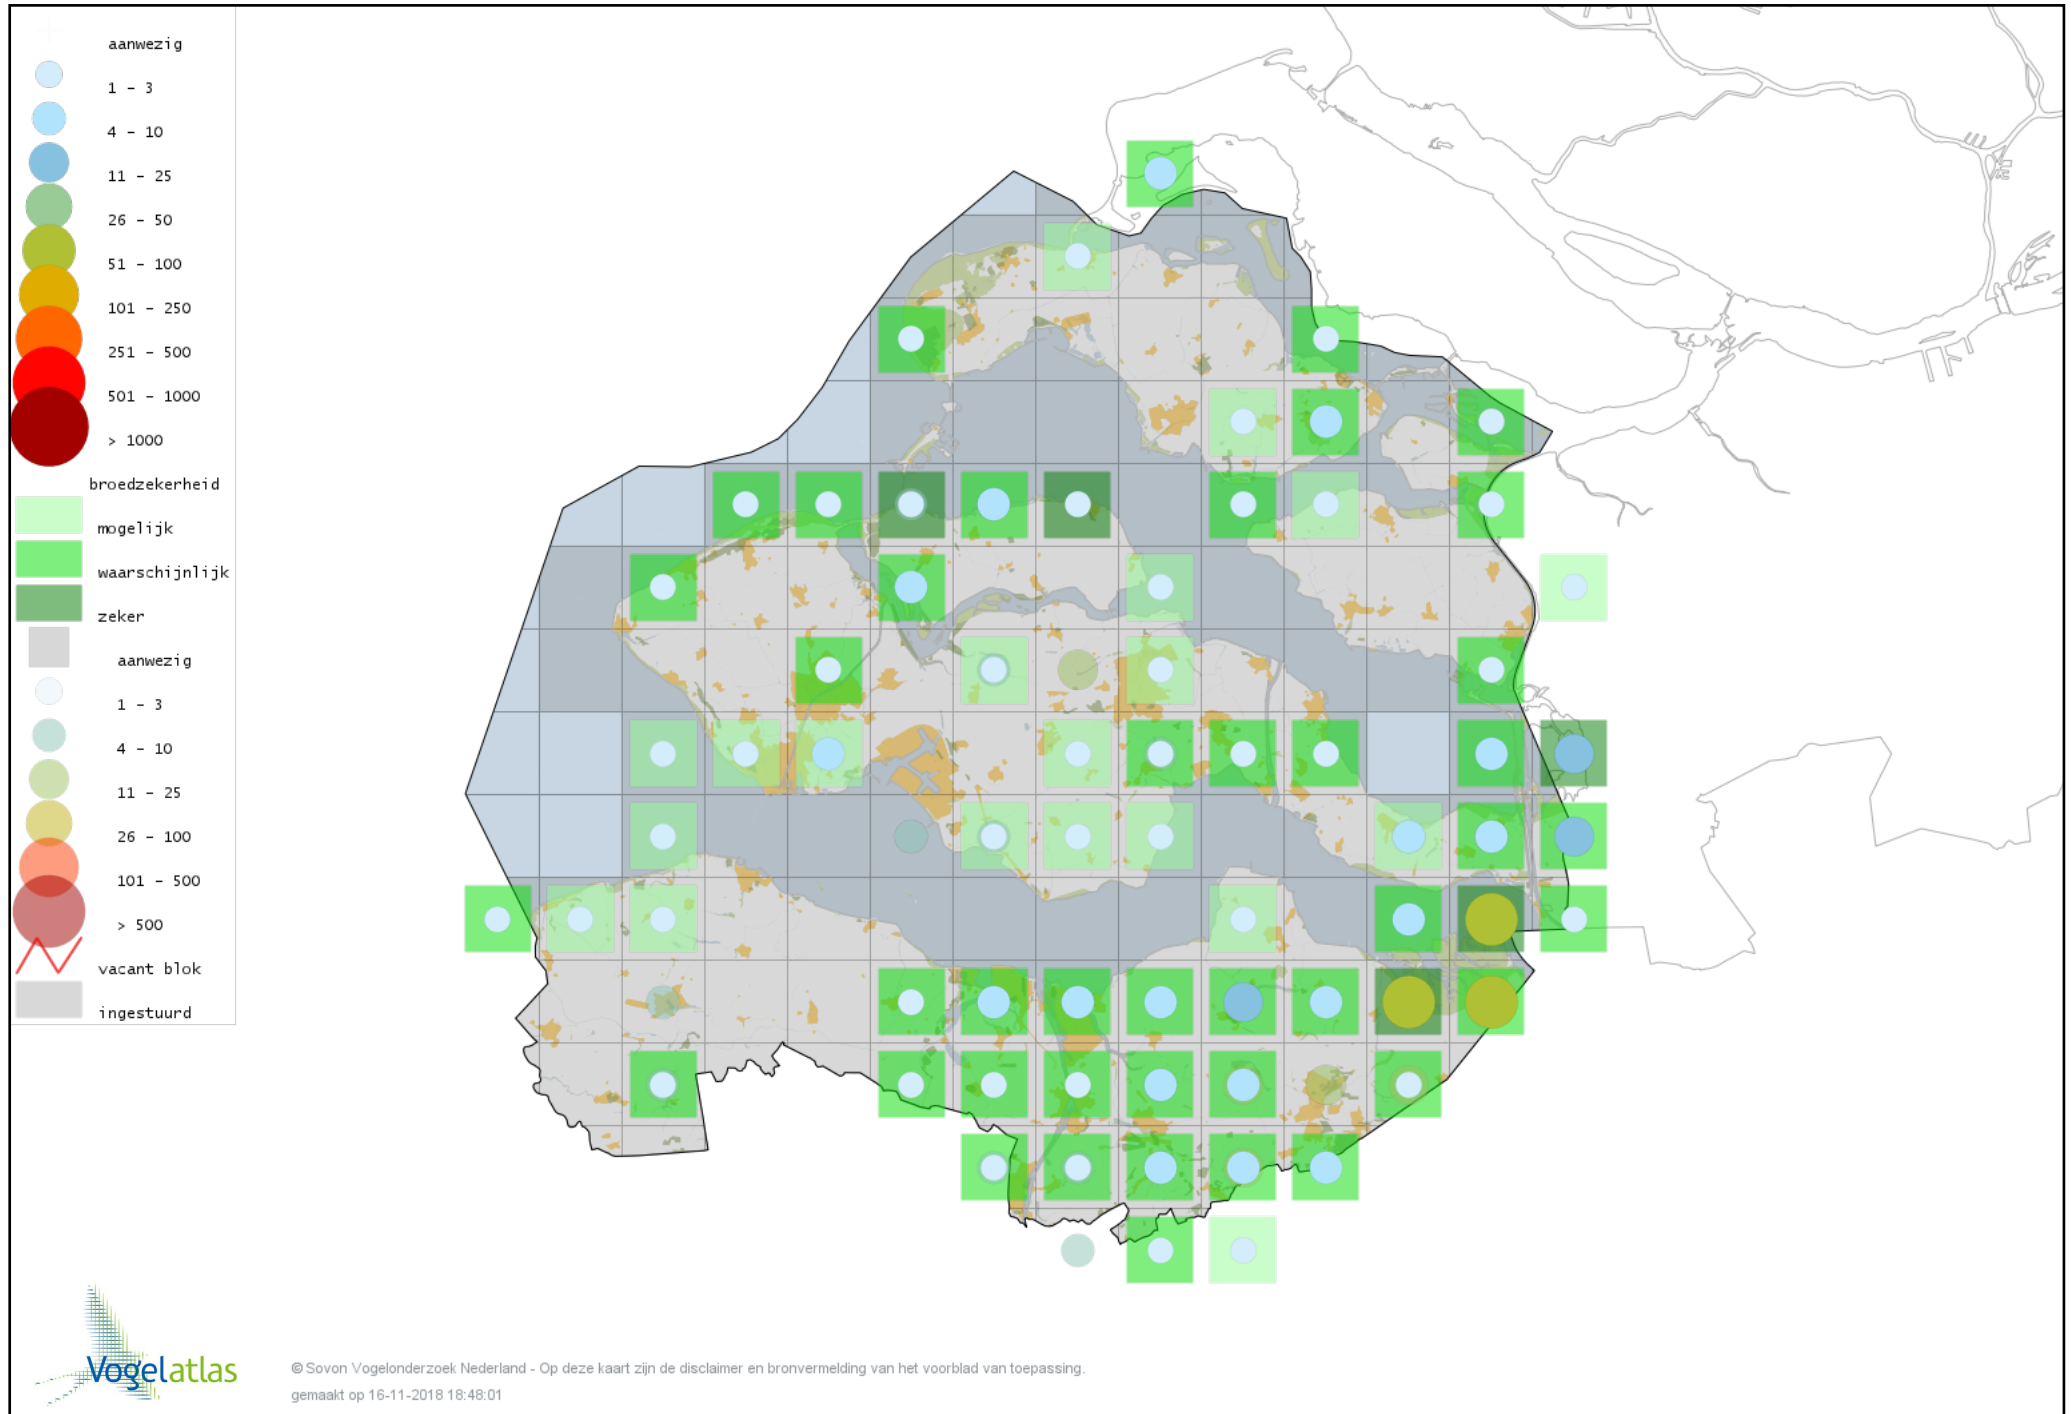

Voorlopige verspreidingskaart Aalscholver broedseizoen

Voorlopige verspreidingskaart Grote Aalscholver broedseizoen

Voorlopige verspreidingskaart Wespendifeet broedseizoen

Voorlopige verspreidingskaart Sperwer broedseizoen

Voorlopige verspreidingskaart Havik broedseizoen

Voorlopige verspreidingskaart Bruine Kiekendief broedseizoen

Voorlopige verspreidingskaart Buizerd broedseizoen

Voorlopige verspreidingskaart Waterral broedseizoen

Voorlopige verspreidingskaart Kwartelkoning broedseizoen

Voorlopige verspreidingskaart Porseleinhoen broedseizoen

Voorlopige verspreidingskaart Waterhoen broedseizoen

Voorlopige verspreidingskaart Meerkoet broedseizoen

Voorlopige verspreidingskaart Scholekster broedseizoen

Voorlopige verspreidingskaart Steltkluut broedseizoen

Voorlopige verspreidingskaart Kluut broedseizoen

Voorlopige verspreidingskaart Kievit broedseizoen