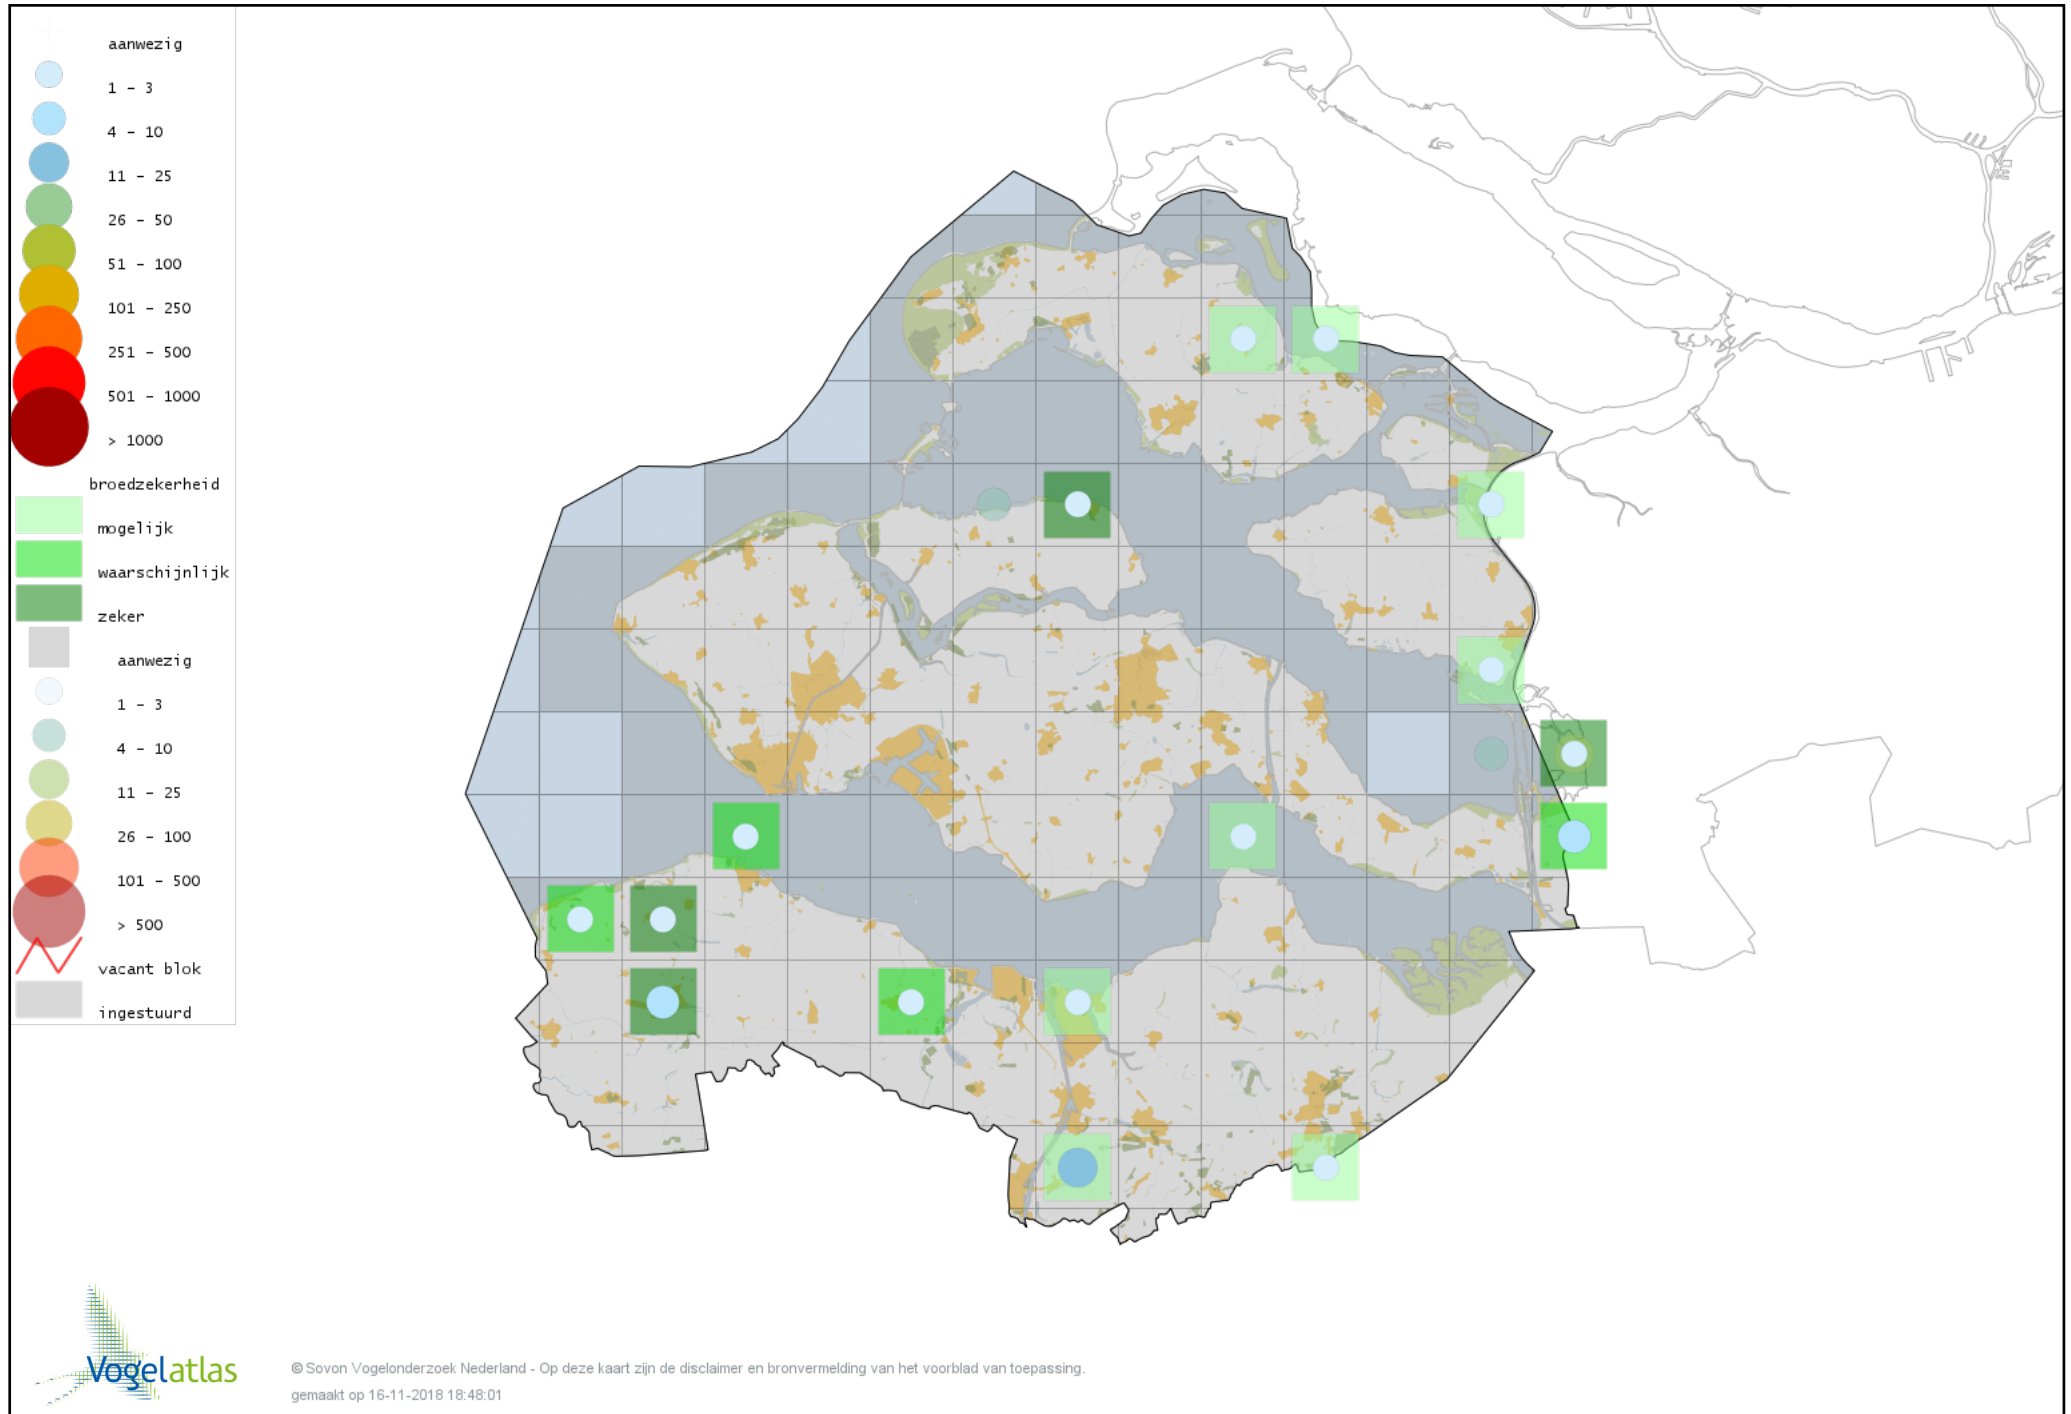

Voorlopige verspreidingskaart Kuifeend broedseizoen

Voorlopige verspreidingskaart Eider broedseizoen

Voorlopige verspreidingskaart Brilduiker broedseizoen

Voorlopige verspreidingskaart Middelste Zaagbek broedseizoen

Voorlopige verspreidingskaart Rosse Stekelstaart broedseizoen

Voorlopige verspreidingskaart Patrijs broedseizoen

Voorlopige verspreidingskaart Kwartel broedseizoen

Voorlopige verspreidingskaart Fazant broedseizoen

Voorlopige verspreidingskaart Goudfazant broedseizoen

Voorlopige verspreidingskaart Blauwe Pauw broedseizoen

Voorlopige verspreidingskaart Dodaars broedseizoen

Voorlopige verspreidingskaart Fuut broedseizoen

Voorlopige verspreidingskaart Geoorde Fuut broedseizoen

Voorlopige verspreidingskaart Ooievaar broedseizoen

Voorlopige verspreidingskaart Lepelaar broedseizoen

Voorlopige verspreidingskaart Roerdomp broedseizoen