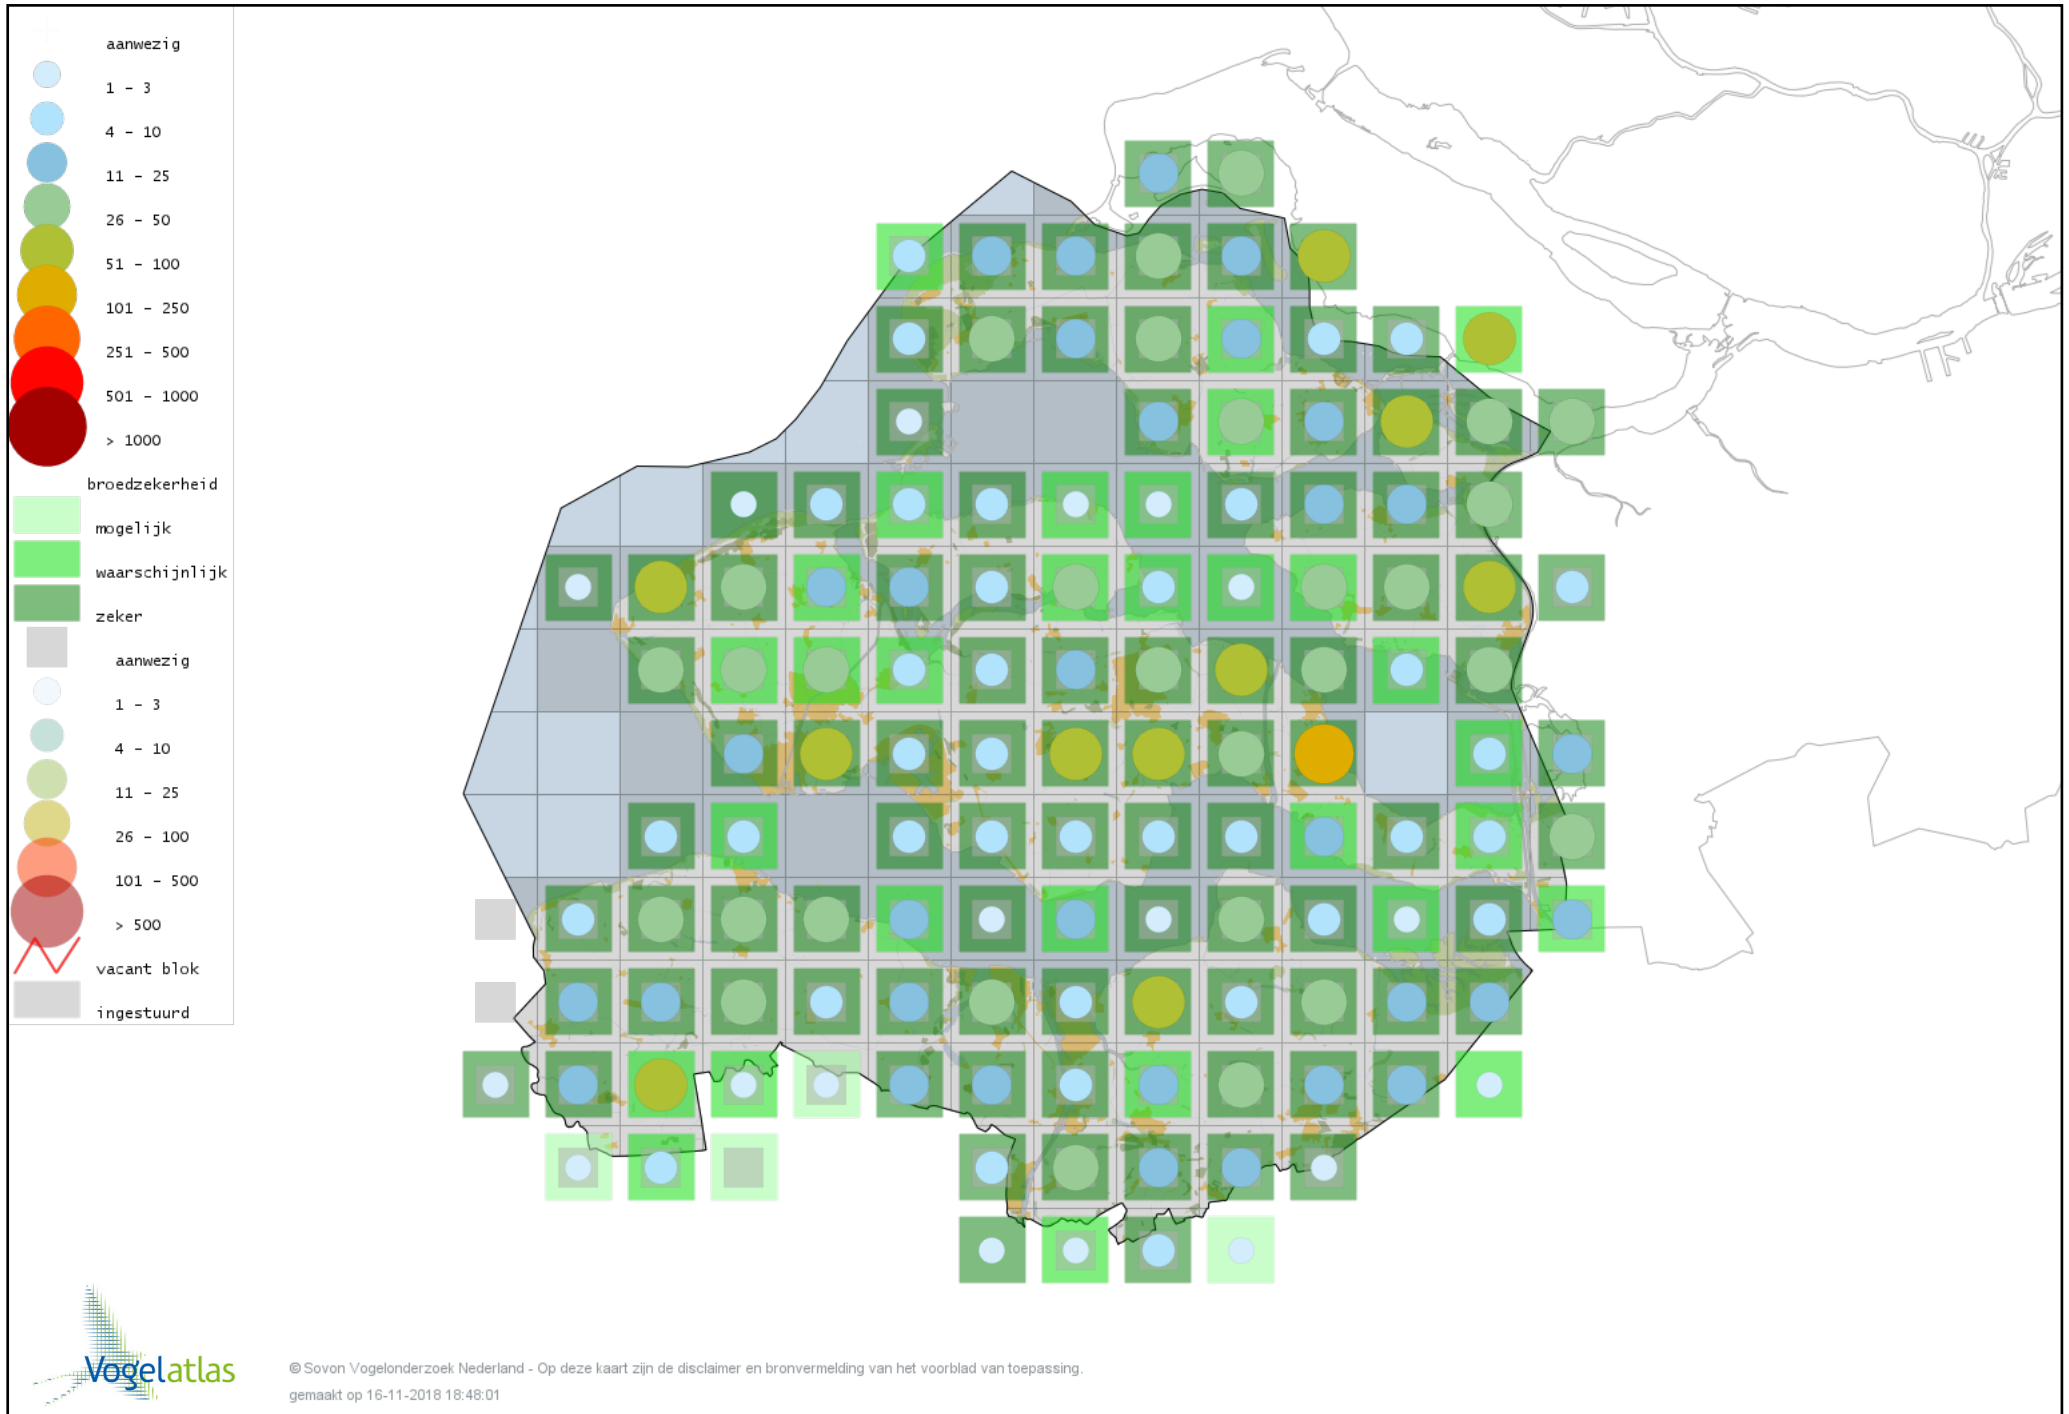

Voorlopige verspreidingskaart Kwartelkoning broedseizoen

Voorlopige verspreidingskaart Porseleinhoen broedseizoen

Voorlopige verspreidingskaart Waterhoen broedseizoen

Voorlopige verspreidingskaart Meerkoet broedseizoen

Voorlopige verspreidingskaart Scholekster broedseizoen

Voorlopige verspreidingskaart Steltkluut broedseizoen

Voorlopige verspreidingskaart Kluut broedseizoen

Voorlopige verspreidingskaart Kievit broedseizoen

Voorlopige verspreidingskaart Bontbekplevier broedseizoen

Voorlopige verspreidingskaart Kleine Plevier broedseizoen

Voorlopige verspreidingskaart Strandplevier broedseizoen

Voorlopige verspreidingskaart Wulp broedseizoen

Voorlopige verspreidingskaart Grutto broedseizoen

Voorlopige verspreidingskaart Kemphaan broedseizoen

Voorlopige verspreidingskaart Houtsnip broedseizoen

Voorlopige verspreidingskaart Watersnip broedseizoen