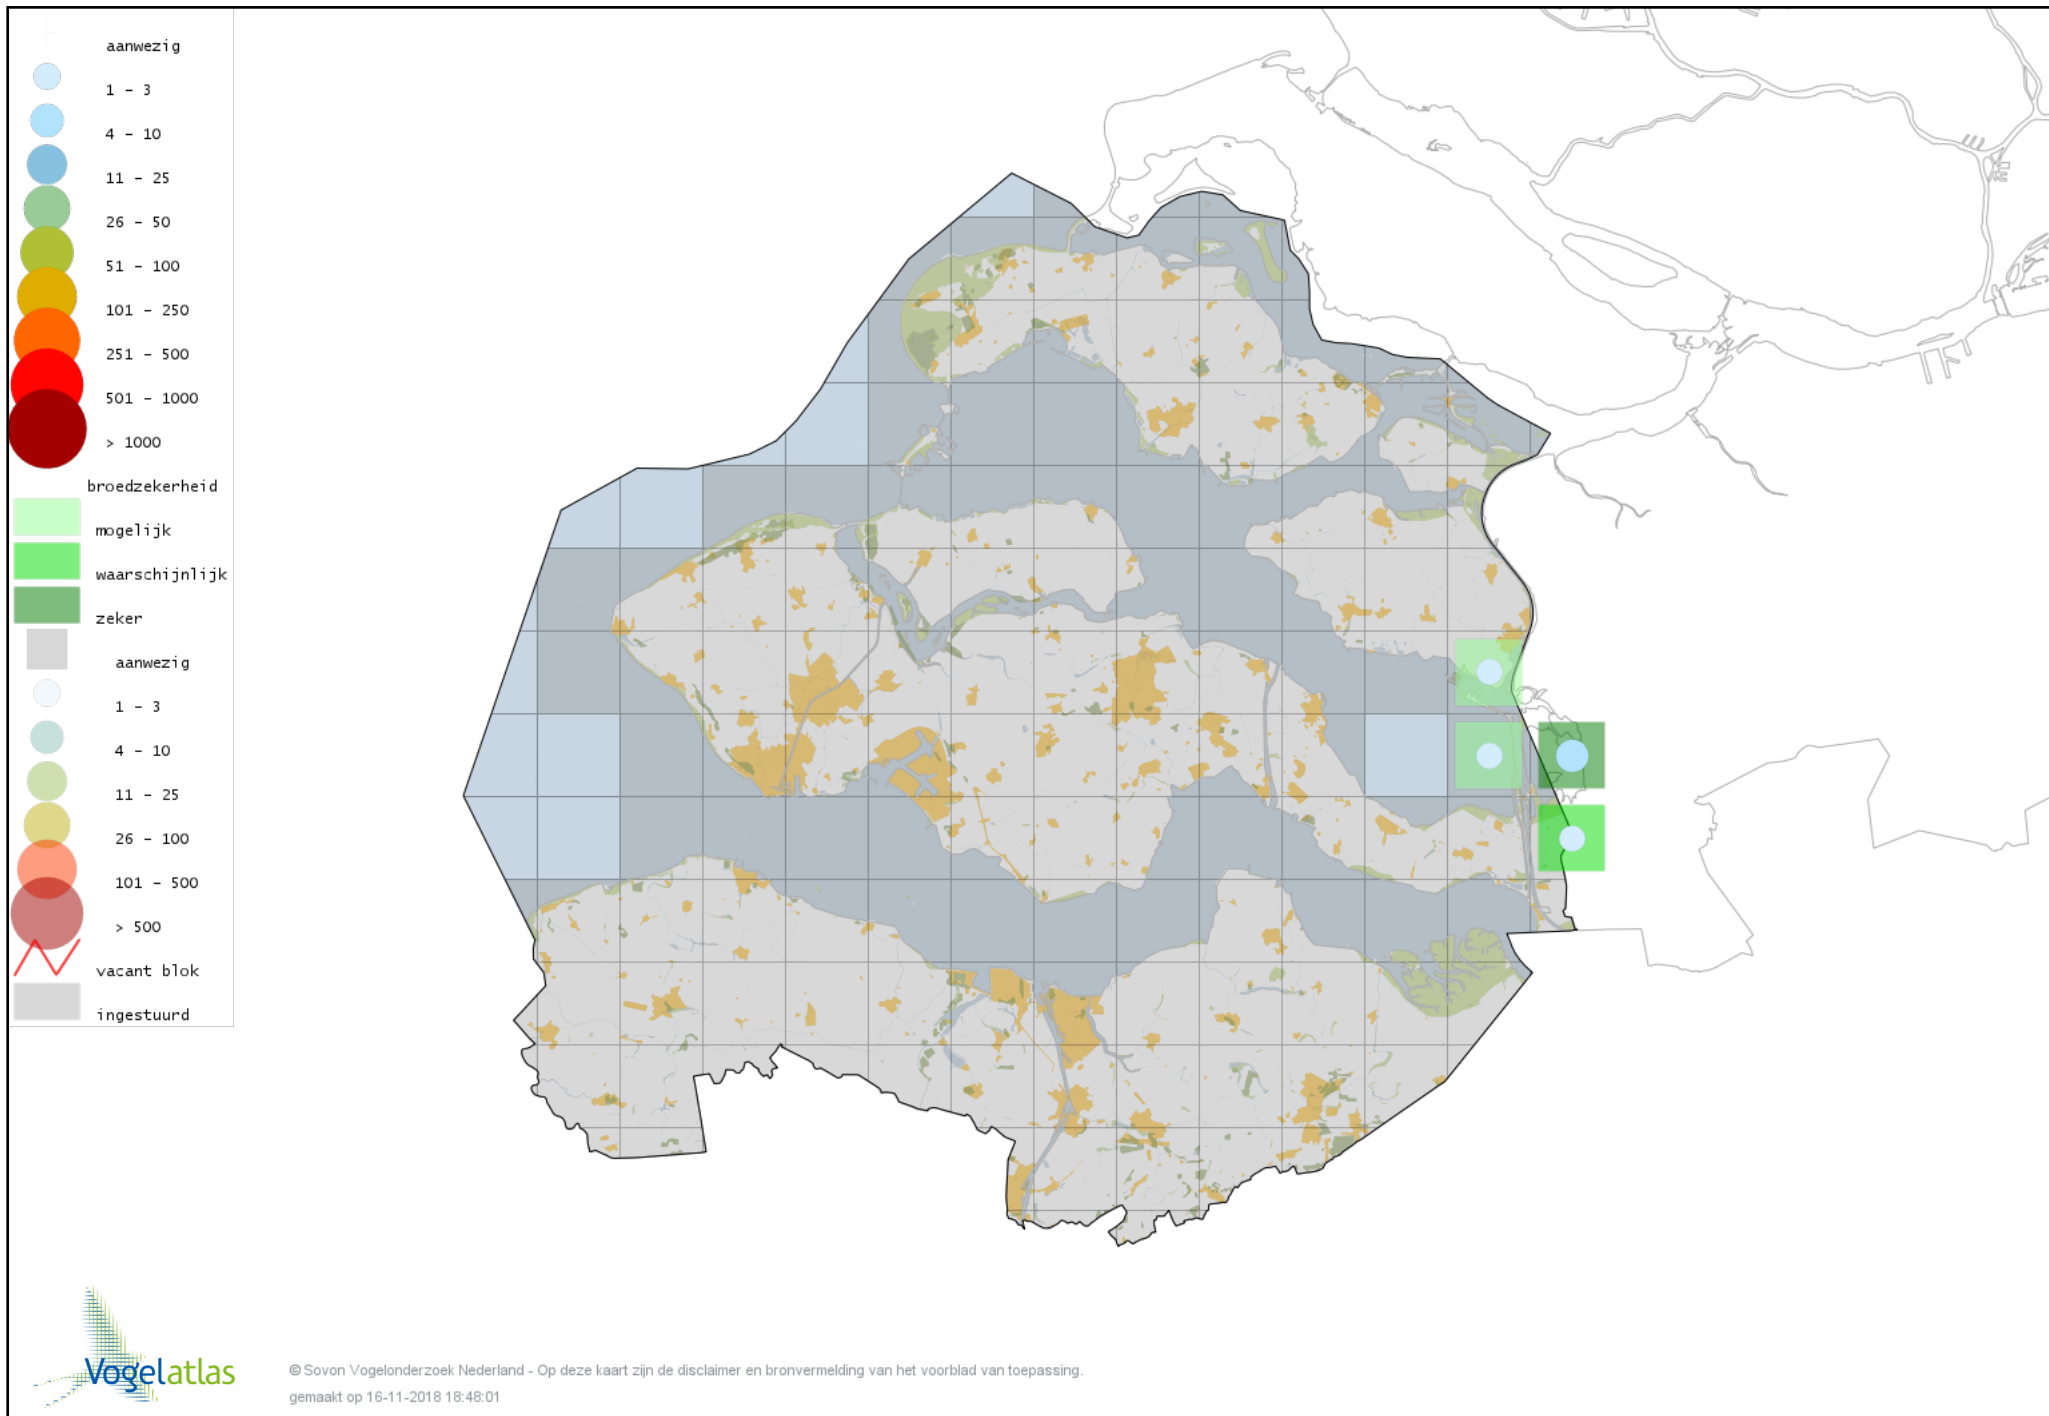

Voorlopige verspreidingskaart Mandarijneend broedseizoen

Voorlopige verspreidingskaart Zomertaling broedseizoen

Voorlopige verspreidingskaart Slobeend broedseizoen

Voorlopige verspreidingskaart Krakeend broedseizoen

Voorlopige verspreidingskaart Smient broedseizoen

Voorlopige verspreidingskaart Wilde Eend broedseizoen

Voorlopige verspreidingskaart Soepeend broedseizoen

Voorlopige verspreidingskaart Pijlstaart broedseizoen

Voorlopige verspreidingskaart Wintertaling broedseizoen

Voorlopige verspreidingskaart Krooneend broedseizoen

Voorlopige verspreidingskaart Tafeleend broedseizoen

Voorlopige verspreidingskaart Witooggeend broedseizoen

Voorlopige verspreidingskaart Kuifeend broedseizoen

Voorlopige verspreidingskaart Eider broedseizoen

Voorlopige verspreidingskaart Brilduiker broedseizoen

Voorlopige verspreidingskaart Middelste Zaagbek broedseizoen