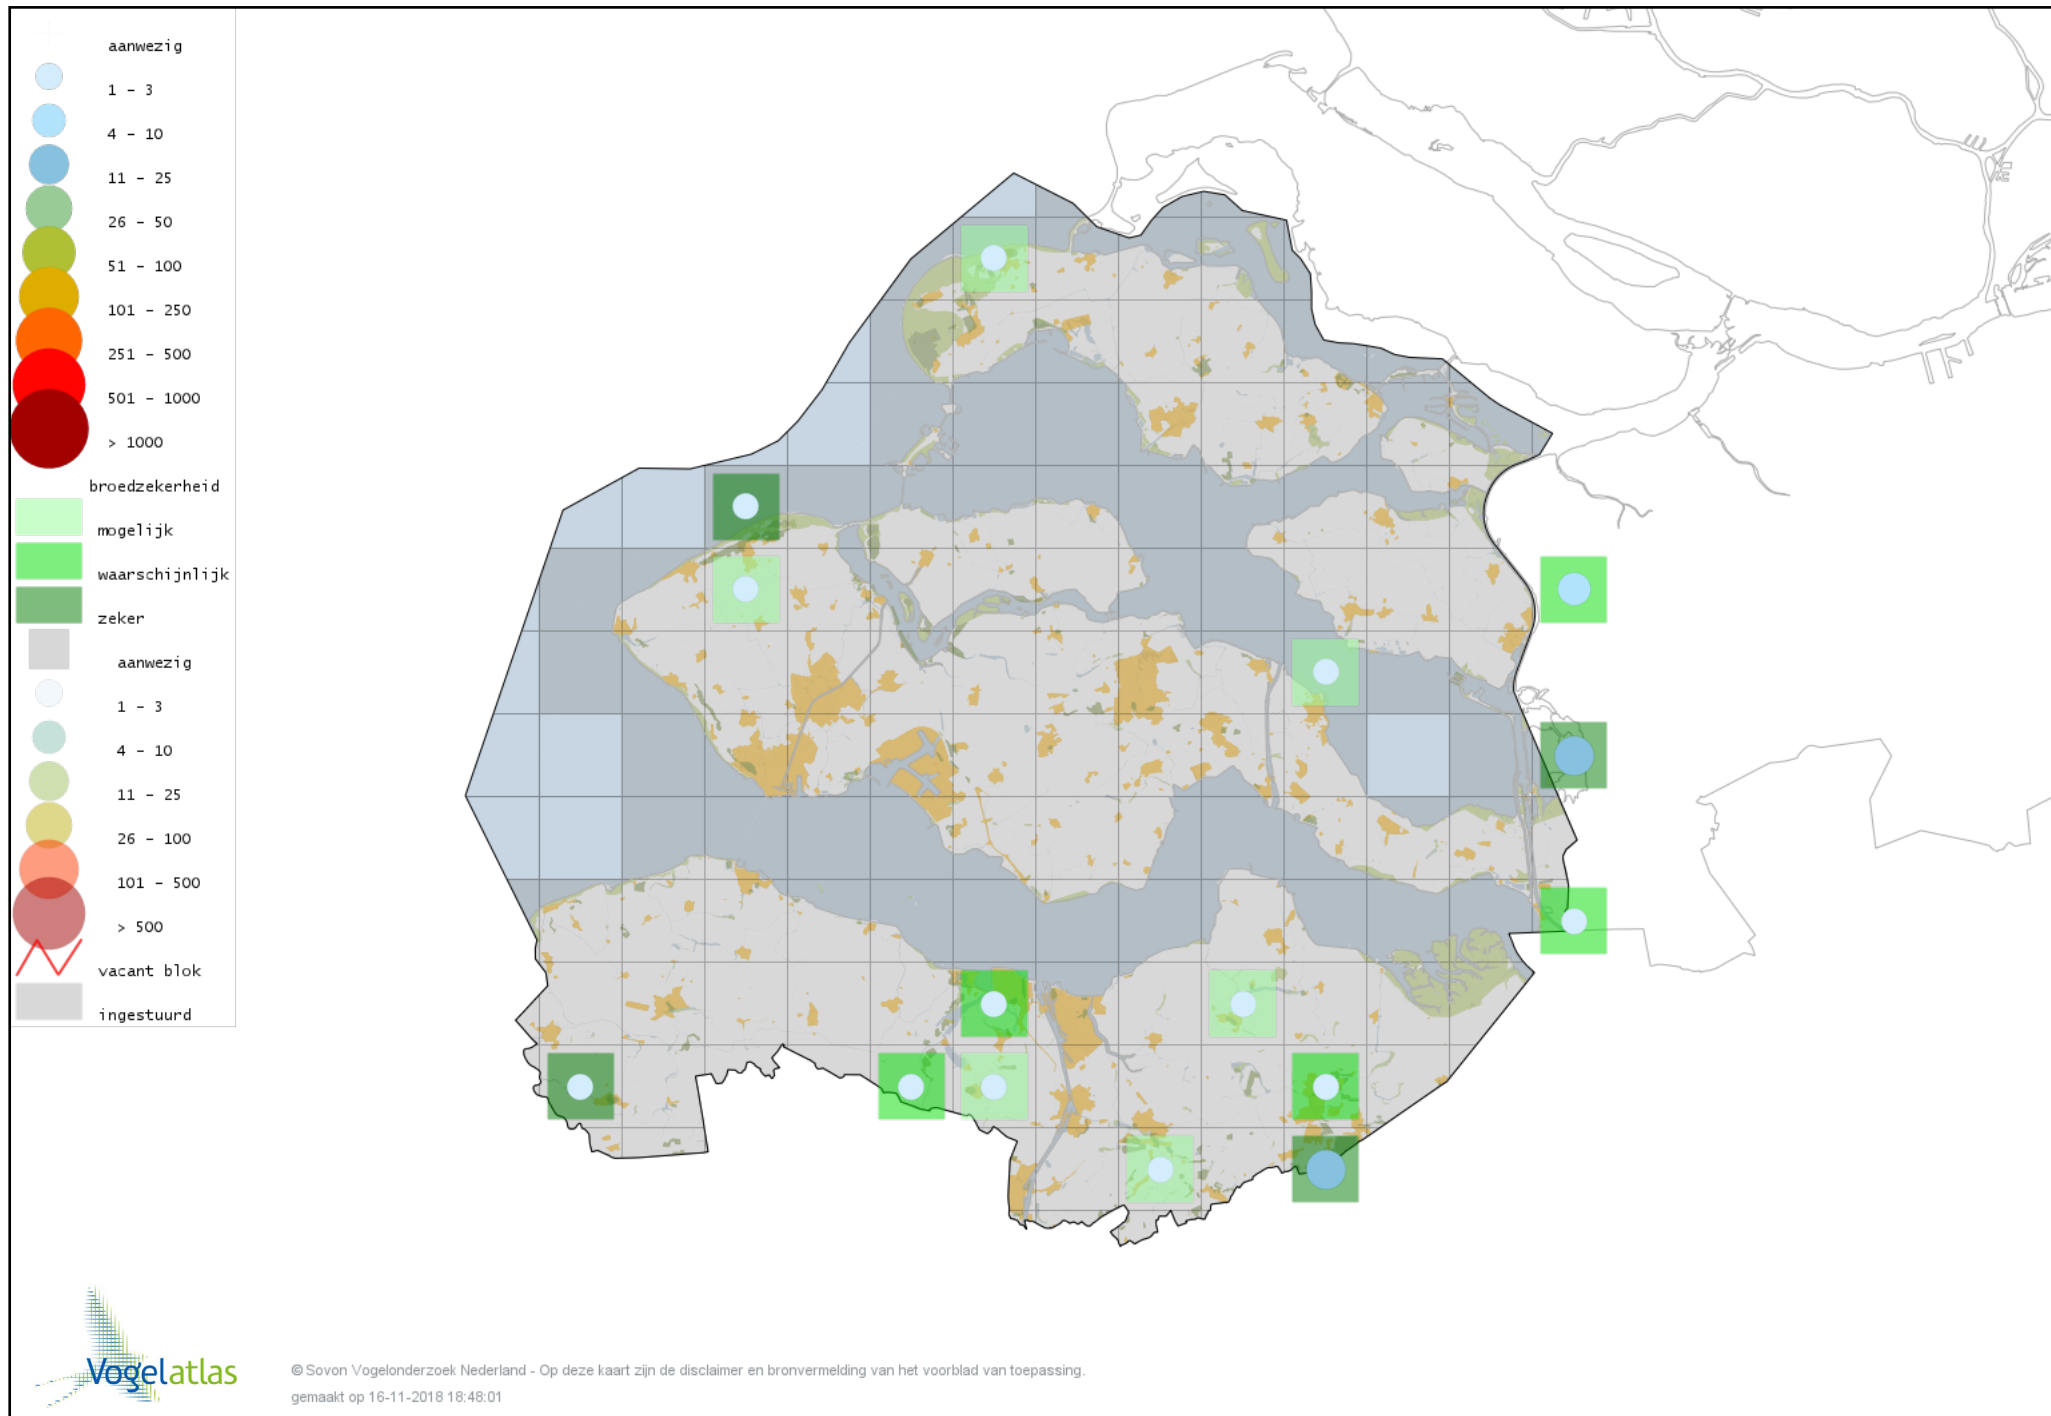

Voorlopige verspreidingskaart Bosrietzanger broedseizoen

Voorlopige verspreidingskaart Orpheusspotvogel broedseizoen

Voorlopige verspreidingskaart Spotvogel broedseizoen

Voorlopige verspreidingskaart Sprinkhaanzanger broedseizoen

Voorlopige verspreidingskaart Snor broedseizoen

Voorlopige verspreidingskaart Graszanger broedseizoen

Voorlopige verspreidingskaart Zwartkop broedseizoen

Voorlopige verspreidingskaart Tuinfluiter broedseizoen

Voorlopige verspreidingskaart Braamsluiper broedseizoen

Voorlopige verspreidingskaart Grasmus broedseizoen

Voorlopige verspreidingskaart Vuurgoudhaan broedseizoen

Voorlopige verspreidingskaart Goudhaan broedseizoen

Voorlopige verspreidingskaart Winterkoning broedseizoen

Voorlopige verspreidingskaart Boomklever broedseizoen

Voorlopige verspreidingskaart Boomkruiper broedseizoen

Voorlopige verspreidingskaart Spreeuw broedseizoen