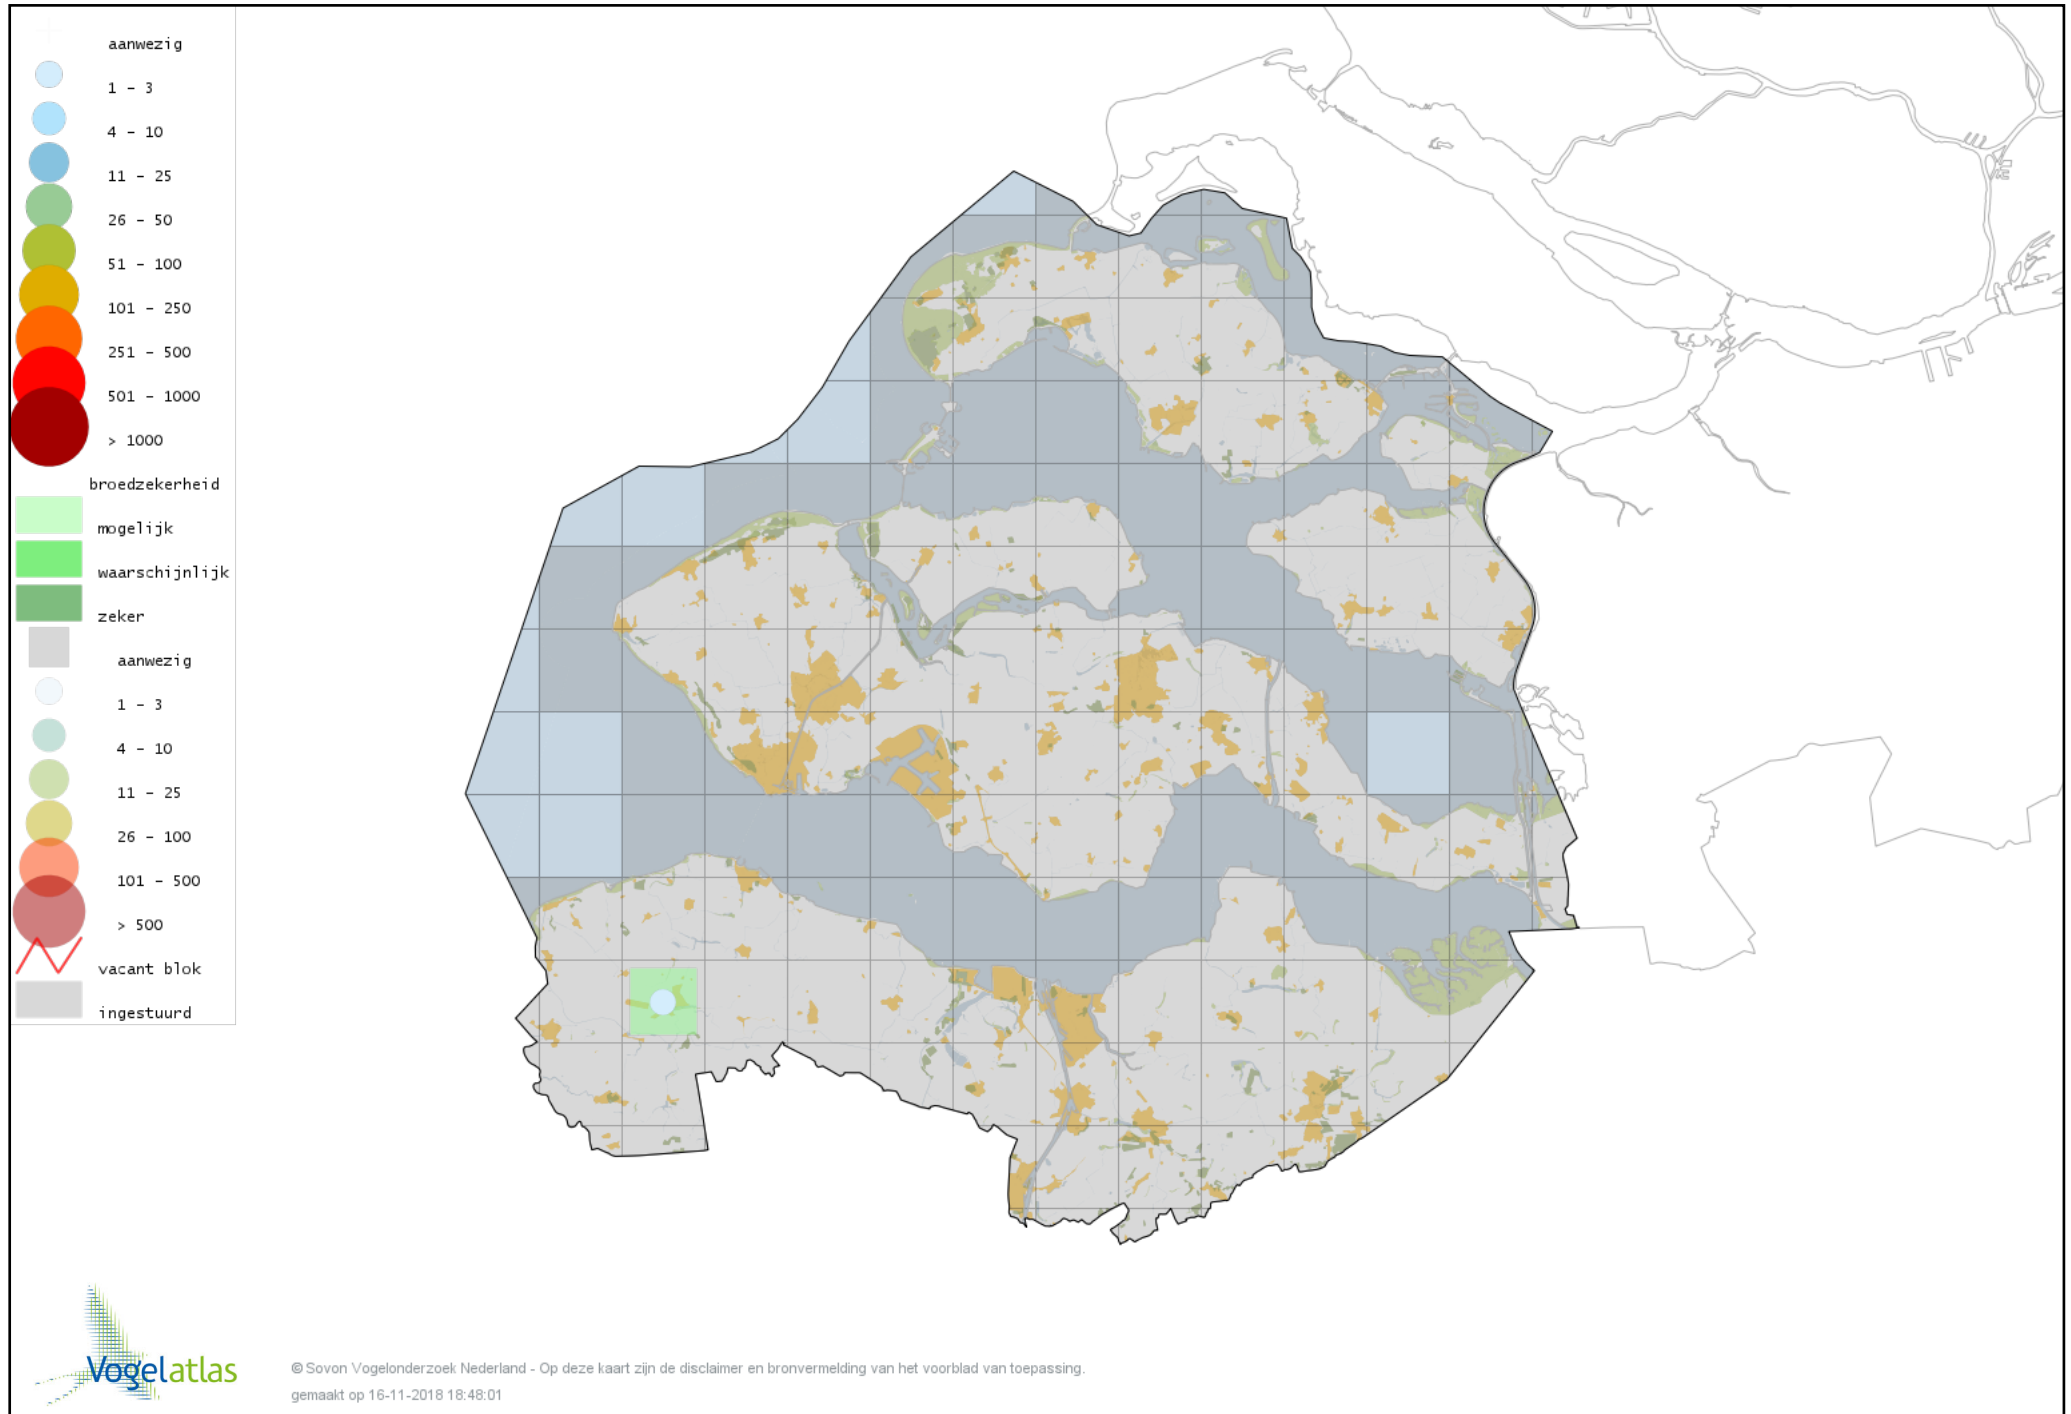

Voorlopige verspreidingskaart Mandarijneend broedseizoen

Voorlopige verspreidingskaart Zomertaling broedseizoen

Voorlopige verspreidingskaart Slobeend broedseizoen

Voorlopige verspreidingskaart Krakeend broedseizoen

Voorlopige verspreidingskaart Smient broedseizoen

Voorlopige verspreidingskaart Wilde Eend broedseizoen

Voorlopige verspreidingskaart Soepeend broedseizoen

Voorlopige verspreidingskaart Pijlstaart broedseizoen

Voorlopige verspreidingskaart Wintertaling broedseizoen

Voorlopige verspreidingskaart Krooneend broedseizoen

Voorlopige verspreidingskaart Tafeleend broedseizoen

Voorlopige verspreidingskaart Witooggeend broedseizoen

Voorlopige verspreidingskaart Kuifeend broedseizoen

Voorlopige verspreidingskaart Eider broedseizoen

Voorlopige verspreidingskaart Brilduiker broedseizoen

Voorlopige verspreidingskaart Middelste Zaagbek broedseizoen