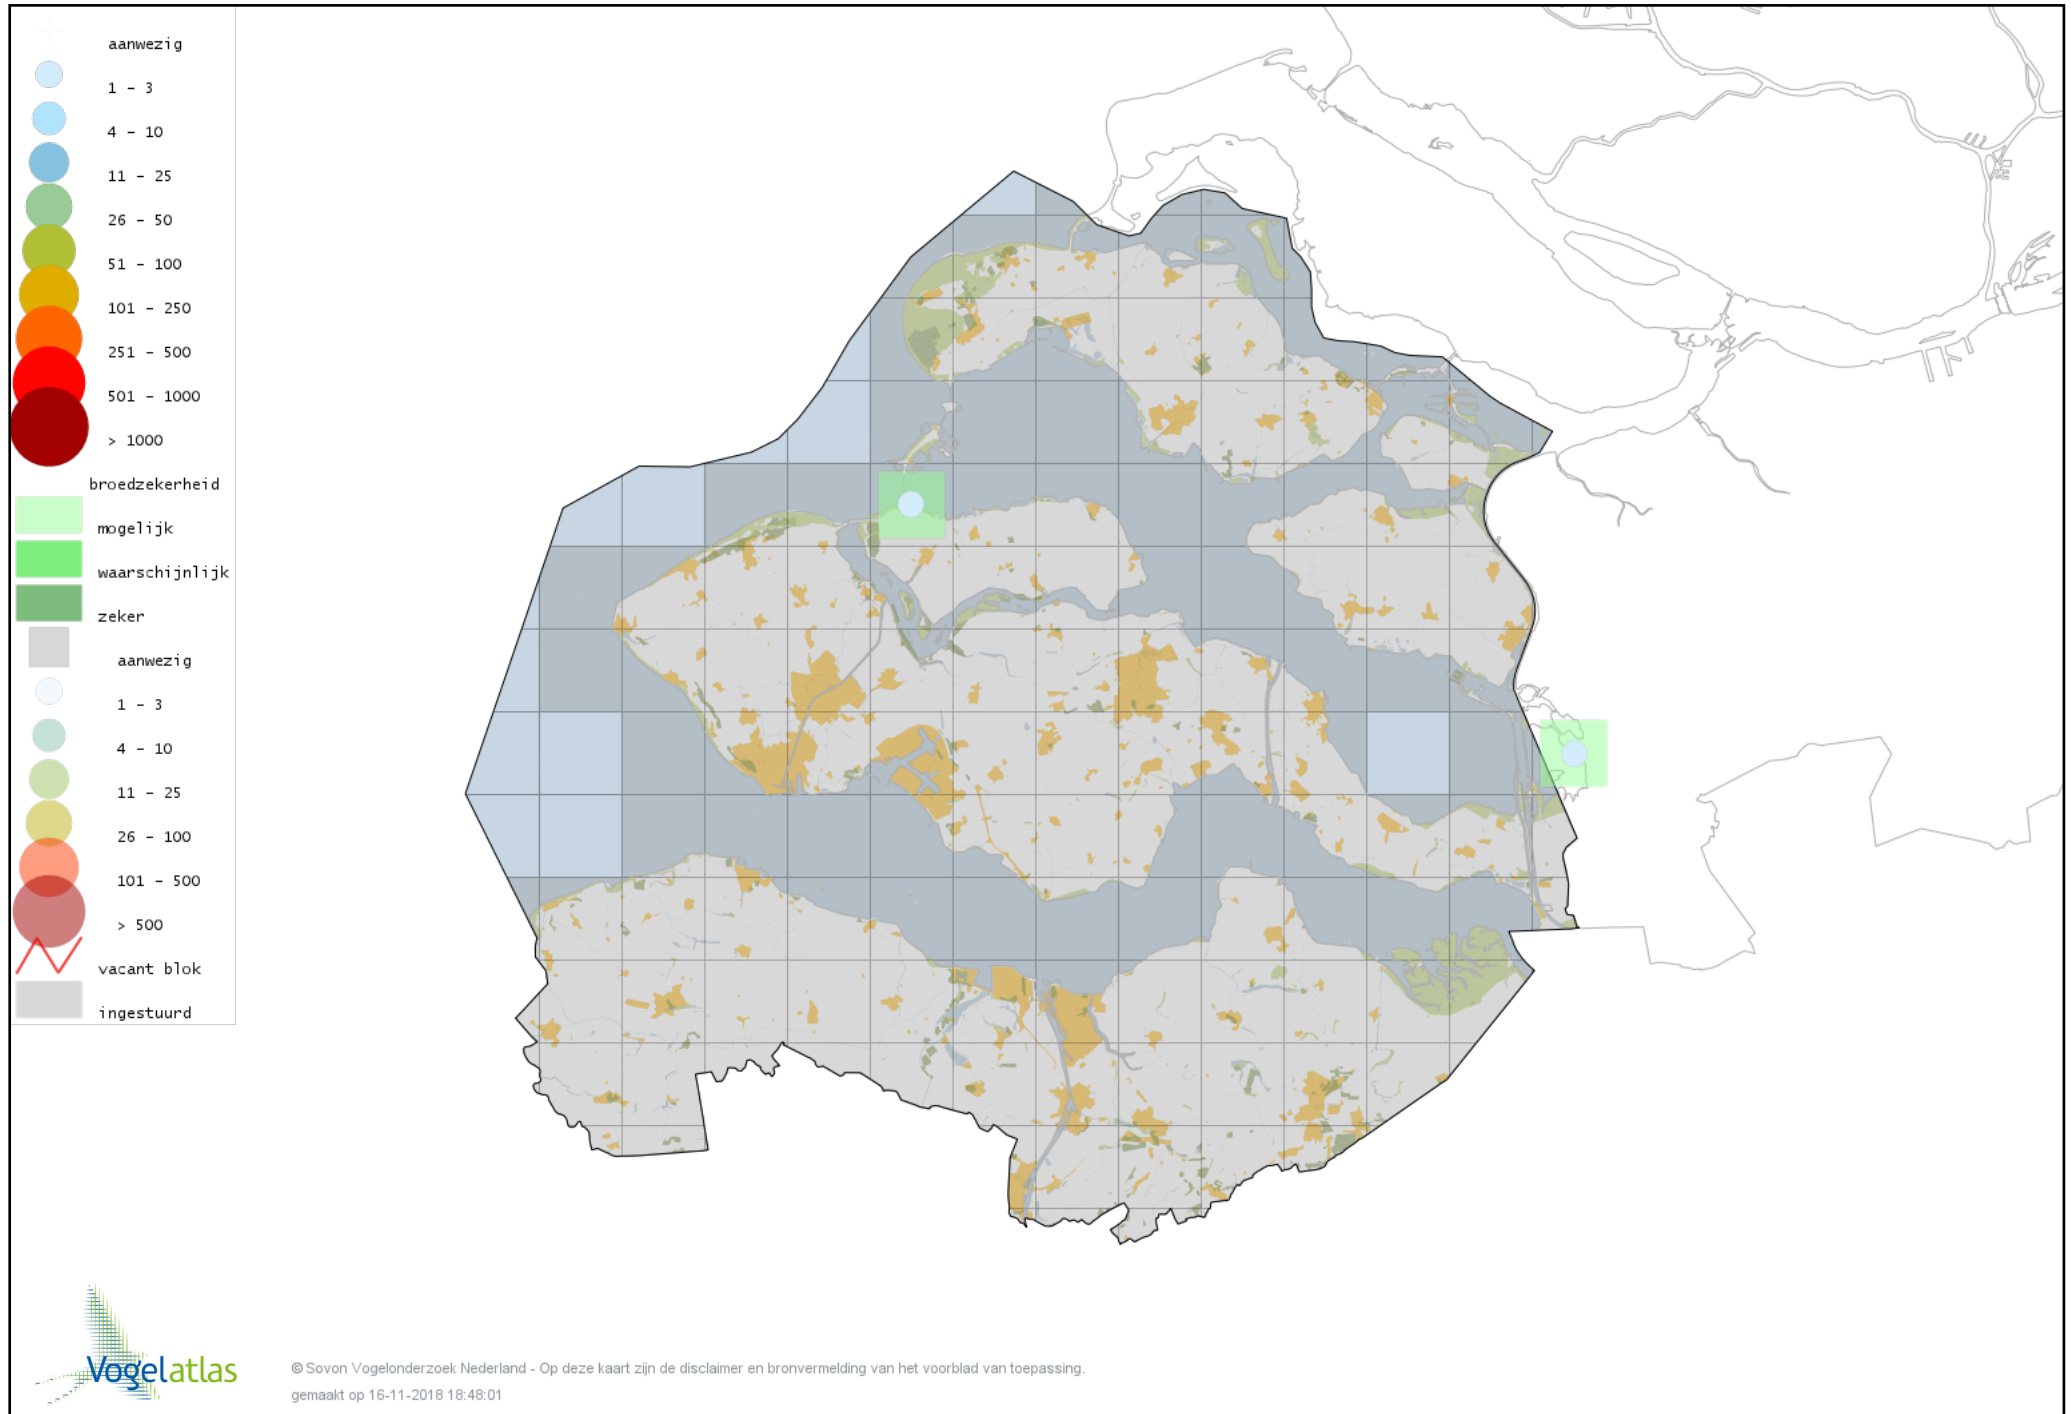

De kleurtint (blauw) is de beste referentie voor de tot nu toe waargenomen aantalsklasse.

De stipgrootte is relatief. Vergelijk daarvoor de atlasblok grootte van de legenda met die van het kaartbeeld.

Voorlopige verspreidingskaart Grote Canadese Gans broedseizoen

Voorlopige verspreidingskaart Brandgans broedseizoen

Voorlopige verspreidingskaart Kleine Canadese Gans (minima) broedseizoen

Voorlopige verspreidingskaart Indische Gans broedseizoen

Voorlopige verspreidingskaart Keizergans broedseizoen

Voorlopige verspreidingskaart Sneeuwgans broedseizoen

Voorlopige verspreidingskaart Grauwe Gans broedseizoen

Voorlopige verspreidingskaart Soepgans broedseizoen

Voorlopige verspreidingskaart Knobbelgans (Chinese) broedseizoen

Voorlopige verspreidingskaart Kolgans broedseizoen

Voorlopige verspreidingskaart Zwarte Zwaan broedseizoen

Voorlopige verspreidingskaart Knobbelzwaan broedseizoen

Voorlopige verspreidingskaart Nijlgans broedseizoen