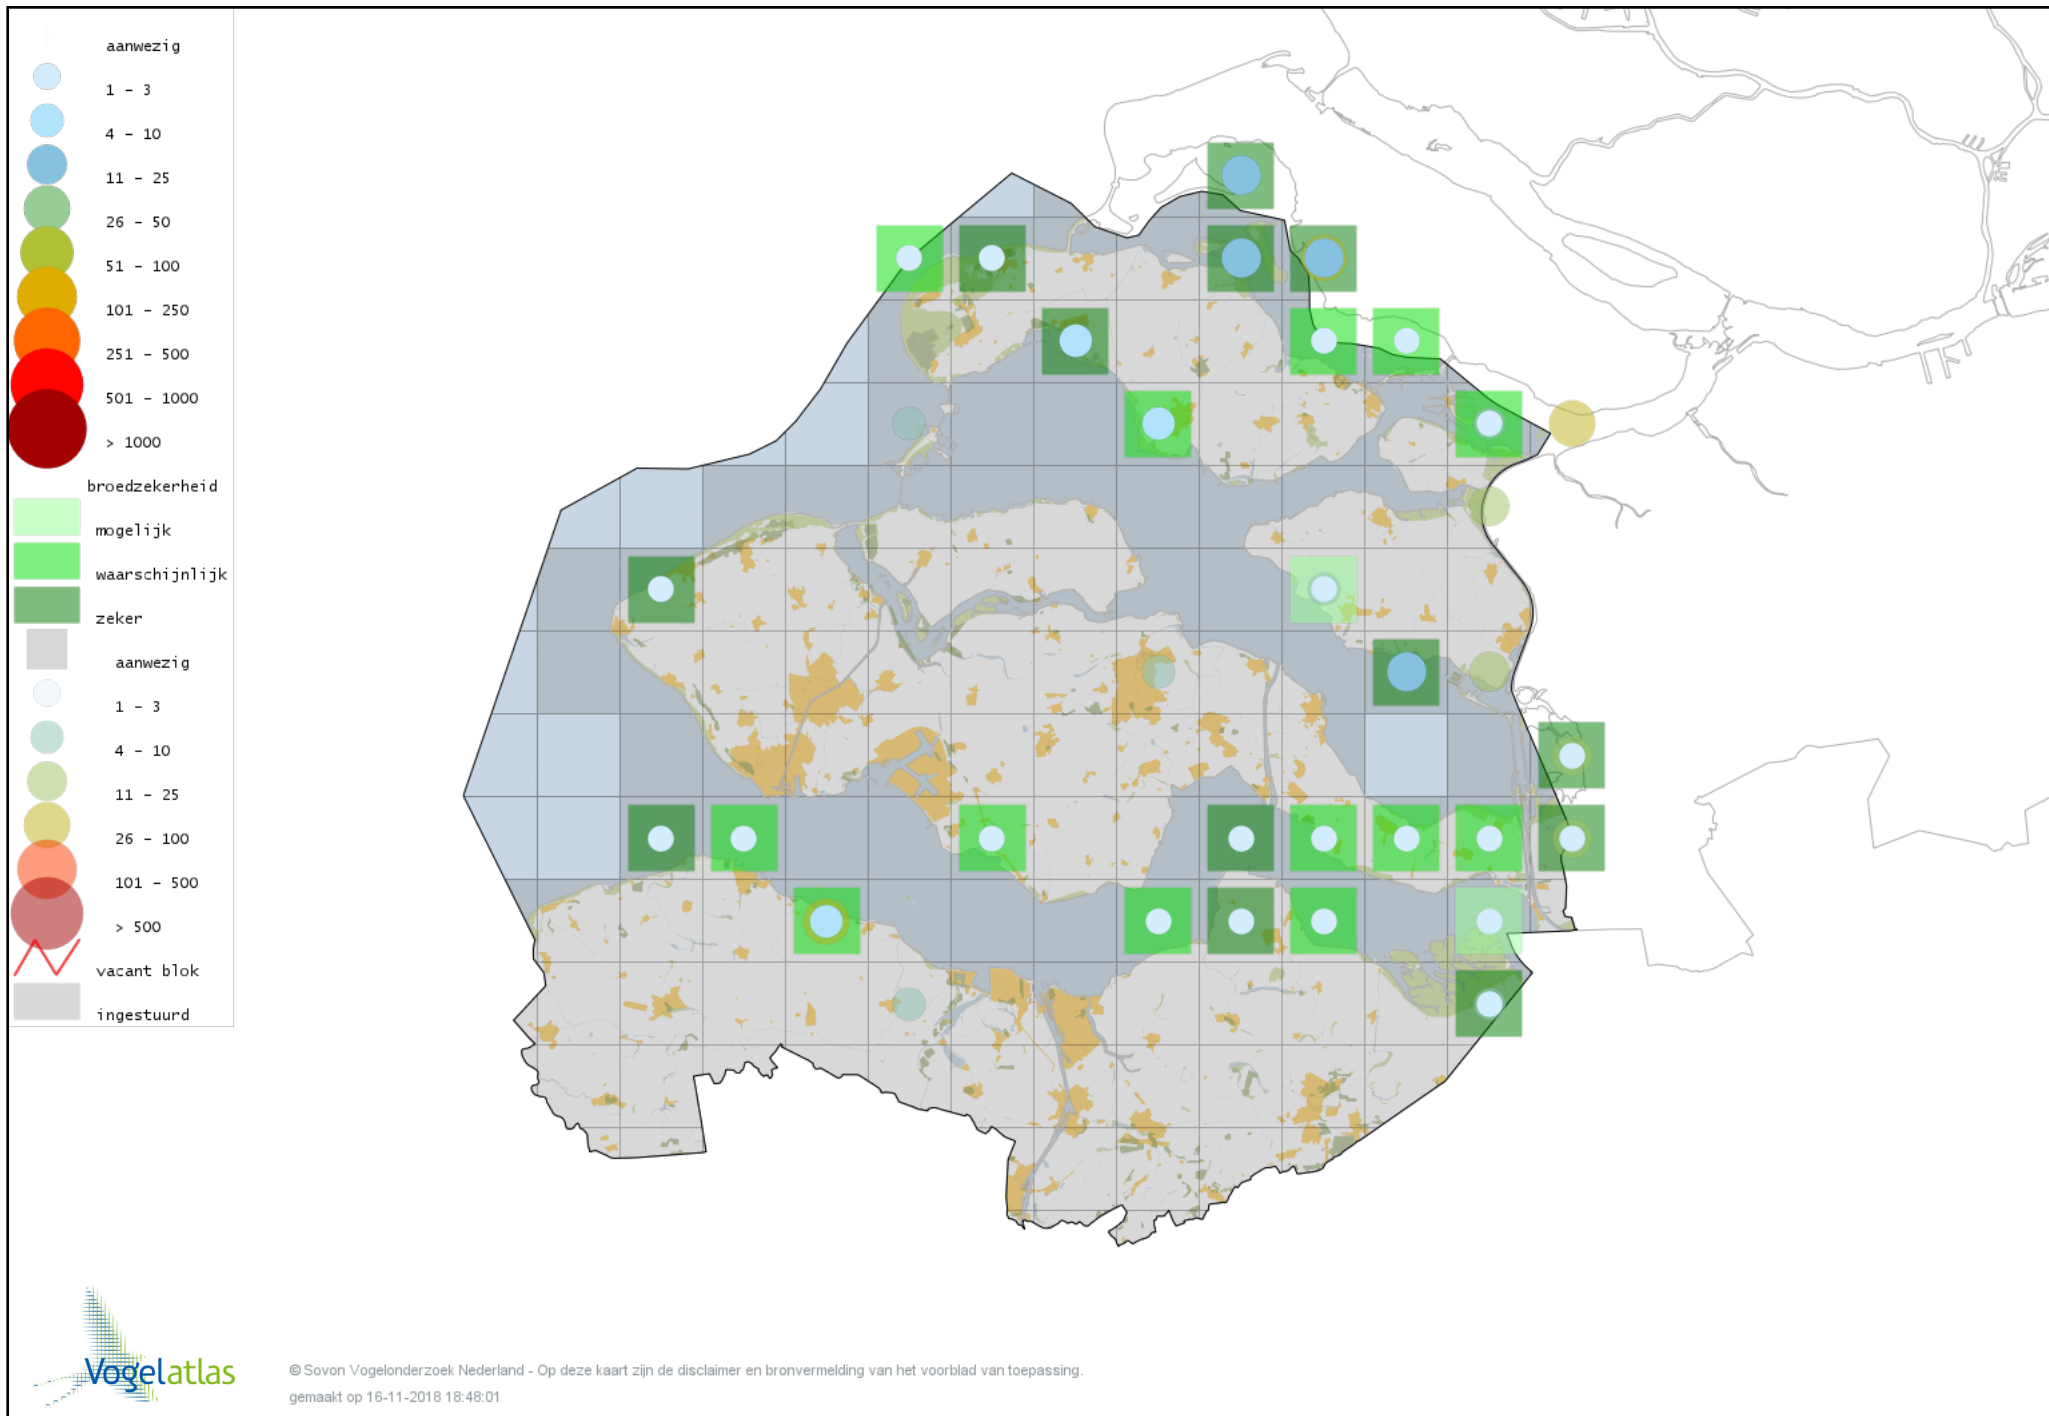

Voorlopige verspreidingskaart Kwartelkoning broedseizoen

Voorlopige verspreidingskaart Porseleinhoen broedseizoen

Voorlopige verspreidingskaart Waterhoen broedseizoen

Voorlopige verspreidingskaart Meerkoet broedseizoen

Voorlopige verspreidingskaart Scholekster broedseizoen

Voorlopige verspreidingskaart Steltkluut broedseizoen

Voorlopige verspreidingskaart Kluut broedseizoen

Voorlopige verspreidingskaart Kievit broedseizoen

Voorlopige verspreidingskaart Bontbekplevier broedseizoen

Voorlopige verspreidingskaart Kleine Plevier broedseizoen

Voorlopige verspreidingskaart Strandplevier broedseizoen

Voorlopige verspreidingskaart Wulp broedseizoen

Voorlopige verspreidingskaart Grutto broedseizoen

Voorlopige verspreidingskaart Kemphaan broedseizoen

Voorlopige verspreidingskaart Houtsnip broedseizoen

Voorlopige verspreidingskaart Watersnip broedseizoen