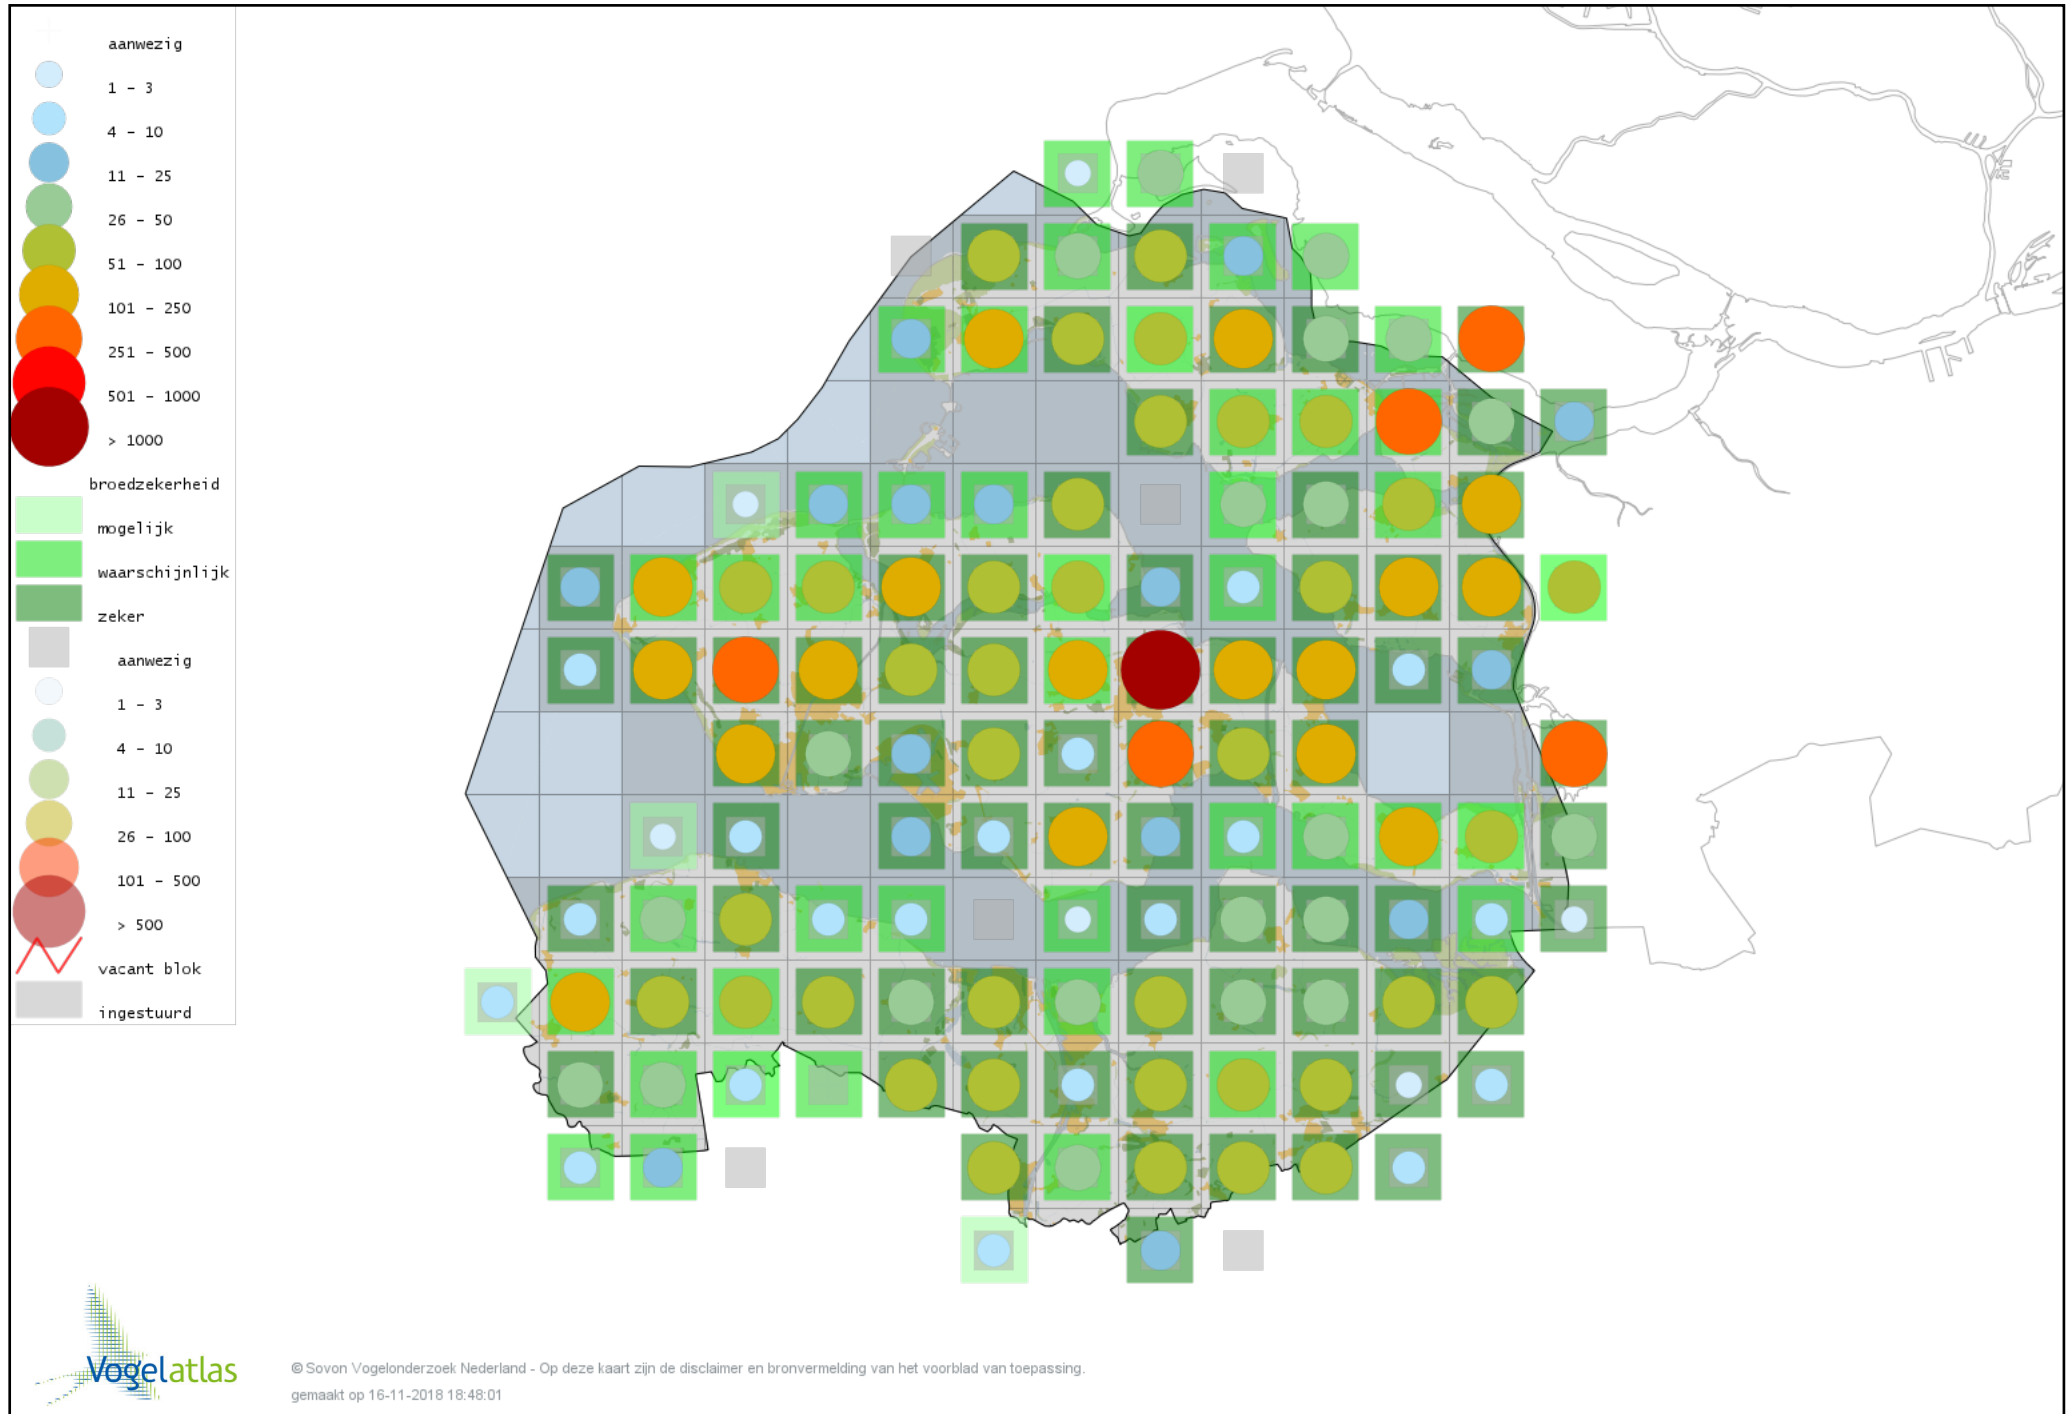

Voorlopige verspreidingskaart Merel broedseizoen

Voorlopige verspreidingskaart Zanglijster broedseizoen

Voorlopige verspreidingskaart Grote Lijster broedseizoen

Voorlopige verspreidingskaart Grauwe Vliegenvanger broedseizoen

Voorlopige verspreidingskaart Roodborst broedseizoen

Voorlopige verspreidingskaart Blauwborst broedseizoen

Voorlopige verspreidingskaart Nachtegaal broedseizoen

Voorlopige verspreidingskaart Bonte Vliegenvanger broedseizoen

Voorlopige verspreidingskaart Zwarte Roodstaart broedseizoen

Voorlopige verspreidingskaart Gekraagde Roodstaart broedseizoen

Voorlopige verspreidingskaart Paapje broedseizoen

Voorlopige verspreidingskaart Roodborsttapuit broedseizoen

Voorlopige verspreidingskaart Tapuit broedseizoen

Voorlopige verspreidingskaart Huismus broedseizoen

Voorlopige verspreidingskaart Ringmus broedseizoen

Voorlopige verspreidingskaart Heggenmus broedseizoen