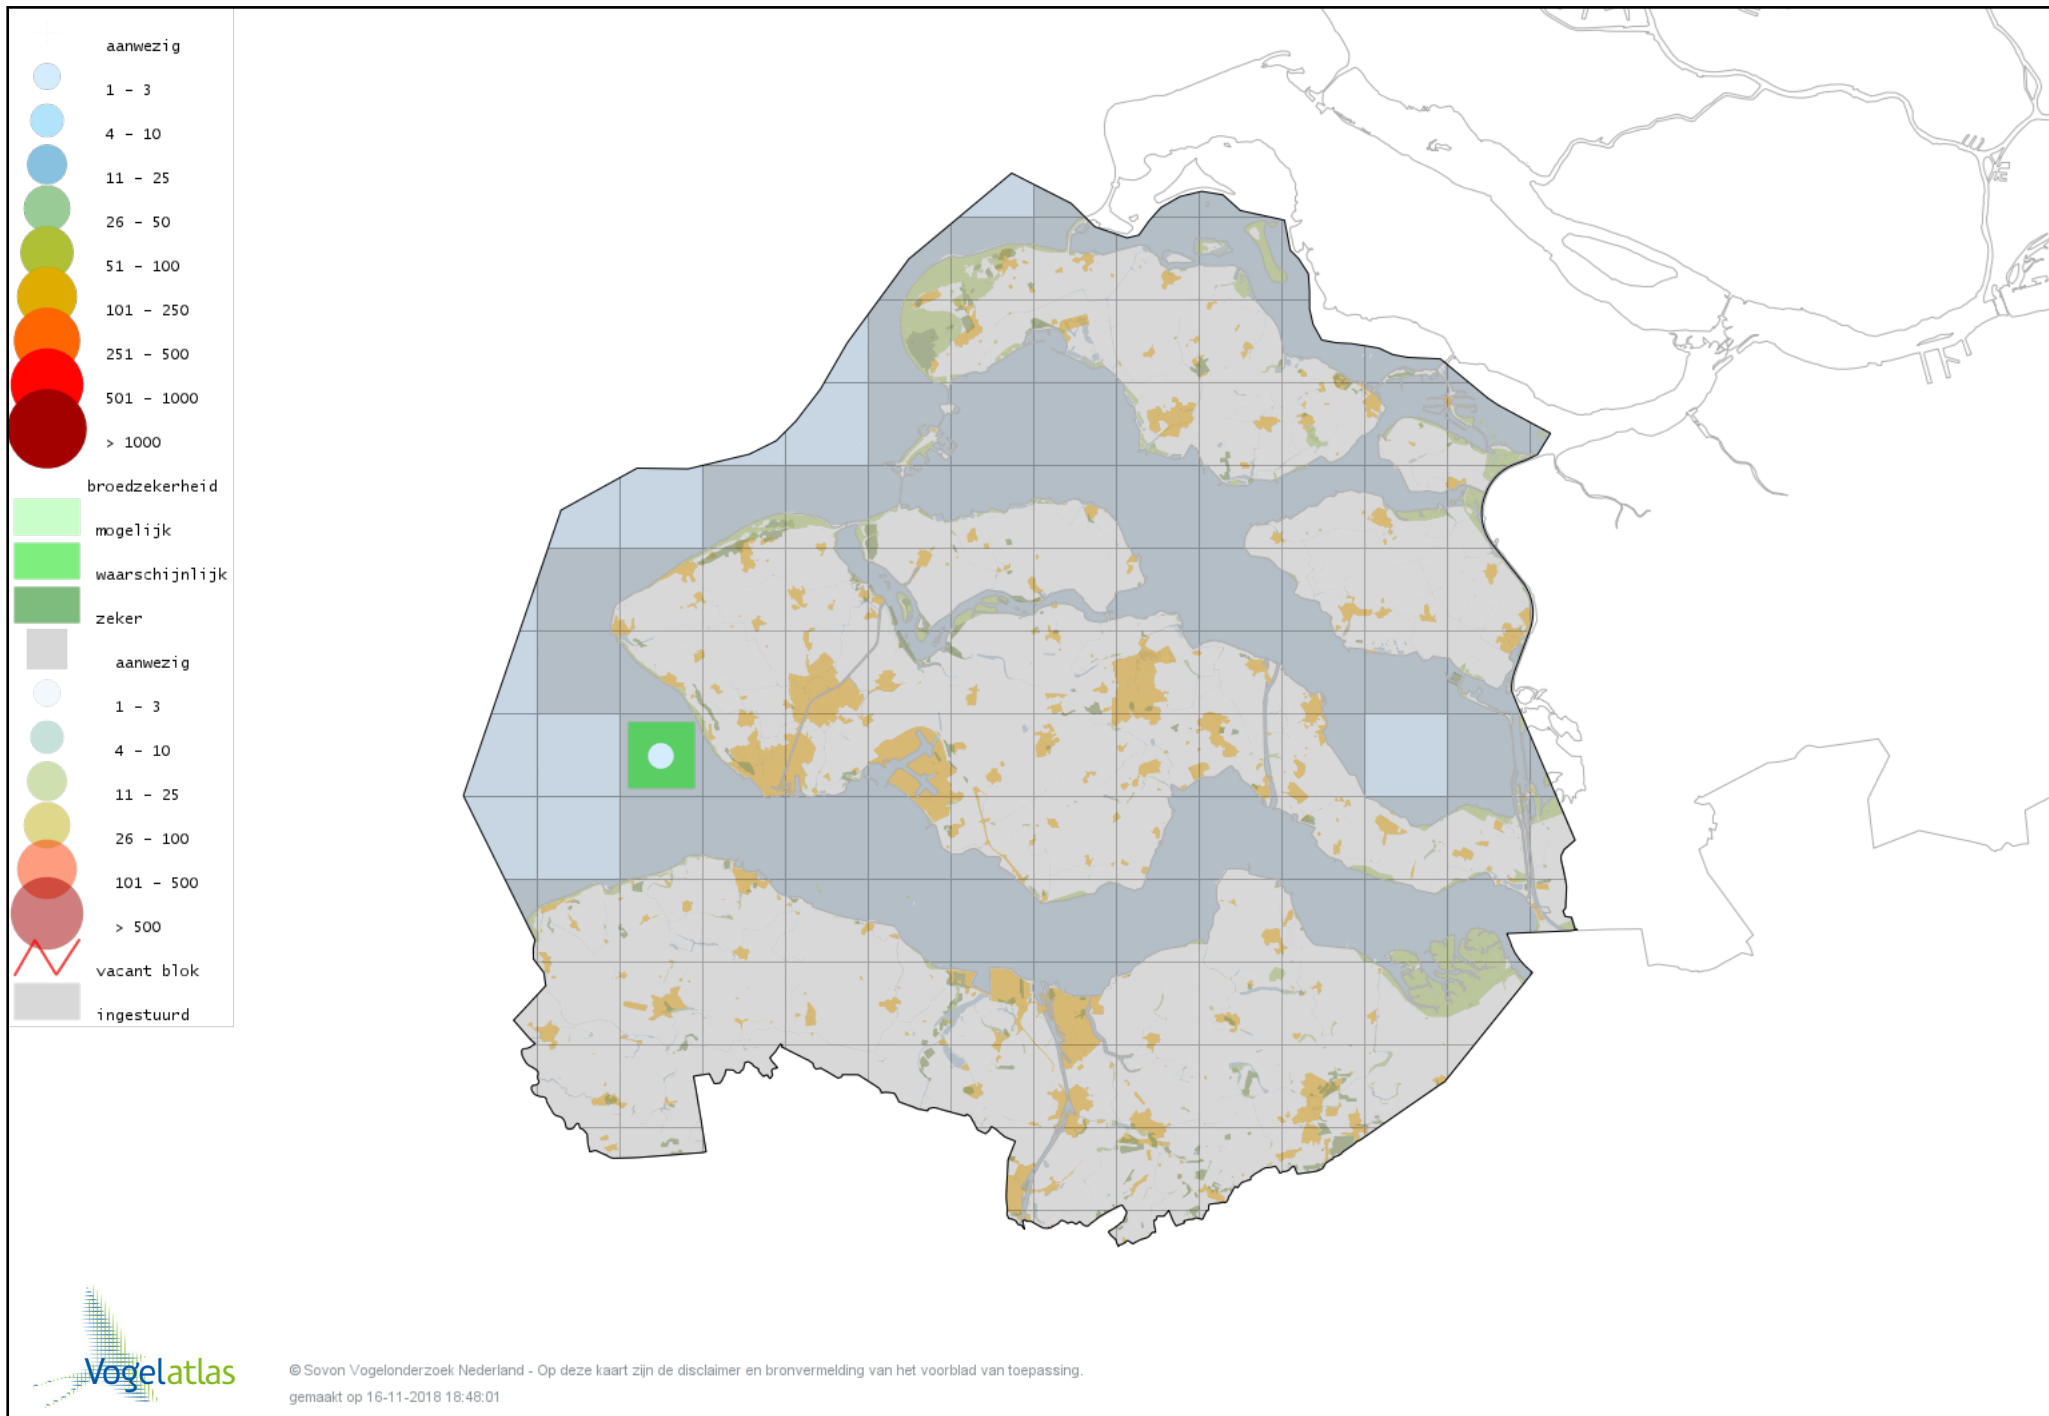

Voorlopige verspreidingskaart Kuifeend broedseizoen

Voorlopige verspreidingskaart Eider broedseizoen

Voorlopige verspreidingskaart Brilduiker broedseizoen

Voorlopige verspreidingskaart Middelste Zaagbek broedseizoen

Voorlopige verspreidingskaart Rosse Stekelstaart broedseizoen

Voorlopige verspreidingskaart Patrijs broedseizoen

Voorlopige verspreidingskaart Kwartel broedseizoen

Voorlopige verspreidingskaart Fazant broedseizoen

Voorlopige verspreidingskaart Goudfazant broedseizoen

Voorlopige verspreidingskaart Blauwe Pauw broedseizoen

Voorlopige verspreidingskaart Dodaars broedseizoen

Voorlopige verspreidingskaart Fuut broedseizoen

Voorlopige verspreidingskaart Geoorde Fuut broedseizoen

Voorlopige verspreidingskaart Ooievaar broedseizoen

Voorlopige verspreidingskaart Lepelaar broedseizoen

Voorlopige verspreidingskaart Roerdomp broedseizoen