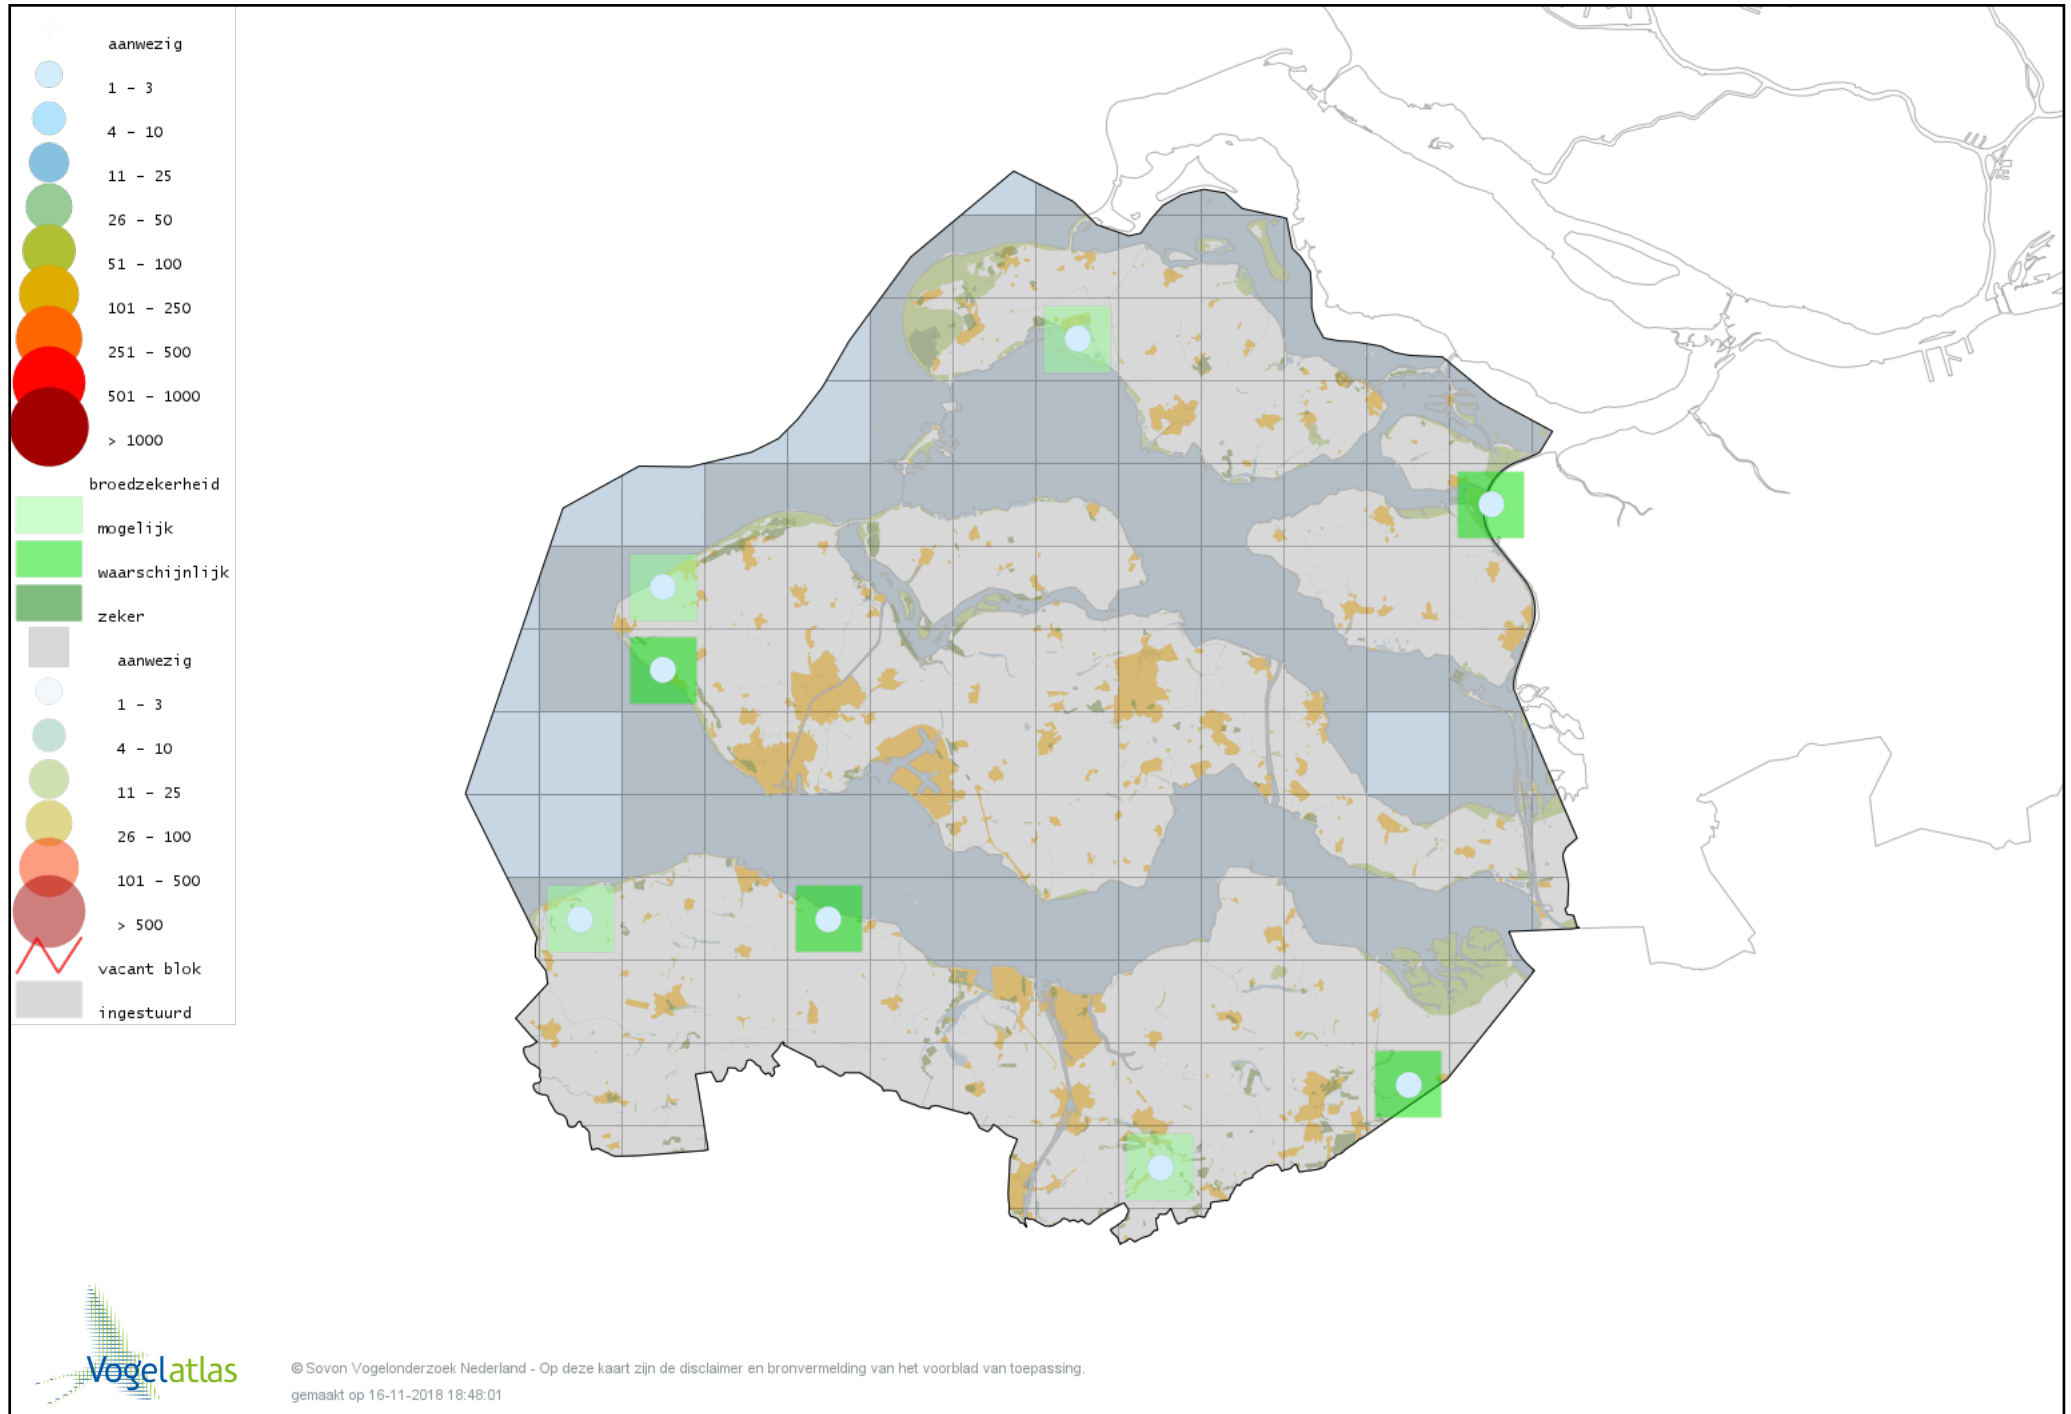

Voorlopige verspreidingskaart Tapuit broedseizoen

Voorlopige verspreidingskaart Huismus broedseizoen

Voorlopige verspreidingskaart Ringmus broedseizoen

Voorlopige verspreidingskaart Heggenmus broedseizoen

Voorlopige verspreidingskaart Gele Kwikstaart broedseizoen

Voorlopige verspreidingskaart Engelse Kwikstaart broedseizoen

Voorlopige verspreidingskaart Grote Gele Kwikstaart broedseizoen

Voorlopige verspreidingskaart Rouwkwikstaart broedseizoen