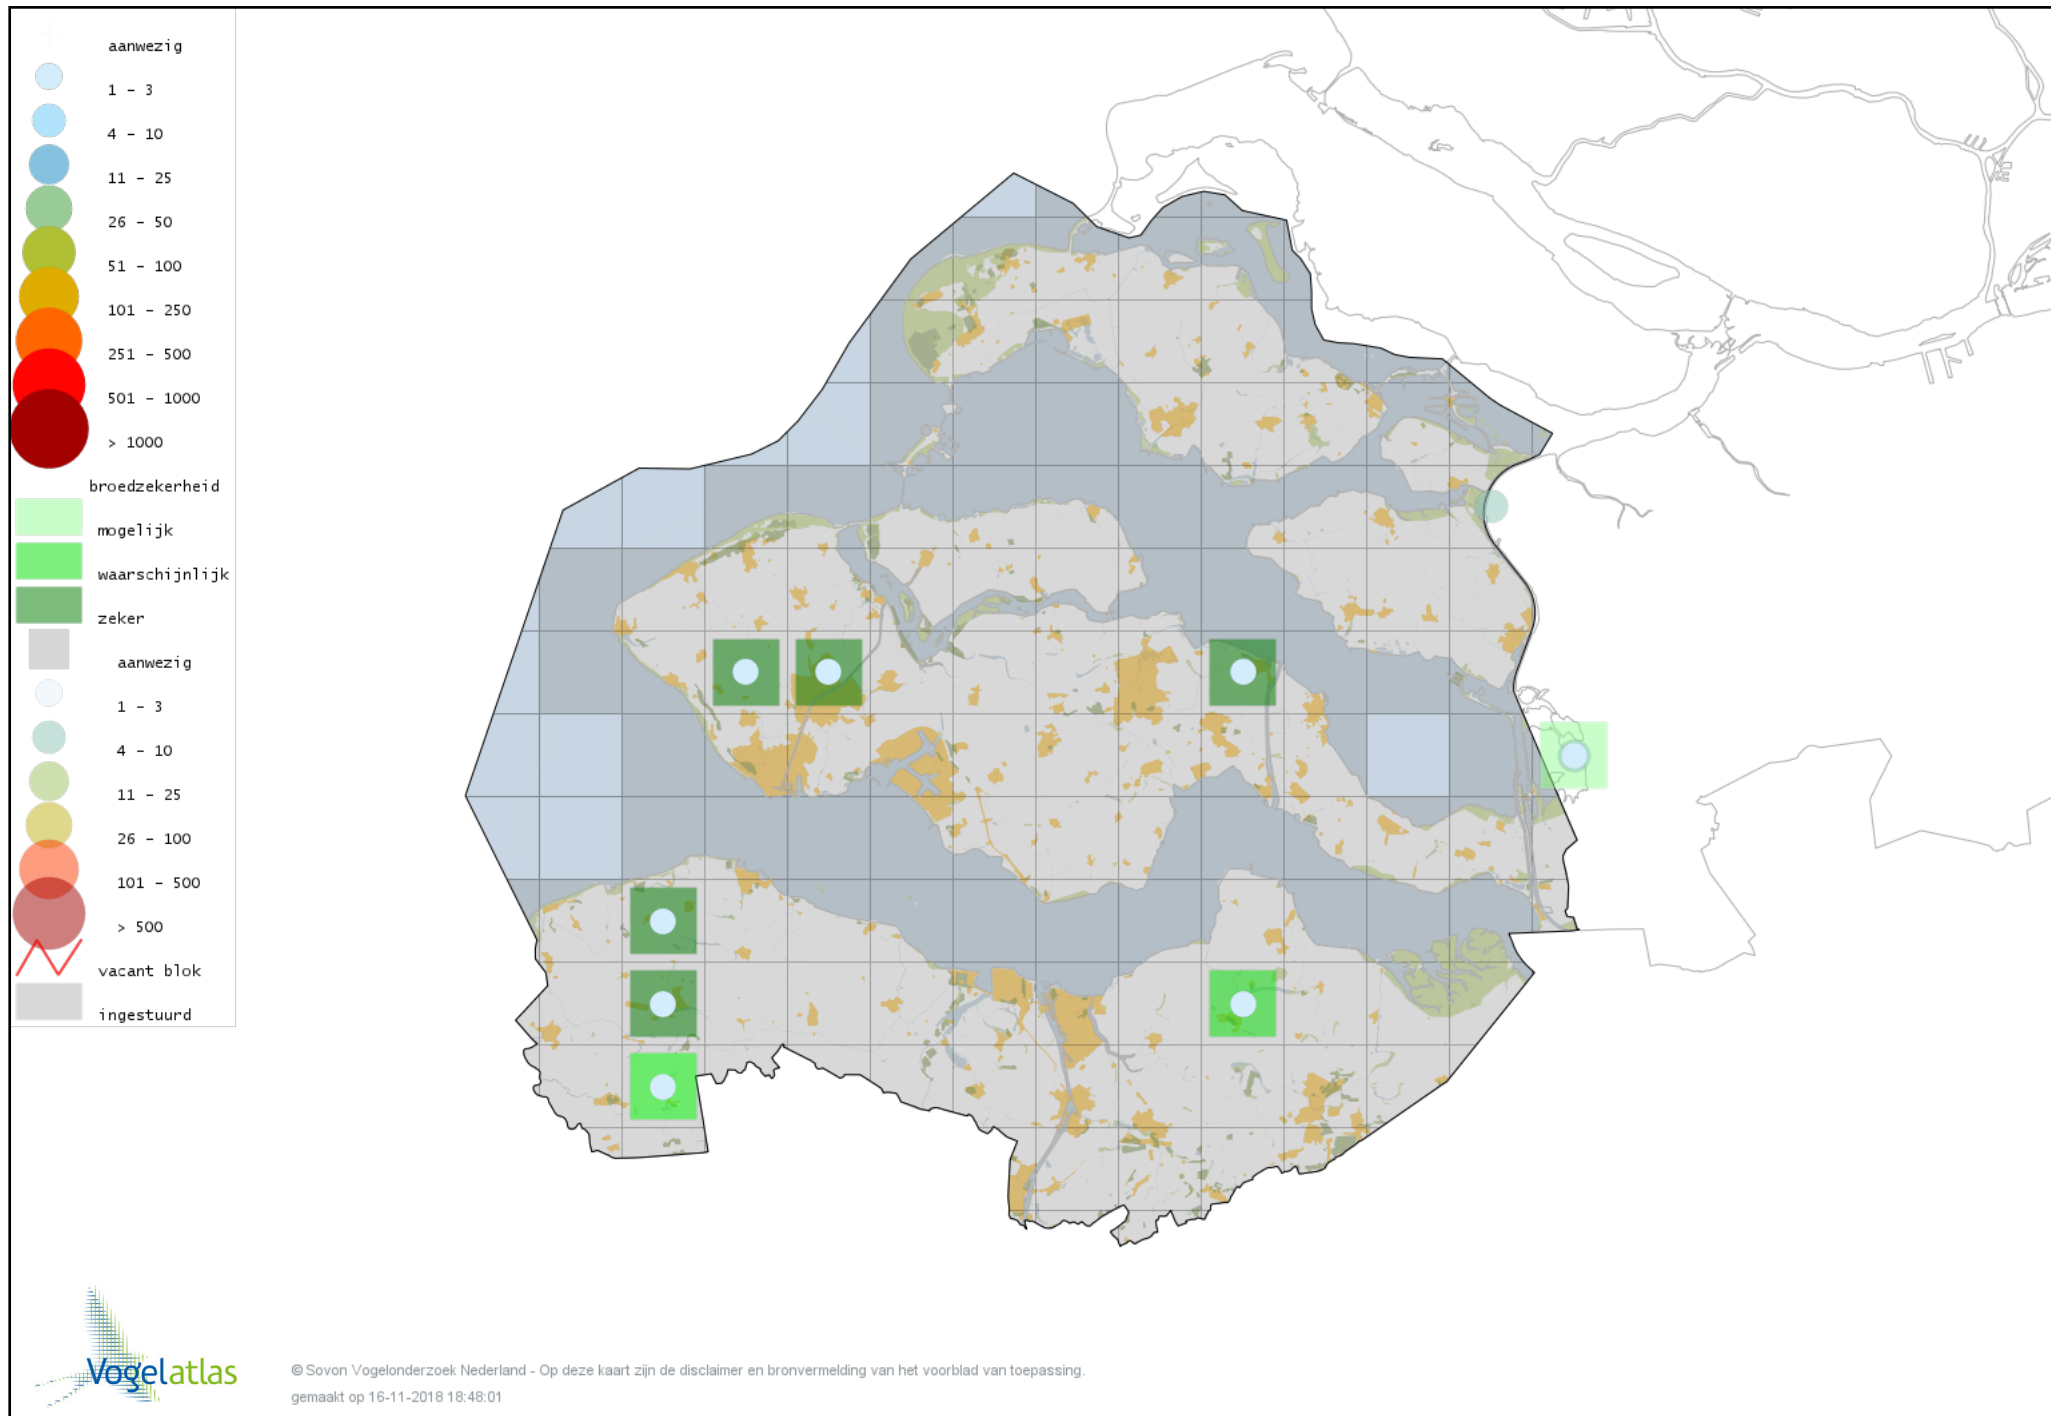

Voorlopige verspreidingskaart Havik broedseizoen

Voorlopige verspreidingskaart Bruine Kiekendief broedseizoen

Voorlopige verspreidingskaart Buizerd broedseizoen

Voorlopige verspreidingskaart Waterral broedseizoen

Voorlopige verspreidingskaart Kwartelkoning broedseizoen

Voorlopige verspreidingskaart Porseleinhoen broedseizoen

Voorlopige verspreidingskaart Waterhoen broedseizoen

Voorlopige verspreidingskaart Meerkoet broedseizoen

Voorlopige verspreidingskaart Scholekster broedseizoen

Voorlopige verspreidingskaart Steltkluut broedseizoen

Voorlopige verspreidingskaart Kluut broedseizoen

Voorlopige verspreidingskaart Kievit broedseizoen

Voorlopige verspreidingskaart Bontbekplevier broedseizoen

Voorlopige verspreidingskaart Kleine Plevier broedseizoen

Voorlopige verspreidingskaart Strandplevier broedseizoen

Voorlopige verspreidingskaart Wulp broedseizoen