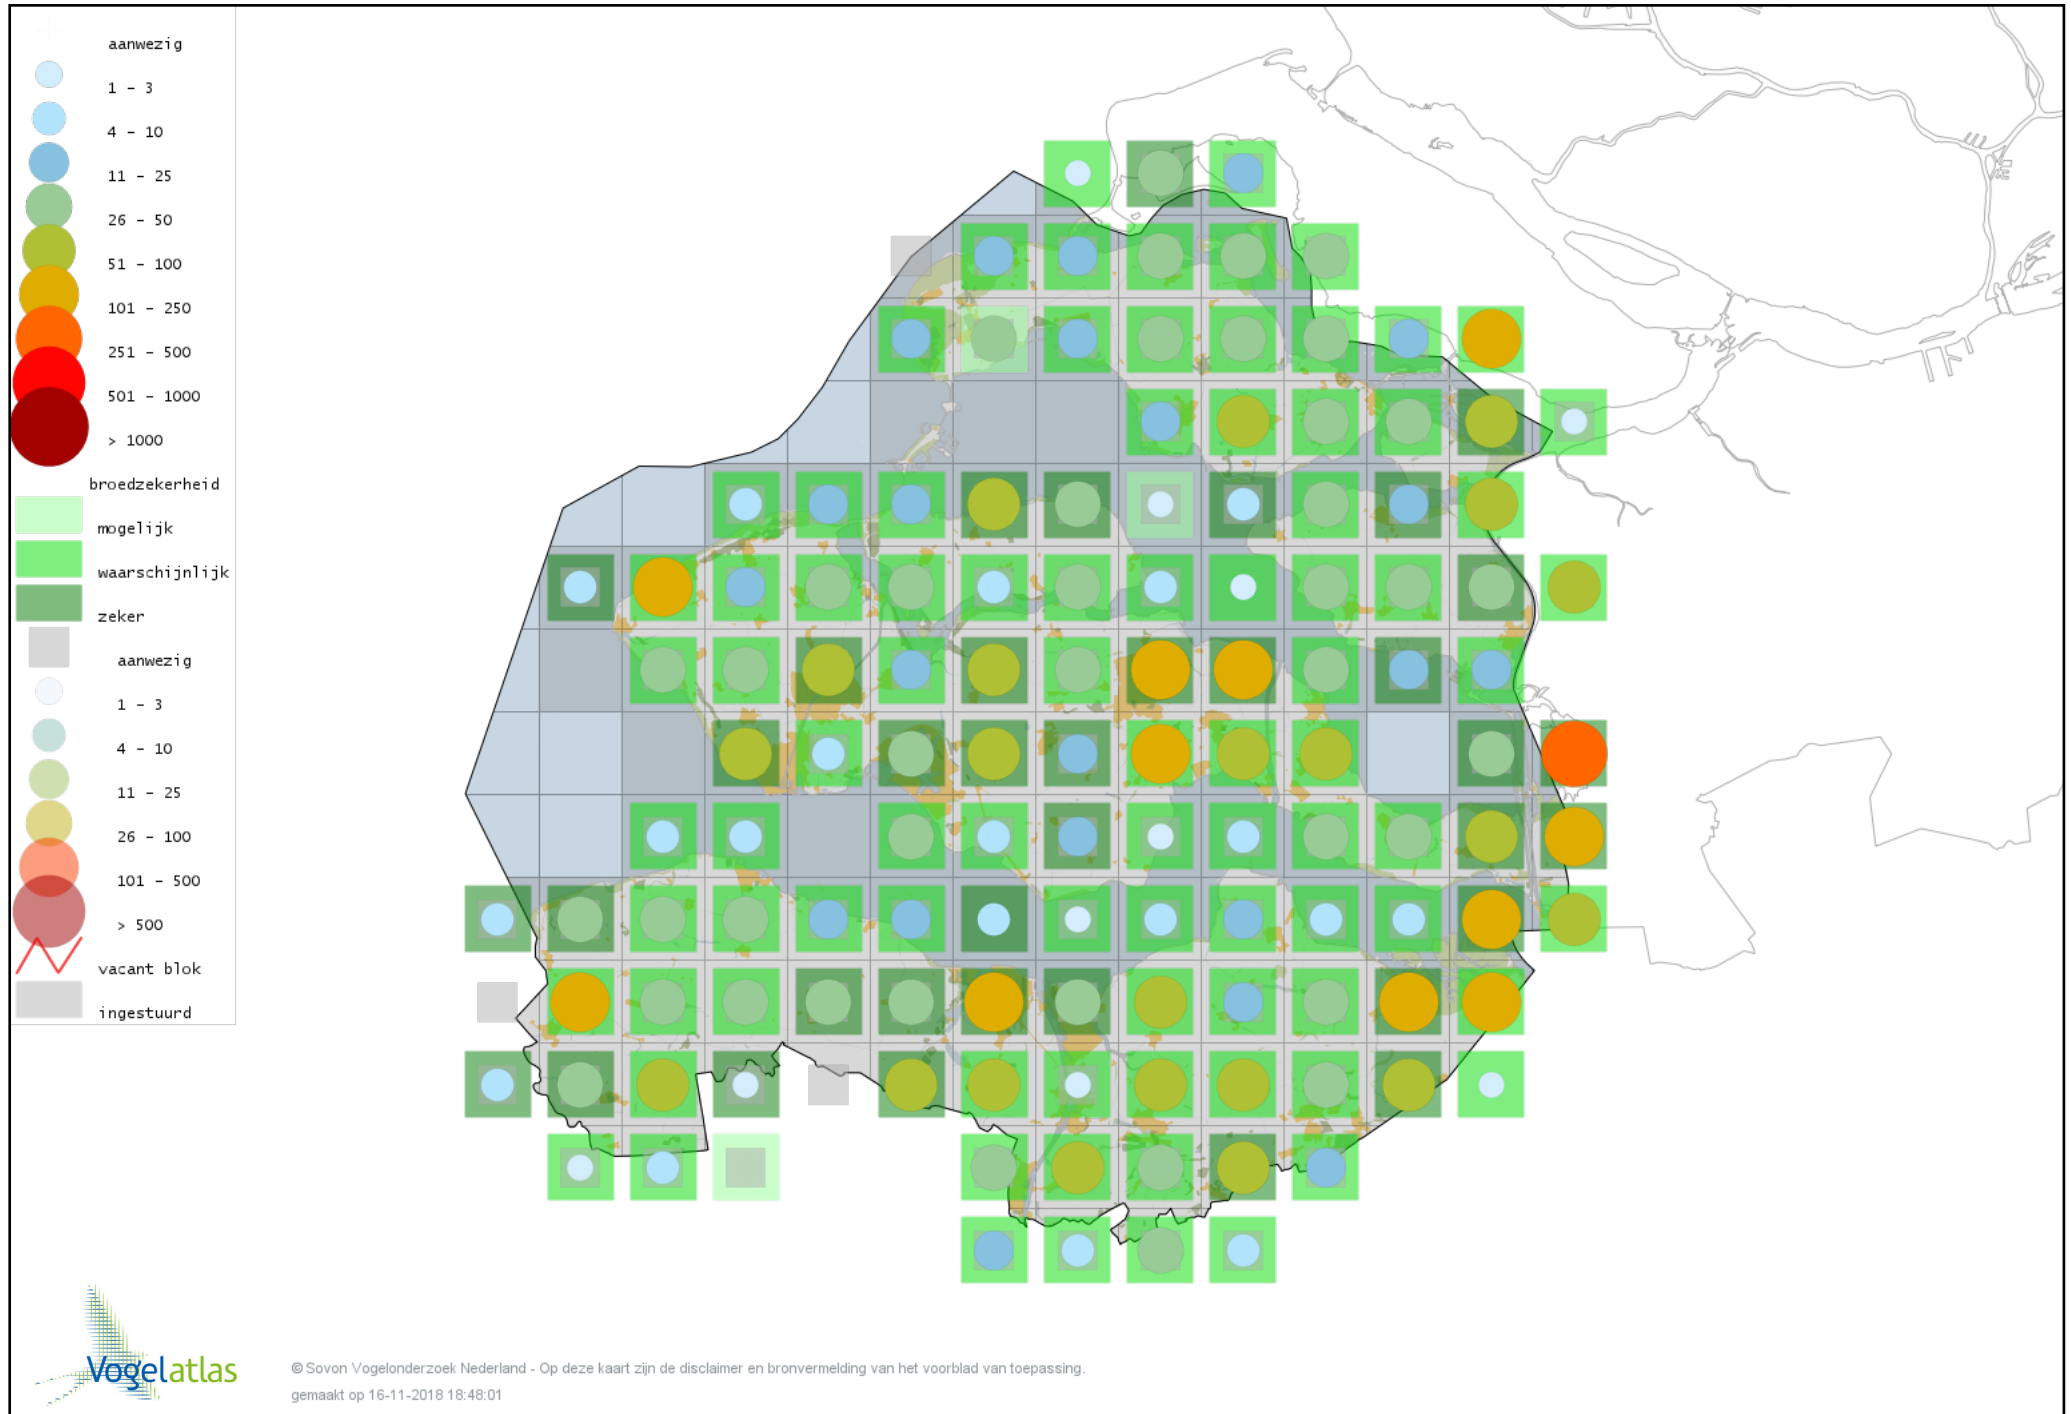

Voorlopige verspreidingskaart Cetti's Zanger broedseizoen

Voorlopige verspreidingskaart Staartmees broedseizoen

Voorlopige verspreidingskaart Fitis broedseizoen

Voorlopige verspreidingskaart Tjiftjaf broedseizoen

Voorlopige verspreidingskaart Fluiter broedseizoen

Voorlopige verspreidingskaart Grote Karekiet broedseizoen

Voorlopige verspreidingskaart Rietzanger broedseizoen

Voorlopige verspreidingskaart Kleine Karekiet broedseizoen

Voorlopige verspreidingskaart Bosrietzanger broedseizoen

Voorlopige verspreidingskaart Orpheusspotvogel broedseizoen

Voorlopige verspreidingskaart Spotvogel broedseizoen

Voorlopige verspreidingskaart Sprinkhaanzanger broedseizoen

Voorlopige verspreidingskaart Snor broedseizoen

Voorlopige verspreidingskaart Graszanger broedseizoen

Voorlopige verspreidingskaart Zwartkop broedseizoen

Voorlopige verspreidingskaart Tuinfluiter broedseizoen