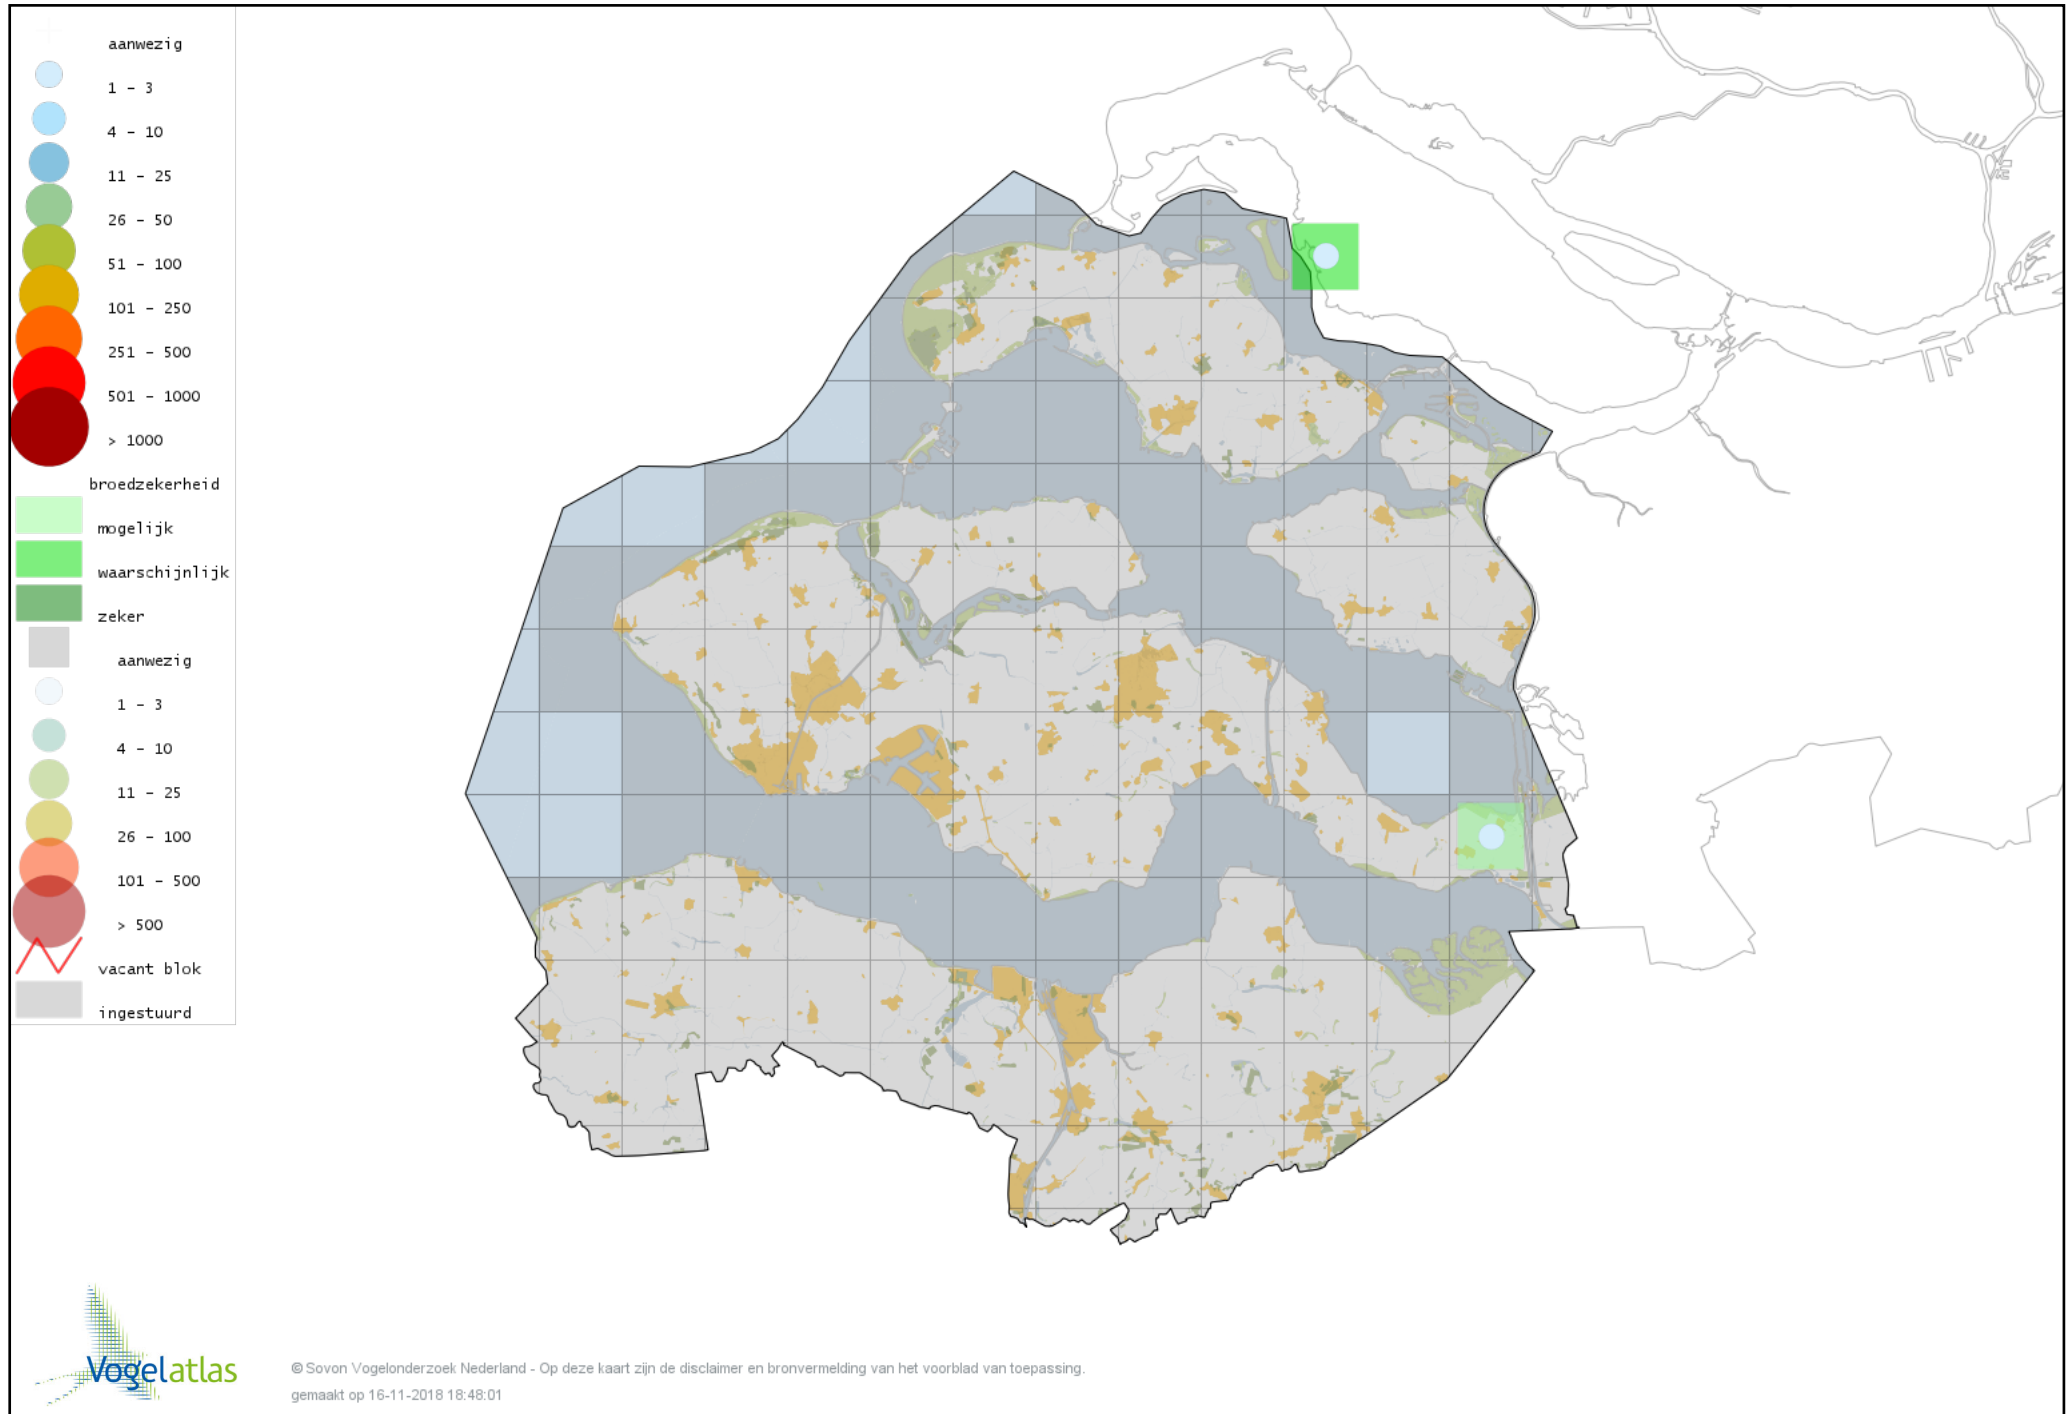

Voorlopige verspreidingskaart Veldleeuwerik broedseizoen

Voorlopige verspreidingskaart Oeverzwaluw broedseizoen

Voorlopige verspreidingskaart Boerenzwaluw broedseizoen

Voorlopige verspreidingskaart Huiszwaluw broedseizoen

Voorlopige verspreidingskaart Cetti's Zanger broedseizoen

Voorlopige verspreidingskaart Staartmees broedseizoen

Voorlopige verspreidingskaart Fitis broedseizoen

Voorlopige verspreidingskaart Tjiftjaf broedseizoen

Voorlopige verspreidingskaart Fluiter broedseizoen

Voorlopige verspreidingskaart Grote Karekiet broedseizoen

Voorlopige verspreidingskaart Rietzanger broedseizoen

Voorlopige verspreidingskaart Kleine Karekiet broedseizoen