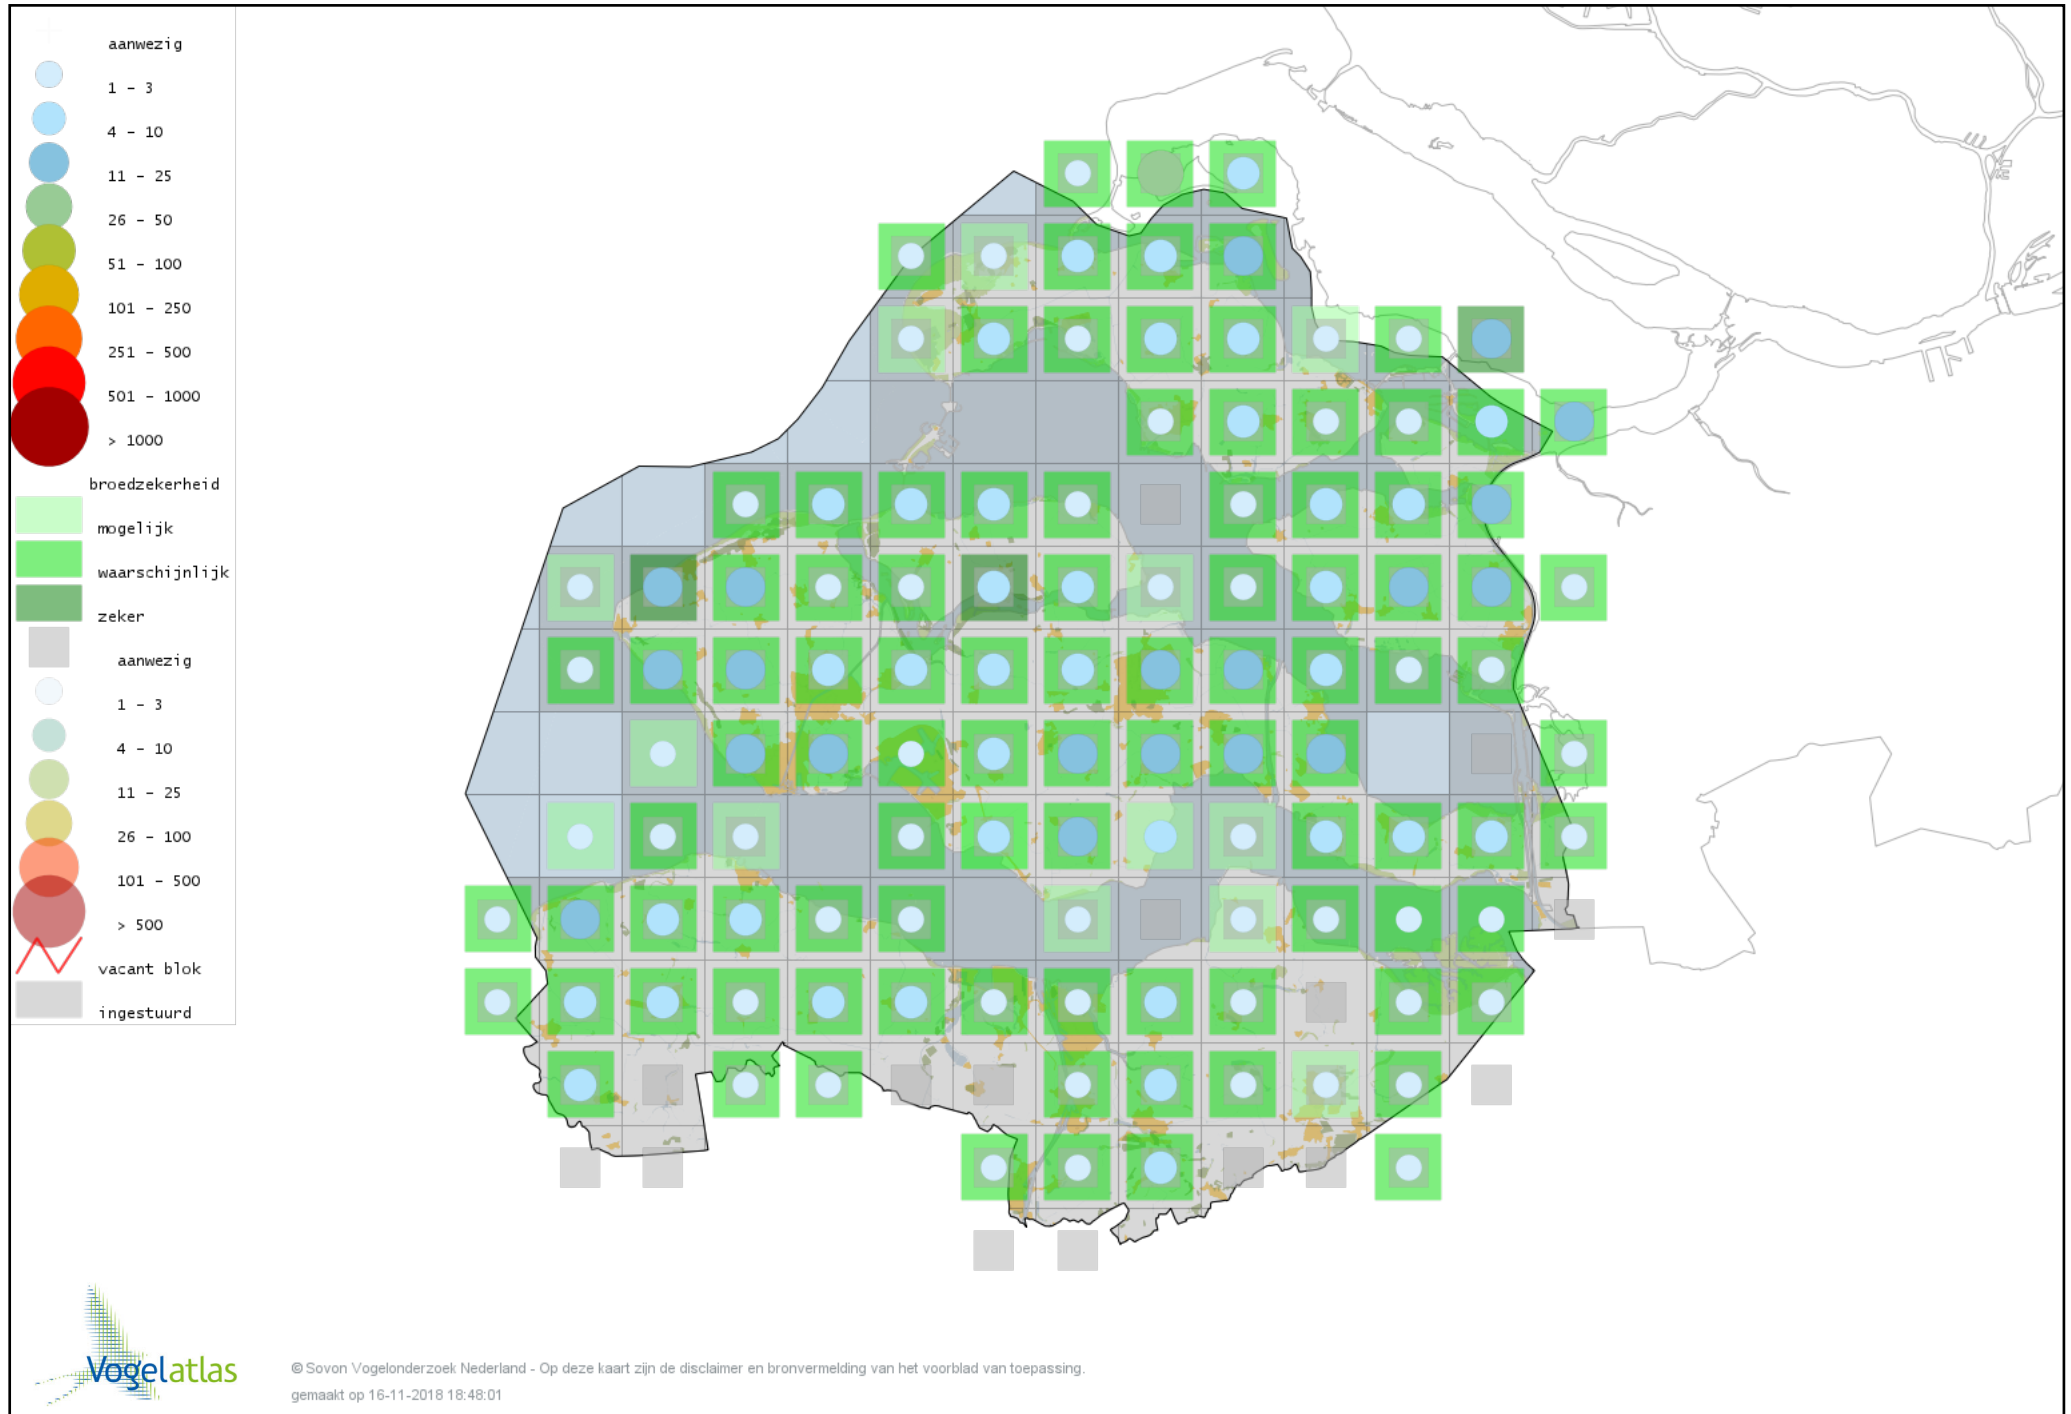

Voorlopige verspreidingskaart Cetti's Zanger broedseizoen

Voorlopige verspreidingskaart Staartmees broedseizoen

Voorlopige verspreidingskaart Fitis broedseizoen

Voorlopige verspreidingskaart Tjiftjaf broedseizoen

Voorlopige verspreidingskaart Fluiter broedseizoen

Voorlopige verspreidingskaart Grote Karekiet broedseizoen

Voorlopige verspreidingskaart Rietzanger broedseizoen

Voorlopige verspreidingskaart Kleine Karekiet broedseizoen

Voorlopige verspreidingskaart Bosrietzanger broedseizoen

Voorlopige verspreidingskaart Orpheusspotvogel broedseizoen

Voorlopige verspreidingskaart Spotvogel broedseizoen

Voorlopige verspreidingskaart Sprinkhaanzanger broedseizoen

Voorlopige verspreidingskaart Snor broedseizoen

Voorlopige verspreidingskaart Graszanger broedseizoen

Voorlopige verspreidingskaart Zwartkop broedseizoen

Voorlopige verspreidingskaart Tuinfluiter broedseizoen