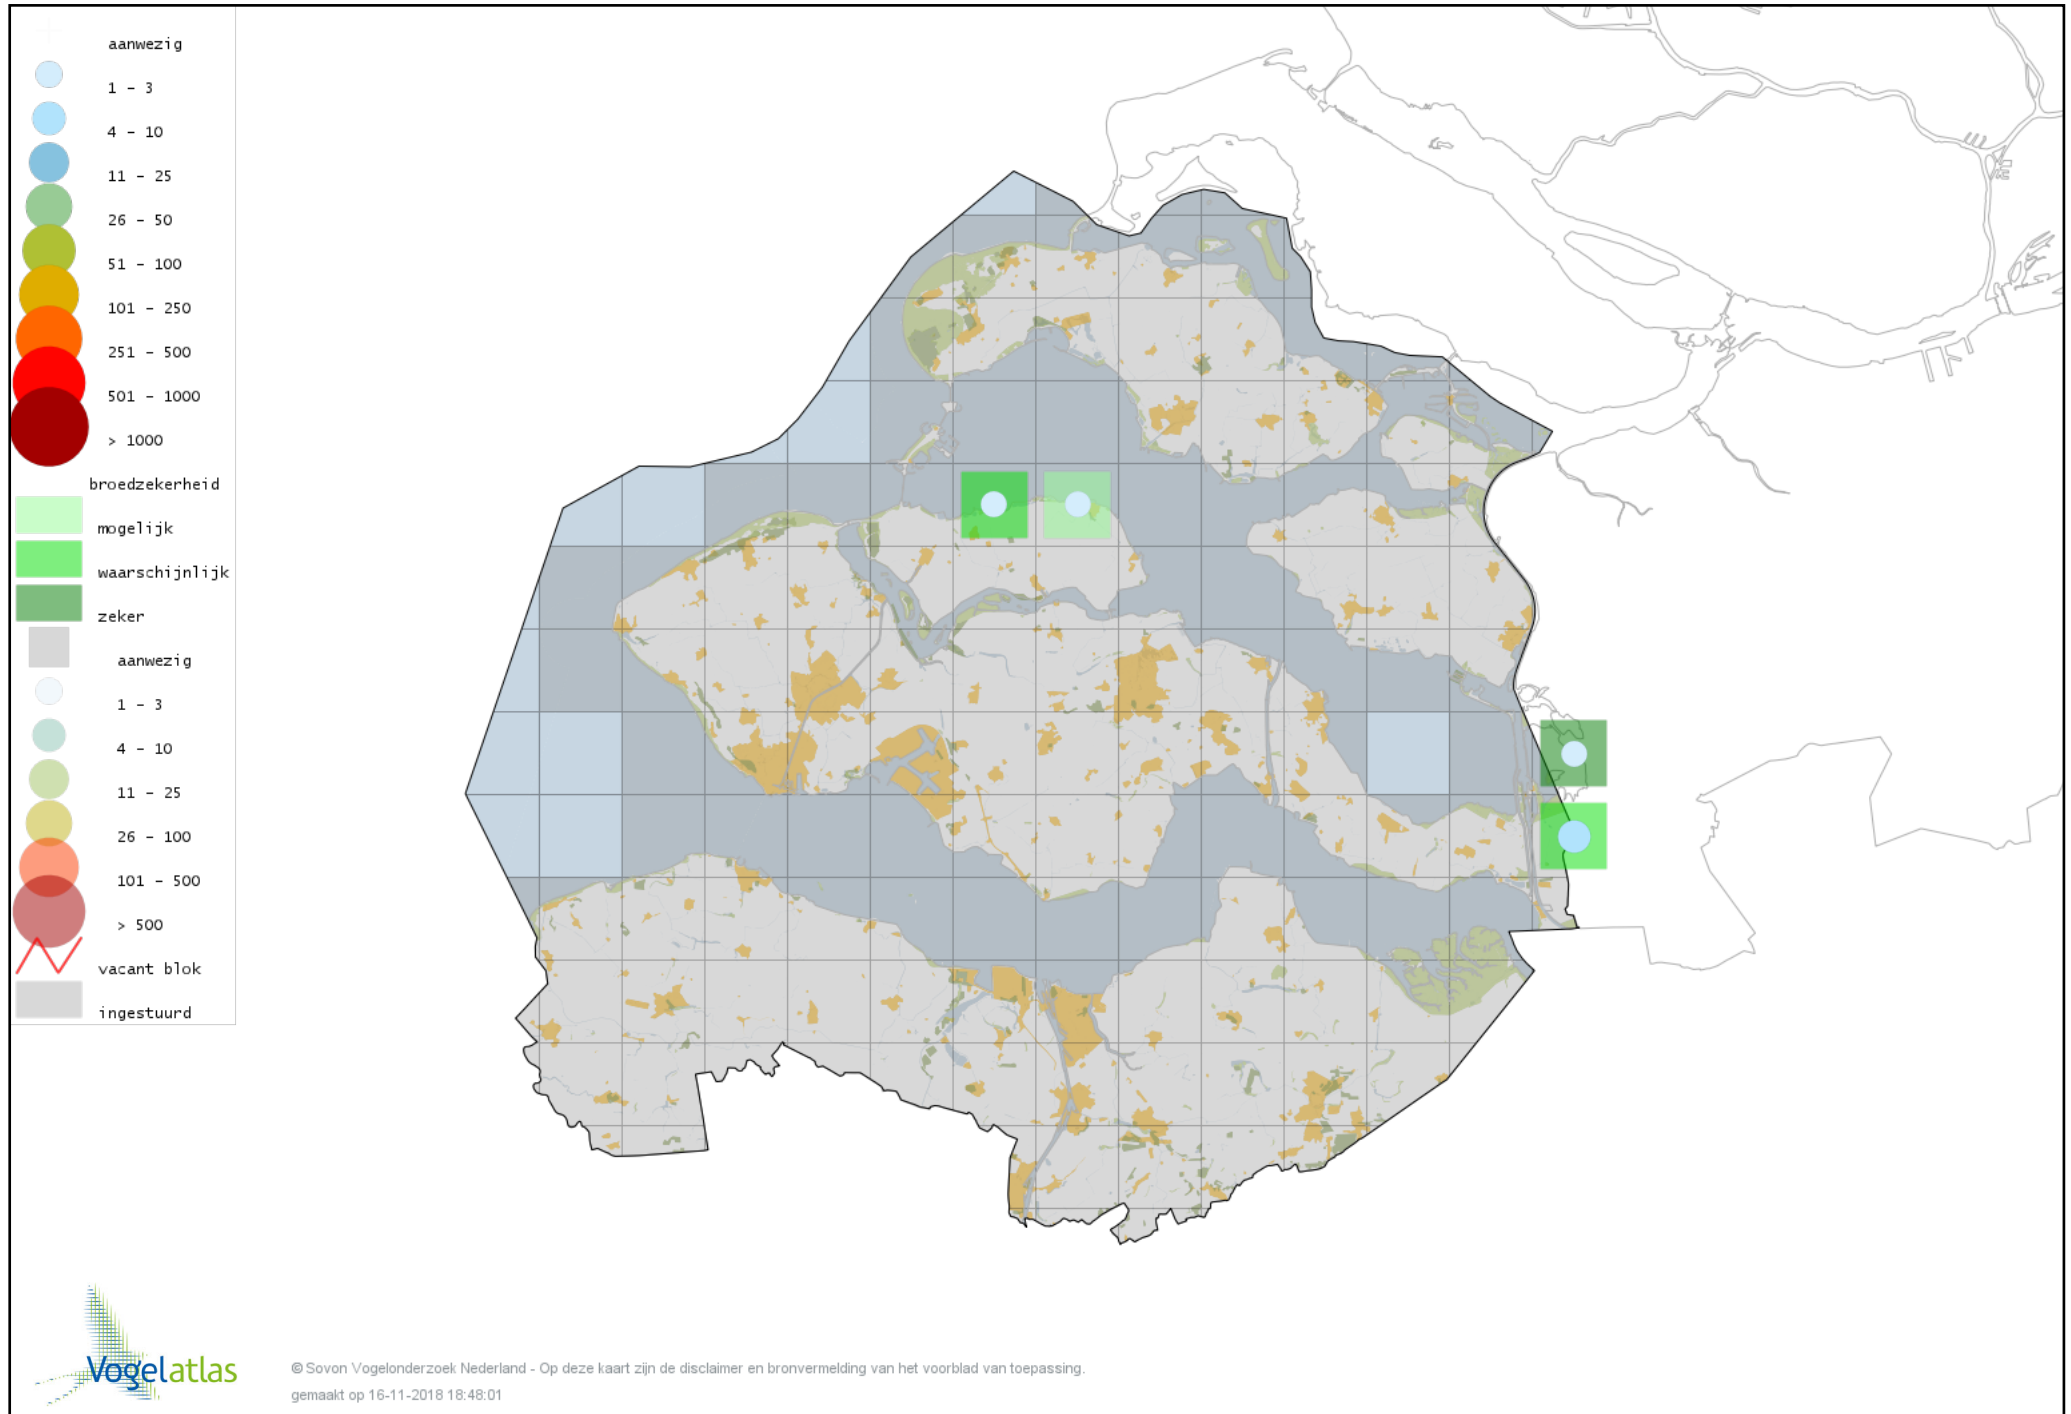

Voorlopige verspreidingskaart Wintertaling broedseizoen

Voorlopige verspreidingskaart Krooneend broedseizoen

Voorlopige verspreidingskaart Tafeleend broedseizoen

Voorlopige verspreidingskaart Witooggeend broedseizoen

Voorlopige verspreidingskaart Kuifeend broedseizoen

Voorlopige verspreidingskaart Eider broedseizoen

Voorlopige verspreidingskaart Brilduiker broedseizoen

Voorlopige verspreidingskaart Middelste Zaagbek broedseizoen

Voorlopige verspreidingskaart Rosse Stekelstaart broedseizoen

Voorlopige verspreidingskaart Patrijs broedseizoen

Voorlopige verspreidingskaart Kwartel broedseizoen

Voorlopige verspreidingskaart Fazant broedseizoen