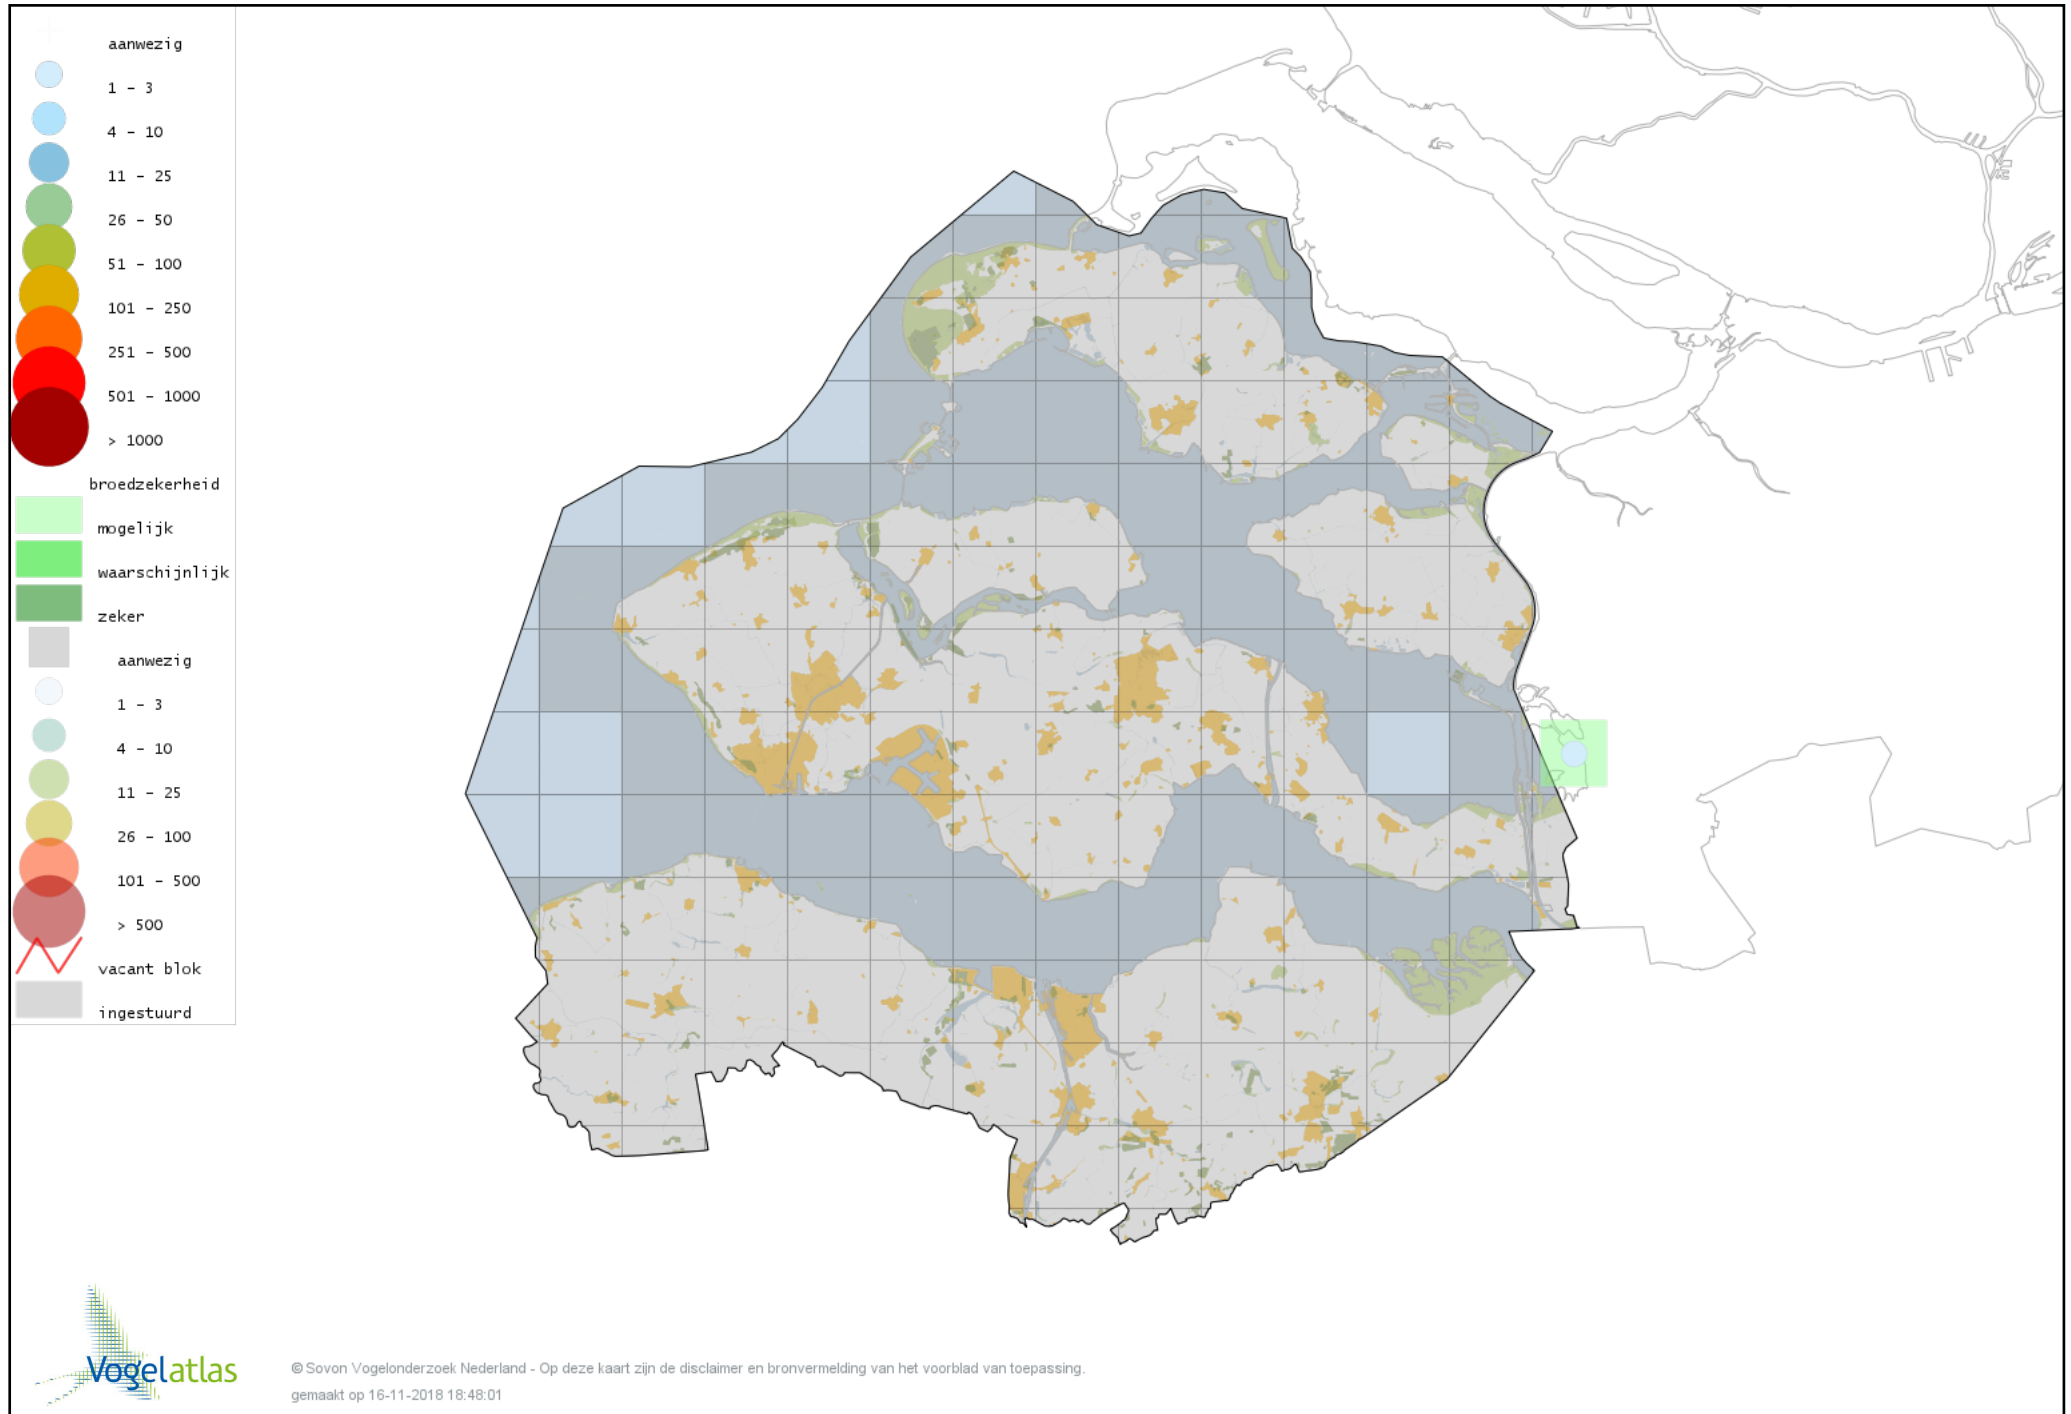

Voorlopige verspreidingskaart Mandarijneend broedseizoen

Voorlopige verspreidingskaart Zomertaling broedseizoen

Voorlopige verspreidingskaart Slobeend broedseizoen

Voorlopige verspreidingskaart Krakeend broedseizoen

Voorlopige verspreidingskaart Smient broedseizoen

Voorlopige verspreidingskaart Wilde Eend broedseizoen

Voorlopige verspreidingskaart Soepeend broedseizoen

Voorlopige verspreidingskaart Pijlstaart broedseizoen

Voorlopige verspreidingskaart Wintertaling broedseizoen

Voorlopige verspreidingskaart Krooneend broedseizoen

Voorlopige verspreidingskaart Tafeleend broedseizoen

Voorlopige verspreidingskaart Witooggeend broedseizoen

Voorlopige verspreidingskaart Kuifeend broedseizoen

Voorlopige verspreidingskaart Eider broedseizoen

Voorlopige verspreidingskaart Brilduiker broedseizoen

Voorlopige verspreidingskaart Middelste Zaagbek broedseizoen