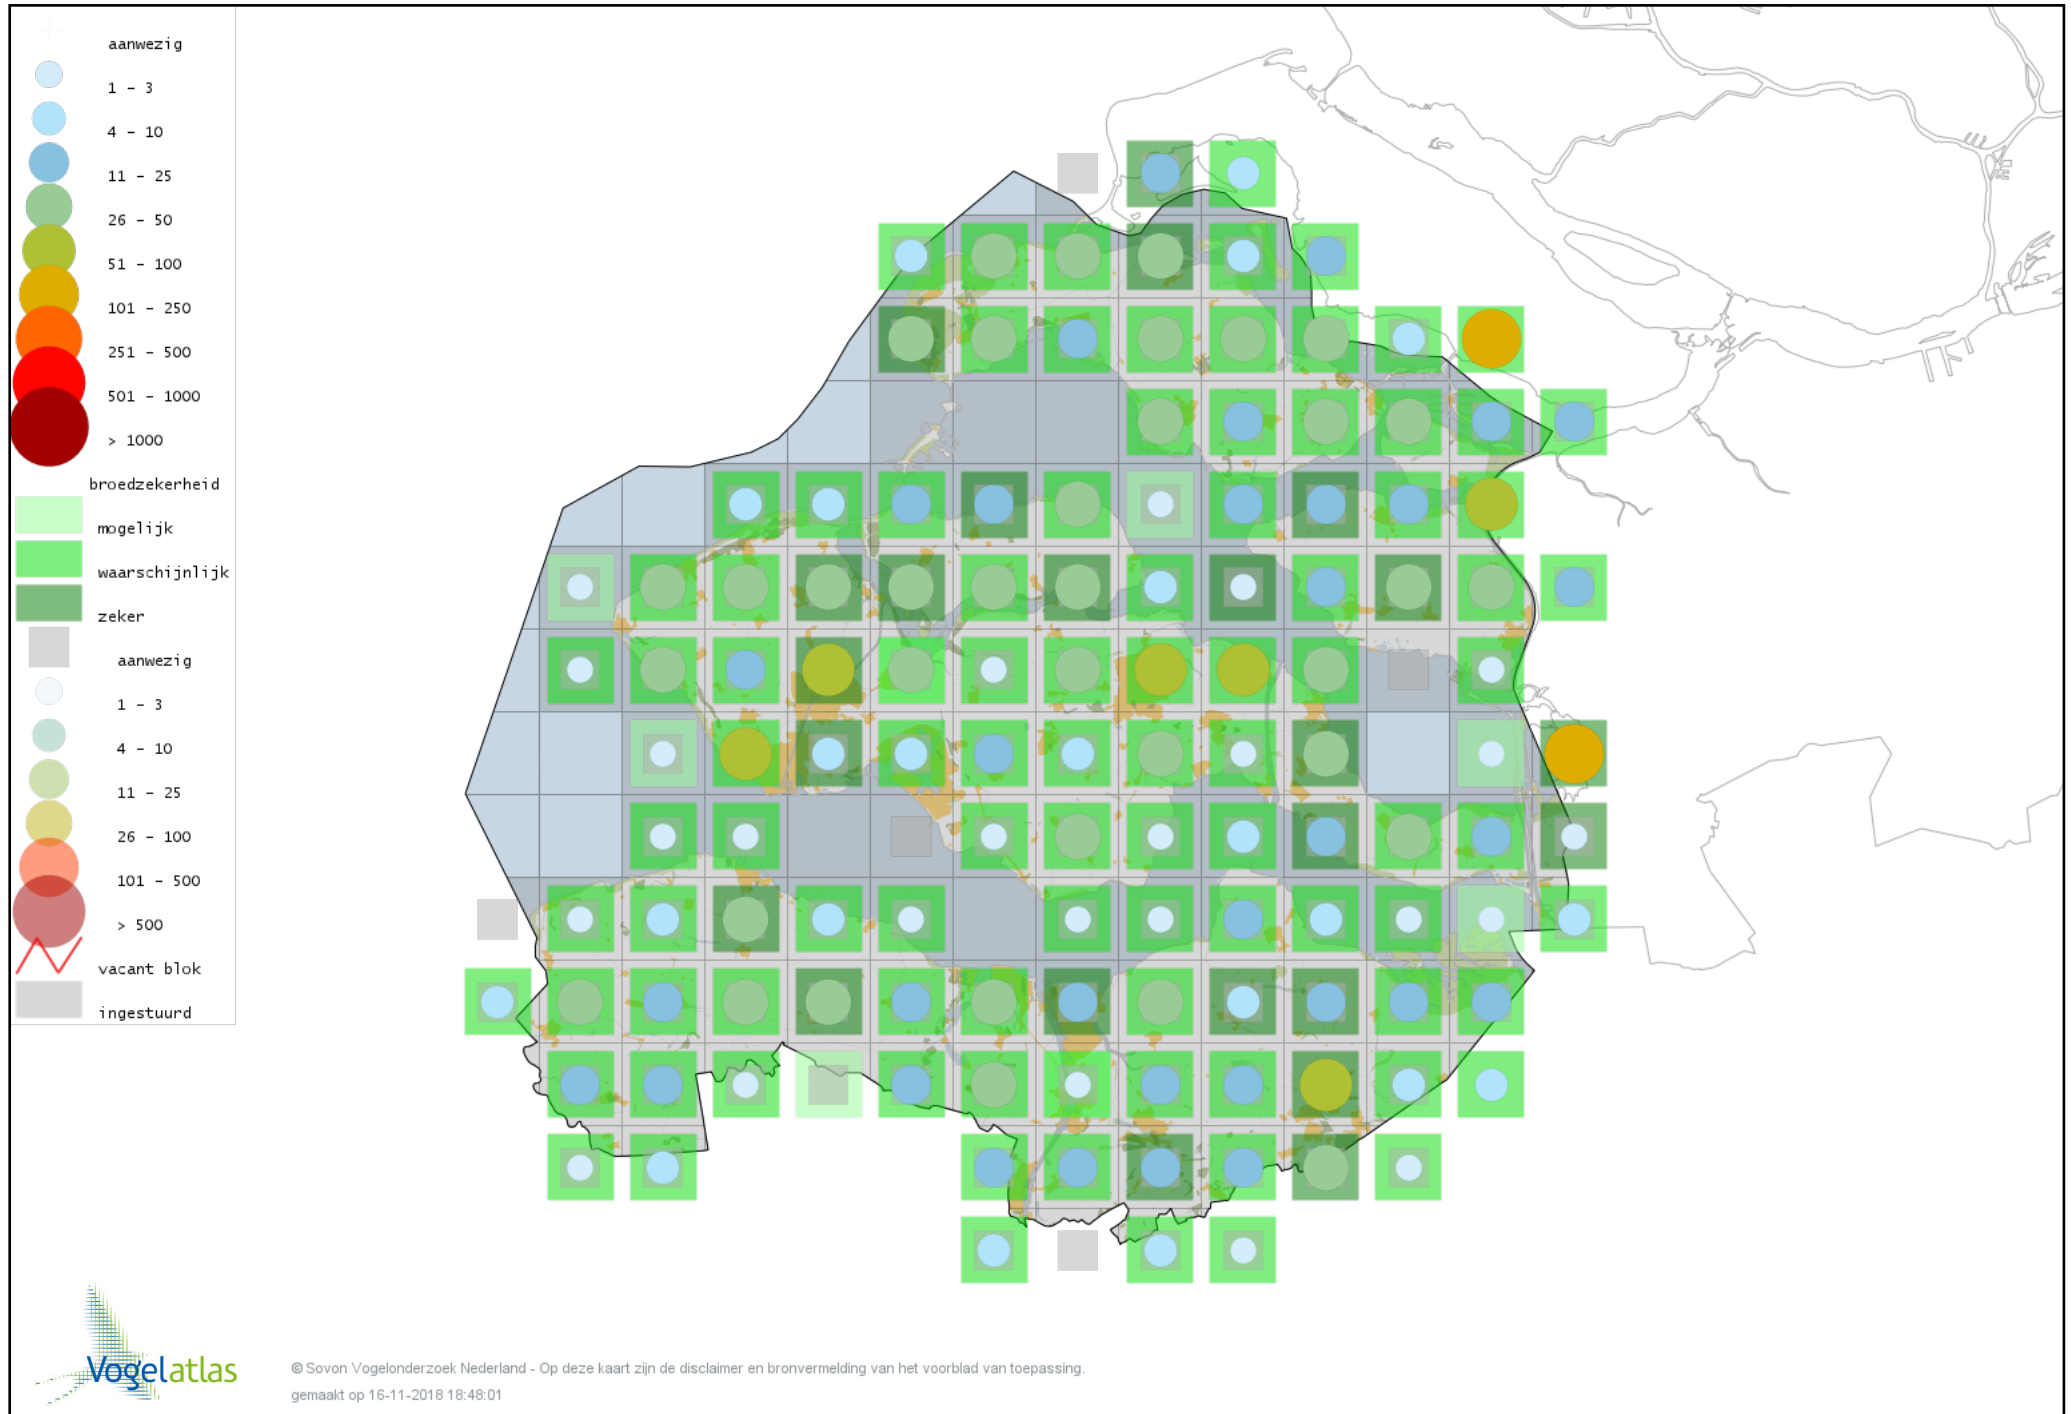

Voorlopige verspreidingskaart Witte Kwikstaart broedseizoen

Voorlopige verspreidingskaart Graspieper broedseizoen

Voorlopige verspreidingskaart Boompieper broedseizoen

Voorlopige verspreidingskaart Vink broedseizoen

Voorlopige verspreidingskaart Appelvink broedseizoen

Voorlopige verspreidingskaart Goudvink broedseizoen

Voorlopige verspreidingskaart Roodmus broedseizoen

Voorlopige verspreidingskaart Groenling broedseizoen

Voorlopige verspreidingskaart Kneu broedseizoen

Voorlopige verspreidingskaart Kleine Barmsijs broedseizoen

Voorlopige verspreidingskaart Kruisbek broedseizoen

Voorlopige verspreidingskaart Putter broedseizoen