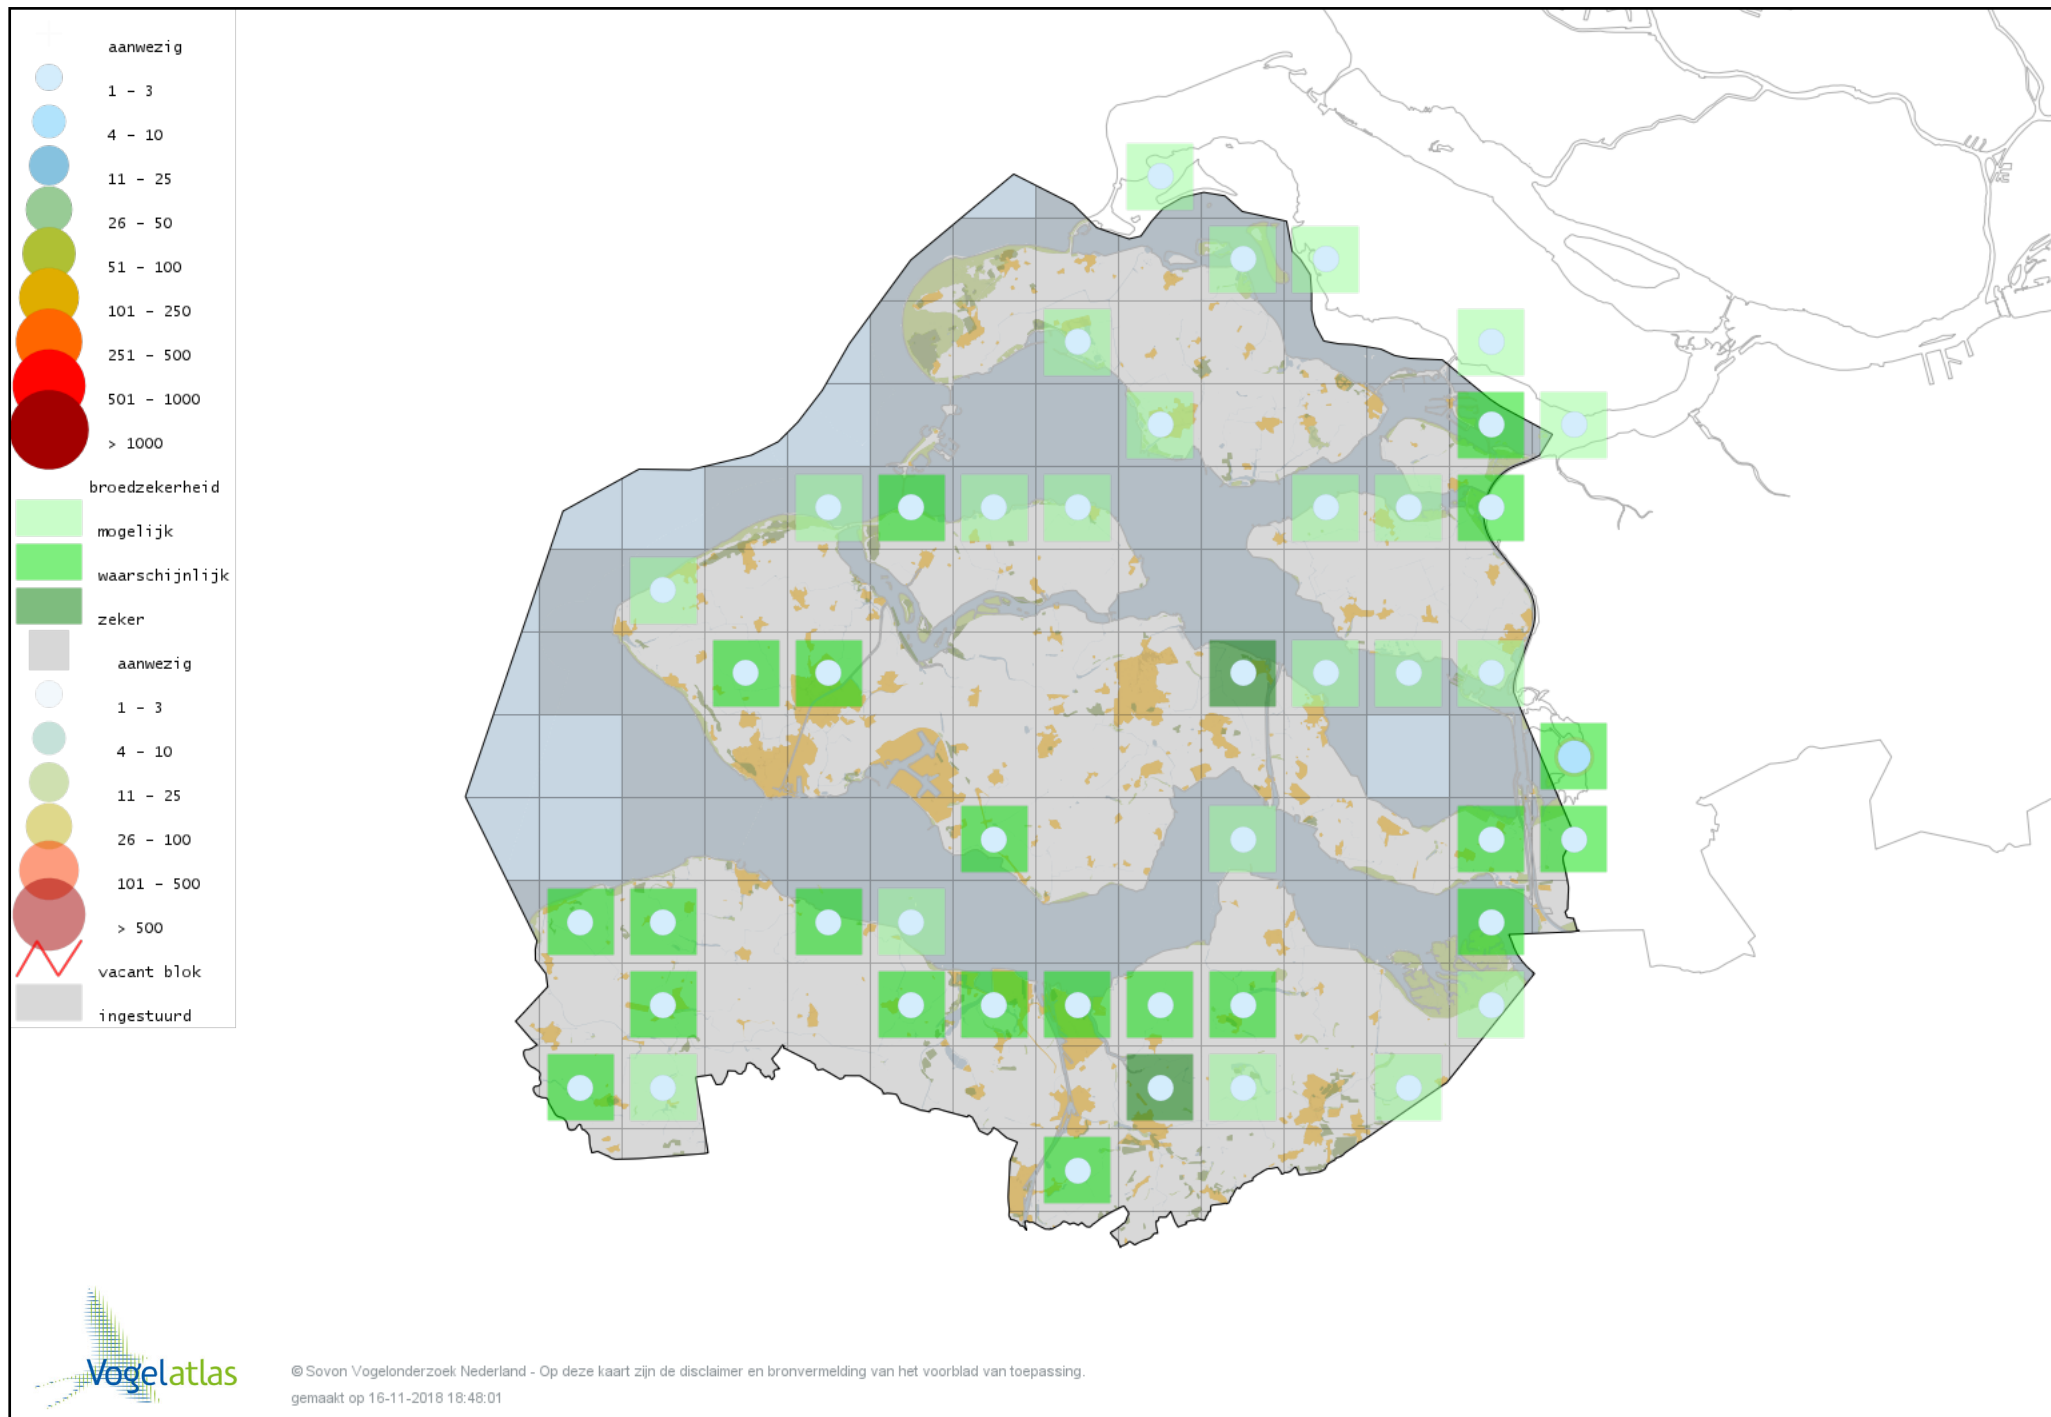

Voorlopige verspreidingskaart Kolgans broedseizoen

Voorlopige verspreidingskaart Zwarte Zwaan broedseizoen

Voorlopige verspreidingskaart Knobbelzwaan broedseizoen

Voorlopige verspreidingskaart Nijlgans broedseizoen

Voorlopige verspreidingskaart Bergeend broedseizoen

Voorlopige verspreidingskaart Casarca broedseizoen

Voorlopige verspreidingskaart Muskuseend broedseizoen

Voorlopige verspreidingskaart Carolina-eend broedseizoen

Voorlopige verspreidingskaart Mandarijneend broedseizoen

Voorlopige verspreidingskaart Zomertaling broedseizoen

Voorlopige verspreidingskaart Slobeend broedseizoen

Voorlopige verspreidingskaart Krakeend broedseizoen

Voorlopige verspreidingskaart Smient broedseizoen

Voorlopige verspreidingskaart Wilde Eend broedseizoen

Voorlopige verspreidingskaart Soepeend broedseizoen

Voorlopige verspreidingskaart Pijlstaart broedseizoen