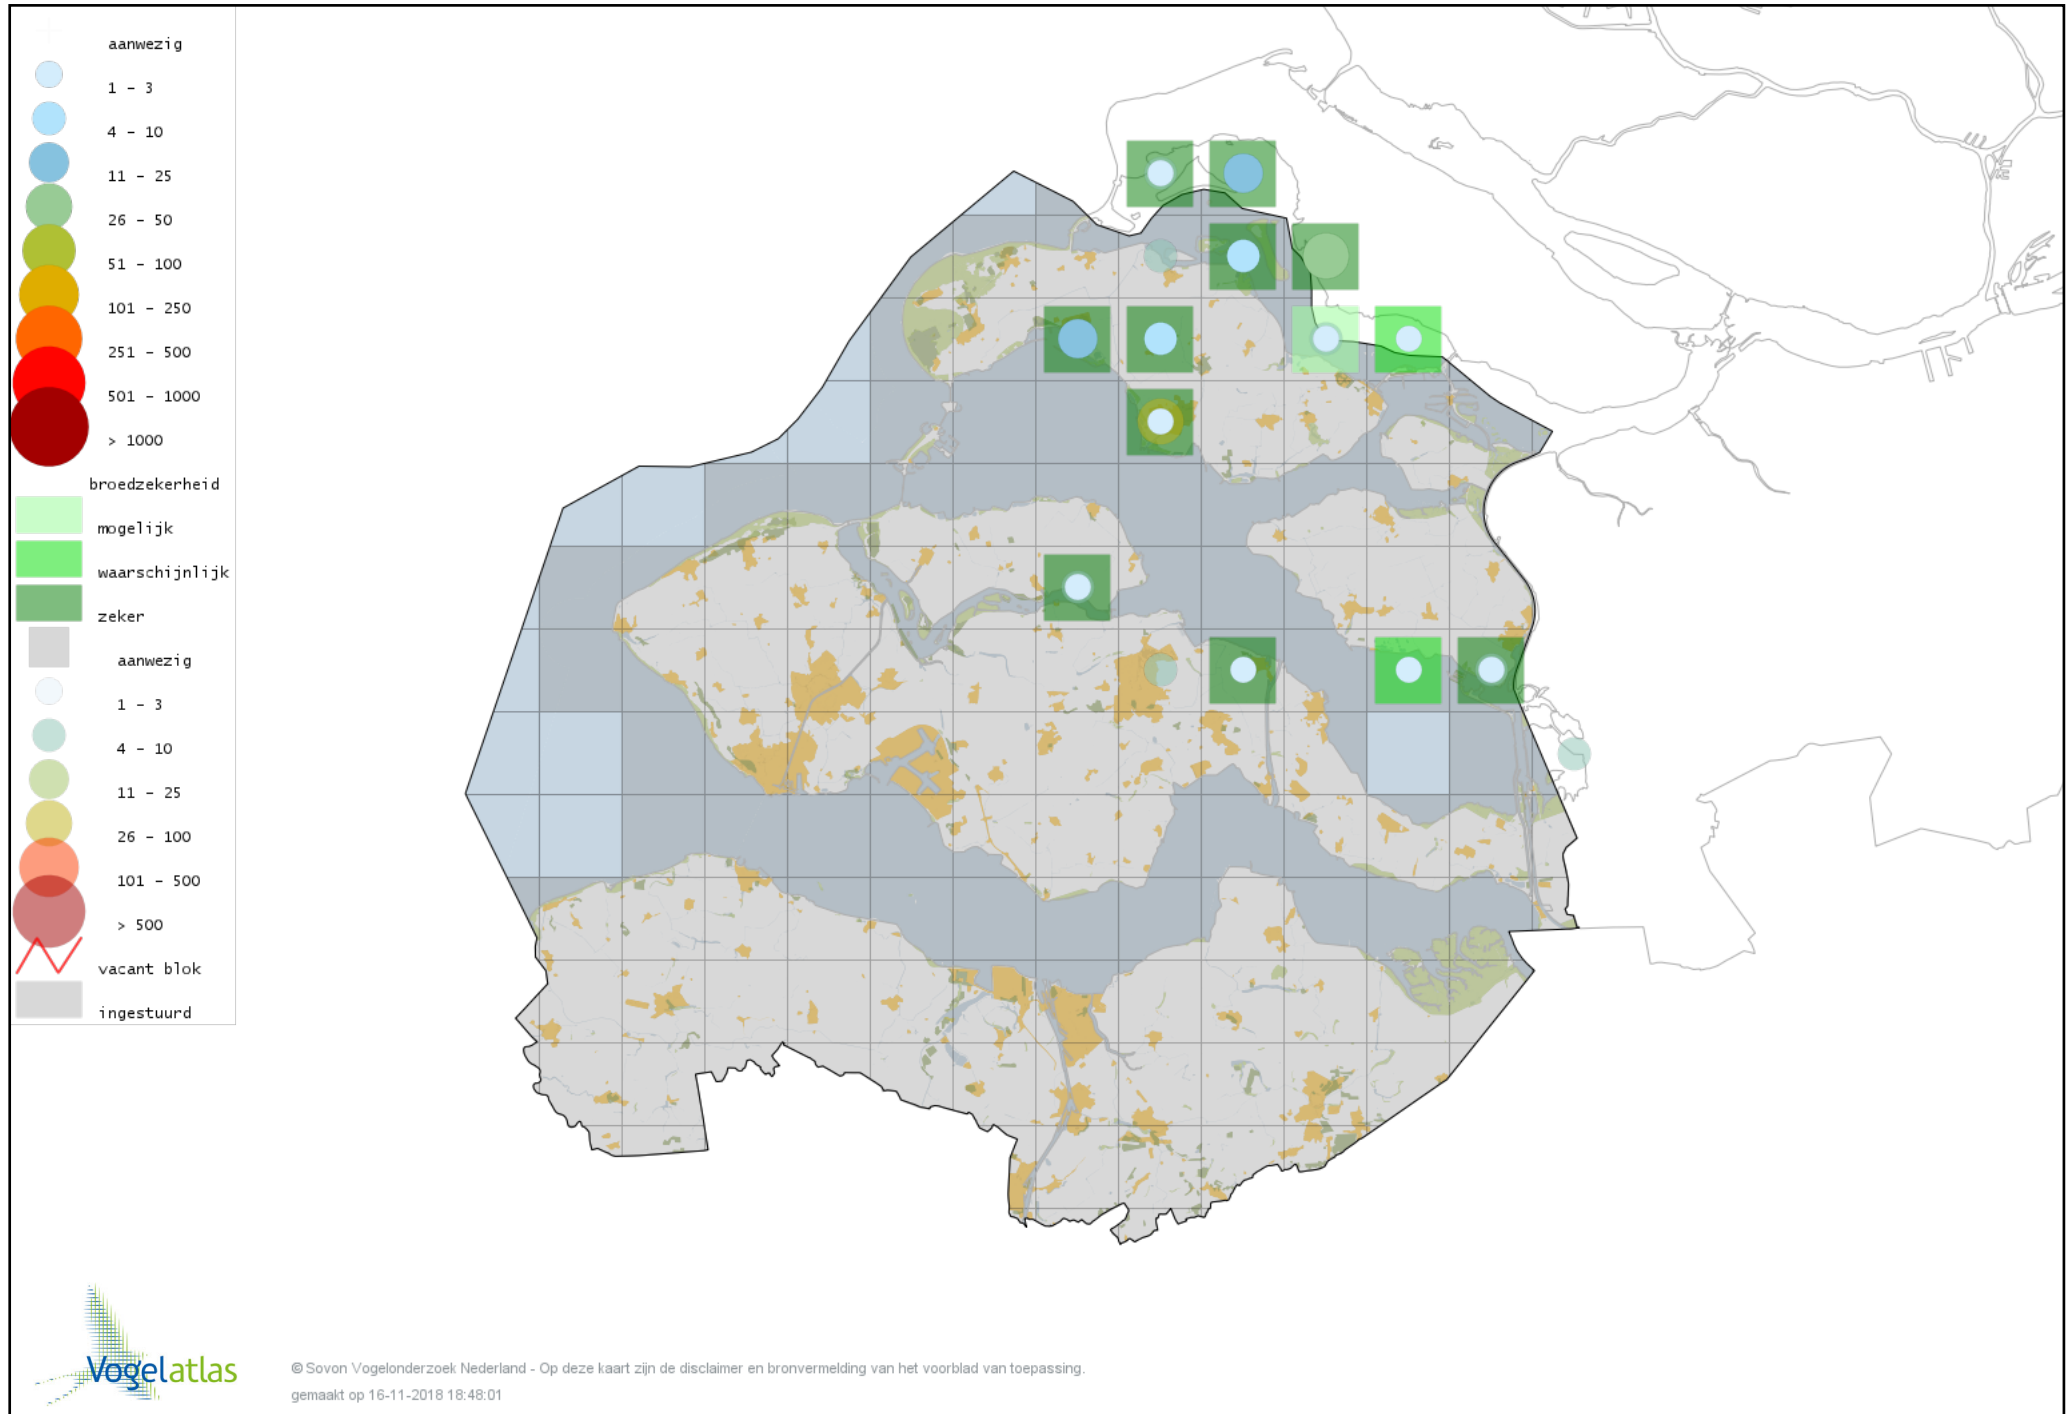

Voorlopige verspreidingskaart Grote Mantelmeeuw broedseizoen

Voorlopige verspreidingskaart Zilvermeeuw broedseizoen

Voorlopige verspreidingskaart Geelpootmeeuw broedseizoen

Voorlopige verspreidingskaart Kleine Mantelmeeuw broedseizoen

Voorlopige verspreidingskaart Grote Stern broedseizoen

Voorlopige verspreidingskaart Dwergstern broedseizoen

Voorlopige verspreidingskaart Visdief broedseizoen

Voorlopige verspreidingskaart Noordse Stern broedseizoen

Voorlopige verspreidingskaart Zwarte Stern broedseizoen

Voorlopige verspreidingskaart Stadsduif broedseizoen

Voorlopige verspreidingskaart Holenduif broedseizoen

Voorlopige verspreidingskaart Houtduif broedseizoen