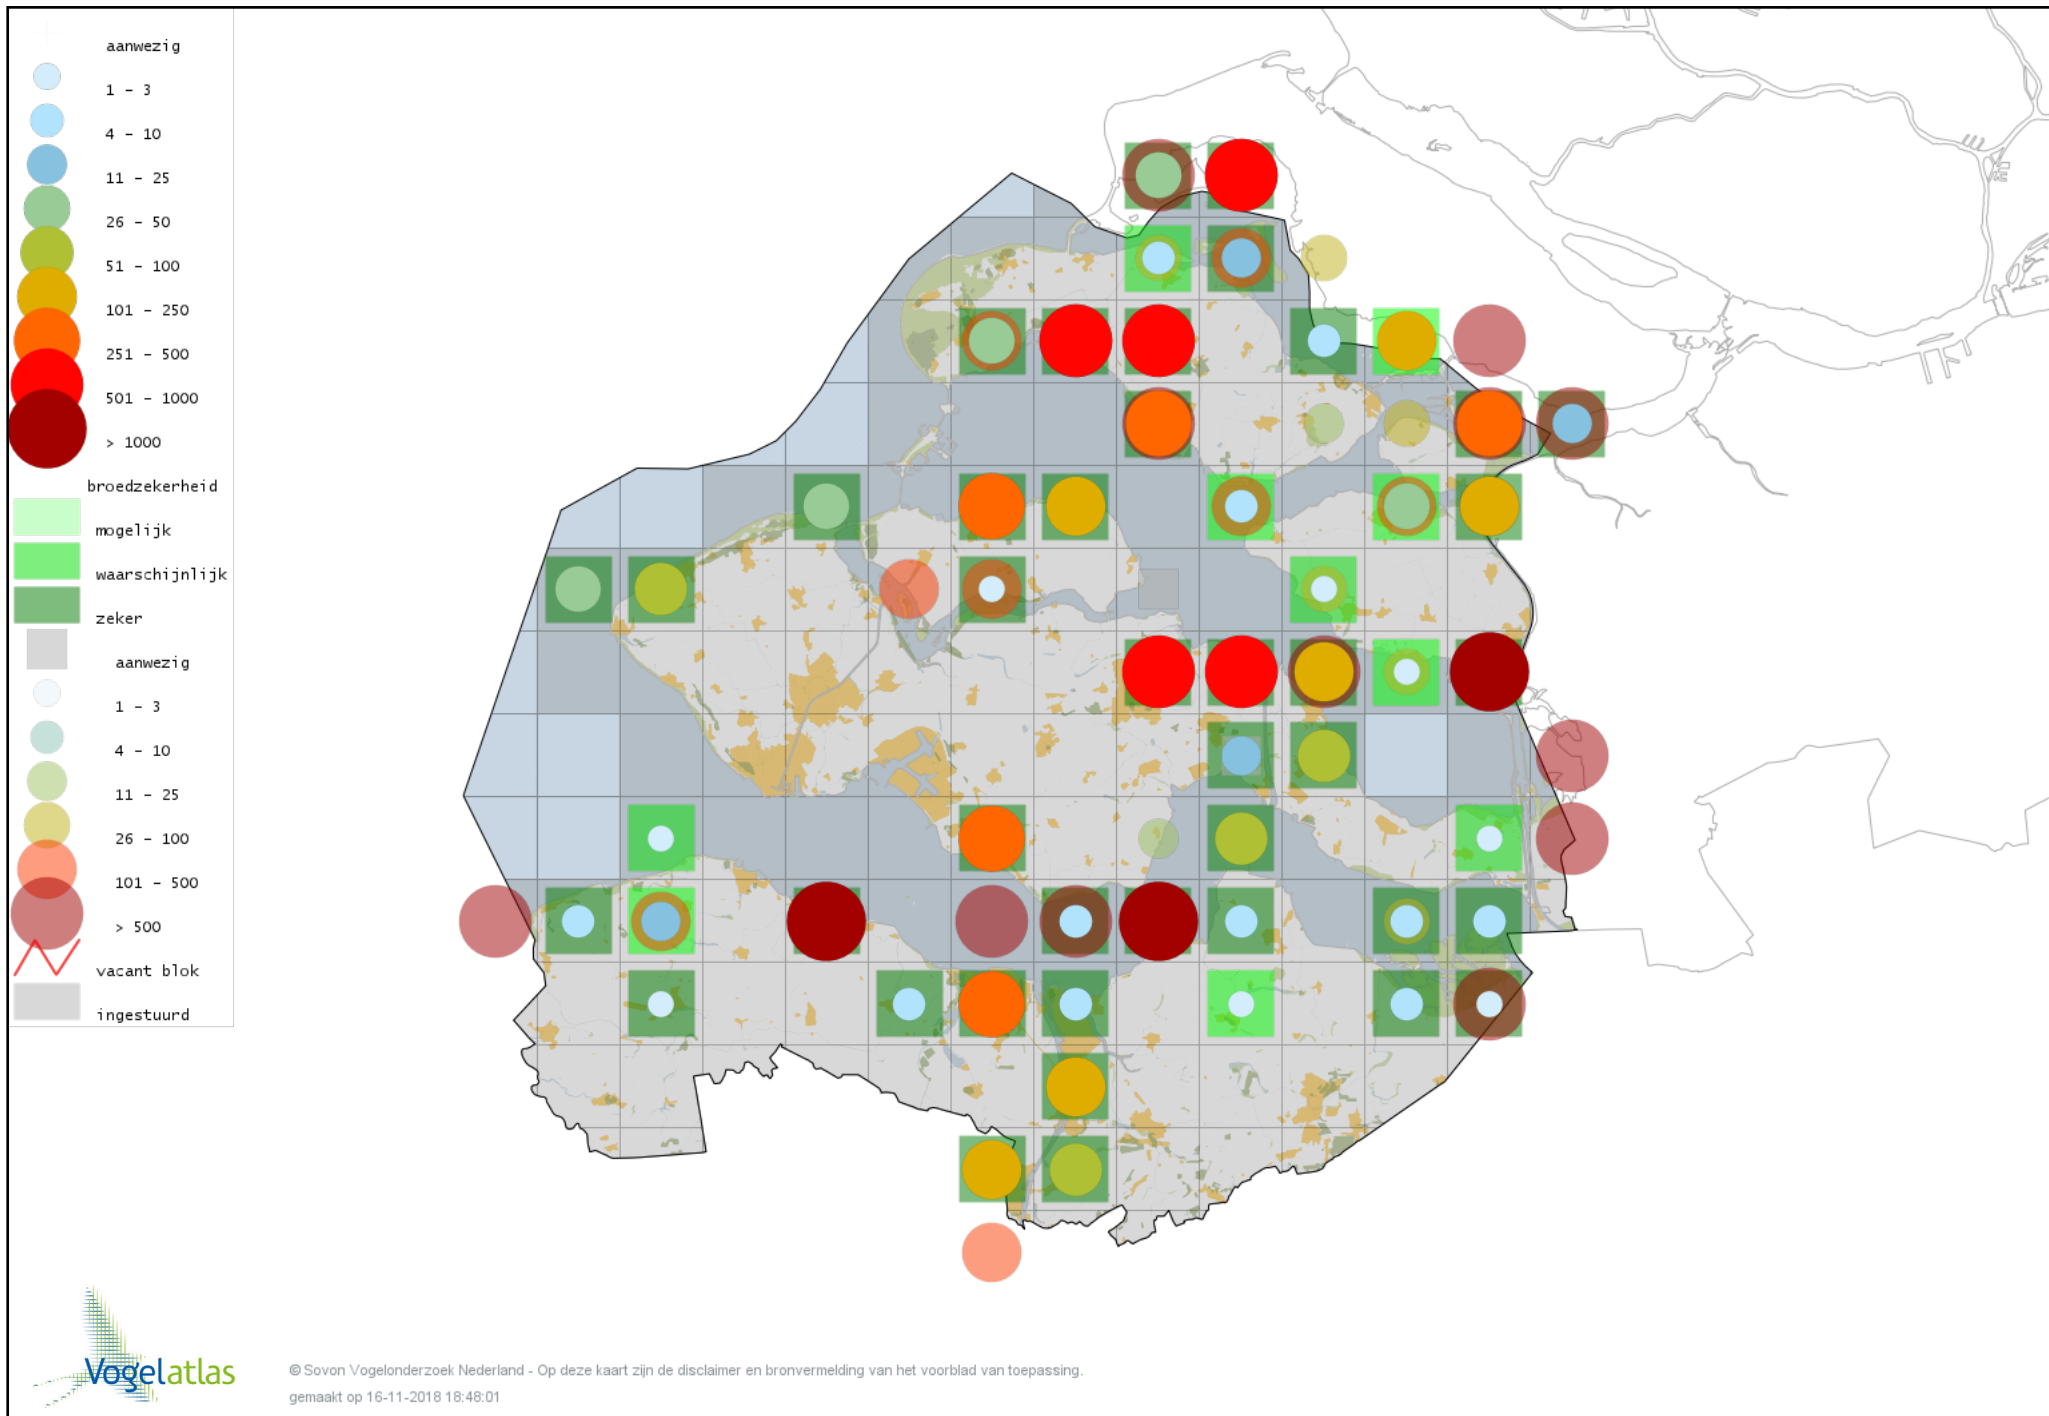

Voorlopige verspreidingskaart Scholekster broedseizoen

Voorlopige verspreidingskaart Steltkluut broedseizoen

Voorlopige verspreidingskaart Kluut broedseizoen

Voorlopige verspreidingskaart Kievit broedseizoen

Voorlopige verspreidingskaart Bontbekplevier broedseizoen

Voorlopige verspreidingskaart Kleine Plevier broedseizoen

Voorlopige verspreidingskaart Strandplevier broedseizoen

Voorlopige verspreidingskaart Wulp broedseizoen

Voorlopige verspreidingskaart Grutto broedseizoen

Voorlopige verspreidingskaart Kemphaan broedseizoen

Voorlopige verspreidingskaart Houtsnip broedseizoen

Voorlopige verspreidingskaart Watersnip broedseizoen

Voorlopige verspreidingskaart Tureluur broedseizoen

Voorlopige verspreidingskaart Kokmeeuw broedseizoen

Voorlopige verspreidingskaart Zwartkopmeeuw broedseizoen

Voorlopige verspreidingskaart Stormmeeuw broedseizoen