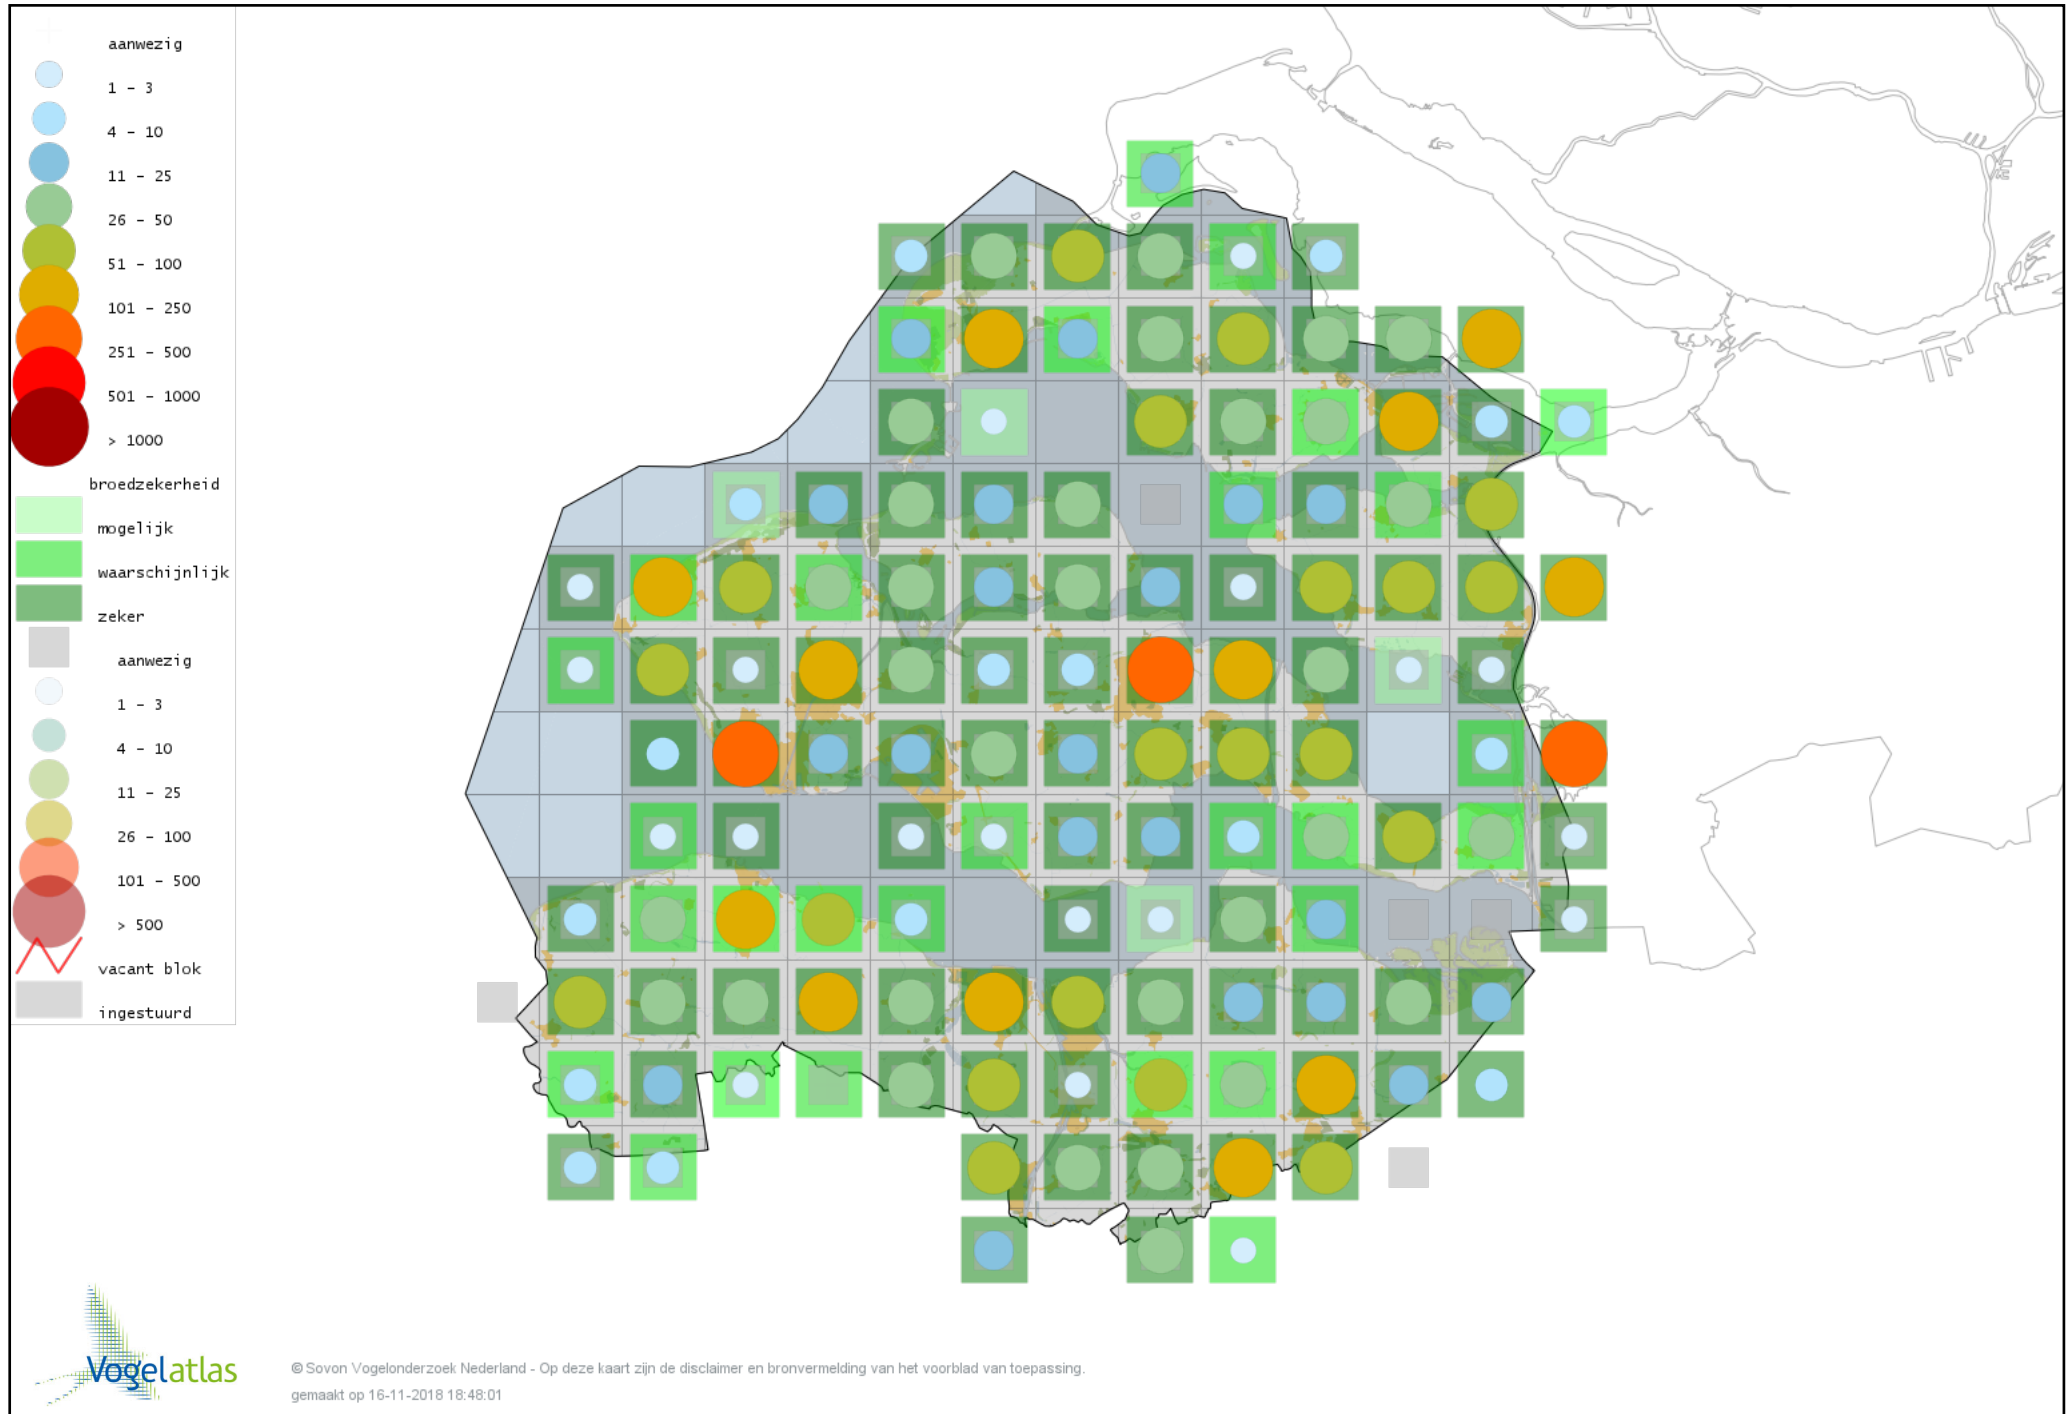

Voorlopige verspreidingskaart Boomvalk broedseizoen

Voorlopige verspreidingskaart Slechtvalk broedseizoen

Voorlopige verspreidingskaart Monniksparkiet broedseizoen

Voorlopige verspreidingskaart Halsbandparkiet broedseizoen

Voorlopige verspreidingskaart Wielewaal broedseizoen

Voorlopige verspreidingskaart Gaai broedseizoen

Voorlopige verspreidingskaart Ekster broedseizoen

Voorlopige verspreidingskaart Kauw broedseizoen

Voorlopige verspreidingskaart Roek broedseizoen

Voorlopige verspreidingskaart Zwarte Kraai broedseizoen

Voorlopige verspreidingskaart Zwarte Mees broedseizoen

Voorlopige verspreidingskaart Kuifmees broedseizoen

Voorlopige verspreidingskaart Matkop broedseizoen