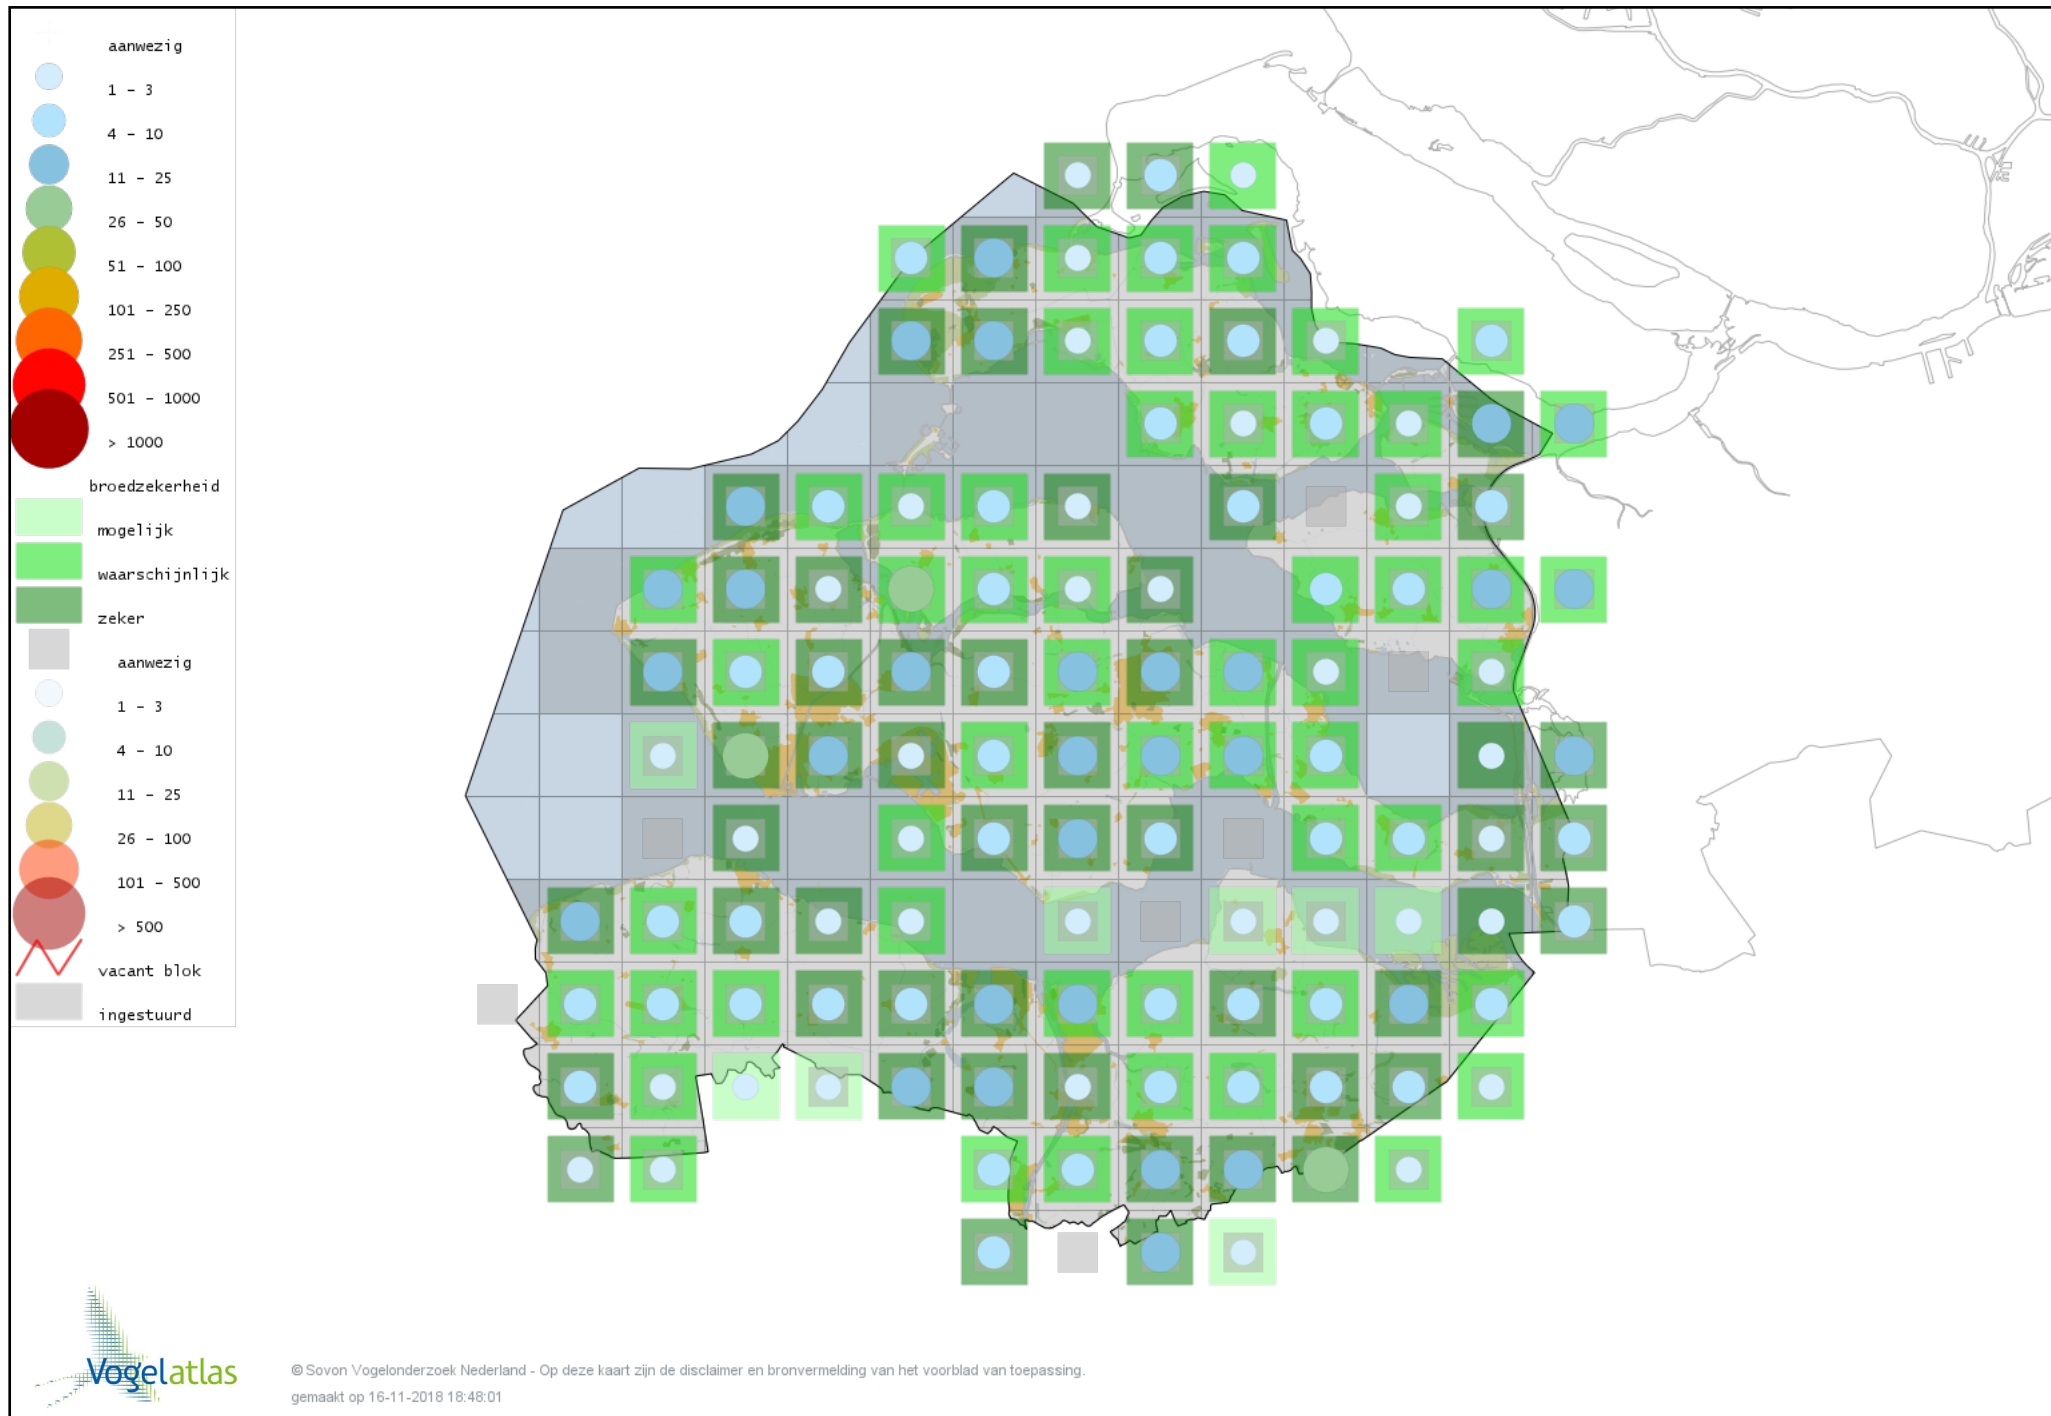

Voorlopige verspreidingskaart Bosuil broedseizoen

Voorlopige verspreidingskaart Steenuil broedseizoen

Voorlopige verspreidingskaart Ransuil broedseizoen

Voorlopige verspreidingskaart Nachtzwaluw broedseizoen

Voorlopige verspreidingskaart Gierzwaluw broedseizoen

Voorlopige verspreidingskaart IJsvogel broedseizoen

Voorlopige verspreidingskaart Middelste Bonte Specht broedseizoen

Voorlopige verspreidingskaart Kleine Bonte Specht broedseizoen

Voorlopige verspreidingskaart Grote Bonte Specht broedseizoen

Voorlopige verspreidingskaart Zwarte Specht broedseizoen

Voorlopige verspreidingskaart Groene Specht broedseizoen

Voorlopige verspreidingskaart Torenvalk broedseizoen