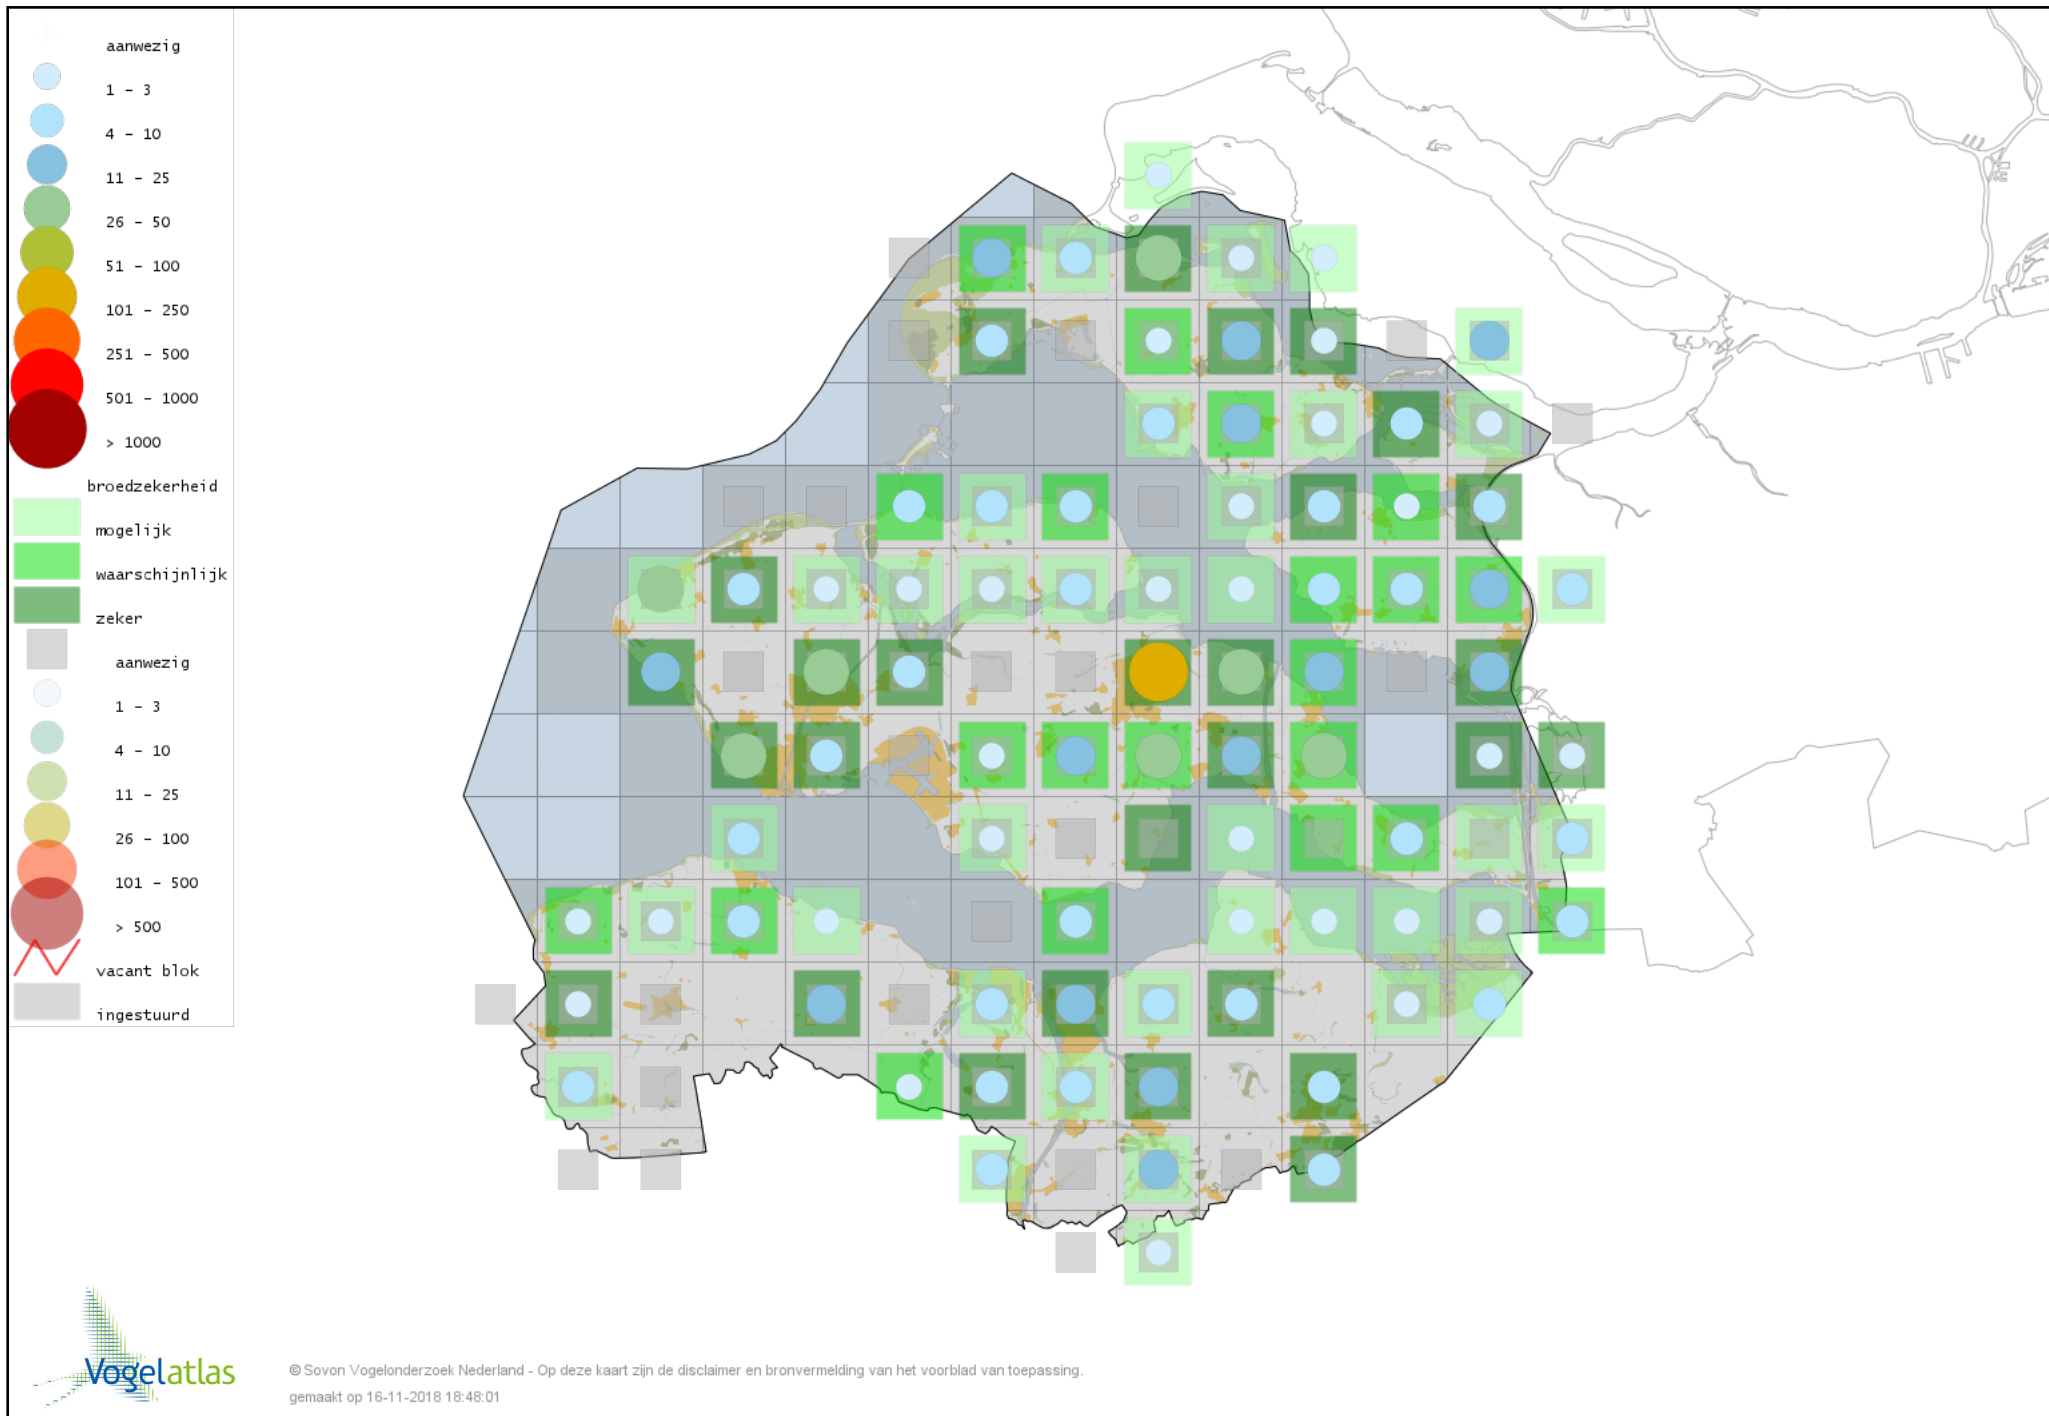

Voorlopige verspreidingskaart Bergeend broedseizoen

Voorlopige verspreidingskaart Casarca broedseizoen

Voorlopige verspreidingskaart Muskuseend broedseizoen

Voorlopige verspreidingskaart Carolina-eend broedseizoen

Voorlopige verspreidingskaart Mandarijneend broedseizoen

Voorlopige verspreidingskaart Zomertaling broedseizoen

Voorlopige verspreidingskaart Slobeend broedseizoen

Voorlopige verspreidingskaart Krakeend broedseizoen

Voorlopige verspreidingskaart Smient broedseizoen

Voorlopige verspreidingskaart Wilde Eend broedseizoen

Voorlopige verspreidingskaart Soepeend broedseizoen

Voorlopige verspreidingskaart Pijlstaart broedseizoen

Voorlopige verspreidingskaart Wintertaling broedseizoen

Voorlopige verspreidingskaart Krooneend broedseizoen

Voorlopige verspreidingskaart Tafeleend broedseizoen

Voorlopige verspreidingskaart Witooggeend broedseizoen