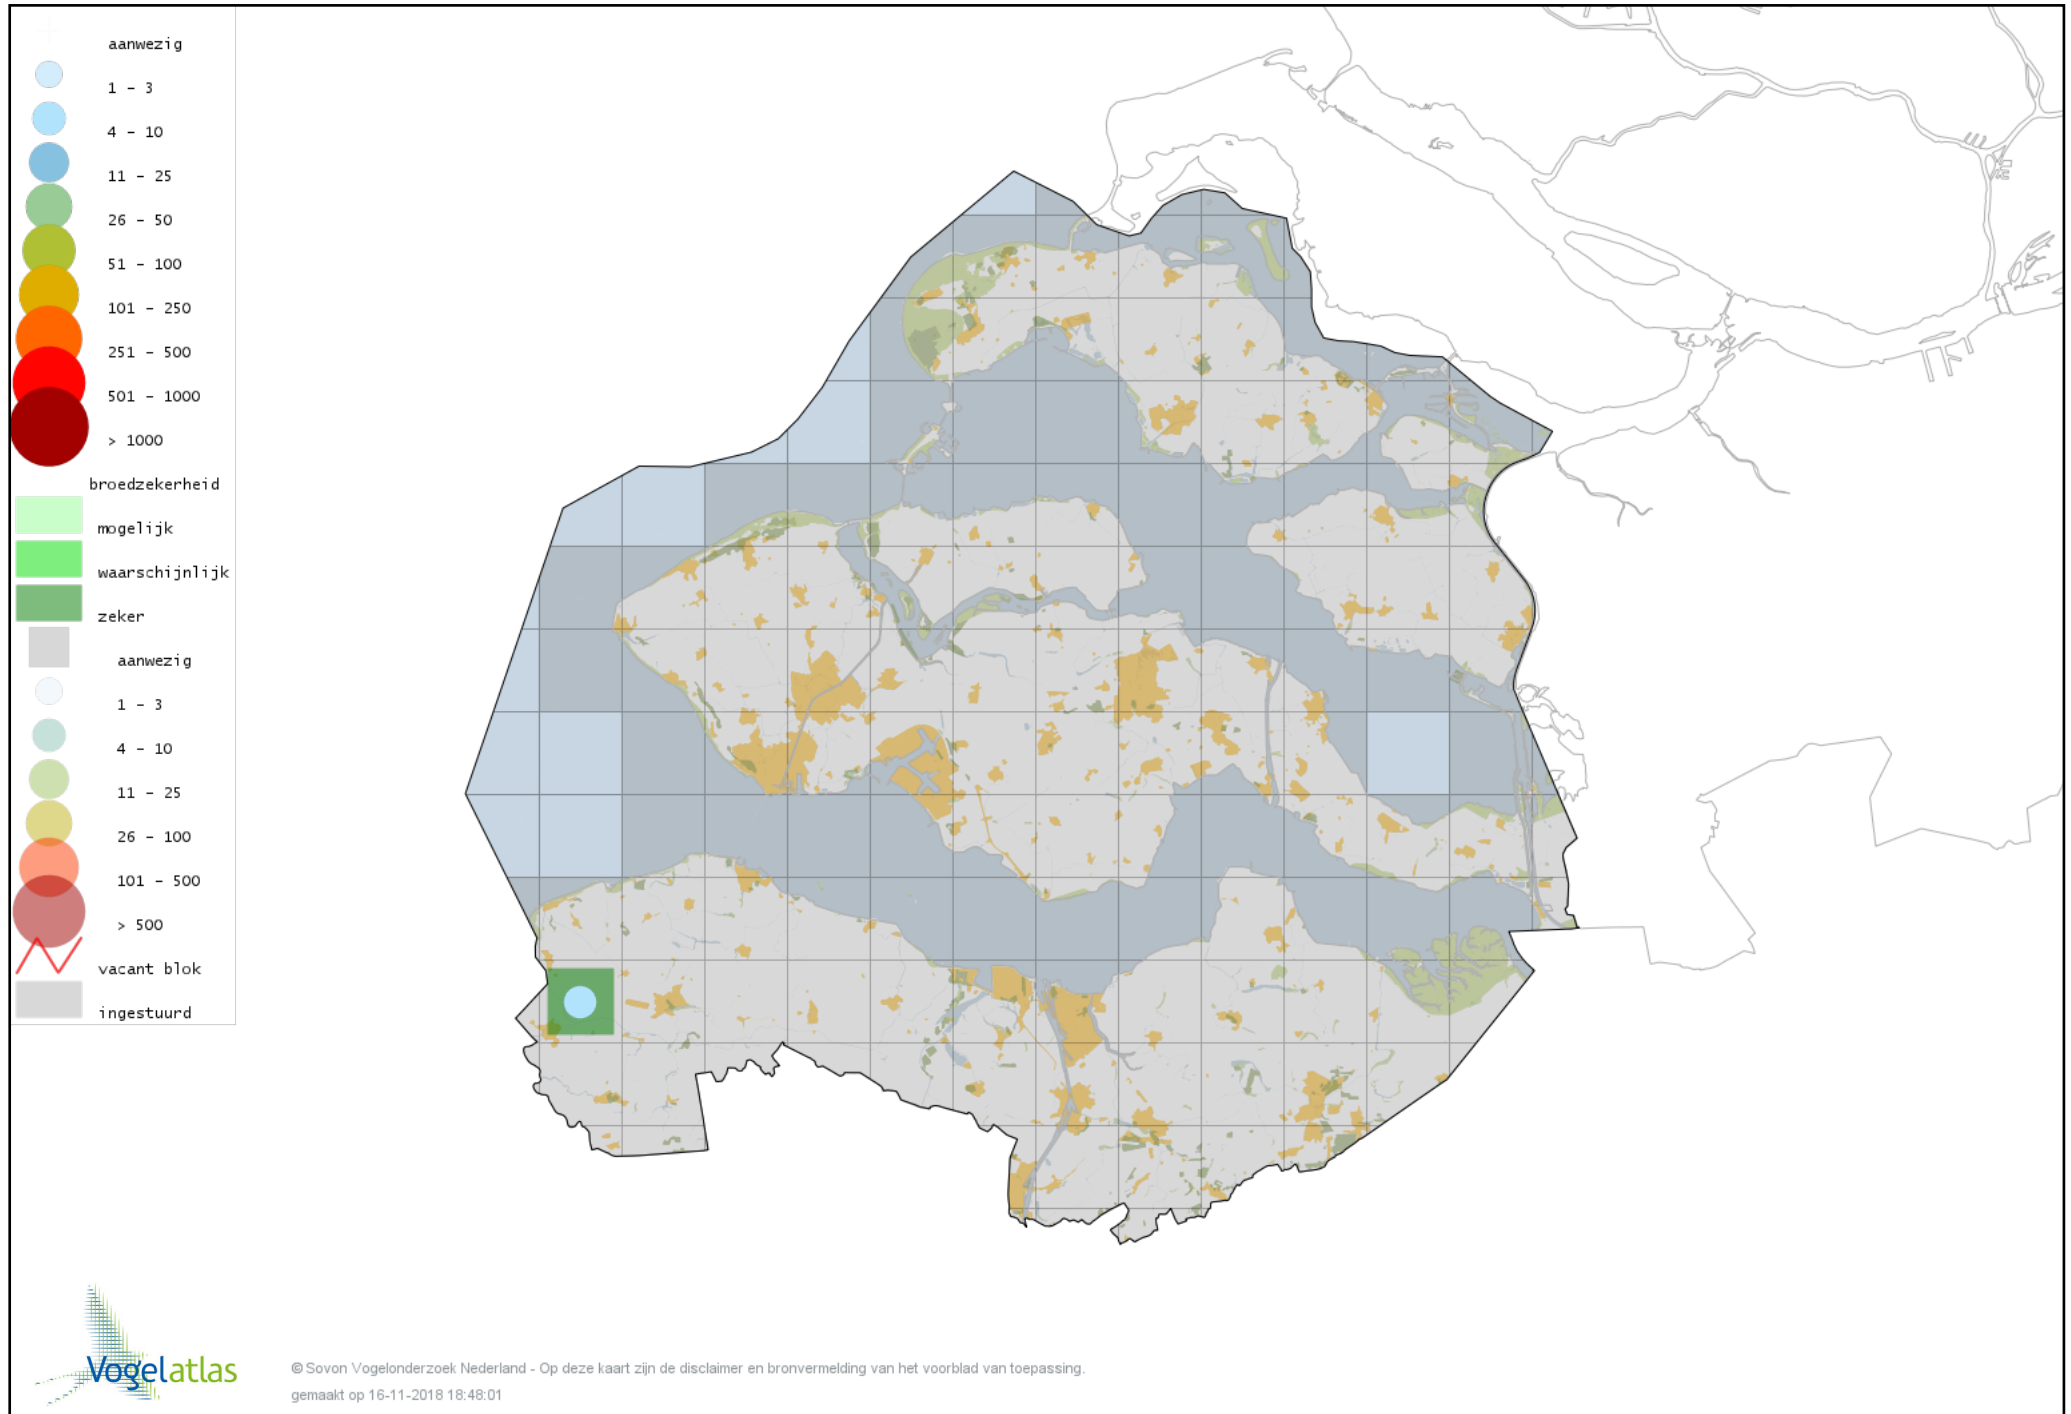

Voorlopige verspreidingskaart Brandgans broedseizoen

Voorlopige verspreidingskaart Kleine Canadese Gans (minima) broedseizoen

Voorlopige verspreidingskaart Indische Gans broedseizoen

Voorlopige verspreidingskaart Keizergans broedseizoen

Voorlopige verspreidingskaart Sneeuwgans broedseizoen

Voorlopige verspreidingskaart Grauwe Gans broedseizoen

Voorlopige verspreidingskaart Soepgans broedseizoen

Voorlopige verspreidingskaart Knobbelgans (Chinese) broedseizoen

Voorlopige verspreidingskaart Kolgans broedseizoen

Voorlopige verspreidingskaart Zwarte Zwaan broedseizoen

Voorlopige verspreidingskaart Knobbelzwaan broedseizoen

Voorlopige verspreidingskaart Nijlgans broedseizoen

Voorlopige verspreidingskaart Bergeend broedseizoen

Voorlopige verspreidingskaart Casarca broedseizoen

Voorlopige verspreidingskaart Muskuseend broedseizoen

Voorlopige verspreidingskaart Carolina-eend broedseizoen