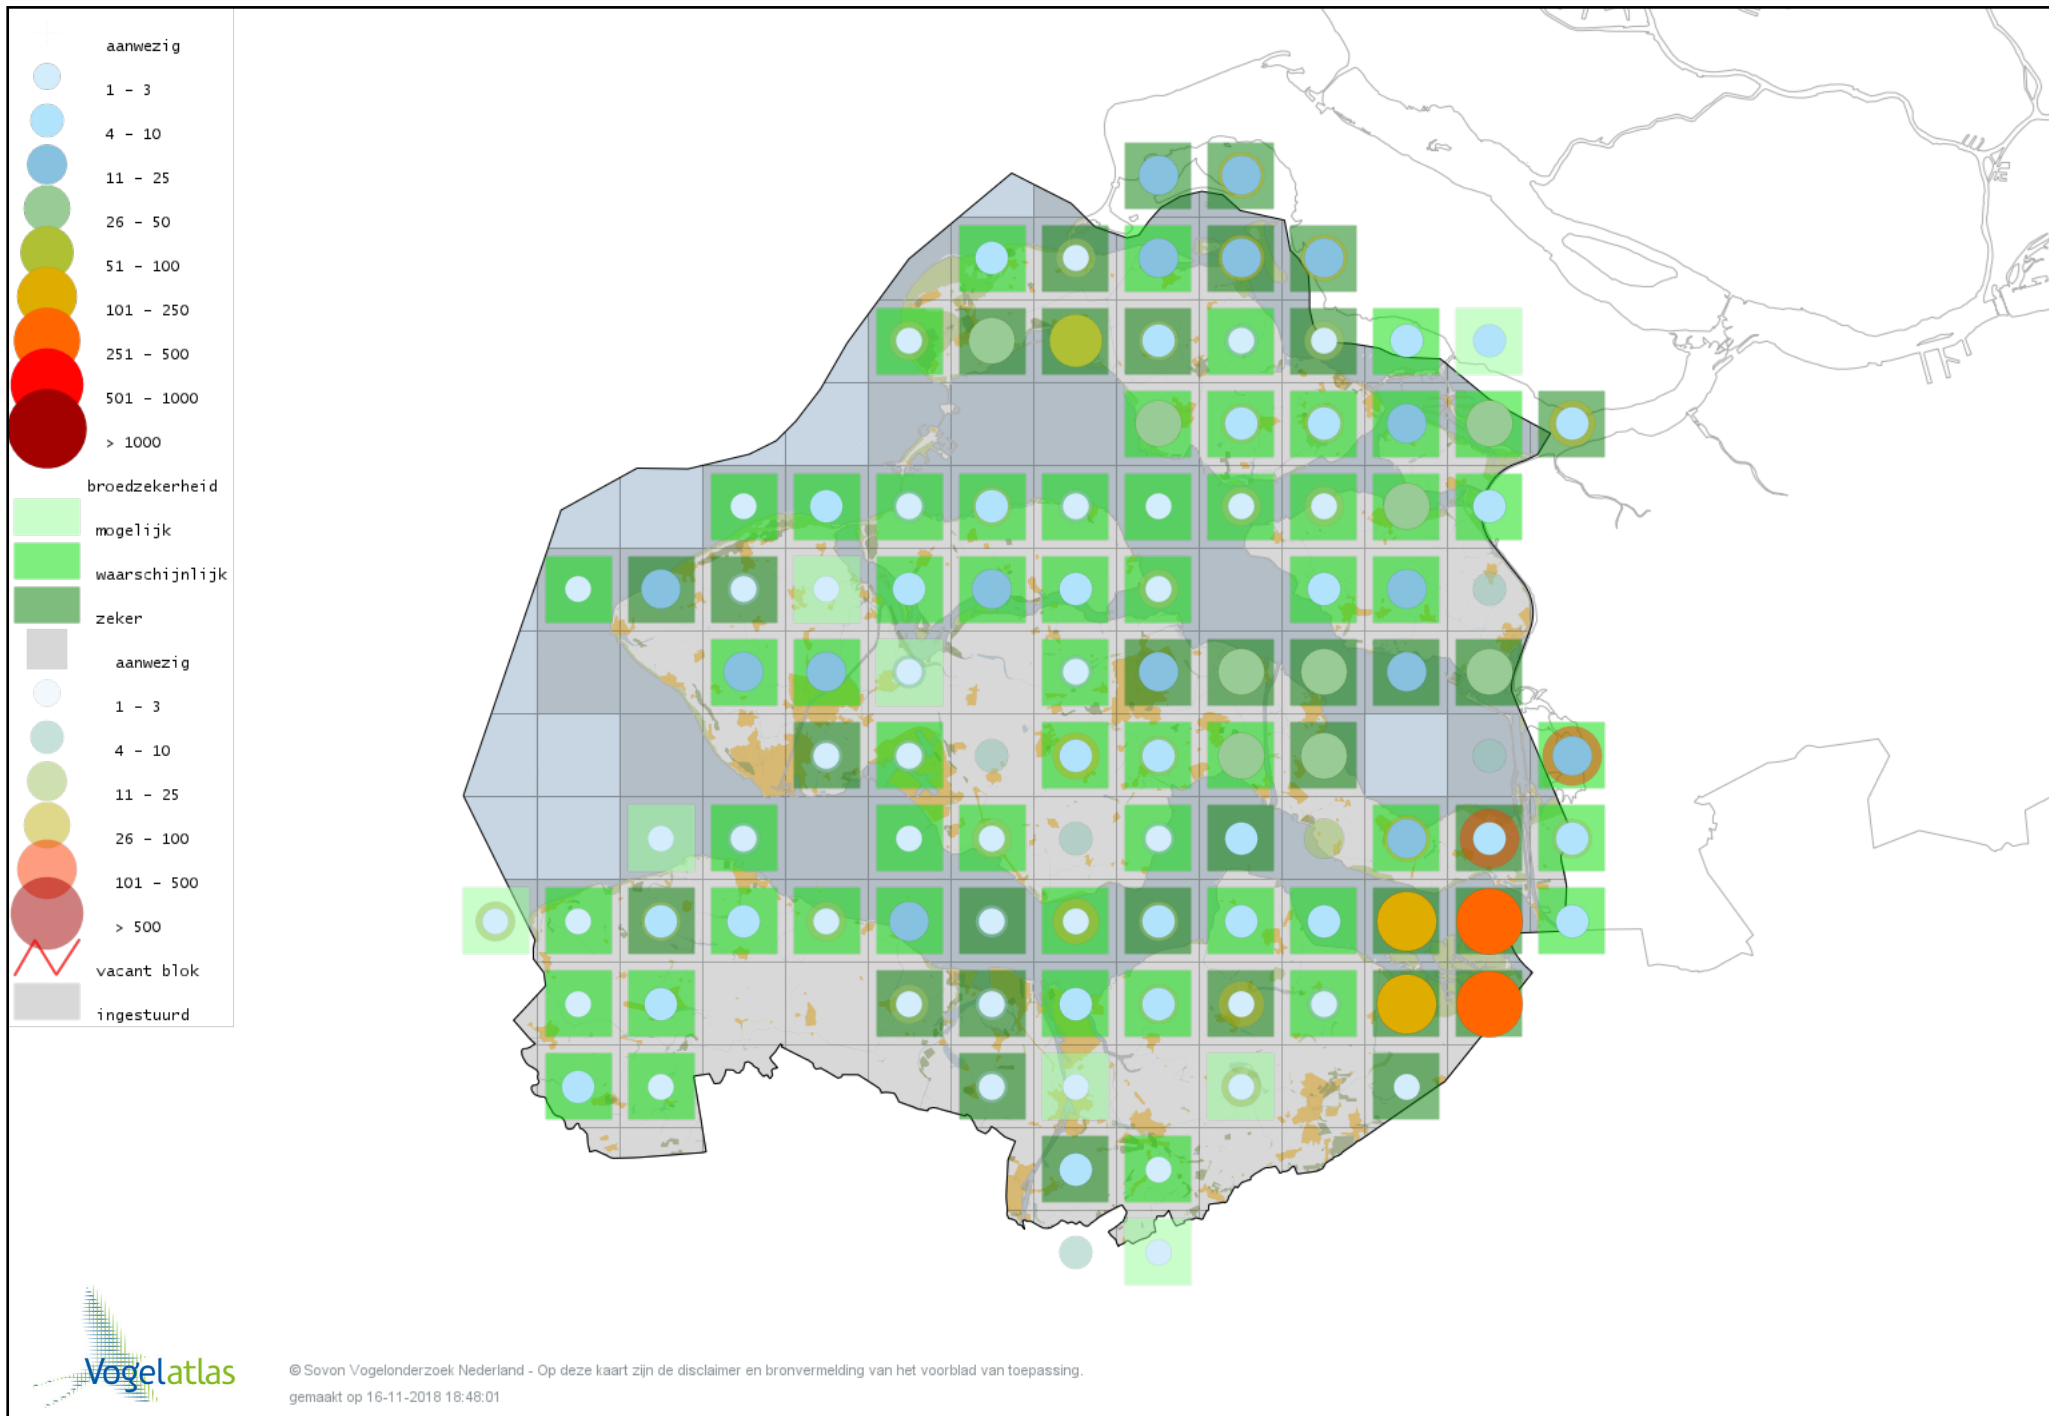

Voorlopige verspreidingskaart Scholekster broedseizoen

Voorlopige verspreidingskaart Steltkluut broedseizoen

Voorlopige verspreidingskaart Kluut broedseizoen

Voorlopige verspreidingskaart Kievit broedseizoen

Voorlopige verspreidingskaart Bontbekplevier broedseizoen

Voorlopige verspreidingskaart Kleine Plevier broedseizoen

Voorlopige verspreidingskaart Strandplevier broedseizoen

Voorlopige verspreidingskaart Wulp broedseizoen

Voorlopige verspreidingskaart Grutto broedseizoen

Voorlopige verspreidingskaart Kemphaan broedseizoen

Voorlopige verspreidingskaart Houtsnip broedseizoen

Voorlopige verspreidingskaart Watersnip broedseizoen

Voorlopige verspreidingskaart Tureluur broedseizoen

Voorlopige verspreidingskaart Kokmeeuw broedseizoen

Voorlopige verspreidingskaart Zwartkopmeeuw broedseizoen

Voorlopige verspreidingskaart Stormmeeuw broedseizoen