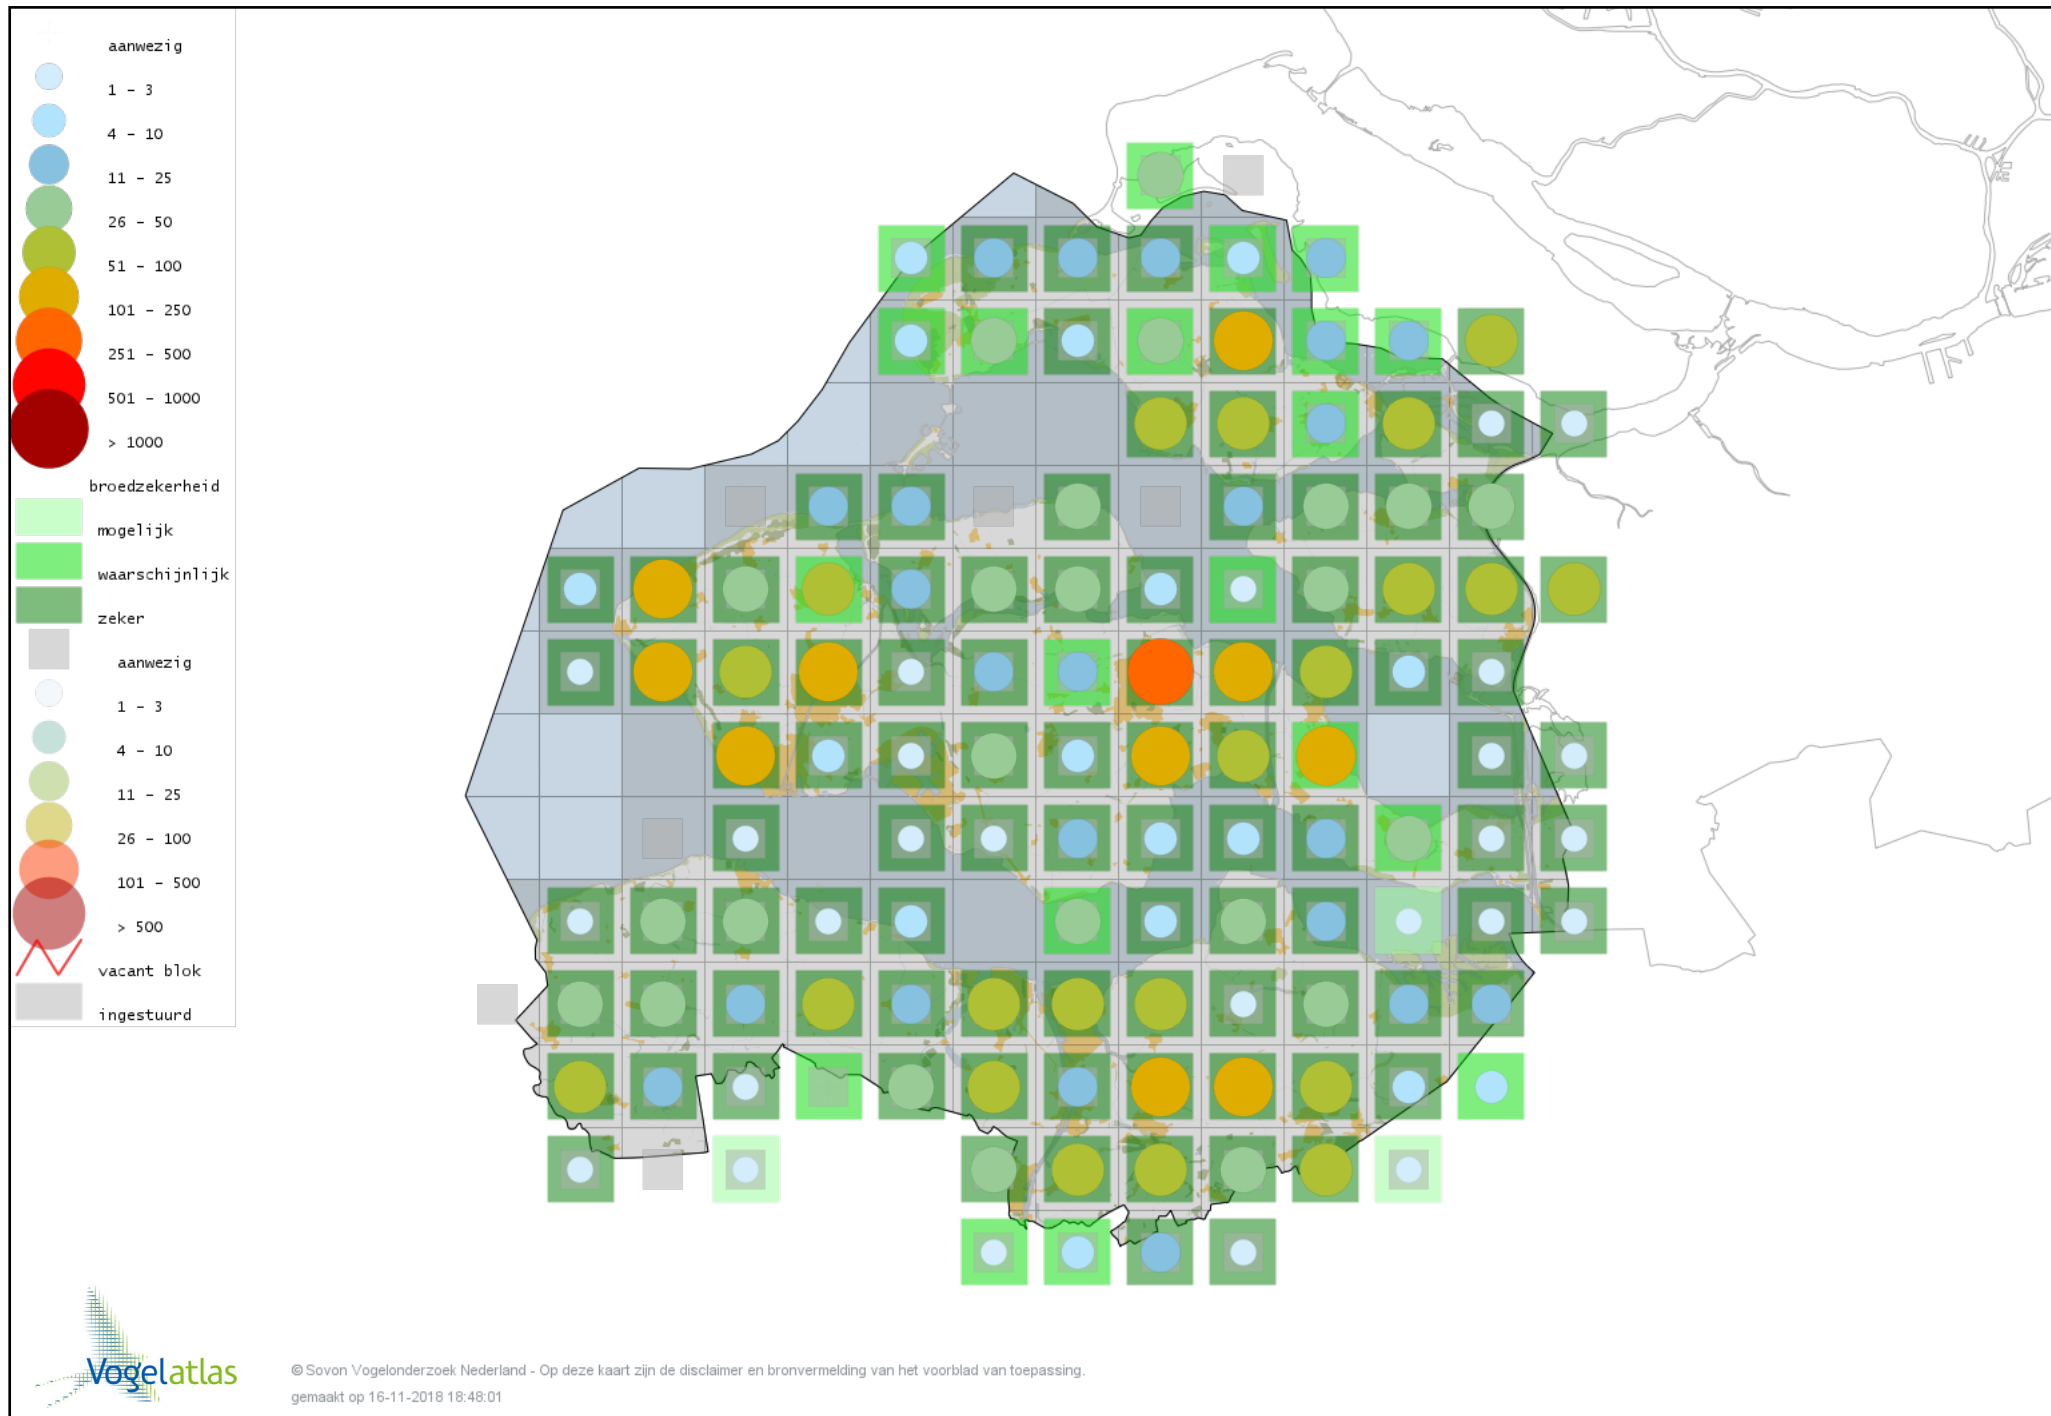

Voorlopige verspreidingskaart Braamsluiper broedseizoen

Voorlopige verspreidingskaart Grasmus broedseizoen

Voorlopige verspreidingskaart Vuurgoudhaan broedseizoen

Voorlopige verspreidingskaart Goudhaan broedseizoen

Voorlopige verspreidingskaart Winterkoning broedseizoen

Voorlopige verspreidingskaart Boomklever broedseizoen

Voorlopige verspreidingskaart Boomkruiper broedseizoen

Voorlopige verspreidingskaart Spreeuw broedseizoen

Voorlopige verspreidingskaart Merel broedseizoen

Voorlopige verspreidingskaart Zanglijster broedseizoen

Voorlopige verspreidingskaart Grote Lijster broedseizoen

Voorlopige verspreidingskaart Grauwe Vliegenvanger broedseizoen

Voorlopige verspreidingskaart Roodborst broedseizoen

Voorlopige verspreidingskaart Blauwborst broedseizoen

Voorlopige verspreidingskaart Nachtegaal broedseizoen

Voorlopige verspreidingskaart Bonte Vliegenvanger broedseizoen