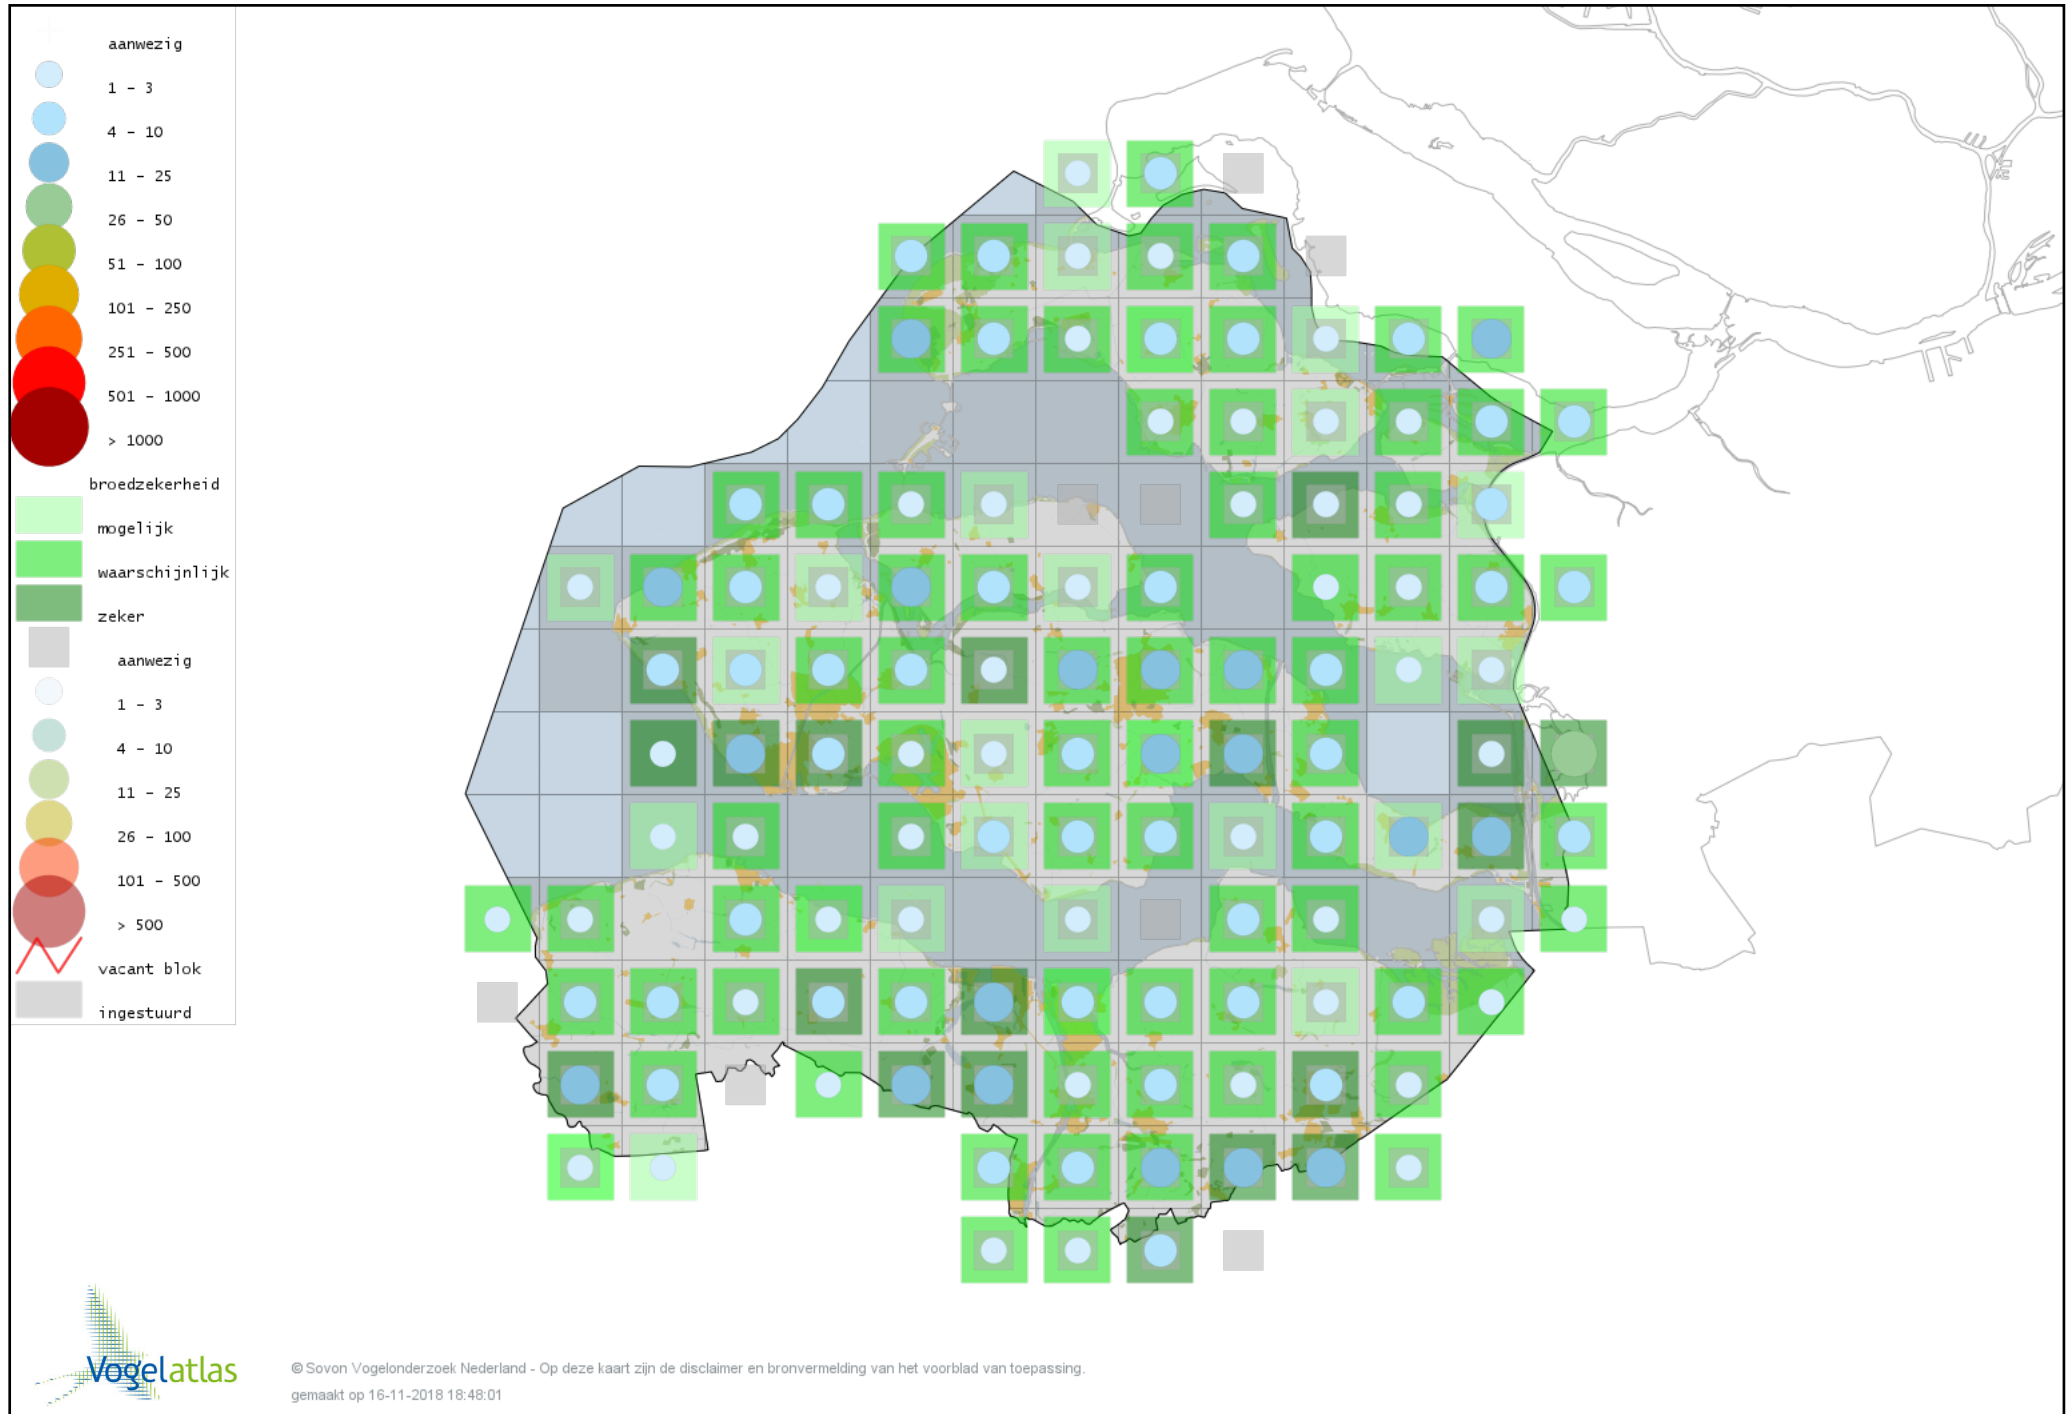

Voorlopige verspreidingskaart Grote Bonte Specht broedseizoen

Voorlopige verspreidingskaart Zwarte Specht broedseizoen

Voorlopige verspreidingskaart Groene Specht broedseizoen

Voorlopige verspreidingskaart Torenvalk broedseizoen

Voorlopige verspreidingskaart Boomvalk broedseizoen

Voorlopige verspreidingskaart Slechtvalk broedseizoen

Voorlopige verspreidingskaart Monniksparkiet broedseizoen

Voorlopige verspreidingskaart Halsbandparkiet broedseizoen

Voorlopige verspreidingskaart Wielewaal broedseizoen

Voorlopige verspreidingskaart Gaai broedseizoen

Voorlopige verspreidingskaart Ekster broedseizoen

Voorlopige verspreidingskaart Kauw broedseizoen

Voorlopige verspreidingskaart Roek broedseizoen