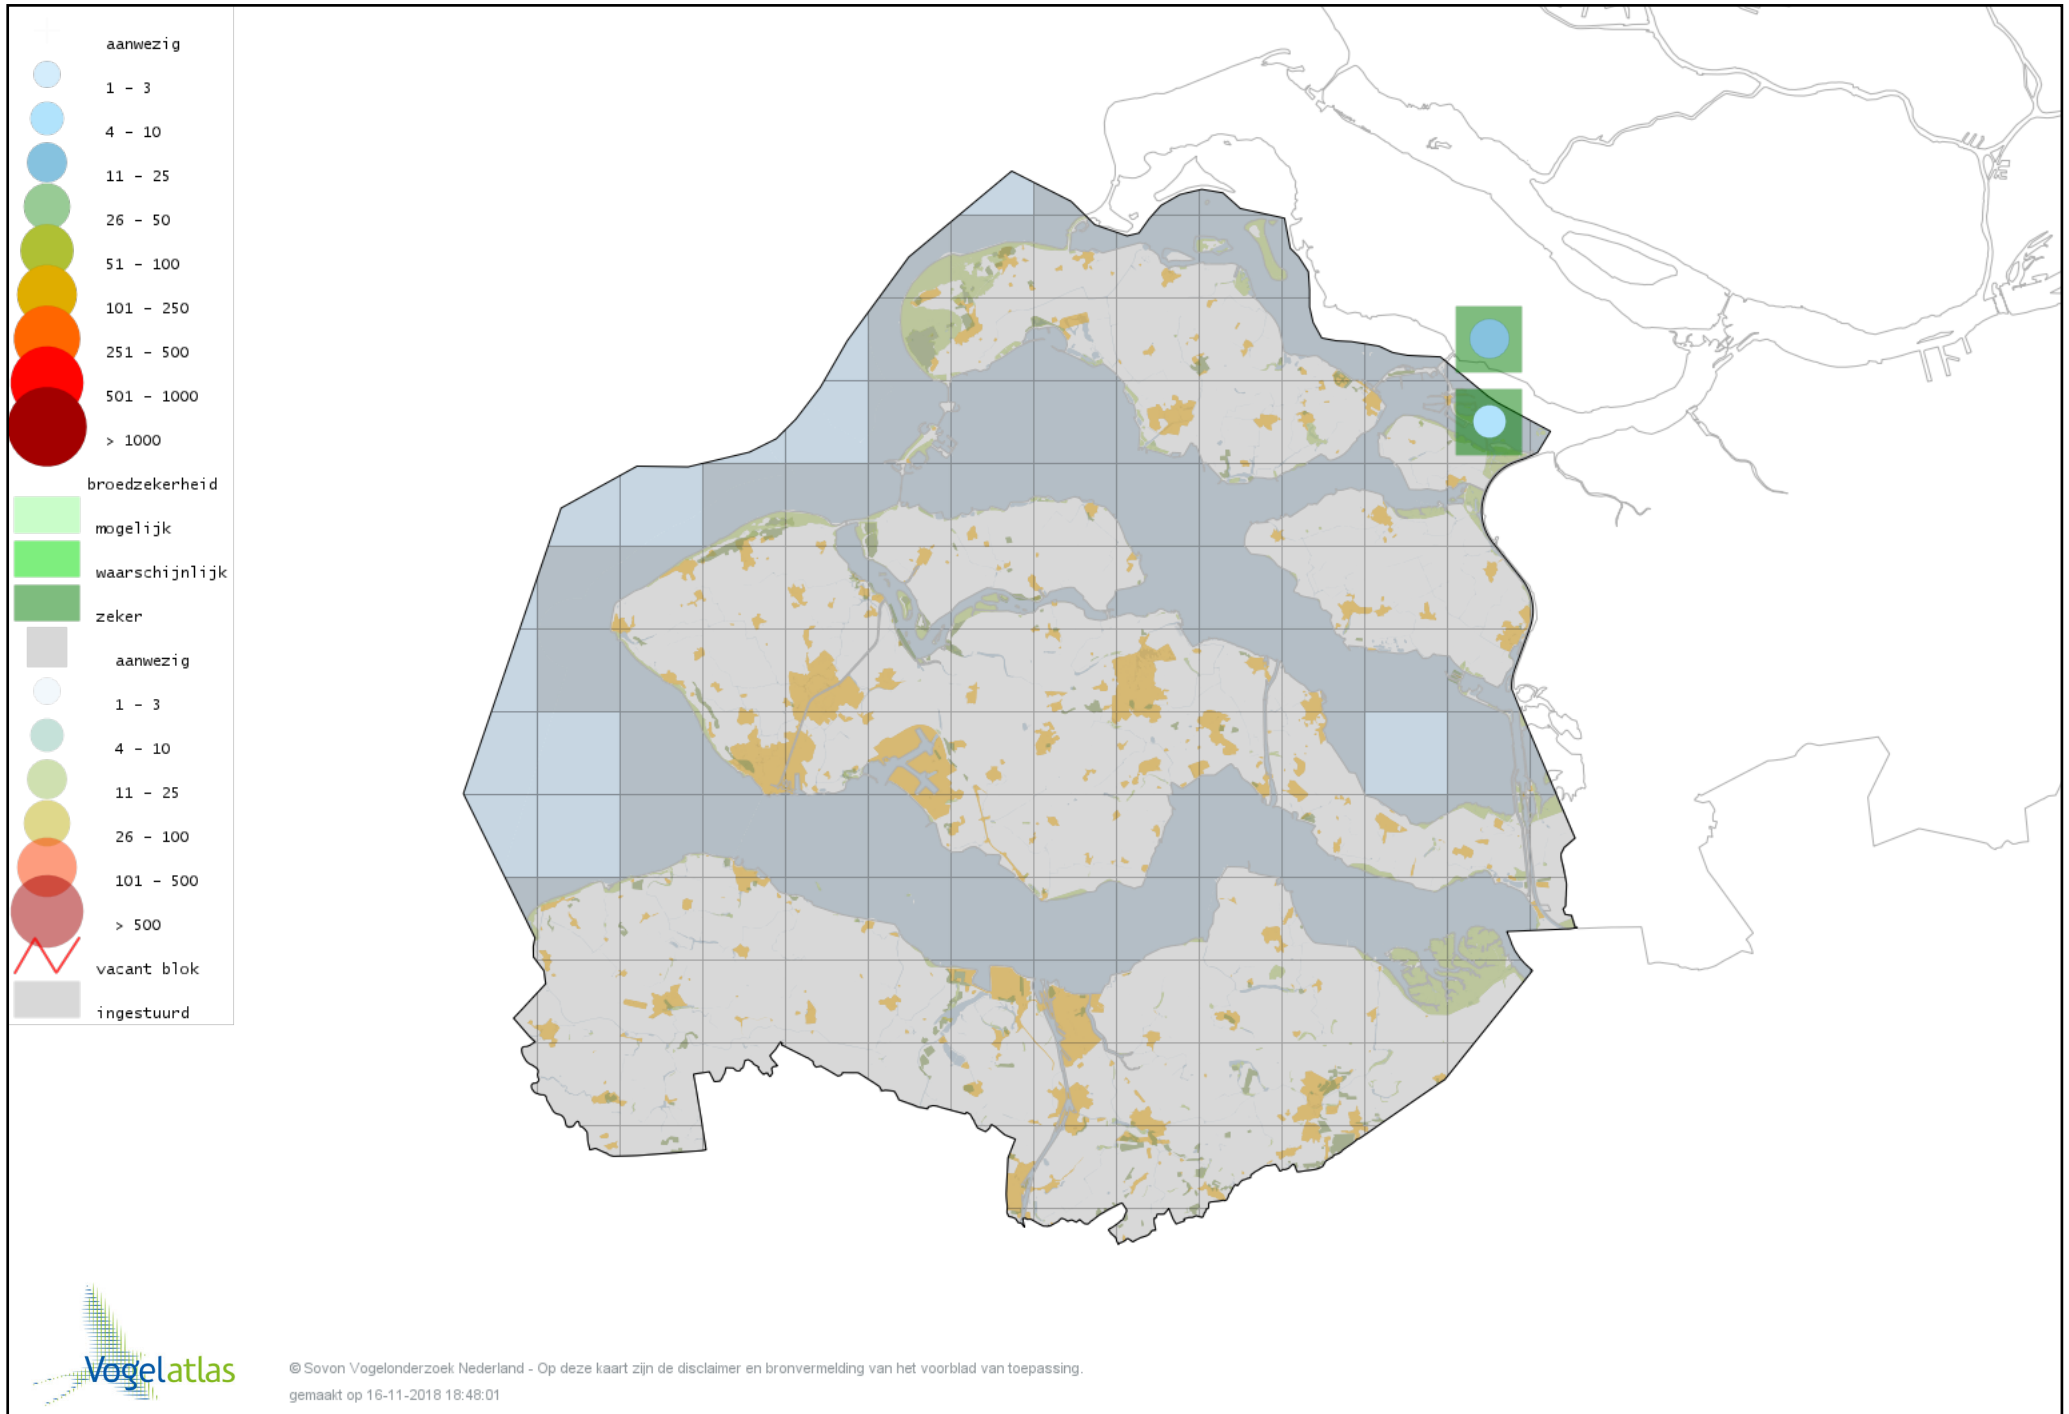

Voorlopige verspreidingskaart Goudfazant broedseizoen

Voorlopige verspreidingskaart Blauwe Pauw broedseizoen

Voorlopige verspreidingskaart Dodaars broedseizoen

Voorlopige verspreidingskaart Fuut broedseizoen

Voorlopige verspreidingskaart Geoorde Fuut broedseizoen

Voorlopige verspreidingskaart Ooievaar broedseizoen

Voorlopige verspreidingskaart Lepelaar broedseizoen

Voorlopige verspreidingskaart Roerdomp broedseizoen

Voorlopige verspreidingskaart Blauwe Reiger broedseizoen

Voorlopige verspreidingskaart Grote Zilverreiger broedseizoen

Voorlopige verspreidingskaart Kleine Zilverreiger broedseizoen

Voorlopige verspreidingskaart Kuifaalscholver broedseizoen

Voorlopige verspreidingskaart Aalscholver broedseizoen

Voorlopige verspreidingskaart Grote Aalscholver broedseizoen

Voorlopige verspreidingskaart Wespendifeet broedseizoen

Voorlopige verspreidingskaart Sperwer broedseizoen