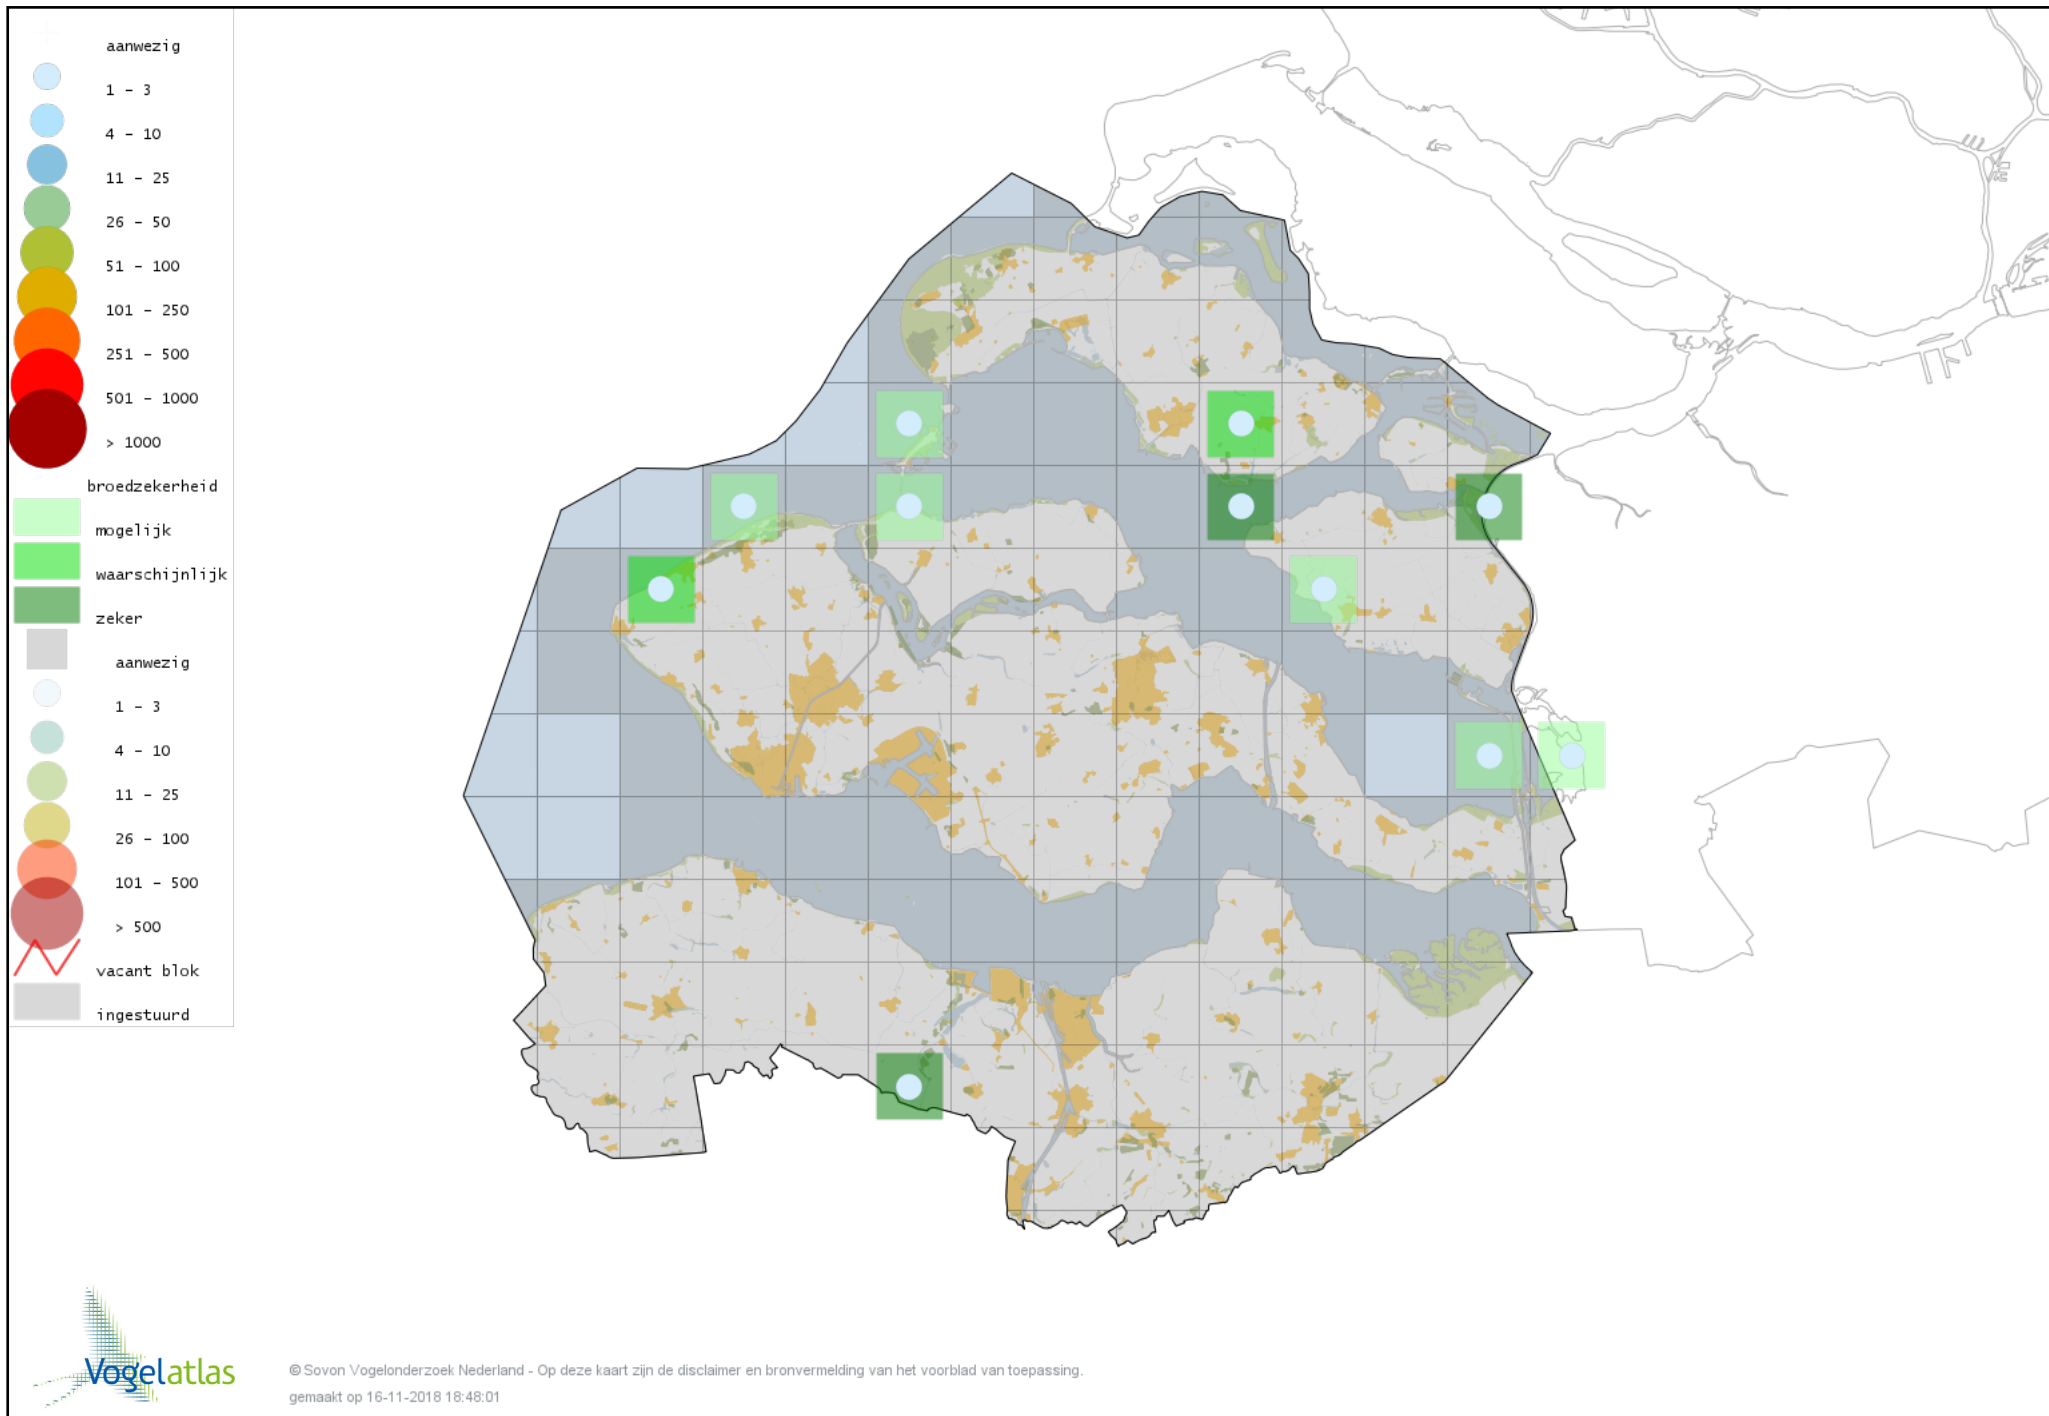

Voorlopige verspreidingskaart Gele Kwikstaart broedseizoen

Voorlopige verspreidingskaart Engelse Kwikstaart broedseizoen

Voorlopige verspreidingskaart Grote Gele Kwikstaart broedseizoen

Voorlopige verspreidingskaart Rouwkwikstaart broedseizoen

Voorlopige verspreidingskaart Witte Kwikstaart broedseizoen

Voorlopige verspreidingskaart Graspieper broedseizoen

Voorlopige verspreidingskaart Boompieper broedseizoen

Voorlopige verspreidingskaart Vink broedseizoen