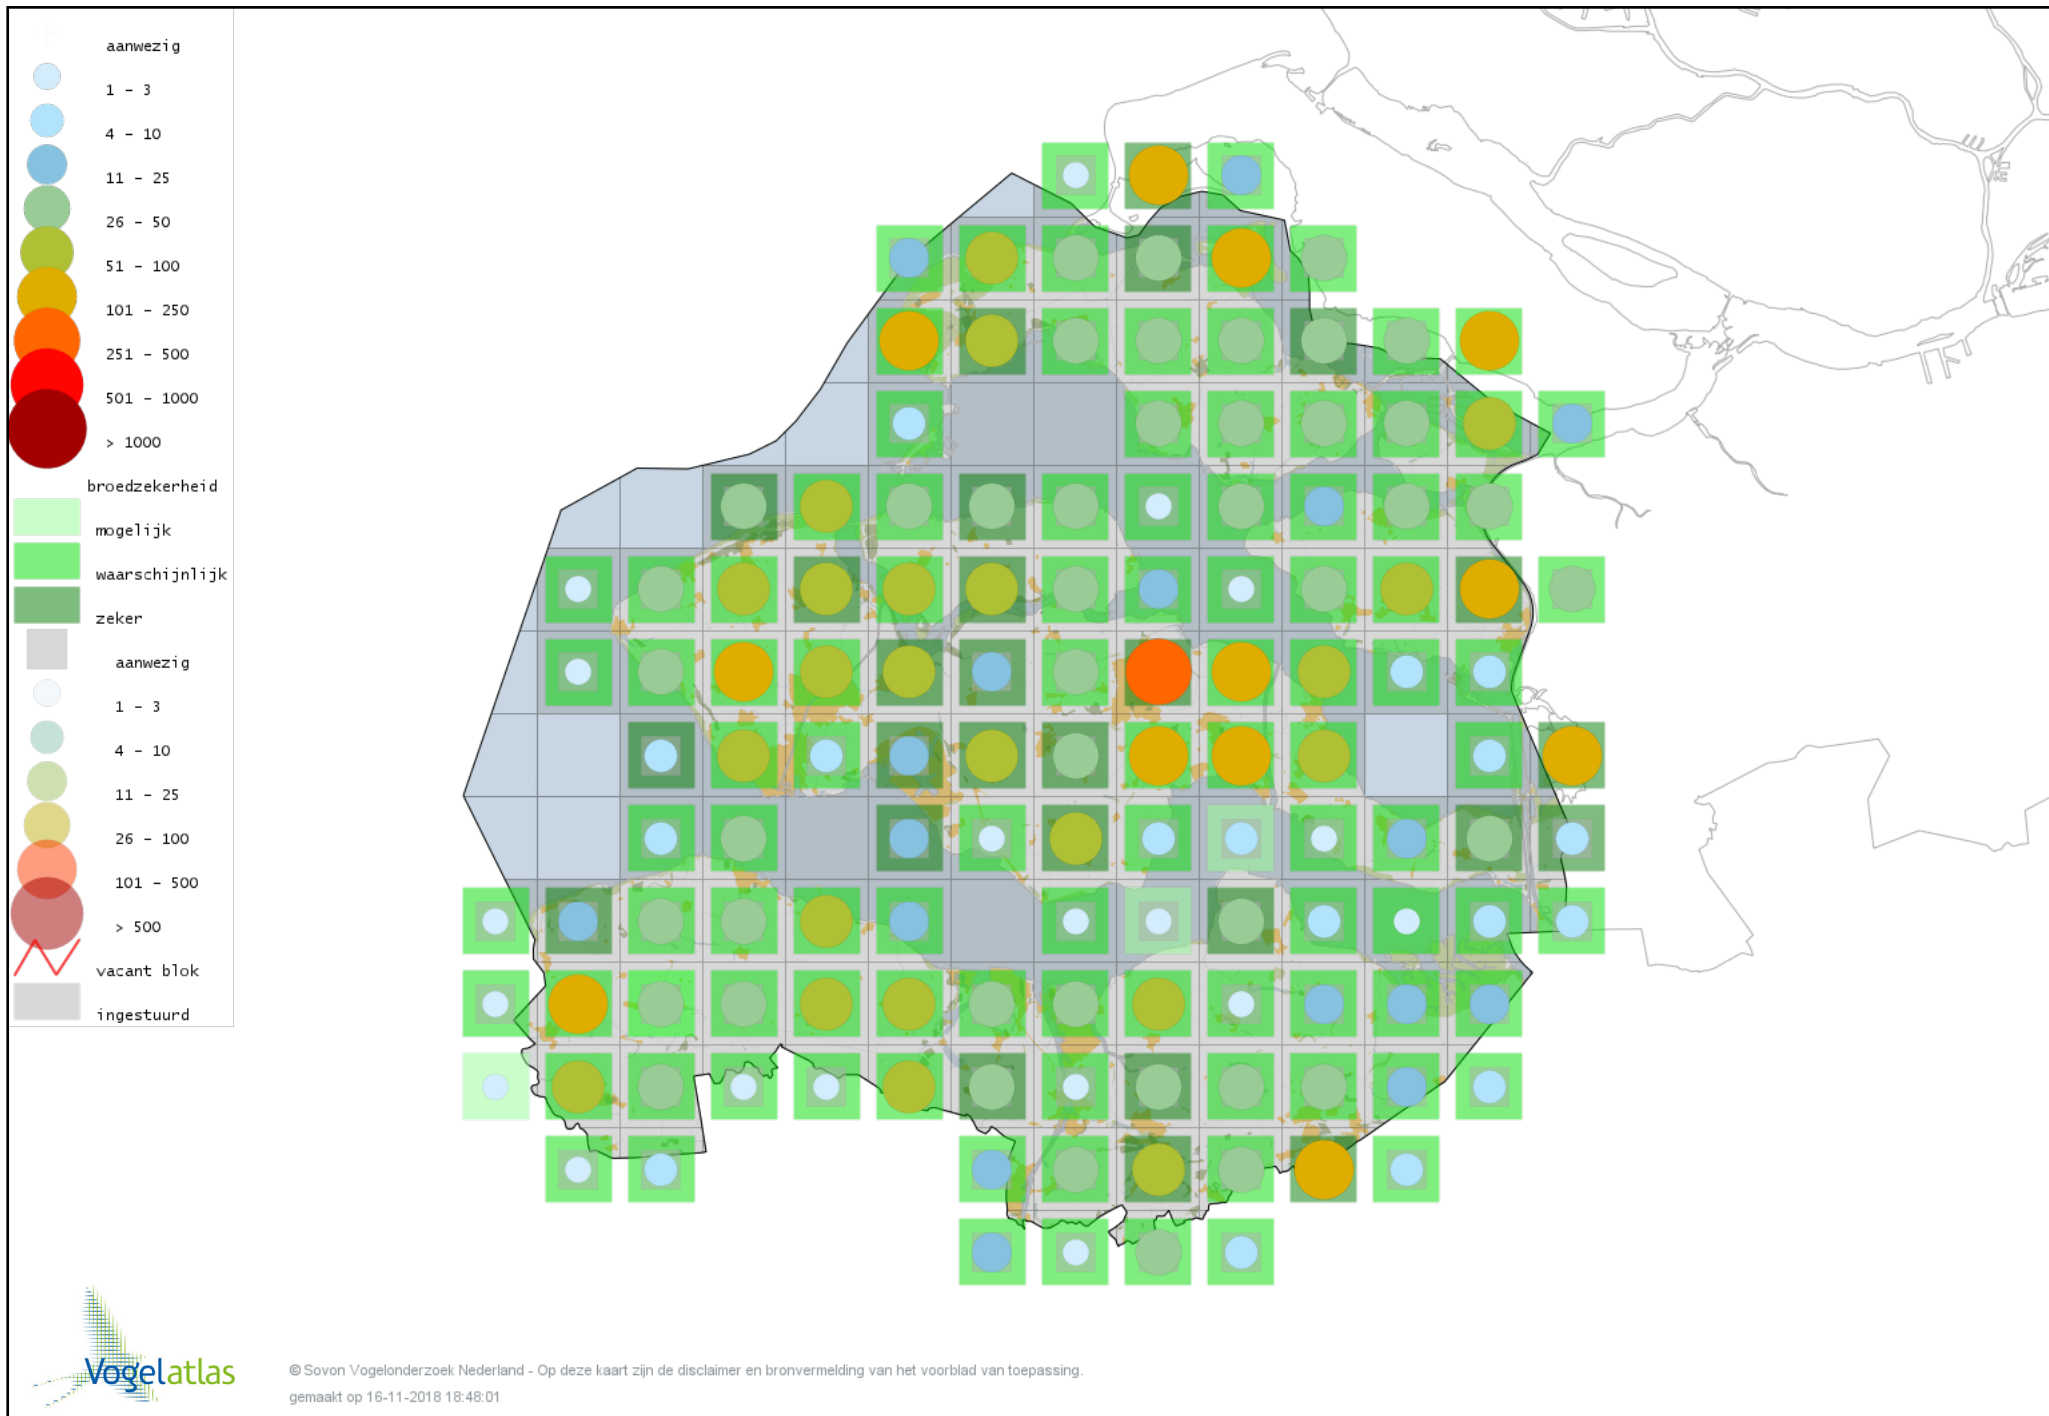

Voorlopige verspreidingskaart Veldleeuwerik broedseizoen

Voorlopige verspreidingskaart Oeverzwaluw broedseizoen

Voorlopige verspreidingskaart Boerenzwaluw broedseizoen

Voorlopige verspreidingskaart Huiszwaluw broedseizoen

Voorlopige verspreidingskaart Cetti's Zanger broedseizoen

Voorlopige verspreidingskaart Staartmees broedseizoen

Voorlopige verspreidingskaart Fitis broedseizoen

Voorlopige verspreidingskaart Tjiftjaf broedseizoen

Voorlopige verspreidingskaart Fluiter broedseizoen

Voorlopige verspreidingskaart Grote Karekiet broedseizoen

Voorlopige verspreidingskaart Rietzanger broedseizoen

Voorlopige verspreidingskaart Kleine Karekiet broedseizoen

Voorlopige verspreidingskaart Bosrietzanger broedseizoen

Voorlopige verspreidingskaart Orpheusspotvogel broedseizoen

Voorlopige verspreidingskaart Spotvogel broedseizoen

Voorlopige verspreidingskaart Sprinkhaanzanger broedseizoen