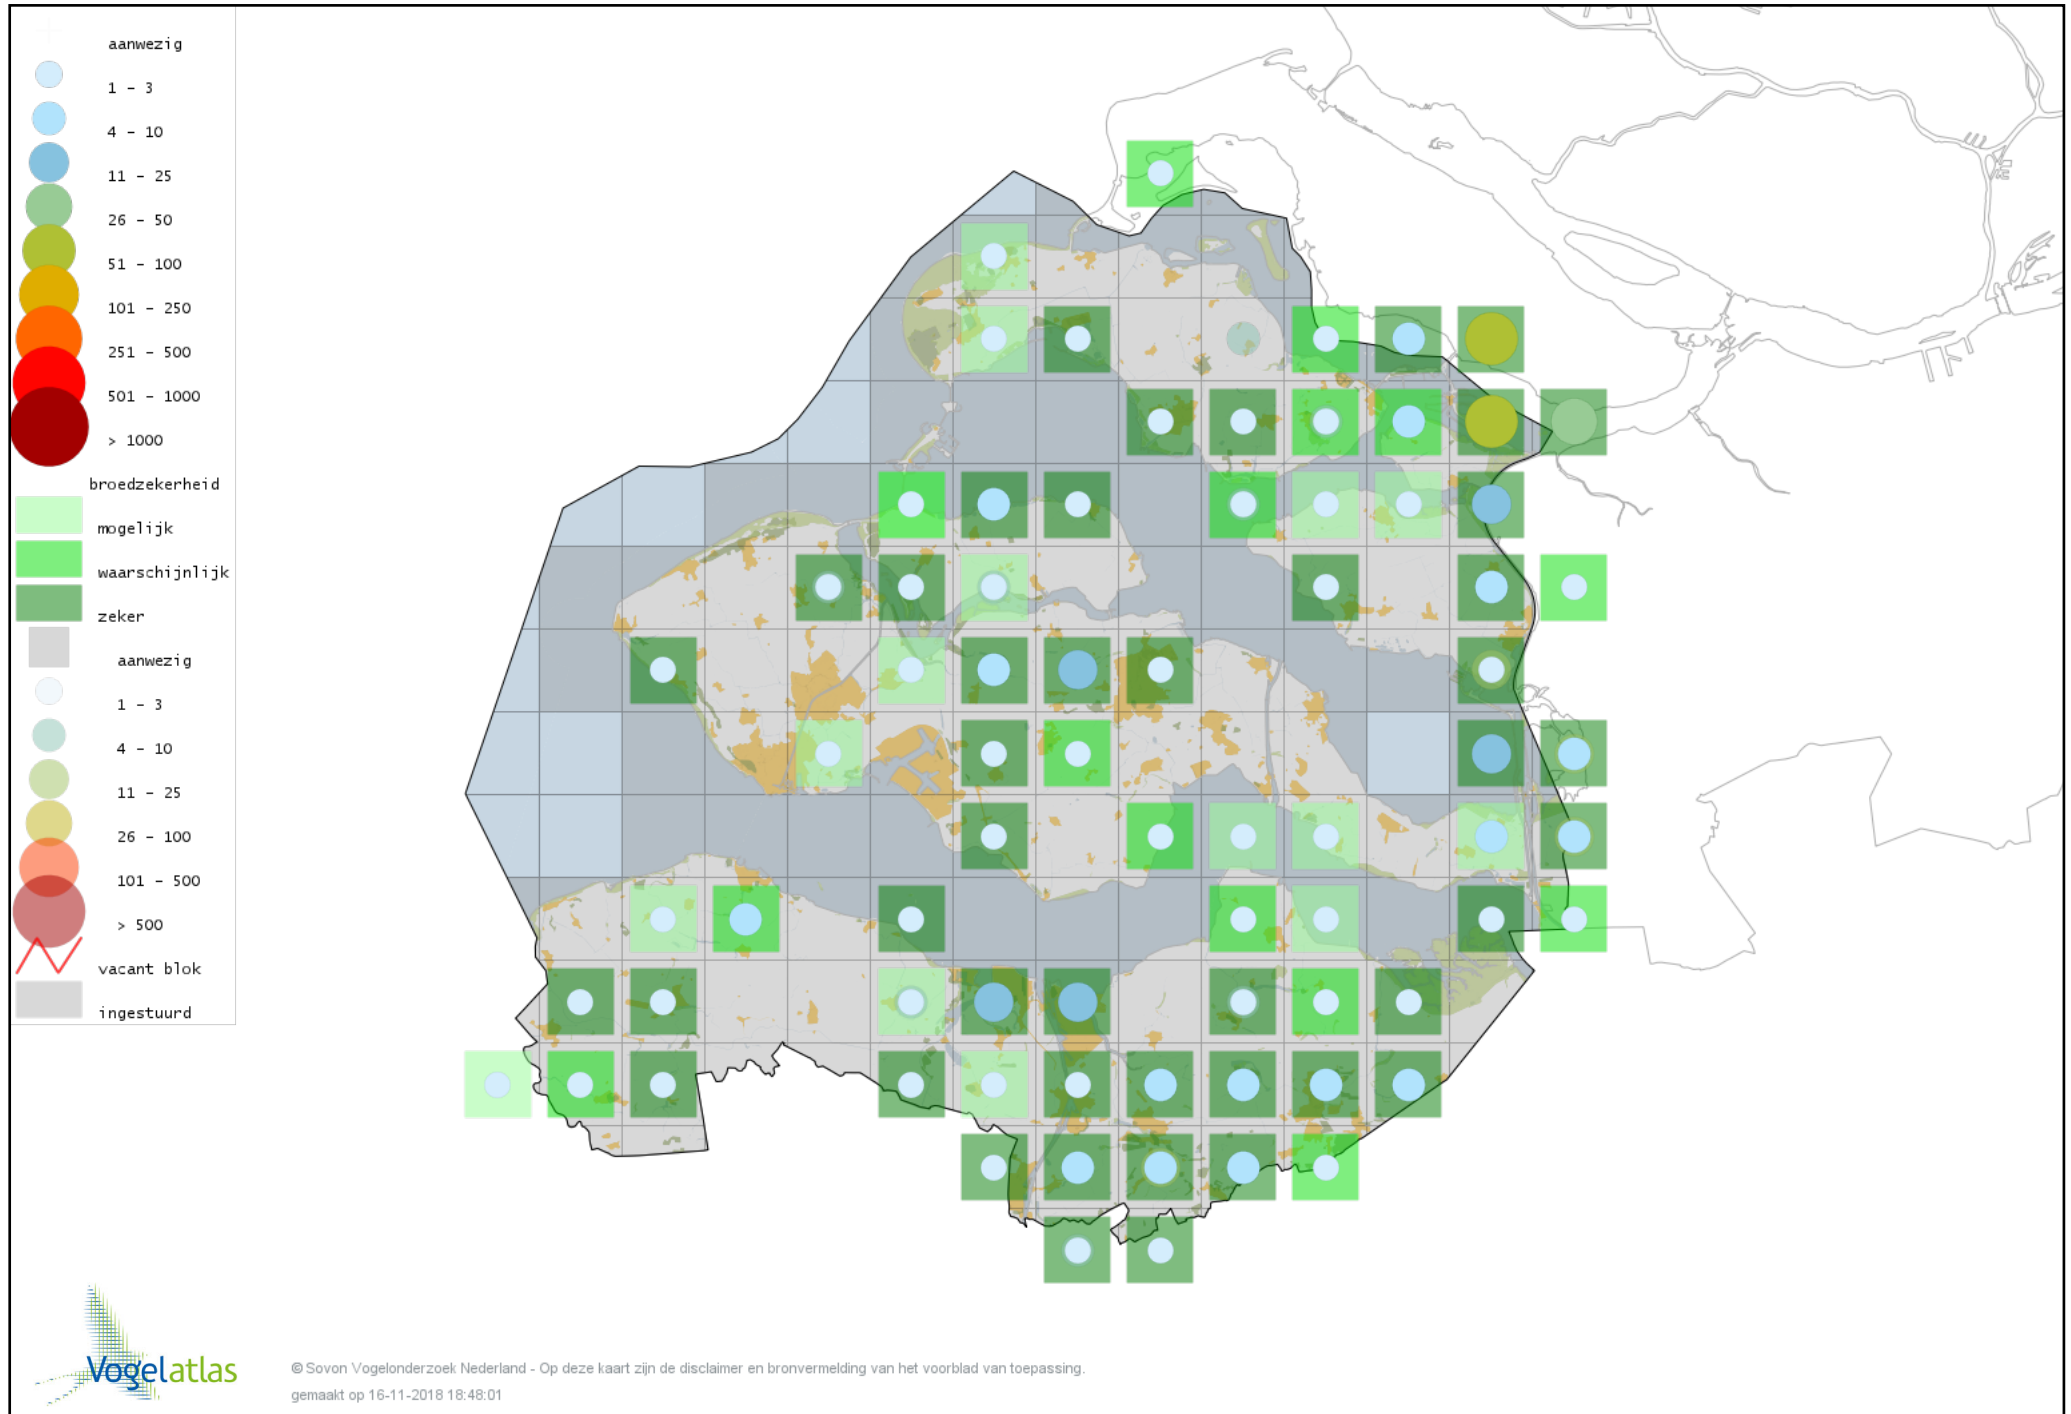

Voorlopige verspreidingskaart Rosse Stekelstaart broedseizoen

Voorlopige verspreidingskaart Patrijs broedseizoen

Voorlopige verspreidingskaart Kwartel broedseizoen

Voorlopige verspreidingskaart Fazant broedseizoen

Voorlopige verspreidingskaart Goudfazant broedseizoen

Voorlopige verspreidingskaart Blauwe Pauw broedseizoen

Voorlopige verspreidingskaart Dodaars broedseizoen

Voorlopige verspreidingskaart Fuut broedseizoen

Voorlopige verspreidingskaart Geoorde Fuut broedseizoen

Voorlopige verspreidingskaart Ooievaar broedseizoen

Voorlopige verspreidingskaart Lepelaar broedseizoen

Voorlopige verspreidingskaart Roerdomp broedseizoen

Voorlopige verspreidingskaart Blauwe Reiger broedseizoen

Voorlopige verspreidingskaart Grote Zilverreiger broedseizoen

Voorlopige verspreidingskaart Kleine Zilverreiger broedseizoen

Voorlopige verspreidingskaart Kuifaalscholver broedseizoen