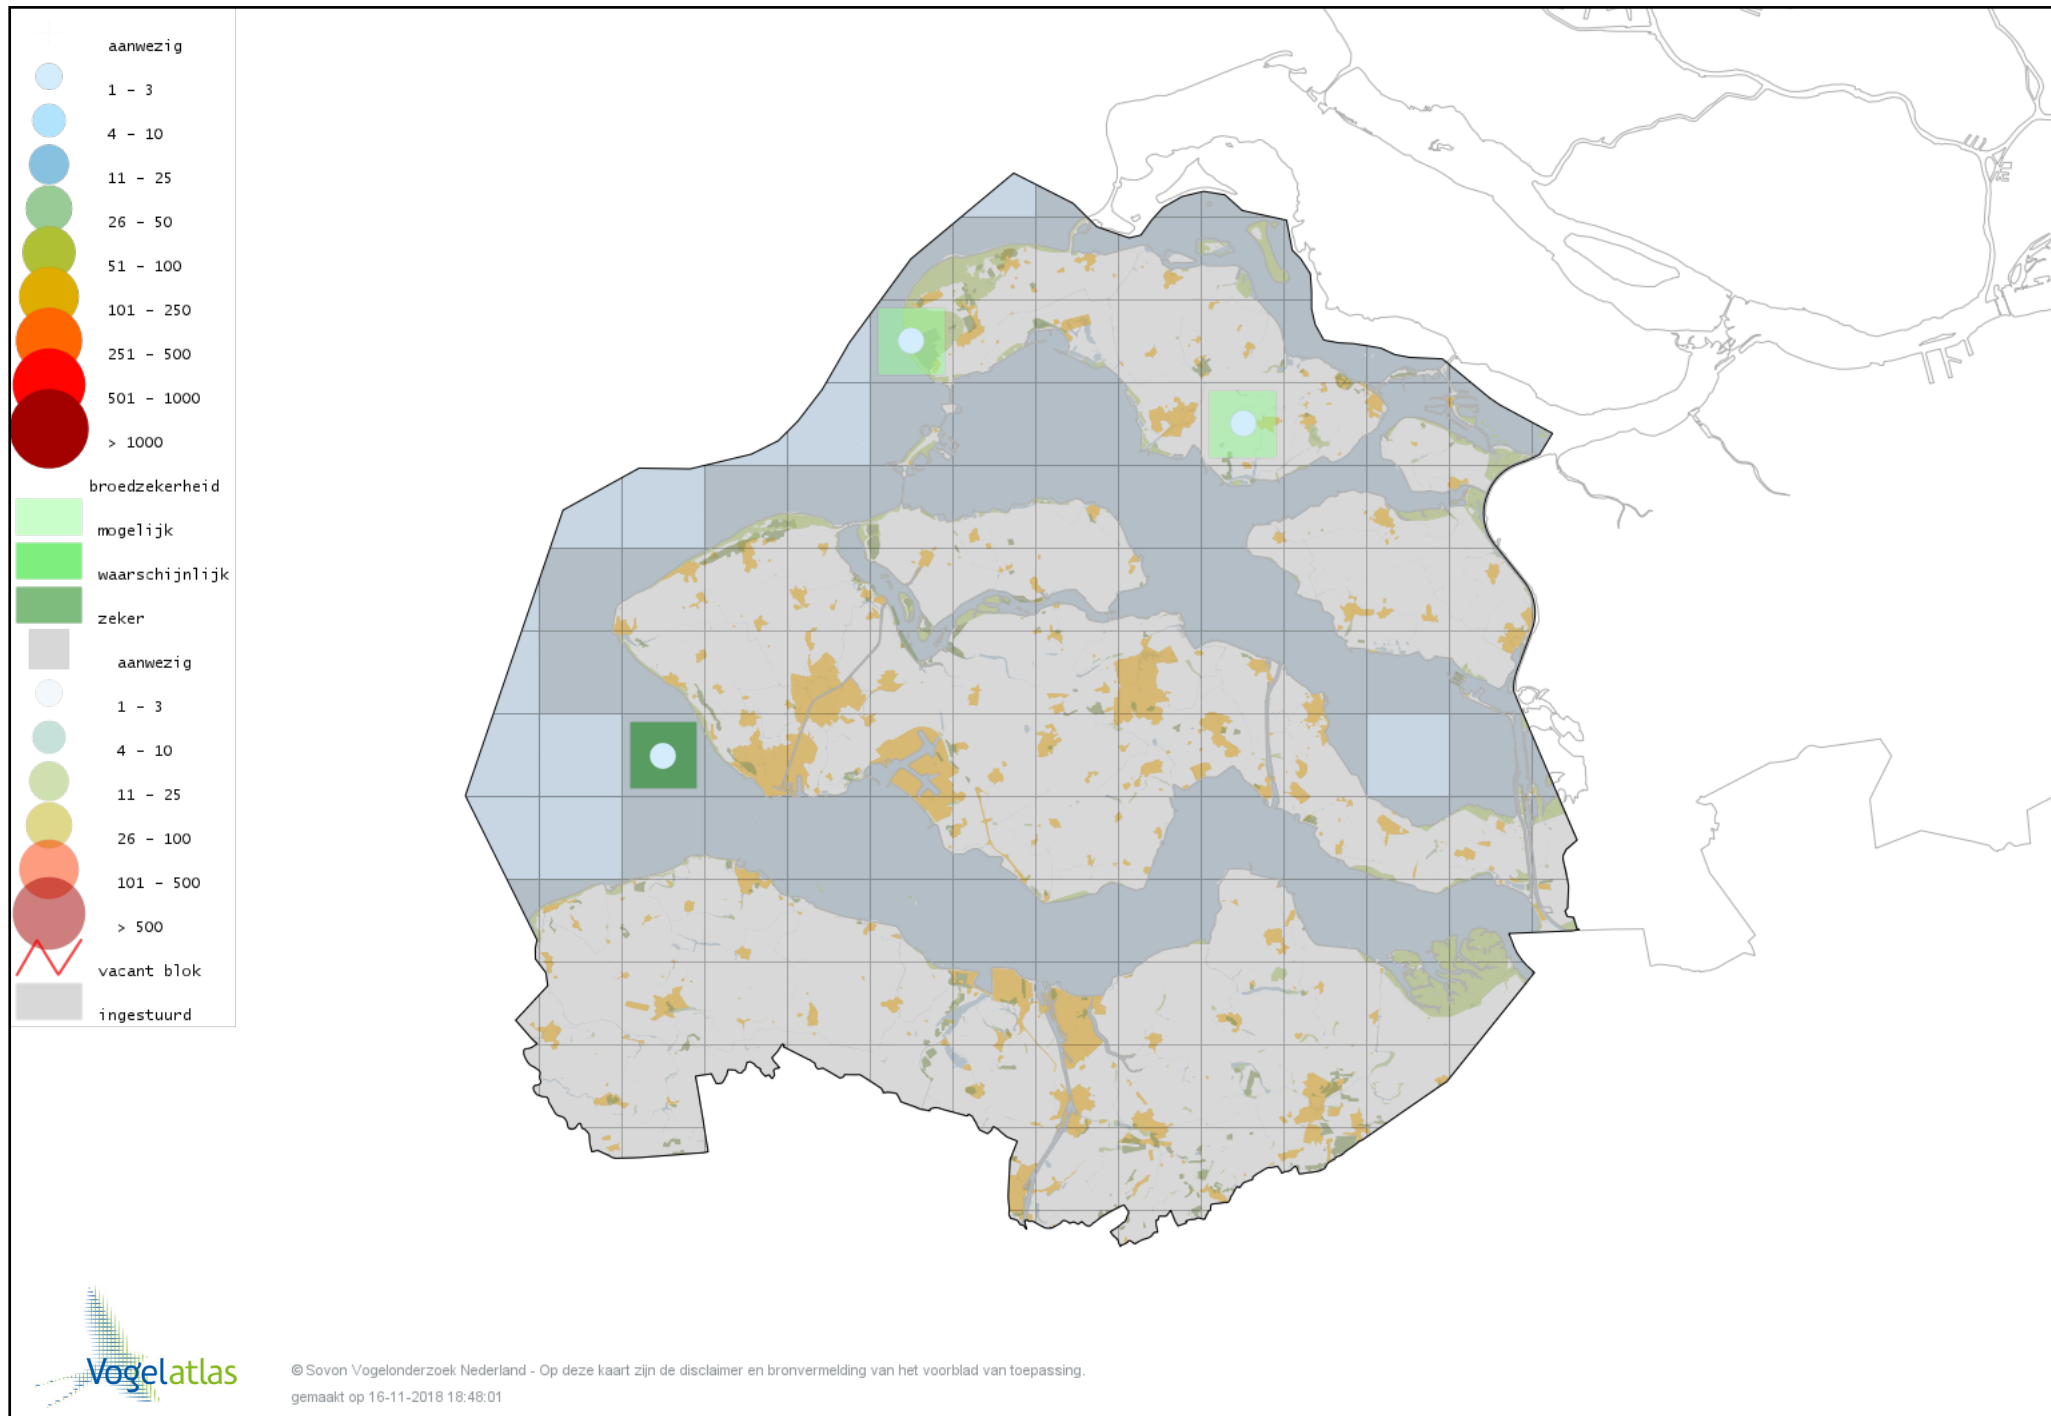

Voorlopige verspreidingskaart Sijs broedseizoen