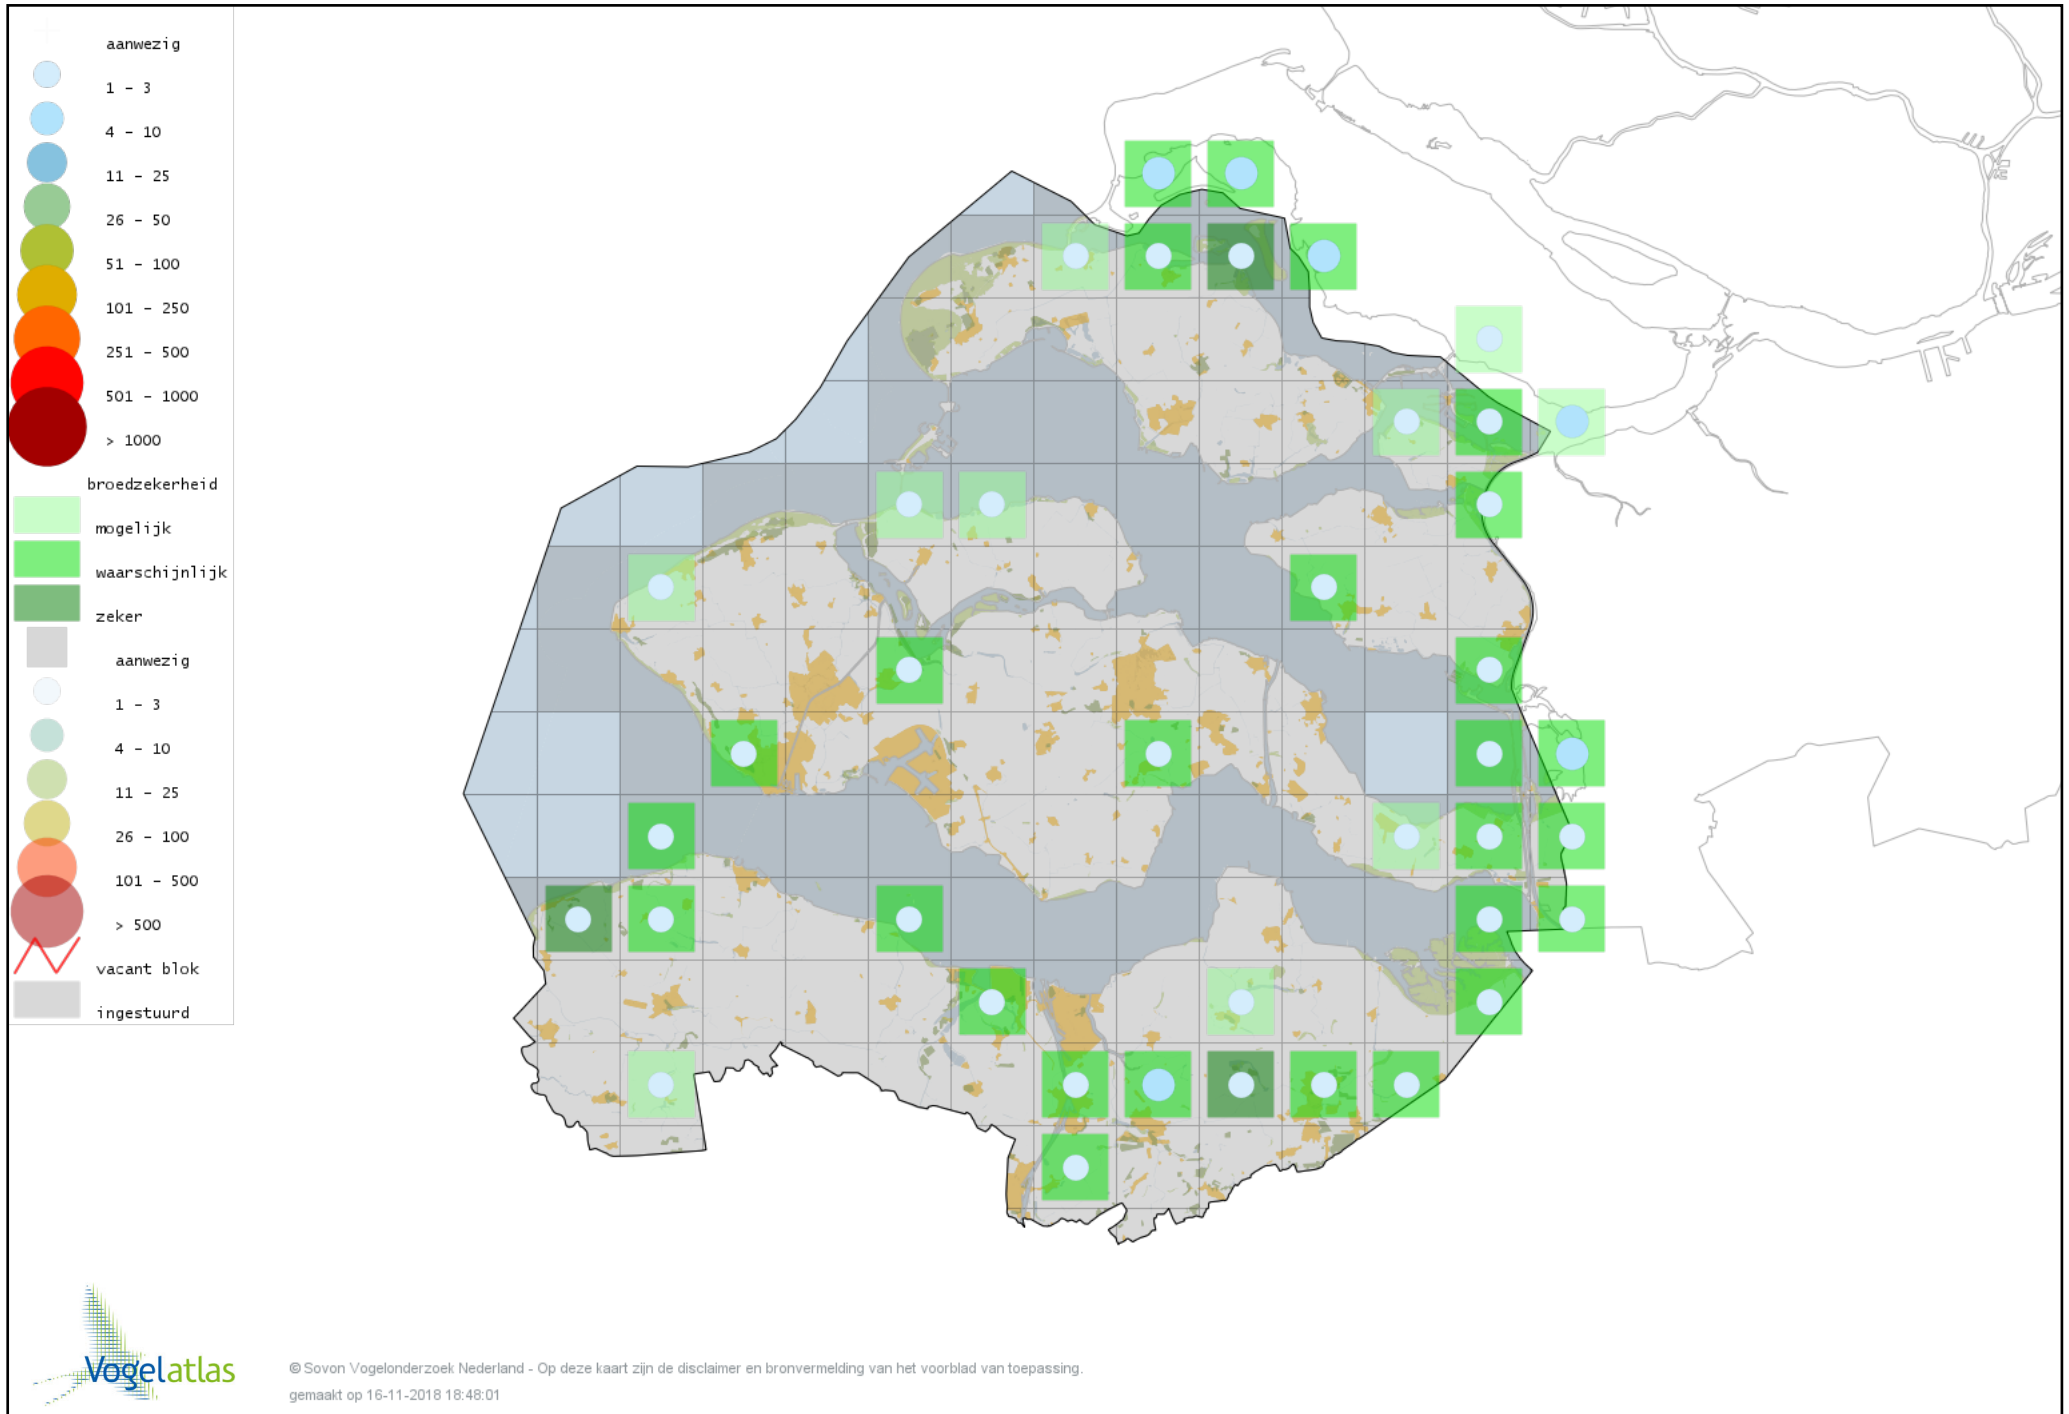

Voorlopige verspreidingskaart Pimpelmees broedseizoen

Voorlopige verspreidingskaart Koolmees broedseizoen

Voorlopige verspreidingskaart Baardman broedseizoen

Voorlopige verspreidingskaart Boomleeuwerik broedseizoen

Voorlopige verspreidingskaart Veldleeuwerik broedseizoen

Voorlopige verspreidingskaart Oeverzwaluw broedseizoen

Voorlopige verspreidingskaart Boerenzwaluw broedseizoen

Voorlopige verspreidingskaart Huiszwaluw broedseizoen

Voorlopige verspreidingskaart Cetti's Zanger broedseizoen

Voorlopige verspreidingskaart Staartmees broedseizoen

Voorlopige verspreidingskaart Fitis broedseizoen

Voorlopige verspreidingskaart Tjiftjaf broedseizoen