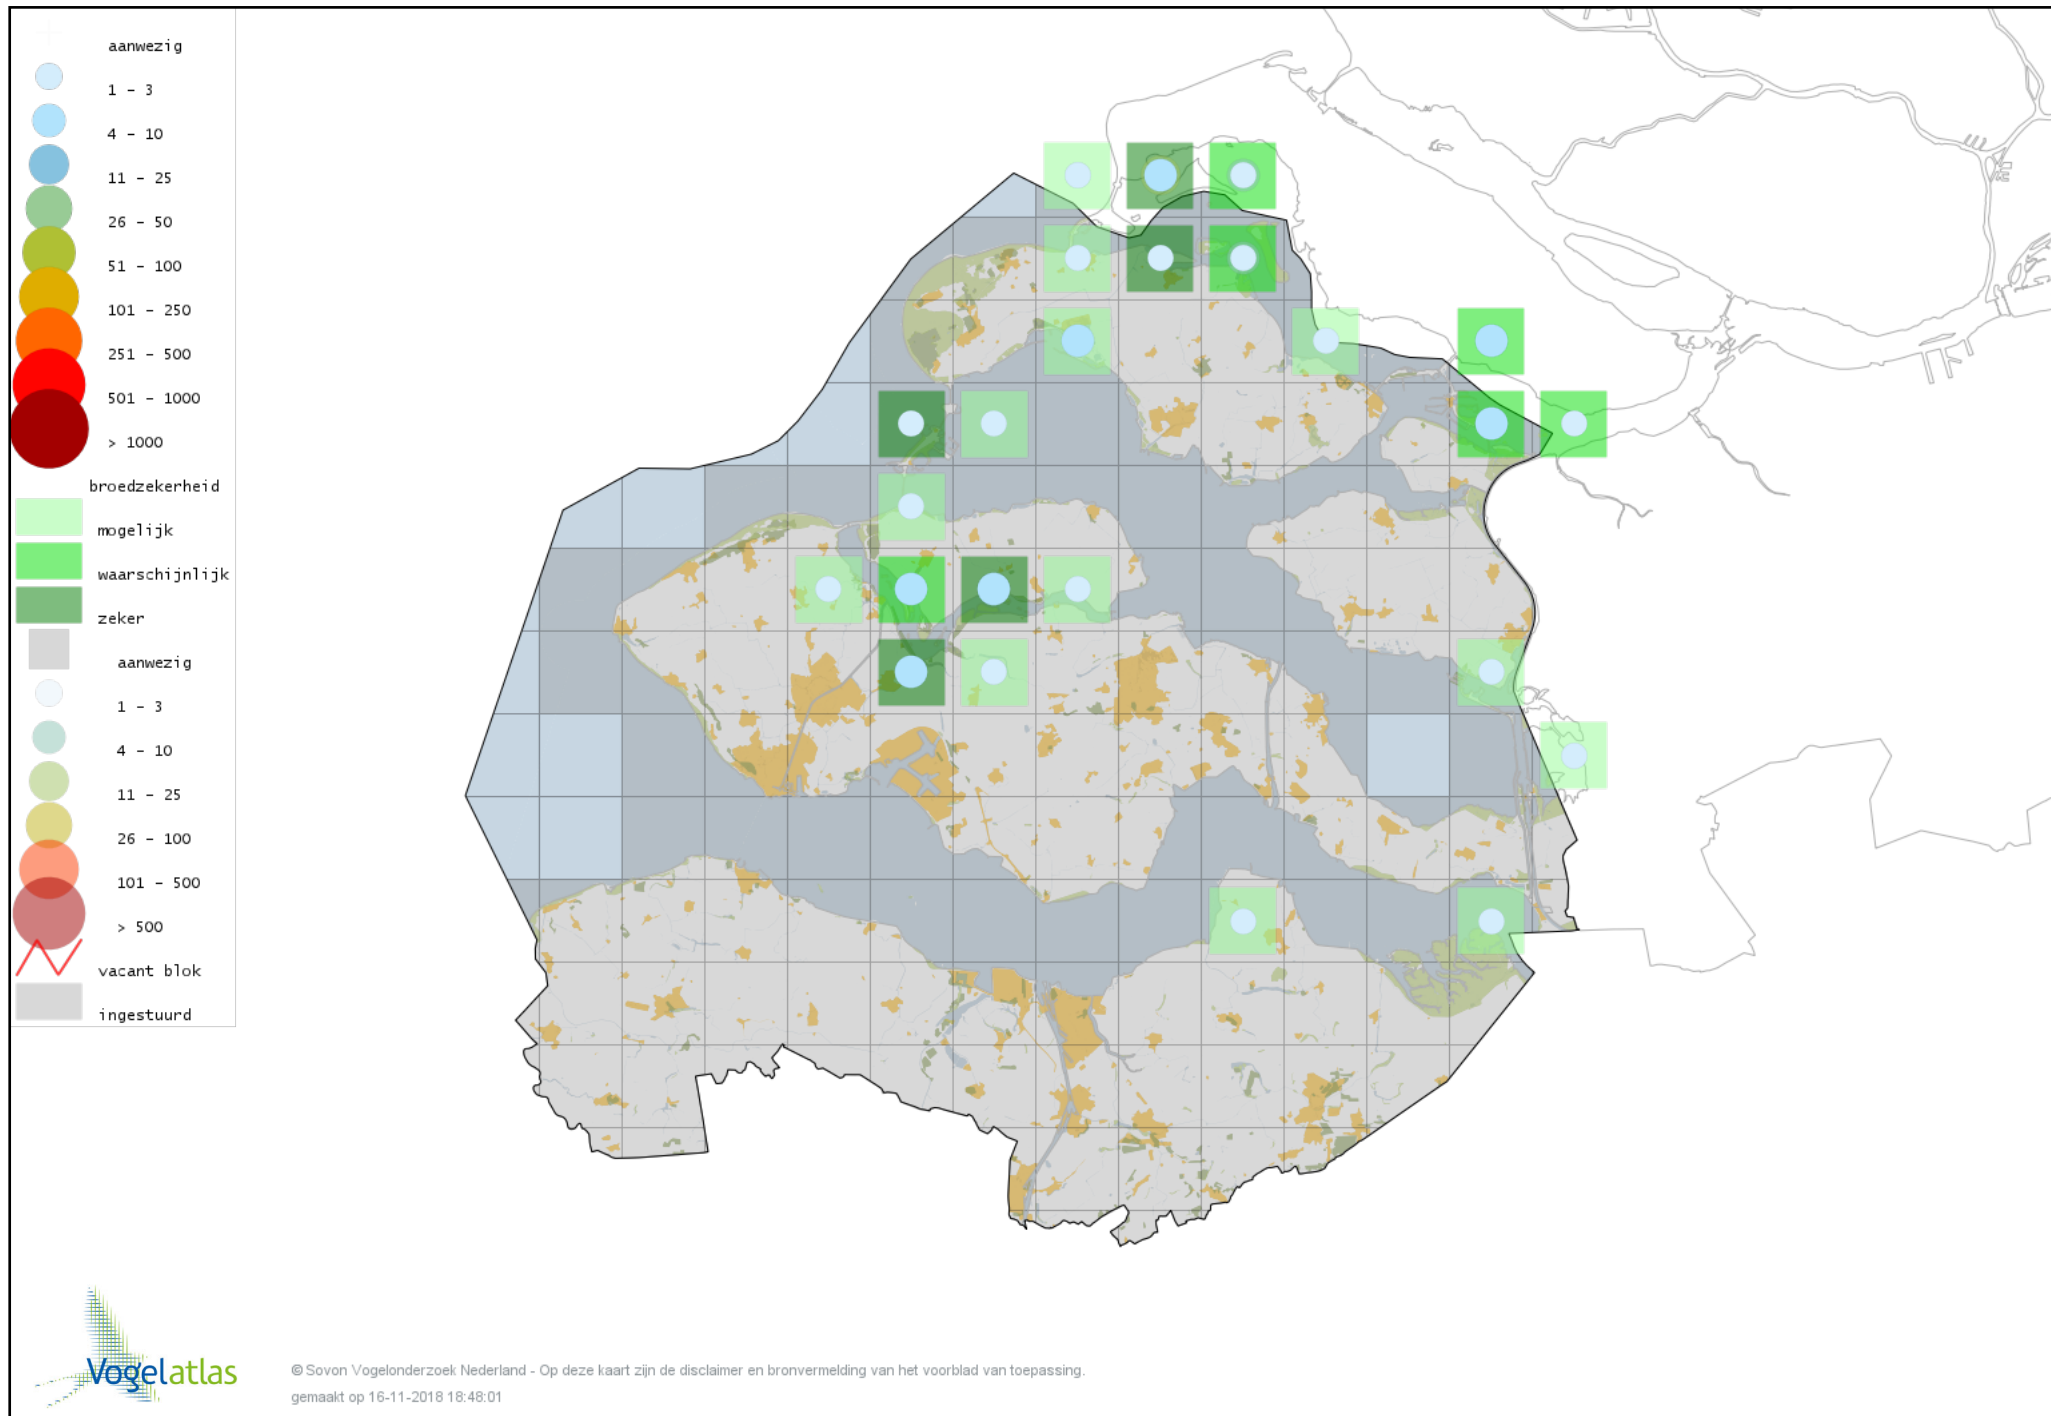

Voorlopige verspreidingskaart Smient broedseizoen

Voorlopige verspreidingskaart Wilde Eend broedseizoen

Voorlopige verspreidingskaart Soepeend broedseizoen

Voorlopige verspreidingskaart Pijlstaart broedseizoen

Voorlopige verspreidingskaart Wintertaling broedseizoen

Voorlopige verspreidingskaart Krooneend broedseizoen

Voorlopige verspreidingskaart Tafeleend broedseizoen

Voorlopige verspreidingskaart Witooggeend broedseizoen

Voorlopige verspreidingskaart Kuifeend broedseizoen

Voorlopige verspreidingskaart Eider broedseizoen

Voorlopige verspreidingskaart Brilduiker broedseizoen

Voorlopige verspreidingskaart Middelste Zaagbek broedseizoen

Voorlopige verspreidingskaart Rosse Stekelstaart broedseizoen

Voorlopige verspreidingskaart Patrijs broedseizoen

Voorlopige verspreidingskaart Kwartel broedseizoen

Voorlopige verspreidingskaart Fazant broedseizoen