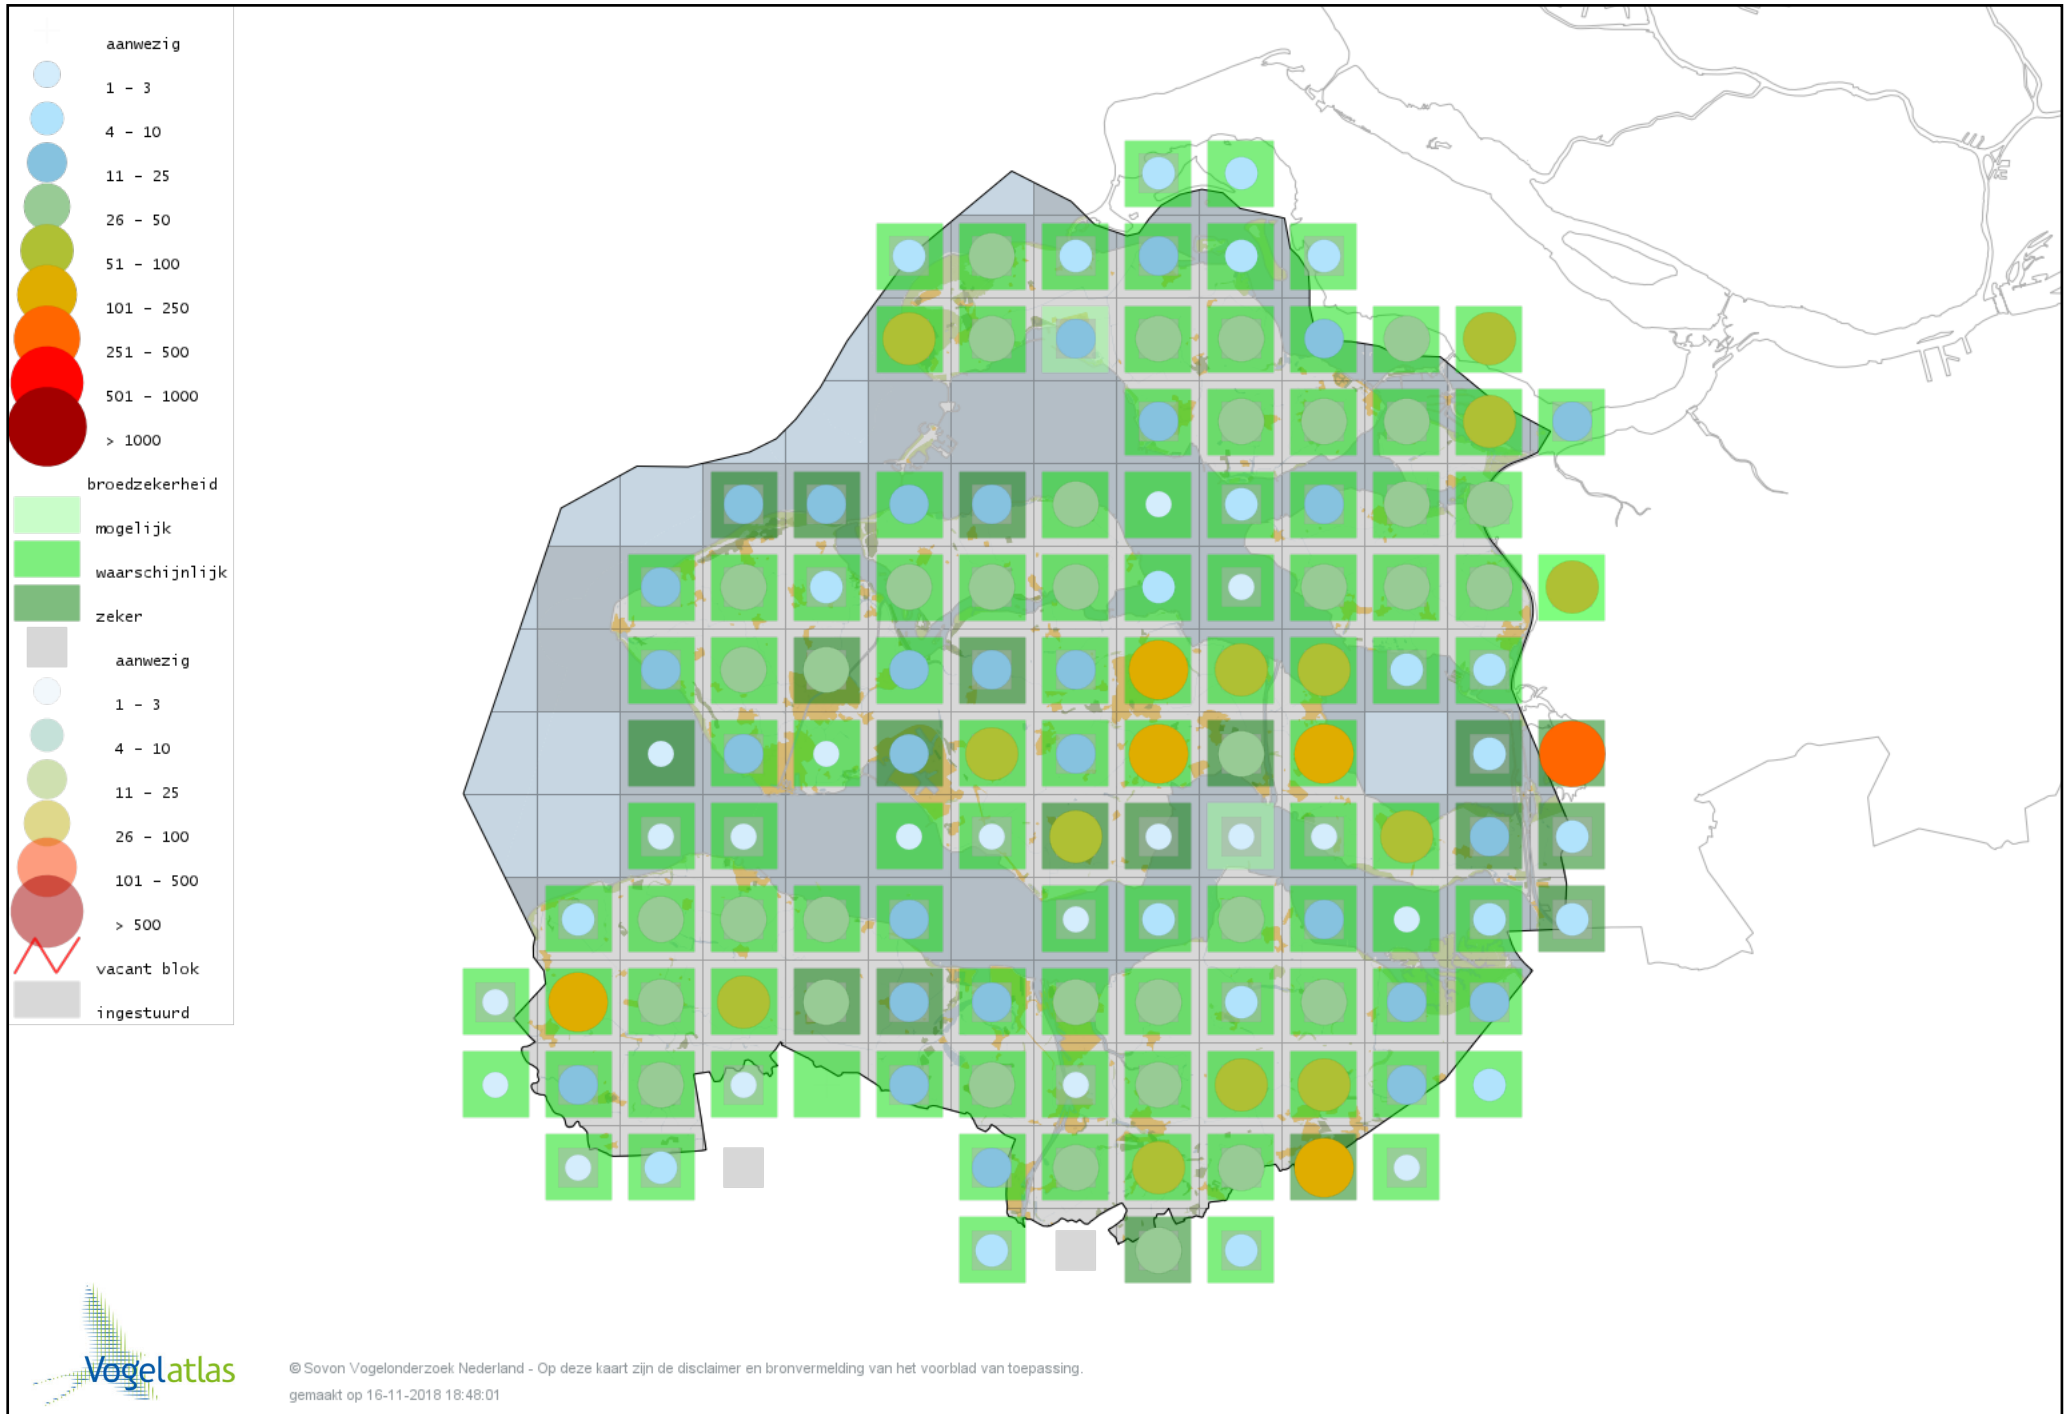

Voorlopige verspreidingskaart Gele Kwikstaart broedseizoen

Voorlopige verspreidingskaart Engelse Kwikstaart broedseizoen

Voorlopige verspreidingskaart Grote Gele Kwikstaart broedseizoen

Voorlopige verspreidingskaart Rouwkwikstaart broedseizoen

Voorlopige verspreidingskaart Witte Kwikstaart broedseizoen

Voorlopige verspreidingskaart Graspieper broedseizoen

Voorlopige verspreidingskaart Boompieper broedseizoen

Voorlopige verspreidingskaart Vink broedseizoen

Voorlopige verspreidingskaart Appelvink broedseizoen

Voorlopige verspreidingskaart Goudvink broedseizoen

Voorlopige verspreidingskaart Roodmus broedseizoen

Voorlopige verspreidingskaart Groenling broedseizoen