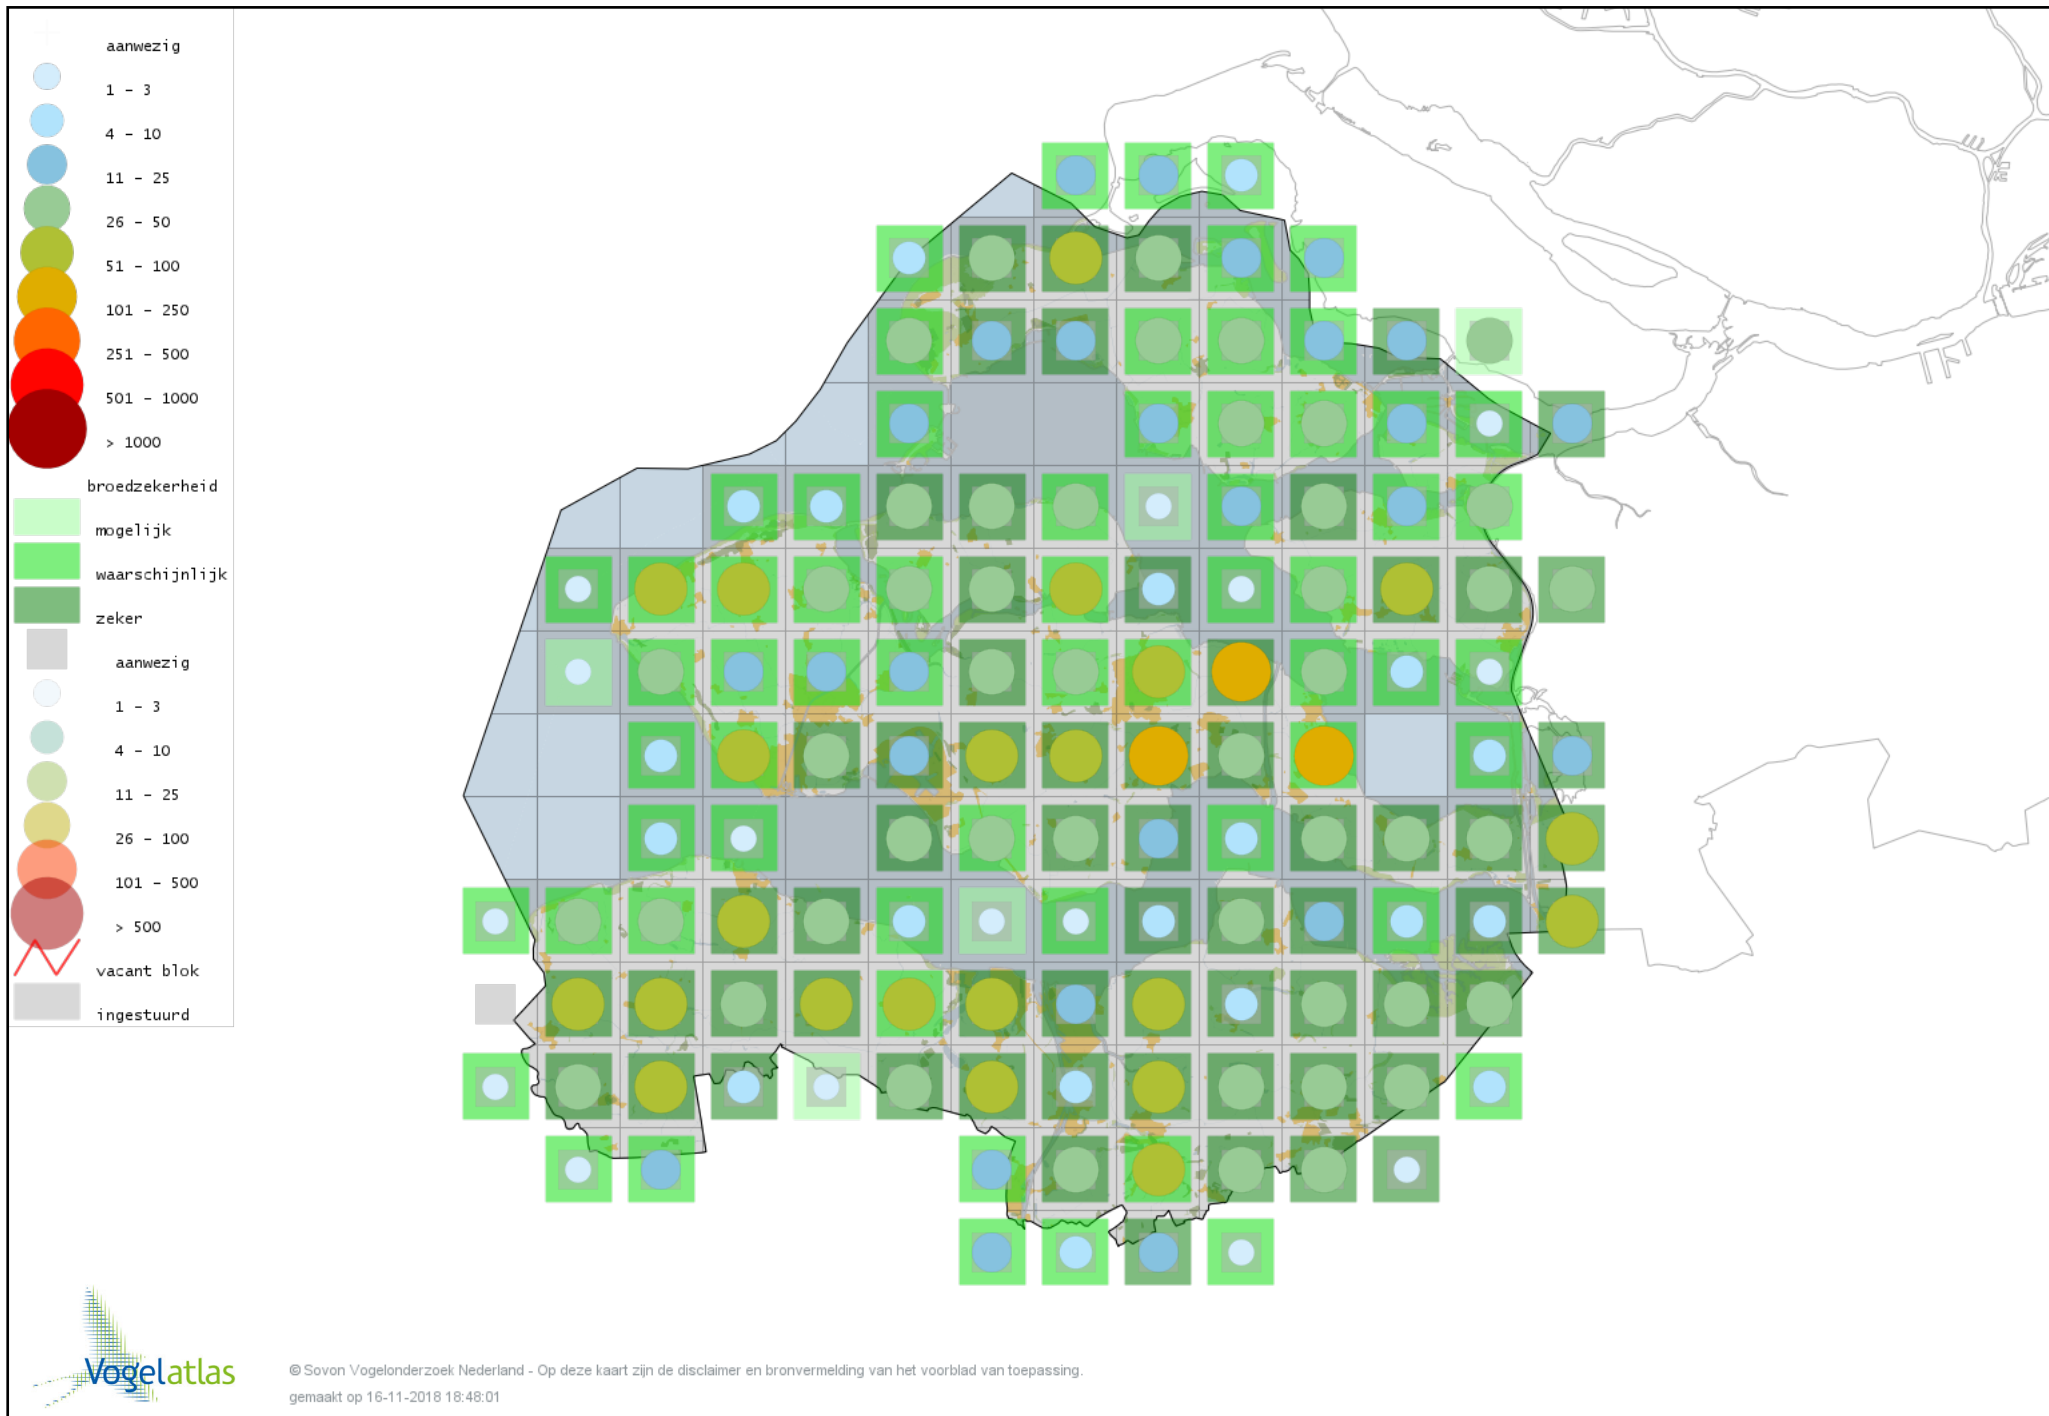

Voorlopige verspreidingskaart Kuifeend broedseizoen

Voorlopige verspreidingskaart Eider broedseizoen

Voorlopige verspreidingskaart Brilduiker broedseizoen

Voorlopige verspreidingskaart Middelste Zaagbek broedseizoen

Voorlopige verspreidingskaart Rosse Stekelstaart broedseizoen

Voorlopige verspreidingskaart Patrijs broedseizoen

Voorlopige verspreidingskaart Kwartel broedseizoen

Voorlopige verspreidingskaart Fazant broedseizoen

Voorlopige verspreidingskaart Goudfazant broedseizoen

Voorlopige verspreidingskaart Blauwe Pauw broedseizoen

Voorlopige verspreidingskaart Dodaars broedseizoen

Voorlopige verspreidingskaart Fuut broedseizoen

Voorlopige verspreidingskaart Geoorde Fuut broedseizoen

Voorlopige verspreidingskaart Ooievaar broedseizoen

Voorlopige verspreidingskaart Lepelaar broedseizoen

Voorlopige verspreidingskaart Roerdomp broedseizoen