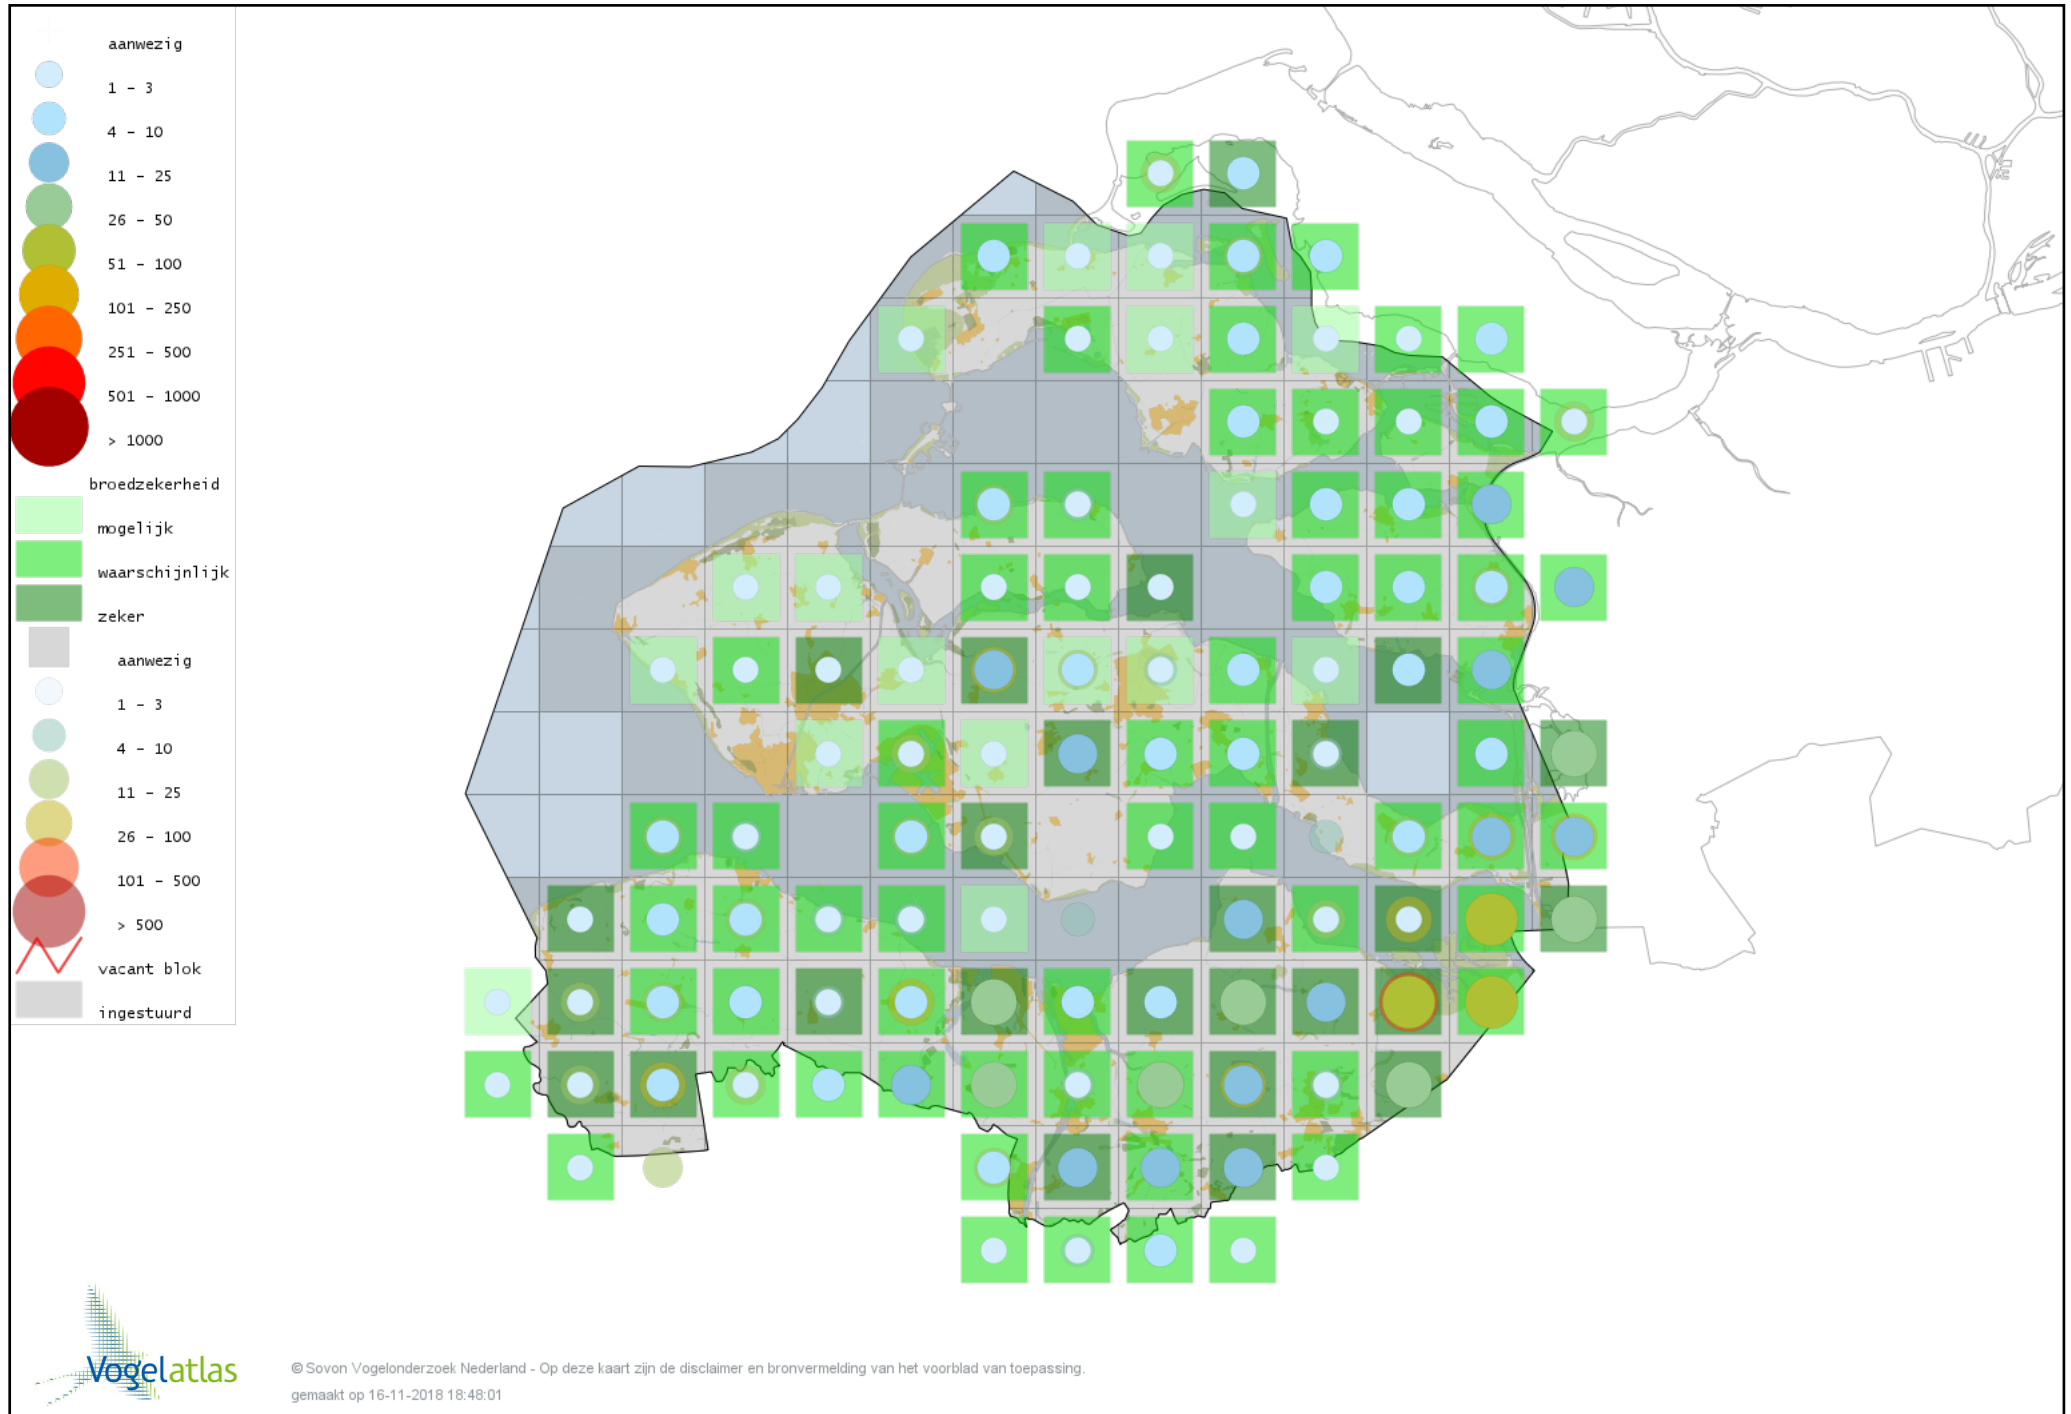

Voorlopige verspreidingskaart Winterkoning broedseizoen

Voorlopige verspreidingskaart Boomklever broedseizoen

Voorlopige verspreidingskaart Boomkruiper broedseizoen

Voorlopige verspreidingskaart Spreeuw broedseizoen

Voorlopige verspreidingskaart Merel broedseizoen

Voorlopige verspreidingskaart Zanglijster broedseizoen

Voorlopige verspreidingskaart Grote Lijster broedseizoen

Voorlopige verspreidingskaart Grauwe Vliegenvanger broedseizoen

Voorlopige verspreidingskaart Roodborst broedseizoen

Voorlopige verspreidingskaart Blauwborst broedseizoen

Voorlopige verspreidingskaart Nachtegaal broedseizoen

Voorlopige verspreidingskaart Bonte Vliegenvanger broedseizoen