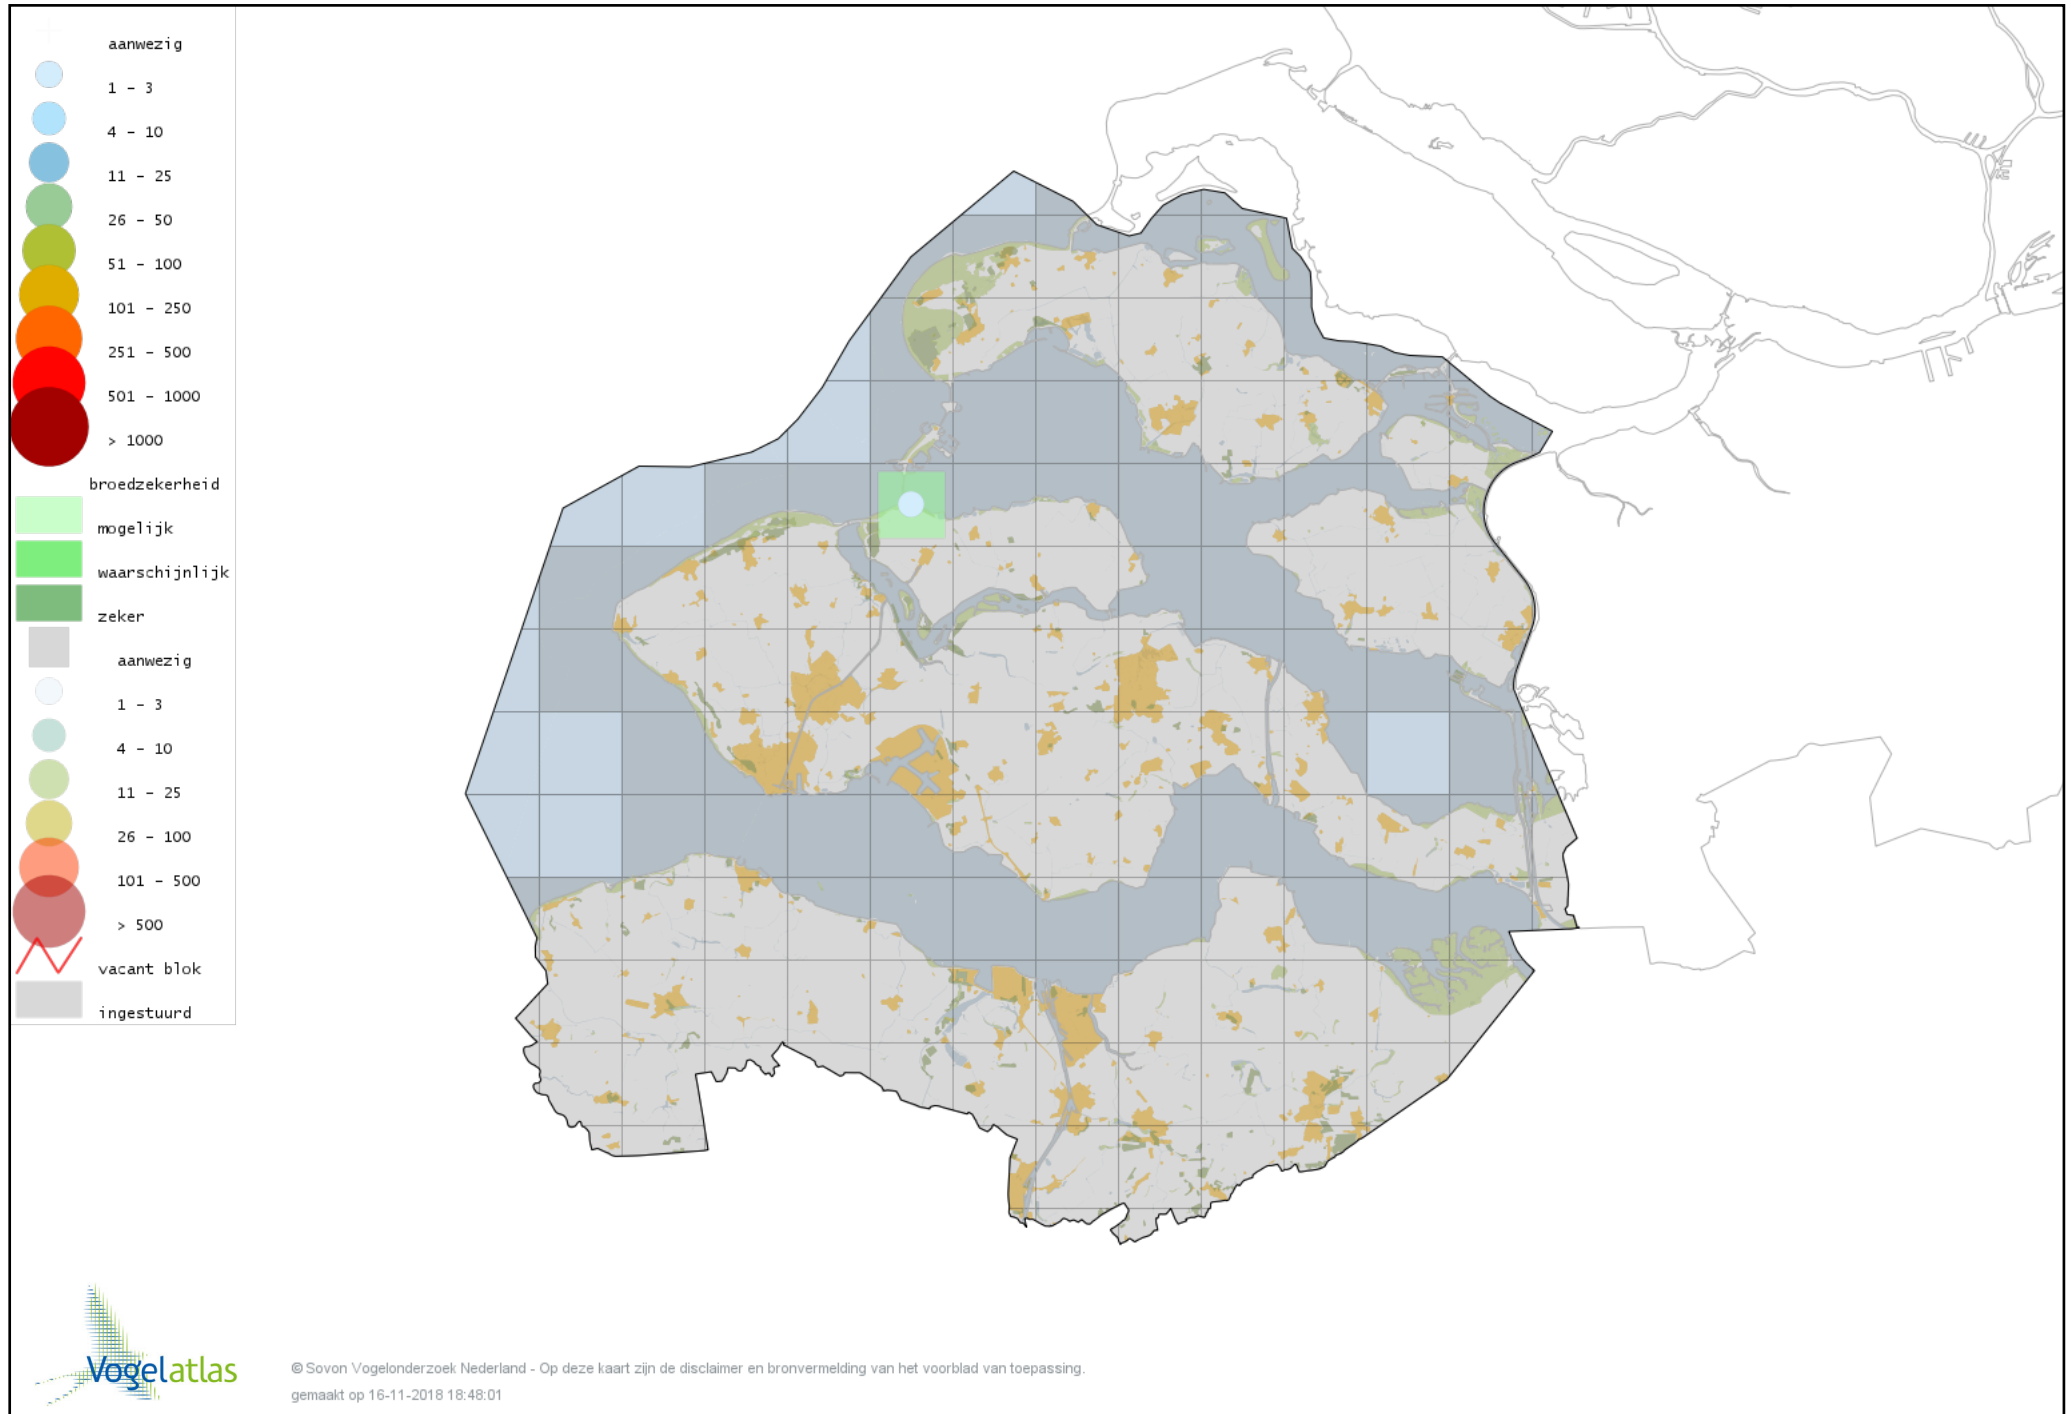

Voorlopige verspreidingskaart Fluiter broedseizoen

Voorlopige verspreidingskaart Grote Karekiet broedseizoen

Voorlopige verspreidingskaart Rietzanger broedseizoen

Voorlopige verspreidingskaart Kleine Karekiet broedseizoen

Voorlopige verspreidingskaart Bosrietzanger broedseizoen

Voorlopige verspreidingskaart Orpheusspotvogel broedseizoen

Voorlopige verspreidingskaart Spotvogel broedseizoen

Voorlopige verspreidingskaart Sprinkhaanzanger broedseizoen