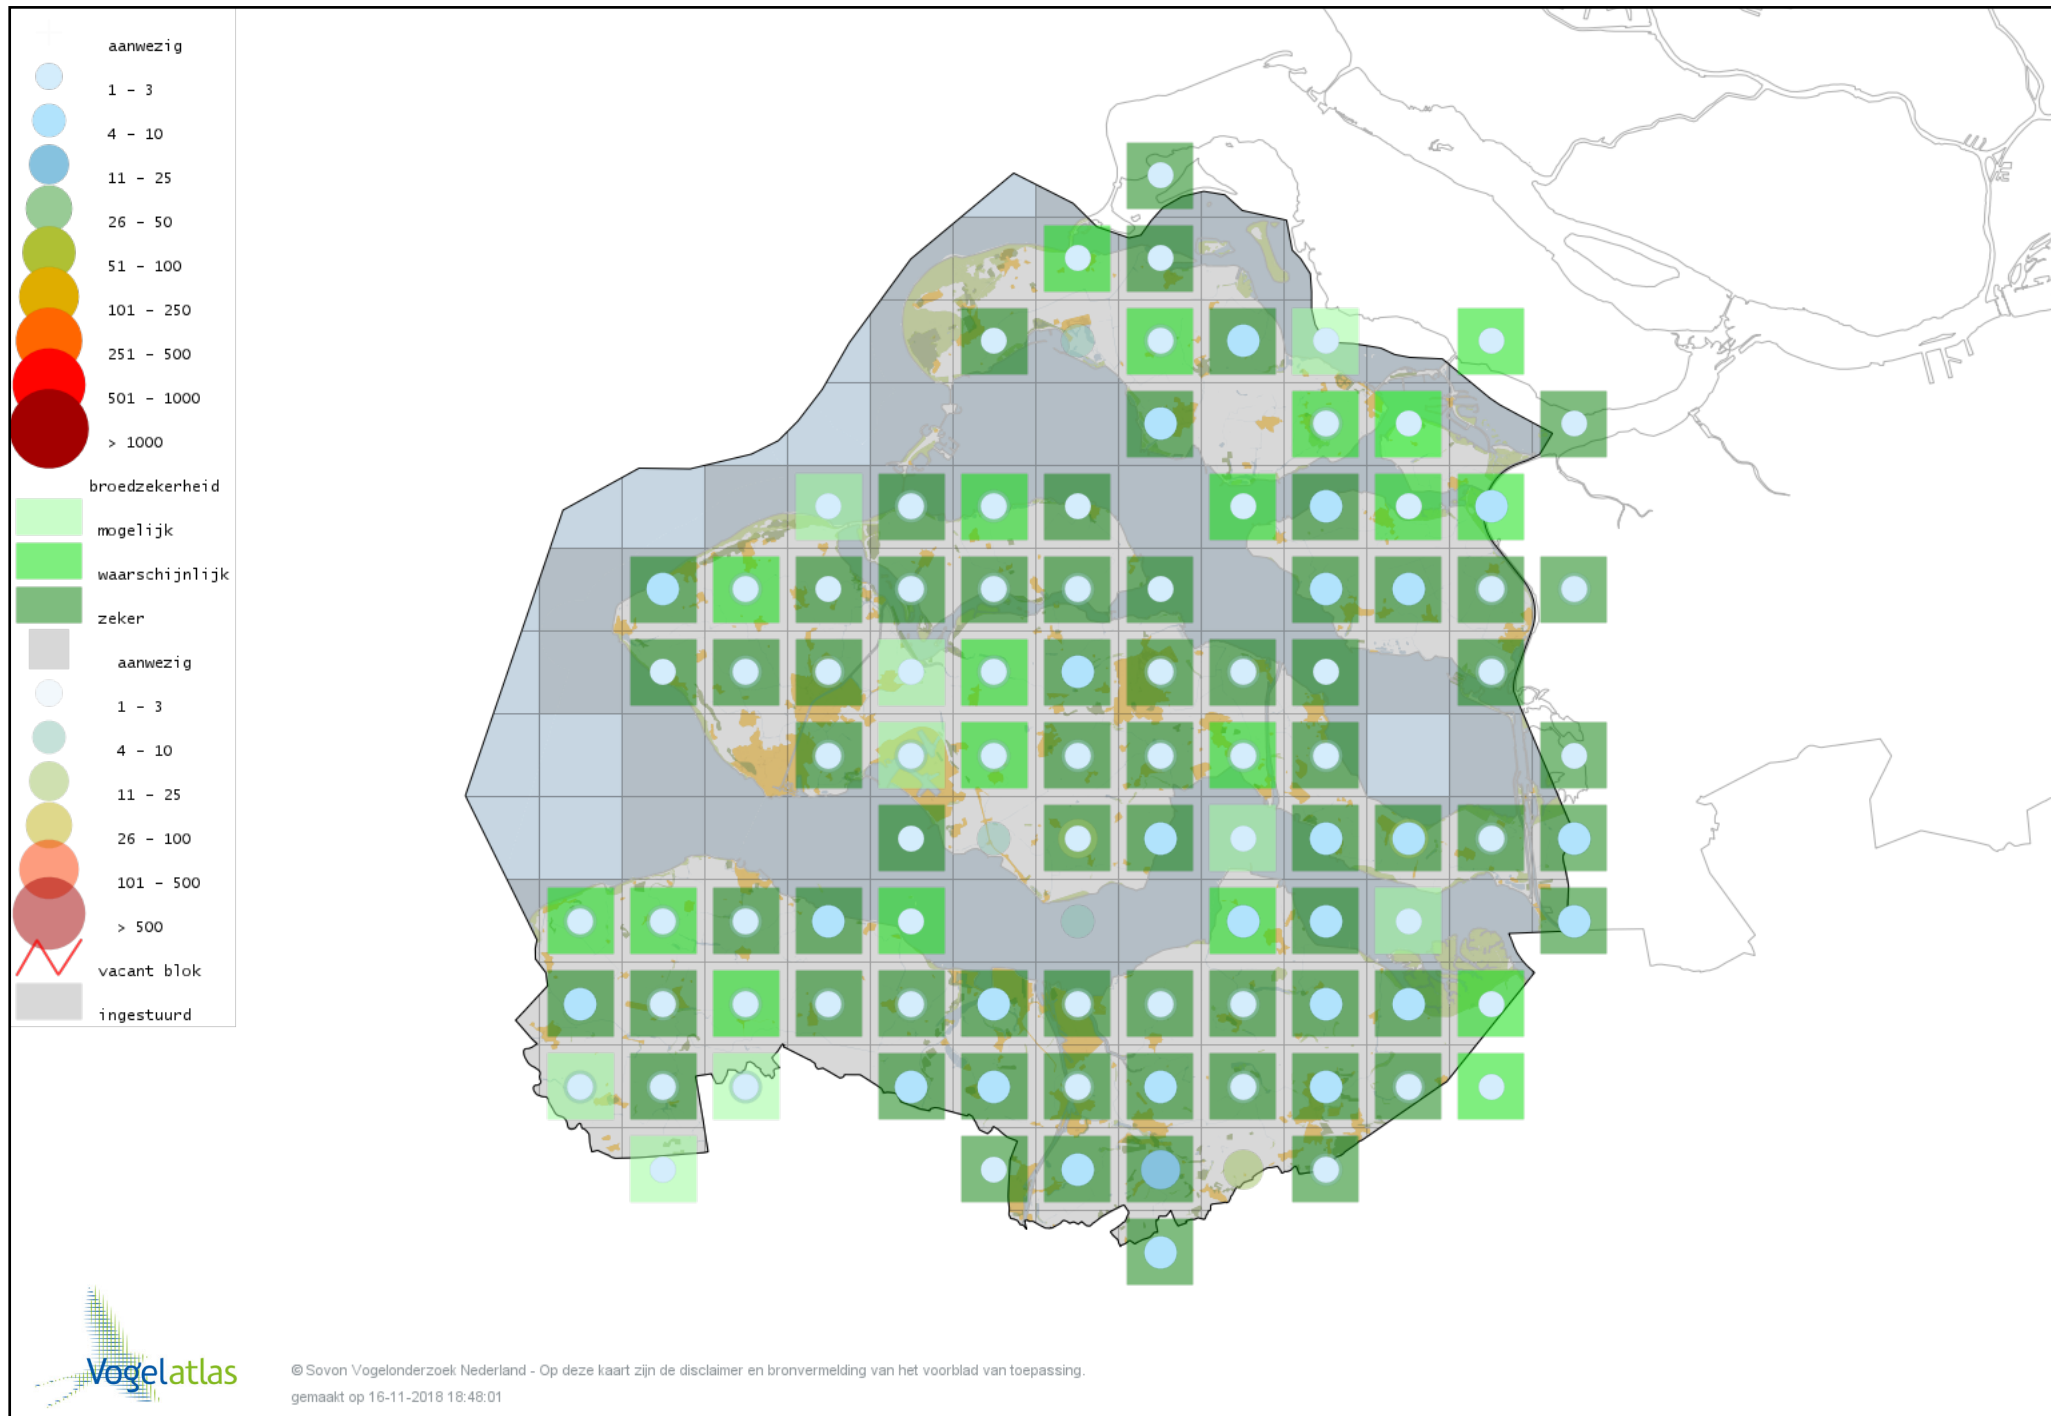

Voorlopige verspreidingskaart Gierzwaluw broedseizoen

Voorlopige verspreidingskaart IJsvogel broedseizoen

Voorlopige verspreidingskaart Middelste Bonte Specht broedseizoen

Voorlopige verspreidingskaart Kleine Bonte Specht broedseizoen

Voorlopige verspreidingskaart Grote Bonte Specht broedseizoen

Voorlopige verspreidingskaart Zwarte Specht broedseizoen

Voorlopige verspreidingskaart Groene Specht broedseizoen

Voorlopige verspreidingskaart Torenvalk broedseizoen

Voorlopige verspreidingskaart Boomvalk broedseizoen

Voorlopige verspreidingskaart Slechtvalk broedseizoen

Voorlopige verspreidingskaart Monniksparkiet broedseizoen

Voorlopige verspreidingskaart Halsbandparkiet broedseizoen

Voorlopige verspreidingskaart Wielewaal broedseizoen

Voorlopige verspreidingskaart Gaai broedseizoen

Voorlopige verspreidingskaart Ekster broedseizoen

Voorlopige verspreidingskaart Kauw broedseizoen

Voorlopige verspreidingskaart Roek broedseizoen