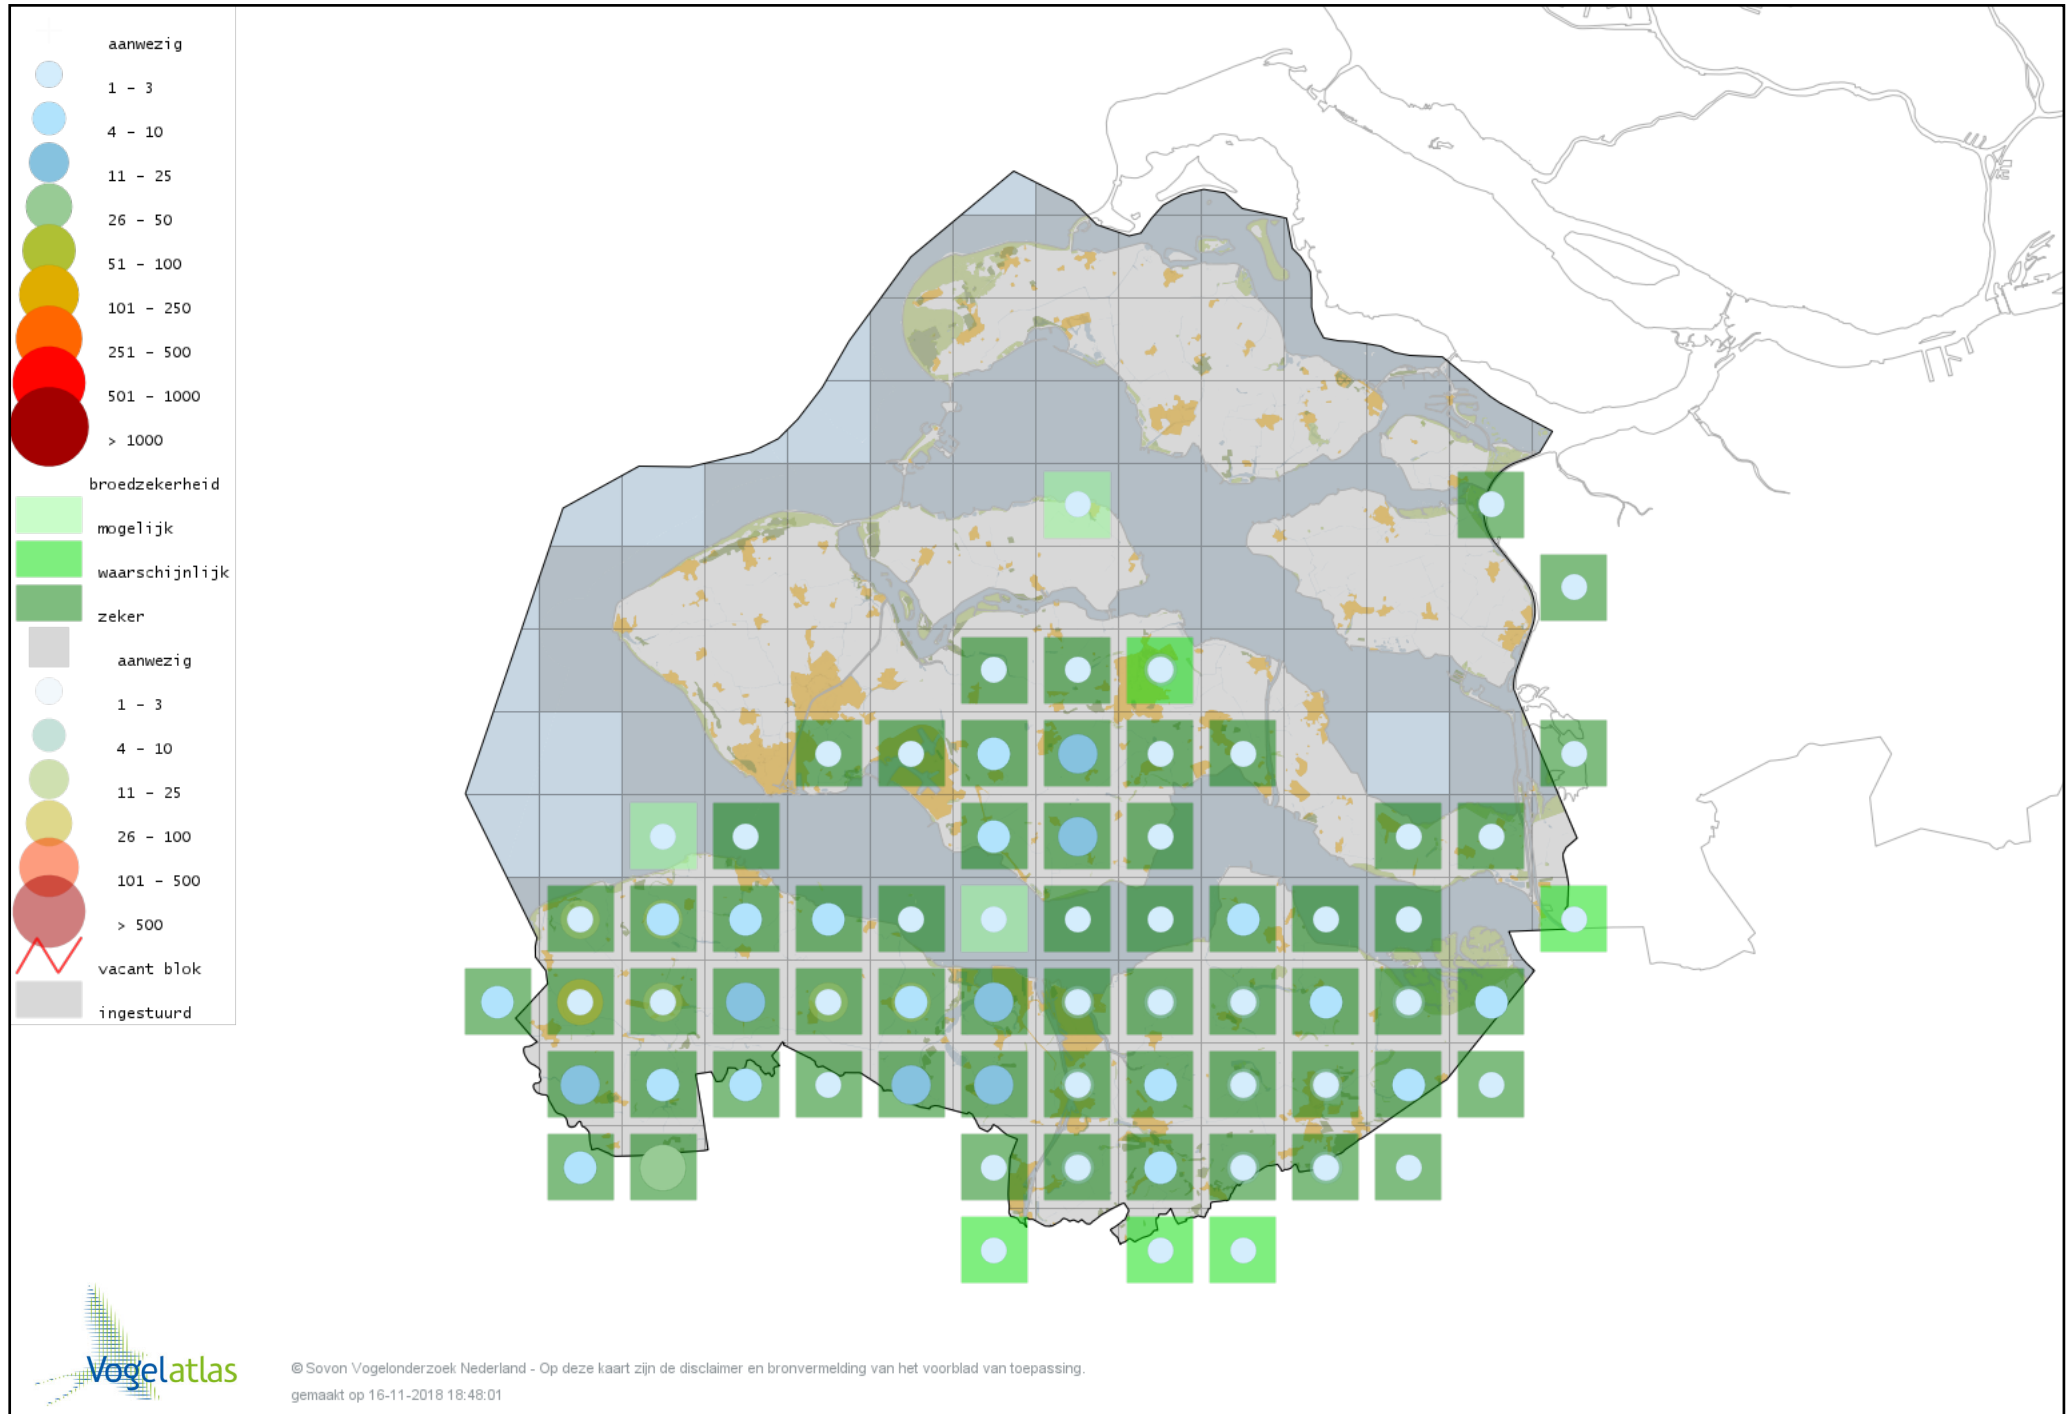

Voorlopige verspreidingskaart Zwarte Stern broedseizoen

Voorlopige verspreidingskaart Stadsduif broedseizoen

Voorlopige verspreidingskaart Holenduif broedseizoen

Voorlopige verspreidingskaart Houtduif broedseizoen

Voorlopige verspreidingskaart Zomertortel broedseizoen

Voorlopige verspreidingskaart Turkse Tortel broedseizoen

Voorlopige verspreidingskaart Koekoek broedseizoen

Voorlopige verspreidingskaart Kerkuil broedseizoen

Voorlopige verspreidingskaart Bosuil broedseizoen

Voorlopige verspreidingskaart Steenuil broedseizoen

Voorlopige verspreidingskaart Ransuil broedseizoen

Voorlopige verspreidingskaart Nachtzwaluw broedseizoen

Voorlopige verspreidingskaart Gierzwaluw broedseizoen

Voorlopige verspreidingskaart IJsvogel broedseizoen

Voorlopige verspreidingskaart Middelste Bonte Specht broedseizoen

Voorlopige verspreidingskaart Kleine Bonte Specht broedseizoen