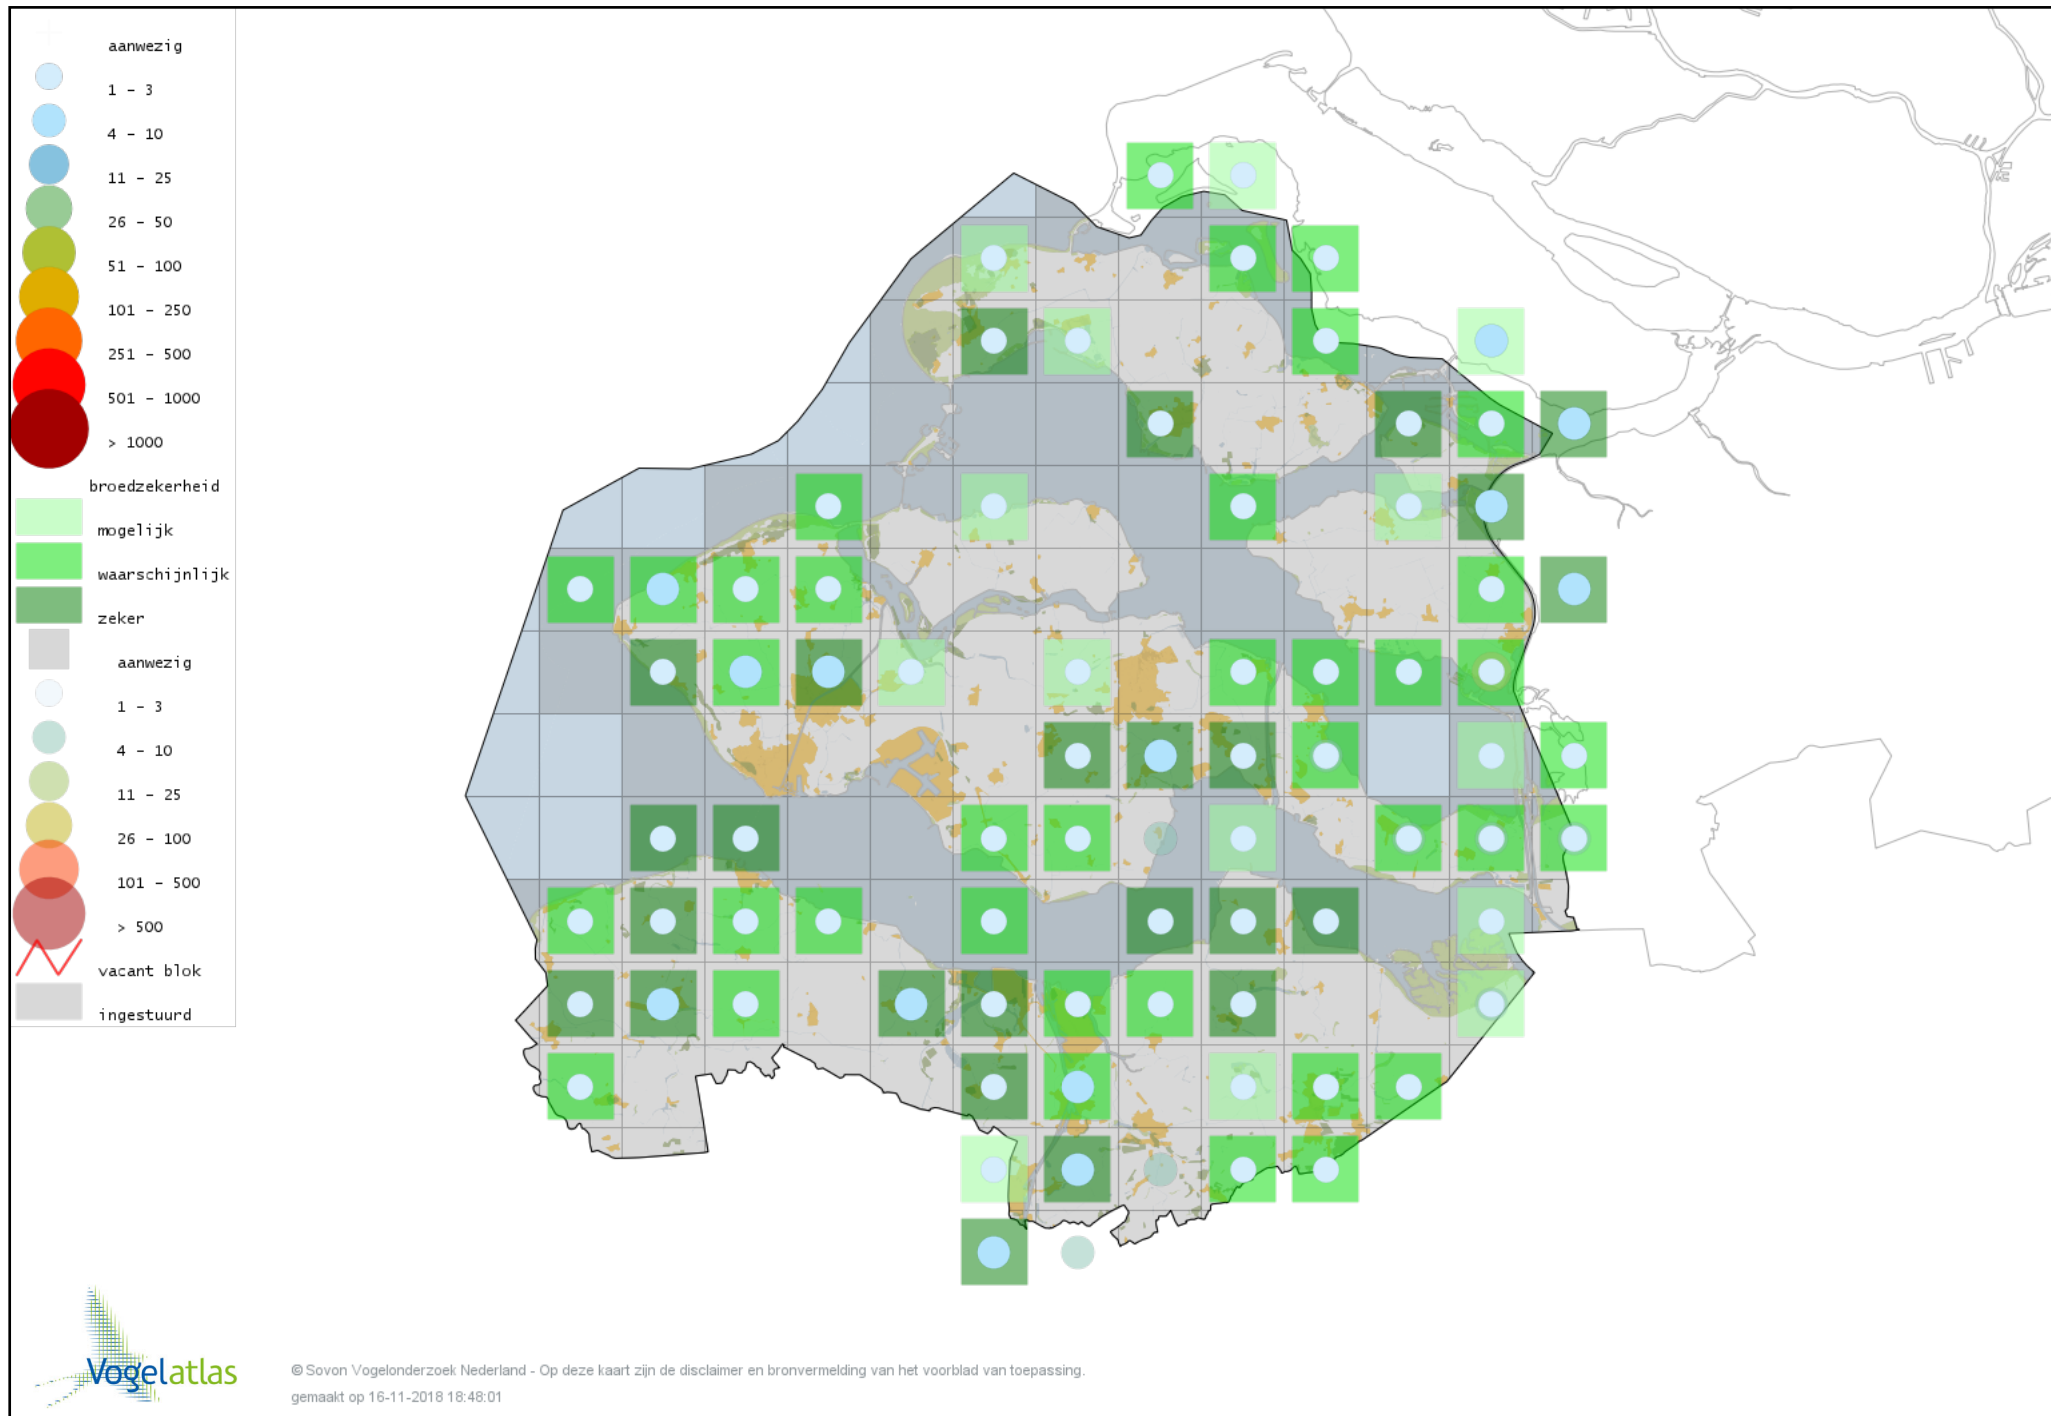

Voorlopige verspreidingskaart Kwartelkoning broedseizoen

Voorlopige verspreidingskaart Porseleinhoen broedseizoen

Voorlopige verspreidingskaart Waterhoen broedseizoen

Voorlopige verspreidingskaart Meerkoet broedseizoen

Voorlopige verspreidingskaart Scholekster broedseizoen

Voorlopige verspreidingskaart Steltkluut broedseizoen

Voorlopige verspreidingskaart Kluut broedseizoen

Voorlopige verspreidingskaart Kievit broedseizoen

Voorlopige verspreidingskaart Bontbekplevier broedseizoen

Voorlopige verspreidingskaart Kleine Plevier broedseizoen

Voorlopige verspreidingskaart Strandplevier broedseizoen

Voorlopige verspreidingskaart Wulp broedseizoen

Voorlopige verspreidingskaart Grutto broedseizoen

Voorlopige verspreidingskaart Kemphaan broedseizoen

Voorlopige verspreidingskaart Houtsnip broedseizoen

Voorlopige verspreidingskaart Watersnip broedseizoen