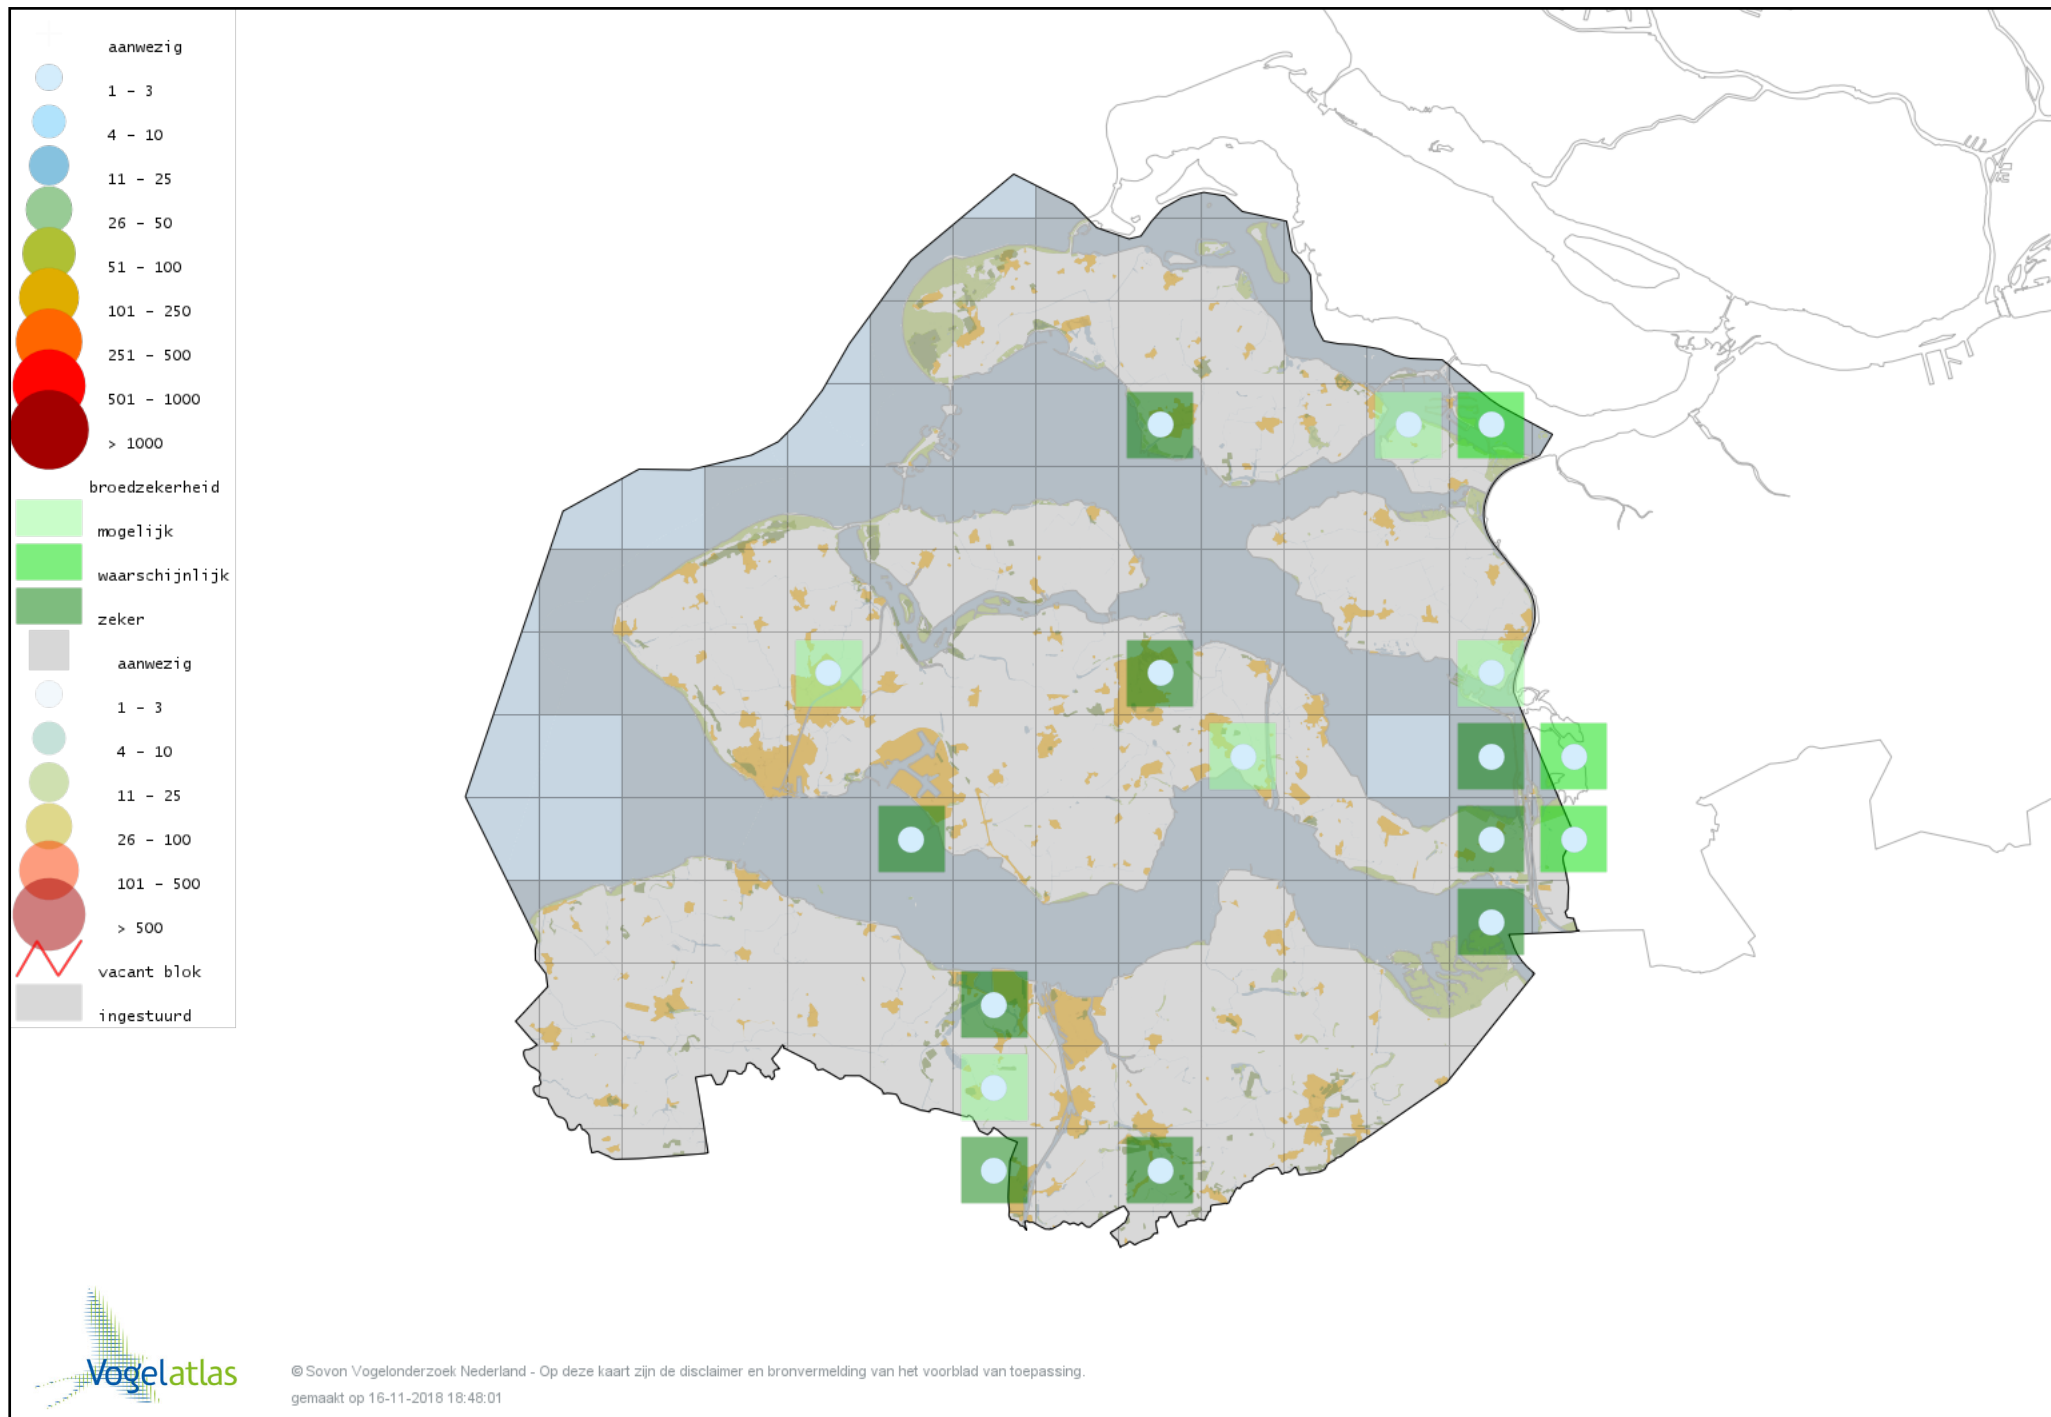

Voorlopige verspreidingskaart Gierzwaluw broedseizoen

Voorlopige verspreidingskaart IJsvogel broedseizoen

Voorlopige verspreidingskaart Middelste Bonte Specht broedseizoen

Voorlopige verspreidingskaart Kleine Bonte Specht broedseizoen

Voorlopige verspreidingskaart Grote Bonte Specht broedseizoen

Voorlopige verspreidingskaart Zwarte Specht broedseizoen

Voorlopige verspreidingskaart Groene Specht broedseizoen

Voorlopige verspreidingskaart Torenvalk broedseizoen

Voorlopige verspreidingskaart Boomvalk broedseizoen

Voorlopige verspreidingskaart Slechtvalk broedseizoen

Voorlopige verspreidingskaart Monniksparkiet broedseizoen

Voorlopige verspreidingskaart Halsbandparkiet broedseizoen