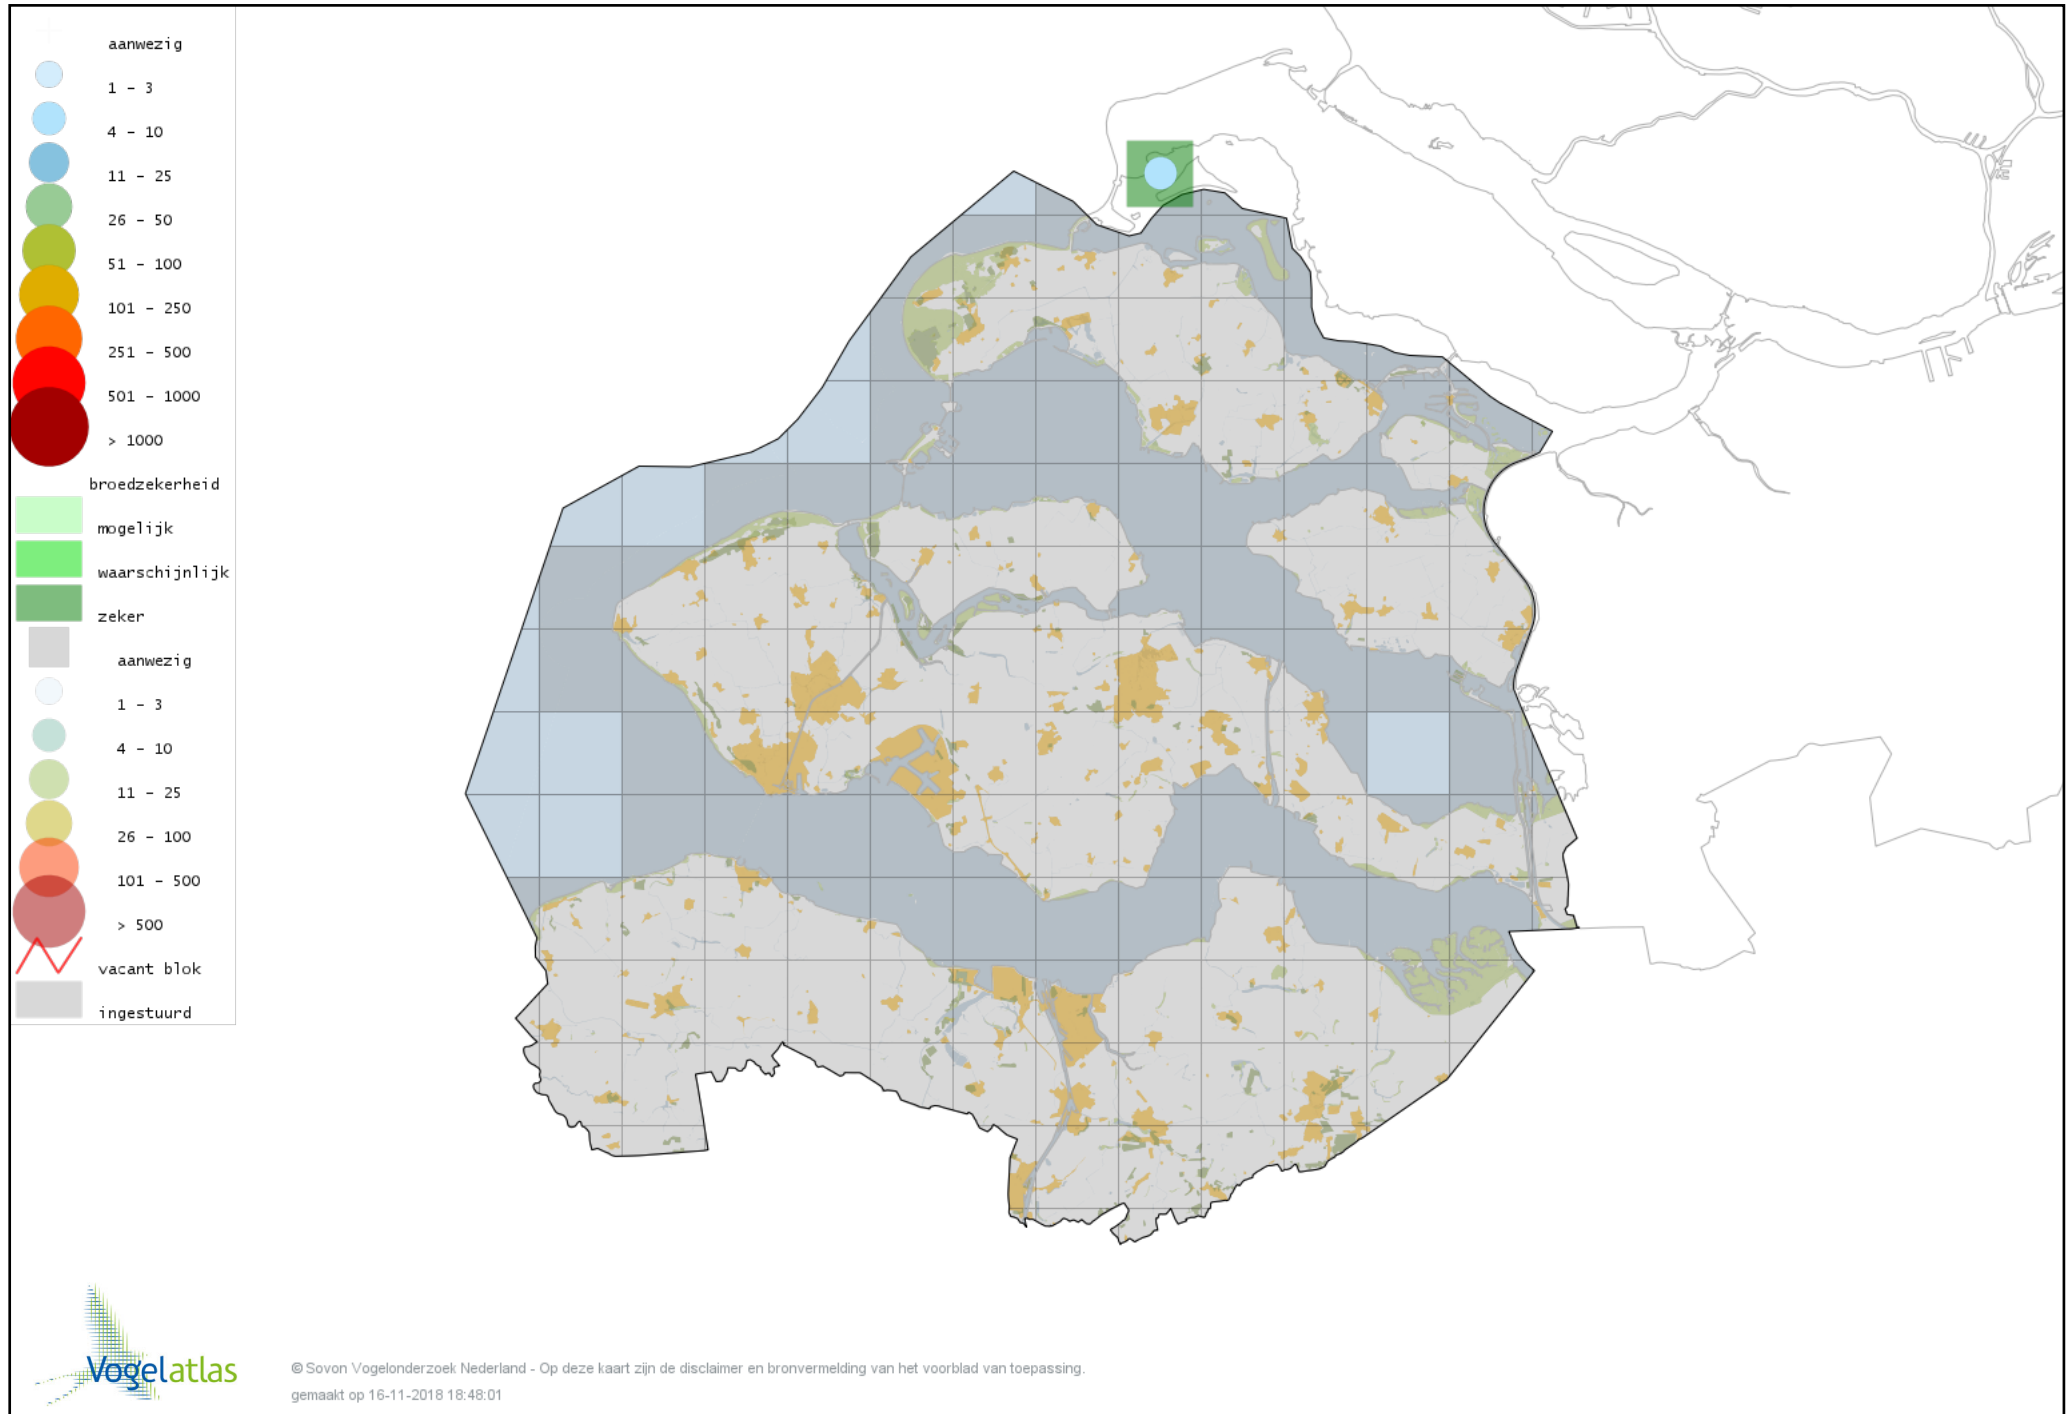

Voorlopige verspreidingskaart Gierzwaluw broedseizoen

Voorlopige verspreidingskaart IJsvogel broedseizoen

Voorlopige verspreidingskaart Middelste Bonte Specht broedseizoen

Voorlopige verspreidingskaart Kleine Bonte Specht broedseizoen

Voorlopige verspreidingskaart Grote Bonte Specht broedseizoen

Voorlopige verspreidingskaart Zwarte Specht broedseizoen

Voorlopige verspreidingskaart Groene Specht broedseizoen

Voorlopige verspreidingskaart Torenvalk broedseizoen

Voorlopige verspreidingskaart Boomvalk broedseizoen

Voorlopige verspreidingskaart Slechtvalk broedseizoen

Voorlopige verspreidingskaart Monniksparkiet broedseizoen

Voorlopige verspreidingskaart Halsbandparkiet broedseizoen