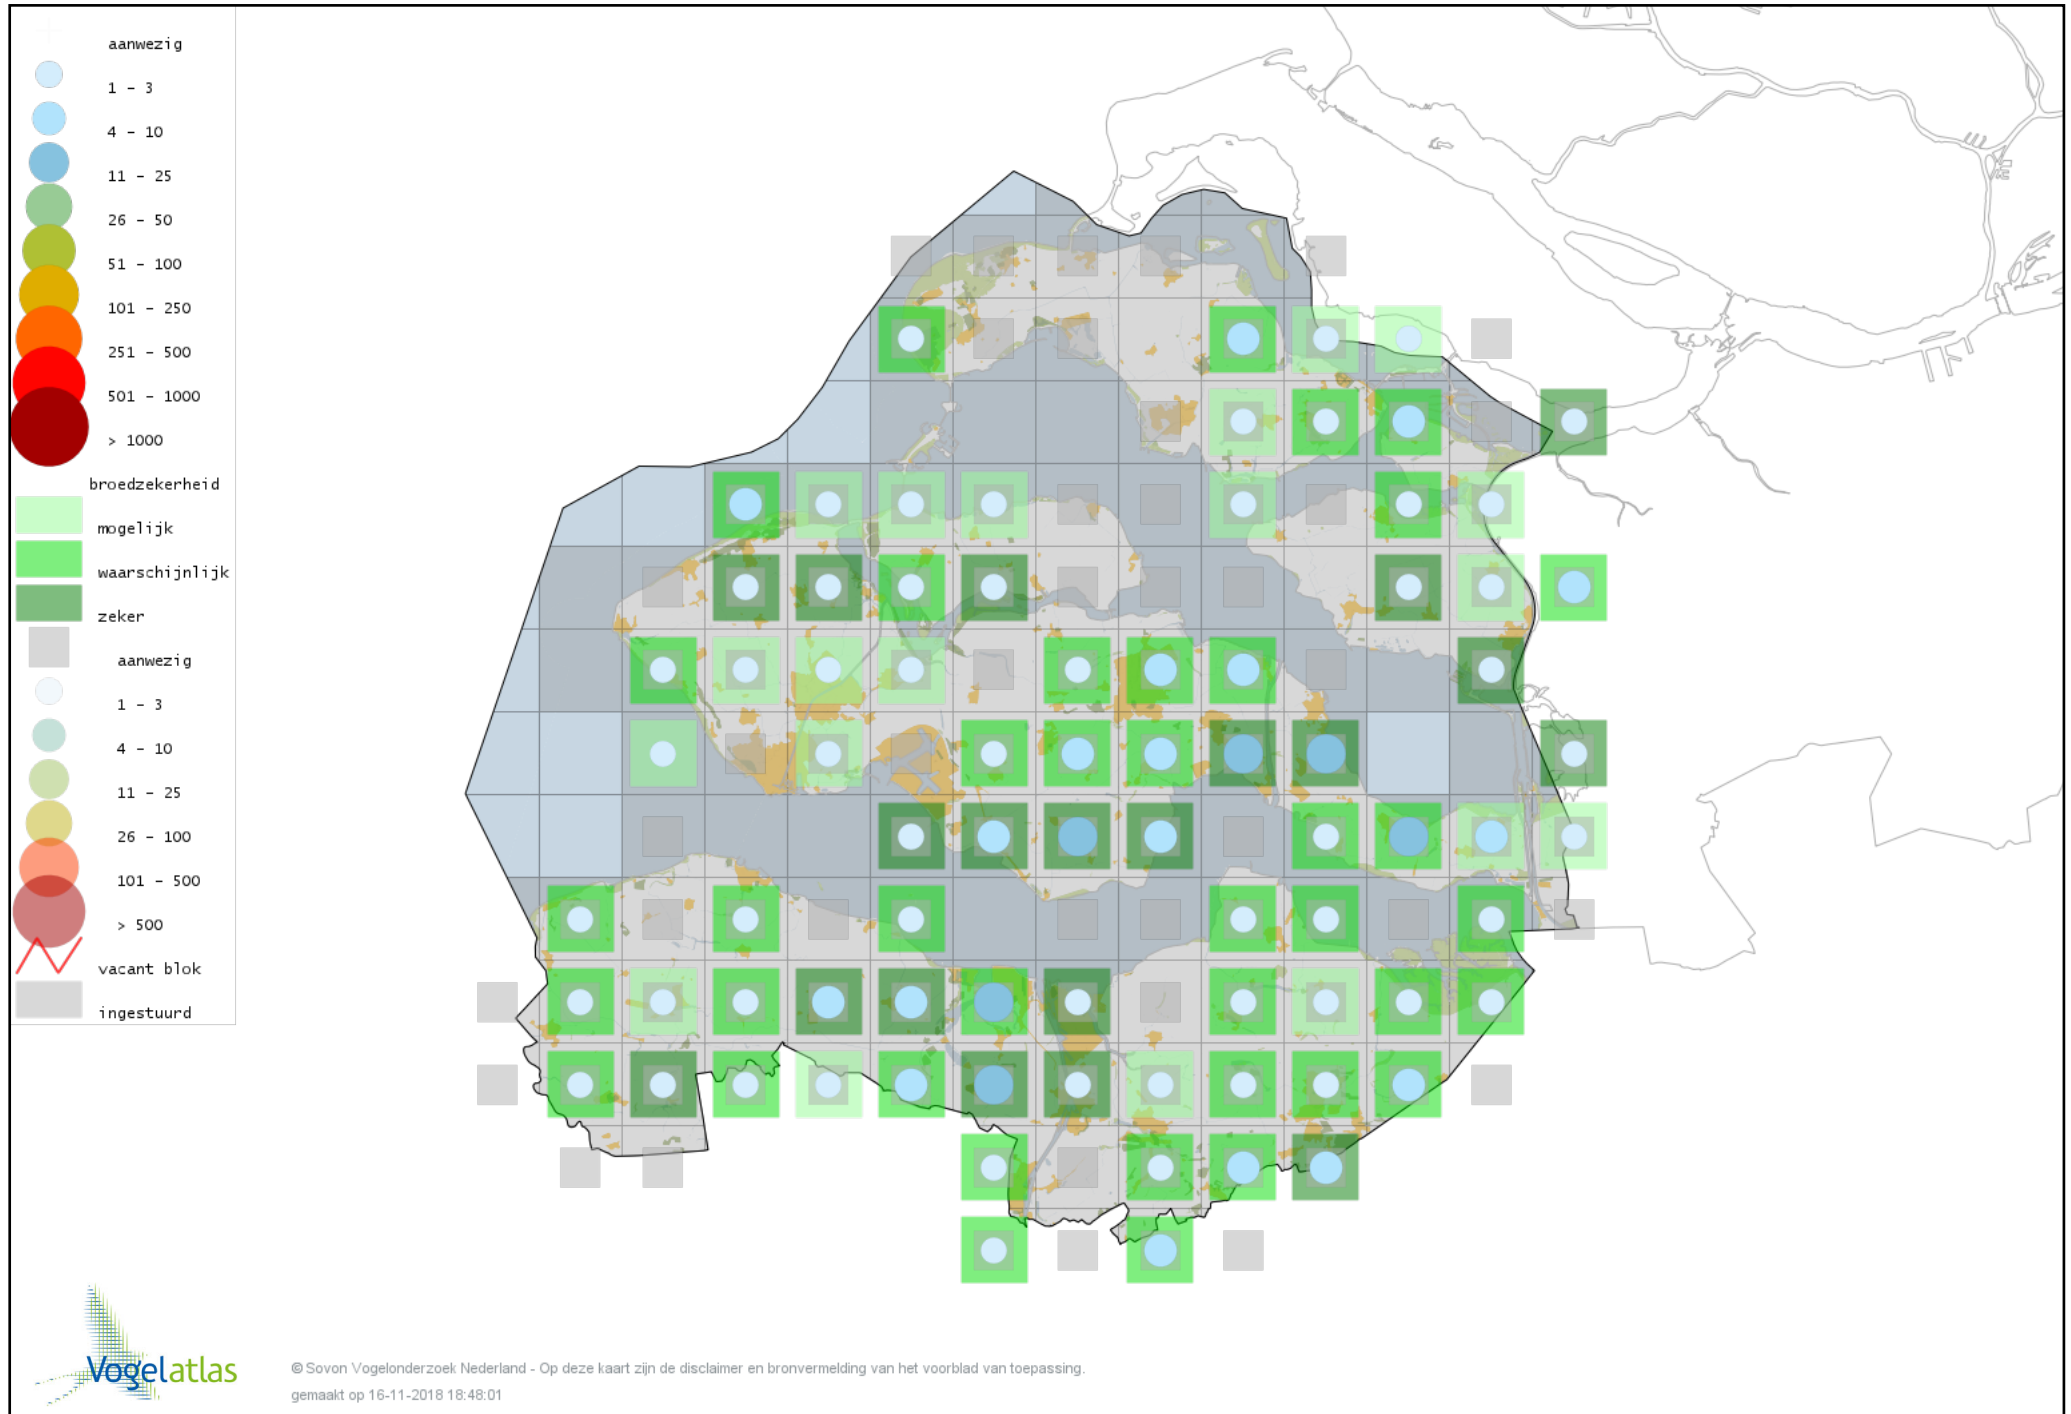

Voorlopige verspreidingskaart Braamsluiper broedseizoen

Voorlopige verspreidingskaart Grasmus broedseizoen

Voorlopige verspreidingskaart Vuurgoudhaan broedseizoen

Voorlopige verspreidingskaart Goudhaan broedseizoen

Voorlopige verspreidingskaart Winterkoning broedseizoen

Voorlopige verspreidingskaart Boomklever broedseizoen

Voorlopige verspreidingskaart Boomkruiper broedseizoen

Voorlopige verspreidingskaart Spreeuw broedseizoen

Voorlopige verspreidingskaart Merel broedseizoen

Voorlopige verspreidingskaart Zanglijster broedseizoen

Voorlopige verspreidingskaart Grote Lijster broedseizoen

Voorlopige verspreidingskaart Grauwe Vliegenvanger broedseizoen

Voorlopige verspreidingskaart Roodborst broedseizoen

Voorlopige verspreidingskaart Blauwborst broedseizoen

Voorlopige verspreidingskaart Nachtegaal broedseizoen

Voorlopige verspreidingskaart Bonte Vliegenvanger broedseizoen