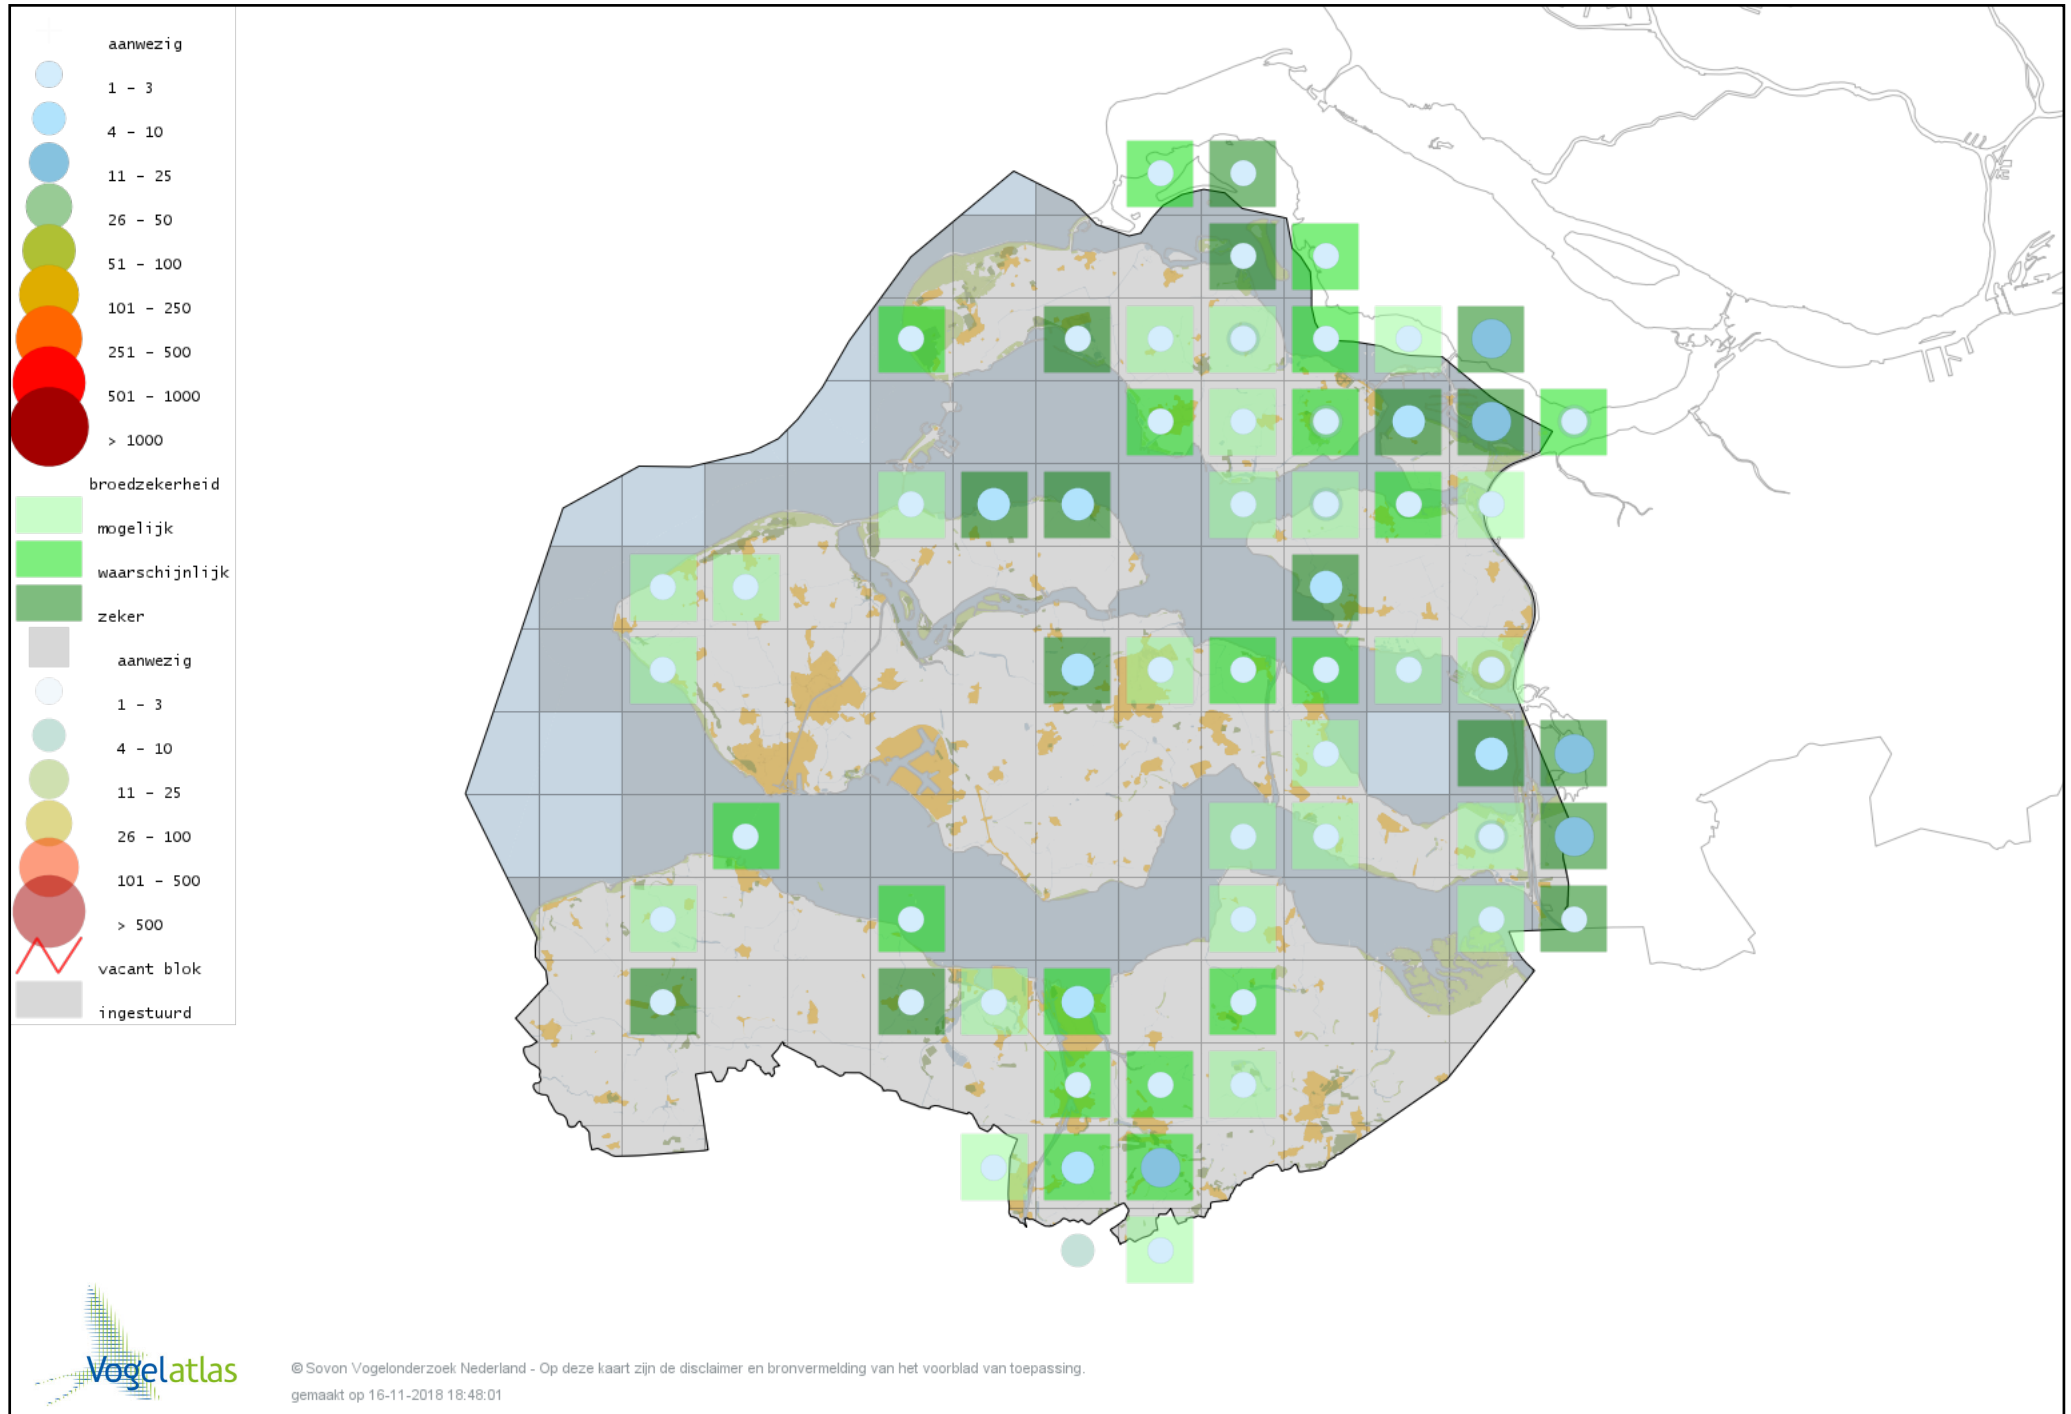

Voorlopige verspreidingskaart Mandarijneend broedseizoen

Voorlopige verspreidingskaart Zomertaling broedseizoen

Voorlopige verspreidingskaart Slobeend broedseizoen

Voorlopige verspreidingskaart Krakeend broedseizoen

Voorlopige verspreidingskaart Smient broedseizoen

Voorlopige verspreidingskaart Wilde Eend broedseizoen

Voorlopige verspreidingskaart Soepeend broedseizoen

Voorlopige verspreidingskaart Pijlstaart broedseizoen

Voorlopige verspreidingskaart Wintertaling broedseizoen

Voorlopige verspreidingskaart Krooneend broedseizoen

Voorlopige verspreidingskaart Tafeleend broedseizoen

Voorlopige verspreidingskaart Witooggeend broedseizoen

Voorlopige verspreidingskaart Kuifeend broedseizoen

Voorlopige verspreidingskaart Eider broedseizoen

Voorlopige verspreidingskaart Brilduiker broedseizoen

Voorlopige verspreidingskaart Middelste Zaagbek broedseizoen