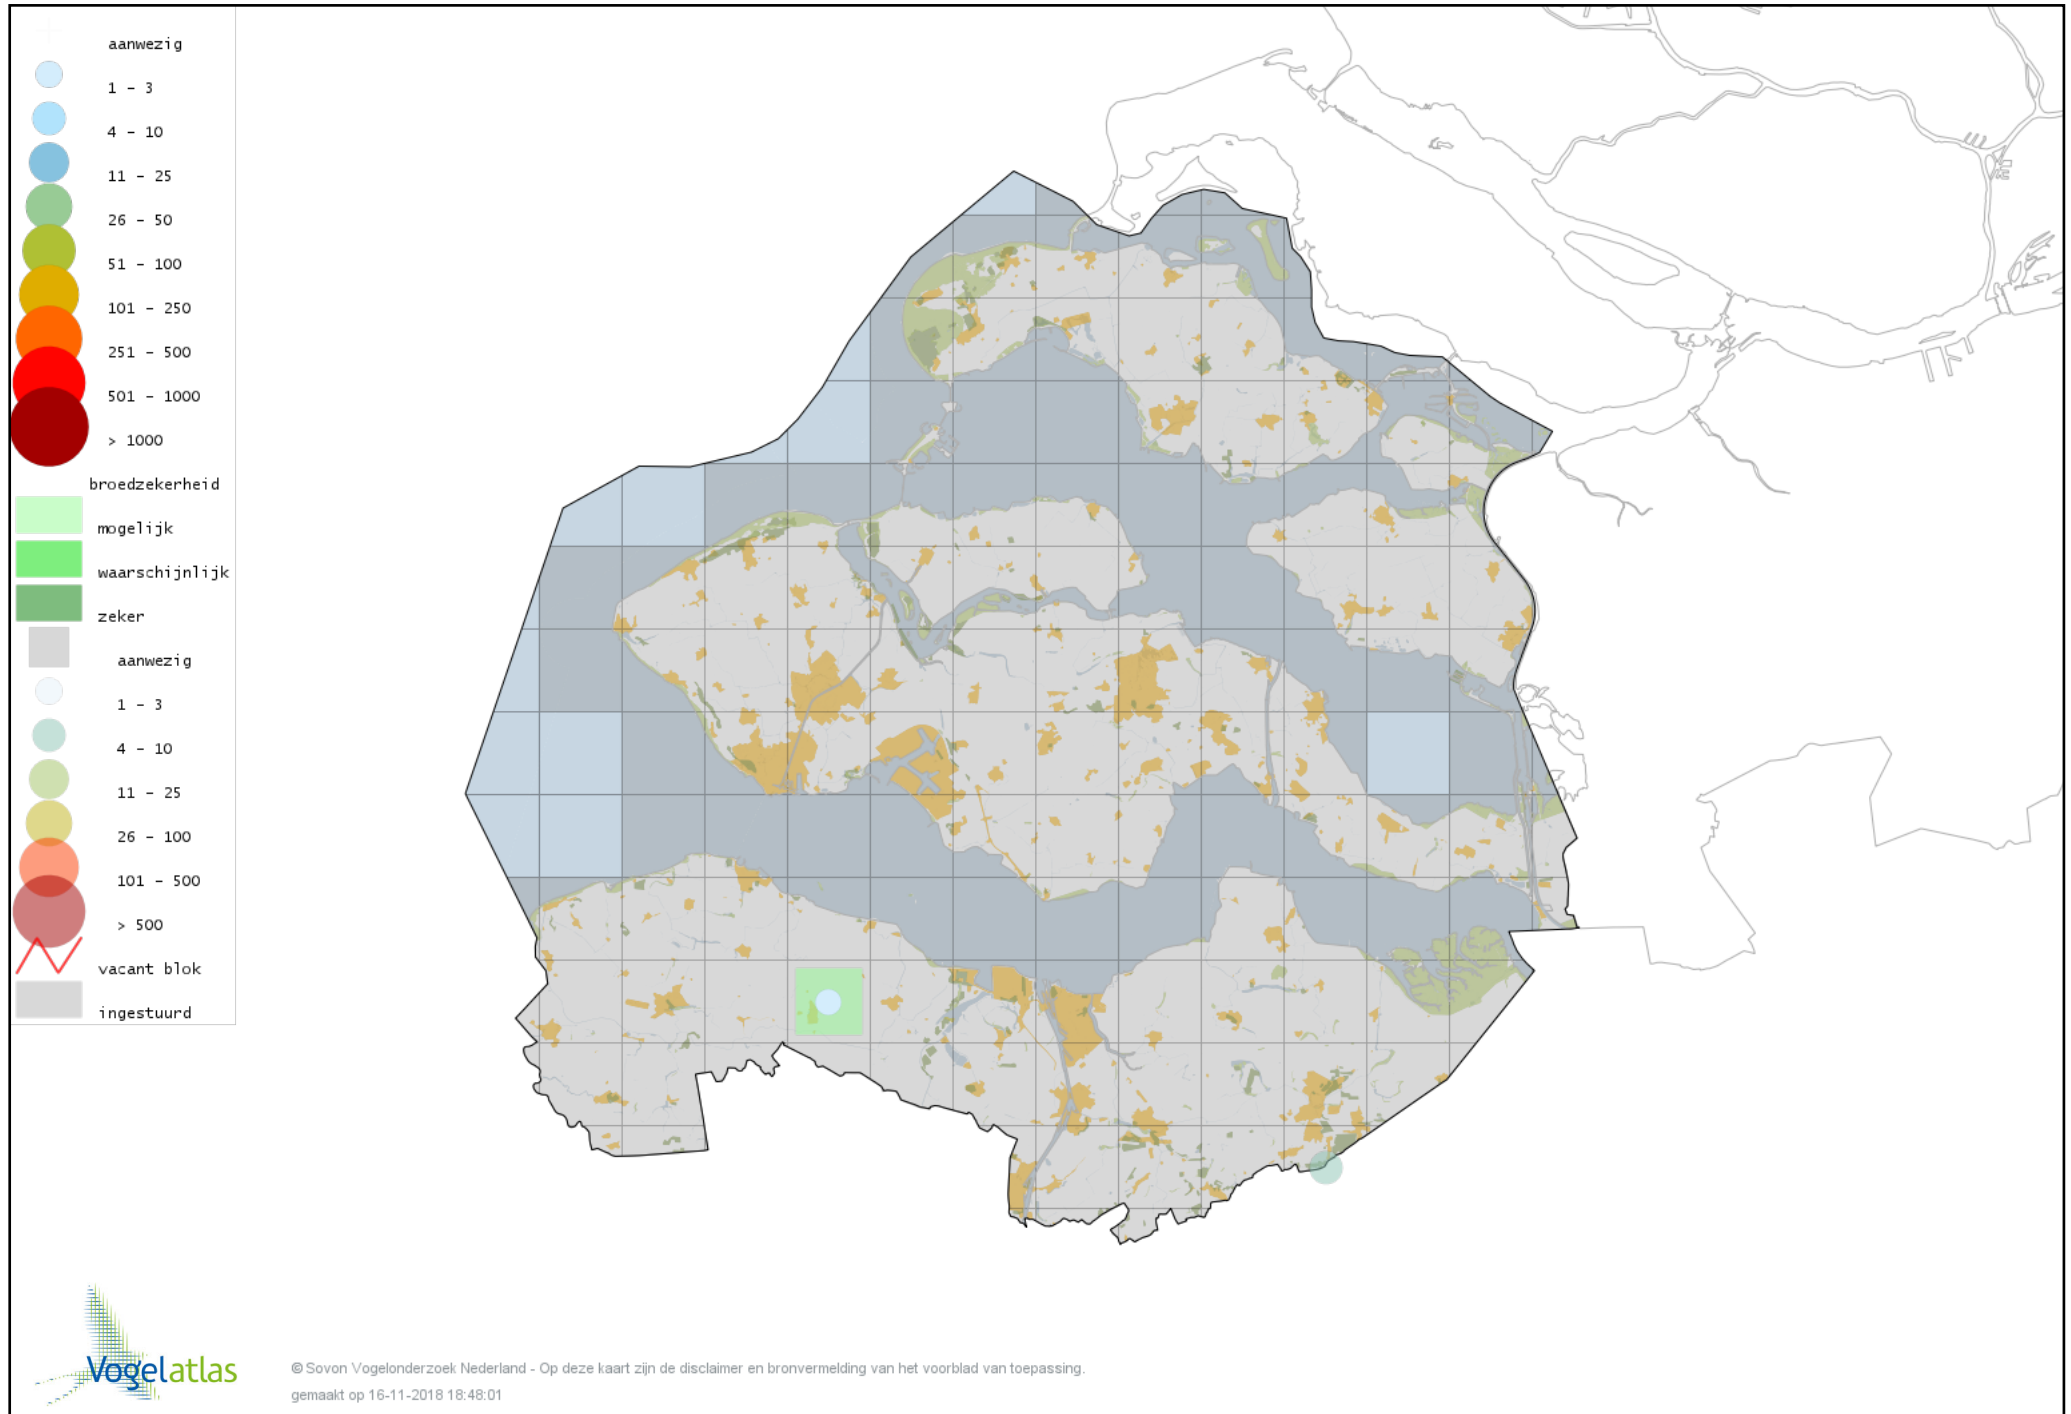

Voorlopige verspreidingskaart Geelgors broedseizoen