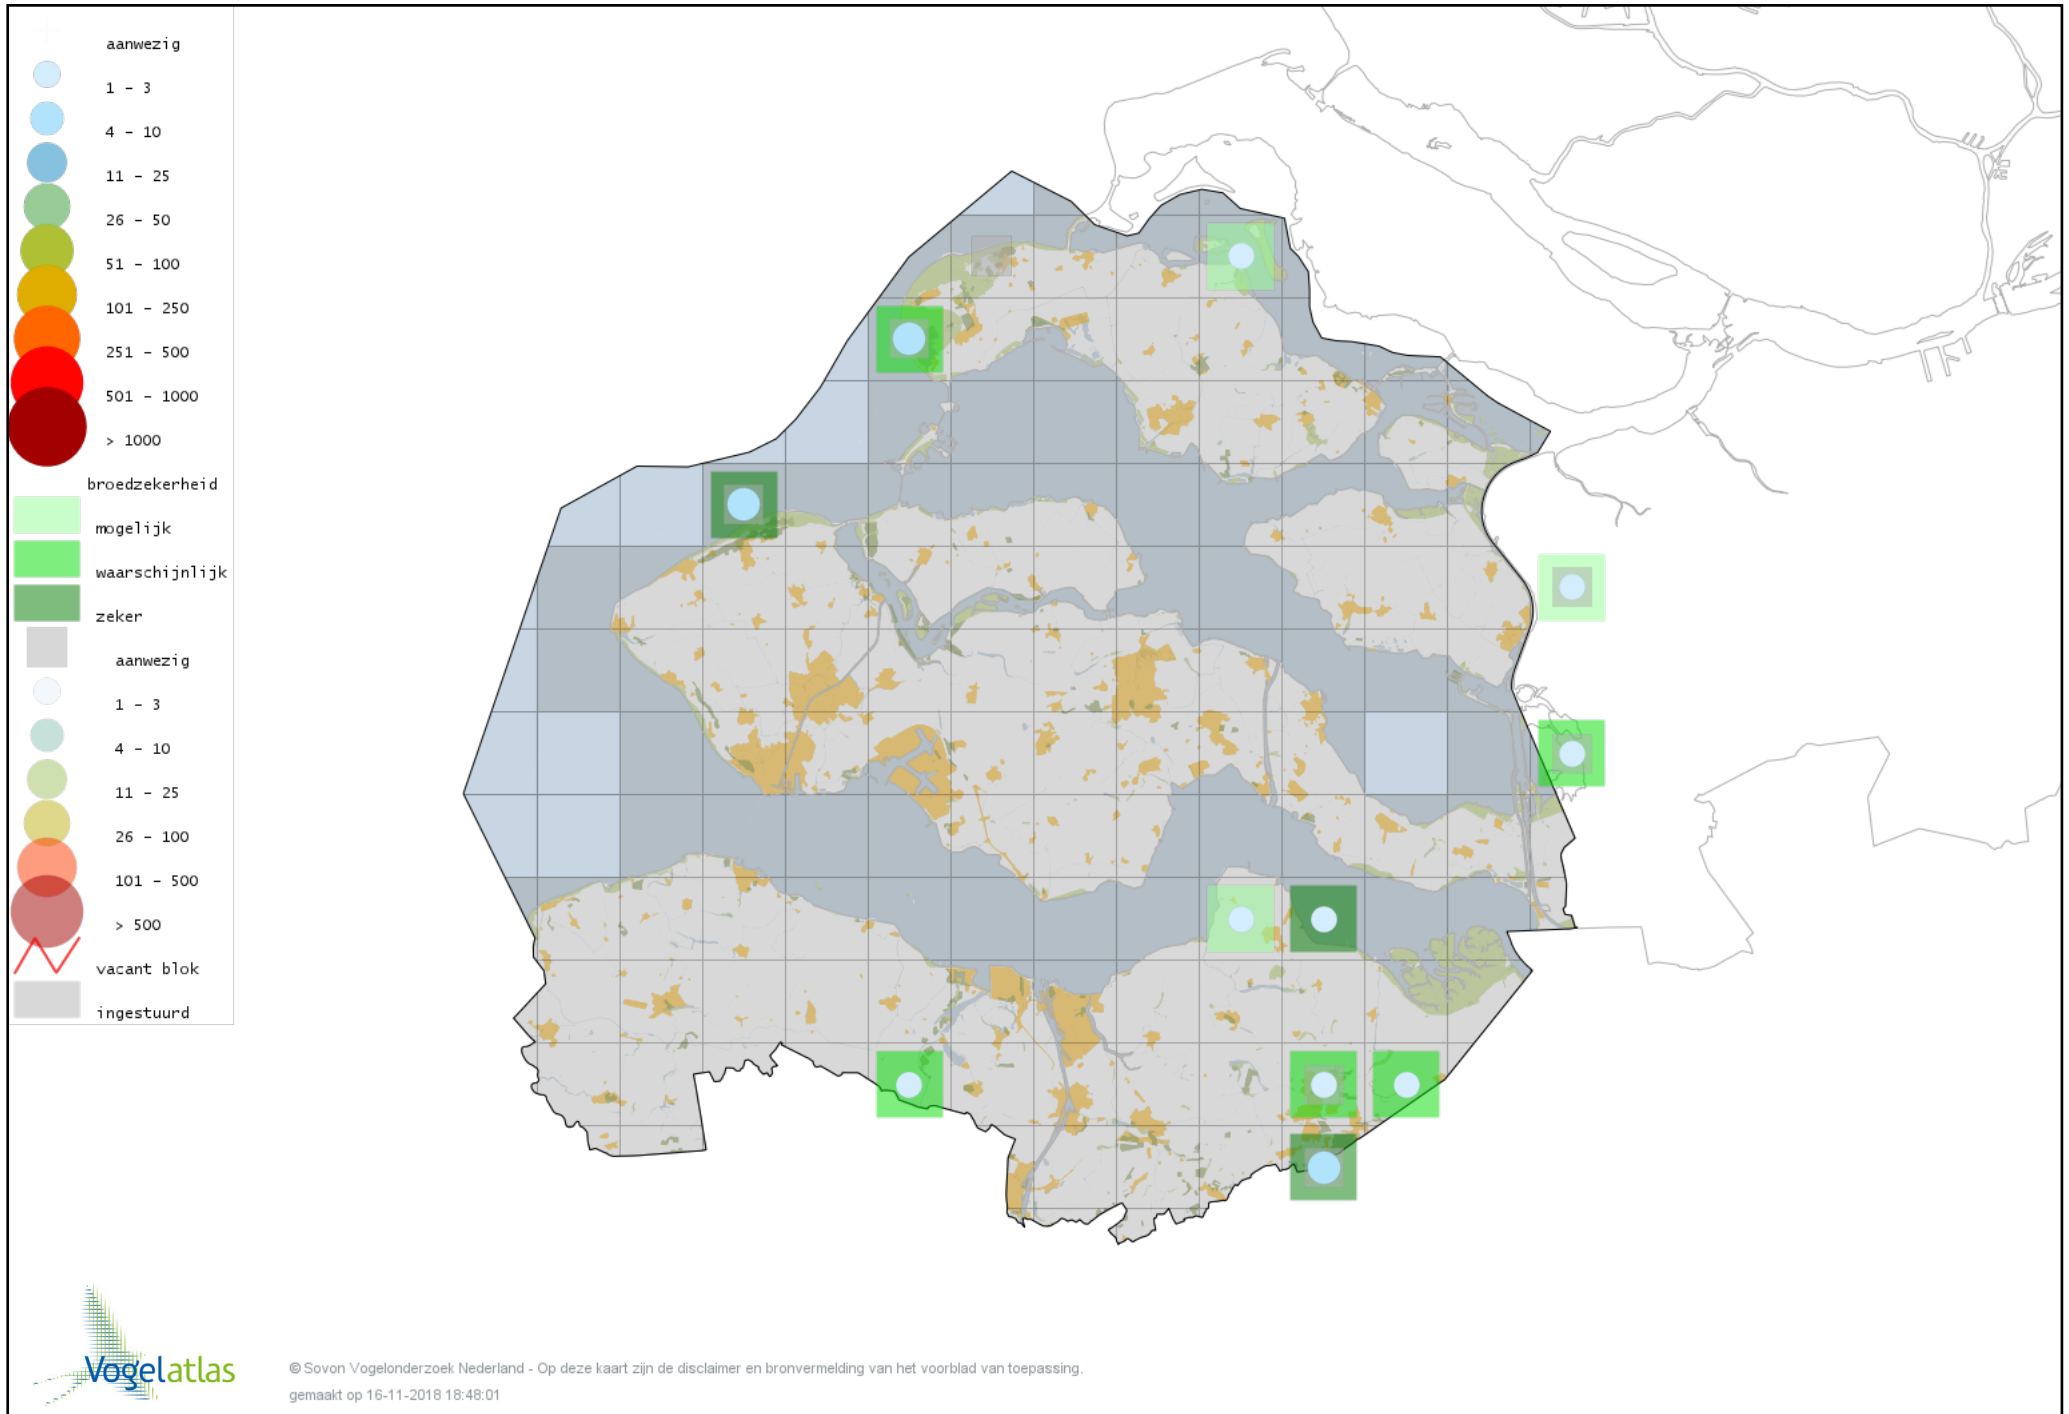

Voorlopige verspreidingskaart Boomvalk broedseizoen

Voorlopige verspreidingskaart Slechtvalk broedseizoen

Voorlopige verspreidingskaart Monniksparkiet broedseizoen

Voorlopige verspreidingskaart Halsbandparkiet broedseizoen

Voorlopige verspreidingskaart Wielewaal broedseizoen

Voorlopige verspreidingskaart Gaai broedseizoen

Voorlopige verspreidingskaart Ekster broedseizoen

Voorlopige verspreidingskaart Kauw broedseizoen

Voorlopige verspreidingskaart Roek broedseizoen

Voorlopige verspreidingskaart Zwarte Kraai broedseizoen

Voorlopige verspreidingskaart Zwarte Mees broedseizoen

Voorlopige verspreidingskaart Kuifmees broedseizoen

Voorlopige verspreidingskaart Matkop broedseizoen