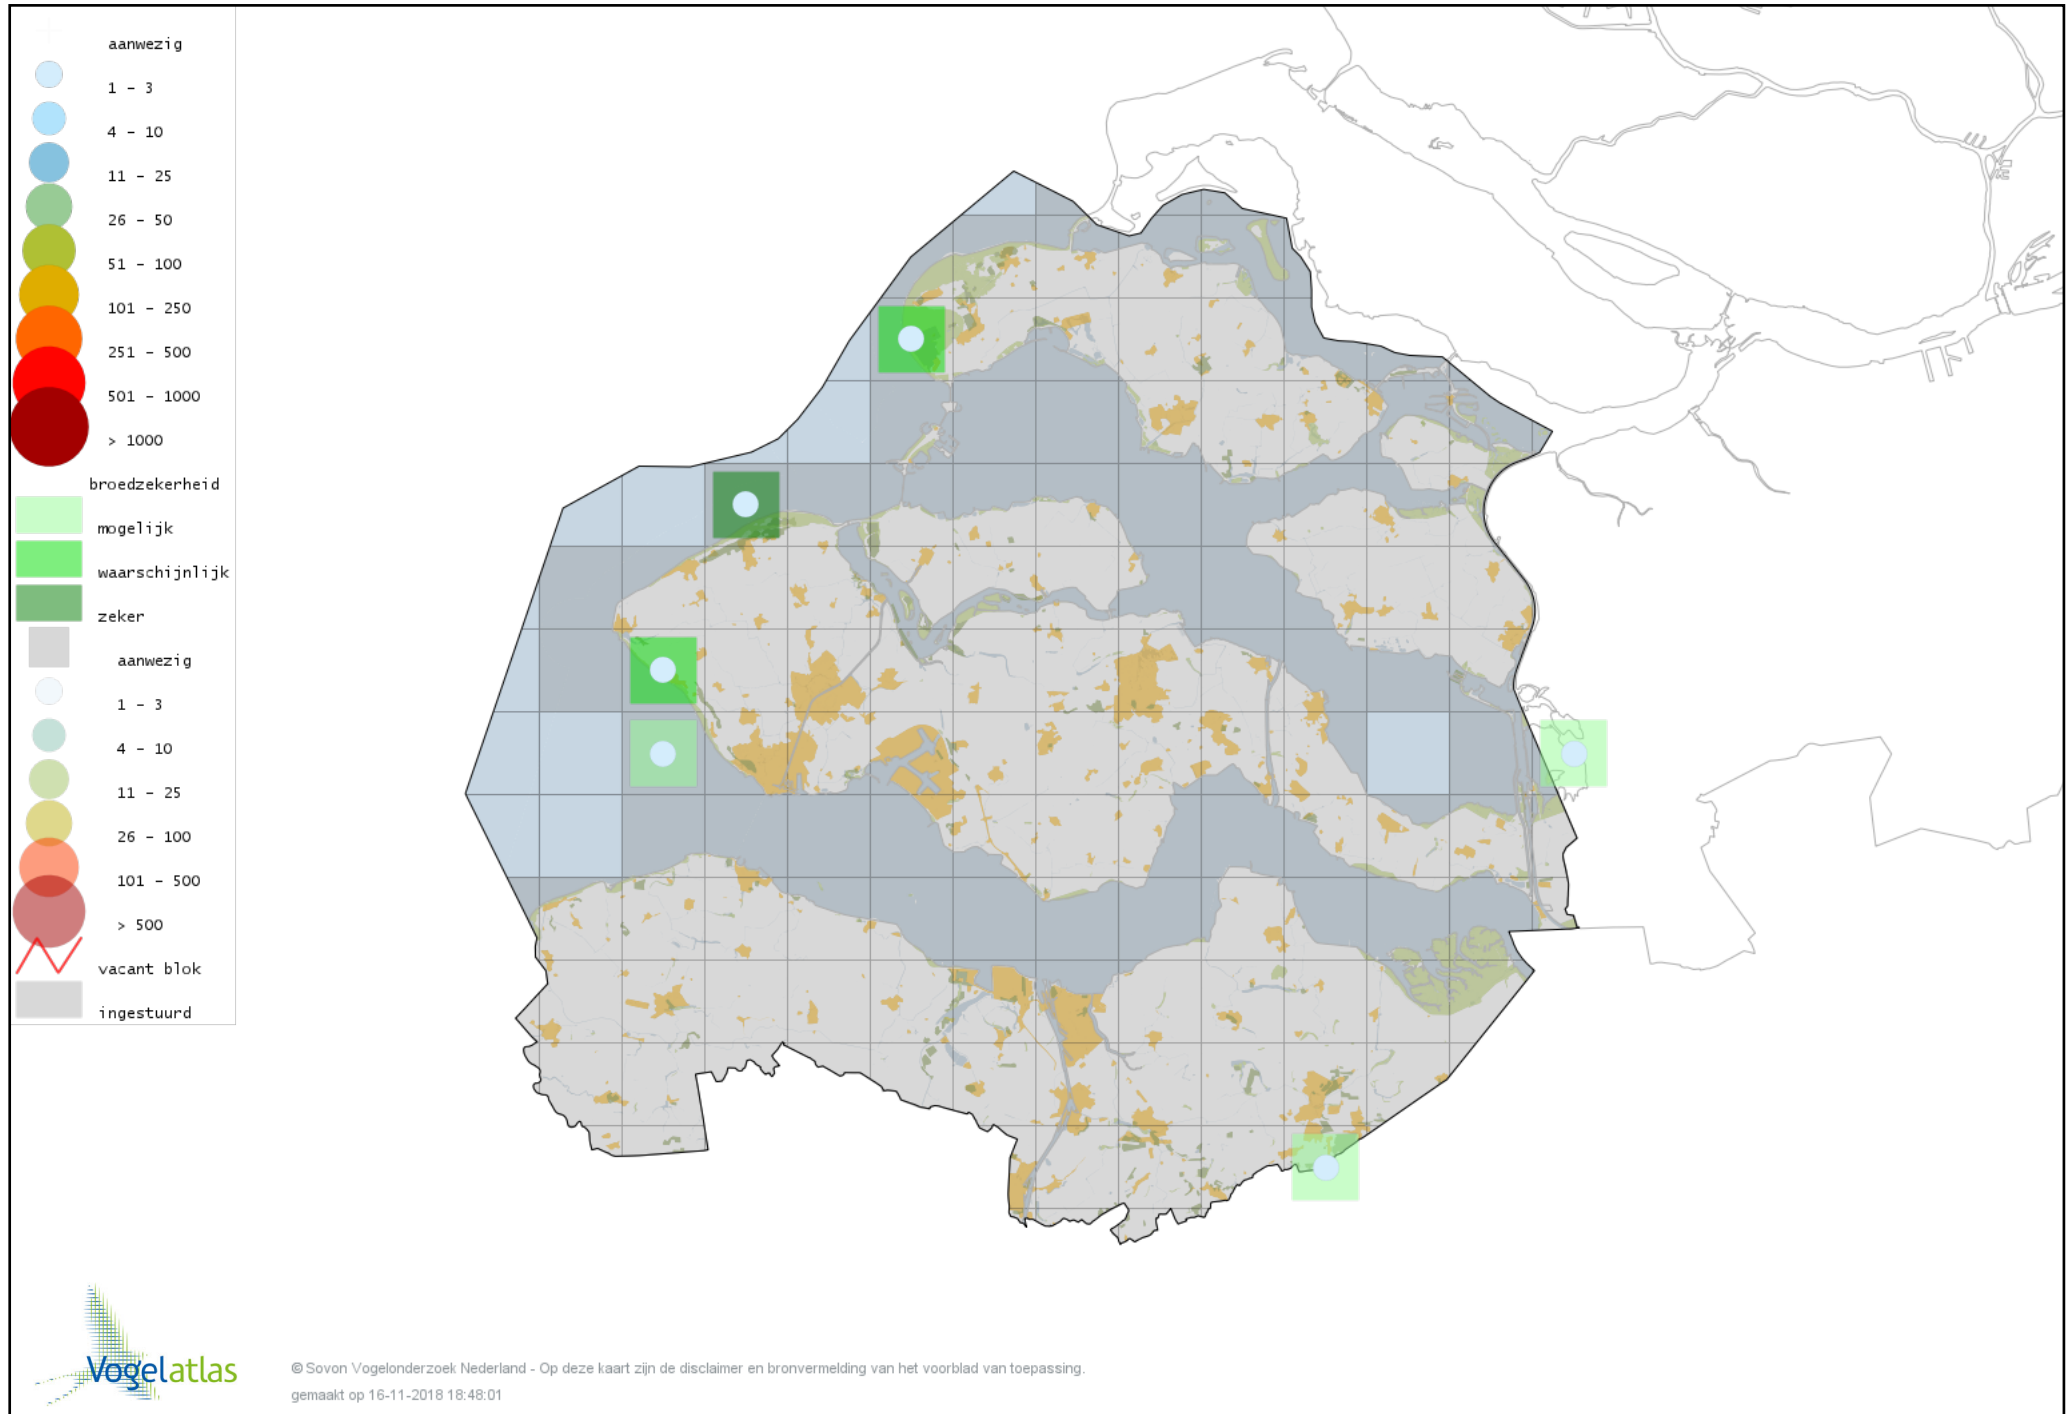

Voorlopige verspreidingskaart Witte Kwikstaart broedseizoen

Voorlopige verspreidingskaart Graspieper broedseizoen

Voorlopige verspreidingskaart Boompieper broedseizoen

Voorlopige verspreidingskaart Vink broedseizoen

Voorlopige verspreidingskaart Appelvink broedseizoen

Voorlopige verspreidingskaart Goudvink broedseizoen

Voorlopige verspreidingskaart Roodmus broedseizoen

Voorlopige verspreidingskaart Groenling broedseizoen

Voorlopige verspreidingskaart Kneu broedseizoen

Voorlopige verspreidingskaart Kleine Barmsijs broedseizoen

Voorlopige verspreidingskaart Kruisbek broedseizoen

Voorlopige verspreidingskaart Putter broedseizoen