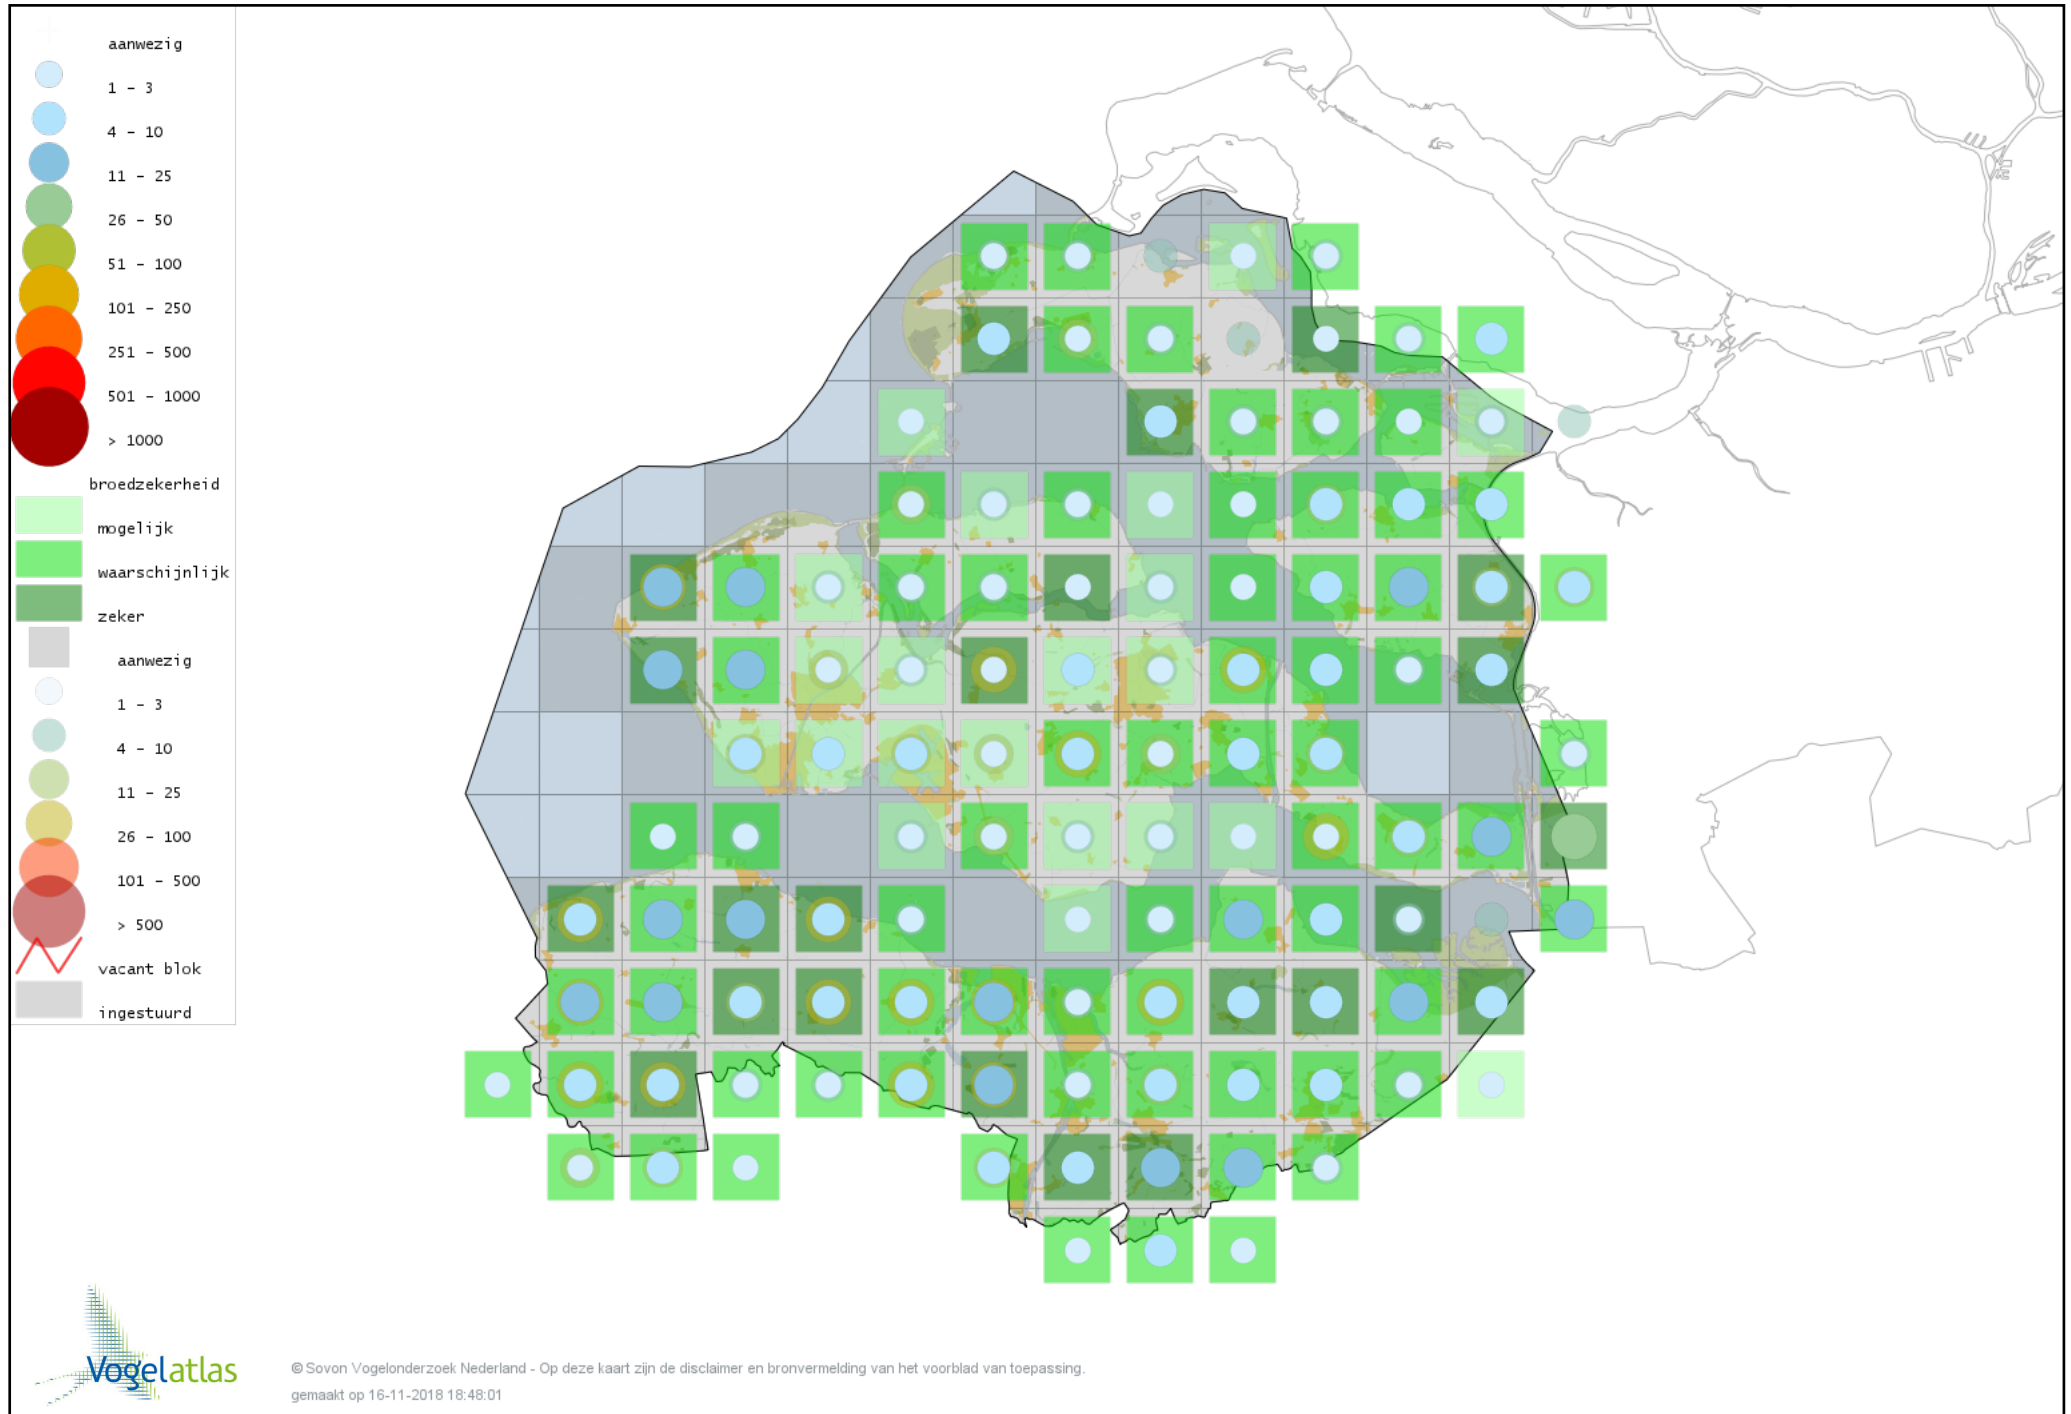

Voorlopige verspreidingskaart Wintertaling broedseizoen

Voorlopige verspreidingskaart Krooneend broedseizoen

Voorlopige verspreidingskaart Tafeleend broedseizoen

Voorlopige verspreidingskaart Witooggeend broedseizoen

Voorlopige verspreidingskaart Kuifeend broedseizoen

Voorlopige verspreidingskaart Eider broedseizoen

Voorlopige verspreidingskaart Brilduiker broedseizoen

Voorlopige verspreidingskaart Middelste Zaagbek broedseizoen

Voorlopige verspreidingskaart Rosse Stekelstaart broedseizoen

Voorlopige verspreidingskaart Patrijs broedseizoen

Voorlopige verspreidingskaart Kwartel broedseizoen

Voorlopige verspreidingskaart Fazant broedseizoen