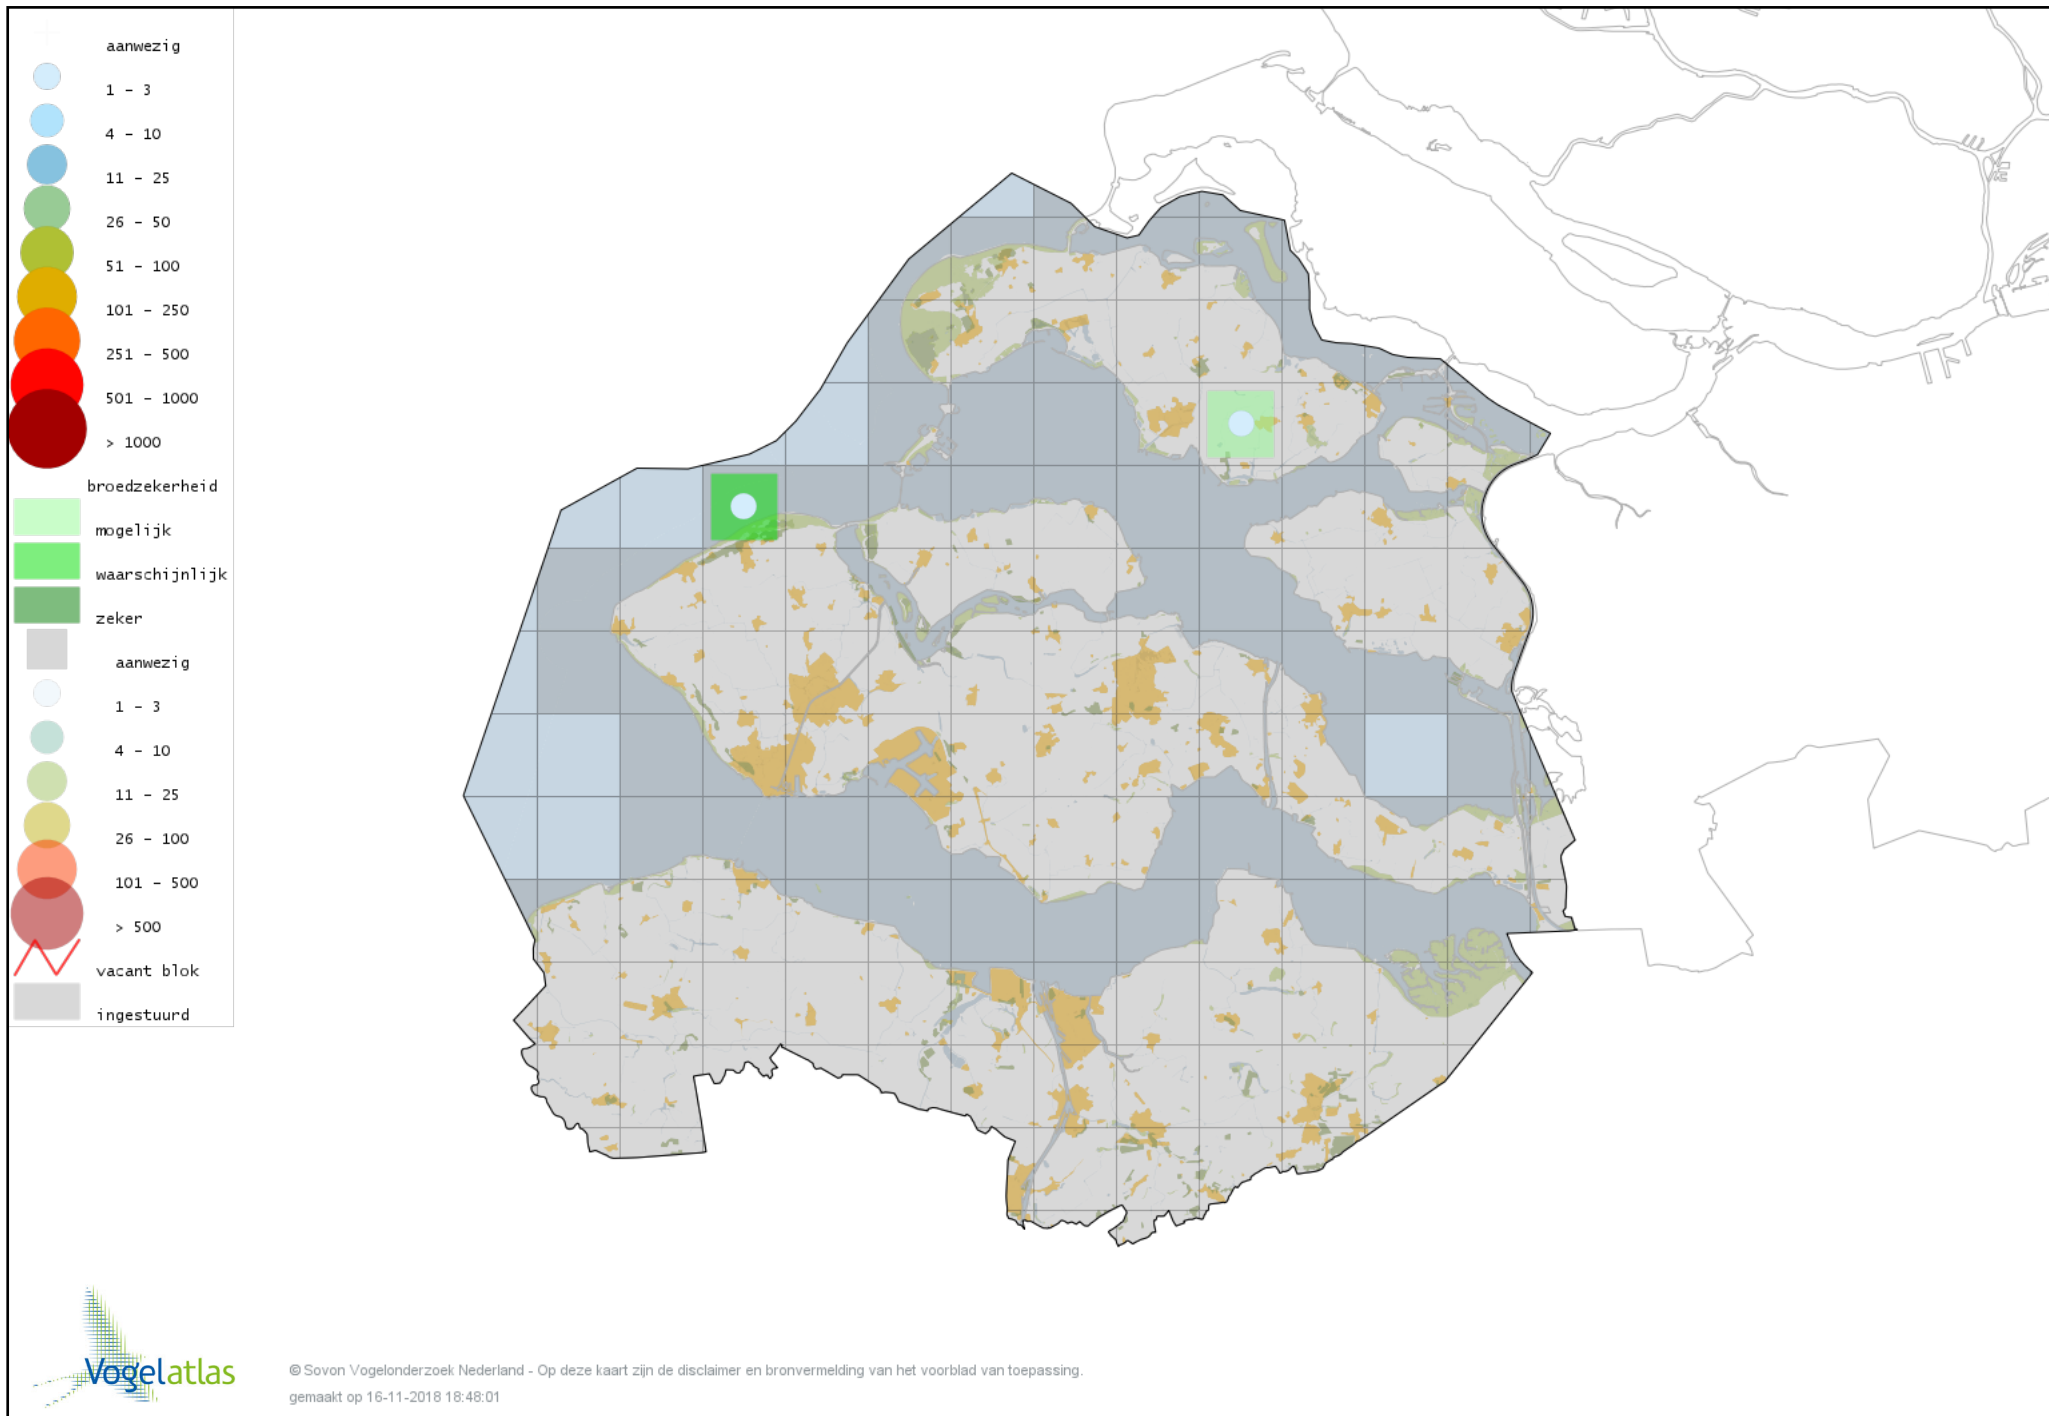

Voorlopige verspreidingskaart Zomertortel broedseizoen

Voorlopige verspreidingskaart Turkse Tortel broedseizoen

Voorlopige verspreidingskaart Koekoek broedseizoen

Voorlopige verspreidingskaart Kerkuil broedseizoen

Voorlopige verspreidingskaart Bosuil broedseizoen

Voorlopige verspreidingskaart Steenuil broedseizoen

Voorlopige verspreidingskaart Ransuil broedseizoen

Voorlopige verspreidingskaart Nachtzwaluw broedseizoen

Voorlopige verspreidingskaart Gierzwaluw broedseizoen

Voorlopige verspreidingskaart IJsvogel broedseizoen

Voorlopige verspreidingskaart Middelste Bonte Specht broedseizoen

Voorlopige verspreidingskaart Kleine Bonte Specht broedseizoen