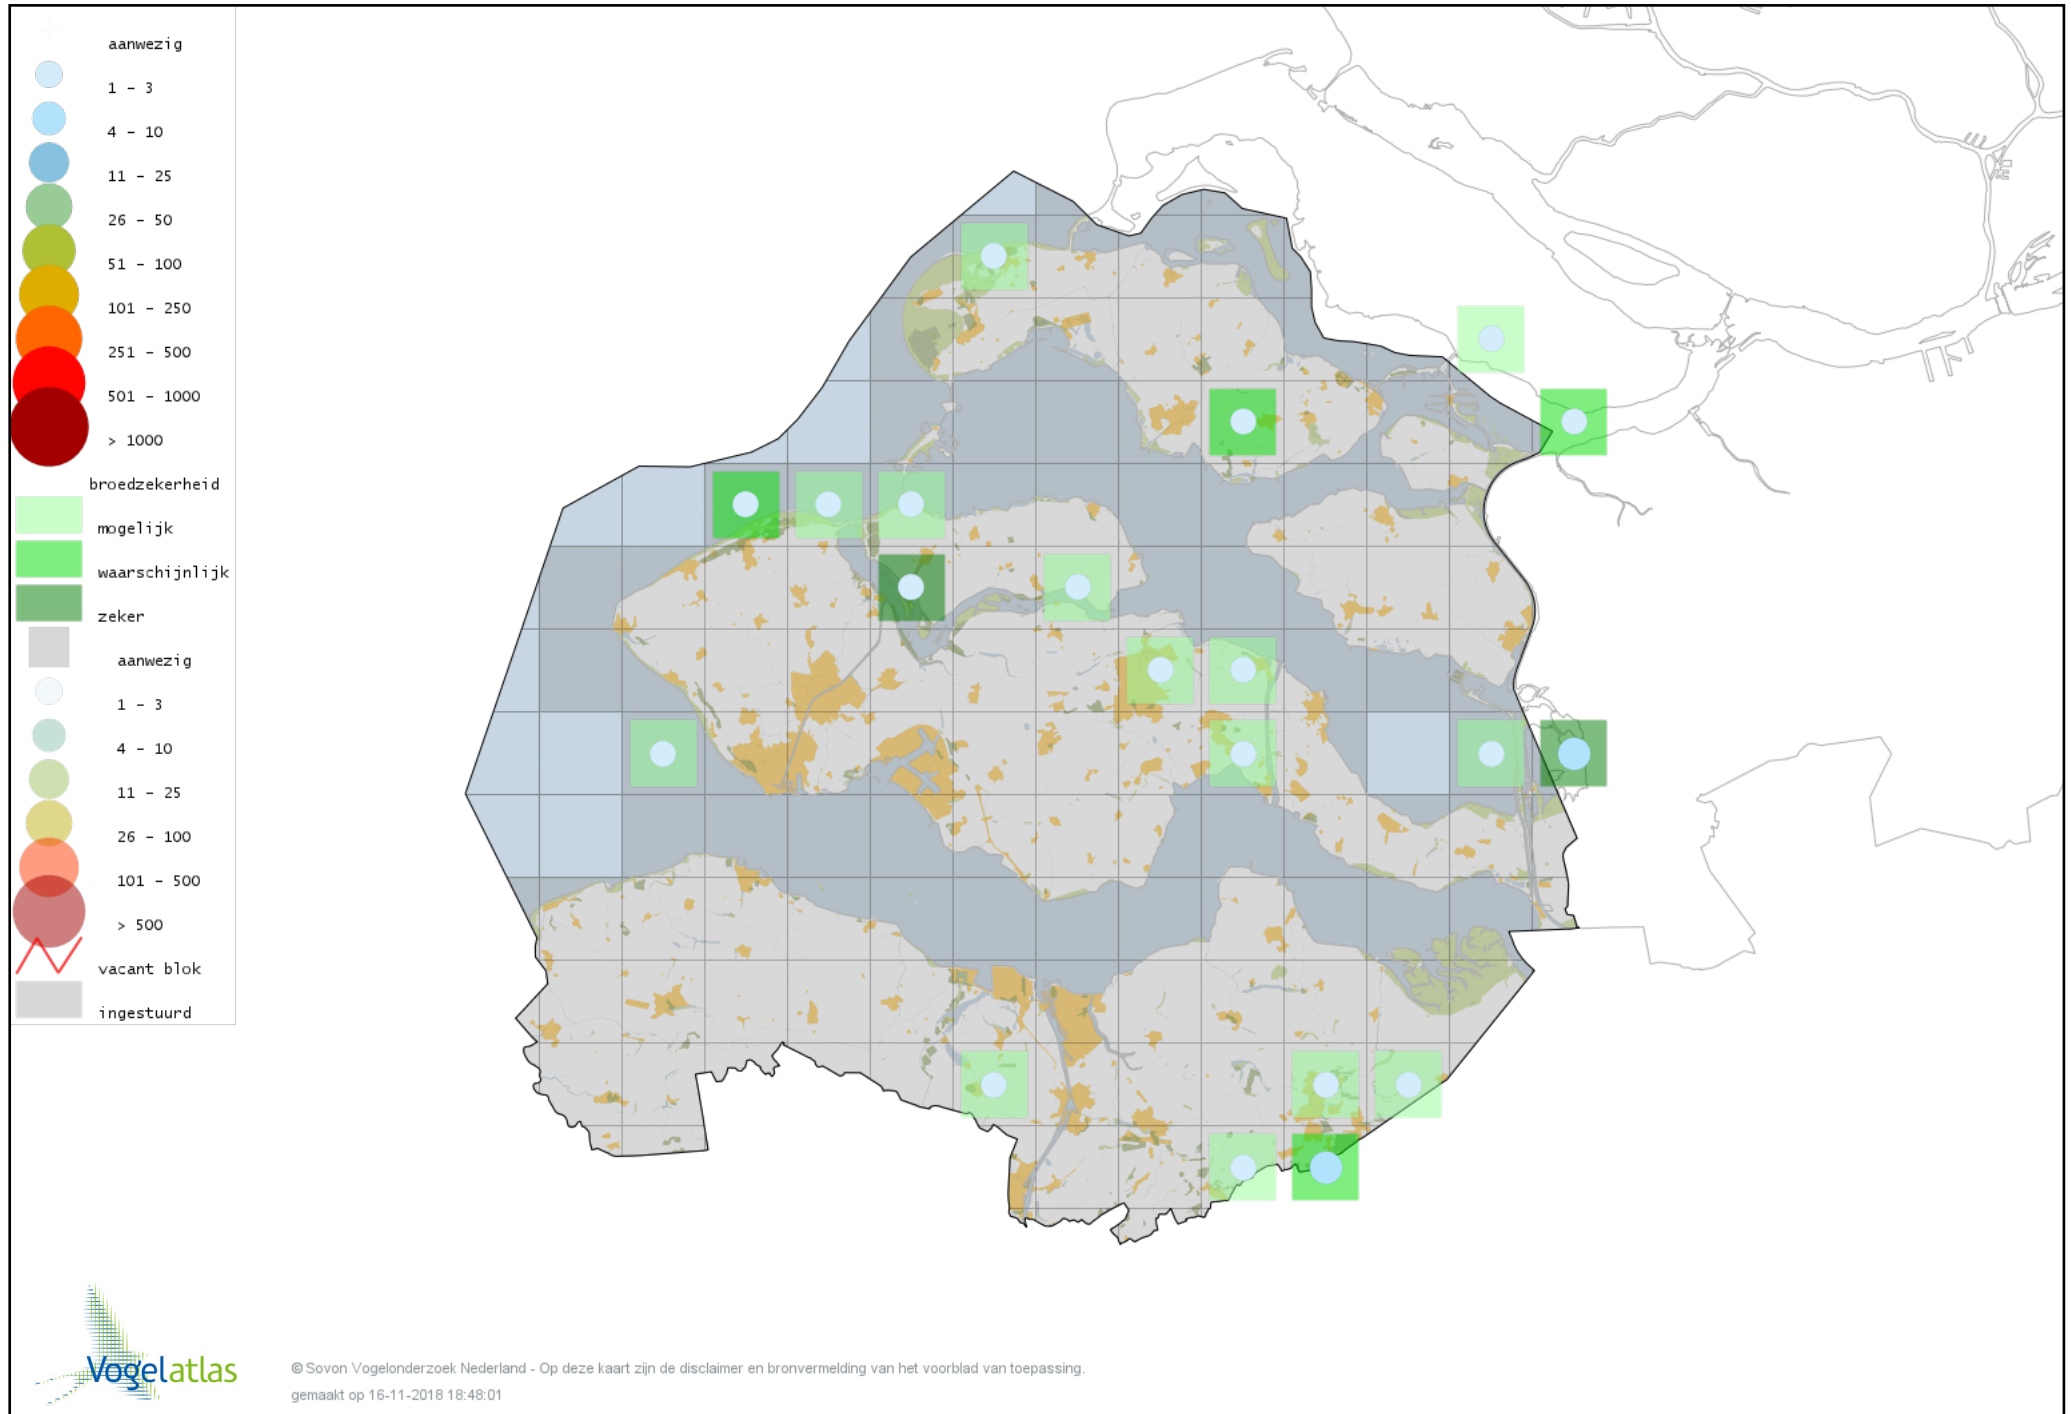

Voorlopige verspreidingskaart Gele Kwikstaart broedseizoen

Voorlopige verspreidingskaart Engelse Kwikstaart broedseizoen

Voorlopige verspreidingskaart Grote Gele Kwikstaart broedseizoen

Voorlopige verspreidingskaart Rouwkwikstaart broedseizoen

Voorlopige verspreidingskaart Witte Kwikstaart broedseizoen

Voorlopige verspreidingskaart Graspieper broedseizoen

Voorlopige verspreidingskaart Boompieper broedseizoen

Voorlopige verspreidingskaart Vink broedseizoen

Voorlopige verspreidingskaart Appelvink broedseizoen

Voorlopige verspreidingskaart Goudvink broedseizoen

Voorlopige verspreidingskaart Roodmus broedseizoen

Voorlopige verspreidingskaart Groenling broedseizoen