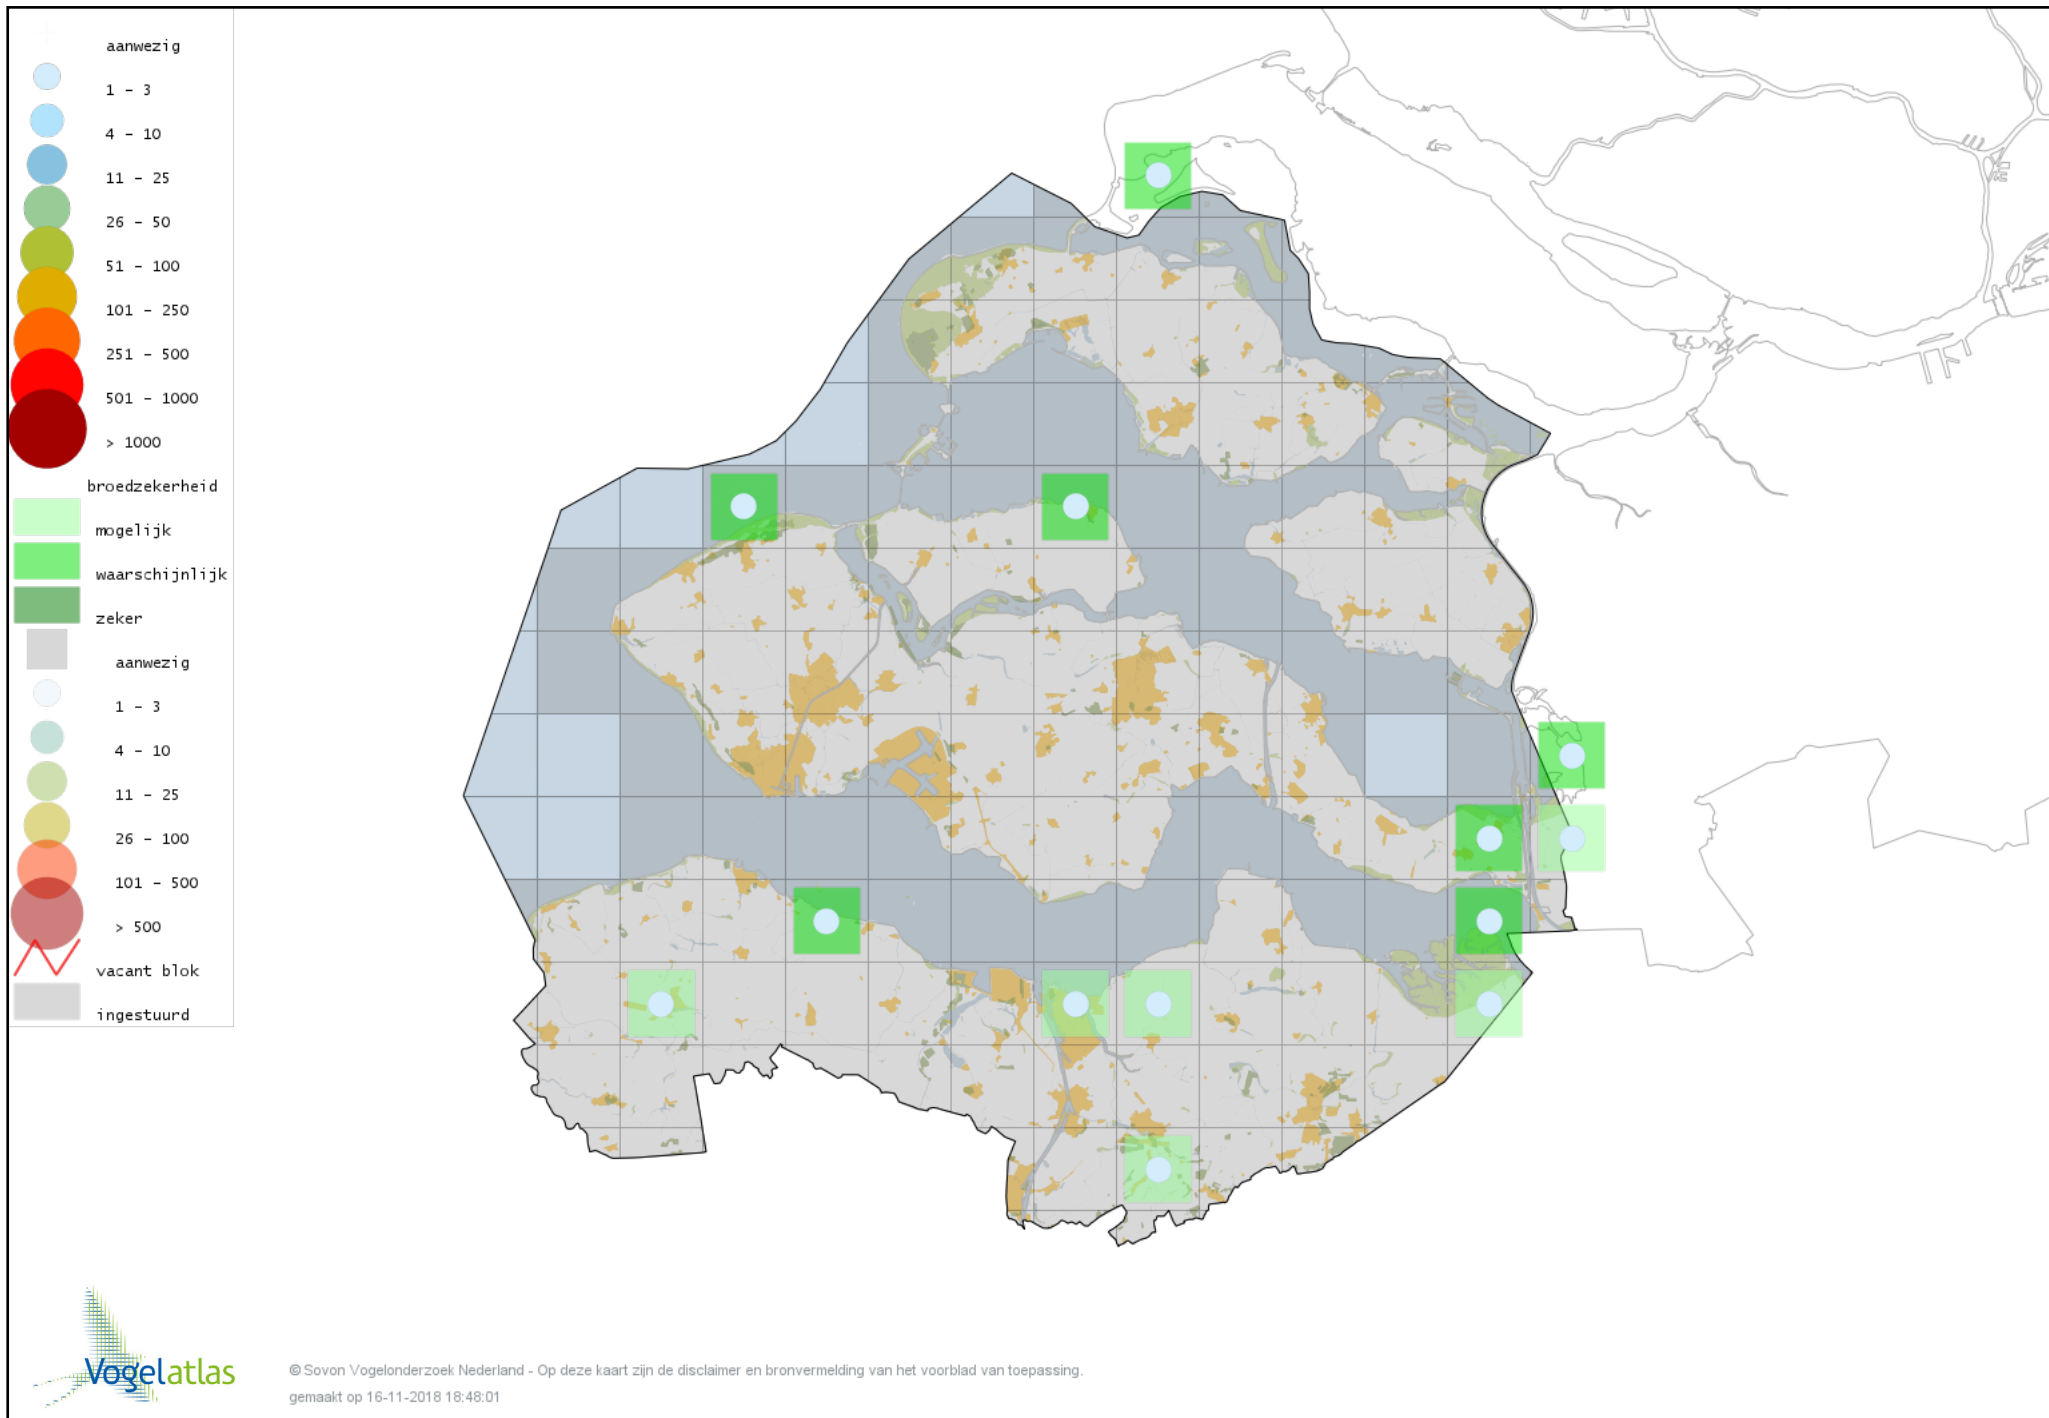

Voorlopige verspreidingskaart Goudfazant broedseizoen

Voorlopige verspreidingskaart Blauwe Pauw broedseizoen

Voorlopige verspreidingskaart Dodaars broedseizoen

Voorlopige verspreidingskaart Fuut broedseizoen

Voorlopige verspreidingskaart Geoorde Fuut broedseizoen

Voorlopige verspreidingskaart Ooievaar broedseizoen

Voorlopige verspreidingskaart Lepelaar broedseizoen

Voorlopige verspreidingskaart Roerdomp broedseizoen

Voorlopige verspreidingskaart Blauwe Reiger broedseizoen

Voorlopige verspreidingskaart Grote Zilverreiger broedseizoen

Voorlopige verspreidingskaart Kleine Zilverreiger broedseizoen

Voorlopige verspreidingskaart Kuifaalscholver broedseizoen

Voorlopige verspreidingskaart Aalscholver broedseizoen

Voorlopige verspreidingskaart Grote Aalscholver broedseizoen

Voorlopige verspreidingskaart Wespendifeet broedseizoen

Voorlopige verspreidingskaart Sperwer broedseizoen