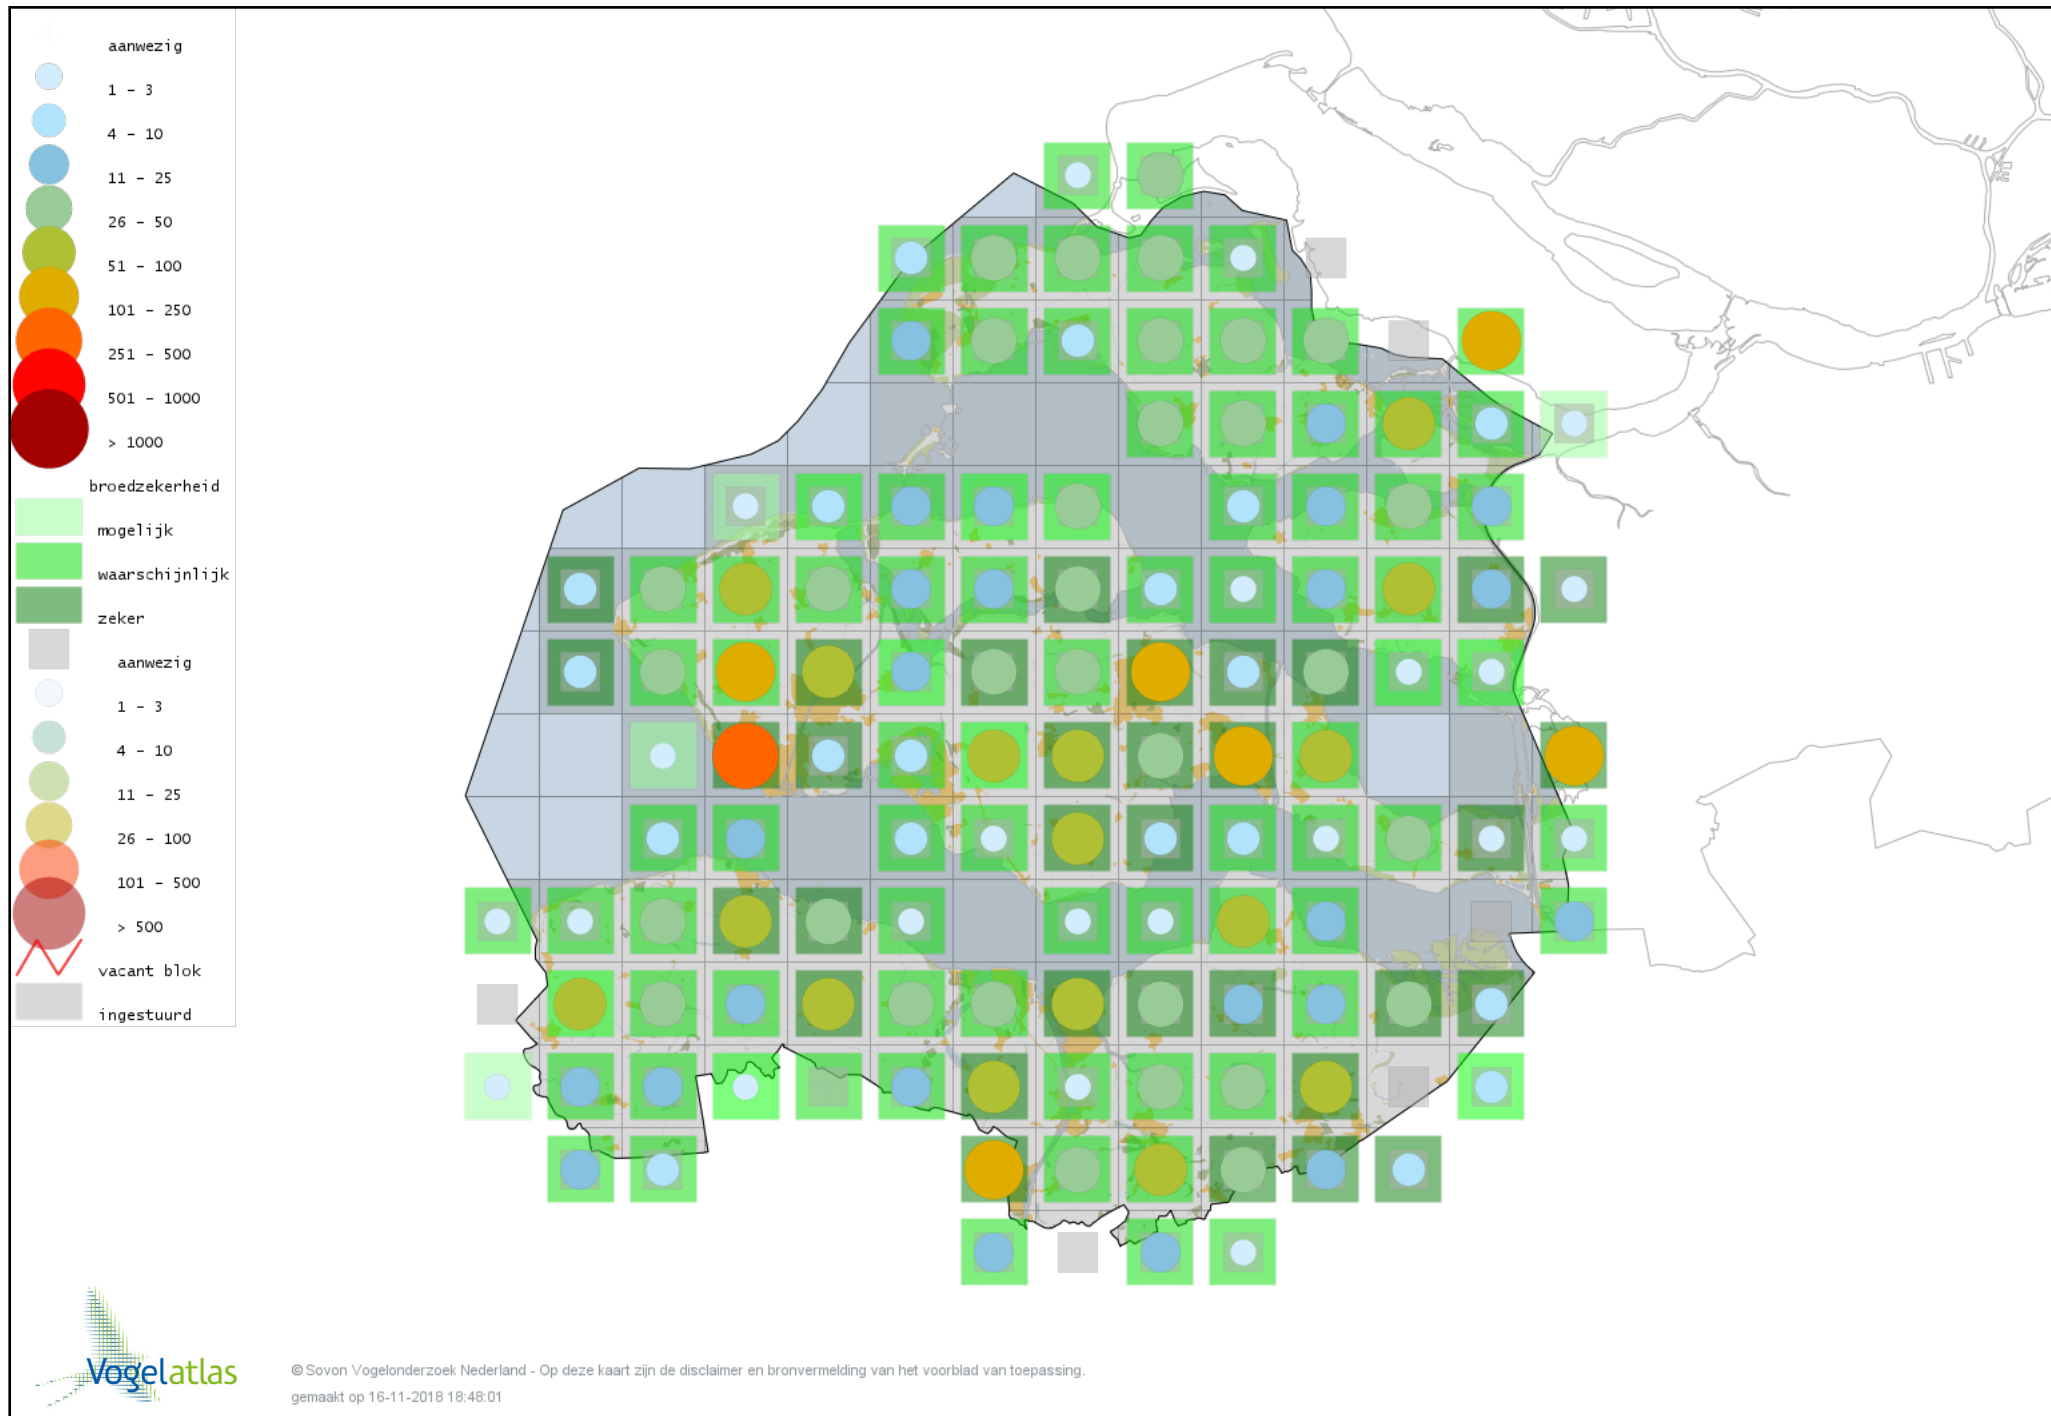

Voorlopige verspreidingskaart Grote Stern broedseizoen

Voorlopige verspreidingskaart Dwergstern broedseizoen

Voorlopige verspreidingskaart Visdief broedseizoen

Voorlopige verspreidingskaart Noordse Stern broedseizoen

Voorlopige verspreidingskaart Zwarte Stern broedseizoen

Voorlopige verspreidingskaart Stadsduif broedseizoen

Voorlopige verspreidingskaart Holenduif broedseizoen

Voorlopige verspreidingskaart Houtduif broedseizoen

Voorlopige verspreidingskaart Zomertortel broedseizoen

Voorlopige verspreidingskaart Turkse Tortel broedseizoen

Voorlopige verspreidingskaart Koekoek broedseizoen

Voorlopige verspreidingskaart Kerkuil broedseizoen