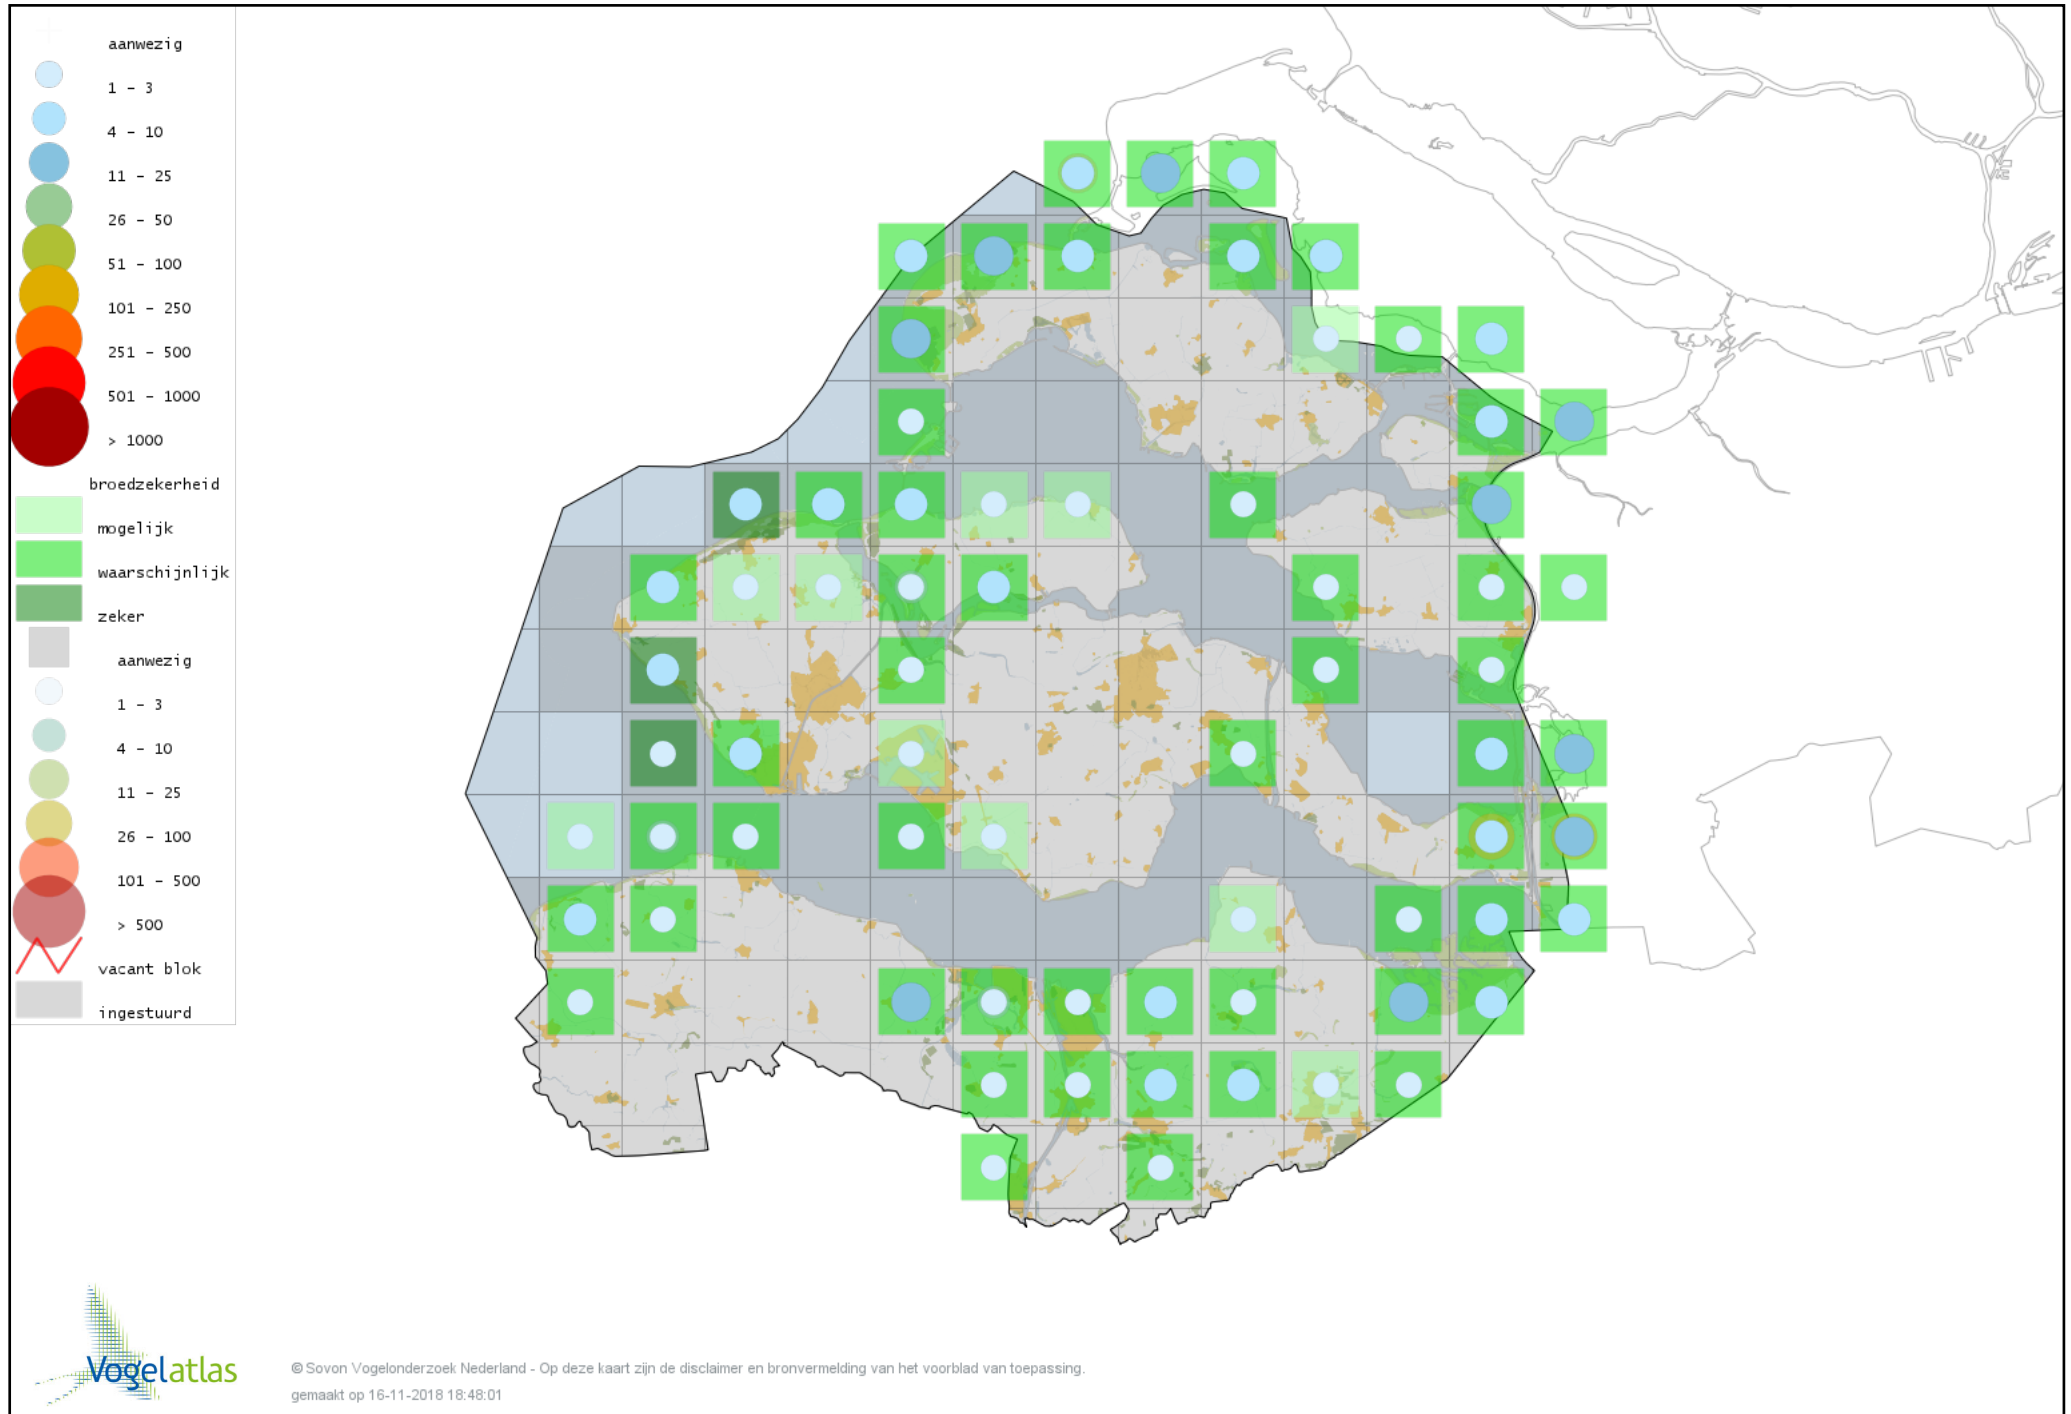

Voorlopige verspreidingskaart Fluiter broedseizoen

Voorlopige verspreidingskaart Grote Karekiet broedseizoen

Voorlopige verspreidingskaart Rietzanger broedseizoen

Voorlopige verspreidingskaart Kleine Karekiet broedseizoen

Voorlopige verspreidingskaart Bosrietzanger broedseizoen

Voorlopige verspreidingskaart Orpheusspotvogel broedseizoen

Voorlopige verspreidingskaart Spotvogel broedseizoen

Voorlopige verspreidingskaart Sprinkhaanzanger broedseizoen

Voorlopige verspreidingskaart Snor broedseizoen

Voorlopige verspreidingskaart Graszanger broedseizoen

Voorlopige verspreidingskaart Zwartkop broedseizoen

Voorlopige verspreidingskaart Tuinfluiter broedseizoen