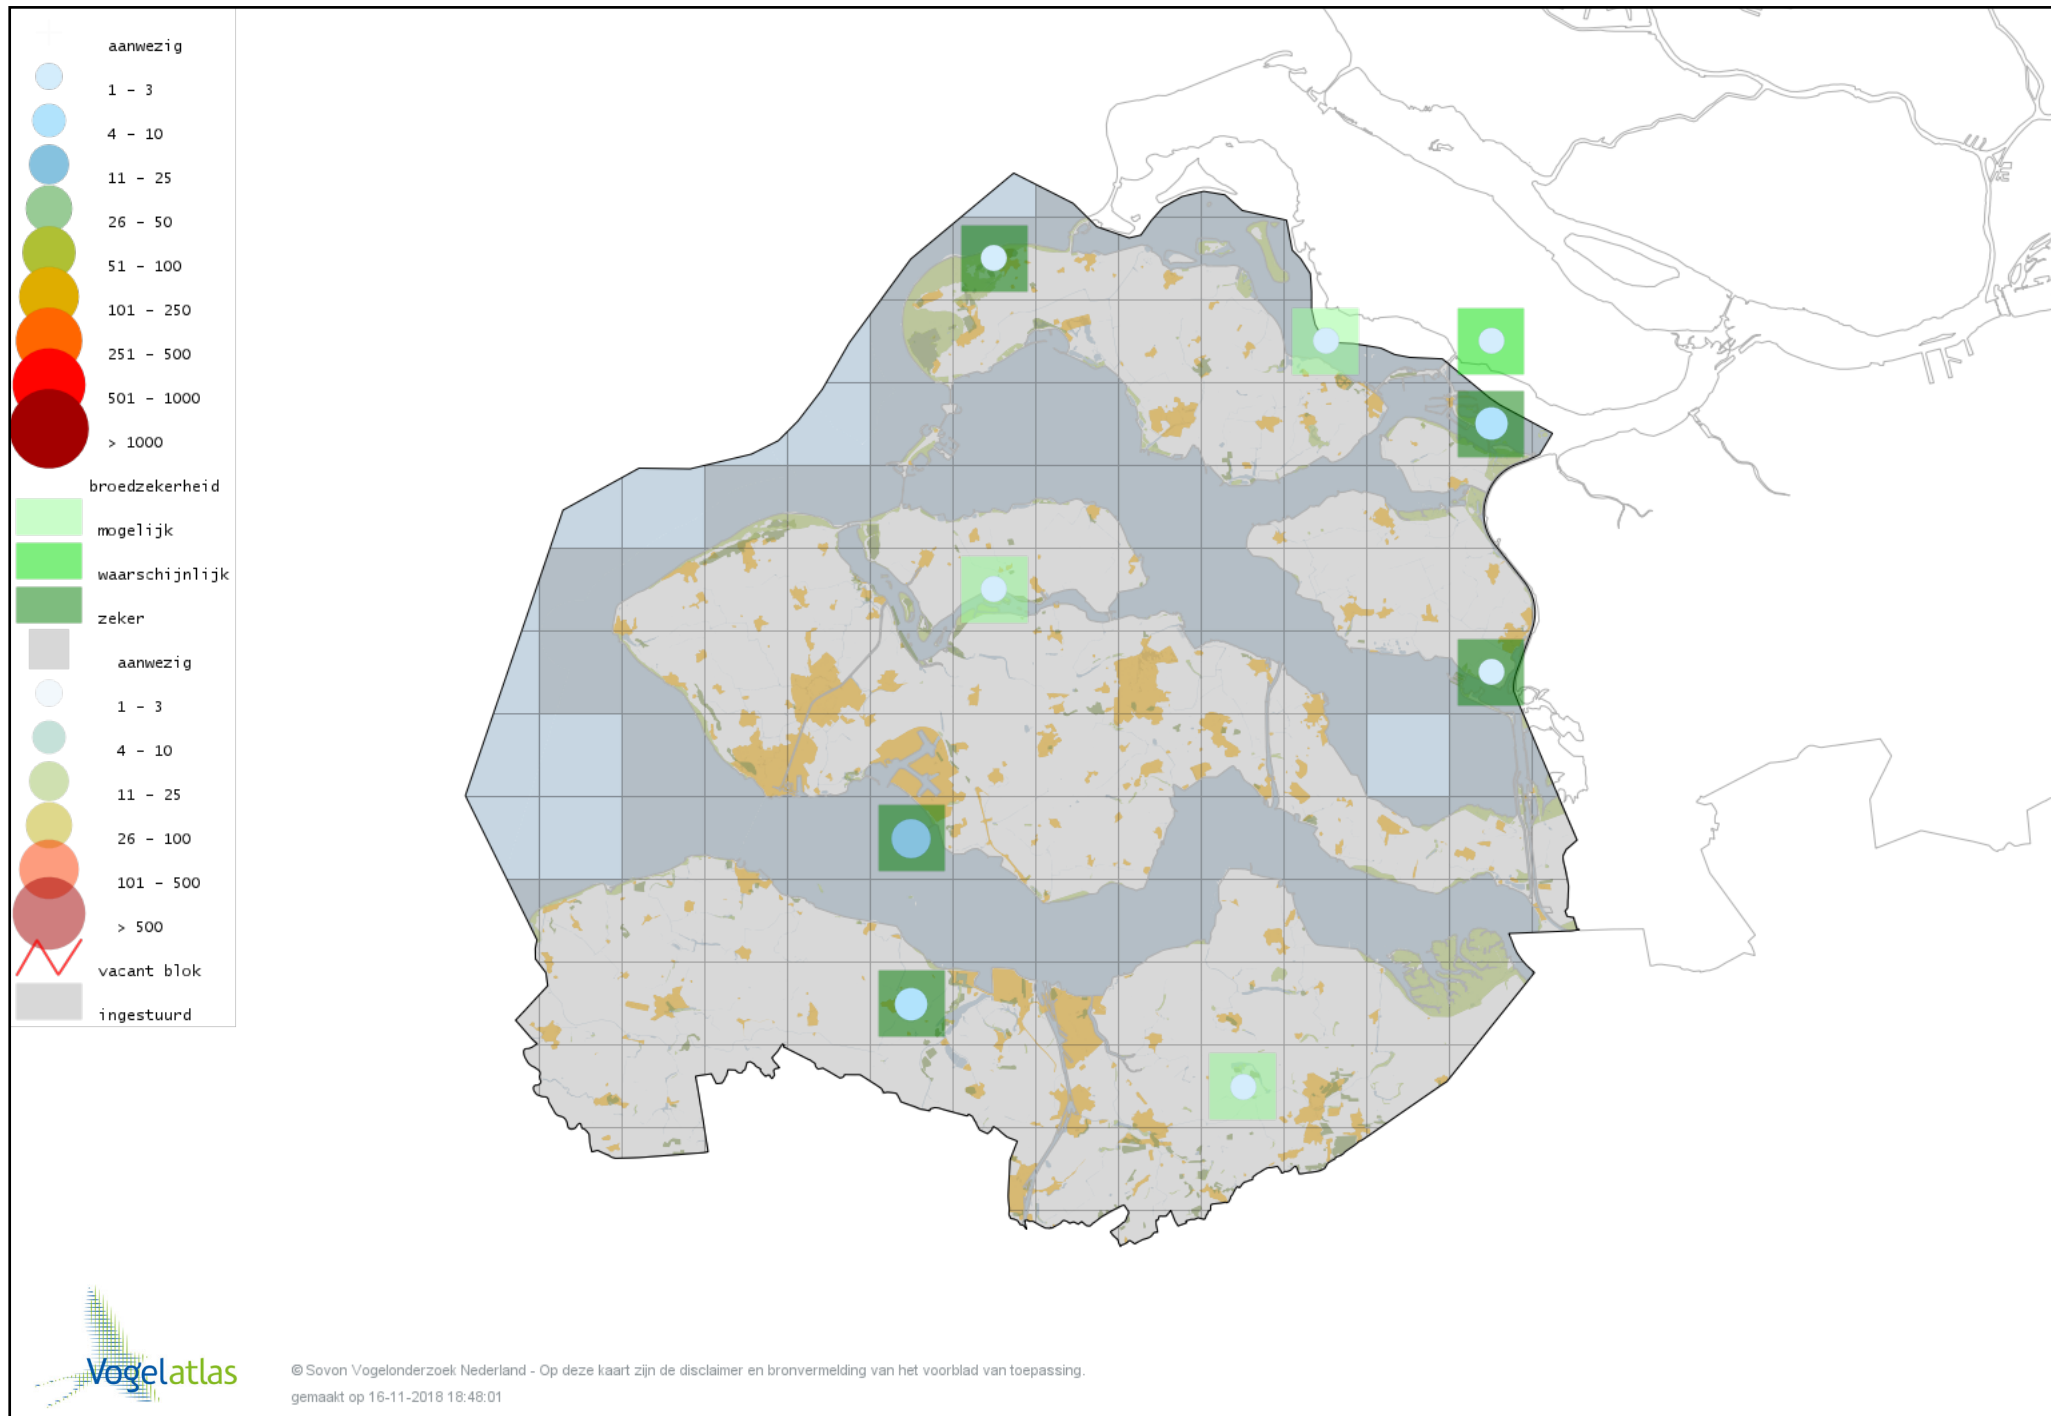

Voorlopige verspreidingskaart Goudfazant broedseizoen

Voorlopige verspreidingskaart Blauwe Pauw broedseizoen

Voorlopige verspreidingskaart Dodaars broedseizoen

Voorlopige verspreidingskaart Fuut broedseizoen

Voorlopige verspreidingskaart Geoorde Fuut broedseizoen

Voorlopige verspreidingskaart Ooievaar broedseizoen

Voorlopige verspreidingskaart Lepelaar broedseizoen

Voorlopige verspreidingskaart Roerdomp broedseizoen

Voorlopige verspreidingskaart Blauwe Reiger broedseizoen

Voorlopige verspreidingskaart Grote Zilverreiger broedseizoen

Voorlopige verspreidingskaart Kleine Zilverreiger broedseizoen

Voorlopige verspreidingskaart Kuifaalscholver broedseizoen

Voorlopige verspreidingskaart Aalscholver broedseizoen

Voorlopige verspreidingskaart Grote Aalscholver broedseizoen

Voorlopige verspreidingskaart Wespendifeet broedseizoen

Voorlopige verspreidingskaart Sperwer broedseizoen