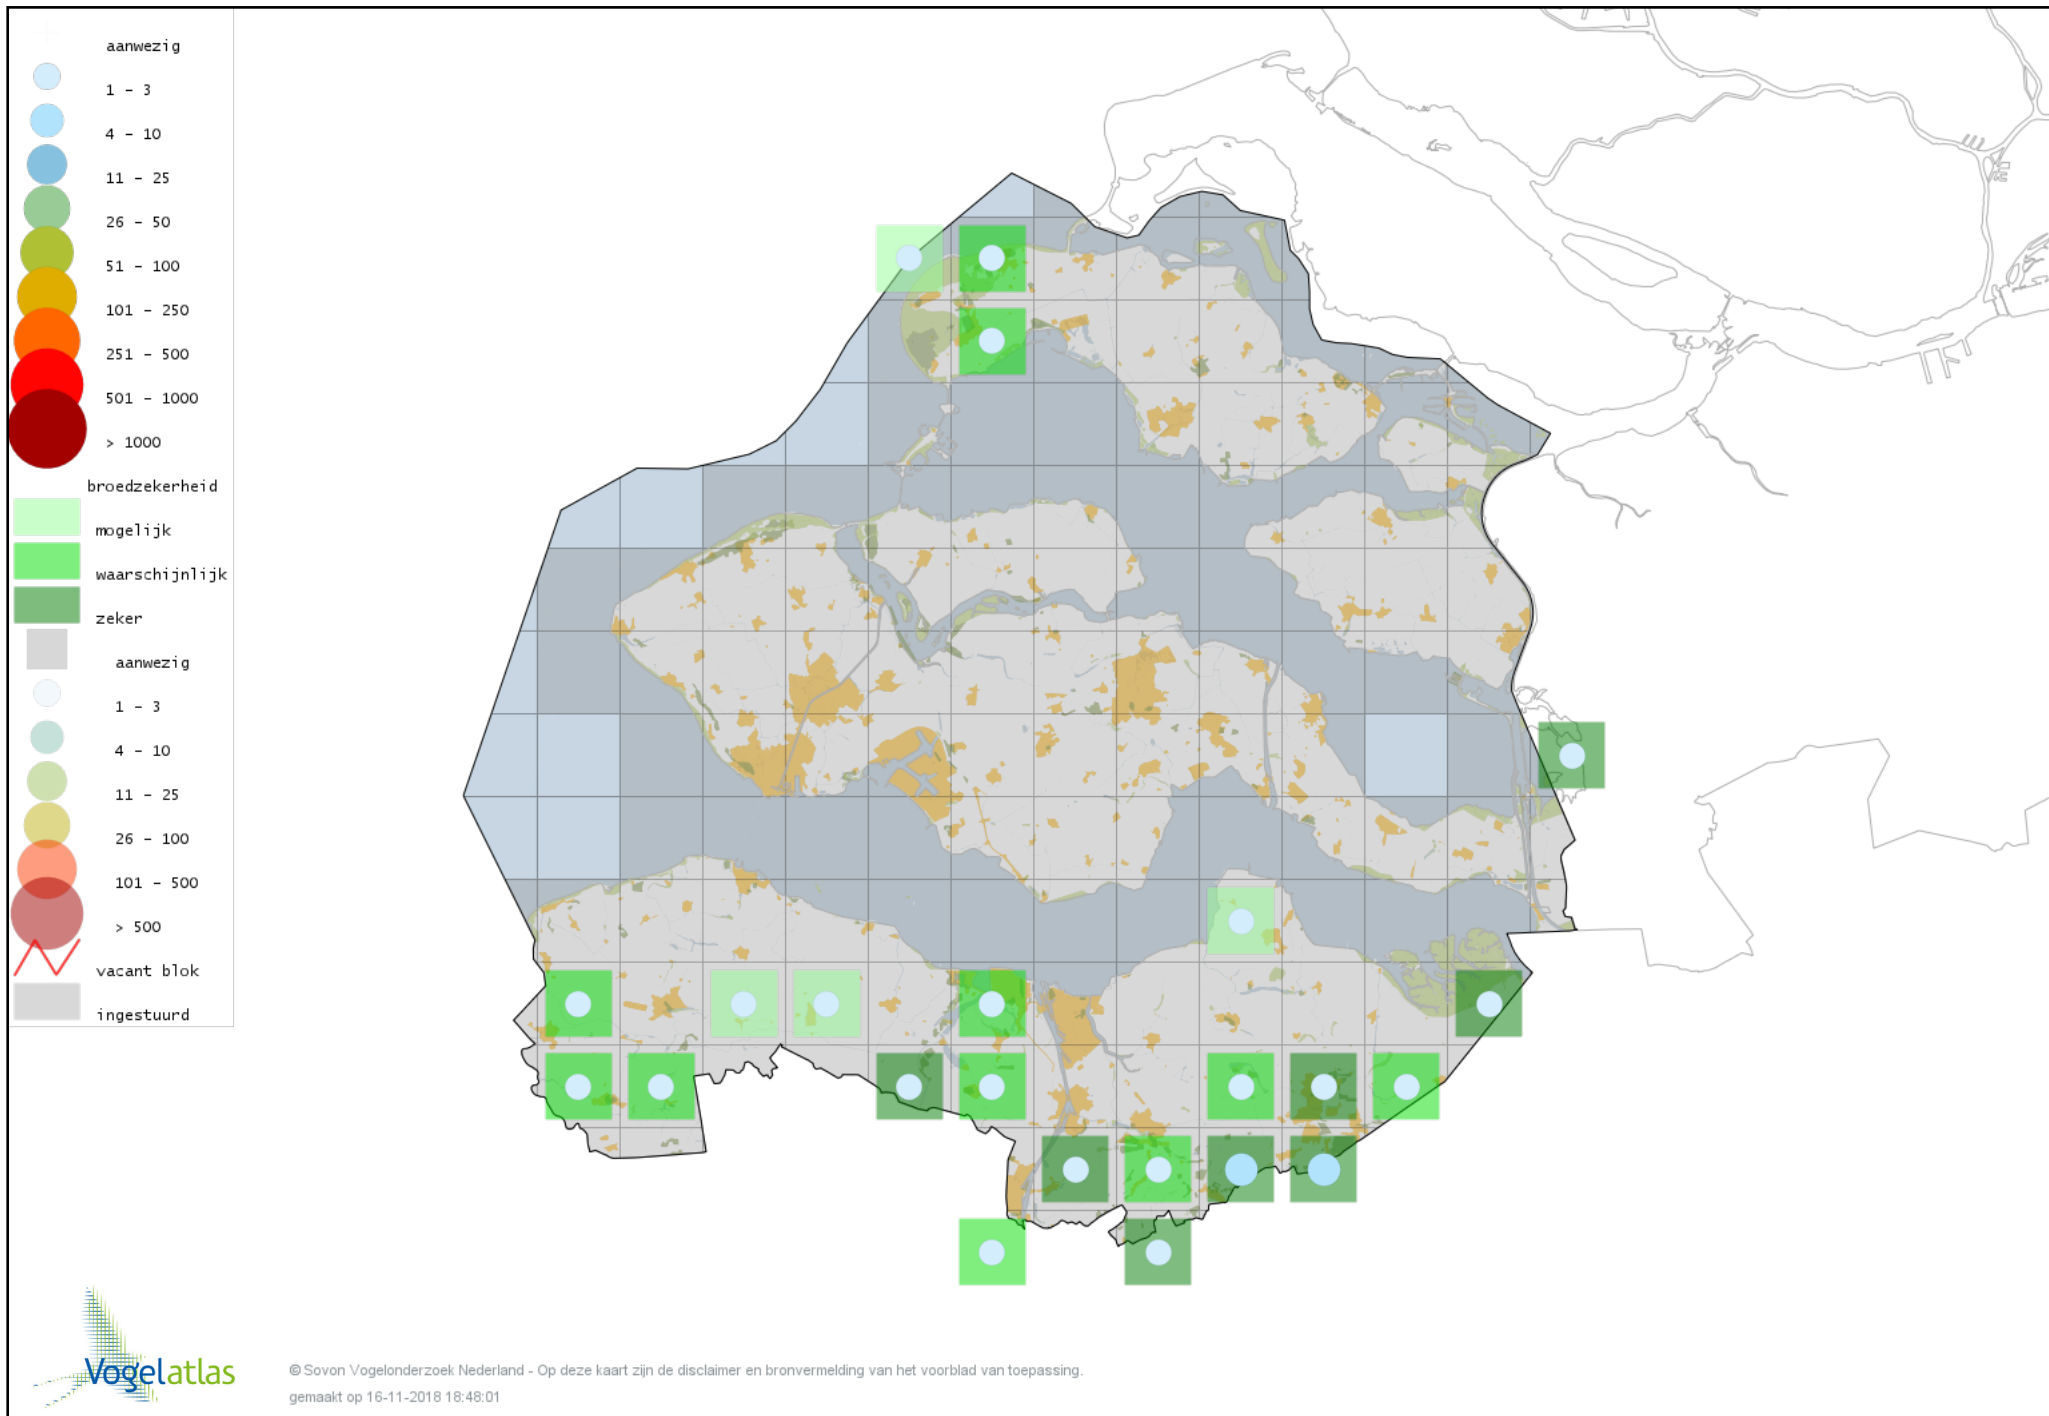

Voorlopige verspreidingskaart Grote Stern broedseizoen

Voorlopige verspreidingskaart Dwergstern broedseizoen

Voorlopige verspreidingskaart Visdief broedseizoen

Voorlopige verspreidingskaart Noordse Stern broedseizoen

Voorlopige verspreidingskaart Zwarte Stern broedseizoen

Voorlopige verspreidingskaart Stadsduif broedseizoen

Voorlopige verspreidingskaart Holenduif broedseizoen

Voorlopige verspreidingskaart Houtduif broedseizoen

Voorlopige verspreidingskaart Zomertortel broedseizoen

Voorlopige verspreidingskaart Turkse Tortel broedseizoen

Voorlopige verspreidingskaart Koekoek broedseizoen

Voorlopige verspreidingskaart Kerkuil broedseizoen

Voorlopige verspreidingskaart Bosuil broedseizoen

Voorlopige verspreidingskaart Steenuil broedseizoen

Voorlopige verspreidingskaart Ransuil broedseizoen

Voorlopige verspreidingskaart Nachtzwaluw broedseizoen