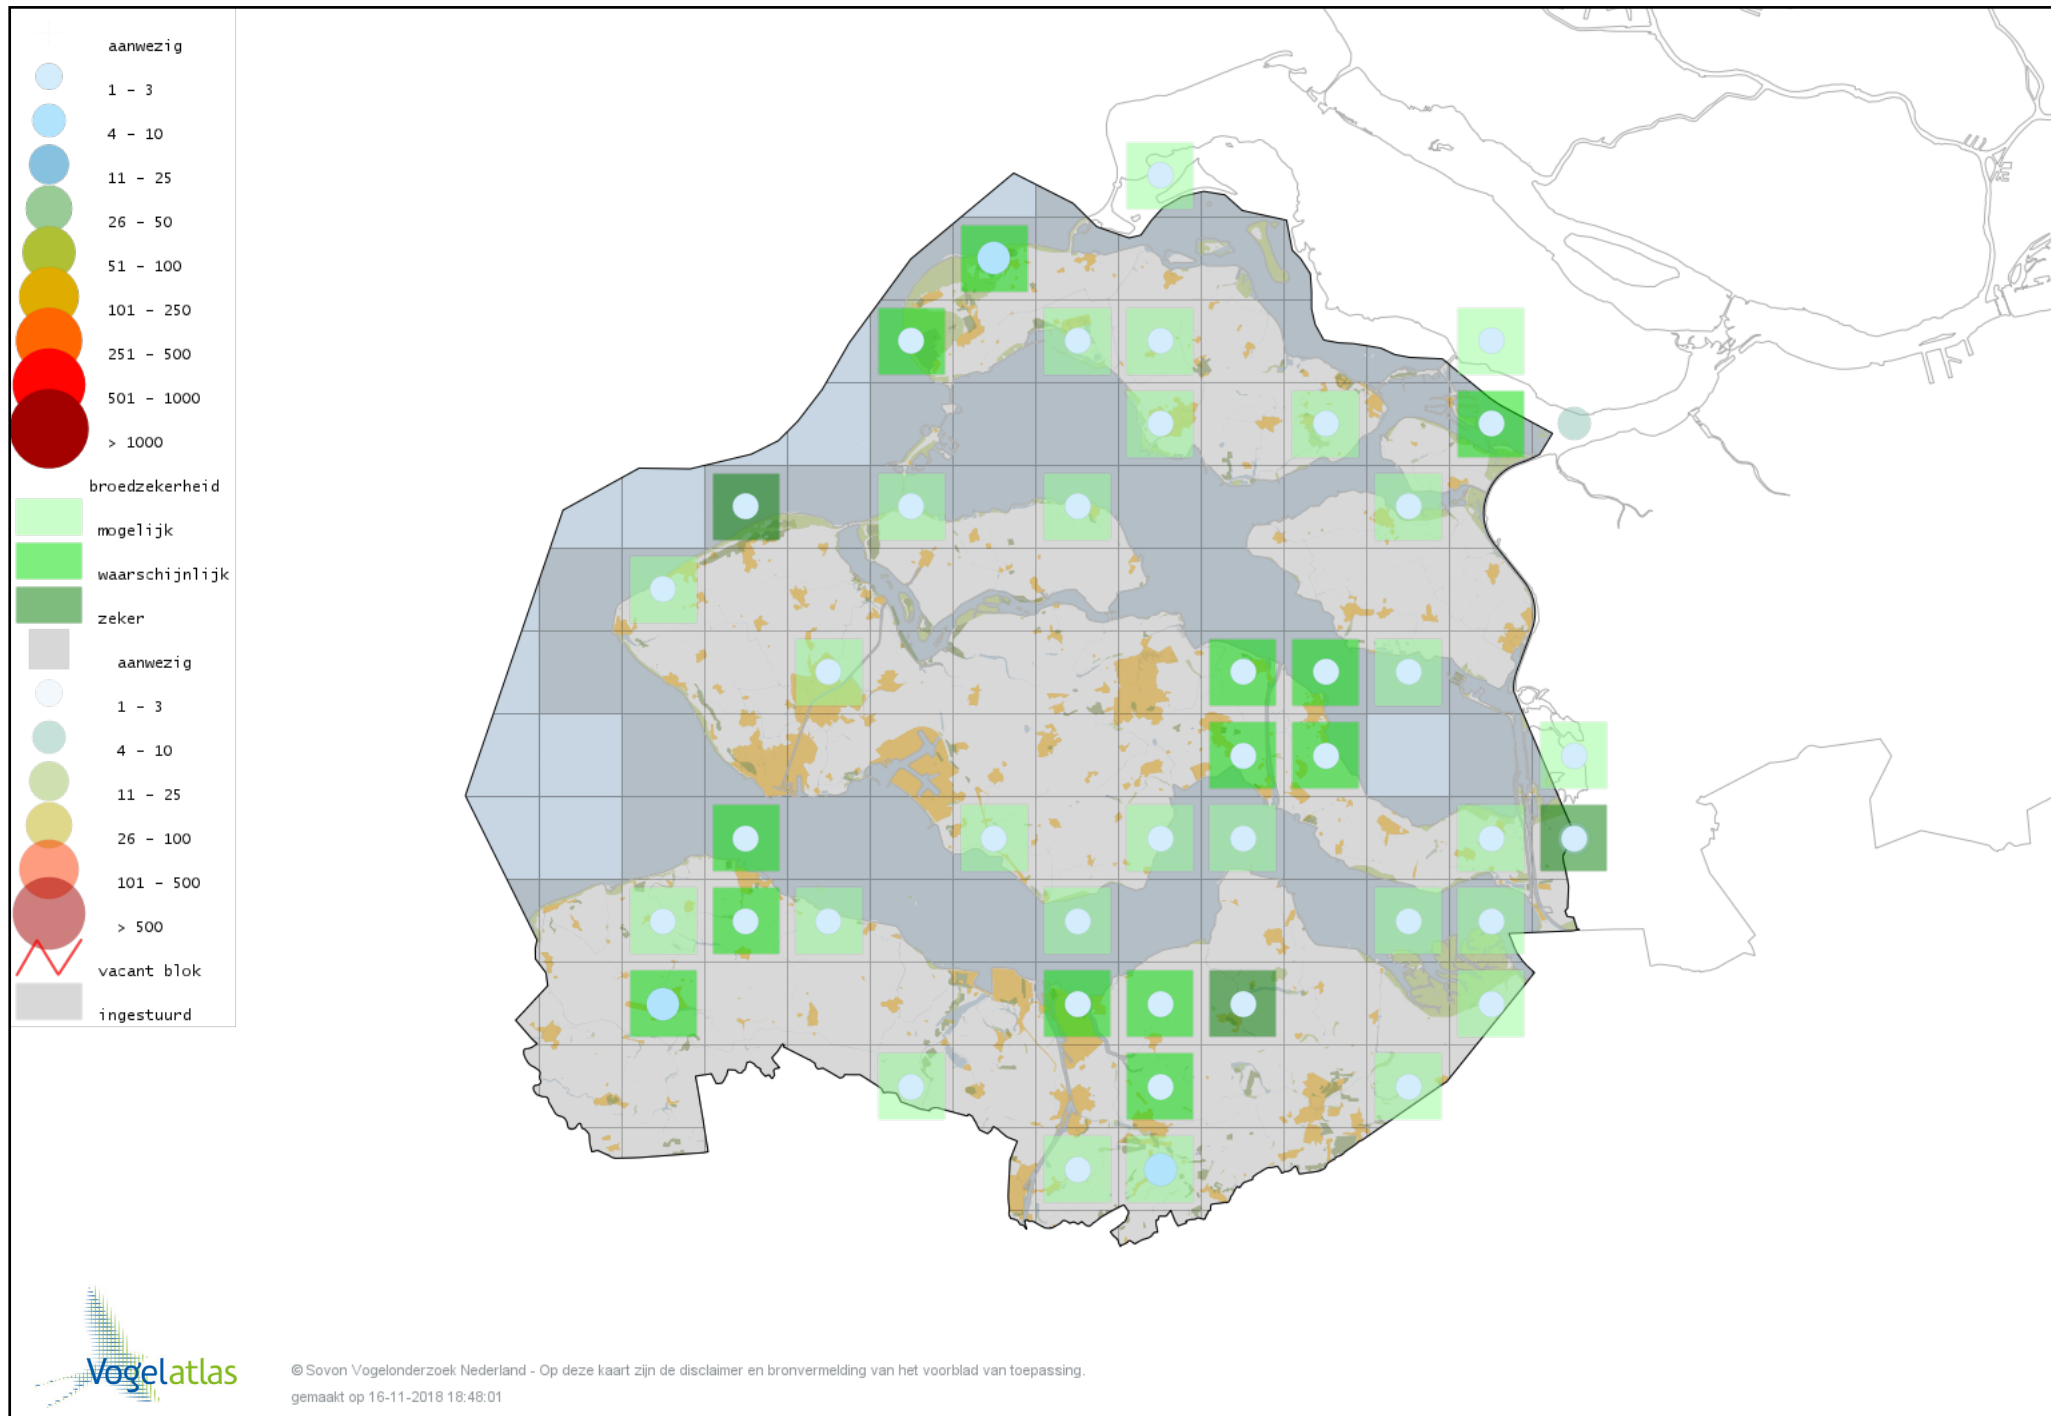

Voorlopige verspreidingskaart Mandarijneend broedseizoen

Voorlopige verspreidingskaart Zomertaling broedseizoen

Voorlopige verspreidingskaart Slobeend broedseizoen

Voorlopige verspreidingskaart Krakeend broedseizoen

Voorlopige verspreidingskaart Smient broedseizoen

Voorlopige verspreidingskaart Wilde Eend broedseizoen

Voorlopige verspreidingskaart Soepeend broedseizoen

Voorlopige verspreidingskaart Pijlstaart broedseizoen

Voorlopige verspreidingskaart Wintertaling broedseizoen

Voorlopige verspreidingskaart Krooneend broedseizoen

Voorlopige verspreidingskaart Tafeleend broedseizoen

Voorlopige verspreidingskaart Witooggeend broedseizoen

Voorlopige verspreidingskaart Kuifeend broedseizoen

Voorlopige verspreidingskaart Eider broedseizoen

Voorlopige verspreidingskaart Brilduiker broedseizoen

Voorlopige verspreidingskaart Middelste Zaagbek broedseizoen