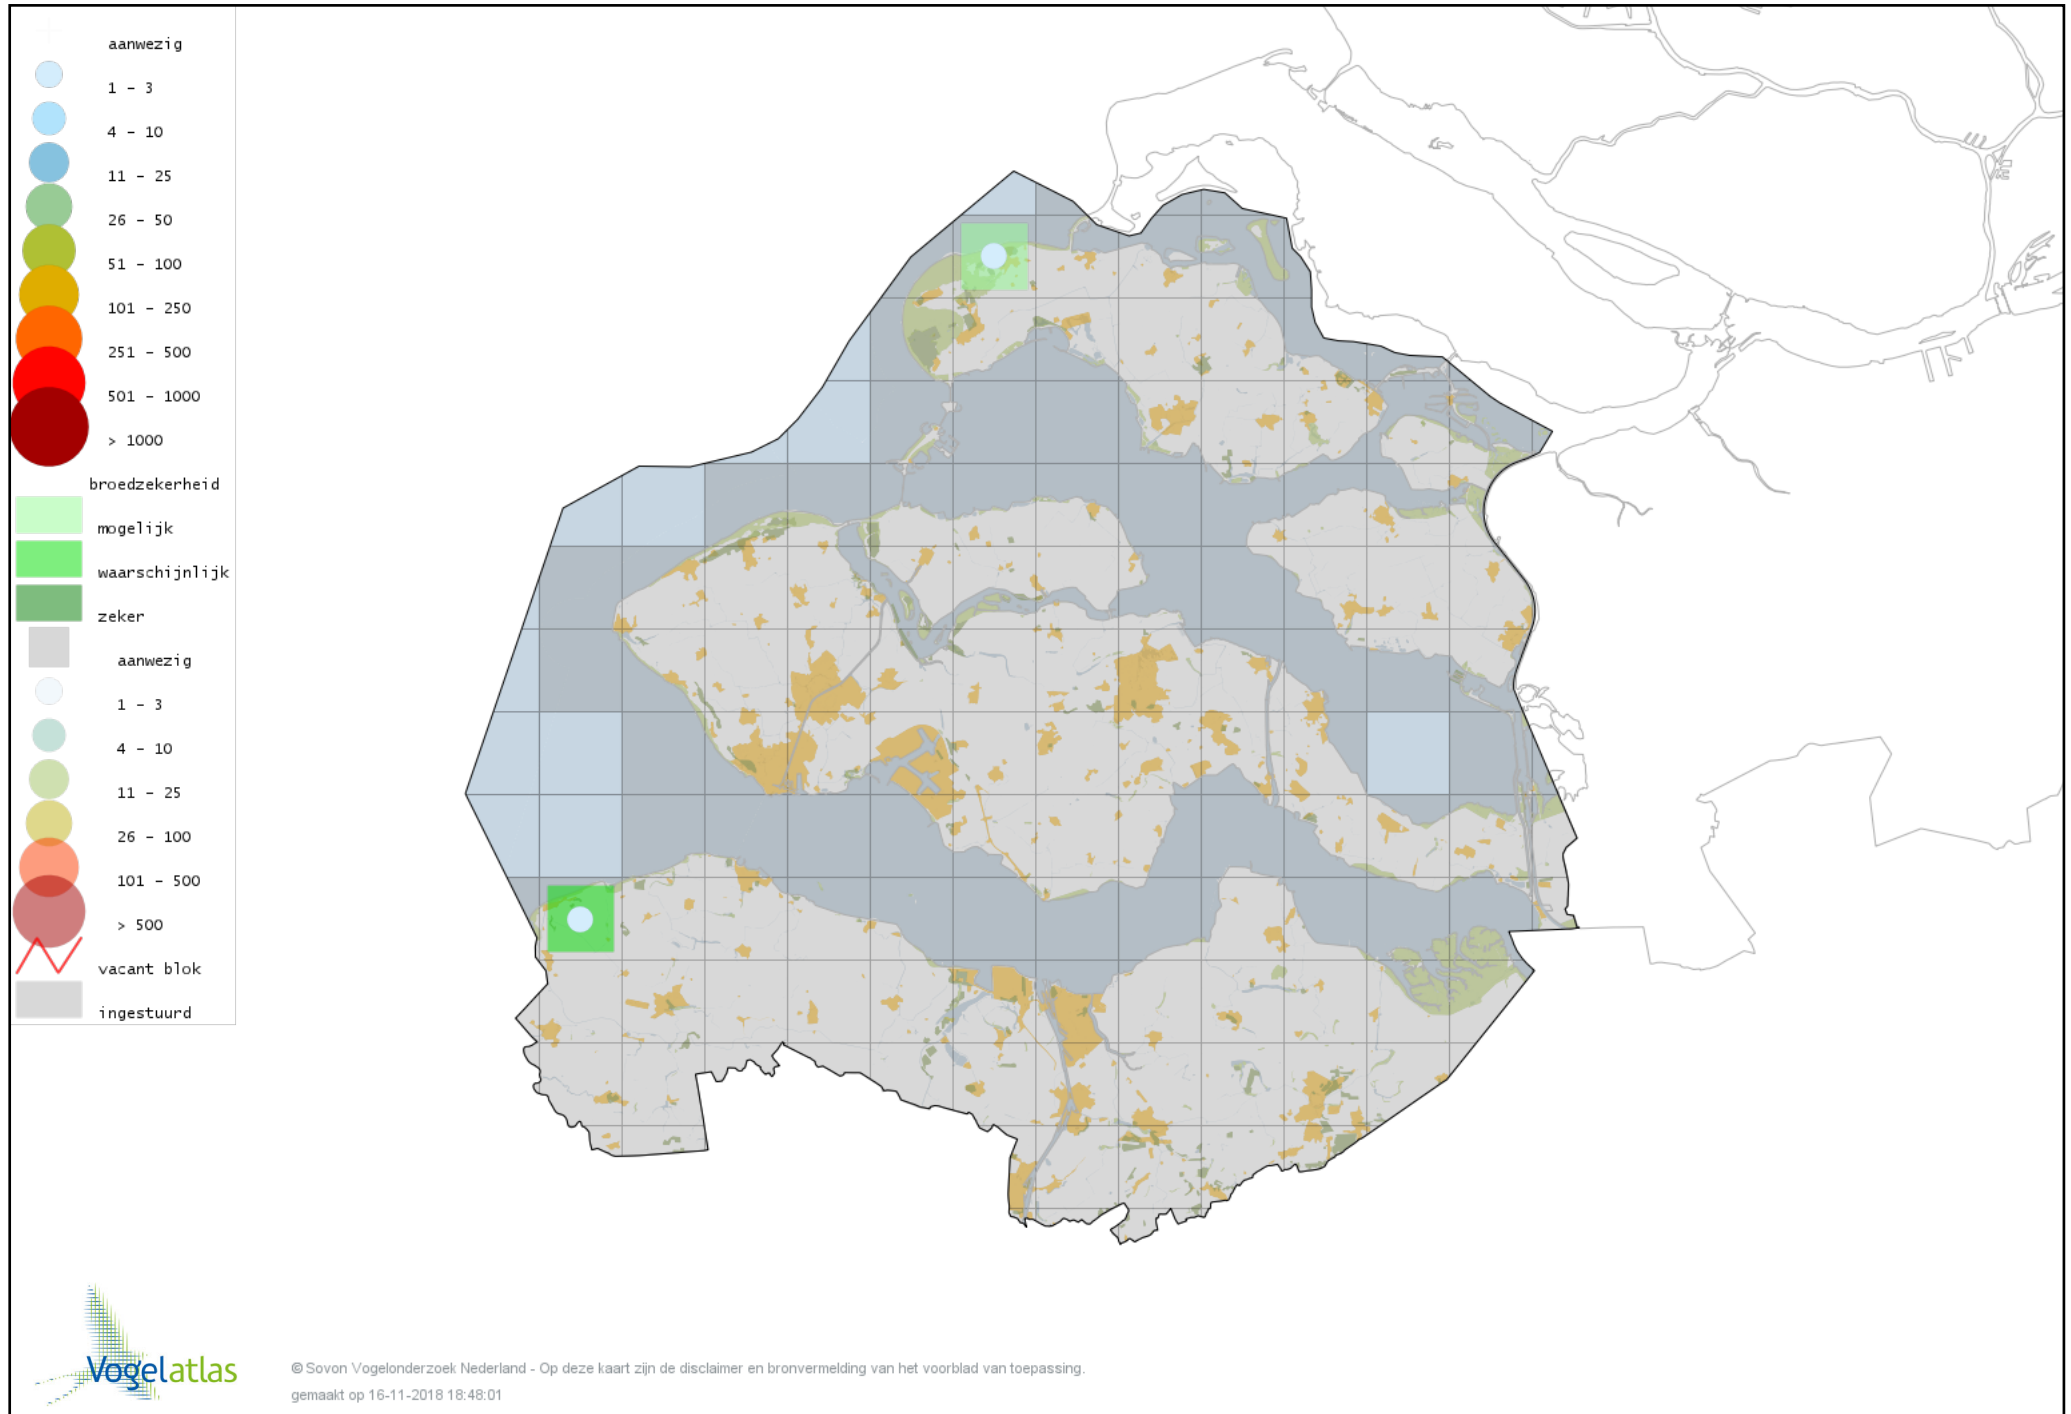

Voorlopige verspreidingskaart Veldleeuwerik broedseizoen

Voorlopige verspreidingskaart Oeverzwaluw broedseizoen

Voorlopige verspreidingskaart Boerenzwaluw broedseizoen

Voorlopige verspreidingskaart Huiszwaluw broedseizoen

Voorlopige verspreidingskaart Cetti's Zanger broedseizoen

Voorlopige verspreidingskaart Staartmees broedseizoen

Voorlopige verspreidingskaart Fitis broedseizoen

Voorlopige verspreidingskaart Tjiftjaf broedseizoen

Voorlopige verspreidingskaart Fluiter broedseizoen

Voorlopige verspreidingskaart Grote Karekiet broedseizoen

Voorlopige verspreidingskaart Rietzanger broedseizoen

Voorlopige verspreidingskaart Kleine Karekiet broedseizoen