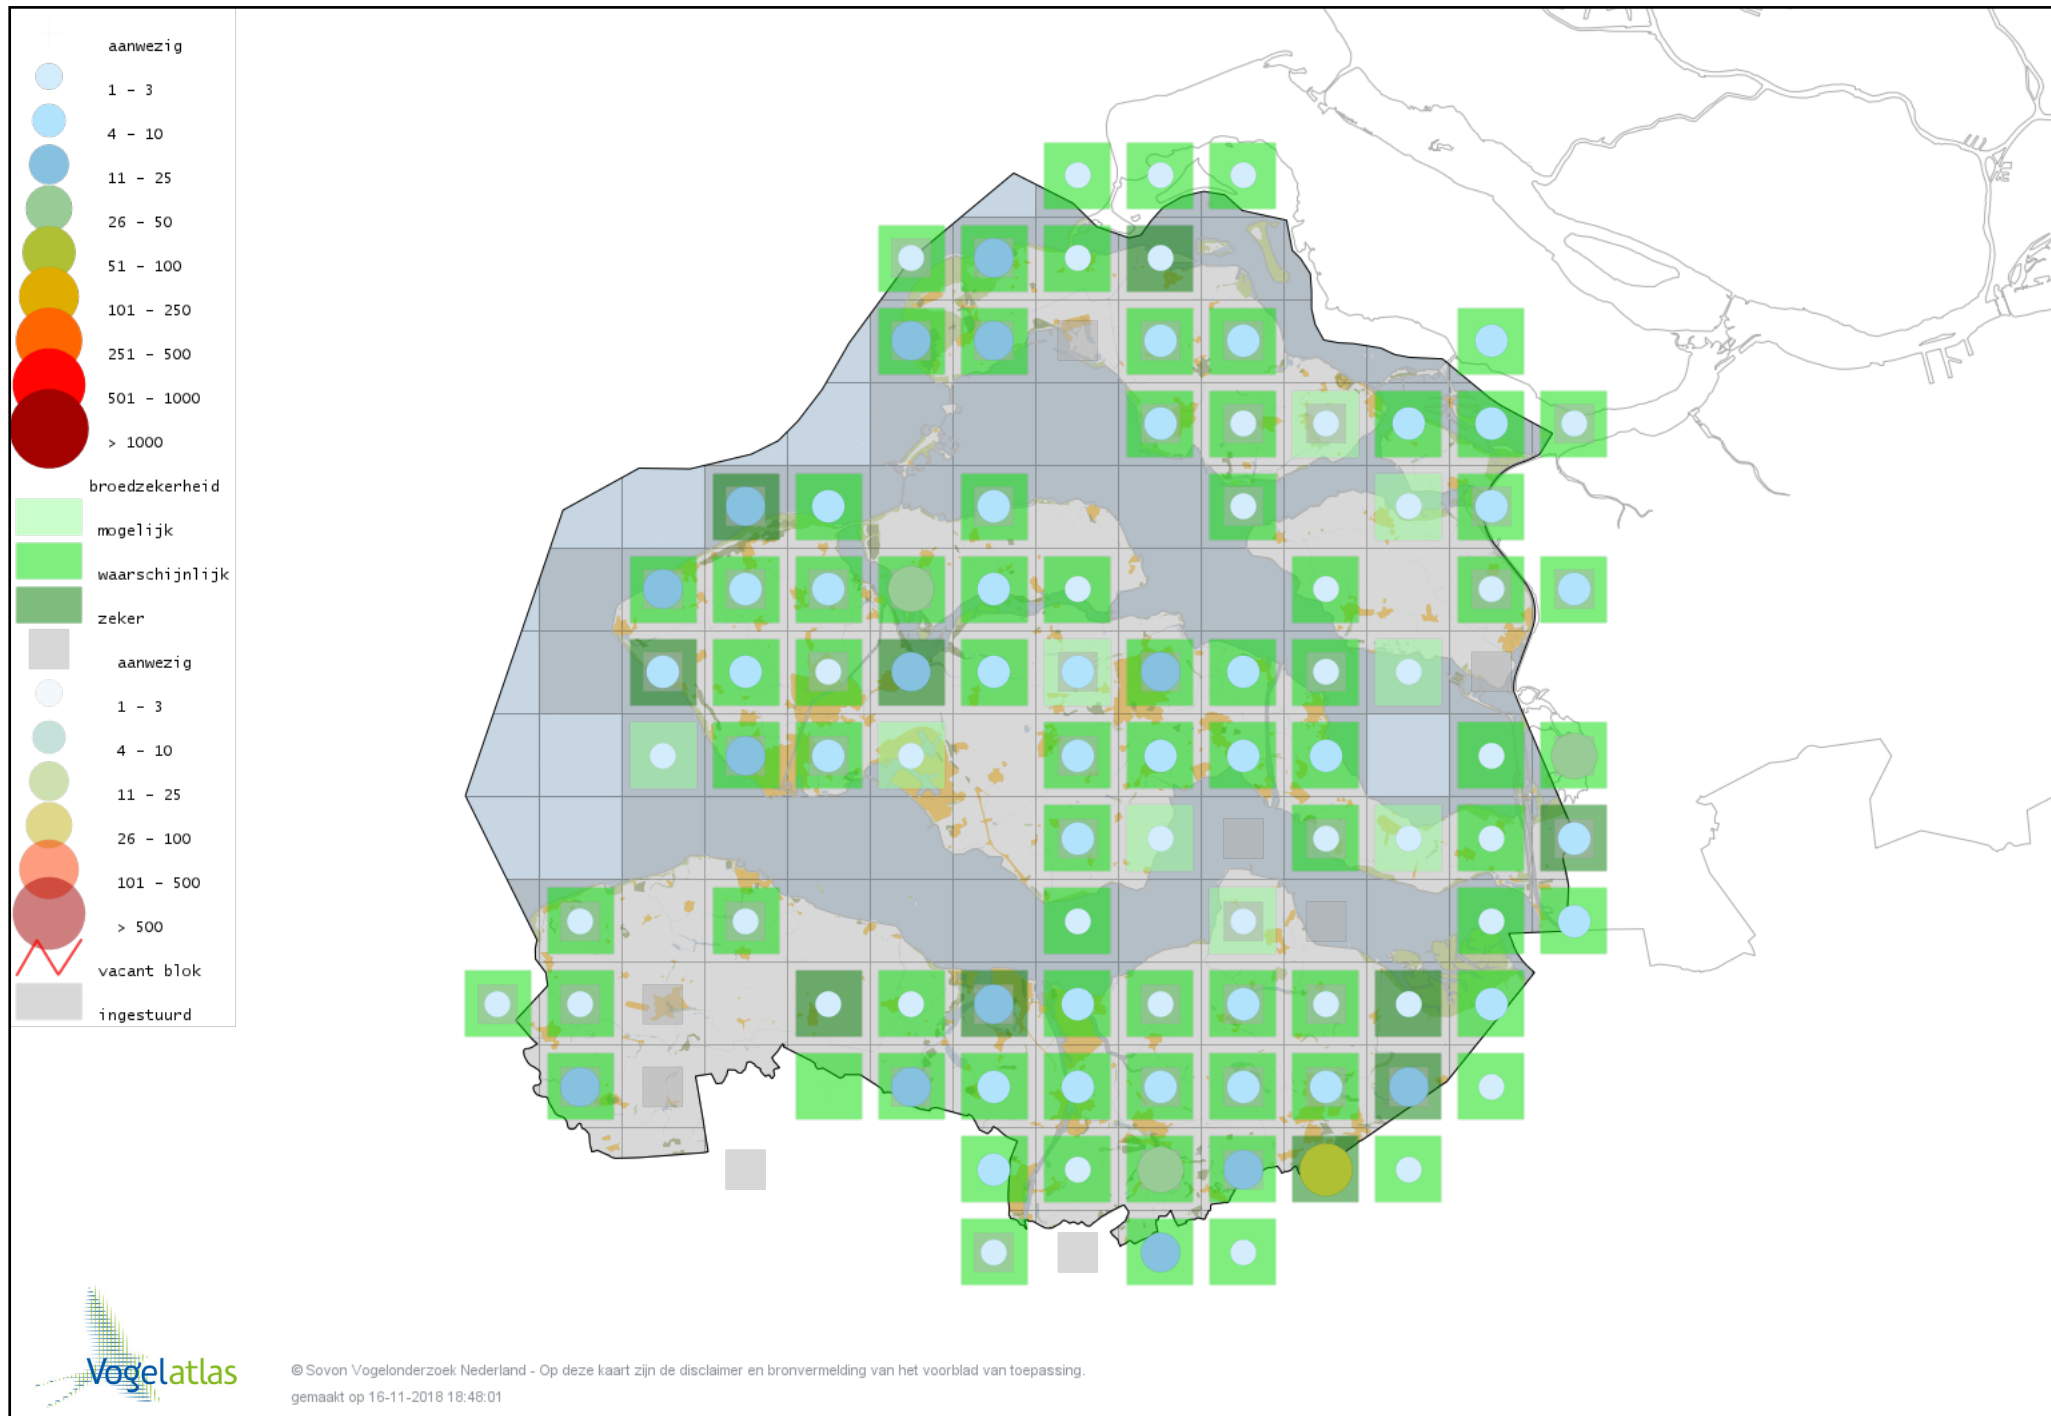

Voorlopige verspreidingskaart Snor broedseizoen

Voorlopige verspreidingskaart Graszanger broedseizoen

Voorlopige verspreidingskaart Zwartkop broedseizoen

Voorlopige verspreidingskaart Tuinfluiter broedseizoen

Voorlopige verspreidingskaart Braamsluiper broedseizoen

Voorlopige verspreidingskaart Grasmus broedseizoen

Voorlopige verspreidingskaart Vuurgoudhaan broedseizoen

Voorlopige verspreidingskaart Goudhaan broedseizoen

Voorlopige verspreidingskaart Winterkoning broedseizoen

Voorlopige verspreidingskaart Boomklever broedseizoen

Voorlopige verspreidingskaart Boomkruiper broedseizoen

Voorlopige verspreidingskaart Spreeuw broedseizoen

Voorlopige verspreidingskaart Merel broedseizoen

Voorlopige verspreidingskaart Zanglijster broedseizoen

Voorlopige verspreidingskaart Grote Lijster broedseizoen

Voorlopige verspreidingskaart Grauwe Vliegenvanger broedseizoen