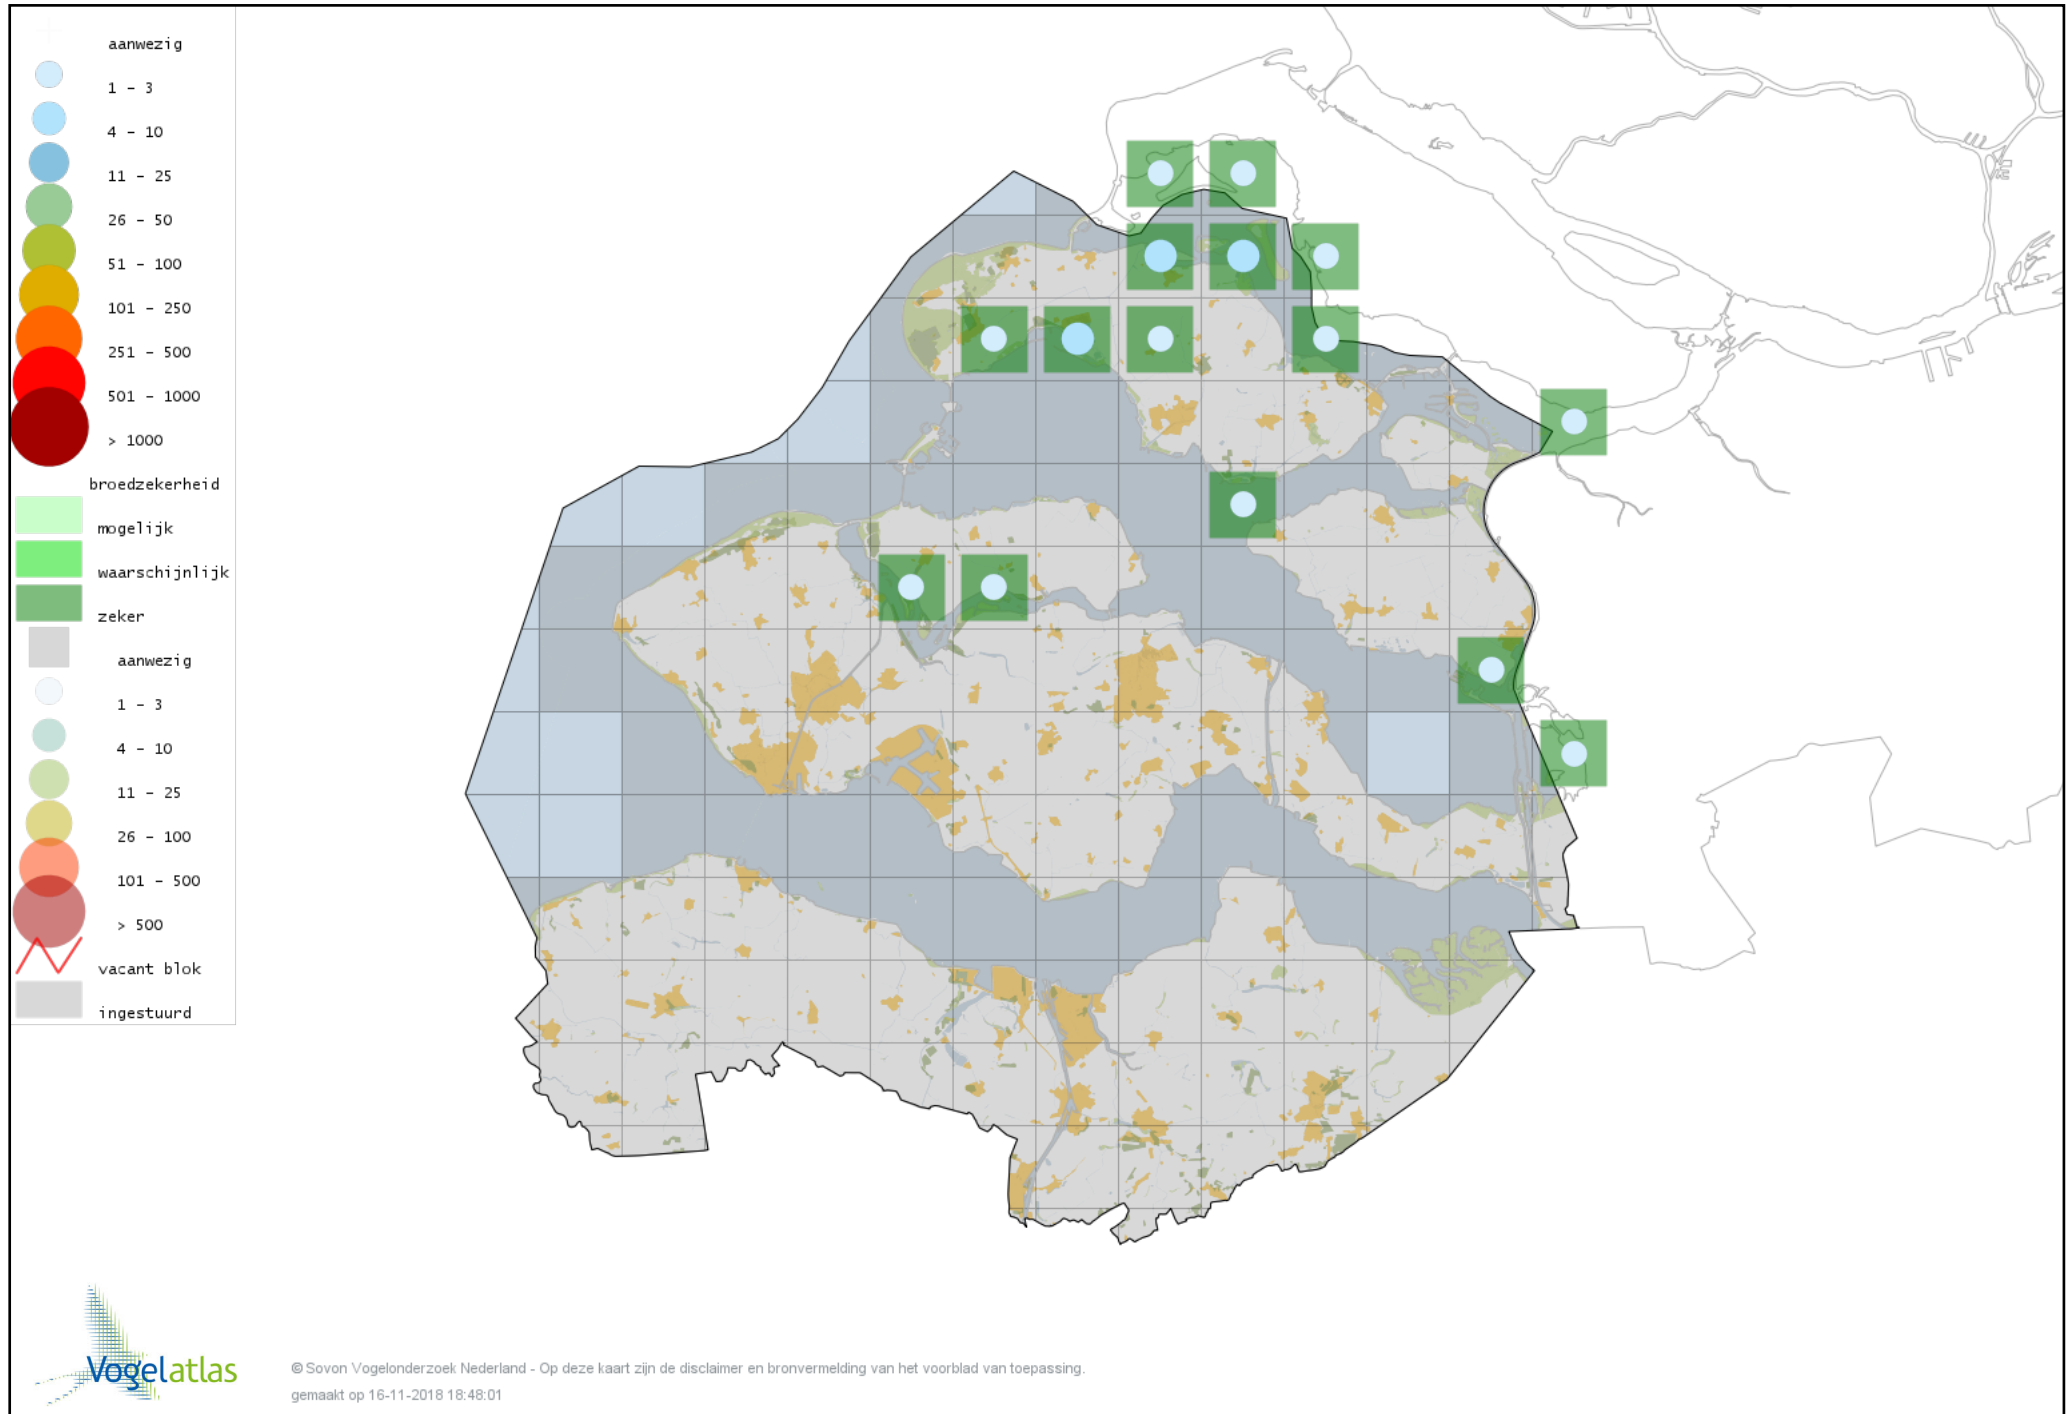

Voorlopige verspreidingskaart Grutto broedseizoen

Voorlopige verspreidingskaart Kemphaan broedseizoen

Voorlopige verspreidingskaart Houtsnip broedseizoen

Voorlopige verspreidingskaart Watersnip broedseizoen

Voorlopige verspreidingskaart Tureluur broedseizoen

Voorlopige verspreidingskaart Kokmeeuw broedseizoen

Voorlopige verspreidingskaart Zwartkopmeeuw broedseizoen

Voorlopige verspreidingskaart Stormmeeuw broedseizoen

Voorlopige verspreidingskaart Grote Mantelmeeuw broedseizoen

Voorlopige verspreidingskaart Zilvermeeuw broedseizoen

Voorlopige verspreidingskaart Geelpootmeeuw broedseizoen

Voorlopige verspreidingskaart Kleine Mantelmeeuw broedseizoen