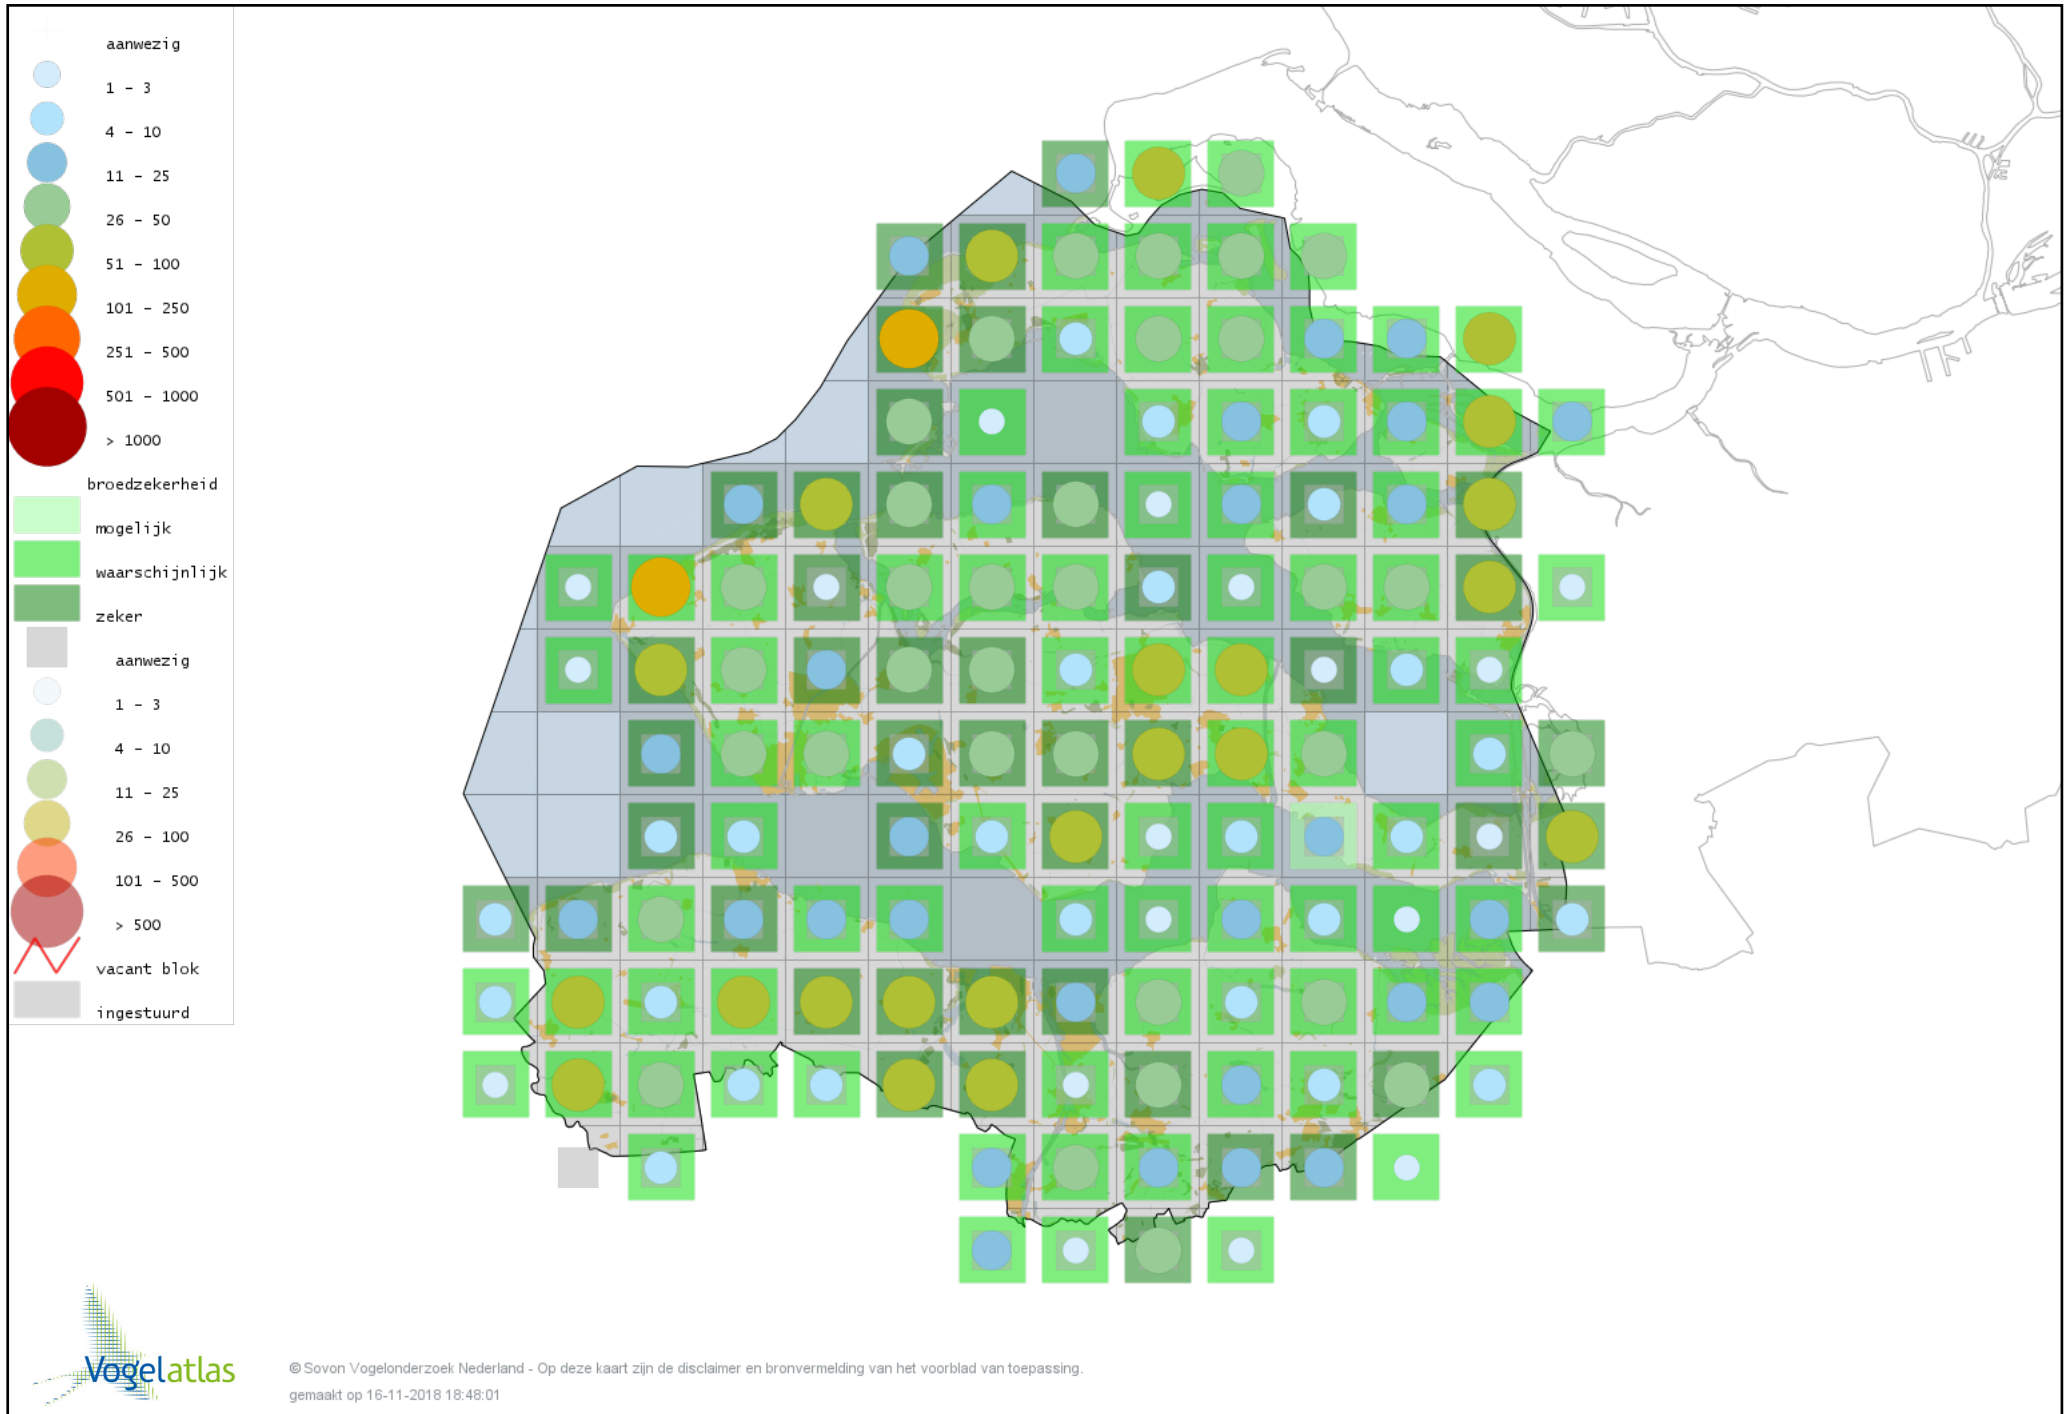

Voorlopige verspreidingskaart Bosrietzanger broedseizoen

Voorlopige verspreidingskaart Orpheusspotvogel broedseizoen

Voorlopige verspreidingskaart Spotvogel broedseizoen

Voorlopige verspreidingskaart Sprinkhaanzanger broedseizoen

Voorlopige verspreidingskaart Snor broedseizoen

Voorlopige verspreidingskaart Graszanger broedseizoen

Voorlopige verspreidingskaart Zwartkop broedseizoen

Voorlopige verspreidingskaart Tuinfluiter broedseizoen

Voorlopige verspreidingskaart Braamsluiper broedseizoen

Voorlopige verspreidingskaart Grasmus broedseizoen

Voorlopige verspreidingskaart Vuurgoudhaan broedseizoen

Voorlopige verspreidingskaart Goudhaan broedseizoen

Voorlopige verspreidingskaart Winterkoning broedseizoen

Voorlopige verspreidingskaart Boomklever broedseizoen

Voorlopige verspreidingskaart Boomkruiper broedseizoen

Voorlopige verspreidingskaart Spreeuw broedseizoen