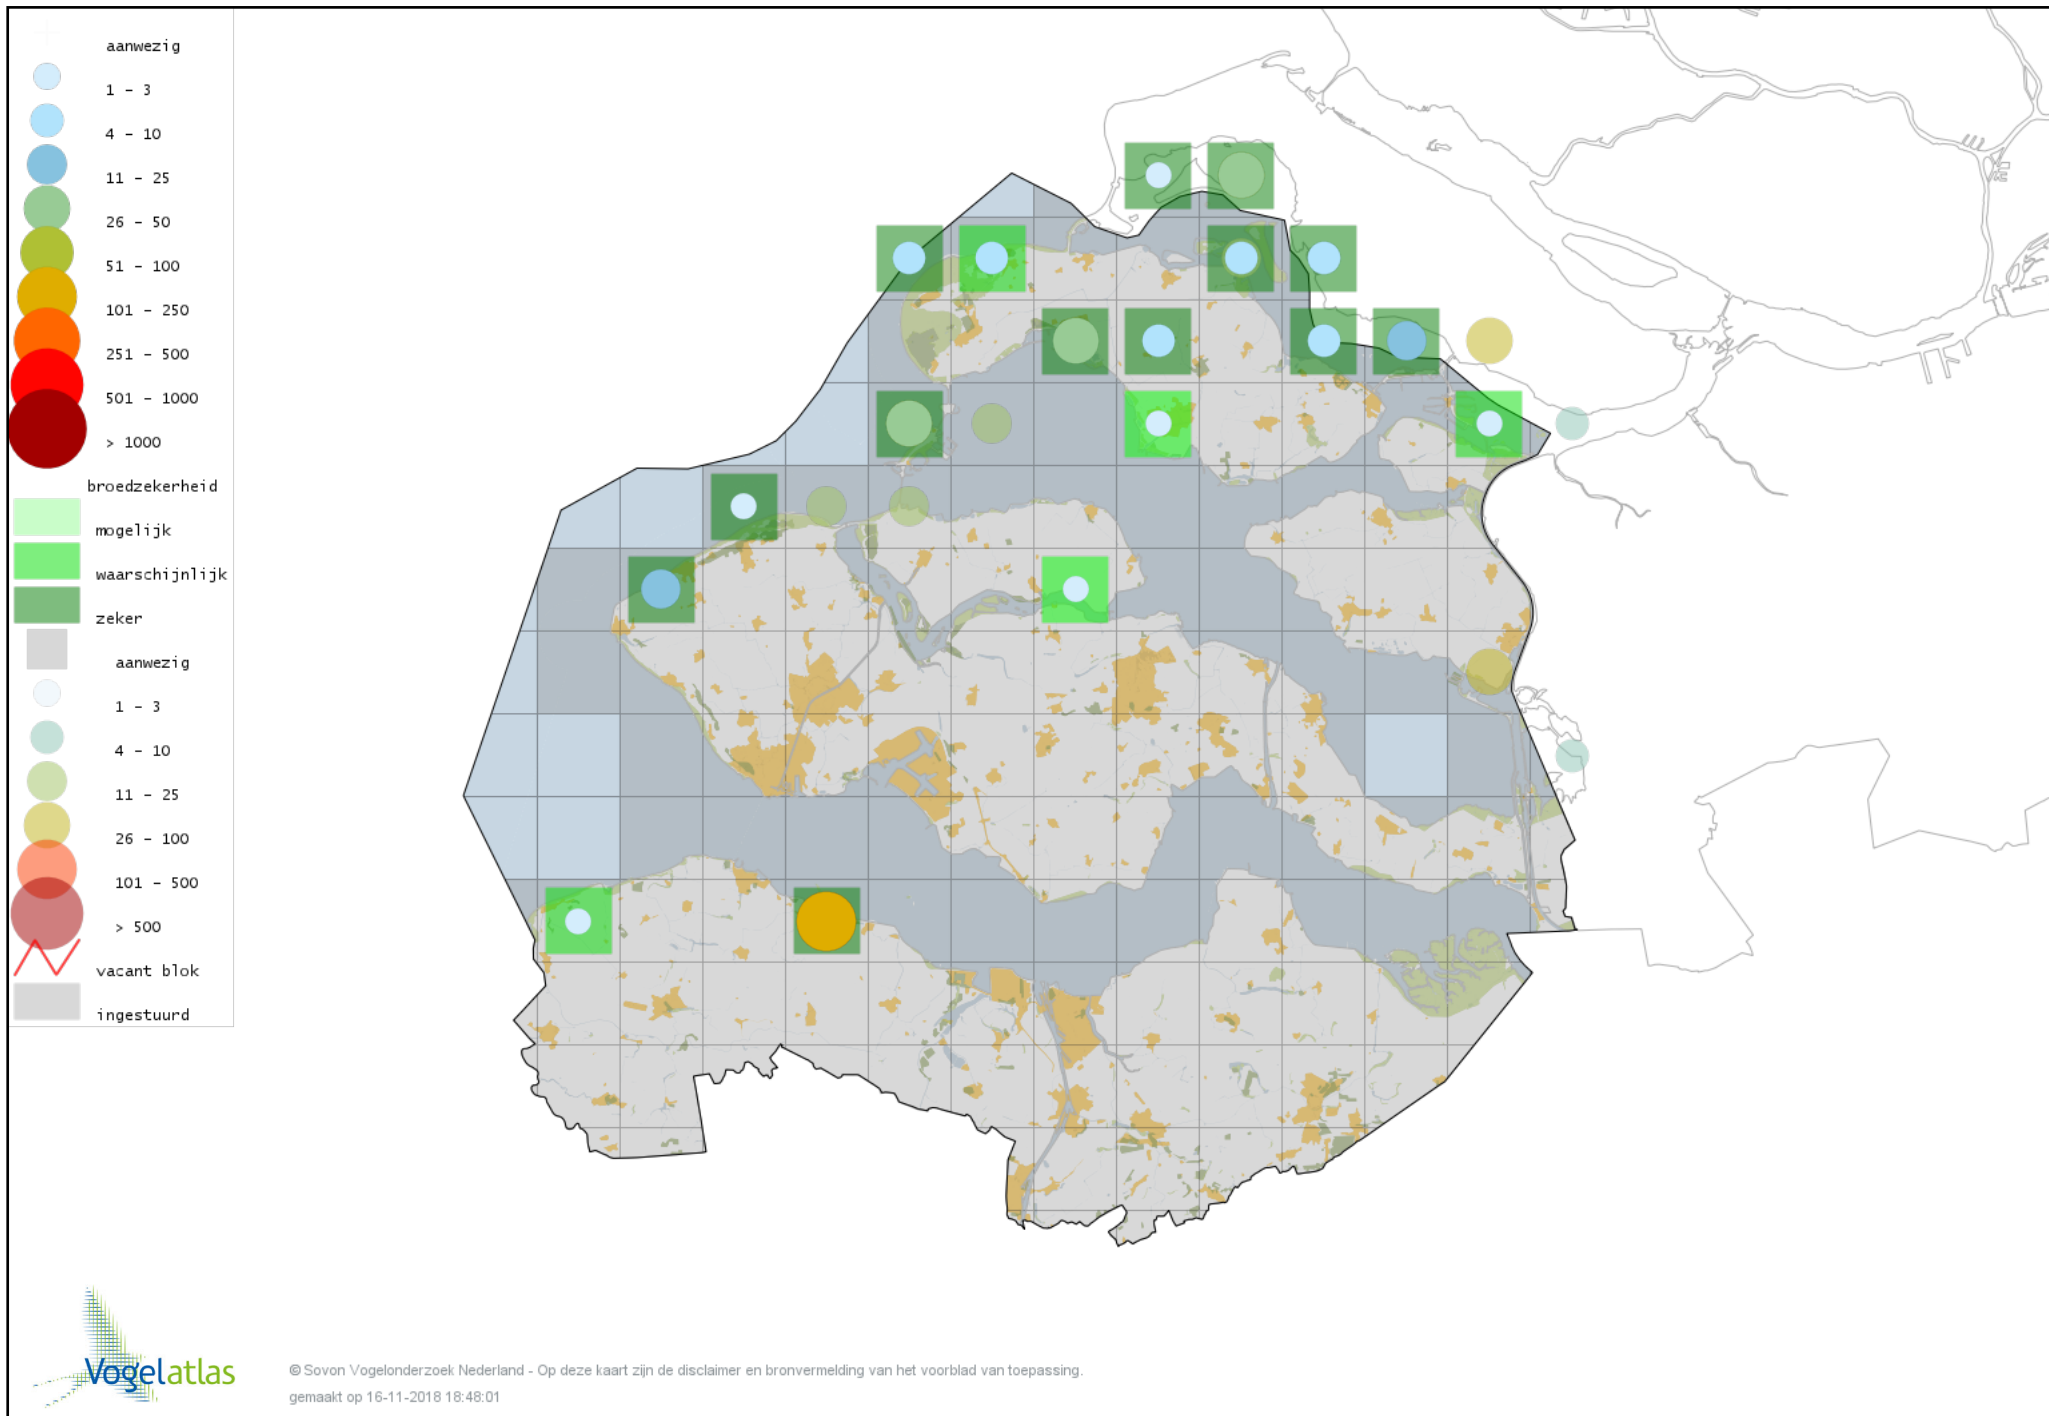

Voorlopige verspreidingskaart Grutto broedseizoen

Voorlopige verspreidingskaart Kemphaan broedseizoen

Voorlopige verspreidingskaart Houtsnip broedseizoen

Voorlopige verspreidingskaart Watersnip broedseizoen

Voorlopige verspreidingskaart Tureluur broedseizoen

Voorlopige verspreidingskaart Kokmeeuw broedseizoen

Voorlopige verspreidingskaart Zwartkopmeeuw broedseizoen

Voorlopige verspreidingskaart Stormmeeuw broedseizoen

Voorlopige verspreidingskaart Grote Mantelmeeuw broedseizoen

Voorlopige verspreidingskaart Zilvermeeuw broedseizoen

Voorlopige verspreidingskaart Geelpootmeeuw broedseizoen

Voorlopige verspreidingskaart Kleine Mantelmeeuw broedseizoen

Voorlopige verspreidingskaart Grote Stern broedseizoen

Voorlopige verspreidingskaart Dwergstern broedseizoen

Voorlopige verspreidingskaart Visdief broedseizoen

Voorlopige verspreidingskaart Noordse Stern broedseizoen