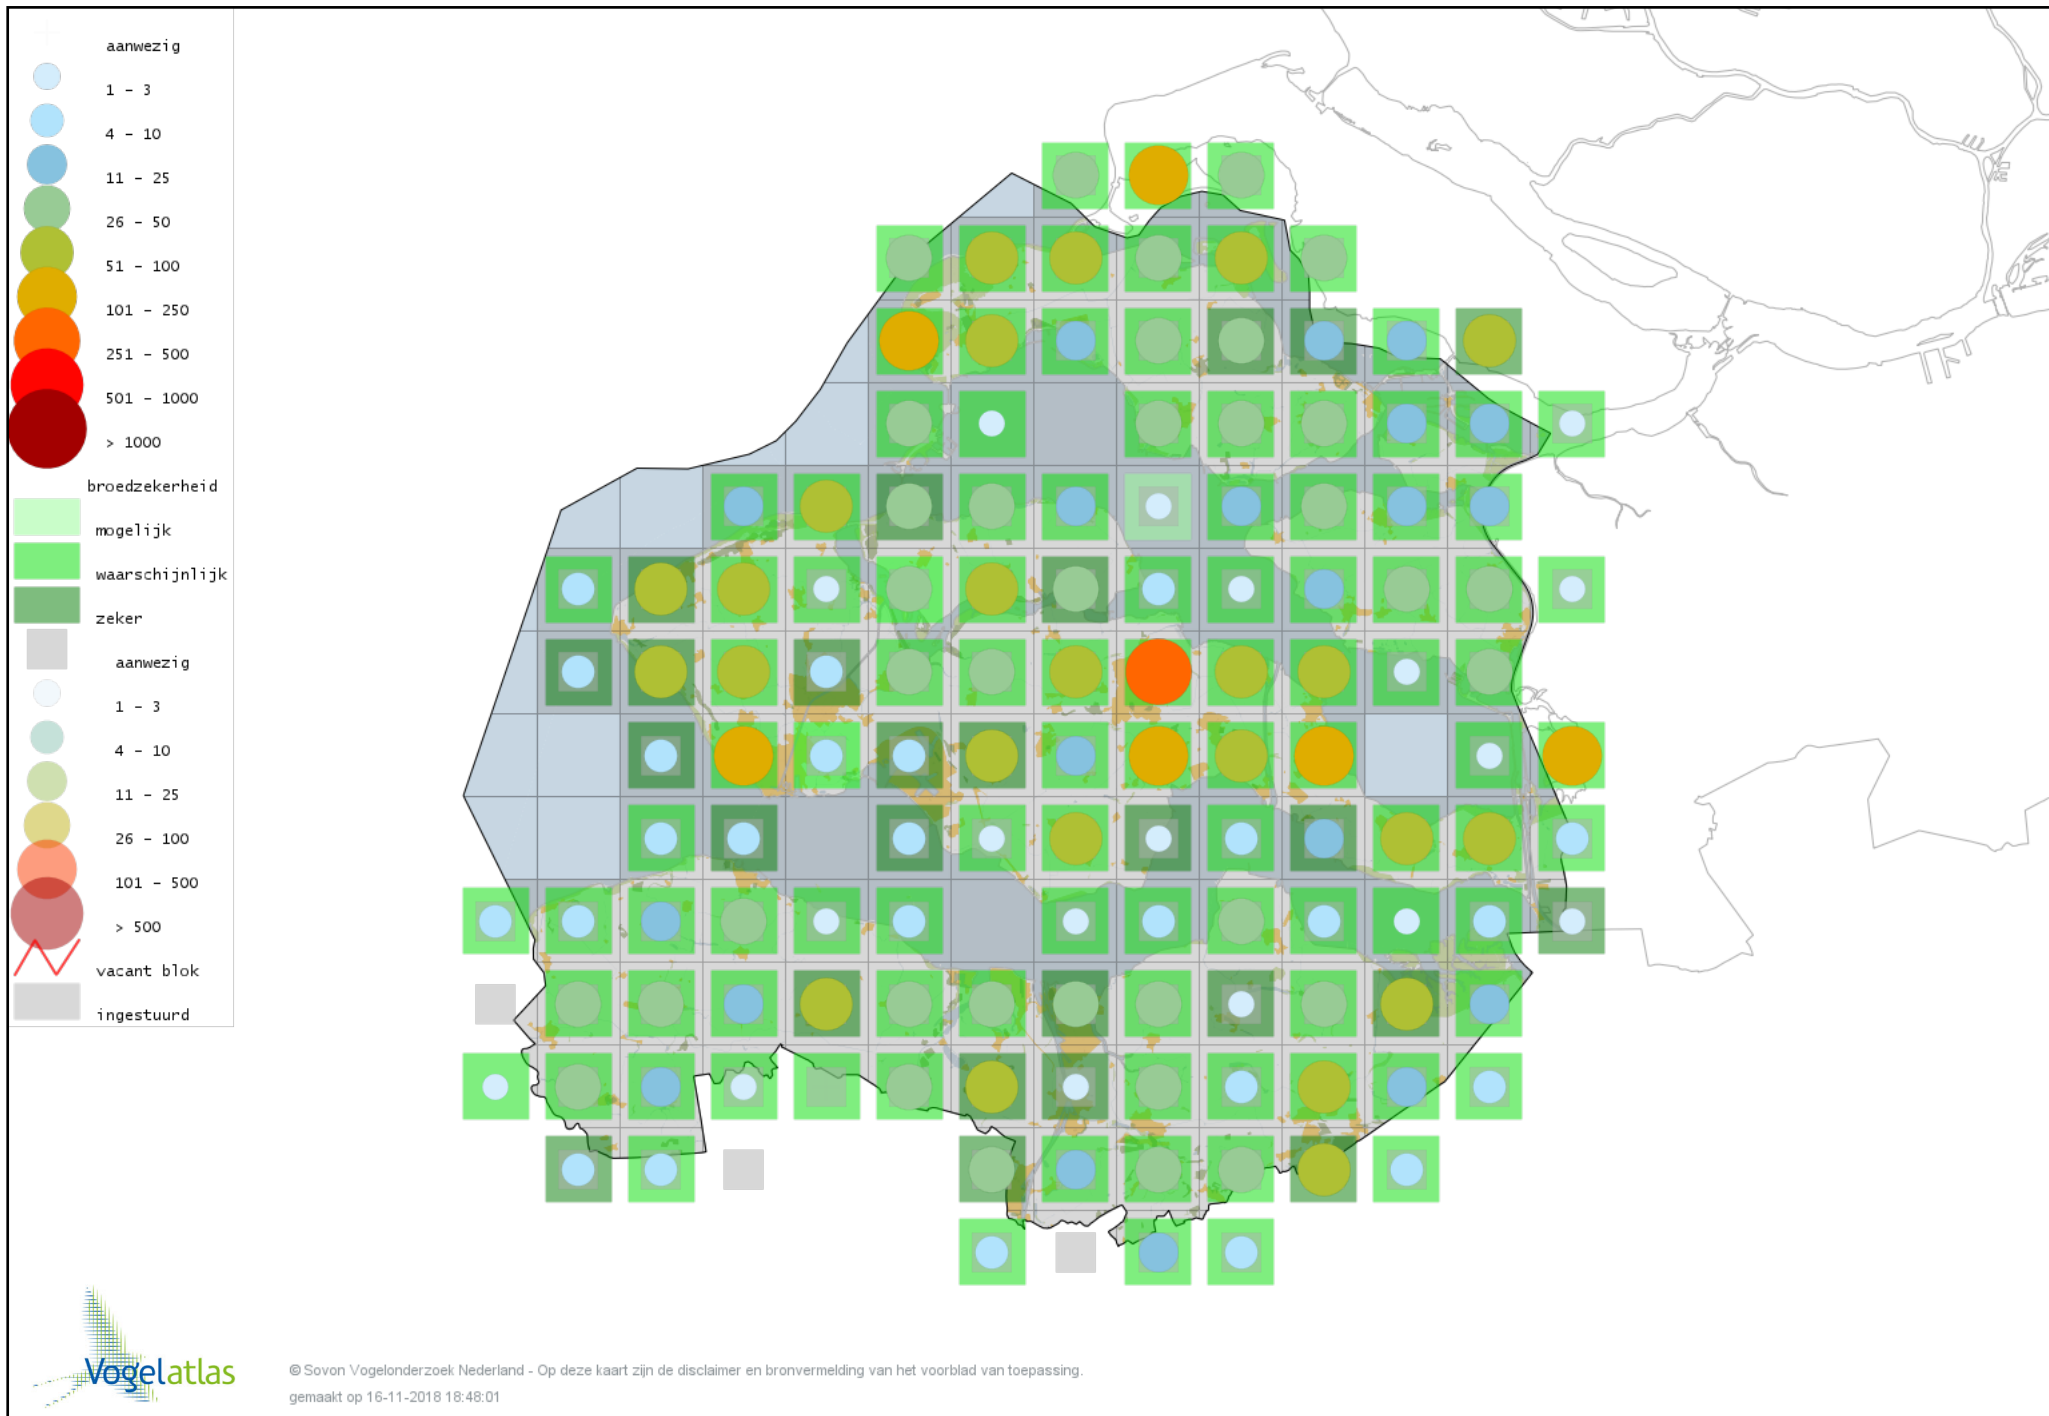

Voorlopige verspreidingskaart Roodborst broedseizoen

Voorlopige verspreidingskaart Blauwborst broedseizoen

Voorlopige verspreidingskaart Nachtegaal broedseizoen

Voorlopige verspreidingskaart Bonte Vliegenvanger broedseizoen

Voorlopige verspreidingskaart Zwarte Roodstaart broedseizoen

Voorlopige verspreidingskaart Gekraagde Roodstaart broedseizoen

Voorlopige verspreidingskaart Paapje broedseizoen

Voorlopige verspreidingskaart Roodborsttapuit broedseizoen

Voorlopige verspreidingskaart Tapuit broedseizoen

Voorlopige verspreidingskaart Huismus broedseizoen

Voorlopige verspreidingskaart Ringmus broedseizoen

Voorlopige verspreidingskaart Heggenmus broedseizoen

Voorlopige verspreidingskaart Gele Kwikstaart broedseizoen

Voorlopige verspreidingskaart Engelse Kwikstaart broedseizoen

Voorlopige verspreidingskaart Grote Gele Kwikstaart broedseizoen

Voorlopige verspreidingskaart Rouwkwikstaart broedseizoen