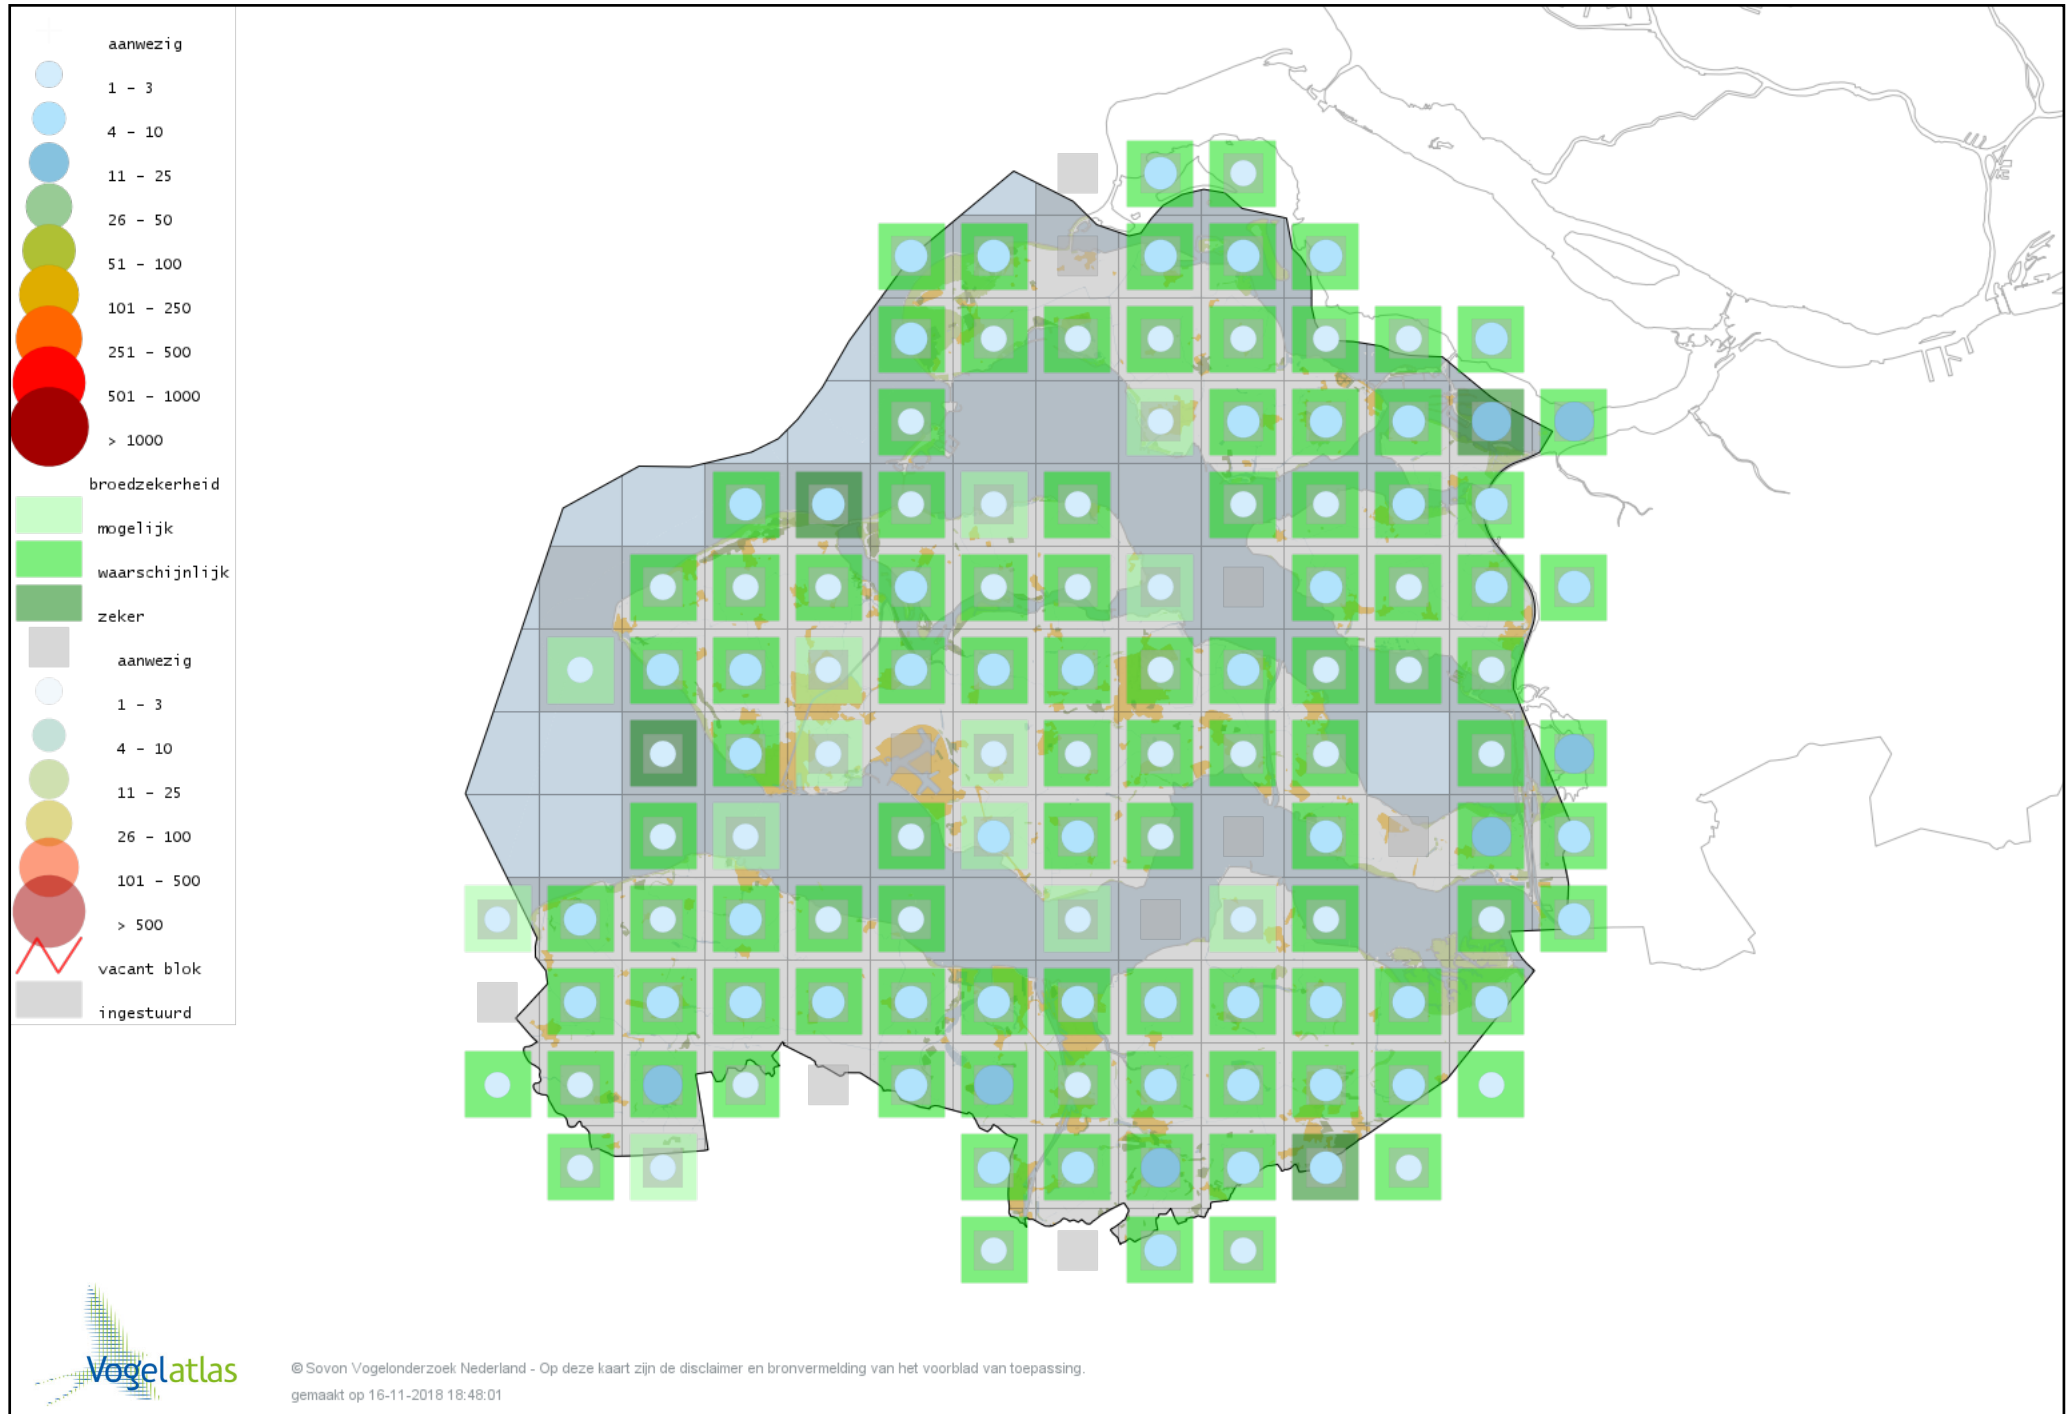

Voorlopige verspreidingskaart Grote Stern broedseizoen

Voorlopige verspreidingskaart Dwergstern broedseizoen

Voorlopige verspreidingskaart Visdief broedseizoen

Voorlopige verspreidingskaart Noordse Stern broedseizoen

Voorlopige verspreidingskaart Zwarte Stern broedseizoen

Voorlopige verspreidingskaart Stadsduif broedseizoen

Voorlopige verspreidingskaart Holenduif broedseizoen

Voorlopige verspreidingskaart Houtduif broedseizoen

Voorlopige verspreidingskaart Zomertortel broedseizoen

Voorlopige verspreidingskaart Turkse Tortel broedseizoen

Voorlopige verspreidingskaart Koekoek broedseizoen

Voorlopige verspreidingskaart Kerkuil broedseizoen