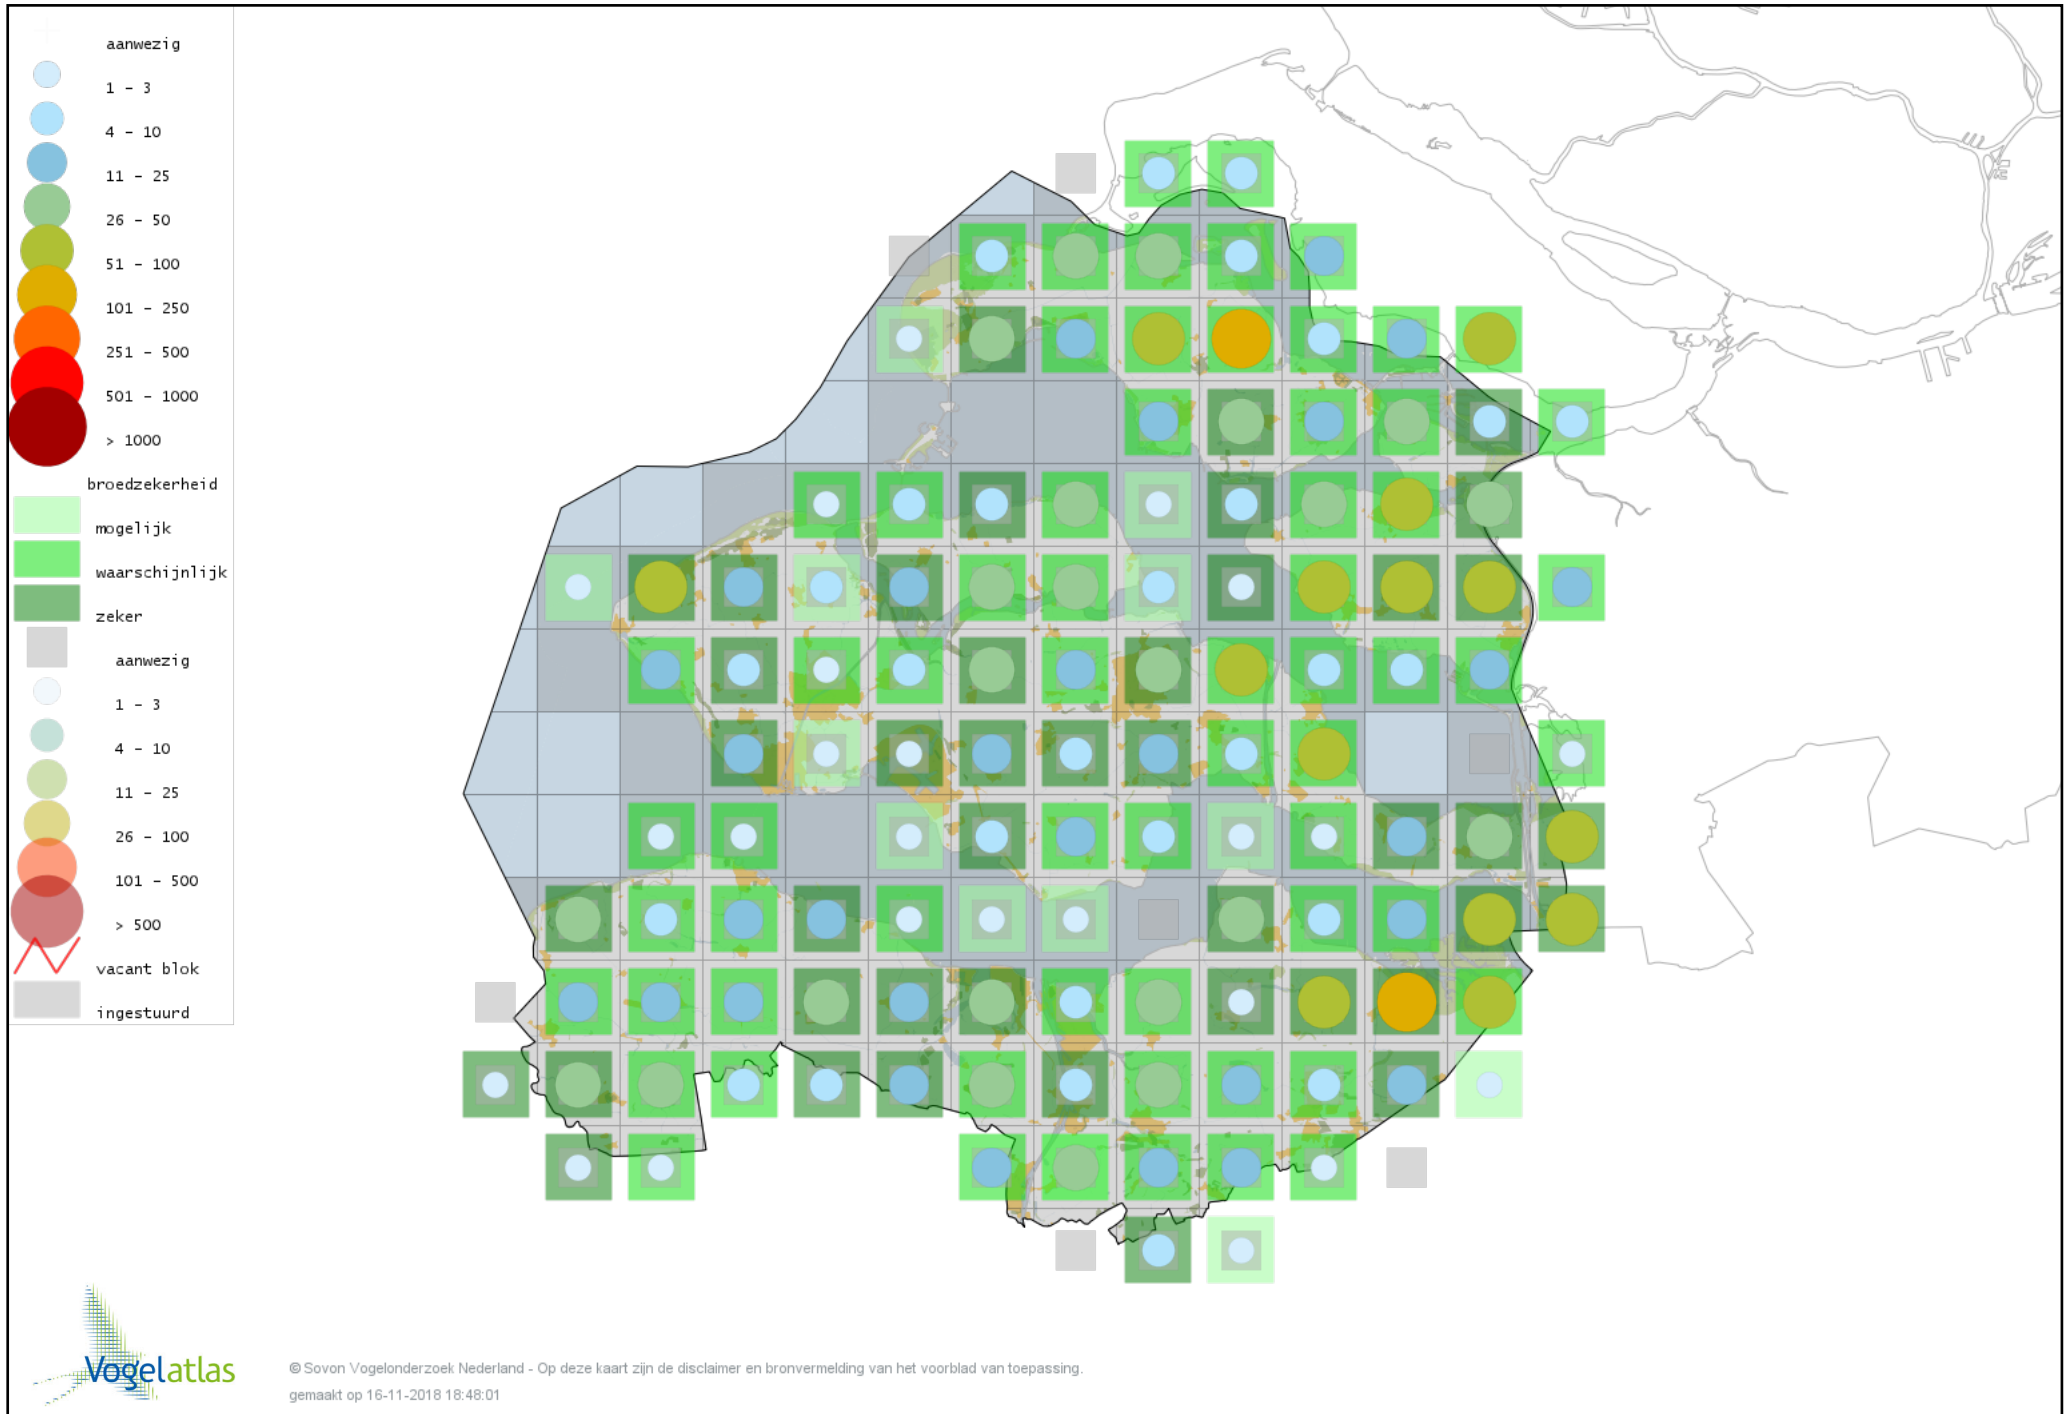

Voorlopige verspreidingskaart Roodborst broedseizoen

Voorlopige verspreidingskaart Blauwborst broedseizoen

Voorlopige verspreidingskaart Nachtegaal broedseizoen

Voorlopige verspreidingskaart Bonte Vliegenvanger broedseizoen

Voorlopige verspreidingskaart Zwarte Roodstaart broedseizoen

Voorlopige verspreidingskaart Gekraagde Roodstaart broedseizoen

Voorlopige verspreidingskaart Paapje broedseizoen

Voorlopige verspreidingskaart Roodborsttapuit broedseizoen

Voorlopige verspreidingskaart Tapuit broedseizoen

Voorlopige verspreidingskaart Huismus broedseizoen

Voorlopige verspreidingskaart Ringmus broedseizoen

Voorlopige verspreidingskaart Heggenmus broedseizoen

Voorlopige verspreidingskaart Gele Kwikstaart broedseizoen

Voorlopige verspreidingskaart Engelse Kwikstaart broedseizoen

Voorlopige verspreidingskaart Grote Gele Kwikstaart broedseizoen

Voorlopige verspreidingskaart Rouwkwikstaart broedseizoen