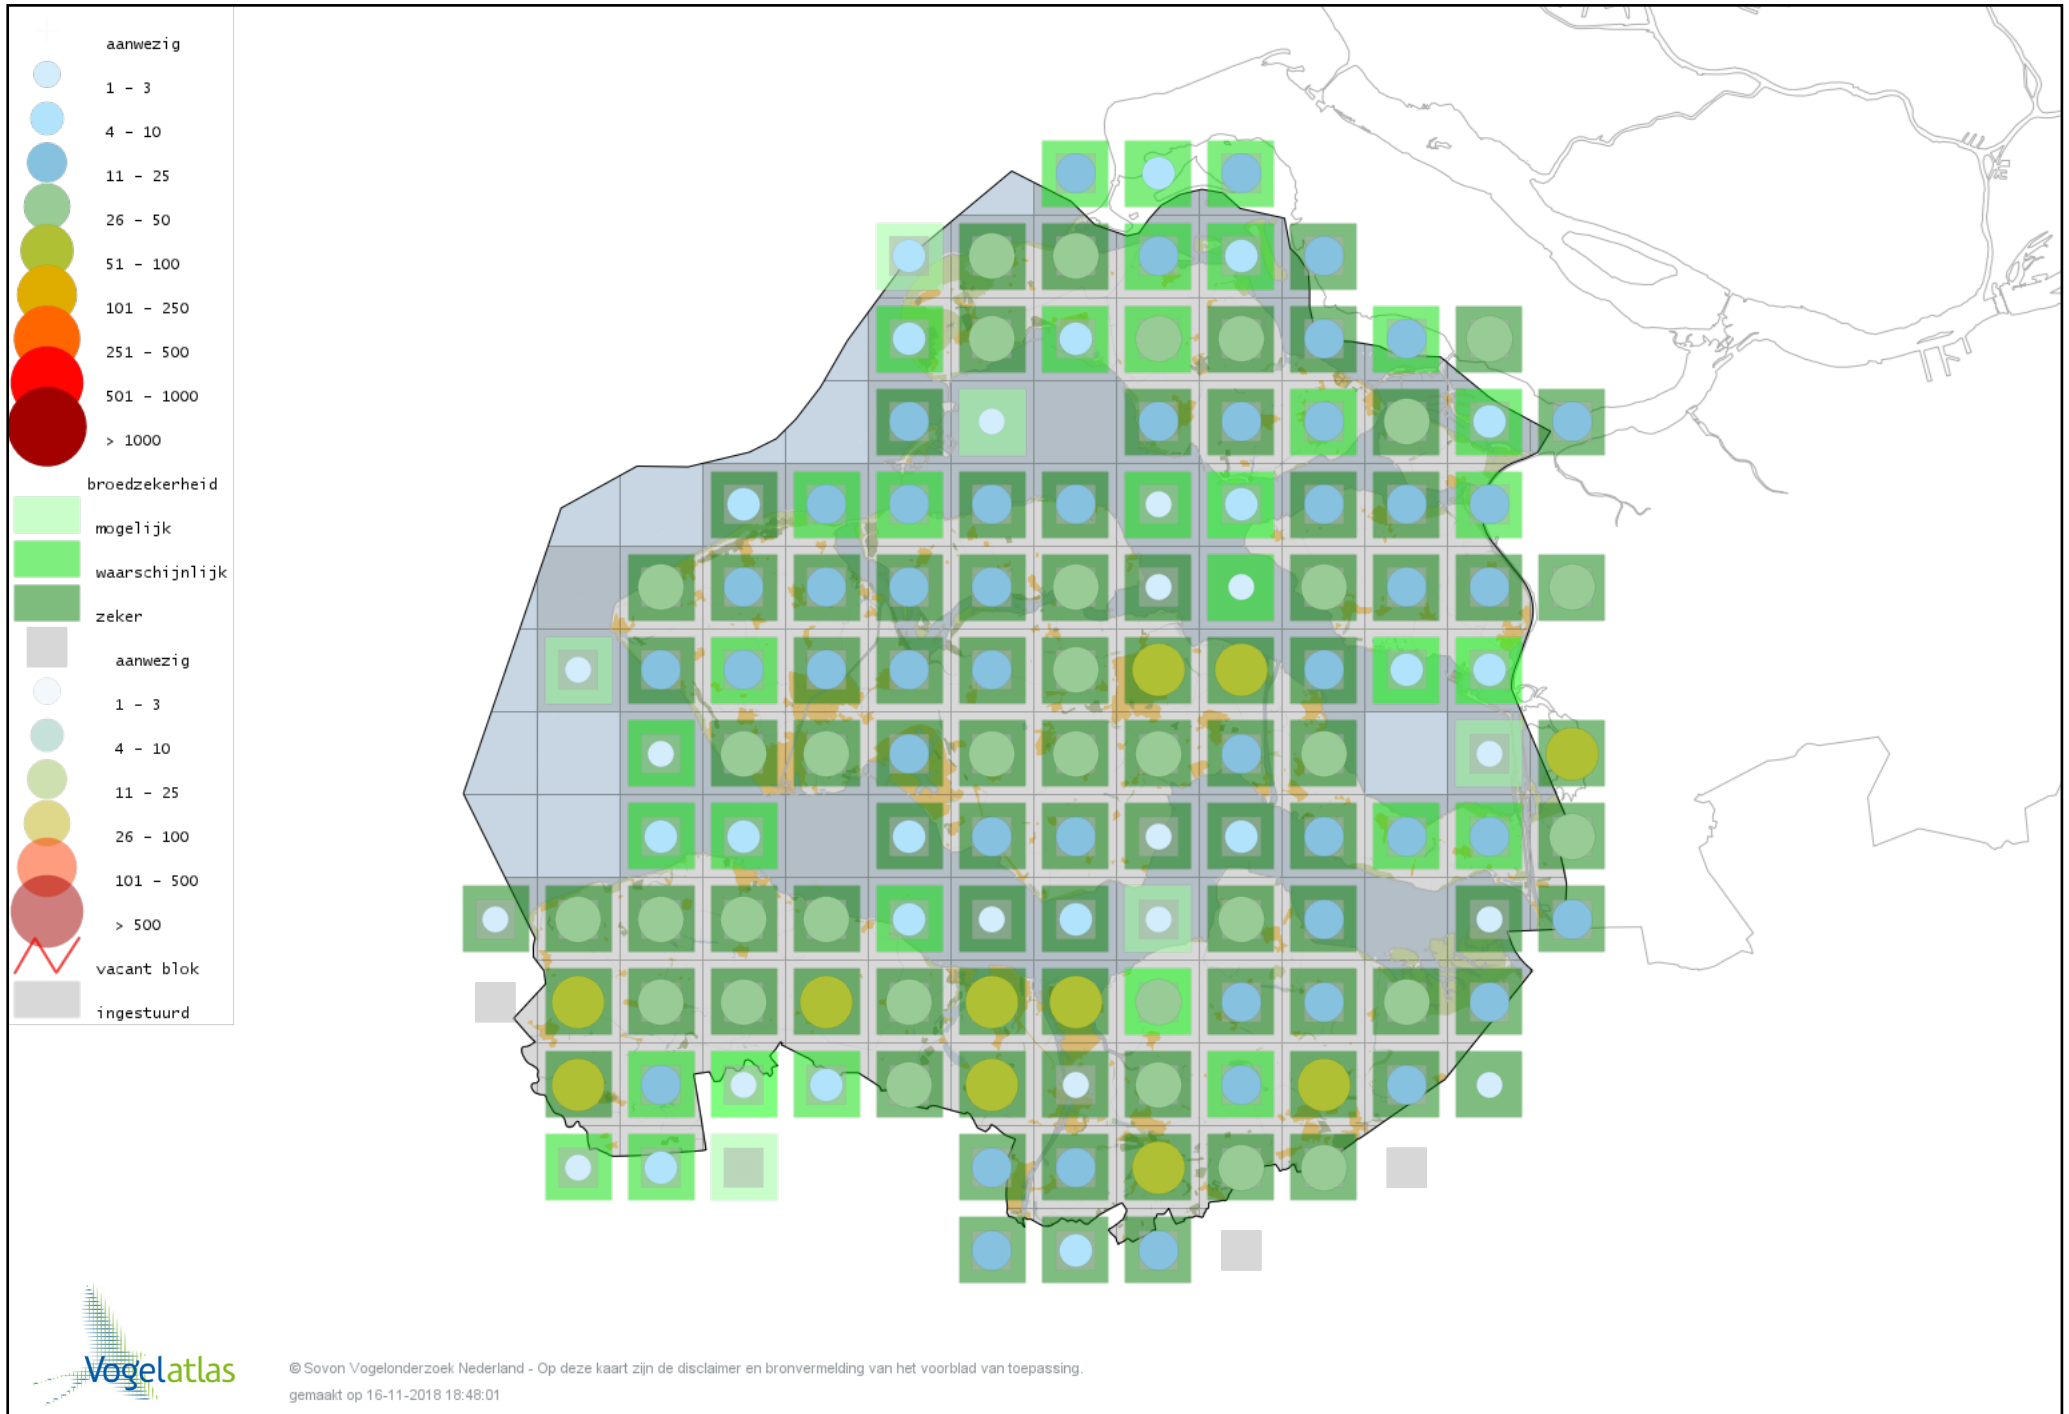

Voorlopige verspreidingskaart Grote Bonte Specht broedseizoen

Voorlopige verspreidingskaart Zwarte Specht broedseizoen

Voorlopige verspreidingskaart Groene Specht broedseizoen

Voorlopige verspreidingskaart Torenvalk broedseizoen

Voorlopige verspreidingskaart Boomvalk broedseizoen

Voorlopige verspreidingskaart Slechtvalk broedseizoen

Voorlopige verspreidingskaart Monniksparkiet broedseizoen

Voorlopige verspreidingskaart Halsbandparkiet broedseizoen

Voorlopige verspreidingskaart Wielewaal broedseizoen

Voorlopige verspreidingskaart Gaai broedseizoen

Voorlopige verspreidingskaart Ekster broedseizoen

Voorlopige verspreidingskaart Kauw broedseizoen

Voorlopige verspreidingskaart Roek broedseizoen