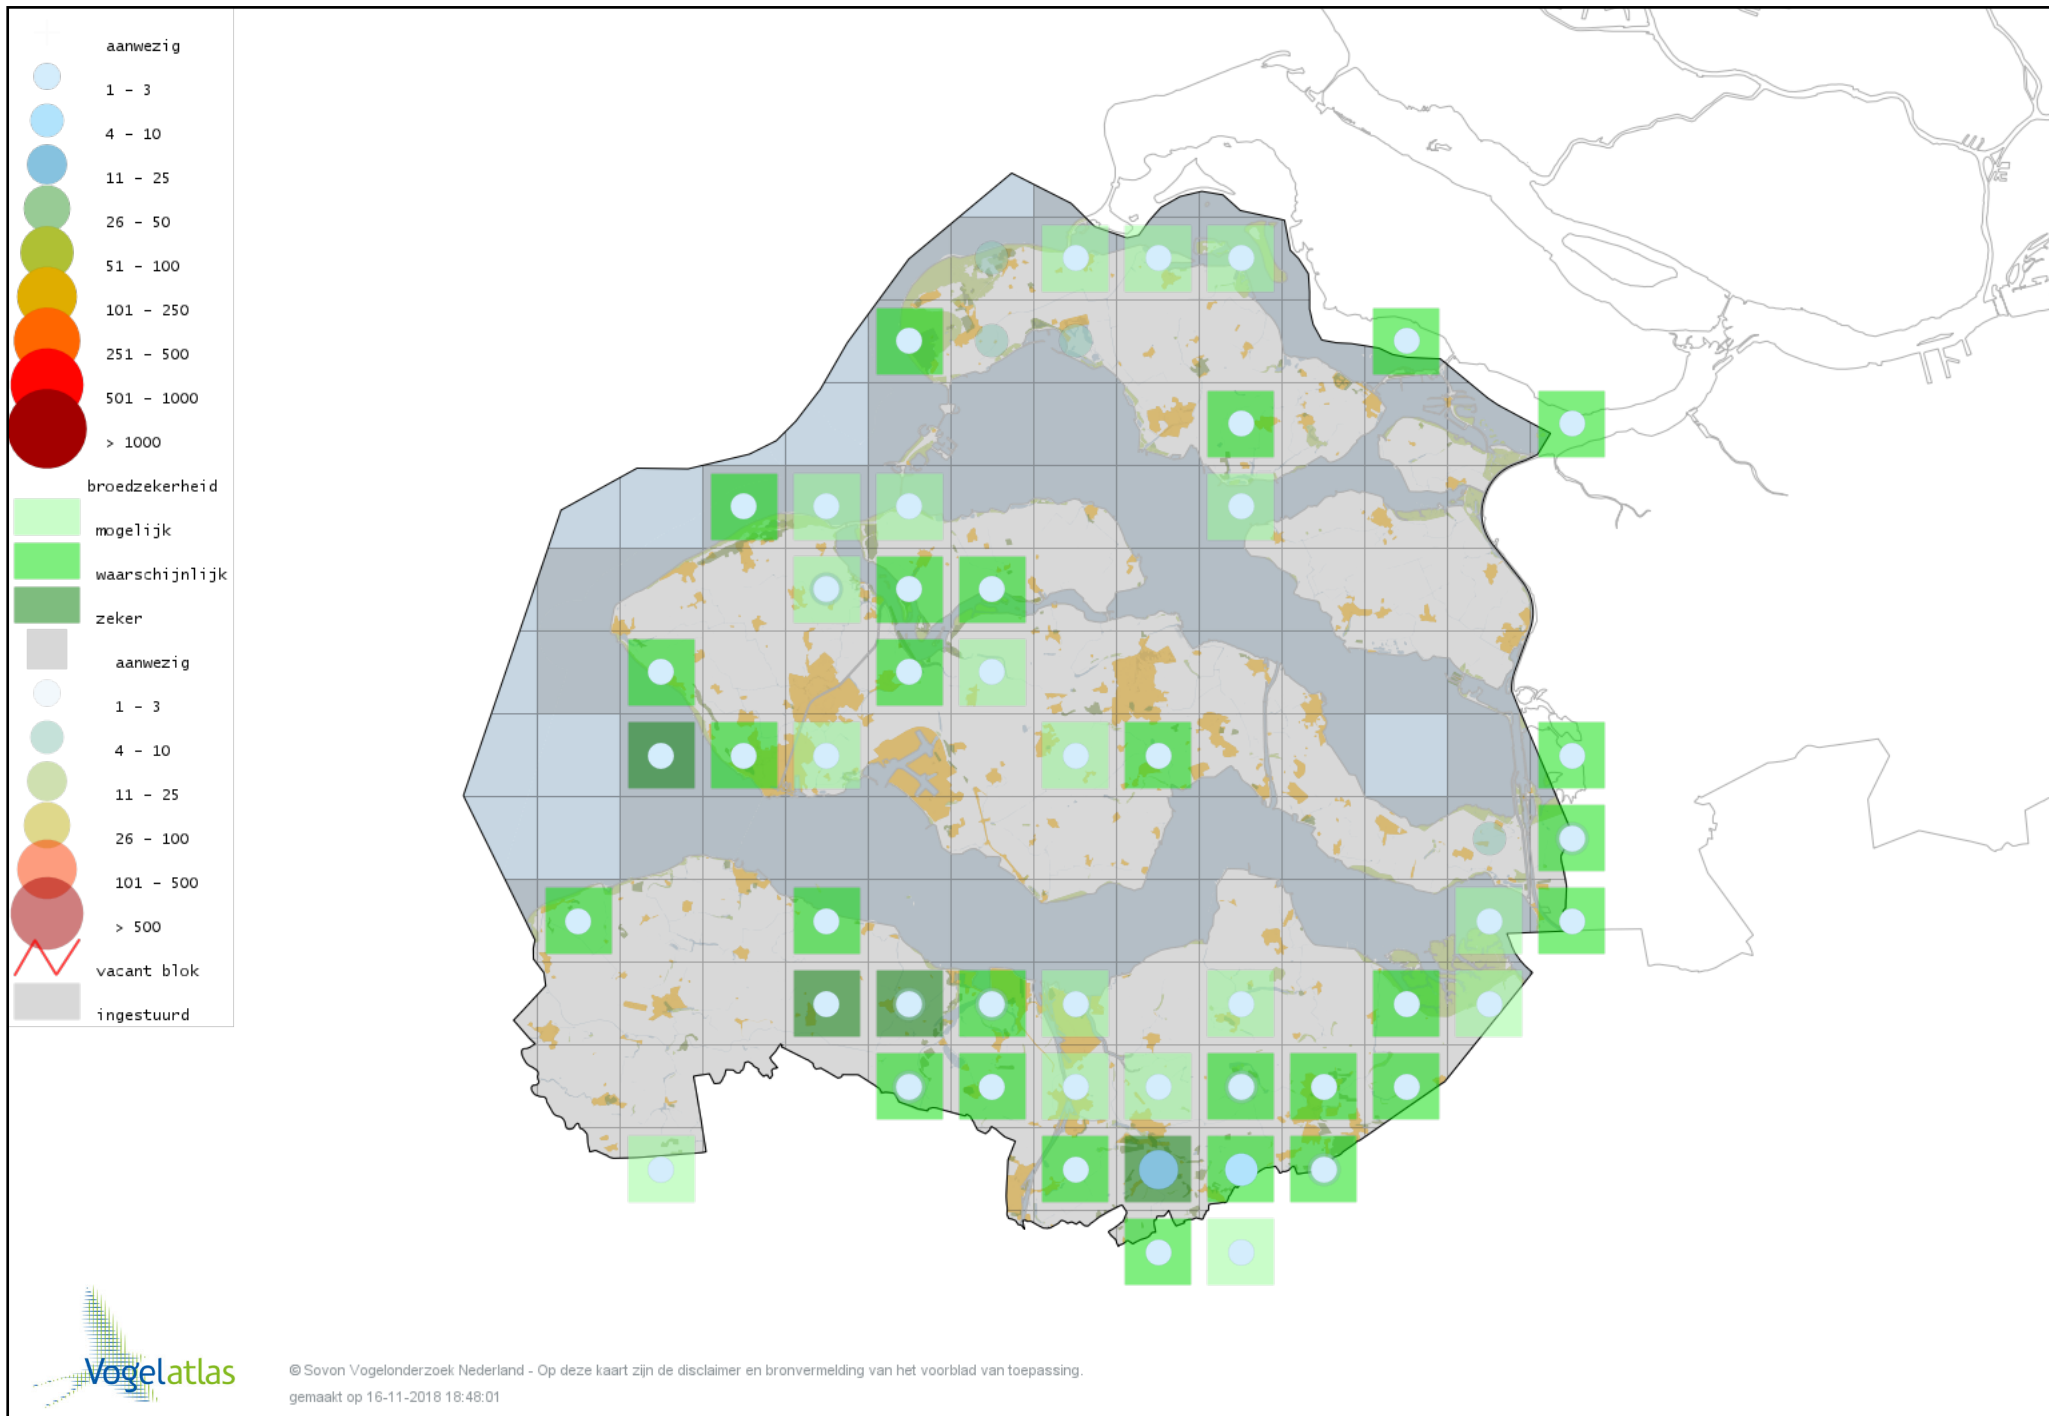

Voorlopige verspreidingskaart Grote Bonte Specht broedseizoen

Voorlopige verspreidingskaart Zwarte Specht broedseizoen

Voorlopige verspreidingskaart Groene Specht broedseizoen

Voorlopige verspreidingskaart Torenvalk broedseizoen

Voorlopige verspreidingskaart Boomvalk broedseizoen

Voorlopige verspreidingskaart Slechtvalk broedseizoen

Voorlopige verspreidingskaart Monniksparkiet broedseizoen

Voorlopige verspreidingskaart Halsbandparkiet broedseizoen

Voorlopige verspreidingskaart Wielewaal broedseizoen

Voorlopige verspreidingskaart Gaai broedseizoen

Voorlopige verspreidingskaart Ekster broedseizoen

Voorlopige verspreidingskaart Kauw broedseizoen

Voorlopige verspreidingskaart Roek broedseizoen