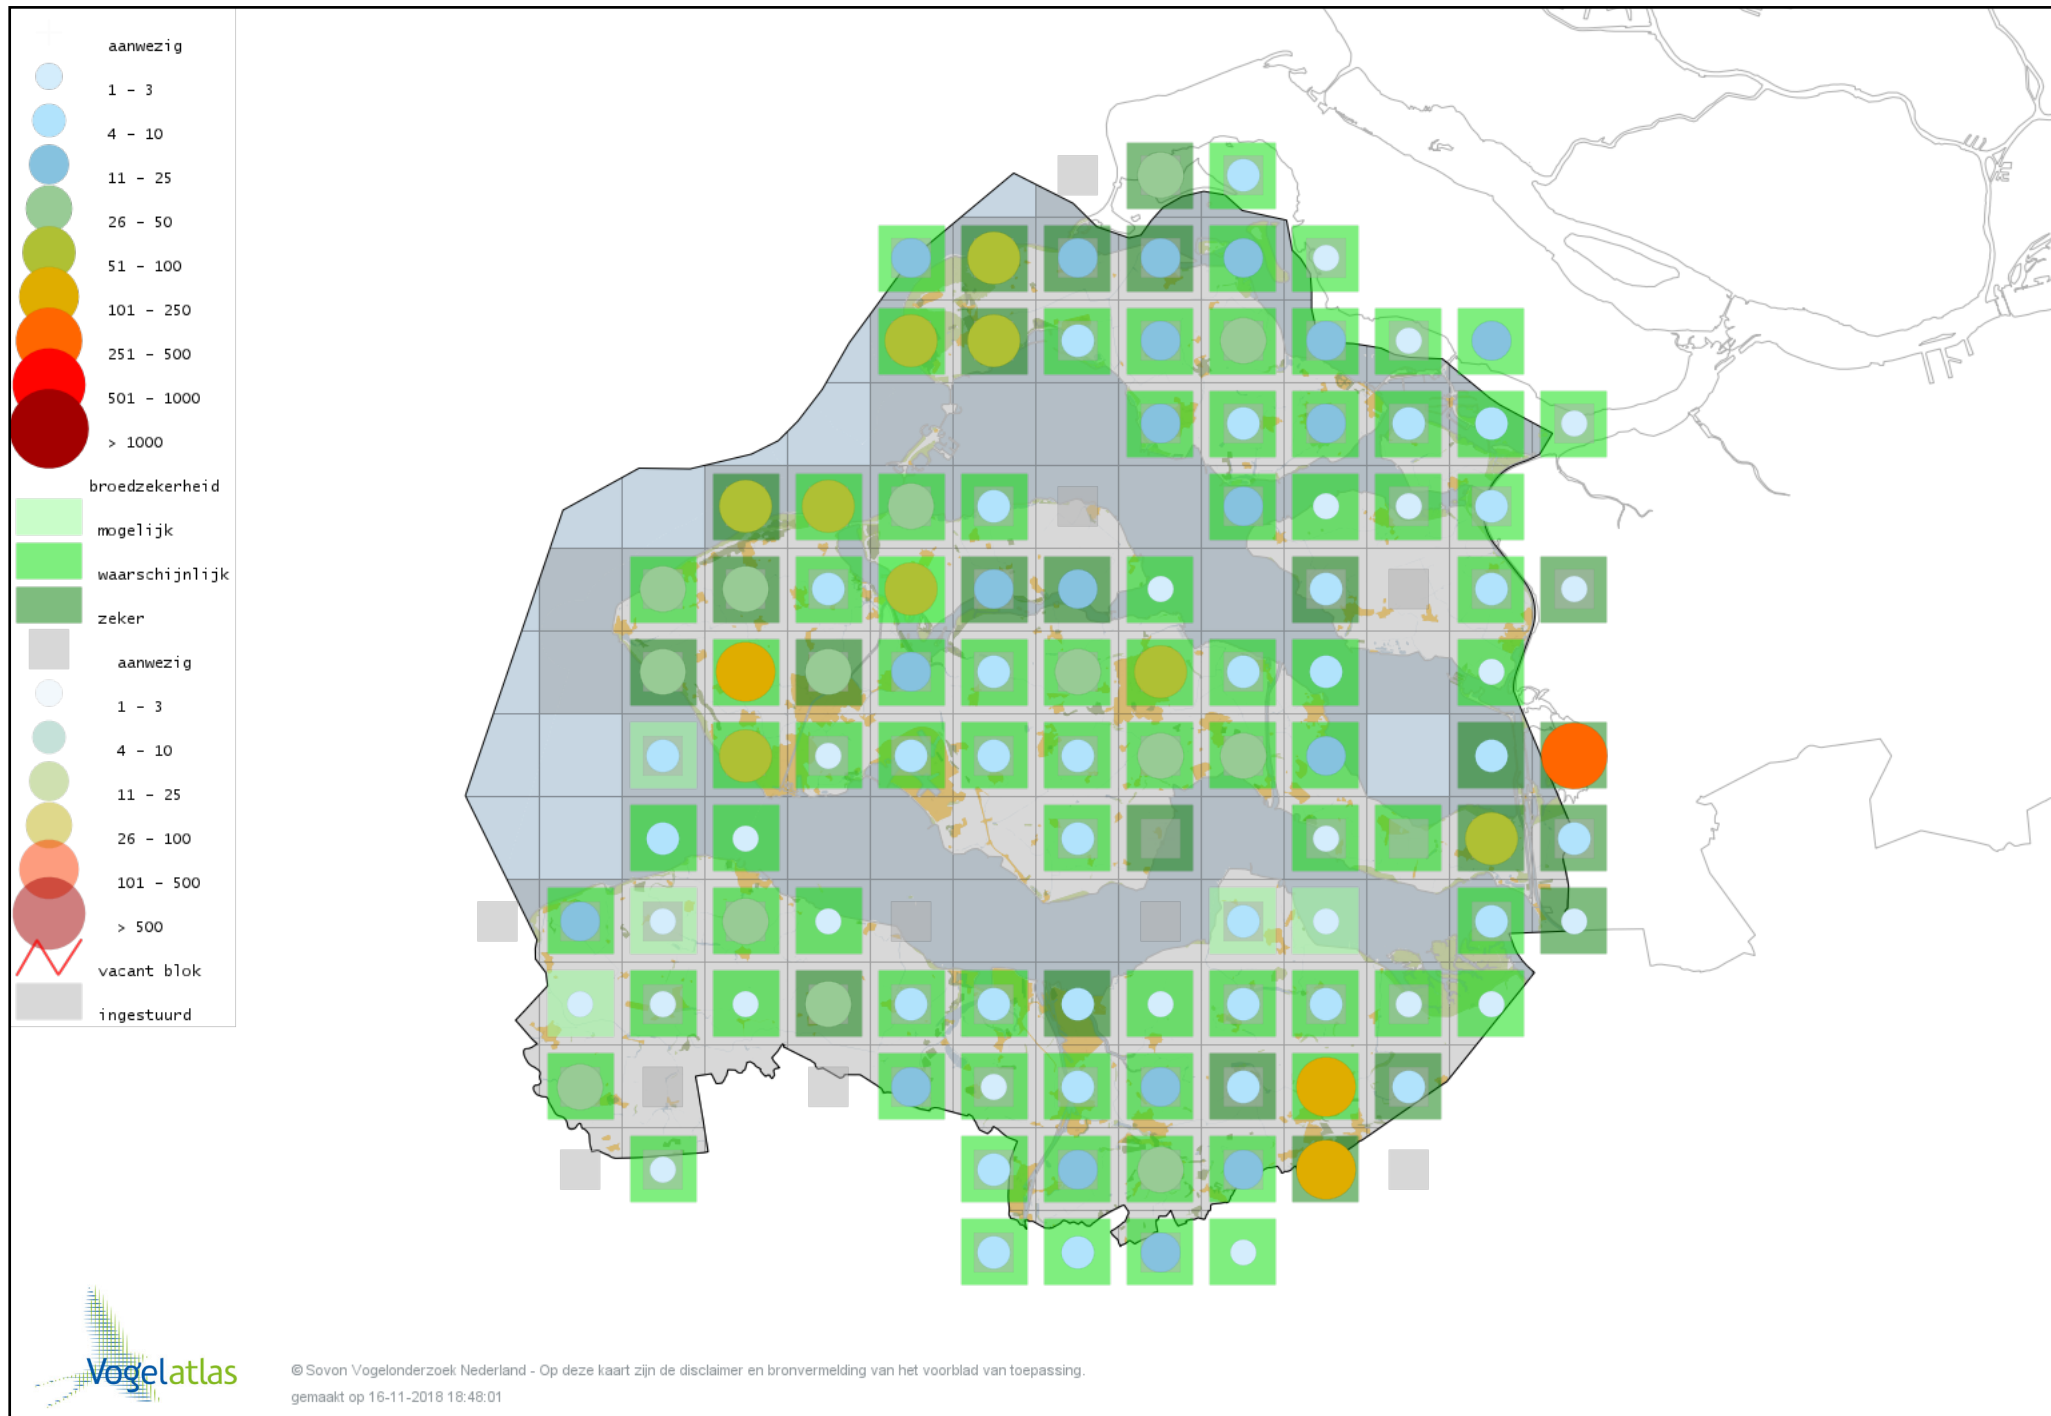

Voorlopige verspreidingskaart Winterkoning broedseizoen

Voorlopige verspreidingskaart Boomklever broedseizoen

Voorlopige verspreidingskaart Boomkruiper broedseizoen

Voorlopige verspreidingskaart Spreeuw broedseizoen

Voorlopige verspreidingskaart Merel broedseizoen

Voorlopige verspreidingskaart Zanglijster broedseizoen

Voorlopige verspreidingskaart Grote Lijster broedseizoen

Voorlopige verspreidingskaart Grauwe Vliegenvanger broedseizoen

Voorlopige verspreidingskaart Roodborst broedseizoen

Voorlopige verspreidingskaart Blauwborst broedseizoen

Voorlopige verspreidingskaart Nachtegaal broedseizoen

Voorlopige verspreidingskaart Bonte Vliegenvanger broedseizoen