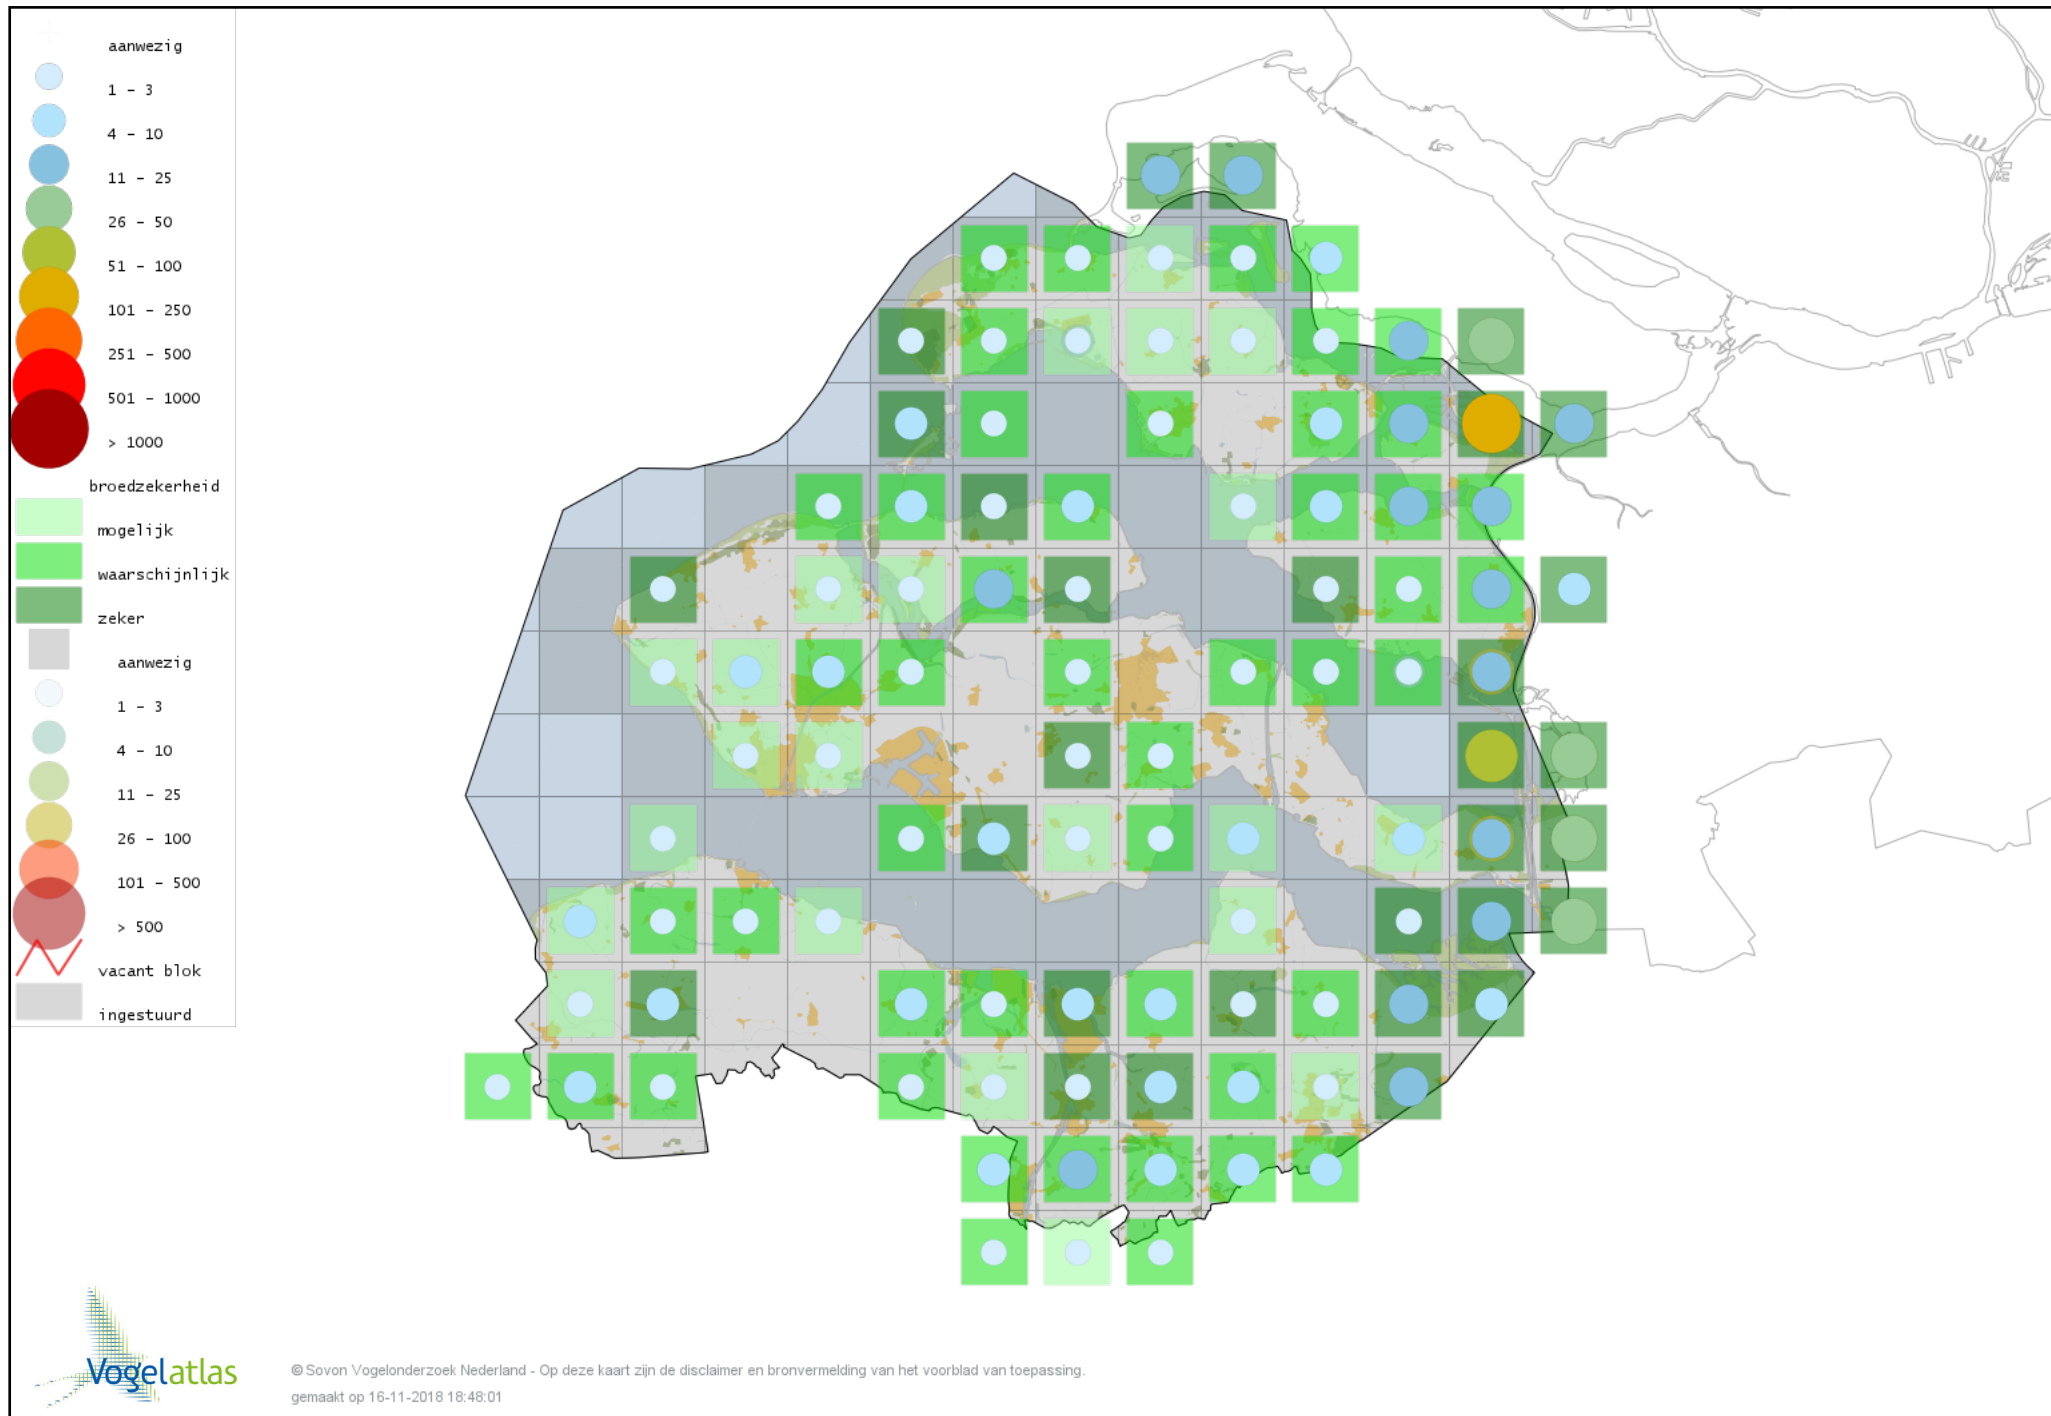

Voorlopige verspreidingskaart Bergeend broedseizoen

Voorlopige verspreidingskaart Casarca broedseizoen

Voorlopige verspreidingskaart Muskuseend broedseizoen

Voorlopige verspreidingskaart Carolina-eend broedseizoen

Voorlopige verspreidingskaart Mandarijneend broedseizoen

Voorlopige verspreidingskaart Zomertaling broedseizoen

Voorlopige verspreidingskaart Slobeend broedseizoen

Voorlopige verspreidingskaart Krakeend broedseizoen

Voorlopige verspreidingskaart Smient broedseizoen

Voorlopige verspreidingskaart Wilde Eend broedseizoen

Voorlopige verspreidingskaart Soepeend broedseizoen

Voorlopige verspreidingskaart Pijlstaart broedseizoen

Voorlopige verspreidingskaart Wintertaling broedseizoen

Voorlopige verspreidingskaart Krooneend broedseizoen

Voorlopige verspreidingskaart Tafeleend broedseizoen

Voorlopige verspreidingskaart Witooggeend broedseizoen