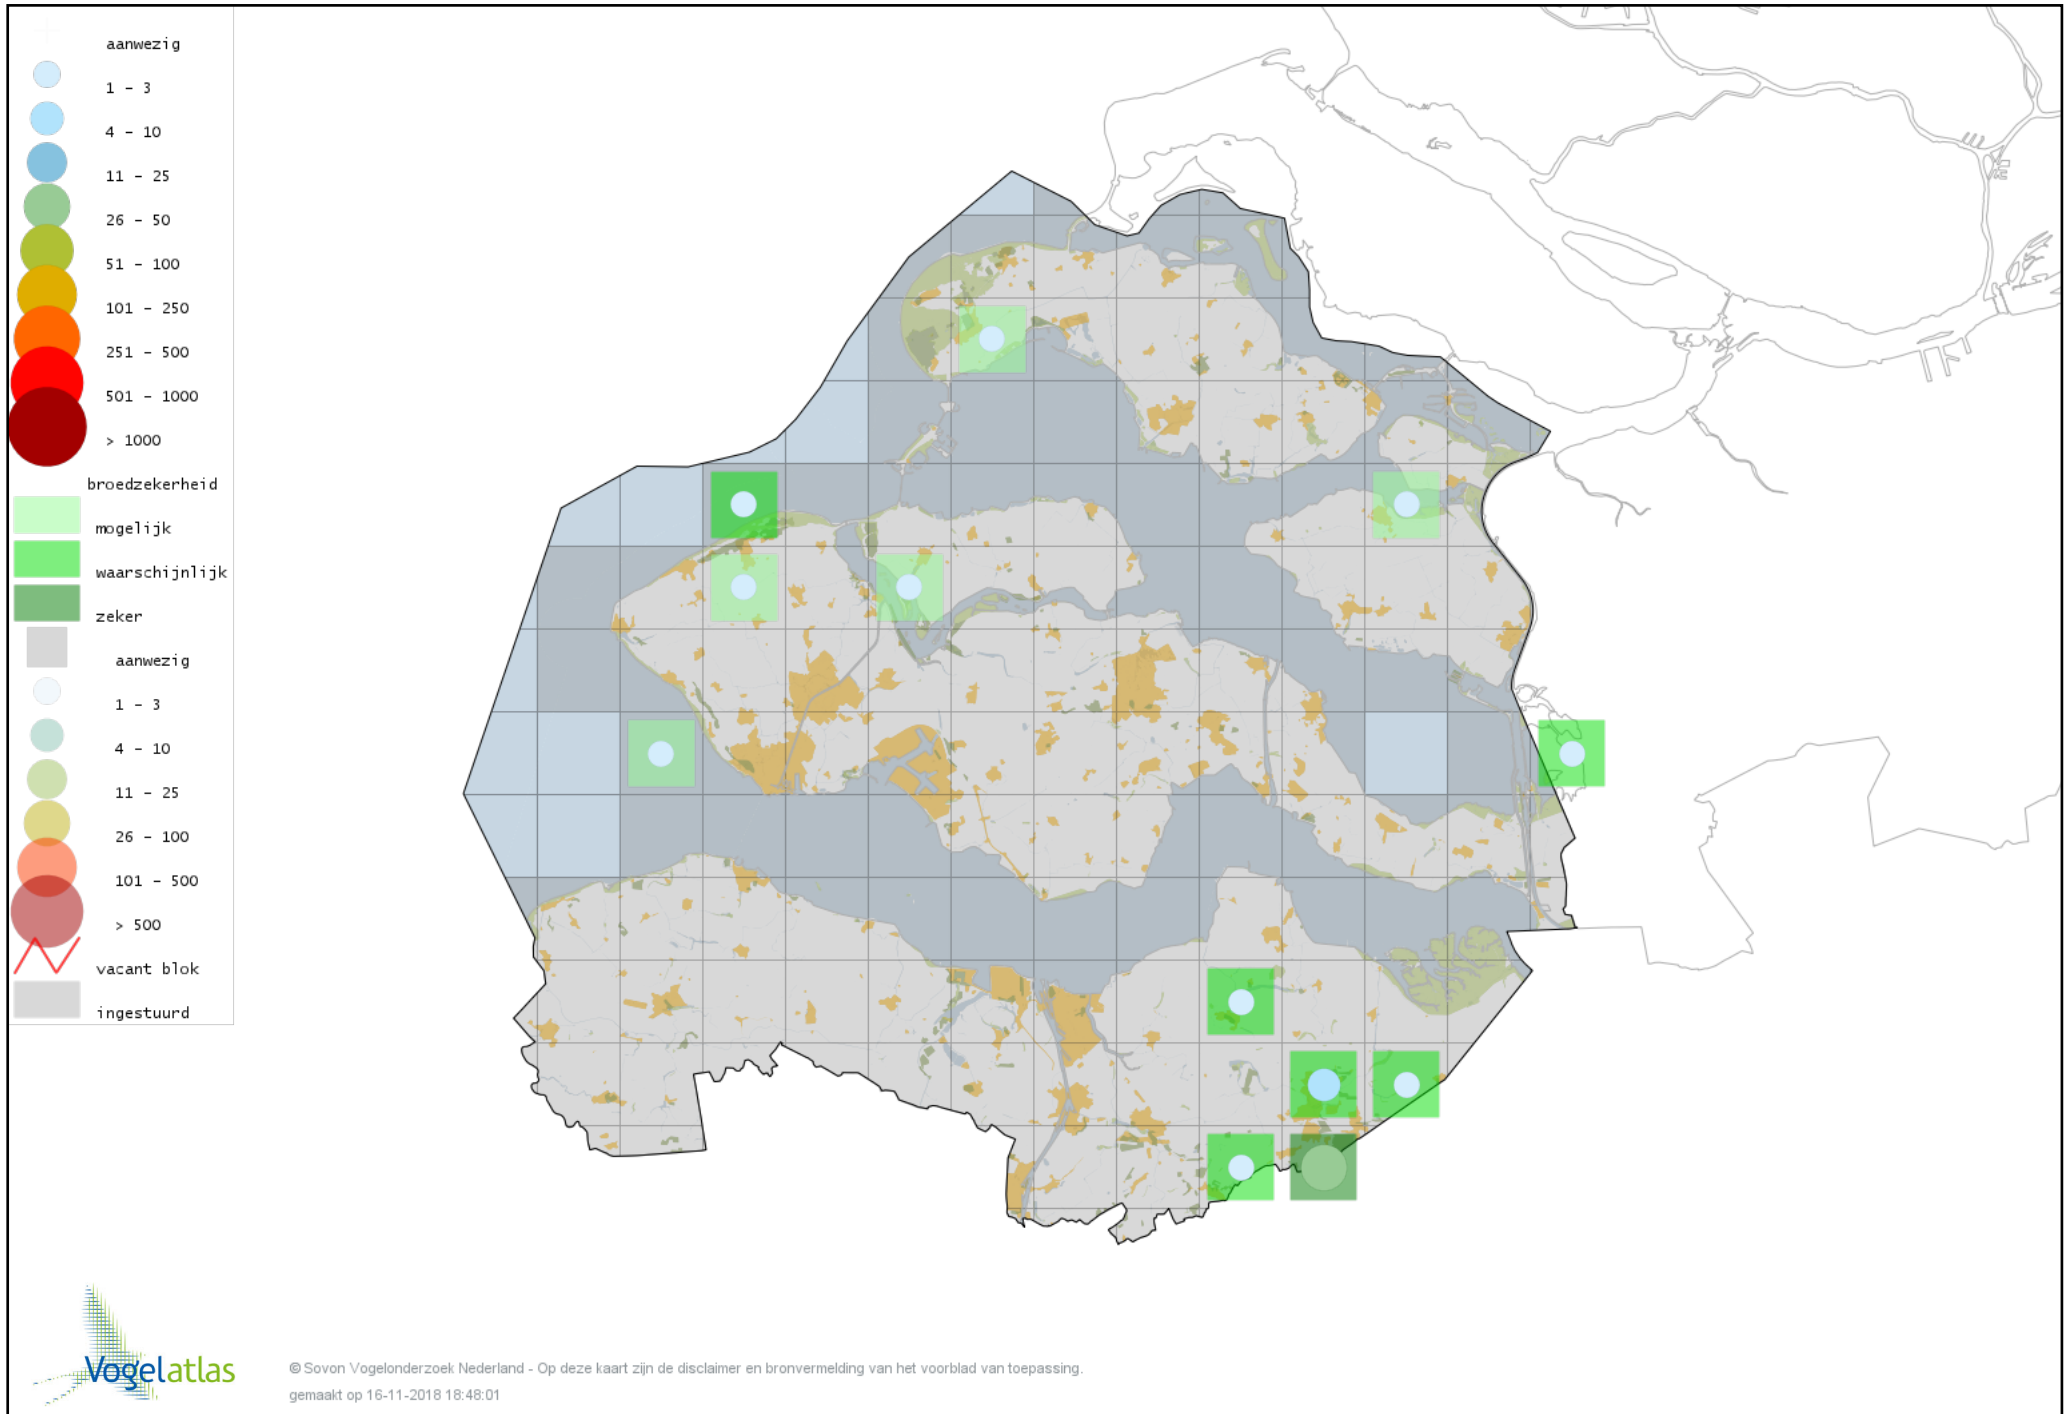

Voorlopige verspreidingskaart Bosrietzanger broedseizoen

Voorlopige verspreidingskaart Orpheusspotvogel broedseizoen

Voorlopige verspreidingskaart Spotvogel broedseizoen

Voorlopige verspreidingskaart Sprinkhaanzanger broedseizoen

Voorlopige verspreidingskaart Snor broedseizoen

Voorlopige verspreidingskaart Graszanger broedseizoen

Voorlopige verspreidingskaart Zwartkop broedseizoen

Voorlopige verspreidingskaart Tuinfluiter broedseizoen

Voorlopige verspreidingskaart Braamsluiper broedseizoen

Voorlopige verspreidingskaart Grasmus broedseizoen

Voorlopige verspreidingskaart Vuurgoudhaan broedseizoen

Voorlopige verspreidingskaart Goudhaan broedseizoen

Voorlopige verspreidingskaart Winterkoning broedseizoen

Voorlopige verspreidingskaart Boomklever broedseizoen

Voorlopige verspreidingskaart Boomkruiper broedseizoen

Voorlopige verspreidingskaart Spreeuw broedseizoen