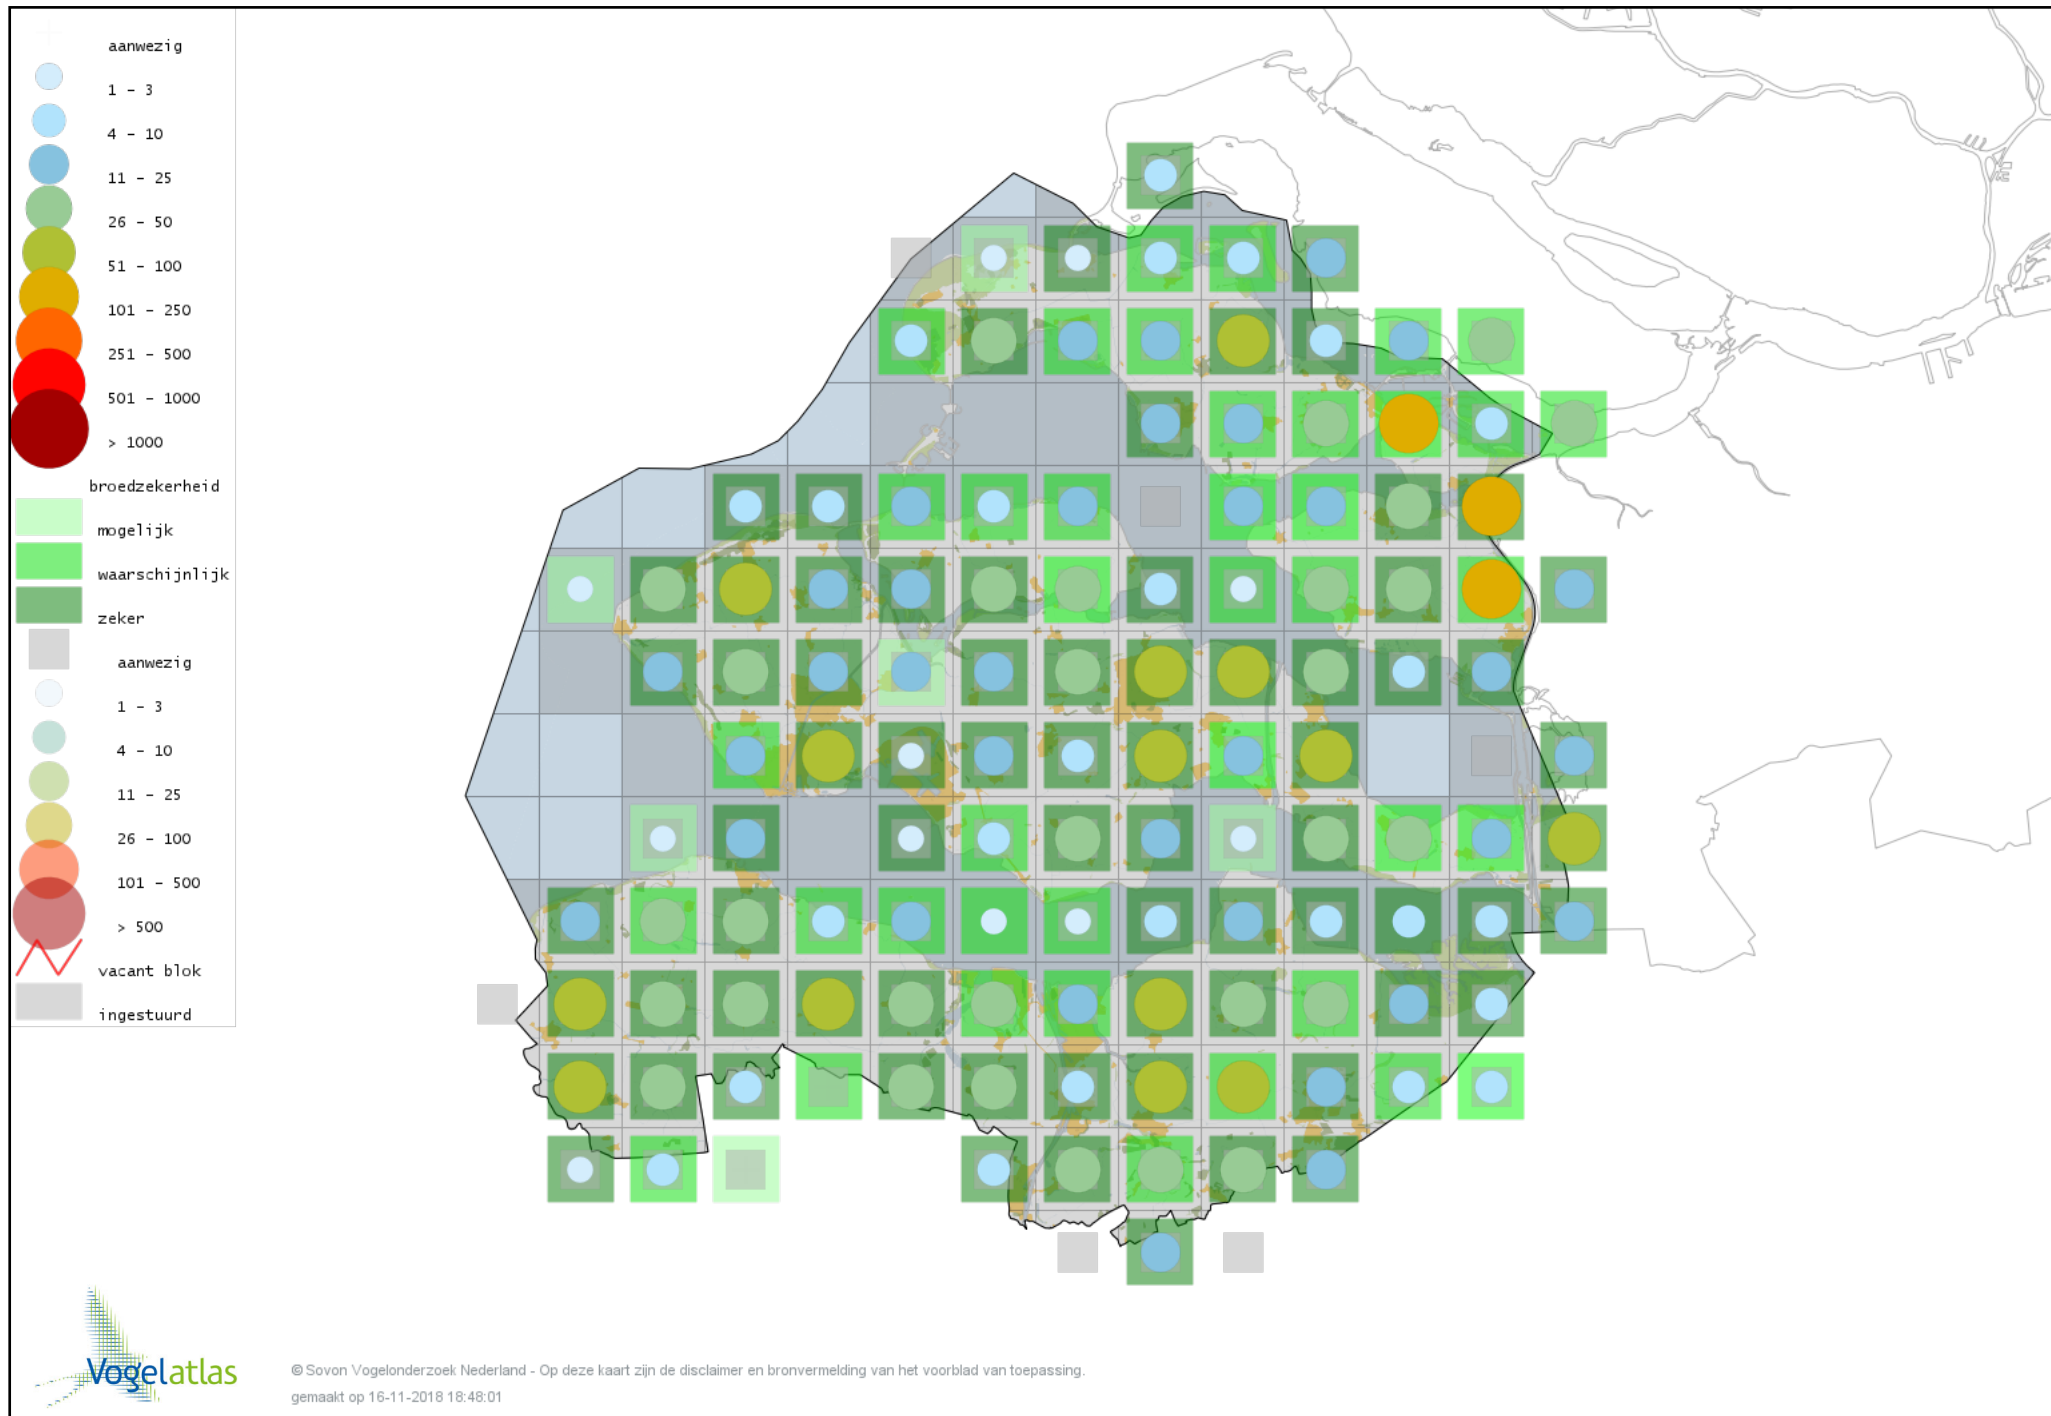

Voorlopige verspreidingskaart Zwarte Kraai broedseizoen

Voorlopige verspreidingskaart Zwarte Mees broedseizoen

Voorlopige verspreidingskaart Kuifmees broedseizoen

Voorlopige verspreidingskaart Matkop broedseizoen

Voorlopige verspreidingskaart Pimpelmees broedseizoen

Voorlopige verspreidingskaart Koolmees broedseizoen

Voorlopige verspreidingskaart Baardman broedseizoen

Voorlopige verspreidingskaart Boomleeuwerik broedseizoen

Voorlopige verspreidingskaart Veldleeuwerik broedseizoen

Voorlopige verspreidingskaart Oeverzwaluw broedseizoen

Voorlopige verspreidingskaart Boerenzwaluw broedseizoen

Voorlopige verspreidingskaart Huiszwaluw broedseizoen