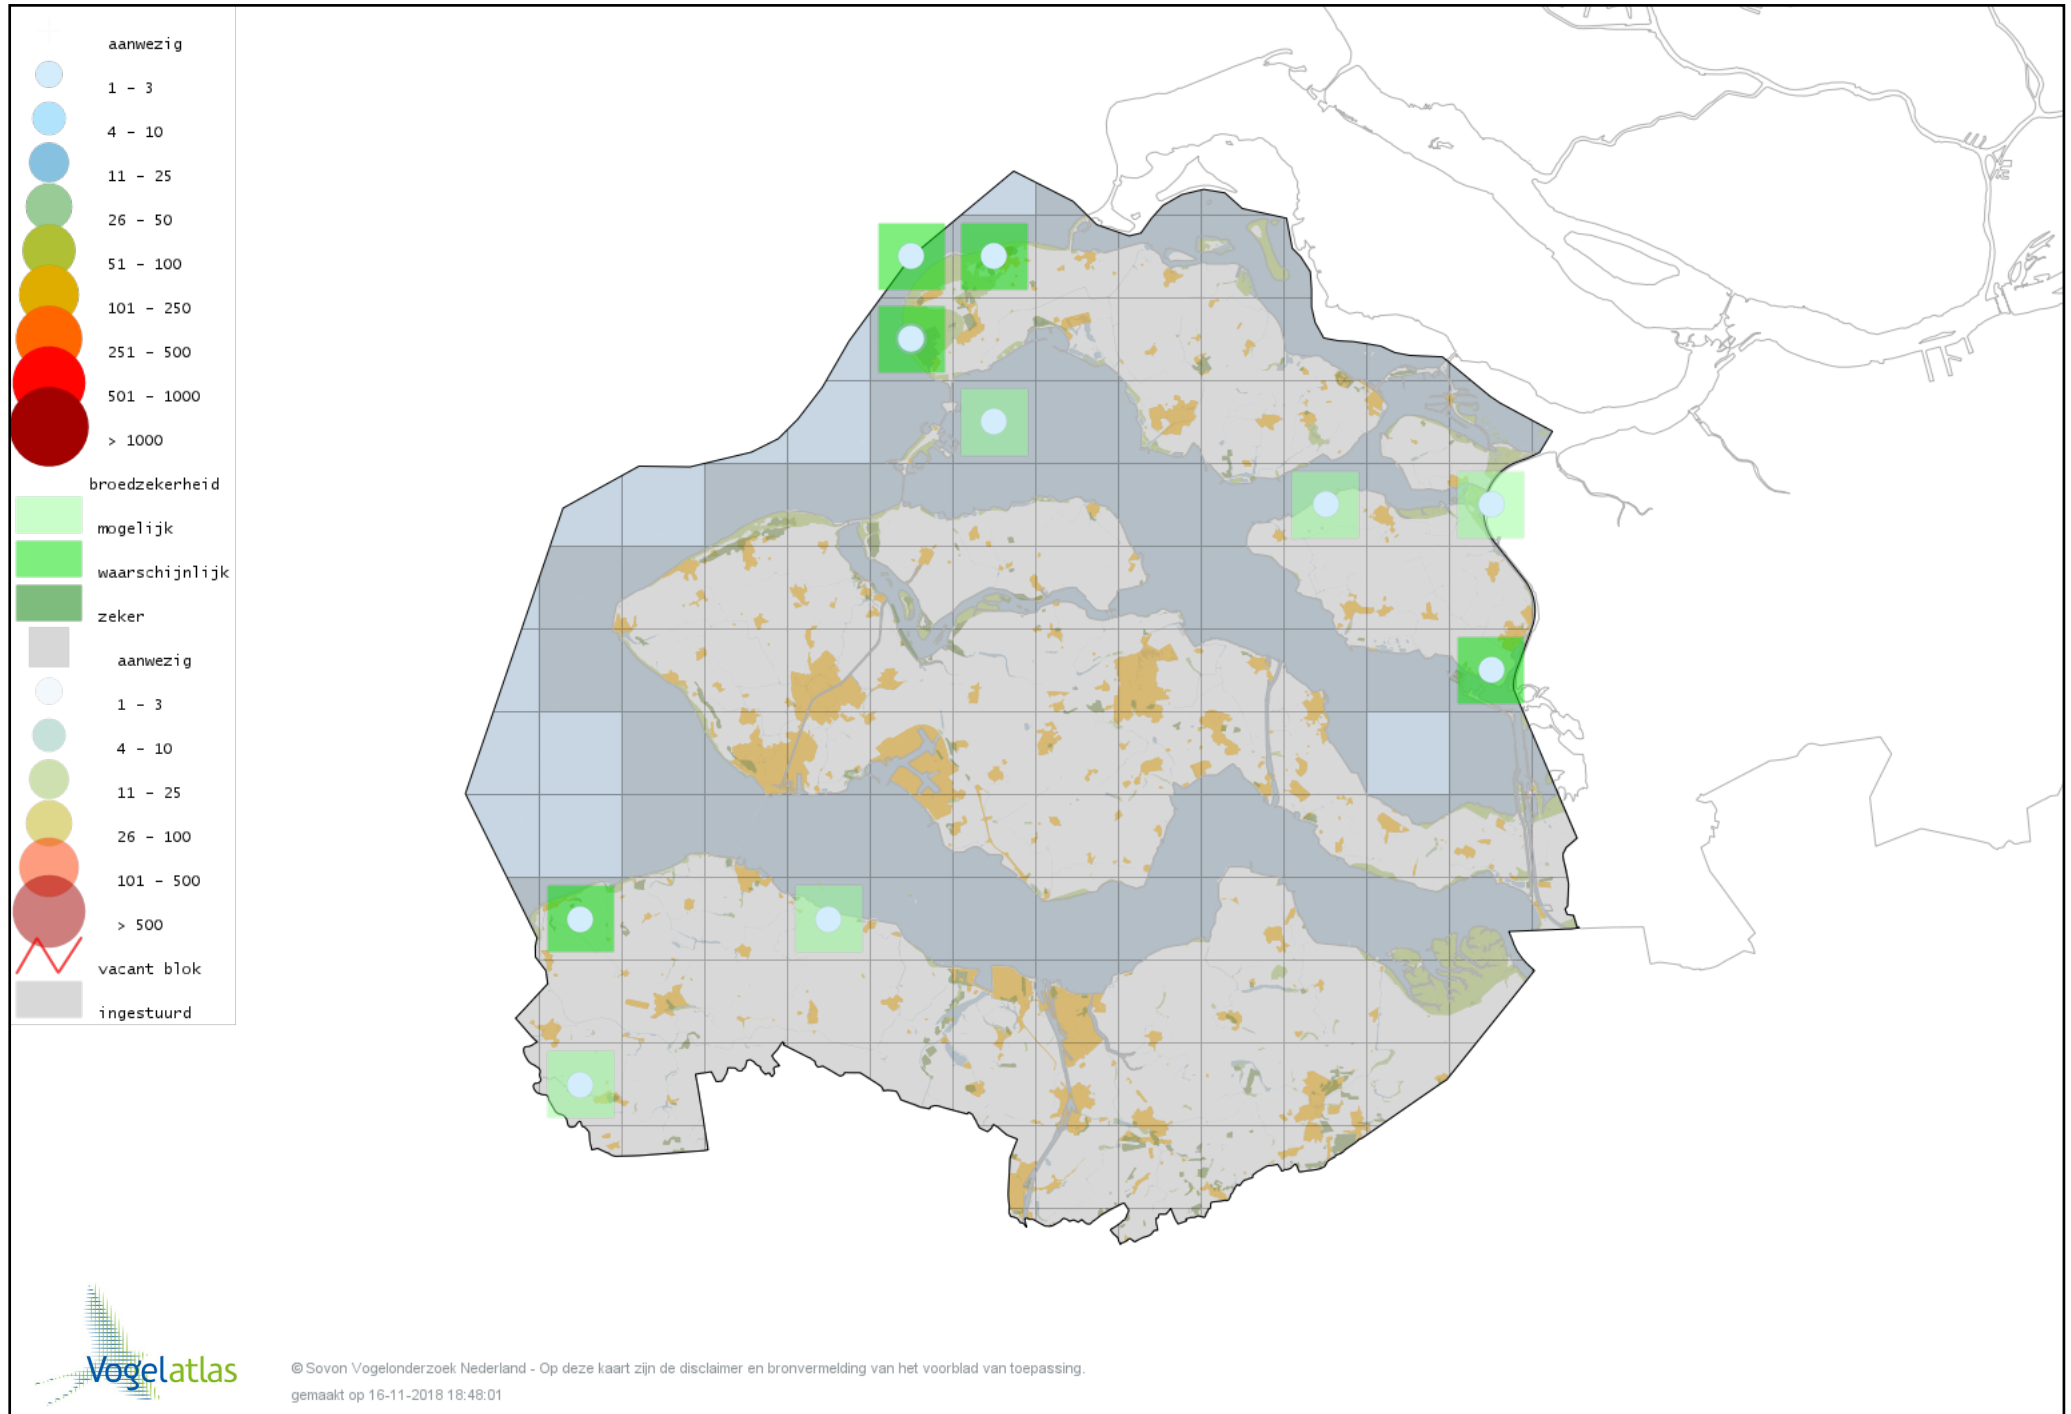

Voorlopige verspreidingskaart Kwartelkoning broedseizoen

Voorlopige verspreidingskaart Porseleinhoen broedseizoen

Voorlopige verspreidingskaart Waterhoen broedseizoen

Voorlopige verspreidingskaart Meerkoet broedseizoen

Voorlopige verspreidingskaart Scholekster broedseizoen

Voorlopige verspreidingskaart Steltkluut broedseizoen

Voorlopige verspreidingskaart Kluut broedseizoen

Voorlopige verspreidingskaart Kievit broedseizoen

Voorlopige verspreidingskaart Bontbekplevier broedseizoen

Voorlopige verspreidingskaart Kleine Plevier broedseizoen

Voorlopige verspreidingskaart Strandplevier broedseizoen

Voorlopige verspreidingskaart Wulp broedseizoen

Voorlopige verspreidingskaart Grutto broedseizoen

Voorlopige verspreidingskaart Kemphaan broedseizoen

Voorlopige verspreidingskaart Houtsnip broedseizoen

Voorlopige verspreidingskaart Watersnip broedseizoen