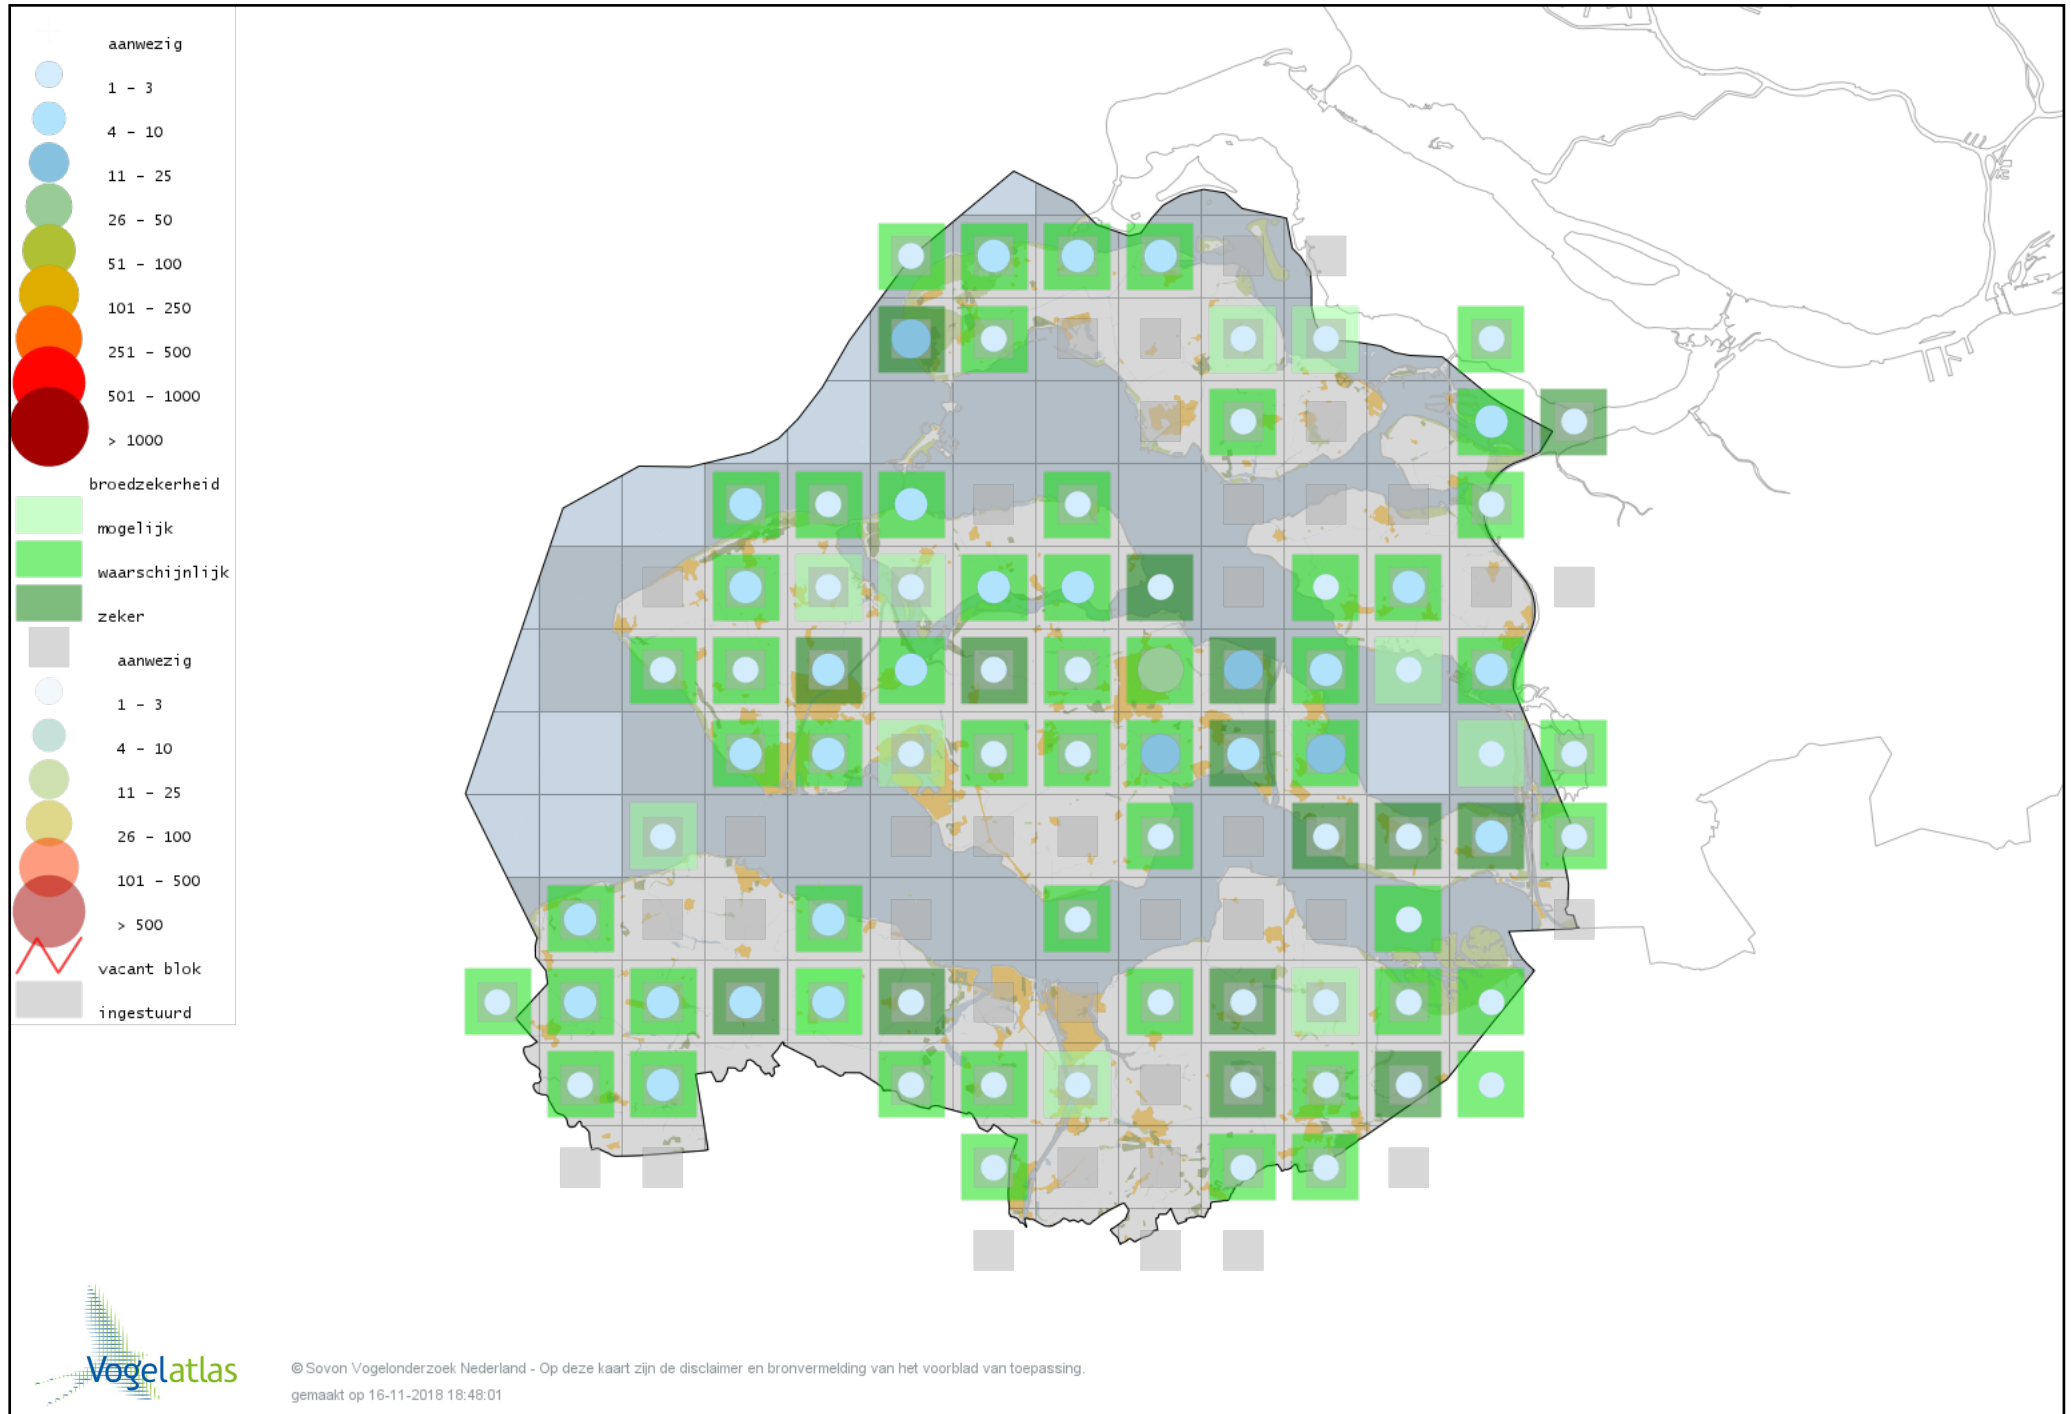

Voorlopige verspreidingskaart Winterkoning broedseizoen

Voorlopige verspreidingskaart Boomklever broedseizoen

Voorlopige verspreidingskaart Boomkruiper broedseizoen

Voorlopige verspreidingskaart Spreeuw broedseizoen

Voorlopige verspreidingskaart Merel broedseizoen

Voorlopige verspreidingskaart Zanglijster broedseizoen

Voorlopige verspreidingskaart Grote Lijster broedseizoen

Voorlopige verspreidingskaart Grauwe Vliegenvanger broedseizoen

Voorlopige verspreidingskaart Roodborst broedseizoen

Voorlopige verspreidingskaart Blauwborst broedseizoen

Voorlopige verspreidingskaart Nachtegaal broedseizoen

Voorlopige verspreidingskaart Bonte Vliegenvanger broedseizoen