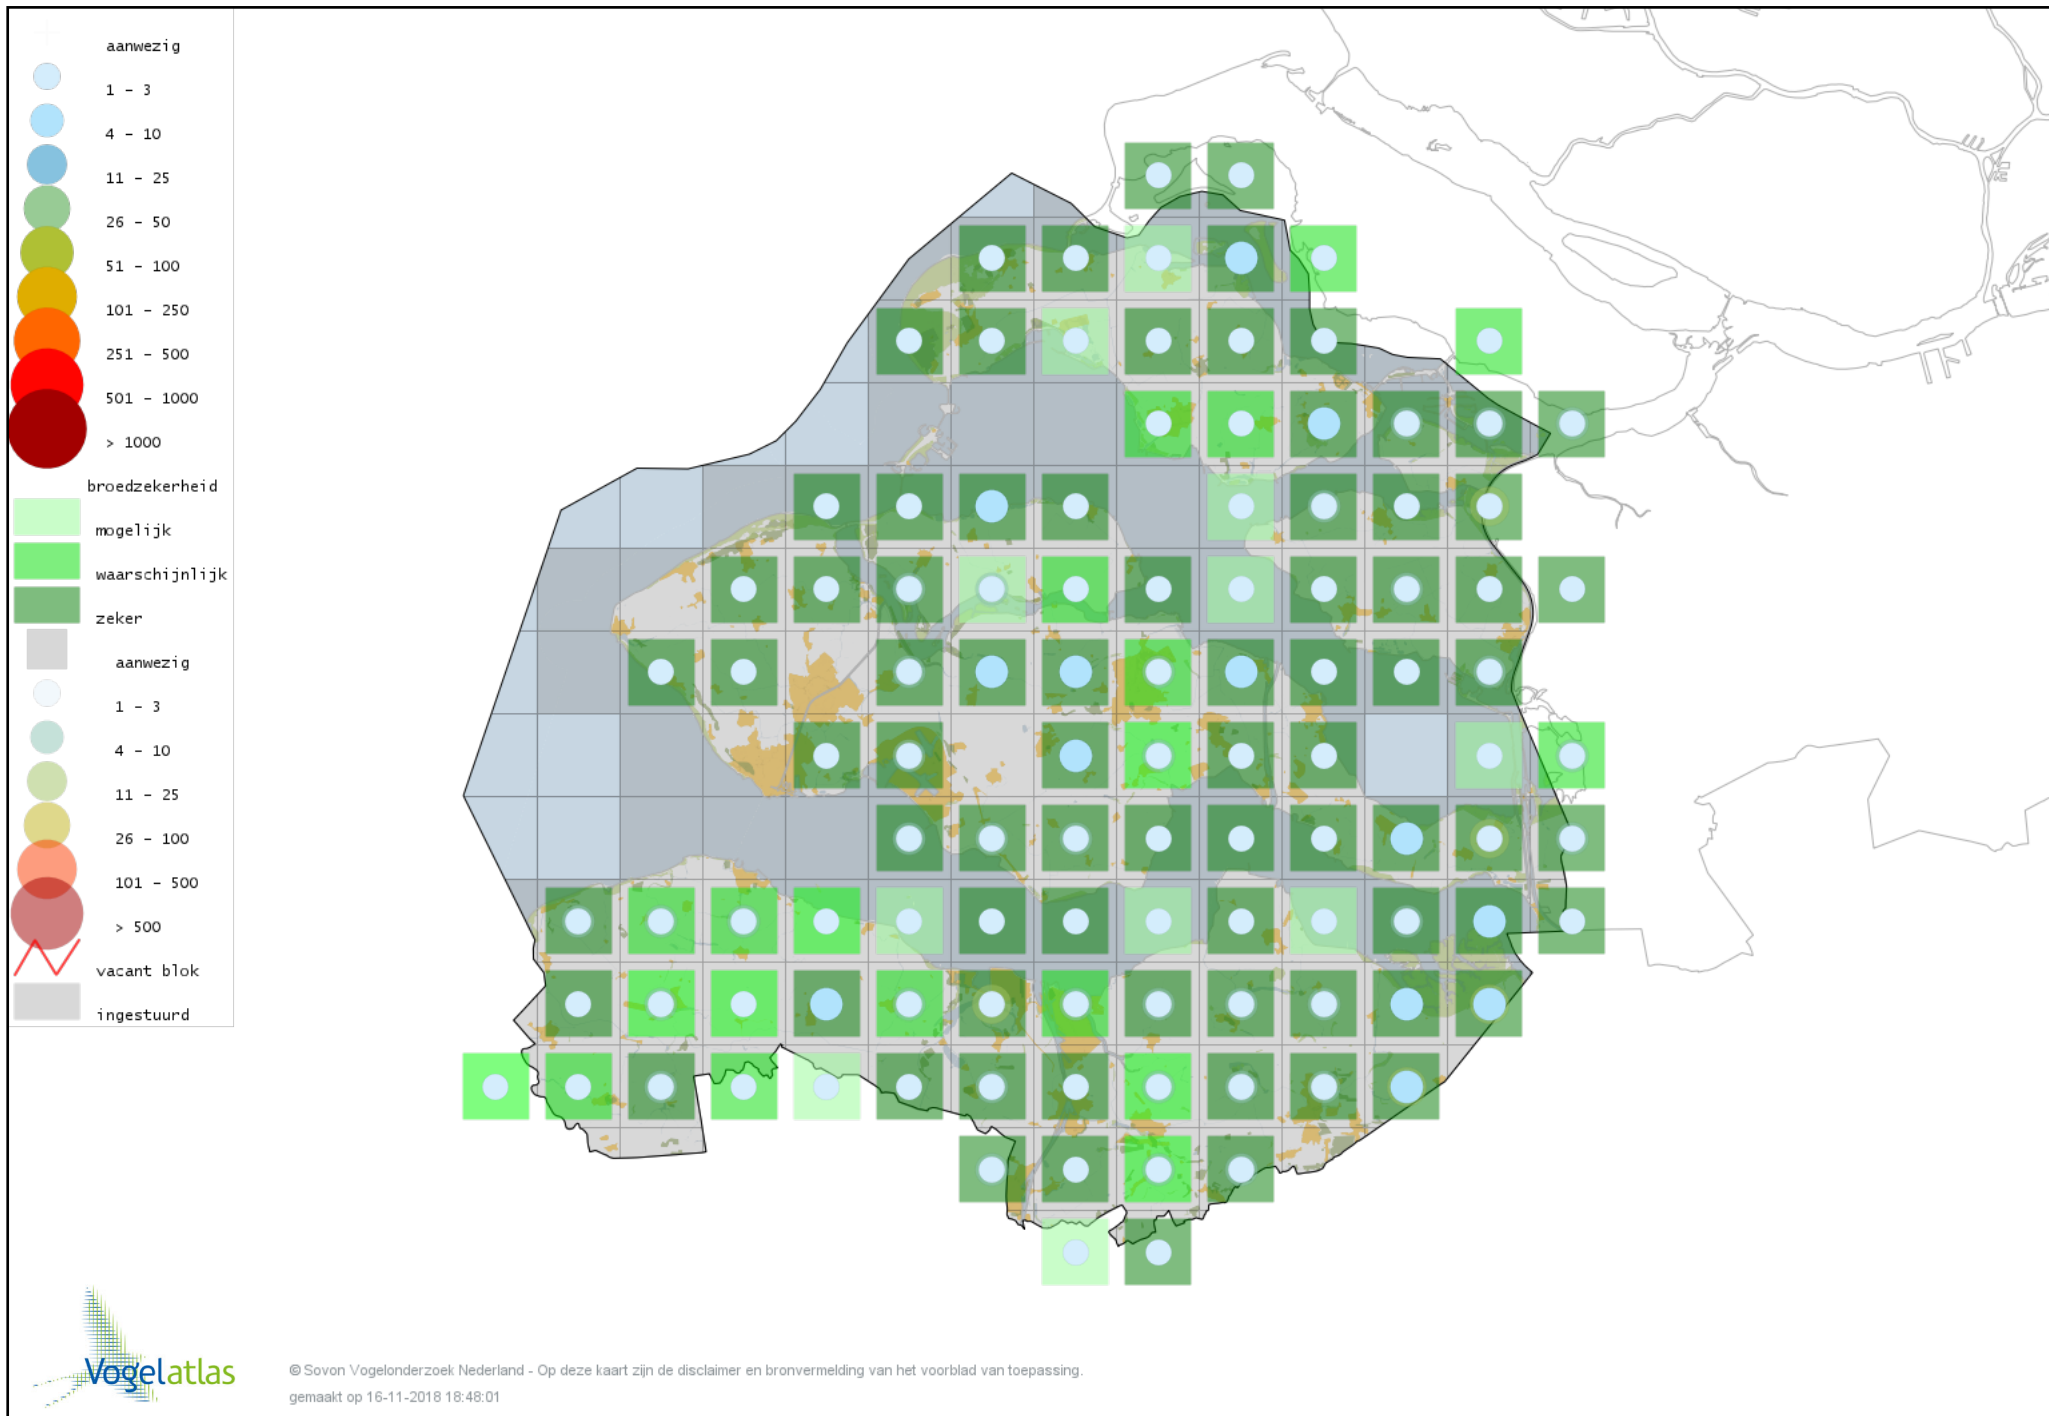

Voorlopige verspreidingskaart Blauwe Reiger broedseizoen

Voorlopige verspreidingskaart Grote Zilverreiger broedseizoen

Voorlopige verspreidingskaart Kleine Zilverreiger broedseizoen

Voorlopige verspreidingskaart Kuifaalscholver broedseizoen

Voorlopige verspreidingskaart Aalscholver broedseizoen

Voorlopige verspreidingskaart Grote Aalscholver broedseizoen

Voorlopige verspreidingskaart Wespendifeet broedseizoen

Voorlopige verspreidingskaart Sperwer broedseizoen

Voorlopige verspreidingskaart Havik broedseizoen

Voorlopige verspreidingskaart Bruine Kiekendief broedseizoen

Voorlopige verspreidingskaart Buizerd broedseizoen

Voorlopige verspreidingskaart Waterral broedseizoen

Voorlopige verspreidingskaart Kwartelkoning broedseizoen

Voorlopige verspreidingskaart Porseleinhoen broedseizoen

Voorlopige verspreidingskaart Waterhoen broedseizoen

Voorlopige verspreidingskaart Meerkoet broedseizoen