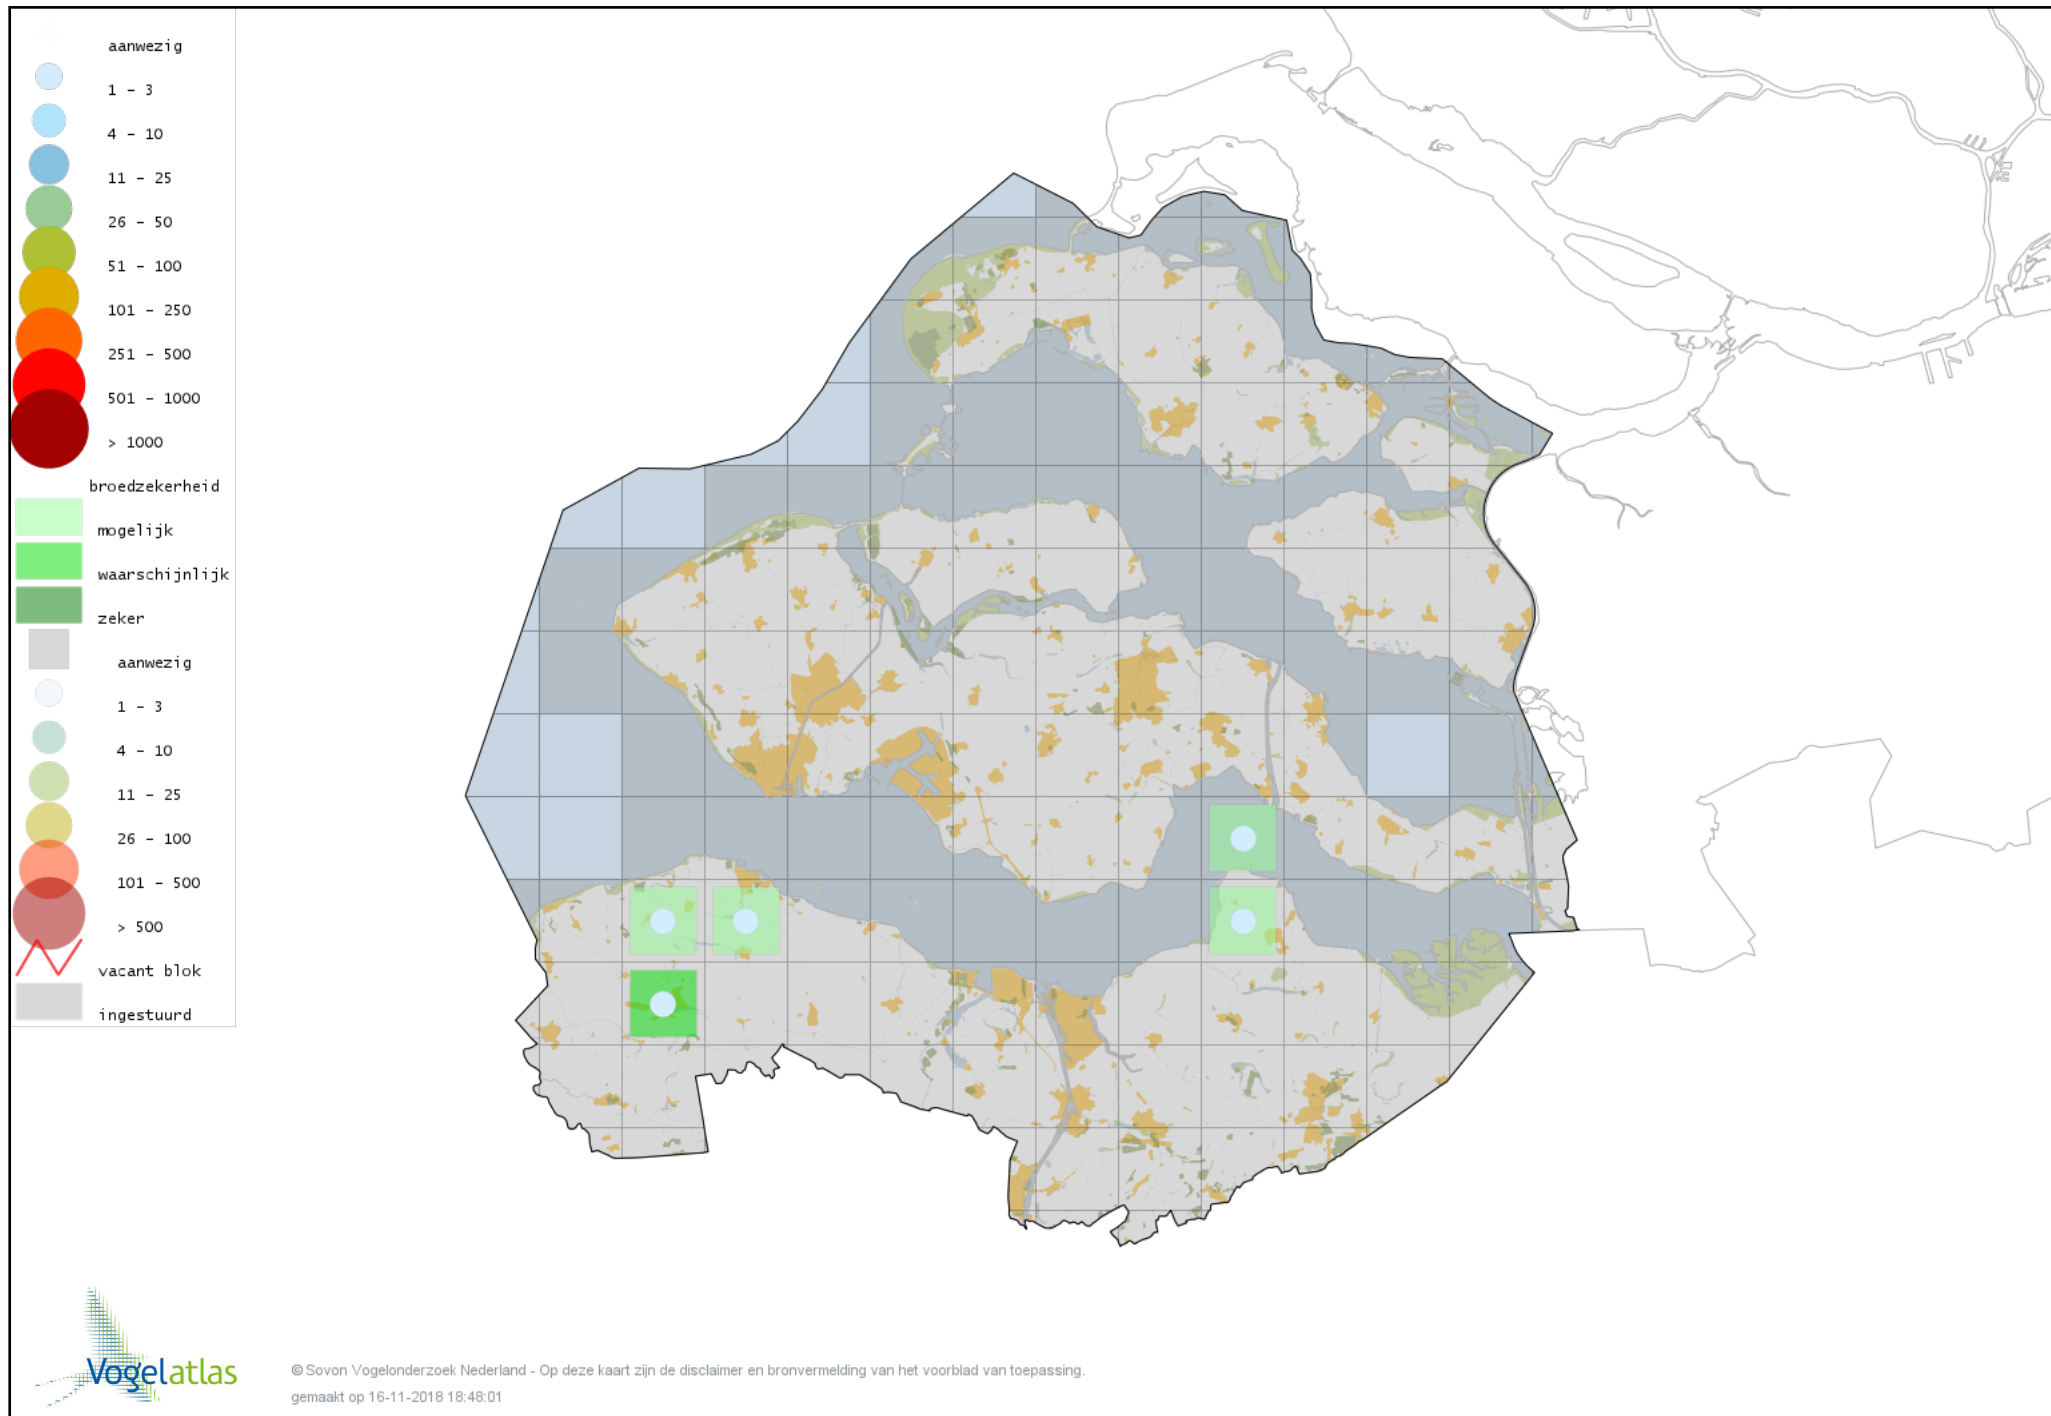

Voorlopige verspreidingskaart Kwartelkoning broedseizoen

Voorlopige verspreidingskaart Porseleinhoen broedseizoen

Voorlopige verspreidingskaart Waterhoen broedseizoen

Voorlopige verspreidingskaart Meerkoet broedseizoen

Voorlopige verspreidingskaart Scholekster broedseizoen

Voorlopige verspreidingskaart Steltkluut broedseizoen

Voorlopige verspreidingskaart Kluut broedseizoen

Voorlopige verspreidingskaart Kievit broedseizoen

Voorlopige verspreidingskaart Bontbekplevier broedseizoen

Voorlopige verspreidingskaart Kleine Plevier broedseizoen

Voorlopige verspreidingskaart Strandplevier broedseizoen

Voorlopige verspreidingskaart Wulp broedseizoen

Voorlopige verspreidingskaart Grutto broedseizoen

Voorlopige verspreidingskaart Kemphaan broedseizoen

Voorlopige verspreidingskaart Houtsnip broedseizoen

Voorlopige verspreidingskaart Watersnip broedseizoen