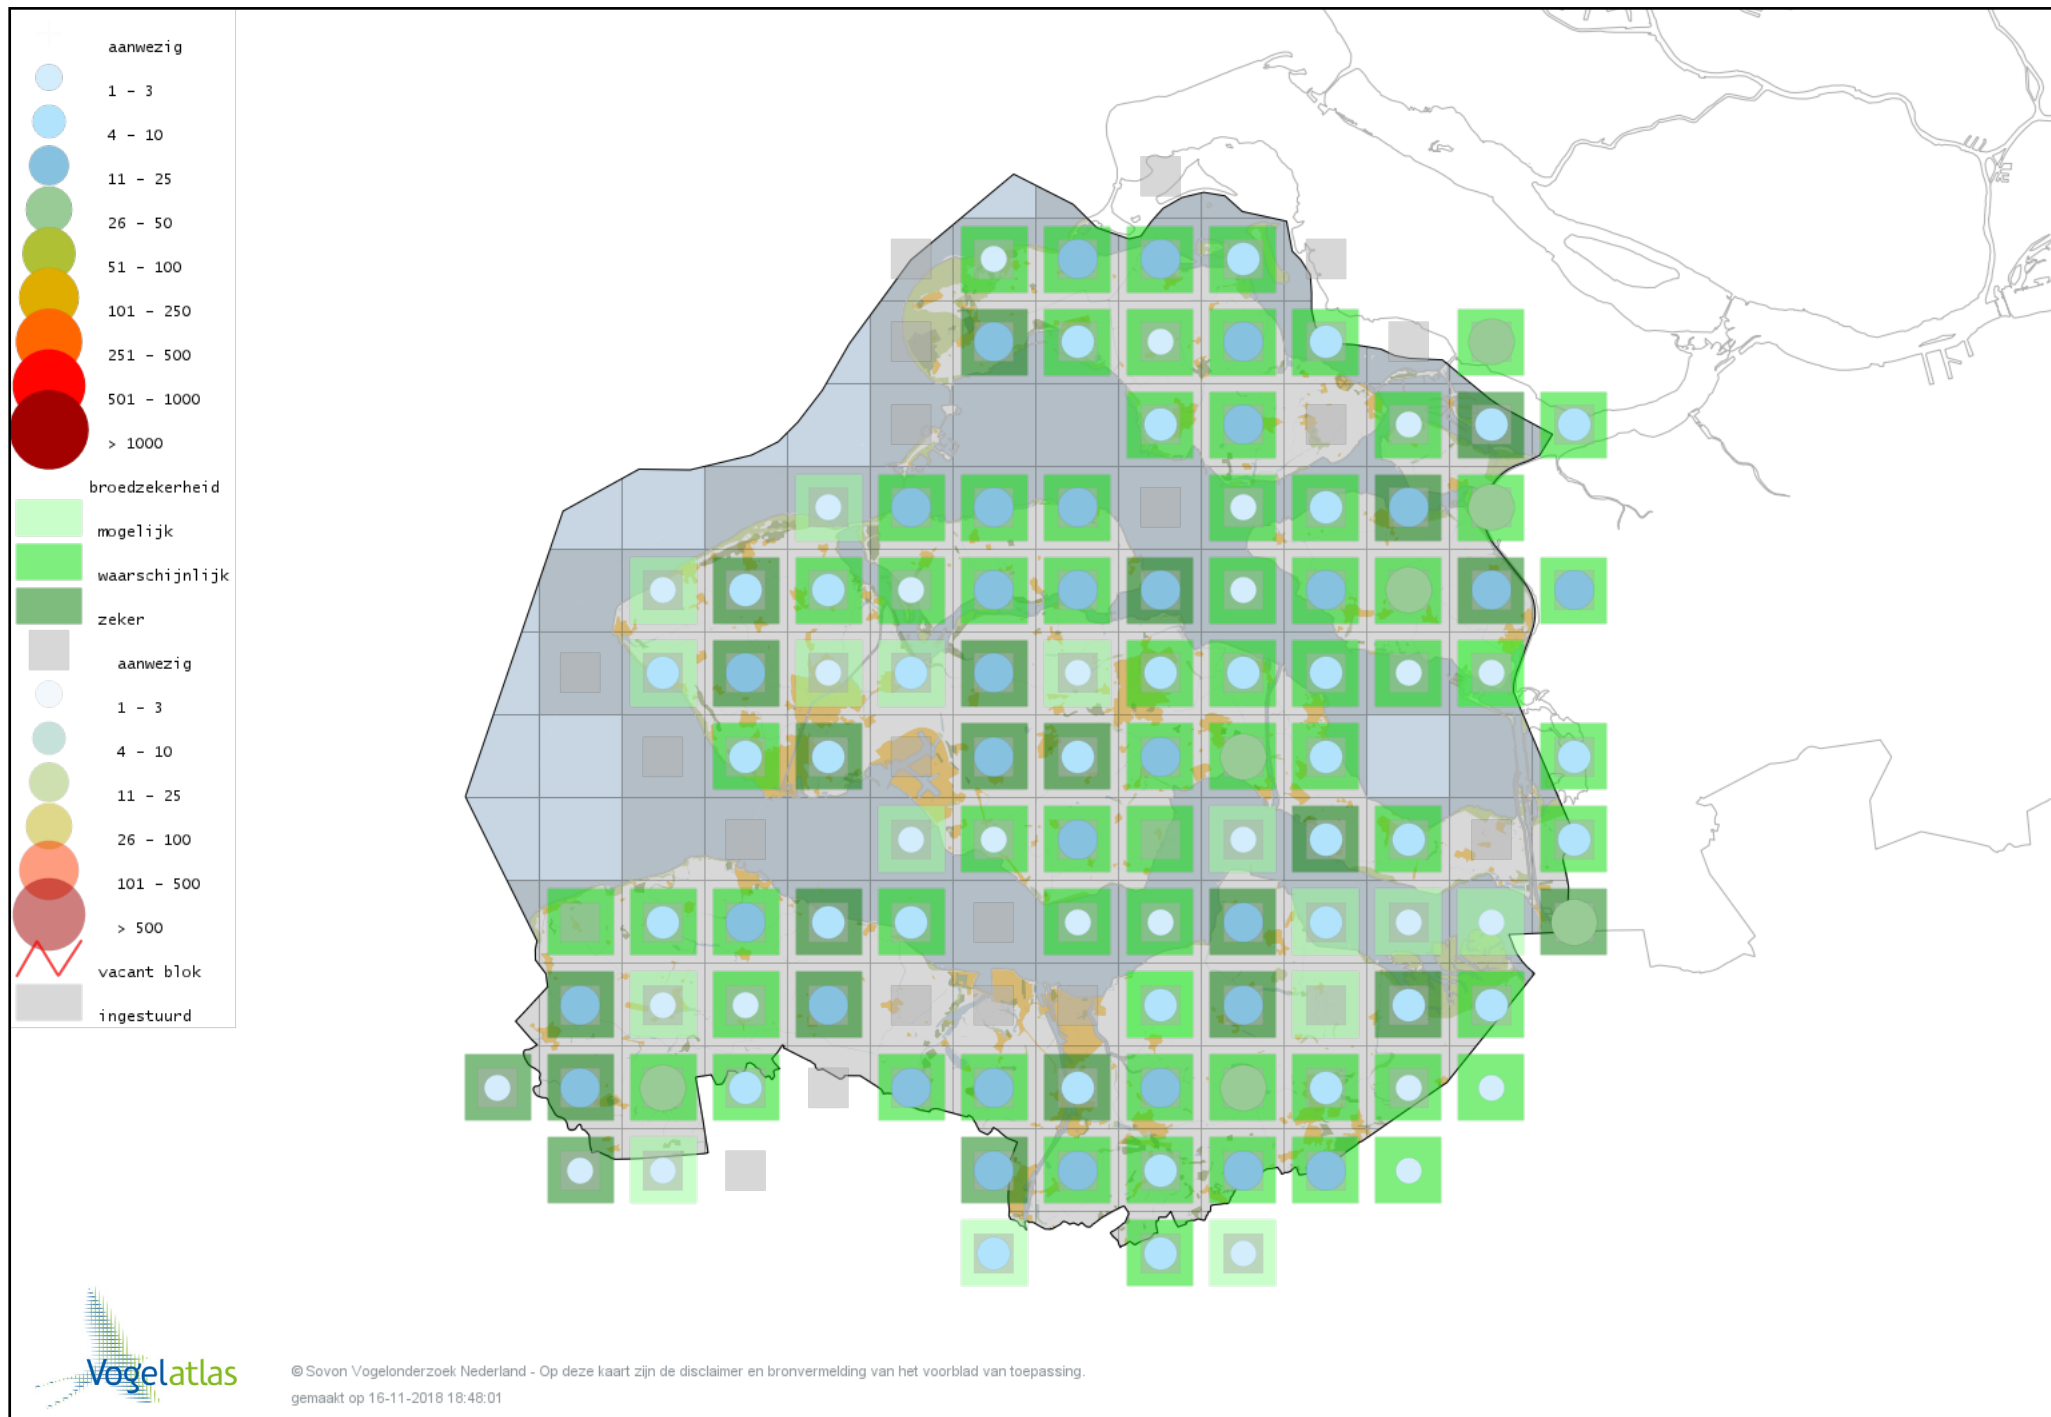

Voorlopige verspreidingskaart Merel broedseizoen

Voorlopige verspreidingskaart Zanglijster broedseizoen

Voorlopige verspreidingskaart Grote Lijster broedseizoen

Voorlopige verspreidingskaart Grauwe Vliegenvanger broedseizoen

Voorlopige verspreidingskaart Roodborst broedseizoen

Voorlopige verspreidingskaart Blauwborst broedseizoen

Voorlopige verspreidingskaart Nachtegaal broedseizoen

Voorlopige verspreidingskaart Bonte Vliegenvanger broedseizoen

Voorlopige verspreidingskaart Zwarte Roodstaart broedseizoen

Voorlopige verspreidingskaart Gekraagde Roodstaart broedseizoen

Voorlopige verspreidingskaart Paapje broedseizoen

Voorlopige verspreidingskaart Roodborsttapuit broedseizoen

Voorlopige verspreidingskaart Tapuit broedseizoen

Voorlopige verspreidingskaart Huismus broedseizoen

Voorlopige verspreidingskaart Ringmus broedseizoen

Voorlopige verspreidingskaart Heggenmus broedseizoen