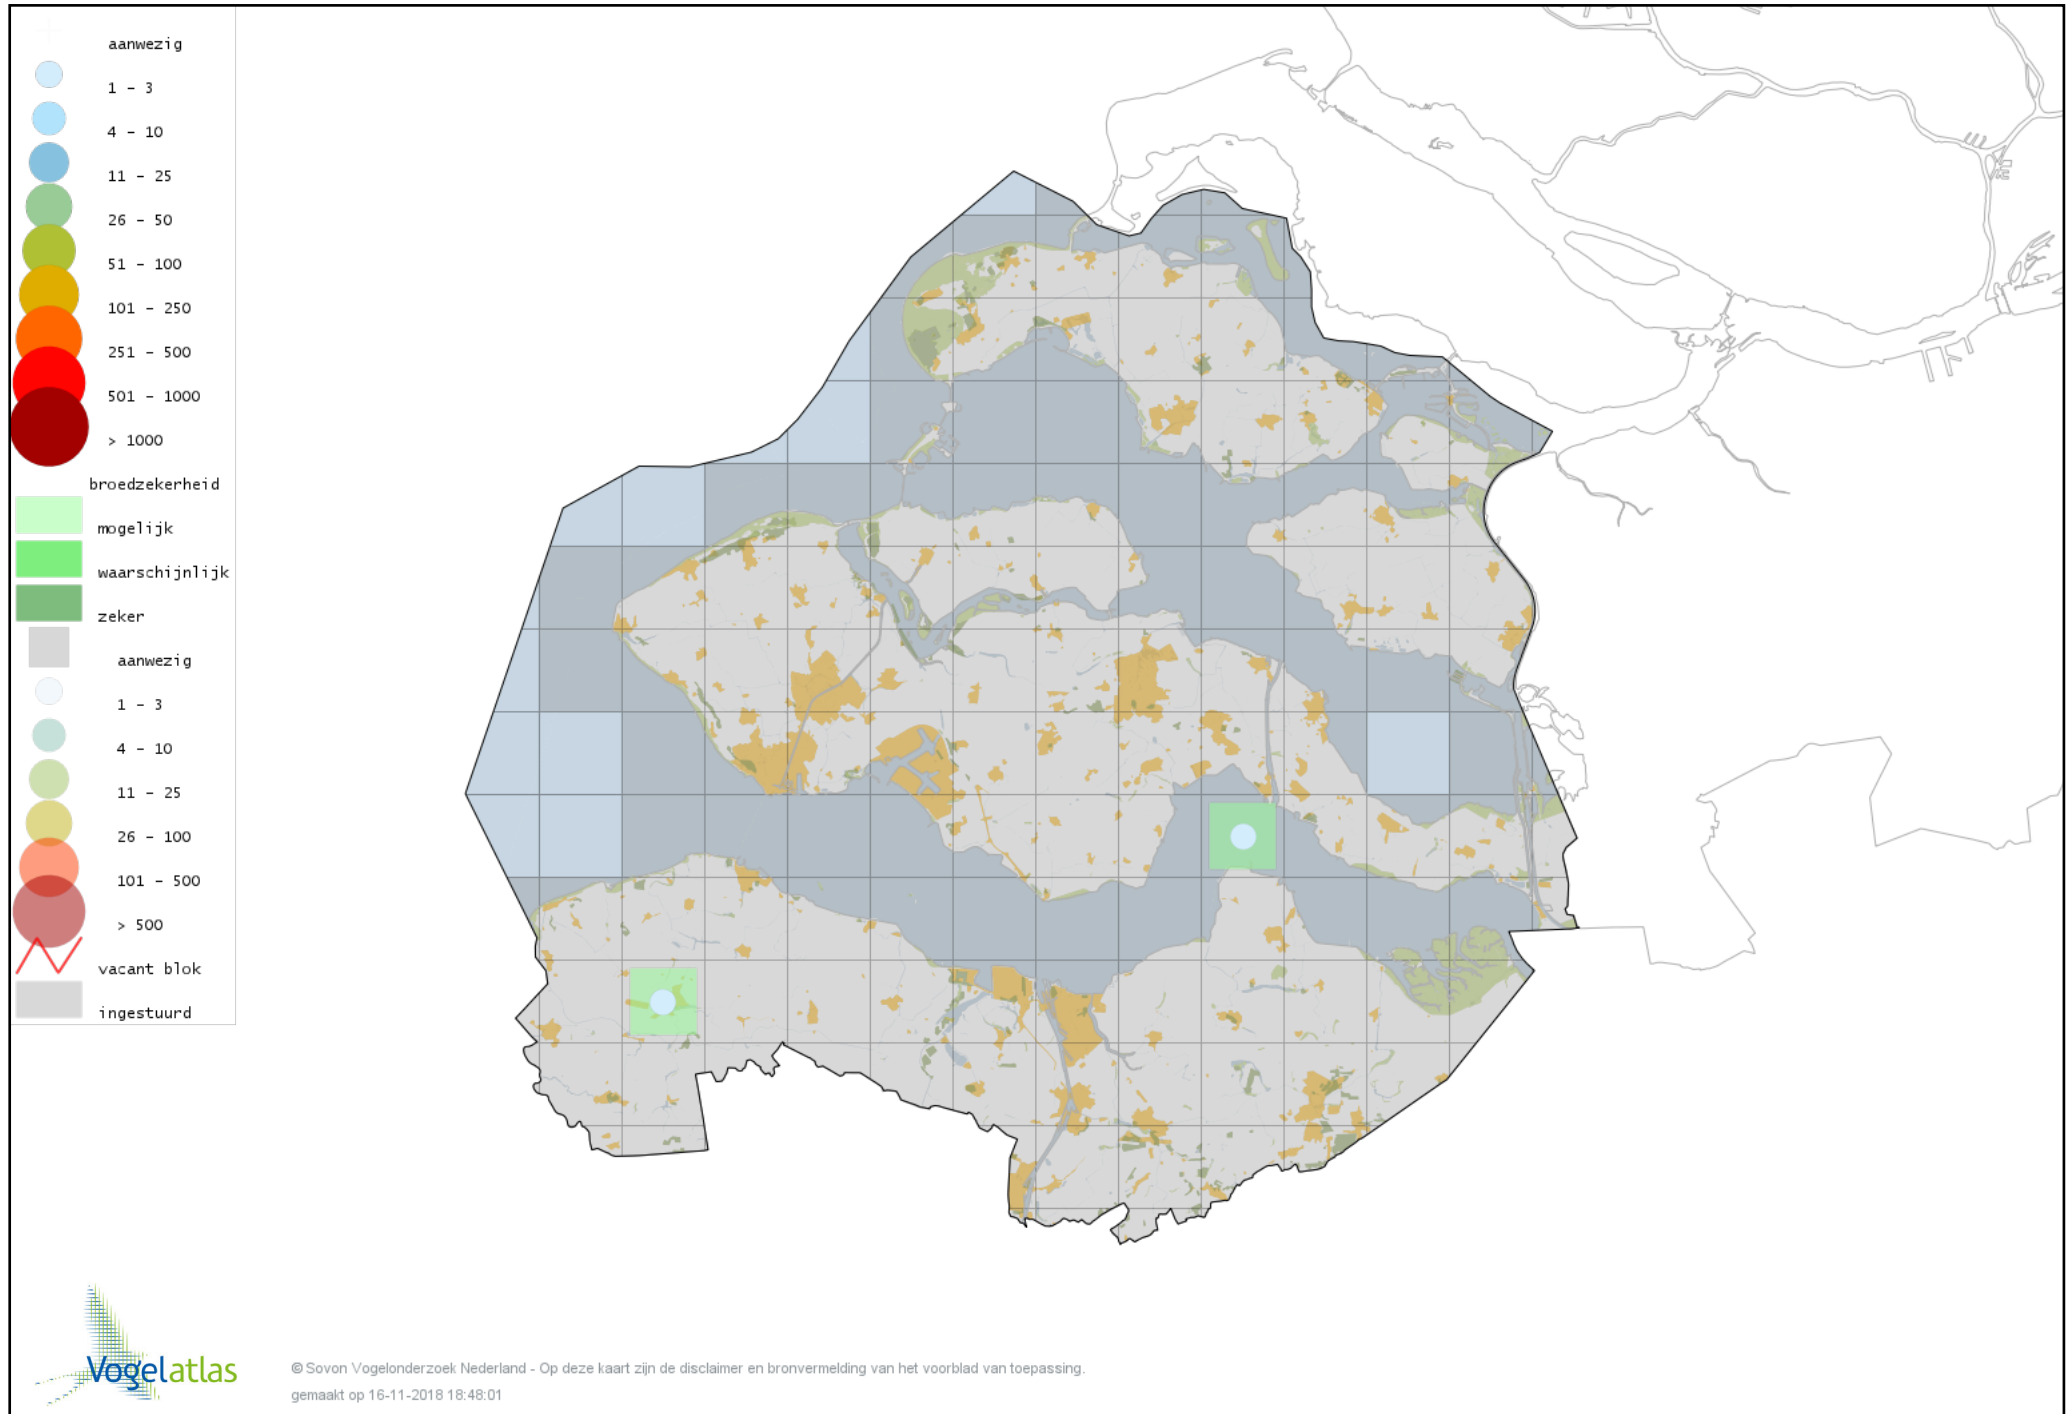

Voorlopige verspreidingskaart Grote Mantelmeeuw broedseizoen

Voorlopige verspreidingskaart Zilvermeeuw broedseizoen

Voorlopige verspreidingskaart Geelpootmeeuw broedseizoen

Voorlopige verspreidingskaart Kleine Mantelmeeuw broedseizoen

Voorlopige verspreidingskaart Grote Stern broedseizoen

Voorlopige verspreidingskaart Dwergstern broedseizoen

Voorlopige verspreidingskaart Visdief broedseizoen

Voorlopige verspreidingskaart Noordse Stern broedseizoen

Voorlopige verspreidingskaart Zwarte Stern broedseizoen

Voorlopige verspreidingskaart Stadsduif broedseizoen

Voorlopige verspreidingskaart Holenduif broedseizoen

Voorlopige verspreidingskaart Houtduif broedseizoen