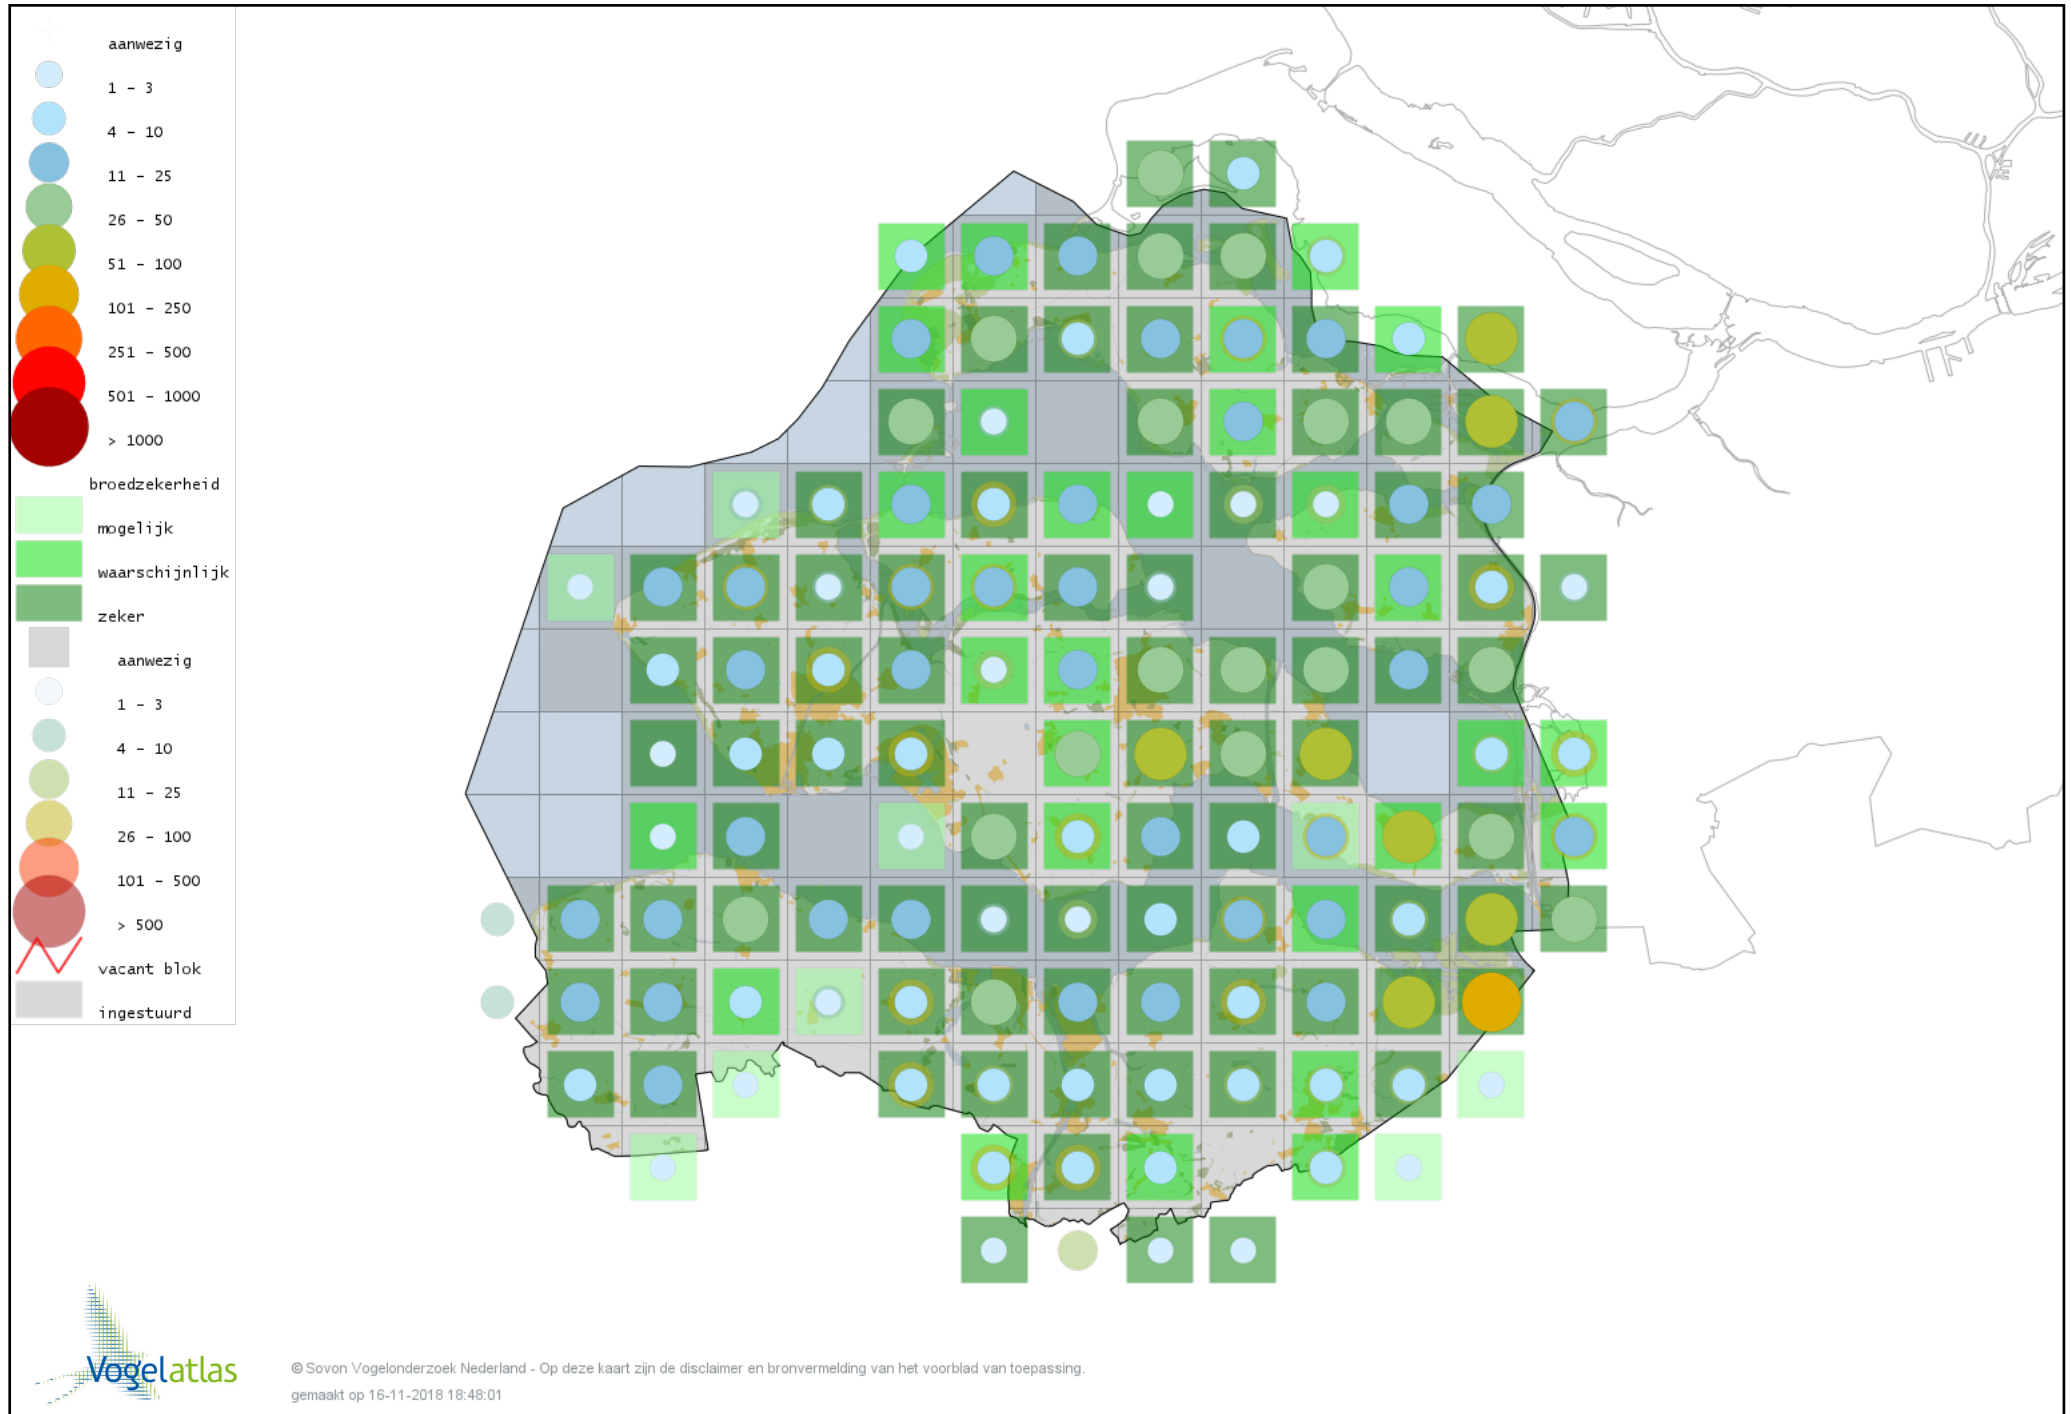

Voorlopige verspreidingskaart Sneeuwgans broedseizoen

Voorlopige verspreidingskaart Grauwe Gans broedseizoen

Voorlopige verspreidingskaart Soepgans broedseizoen

Voorlopige verspreidingskaart Knobbelgans (Chinese) broedseizoen

Voorlopige verspreidingskaart Kolgans broedseizoen

Voorlopige verspreidingskaart Zwarte Zwaan broedseizoen

Voorlopige verspreidingskaart Knobbelzwaan broedseizoen

Voorlopige verspreidingskaart Nijlgans broedseizoen

Voorlopige verspreidingskaart Bergeend broedseizoen

Voorlopige verspreidingskaart Casarca broedseizoen

Voorlopige verspreidingskaart Muskuseend broedseizoen

Voorlopige verspreidingskaart Carolina-eend broedseizoen

Voorlopige verspreidingskaart Mandarijneend broedseizoen

Voorlopige verspreidingskaart Zomertaling broedseizoen

Voorlopige verspreidingskaart Slobeend broedseizoen

Voorlopige verspreidingskaart Krakeend broedseizoen