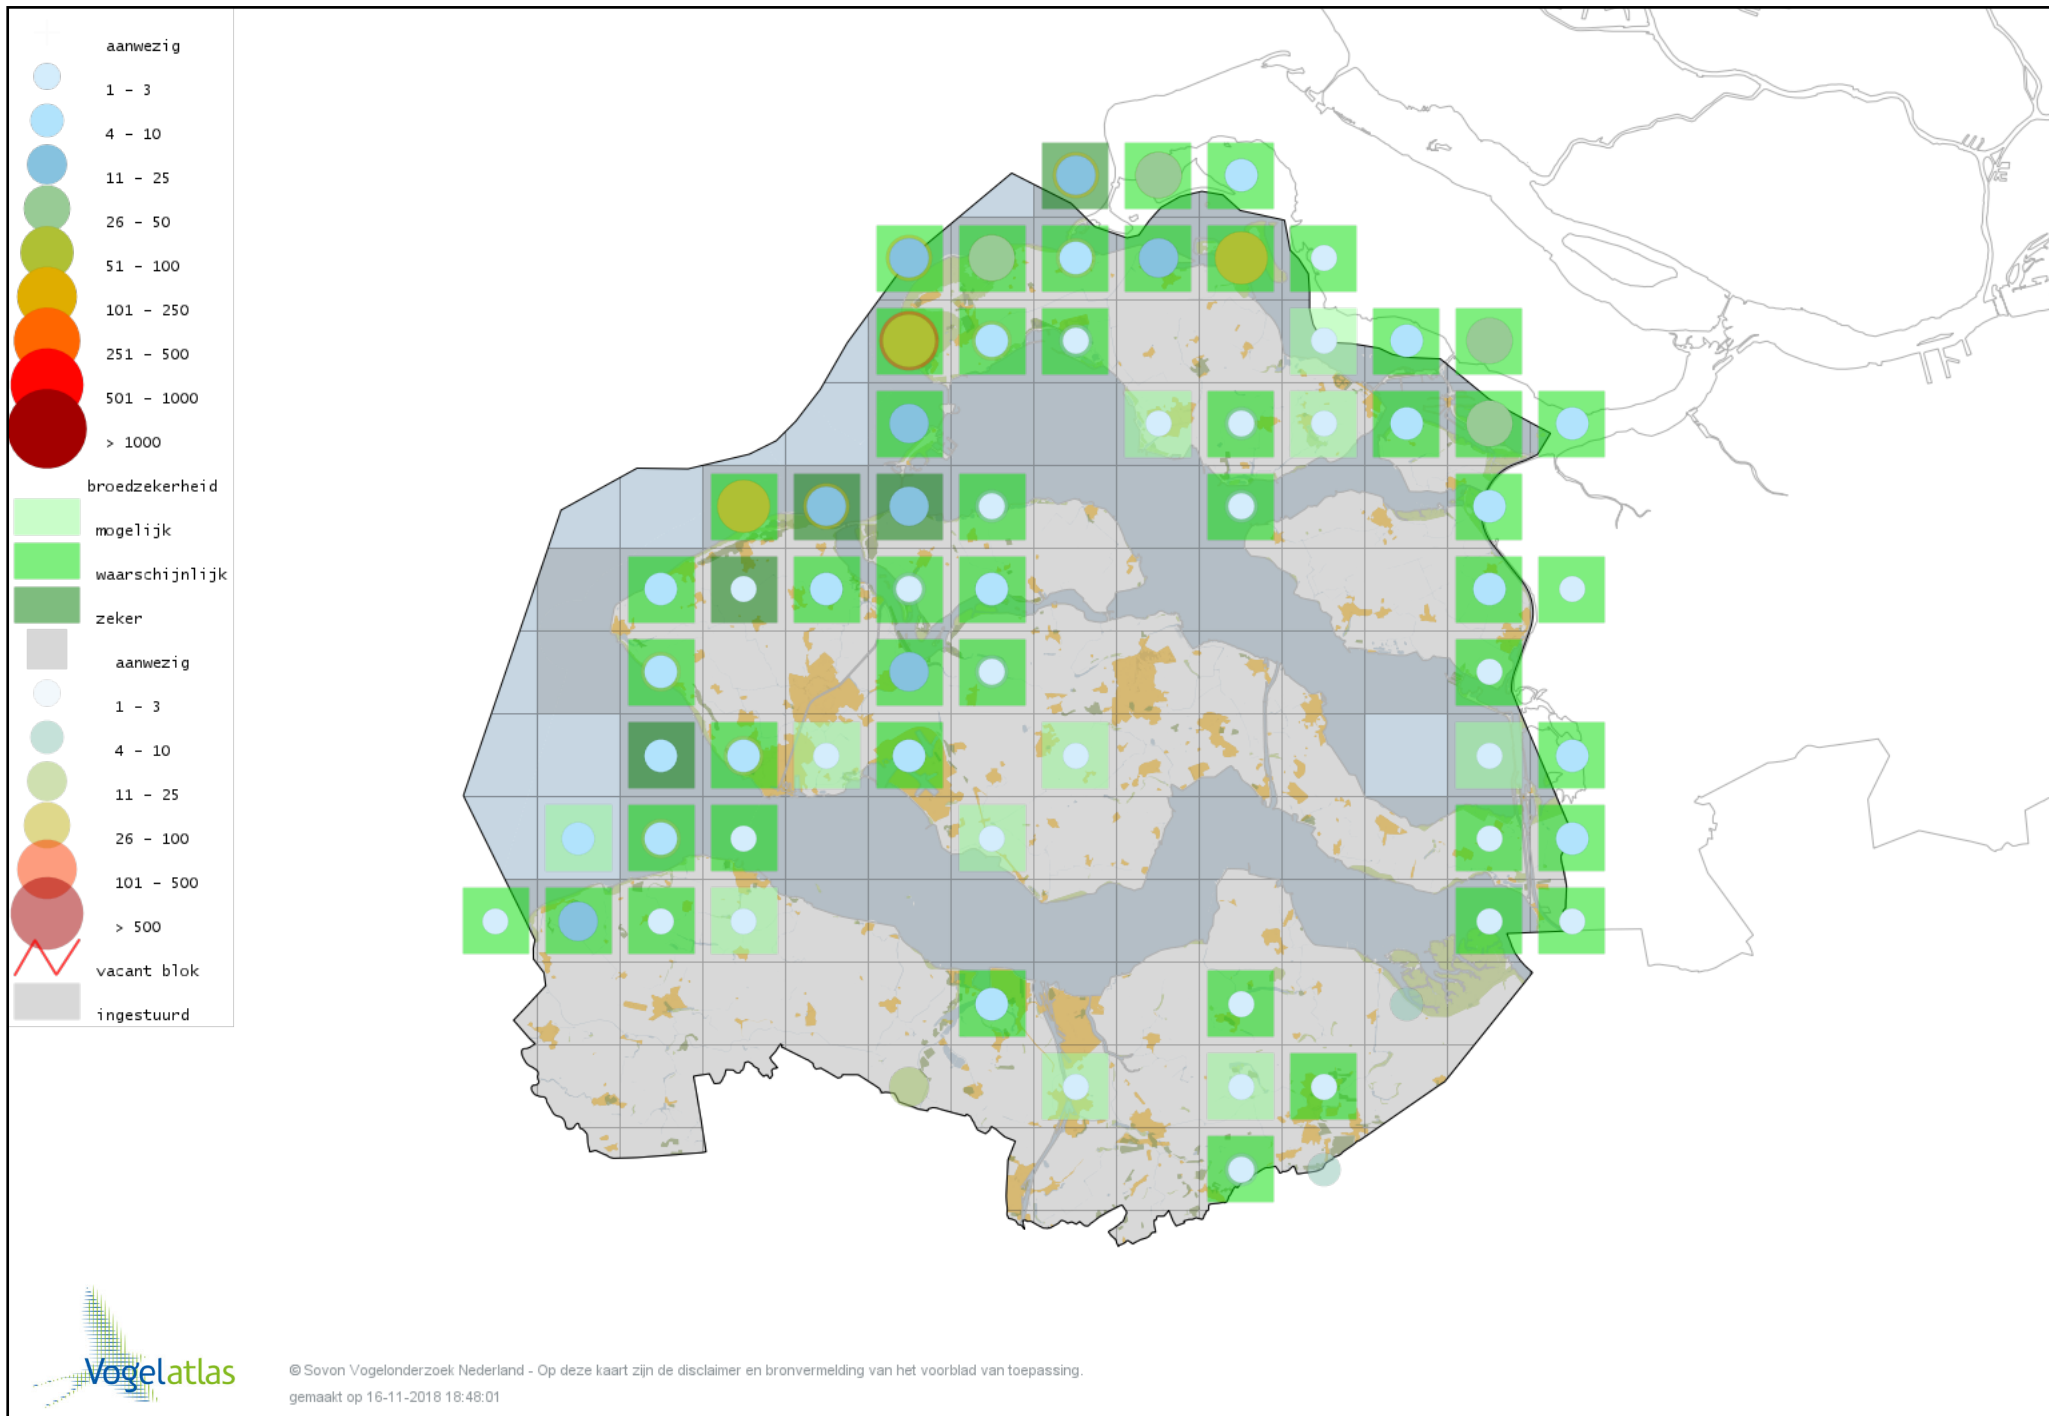

Voorlopige verspreidingskaart Winterkoning broedseizoen

Voorlopige verspreidingskaart Boomklever broedseizoen

Voorlopige verspreidingskaart Boomkruiper broedseizoen

Voorlopige verspreidingskaart Spreeuw broedseizoen

Voorlopige verspreidingskaart Merel broedseizoen

Voorlopige verspreidingskaart Zanglijster broedseizoen

Voorlopige verspreidingskaart Grote Lijster broedseizoen

Voorlopige verspreidingskaart Grauwe Vliegenvanger broedseizoen

Voorlopige verspreidingskaart Roodborst broedseizoen

Voorlopige verspreidingskaart Blauwborst broedseizoen

Voorlopige verspreidingskaart Nachtegaal broedseizoen

Voorlopige verspreidingskaart Bonte Vliegenvanger broedseizoen