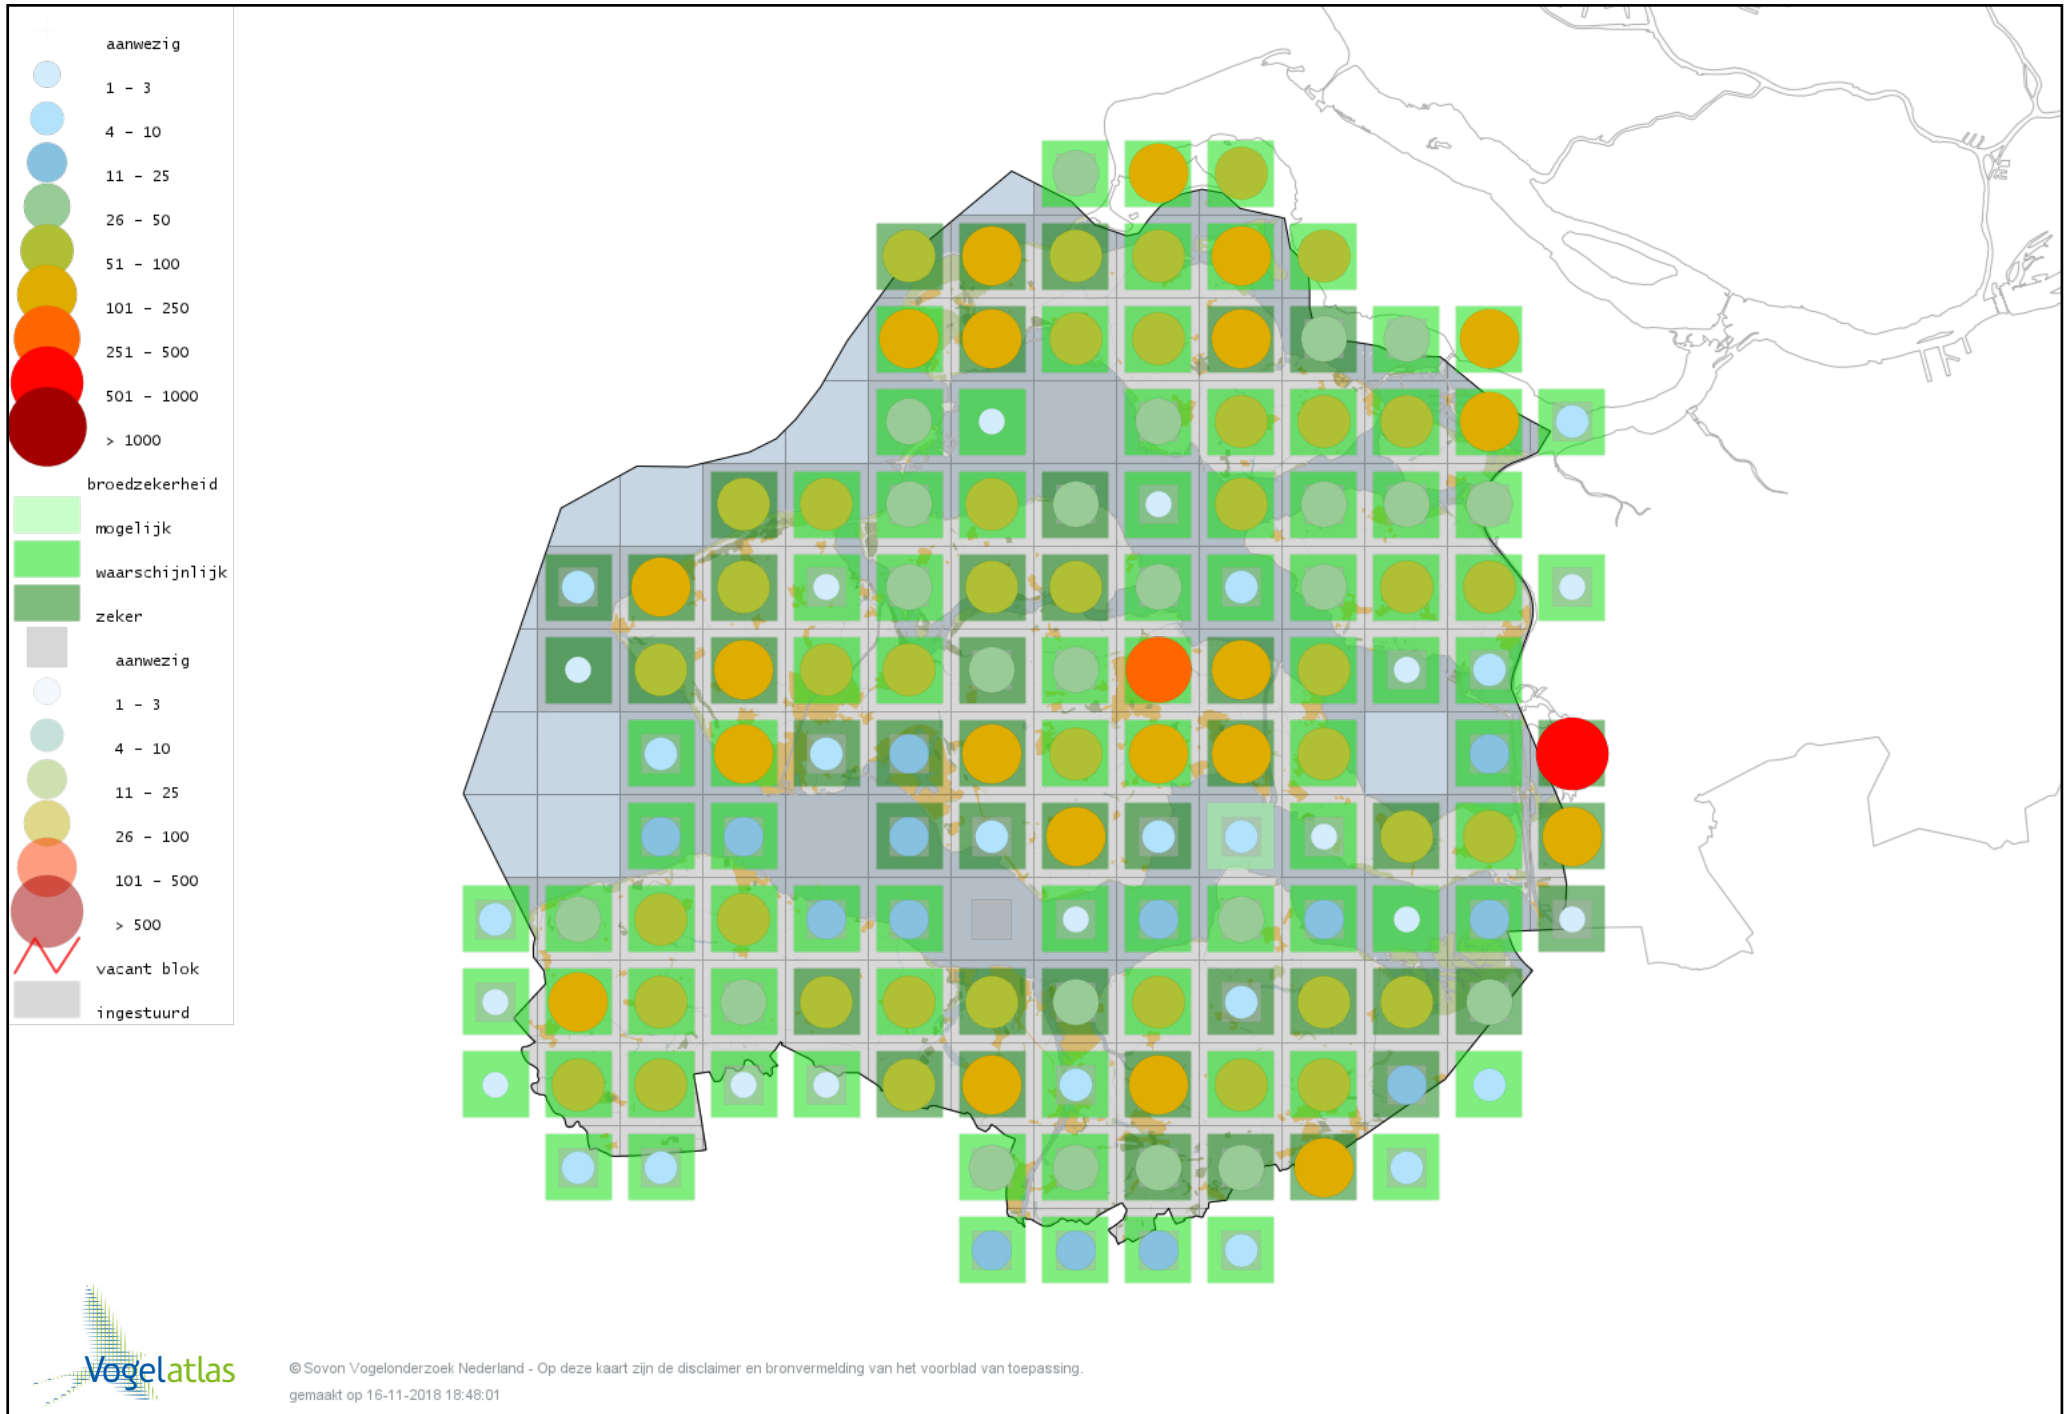

Voorlopige verspreidingskaart Snor broedseizoen

Voorlopige verspreidingskaart Graszanger broedseizoen

Voorlopige verspreidingskaart Zwartkop broedseizoen

Voorlopige verspreidingskaart Tuinfluiter broedseizoen

Voorlopige verspreidingskaart Braamsluiper broedseizoen

Voorlopige verspreidingskaart Grasmus broedseizoen

Voorlopige verspreidingskaart Vuurgoudhaan broedseizoen

Voorlopige verspreidingskaart Goudhaan broedseizoen

Voorlopige verspreidingskaart Winterkoning broedseizoen

Voorlopige verspreidingskaart Boomklever broedseizoen

Voorlopige verspreidingskaart Boomkruiper broedseizoen

Voorlopige verspreidingskaart Spreeuw broedseizoen

Voorlopige verspreidingskaart Merel broedseizoen

Voorlopige verspreidingskaart Zanglijster broedseizoen

Voorlopige verspreidingskaart Grote Lijster broedseizoen

Voorlopige verspreidingskaart Grauwe Vliegenvanger broedseizoen