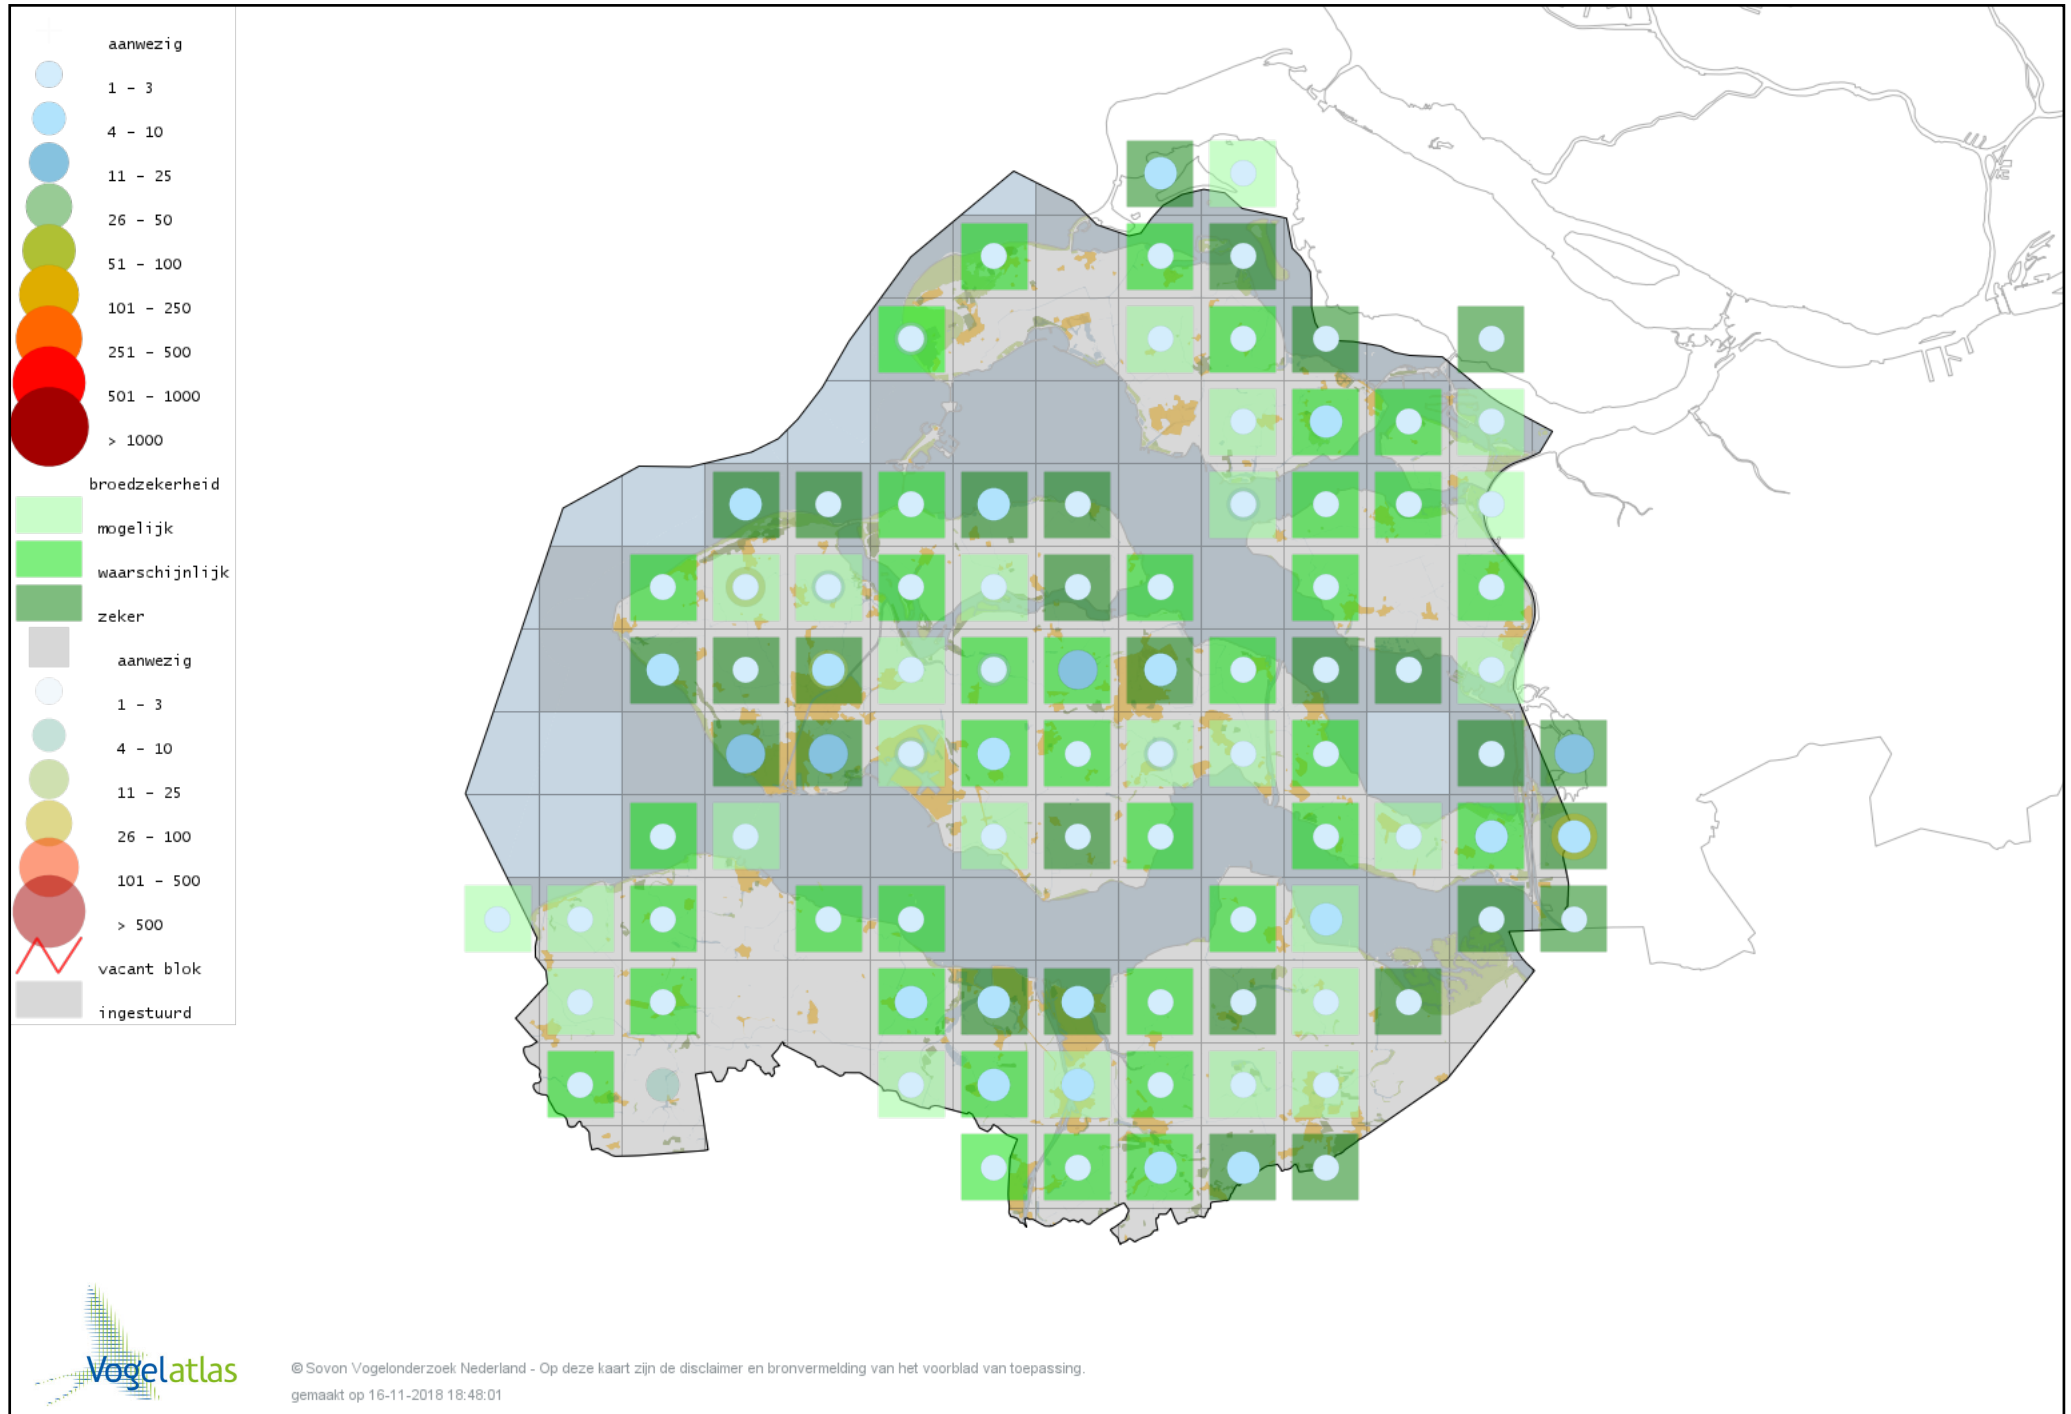

Voorlopige verspreidingskaart Kuifeend broedseizoen

Voorlopige verspreidingskaart Eider broedseizoen

Voorlopige verspreidingskaart Brilduiker broedseizoen

Voorlopige verspreidingskaart Middelste Zaagbek broedseizoen

Voorlopige verspreidingskaart Rosse Stekelstaart broedseizoen

Voorlopige verspreidingskaart Patrijs broedseizoen

Voorlopige verspreidingskaart Kwartel broedseizoen

Voorlopige verspreidingskaart Fazant broedseizoen

Voorlopige verspreidingskaart Goudfazant broedseizoen

Voorlopige verspreidingskaart Blauwe Pauw broedseizoen

Voorlopige verspreidingskaart Dodaars broedseizoen

Voorlopige verspreidingskaart Fuut broedseizoen

Voorlopige verspreidingskaart Geoorde Fuut broedseizoen

Voorlopige verspreidingskaart Ooievaar broedseizoen

Voorlopige verspreidingskaart Lepelaar broedseizoen

Voorlopige verspreidingskaart Roerdomp broedseizoen