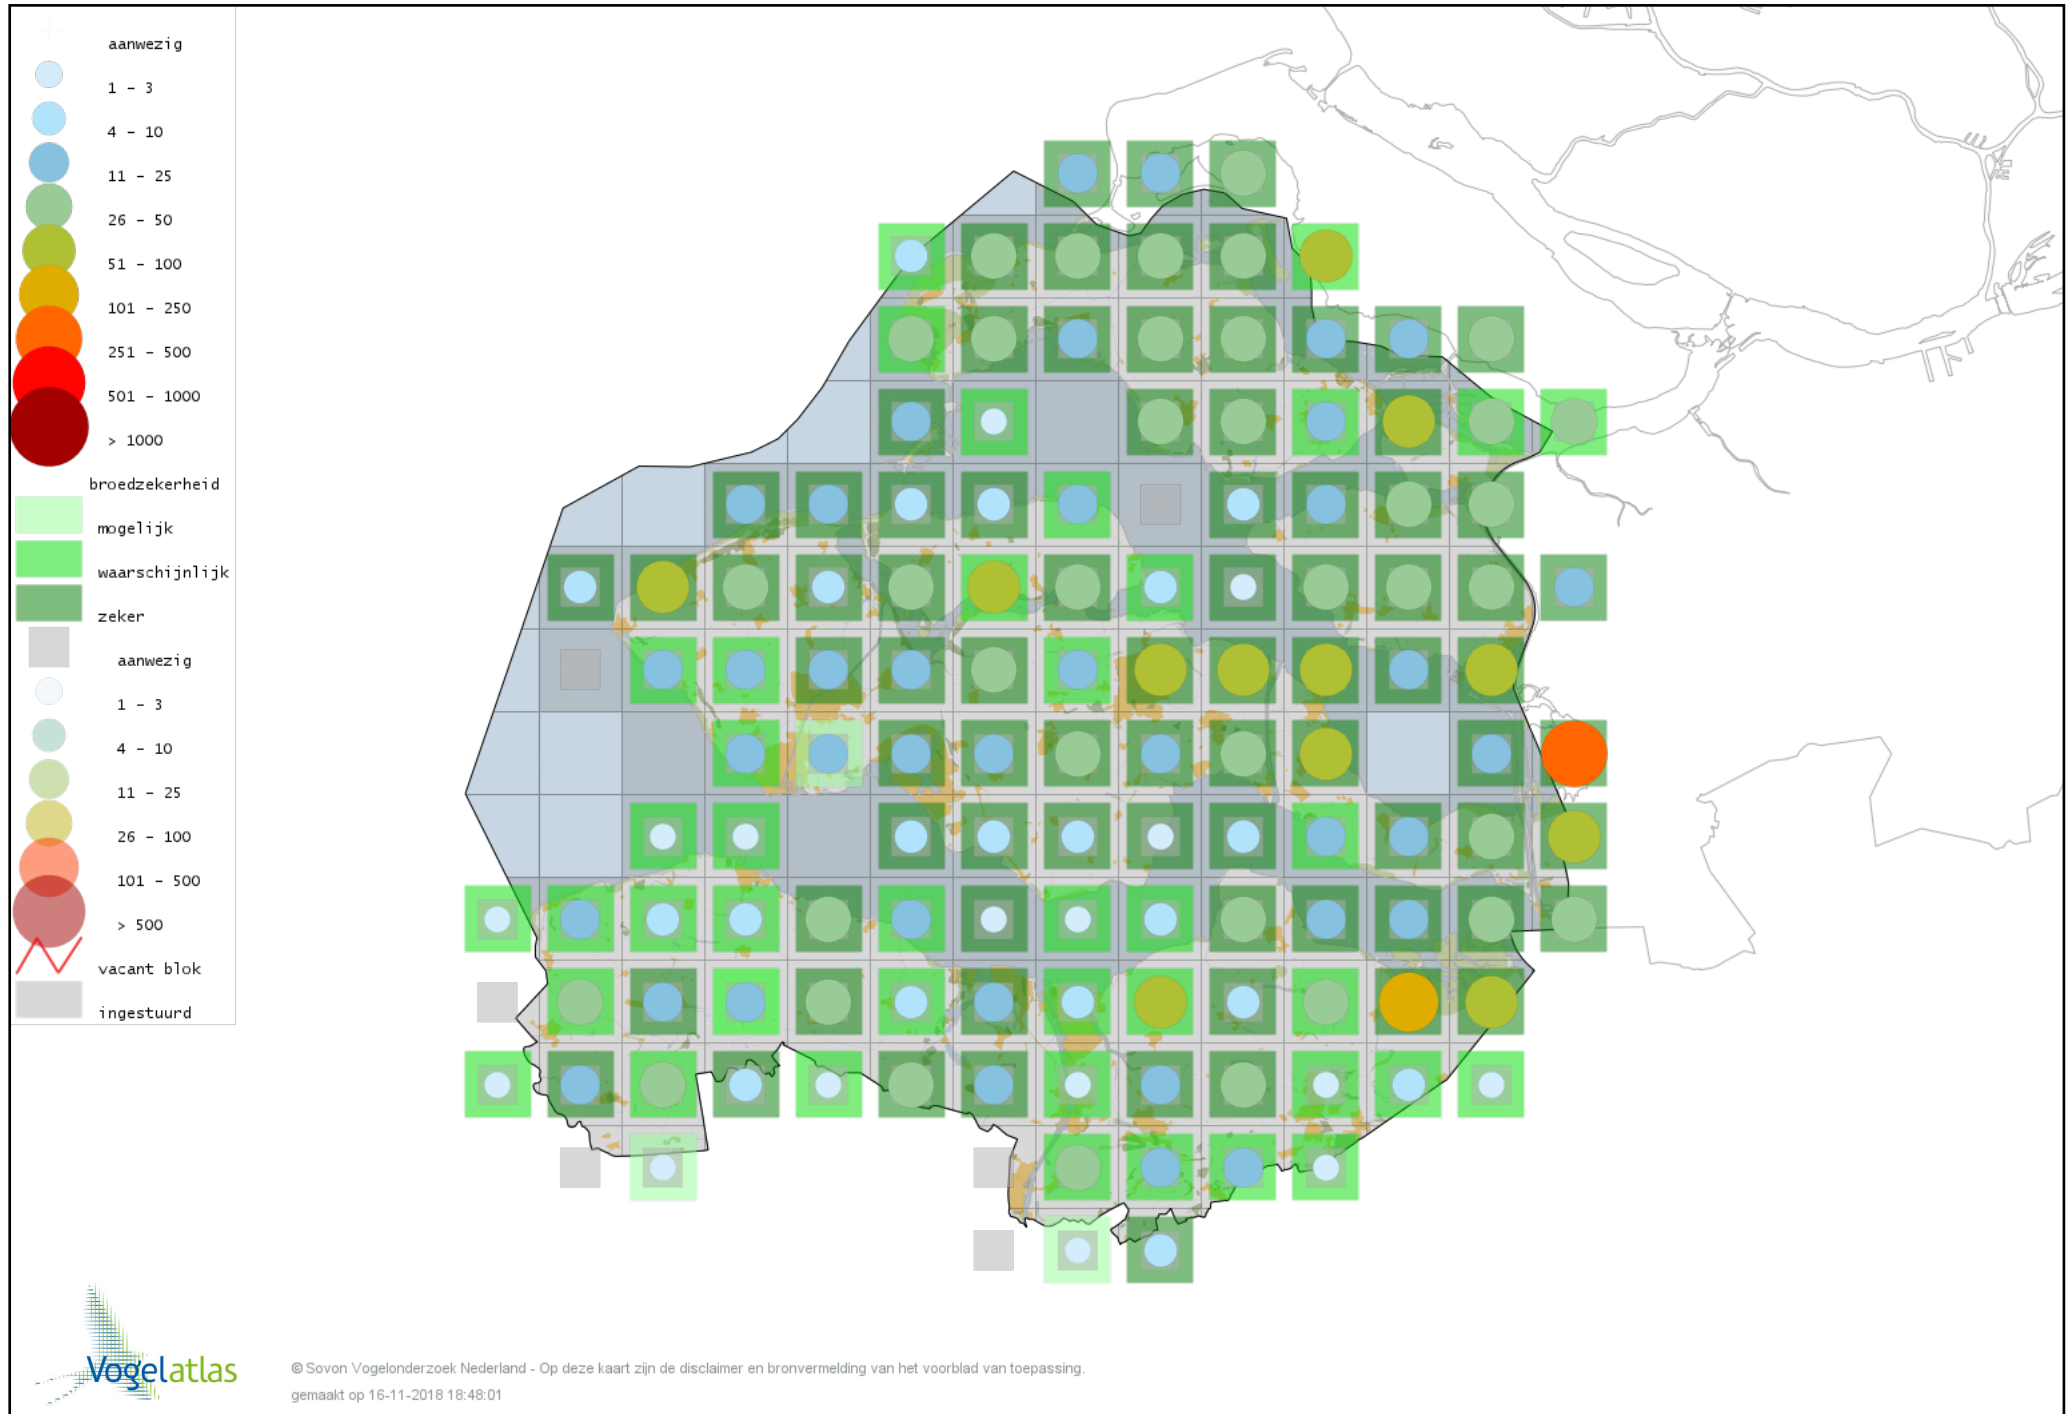

Voorlopige verspreidingskaart Tapuit broedseizoen

Voorlopige verspreidingskaart Huismus broedseizoen

Voorlopige verspreidingskaart Ringmus broedseizoen

Voorlopige verspreidingskaart Heggenmus broedseizoen

Voorlopige verspreidingskaart Gele Kwikstaart broedseizoen

Voorlopige verspreidingskaart Engelse Kwikstaart broedseizoen

Voorlopige verspreidingskaart Grote Gele Kwikstaart broedseizoen

Voorlopige verspreidingskaart Rouwkwikstaart broedseizoen

Voorlopige verspreidingskaart Witte Kwikstaart broedseizoen

Voorlopige verspreidingskaart Graspieper broedseizoen

Voorlopige verspreidingskaart Boompieper broedseizoen

Voorlopige verspreidingskaart Vink broedseizoen