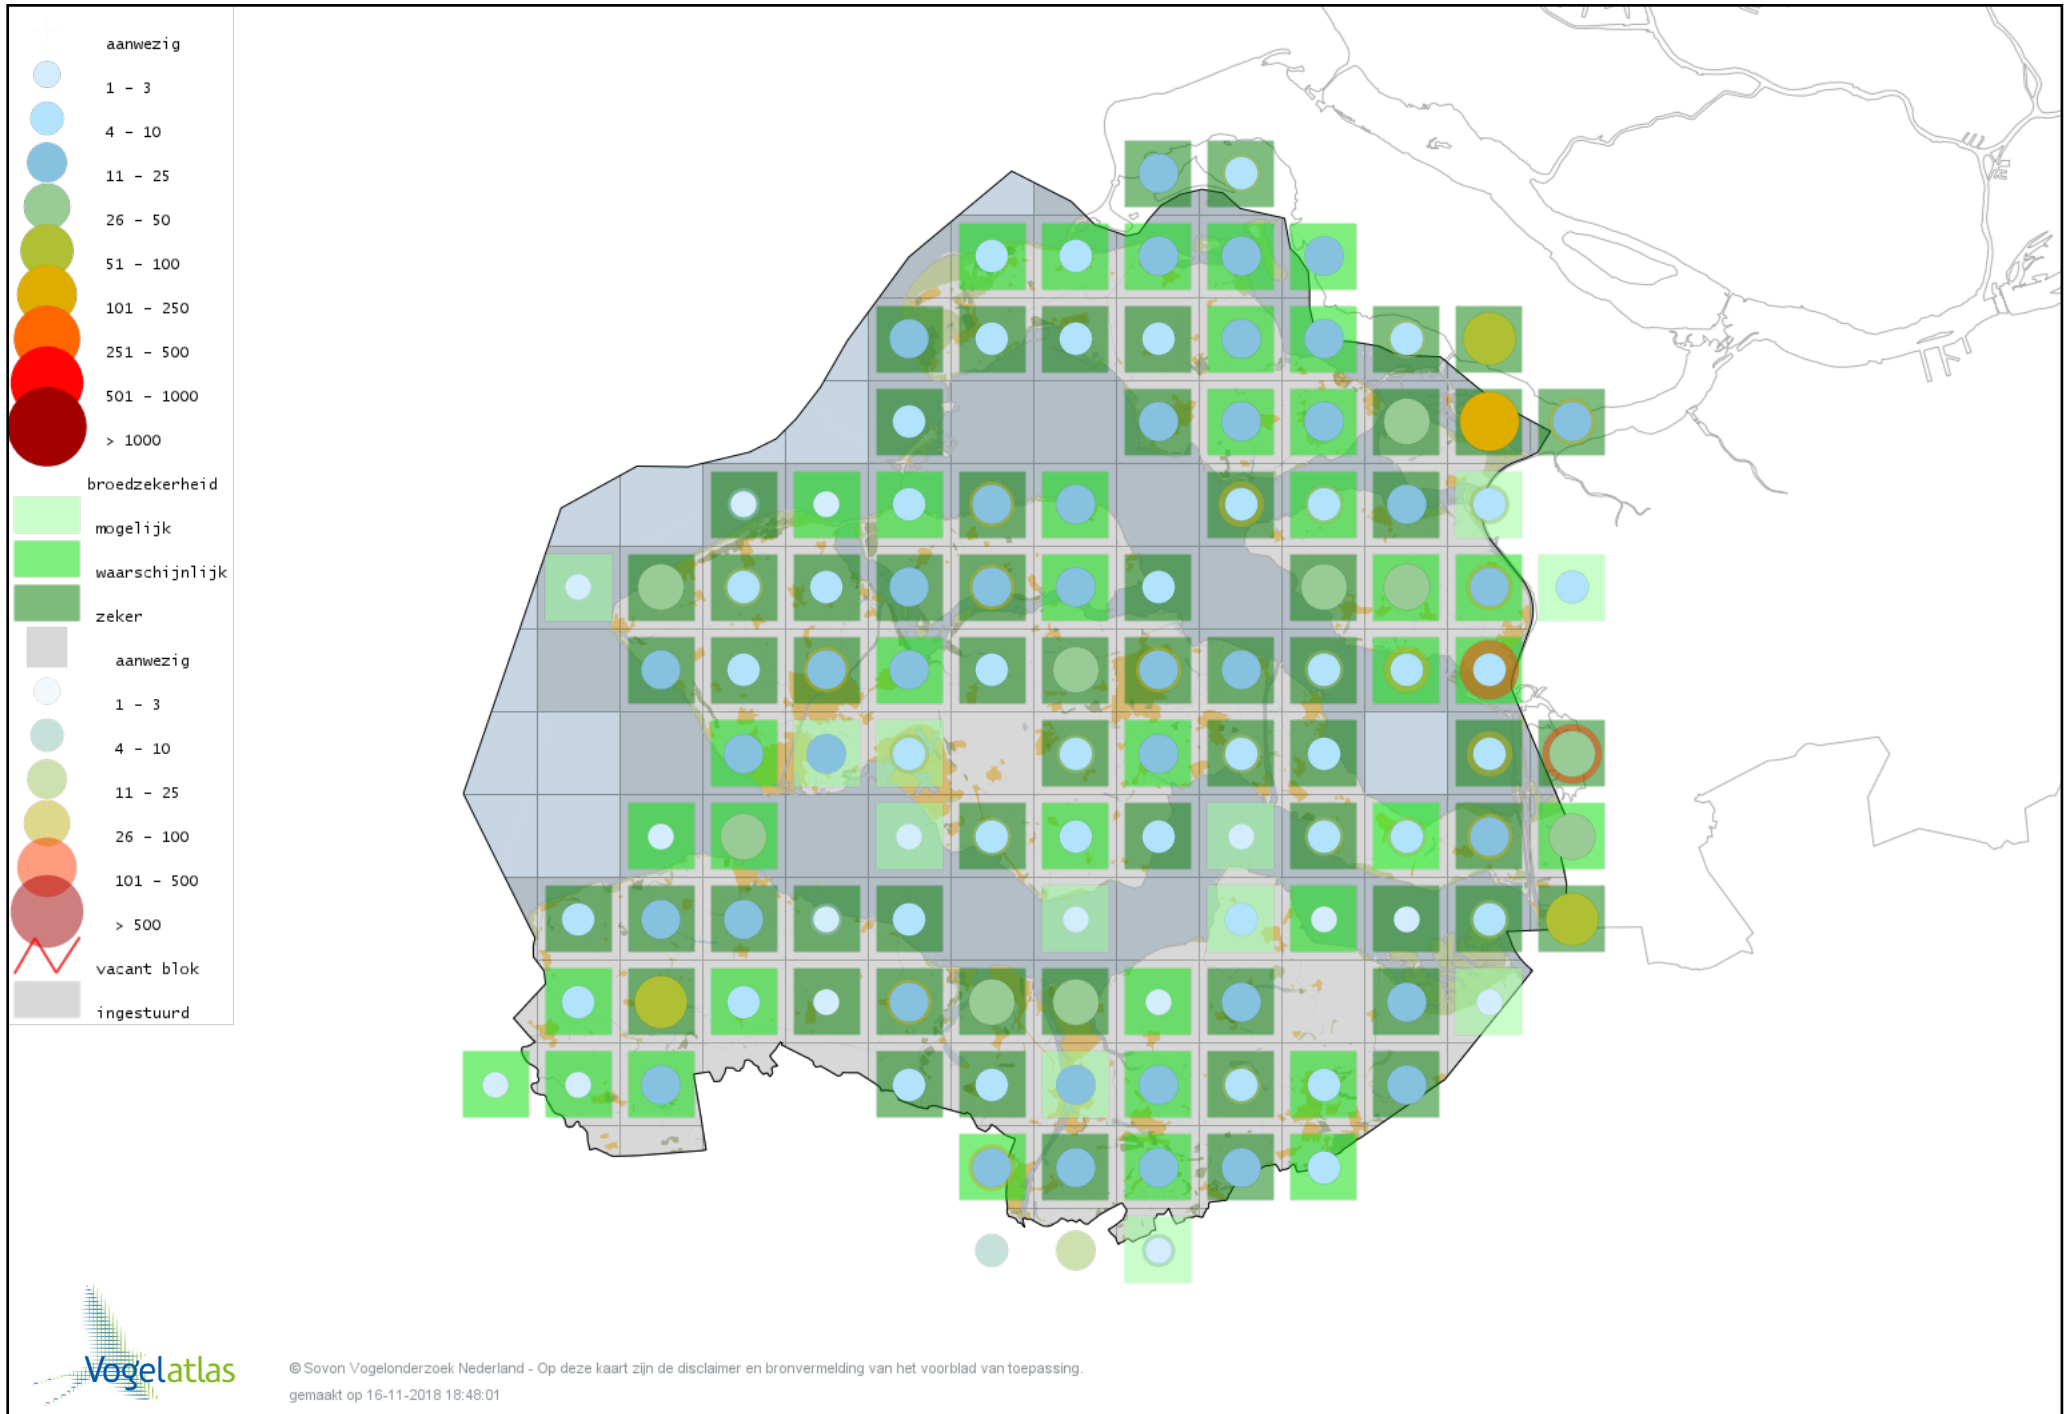

Voorlopige verspreidingskaart Mandarijneend broedseizoen

Voorlopige verspreidingskaart Zomertaling broedseizoen

Voorlopige verspreidingskaart Slobeend broedseizoen

Voorlopige verspreidingskaart Krakeend broedseizoen

Voorlopige verspreidingskaart Smient broedseizoen

Voorlopige verspreidingskaart Wilde Eend broedseizoen

Voorlopige verspreidingskaart Soepeend broedseizoen

Voorlopige verspreidingskaart Pijlstaart broedseizoen

Voorlopige verspreidingskaart Wintertaling broedseizoen

Voorlopige verspreidingskaart Krooneend broedseizoen

Voorlopige verspreidingskaart Tafeleend broedseizoen

Voorlopige verspreidingskaart Witooggeend broedseizoen

Voorlopige verspreidingskaart Kuifeend broedseizoen

Voorlopige verspreidingskaart Eider broedseizoen

Voorlopige verspreidingskaart Brilduiker broedseizoen

Voorlopige verspreidingskaart Middelste Zaagbek broedseizoen