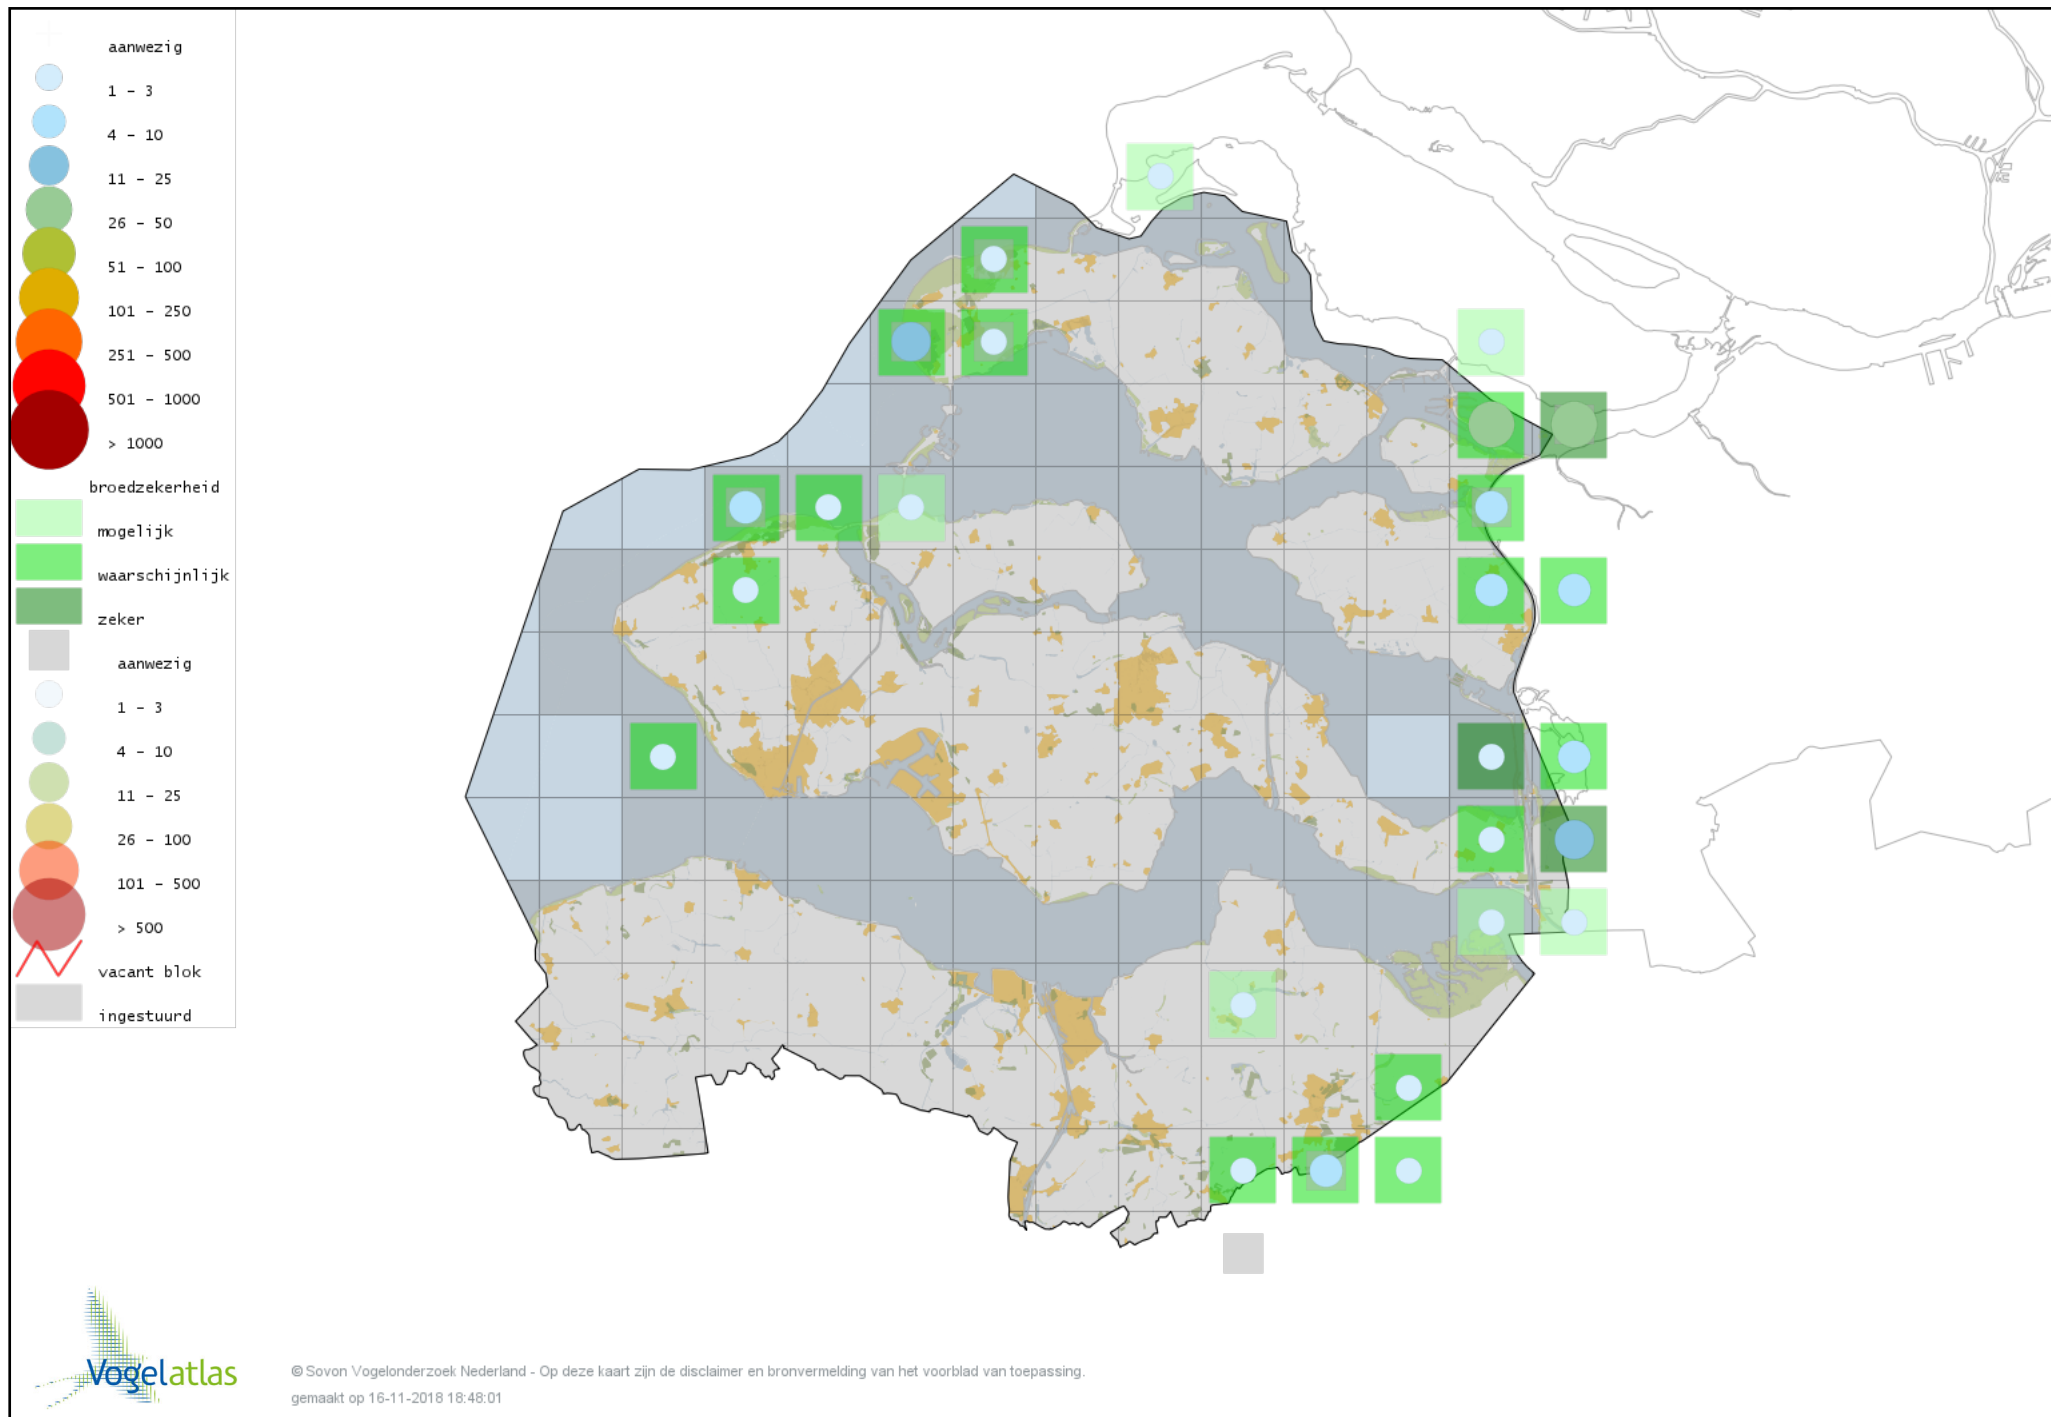

Voorlopige verspreidingskaart Tapuit broedseizoen

Voorlopige verspreidingskaart Huismus broedseizoen

Voorlopige verspreidingskaart Ringmus broedseizoen

Voorlopige verspreidingskaart Heggenmus broedseizoen

Voorlopige verspreidingskaart Gele Kwikstaart broedseizoen

Voorlopige verspreidingskaart Engelse Kwikstaart broedseizoen

Voorlopige verspreidingskaart Grote Gele Kwikstaart broedseizoen

Voorlopige verspreidingskaart Rouwkwikstaart broedseizoen

Voorlopige verspreidingskaart Witte Kwikstaart broedseizoen

Voorlopige verspreidingskaart Graspieper broedseizoen

Voorlopige verspreidingskaart Boompieper broedseizoen

Voorlopige verspreidingskaart Vink broedseizoen