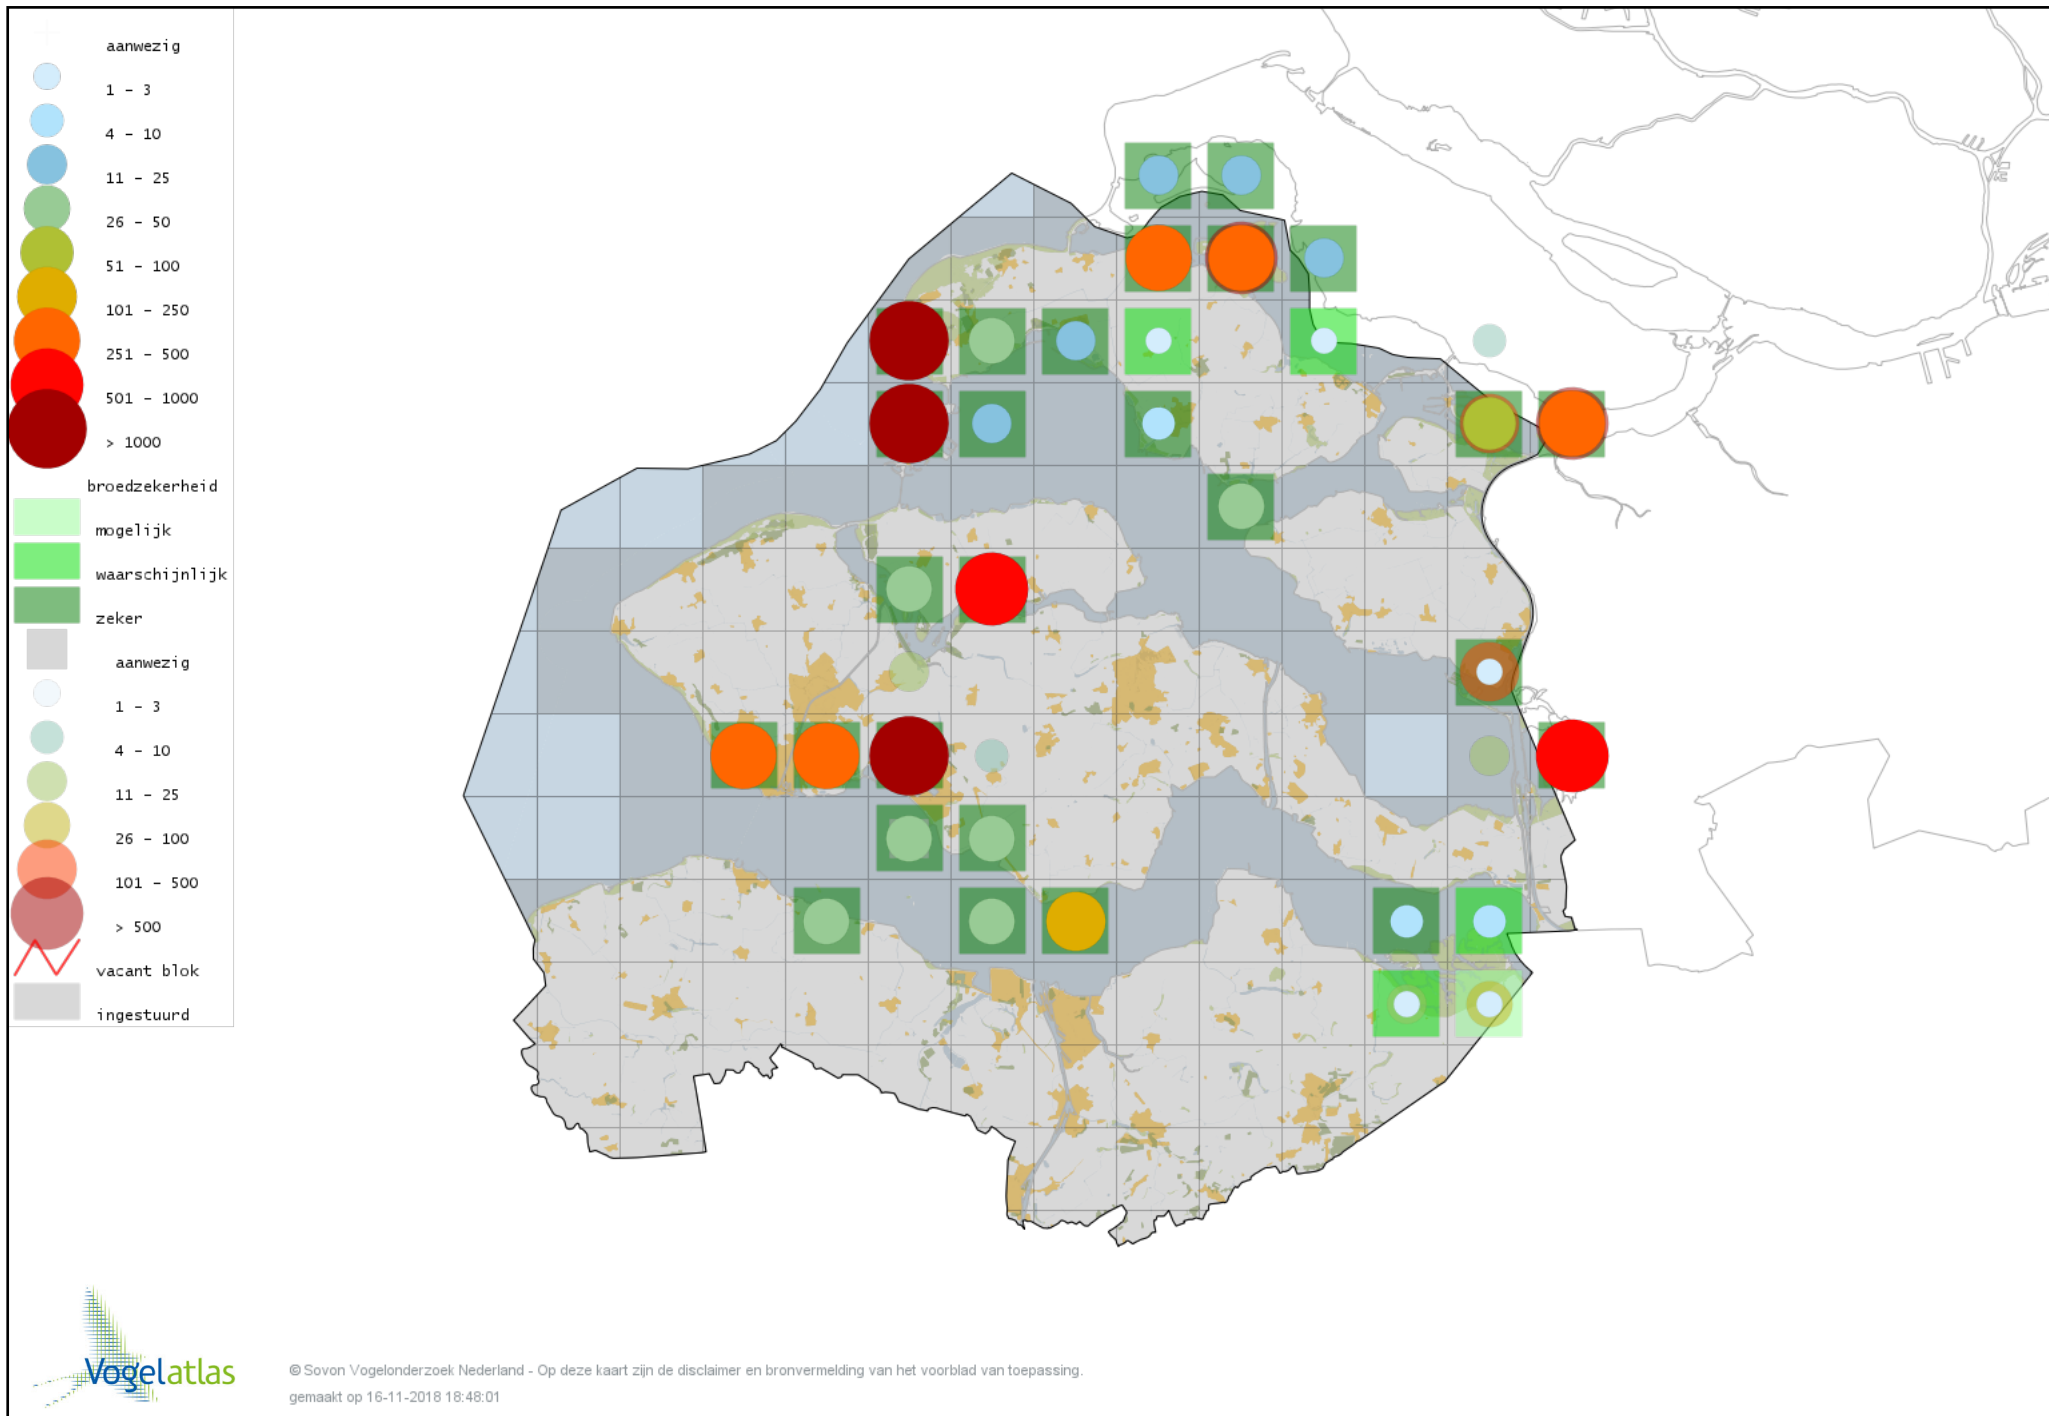

Voorlopige verspreidingskaart Grutto broedseizoen

Voorlopige verspreidingskaart Kemphaan broedseizoen

Voorlopige verspreidingskaart Houtsnip broedseizoen

Voorlopige verspreidingskaart Watersnip broedseizoen

Voorlopige verspreidingskaart Tureluur broedseizoen

Voorlopige verspreidingskaart Kokmeeuw broedseizoen

Voorlopige verspreidingskaart Zwartkopmeeuw broedseizoen

Voorlopige verspreidingskaart Stormmeeuw broedseizoen

Voorlopige verspreidingskaart Grote Mantelmeeuw broedseizoen

Voorlopige verspreidingskaart Zilvermeeuw broedseizoen

Voorlopige verspreidingskaart Geelpootmeeuw broedseizoen

Voorlopige verspreidingskaart Kleine Mantelmeeuw broedseizoen

Voorlopige verspreidingskaart Grote Stern broedseizoen

Voorlopige verspreidingskaart Dwergstern broedseizoen

Voorlopige verspreidingskaart Visdief broedseizoen

Voorlopige verspreidingskaart Noordse Stern broedseizoen