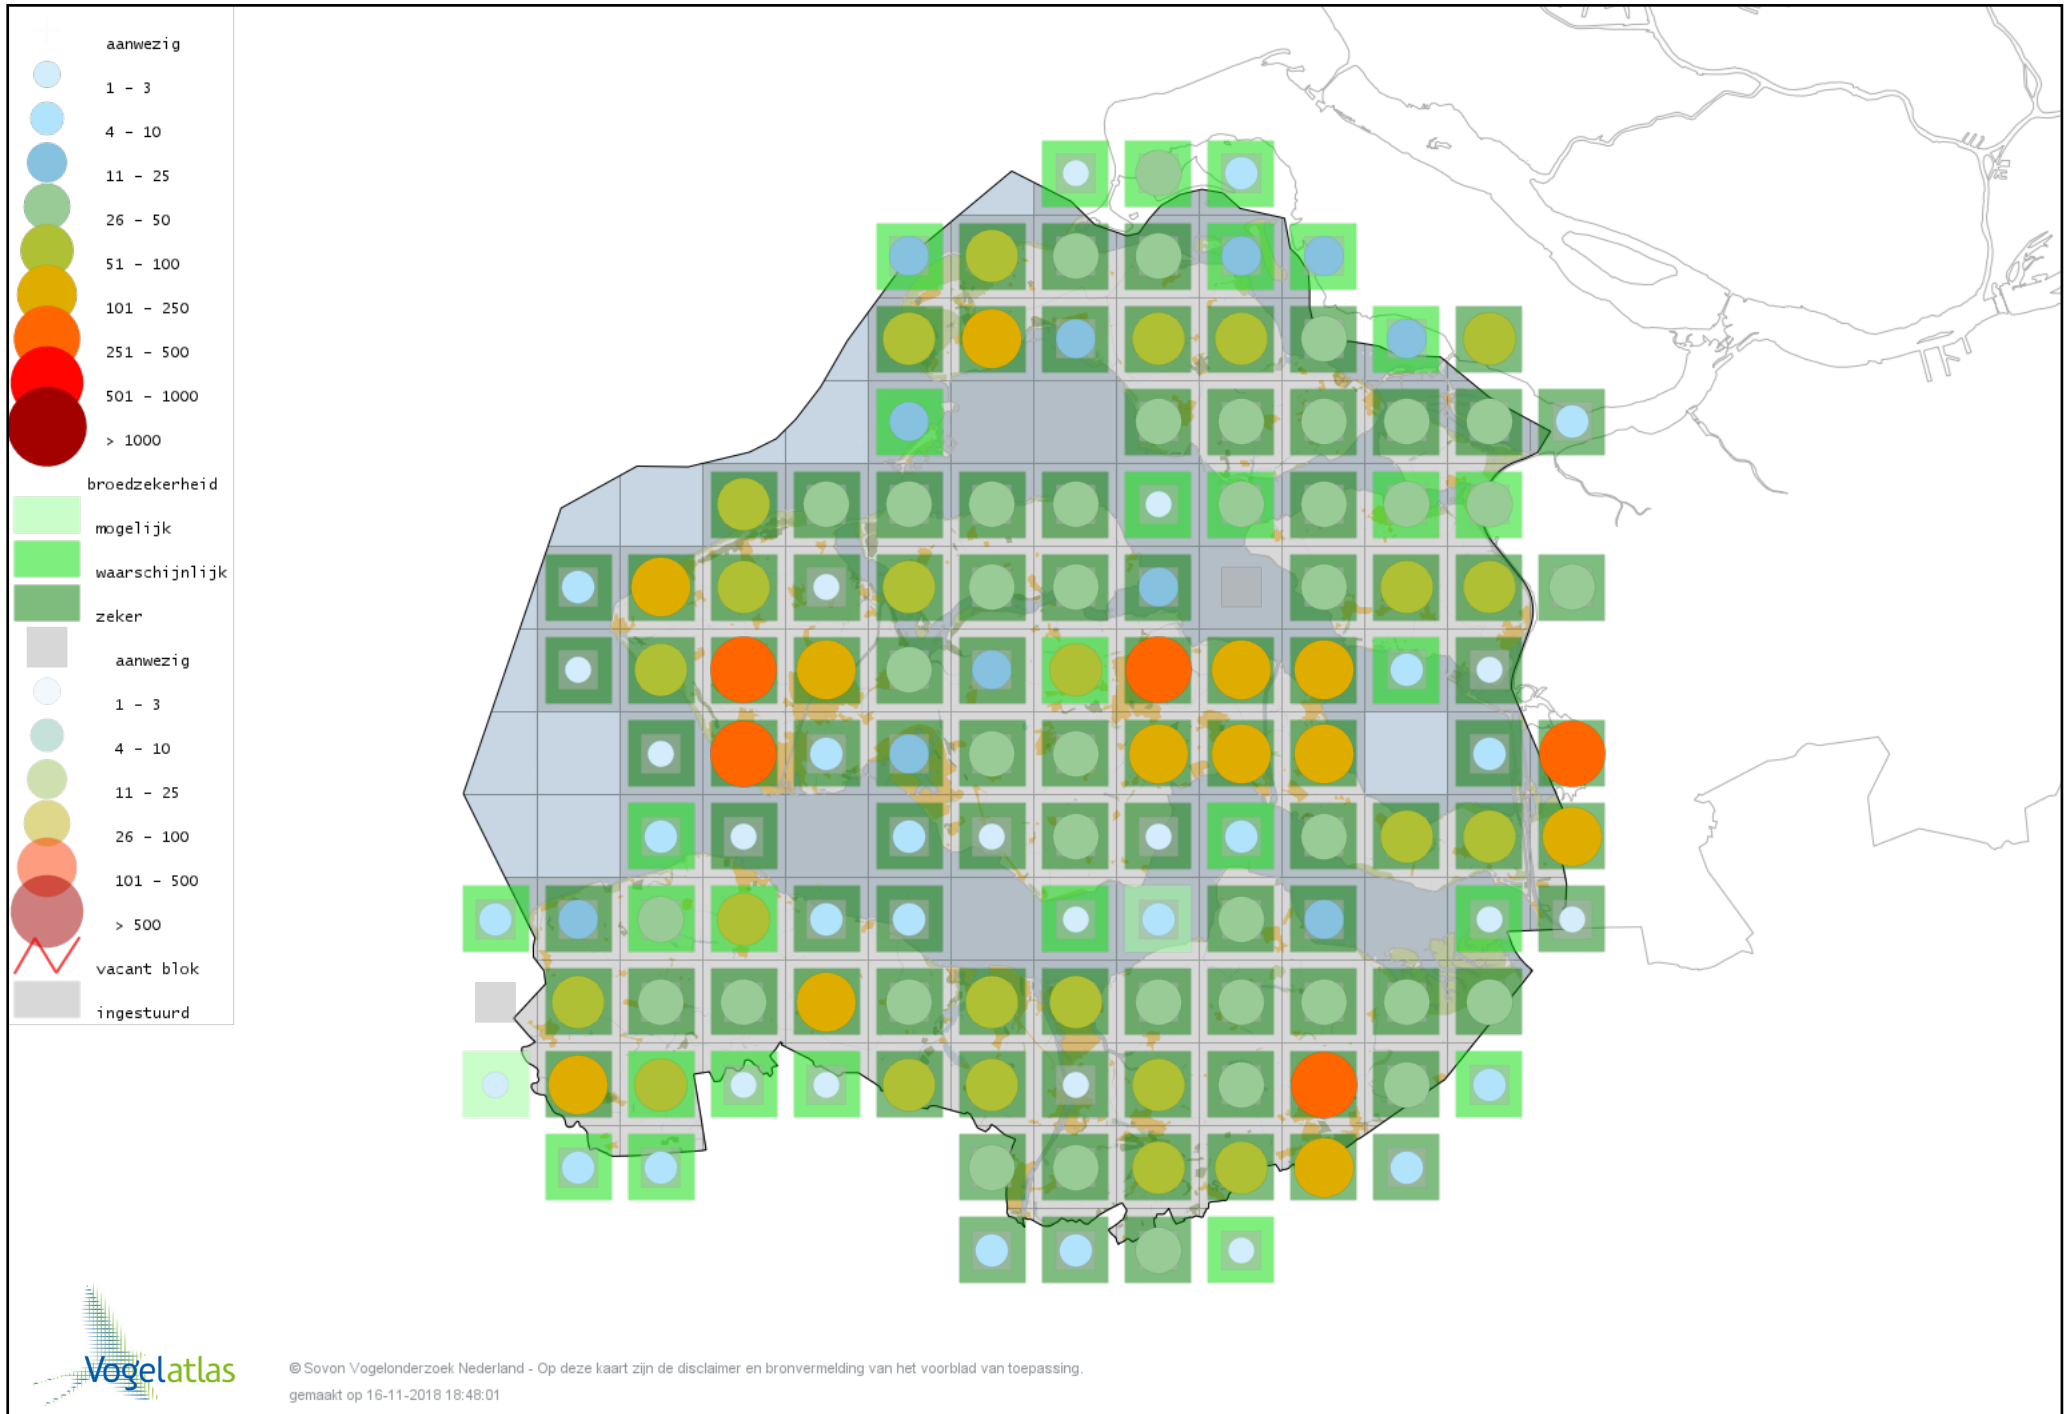

Voorlopige verspreidingskaart Wielewaal broedseizoen

Voorlopige verspreidingskaart Gaai broedseizoen

Voorlopige verspreidingskaart Ekster broedseizoen

Voorlopige verspreidingskaart Kauw broedseizoen

Voorlopige verspreidingskaart Roek broedseizoen

Voorlopige verspreidingskaart Zwarte Kraai broedseizoen

Voorlopige verspreidingskaart Zwarte Mees broedseizoen

Voorlopige verspreidingskaart Kuifmees broedseizoen

Voorlopige verspreidingskaart Matkop broedseizoen

Voorlopige verspreidingskaart Pimpelmees broedseizoen

Voorlopige verspreidingskaart Koolmees broedseizoen

Voorlopige verspreidingskaart Baardman broedseizoen

Voorlopige verspreidingskaart Boomleeuwerik broedseizoen

Voorlopige verspreidingskaart Veldleeuwerik broedseizoen

Voorlopige verspreidingskaart Oeverzwaluw broedseizoen

Voorlopige verspreidingskaart Boerenzwaluw broedseizoen

Voorlopige verspreidingskaart Huiszwaluw broedseizoen