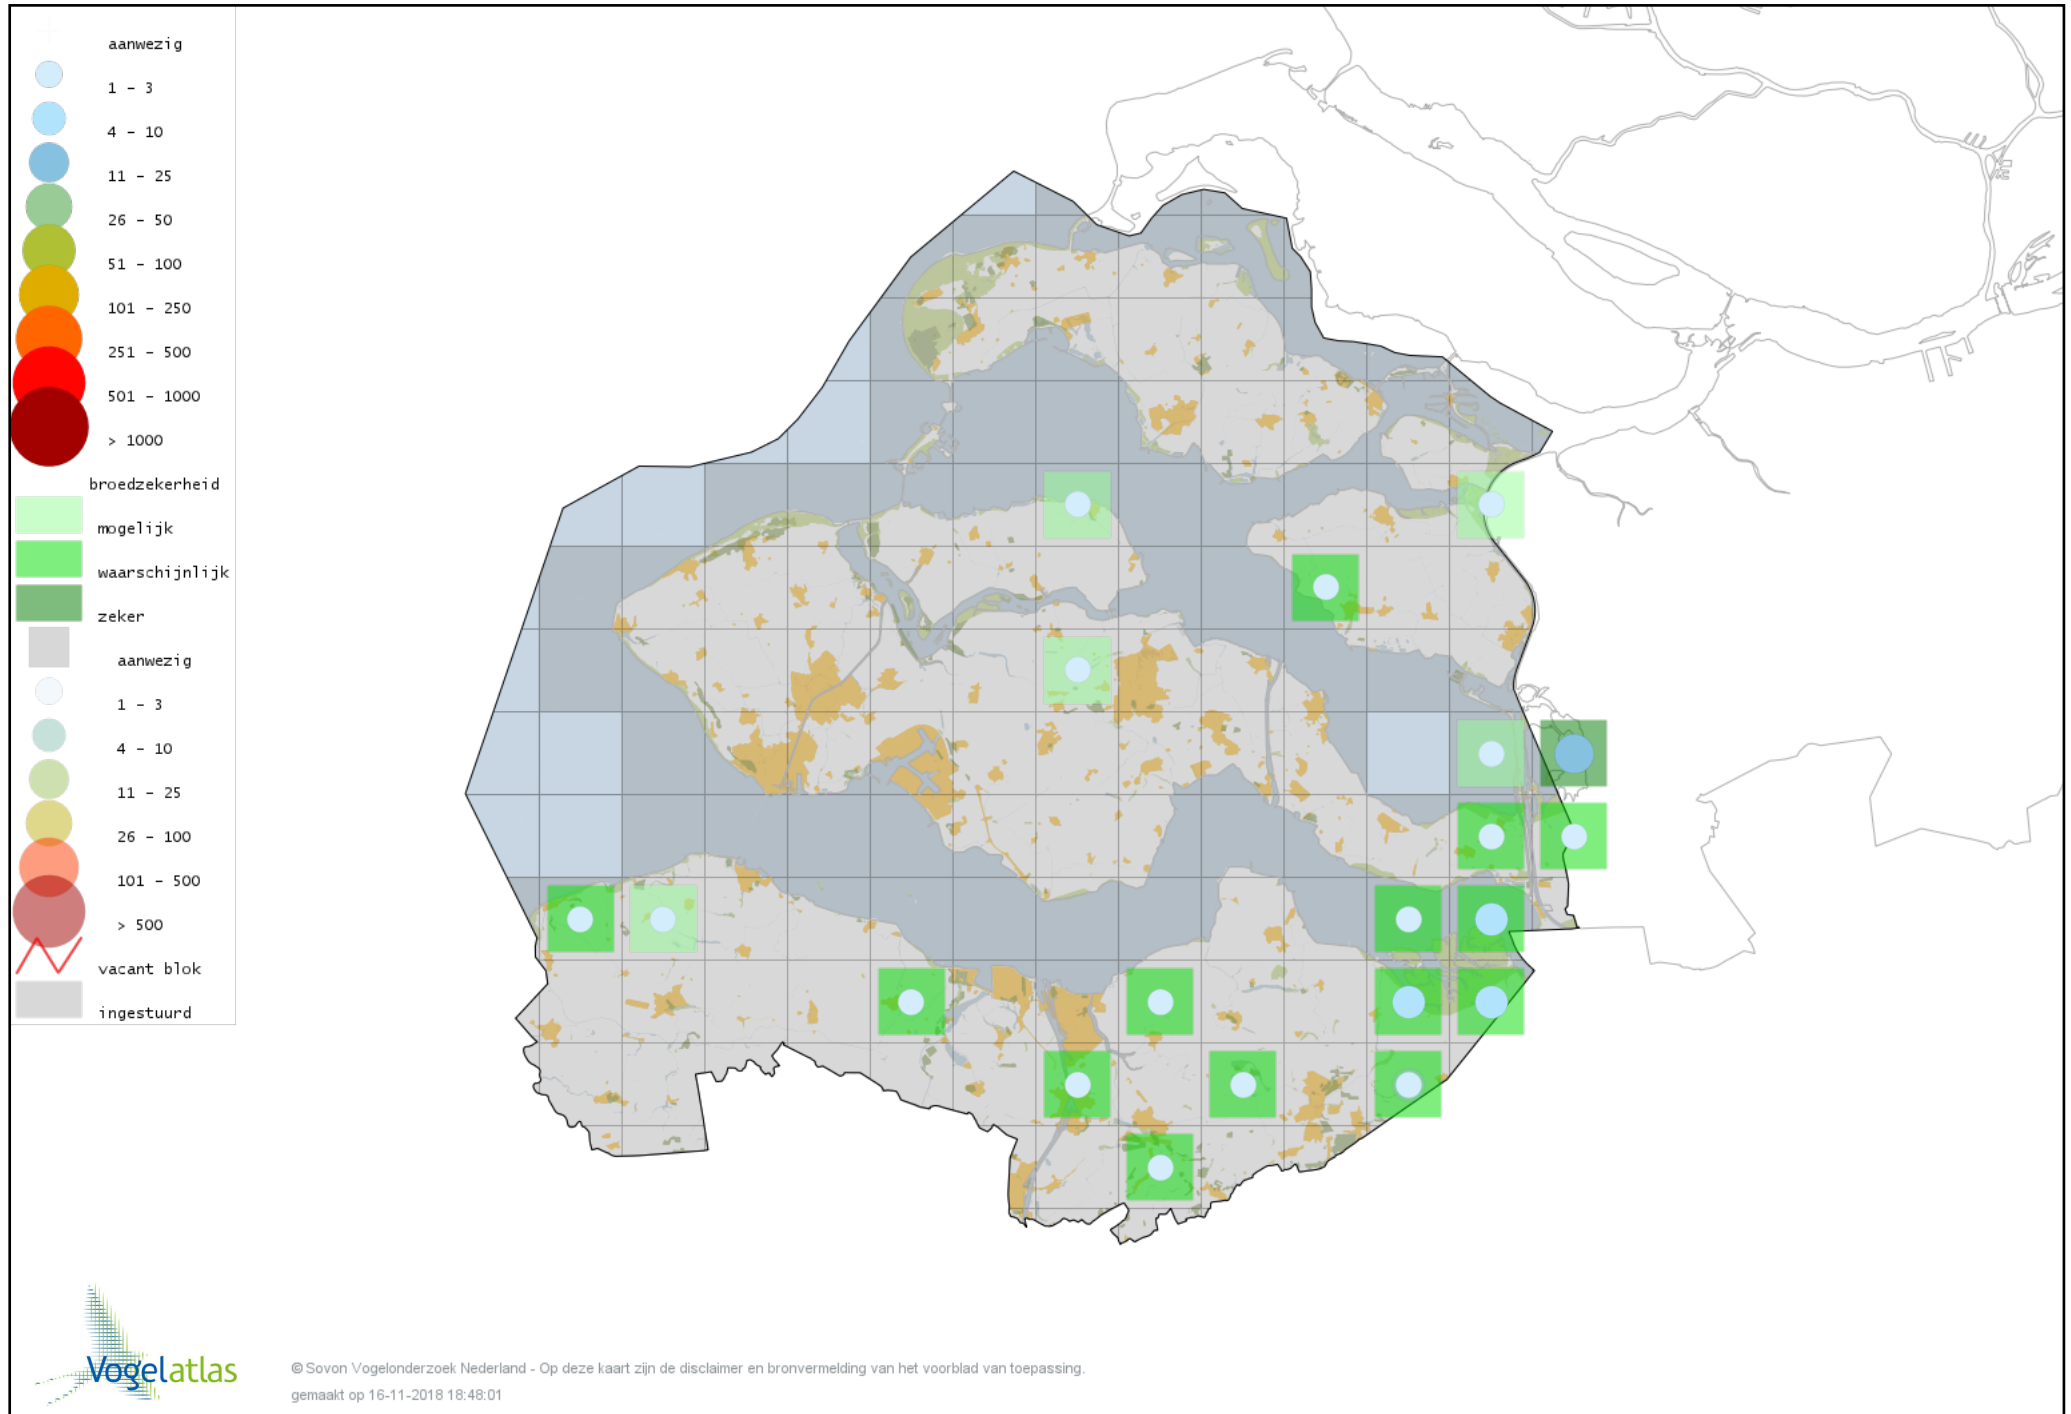

Voorlopige verspreidingskaart Fluiter broedseizoen

Voorlopige verspreidingskaart Grote Karekiet broedseizoen

Voorlopige verspreidingskaart Rietzanger broedseizoen

Voorlopige verspreidingskaart Kleine Karekiet broedseizoen

Voorlopige verspreidingskaart Bosrietzanger broedseizoen

Voorlopige verspreidingskaart Orpheusspotvogel broedseizoen

Voorlopige verspreidingskaart Spotvogel broedseizoen

Voorlopige verspreidingskaart Sprinkhaanzanger broedseizoen

Voorlopige verspreidingskaart Snor broedseizoen

Voorlopige verspreidingskaart Graszanger broedseizoen

Voorlopige verspreidingskaart Zwartkop broedseizoen

Voorlopige verspreidingskaart Tuinfluiter broedseizoen