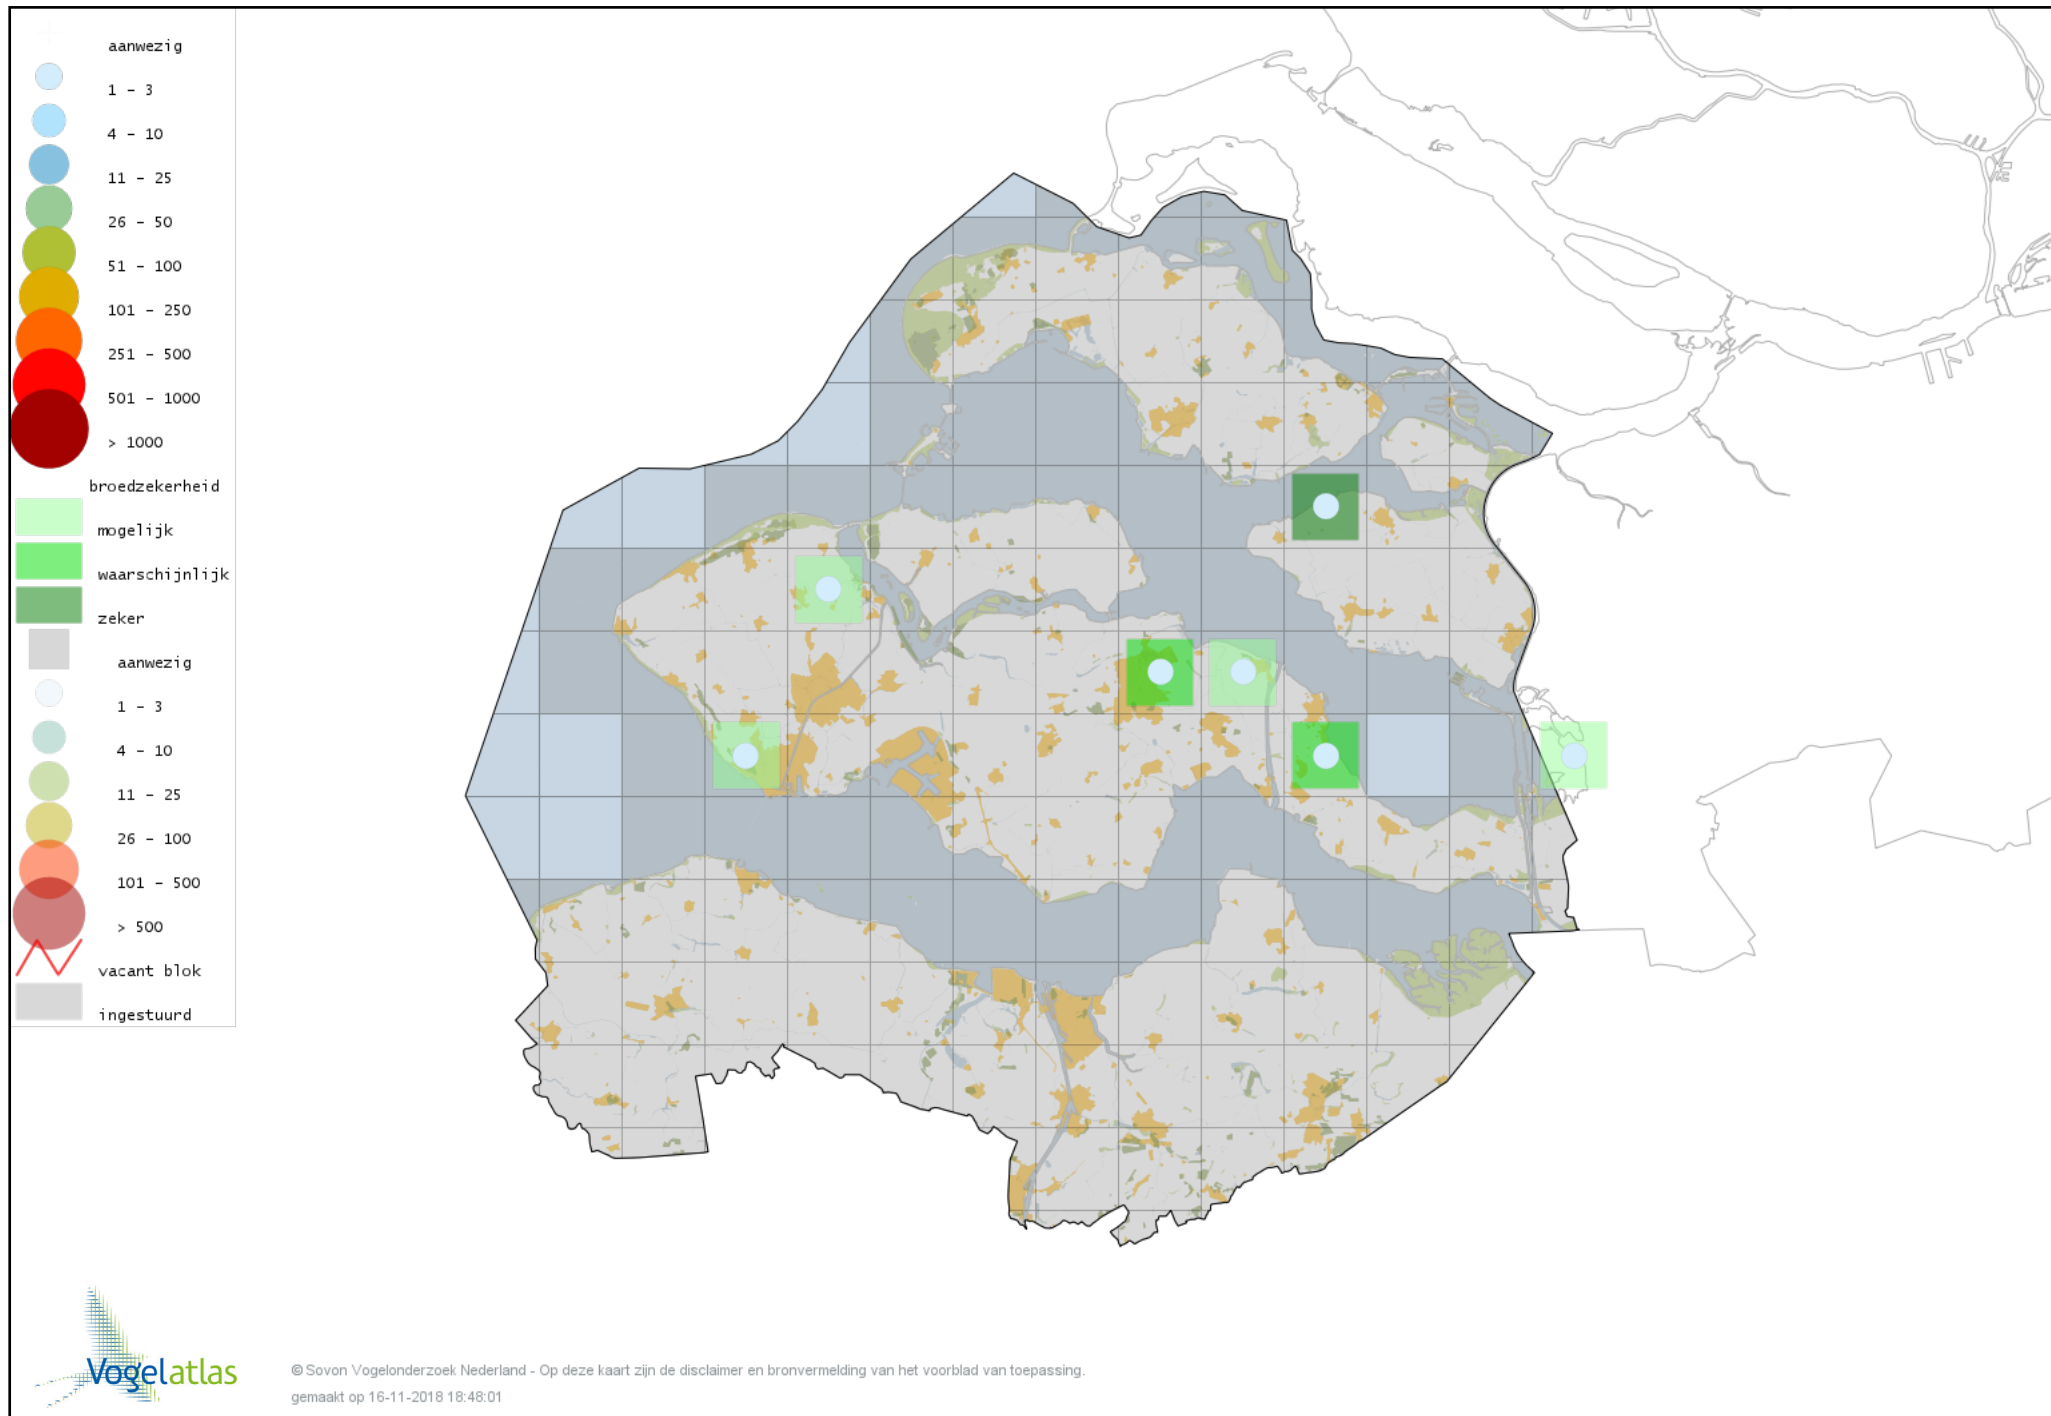

Voorlopige verspreidingskaart Sneeuwgans broedseizoen

Voorlopige verspreidingskaart Grauwe Gans broedseizoen

Voorlopige verspreidingskaart Soepgans broedseizoen

Voorlopige verspreidingskaart Knobbelgans (Chinese) broedseizoen

Voorlopige verspreidingskaart Kolgans broedseizoen

Voorlopige verspreidingskaart Zwarte Zwaan broedseizoen

Voorlopige verspreidingskaart Knobbelzwaan broedseizoen

Voorlopige verspreidingskaart Nijlgans broedseizoen

Voorlopige verspreidingskaart Bergeend broedseizoen

Voorlopige verspreidingskaart Casarca broedseizoen

Voorlopige verspreidingskaart Muskuseend broedseizoen

Voorlopige verspreidingskaart Carolina-eend broedseizoen

Voorlopige verspreidingskaart Mandarijneend broedseizoen

Voorlopige verspreidingskaart Zomertaling broedseizoen

Voorlopige verspreidingskaart Slobeend broedseizoen

Voorlopige verspreidingskaart Krakeend broedseizoen