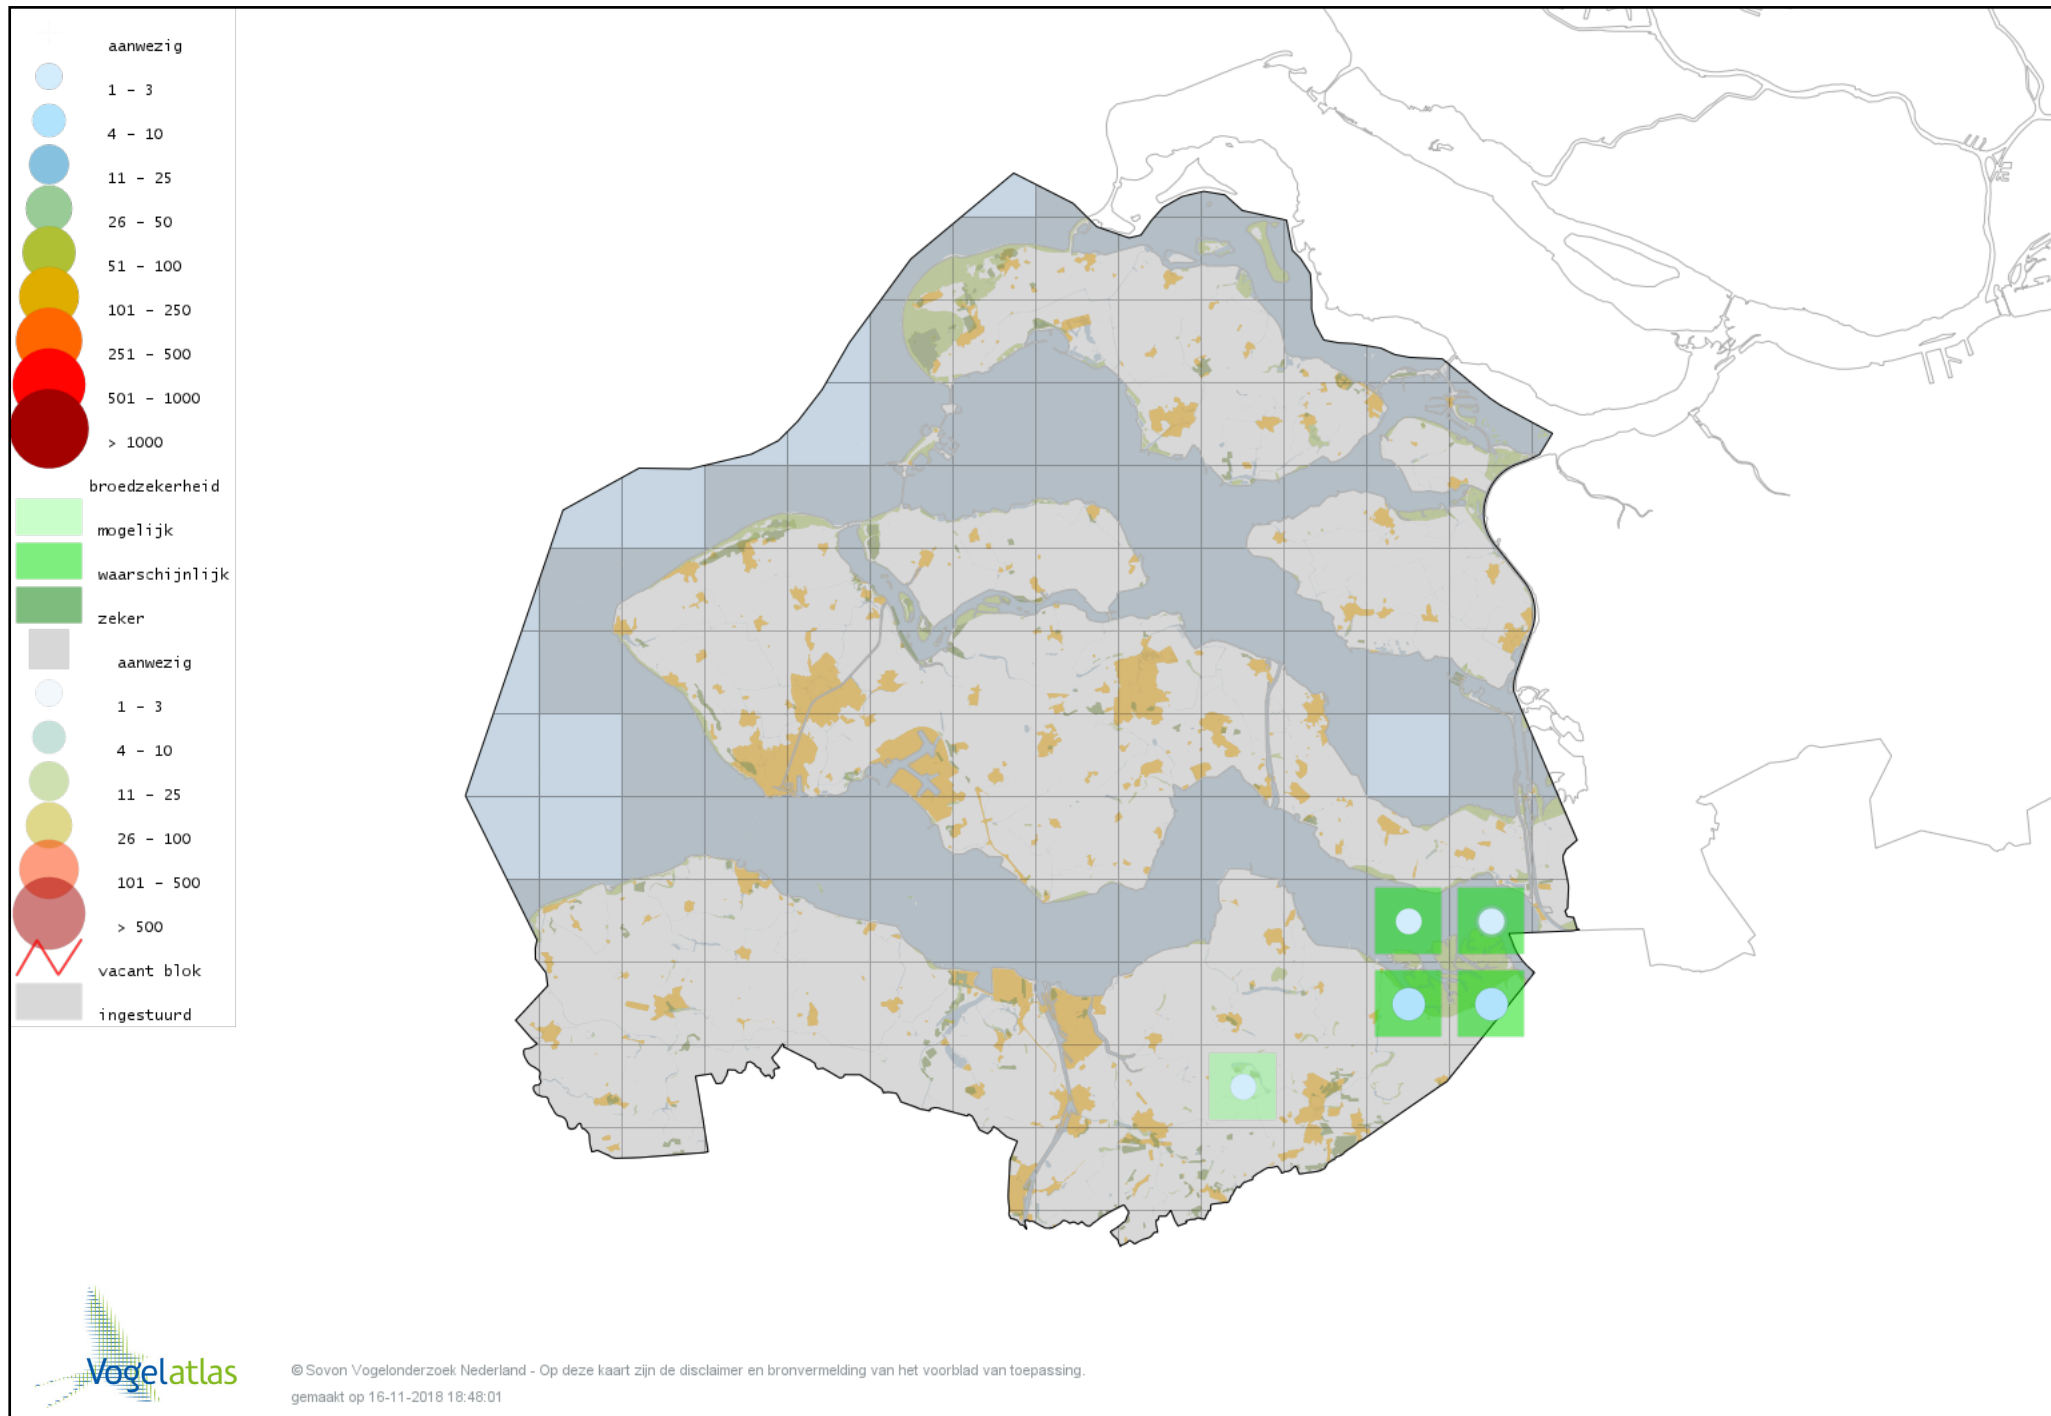

Voorlopige verspreidingskaart Fluiter broedseizoen

Voorlopige verspreidingskaart Grote Karekiet broedseizoen

Voorlopige verspreidingskaart Rietzanger broedseizoen

Voorlopige verspreidingskaart Kleine Karekiet broedseizoen

Voorlopige verspreidingskaart Bosrietzanger broedseizoen

Voorlopige verspreidingskaart Orpheusspotvogel broedseizoen

Voorlopige verspreidingskaart Spotvogel broedseizoen

Voorlopige verspreidingskaart Sprinkhaanzanger broedseizoen

Voorlopige verspreidingskaart Snor broedseizoen

Voorlopige verspreidingskaart Graszanger broedseizoen

Voorlopige verspreidingskaart Zwartkop broedseizoen

Voorlopige verspreidingskaart Tuinfluiter broedseizoen