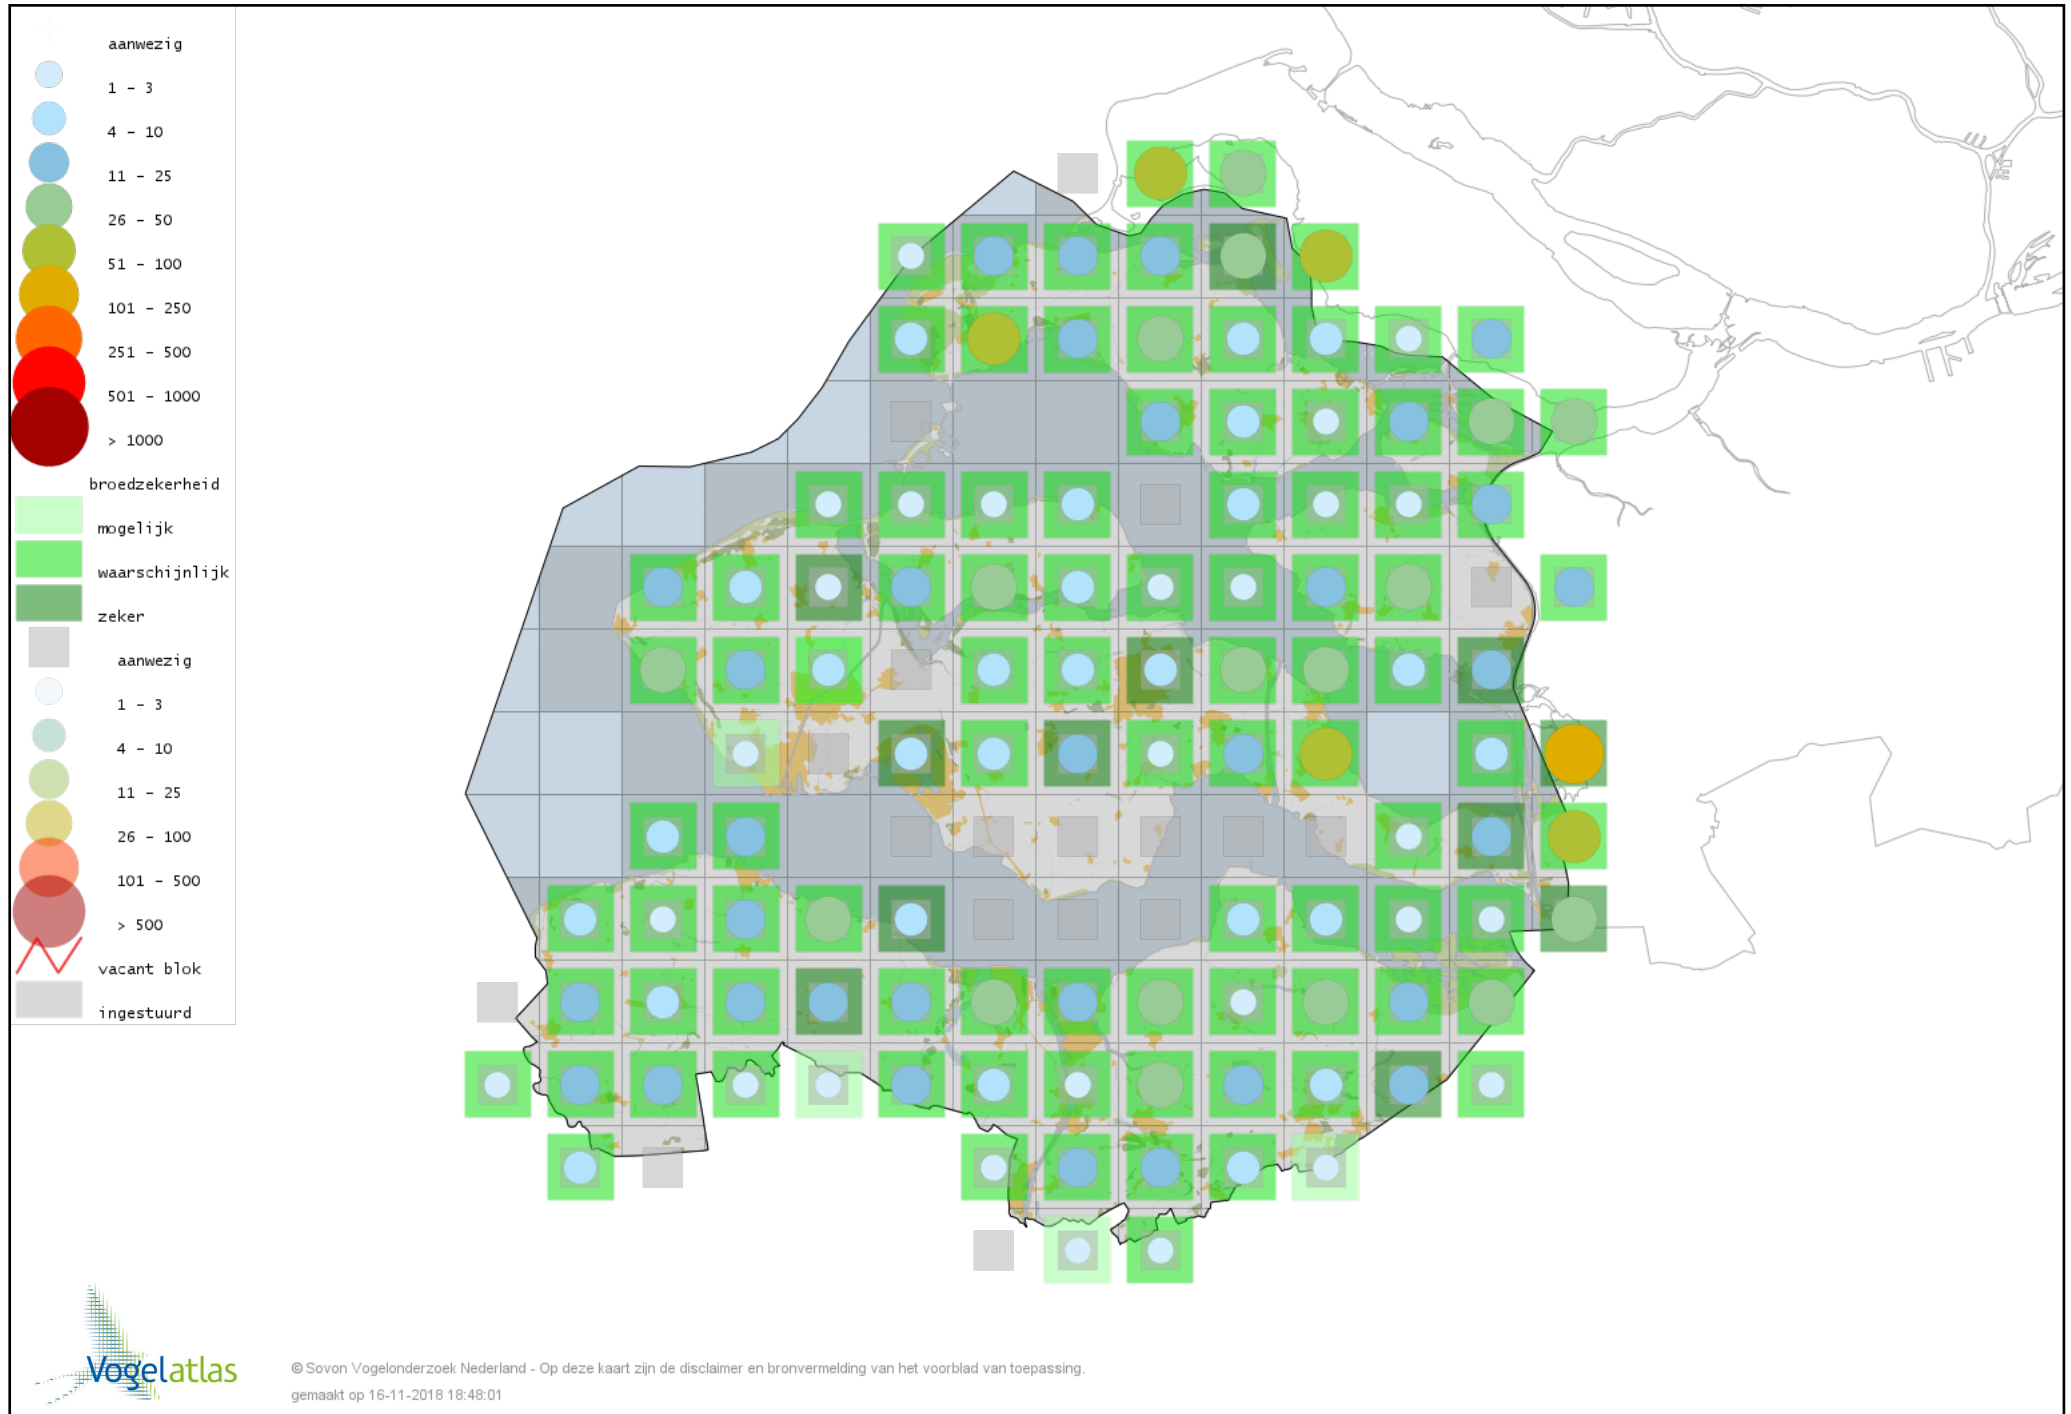

Voorlopige verspreidingskaart Zwarte Kraai broedseizoen

Voorlopige verspreidingskaart Zwarte Mees broedseizoen

Voorlopige verspreidingskaart Kuifmees broedseizoen

Voorlopige verspreidingskaart Matkop broedseizoen

Voorlopige verspreidingskaart Pimpelmees broedseizoen

Voorlopige verspreidingskaart Koolmees broedseizoen

Voorlopige verspreidingskaart Baardman broedseizoen

Voorlopige verspreidingskaart Boomleeuwerik broedseizoen

Voorlopige verspreidingskaart Veldleeuwerik broedseizoen

Voorlopige verspreidingskaart Oeverzwaluw broedseizoen

Voorlopige verspreidingskaart Boerenzwaluw broedseizoen

Voorlopige verspreidingskaart Huiszwaluw broedseizoen