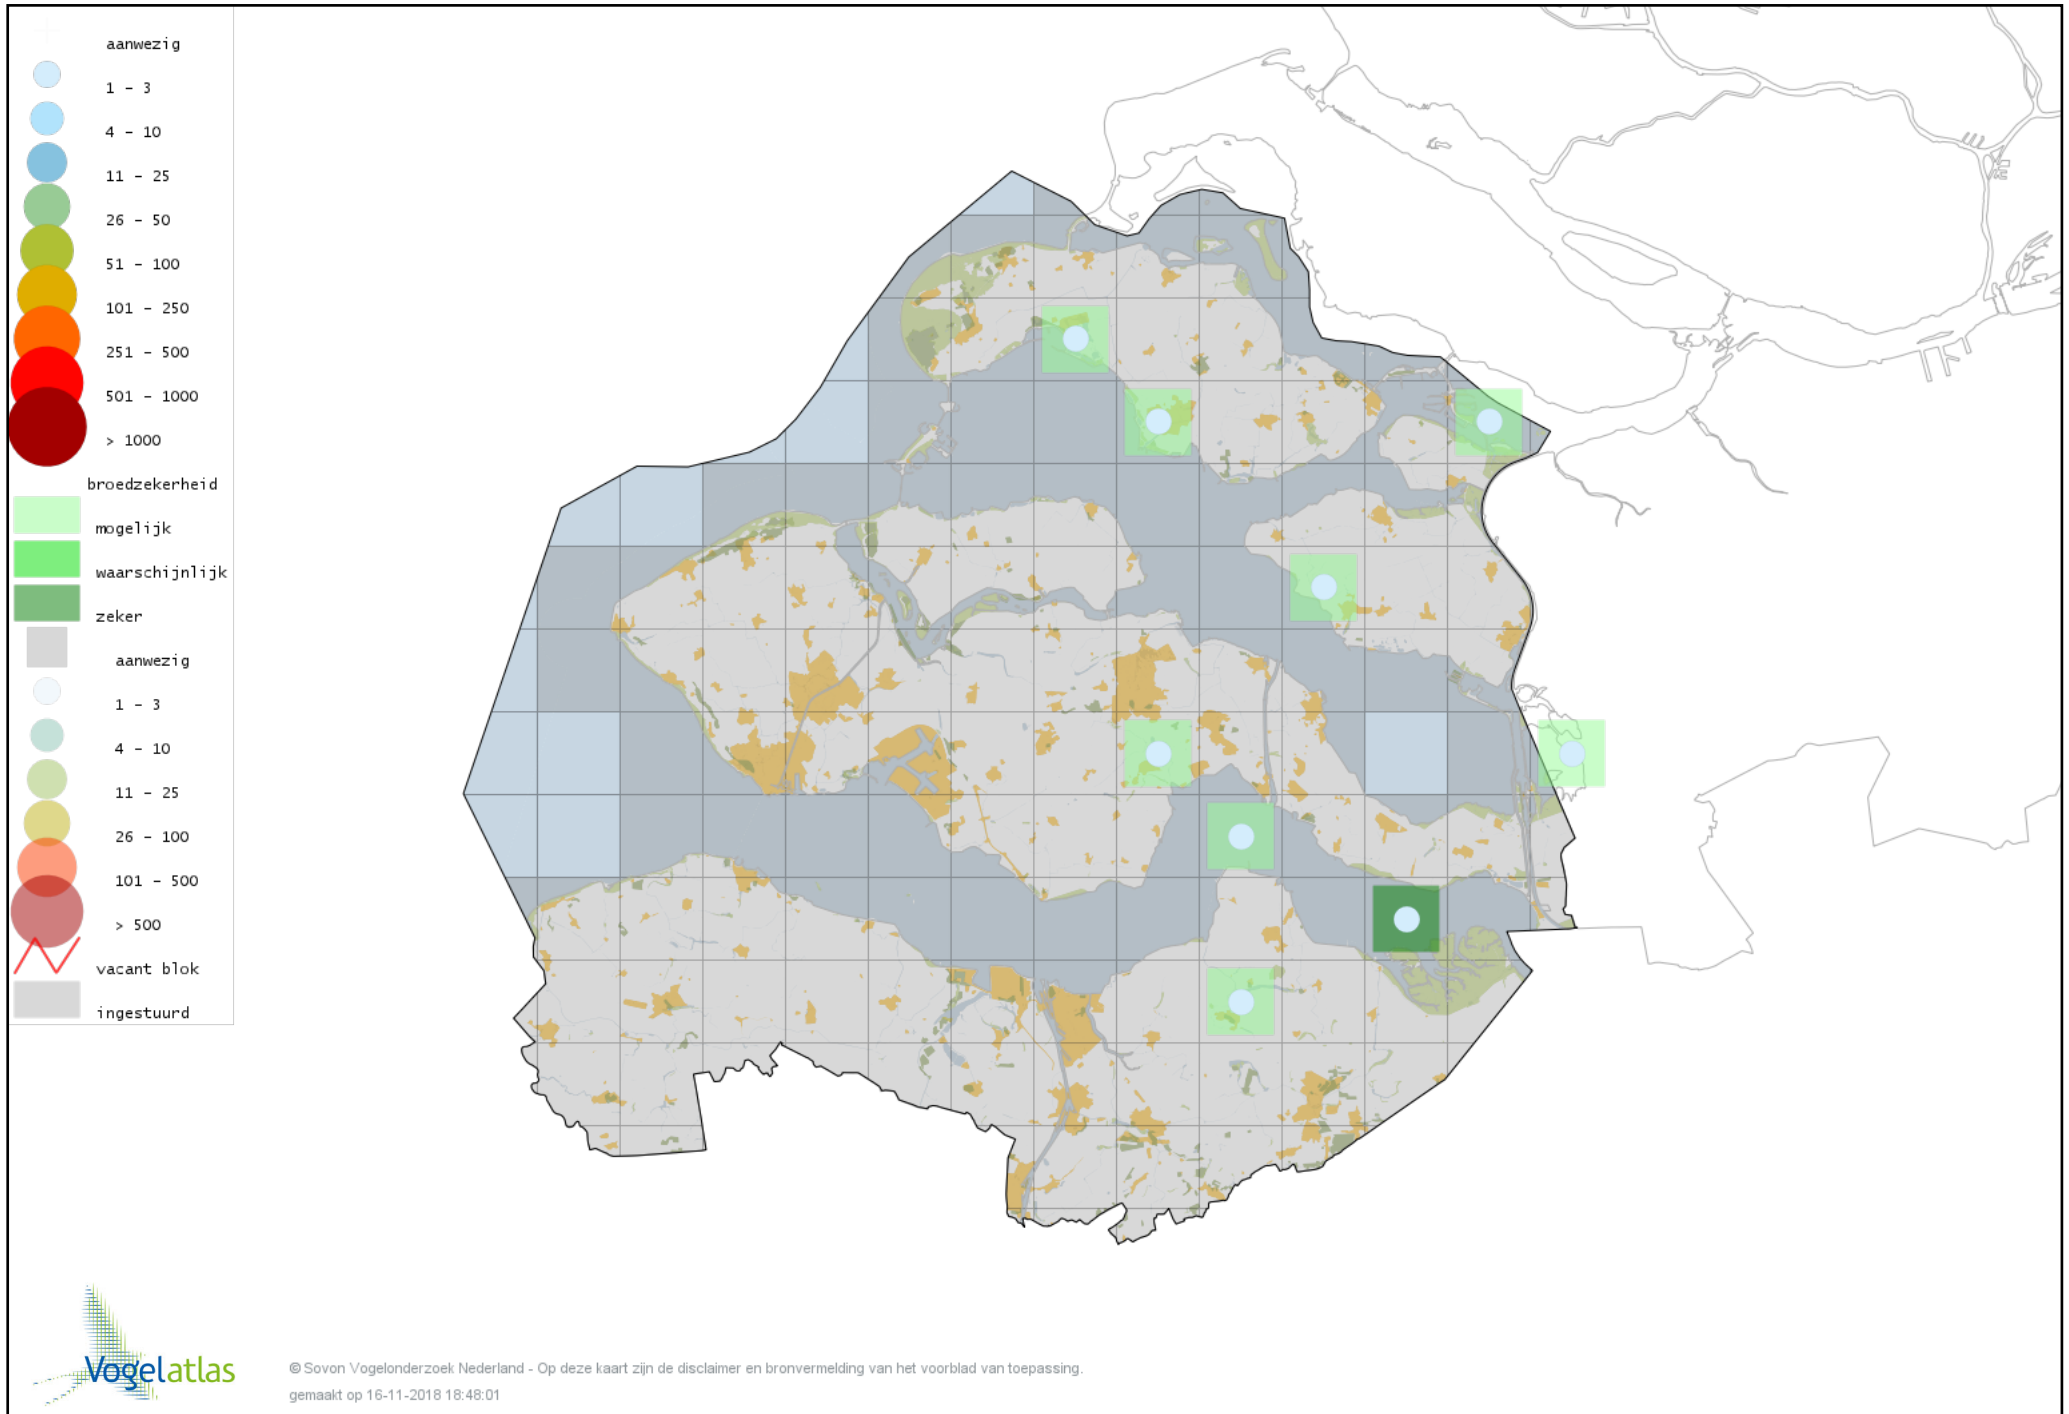

Voorlopige verspreidingskaart Mandarijneend broedseizoen

Voorlopige verspreidingskaart Zomertaling broedseizoen

Voorlopige verspreidingskaart Slobeend broedseizoen

Voorlopige verspreidingskaart Krakeend broedseizoen

Voorlopige verspreidingskaart Smient broedseizoen

Voorlopige verspreidingskaart Wilde Eend broedseizoen

Voorlopige verspreidingskaart Soepeend broedseizoen

Voorlopige verspreidingskaart Pijlstaart broedseizoen

Voorlopige verspreidingskaart Wintertaling broedseizoen

Voorlopige verspreidingskaart Krooneend broedseizoen

Voorlopige verspreidingskaart Tafeleend broedseizoen

Voorlopige verspreidingskaart Witooggeend broedseizoen

Voorlopige verspreidingskaart Kuifeend broedseizoen

Voorlopige verspreidingskaart Eider broedseizoen

Voorlopige verspreidingskaart Brilduiker broedseizoen

Voorlopige verspreidingskaart Middelste Zaagbek broedseizoen