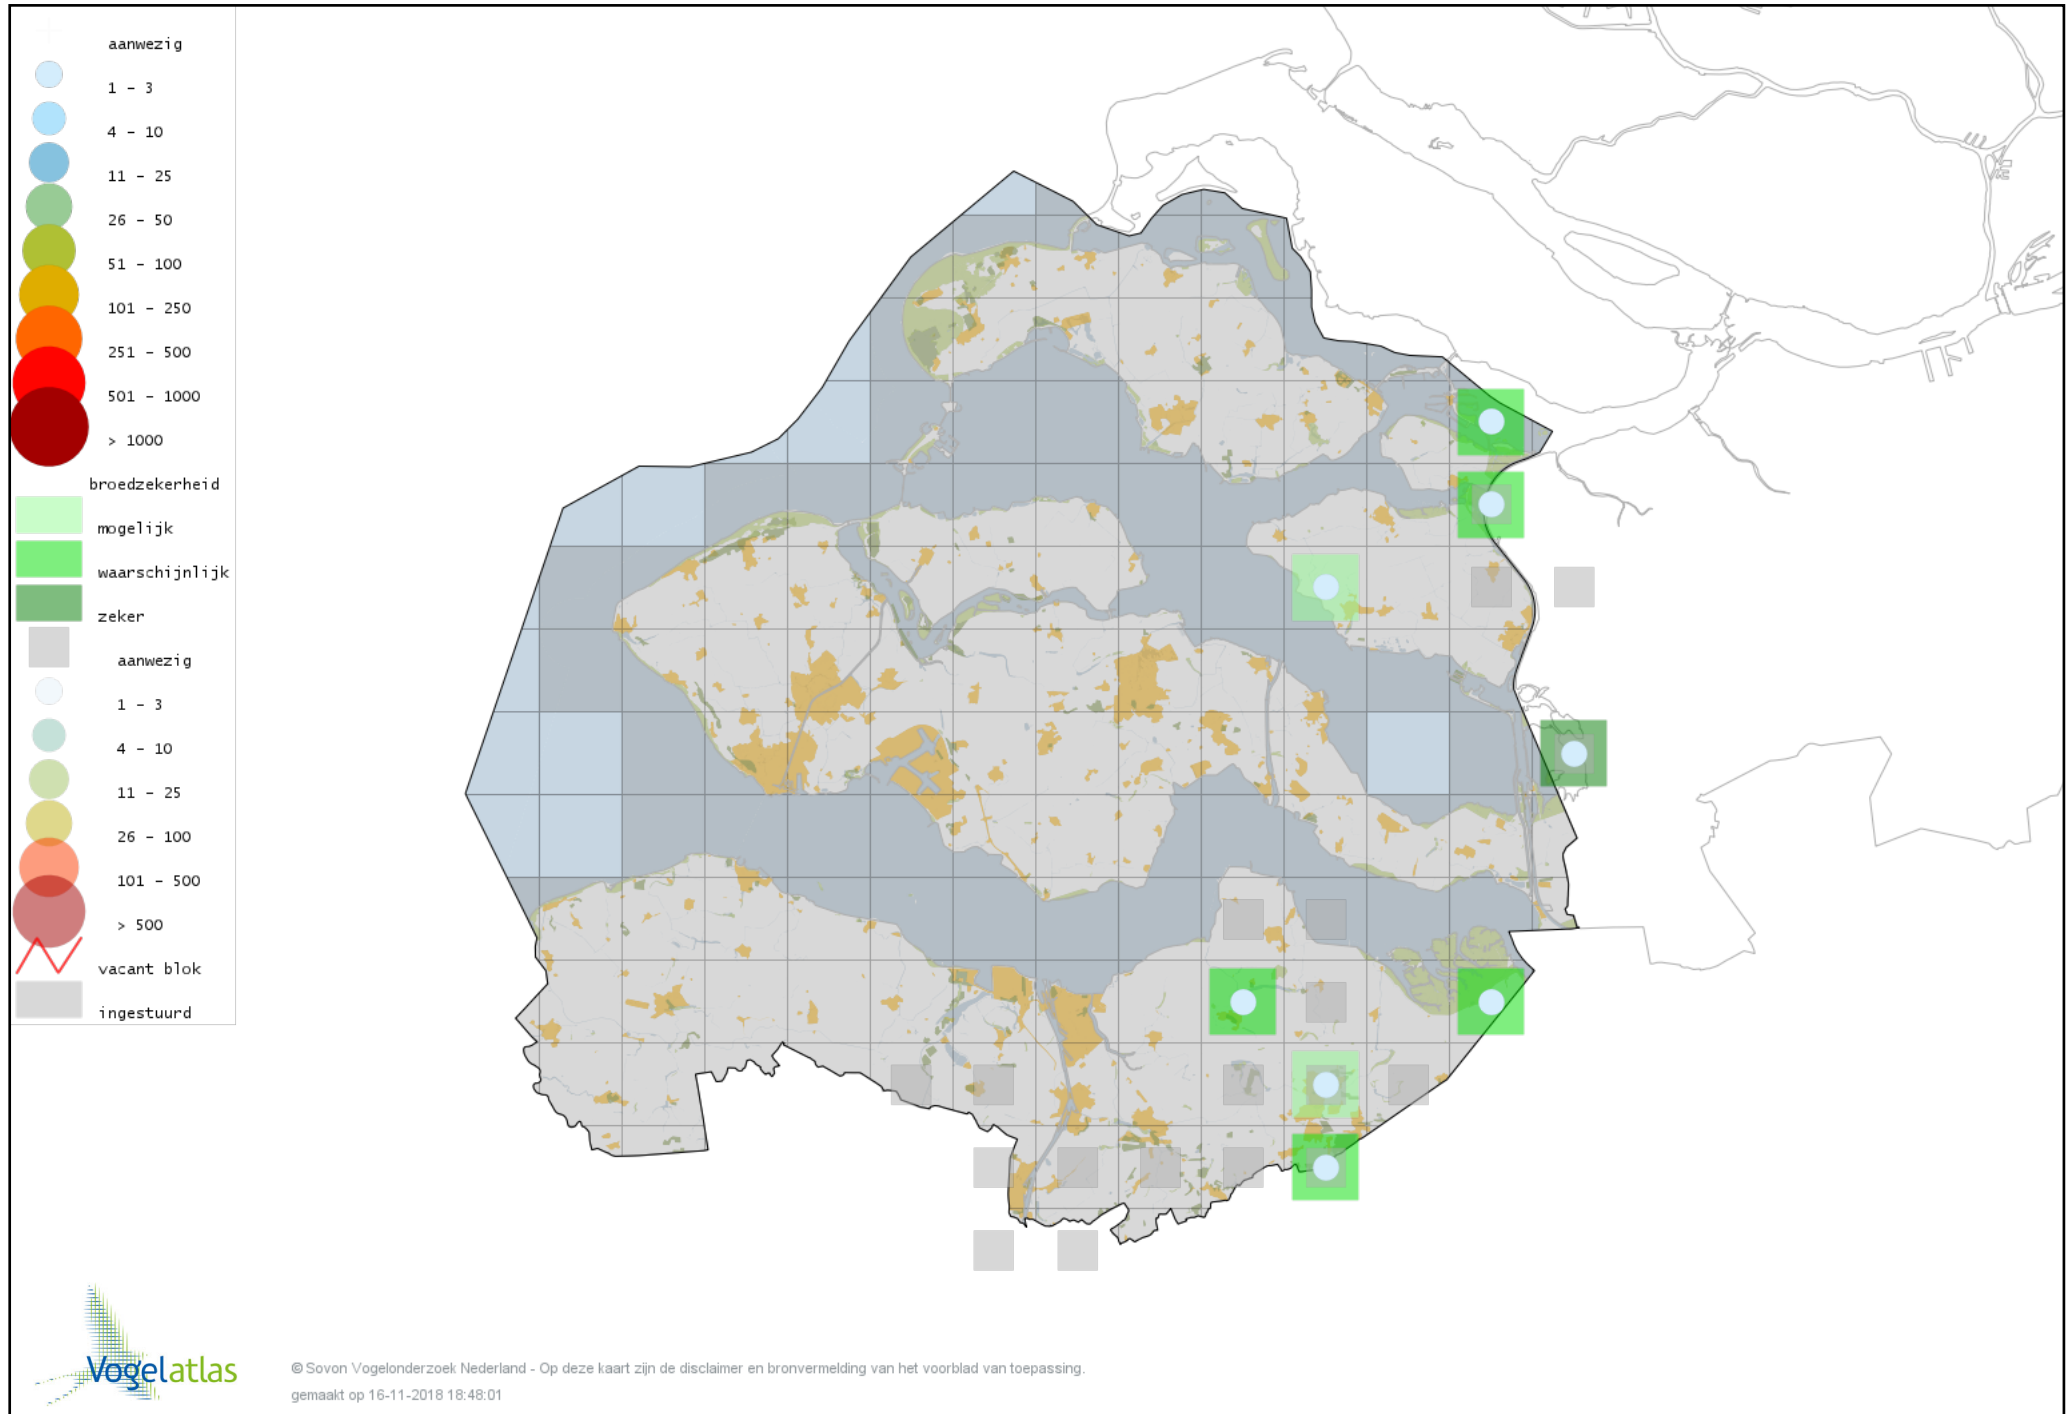

Voorlopige verspreidingskaart Wielewaal broedseizoen

Voorlopige verspreidingskaart Gaai broedseizoen

Voorlopige verspreidingskaart Ekster broedseizoen

Voorlopige verspreidingskaart Kauw broedseizoen

Voorlopige verspreidingskaart Roek broedseizoen

Voorlopige verspreidingskaart Zwarte Kraai broedseizoen

Voorlopige verspreidingskaart Zwarte Mees broedseizoen

Voorlopige verspreidingskaart Kuifmees broedseizoen

Voorlopige verspreidingskaart Matkop broedseizoen

Voorlopige verspreidingskaart Pimpelmees broedseizoen

Voorlopige verspreidingskaart Koolmees broedseizoen

Voorlopige verspreidingskaart Baardman broedseizoen

Voorlopige verspreidingskaart Boomleeuwerik broedseizoen