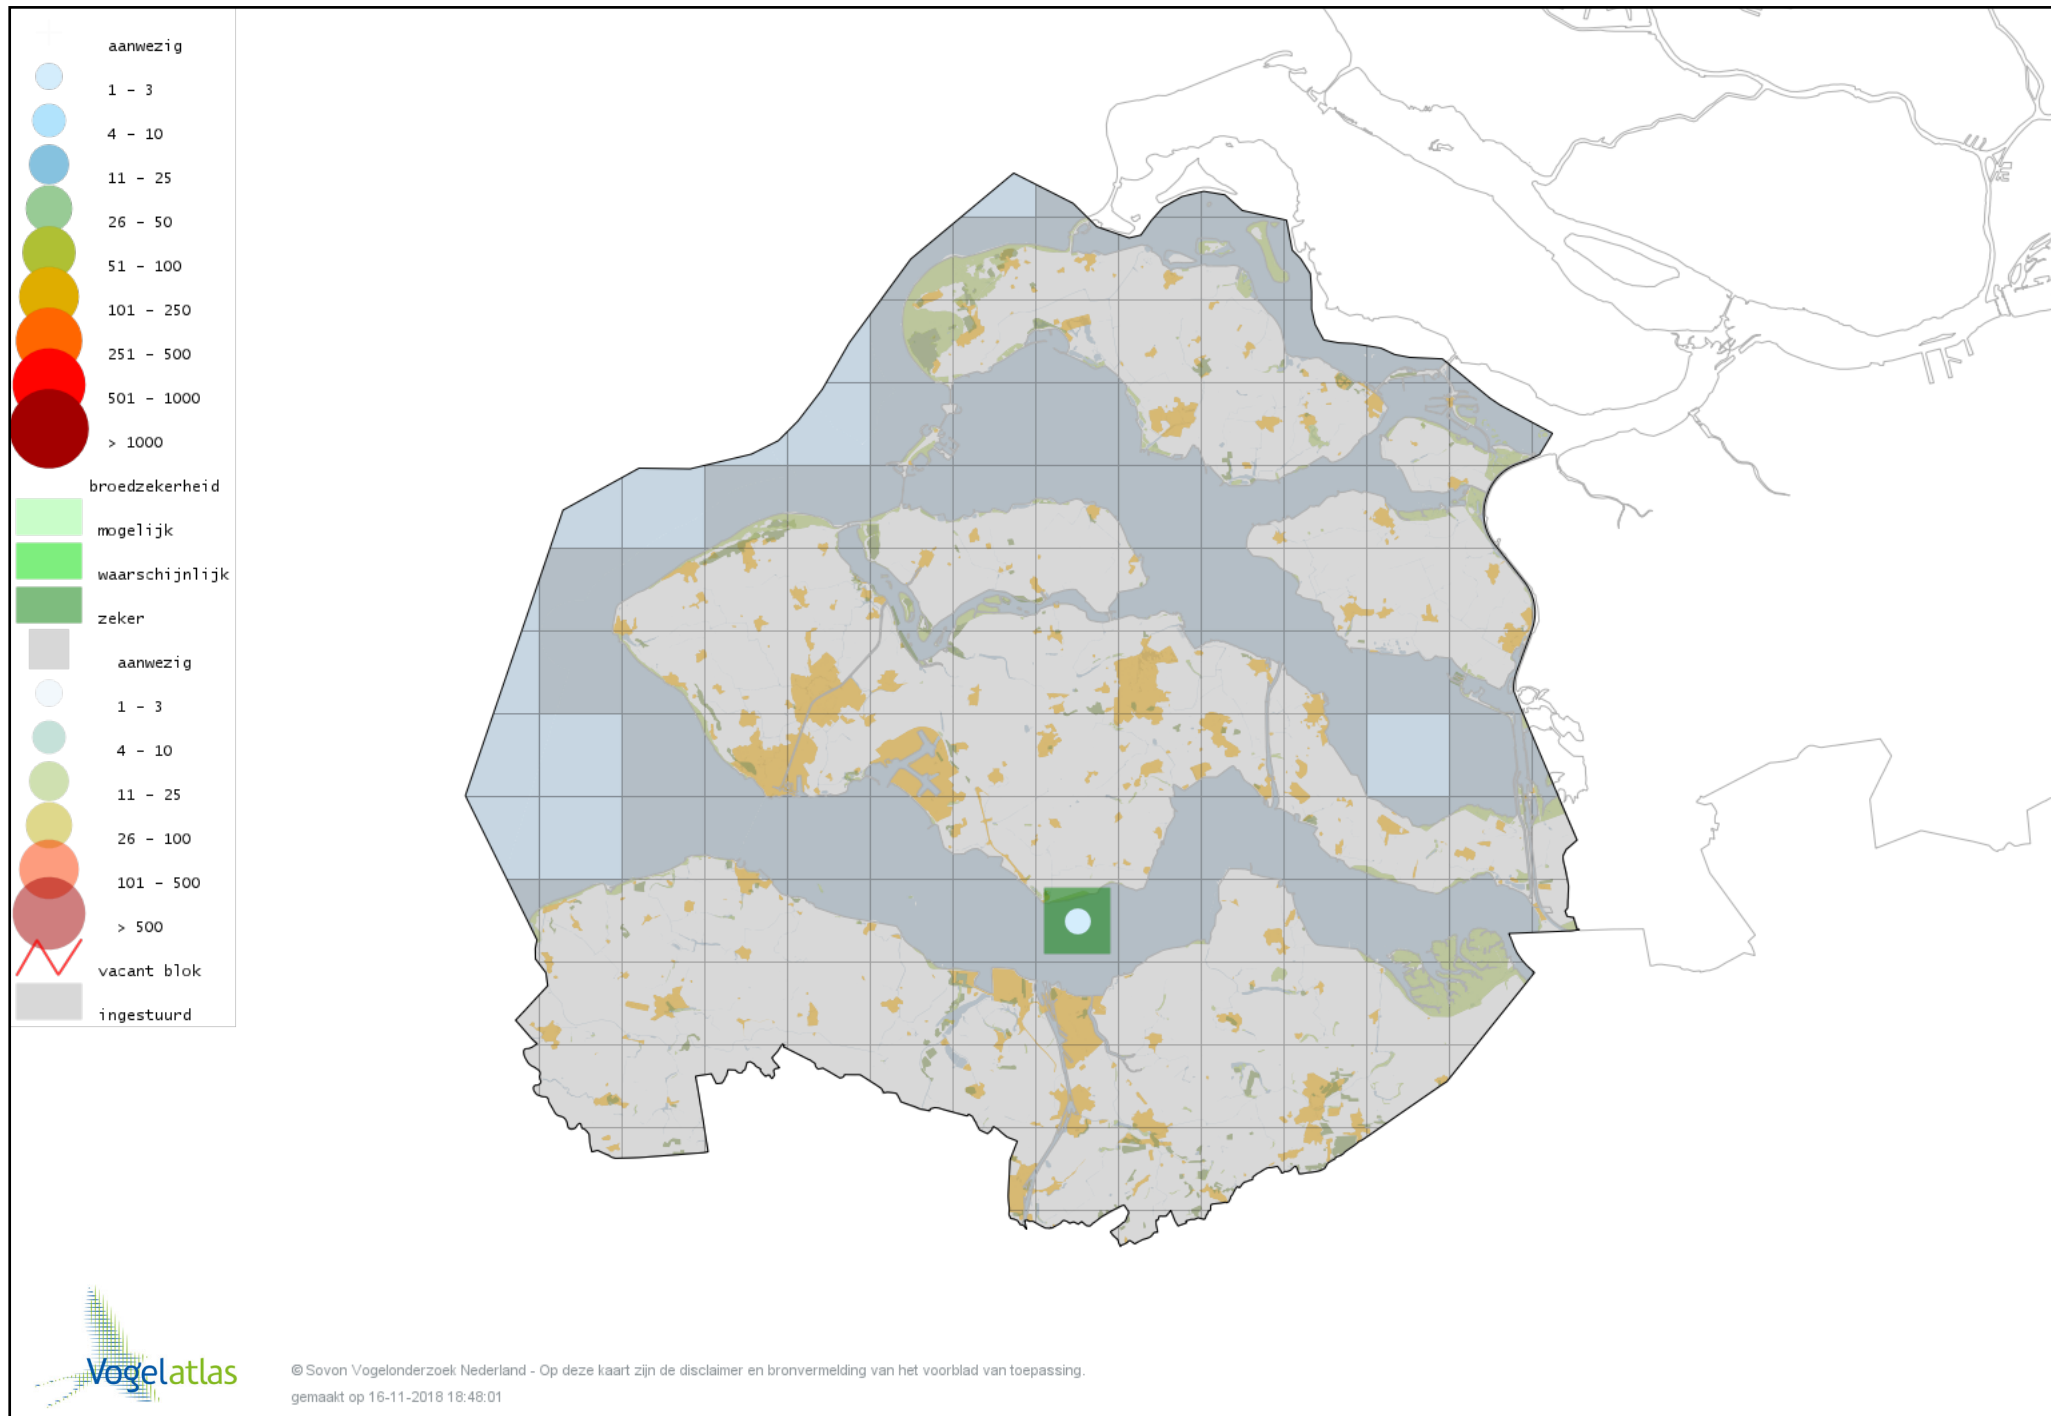

Voorlopige verspreidingskaart Grutto broedseizoen

Voorlopige verspreidingskaart Kemphaan broedseizoen

Voorlopige verspreidingskaart Houtsnip broedseizoen

Voorlopige verspreidingskaart Watersnip broedseizoen

Voorlopige verspreidingskaart Tureluur broedseizoen

Voorlopige verspreidingskaart Kokmeeuw broedseizoen

Voorlopige verspreidingskaart Zwartkopmeeuw broedseizoen

Voorlopige verspreidingskaart Stormmeeuw broedseizoen

Voorlopige verspreidingskaart Grote Mantelmeeuw broedseizoen

Voorlopige verspreidingskaart Zilvermeeuw broedseizoen

Voorlopige verspreidingskaart Geelpootmeeuw broedseizoen

Voorlopige verspreidingskaart Kleine Mantelmeeuw broedseizoen