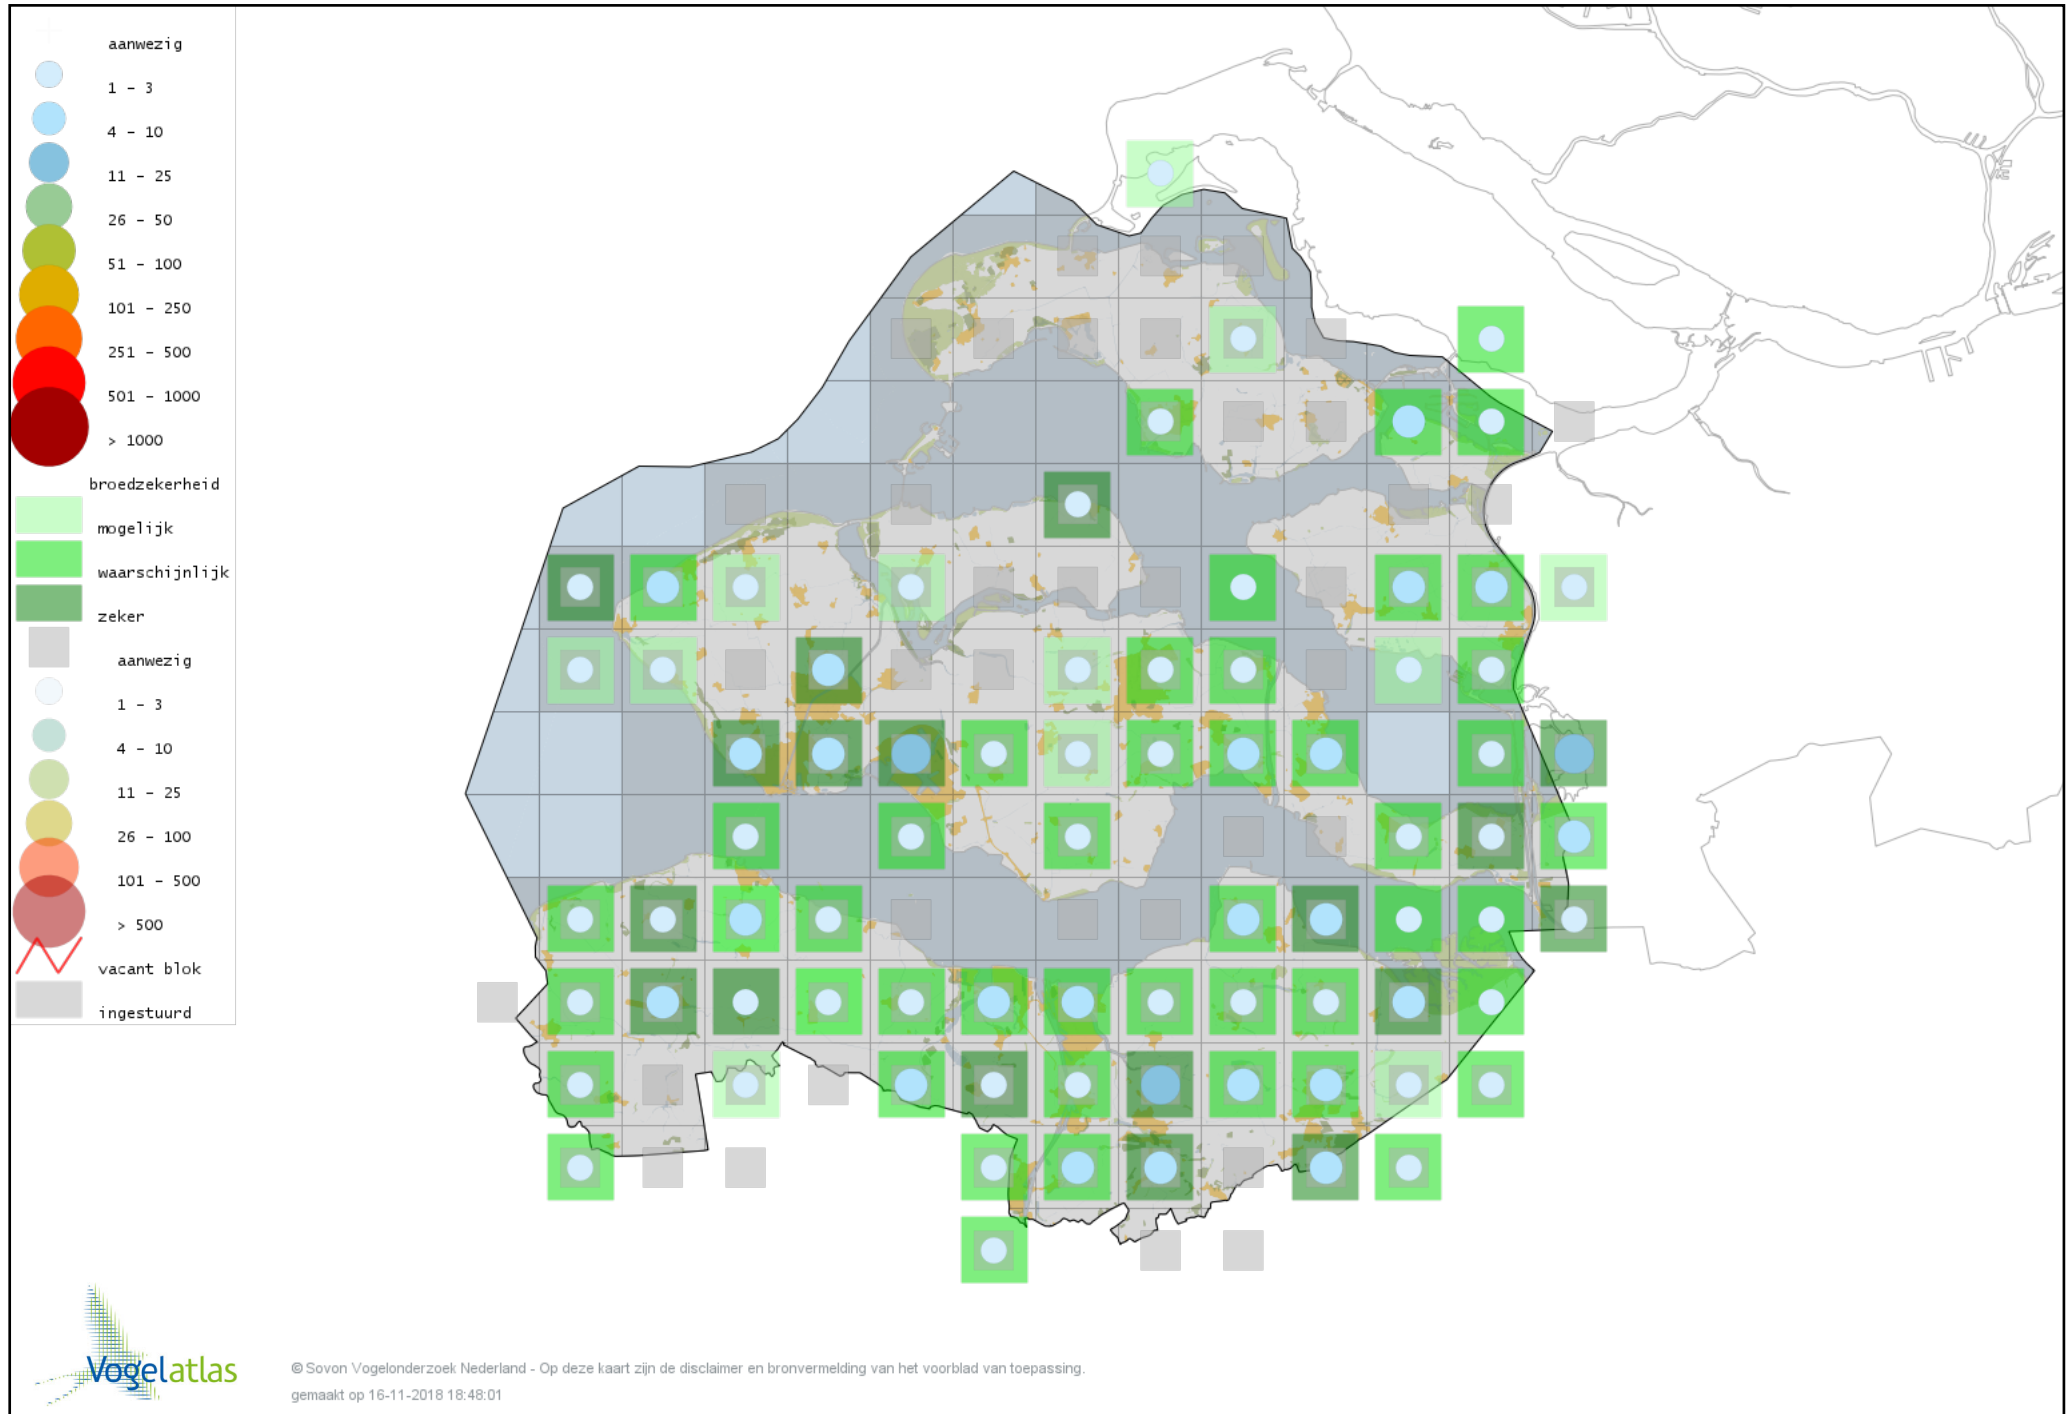

Voorlopige verspreidingskaart Winterkoning broedseizoen

Voorlopige verspreidingskaart Boomklever broedseizoen

Voorlopige verspreidingskaart Boomkruiper broedseizoen

Voorlopige verspreidingskaart Spreeuw broedseizoen

Voorlopige verspreidingskaart Merel broedseizoen

Voorlopige verspreidingskaart Zanglijster broedseizoen

Voorlopige verspreidingskaart Grote Lijster broedseizoen

Voorlopige verspreidingskaart Grauwe Vliegenvanger broedseizoen

Voorlopige verspreidingskaart Roodborst broedseizoen

Voorlopige verspreidingskaart Blauwborst broedseizoen

Voorlopige verspreidingskaart Nachtegaal broedseizoen

Voorlopige verspreidingskaart Bonte Vliegenvanger broedseizoen

Voorlopige verspreidingskaart Zwarte Roodstaart broedseizoen

Voorlopige verspreidingskaart Gekraagde Roodstaart broedseizoen

Voorlopige verspreidingskaart Paapje broedseizoen

Voorlopige verspreidingskaart Roodborsttapuit broedseizoen