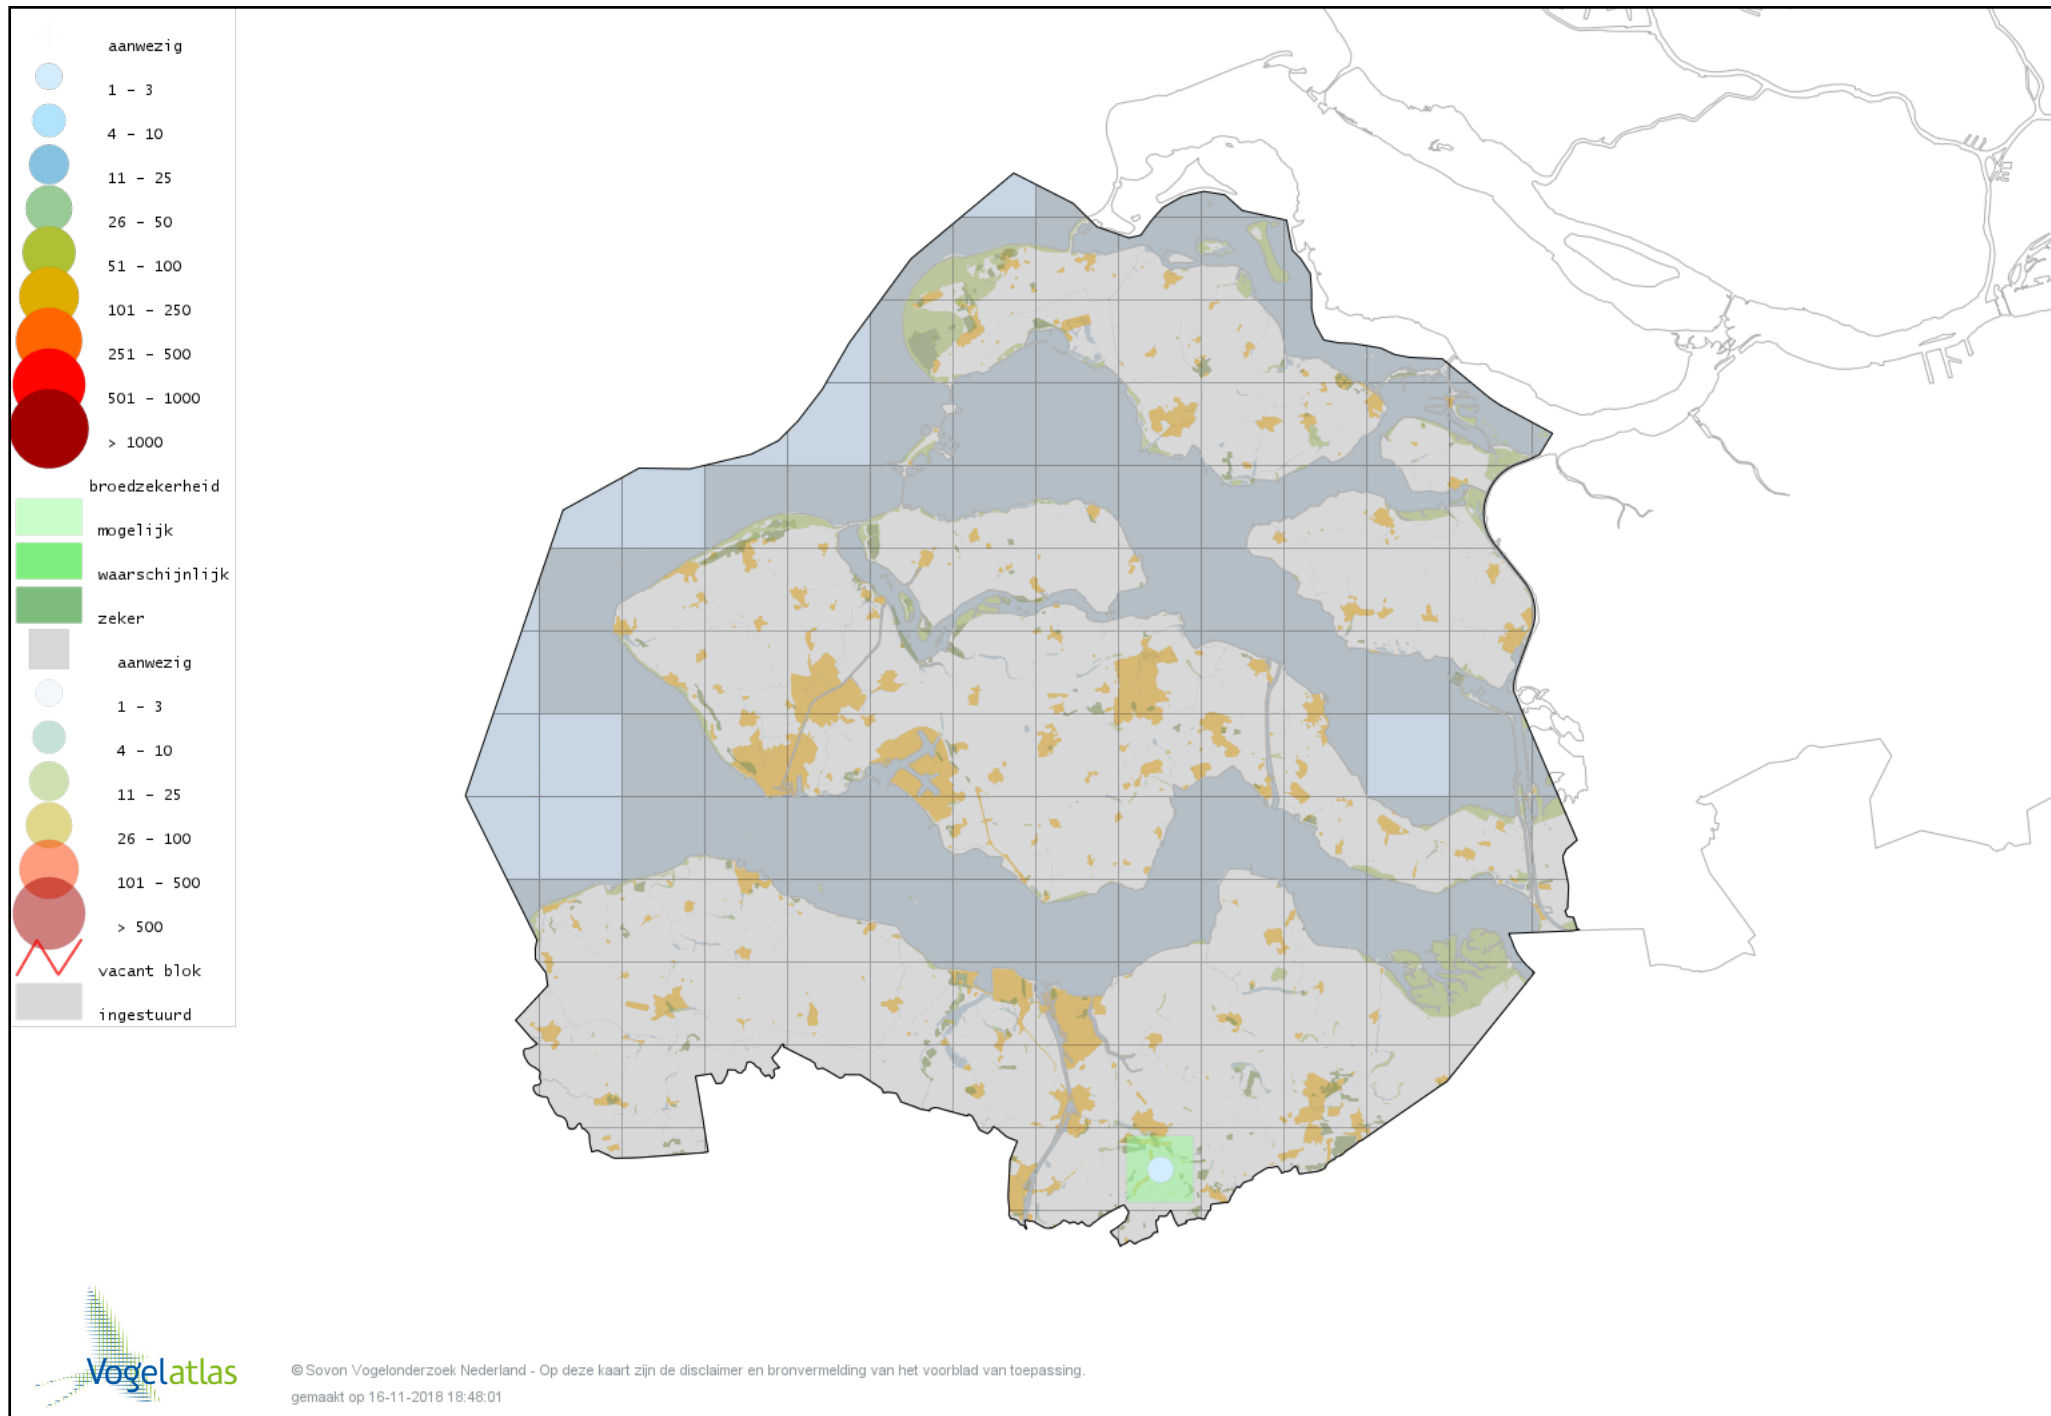

Voorlopige verspreidingskaart Sneeuwgans broedseizoen

Voorlopige verspreidingskaart Grauwe Gans broedseizoen

Voorlopige verspreidingskaart Soepgans broedseizoen

Voorlopige verspreidingskaart Knobbelgans (Chinese) broedseizoen

Voorlopige verspreidingskaart Kolgans broedseizoen

Voorlopige verspreidingskaart Zwarte Zwaan broedseizoen

Voorlopige verspreidingskaart Knobbelzwaan broedseizoen

Voorlopige verspreidingskaart Nijlgans broedseizoen

Voorlopige verspreidingskaart Bergeend broedseizoen

Voorlopige verspreidingskaart Casarca broedseizoen

Voorlopige verspreidingskaart Muskuseend broedseizoen

Voorlopige verspreidingskaart Carolina-eend broedseizoen

Voorlopige verspreidingskaart Mandarijneend broedseizoen

Voorlopige verspreidingskaart Zomertaling broedseizoen

Voorlopige verspreidingskaart Slobeend broedseizoen

Voorlopige verspreidingskaart Krakeend broedseizoen