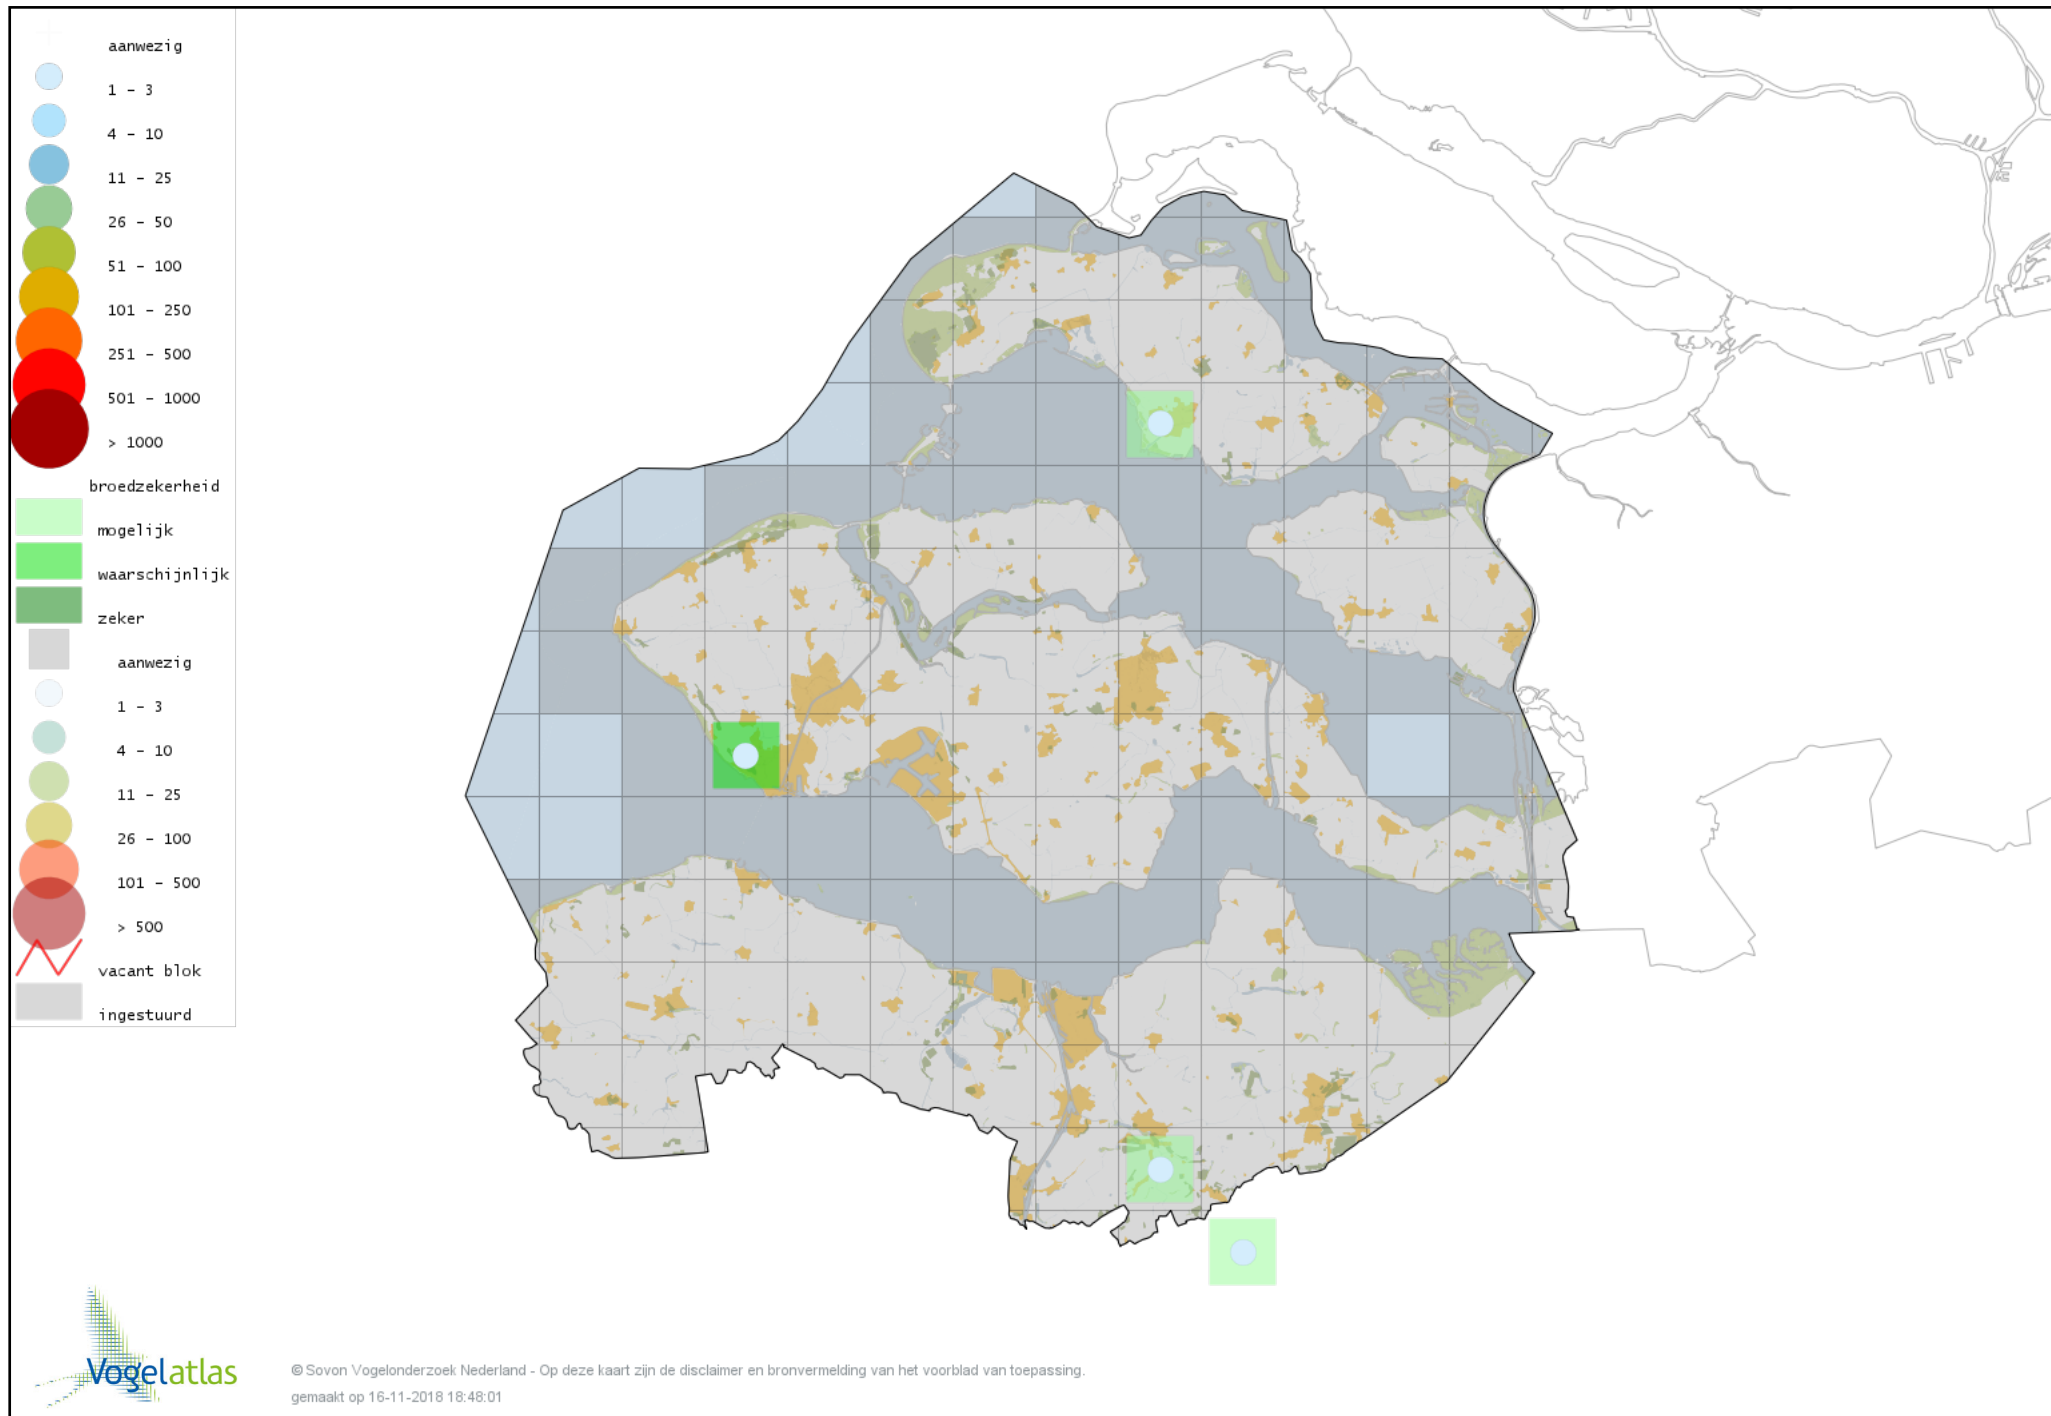

Voorlopige verspreidingskaart Grote Bonte Specht broedseizoen

Voorlopige verspreidingskaart Zwarte Specht broedseizoen

Voorlopige verspreidingskaart Groene Specht broedseizoen

Voorlopige verspreidingskaart Torenvalk broedseizoen

Voorlopige verspreidingskaart Boomvalk broedseizoen

Voorlopige verspreidingskaart Slechtvalk broedseizoen

Voorlopige verspreidingskaart Monniksparkiet broedseizoen

Voorlopige verspreidingskaart Halsbandparkiet broedseizoen

Voorlopige verspreidingskaart Wielewaal broedseizoen

Voorlopige verspreidingskaart Gaai broedseizoen

Voorlopige verspreidingskaart Ekster broedseizoen

Voorlopige verspreidingskaart Kauw broedseizoen

Voorlopige verspreidingskaart Roek broedseizoen