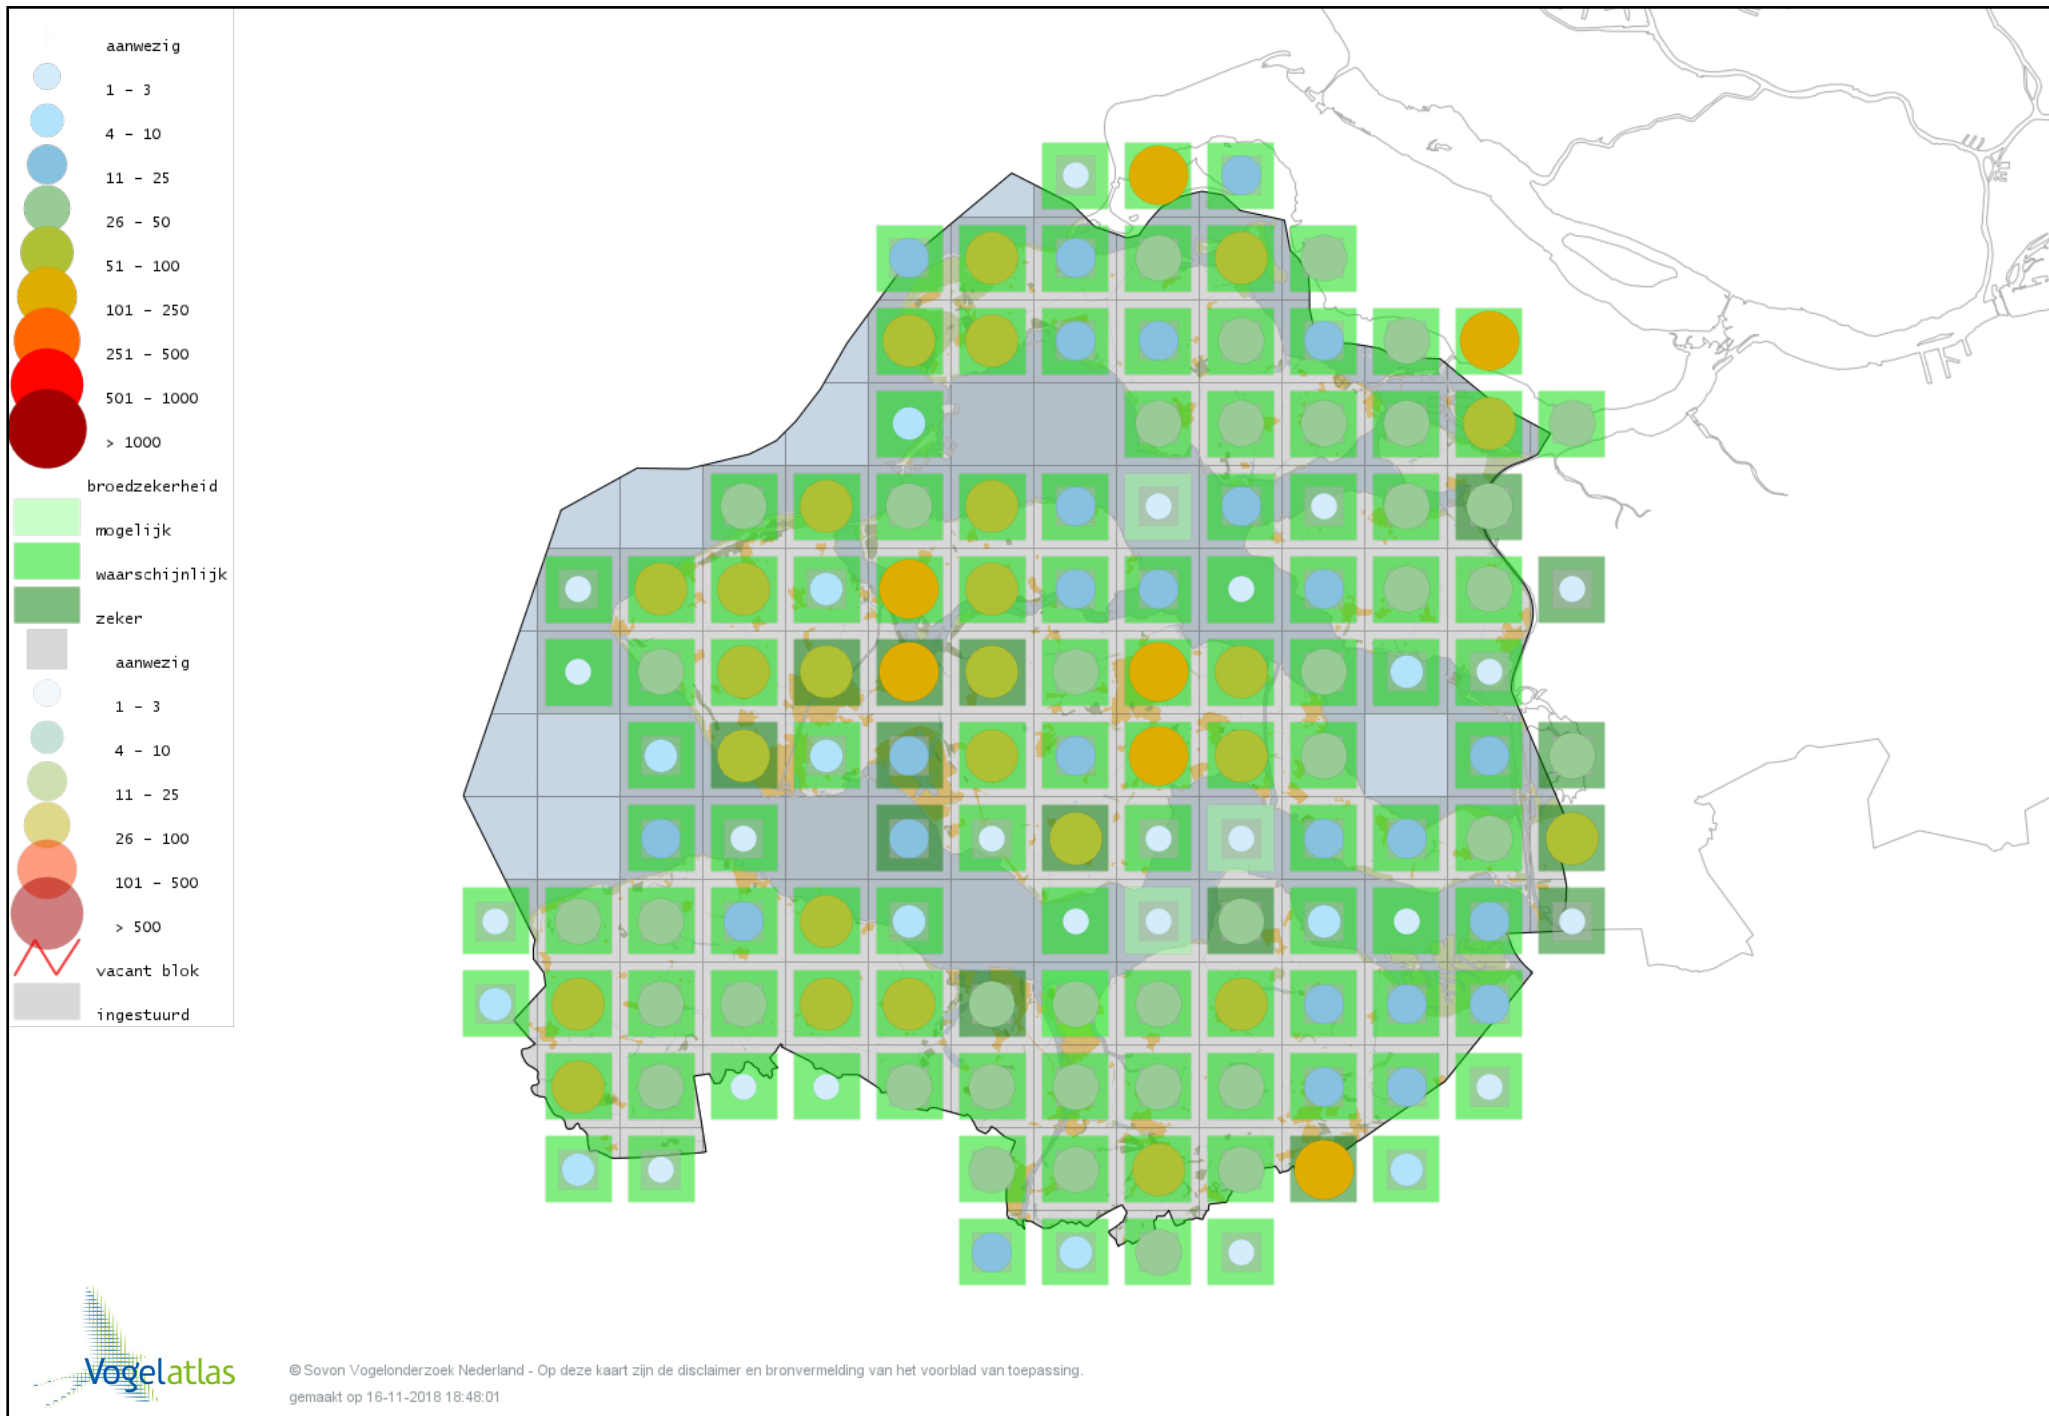

Voorlopige verspreidingskaart Fluiter broedseizoen

Voorlopige verspreidingskaart Grote Karekiet broedseizoen

Voorlopige verspreidingskaart Rietzanger broedseizoen

Voorlopige verspreidingskaart Kleine Karekiet broedseizoen

Voorlopige verspreidingskaart Bosrietzanger broedseizoen

Voorlopige verspreidingskaart Orpheusspotvogel broedseizoen

Voorlopige verspreidingskaart Spotvogel broedseizoen

Voorlopige verspreidingskaart Sprinkhaanzanger broedseizoen

Voorlopige verspreidingskaart Snor broedseizoen

Voorlopige verspreidingskaart Graszanger broedseizoen

Voorlopige verspreidingskaart Zwartkop broedseizoen

Voorlopige verspreidingskaart Tuinfluiter broedseizoen