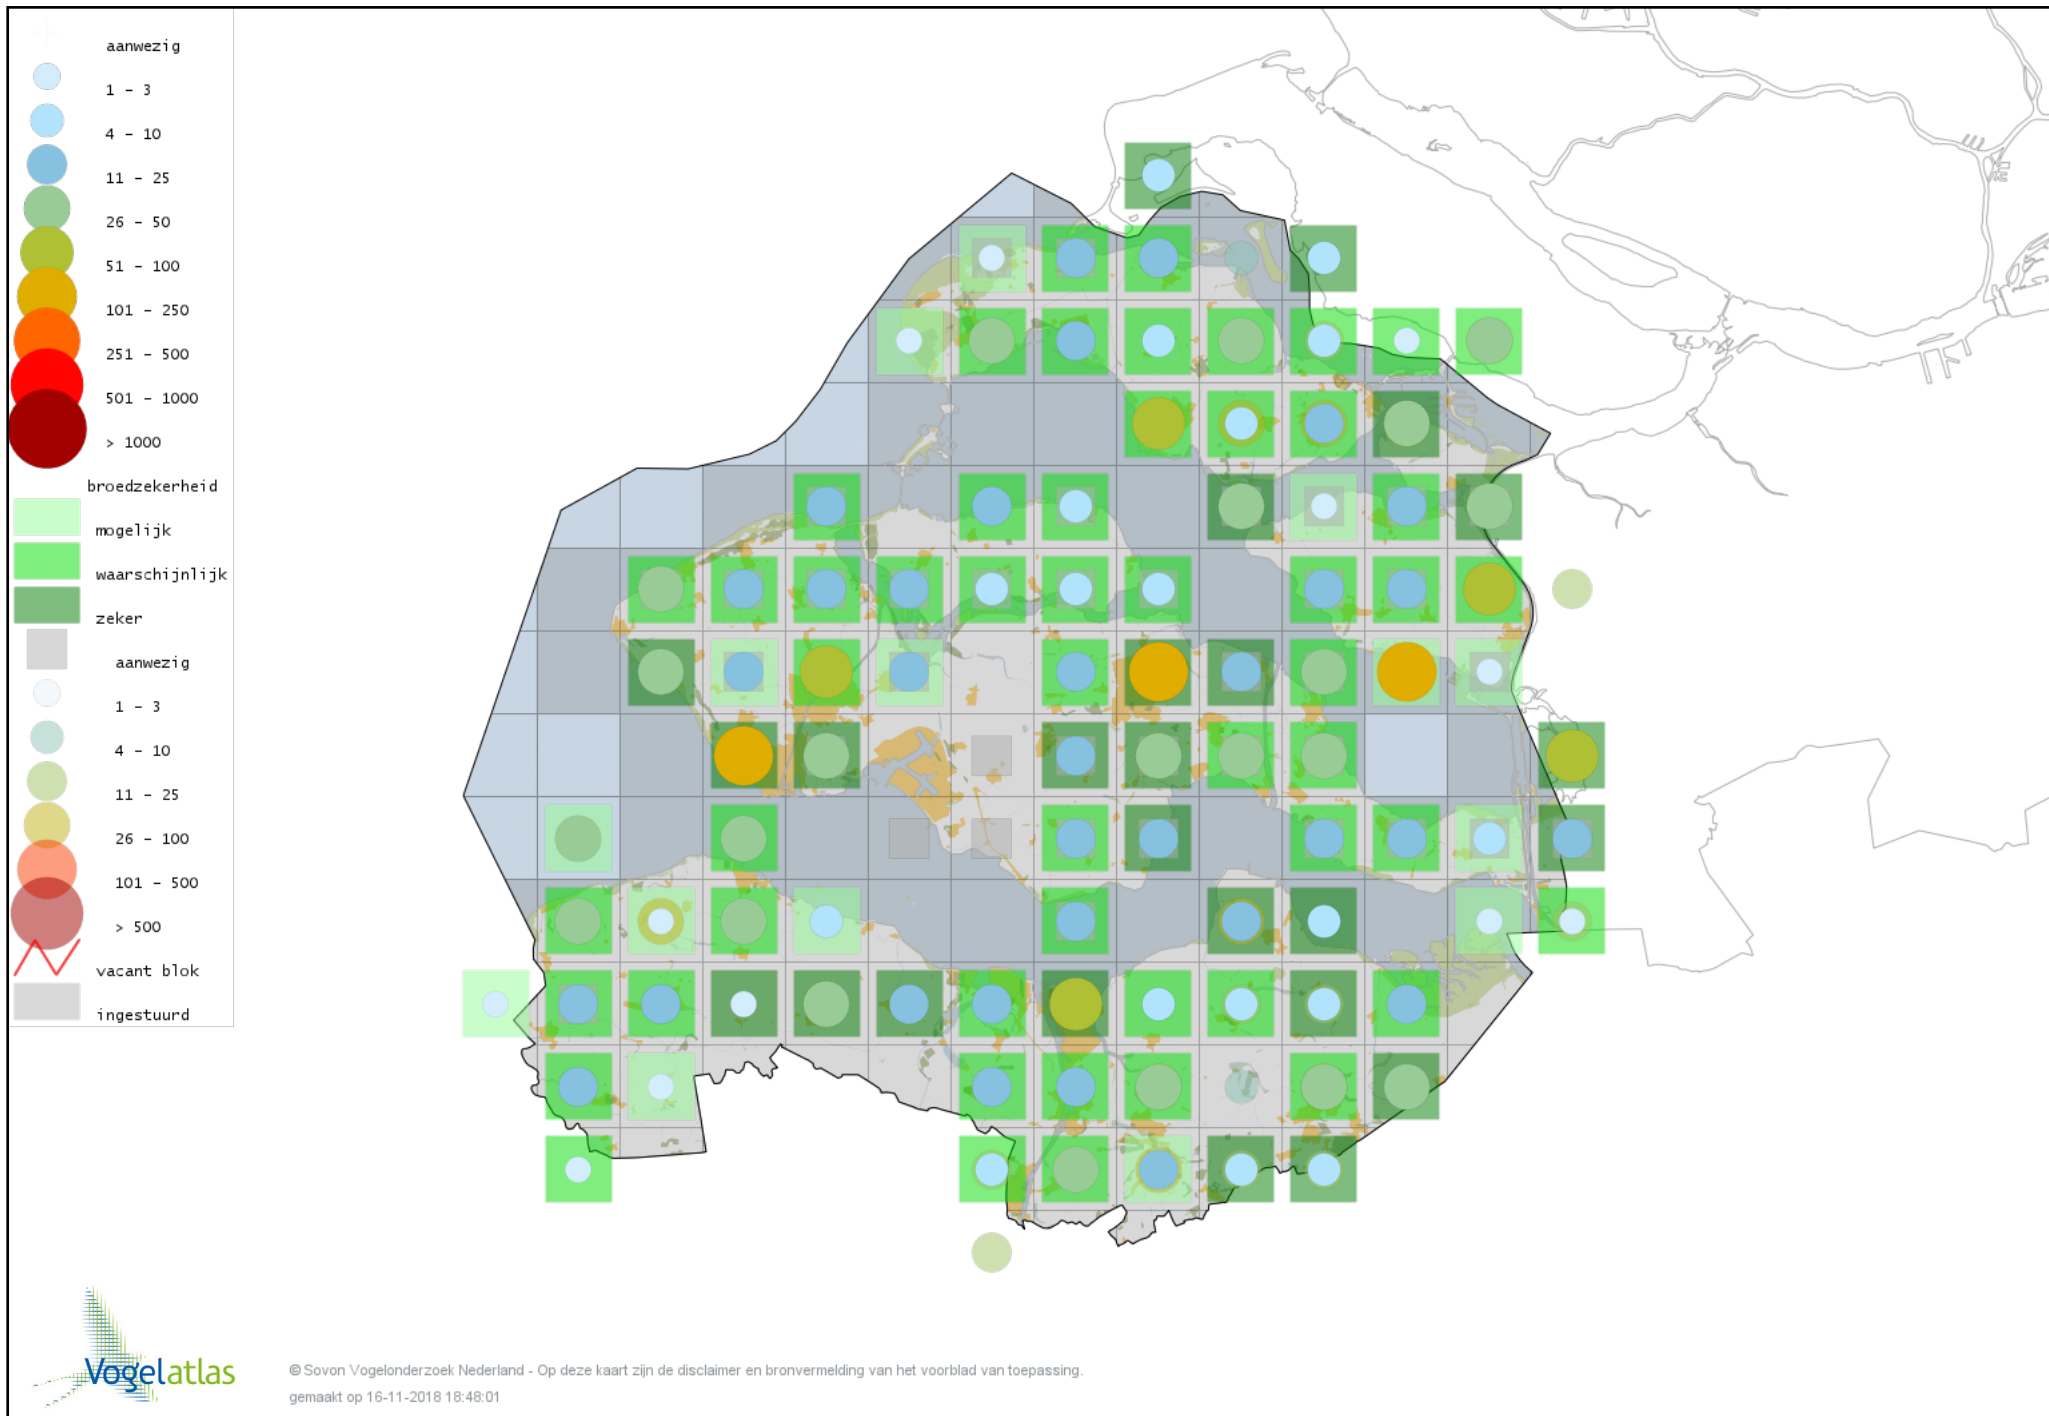

Voorlopige verspreidingskaart Zomertortel broedseizoen

Voorlopige verspreidingskaart Turkse Tortel broedseizoen

Voorlopige verspreidingskaart Koekoek broedseizoen

Voorlopige verspreidingskaart Kerkuil broedseizoen

Voorlopige verspreidingskaart Bosuil broedseizoen

Voorlopige verspreidingskaart Steenuil broedseizoen

Voorlopige verspreidingskaart Ransuil broedseizoen

Voorlopige verspreidingskaart Nachtzwaluw broedseizoen

Voorlopige verspreidingskaart Gierzwaluw broedseizoen

Voorlopige verspreidingskaart IJsvogel broedseizoen

Voorlopige verspreidingskaart Middelste Bonte Specht broedseizoen

Voorlopige verspreidingskaart Kleine Bonte Specht broedseizoen