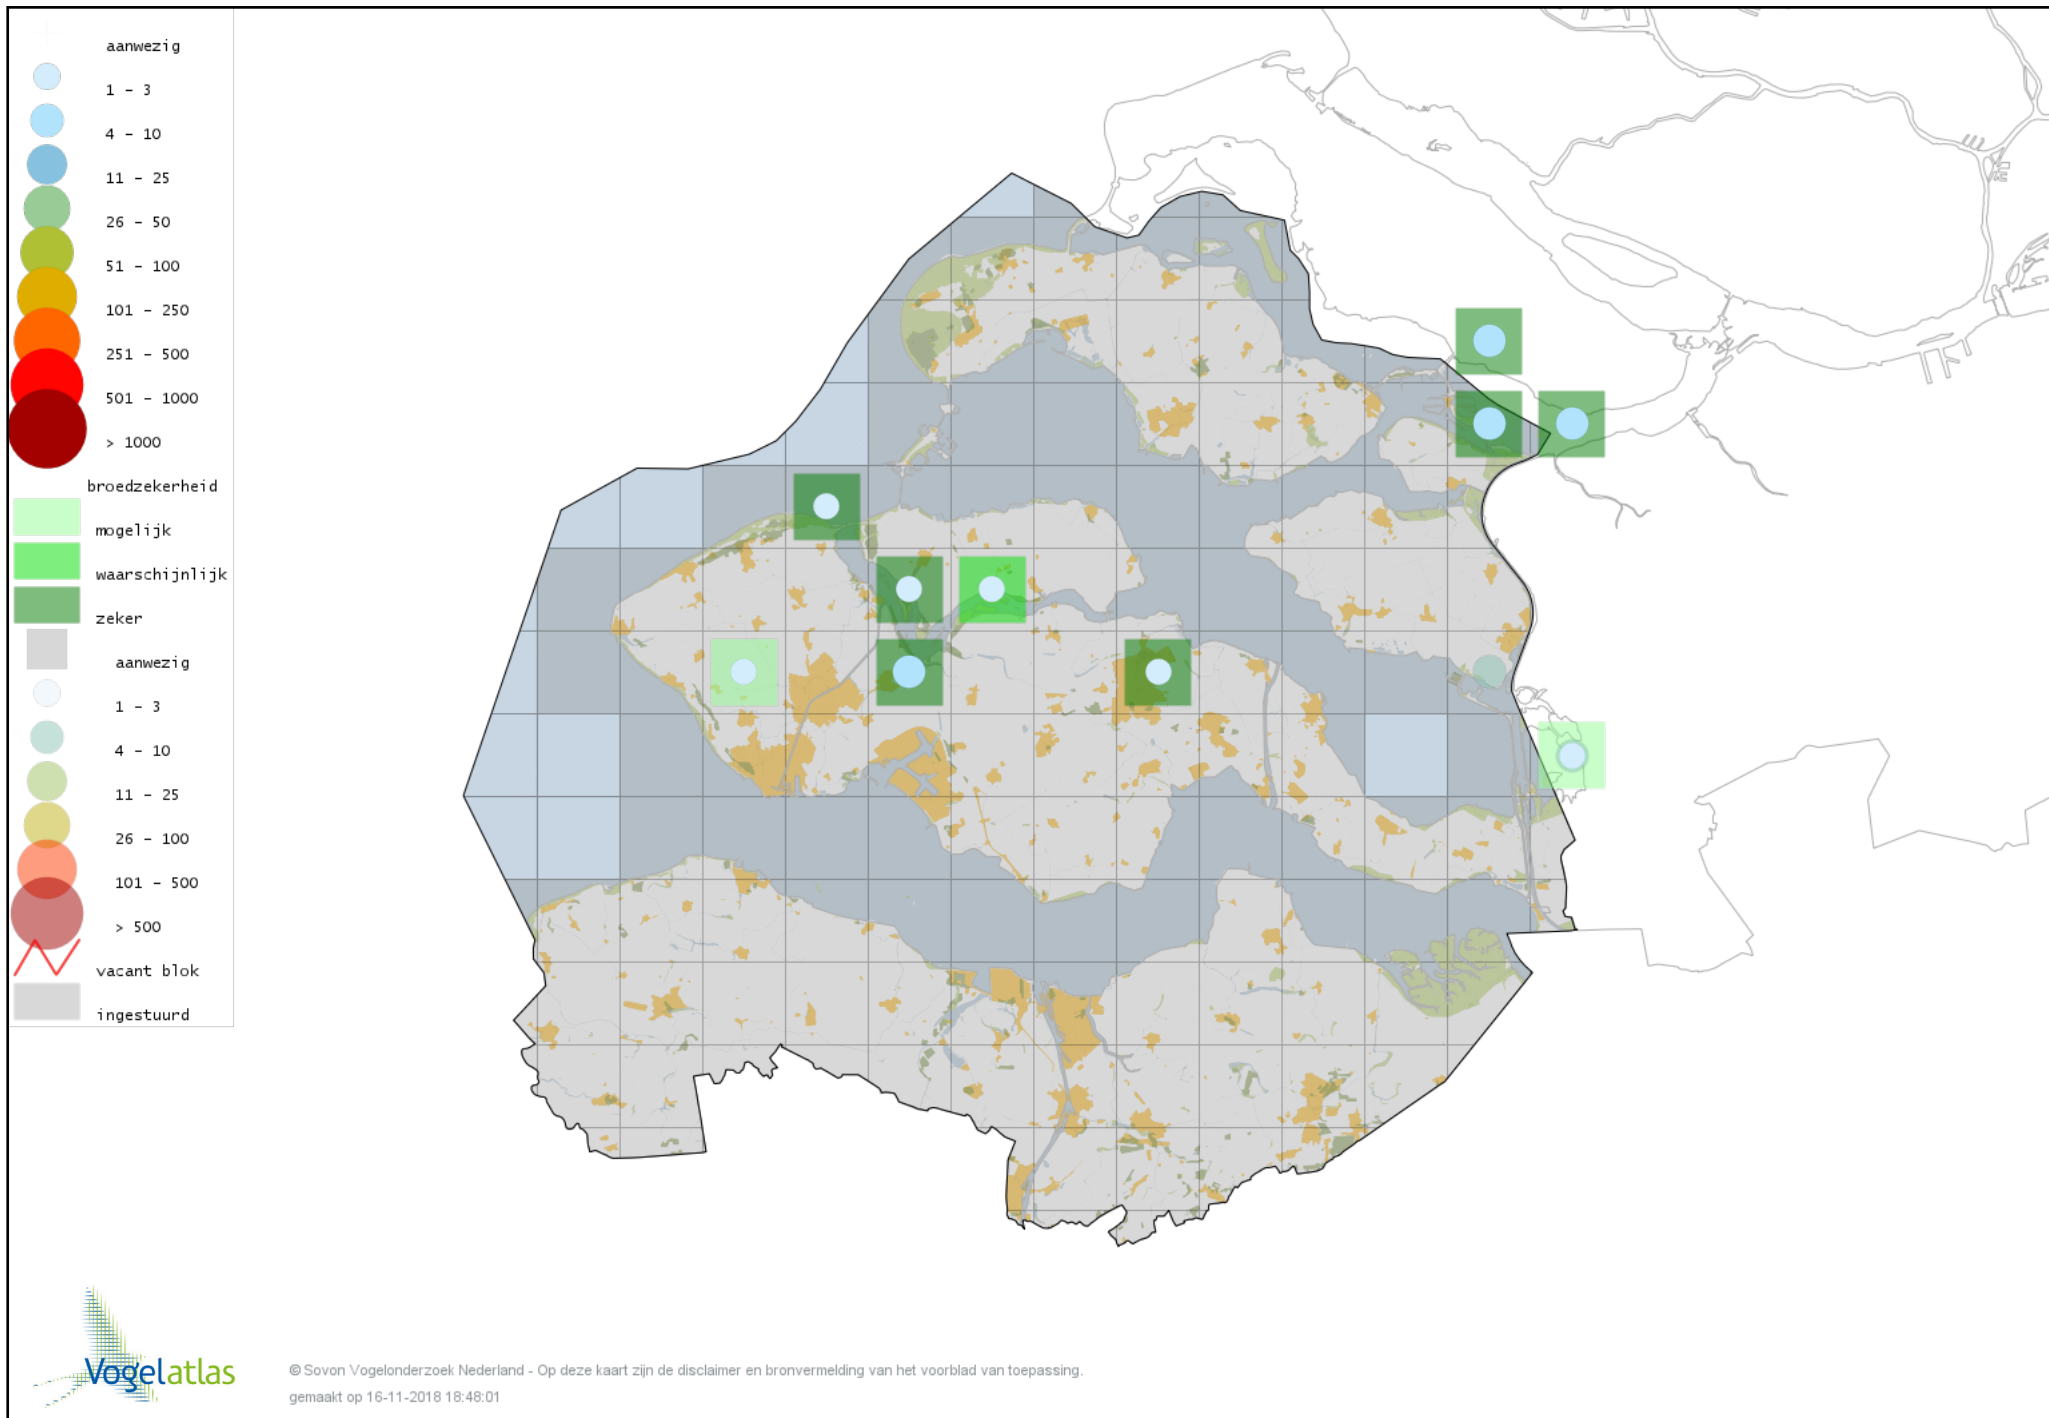

Voorlopige verspreidingskaart Brandgans broedseizoen

Voorlopige verspreidingskaart Kleine Canadese Gans (minima) broedseizoen

Voorlopige verspreidingskaart Indische Gans broedseizoen

Voorlopige verspreidingskaart Keizergans broedseizoen

Voorlopige verspreidingskaart Sneeuwgans broedseizoen

Voorlopige verspreidingskaart Grauwe Gans broedseizoen

Voorlopige verspreidingskaart Soepgans broedseizoen

Voorlopige verspreidingskaart Knobbelgans (Chinese) broedseizoen

Voorlopige verspreidingskaart Kolgans broedseizoen

Voorlopige verspreidingskaart Zwarte Zwaan broedseizoen

Voorlopige verspreidingskaart Knobbelzwaan broedseizoen

Voorlopige verspreidingskaart Nijlgans broedseizoen

Voorlopige verspreidingskaart Bergeend broedseizoen

Voorlopige verspreidingskaart Casarca broedseizoen

Voorlopige verspreidingskaart Muskuseend broedseizoen

Voorlopige verspreidingskaart Carolina-eend broedseizoen