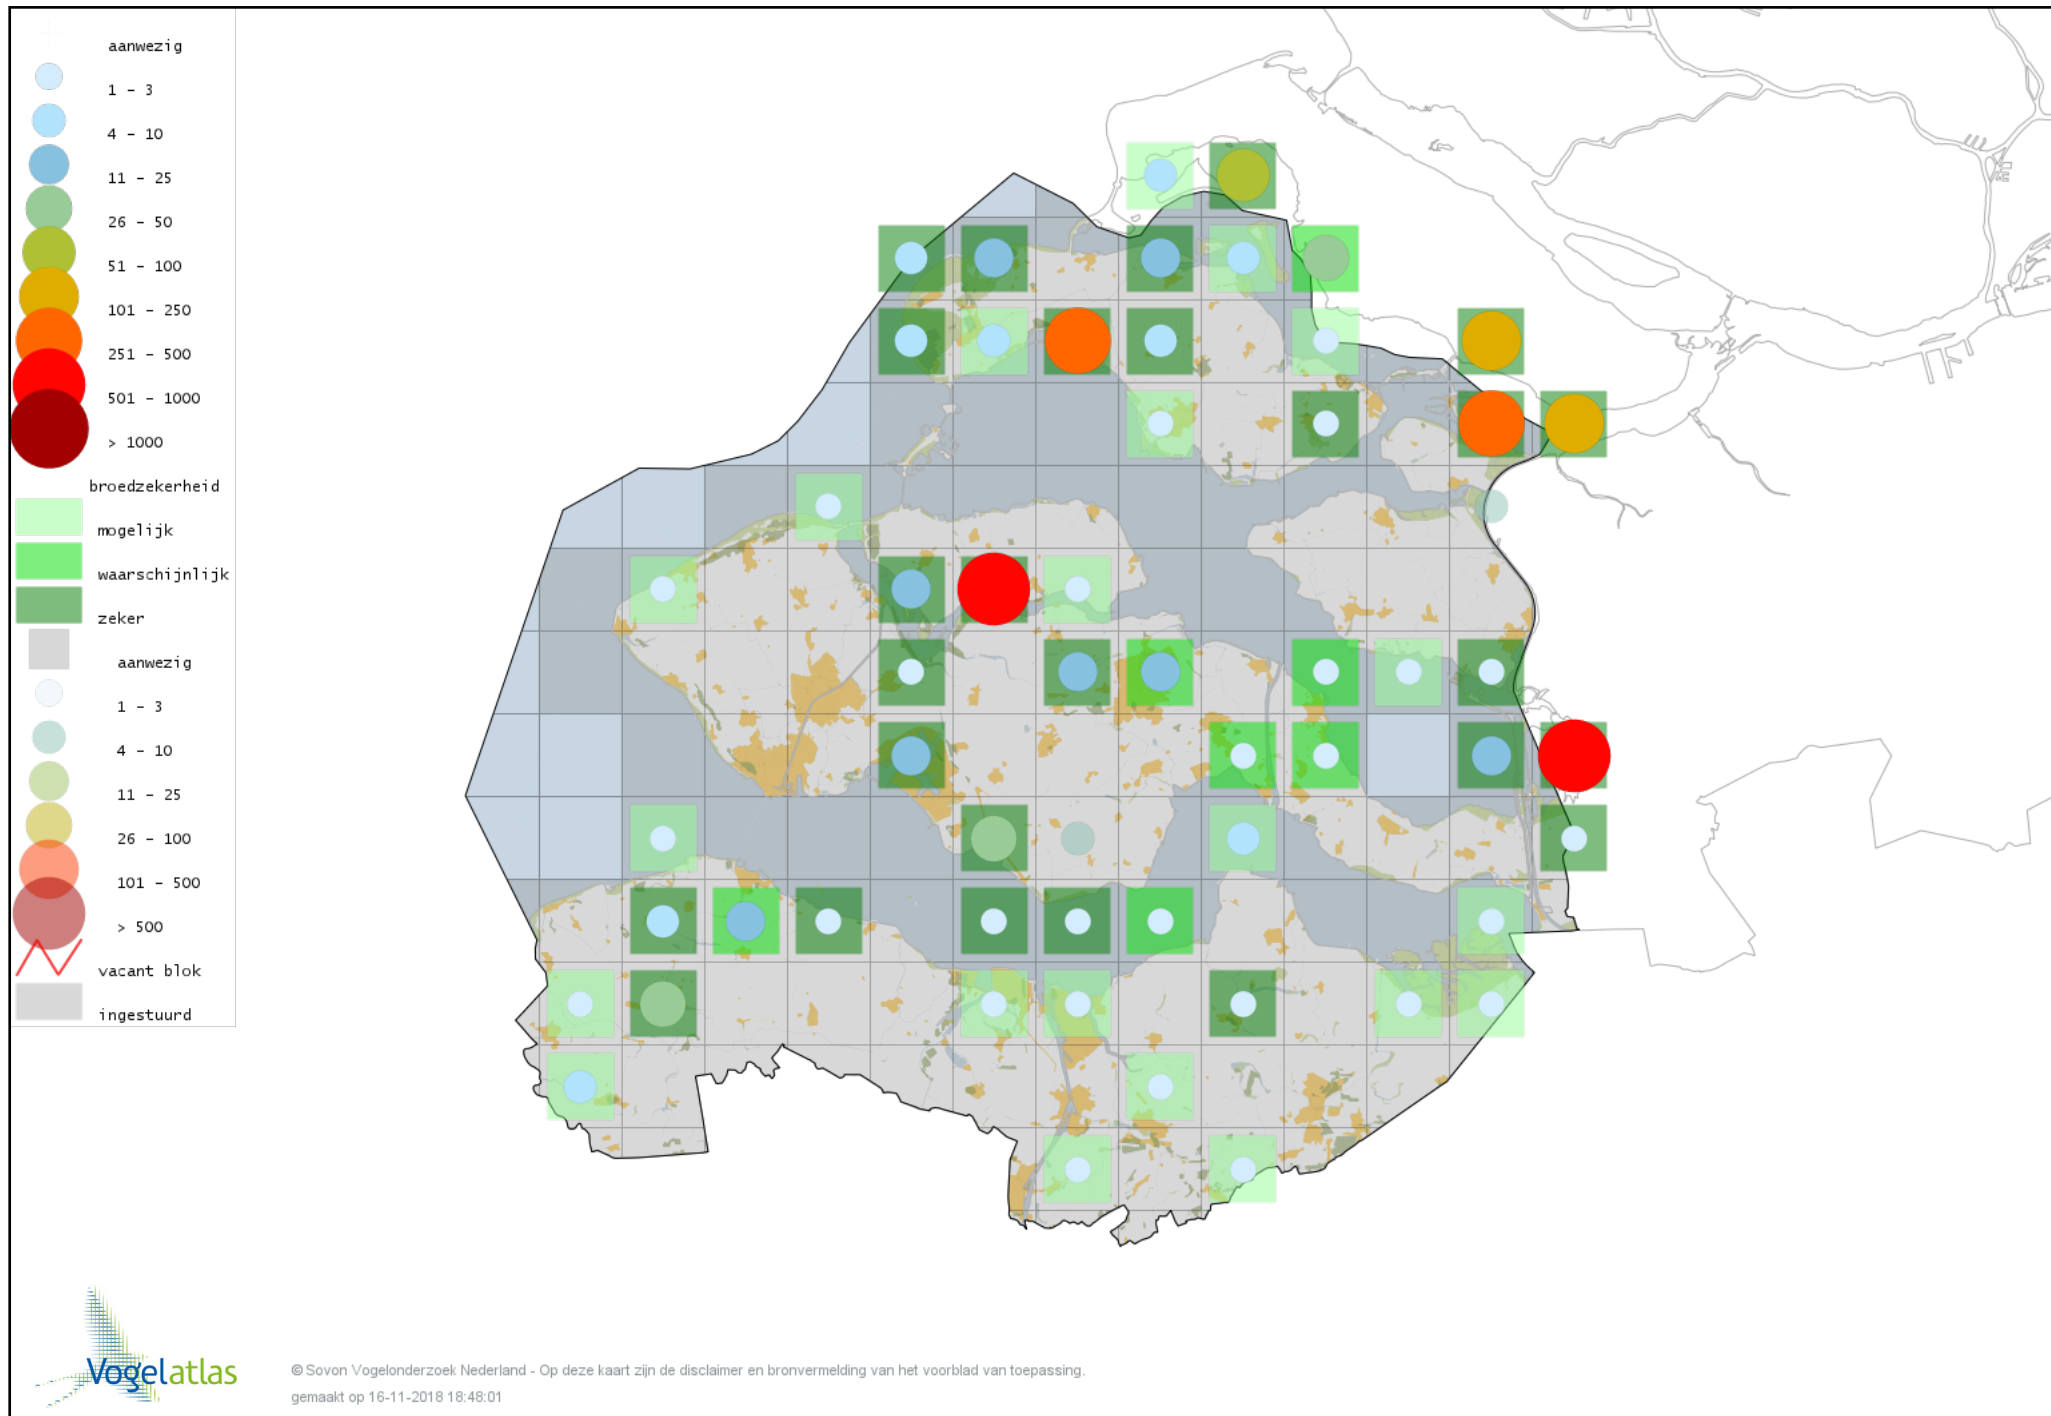

Voorlopige verspreidingskaarten Atlasproject (broedvogels)

Bronvermelding

Deze voorlopige verspreidingskaarten zijn gebaseerd op de huidige atlastellingen (vanaf 1-3-2013), aangevuld met informatie uit de Sovon-meetnetten (Netwerk Ecologische Monitoring) en externe bronnen, met name Waarneming.nl .

Ook worden in de kaarten de historische atlasresultaten (in rood) weergegeven.

Disclaimer

Deze verspreidingskaarten ondersteunen het completeren van de atlastellingen en verzamelen van aanvullende waarnemingen. De kaarten zijn nog niet volledig en kunnen fouten bevatten. Overname is toegestaan onder voorwaarde van bronvermelding (www.sovon.nl/vogelatlas)

De kleurtint (blauw) is de beste referentie voor de tot nu toe waargenomen aantalsklasse.

De stipgrootte is relatief. Vergelijk daarvoor de atlasblok grootte van de legenda met die van het kaartbeeld.

Voorlopige verspreidingskaart Grote Canadese Gans broedseizoen

Voorlopige verspreidingskaart Brandgans broedseizoen

Voorlopige verspreidingskaart Kleine Canadese Gans (minima) broedseizoen

Voorlopige verspreidingskaart Indische Gans broedseizoen

Voorlopige verspreidingskaart Keizergans broedseizoen