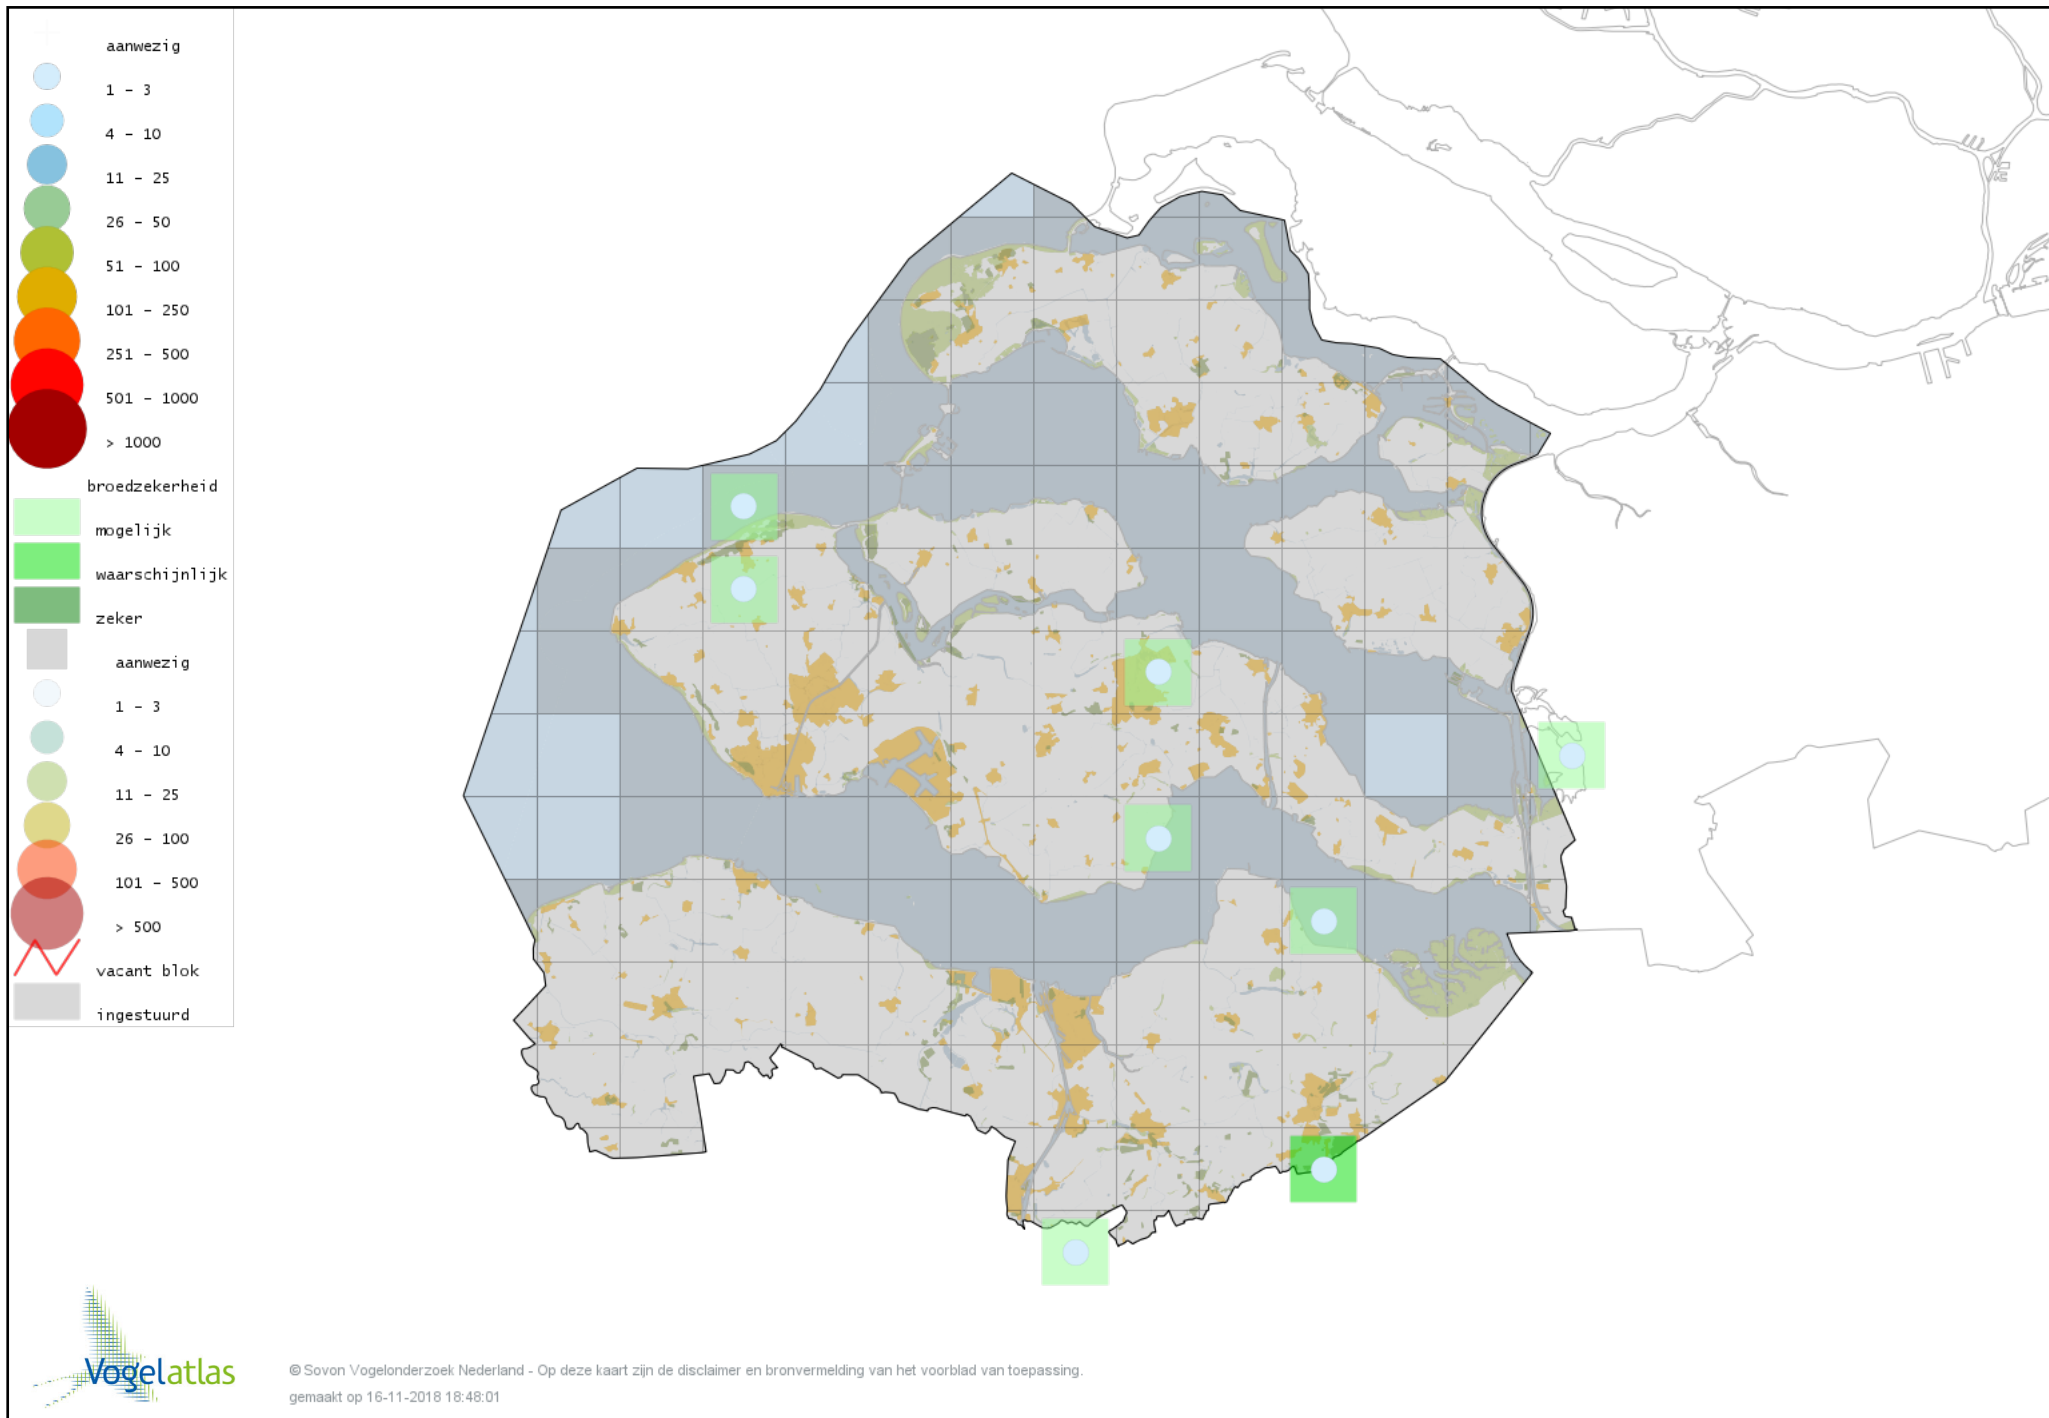

Voorlopige verspreidingskaart Kolgans broedseizoen

Voorlopige verspreidingskaart Zwarte Zwaan broedseizoen

Voorlopige verspreidingskaart Knobbelzwaan broedseizoen

Voorlopige verspreidingskaart Nijlgans broedseizoen

Voorlopige verspreidingskaart Bergeend broedseizoen

Voorlopige verspreidingskaart Casarca broedseizoen

Voorlopige verspreidingskaart Muskuseend broedseizoen

Voorlopige verspreidingskaart Carolina-eend broedseizoen

Voorlopige verspreidingskaart Mandarijneend broedseizoen

Voorlopige verspreidingskaart Zomertaling broedseizoen

Voorlopige verspreidingskaart Slobeend broedseizoen

Voorlopige verspreidingskaart Krakeend broedseizoen

Voorlopige verspreidingskaart Smient broedseizoen

Voorlopige verspreidingskaart Wilde Eend broedseizoen

Voorlopige verspreidingskaart Soepeend broedseizoen

Voorlopige verspreidingskaart Pijlstaart broedseizoen