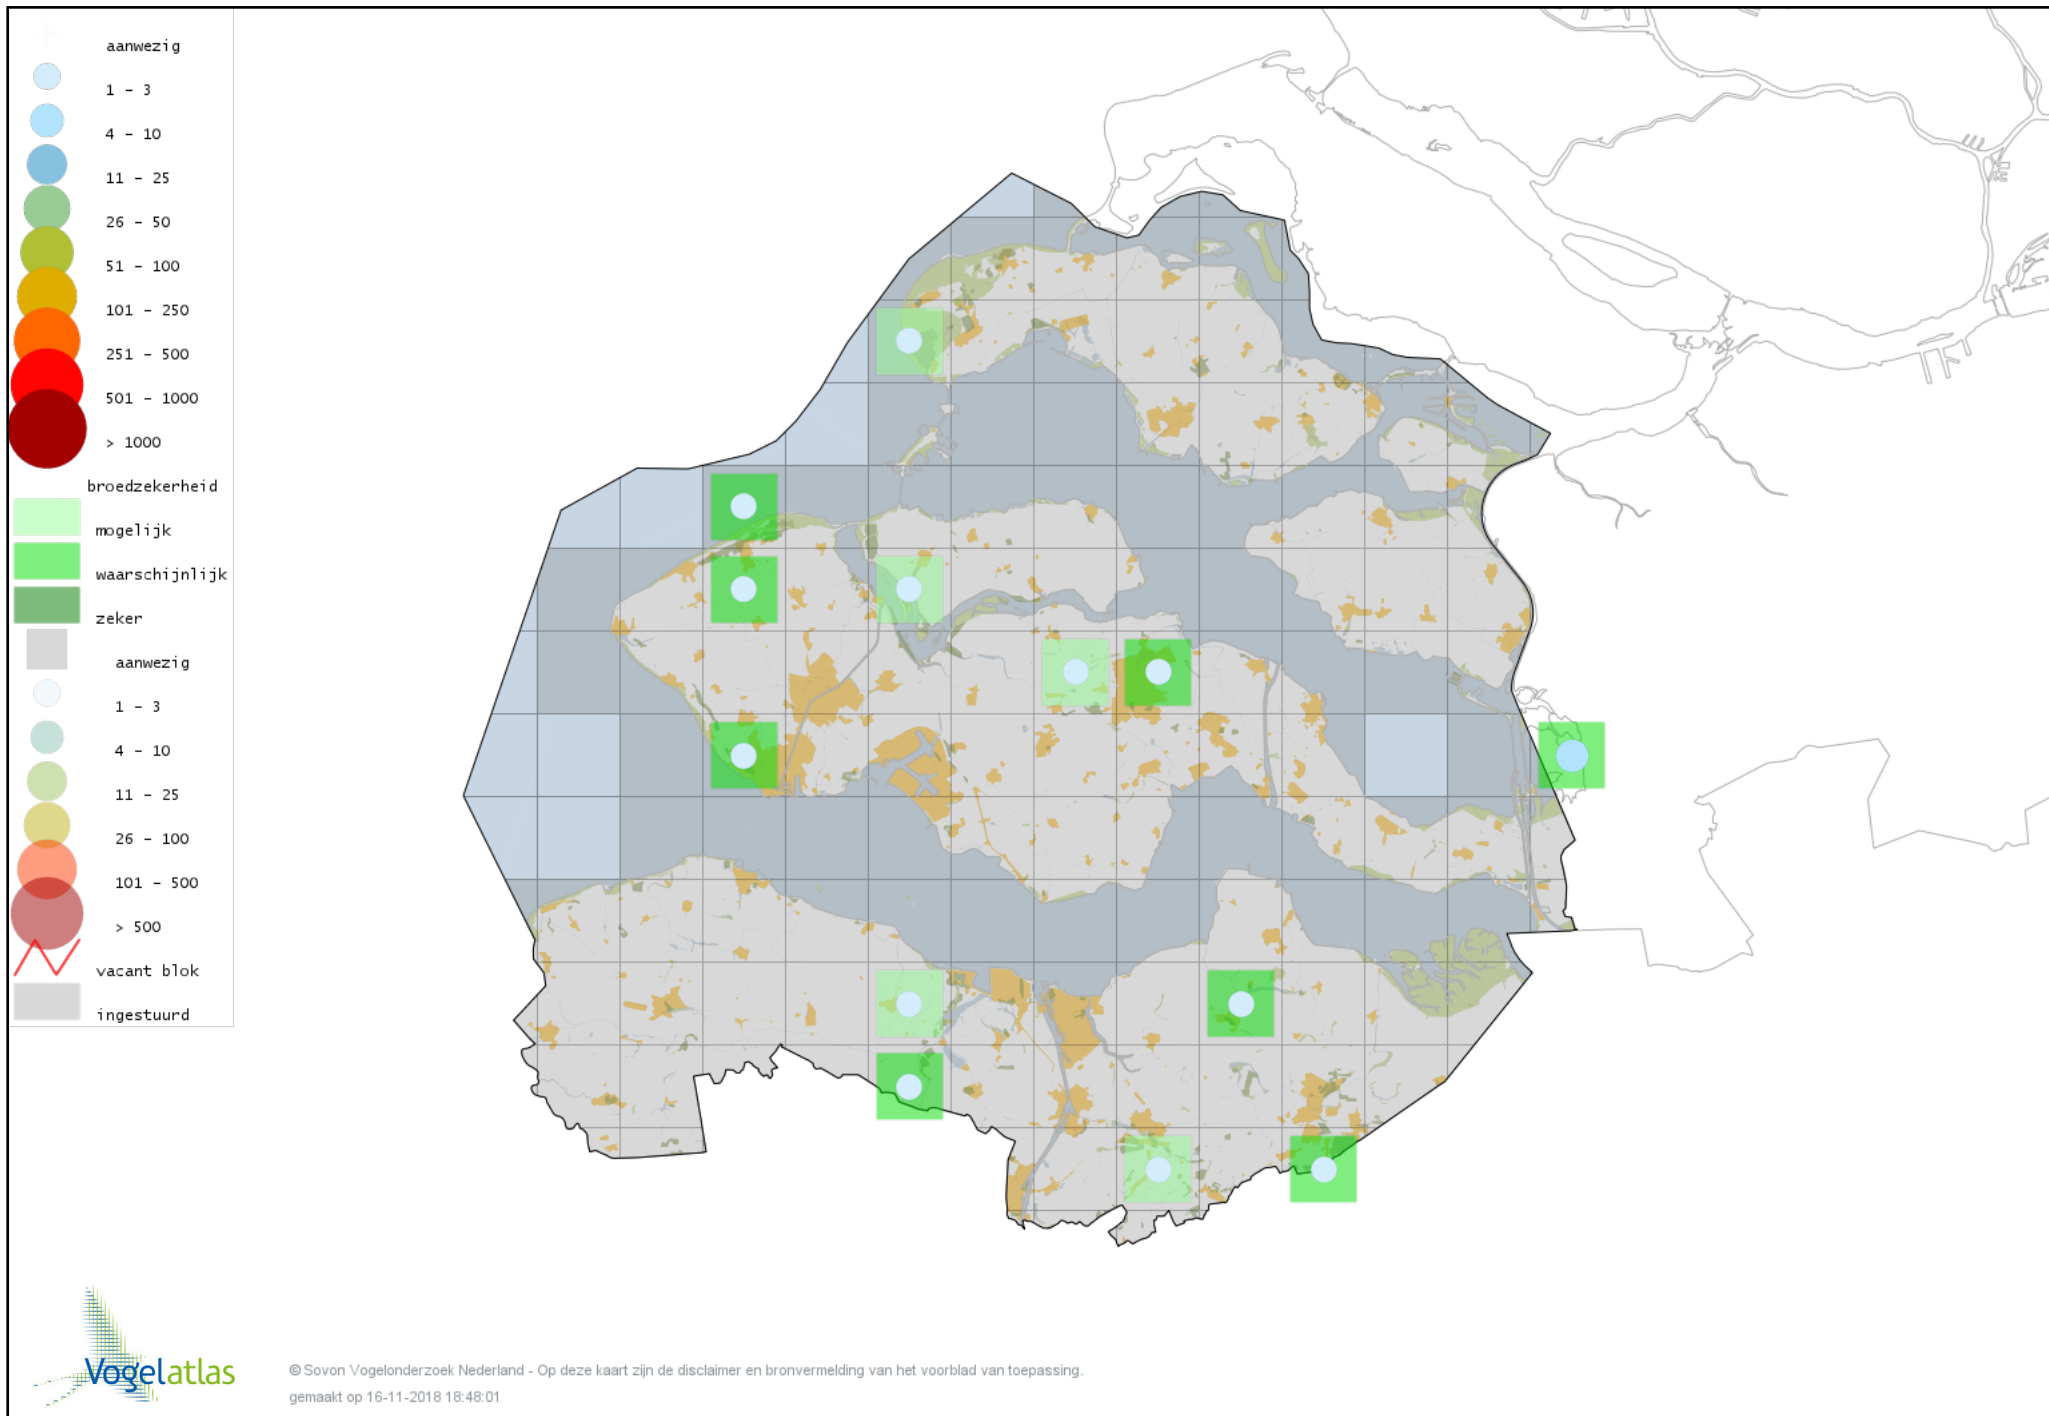

Voorlopige verspreidingskaart Bosuil broedseizoen

Voorlopige verspreidingskaart Steenuil broedseizoen

Voorlopige verspreidingskaart Ransuil broedseizoen

Voorlopige verspreidingskaart Nachtzwaluw broedseizoen

Voorlopige verspreidingskaart Gierzwaluw broedseizoen

Voorlopige verspreidingskaart IJsvogel broedseizoen

Voorlopige verspreidingskaart Middelste Bonte Specht broedseizoen

Voorlopige verspreidingskaart Kleine Bonte Specht broedseizoen

Voorlopige verspreidingskaart Grote Bonte Specht broedseizoen

Voorlopige verspreidingskaart Zwarte Specht broedseizoen

Voorlopige verspreidingskaart Groene Specht broedseizoen

Voorlopige verspreidingskaart Torenvalk broedseizoen