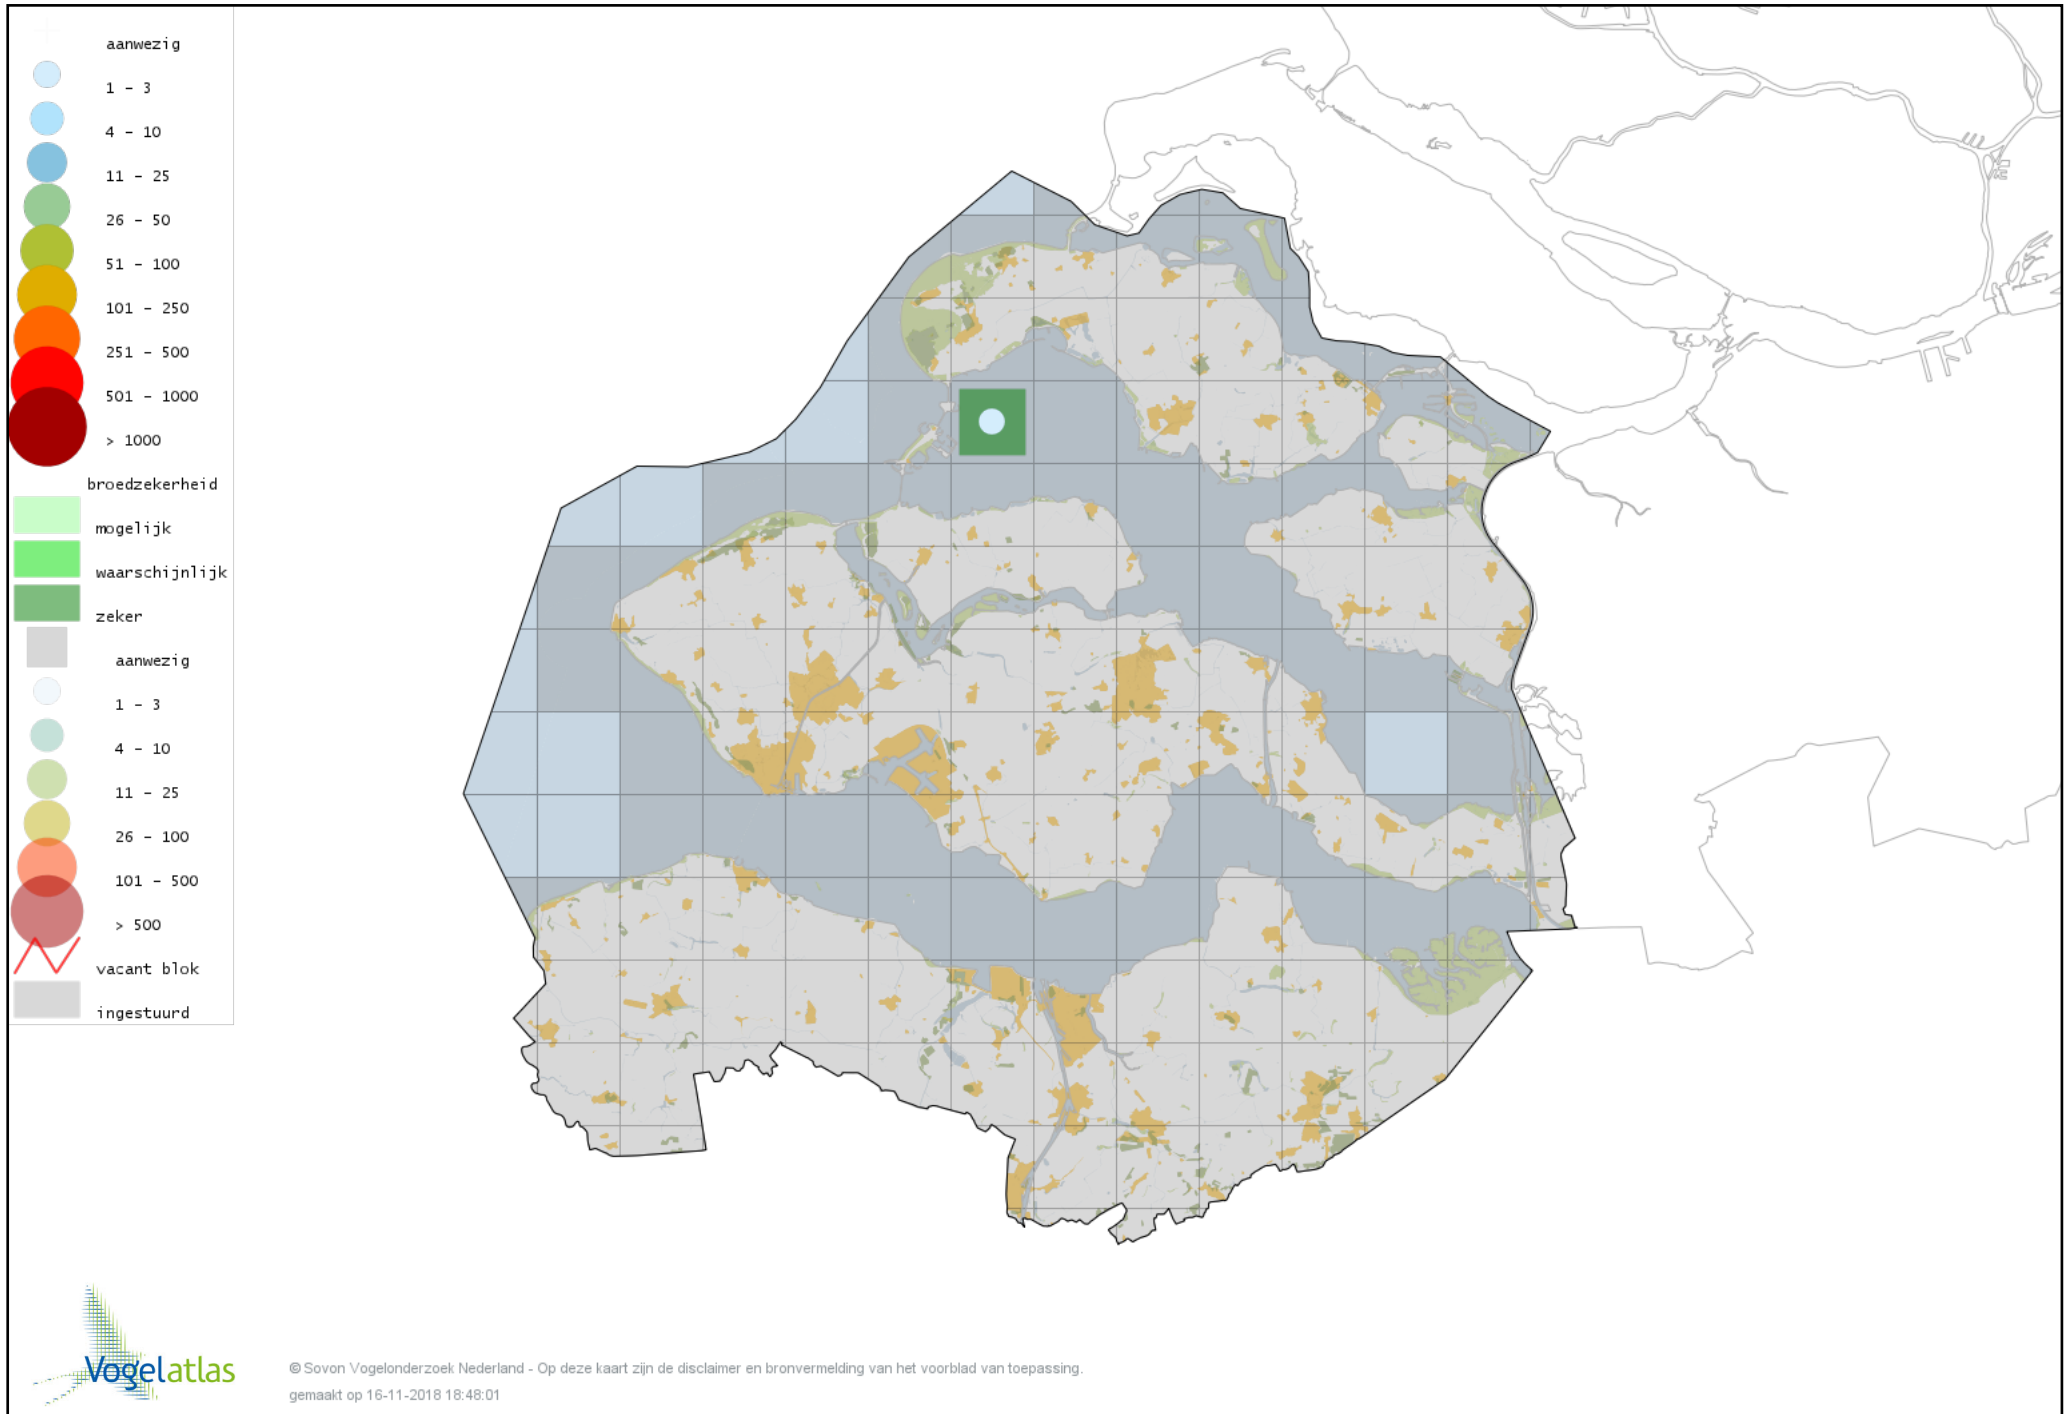

Voorlopige verspreidingskaart Geoorde Fuut broedseizoen

Voorlopige verspreidingskaart Ooievaar broedseizoen

Voorlopige verspreidingskaart Lepelaar broedseizoen

Voorlopige verspreidingskaart Roerdomp broedseizoen

Voorlopige verspreidingskaart Blauwe Reiger broedseizoen

Voorlopige verspreidingskaart Grote Zilverreiger broedseizoen

Voorlopige verspreidingskaart Kleine Zilverreiger broedseizoen

Voorlopige verspreidingskaart Kuifaalscholver broedseizoen

Voorlopige verspreidingskaart Aalscholver broedseizoen

Voorlopige verspreidingskaart Grote Aalscholver broedseizoen

Voorlopige verspreidingskaart Wespendifeet broedseizoen

Voorlopige verspreidingskaart Sperwer broedseizoen

Voorlopige verspreidingskaart Havik broedseizoen

Voorlopige verspreidingskaart Bruine Kiekendief broedseizoen

Voorlopige verspreidingskaart Buizerd broedseizoen

Voorlopige verspreidingskaart Waterral broedseizoen