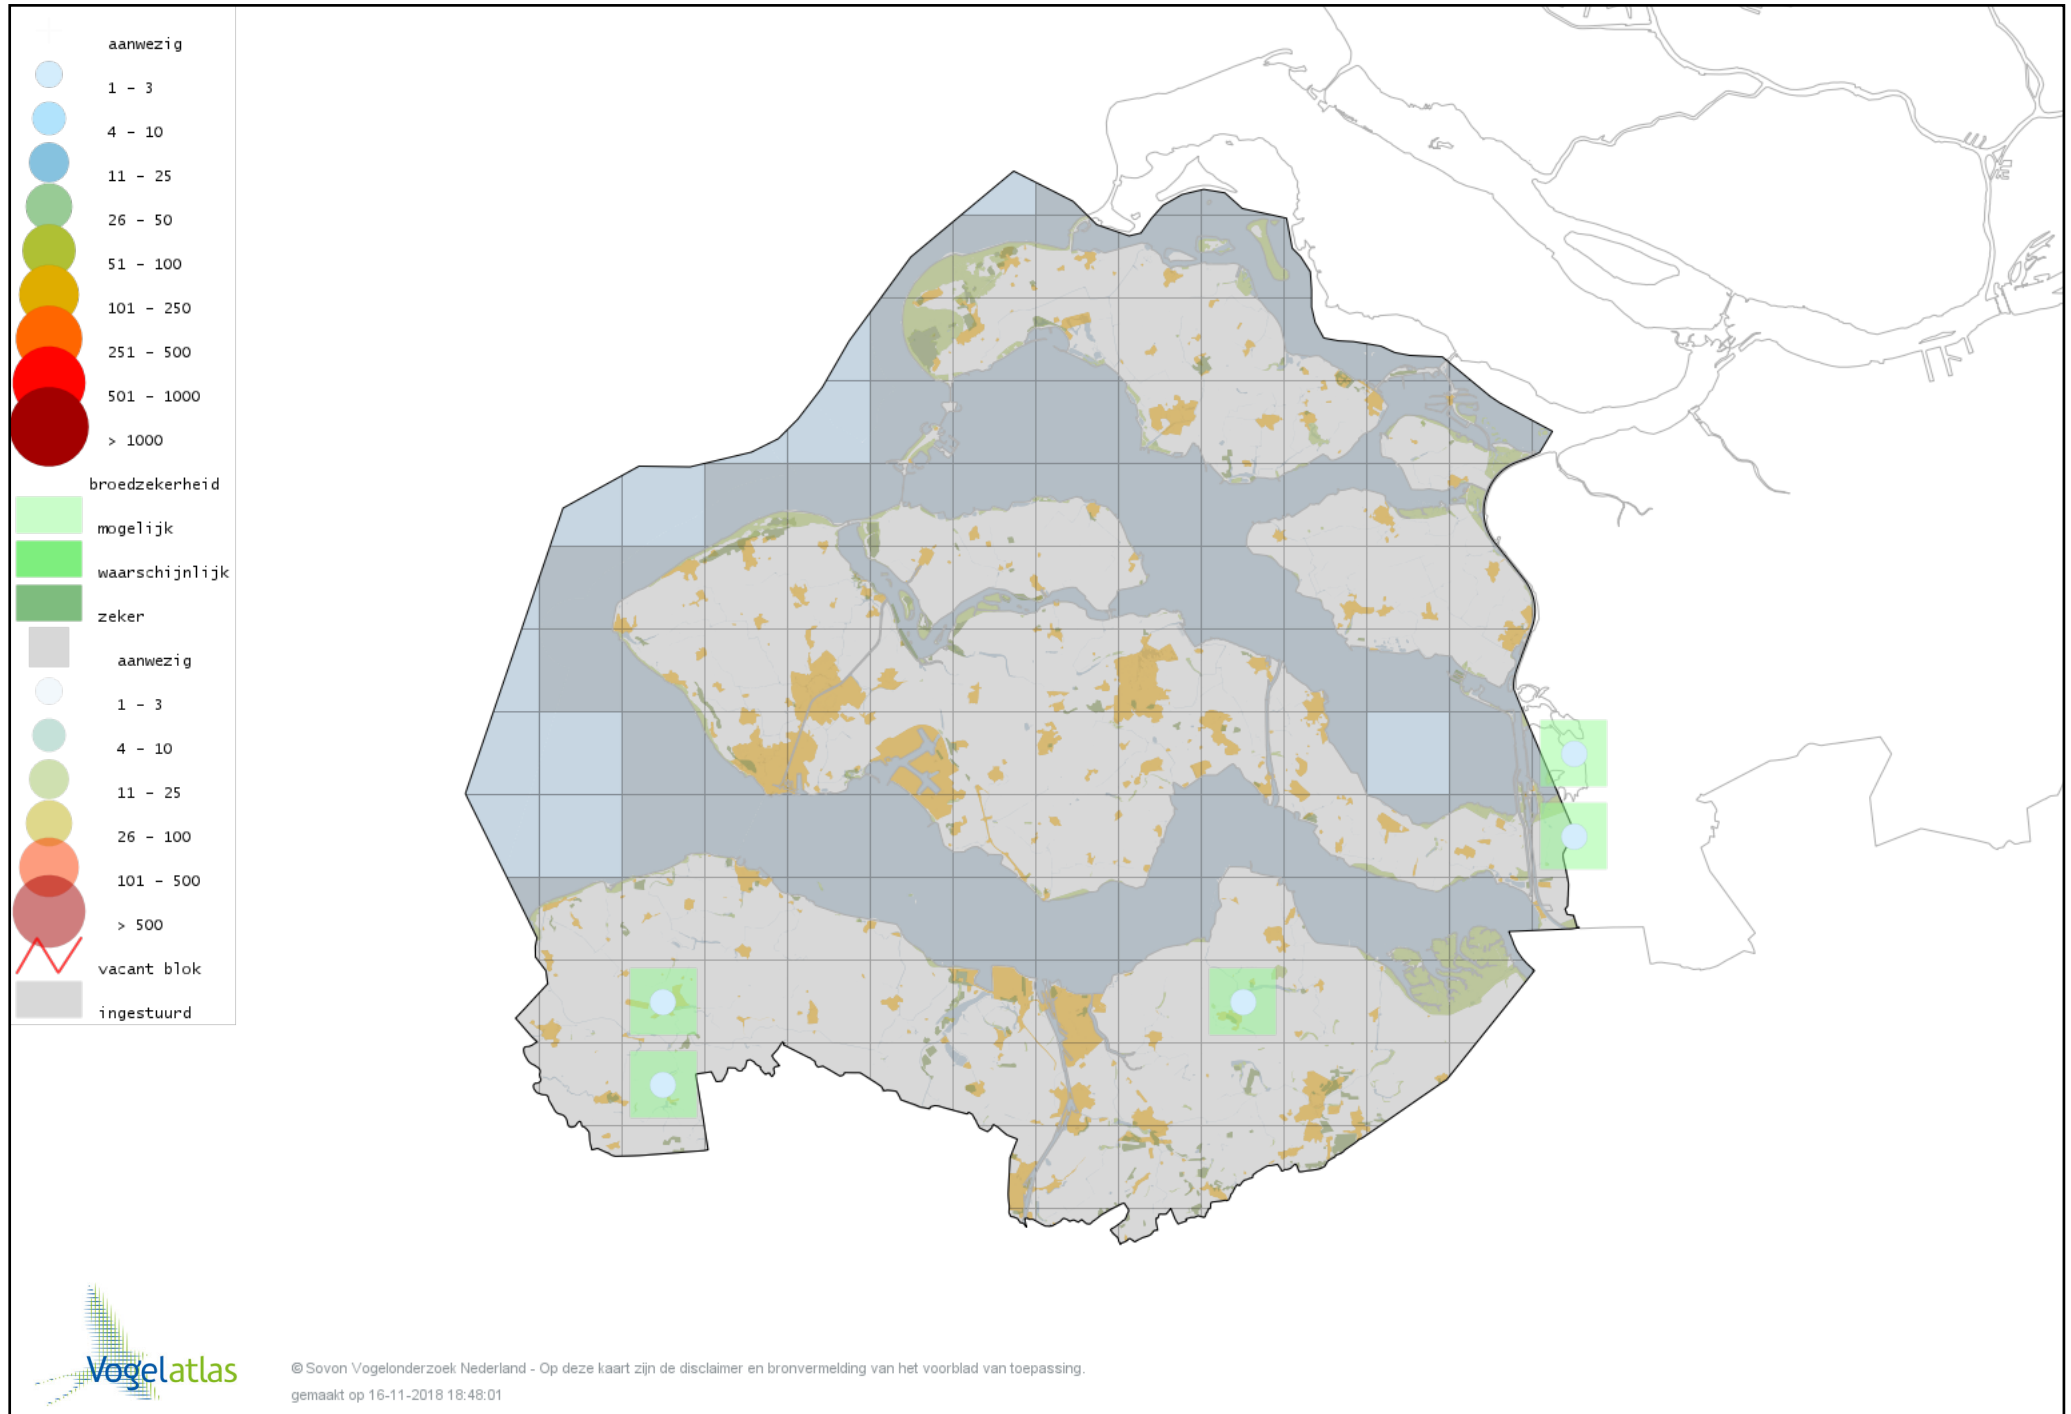

Ook worden in de kaarten de historische atlasresultaten (in rood) weergegeven.

Disclaimer

Deze verspreidingskaarten ondersteunen het completeren van de atlastellingen en verzamelen van aanvullende waarnemingen. De kaarten zijn nog niet volledig en kunnen fouten bevatten. Overname is toegestaan onder voorwaarde van bronvermelding (www.sovon.nl/vogelatlas)

De kleurtint (blauw) is de beste referentie voor de tot nu toe waargenomen aantalsklasse.

De stipgrootte is relatief. Vergelijk daarvoor de atlasblok grootte van de legenda met die van het kaartbeeld.

Voorlopige verspreidingskaart Grote Canadese Gans broedseizoen

Voorlopige verspreidingskaart Brandgans broedseizoen

Voorlopige verspreidingskaart Kleine Canadese Gans (minima) broedseizoen

Voorlopige verspreidingskaart Indische Gans broedseizoen

Voorlopige verspreidingskaart Keizergans broedseizoen