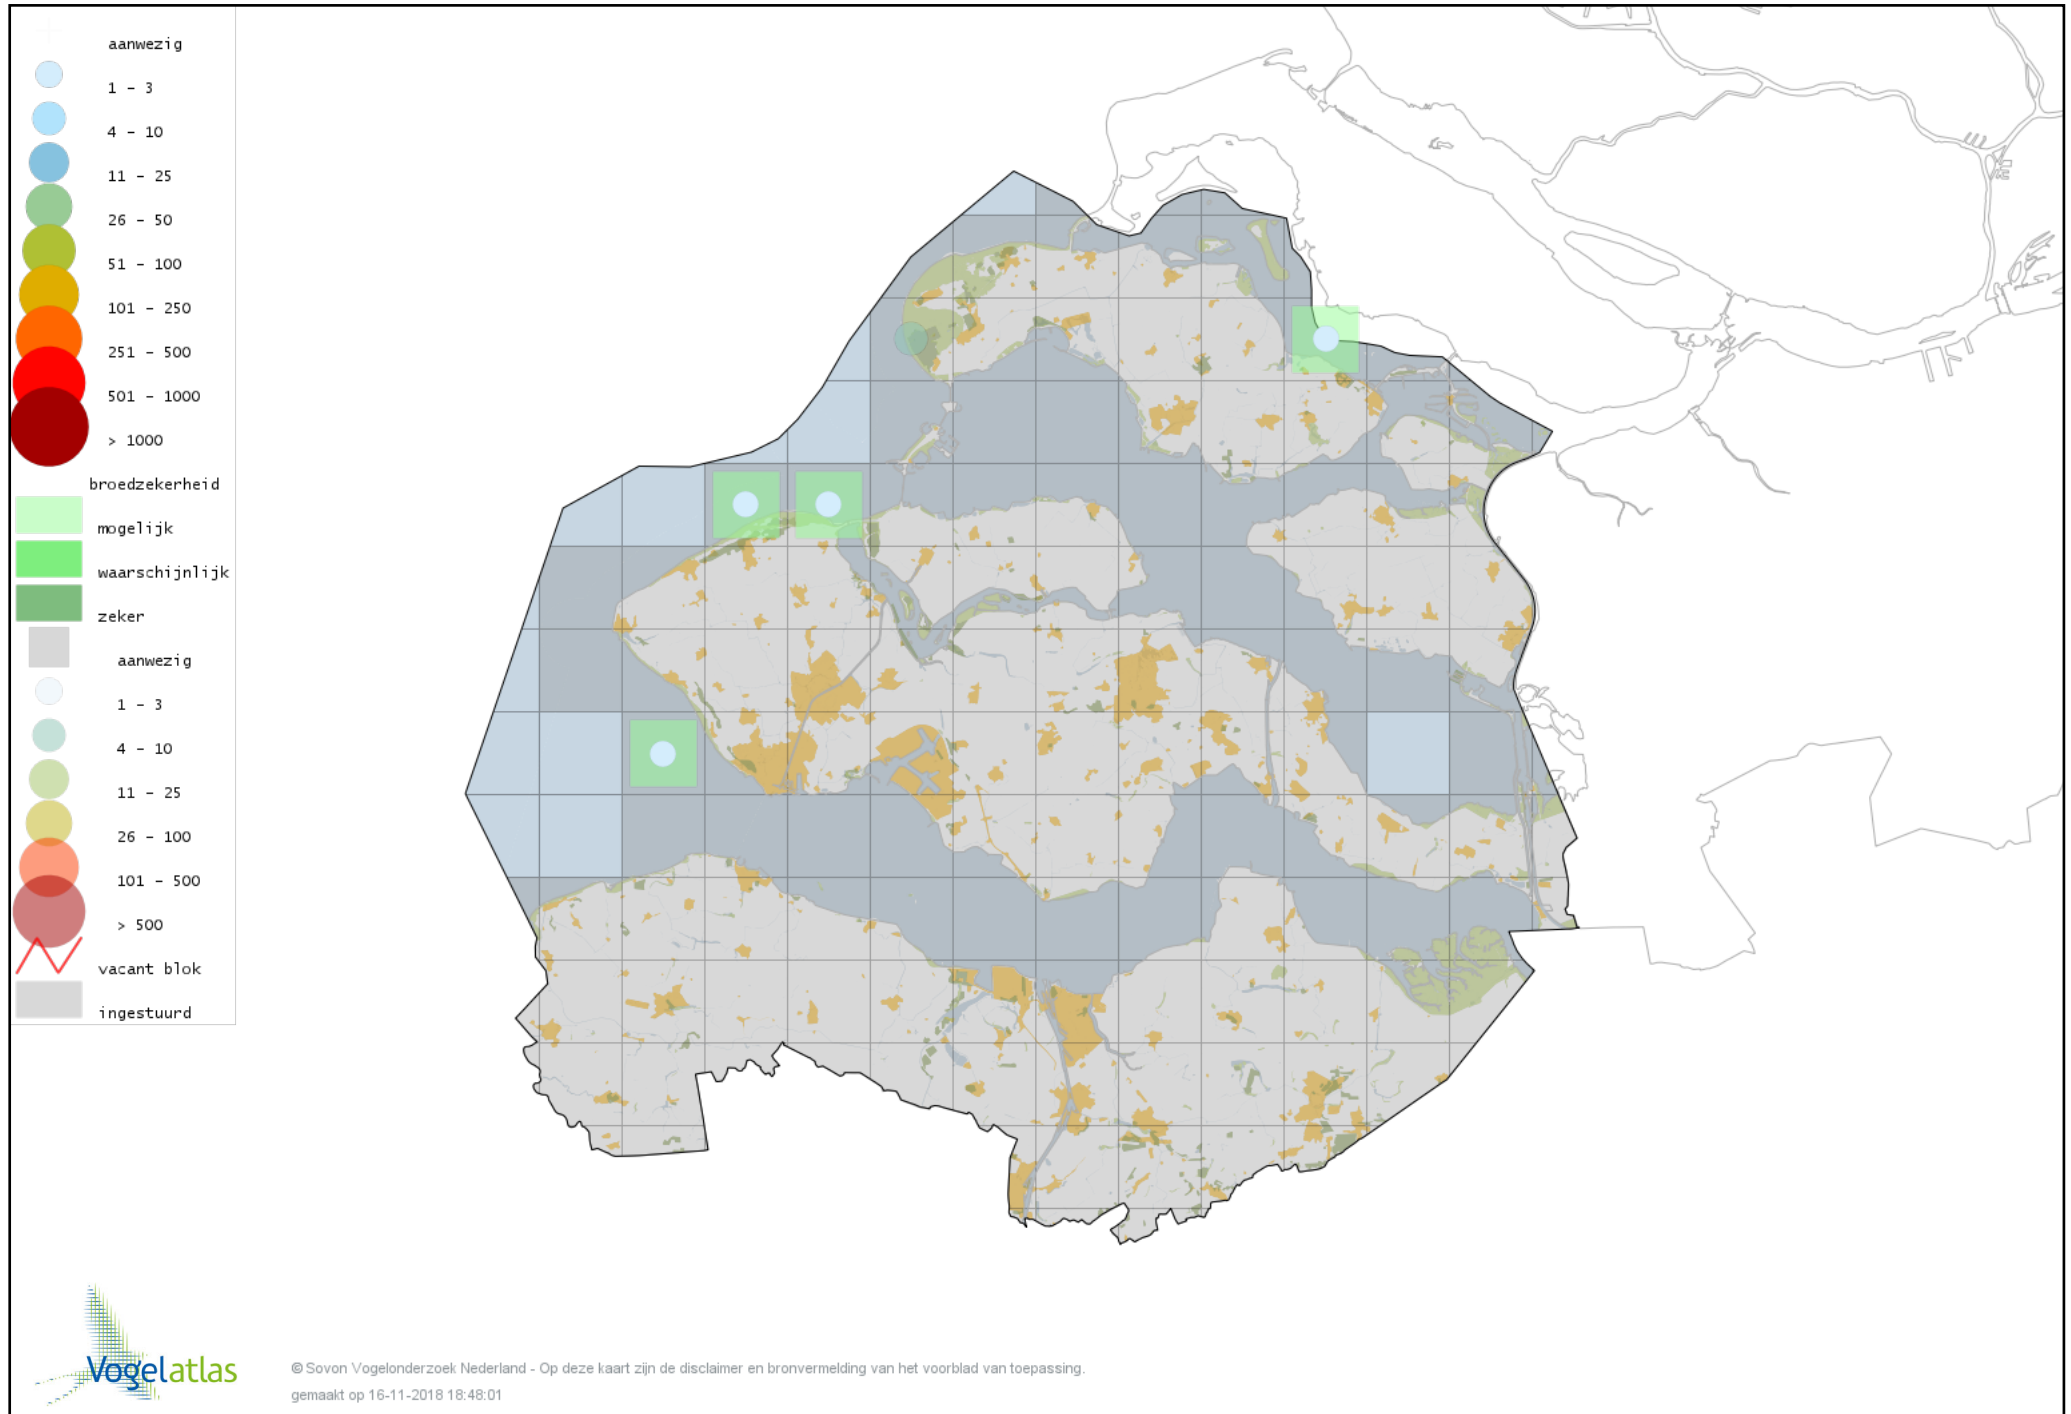

Voorlopige verspreidingskaart Kleine Barmsijs broedseizoen