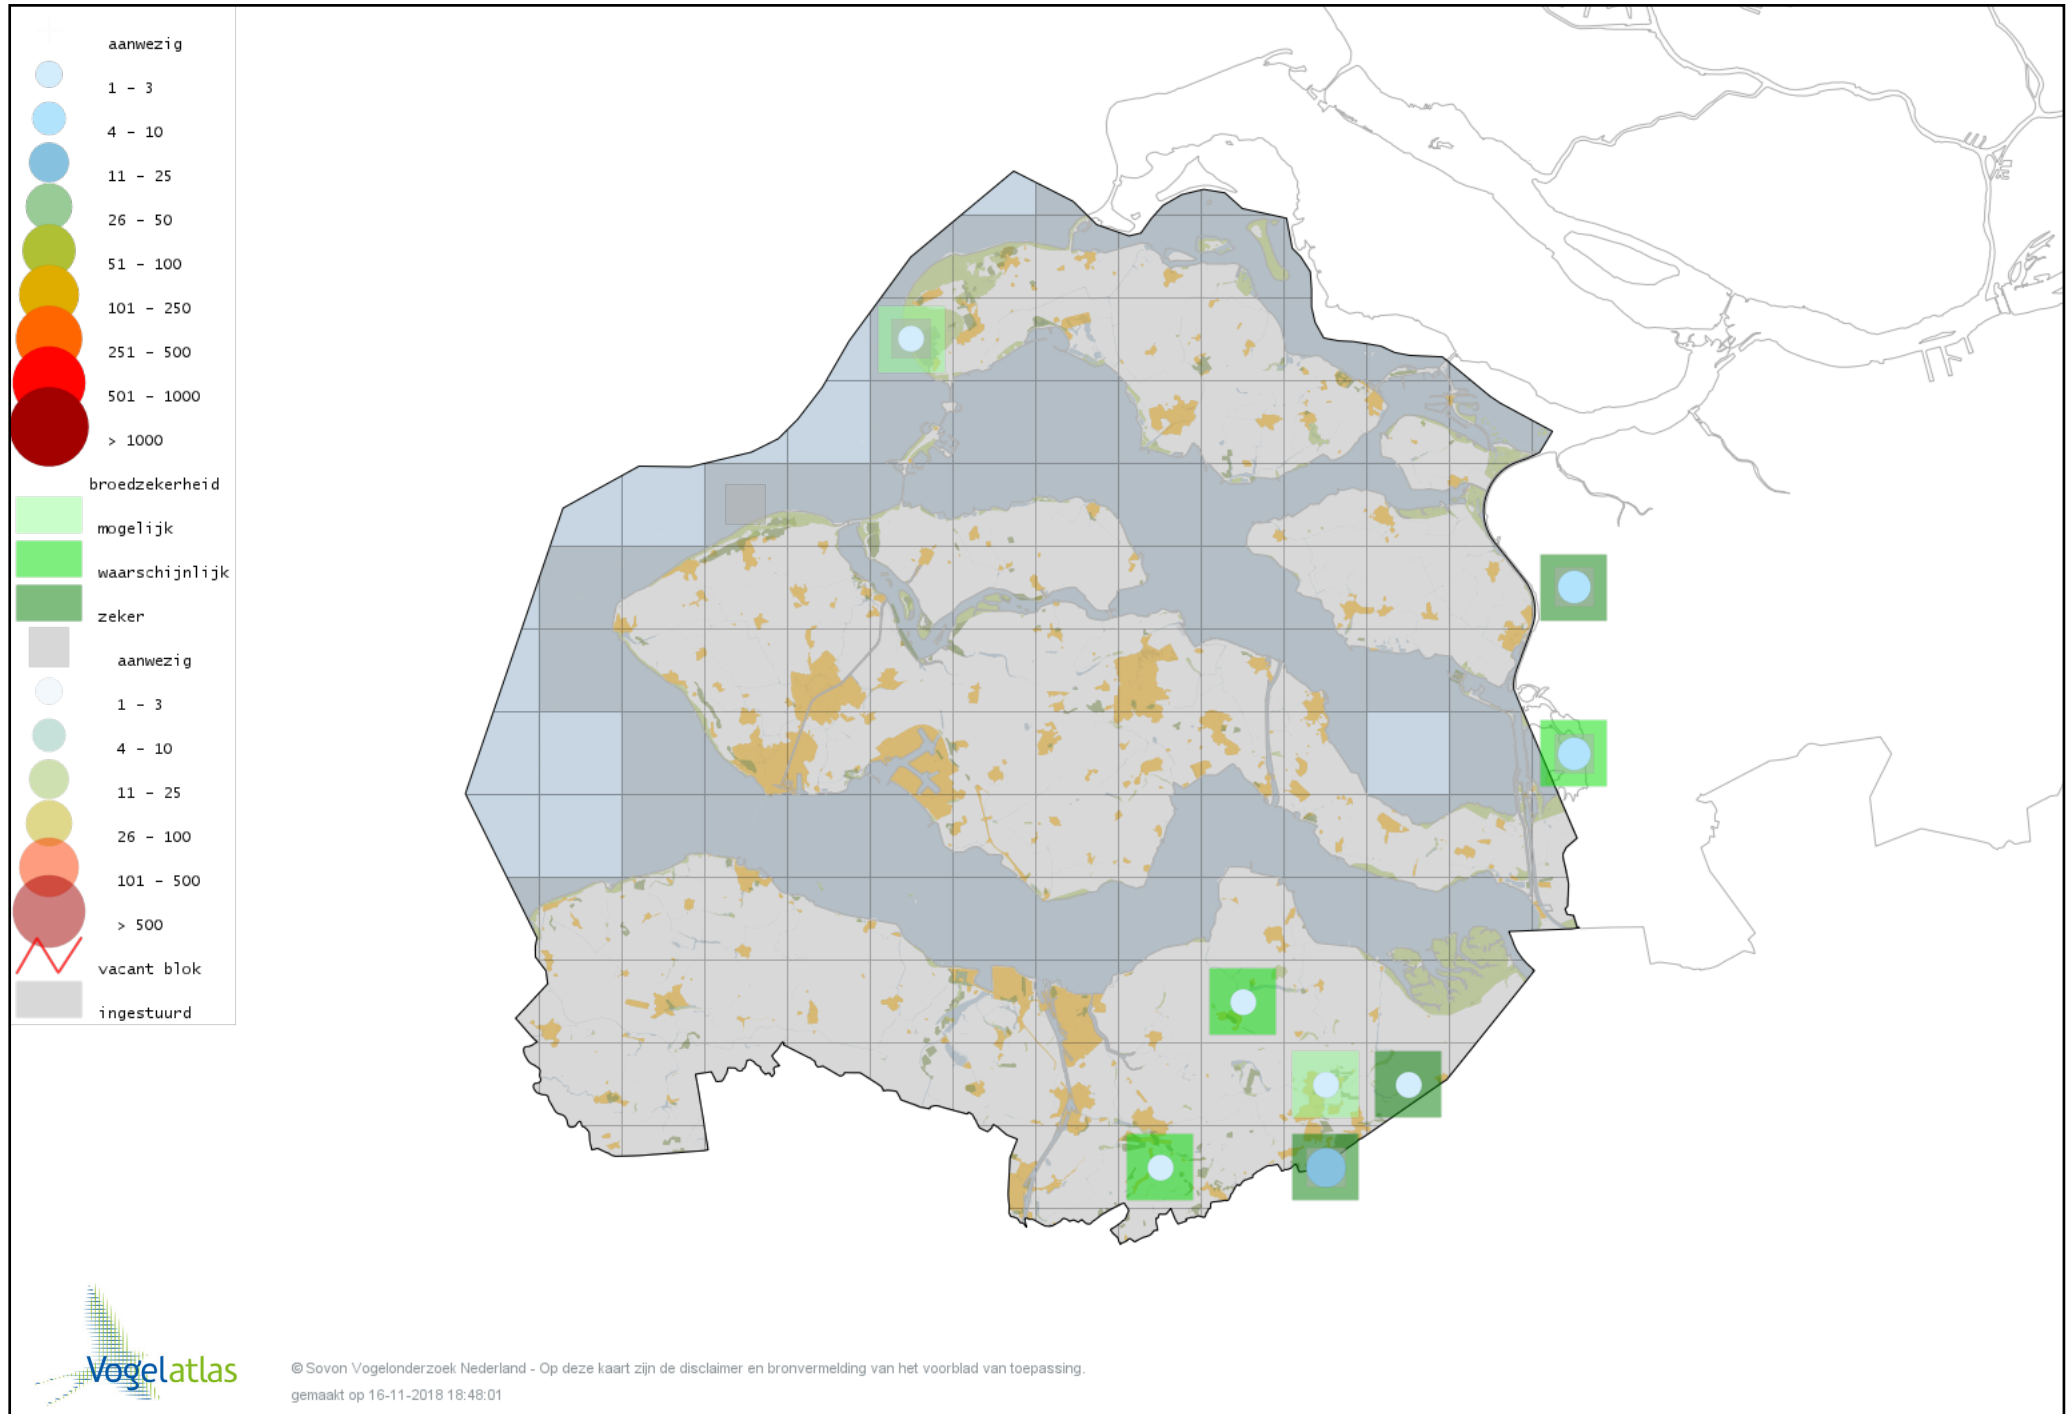

Voorlopige verspreidingskaart Boomvalk broedseizoen

Voorlopige verspreidingskaart Slechtvalk broedseizoen

Voorlopige verspreidingskaart Monniksparkiet broedseizoen

Voorlopige verspreidingskaart Halsbandparkiet broedseizoen

Voorlopige verspreidingskaart Wielewaal broedseizoen

Voorlopige verspreidingskaart Gaai broedseizoen

Voorlopige verspreidingskaart Ekster broedseizoen

Voorlopige verspreidingskaart Kauw broedseizoen

Voorlopige verspreidingskaart Roek broedseizoen

Voorlopige verspreidingskaart Zwarte Kraai broedseizoen

Voorlopige verspreidingskaart Zwarte Mees broedseizoen

Voorlopige verspreidingskaart Kuifmees broedseizoen

Voorlopige verspreidingskaart Matkop broedseizoen