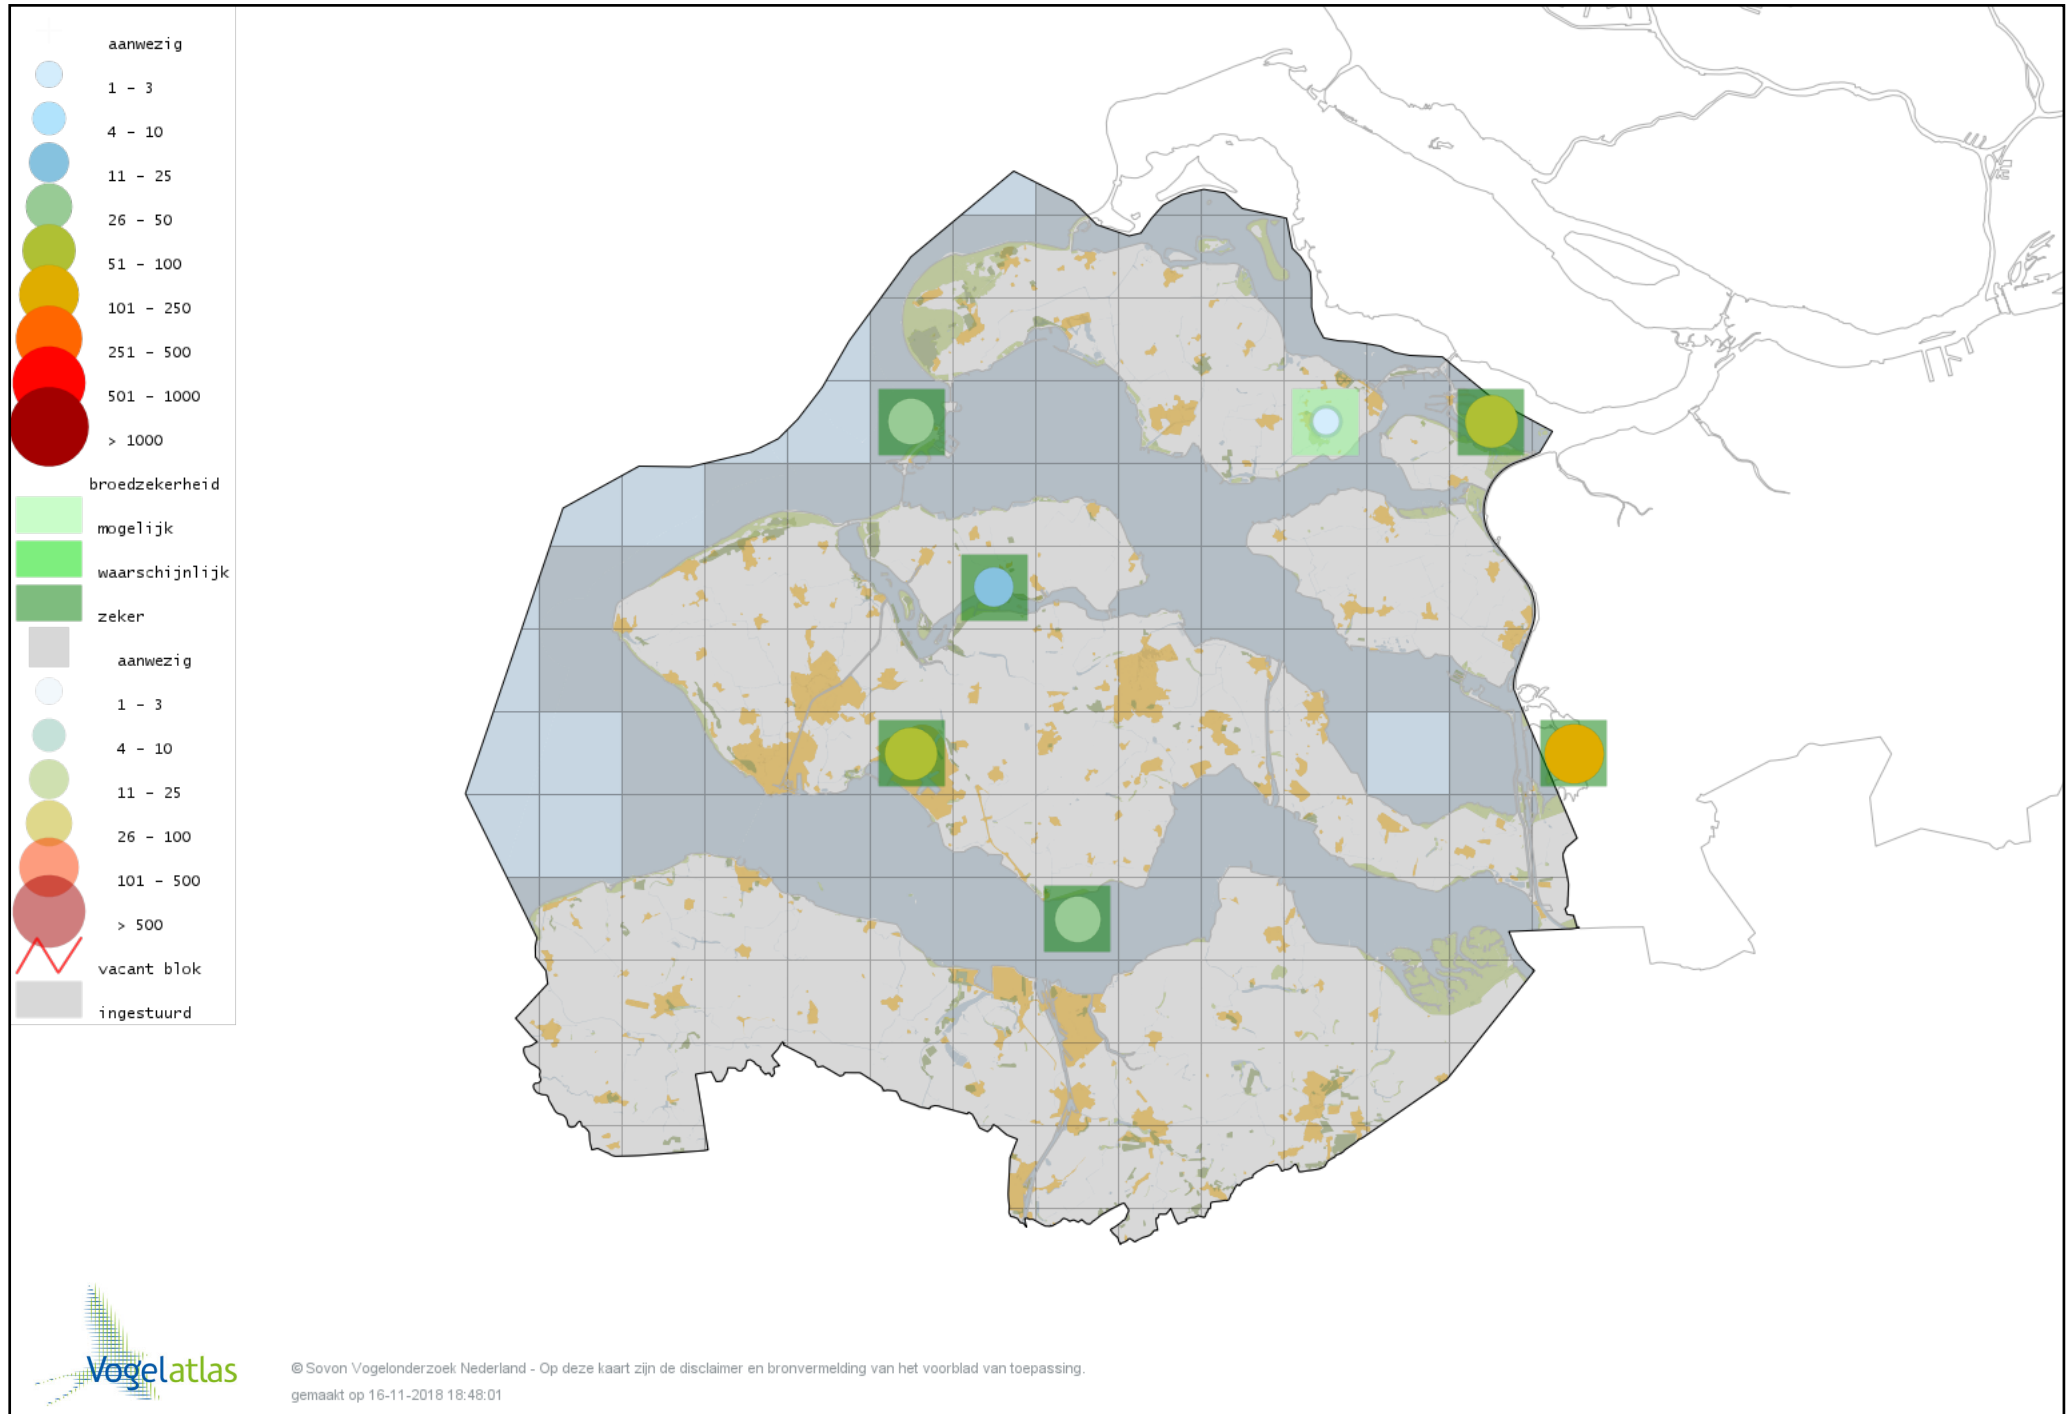

Voorlopige verspreidingskaart Kuifeend broedseizoen

Voorlopige verspreidingskaart Eider broedseizoen

Voorlopige verspreidingskaart Brilduiker broedseizoen

Voorlopige verspreidingskaart Middelste Zaagbek broedseizoen

Voorlopige verspreidingskaart Rosse Stekelstaart broedseizoen

Voorlopige verspreidingskaart Patrijs broedseizoen

Voorlopige verspreidingskaart Kwartel broedseizoen

Voorlopige verspreidingskaart Fazant broedseizoen

Voorlopige verspreidingskaart Goudfazant broedseizoen

Voorlopige verspreidingskaart Blauwe Pauw broedseizoen

Voorlopige verspreidingskaart Dodaars broedseizoen

Voorlopige verspreidingskaart Fuut broedseizoen

Voorlopige verspreidingskaart Geoorde Fuut broedseizoen

Voorlopige verspreidingskaart Ooievaar broedseizoen

Voorlopige verspreidingskaart Lepelaar broedseizoen

Voorlopige verspreidingskaart Roerdomp broedseizoen