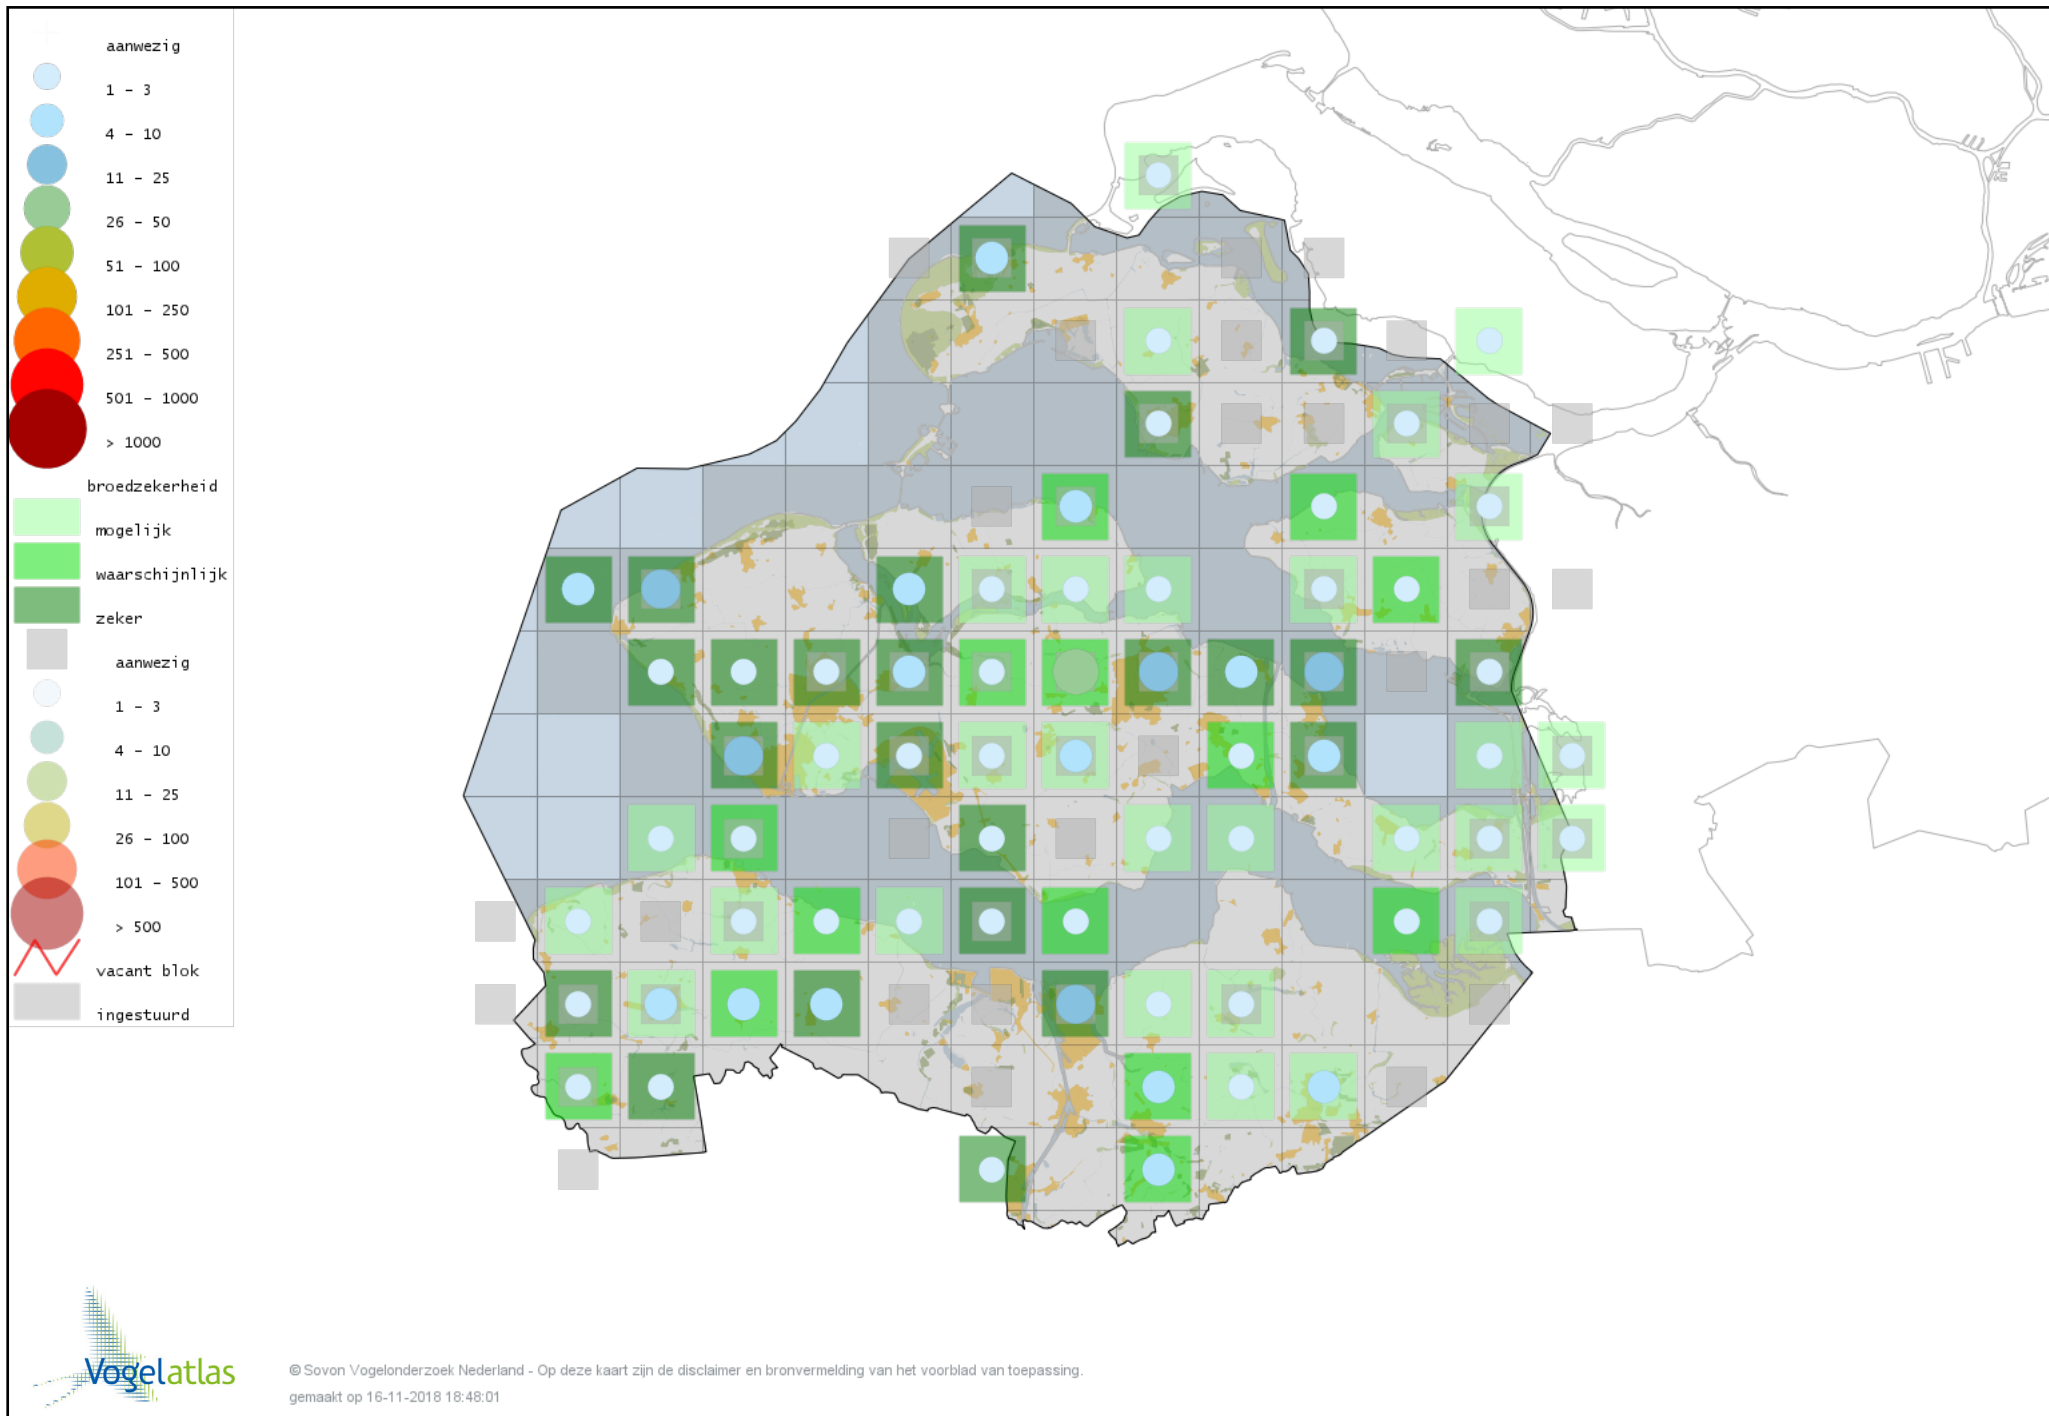

De kleurtint (blauw) is de beste referentie voor de tot nu toe waargenomen aantalsklasse.

De stipgrootte is relatief. Vergelijk daarvoor de atlasblok grootte van de legenda met die van het kaartbeeld.

Voorlopige verspreidingskaart Grote Canadese Gans broedseizoen

Voorlopige verspreidingskaart Brandgans broedseizoen

Voorlopige verspreidingskaart Kleine Canadese Gans (minima) broedseizoen

Voorlopige verspreidingskaart Indische Gans broedseizoen

Voorlopige verspreidingskaart Keizergans broedseizoen

Voorlopige verspreidingskaart Sneeuwgans broedseizoen

Voorlopige verspreidingskaart Grauwe Gans broedseizoen

Voorlopige verspreidingskaart Soepgans broedseizoen

Voorlopige verspreidingskaart Knobbelgans (Chinese) broedseizoen

Voorlopige verspreidingskaart Kolgans broedseizoen

Voorlopige verspreidingskaart Zwarte Zwaan broedseizoen

Voorlopige verspreidingskaart Knobbelzwaan broedseizoen

Voorlopige verspreidingskaart Nijlgans broedseizoen