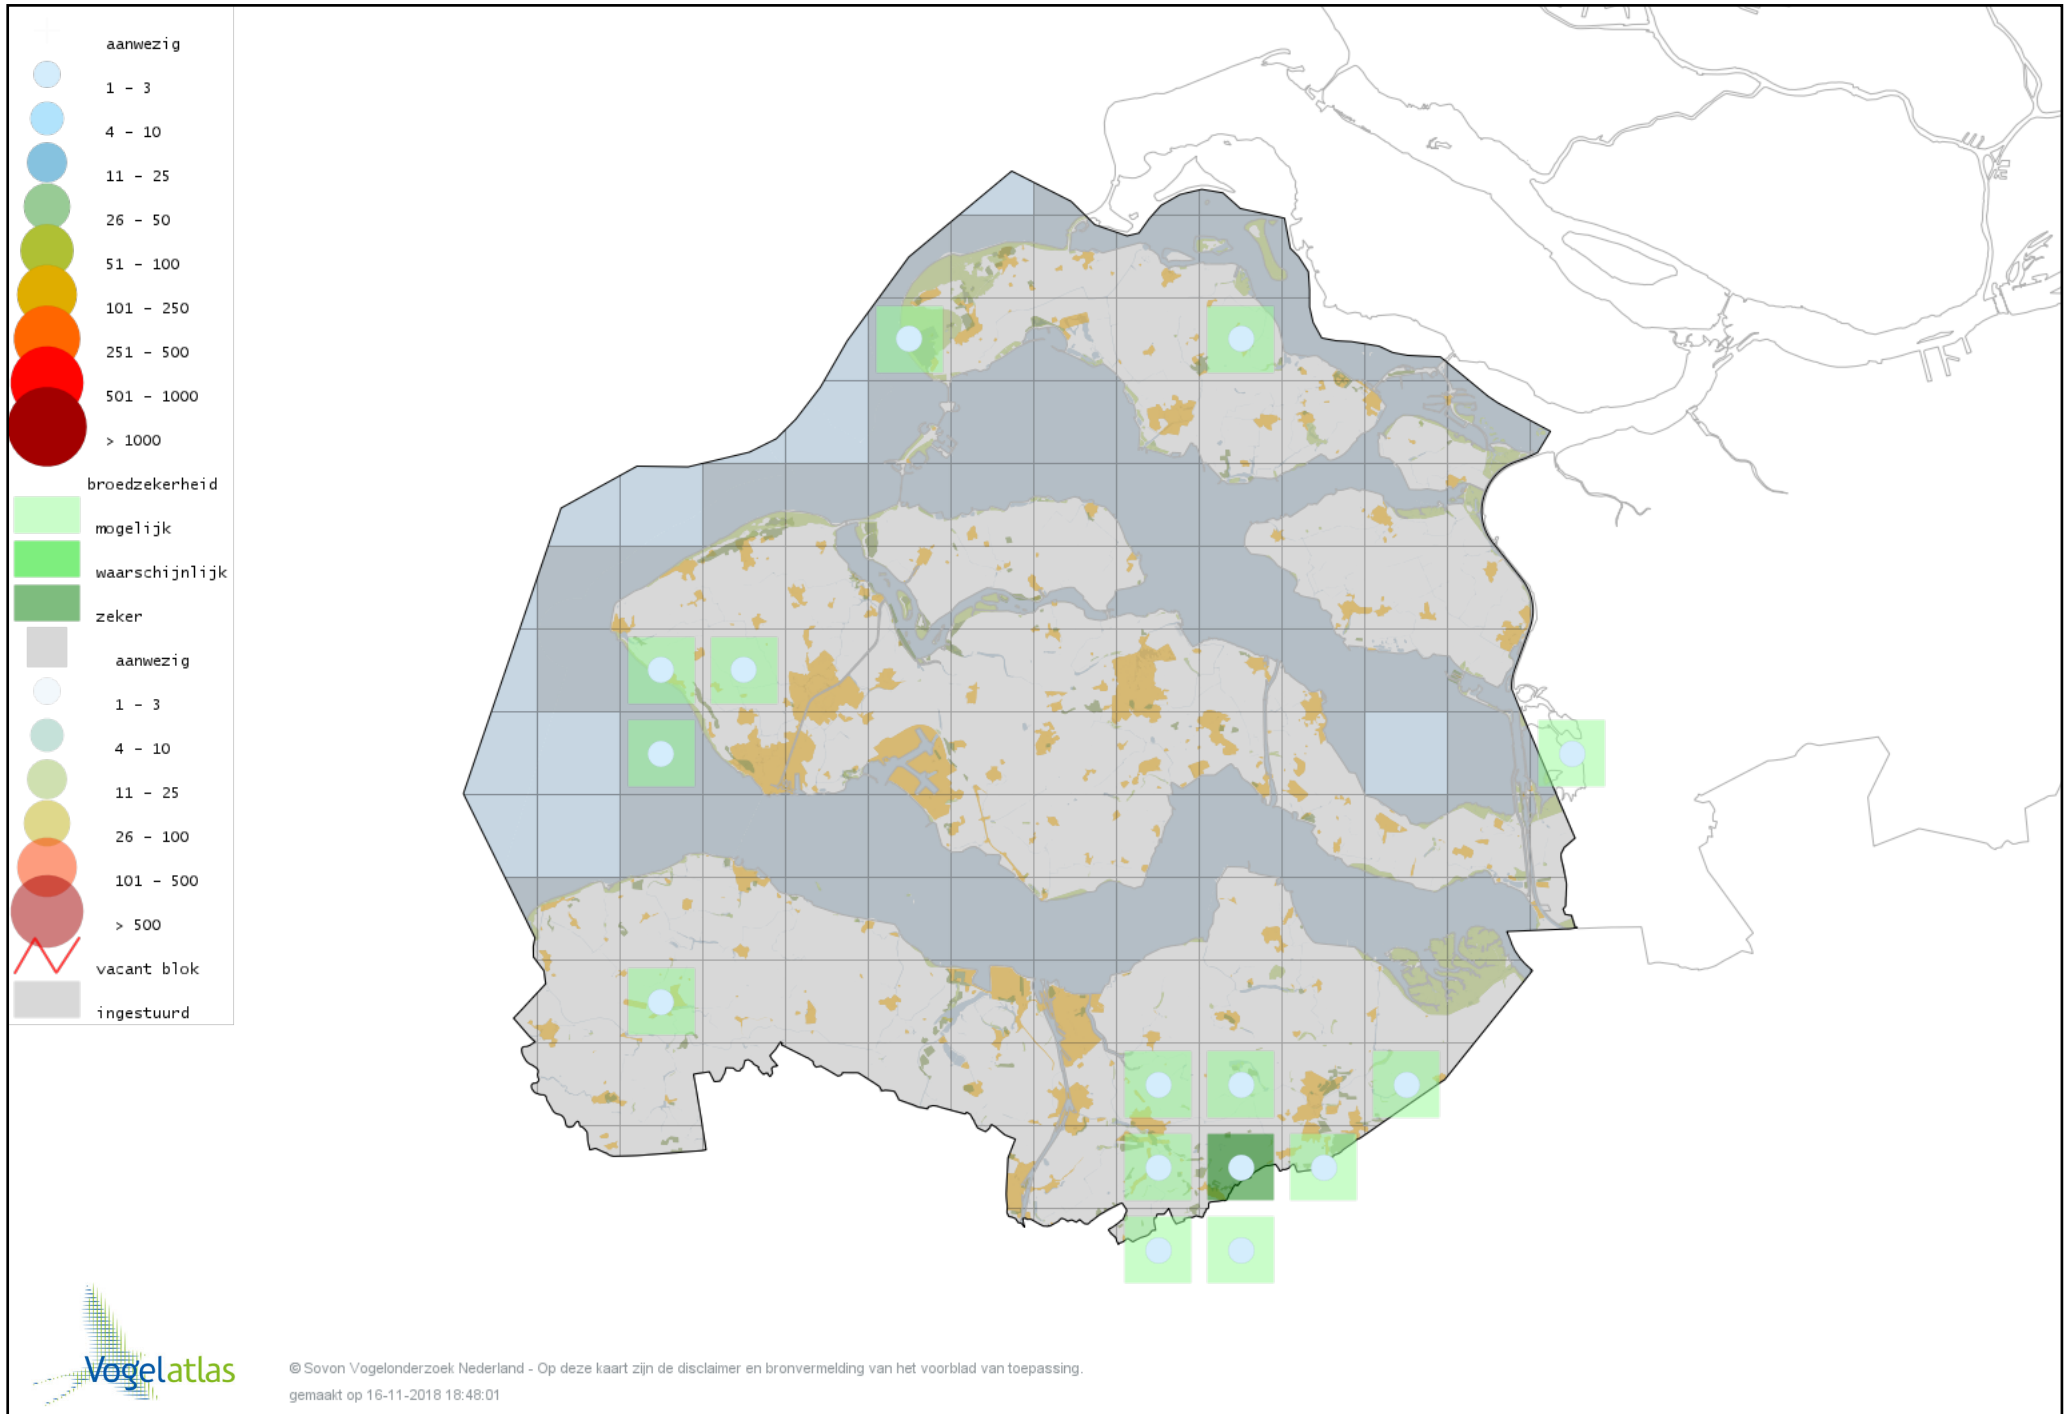

Voorlopige verspreidingskaart Geoorde Fuut broedseizoen

Voorlopige verspreidingskaart Ooievaar broedseizoen

Voorlopige verspreidingskaart Lepelaar broedseizoen

Voorlopige verspreidingskaart Roerdomp broedseizoen

Voorlopige verspreidingskaart Blauwe Reiger broedseizoen

Voorlopige verspreidingskaart Grote Zilverreiger broedseizoen

Voorlopige verspreidingskaart Kleine Zilverreiger broedseizoen

Voorlopige verspreidingskaart Kuifaalscholver broedseizoen

Voorlopige verspreidingskaart Aalscholver broedseizoen

Voorlopige verspreidingskaart Grote Aalscholver broedseizoen

Voorlopige verspreidingskaart Wespendifeet broedseizoen

Voorlopige verspreidingskaart Sperwer broedseizoen

Voorlopige verspreidingskaart Havik broedseizoen

Voorlopige verspreidingskaart Bruine Kiekendief broedseizoen

Voorlopige verspreidingskaart Buizerd broedseizoen

Voorlopige verspreidingskaart Waterral broedseizoen