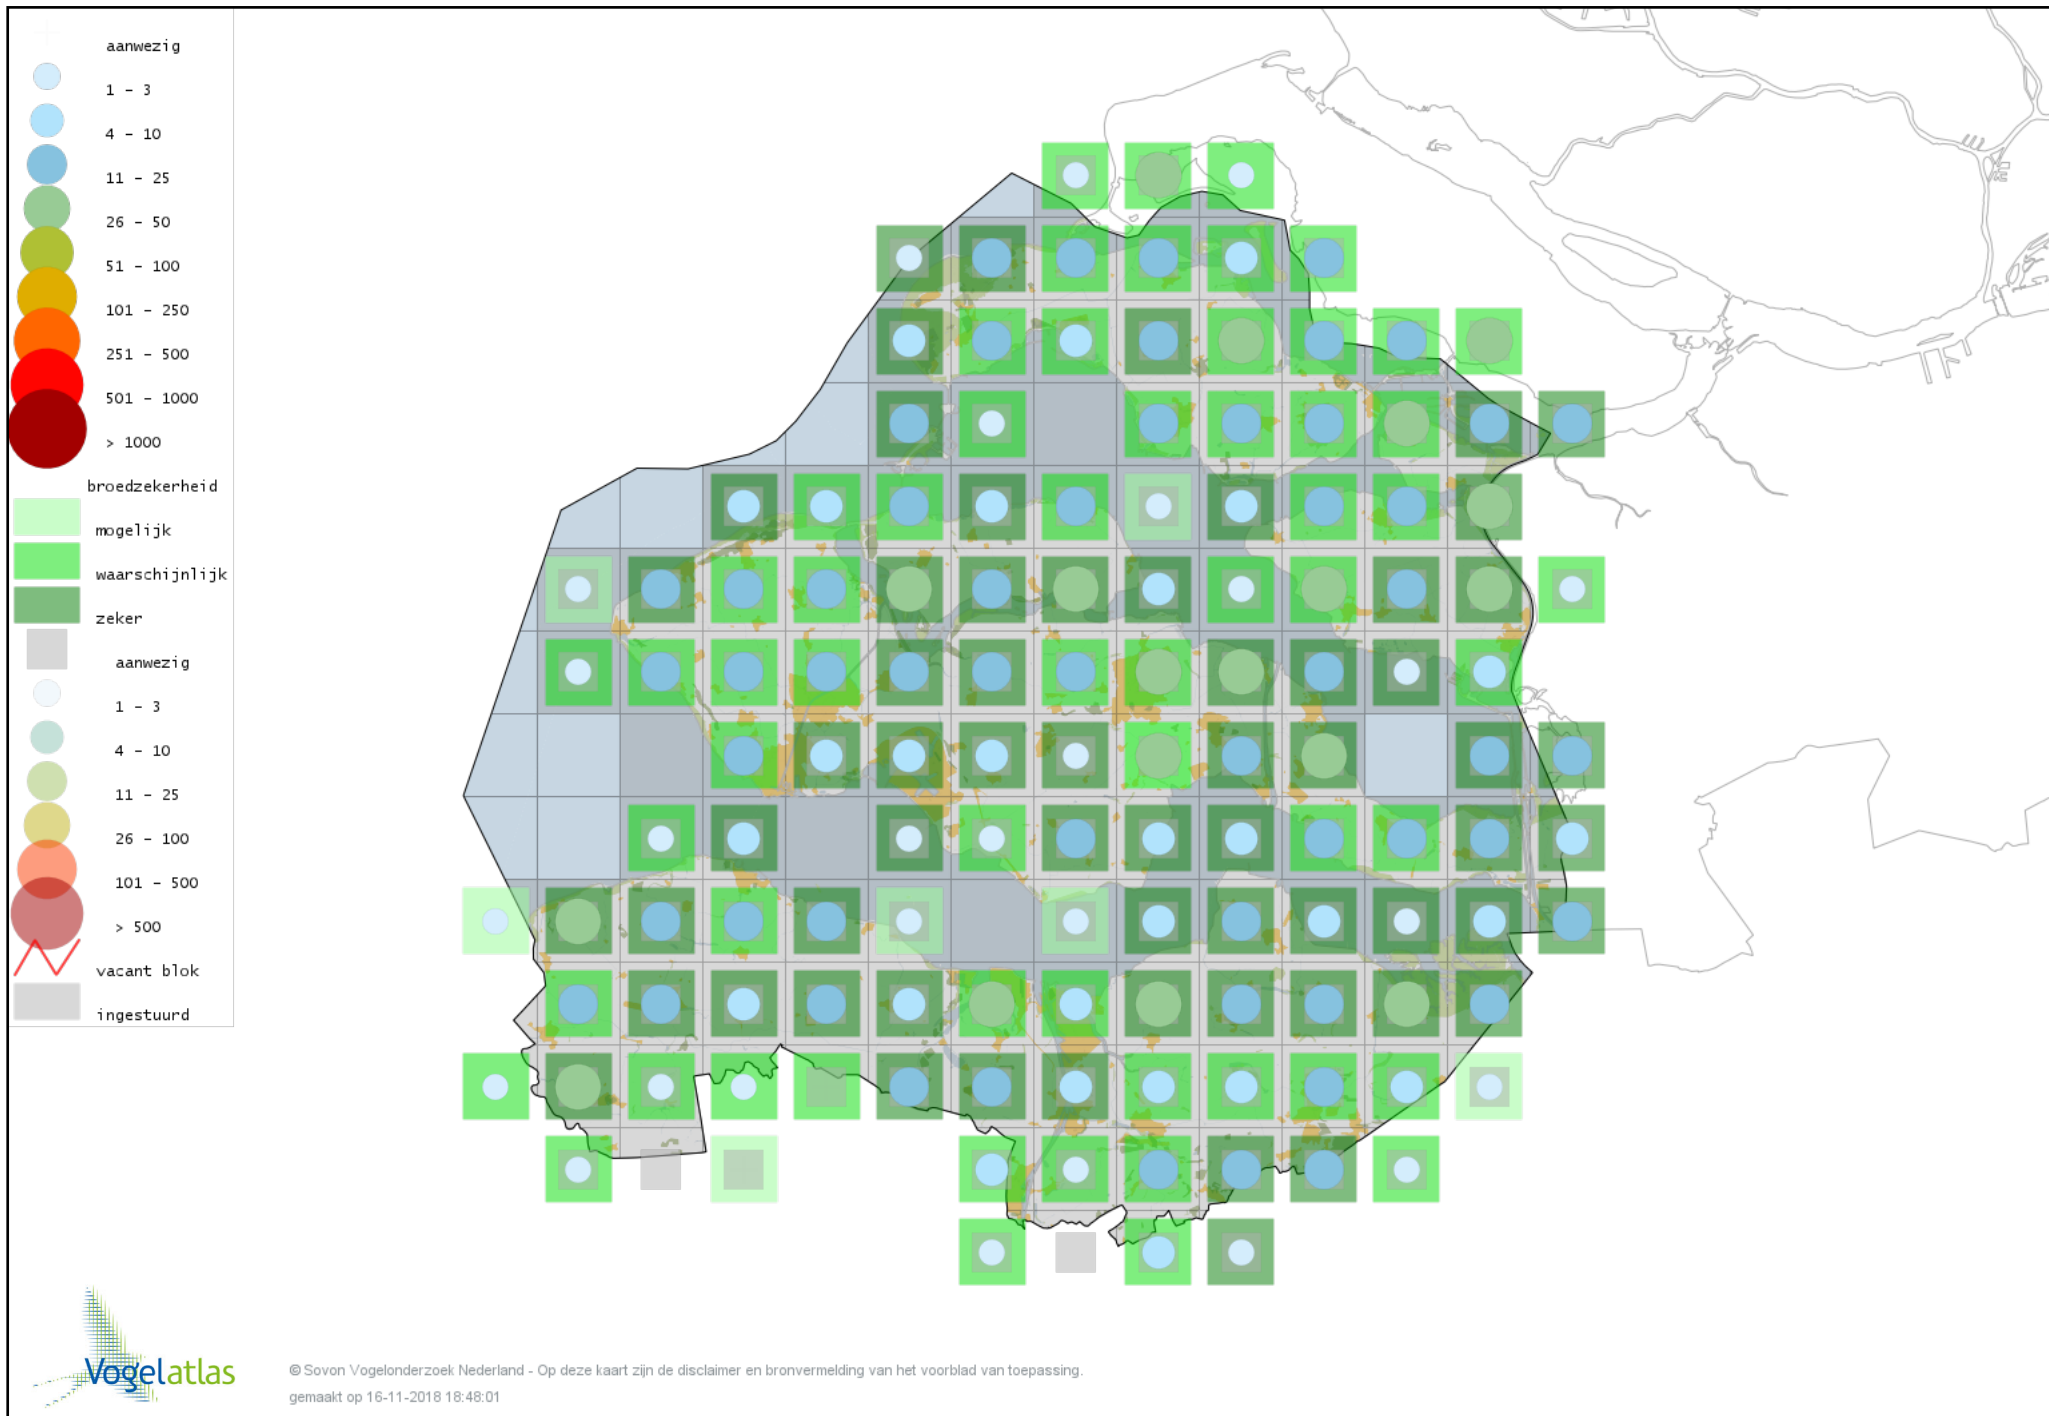

Voorlopige verspreidingskaart Tapuit broedseizoen

Voorlopige verspreidingskaart Huismus broedseizoen

Voorlopige verspreidingskaart Ringmus broedseizoen

Voorlopige verspreidingskaart Heggenmus broedseizoen

Voorlopige verspreidingskaart Gele Kwikstaart broedseizoen

Voorlopige verspreidingskaart Engelse Kwikstaart broedseizoen

Voorlopige verspreidingskaart Grote Gele Kwikstaart broedseizoen

Voorlopige verspreidingskaart Rouwkwikstaart broedseizoen

Voorlopige verspreidingskaart Witte Kwikstaart broedseizoen

Voorlopige verspreidingskaart Graspieper broedseizoen

Voorlopige verspreidingskaart Boompieper broedseizoen

Voorlopige verspreidingskaart Vink broedseizoen