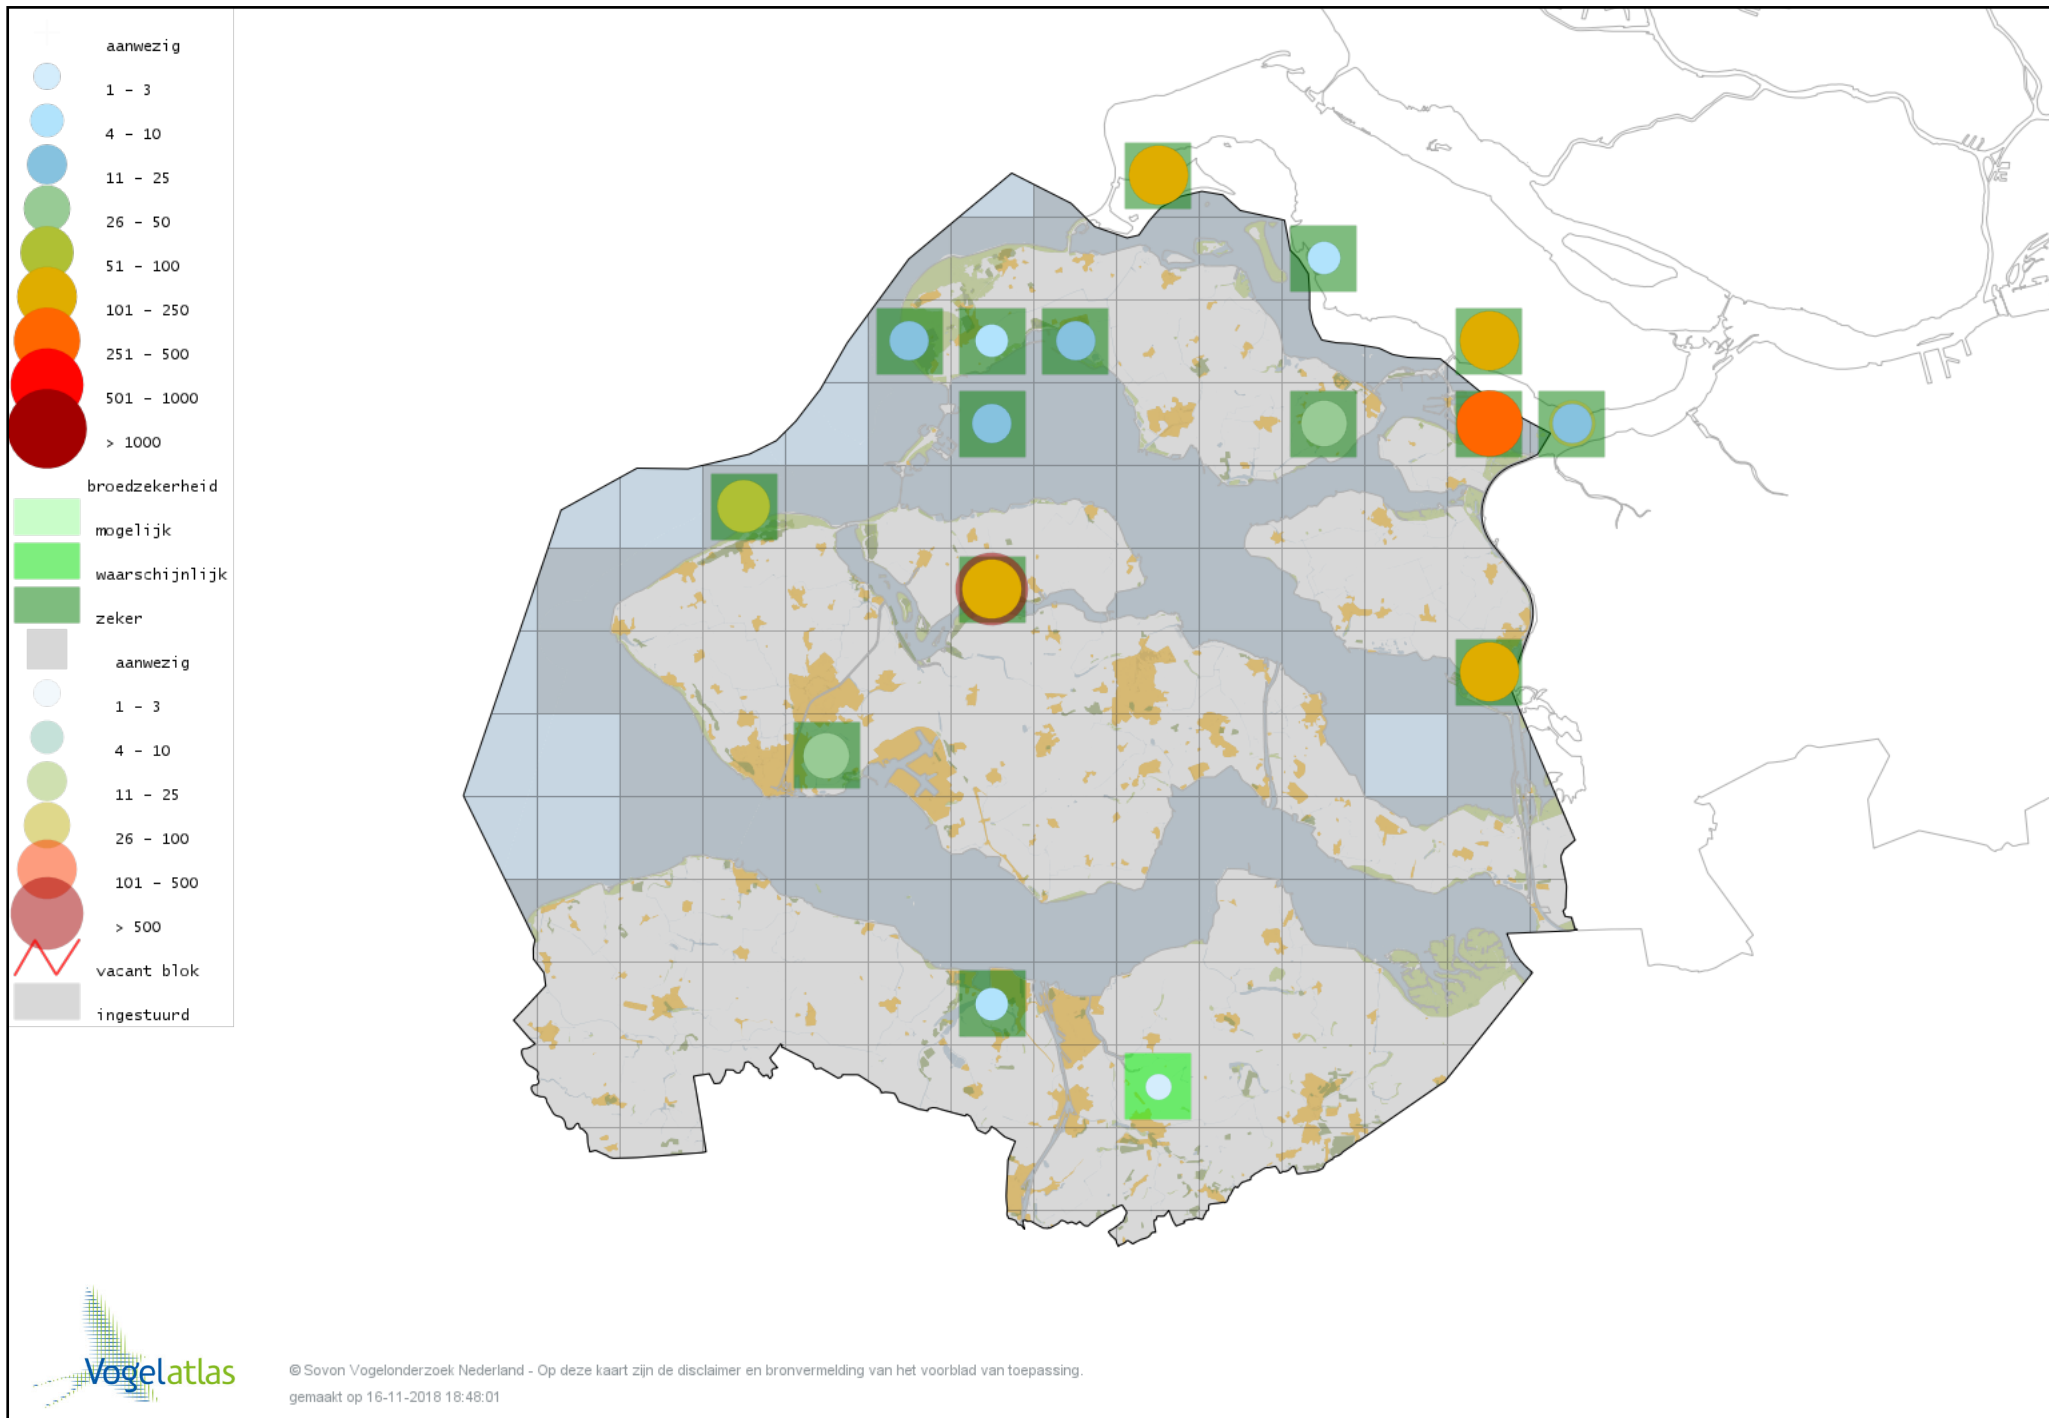

Voorlopige verspreidingskaart Geoorde Fuut broedseizoen

Voorlopige verspreidingskaart Ooievaar broedseizoen

Voorlopige verspreidingskaart Lepelaar broedseizoen

Voorlopige verspreidingskaart Roerdomp broedseizoen

Voorlopige verspreidingskaart Blauwe Reiger broedseizoen

Voorlopige verspreidingskaart Grote Zilverreiger broedseizoen

Voorlopige verspreidingskaart Kleine Zilverreiger broedseizoen

Voorlopige verspreidingskaart Kuifaalscholver broedseizoen

Voorlopige verspreidingskaart Aalscholver broedseizoen

Voorlopige verspreidingskaart Grote Aalscholver broedseizoen

Voorlopige verspreidingskaart Wespendifeet broedseizoen

Voorlopige verspreidingskaart Sperwer broedseizoen

Voorlopige verspreidingskaart Havik broedseizoen

Voorlopige verspreidingskaart Bruine Kiekendief broedseizoen

Voorlopige verspreidingskaart Buizerd broedseizoen

Voorlopige verspreidingskaart Waterral broedseizoen