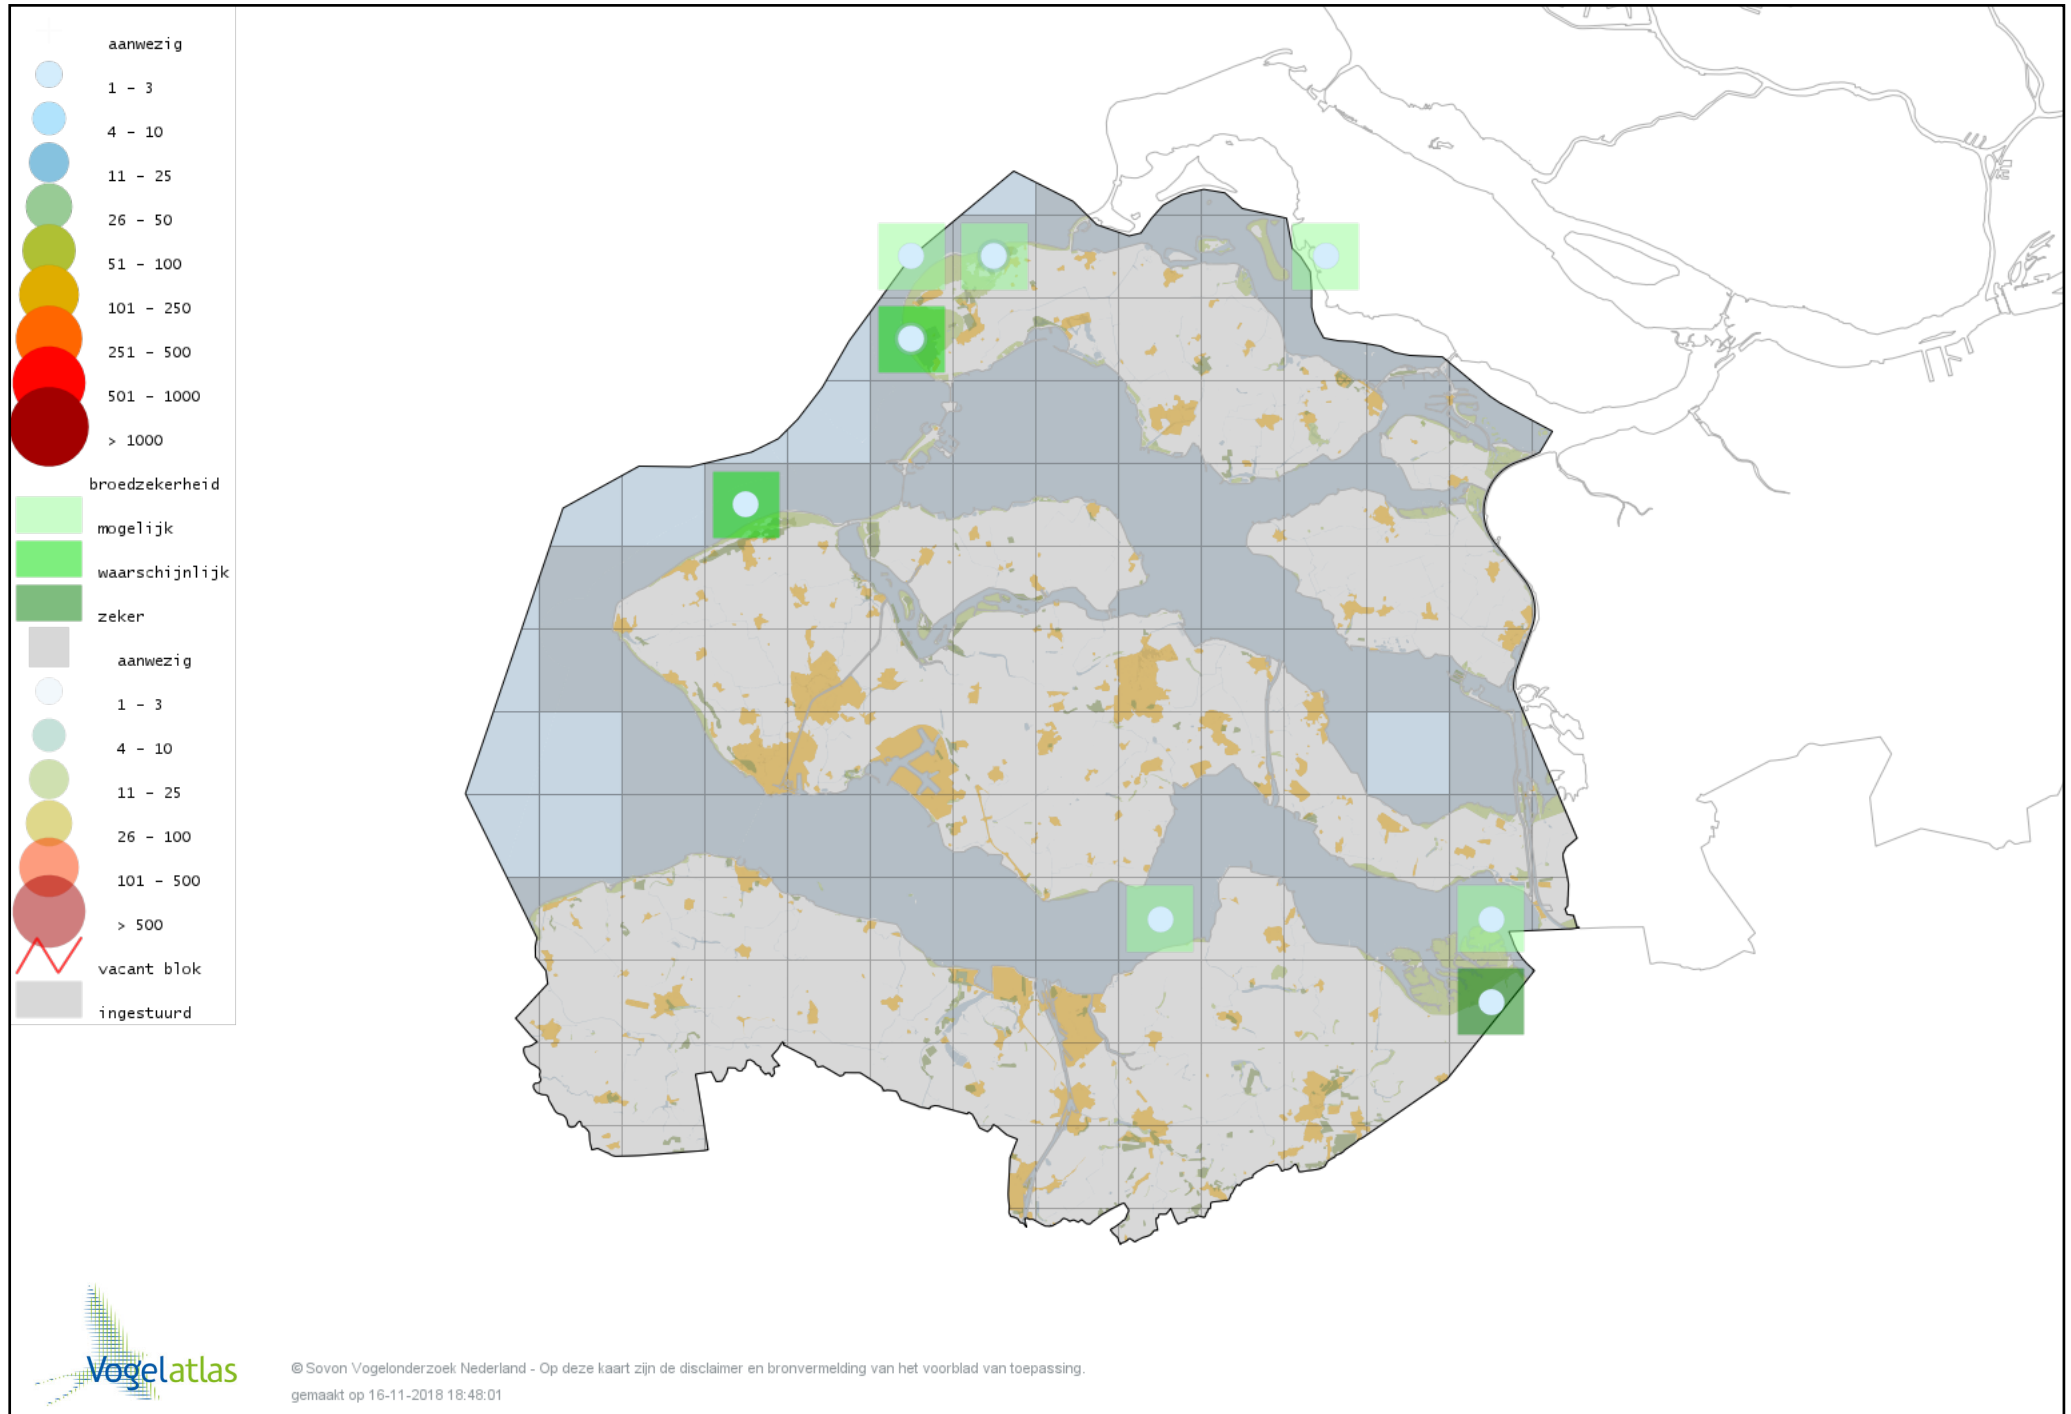

Voorlopige verspreidingskaart Tapuit broedseizoen