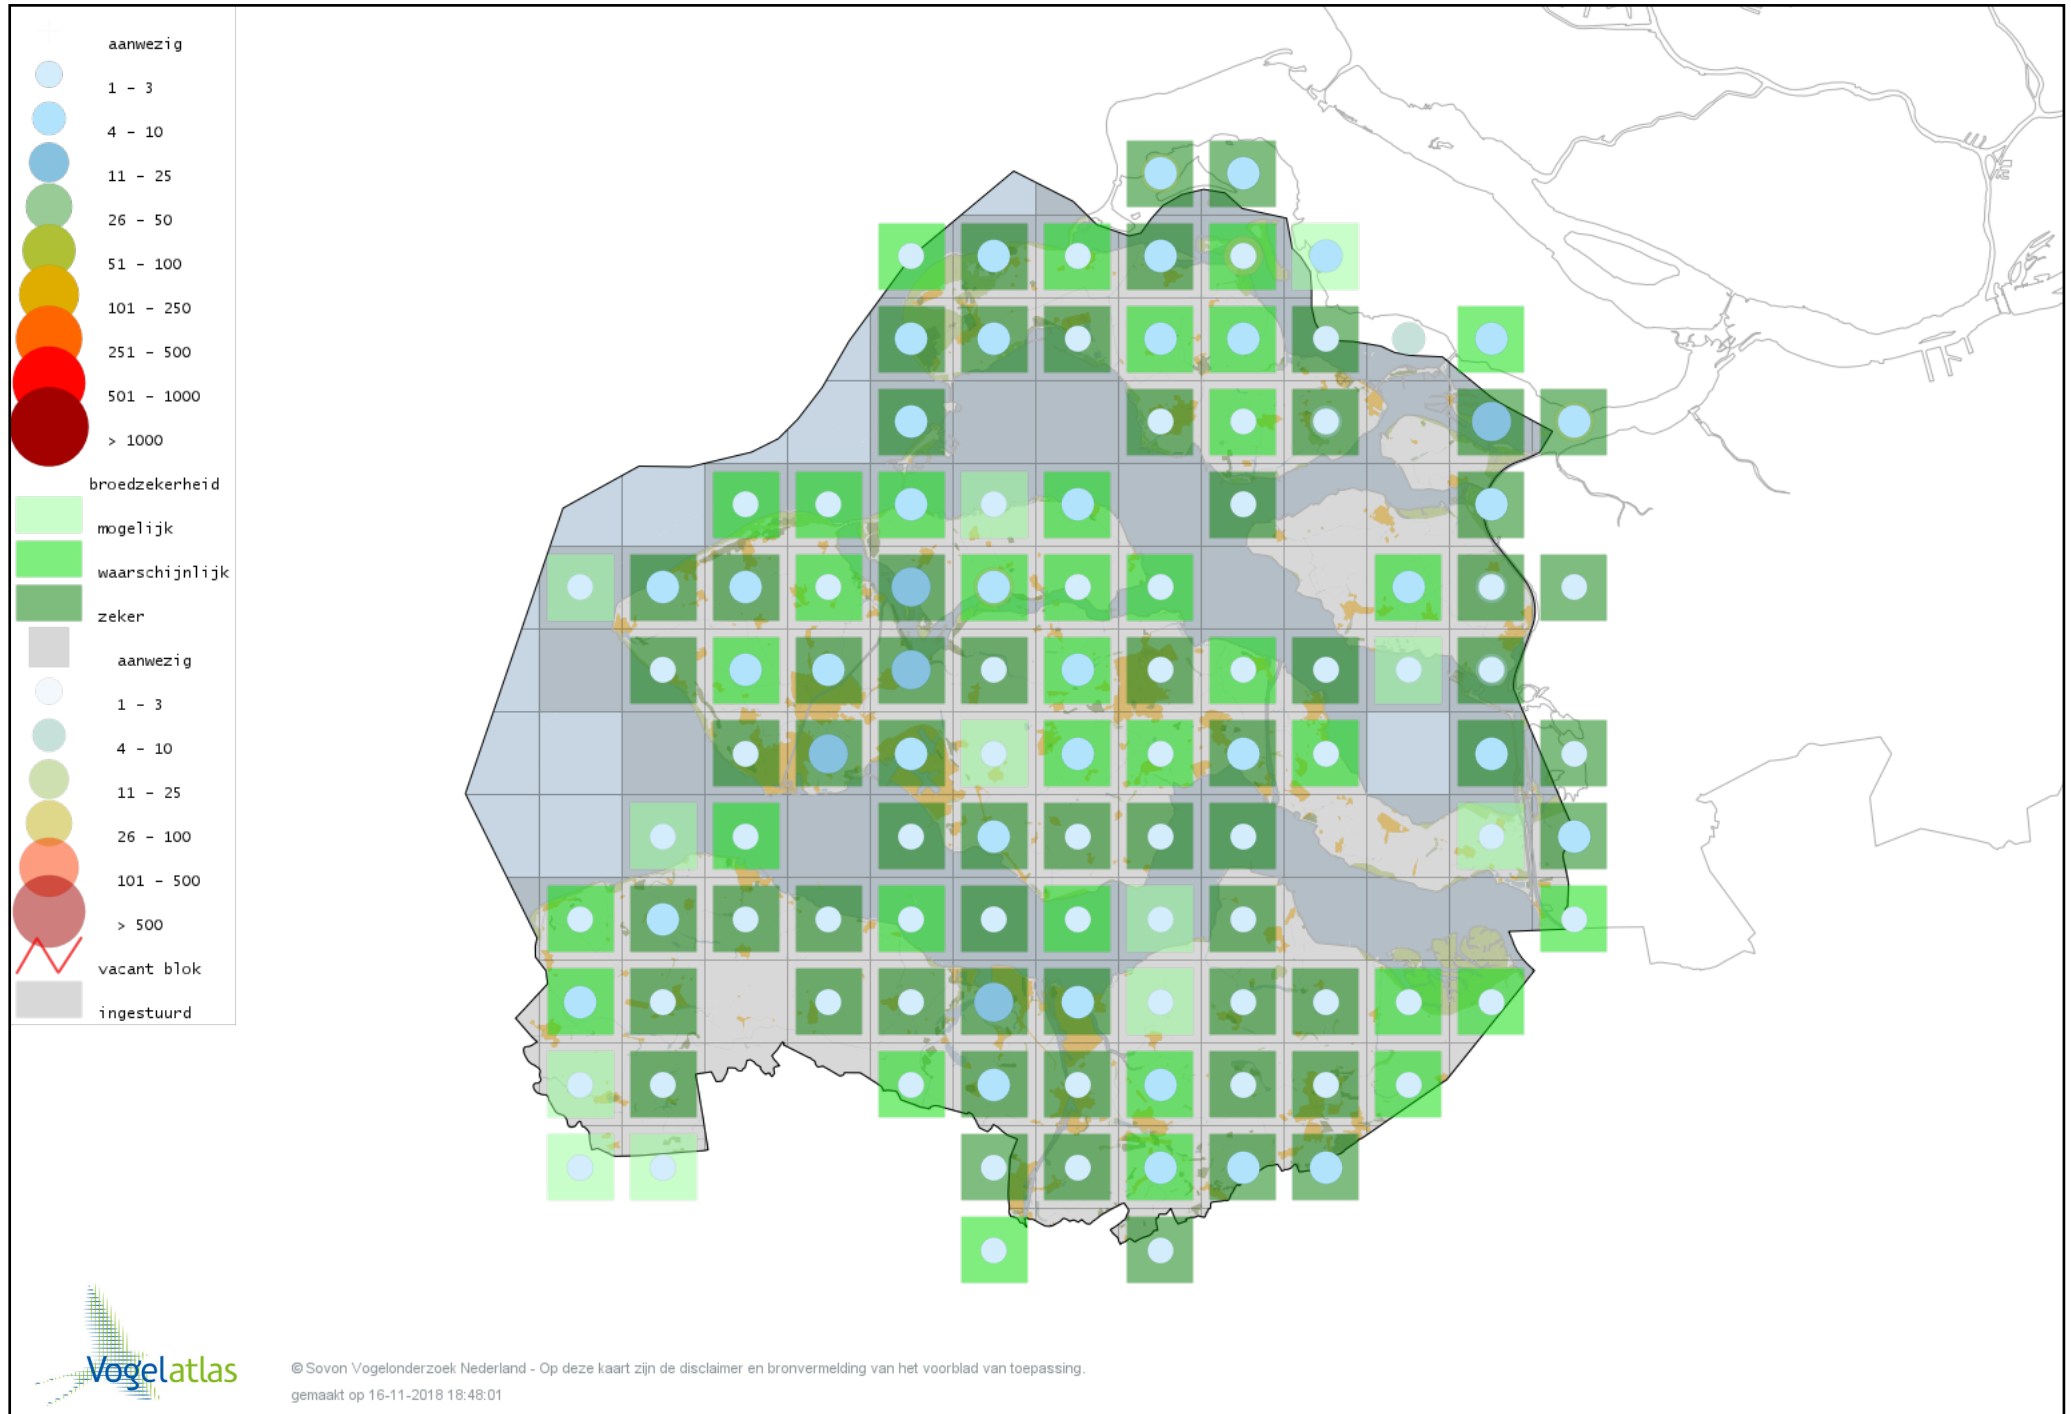

Voorlopige verspreidingskaart Sneeuwgans broedseizoen

Voorlopige verspreidingskaart Grauwe Gans broedseizoen

Voorlopige verspreidingskaart Soepgans broedseizoen

Voorlopige verspreidingskaart Knobbelgans (Chinese) broedseizoen

Voorlopige verspreidingskaart Kolgans broedseizoen

Voorlopige verspreidingskaart Zwarte Zwaan broedseizoen

Voorlopige verspreidingskaart Knobbelzwaan broedseizoen

Voorlopige verspreidingskaart Nijlgans broedseizoen

Voorlopige verspreidingskaart Bergeend broedseizoen

Voorlopige verspreidingskaart Casarca broedseizoen

Voorlopige verspreidingskaart Muskuseend broedseizoen

Voorlopige verspreidingskaart Carolina-eend broedseizoen

Voorlopige verspreidingskaart Mandarijneend broedseizoen

Voorlopige verspreidingskaart Zomertaling broedseizoen

Voorlopige verspreidingskaart Slobeend broedseizoen

Voorlopige verspreidingskaart Krakeend broedseizoen