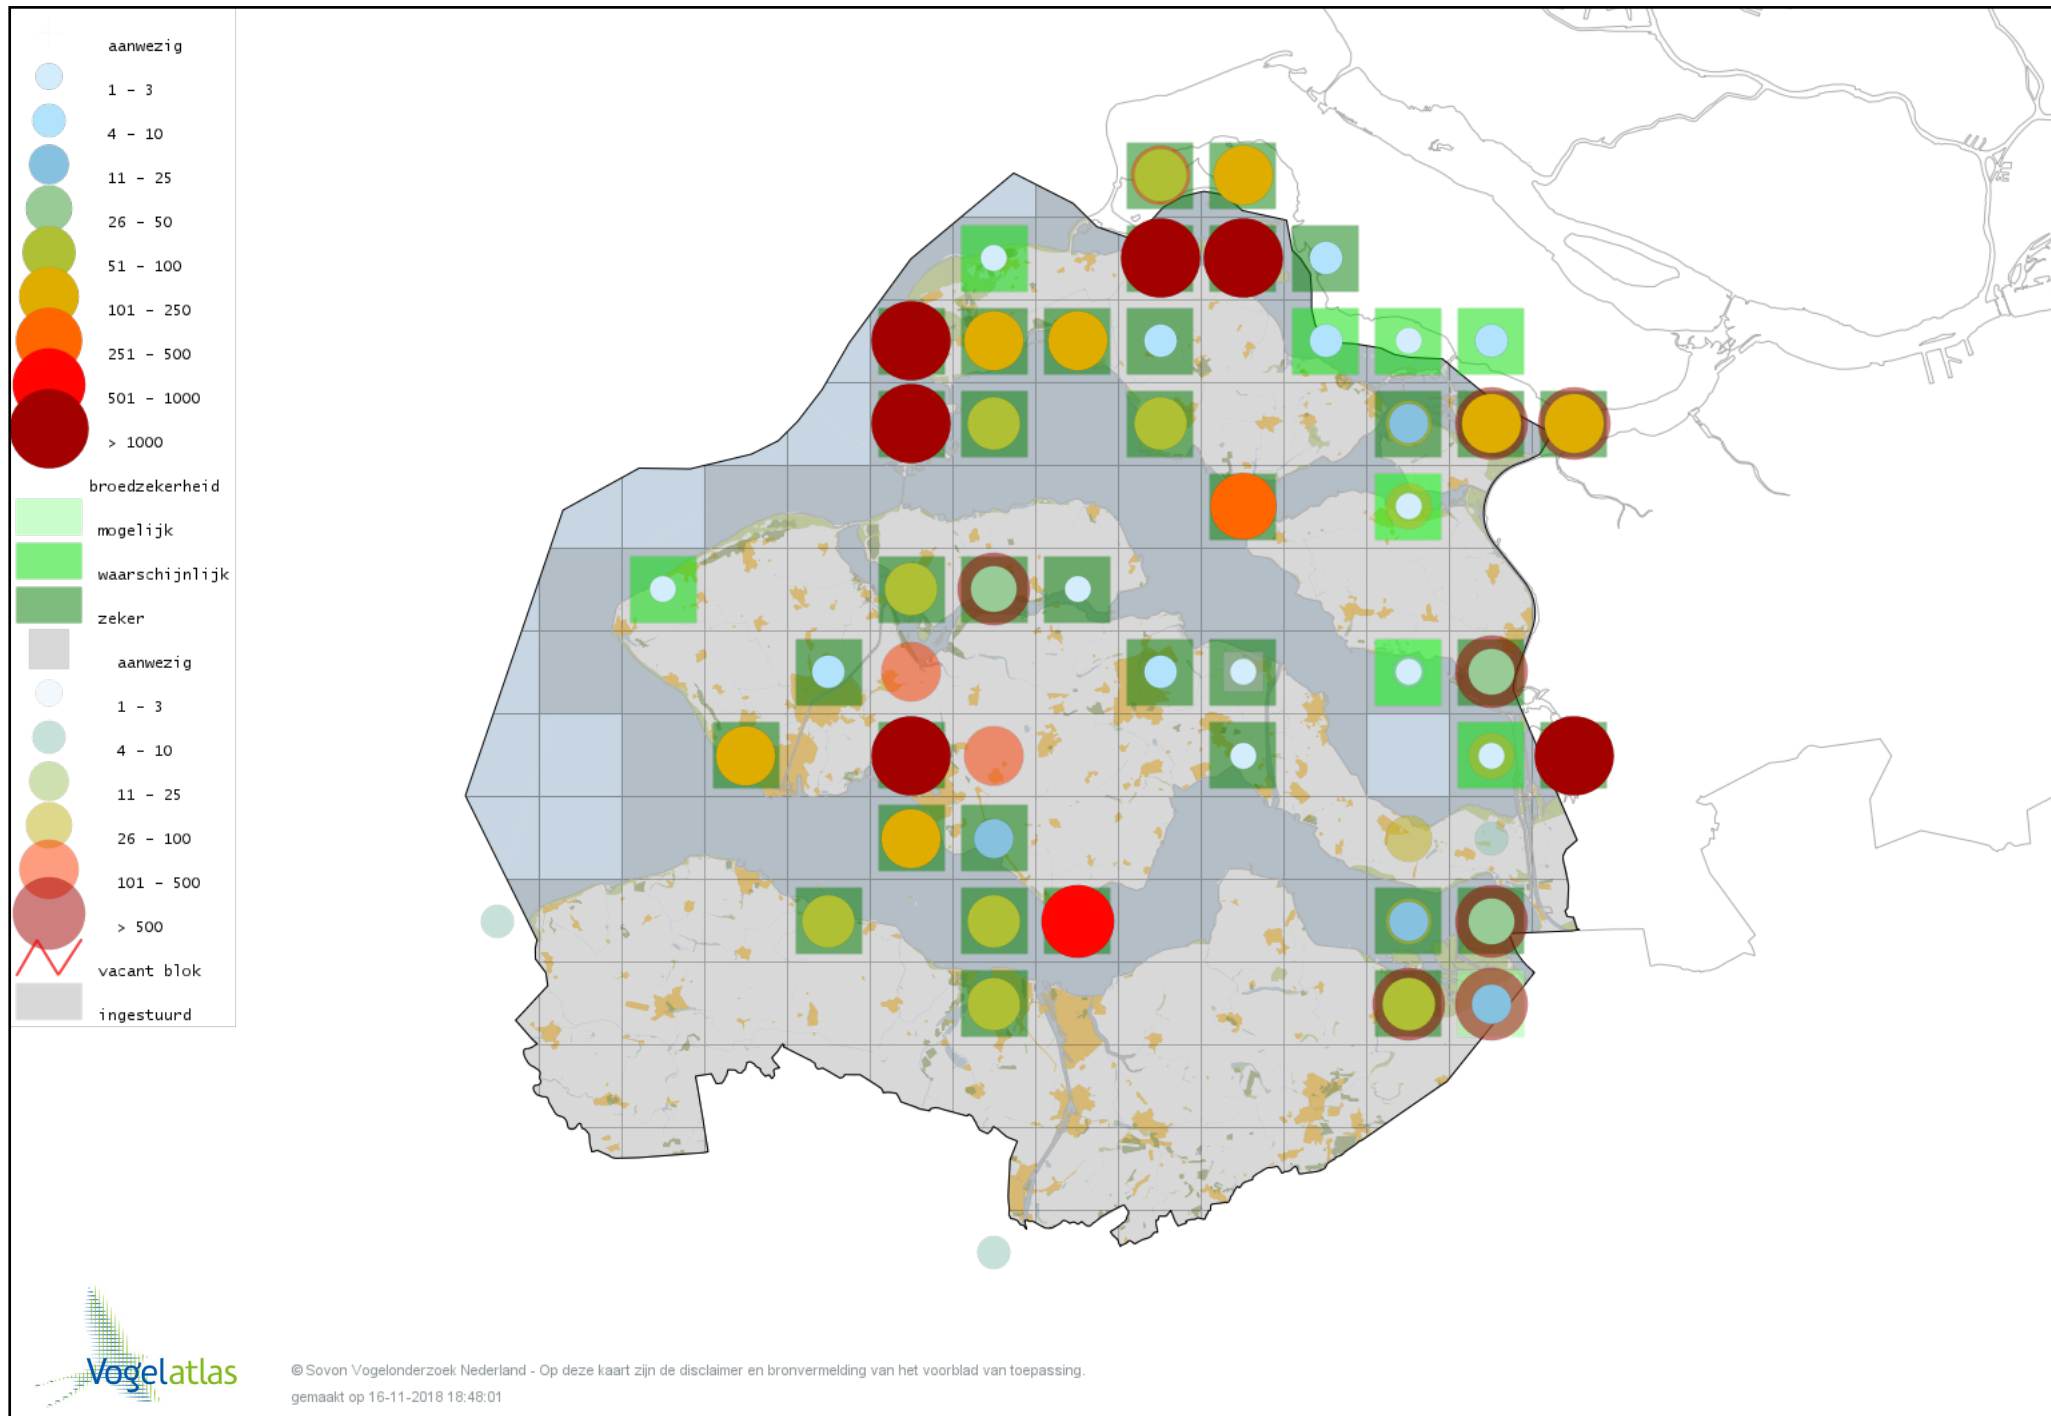

Voorlopige verspreidingskaart Grutto broedseizoen

Voorlopige verspreidingskaart Kemphaan broedseizoen

Voorlopige verspreidingskaart Houtsnip broedseizoen

Voorlopige verspreidingskaart Watersnip broedseizoen

Voorlopige verspreidingskaart Tureluur broedseizoen

Voorlopige verspreidingskaart Kokmeeuw broedseizoen

Voorlopige verspreidingskaart Zwartkopmeeuw broedseizoen

Voorlopige verspreidingskaart Stormmeeuw broedseizoen

Voorlopige verspreidingskaart Grote Mantelmeeuw broedseizoen

Voorlopige verspreidingskaart Zilvermeeuw broedseizoen

Voorlopige verspreidingskaart Geelpootmeeuw broedseizoen

Voorlopige verspreidingskaart Kleine Mantelmeeuw broedseizoen

Voorlopige verspreidingskaart Grote Stern broedseizoen

Voorlopige verspreidingskaart Dwergstern broedseizoen

Voorlopige verspreidingskaart Visdief broedseizoen

Voorlopige verspreidingskaart Noordse Stern broedseizoen