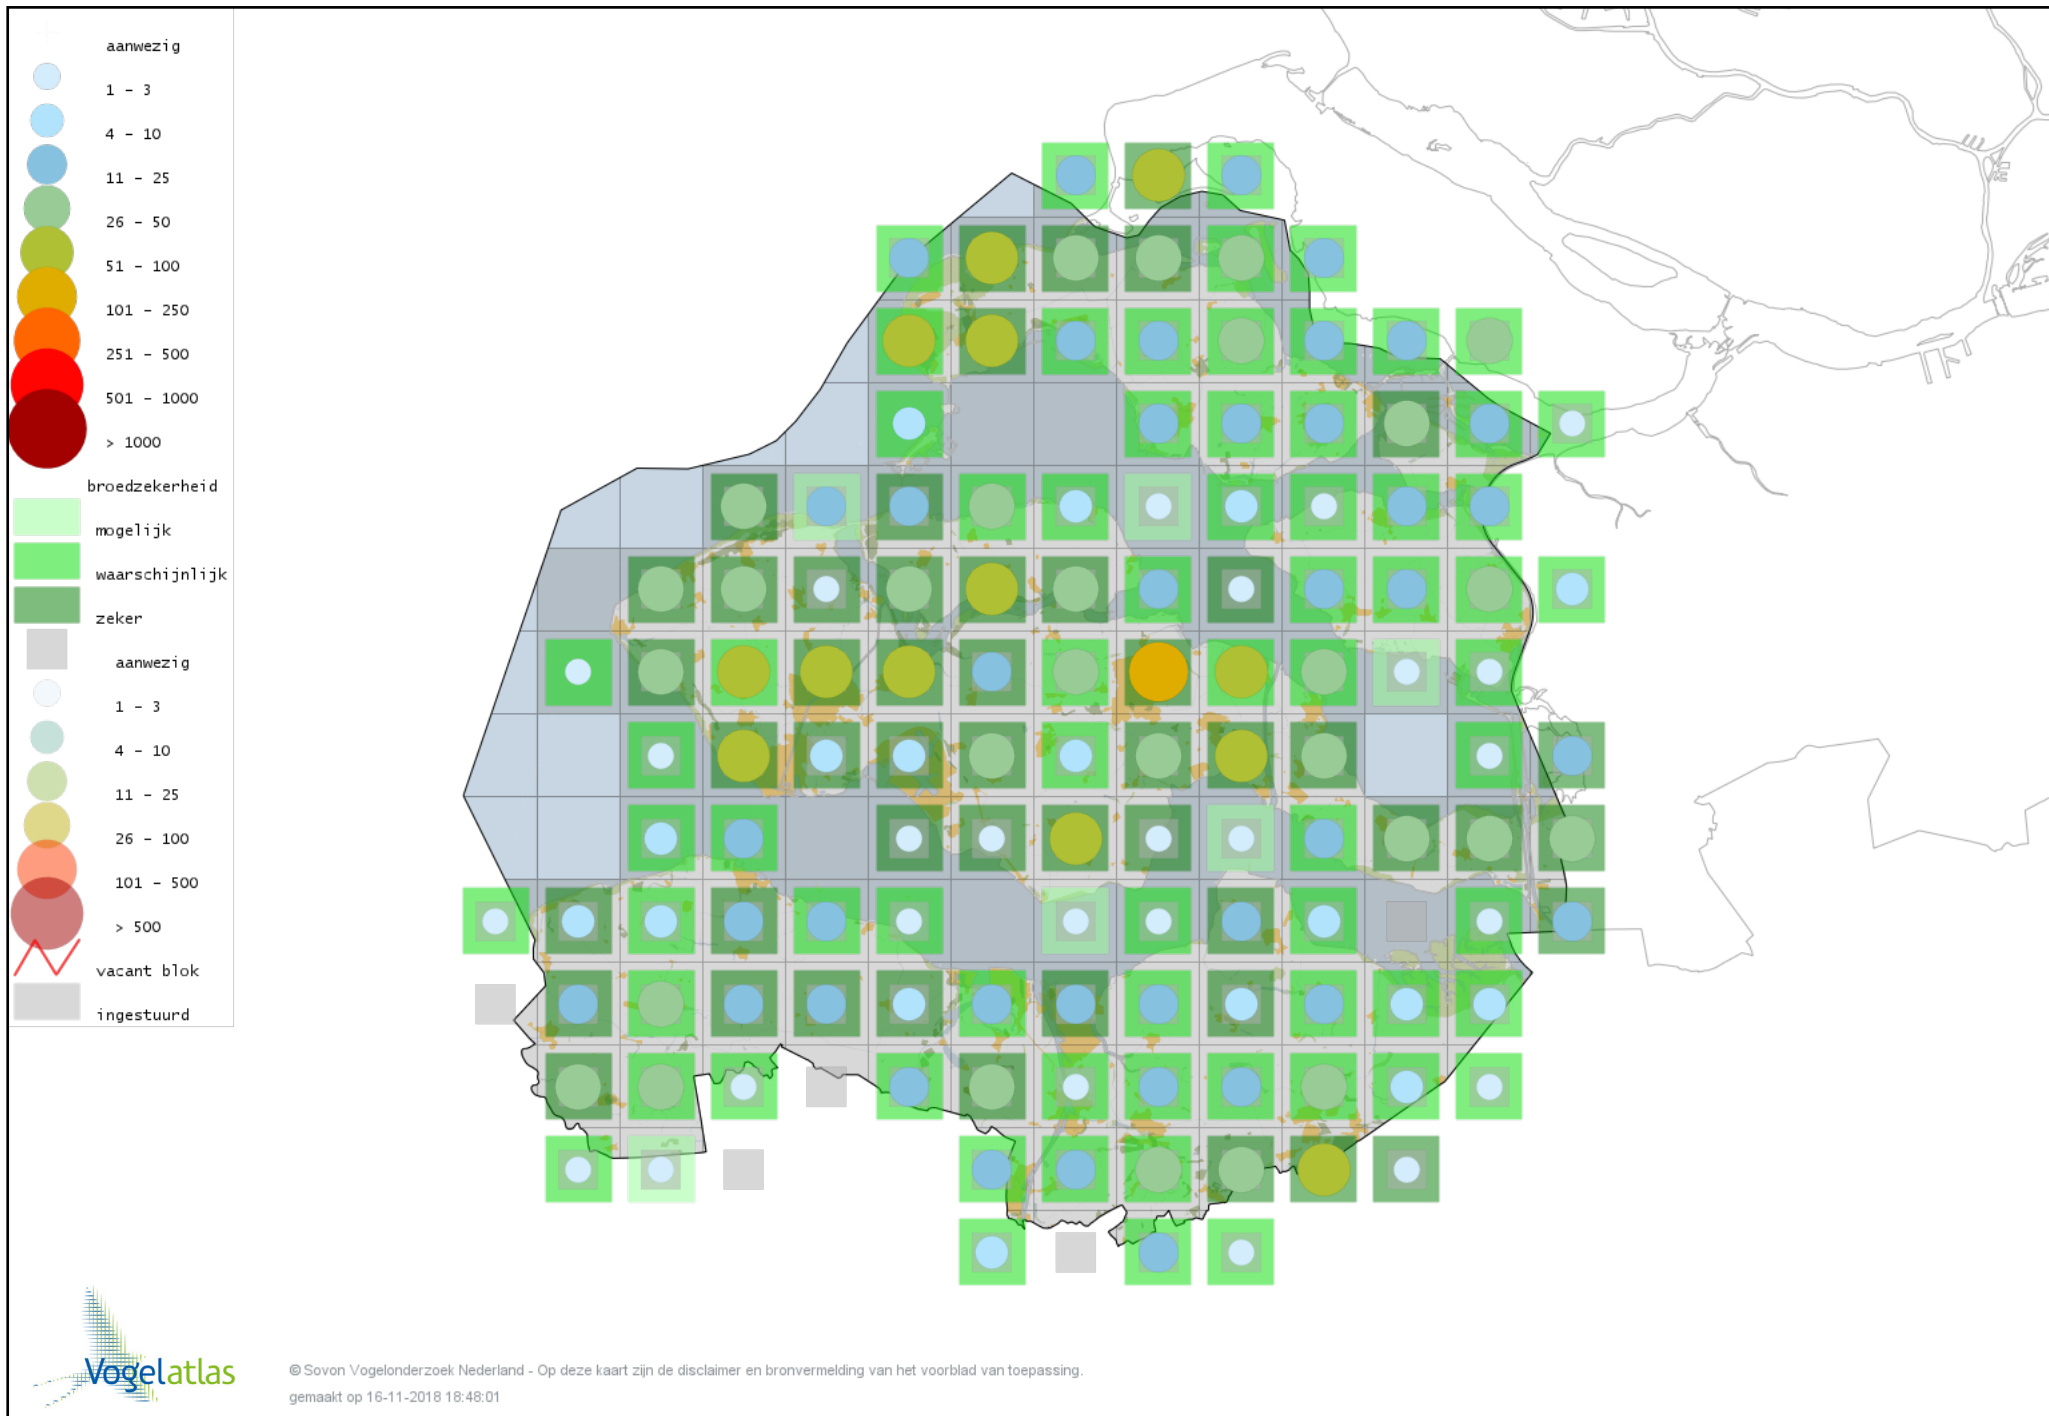

Voorlopige verspreidingskaart Braamsluiper broedseizoen

Voorlopige verspreidingskaart Grasmus broedseizoen

Voorlopige verspreidingskaart Vuurgoudhaan broedseizoen

Voorlopige verspreidingskaart Goudhaan broedseizoen

Voorlopige verspreidingskaart Winterkoning broedseizoen

Voorlopige verspreidingskaart Boomklever broedseizoen

Voorlopige verspreidingskaart Boomkruiper broedseizoen

Voorlopige verspreidingskaart Spreeuw broedseizoen

Voorlopige verspreidingskaart Merel broedseizoen

Voorlopige verspreidingskaart Zanglijster broedseizoen

Voorlopige verspreidingskaart Grote Lijster broedseizoen

Voorlopige verspreidingskaart Grauwe Vliegenvanger broedseizoen

Voorlopige verspreidingskaart Roodborst broedseizoen

Voorlopige verspreidingskaart Blauwborst broedseizoen

Voorlopige verspreidingskaart Nachtegaal broedseizoen

Voorlopige verspreidingskaart Bonte Vliegenvanger broedseizoen