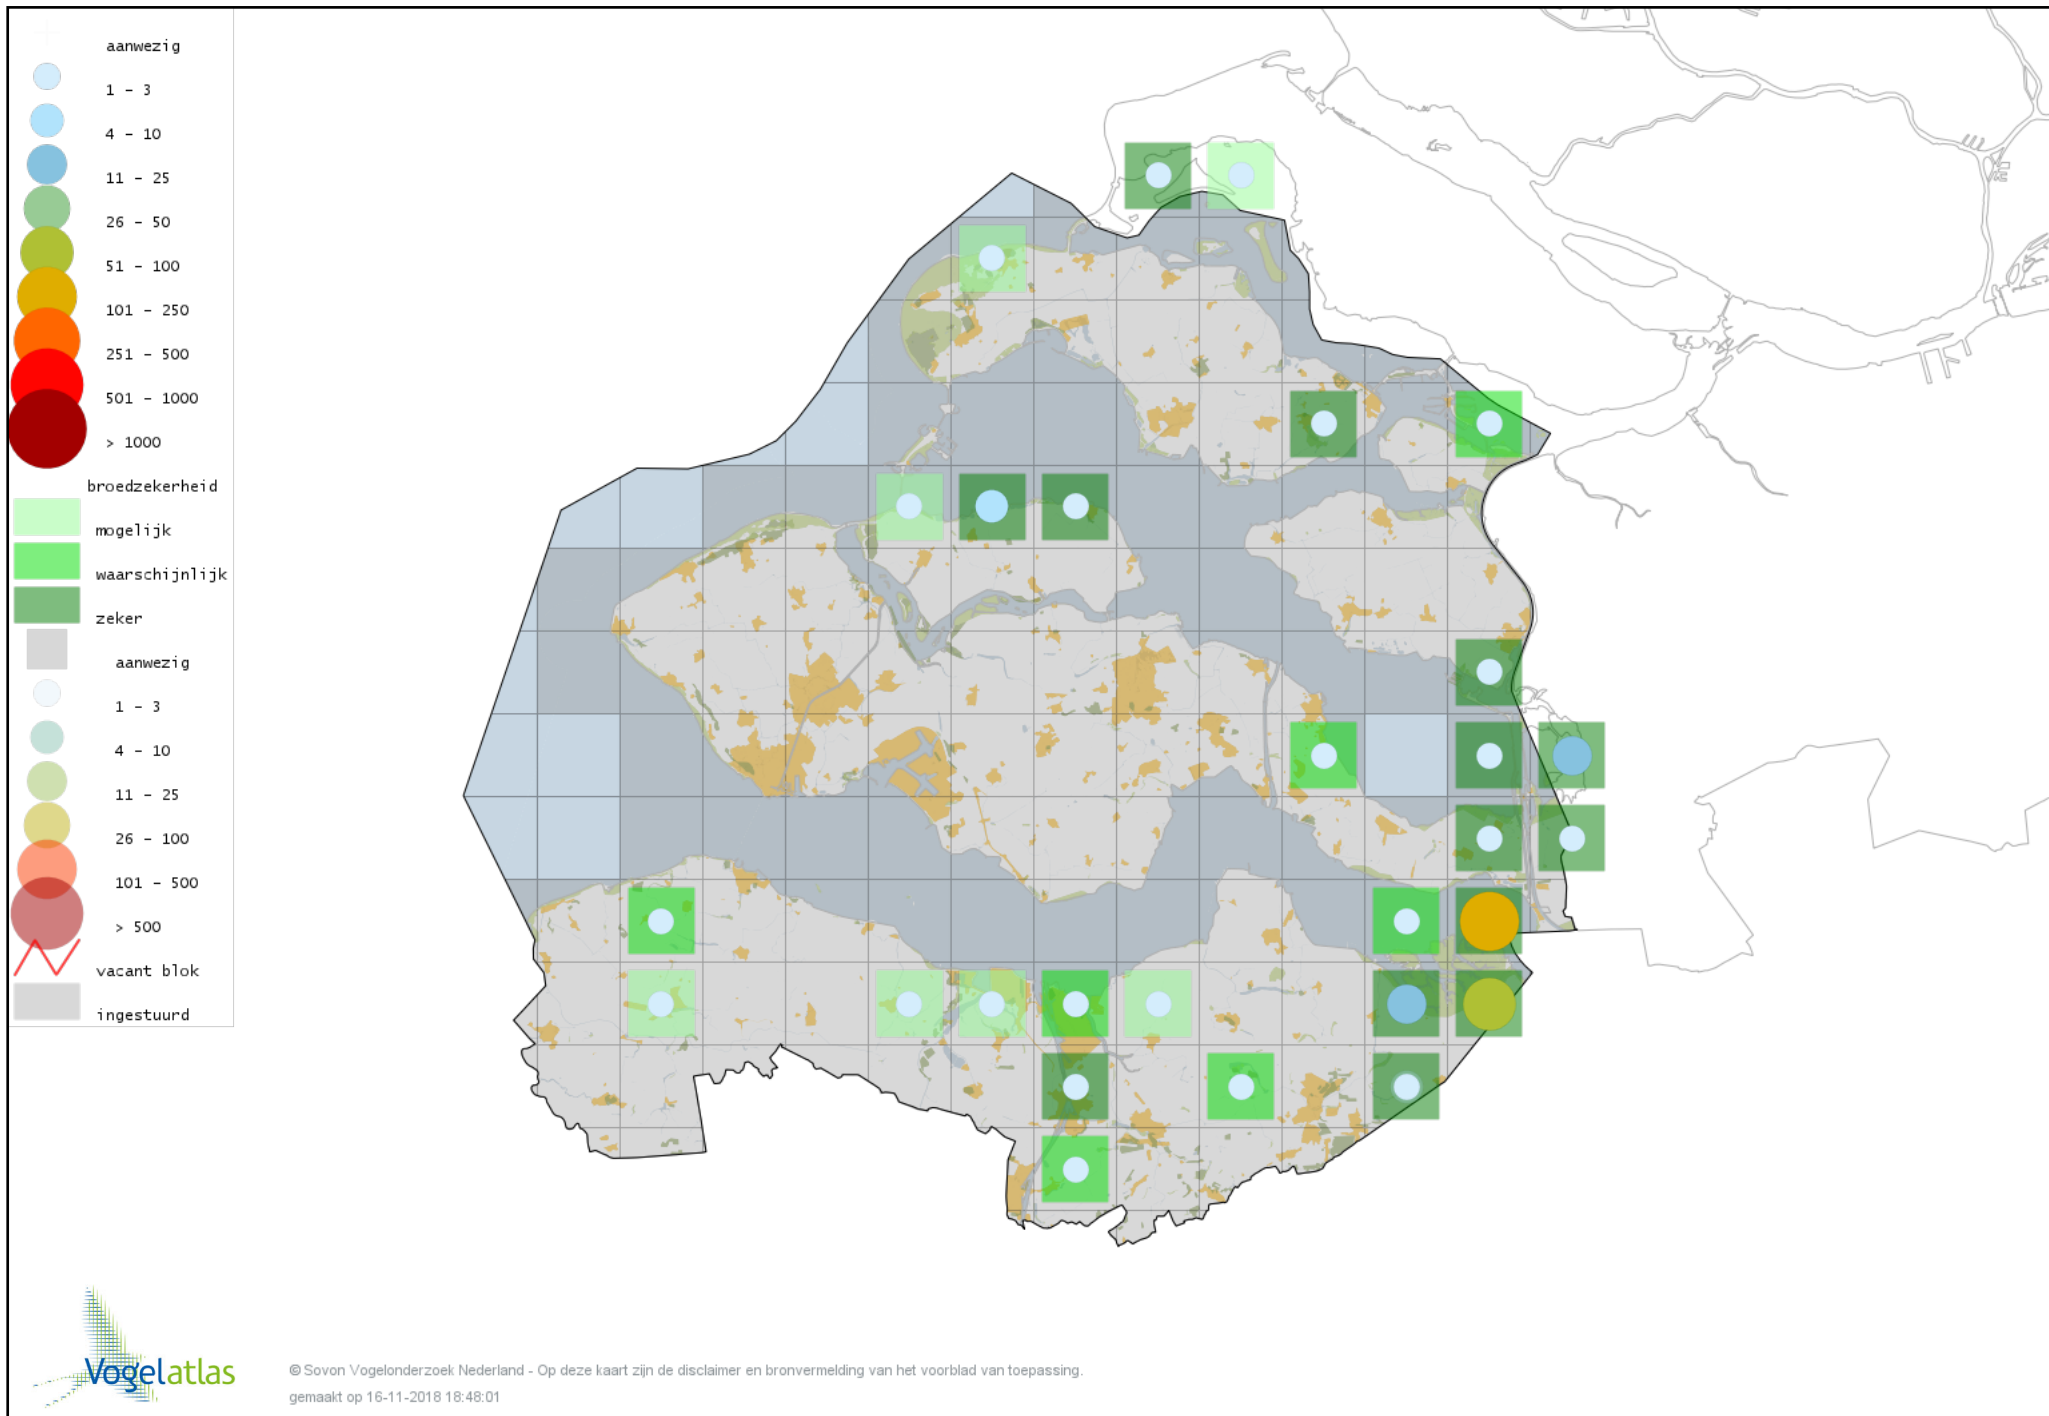

Voorlopige verspreidingskaart Wielewaal broedseizoen

Voorlopige verspreidingskaart Gaai broedseizoen

Voorlopige verspreidingskaart Ekster broedseizoen

Voorlopige verspreidingskaart Kauw broedseizoen

Voorlopige verspreidingskaart Roek broedseizoen

Voorlopige verspreidingskaart Zwarte Kraai broedseizoen

Voorlopige verspreidingskaart Zwarte Mees broedseizoen

Voorlopige verspreidingskaart Kuifmees broedseizoen

Voorlopige verspreidingskaart Matkop broedseizoen

Voorlopige verspreidingskaart Pimpelmees broedseizoen

Voorlopige verspreidingskaart Koolmees broedseizoen

Voorlopige verspreidingskaart Baardman broedseizoen

Voorlopige verspreidingskaart Boomleeuwerik broedseizoen