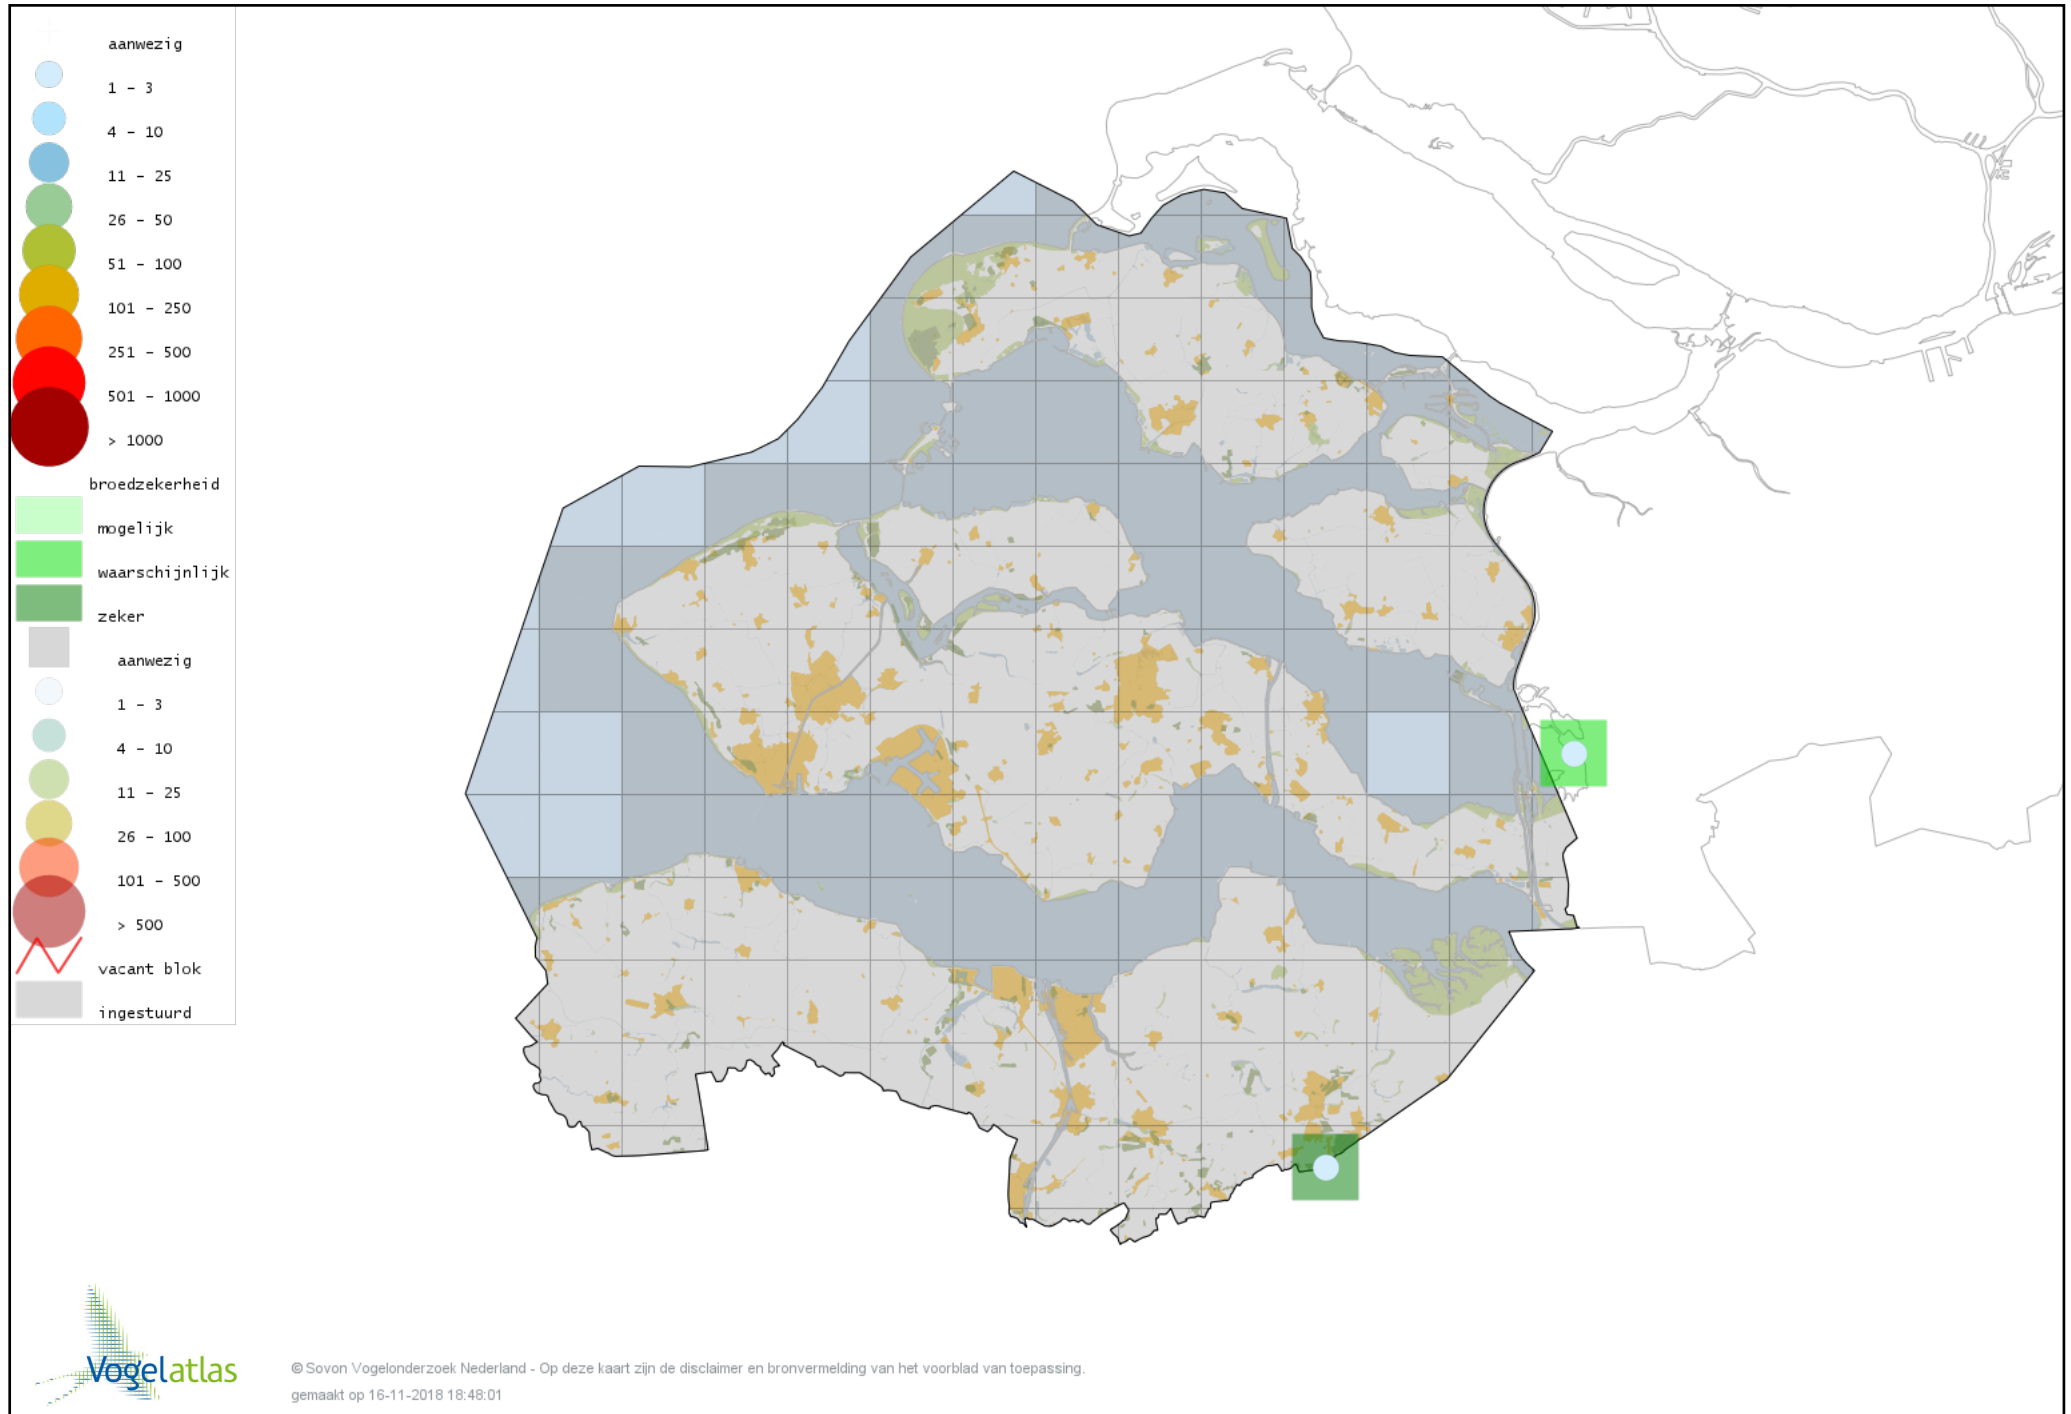

Voorlopige verspreidingskaart Zomertortel broedseizoen

Voorlopige verspreidingskaart Turkse Tortel broedseizoen

Voorlopige verspreidingskaart Koekoek broedseizoen

Voorlopige verspreidingskaart Kerkuil broedseizoen

Voorlopige verspreidingskaart Bosuil broedseizoen

Voorlopige verspreidingskaart Steenuil broedseizoen

Voorlopige verspreidingskaart Ransuil broedseizoen

Voorlopige verspreidingskaart Nachtzwaluw broedseizoen

Voorlopige verspreidingskaart Gierzwaluw broedseizoen

Voorlopige verspreidingskaart IJsvogel broedseizoen

Voorlopige verspreidingskaart Middelste Bonte Specht broedseizoen

Voorlopige verspreidingskaart Kleine Bonte Specht broedseizoen