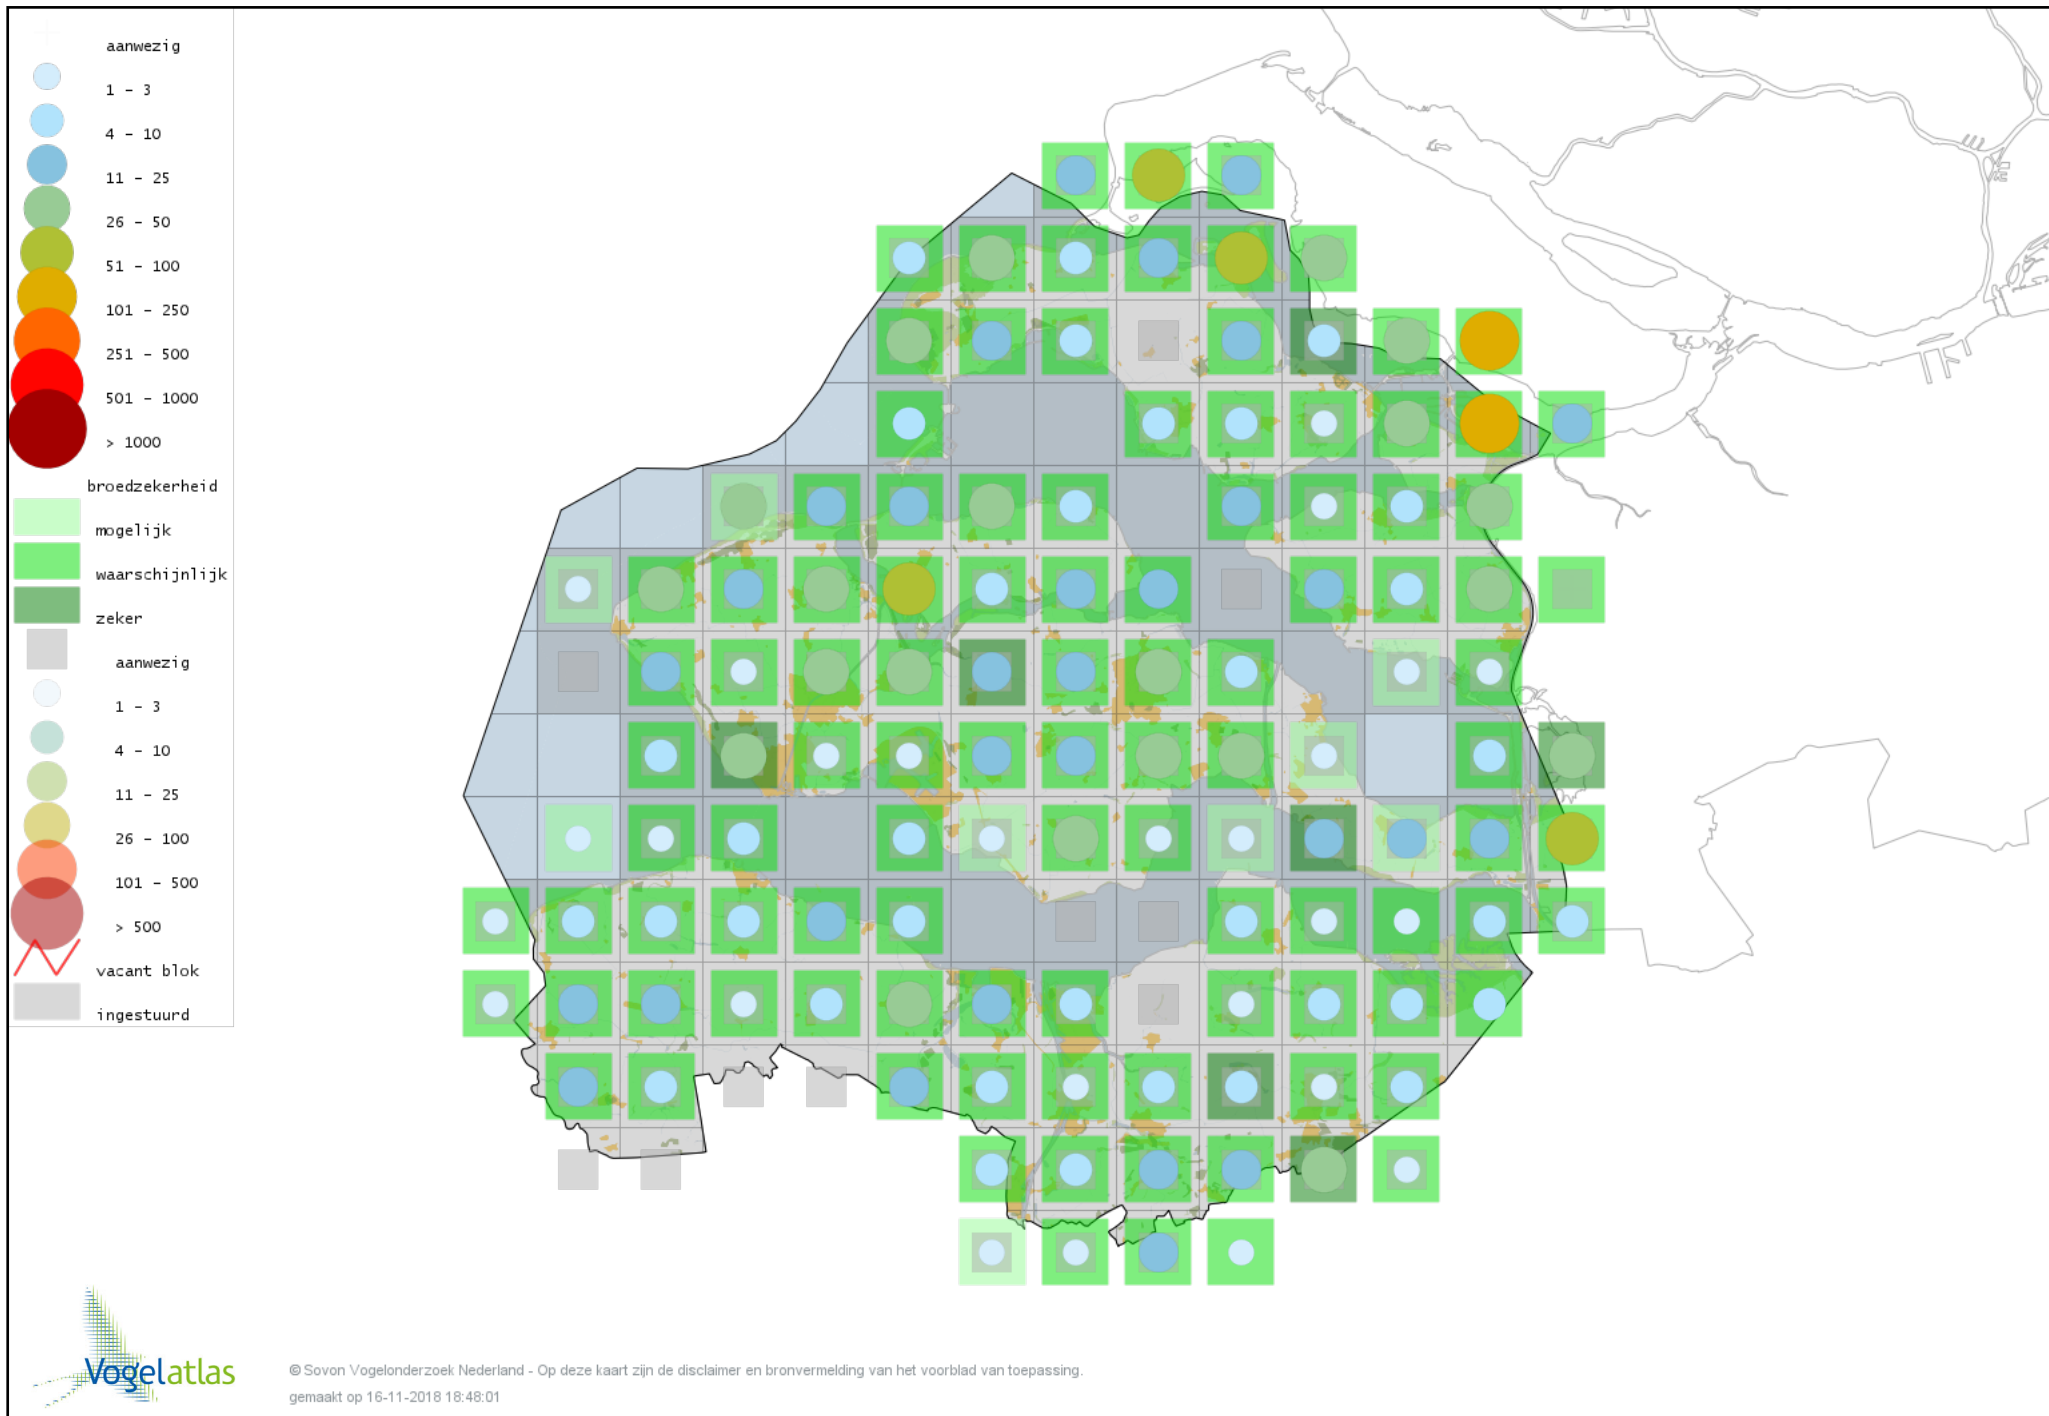

Voorlopige verspreidingskaart Bosrietzanger broedseizoen

Voorlopige verspreidingskaart Orpheusspotvogel broedseizoen

Voorlopige verspreidingskaart Spotvogel broedseizoen

Voorlopige verspreidingskaart Sprinkhaanzanger broedseizoen

Voorlopige verspreidingskaart Snor broedseizoen

Voorlopige verspreidingskaart Graszanger broedseizoen

Voorlopige verspreidingskaart Zwartkop broedseizoen

Voorlopige verspreidingskaart Tuinfluiter broedseizoen

Voorlopige verspreidingskaart Braamsluiper broedseizoen

Voorlopige verspreidingskaart Grasmus broedseizoen

Voorlopige verspreidingskaart Vuurgoudhaan broedseizoen

Voorlopige verspreidingskaart Goudhaan broedseizoen

Voorlopige verspreidingskaart Winterkoning broedseizoen

Voorlopige verspreidingskaart Boomklever broedseizoen

Voorlopige verspreidingskaart Boomkruiper broedseizoen

Voorlopige verspreidingskaart Spreeuw broedseizoen