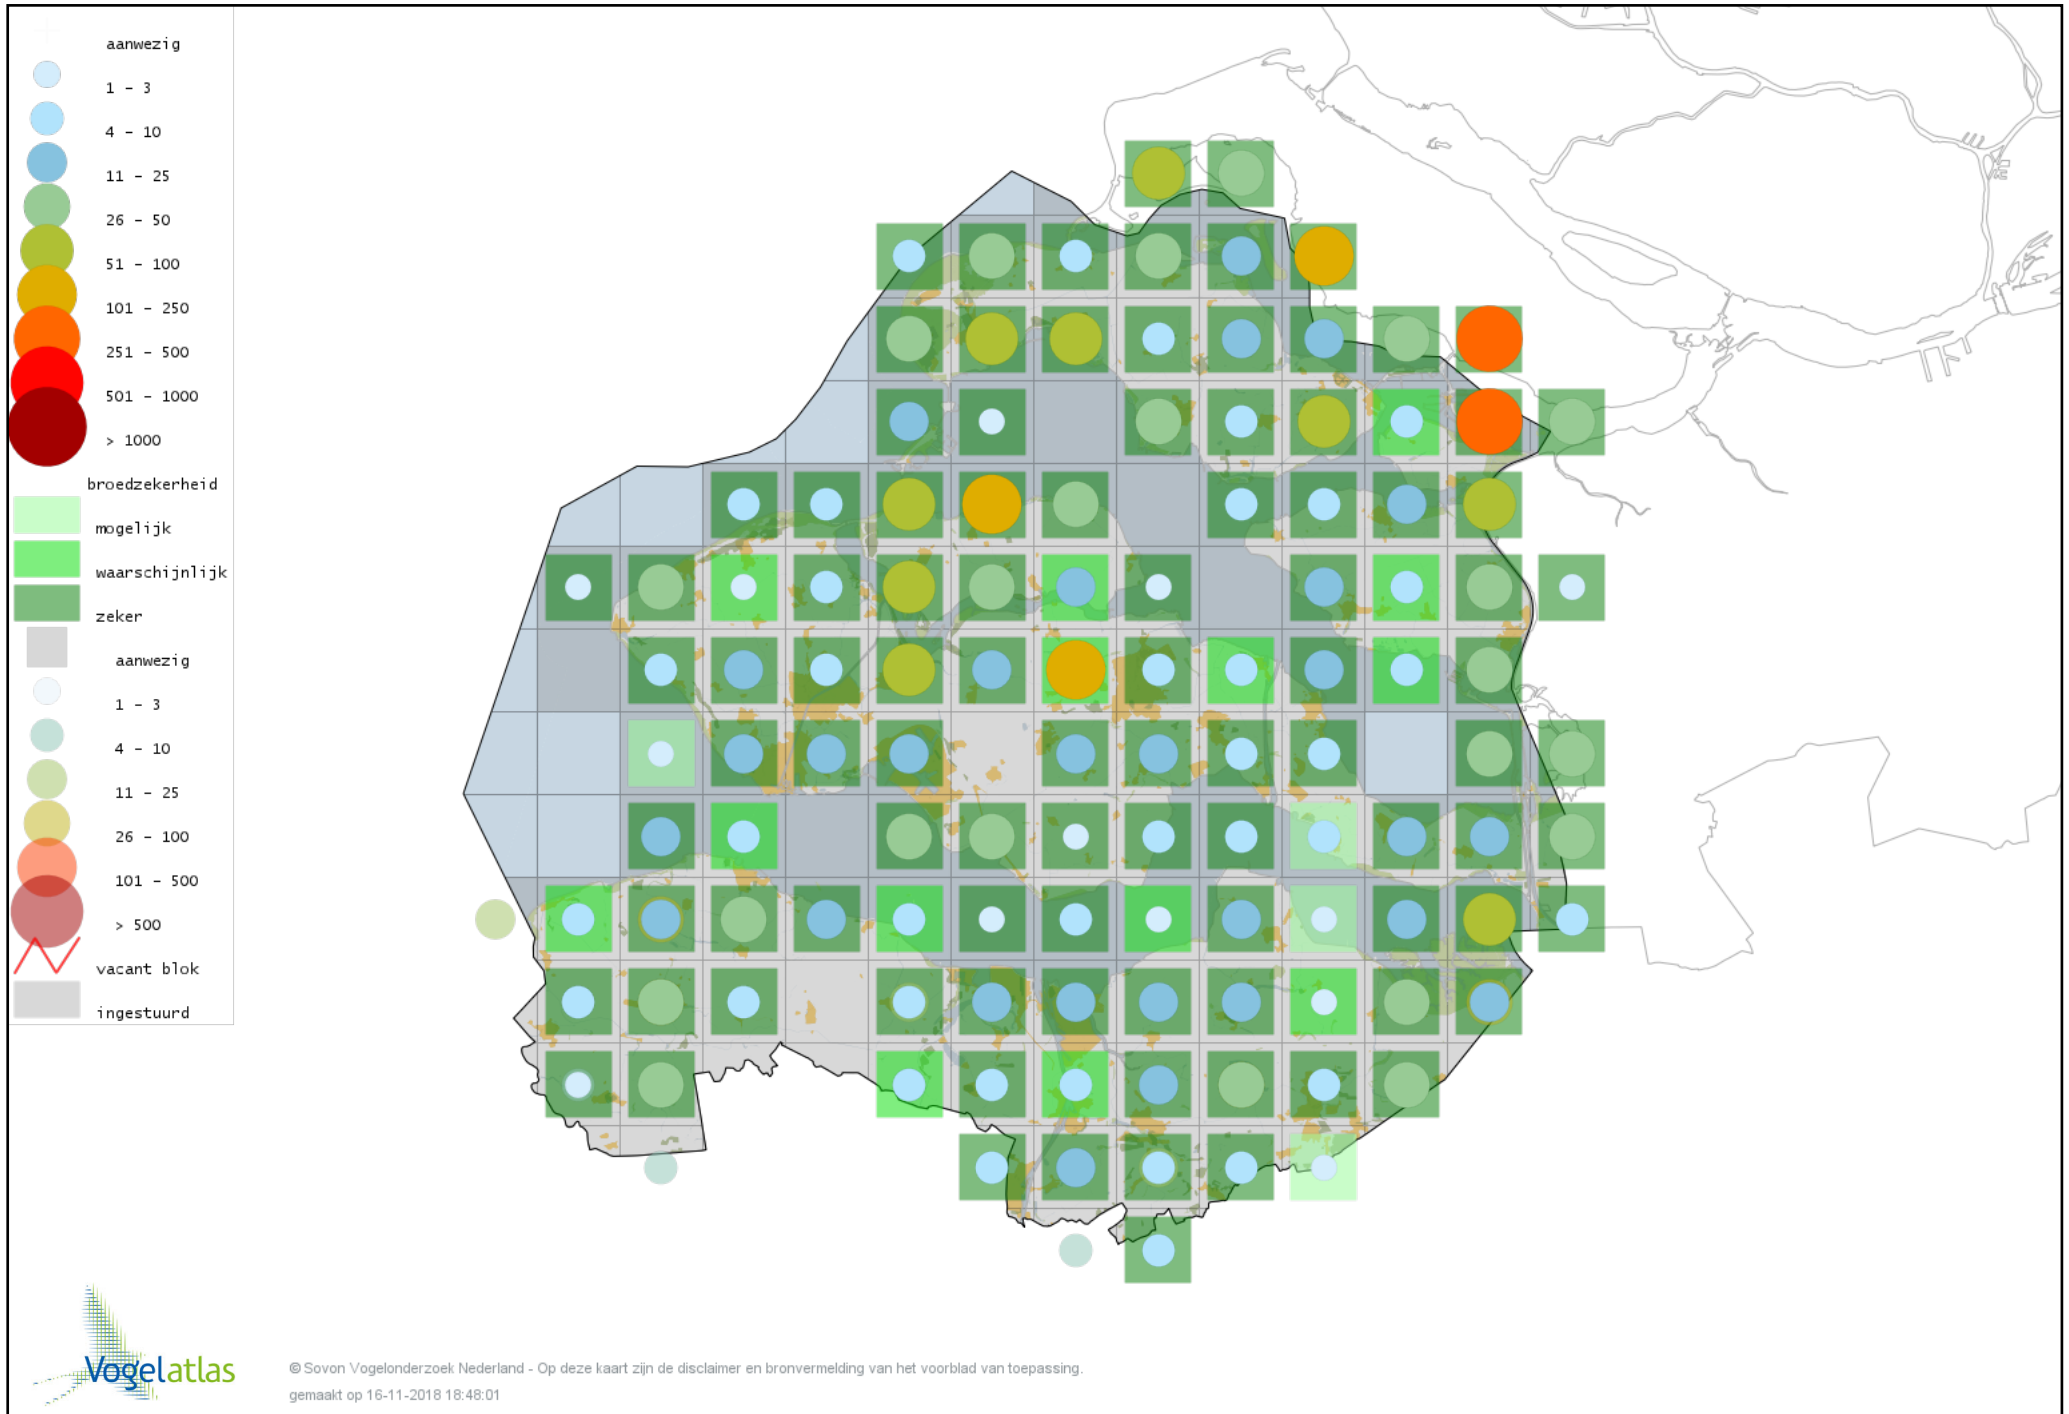

De kleurtint (blauw) is de beste referentie voor de tot nu toe waargenomen aantalsklasse.

De stipgrootte is relatief. Vergelijk daarvoor de atlasblok grootte van de legenda met die van het kaartbeeld.

Voorlopige verspreidingskaart Grote Canadese Gans broedseizoen

Voorlopige verspreidingskaart Brandgans broedseizoen

Voorlopige verspreidingskaart Kleine Canadese Gans (minima) broedseizoen

Voorlopige verspreidingskaart Indische Gans broedseizoen

Voorlopige verspreidingskaart Keizergans broedseizoen

Voorlopige verspreidingskaart Sneeuwgans broedseizoen

Voorlopige verspreidingskaart Grauwe Gans broedseizoen

Voorlopige verspreidingskaart Soepgans broedseizoen

Voorlopige verspreidingskaart Knobbelgans (Chinese) broedseizoen

Voorlopige verspreidingskaart Kolgans broedseizoen

Voorlopige verspreidingskaart Zwarte Zwaan broedseizoen

Voorlopige verspreidingskaart Knobbelzwaan broedseizoen

Voorlopige verspreidingskaart Nijlgans broedseizoen