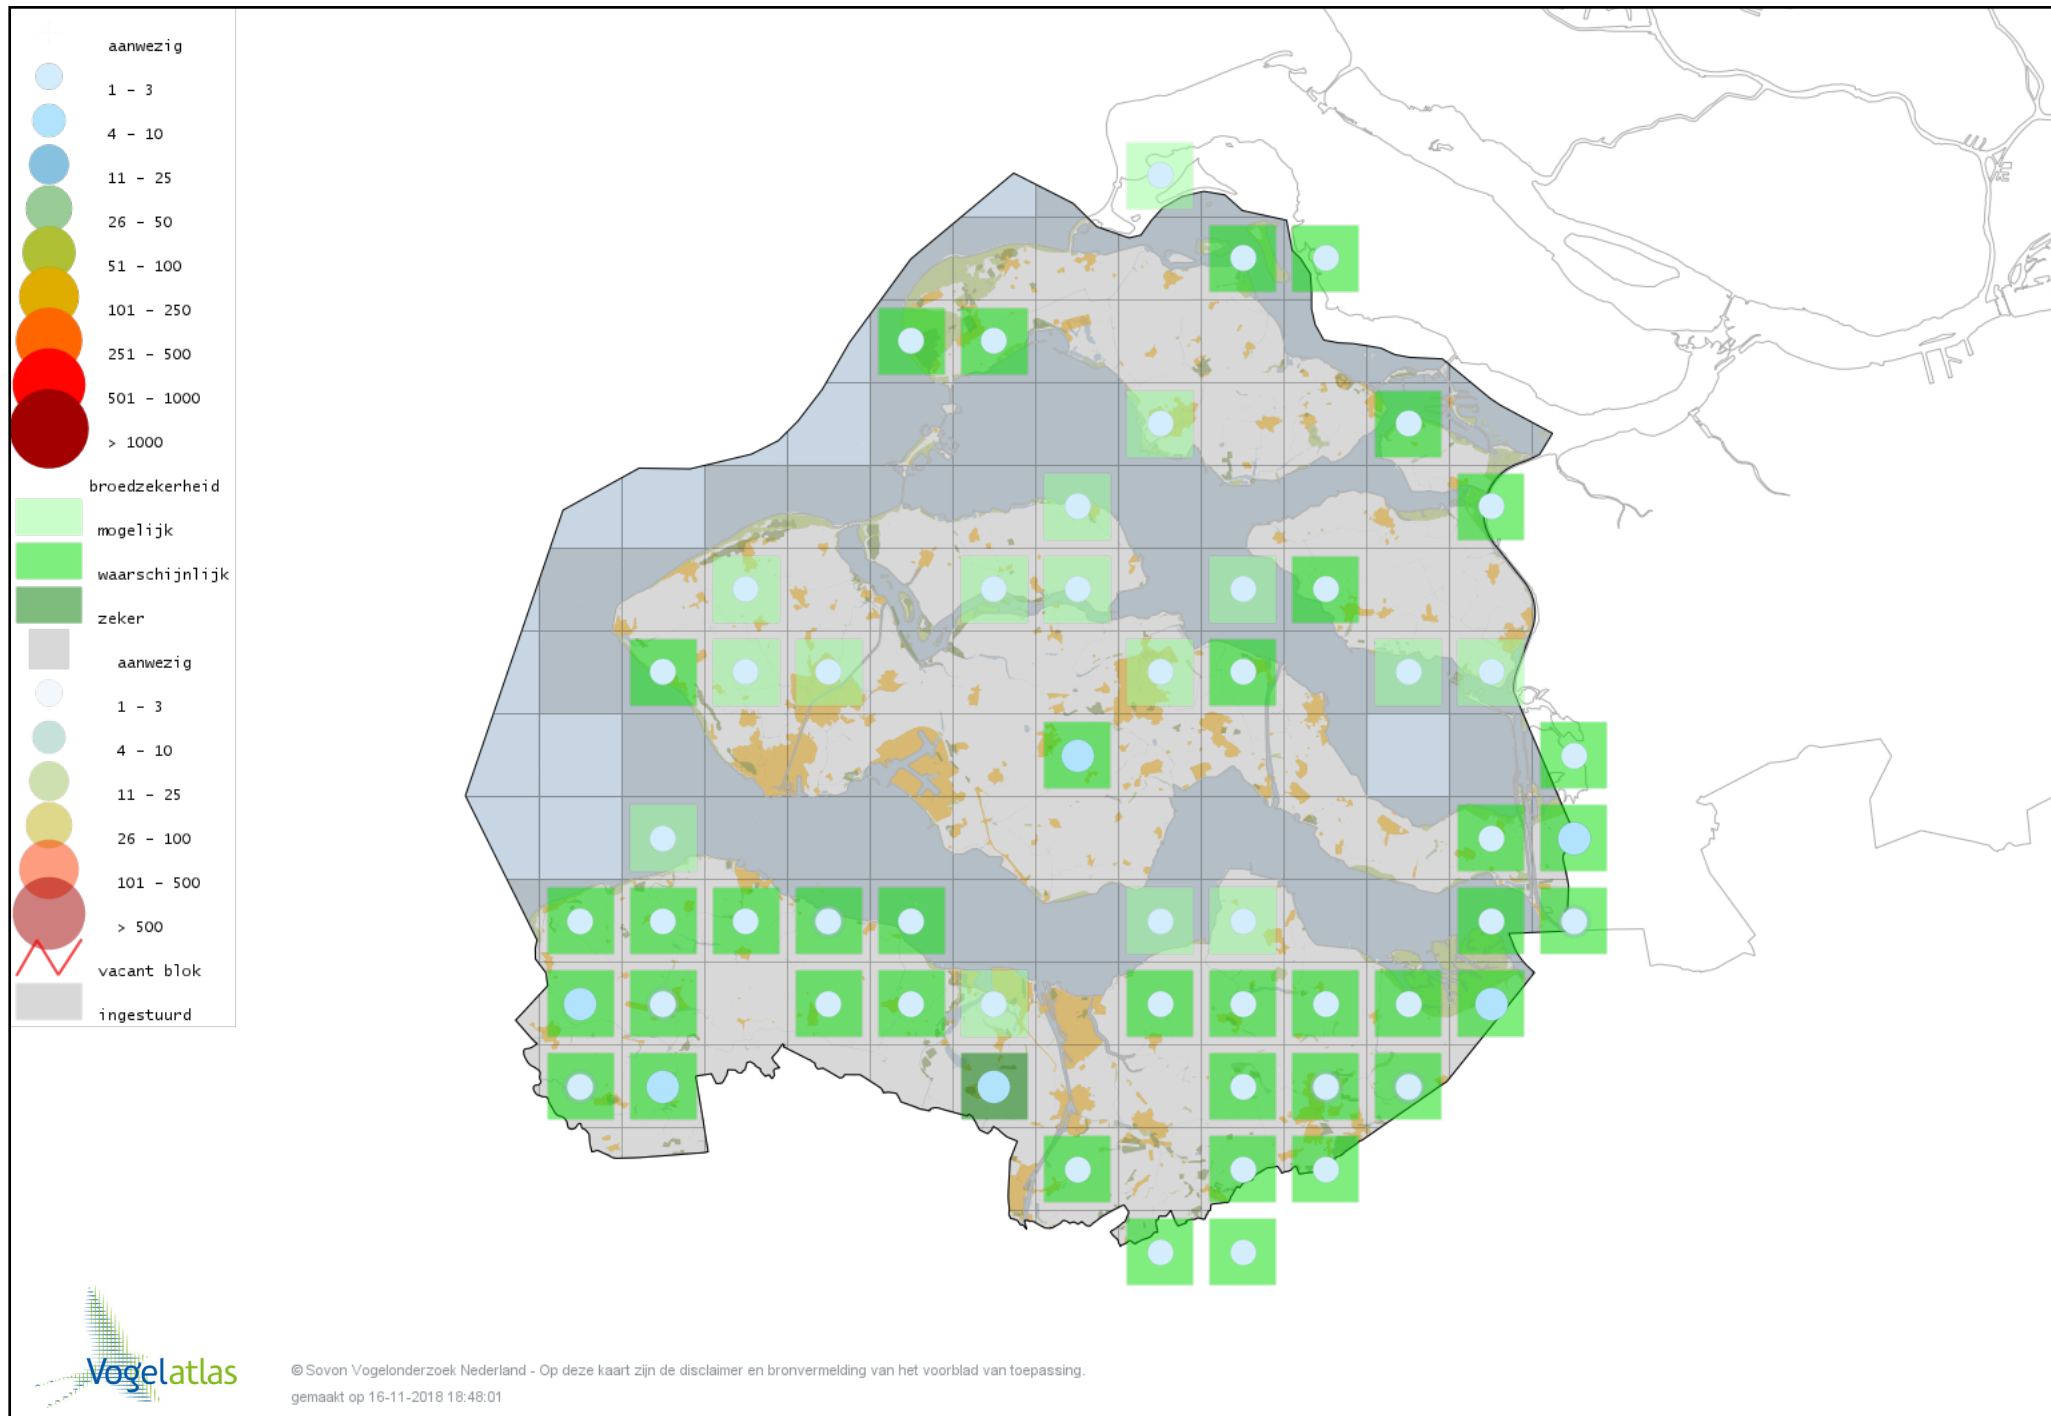

Voorlopige verspreidingskaart Smient broedseizoen

Voorlopige verspreidingskaart Wilde Eend broedseizoen

Voorlopige verspreidingskaart Soepeend broedseizoen

Voorlopige verspreidingskaart Pijlstaart broedseizoen

Voorlopige verspreidingskaart Wintertaling broedseizoen

Voorlopige verspreidingskaart Krooneend broedseizoen

Voorlopige verspreidingskaart Tafeleend broedseizoen

Voorlopige verspreidingskaart Witooggeend broedseizoen

Voorlopige verspreidingskaart Kuifeend broedseizoen

Voorlopige verspreidingskaart Eider broedseizoen

Voorlopige verspreidingskaart Brilduiker broedseizoen

Voorlopige verspreidingskaart Middelste Zaagbek broedseizoen

Voorlopige verspreidingskaart Rosse Stekelstaart broedseizoen

Voorlopige verspreidingskaart Patrijs broedseizoen

Voorlopige verspreidingskaart Kwartel broedseizoen

Voorlopige verspreidingskaart Fazant broedseizoen