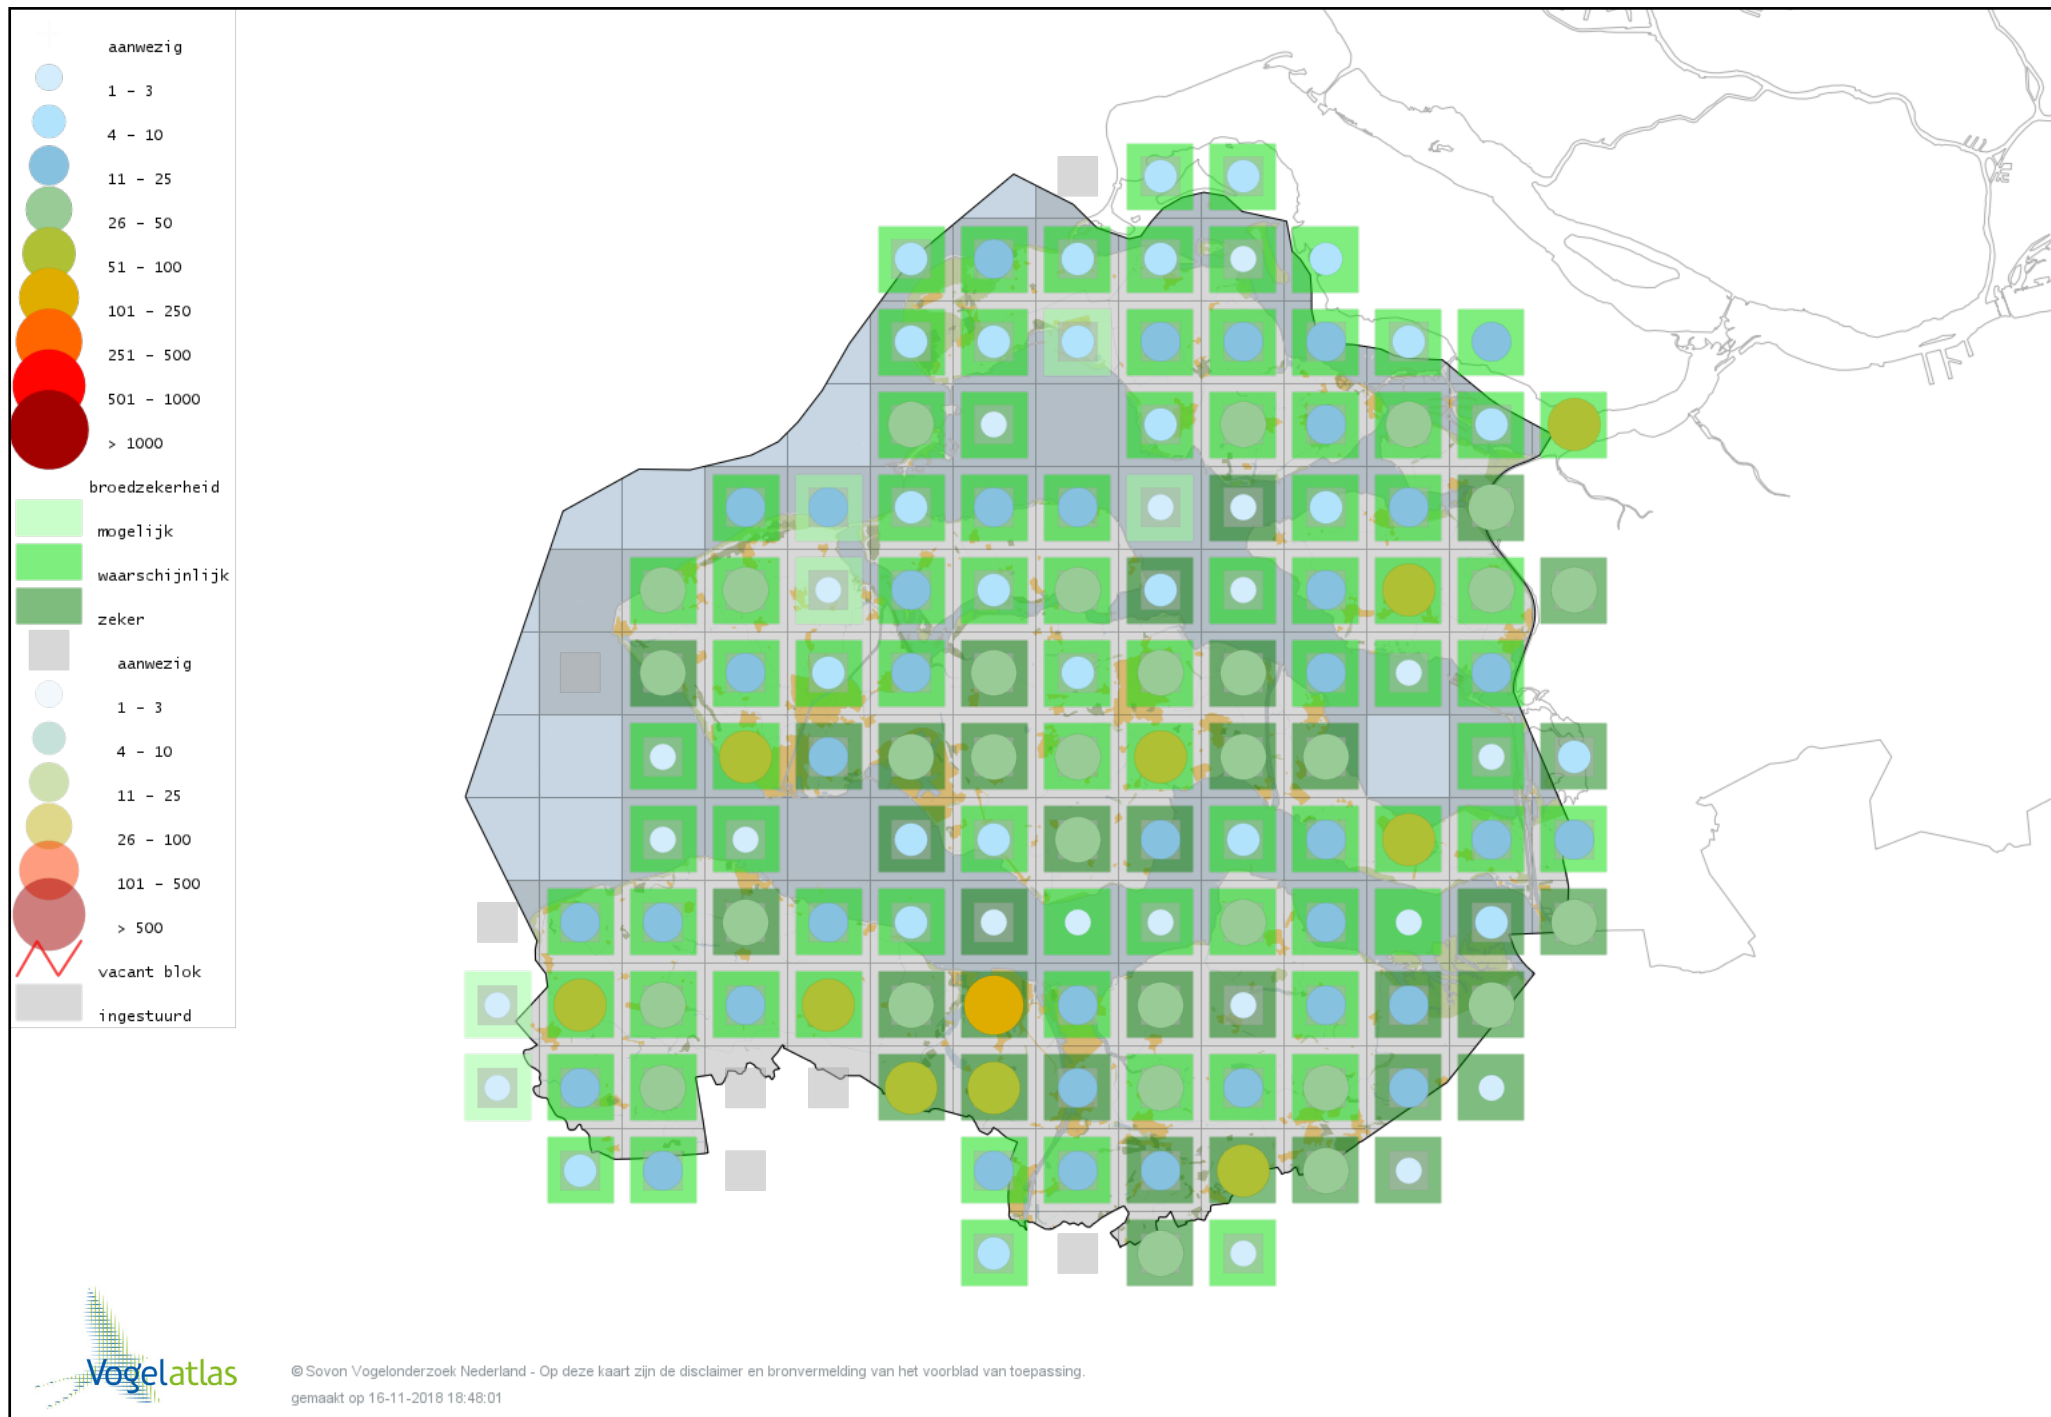

Voorlopige verspreidingskaart Grote Mantelmeeuw broedseizoen

Voorlopige verspreidingskaart Zilvermeeuw broedseizoen

Voorlopige verspreidingskaart Geelpootmeeuw broedseizoen

Voorlopige verspreidingskaart Kleine Mantelmeeuw broedseizoen

Voorlopige verspreidingskaart Grote Stern broedseizoen

Voorlopige verspreidingskaart Dwergstern broedseizoen

Voorlopige verspreidingskaart Visdief broedseizoen

Voorlopige verspreidingskaart Noordse Stern broedseizoen

Voorlopige verspreidingskaart Zwarte Stern broedseizoen

Voorlopige verspreidingskaart Stadsduif broedseizoen

Voorlopige verspreidingskaart Holenduif broedseizoen

Voorlopige verspreidingskaart Houtduif broedseizoen