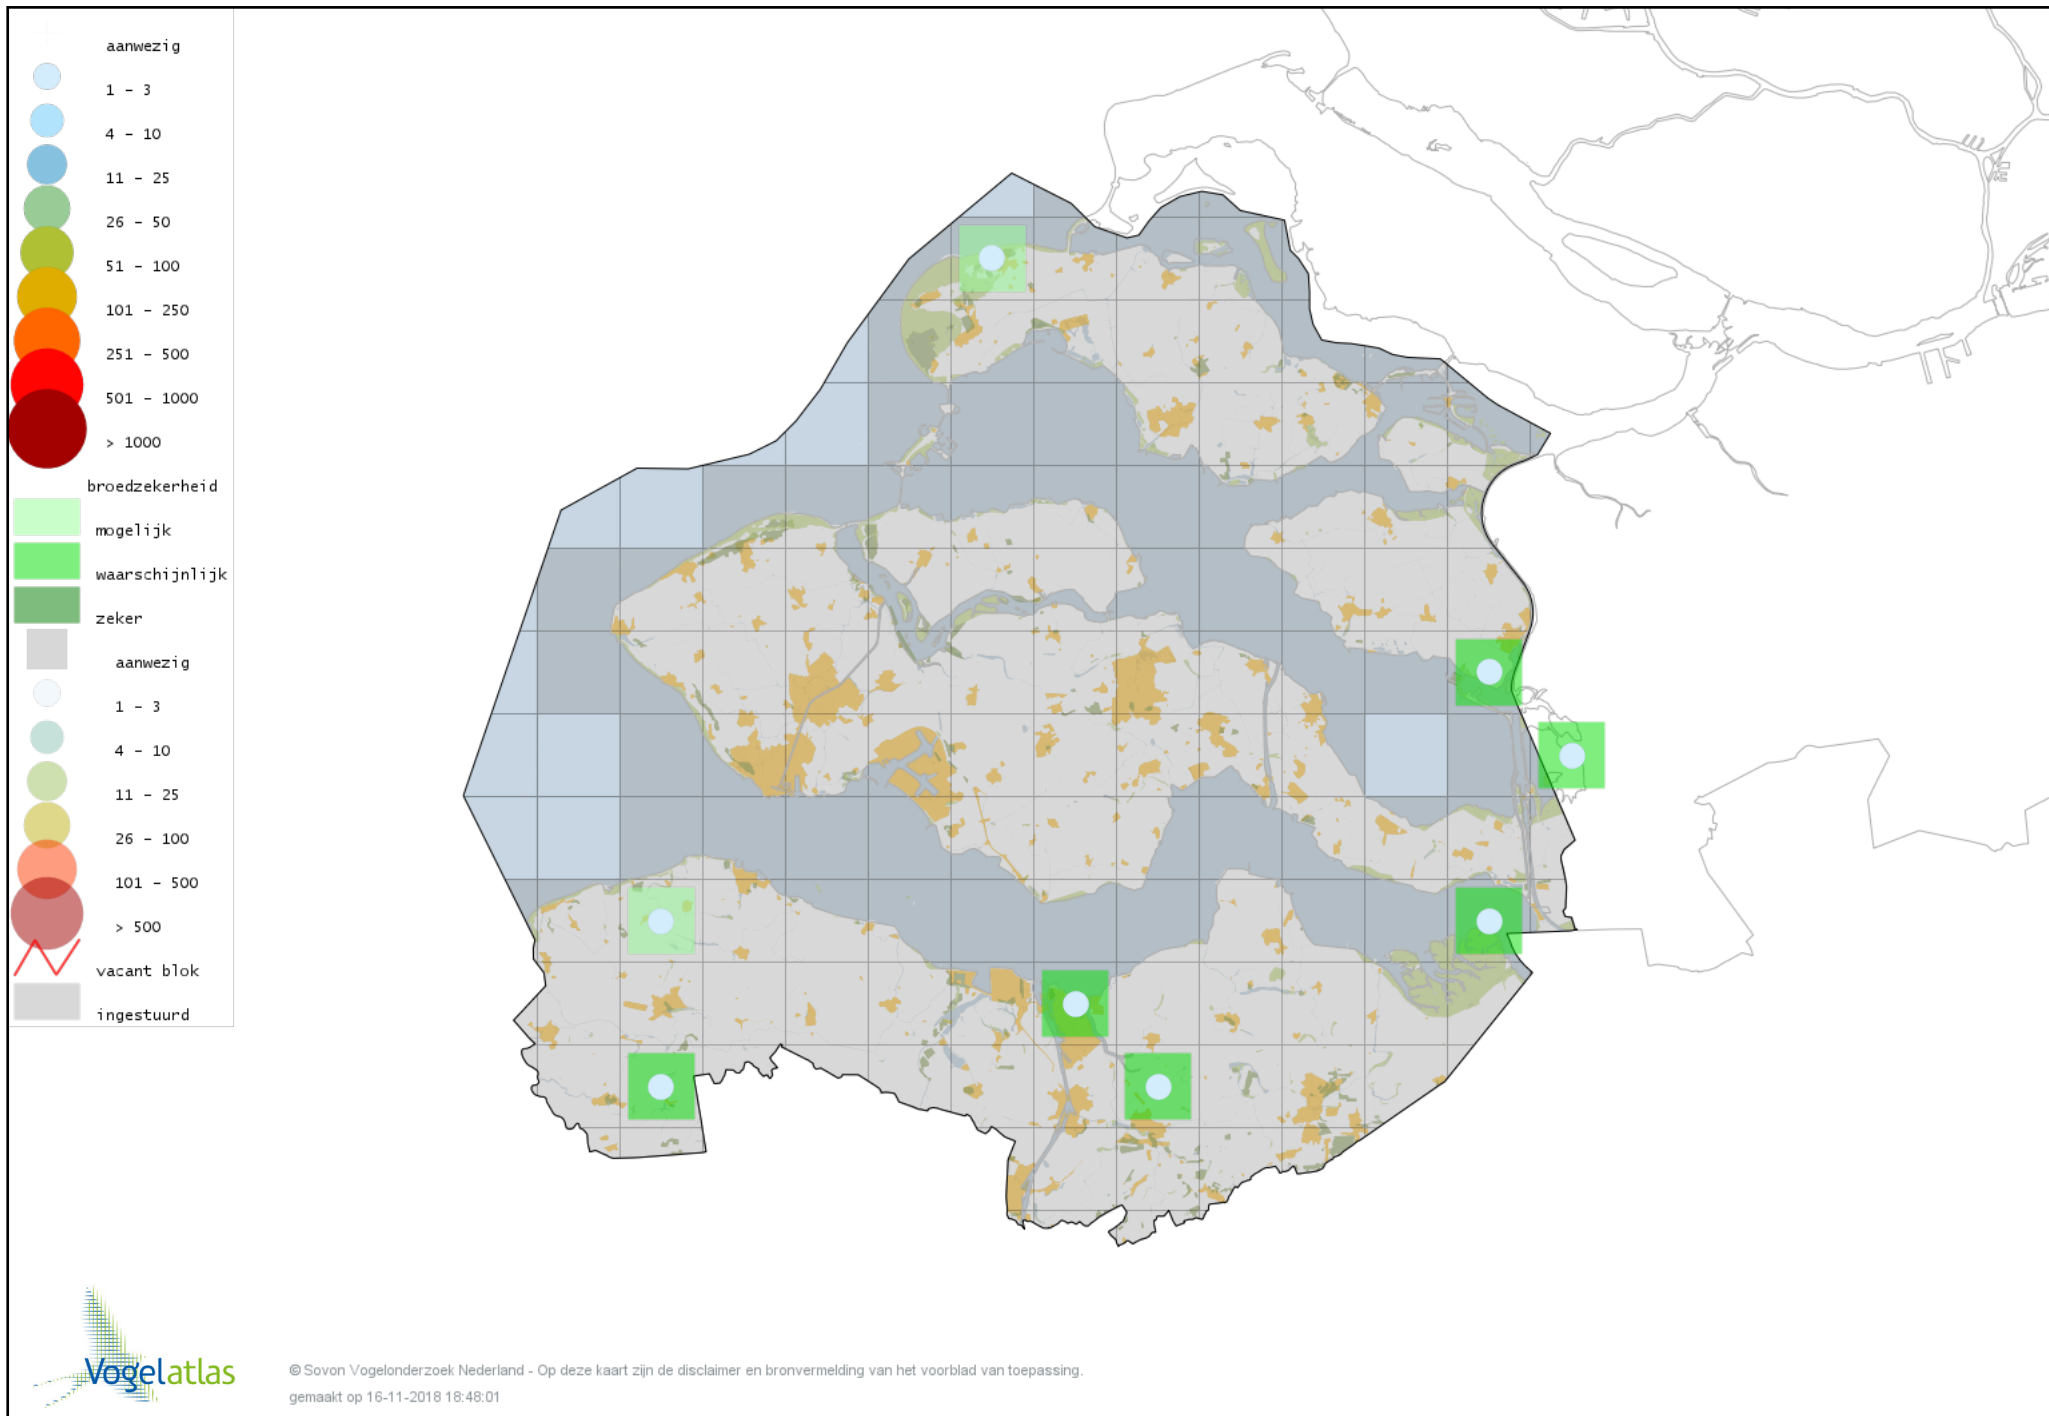

Voorlopige verspreidingskaart Bontbekplevier broedseizoen

Voorlopige verspreidingskaart Kleine Plevier broedseizoen

Voorlopige verspreidingskaart Strandplevier broedseizoen

Voorlopige verspreidingskaart Wulp broedseizoen

Voorlopige verspreidingskaart Grutto broedseizoen

Voorlopige verspreidingskaart Kemphaan broedseizoen

Voorlopige verspreidingskaart Houtsnip broedseizoen

Voorlopige verspreidingskaart Watersnip broedseizoen

Voorlopige verspreidingskaart Tureluur broedseizoen

Voorlopige verspreidingskaart Kokmeeuw broedseizoen

Voorlopige verspreidingskaart Zwartkopmeeuw broedseizoen

Voorlopige verspreidingskaart Stormmeeuw broedseizoen