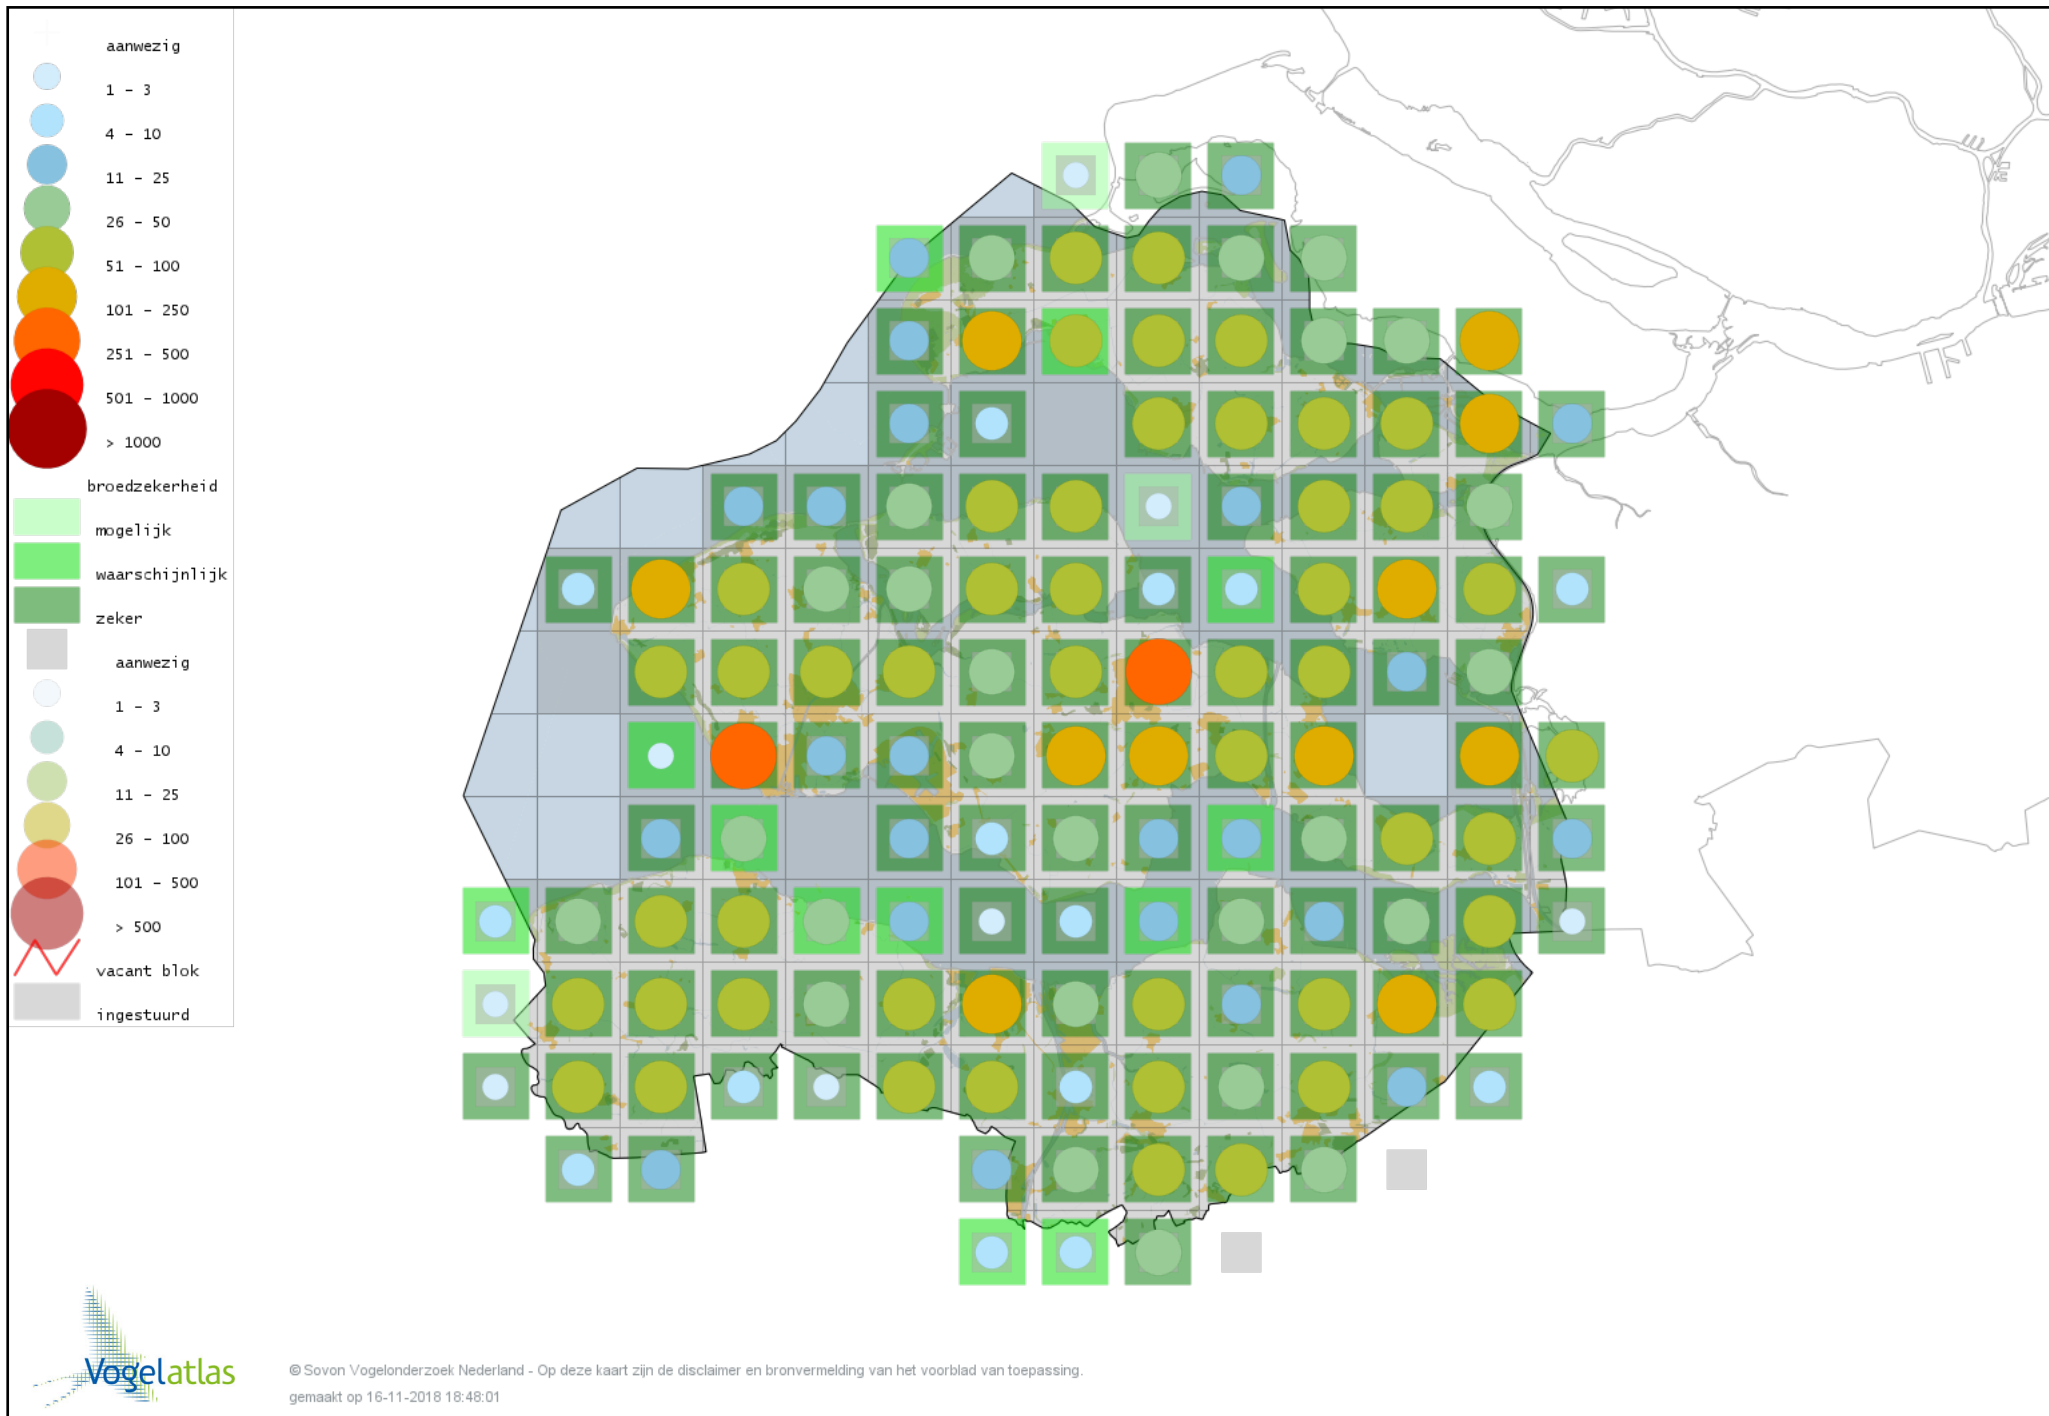

Voorlopige verspreidingskaart Bergeend broedseizoen

Voorlopige verspreidingskaart Casarca broedseizoen

Voorlopige verspreidingskaart Muskuseend broedseizoen

Voorlopige verspreidingskaart Carolina-eend broedseizoen

Voorlopige verspreidingskaart Mandarijneend broedseizoen

Voorlopige verspreidingskaart Zomertaling broedseizoen

Voorlopige verspreidingskaart Slobeend broedseizoen

Voorlopige verspreidingskaart Krakeend broedseizoen

Voorlopige verspreidingskaart Smient broedseizoen

Voorlopige verspreidingskaart Wilde Eend broedseizoen

Voorlopige verspreidingskaart Soepeend broedseizoen

Voorlopige verspreidingskaart Pijlstaart broedseizoen

Voorlopige verspreidingskaart Wintertaling broedseizoen

Voorlopige verspreidingskaart Krooneend broedseizoen

Voorlopige verspreidingskaart Tafeleend broedseizoen

Voorlopige verspreidingskaart Witooggeend broedseizoen