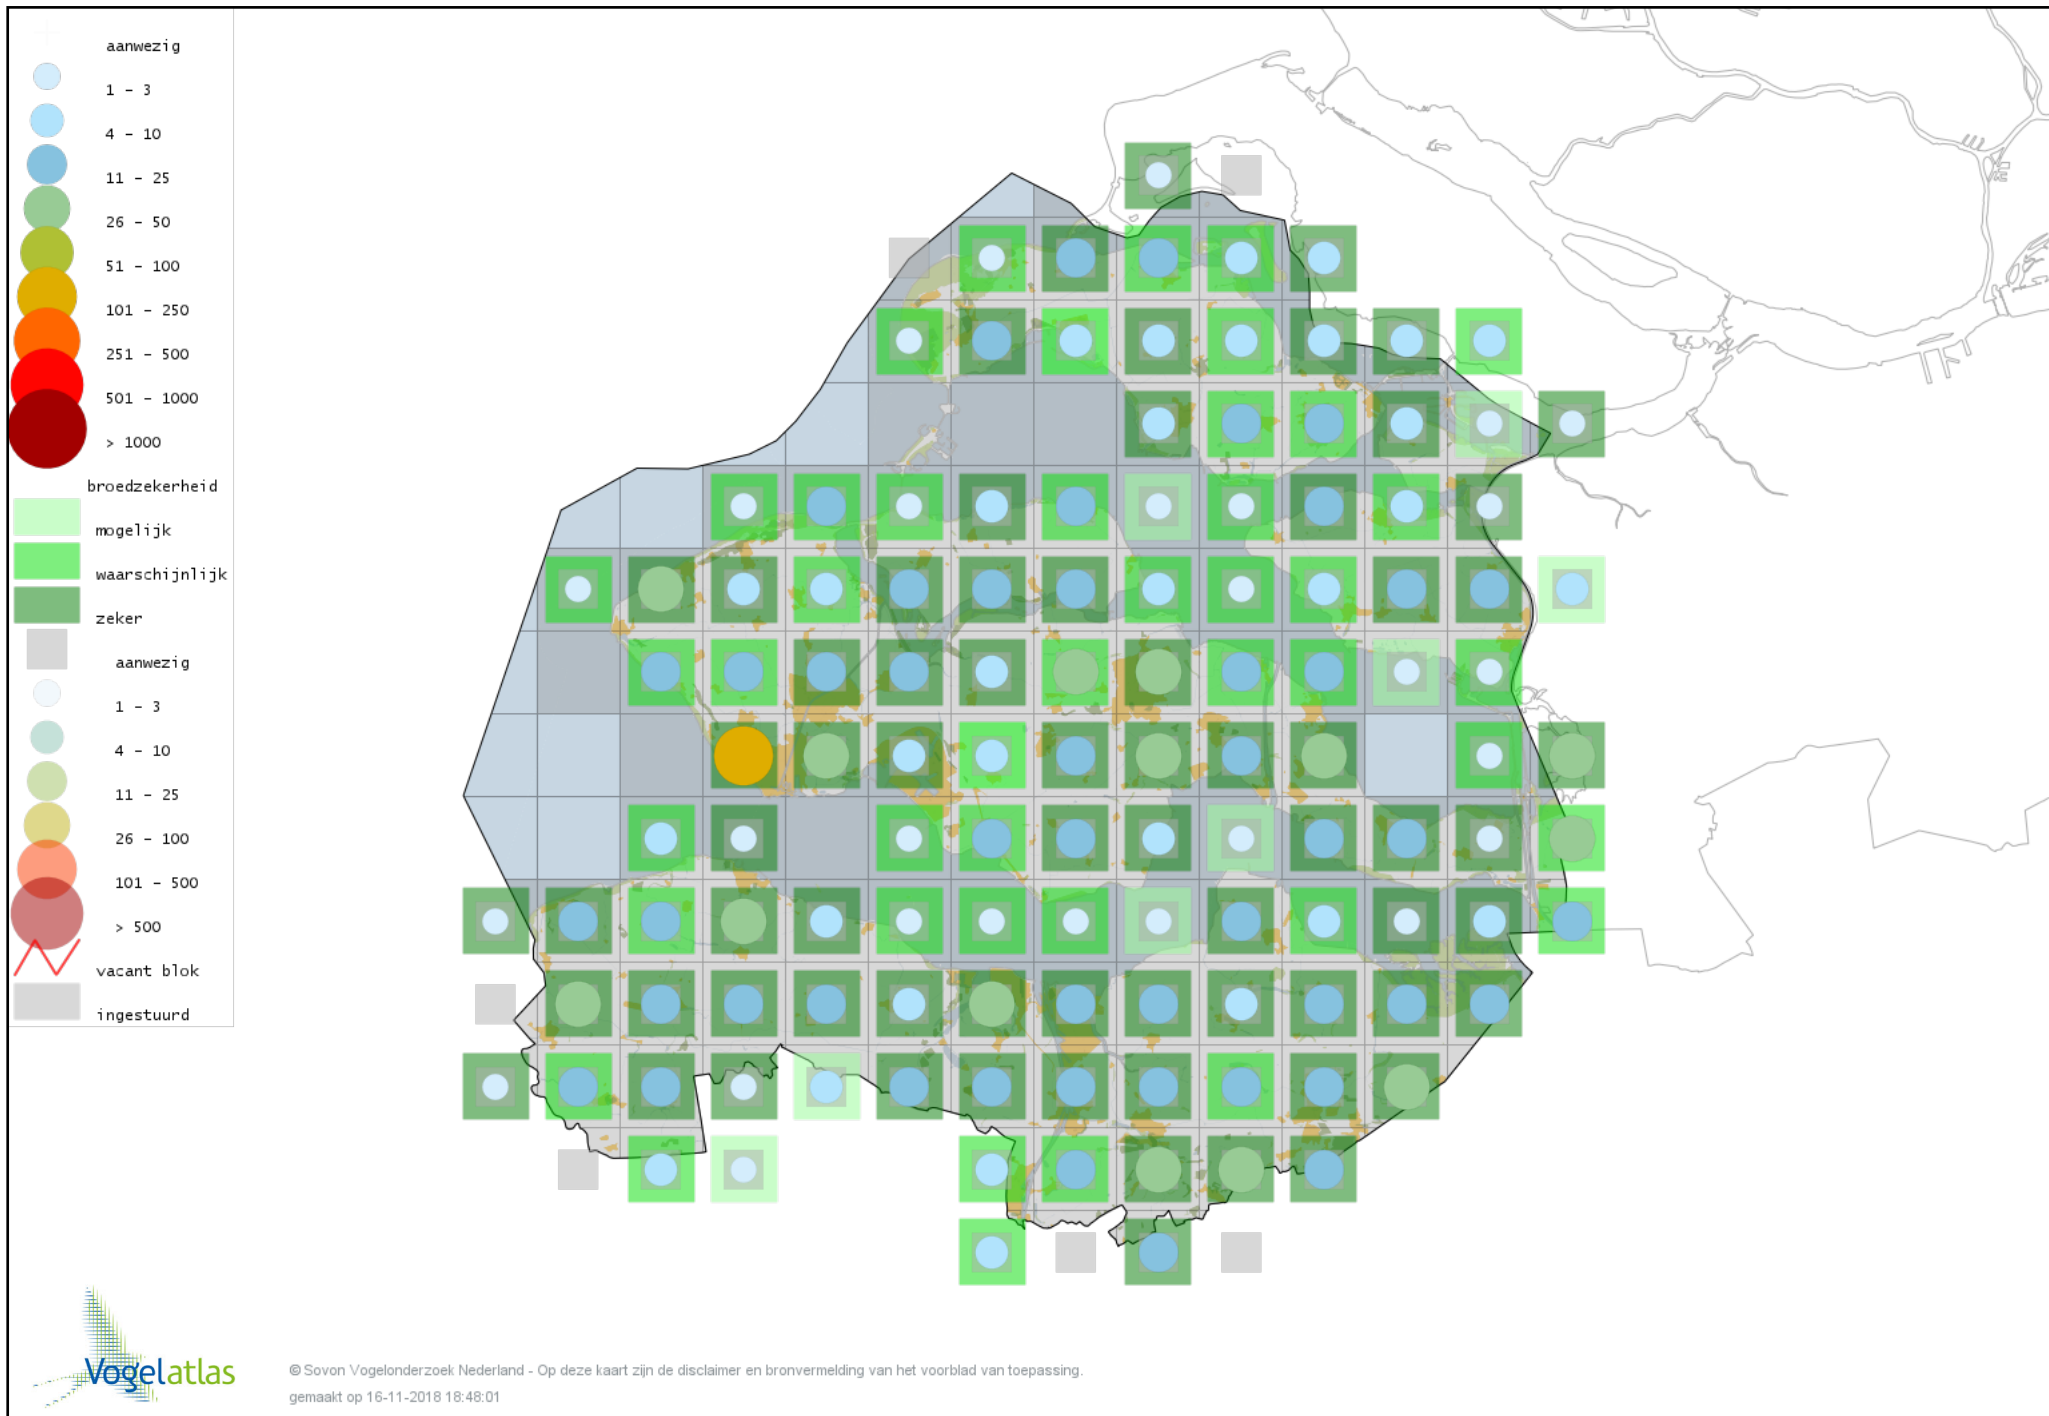

Voorlopige verspreidingskaart Blauwe Reiger broedseizoen

Voorlopige verspreidingskaart Grote Zilverreiger broedseizoen

Voorlopige verspreidingskaart Kleine Zilverreiger broedseizoen

Voorlopige verspreidingskaart Kuifaalscholver broedseizoen

Voorlopige verspreidingskaart Aalscholver broedseizoen

Voorlopige verspreidingskaart Grote Aalscholver broedseizoen

Voorlopige verspreidingskaart Wespendifeet broedseizoen

Voorlopige verspreidingskaart Sperwer broedseizoen

Voorlopige verspreidingskaart Havik broedseizoen

Voorlopige verspreidingskaart Bruine Kiekendief broedseizoen

Voorlopige verspreidingskaart Buizerd broedseizoen

Voorlopige verspreidingskaart Waterral broedseizoen

Voorlopige verspreidingskaart Kwartelkoning broedseizoen

Voorlopige verspreidingskaart Porseleinhoen broedseizoen

Voorlopige verspreidingskaart Waterhoen broedseizoen

Voorlopige verspreidingskaart Meerkoet broedseizoen