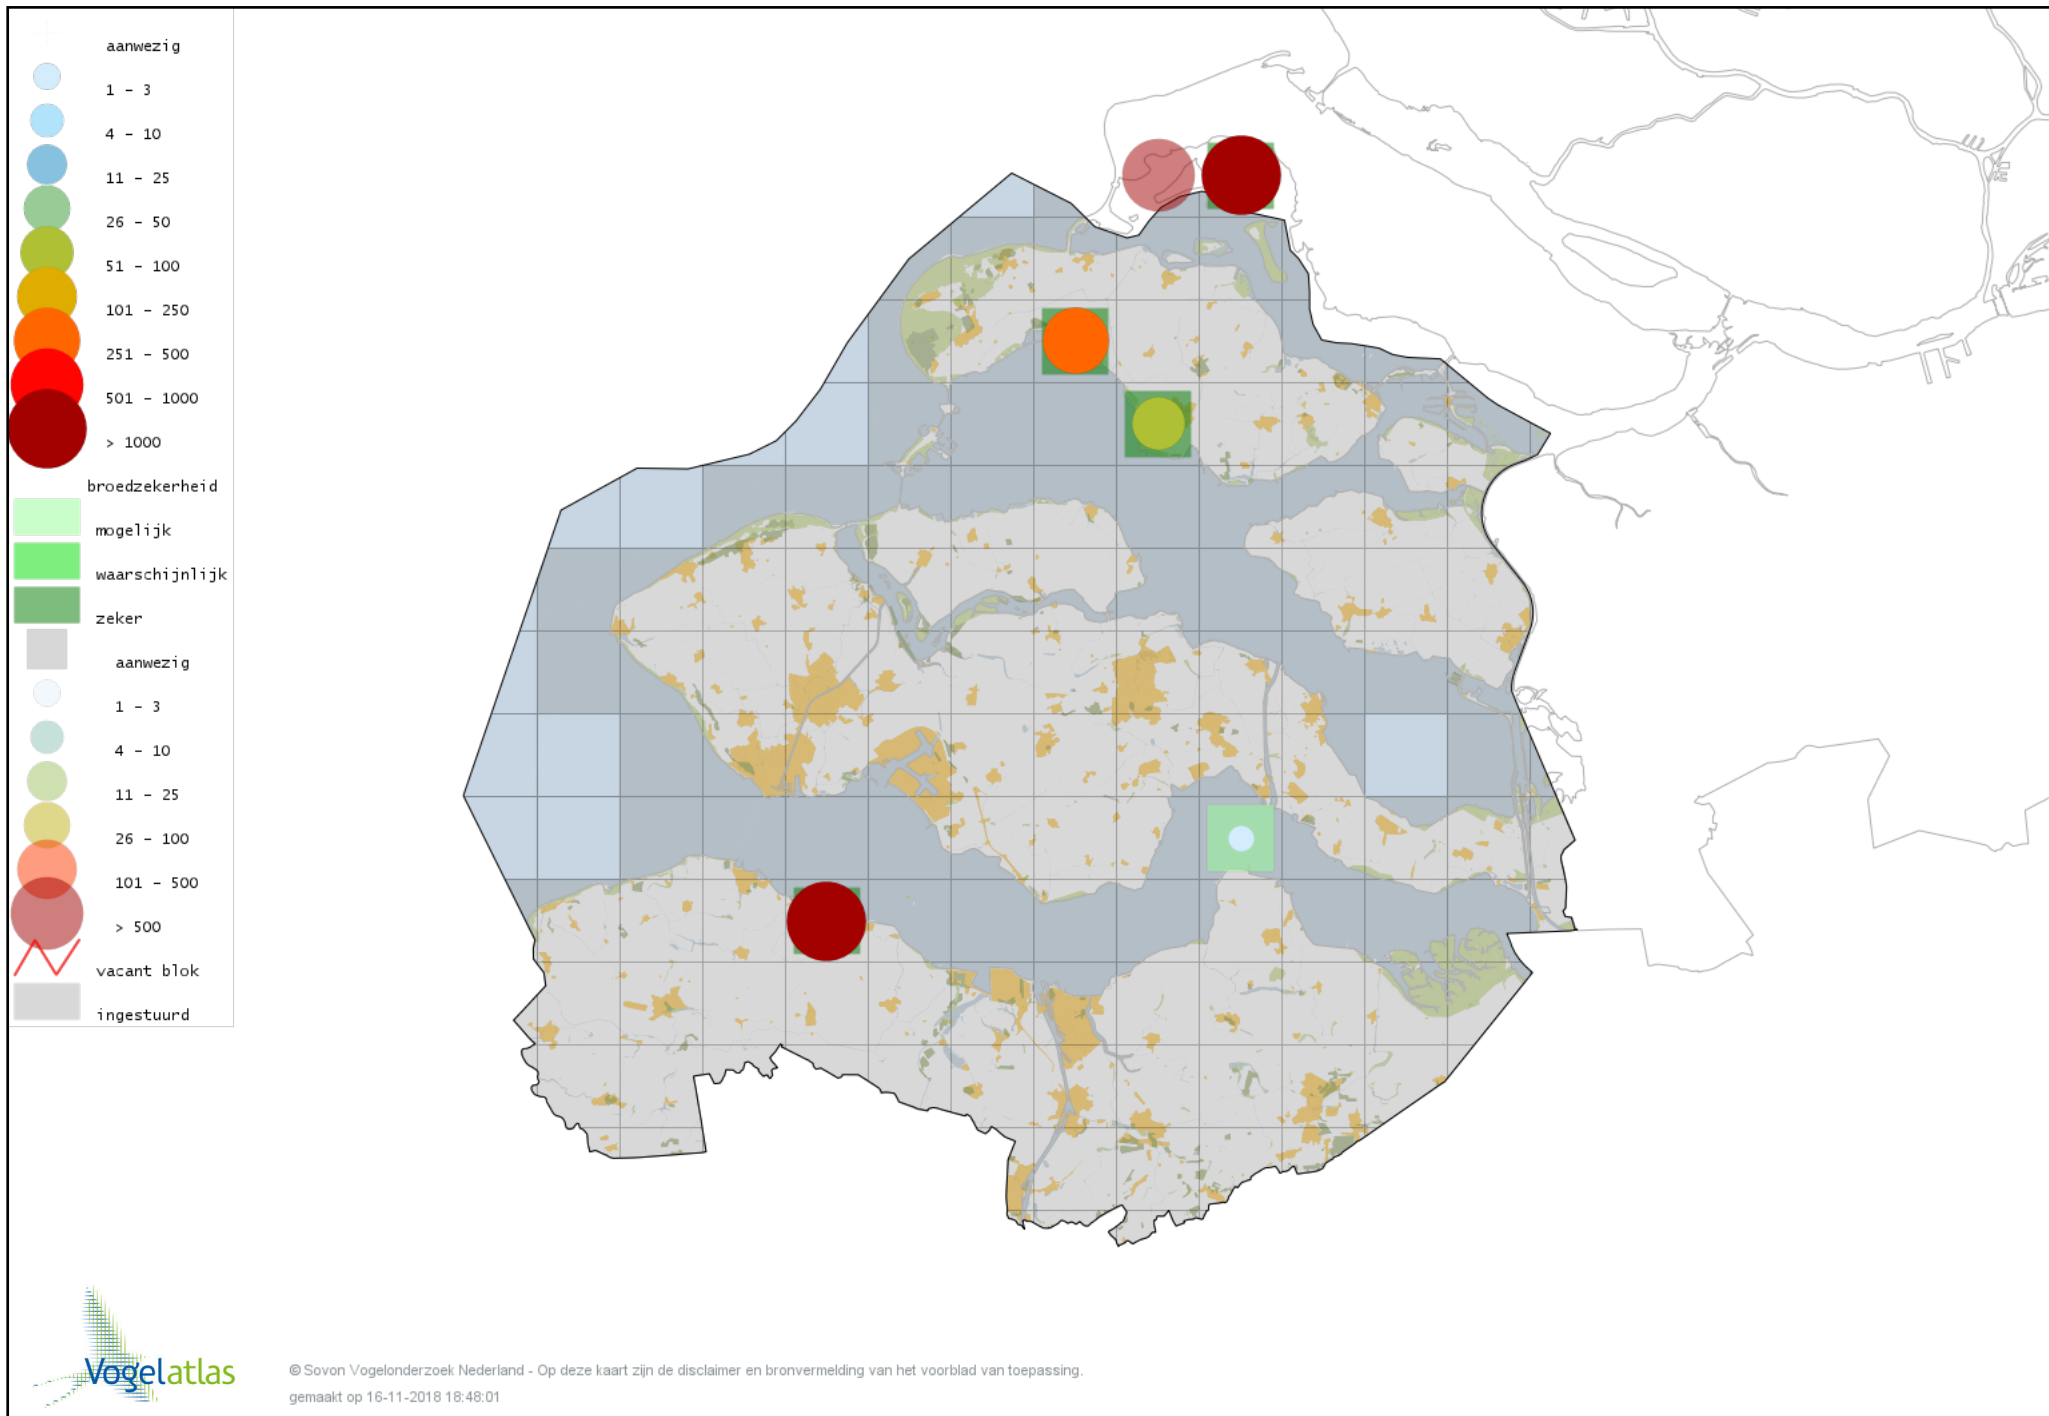

Voorlopige verspreidingskaart Grutto broedseizoen

Voorlopige verspreidingskaart Kemphaan broedseizoen

Voorlopige verspreidingskaart Houtsnip broedseizoen

Voorlopige verspreidingskaart Watersnip broedseizoen

Voorlopige verspreidingskaart Tureluur broedseizoen

Voorlopige verspreidingskaart Kokmeeuw broedseizoen

Voorlopige verspreidingskaart Zwartkopmeeuw broedseizoen

Voorlopige verspreidingskaart Stormmeeuw broedseizoen

Voorlopige verspreidingskaart Grote Mantelmeeuw broedseizoen

Voorlopige verspreidingskaart Zilvermeeuw broedseizoen

Voorlopige verspreidingskaart Geelpootmeeuw broedseizoen

Voorlopige verspreidingskaart Kleine Mantelmeeuw broedseizoen

Voorlopige verspreidingskaart Grote Stern broedseizoen

Voorlopige verspreidingskaart Dwergstern broedseizoen

Voorlopige verspreidingskaart Visdief broedseizoen

Voorlopige verspreidingskaart Noordse Stern broedseizoen