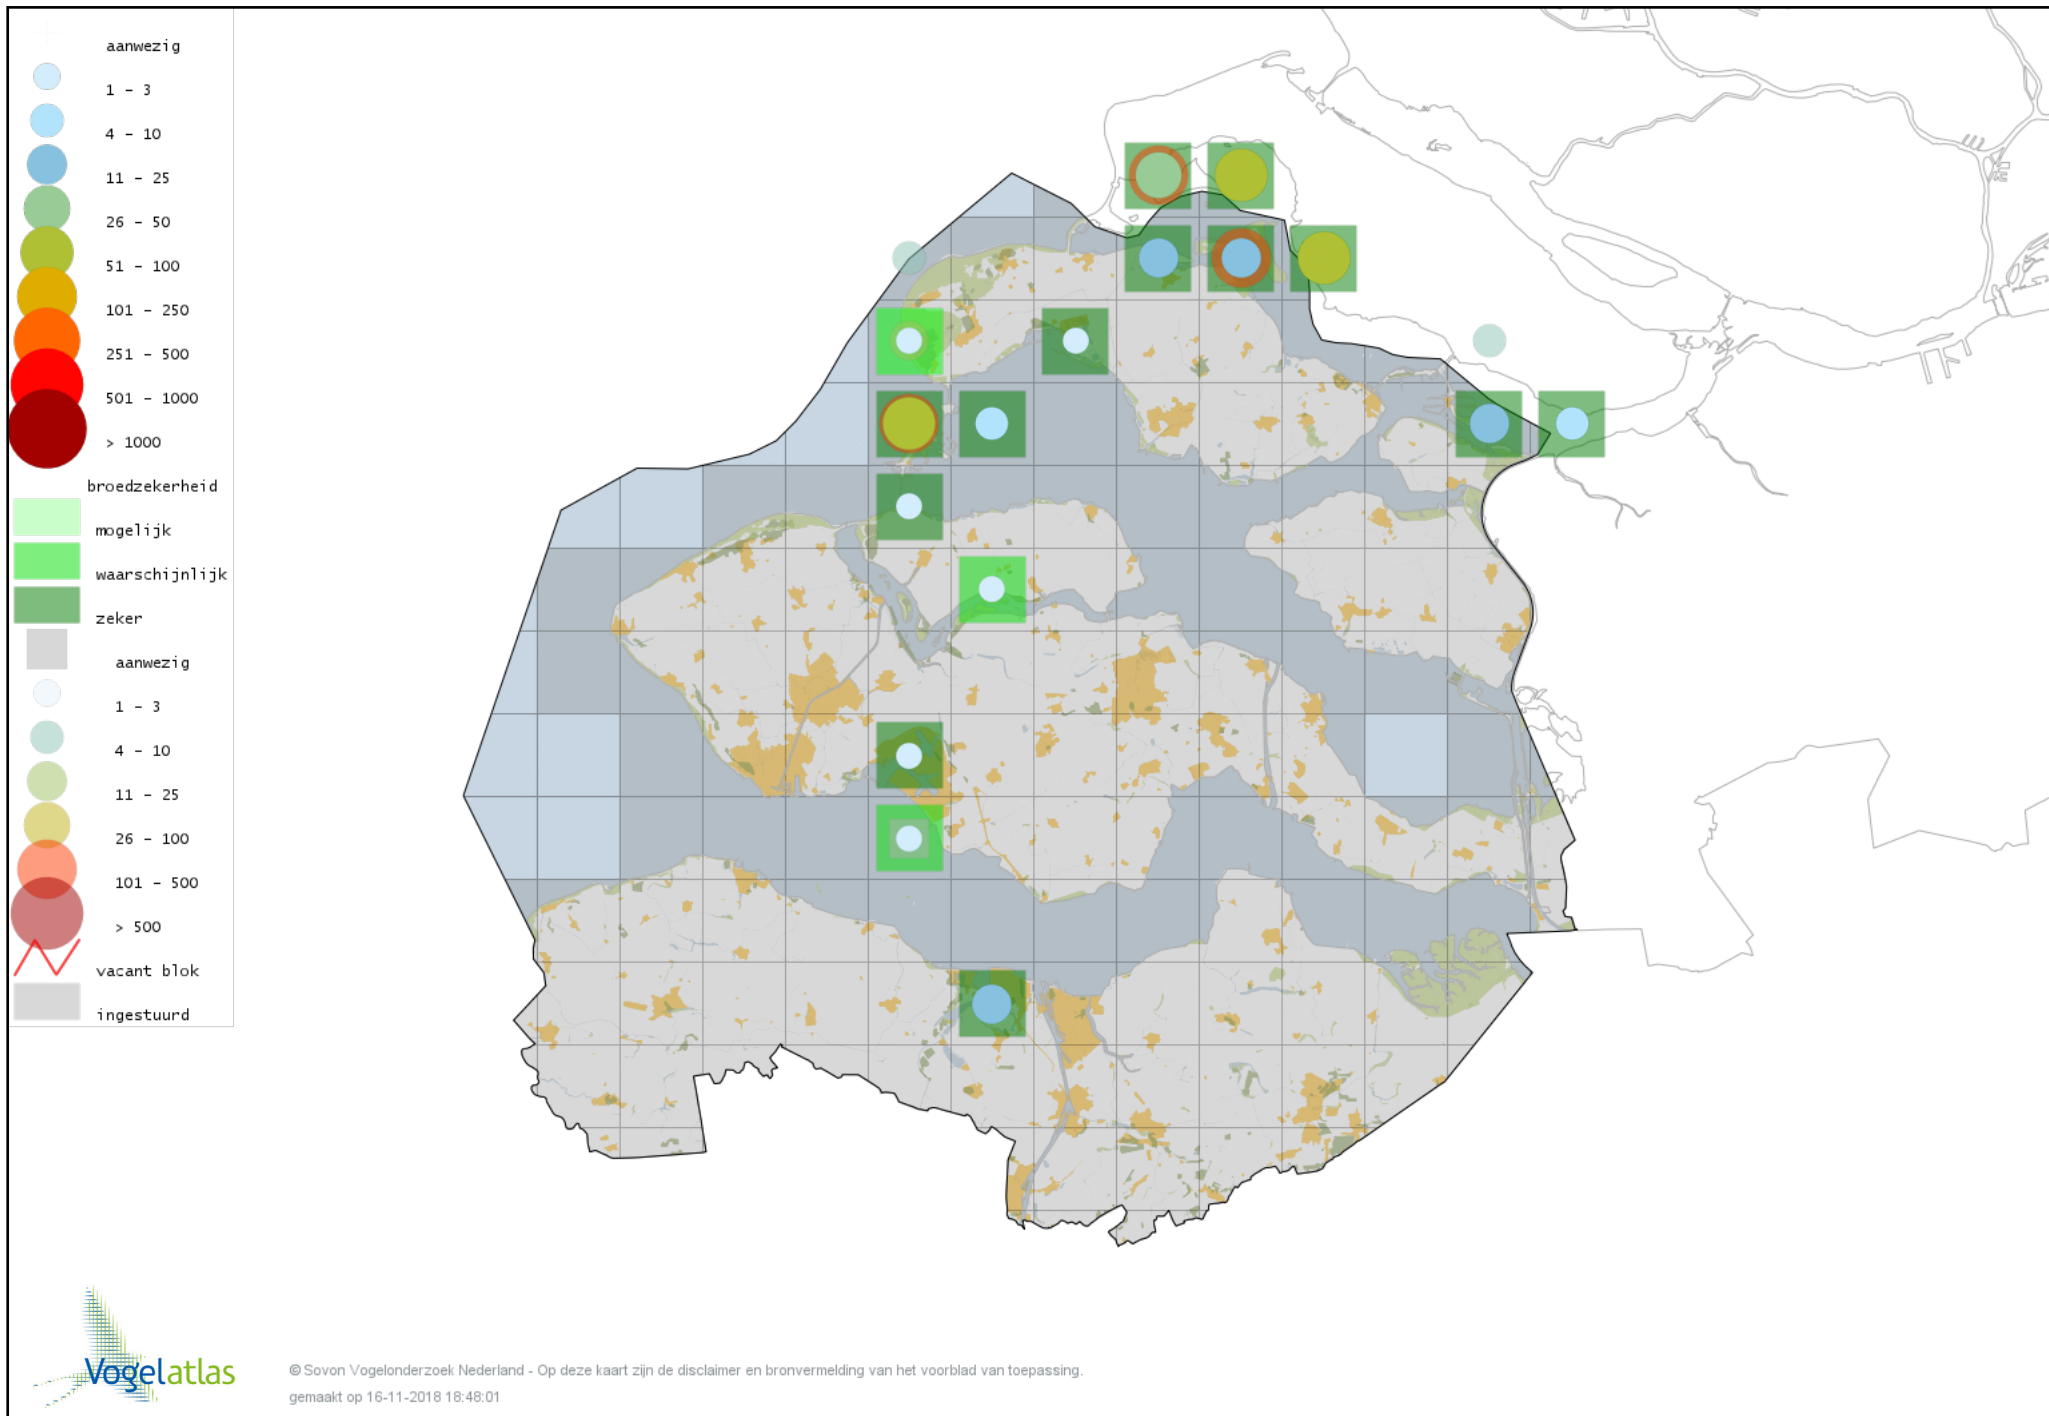

Voorlopige verspreidingskaart Bontbekplevier broedseizoen

Voorlopige verspreidingskaart Kleine Plevier broedseizoen

Voorlopige verspreidingskaart Strandplevier broedseizoen

Voorlopige verspreidingskaart Wulp broedseizoen

Voorlopige verspreidingskaart Grutto broedseizoen

Voorlopige verspreidingskaart Kemphaan broedseizoen

Voorlopige verspreidingskaart Houtsnip broedseizoen

Voorlopige verspreidingskaart Watersnip broedseizoen

Voorlopige verspreidingskaart Tureluur broedseizoen

Voorlopige verspreidingskaart Kokmeeuw broedseizoen

Voorlopige verspreidingskaart Zwartkopmeeuw broedseizoen

Voorlopige verspreidingskaart Stormmeeuw broedseizoen

Voorlopige verspreidingskaart Grote Mantelmeeuw broedseizoen

Voorlopige verspreidingskaart Zilvermeeuw broedseizoen

Voorlopige verspreidingskaart Geelpootmeeuw broedseizoen

Voorlopige verspreidingskaart Kleine Mantelmeeuw broedseizoen