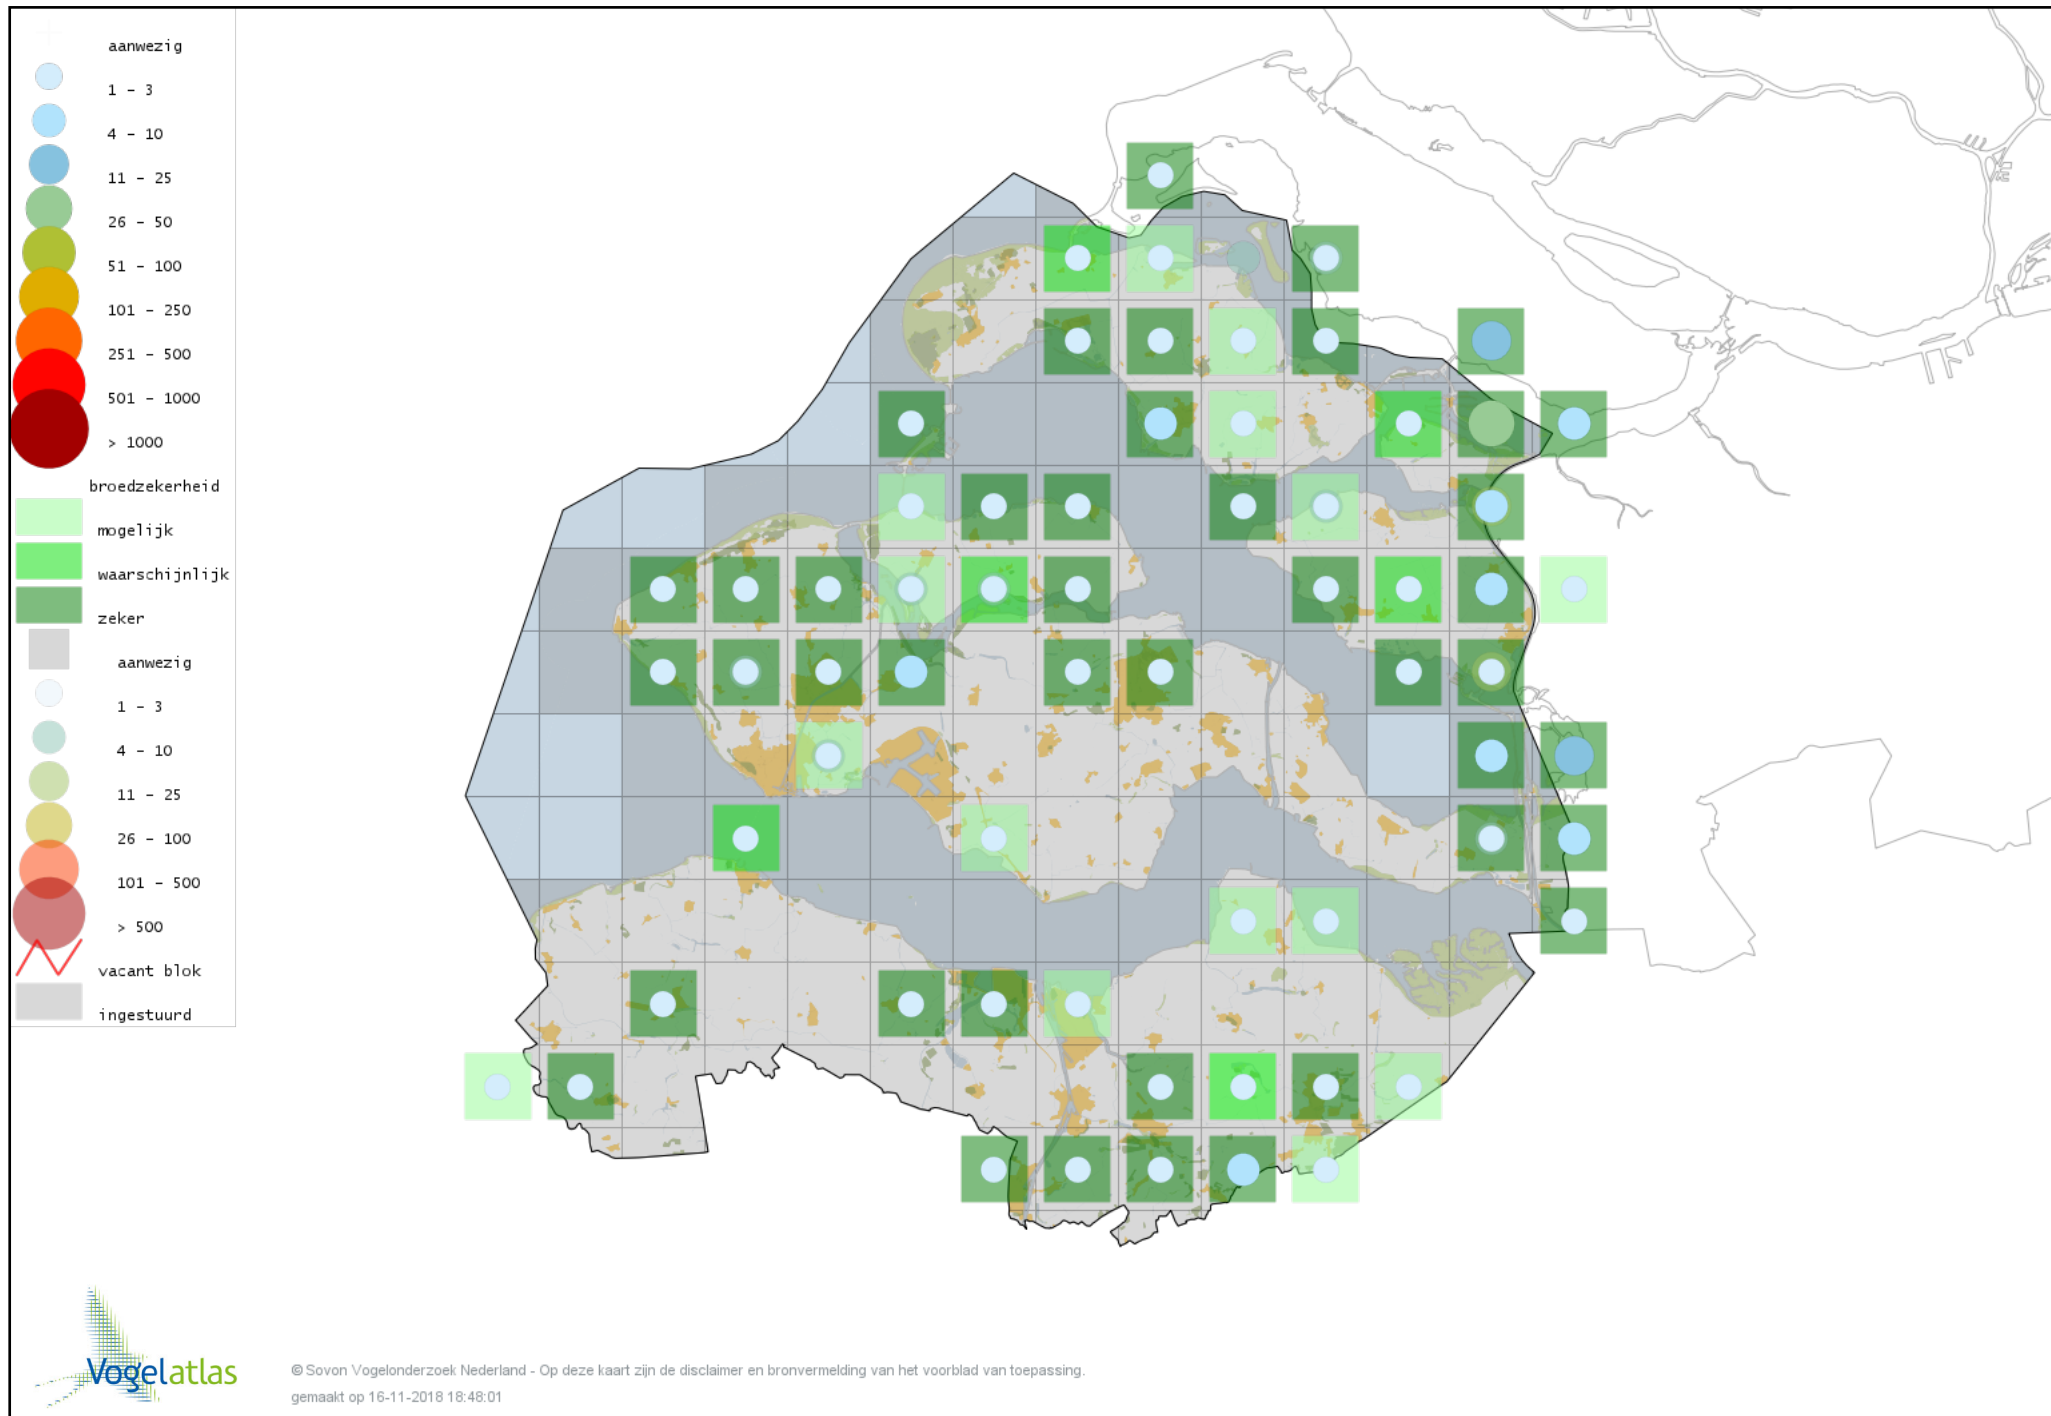

Voorlopige verspreidingskaart Brandgans broedseizoen

Voorlopige verspreidingskaart Kleine Canadese Gans (minima) broedseizoen

Voorlopige verspreidingskaart Indische Gans broedseizoen

Voorlopige verspreidingskaart Keizergans broedseizoen

Voorlopige verspreidingskaart Sneeuwgans broedseizoen

Voorlopige verspreidingskaart Grauwe Gans broedseizoen

Voorlopige verspreidingskaart Soepgans broedseizoen

Voorlopige verspreidingskaart Knobbelgans (Chinese) broedseizoen

Voorlopige verspreidingskaart Kolgans broedseizoen

Voorlopige verspreidingskaart Zwarte Zwaan broedseizoen

Voorlopige verspreidingskaart Knobbelzwaan broedseizoen

Voorlopige verspreidingskaart Nijlgans broedseizoen

Voorlopige verspreidingskaart Bergeend broedseizoen

Voorlopige verspreidingskaart Casarca broedseizoen

Voorlopige verspreidingskaart Muskuseend broedseizoen

Voorlopige verspreidingskaart Carolina-eend broedseizoen