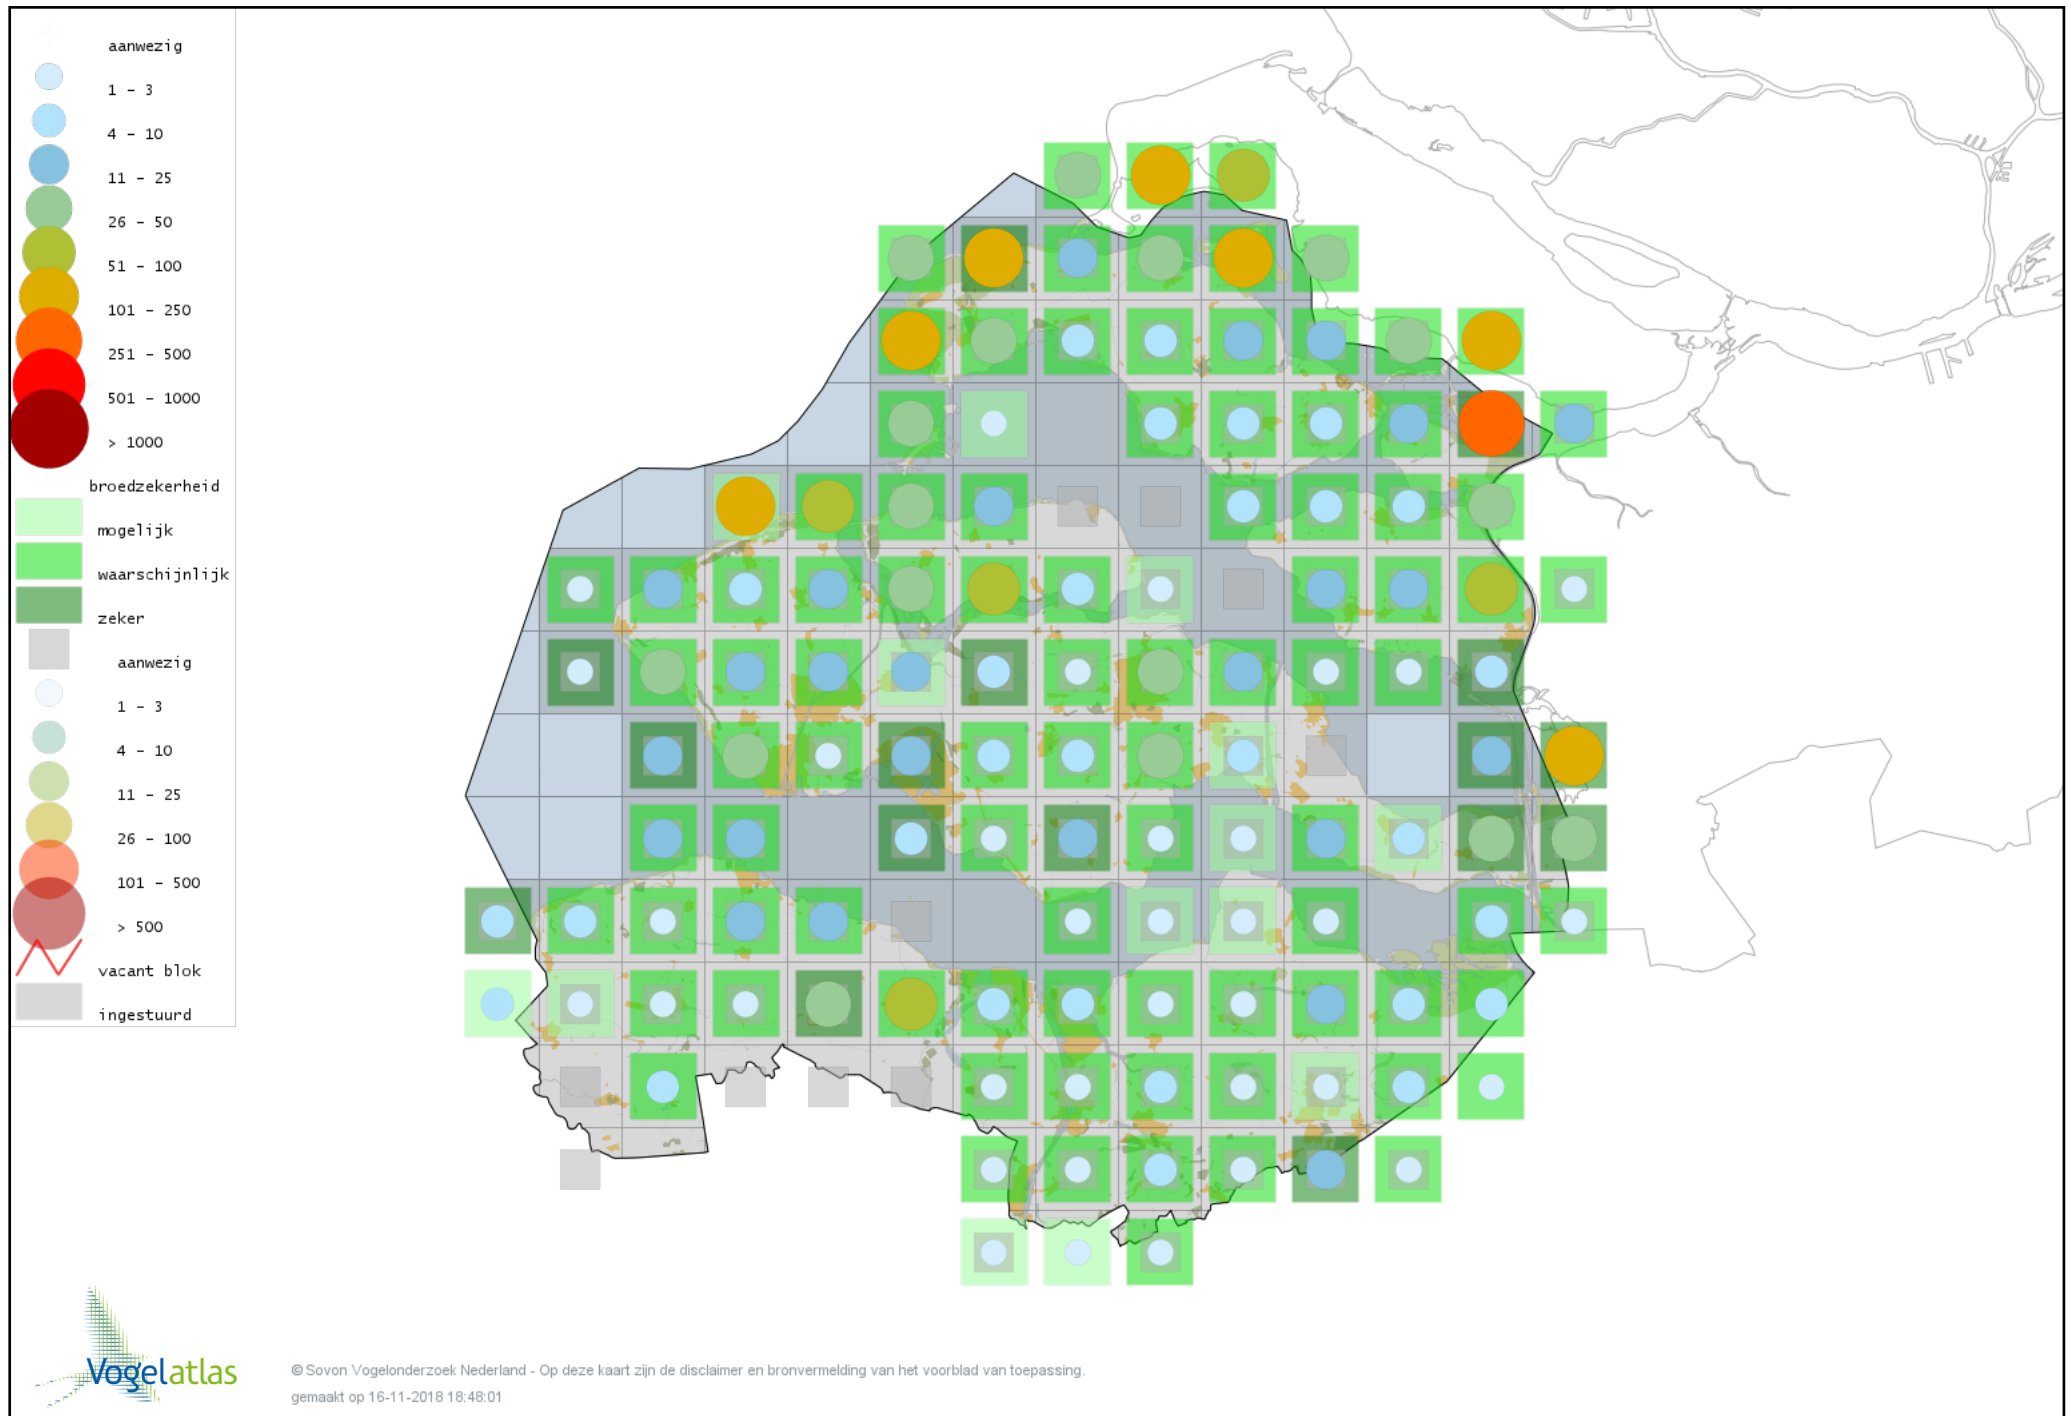

Voorlopige verspreidingskaart Pimpelmees broedseizoen

Voorlopige verspreidingskaart Koolmees broedseizoen

Voorlopige verspreidingskaart Baardman broedseizoen

Voorlopige verspreidingskaart Boomleeuwerik broedseizoen

Voorlopige verspreidingskaart Veldleeuwerik broedseizoen

Voorlopige verspreidingskaart Oeverzwaluw broedseizoen

Voorlopige verspreidingskaart Boerenzwaluw broedseizoen

Voorlopige verspreidingskaart Huiszwaluw broedseizoen

Voorlopige verspreidingskaart Cetti's Zanger broedseizoen

Voorlopige verspreidingskaart Staartmees broedseizoen

Voorlopige verspreidingskaart Fitis broedseizoen

Voorlopige verspreidingskaart Tjiftjaf broedseizoen