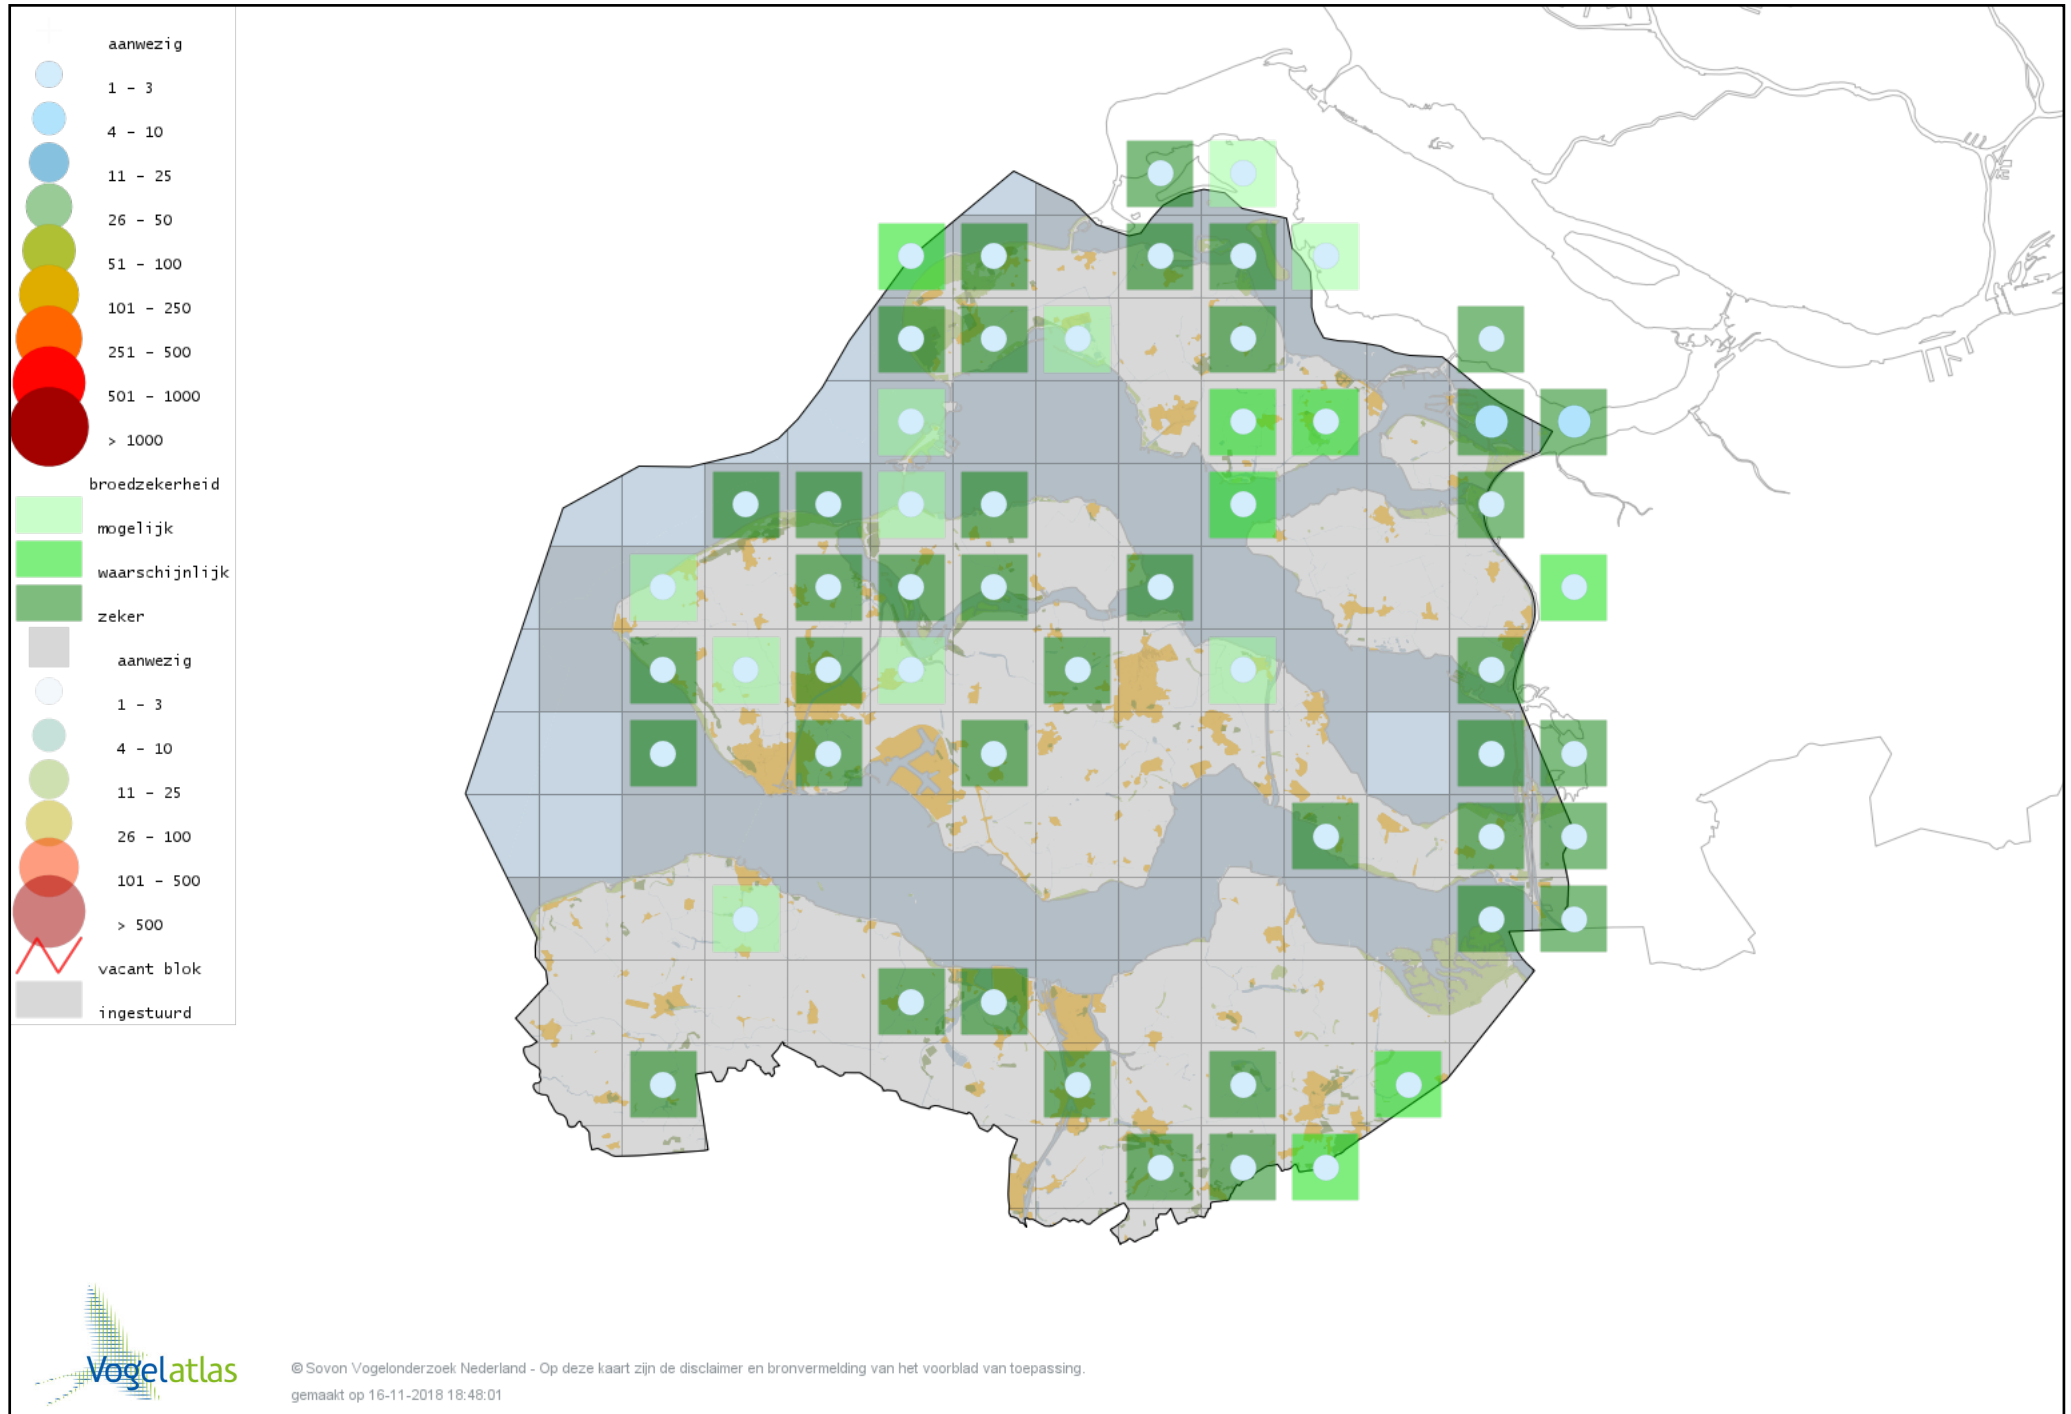

Voorlopige verspreidingskaart Blauwe Reiger broedseizoen

Voorlopige verspreidingskaart Grote Zilverreiger broedseizoen

Voorlopige verspreidingskaart Kleine Zilverreiger broedseizoen

Voorlopige verspreidingskaart Kuifaalscholver broedseizoen

Voorlopige verspreidingskaart Aalscholver broedseizoen

Voorlopige verspreidingskaart Grote Aalscholver broedseizoen

Voorlopige verspreidingskaart Wespendifeet broedseizoen

Voorlopige verspreidingskaart Sperwer broedseizoen

Voorlopige verspreidingskaart Havik broedseizoen

Voorlopige verspreidingskaart Bruine Kiekendief broedseizoen

Voorlopige verspreidingskaart Buizerd broedseizoen

Voorlopige verspreidingskaart Waterral broedseizoen

Voorlopige verspreidingskaart Kwartelkoning broedseizoen

Voorlopige verspreidingskaart Porseleinhoen broedseizoen

Voorlopige verspreidingskaart Waterhoen broedseizoen

Voorlopige verspreidingskaart Meerkoet broedseizoen