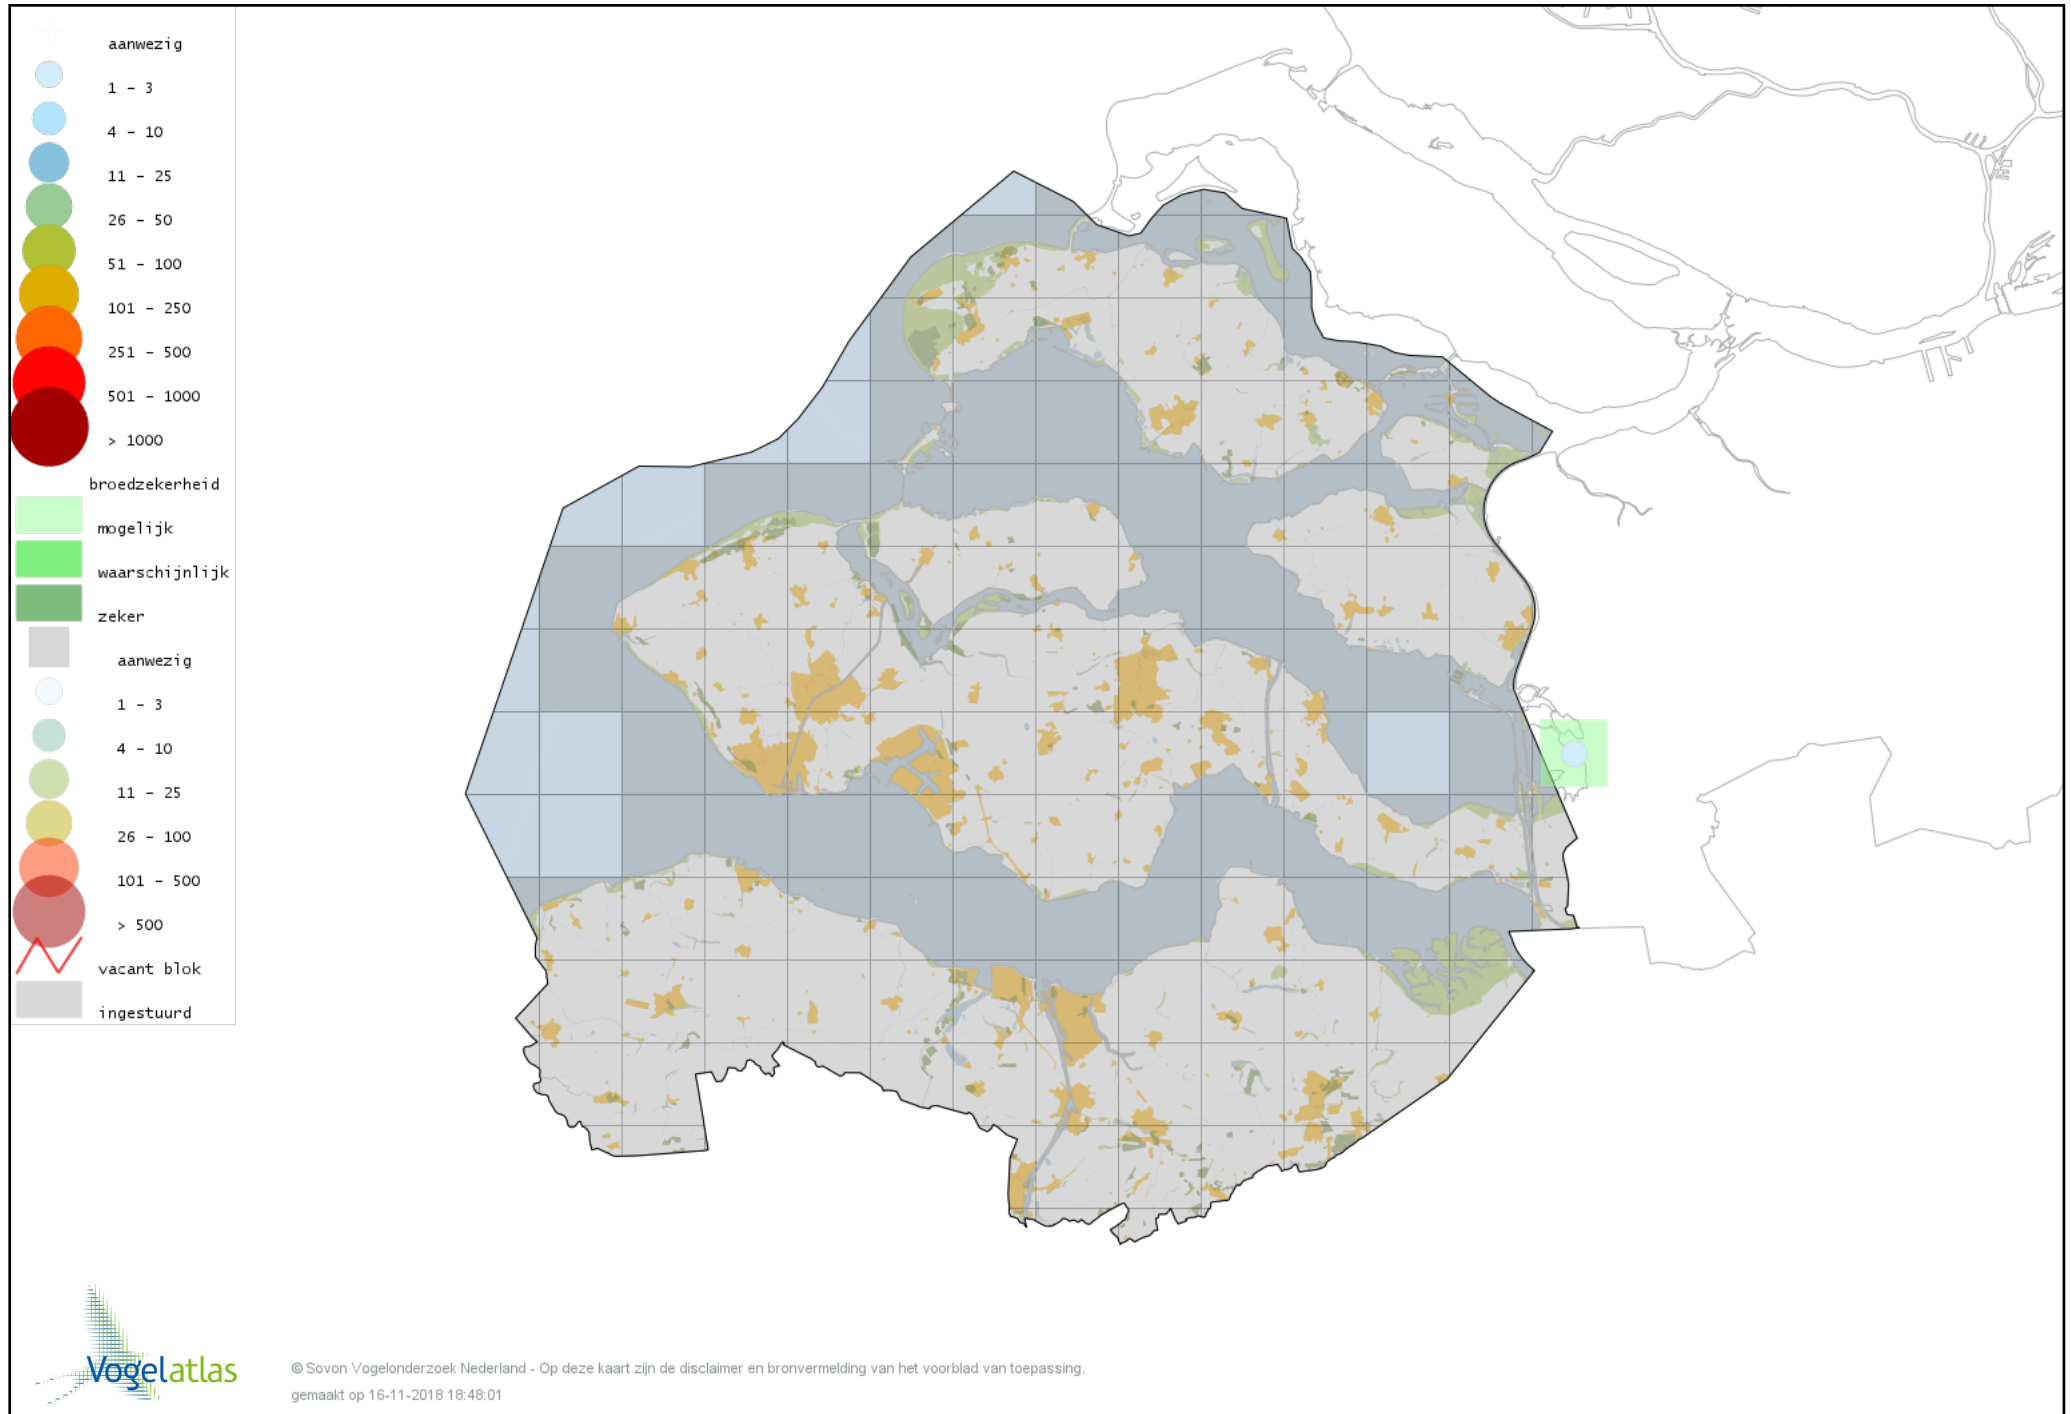

Voorlopige verspreidingskaart Kuifeend broedseizoen

Voorlopige verspreidingskaart Eider broedseizoen

Voorlopige verspreidingskaart Brilduiker broedseizoen

Voorlopige verspreidingskaart Middelste Zaagbek broedseizoen

Voorlopige verspreidingskaart Rosse Stekelstaart broedseizoen

Voorlopige verspreidingskaart Patrijs broedseizoen

Voorlopige verspreidingskaart Kwartel broedseizoen

Voorlopige verspreidingskaart Fazant broedseizoen

Voorlopige verspreidingskaart Goudfazant broedseizoen

Voorlopige verspreidingskaart Blauwe Pauw broedseizoen

Voorlopige verspreidingskaart Dodaars broedseizoen

Voorlopige verspreidingskaart Fuut broedseizoen

Voorlopige verspreidingskaart Geoorde Fuut broedseizoen

Voorlopige verspreidingskaart Ooievaar broedseizoen

Voorlopige verspreidingskaart Lepelaar broedseizoen

Voorlopige verspreidingskaart Roerdomp broedseizoen