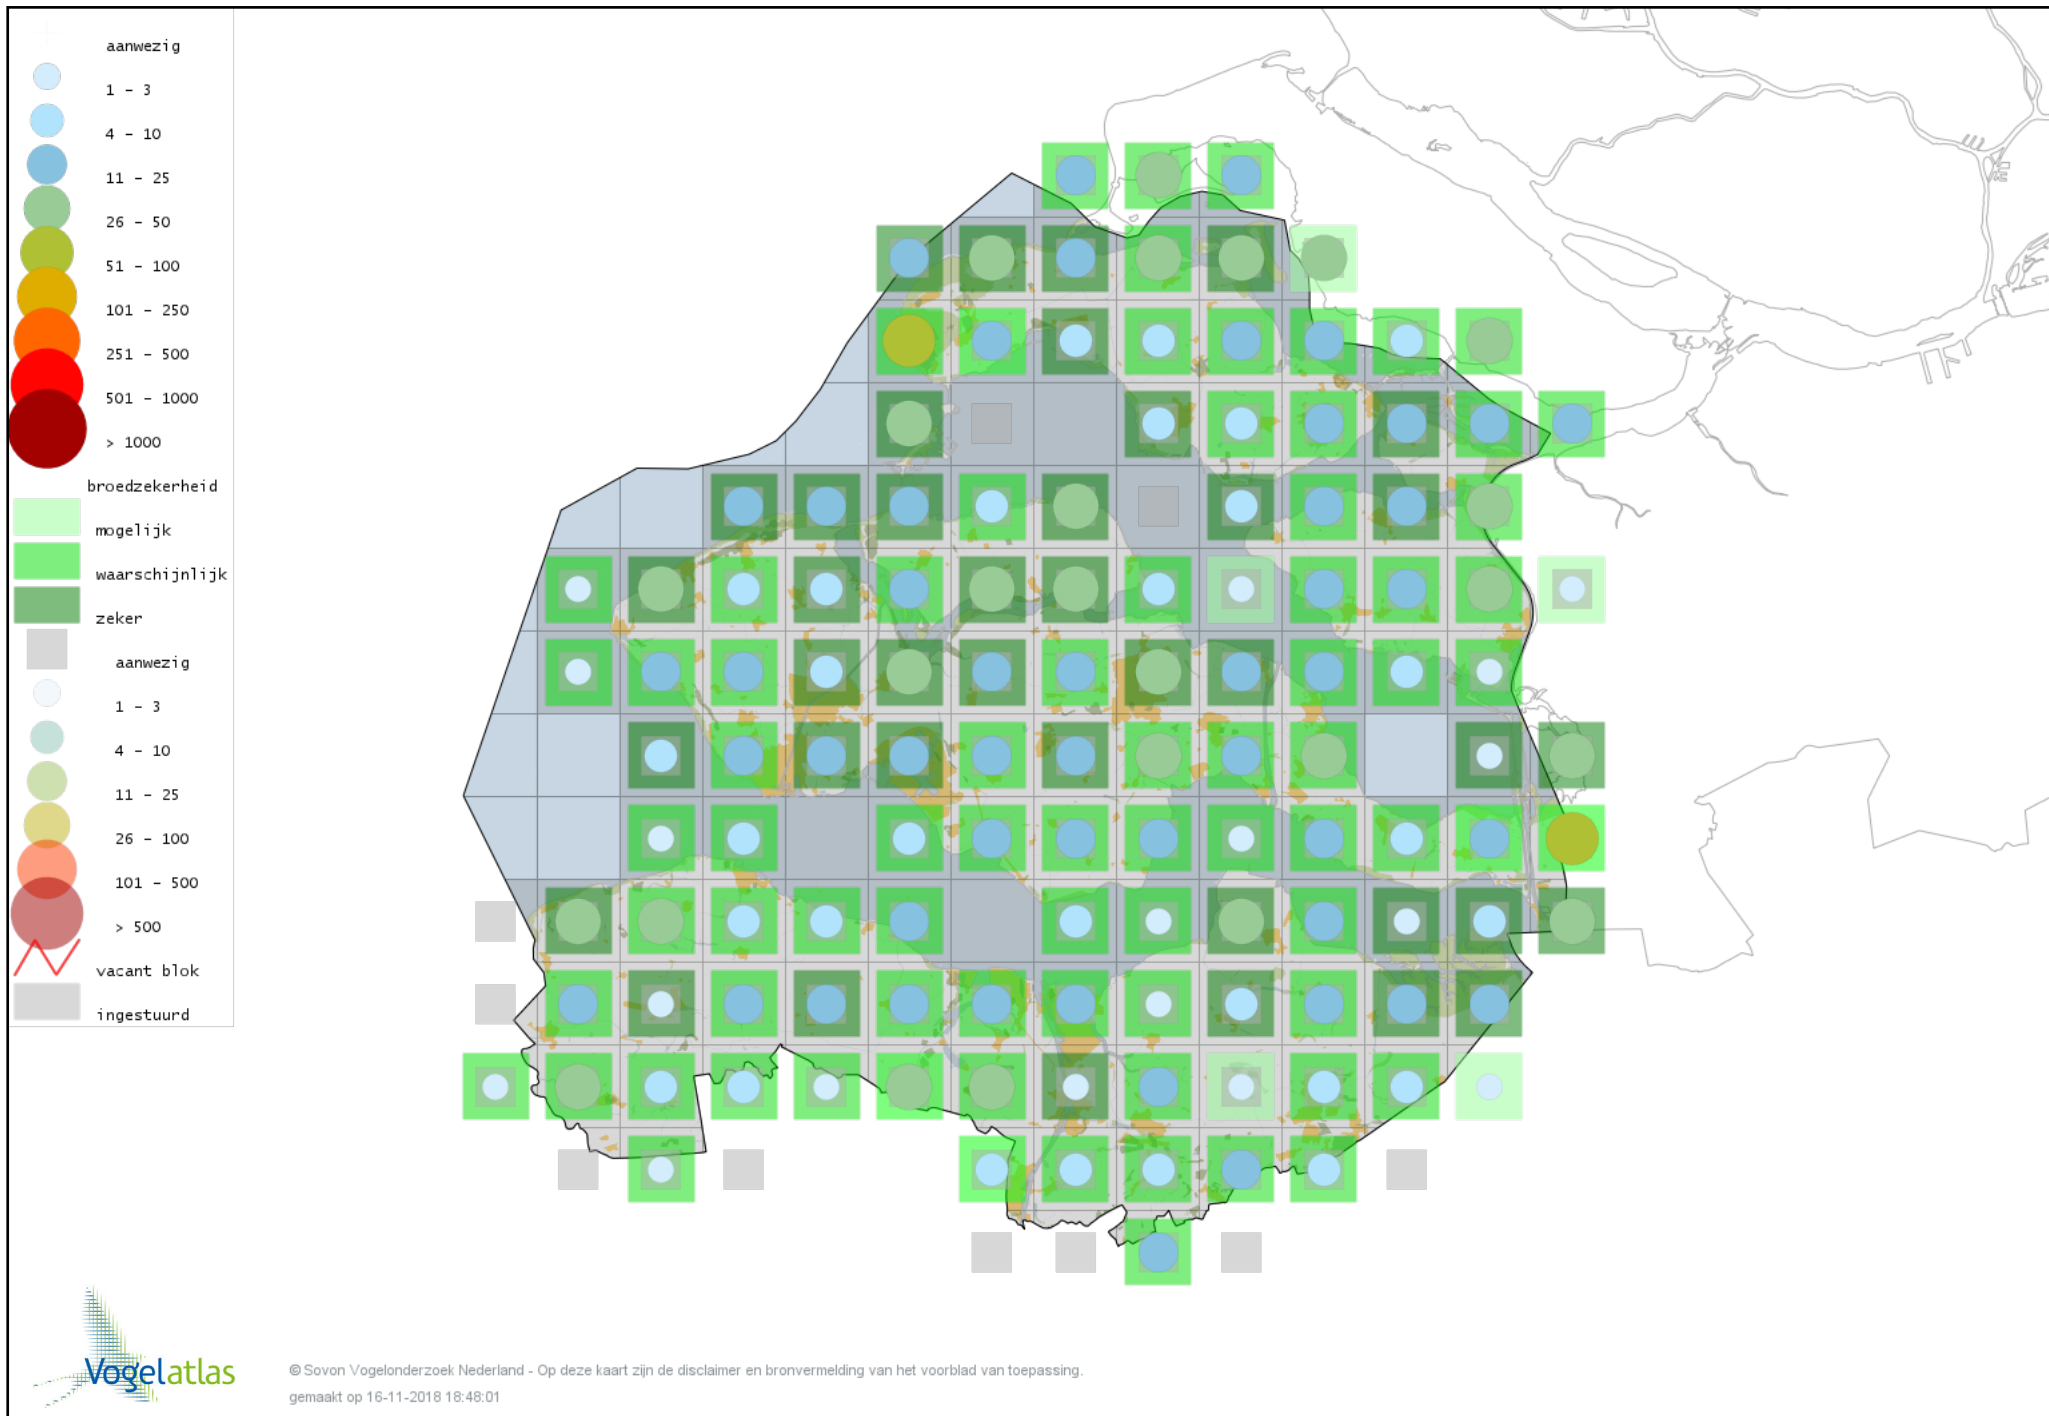

Voorlopige verspreidingskaart Witte Kwikstaart broedseizoen

Voorlopige verspreidingskaart Graspieper broedseizoen

Voorlopige verspreidingskaart Boompieper broedseizoen

Voorlopige verspreidingskaart Vink broedseizoen

Voorlopige verspreidingskaart Appelvink broedseizoen

Voorlopige verspreidingskaart Goudvink broedseizoen

Voorlopige verspreidingskaart Roodmus broedseizoen

Voorlopige verspreidingskaart Groenling broedseizoen

Voorlopige verspreidingskaart Kneu broedseizoen

Voorlopige verspreidingskaart Kleine Barmsijs broedseizoen

Voorlopige verspreidingskaart Kruisbek broedseizoen

Voorlopige verspreidingskaart Putter broedseizoen