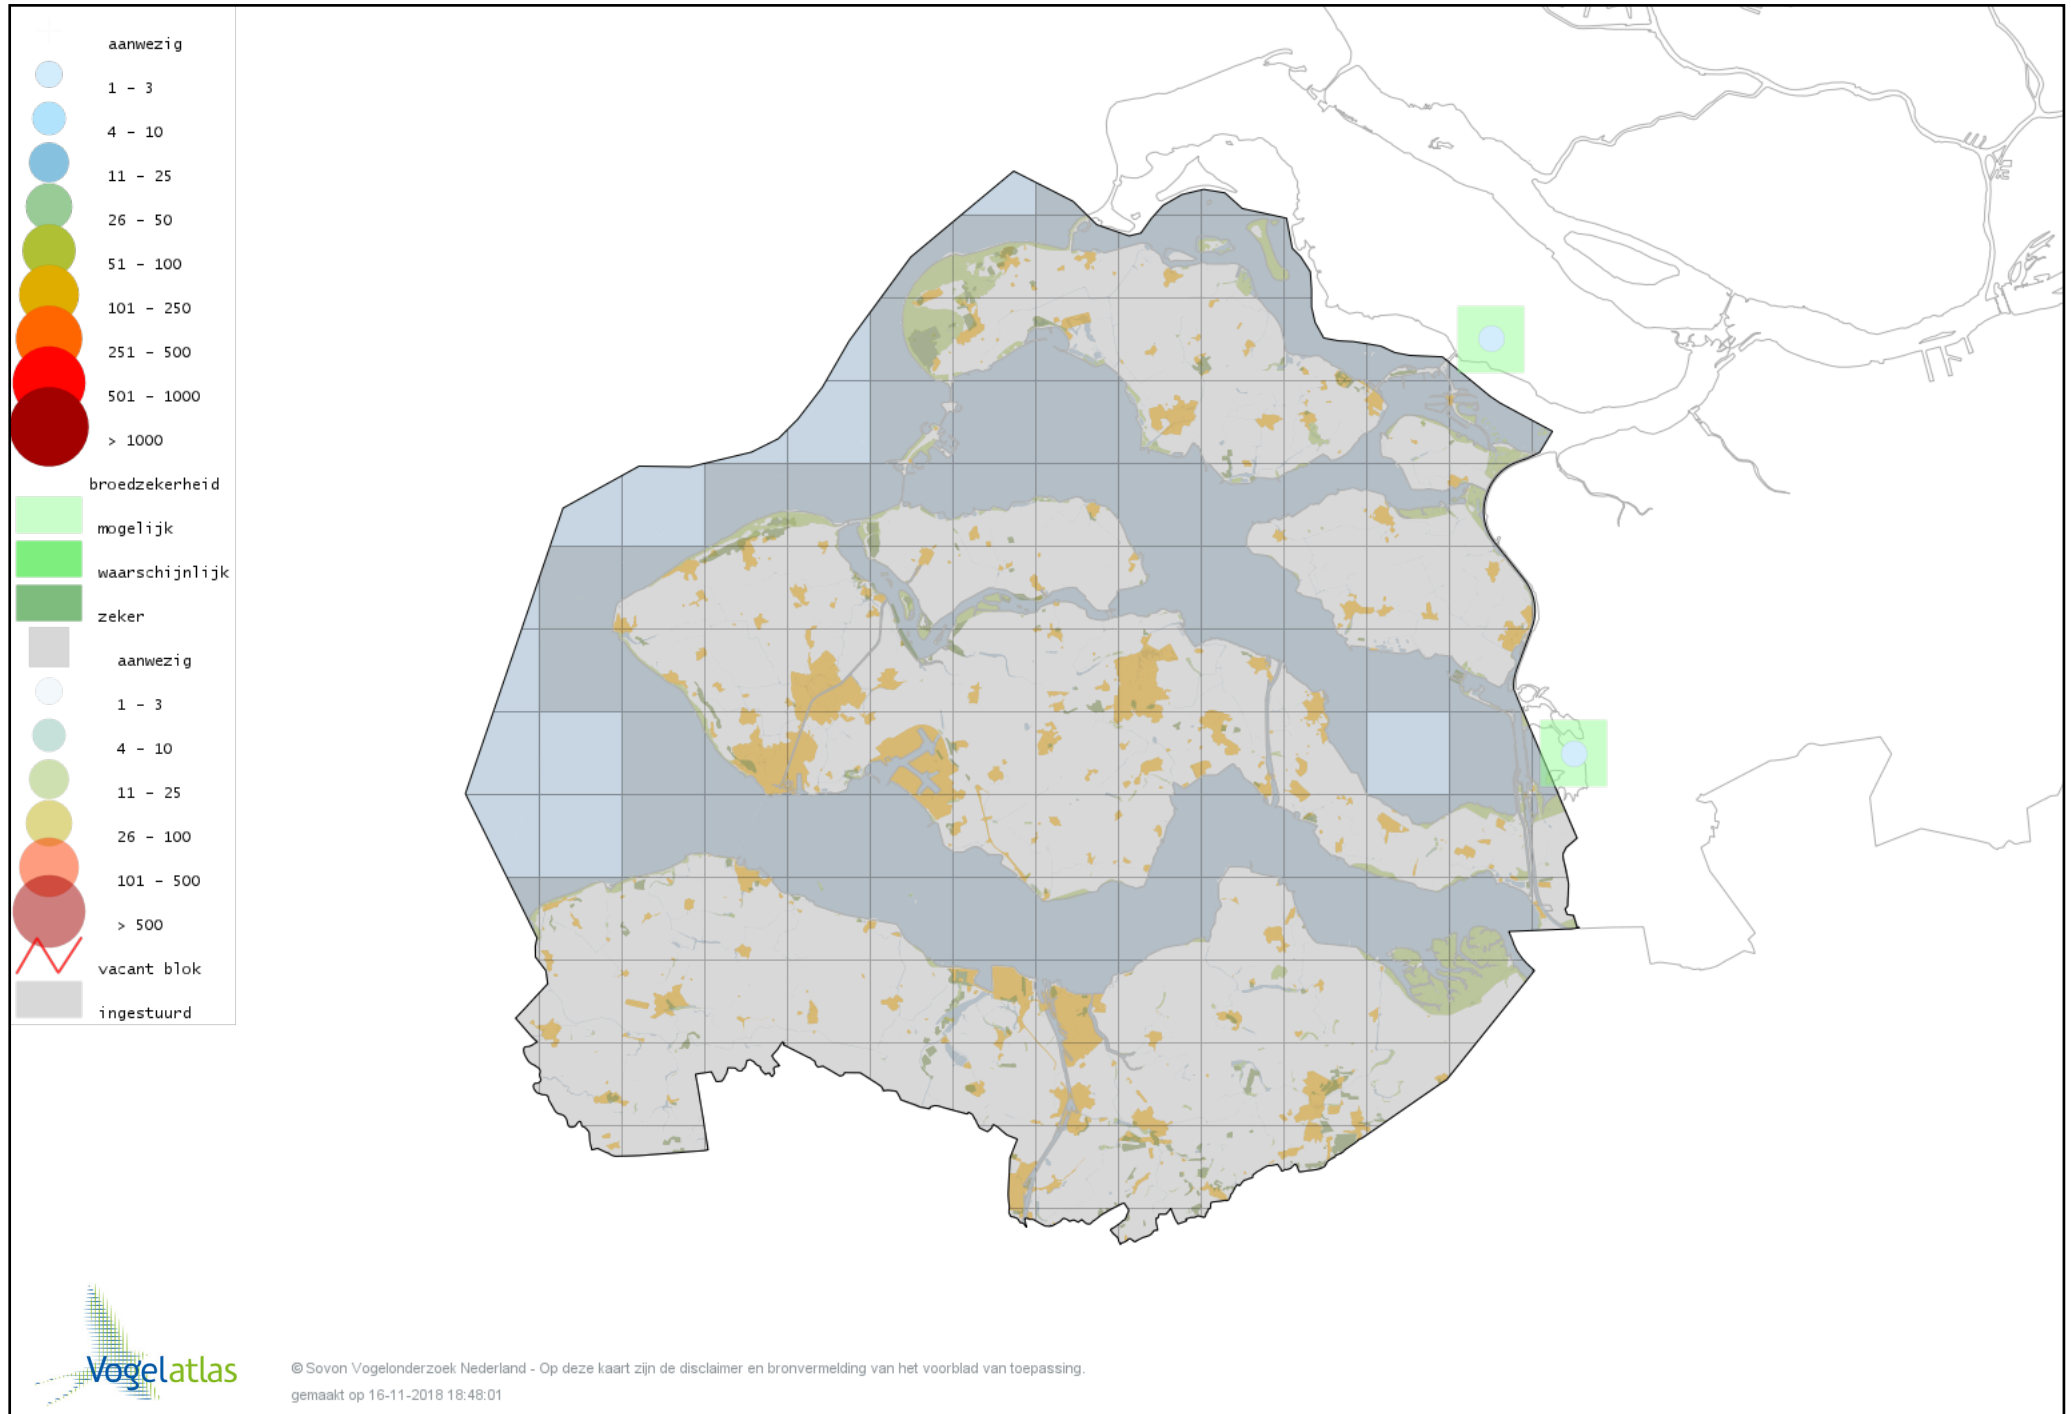

Ook worden in de kaarten de historische atlasresultaten (in rood) weergegeven.

Disclaimer

Deze verspreidingskaarten ondersteunen het completeren van de atlastellingen en verzamelen van aanvullende waarnemingen. De kaarten zijn nog niet volledig en kunnen fouten bevatten. Overname is toegestaan onder voorwaarde van bronvermelding (www.sovon.nl/vogelatlas)

De kleurtint (blauw) is de beste referentie voor de tot nu toe waargenomen aantalsklasse.

De stipgrootte is relatief. Vergelijk daarvoor de atlasblok grootte van de legenda met die van het kaartbeeld.

Voorlopige verspreidingskaart Grote Canadese Gans broedseizoen

Voorlopige verspreidingskaart Brandgans broedseizoen

Voorlopige verspreidingskaart Kleine Canadese Gans (minima) broedseizoen

Voorlopige verspreidingskaart Indische Gans broedseizoen

Voorlopige verspreidingskaart Keizergans broedseizoen

Voorlopige verspreidingskaart Sneeuwgans broedseizoen

Voorlopige verspreidingskaart Grauwe Gans broedseizoen

Voorlopige verspreidingskaart Soepgans broedseizoen

Voorlopige verspreidingskaart Knobbelgans (Chinese) broedseizoen