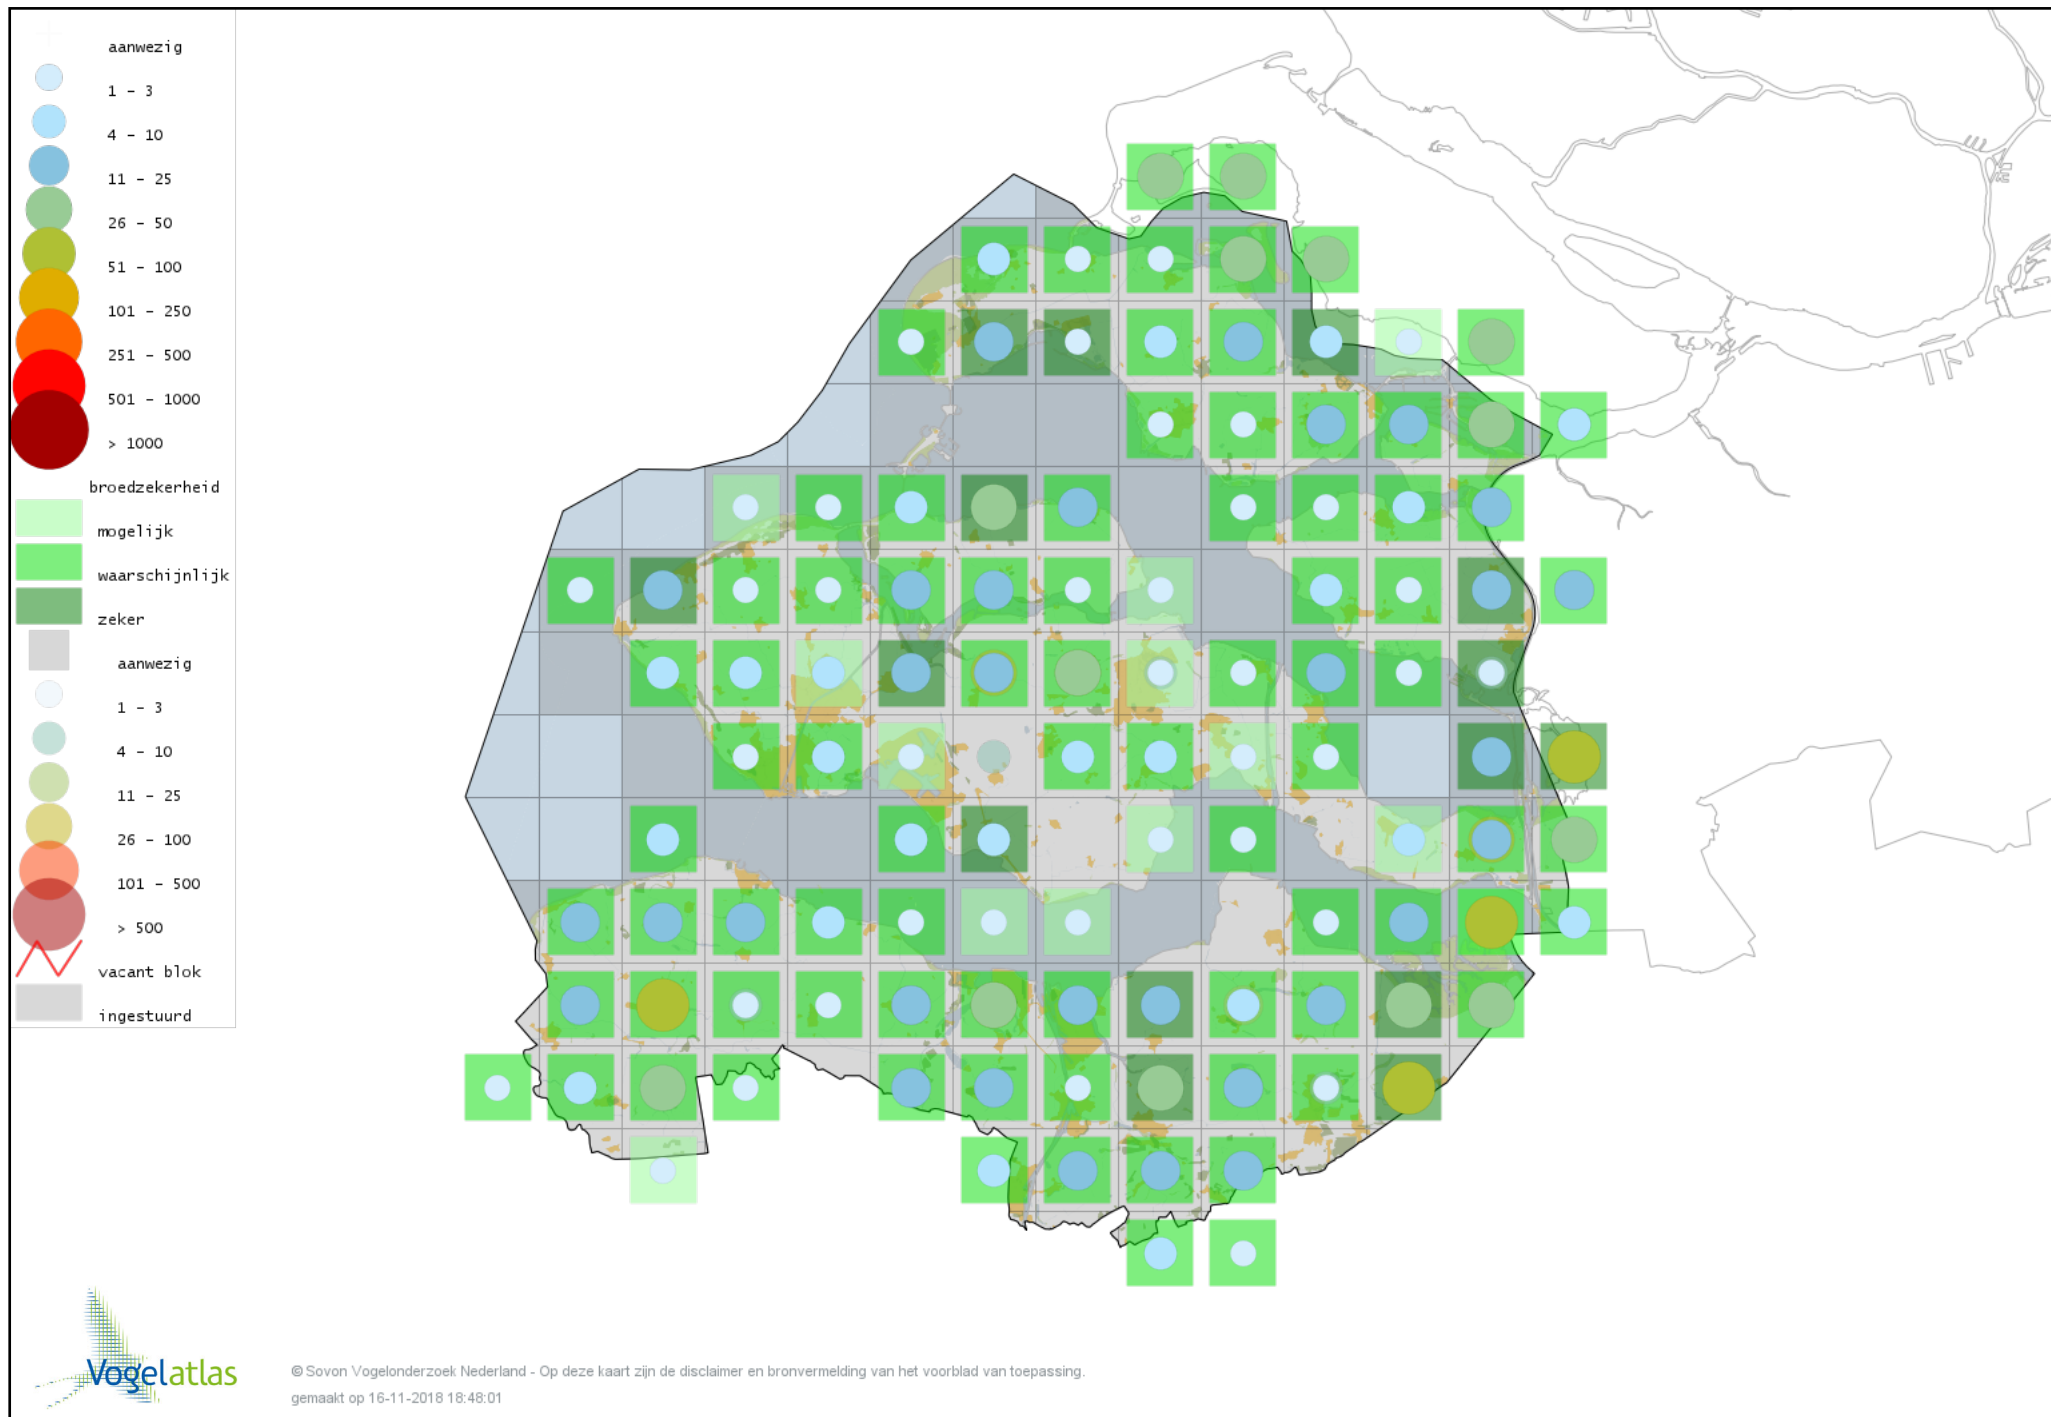

Voorlopige verspreidingskaart Veldleeuwerik broedseizoen

Voorlopige verspreidingskaart Oeverzwaluw broedseizoen

Voorlopige verspreidingskaart Boerenzwaluw broedseizoen

Voorlopige verspreidingskaart Huiszwaluw broedseizoen

Voorlopige verspreidingskaart Cetti's Zanger broedseizoen

Voorlopige verspreidingskaart Staartmees broedseizoen

Voorlopige verspreidingskaart Fitis broedseizoen

Voorlopige verspreidingskaart Tjiftjaf broedseizoen

Voorlopige verspreidingskaart Fluiter broedseizoen

Voorlopige verspreidingskaart Grote Karekiet broedseizoen

Voorlopige verspreidingskaart Rietzanger broedseizoen

Voorlopige verspreidingskaart Kleine Karekiet broedseizoen

Voorlopige verspreidingskaart Bosrietzanger broedseizoen

Voorlopige verspreidingskaart Orpheusspotvogel broedseizoen

Voorlopige verspreidingskaart Spotvogel broedseizoen

Voorlopige verspreidingskaart Sprinkhaanzanger broedseizoen