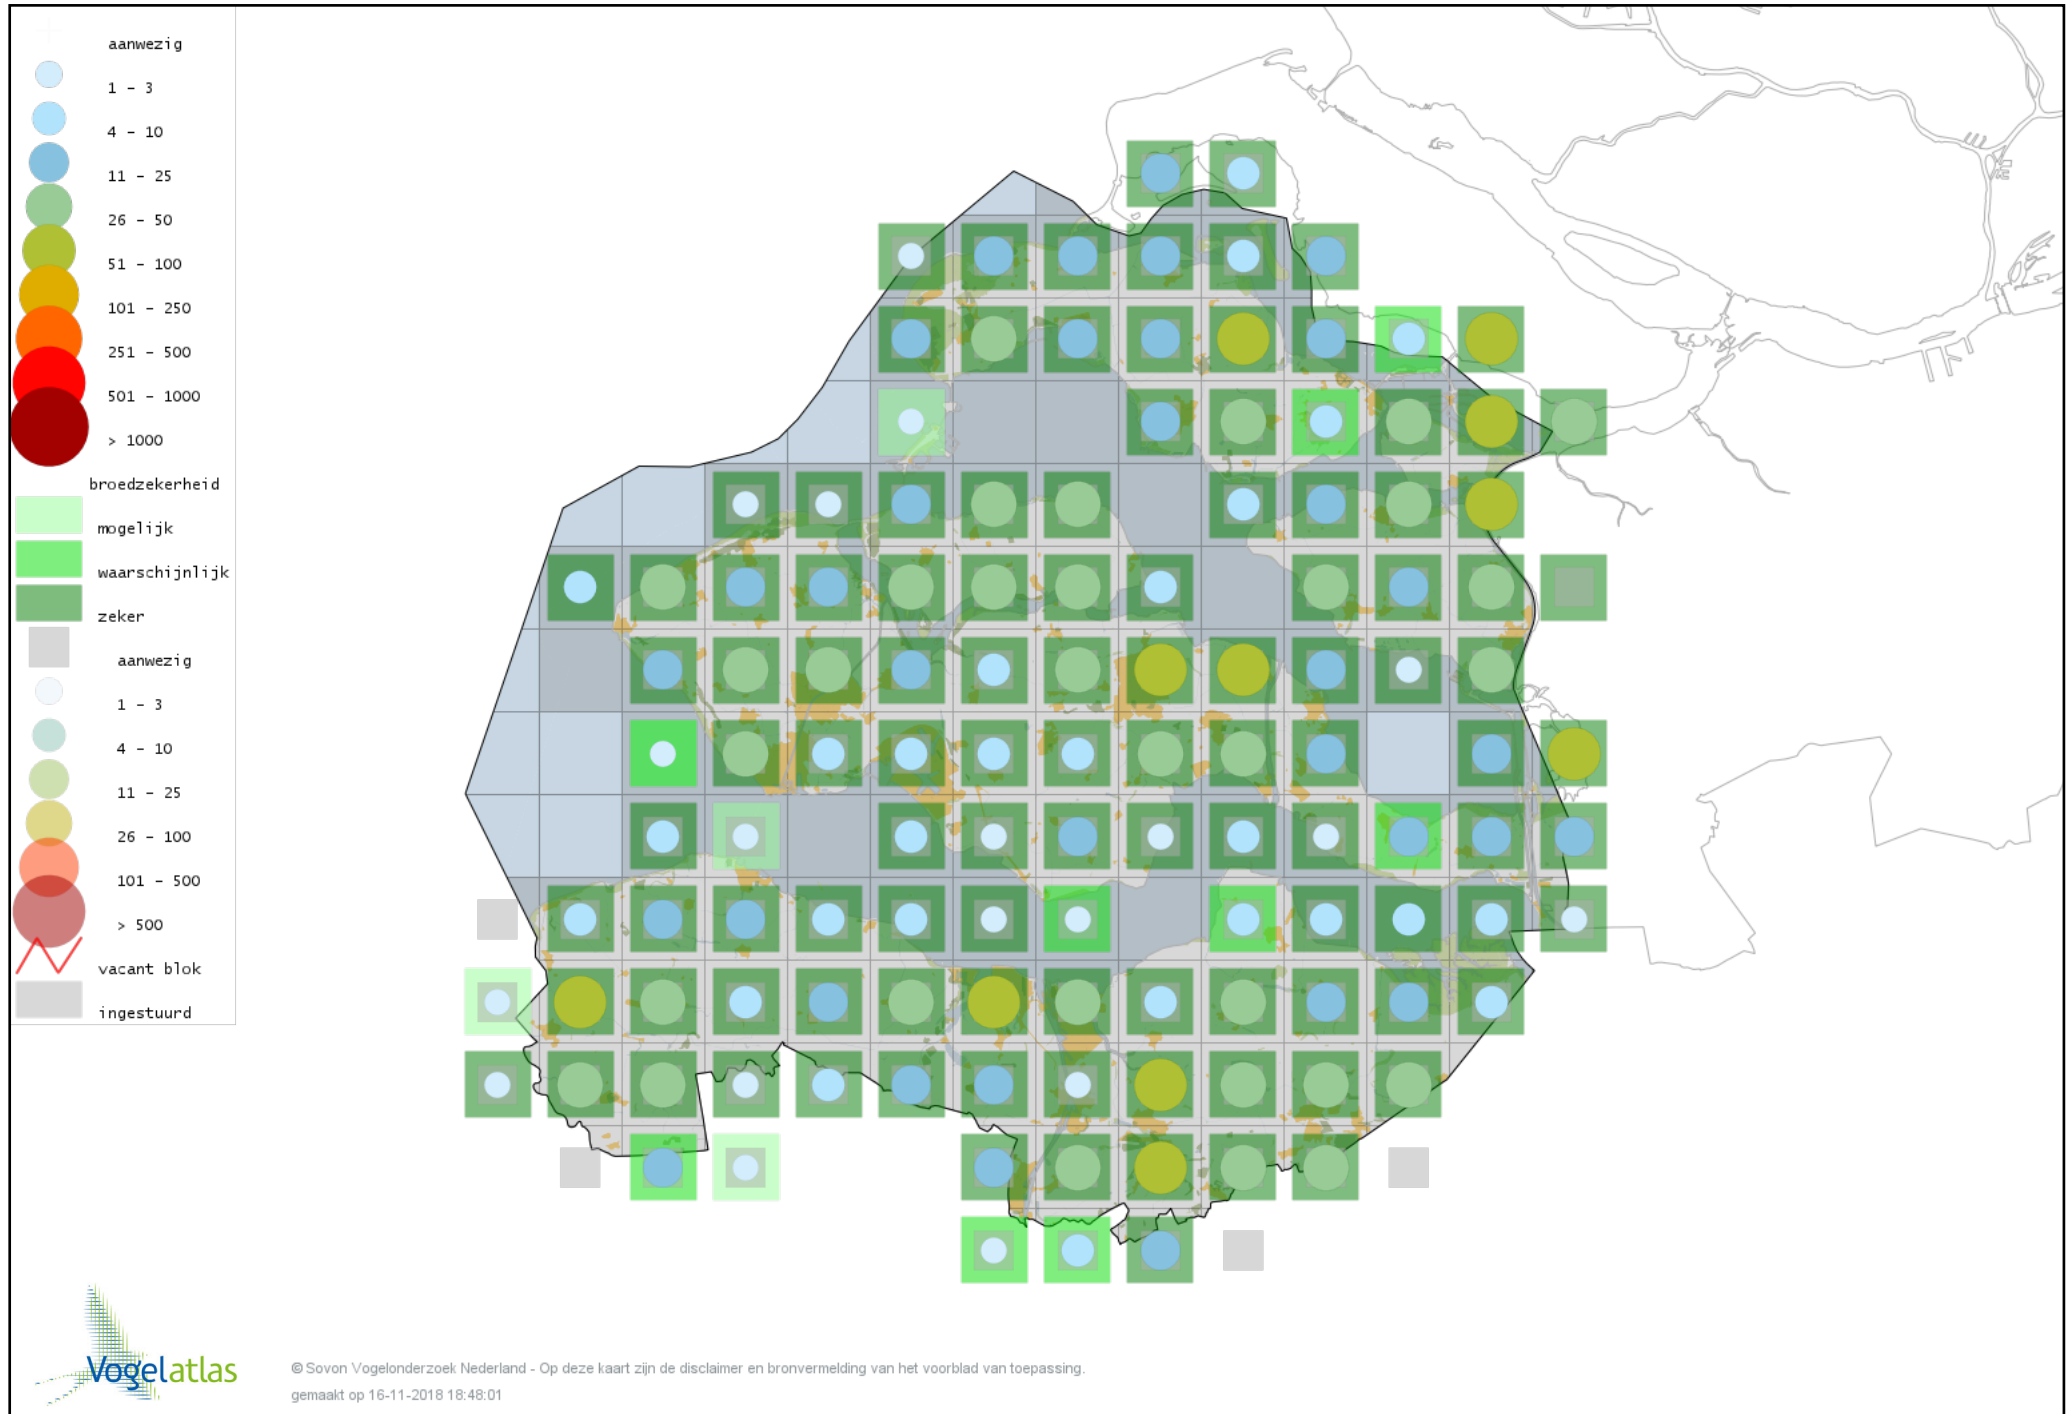

Voorlopige verspreidingskaart Havik broedseizoen

Voorlopige verspreidingskaart Bruine Kiekendief broedseizoen

Voorlopige verspreidingskaart Buizerd broedseizoen

Voorlopige verspreidingskaart Waterral broedseizoen

Voorlopige verspreidingskaart Kwartelkoning broedseizoen

Voorlopige verspreidingskaart Porseleinhoen broedseizoen

Voorlopige verspreidingskaart Waterhoen broedseizoen

Voorlopige verspreidingskaart Meerkoet broedseizoen

Voorlopige verspreidingskaart Scholekster broedseizoen

Voorlopige verspreidingskaart Steltkluut broedseizoen

Voorlopige verspreidingskaart Kluut broedseizoen

Voorlopige verspreidingskaart Kievit broedseizoen

Voorlopige verspreidingskaart Bontbekplevier broedseizoen

Voorlopige verspreidingskaart Kleine Plevier broedseizoen

Voorlopige verspreidingskaart Strandplevier broedseizoen

Voorlopige verspreidingskaart Wulp broedseizoen