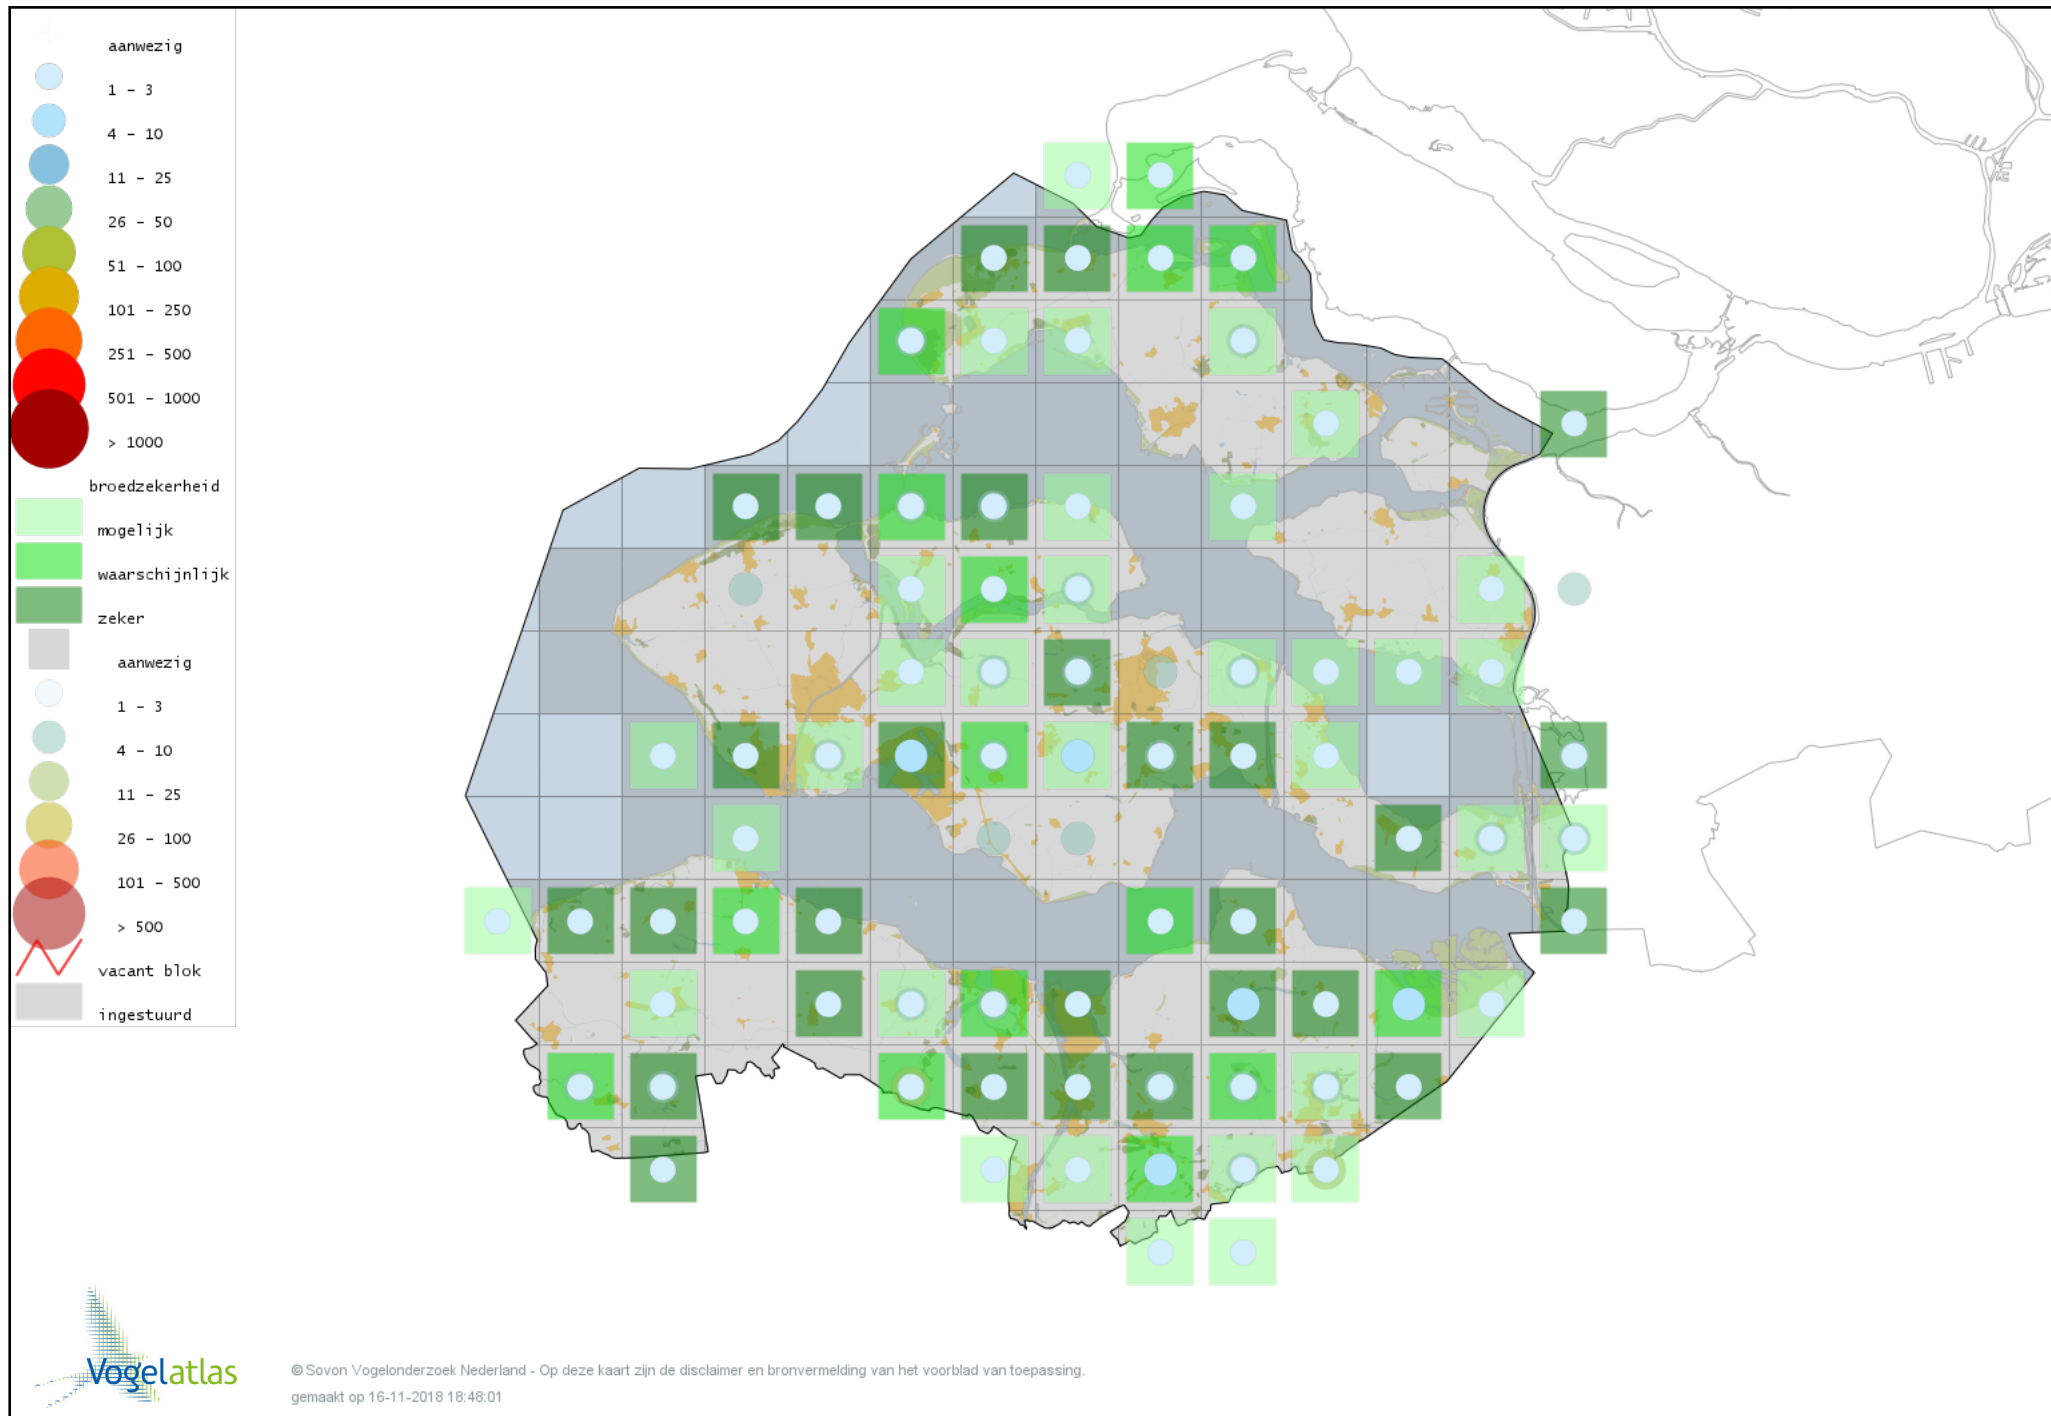

Voorlopige verspreidingskaart Grote Stern broedseizoen

Voorlopige verspreidingskaart Dwergstern broedseizoen

Voorlopige verspreidingskaart Visdief broedseizoen

Voorlopige verspreidingskaart Noordse Stern broedseizoen

Voorlopige verspreidingskaart Zwarte Stern broedseizoen

Voorlopige verspreidingskaart Stadsduif broedseizoen

Voorlopige verspreidingskaart Holenduif broedseizoen

Voorlopige verspreidingskaart Houtduif broedseizoen

Voorlopige verspreidingskaart Zomertortel broedseizoen

Voorlopige verspreidingskaart Turkse Tortel broedseizoen

Voorlopige verspreidingskaart Koekoek broedseizoen

Voorlopige verspreidingskaart Kerkuil broedseizoen

Voorlopige verspreidingskaart Bosuil broedseizoen

Voorlopige verspreidingskaart Steenuil broedseizoen

Voorlopige verspreidingskaart Ransuil broedseizoen

Voorlopige verspreidingskaart Nachtzwaluw broedseizoen