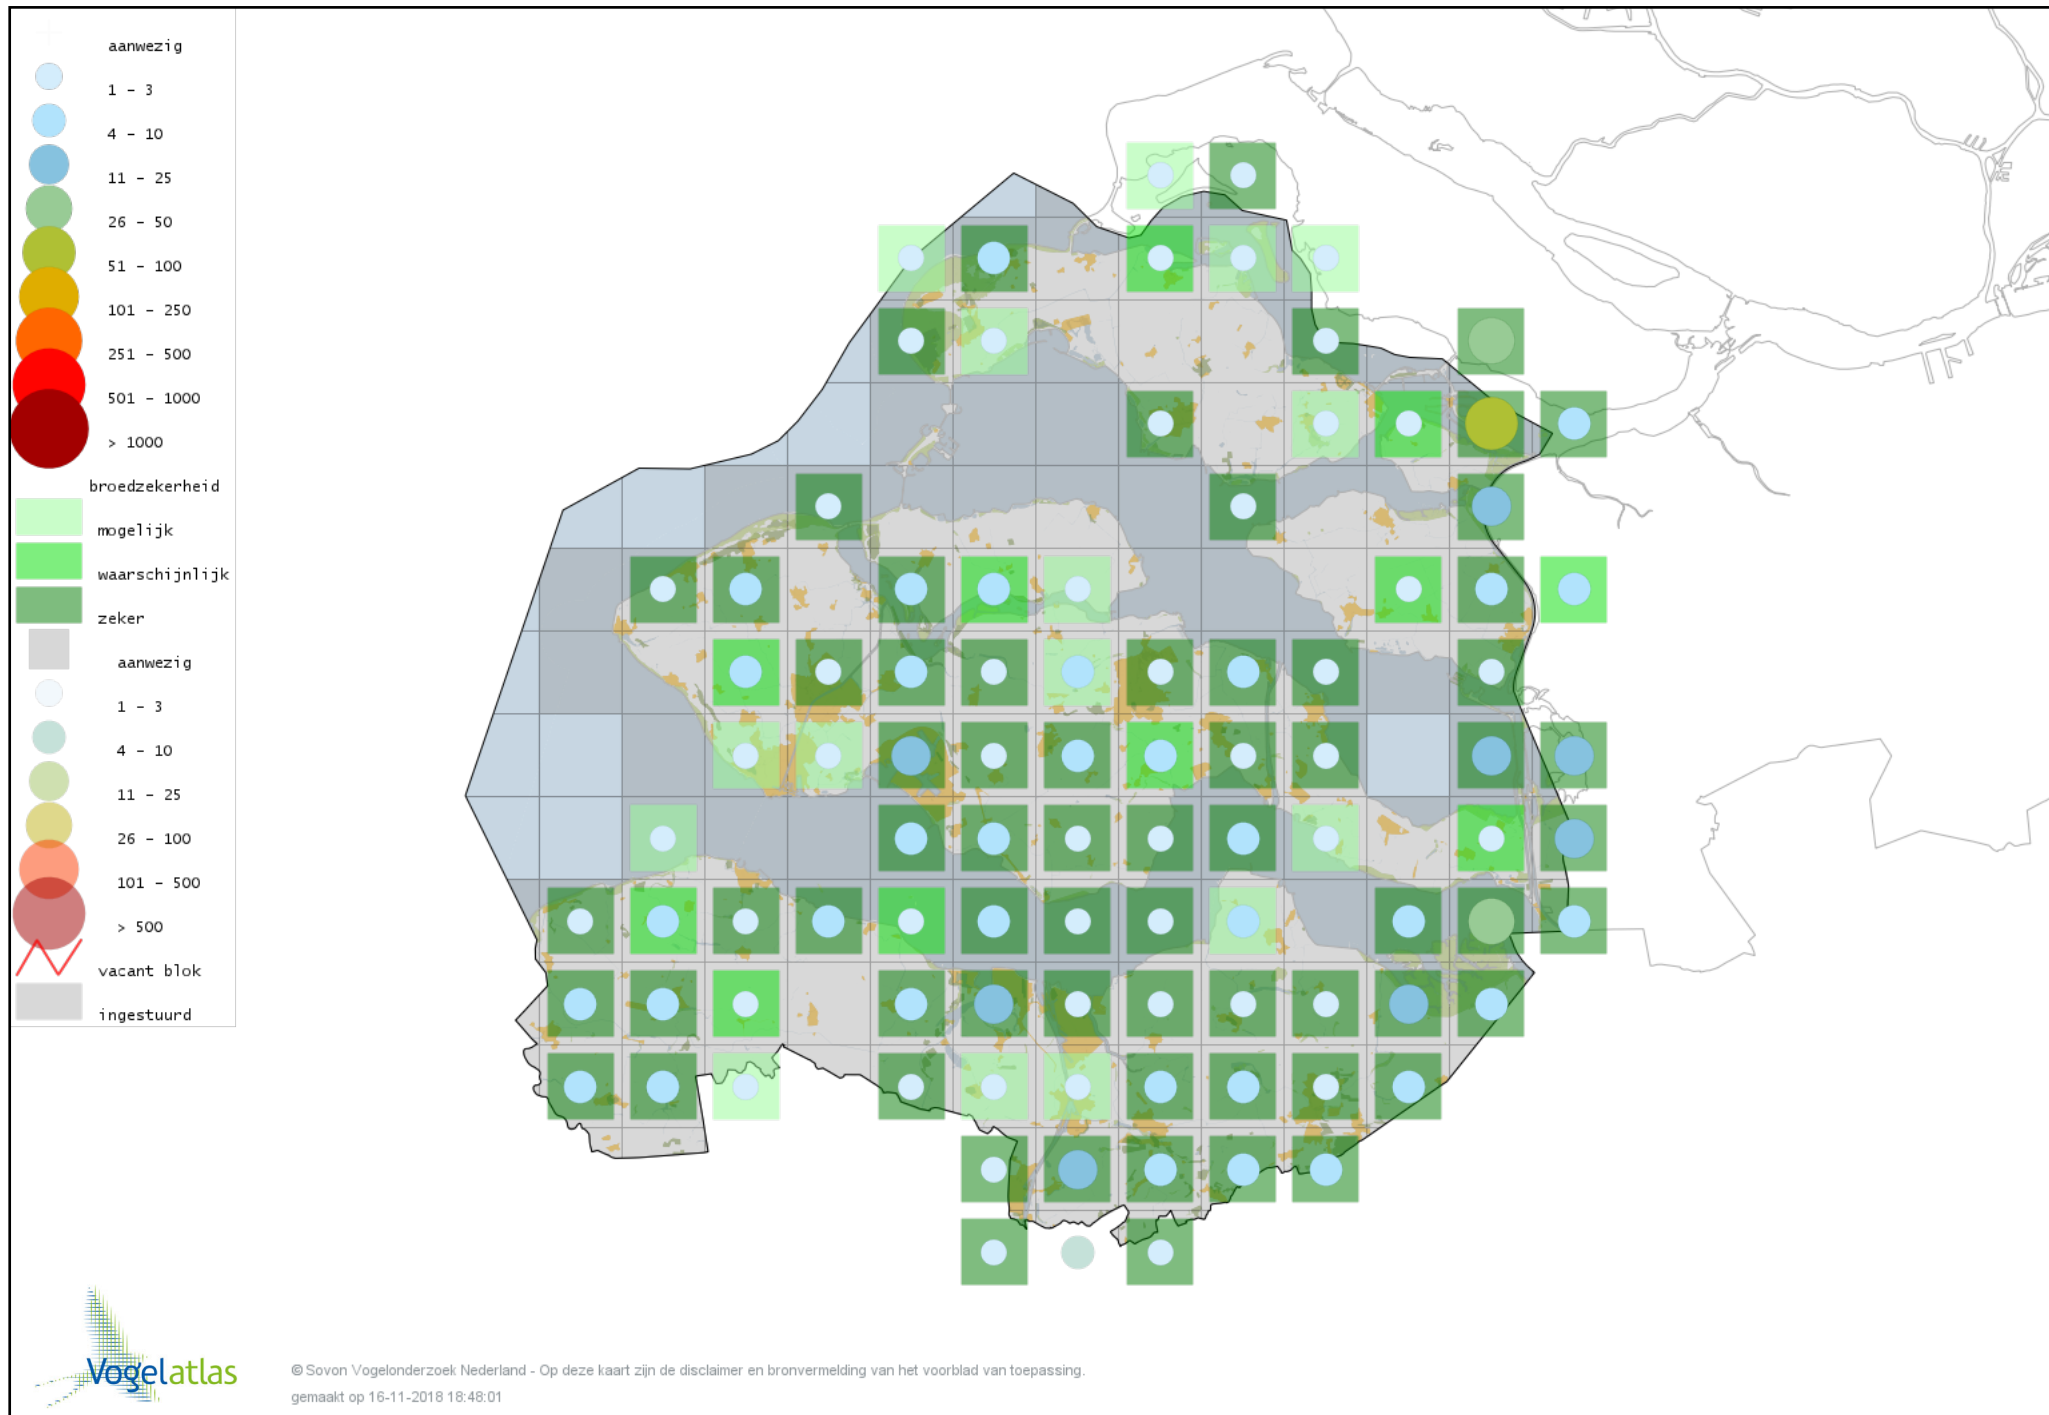

Voorlopige verspreidingskaarten Atlasproject (broedvogels)

Bronvermelding

Deze voorlopige verspreidingskaarten zijn gebaseerd op de huidige atlastellingen (vanaf 1-3-2013), aangevuld met informatie uit de Sovon-meetnetten (Netwerk Ecologische Monitoring) en externe bronnen, met name Waarneming.nl .

Ook worden in de kaarten de historische atlasresultaten (in rood) weergegeven.

Disclaimer

Deze verspreidingskaarten ondersteunen het completeren van de atlastellingen en verzamelen van aanvullende waarnemingen. De kaarten zijn nog niet volledig en kunnen fouten bevatten. Overname is toegestaan onder voorwaarde van bronvermelding (www.sovon.nl/vogelatlas)

De kleurtint (blauw) is de beste referentie voor de tot nu toe waargenomen aantalsklasse.

De stipgrootte is relatief. Vergelijk daarvoor de atlasblok grootte van de legenda met die van het kaartbeeld.

Voorlopige verspreidingskaart Grote Canadese Gans broedseizoen

Voorlopige verspreidingskaart Brandgans broedseizoen

Voorlopige verspreidingskaart Kleine Canadese Gans (minima) broedseizoen

Voorlopige verspreidingskaart Indische Gans broedseizoen

Voorlopige verspreidingskaart Keizergans broedseizoen