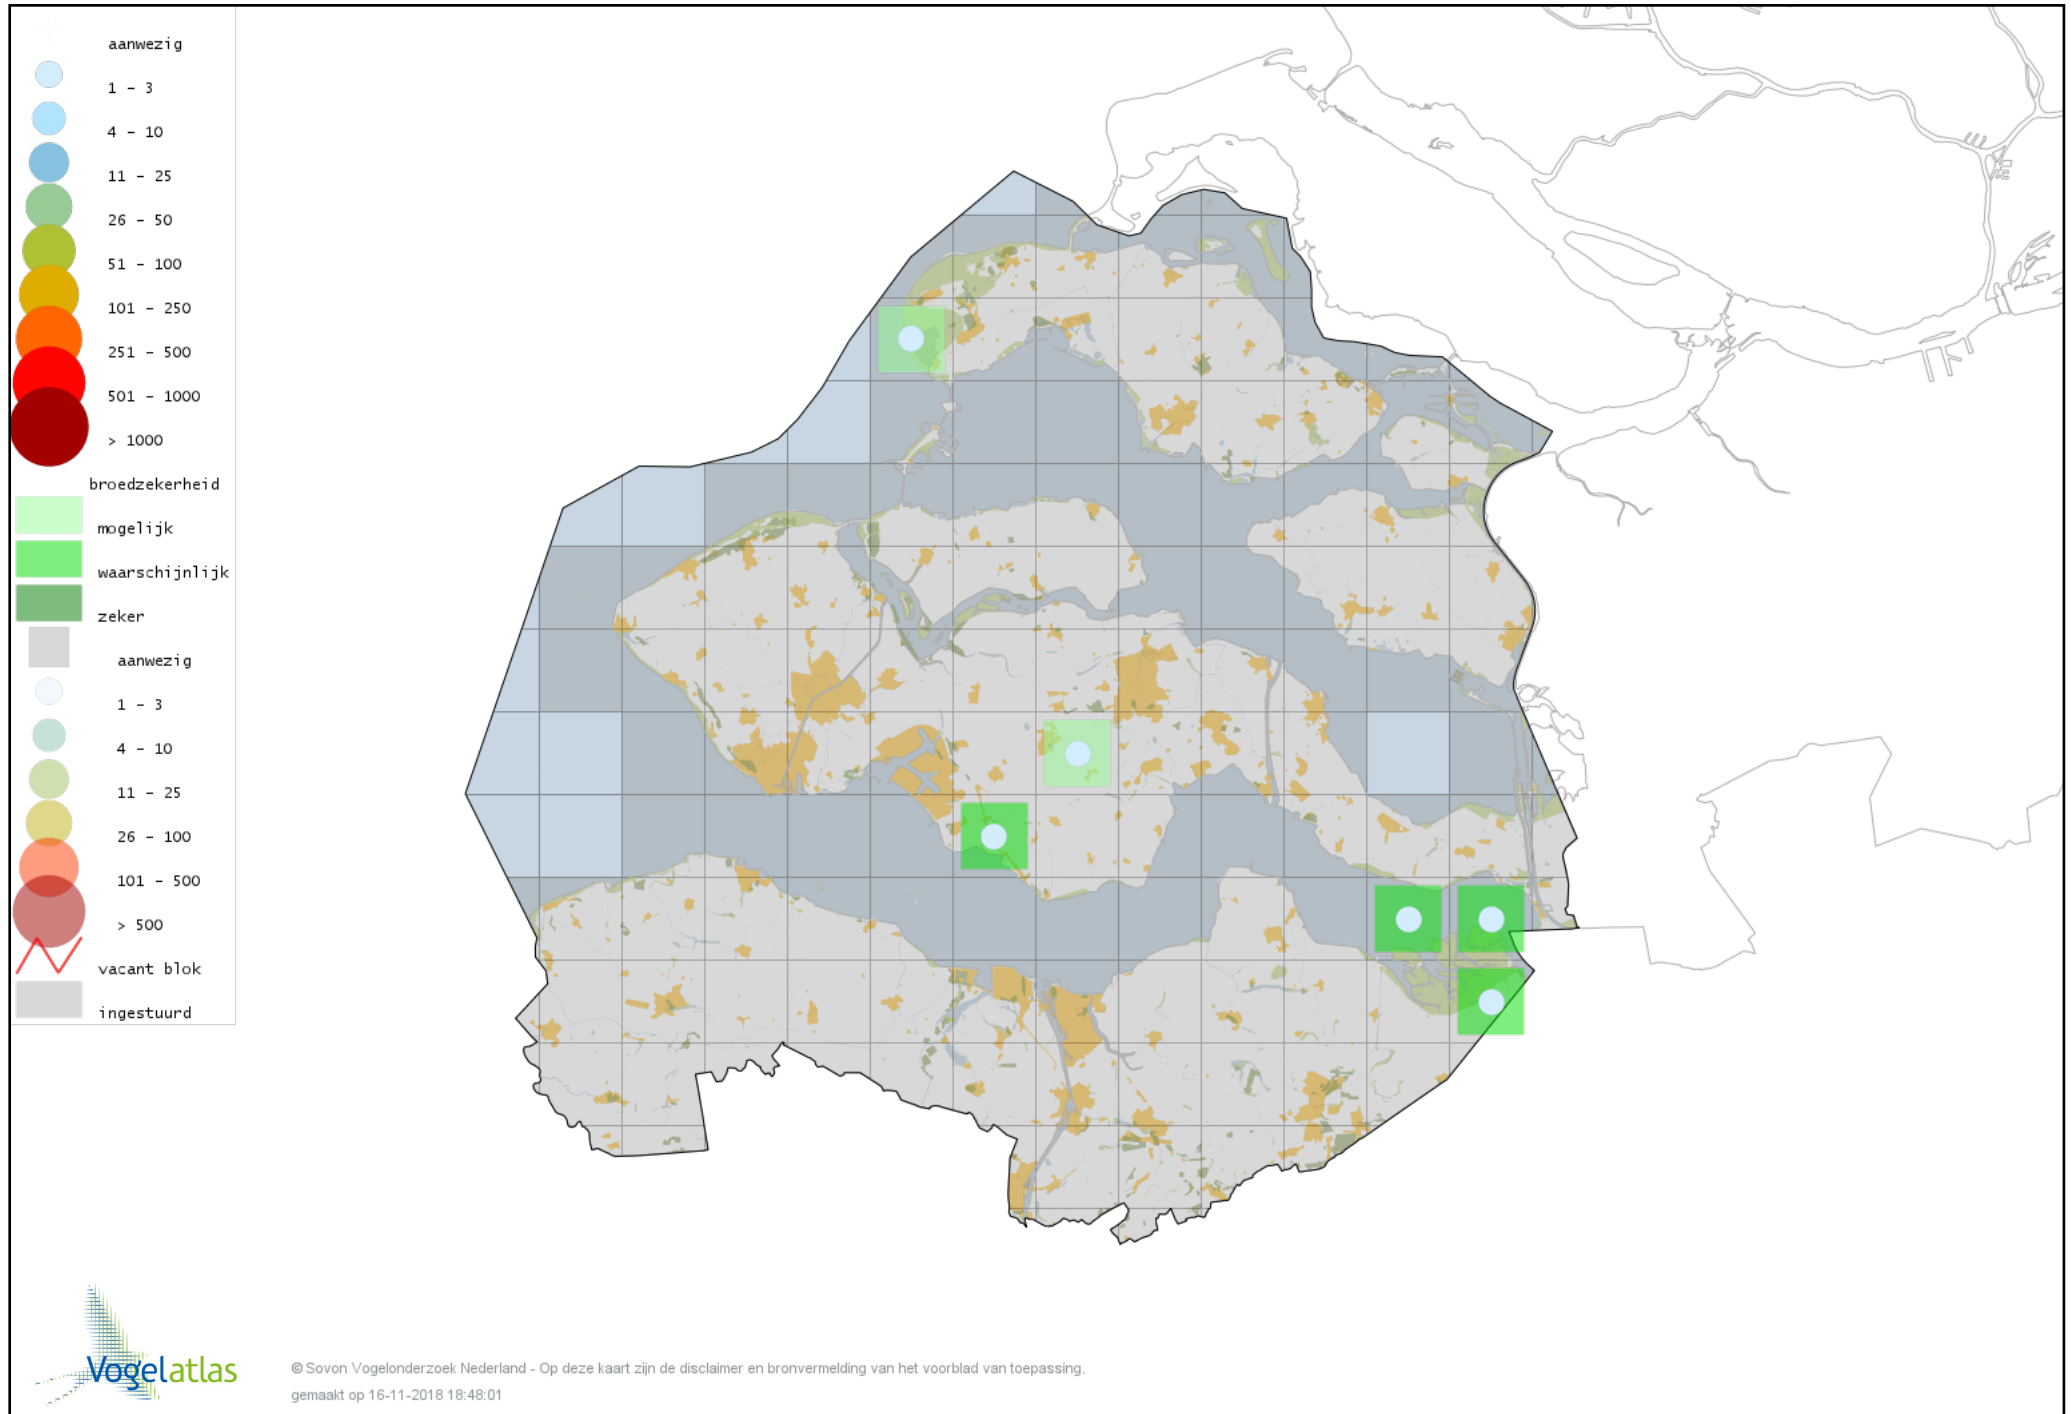

Voorlopige verspreidingskaart Aalscholver broedseizoen

Voorlopige verspreidingskaart Grote Aalscholver broedseizoen

Voorlopige verspreidingskaart Wespendifeet broedseizoen

Voorlopige verspreidingskaart Sperwer broedseizoen

Voorlopige verspreidingskaart Havik broedseizoen

Voorlopige verspreidingskaart Bruine Kiekendief broedseizoen

Voorlopige verspreidingskaart Buizerd broedseizoen

Voorlopige verspreidingskaart Waterral broedseizoen

Voorlopige verspreidingskaart Kwartelkoning broedseizoen

Voorlopige verspreidingskaart Porseleinhoen broedseizoen

Voorlopige verspreidingskaart Waterhoen broedseizoen

Voorlopige verspreidingskaart Meerkoet broedseizoen

Voorlopige verspreidingskaart Scholekster broedseizoen

Voorlopige verspreidingskaart Steltkluut broedseizoen

Voorlopige verspreidingskaart Kluut broedseizoen

Voorlopige verspreidingskaart Kievit broedseizoen