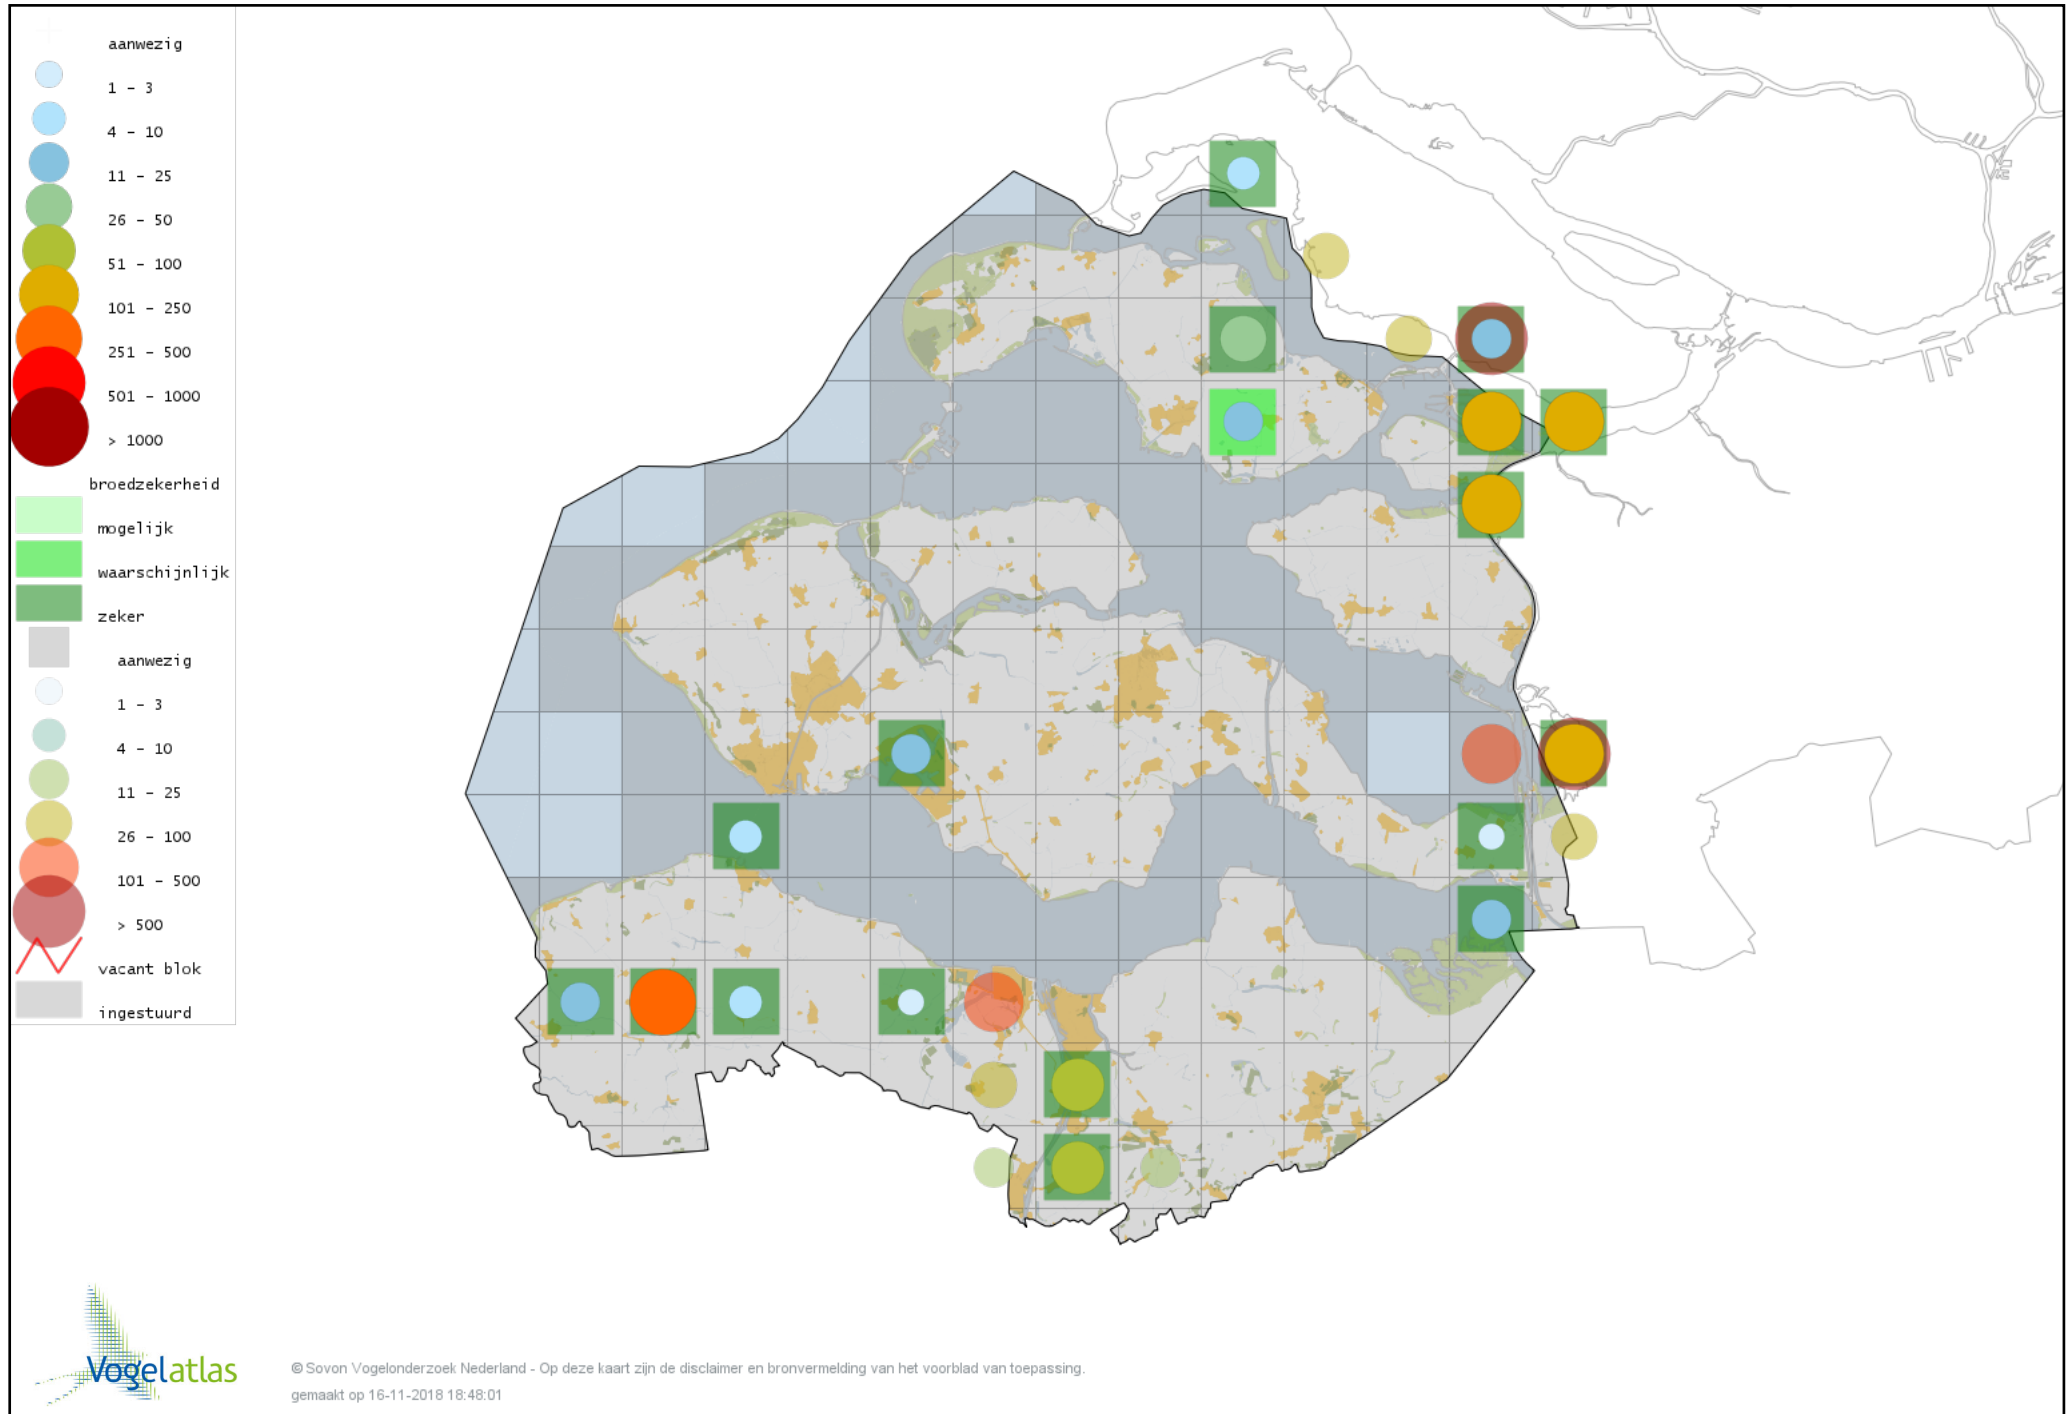

Voorlopige verspreidingskaart Pimpelmees broedseizoen

Voorlopige verspreidingskaart Koolmees broedseizoen

Voorlopige verspreidingskaart Baardman broedseizoen

Voorlopige verspreidingskaart Boomleeuwerik broedseizoen

Voorlopige verspreidingskaart Veldleeuwerik broedseizoen

Voorlopige verspreidingskaart Oeverzwaluw broedseizoen

Voorlopige verspreidingskaart Boerenzwaluw broedseizoen

Voorlopige verspreidingskaart Huiszwaluw broedseizoen