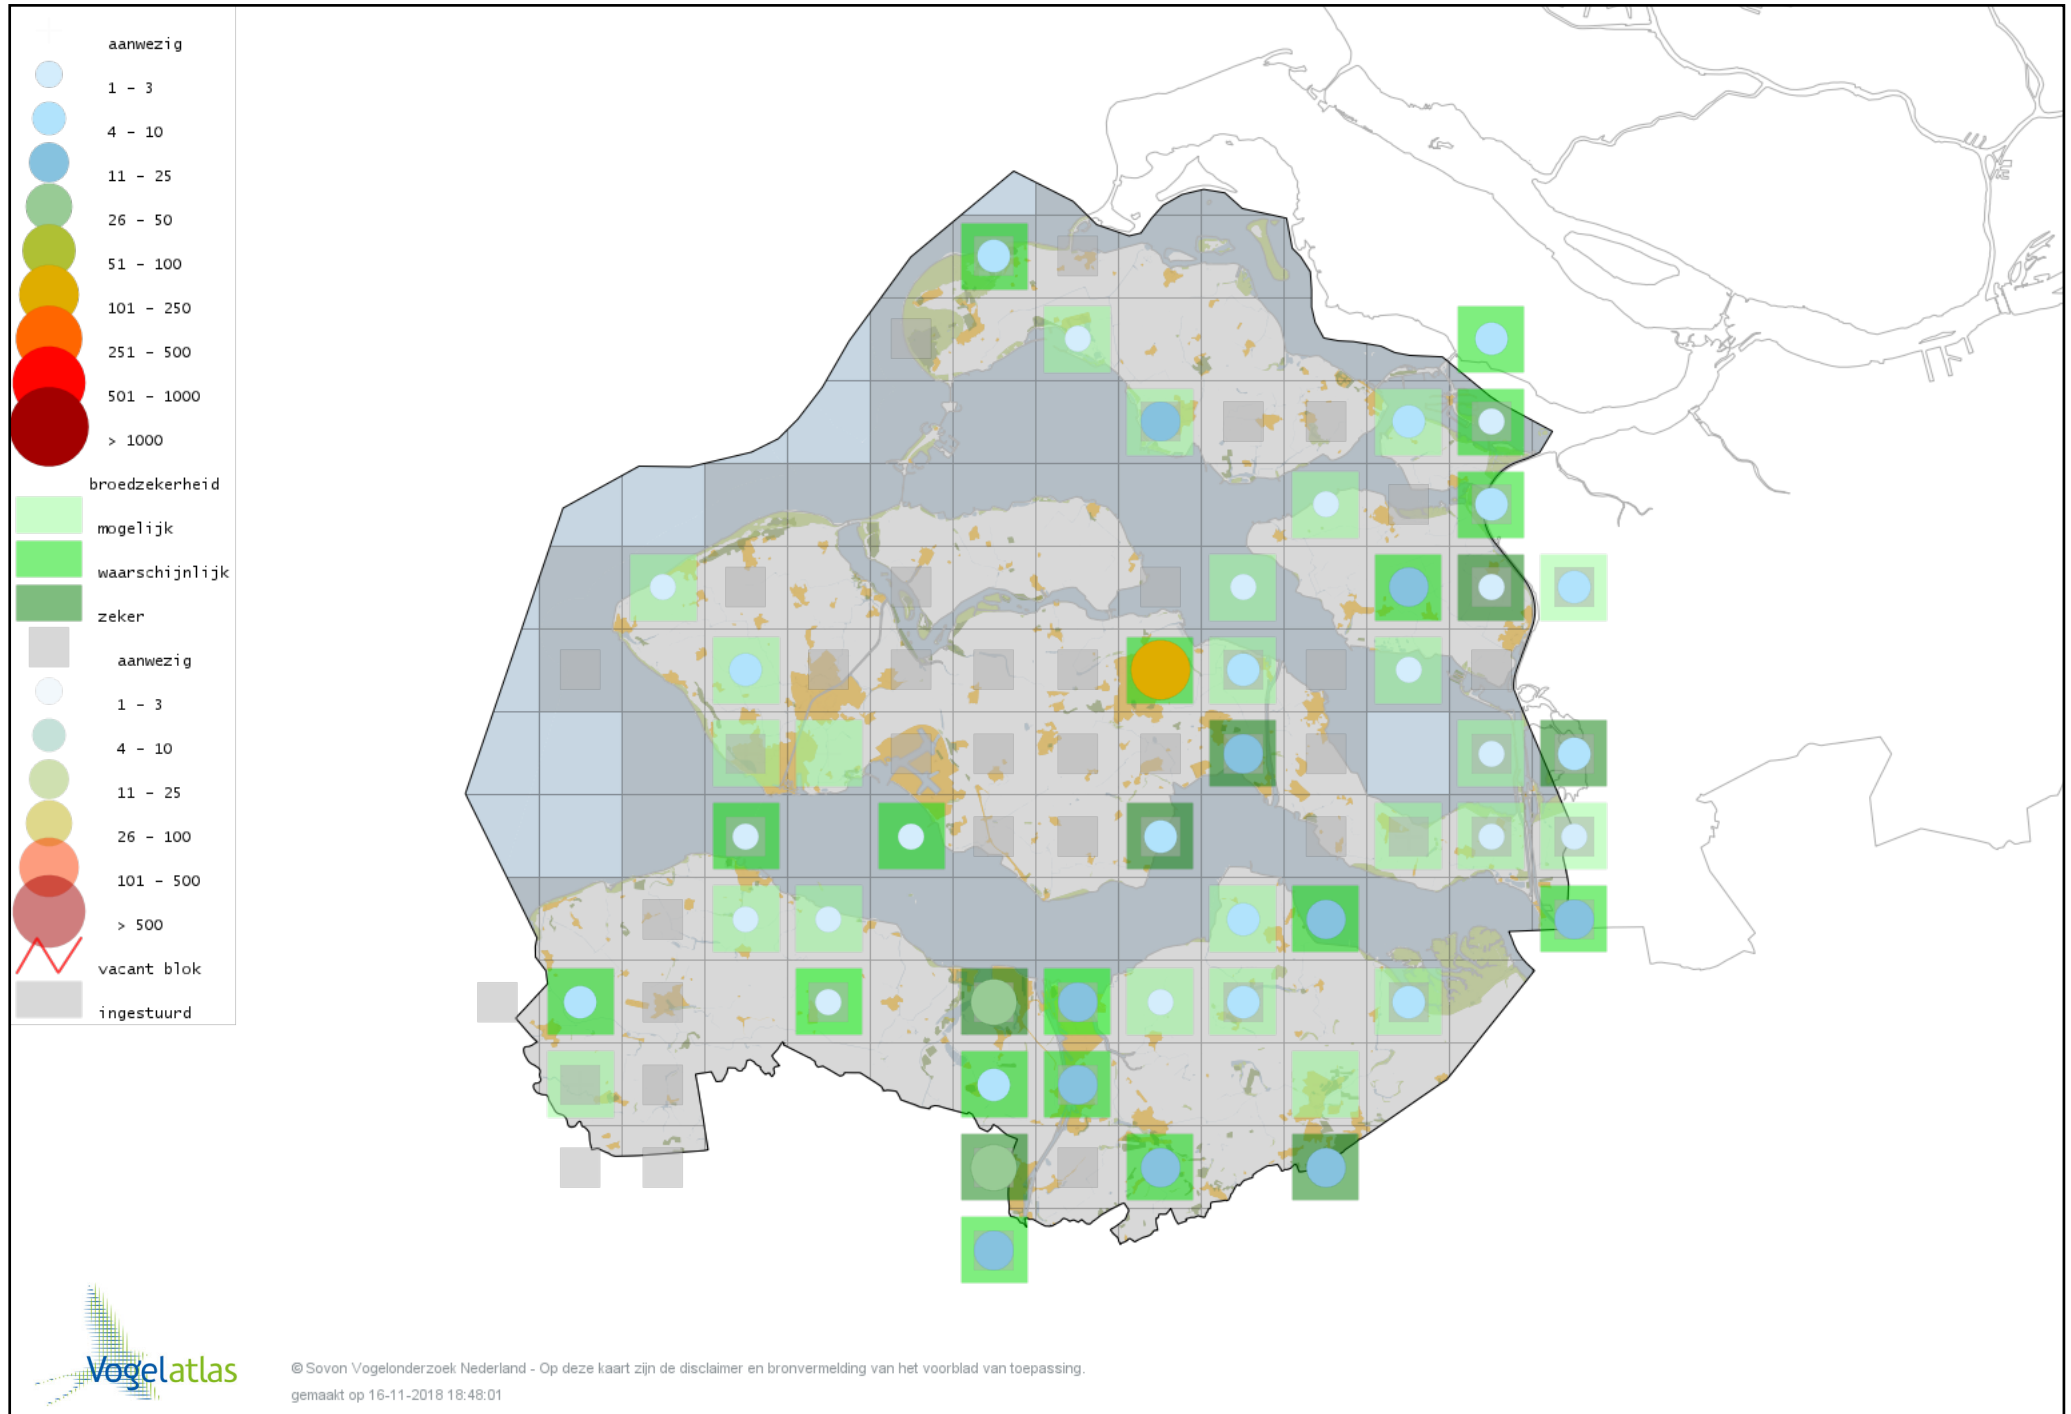

Voorlopige verspreidingskaart Grote Mantelmeeuw broedseizoen

Voorlopige verspreidingskaart Zilvermeeuw broedseizoen

Voorlopige verspreidingskaart Geelpootmeeuw broedseizoen

Voorlopige verspreidingskaart Kleine Mantelmeeuw broedseizoen

Voorlopige verspreidingskaart Grote Stern broedseizoen

Voorlopige verspreidingskaart Dwergstern broedseizoen

Voorlopige verspreidingskaart Visdief broedseizoen

Voorlopige verspreidingskaart Noordse Stern broedseizoen

Voorlopige verspreidingskaart Zwarte Stern broedseizoen

Voorlopige verspreidingskaart Stadsduif broedseizoen

Voorlopige verspreidingskaart Holenduif broedseizoen

Voorlopige verspreidingskaart Houtduif broedseizoen