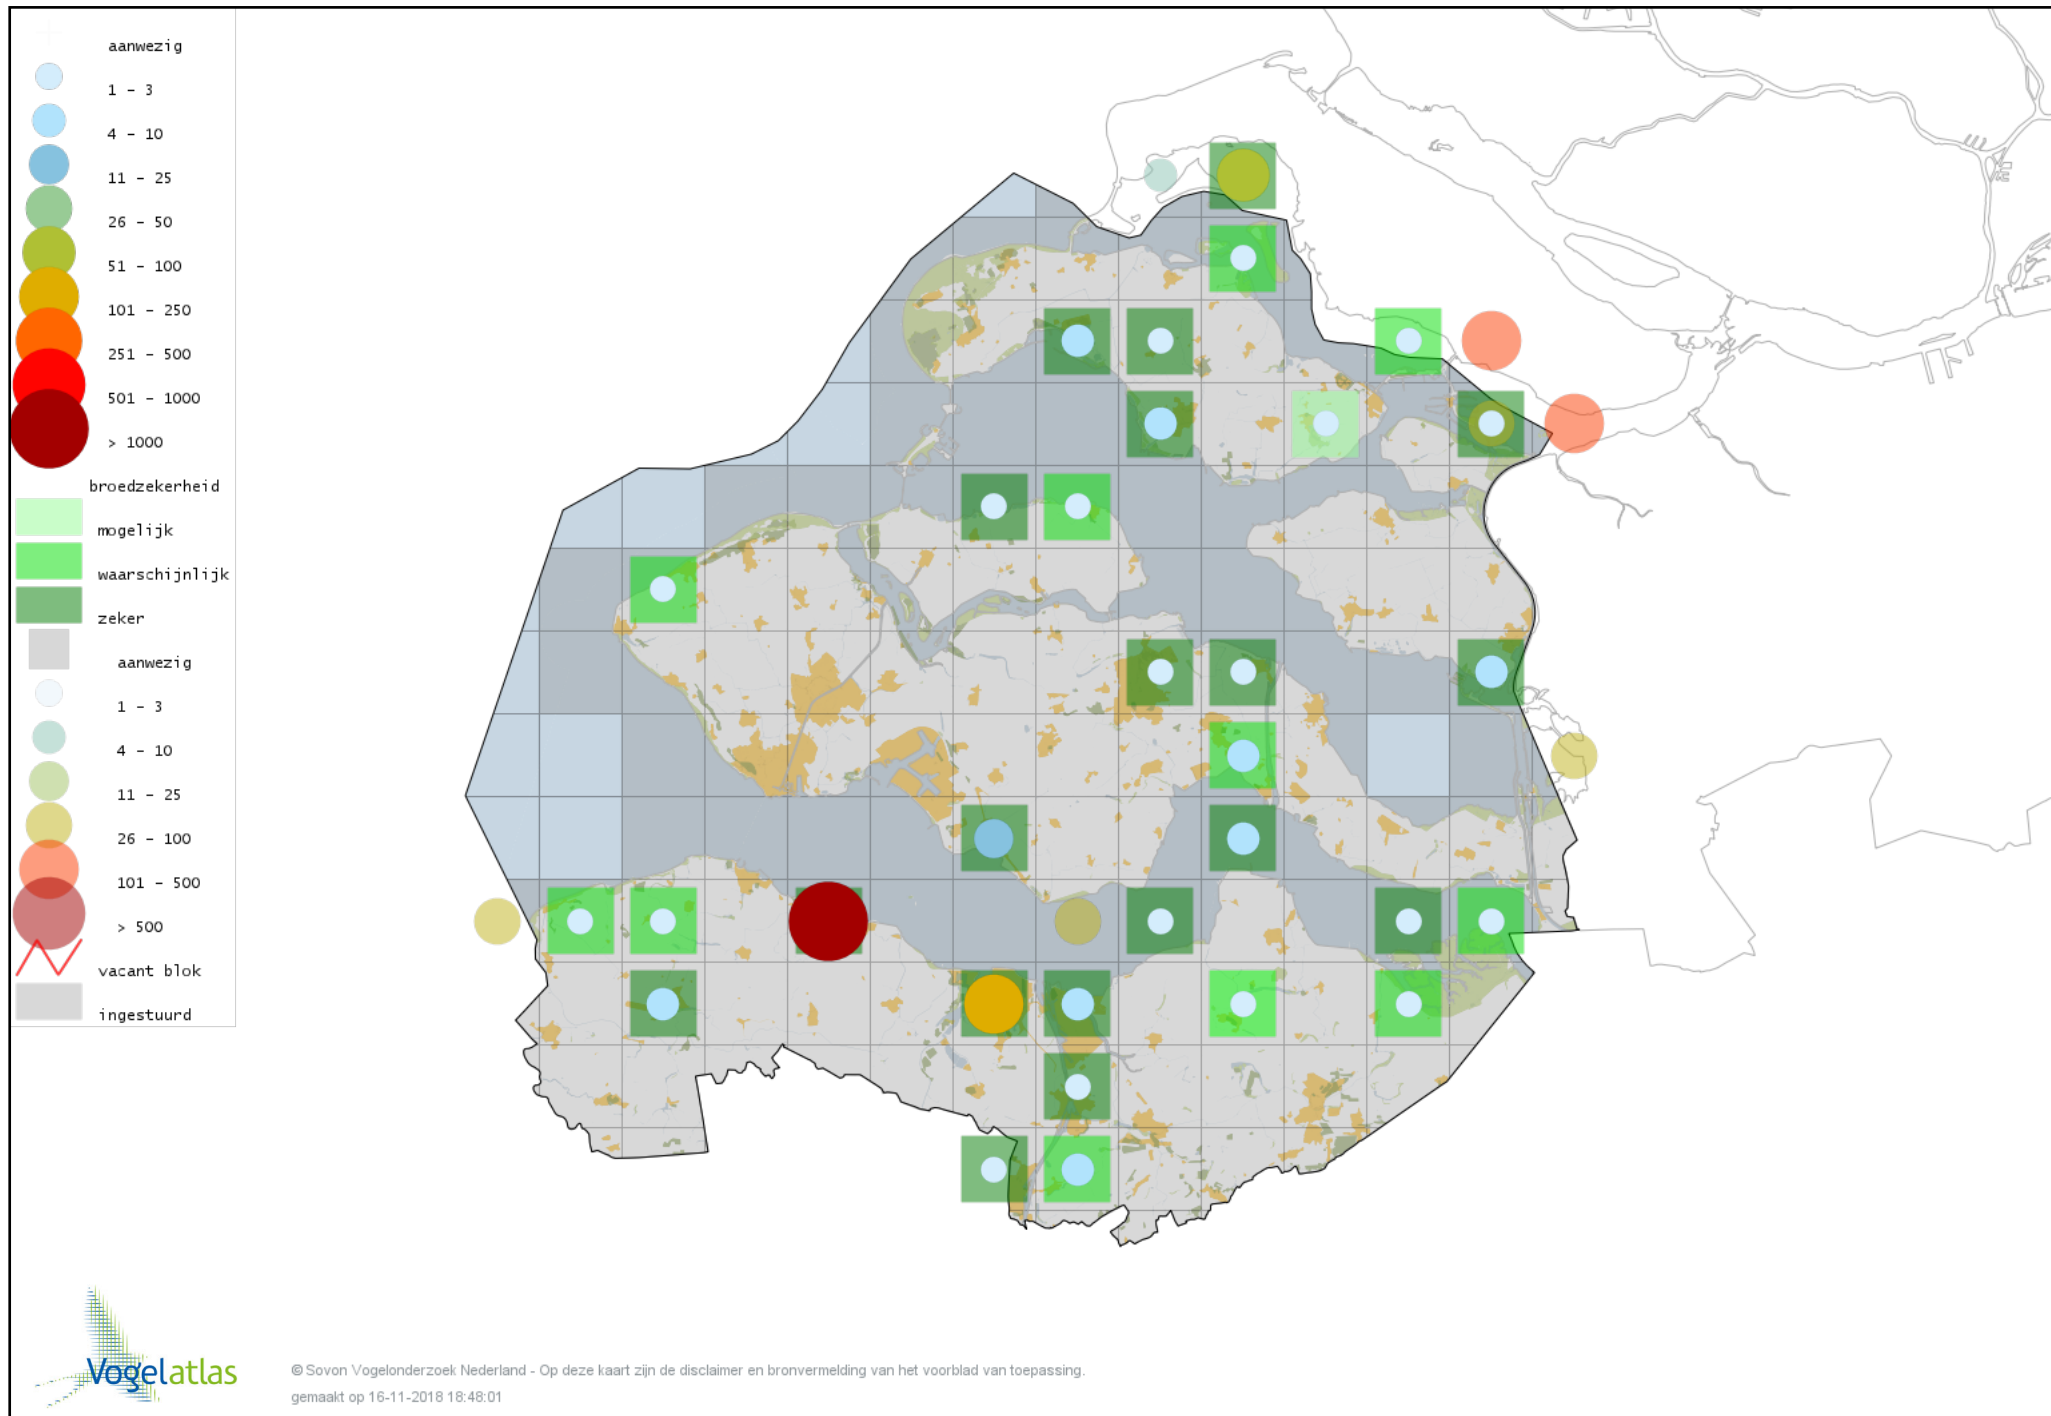

Voorlopige verspreidingskaart Bontbekplevier broedseizoen

Voorlopige verspreidingskaart Kleine Plevier broedseizoen

Voorlopige verspreidingskaart Strandplevier broedseizoen

Voorlopige verspreidingskaart Wulp broedseizoen

Voorlopige verspreidingskaart Grutto broedseizoen

Voorlopige verspreidingskaart Kemphaan broedseizoen

Voorlopige verspreidingskaart Houtsnip broedseizoen

Voorlopige verspreidingskaart Watersnip broedseizoen

Voorlopige verspreidingskaart Tureluur broedseizoen

Voorlopige verspreidingskaart Kokmeeuw broedseizoen

Voorlopige verspreidingskaart Zwartkopmeeuw broedseizoen

Voorlopige verspreidingskaart Stormmeeuw broedseizoen