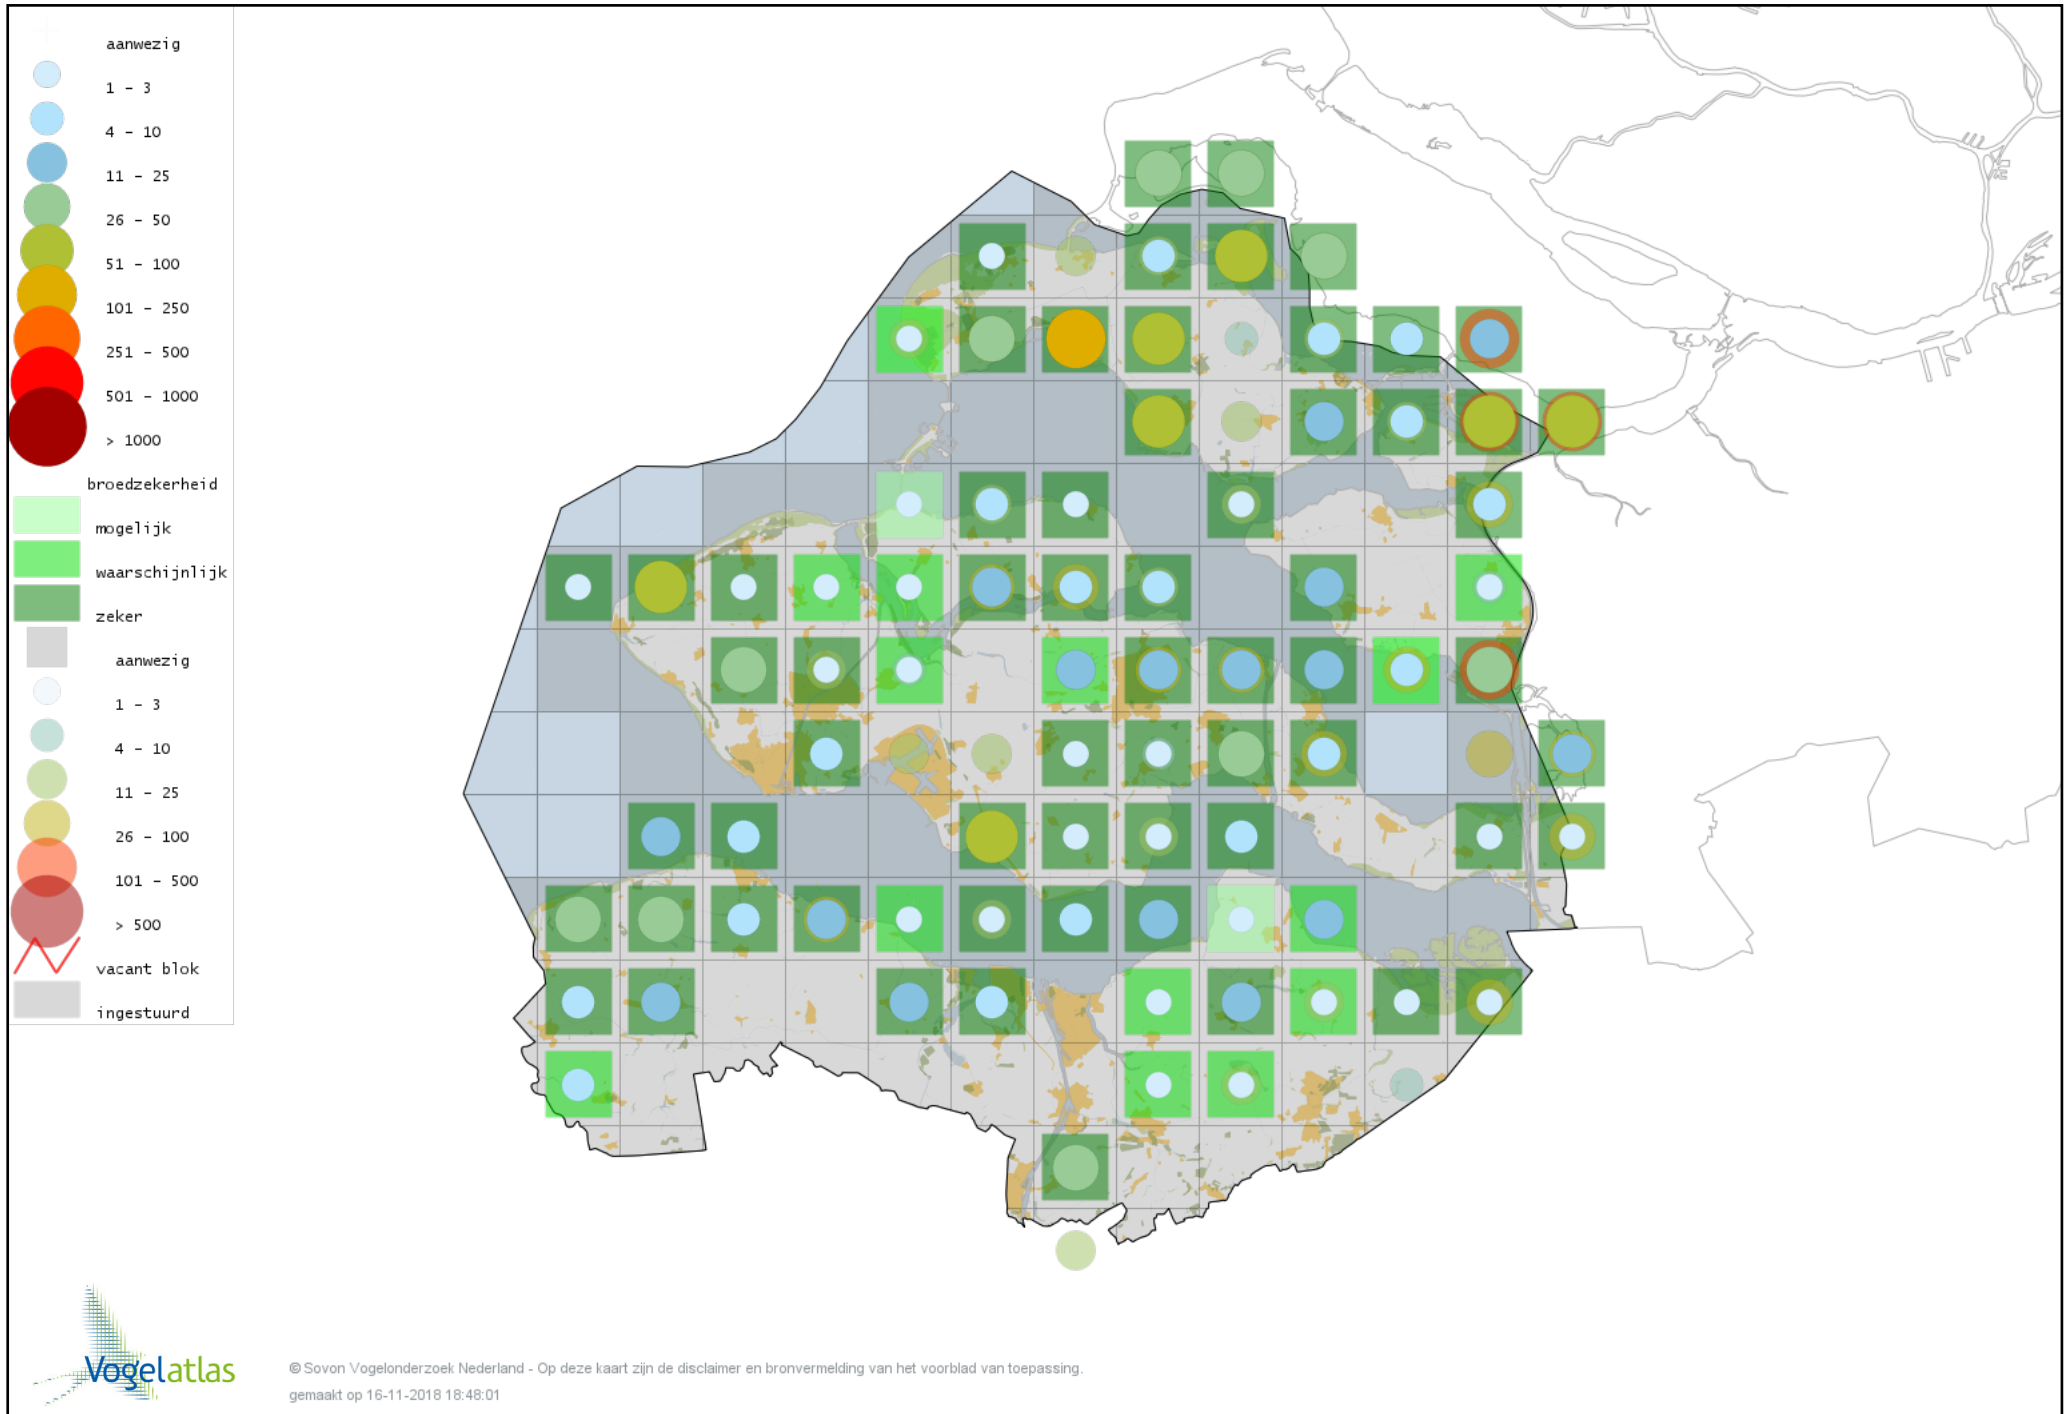

Voorlopige verspreidingskaart Aalscholver broedseizoen

Voorlopige verspreidingskaart Grote Aalscholver broedseizoen

Voorlopige verspreidingskaart Wespendifeet broedseizoen

Voorlopige verspreidingskaart Sperwer broedseizoen

Voorlopige verspreidingskaart Havik broedseizoen

Voorlopige verspreidingskaart Bruine Kiekendief broedseizoen

Voorlopige verspreidingskaart Buizerd broedseizoen

Voorlopige verspreidingskaart Waterral broedseizoen

Voorlopige verspreidingskaart Kwartelkoning broedseizoen

Voorlopige verspreidingskaart Porseleinhoen broedseizoen

Voorlopige verspreidingskaart Waterhoen broedseizoen

Voorlopige verspreidingskaart Meerkoet broedseizoen

Voorlopige verspreidingskaart Scholekster broedseizoen

Voorlopige verspreidingskaart Steltkluut broedseizoen

Voorlopige verspreidingskaart Kluut broedseizoen

Voorlopige verspreidingskaart Kievit broedseizoen