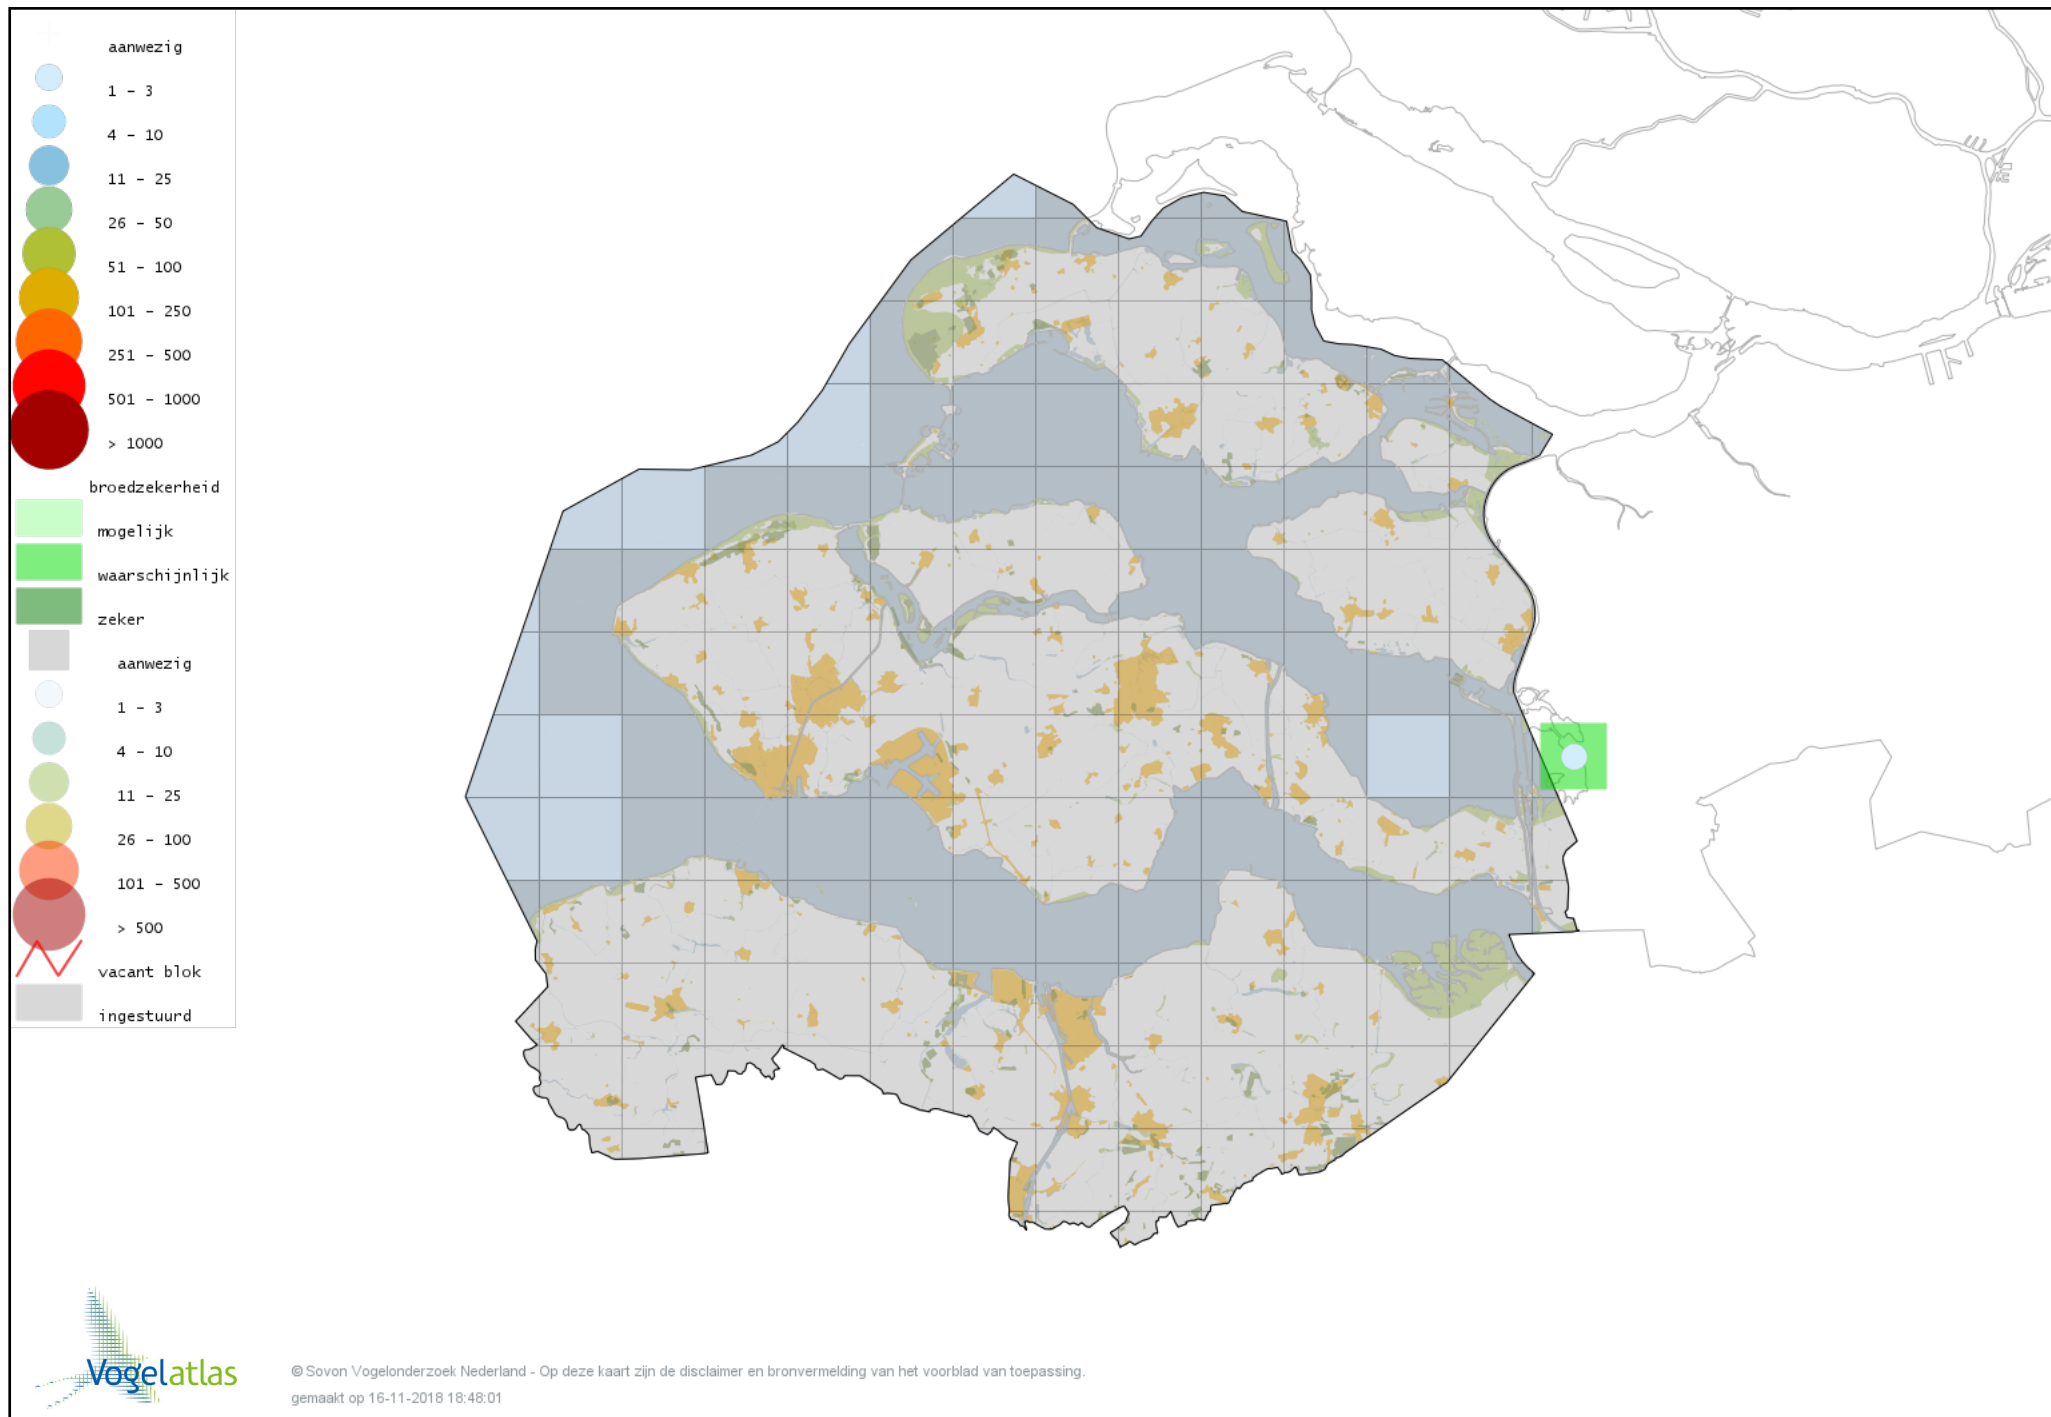

Voorlopige verspreidingskaart Winterkoning broedseizoen

Voorlopige verspreidingskaart Boomklever broedseizoen

Voorlopige verspreidingskaart Boomkruiper broedseizoen

Voorlopige verspreidingskaart Spreeuw broedseizoen

Voorlopige verspreidingskaart Merel broedseizoen

Voorlopige verspreidingskaart Zanglijster broedseizoen

Voorlopige verspreidingskaart Grote Lijster broedseizoen

Voorlopige verspreidingskaart Grauwe Vliegenvanger broedseizoen

Voorlopige verspreidingskaart Roodborst broedseizoen

Voorlopige verspreidingskaart Blauwborst broedseizoen

Voorlopige verspreidingskaart Nachtegaal broedseizoen

Voorlopige verspreidingskaart Bonte Vliegenvanger broedseizoen

Voorlopige verspreidingskaart Zwarte Roodstaart broedseizoen

Voorlopige verspreidingskaart Gekraagde Roodstaart broedseizoen

Voorlopige verspreidingskaart Paapje broedseizoen

Voorlopige verspreidingskaart Roodborsttapuit broedseizoen