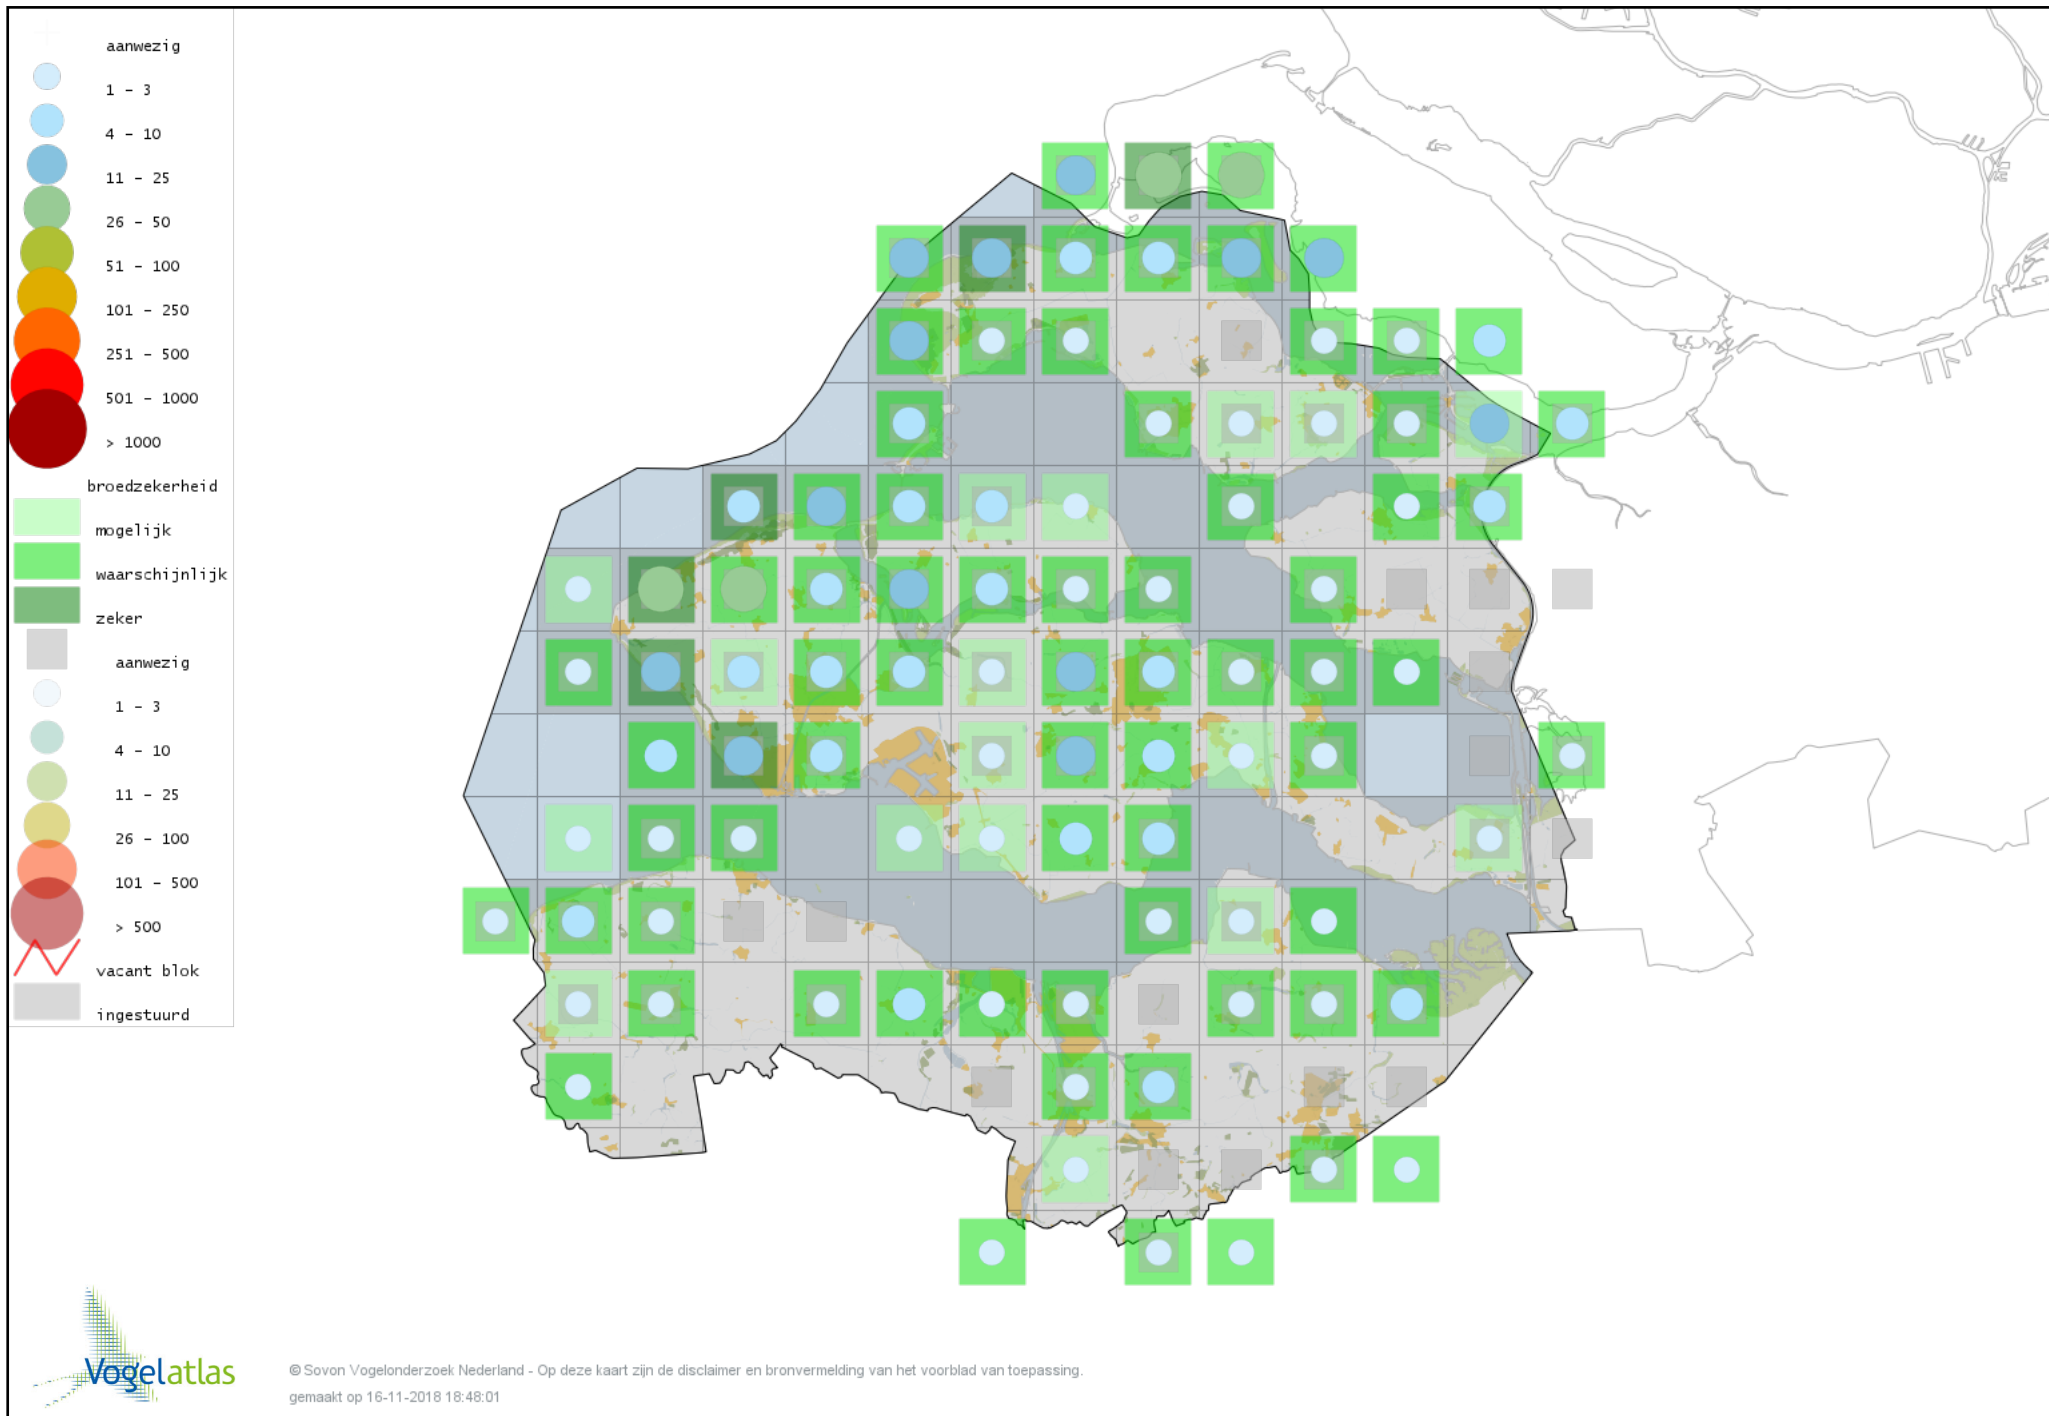

Voorlopige verspreidingskaart Bosrietzanger broedseizoen

Voorlopige verspreidingskaart Orpheusspotvogel broedseizoen

Voorlopige verspreidingskaart Spotvogel broedseizoen

Voorlopige verspreidingskaart Sprinkhaanzanger broedseizoen

Voorlopige verspreidingskaart Snor broedseizoen

Voorlopige verspreidingskaart Graszanger broedseizoen

Voorlopige verspreidingskaart Zwartkop broedseizoen

Voorlopige verspreidingskaart Tuinfluiter broedseizoen

Voorlopige verspreidingskaart Braamsluiper broedseizoen

Voorlopige verspreidingskaart Grasmus broedseizoen

Voorlopige verspreidingskaart Vuurgoudhaan broedseizoen

Voorlopige verspreidingskaart Goudhaan broedseizoen

Voorlopige verspreidingskaart Winterkoning broedseizoen

Voorlopige verspreidingskaart Boomklever broedseizoen

Voorlopige verspreidingskaart Boomkruiper broedseizoen

Voorlopige verspreidingskaart Spreeuw broedseizoen