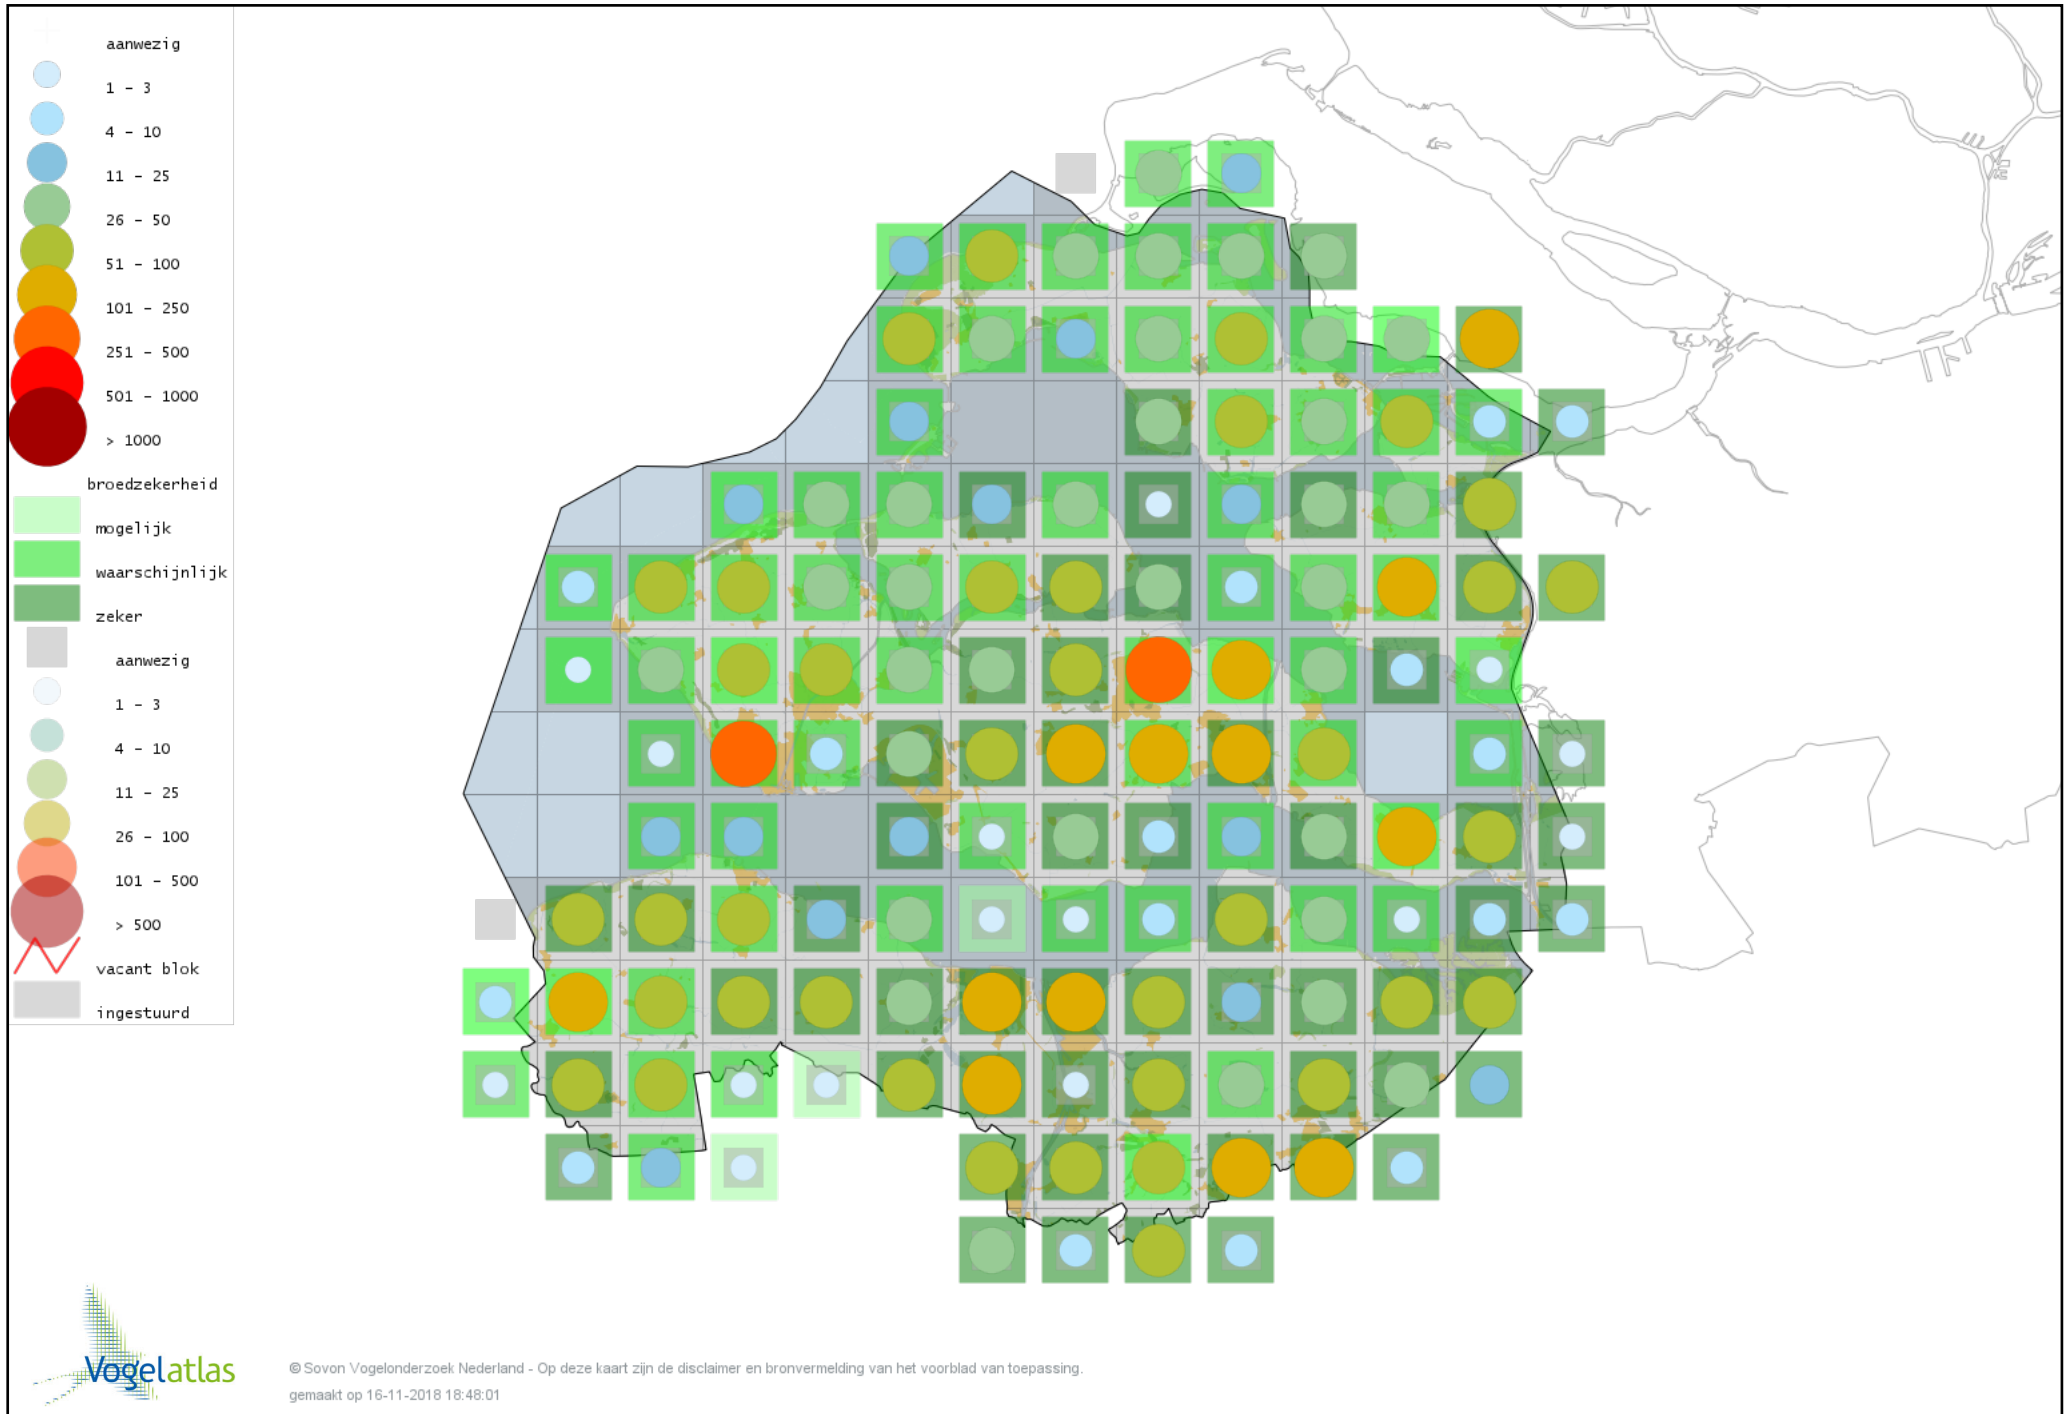

Voorlopige verspreidingskaart Grote Stern broedseizoen

Voorlopige verspreidingskaart Dwergstern broedseizoen

Voorlopige verspreidingskaart Visdief broedseizoen

Voorlopige verspreidingskaart Noordse Stern broedseizoen

Voorlopige verspreidingskaart Zwarte Stern broedseizoen

Voorlopige verspreidingskaart Stadsduif broedseizoen

Voorlopige verspreidingskaart Holenduif broedseizoen

Voorlopige verspreidingskaart Houtduif broedseizoen

Voorlopige verspreidingskaart Zomertortel broedseizoen

Voorlopige verspreidingskaart Turkse Tortel broedseizoen

Voorlopige verspreidingskaart Koekoek broedseizoen

Voorlopige verspreidingskaart Kerkuil broedseizoen