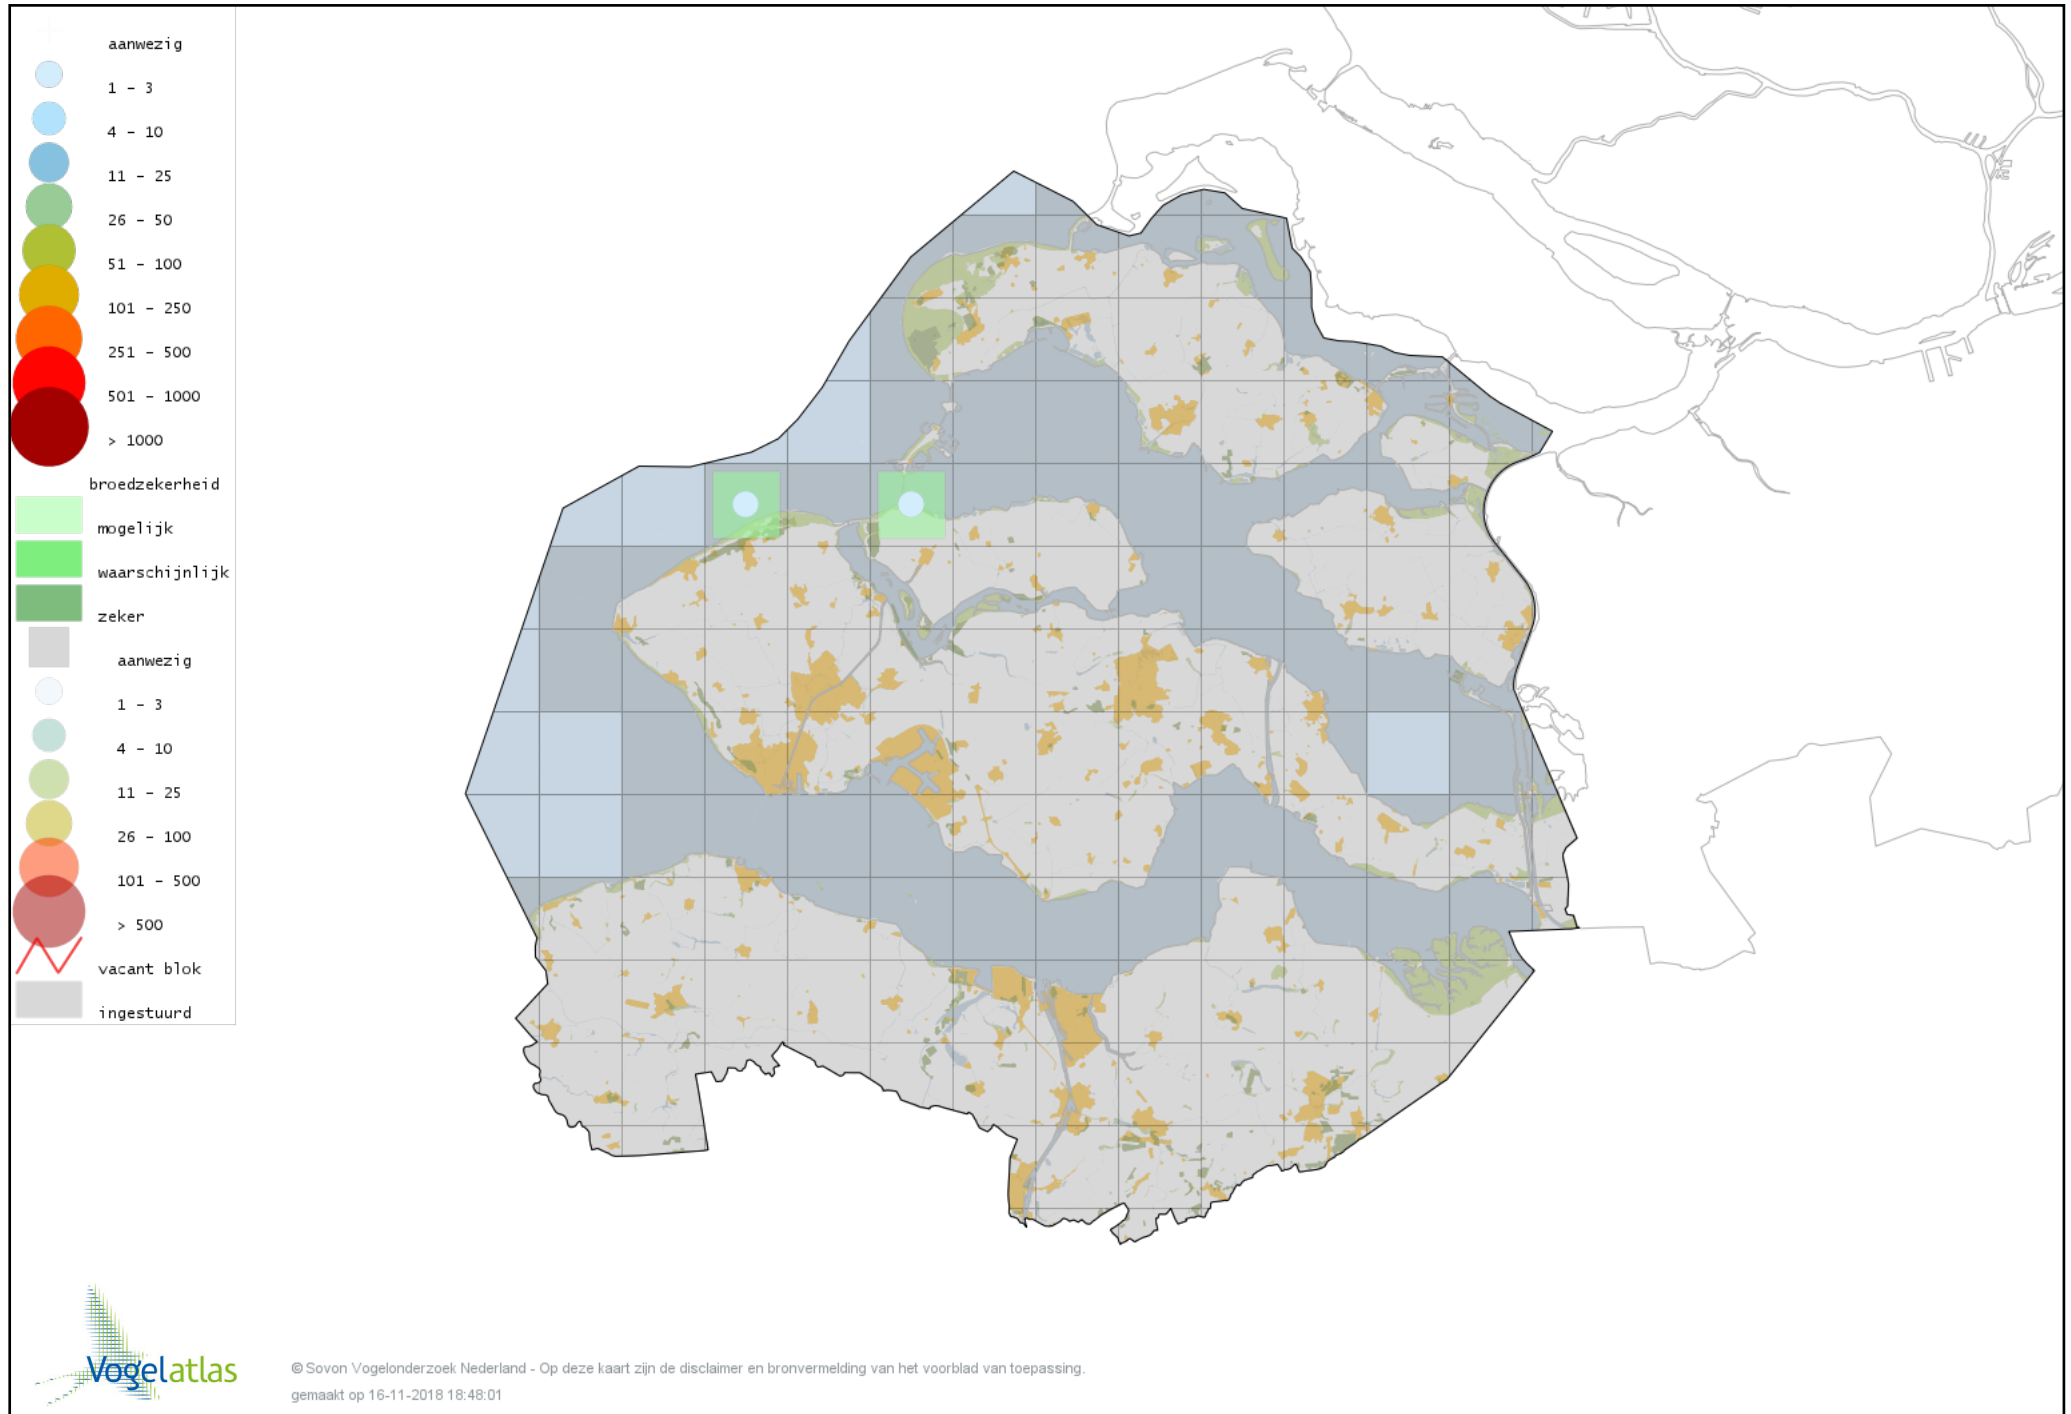

Voorlopige verspreidingskaart Kolgans broedseizoen

Voorlopige verspreidingskaart Zwarte Zwaan broedseizoen

Voorlopige verspreidingskaart Knobbelzwaan broedseizoen

Voorlopige verspreidingskaart Nijlgans broedseizoen

Voorlopige verspreidingskaart Bergeend broedseizoen

Voorlopige verspreidingskaart Casarca broedseizoen

Voorlopige verspreidingskaart Muskuseend broedseizoen

Voorlopige verspreidingskaart Carolina-eend broedseizoen

Voorlopige verspreidingskaart Mandarijneend broedseizoen

Voorlopige verspreidingskaart Zomertaling broedseizoen

Voorlopige verspreidingskaart Slobeend broedseizoen

Voorlopige verspreidingskaart Krakeend broedseizoen

Voorlopige verspreidingskaart Smient broedseizoen

Voorlopige verspreidingskaart Wilde Eend broedseizoen

Voorlopige verspreidingskaart Soepeend broedseizoen

Voorlopige verspreidingskaart Pijlstaart broedseizoen