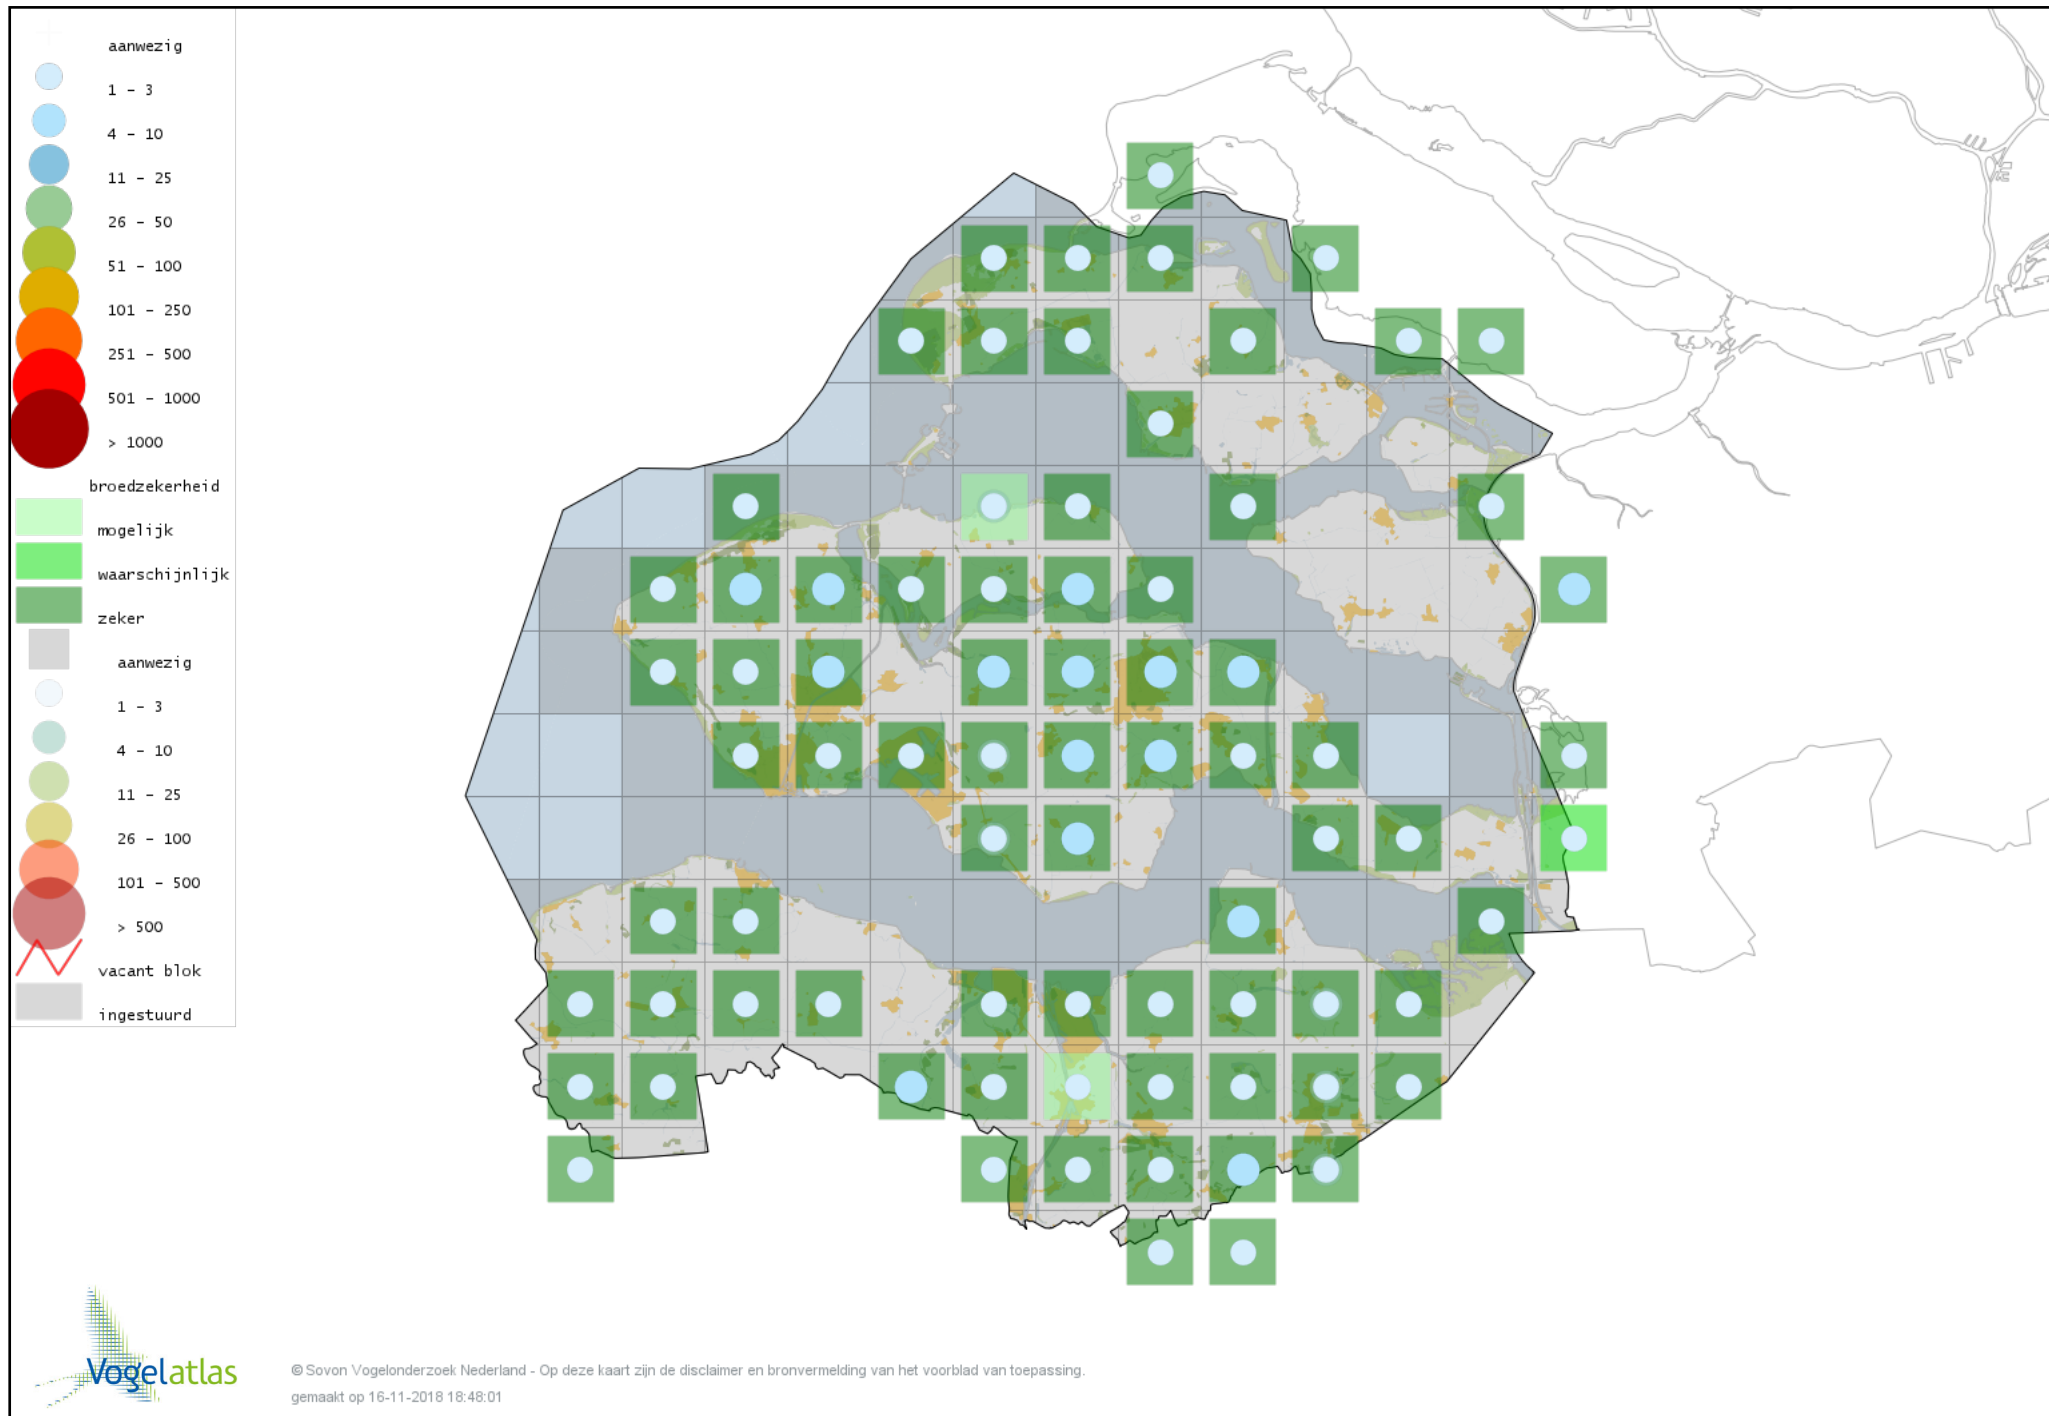

Voorlopige verspreidingskaart Zwarte Stern broedseizoen

Voorlopige verspreidingskaart Stadsduif broedseizoen

Voorlopige verspreidingskaart Holenduif broedseizoen

Voorlopige verspreidingskaart Houtduif broedseizoen

Voorlopige verspreidingskaart Zomertortel broedseizoen

Voorlopige verspreidingskaart Turkse Tortel broedseizoen

Voorlopige verspreidingskaart Koekoek broedseizoen

Voorlopige verspreidingskaart Kerkuil broedseizoen

Voorlopige verspreidingskaart Bosuil broedseizoen

Voorlopige verspreidingskaart Steenuil broedseizoen

Voorlopige verspreidingskaart Ransuil broedseizoen

Voorlopige verspreidingskaart Nachtzwaluw broedseizoen