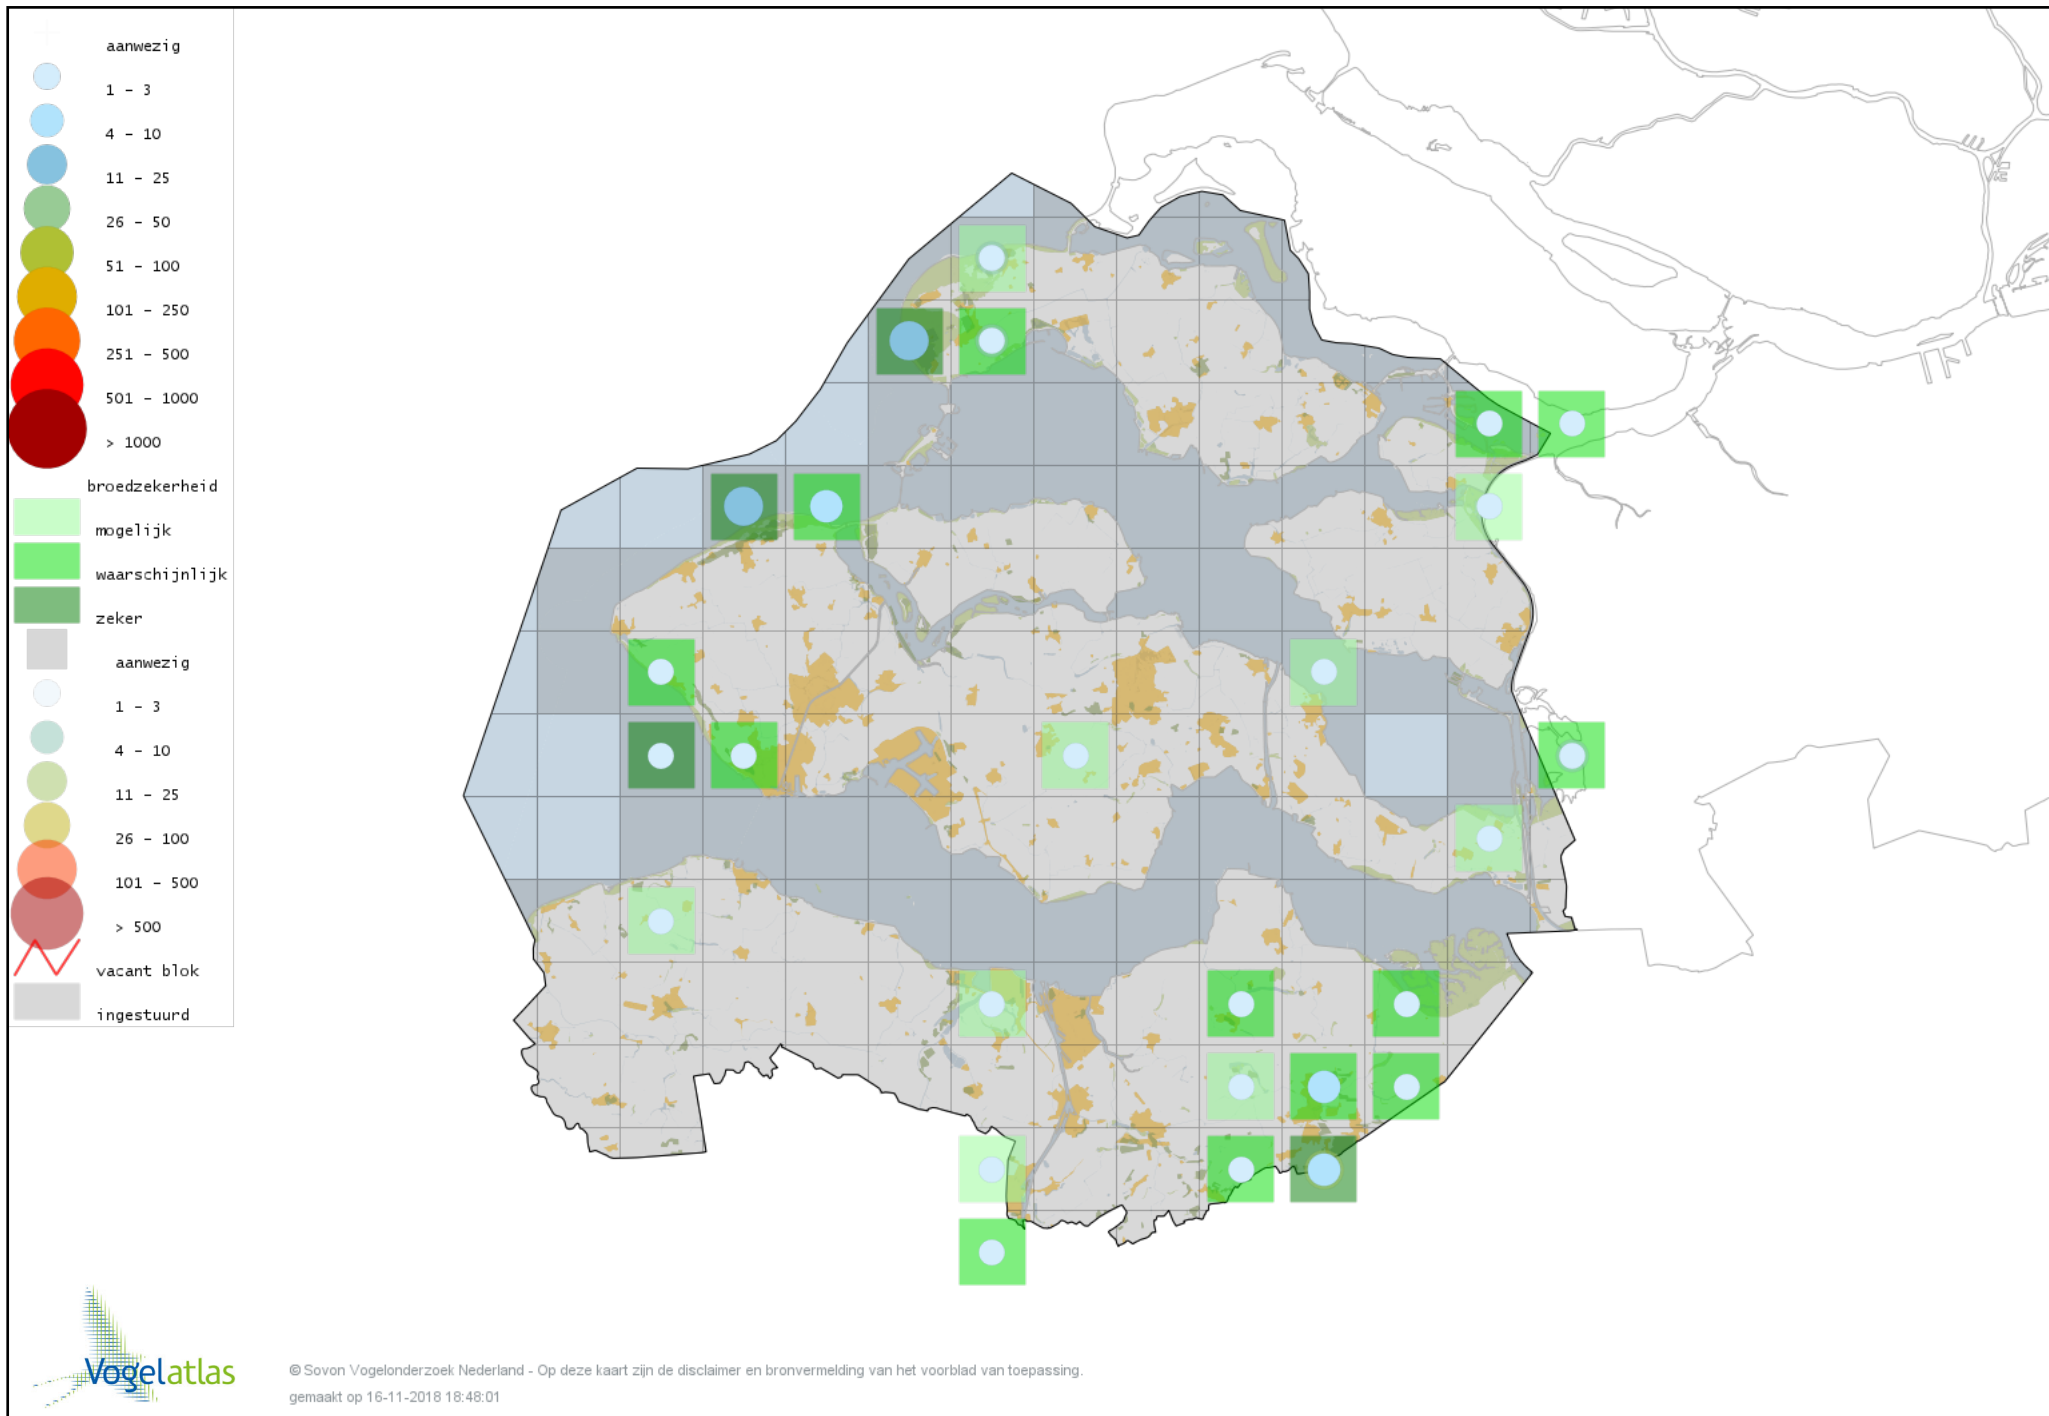

Voorlopige verspreidingskaart Winterkoning broedseizoen

Voorlopige verspreidingskaart Boomklever broedseizoen

Voorlopige verspreidingskaart Boomkruiper broedseizoen

Voorlopige verspreidingskaart Spreeuw broedseizoen

Voorlopige verspreidingskaart Merel broedseizoen

Voorlopige verspreidingskaart Zanglijster broedseizoen

Voorlopige verspreidingskaart Grote Lijster broedseizoen

Voorlopige verspreidingskaart Grauwe Vliegenvanger broedseizoen

Voorlopige verspreidingskaart Roodborst broedseizoen

Voorlopige verspreidingskaart Blauwborst broedseizoen

Voorlopige verspreidingskaart Nachtegaal broedseizoen

Voorlopige verspreidingskaart Bonte Vliegenvanger broedseizoen

Voorlopige verspreidingskaart Zwarte Roodstaart broedseizoen

Voorlopige verspreidingskaart Gekraagde Roodstaart broedseizoen

Voorlopige verspreidingskaart Paapje broedseizoen

Voorlopige verspreidingskaart Roodborsttapuit broedseizoen