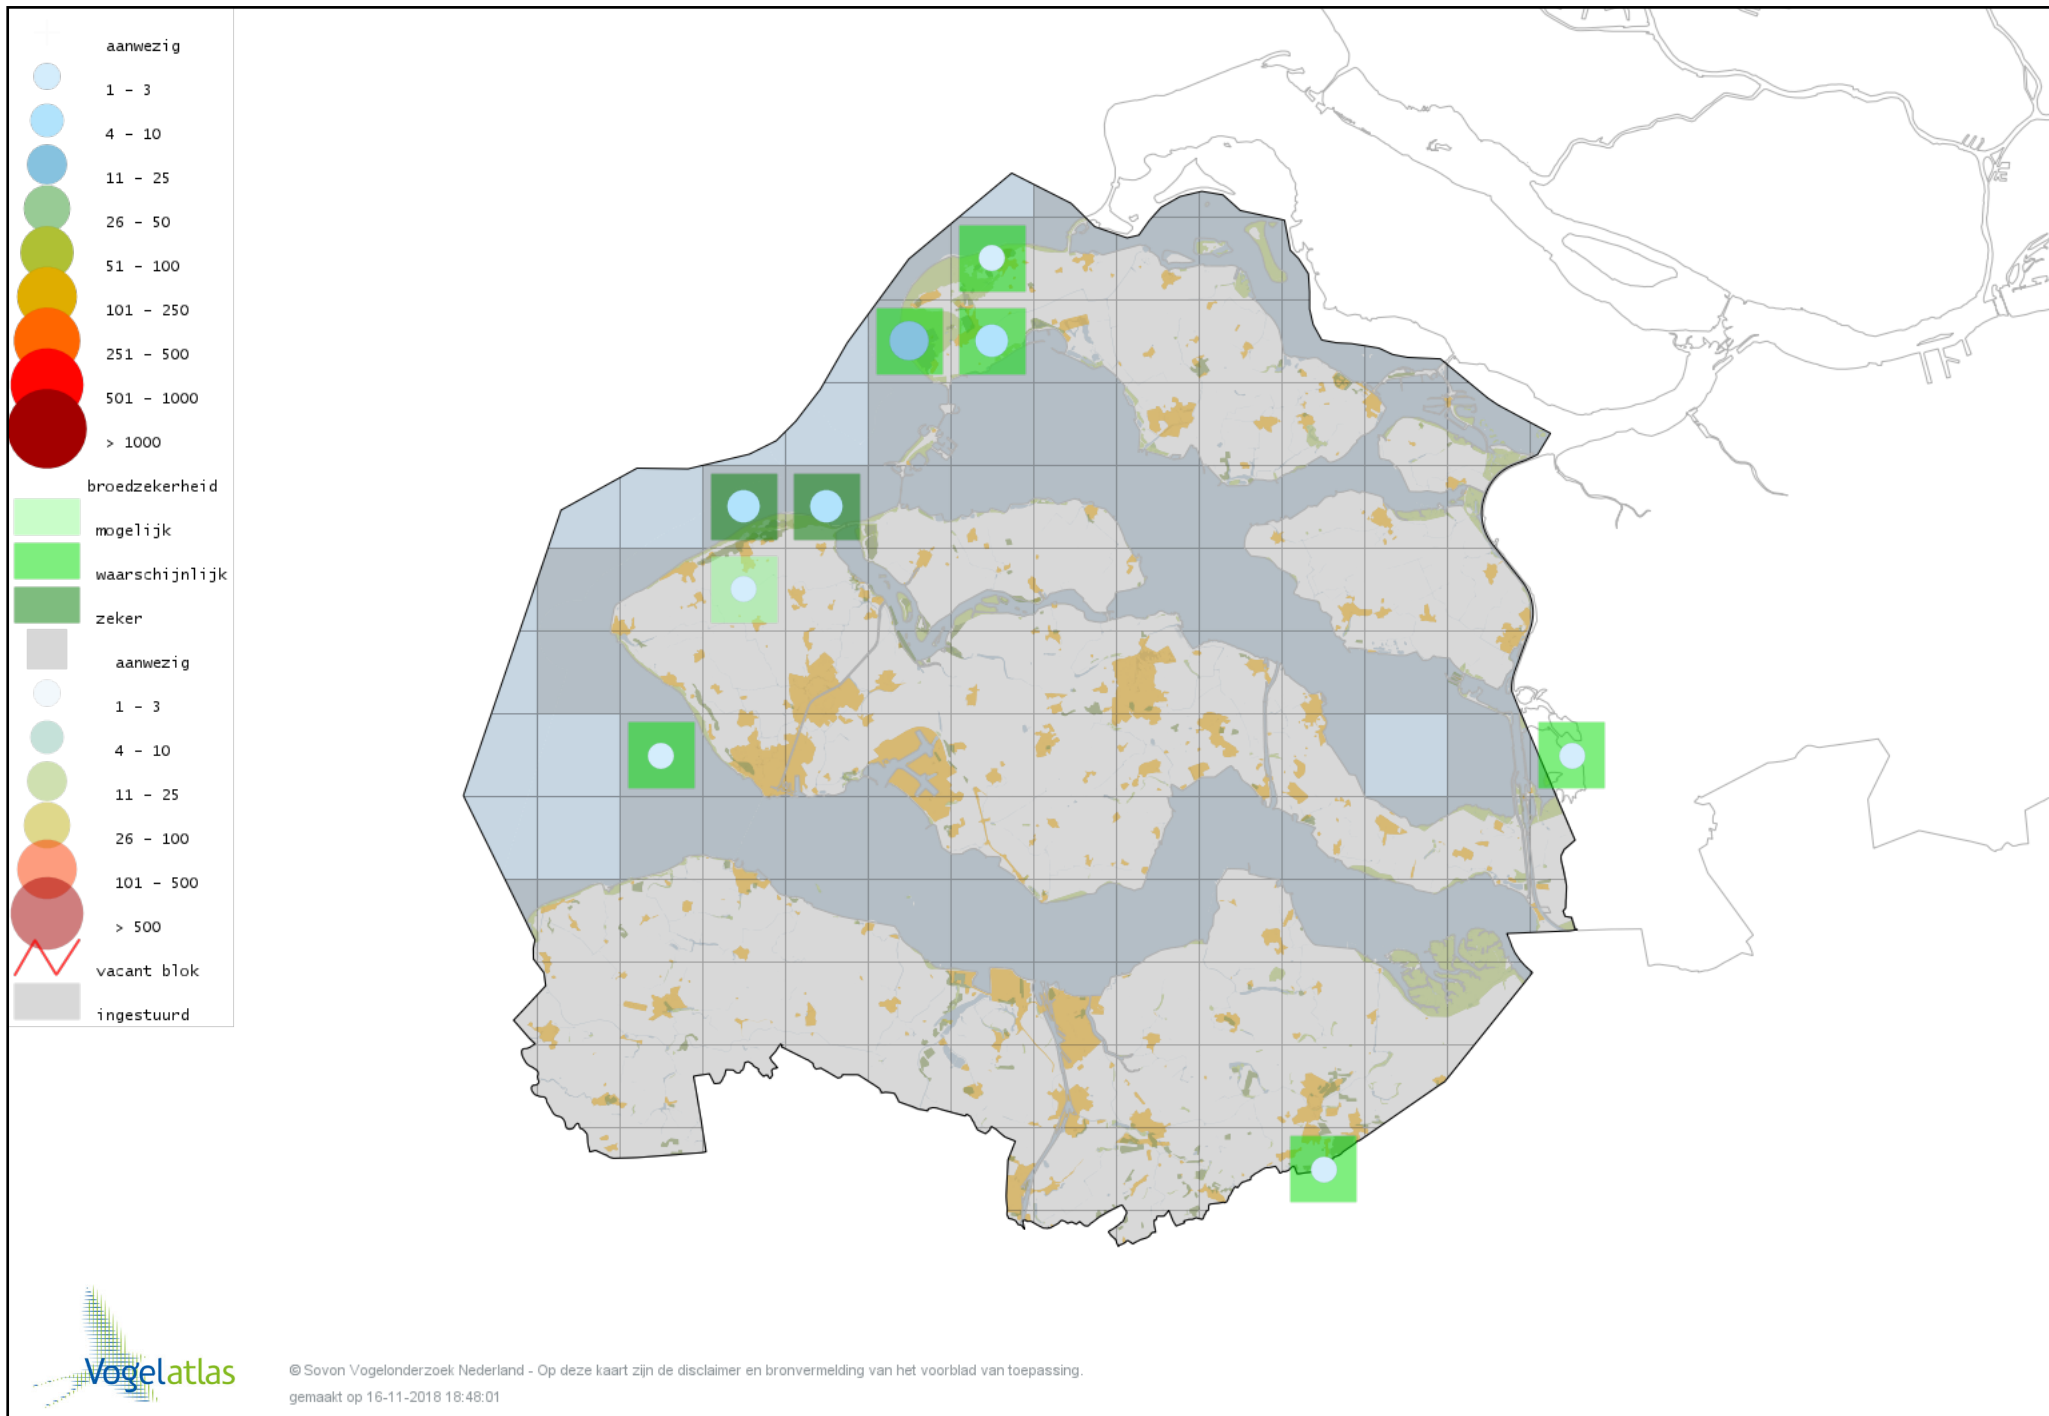

Voorlopige verspreidingskaart Zwarte Kraai broedseizoen

Voorlopige verspreidingskaart Zwarte Mees broedseizoen

Voorlopige verspreidingskaart Kuifmees broedseizoen

Voorlopige verspreidingskaart Matkop broedseizoen

Voorlopige verspreidingskaart Pimpelmees broedseizoen

Voorlopige verspreidingskaart Koolmees broedseizoen

Voorlopige verspreidingskaart Baardman broedseizoen

Voorlopige verspreidingskaart Boomleeuwerik broedseizoen

Voorlopige verspreidingskaart Veldleeuwerik broedseizoen

Voorlopige verspreidingskaart Oeverzwaluw broedseizoen

Voorlopige verspreidingskaart Boerenzwaluw broedseizoen

Voorlopige verspreidingskaart Huiszwaluw broedseizoen