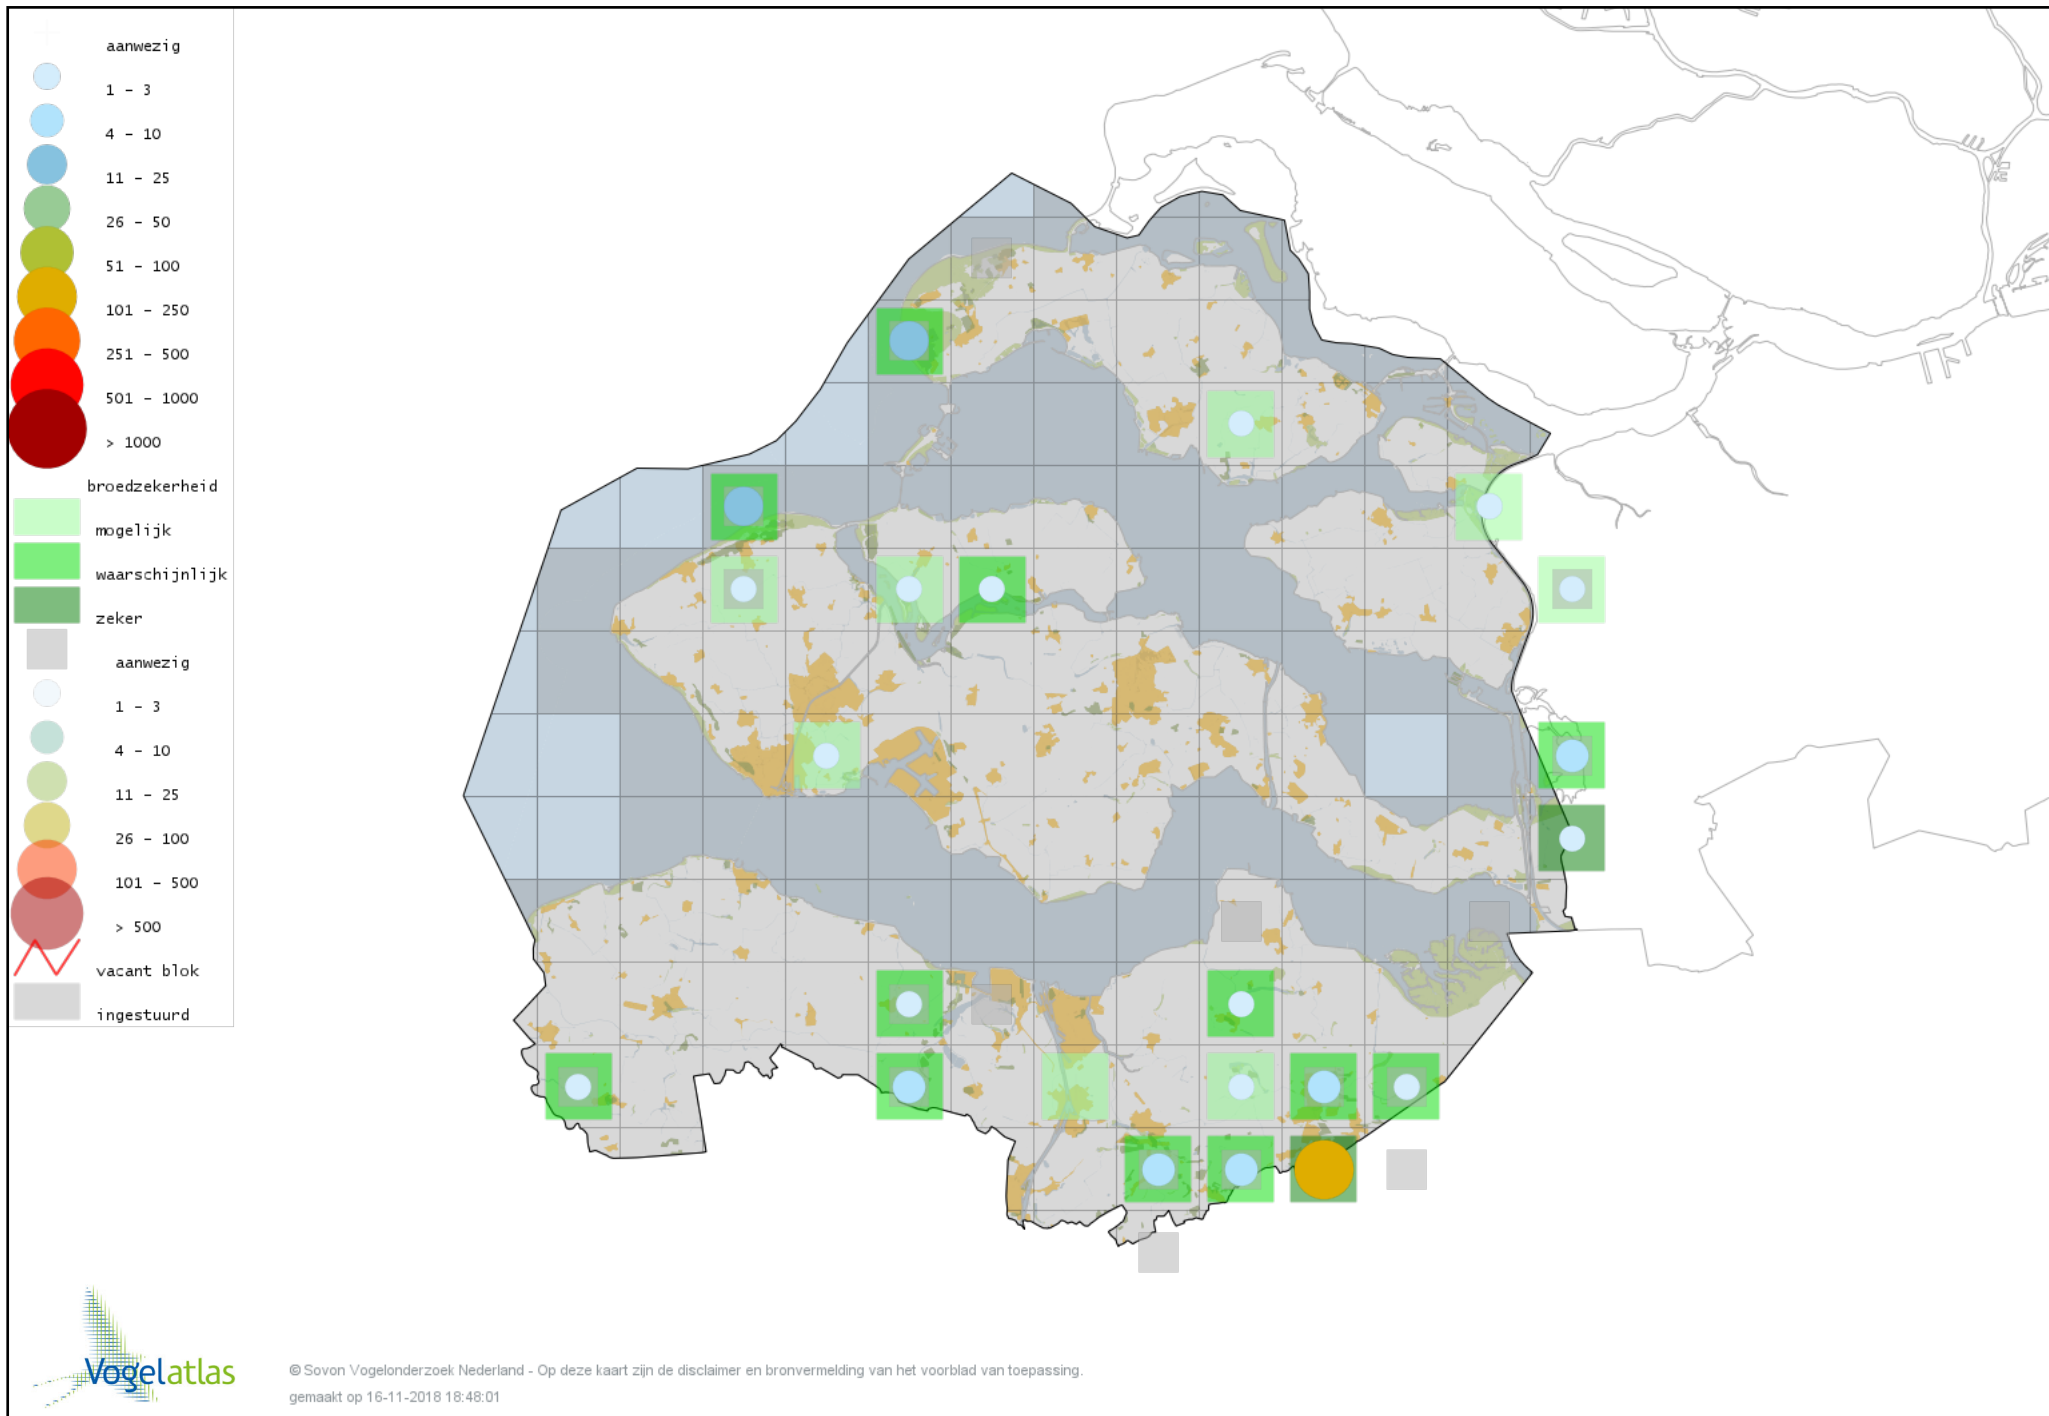

Voorlopige verspreidingskaart Snor broedseizoen

Voorlopige verspreidingskaart Graszanger broedseizoen

Voorlopige verspreidingskaart Zwartkop broedseizoen

Voorlopige verspreidingskaart Tuinfluiter broedseizoen

Voorlopige verspreidingskaart Braamsluiper broedseizoen

Voorlopige verspreidingskaart Grasmus broedseizoen

Voorlopige verspreidingskaart Vuurgoudhaan broedseizoen

Voorlopige verspreidingskaart Goudhaan broedseizoen

Voorlopige verspreidingskaart Winterkoning broedseizoen

Voorlopige verspreidingskaart Boomklever broedseizoen

Voorlopige verspreidingskaart Boomkruiper broedseizoen

Voorlopige verspreidingskaart Spreeuw broedseizoen

Voorlopige verspreidingskaart Merel broedseizoen

Voorlopige verspreidingskaart Zanglijster broedseizoen

Voorlopige verspreidingskaart Grote Lijster broedseizoen

Voorlopige verspreidingskaart Grauwe Vliegenvanger broedseizoen