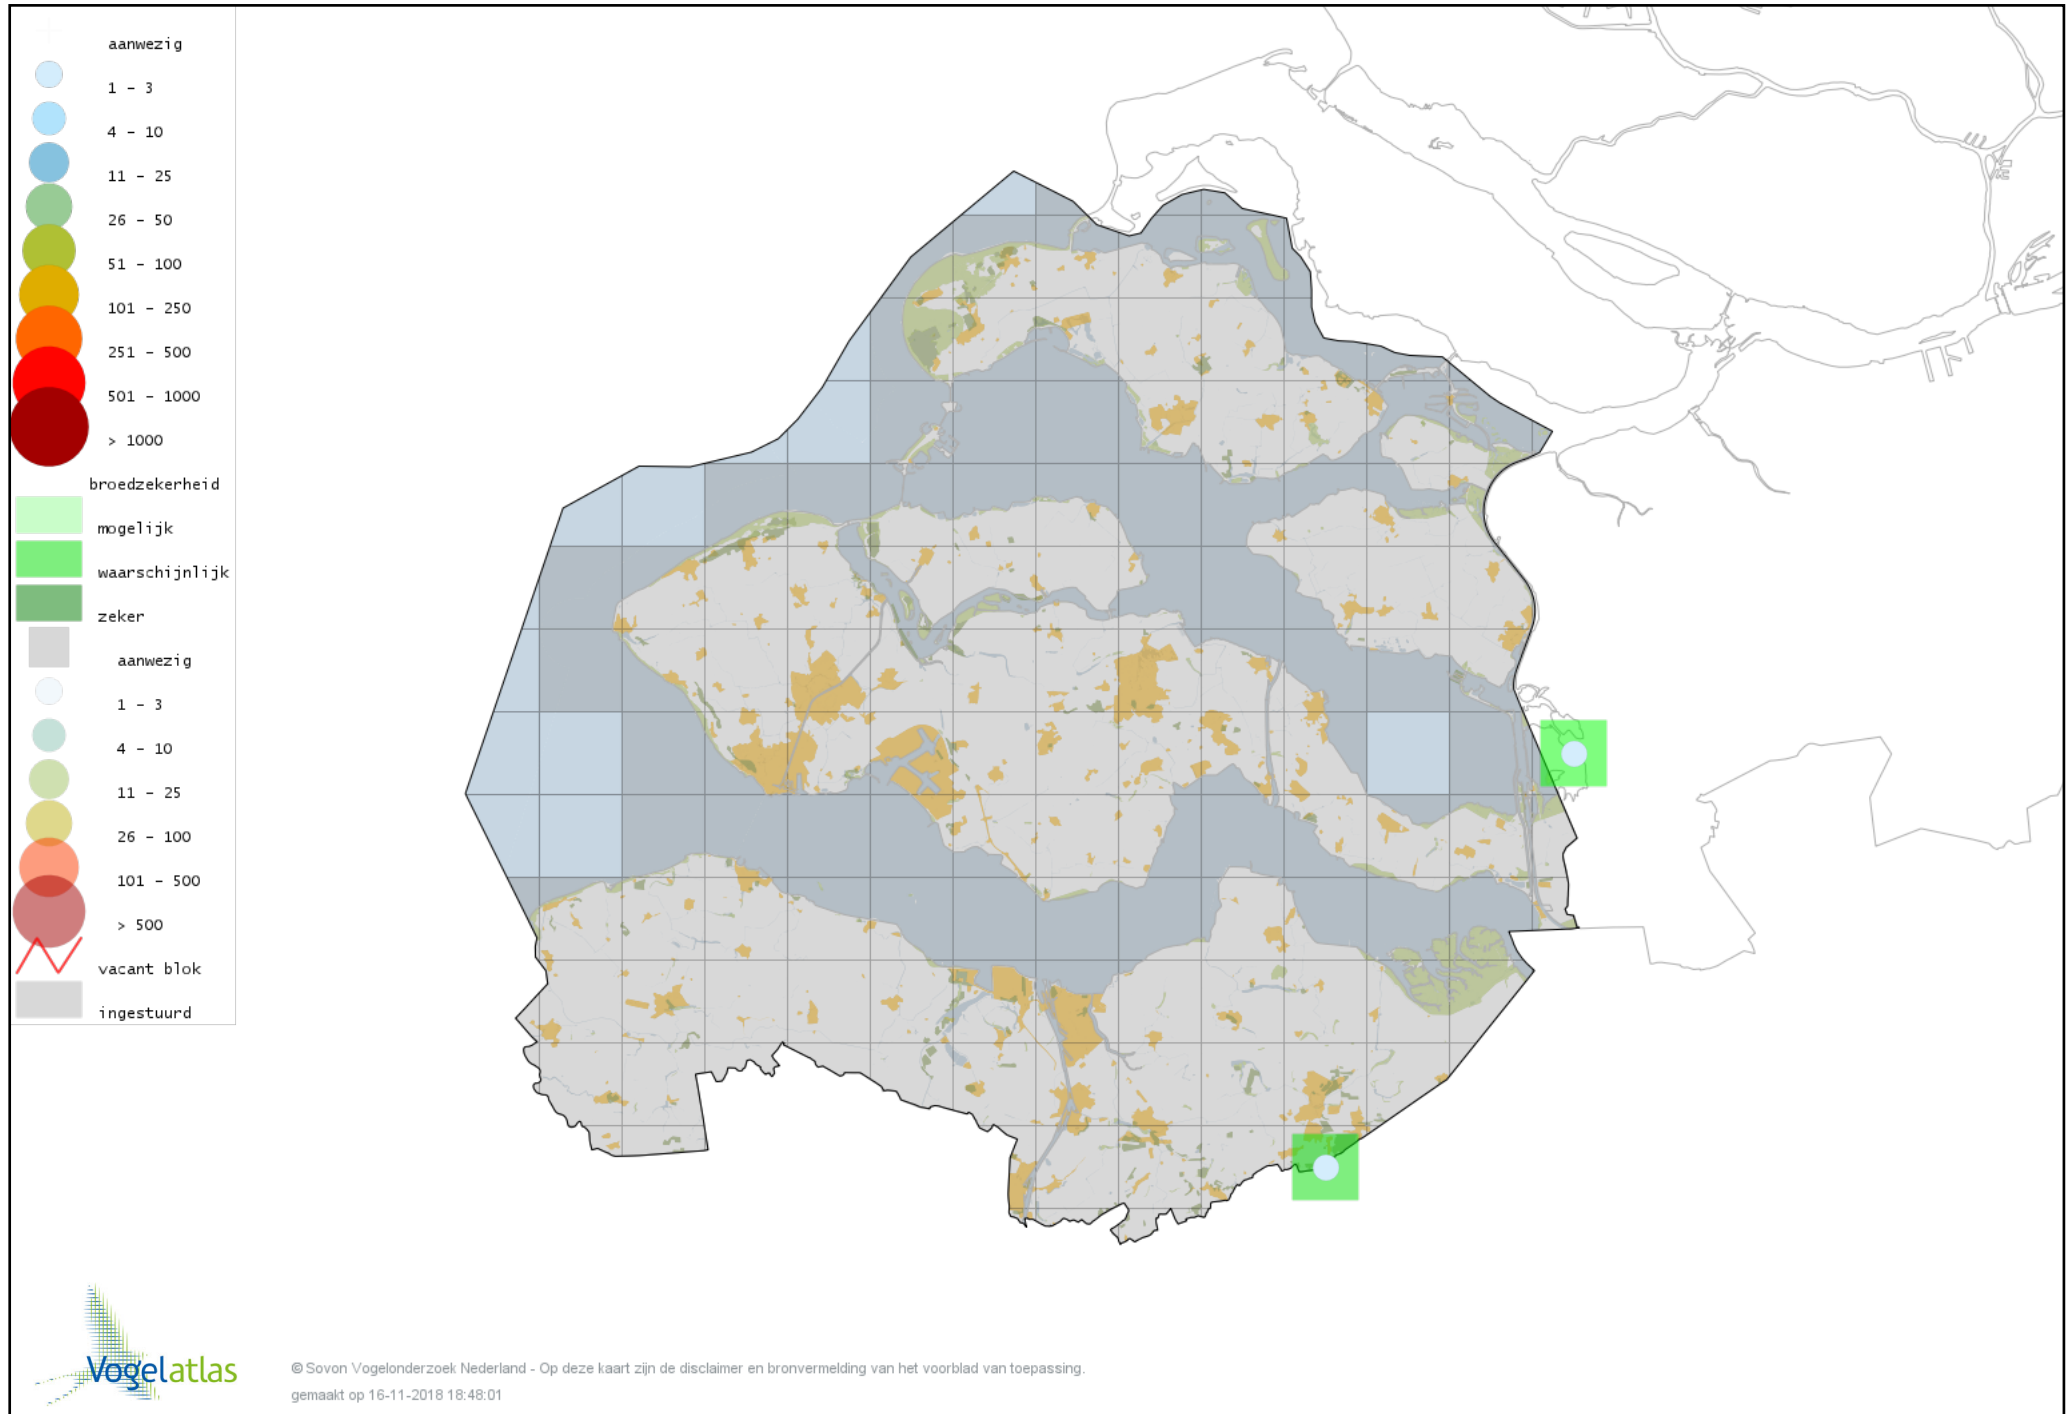

Voorlopige verspreidingskaart Bosuil broedseizoen

Voorlopige verspreidingskaart Steenuil broedseizoen

Voorlopige verspreidingskaart Ransuil broedseizoen

Voorlopige verspreidingskaart Nachtzwaluw broedseizoen

Voorlopige verspreidingskaart Gierzwaluw broedseizoen

Voorlopige verspreidingskaart IJsvogel broedseizoen

Voorlopige verspreidingskaart Middelste Bonte Specht broedseizoen

Voorlopige verspreidingskaart Kleine Bonte Specht broedseizoen

Voorlopige verspreidingskaart Grote Bonte Specht broedseizoen

Voorlopige verspreidingskaart Zwarte Specht broedseizoen

Voorlopige verspreidingskaart Groene Specht broedseizoen

Voorlopige verspreidingskaart Torenvalk broedseizoen