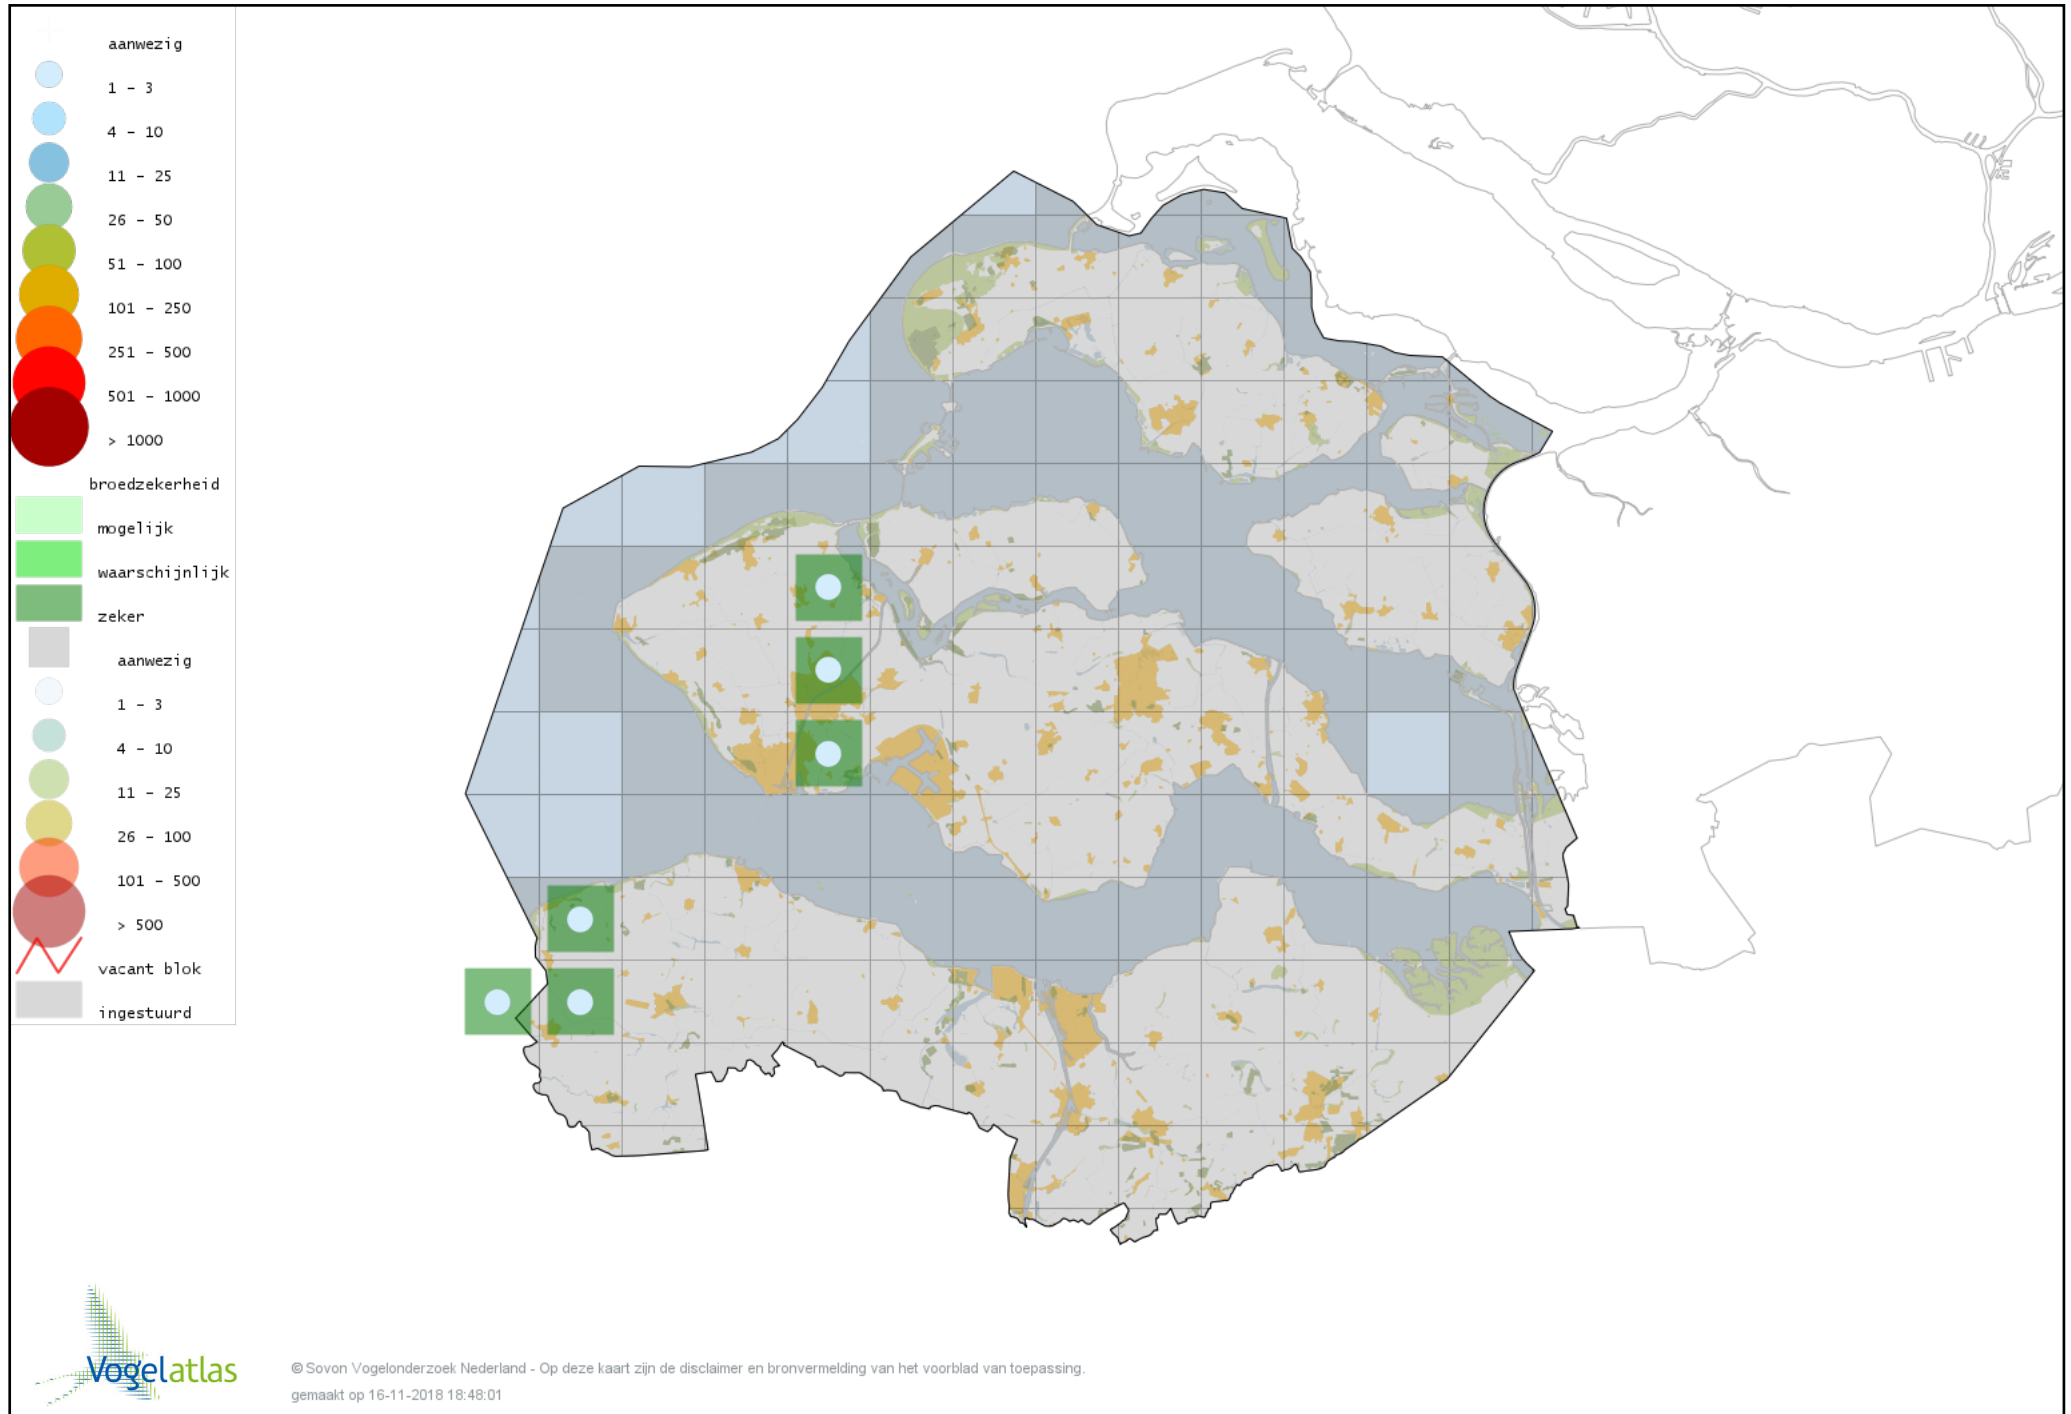

Voorlopige verspreidingskaart Kuifeend broedseizoen

Voorlopige verspreidingskaart Eider broedseizoen

Voorlopige verspreidingskaart Brilduiker broedseizoen

Voorlopige verspreidingskaart Middelste Zaagbek broedseizoen

Voorlopige verspreidingskaart Rosse Stekelstaart broedseizoen

Voorlopige verspreidingskaart Patrijs broedseizoen

Voorlopige verspreidingskaart Kwartel broedseizoen

Voorlopige verspreidingskaart Fazant broedseizoen

Voorlopige verspreidingskaart Goudfazant broedseizoen

Voorlopige verspreidingskaart Blauwe Pauw broedseizoen

Voorlopige verspreidingskaart Dodaars broedseizoen

Voorlopige verspreidingskaart Fuut broedseizoen

Voorlopige verspreidingskaart Geoorde Fuut broedseizoen

Voorlopige verspreidingskaart Ooievaar broedseizoen

Voorlopige verspreidingskaart Lepelaar broedseizoen

Voorlopige verspreidingskaart Roerdomp broedseizoen