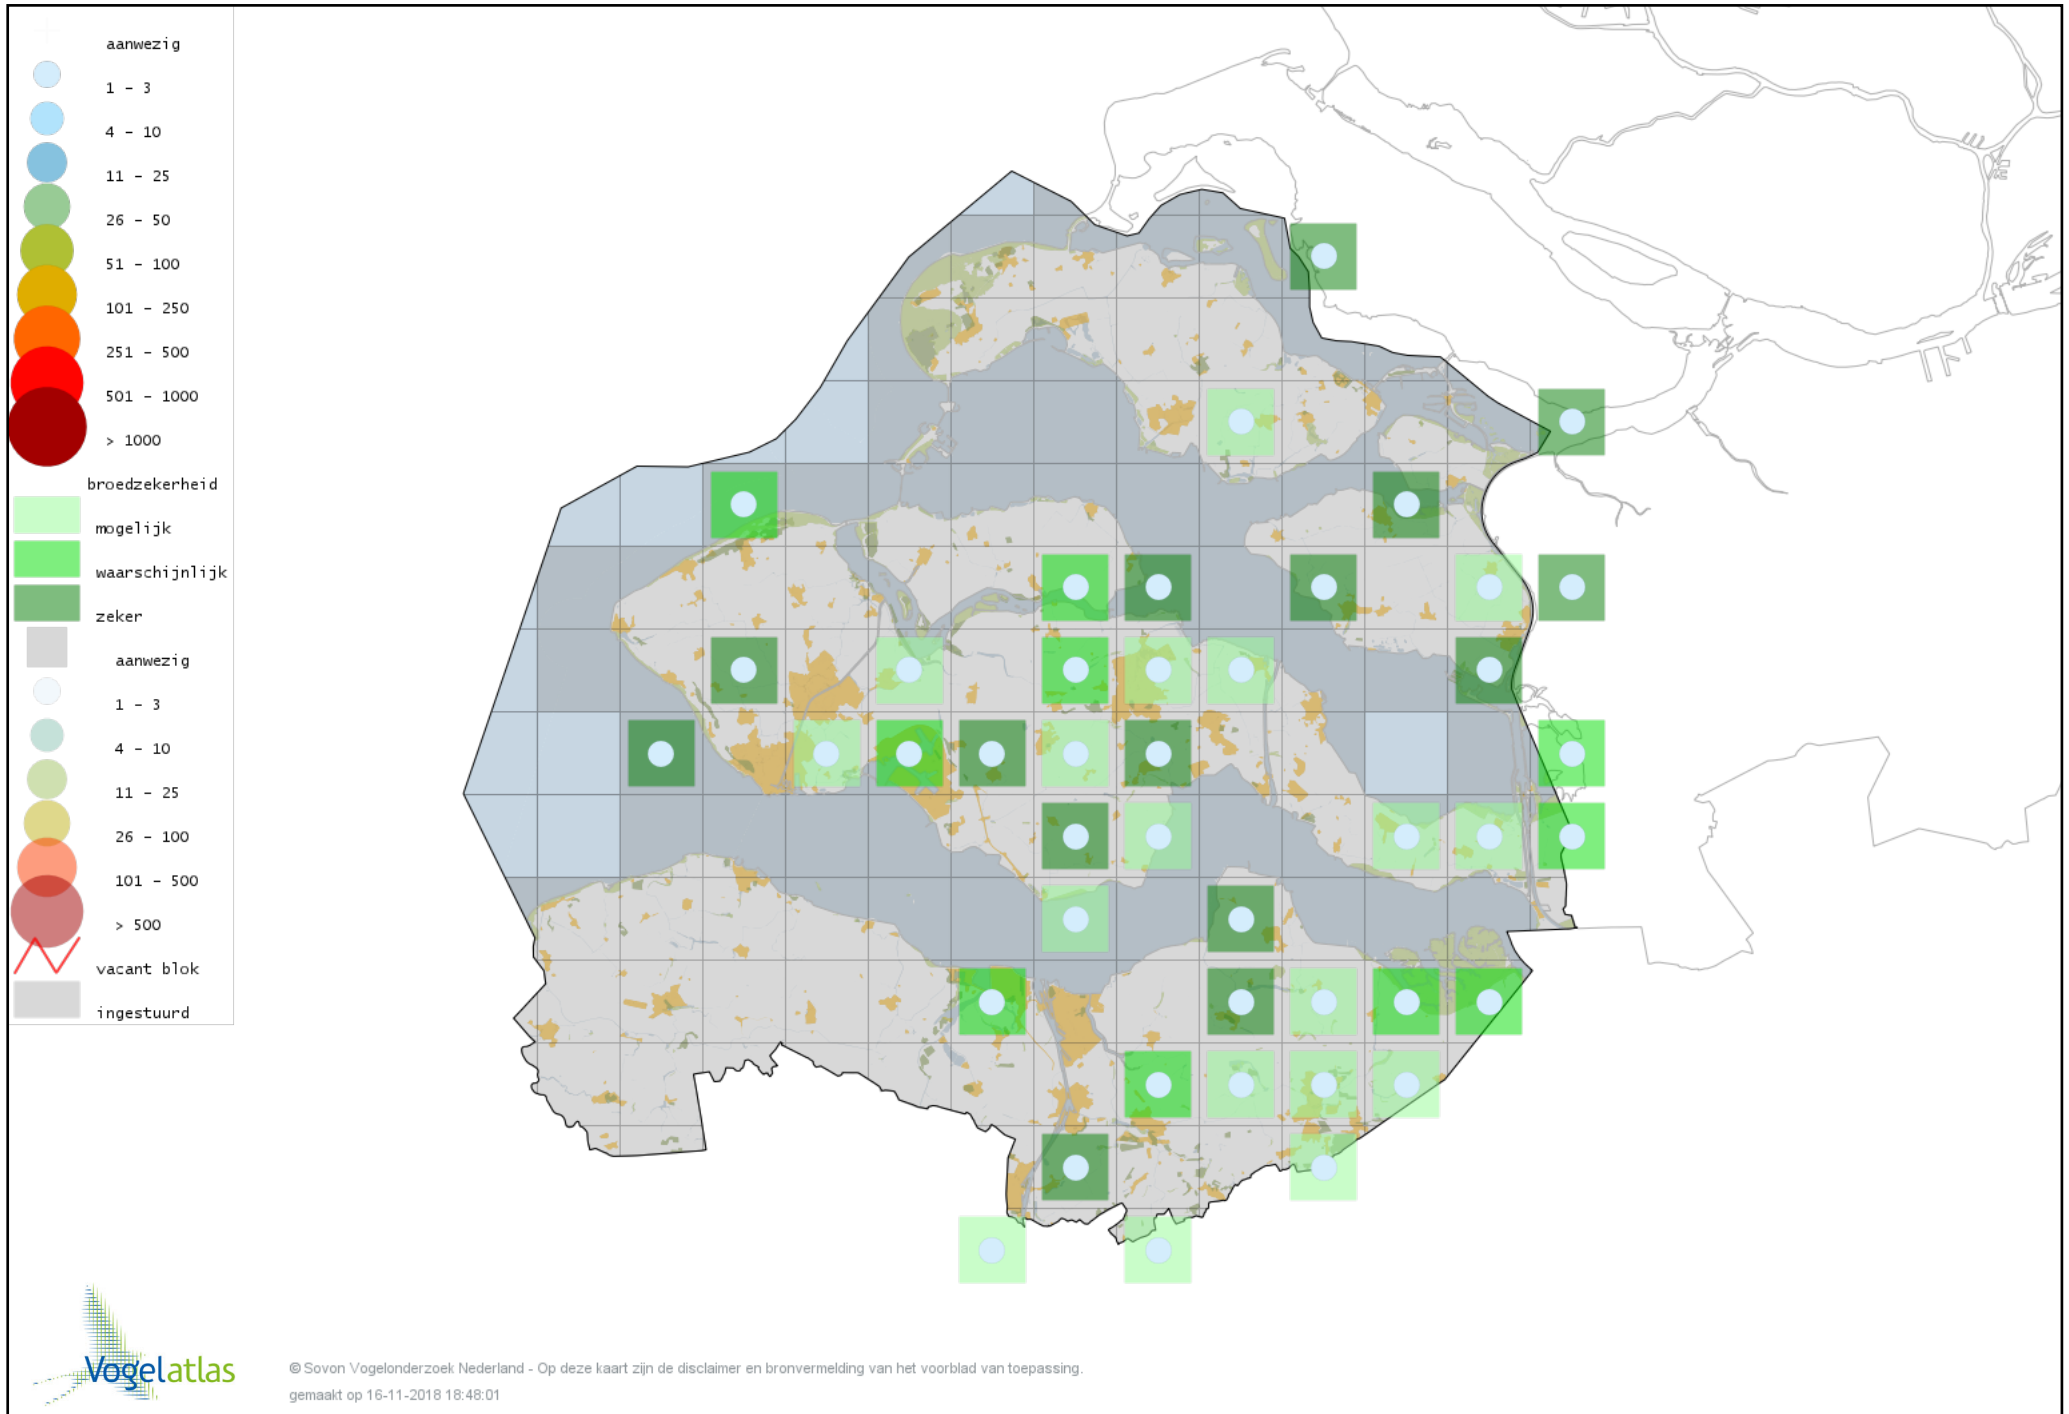

Voorlopige verspreidingskaart Gierzwaluw broedseizoen

Voorlopige verspreidingskaart IJsvogel broedseizoen

Voorlopige verspreidingskaart Middelste Bonte Specht broedseizoen

Voorlopige verspreidingskaart Kleine Bonte Specht broedseizoen

Voorlopige verspreidingskaart Grote Bonte Specht broedseizoen

Voorlopige verspreidingskaart Zwarte Specht broedseizoen

Voorlopige verspreidingskaart Groene Specht broedseizoen

Voorlopige verspreidingskaart Torenvalk broedseizoen

Voorlopige verspreidingskaart Boomvalk broedseizoen

Voorlopige verspreidingskaart Slechtvalk broedseizoen

Voorlopige verspreidingskaart Monniksparkiet broedseizoen

Voorlopige verspreidingskaart Halsbandparkiet broedseizoen

Voorlopige verspreidingskaart Wielewaal broedseizoen

Voorlopige verspreidingskaart Gaai broedseizoen

Voorlopige verspreidingskaart Ekster broedseizoen

Voorlopige verspreidingskaart Kauw broedseizoen

Voorlopige verspreidingskaart Roek broedseizoen