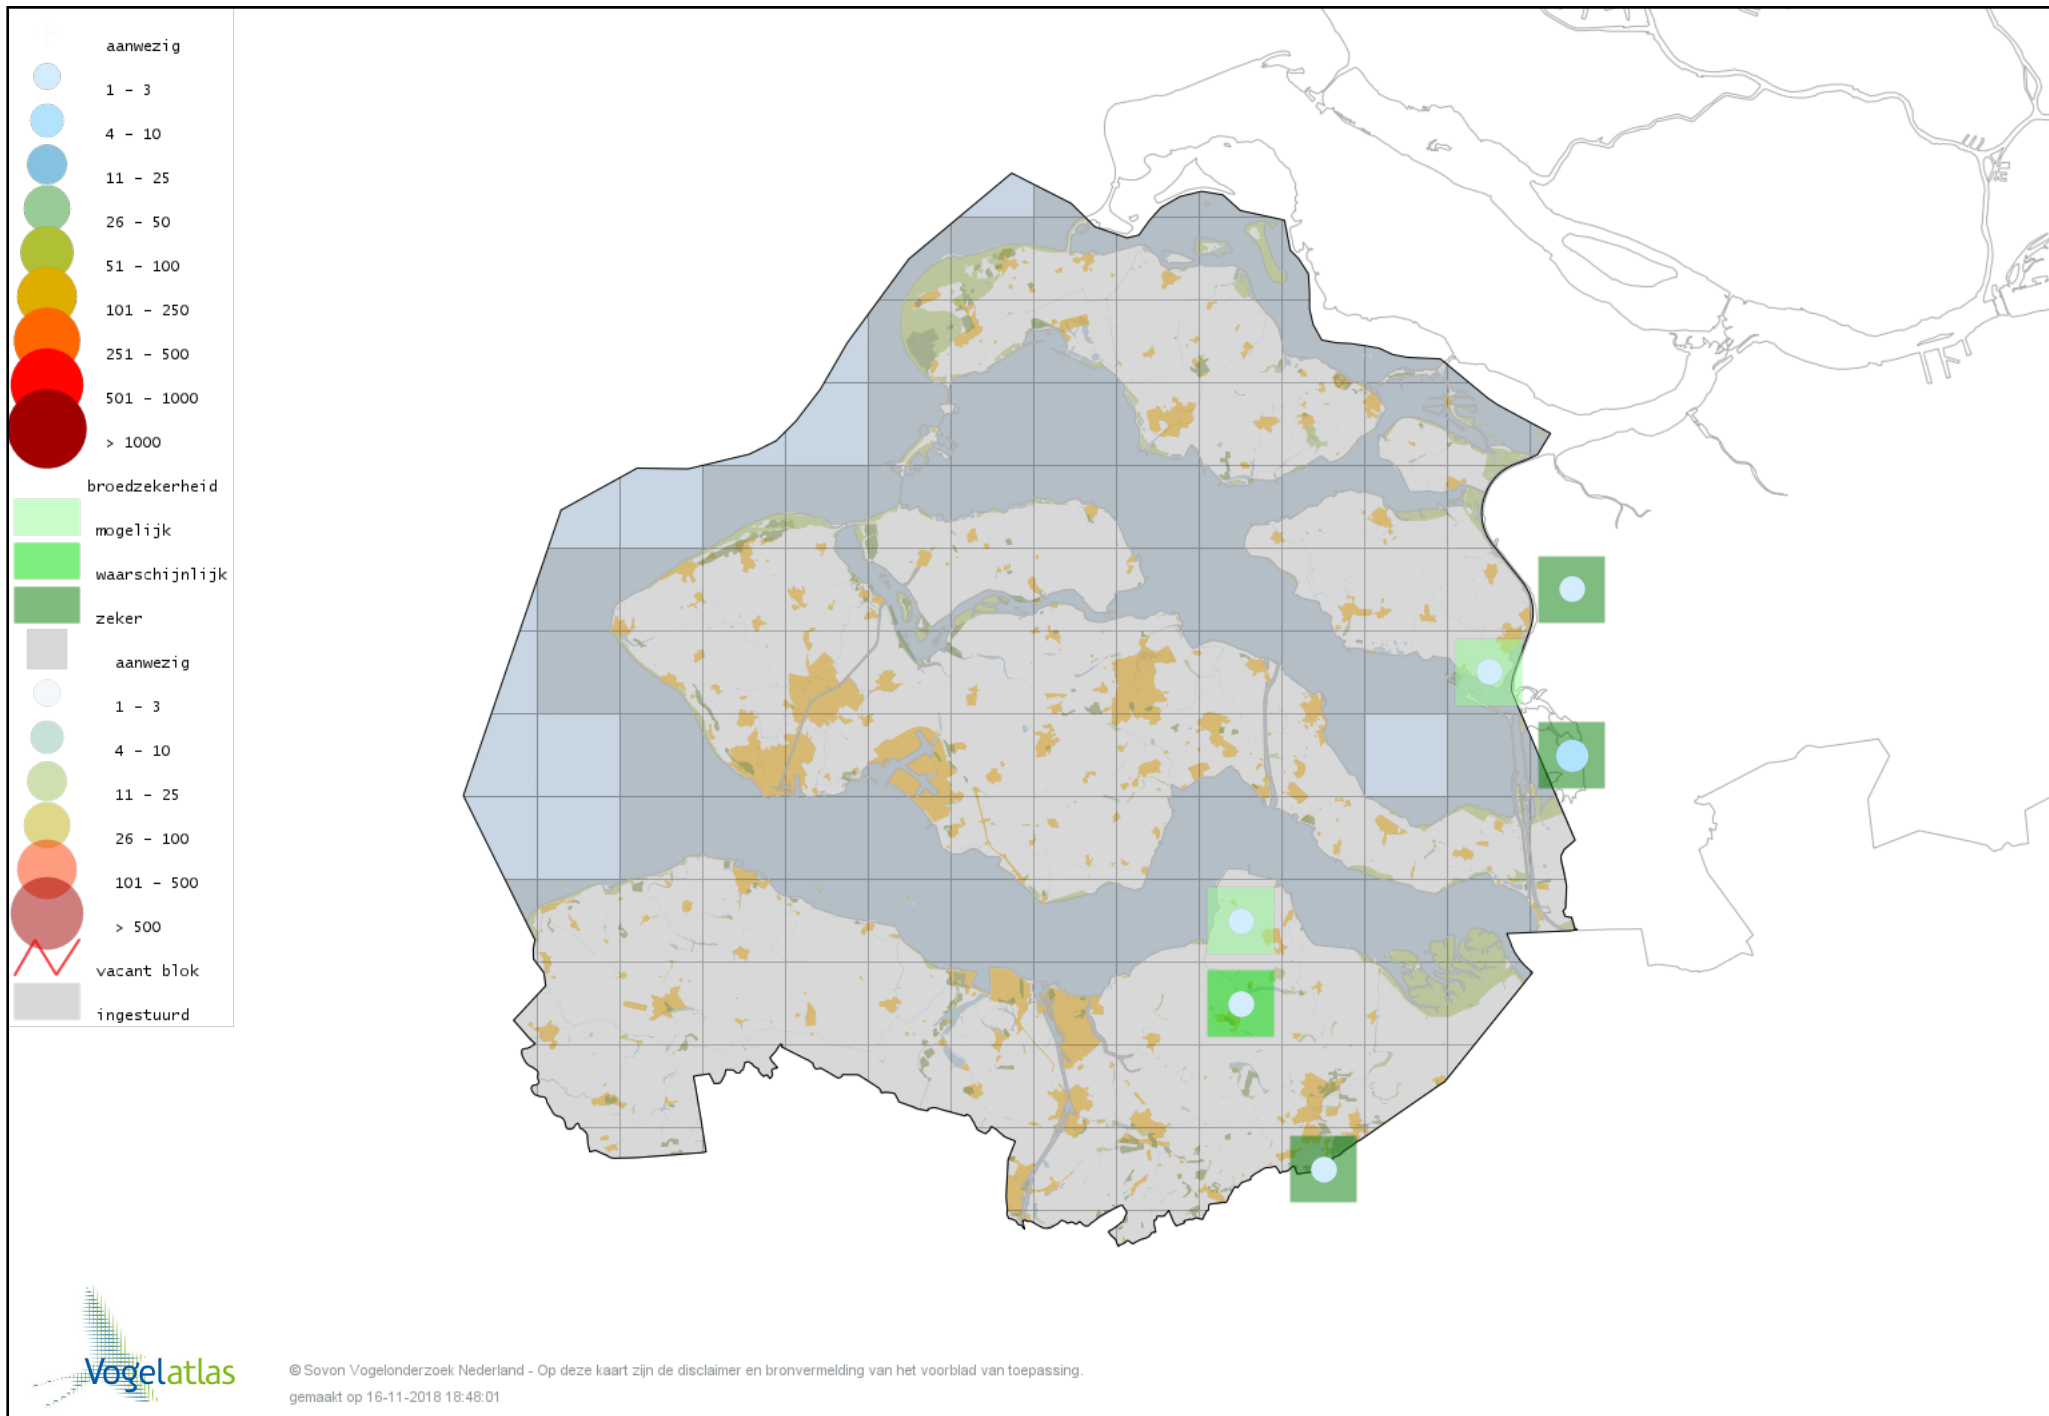

Voorlopige verspreidingskaart Winterkoning broedseizoen

Voorlopige verspreidingskaart Boomklever broedseizoen

Voorlopige verspreidingskaart Boomkruiper broedseizoen

Voorlopige verspreidingskaart Spreeuw broedseizoen

Voorlopige verspreidingskaart Merel broedseizoen

Voorlopige verspreidingskaart Zanglijster broedseizoen

Voorlopige verspreidingskaart Grote Lijster broedseizoen

Voorlopige verspreidingskaart Grauwe Vliegenvanger broedseizoen

Voorlopige verspreidingskaart Roodborst broedseizoen

Voorlopige verspreidingskaart Blauwborst broedseizoen

Voorlopige verspreidingskaart Nachtegaal broedseizoen

Voorlopige verspreidingskaart Bonte Vliegenvanger broedseizoen

Voorlopige verspreidingskaart Zwarte Roodstaart broedseizoen

Voorlopige verspreidingskaart Gekraagde Roodstaart broedseizoen

Voorlopige verspreidingskaart Paapje broedseizoen

Voorlopige verspreidingskaart Roodborsttapuit broedseizoen