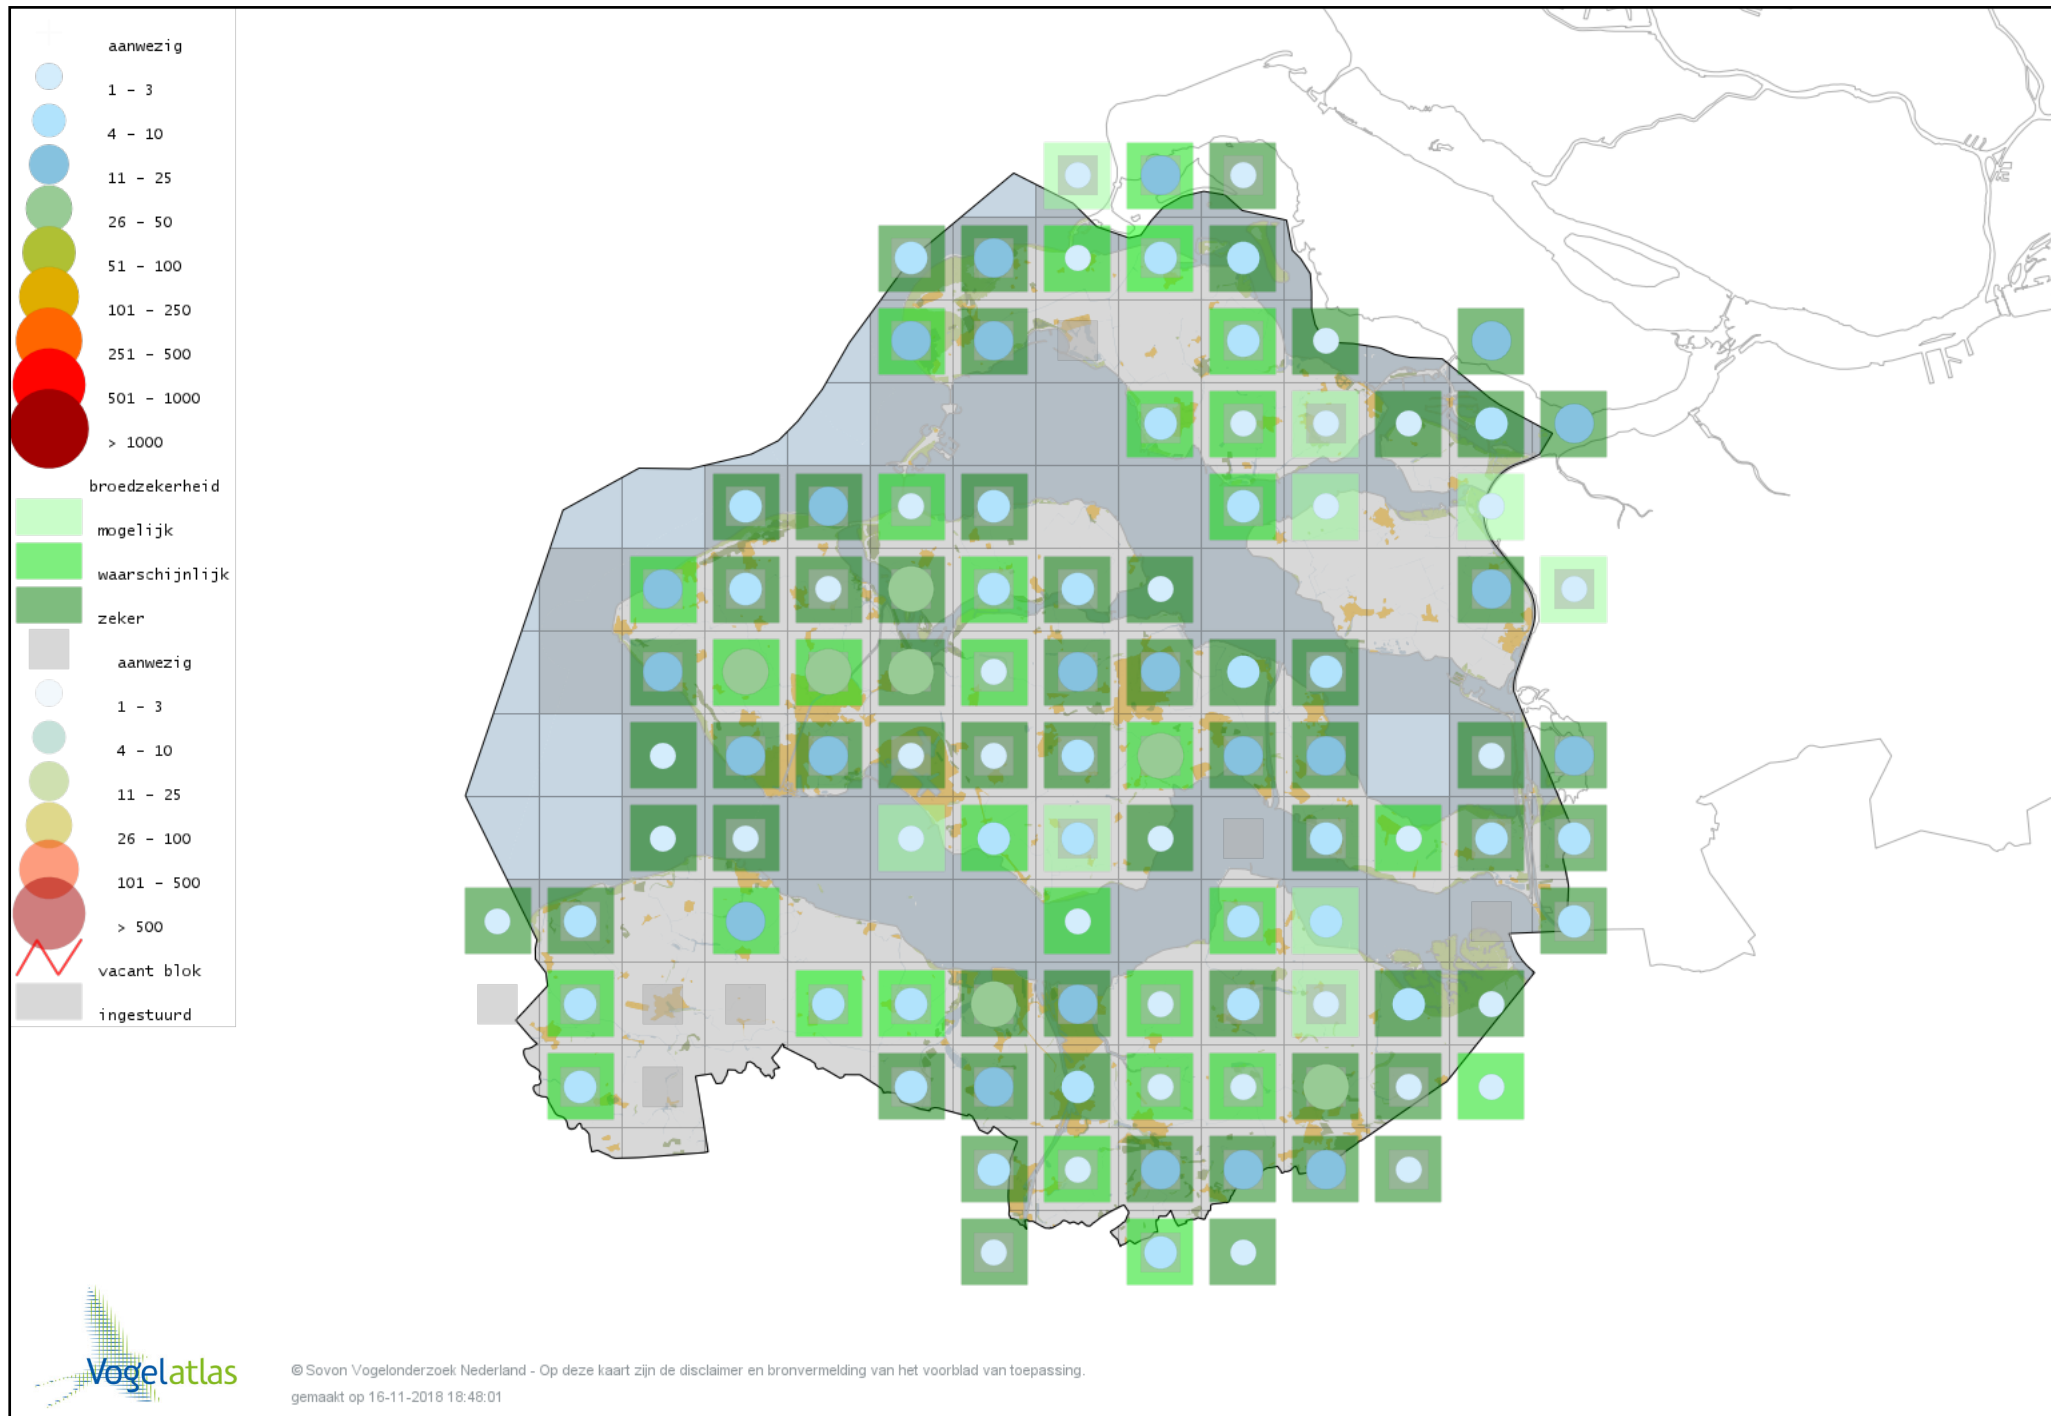

Voorlopige verspreidingskaart Pimpelmees broedseizoen

Voorlopige verspreidingskaart Koolmees broedseizoen

Voorlopige verspreidingskaart Baardman broedseizoen

Voorlopige verspreidingskaart Boomleeuwerik broedseizoen

Voorlopige verspreidingskaart Veldleeuwerik broedseizoen

Voorlopige verspreidingskaart Oeverzwaluw broedseizoen

Voorlopige verspreidingskaart Boerenzwaluw broedseizoen

Voorlopige verspreidingskaart Huiszwaluw broedseizoen

Voorlopige verspreidingskaart Cetti's Zanger broedseizoen

Voorlopige verspreidingskaart Staartmees broedseizoen

Voorlopige verspreidingskaart Fitis broedseizoen

Voorlopige verspreidingskaart Tjiftjaf broedseizoen

Voorlopige verspreidingskaart Fluiter broedseizoen

Voorlopige verspreidingskaart Grote Karekiet broedseizoen

Voorlopige verspreidingskaart Rietzanger broedseizoen

Voorlopige verspreidingskaart Kleine Karekiet broedseizoen