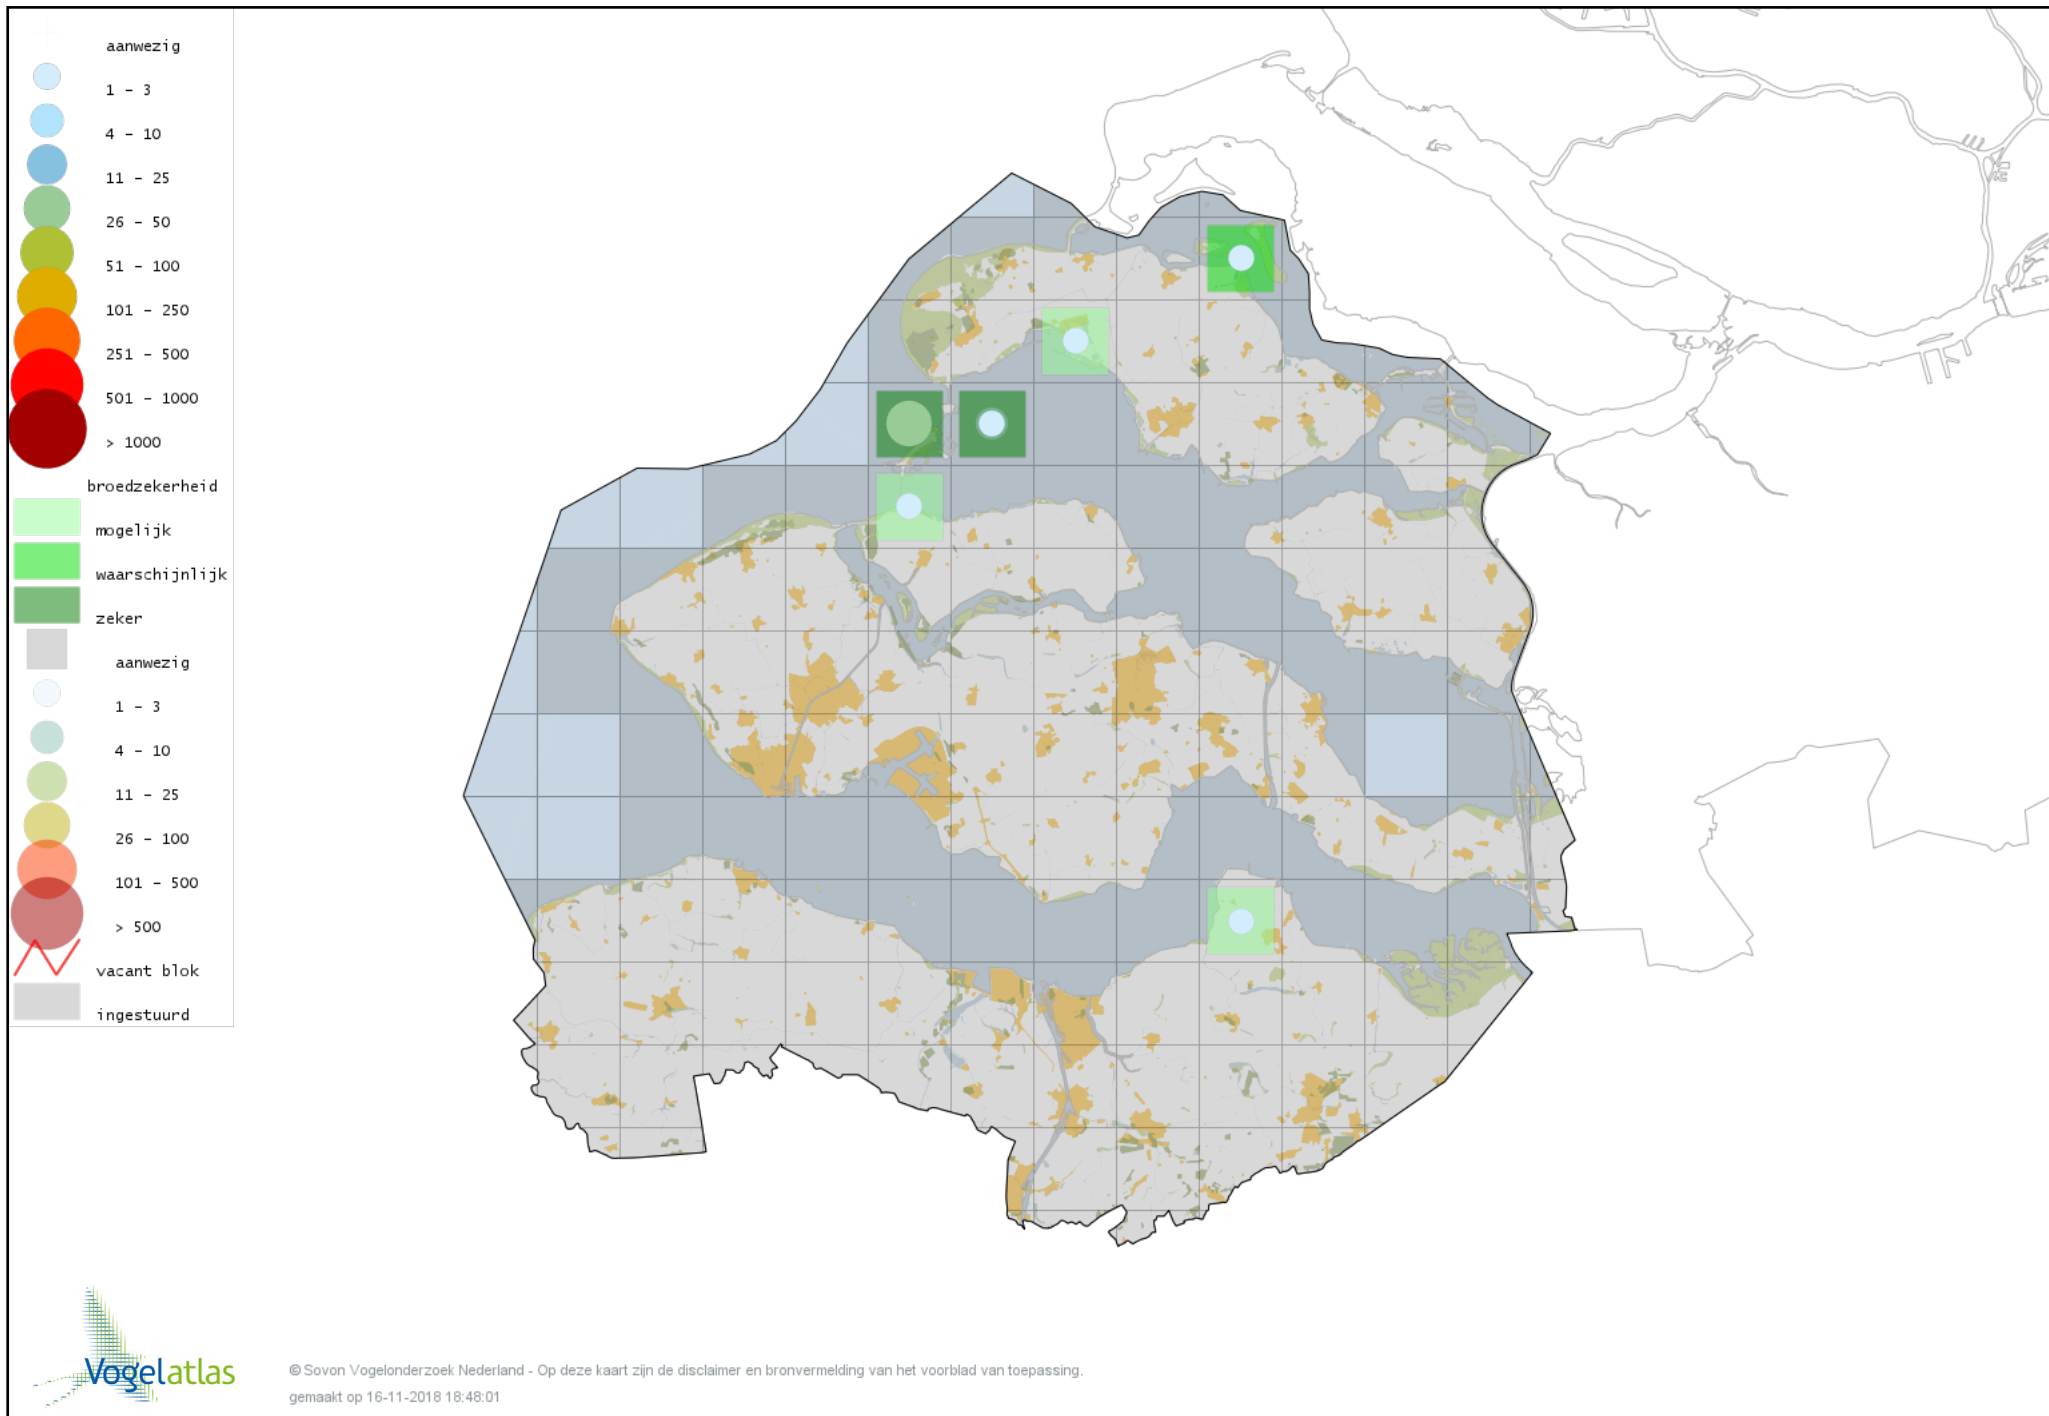

Voorlopige verspreidingskaart Mandarijneend broedseizoen

Voorlopige verspreidingskaart Zomertaling broedseizoen

Voorlopige verspreidingskaart Slobeend broedseizoen

Voorlopige verspreidingskaart Krakeend broedseizoen

Voorlopige verspreidingskaart Smient broedseizoen

Voorlopige verspreidingskaart Wilde Eend broedseizoen

Voorlopige verspreidingskaart Soepeend broedseizoen

Voorlopige verspreidingskaart Pijlstaart broedseizoen

Voorlopige verspreidingskaart Wintertaling broedseizoen

Voorlopige verspreidingskaart Krooneend broedseizoen

Voorlopige verspreidingskaart Tafeleend broedseizoen

Voorlopige verspreidingskaart Witooggeend broedseizoen

Voorlopige verspreidingskaart Kuifeend broedseizoen

Voorlopige verspreidingskaart Eider broedseizoen

Voorlopige verspreidingskaart Brilduiker broedseizoen

Voorlopige verspreidingskaart Middelste Zaagbek broedseizoen