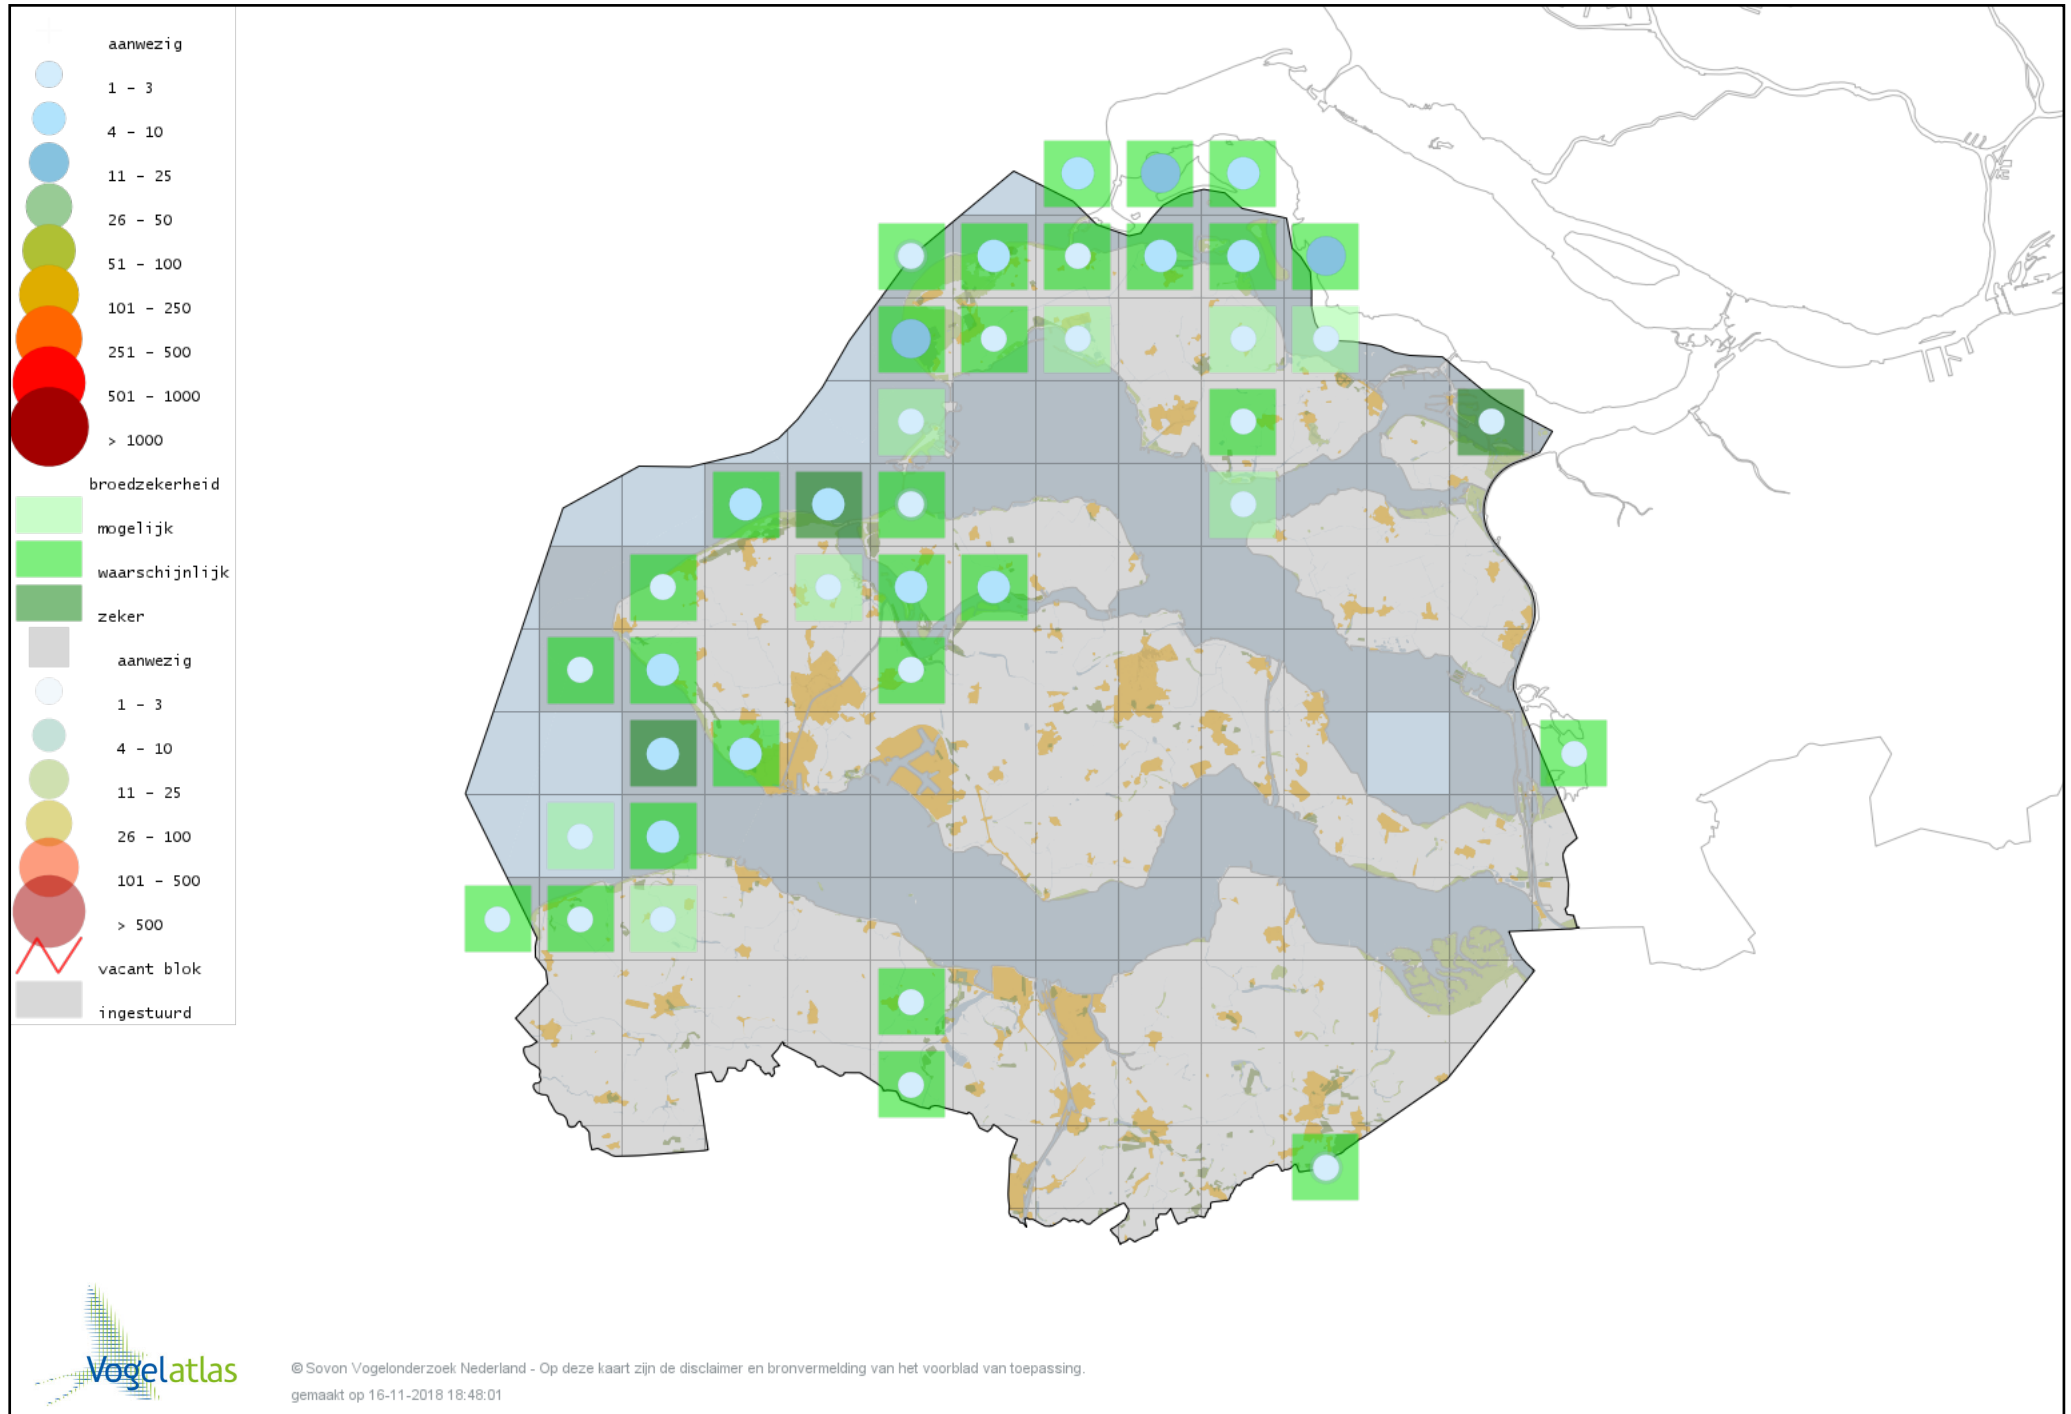

Voorlopige verspreidingskaart Gele Kwikstaart broedseizoen

Voorlopige verspreidingskaart Engelse Kwikstaart broedseizoen

Voorlopige verspreidingskaart Grote Gele Kwikstaart broedseizoen

Voorlopige verspreidingskaart Rouwkwikstaart broedseizoen

Voorlopige verspreidingskaart Witte Kwikstaart broedseizoen

Voorlopige verspreidingskaart Graspieper broedseizoen

Voorlopige verspreidingskaart Boompieper broedseizoen

Voorlopige verspreidingskaart Vink broedseizoen

Voorlopige verspreidingskaart Appelvink broedseizoen

Voorlopige verspreidingskaart Goudvink broedseizoen

Voorlopige verspreidingskaart Roodmus broedseizoen

Voorlopige verspreidingskaart Groenling broedseizoen