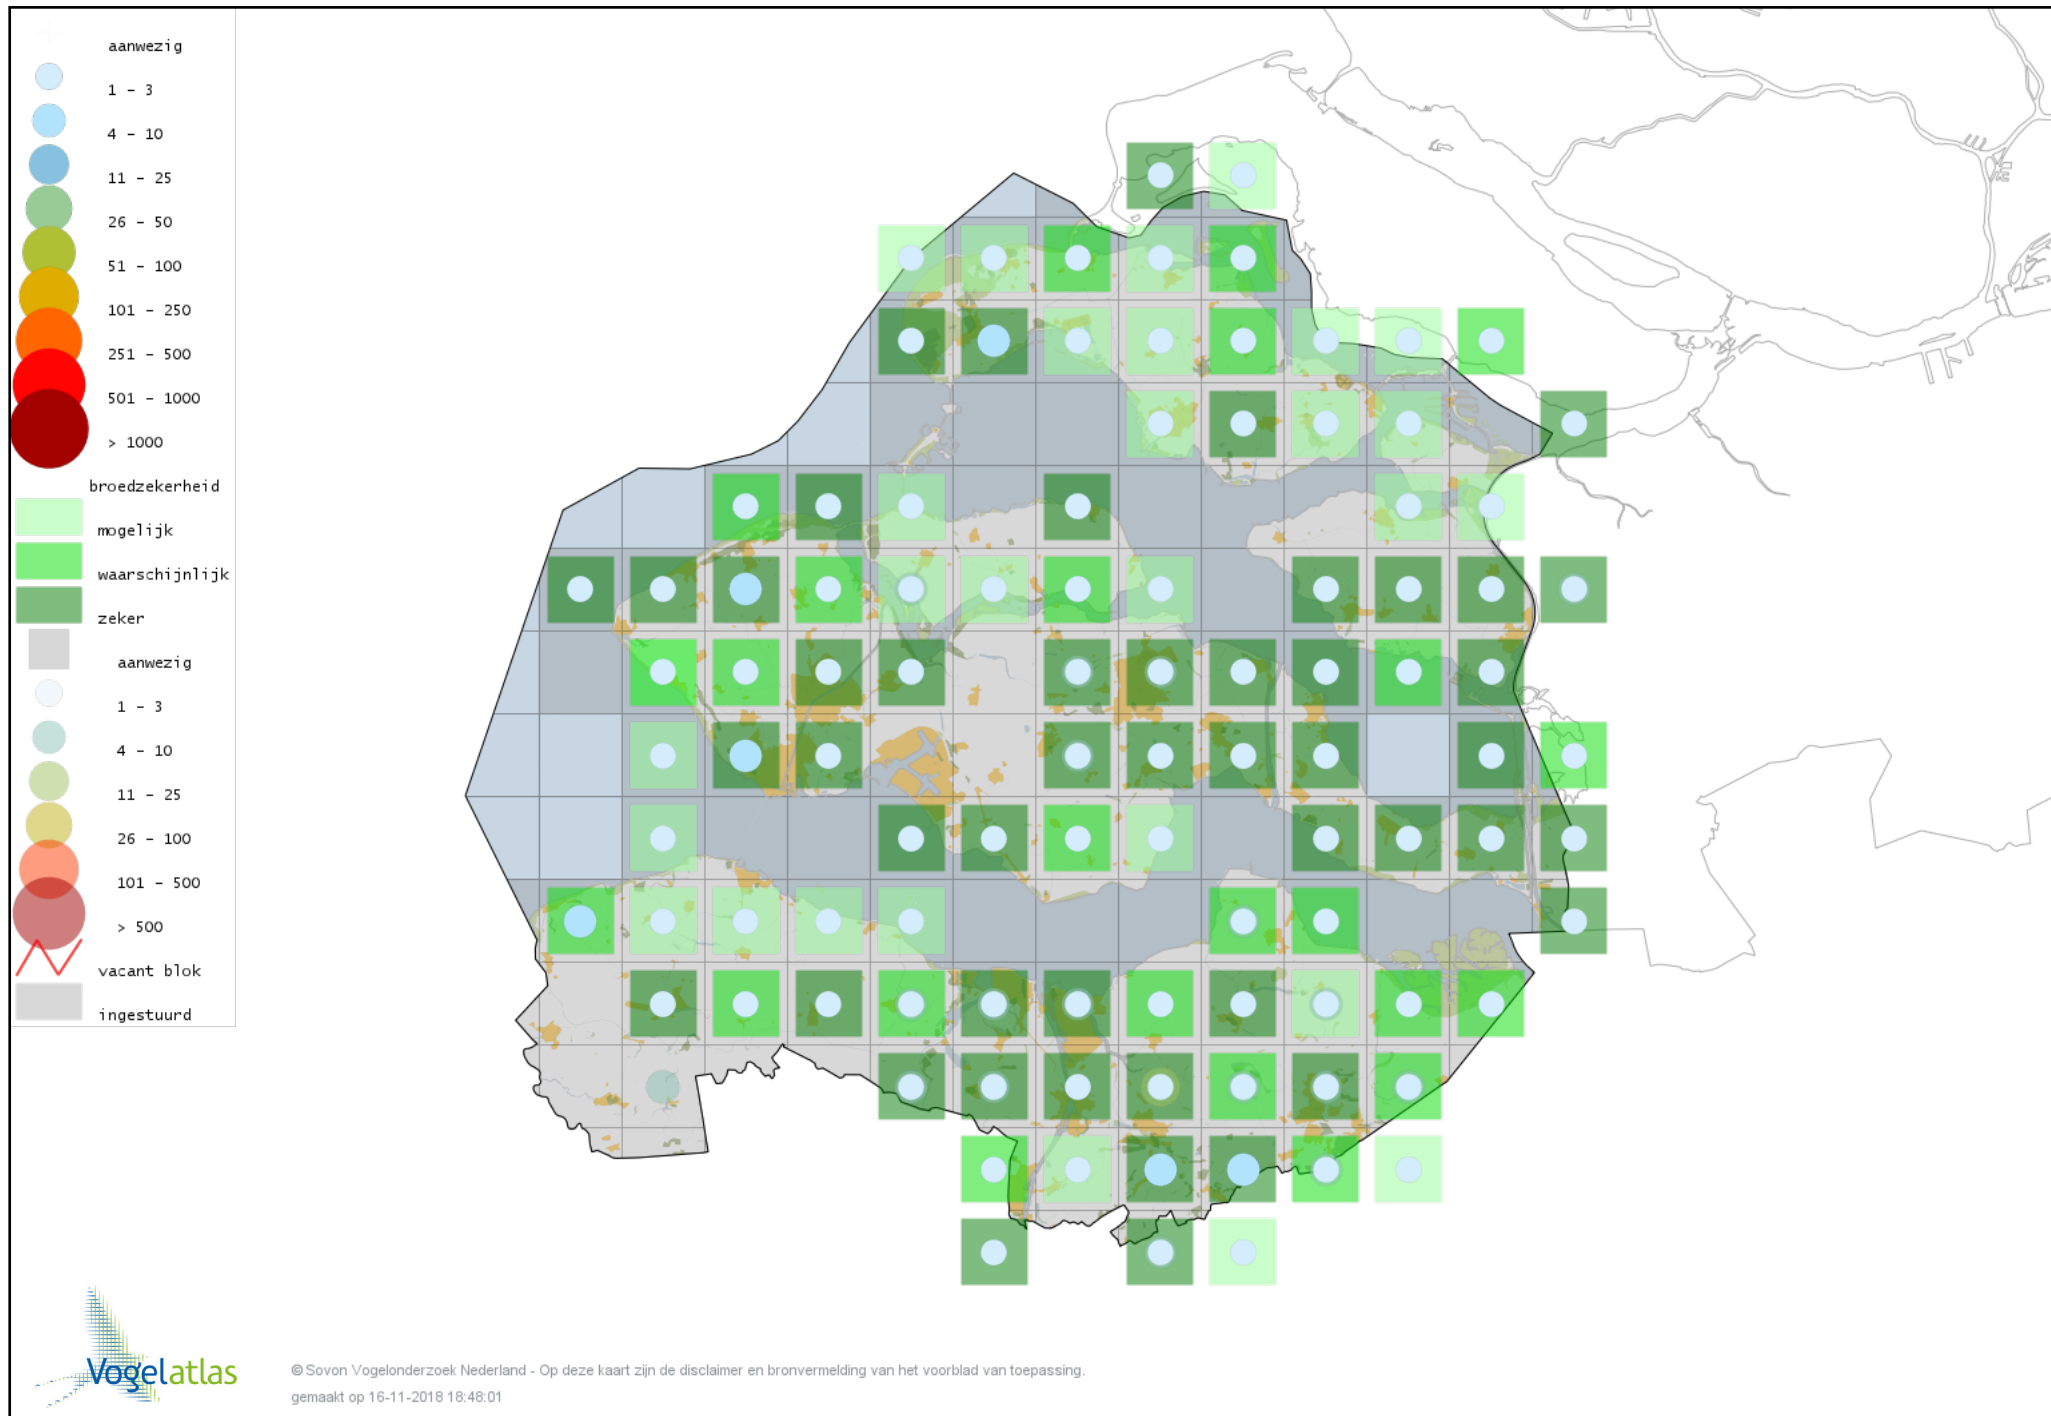

Voorlopige verspreidingskaart Blauwe Reiger broedseizoen

Voorlopige verspreidingskaart Grote Zilverreiger broedseizoen

Voorlopige verspreidingskaart Kleine Zilverreiger broedseizoen

Voorlopige verspreidingskaart Kuifaalscholver broedseizoen

Voorlopige verspreidingskaart Aalscholver broedseizoen

Voorlopige verspreidingskaart Grote Aalscholver broedseizoen

Voorlopige verspreidingskaart Wespendifeet broedseizoen

Voorlopige verspreidingskaart Sperwer broedseizoen

Voorlopige verspreidingskaart Havik broedseizoen

Voorlopige verspreidingskaart Bruine Kiekendief broedseizoen

Voorlopige verspreidingskaart Buizerd broedseizoen

Voorlopige verspreidingskaart Waterral broedseizoen

Voorlopige verspreidingskaart Kwartelkoning broedseizoen

Voorlopige verspreidingskaart Porseleinhoen broedseizoen

Voorlopige verspreidingskaart Waterhoen broedseizoen

Voorlopige verspreidingskaart Meerkoet broedseizoen