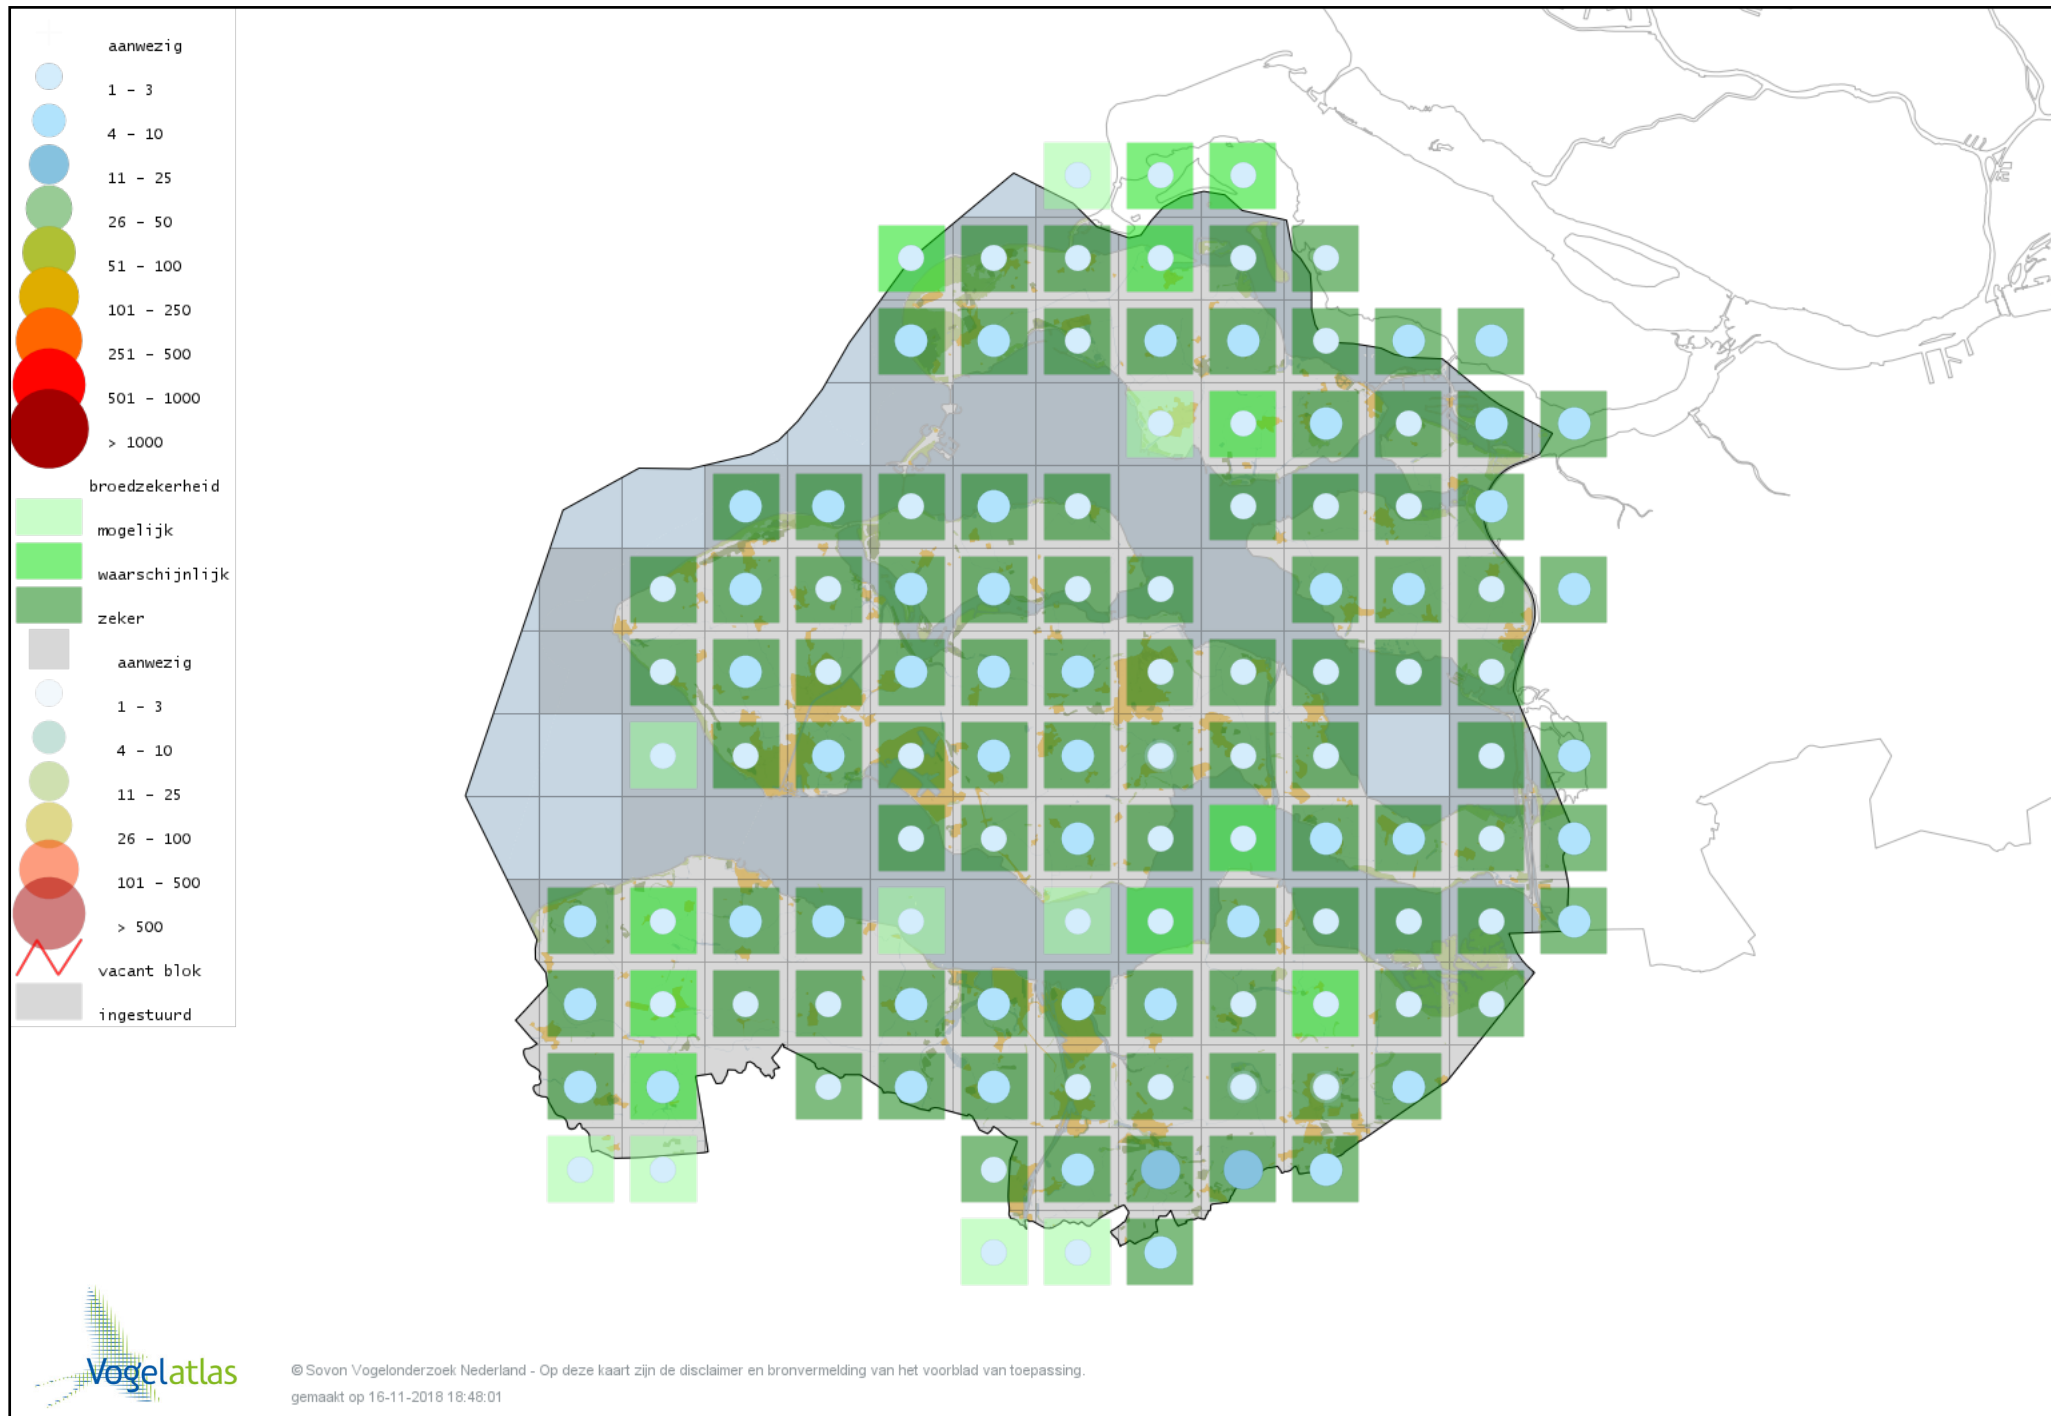

Voorlopige verspreidingskaart Blauwe Reiger broedseizoen

Voorlopige verspreidingskaart Grote Zilverreiger broedseizoen

Voorlopige verspreidingskaart Kleine Zilverreiger broedseizoen

Voorlopige verspreidingskaart Kuifaalscholver broedseizoen

Voorlopige verspreidingskaart Aalscholver broedseizoen

Voorlopige verspreidingskaart Grote Aalscholver broedseizoen

Voorlopige verspreidingskaart Wespendifeet broedseizoen

Voorlopige verspreidingskaart Sperwer broedseizoen

Voorlopige verspreidingskaart Havik broedseizoen

Voorlopige verspreidingskaart Bruine Kiekendief broedseizoen

Voorlopige verspreidingskaart Buizerd broedseizoen

Voorlopige verspreidingskaart Waterral broedseizoen

Voorlopige verspreidingskaart Kwartelkoning broedseizoen

Voorlopige verspreidingskaart Porseleinhoen broedseizoen

Voorlopige verspreidingskaart Waterhoen broedseizoen

Voorlopige verspreidingskaart Meerkoet broedseizoen