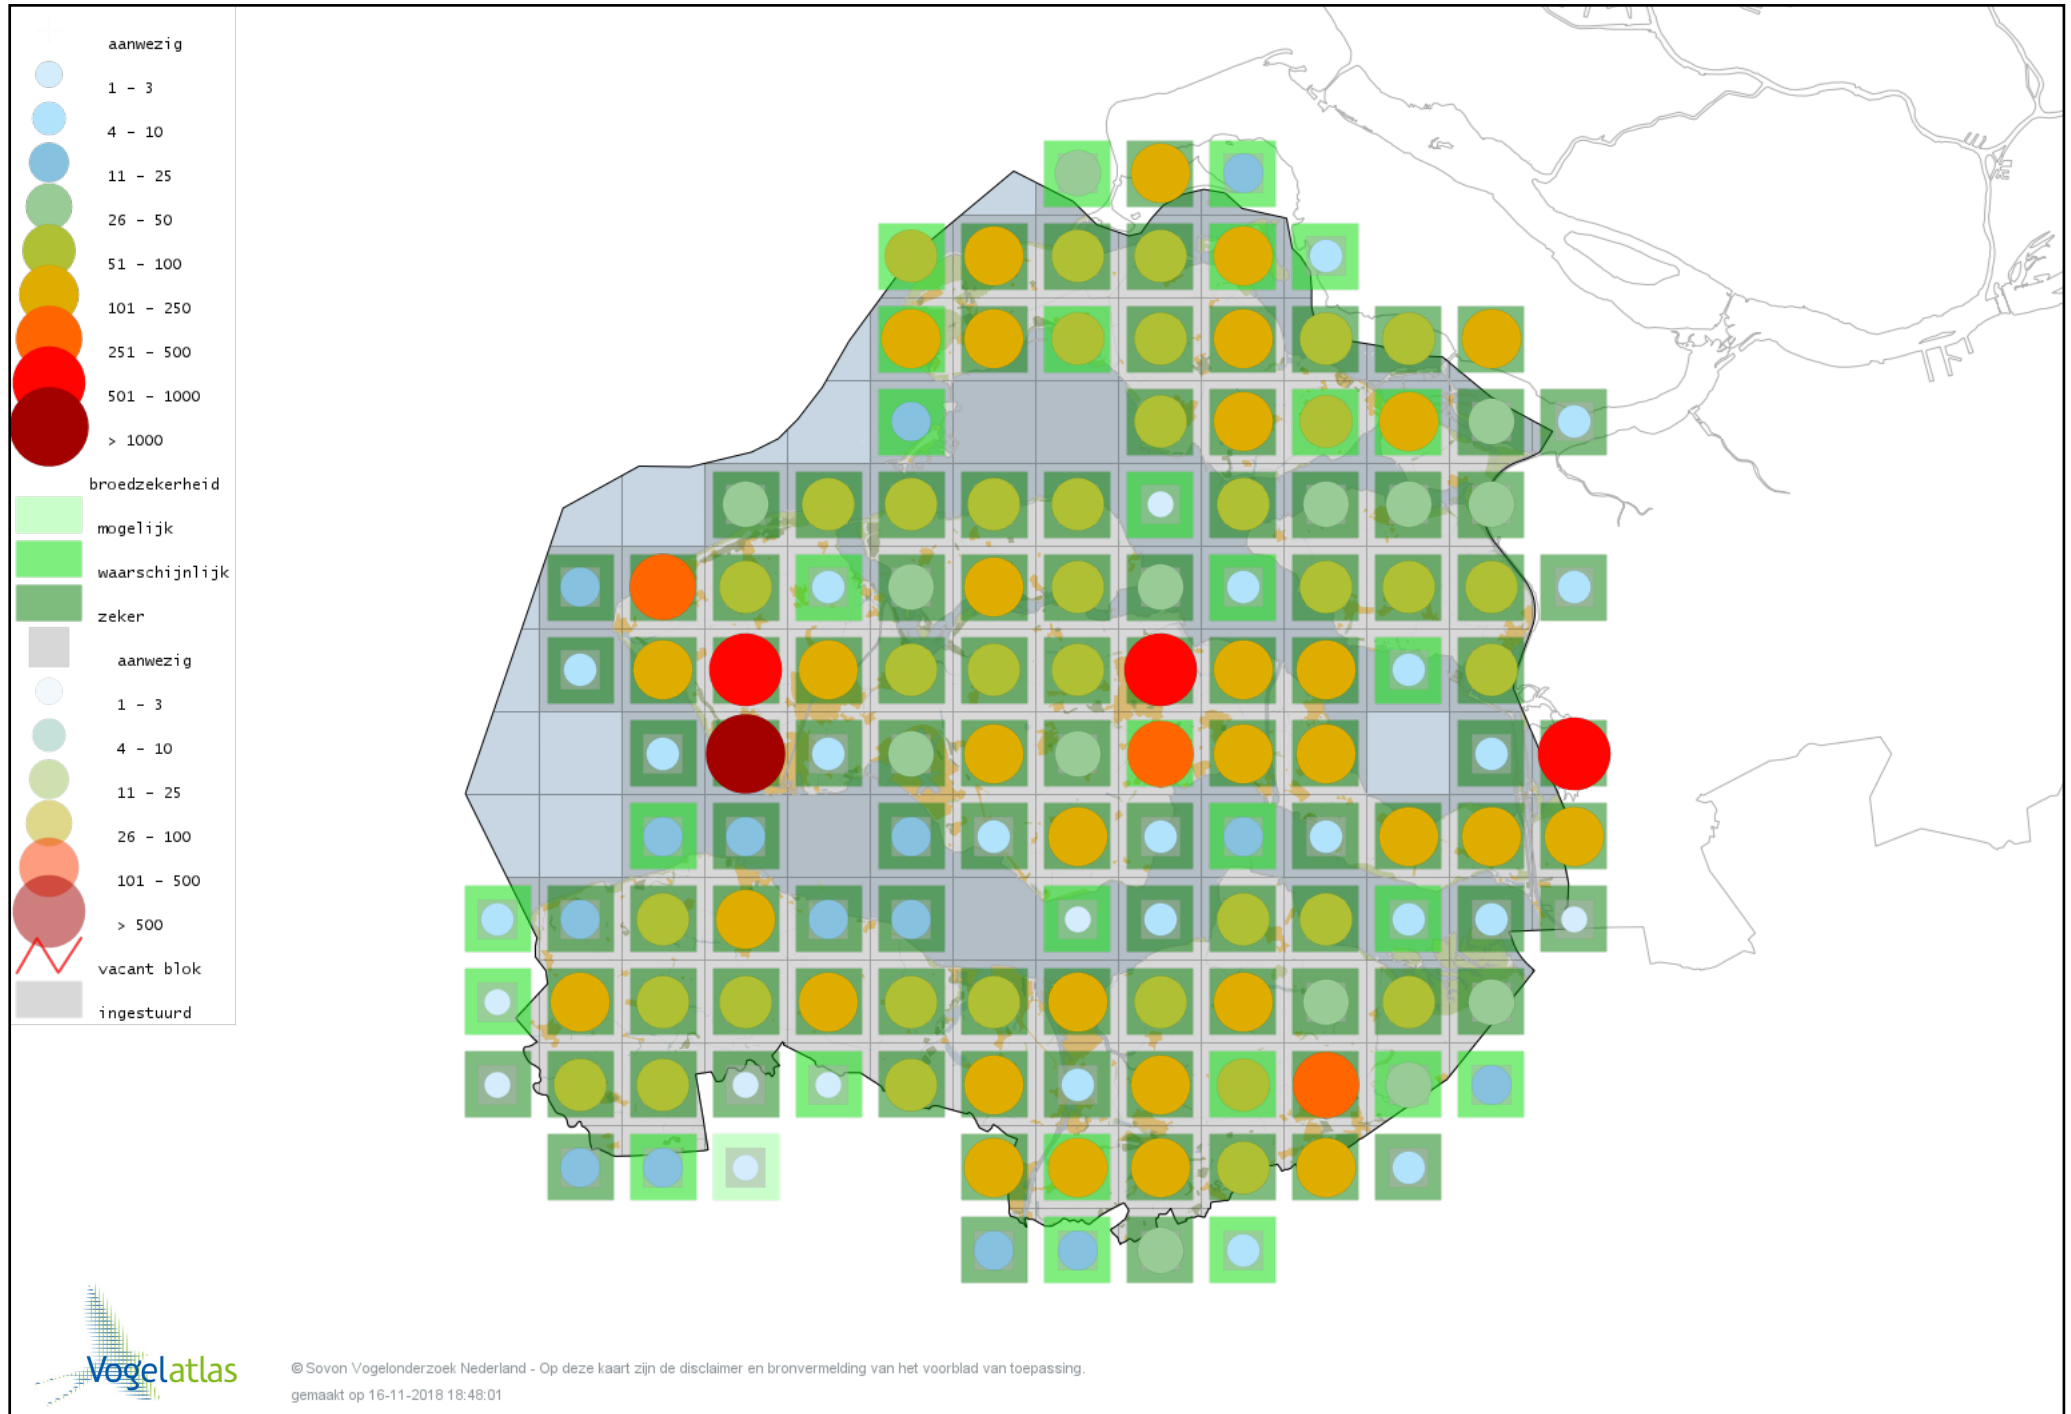

Voorlopige verspreidingskaart Braamsluiper broedseizoen

Voorlopige verspreidingskaart Grasmus broedseizoen

Voorlopige verspreidingskaart Vuurgoudhaan broedseizoen

Voorlopige verspreidingskaart Goudhaan broedseizoen

Voorlopige verspreidingskaart Winterkoning broedseizoen

Voorlopige verspreidingskaart Boomklever broedseizoen

Voorlopige verspreidingskaart Boomkruiper broedseizoen

Voorlopige verspreidingskaart Spreeuw broedseizoen

Voorlopige verspreidingskaart Merel broedseizoen

Voorlopige verspreidingskaart Zanglijster broedseizoen

Voorlopige verspreidingskaart Grote Lijster broedseizoen

Voorlopige verspreidingskaart Grauwe Vliegenvanger broedseizoen

Voorlopige verspreidingskaart Roodborst broedseizoen

Voorlopige verspreidingskaart Blauwborst broedseizoen

Voorlopige verspreidingskaart Nachtegaal broedseizoen

Voorlopige verspreidingskaart Bonte Vliegenvanger broedseizoen