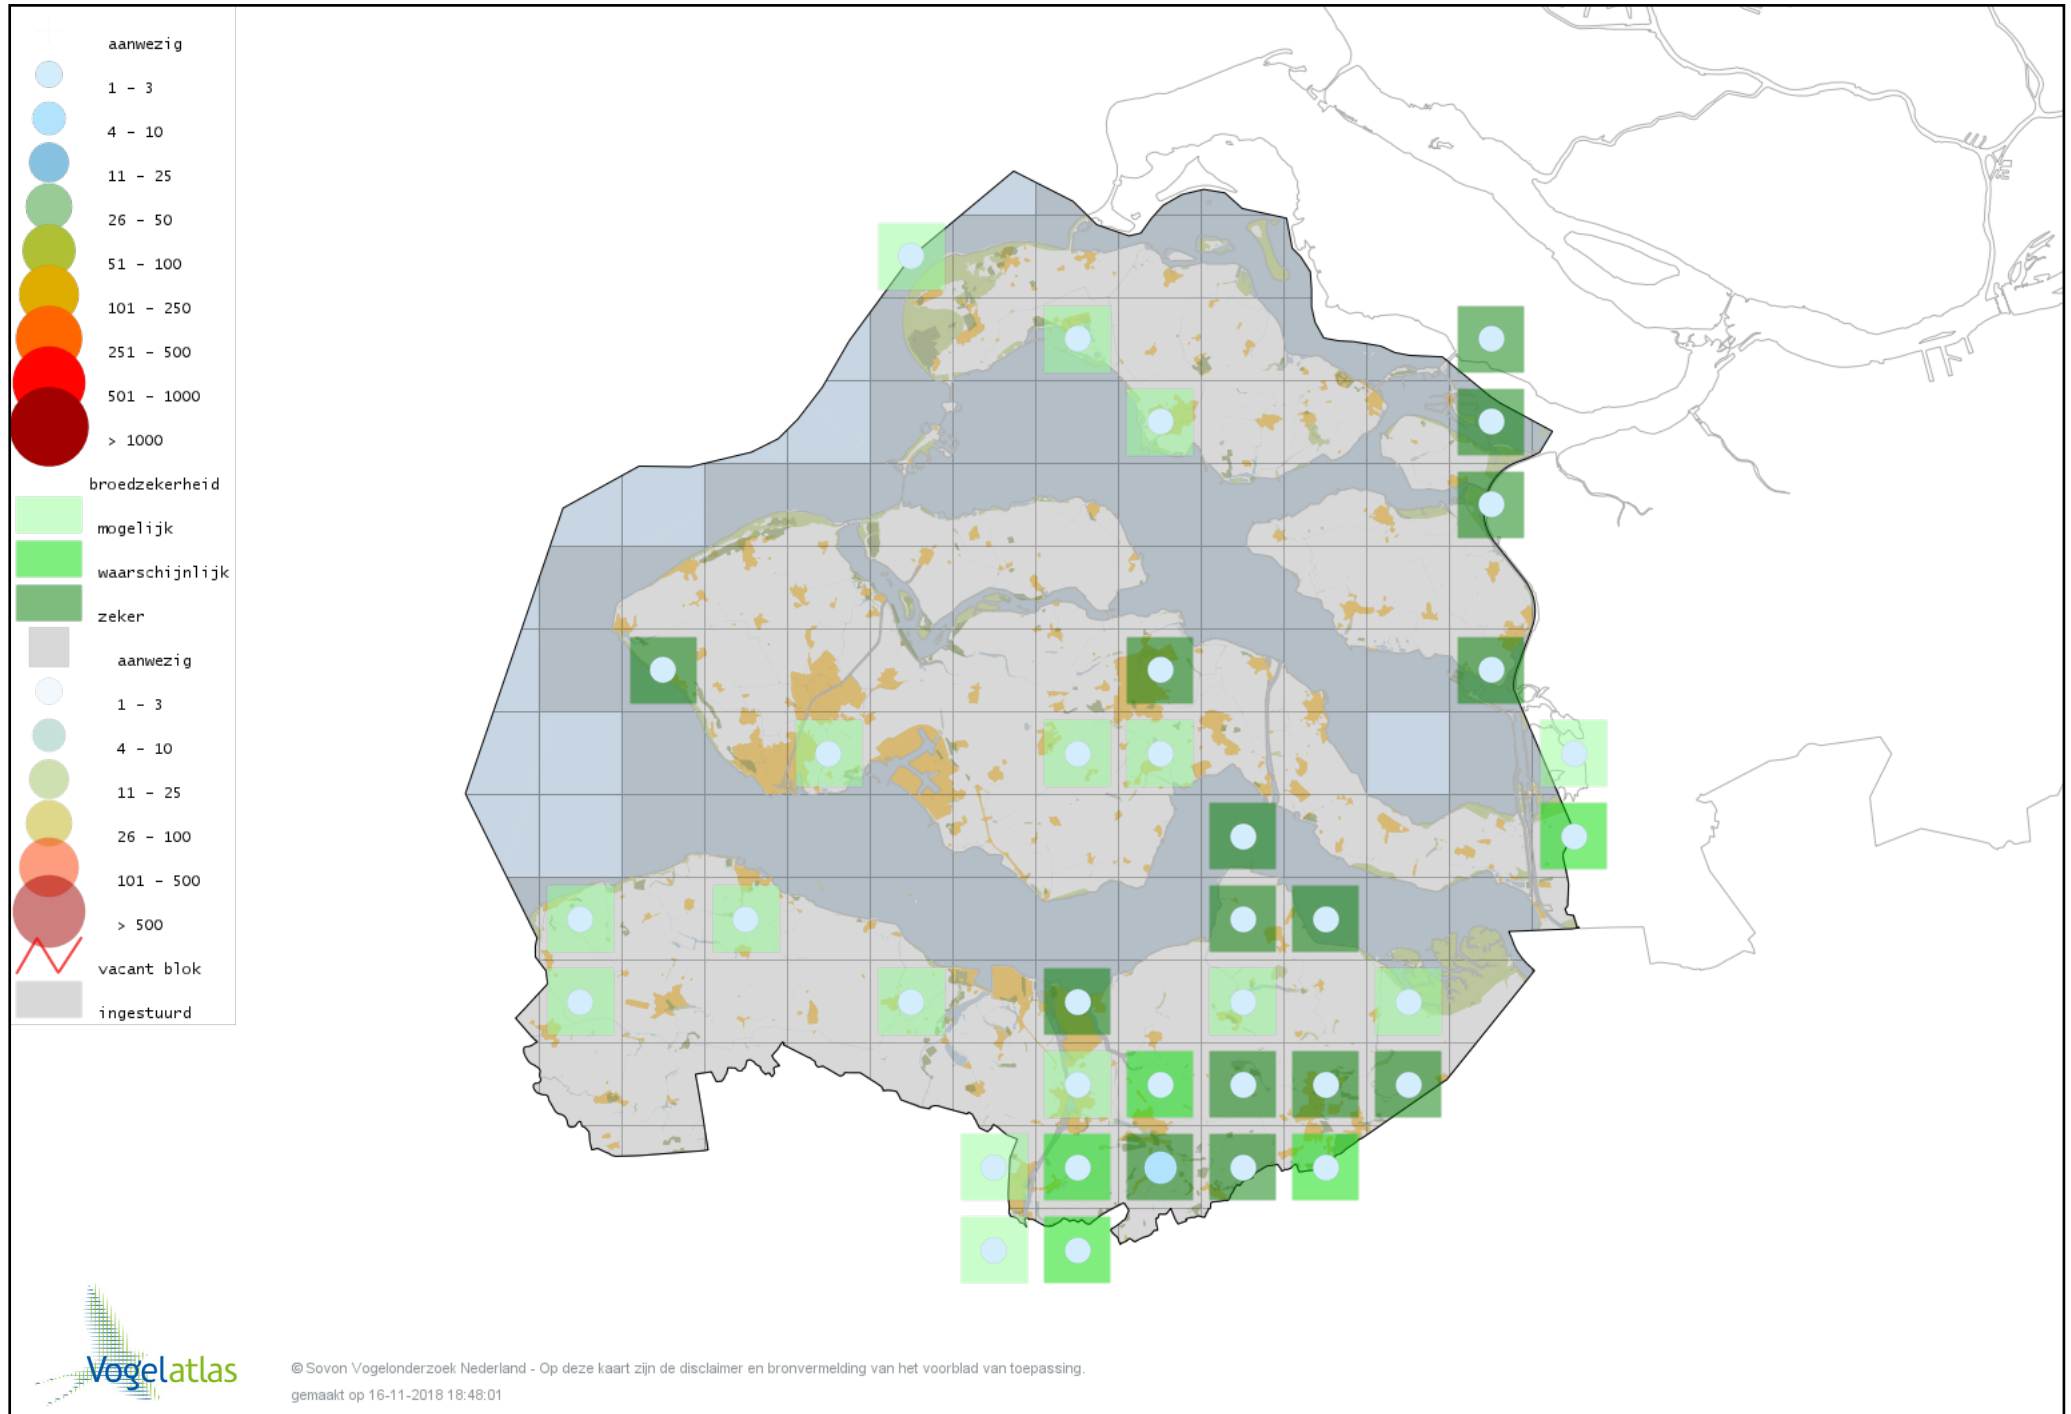

Voorlopige verspreidingskaart Zomertortel broedseizoen

Voorlopige verspreidingskaart Turkse Tortel broedseizoen

Voorlopige verspreidingskaart Koekoek broedseizoen

Voorlopige verspreidingskaart Kerkuil broedseizoen

Voorlopige verspreidingskaart Bosuil broedseizoen

Voorlopige verspreidingskaart Steenuil broedseizoen

Voorlopige verspreidingskaart Ransuil broedseizoen

Voorlopige verspreidingskaart Nachtzwaluw broedseizoen

Voorlopige verspreidingskaart Gierzwaluw broedseizoen

Voorlopige verspreidingskaart IJsvogel broedseizoen

Voorlopige verspreidingskaart Middelste Bonte Specht broedseizoen

Voorlopige verspreidingskaart Kleine Bonte Specht broedseizoen