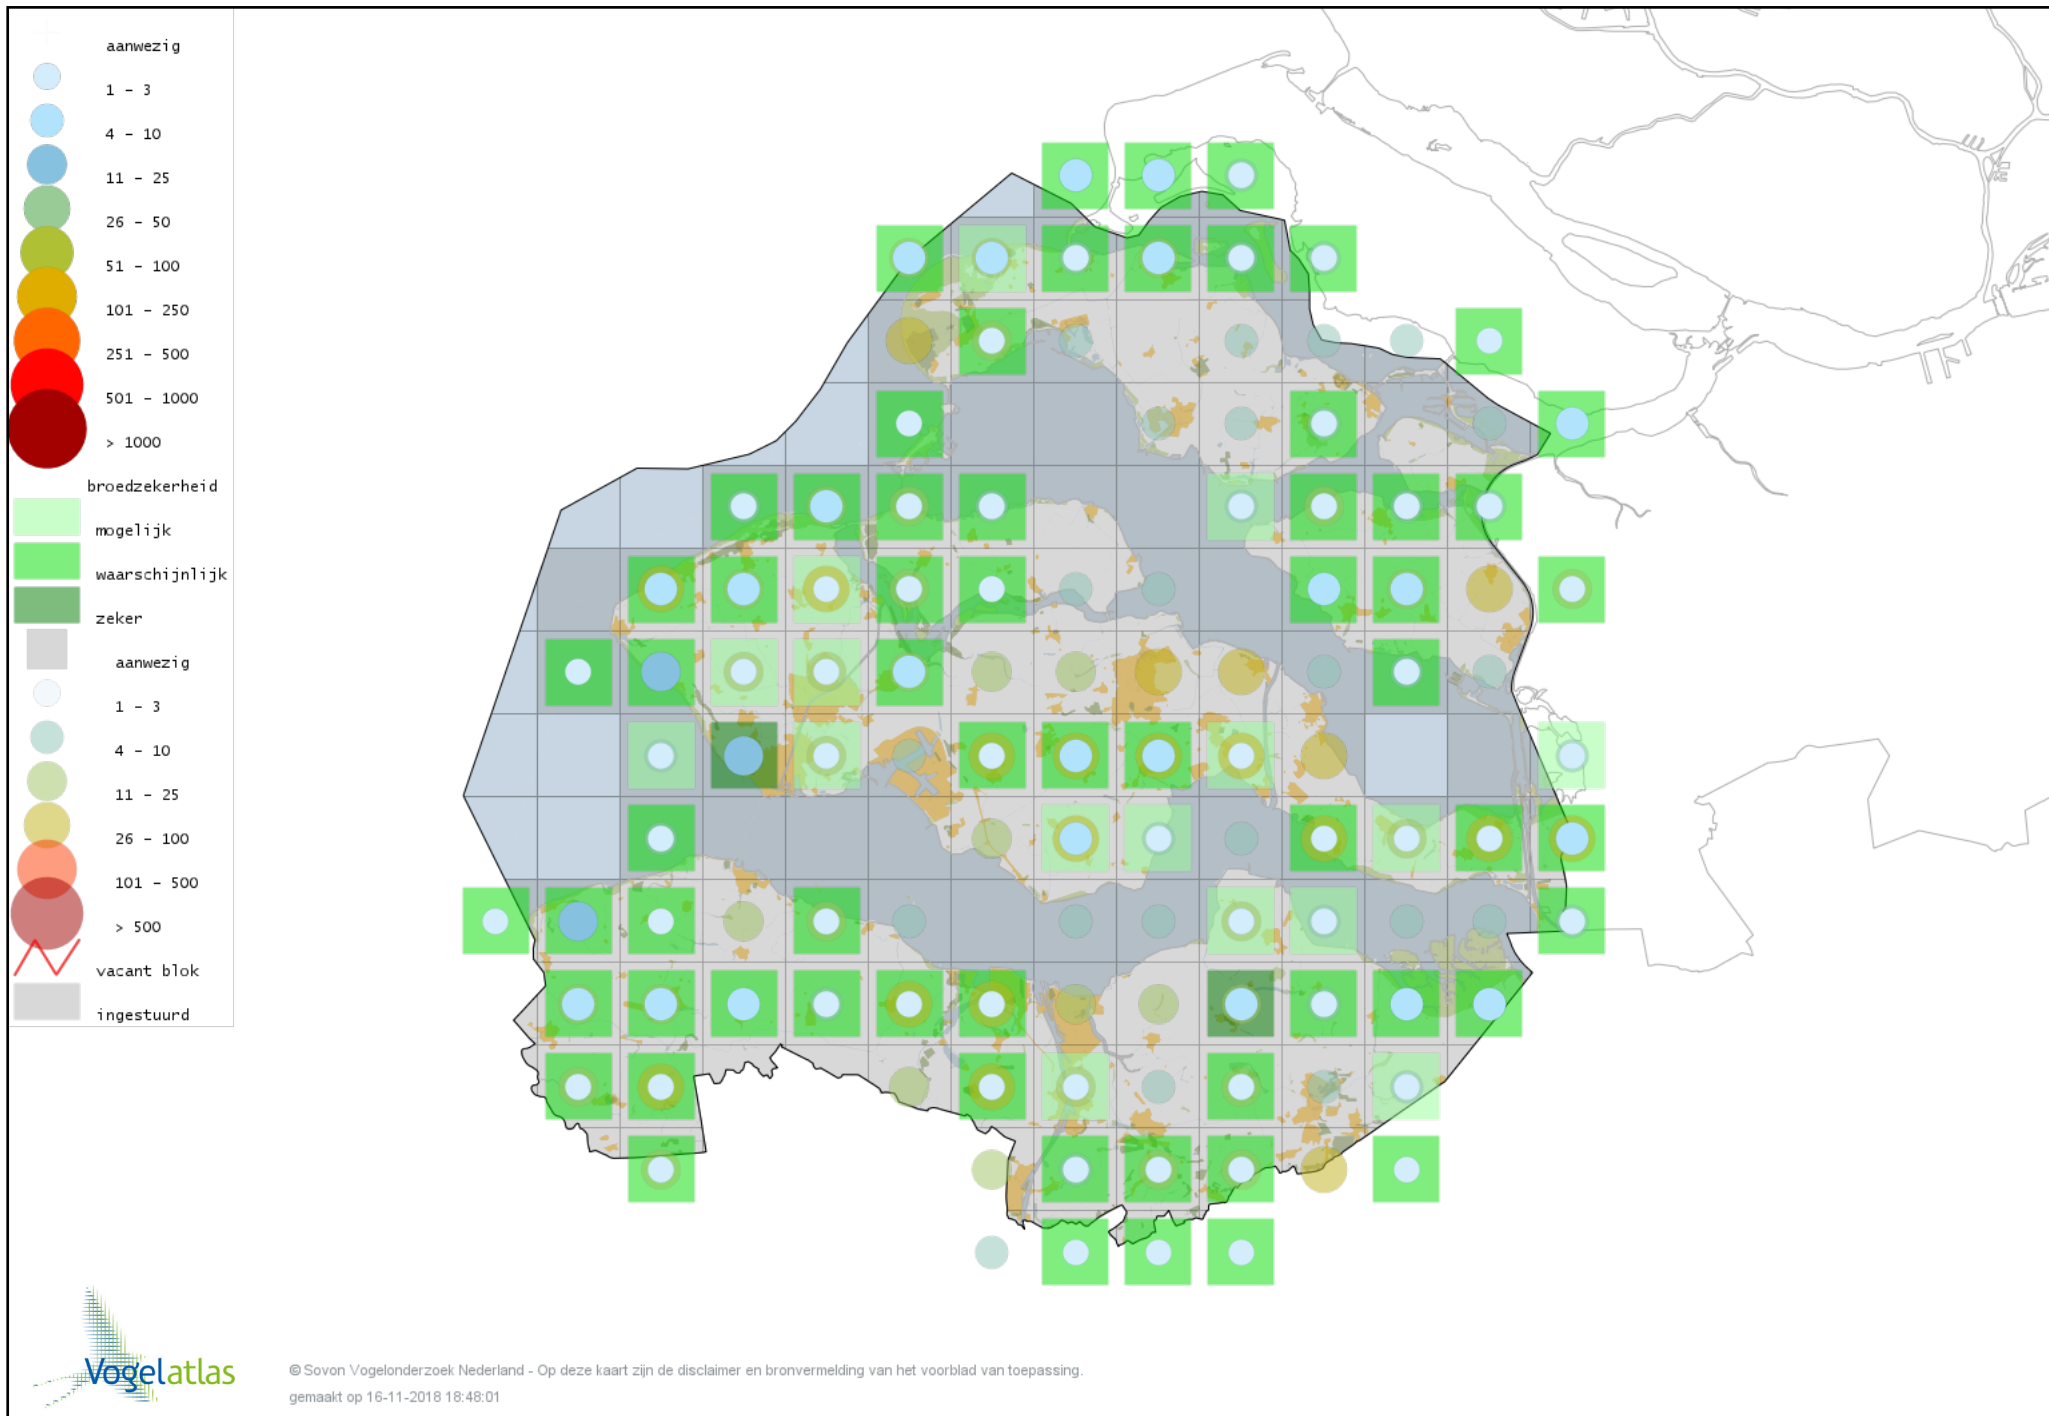

Voorlopige verspreidingskaart Grote Stern broedseizoen

Voorlopige verspreidingskaart Dwergstern broedseizoen

Voorlopige verspreidingskaart Visdief broedseizoen

Voorlopige verspreidingskaart Noordse Stern broedseizoen

Voorlopige verspreidingskaart Zwarte Stern broedseizoen

Voorlopige verspreidingskaart Stadsduif broedseizoen

Voorlopige verspreidingskaart Holenduif broedseizoen

Voorlopige verspreidingskaart Houtduif broedseizoen

Voorlopige verspreidingskaart Zomertortel broedseizoen

Voorlopige verspreidingskaart Turkse Tortel broedseizoen

Voorlopige verspreidingskaart Koekoek broedseizoen

Voorlopige verspreidingskaart Kerkuil broedseizoen