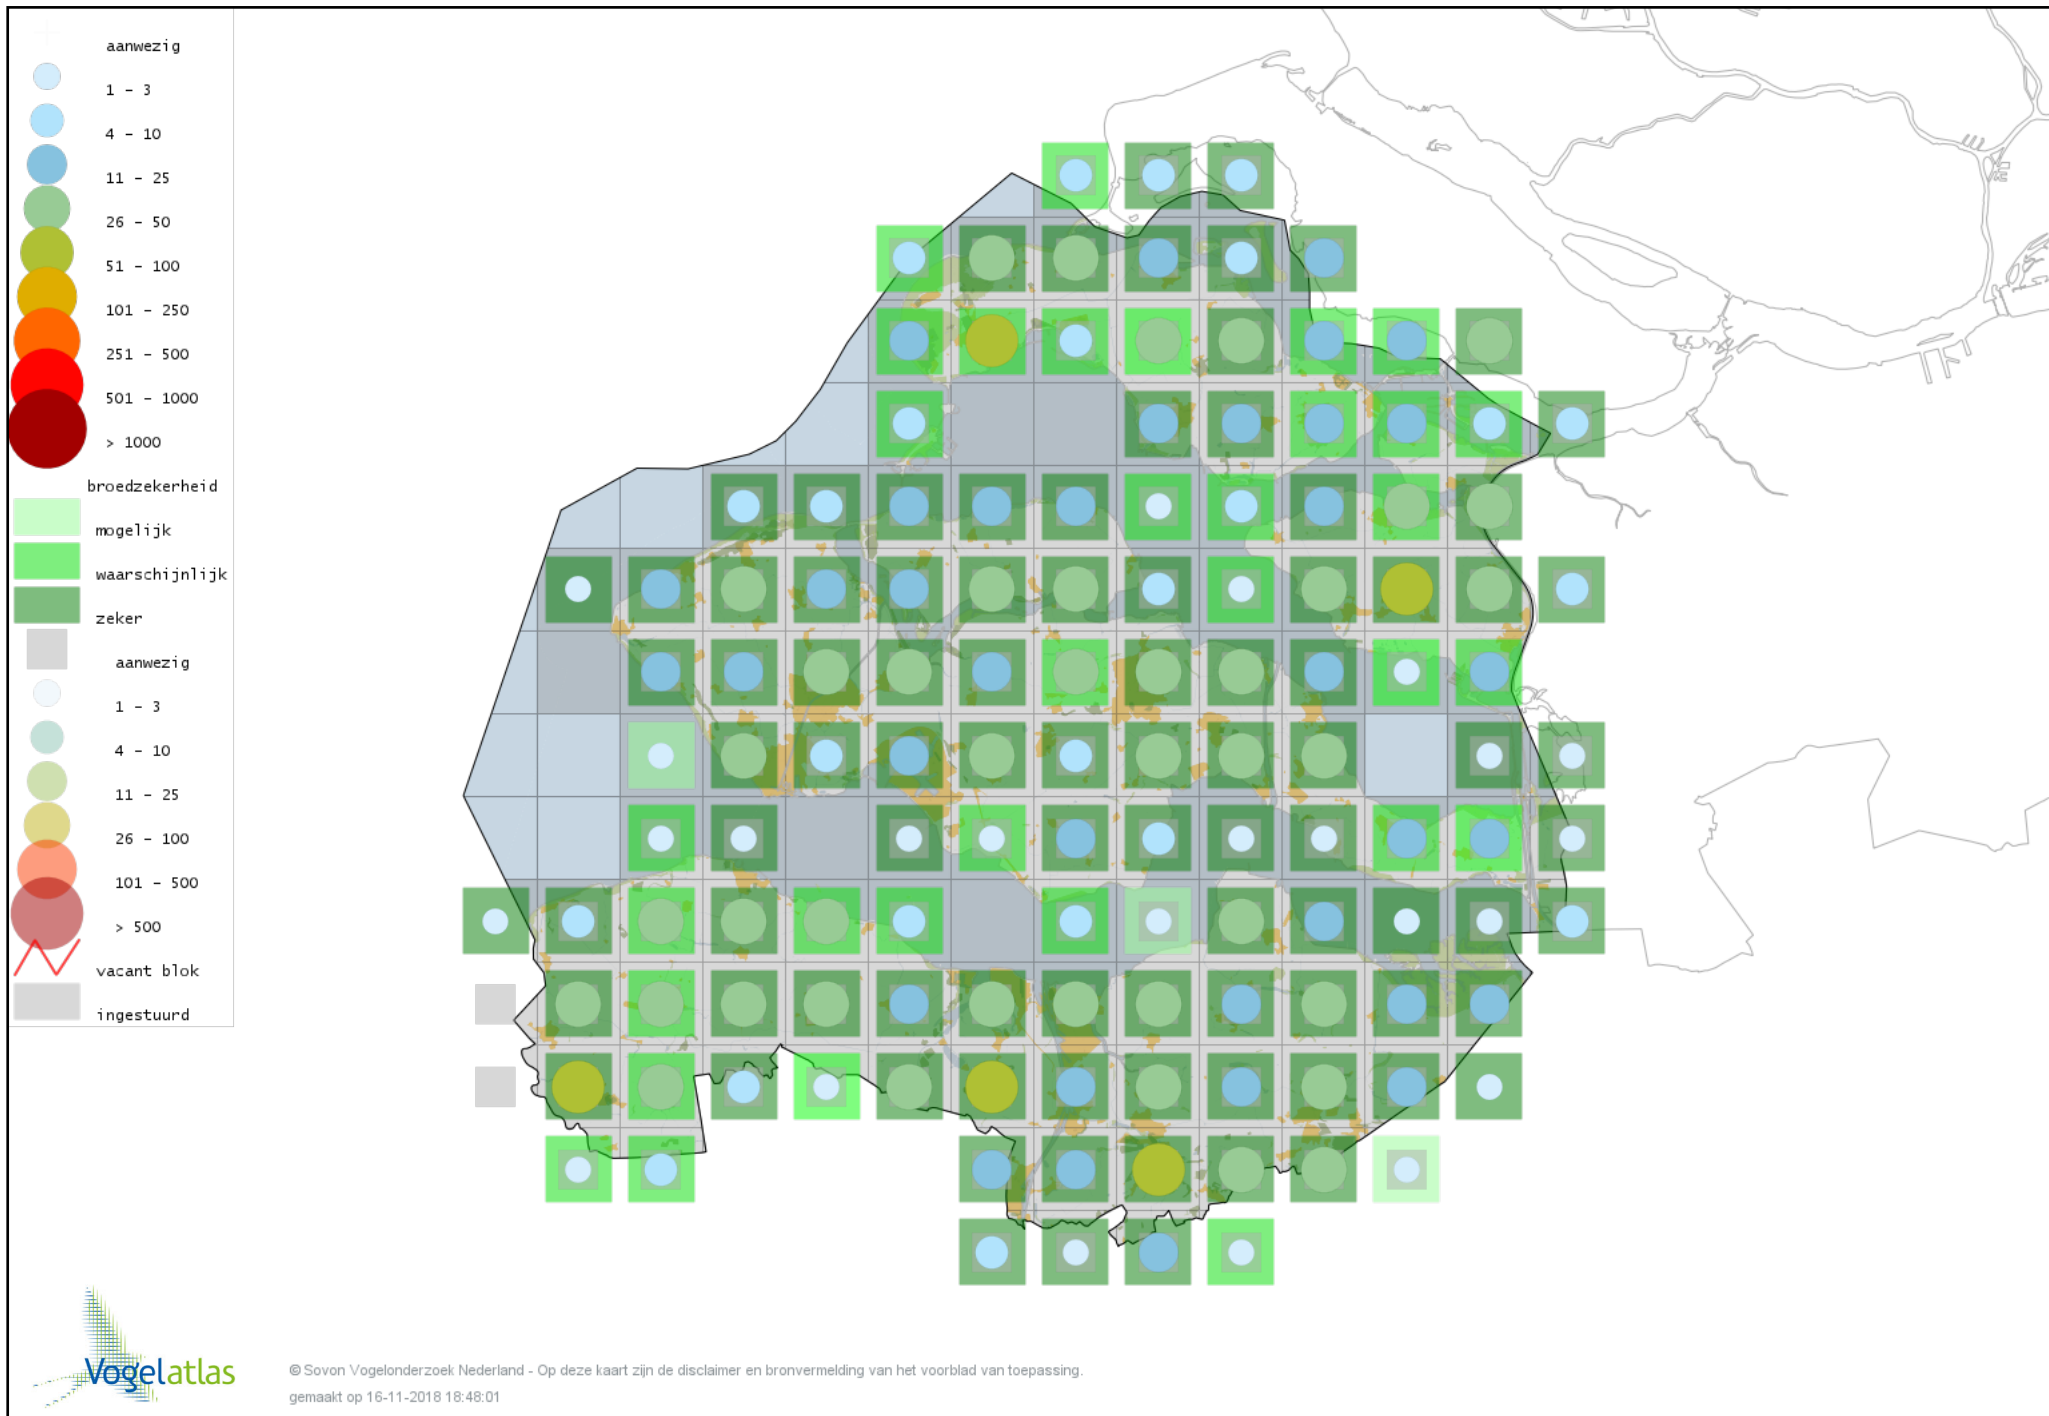

Voorlopige verspreidingskaart Boomvalk broedseizoen

Voorlopige verspreidingskaart Slechtvalk broedseizoen

Voorlopige verspreidingskaart Monniksparkiet broedseizoen

Voorlopige verspreidingskaart Halsbandparkiet broedseizoen

Voorlopige verspreidingskaart Wielewaal broedseizoen

Voorlopige verspreidingskaart Gaai broedseizoen

Voorlopige verspreidingskaart Ekster broedseizoen

Voorlopige verspreidingskaart Kauw broedseizoen

Voorlopige verspreidingskaart Roek broedseizoen

Voorlopige verspreidingskaart Zwarte Kraai broedseizoen

Voorlopige verspreidingskaart Zwarte Mees broedseizoen

Voorlopige verspreidingskaart Kuifmees broedseizoen

Voorlopige verspreidingskaart Matkop broedseizoen