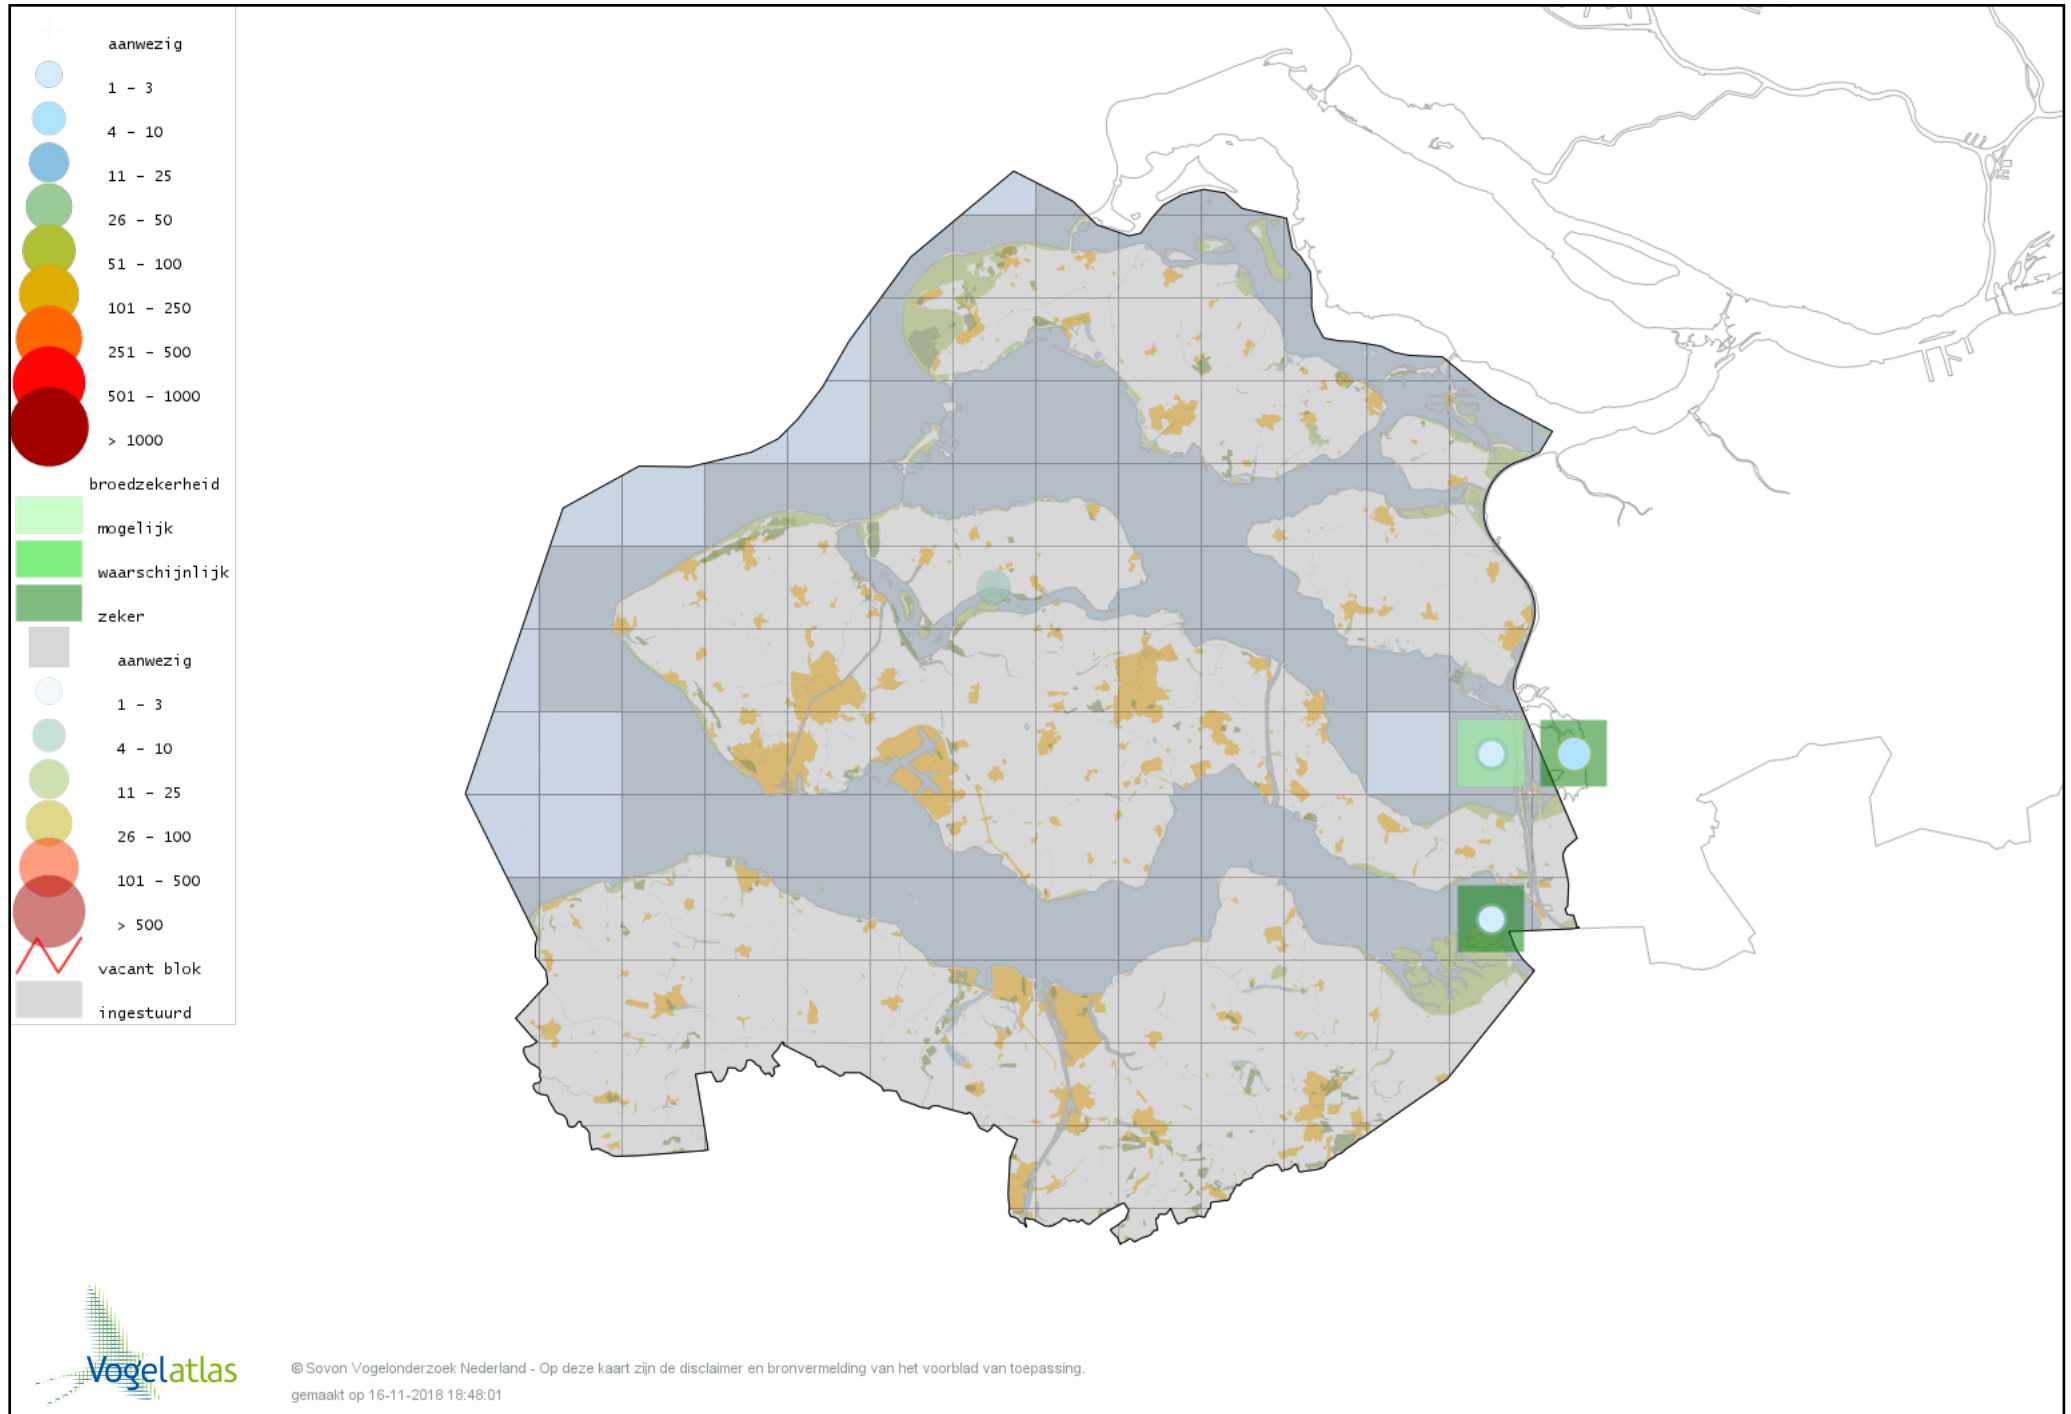

Voorlopige verspreidingskaart Brandgans broedseizoen

Voorlopige verspreidingskaart Kleine Canadese Gans (minima) broedseizoen

Voorlopige verspreidingskaart Indische Gans broedseizoen

Voorlopige verspreidingskaart Keizergans broedseizoen

Voorlopige verspreidingskaart Sneeuwgans broedseizoen

Voorlopige verspreidingskaart Grauwe Gans broedseizoen

Voorlopige verspreidingskaart Soepgans broedseizoen

Voorlopige verspreidingskaart Knobbelgans (Chinese) broedseizoen

Voorlopige verspreidingskaart Kolgans broedseizoen

Voorlopige verspreidingskaart Zwarte Zwaan broedseizoen

Voorlopige verspreidingskaart Knobbelzwaan broedseizoen

Voorlopige verspreidingskaart Nijlgans broedseizoen

Voorlopige verspreidingskaart Bergeend broedseizoen

Voorlopige verspreidingskaart Casarca broedseizoen

Voorlopige verspreidingskaart Muskuseend broedseizoen

Voorlopige verspreidingskaart Carolina-eend broedseizoen