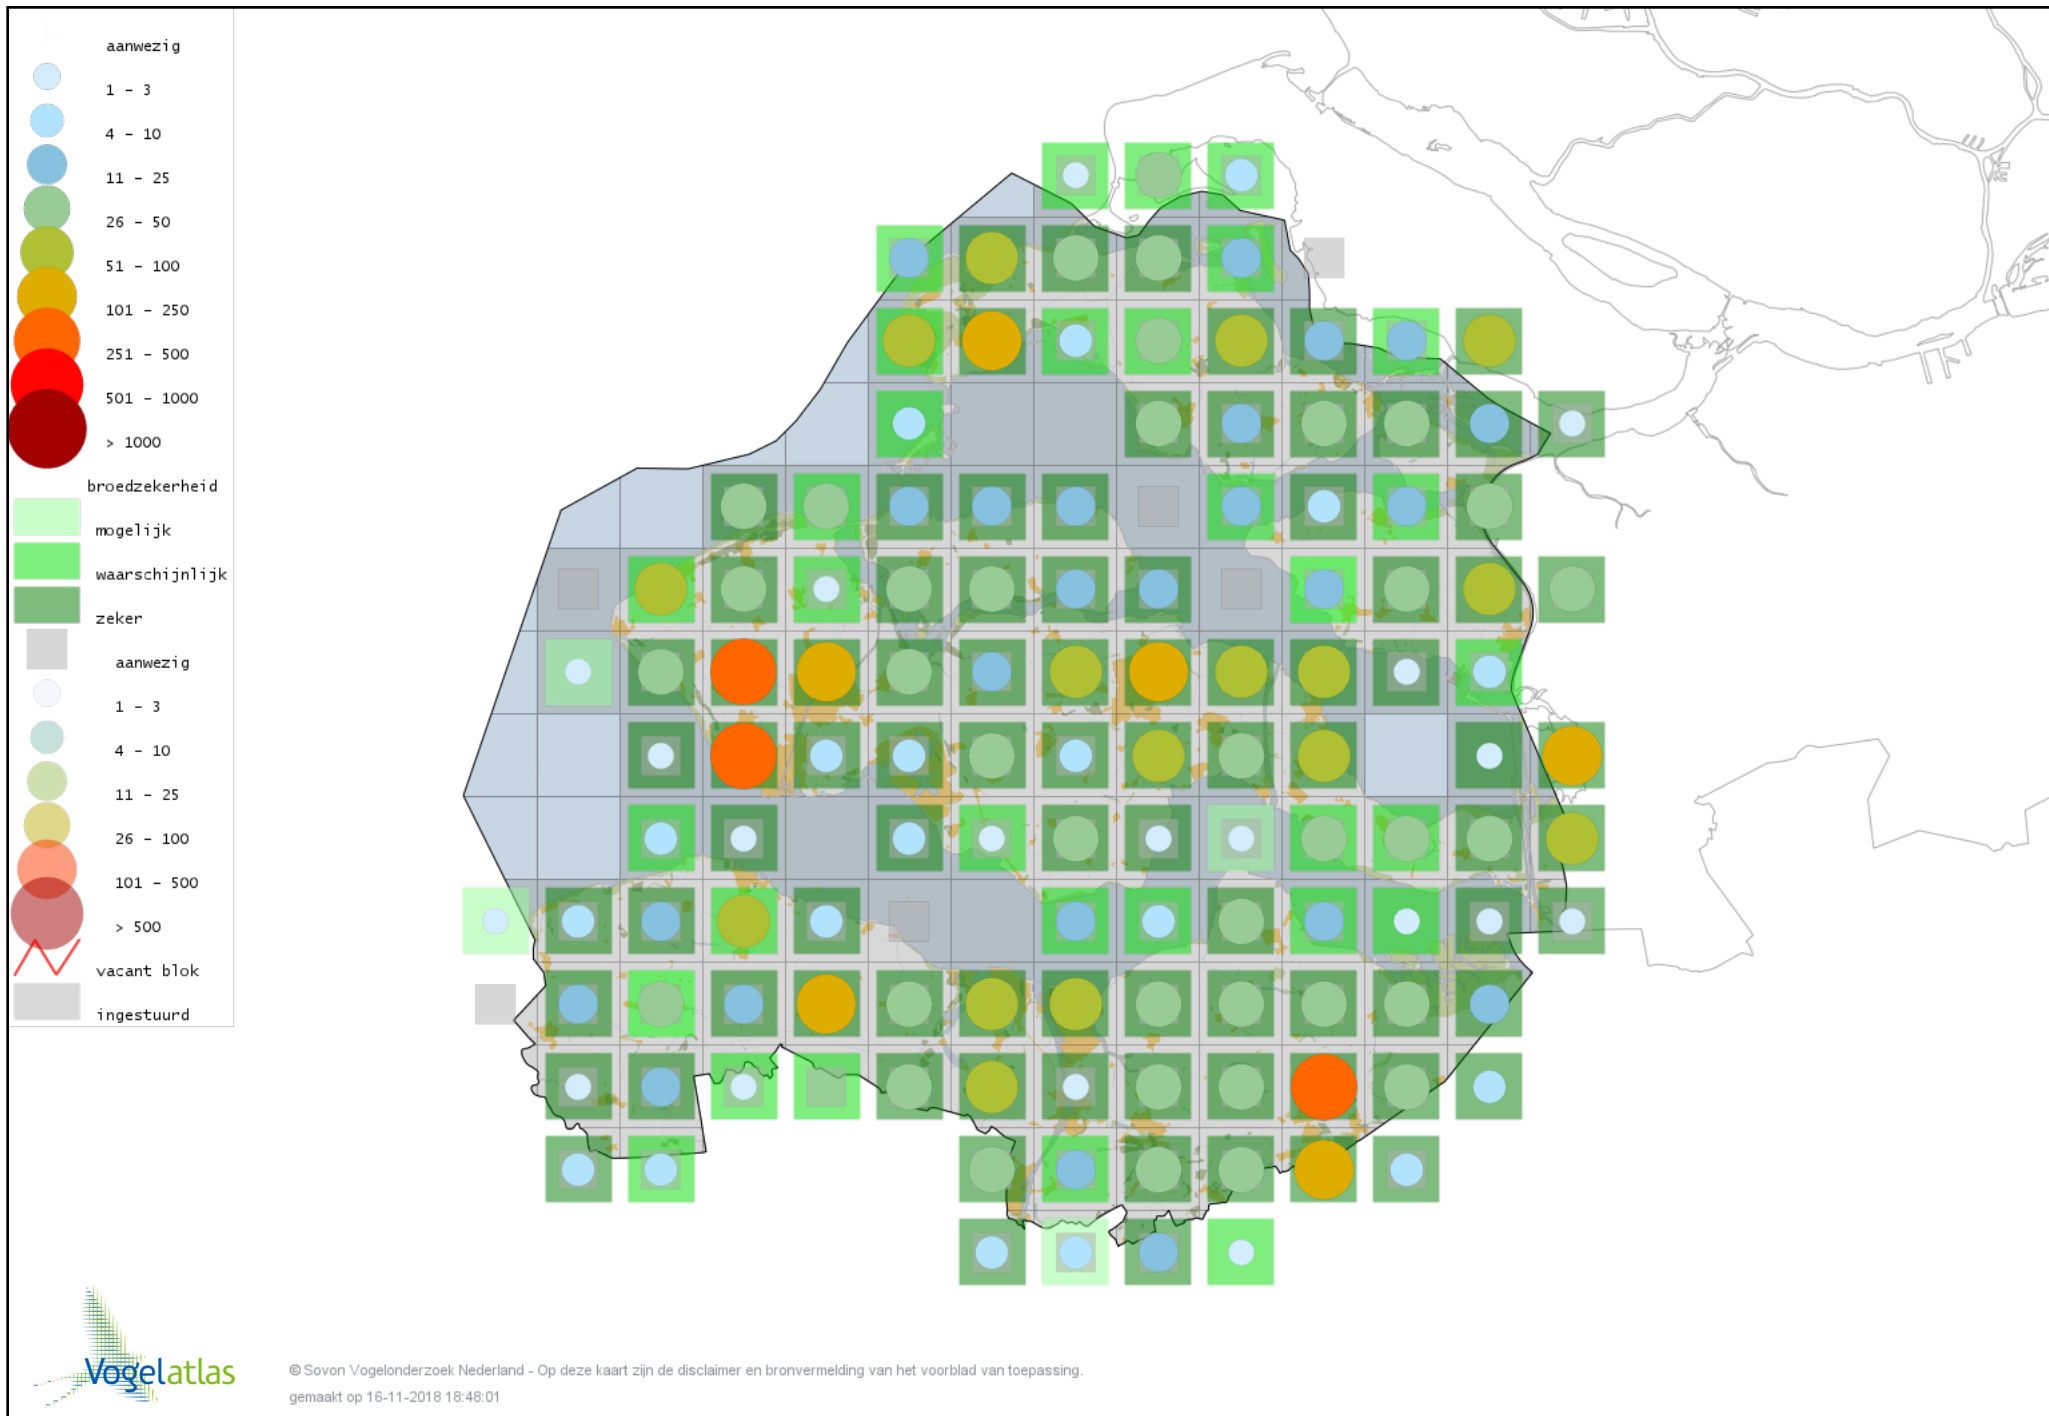

Voorlopige verspreidingskaart Wielewaal broedseizoen

Voorlopige verspreidingskaart Gaai broedseizoen

Voorlopige verspreidingskaart Ekster broedseizoen

Voorlopige verspreidingskaart Kauw broedseizoen

Voorlopige verspreidingskaart Roek broedseizoen

Voorlopige verspreidingskaart Zwarte Kraai broedseizoen

Voorlopige verspreidingskaart Zwarte Mees broedseizoen

Voorlopige verspreidingskaart Kuifmees broedseizoen

Voorlopige verspreidingskaart Matkop broedseizoen

Voorlopige verspreidingskaart Pimpelmees broedseizoen

Voorlopige verspreidingskaart Koolmees broedseizoen

Voorlopige verspreidingskaart Baardman broedseizoen

Voorlopige verspreidingskaart Boomleeuwerik broedseizoen

Voorlopige verspreidingskaart Veldleeuwerik broedseizoen

Voorlopige verspreidingskaart Oeverzwaluw broedseizoen

Voorlopige verspreidingskaart Boerenzwaluw broedseizoen

Voorlopige verspreidingskaart Huiszwaluw broedseizoen