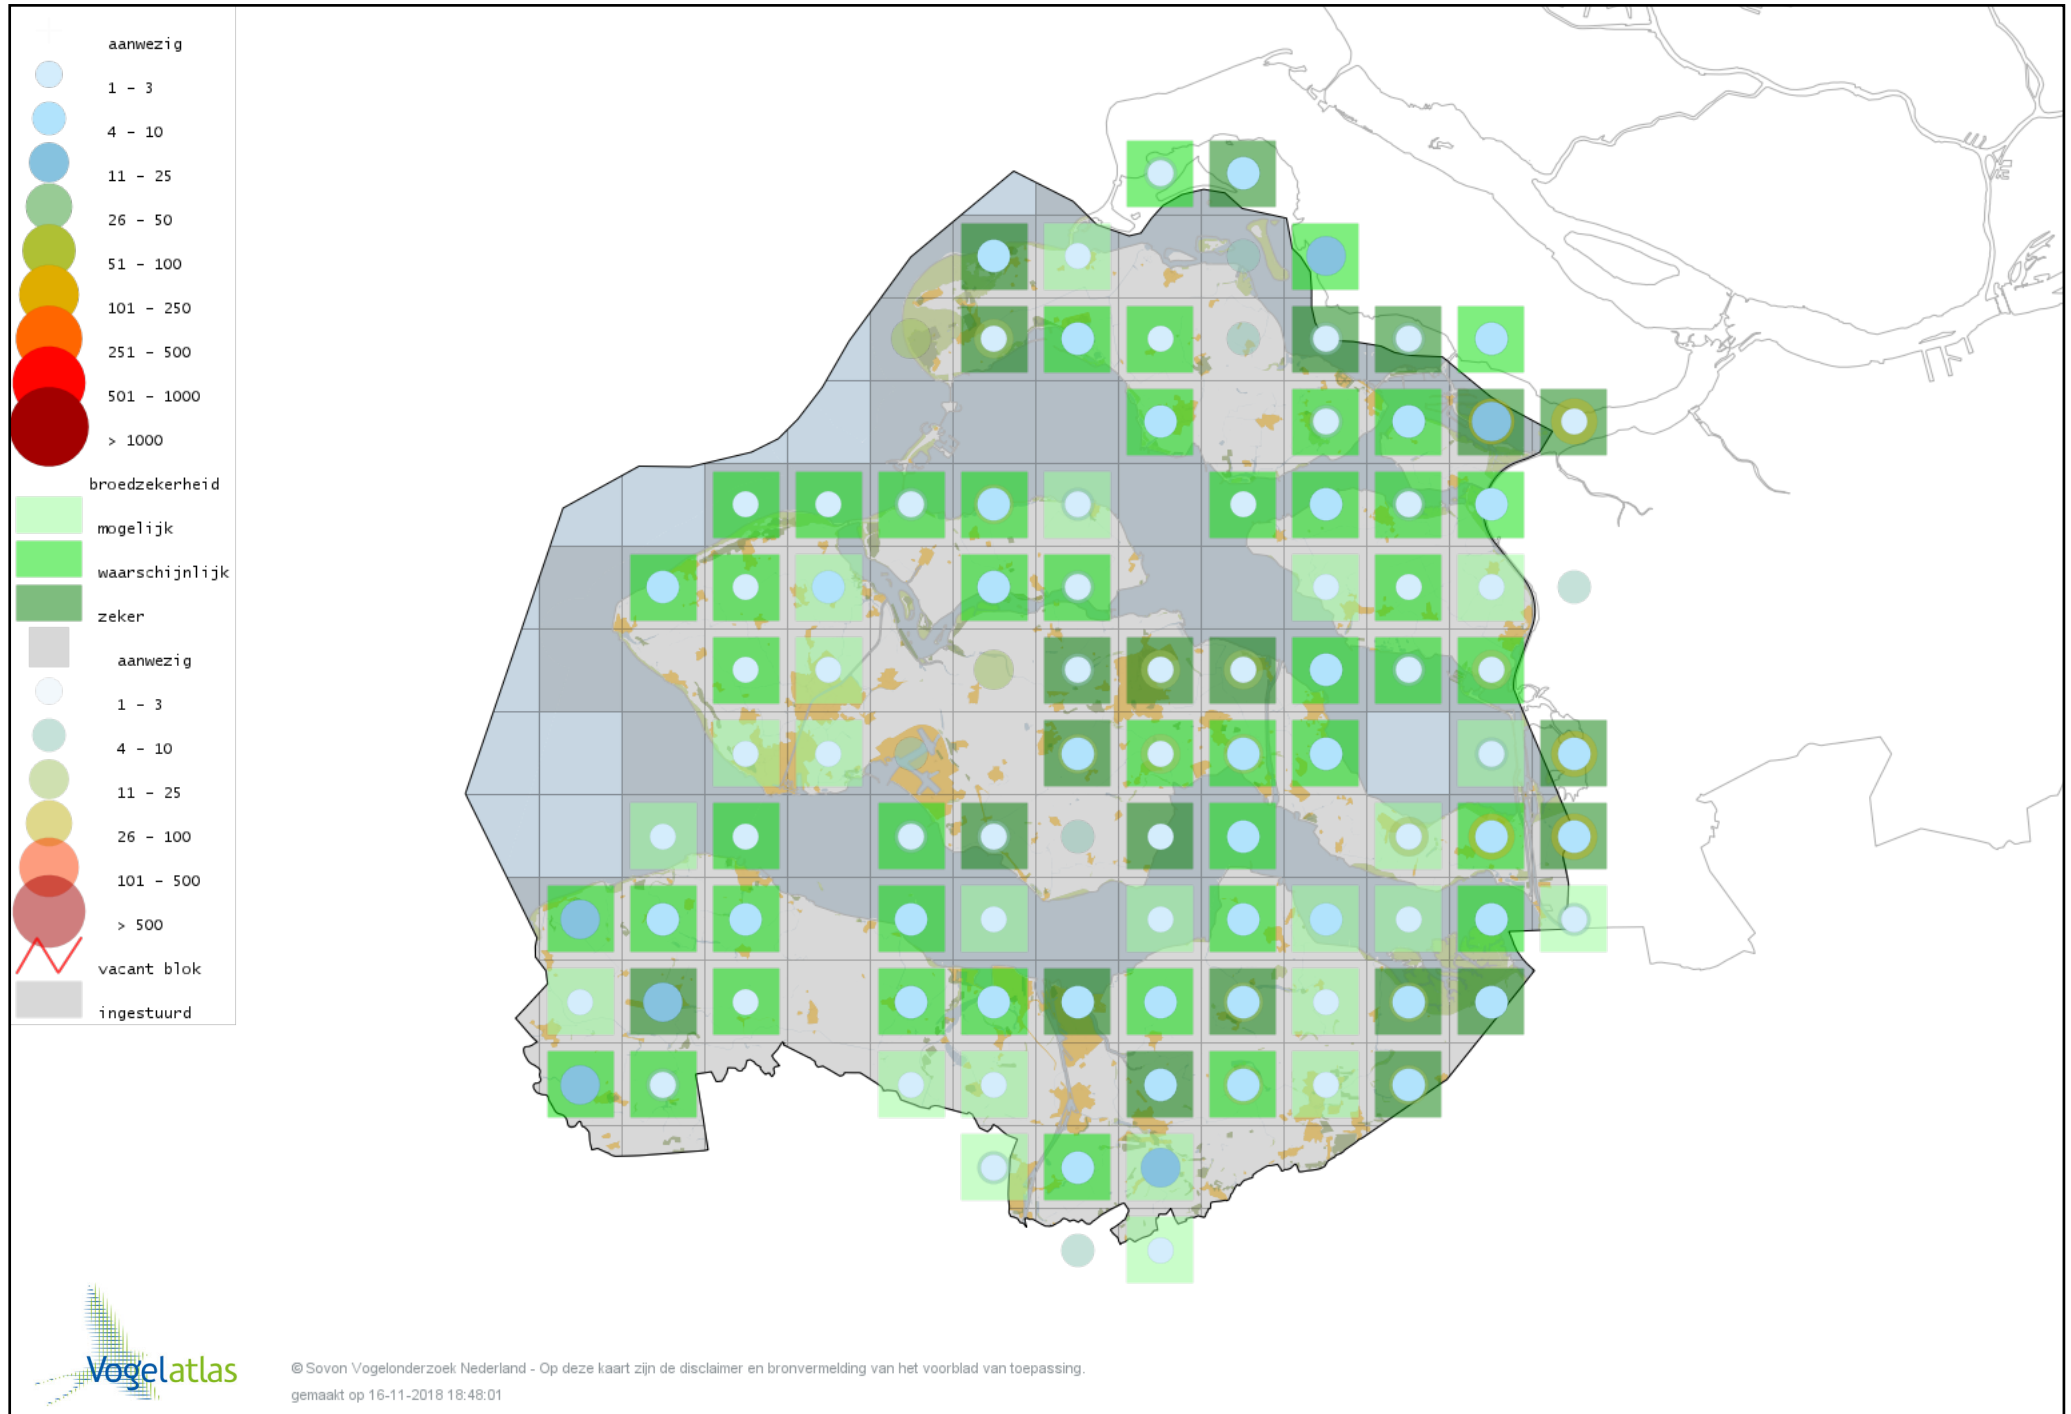

Voorlopige verspreidingskaart Kolgans broedseizoen

Voorlopige verspreidingskaart Zwarte Zwaan broedseizoen

Voorlopige verspreidingskaart Knobbelzwaan broedseizoen

Voorlopige verspreidingskaart Nijlgans broedseizoen

Voorlopige verspreidingskaart Bergeend broedseizoen

Voorlopige verspreidingskaart Casarca broedseizoen

Voorlopige verspreidingskaart Muskuseend broedseizoen

Voorlopige verspreidingskaart Carolina-eend broedseizoen

Voorlopige verspreidingskaart Mandarijneend broedseizoen

Voorlopige verspreidingskaart Zomertaling broedseizoen

Voorlopige verspreidingskaart Slobeend broedseizoen

Voorlopige verspreidingskaart Krakeend broedseizoen

Voorlopige verspreidingskaart Smient broedseizoen

Voorlopige verspreidingskaart Wilde Eend broedseizoen

Voorlopige verspreidingskaart Soepeend broedseizoen

Voorlopige verspreidingskaart Pijlstaart broedseizoen