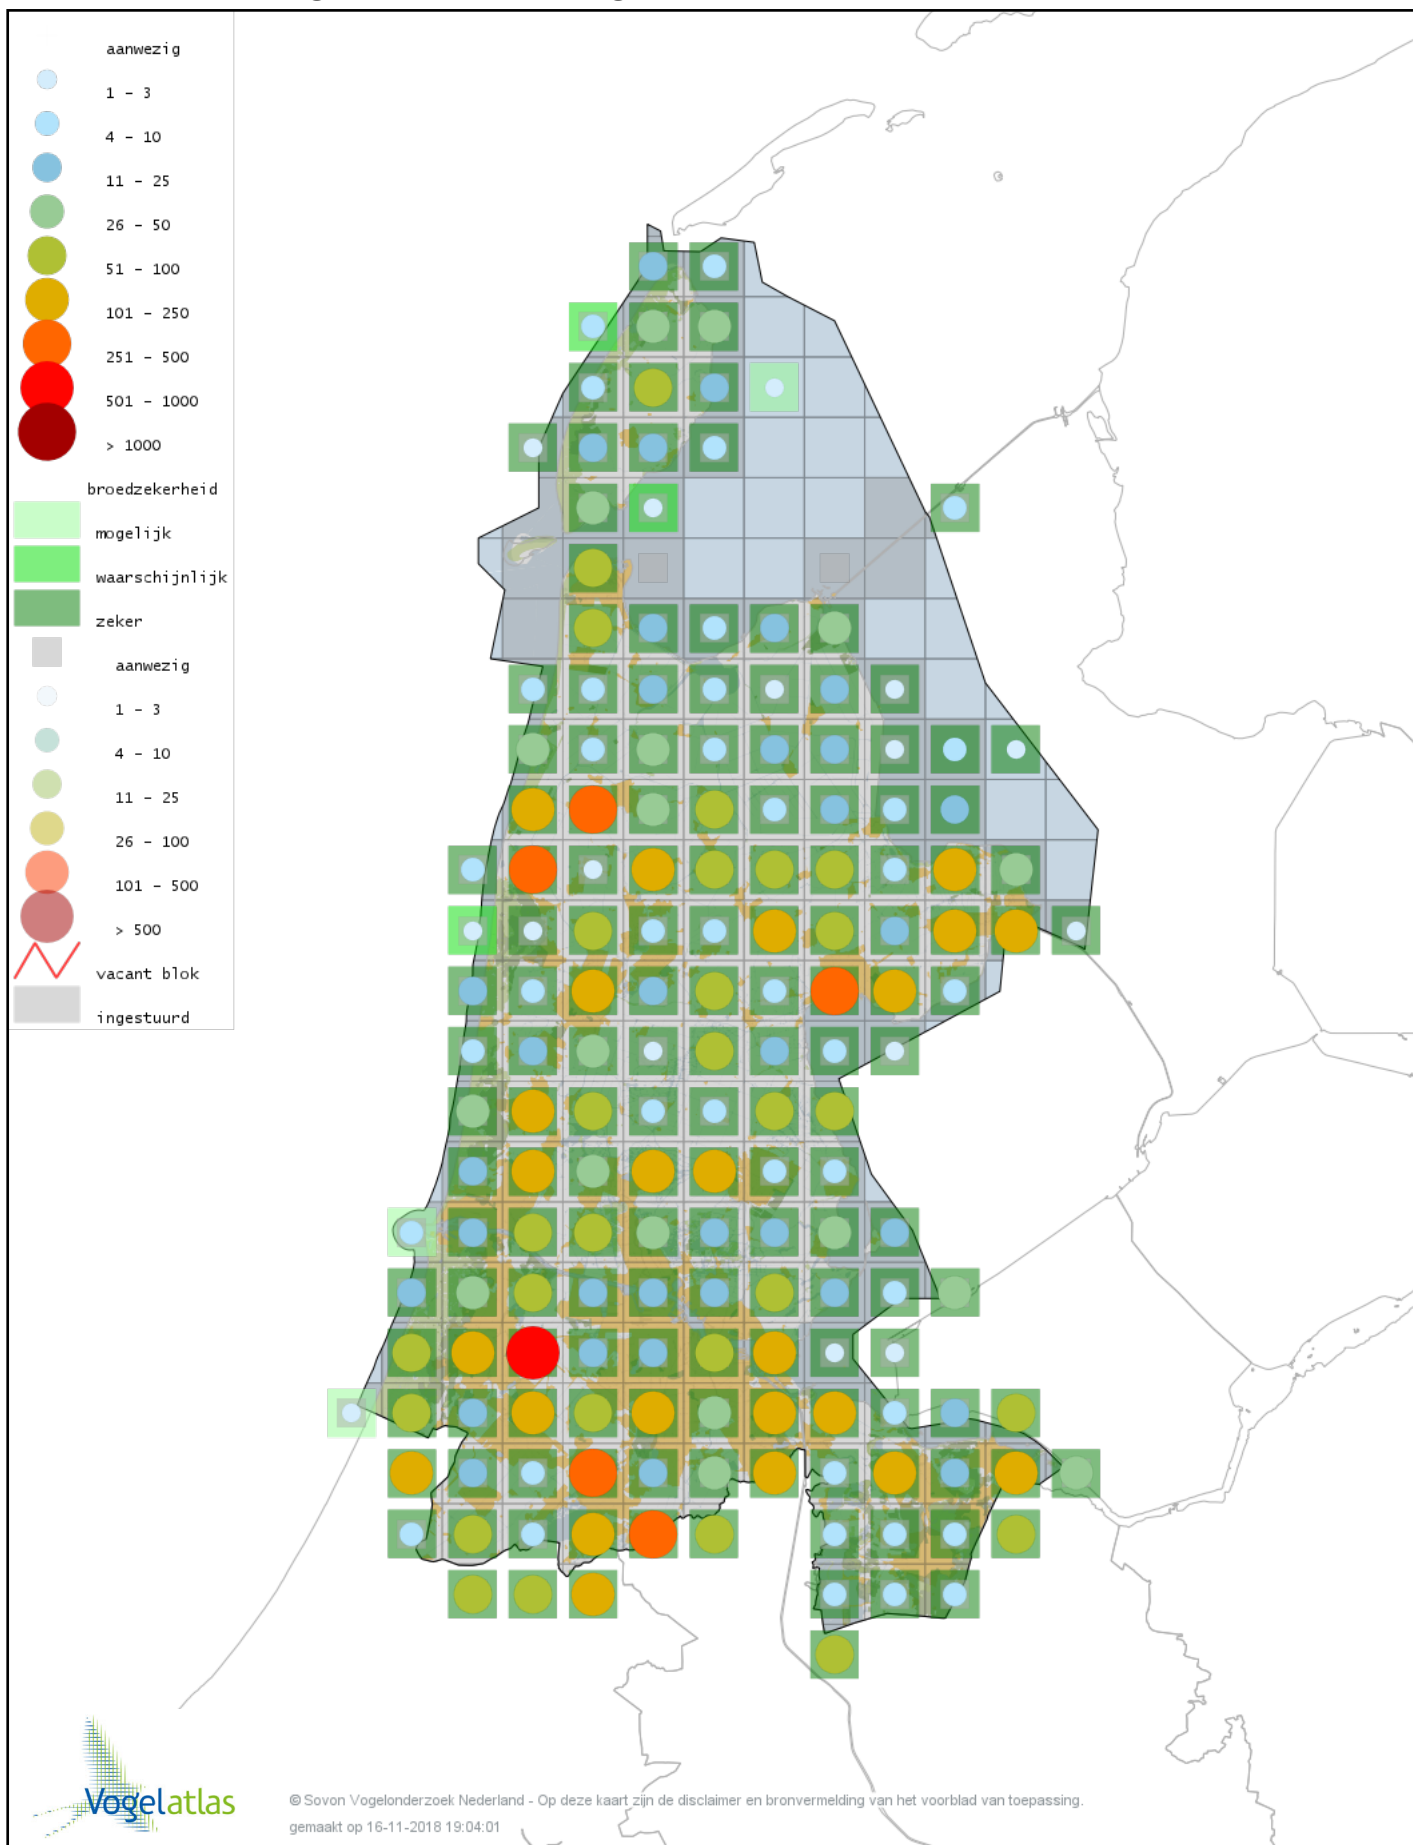

Voorlopige verspreidingskaart Bruine Kiekendief broedseizoen

Voorlopige verspreidingskaart Blauwe Kiekendief broedseizoen

Voorlopige verspreidingskaart Buizerd broedseizoen

Voorlopige verspreidingskaart Waterral broedseizoen

Voorlopige verspreidingskaart Kwartelkoning broedseizoen

Voorlopige verspreidingskaart Kleinst Waterhoen broedseizoen

Voorlopige verspreidingskaart Porseleinhoen broedseizoen

© Sovon Vogelonderzoek Nederland - Op deze kaart zijn de disclaimer en bronvermelding van het voorblad van toepassing.
gemaakt op 16-11-2018 19:04:01

Voorlopige verspreidingskaart Waterhoen broedseizoen

Voorlopige verspreidingskaart Meerkoet broedseizoen

Voorlopige verspreidingskaart Scholekster broedseizoen

Voorlopige verspreidingskaart Steltkluut broedseizoen

Voorlopige verspreidingskaart Kluut broedseizoen

Voorlopige verspreidingskaart Kievit broedseizoen

Voorlopige verspreidingskaart Bontbekplevier broedseizoen

Voorlopige verspreidingskaart Kleine Plevier broedseizoen