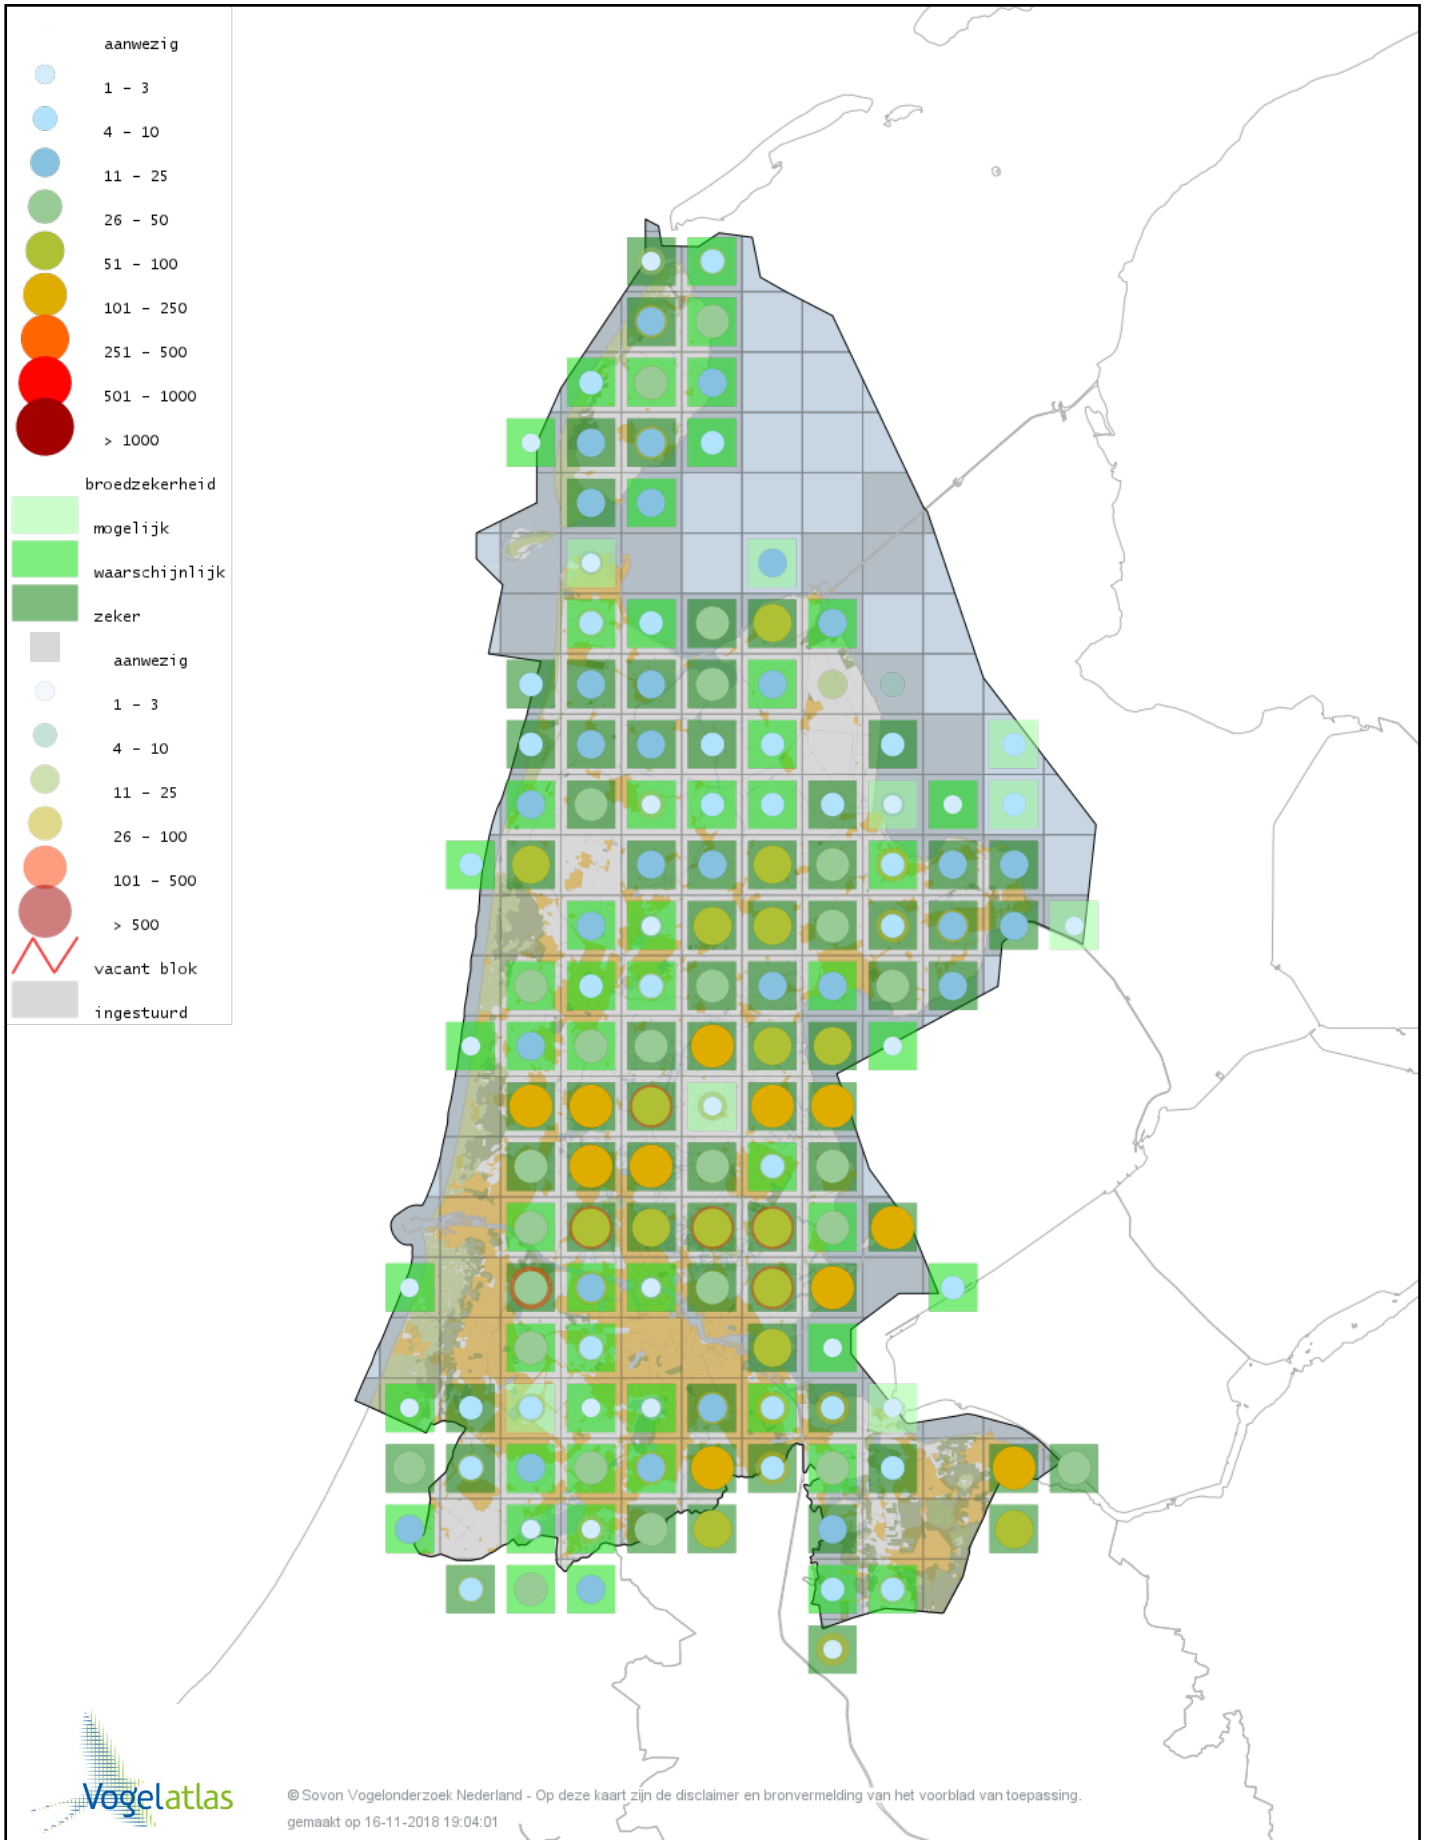

Voorlopige verspreidingskaart Waterhoen broedseizoen

Voorlopige verspreidingskaart Meerkoet broedseizoen

Voorlopige verspreidingskaart Scholekster broedseizoen

Voorlopige verspreidingskaart Steltkluut broedseizoen

Voorlopige verspreidingskaart Kluut broedseizoen

Voorlopige verspreidingskaart Kievit broedseizoen

Voorlopige verspreidingskaart Bontbekplevier broedseizoen

Voorlopige verspreidingskaart Kleine Plevier broedseizoen

Voorlopige verspreidingskaart Strandplevier broedseizoen

Voorlopige verspreidingskaart Wulp broedseizoen

Voorlopige verspreidingskaart Grutto broedseizoen

Voorlopige verspreidingskaart Kemphaan broedseizoen

Voorlopige verspreidingskaart Houtsnip broedseizoen

Voorlopige verspreidingskaart Watersnip broedseizoen

Voorlopige verspreidingskaart Tureluur broedseizoen

Voorlopige verspreidingskaart Kokmeeuw broedseizoen