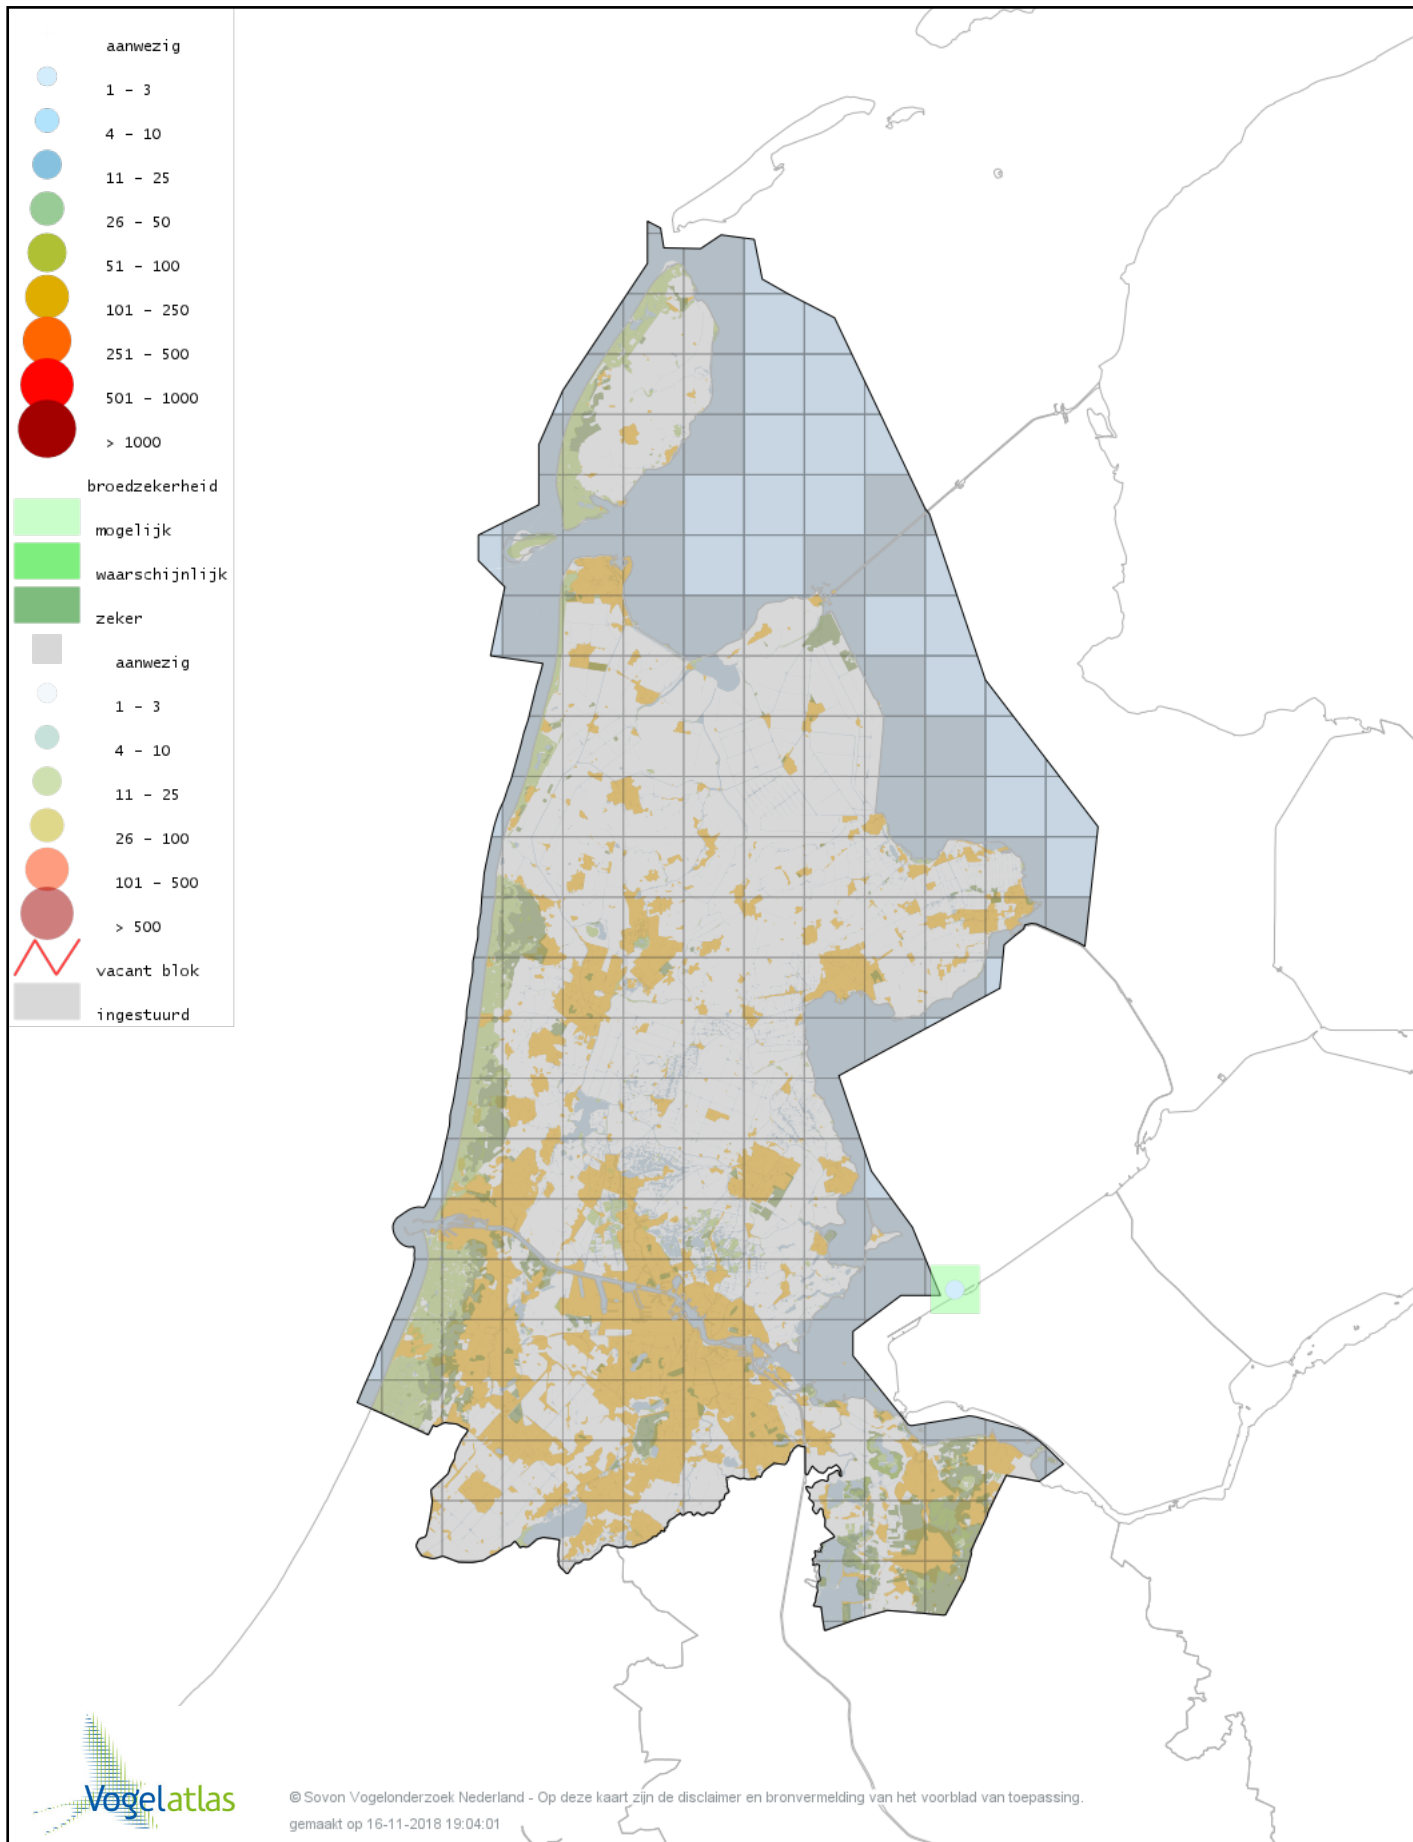

Voorlopige verspreidingskaart Wilde Eend broedseizoen

Voorlopige verspreidingskaart Soepeend broedseizoen

Voorlopige verspreidingskaart Pijlstaart broedseizoen

Voorlopige verspreidingskaart Wintertaling broedseizoen

Voorlopige verspreidingskaart Krooneend broedseizoen

Voorlopige verspreidingskaart Tafeleend broedseizoen

Voorlopige verspreidingskaart Kuifeend broedseizoen

Voorlopige verspreidingskaart Eider broedseizoen

Voorlopige verspreidingskaart Rosse Stekelstaart broedseizoen

Voorlopige verspreidingskaart Kalkoen broedseizoen

Voorlopige verspreidingskaart Patrijs broedseizoen

Voorlopige verspreidingskaart Kwartel broedseizoen

Voorlopige verspreidingskaart Fazant broedseizoen

Voorlopige verspreidingskaart Dodaars broedseizoen

Voorlopige verspreidingskaart Fuut broedseizoen

Voorlopige verspreidingskaart Geoorde Fuut broedseizoen