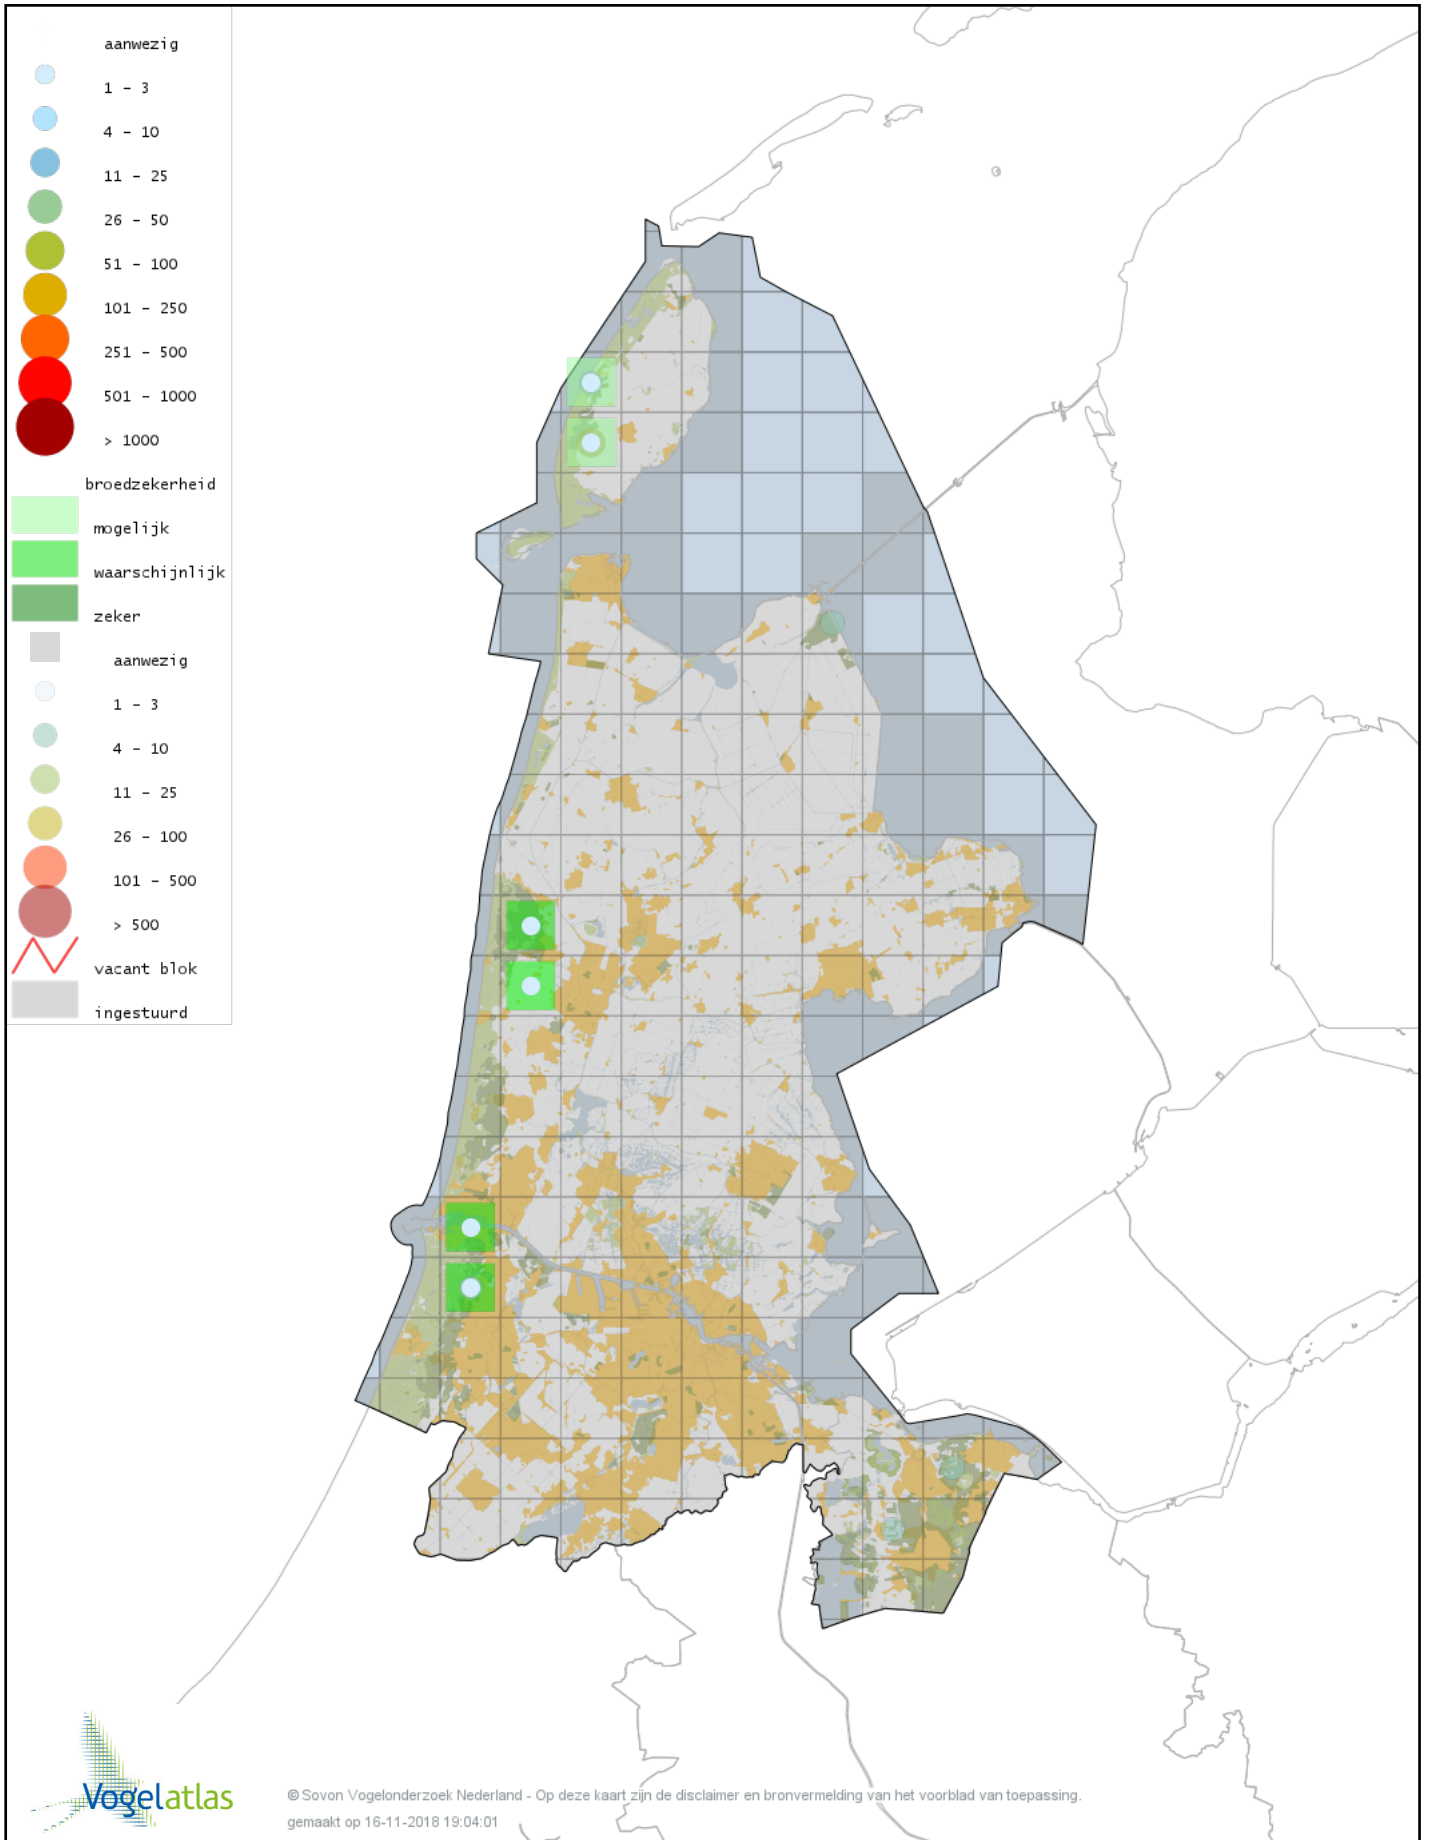

Voorlopige verspreidingskaart Sijs broedseizoen