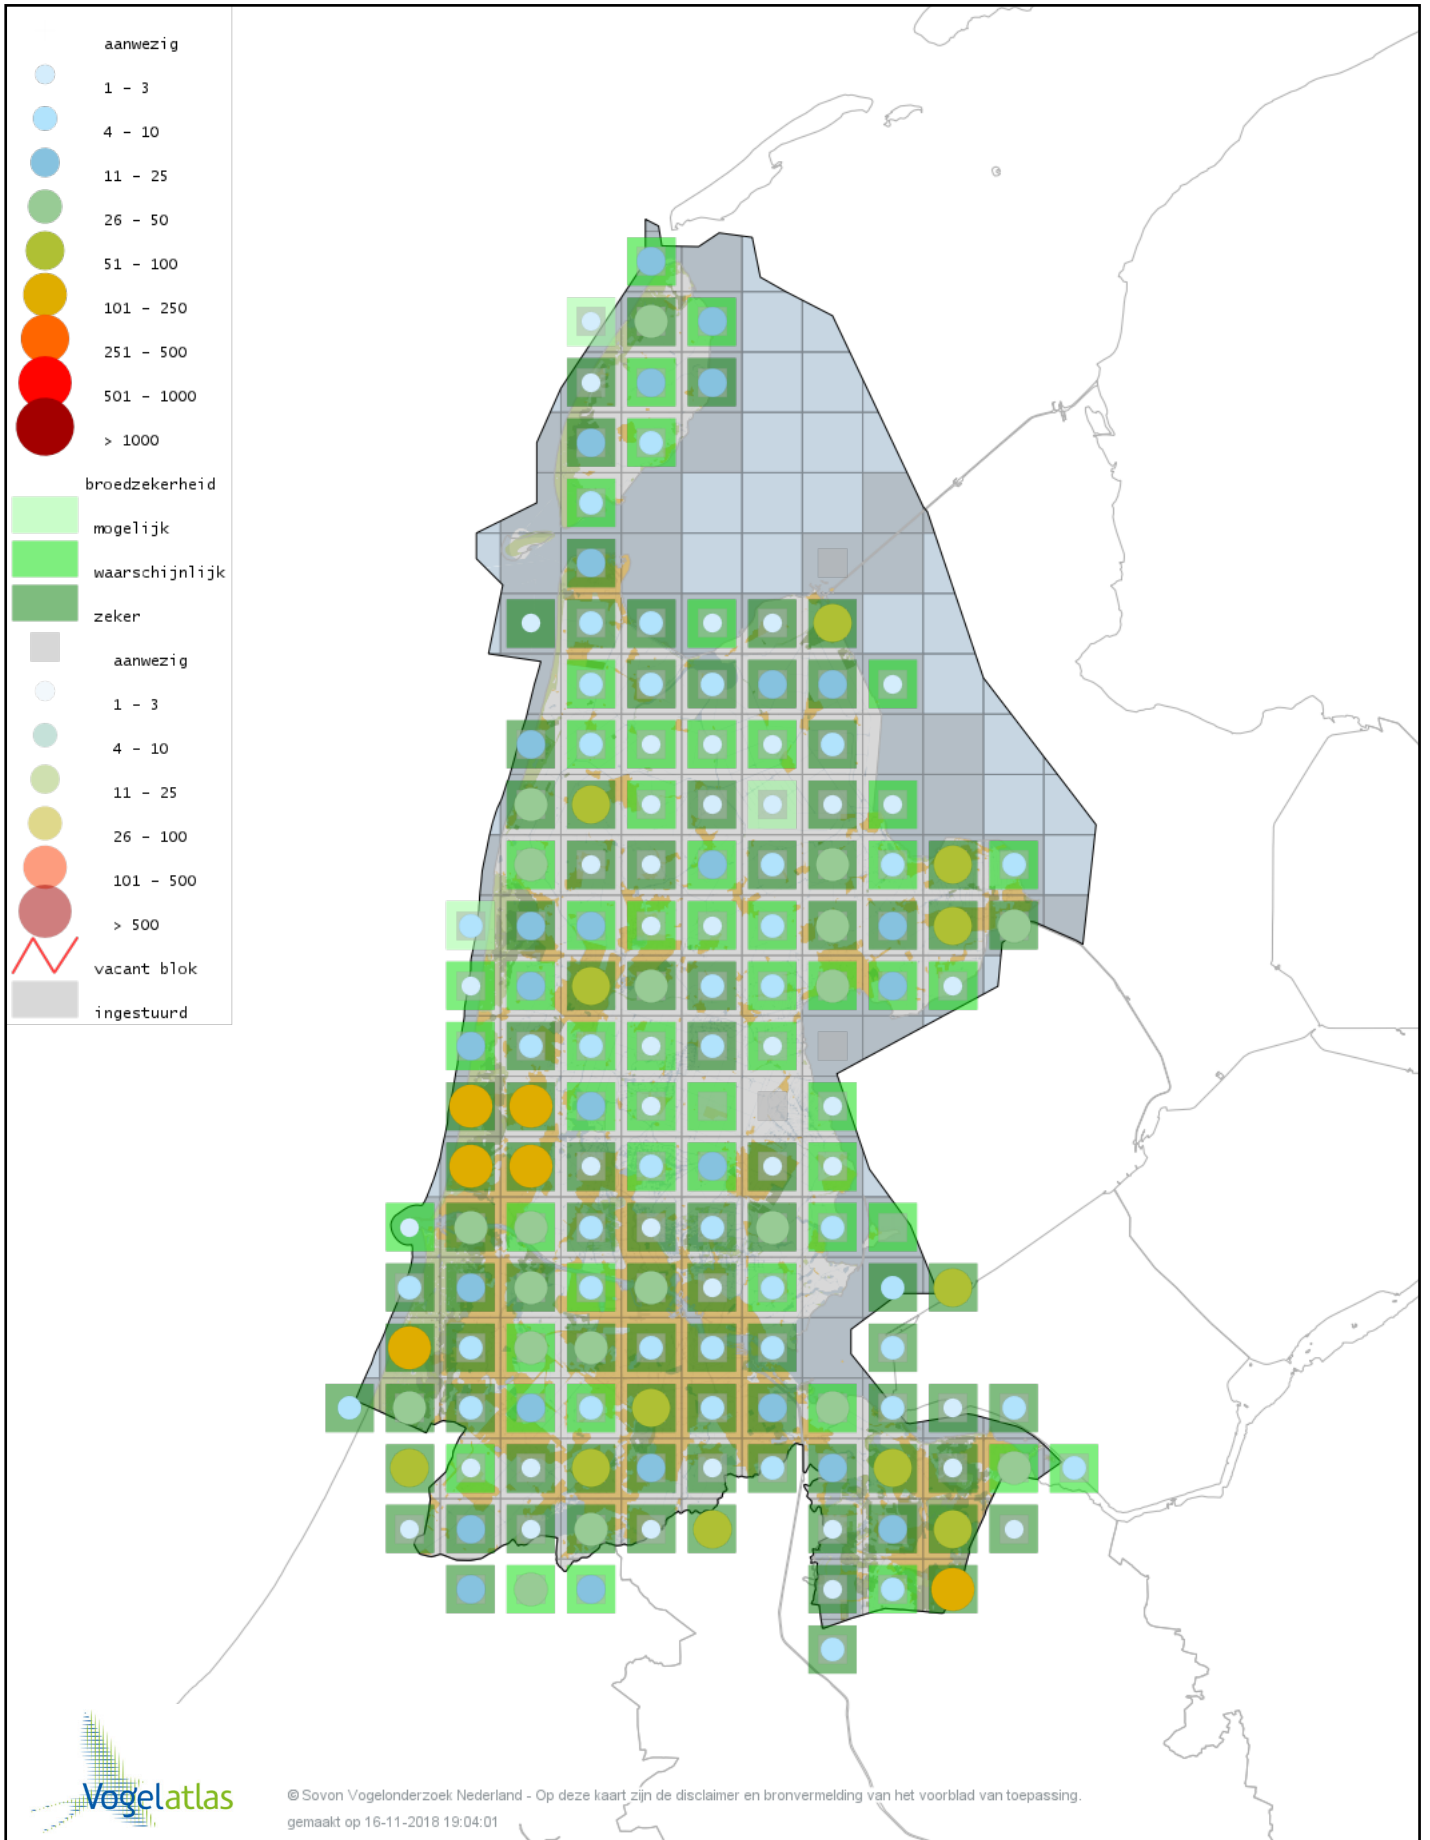

Voorlopige verspreidingskaart Winterkoning broedseizoen

Voorlopige verspreidingskaart Boomklever broedseizoen

Voorlopige verspreidingskaart Boomkruiper broedseizoen

Voorlopige verspreidingskaart Spreeuw broedseizoen

Voorlopige verspreidingskaart Merel broedseizoen

Voorlopige verspreidingskaart Zanglijster broedseizoen

Voorlopige verspreidingskaart Grote Lijster broedseizoen

Voorlopige verspreidingskaart Grauwe Vliegenvanger broedseizoen