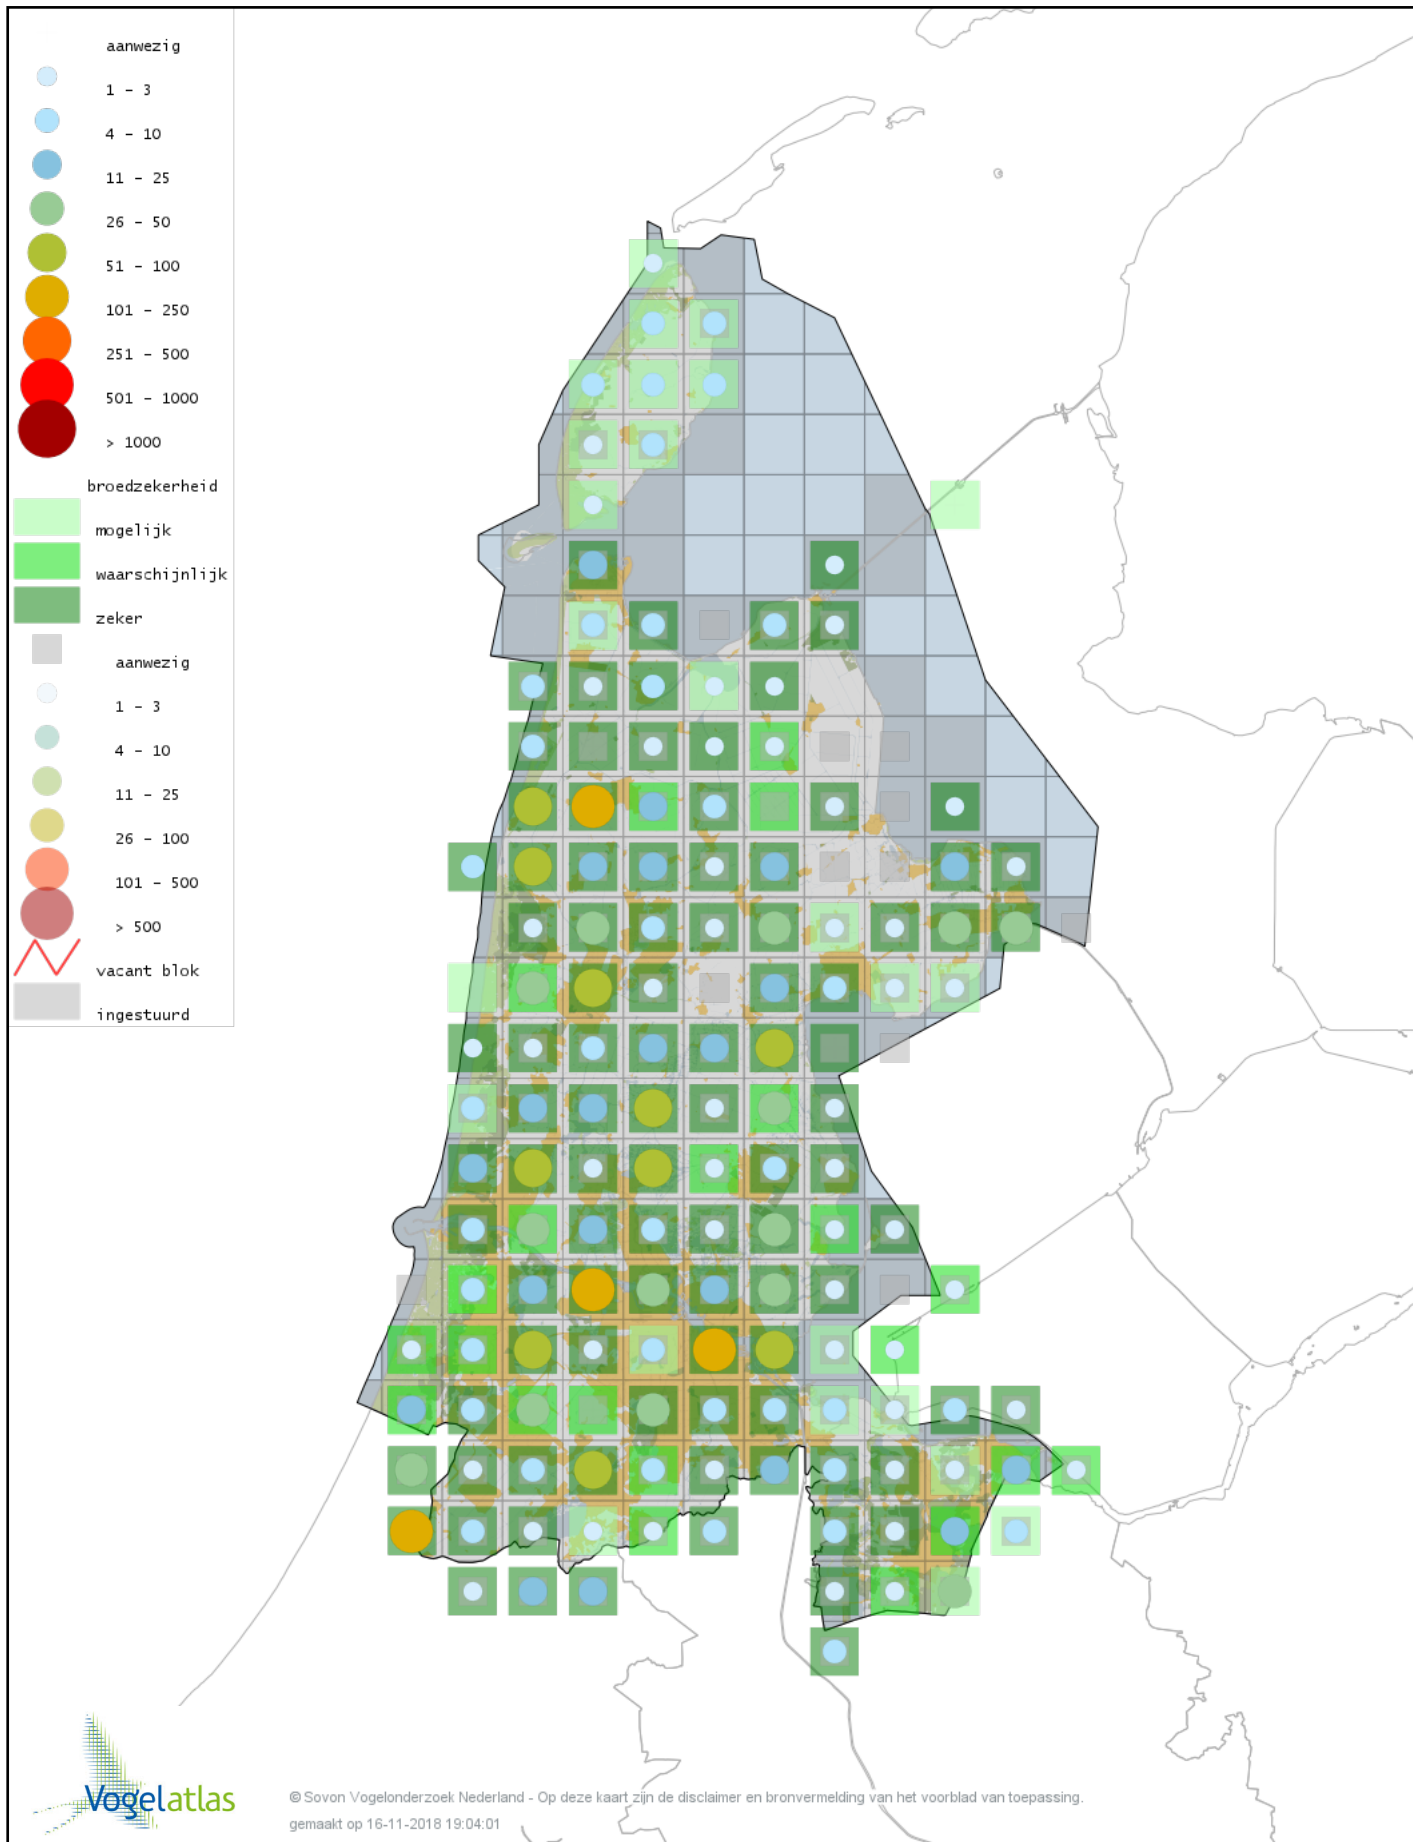

Voorlopige verspreidingskaart Knobbelzwaan broedseizoen

Voorlopige verspreidingskaart Nijlgans broedseizoen

Voorlopige verspreidingskaart Bergeend broedseizoen

Voorlopige verspreidingskaart Casarca broedseizoen

Voorlopige verspreidingskaart Zomertaling broedseizoen

Voorlopige verspreidingskaart Slobeend broedseizoen

Voorlopige verspreidingskaart Krakeend broedseizoen

Voorlopige verspreidingskaart Smient broedseizoen

Voorlopige verspreidingskaart Wilde Eend broedseizoen

Voorlopige verspreidingskaart Soepeend broedseizoen

Voorlopige verspreidingskaart Pijlstaart broedseizoen

Voorlopige verspreidingskaart Wintertaling broedseizoen

Voorlopige verspreidingskaart Krooneend broedseizoen

Voorlopige verspreidingskaart Tafeleend broedseizoen

Voorlopige verspreidingskaart Kuifeend broedseizoen

Voorlopige verspreidingskaart Eider broedseizoen