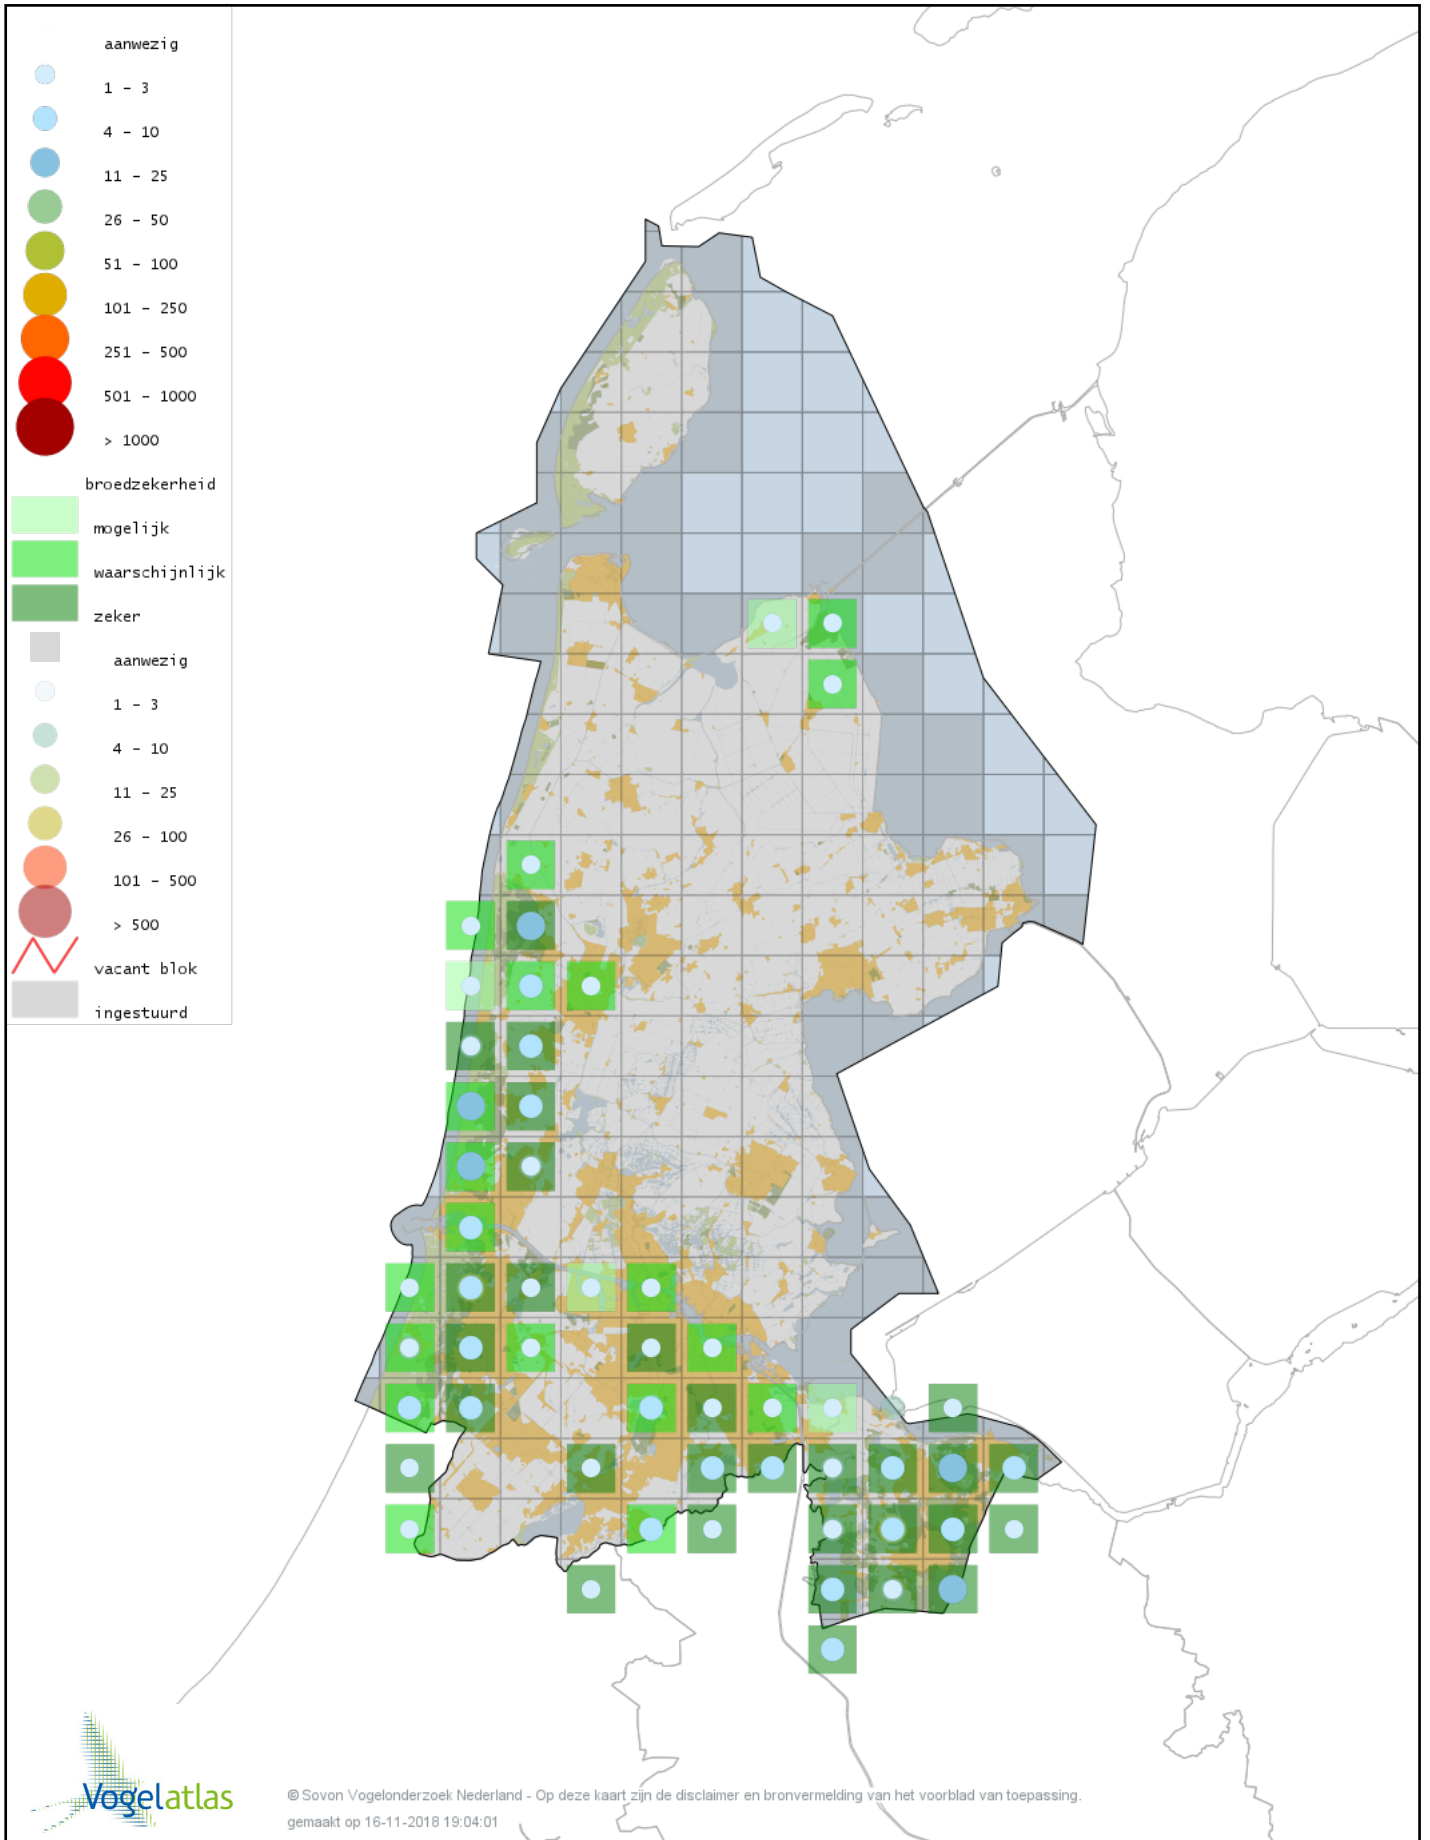

Voorlopige verspreidingskaart Zwarte Stern broedseizoen

Voorlopige verspreidingskaart Stadsduif broedseizoen

Voorlopige verspreidingskaart Holenduif broedseizoen

Voorlopige verspreidingskaart Houtduif broedseizoen

Voorlopige verspreidingskaart Zomertortel broedseizoen

Voorlopige verspreidingskaart Turkse Tortel broedseizoen

Voorlopige verspreidingskaart Koekoek broedseizoen

Voorlopige verspreidingskaart Kerkuil broedseizoen

Voorlopige verspreidingskaart Bosuil broedseizoen

Voorlopige verspreidingskaart Steenuil broedseizoen

Voorlopige verspreidingskaart Ransuil broedseizoen

Voorlopige verspreidingskaart Nachtzwaluw broedseizoen