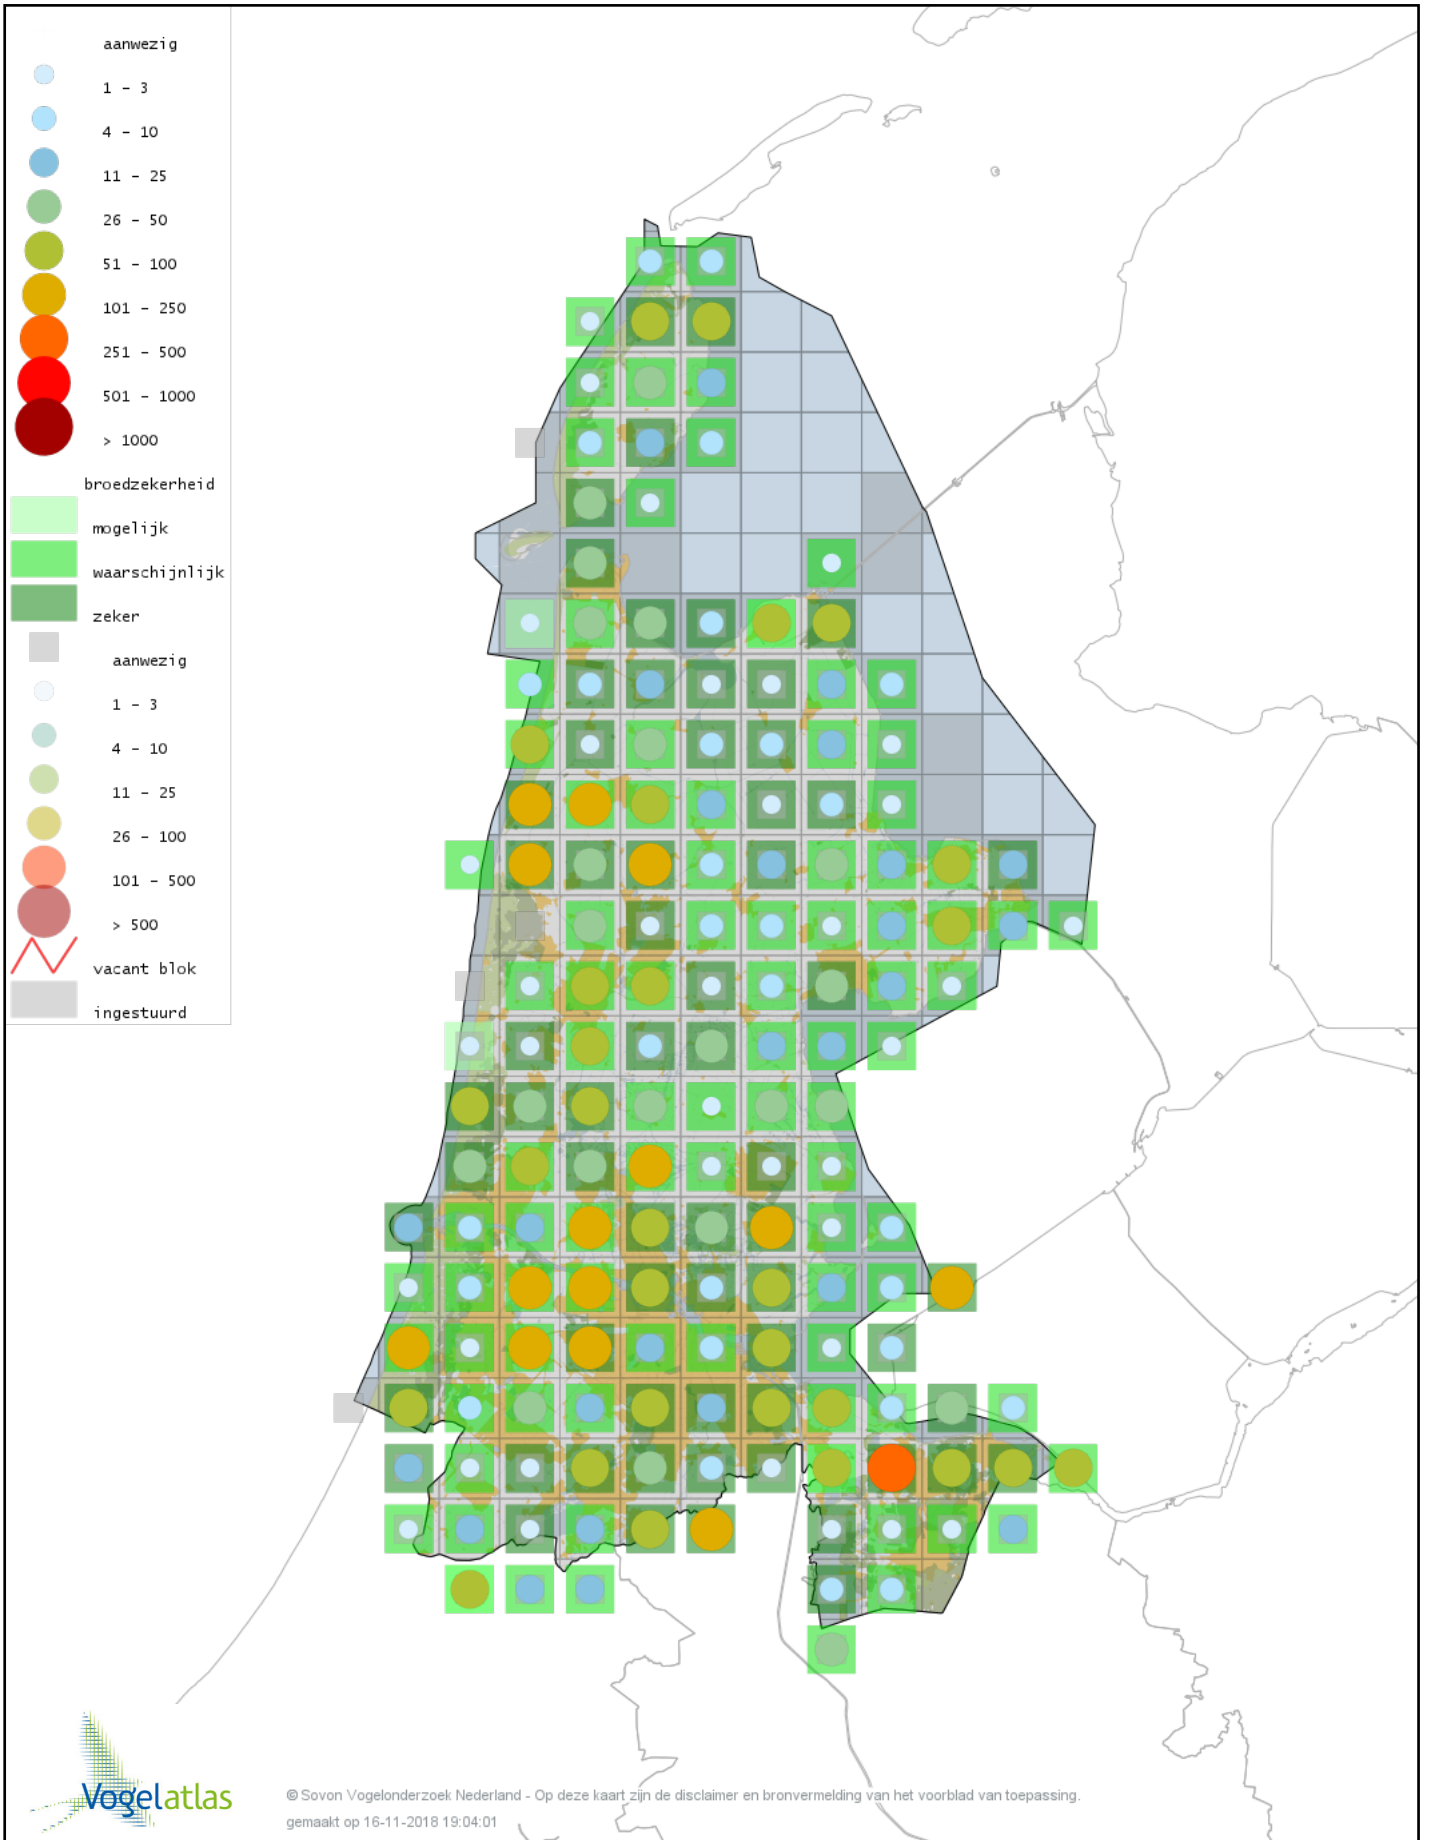

Voorlopige verspreidingskaart Tjiftjaf broedseizoen

Voorlopige verspreidingskaart Iberische Tjiftjaf broedseizoen

Voorlopige verspreidingskaart Fluiter broedseizoen

Voorlopige verspreidingskaart Grote Karekiet broedseizoen

Voorlopige verspreidingskaart Rietzanger broedseizoen

Voorlopige verspreidingskaart Kleine Karekiet broedseizoen

Voorlopige verspreidingskaart Bosrietzanger broedseizoen

Voorlopige verspreidingskaart Orpheusspotvogel broedseizoen