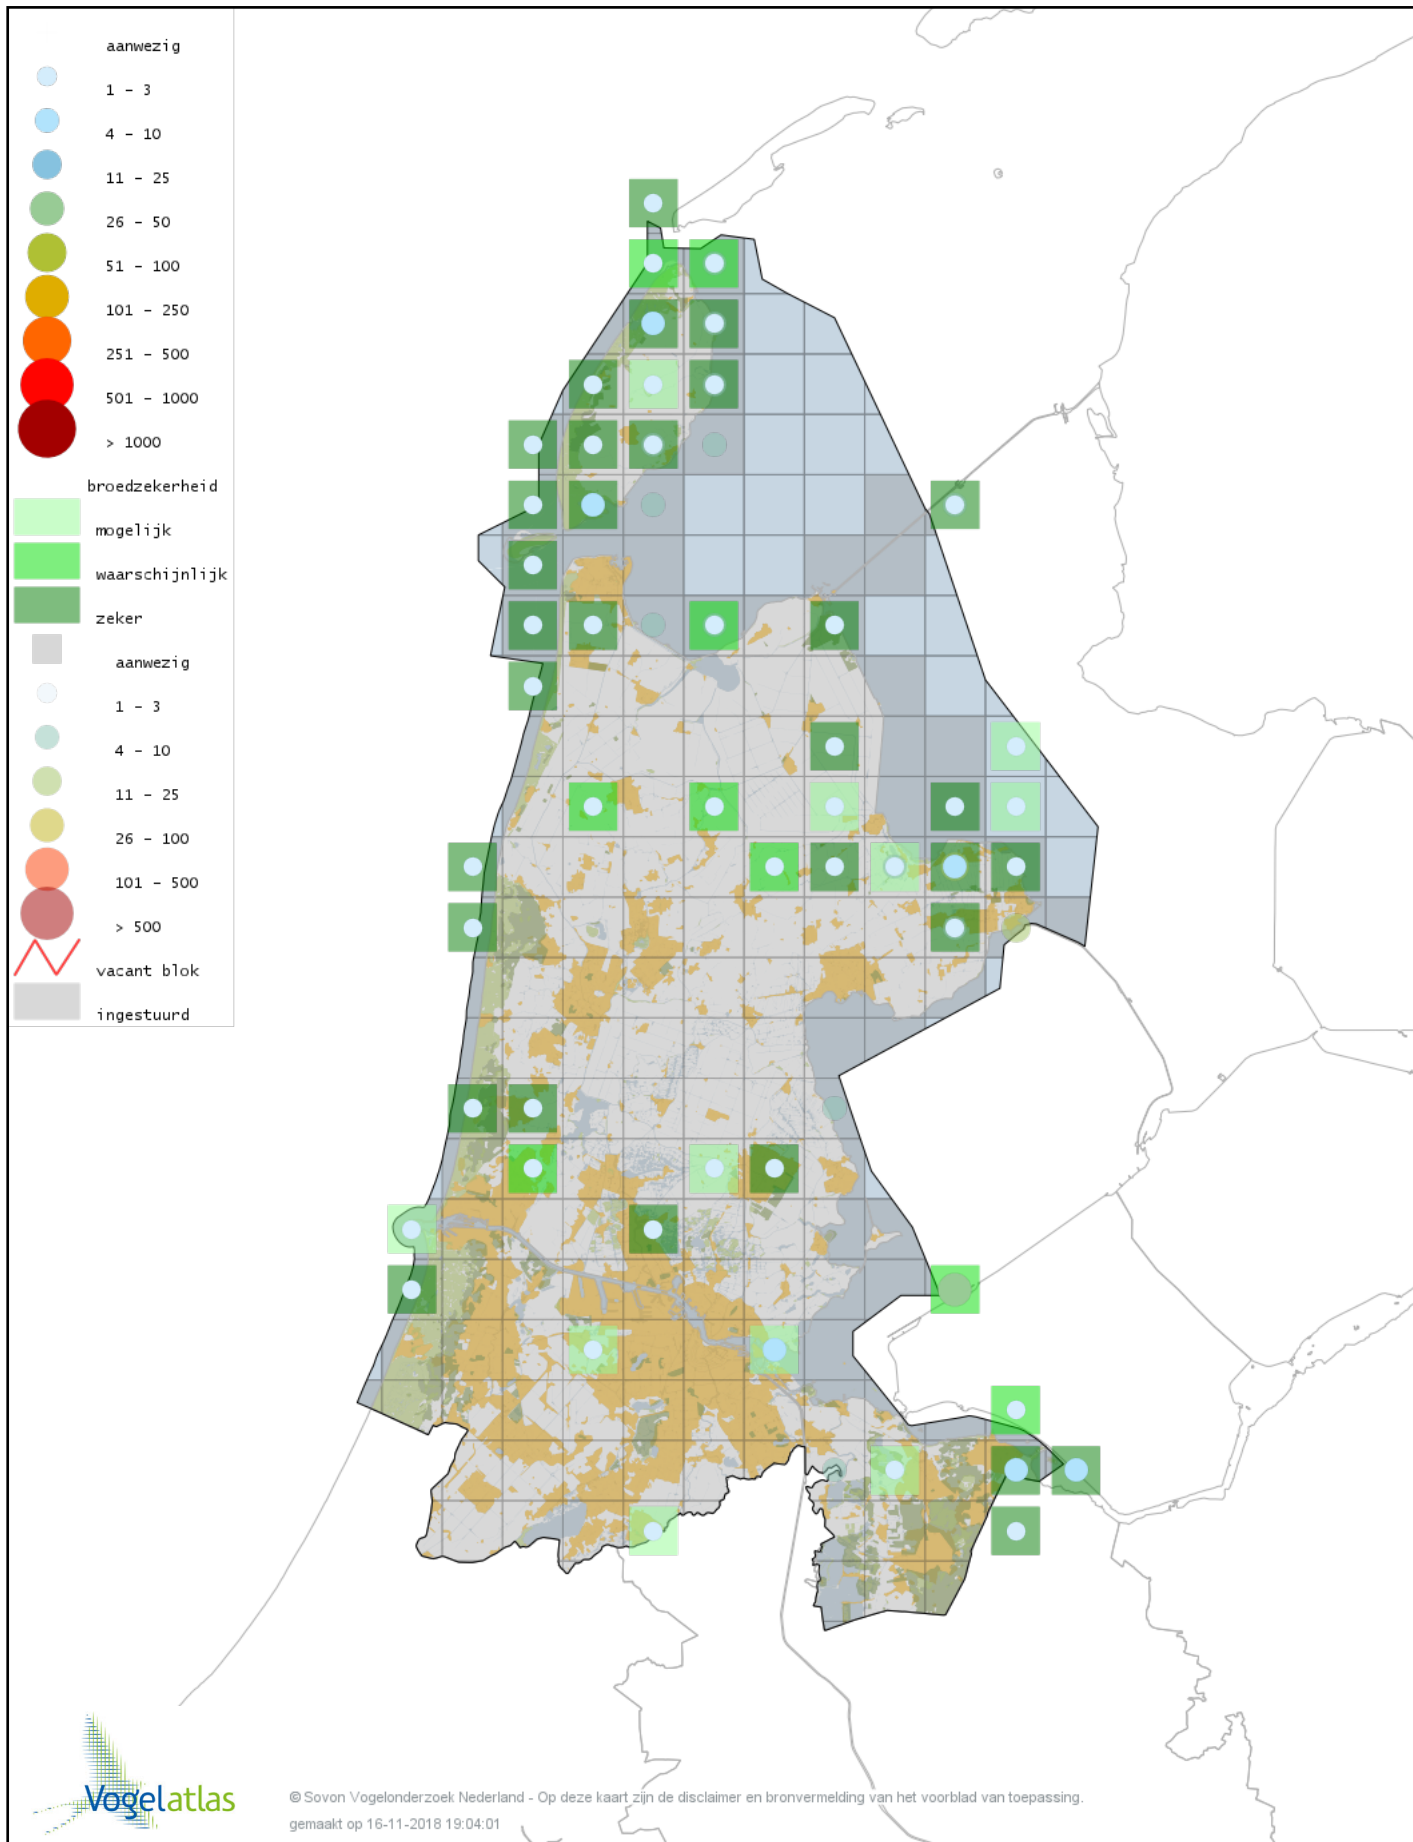

Voorlopige verspreidingskaart Bruine Kiekendief broedseizoen

Voorlopige verspreidingskaart Blauwe Kiekendief broedseizoen

Voorlopige verspreidingskaart Buizerd broedseizoen

Voorlopige verspreidingskaart Waterral broedseizoen

Voorlopige verspreidingskaart Kwartelkoning broedseizoen

Voorlopige verspreidingskaart Kleinst Waterhoen broedseizoen

Voorlopige verspreidingskaart Porseleinhoen broedseizoen

© Sovon Vogelonderzoek Nederland - Op deze kaart zijn de disclaimer en bronvermelding van het voorblad van toepassing.
gemaakt op 16-11-2018 19:04:01

Voorlopige verspreidingskaart Waterhoen broedseizoen

Voorlopige verspreidingskaart Meerkoet broedseizoen

Voorlopige verspreidingskaart Scholekster broedseizoen

Voorlopige verspreidingskaart Steltkluut broedseizoen

Voorlopige verspreidingskaart Kluut broedseizoen

Voorlopige verspreidingskaart Kievit broedseizoen

Voorlopige verspreidingskaart Bontbekplevier broedseizoen

Voorlopige verspreidingskaart Kleine Plevier broedseizoen