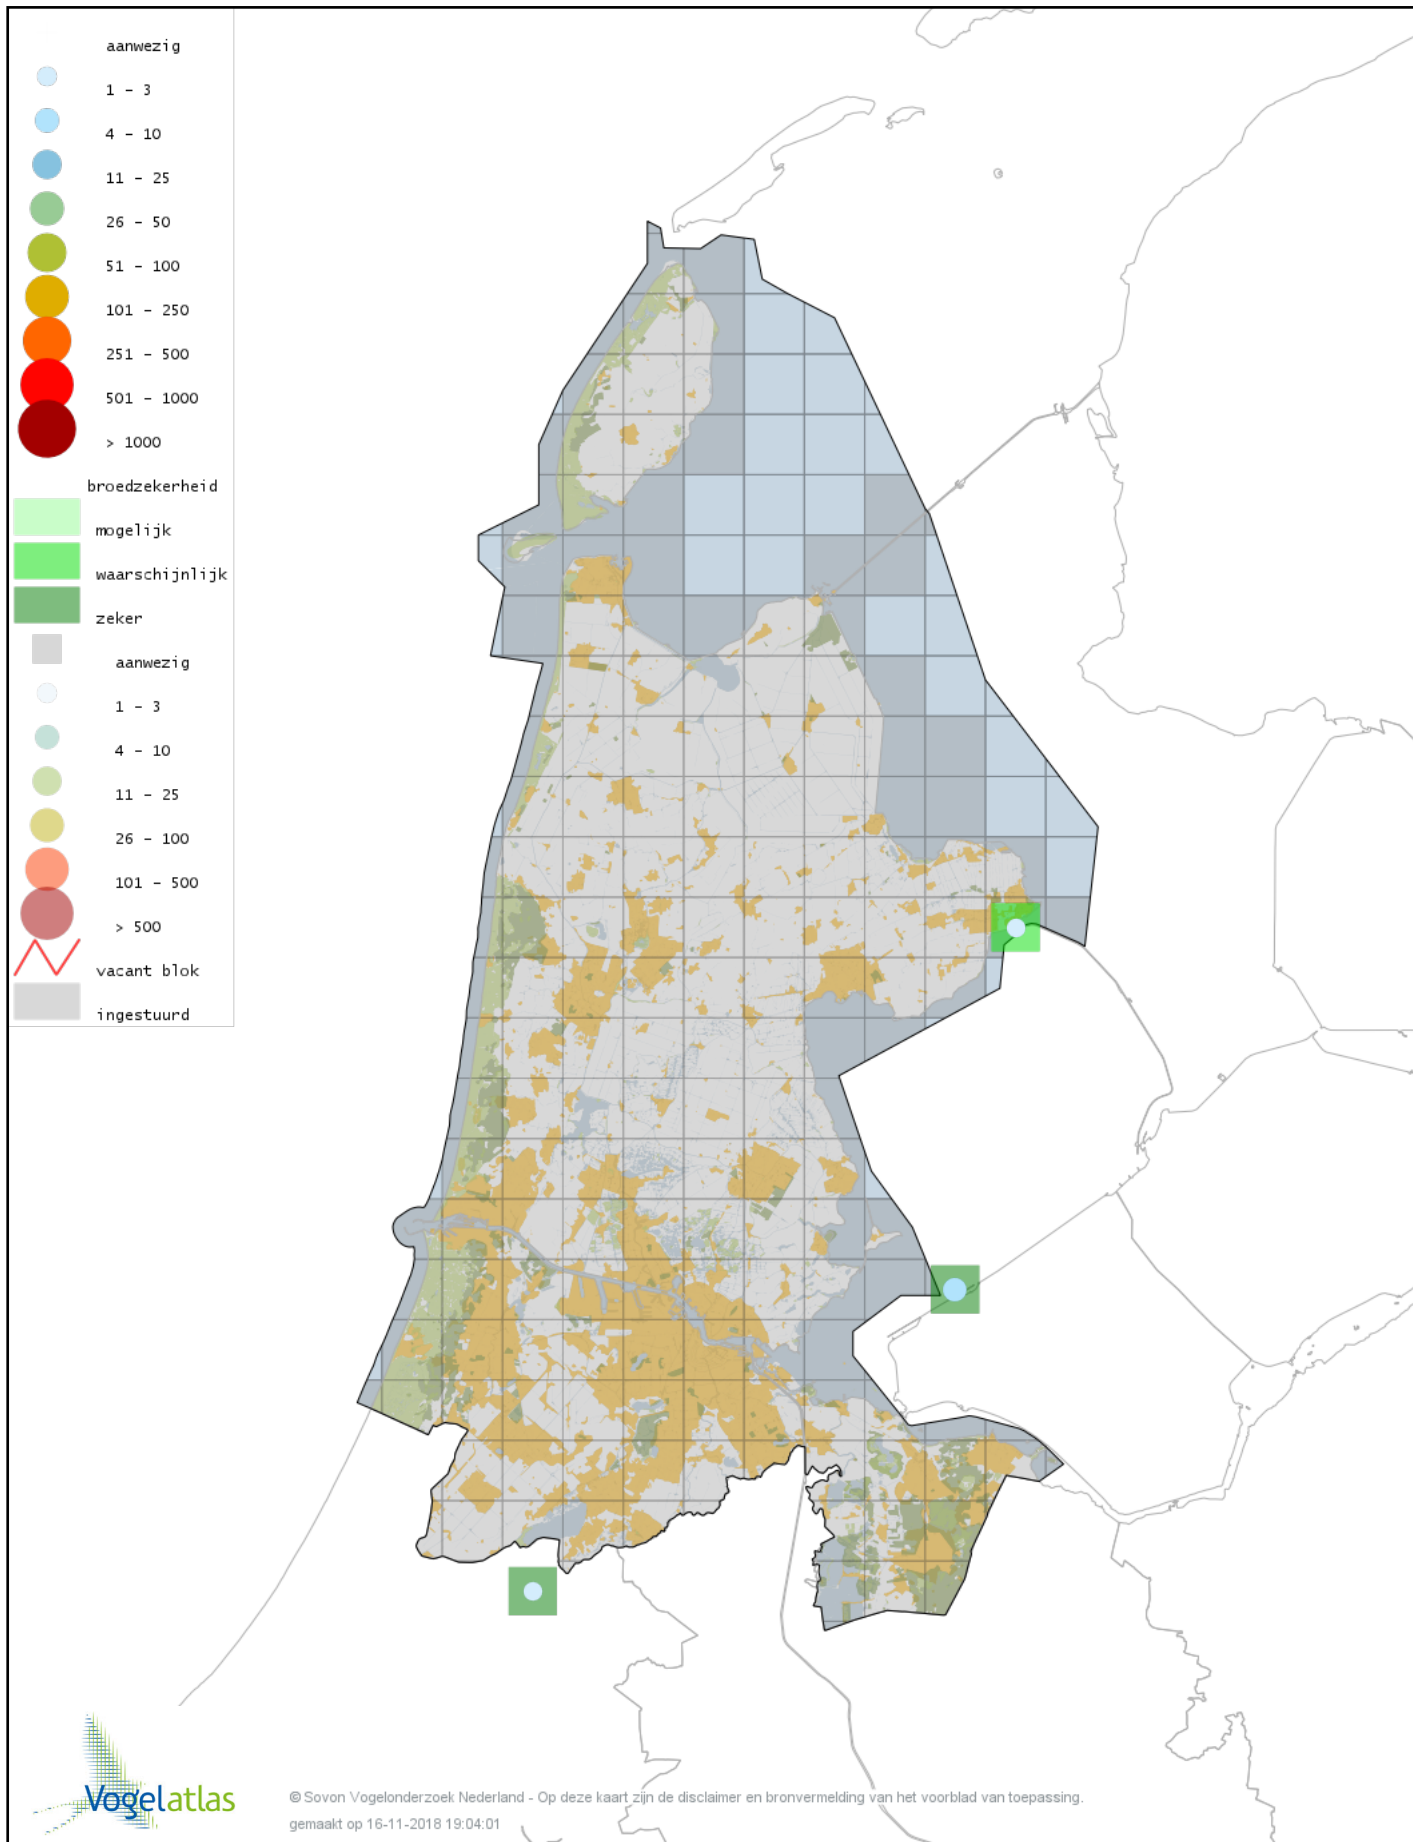

Voorlopige verspreidingskaart Fazant broedseizoen

Voorlopige verspreidingskaart Dodaars broedseizoen

Voorlopige verspreidingskaart Fuut broedseizoen

Voorlopige verspreidingskaart Geoorde Fuut broedseizoen

© Sovon Vogelonderzoek Nederland - Op deze kaart zijn de disclaimer en bronvermelding van het voorblad van toepassing.
gemaakt op 16-11-2018 19:04:01

Voorlopige verspreidingskaart Ooievaar broedseizoen

Voorlopige verspreidingskaart Lepelaar broedseizoen

Voorlopige verspreidingskaart Roerdomp broedseizoen

Voorlopige verspreidingskaart Blauwe Reiger broedseizoen

Voorlopige verspreidingskaart Purperreiger broedseizoen

Voorlopige verspreidingskaart Grote Zilverreiger broedseizoen

Voorlopige verspreidingskaart Kleine Zilverreiger broedseizoen

Voorlopige verspreidingskaart Aalscholver broedseizoen

Voorlopige verspreidingskaart Wespendifeet broedseizoen