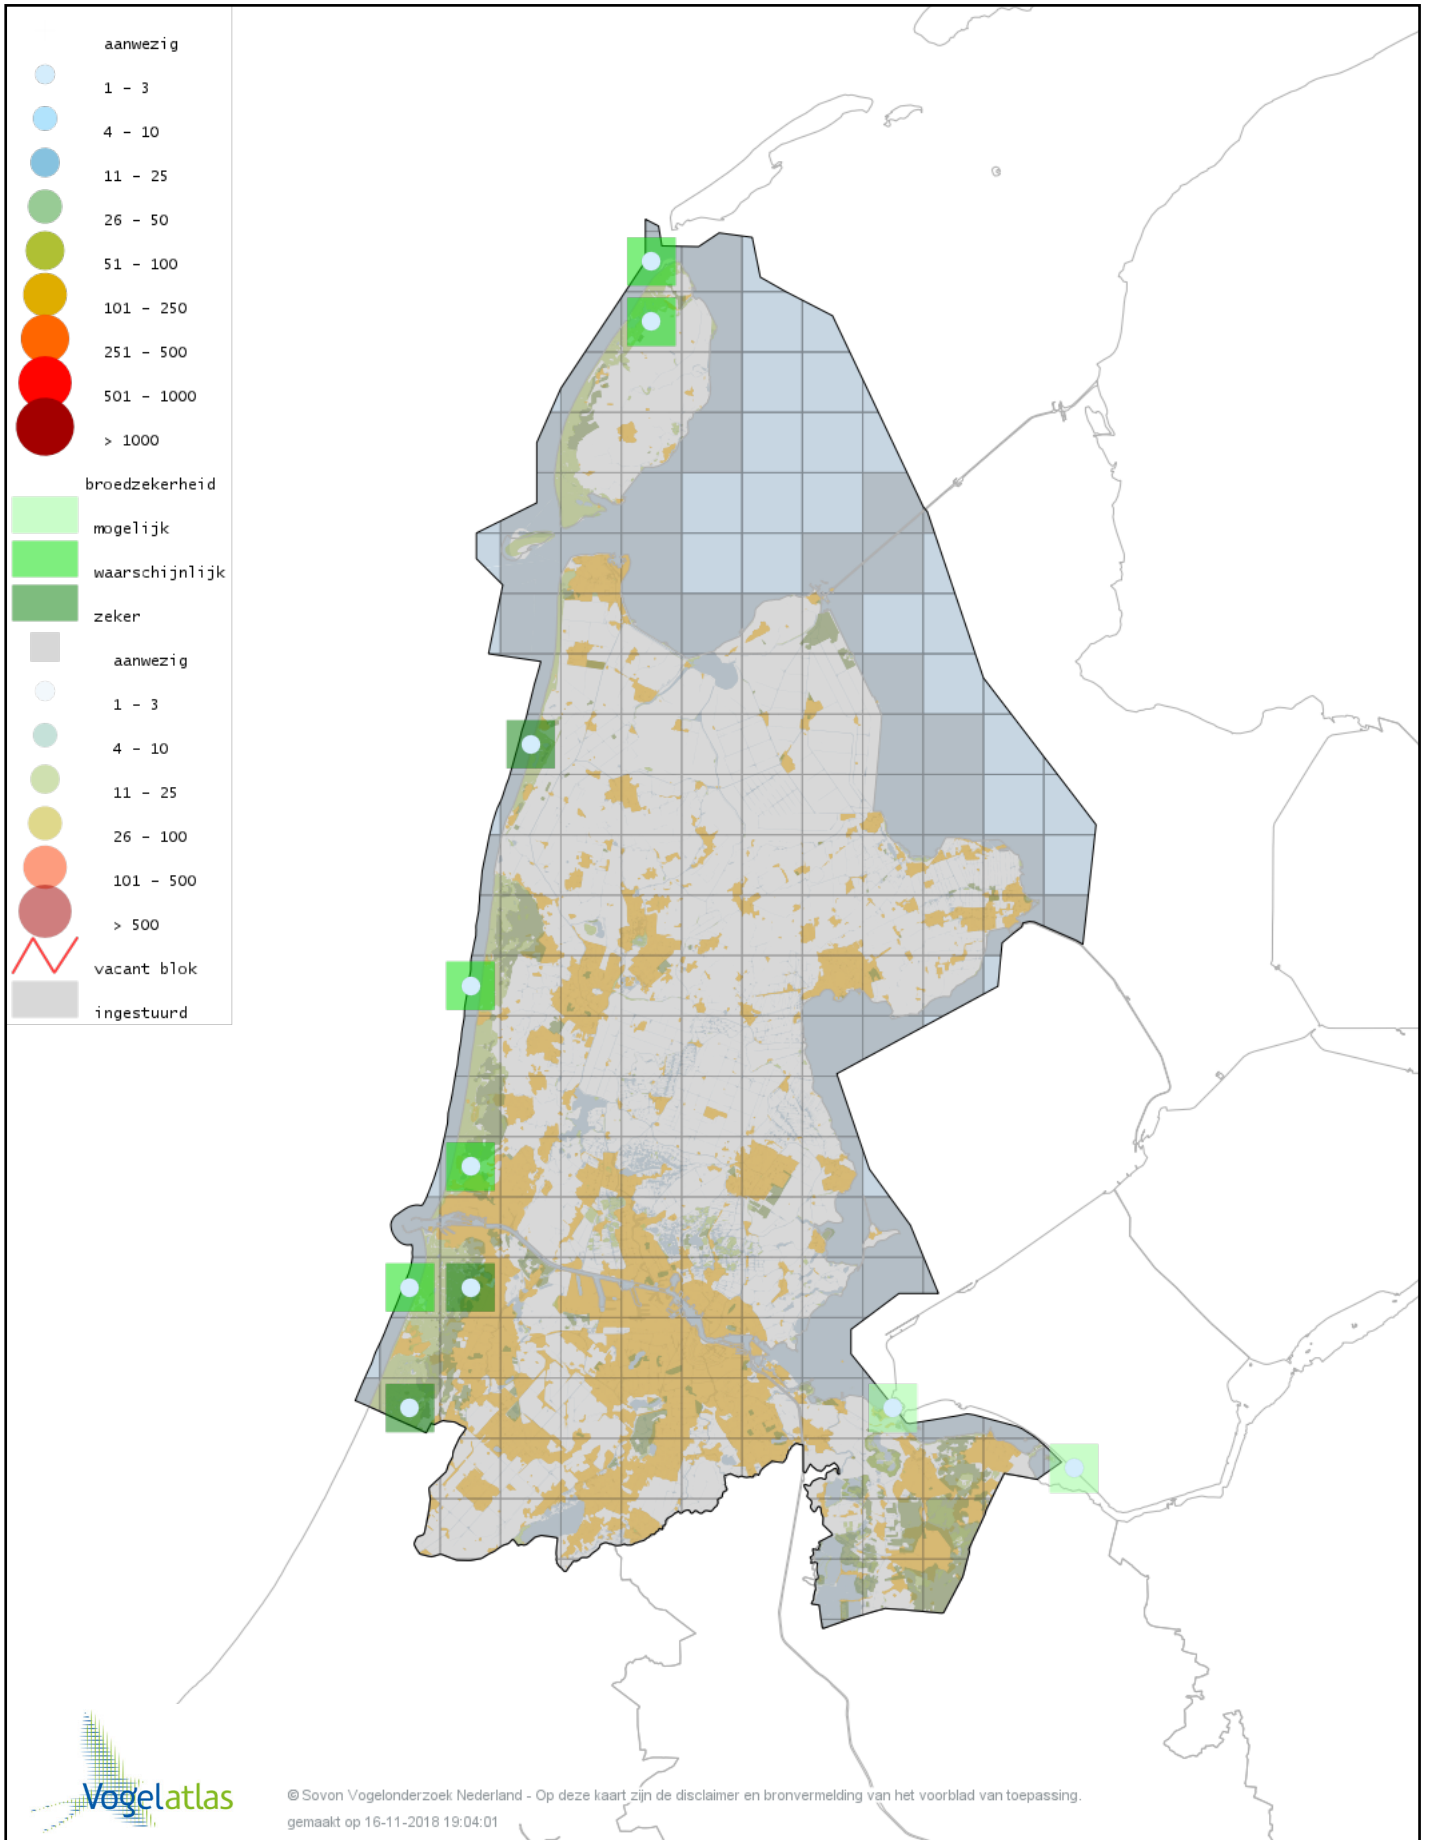

Voorlopige verspreidingskaart Grote Bonte Specht broedseizoen

Voorlopige verspreidingskaart Zwarte Specht broedseizoen

Voorlopige verspreidingskaart Groene Specht broedseizoen

Voorlopige verspreidingskaart Torenvalk broedseizoen

Voorlopige verspreidingskaart Boomvalk broedseizoen

Voorlopige verspreidingskaart Slechtvalk broedseizoen

Voorlopige verspreidingskaart Grote Alexanderparkiet broedseizoen

Voorlopige verspreidingskaart Halsbandparkiet broedseizoen

Voorlopige verspreidingskaart Grauwe Klauwier broedseizoen

Voorlopige verspreidingskaart Wielewaal broedseizoen

Voorlopige verspreidingskaart Gaai broedseizoen

Voorlopige verspreidingskaart Ekster broedseizoen