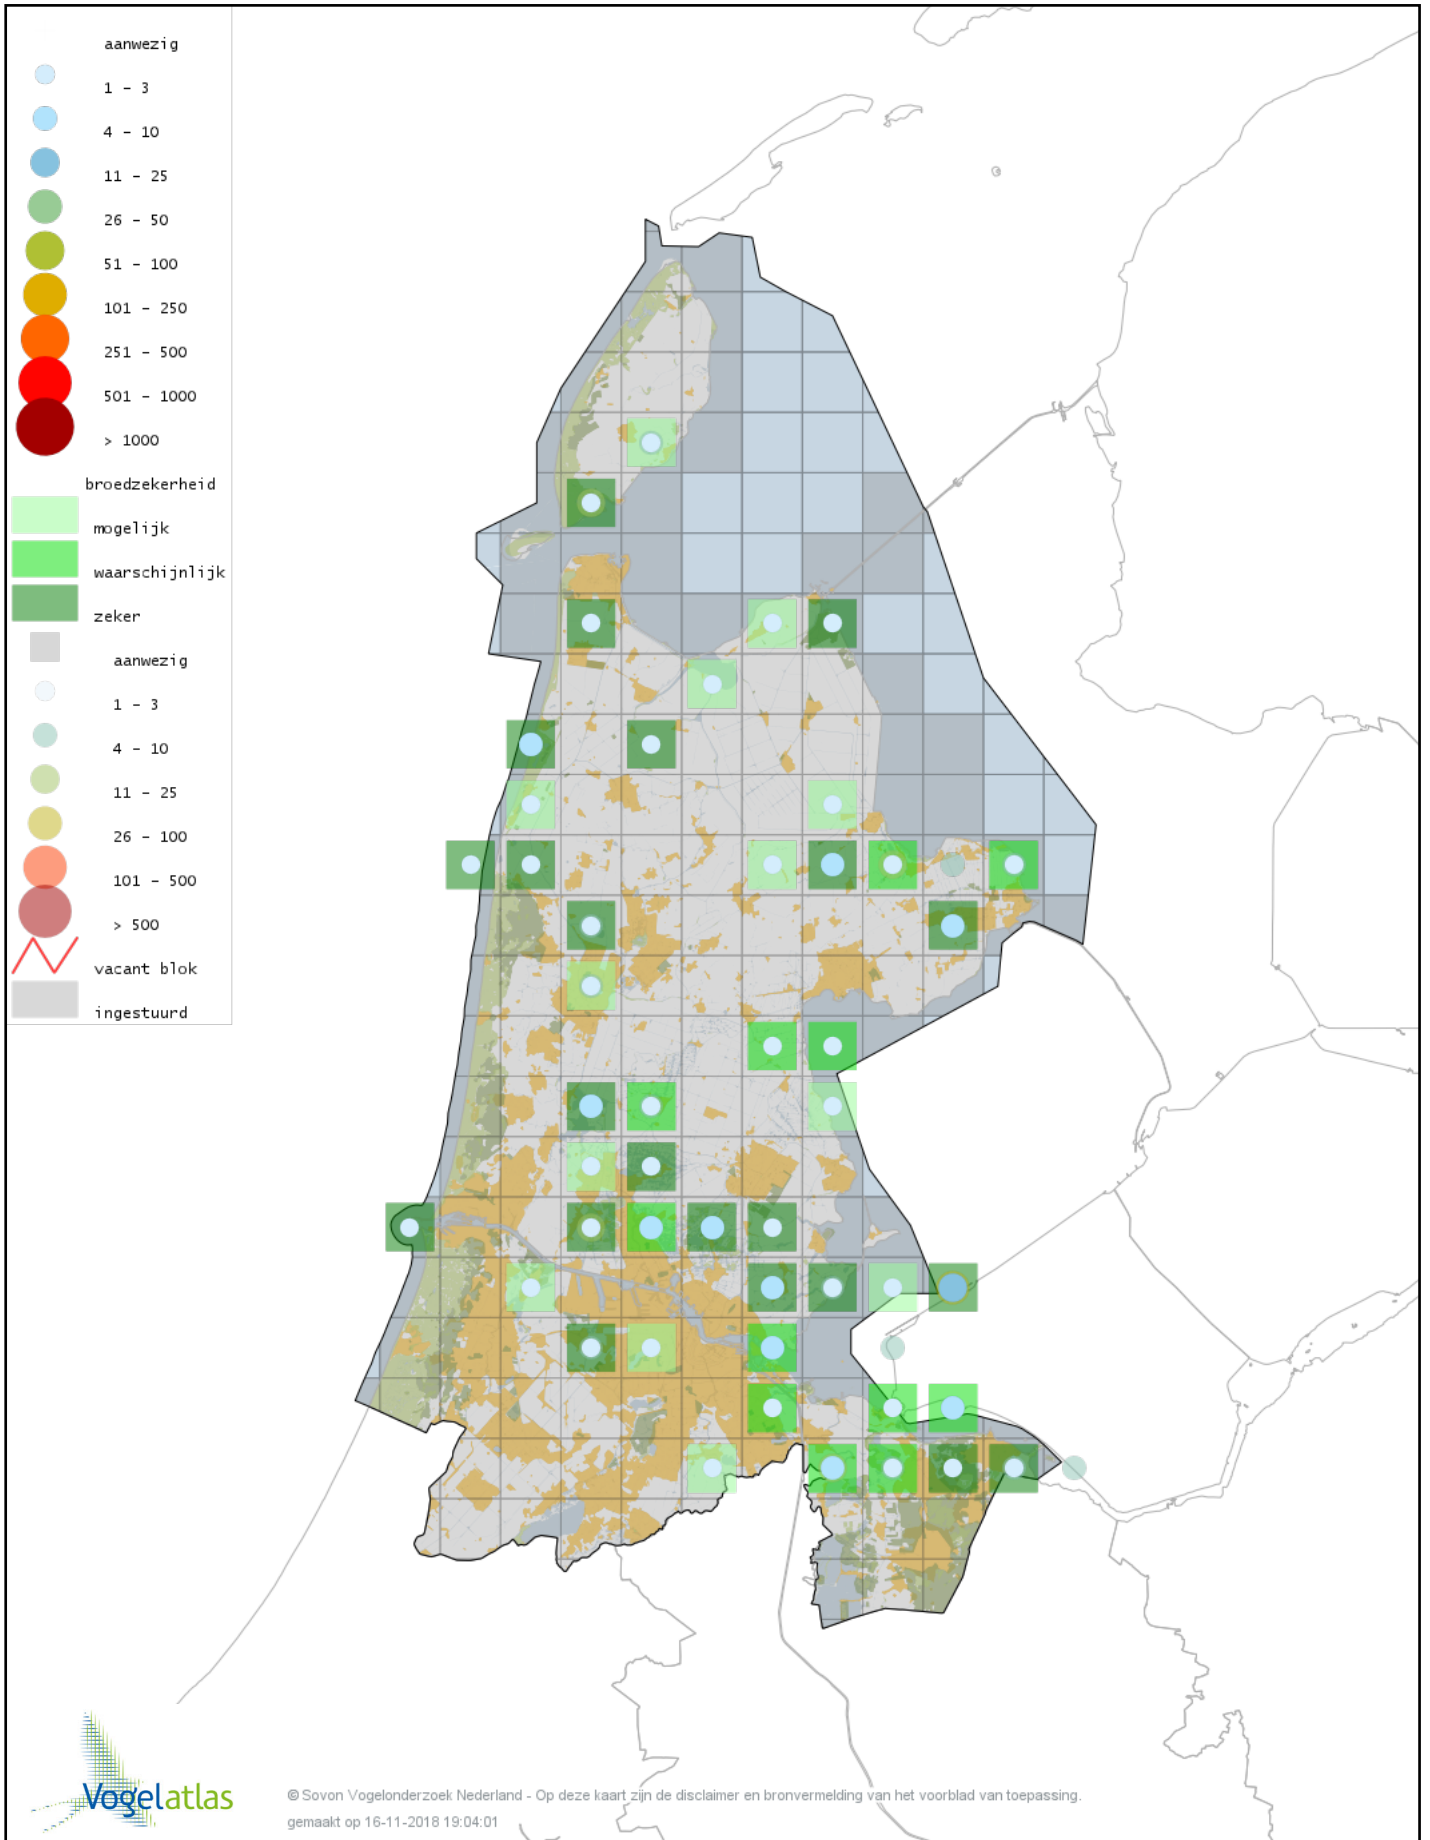

Voorlopige verspreidingskaart Matkop broedseizoen

Voorlopige verspreidingskaart Pimpelmees broedseizoen

Voorlopige verspreidingskaart Koolmees broedseizoen

Voorlopige verspreidingskaart Baardman broedseizoen

Voorlopige verspreidingskaart Boomleeuwerik broedseizoen

Voorlopige verspreidingskaart Veldleeuwerik broedseizoen

Voorlopige verspreidingskaart Oeverzwaluw broedseizoen

Voorlopige verspreidingskaart Boerenzwaluw broedseizoen