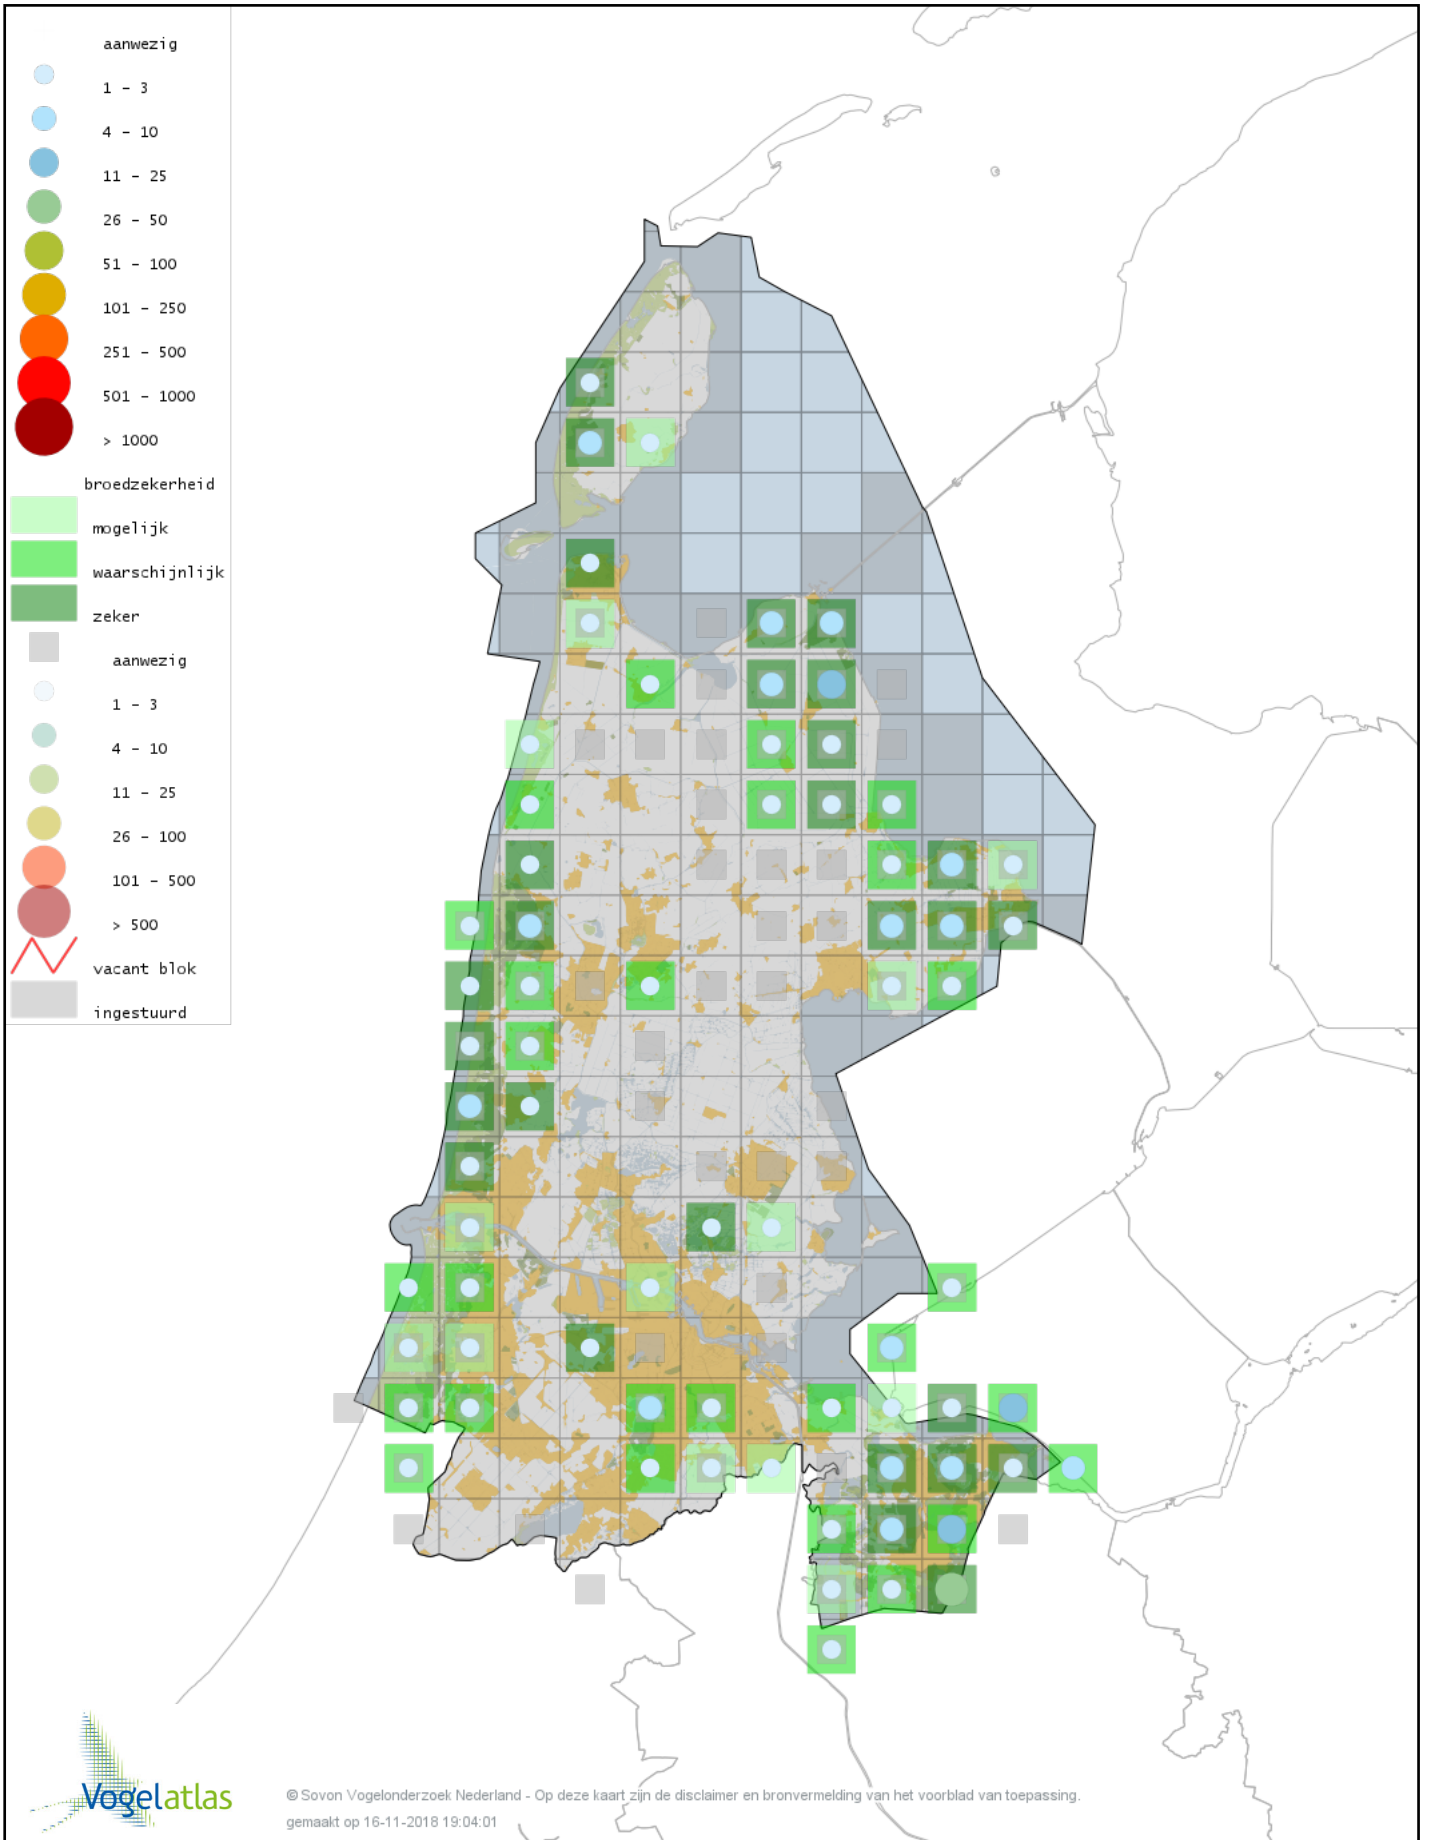

Voorlopige verspreidingskaart Winterkoning broedseizoen

Voorlopige verspreidingskaart Boomklever broedseizoen

Voorlopige verspreidingskaart Boomkruiper broedseizoen

Voorlopige verspreidingskaart Spreeuw broedseizoen

Voorlopige verspreidingskaart Merel broedseizoen

Voorlopige verspreidingskaart Zanglijster broedseizoen

Voorlopige verspreidingskaart Grote Lijster broedseizoen

Voorlopige verspreidingskaart Grauwe Vliegenvanger broedseizoen