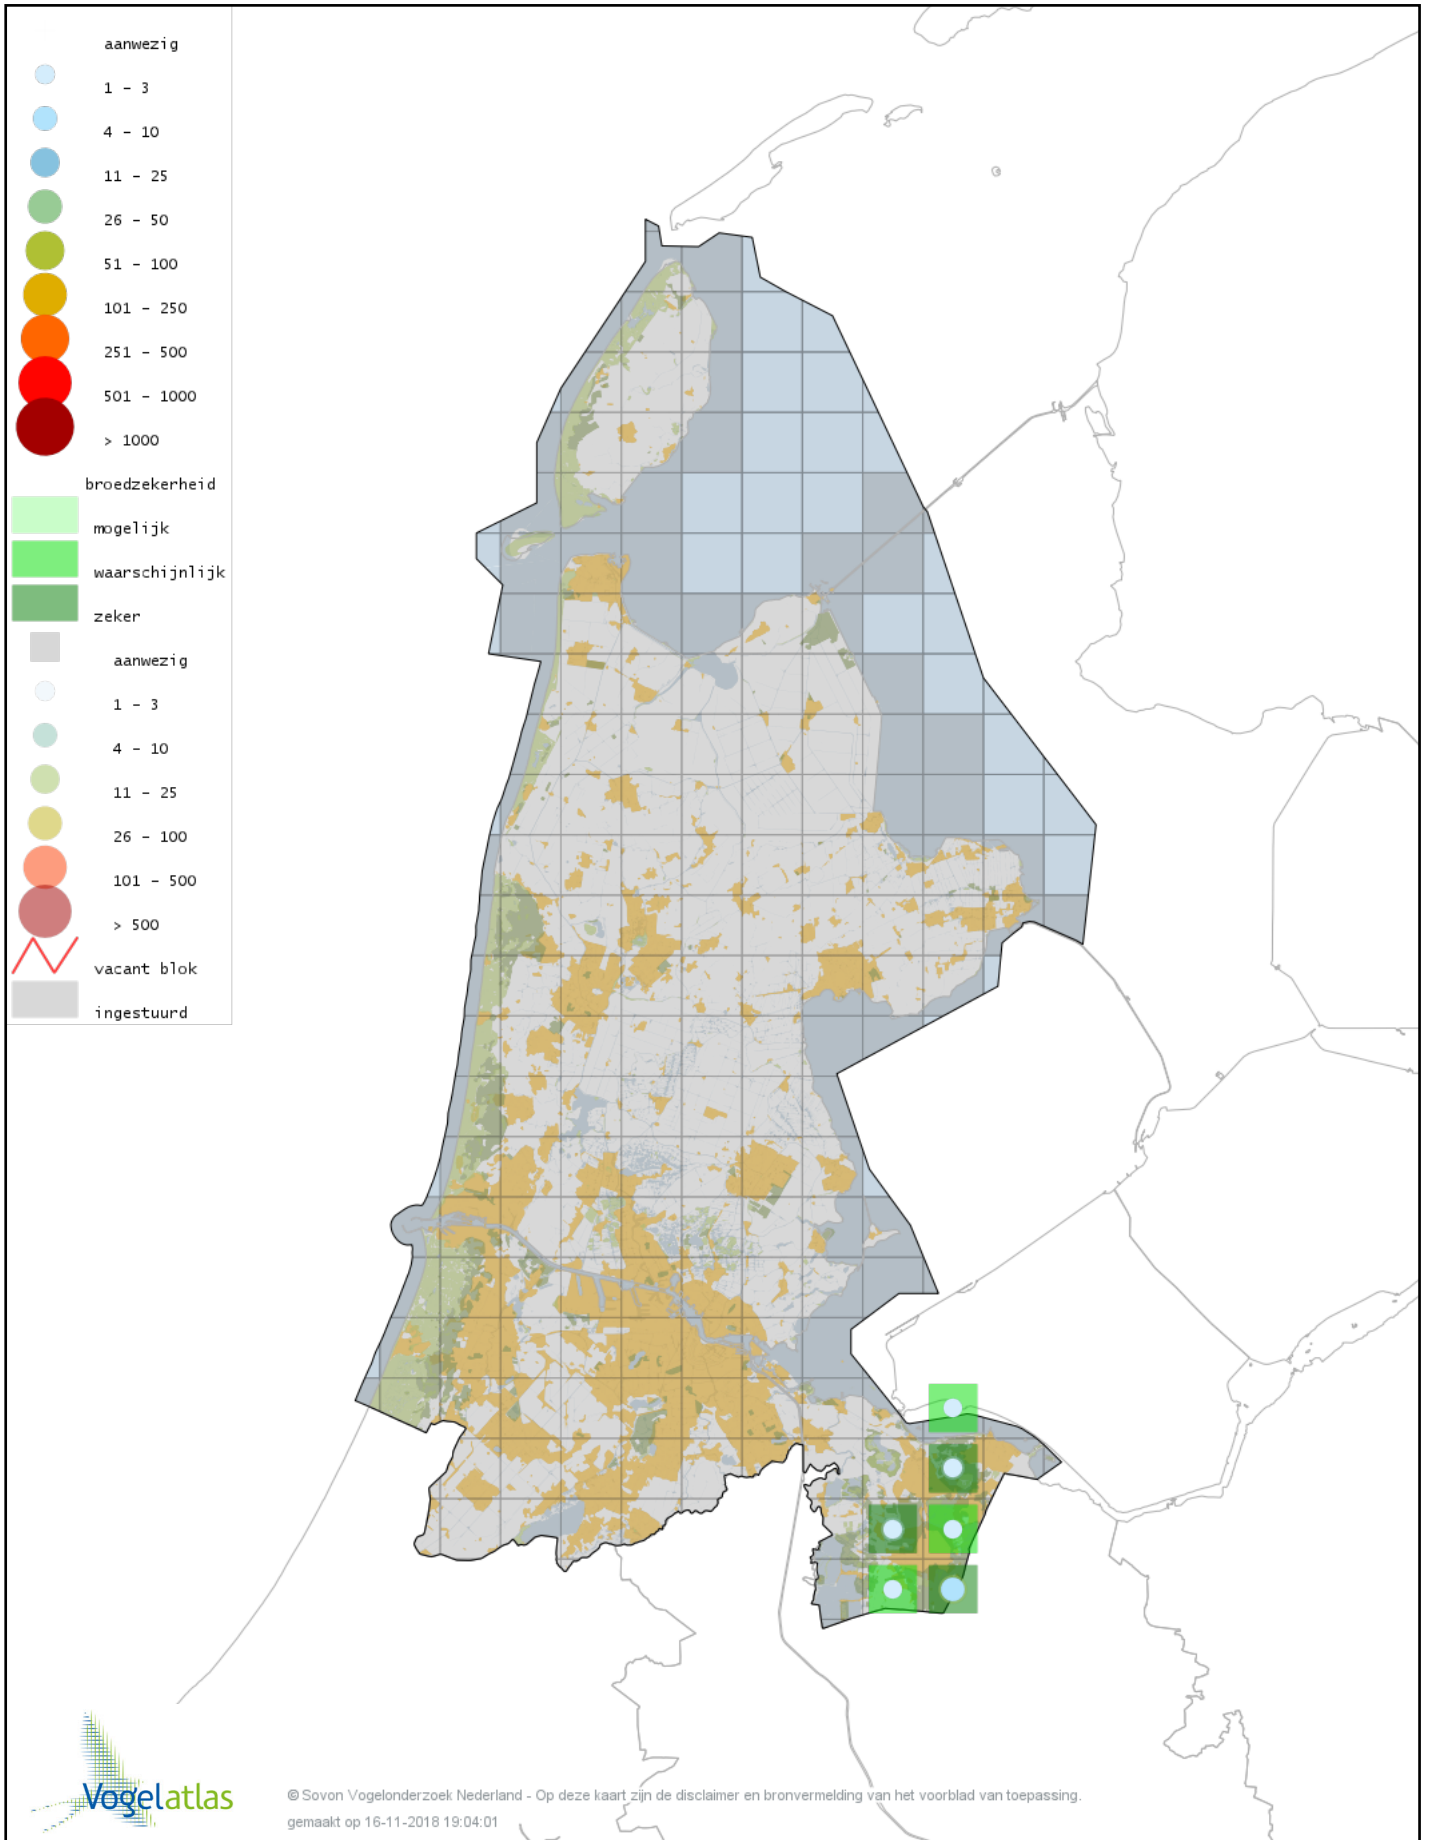

Voorlopige verspreidingskaart Gierzwaluw broedseizoen

Voorlopige verspreidingskaart IJsvogel broedseizoen

Voorlopige verspreidingskaart Middelste Bonte Specht broedseizoen

Voorlopige verspreidingskaart Kleine Bonte Specht broedseizoen

Voorlopige verspreidingskaart Grote Bonte Specht broedseizoen

Voorlopige verspreidingskaart Zwarte Specht broedseizoen

Voorlopige verspreidingskaart Groene Specht broedseizoen

Voorlopige verspreidingskaart Torenvalk broedseizoen