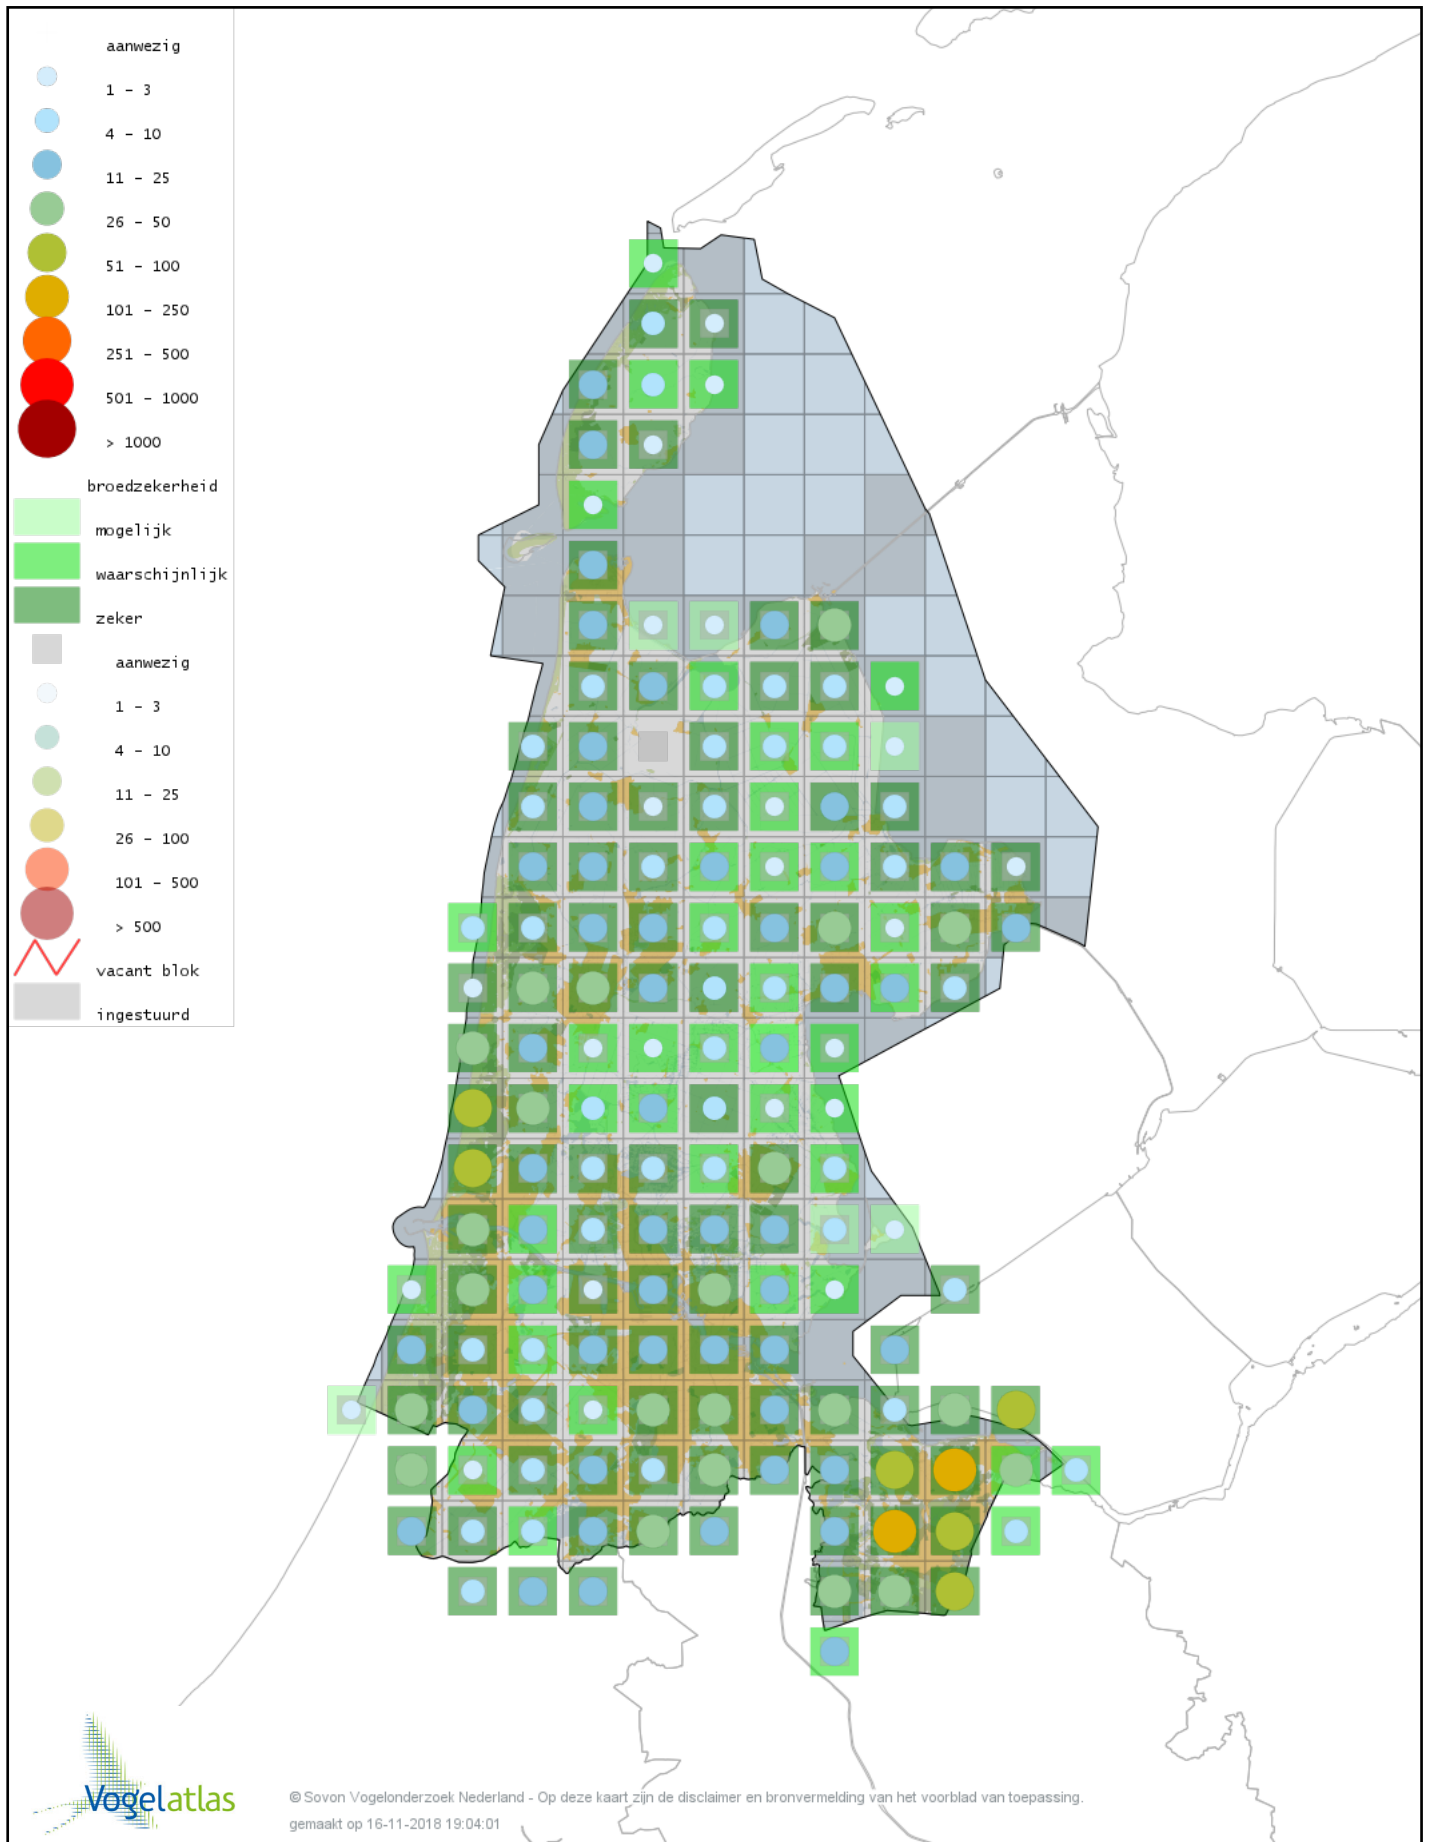

Voorlopige verspreidingskaart Bosuil broedseizoen

Voorlopige verspreidingskaart Steenuil broedseizoen

Voorlopige verspreidingskaart Ransuil broedseizoen

Voorlopige verspreidingskaart Nachtzwaluw broedseizoen

Voorlopige verspreidingskaart Gierzwaluw broedseizoen

Voorlopige verspreidingskaart IJsvogel broedseizoen

Voorlopige verspreidingskaart Middelste Bonte Specht broedseizoen

Voorlopige verspreidingskaart Kleine Bonte Specht broedseizoen

Voorlopige verspreidingskaart Grote Bonte Specht broedseizoen

Voorlopige verspreidingskaart Zwarte Specht broedseizoen

Voorlopige verspreidingskaart Groene Specht broedseizoen

Voorlopige verspreidingskaart Torenvalk broedseizoen