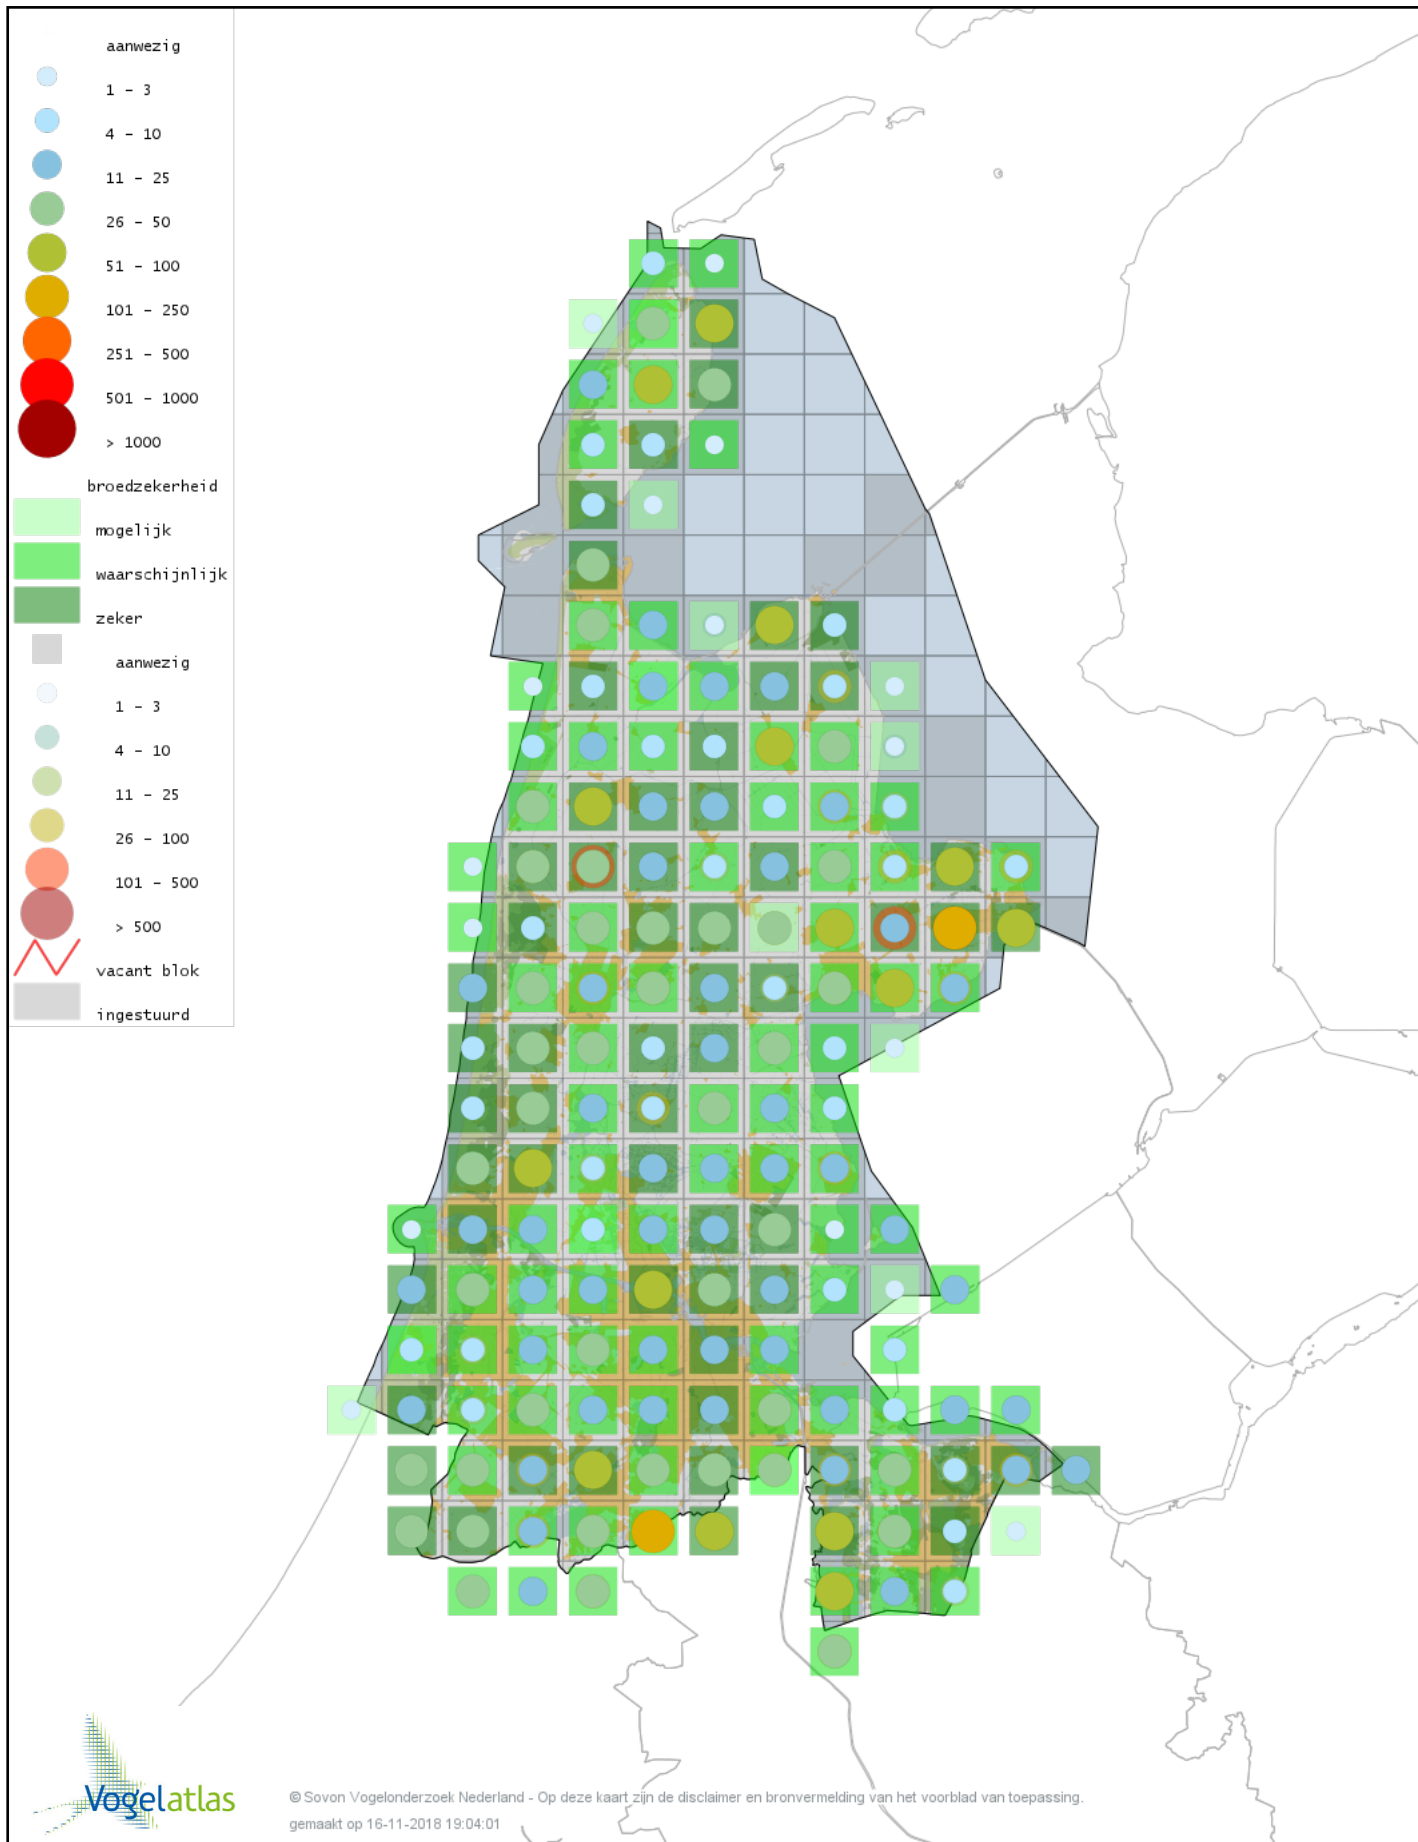

Voorlopige verspreidingskaart Kneu broedseizoen

Voorlopige verspreidingskaart Kleine Barmsijs broedseizoen

Voorlopige verspreidingskaart Grote Kruisbek broedseizoen

Voorlopige verspreidingskaart Kruisbek broedseizoen

Voorlopige verspreidingskaart Putter broedseizoen

Voorlopige verspreidingskaart Europese Kanarie broedseizoen

Voorlopige verspreidingskaart Sijs broedseizoen

Voorlopige verspreidingskaart Rietgors broedseizoen