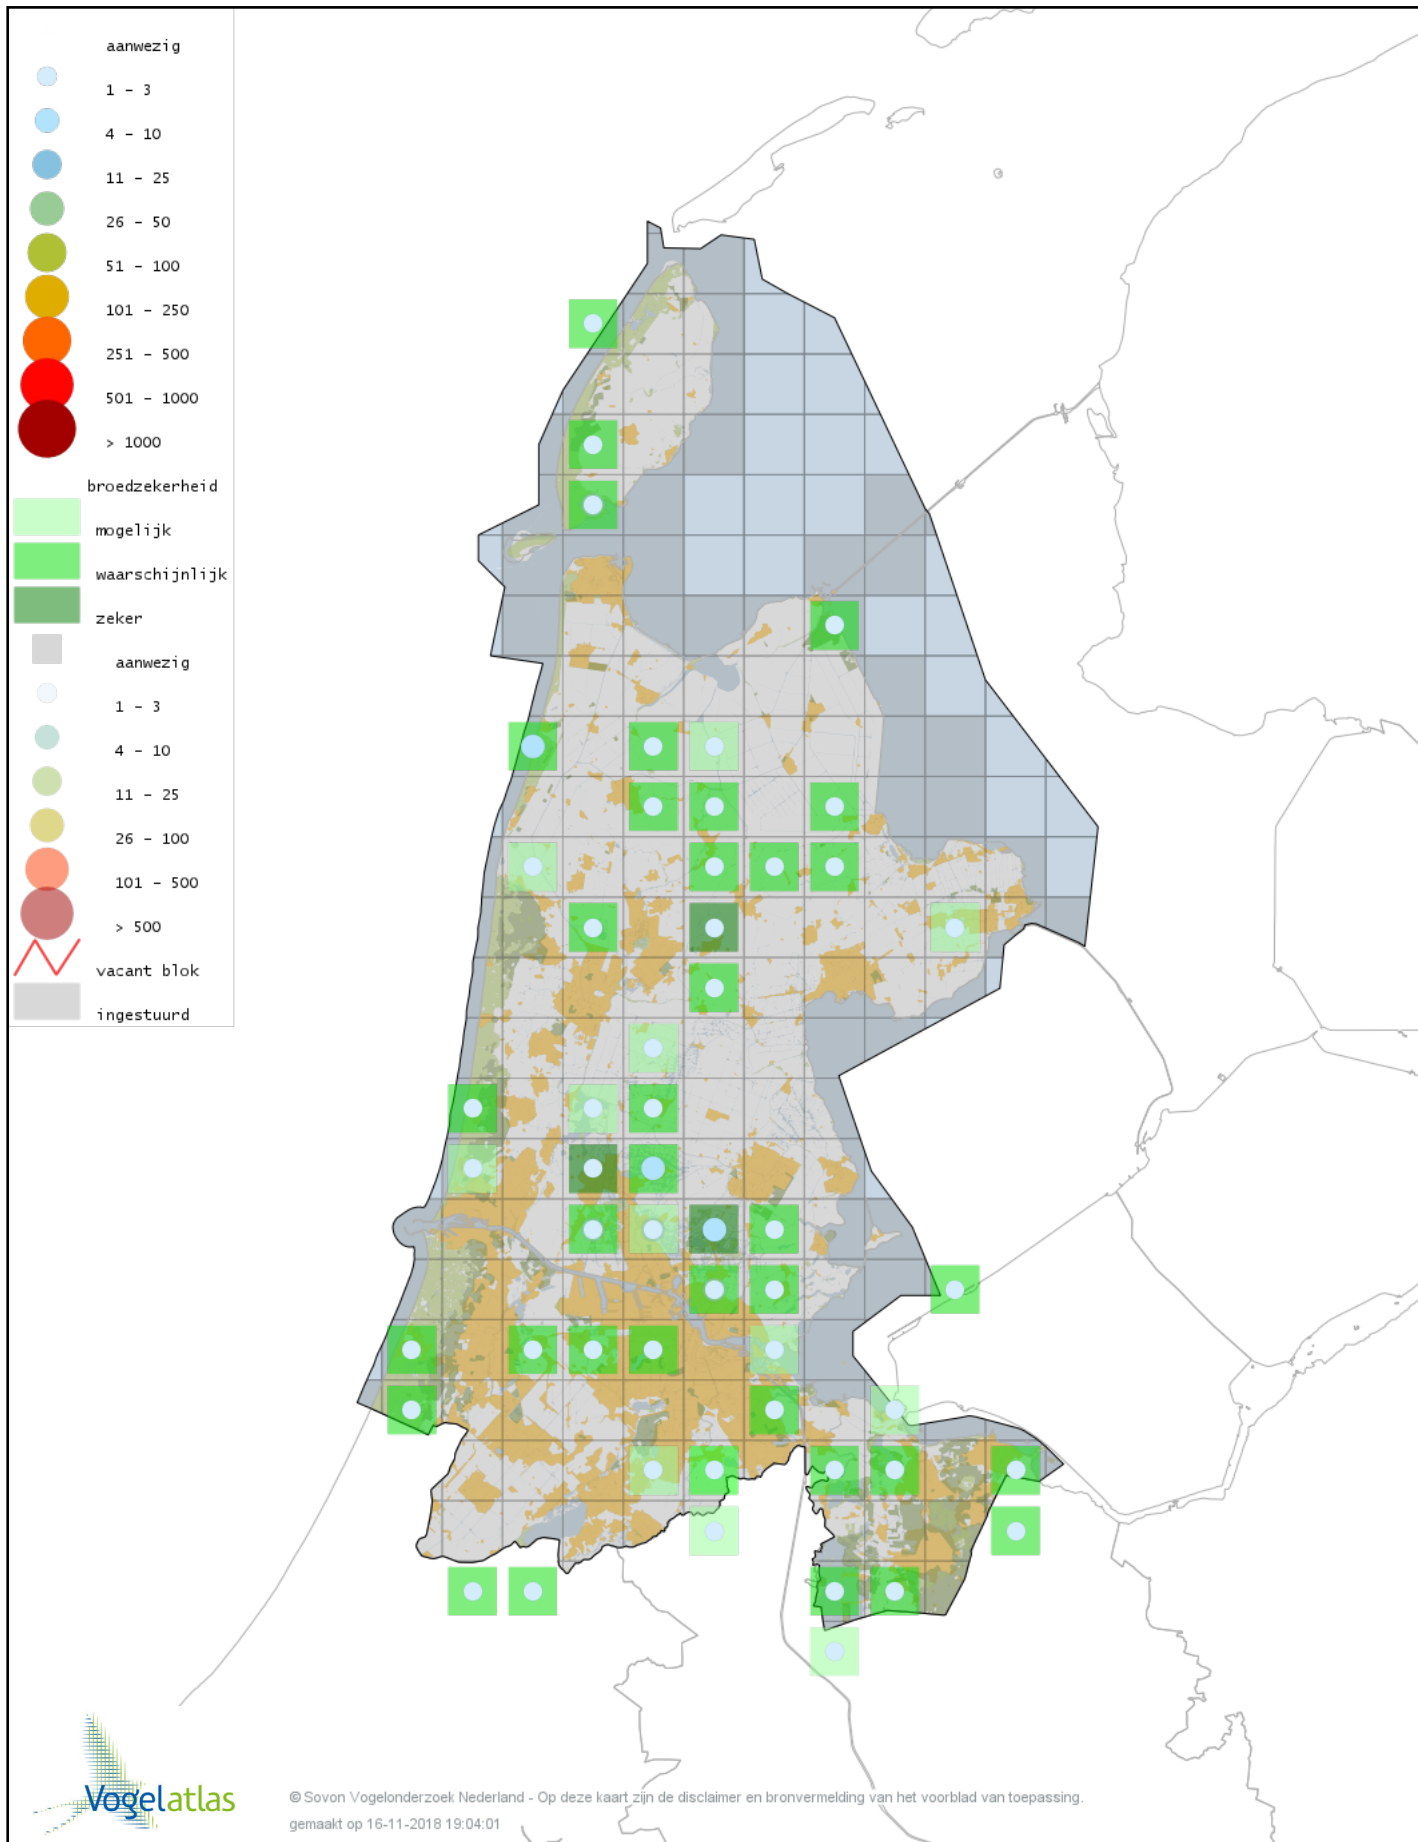

Voorlopige verspreidingskaart Fazant broedseizoen

Voorlopige verspreidingskaart Dodaars broedseizoen

Voorlopige verspreidingskaart Fuut broedseizoen

Voorlopige verspreidingskaart Geoorde Fuut broedseizoen

© Sovon Vogelonderzoek Nederland - Op deze kaart zijn de disclaimer en bronvermelding van het voorblad van toepassing.
gemaakt op 16-11-2018 19:04:01

Voorlopige verspreidingskaart Ooievaar broedseizoen

Voorlopige verspreidingskaart Lepelaar broedseizoen

Voorlopige verspreidingskaart Roerdomp broedseizoen

Voorlopige verspreidingskaart Blauwe Reiger broedseizoen

Voorlopige verspreidingskaart Purperreiger broedseizoen

Voorlopige verspreidingskaart Grote Zilverreiger broedseizoen

Voorlopige verspreidingskaart Kleine Zilverreiger broedseizoen

Voorlopige verspreidingskaart Aalscholver broedseizoen

Voorlopige verspreidingskaart Wespendifeet broedseizoen