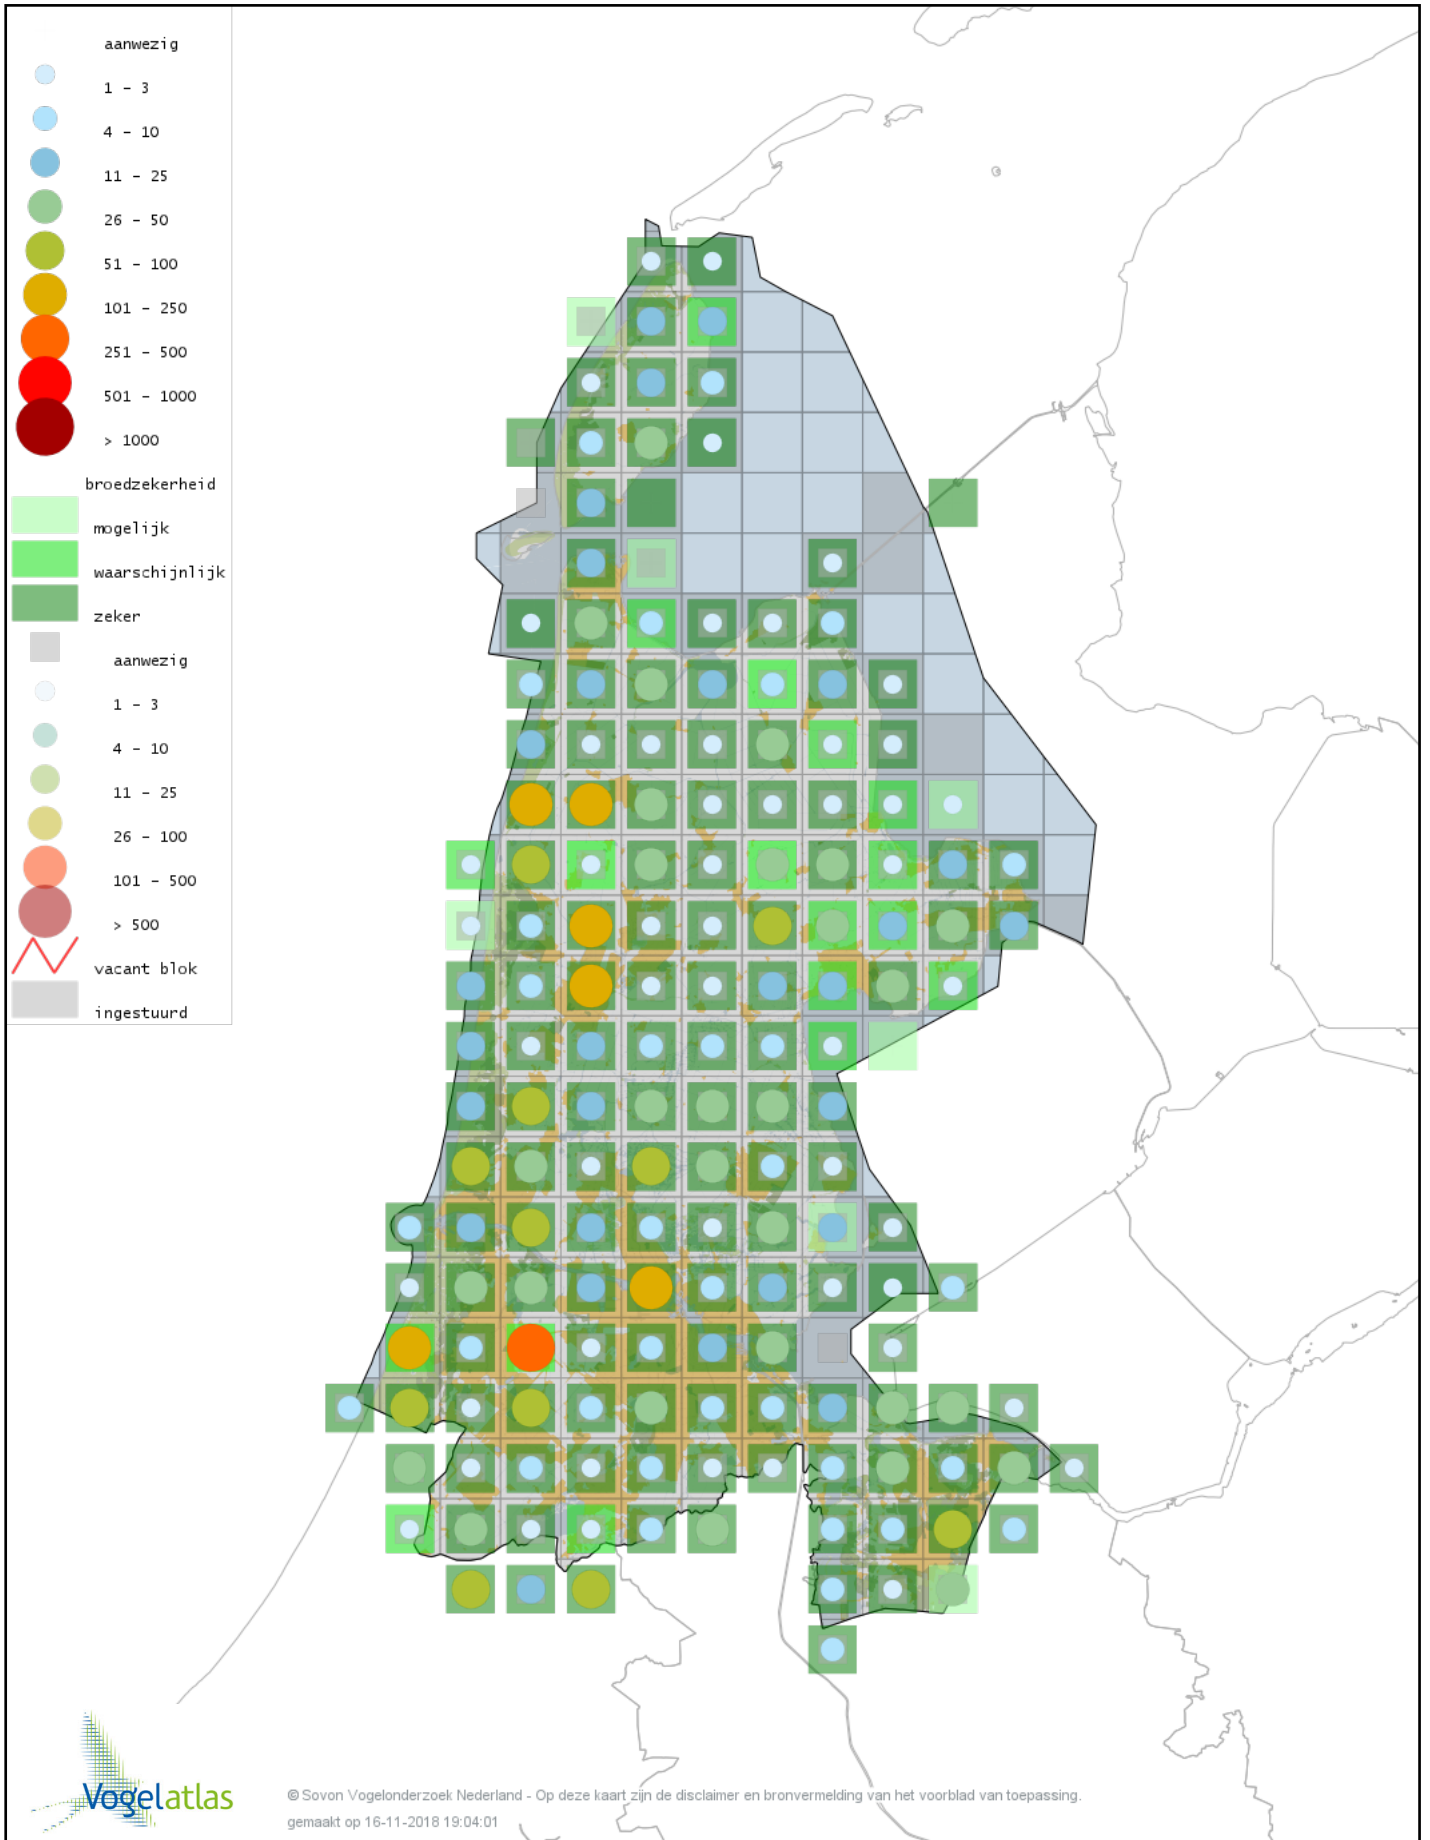

Voorlopige verspreidingskaart Boomvalk broedseizoen

Voorlopige verspreidingskaart Slechtvalk broedseizoen

Voorlopige verspreidingskaart Grote Alexanderparkiet broedseizoen

Voorlopige verspreidingskaart Halsbandparkiet broedseizoen

Voorlopige verspreidingskaart Grauwe Klauwier broedseizoen

Voorlopige verspreidingskaart Wielewaal broedseizoen

Voorlopige verspreidingskaart Gaai broedseizoen

Voorlopige verspreidingskaart Ekster broedseizoen

Voorlopige verspreidingskaart Kauw broedseizoen

Voorlopige verspreidingskaart Roek broedseizoen

Voorlopige verspreidingskaart Zwarte Kraai broedseizoen

Voorlopige verspreidingskaart Bonte Kraai broedseizoen