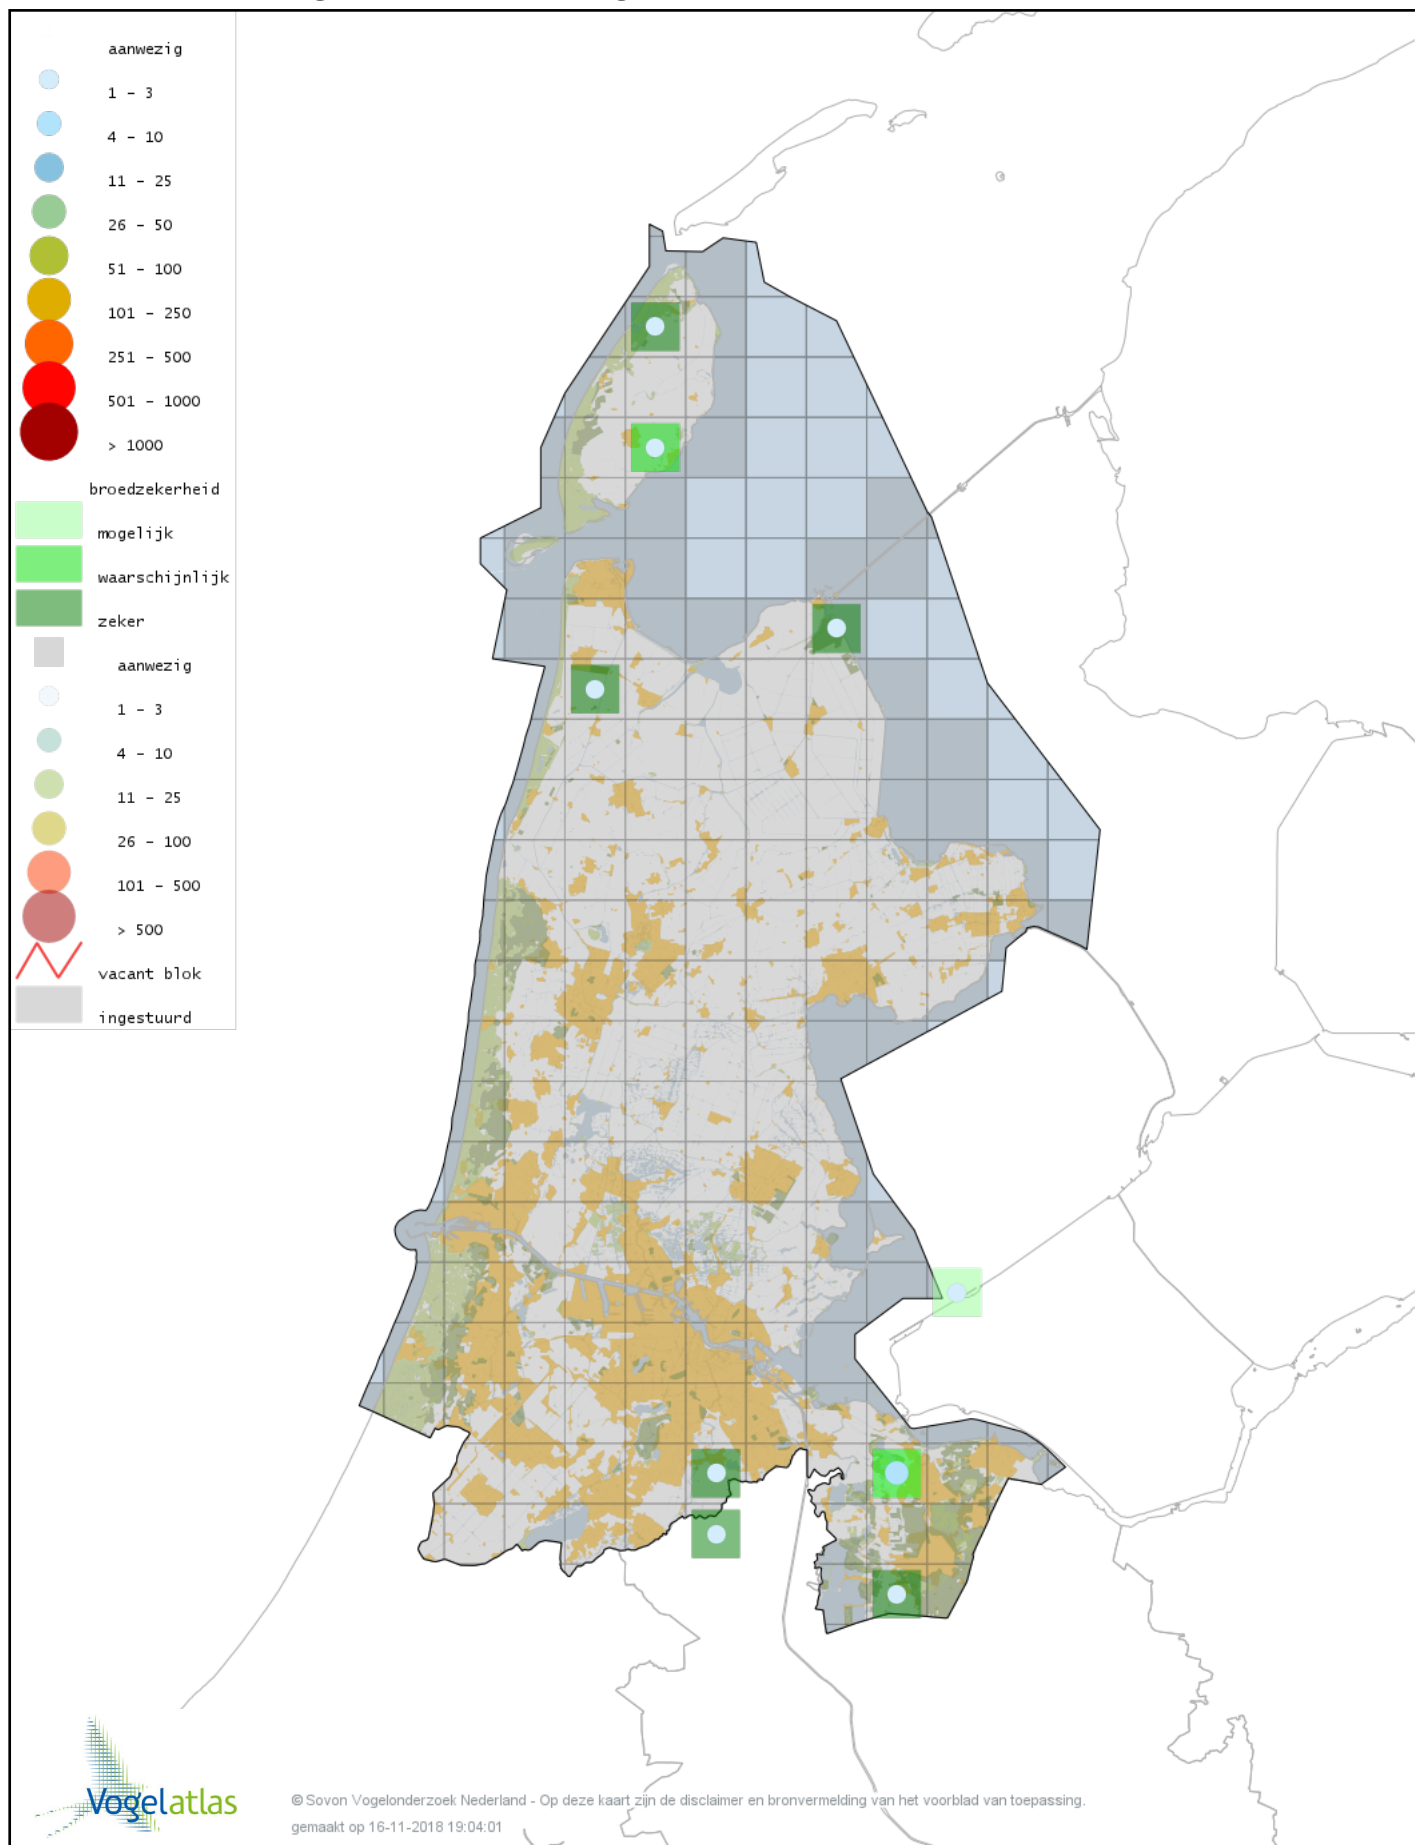

Voorlopige verspreidingskaart Bruine Kiekendief broedseizoen

Voorlopige verspreidingskaart Blauwe Kiekendief broedseizoen

Voorlopige verspreidingskaart Buizerd broedseizoen

Voorlopige verspreidingskaart Waterral broedseizoen

Voorlopige verspreidingskaart Kwartelkoning broedseizoen

Voorlopige verspreidingskaart Kleinst Waterhoen broedseizoen

Voorlopige verspreidingskaart Porseleinhoen broedseizoen

© Sovon Vogelonderzoek Nederland - Op deze kaart zijn de disclaimer en bronvermelding van het voorblad van toepassing.
gemaakt op 16-11-2018 19:04:01

Voorlopige verspreidingskaart Waterhoen broedseizoen

Voorlopige verspreidingskaart Meerkoet broedseizoen

Voorlopige verspreidingskaart Scholekster broedseizoen

Voorlopige verspreidingskaart Steltkluut broedseizoen

Voorlopige verspreidingskaart Kluut broedseizoen

Voorlopige verspreidingskaart Kievit broedseizoen

Voorlopige verspreidingskaart Bontbekplevier broedseizoen

Voorlopige verspreidingskaart Kleine Plevier broedseizoen