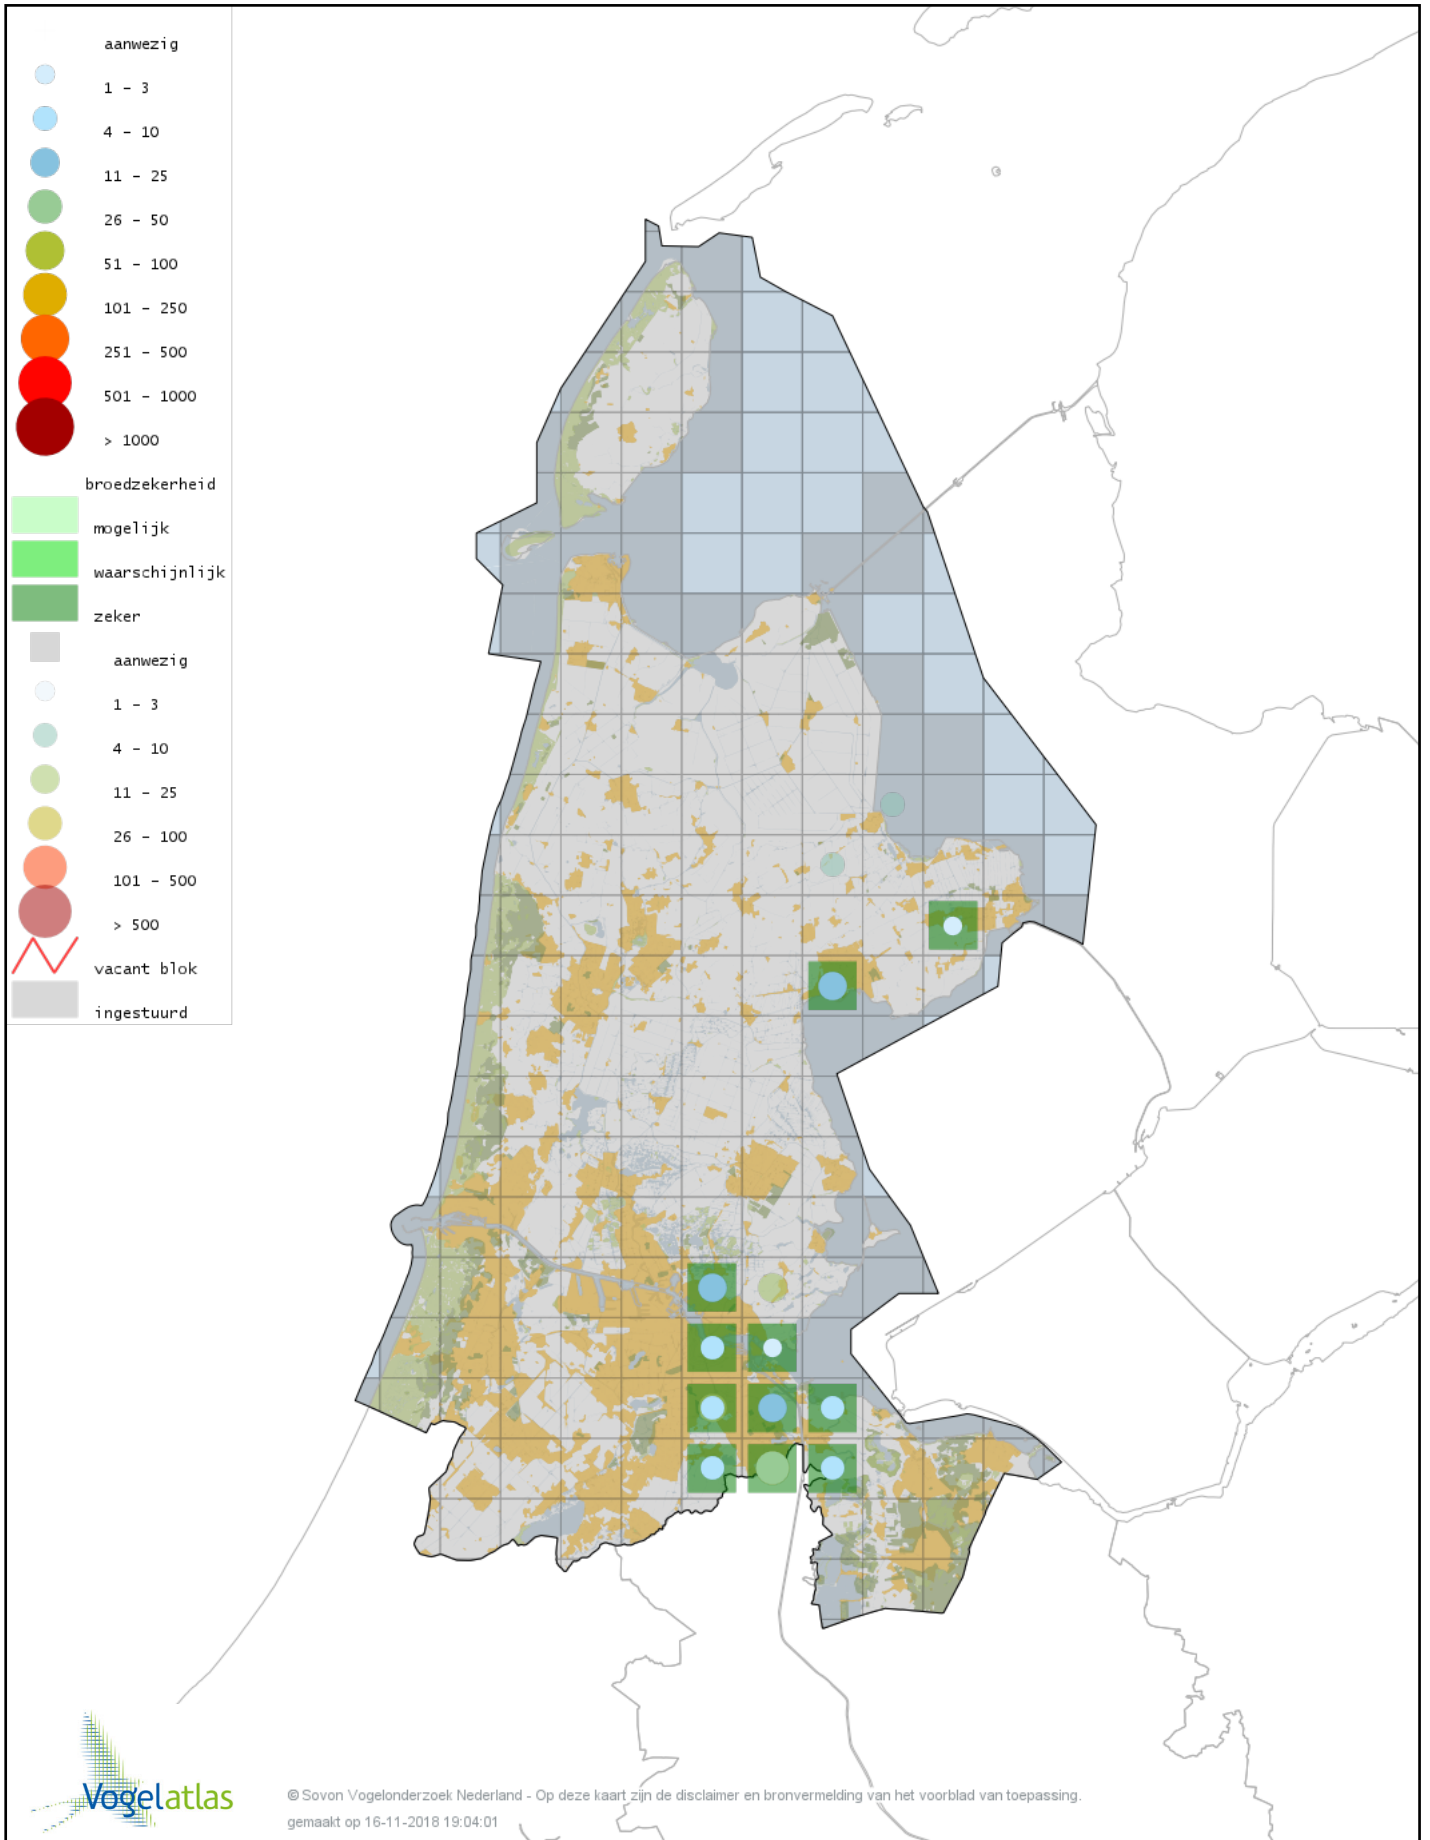

Voorlopige verspreidingskaart Boomvalk broedseizoen

Voorlopige verspreidingskaart Slechtvalk broedseizoen

Voorlopige verspreidingskaart Grote Alexanderparkiet broedseizoen

Voorlopige verspreidingskaart Halsbandparkiet broedseizoen

Voorlopige verspreidingskaart Grauwe Klauwier broedseizoen

Voorlopige verspreidingskaart Wielewaal broedseizoen

Voorlopige verspreidingskaart Gaai broedseizoen

Voorlopige verspreidingskaart Ekster broedseizoen

Voorlopige verspreidingskaart Kauw broedseizoen

Voorlopige verspreidingskaart Roek broedseizoen

Voorlopige verspreidingskaart Zwarte Kraai broedseizoen

Voorlopige verspreidingskaart Bonte Kraai broedseizoen