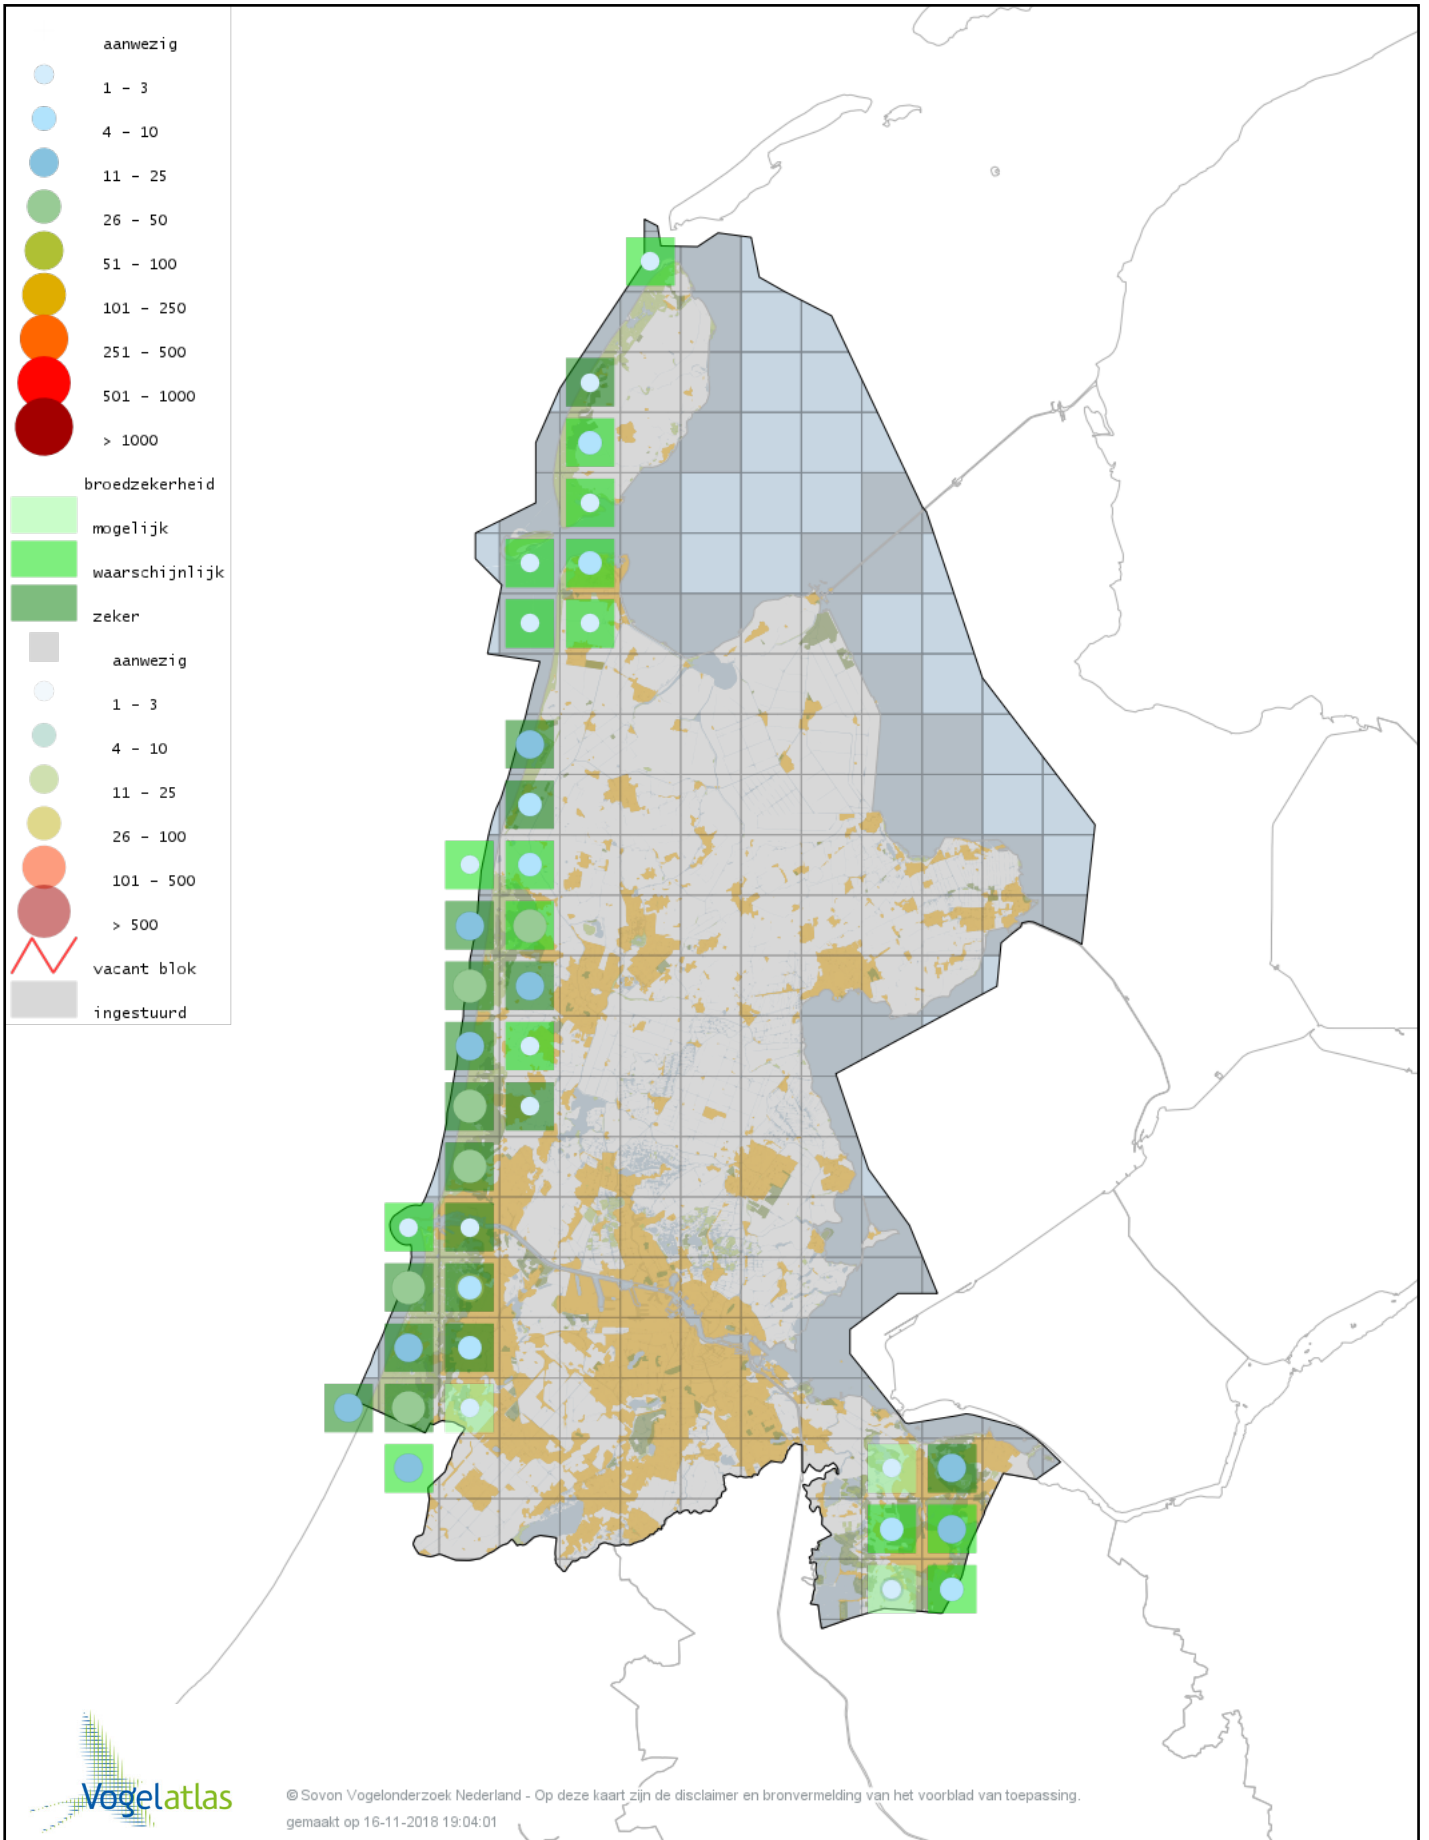

Voorlopige verspreidingskaart Matkop broedseizoen

Voorlopige verspreidingskaart Pimpelmees broedseizoen

Voorlopige verspreidingskaart Koolmees broedseizoen

Voorlopige verspreidingskaart Baardman broedseizoen

Voorlopige verspreidingskaart Boomleeuwerik broedseizoen

Voorlopige verspreidingskaart Veldleeuwerik broedseizoen

Voorlopige verspreidingskaart Oeverzwaluw broedseizoen

Voorlopige verspreidingskaart Boerenzwaluw broedseizoen