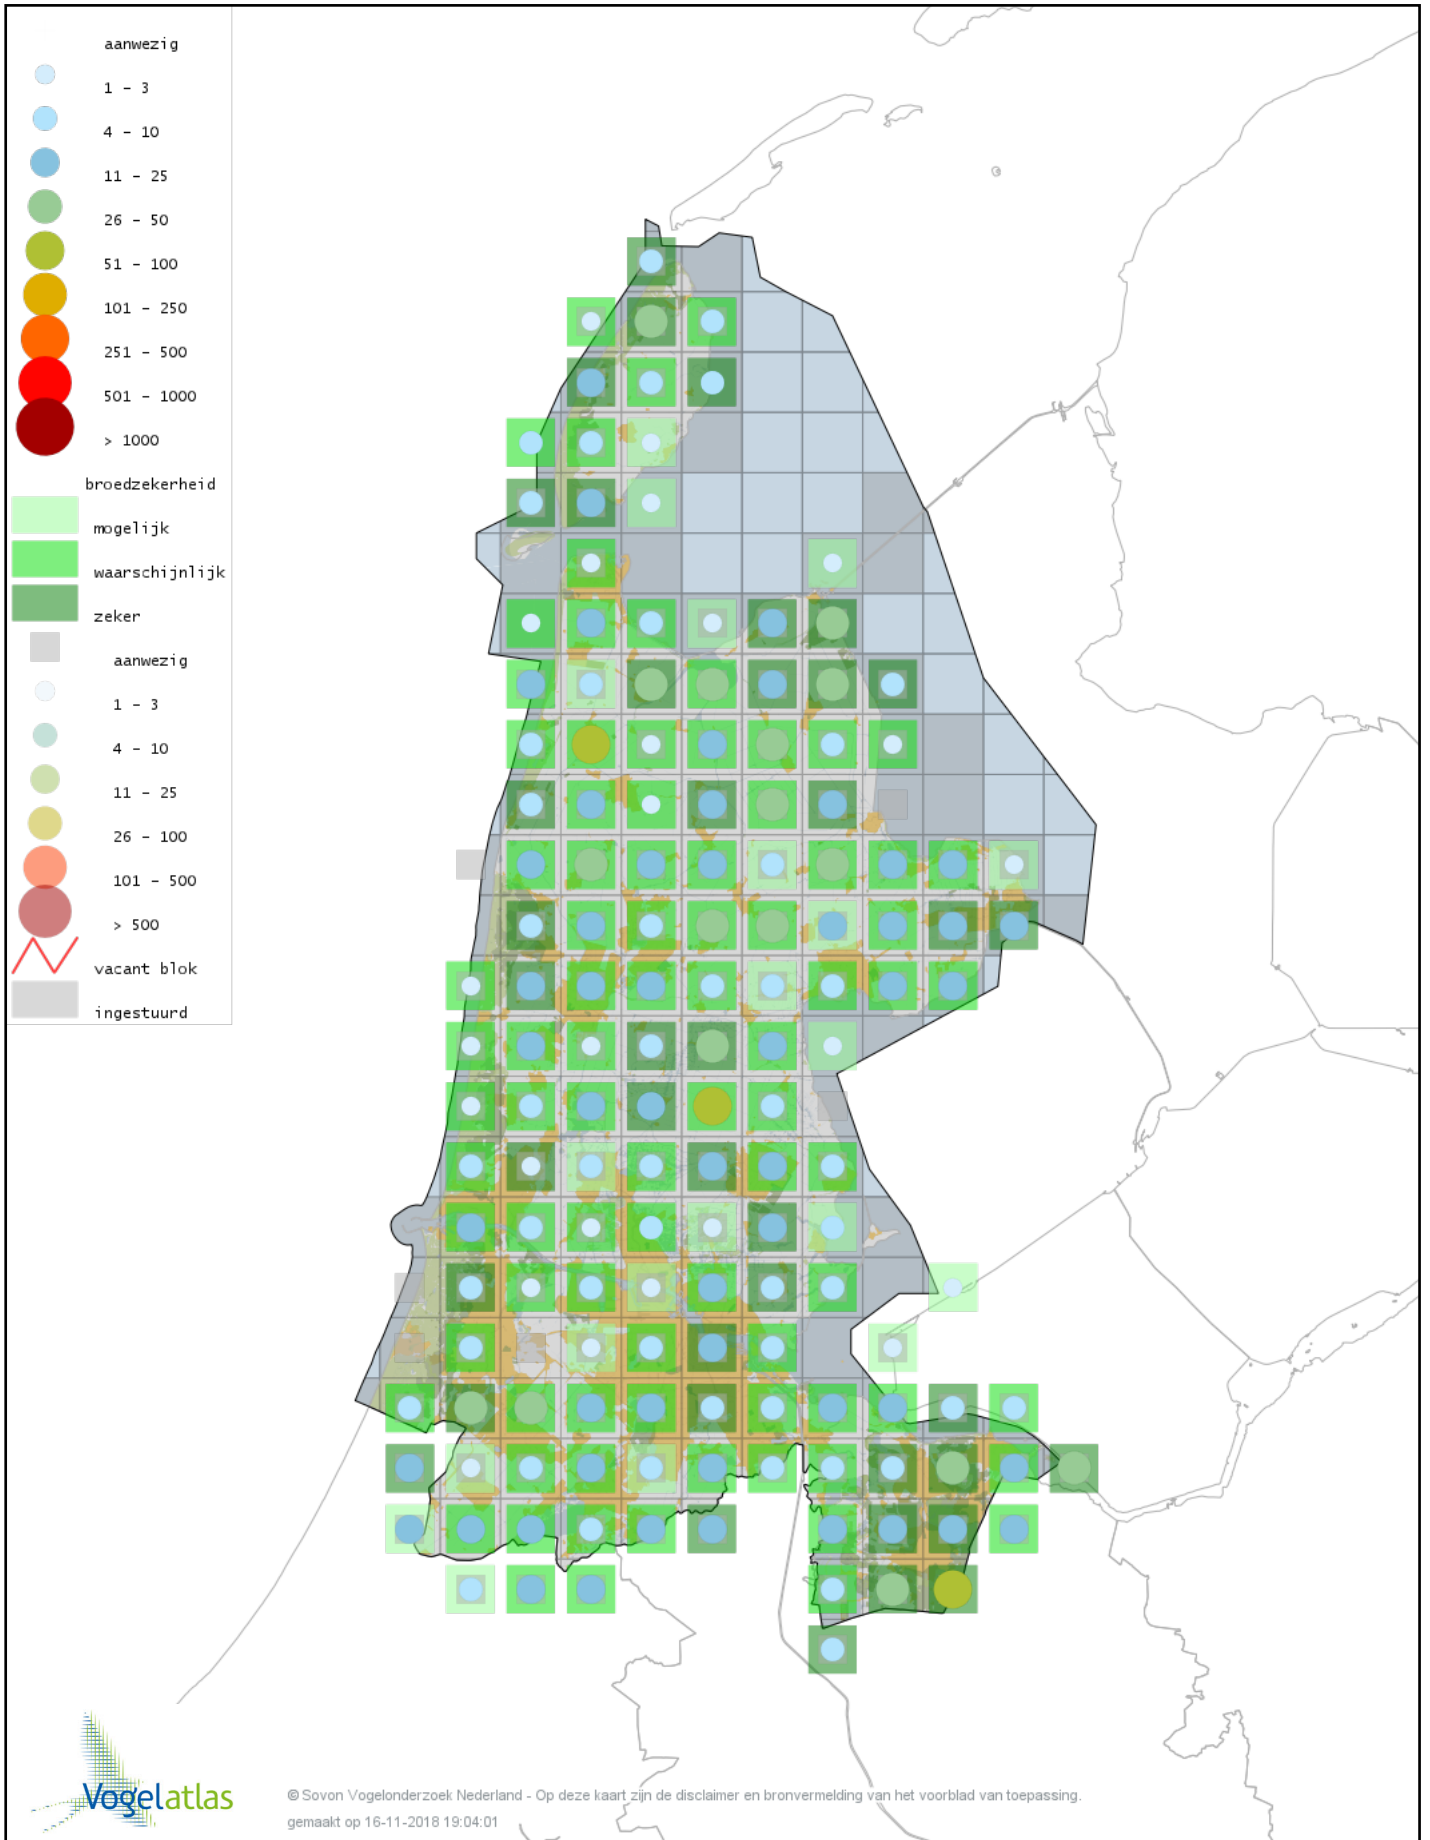

Voorlopige verspreidingskaart Houtsnip broedseizoen

Voorlopige verspreidingskaart Watersnip broedseizoen

Voorlopige verspreidingskaart Tureluur broedseizoen

Voorlopige verspreidingskaart Kokmeeuw broedseizoen

Voorlopige verspreidingskaart Zilvermeeuw broedseizoen

Voorlopige verspreidingskaart Pontische Meeuw broedseizoen

Voorlopige verspreidingskaart Geelpootmeeuw broedseizoen

Voorlopige verspreidingskaart Kleine Mantelmeeuw broedseizoen

Voorlopige verspreidingskaart Grote Stern broedseizoen

Voorlopige verspreidingskaart Dwergstern broedseizoen

Voorlopige verspreidingskaart Visdief broedseizoen

Voorlopige verspreidingskaart Noordse Stern broedseizoen

Voorlopige verspreidingskaart Zwarte Stern broedseizoen

Voorlopige verspreidingskaart Stadsduif broedseizoen

Voorlopige verspreidingskaart Holenduif broedseizoen

Voorlopige verspreidingskaart Houtduif broedseizoen