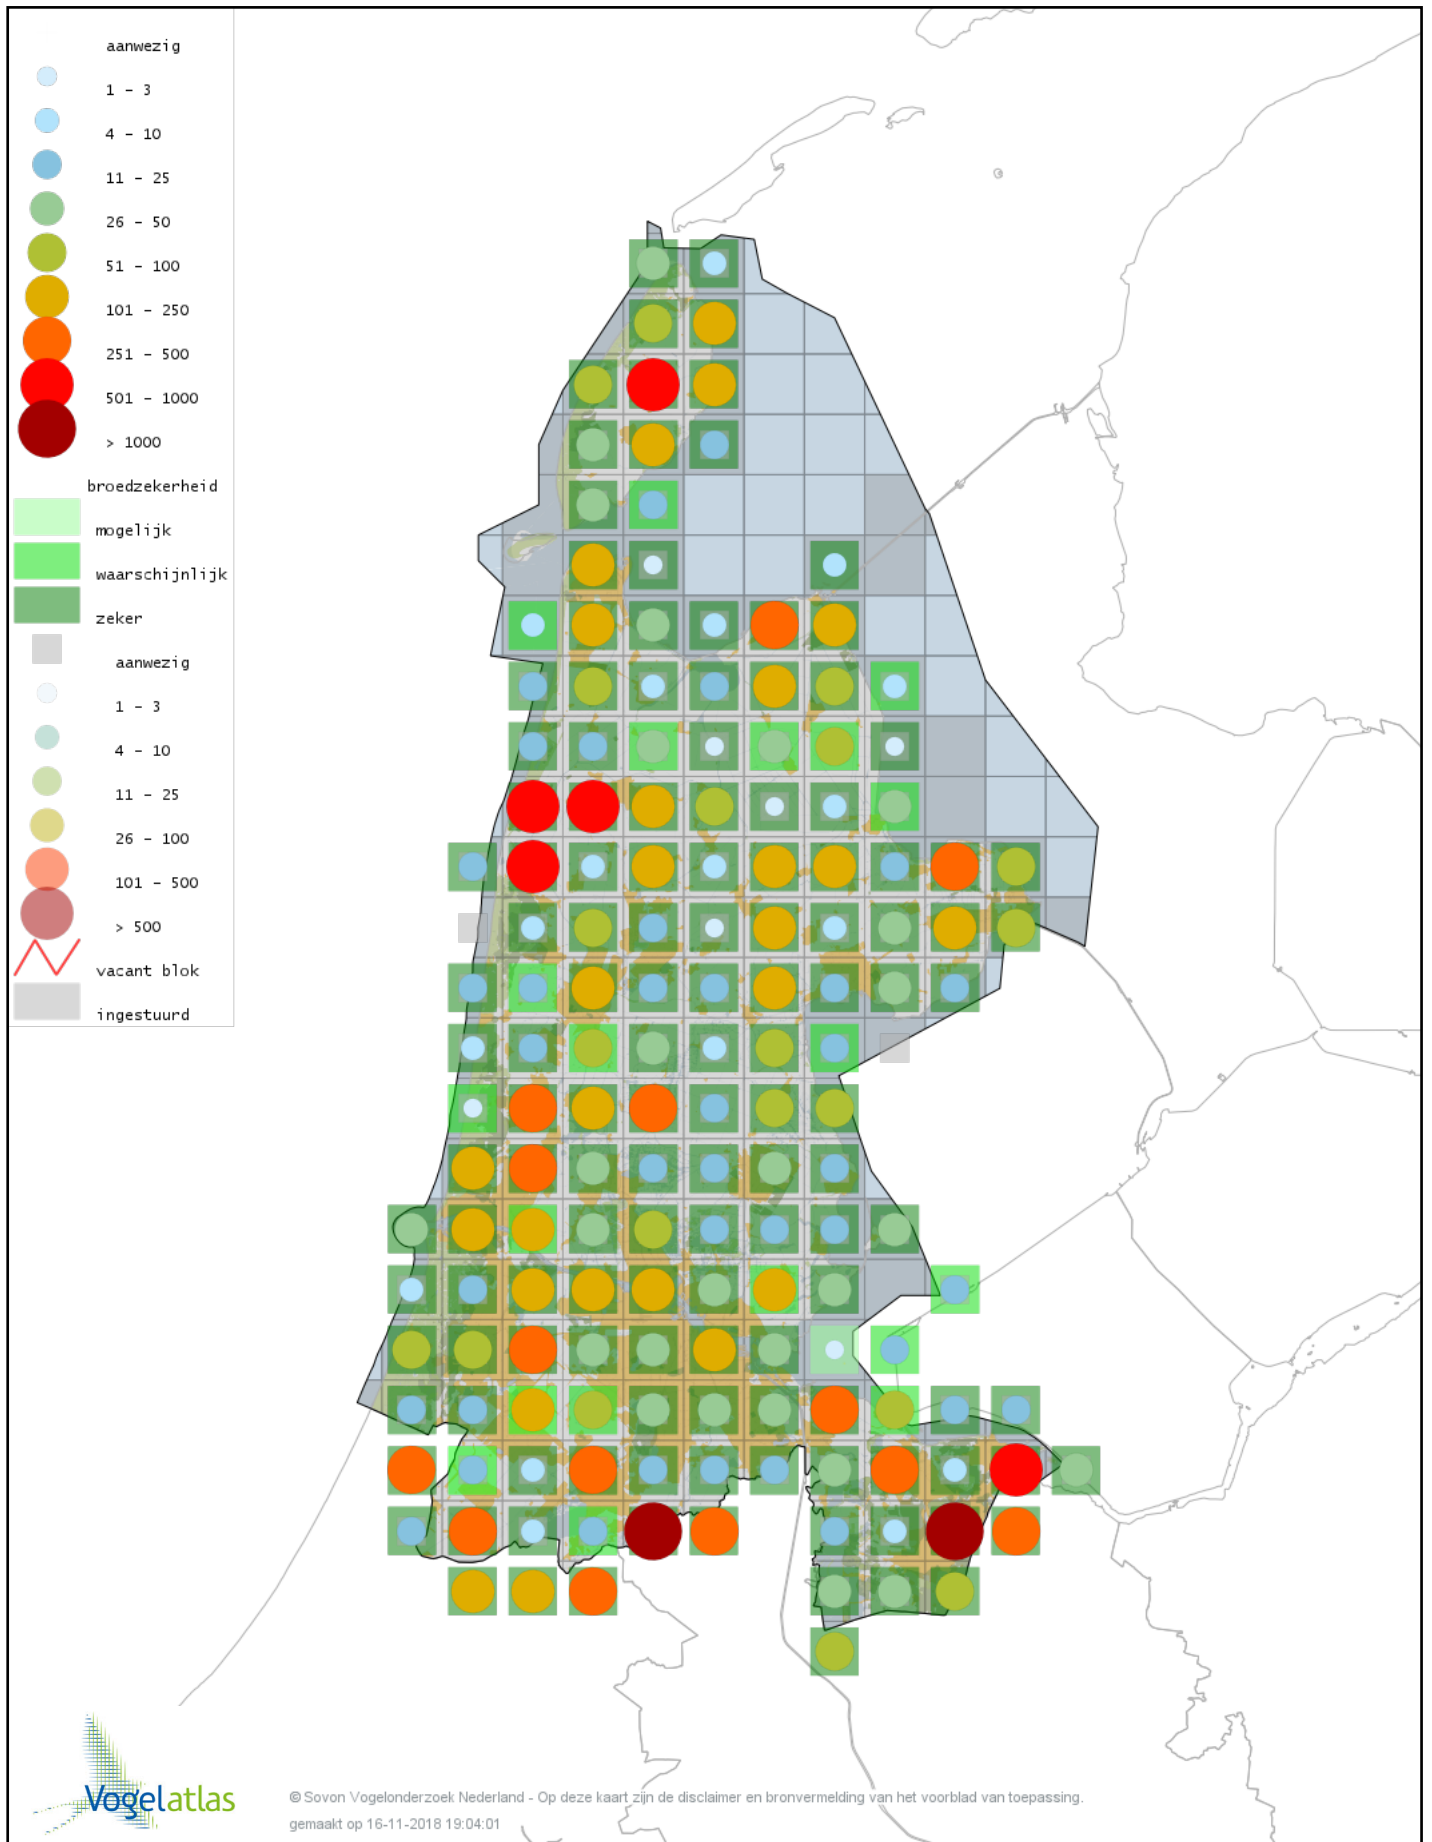

Voorlopige verspreidingskaart Huismus broedseizoen