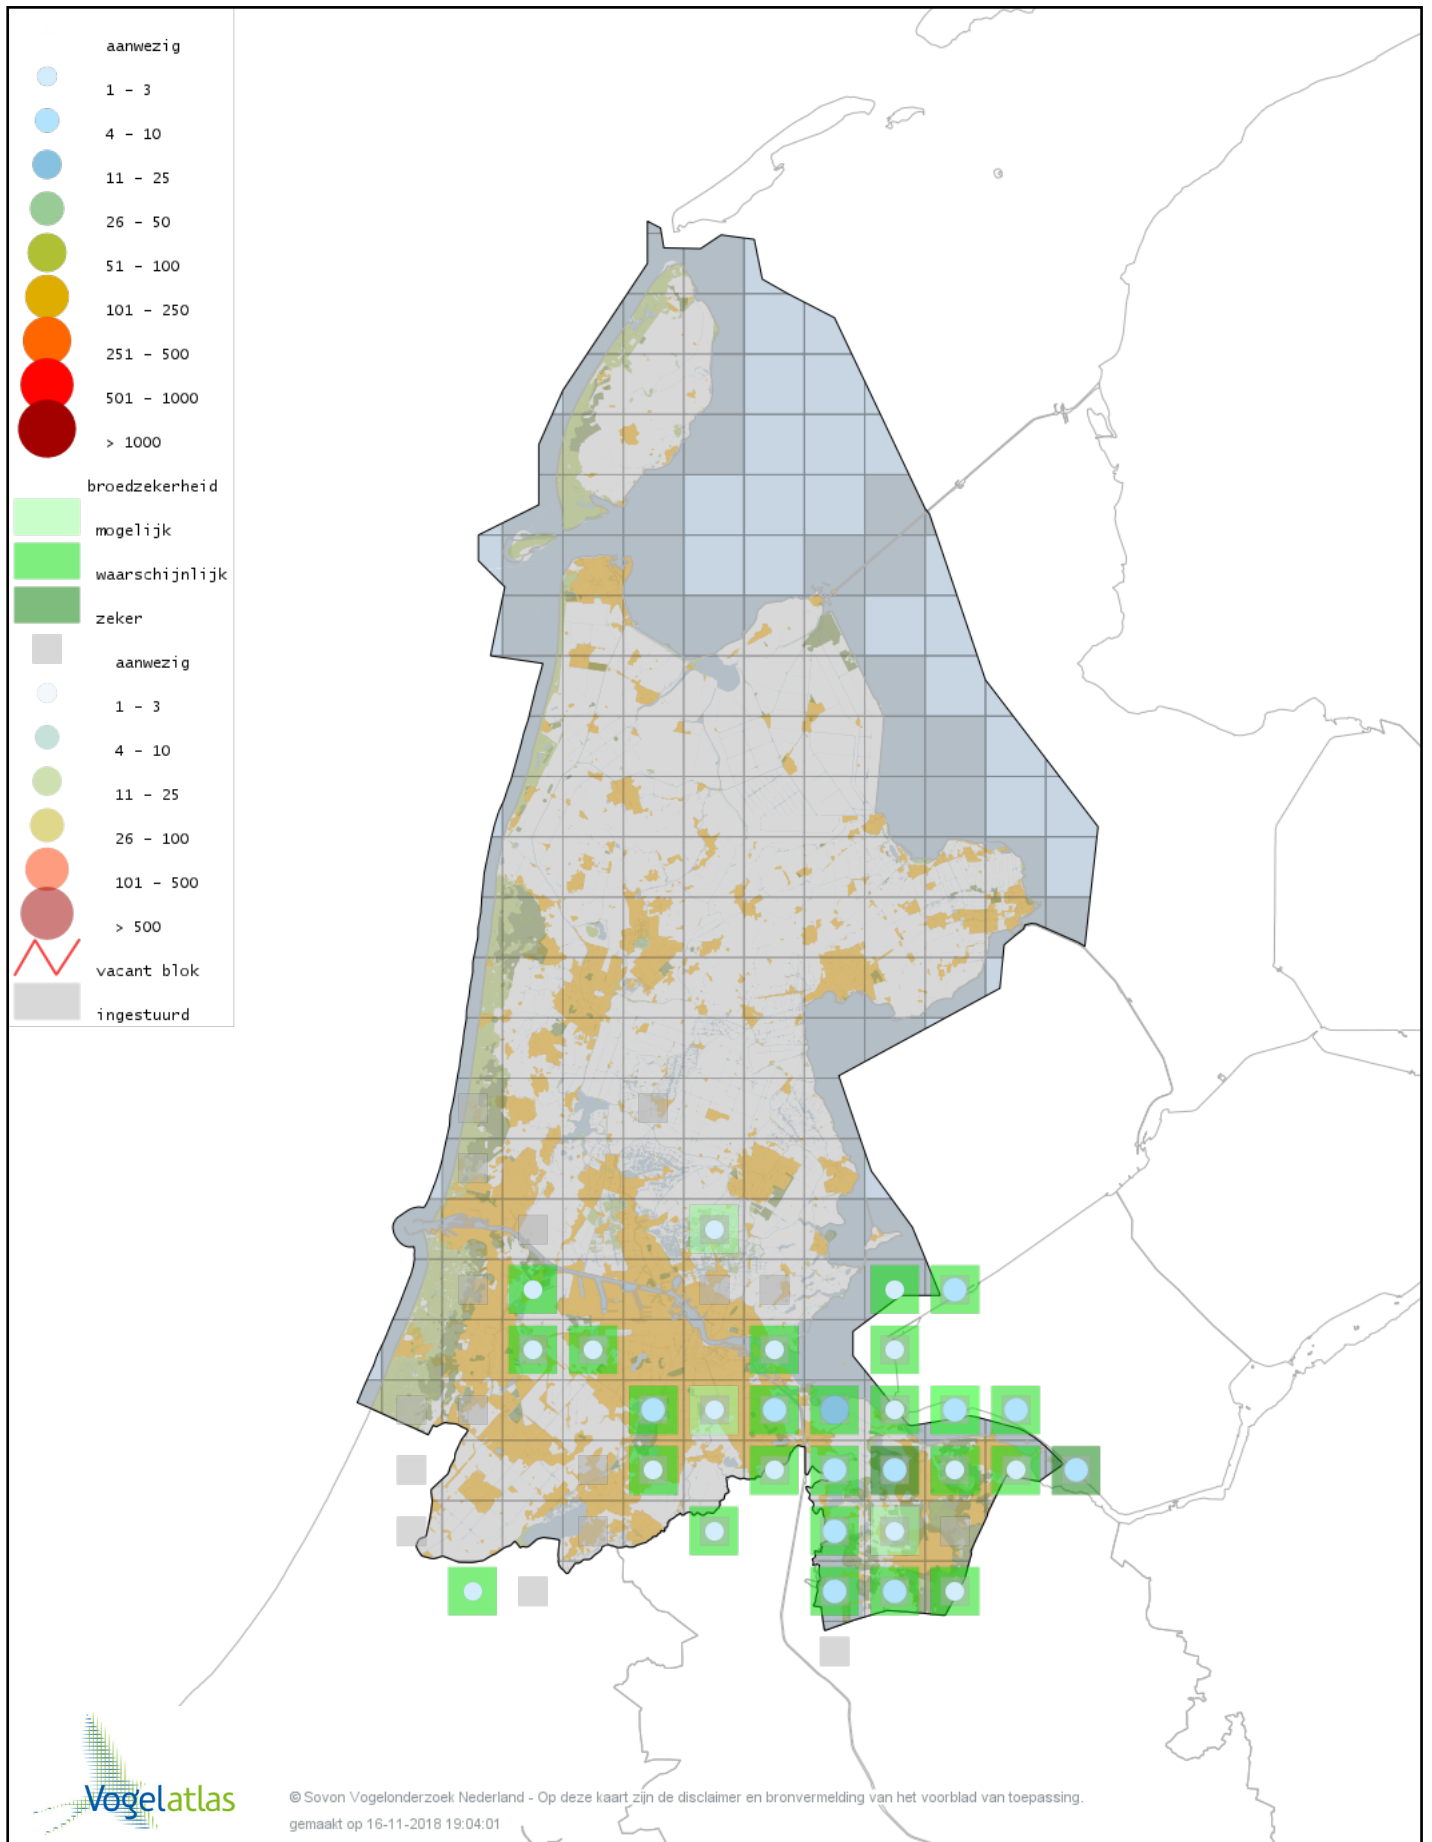

Voorlopige verspreidingskaart Matkop broedseizoen