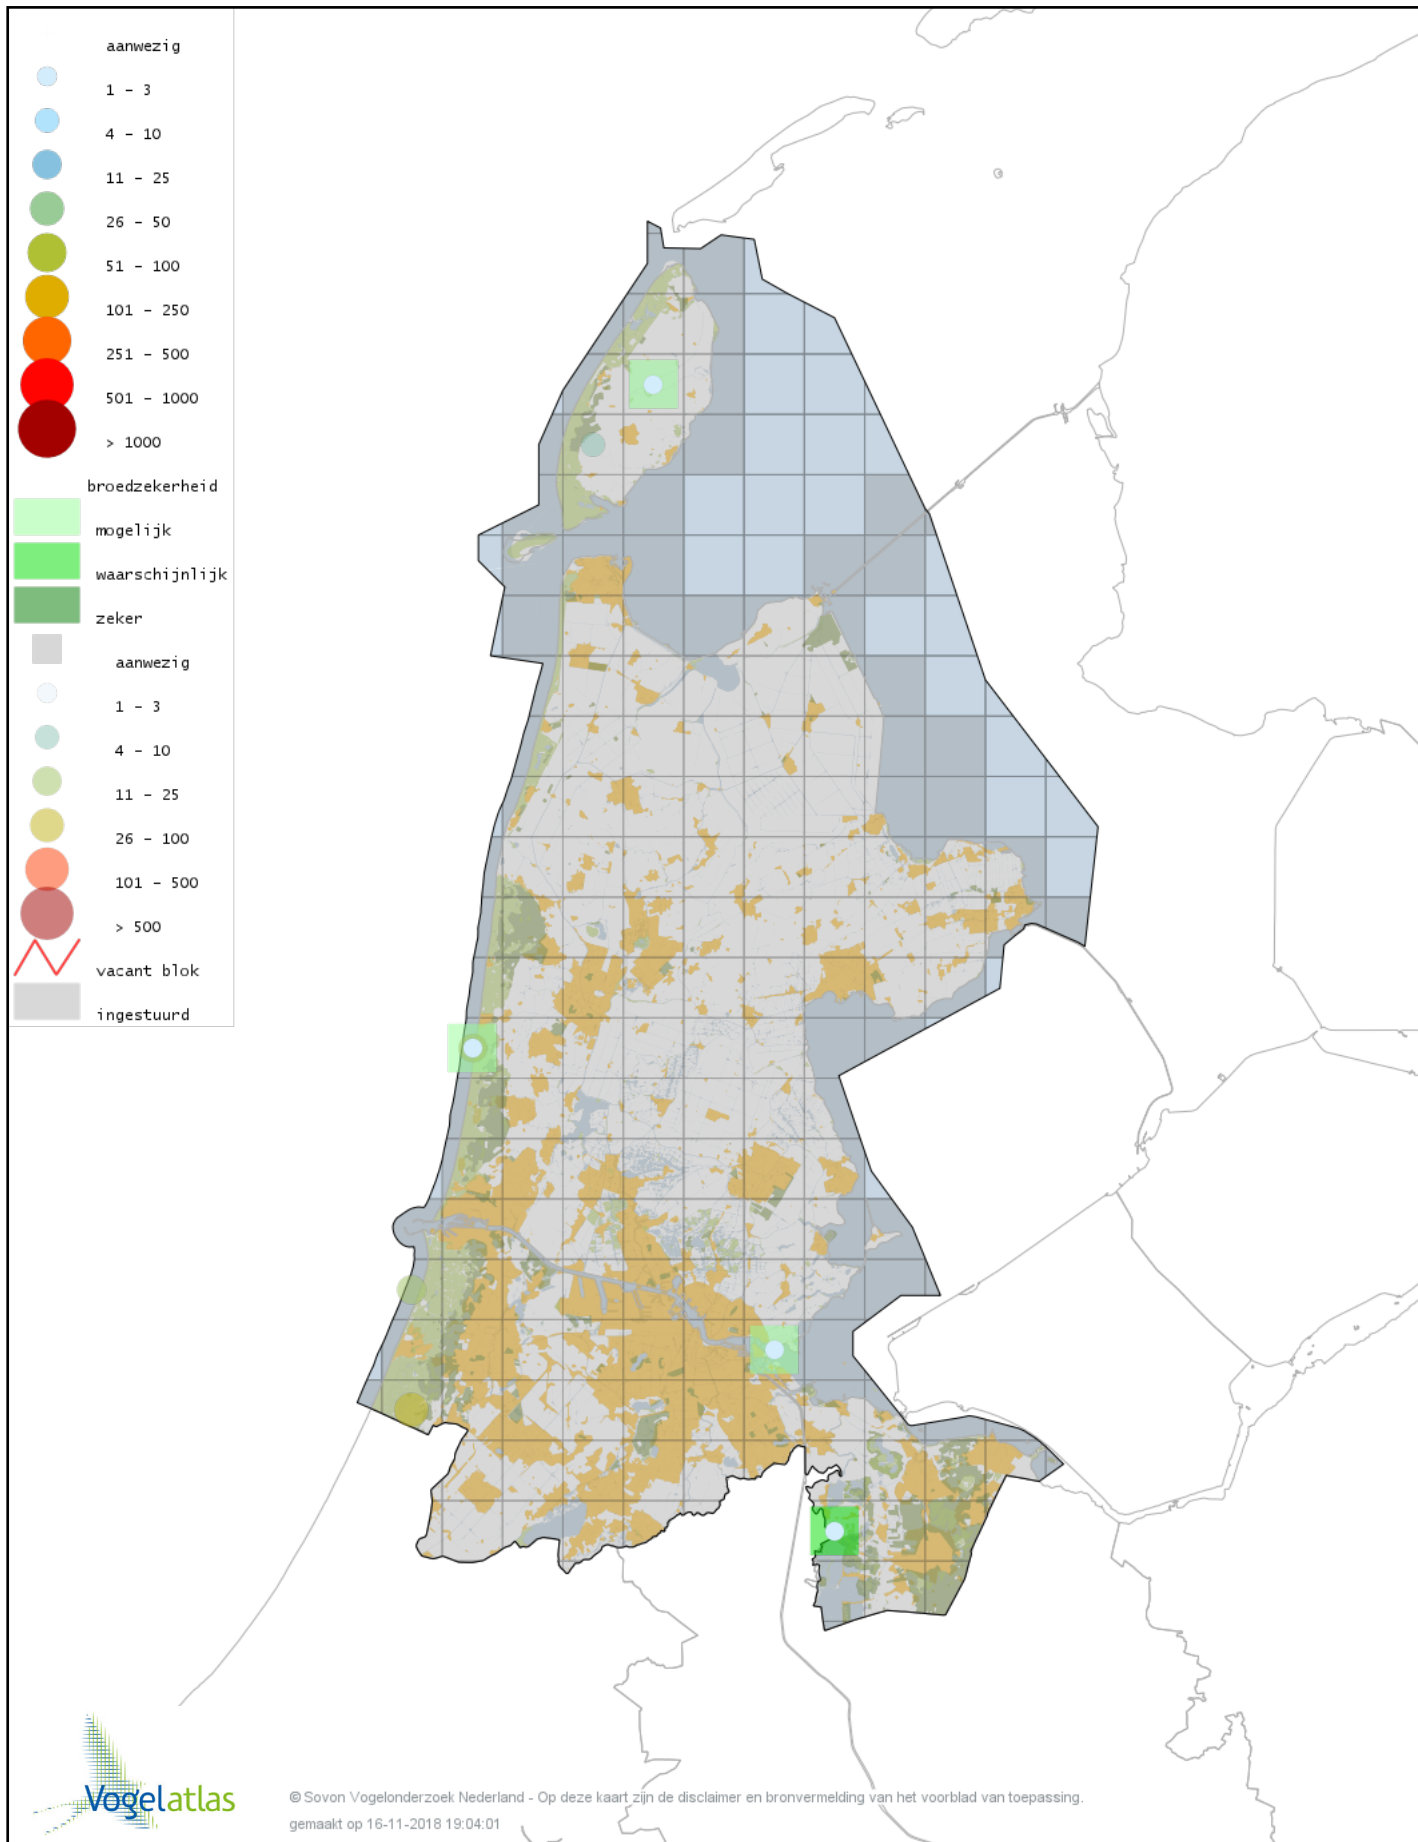

Voorlopige verspreidingskaart Paapje broedseizoen