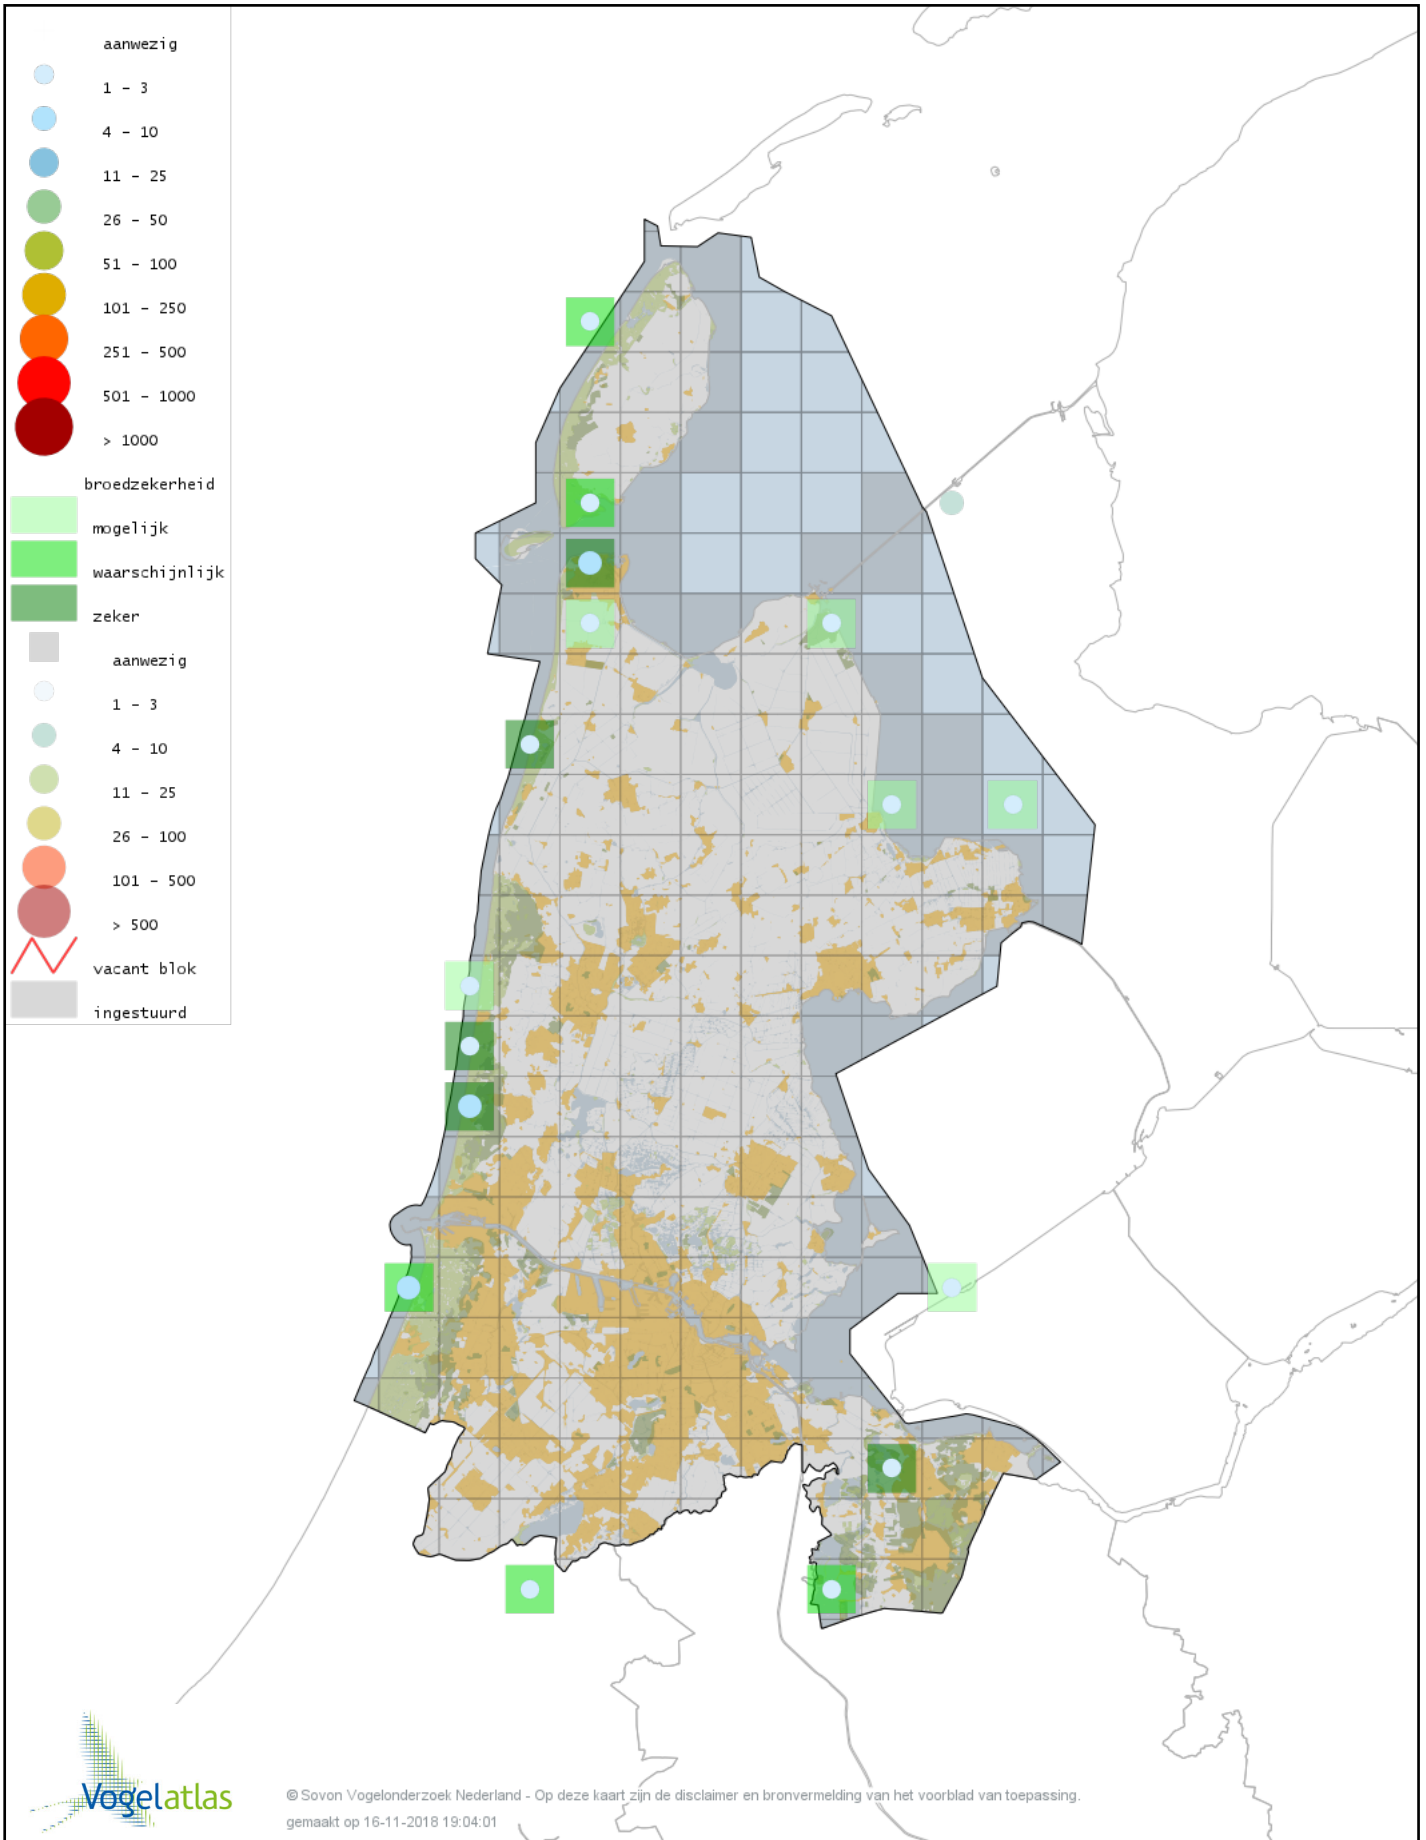

Voorlopige verspreidingskaart Krooneend broedseizoen

Voorlopige verspreidingskaart Tafeleend broedseizoen

Voorlopige verspreidingskaart Kuifeend broedseizoen

Voorlopige verspreidingskaart Eider broedseizoen

Voorlopige verspreidingskaart Rosse Stekelstaart broedseizoen

Voorlopige verspreidingskaart Kalkoen broedseizoen

Voorlopige verspreidingskaart Patrijs broedseizoen

Voorlopige verspreidingskaart Kwartel broedseizoen

Voorlopige verspreidingskaart Fazant broedseizoen

Voorlopige verspreidingskaart Dodaars broedseizoen

Voorlopige verspreidingskaart Fuut broedseizoen

Voorlopige verspreidingskaart Geoorde Fuut broedseizoen

© Sovon Vogelonderzoek Nederland - Op deze kaart zijn de disclaimer en bronvermelding van het voorblad van toepassing.
gemaakt op 16-11-2018 19:04:01

Voorlopige verspreidingskaart Ooievaar broedseizoen