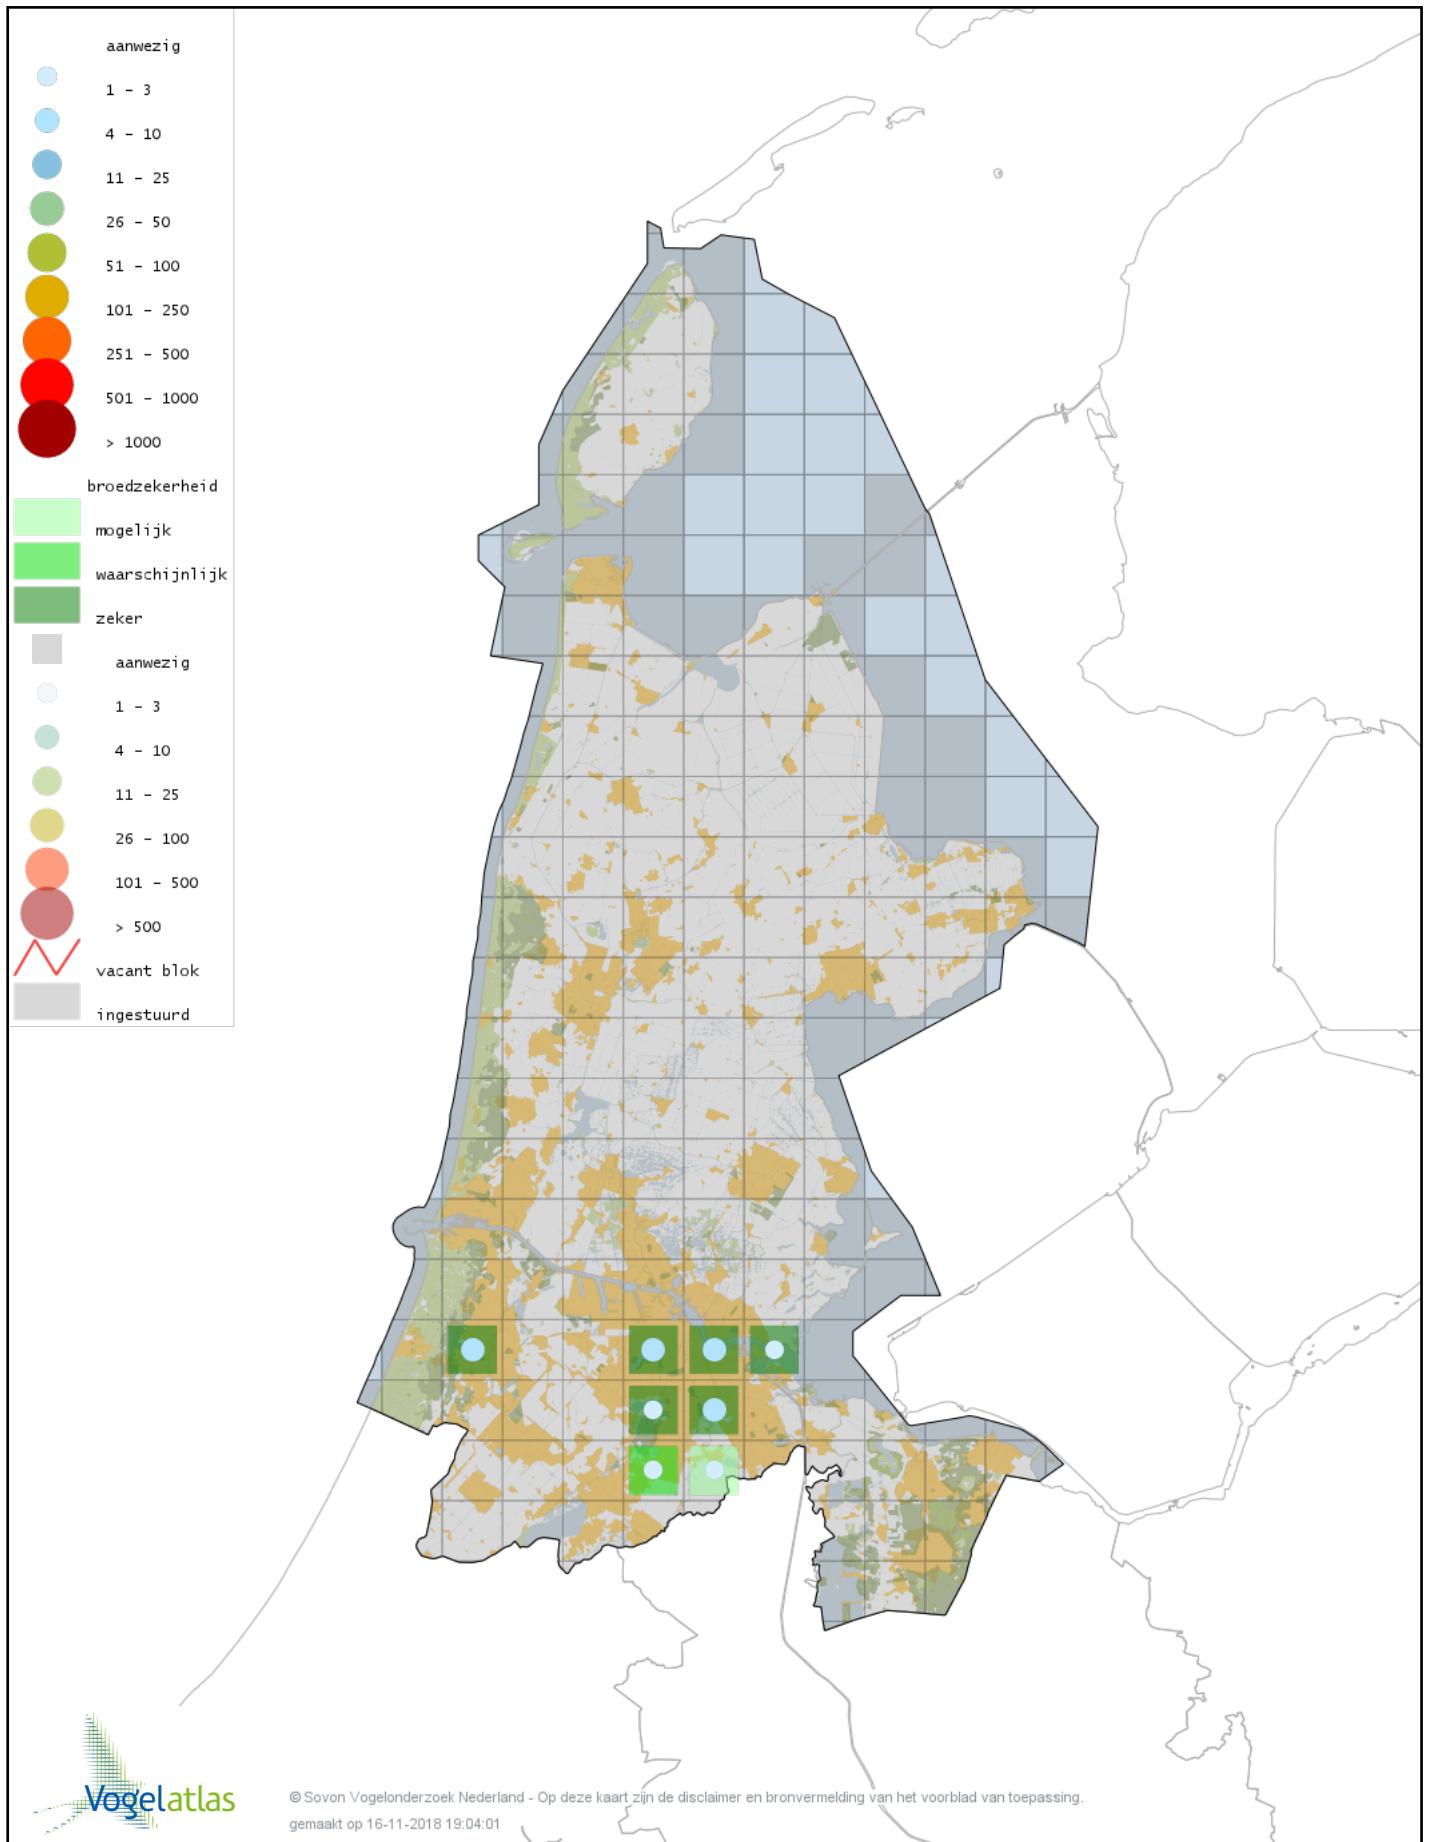

Voorlopige verspreidingskaart Gierzwaluw broedseizoen

Voorlopige verspreidingskaart IJsvogel broedseizoen

Voorlopige verspreidingskaart Middelste Bonte Specht broedseizoen

Voorlopige verspreidingskaart Kleine Bonte Specht broedseizoen

Voorlopige verspreidingskaart Grote Bonte Specht broedseizoen

Voorlopige verspreidingskaart Zwarte Specht broedseizoen

Voorlopige verspreidingskaart Groene Specht broedseizoen

Voorlopige verspreidingskaart Torenvalk broedseizoen

Voorlopige verspreidingskaart Boomvalk broedseizoen

Voorlopige verspreidingskaart Slechtvalk broedseizoen

Voorlopige verspreidingskaart Grote Alexanderparkiet broedseizoen

Voorlopige verspreidingskaart Halsbandparkiet broedseizoen