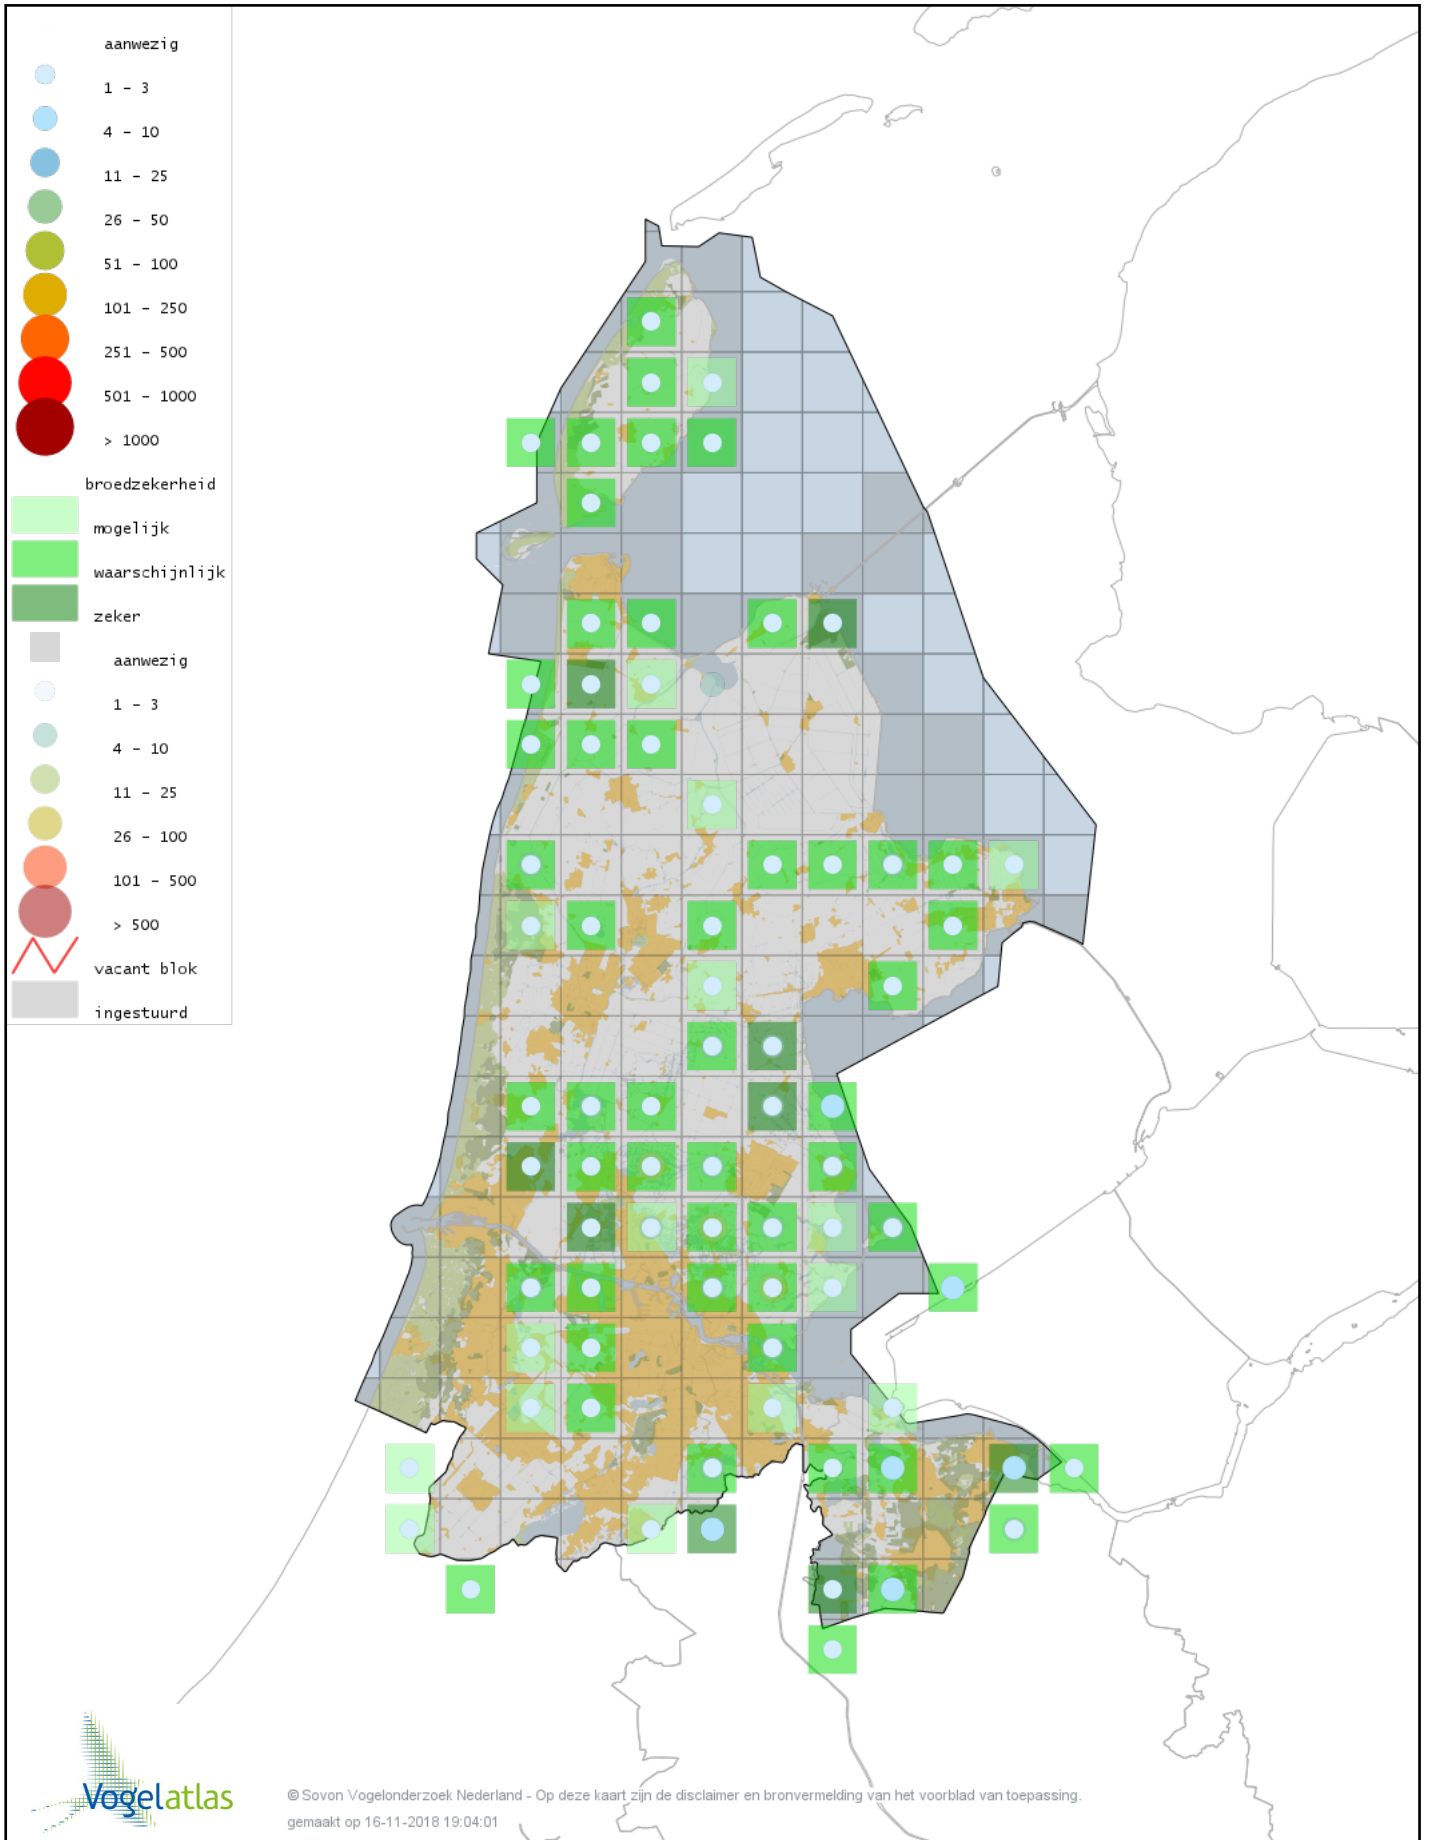

Voorlopige verspreidingskaart Knobbelzwaan broedseizoen

Voorlopige verspreidingskaart Nijlgans broedseizoen

Voorlopige verspreidingskaart Bergeend broedseizoen

Voorlopige verspreidingskaart Casarca broedseizoen

Voorlopige verspreidingskaart Muskuseend broedseizoen

Voorlopige verspreidingskaart Mandarijneend broedseizoen

© Sovon Vogelonderzoek Nederland - Op deze kaart zijn de disclaimer en bronvermelding van het voorblad van toepassing.
gemaakt op 16-11-2018 19:04:01

Voorlopige verspreidingskaart Zomertaling broedseizoen

Voorlopige verspreidingskaart Slobeend broedseizoen

Voorlopige verspreidingskaart Krakeend broedseizoen

Voorlopige verspreidingskaart Smient broedseizoen

Voorlopige verspreidingskaart Wilde Eend broedseizoen

Voorlopige verspreidingskaart Soepeend broedseizoen

Voorlopige verspreidingskaart Pijlstaart broedseizoen

Voorlopige verspreidingskaart Wintertaling broedseizoen