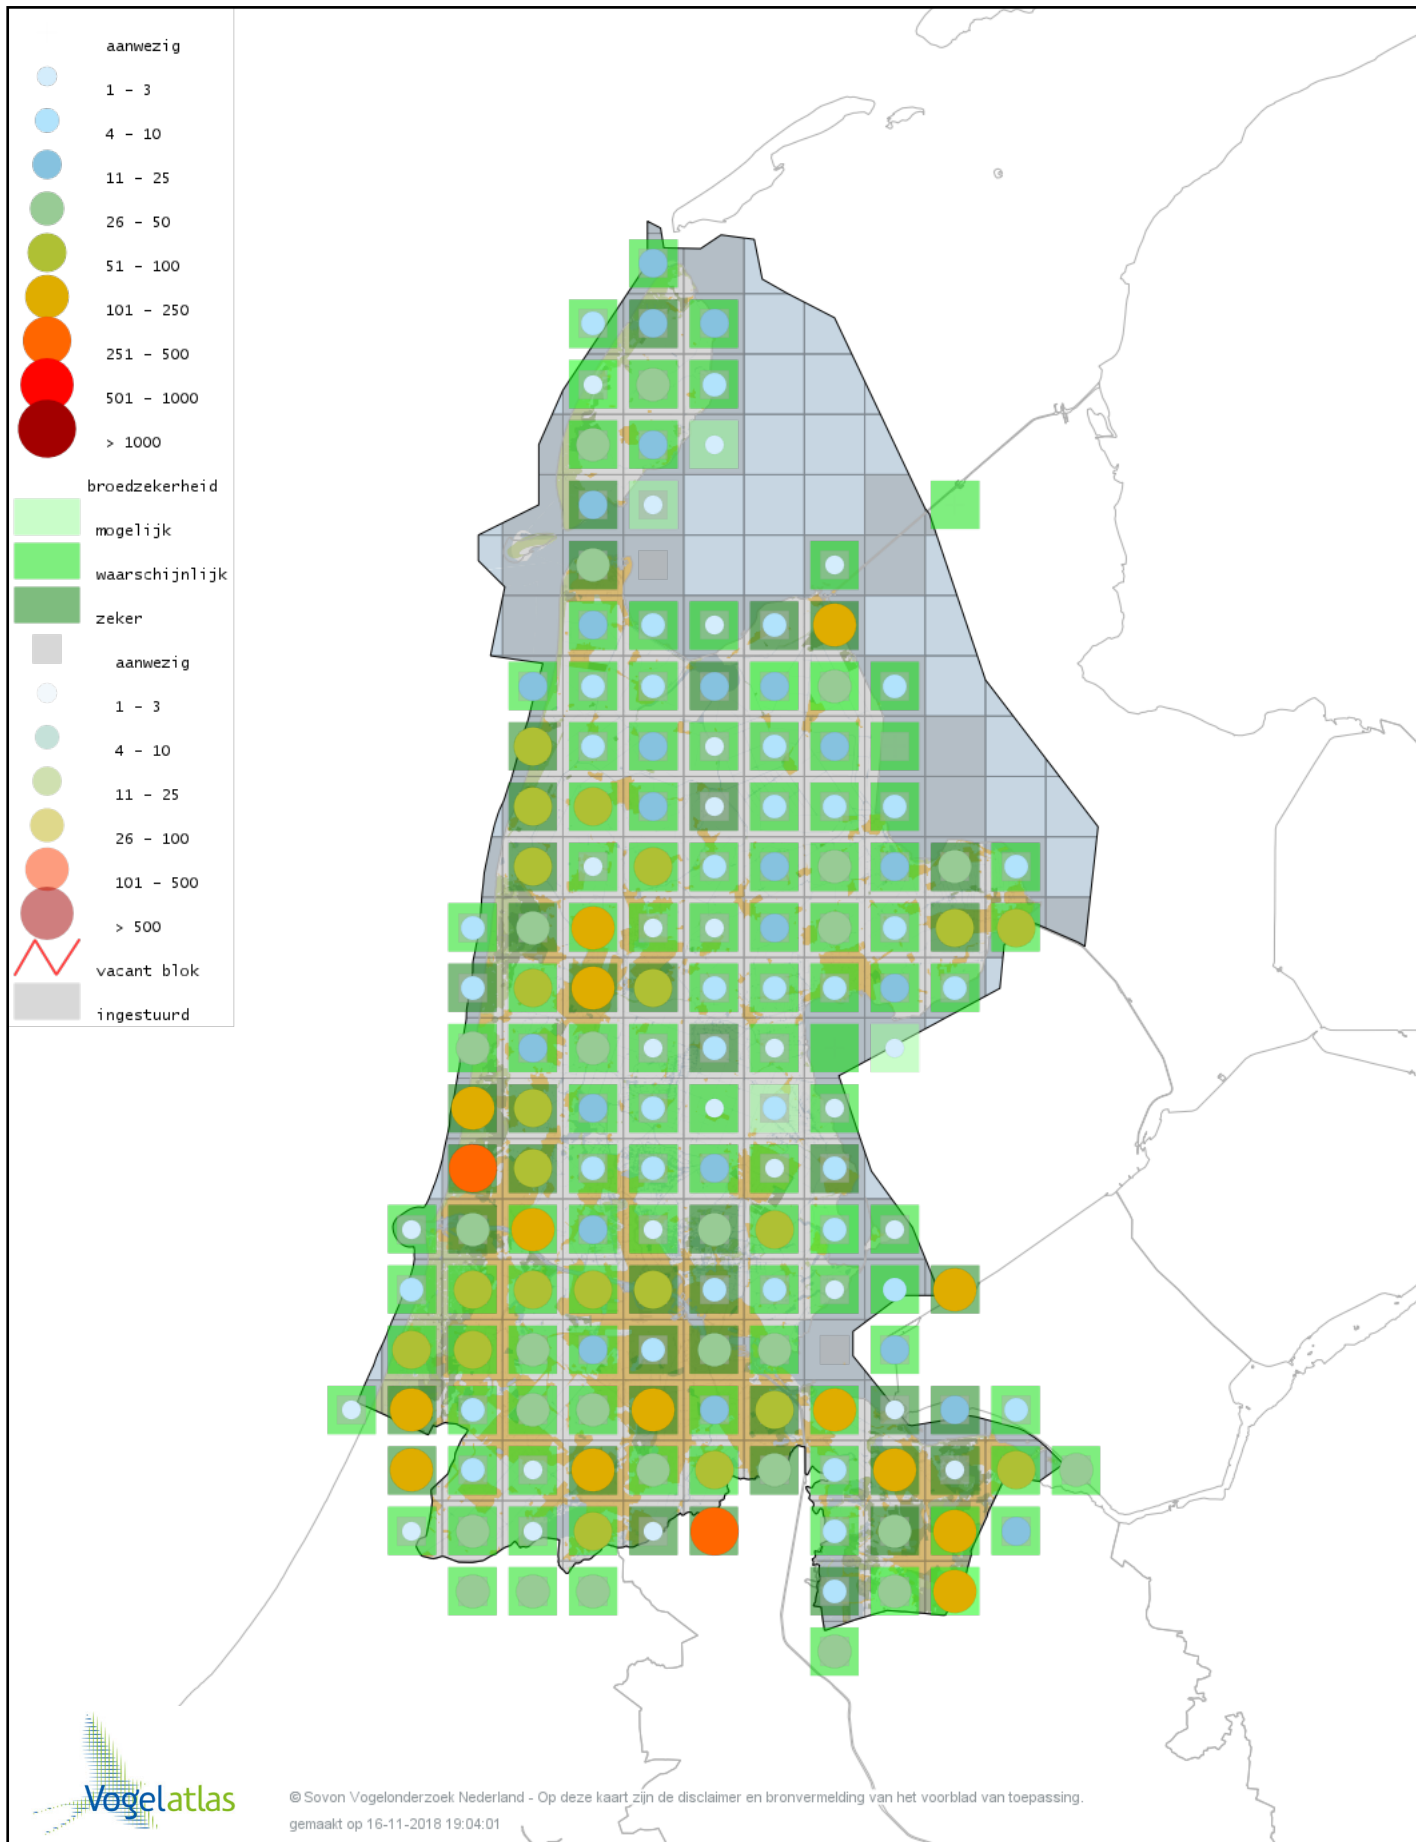

Voorlopige verspreidingskaart Rietzanger broedseizoen

Voorlopige verspreidingskaart Kleine Karekiet broedseizoen

Voorlopige verspreidingskaart Bosrietzanger broedseizoen

Voorlopige verspreidingskaart Orpheusspotvogel broedseizoen

Voorlopige verspreidingskaart Spotvogel broedseizoen

Voorlopige verspreidingskaart Sprinkhaanzanger broedseizoen

Voorlopige verspreidingskaart Snor broedseizoen

Voorlopige verspreidingskaart Graszanger broedseizoen

Voorlopige verspreidingskaart Zwartkop broedseizoen

Voorlopige verspreidingskaart Tuinfluiter broedseizoen

Voorlopige verspreidingskaart Braamsluiper broedseizoen

Voorlopige verspreidingskaart Grasmus broedseizoen