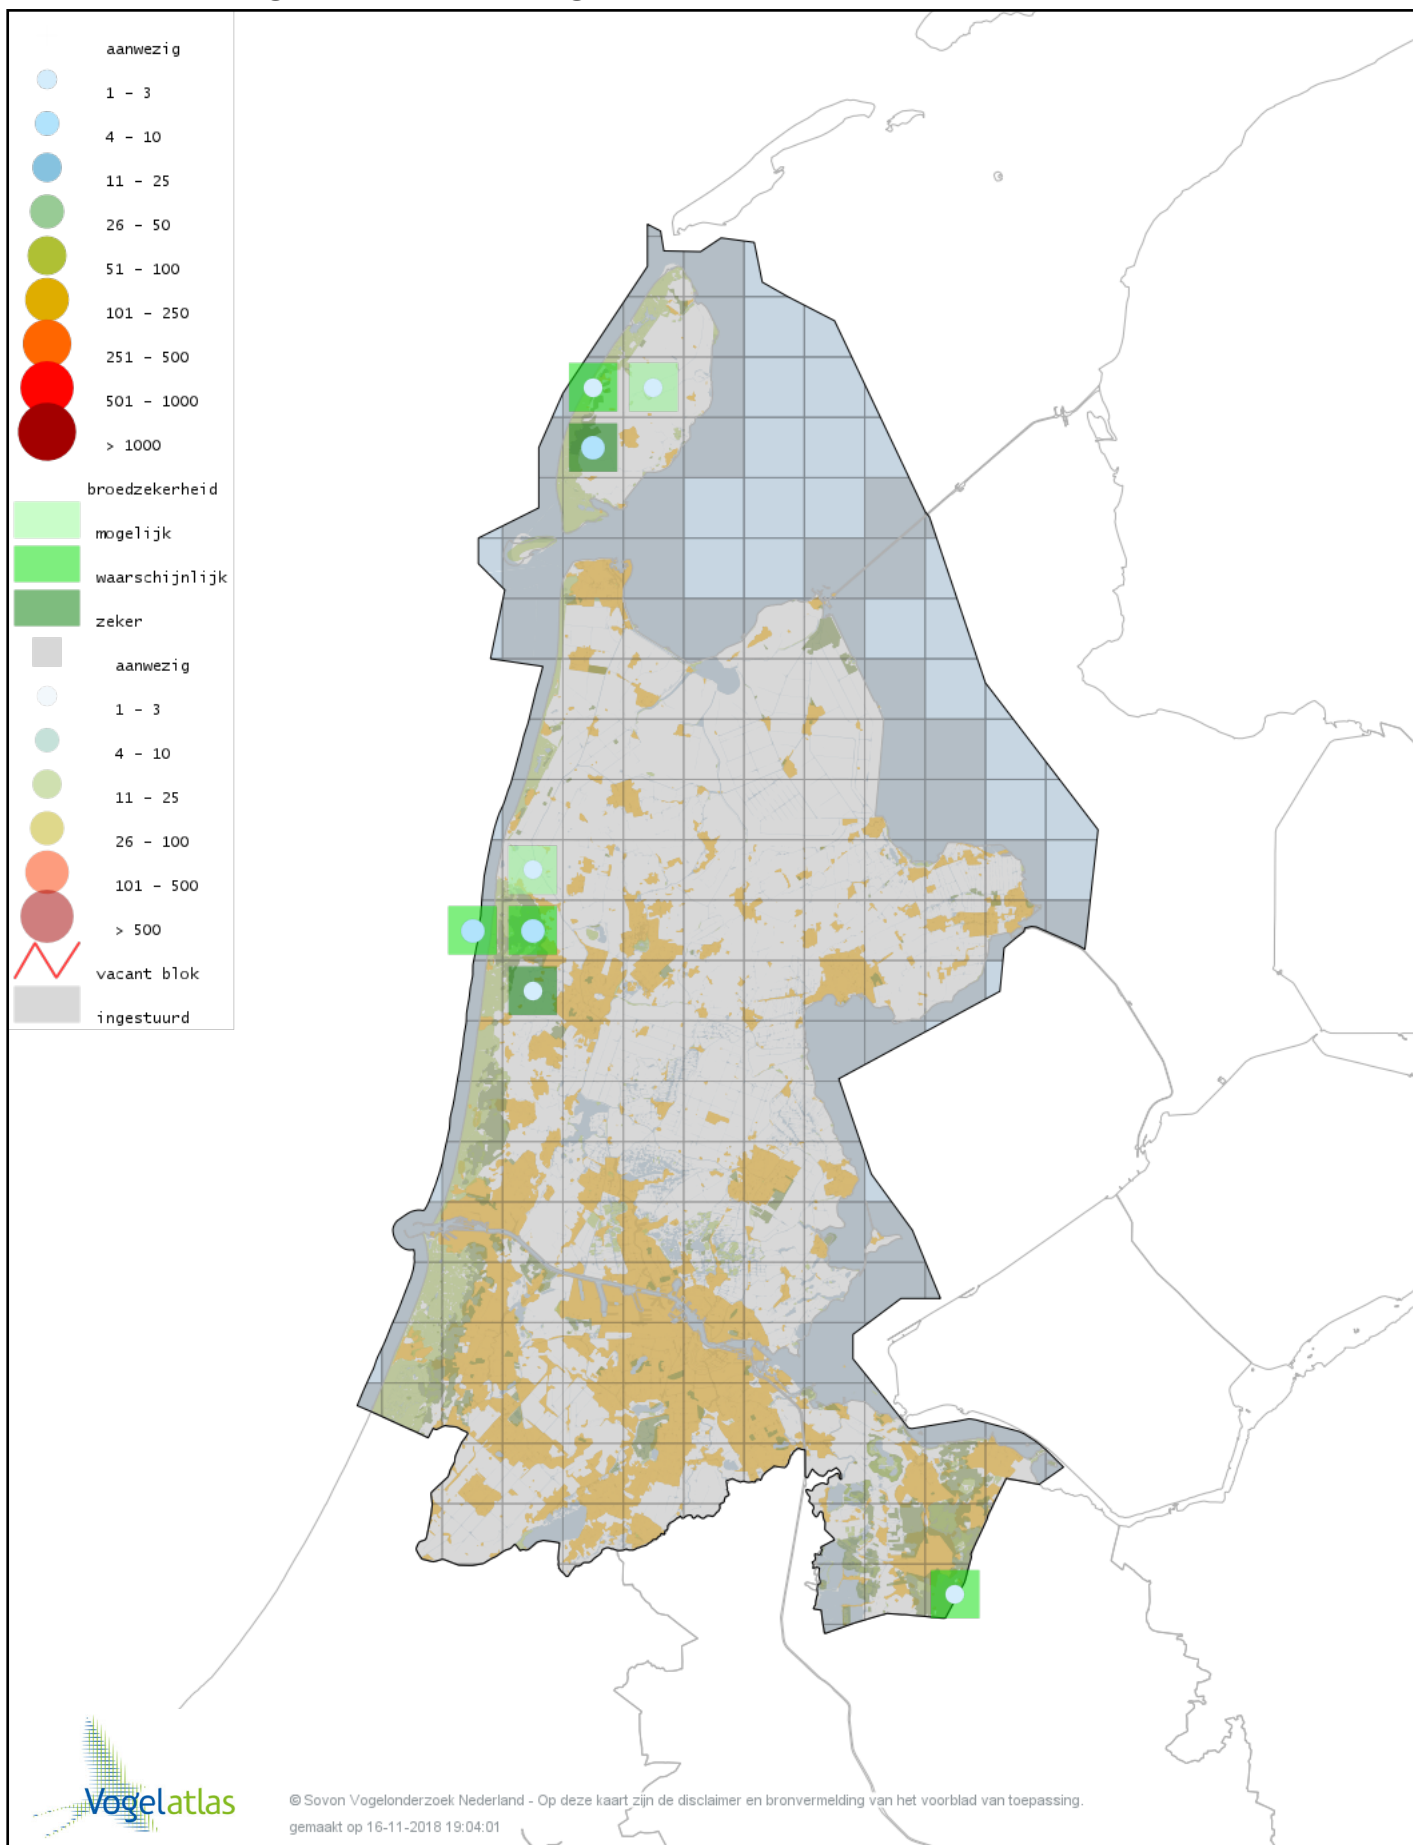

Voorlopige verspreidingskaart Zomertortel broedseizoen

Voorlopige verspreidingskaart Turkse Tortel broedseizoen

Voorlopige verspreidingskaart Koekoek broedseizoen

Voorlopige verspreidingskaart Kerkuil broedseizoen

Voorlopige verspreidingskaart Bosuil broedseizoen

Voorlopige verspreidingskaart Steenuil broedseizoen

Voorlopige verspreidingskaart Ransuil broedseizoen

Voorlopige verspreidingskaart Nachtzwaluw broedseizoen

Voorlopige verspreidingskaart Gierzwaluw broedseizoen

Voorlopige verspreidingskaart IJsvogel broedseizoen

Voorlopige verspreidingskaart Middelste Bonte Specht broedseizoen

Voorlopige verspreidingskaart Kleine Bonte Specht broedseizoen