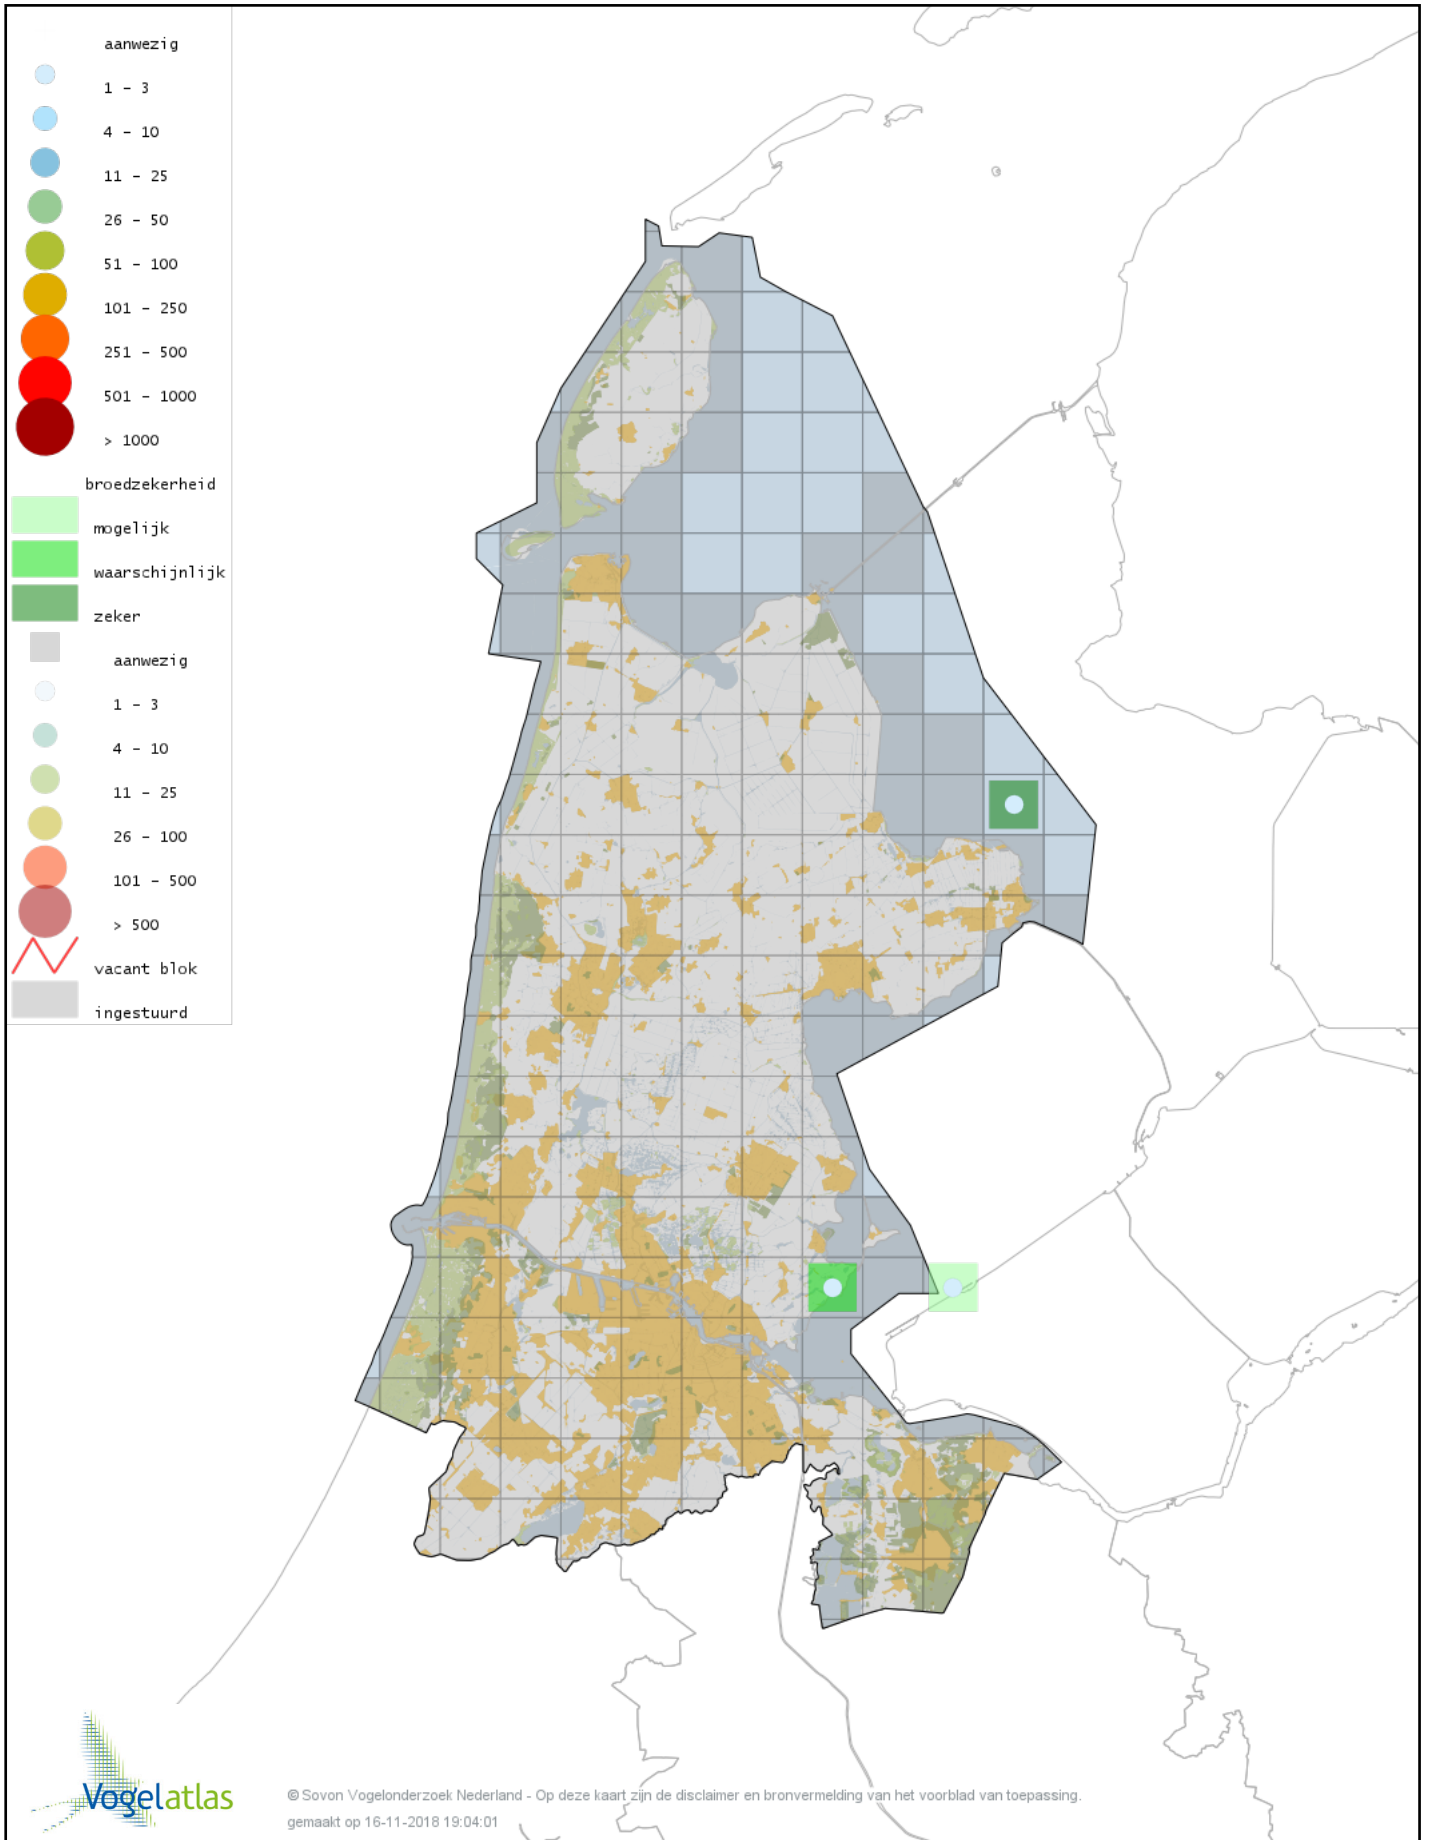

Voorlopige verspreidingskaart Fazant broedseizoen

Voorlopige verspreidingskaart Dodaars broedseizoen

Voorlopige verspreidingskaart Fuut broedseizoen

Voorlopige verspreidingskaart Geoorde Fuut broedseizoen

© Sovon Vogelonderzoek Nederland - Op deze kaart zijn de disclaimer en bronvermelding van het voorblad van toepassing.
gemaakt op 16-11-2018 19:04:01

Voorlopige verspreidingskaart Ooievaar broedseizoen

Voorlopige verspreidingskaart Lepelaar broedseizoen

Voorlopige verspreidingskaart Roerdomp broedseizoen

Voorlopige verspreidingskaart Blauwe Reiger broedseizoen

Voorlopige verspreidingskaart Purperreiger broedseizoen

Voorlopige verspreidingskaart Grote Zilverreiger broedseizoen

Voorlopige verspreidingskaart Kleine Zilverreiger broedseizoen

Voorlopige verspreidingskaart Aalscholver broedseizoen

Voorlopige verspreidingskaart Wespendifeet broedseizoen