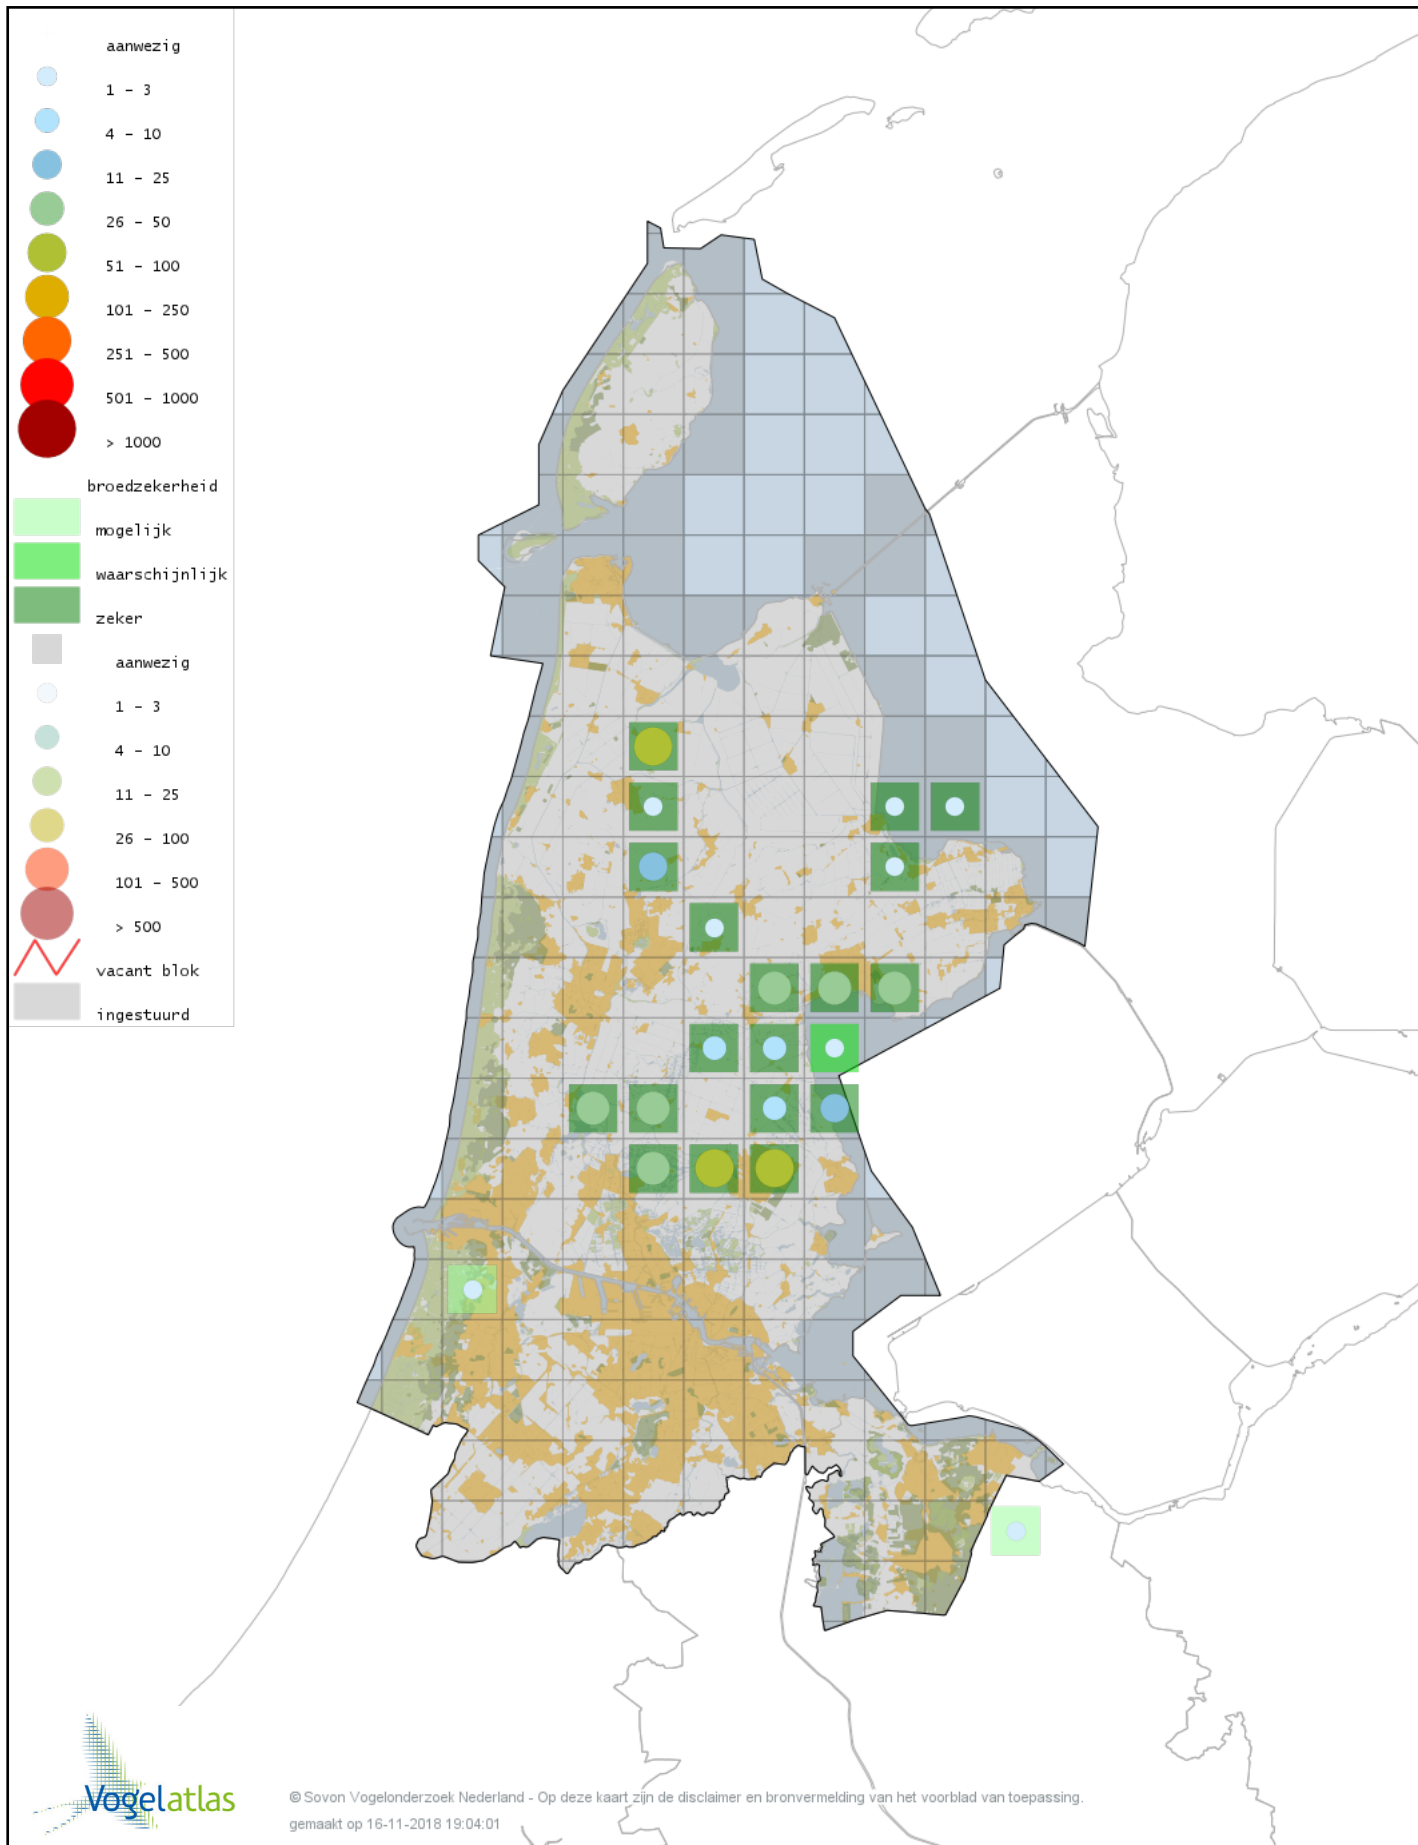

Ook worden in de kaarten de historische atlasresultaten (in rood) weergegeven.

Disclaimer

Deze verspreidingskaarten ondersteunen het completeren van de atlastellingen en verzamelen van aanvullende waarnemingen. De kaarten zijn nog niet volledig en kunnen fouten bevatten. Overname is toegestaan onder voorwaarde van bronvermelding (www.sovon.nl/vogelatlas)

De kleurtint (blauw) is de beste referentie voor de tot nu toe waargenomen aantalsklasse.

De stipgrootte is relatief. Vergelijk daarvoor de atlasblok grootte van de legenda met die van het kaartbeeld.

Voorlopige verspreidingskaart Grote Canadese Gans broedseizoen

Voorlopige verspreidingskaart Brandgans broedseizoen

Verloopige verspreidingskaart hybride Brandgans x Canadese Gans broedseizoen

Doorlopende verspreidingskaart Kleine Canadese Gans (minima) broedseizoen

Voorlopige verspreidingskaart Indische Gans broedseizoen

Voorlopige verspreidingskaart Sneeuwgans broedseizoen

Voorlopige verspreidingskaart Grauwe Gans broedseizoen

Voorlopige verspreidingskaart Soepgans broedseizoen