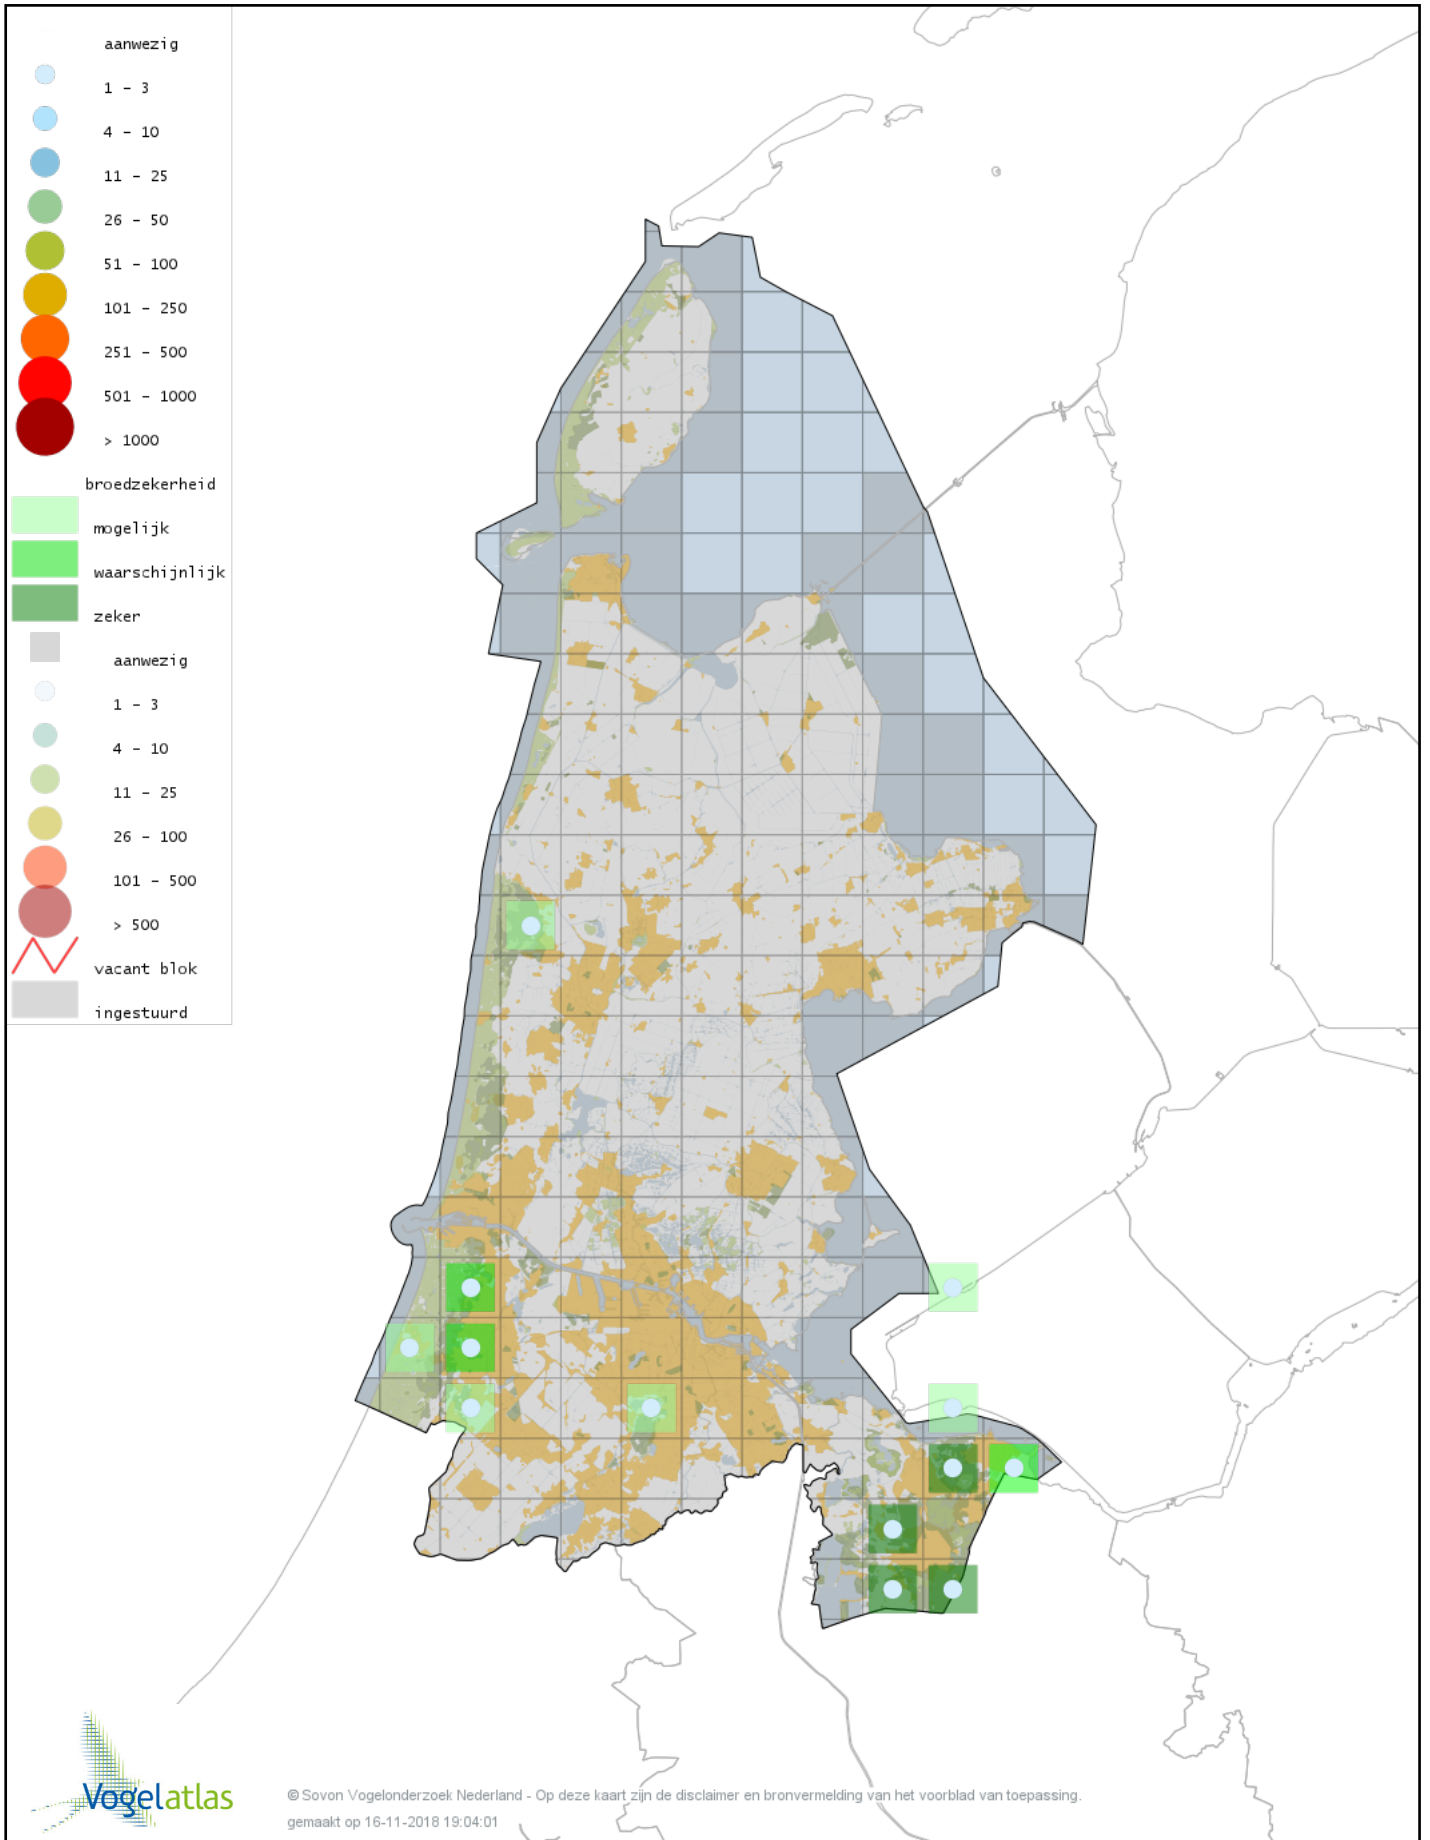

Voorlopige verspreidingskaart Raaf broedseizoen