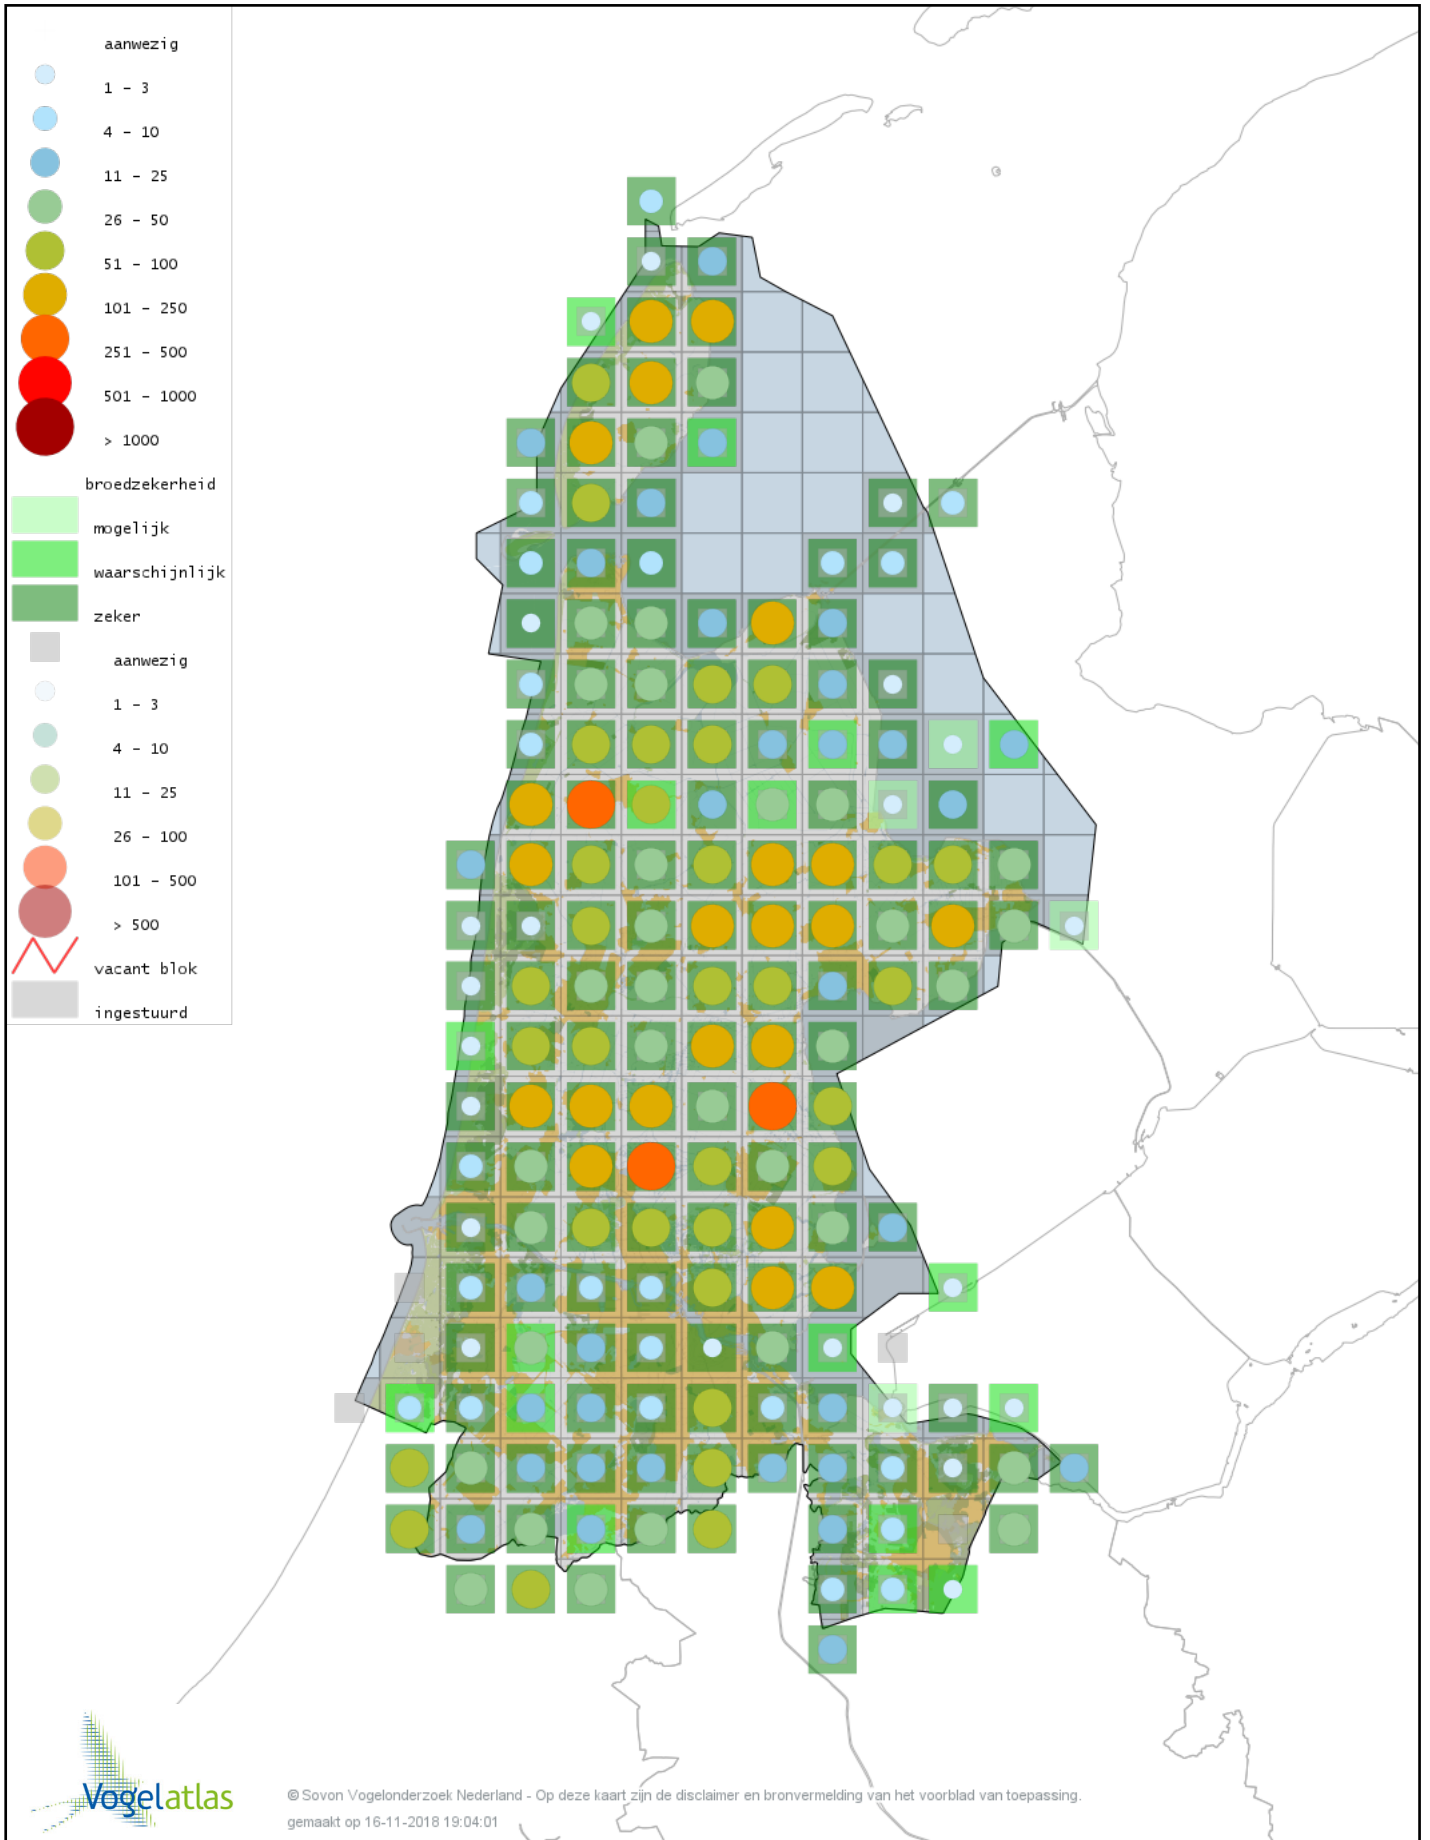

Voorlopige verspreidingskaart Bruine Kiekendief broedseizoen

Voorlopige verspreidingskaart Blauwe Kiekendief broedseizoen

Voorlopige verspreidingskaart Buizerd broedseizoen

Voorlopige verspreidingskaart Waterral broedseizoen

Voorlopige verspreidingskaart Kwartelkoning broedseizoen

Voorlopige verspreidingskaart Kleinst Waterhoen broedseizoen

Voorlopige verspreidingskaart Porseleinhoen broedseizoen

© Sovon Vogelonderzoek Nederland - Op deze kaart zijn de disclaimer en bronvermelding van het voorblad van toepassing.
gemaakt op 16-11-2018 19:04:01

Voorlopige verspreidingskaart Waterhoen broedseizoen

Voorlopige verspreidingskaart Meerkoet broedseizoen

Voorlopige verspreidingskaart Scholekster broedseizoen

Voorlopige verspreidingskaart Steltkluut broedseizoen

Voorlopige verspreidingskaart Kluut broedseizoen

Voorlopige verspreidingskaart Kievit broedseizoen

Voorlopige verspreidingskaart Bontbekplevier broedseizoen

Voorlopige verspreidingskaart Kleine Plevier broedseizoen