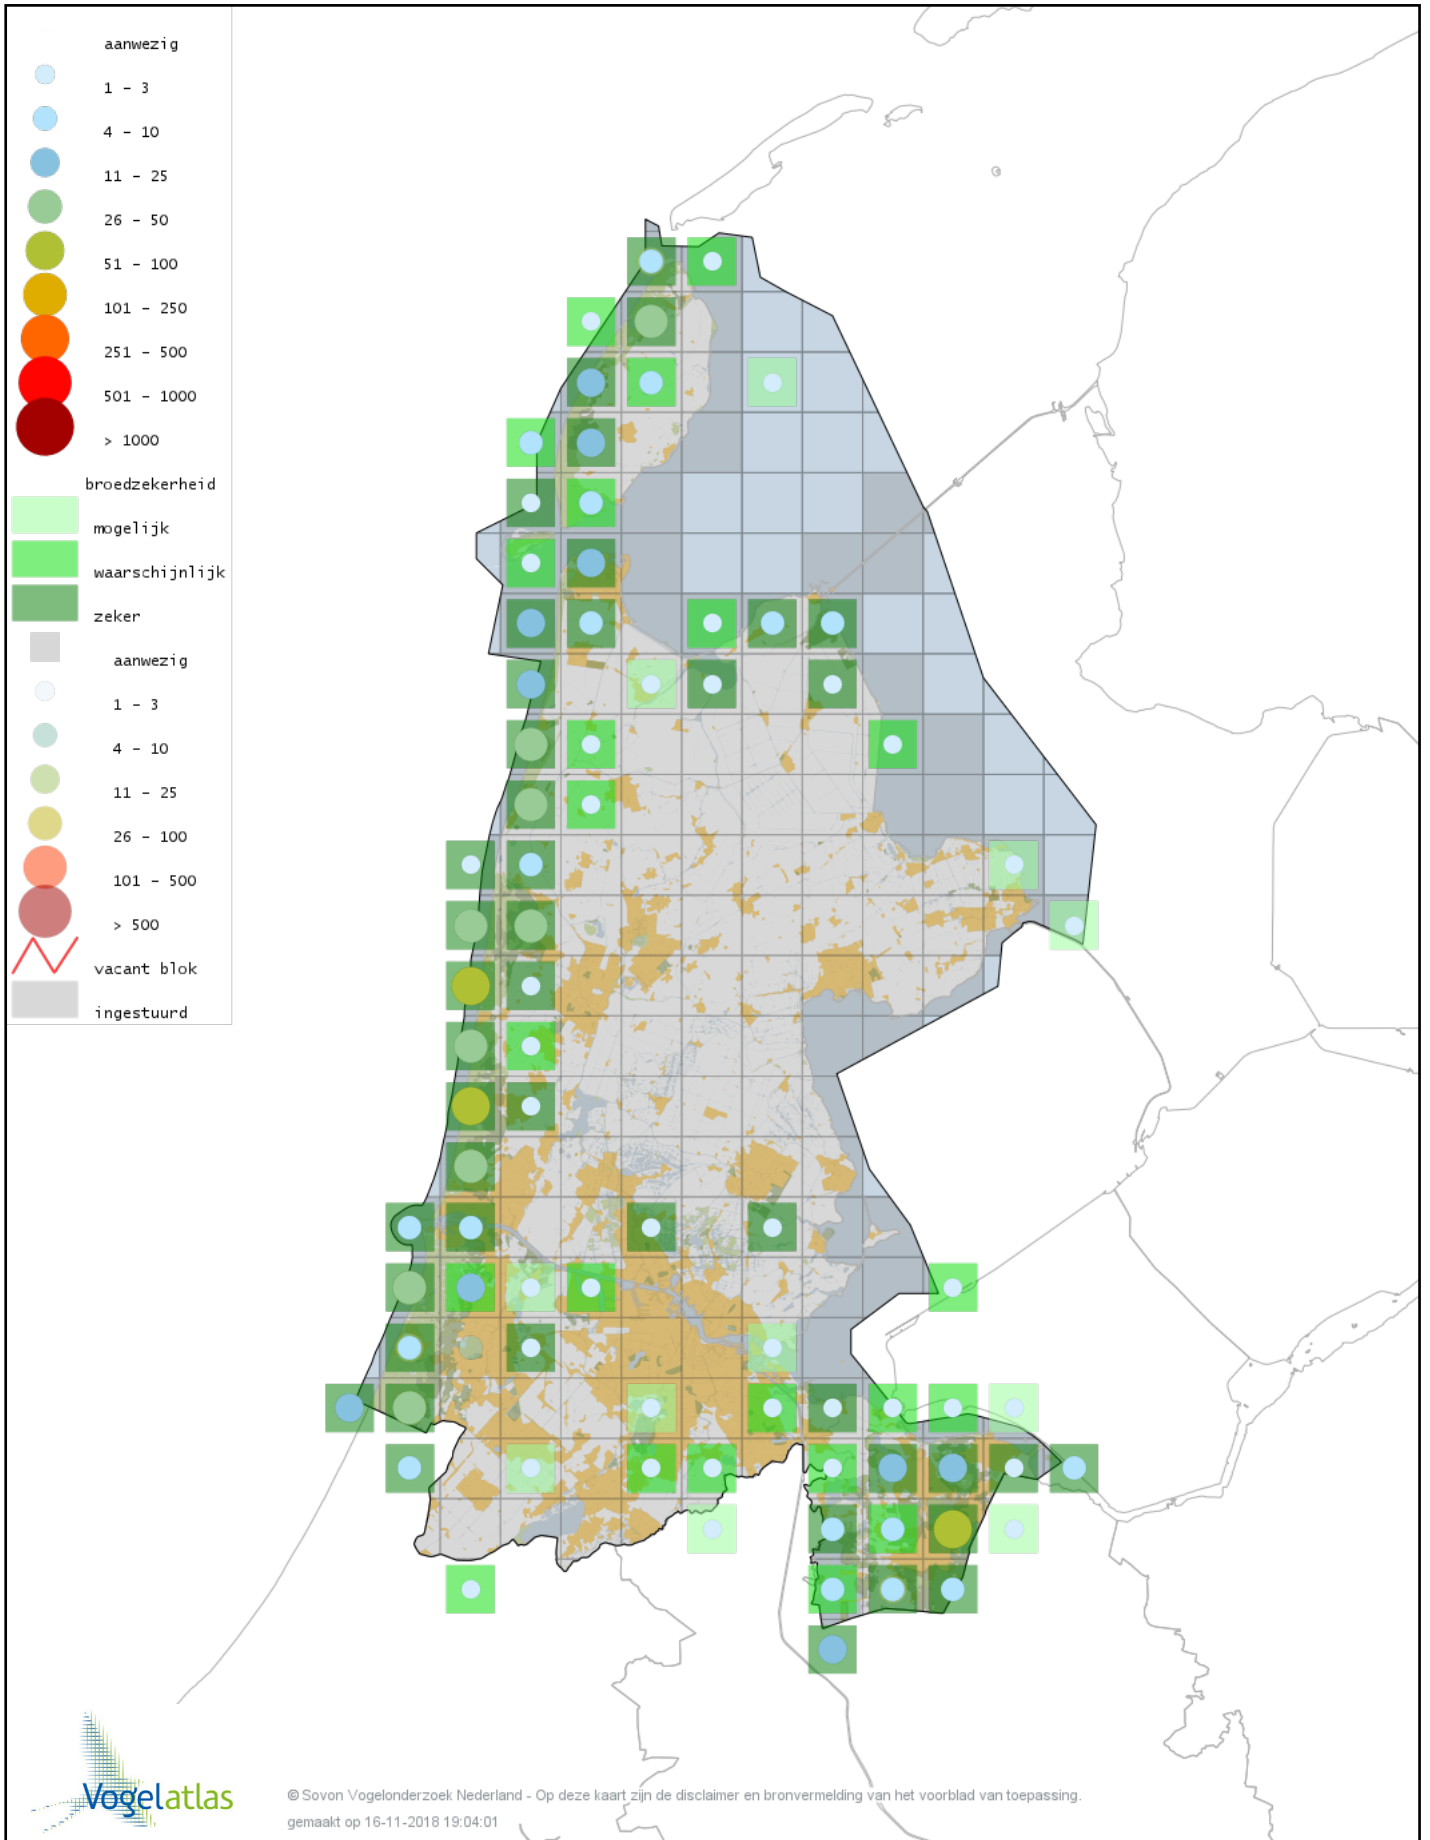

Voorlopige verspreidingskaart Roodborst broedseizoen

Voorlopige verspreidingskaart Blauwborst broedseizoen

Voorlopige verspreidingskaart Nachtegaal broedseizoen

Voorlopige verspreidingskaart Bonte Vliegenvanger broedseizoen

Voorlopige verspreidingskaart Zwarte Roodstaart broedseizoen

Voorlopige verspreidingskaart Gekraagde Roodstaart broedseizoen

Voorlopige verspreidingskaart Paapje broedseizoen

Voorlopige verspreidingskaart Roodborsttapuit broedseizoen