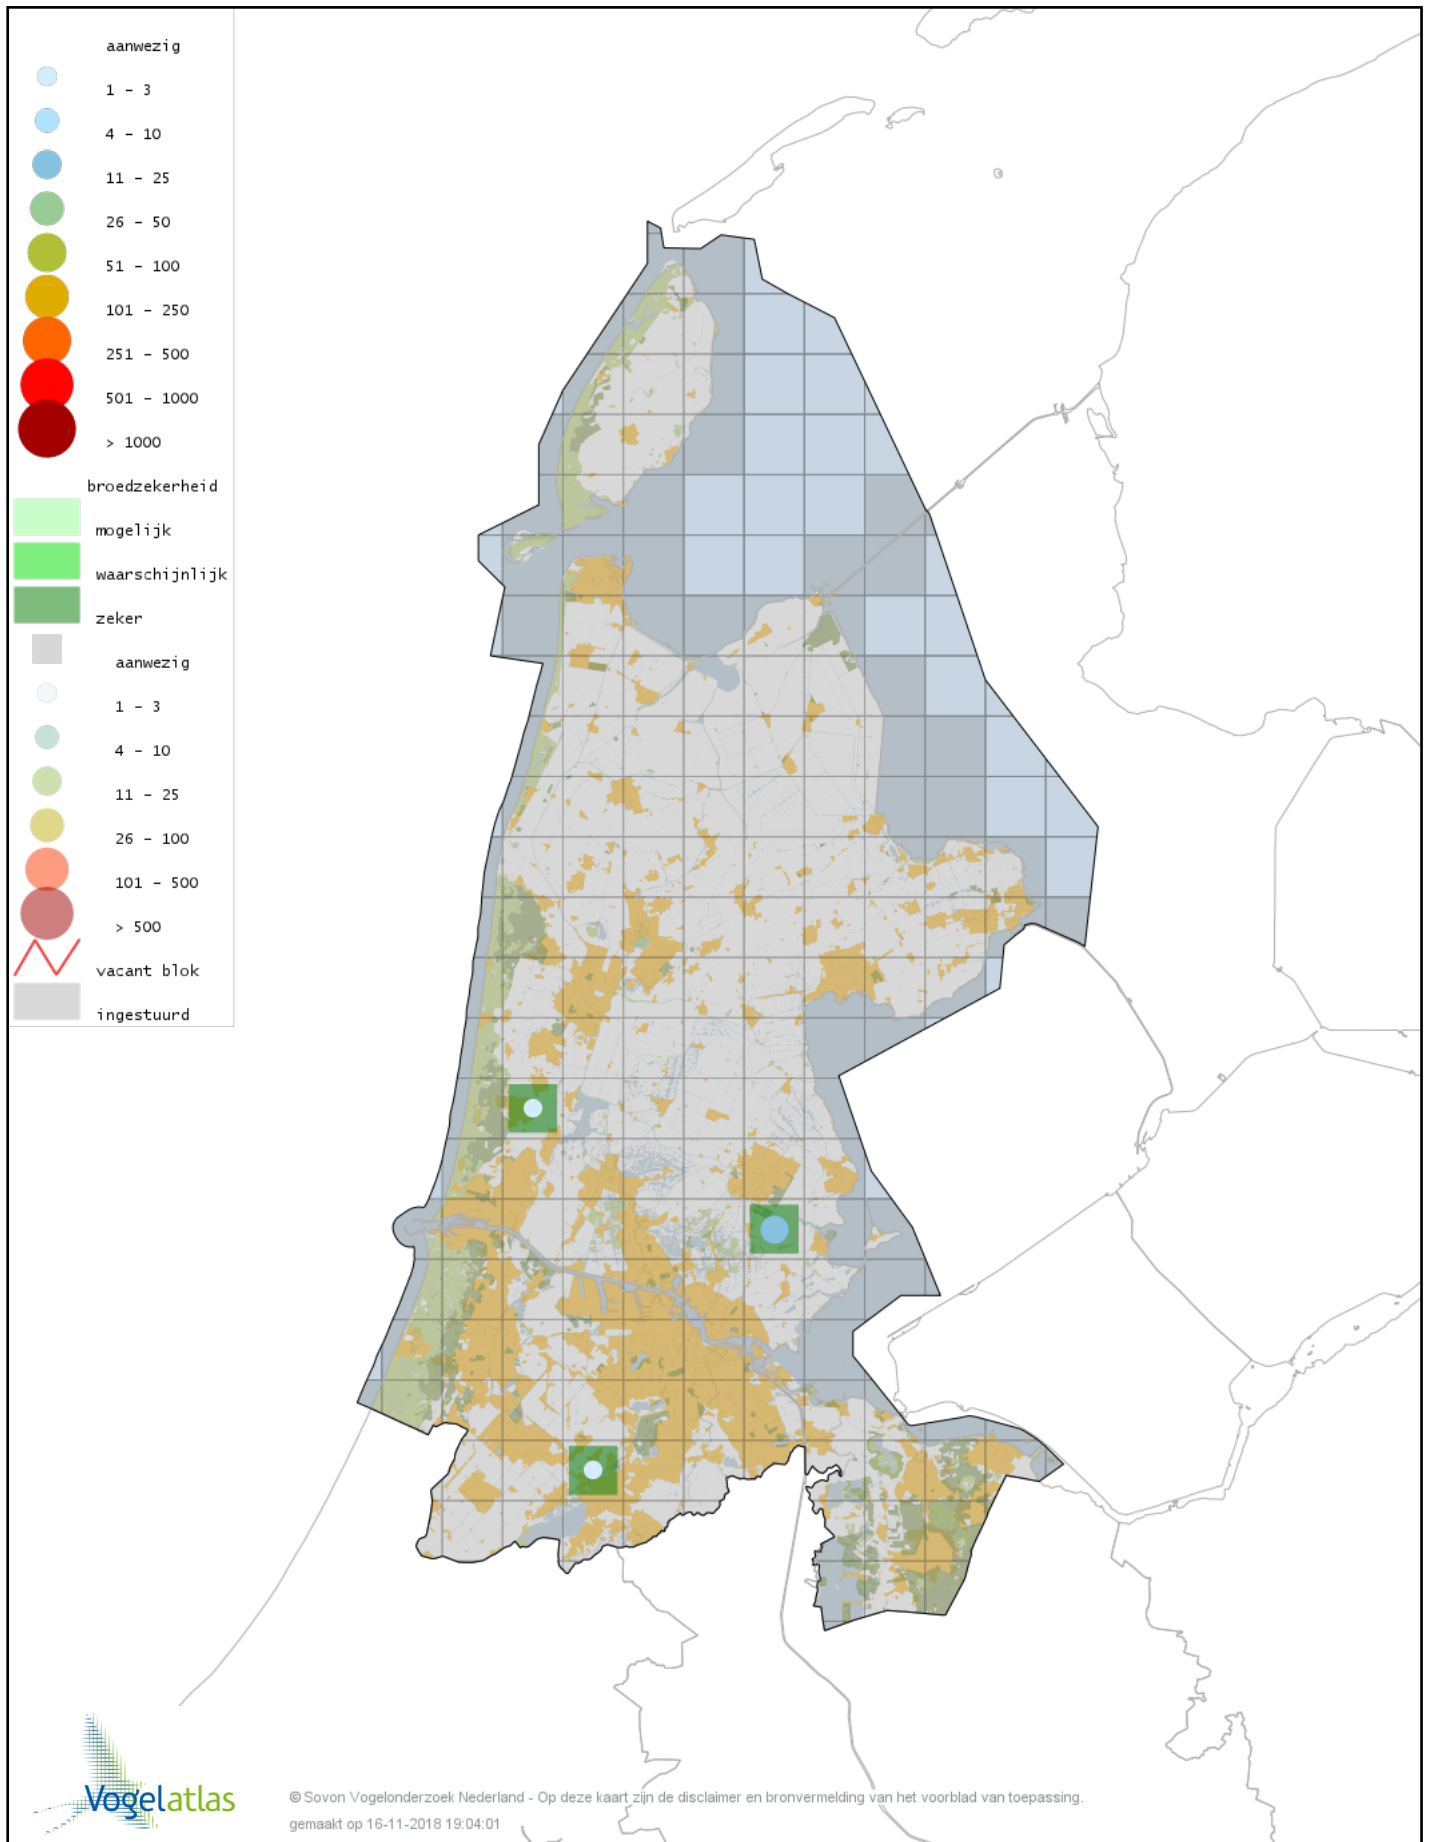

Ook worden in de kaarten de historische atlasresultaten (in rood) weergegeven.

Disclaimer

Deze verspreidingskaarten ondersteunen het completeren van de atlastellingen en verzamelen van aanvullende waarnemingen. De kaarten zijn nog niet volledig en kunnen fouten bevatten. Overname is toegestaan onder voorwaarde van bronvermelding (www.sovon.nl/vogelatlas)

De kleurtint (blauw) is de beste referentie voor de tot nu toe waargenomen aantalsklasse.

De stipgrootte is relatief. Vergelijk daarvoor de atlasblok grootte van de legenda met die van het kaartbeeld.

Voorlopige verspreidingskaart Grote Canadese Gans broedseizoen

Voorlopige verspreidingskaart Brandgans broedseizoen

Verloopige verspreidingskaart hybride Brandgans x Canadese Gans broedseizoen

Doorlopende verspreidingskaart Kleine Canadese Gans (minima) broedseizoen

Voorlopige verspreidingskaart Indische Gans broedseizoen

Voorlopige verspreidingskaart Sneeuwgans broedseizoen

Voorlopige verspreidingskaart Grauwe Gans broedseizoen

Voorlopige verspreidingskaart Soepgans broedseizoen