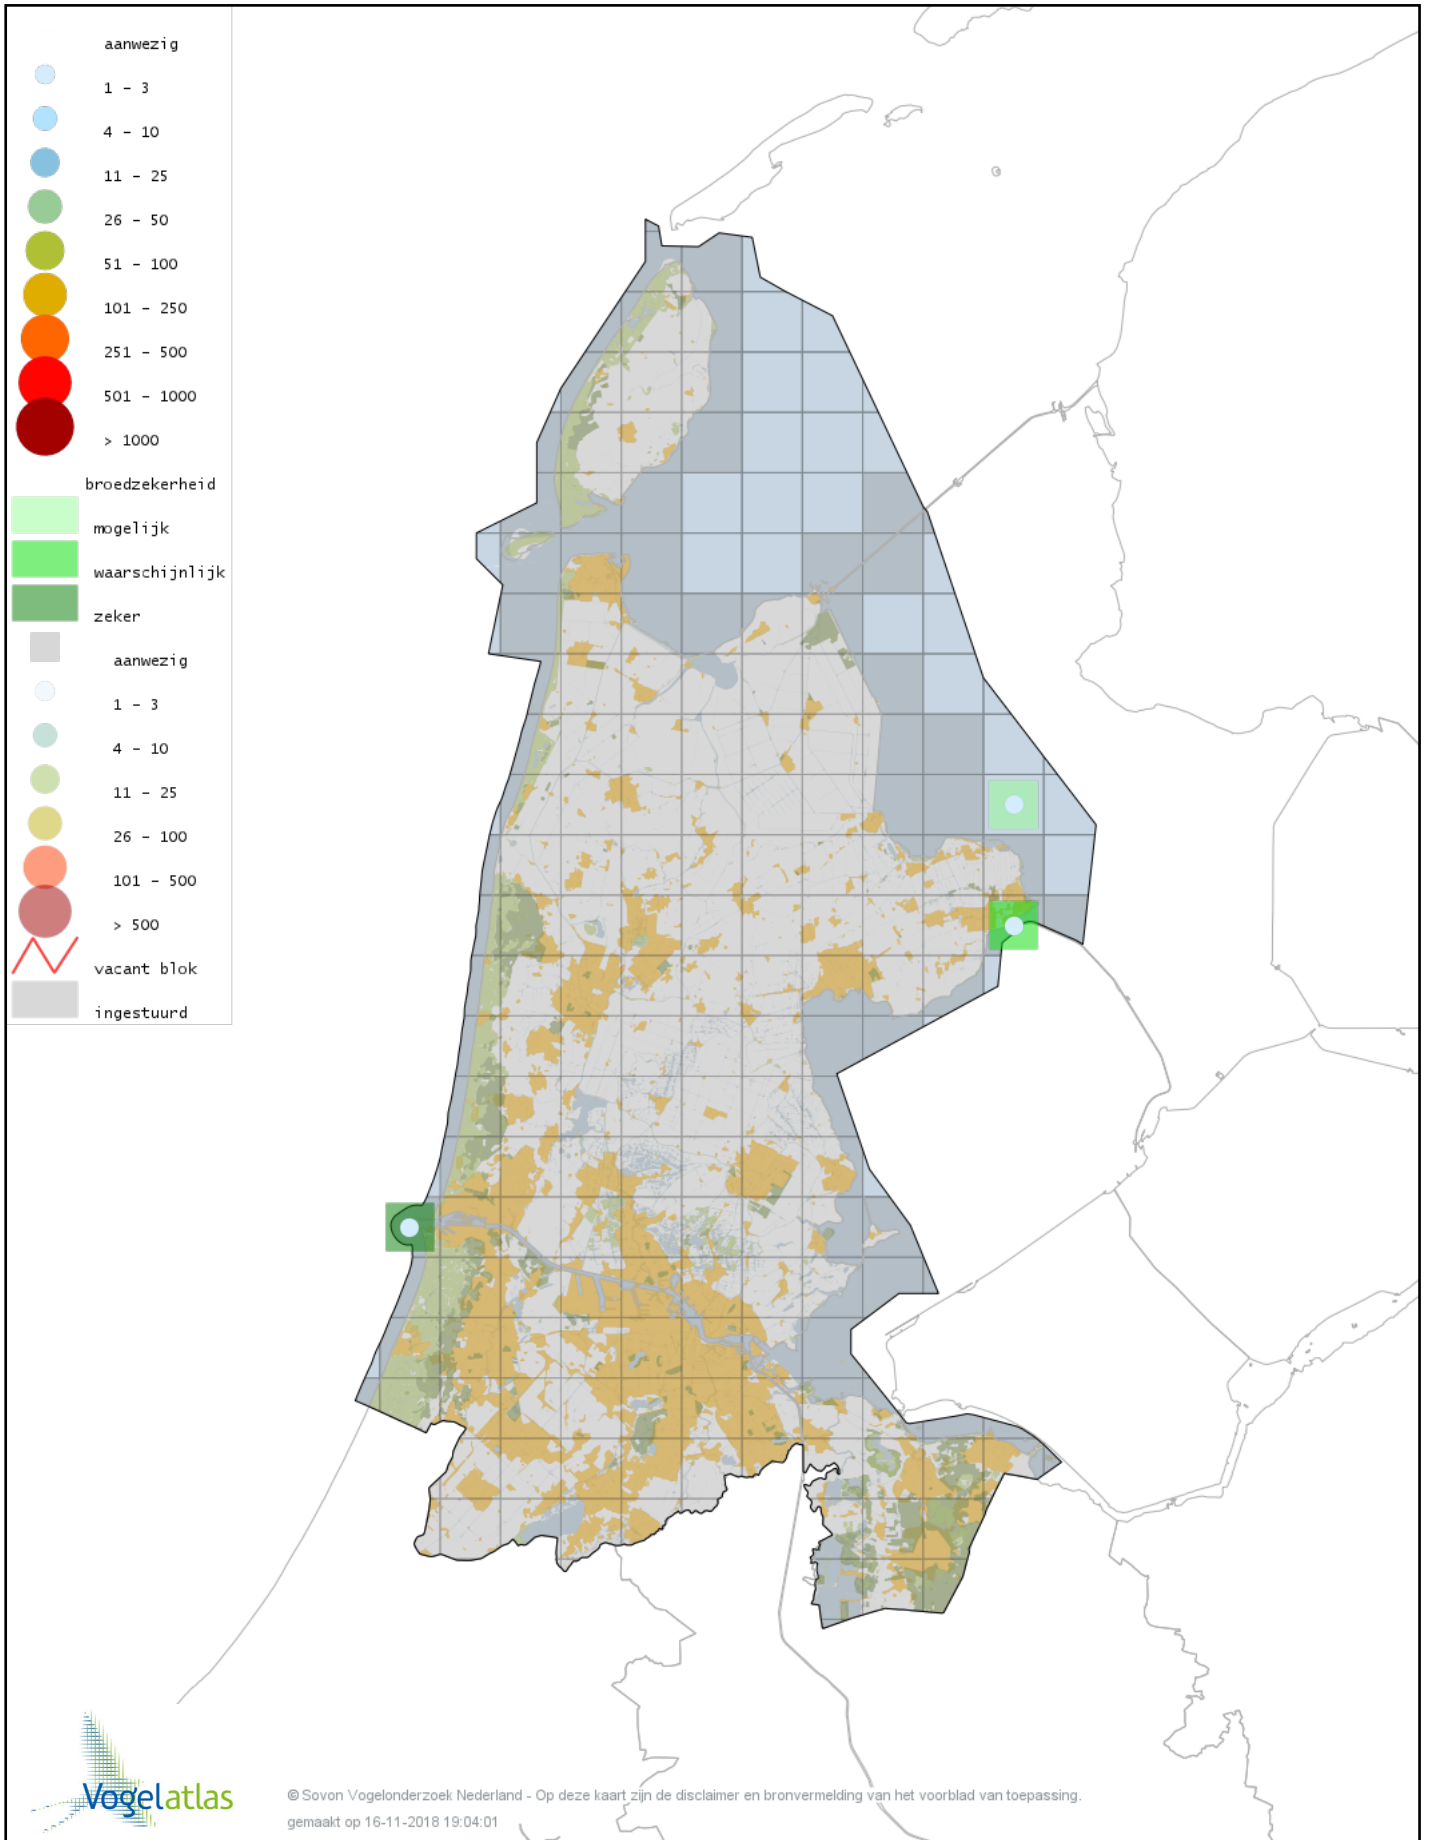

Voorlopige verspreidingskaart Houtsnip broedseizoen

Voorlopige verspreidingskaart Watersnip broedseizoen

Voorlopige verspreidingskaart Tureluur broedseizoen

Voorlopige verspreidingskaart Kokmeeuw broedseizoen

Voorlopige verspreidingskaart Dwergmeeuw broedseizoen

Voorlopige verspreidingskaart Zwartkopmeeuw broedseizoen

Voorlopige verspreidingskaart Stormmeeuw broedseizoen

Voorlopige verspreidingskaart Grote Mantelmeeuw broedseizoen

Voorlopige verspreidingskaart Zilvermeeuw broedseizoen

Voorlopige verspreidingskaart Pontische Meeuw broedseizoen

Voorlopige verspreidingskaart Geelpootmeeuw broedseizoen

Voorlopige verspreidingskaart Kleine Mantelmeeuw broedseizoen