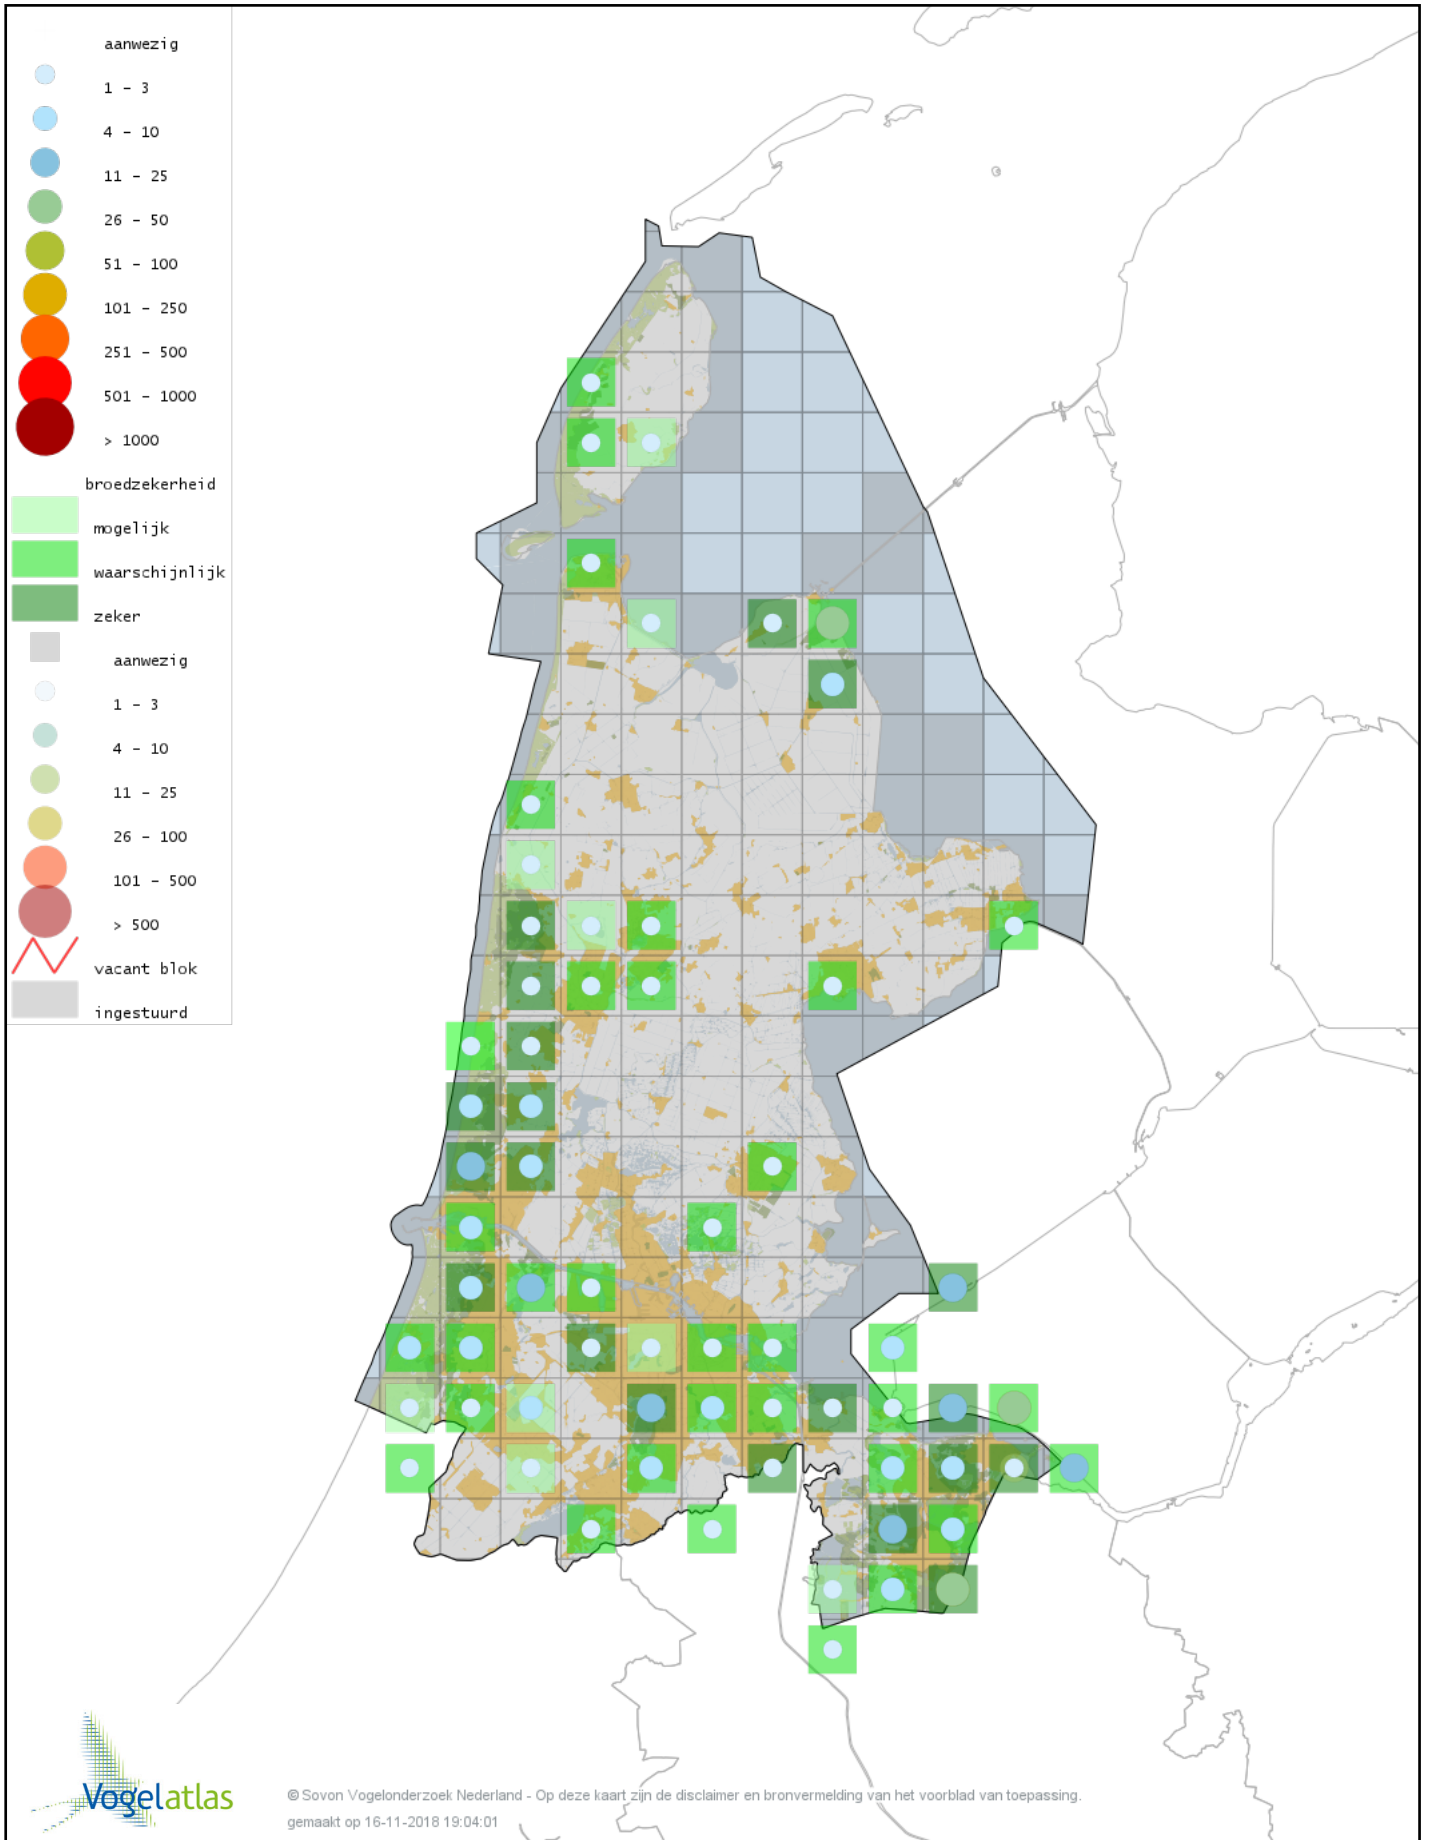

Voorlopige verspreidingskaart Appelvink broedseizoen