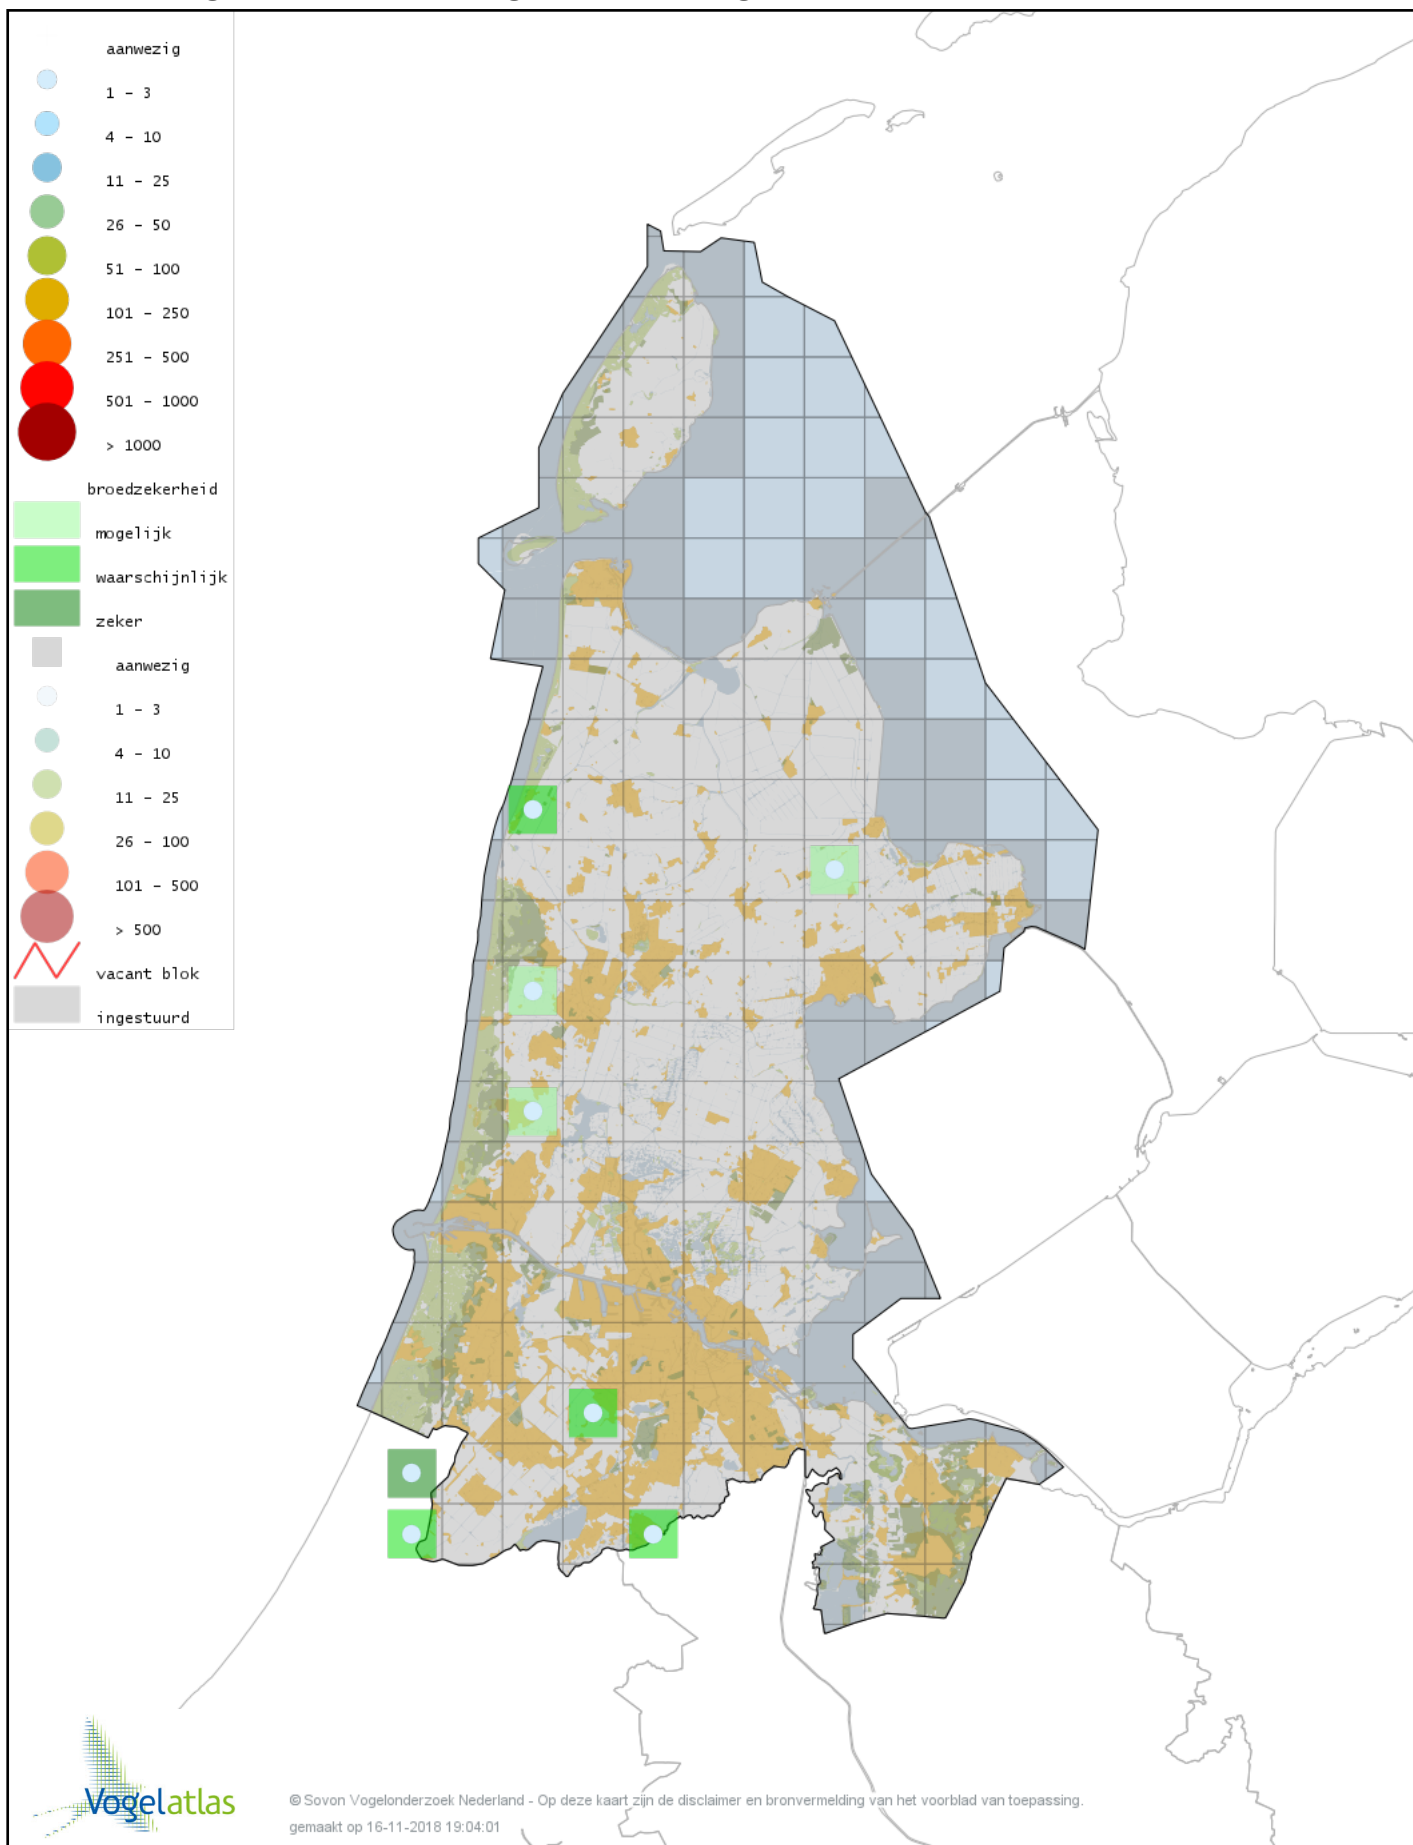

Voorlopige verspreidingskaart Engelse Kwikstaart broedseizoen