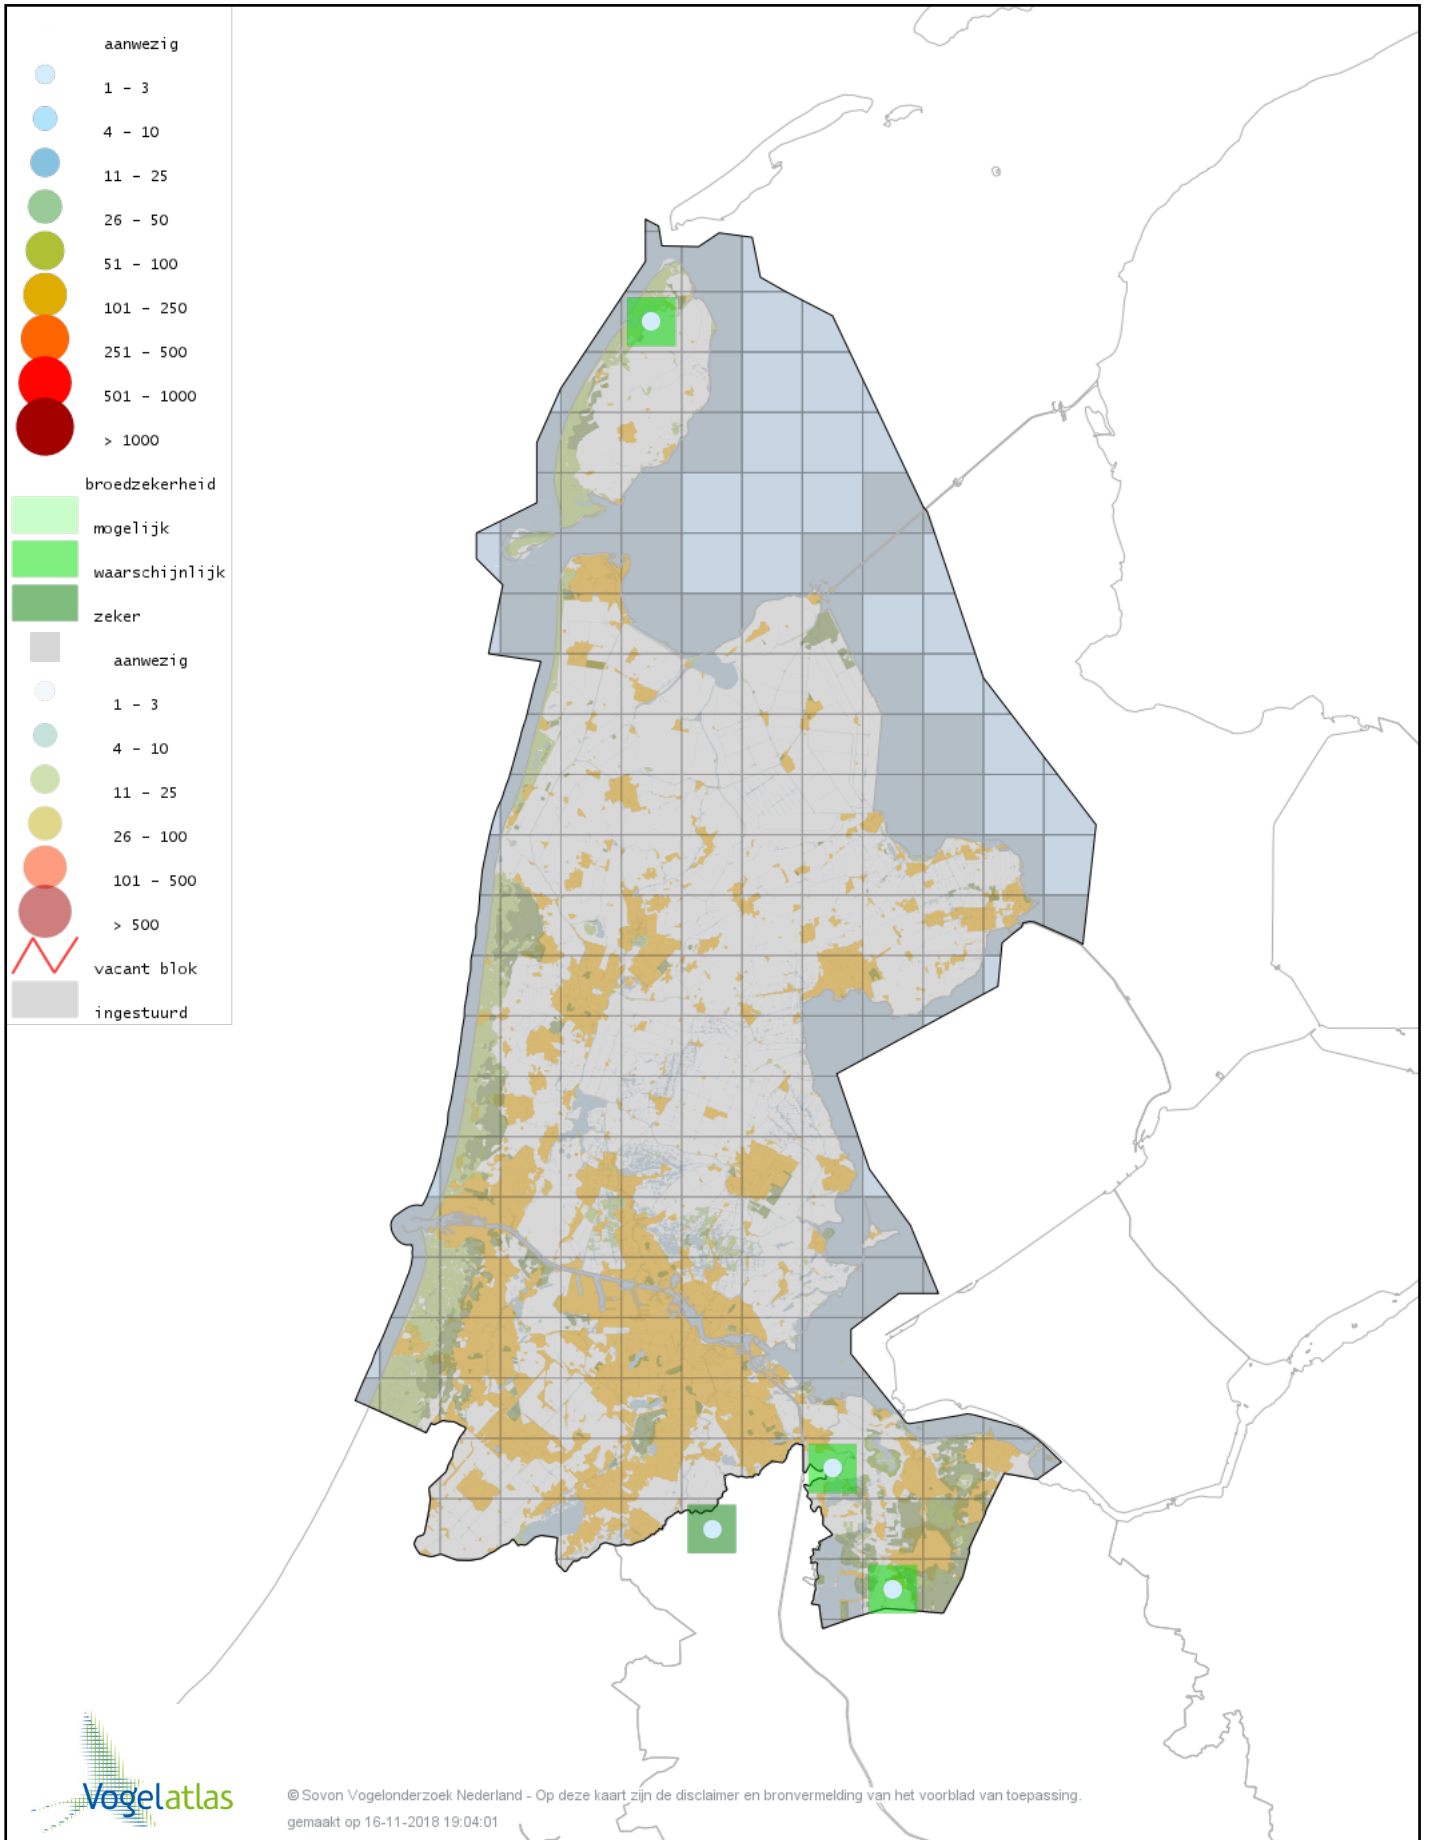

Voorlopige verspreidingskaart Grote Zilverreiger broedseizoen

Voorlopige verspreidingskaart Kleine Zilverreiger broedseizoen

Voorlopige verspreidingskaart Aalscholver broedseizoen

Voorlopige verspreidingskaart Wespendifeet broedseizoen

Voorlopige verspreidingskaart Bruine Kiekendief broedseizoen

Voorlopige verspreidingskaart Blauwe Kiekendief broedseizoen

Voorlopige verspreidingskaart Buizerd broedseizoen

Voorlopige verspreidingskaart Waterral broedseizoen

Voorlopige verspreidingskaart Kwartelkoning broedseizoen

Voorlopige verspreidingskaart Kleinst Waterhoen broedseizoen

Voorlopige verspreidingskaart Porseleinhoen broedseizoen

© Sovon Vogelonderzoek Nederland - Op deze kaart zijn de disclaimer en bronvermelding van het voorblad van toepassing.
gemaakt op 16-11-2018 19:04:01

Voorlopige verspreidingskaart Waterhoen broedseizoen

Voorlopige verspreidingskaart Meerkoet broedseizoen

Voorlopige verspreidingskaart Scholekster broedseizoen

Voorlopige verspreidingskaart Steltkluut broedseizoen