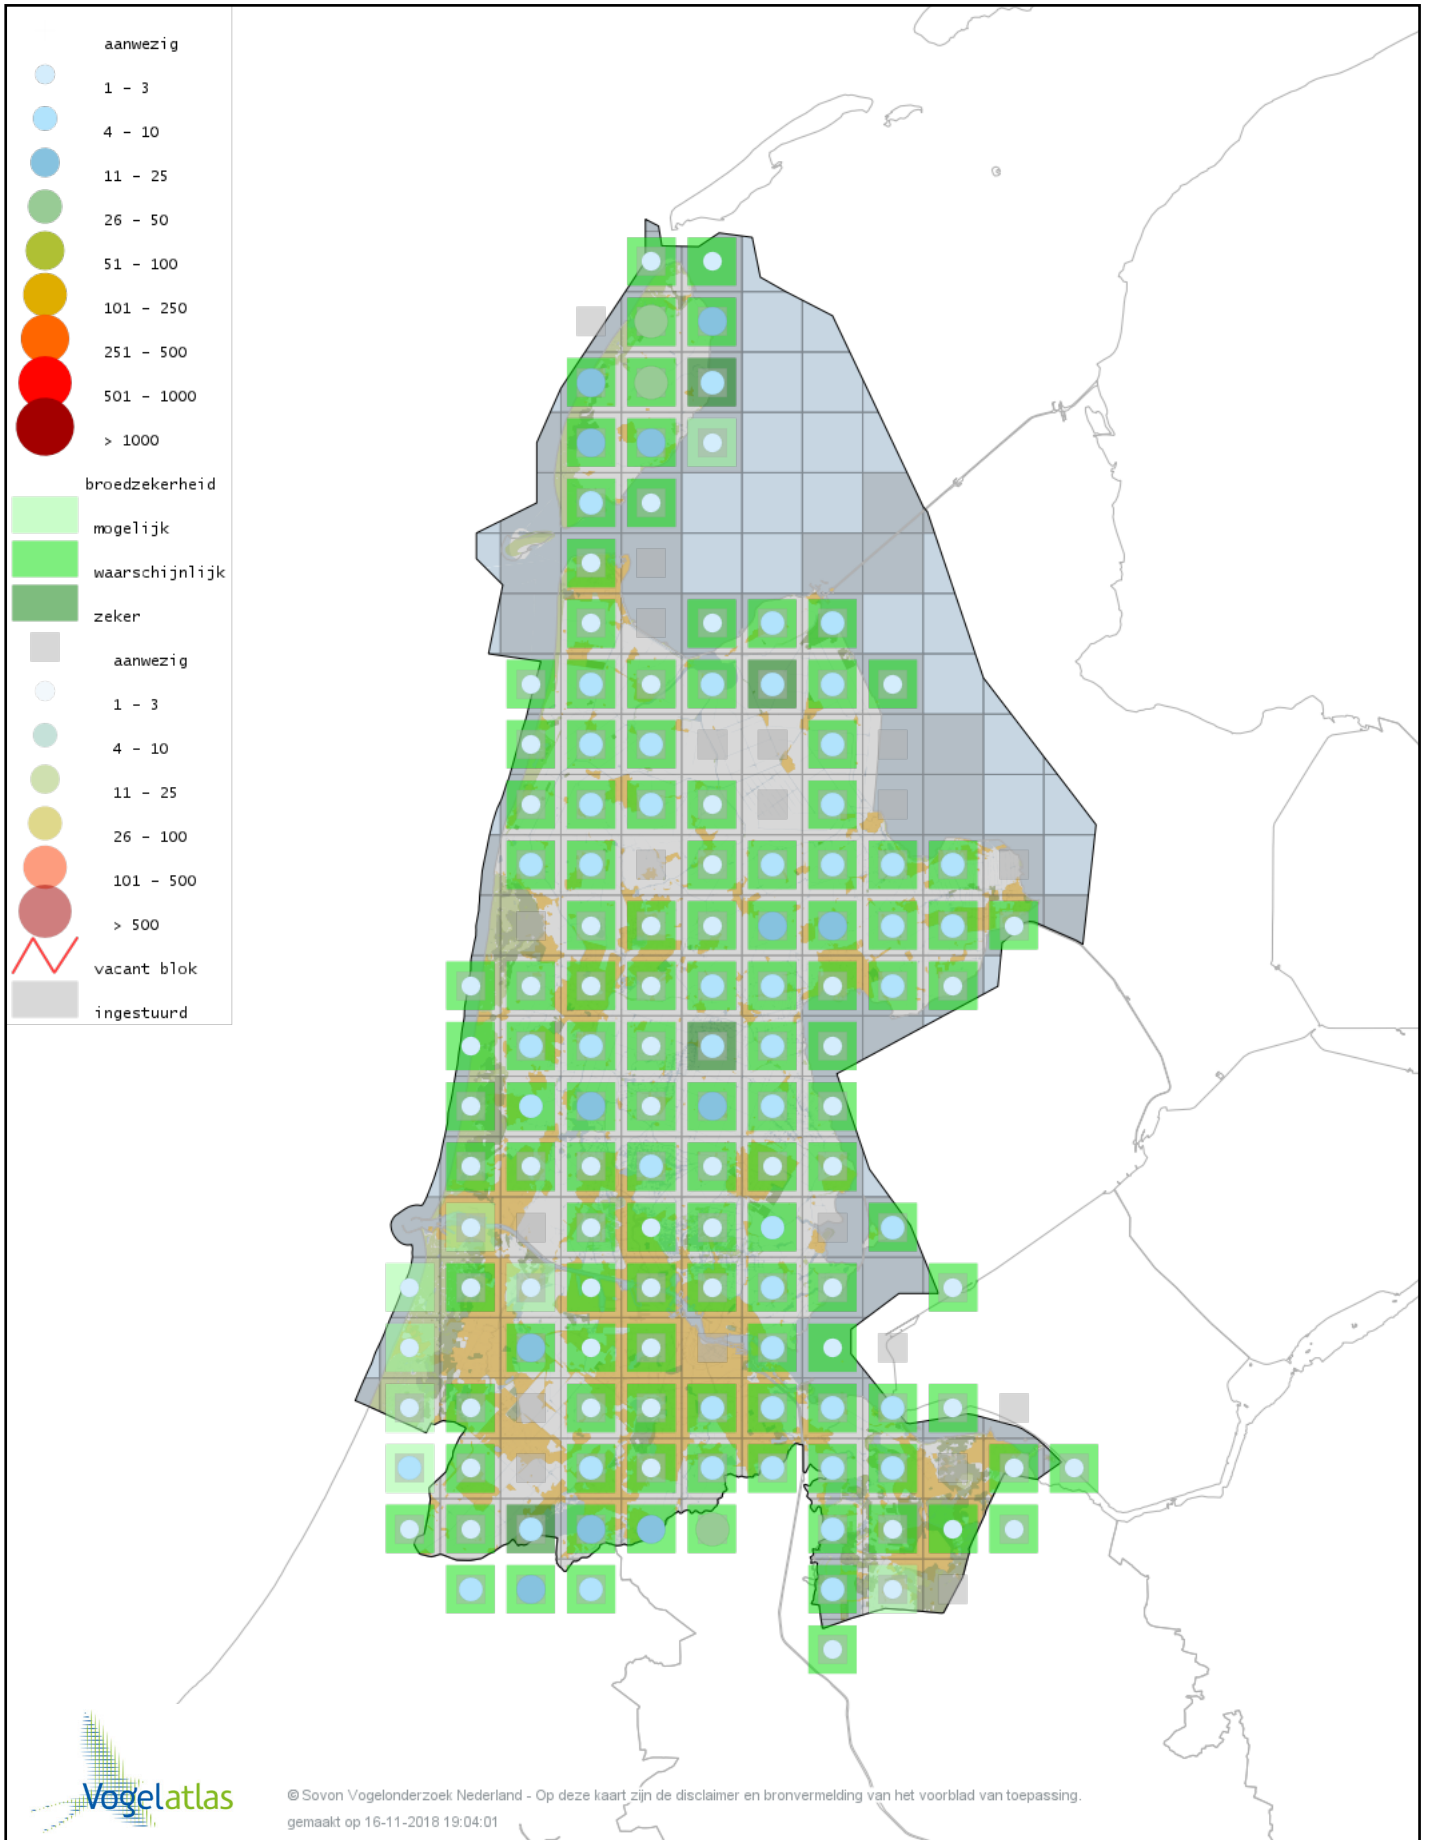

Voorlopige verspreidingskaart Tjiftjaf broedseizoen

Voorlopige verspreidingskaart Iberische Tjiftjaf broedseizoen

Voorlopige verspreidingskaart Fluiter broedseizoen

Voorlopige verspreidingskaart Grote Karekiet broedseizoen

Voorlopige verspreidingskaart Rietzanger broedseizoen

Voorlopige verspreidingskaart Kleine Karekiet broedseizoen

Voorlopige verspreidingskaart Bosrietzanger broedseizoen

Voorlopige verspreidingskaart Orpheusspotvogel broedseizoen

Voorlopige verspreidingskaart Spotvogel broedseizoen

Voorlopige verspreidingskaart Sprinkhaanzanger broedseizoen

Voorlopige verspreidingskaart Snor broedseizoen

Voorlopige verspreidingskaart Graszanger broedseizoen