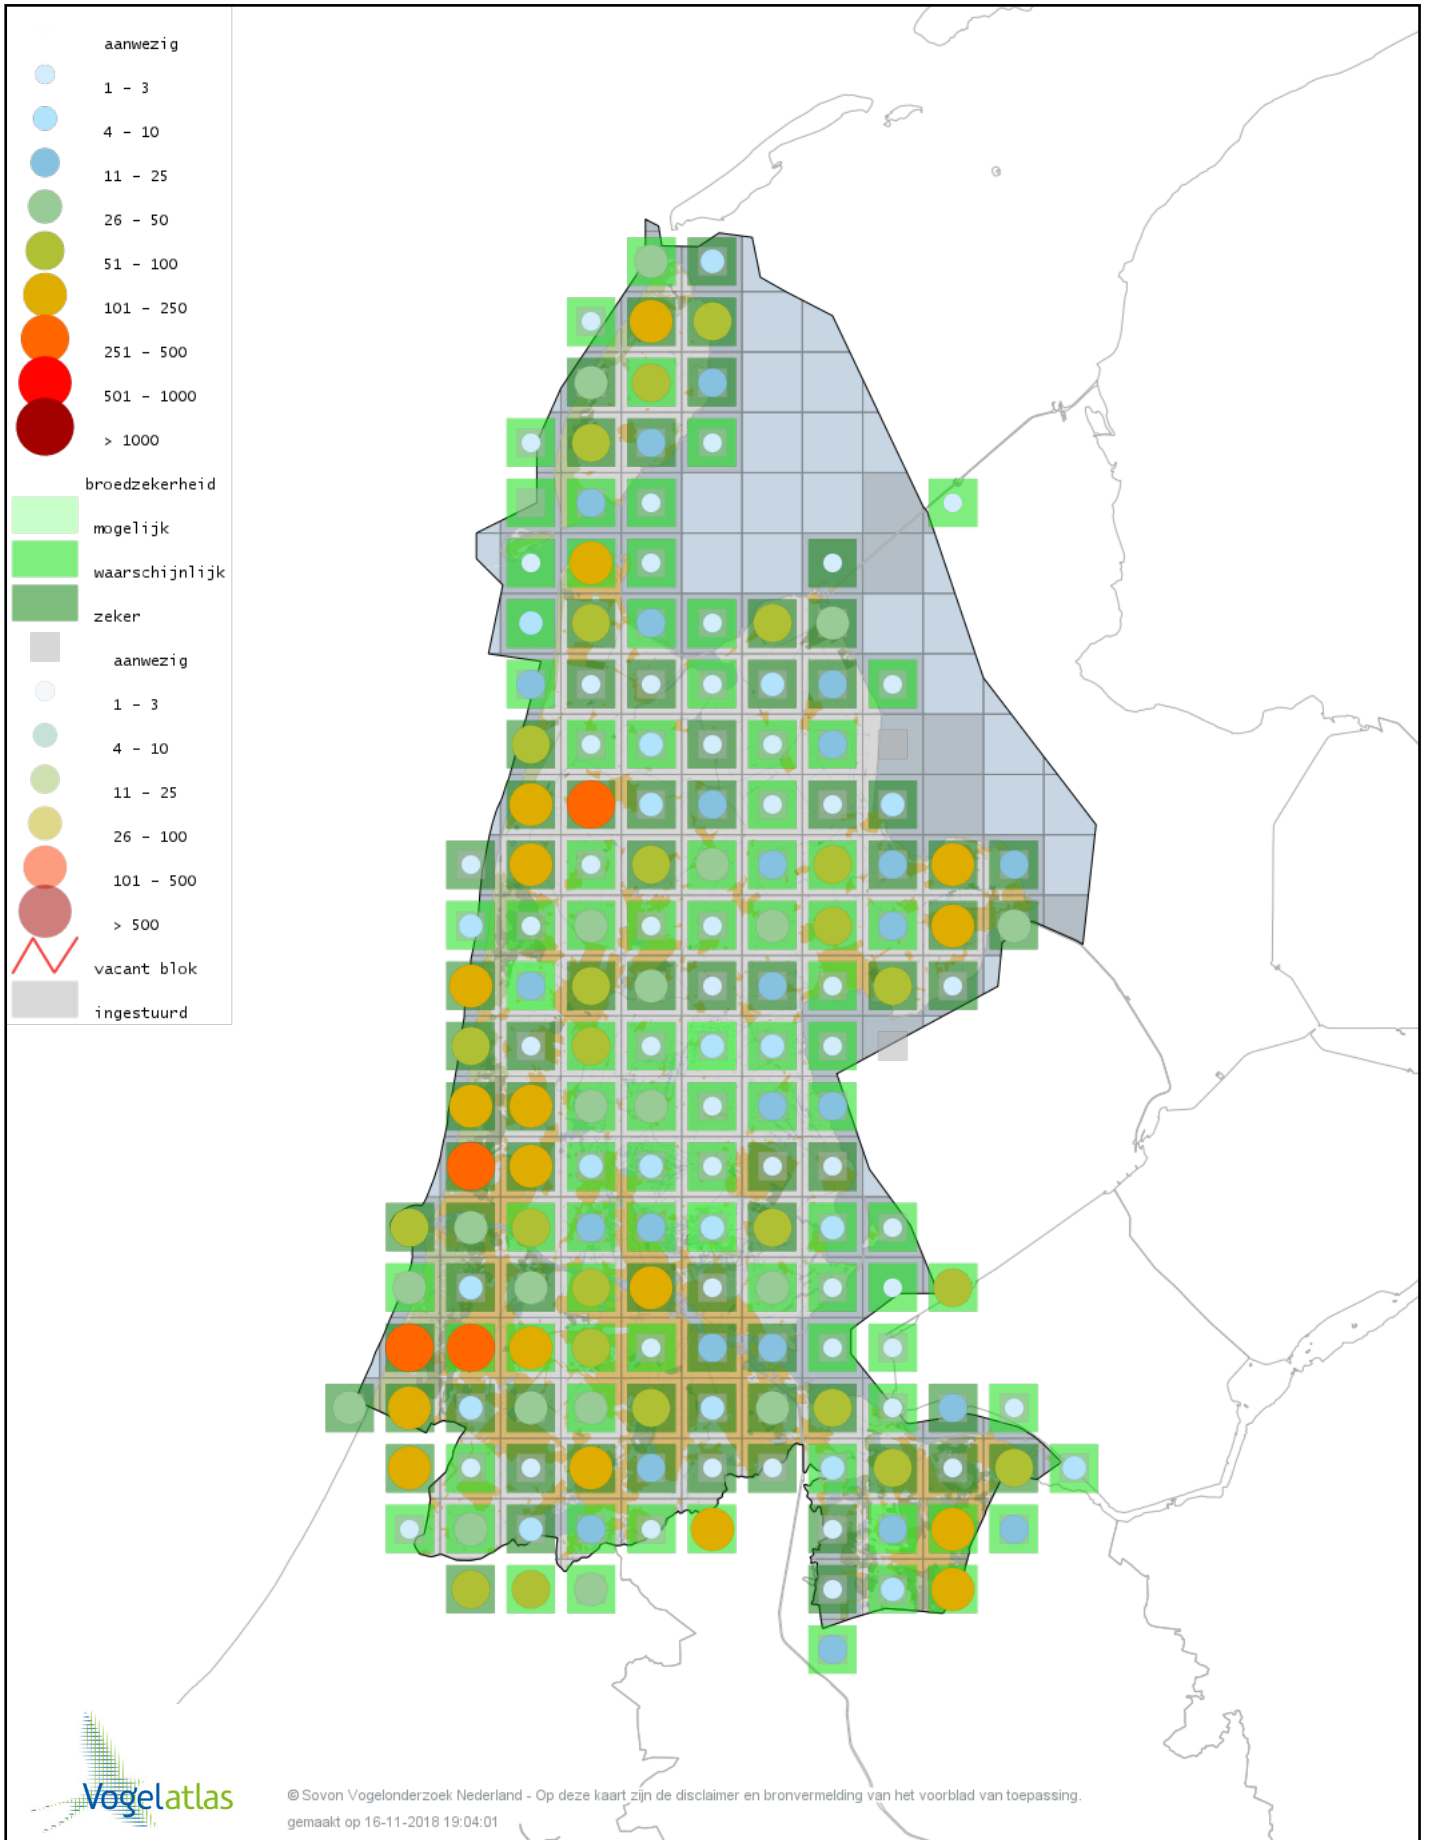

Voorlopige verspreidingskaart Zwarte Roodstaart broedseizoen

Voorlopige verspreidingskaart Gekraagde Roodstaart broedseizoen

Voorlopige verspreidingskaart Paapje broedseizoen

Voorlopige verspreidingskaart Roodborsttapuit broedseizoen

Voorlopige verspreidingskaart Tapuit broedseizoen

Voorlopige verspreidingskaart Huismus broedseizoen

Voorlopige verspreidingskaart Ringmus broedseizoen

Voorlopige verspreidingskaart Heggenmus broedseizoen

Voorlopige verspreidingskaart Gele Kwikstaart broedseizoen

Voorlopige verspreidingskaart Engelse Kwikstaart broedseizoen

Voorlopige verspreidingskaart Grote Gele Kwikstaart broedseizoen

Voorlopige verspreidingskaart Rouwkwikstaart broedseizoen