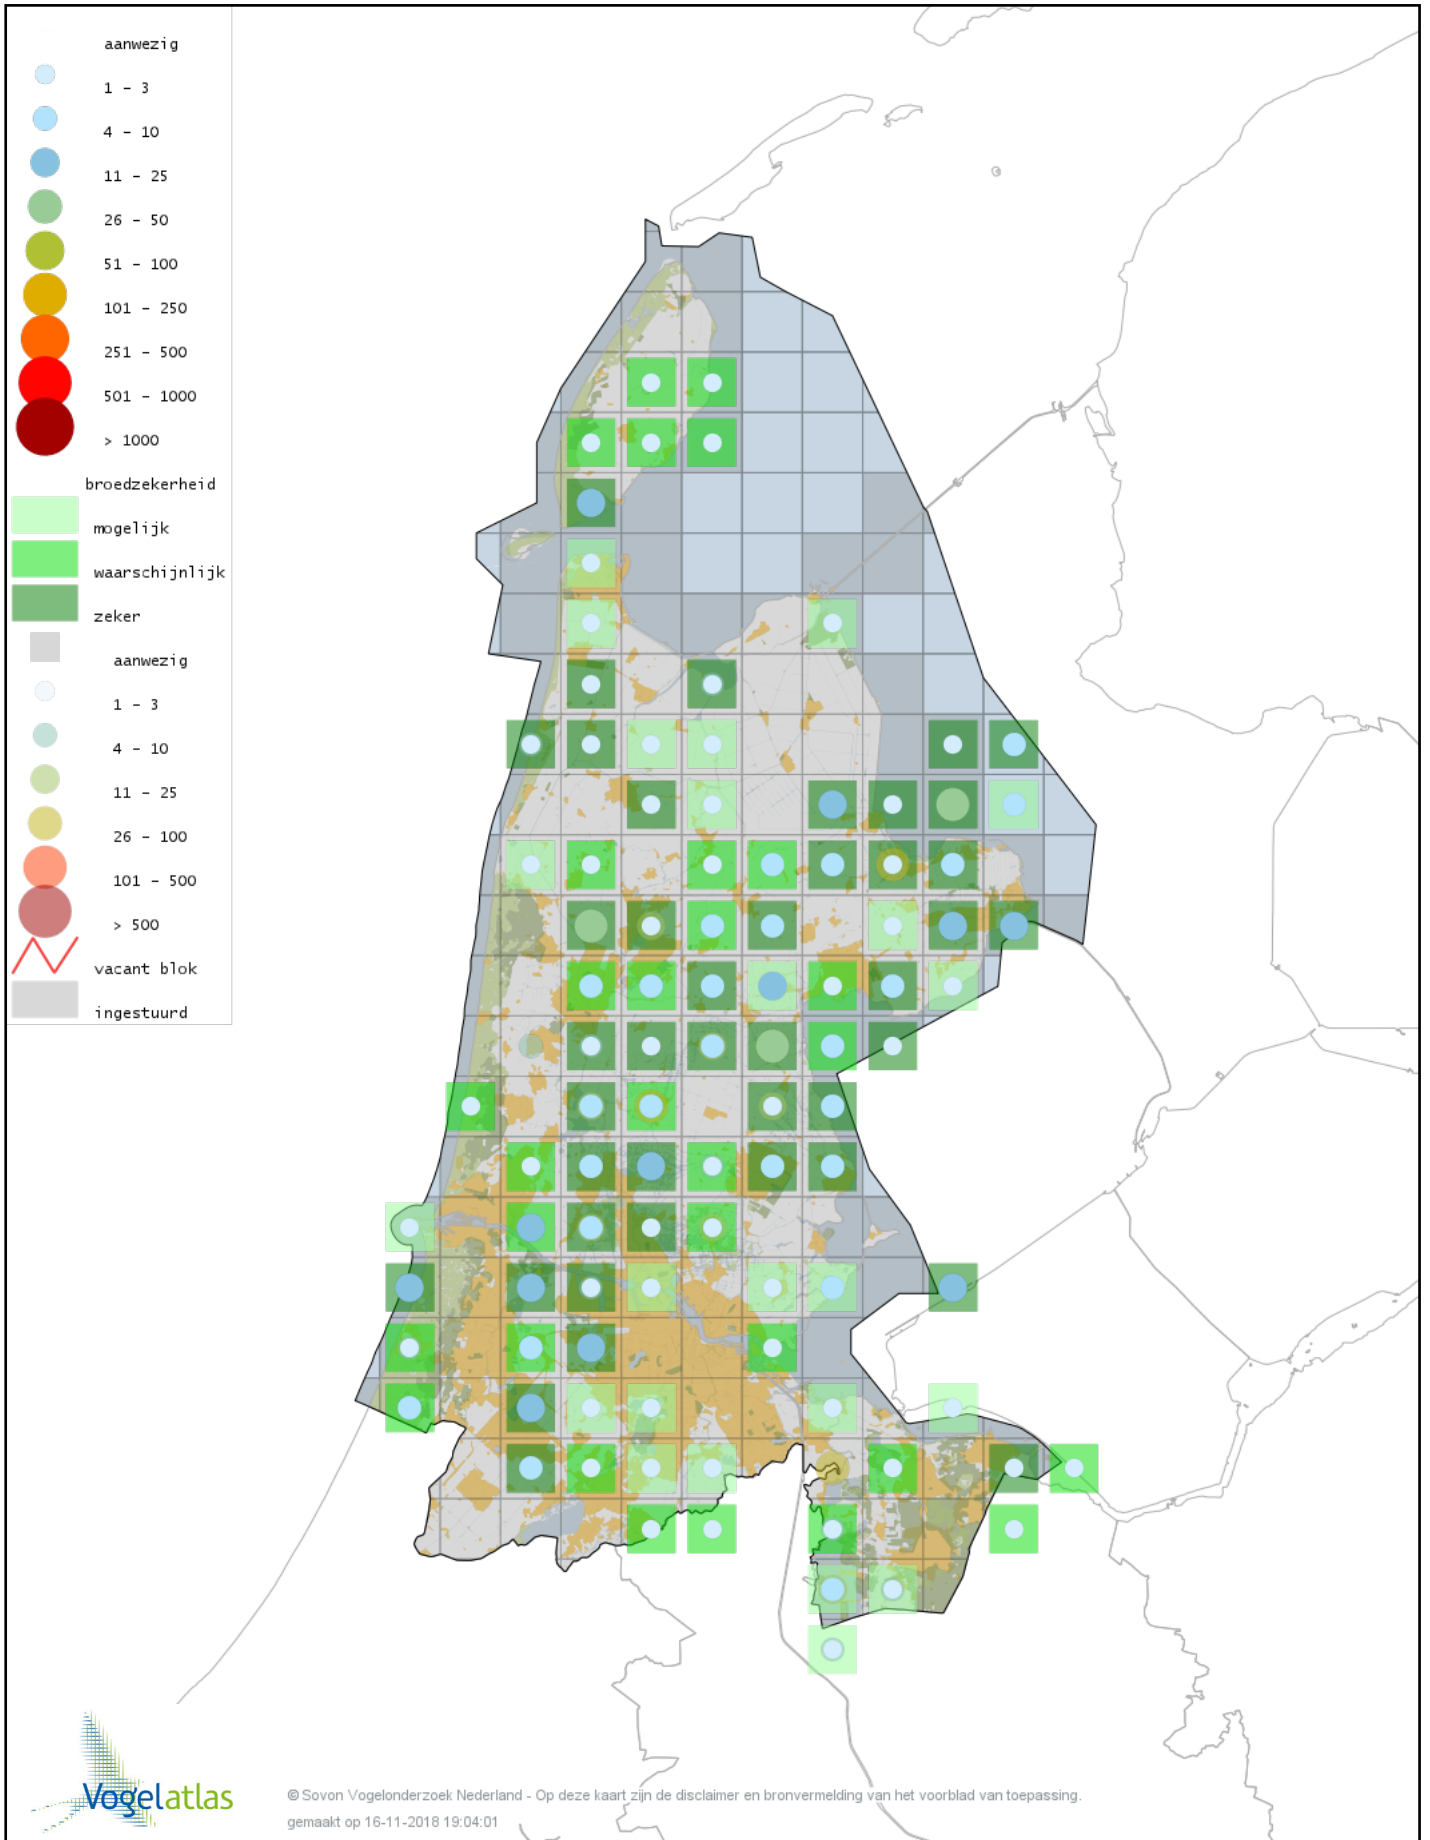

Voorlopige verspreidingskaart Zomertaling broedseizoen

Voorlopige verspreidingskaart Slobeend broedseizoen

Voorlopige verspreidingskaart Krakeend broedseizoen

Voorlopige verspreidingskaart Smient broedseizoen

Voorlopige verspreidingskaart Wilde Eend broedseizoen

Voorlopige verspreidingskaart Soepeend broedseizoen

Voorlopige verspreidingskaart Pijlstaart broedseizoen

Voorlopige verspreidingskaart Wintertaling broedseizoen

Voorlopige verspreidingskaart Krooneend broedseizoen

Voorlopige verspreidingskaart Tafeleend broedseizoen

Voorlopige verspreidingskaart Kuifeend broedseizoen

Voorlopige verspreidingskaart Eider broedseizoen

Voorlopige verspreidingskaart Rosse Stekelstaart broedseizoen

Voorlopige verspreidingskaart Kalkoen broedseizoen

Voorlopige verspreidingskaart Patrijs broedseizoen

Voorlopige verspreidingskaart Kwartel broedseizoen