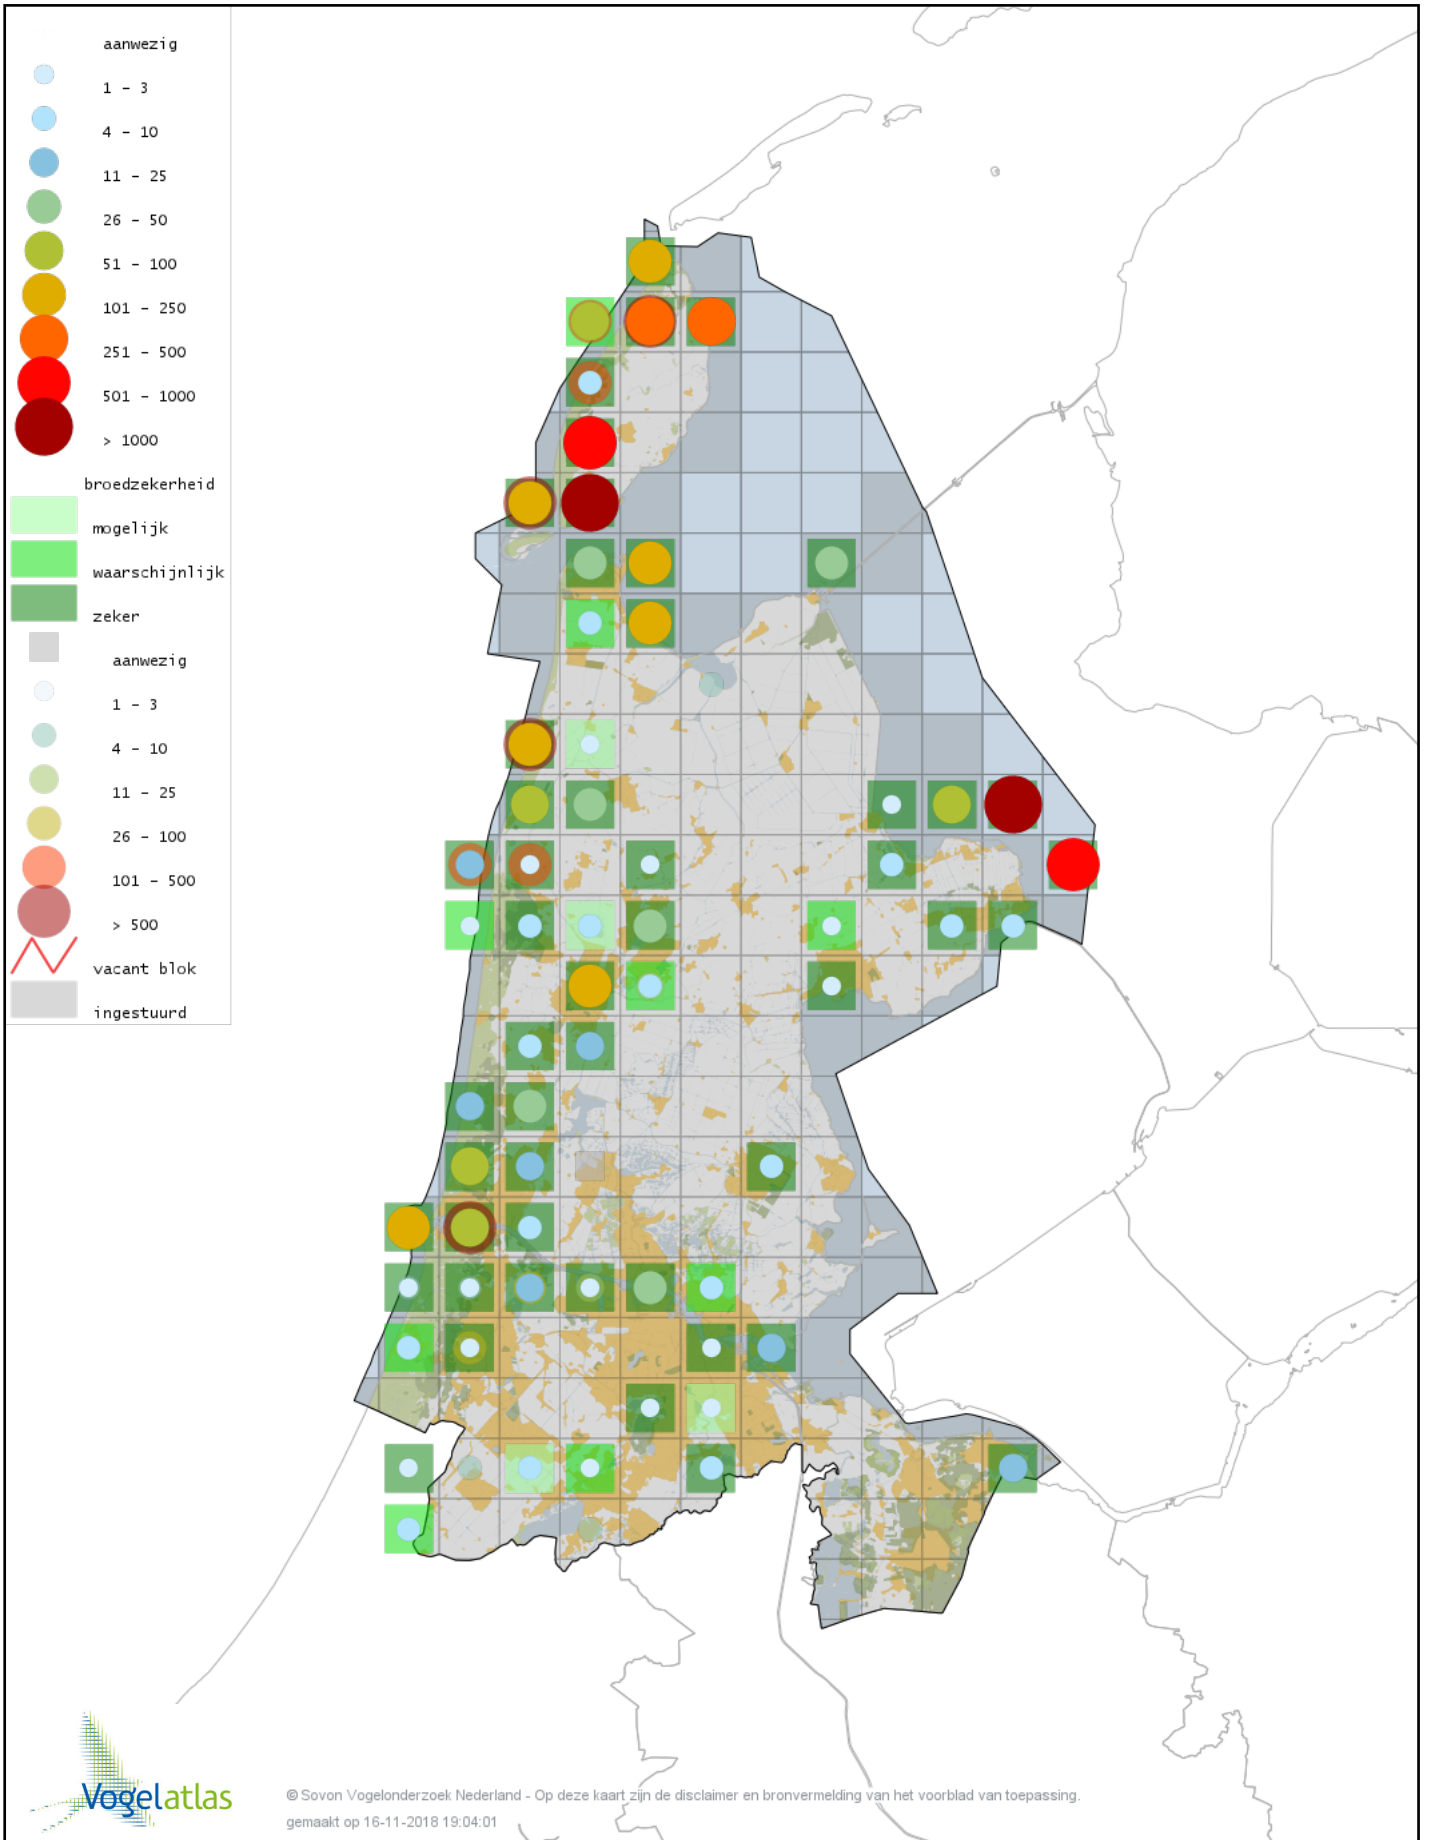

Voorlopige verspreidingskaart Houtsnip broedseizoen

Voorlopige verspreidingskaart Watersnip broedseizoen

Voorlopige verspreidingskaart Tureluur broedseizoen

Voorlopige verspreidingskaart Kokmeeuw broedseizoen

Voorlopige verspreidingskaart Dwergmeeuw broedseizoen

Voorlopige verspreidingskaart Zwartkopmeeuw broedseizoen

Voorlopige verspreidingskaart Stormmeeuw broedseizoen

Voorlopige verspreidingskaart Grote Mantelmeeuw broedseizoen

Voorlopige verspreidingskaart Zilvermeeuw broedseizoen

Voorlopige verspreidingskaart Pontische Meeuw broedseizoen

Voorlopige verspreidingskaart Geelpootmeeuw broedseizoen

Voorlopige verspreidingskaart Kleine Mantelmeeuw broedseizoen