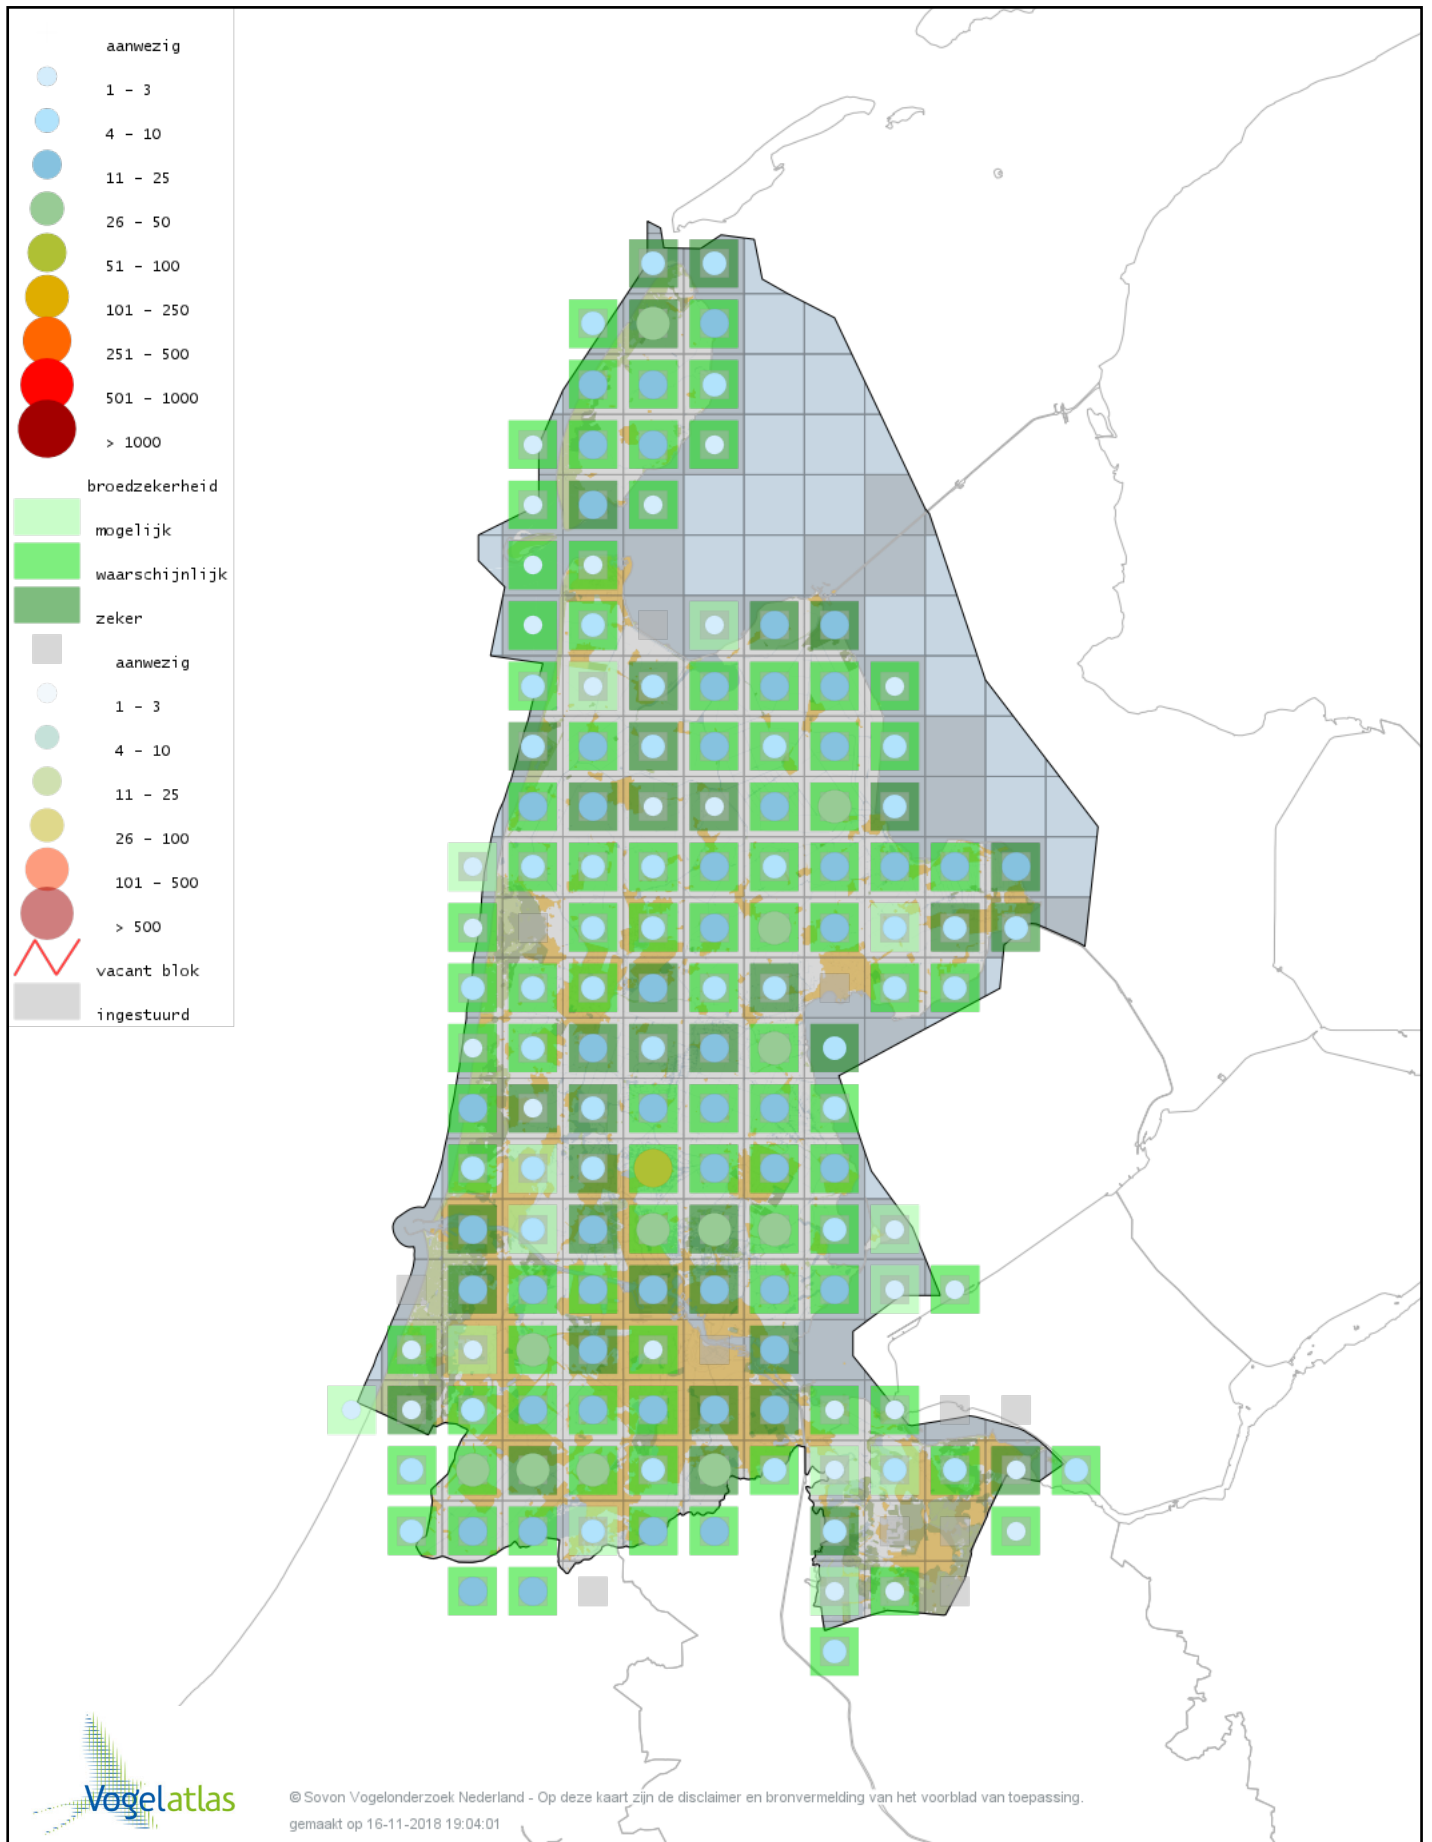

Voorlopige verspreidingskaart Wilde Eend broedseizoen

Voorlopige verspreidingskaart Soepeend broedseizoen

Voorlopige verspreidingskaart Pijlstaart broedseizoen

Voorlopige verspreidingskaart Wintertaling broedseizoen

Voorlopige verspreidingskaart Krooneend broedseizoen

Voorlopige verspreidingskaart Tafeleend broedseizoen

Voorlopige verspreidingskaart Kuifeend broedseizoen

Voorlopige verspreidingskaart Eider broedseizoen

Voorlopige verspreidingskaart Rosse Stekelstaart broedseizoen

Voorlopige verspreidingskaart Kalkoen broedseizoen

Voorlopige verspreidingskaart Patrijs broedseizoen

Voorlopige verspreidingskaart Kwartel broedseizoen

Voorlopige verspreidingskaart Fazant broedseizoen

Voorlopige verspreidingskaart Dodaars broedseizoen

Voorlopige verspreidingskaart Fuut broedseizoen

Voorlopige verspreidingskaart Geoorde Fuut broedseizoen