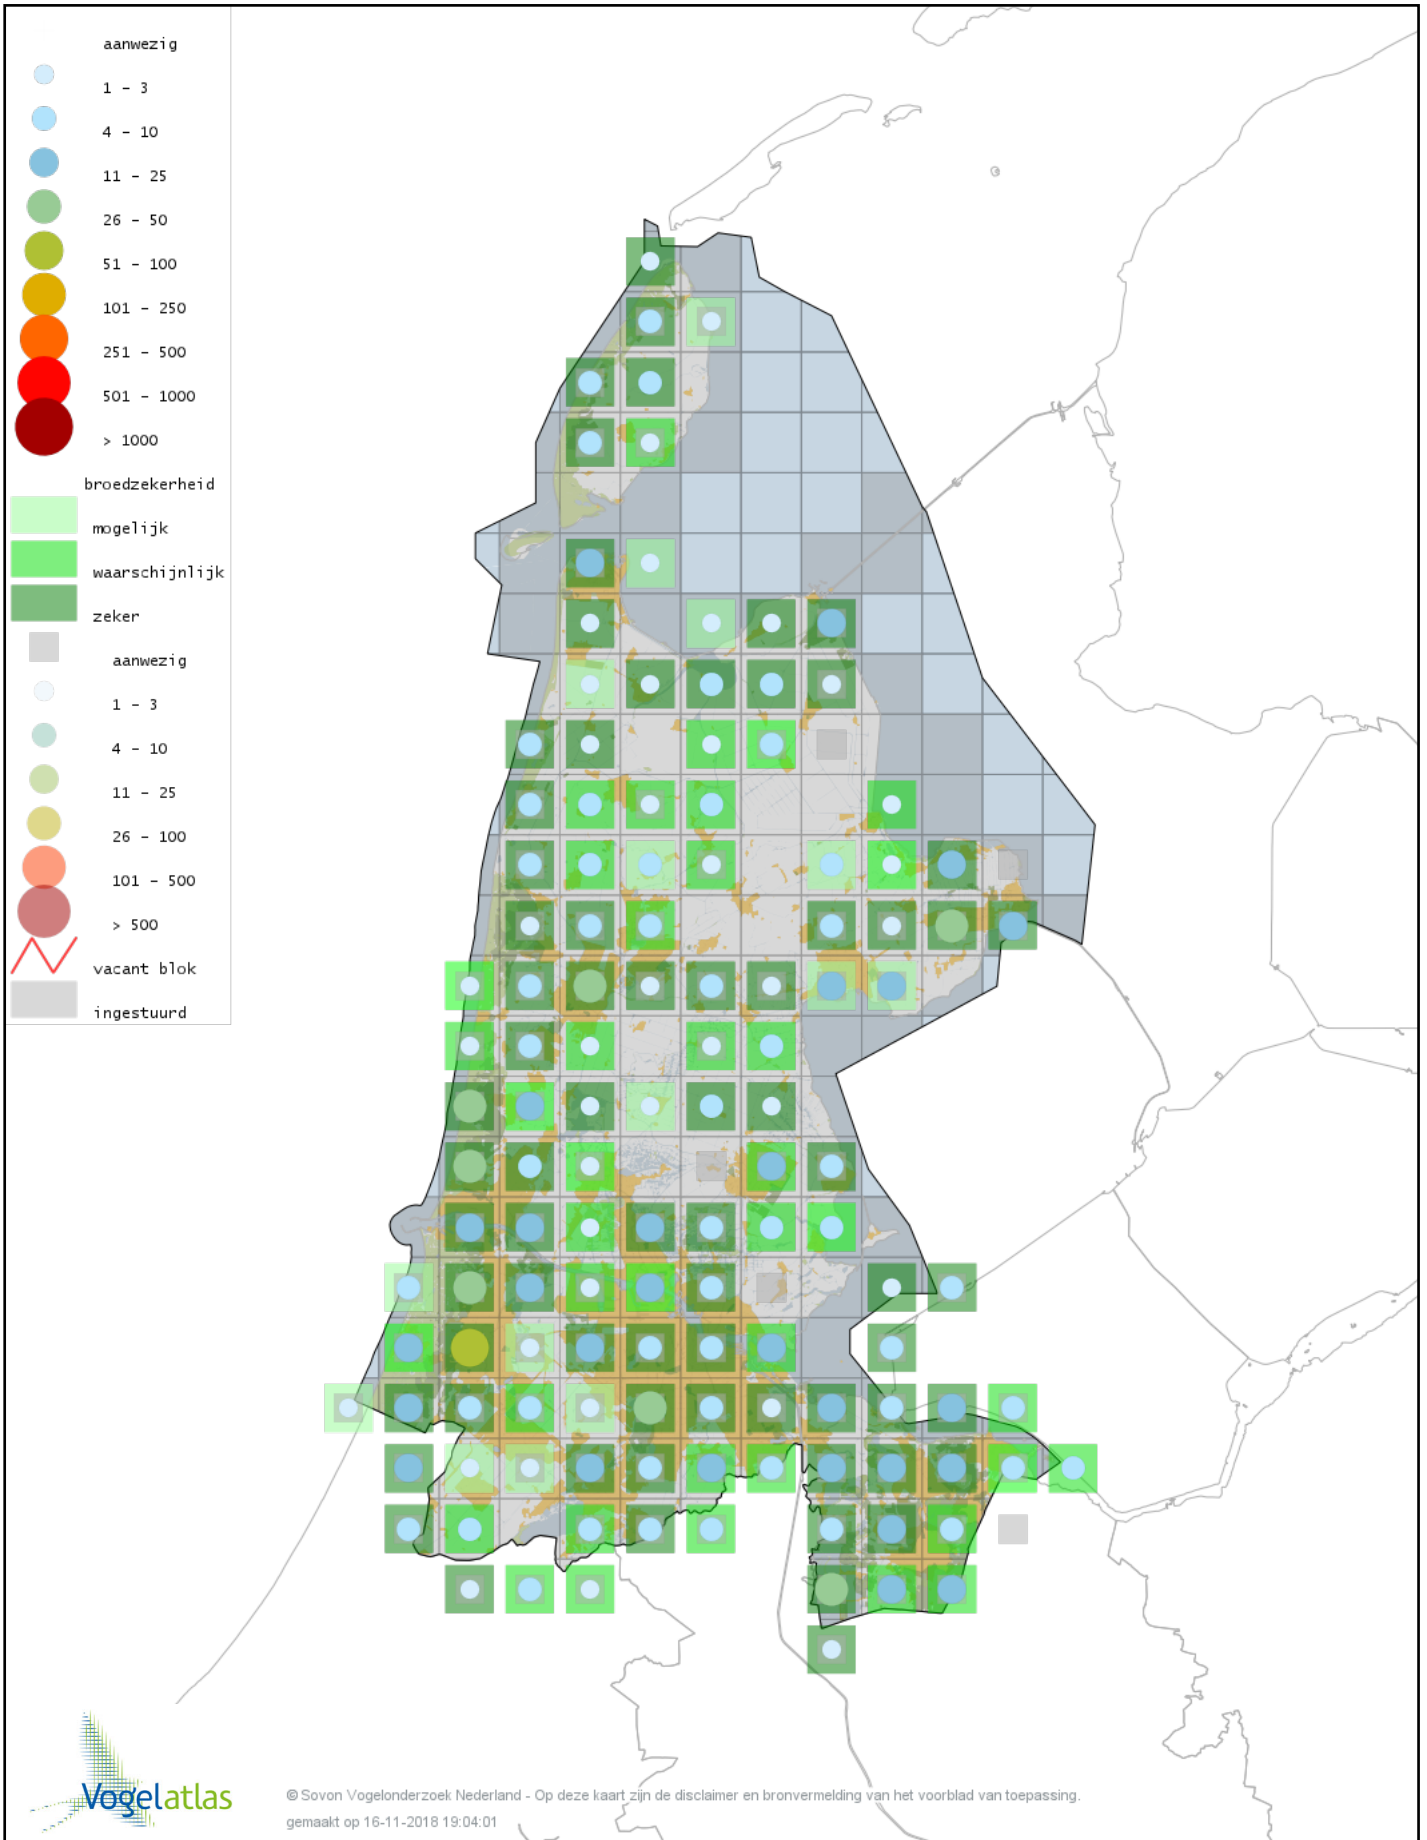

Voorlopige verspreidingskaart Staartmees broedseizoen