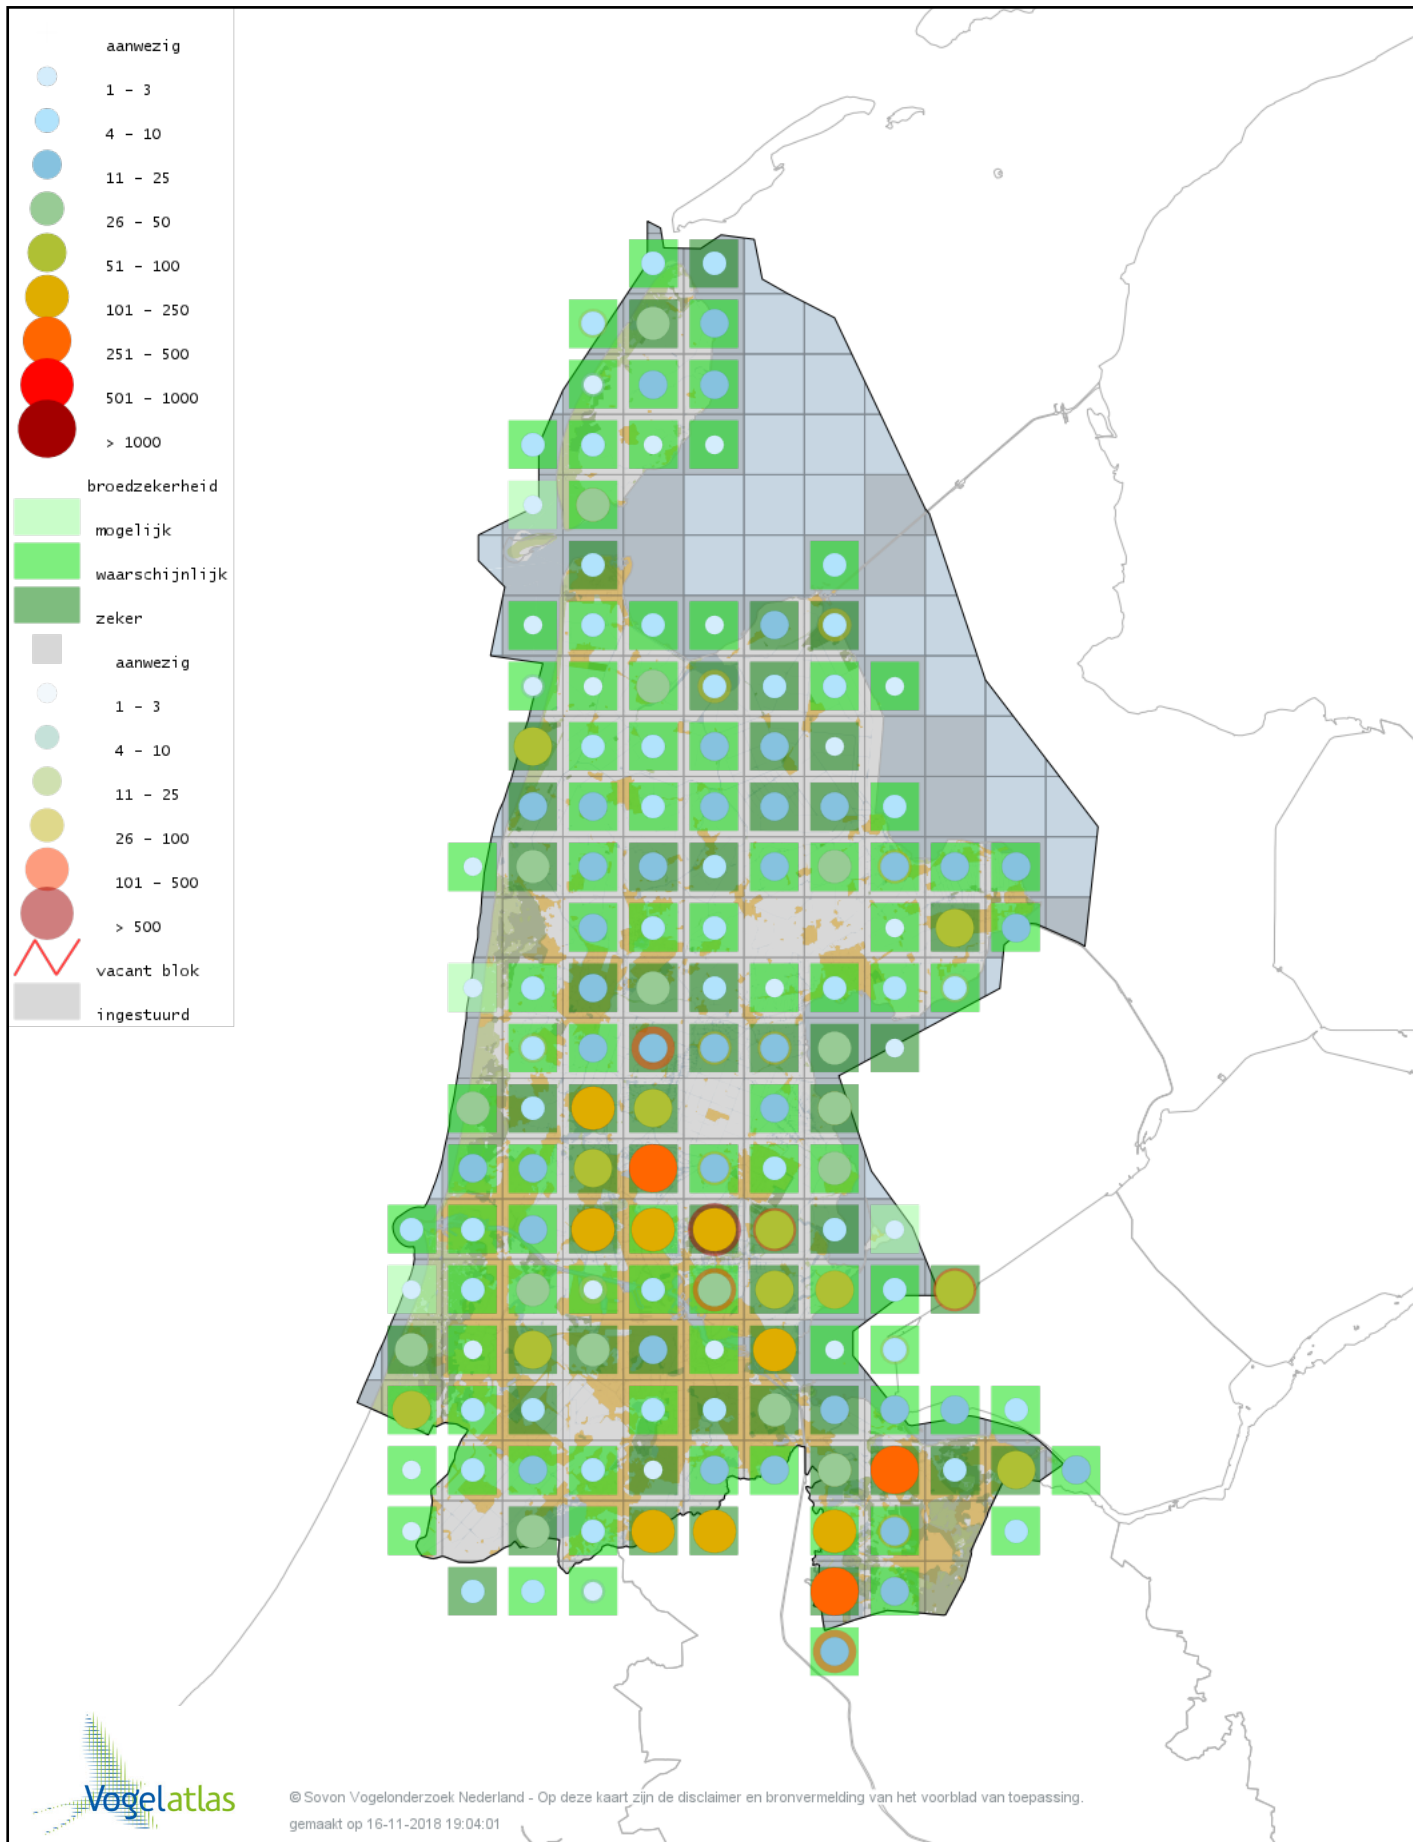

Voorlopige verspreidingskaart Tjiftjaf broedseizoen

Voorlopige verspreidingskaart Iberische Tjiftjaf broedseizoen

Voorlopige verspreidingskaart Fluiter broedseizoen

Voorlopige verspreidingskaart Grote Karekiet broedseizoen

Voorlopige verspreidingskaart Rietzanger broedseizoen

Voorlopige verspreidingskaart Kleine Karekiet broedseizoen

Voorlopige verspreidingskaart Bosrietzanger broedseizoen

Voorlopige verspreidingskaart Orpheusspotvogel broedseizoen