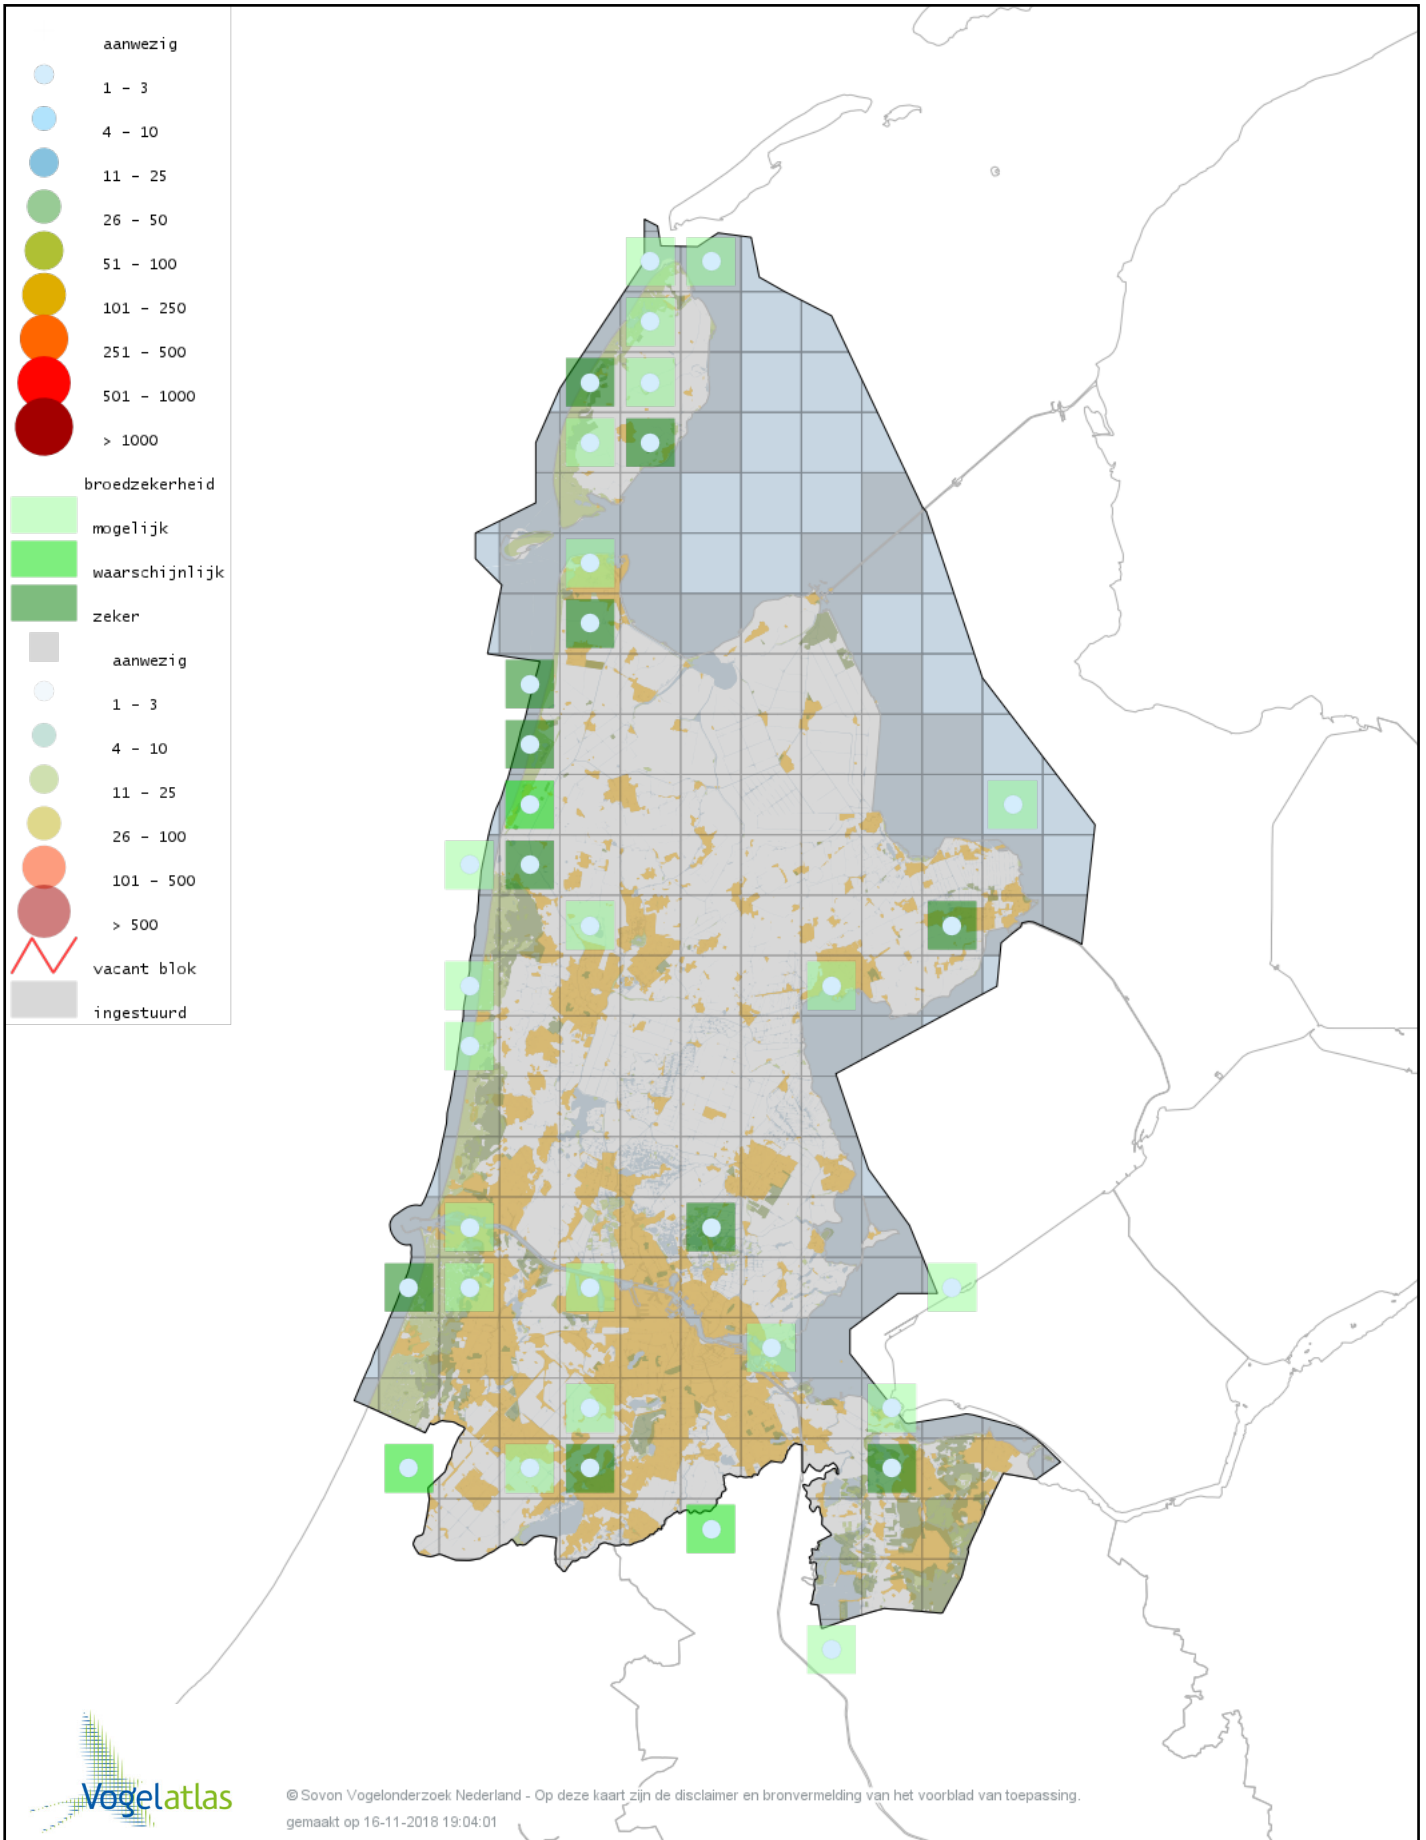

Voorlopige verspreidingskaart Gele Kwikstaart broedseizoen

Voorlopige verspreidingskaart Engelse Kwikstaart broedseizoen

Voorlopige verspreidingskaart Grote Gele Kwikstaart broedseizoen

Voorlopige verspreidingskaart Rouwkwikstaart broedseizoen

Voorlopige verspreidingskaart Witte Kwikstaart broedseizoen

Voorlopige verspreidingskaart Graspieper broedseizoen

Voorlopige verspreidingskaart Boompieper broedseizoen

Voorlopige verspreidingskaart Vink broedseizoen