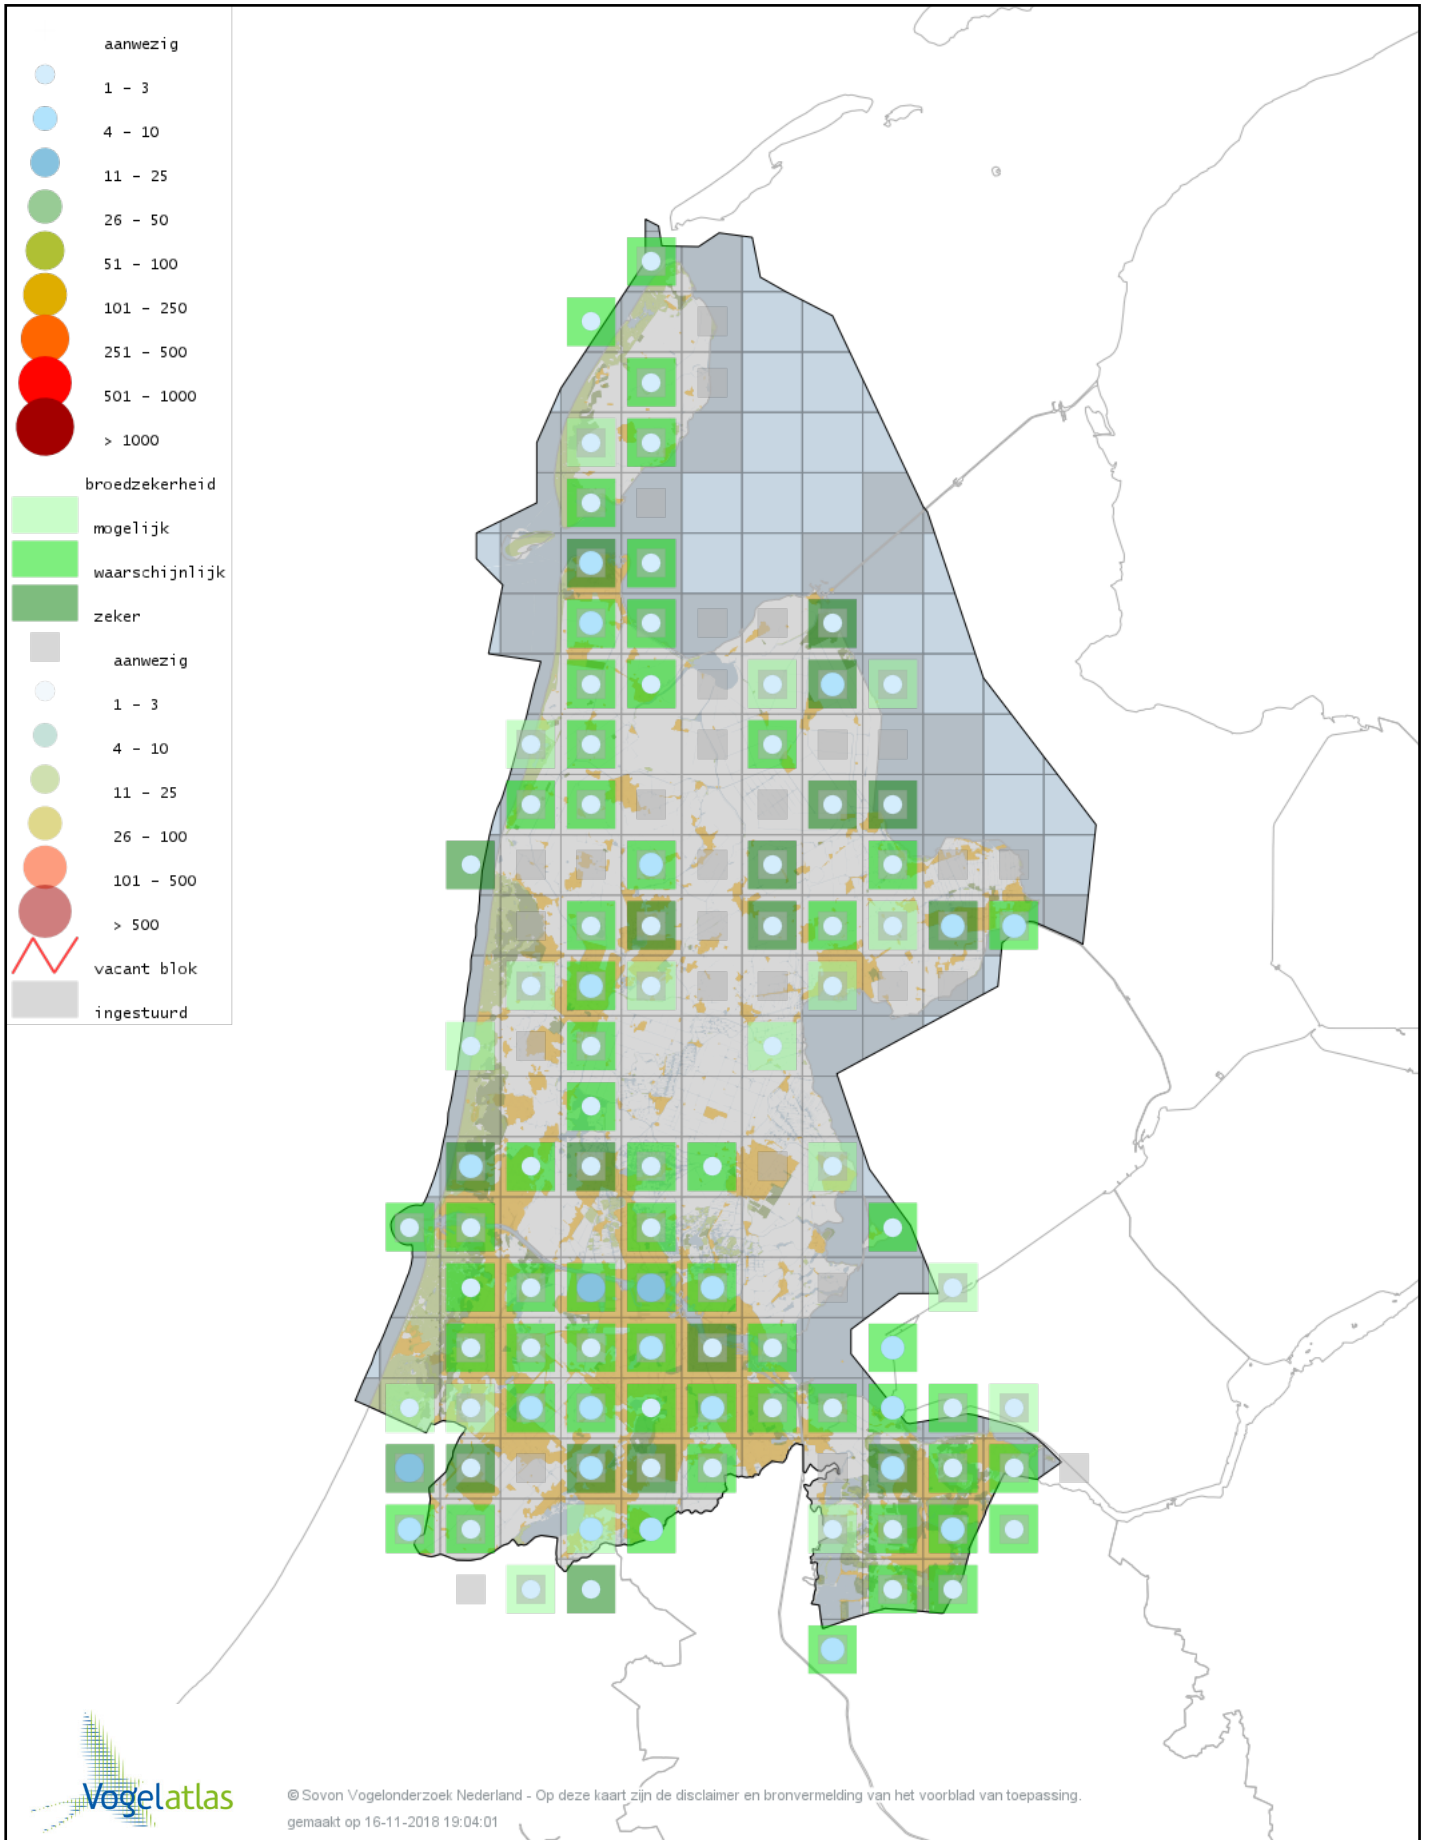

Voorlopige verspreidingskaart Merel broedseizoen

Voorlopige verspreidingskaart Zanglijster broedseizoen

Voorlopige verspreidingskaart Grote Lijster broedseizoen

Voorlopige verspreidingskaart Grauwe Vliegenvanger broedseizoen

Voorlopige verspreidingskaart Roodborst broedseizoen

Voorlopige verspreidingskaart Blauwborst broedseizoen

Voorlopige verspreidingskaart Nachtegaal broedseizoen

Voorlopige verspreidingskaart Bonte Vliegenvanger broedseizoen

Voorlopige verspreidingskaart Zwarte Roodstaart broedseizoen

Voorlopige verspreidingskaart Gekraagde Roodstaart broedseizoen

Voorlopige verspreidingskaart Paapje broedseizoen

Voorlopige verspreidingskaart Roodborsttapuit broedseizoen