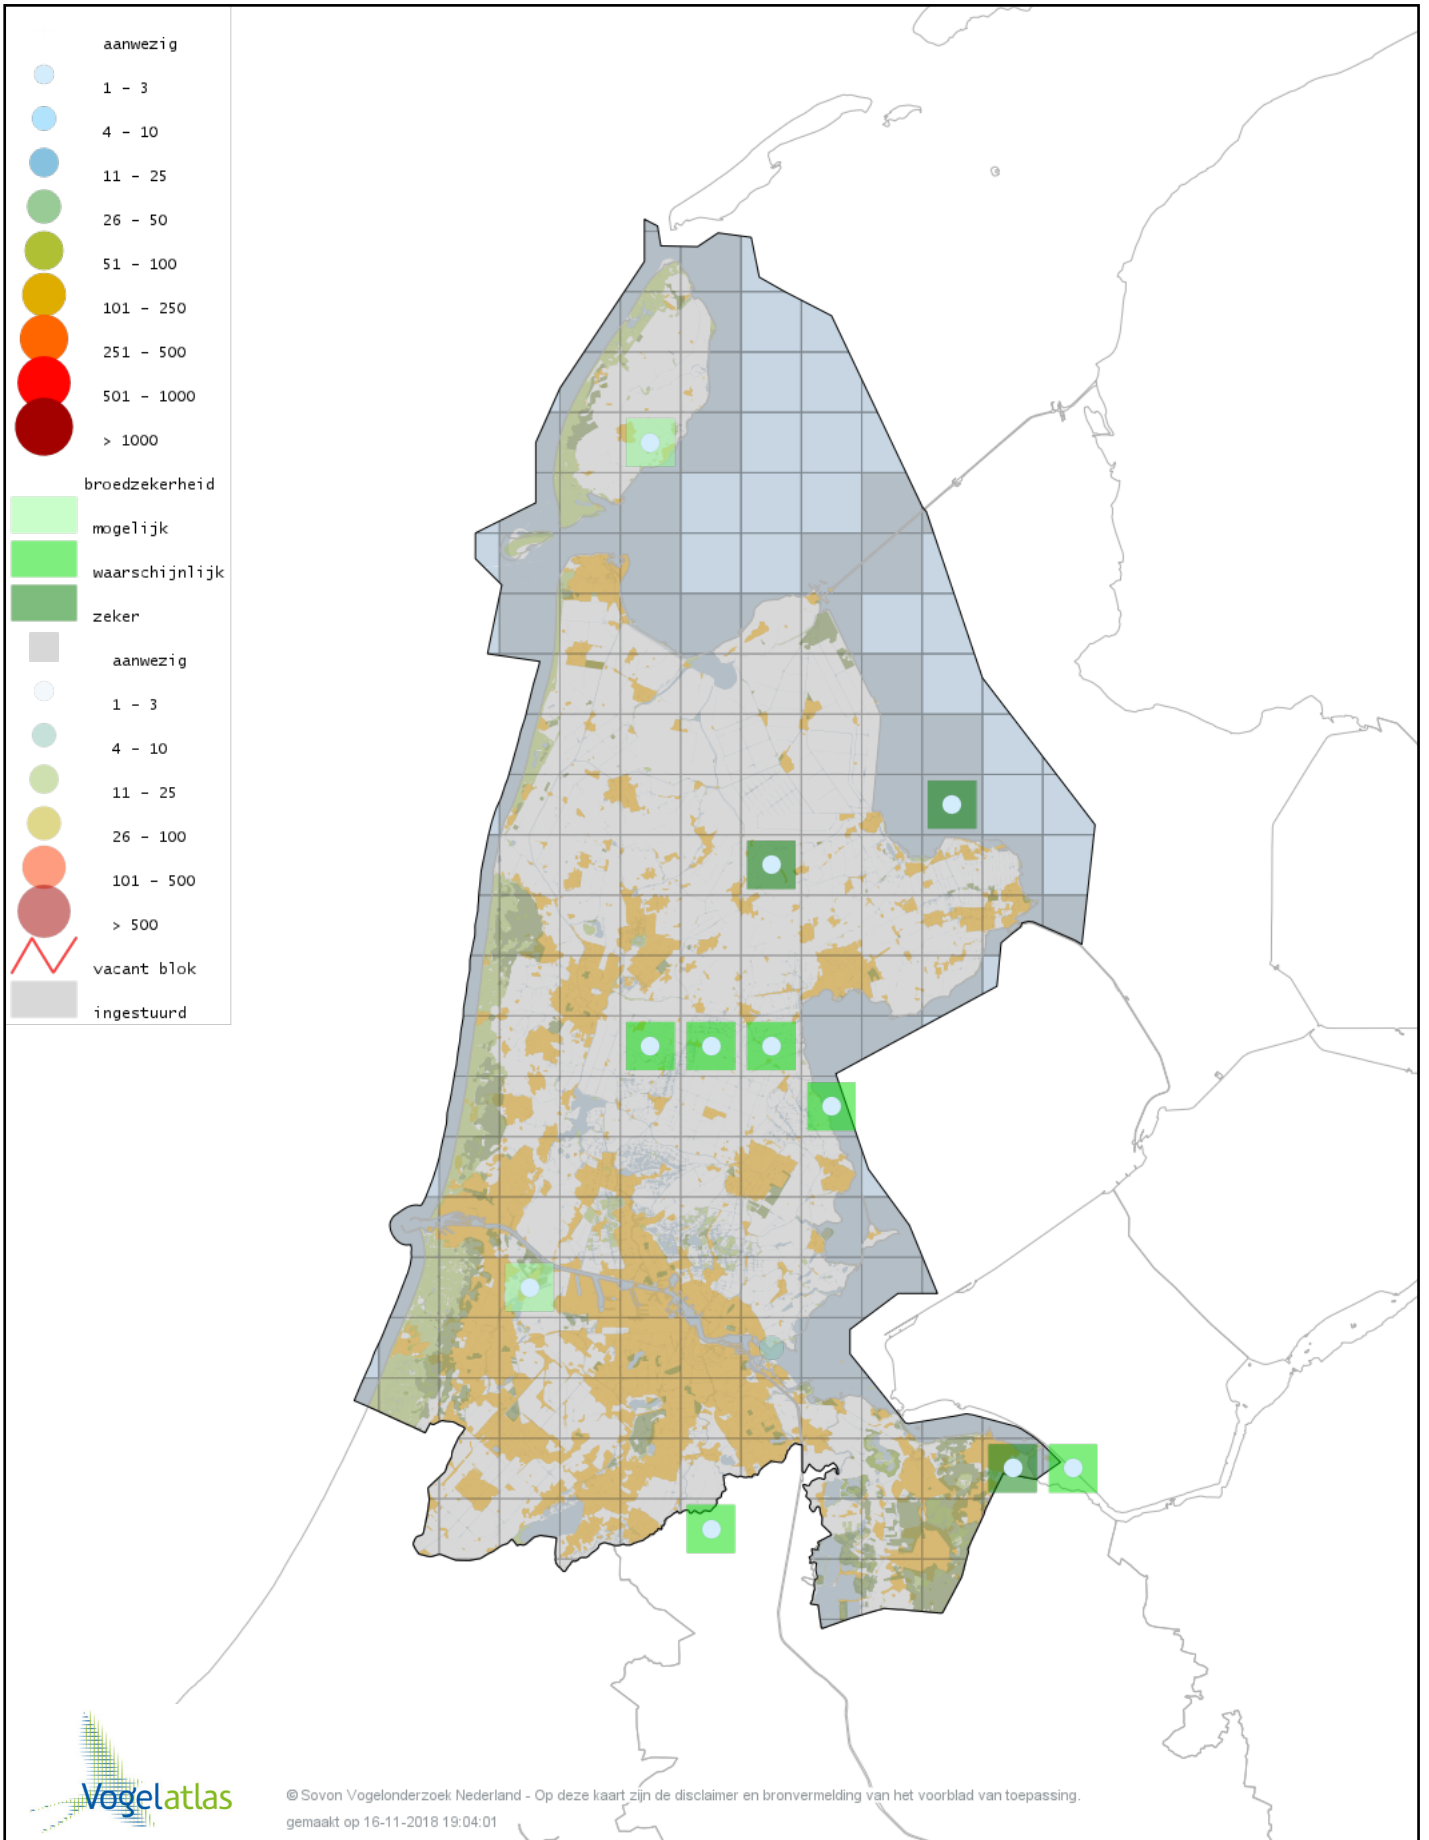

Voorlopige verspreidingskaart Knobbelzwaan broedseizoen

Voorlopige verspreidingskaart Nijlgans broedseizoen

Voorlopige verspreidingskaart Bergeend broedseizoen

Voorlopige verspreidingskaart Casarca broedseizoen

Voorlopige verspreidingskaart Zomertaling broedseizoen

Voorlopige verspreidingskaart Slobeend broedseizoen

Voorlopige verspreidingskaart Krakeend broedseizoen

Voorlopige verspreidingskaart Smient broedseizoen

Voorlopige verspreidingskaart Wilde Eend broedseizoen

Voorlopige verspreidingskaart Soepeend broedseizoen

Voorlopige verspreidingskaart Pijlstaart broedseizoen

Voorlopige verspreidingskaart Wintertaling broedseizoen

Voorlopige verspreidingskaart Krooneend broedseizoen

Voorlopige verspreidingskaart Tafeleend broedseizoen

Voorlopige verspreidingskaart Kuifeend broedseizoen

Voorlopige verspreidingskaart Eider broedseizoen