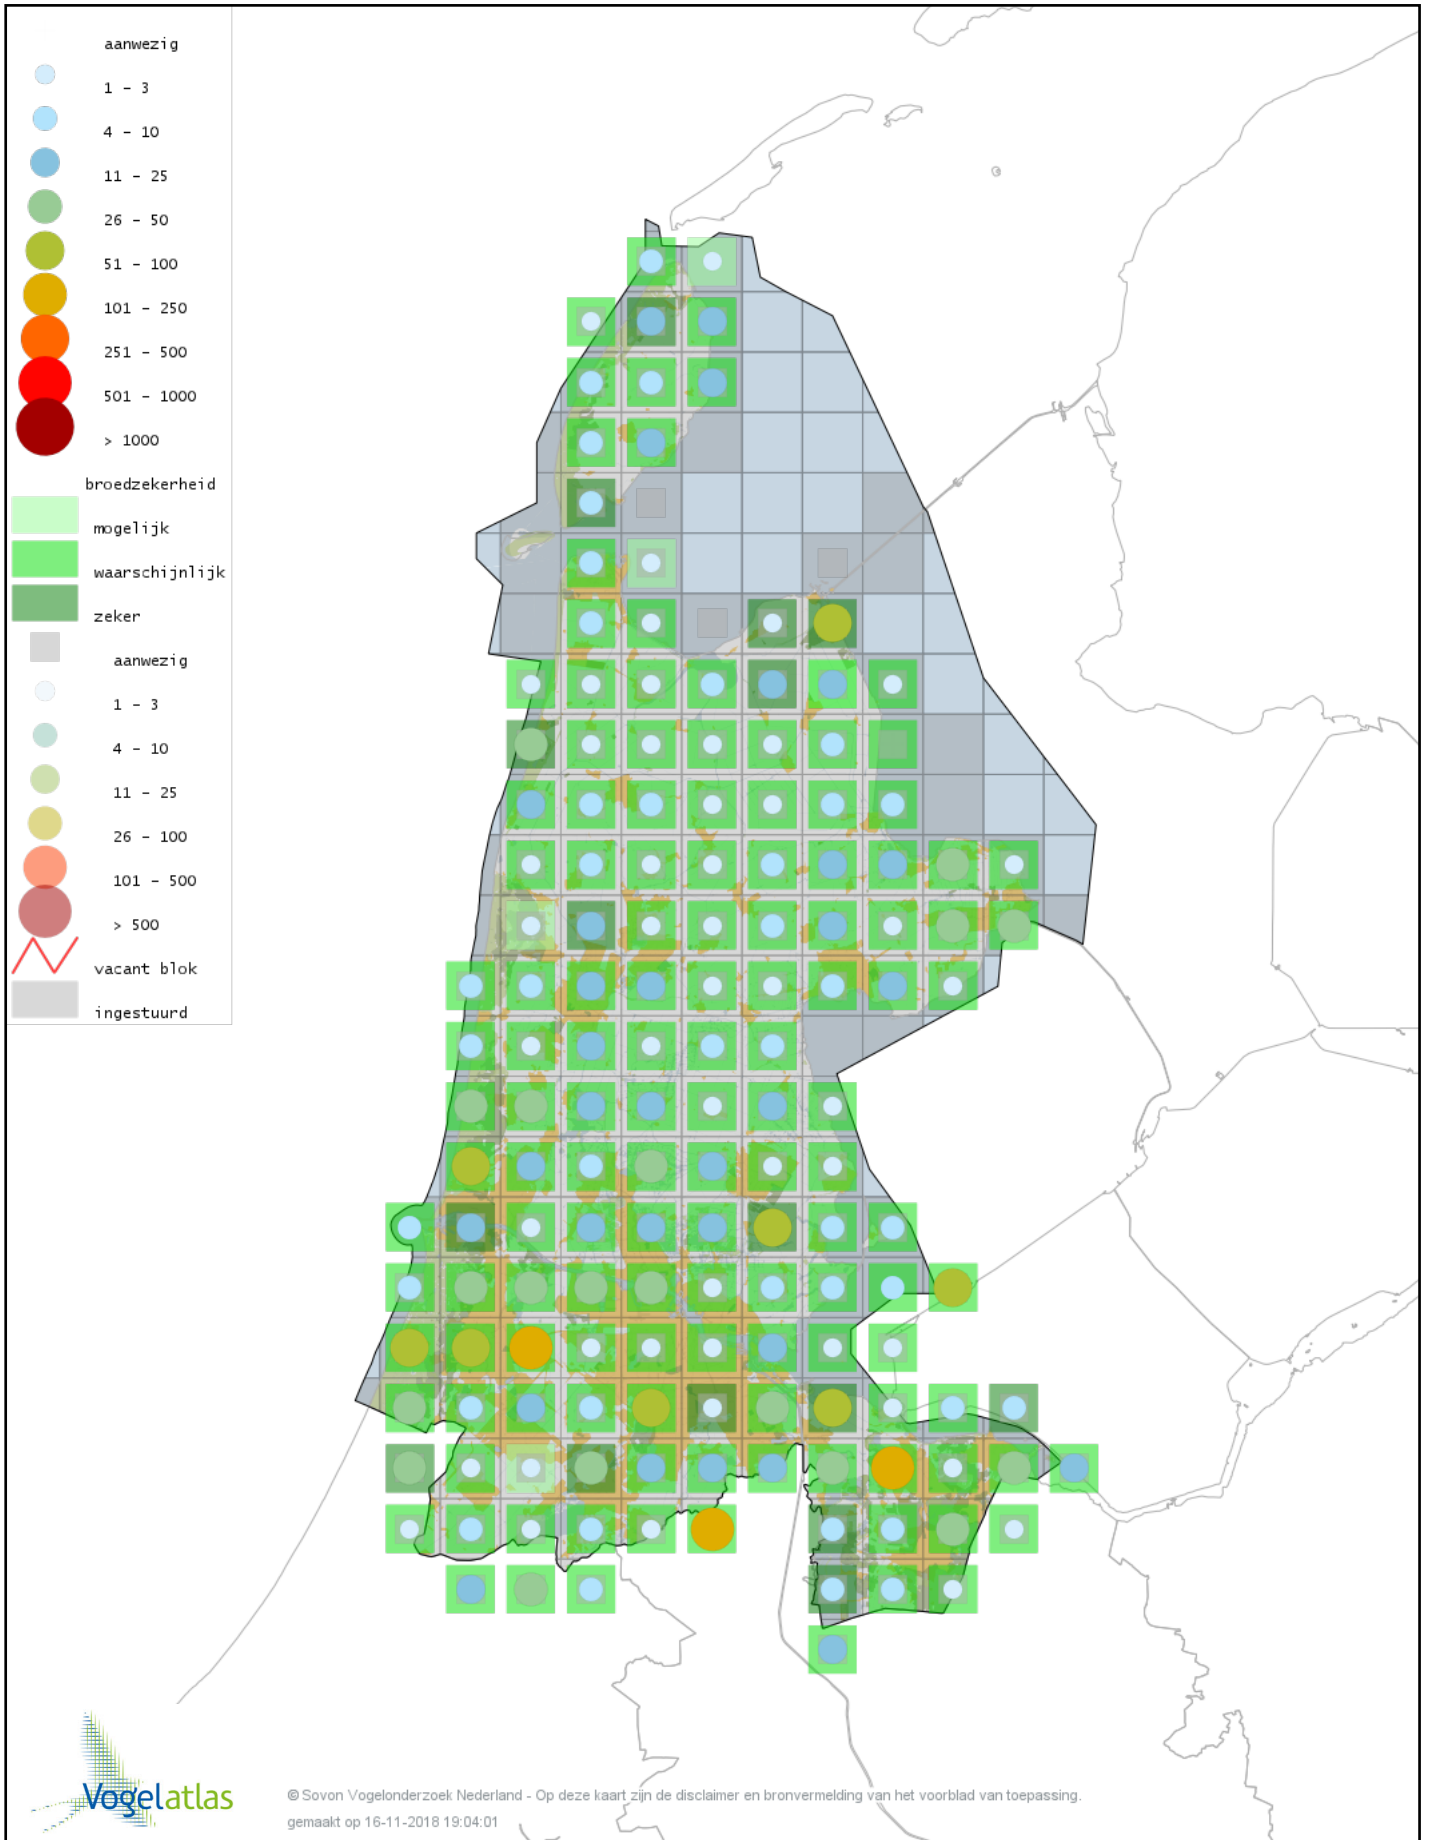

Voorlopige verspreidingskaart Rietzanger broedseizoen

Voorlopige verspreidingskaart Kleine Karekiet broedseizoen

Voorlopige verspreidingskaart Bosrietzanger broedseizoen

Voorlopige verspreidingskaart Orpheusspotvogel broedseizoen

Voorlopige verspreidingskaart Spotvogel broedseizoen

Voorlopige verspreidingskaart Sprinkhaanzanger broedseizoen

Voorlopige verspreidingskaart Snor broedseizoen

Voorlopige verspreidingskaart Graszanger broedseizoen

Voorlopige verspreidingskaart Zwartkop broedseizoen

Voorlopige verspreidingskaart Tuinfluiter broedseizoen

Voorlopige verspreidingskaart Braamsluiper broedseizoen

Voorlopige verspreidingskaart Grasmus broedseizoen