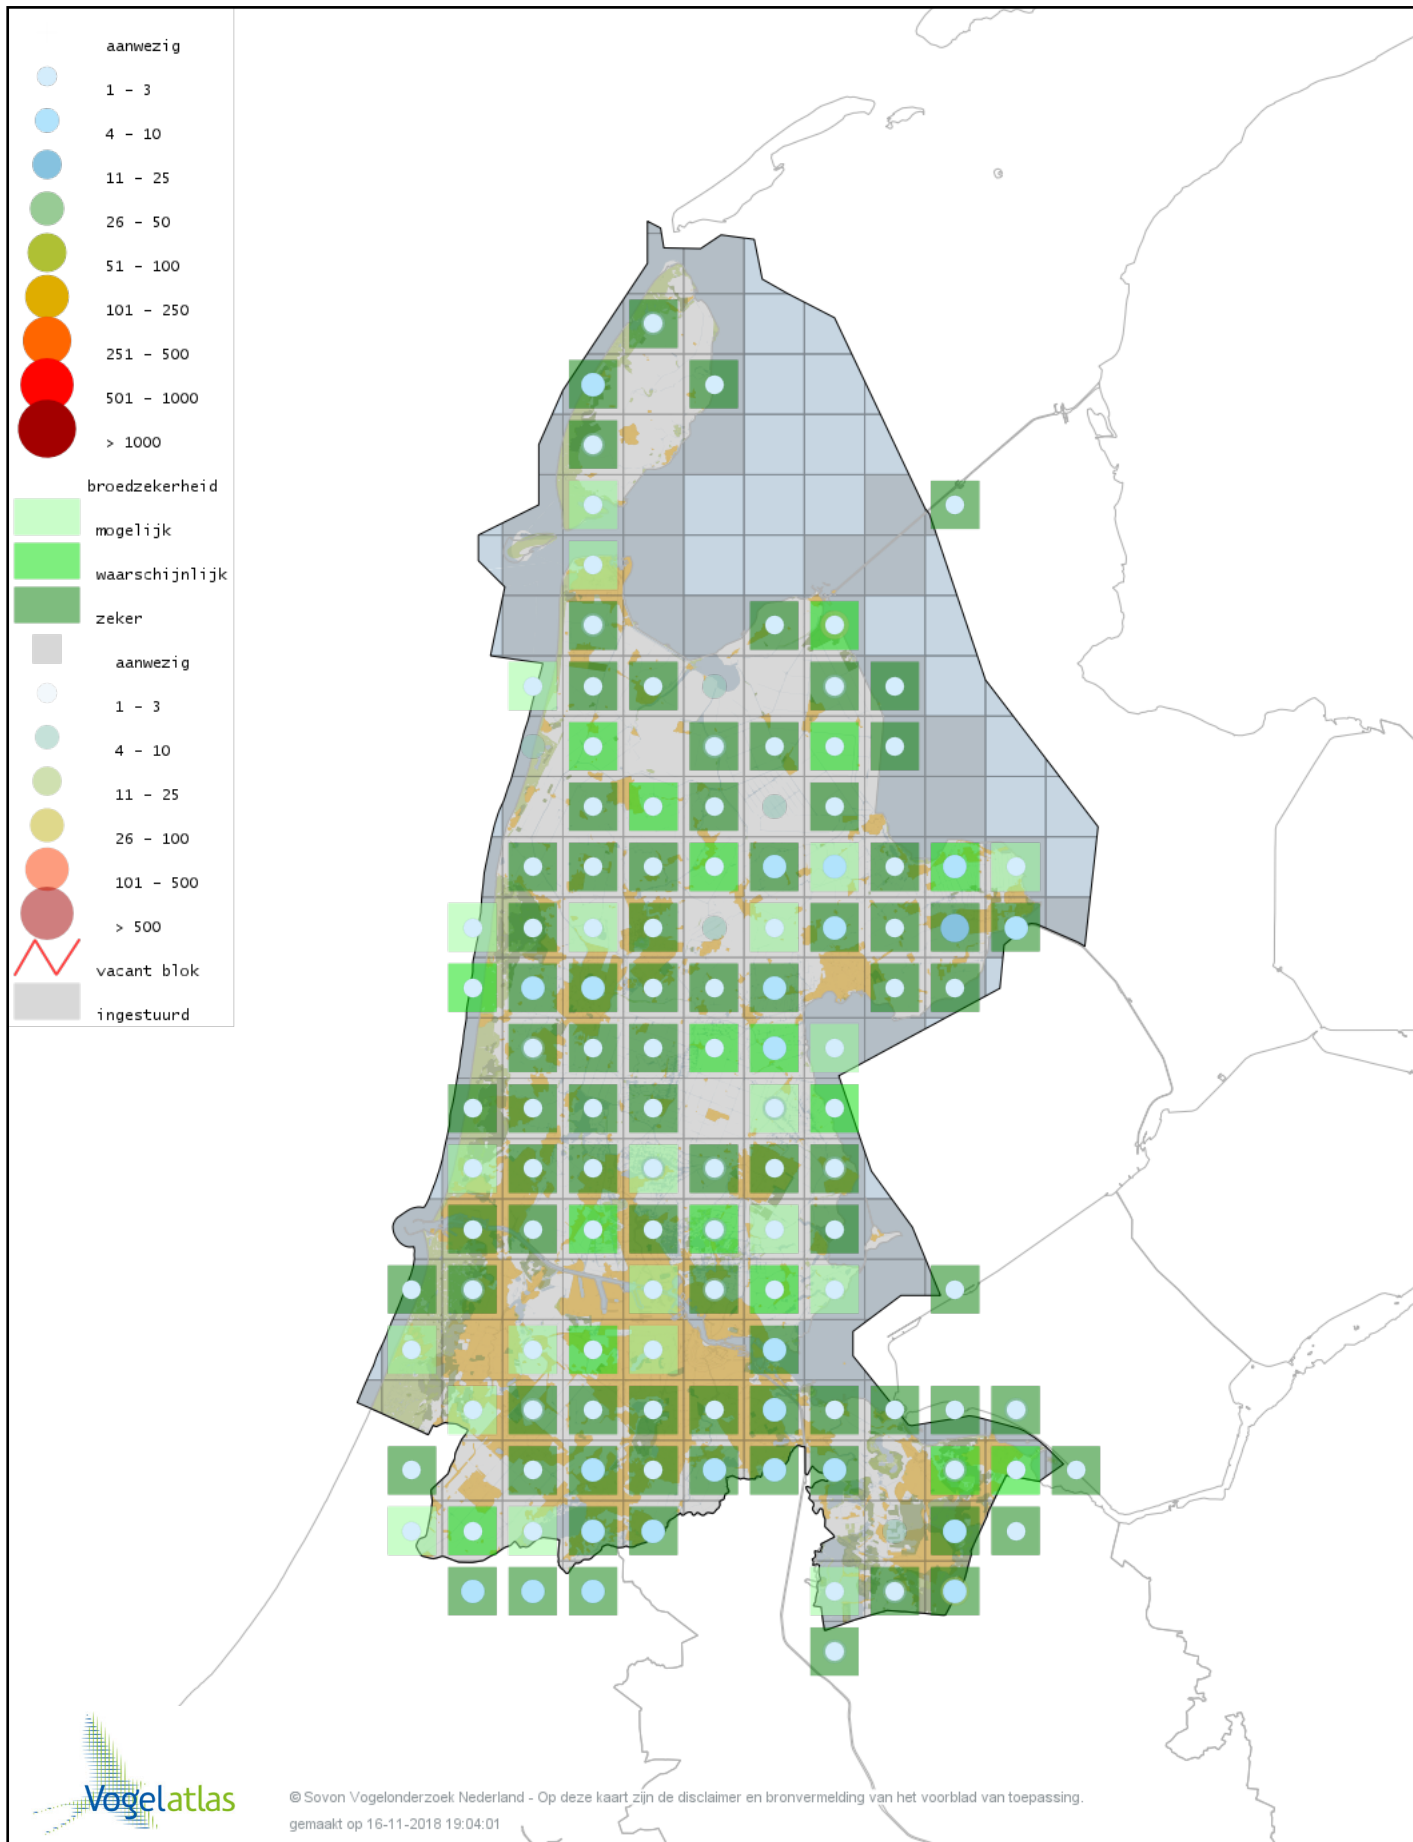

Voorlopige verspreidingskaart Zwarte Stern broedseizoen

Voorlopige verspreidingskaart Stadsduif broedseizoen

Voorlopige verspreidingskaart Holenduif broedseizoen

Voorlopige verspreidingskaart Houtduif broedseizoen

Voorlopige verspreidingskaart Zomertortel broedseizoen

Voorlopige verspreidingskaart Turkse Tortel broedseizoen

Voorlopige verspreidingskaart Koekoek broedseizoen

Voorlopige verspreidingskaart Kerkuil broedseizoen

Voorlopige verspreidingskaart Bosuil broedseizoen

Voorlopige verspreidingskaart Steenuil broedseizoen

Voorlopige verspreidingskaart Ransuil broedseizoen

Voorlopige verspreidingskaart Nachtzwaluw broedseizoen