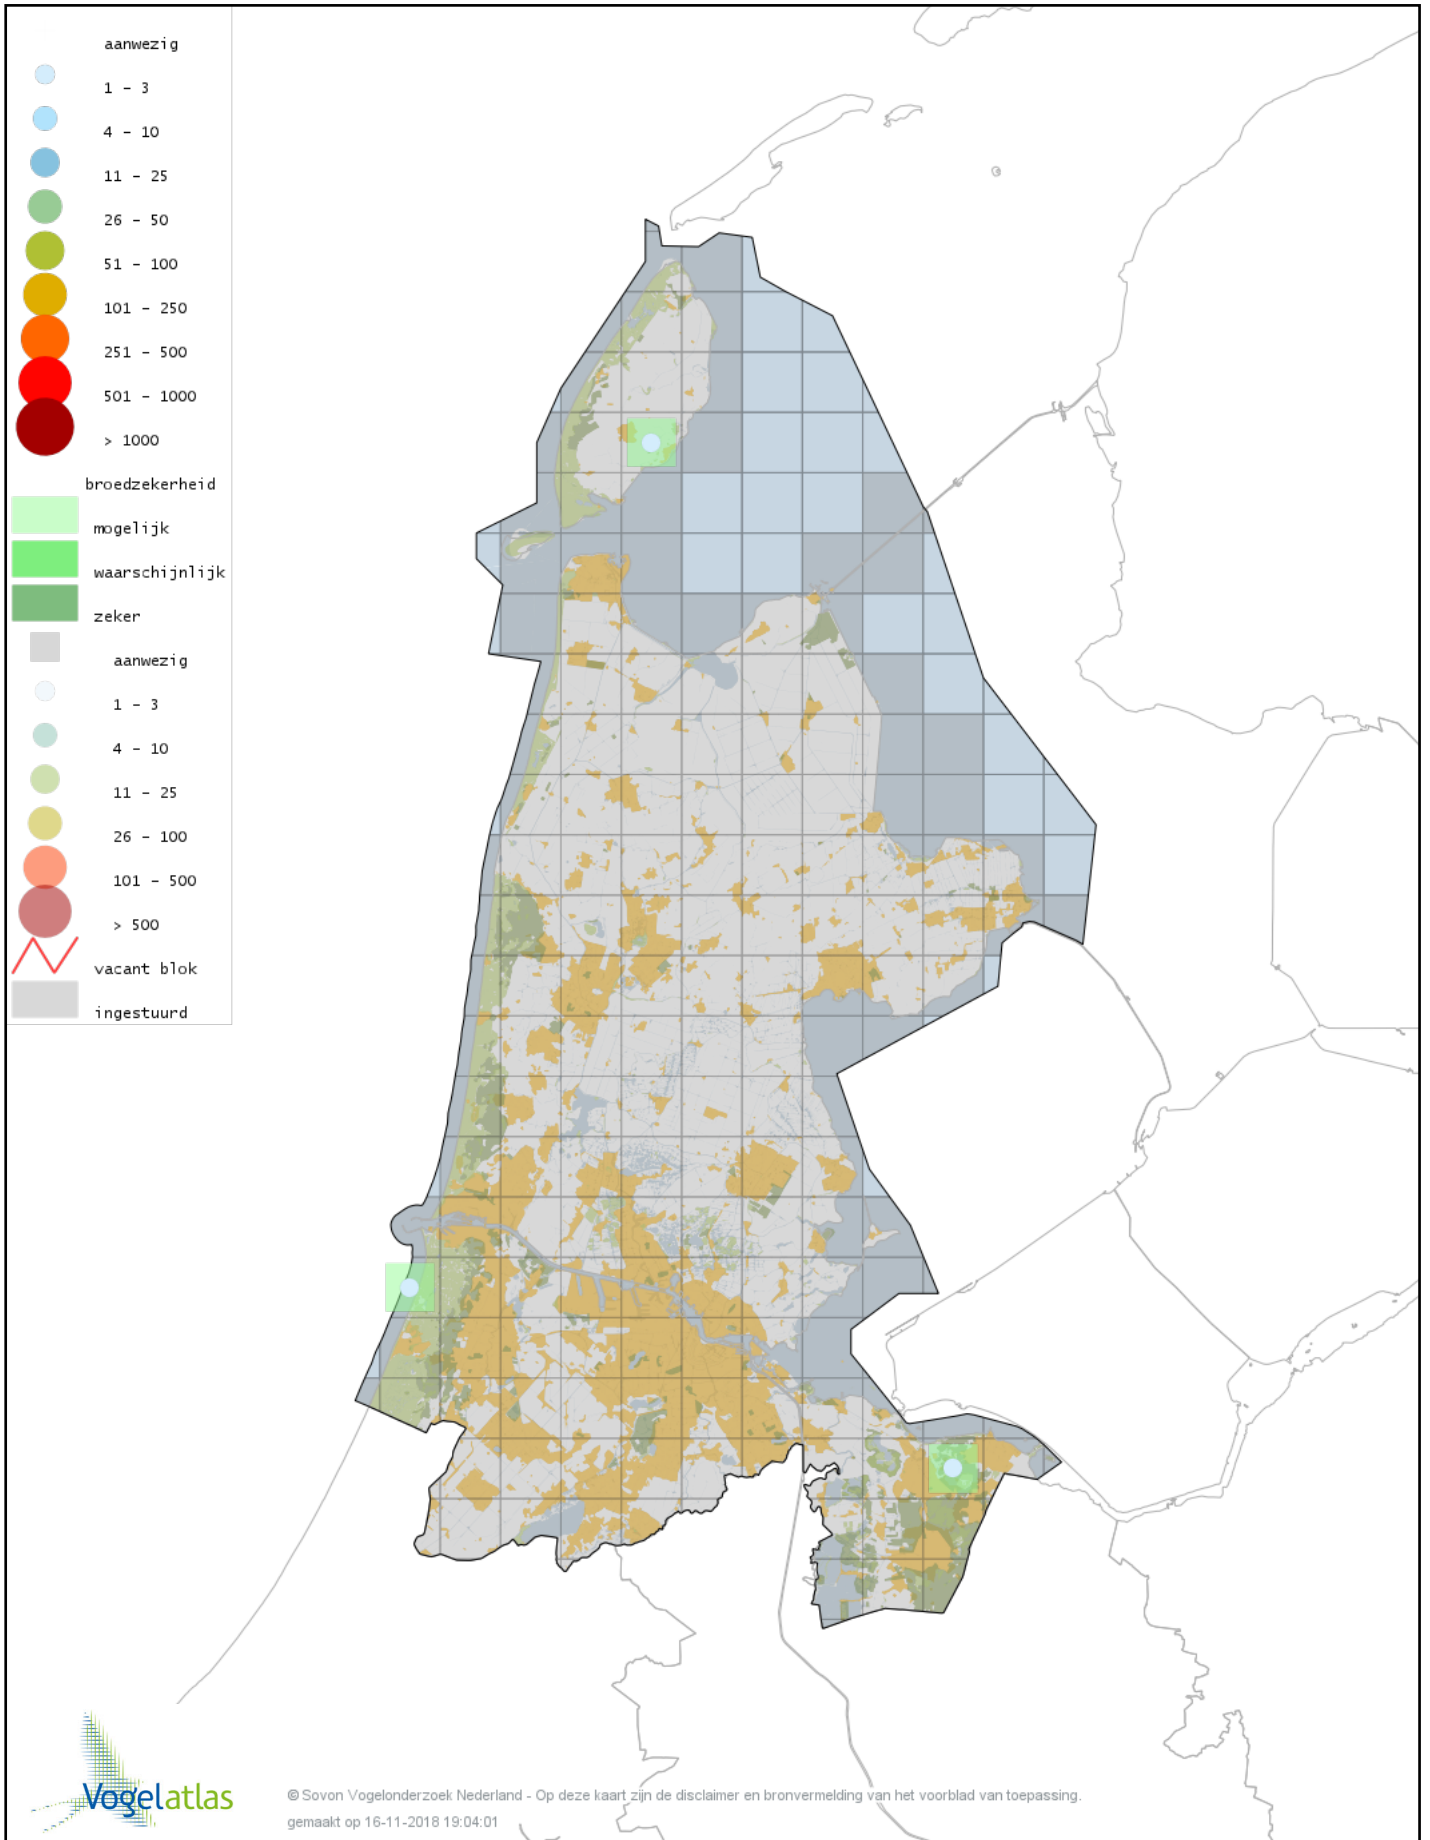

Voorlopige verspreidingskaart Europese Kanarie broedseizoen