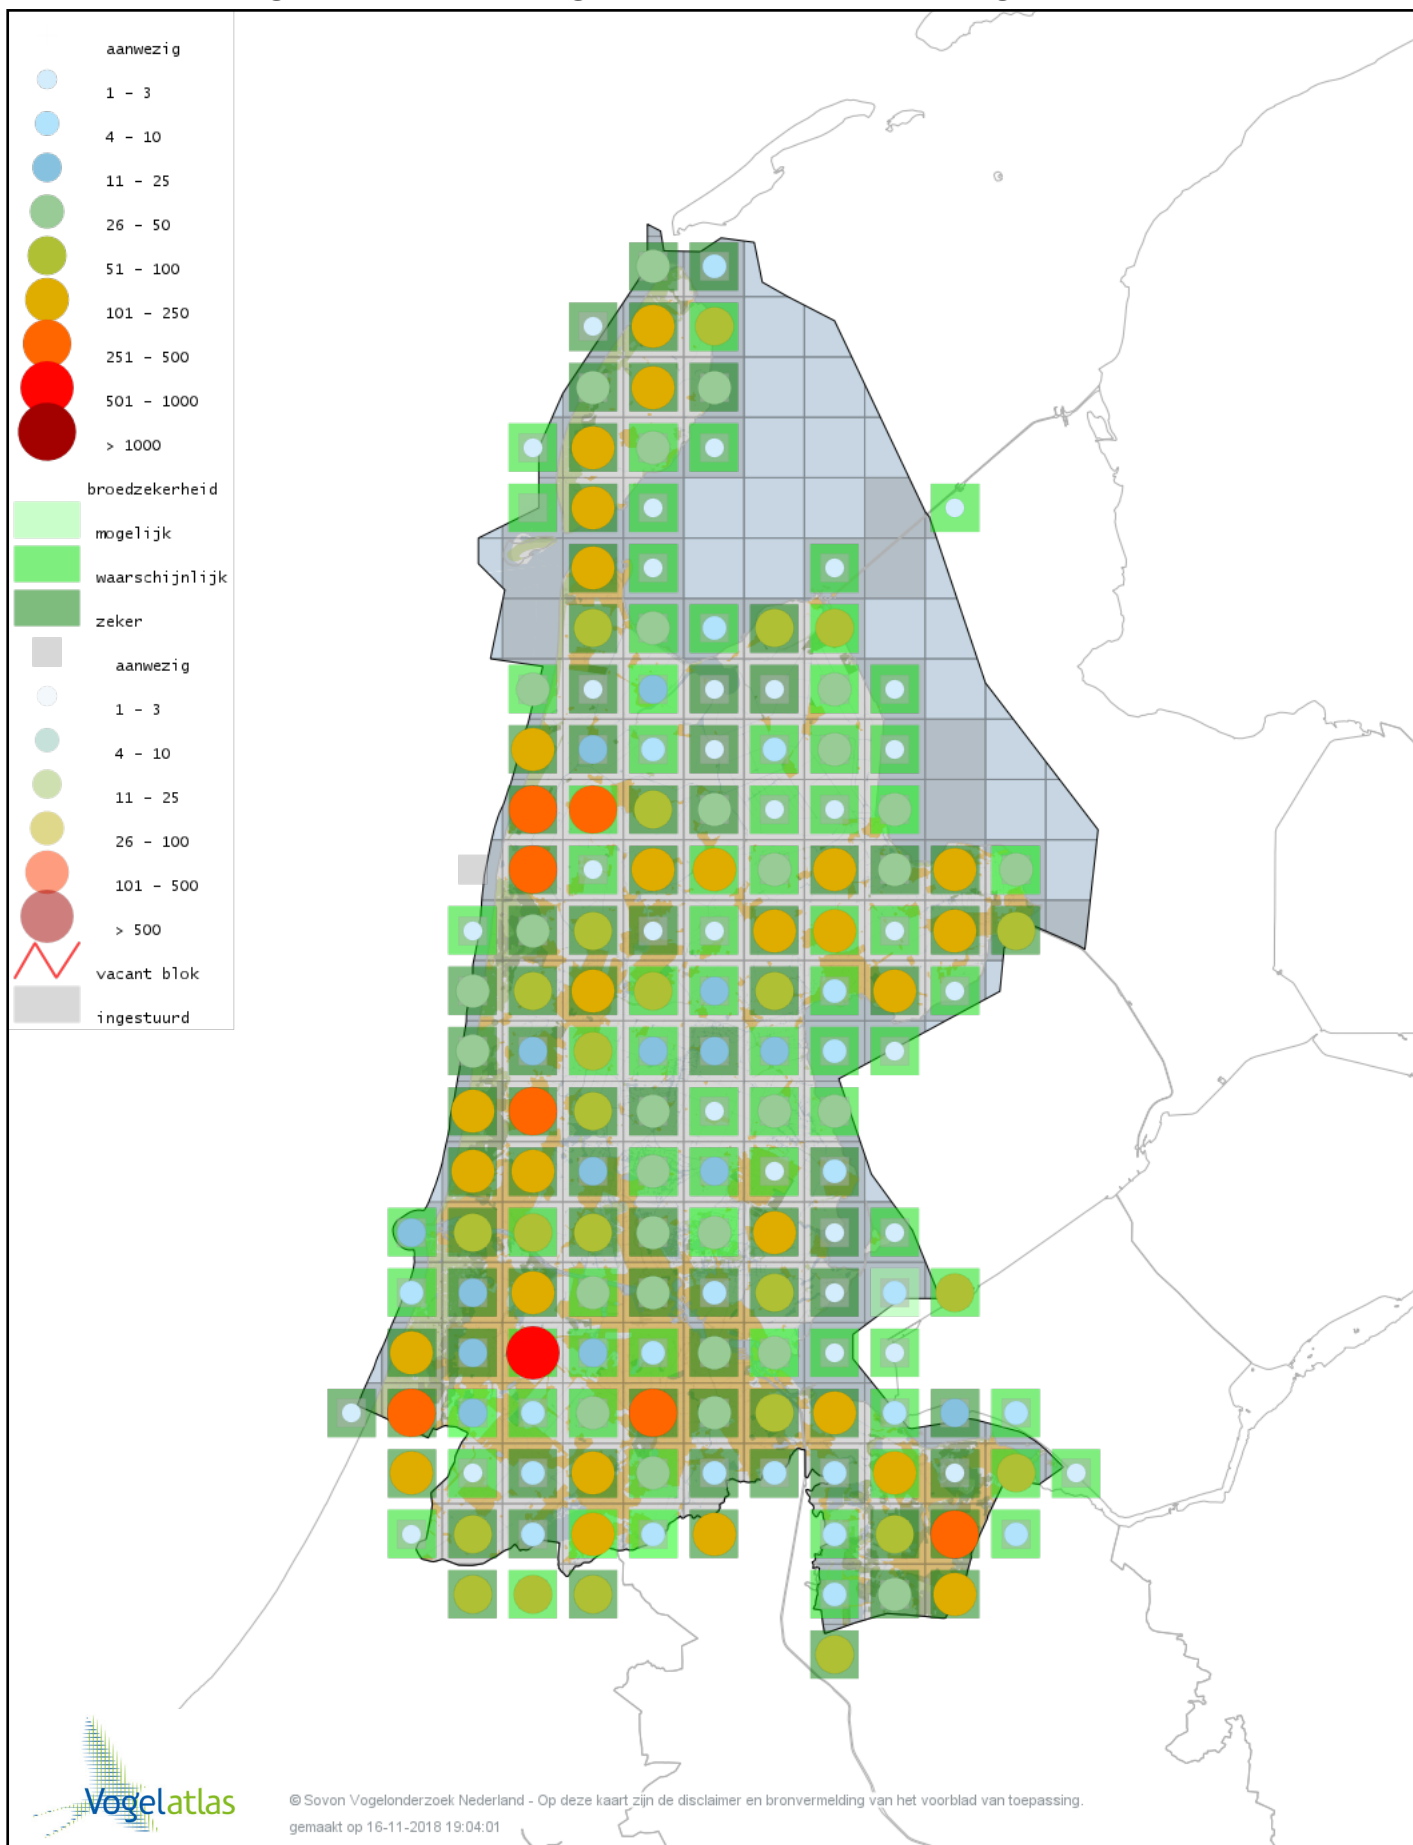

Voorlopige verspreidingskaart Zwartkop broedseizoen

Voorlopige verspreidingskaart Tuinfluiter broedseizoen

Voorlopige verspreidingskaart Braamsluiper broedseizoen

Voorlopige verspreidingskaart Grasmus broedseizoen

Voorlopige verspreidingskaart Vuurgoudhaan broedseizoen

Voorlopige verspreidingskaart Goudhaan broedseizoen

© Sovon Vogelonderzoek Nederland - Op deze kaart zijn de disclaimer en bronvermelding van het voorblad van toepassing.
gemaakt op 16-11-2018 19:04:01

Voorlopige verspreidingskaart Winterkoning broedseizoen

Voorlopige verspreidingskaart Boomklever broedseizoen

Voorlopige verspreidingskaart Boomkruiper broedseizoen

Voorlopige verspreidingskaart Spreeuw broedseizoen