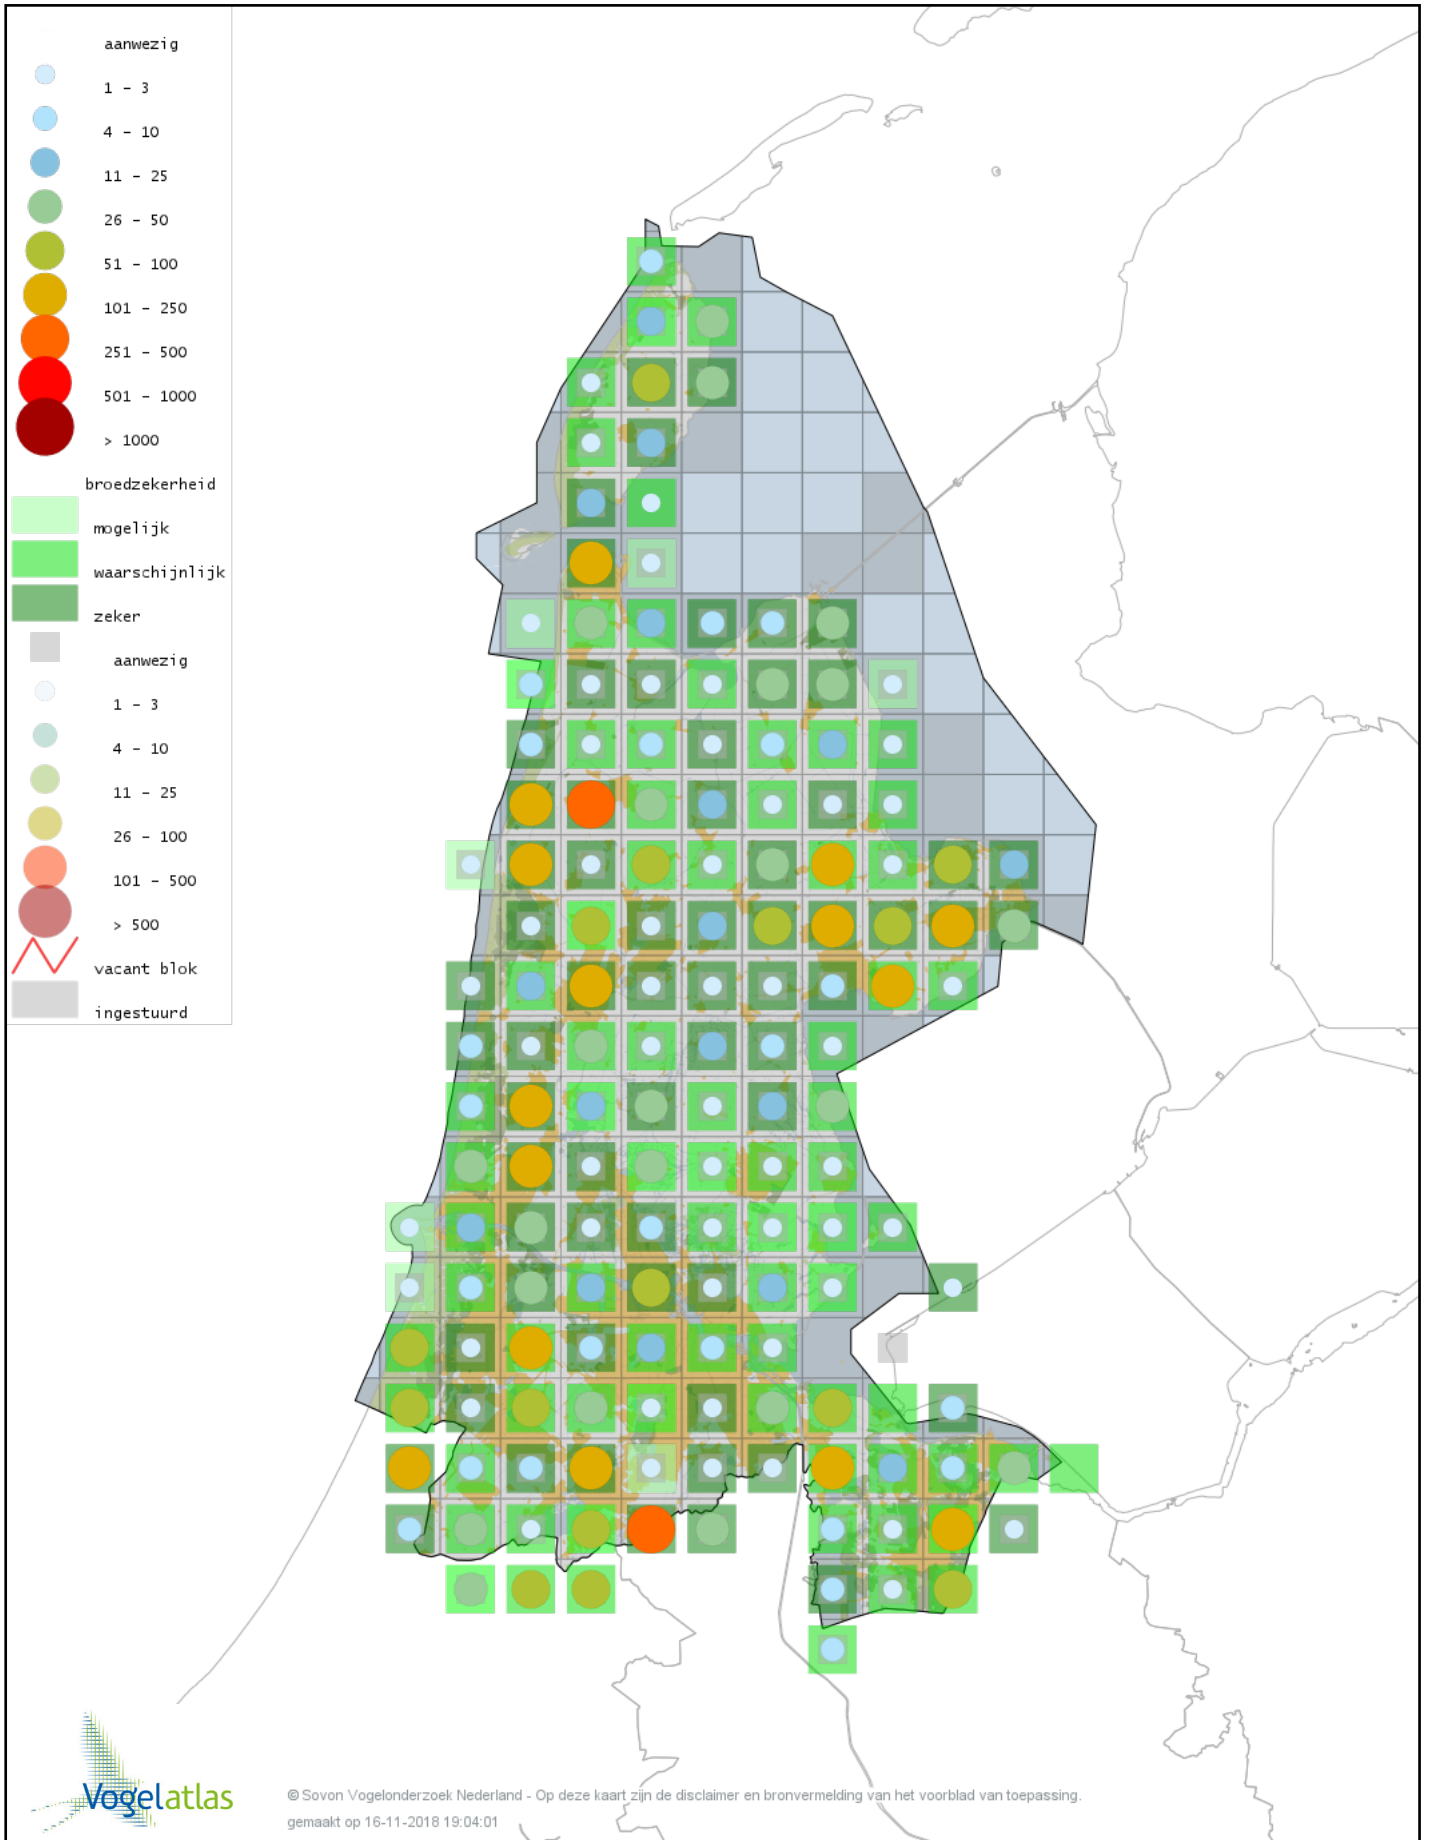

Voorlopige verspreidingskaart Grote Stern broedseizoen

Voorlopige verspreidingskaart Dwergstern broedseizoen

Voorlopige verspreidingskaart Visdief broedseizoen

Voorlopige verspreidingskaart Noordse Stern broedseizoen

Voorlopige verspreidingskaart Zwarte Stern broedseizoen

Voorlopige verspreidingskaart Stadsduif broedseizoen

Voorlopige verspreidingskaart Holenduif broedseizoen

Voorlopige verspreidingskaart Houtduif broedseizoen

Voorlopige verspreidingskaart Zomertortel broedseizoen

Voorlopige verspreidingskaart Turkse Tortel broedseizoen

Voorlopige verspreidingskaart Koekoek broedseizoen

Voorlopige verspreidingskaart Kerkuil broedseizoen