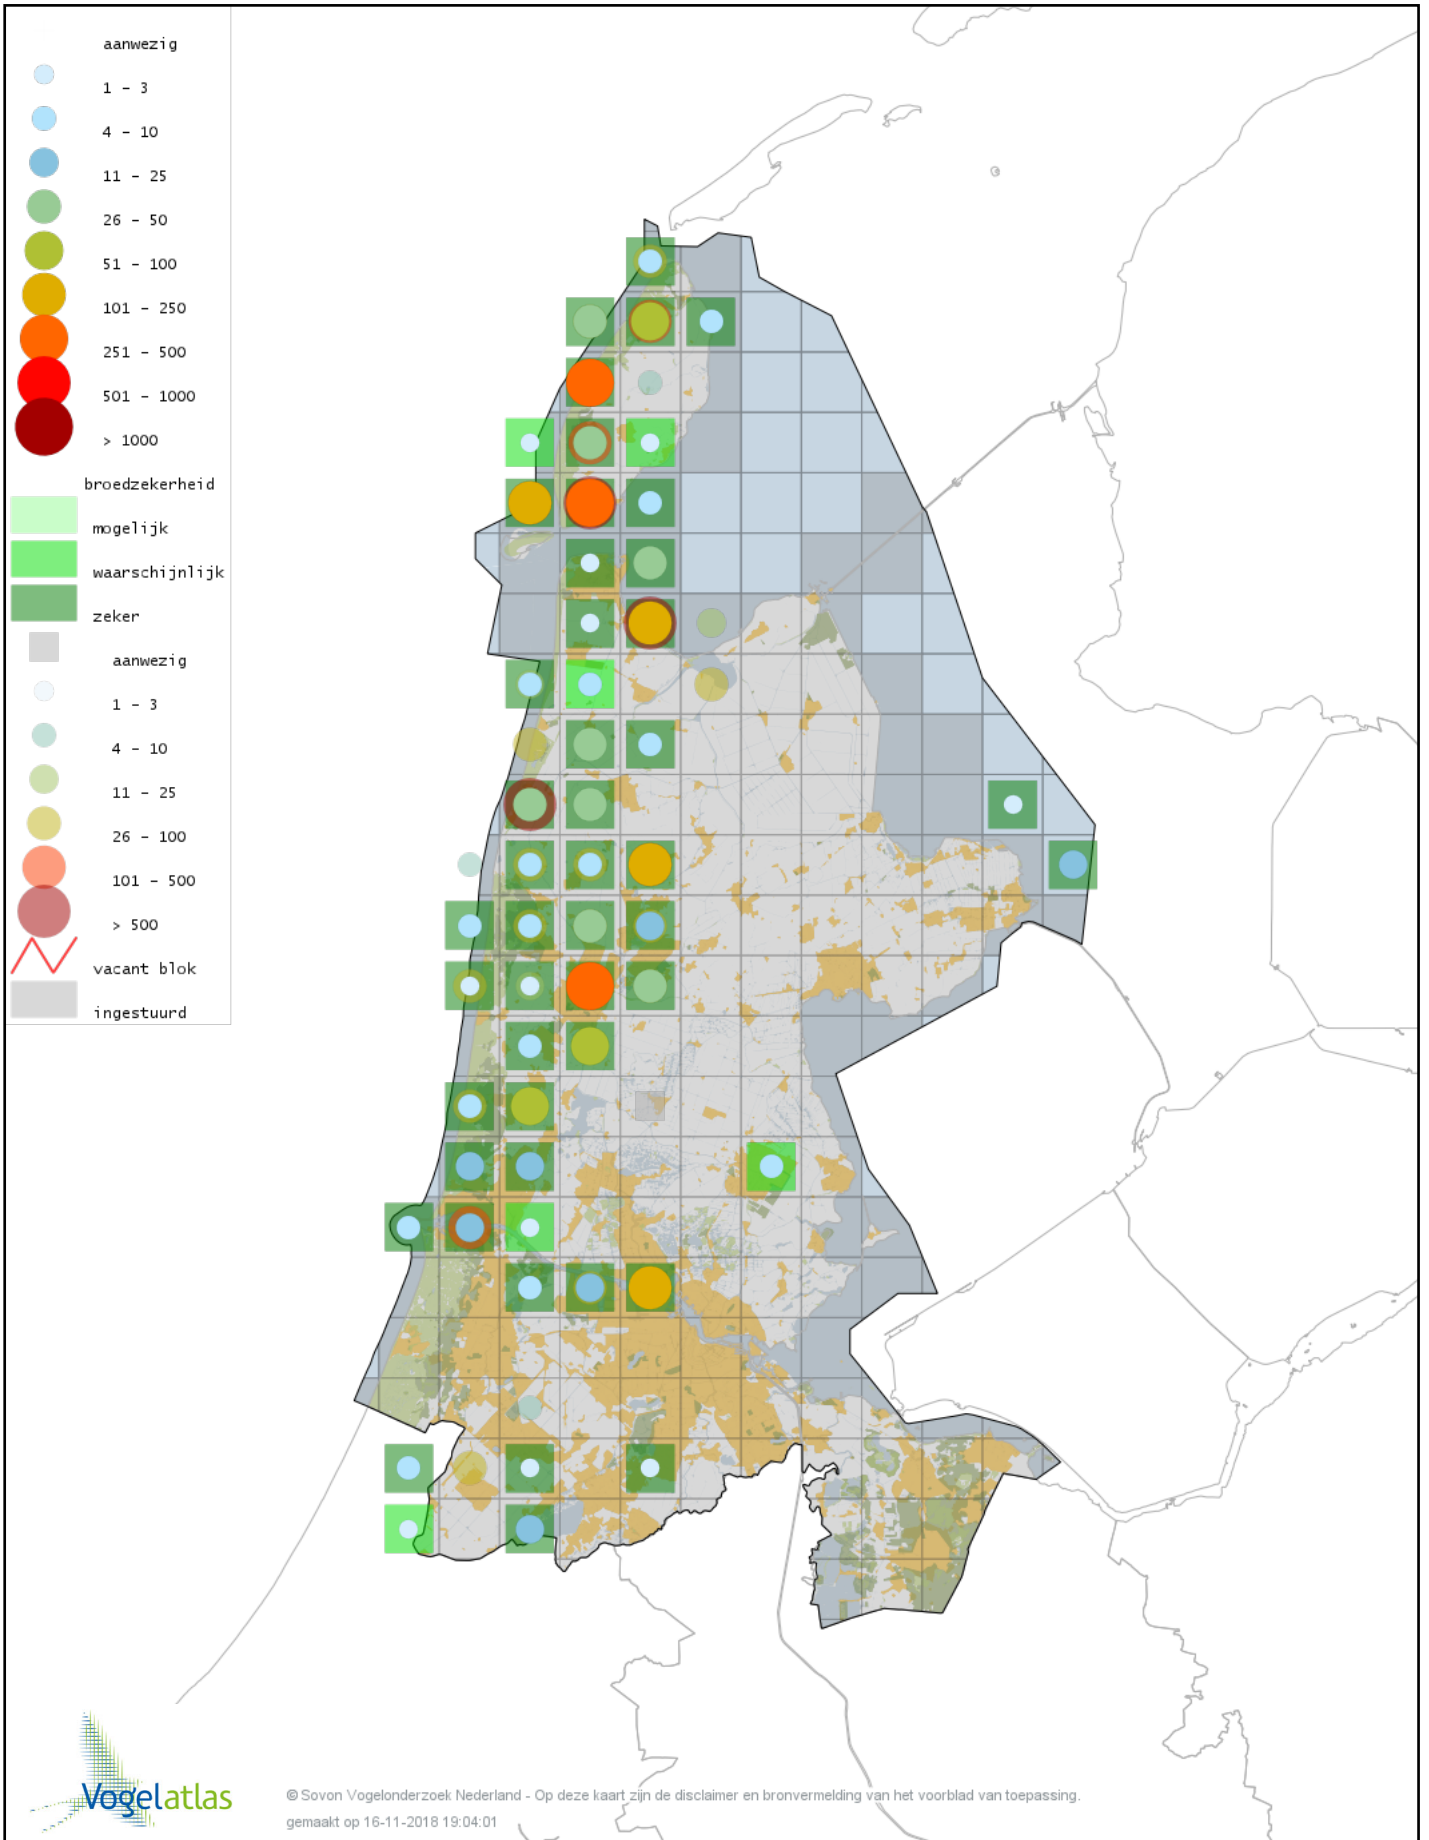

Voorlopige verspreidingskaart Strandplevier broedseizoen

Voorlopige verspreidingskaart Wulp broedseizoen

Voorlopige verspreidingskaart Grutto broedseizoen

Voorlopige verspreidingskaart Kemphaan broedseizoen

Voorlopige verspreidingskaart Houtsnip broedseizoen

Voorlopige verspreidingskaart Watersnip broedseizoen

Voorlopige verspreidingskaart Tureluur broedseizoen

Voorlopige verspreidingskaart Kokmeeuw broedseizoen

Voorlopige verspreidingskaart Dwergmeeuw broedseizoen

Voorlopige verspreidingskaart Zwartkopmeeuw broedseizoen

Voorlopige verspreidingskaart Stormmeeuw broedseizoen

Voorlopige verspreidingskaart Grote Mantelmeeuw broedseizoen