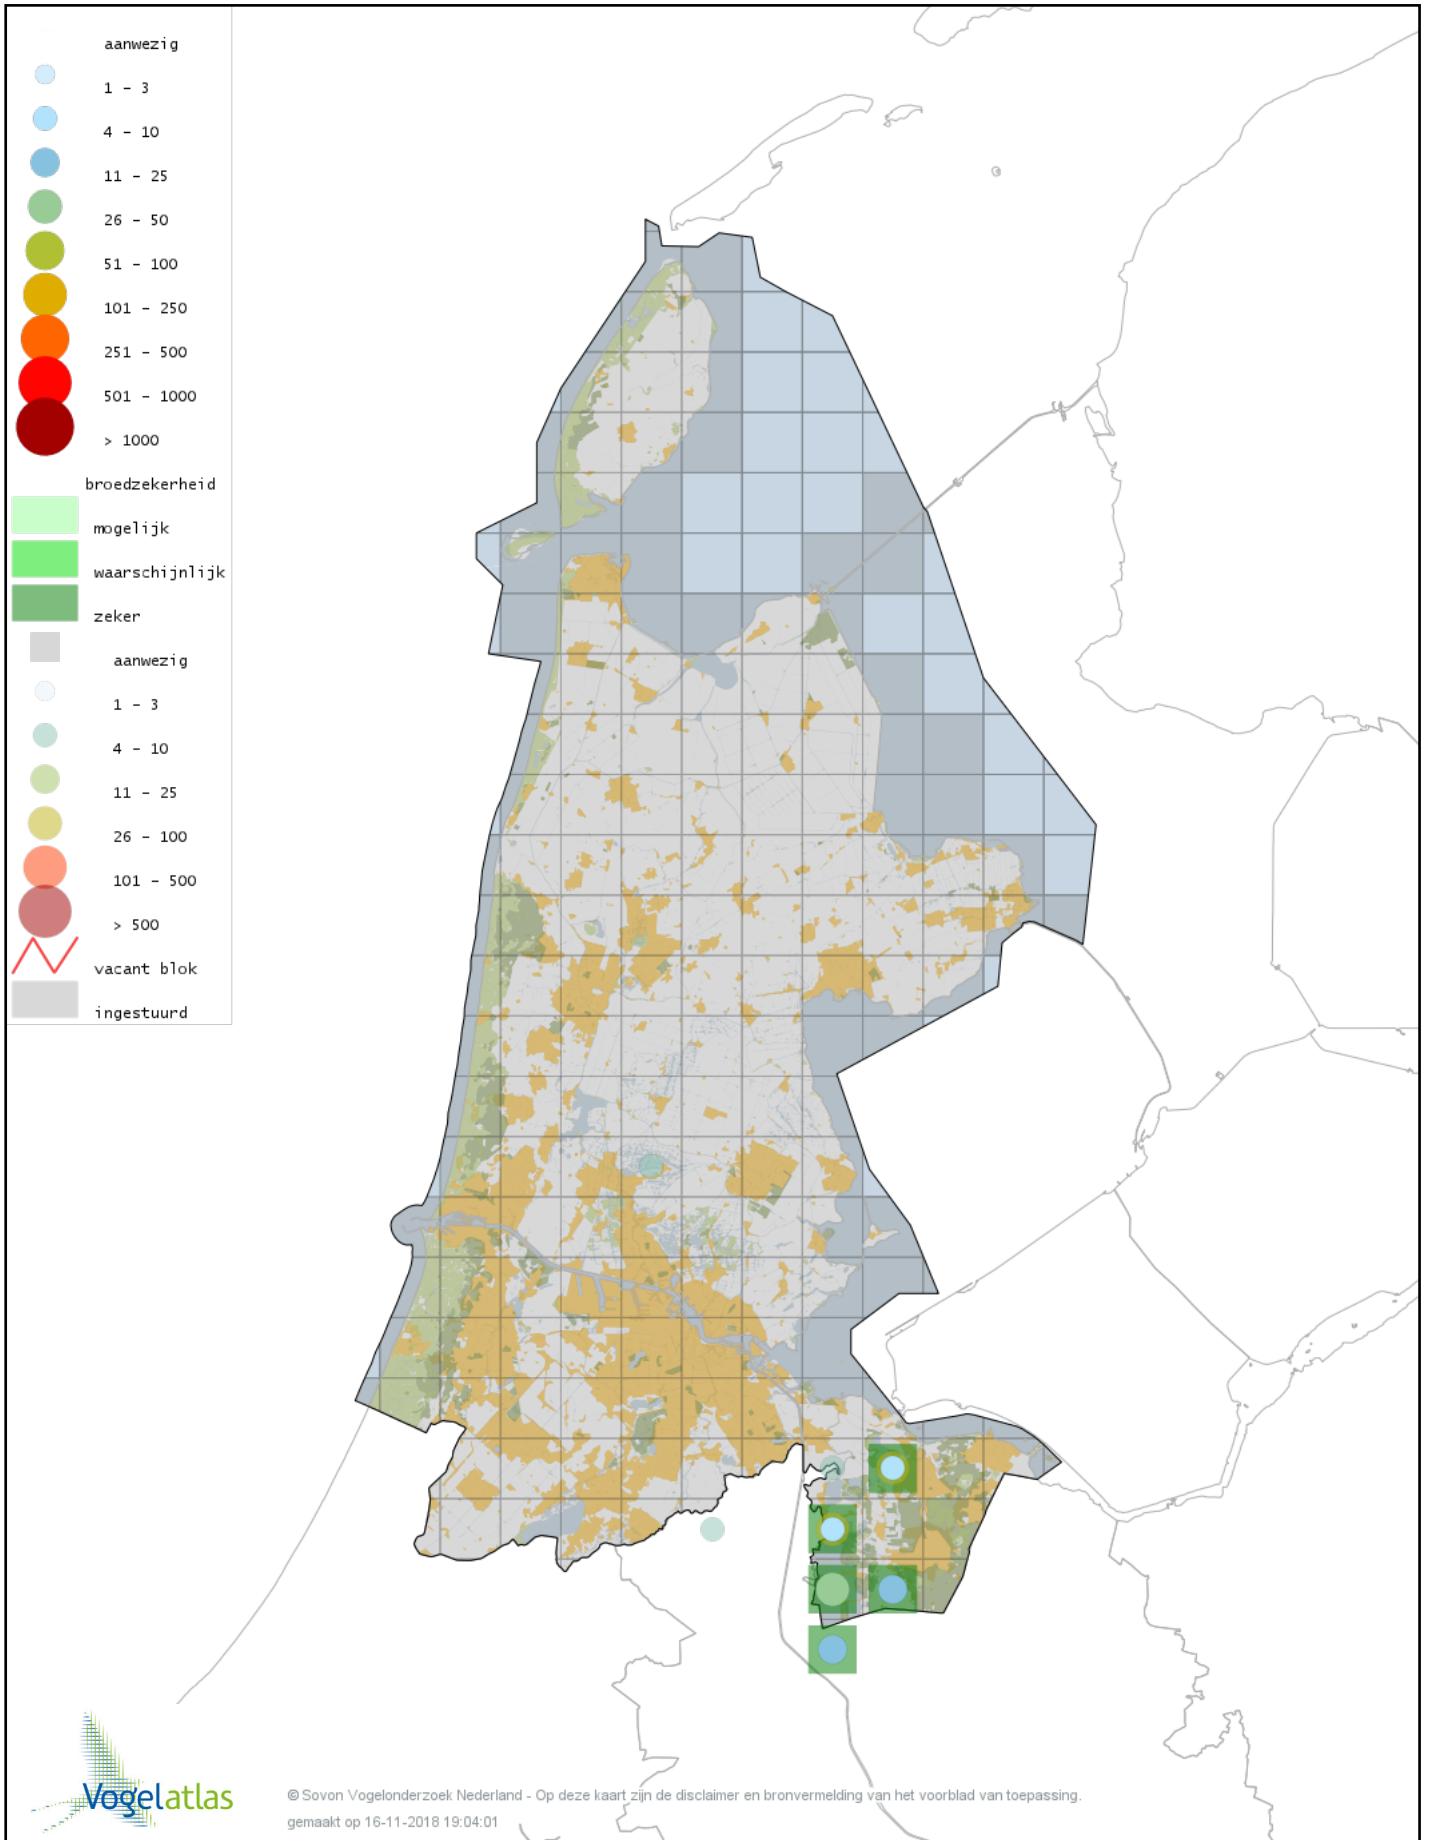

Voorlopige verspreidingskaart Zilvermeeuw broedseizoen

Voorlopige verspreidingskaart Pontische Meeuw broedseizoen

Voorlopige verspreidingskaart Geelpootmeeuw broedseizoen

Voorlopige verspreidingskaart Kleine Mantelmeeuw broedseizoen

Voorlopige verspreidingskaart Grote Stern broedseizoen

Voorlopige verspreidingskaart Dwergstern broedseizoen

Voorlopige verspreidingskaart Visdief broedseizoen

Voorlopige verspreidingskaart Noordse Stern broedseizoen

Voorlopige verspreidingskaart Zwarte Stern broedseizoen

Voorlopige verspreidingskaart Stadsduif broedseizoen

Voorlopige verspreidingskaart Holenduif broedseizoen

Voorlopige verspreidingskaart Houtduif broedseizoen