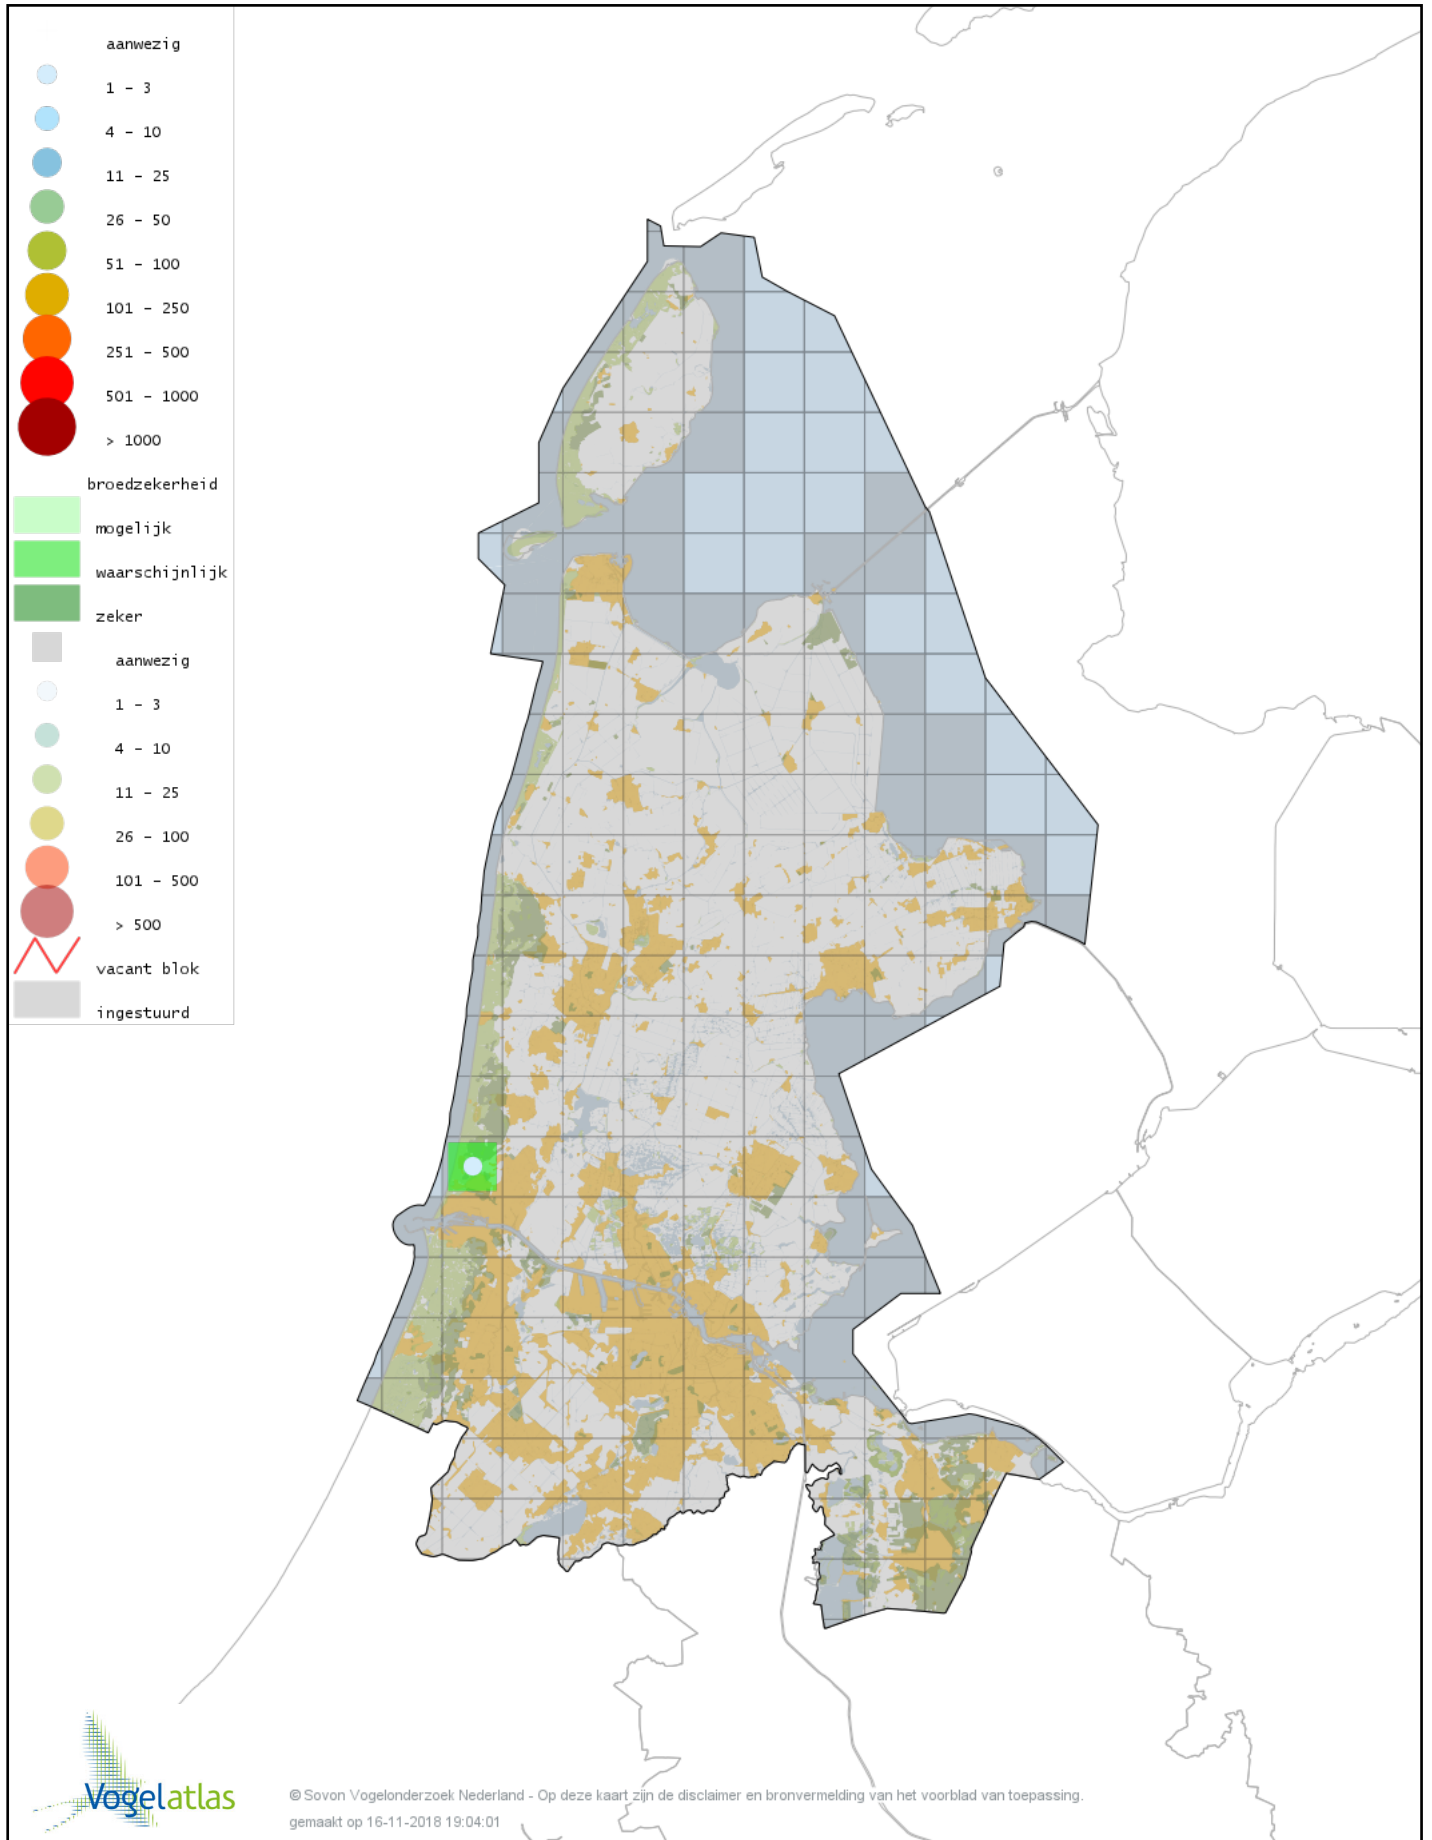

Voorlopige verspreidingskaart Tjiftjaf broedseizoen

Voorlopige verspreidingskaart Iberische Tjiftjaf broedseizoen

Voorlopige verspreidingskaart Fluiter broedseizoen

Voorlopige verspreidingskaart Grote Karekiet broedseizoen

Voorlopige verspreidingskaart Rietzanger broedseizoen

Voorlopige verspreidingskaart Kleine Karekiet broedseizoen

Voorlopige verspreidingskaart Bosrietzanger broedseizoen

Voorlopige verspreidingskaart Orpheusspotvogel broedseizoen

Voorlopige verspreidingskaart Spotvogel broedseizoen

Voorlopige verspreidingskaart Sprinkhaanzanger broedseizoen

Voorlopige verspreidingskaart Snor broedseizoen

Voorlopige verspreidingskaart Graszanger broedseizoen