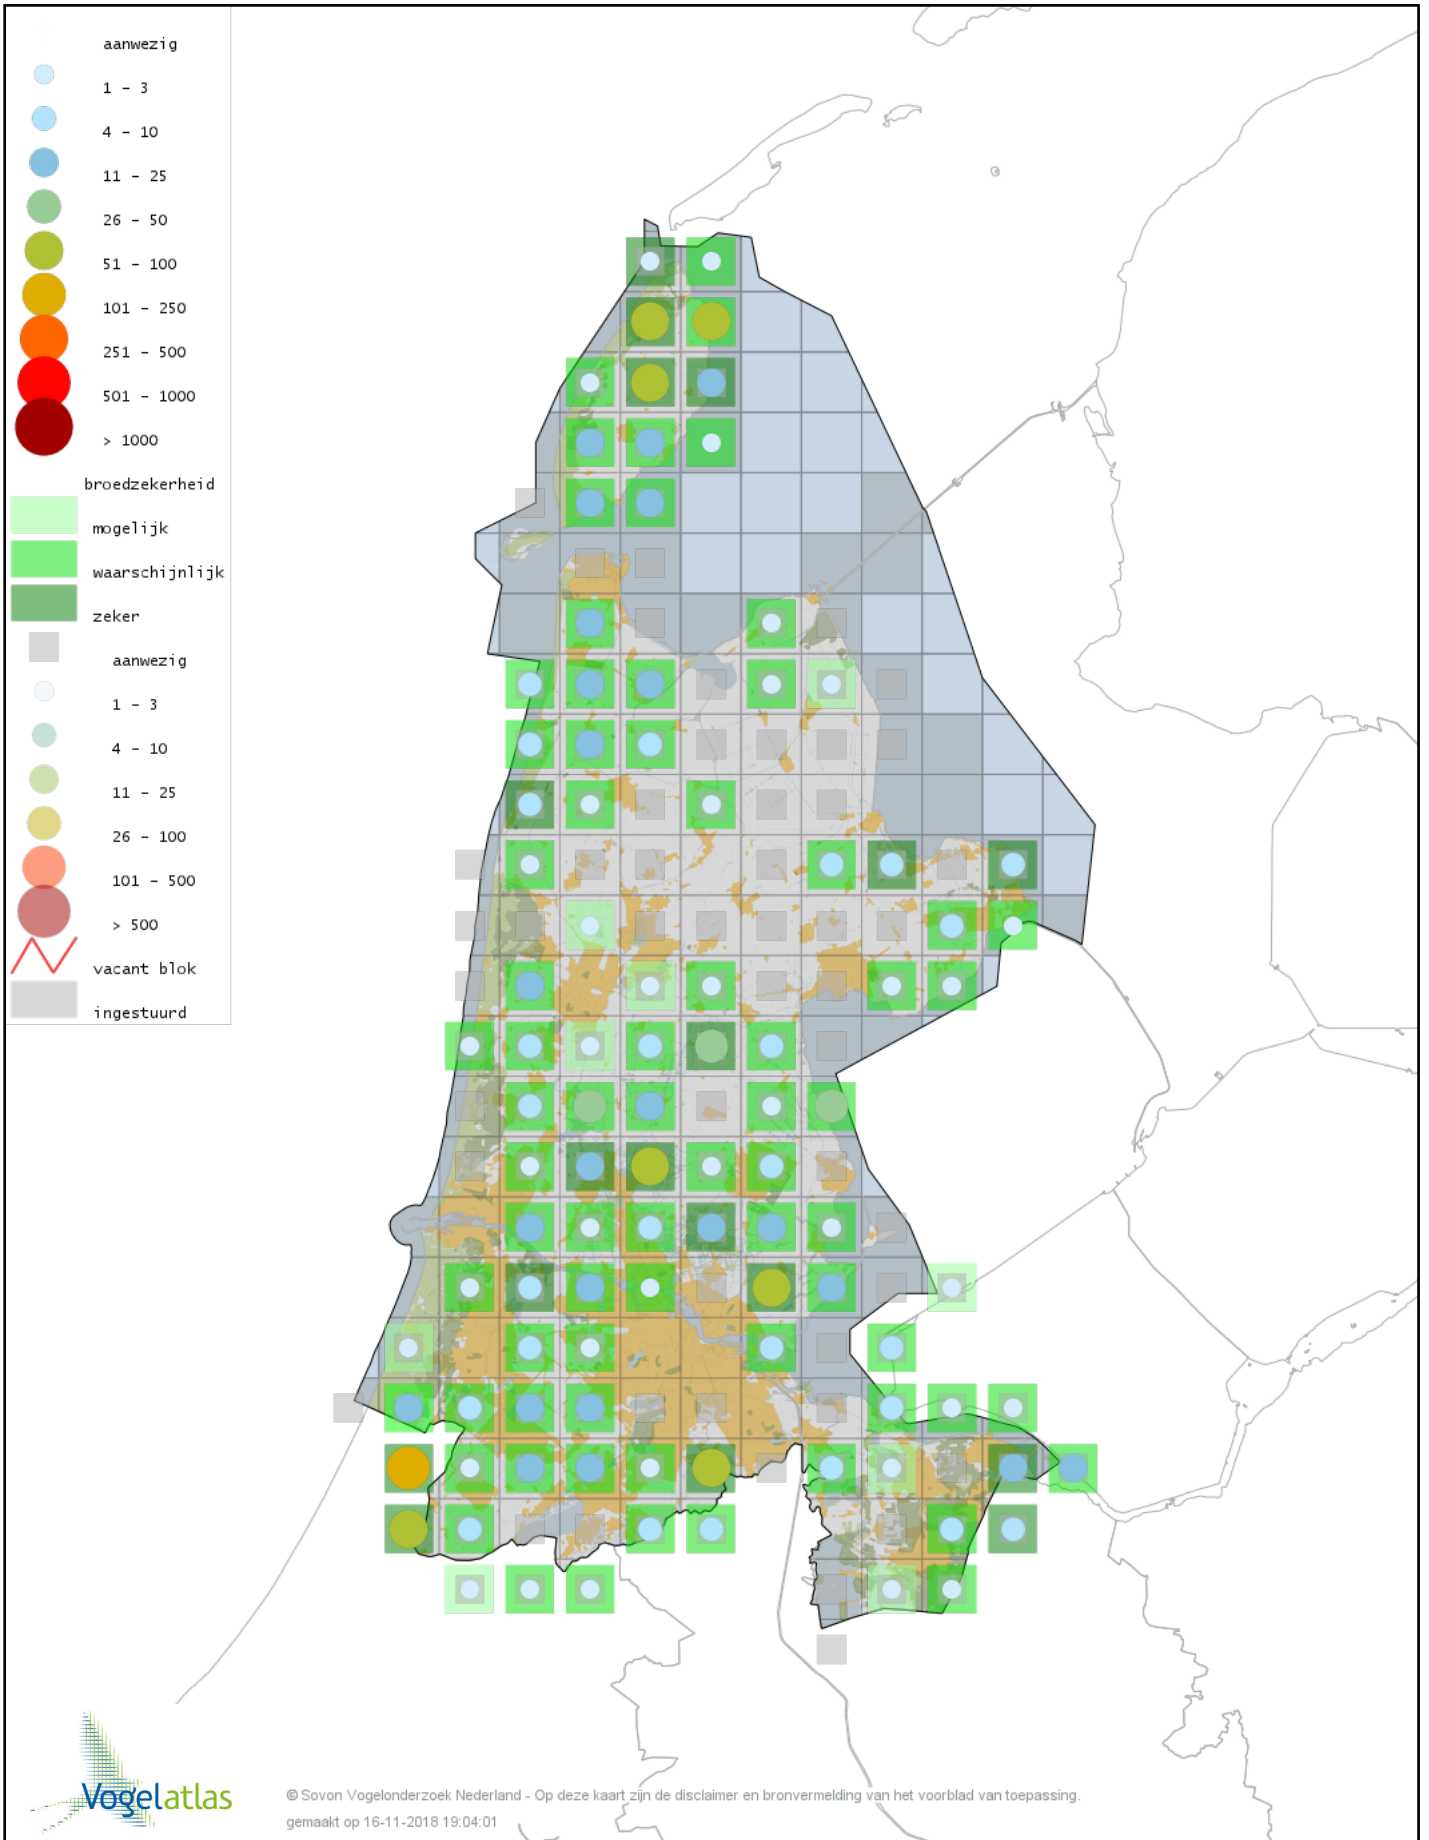

Voorlopige verspreidingskaart Matkop broedseizoen

Voorlopige verspreidingskaart Pimpelmees broedseizoen

Voorlopige verspreidingskaart Koolmees broedseizoen

Voorlopige verspreidingskaart Baardman broedseizoen

Voorlopige verspreidingskaart Boomleeuwerik broedseizoen

Voorlopige verspreidingskaart Veldleeuwerik broedseizoen

Voorlopige verspreidingskaart Oeverzwaluw broedseizoen

Voorlopige verspreidingskaart Boerenzwaluw broedseizoen