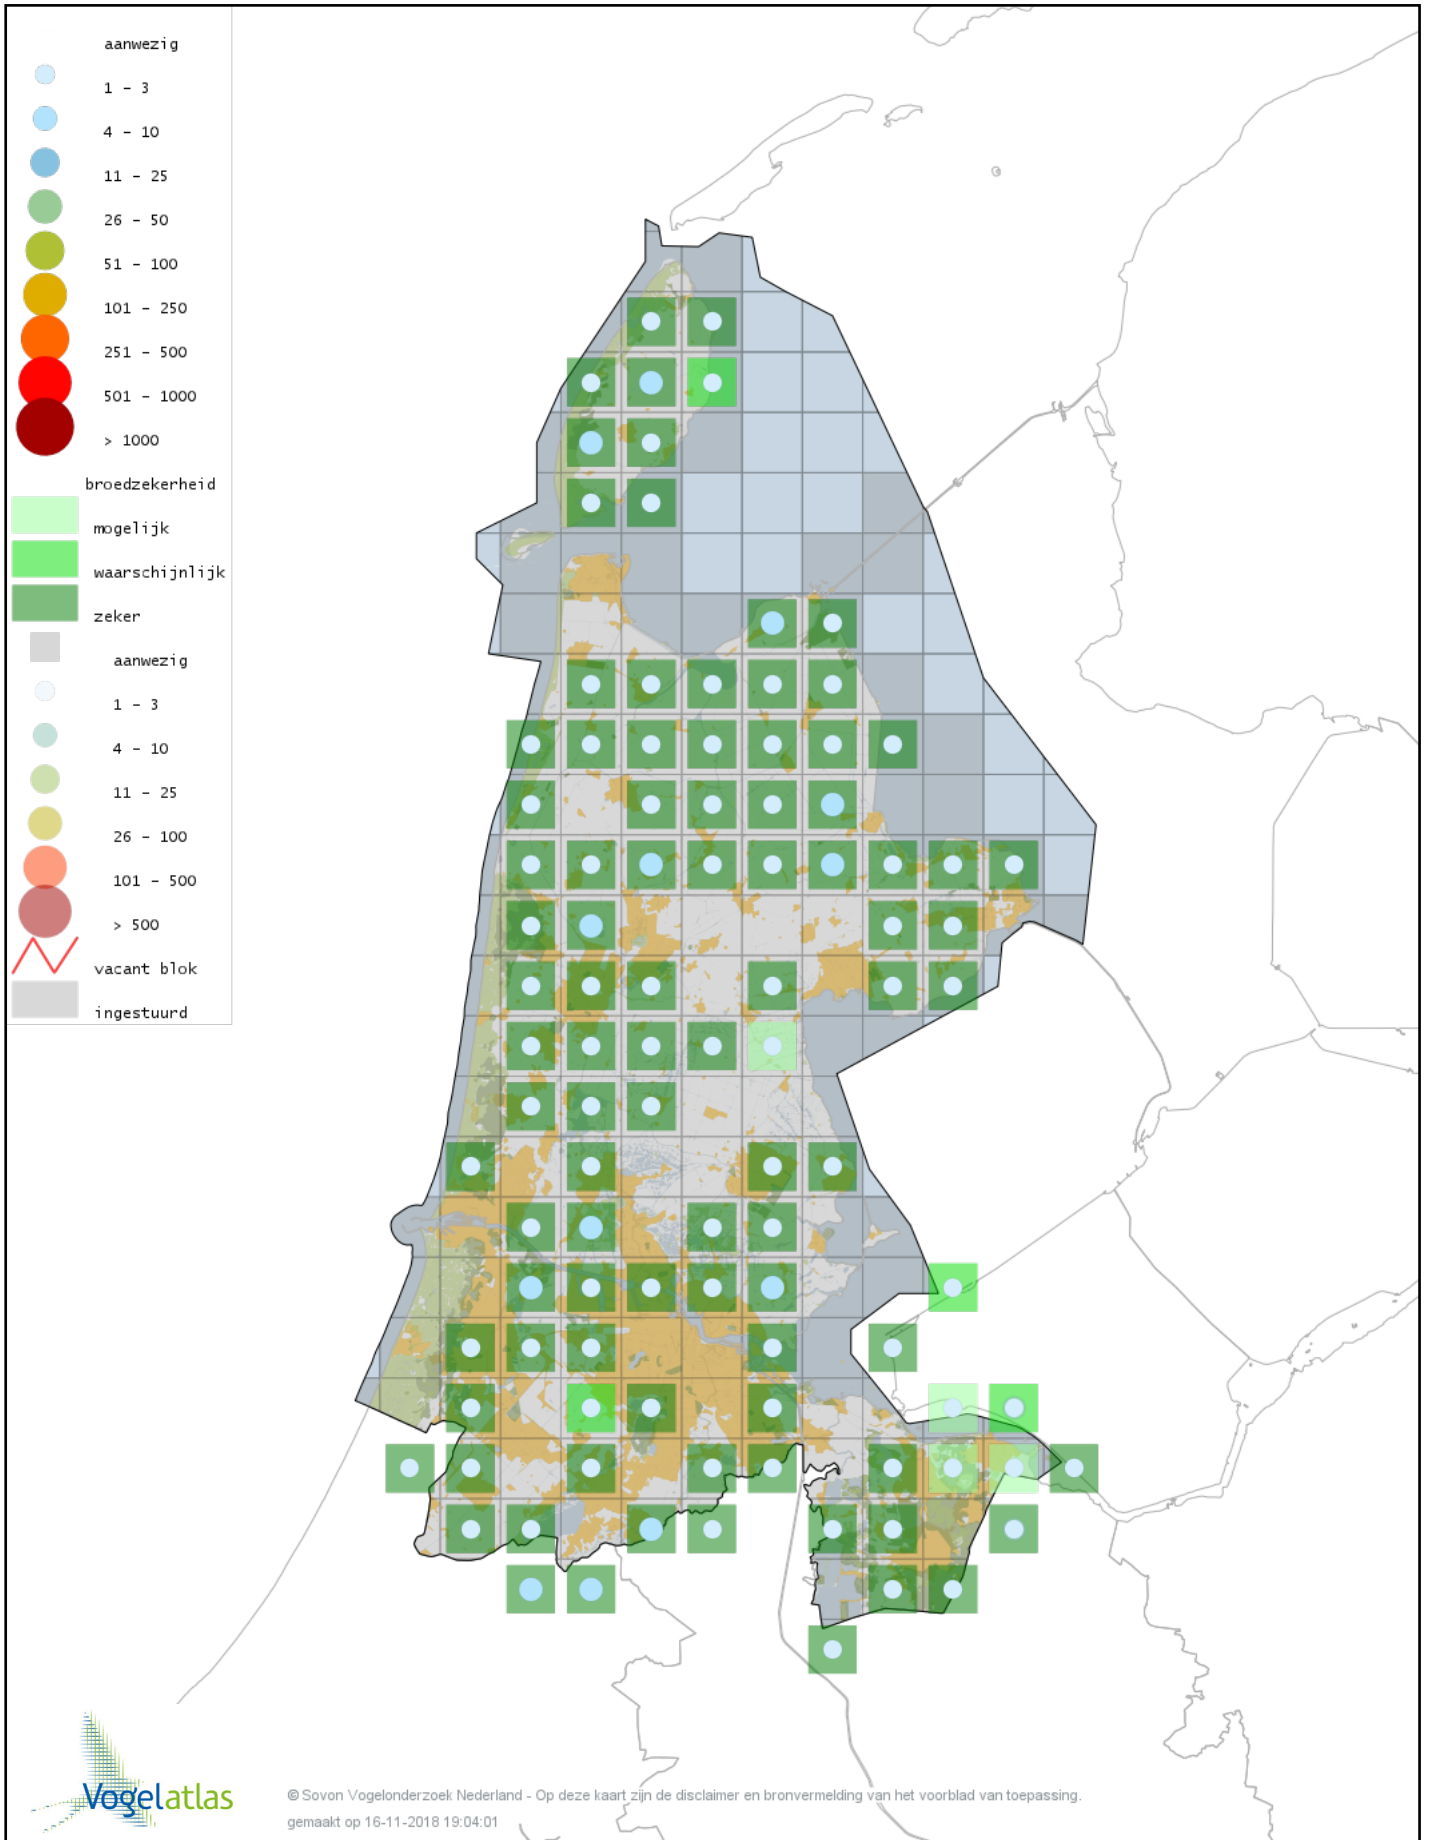

Voorlopige verspreidingskaart Zwarte Stern broedseizoen

Voorlopige verspreidingskaart Stadsduif broedseizoen

Voorlopige verspreidingskaart Holenduif broedseizoen

Voorlopige verspreidingskaart Houtduif broedseizoen

Voorlopige verspreidingskaart Zomertortel broedseizoen

Voorlopige verspreidingskaart Turkse Tortel broedseizoen

Voorlopige verspreidingskaart Koekoek broedseizoen

Voorlopige verspreidingskaart Kerkuil broedseizoen

Voorlopige verspreidingskaart Bosuil broedseizoen

Voorlopige verspreidingskaart Steenuil broedseizoen

Voorlopige verspreidingskaart Ransuil broedseizoen

Voorlopige verspreidingskaart Nachtzwaluw broedseizoen