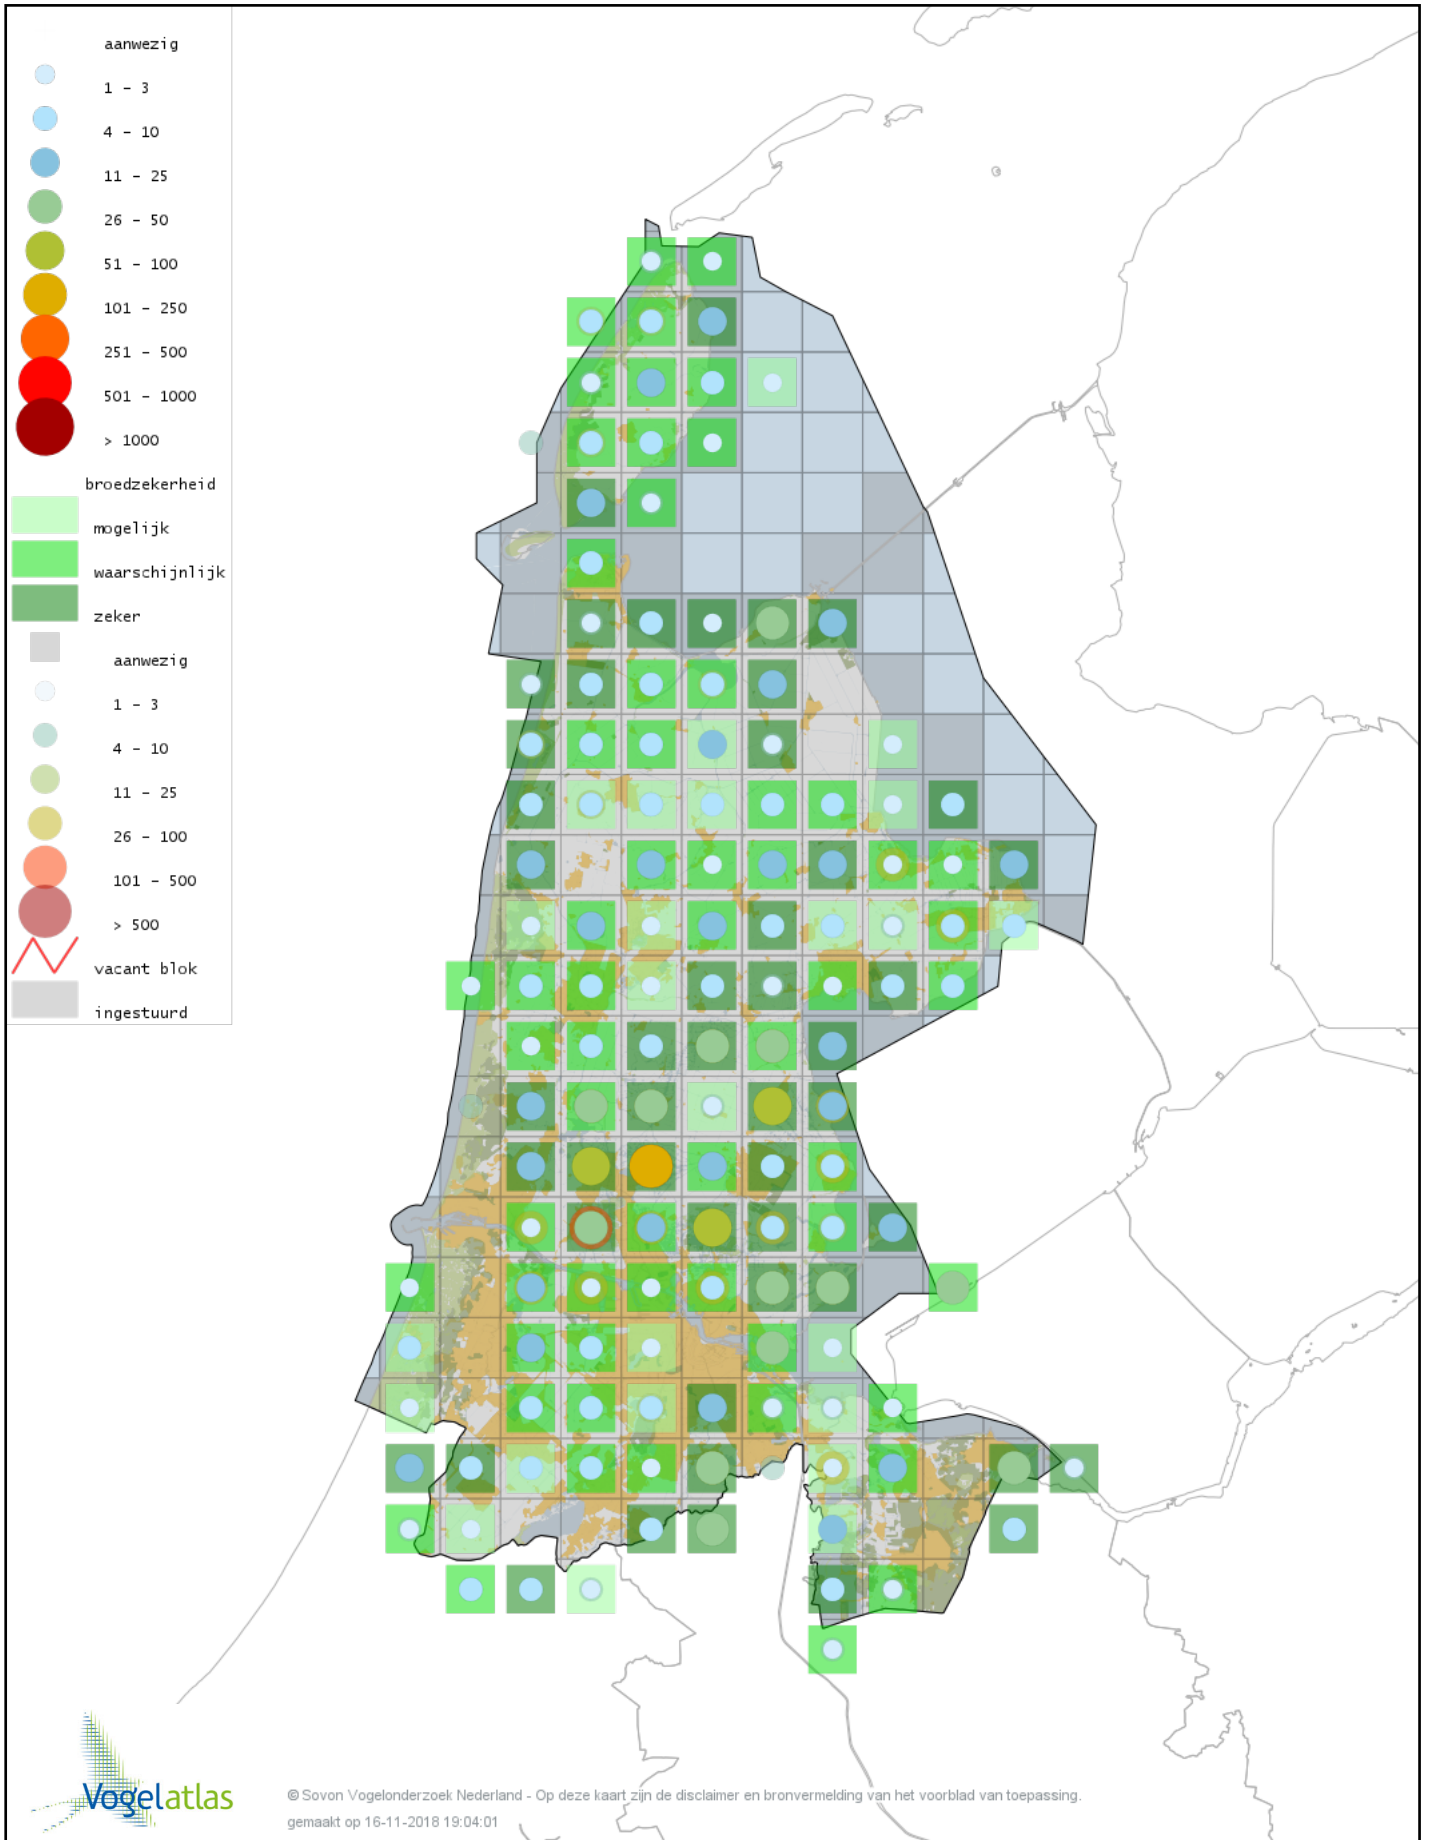

Voorlopige verspreidingskaart Knobbelzwaan broedseizoen

Voorlopige verspreidingskaart Nijlgans broedseizoen

Voorlopige verspreidingskaart Bergeend broedseizoen

Voorlopige verspreidingskaart Casarca broedseizoen

Voorlopige verspreidingskaart Muskuseend broedseizoen

Voorlopige verspreidingskaart Mandarijneend broedseizoen

© Sovon Vogelonderzoek Nederland - Op deze kaart zijn de disclaimer en bronvermelding van het voorblad van toepassing.
gemaakt op 16-11-2018 19:04:01

Voorlopige verspreidingskaart Zomertaling broedseizoen

Voorlopige verspreidingskaart Slobeend broedseizoen

Voorlopige verspreidingskaart Krakeend broedseizoen

Voorlopige verspreidingskaart Smient broedseizoen

Voorlopige verspreidingskaart Wilde Eend broedseizoen

Voorlopige verspreidingskaart Soepeend broedseizoen

Voorlopige verspreidingskaart Pijlstaart broedseizoen

Voorlopige verspreidingskaart Wintertaling broedseizoen