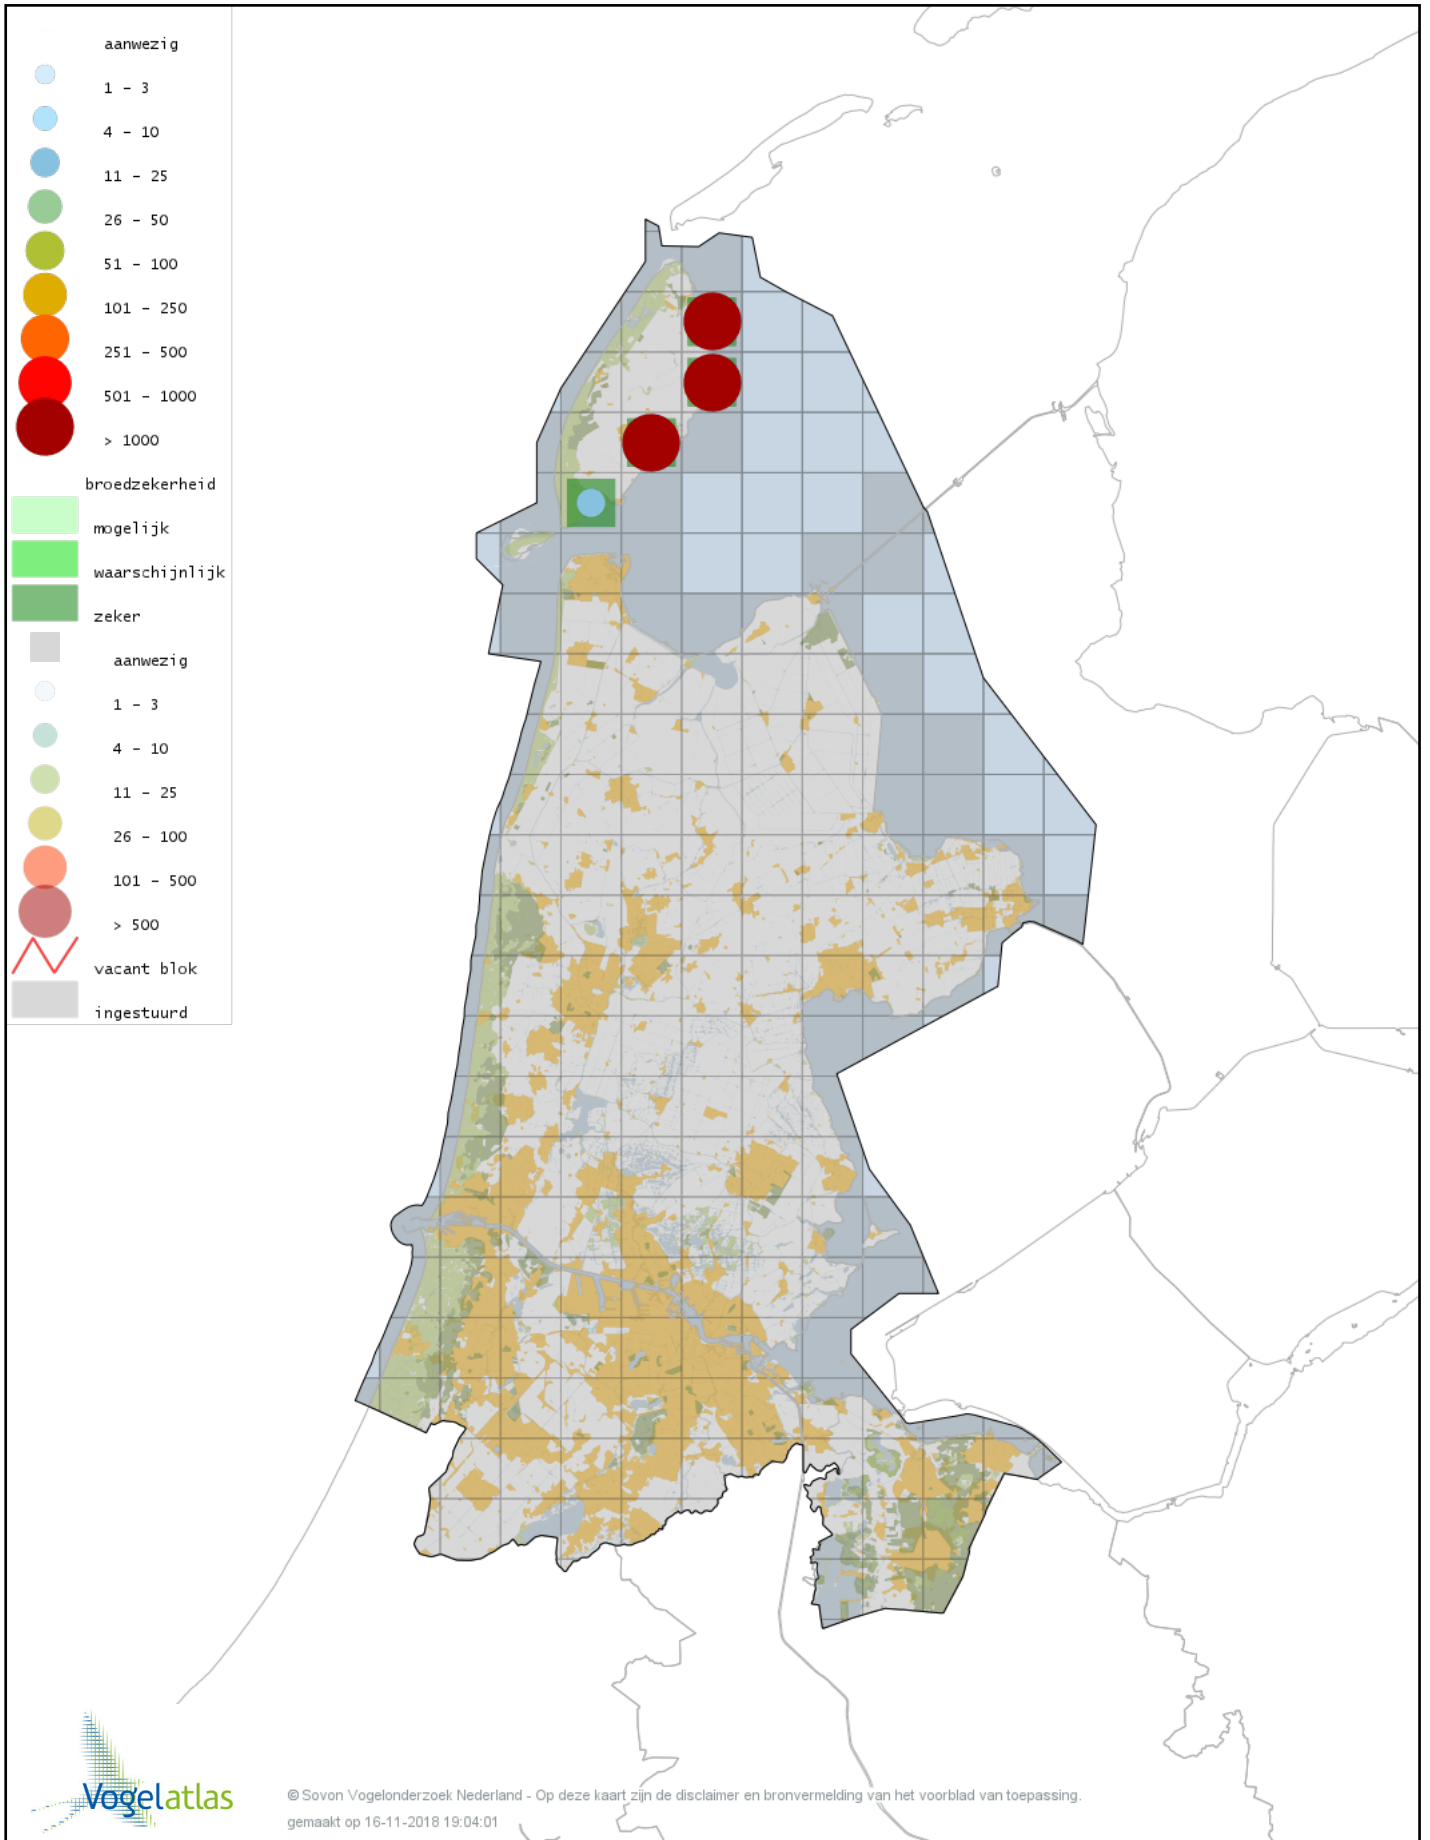

Voorlopige verspreidingskaart Houtsnip broedseizoen

Voorlopige verspreidingskaart Watersnip broedseizoen

Voorlopige verspreidingskaart Tureluur broedseizoen

Voorlopige verspreidingskaart Kokmeeuw broedseizoen

Voorlopige verspreidingskaart Dwergmeeuw broedseizoen

Voorlopige verspreidingskaart Zwartkopmeeuw broedseizoen

Voorlopige verspreidingskaart Stormmeeuw broedseizoen

Voorlopige verspreidingskaart Grote Mantelmeeuw broedseizoen

Voorlopige verspreidingskaart Zilvermeeuw broedseizoen

Voorlopige verspreidingskaart Pontische Meeuw broedseizoen

Voorlopige verspreidingskaart Geelpootmeeuw broedseizoen

Voorlopige verspreidingskaart Kleine Mantelmeeuw broedseizoen

Voorlopige verspreidingskaart Grote Stern broedseizoen

Voorlopige verspreidingskaart Dwergstern broedseizoen

Voorlopige verspreidingskaart Visdief broedseizoen

Voorlopige verspreidingskaart Noordse Stern broedseizoen