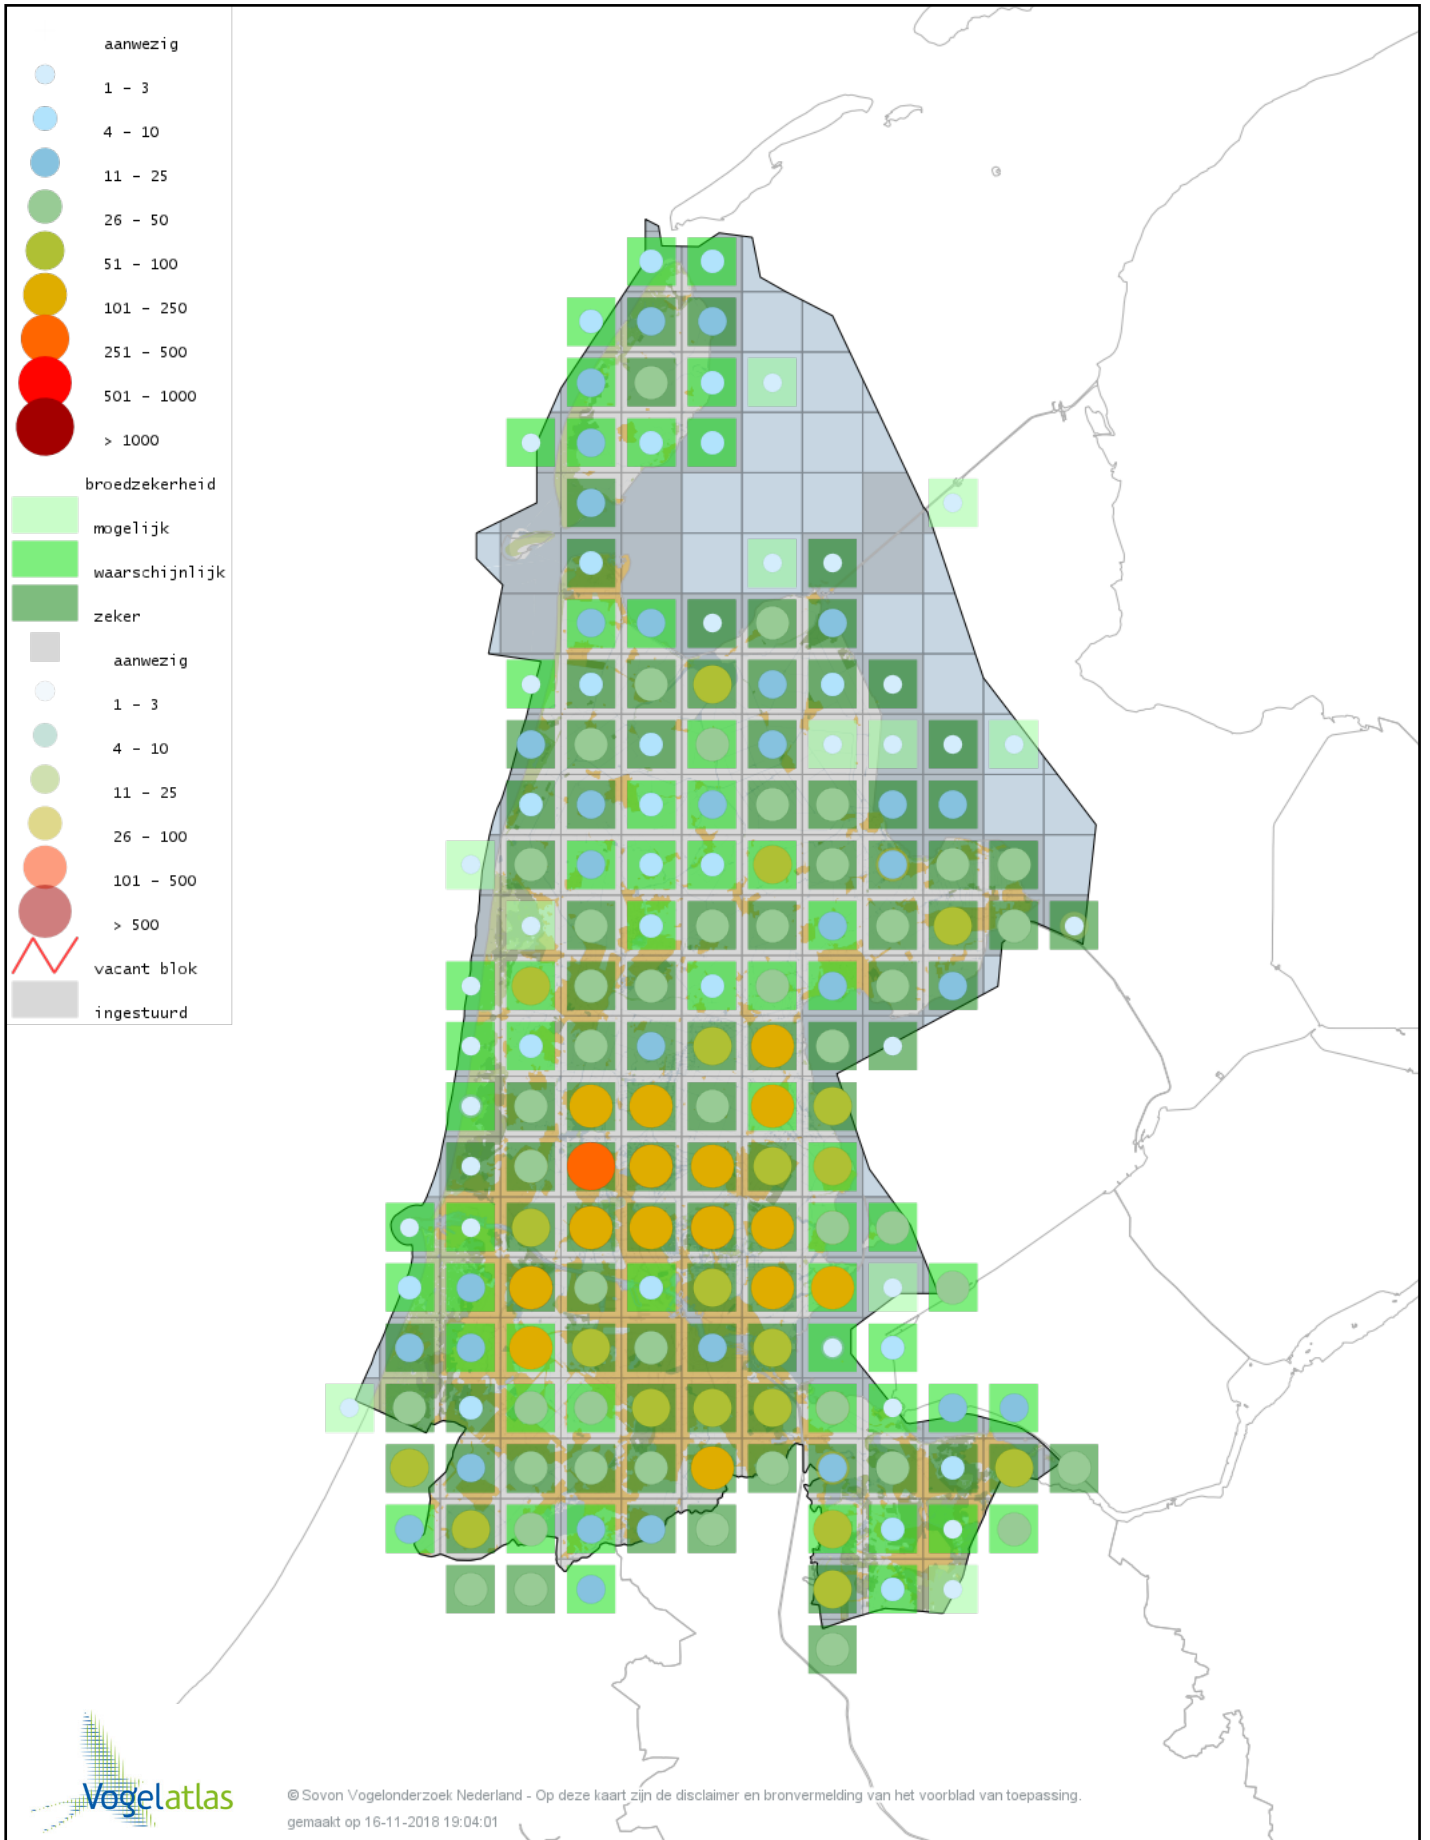

Voorlopige verspreidingskaart Knobbelzwaan broedseizoen

Voorlopige verspreidingskaart Nijlgans broedseizoen

Voorlopige verspreidingskaart Bergeend broedseizoen

Voorlopige verspreidingskaart Casarca broedseizoen

Voorlopige verspreidingskaart Muskuseend broedseizoen

Voorlopige verspreidingskaart Mandarijneend broedseizoen

© Sovon Vogelonderzoek Nederland - Op deze kaart zijn de disclaimer en bronvermelding van het voorblad van toepassing.
gemaakt op 16-11-2018 19:04:01

Voorlopige verspreidingskaart Zomertaling broedseizoen

Voorlopige verspreidingskaart Slobeend broedseizoen

Voorlopige verspreidingskaart Krakeend broedseizoen

Voorlopige verspreidingskaart Smient broedseizoen

Voorlopige verspreidingskaart Wilde Eend broedseizoen

Voorlopige verspreidingskaart Soepeend broedseizoen

Voorlopige verspreidingskaart Pijlstaart broedseizoen

Voorlopige verspreidingskaart Wintertaling broedseizoen