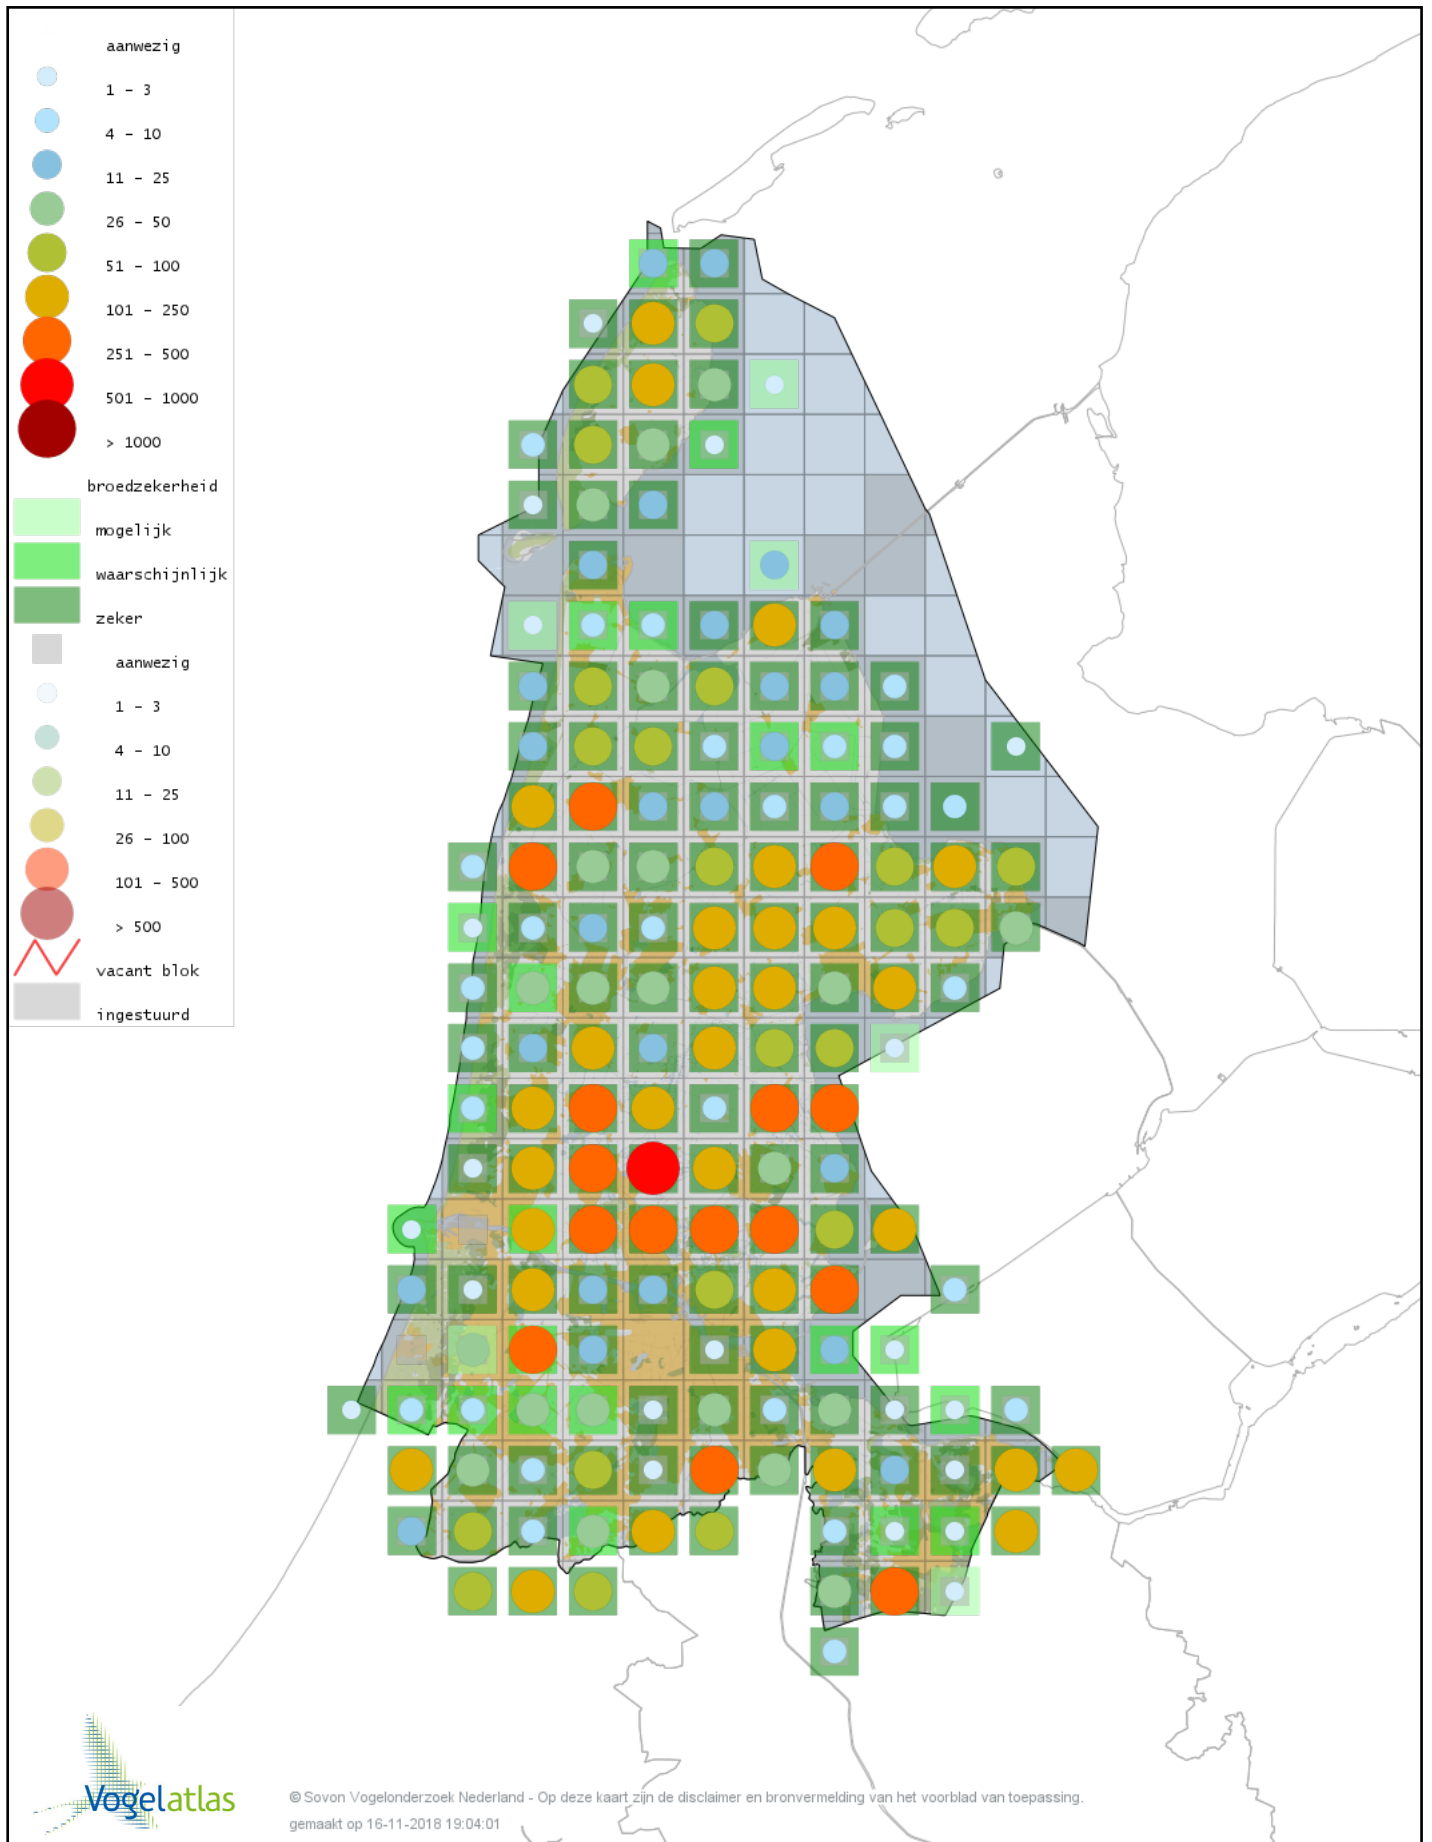

Voorlopige verspreidingskaart Bruine Kiekendief broedseizoen

Voorlopige verspreidingskaart Blauwe Kiekendief broedseizoen

Voorlopige verspreidingskaart Buizerd broedseizoen

Voorlopige verspreidingskaart Waterral broedseizoen

Voorlopige verspreidingskaart Kwartelkoning broedseizoen

Voorlopige verspreidingskaart Kleinst Waterhoen broedseizoen

Voorlopige verspreidingskaart Porseleinhoen broedseizoen

© Sovon Vogelonderzoek Nederland - Op deze kaart zijn de disclaimer en bronvermelding van het voorblad van toepassing.
gemaakt op 16-11-2018 19:04:01

Voorlopige verspreidingskaart Waterhoen broedseizoen

Voorlopige verspreidingskaart Meerkoet broedseizoen

Voorlopige verspreidingskaart Scholekster broedseizoen

Voorlopige verspreidingskaart Steltkluut broedseizoen

Voorlopige verspreidingskaart Kluut broedseizoen

Voorlopige verspreidingskaart Kievit broedseizoen

Voorlopige verspreidingskaart Bontbekplevier broedseizoen

Voorlopige verspreidingskaart Kleine Plevier broedseizoen