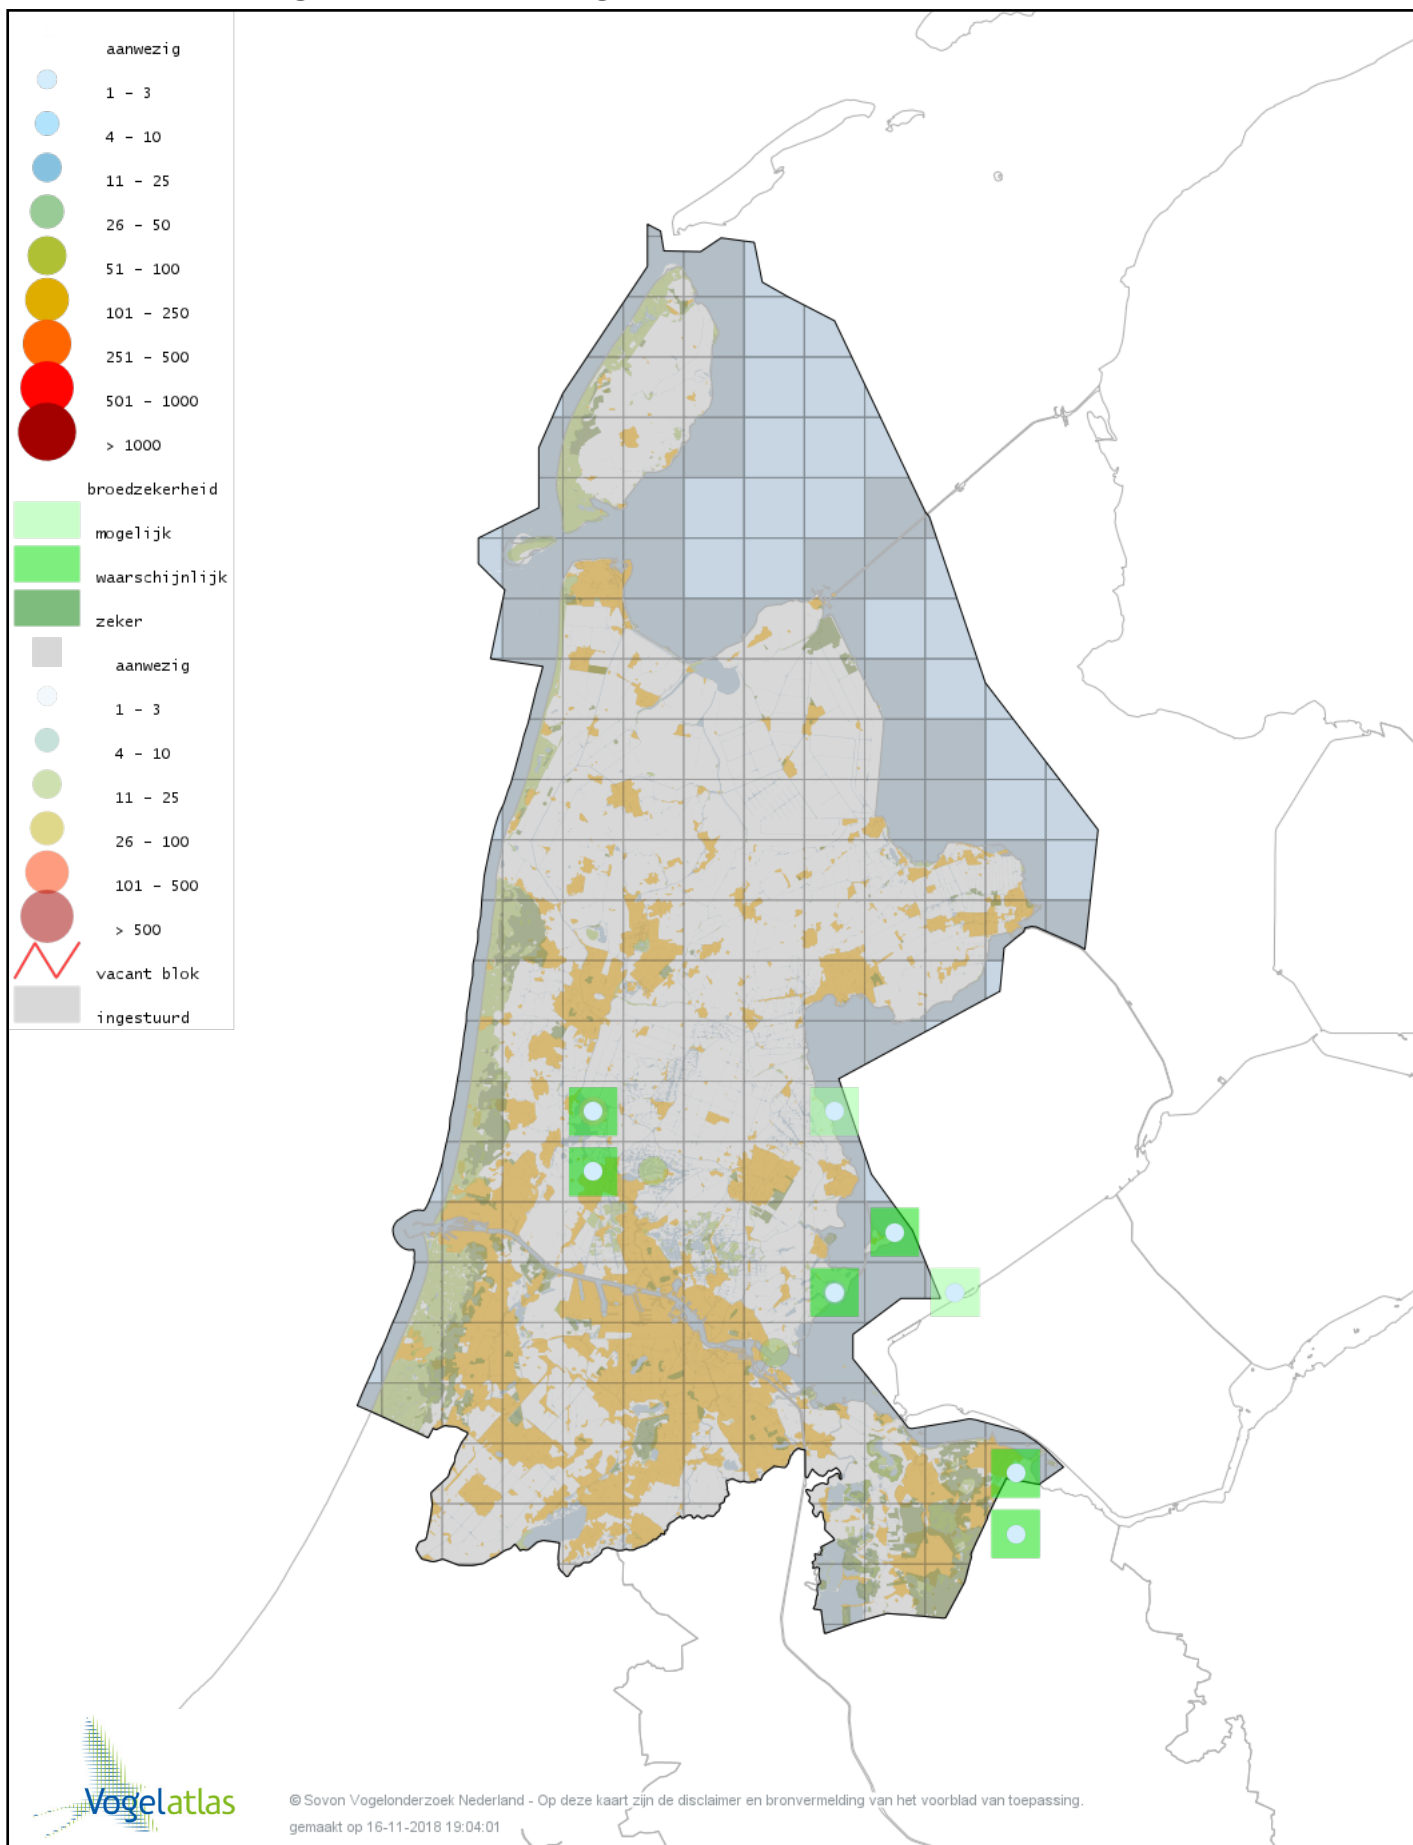

Voorlopige verspreidingskaart Waterhoen broedseizoen

Voorlopige verspreidingskaart Meerkoet broedseizoen

Voorlopige verspreidingskaart Scholekster broedseizoen

Voorlopige verspreidingskaart Steltkluut broedseizoen

Voorlopige verspreidingskaart Kluut broedseizoen

Voorlopige verspreidingskaart Kievit broedseizoen

Voorlopige verspreidingskaart Bontbekplevier broedseizoen

Voorlopige verspreidingskaart Kleine Plevier broedseizoen

Voorlopige verspreidingskaart Strandplevier broedseizoen

Voorlopige verspreidingskaart Wulp broedseizoen

Voorlopige verspreidingskaart Grutto broedseizoen

Voorlopige verspreidingskaart Kemphaan broedseizoen

Voorlopige verspreidingskaart Houtsnip broedseizoen

Voorlopige verspreidingskaart Watersnip broedseizoen

Voorlopige verspreidingskaart Tureluur broedseizoen

Voorlopige verspreidingskaart Kokmeeuw broedseizoen