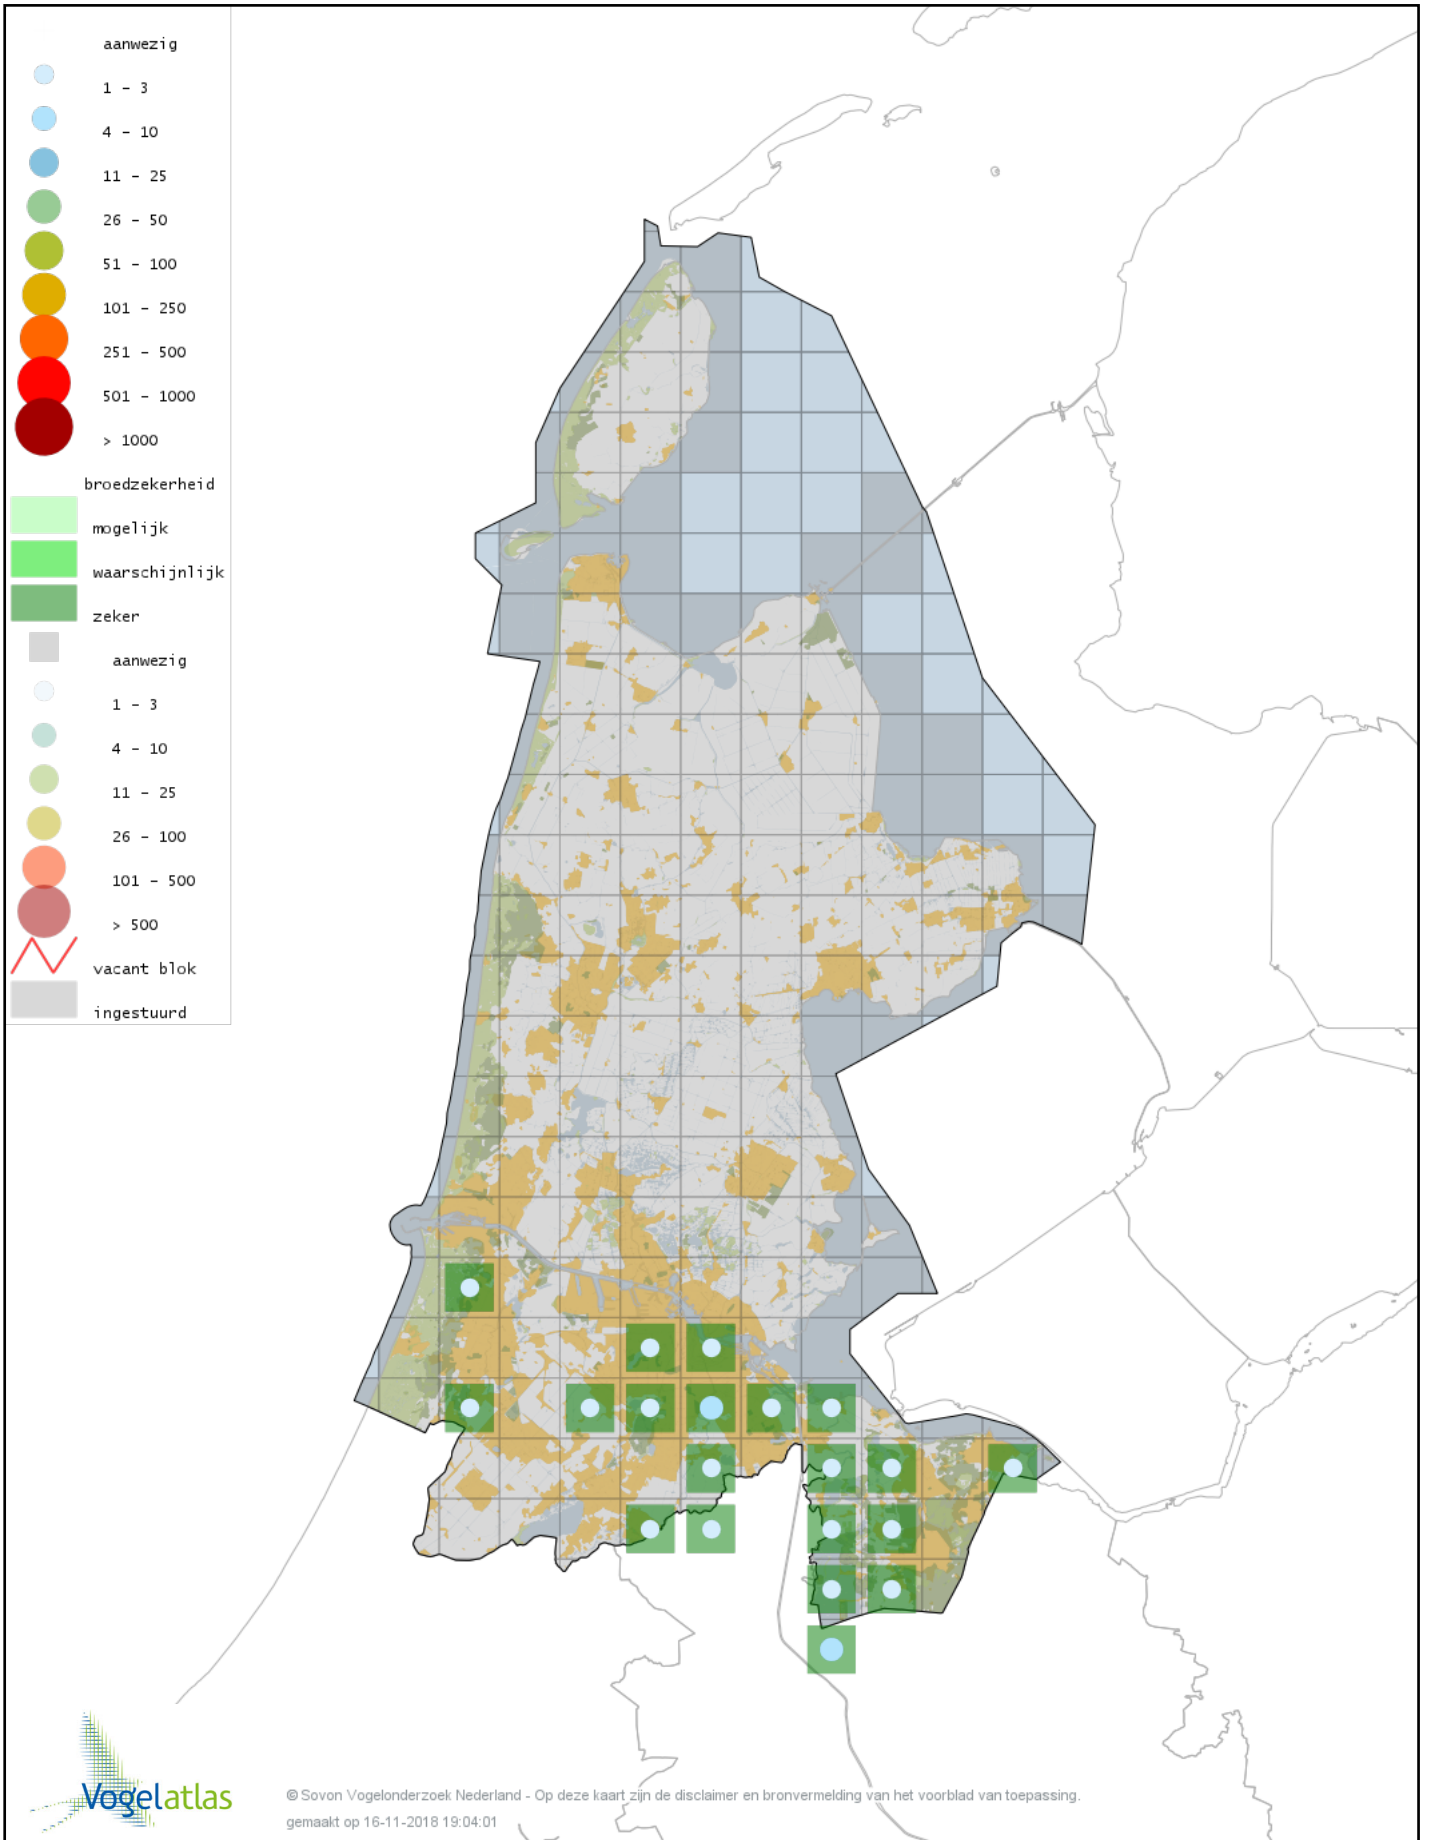

Voorlopige verspreidingskaart Krooneend broedseizoen

Voorlopige verspreidingskaart Tafeleend broedseizoen

Voorlopige verspreidingskaart Kuifeend broedseizoen

Voorlopige verspreidingskaart Eider broedseizoen

Voorlopige verspreidingskaart Rosse Stekelstaart broedseizoen

Voorlopige verspreidingskaart Kalkoen broedseizoen

Voorlopige verspreidingskaart Patrijs broedseizoen

Voorlopige verspreidingskaart Kwartel broedseizoen

Voorlopige verspreidingskaart Fazant broedseizoen

Voorlopige verspreidingskaart Dodaars broedseizoen

Voorlopige verspreidingskaart Fuut broedseizoen

Voorlopige verspreidingskaart Geoorde Fuut broedseizoen

© Sovon Vogelonderzoek Nederland - Op deze kaart zijn de disclaimer en bronvermelding van het voorblad van toepassing.
gemaakt op 16-11-2018 19:04:01

Voorlopige verspreidingskaart Ooievaar broedseizoen