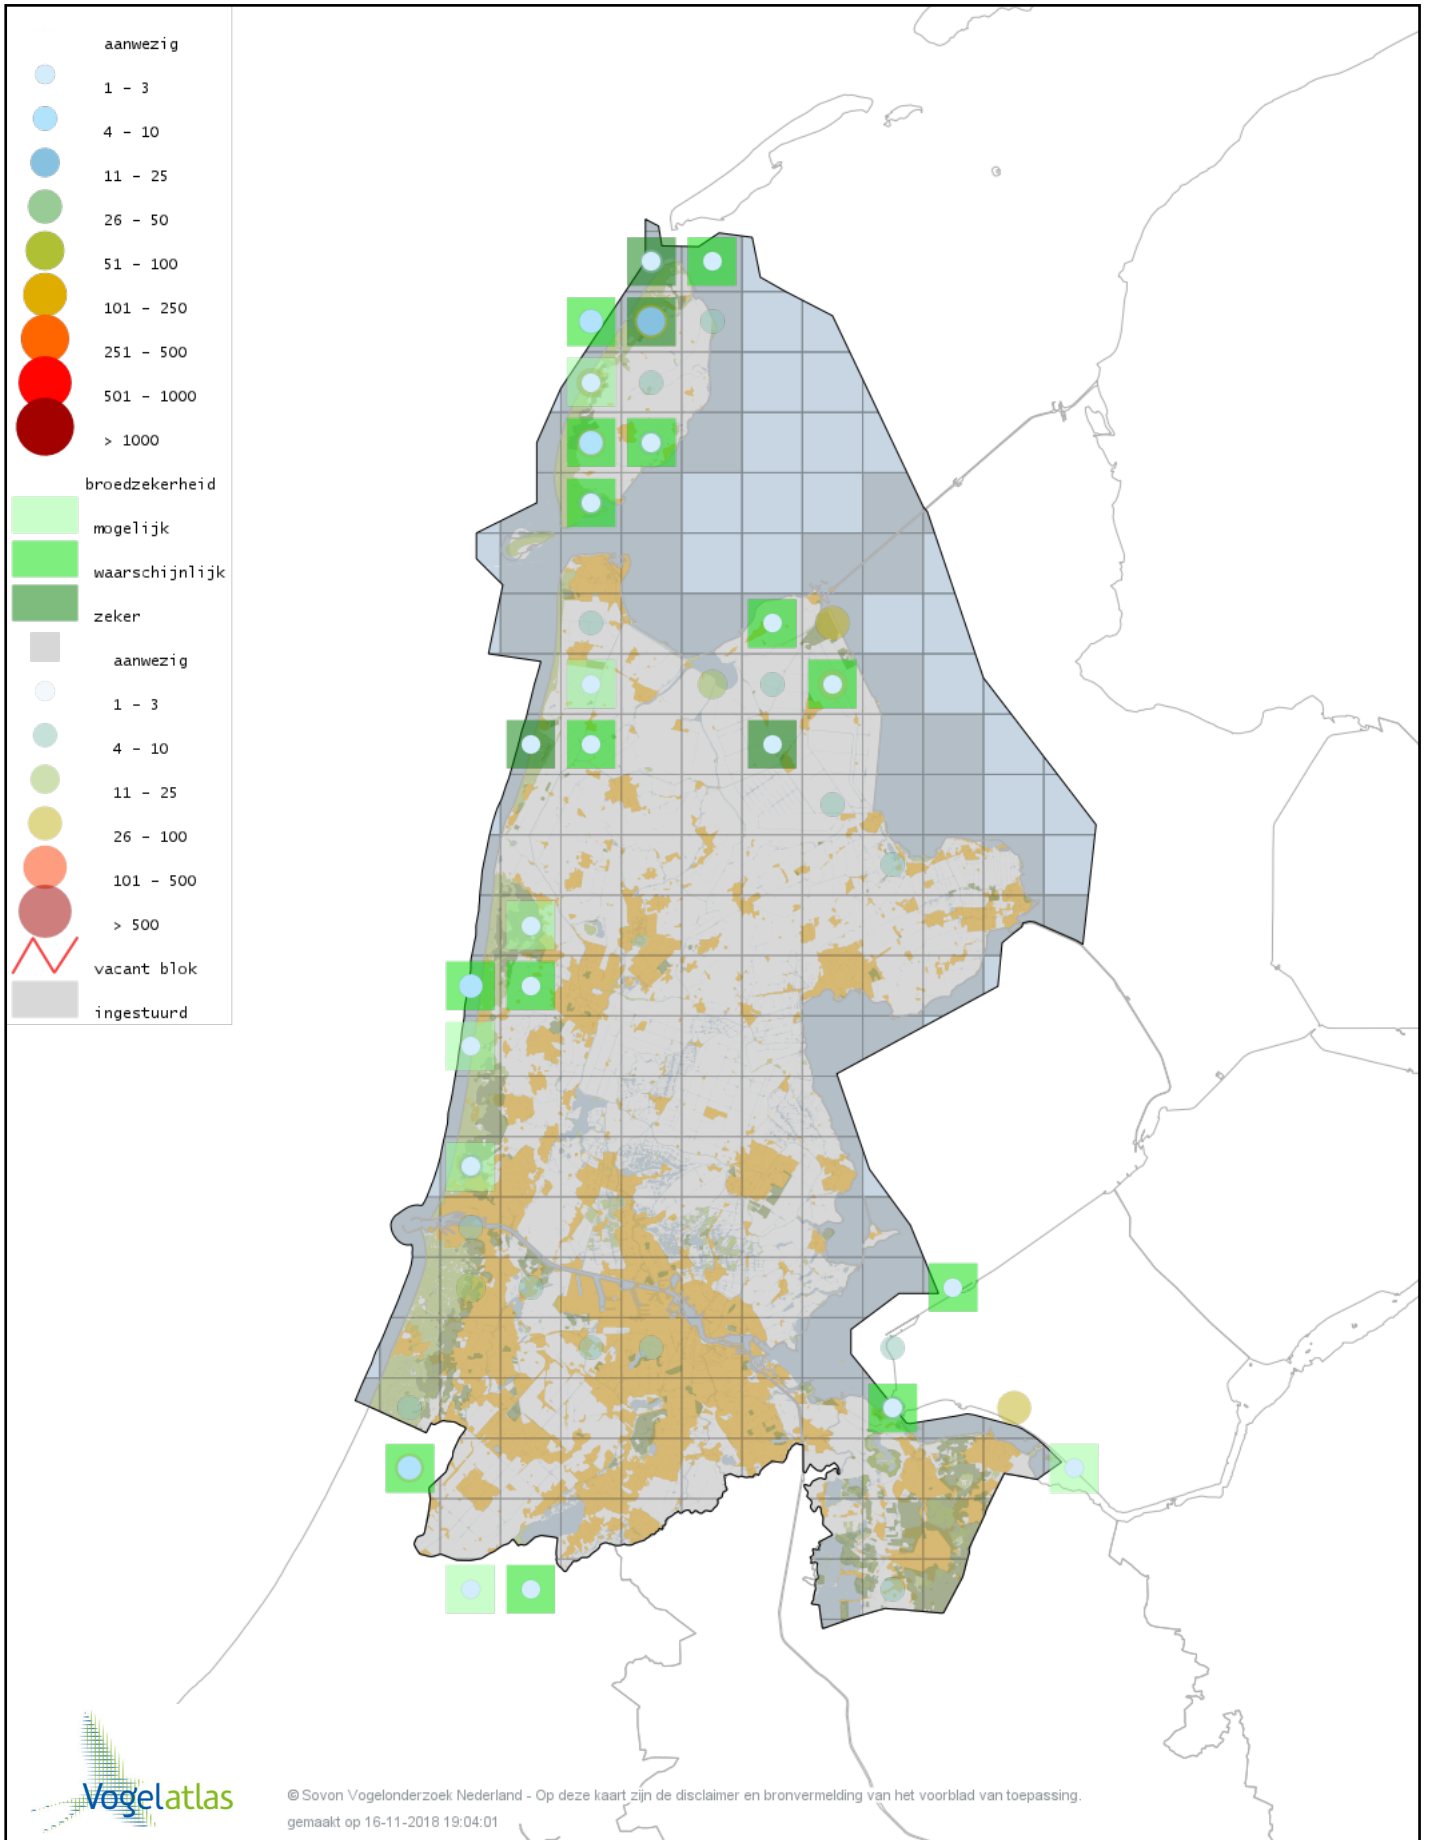

Voorlopige verspreidingskaart Grote Stern broedseizoen

Voorlopige verspreidingskaart Dwergstern broedseizoen

Voorlopige verspreidingskaart Visdief broedseizoen

Voorlopige verspreidingskaart Noordse Stern broedseizoen

Voorlopige verspreidingskaart Zwarte Stern broedseizoen

Voorlopige verspreidingskaart Stadsduif broedseizoen

Voorlopige verspreidingskaart Holenduif broedseizoen

Voorlopige verspreidingskaart Houtduif broedseizoen

Voorlopige verspreidingskaart Zomertortel broedseizoen

Voorlopige verspreidingskaart Turkse Tortel broedseizoen

Voorlopige verspreidingskaart Koekoek broedseizoen

Voorlopige verspreidingskaart Kerkuil broedseizoen