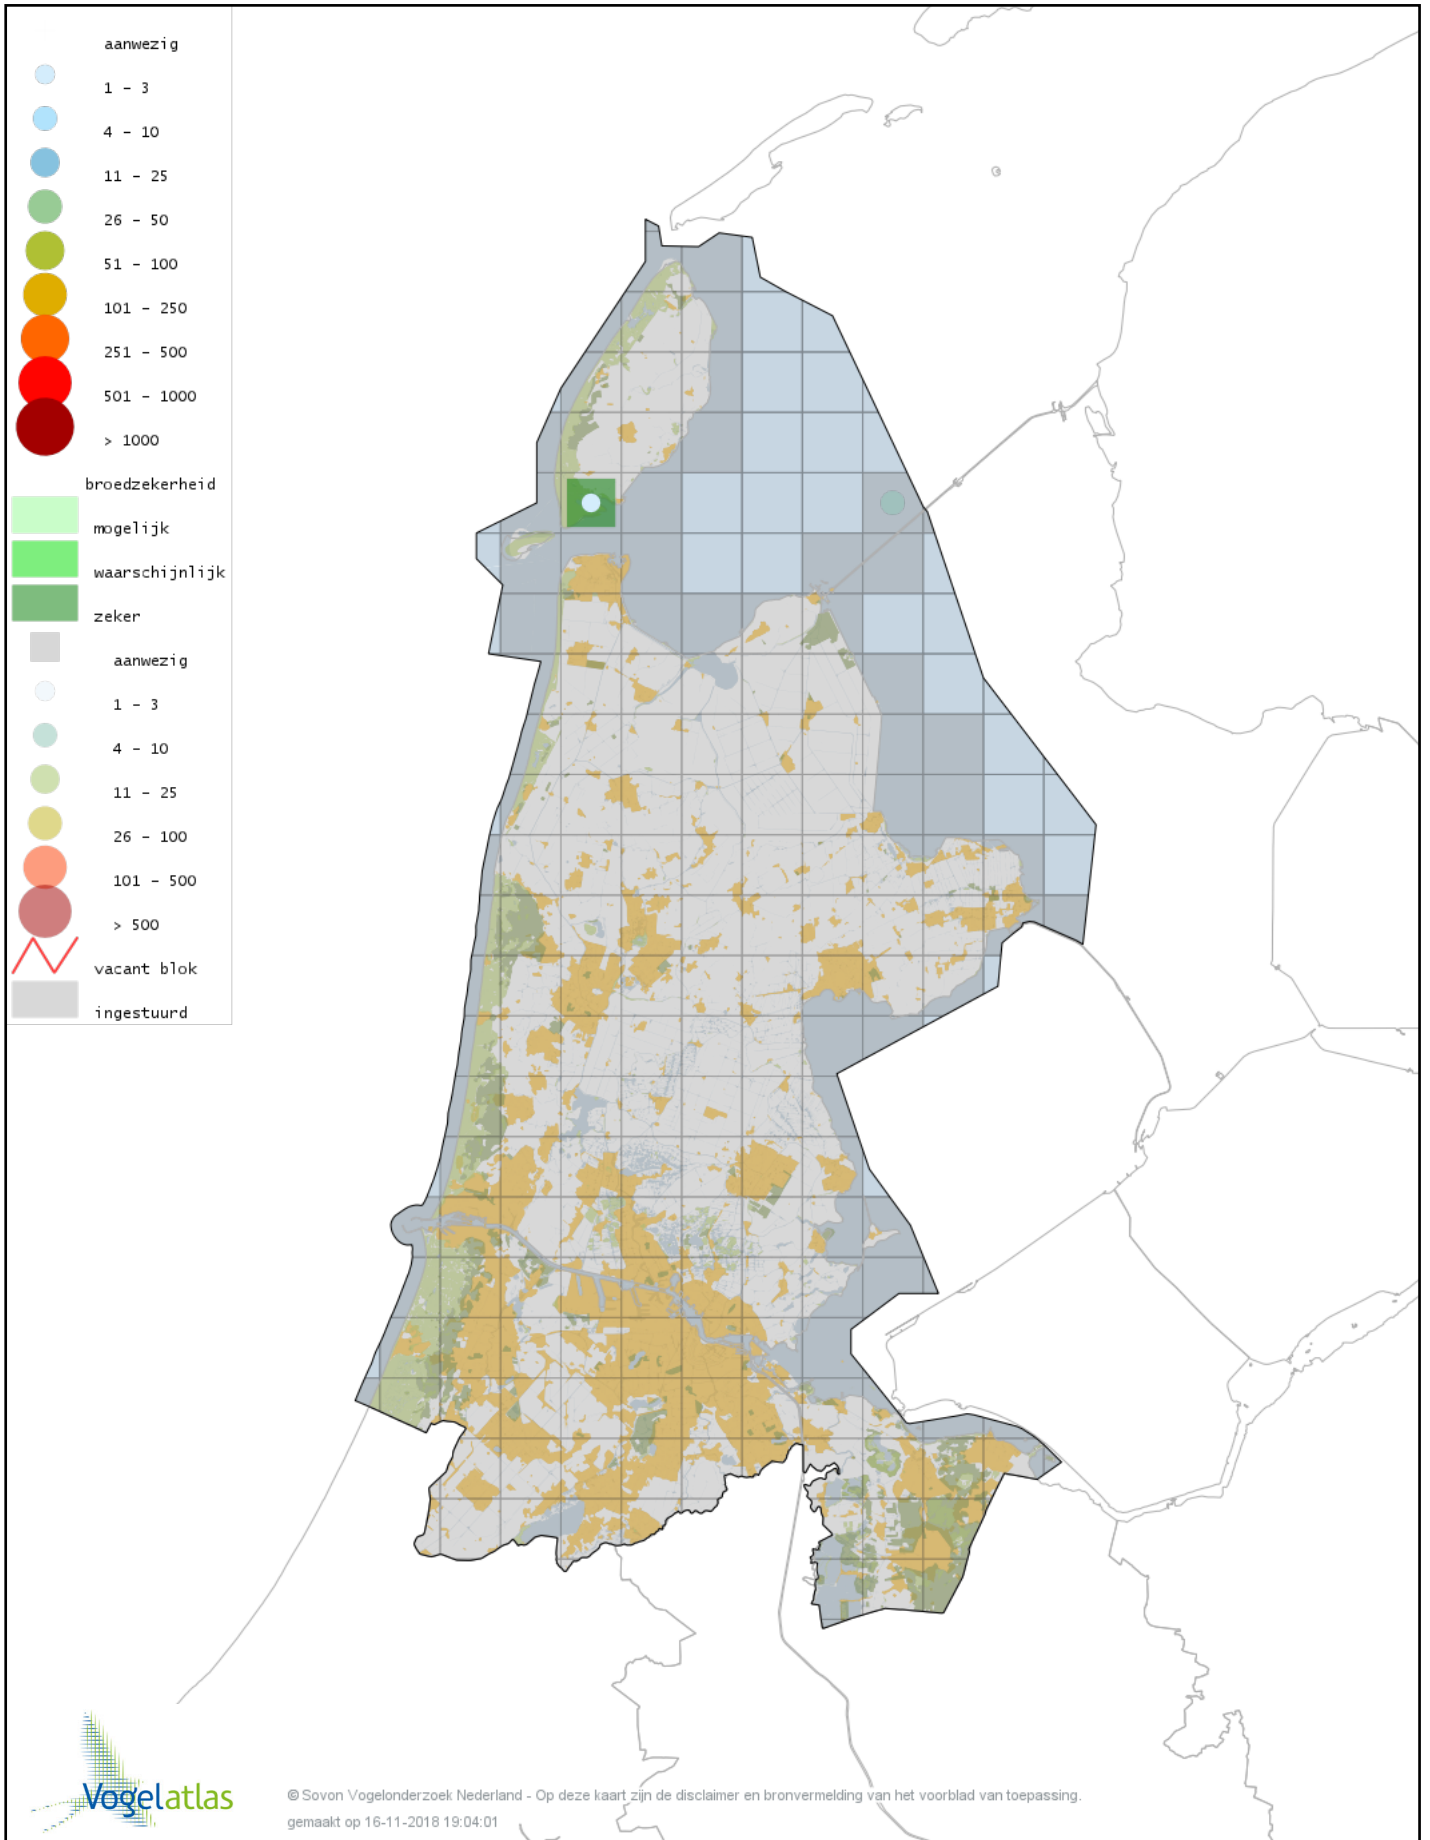

Voorlopige verspreidingskaart Waterhoen broedseizoen

Voorlopige verspreidingskaart Meerkoet broedseizoen

Voorlopige verspreidingskaart Scholekster broedseizoen

Voorlopige verspreidingskaart Steltkluut broedseizoen

Voorlopige verspreidingskaart Kluut broedseizoen

Voorlopige verspreidingskaart Kievit broedseizoen

Voorlopige verspreidingskaart Bontbekplevier broedseizoen

Voorlopige verspreidingskaart Kleine Plevier broedseizoen

Voorlopige verspreidingskaart Strandplevier broedseizoen

Voorlopige verspreidingskaart Wulp broedseizoen

Voorlopige verspreidingskaart Grutto broedseizoen

Voorlopige verspreidingskaart Kemphaan broedseizoen

Voorlopige verspreidingskaart Houtsnip broedseizoen

Voorlopige verspreidingskaart Watersnip broedseizoen

Voorlopige verspreidingskaart Tureluur broedseizoen

Voorlopige verspreidingskaart Kokmeeuw broedseizoen