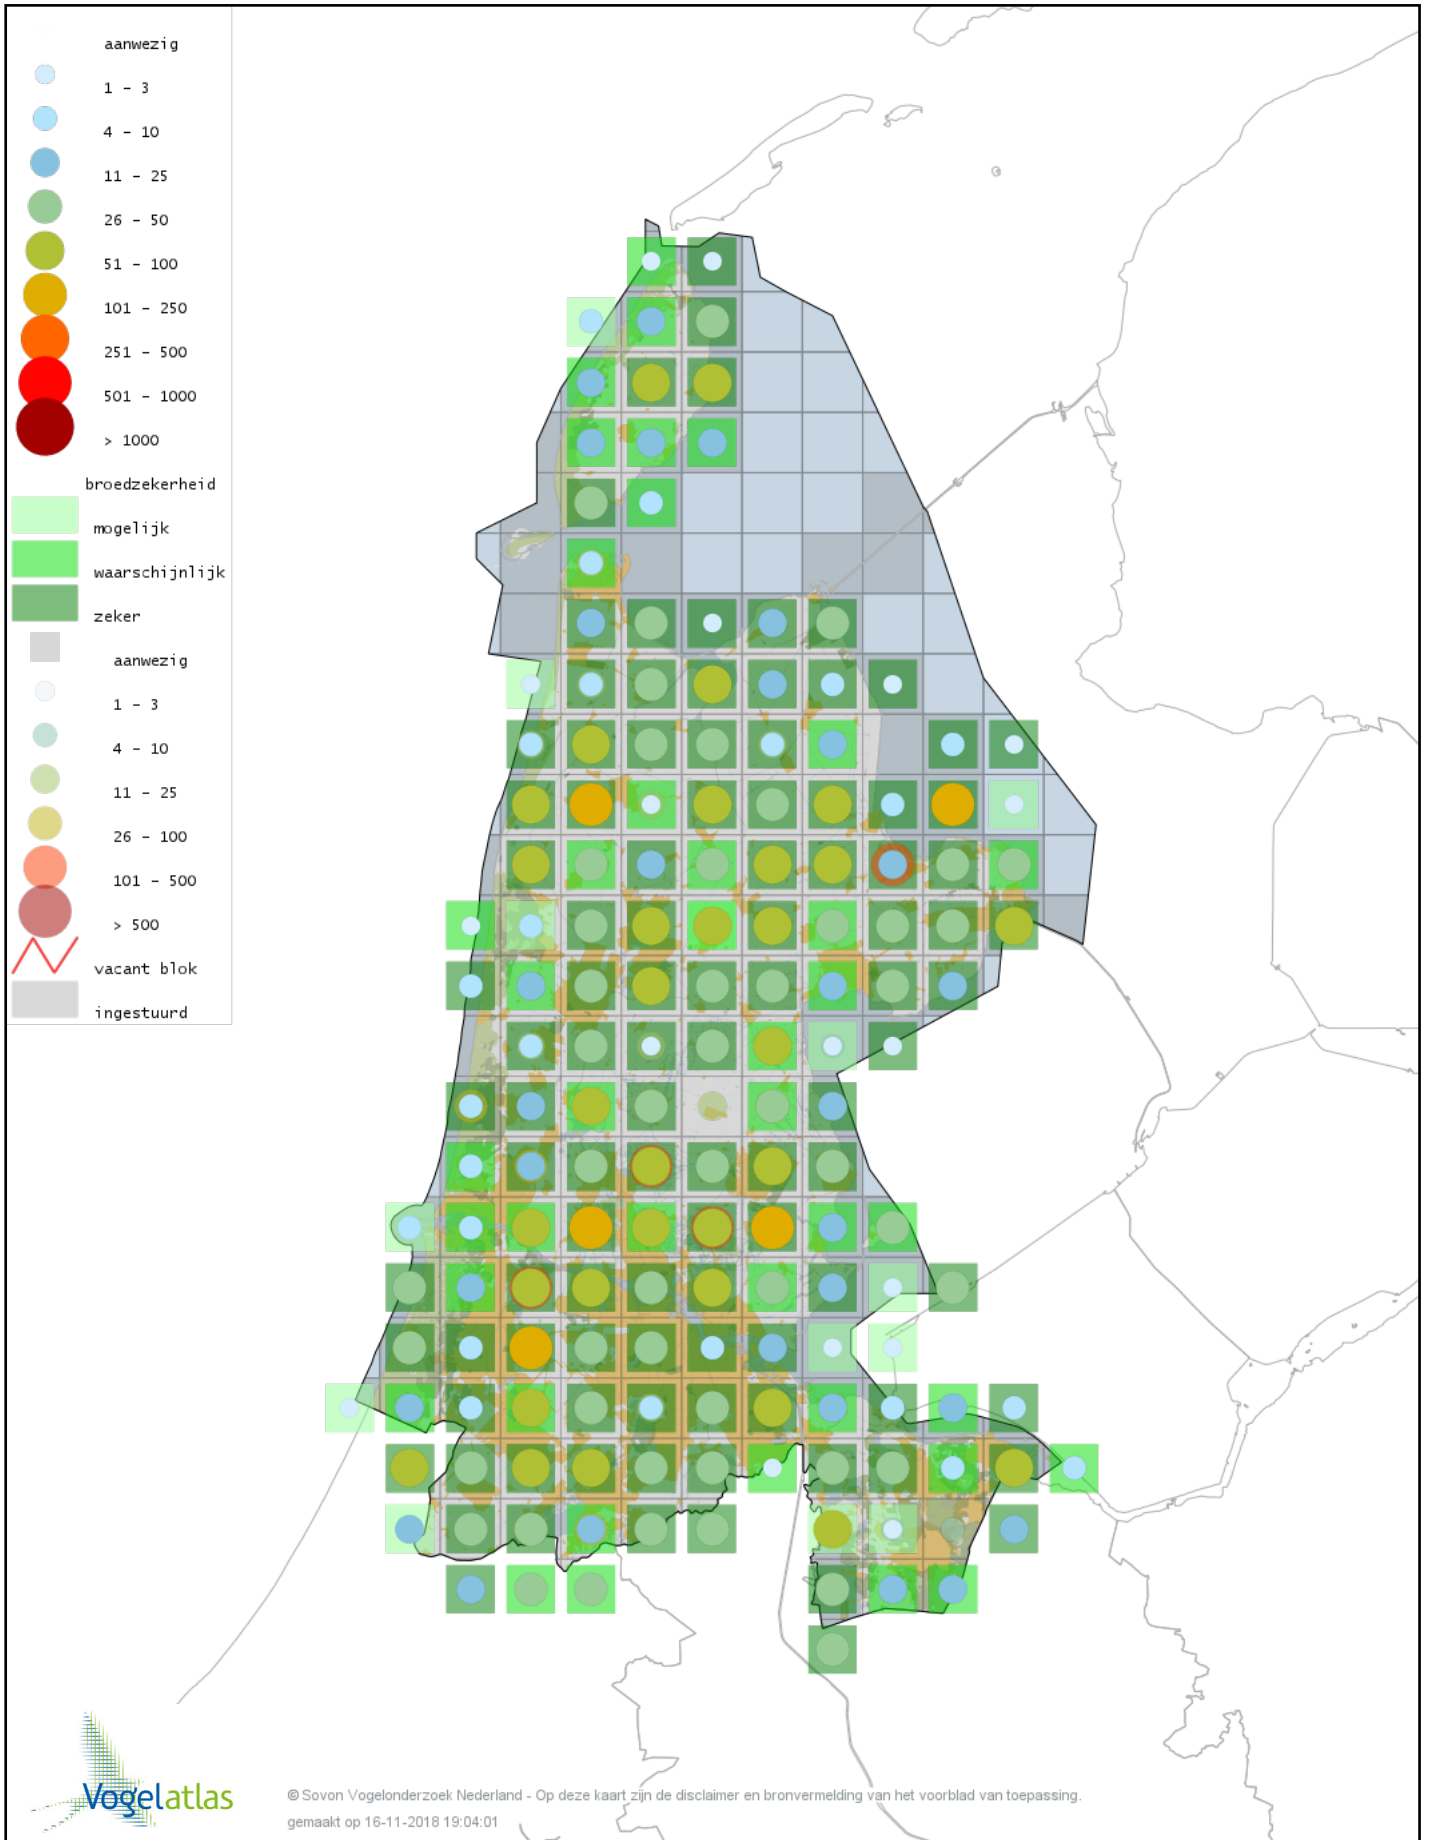

Voorlopige verspreidingskaart Zomertaling broedseizoen

Voorlopige verspreidingskaart Slobeend broedseizoen

Voorlopige verspreidingskaart Krakeend broedseizoen

Voorlopige verspreidingskaart Smient broedseizoen

Voorlopige verspreidingskaart Wilde Eend broedseizoen

Voorlopige verspreidingskaart Soepeend broedseizoen

Voorlopige verspreidingskaart Pijlstaart broedseizoen

Voorlopige verspreidingskaart Wintertaling broedseizoen

Voorlopige verspreidingskaart Krooneend broedseizoen

Voorlopige verspreidingskaart Tafeleend broedseizoen

Voorlopige verspreidingskaart Kuifeend broedseizoen

Voorlopige verspreidingskaart Eider broedseizoen

Voorlopige verspreidingskaart Rosse Stekelstaart broedseizoen

Voorlopige verspreidingskaart Kalkoen broedseizoen

Voorlopige verspreidingskaart Patrijs broedseizoen

Voorlopige verspreidingskaart Kwartel broedseizoen