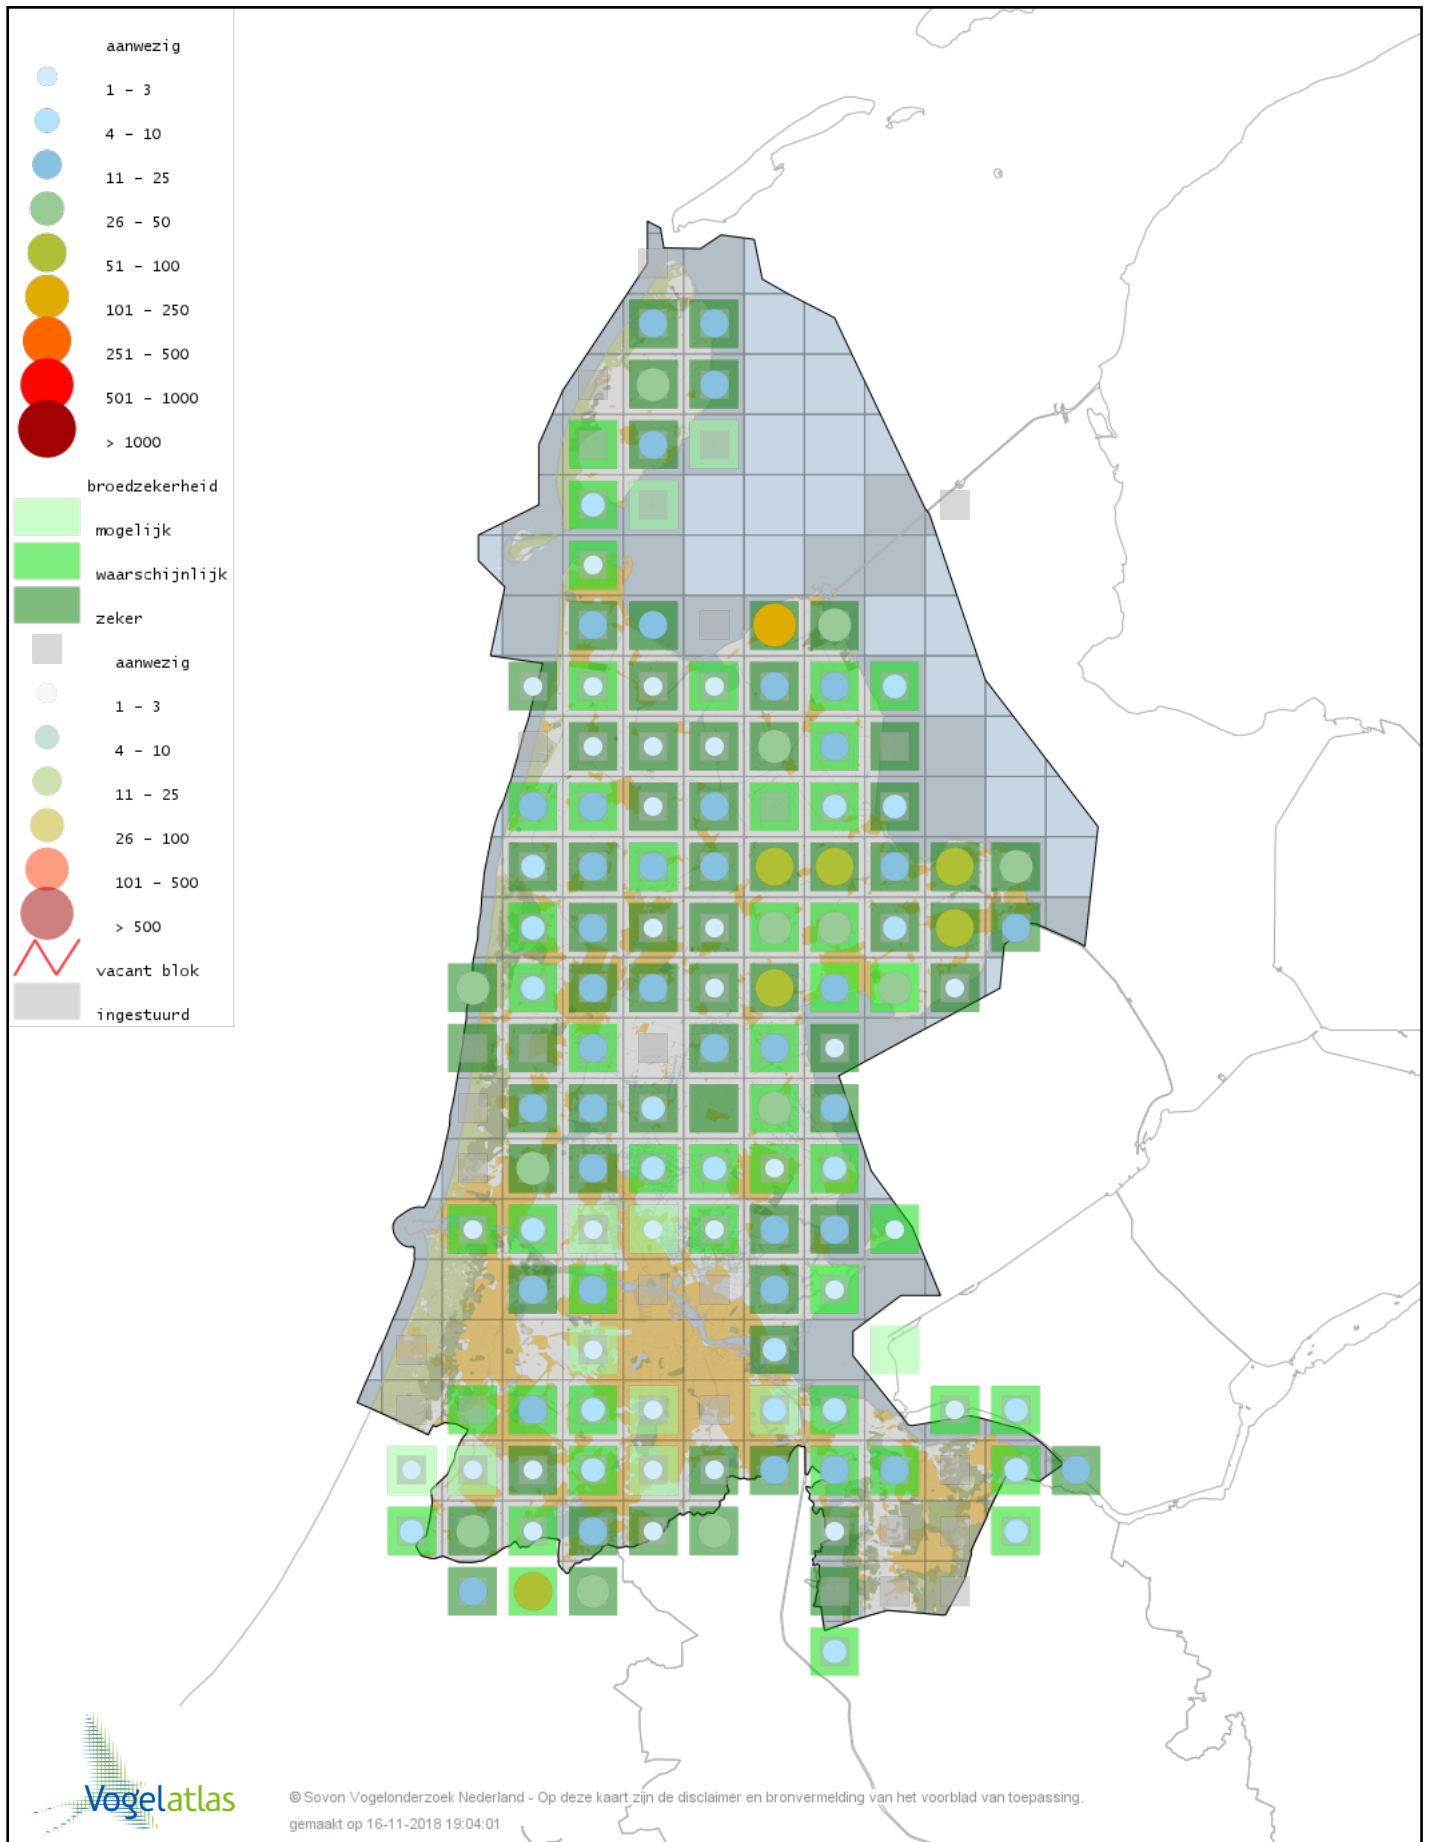

Voorlopige verspreidingskaart Ringmus broedseizoen