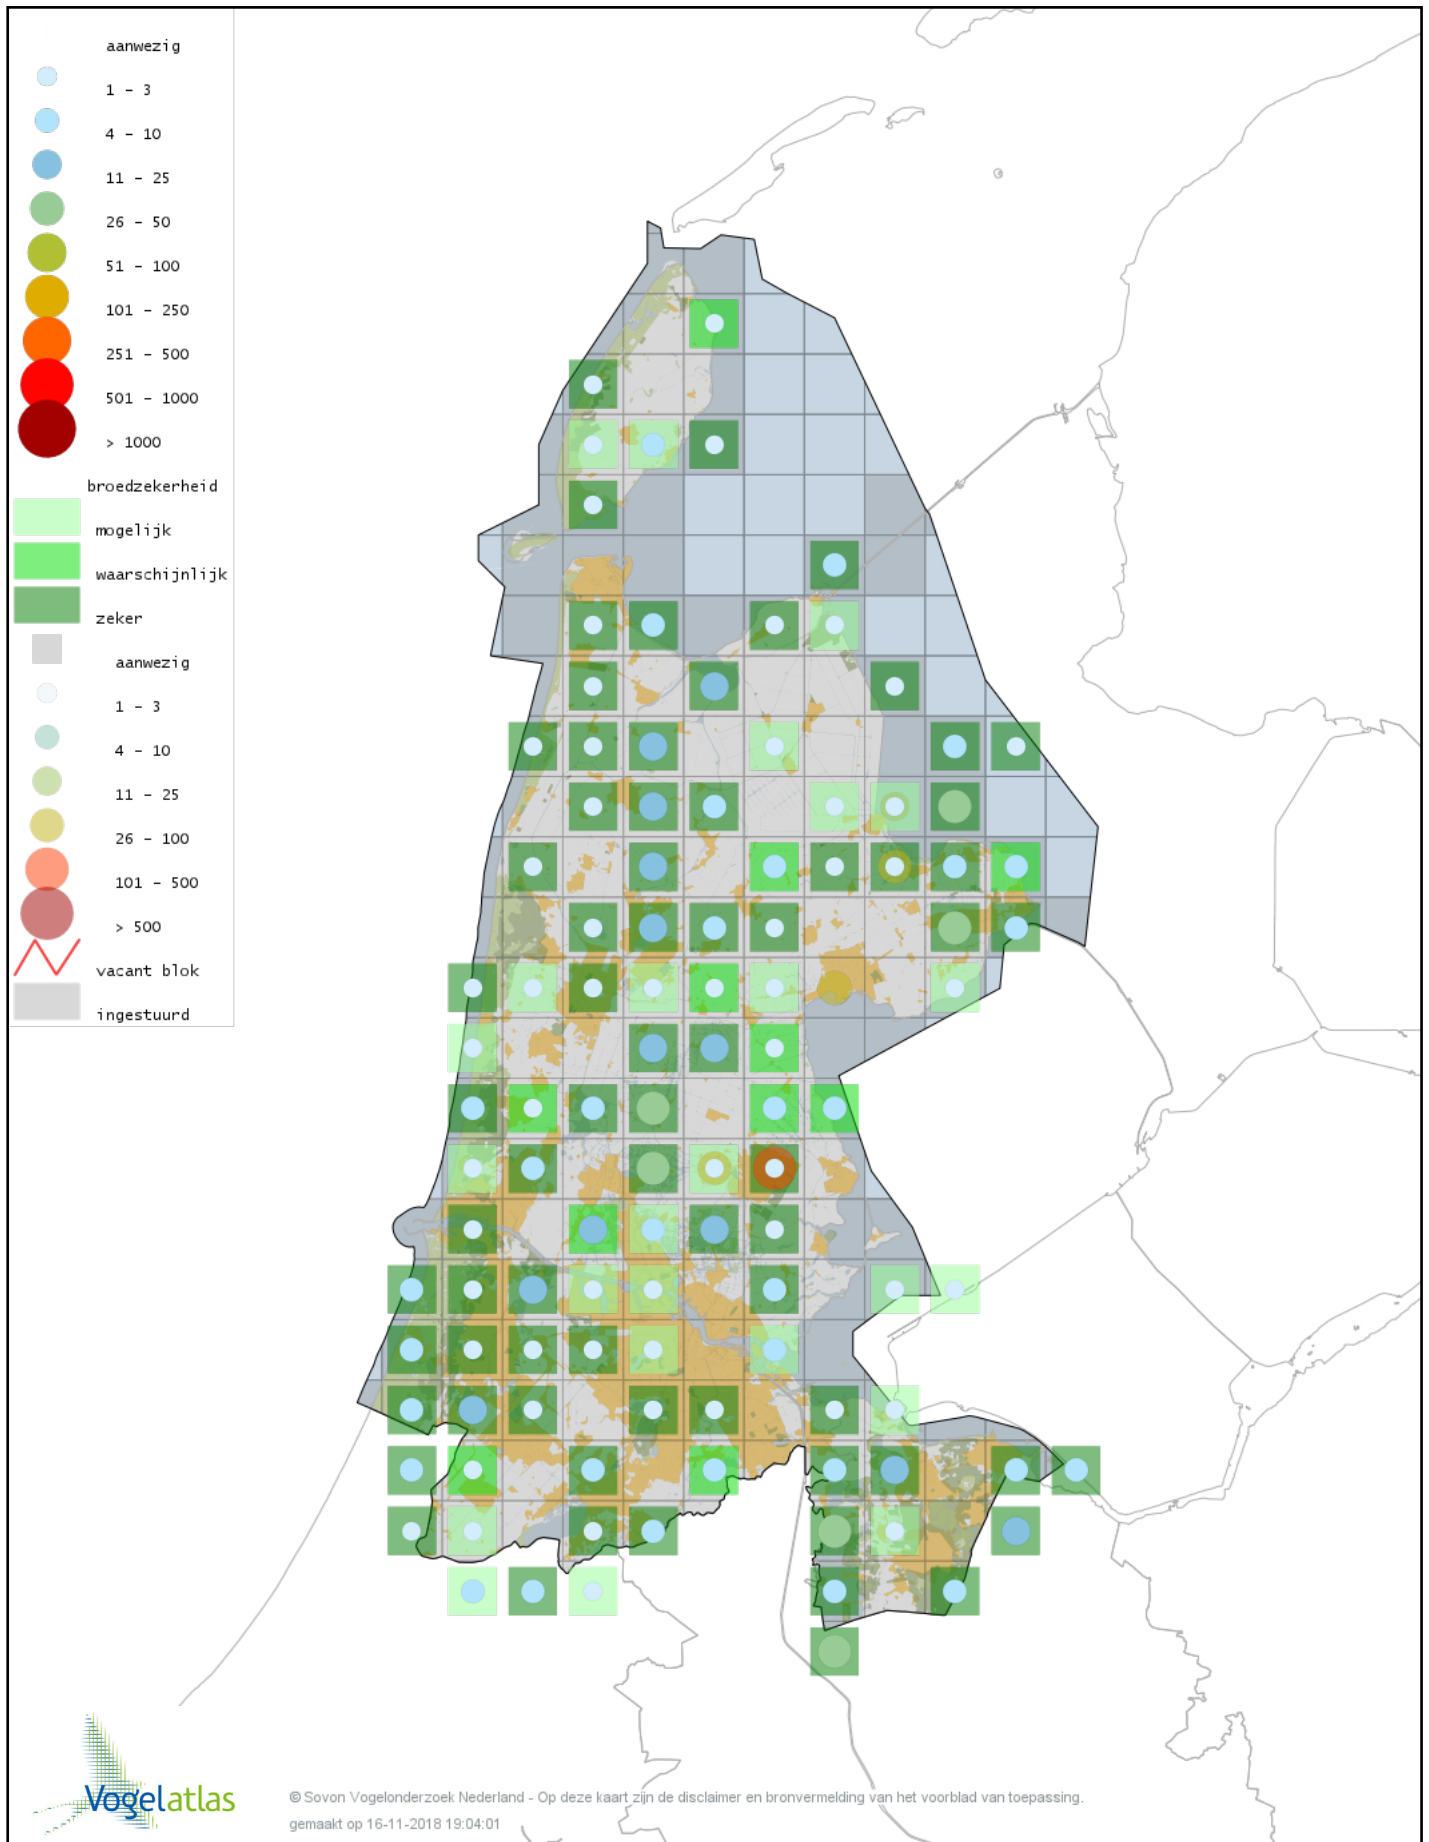

Voorlopige verspreidingskaarten Atlasproject (broedvogels)

Bronvermelding

Deze voorlopige verspreidingskaarten zijn gebaseerd op de huidige atlastellingen (vanaf 1-3-2013), aangevuld met informatie uit de Sovon-meetnetten (Netwerk Ecologische Monitoring) en externe bronnen, met name Waarneming.nl .

Ook worden in de kaarten de historische atlasresultaten (in rood) weergegeven.

Disclaimer

Deze verspreidingskaarten ondersteunen het completeren van de atlastellingen en verzamelen van aanvullende waarnemingen. De kaarten zijn nog niet volledig en kunnen fouten bevatten. Overname is toegestaan onder voorwaarde van bronvermelding (www.sovon.nl/vogelatlas)

De kleurtint (blauw) is de beste referentie voor de tot nu toe waargenomen aantalsklasse.

De stipgrootte is relatief. Vergelijk daarvoor de atlasblok grootte van de legenda met die van het kaartbeeld.

Voorlopige verspreidingskaart Grote Canadese Gans broedseizoen

Voorlopige verspreidingskaart Indische Gans broedseizoen

Voorlopige verspreidingskaart Sneeuwgans broedseizoen

Voorlopige verspreidingskaart Grauwe Gans broedseizoen

Voorlopige verspreidingskaart Soepgans broedseizoen