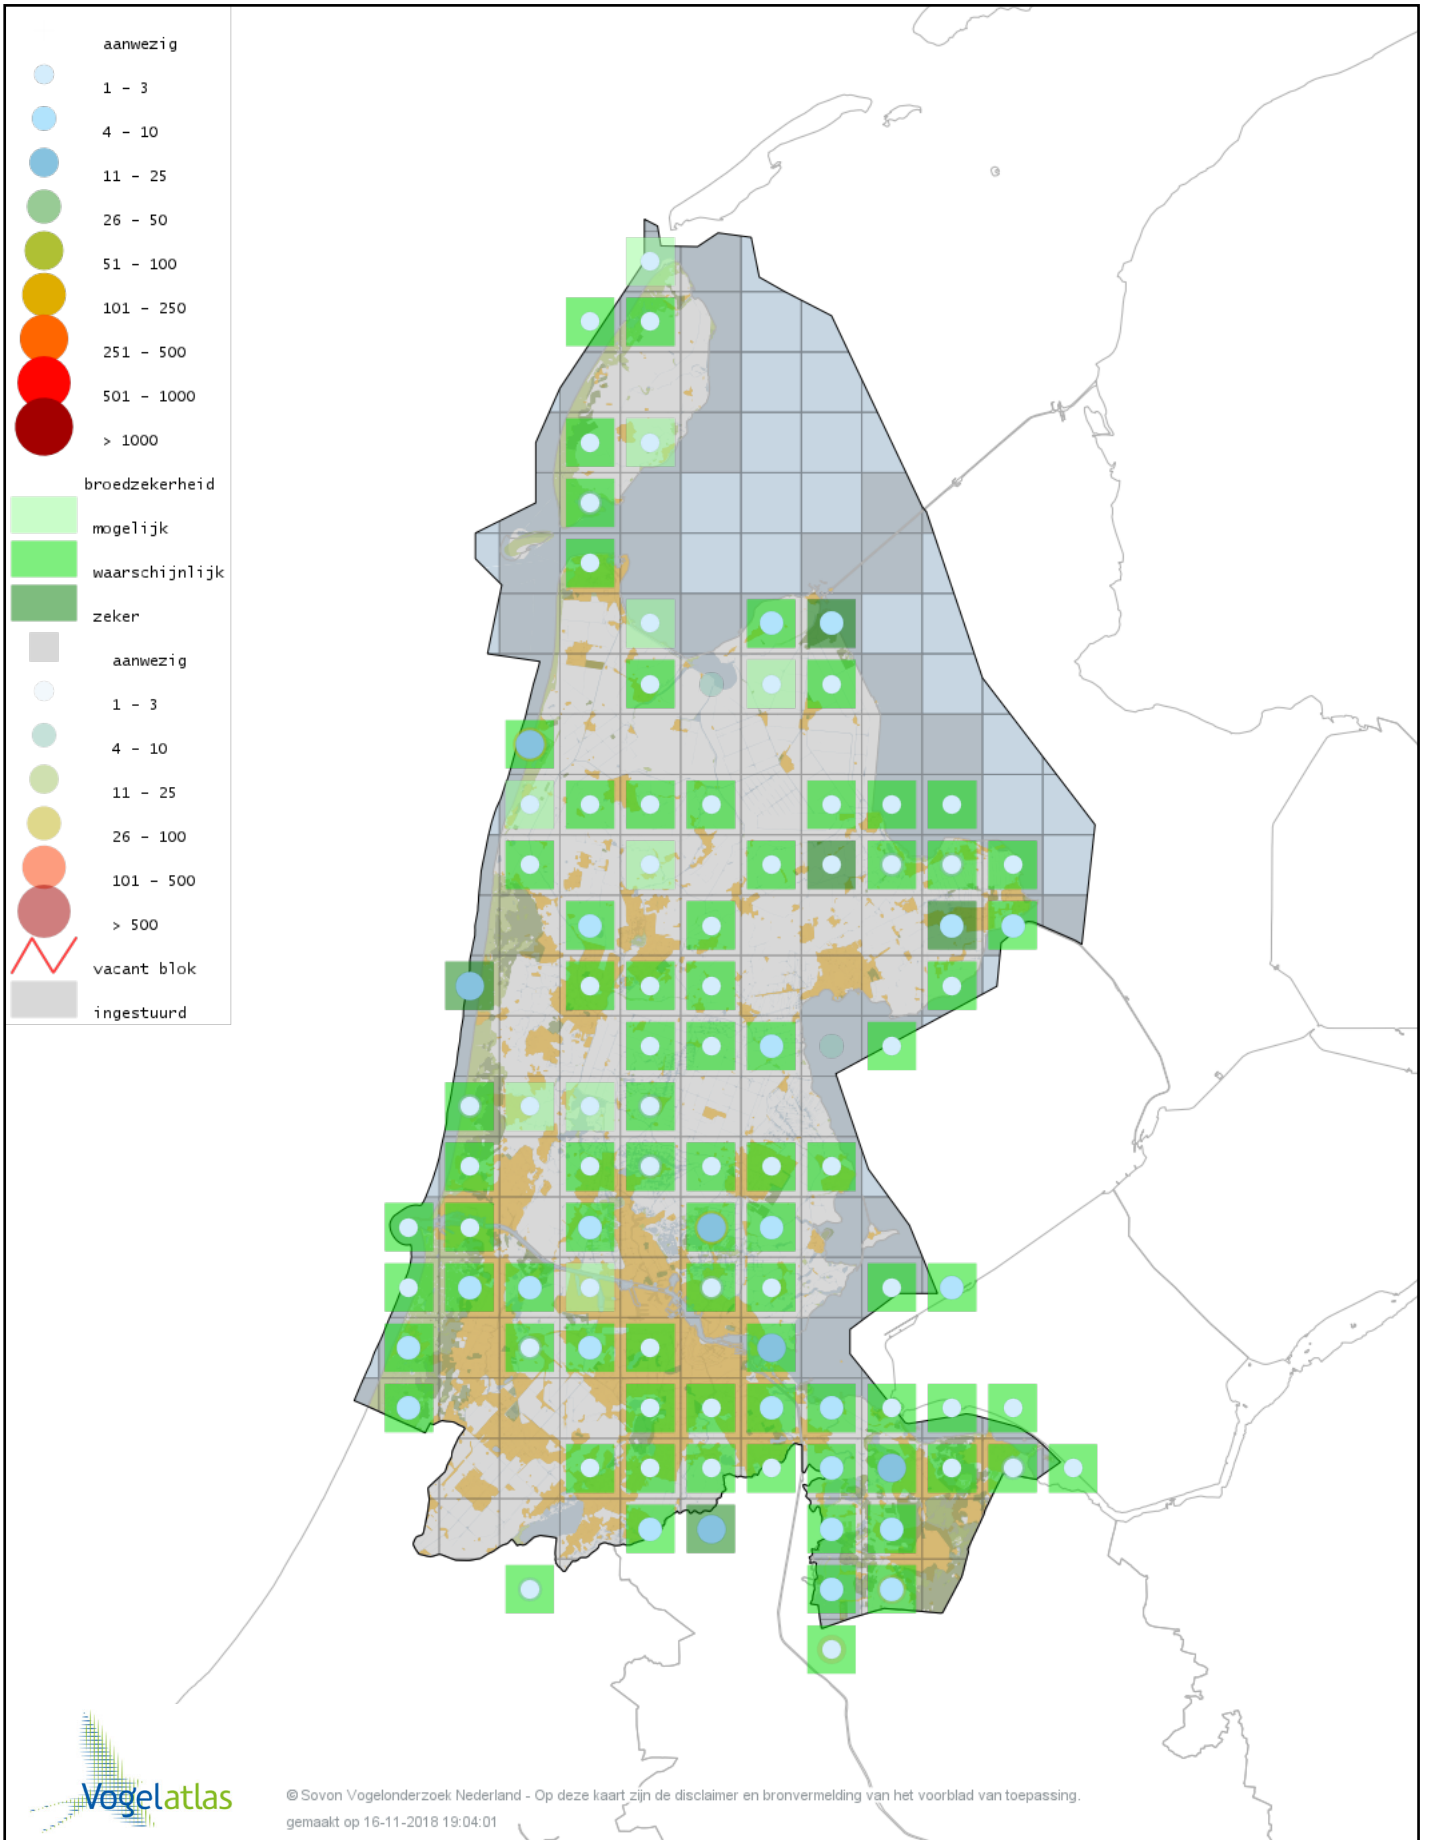

Voorlopige verspreidingskaart Grote Zilverreiger broedseizoen

Voorlopige verspreidingskaart Kleine Zilverreiger broedseizoen

Voorlopige verspreidingskaart Aalscholver broedseizoen

Voorlopige verspreidingskaart Wespendifeet broedseizoen

Voorlopige verspreidingskaart Bruine Kiekendief broedseizoen

Voorlopige verspreidingskaart Blauwe Kiekendief broedseizoen

Voorlopige verspreidingskaart Buizerd broedseizoen

Voorlopige verspreidingskaart Waterral broedseizoen

Voorlopige verspreidingskaart Kwartelkoning broedseizoen

Voorlopige verspreidingskaart Kleinst Waterhoen broedseizoen

Voorlopige verspreidingskaart Porseleinhoen broedseizoen

© Sovon Vogelonderzoek Nederland - Op deze kaart zijn de disclaimer en bronvermelding van het voorblad van toepassing.
gemaakt op 16-11-2018 19:04:01

Voorlopige verspreidingskaart Waterhoen broedseizoen

Voorlopige verspreidingskaart Meerkoet broedseizoen

Voorlopige verspreidingskaart Scholekster broedseizoen

Voorlopige verspreidingskaart Steltkluut broedseizoen