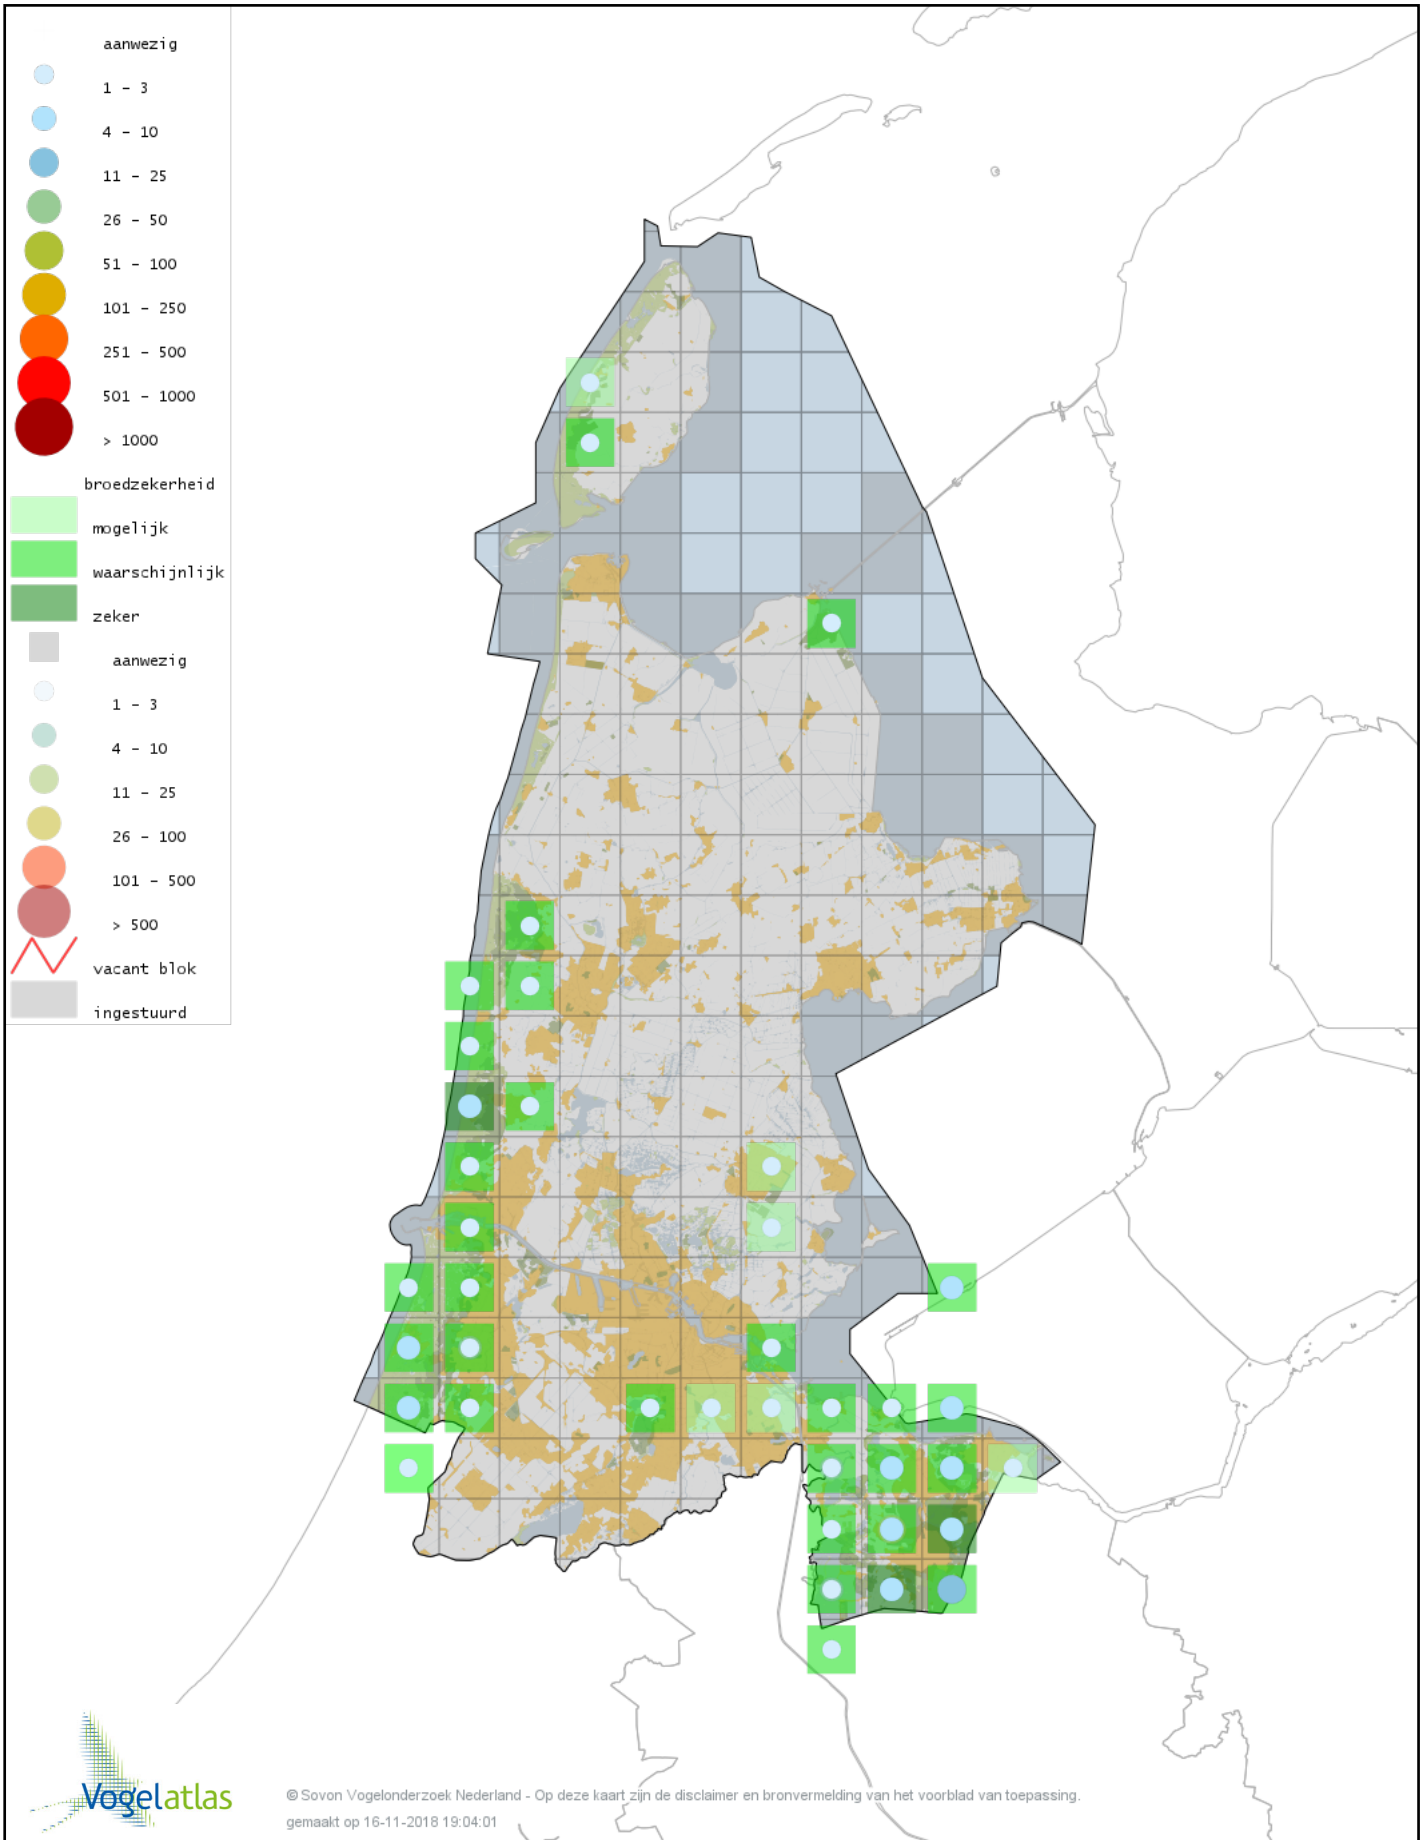

Voorlopige verspreidingskaart Bosuil broedseizoen

Voorlopige verspreidingskaart Steenuil broedseizoen

Voorlopige verspreidingskaart Ransuil broedseizoen

Voorlopige verspreidingskaart Nachtzwaluw broedseizoen

Voorlopige verspreidingskaart Gierzwaluw broedseizoen

Voorlopige verspreidingskaart IJsvogel broedseizoen

Voorlopige verspreidingskaart Middelste Bonte Specht broedseizoen

Voorlopige verspreidingskaart Kleine Bonte Specht broedseizoen

Voorlopige verspreidingskaart Grote Bonte Specht broedseizoen

Voorlopige verspreidingskaart Zwarte Specht broedseizoen

Voorlopige verspreidingskaart Groene Specht broedseizoen

Voorlopige verspreidingskaart Torenvalk broedseizoen