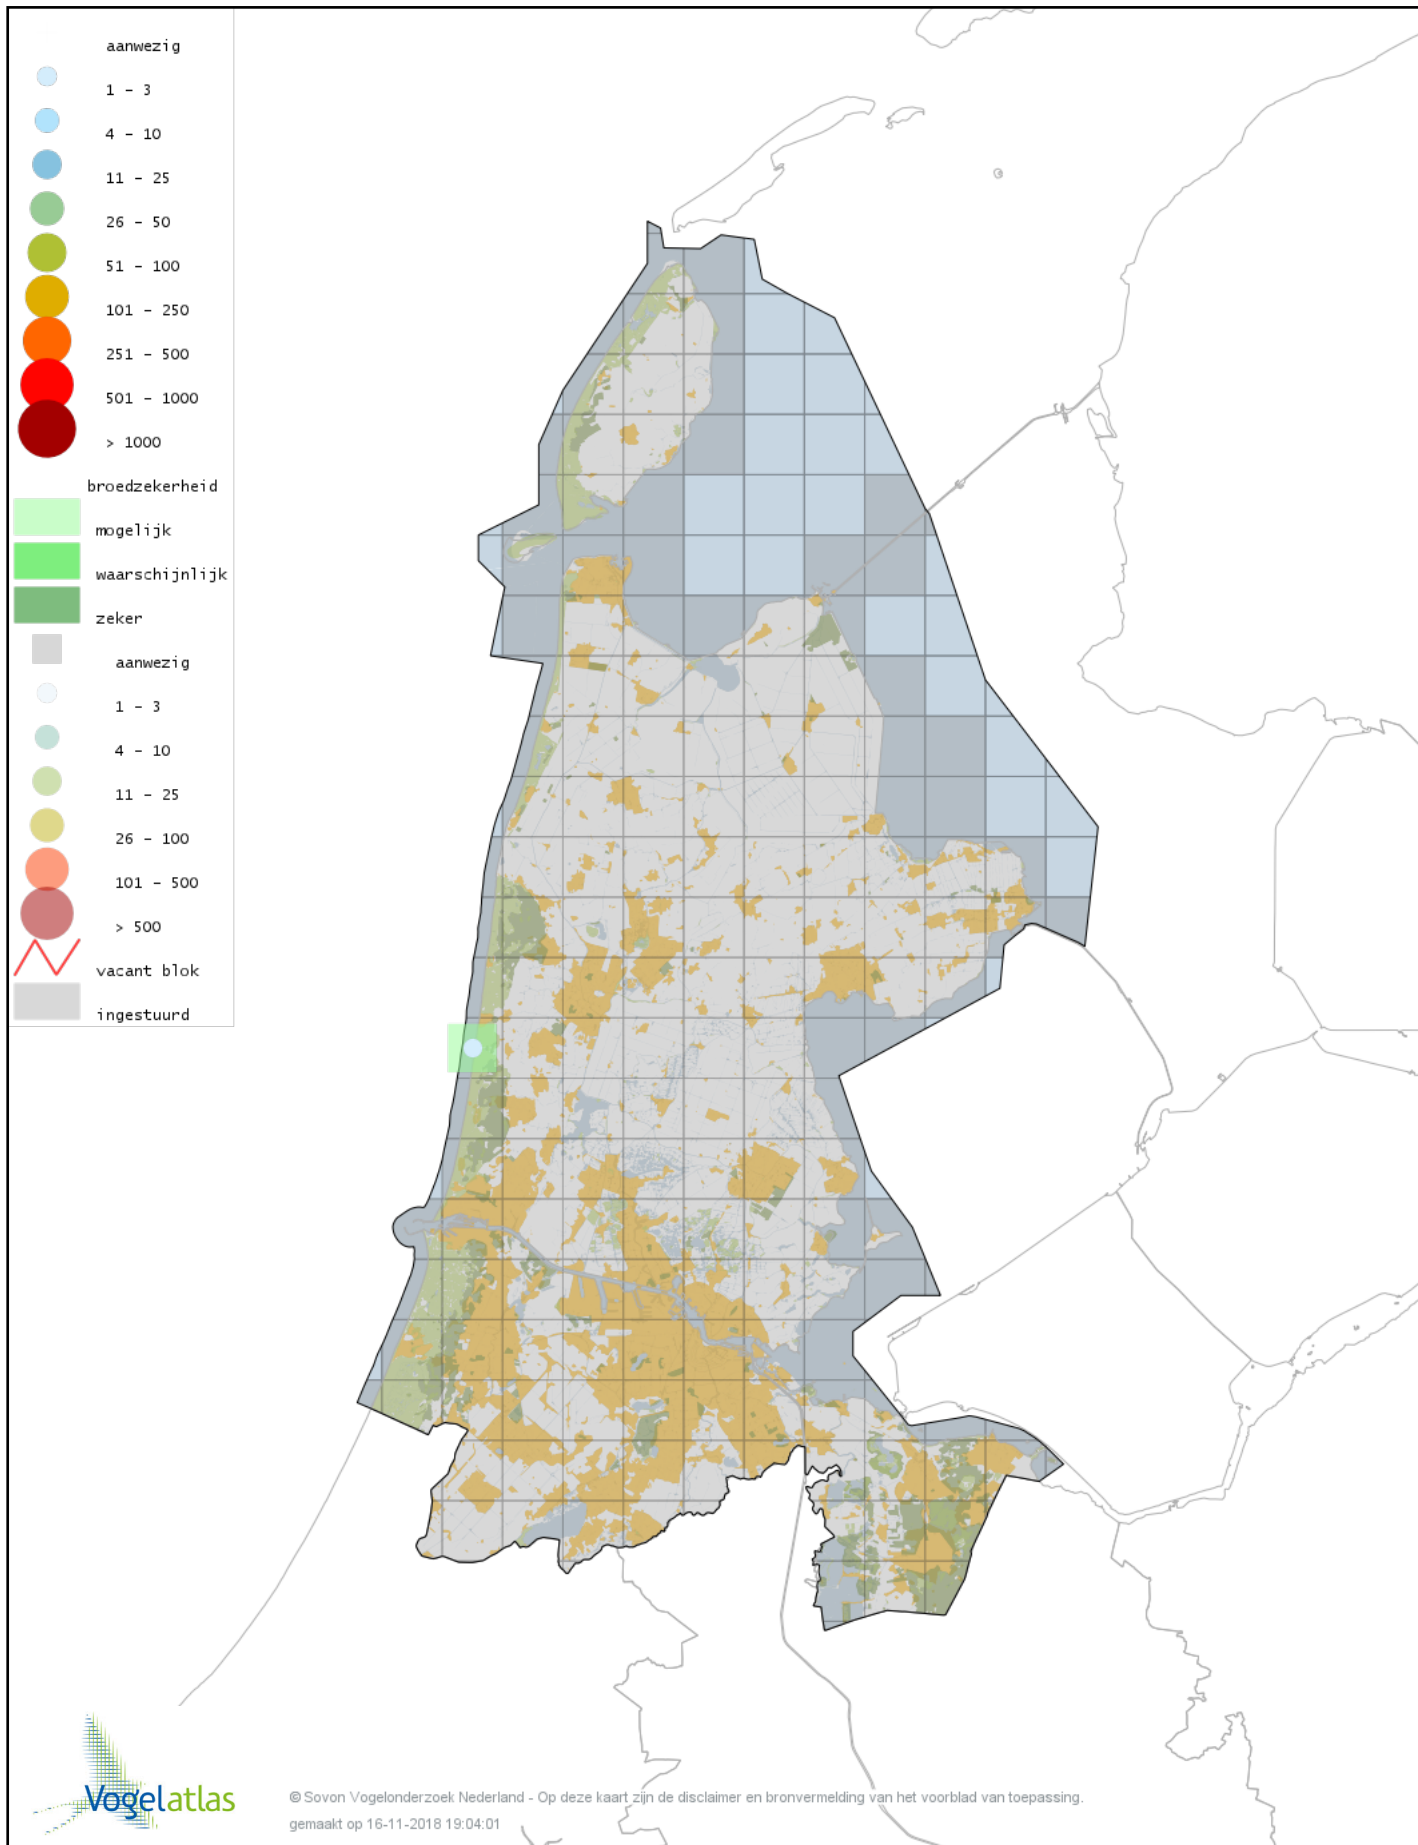

Voorlopige verspreidingskaart Grote Kruisbek broedseizoen