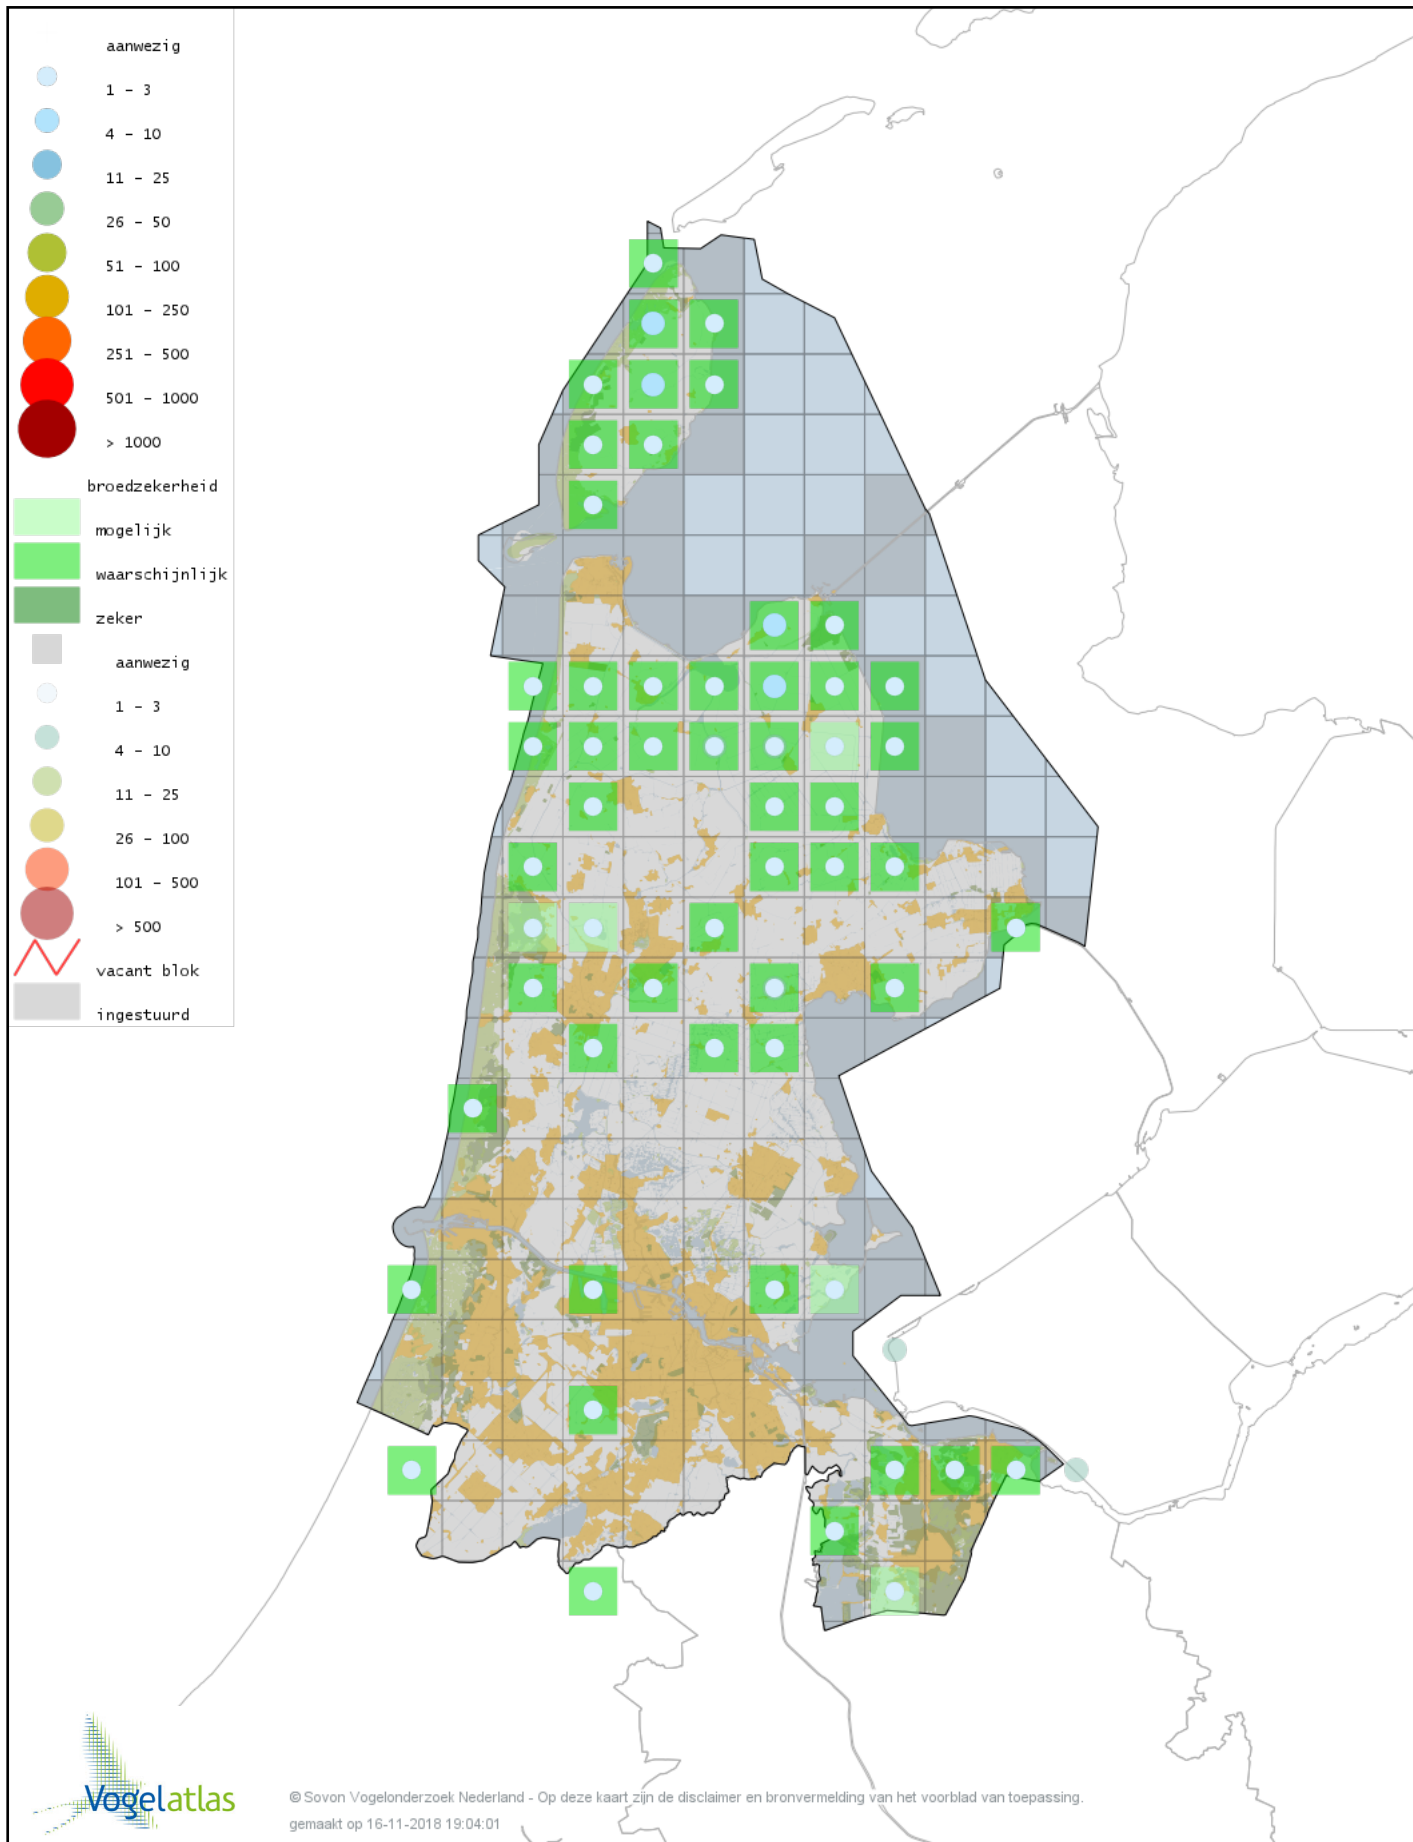

Voorlopige verspreidingskaart Wilde Eend broedseizoen

Voorlopige verspreidingskaart Soepeend broedseizoen

Voorlopige verspreidingskaart Pijlstaart broedseizoen

Voorlopige verspreidingskaart Wintertaling broedseizoen

Voorlopige verspreidingskaart Krooneend broedseizoen

Voorlopige verspreidingskaart Tafeleend broedseizoen

Voorlopige verspreidingskaart Kuifeend broedseizoen

Voorlopige verspreidingskaart Eider broedseizoen

Voorlopige verspreidingskaart Rosse Stekelstaart broedseizoen

Voorlopige verspreidingskaart Kalkoen broedseizoen

Voorlopige verspreidingskaart Patrijs broedseizoen

Voorlopige verspreidingskaart Kwartel broedseizoen

Voorlopige verspreidingskaart Fazant broedseizoen

Voorlopige verspreidingskaart Dodaars broedseizoen

Voorlopige verspreidingskaart Fuut broedseizoen

Voorlopige verspreidingskaart Geoorde Fuut broedseizoen