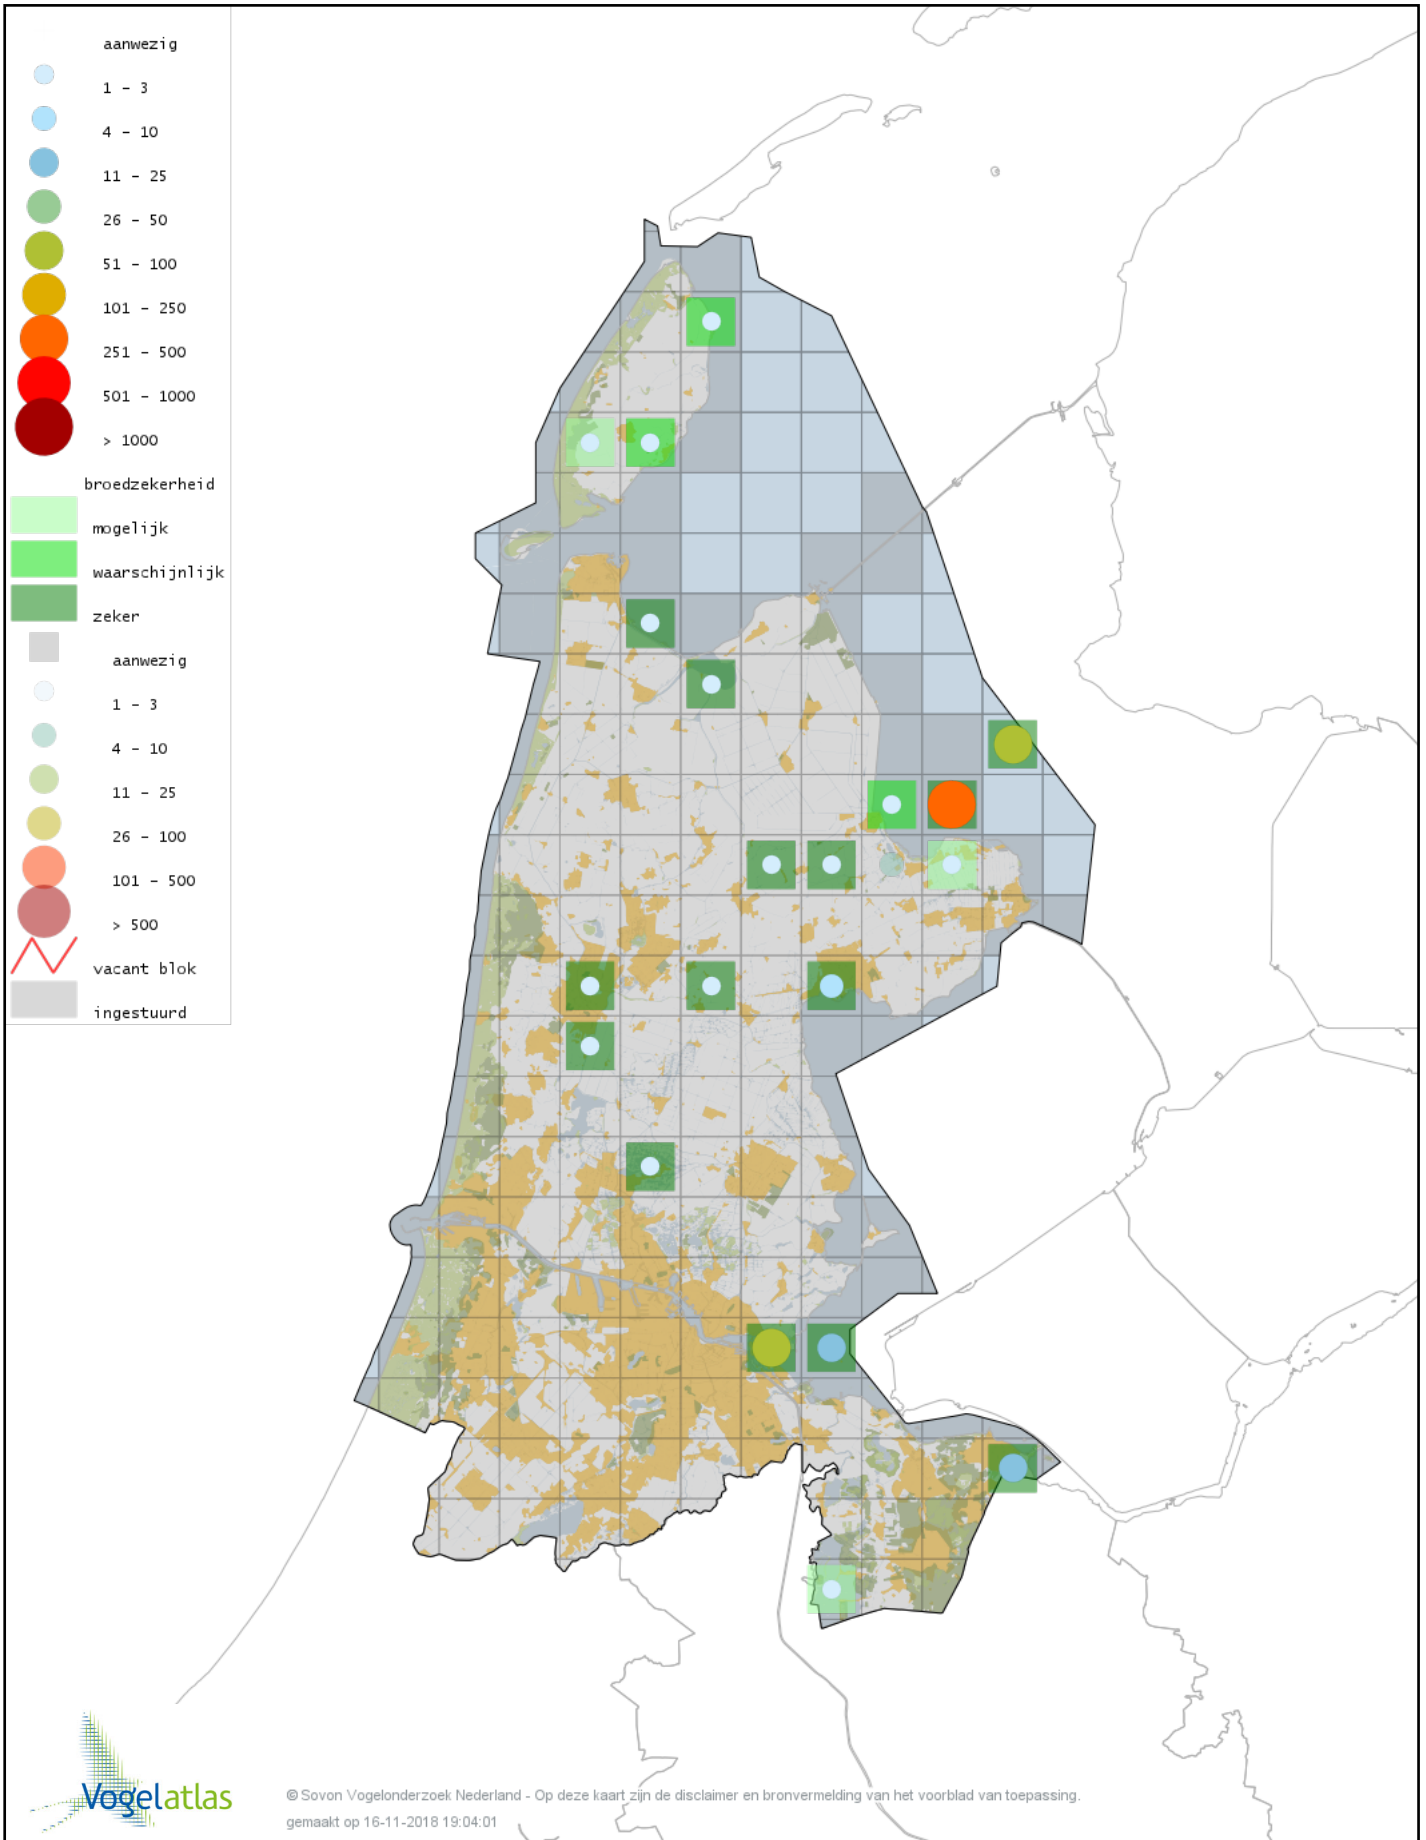

Voorlopige verspreidingskaart Strandplevier broedseizoen

Voorlopige verspreidingskaart Wulp broedseizoen

Voorlopige verspreidingskaart Grutto broedseizoen

Voorlopige verspreidingskaart Kemphaan broedseizoen

Voorlopige verspreidingskaart Houtsnip broedseizoen

Voorlopige verspreidingskaart Watersnip broedseizoen

Voorlopige verspreidingskaart Tureluur broedseizoen

Voorlopige verspreidingskaart Kokmeeuw broedseizoen

Voorlopige verspreidingskaart Dwergmeeuw broedseizoen

Voorlopige verspreidingskaart Zwartkopmeeuw broedseizoen

Voorlopige verspreidingskaart Stormmeeuw broedseizoen

Voorlopige verspreidingskaart Grote Mantelmeeuw broedseizoen