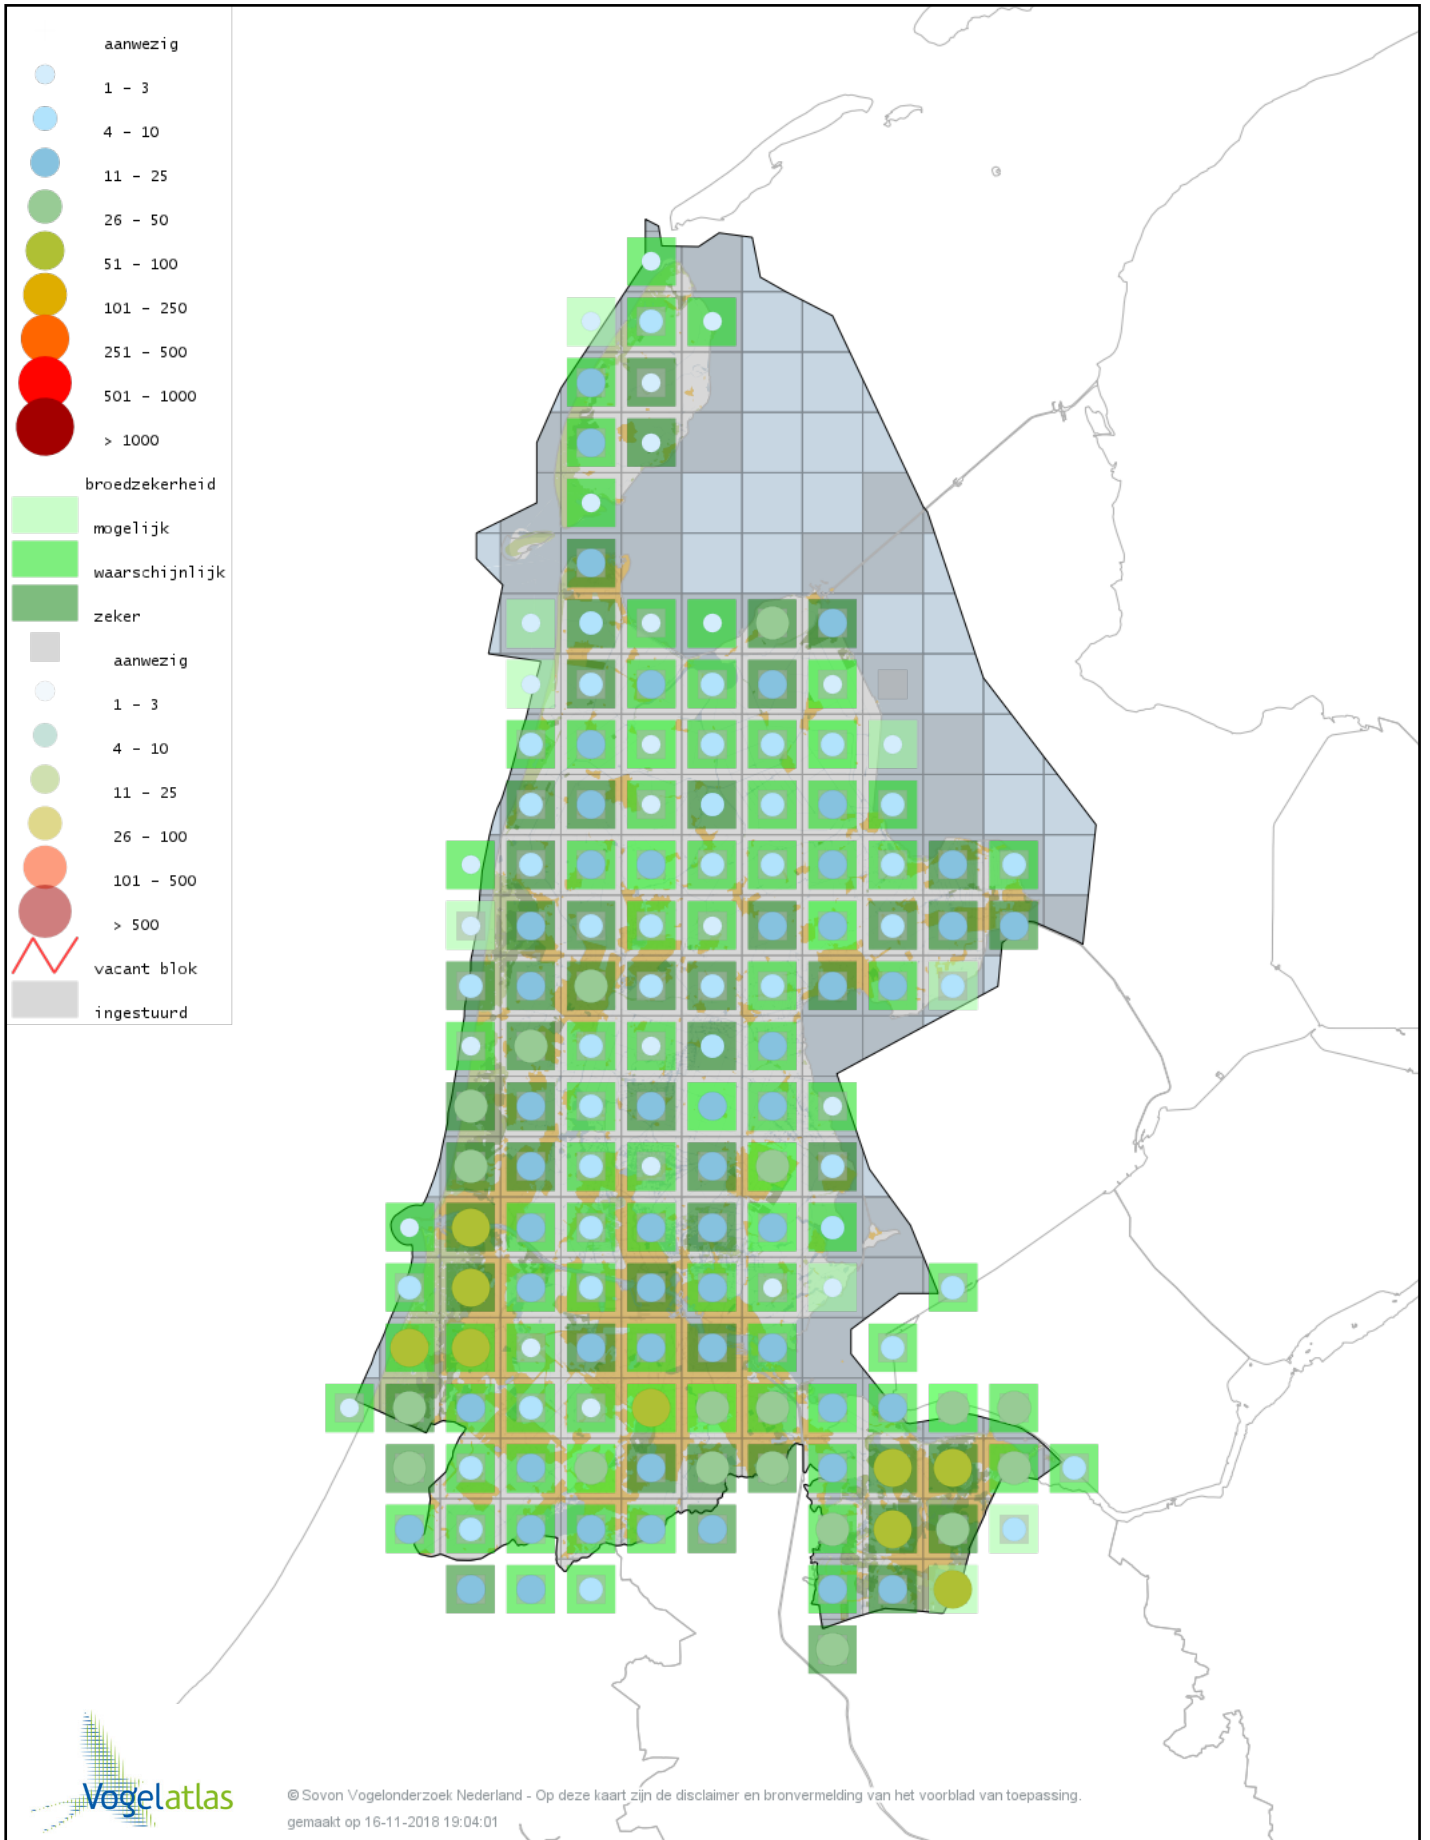

Voorlopige verspreidingskaart Grote Bonte Specht broedseizoen

Voorlopige verspreidingskaart Zwarte Specht broedseizoen

Voorlopige verspreidingskaart Groene Specht broedseizoen

Voorlopige verspreidingskaart Torenvalk broedseizoen

Voorlopige verspreidingskaart Boomvalk broedseizoen

Voorlopige verspreidingskaart Slechtvalk broedseizoen

Voorlopige verspreidingskaart Grote Alexanderparkiet broedseizoen

Voorlopige verspreidingskaart Halsbandparkiet broedseizoen

Voorlopige verspreidingskaart Grauwe Klauwier broedseizoen

Voorlopige verspreidingskaart Wielewaal broedseizoen

Voorlopige verspreidingskaart Gaai broedseizoen

Voorlopige verspreidingskaart Ekster broedseizoen