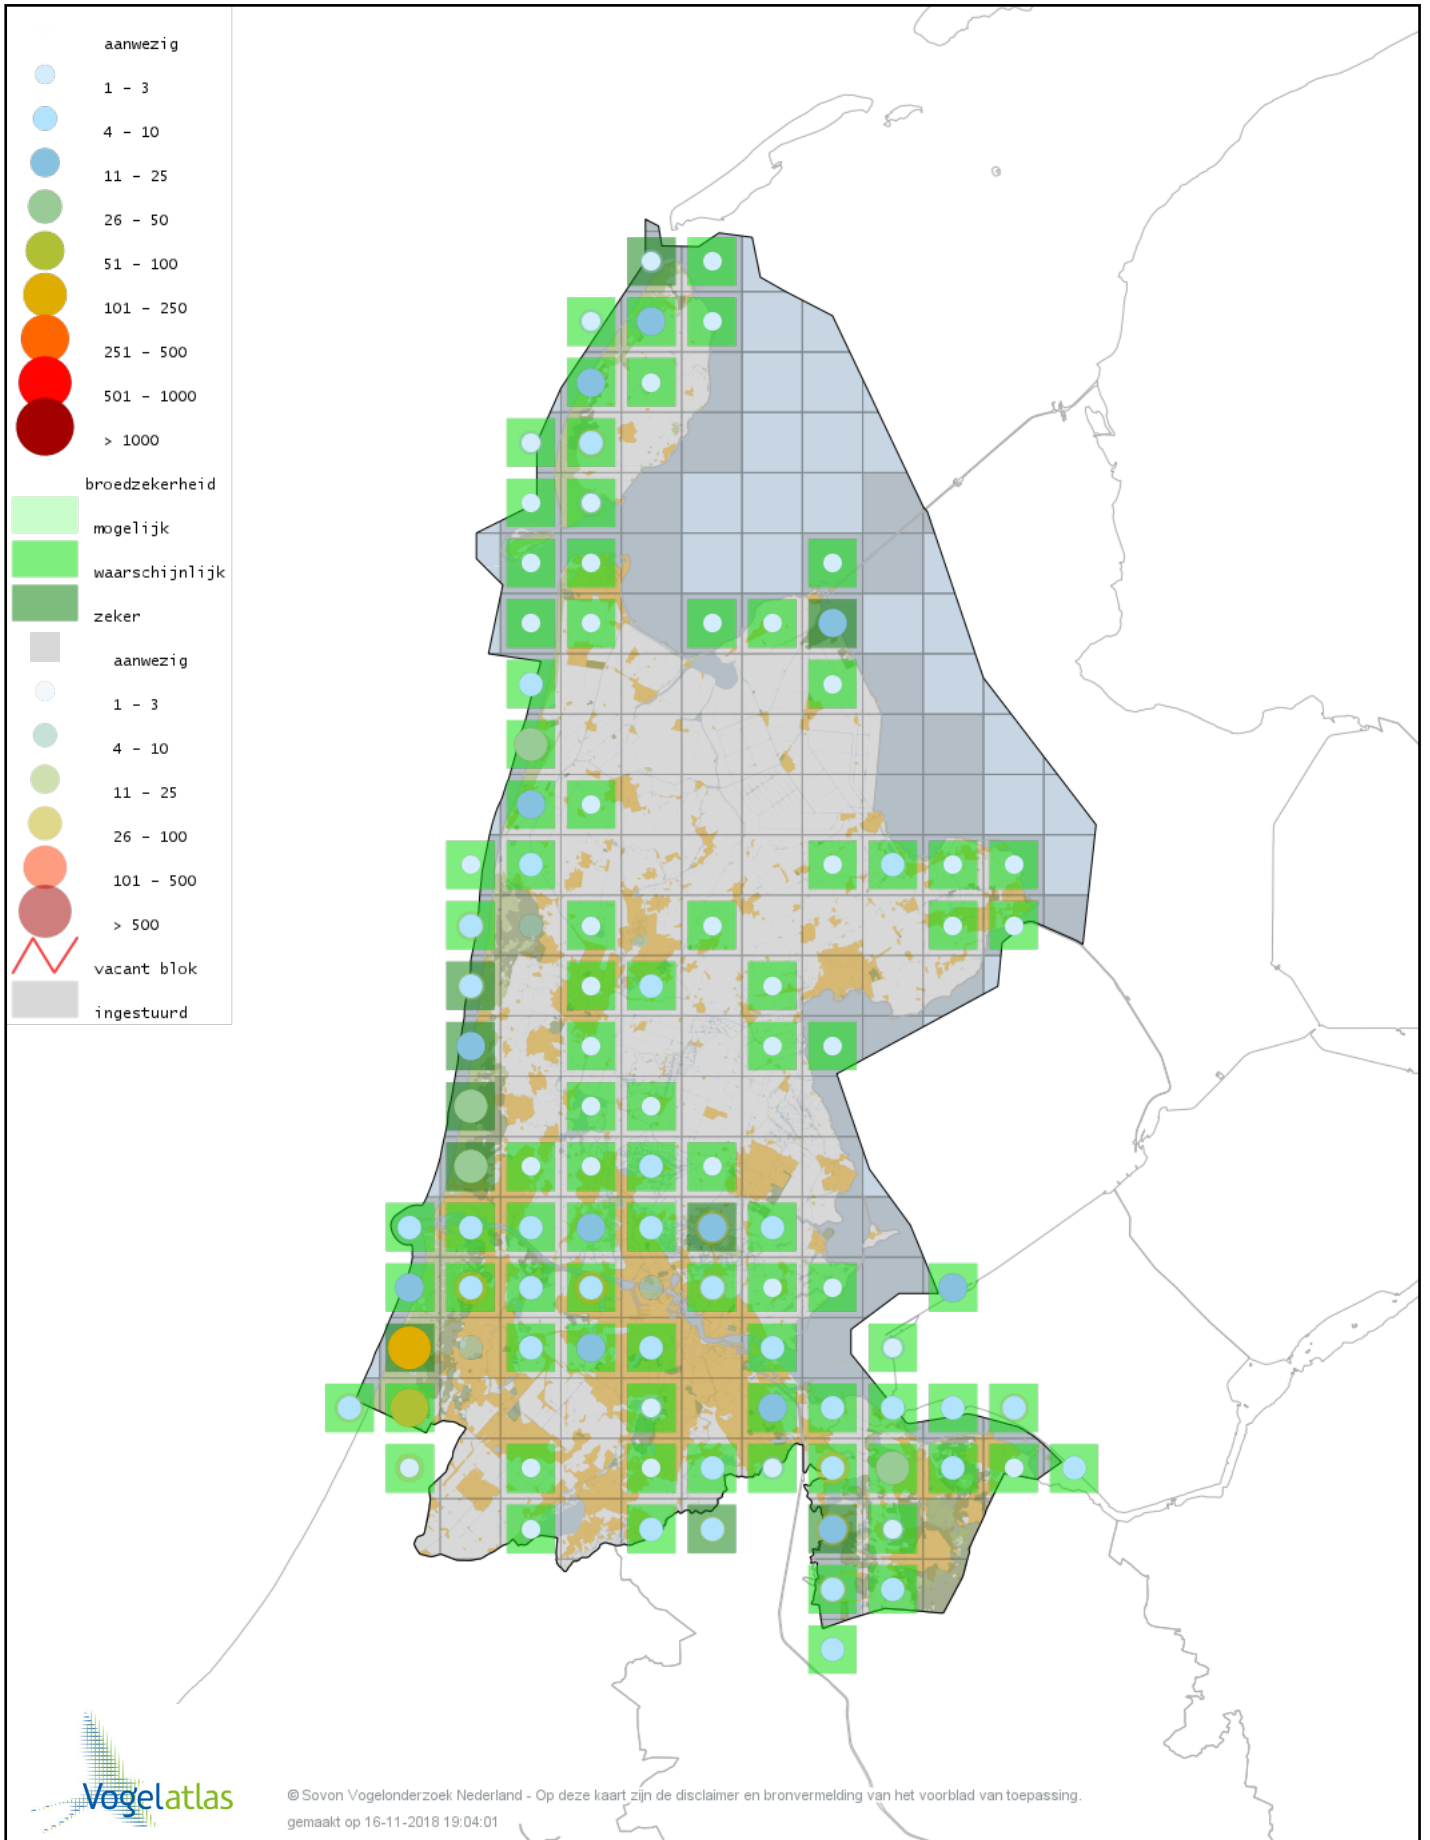

Voorlopige verspreidingskaart Tjiftjaf broedseizoen

Voorlopige verspreidingskaart Iberische Tjiftjaf broedseizoen

Voorlopige verspreidingskaart Fluiter broedseizoen

Voorlopige verspreidingskaart Grote Karekiet broedseizoen

Voorlopige verspreidingskaart Rietzanger broedseizoen

Voorlopige verspreidingskaart Kleine Karekiet broedseizoen

Voorlopige verspreidingskaart Bosrietzanger broedseizoen

Voorlopige verspreidingskaart Orpheusspotvogel broedseizoen

Voorlopige verspreidingskaart Spotvogel broedseizoen

Voorlopige verspreidingskaart Sprinkhaanzanger broedseizoen

Voorlopige verspreidingskaart Snor broedseizoen

Voorlopige verspreidingskaart Graszanger broedseizoen