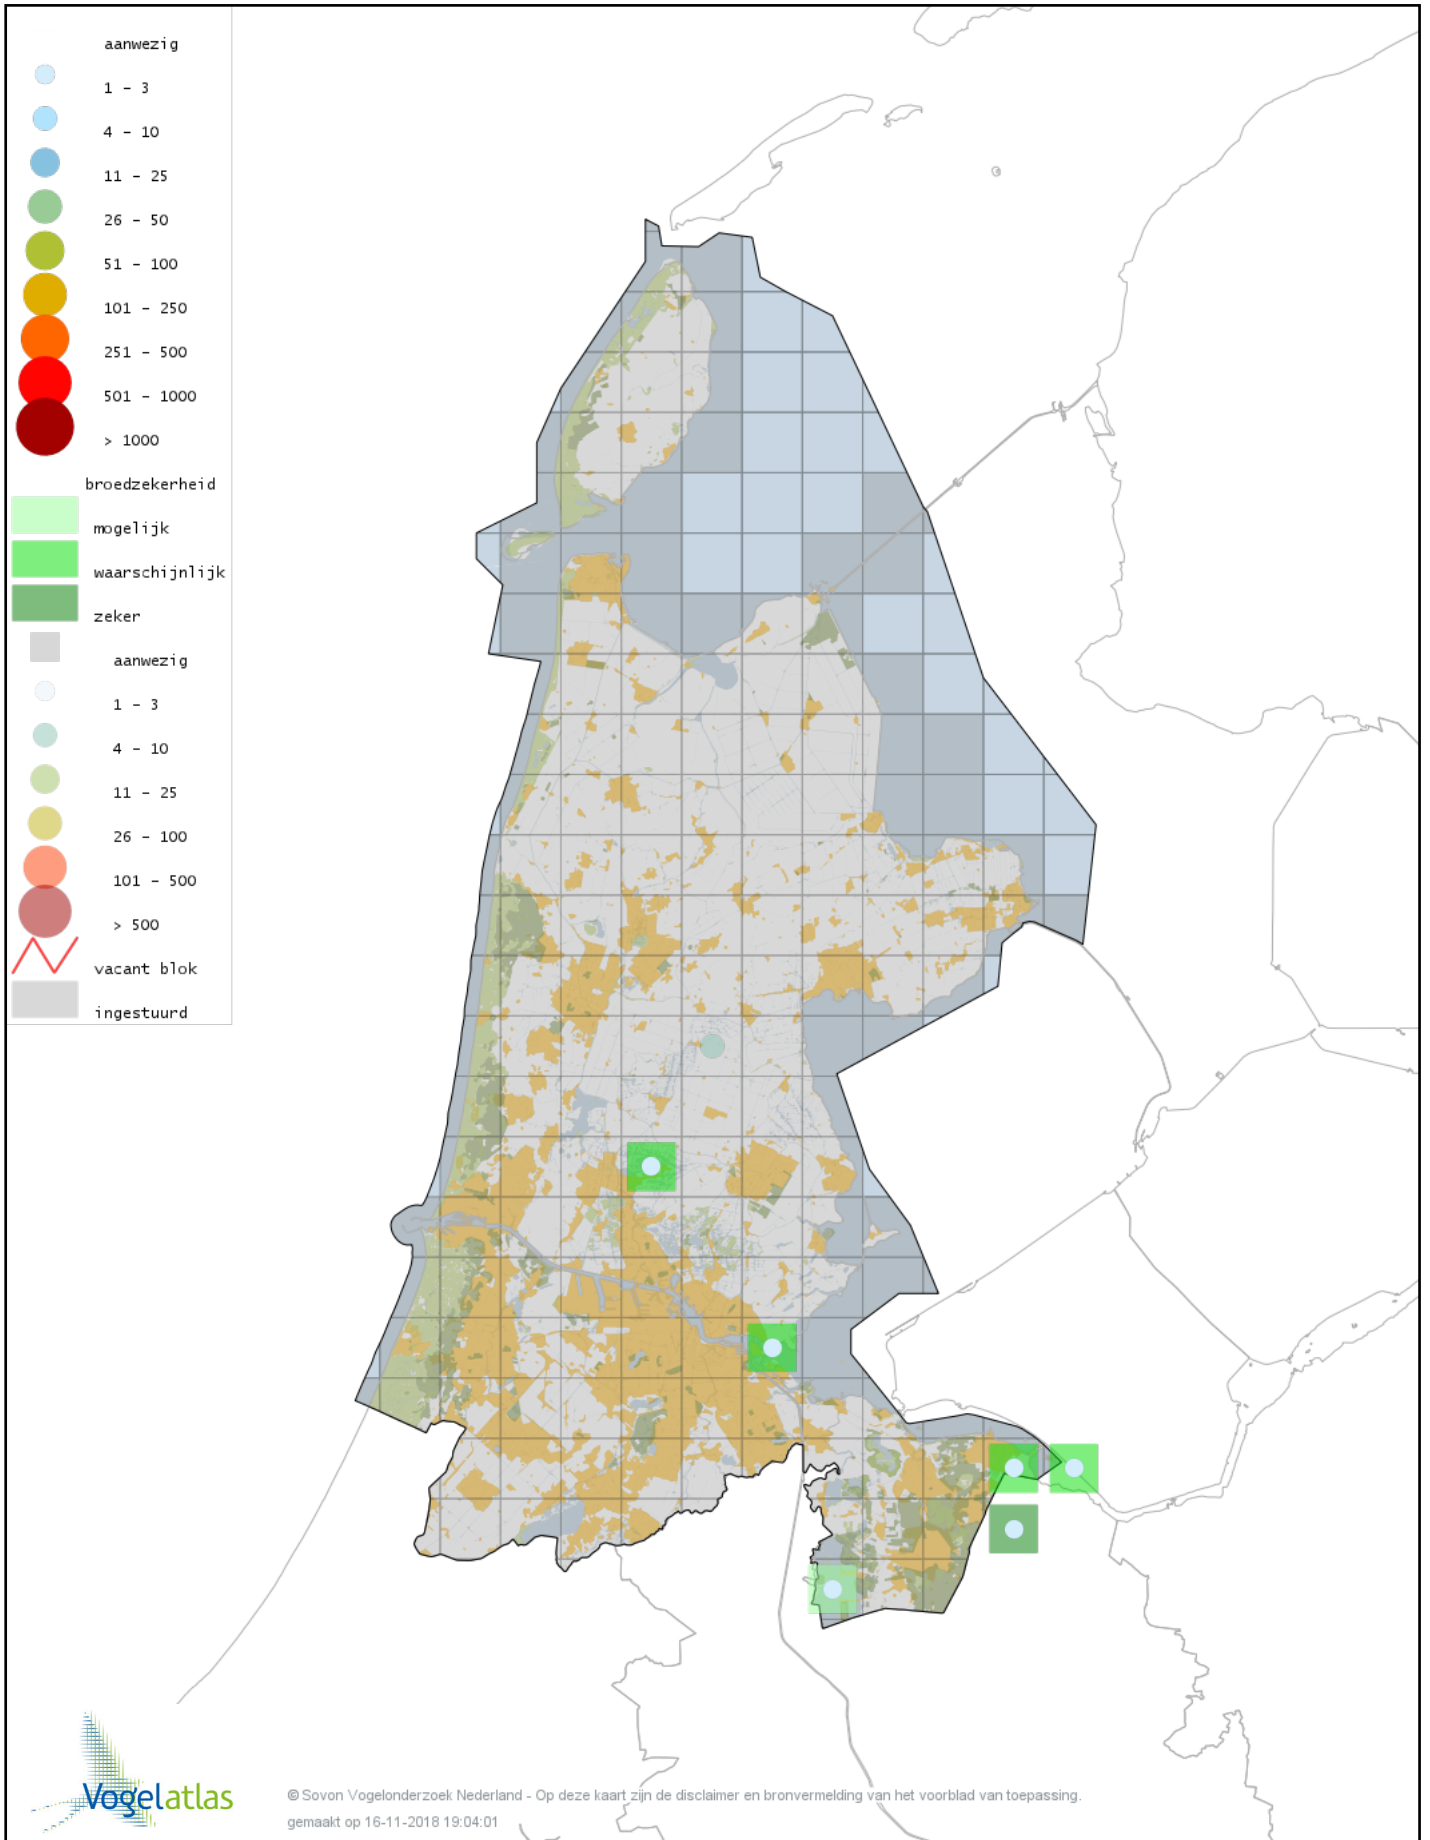

Voorlopige verspreidingskaart Brandgans broedseizoen

Verloopige verspreidingskaart hybride Brandgans x Canadese Gans broedseizoen

Doorlopende verspreidingskaart Kleine Canadese Gans (minima) broedseizoen

Voorlopige verspreidingskaart Indische Gans broedseizoen

Voorlopige verspreidingskaart Sneeuwgans broedseizoen

Voorlopige verspreidingskaart Grauwe Gans broedseizoen

Voorlopige verspreidingskaart Soepgans broedseizoen

Voorlopige verspreidingskaart Knobbelgans (Chinese) broedseizoen

Voorlopige verspreidingskaart Kolgans broedseizoen

Voorlopige verspreidingskaart Zwarte Zwaan broedseizoen

Voorlopige verspreidingskaart Zwarthalszwaan broedseizoen

Voorlopige verspreidingskaart Knobbelzwaan broedseizoen

Voorlopige verspreidingskaart Nijlgans broedseizoen

Voorlopige verspreidingskaart Bergeend broedseizoen

Voorlopige verspreidingskaart Casarca broedseizoen