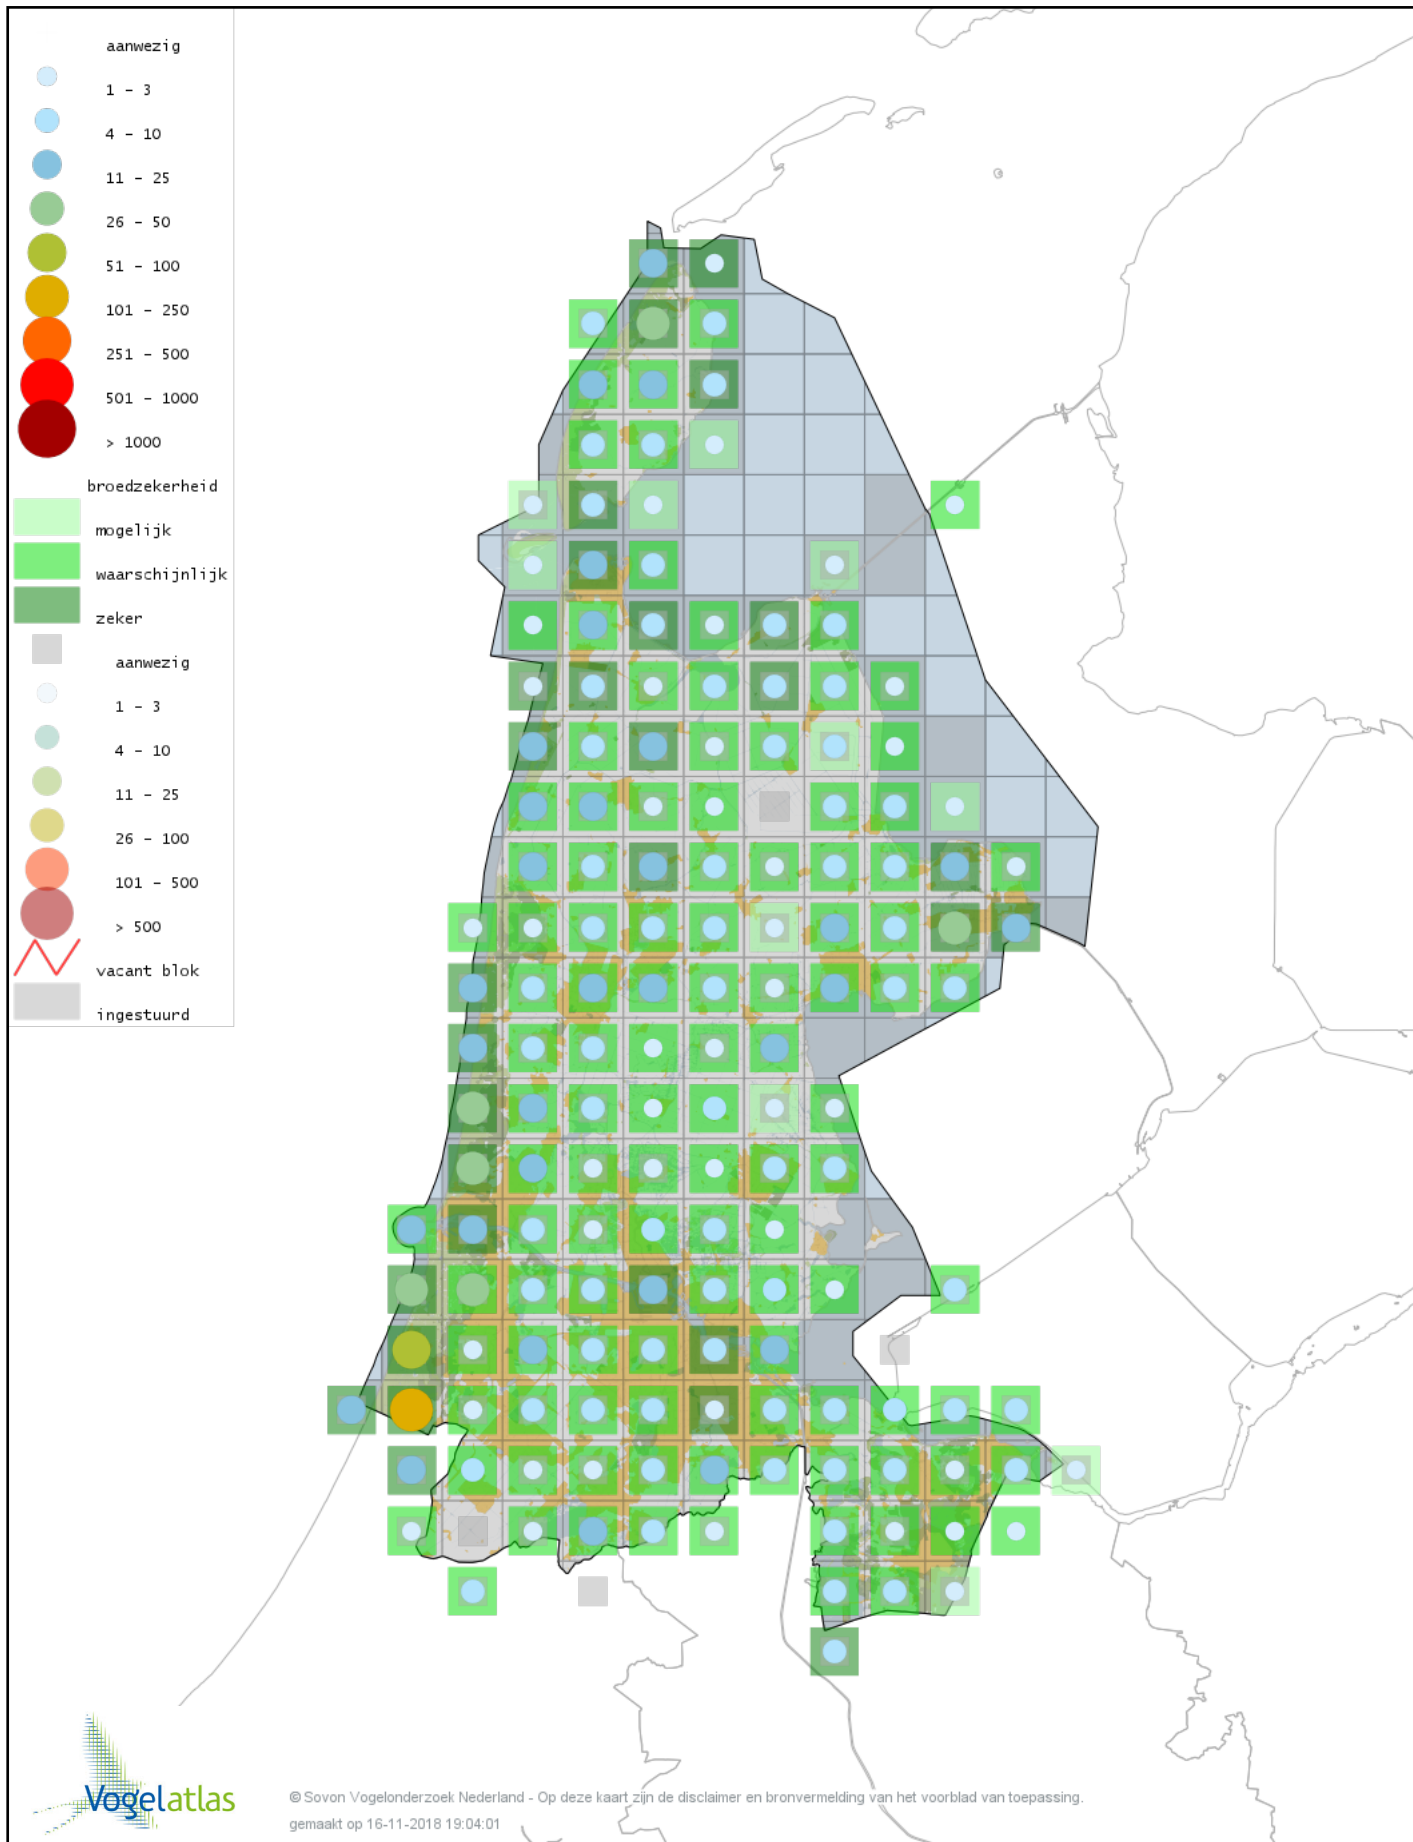

Voorlopige verspreidingskaart Rietzanger broedseizoen

Voorlopige verspreidingskaart Kleine Karekiet broedseizoen

Voorlopige verspreidingskaart Bosrietzanger broedseizoen

Voorlopige verspreidingskaart Orpheusspotvogel broedseizoen

Voorlopige verspreidingskaart Spotvogel broedseizoen

Voorlopige verspreidingskaart Sprinkhaanzanger broedseizoen

Voorlopige verspreidingskaart Snor broedseizoen

Voorlopige verspreidingskaart Graszanger broedseizoen

Voorlopige verspreidingskaart Zwartkop broedseizoen

Voorlopige verspreidingskaart Tuinfluiter broedseizoen

Voorlopige verspreidingskaart Braamsluiper broedseizoen

Voorlopige verspreidingskaart Grasmus broedseizoen