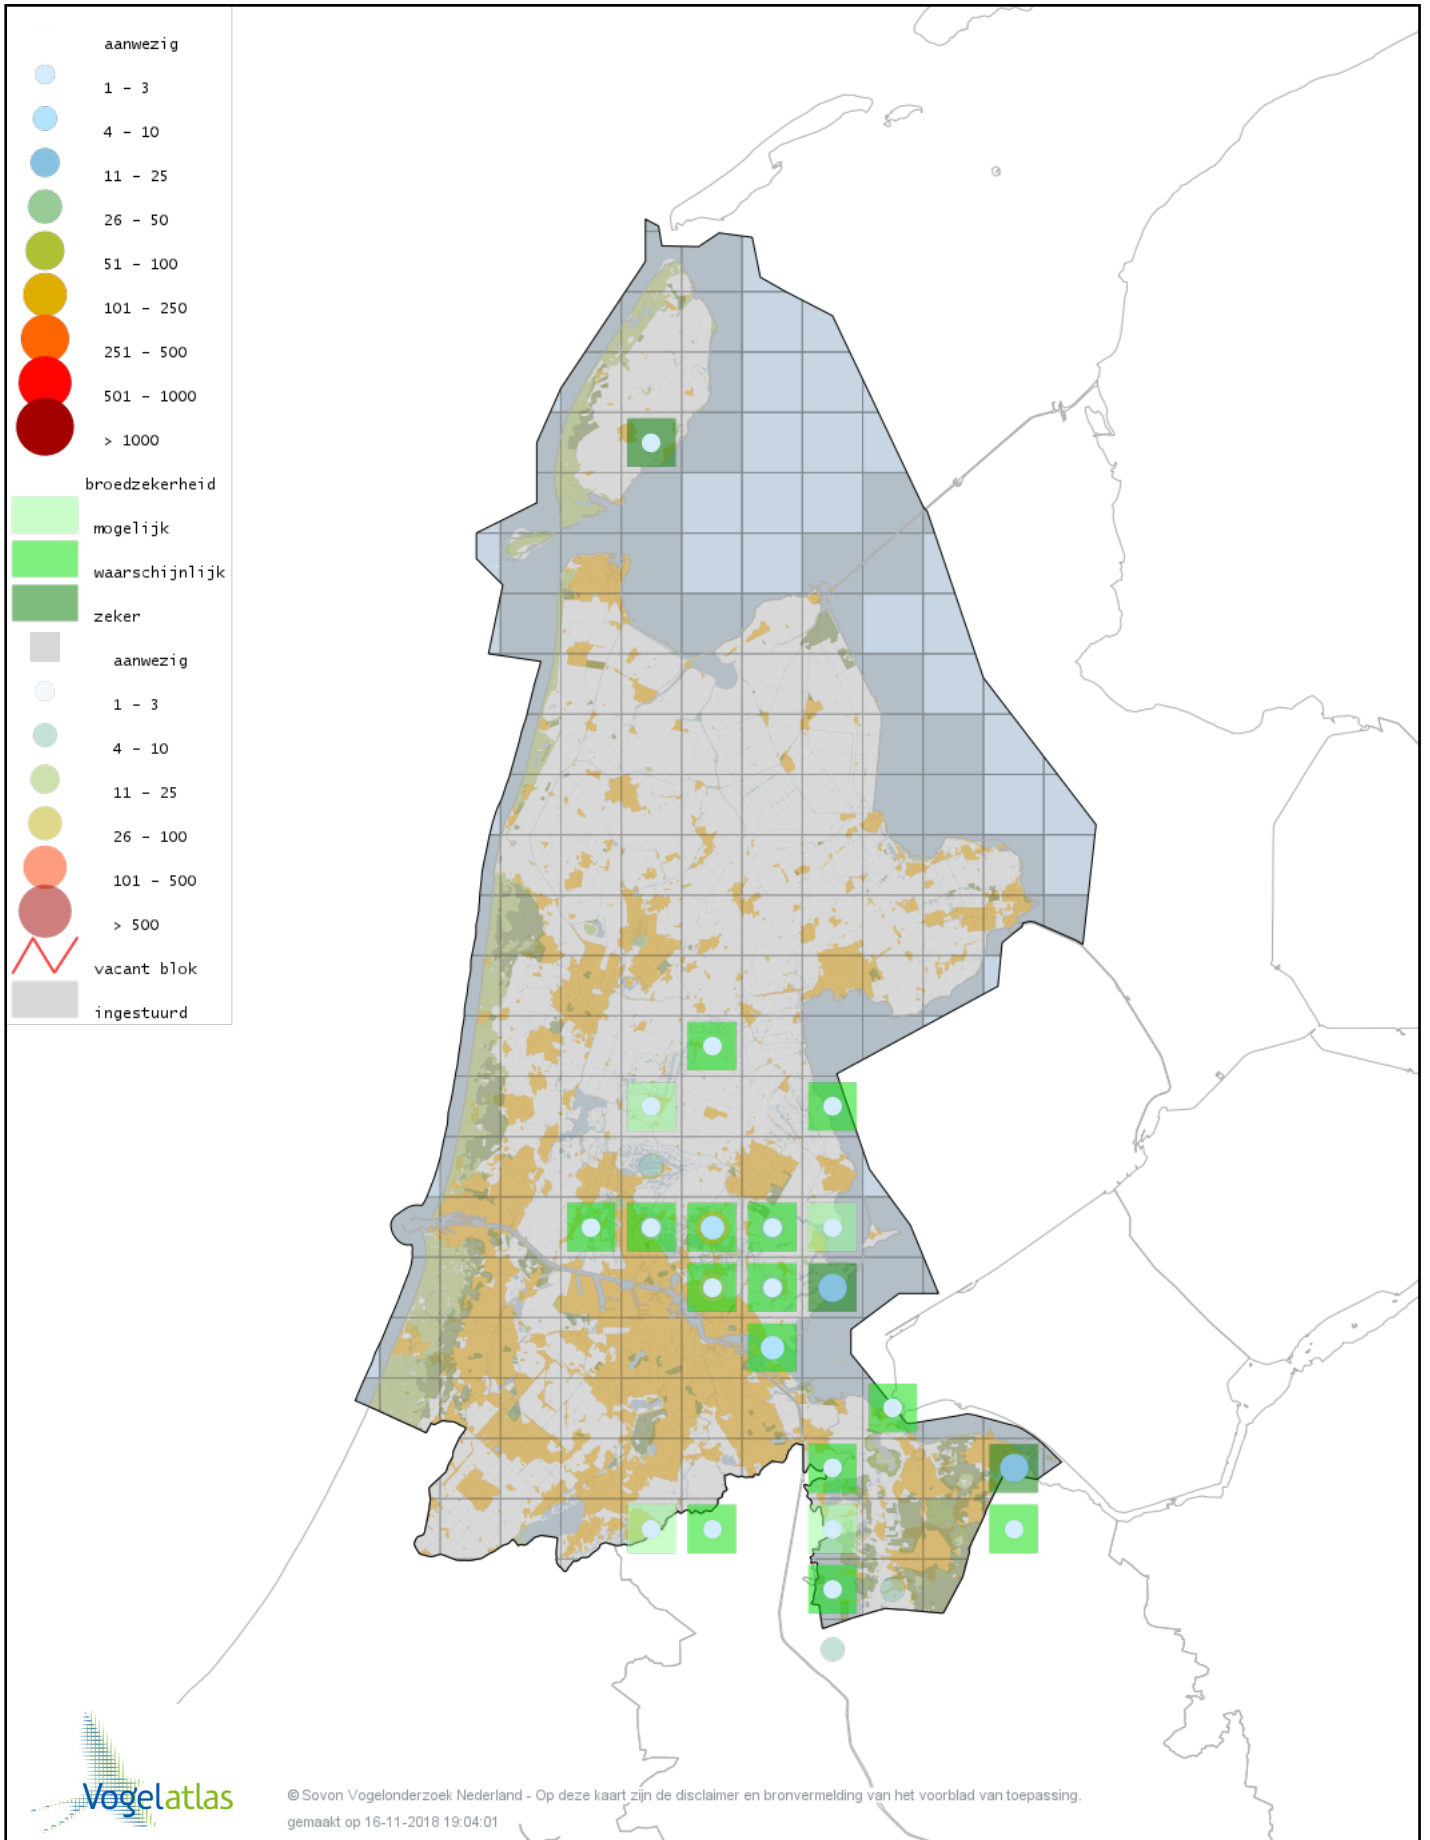

Voorlopige verspreidingskaart Waterhoen broedseizoen

Voorlopige verspreidingskaart Meerkoet broedseizoen

Voorlopige verspreidingskaart Scholekster broedseizoen

Voorlopige verspreidingskaart Steltkluut broedseizoen

Voorlopige verspreidingskaart Kluut broedseizoen

Voorlopige verspreidingskaart Kievit broedseizoen

Voorlopige verspreidingskaart Bontbekplevier broedseizoen

Voorlopige verspreidingskaart Kleine Plevier broedseizoen

Voorlopige verspreidingskaart Strandplevier broedseizoen

Voorlopige verspreidingskaart Wulp broedseizoen

Voorlopige verspreidingskaart Grutto broedseizoen

Voorlopige verspreidingskaart Kemphaan broedseizoen

Voorlopige verspreidingskaart Houtsnip broedseizoen

Voorlopige verspreidingskaart Watersnip broedseizoen

Voorlopige verspreidingskaart Tureluur broedseizoen

Voorlopige verspreidingskaart Kokmeeuw broedseizoen