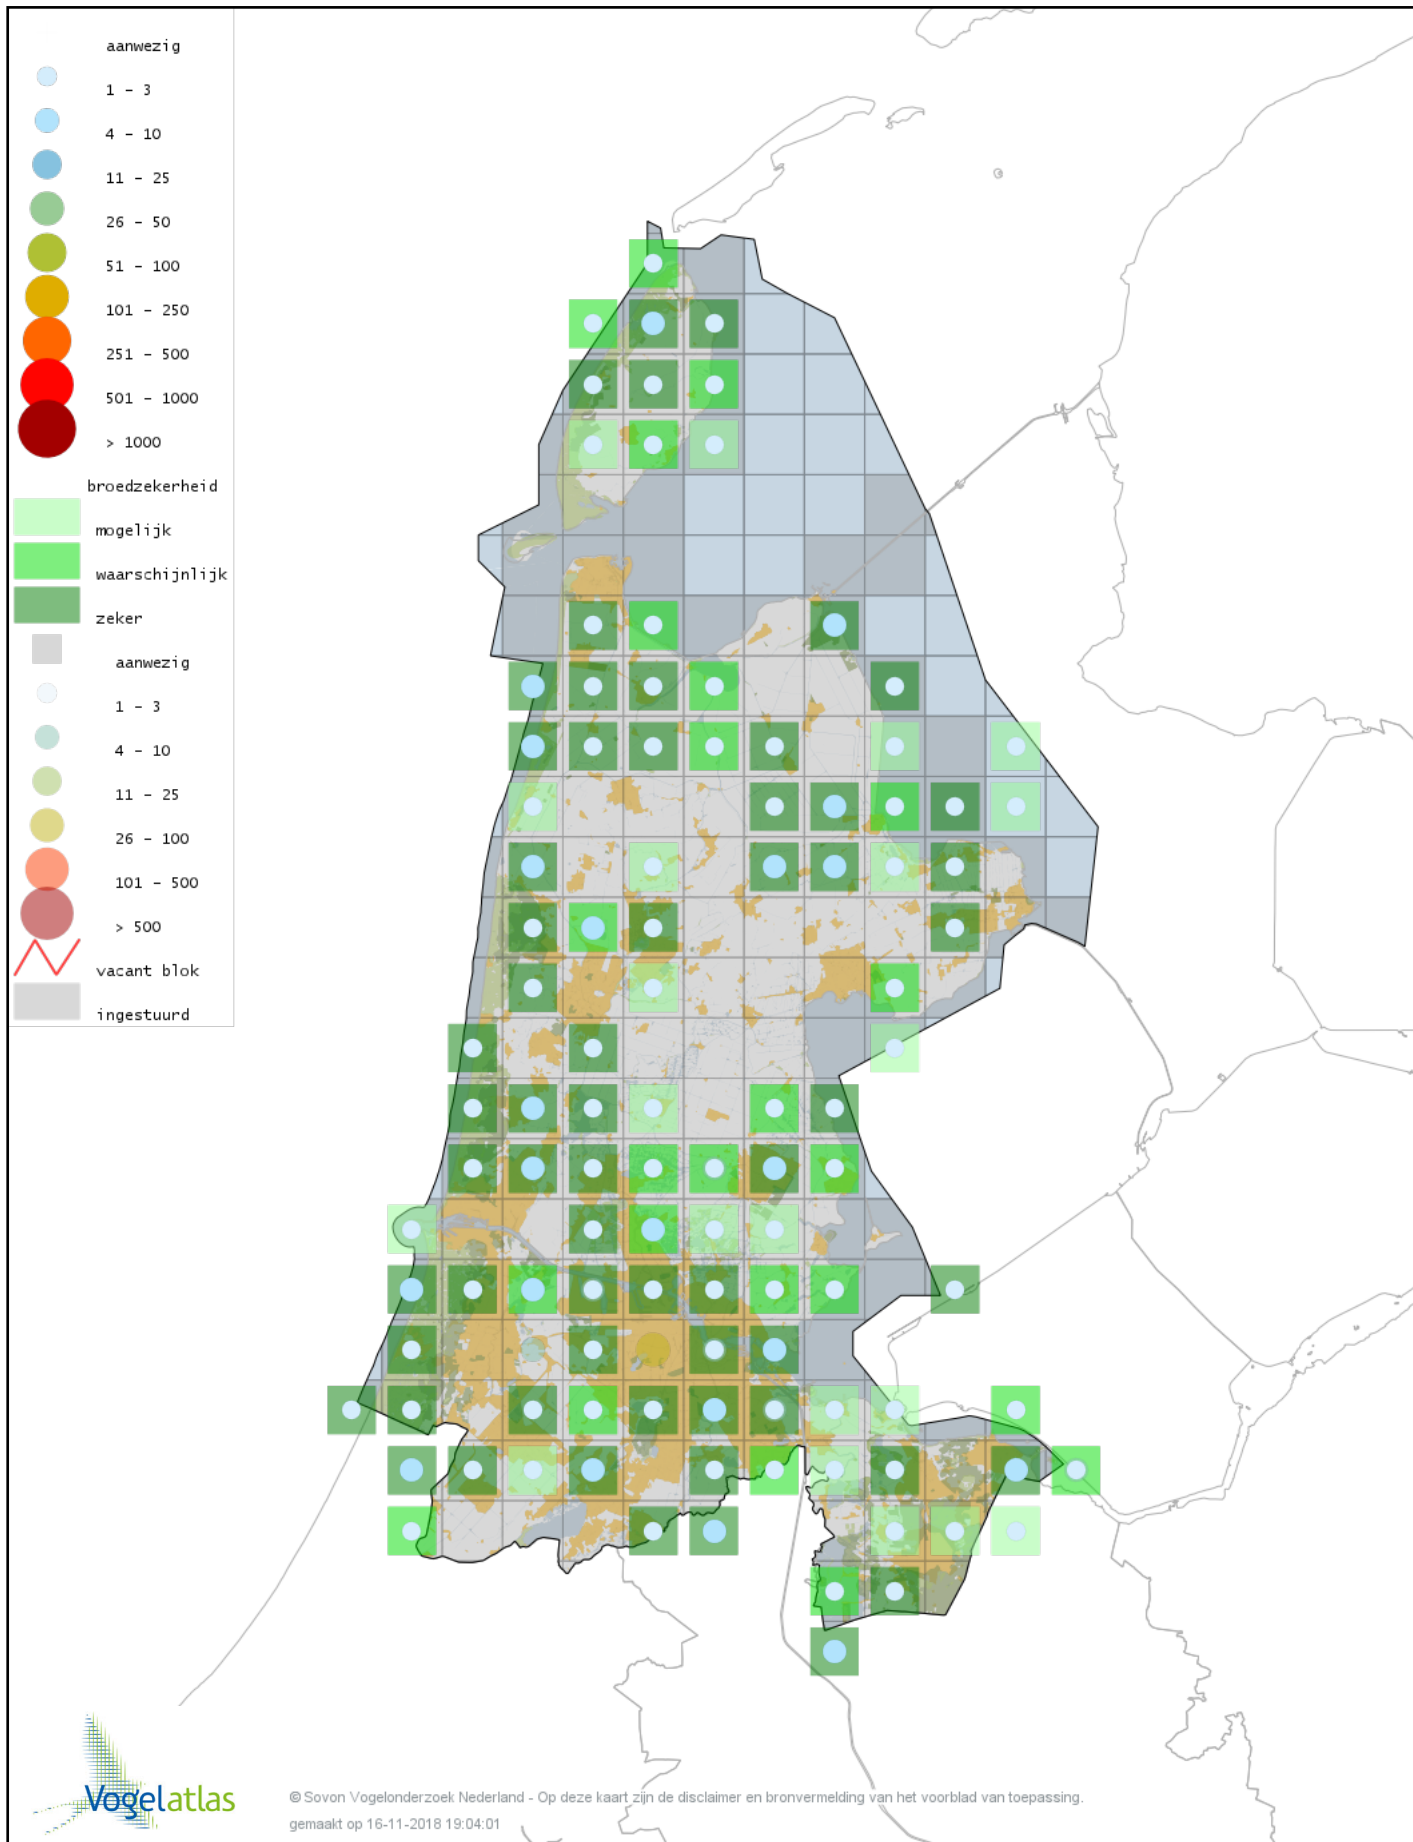

Voorlopige verspreidingskaart Waterhoen broedseizoen

Voorlopige verspreidingskaart Meerkoet broedseizoen

Voorlopige verspreidingskaart Scholekster broedseizoen

Voorlopige verspreidingskaart Steltkluut broedseizoen

Voorlopige verspreidingskaart Kluut broedseizoen

Voorlopige verspreidingskaart Kievit broedseizoen

Voorlopige verspreidingskaart Bontbekplevier broedseizoen

Voorlopige verspreidingskaart Kleine Plevier broedseizoen

Voorlopige verspreidingskaart Strandplevier broedseizoen

Voorlopige verspreidingskaart Wulp broedseizoen

Voorlopige verspreidingskaart Grutto broedseizoen

Voorlopige verspreidingskaart Kemphaan broedseizoen

Voorlopige verspreidingskaart Houtsnip broedseizoen

Voorlopige verspreidingskaart Watersnip broedseizoen

Voorlopige verspreidingskaart Tureluur broedseizoen

Voorlopige verspreidingskaart Kokmeeuw broedseizoen