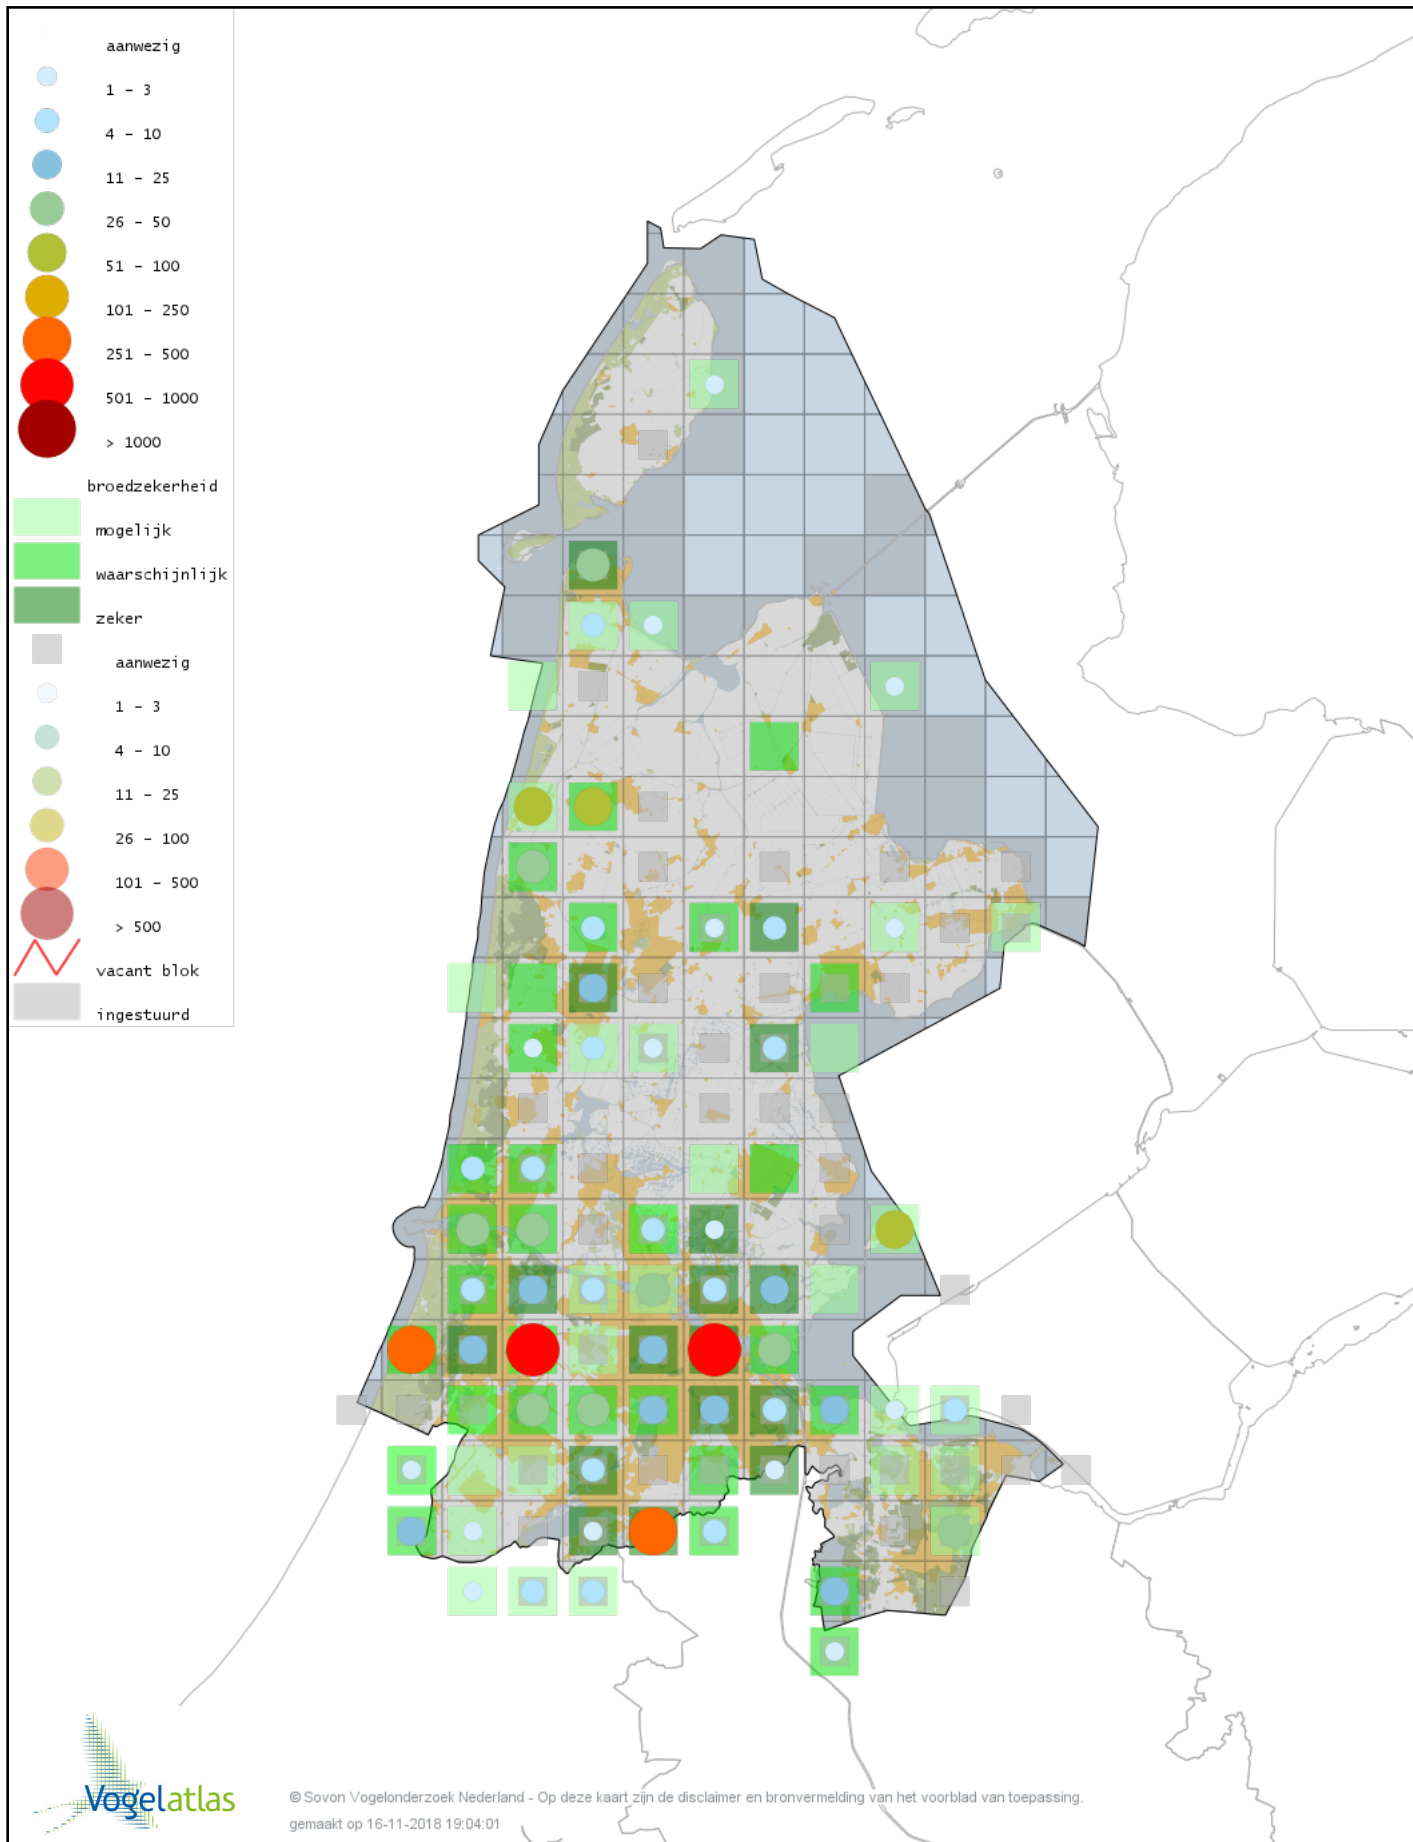

Voorlopige verspreidingskaart Zilvermeeuw broedseizoen

Voorlopige verspreidingskaart Pontische Meeuw broedseizoen

Voorlopige verspreidingskaart Geelpootmeeuw broedseizoen

Voorlopige verspreidingskaart Kleine Mantelmeeuw broedseizoen

Voorlopige verspreidingskaart Grote Stern broedseizoen

Voorlopige verspreidingskaart Dwergstern broedseizoen

Voorlopige verspreidingskaart Visdief broedseizoen

Voorlopige verspreidingskaart Noordse Stern broedseizoen

Voorlopige verspreidingskaart Zwarte Stern broedseizoen

Voorlopige verspreidingskaart Stadsduif broedseizoen

Voorlopige verspreidingskaart Holenduif broedseizoen

Voorlopige verspreidingskaart Houtduif broedseizoen