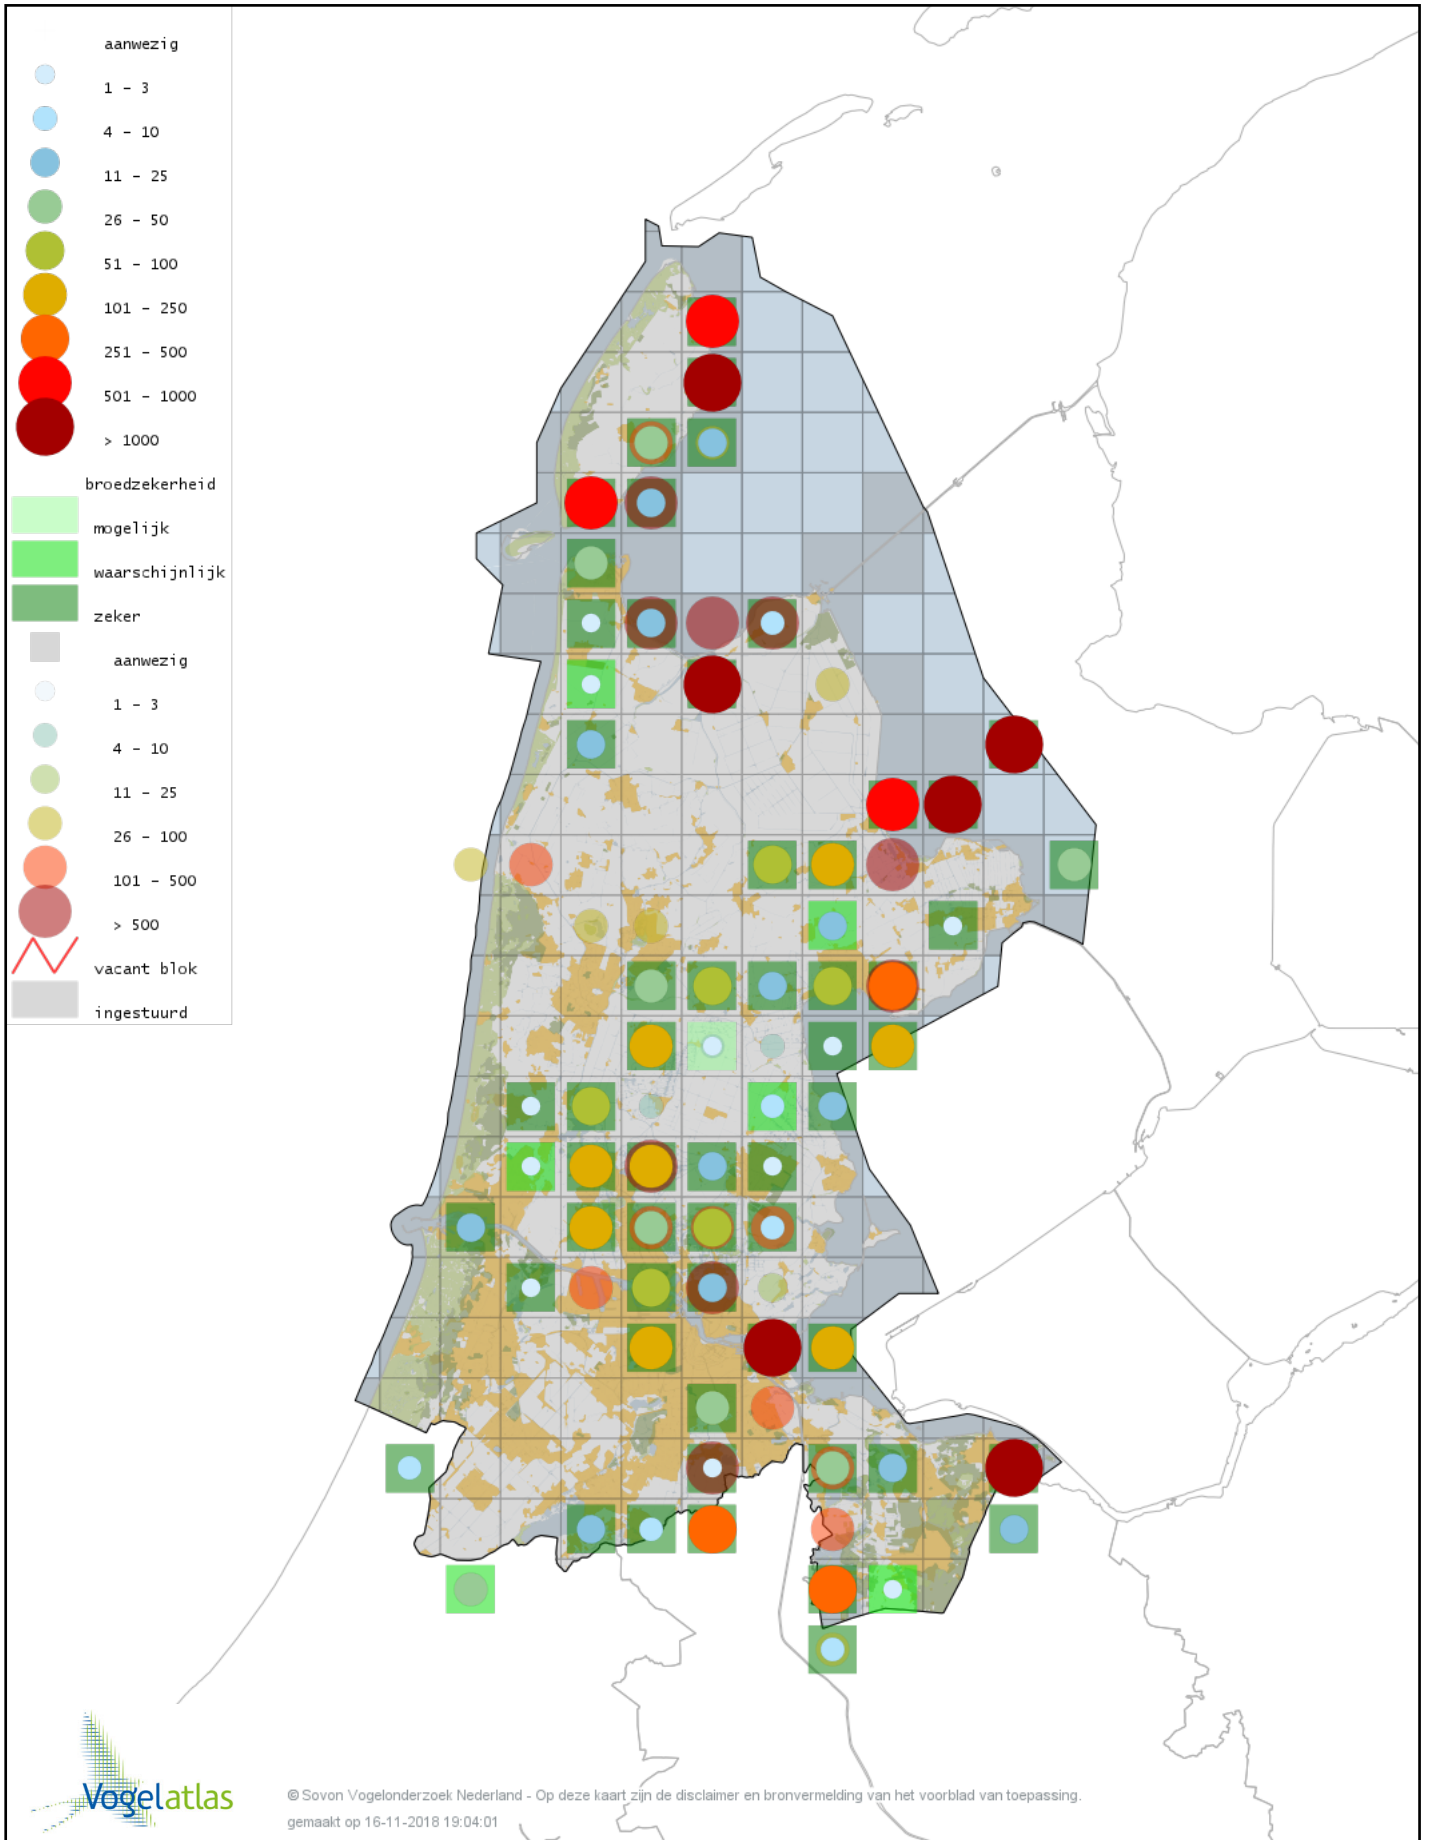

Voorlopige verspreidingskaart Strandplevier broedseizoen

Voorlopige verspreidingskaart Wulp broedseizoen

Voorlopige verspreidingskaart Grutto broedseizoen

Voorlopige verspreidingskaart Kemphaan broedseizoen

Voorlopige verspreidingskaart Houtsnip broedseizoen

Voorlopige verspreidingskaart Watersnip broedseizoen

Voorlopige verspreidingskaart Tureluur broedseizoen

Voorlopige verspreidingskaart Kokmeeuw broedseizoen

Voorlopige verspreidingskaart Dwergmeeuw broedseizoen

Voorlopige verspreidingskaart Zwartkopmeeuw broedseizoen

Voorlopige verspreidingskaart Stormmeeuw broedseizoen

Voorlopige verspreidingskaart Grote Mantelmeeuw broedseizoen