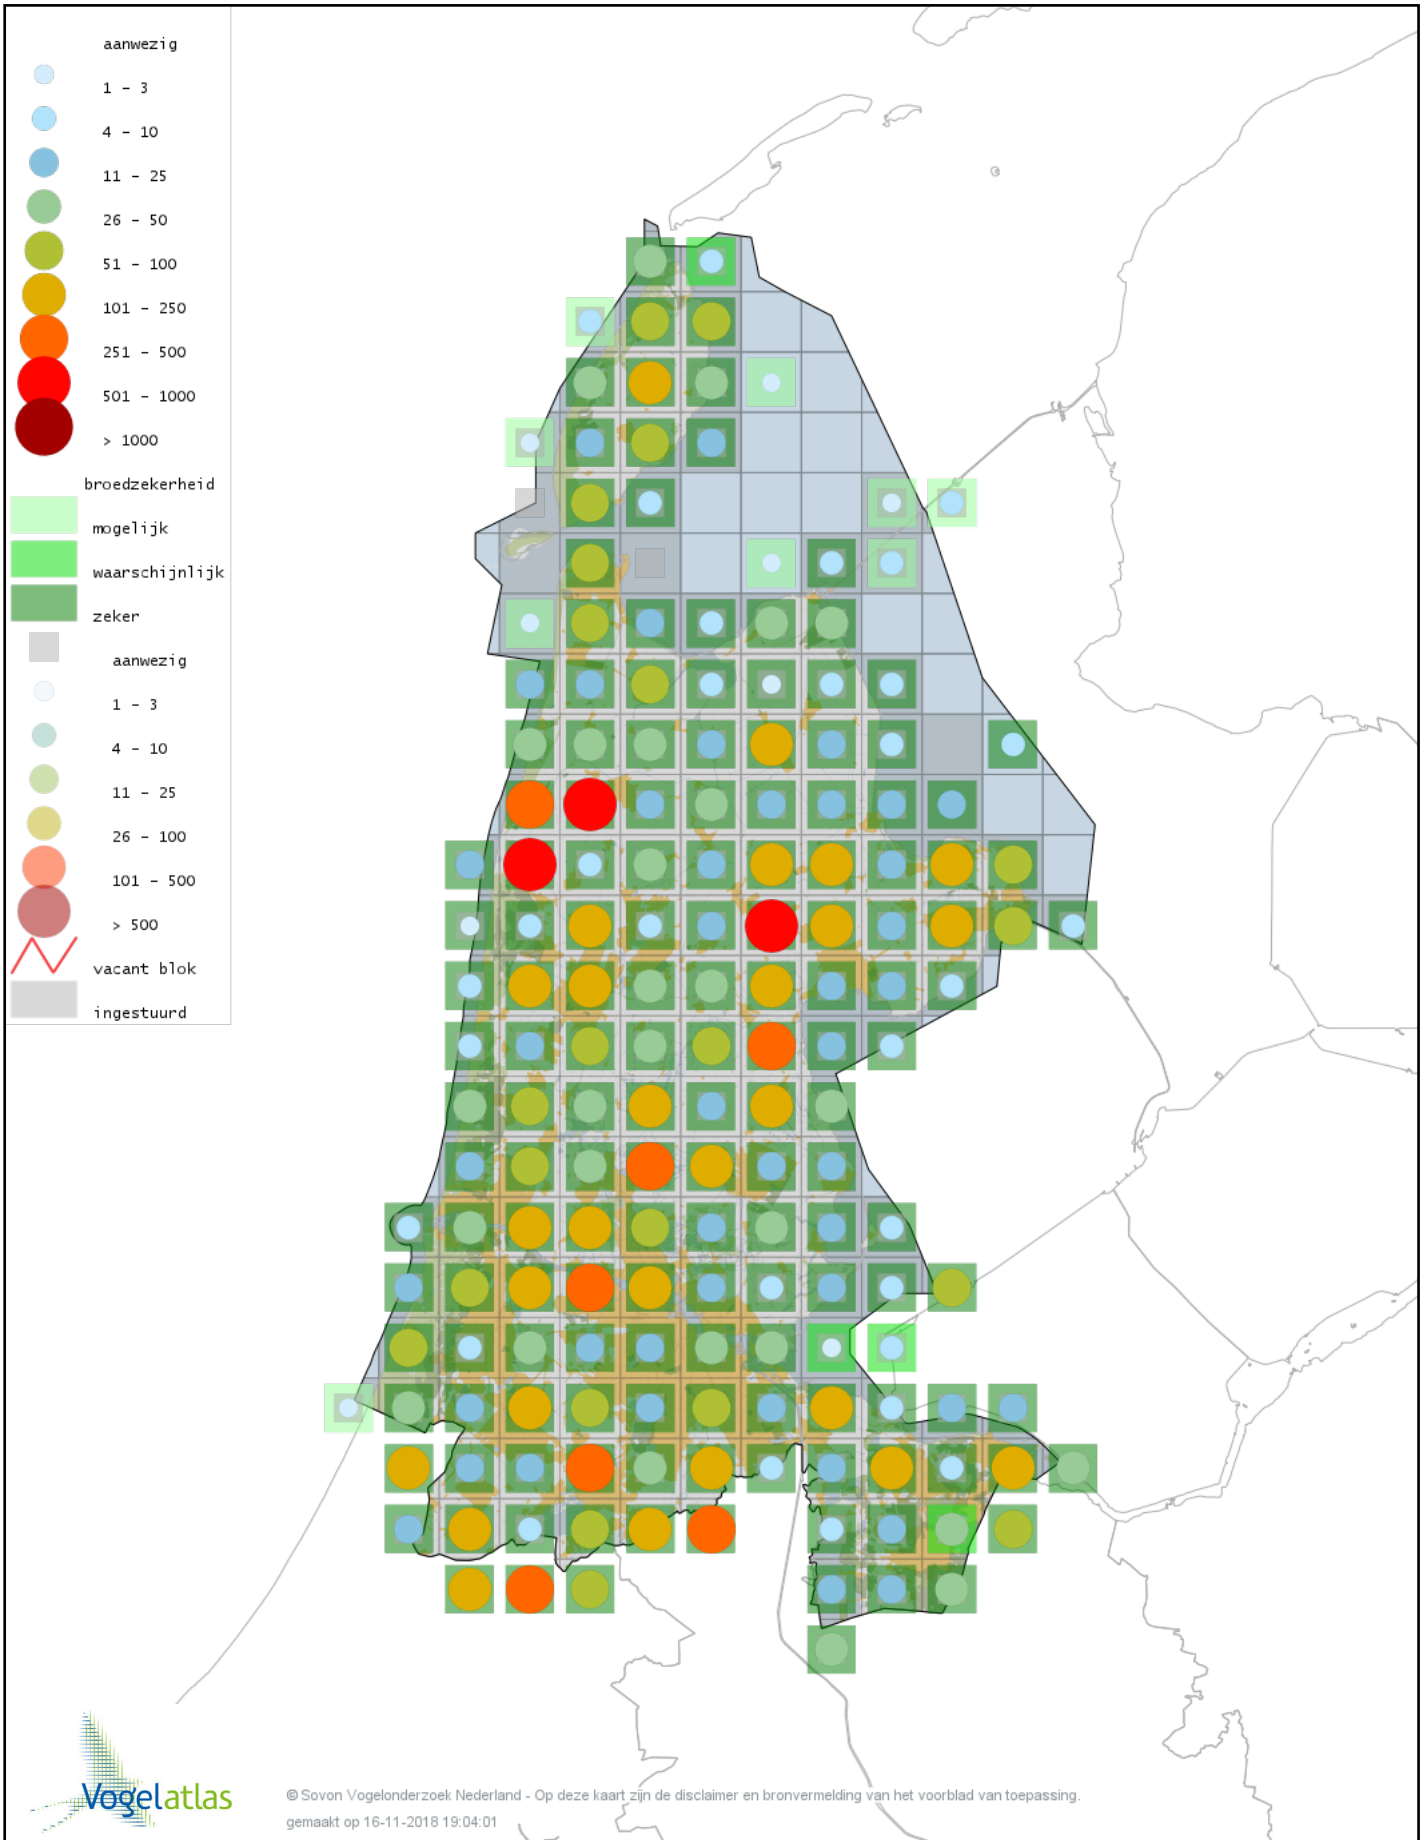

Voorlopige verspreidingskaart Knobbelzwaan broedseizoen

Voorlopige verspreidingskaart Nijlgans broedseizoen

Voorlopige verspreidingskaart Bergeend broedseizoen

Voorlopige verspreidingskaart Casarca broedseizoen

Voorlopige verspreidingskaart Zomertaling broedseizoen

Voorlopige verspreidingskaart Slobeend broedseizoen

Voorlopige verspreidingskaart Krakeend broedseizoen

Voorlopige verspreidingskaart Smient broedseizoen

Voorlopige verspreidingskaart Wilde Eend broedseizoen

Voorlopige verspreidingskaart Soepeend broedseizoen

Voorlopige verspreidingskaart Pijlstaart broedseizoen

Voorlopige verspreidingskaart Wintertaling broedseizoen

Voorlopige verspreidingskaart Krooneend broedseizoen

Voorlopige verspreidingskaart Tafeleend broedseizoen

Voorlopige verspreidingskaart Kuifeend broedseizoen

Voorlopige verspreidingskaart Eider broedseizoen