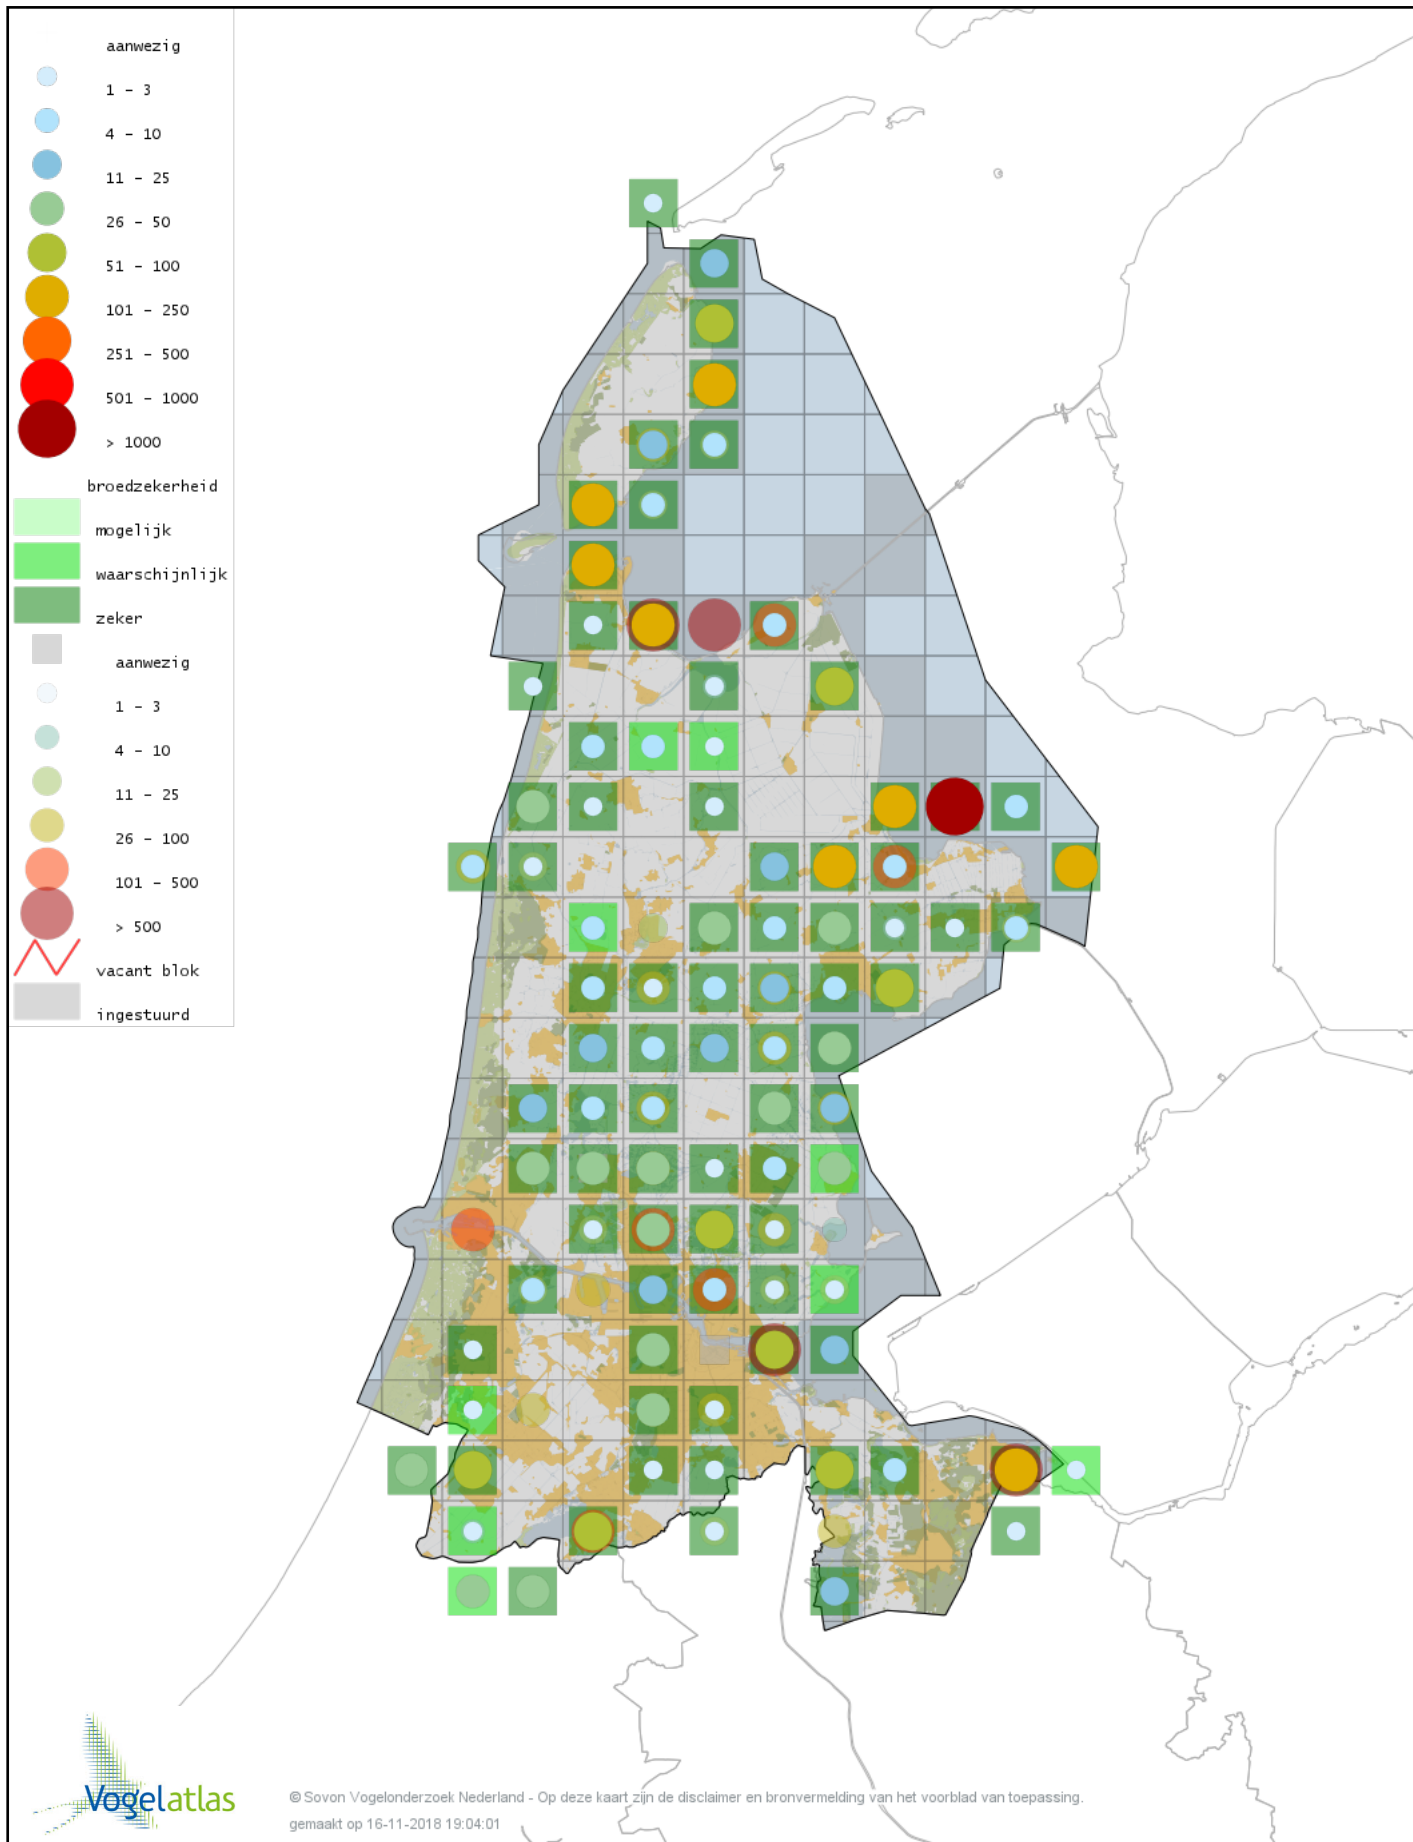

Voorlopige verspreidingskaart Houtsnip broedseizoen

Voorlopige verspreidingskaart Watersnip broedseizoen

Voorlopige verspreidingskaart Tureluur broedseizoen

Voorlopige verspreidingskaart Kokmeeuw broedseizoen

Voorlopige verspreidingskaart Dwergmeeuw broedseizoen

Voorlopige verspreidingskaart Zwartkopmeeuw broedseizoen

Voorlopige verspreidingskaart Stormmeeuw broedseizoen

Voorlopige verspreidingskaart Grote Mantelmeeuw broedseizoen

Voorlopige verspreidingskaart Zilvermeeuw broedseizoen

Voorlopige verspreidingskaart Pontische Meeuw broedseizoen

Voorlopige verspreidingskaart Geelpootmeeuw broedseizoen

Voorlopige verspreidingskaart Kleine Mantelmeeuw broedseizoen

Voorlopige verspreidingskaart Grote Stern broedseizoen

Voorlopige verspreidingskaart Dwergstern broedseizoen

Voorlopige verspreidingskaart Visdief broedseizoen

Voorlopige verspreidingskaart Noordse Stern broedseizoen