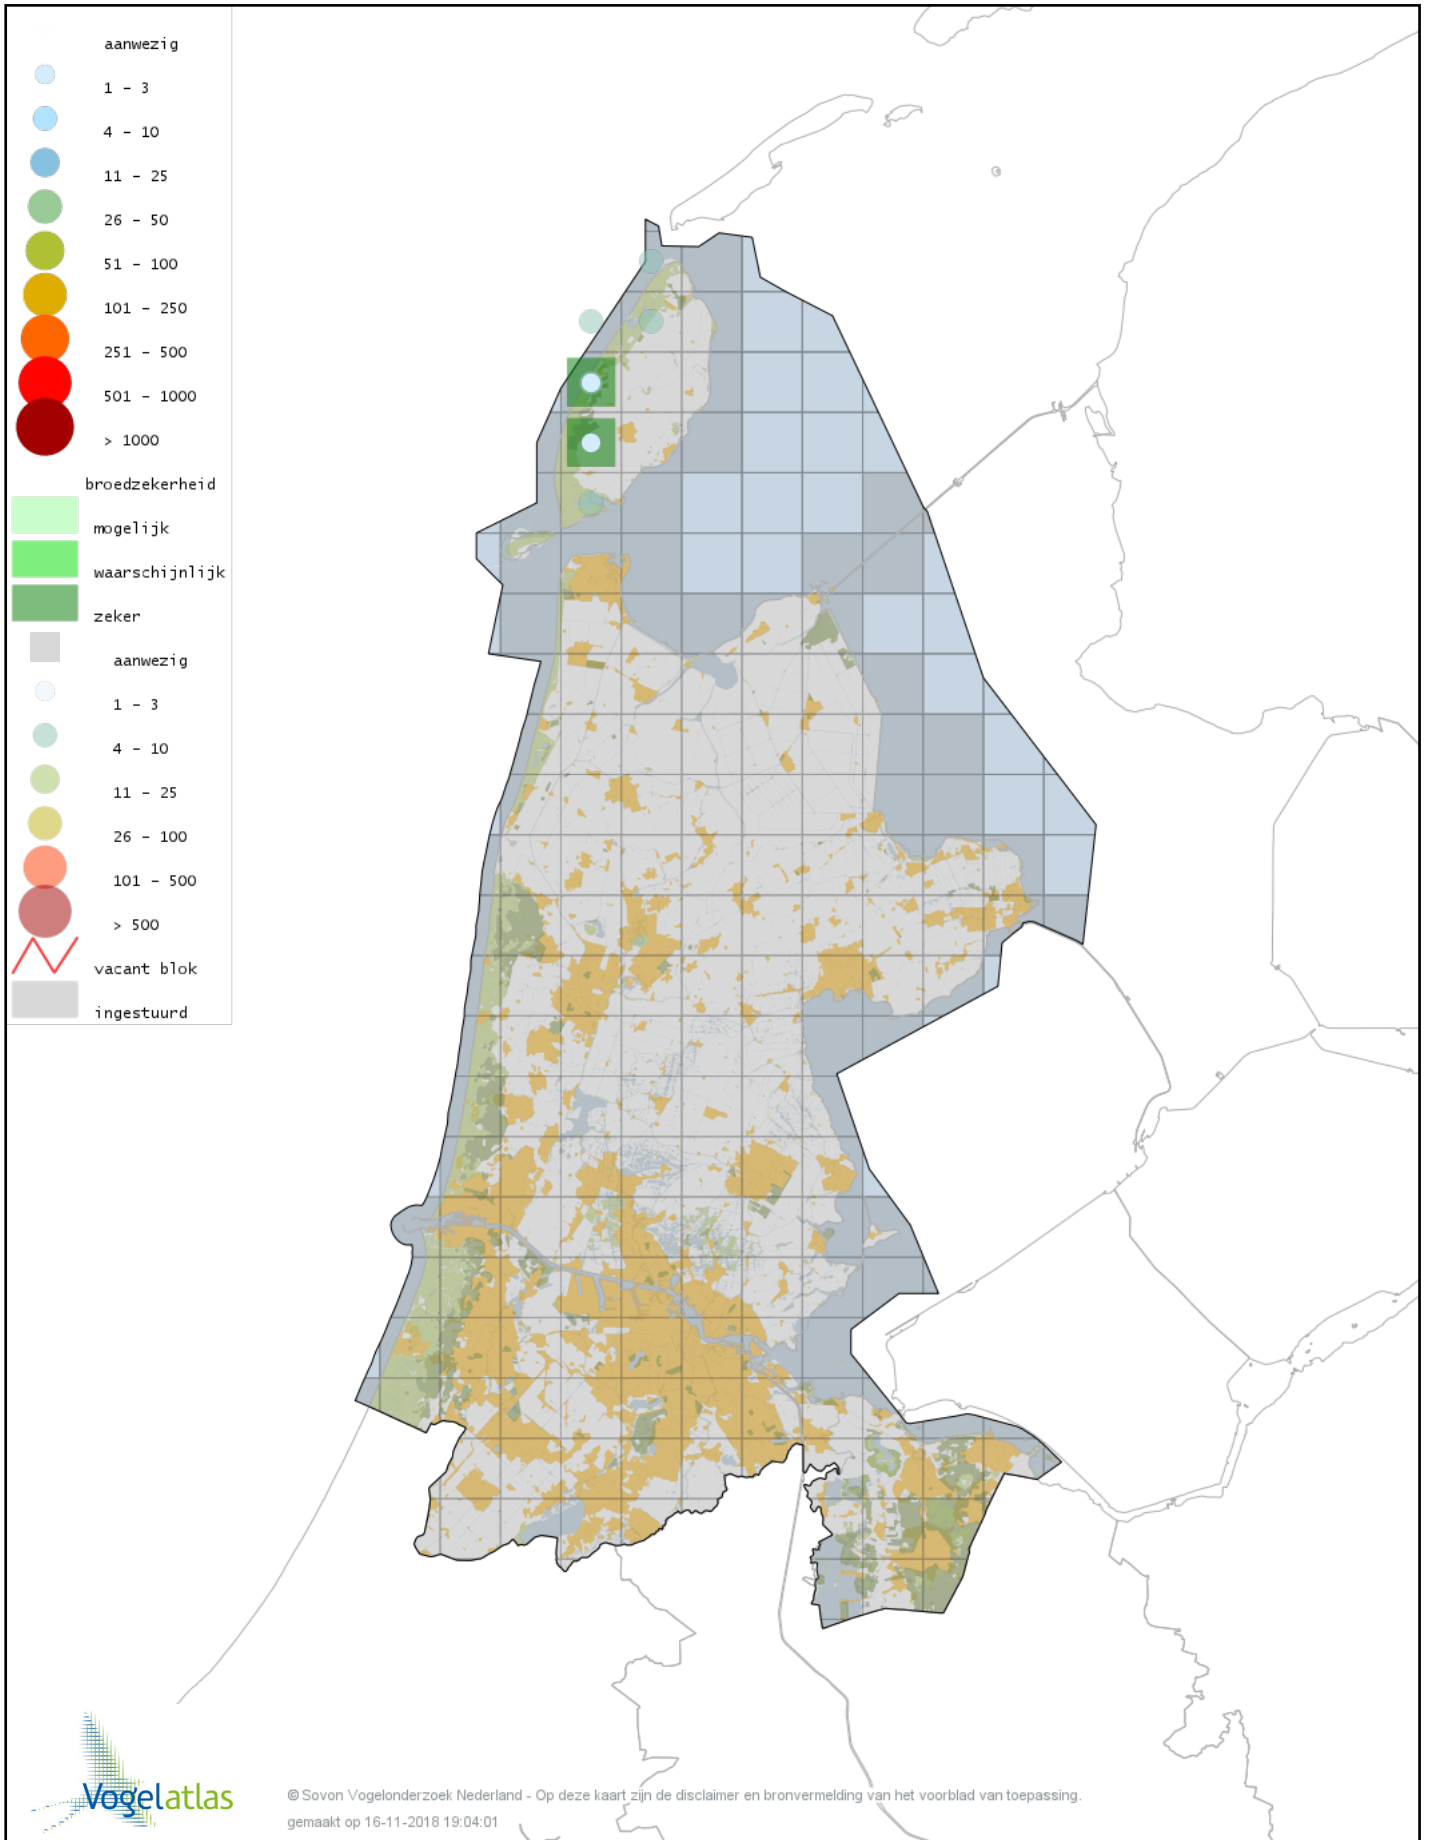

Voorlopige verspreidingskaart Lepelaar broedseizoen

Voorlopige verspreidingskaart Roerdomp broedseizoen

Voorlopige verspreidingskaart Blauwe Reiger broedseizoen

Voorlopige verspreidingskaart Purperreiger broedseizoen

Voorlopige verspreidingskaart Grote Zilverreiger broedseizoen

Voorlopige verspreidingskaart Kleine Zilverreiger broedseizoen

Voorlopige verspreidingskaart Aalscholver broedseizoen

Voorlopige verspreidingskaart Wespendifeet broedseizoen

© Sovon Vogelonderzoek Nederland - Op deze kaart zijn de disclaimer en bronvermelding van het voorblad van toepassing.
gemaakt op 16-11-2018 19:04:01

Voorlopige verspreidingskaart Sperwer broedseizoen

Voorlopige verspreidingskaart Havik broedseizoen

Voorlopige verspreidingskaart Bruine Kiekendief broedseizoen

Voorlopige verspreidingskaart Blauwe Kiekendief broedseizoen

Voorlopige verspreidingskaart Buizerd broedseizoen

Voorlopige verspreidingskaart Waterral broedseizoen