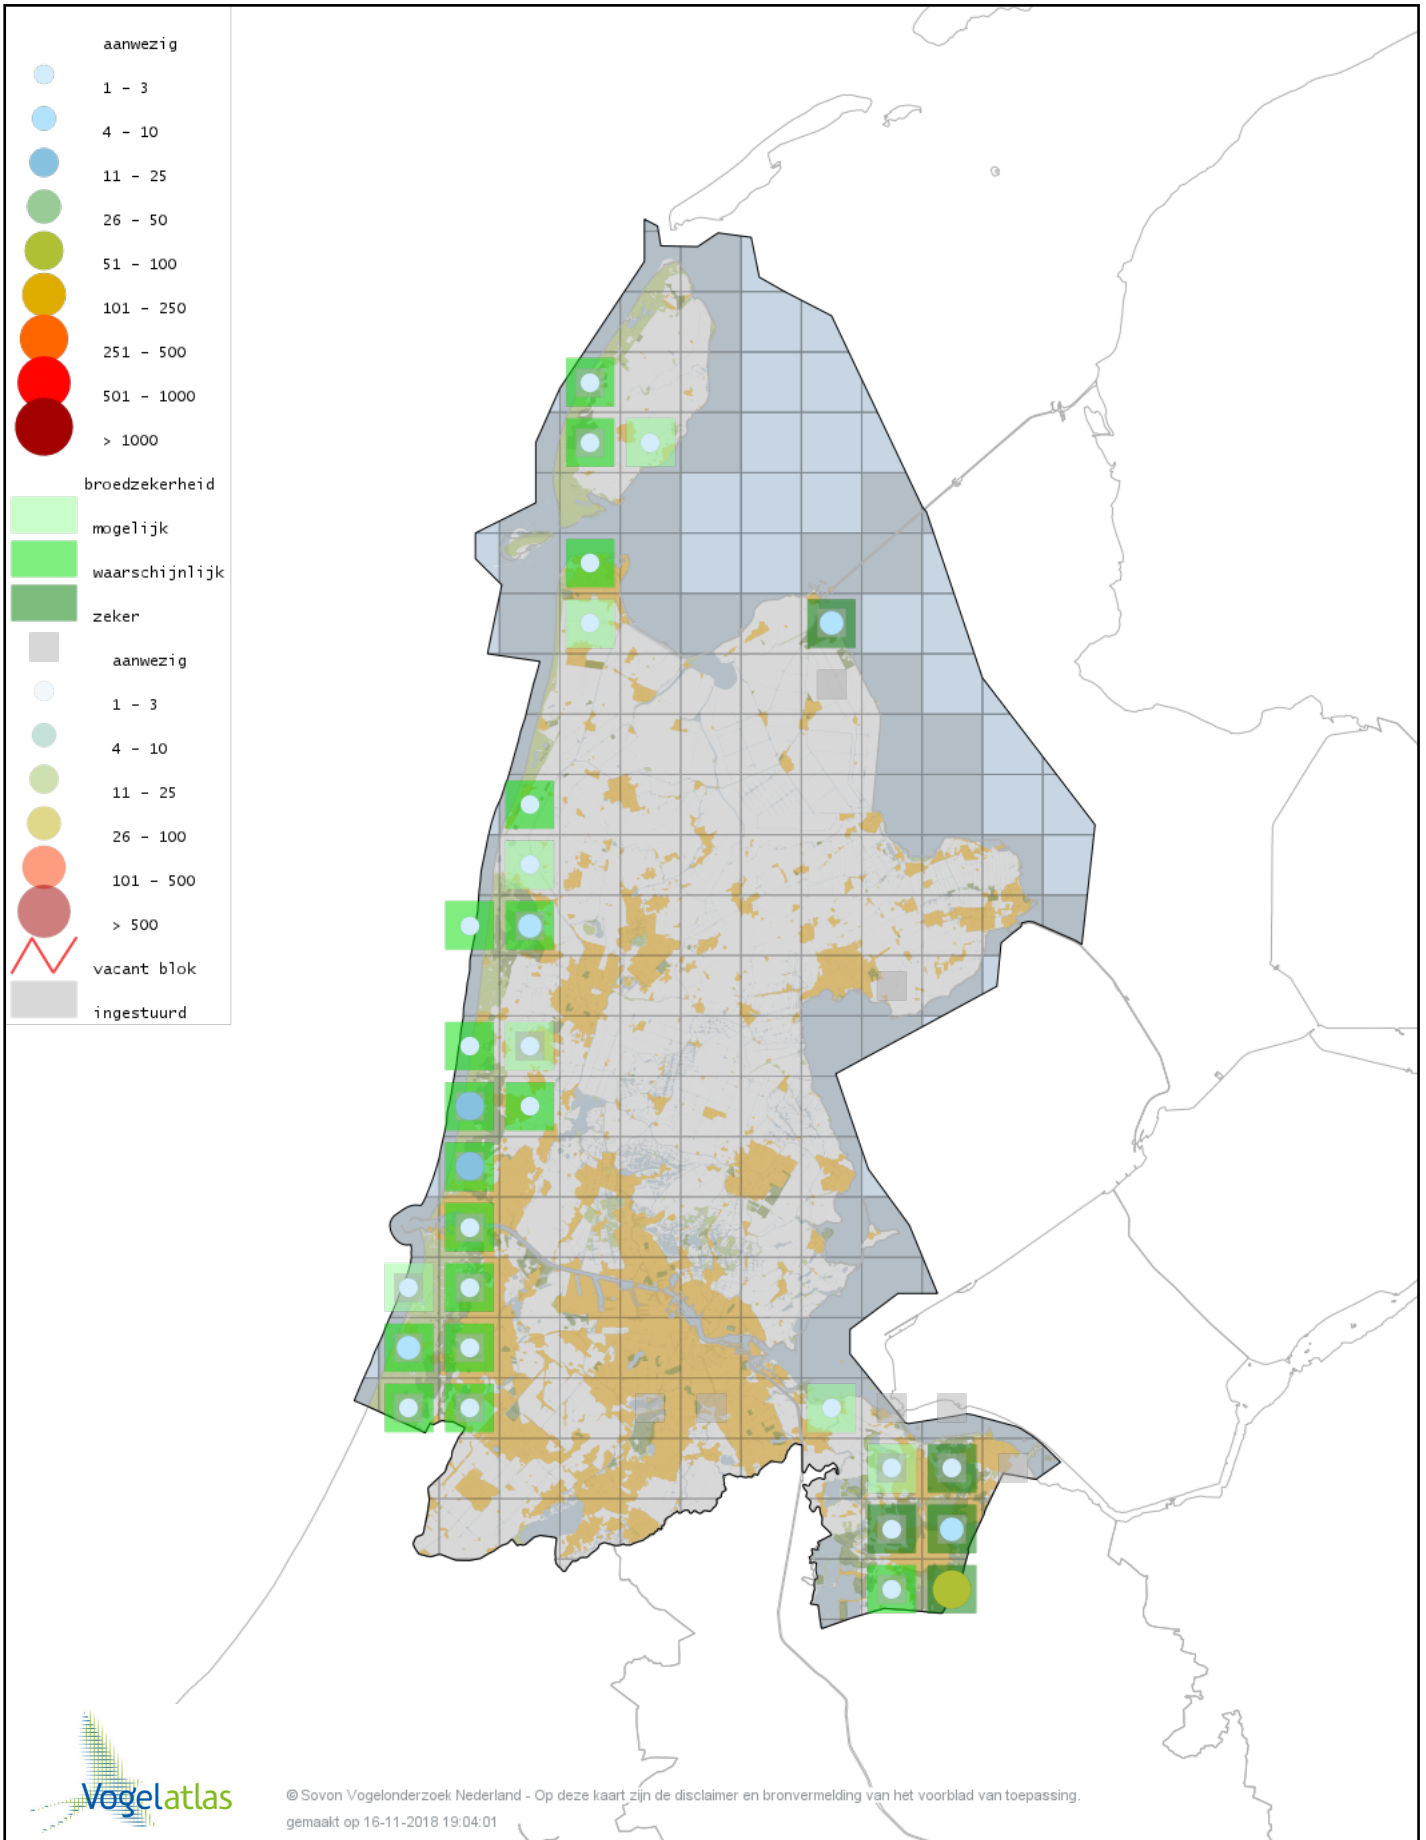

Voorlopige verspreidingskaart Grauwe Klauwier broedseizoen

Voorlopige verspreidingskaart Wielewaal broedseizoen

Voorlopige verspreidingskaart Gaai broedseizoen

Voorlopige verspreidingskaart Ekster broedseizoen

Voorlopige verspreidingskaart Kauw broedseizoen

Voorlopige verspreidingskaart Roek broedseizoen

Voorlopige verspreidingskaart Zwarte Kraai broedseizoen

Voorlopige verspreidingskaart Bonte Kraai broedseizoen

Voorlopige verspreidingskaart Raaf broedseizoen

Voorlopige verspreidingskaart Zwarte Mees broedseizoen

Voorlopige verspreidingskaart Kuifmees broedseizoen

Voorlopige verspreidingskaart Glanskop broedseizoen