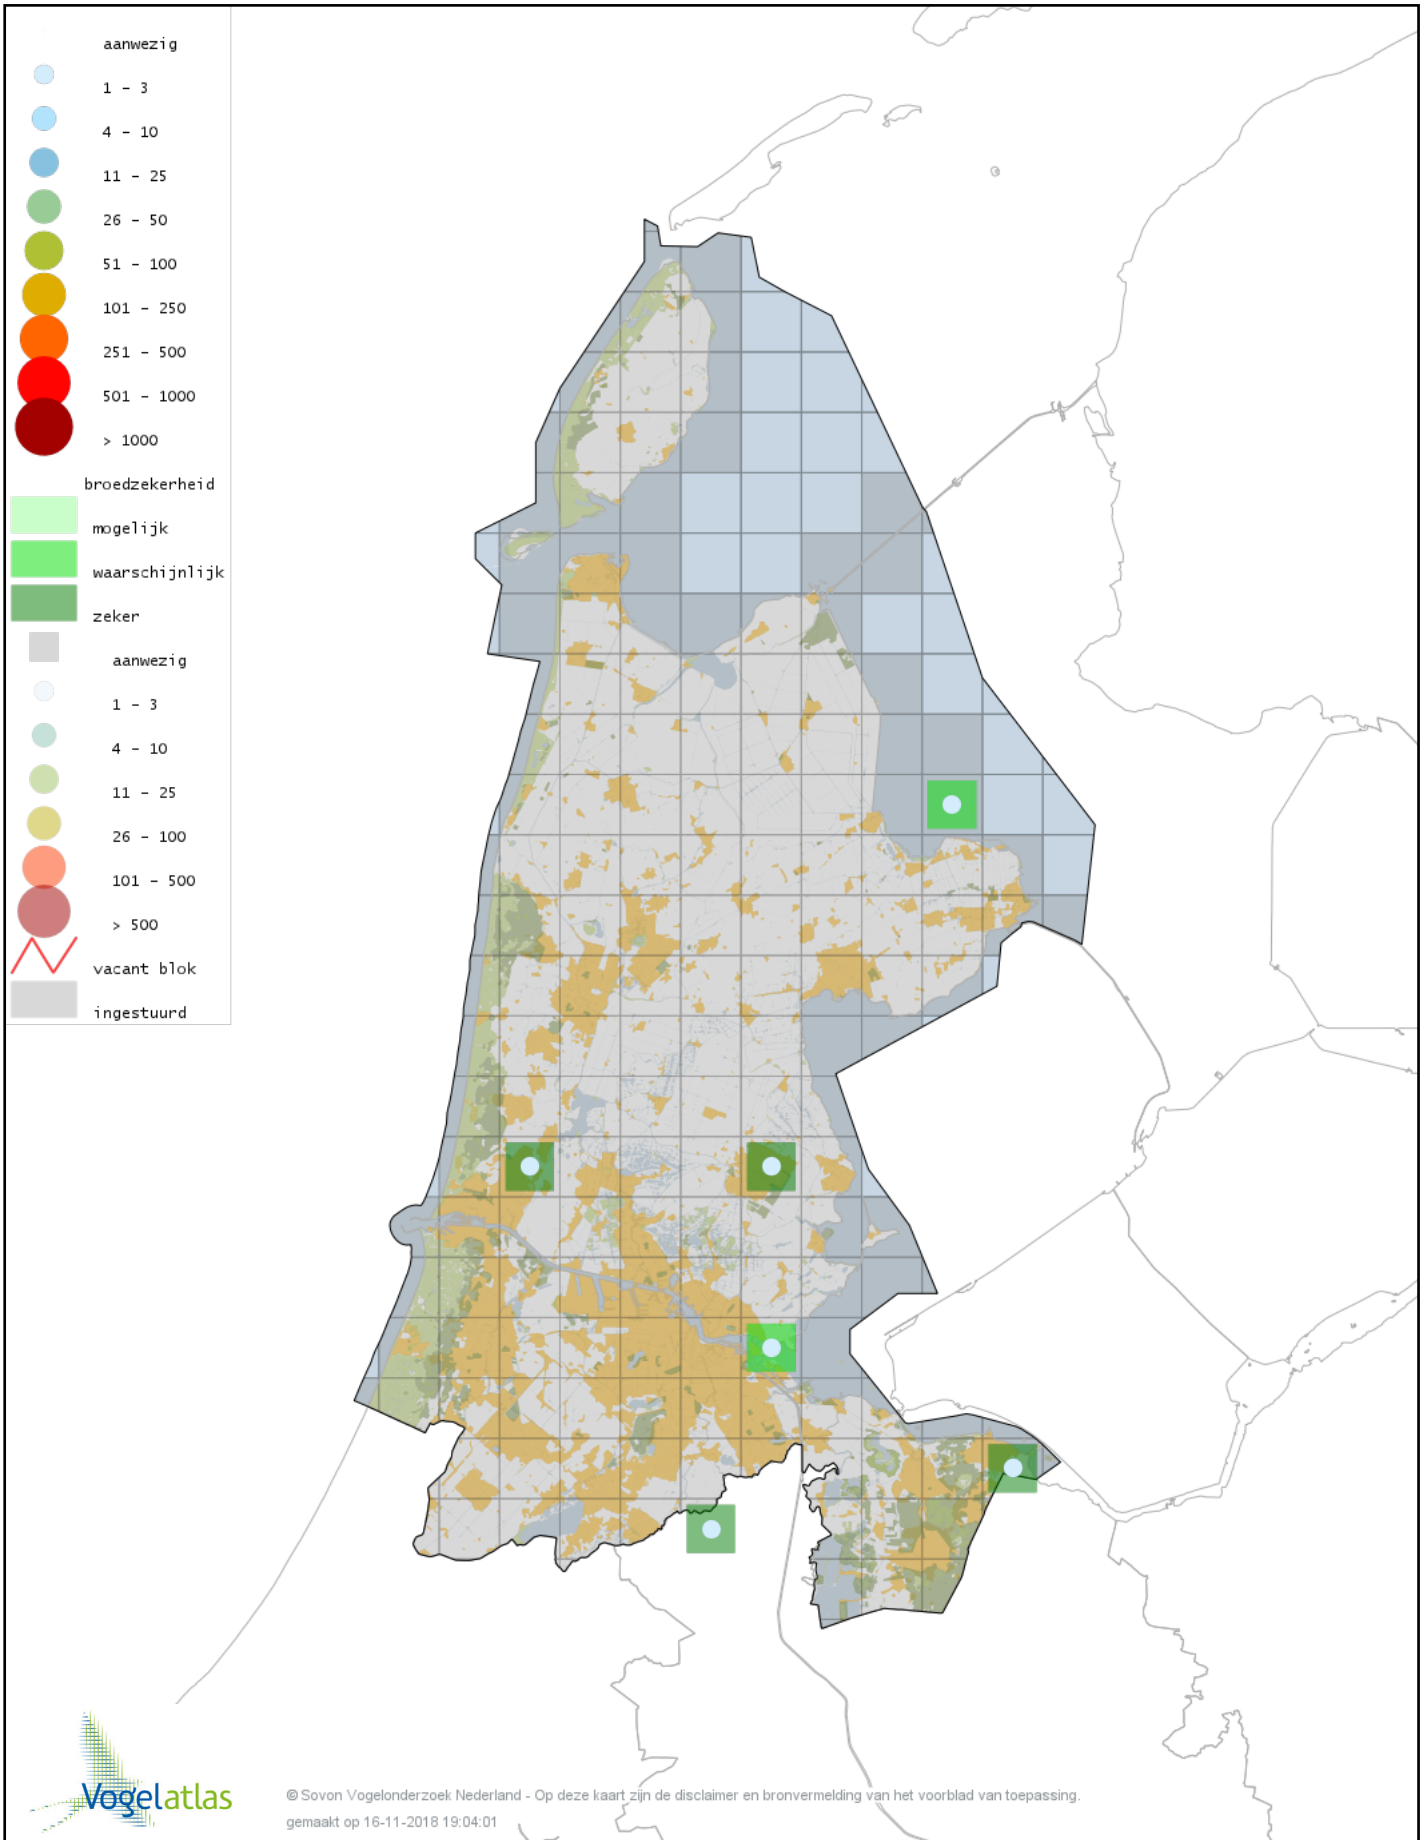

Ook worden in de kaarten de historische atlasresultaten (in rood) weergegeven.

Disclaimer

Deze verspreidingskaarten ondersteunen het completeren van de atlastellingen en verzamelen van aanvullende waarnemingen. De kaarten zijn nog niet volledig en kunnen fouten bevatten. Overname is toegestaan onder voorwaarde van bronvermelding (www.sovon.nl/vogelatlas)

De kleurtint (blauw) is de beste referentie voor de tot nu toe waargenomen aantalsklasse.

De stipgrootte is relatief. Vergelijk daarvoor de atlasblok grootte van de legenda met die van het kaartbeeld.

Voorlopige verspreidingskaart Grote Canadese Gans broedseizoen

Voorlopige verspreidingskaart Brandgans broedseizoen

Verloopige verspreidingskaart hybride Brandgans x Canadese Gans broedseizoen

Doorlopende verspreidingskaart Kleine Canadese Gans (minima) broedseizoen

Voorlopige verspreidingskaart Indische Gans broedseizoen

Voorlopige verspreidingskaart Sneeuwgans broedseizoen

Voorlopige verspreidingskaart Grauwe Gans broedseizoen

Voorlopige verspreidingskaart Soepgans broedseizoen