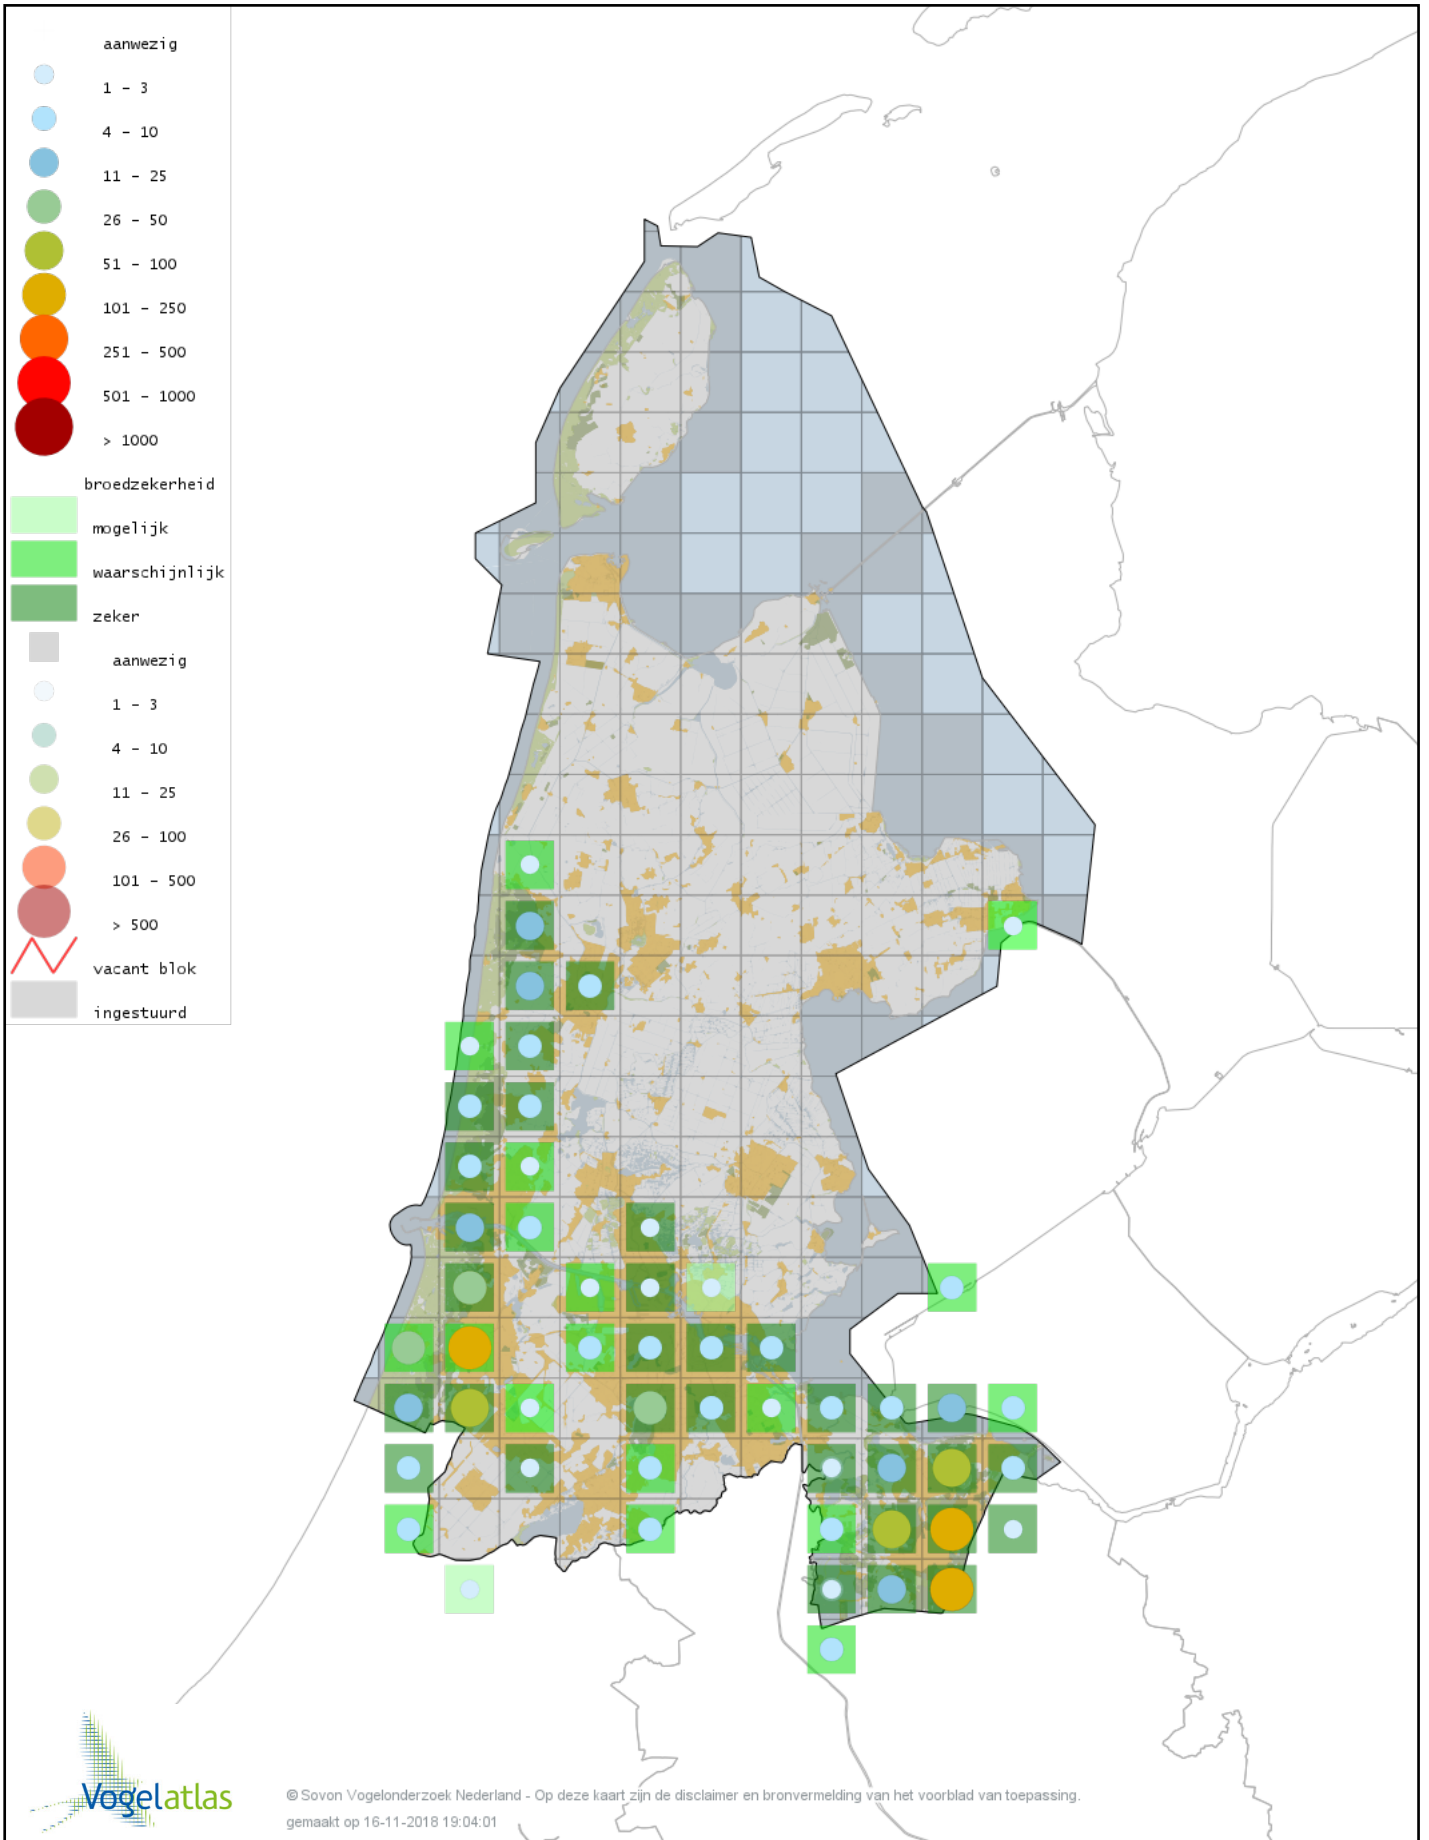

Voorlopige verspreidingskaart Zwartkop broedseizoen

Voorlopige verspreidingskaart Tuinfluiter broedseizoen

Voorlopige verspreidingskaart Braamsluiper broedseizoen

Voorlopige verspreidingskaart Grasmus broedseizoen

Voorlopige verspreidingskaart Winterkoning broedseizoen

Voorlopige verspreidingskaart Boomklever broedseizoen

Voorlopige verspreidingskaart Boomkruiper broedseizoen

Voorlopige verspreidingskaart Spreeuw broedseizoen