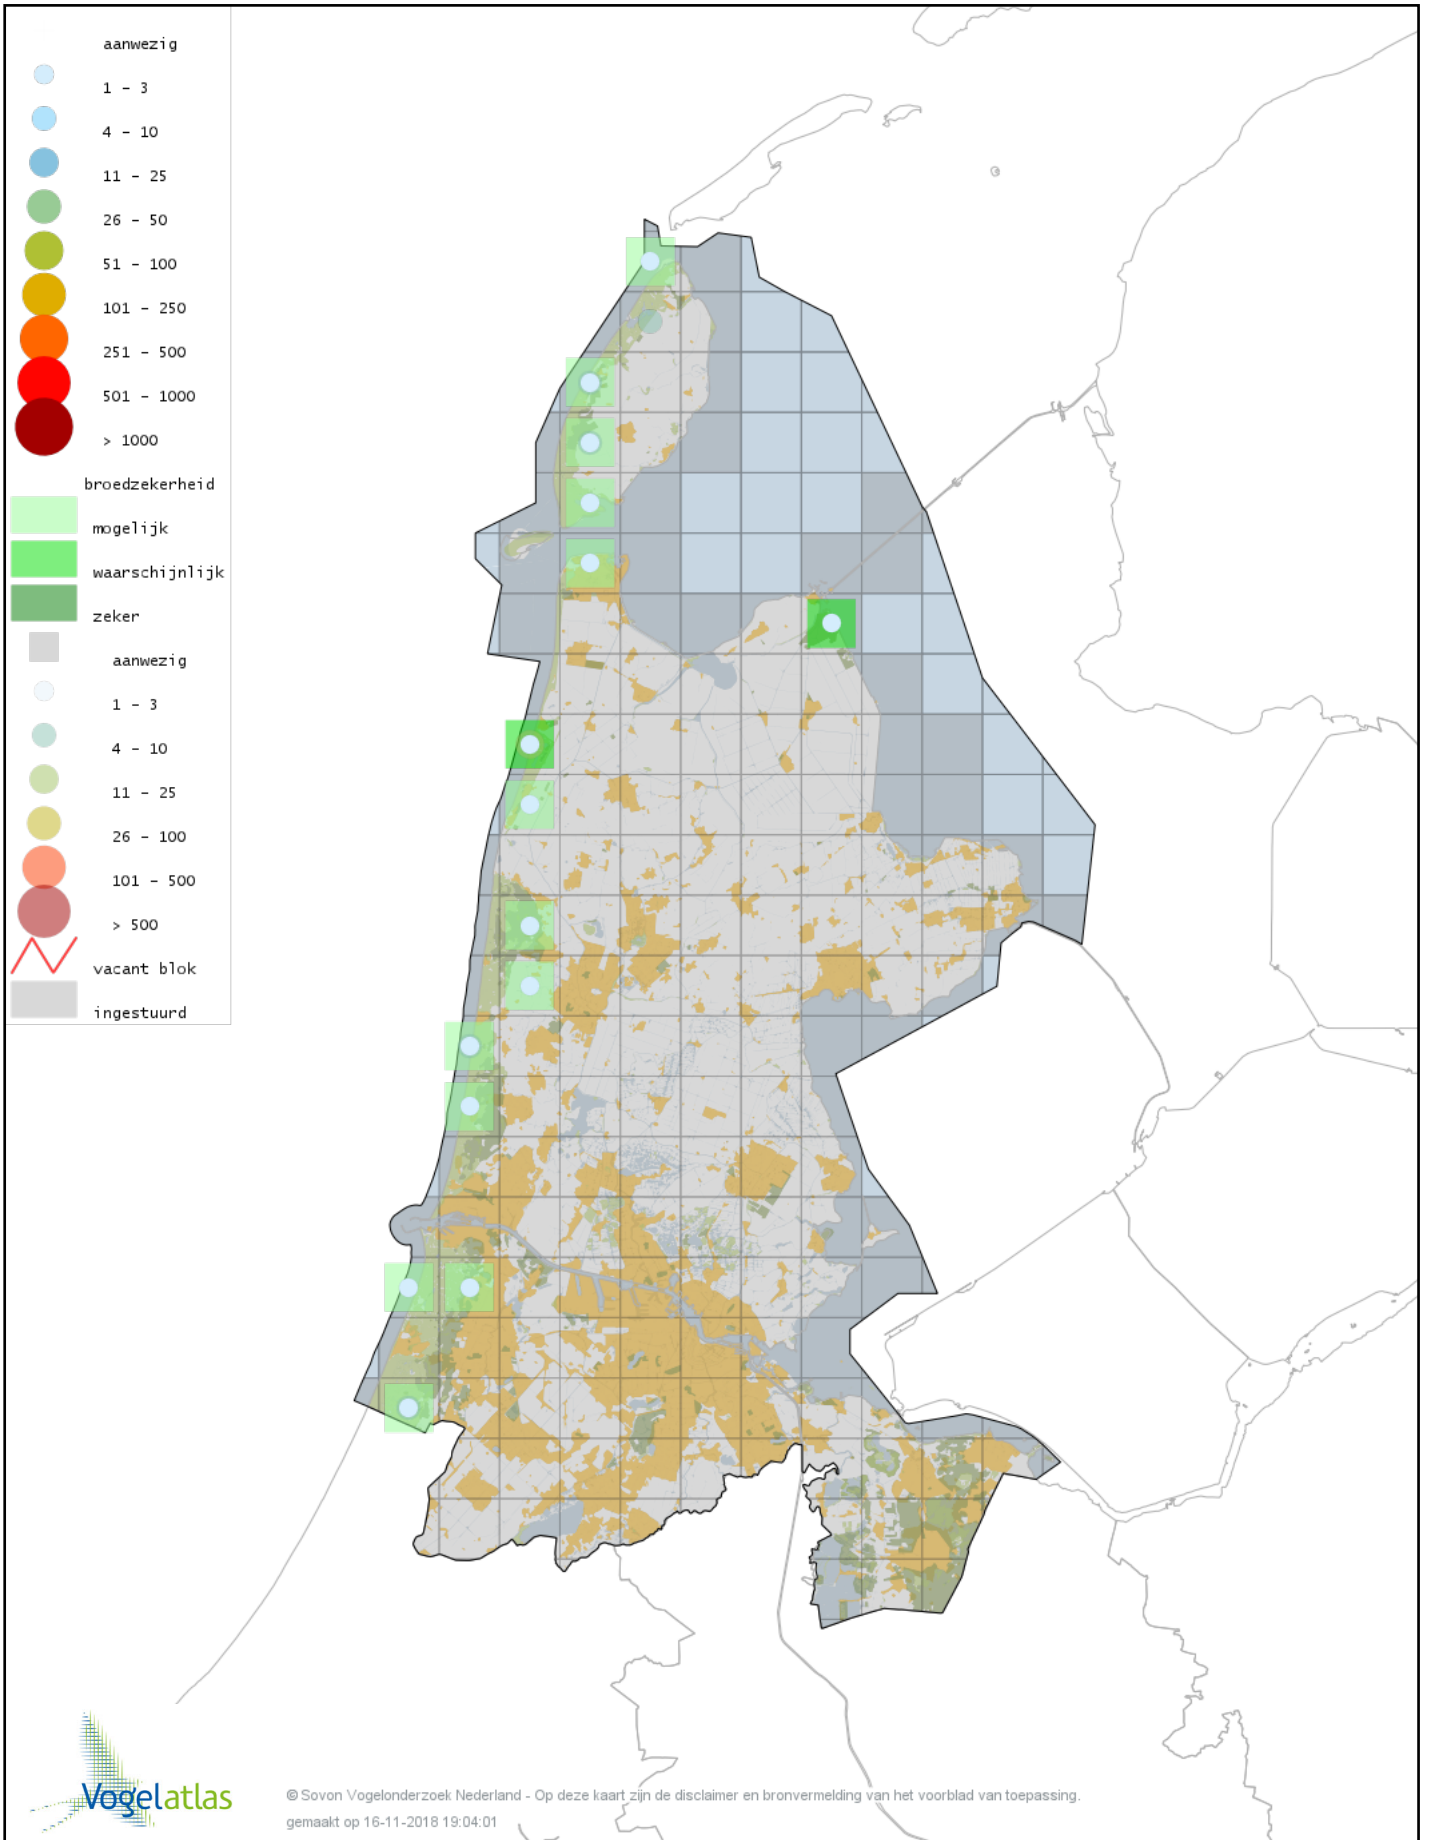

Voorlopige verspreidingskaart Kleine Barmsijs broedseizoen