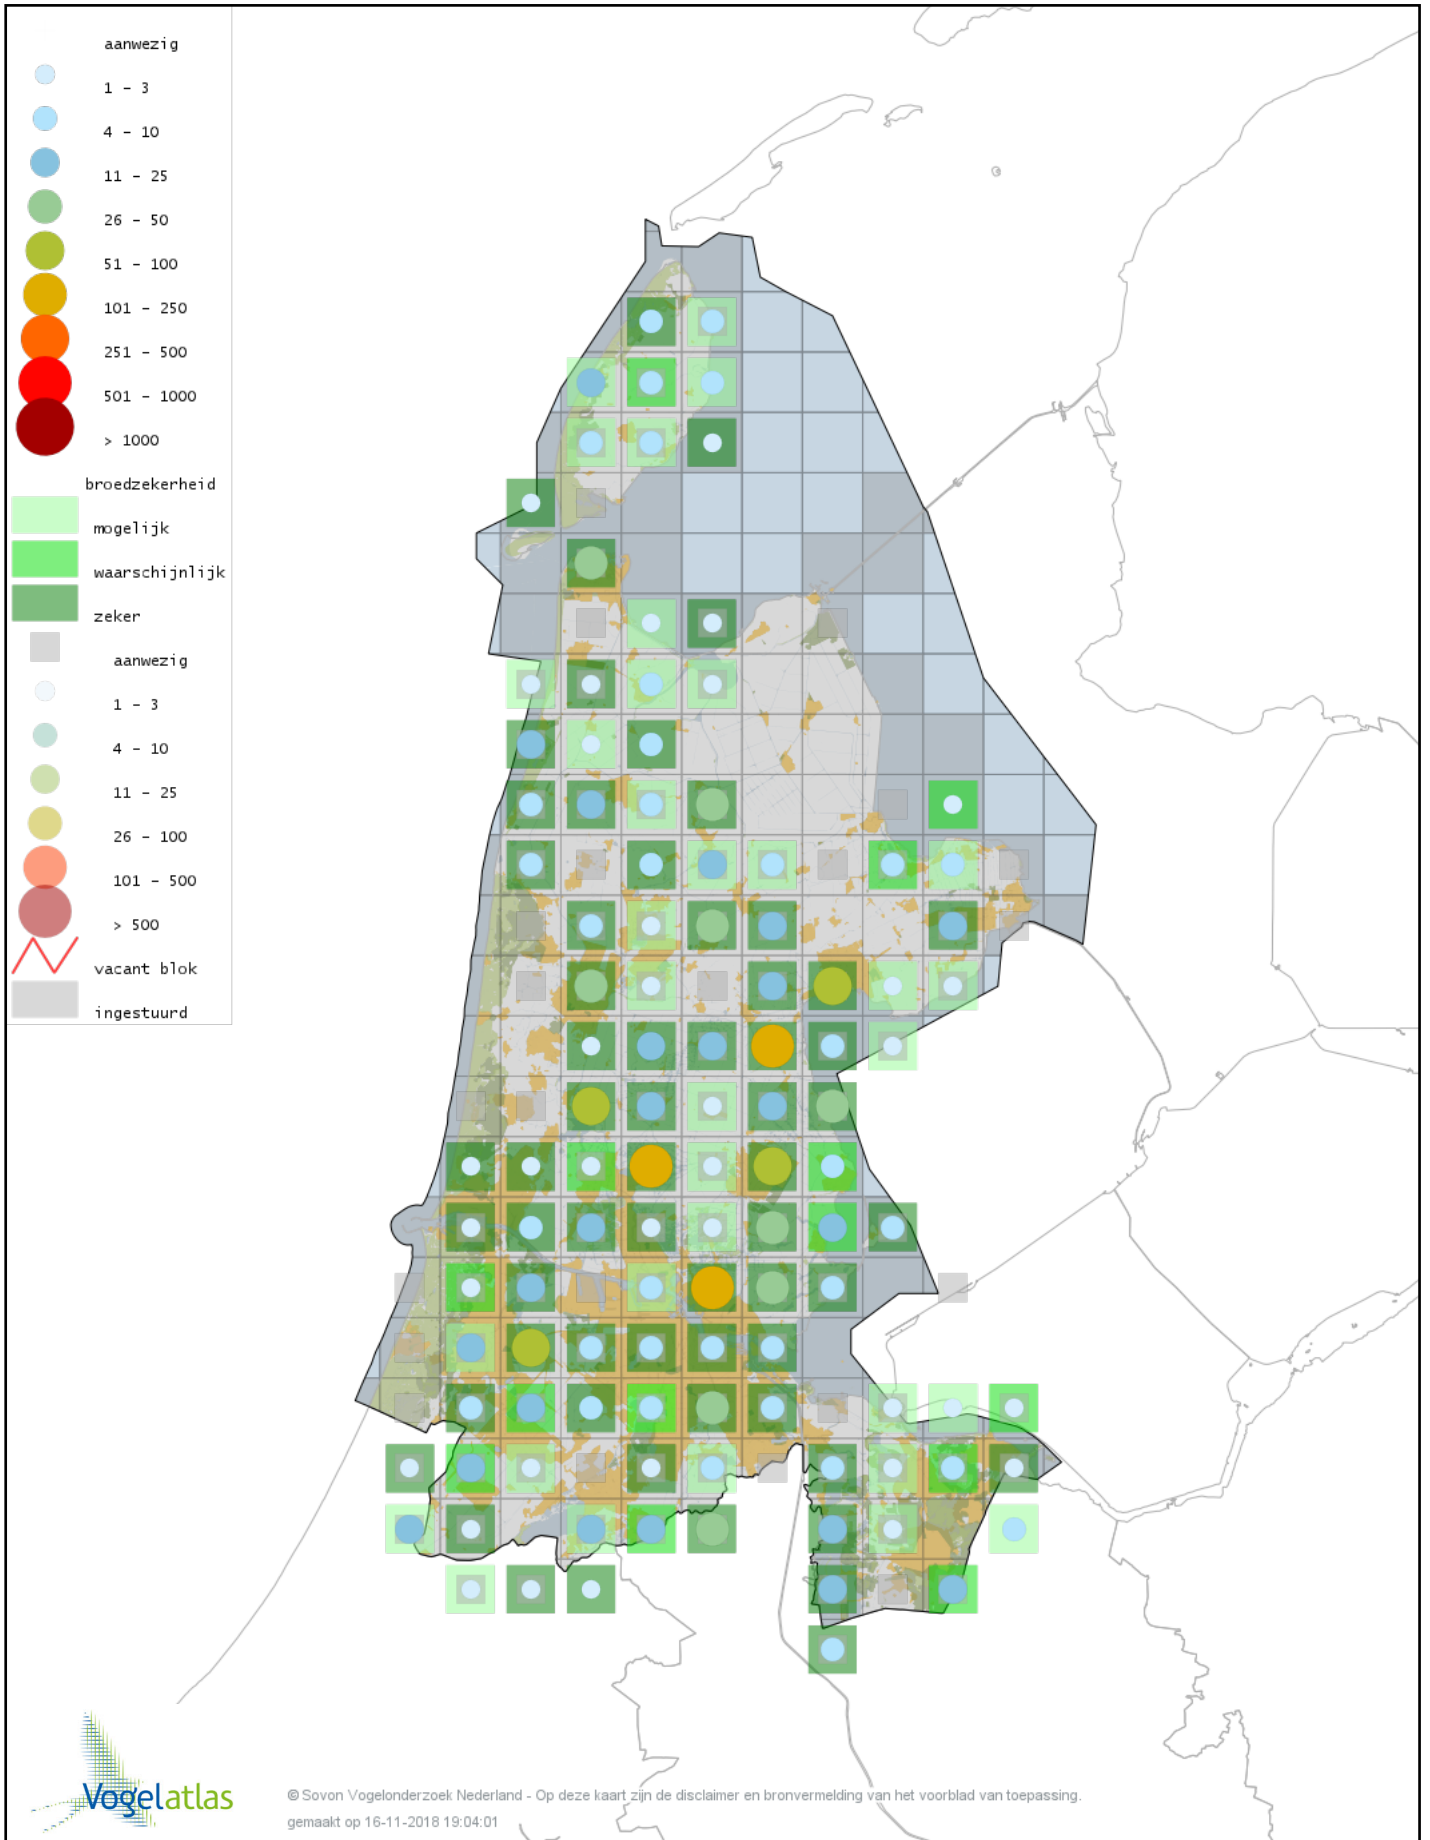

Voorlopige verspreidingskaart Brandgans broedseizoen

Verloopige verspreidingskaart hybride Brandgans x Canadese Gans broedseizoen

Doorlopende verspreidingskaart Kleine Canadese Gans (minima) broedseizoen

Voorlopige verspreidingskaart Indische Gans broedseizoen

Voorlopige verspreidingskaart Sneeuwgans broedseizoen

Voorlopige verspreidingskaart Grauwe Gans broedseizoen

Voorlopige verspreidingskaart Soepgans broedseizoen

Voorlopige verspreidingskaart Knobbelgans (Chinese) broedseizoen

Voorlopige verspreidingskaart Kolgans broedseizoen

Voorlopige verspreidingskaart Zwarte Zwaan broedseizoen

Voorlopige verspreidingskaart Zwarthalszwaan broedseizoen

Voorlopige verspreidingskaart Knobbelzwaan broedseizoen

Voorlopige verspreidingskaart Nijlgans broedseizoen

Voorlopige verspreidingskaart Bergeend broedseizoen

Voorlopige verspreidingskaart Casarca broedseizoen