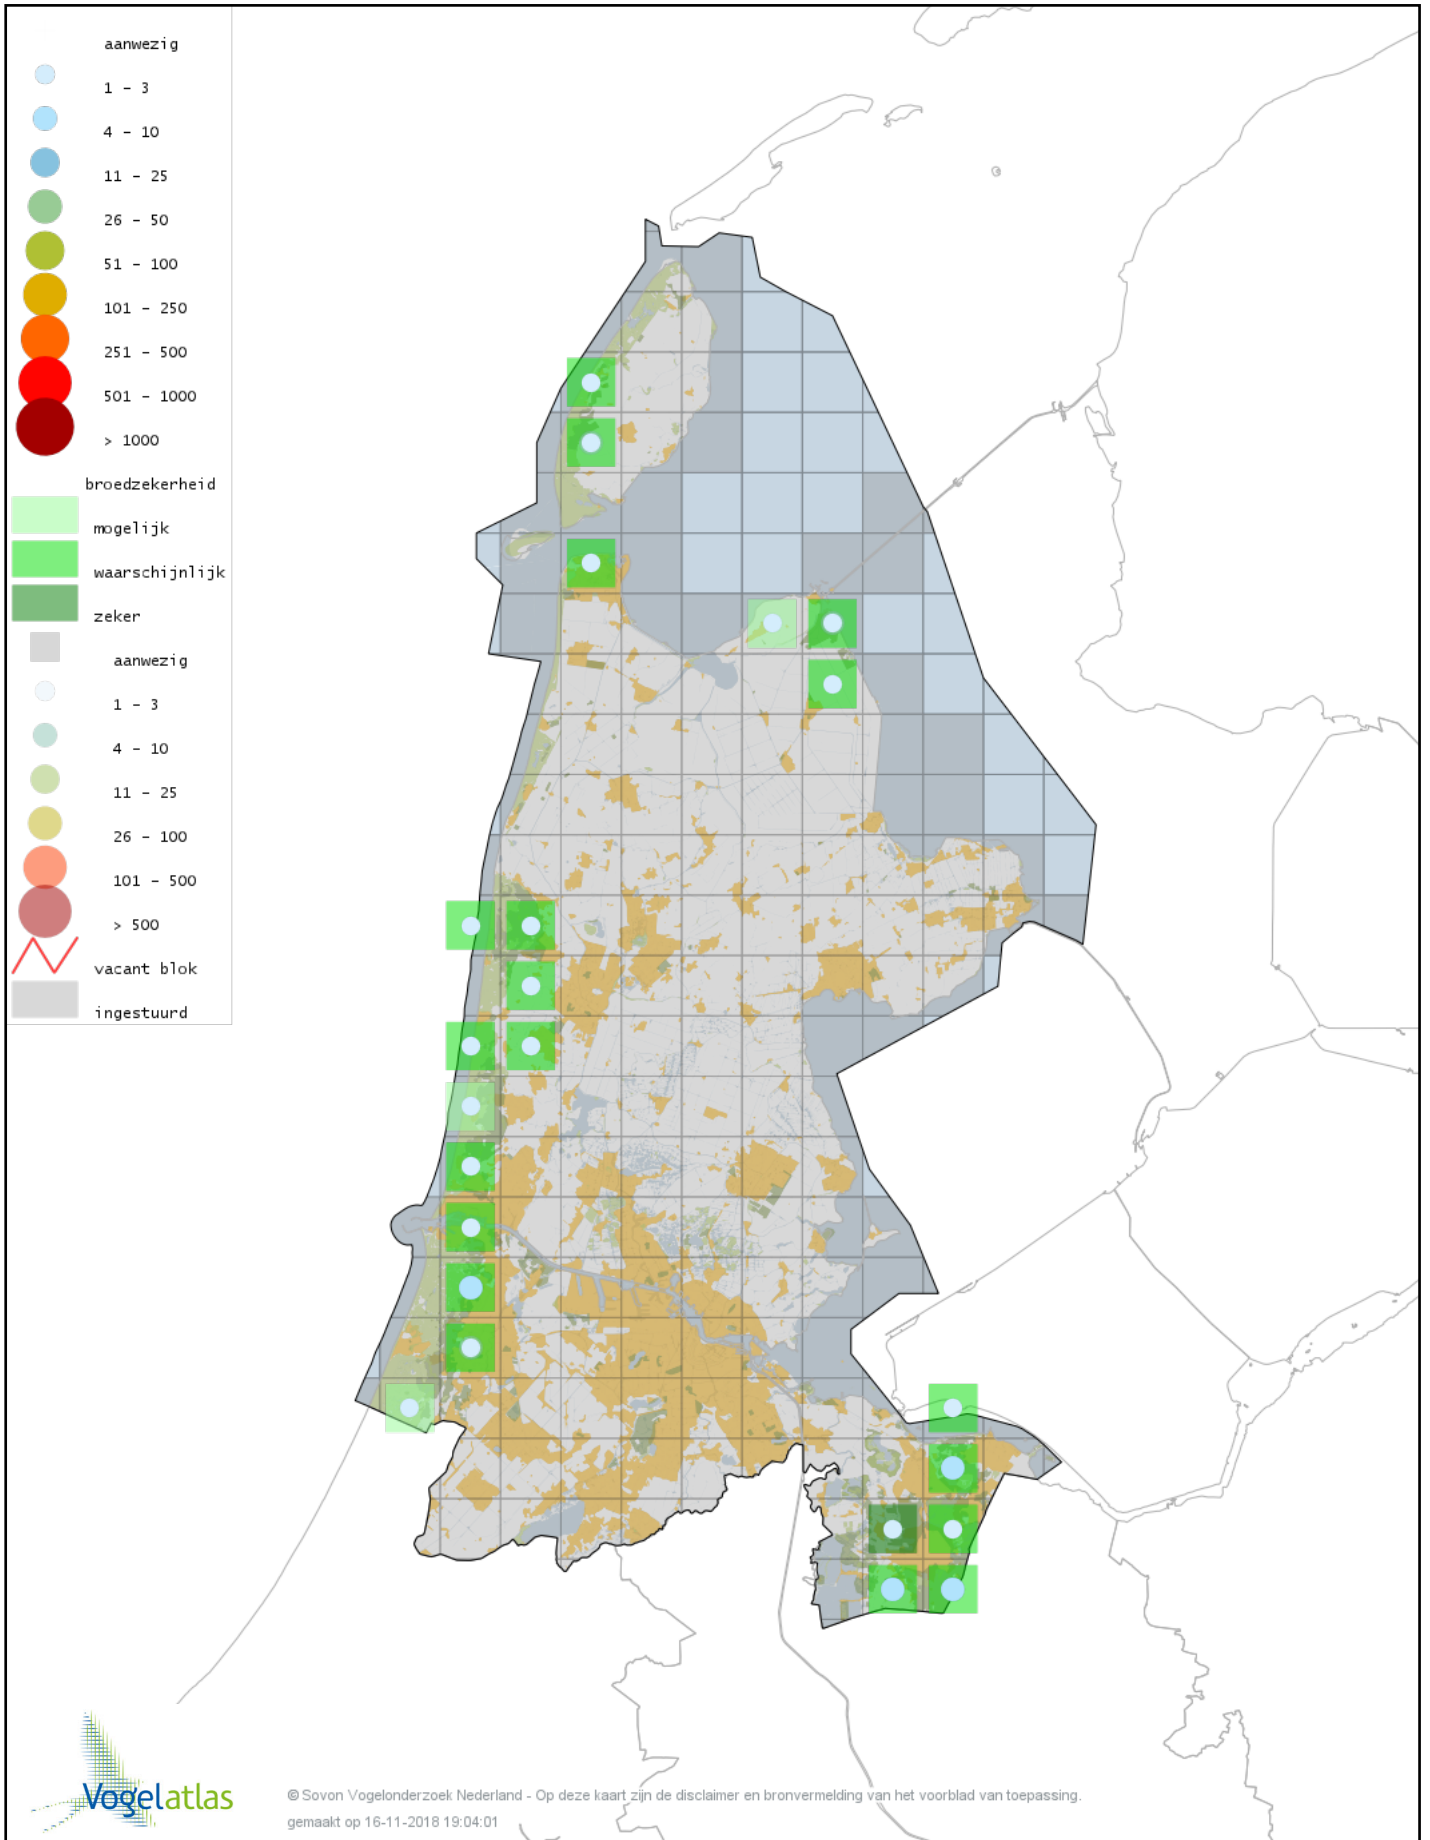

Voorlopige verspreidingskaart Boomleeuwerik broedseizoen

Voorlopige verspreidingskaart Veldleeuwerik broedseizoen

Voorlopige verspreidingskaart Oeverzwaluw broedseizoen

Voorlopige verspreidingskaart Boerenzwaluw broedseizoen

Voorlopige verspreidingskaart Huiszwaluw broedseizoen

Voorlopige verspreidingskaart Cetti's Zanger broedseizoen

Voorlopige verspreidingskaart Staartmees broedseizoen

Voorlopige verspreidingskaart Fitis broedseizoen

Voorlopige verspreidingskaart Tjiftjaf broedseizoen

Voorlopige verspreidingskaart Iberische Tjiftjaf broedseizoen

Voorlopige verspreidingskaart Fluiter broedseizoen

Voorlopige verspreidingskaart Grote Karekiet broedseizoen