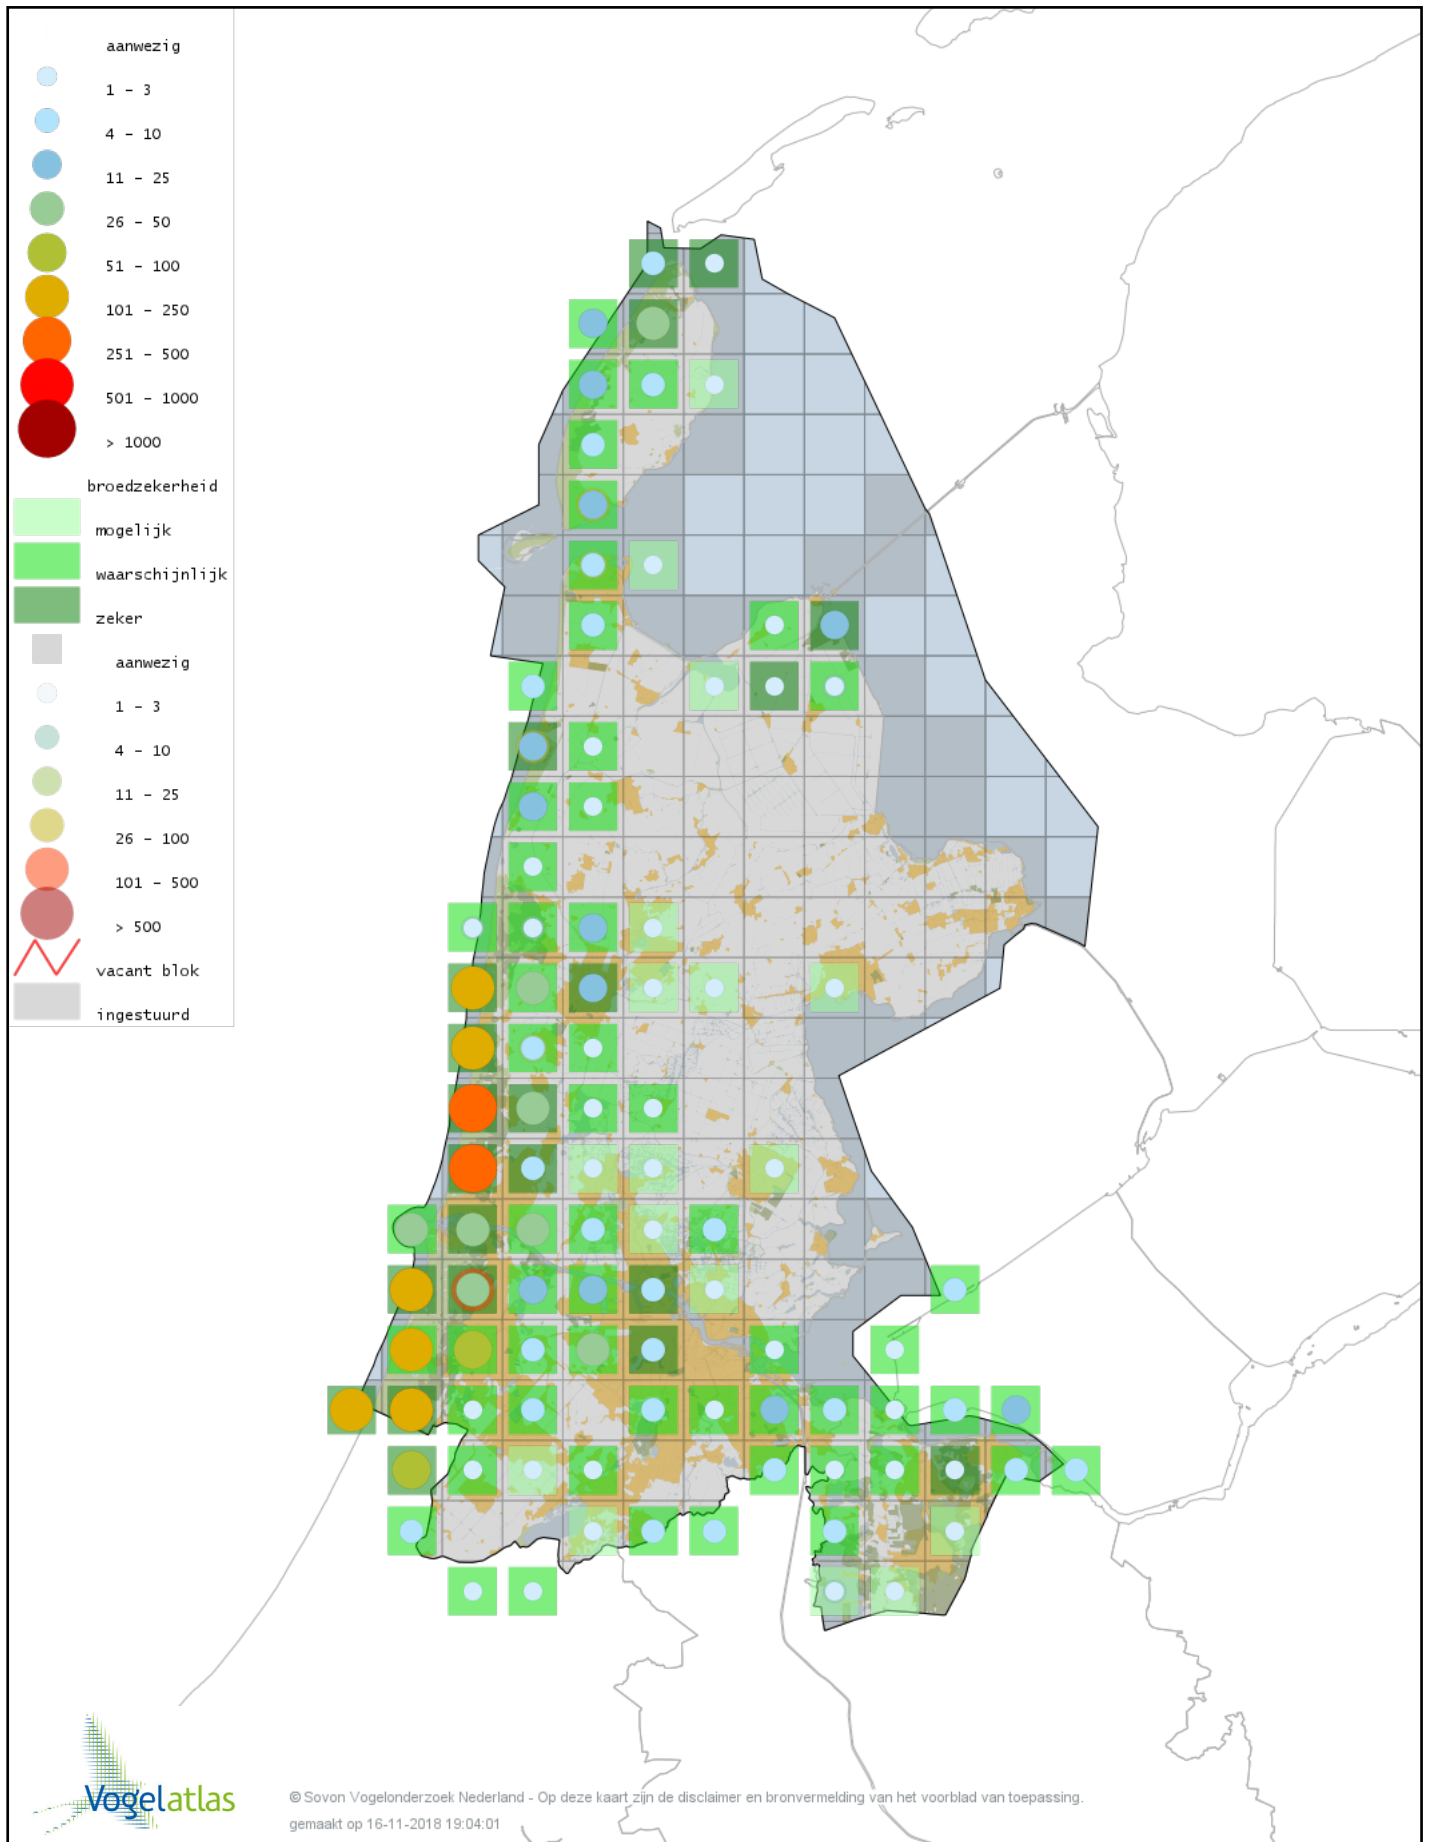

Voorlopige verspreidingskaart Winterkoning broedseizoen

Voorlopige verspreidingskaart Boomklever broedseizoen

Voorlopige verspreidingskaart Boomkruiper broedseizoen

Voorlopige verspreidingskaart Spreeuw broedseizoen

Voorlopige verspreidingskaart Merel broedseizoen

Voorlopige verspreidingskaart Zanglijster broedseizoen

Voorlopige verspreidingskaart Grote Lijster broedseizoen

Voorlopige verspreidingskaart Grauwe Vliegenvanger broedseizoen

Voorlopige verspreidingskaart Roodborst broedseizoen

Voorlopige verspreidingskaart Blauwborst broedseizoen

Voorlopige verspreidingskaart Nachtegaal broedseizoen

Voorlopige verspreidingskaart Bonte Vliegenvanger broedseizoen