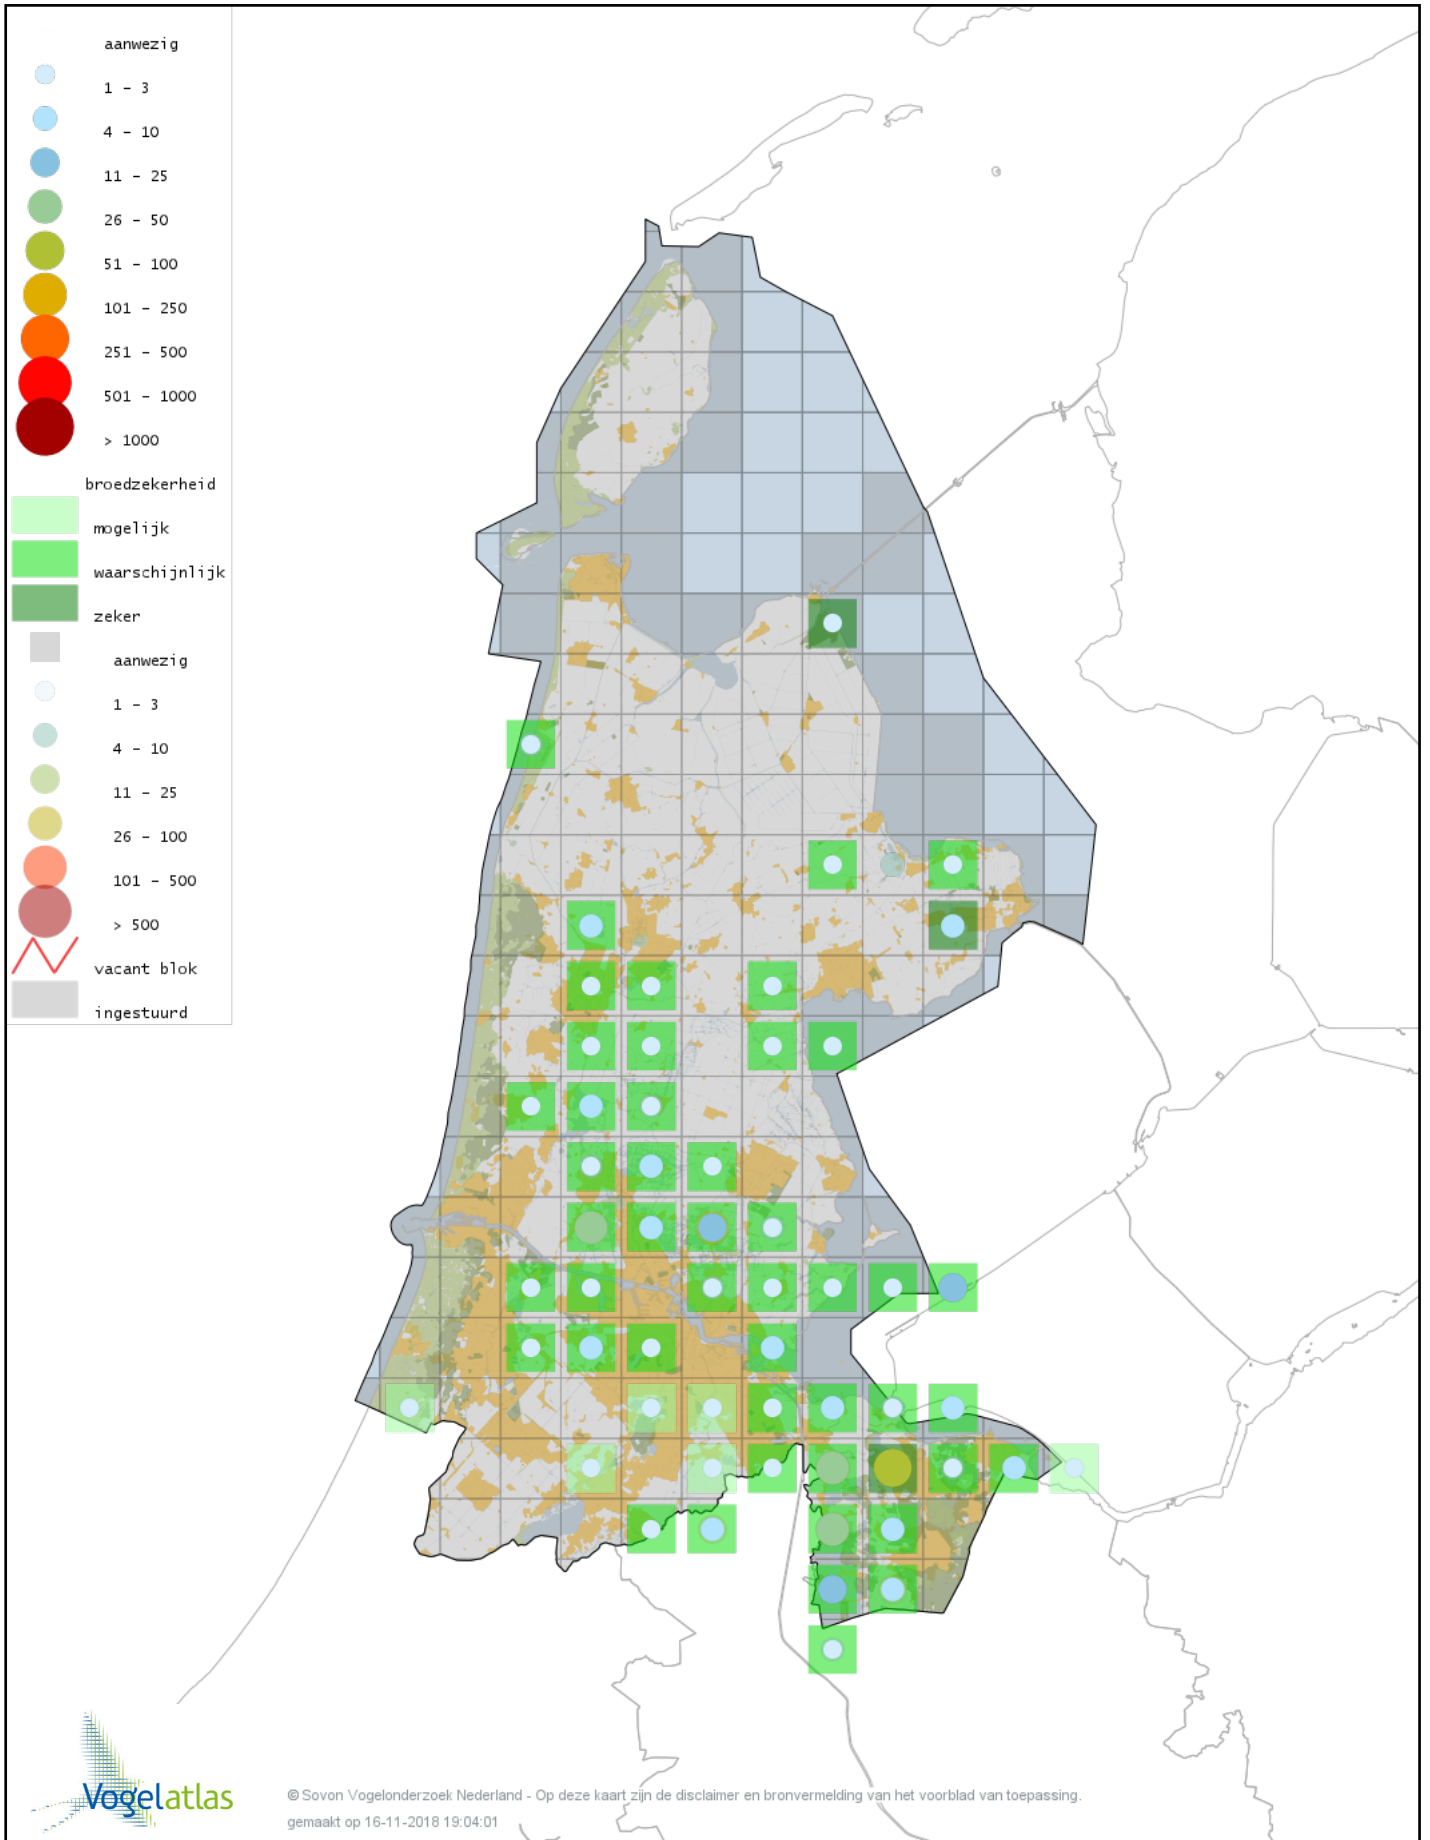

Voorlopige verspreidingskaart Tjiftjaf broedseizoen

Voorlopige verspreidingskaart Iberische Tjiftjaf broedseizoen

Voorlopige verspreidingskaart Fluiter broedseizoen

Voorlopige verspreidingskaart Grote Karekiet broedseizoen

Voorlopige verspreidingskaart Rietzanger broedseizoen

Voorlopige verspreidingskaart Kleine Karekiet broedseizoen

Voorlopige verspreidingskaart Bosrietzanger broedseizoen

Voorlopige verspreidingskaart Orpheusspotvogel broedseizoen

Voorlopige verspreidingskaart Spotvogel broedseizoen

Voorlopige verspreidingskaart Sprinkhaanzanger broedseizoen

Voorlopige verspreidingskaart Snor broedseizoen

Voorlopige verspreidingskaart Graszanger broedseizoen