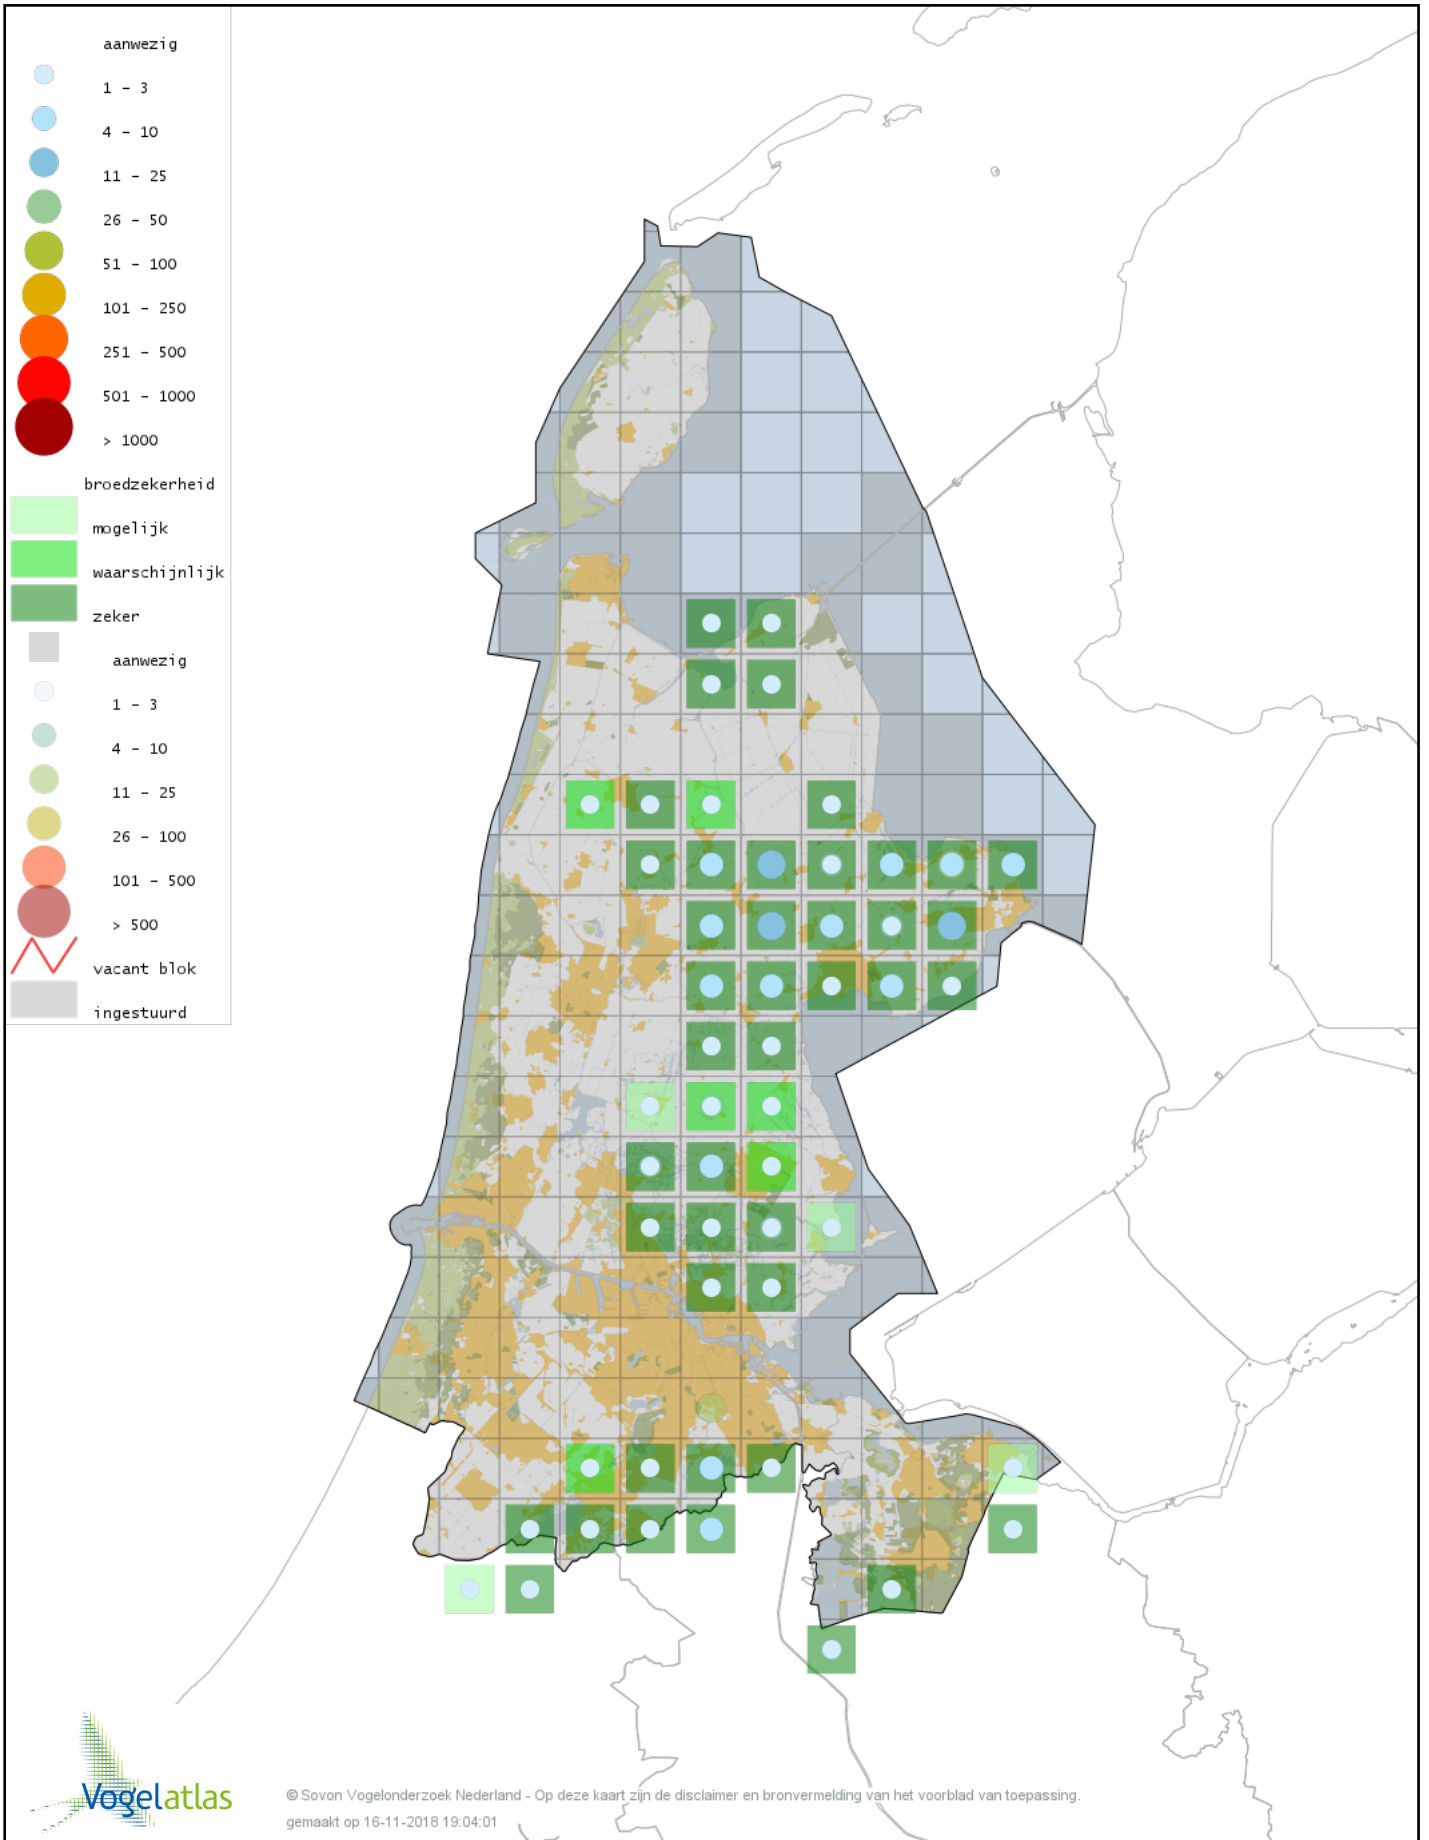

Voorlopige verspreidingskaart Zwarte Stern broedseizoen

Voorlopige verspreidingskaart Stadsduif broedseizoen

Voorlopige verspreidingskaart Holenduif broedseizoen

Voorlopige verspreidingskaart Houtduif broedseizoen

Voorlopige verspreidingskaart Zomertortel broedseizoen

Voorlopige verspreidingskaart Turkse Tortel broedseizoen

Voorlopige verspreidingskaart Koekoek broedseizoen

Voorlopige verspreidingskaart Kerkuil broedseizoen

Voorlopige verspreidingskaart Bosuil broedseizoen

Voorlopige verspreidingskaart Steenuil broedseizoen

Voorlopige verspreidingskaart Ransuil broedseizoen

Voorlopige verspreidingskaart Nachtzwaluw broedseizoen