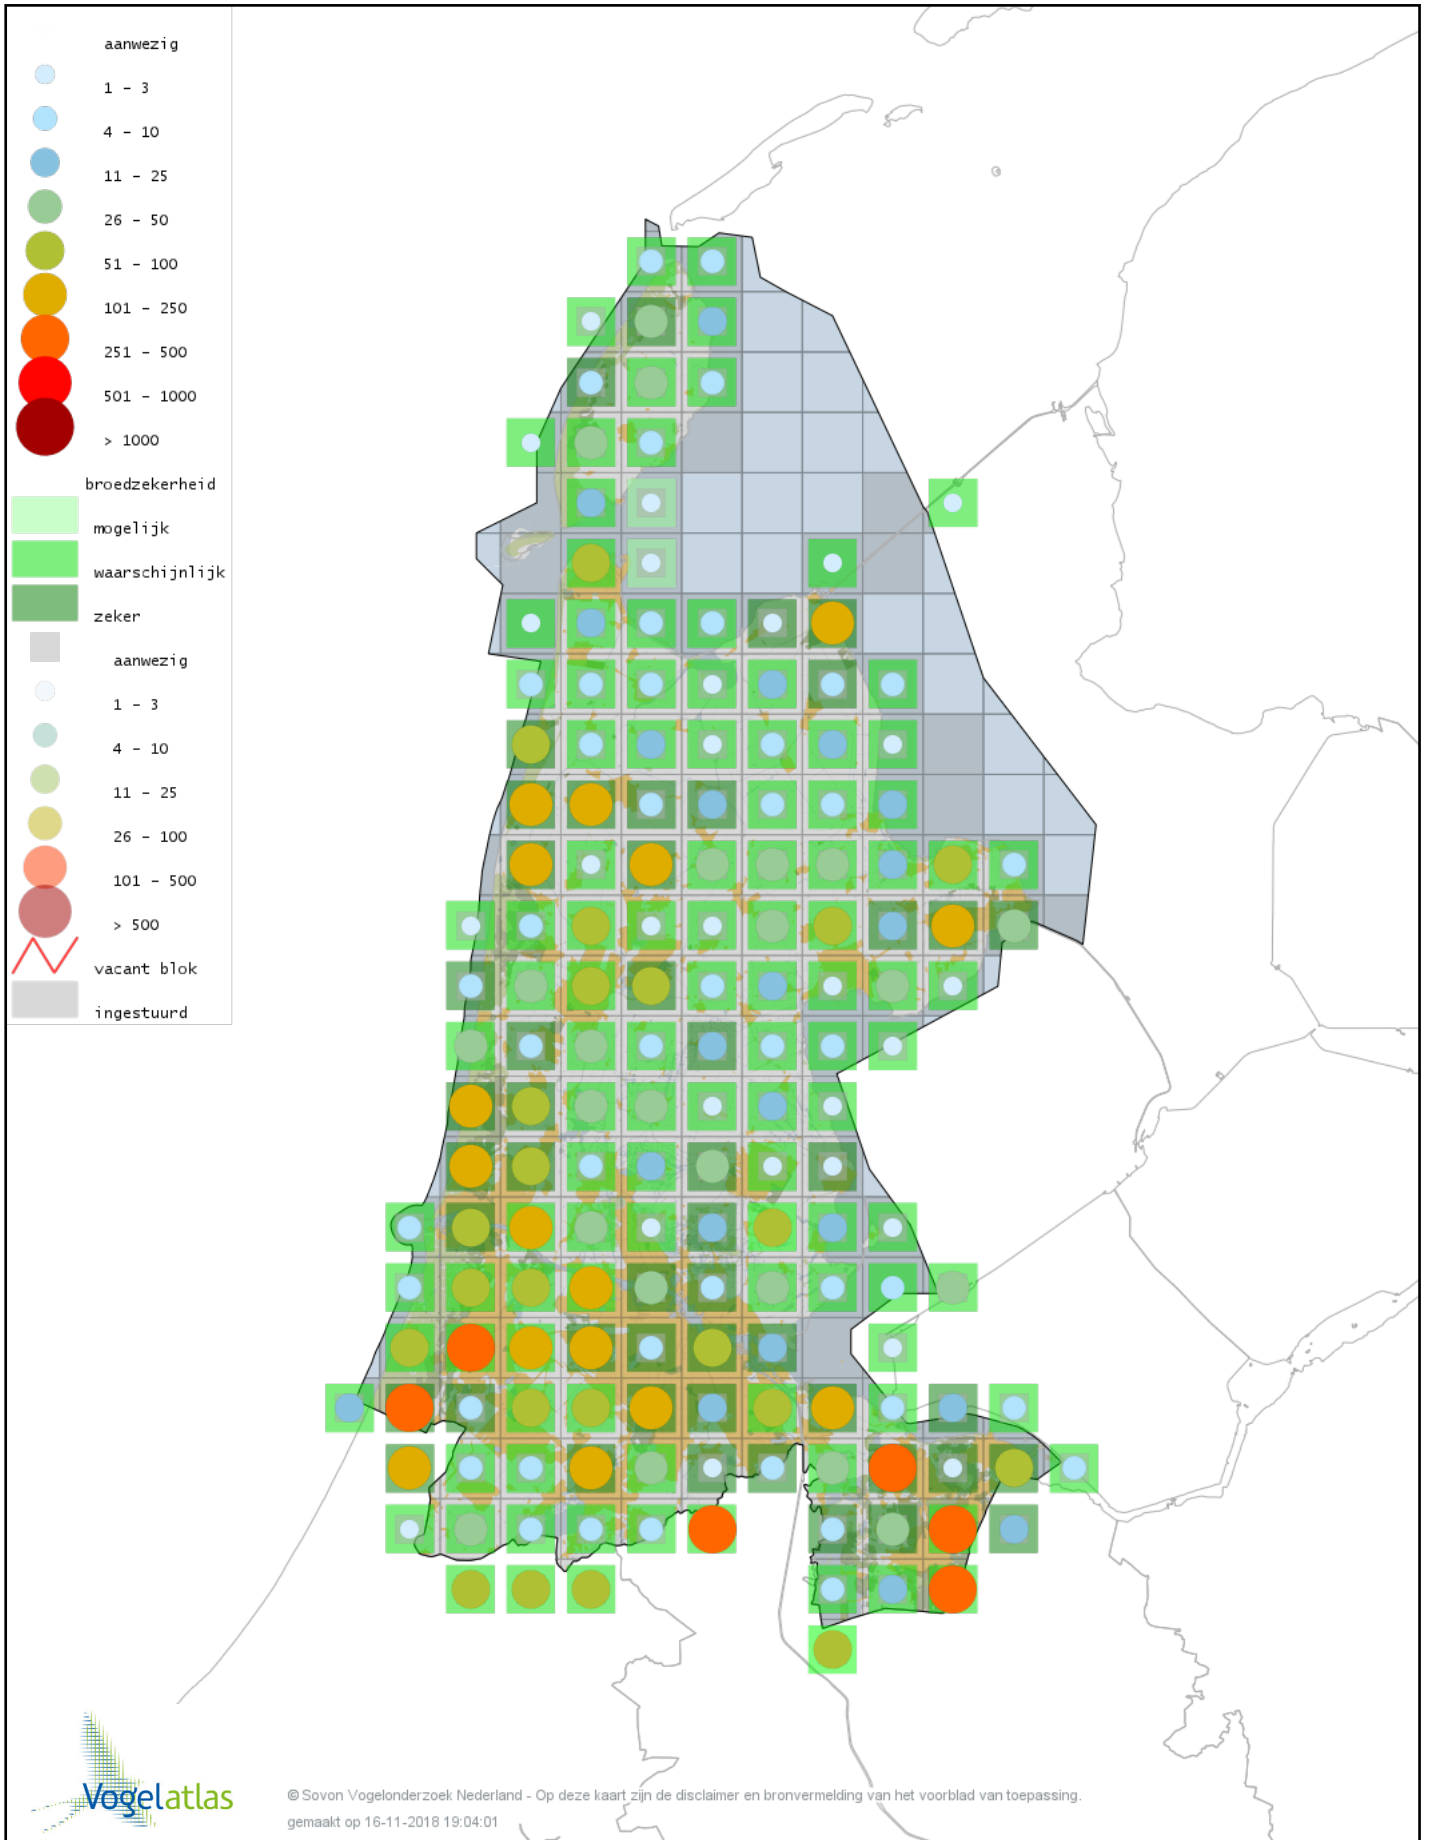

Voorlopige verspreidingskaart Boomleeuwerik broedseizoen

Voorlopige verspreidingskaart Veldleeuwerik broedseizoen

Voorlopige verspreidingskaart Oeverzwaluw broedseizoen

Voorlopige verspreidingskaart Boerenzwaluw broedseizoen

Voorlopige verspreidingskaart Huiszwaluw broedseizoen

Voorlopige verspreidingskaart Cetti's Zanger broedseizoen

Voorlopige verspreidingskaart Staartmees broedseizoen

Voorlopige verspreidingskaart Fitis broedseizoen

Voorlopige verspreidingskaart Tjiftjaf broedseizoen

Voorlopige verspreidingskaart Iberische Tjiftjaf broedseizoen

Voorlopige verspreidingskaart Fluiter broedseizoen

Voorlopige verspreidingskaart Grote Karekiet broedseizoen