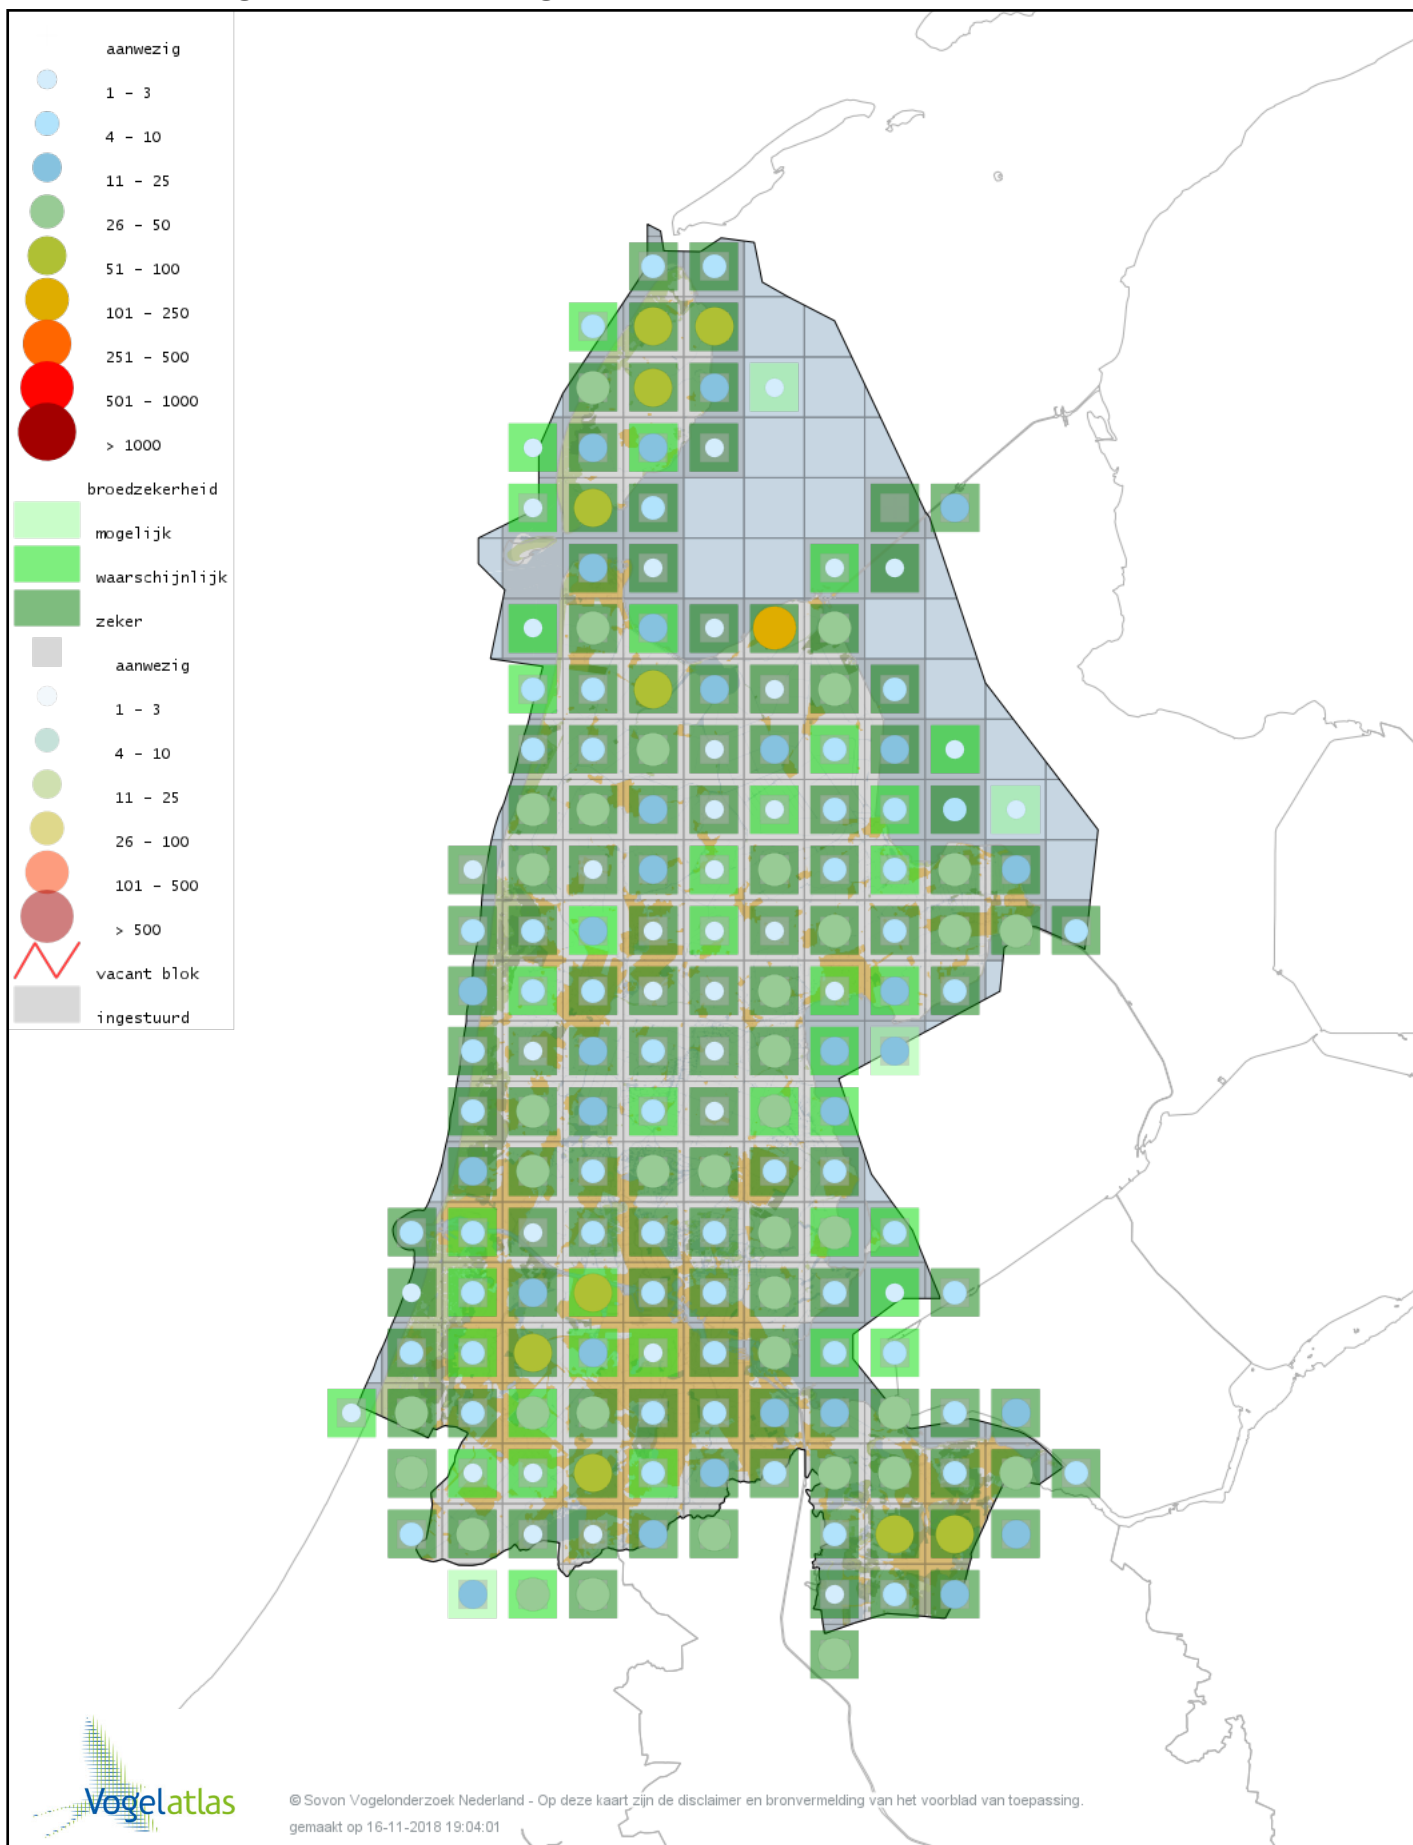

Voorlopige verspreidingskaart Gele Kwikstaart broedseizoen

Voorlopige verspreidingskaart Engelse Kwikstaart broedseizoen

Voorlopige verspreidingskaart Grote Gele Kwikstaart broedseizoen

Voorlopige verspreidingskaart Rouwkwikstaart broedseizoen

Voorlopige verspreidingskaart Witte Kwikstaart broedseizoen

Voorlopige verspreidingskaart Graspieper broedseizoen

Voorlopige verspreidingskaart Boompieper broedseizoen

Voorlopige verspreidingskaart Vink broedseizoen