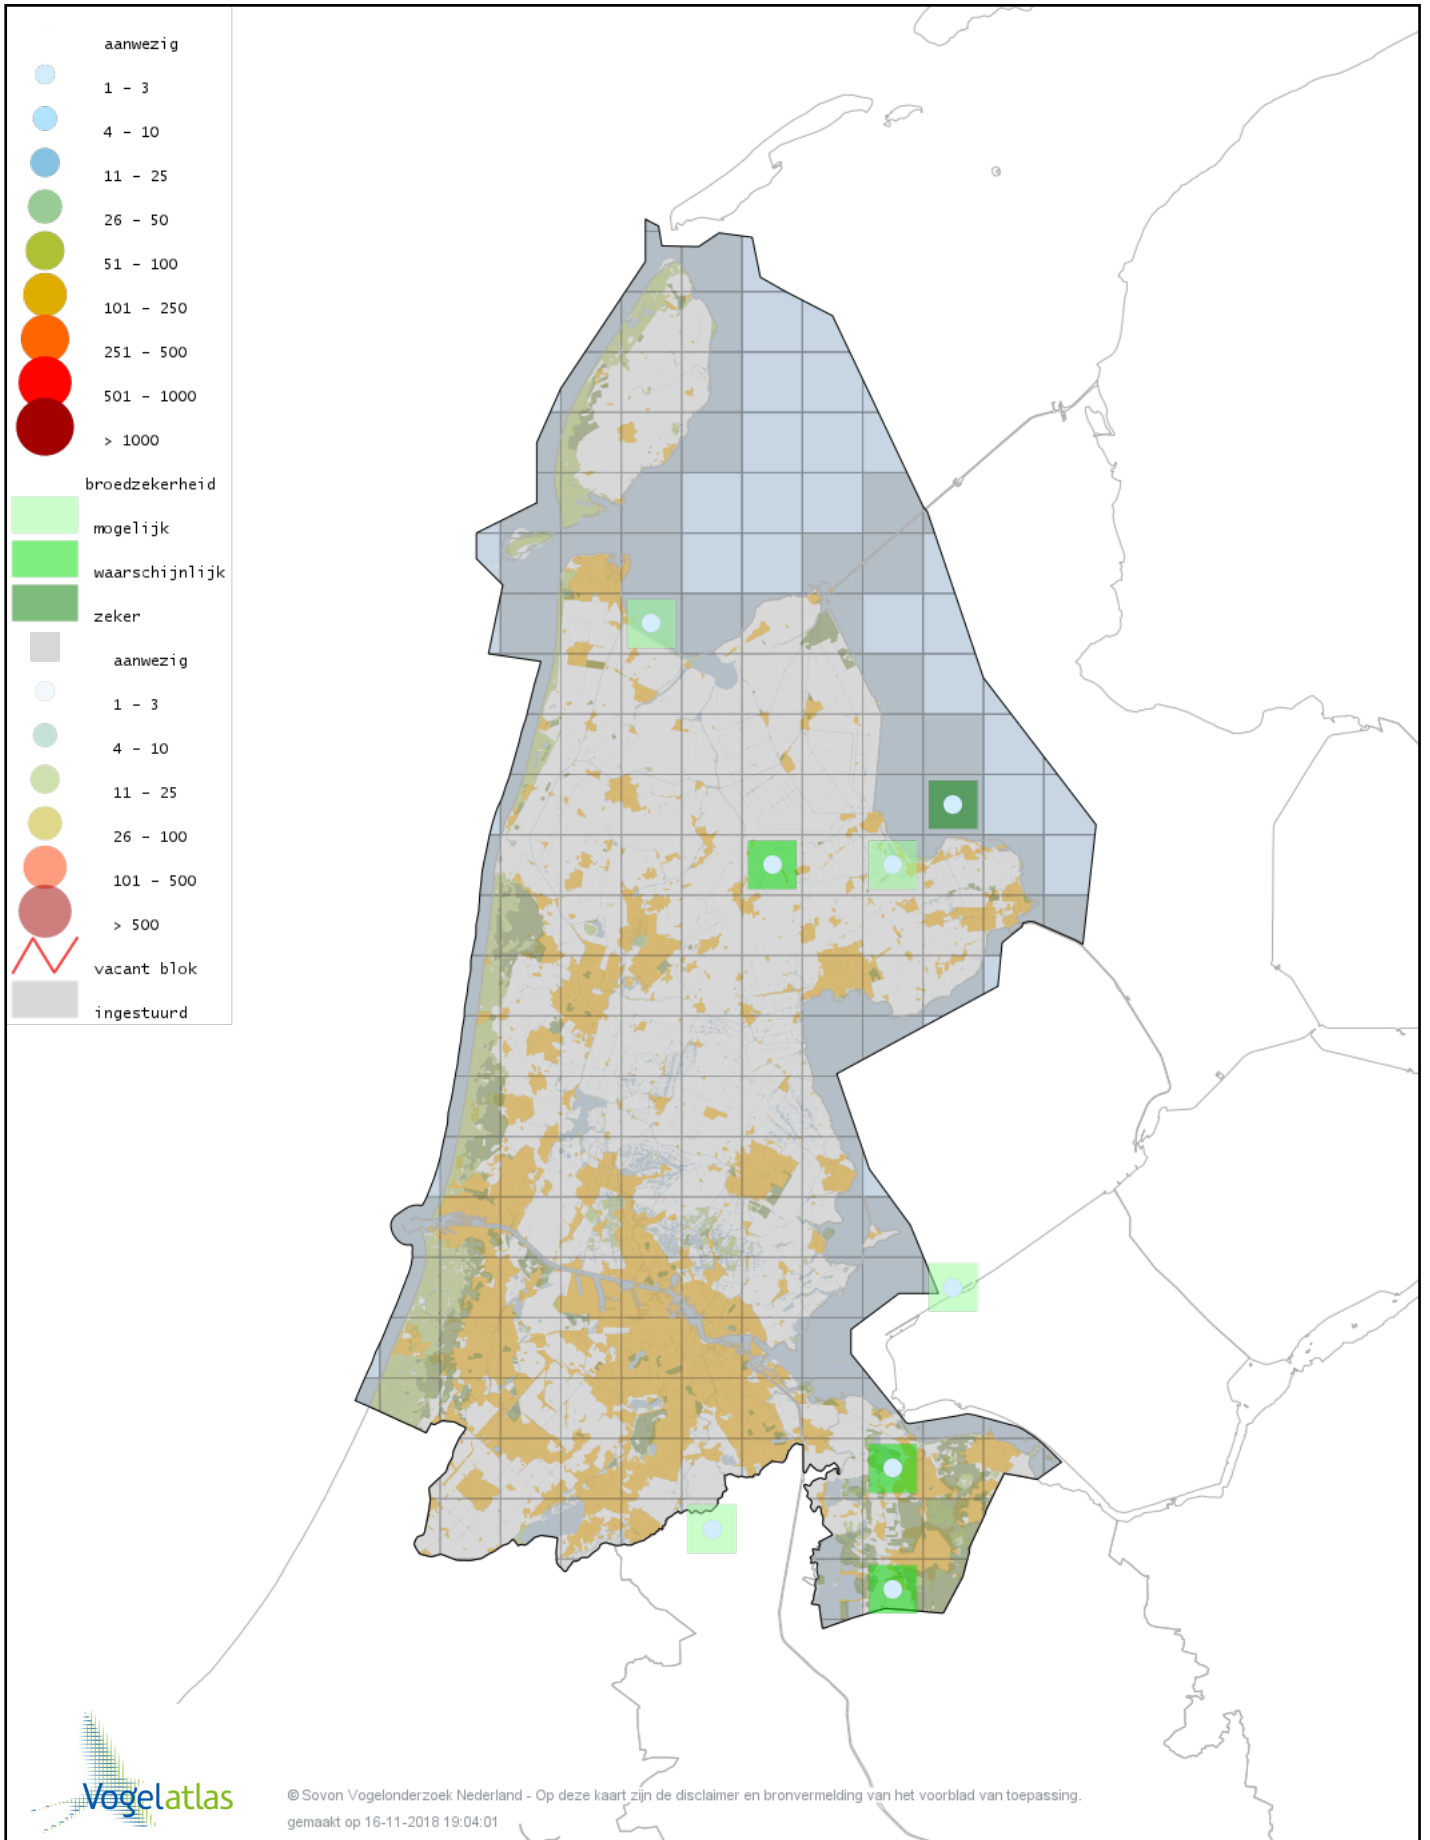

Voorlopige verspreidingskaart Knobbelzwaan broedseizoen

Voorlopige verspreidingskaart Nijlgans broedseizoen

Voorlopige verspreidingskaart Bergeend broedseizoen

Voorlopige verspreidingskaart Casarca broedseizoen

Voorlopige verspreidingskaart Zomertaling broedseizoen

Voorlopige verspreidingskaart Slobeend broedseizoen

Voorlopige verspreidingskaart Krakeend broedseizoen

Voorlopige verspreidingskaart Smient broedseizoen

Voorlopige verspreidingskaart Wilde Eend broedseizoen

Voorlopige verspreidingskaart Soepeend broedseizoen

Voorlopige verspreidingskaart Pijlstaart broedseizoen

Voorlopige verspreidingskaart Wintertaling broedseizoen

Voorlopige verspreidingskaart Krooneend broedseizoen

Voorlopige verspreidingskaart Tafeleend broedseizoen

Voorlopige verspreidingskaart Kuifeend broedseizoen

Voorlopige verspreidingskaart Eider broedseizoen