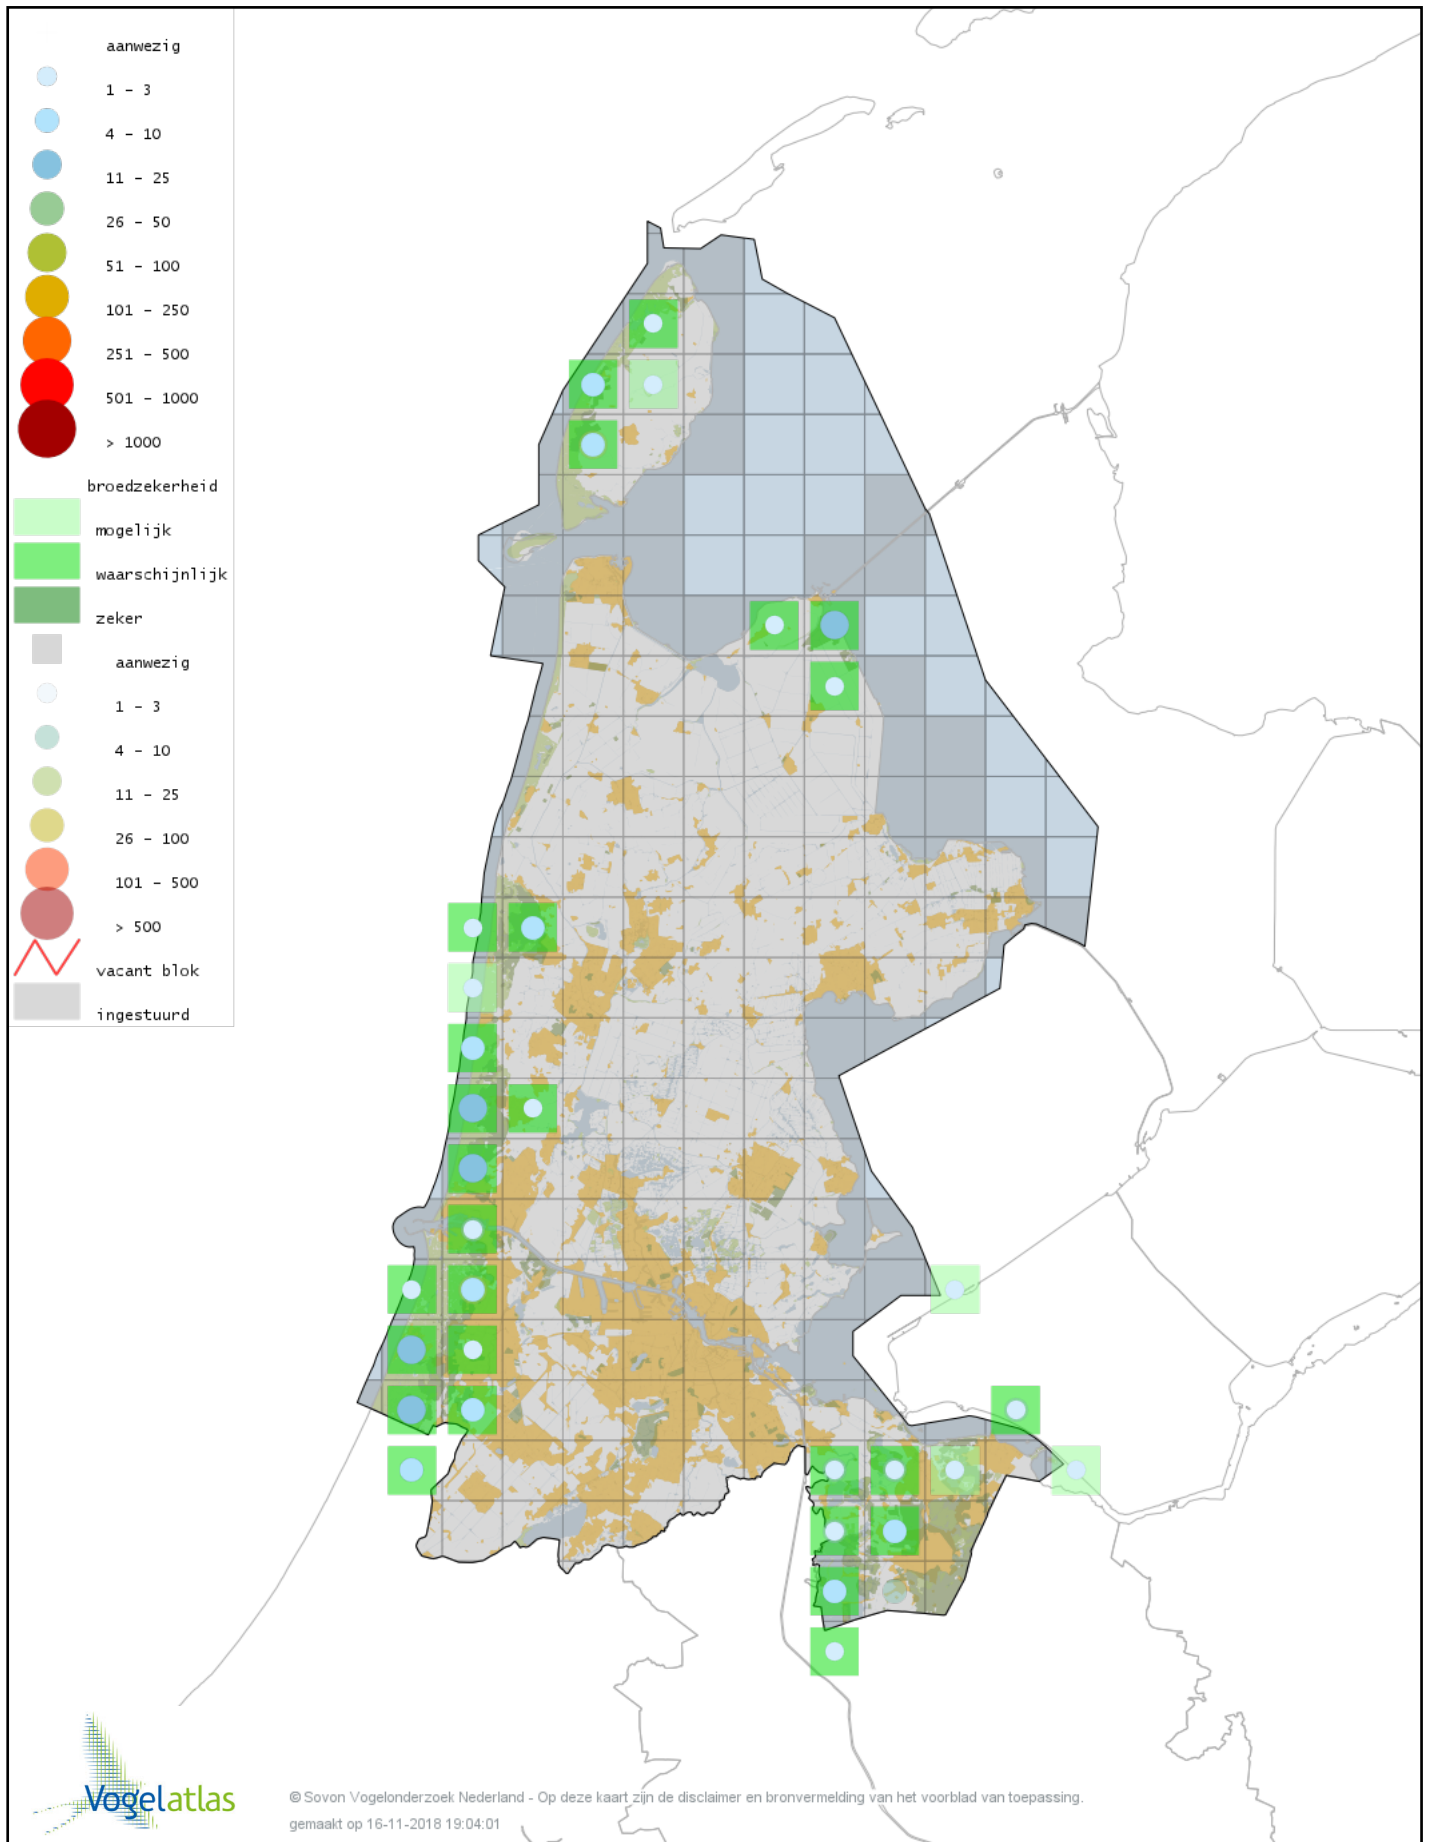

Voorlopige verspreidingskaart Waterhoen broedseizoen

Voorlopige verspreidingskaart Meerkoet broedseizoen

Voorlopige verspreidingskaart Scholekster broedseizoen

Voorlopige verspreidingskaart Steltkluut broedseizoen

Voorlopige verspreidingskaart Kluut broedseizoen

Voorlopige verspreidingskaart Kievit broedseizoen

Voorlopige verspreidingskaart Bontbekplevier broedseizoen

Voorlopige verspreidingskaart Kleine Plevier broedseizoen

Voorlopige verspreidingskaart Strandplevier broedseizoen

Voorlopige verspreidingskaart Wulp broedseizoen

Voorlopige verspreidingskaart Grutto broedseizoen

Voorlopige verspreidingskaart Kemphaan broedseizoen

Voorlopige verspreidingskaart Houtsnip broedseizoen

Voorlopige verspreidingskaart Watersnip broedseizoen

Voorlopige verspreidingskaart Tureluur broedseizoen

Voorlopige verspreidingskaart Kokmeeuw broedseizoen