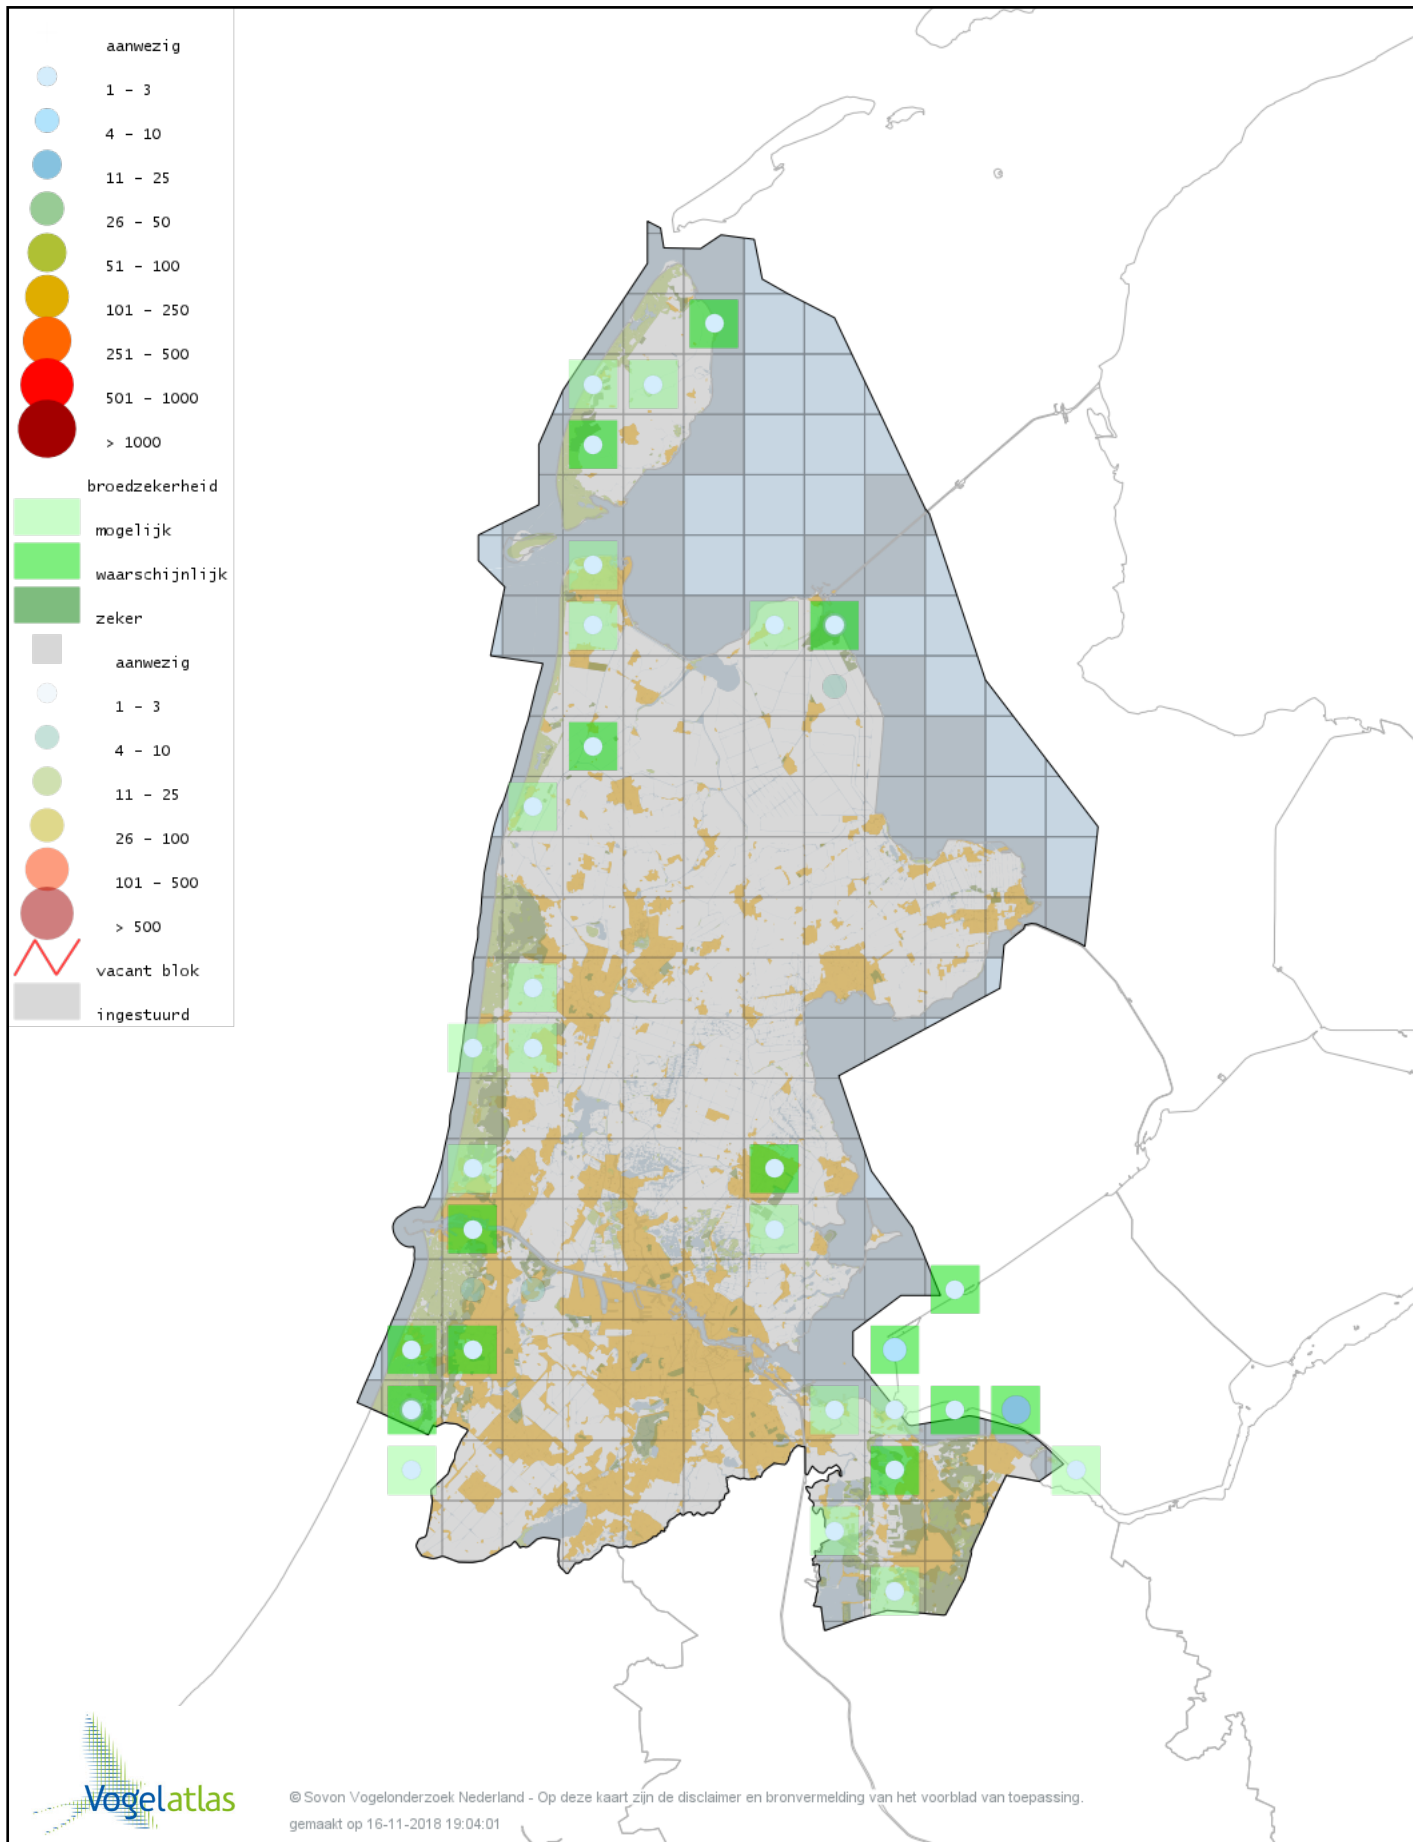

Voorlopige verspreidingskaart Grote Bonte Specht broedseizoen

Voorlopige verspreidingskaart Zwarte Specht broedseizoen

Voorlopige verspreidingskaart Groene Specht broedseizoen

Voorlopige verspreidingskaart Torenvalk broedseizoen

Voorlopige verspreidingskaart Boomvalk broedseizoen

Voorlopige verspreidingskaart Slechtvalk broedseizoen

Voorlopige verspreidingskaart Grote Alexanderparkiet broedseizoen

Voorlopige verspreidingskaart Halsbandparkiet broedseizoen

Voorlopige verspreidingskaart Grauwe Klauwier broedseizoen

Voorlopige verspreidingskaart Wielewaal broedseizoen

Voorlopige verspreidingskaart Gaai broedseizoen

Voorlopige verspreidingskaart Ekster broedseizoen