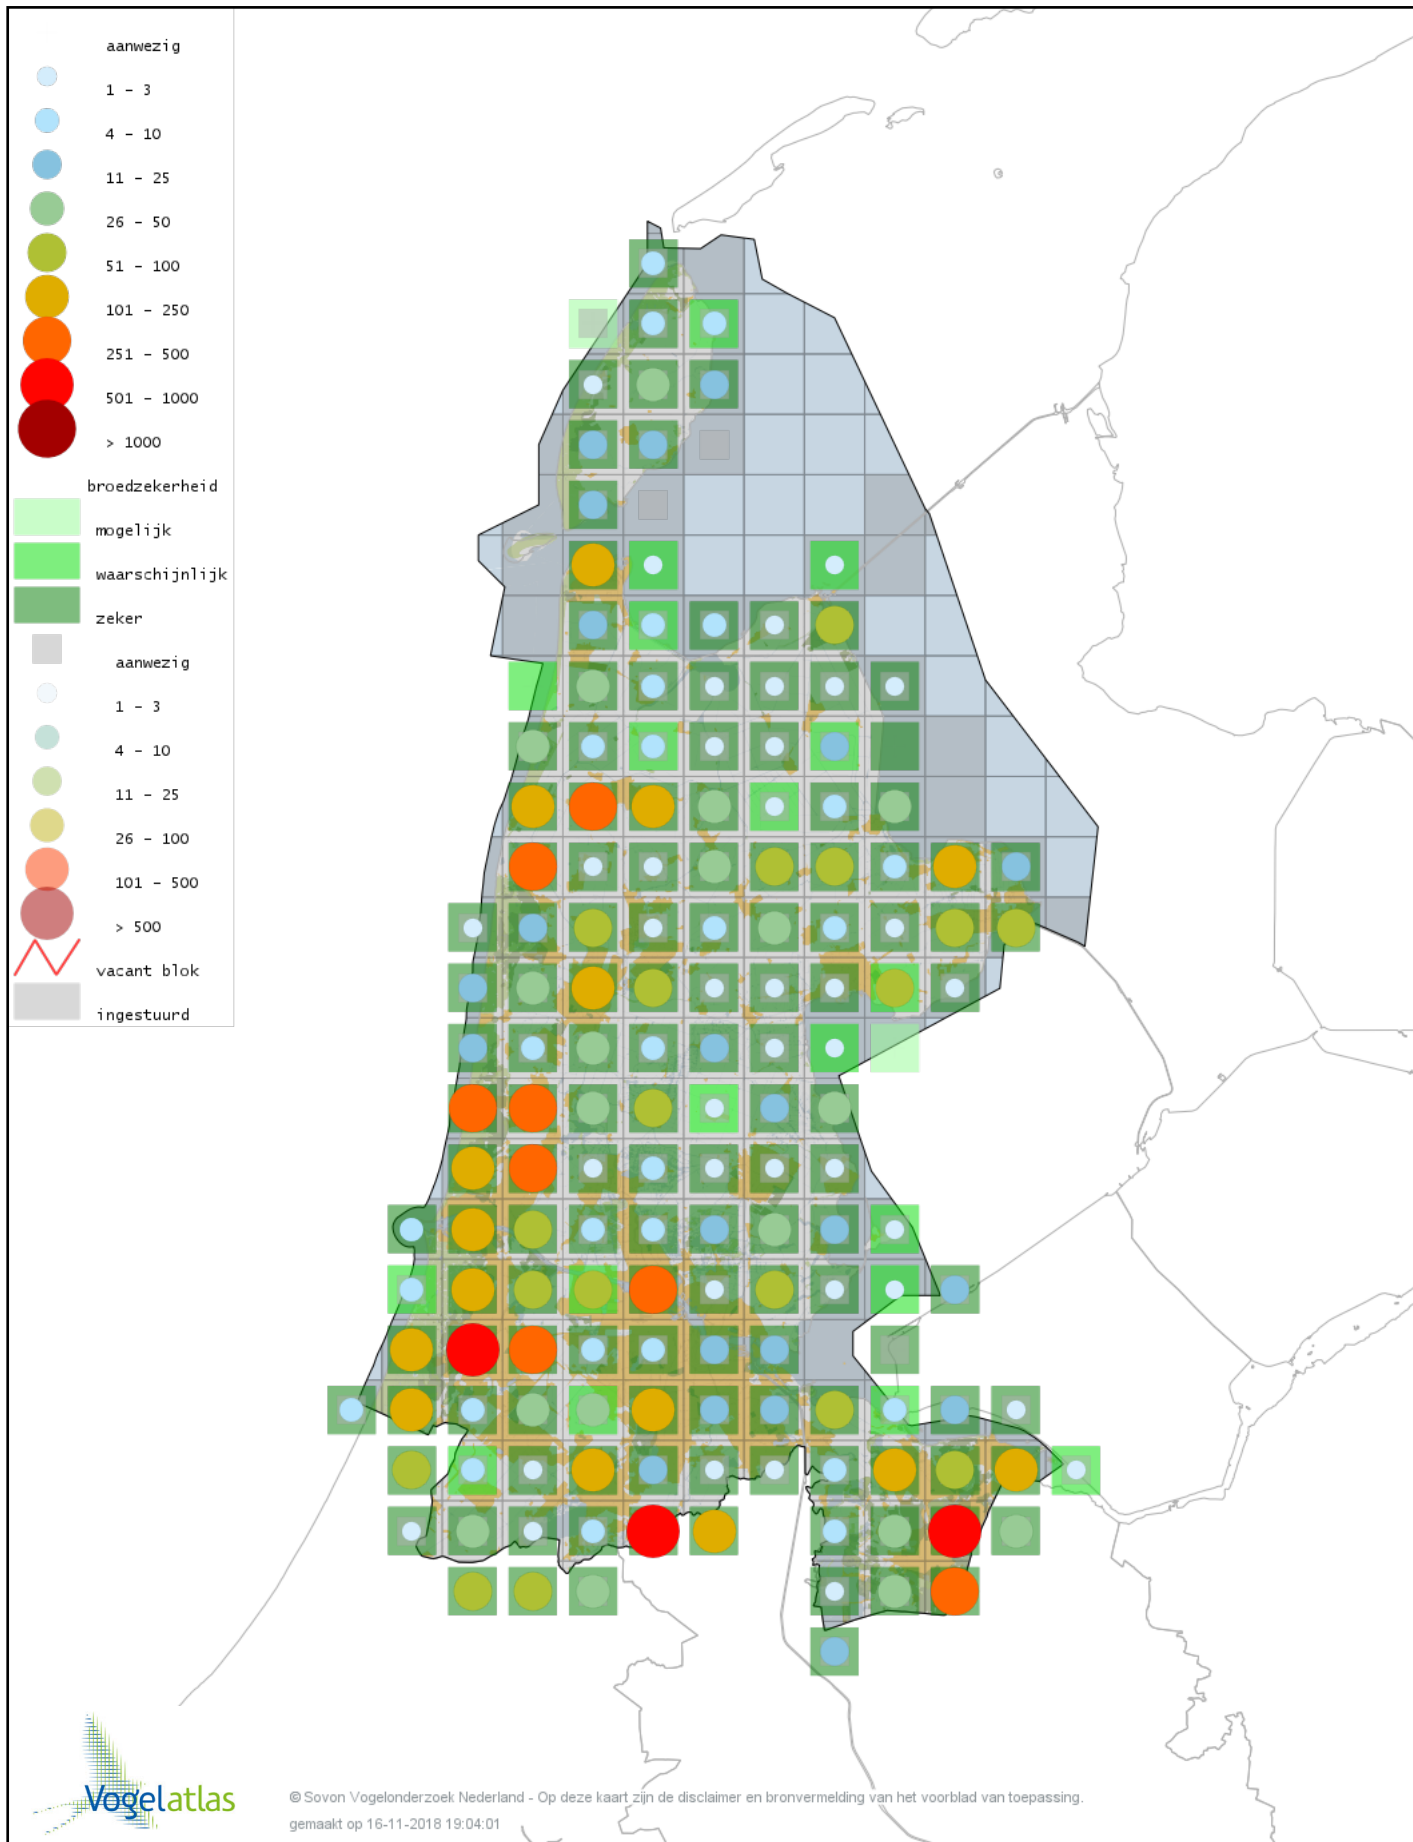

Voorlopige verspreidingskaart Kauw broedseizoen

Voorlopige verspreidingskaart Roek broedseizoen

Voorlopige verspreidingskaart Zwarte Kraai broedseizoen

Voorlopige verspreidingskaart Bonte Kraai broedseizoen

Voorlopige verspreidingskaart Raaf broedseizoen

Voorlopige verspreidingskaart Zwarte Mees broedseizoen

Voorlopige verspreidingskaart Kuifmees broedseizoen

Voorlopige verspreidingskaart Glanskop broedseizoen

Voorlopige verspreidingskaart Matkop broedseizoen

Voorlopige verspreidingskaart Pimpelmees broedseizoen

Voorlopige verspreidingskaart Koolmees broedseizoen

Voorlopige verspreidingskaart Baardman broedseizoen