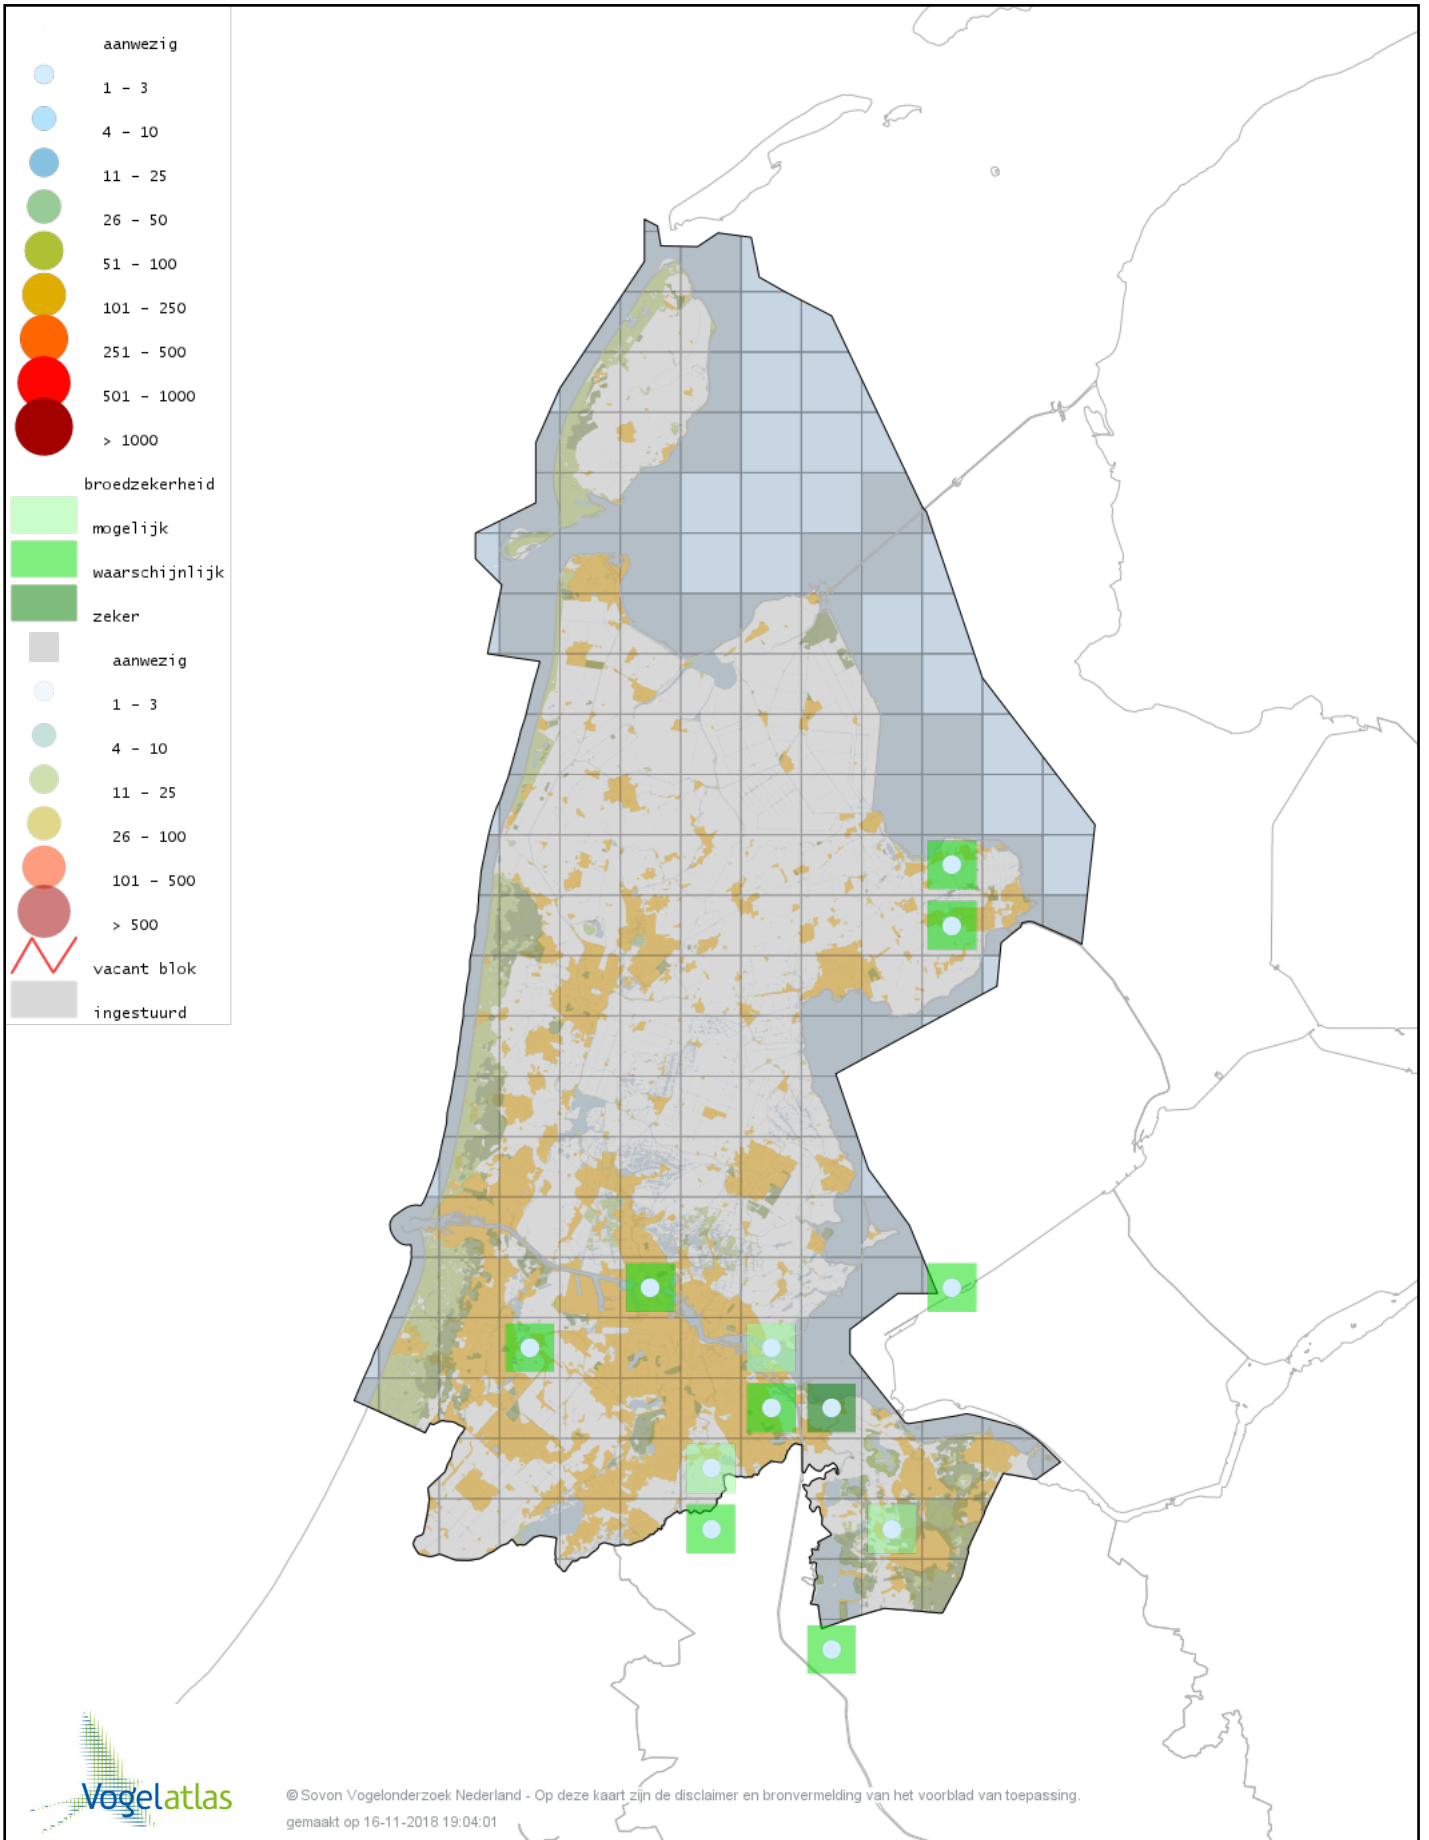

Voorlopige verspreidingskaart Cetti's Zanger broedseizoen