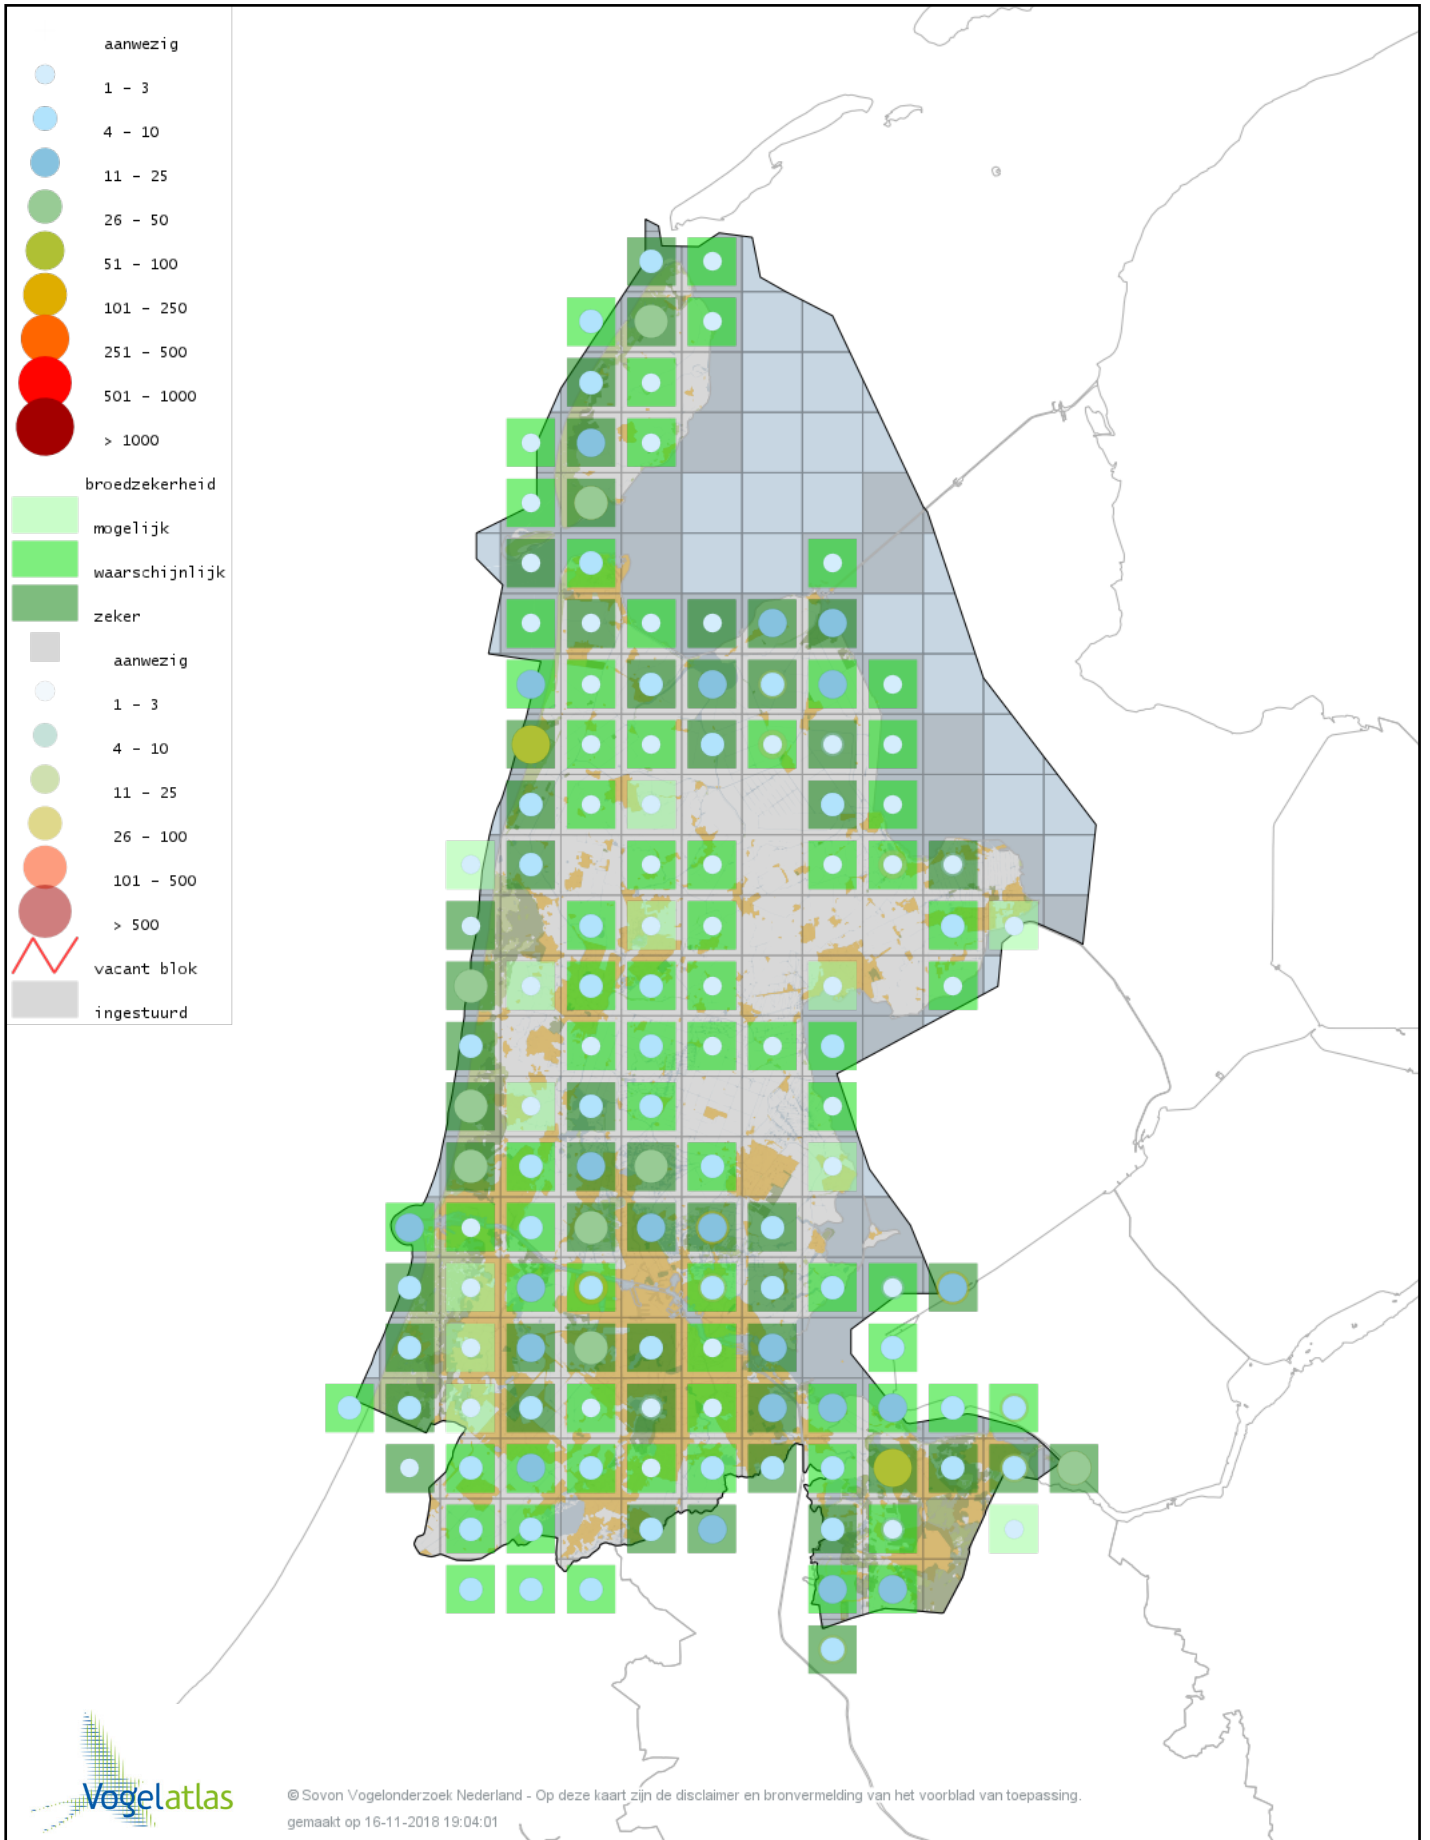

Voorlopige verspreidingskaart Winterkoning broedseizoen

Voorlopige verspreidingskaart Boomklever broedseizoen

Voorlopige verspreidingskaart Boomkruiper broedseizoen

Voorlopige verspreidingskaart Spreeuw broedseizoen

Voorlopige verspreidingskaart Merel broedseizoen

Voorlopige verspreidingskaart Zanglijster broedseizoen

Voorlopige verspreidingskaart Grote Lijster broedseizoen

Voorlopige verspreidingskaart Grauwe Vliegenvanger broedseizoen

Voorlopige verspreidingskaart Roodborst broedseizoen

Voorlopige verspreidingskaart Blauwborst broedseizoen

Voorlopige verspreidingskaart Nachtegaal broedseizoen

Voorlopige verspreidingskaart Bonte Vliegenvanger broedseizoen