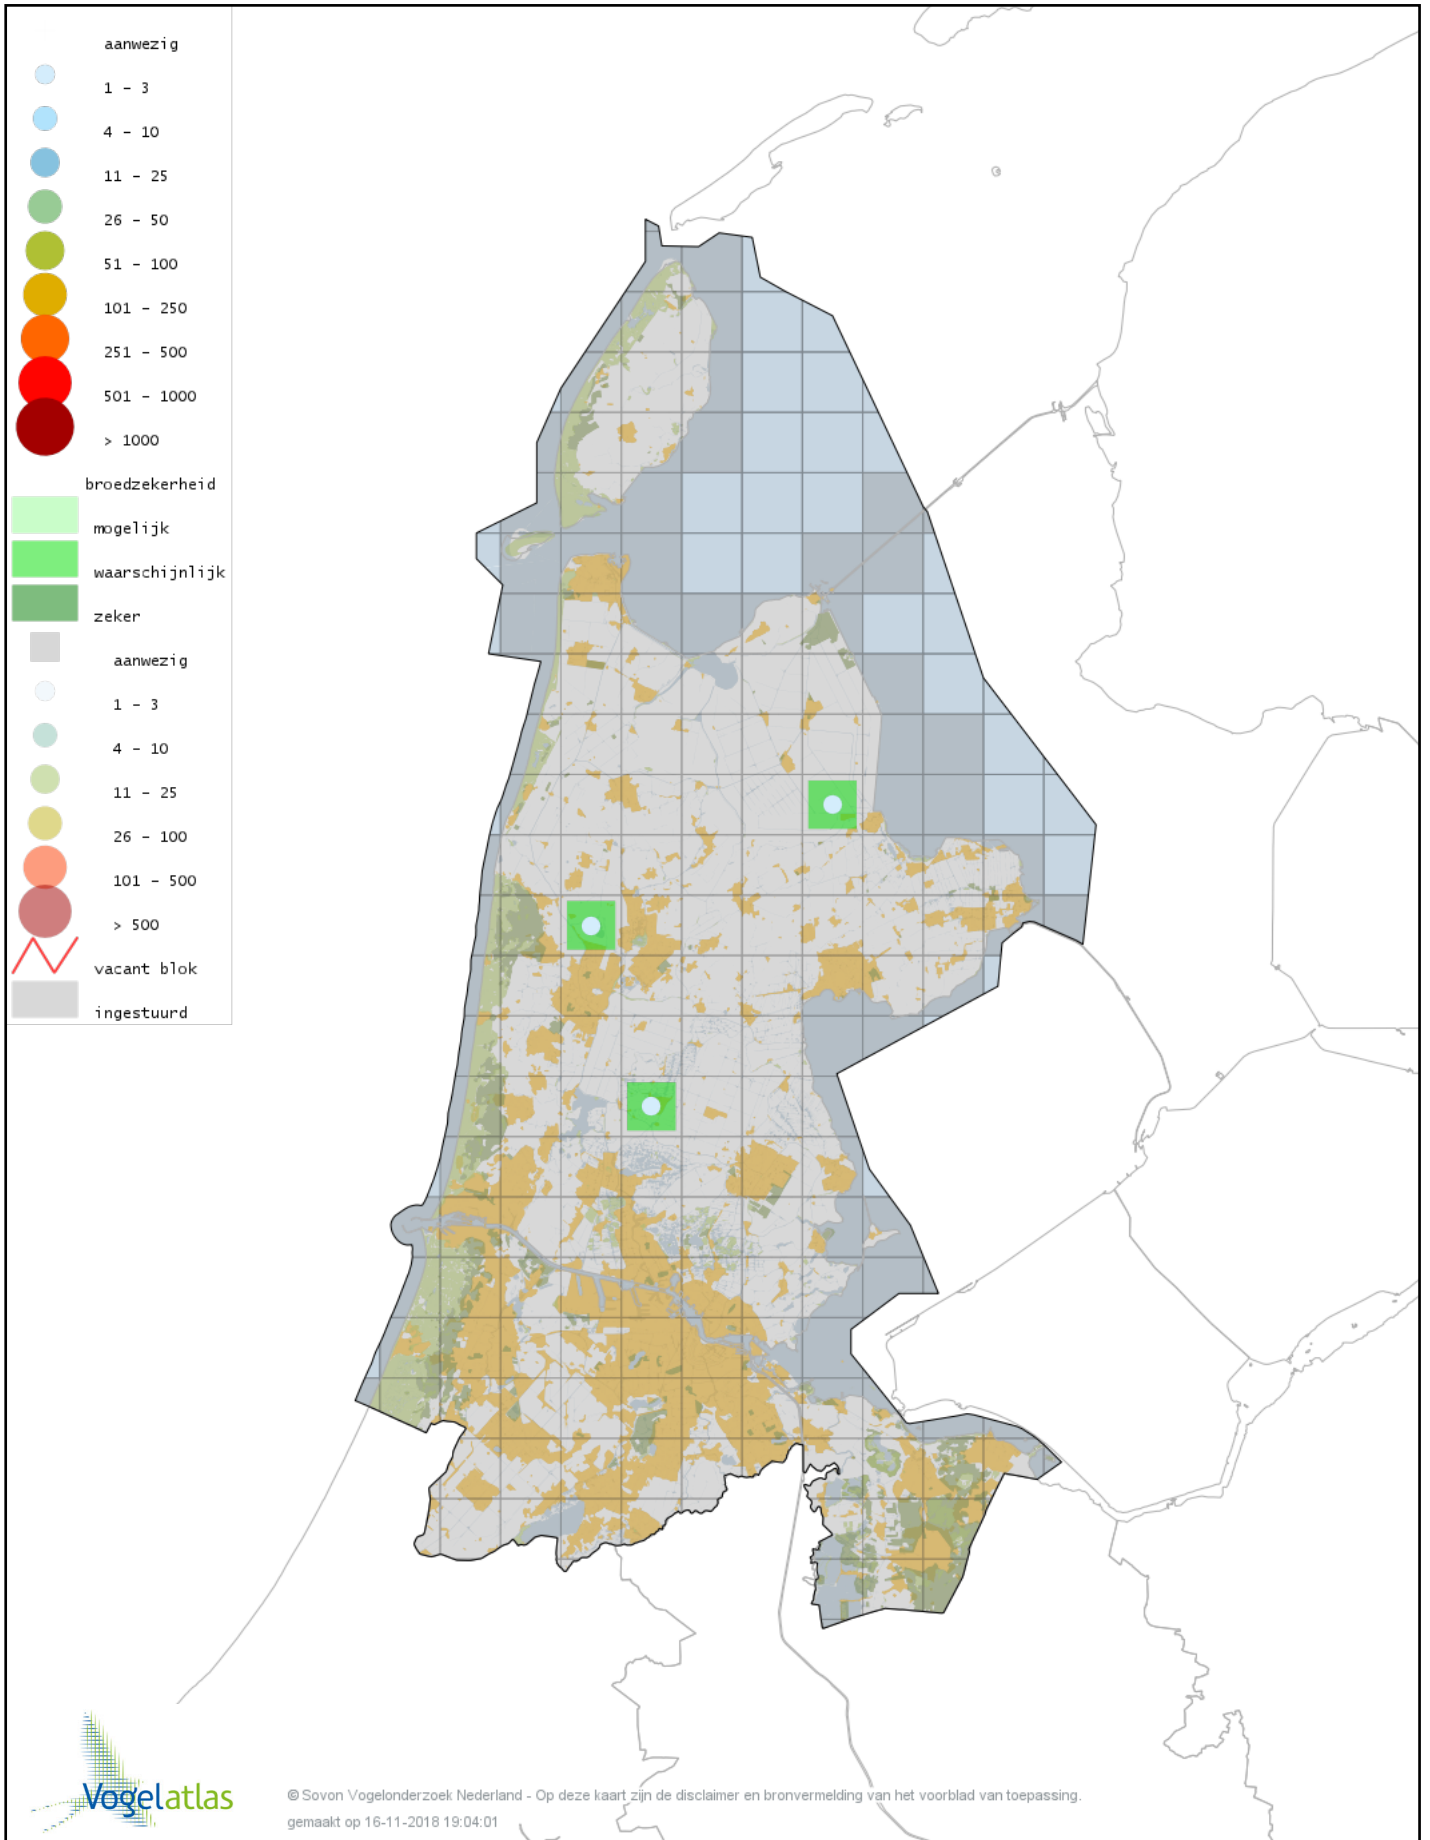

Voorlopige verspreidingskaart Grote Zilverreiger broedseizoen

Voorlopige verspreidingskaart Kleine Zilverreiger broedseizoen

Voorlopige verspreidingskaart Aalscholver broedseizoen

Voorlopige verspreidingskaart Wespendifeet broedseizoen

Voorlopige verspreidingskaart Bruine Kiekendief broedseizoen

Voorlopige verspreidingskaart Blauwe Kiekendief broedseizoen

Voorlopige verspreidingskaart Buizerd broedseizoen

Voorlopige verspreidingskaart Waterral broedseizoen

Voorlopige verspreidingskaart Kwartelkoning broedseizoen

Voorlopige verspreidingskaart Kleinst Waterhoen broedseizoen

Voorlopige verspreidingskaart Porseleinhoen broedseizoen

© Sovon Vogelonderzoek Nederland - Op deze kaart zijn de disclaimer en bronvermelding van het voorblad van toepassing.
gemaakt op 16-11-2018 19:04:01

Voorlopige verspreidingskaart Waterhoen broedseizoen

Voorlopige verspreidingskaart Meerkoet broedseizoen

Voorlopige verspreidingskaart Scholekster broedseizoen

Voorlopige verspreidingskaart Steltkluut broedseizoen