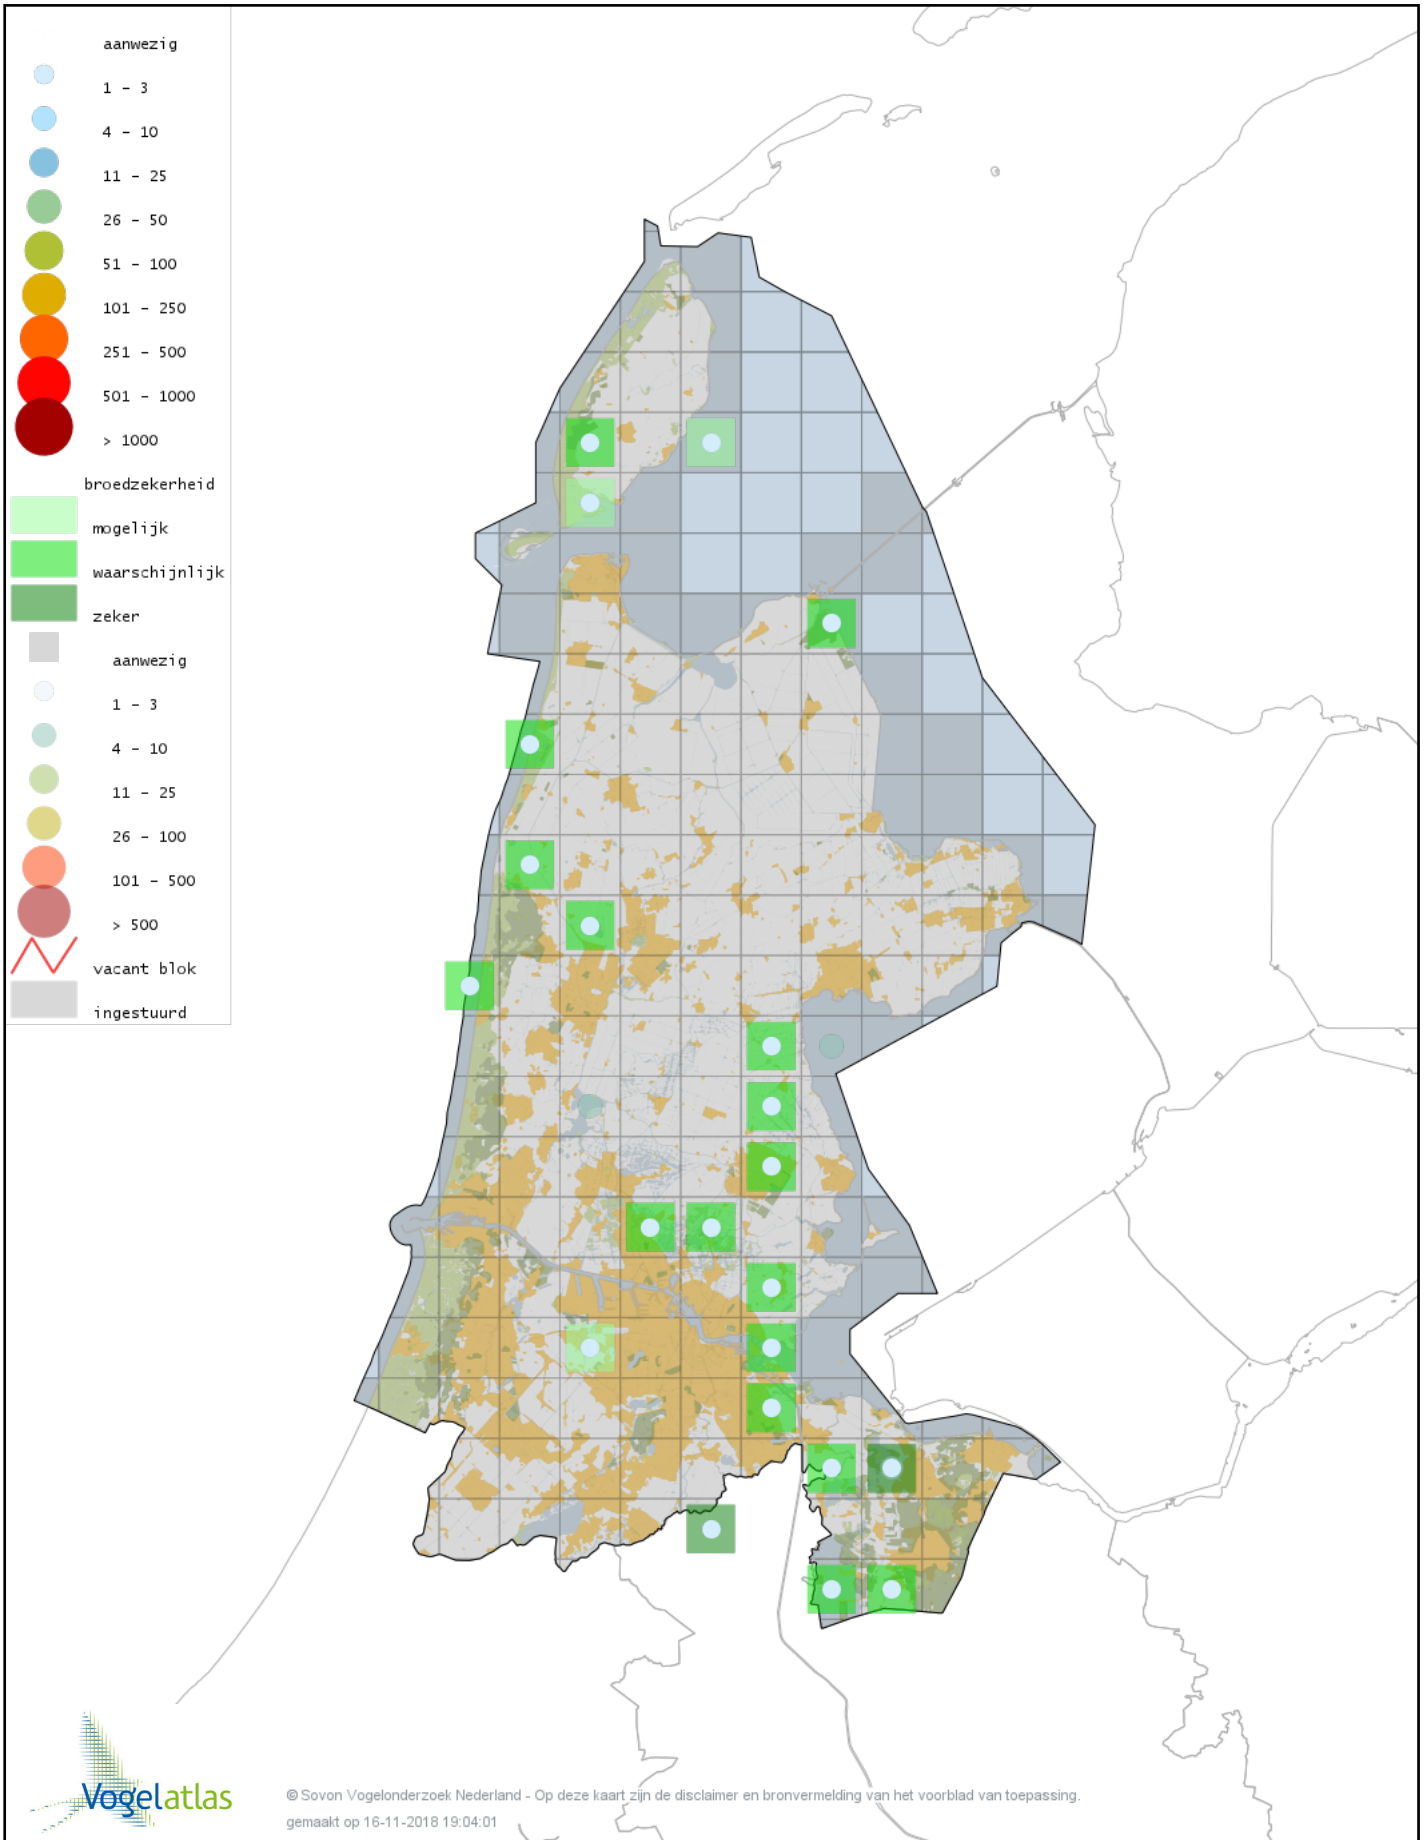

Voorlopige verspreidingskaart Grote Zilverreiger broedseizoen

Voorlopige verspreidingskaart Kleine Zilverreiger broedseizoen

Voorlopige verspreidingskaart Aalscholver broedseizoen

Voorlopige verspreidingskaart Wespendifeet broedseizoen

Voorlopige verspreidingskaart Bruine Kiekendief broedseizoen

Voorlopige verspreidingskaart Blauwe Kiekendief broedseizoen

Voorlopige verspreidingskaart Buizerd broedseizoen

Voorlopige verspreidingskaart Waterral broedseizoen

Voorlopige verspreidingskaart Kwartelkoning broedseizoen

Voorlopige verspreidingskaart Kleinst Waterhoen broedseizoen

Voorlopige verspreidingskaart Porseleinhoen broedseizoen

© Sovon Vogelonderzoek Nederland - Op deze kaart zijn de disclaimer en bronvermelding van het voorblad van toepassing.
gemaakt op 16-11-2018 19:04:01

Voorlopige verspreidingskaart Waterhoen broedseizoen

Voorlopige verspreidingskaart Meerkoet broedseizoen

Voorlopige verspreidingskaart Scholekster broedseizoen

Voorlopige verspreidingskaart Steltkluut broedseizoen