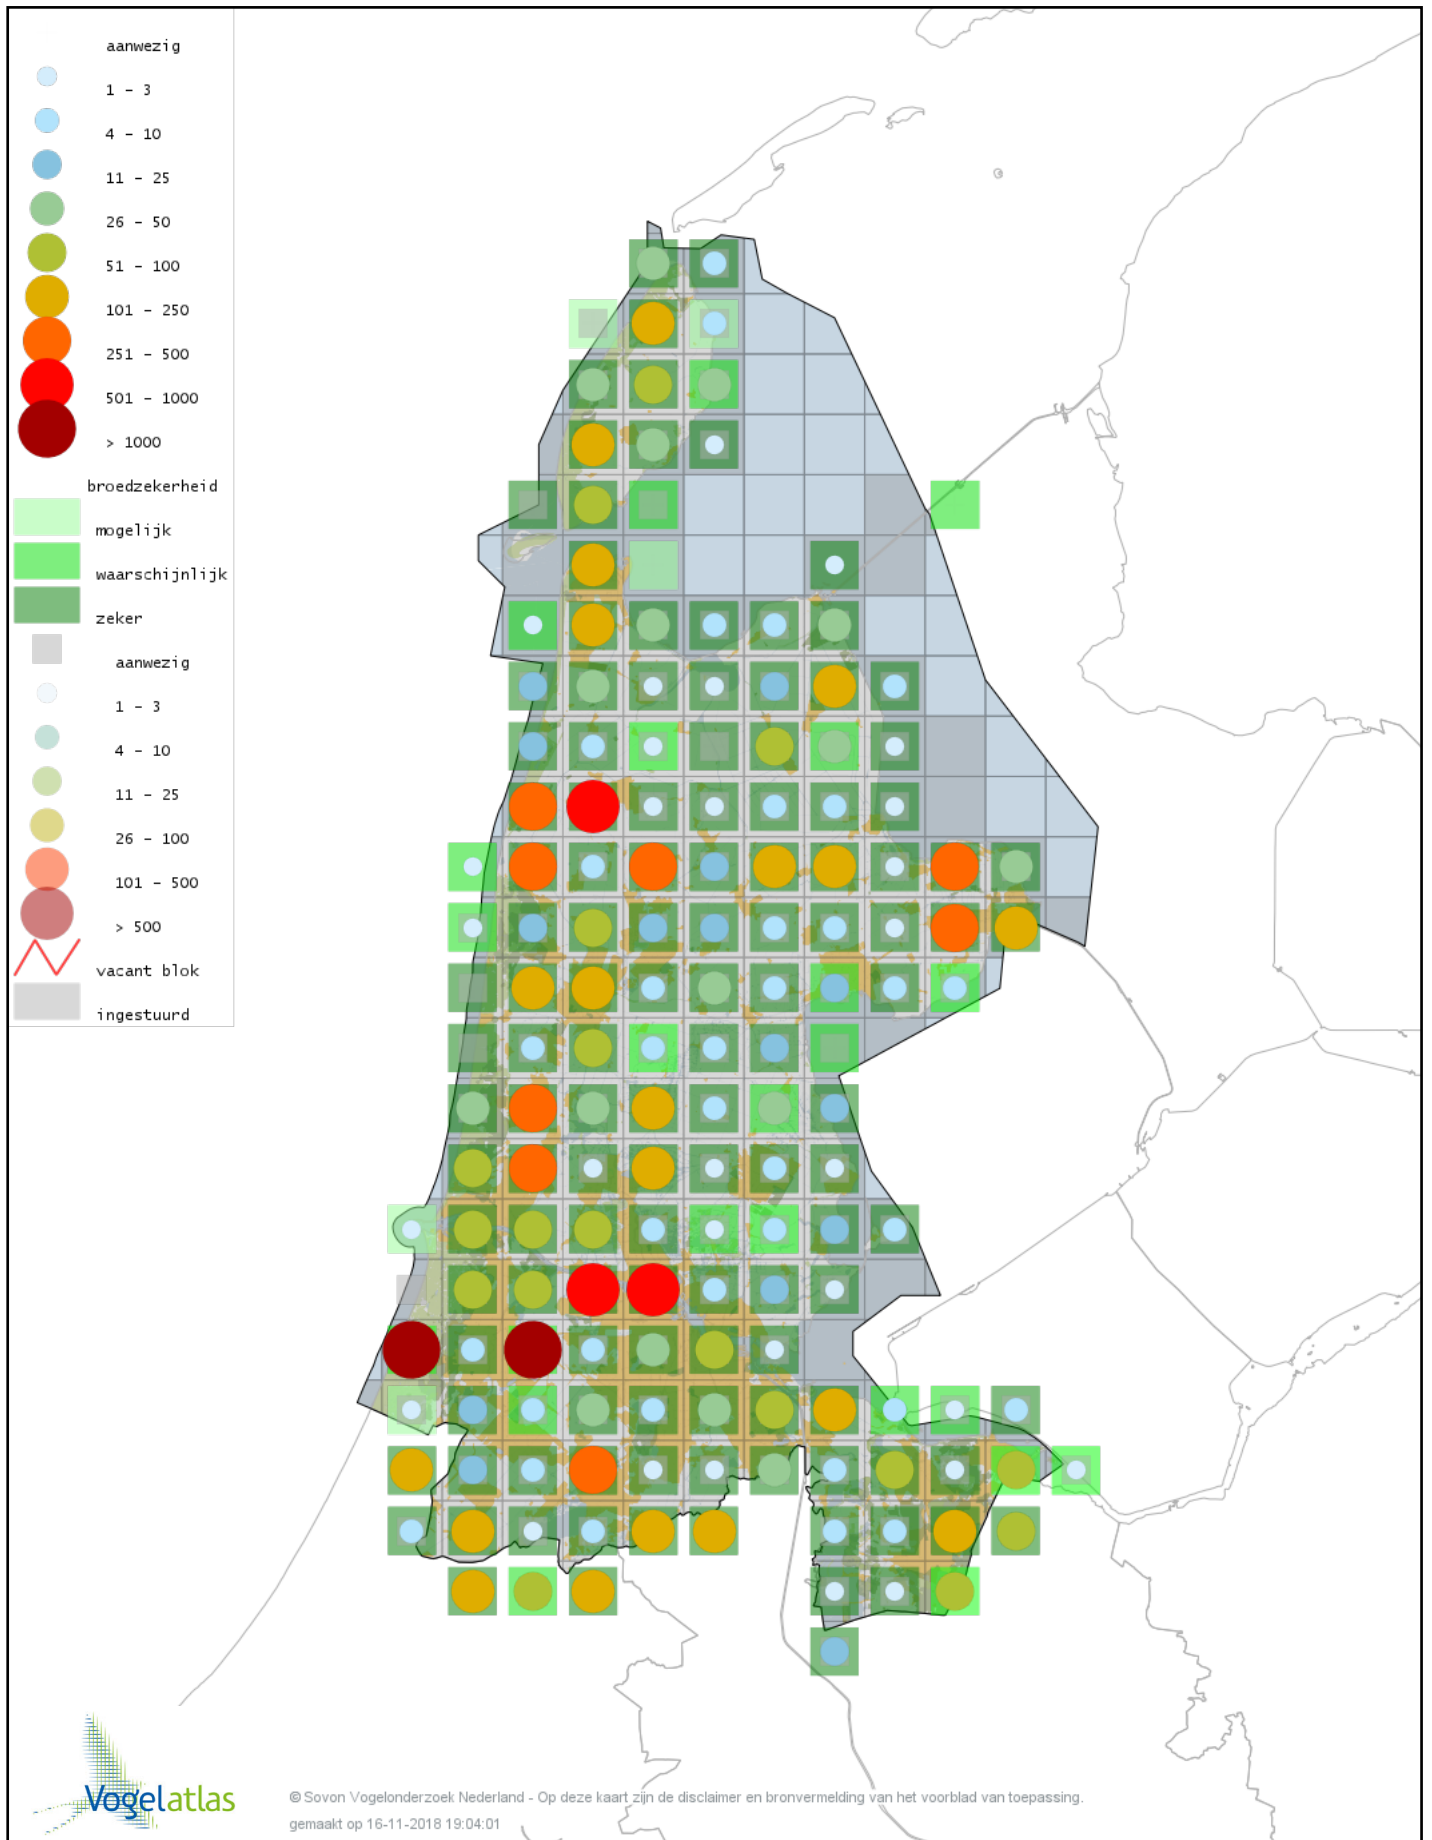

Voorlopige verspreidingskaart Boomvalk broedseizoen

Voorlopige verspreidingskaart Slechtvalk broedseizoen

Voorlopige verspreidingskaart Grote Alexanderparkiet broedseizoen

Voorlopige verspreidingskaart Halsbandparkiet broedseizoen

Voorlopige verspreidingskaart Grauwe Klauwier broedseizoen

Voorlopige verspreidingskaart Wielewaal broedseizoen

Voorlopige verspreidingskaart Gaai broedseizoen

Voorlopige verspreidingskaart Ekster broedseizoen

Voorlopige verspreidingskaart Kauw broedseizoen

Voorlopige verspreidingskaart Roek broedseizoen

Voorlopige verspreidingskaart Zwarte Kraai broedseizoen

Voorlopige verspreidingskaart Bonte Kraai broedseizoen