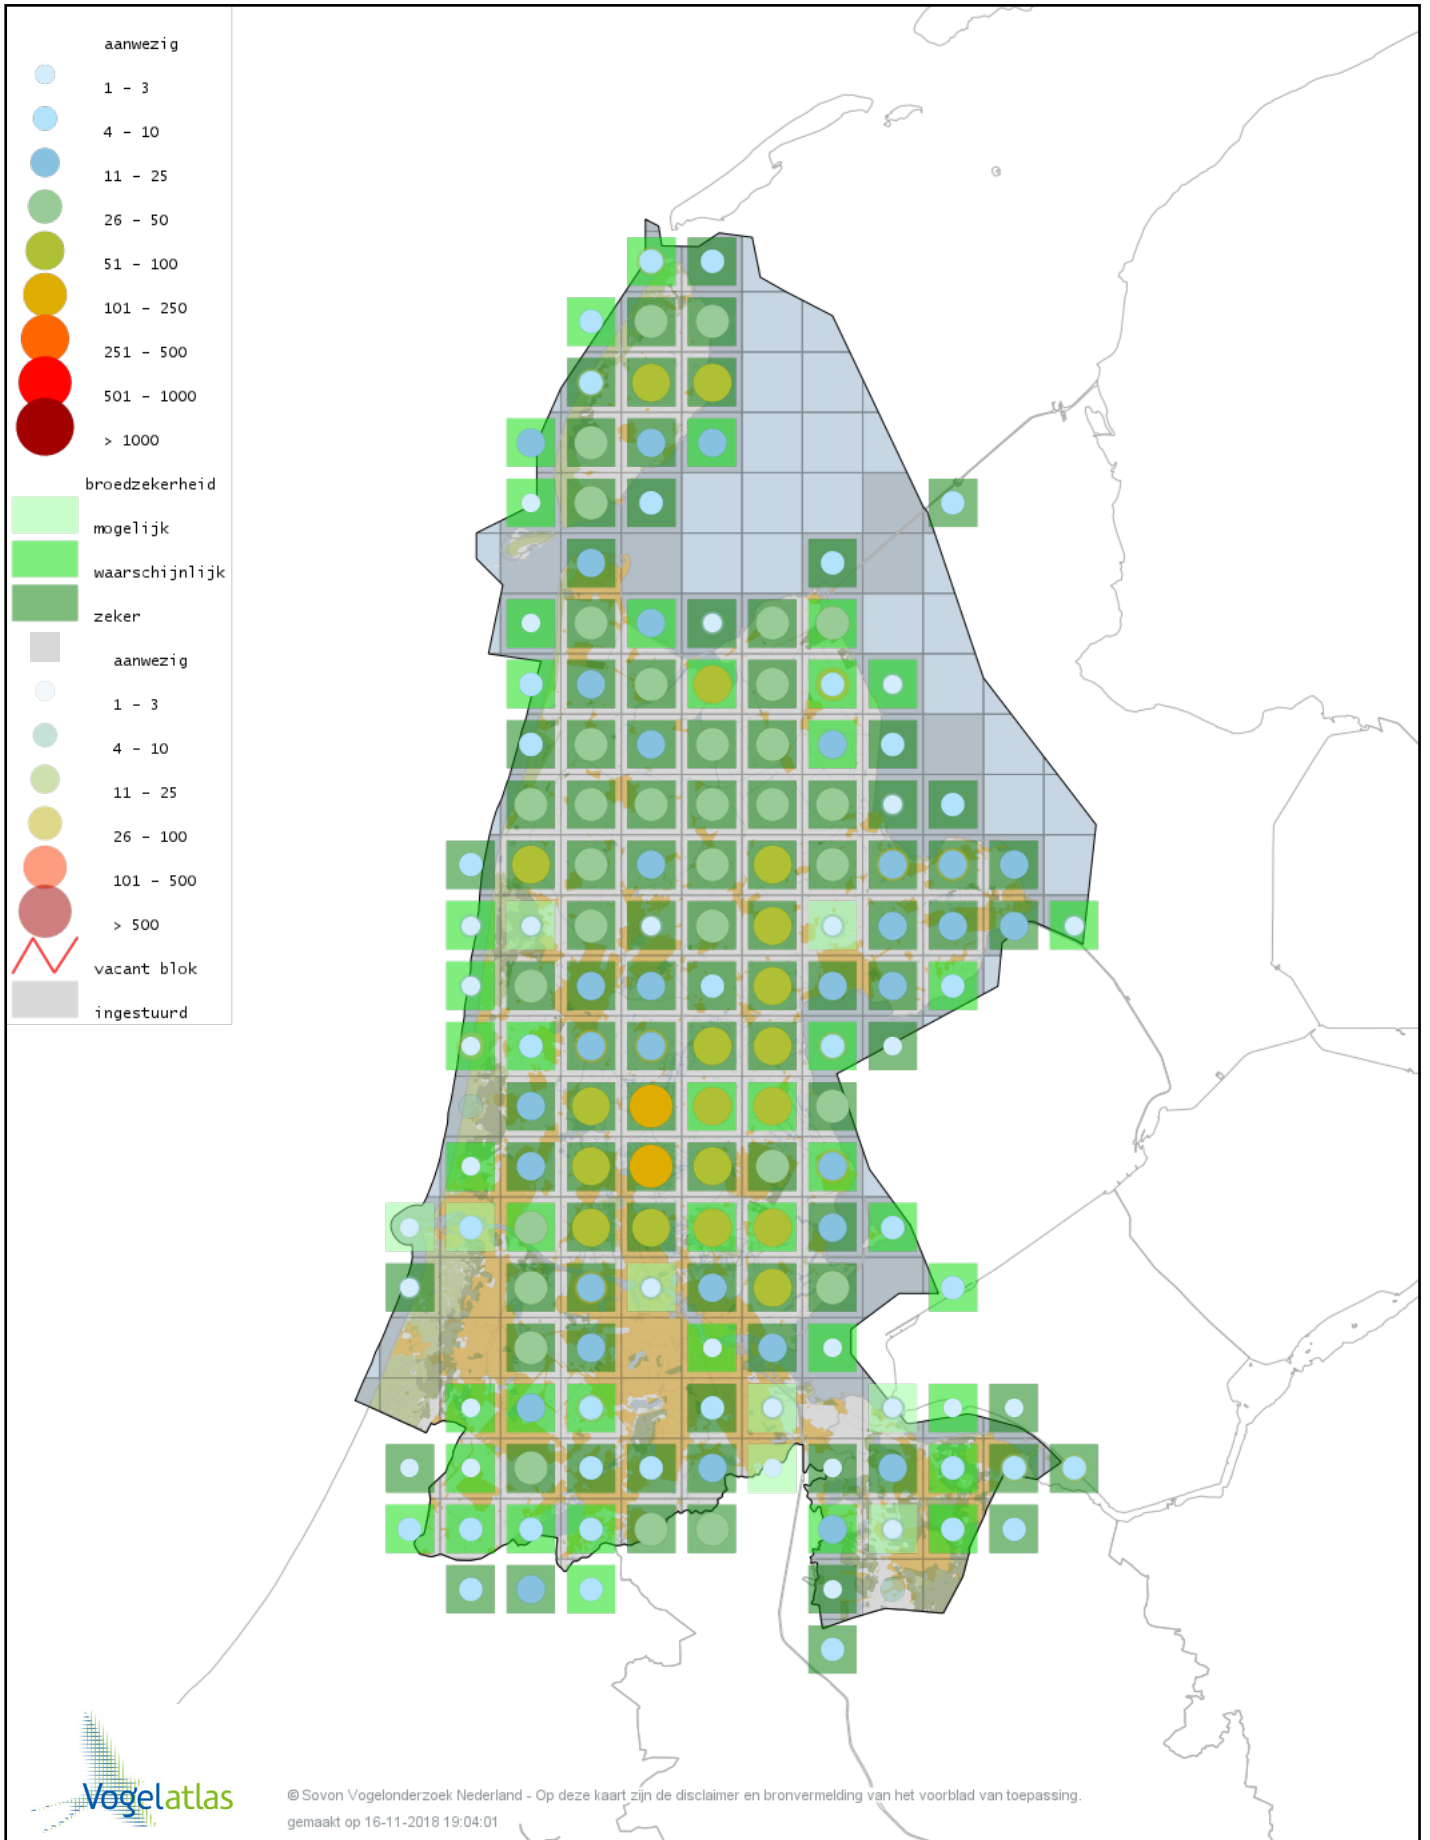

Voorlopige verspreidingskaart Indische Gans broedseizoen

Voorlopige verspreidingskaart Sneeuwgans broedseizoen

Voorlopige verspreidingskaart Grauwe Gans broedseizoen

Voorlopige verspreidingskaart Soepgans broedseizoen

Voorlopige verspreidingskaart Knobbelgans (Chinese) broedseizoen

Voorlopige verspreidingskaart Kolgans broedseizoen

Voorlopige verspreidingskaart Zwarte Zwaan broedseizoen

Voorlopige verspreidingskaart Zwarthalszwaan broedseizoen

Voorlopige verspreidingskaart Knobbelzwaan broedseizoen

Voorlopige verspreidingskaart Nijlgans broedseizoen

Voorlopige verspreidingskaart Bergeend broedseizoen

Voorlopige verspreidingskaart Casarca broedseizoen

Voorlopige verspreidingskaart Muskuseend broedseizoen

Voorlopige verspreidingskaart Mandarijneend broedseizoen

© Sovon Vogelonderzoek Nederland - Op deze kaart zijn de disclaimer en bronvermelding van het voorblad van toepassing.
gemaakt op 16-11-2018 19:04:01