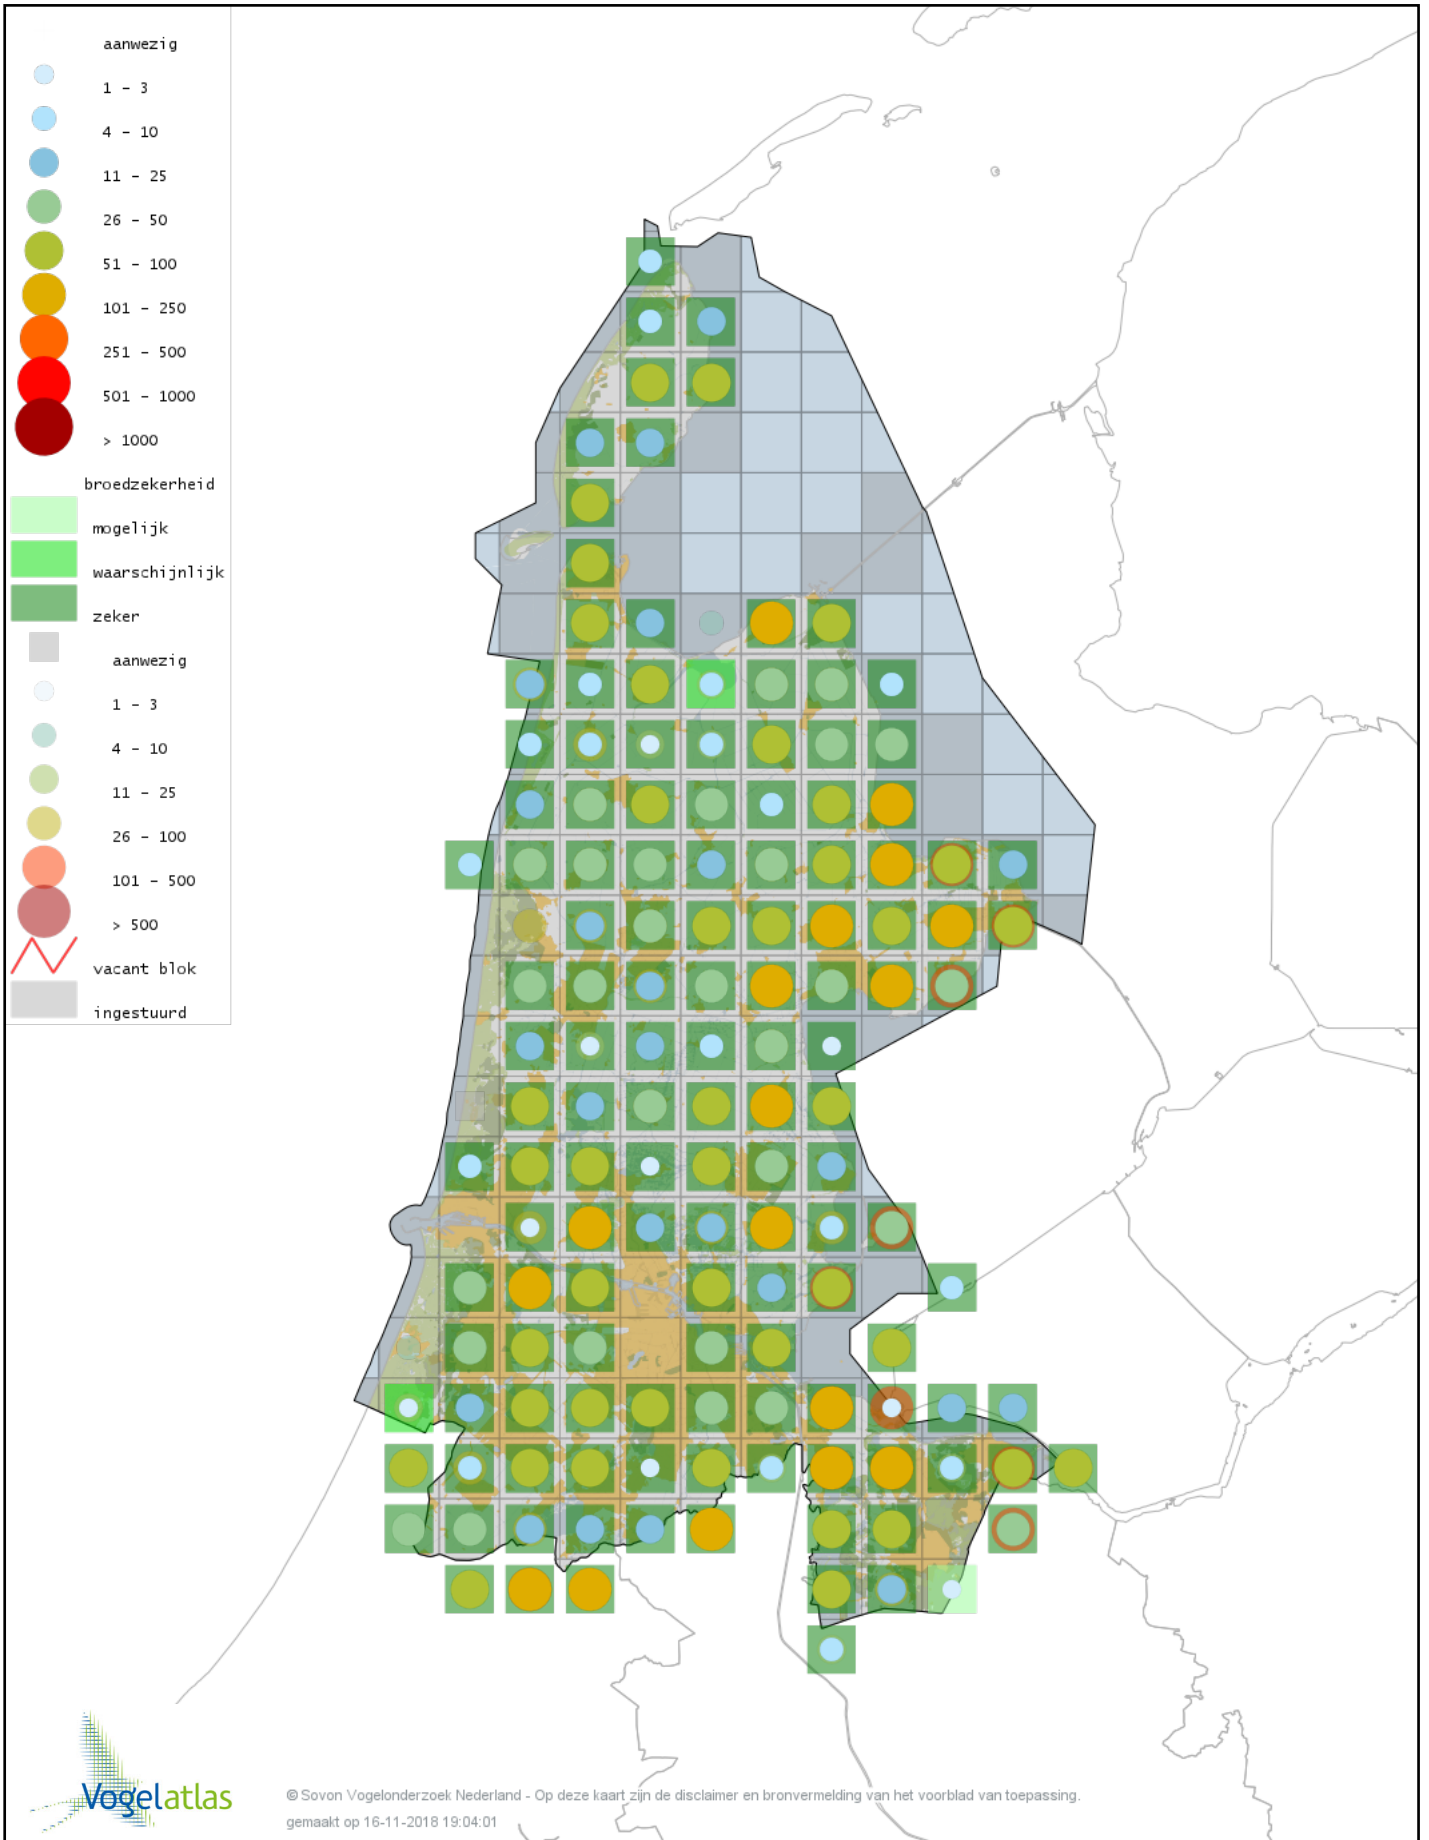

Voorlopige verspreidingskaart Boomleeuwerik broedseizoen

Voorlopige verspreidingskaart Veldleeuwerik broedseizoen

Voorlopige verspreidingskaart Oeverzwaluw broedseizoen

Voorlopige verspreidingskaart Boerenzwaluw broedseizoen

Voorlopige verspreidingskaart Huiszwaluw broedseizoen

Voorlopige verspreidingskaart Cetti's Zanger broedseizoen

Voorlopige verspreidingskaart Staartmees broedseizoen

Voorlopige verspreidingskaart Fitis broedseizoen