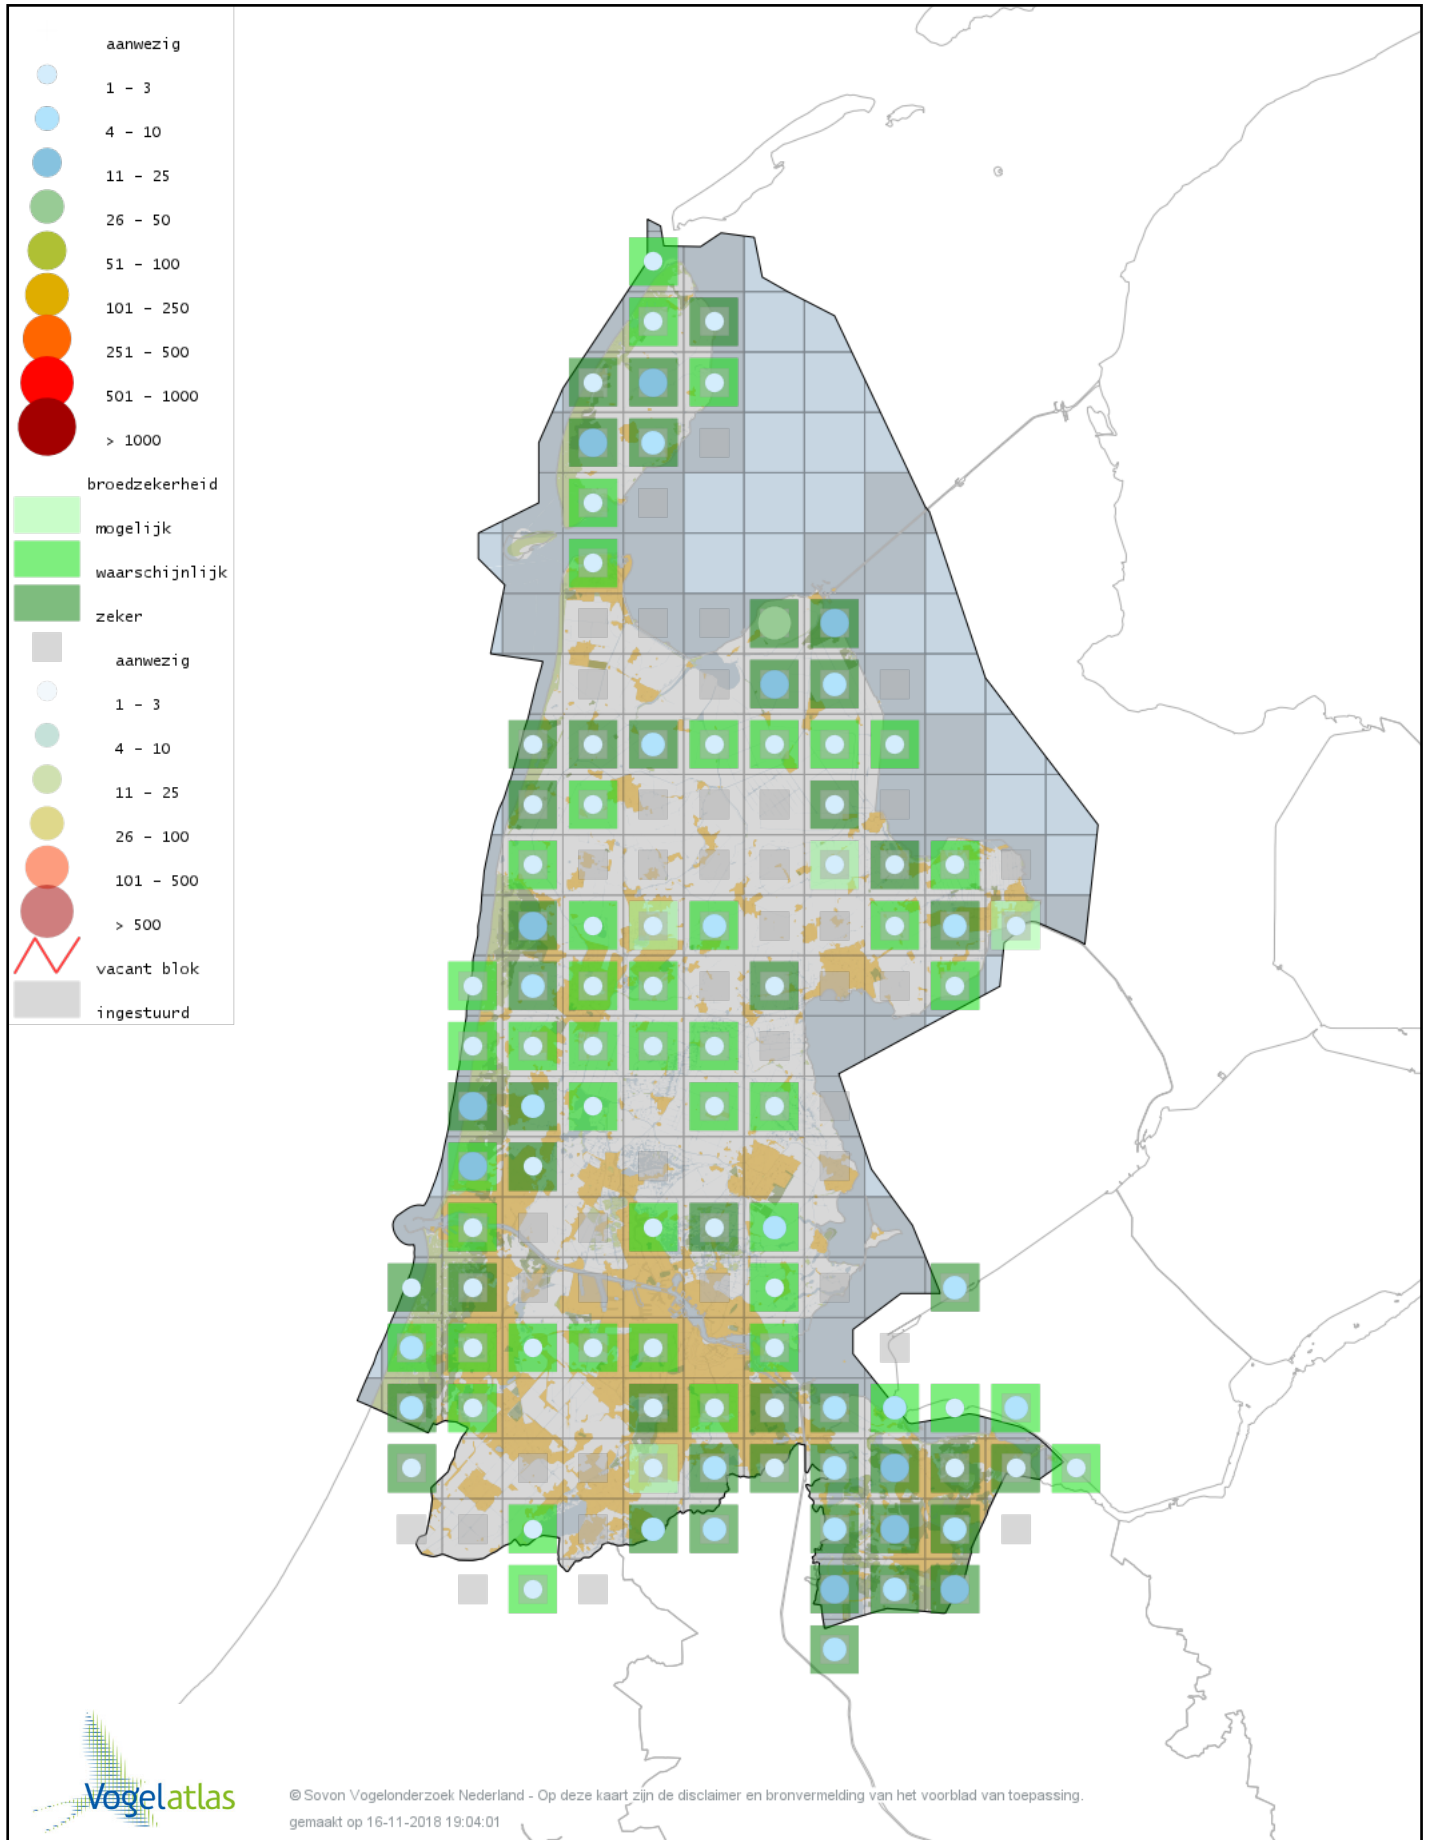

Voorlopige verspreidingskaart Winterkoning broedseizoen

Voorlopige verspreidingskaart Boomklever broedseizoen

Voorlopige verspreidingskaart Boomkruiper broedseizoen

Voorlopige verspreidingskaart Spreeuw broedseizoen

Voorlopige verspreidingskaart Merel broedseizoen

Voorlopige verspreidingskaart Zanglijster broedseizoen

Voorlopige verspreidingskaart Grote Lijster broedseizoen

Voorlopige verspreidingskaart Grauwe Vliegenvanger broedseizoen

Voorlopige verspreidingskaart Roodborst broedseizoen

Voorlopige verspreidingskaart Blauwborst broedseizoen

Voorlopige verspreidingskaart Nachtegaal broedseizoen

Voorlopige verspreidingskaart Bonte Vliegenvanger broedseizoen