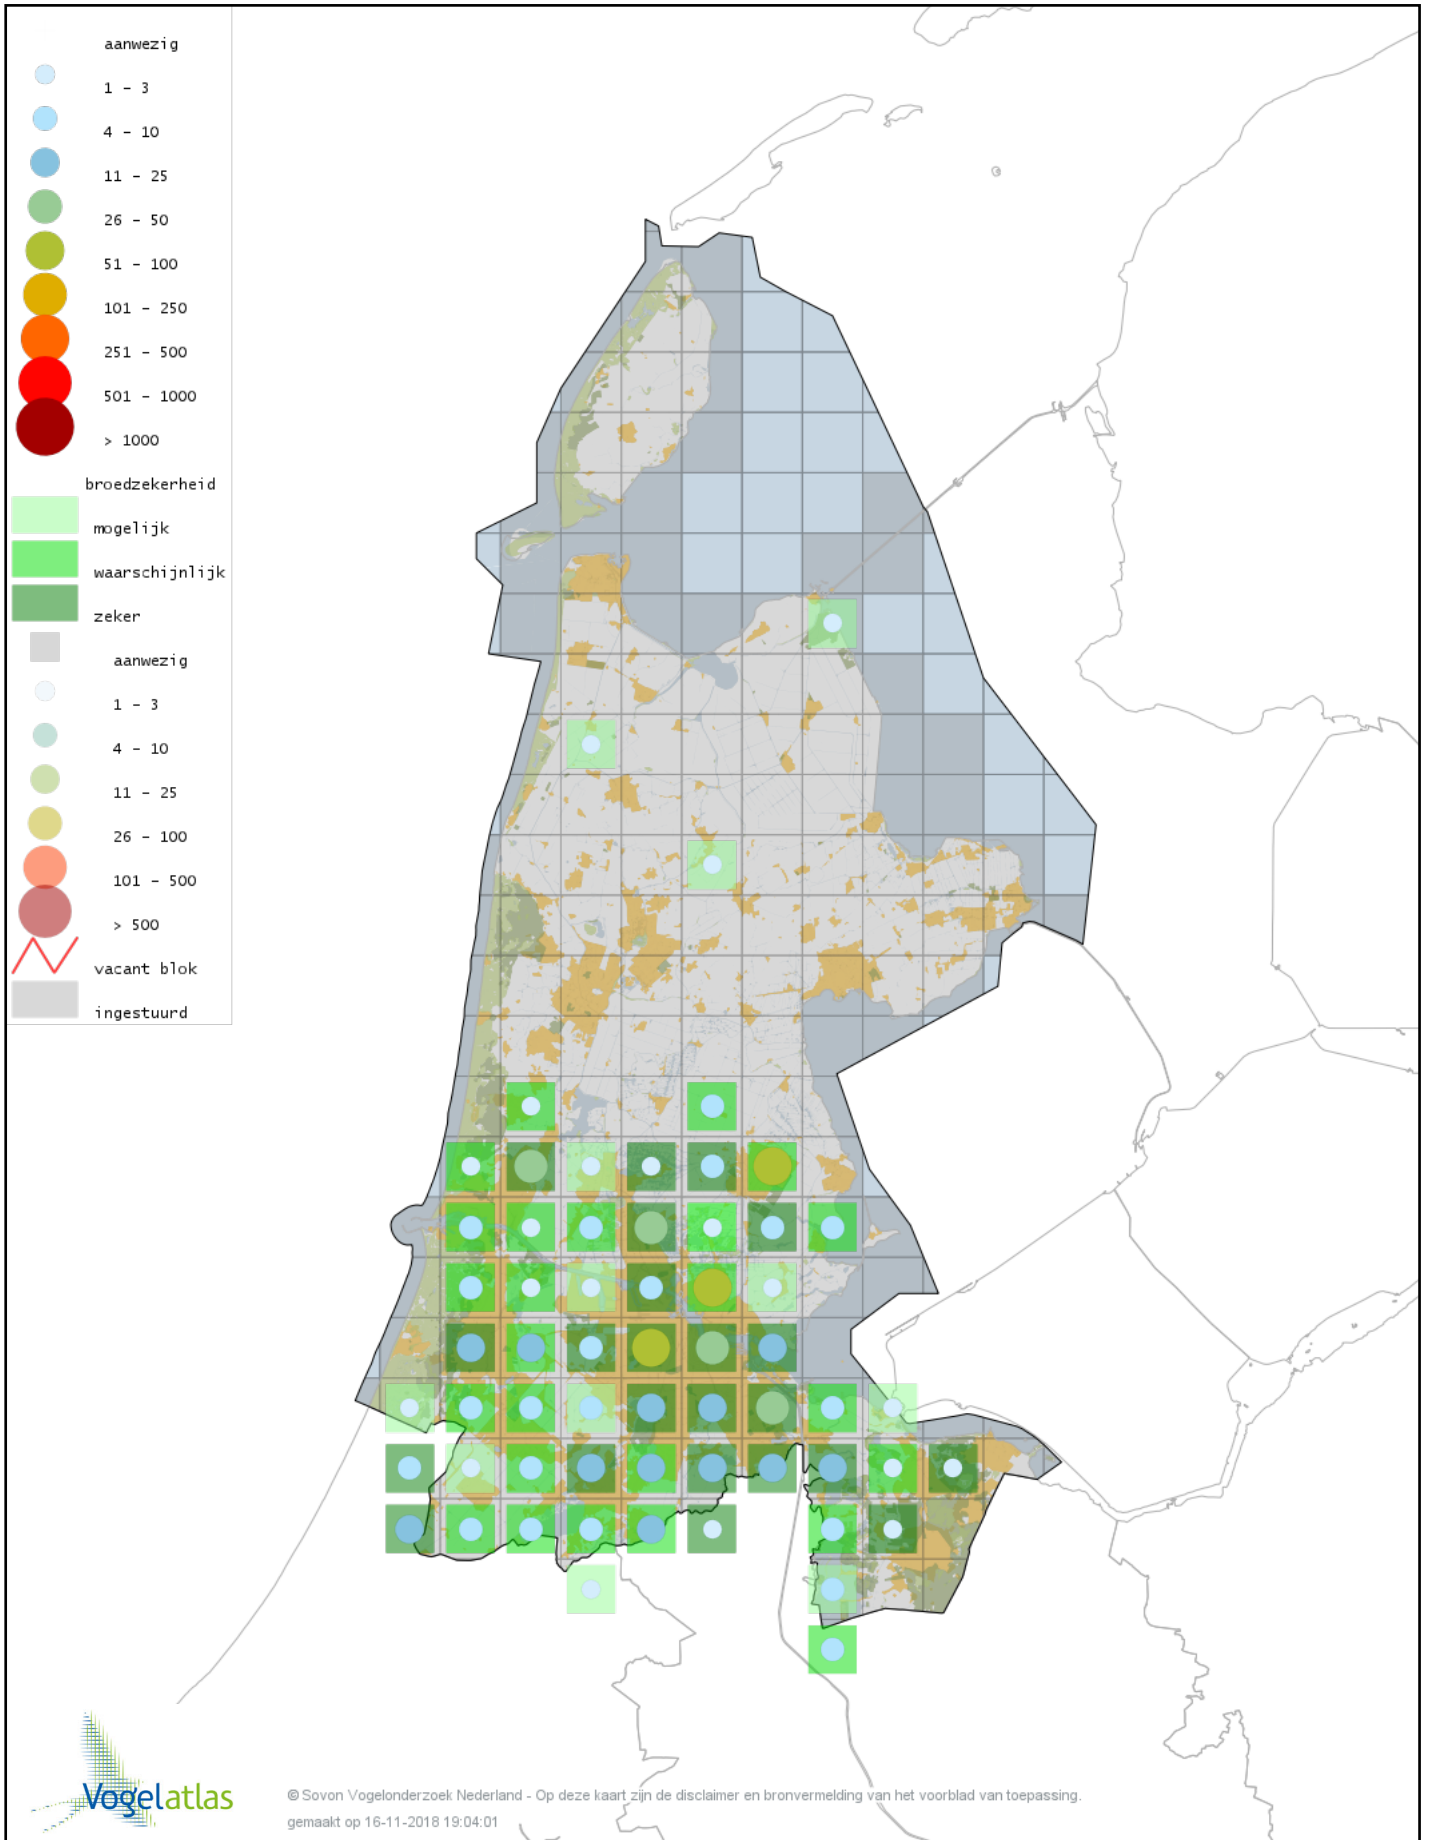

Voorlopige verspreidingskaart Grote Bonte Specht broedseizoen

Voorlopige verspreidingskaart Zwarte Specht broedseizoen

Voorlopige verspreidingskaart Groene Specht broedseizoen

Voorlopige verspreidingskaart Torenvalk broedseizoen

Voorlopige verspreidingskaart Boomvalk broedseizoen

Voorlopige verspreidingskaart Slechtvalk broedseizoen

Voorlopige verspreidingskaart Grote Alexanderparkiet broedseizoen

Voorlopige verspreidingskaart Halsbandparkiet broedseizoen

Voorlopige verspreidingskaart Grauwe Klauwier broedseizoen

Voorlopige verspreidingskaart Wielewaal broedseizoen

Voorlopige verspreidingskaart Gaai broedseizoen

Voorlopige verspreidingskaart Ekster broedseizoen