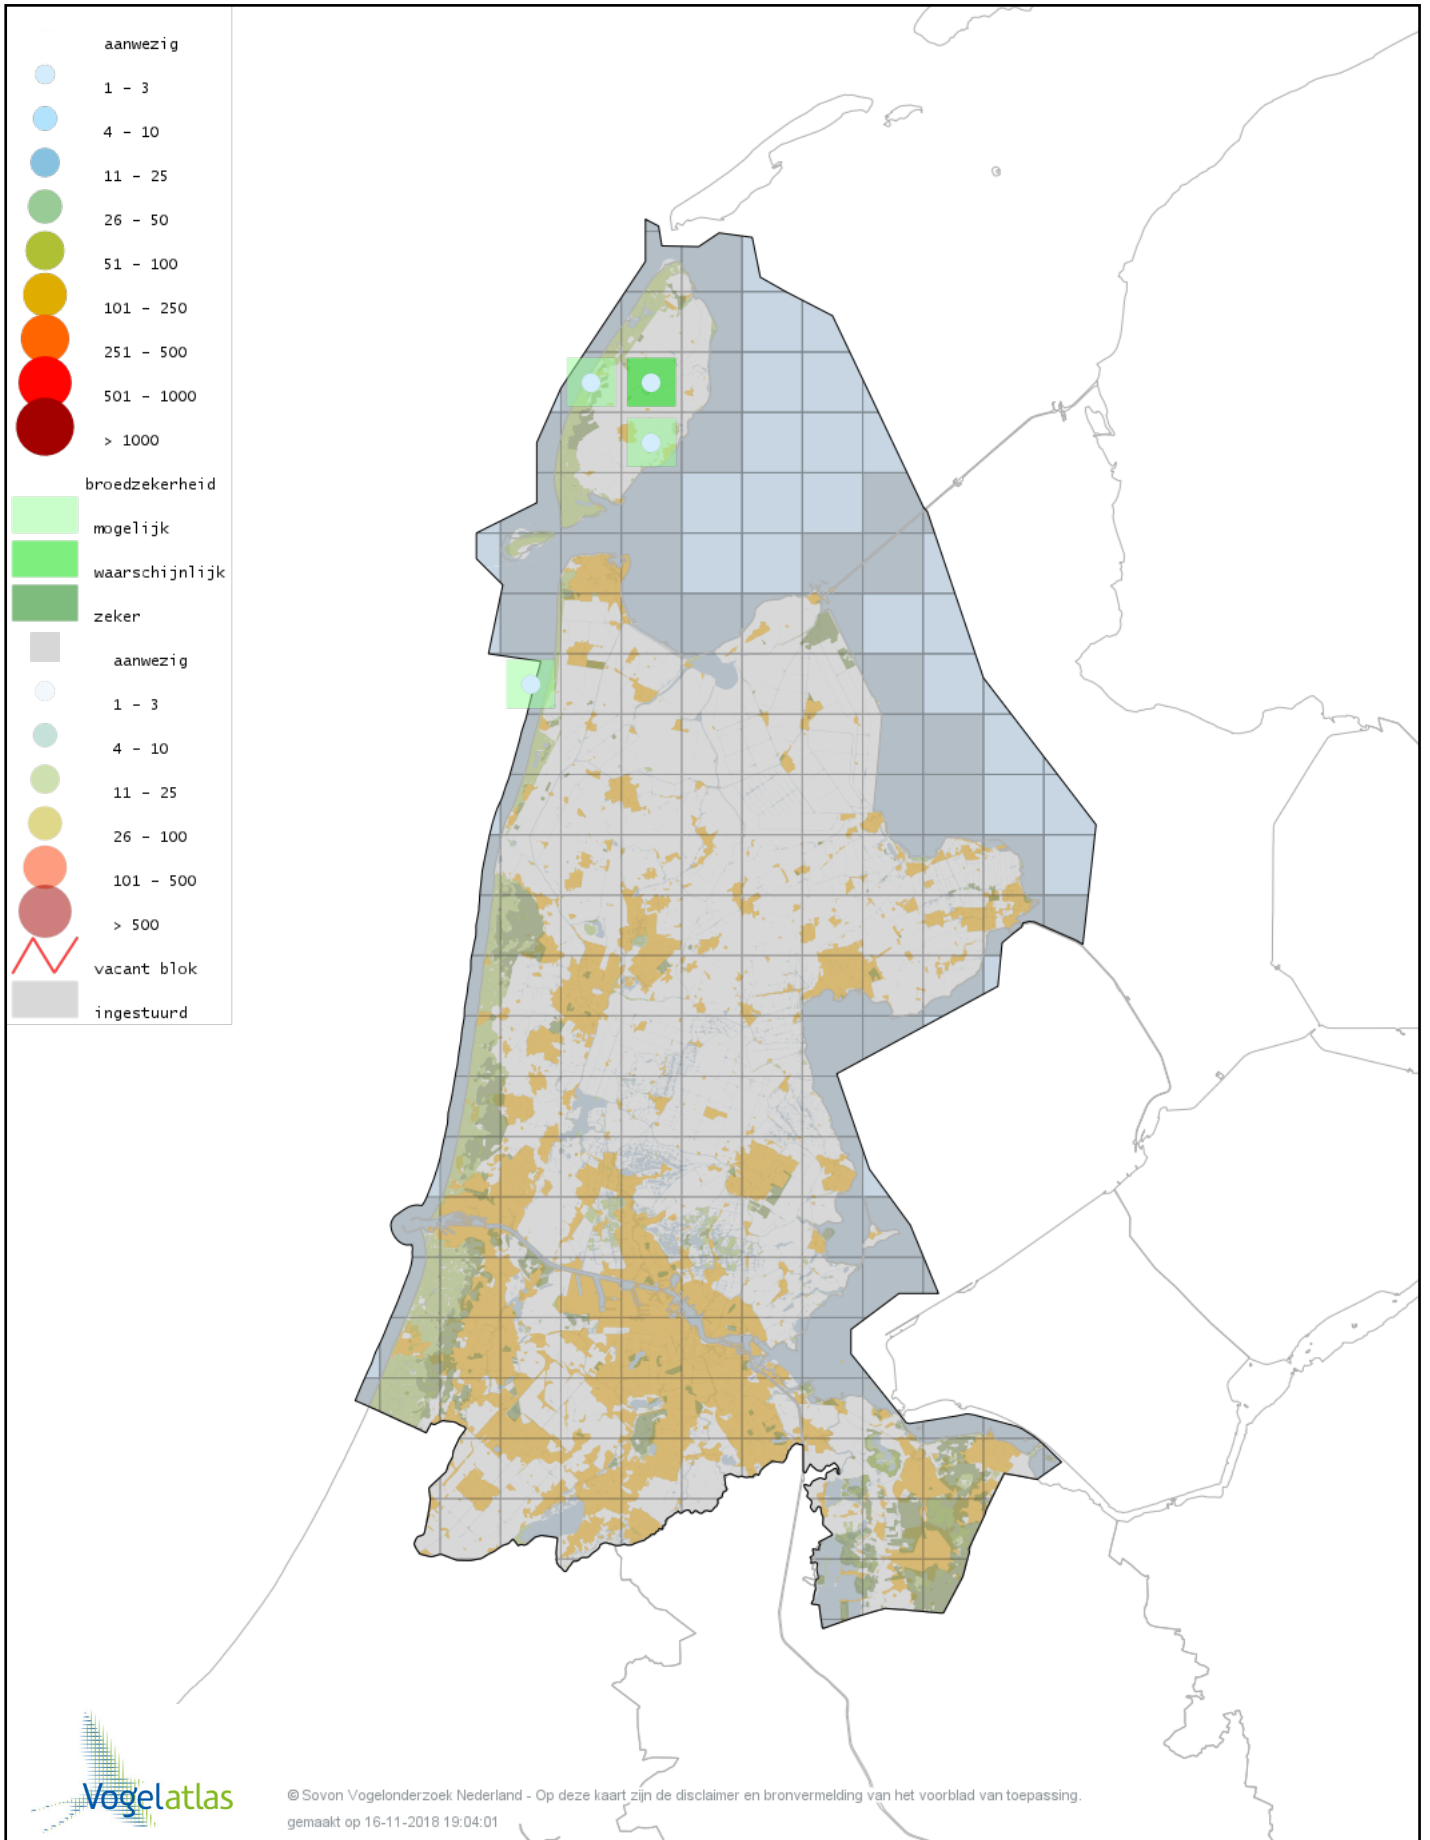

Voorlopige verspreidingskaart Grauwe Klauwier broedseizoen

Voorlopige verspreidingskaart Wielewaal broedseizoen

Voorlopige verspreidingskaart Gaai broedseizoen

Voorlopige verspreidingskaart Ekster broedseizoen

Voorlopige verspreidingskaart Kauw broedseizoen

Voorlopige verspreidingskaart Roek broedseizoen

Voorlopige verspreidingskaart Zwarte Kraai broedseizoen

Voorlopige verspreidingskaart Bonte Kraai broedseizoen