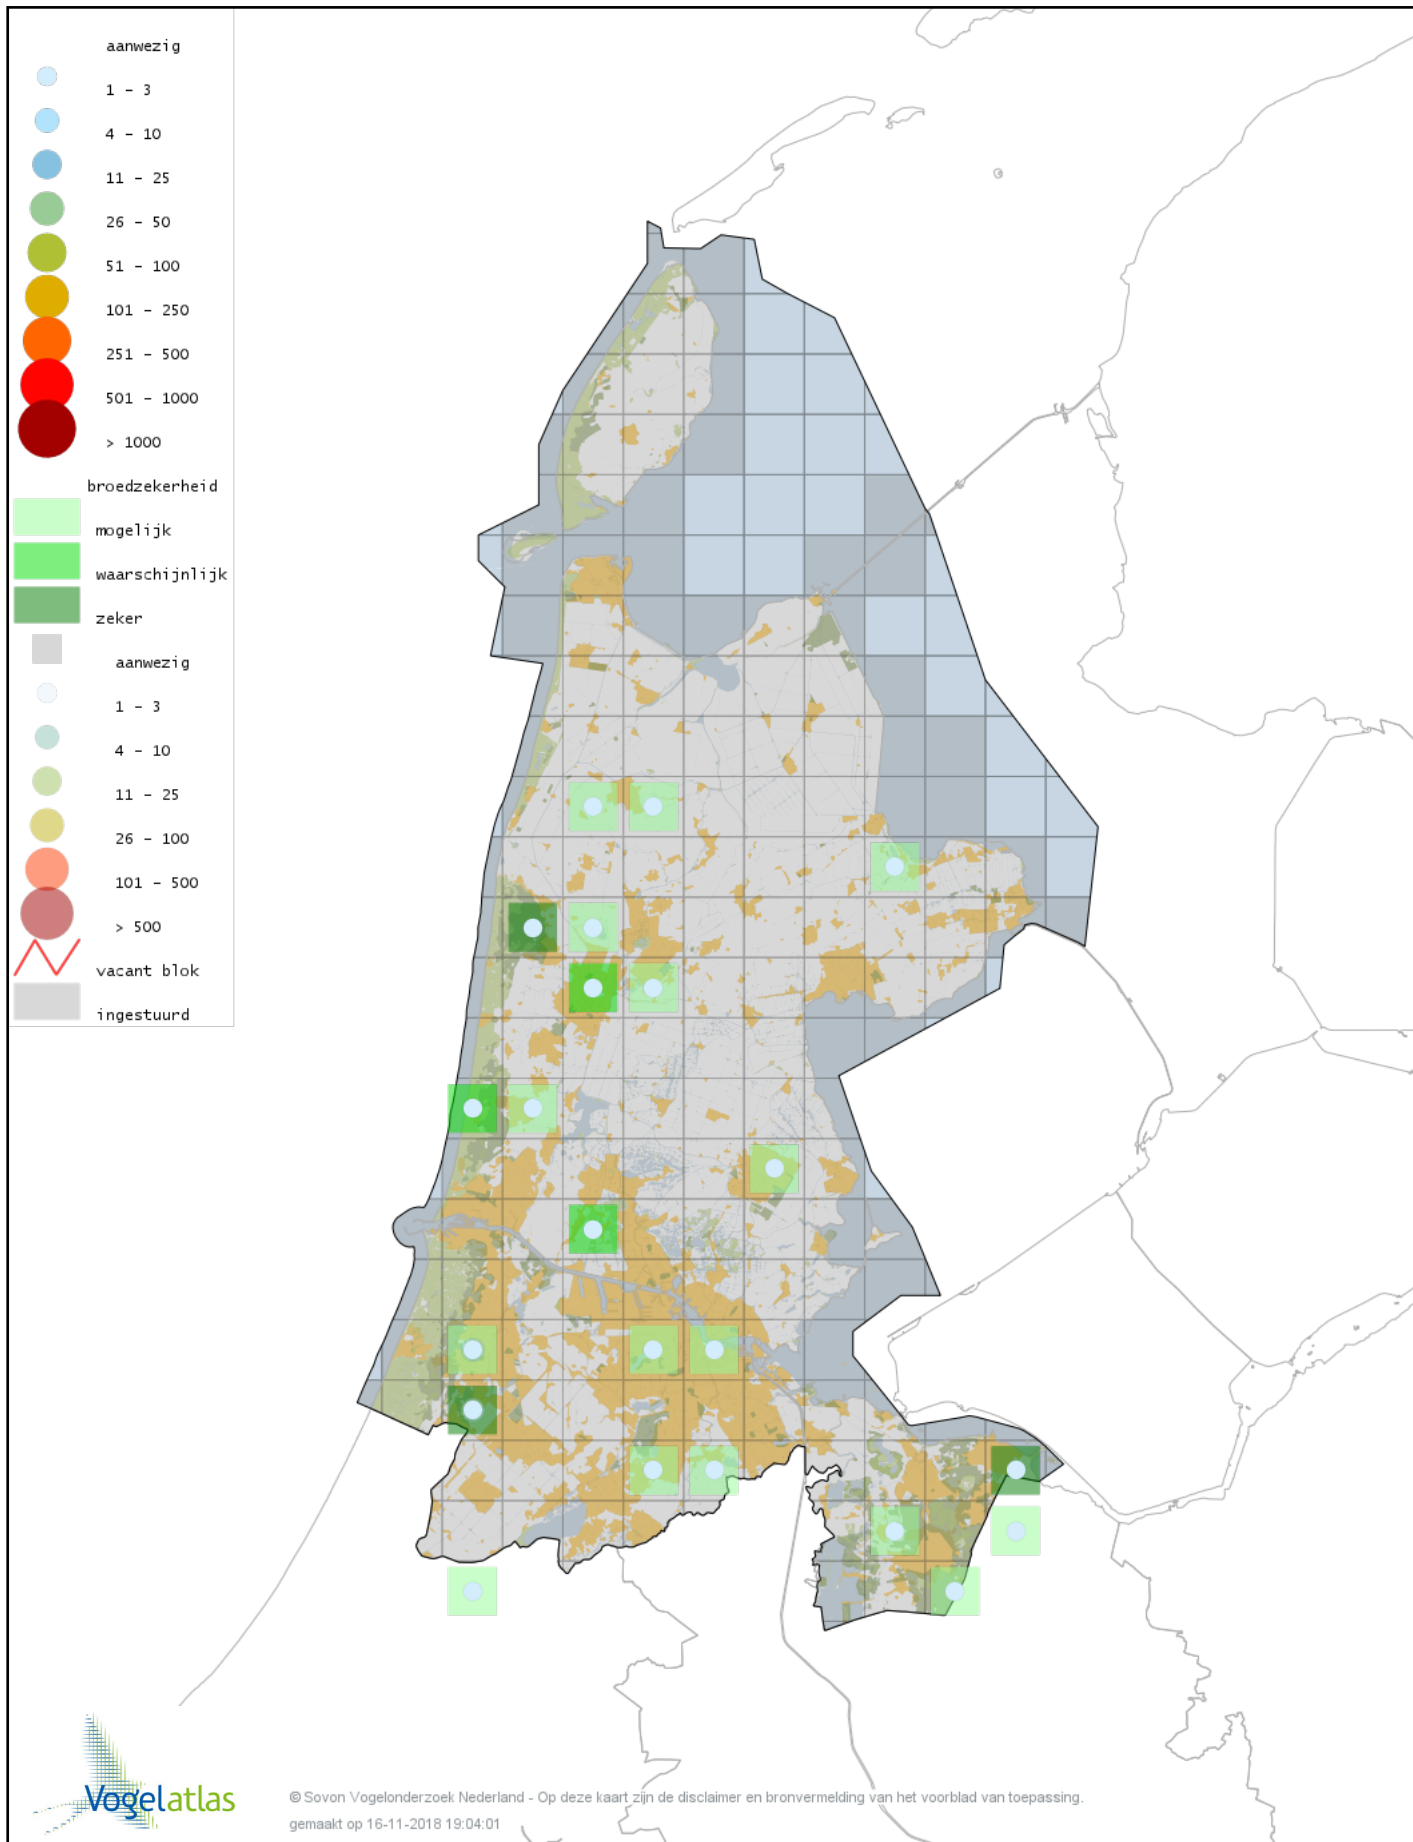

Voorlopige verspreidingskaart Knobbelgans (Chinese) broedseizoen

Voorlopige verspreidingskaart Kolgans broedseizoen

Voorlopige verspreidingskaart Zwarte Zwaan broedseizoen

Voorlopige verspreidingskaart Zwarthalszwaan broedseizoen

Voorlopige verspreidingskaart Knobbelzwaan broedseizoen

Voorlopige verspreidingskaart Nijlgans broedseizoen

Voorlopige verspreidingskaart Bergeend broedseizoen

Voorlopige verspreidingskaart Casarca broedseizoen

Voorlopige verspreidingskaart Muskuseend broedseizoen

Voorlopige verspreidingskaart Mandarijneend broedseizoen

© Sovon Vogelonderzoek Nederland - Op deze kaart zijn de disclaimer en bronvermelding van het voorblad van toepassing.
gemaakt op 16-11-2018 19:04:01

Voorlopige verspreidingskaart Zomertaling broedseizoen

Voorlopige verspreidingskaart Slobeend broedseizoen

Voorlopige verspreidingskaart Krakeend broedseizoen

Voorlopige verspreidingskaart Smient broedseizoen