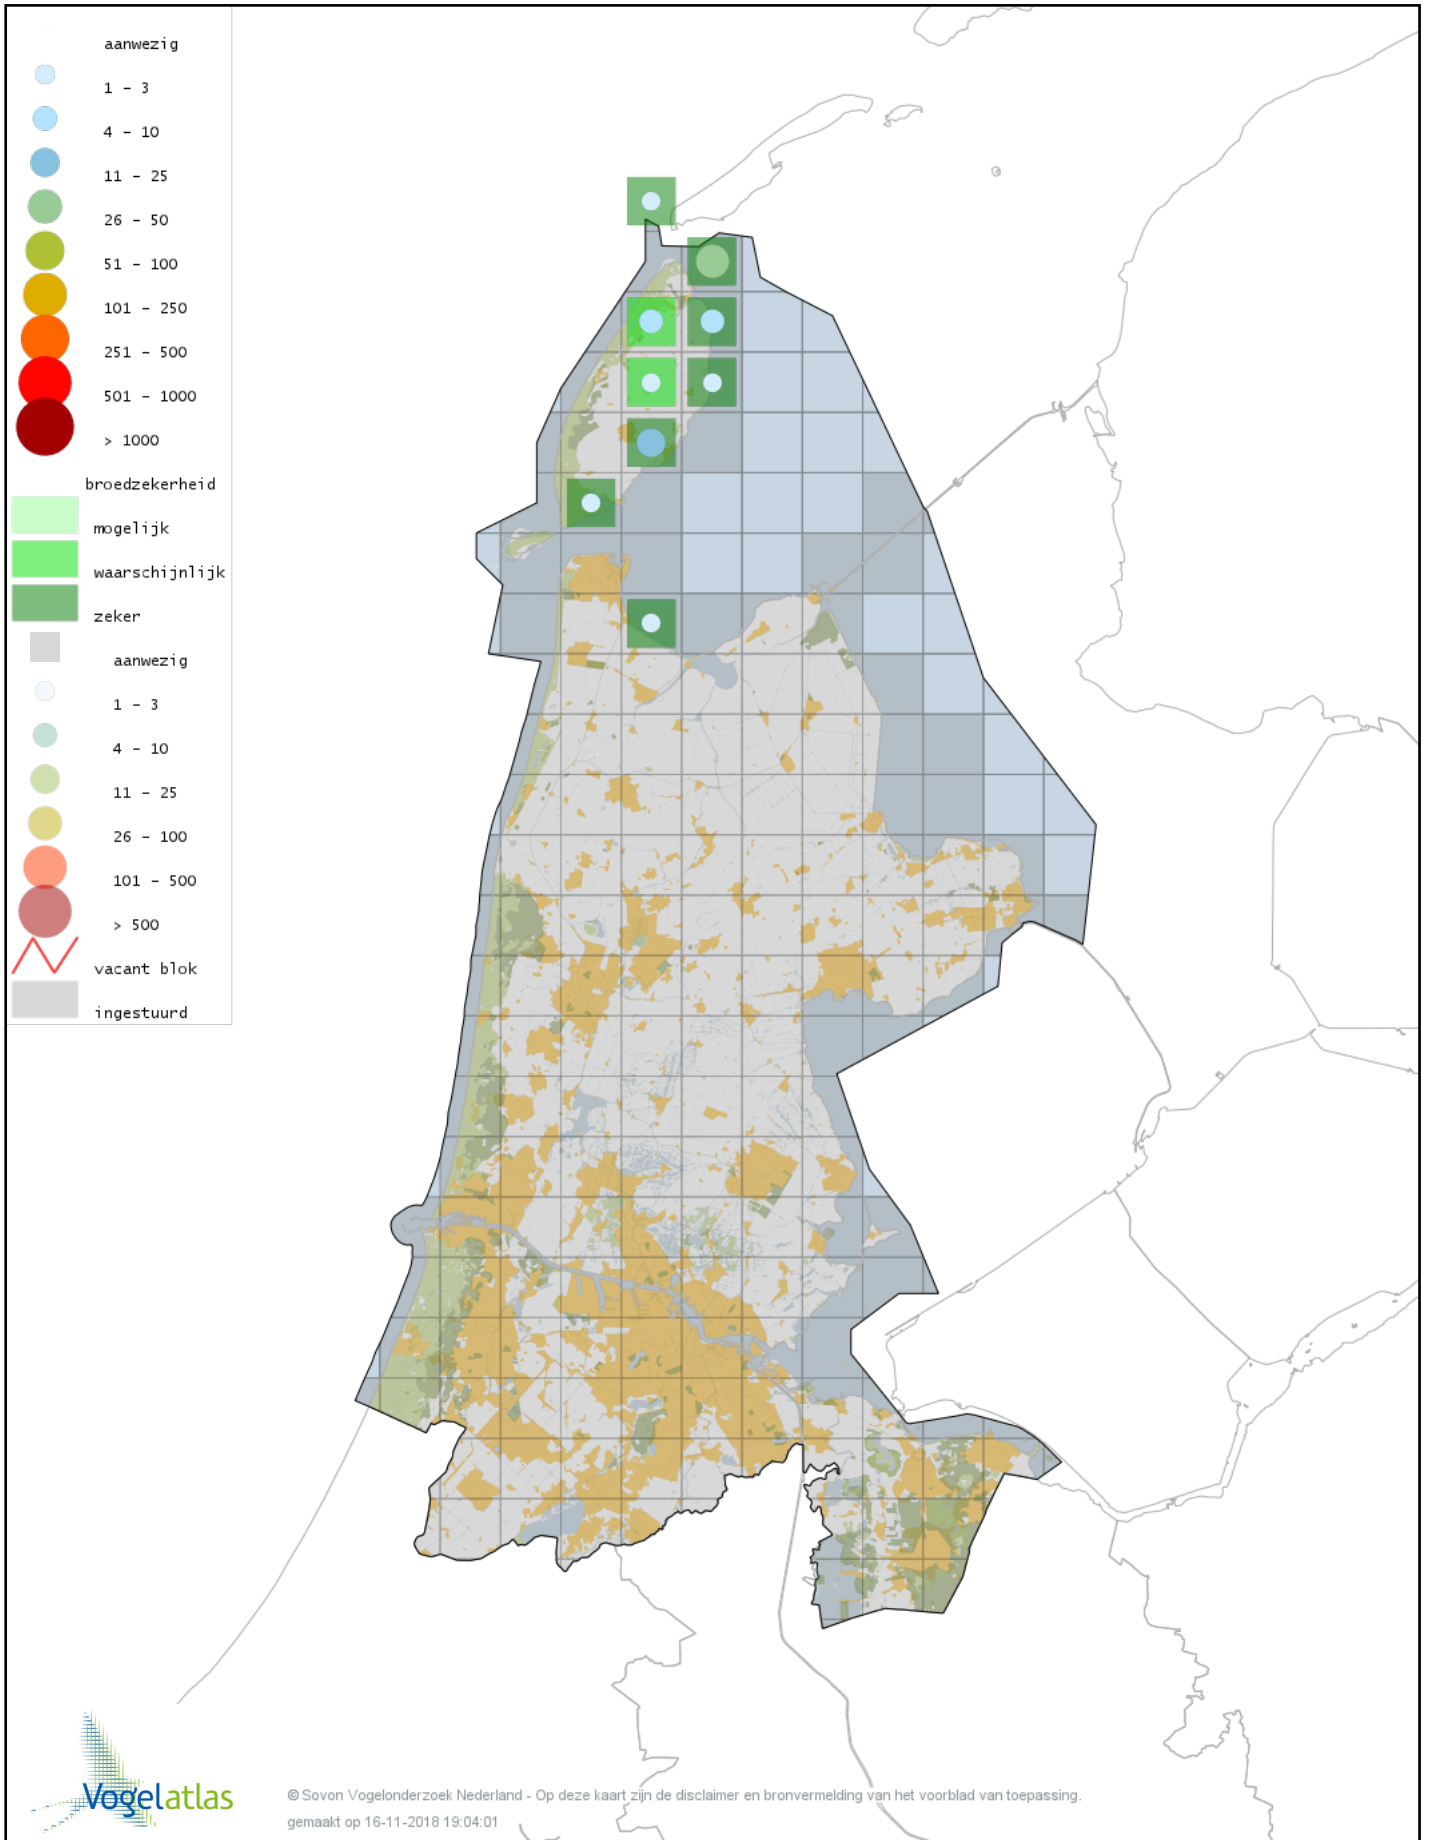

Voorlopige verspreidingskaart Zilvermeeuw broedseizoen

Voorlopige verspreidingskaart Pontische Meeuw broedseizoen

Voorlopige verspreidingskaart Geelpootmeeuw broedseizoen

Voorlopige verspreidingskaart Kleine Mantelmeeuw broedseizoen

Voorlopige verspreidingskaart Grote Stern broedseizoen

Voorlopige verspreidingskaart Dwergstern broedseizoen

Voorlopige verspreidingskaart Visdief broedseizoen

Voorlopige verspreidingskaart Noordse Stern broedseizoen

Voorlopige verspreidingskaart Zwarte Stern broedseizoen

Voorlopige verspreidingskaart Stadsduif broedseizoen

Voorlopige verspreidingskaart Holenduif broedseizoen

Voorlopige verspreidingskaart Houtduif broedseizoen