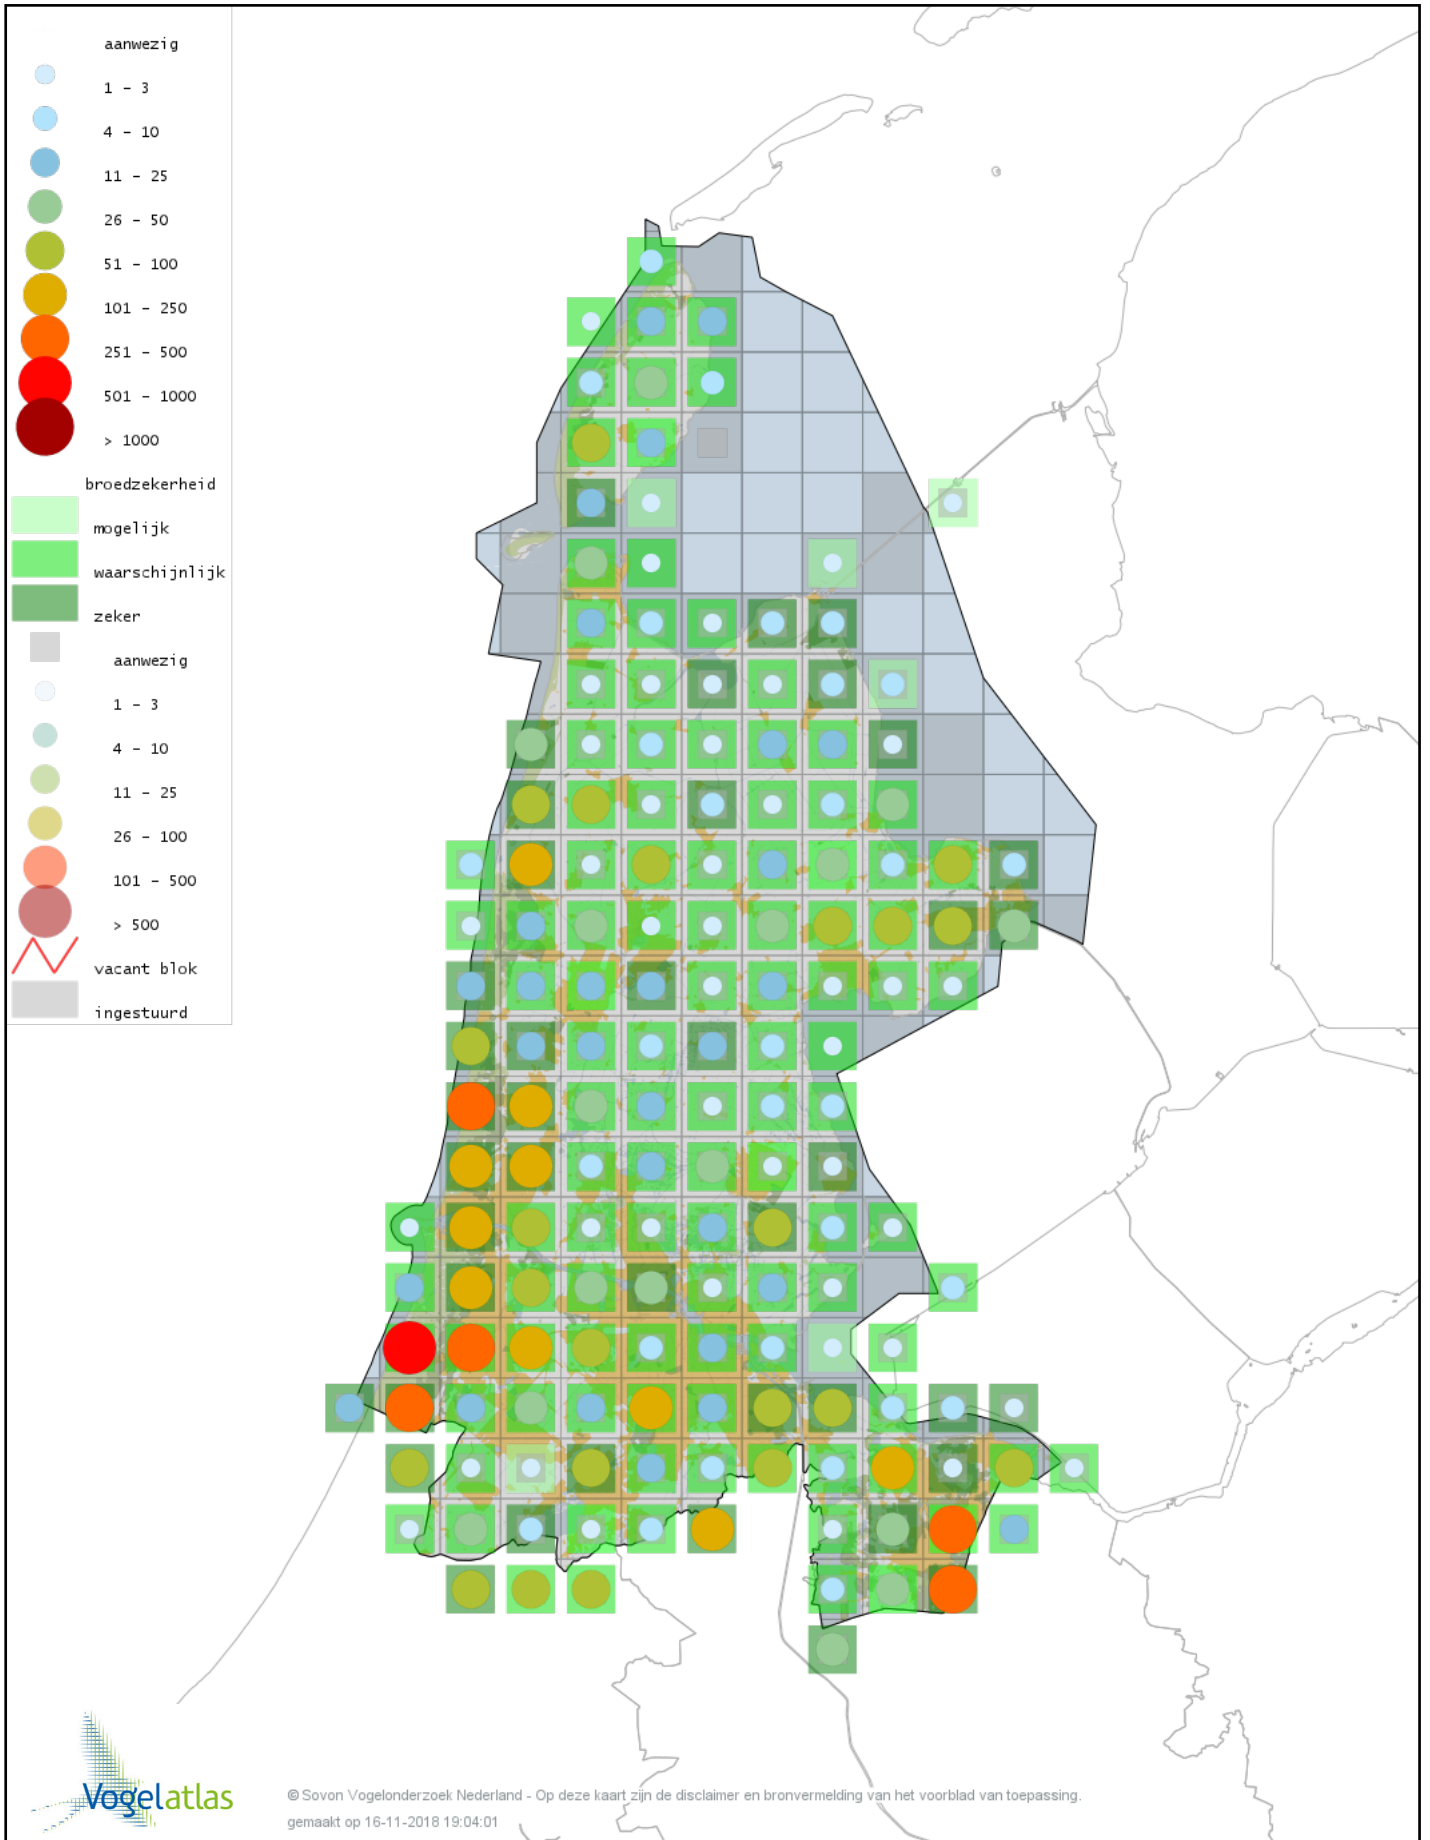

Voorlopige verspreidingskaart Gele Kwikstaart broedseizoen

Voorlopige verspreidingskaart Engelse Kwikstaart broedseizoen

Voorlopige verspreidingskaart Grote Gele Kwikstaart broedseizoen

Voorlopige verspreidingskaart Rouwkwikstaart broedseizoen

Voorlopige verspreidingskaart Witte Kwikstaart broedseizoen

Voorlopige verspreidingskaart Graspieper broedseizoen

Voorlopige verspreidingskaart Boompieper broedseizoen

Voorlopige verspreidingskaart Vink broedseizoen

Voorlopige verspreidingskaart Appelvink broedseizoen

Voorlopige verspreidingskaart Goudvink broedseizoen

Voorlopige verspreidingskaart Roodmus broedseizoen

Voorlopige verspreidingskaart Groenling broedseizoen