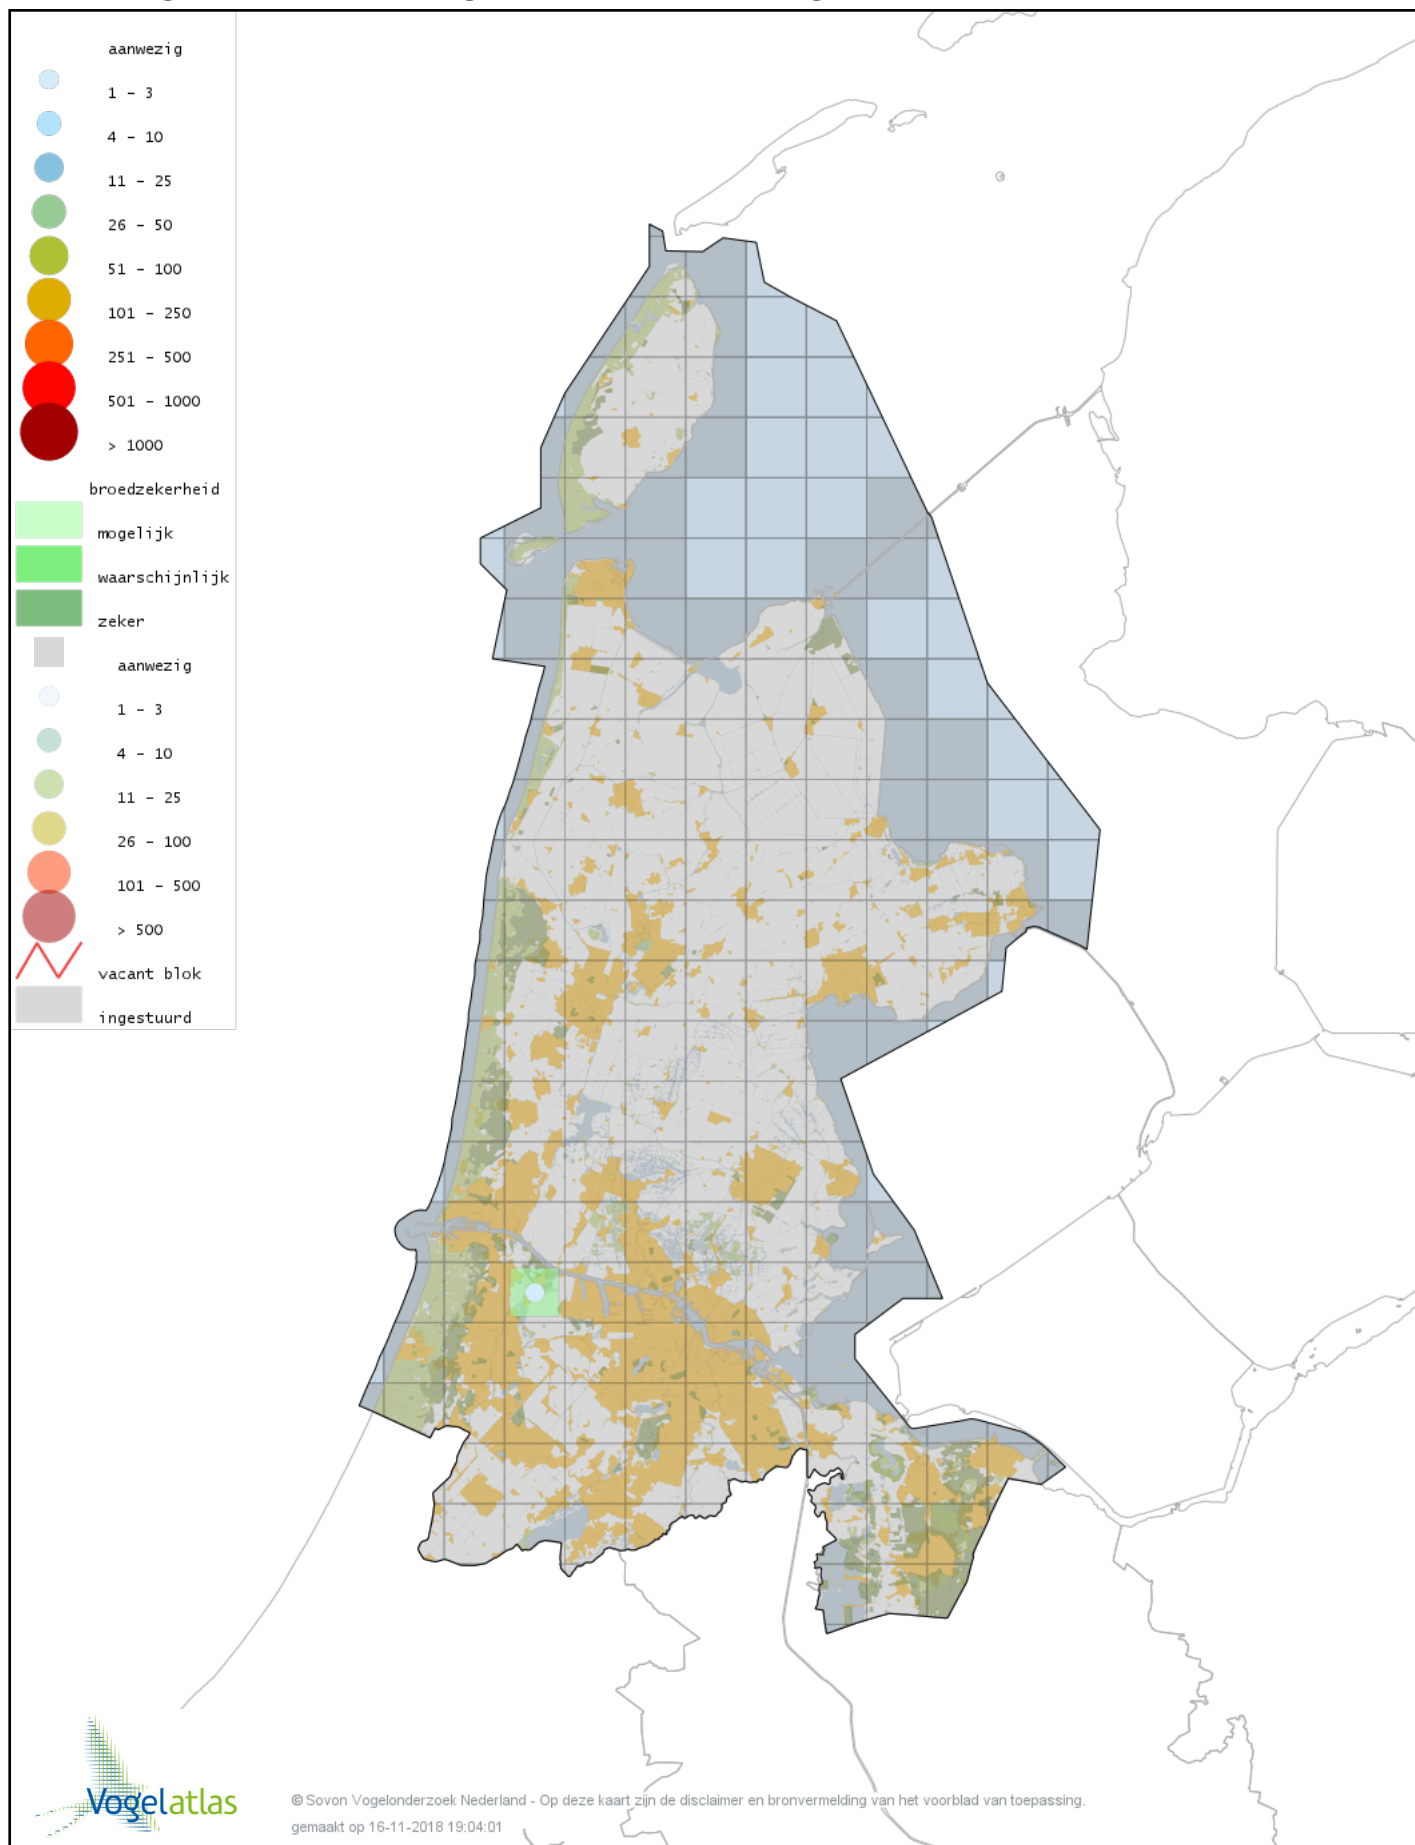

Voorlopige verspreidingskaart Brandgans broedseizoen

Verloopige verspreidingskaart hybride Brandgans x Canadese Gans broedseizoen

Doorlopende verspreidingskaart Kleine Canadese Gans (minima) broedseizoen

Voorlopige verspreidingskaart Indische Gans broedseizoen

Voorlopige verspreidingskaart Sneeuwgans broedseizoen

Voorlopige verspreidingskaart Grauwe Gans broedseizoen

Voorlopige verspreidingskaart Soepgans broedseizoen

Voorlopige verspreidingskaart Knobbelgans (Chinese) broedseizoen

Voorlopige verspreidingskaart Kolgans broedseizoen

Voorlopige verspreidingskaart Zwarte Zwaan broedseizoen

Voorlopige verspreidingskaart Zwarthalszwaan broedseizoen

Voorlopige verspreidingskaart Knobbelzwaan broedseizoen

Voorlopige verspreidingskaart Nijlgans broedseizoen

Voorlopige verspreidingskaart Bergeend broedseizoen

Voorlopige verspreidingskaart Casarca broedseizoen