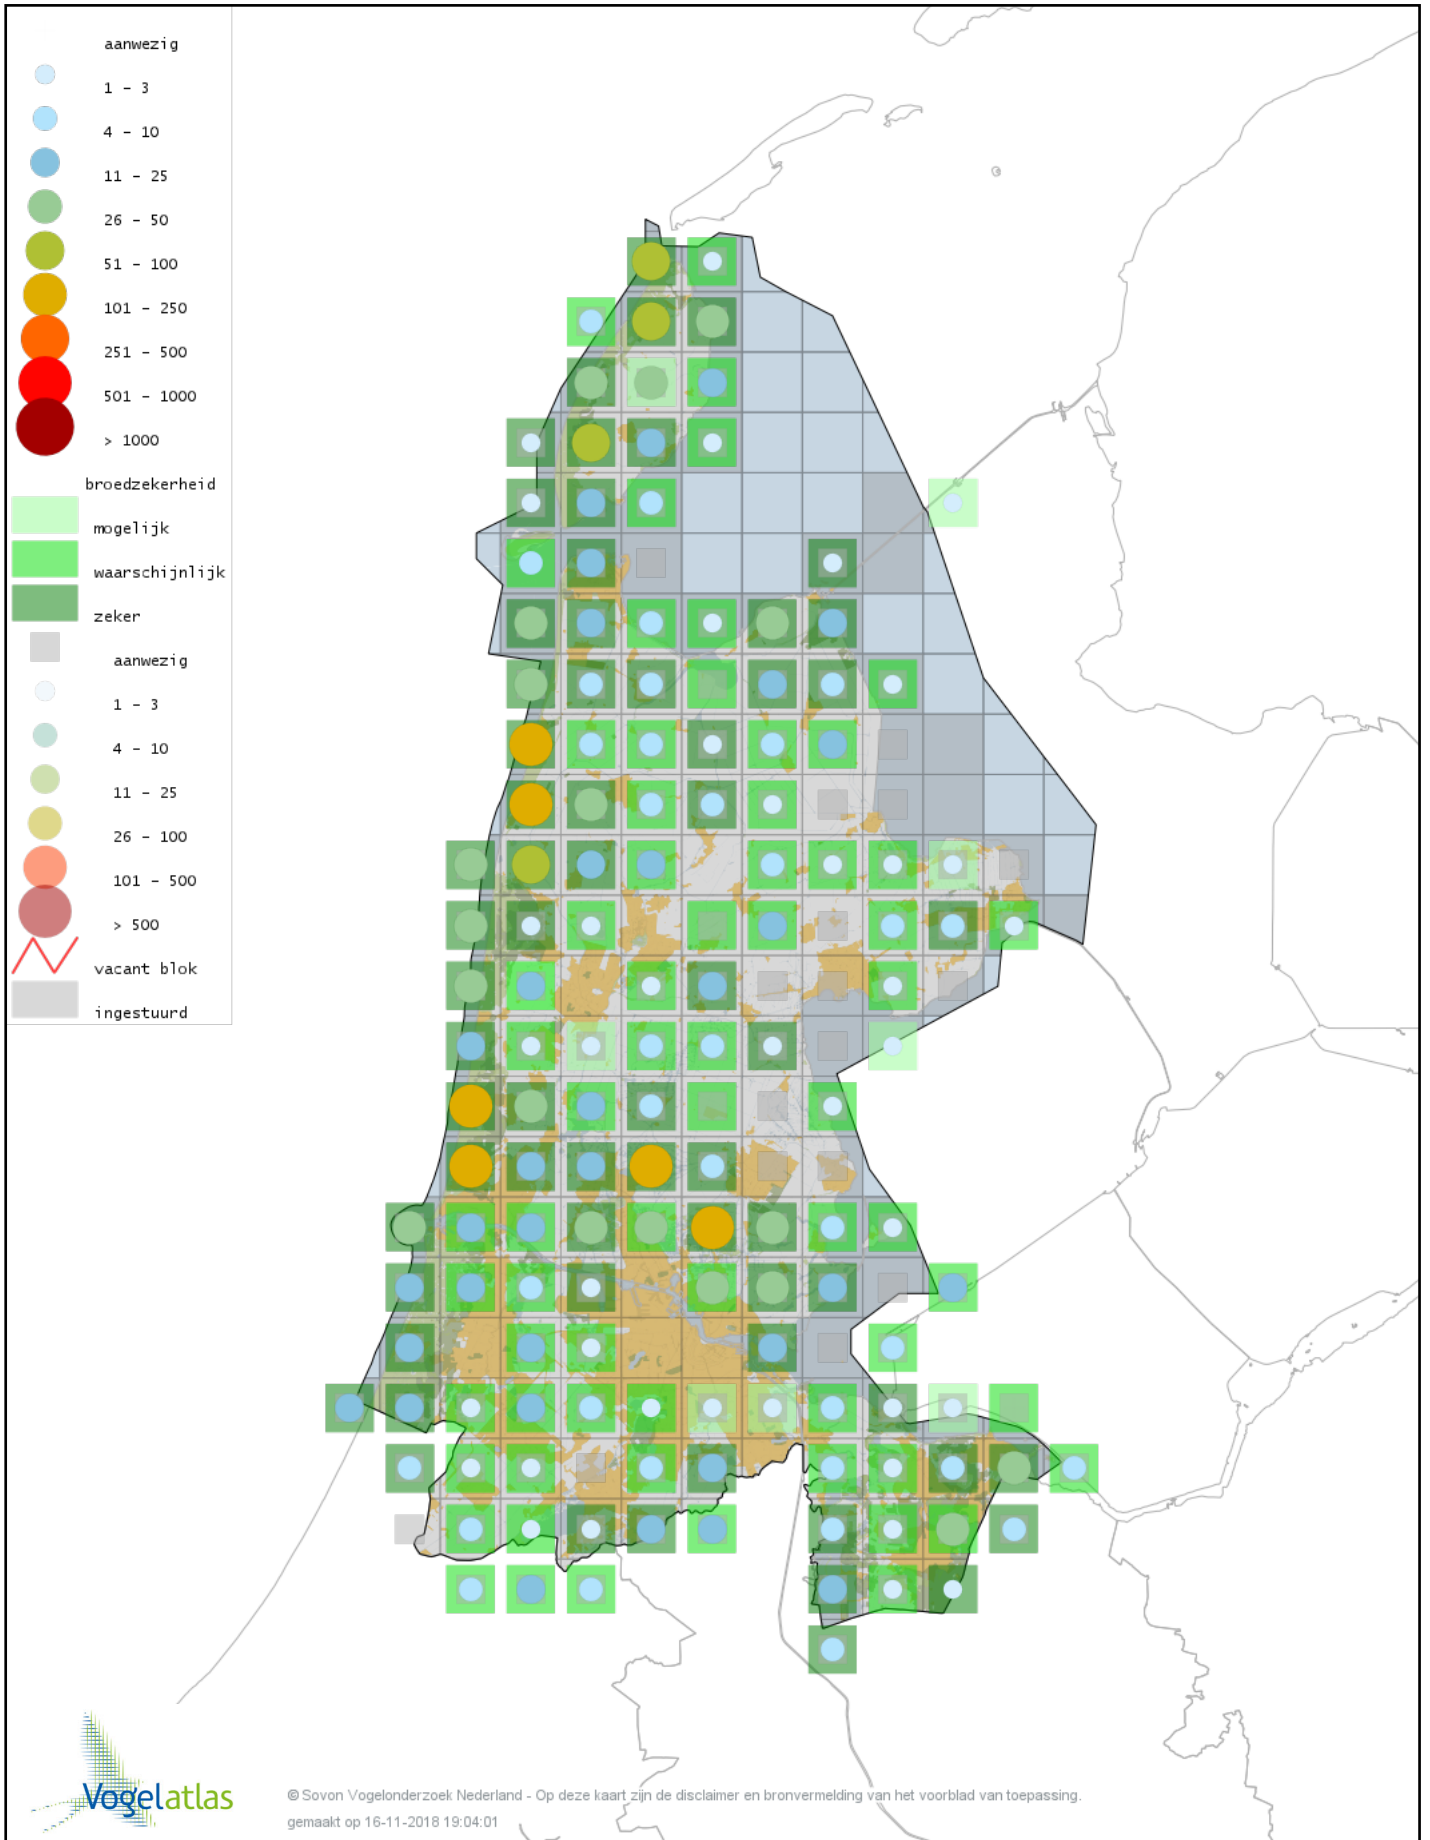

Voorlopige verspreidingskaart Gele Kwikstaart broedseizoen

Voorlopige verspreidingskaart Engelse Kwikstaart broedseizoen

Voorlopige verspreidingskaart Grote Gele Kwikstaart broedseizoen

Voorlopige verspreidingskaart Rouwkwikstaart broedseizoen

Voorlopige verspreidingskaart Witte Kwikstaart broedseizoen

Voorlopige verspreidingskaart Graspieper broedseizoen

Voorlopige verspreidingskaart Boompieper broedseizoen

Voorlopige verspreidingskaart Vink broedseizoen