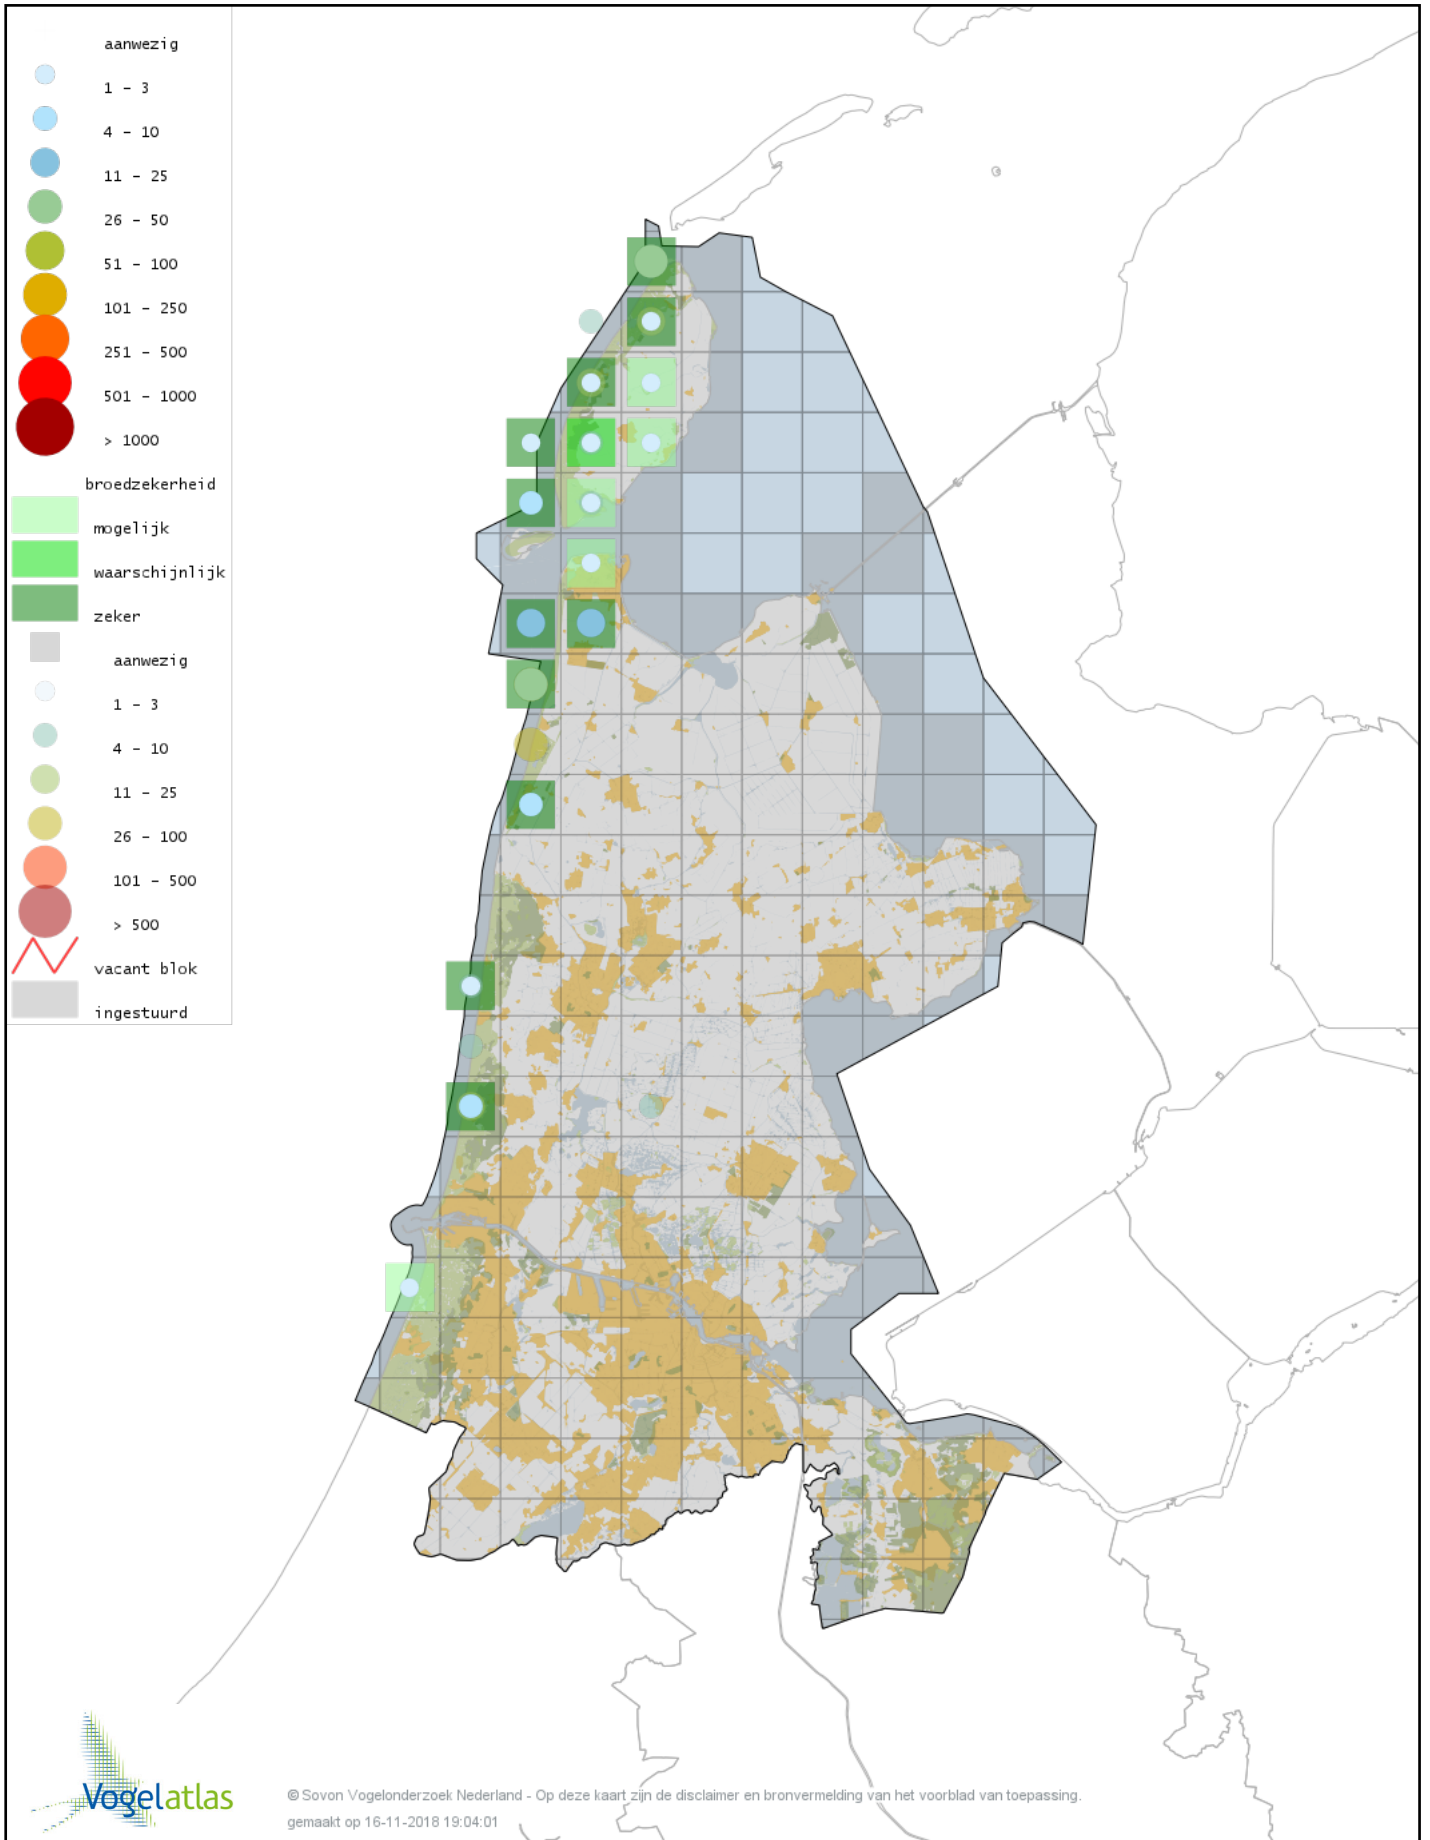

Voorlopige verspreidingskaart Tapuit broedseizoen