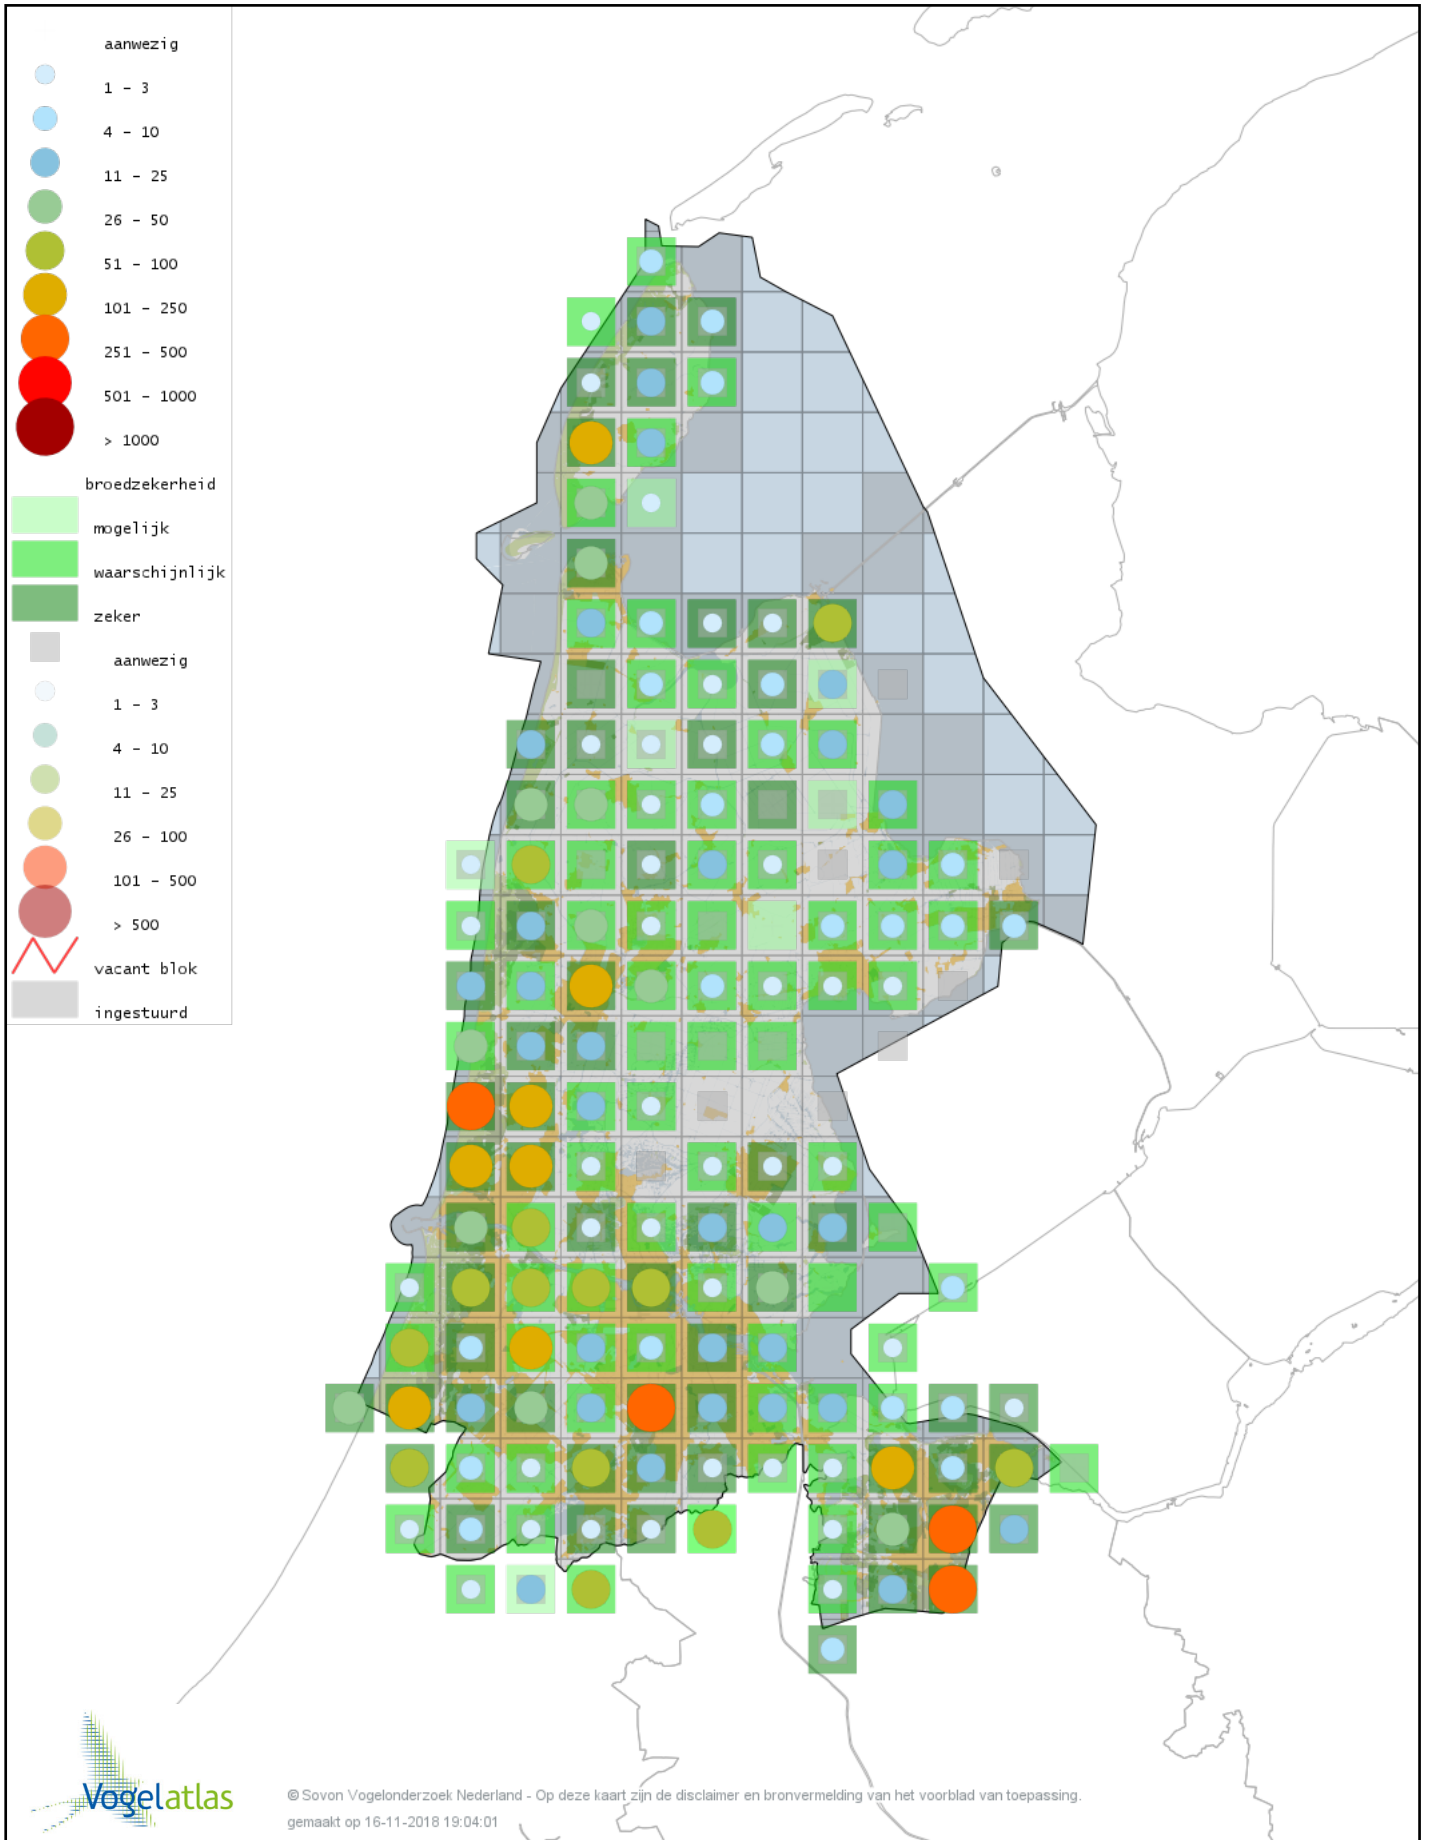

Voorlopige verspreidingskaart Winterkoning broedseizoen

Voorlopige verspreidingskaart Boomklever broedseizoen

Voorlopige verspreidingskaart Boomkruiper broedseizoen

Voorlopige verspreidingskaart Spreeuw broedseizoen

Voorlopige verspreidingskaart Merel broedseizoen

Voorlopige verspreidingskaart Zanglijster broedseizoen

Voorlopige verspreidingskaart Grote Lijster broedseizoen

Voorlopige verspreidingskaart Grauwe Vliegenvanger broedseizoen

Voorlopige verspreidingskaart Roodborst broedseizoen

Voorlopige verspreidingskaart Blauwborst broedseizoen

Voorlopige verspreidingskaart Nachtegaal broedseizoen

Voorlopige verspreidingskaart Bonte Vliegenvanger broedseizoen