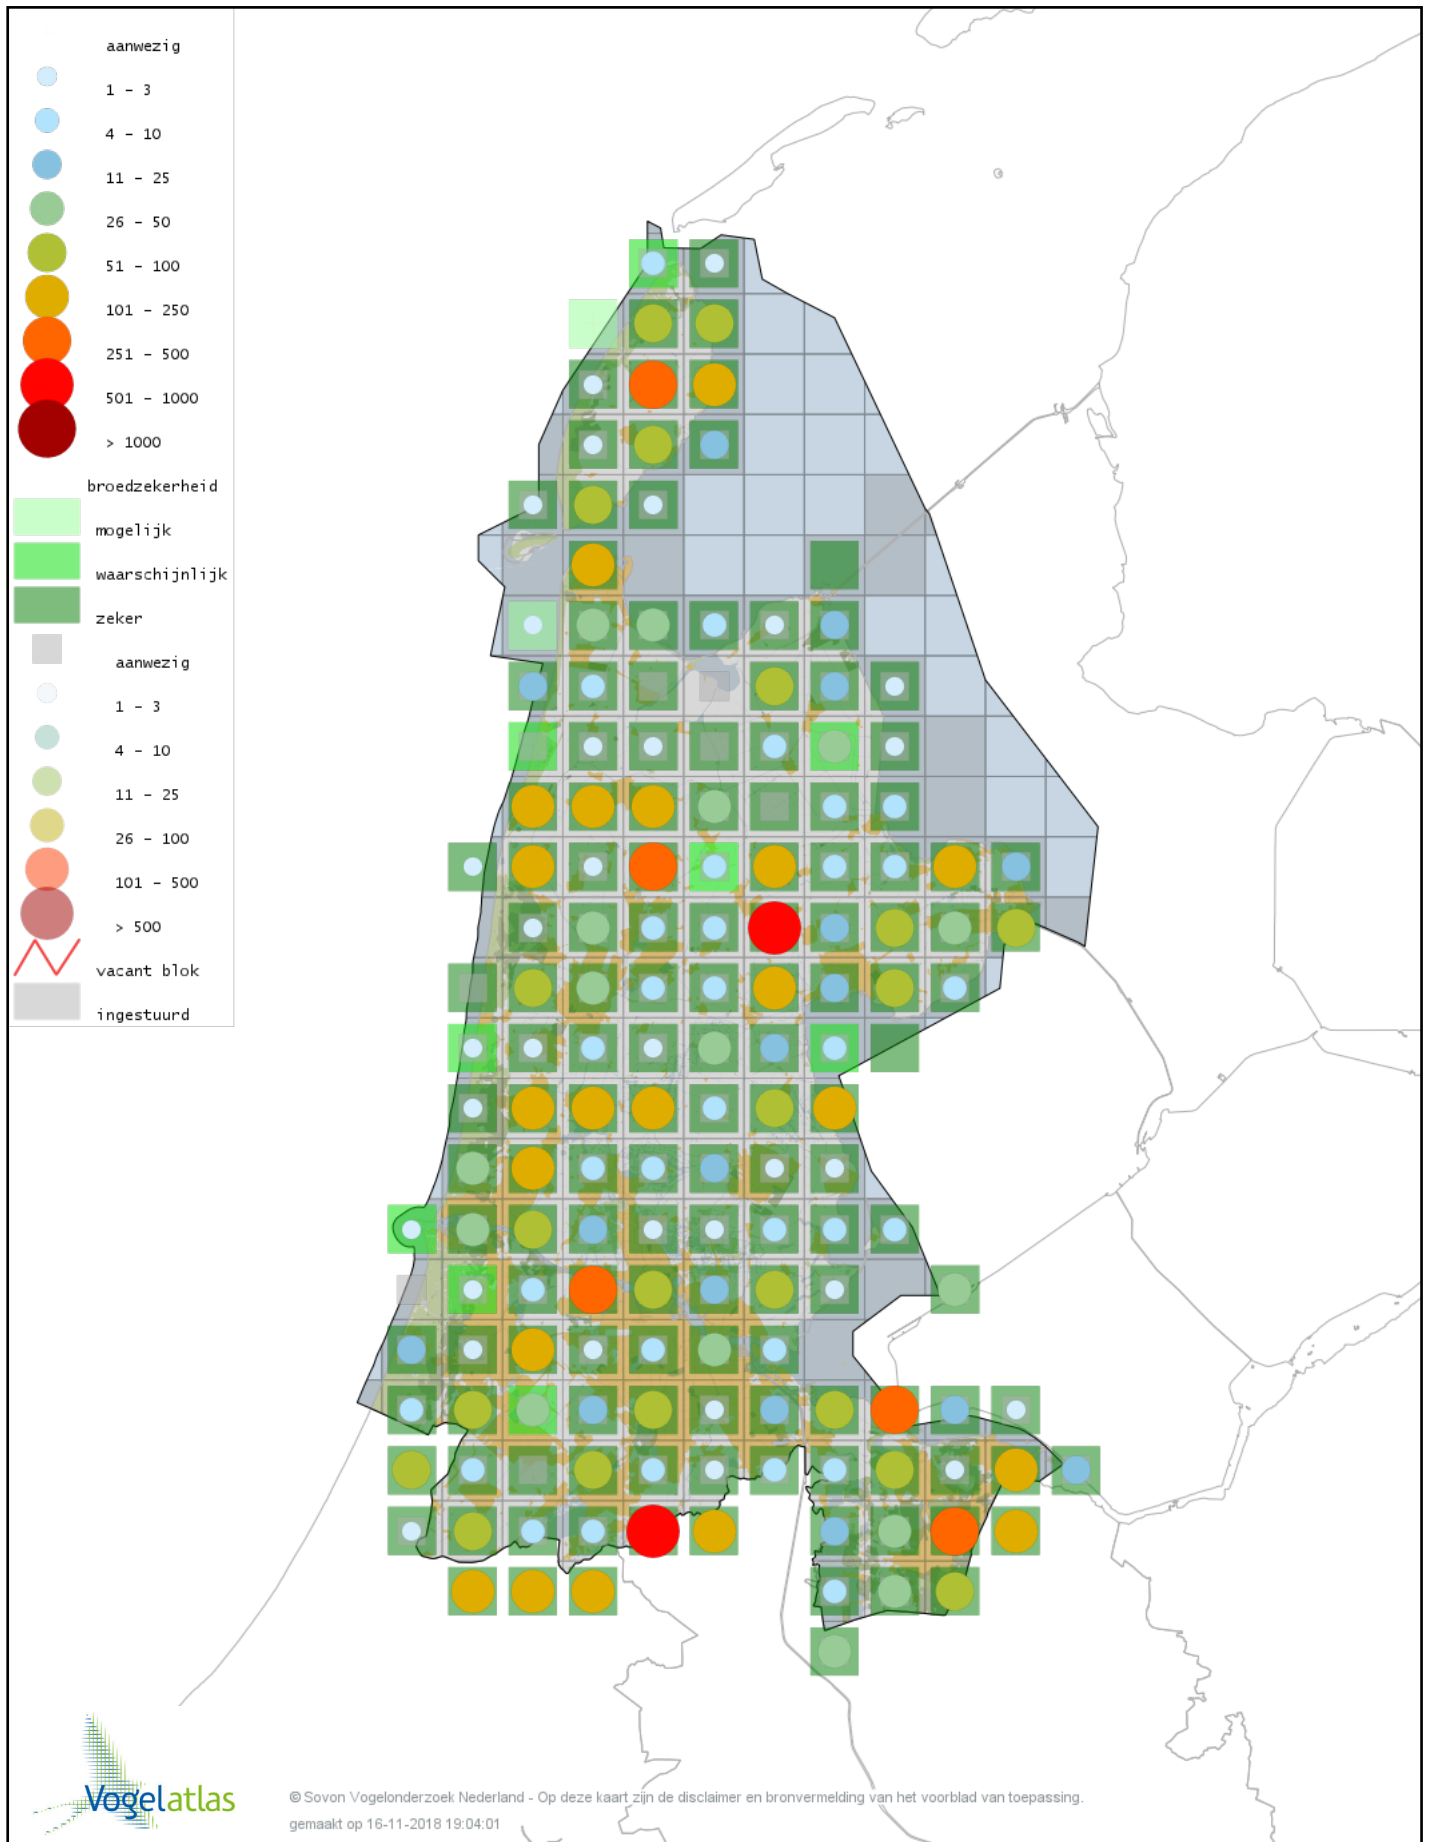

Voorlopige verspreidingskaart Winterkoning broedseizoen

Voorlopige verspreidingskaart Boomklever broedseizoen

Voorlopige verspreidingskaart Boomkruiper broedseizoen

Voorlopige verspreidingskaart Spreeuw broedseizoen

Voorlopige verspreidingskaart Merel broedseizoen

Voorlopige verspreidingskaart Zanglijster broedseizoen

Voorlopige verspreidingskaart Grote Lijster broedseizoen

Voorlopige verspreidingskaart Grauwe Vliegenvanger broedseizoen