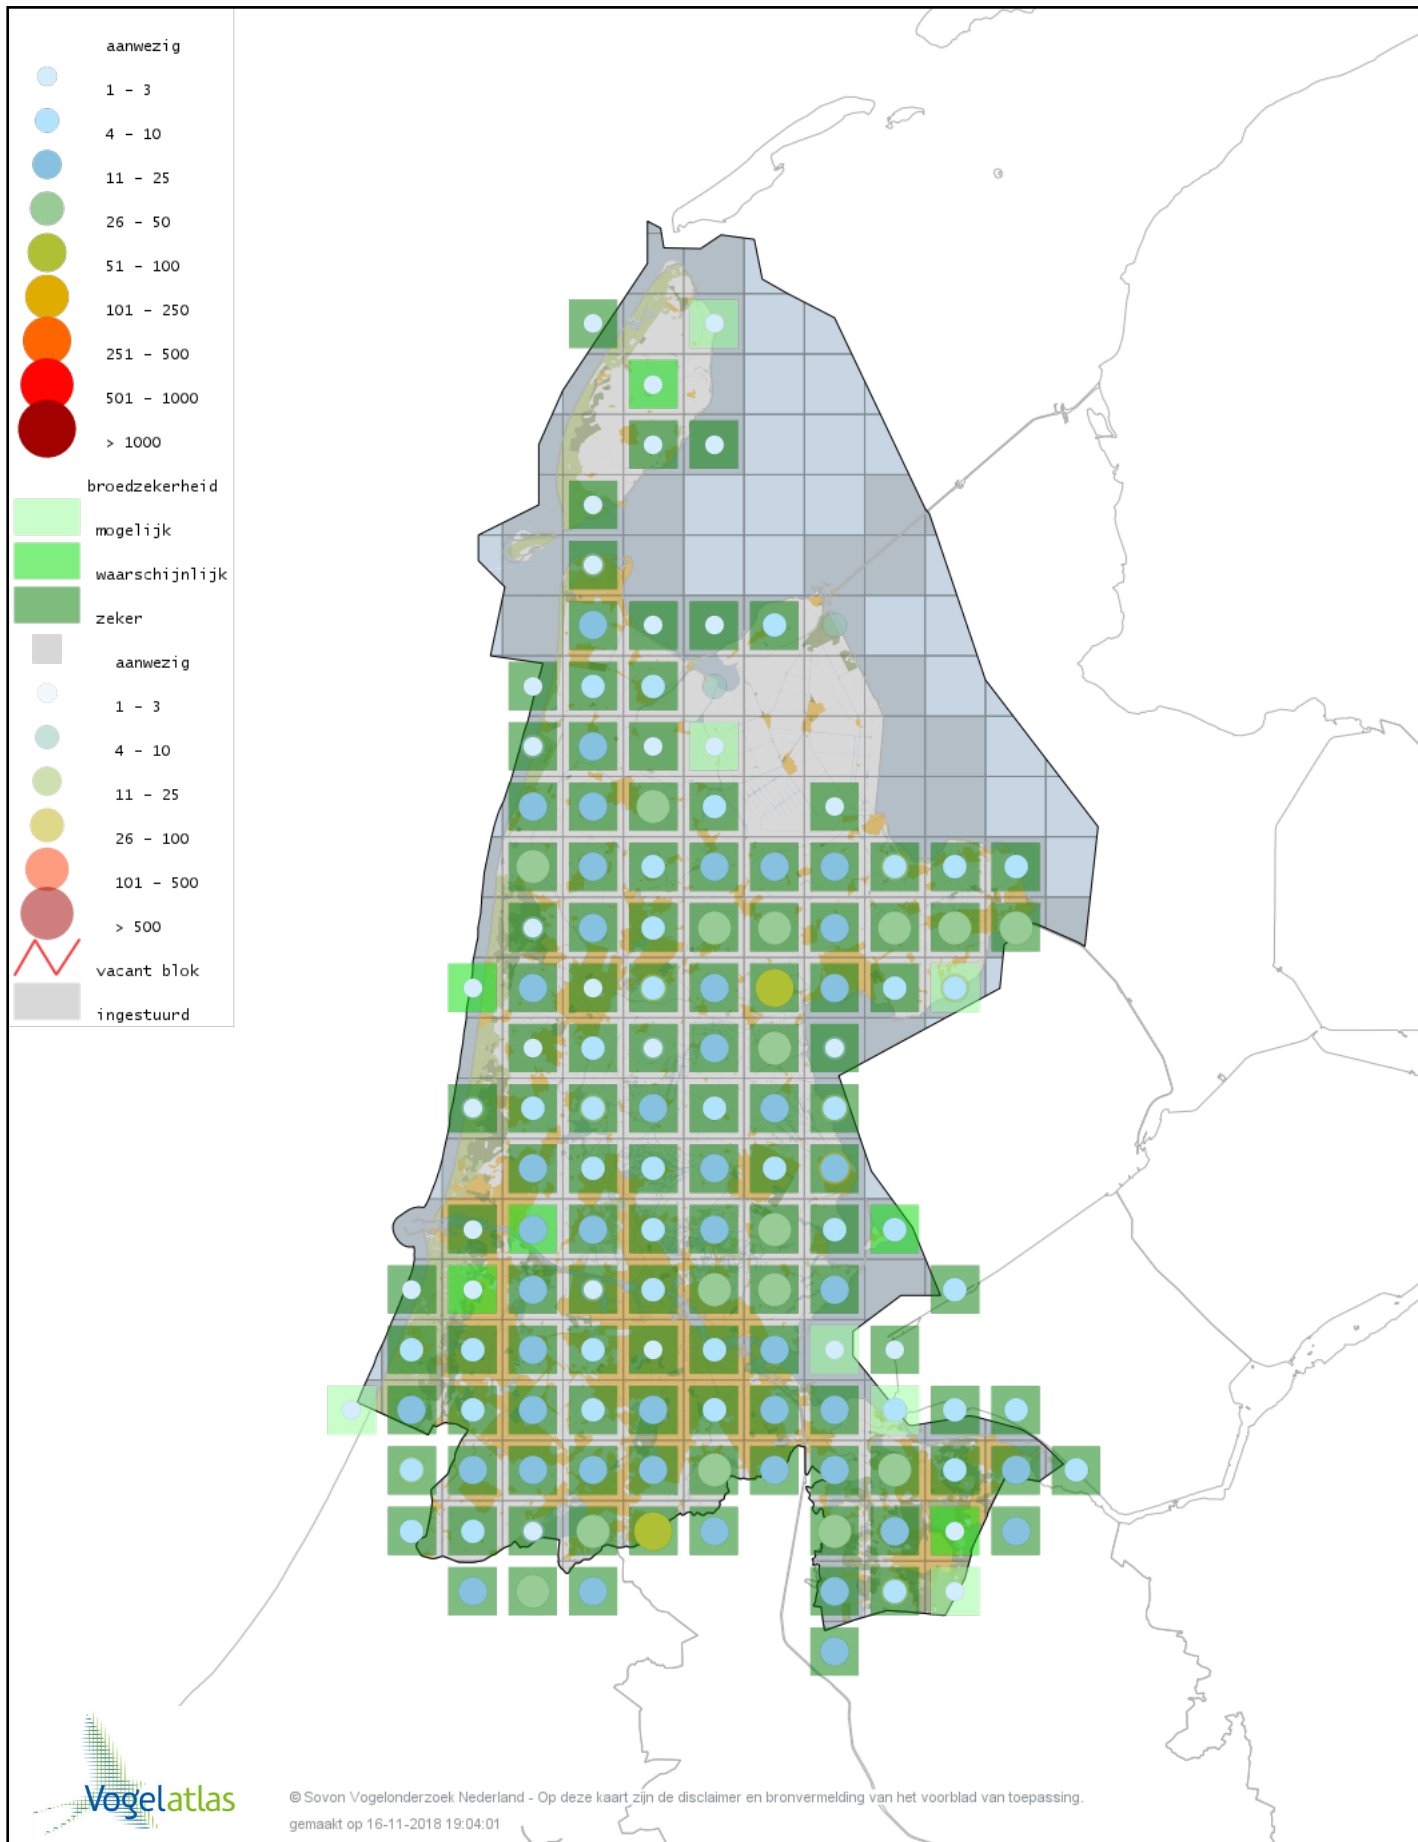

Voorlopige verspreidingskaart Indische Gans broedseizoen

Voorlopige verspreidingskaart Sneeuwgans broedseizoen

Voorlopige verspreidingskaart Grauwe Gans broedseizoen

Voorlopige verspreidingskaart Soepgans broedseizoen

Voorlopige verspreidingskaart Knobbelgans (Chinese) broedseizoen

Voorlopige verspreidingskaart Kolgans broedseizoen

Voorlopige verspreidingskaart Zwarte Zwaan broedseizoen

Voorlopige verspreidingskaart Zwarthalszwaan broedseizoen

Voorlopige verspreidingskaart Knobbelzwaan broedseizoen

Voorlopige verspreidingskaart Nijlgans broedseizoen

Voorlopige verspreidingskaart Bergeend broedseizoen

Voorlopige verspreidingskaart Casarca broedseizoen