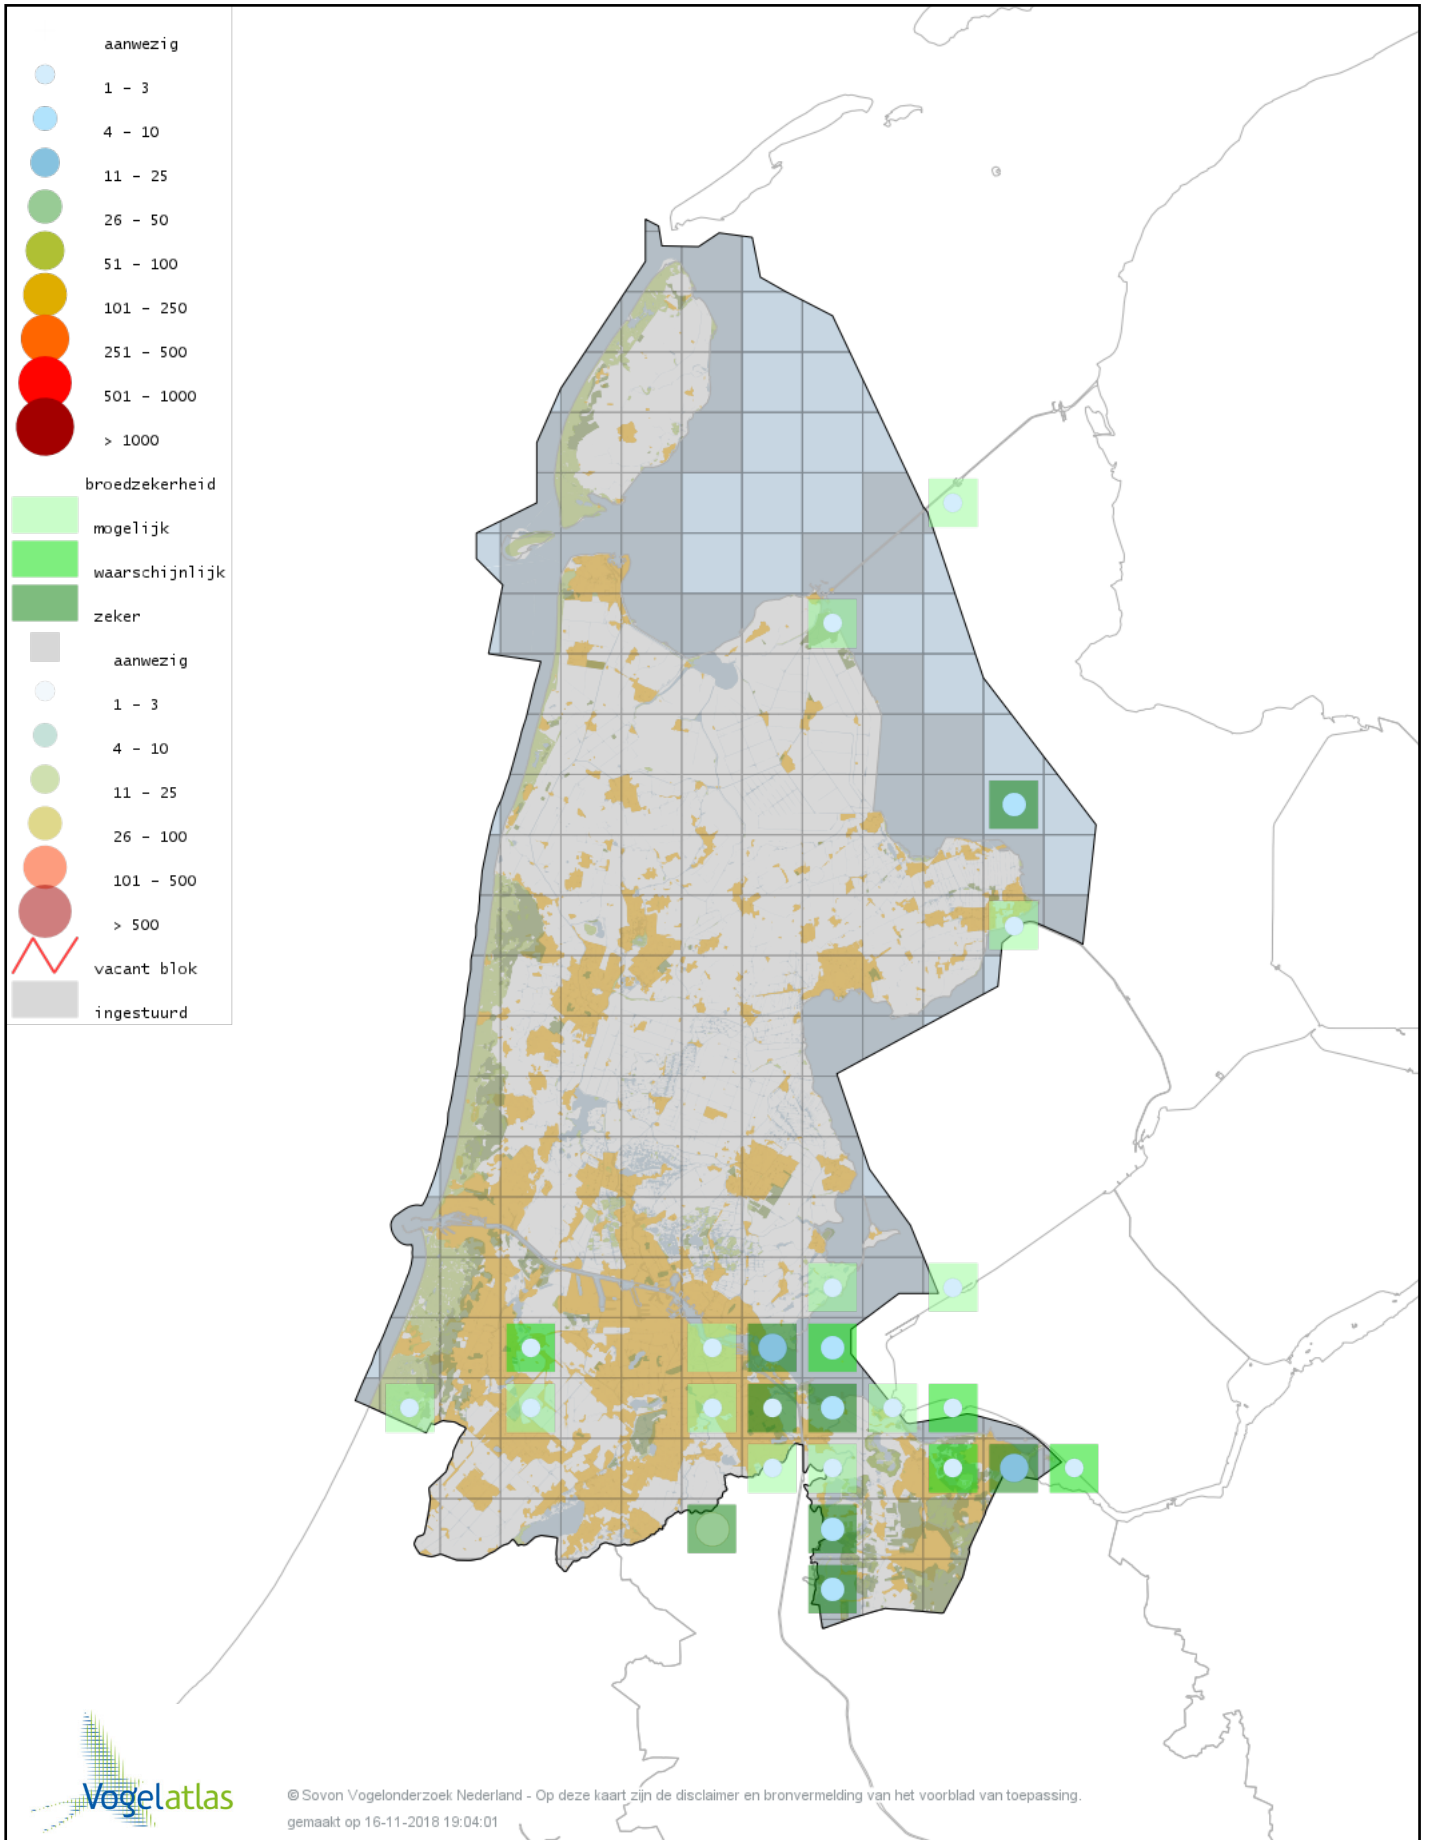

Voorlopige verspreidingskaart Zomertaling broedseizoen

Voorlopige verspreidingskaart Slobeend broedseizoen

Voorlopige verspreidingskaart Krakeend broedseizoen

Voorlopige verspreidingskaart Smient broedseizoen

Voorlopige verspreidingskaart Wilde Eend broedseizoen

Voorlopige verspreidingskaart Soepeend broedseizoen

Voorlopige verspreidingskaart Pijlstaart broedseizoen

Voorlopige verspreidingskaart Wintertaling broedseizoen

Voorlopige verspreidingskaart Krooneend broedseizoen

Voorlopige verspreidingskaart Tafeleend broedseizoen

Voorlopige verspreidingskaart Kuifeend broedseizoen

Voorlopige verspreidingskaart Eider broedseizoen

Voorlopige verspreidingskaart Rosse Stekelstaart broedseizoen

Voorlopige verspreidingskaart Kalkoen broedseizoen

Voorlopige verspreidingskaart Patrijs broedseizoen

Voorlopige verspreidingskaart Kwartel broedseizoen