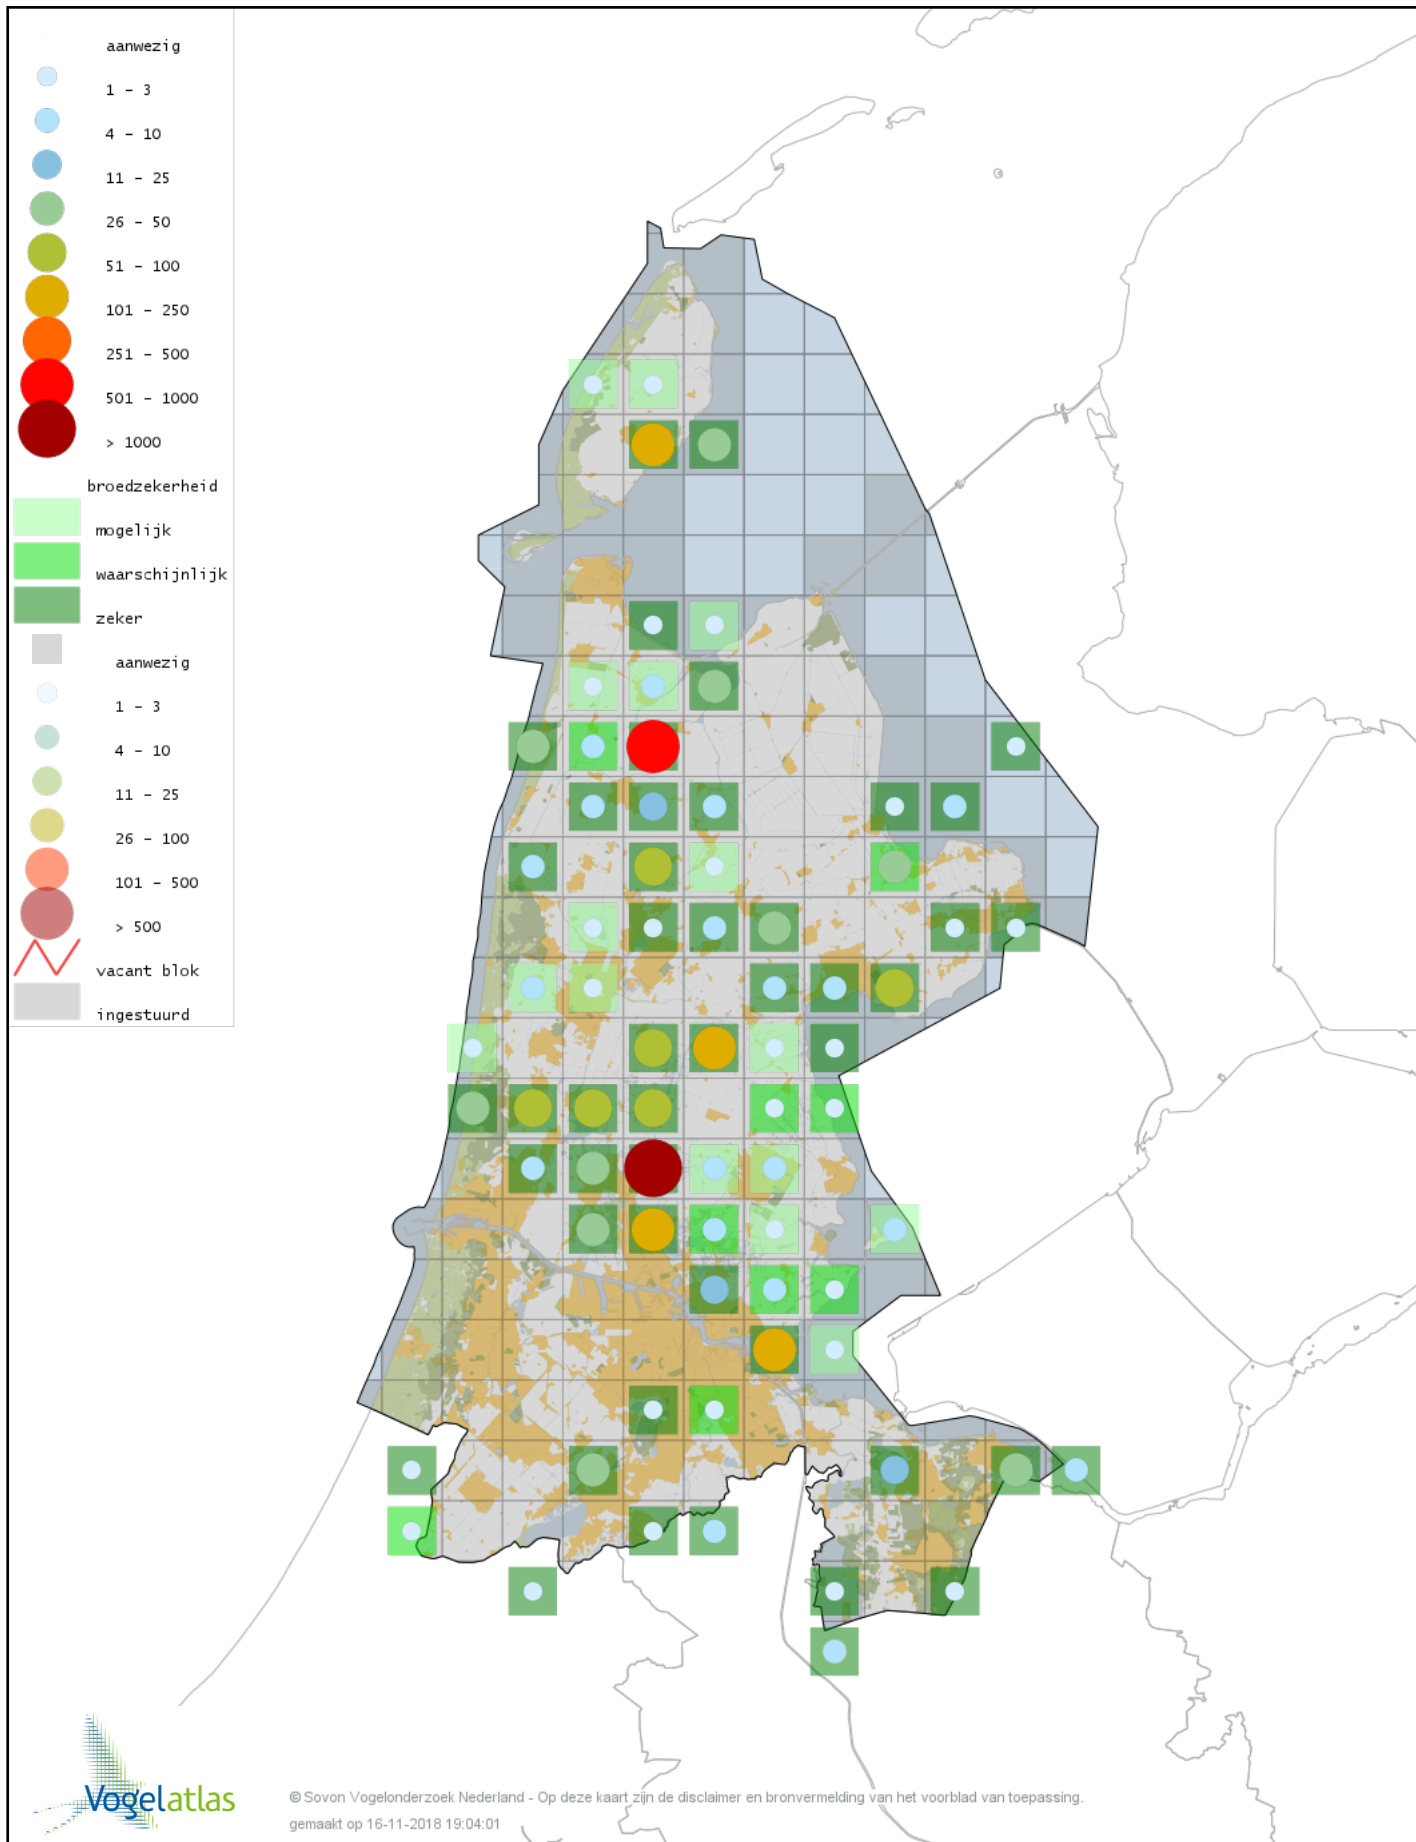

Voorlopige verspreidingskaart Brandgans broedseizoen