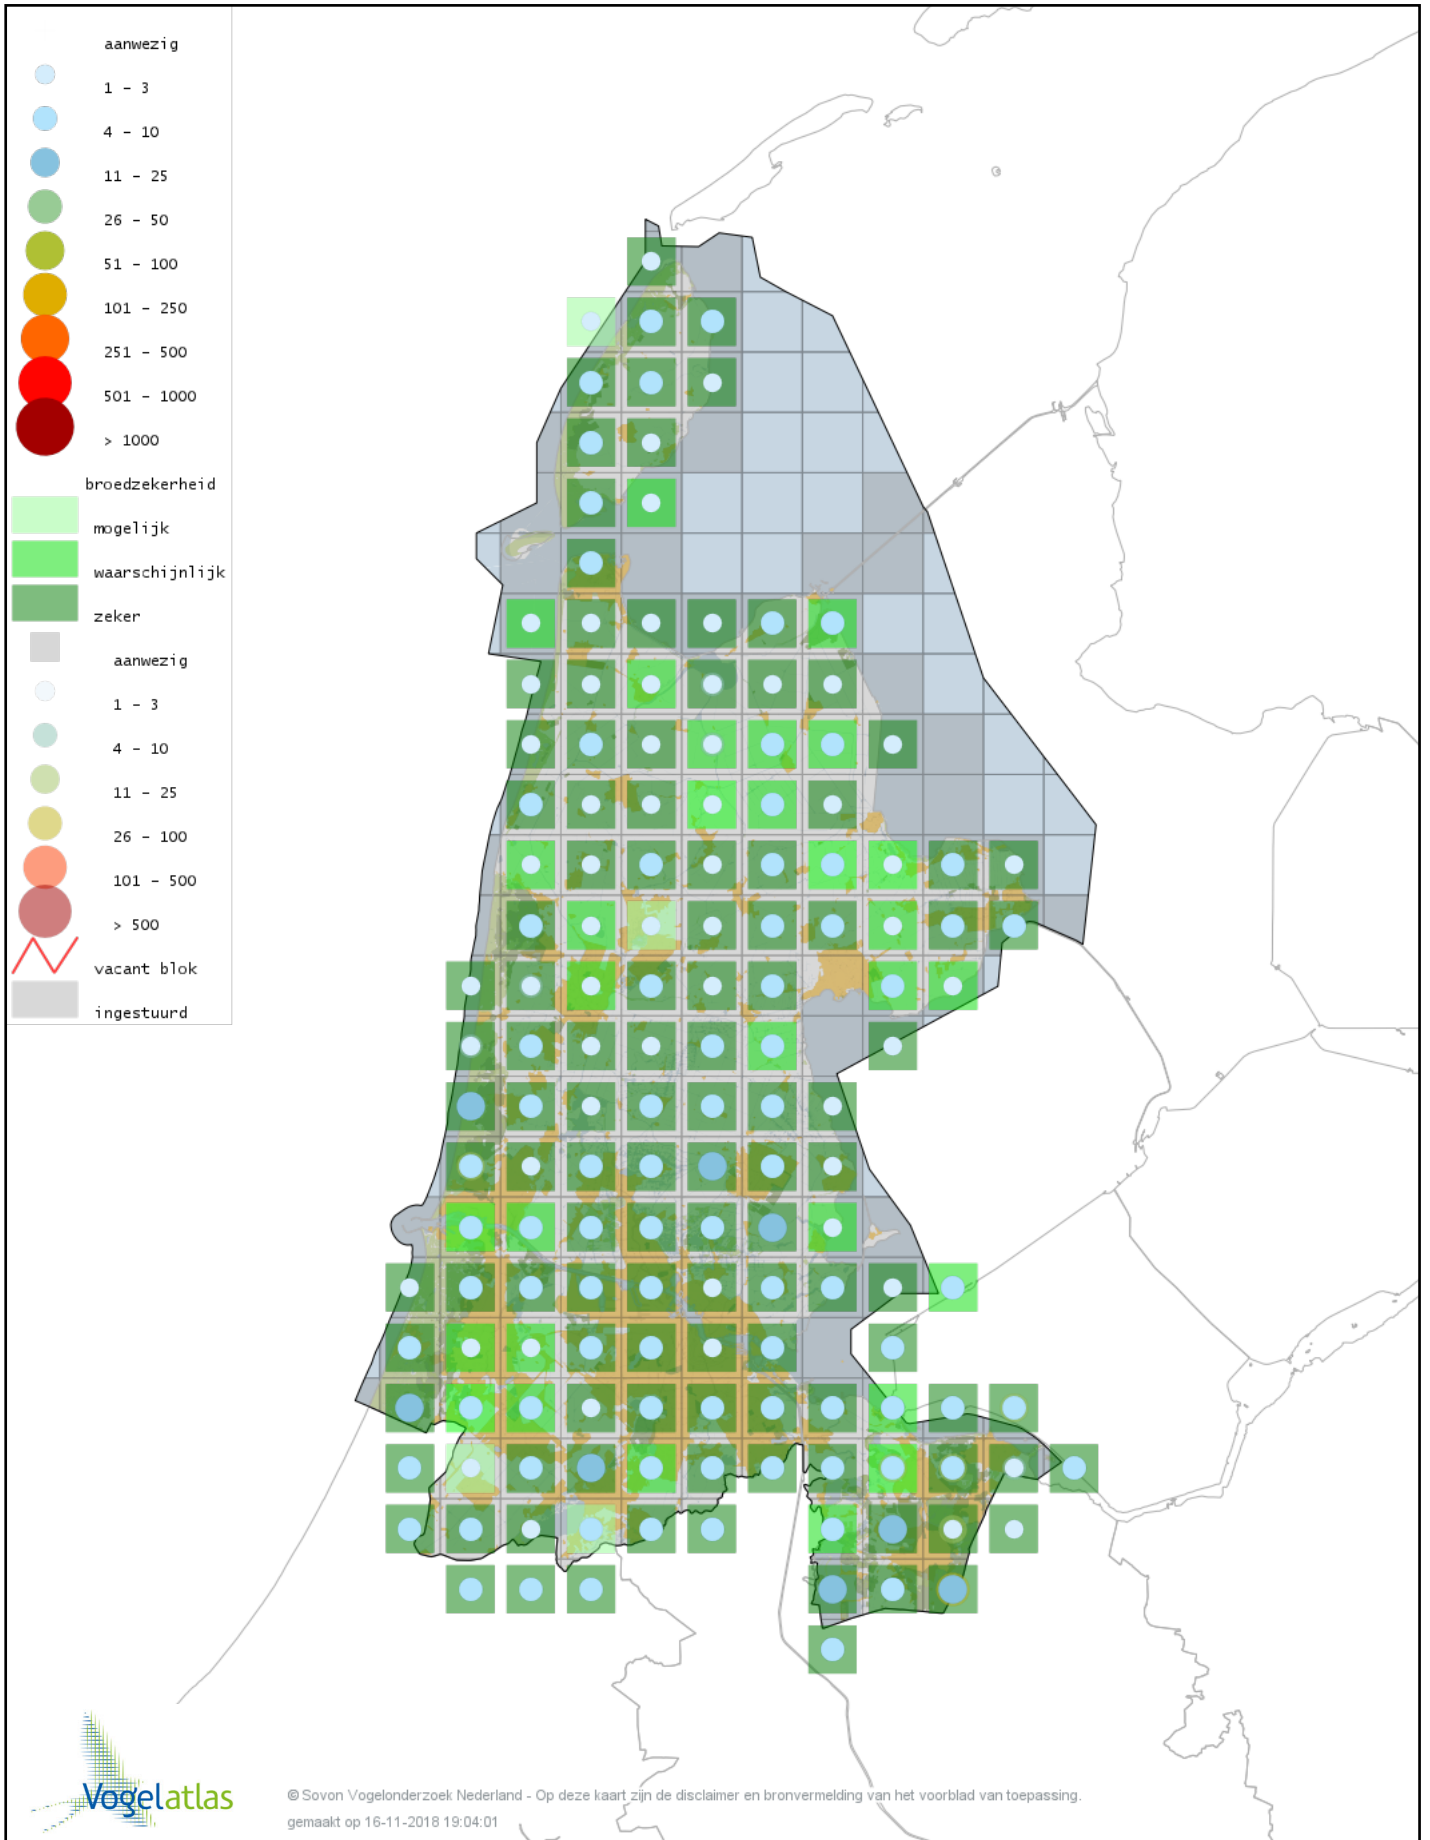

Voorlopige verspreidingskaart Lepelaar broedseizoen

Voorlopige verspreidingskaart Roerdomp broedseizoen

Voorlopige verspreidingskaart Blauwe Reiger broedseizoen

Voorlopige verspreidingskaart Purperreiger broedseizoen

Voorlopige verspreidingskaart Grote Zilverreiger broedseizoen

Voorlopige verspreidingskaart Kleine Zilverreiger broedseizoen

Voorlopige verspreidingskaart Aalscholver broedseizoen

Voorlopige verspreidingskaart Wespendifeet broedseizoen

© Sovon Vogelonderzoek Nederland - Op deze kaart zijn de disclaimer en bronvermelding van het voorblad van toepassing.
gemaakt op 16-11-2018 19:04:01

Voorlopige verspreidingskaart Sperwer broedseizoen

Voorlopige verspreidingskaart Havik broedseizoen

Voorlopige verspreidingskaart Bruine Kiekendief broedseizoen

Voorlopige verspreidingskaart Blauwe Kiekendief broedseizoen

Voorlopige verspreidingskaart Buizerd broedseizoen

Voorlopige verspreidingskaart Waterral broedseizoen