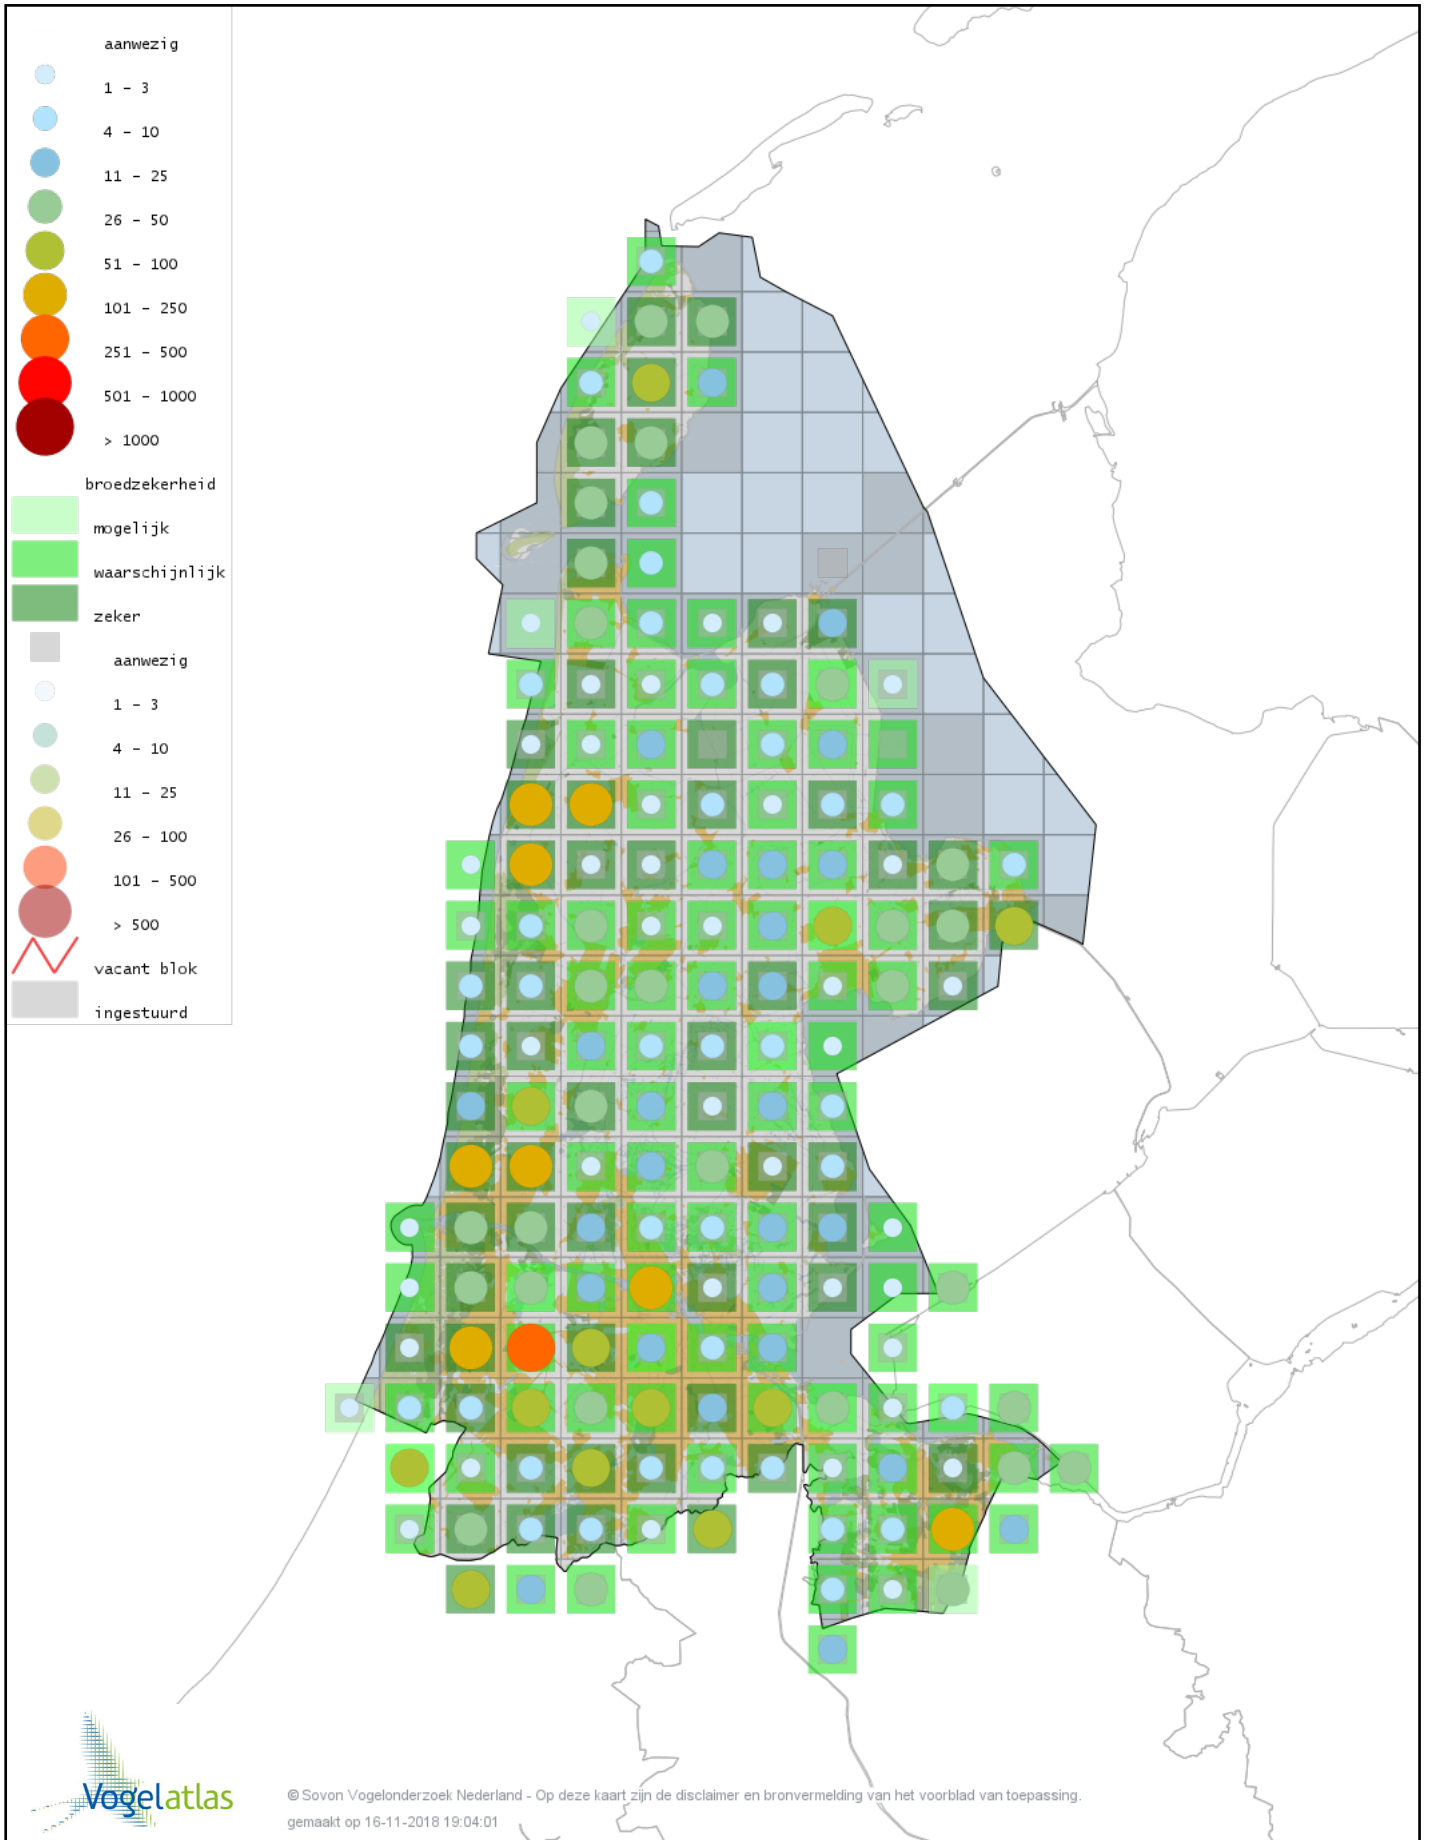

Voorlopige verspreidingskaart Witte Kwikstaart broedseizoen

Voorlopige verspreidingskaart Graspieper broedseizoen

Voorlopige verspreidingskaart Boompieper broedseizoen

Voorlopige verspreidingskaart Vink broedseizoen

Voorlopige verspreidingskaart Appelvink broedseizoen

Voorlopige verspreidingskaart Goudvink broedseizoen

Voorlopige verspreidingskaart Roodmus broedseizoen

Voorlopige verspreidingskaart Groenling broedseizoen