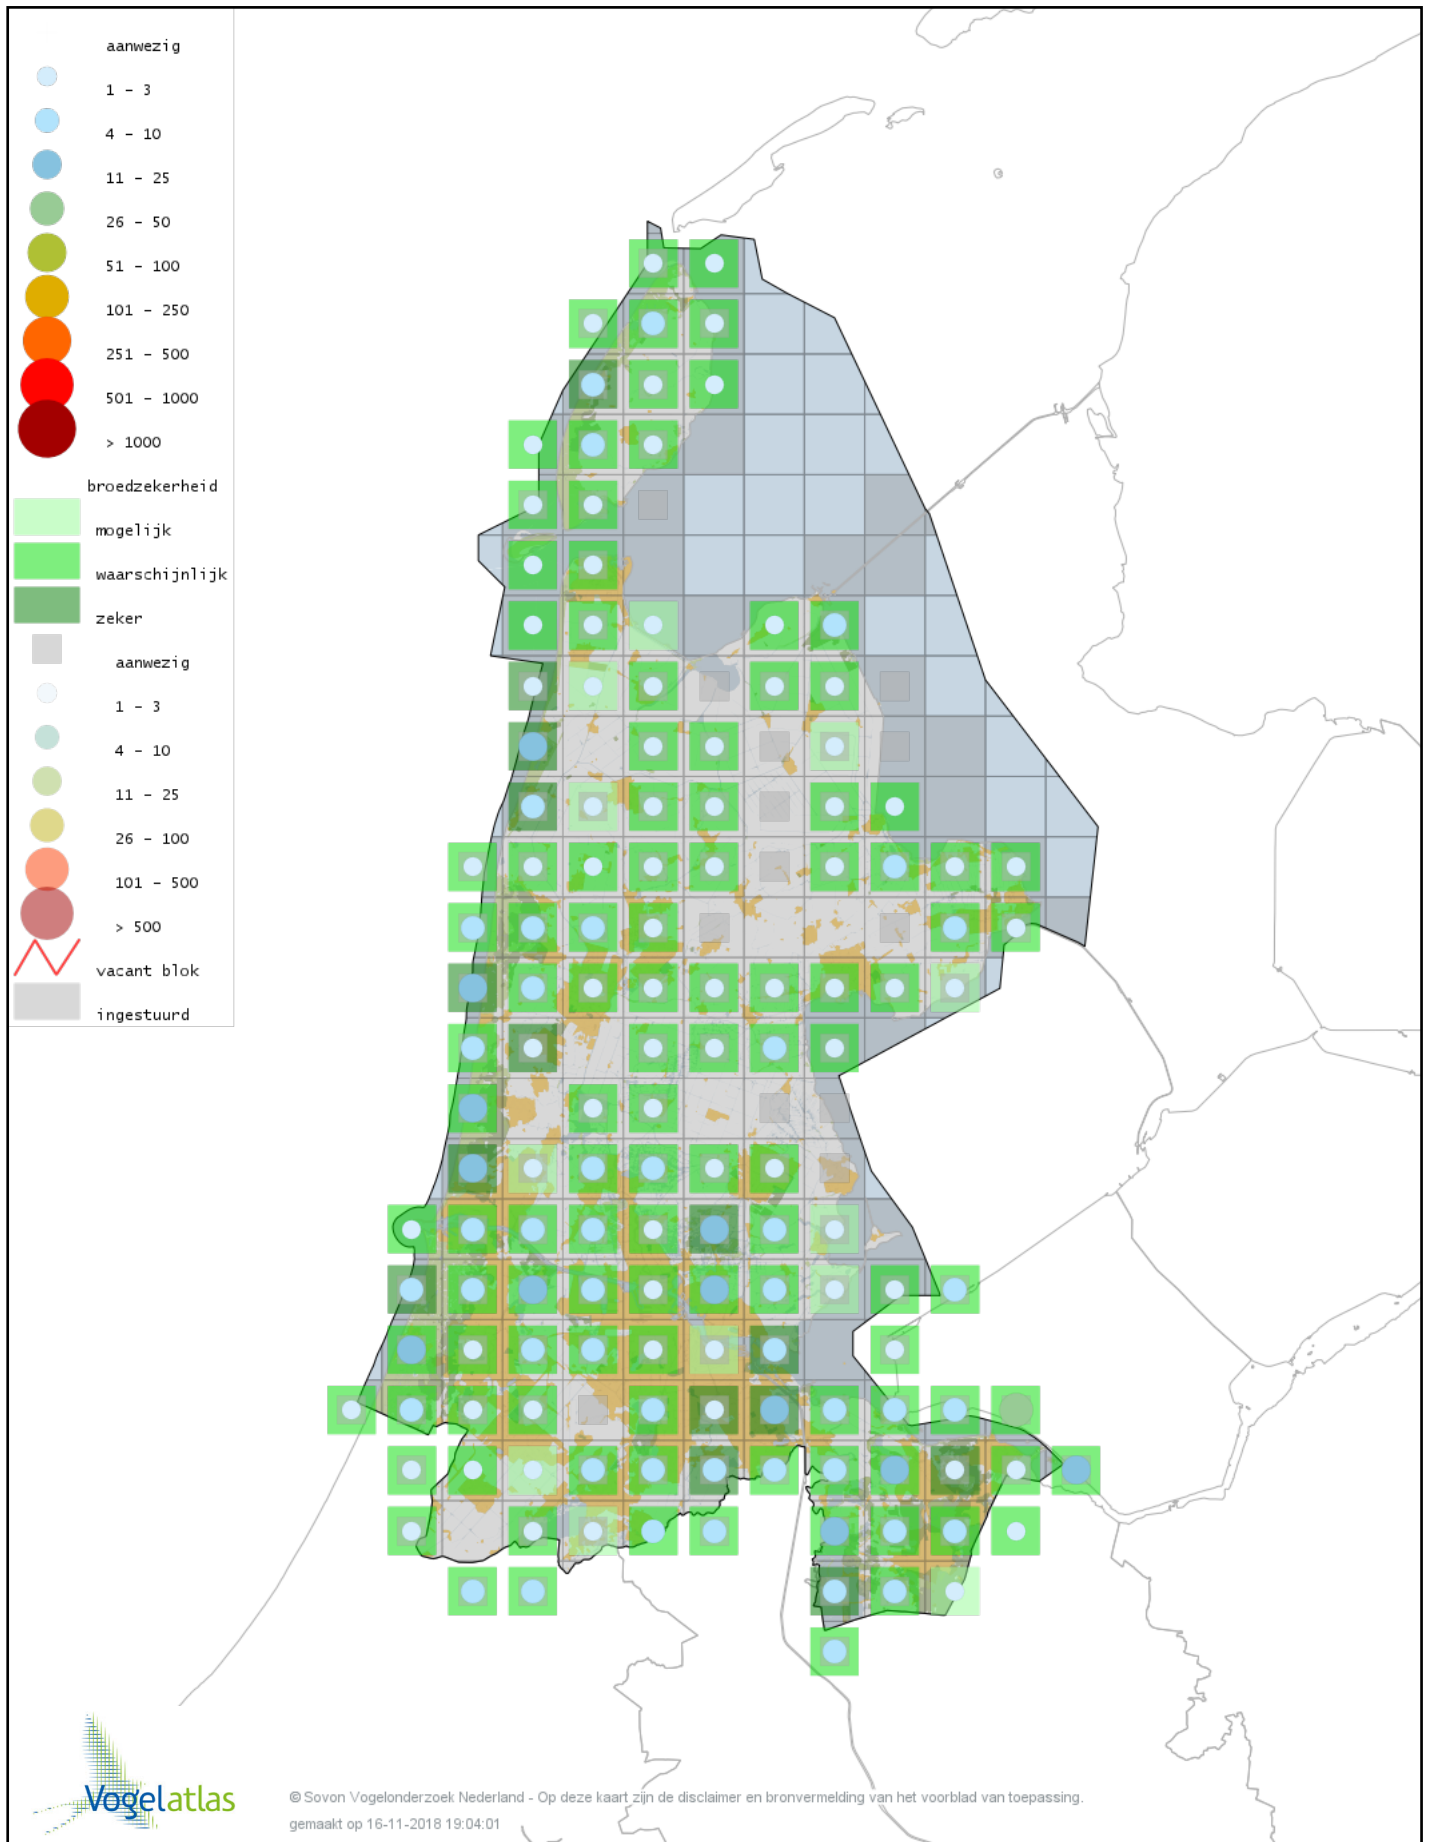

Voorlopige verspreidingskaart Grote Stern broedseizoen

Voorlopige verspreidingskaart Dwergstern broedseizoen

Voorlopige verspreidingskaart Visdief broedseizoen

Voorlopige verspreidingskaart Noordse Stern broedseizoen

Voorlopige verspreidingskaart Zwarte Stern broedseizoen

Voorlopige verspreidingskaart Stadsduif broedseizoen

Voorlopige verspreidingskaart Holenduif broedseizoen

Voorlopige verspreidingskaart Houtduif broedseizoen

Voorlopige verspreidingskaart Zomertortel broedseizoen

Voorlopige verspreidingskaart Turkse Tortel broedseizoen

Voorlopige verspreidingskaart Koekoek broedseizoen

Voorlopige verspreidingskaart Kerkuil broedseizoen