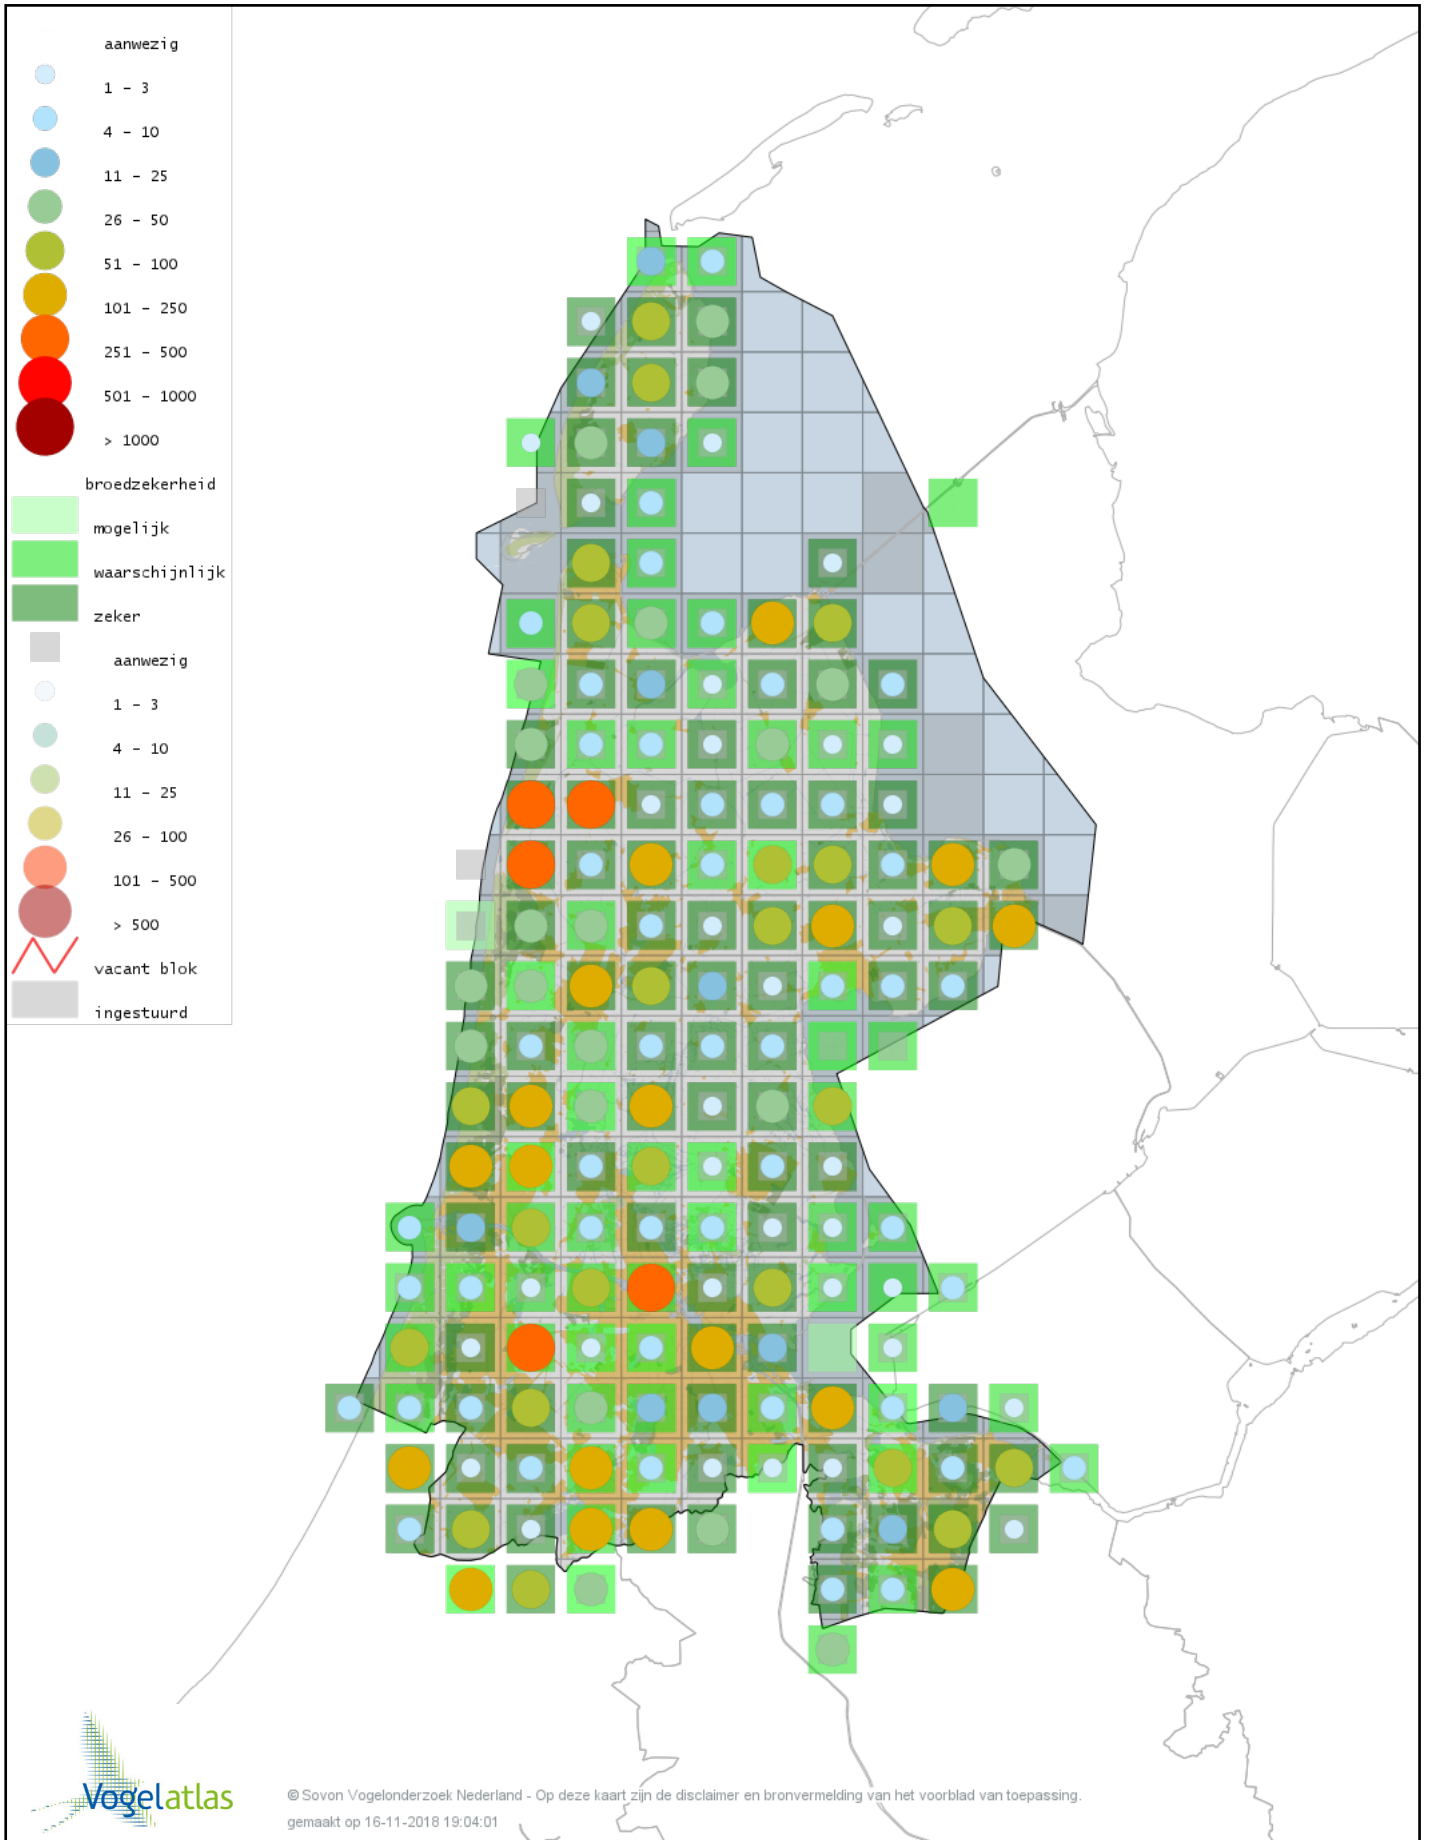

Voorlopige verspreidingskaart Grote Stern broedseizoen

Voorlopige verspreidingskaart Dwergstern broedseizoen

Voorlopige verspreidingskaart Visdief broedseizoen

Voorlopige verspreidingskaart Noordse Stern broedseizoen

Voorlopige verspreidingskaart Zwarte Stern broedseizoen

Voorlopige verspreidingskaart Stadsduif broedseizoen

Voorlopige verspreidingskaart Holenduif broedseizoen

Voorlopige verspreidingskaart Houtduif broedseizoen

Voorlopige verspreidingskaart Zomertortel broedseizoen

Voorlopige verspreidingskaart Turkse Tortel broedseizoen

Voorlopige verspreidingskaart Koekoek broedseizoen

Voorlopige verspreidingskaart Kerkuil broedseizoen