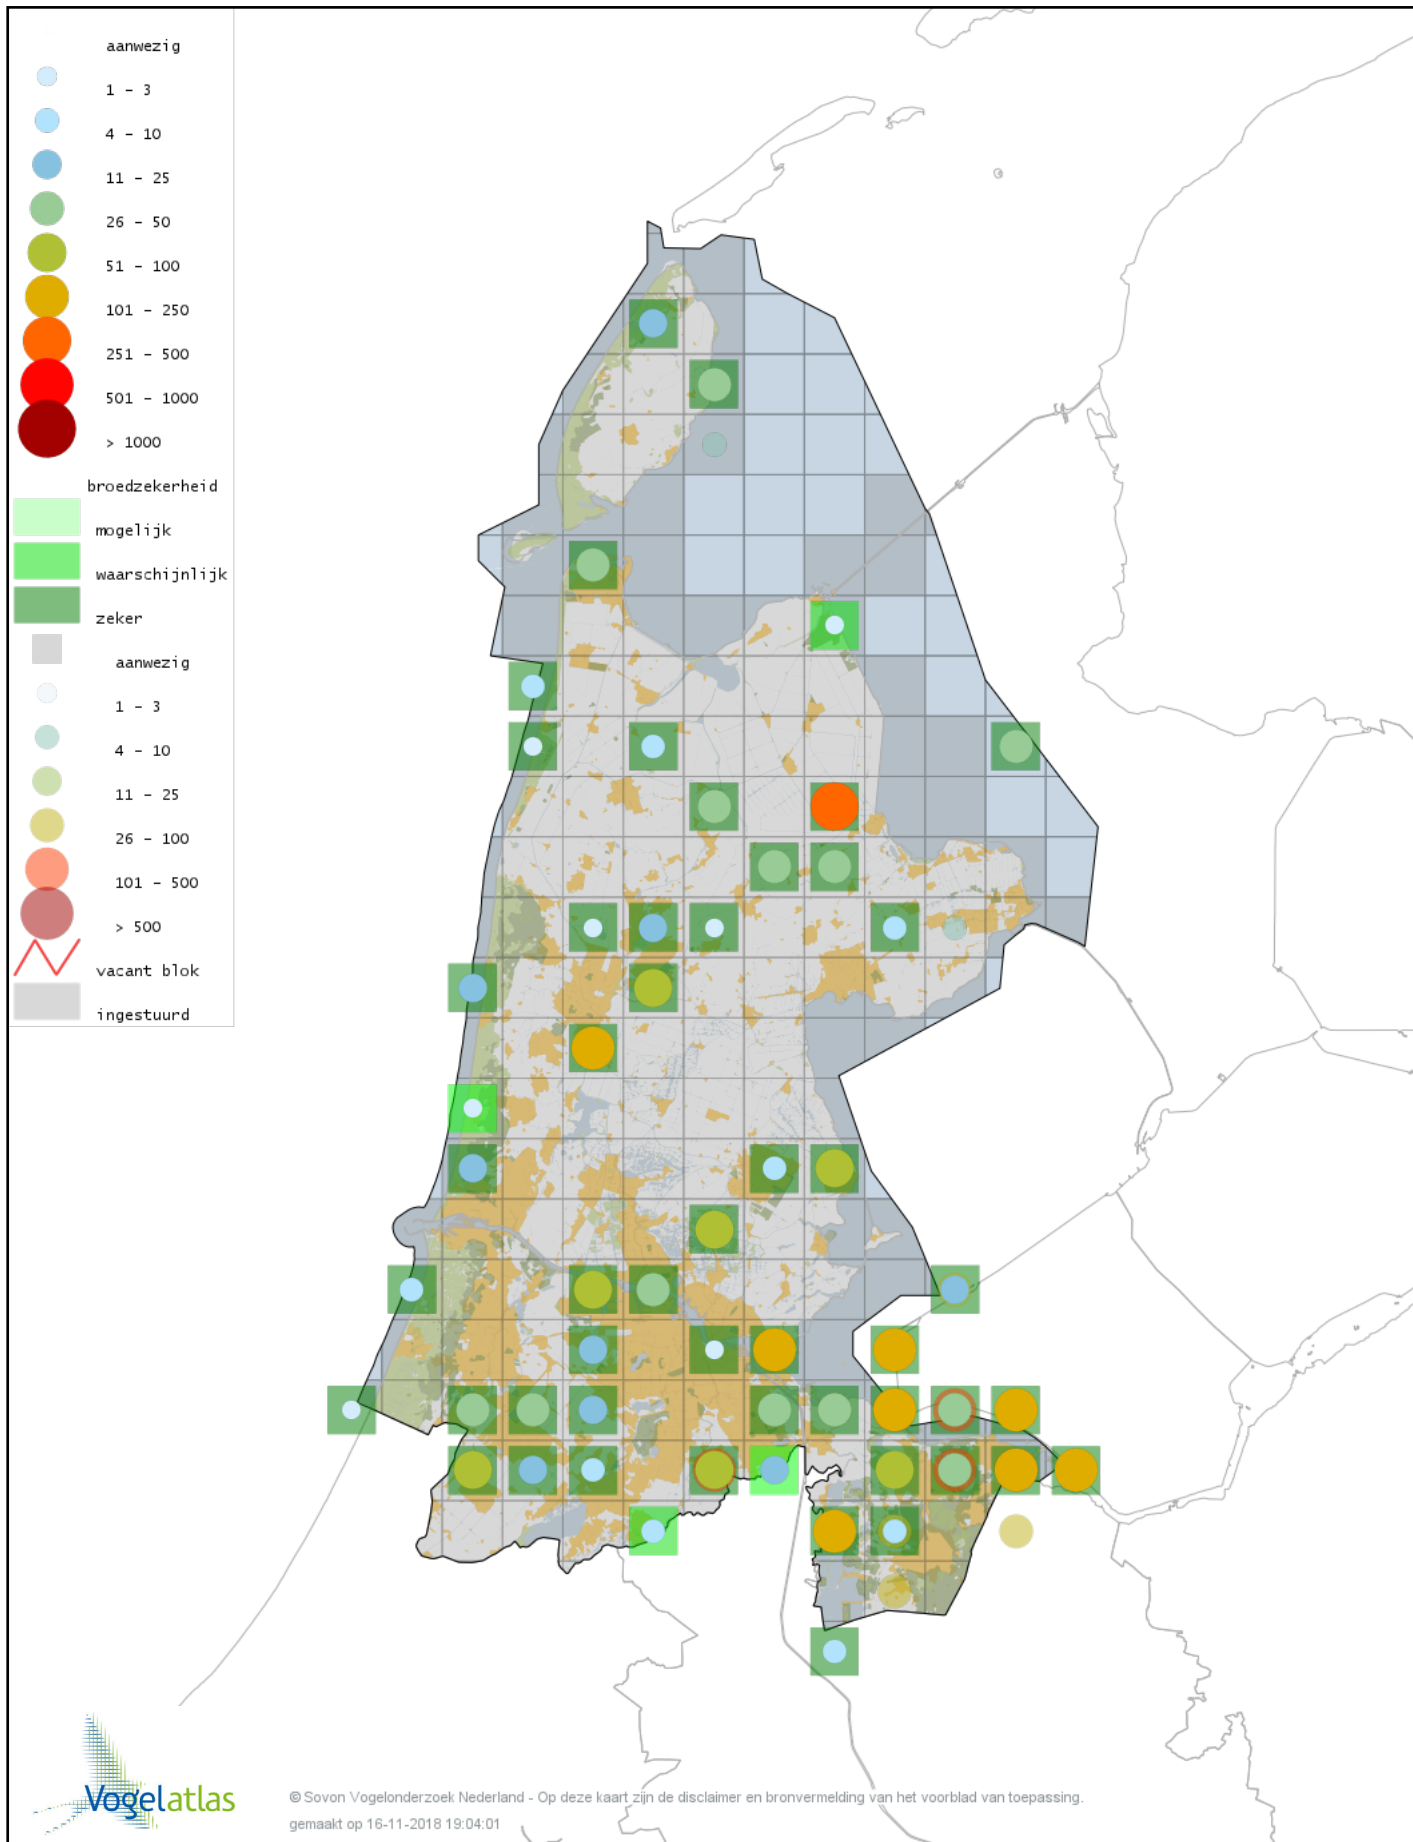

Voorlopige verspreidingskaart Matkop broedseizoen

Voorlopige verspreidingskaart Pimpelmees broedseizoen

Voorlopige verspreidingskaart Koolmees broedseizoen

Voorlopige verspreidingskaart Baardman broedseizoen

Voorlopige verspreidingskaart Boomleeuwerik broedseizoen

Voorlopige verspreidingskaart Veldleeuwerik broedseizoen

Voorlopige verspreidingskaart Oeverzwaluw broedseizoen

Voorlopige verspreidingskaart Boerenzwaluw broedseizoen