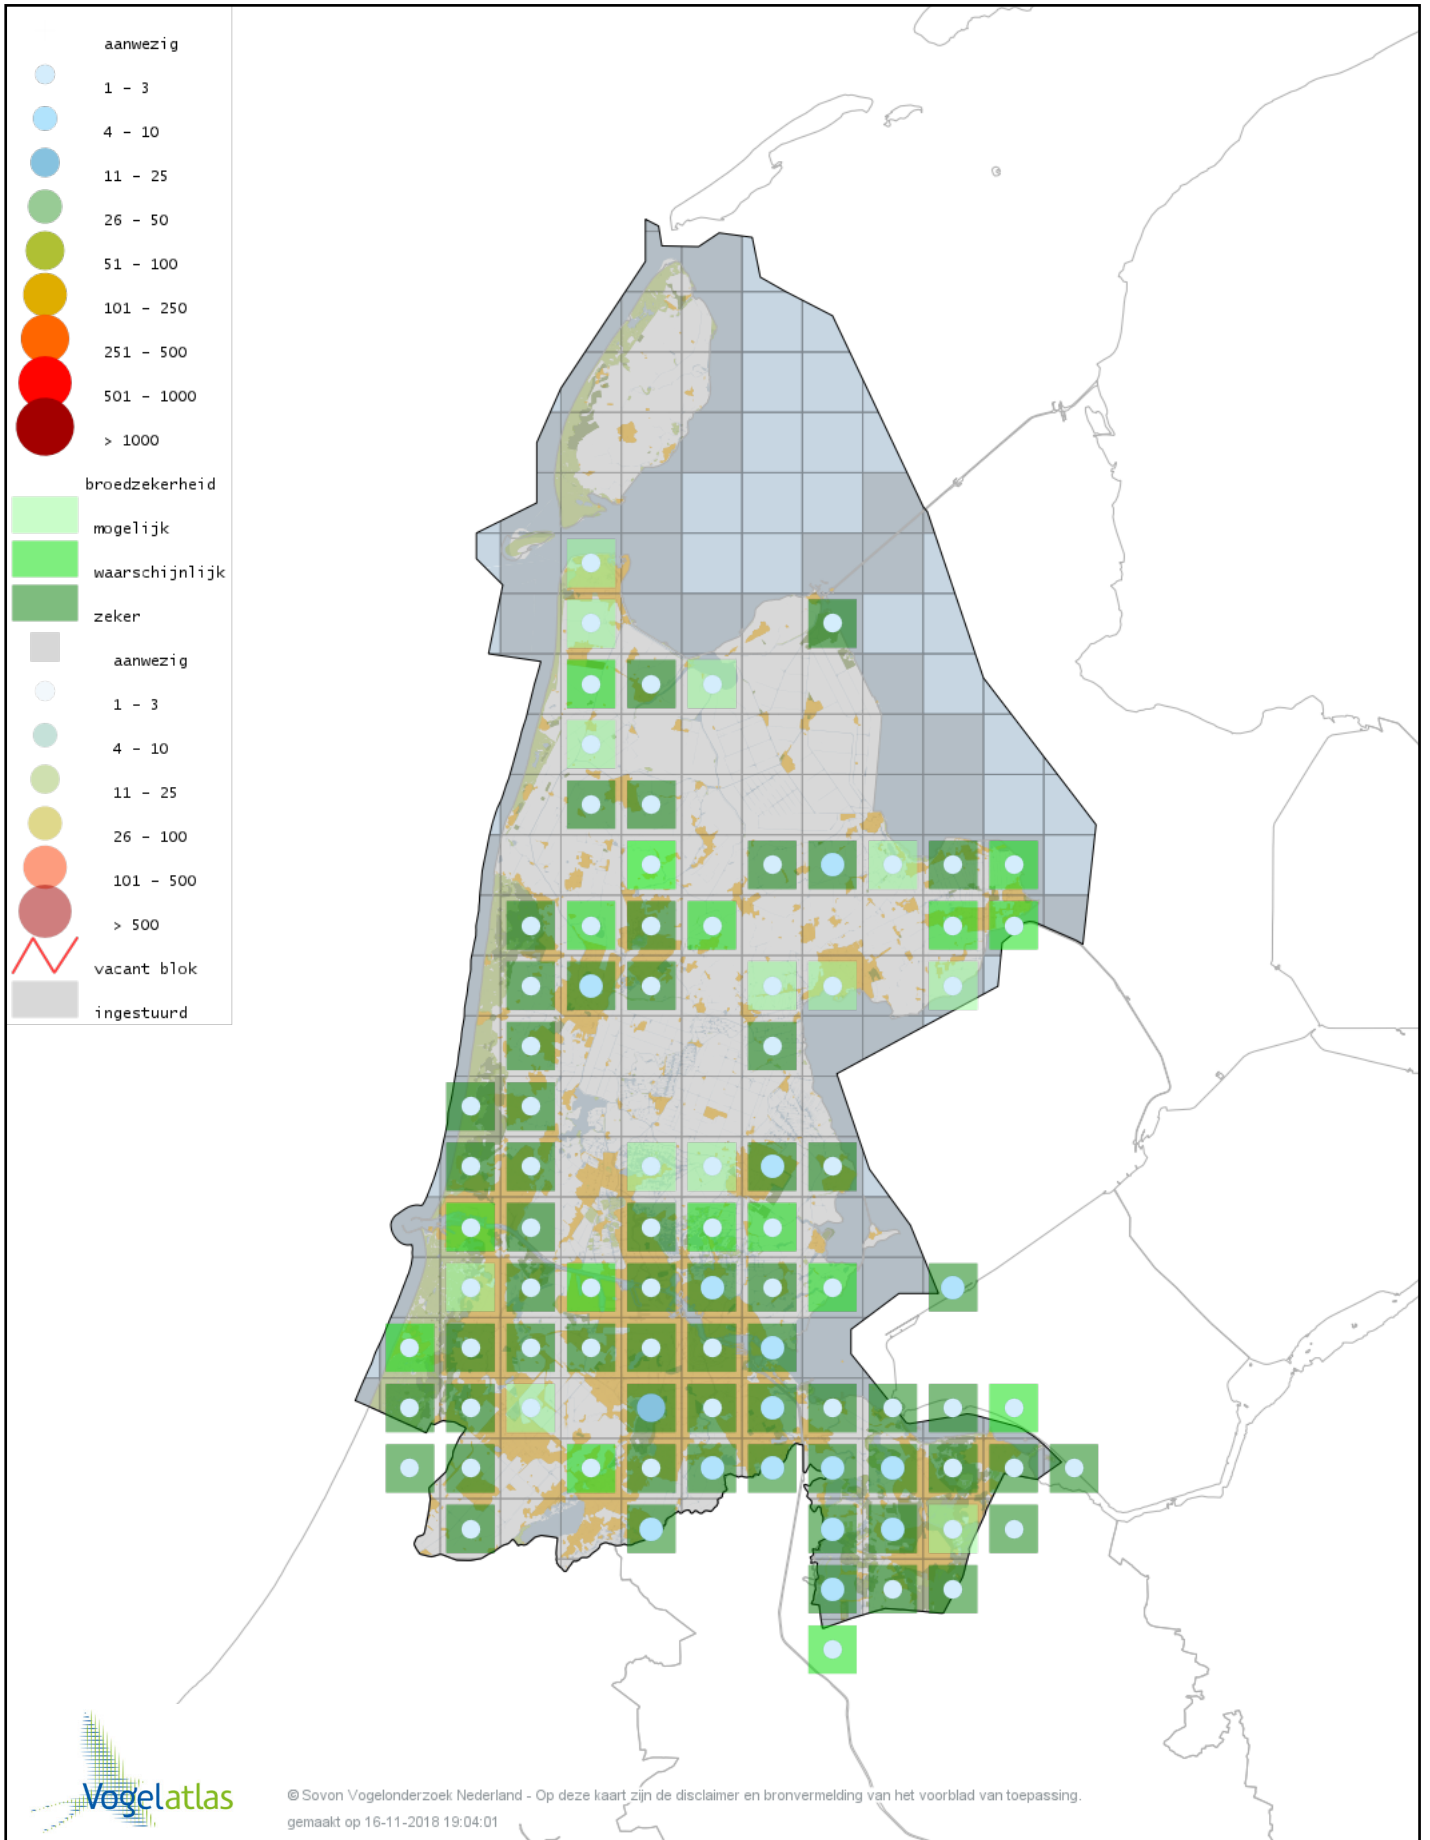

Voorlopige verspreidingskaart Zomertortel broedseizoen

Voorlopige verspreidingskaart Turkse Tortel broedseizoen

Voorlopige verspreidingskaart Koekoek broedseizoen

Voorlopige verspreidingskaart Kerkuil broedseizoen

Voorlopige verspreidingskaart Bosuil broedseizoen

Voorlopige verspreidingskaart Steenuil broedseizoen

Voorlopige verspreidingskaart Ransuil broedseizoen

Voorlopige verspreidingskaart Nachtzwaluw broedseizoen

Voorlopige verspreidingskaart Gierzwaluw broedseizoen

Voorlopige verspreidingskaart IJsvogel broedseizoen

Voorlopige verspreidingskaart Middelste Bonte Specht broedseizoen

Voorlopige verspreidingskaart Kleine Bonte Specht broedseizoen