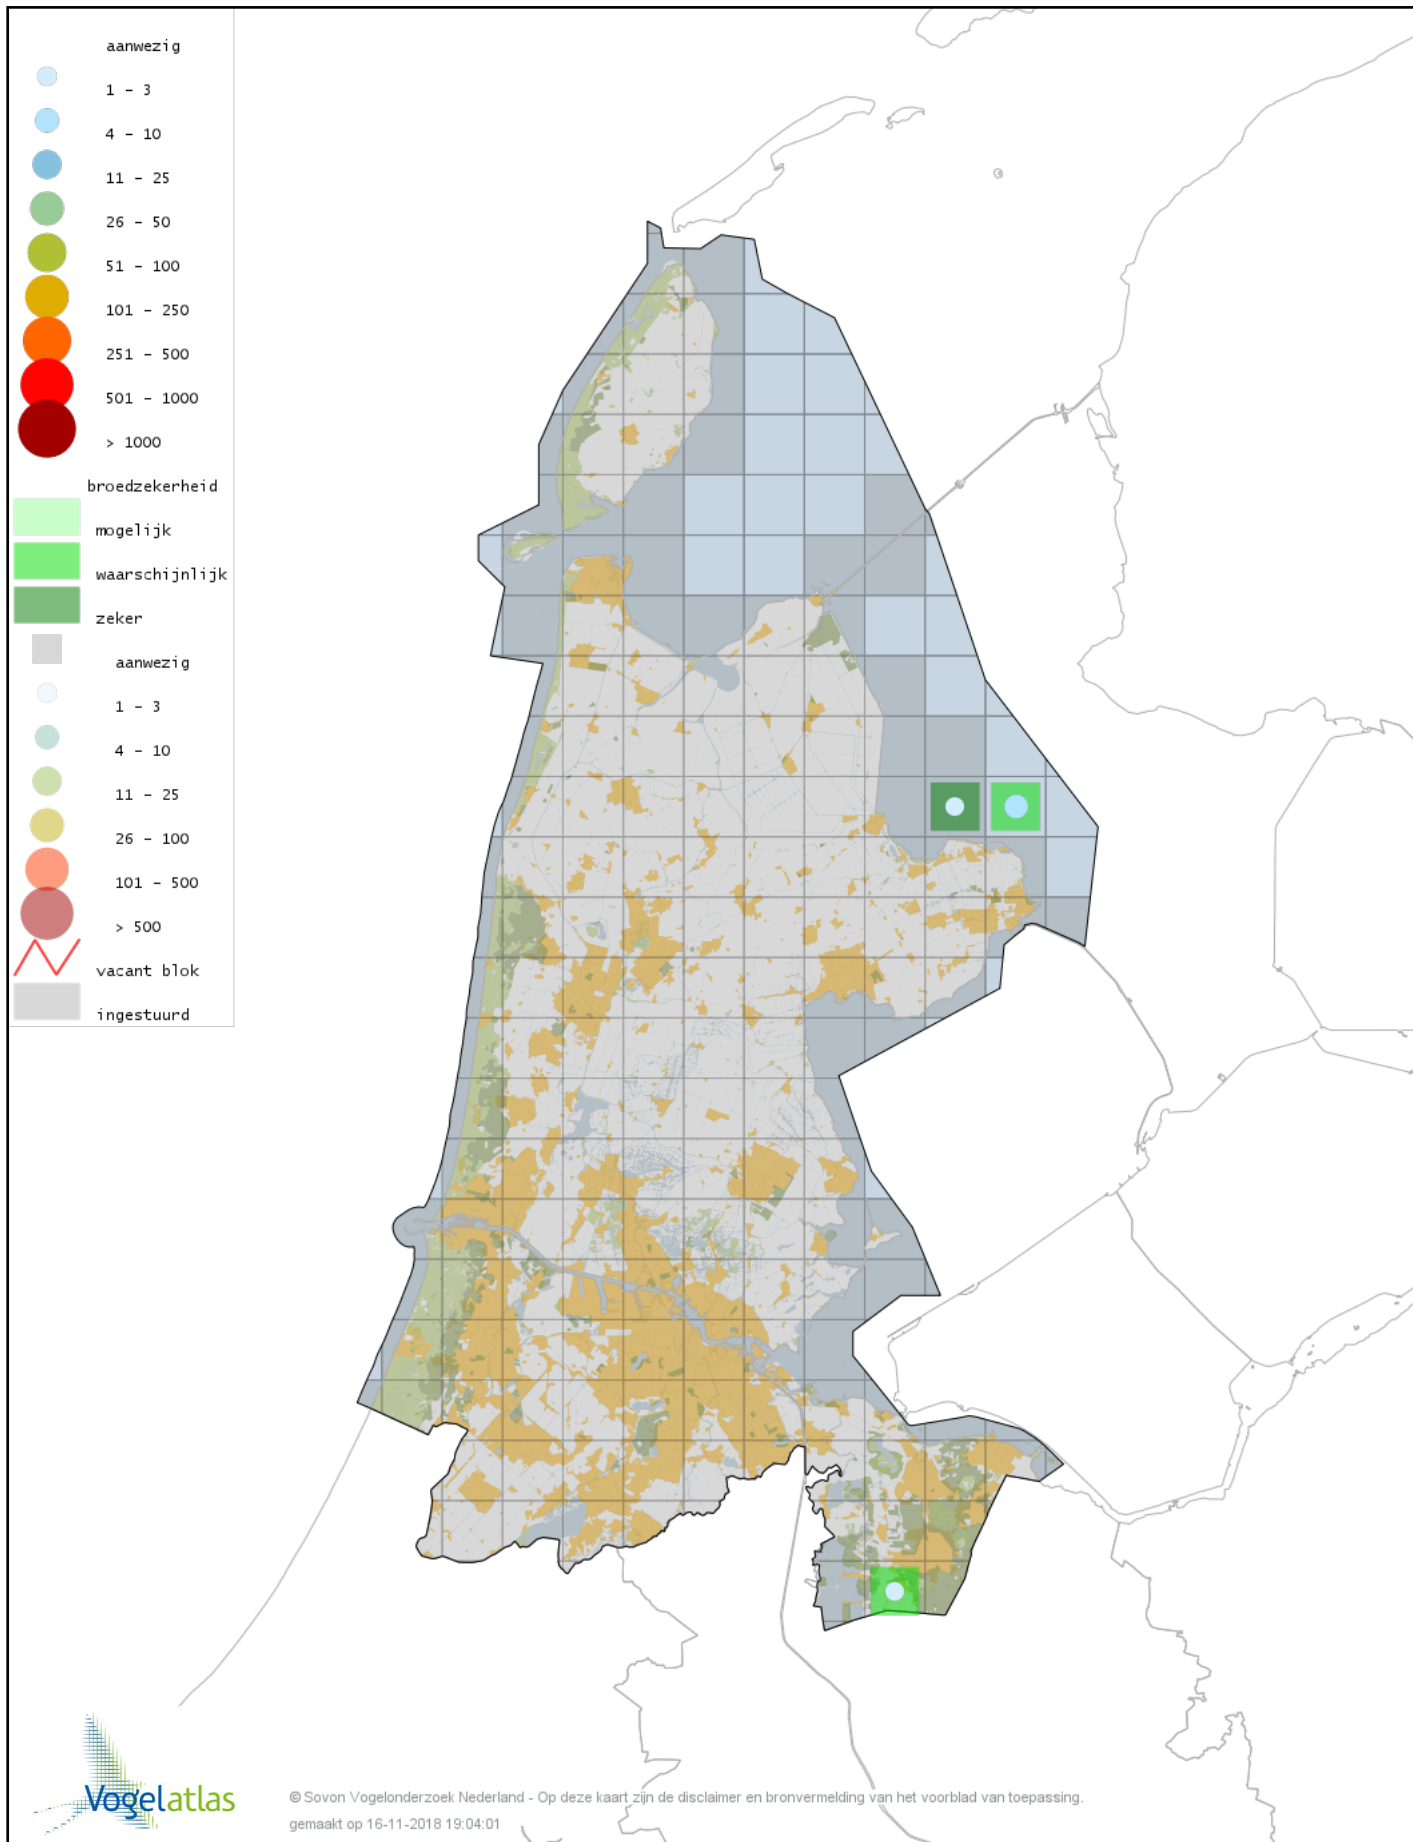

Voorlopige verspreidingskaart Strandplevier broedseizoen

Voorlopige verspreidingskaart Wulp broedseizoen

Voorlopige verspreidingskaart Grutto broedseizoen

Voorlopige verspreidingskaart Kemphaan broedseizoen

Voorlopige verspreidingskaart Houtsnip broedseizoen

Voorlopige verspreidingskaart Watersnip broedseizoen

Voorlopige verspreidingskaart Tureluur broedseizoen

Voorlopige verspreidingskaart Kokmeeuw broedseizoen

Voorlopige verspreidingskaart Dwergmeeuw broedseizoen

Voorlopige verspreidingskaart Zwartkopmeeuw broedseizoen

Voorlopige verspreidingskaart Stormmeeuw broedseizoen

Voorlopige verspreidingskaart Grote Mantelmeeuw broedseizoen