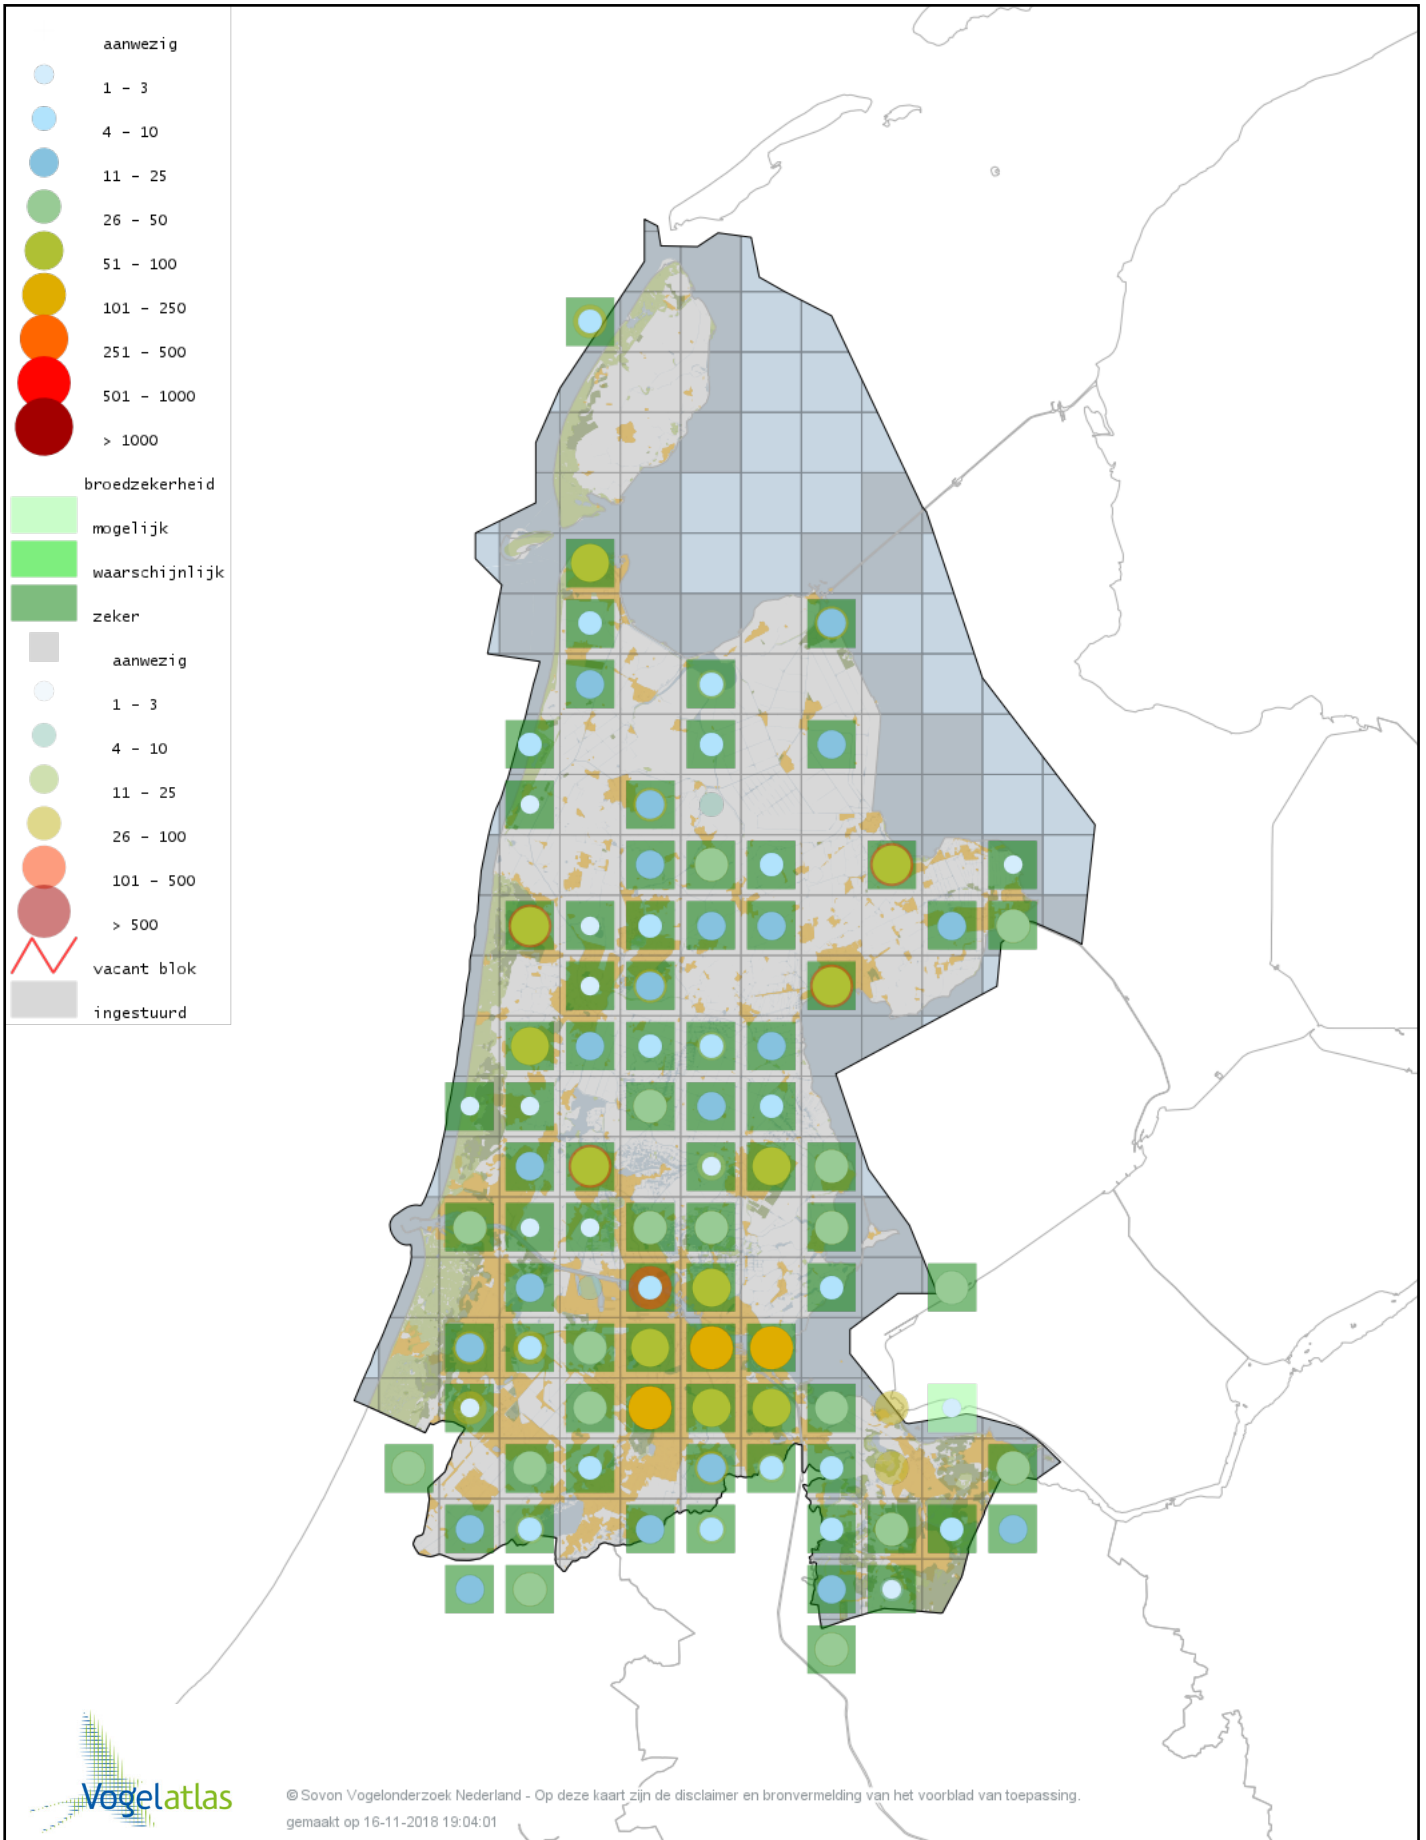

Voorlopige verspreidingskaart Fazant broedseizoen

Voorlopige verspreidingskaart Dodaars broedseizoen

Voorlopige verspreidingskaart Fuut broedseizoen

Voorlopige verspreidingskaart Geoorde Fuut broedseizoen

© Sovon Vogelonderzoek Nederland - Op deze kaart zijn de disclaimer en bronvermelding van het voorblad van toepassing.
gemaakt op 16-11-2018 19:04:01

Voorlopige verspreidingskaart Ooievaar broedseizoen

Voorlopige verspreidingskaart Lepelaar broedseizoen

Voorlopige verspreidingskaart Roerdomp broedseizoen

Voorlopige verspreidingskaart Blauwe Reiger broedseizoen

Voorlopige verspreidingskaart Purperreiger broedseizoen

Voorlopige verspreidingskaart Grote Zilverreiger broedseizoen

Voorlopige verspreidingskaart Kleine Zilverreiger broedseizoen

Voorlopige verspreidingskaart Aalscholver broedseizoen

Voorlopige verspreidingskaart Wespendifeet broedseizoen