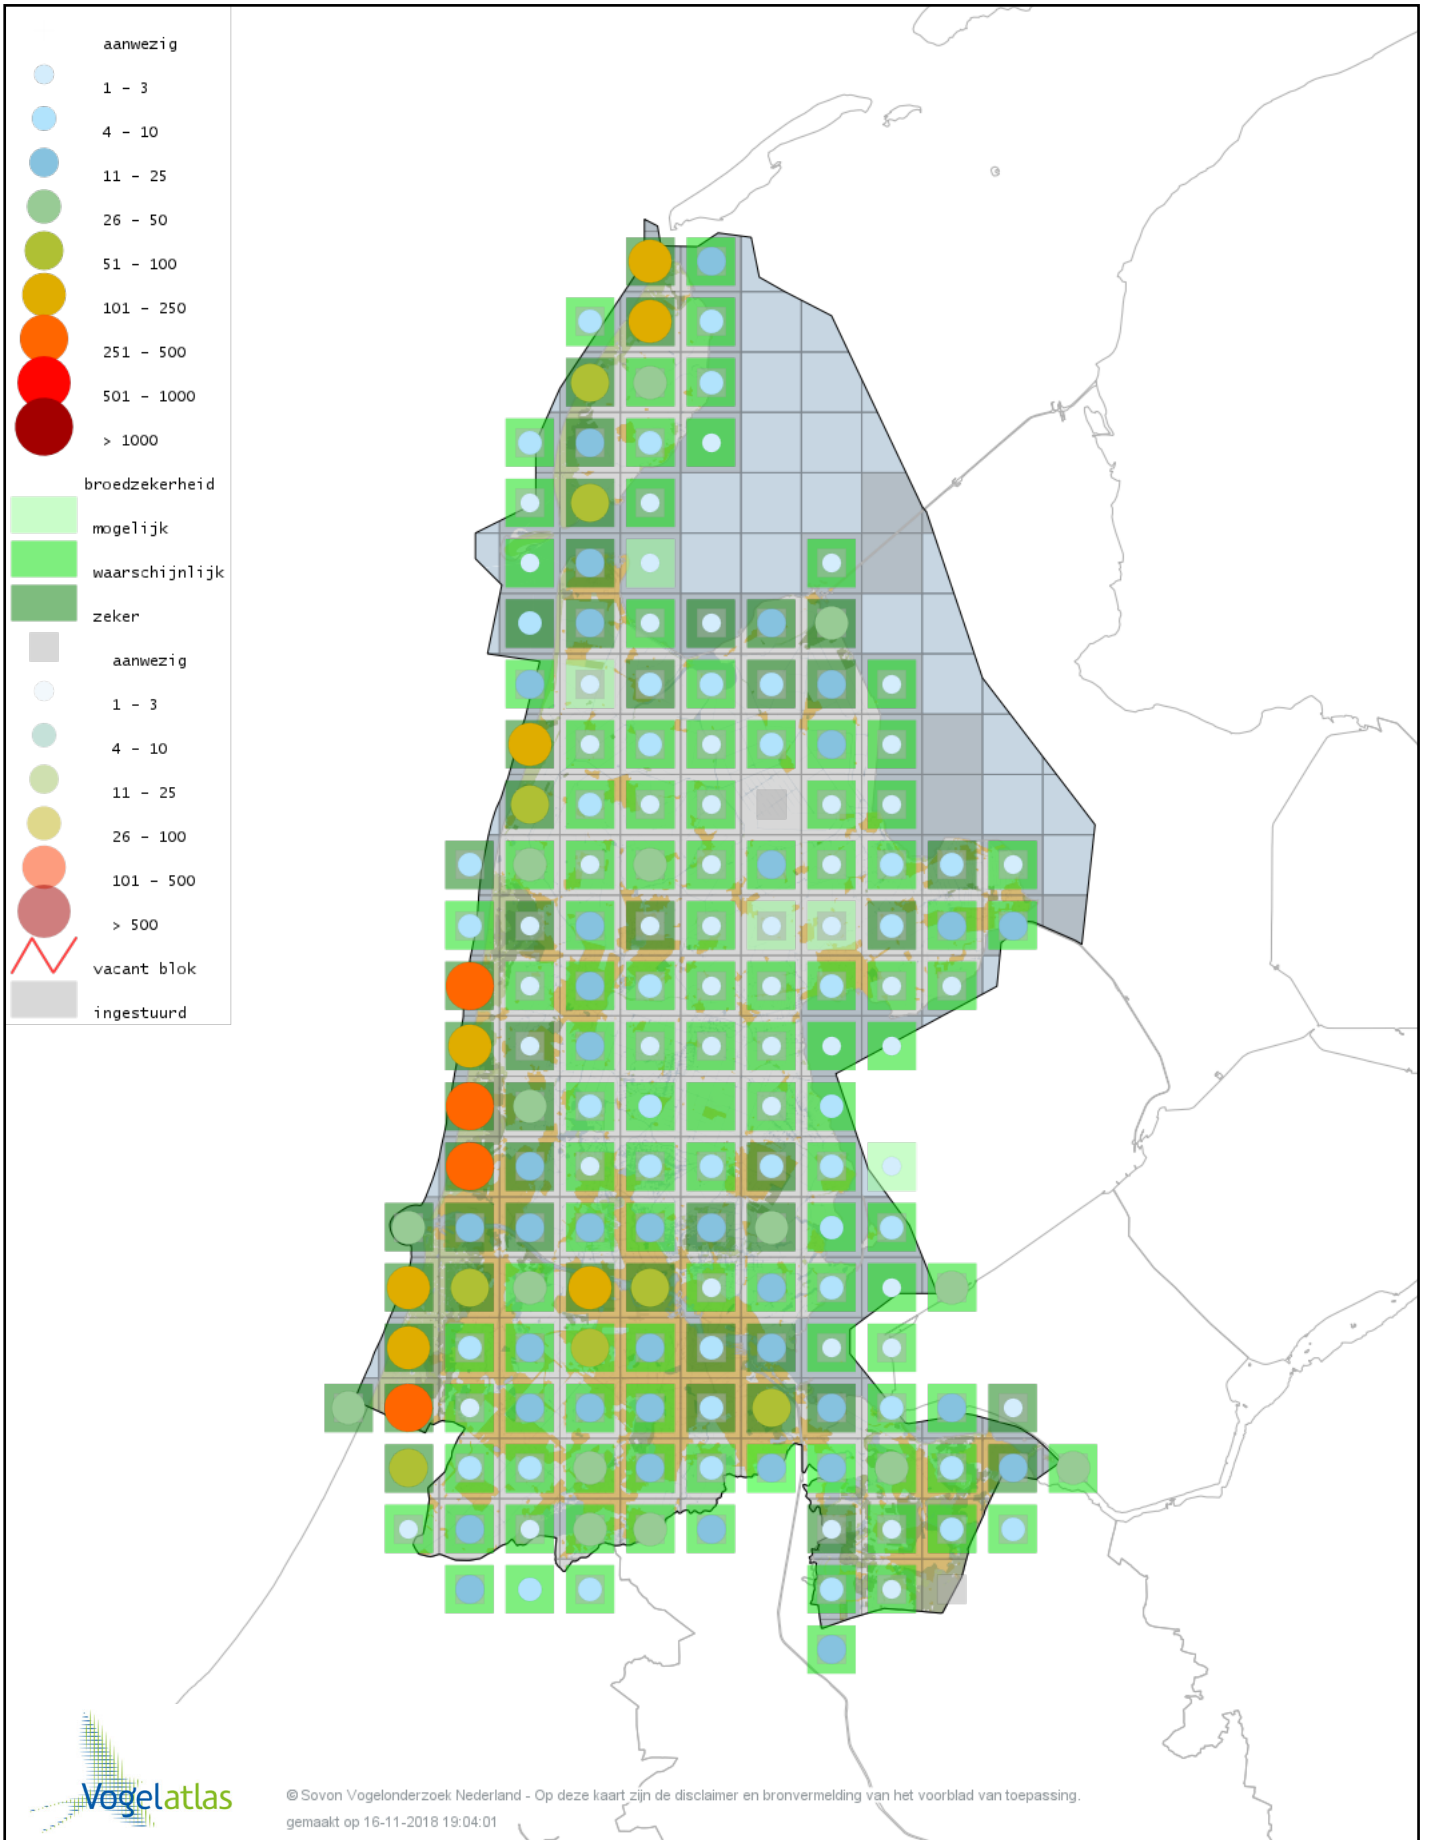

Voorlopige verspreidingskaart Spotvogel broedseizoen

Voorlopige verspreidingskaart Sprinkhaanzanger broedseizoen

Voorlopige verspreidingskaart Snor broedseizoen

Voorlopige verspreidingskaart Graszanger broedseizoen

Voorlopige verspreidingskaart Zwartkop broedseizoen

Voorlopige verspreidingskaart Tuinfluiter broedseizoen

Voorlopige verspreidingskaart Braamsluiper broedseizoen

Voorlopige verspreidingskaart Grasmus broedseizoen