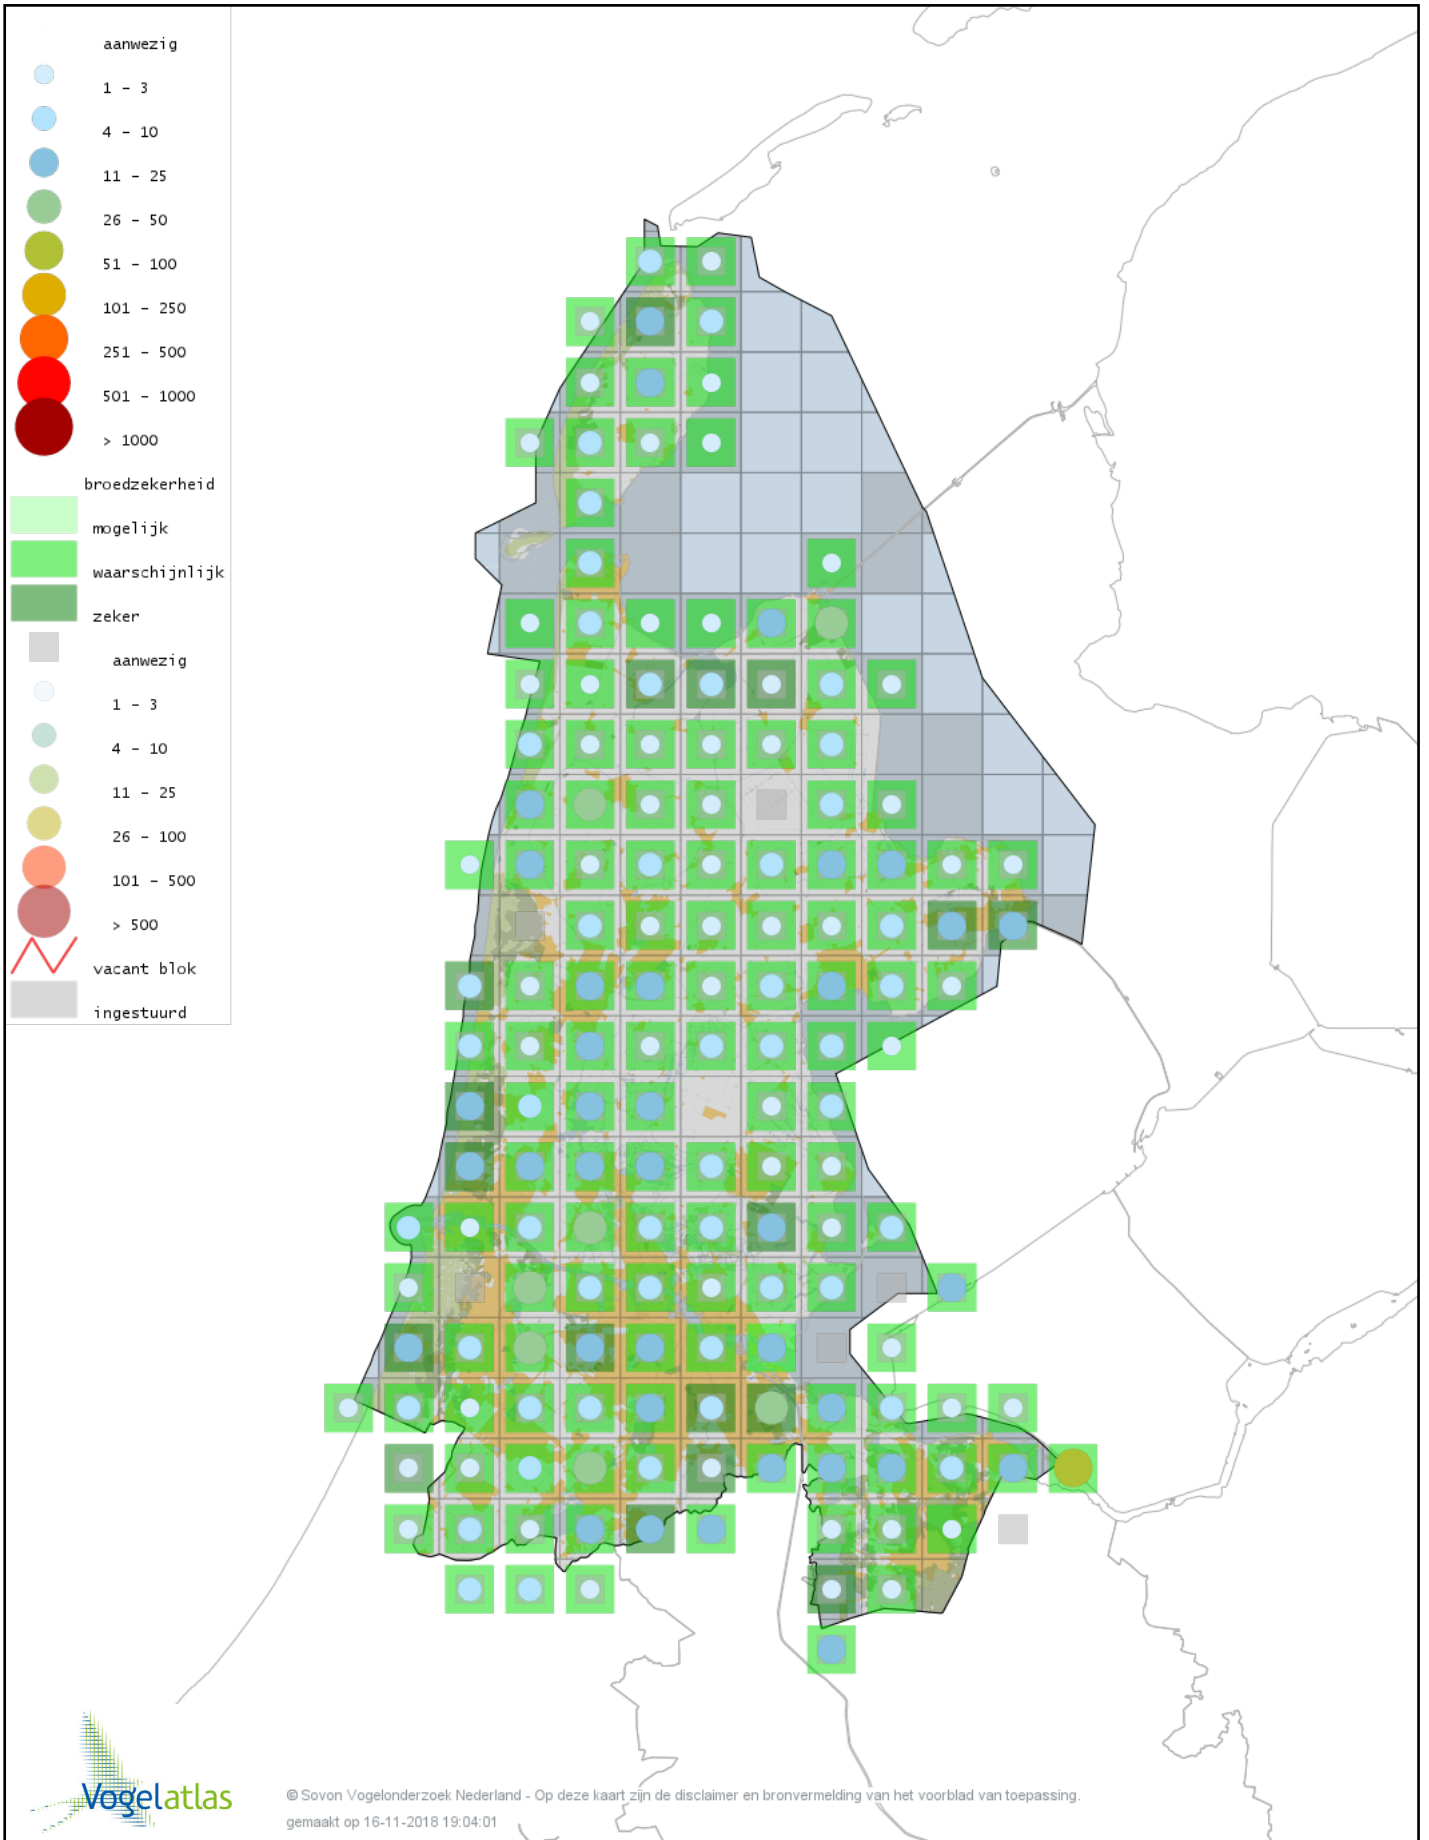

Voorlopige verspreidingskaart Tjiftjaf broedseizoen

Voorlopige verspreidingskaart Iberische Tjiftjaf broedseizoen

Voorlopige verspreidingskaart Fluiter broedseizoen

Voorlopige verspreidingskaart Grote Karekiet broedseizoen

Voorlopige verspreidingskaart Rietzanger broedseizoen

Voorlopige verspreidingskaart Kleine Karekiet broedseizoen

Voorlopige verspreidingskaart Bosrietzanger broedseizoen

Voorlopige verspreidingskaart Orpheusspotvogel broedseizoen