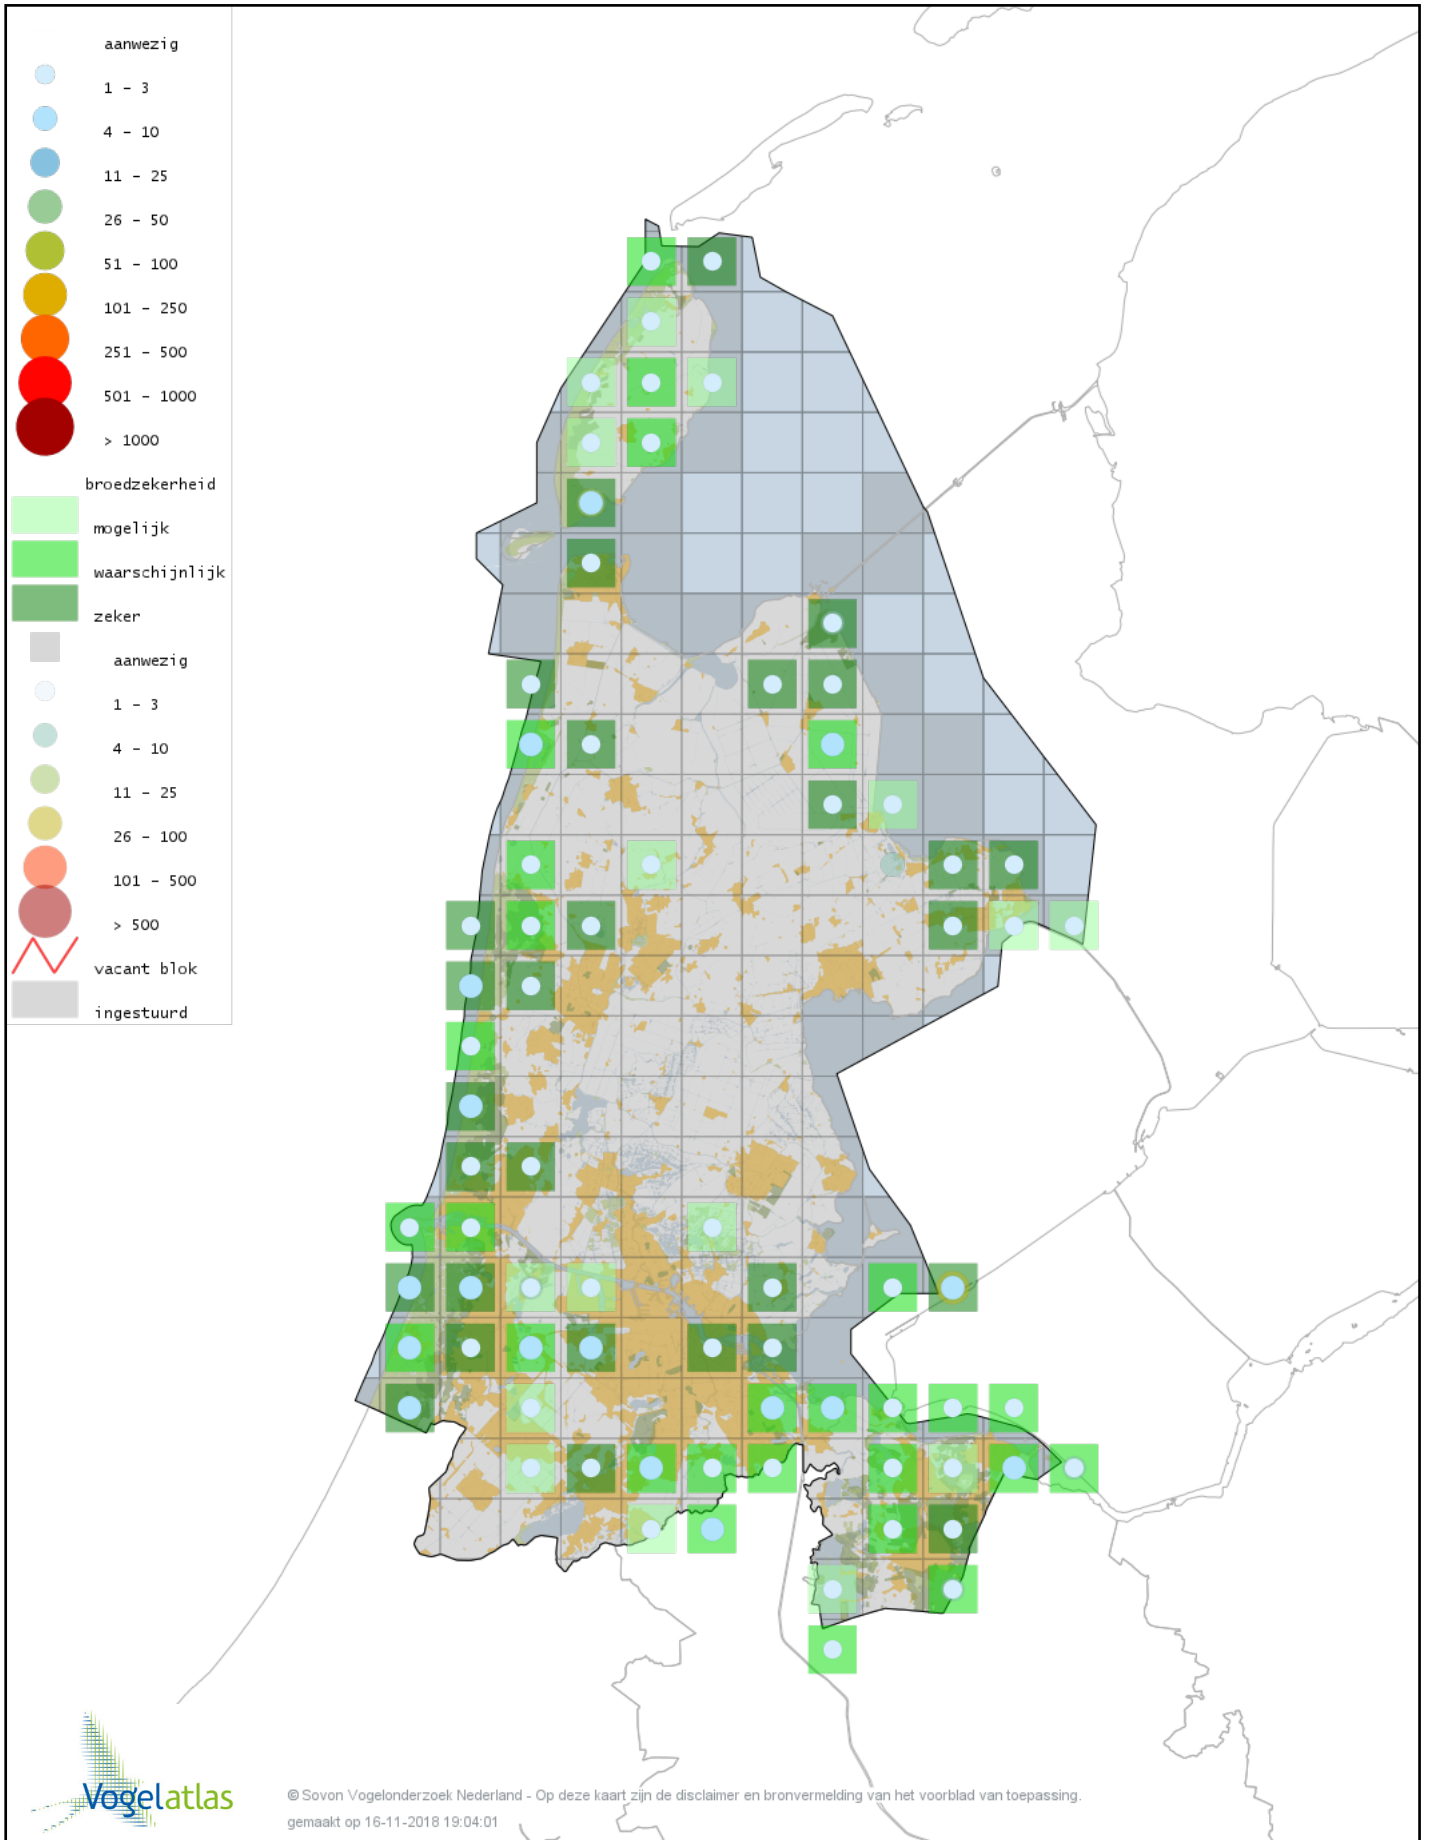

Voorlopige verspreidingskaart Wilde Eend broedseizoen

Voorlopige verspreidingskaart Soepeend broedseizoen

Voorlopige verspreidingskaart Pijlstaart broedseizoen

Voorlopige verspreidingskaart Wintertaling broedseizoen

Voorlopige verspreidingskaart Krooneend broedseizoen

Voorlopige verspreidingskaart Tafeleend broedseizoen

Voorlopige verspreidingskaart Kuifeend broedseizoen

Voorlopige verspreidingskaart Eider broedseizoen

Voorlopige verspreidingskaart Rosse Stekelstaart broedseizoen

Voorlopige verspreidingskaart Kalkoen broedseizoen

Voorlopige verspreidingskaart Patrijs broedseizoen

Voorlopige verspreidingskaart Kwartel broedseizoen

Voorlopige verspreidingskaart Fazant broedseizoen

Voorlopige verspreidingskaart Dodaars broedseizoen

Voorlopige verspreidingskaart Fuut broedseizoen

Voorlopige verspreidingskaart Geoorde Fuut broedseizoen