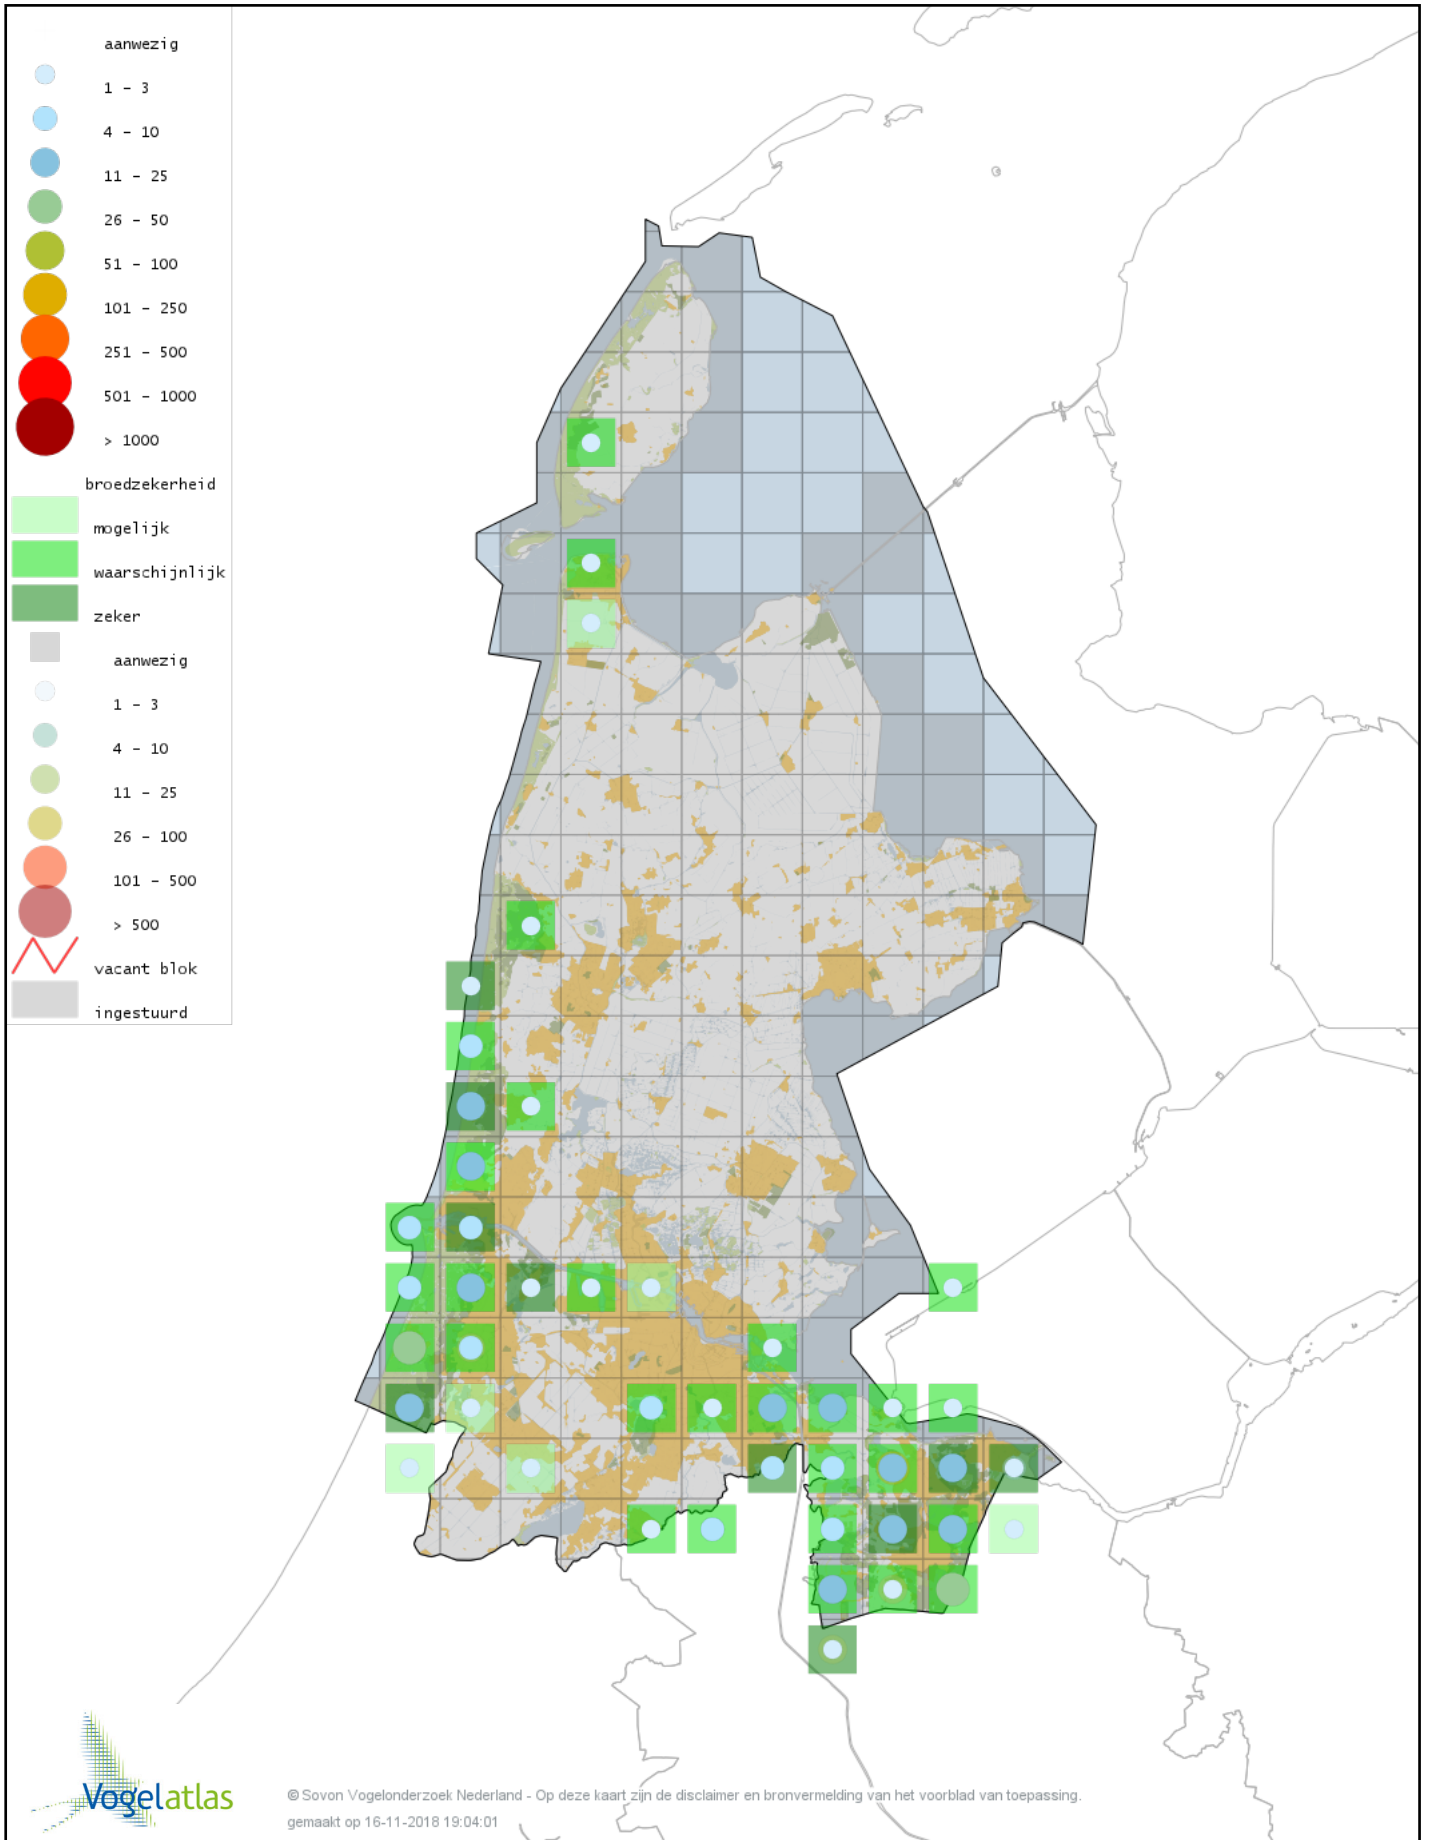

Voorlopige verspreidingskaart Goudvink broedseizoen