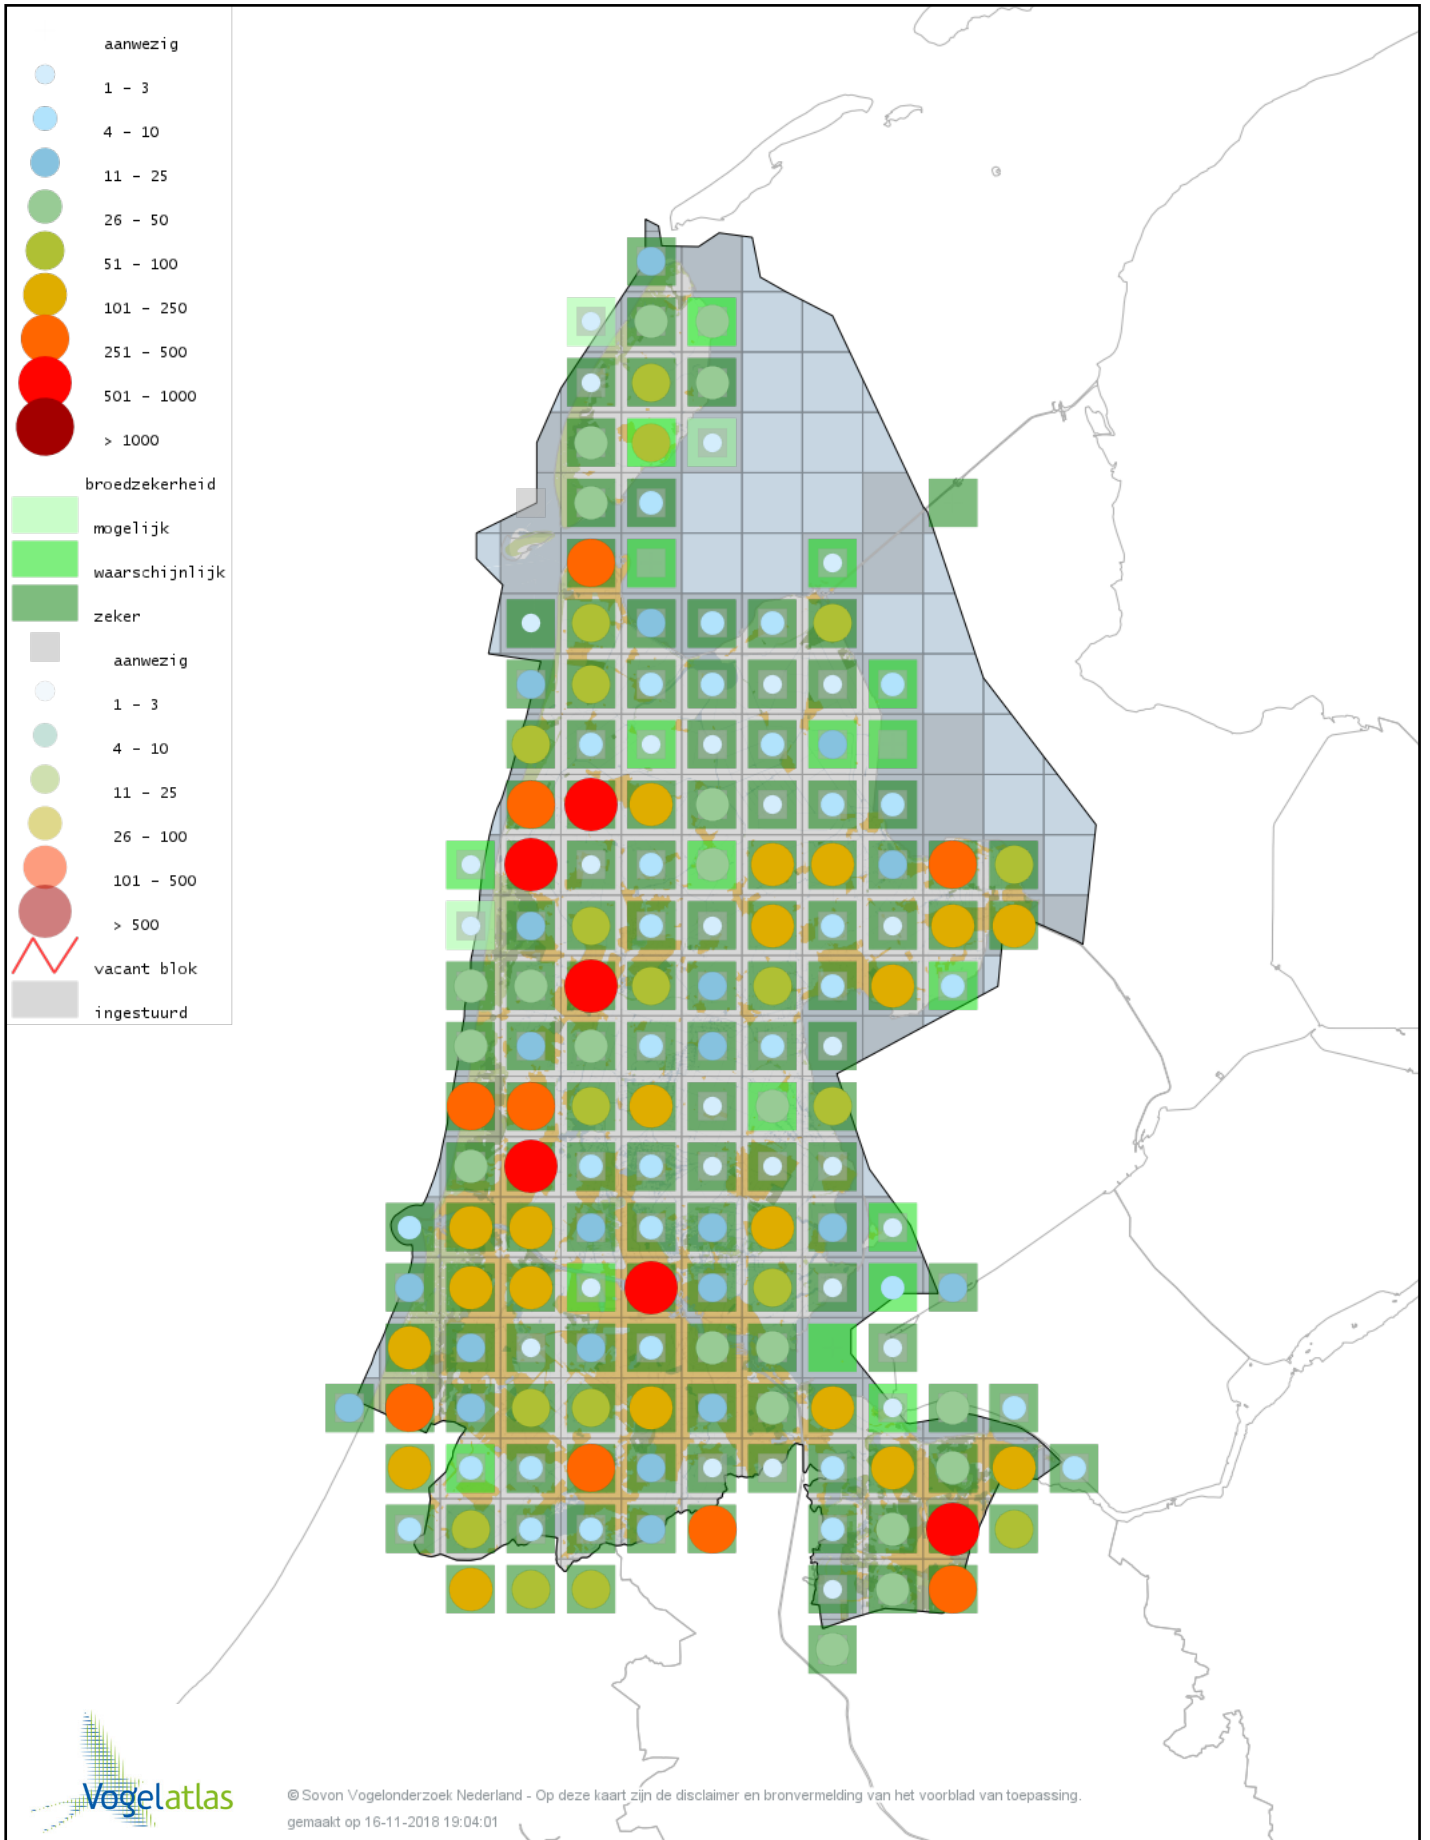

Voorlopige verspreidingskaart Kauw broedseizoen

Voorlopige verspreidingskaart Roek broedseizoen

Voorlopige verspreidingskaart Zwarte Kraai broedseizoen

Voorlopige verspreidingskaart Bonte Kraai broedseizoen

Voorlopige verspreidingskaart Raaf broedseizoen

Voorlopige verspreidingskaart Zwarte Mees broedseizoen

Voorlopige verspreidingskaart Kuifmees broedseizoen

Voorlopige verspreidingskaart Glanskop broedseizoen

Voorlopige verspreidingskaart Matkop broedseizoen

Voorlopige verspreidingskaart Pimpelmees broedseizoen

Voorlopige verspreidingskaart Koolmees broedseizoen

Voorlopige verspreidingskaart Baardman broedseizoen