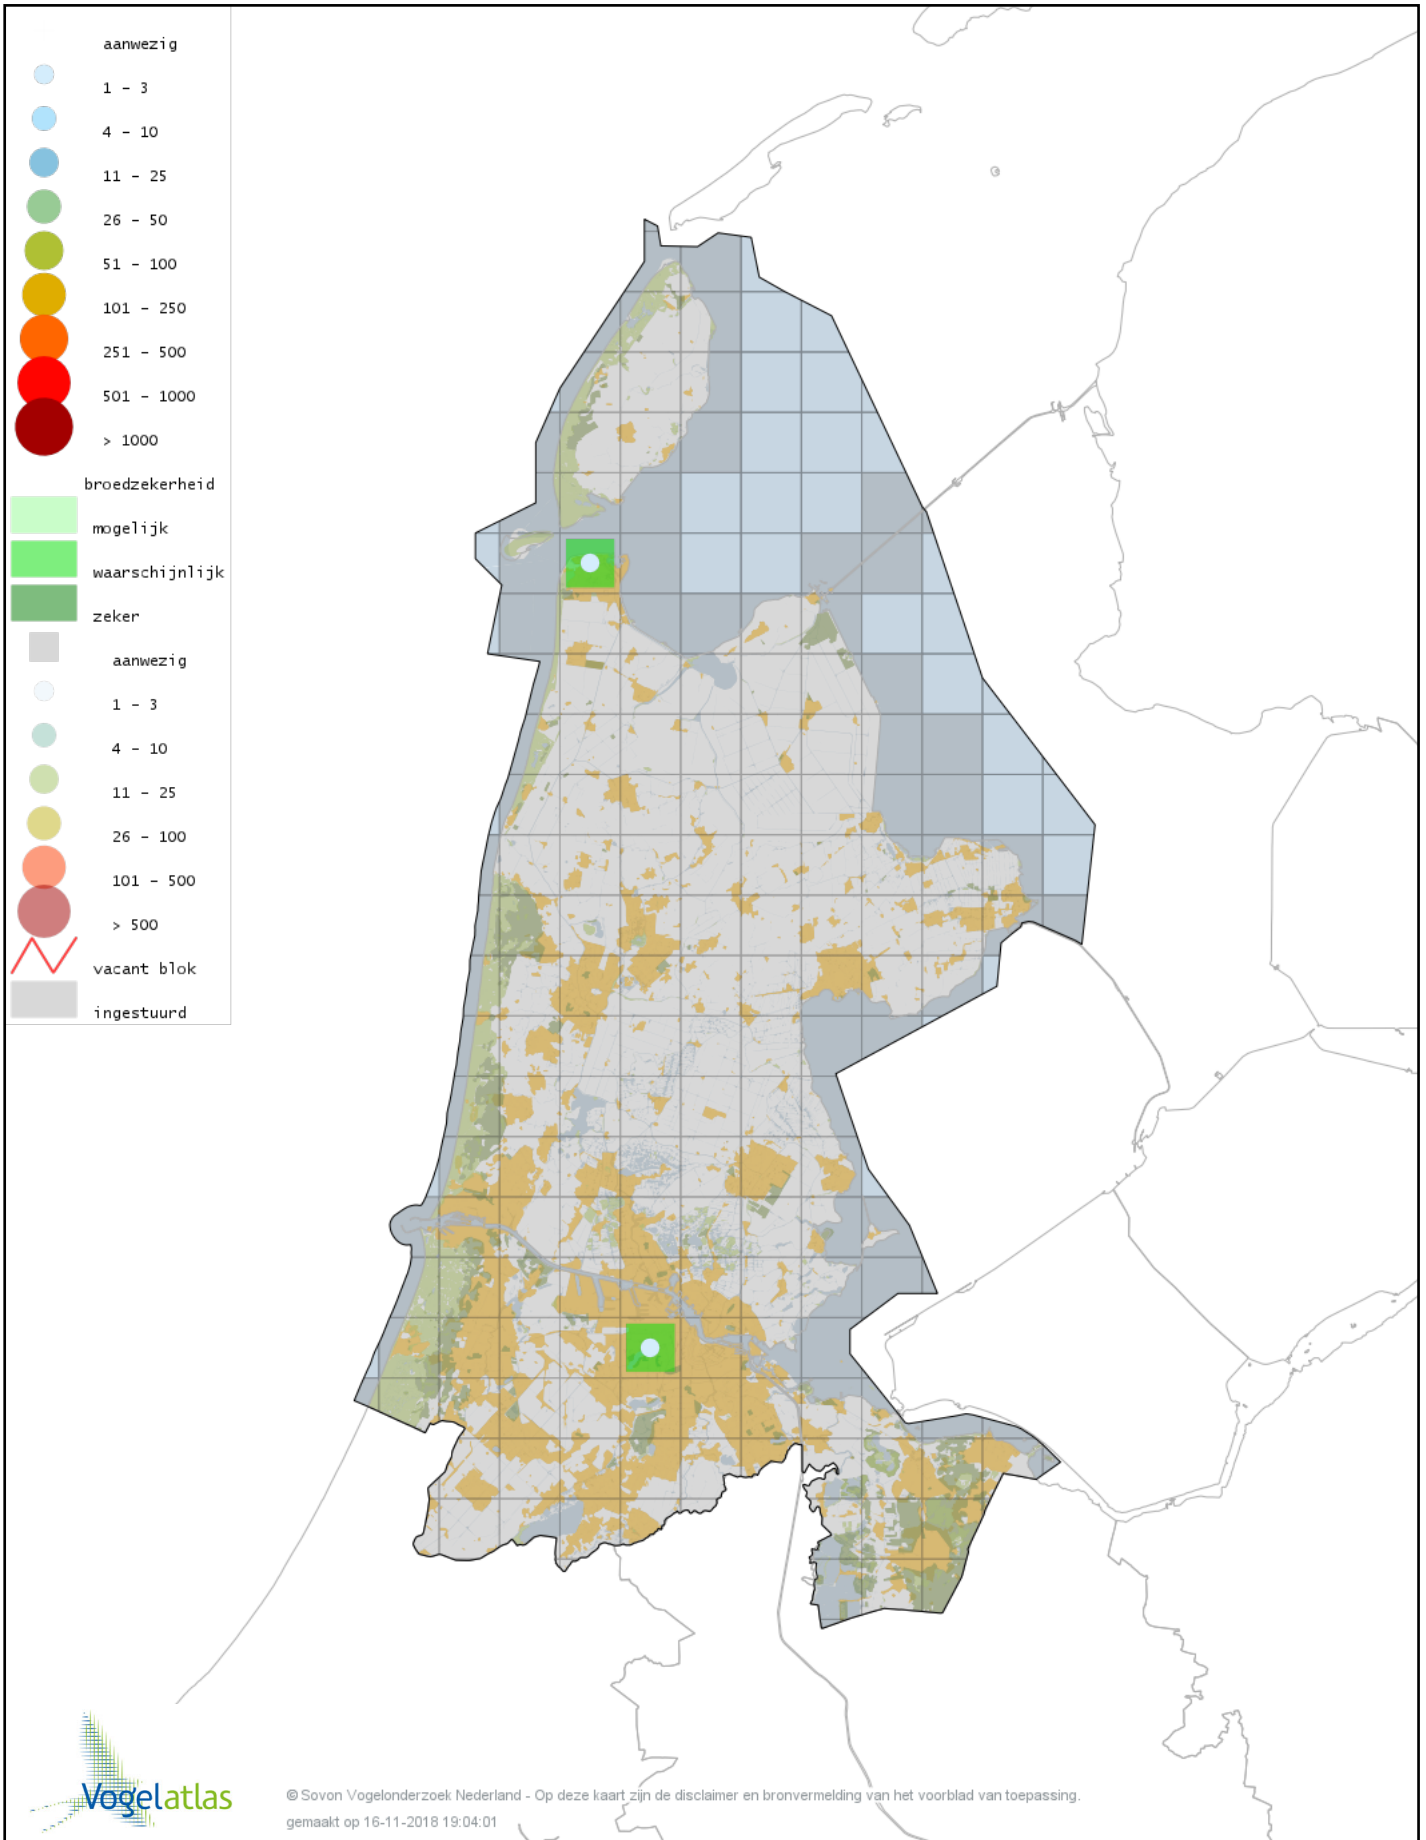

Voorlopige verspreidingskaart Boomleeuwerik broedseizoen

Voorlopige verspreidingskaart Veldleeuwerik broedseizoen

Voorlopige verspreidingskaart Oeverzwaluw broedseizoen

Voorlopige verspreidingskaart Boerenzwaluw broedseizoen

Voorlopige verspreidingskaart Huiszwaluw broedseizoen

Voorlopige verspreidingskaart Cetti's Zanger broedseizoen

Voorlopige verspreidingskaart Staartmees broedseizoen

Voorlopige verspreidingskaart Fitis broedseizoen

Voorlopige verspreidingskaart Tjiftjaf broedseizoen

Voorlopige verspreidingskaart Iberische Tjiftjaf broedseizoen

Voorlopige verspreidingskaart Fluiter broedseizoen

Voorlopige verspreidingskaart Grote Karekiet broedseizoen