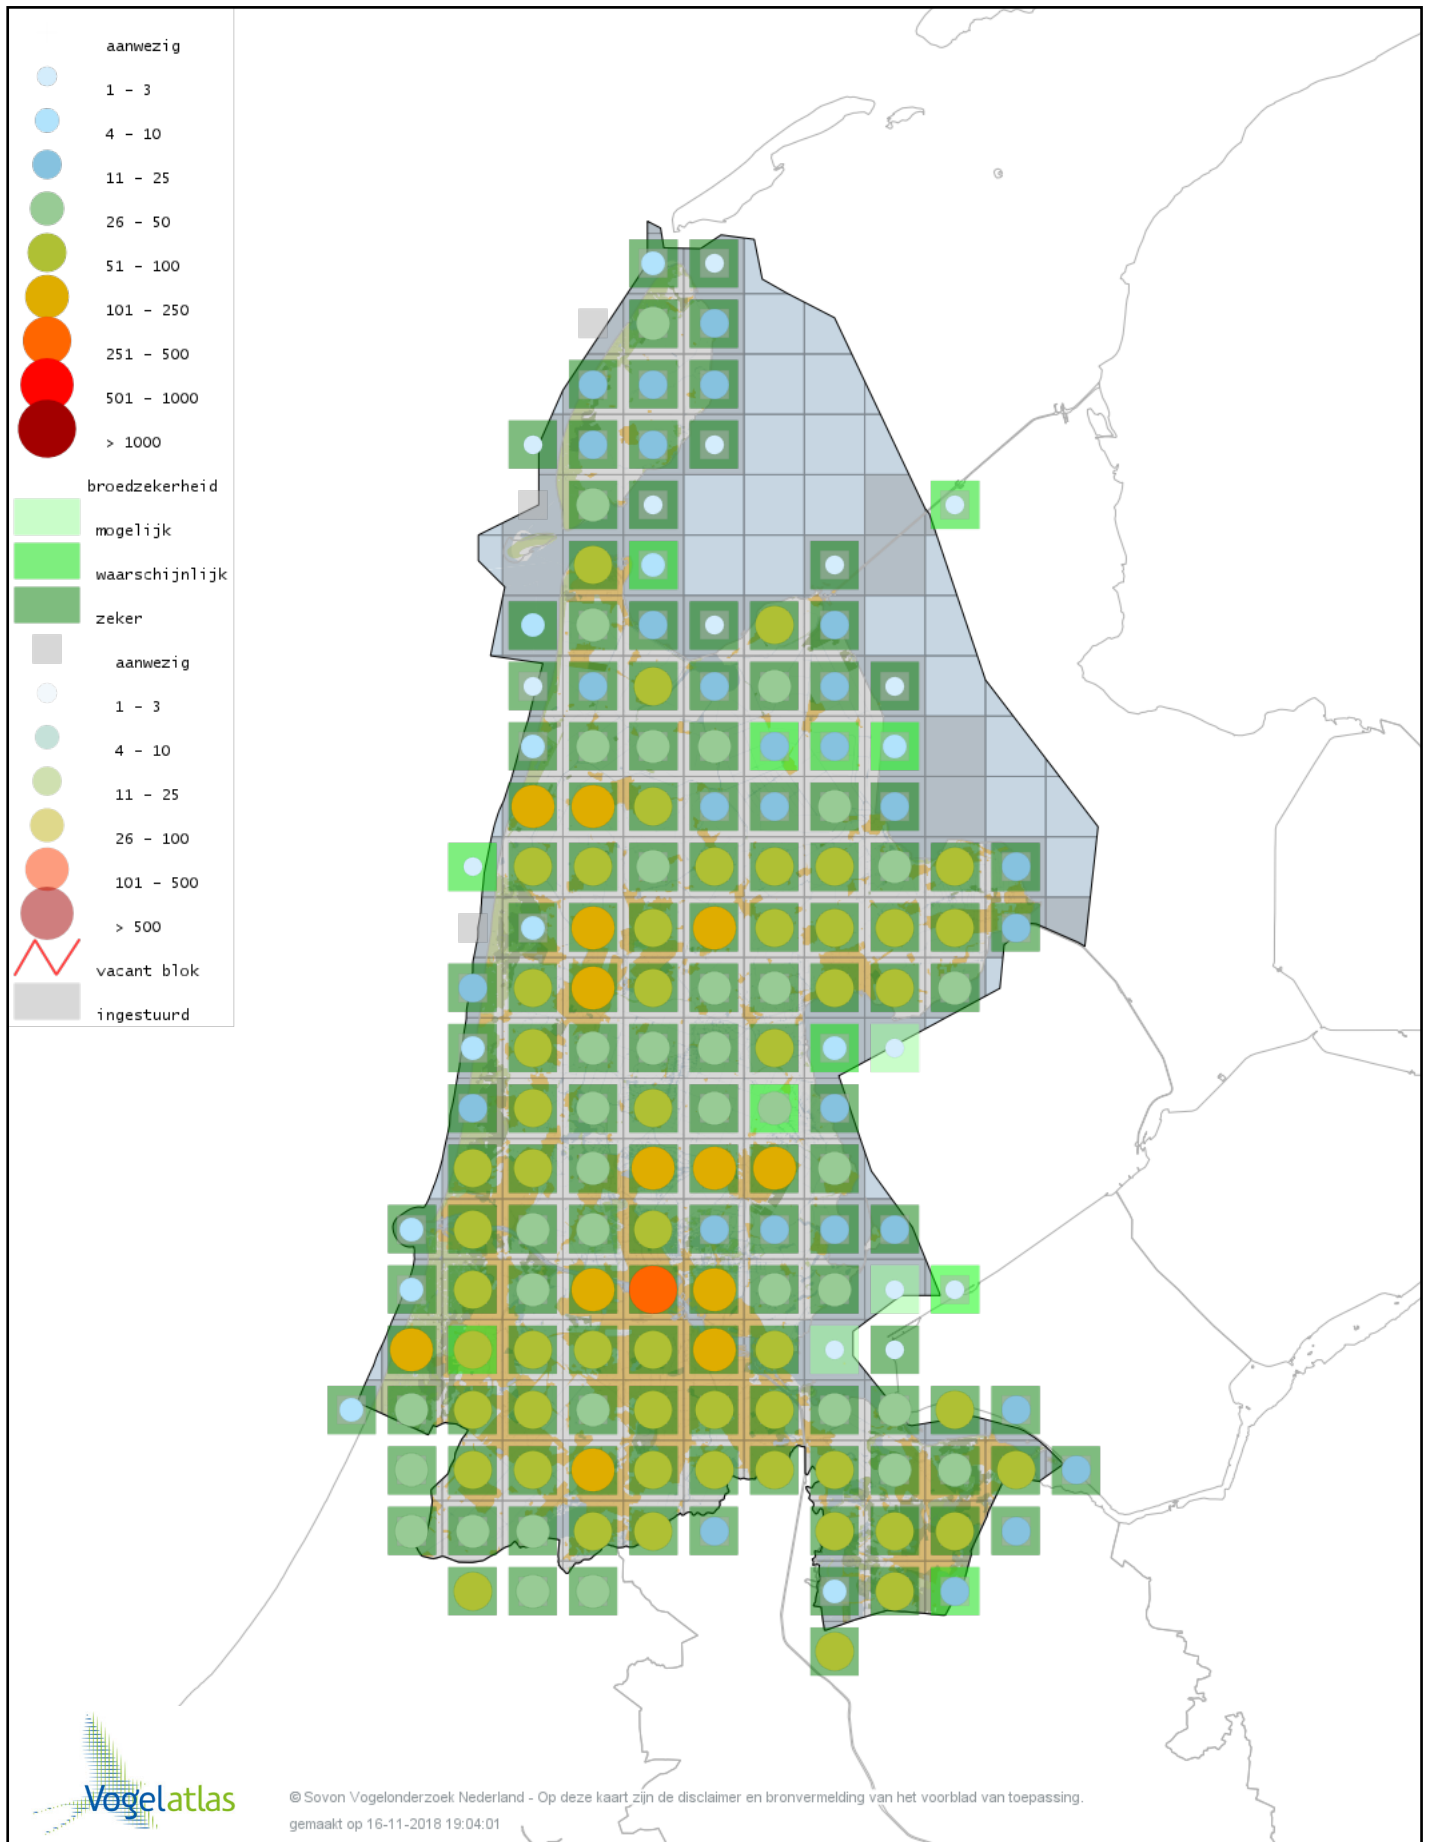

Voorlopige verspreidingskaart Boomvalk broedseizoen

Voorlopige verspreidingskaart Slechtvalk broedseizoen

Voorlopige verspreidingskaart Grote Alexanderparkiet broedseizoen

Voorlopige verspreidingskaart Halsbandparkiet broedseizoen

Voorlopige verspreidingskaart Grauwe Klauwier broedseizoen

Voorlopige verspreidingskaart Wielewaal broedseizoen

Voorlopige verspreidingskaart Gaai broedseizoen

Voorlopige verspreidingskaart Ekster broedseizoen

Voorlopige verspreidingskaart Kauw broedseizoen

Voorlopige verspreidingskaart Roek broedseizoen

Voorlopige verspreidingskaart Zwarte Kraai broedseizoen

Voorlopige verspreidingskaart Bonte Kraai broedseizoen