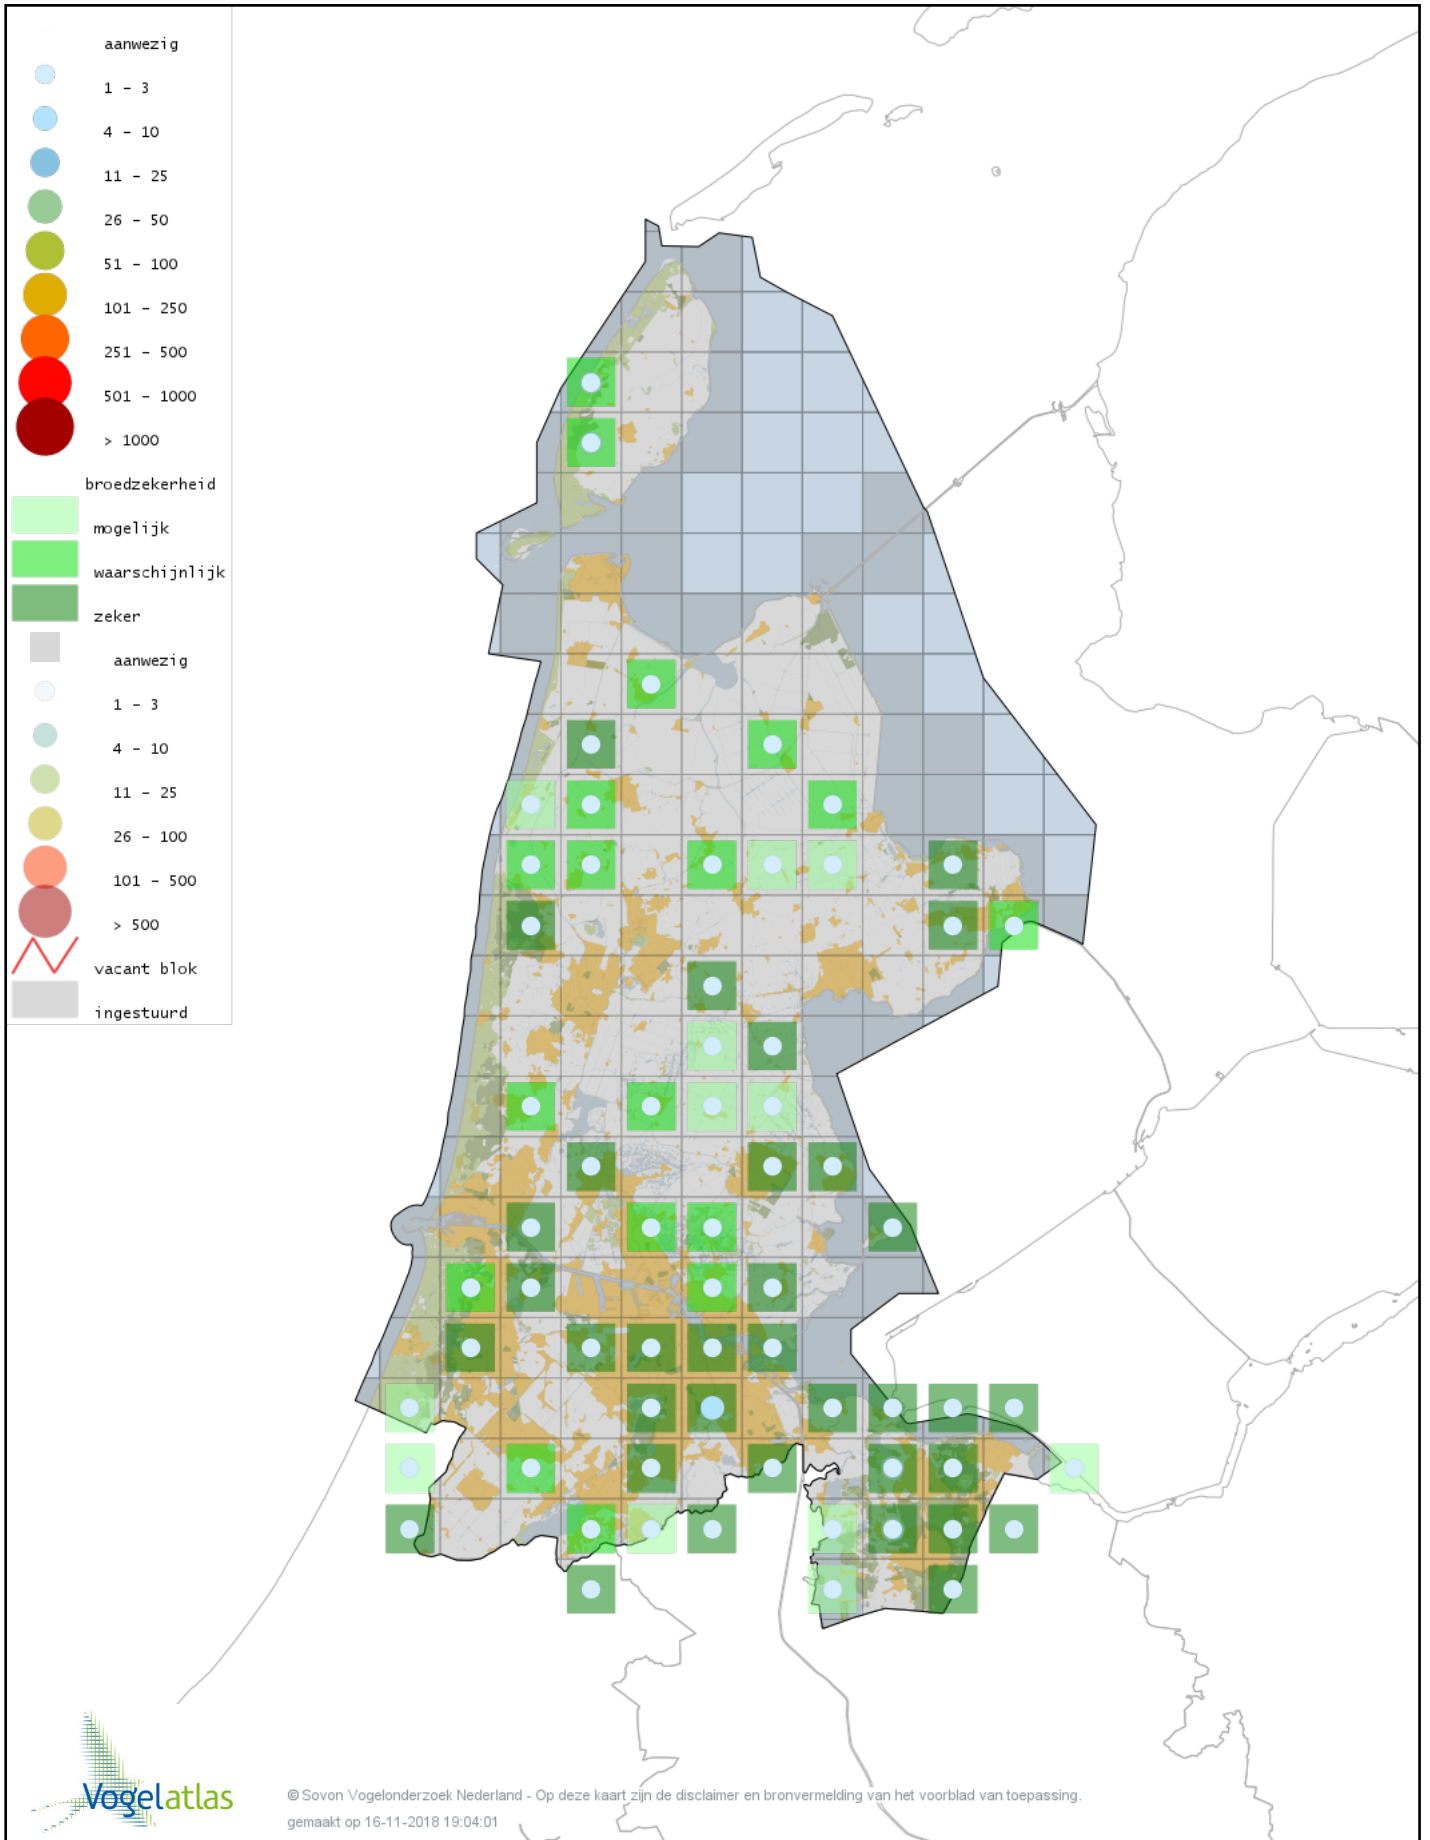

Voorlopige verspreidingskaart Gierzwaluw broedseizoen

Voorlopige verspreidingskaart IJsvogel broedseizoen

Voorlopige verspreidingskaart Middelste Bonte Specht broedseizoen

Voorlopige verspreidingskaart Kleine Bonte Specht broedseizoen

Voorlopige verspreidingskaart Grote Bonte Specht broedseizoen

Voorlopige verspreidingskaart Zwarte Specht broedseizoen

Voorlopige verspreidingskaart Groene Specht broedseizoen

Voorlopige verspreidingskaart Torenvalk broedseizoen

Voorlopige verspreidingskaart Boomvalk broedseizoen

Voorlopige verspreidingskaart Slechtvalk broedseizoen

Voorlopige verspreidingskaart Grote Alexanderparkiet broedseizoen

Voorlopige verspreidingskaart Halsbandparkiet broedseizoen