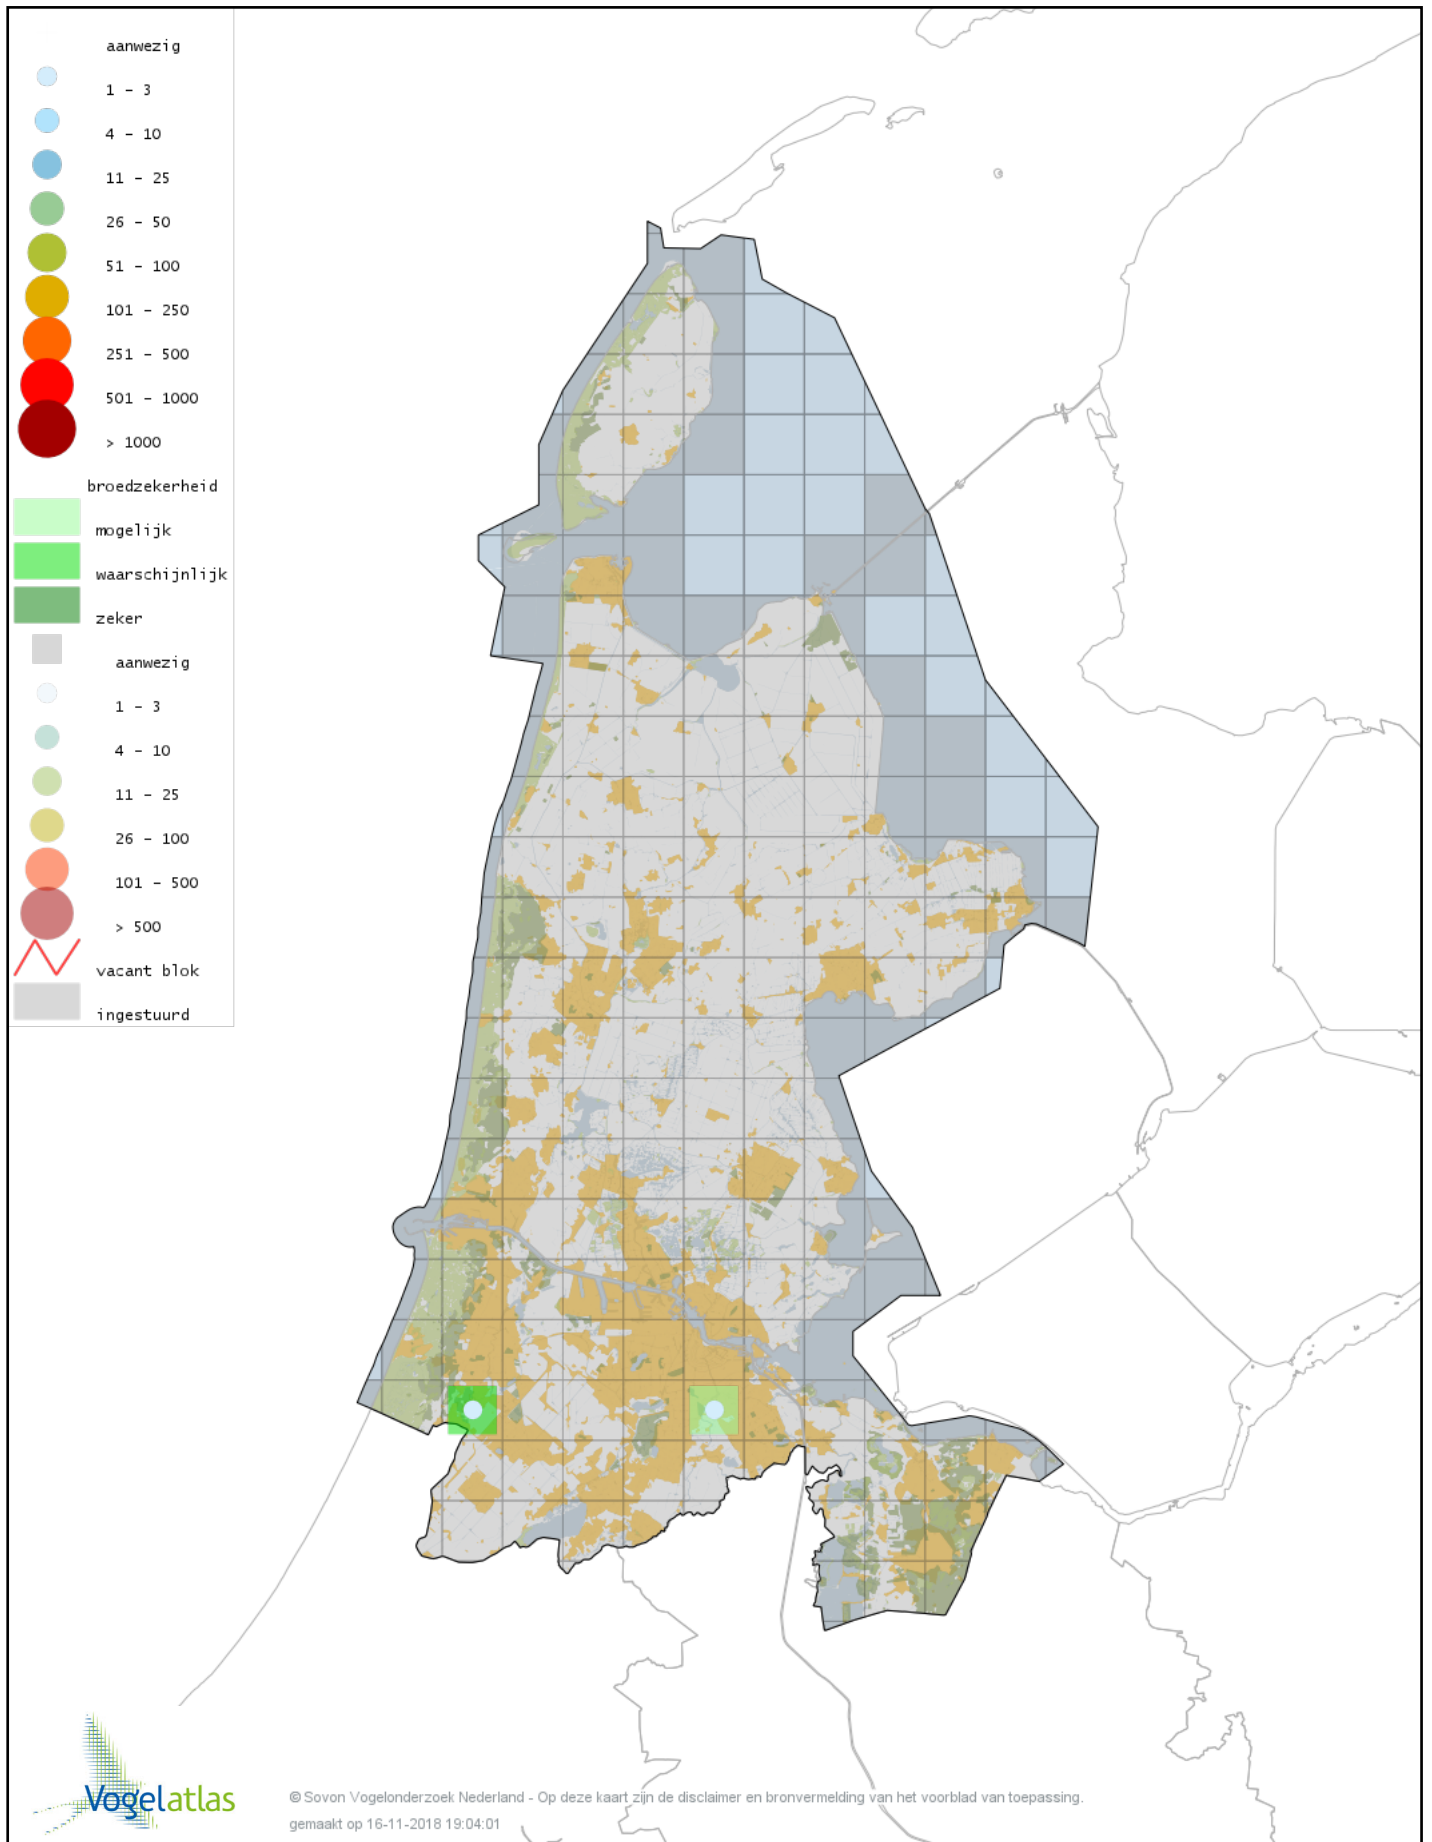

Voorlopige verspreidingskaart Knobbelgans (Chinese) broedseizoen

Voorlopige verspreidingskaart Kolgans broedseizoen

Voorlopige verspreidingskaart Zwarte Zwaan broedseizoen

Voorlopige verspreidingskaart Zwarthalszwaan broedseizoen

Voorlopige verspreidingskaart Knobbelzwaan broedseizoen

Voorlopige verspreidingskaart Nijlgans broedseizoen

Voorlopige verspreidingskaart Bergeend broedseizoen

Voorlopige verspreidingskaart Casarca broedseizoen

Voorlopige verspreidingskaart Muskuseend broedseizoen

Voorlopige verspreidingskaart Mandarijneend broedseizoen

© Sovon Vogelonderzoek Nederland - Op deze kaart zijn de disclaimer en bronvermelding van het voorblad van toepassing.
gemaakt op 16-11-2018 19:04:01

Voorlopige verspreidingskaart Zomertaling broedseizoen

Voorlopige verspreidingskaart Slobeend broedseizoen

Voorlopige verspreidingskaart Krakeend broedseizoen

Voorlopige verspreidingskaart Smient broedseizoen