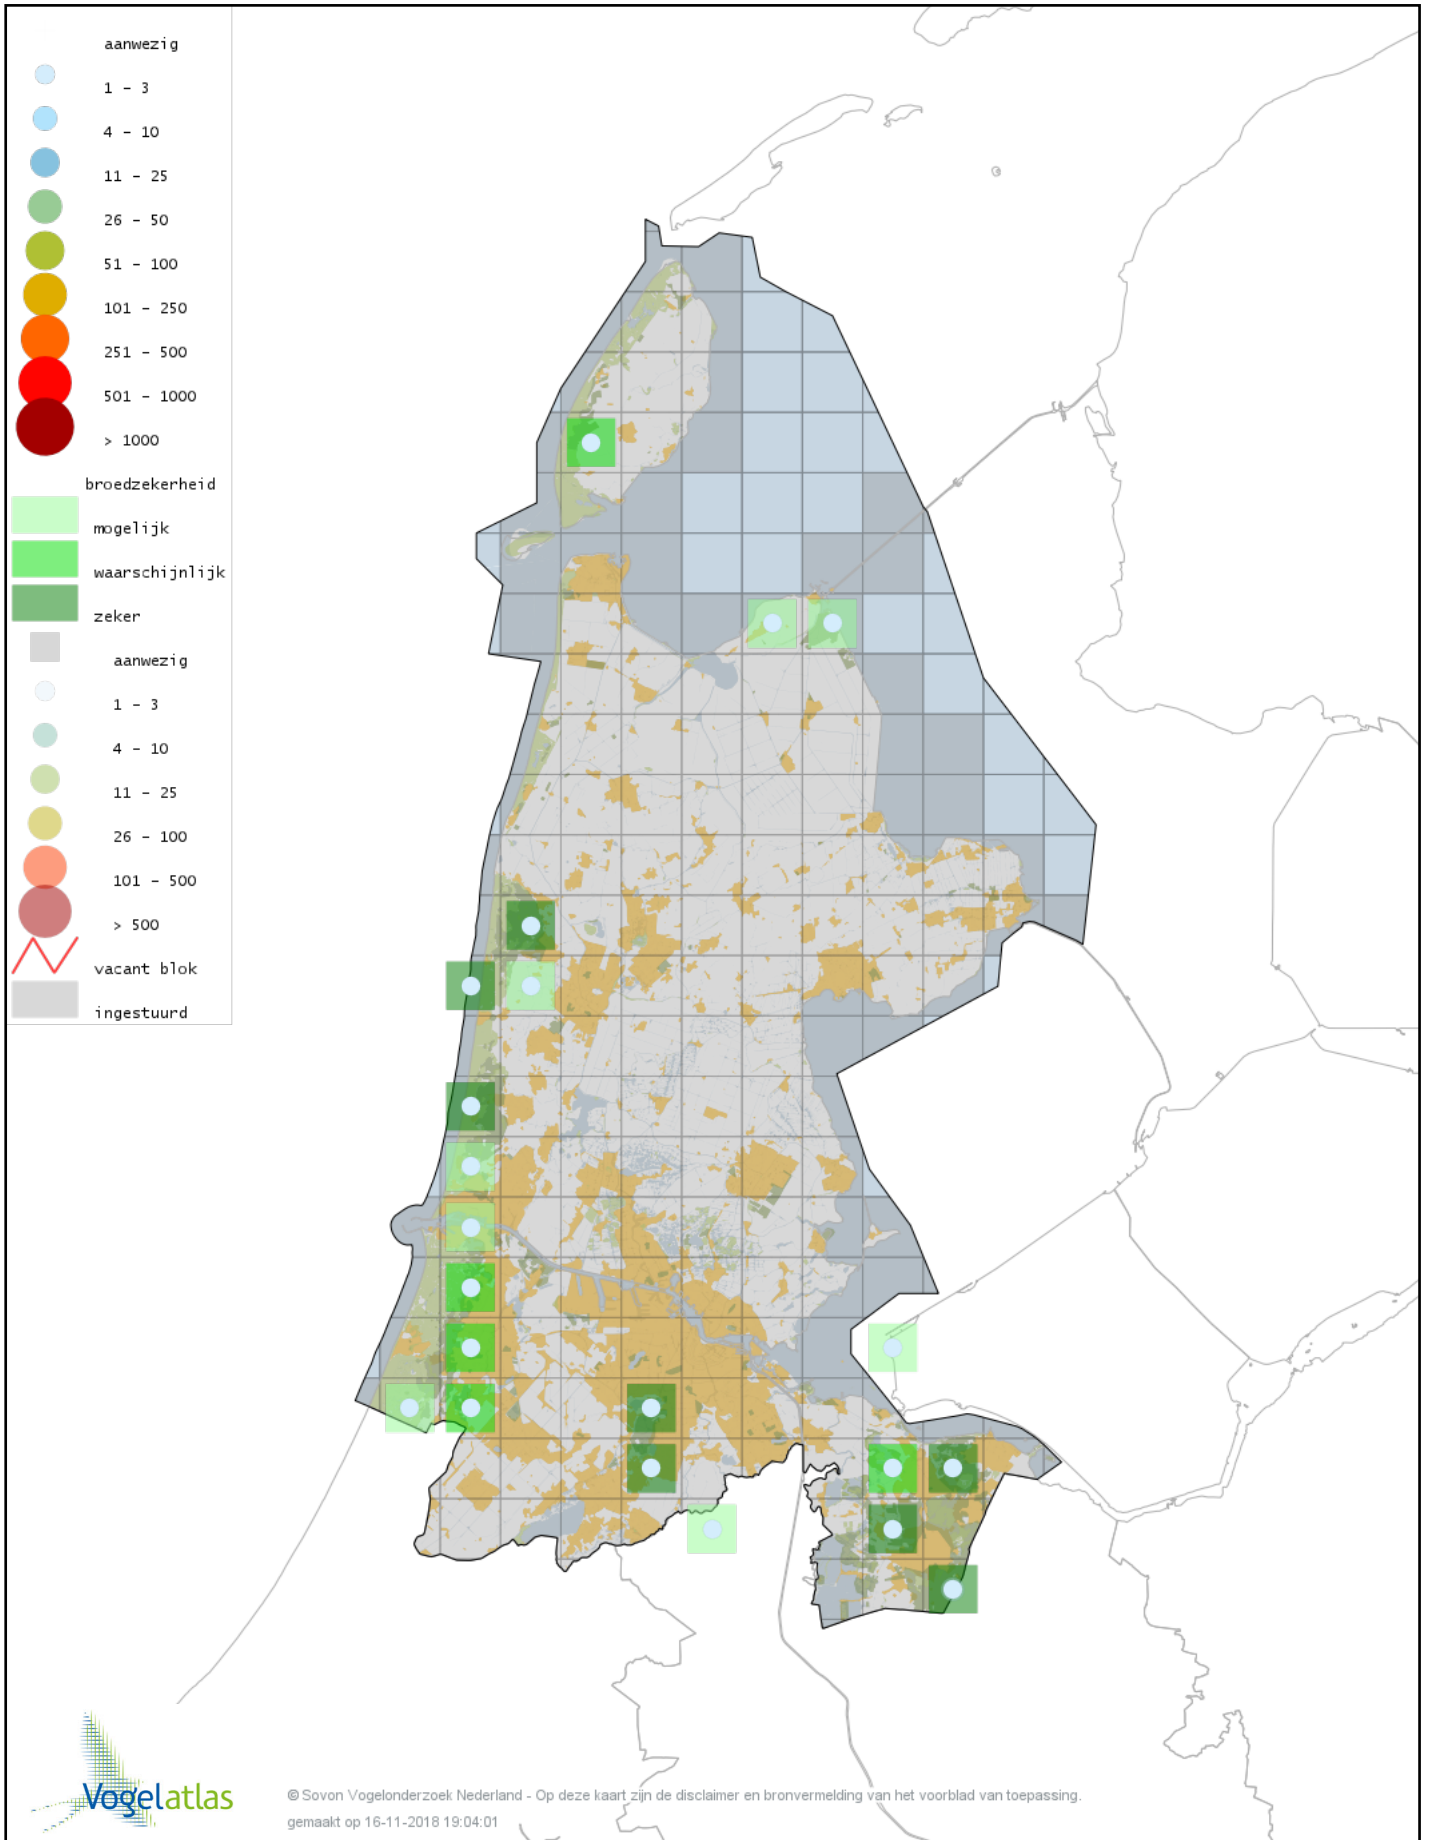

Voorlopige verspreidingskaart Lepelaar broedseizoen

Voorlopige verspreidingskaart Roerdomp broedseizoen

Voorlopige verspreidingskaart Blauwe Reiger broedseizoen

Voorlopige verspreidingskaart Purperreiger broedseizoen

Voorlopige verspreidingskaart Grote Zilverreiger broedseizoen

Voorlopige verspreidingskaart Kleine Zilverreiger broedseizoen

Voorlopige verspreidingskaart Aalscholver broedseizoen

Voorlopige verspreidingskaart Wespendifeet broedseizoen

© Sovon Vogelonderzoek Nederland - Op deze kaart zijn de disclaimer en bronvermelding van het voorblad van toepassing.
gemaakt op 16-11-2018 19:04:01

Voorlopige verspreidingskaart Sperwer broedseizoen

Voorlopige verspreidingskaart Havik broedseizoen

Voorlopige verspreidingskaart Bruine Kiekendief broedseizoen

Voorlopige verspreidingskaart Blauwe Kiekendief broedseizoen

Voorlopige verspreidingskaart Buizerd broedseizoen

Voorlopige verspreidingskaart Waterral broedseizoen