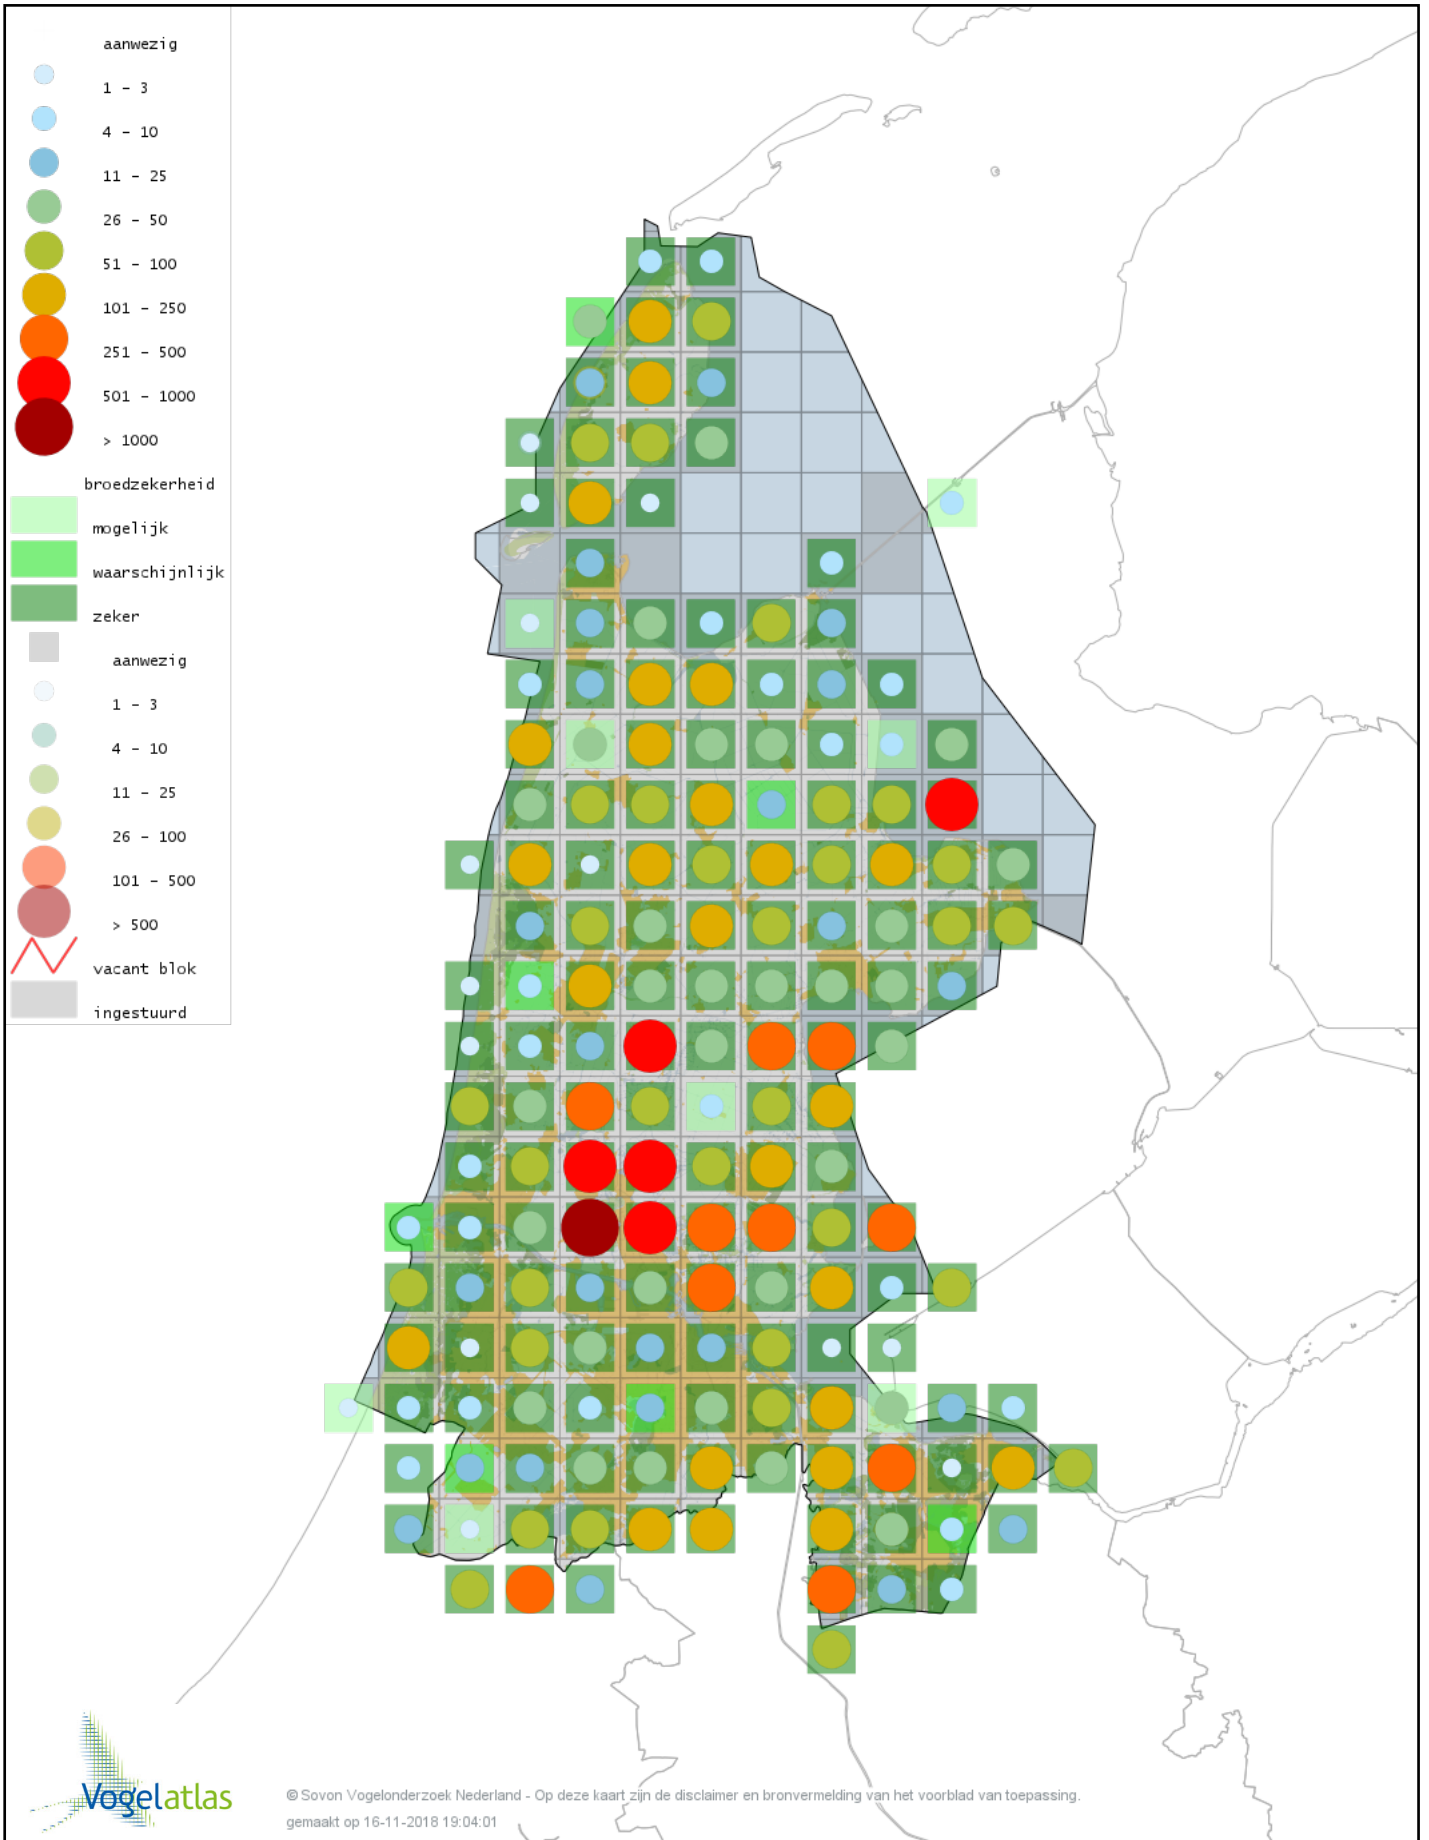

De kleurtint (blauw) is de beste referentie voor de tot nu toe waargenomen aantalsklasse.

De stipgrootte is relatief. Vergelijk daarvoor de atlasblok grootte van de legenda met die van het kaartbeeld.

Voorlopige verspreidingskaart Grote Canadese Gans broedseizoen

Voorlopige verspreidingskaart Brandgans broedseizoen

Verloopige verspreidingskaart hybride Brandgans x Canadese Gans broedseizoen

Doorlopende verspreidingskaart Kleine Canadese Gans (minima) broedseizoen

Voorlopige verspreidingskaart Indische Gans broedseizoen

Voorlopige verspreidingskaart Sneeuwgans broedseizoen

Voorlopige verspreidingskaart Grauwe Gans broedseizoen

Voorlopige verspreidingskaart Soepgans broedseizoen

Voorlopige verspreidingskaart Knobbelgans (Chinese) broedseizoen

Voorlopige verspreidingskaart Kolgans broedseizoen

Voorlopige verspreidingskaart Zwarte Zwaan broedseizoen

Voorlopige verspreidingskaart Zwarthalszwaan broedseizoen