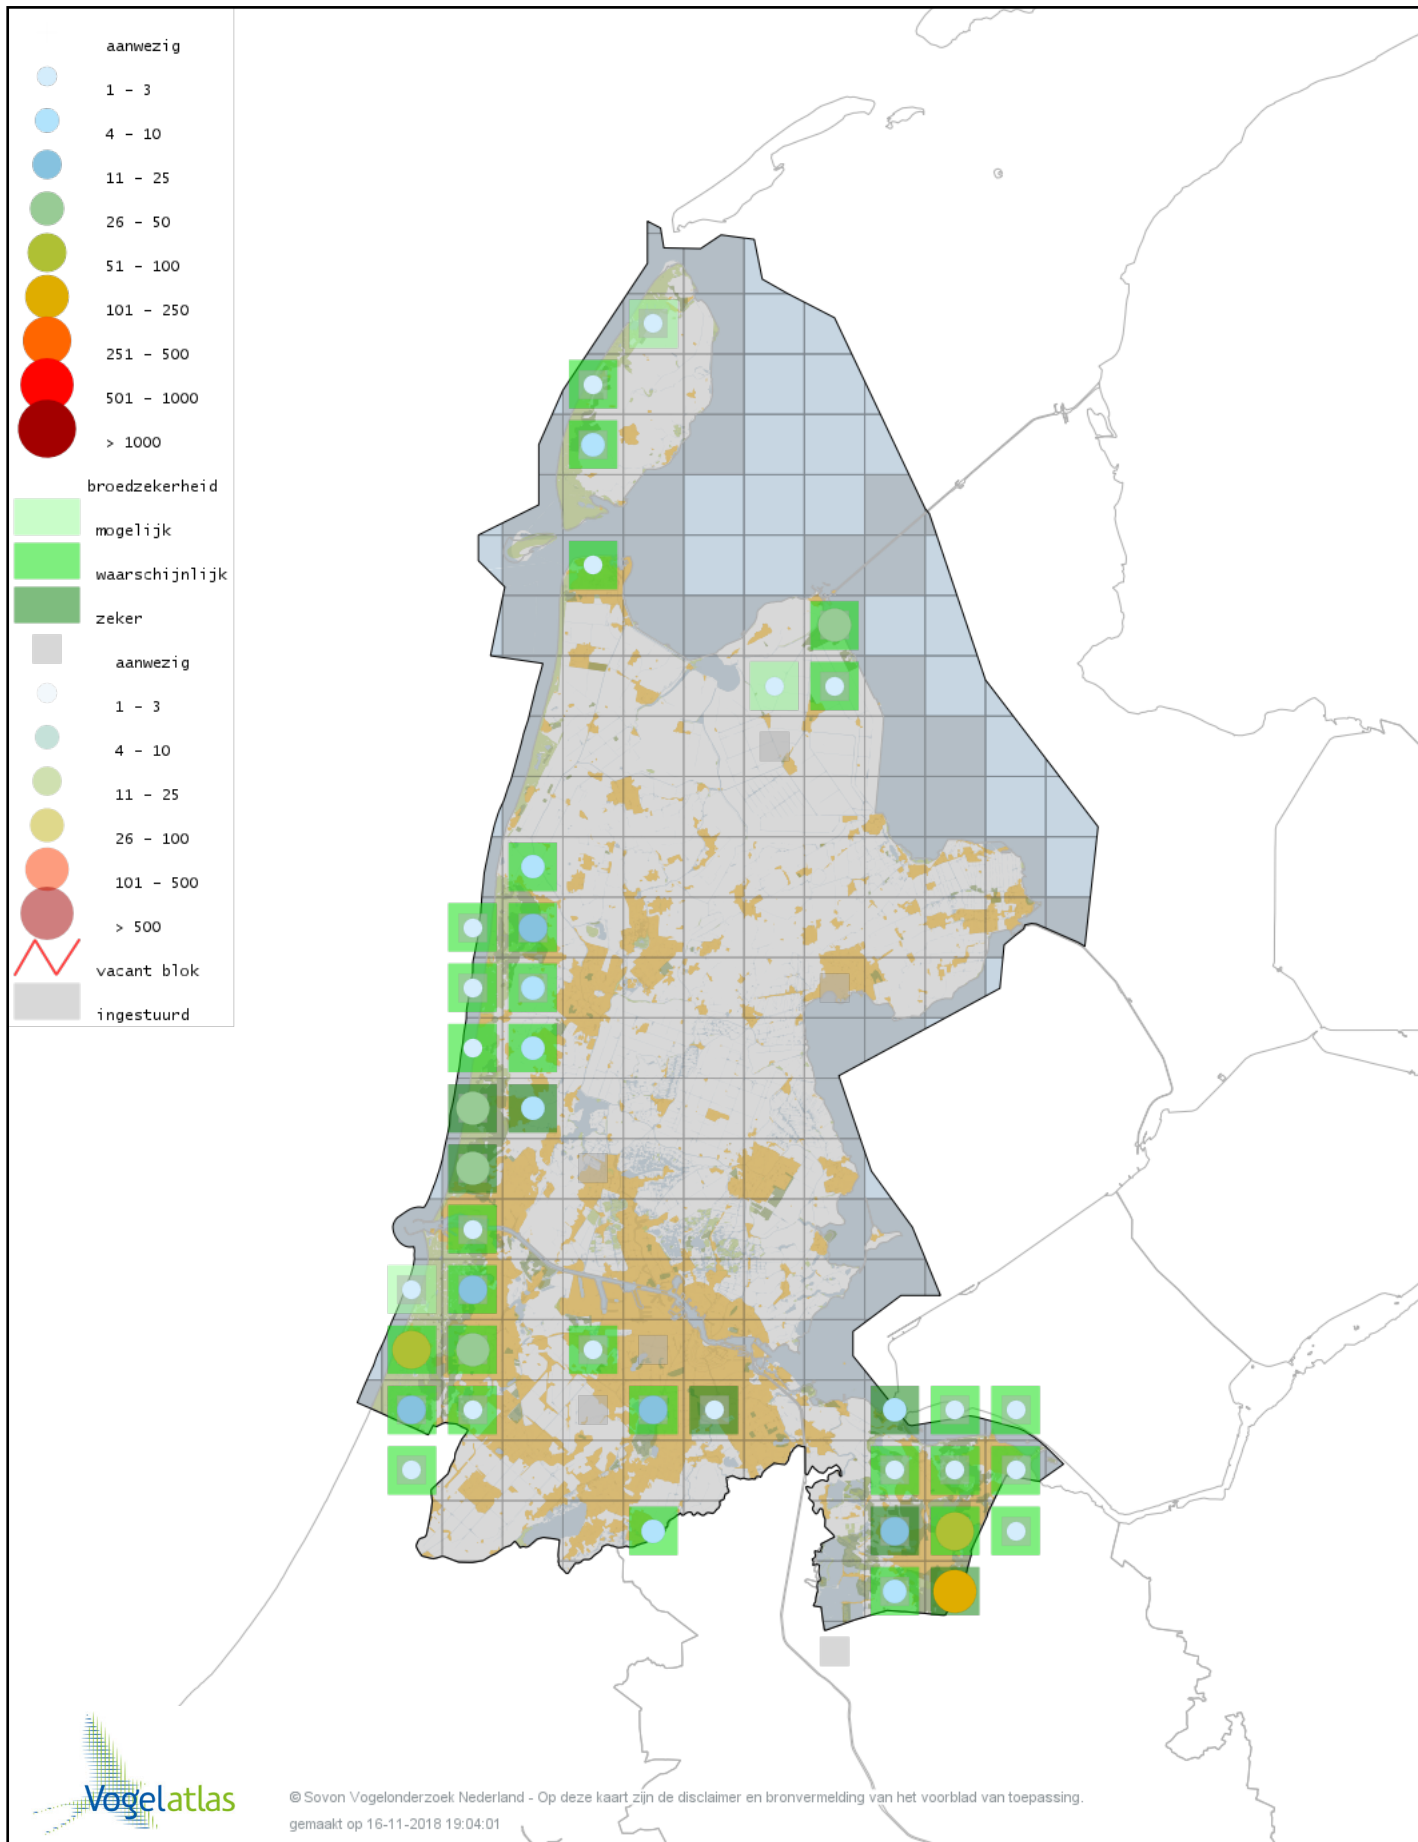

Voorlopige verspreidingskaart Goudhaan broedseizoen

© Sovon Vogelonderzoek Nederland - Op deze kaart zijn de disclaimer en bronvermelding van het voorblad van toepassing.
gemaakt op 16-11-2018 19:04:01