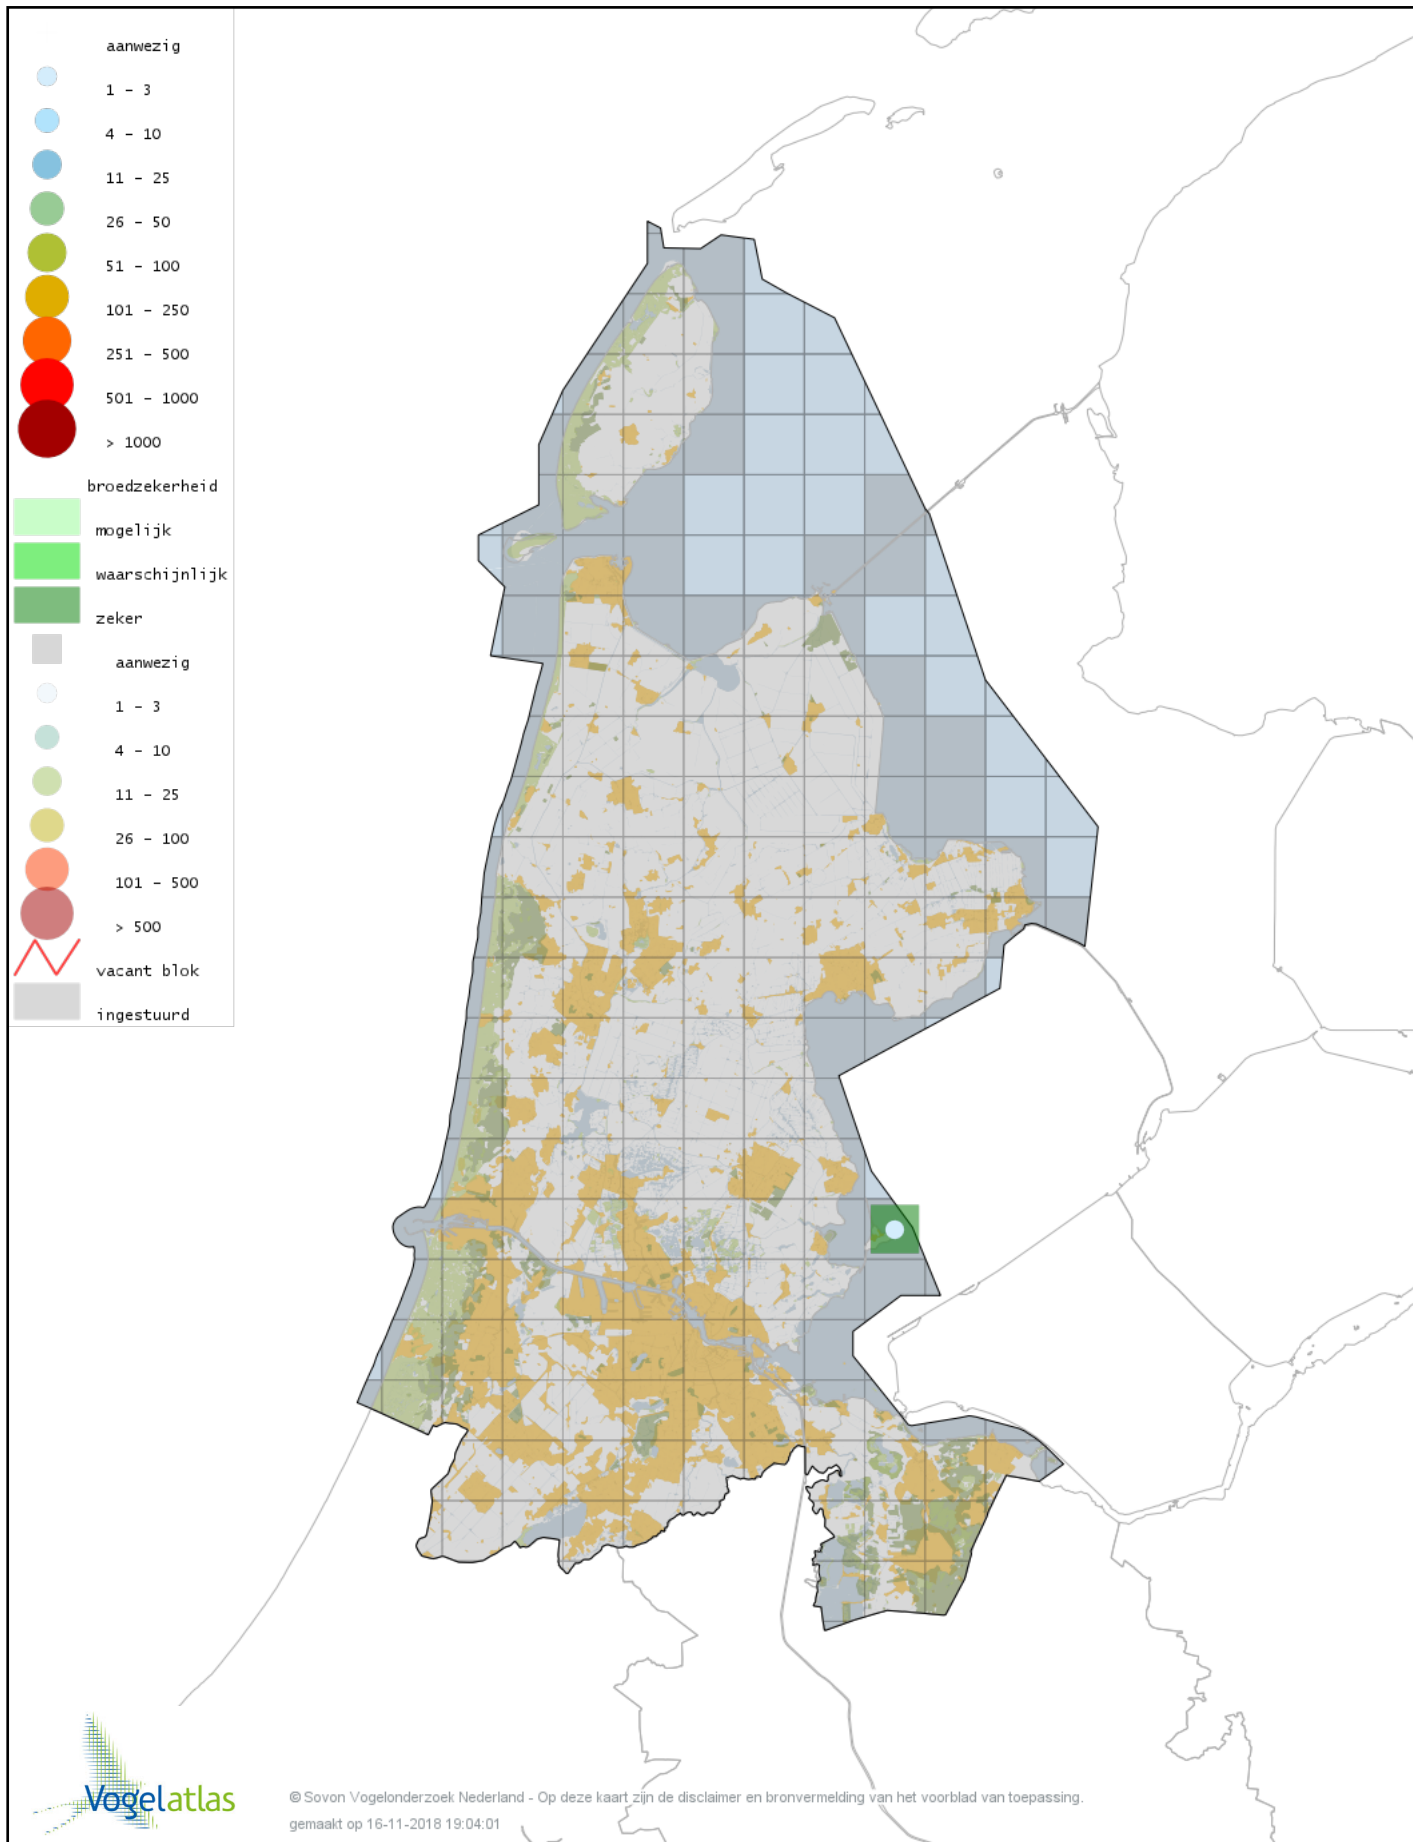

Voorlopige verspreidingskaart Indische Gans broedseizoen

Voorlopige verspreidingskaart Sneeuwgans broedseizoen

Voorlopige verspreidingskaart Grauwe Gans broedseizoen

Voorlopige verspreidingskaart Soepgans broedseizoen

Voorlopige verspreidingskaart Knobbelgans (Chinese) broedseizoen

Voorlopige verspreidingskaart Kolgans broedseizoen

Voorlopige verspreidingskaart Zwarte Zwaan broedseizoen

Voorlopige verspreidingskaart Zwarthalszwaan broedseizoen

Voorlopige verspreidingskaart Knobbelzwaan broedseizoen

Voorlopige verspreidingskaart Nijlgans broedseizoen

Voorlopige verspreidingskaart Bergeend broedseizoen

Voorlopige verspreidingskaart Casarca broedseizoen