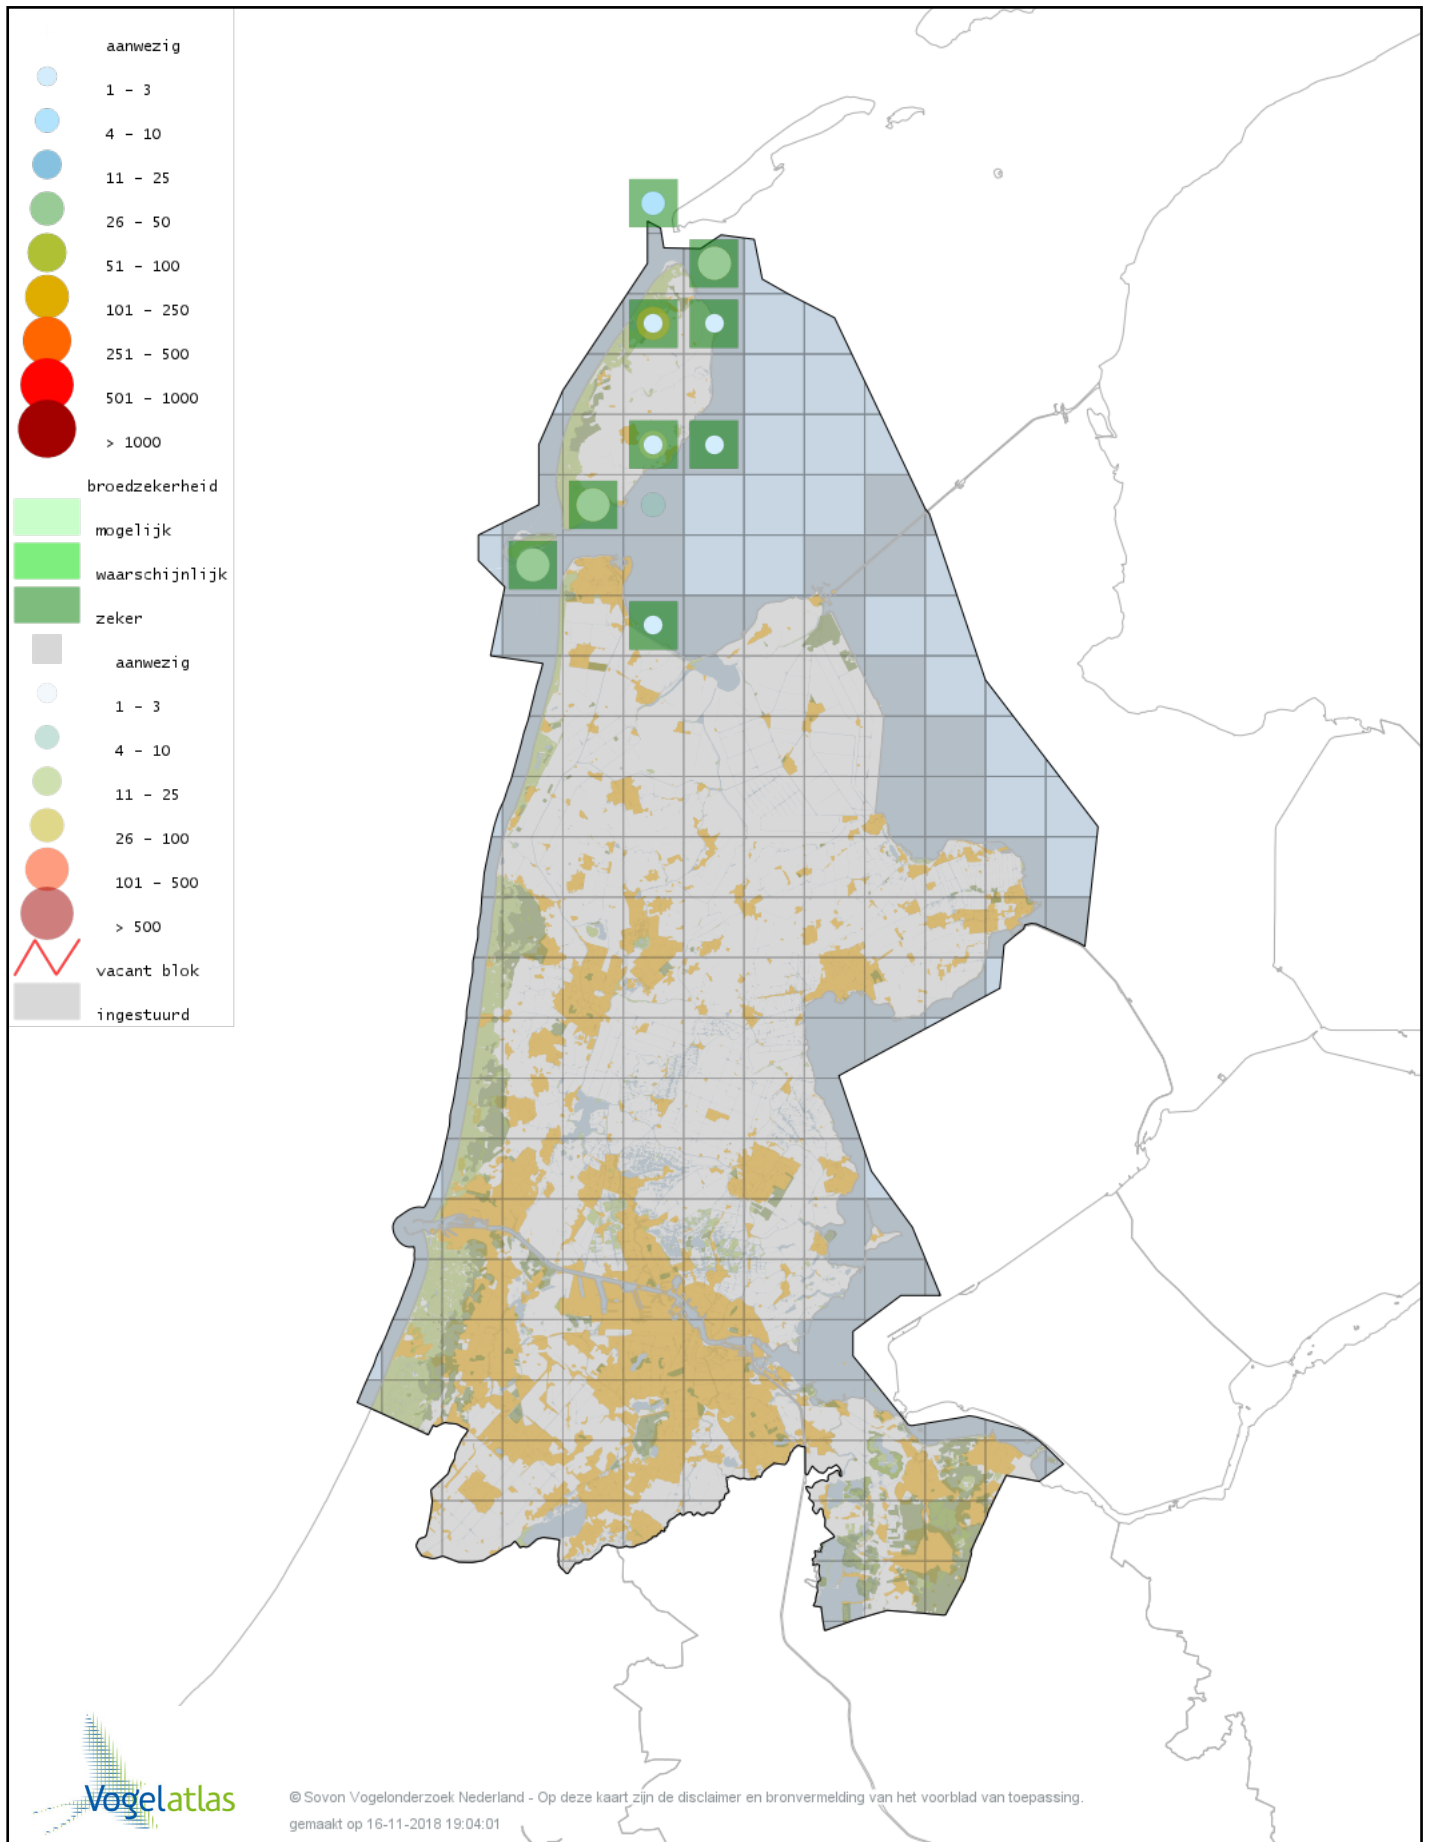

Voorlopige verspreidingskaart Houtsnip broedseizoen

Voorlopige verspreidingskaart Watersnip broedseizoen

Voorlopige verspreidingskaart Tureluur broedseizoen

Voorlopige verspreidingskaart Kokmeeuw broedseizoen

Voorlopige verspreidingskaart Dwergmeeuw broedseizoen

Voorlopige verspreidingskaart Zwartkopmeeuw broedseizoen

Voorlopige verspreidingskaart Stormmeeuw broedseizoen

Voorlopige verspreidingskaart Grote Mantelmeeuw broedseizoen

Voorlopige verspreidingskaart Zilvermeeuw broedseizoen

Voorlopige verspreidingskaart Pontische Meeuw broedseizoen

Voorlopige verspreidingskaart Geelpootmeeuw broedseizoen

Voorlopige verspreidingskaart Kleine Mantelmeeuw broedseizoen

Voorlopige verspreidingskaart Grote Stern broedseizoen

Voorlopige verspreidingskaart Dwergstern broedseizoen

Voorlopige verspreidingskaart Visdief broedseizoen

Voorlopige verspreidingskaart Noordse Stern broedseizoen