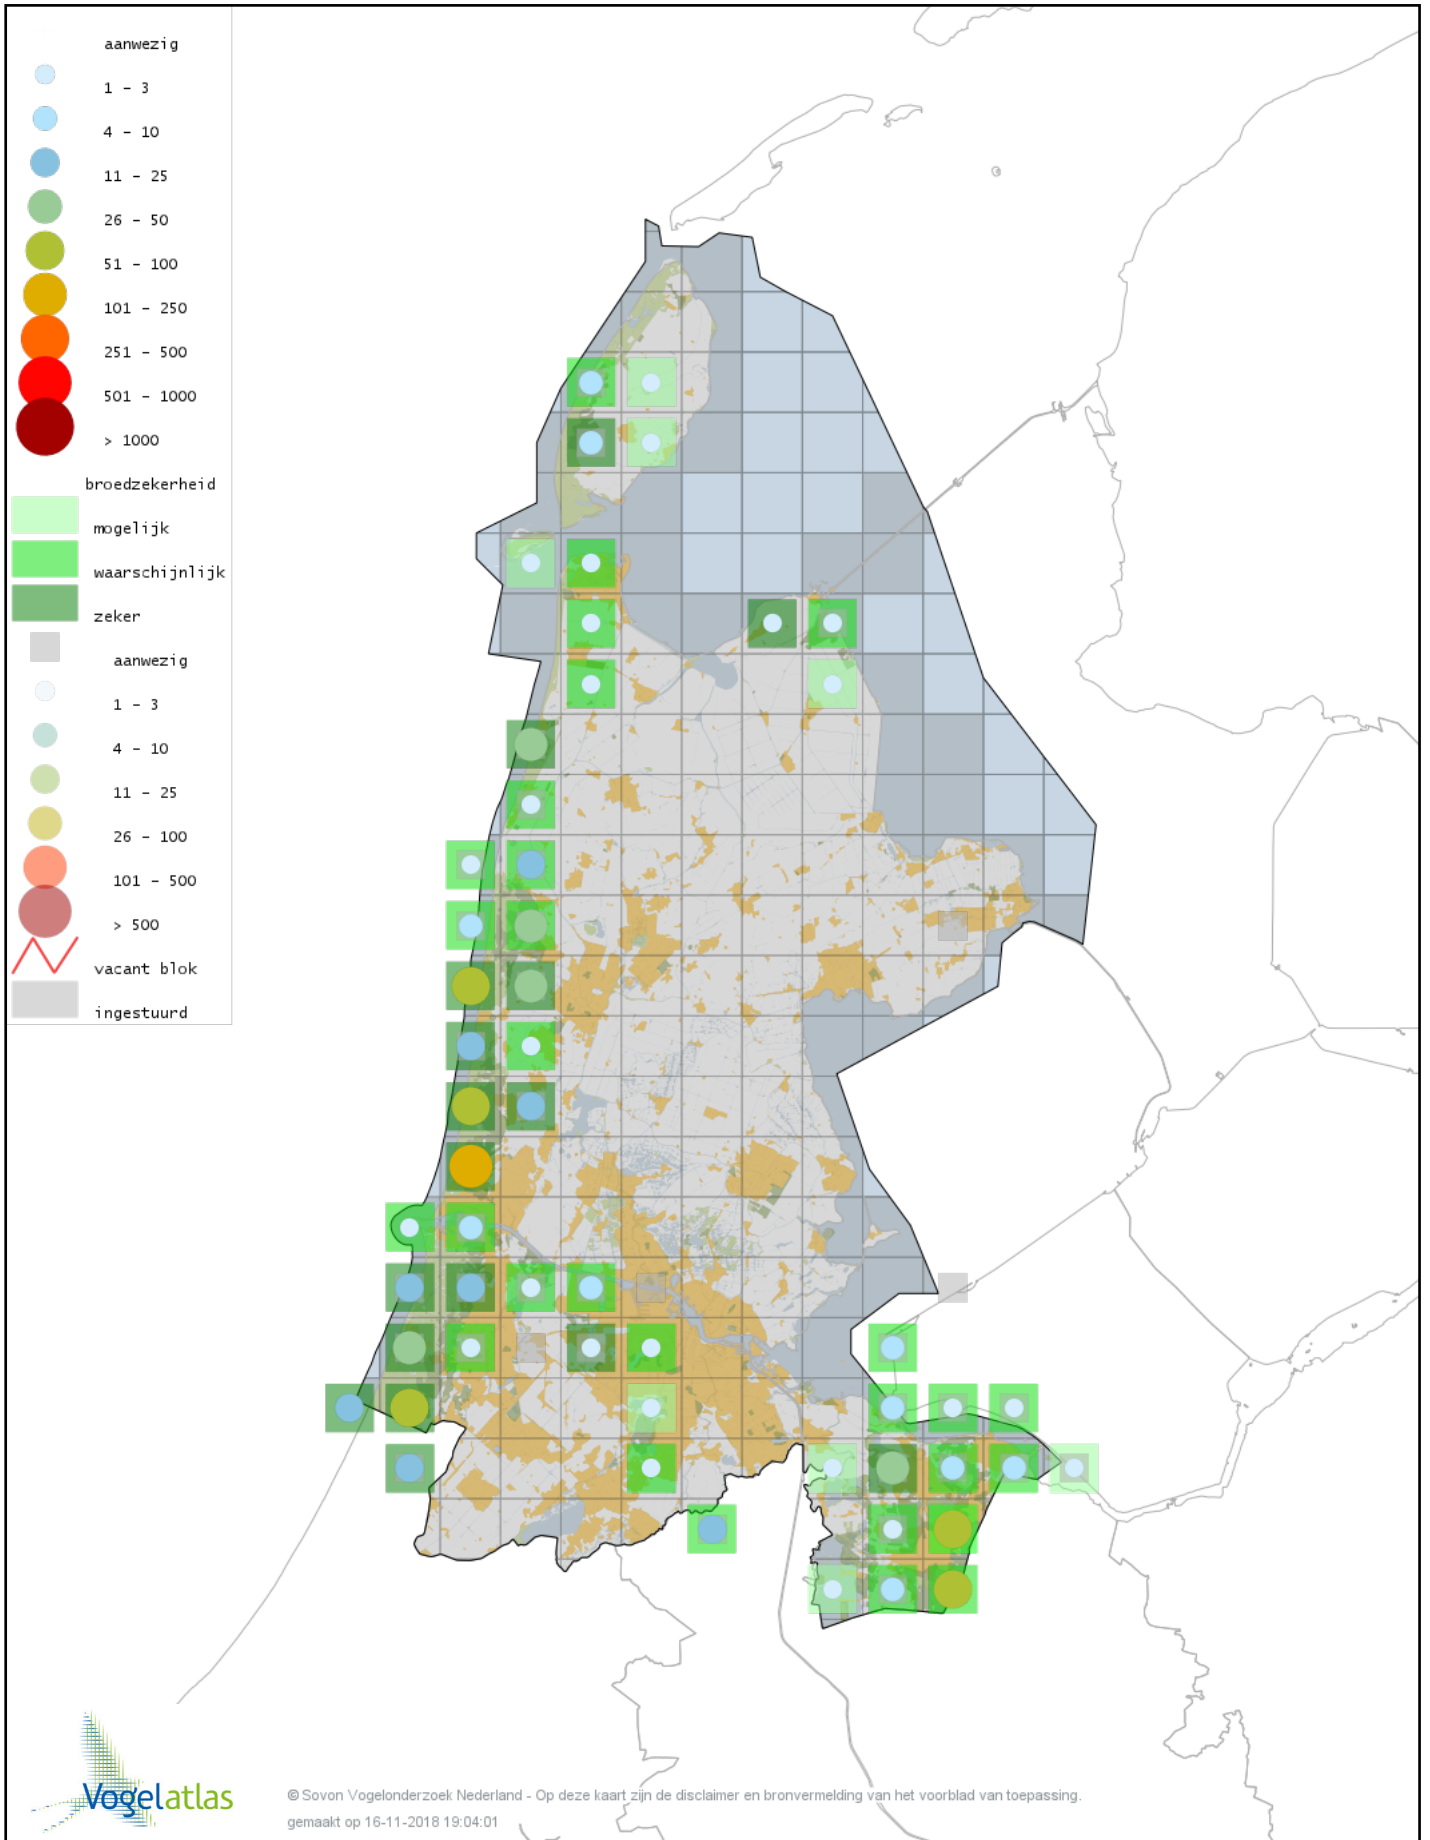

Voorlopige verspreidingskaart Gele Kwikstaart broedseizoen

Voorlopige verspreidingskaart Engelse Kwikstaart broedseizoen

Voorlopige verspreidingskaart Grote Gele Kwikstaart broedseizoen

Voorlopige verspreidingskaart Rouwkwikstaart broedseizoen

Voorlopige verspreidingskaart Witte Kwikstaart broedseizoen

Voorlopige verspreidingskaart Graspieper broedseizoen

Voorlopige verspreidingskaart Boompieper broedseizoen

Voorlopige verspreidingskaart Vink broedseizoen