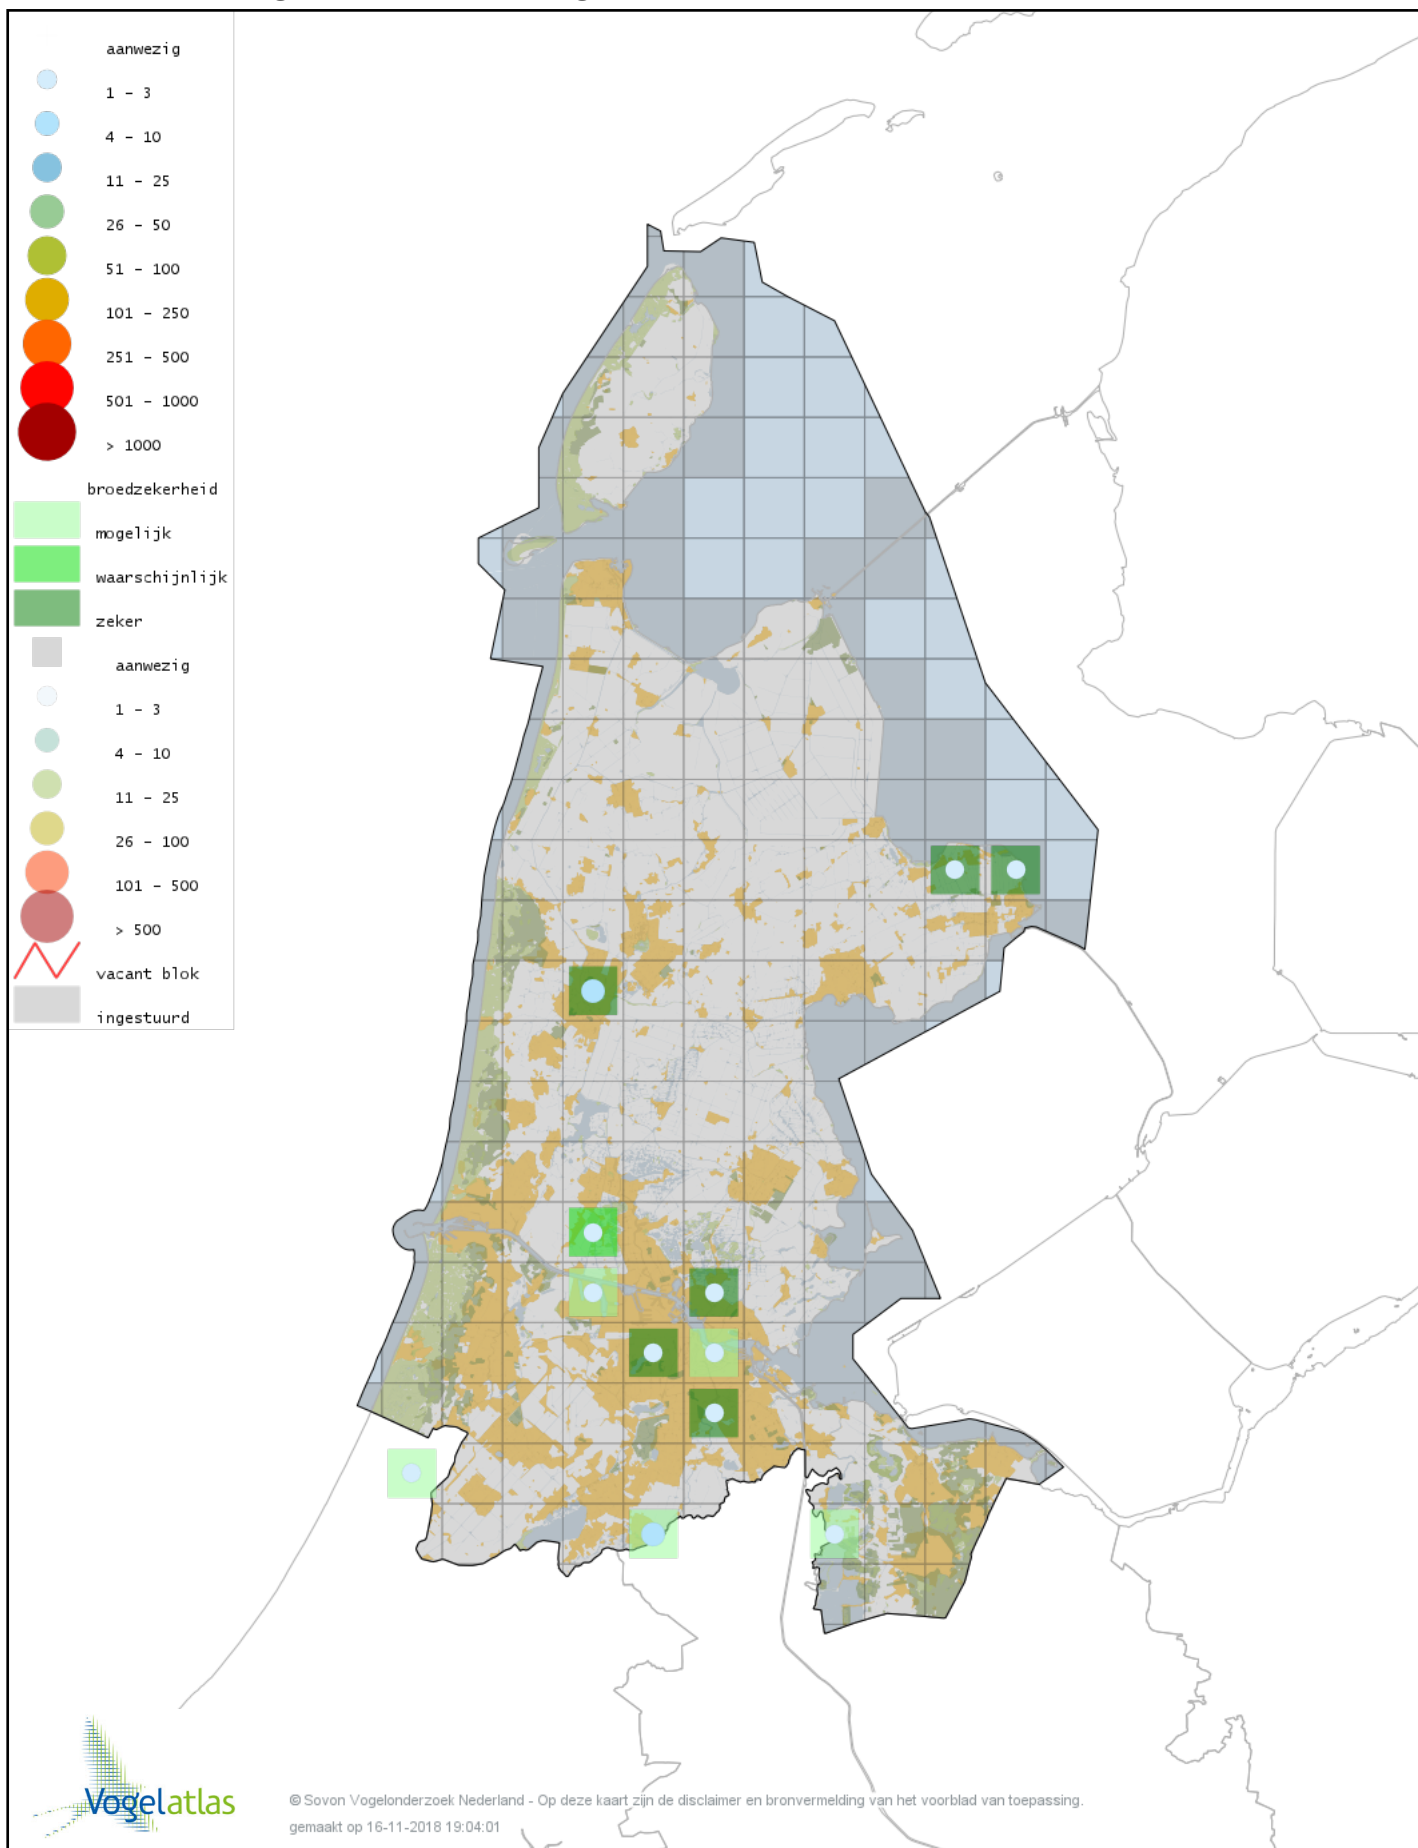

Voorlopige verspreidingskaart Knobbelgans (Chinese) broedseizoen

Voorlopige verspreidingskaart Kolgans broedseizoen

Voorlopige verspreidingskaart Zwarte Zwaan broedseizoen

Voorlopige verspreidingskaart Zwarthalszwaan broedseizoen

Voorlopige verspreidingskaart Knobbelzwaan broedseizoen

Voorlopige verspreidingskaart Nijlgans broedseizoen

Voorlopige verspreidingskaart Bergeend broedseizoen

Voorlopige verspreidingskaart Casarca broedseizoen

Voorlopige verspreidingskaart Muskuseend broedseizoen

Voorlopige verspreidingskaart Mandarijneend broedseizoen

© Sovon Vogelonderzoek Nederland - Op deze kaart zijn de disclaimer en bronvermelding van het voorblad van toepassing.
gemaakt op 16-11-2018 19:04:01

Voorlopige verspreidingskaart Zomertaling broedseizoen

Voorlopige verspreidingskaart Slobeend broedseizoen

Voorlopige verspreidingskaart Krakeend broedseizoen

Voorlopige verspreidingskaart Smient broedseizoen