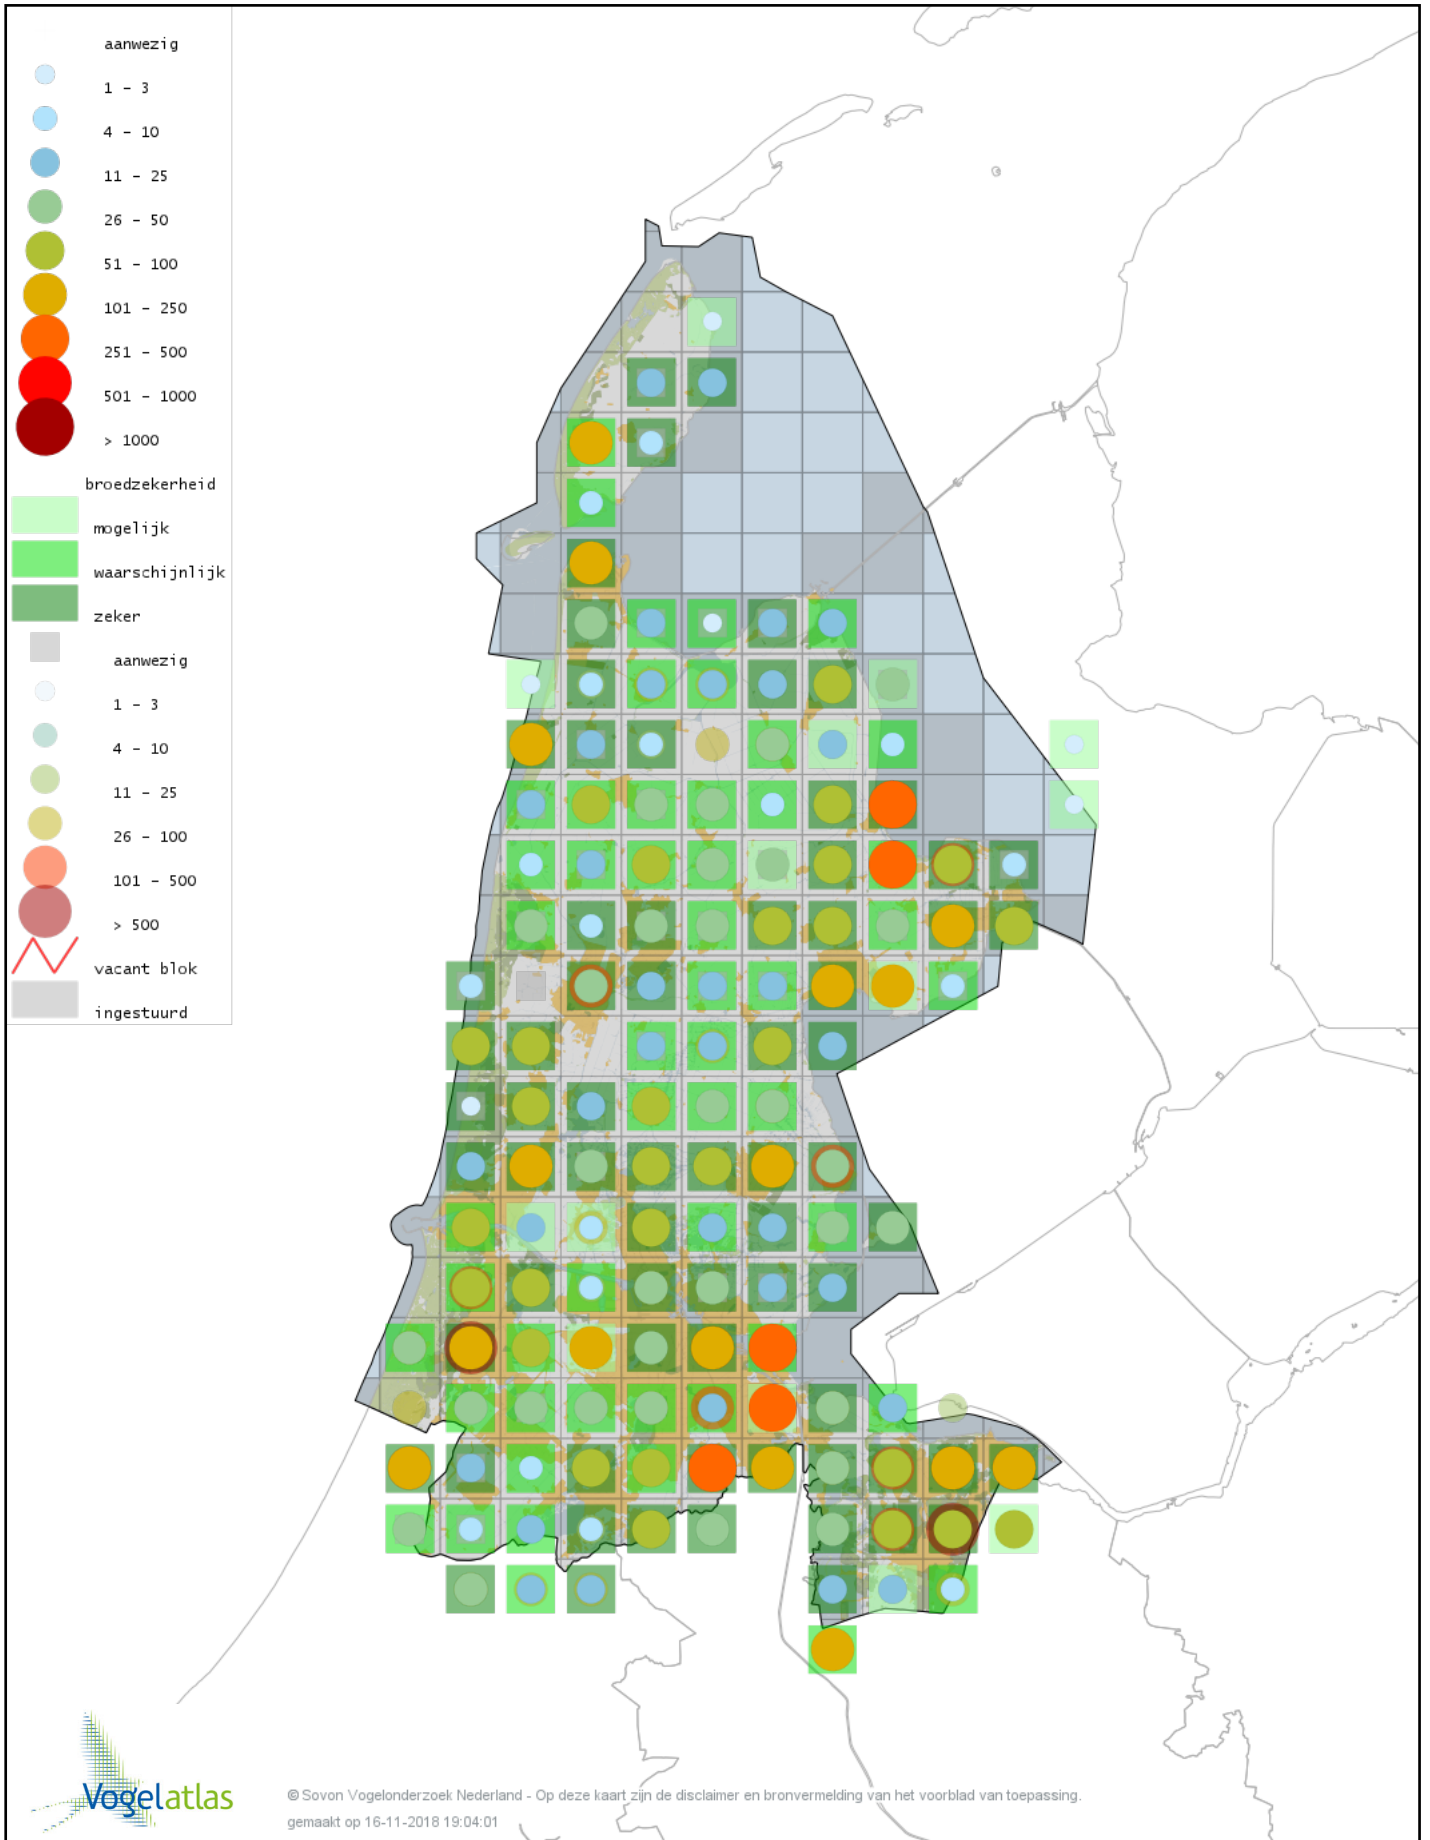

Voorlopige verspreidingskaart Zomertortel broedseizoen

Voorlopige verspreidingskaart Turkse Tortel broedseizoen

Voorlopige verspreidingskaart Koekoek broedseizoen

Voorlopige verspreidingskaart Kerkuil broedseizoen

Voorlopige verspreidingskaart Bosuil broedseizoen

Voorlopige verspreidingskaart Steenuil broedseizoen

Voorlopige verspreidingskaart Ransuil broedseizoen

Voorlopige verspreidingskaart Nachtzwaluw broedseizoen

Voorlopige verspreidingskaart Gierzwaluw broedseizoen

Voorlopige verspreidingskaart IJsvogel broedseizoen

Voorlopige verspreidingskaart Middelste Bonte Specht broedseizoen

Voorlopige verspreidingskaart Kleine Bonte Specht broedseizoen