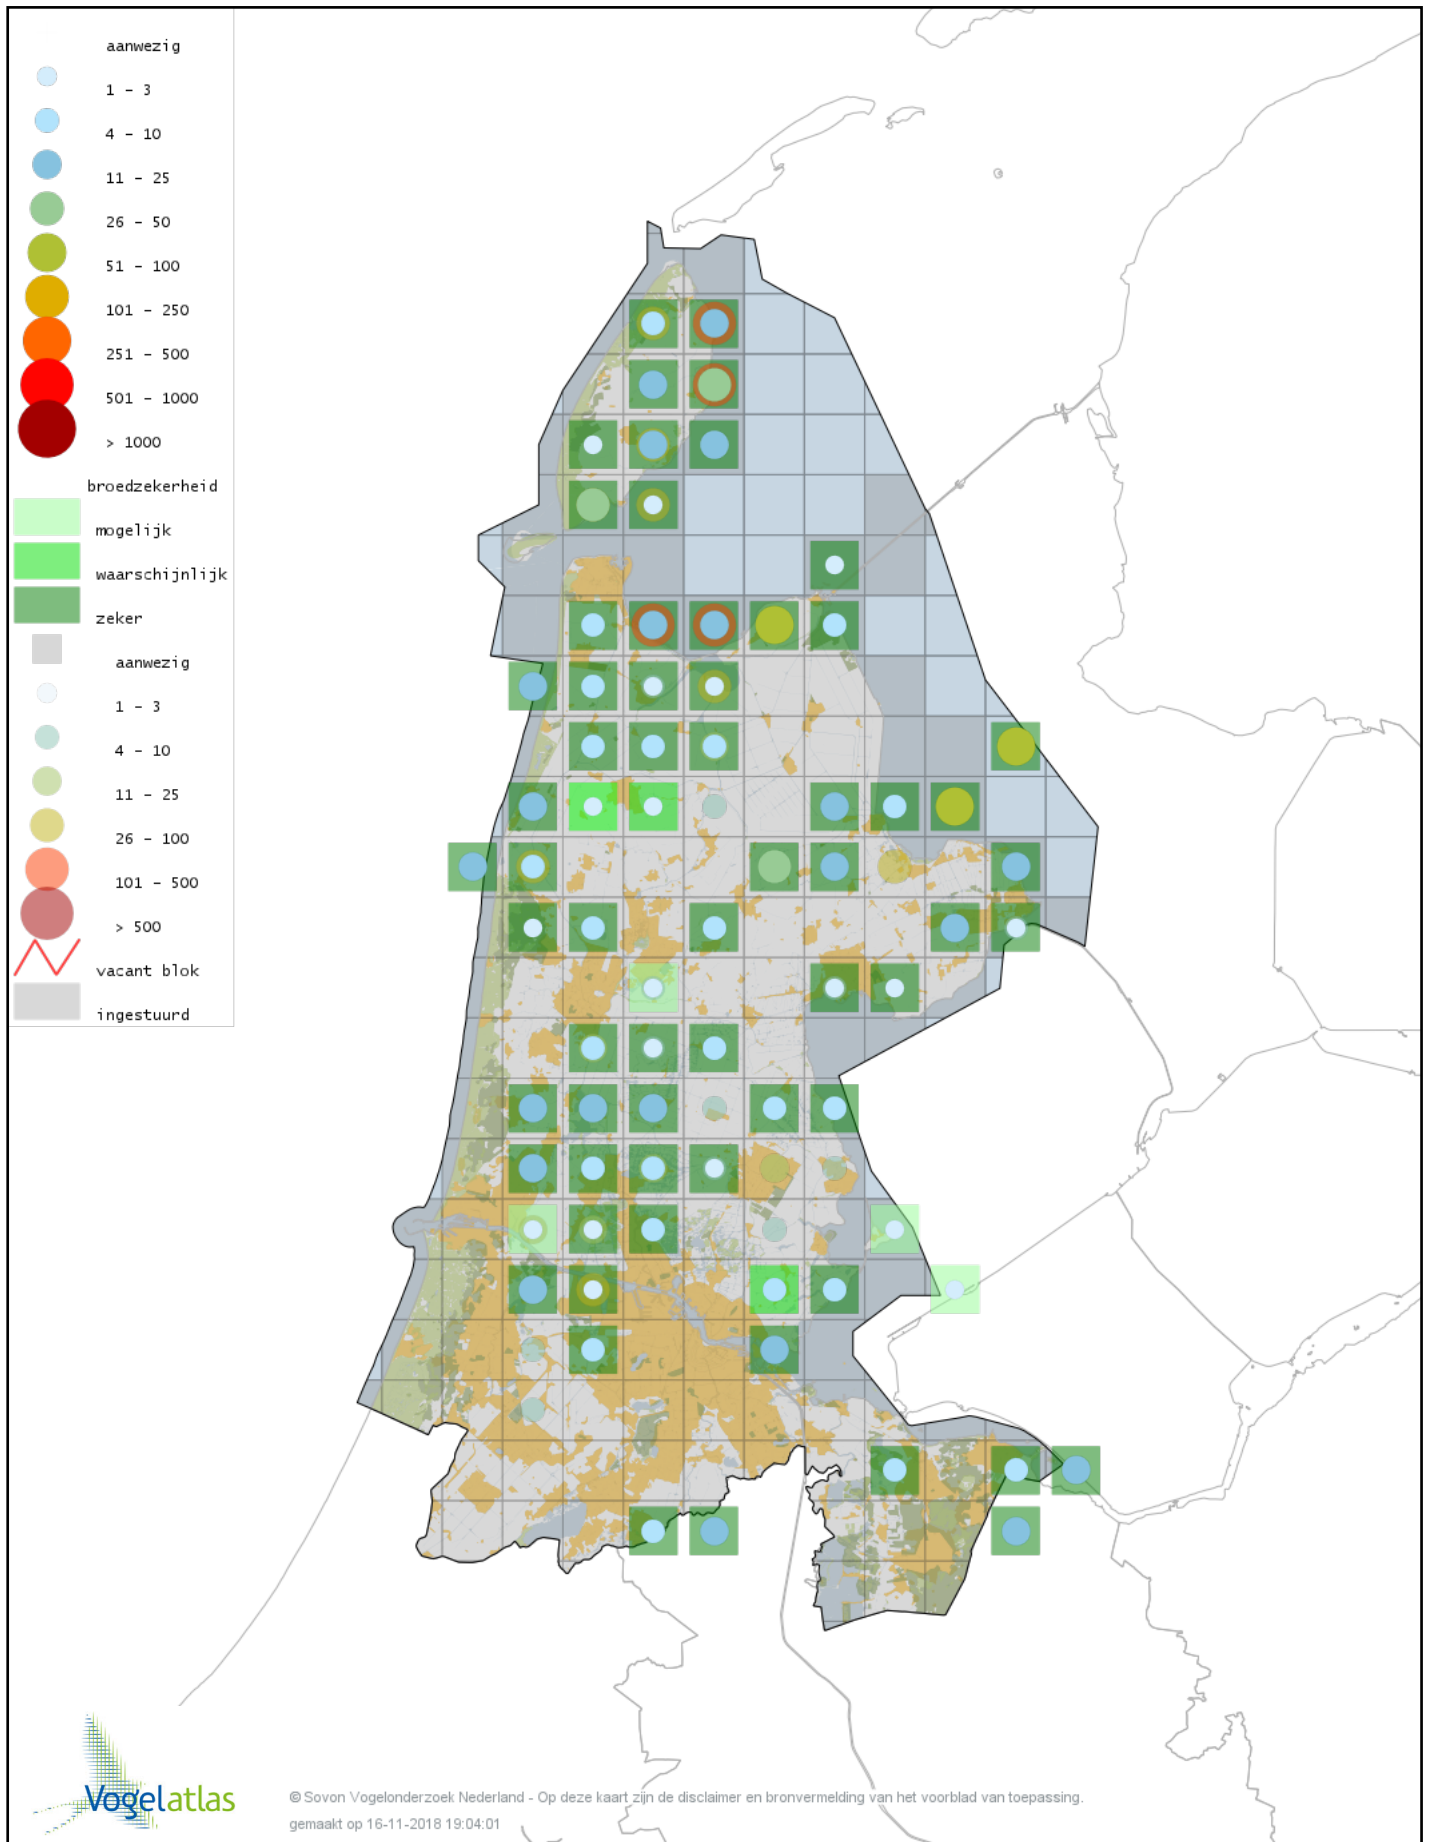

Voorlopige verspreidingskaart Bruine Kiekendief broedseizoen

Voorlopige verspreidingskaart Blauwe Kiekendief broedseizoen

Voorlopige verspreidingskaart Buizerd broedseizoen

Voorlopige verspreidingskaart Waterral broedseizoen

Voorlopige verspreidingskaart Kwartelkoning broedseizoen

Voorlopige verspreidingskaart Kleinst Waterhoen broedseizoen

Voorlopige verspreidingskaart Porseleinhoen broedseizoen

© Sovon Vogelonderzoek Nederland - Op deze kaart zijn de disclaimer en bronvermelding van het voorblad van toepassing.
gemaakt op 16-11-2018 19:04:01

Voorlopige verspreidingskaart Waterhoen broedseizoen

Voorlopige verspreidingskaart Meerkoet broedseizoen

Voorlopige verspreidingskaart Scholekster broedseizoen

Voorlopige verspreidingskaart Steltkluut broedseizoen

Voorlopige verspreidingskaart Kluut broedseizoen

Voorlopige verspreidingskaart Kievit broedseizoen

Voorlopige verspreidingskaart Bontbekplevier broedseizoen

Voorlopige verspreidingskaart Kleine Plevier broedseizoen