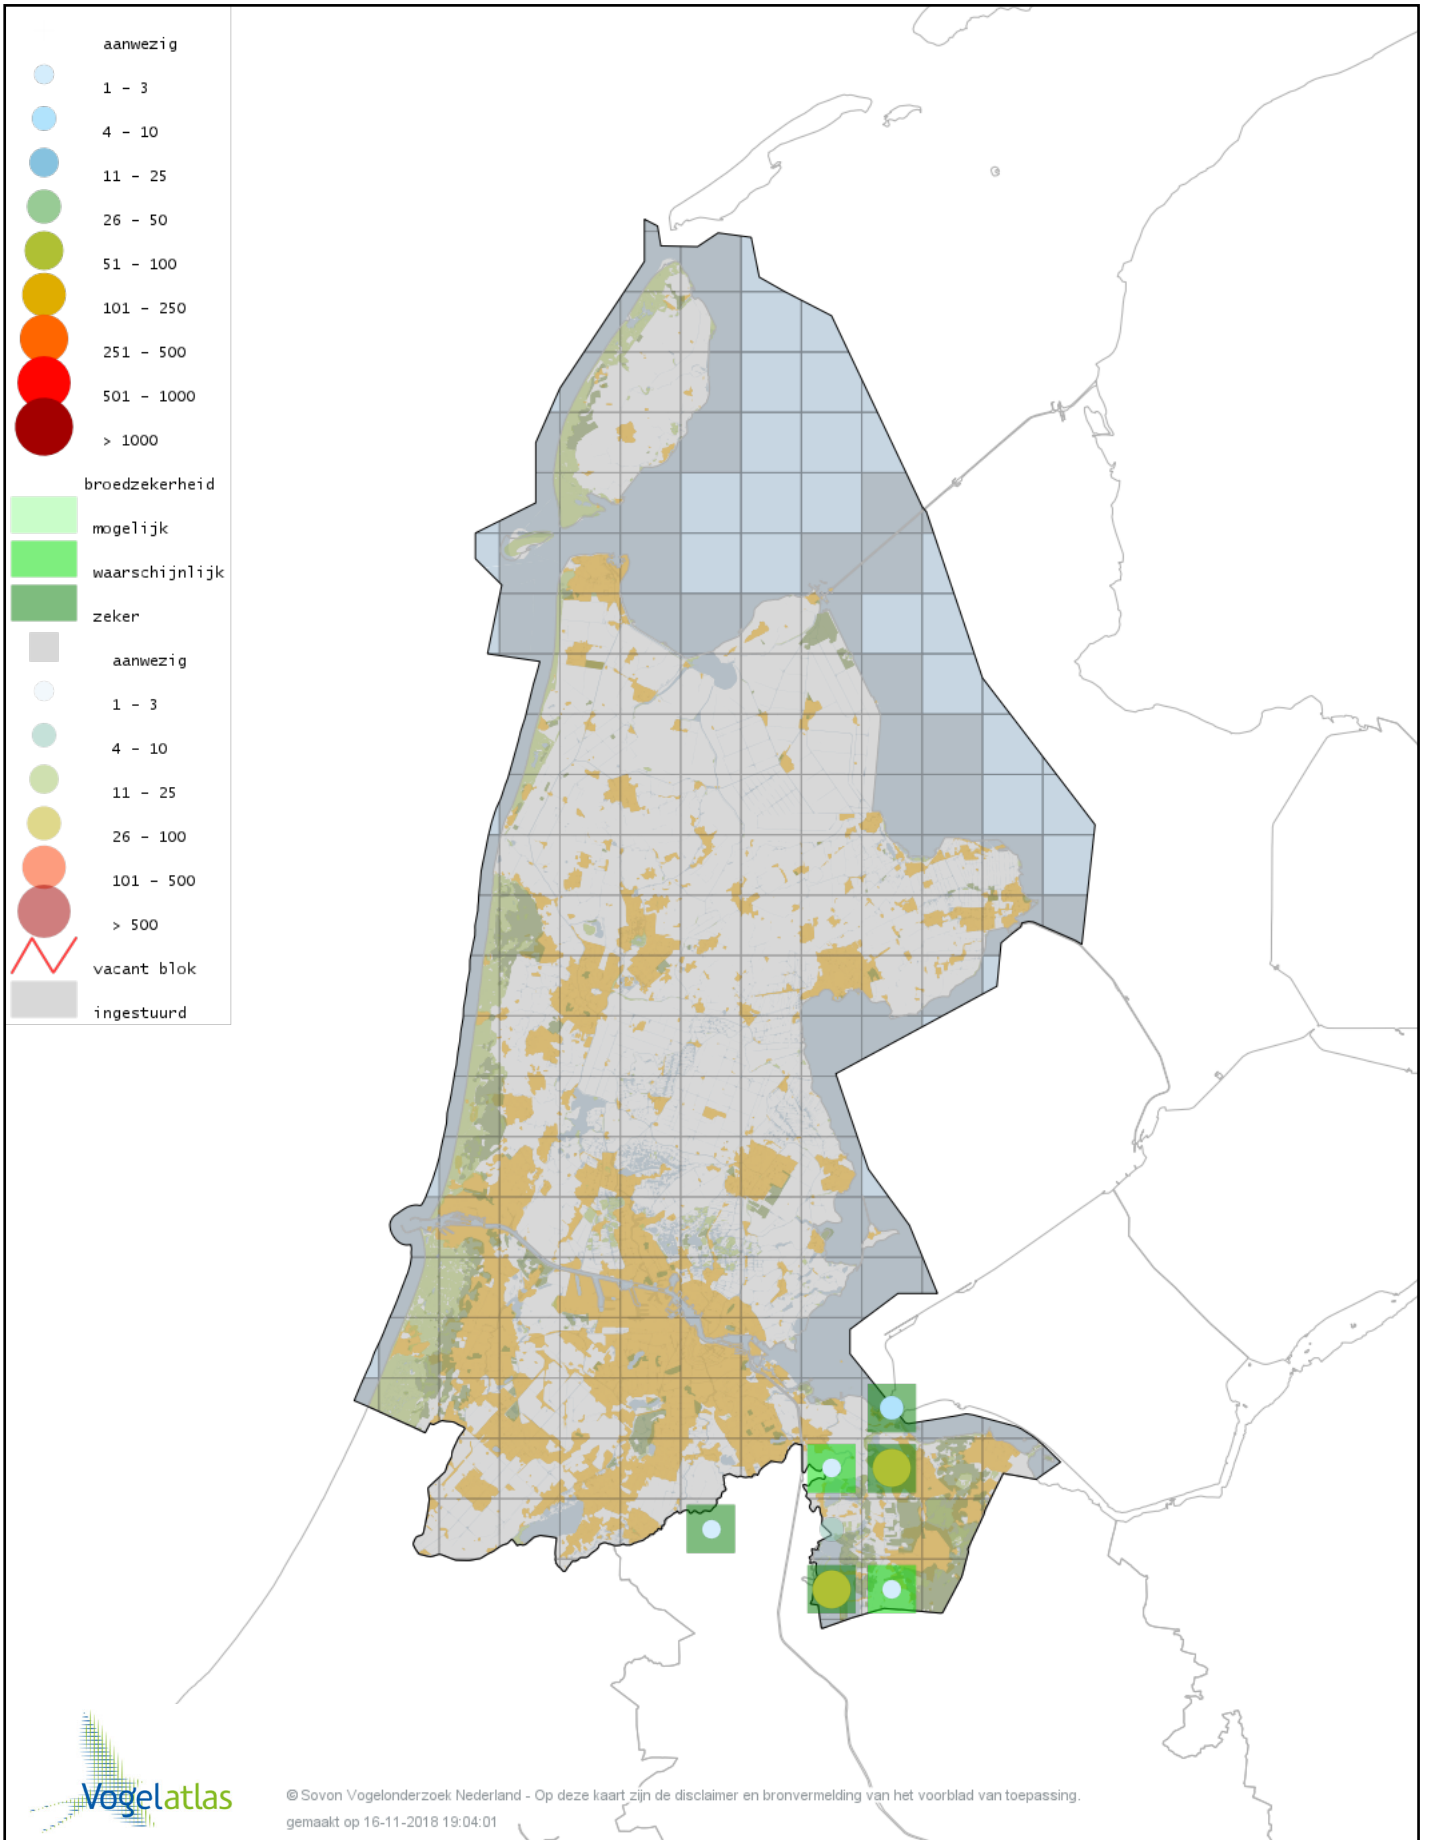

Voorlopige verspreidingskaart Fazant broedseizoen

Voorlopige verspreidingskaart Dodaars broedseizoen

Voorlopige verspreidingskaart Fuut broedseizoen

Voorlopige verspreidingskaart Geoorde Fuut broedseizoen

© Sovon Vogelonderzoek Nederland - Op deze kaart zijn de disclaimer en bronvermelding van het voorblad van toepassing.
gemaakt op 16-11-2018 19:04:01

Voorlopige verspreidingskaart Ooievaar broedseizoen

Voorlopige verspreidingskaart Lepelaar broedseizoen

Voorlopige verspreidingskaart Roerdomp broedseizoen

Voorlopige verspreidingskaart Blauwe Reiger broedseizoen

Voorlopige verspreidingskaart Purperreiger broedseizoen

Voorlopige verspreidingskaart Grote Zilverreiger broedseizoen

Voorlopige verspreidingskaart Kleine Zilverreiger broedseizoen

Voorlopige verspreidingskaart Aalscholver broedseizoen

Voorlopige verspreidingskaart Wespendifeet broedseizoen