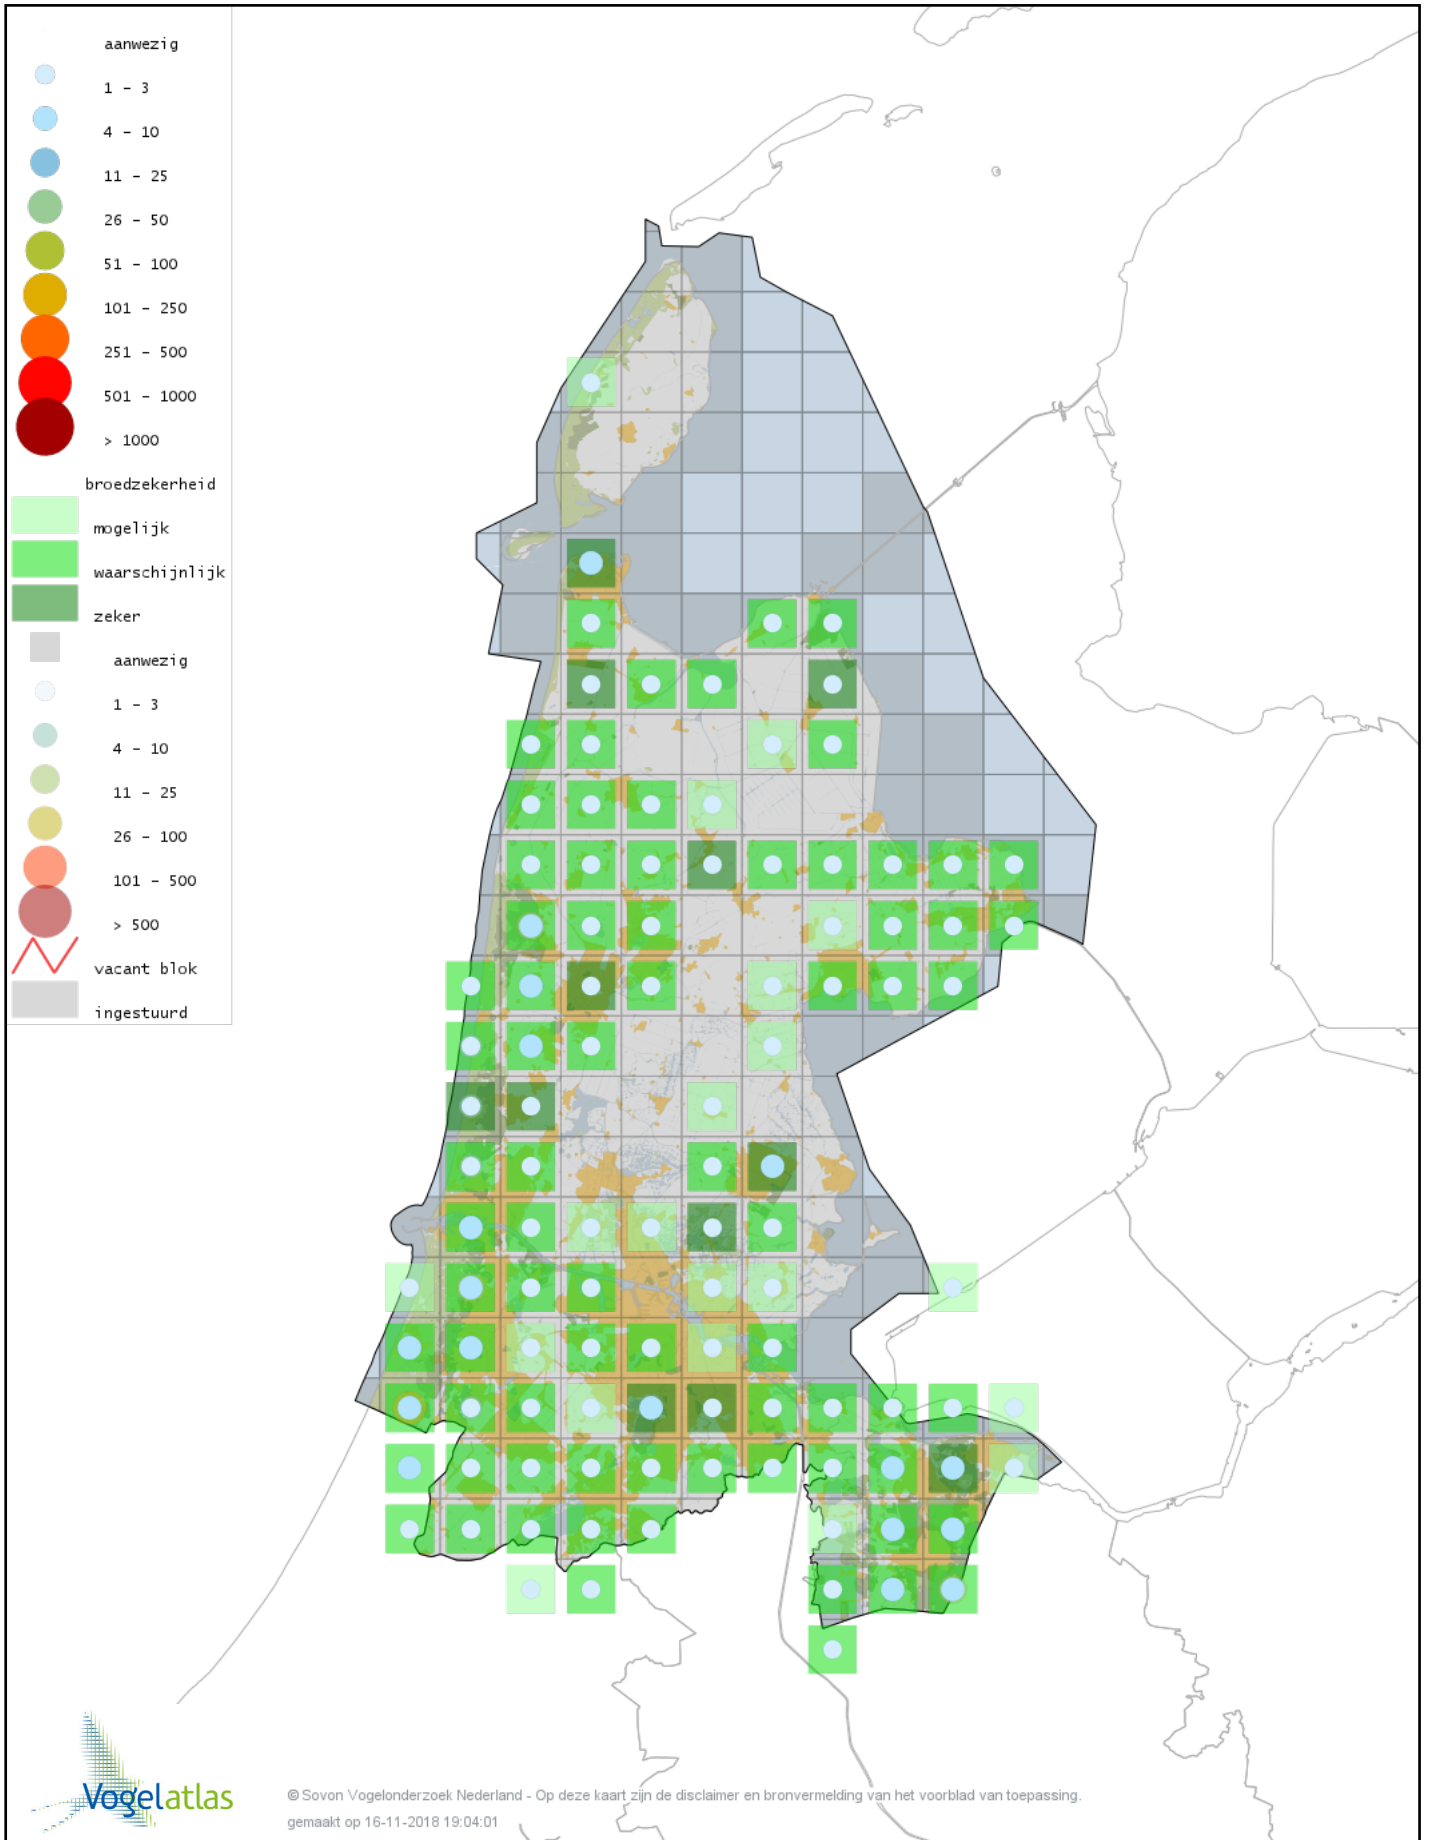

Voorlopige verspreidingskaart Bosuil broedseizoen

Voorlopige verspreidingskaart Steenuil broedseizoen

Voorlopige verspreidingskaart Ransuil broedseizoen

Voorlopige verspreidingskaart Nachtzwaluw broedseizoen

Voorlopige verspreidingskaart Gierzwaluw broedseizoen

Voorlopige verspreidingskaart IJsvogel broedseizoen

Voorlopige verspreidingskaart Middelste Bonte Specht broedseizoen

Voorlopige verspreidingskaart Kleine Bonte Specht broedseizoen

Voorlopige verspreidingskaart Grote Bonte Specht broedseizoen

Voorlopige verspreidingskaart Zwarte Specht broedseizoen

Voorlopige verspreidingskaart Groene Specht broedseizoen

Voorlopige verspreidingskaart Torenvalk broedseizoen