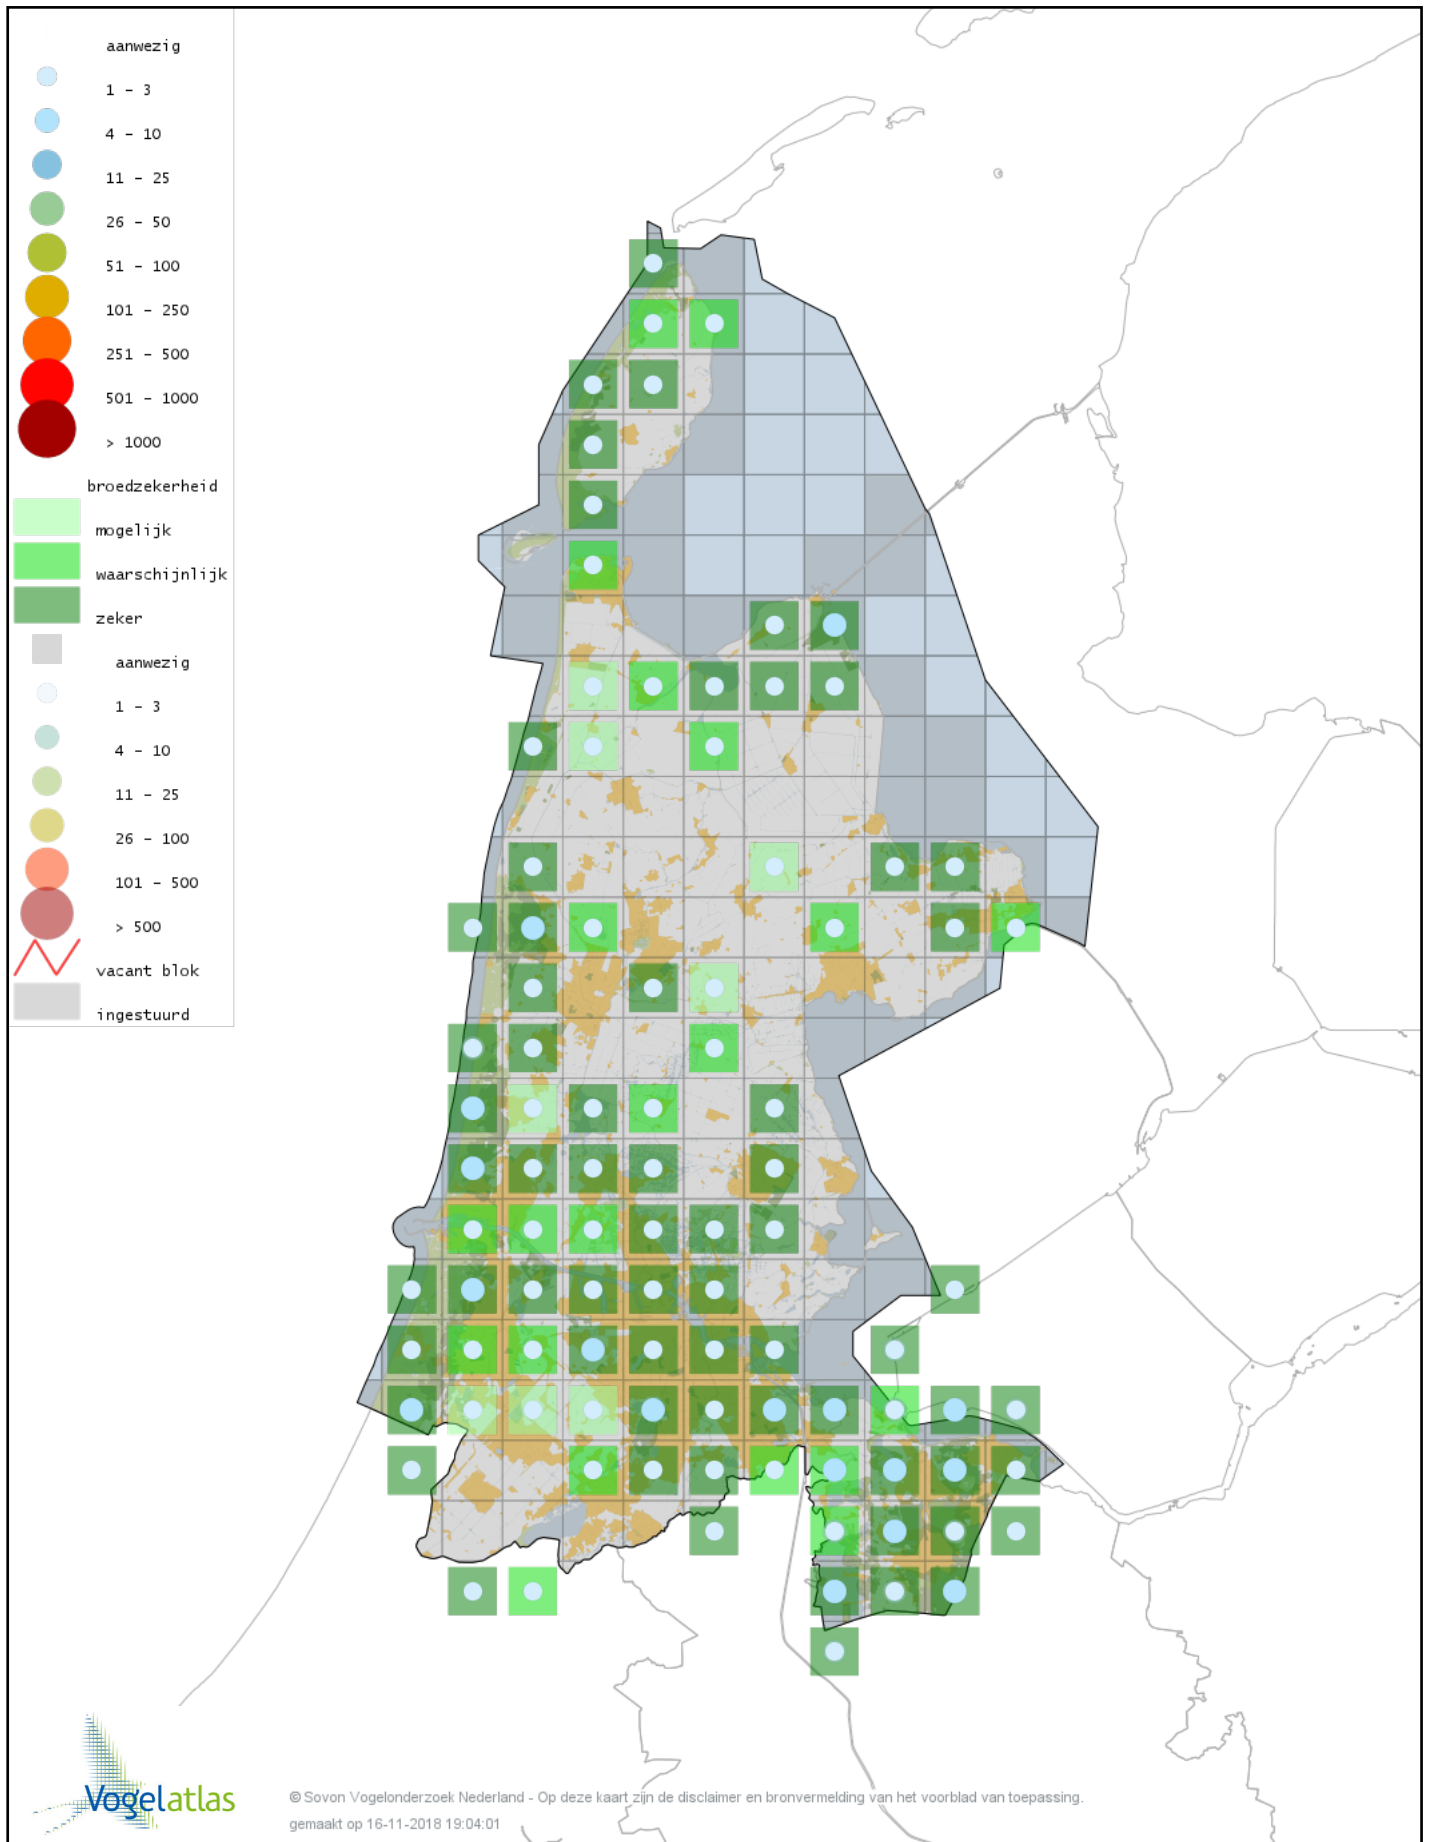

Voorlopige verspreidingskaart Lepelaar broedseizoen

Voorlopige verspreidingskaart Roerdomp broedseizoen

Voorlopige verspreidingskaart Blauwe Reiger broedseizoen

Voorlopige verspreidingskaart Purperreiger broedseizoen

Voorlopige verspreidingskaart Grote Zilverreiger broedseizoen

Voorlopige verspreidingskaart Kleine Zilverreiger broedseizoen

Voorlopige verspreidingskaart Aalscholver broedseizoen

Voorlopige verspreidingskaart Wespendifeet broedseizoen

© Sovon Vogelonderzoek Nederland - Op deze kaart zijn de disclaimer en bronvermelding van het voorblad van toepassing.
gemaakt op 16-11-2018 19:04:01

Voorlopige verspreidingskaart Sperwer broedseizoen

Voorlopige verspreidingskaart Havik broedseizoen

Voorlopige verspreidingskaart Bruine Kiekendief broedseizoen

Voorlopige verspreidingskaart Blauwe Kiekendief broedseizoen

Voorlopige verspreidingskaart Buizerd broedseizoen

Voorlopige verspreidingskaart Waterral broedseizoen