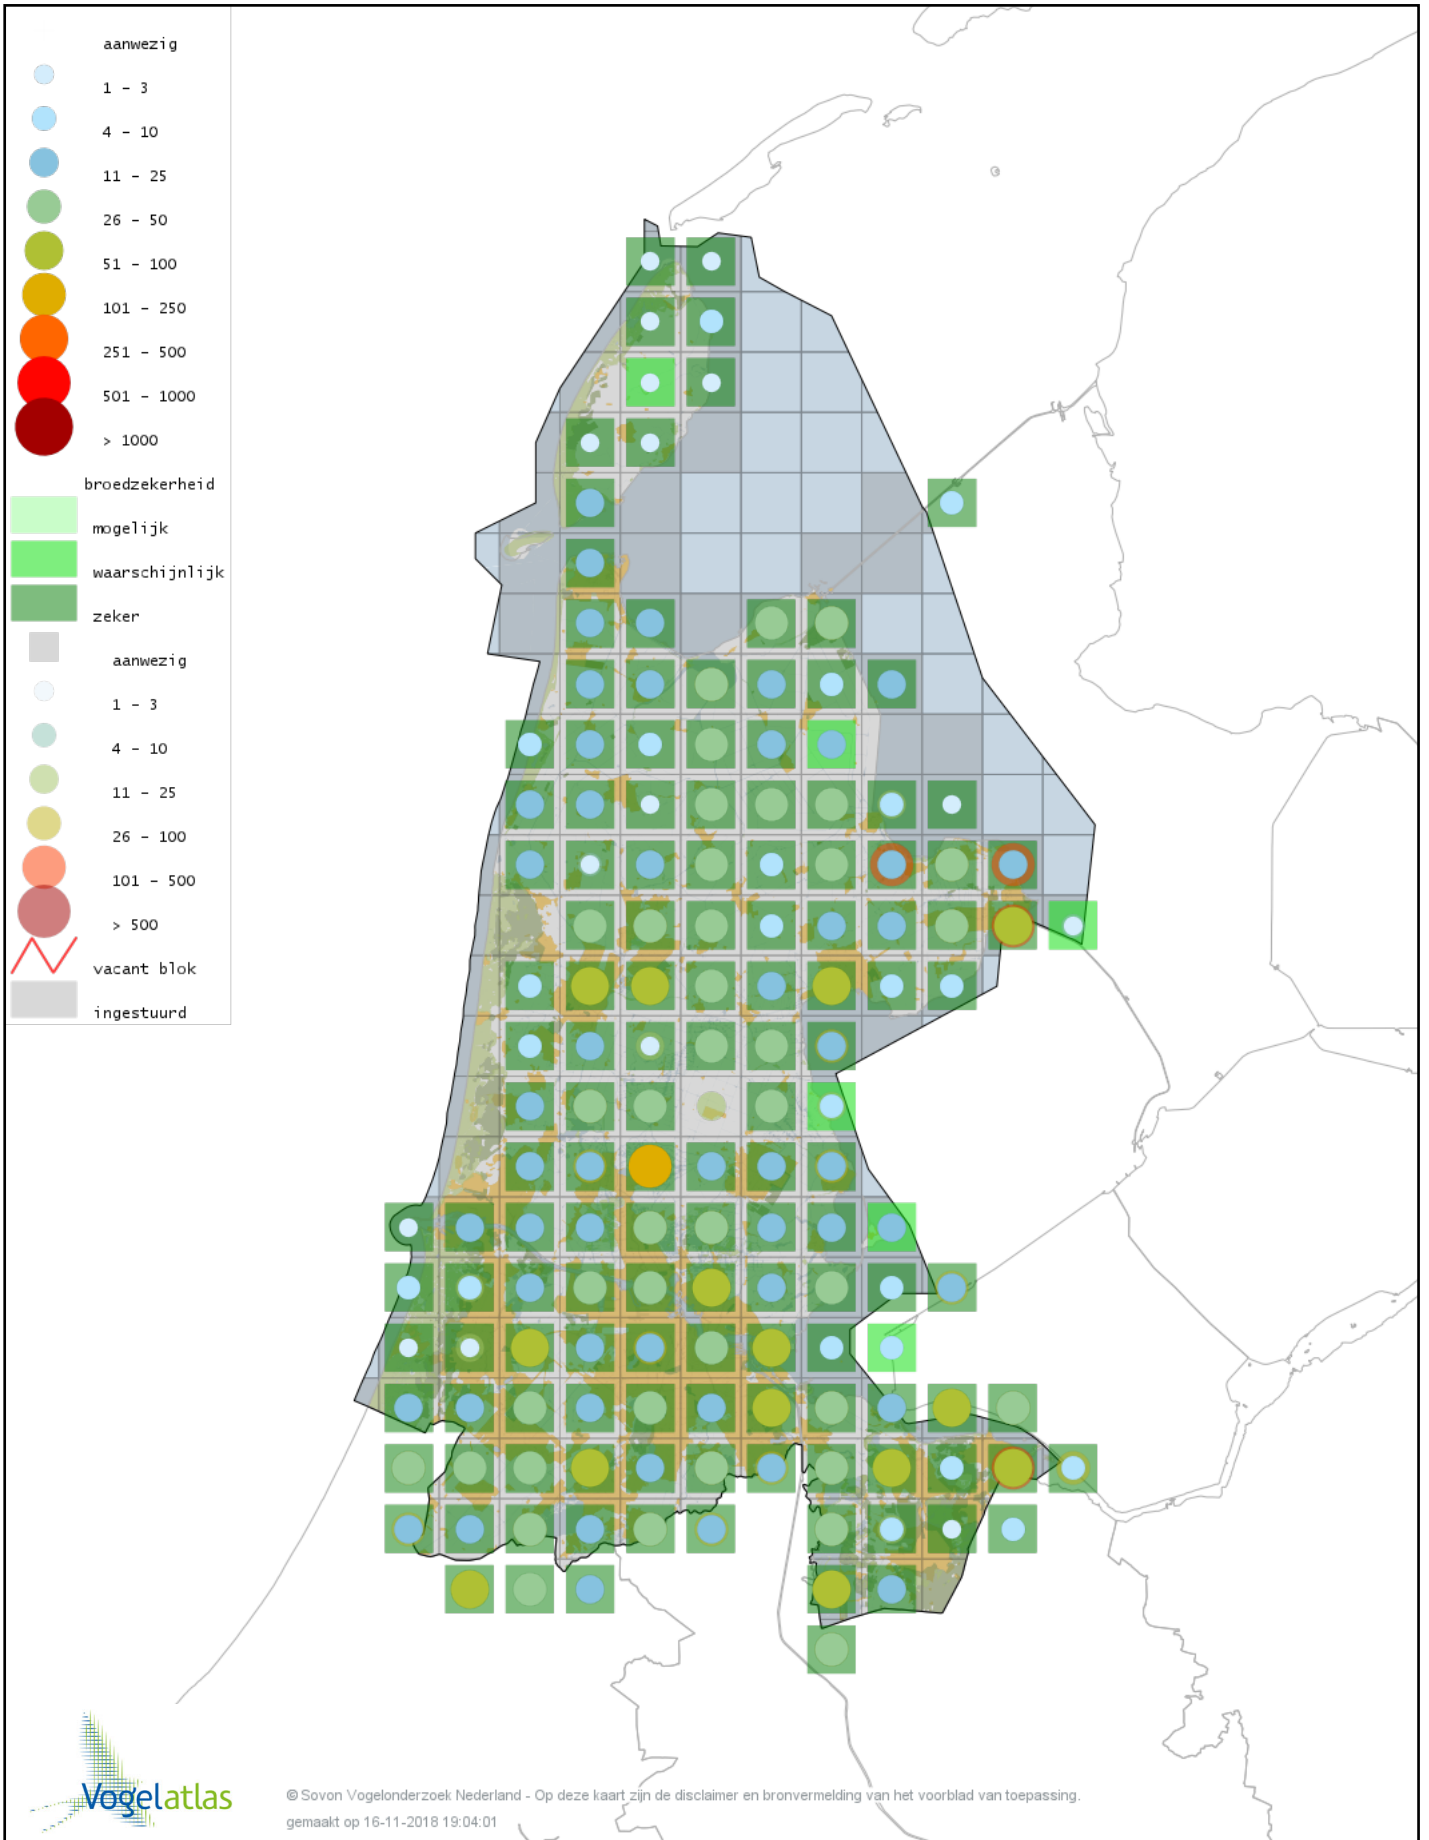

Voorlopige verspreidingskaart Wilde Eend broedseizoen

Voorlopige verspreidingskaart Soepeend broedseizoen

Voorlopige verspreidingskaart Pijlstaart broedseizoen

Voorlopige verspreidingskaart Wintertaling broedseizoen

Voorlopige verspreidingskaart Krooneend broedseizoen

Voorlopige verspreidingskaart Tafeleend broedseizoen

Voorlopige verspreidingskaart Kuifeend broedseizoen

Voorlopige verspreidingskaart Eider broedseizoen

Voorlopige verspreidingskaart Rosse Stekelstaart broedseizoen

Voorlopige verspreidingskaart Kalkoen broedseizoen

Voorlopige verspreidingskaart Patrijs broedseizoen

Voorlopige verspreidingskaart Kwartel broedseizoen

Voorlopige verspreidingskaart Fazant broedseizoen

Voorlopige verspreidingskaart Dodaars broedseizoen

Voorlopige verspreidingskaart Fuut broedseizoen

Voorlopige verspreidingskaart Geoorde Fuut broedseizoen