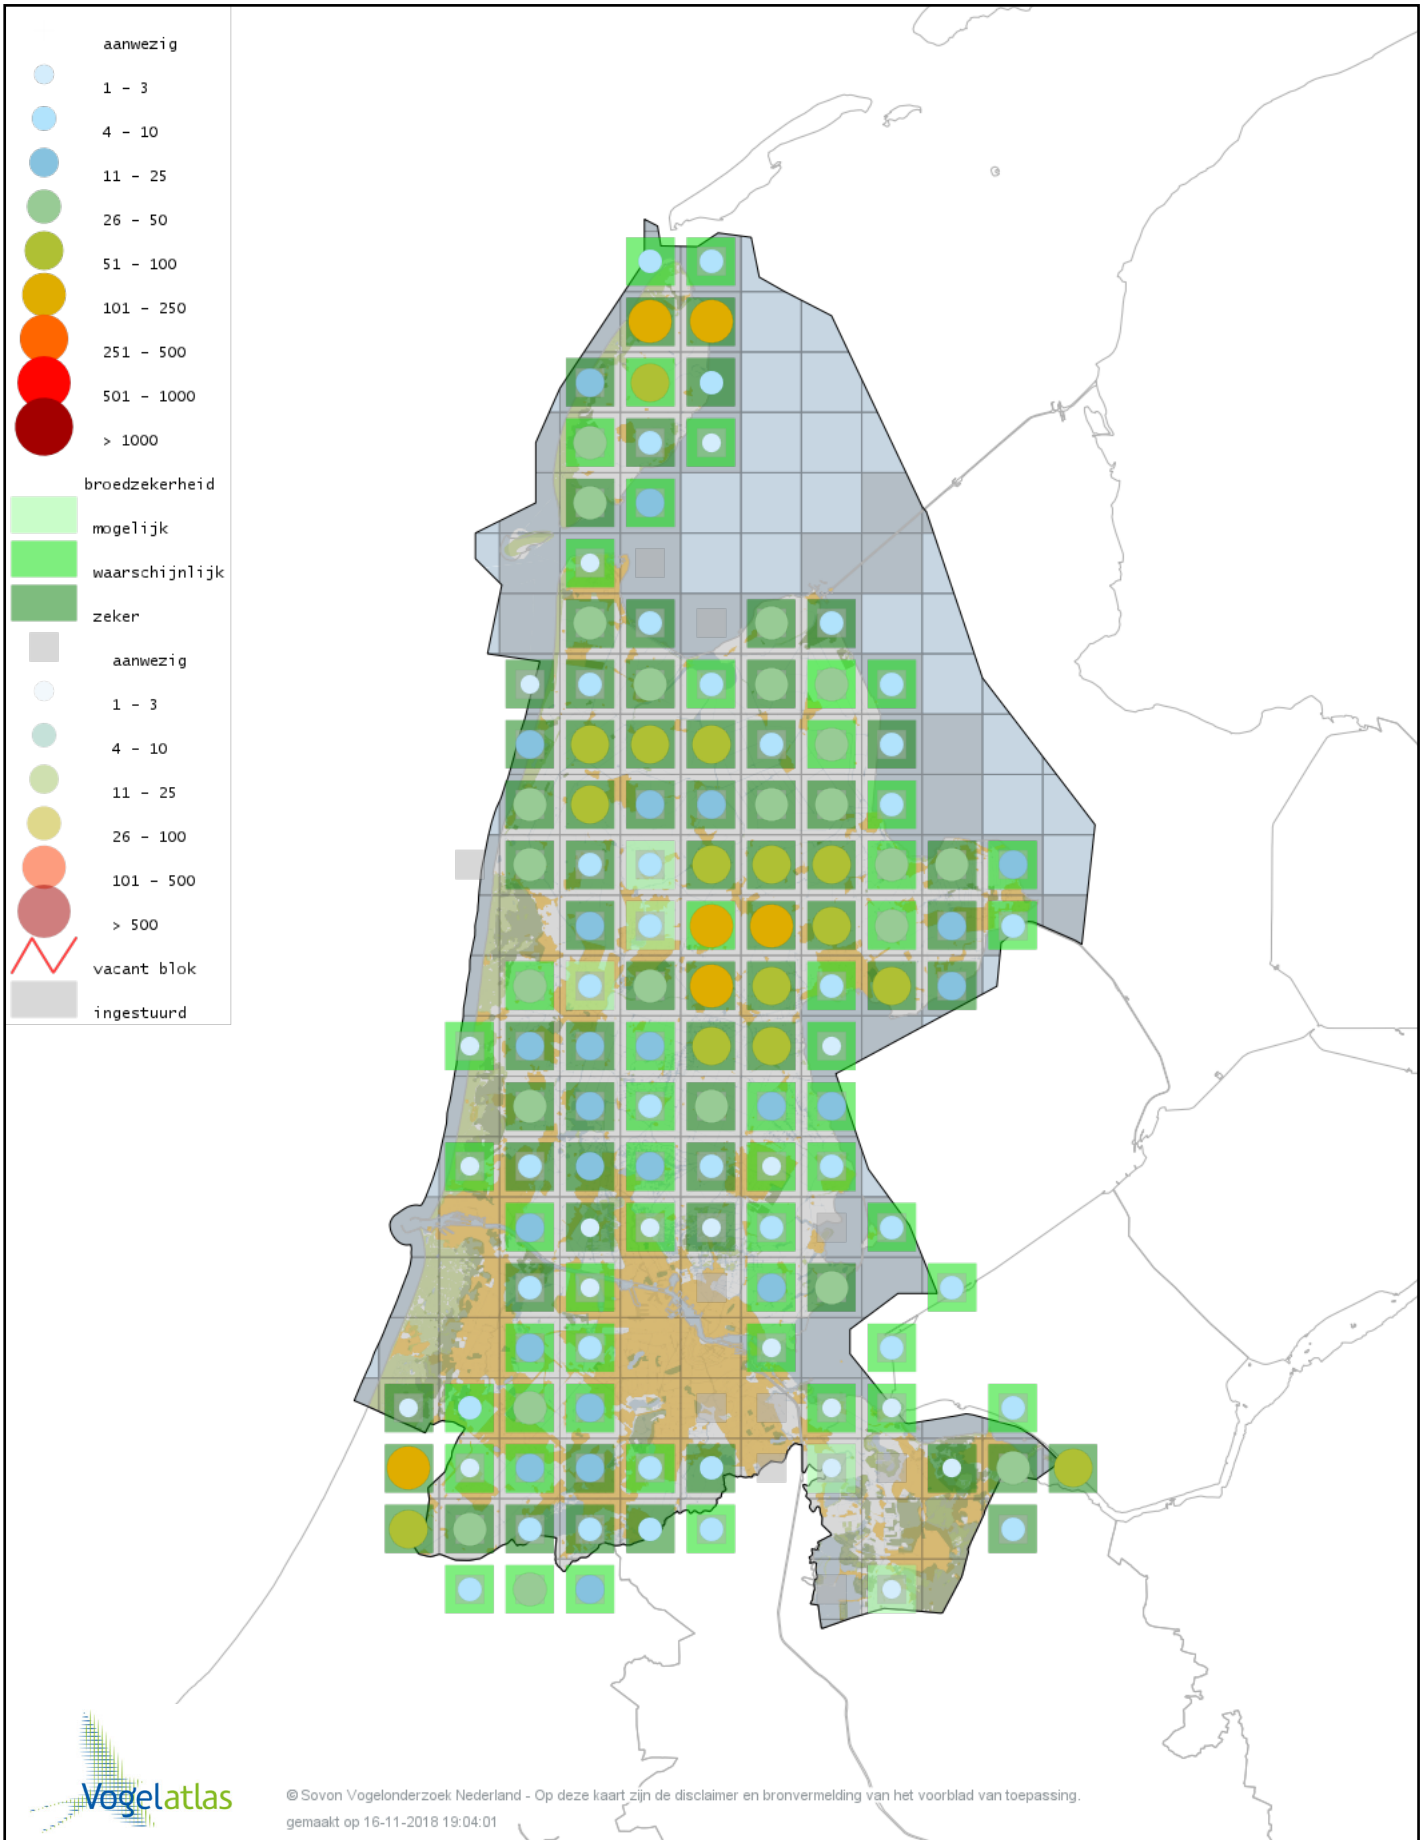

Voorlopige verspreidingskaart Tapuit broedseizoen

Voorlopige verspreidingskaart Huismus broedseizoen

Voorlopige verspreidingskaart Ringmus broedseizoen

Voorlopige verspreidingskaart Heggenmus broedseizoen

Voorlopige verspreidingskaart Gele Kwikstaart broedseizoen

Voorlopige verspreidingskaart Engelse Kwikstaart broedseizoen

Voorlopige verspreidingskaart Grote Gele Kwikstaart broedseizoen

Voorlopige verspreidingskaart Rouwkwikstaart broedseizoen