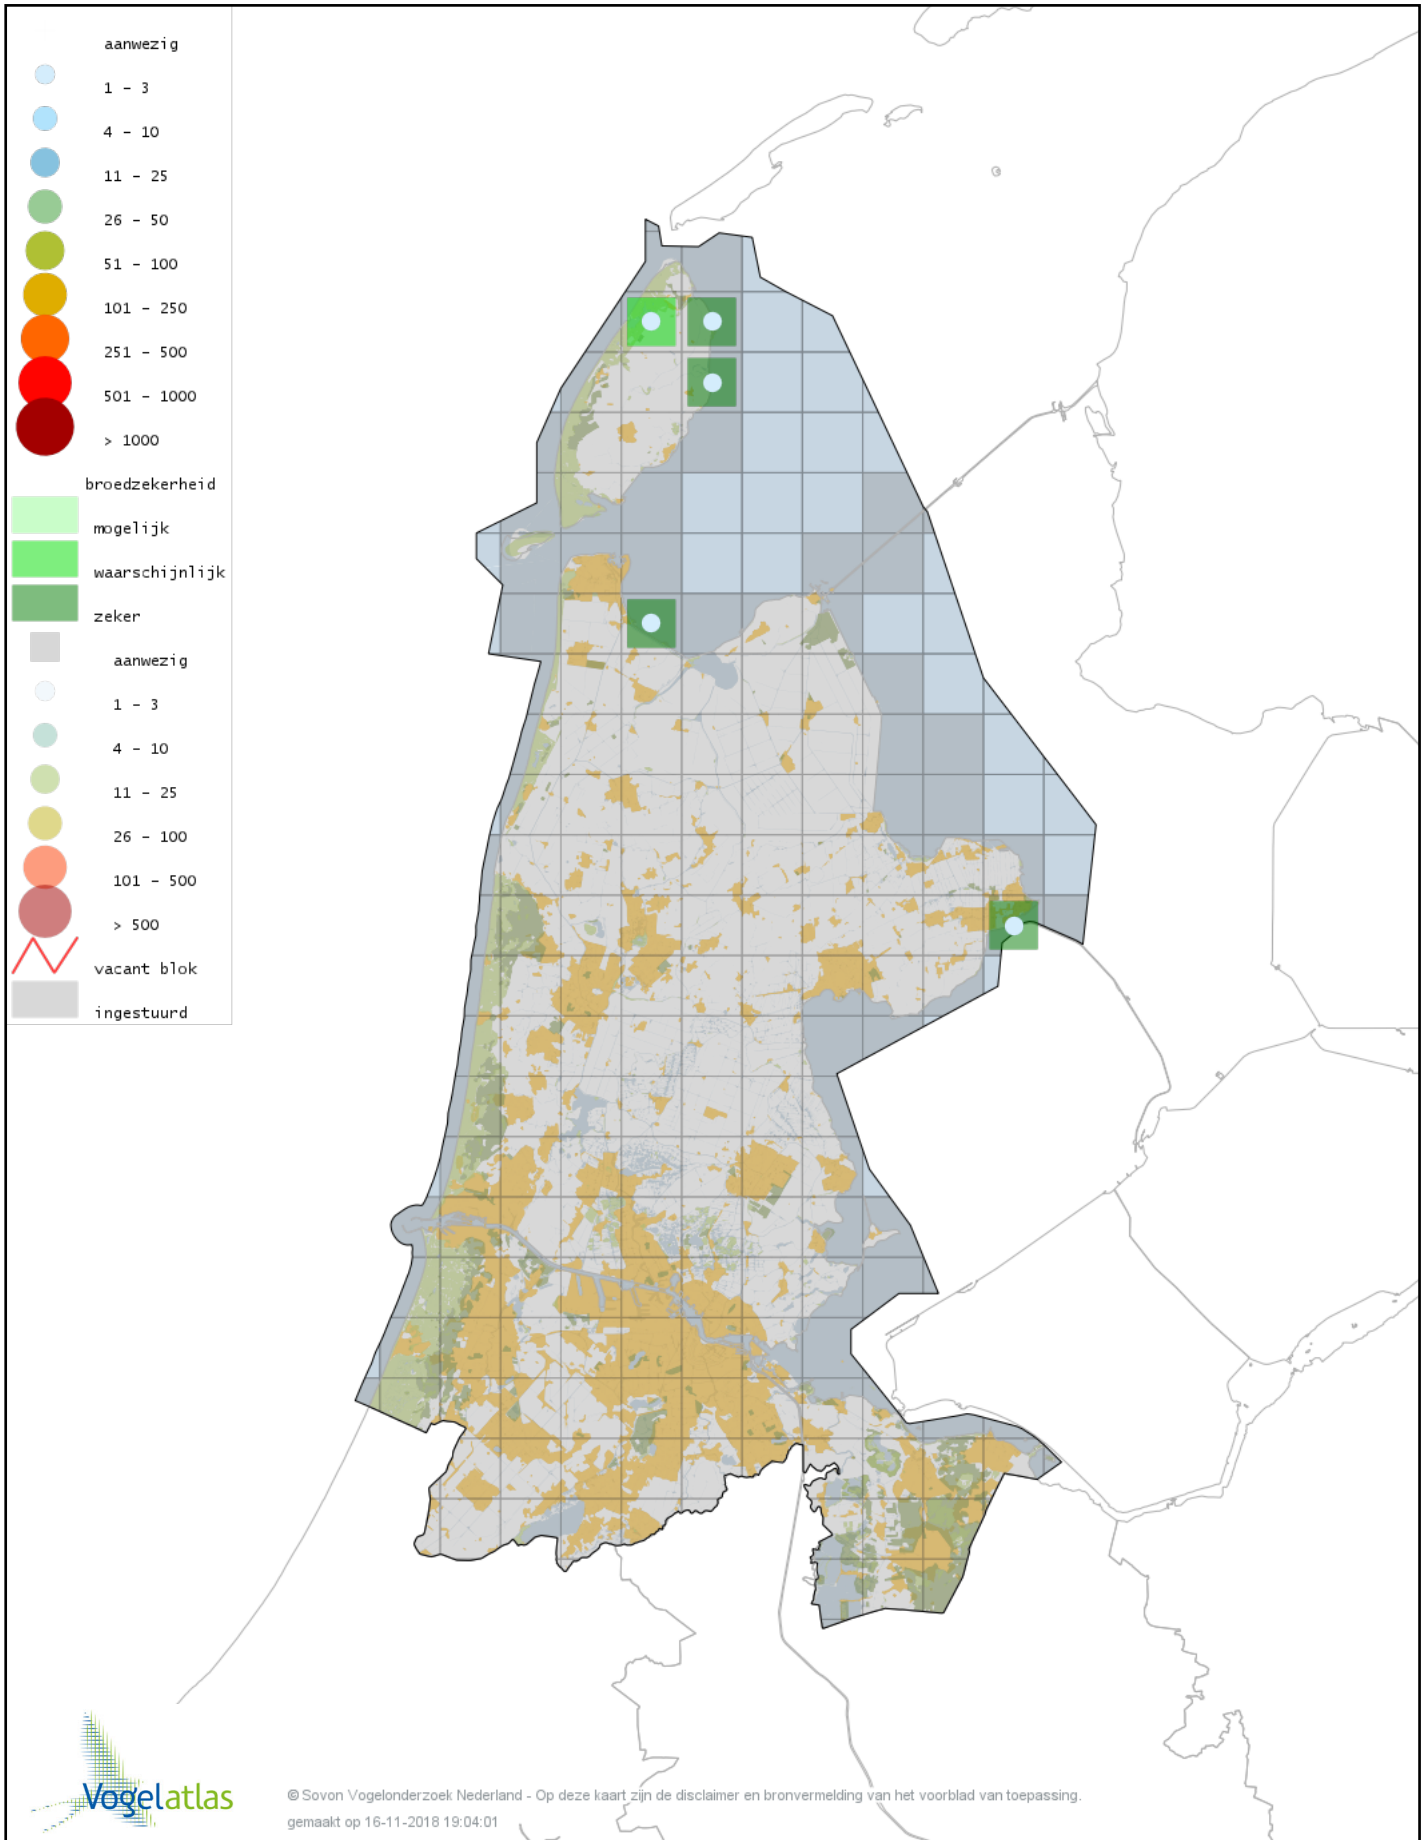

Voorlopige verspreidingskaart Houtsnip broedseizoen

Voorlopige verspreidingskaart Watersnip broedseizoen

Voorlopige verspreidingskaart Tureluur broedseizoen

Voorlopige verspreidingskaart Kokmeeuw broedseizoen

Voorlopige verspreidingskaart Dwergmeeuw broedseizoen

Voorlopige verspreidingskaart Zwartkopmeeuw broedseizoen

Voorlopige verspreidingskaart Stormmeeuw broedseizoen

Voorlopige verspreidingskaart Grote Mantelmeeuw broedseizoen

Voorlopige verspreidingskaart Zilvermeeuw broedseizoen

Voorlopige verspreidingskaart Pontische Meeuw broedseizoen

Voorlopige verspreidingskaart Geelpootmeeuw broedseizoen

Voorlopige verspreidingskaart Kleine Mantelmeeuw broedseizoen