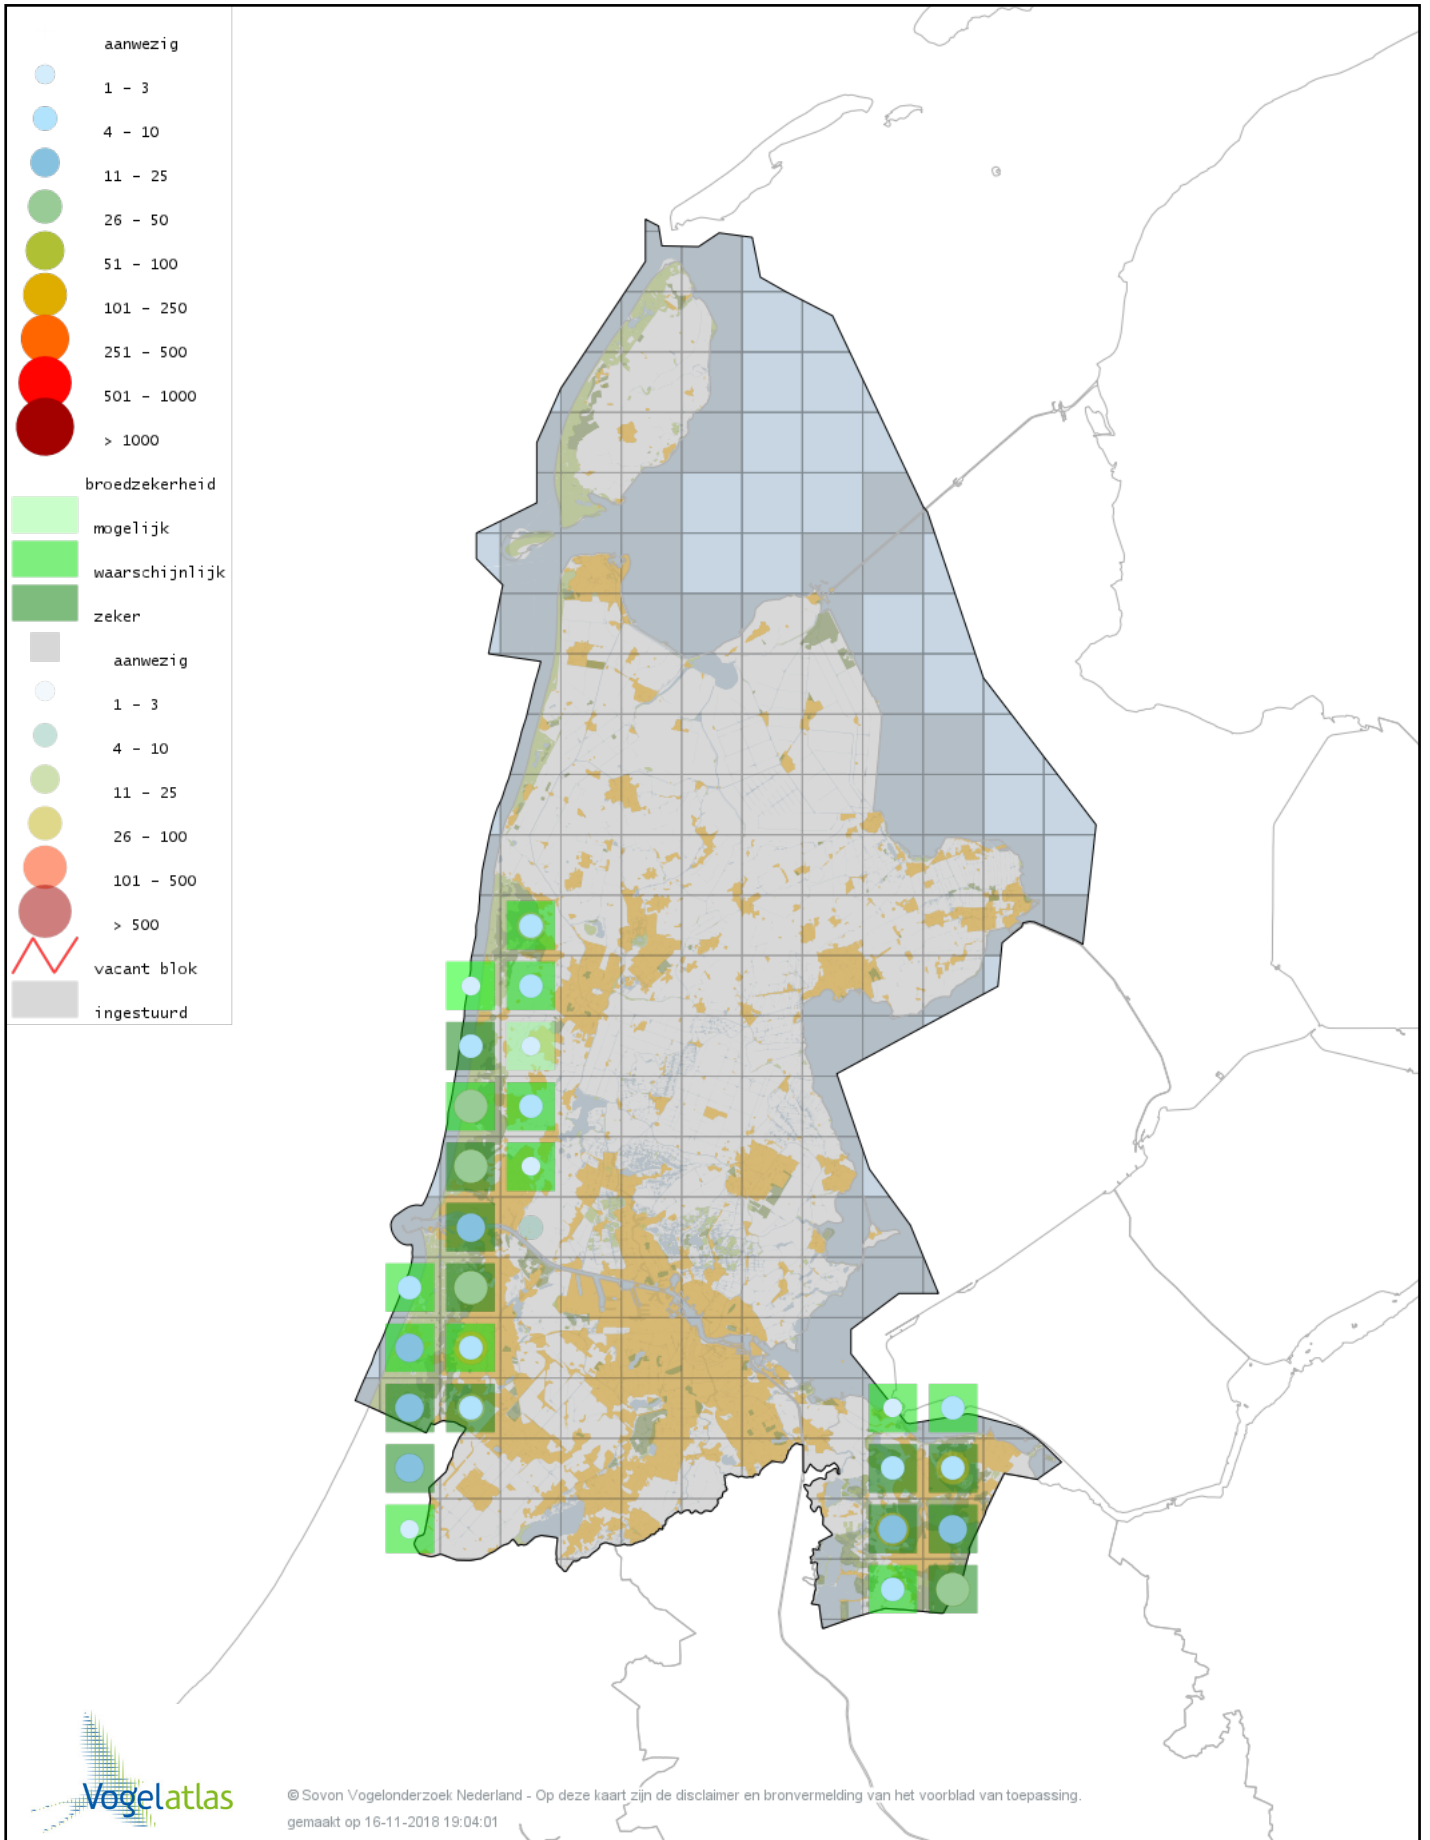

Voorlopige verspreidingskaart Kauw broedseizoen

Voorlopige verspreidingskaart Roek broedseizoen

Voorlopige verspreidingskaart Zwarte Kraai broedseizoen

Voorlopige verspreidingskaart Bonte Kraai broedseizoen

Voorlopige verspreidingskaart Raaf broedseizoen

Voorlopige verspreidingskaart Zwarte Mees broedseizoen

Voorlopige verspreidingskaart Kuifmees broedseizoen

Voorlopige verspreidingskaart Glanskop broedseizoen