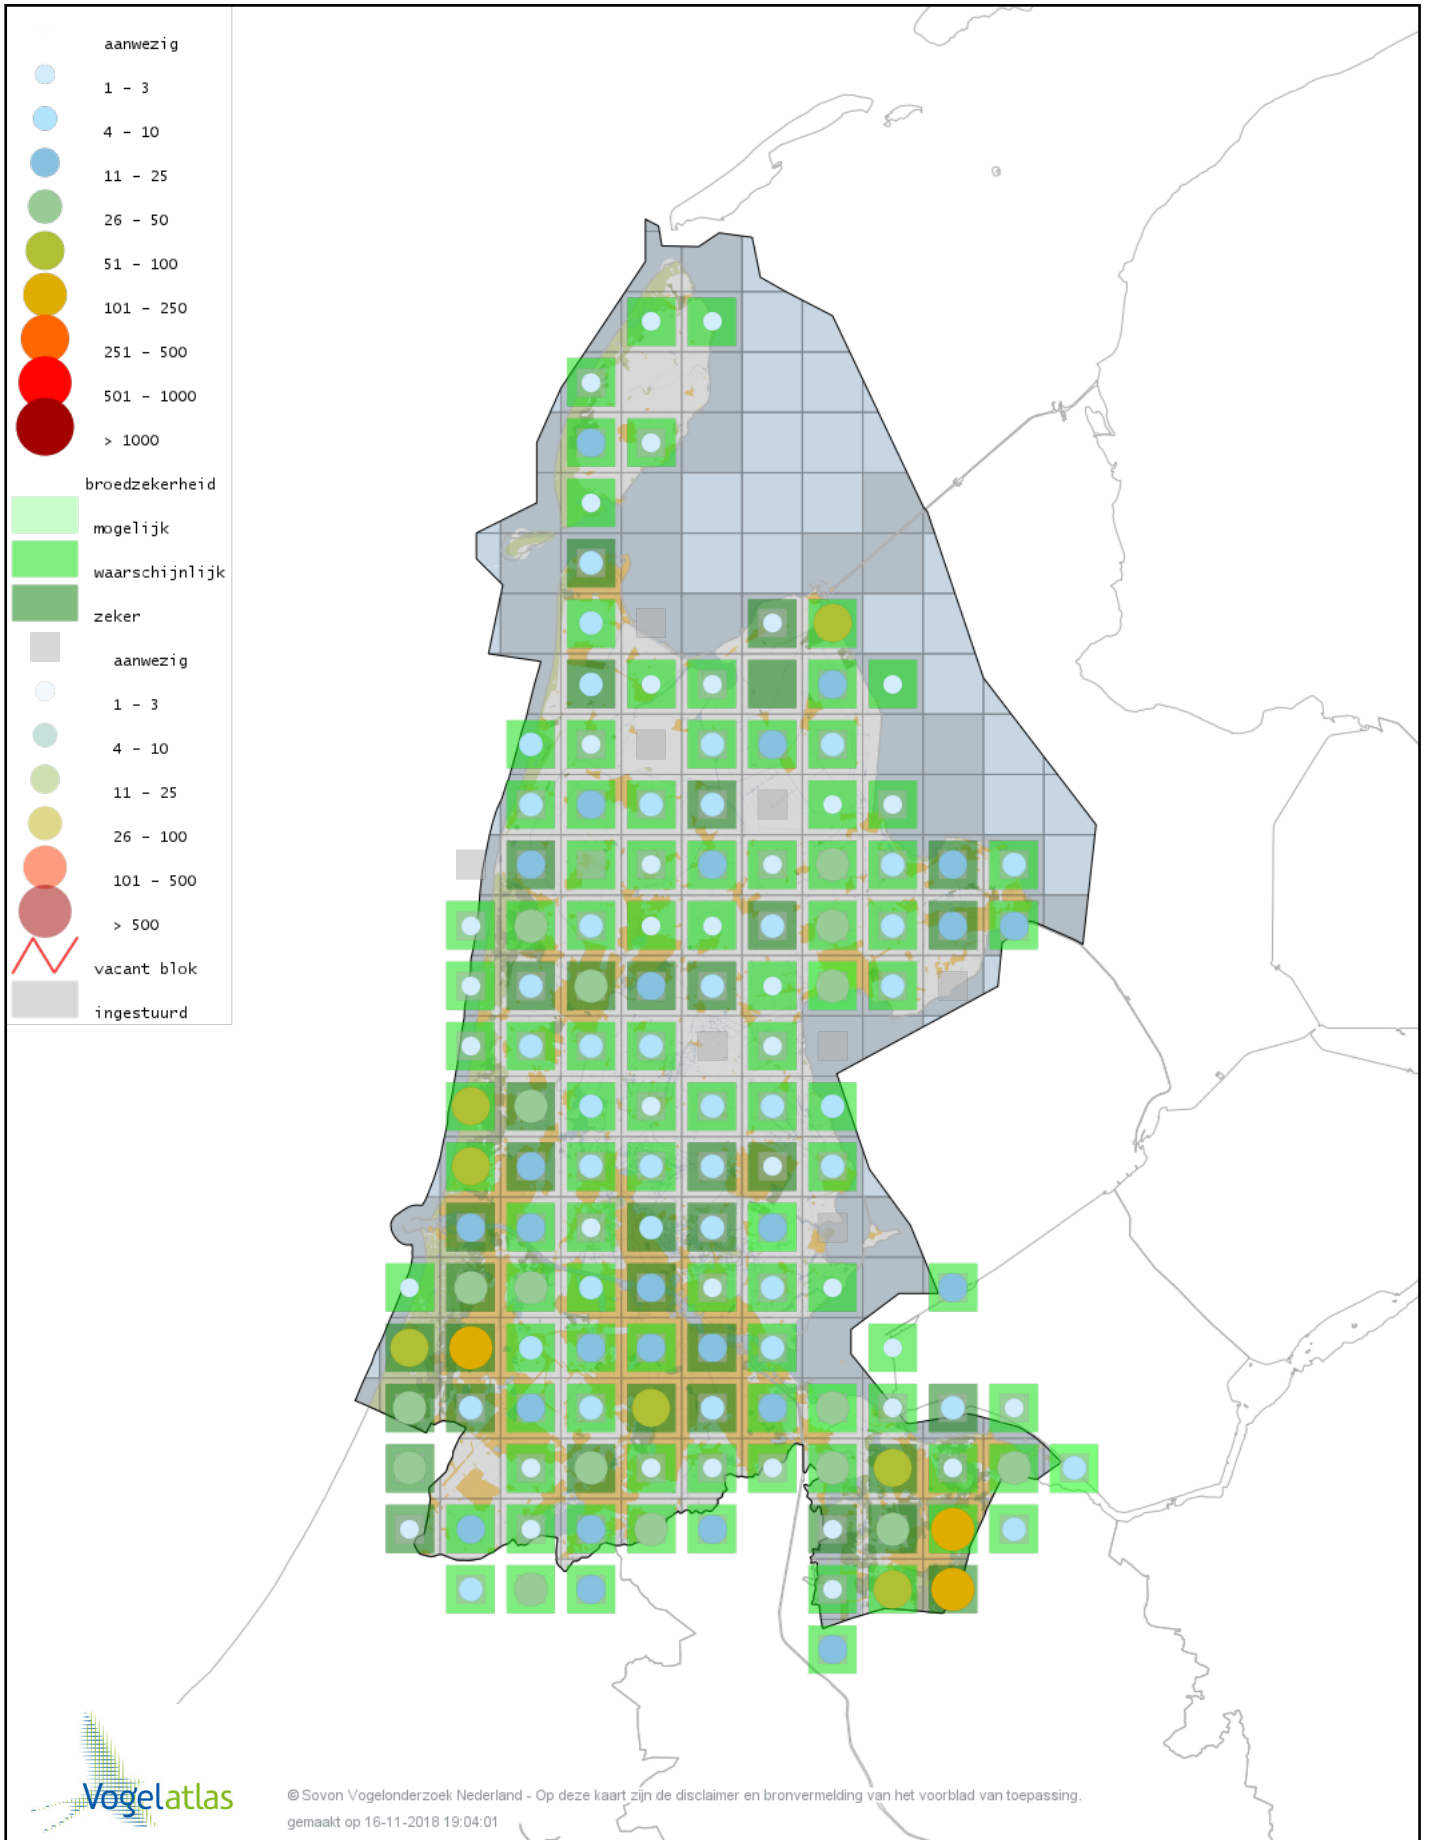

Voorlopige verspreidingskaart Zwartkop broedseizoen

Voorlopige verspreidingskaart Tuinfluiter broedseizoen

Voorlopige verspreidingskaart Braamsluiper broedseizoen

Voorlopige verspreidingskaart Grasmus broedseizoen

Voorlopige verspreidingskaart Vuurgoudhaan broedseizoen

Voorlopige verspreidingskaart Goudhaan broedseizoen

© Sovon Vogelonderzoek Nederland - Op deze kaart zijn de disclaimer en bronvermelding van het voorblad van toepassing.
gemaakt op 16-11-2018 19:04:01

Voorlopige verspreidingskaart Winterkoning broedseizoen

Voorlopige verspreidingskaart Boomklever broedseizoen

Voorlopige verspreidingskaart Boomkruiper broedseizoen

Voorlopige verspreidingskaart Spreeuw broedseizoen