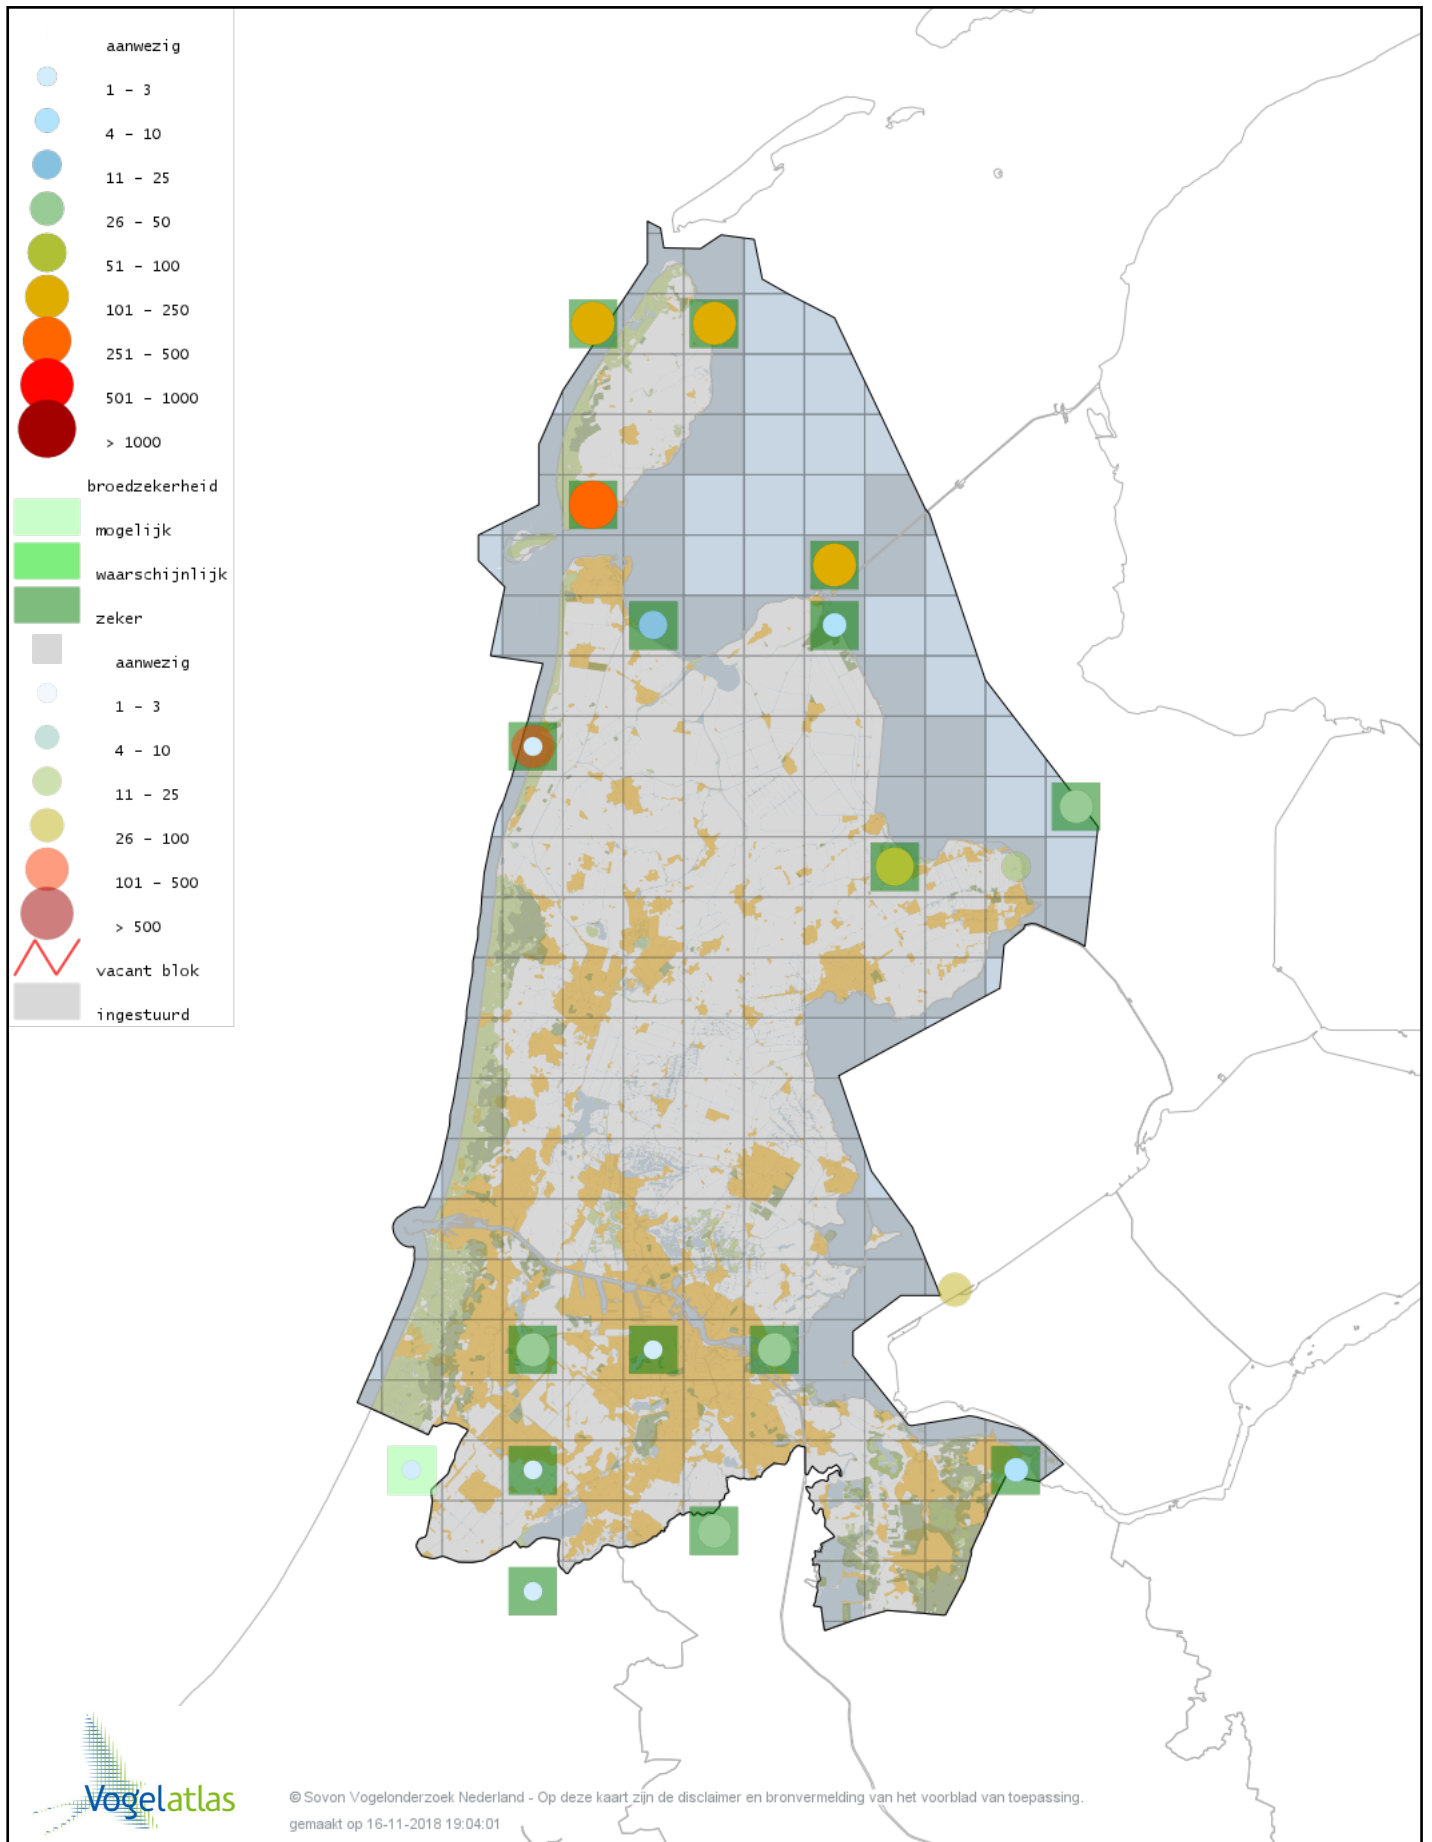

Voorlopige verspreidingskaart Lepelaar broedseizoen