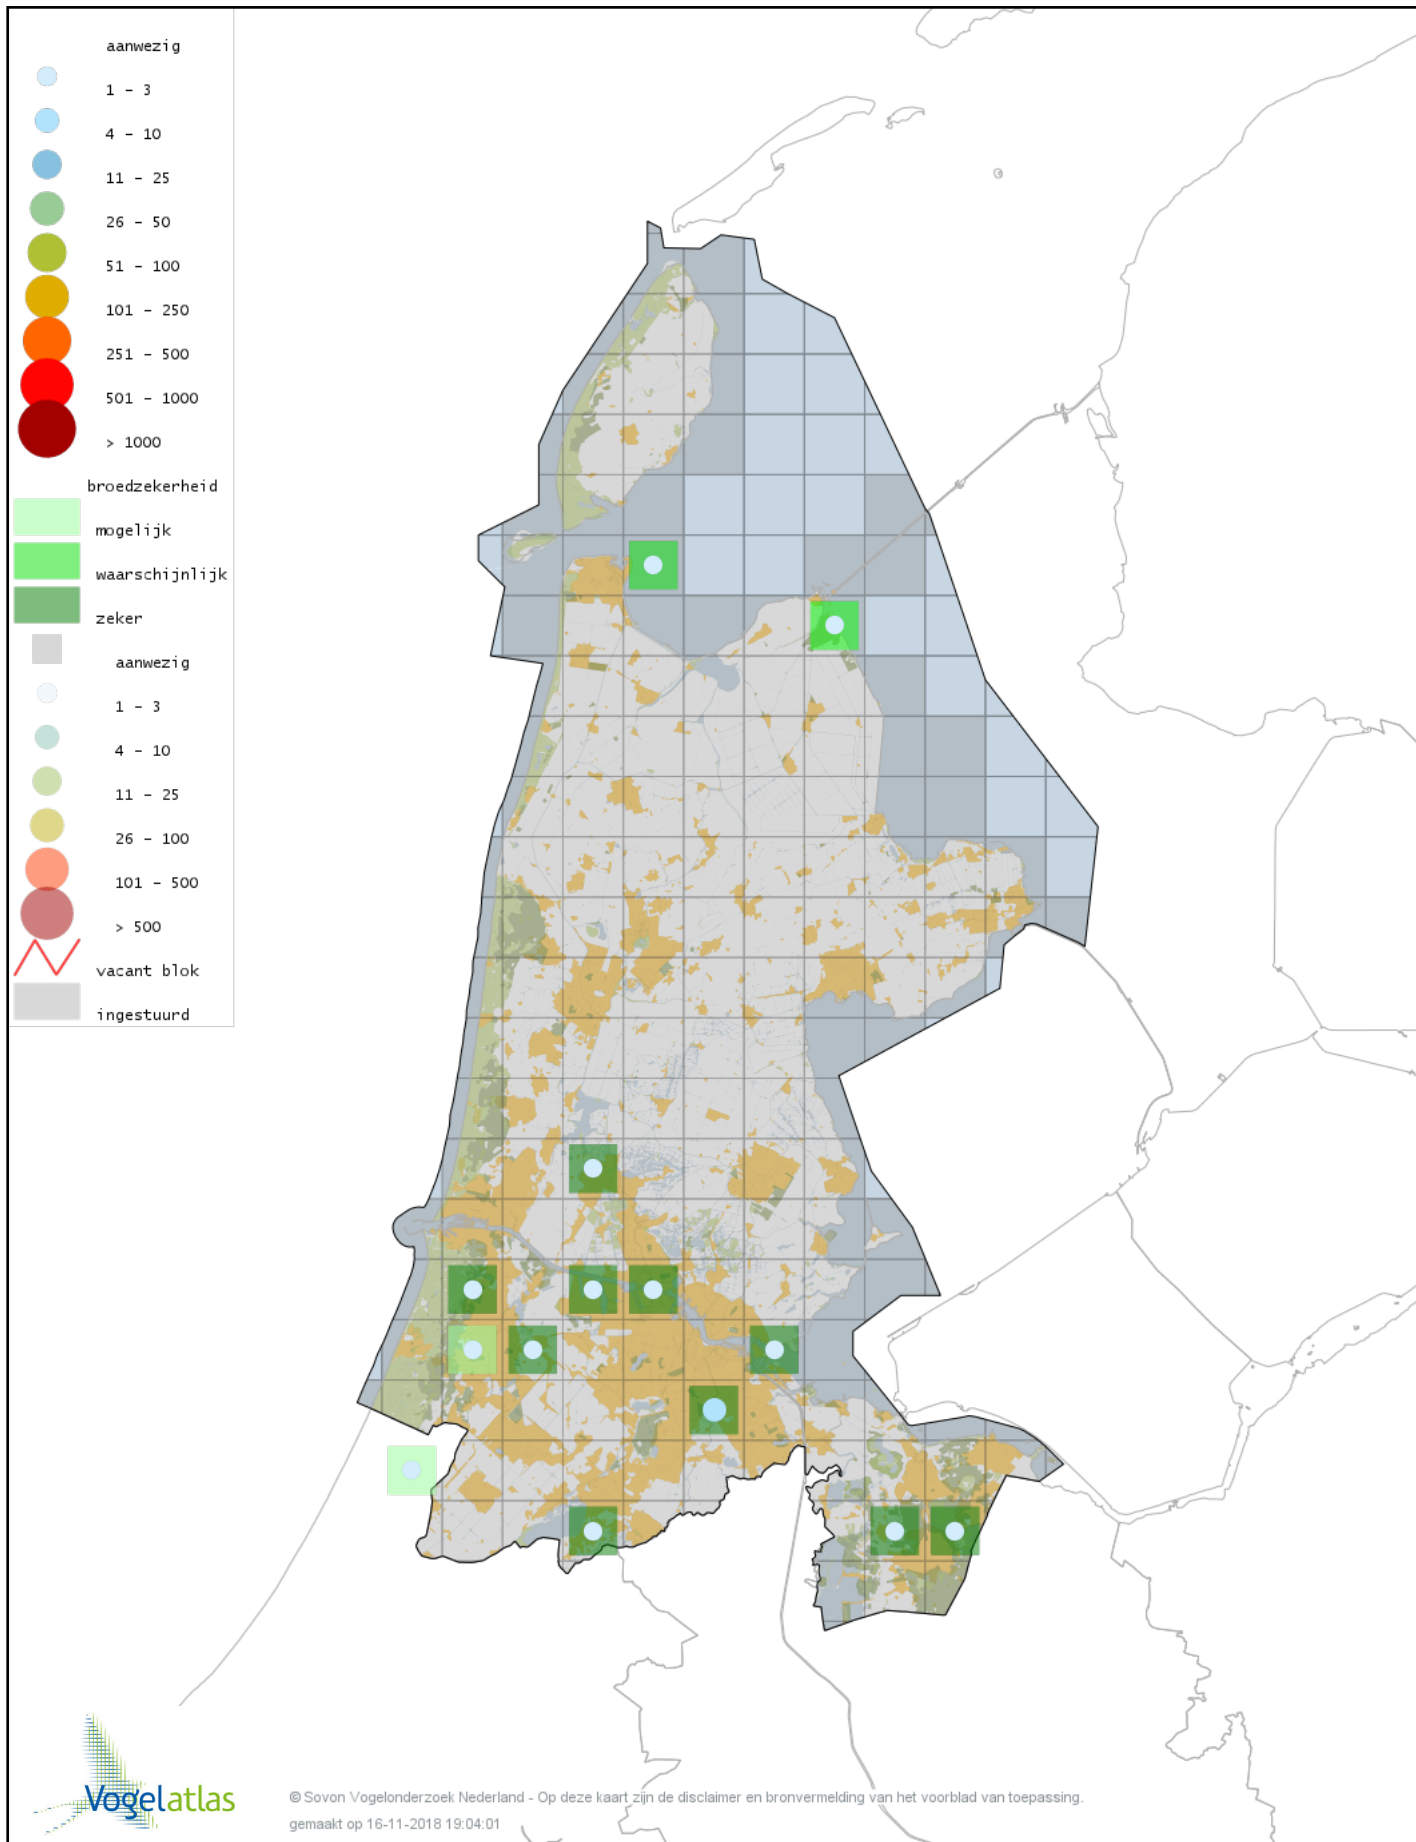

Voorlopige verspreidingskaart Gierzwaluw broedseizoen

Voorlopige verspreidingskaart IJsvogel broedseizoen

Voorlopige verspreidingskaart Middelste Bonte Specht broedseizoen

Voorlopige verspreidingskaart Kleine Bonte Specht broedseizoen

Voorlopige verspreidingskaart Grote Bonte Specht broedseizoen

Voorlopige verspreidingskaart Zwarte Specht broedseizoen

Voorlopige verspreidingskaart Groene Specht broedseizoen

Voorlopige verspreidingskaart Torenvalk broedseizoen

Voorlopige verspreidingskaart Boomvalk broedseizoen

Voorlopige verspreidingskaart Slechtvalk broedseizoen

Voorlopige verspreidingskaart Grote Alexanderparkiet broedseizoen

Voorlopige verspreidingskaart Halsbandparkiet broedseizoen