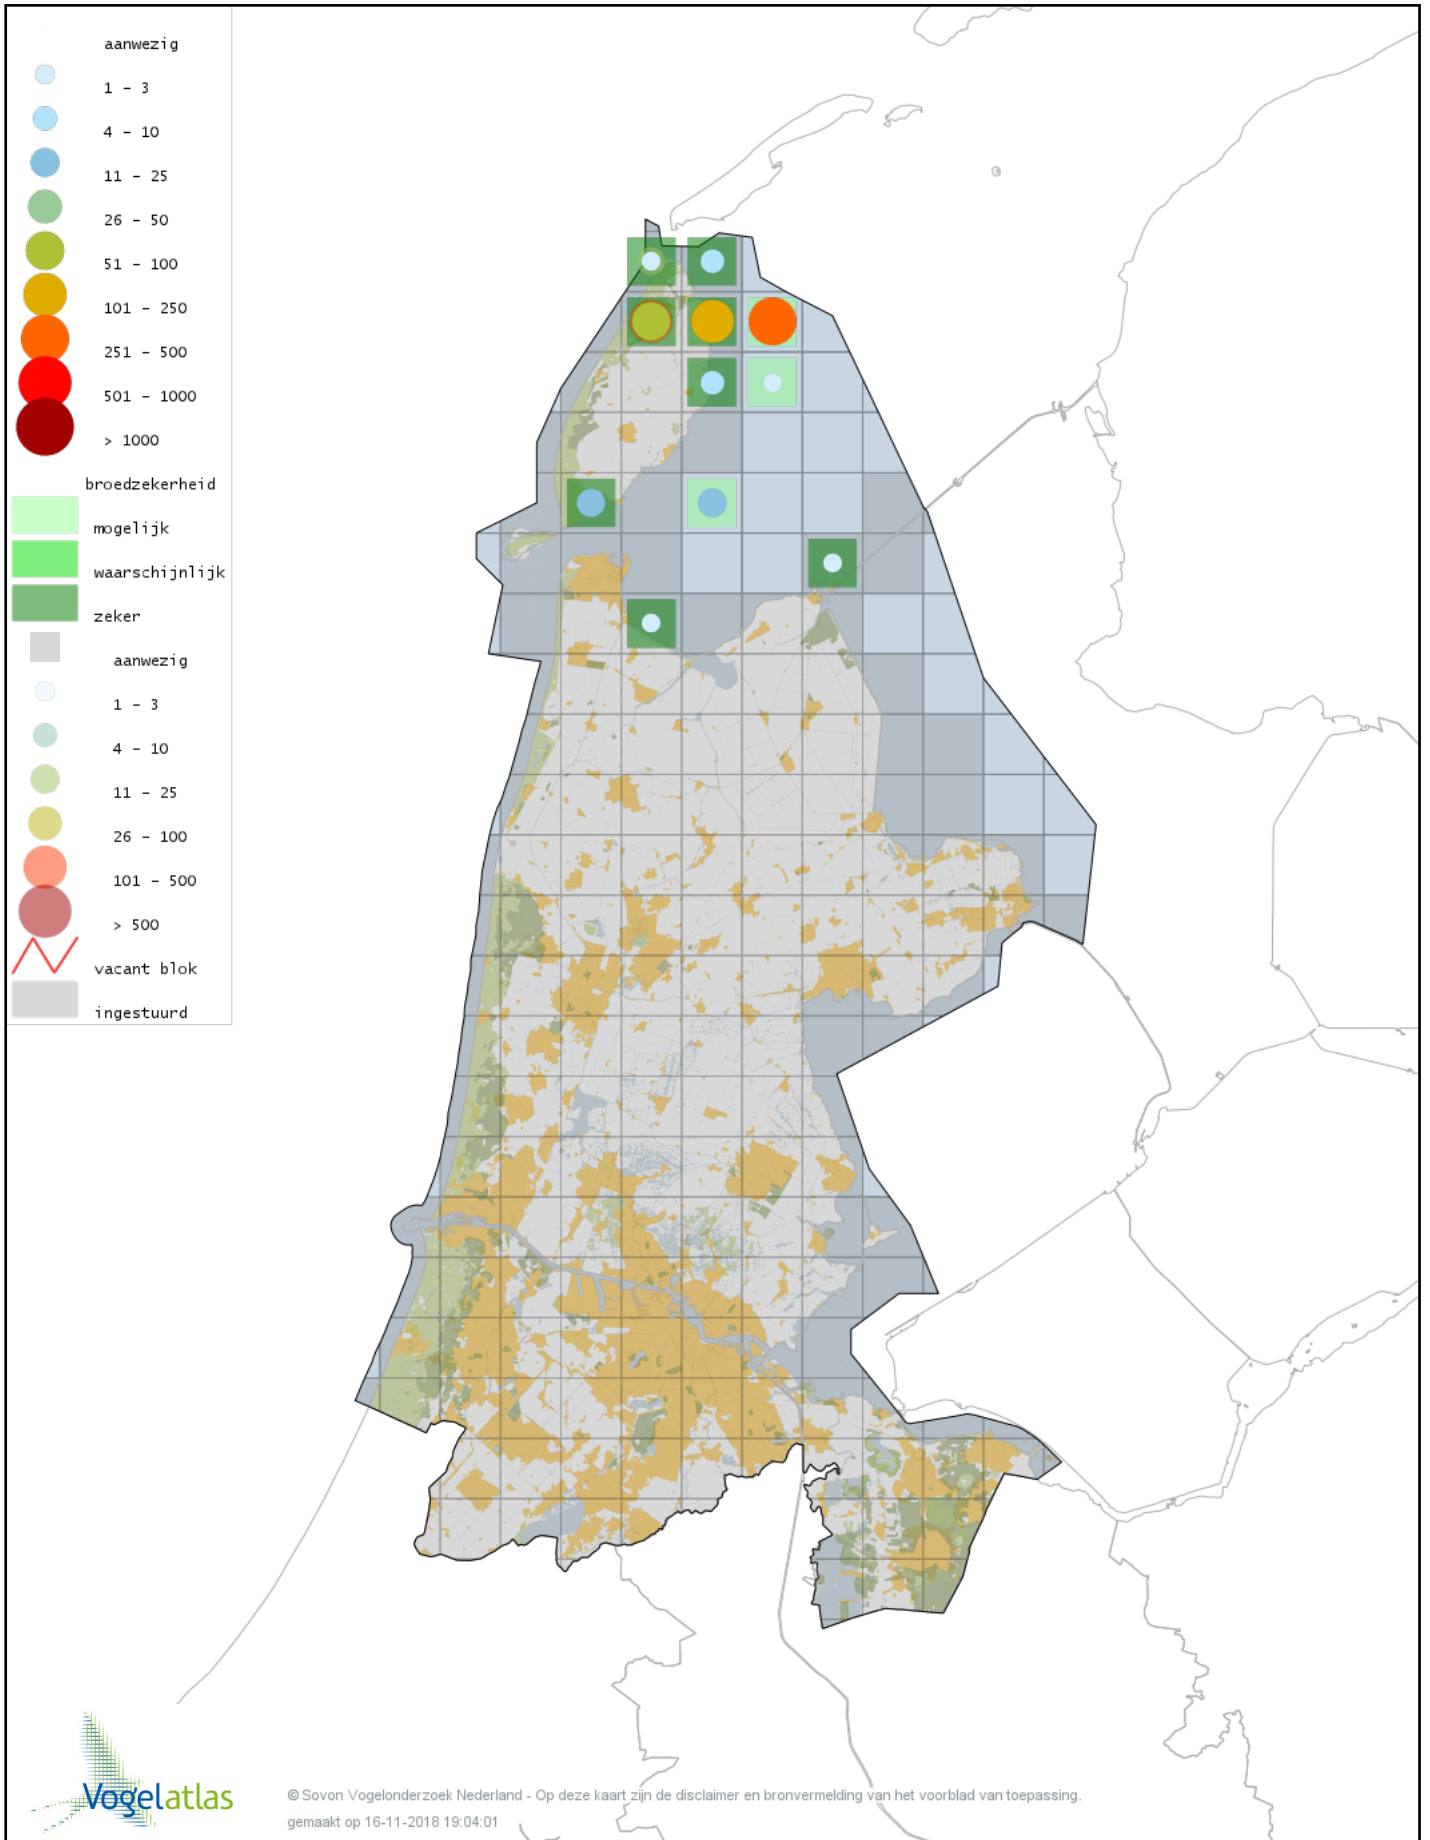

Voorlopige verspreidingskaart Wilde Eend broedseizoen

Voorlopige verspreidingskaart Soepeend broedseizoen

Voorlopige verspreidingskaart Pijlstaart broedseizoen

Voorlopige verspreidingskaart Wintertaling broedseizoen

Voorlopige verspreidingskaart Krooneend broedseizoen

Voorlopige verspreidingskaart Tafeleend broedseizoen

Voorlopige verspreidingskaart Kuifeend broedseizoen

Voorlopige verspreidingskaart Eider broedseizoen

Voorlopige verspreidingskaart Rosse Stekelstaart broedseizoen

Voorlopige verspreidingskaart Kalkoen broedseizoen

Voorlopige verspreidingskaart Patrijs broedseizoen

Voorlopige verspreidingskaart Kwartel broedseizoen

Voorlopige verspreidingskaart Fazant broedseizoen

Voorlopige verspreidingskaart Dodaars broedseizoen

Voorlopige verspreidingskaart Fuut broedseizoen

Voorlopige verspreidingskaart Geoorde Fuut broedseizoen