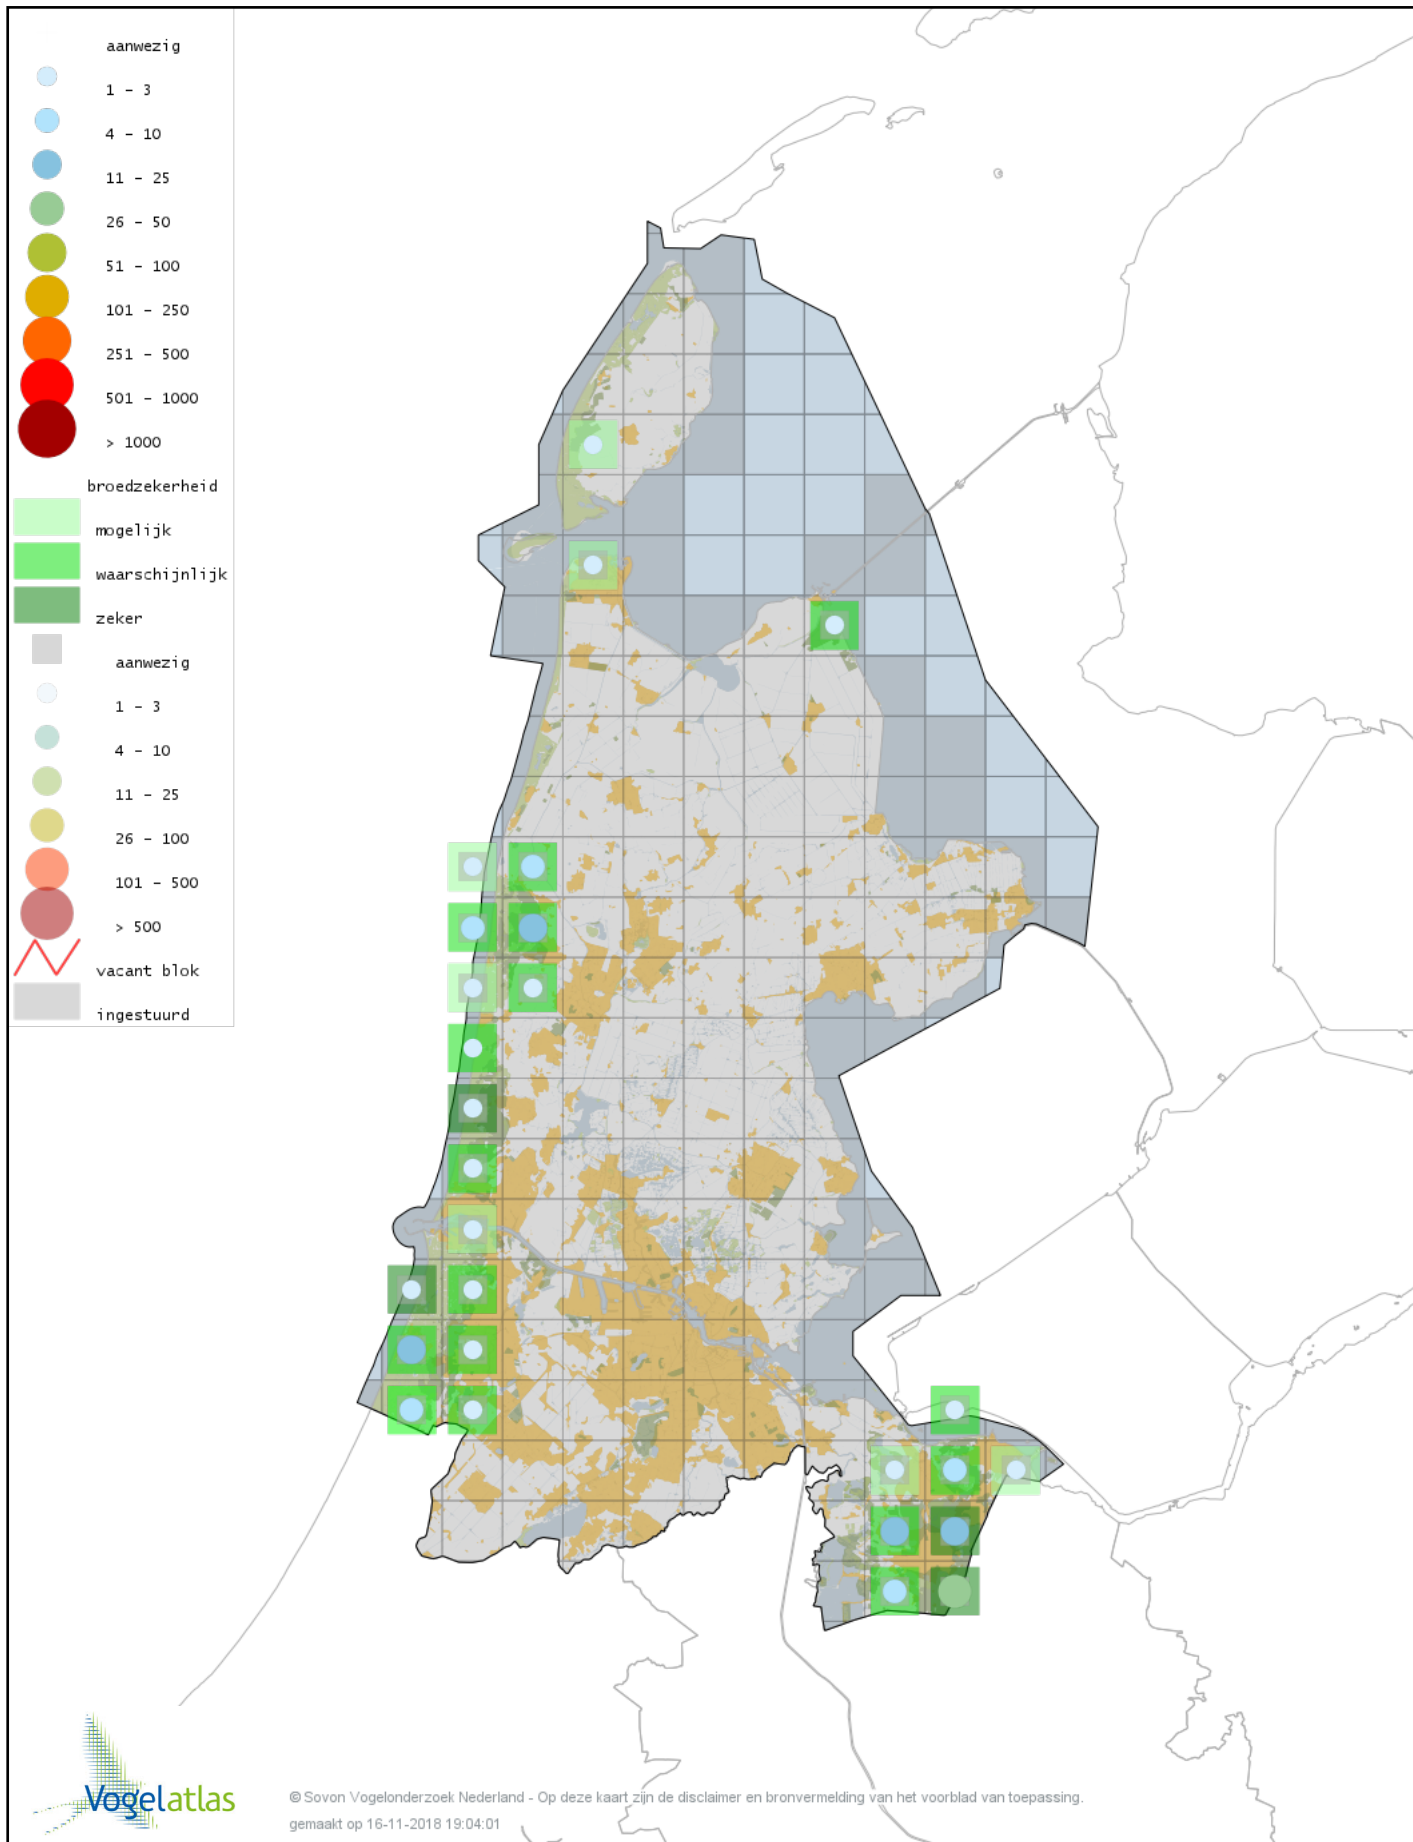

Voorlopige verspreidingskaart Grauwe Klauwier broedseizoen

Voorlopige verspreidingskaart Wielewaal broedseizoen

Voorlopige verspreidingskaart Gaai broedseizoen

Voorlopige verspreidingskaart Ekster broedseizoen

Voorlopige verspreidingskaart Kauw broedseizoen

Voorlopige verspreidingskaart Roek broedseizoen

Voorlopige verspreidingskaart Zwarte Kraai broedseizoen

Voorlopige verspreidingskaart Bonte Kraai broedseizoen

Voorlopige verspreidingskaart Raaf broedseizoen

Voorlopige verspreidingskaart Zwarte Mees broedseizoen

Voorlopige verspreidingskaart Kuifmees broedseizoen

Voorlopige verspreidingskaart Glanskop broedseizoen