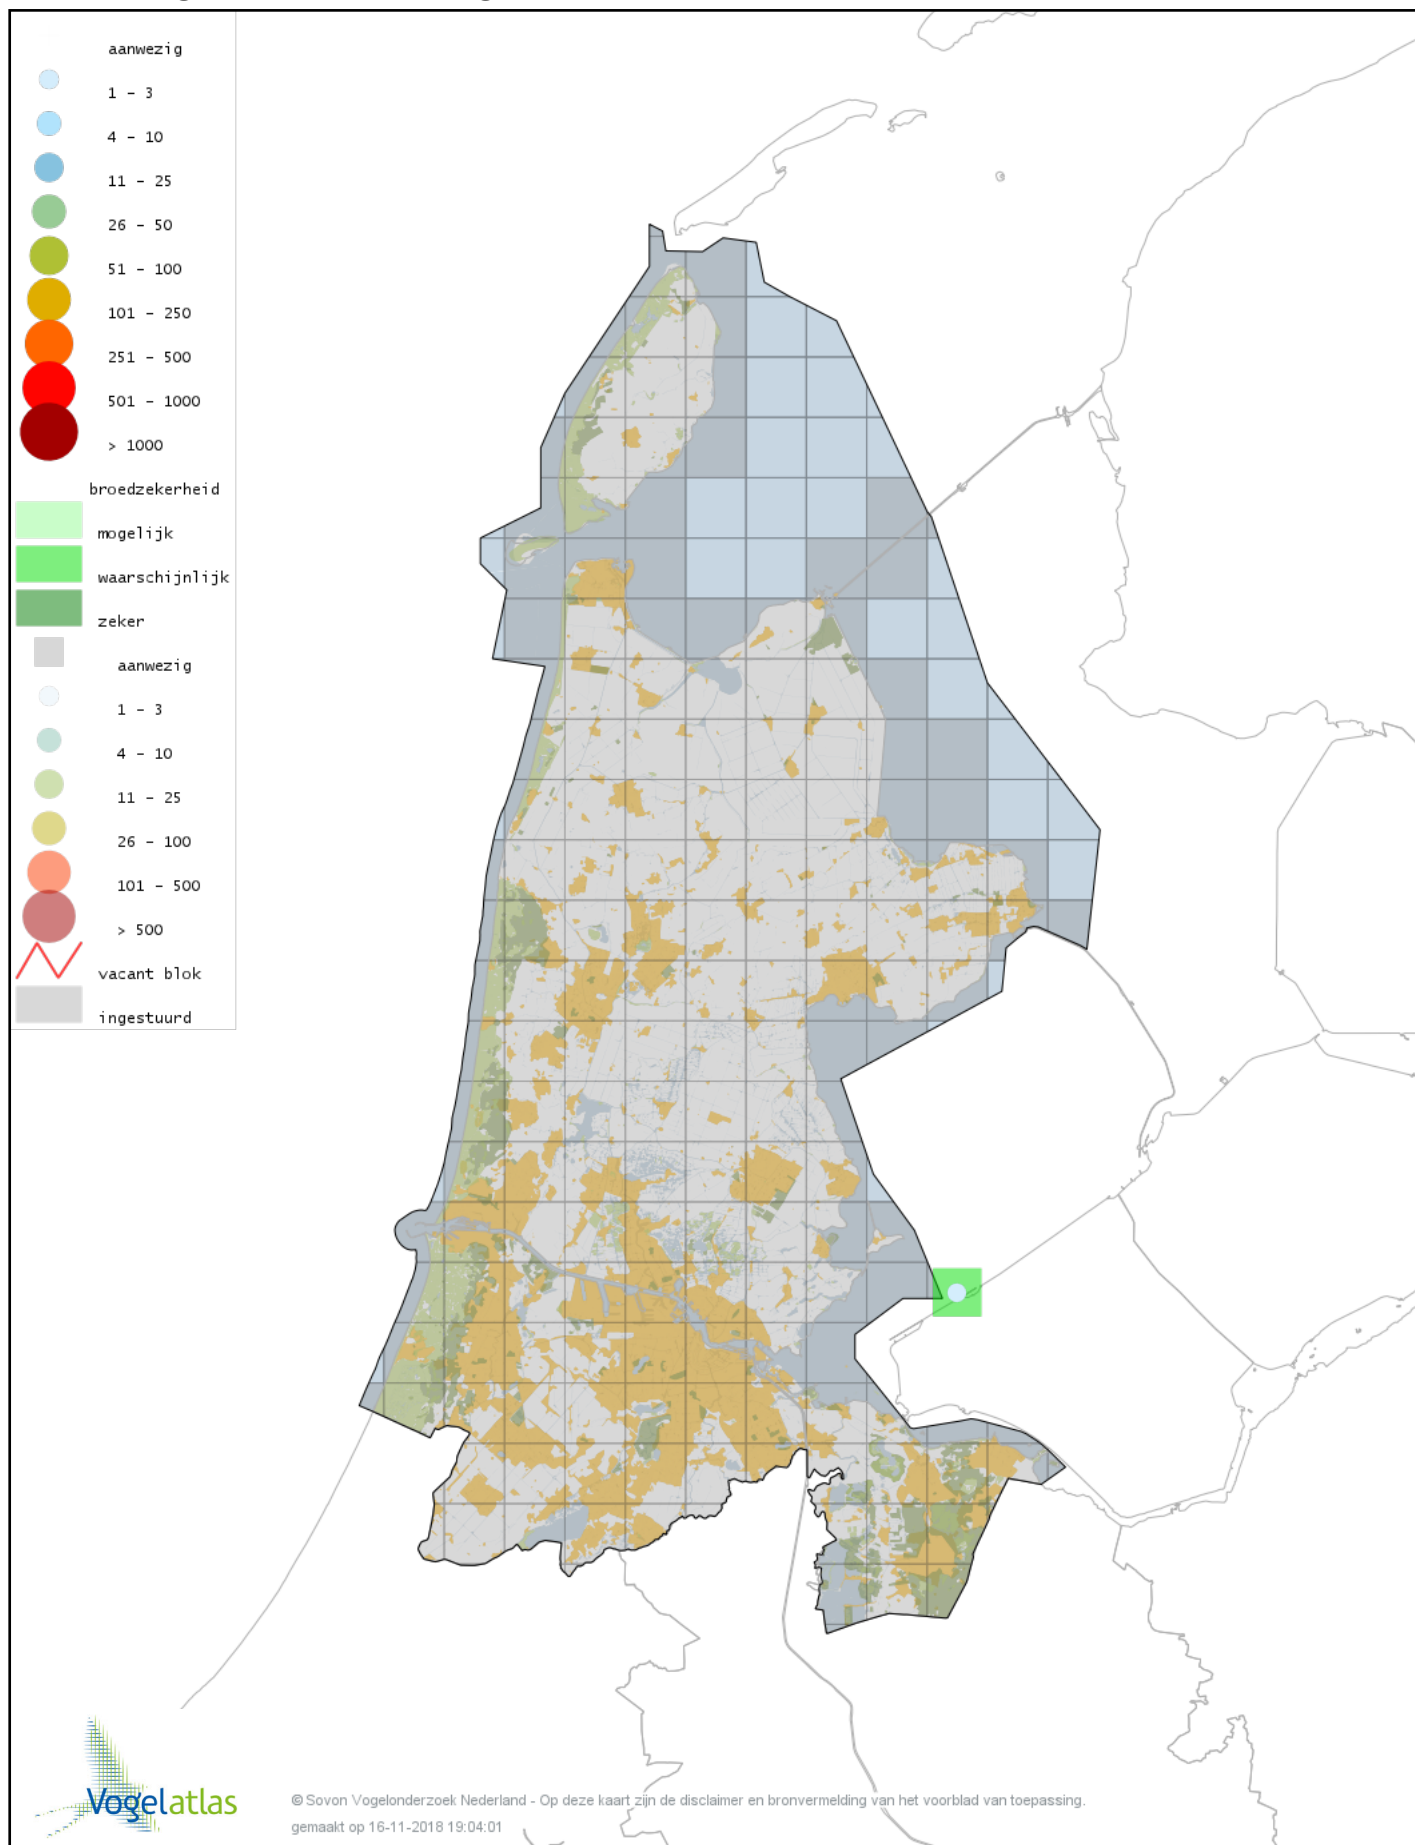

Voorlopige verspreidingskaart Grote Gele Kwikstaart broedseizoen