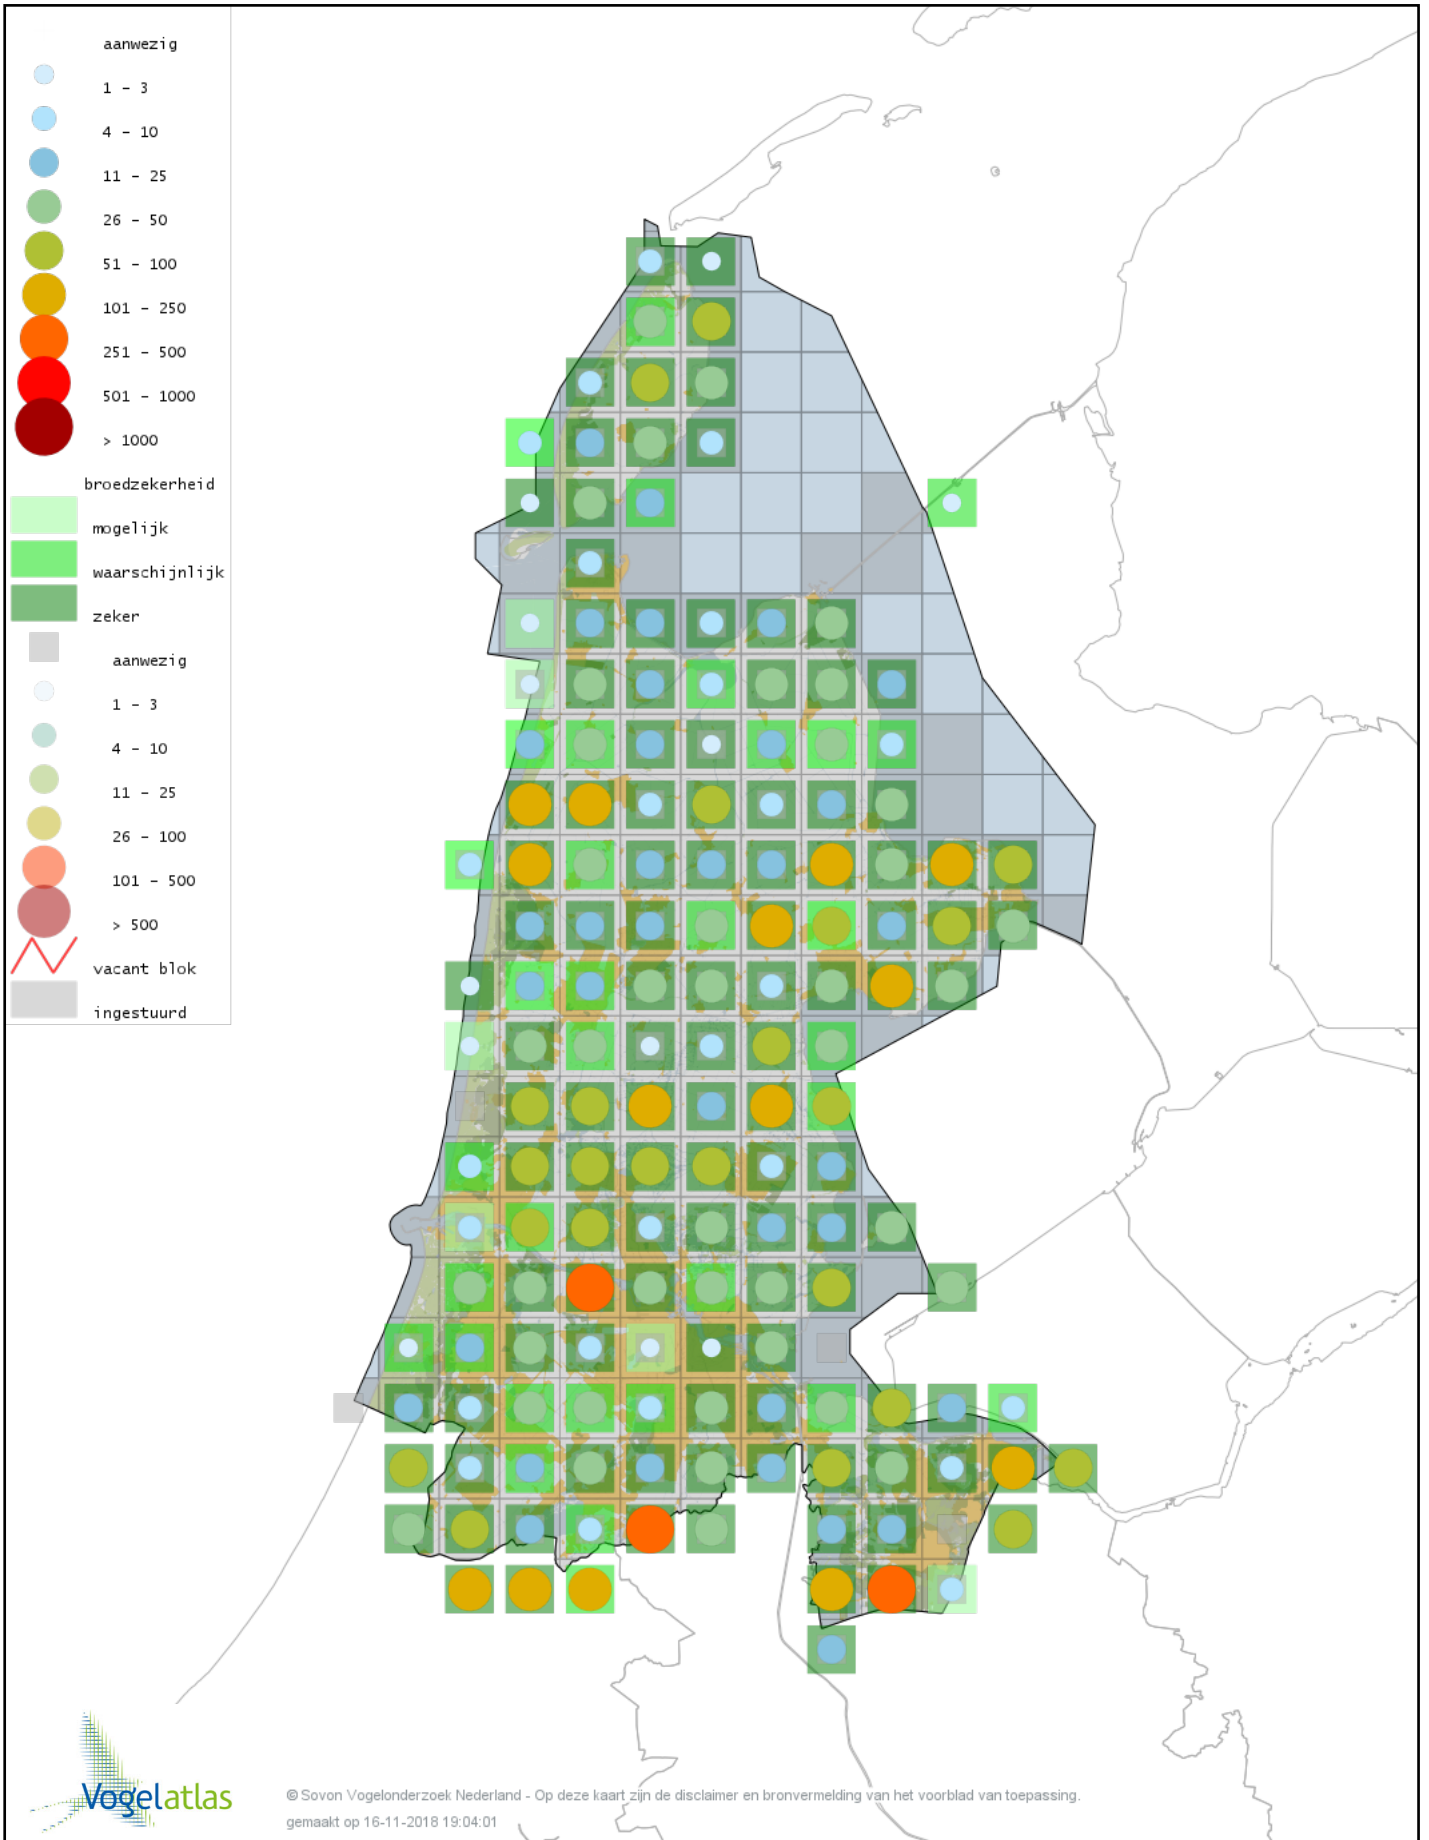

Voorlopige verspreidingskaart Boomleeuwerik broedseizoen

Voorlopige verspreidingskaart Veldleeuwerik broedseizoen

Voorlopige verspreidingskaart Oeverzwaluw broedseizoen

Voorlopige verspreidingskaart Boerenzwaluw broedseizoen

Voorlopige verspreidingskaart Huiszwaluw broedseizoen

Voorlopige verspreidingskaart Cetti's Zanger broedseizoen

Voorlopige verspreidingskaart Staartmees broedseizoen

Voorlopige verspreidingskaart Fitis broedseizoen