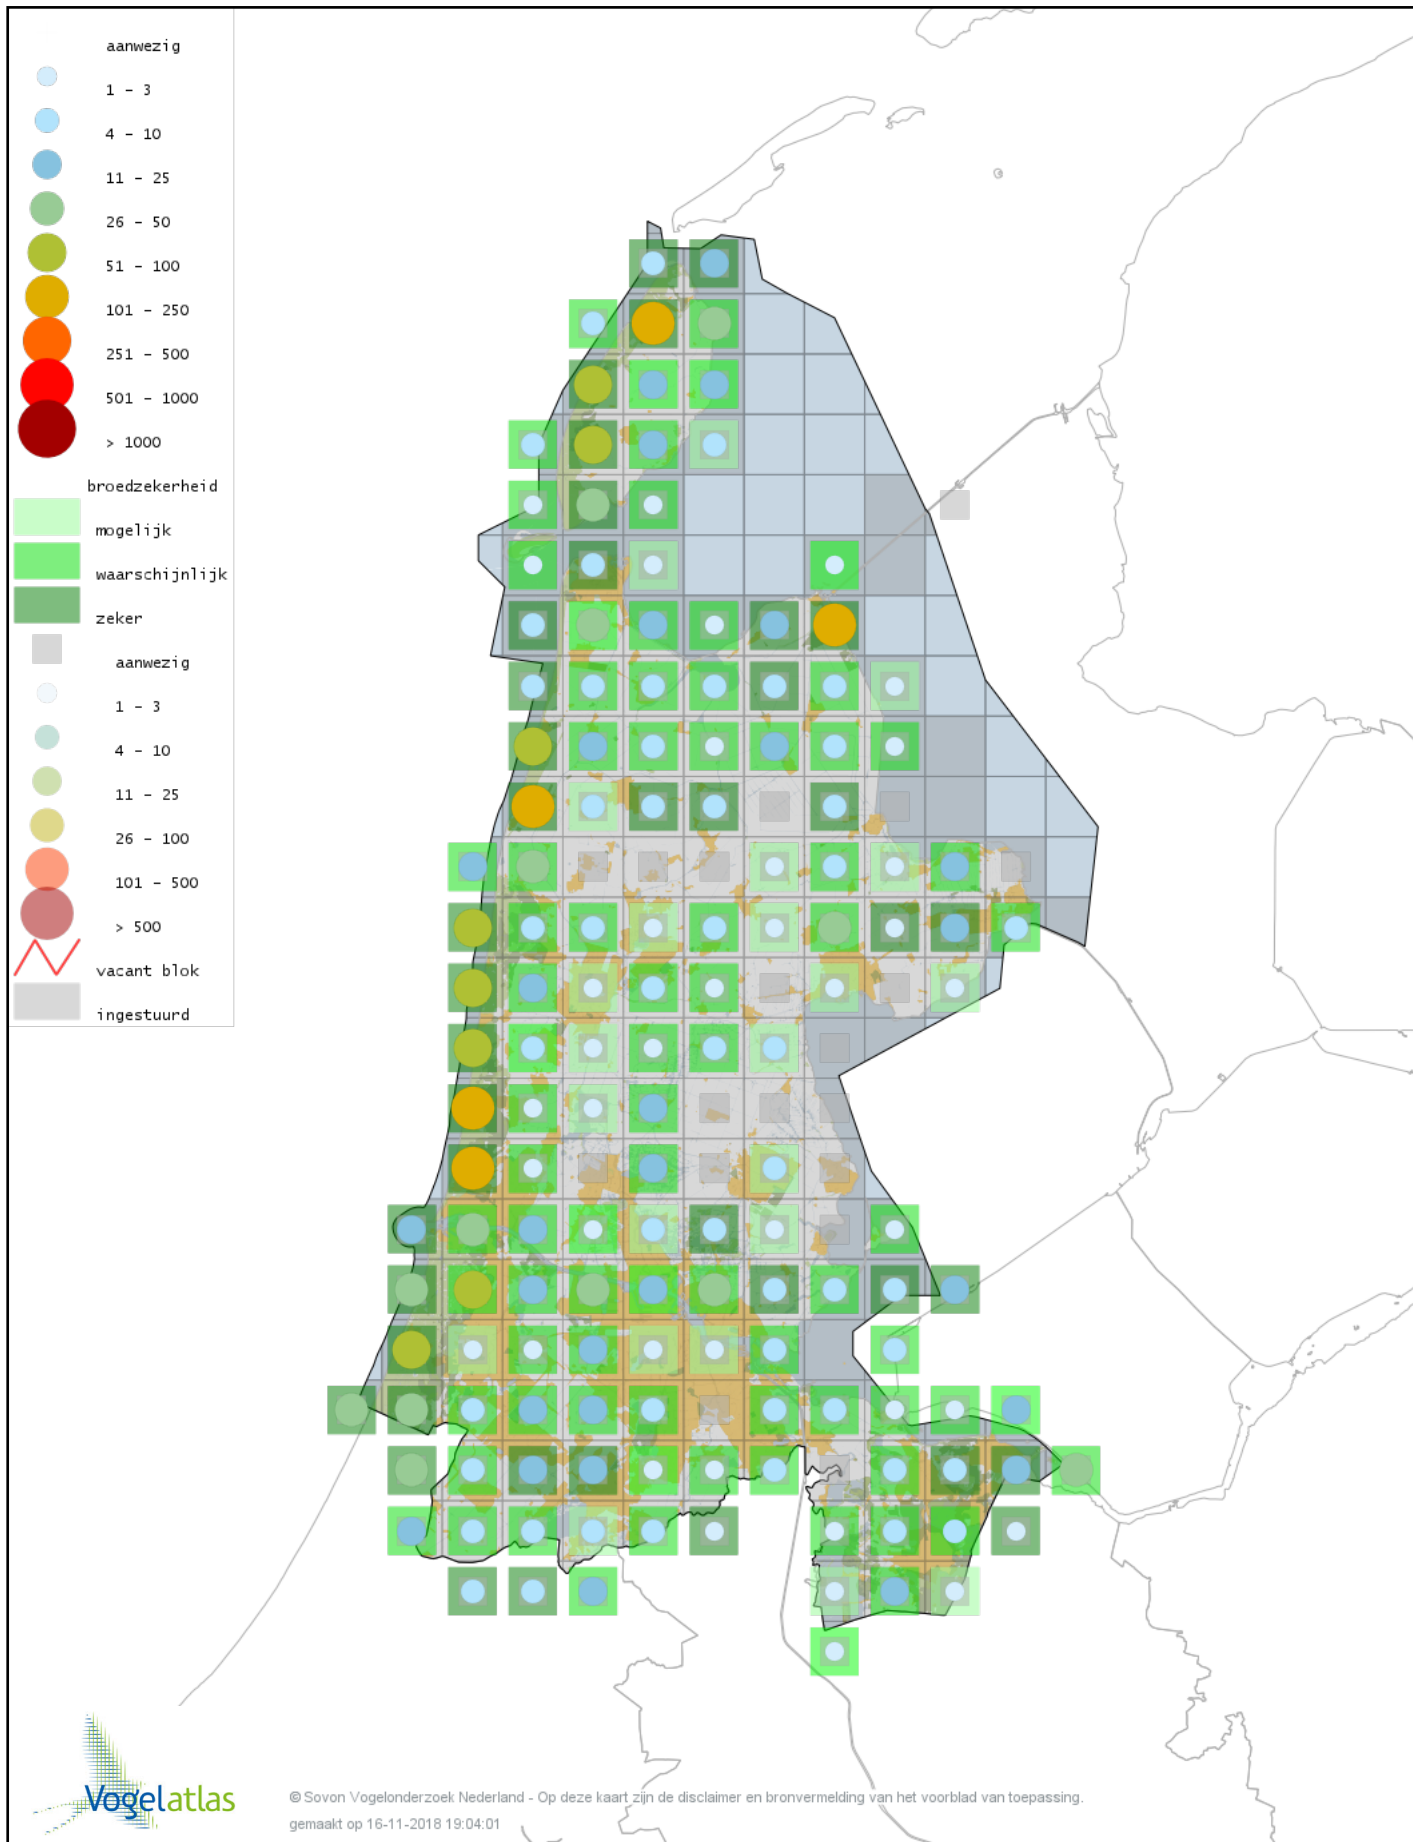

Voorlopige verspreidingskaart Witte Kwikstaart broedseizoen

Voorlopige verspreidingskaart Graspieper broedseizoen

Voorlopige verspreidingskaart Boompieper broedseizoen

Voorlopige verspreidingskaart Vink broedseizoen

Voorlopige verspreidingskaart Appelvink broedseizoen

Voorlopige verspreidingskaart Goudvink broedseizoen

Voorlopige verspreidingskaart Roodmus broedseizoen

Voorlopige verspreidingskaart Groenling broedseizoen

Voorlopige verspreidingskaart Kneu broedseizoen

Voorlopige verspreidingskaart Kleine Barmsijs broedseizoen

Voorlopige verspreidingskaart Grote Kruisbek broedseizoen

Voorlopige verspreidingskaart Kruisbek broedseizoen