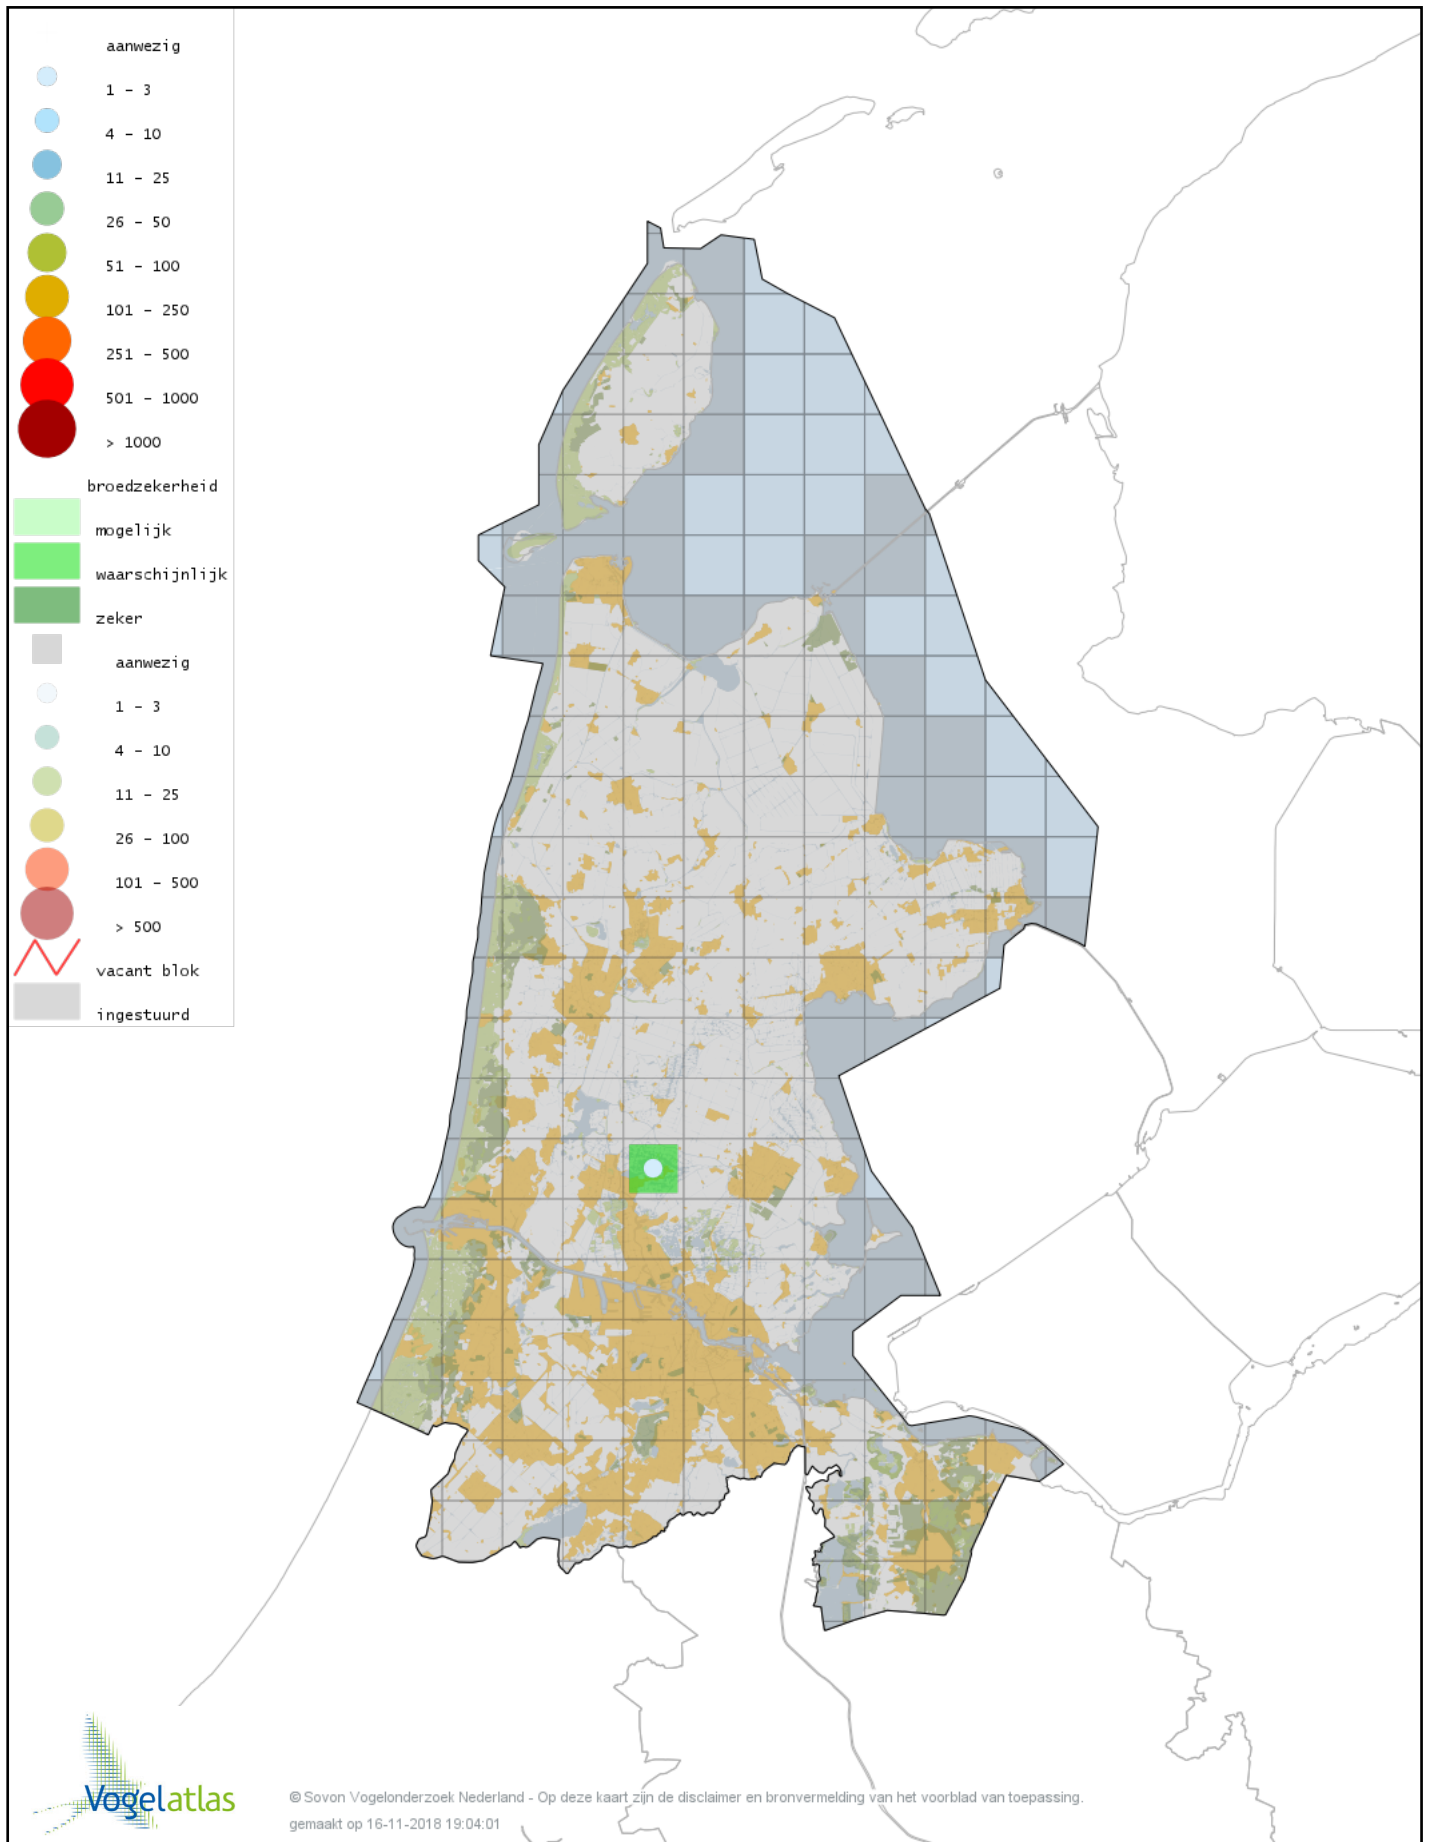

Ook worden in de kaarten de historische atlasresultaten (in rood) weergegeven.

Disclaimer

Deze verspreidingskaarten ondersteunen het completeren van de atlastellingen en verzamelen van aanvullende waarnemingen. De kaarten zijn nog niet volledig en kunnen fouten bevatten. Overname is toegestaan onder voorwaarde van bronvermelding (www.sovon.nl/vogelatlas)

De kleurtint (blauw) is de beste referentie voor de tot nu toe waargenomen aantalsklasse.

De stipgrootte is relatief. Vergelijk daarvoor de atlasblok grootte van de legenda met die van het kaartbeeld.

Voorlopige verspreidingskaart Grote Canadese Gans broedseizoen

Voorlopige verspreidingskaart Brandgans broedseizoen

Verloopige verspreidingskaart hybride Brandgans x Canadese Gans broedseizoen

Doorlopende verspreidingskaart Kleine Canadese Gans (minima) broedseizoen

Voorlopige verspreidingskaart Indische Gans broedseizoen

Voorlopige verspreidingskaart Sneeuwgans broedseizoen

Voorlopige verspreidingskaart Grauwe Gans broedseizoen

Voorlopige verspreidingskaart Soepgans broedseizoen