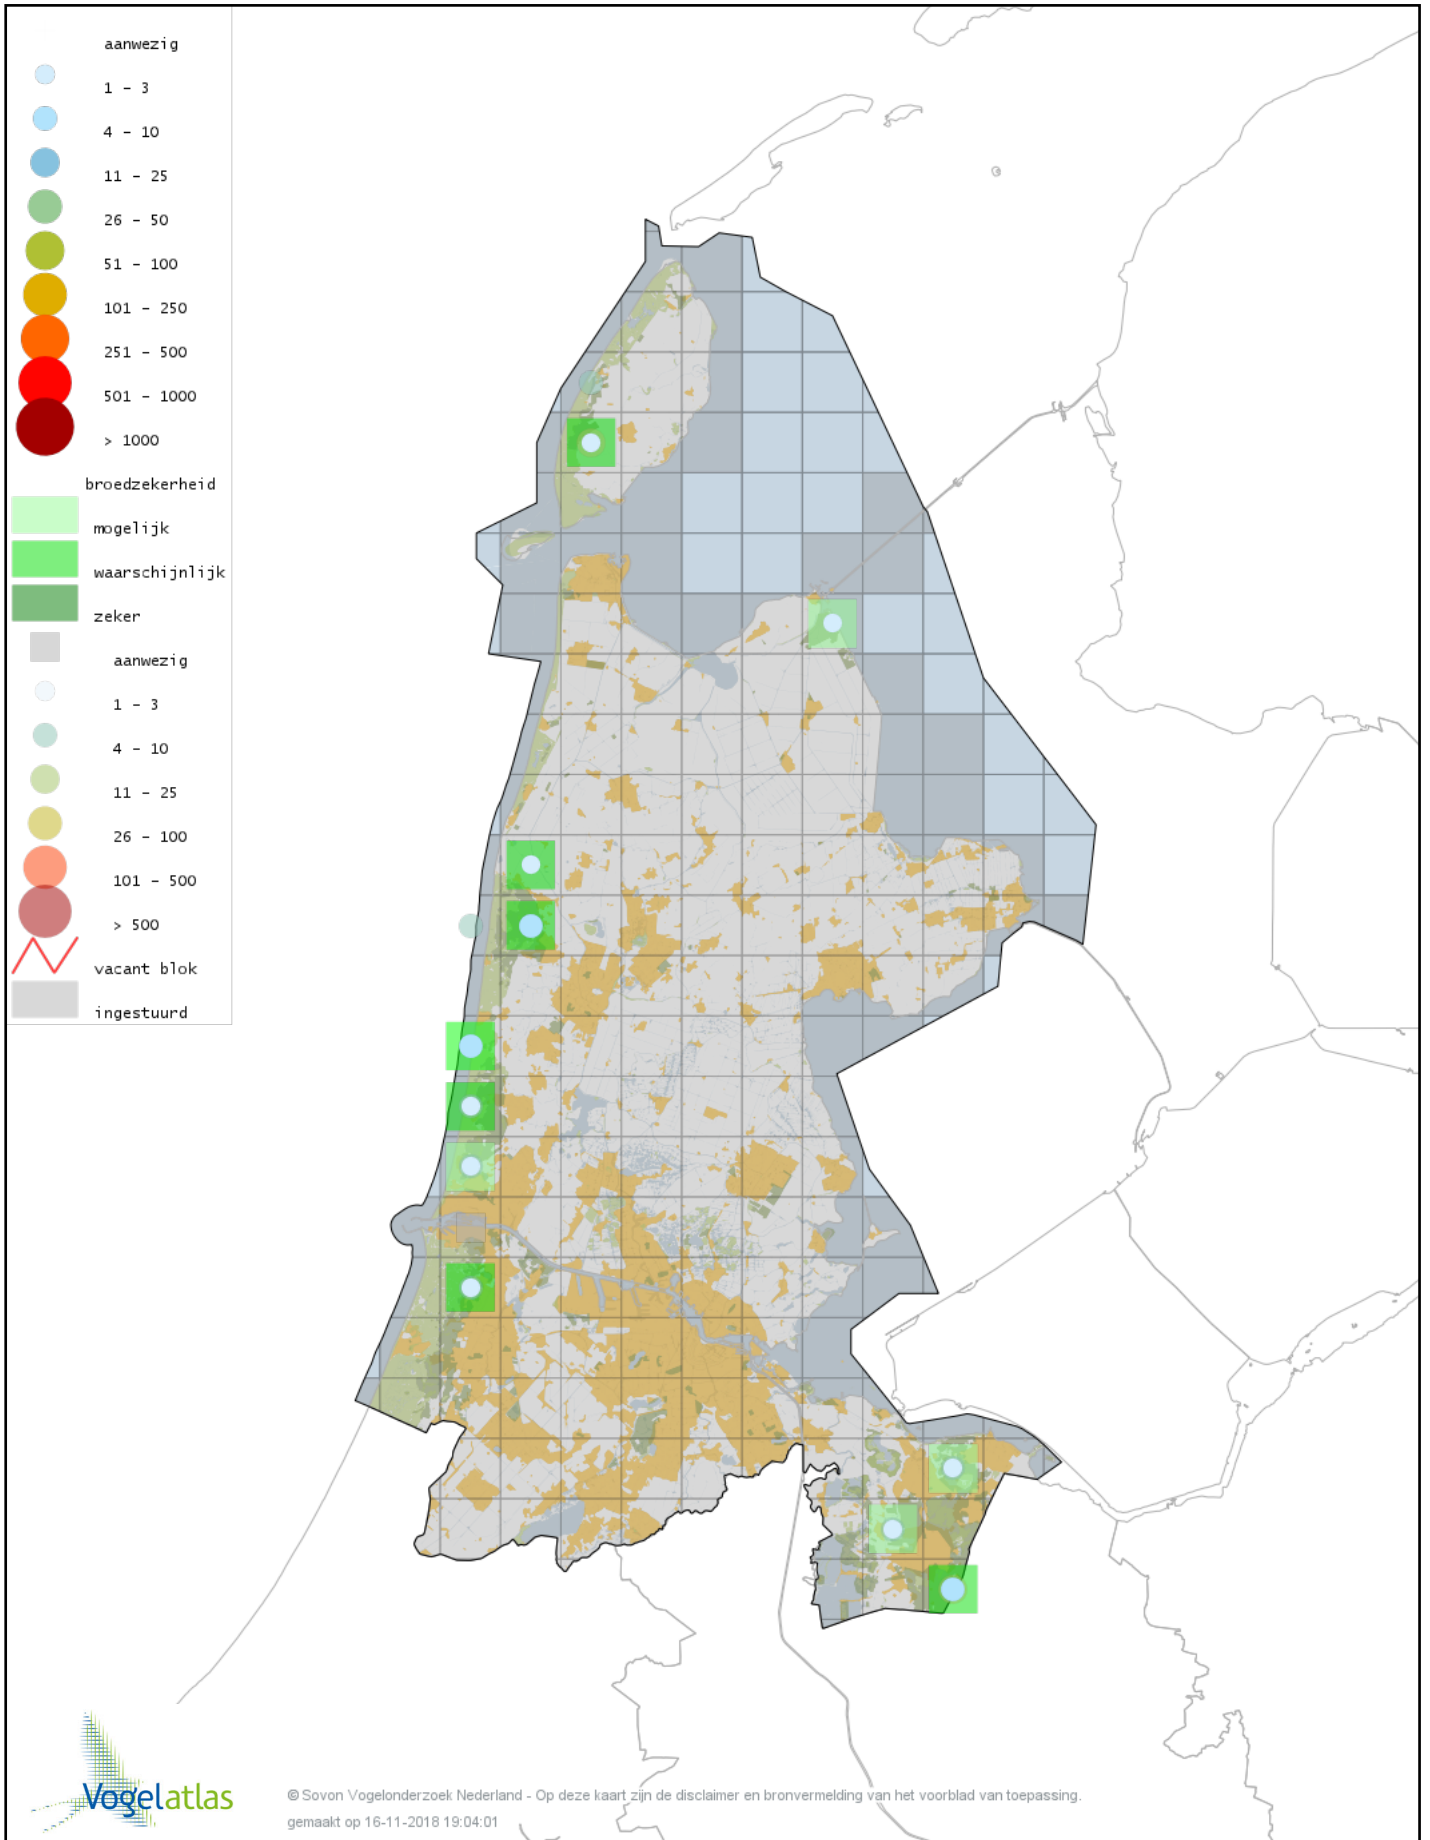

Voorlopige verspreidingskaart Kneu broedseizoen

Voorlopige verspreidingskaart Kleine Barmsijs broedseizoen

Voorlopige verspreidingskaart Grote Kruisbek broedseizoen

Voorlopige verspreidingskaart Kruisbek broedseizoen