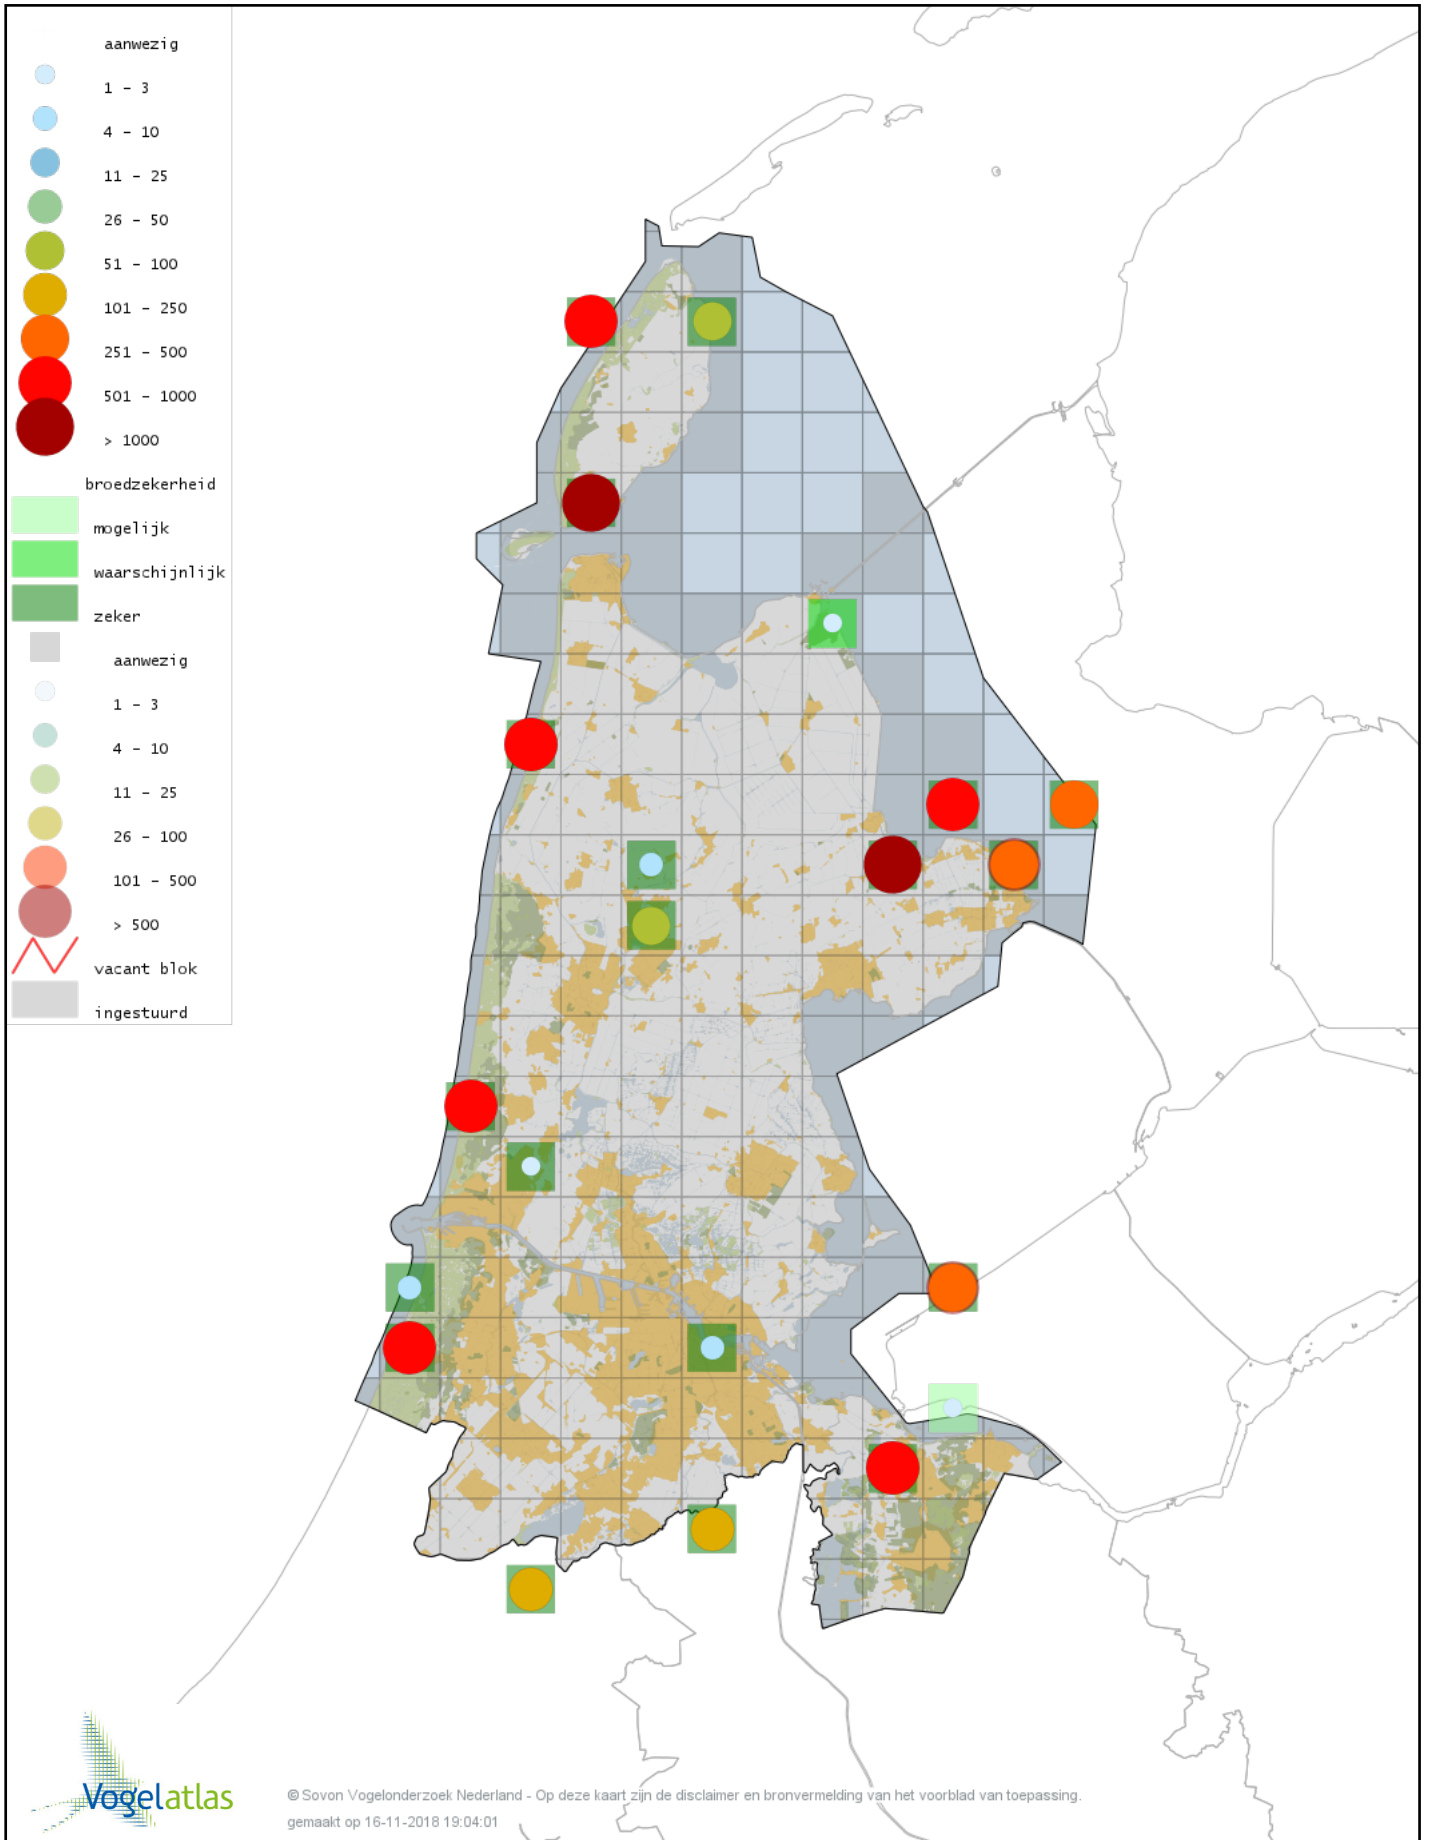

Voorlopige verspreidingskaart Fazant broedseizoen

Voorlopige verspreidingskaart Dodaars broedseizoen

Voorlopige verspreidingskaart Fuut broedseizoen

Voorlopige verspreidingskaart Geoorde Fuut broedseizoen

© Sovon Vogelonderzoek Nederland - Op deze kaart zijn de disclaimer en bronvermelding van het voorblad van toepassing.
gemaakt op 16-11-2018 19:04:01

Voorlopige verspreidingskaart Ooievaar broedseizoen

Voorlopige verspreidingskaart Lepelaar broedseizoen

Voorlopige verspreidingskaart Roerdomp broedseizoen

Voorlopige verspreidingskaart Blauwe Reiger broedseizoen

Voorlopige verspreidingskaart Purperreiger broedseizoen

Voorlopige verspreidingskaart Grote Zilverreiger broedseizoen

Voorlopige verspreidingskaart Kleine Zilverreiger broedseizoen

Voorlopige verspreidingskaart Aalscholver broedseizoen

Voorlopige verspreidingskaart Wespendifeet broedseizoen