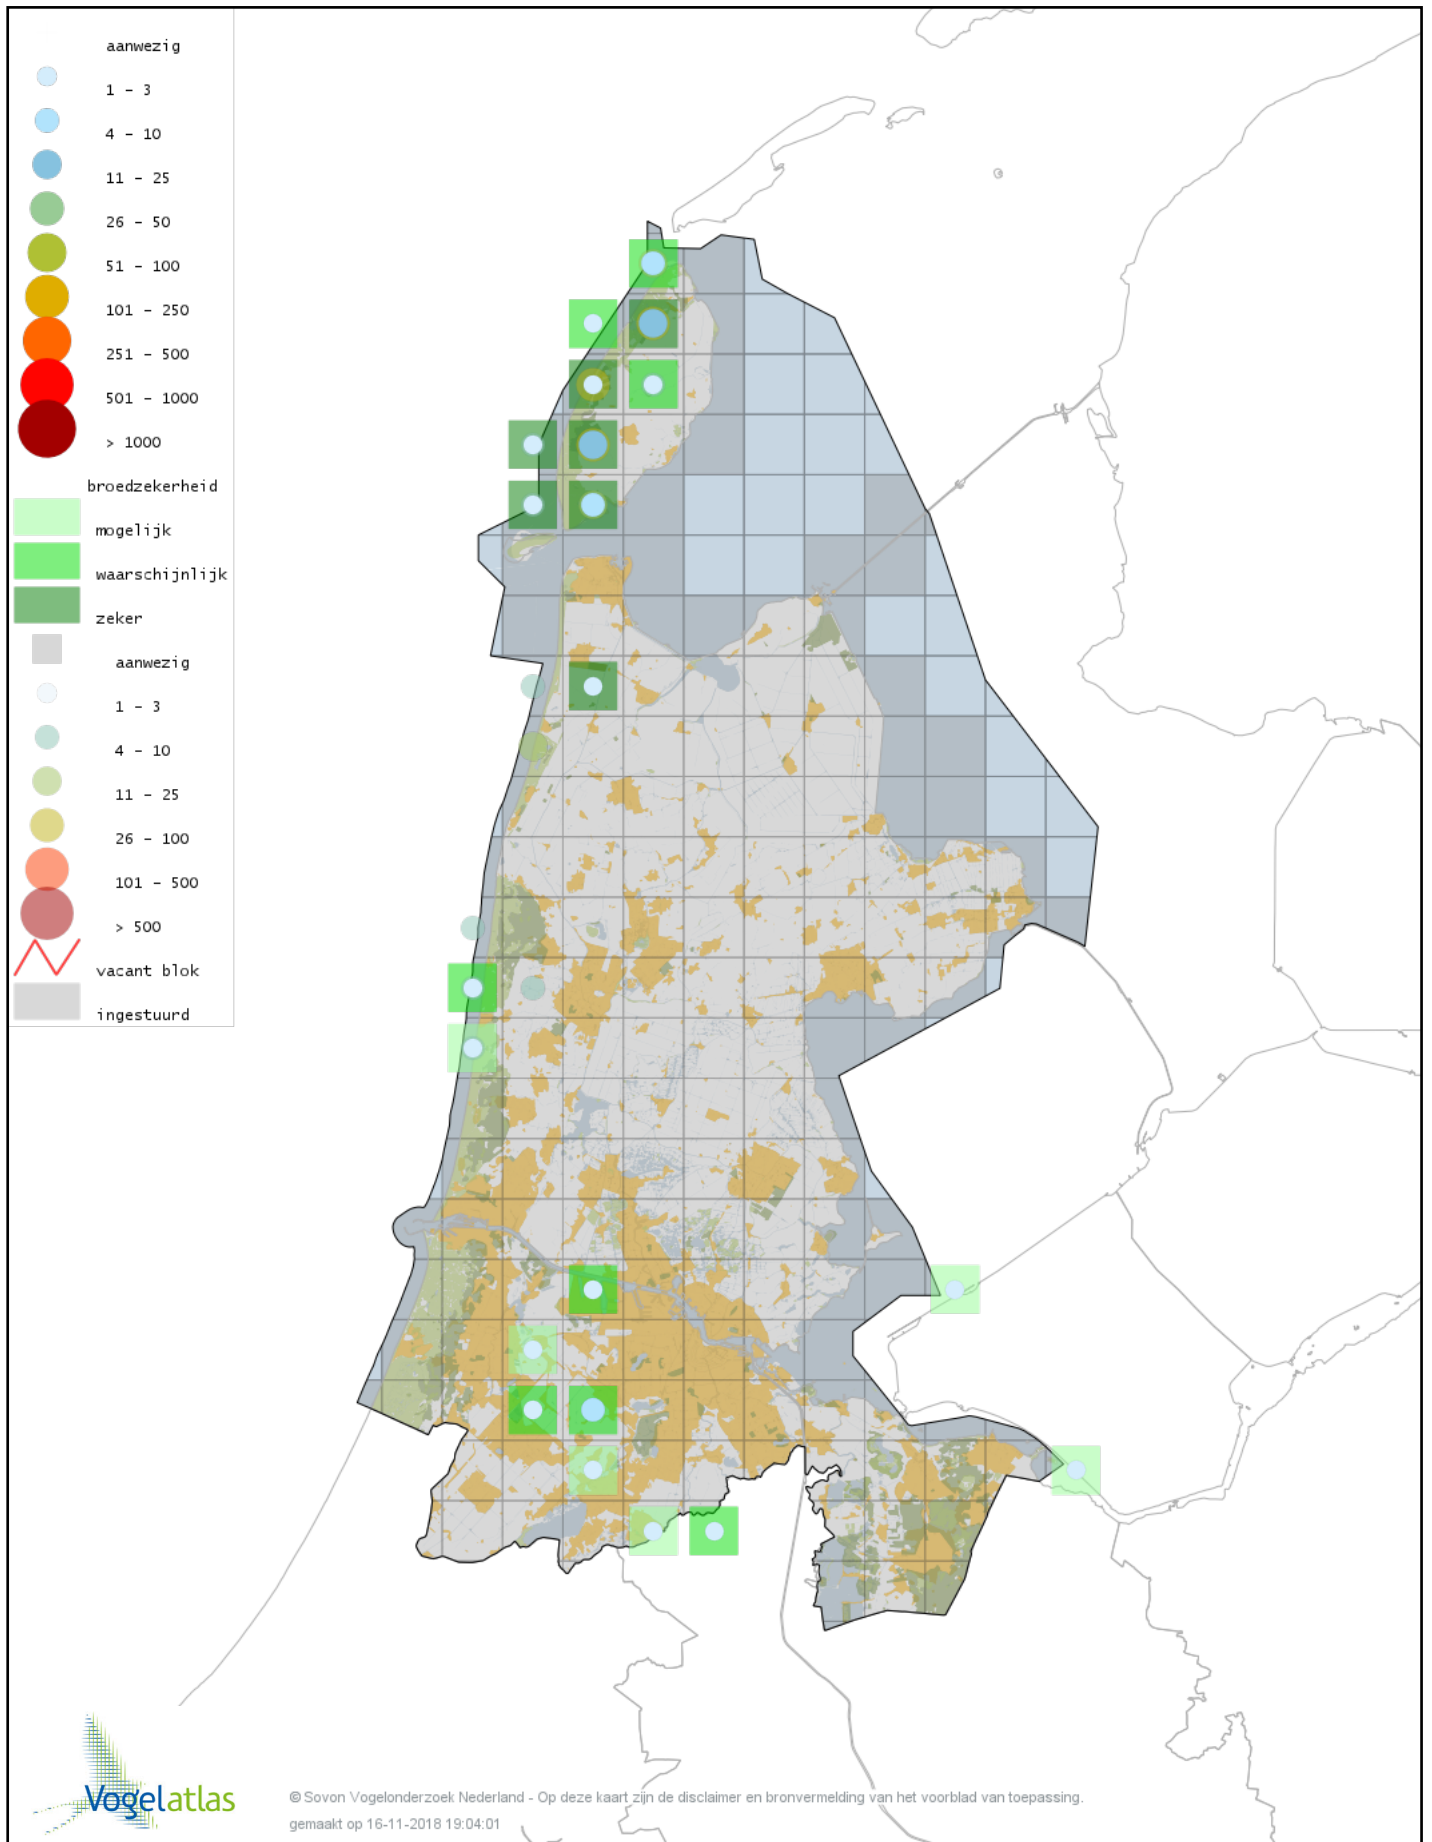

Voorlopige verspreidingskaart Waterhoen broedseizoen

Voorlopige verspreidingskaart Meerkoet broedseizoen

Voorlopige verspreidingskaart Scholekster broedseizoen

Voorlopige verspreidingskaart Steltkluut broedseizoen

Voorlopige verspreidingskaart Kluut broedseizoen

Voorlopige verspreidingskaart Kievit broedseizoen

Voorlopige verspreidingskaart Bontbekplevier broedseizoen

Voorlopige verspreidingskaart Kleine Plevier broedseizoen

Voorlopige verspreidingskaart Strandplevier broedseizoen

Voorlopige verspreidingskaart Wulp broedseizoen

Voorlopige verspreidingskaart Grutto broedseizoen

Voorlopige verspreidingskaart Kemphaan broedseizoen

Voorlopige verspreidingskaart Houtsnip broedseizoen

Voorlopige verspreidingskaart Watersnip broedseizoen

Voorlopige verspreidingskaart Tureluur broedseizoen

Voorlopige verspreidingskaart Kokmeeuw broedseizoen