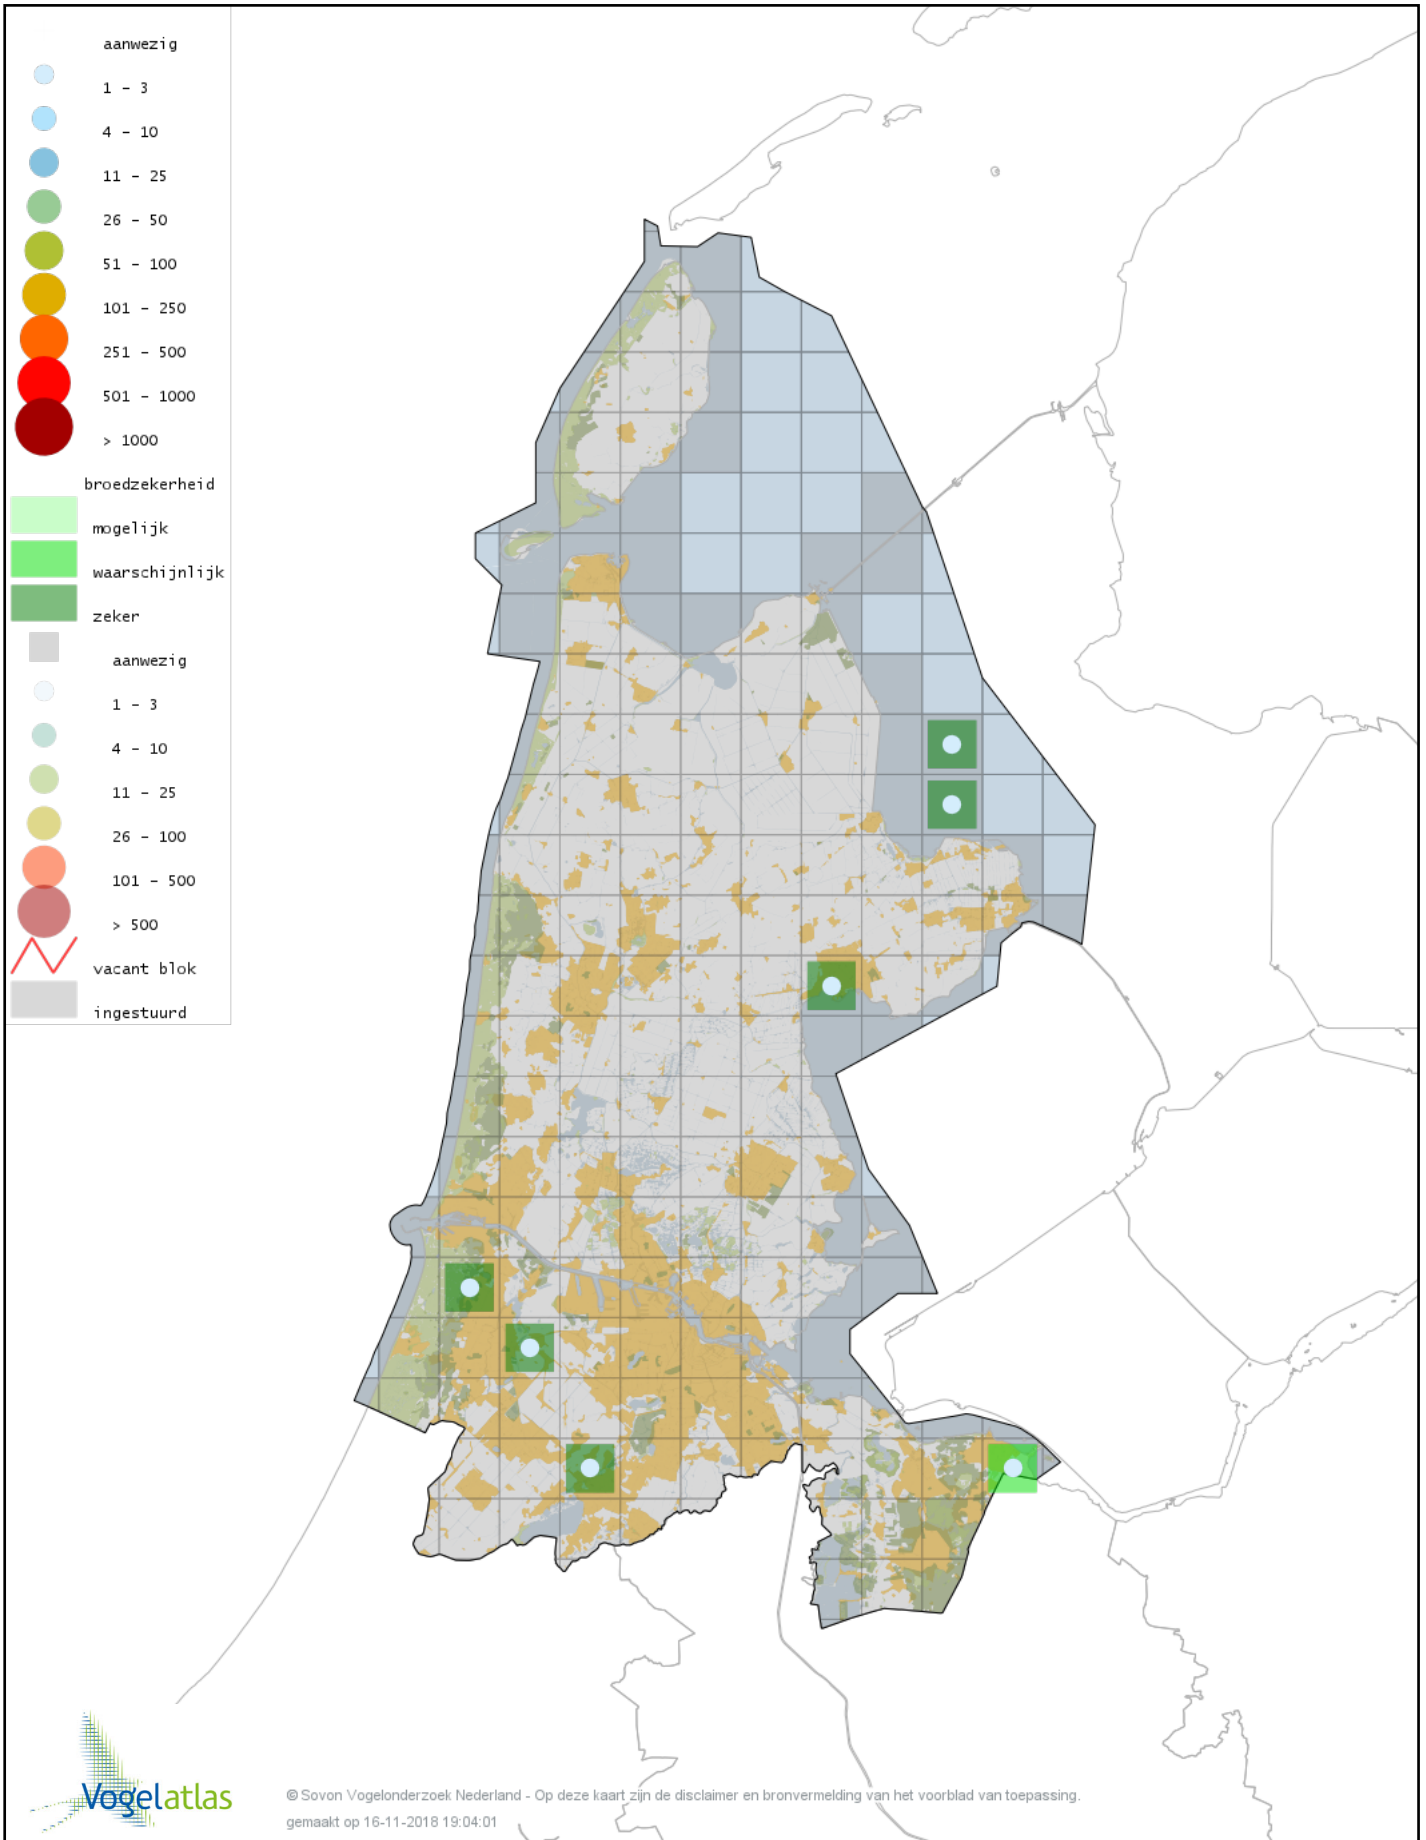

Voorlopige verspreidingskaart Brandgans broedseizoen

Verloopige verspreidingskaart hybride Brandgans x Canadese Gans broedseizoen

Doorlopende verspreidingskaart Kleine Canadese Gans (minima) broedseizoen

Voorlopige verspreidingskaart Indische Gans broedseizoen

Voorlopige verspreidingskaart Sneeuwgans broedseizoen

Voorlopige verspreidingskaart Grauwe Gans broedseizoen

Voorlopige verspreidingskaart Soepgans broedseizoen

Voorlopige verspreidingskaart Knobbelgans (Chinese) broedseizoen

Voorlopige verspreidingskaart Kolgans broedseizoen

Voorlopige verspreidingskaart Zwarte Zwaan broedseizoen

Voorlopige verspreidingskaart Zwarthalszwaan broedseizoen

Voorlopige verspreidingskaart Knobbelzwaan broedseizoen

Voorlopige verspreidingskaart Nijlgans broedseizoen

Voorlopige verspreidingskaart Bergeend broedseizoen

Voorlopige verspreidingskaart Casarca broedseizoen