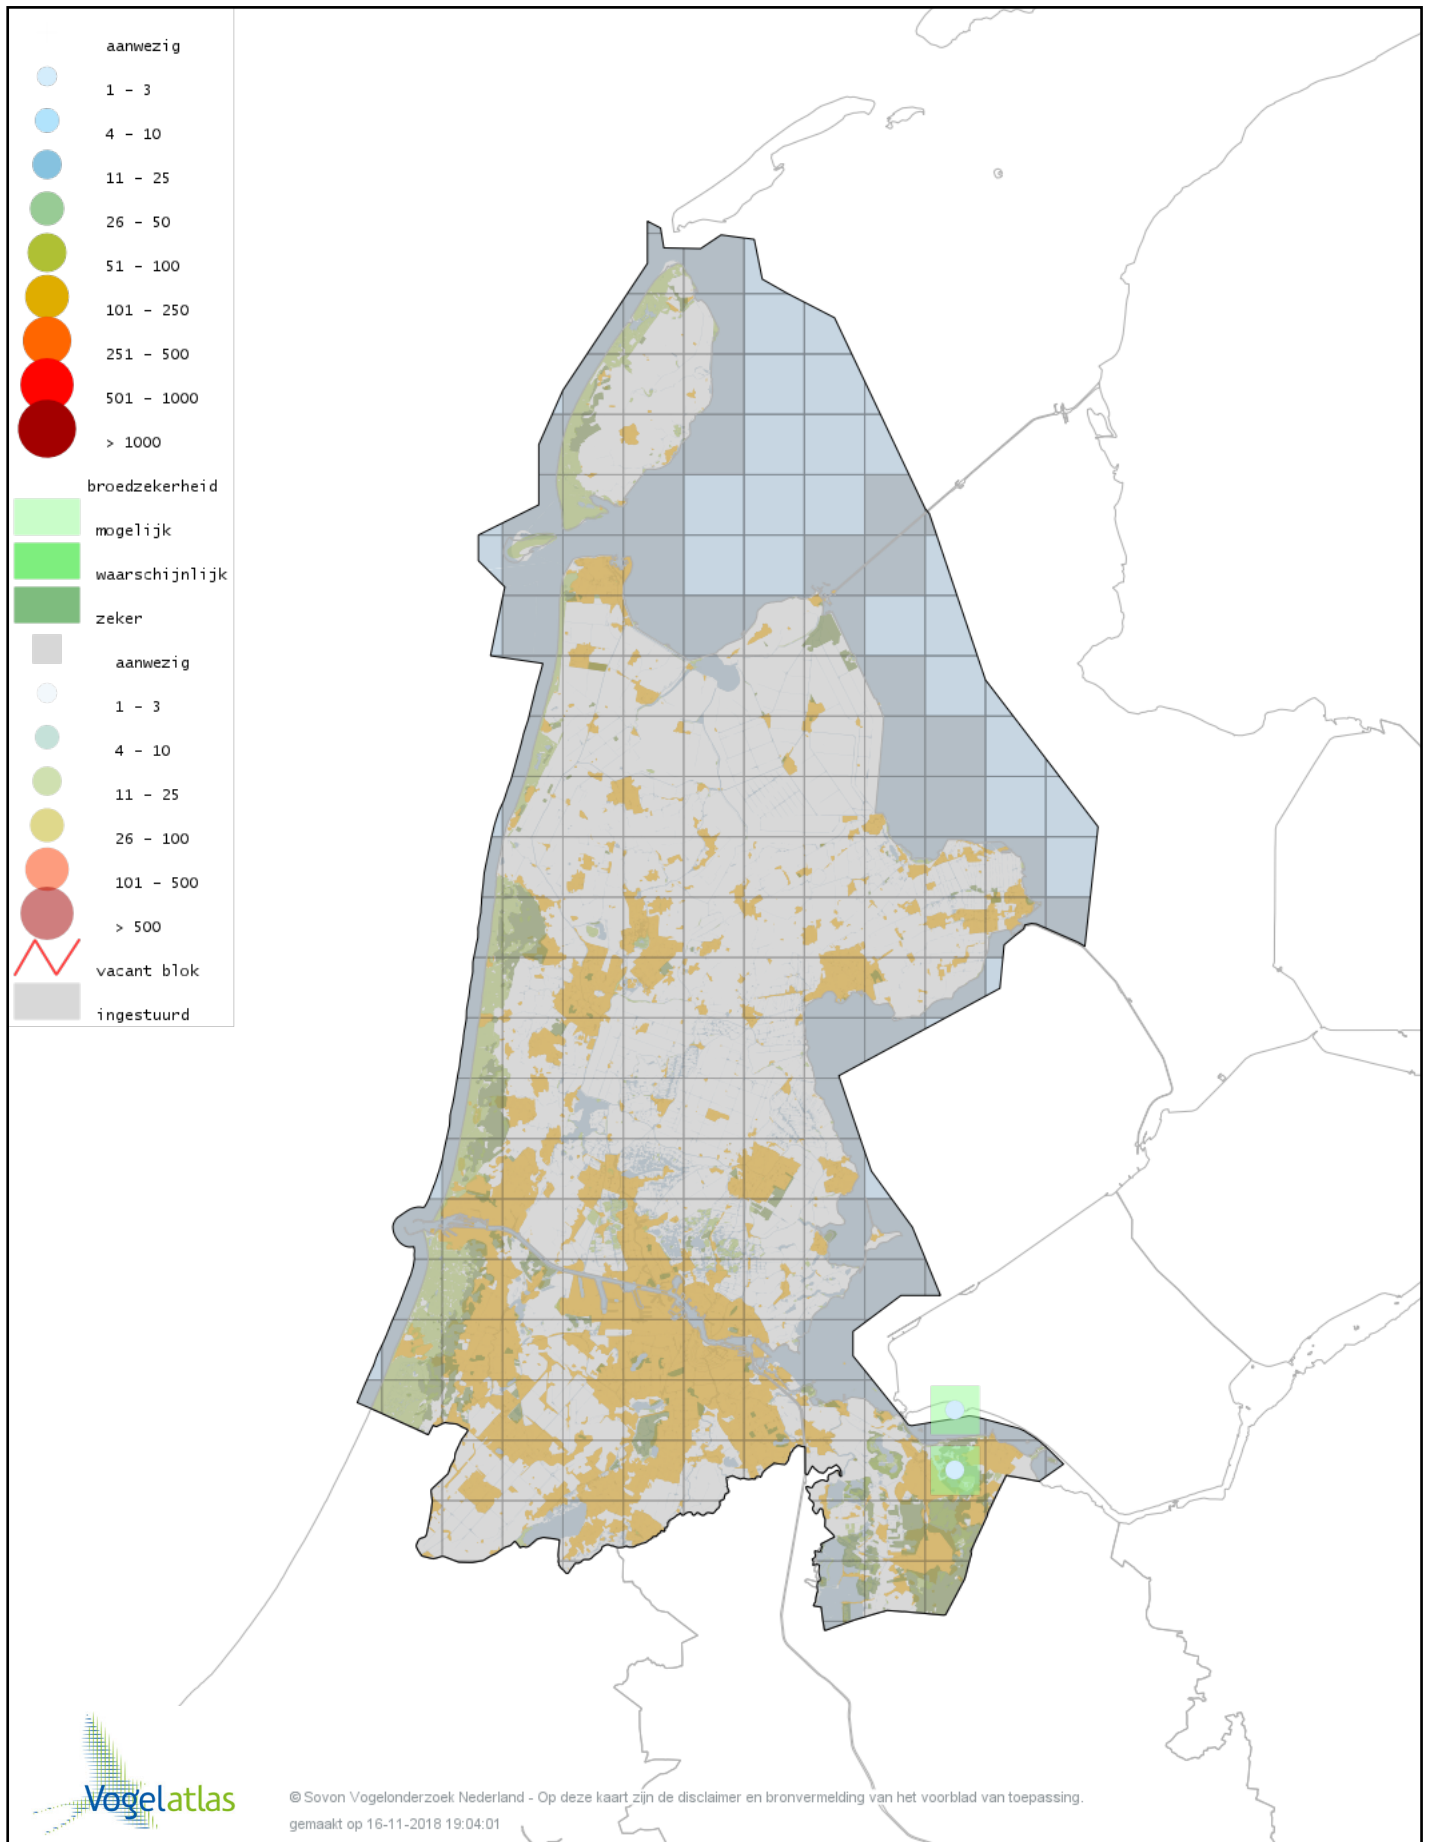

Voorlopige verspreidingskaart Bosuil broedseizoen

Voorlopige verspreidingskaart Steenuil broedseizoen

Voorlopige verspreidingskaart Ransuil broedseizoen

Voorlopige verspreidingskaart Nachtzwaluw broedseizoen

Voorlopige verspreidingskaart Gierzwaluw broedseizoen

Voorlopige verspreidingskaart IJsvogel broedseizoen

Voorlopige verspreidingskaart Middelste Bonte Specht broedseizoen

Voorlopige verspreidingskaart Kleine Bonte Specht broedseizoen