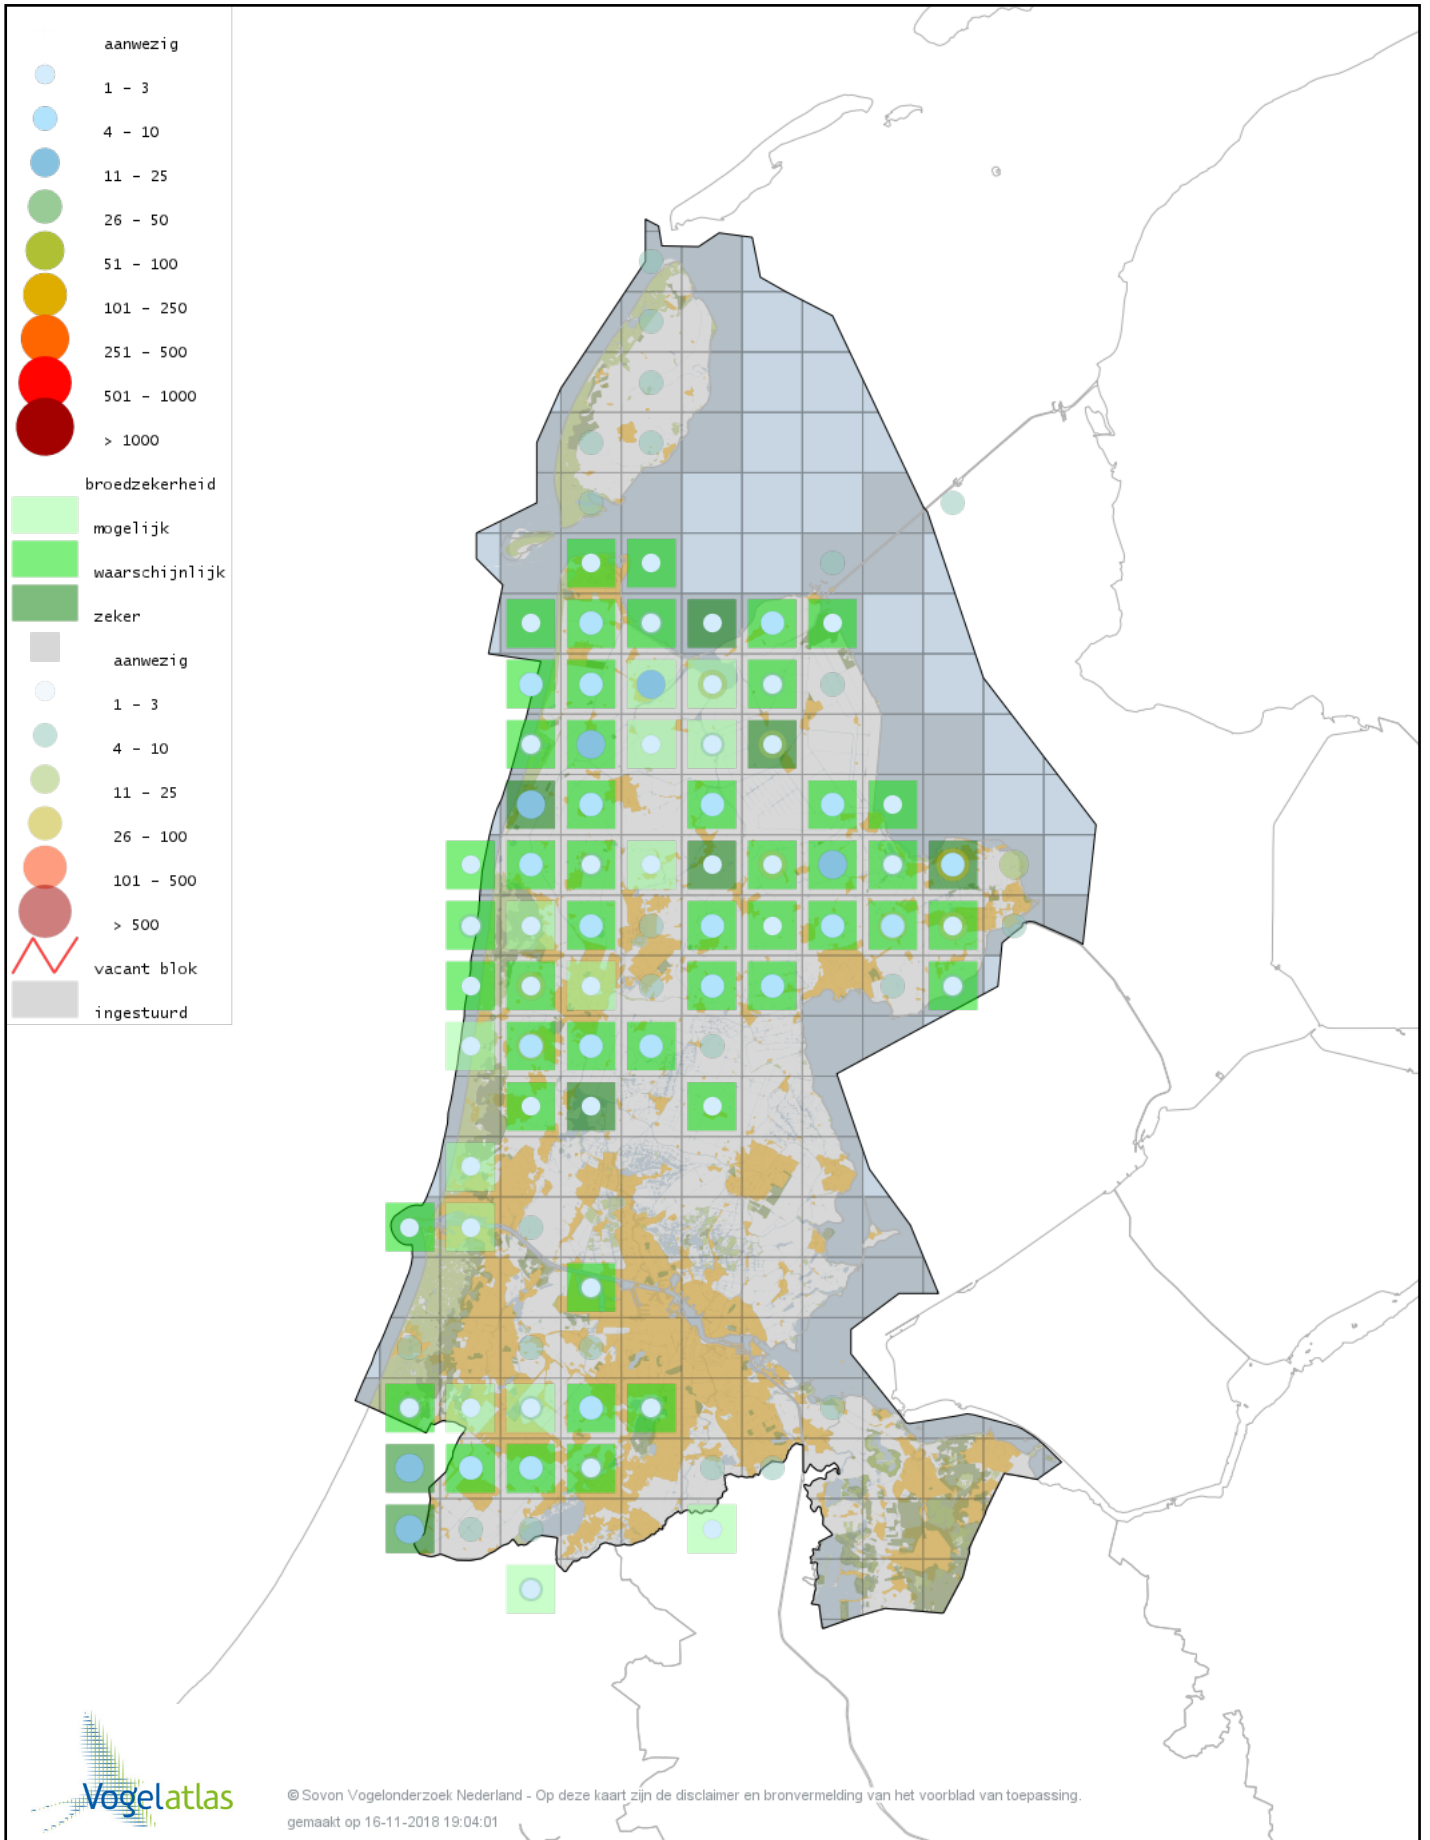

Voorlopige verspreidingskaart Wilde Eend broedseizoen

Voorlopige verspreidingskaart Soepeend broedseizoen

Voorlopige verspreidingskaart Pijlstaart broedseizoen

Voorlopige verspreidingskaart Wintertaling broedseizoen

Voorlopige verspreidingskaart Krooneend broedseizoen

Voorlopige verspreidingskaart Tafeleend broedseizoen

Voorlopige verspreidingskaart Kuifeend broedseizoen

Voorlopige verspreidingskaart Eider broedseizoen

Voorlopige verspreidingskaart Rosse Stekelstaart broedseizoen

Voorlopige verspreidingskaart Kalkoen broedseizoen

Voorlopige verspreidingskaart Patrijs broedseizoen

Voorlopige verspreidingskaart Kwartel broedseizoen

Voorlopige verspreidingskaart Fazant broedseizoen

Voorlopige verspreidingskaart Dodaars broedseizoen

Voorlopige verspreidingskaart Fuut broedseizoen

Voorlopige verspreidingskaart Geoorde Fuut broedseizoen