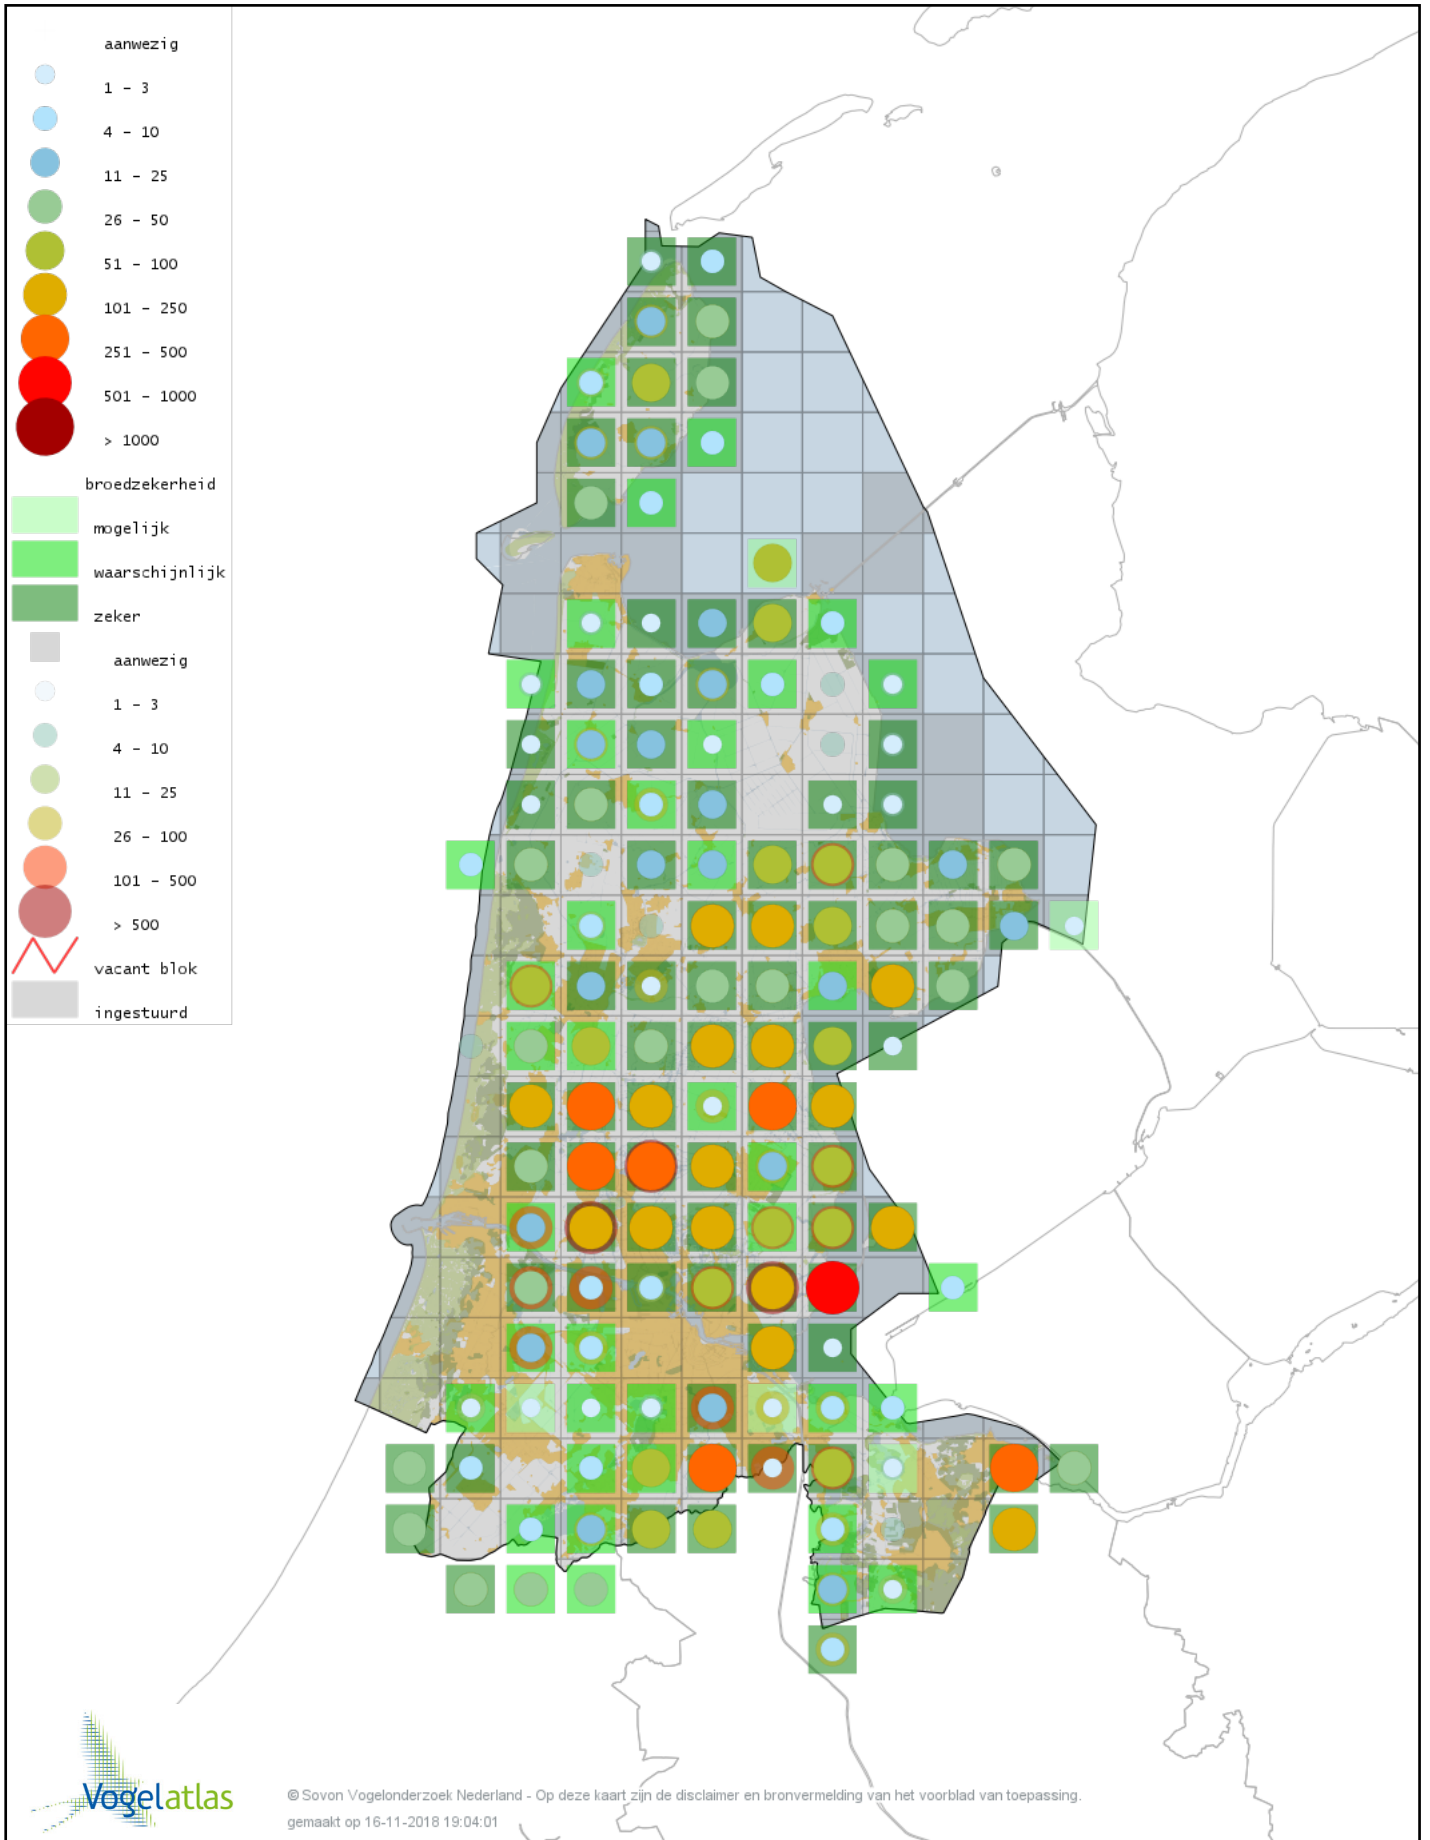

Voorlopige verspreidingskaart Waterhoen broedseizoen

Voorlopige verspreidingskaart Meerkoet broedseizoen

Voorlopige verspreidingskaart Scholekster broedseizoen

Voorlopige verspreidingskaart Steltkluut broedseizoen

Voorlopige verspreidingskaart Kluut broedseizoen

Voorlopige verspreidingskaart Kievit broedseizoen

Voorlopige verspreidingskaart Bontbekplevier broedseizoen

Voorlopige verspreidingskaart Kleine Plevier broedseizoen

Voorlopige verspreidingskaart Strandplevier broedseizoen

Voorlopige verspreidingskaart Wulp broedseizoen

Voorlopige verspreidingskaart Grutto broedseizoen

Voorlopige verspreidingskaart Kemphaan broedseizoen

Voorlopige verspreidingskaart Houtsnip broedseizoen

Voorlopige verspreidingskaart Watersnip broedseizoen

Voorlopige verspreidingskaart Tureluur broedseizoen

Voorlopige verspreidingskaart Kokmeeuw broedseizoen