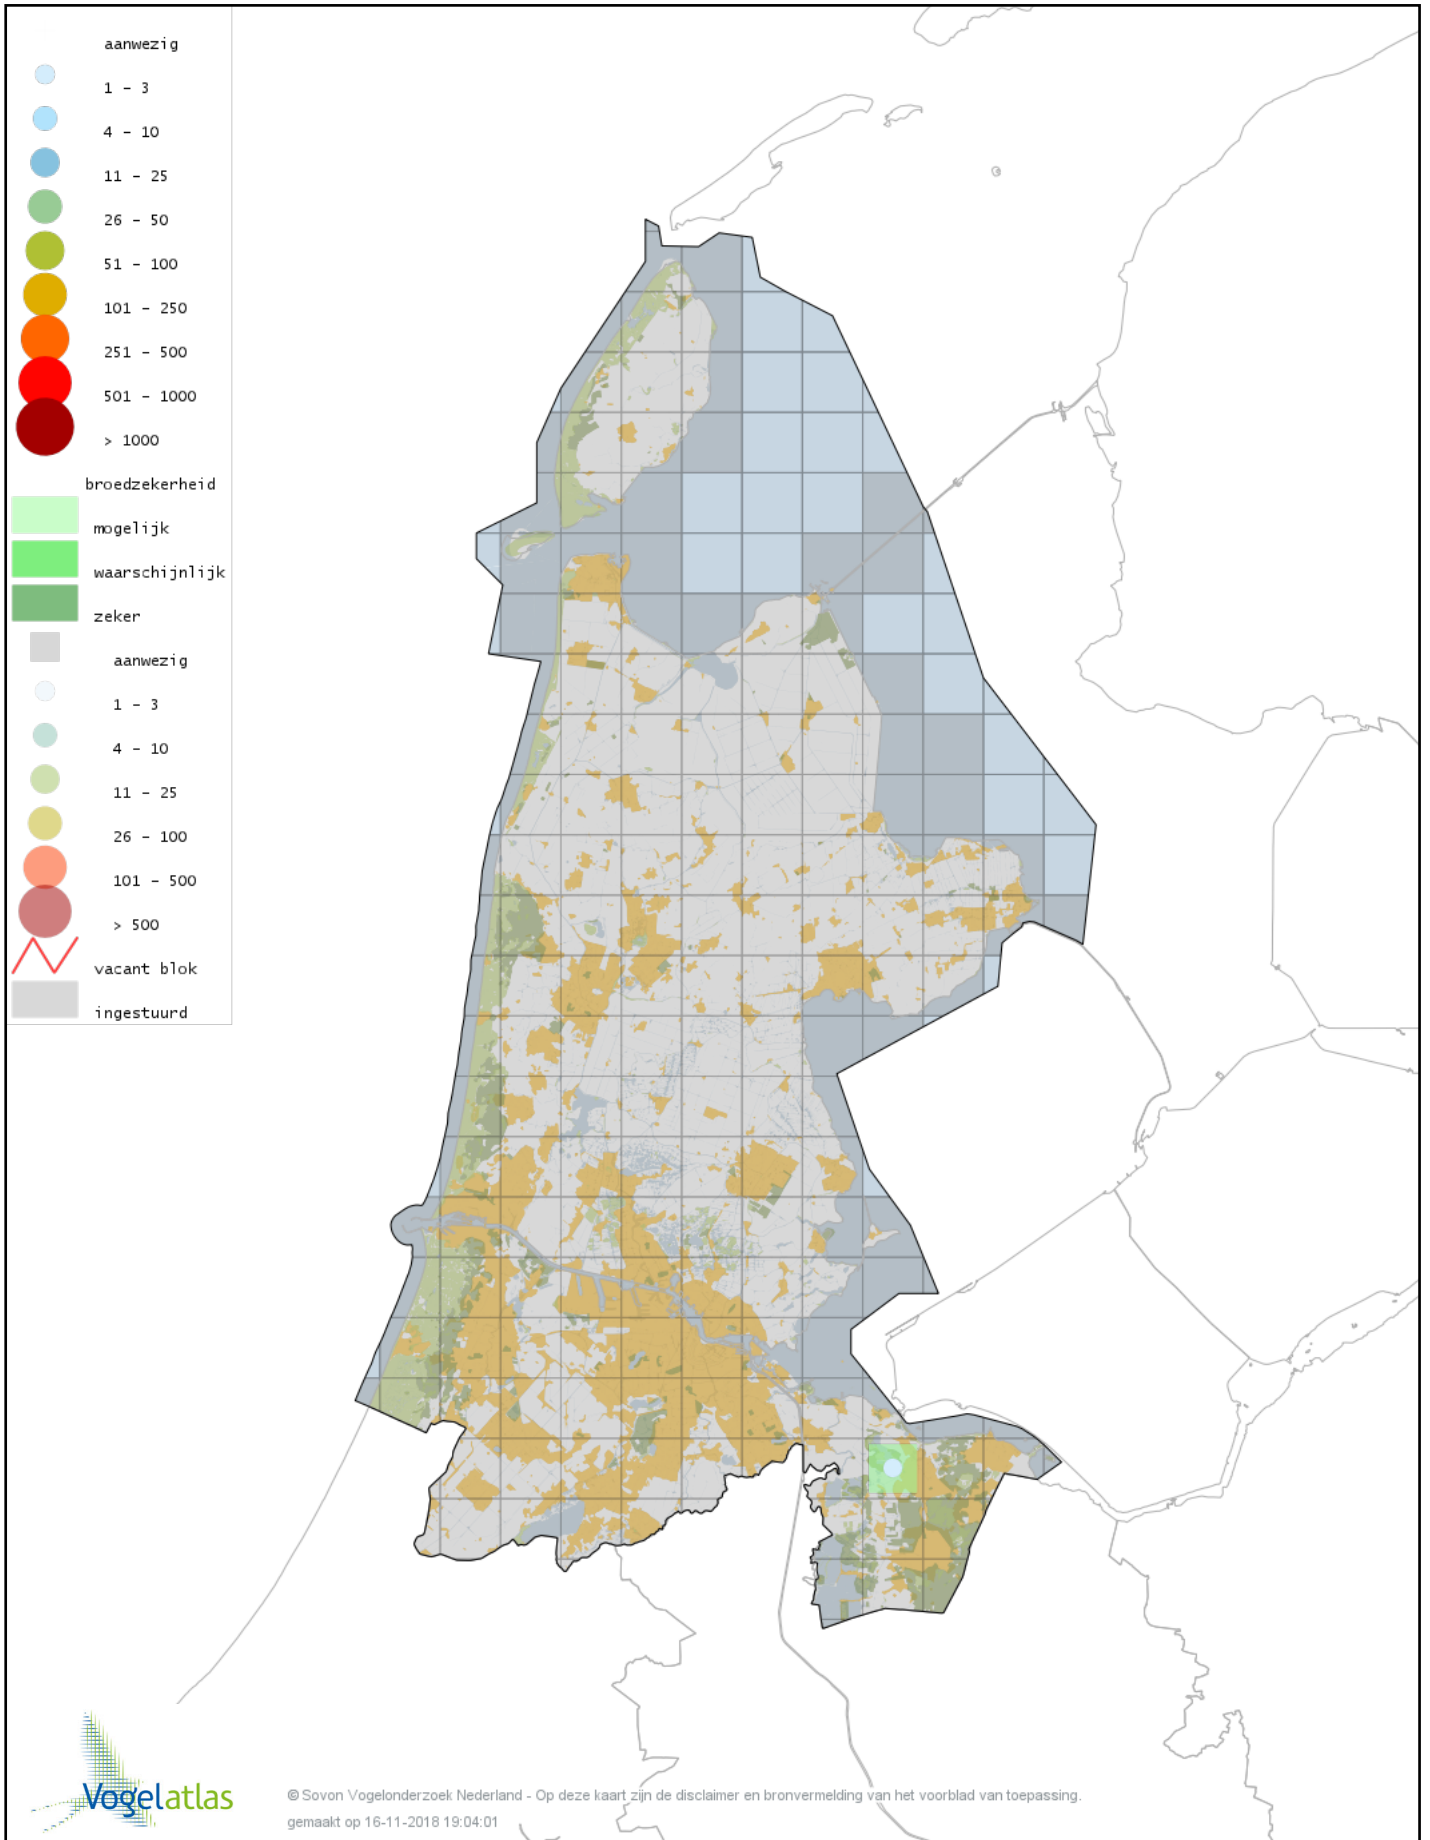

Voorlopige verspreidingskaart Rietzanger broedseizoen

Voorlopige verspreidingskaart Kleine Karekiet broedseizoen

Voorlopige verspreidingskaart Bosrietzanger broedseizoen

Voorlopige verspreidingskaart Orpheusspotvogel broedseizoen

Voorlopige verspreidingskaart Spotvogel broedseizoen

Voorlopige verspreidingskaart Sprinkhaanzanger broedseizoen

Voorlopige verspreidingskaart Snor broedseizoen

Voorlopige verspreidingskaart Graszanger broedseizoen

Voorlopige verspreidingskaart Zwartkop broedseizoen

Voorlopige verspreidingskaart Tuinfluiter broedseizoen

Voorlopige verspreidingskaart Braamsluiper broedseizoen

Voorlopige verspreidingskaart Grasmus broedseizoen