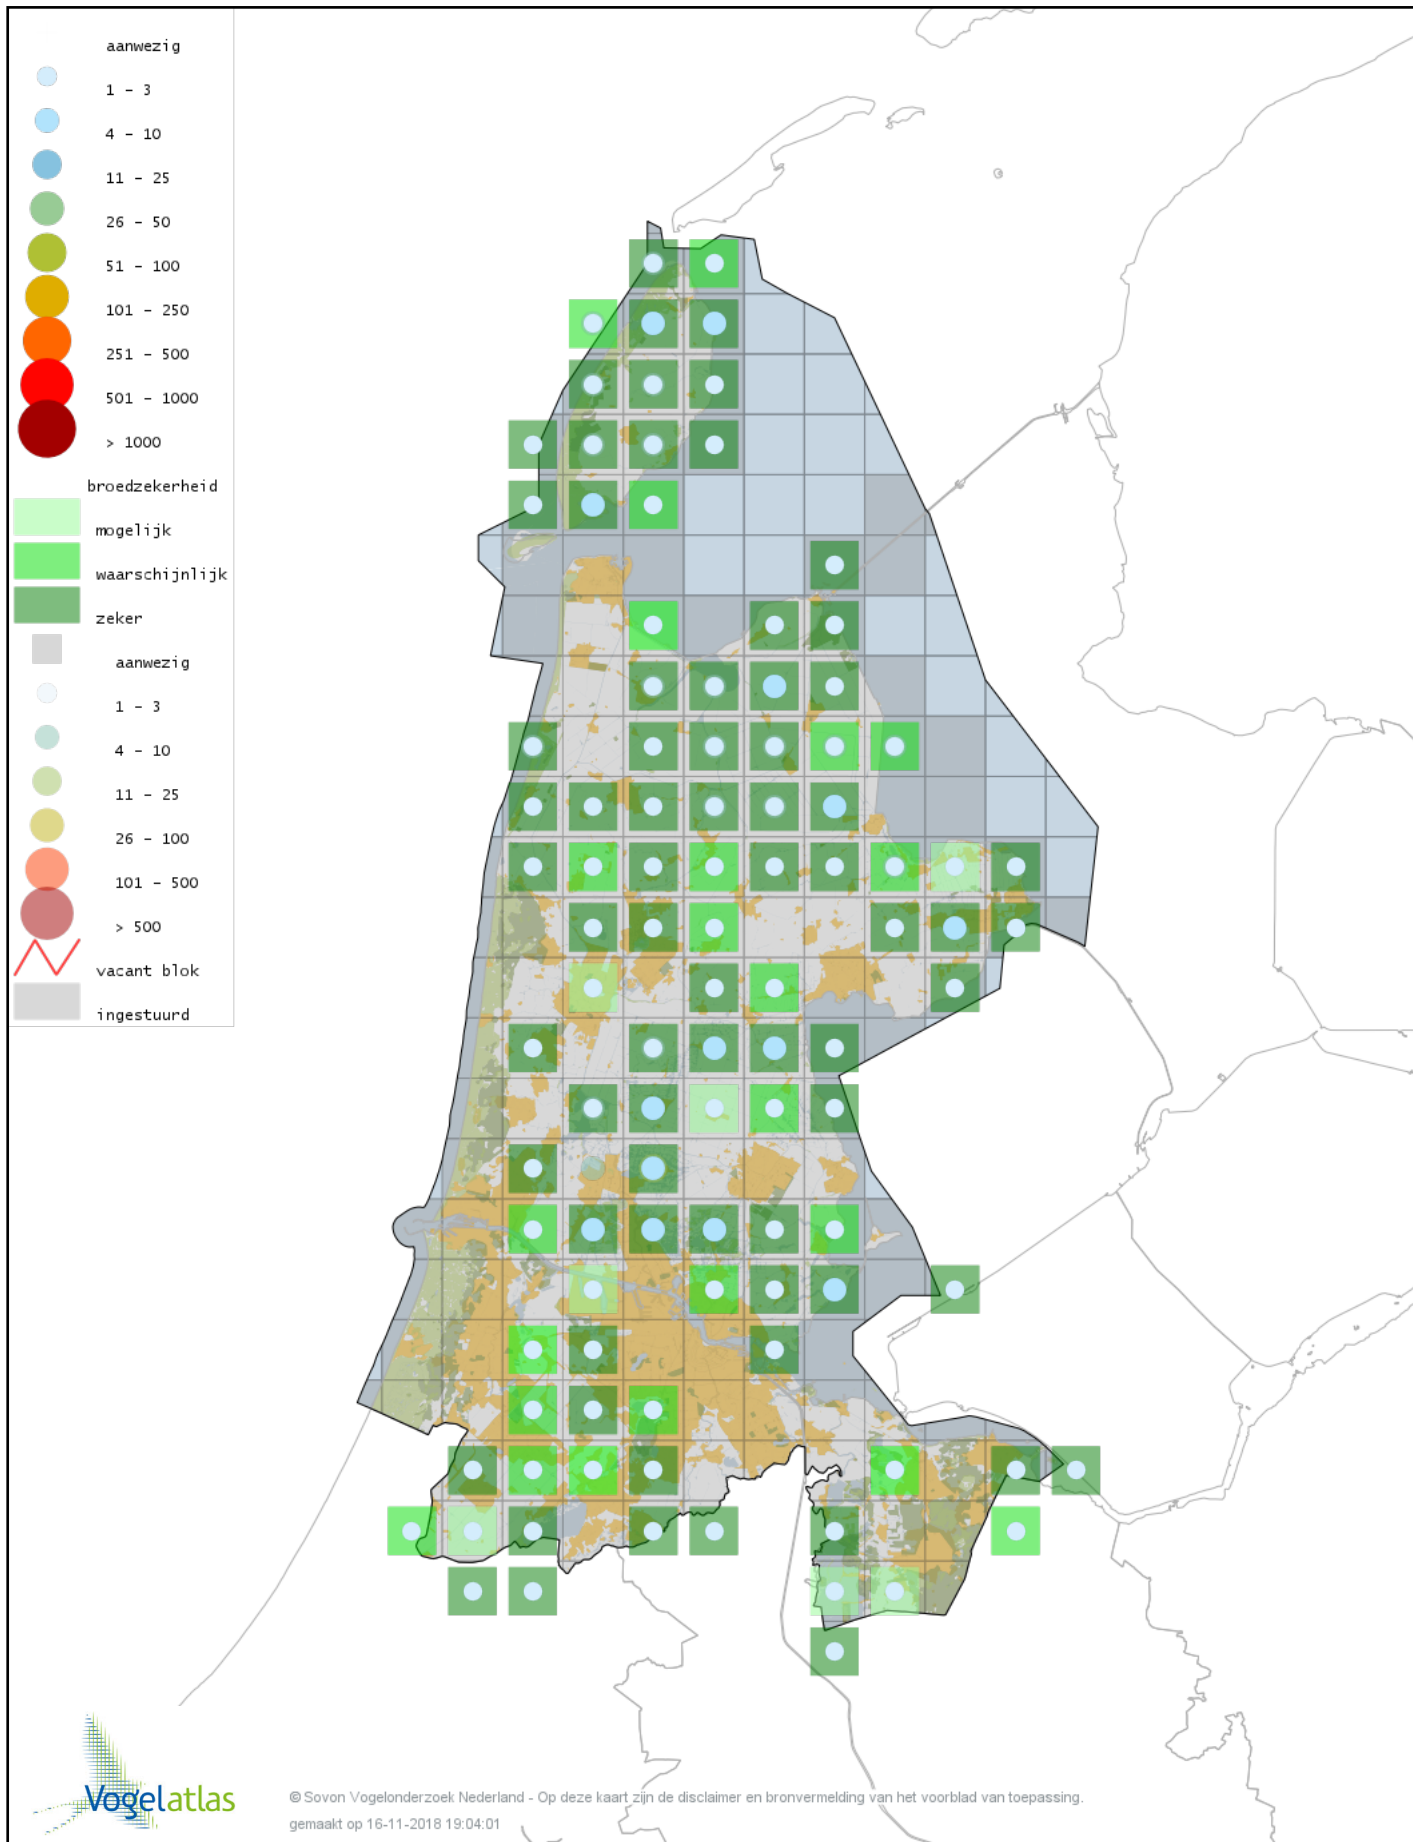

Voorlopige verspreidingskaart Lepelaar broedseizoen

Voorlopige verspreidingskaart Roerdomp broedseizoen

Voorlopige verspreidingskaart Blauwe Reiger broedseizoen

Voorlopige verspreidingskaart Purperreiger broedseizoen

Voorlopige verspreidingskaart Grote Zilverreiger broedseizoen

Voorlopige verspreidingskaart Kleine Zilverreiger broedseizoen

Voorlopige verspreidingskaart Aalscholver broedseizoen

Voorlopige verspreidingskaart Wespendifeet broedseizoen

© Sovon Vogelonderzoek Nederland - Op deze kaart zijn de disclaimer en bronvermelding van het voorblad van toepassing.
gemaakt op 16-11-2018 19:04:01

Voorlopige verspreidingskaart Sperwer broedseizoen

Voorlopige verspreidingskaart Havik broedseizoen

Voorlopige verspreidingskaart Bruine Kiekendief broedseizoen

Voorlopige verspreidingskaart Blauwe Kiekendief broedseizoen

Voorlopige verspreidingskaart Buizerd broedseizoen

Voorlopige verspreidingskaart Waterral broedseizoen