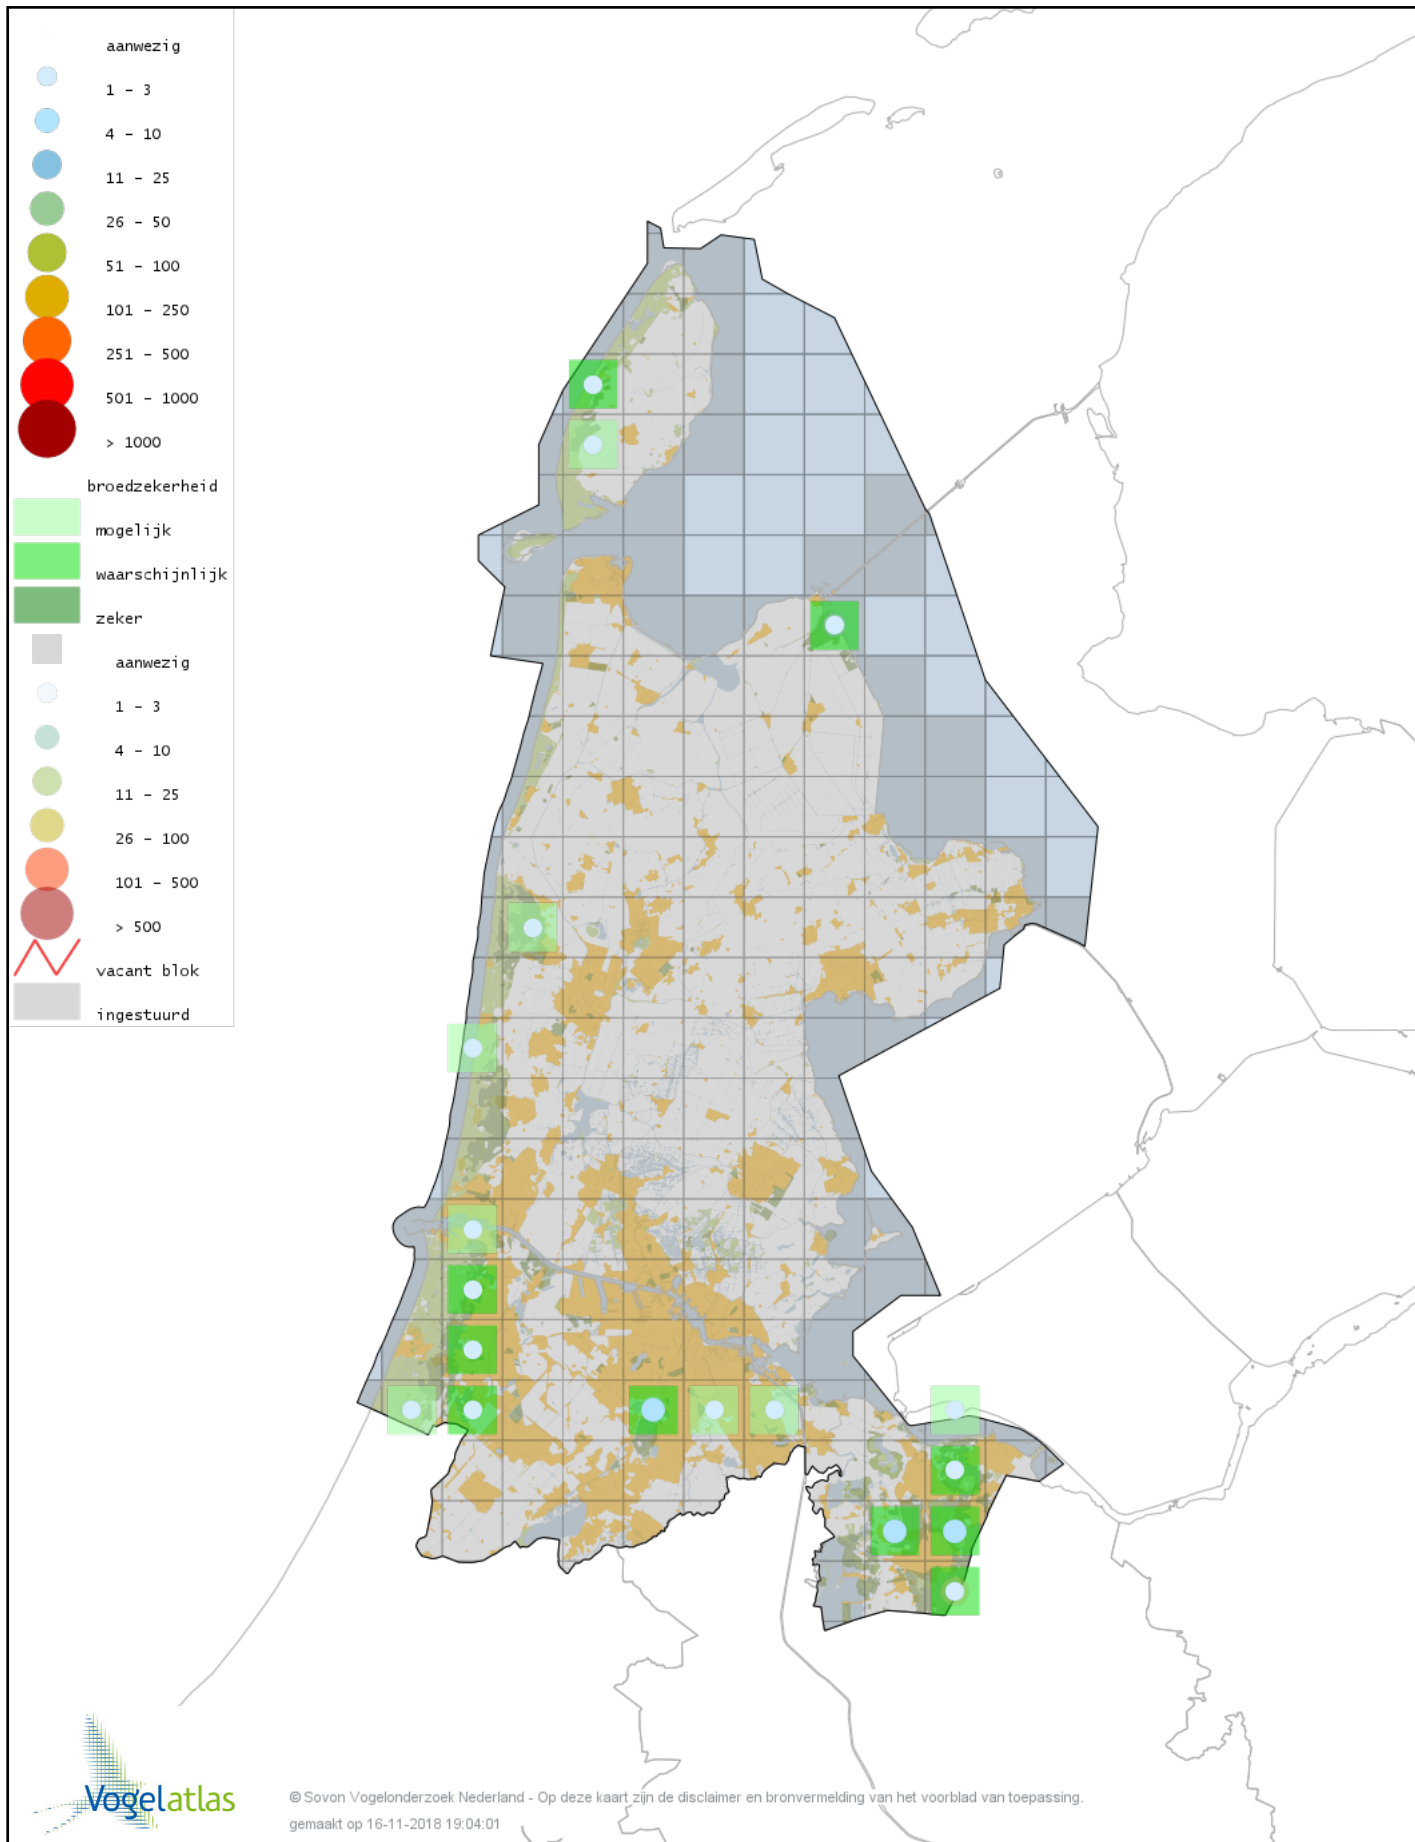

Voorlopige verspreidingskaart Vuurgoudhaan broedseizoen