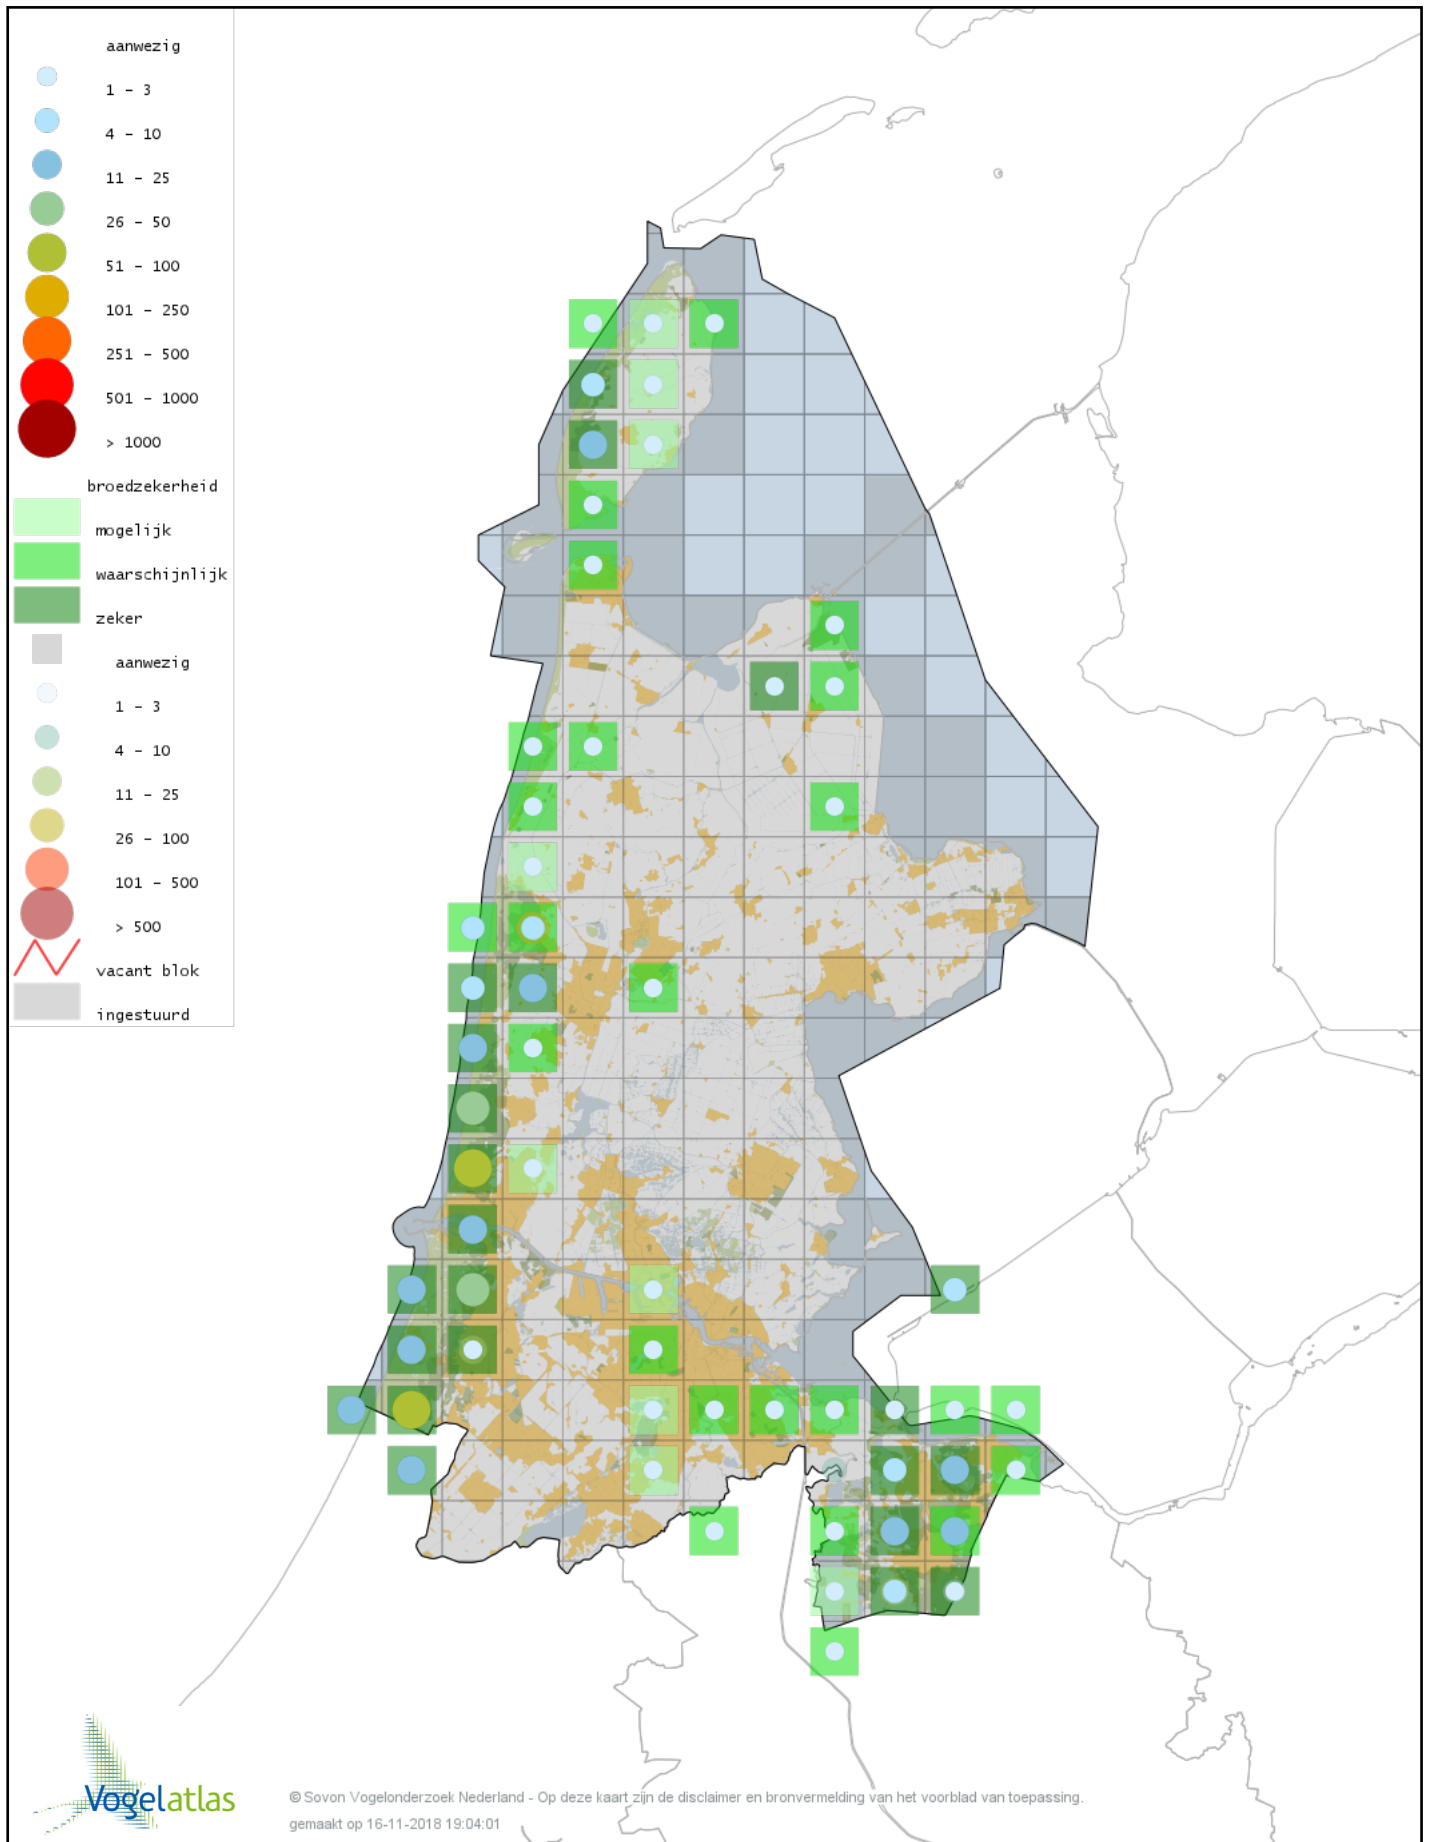

Voorlopige verspreidingskaart Merel broedseizoen

Voorlopige verspreidingskaart Zanglijster broedseizoen

Voorlopige verspreidingskaart Grote Lijster broedseizoen

Voorlopige verspreidingskaart Grauwe Vliegenvanger broedseizoen

Voorlopige verspreidingskaart Roodborst broedseizoen

Voorlopige verspreidingskaart Blauwborst broedseizoen

Voorlopige verspreidingskaart Nachtegaal broedseizoen

Voorlopige verspreidingskaart Bonte Vliegenvanger broedseizoen

Voorlopige verspreidingskaart Zwarte Roodstaart broedseizoen

Voorlopige verspreidingskaart Gekraagde Roodstaart broedseizoen

Voorlopige verspreidingskaart Paapje broedseizoen

Voorlopige verspreidingskaart Roodborsttapuit broedseizoen