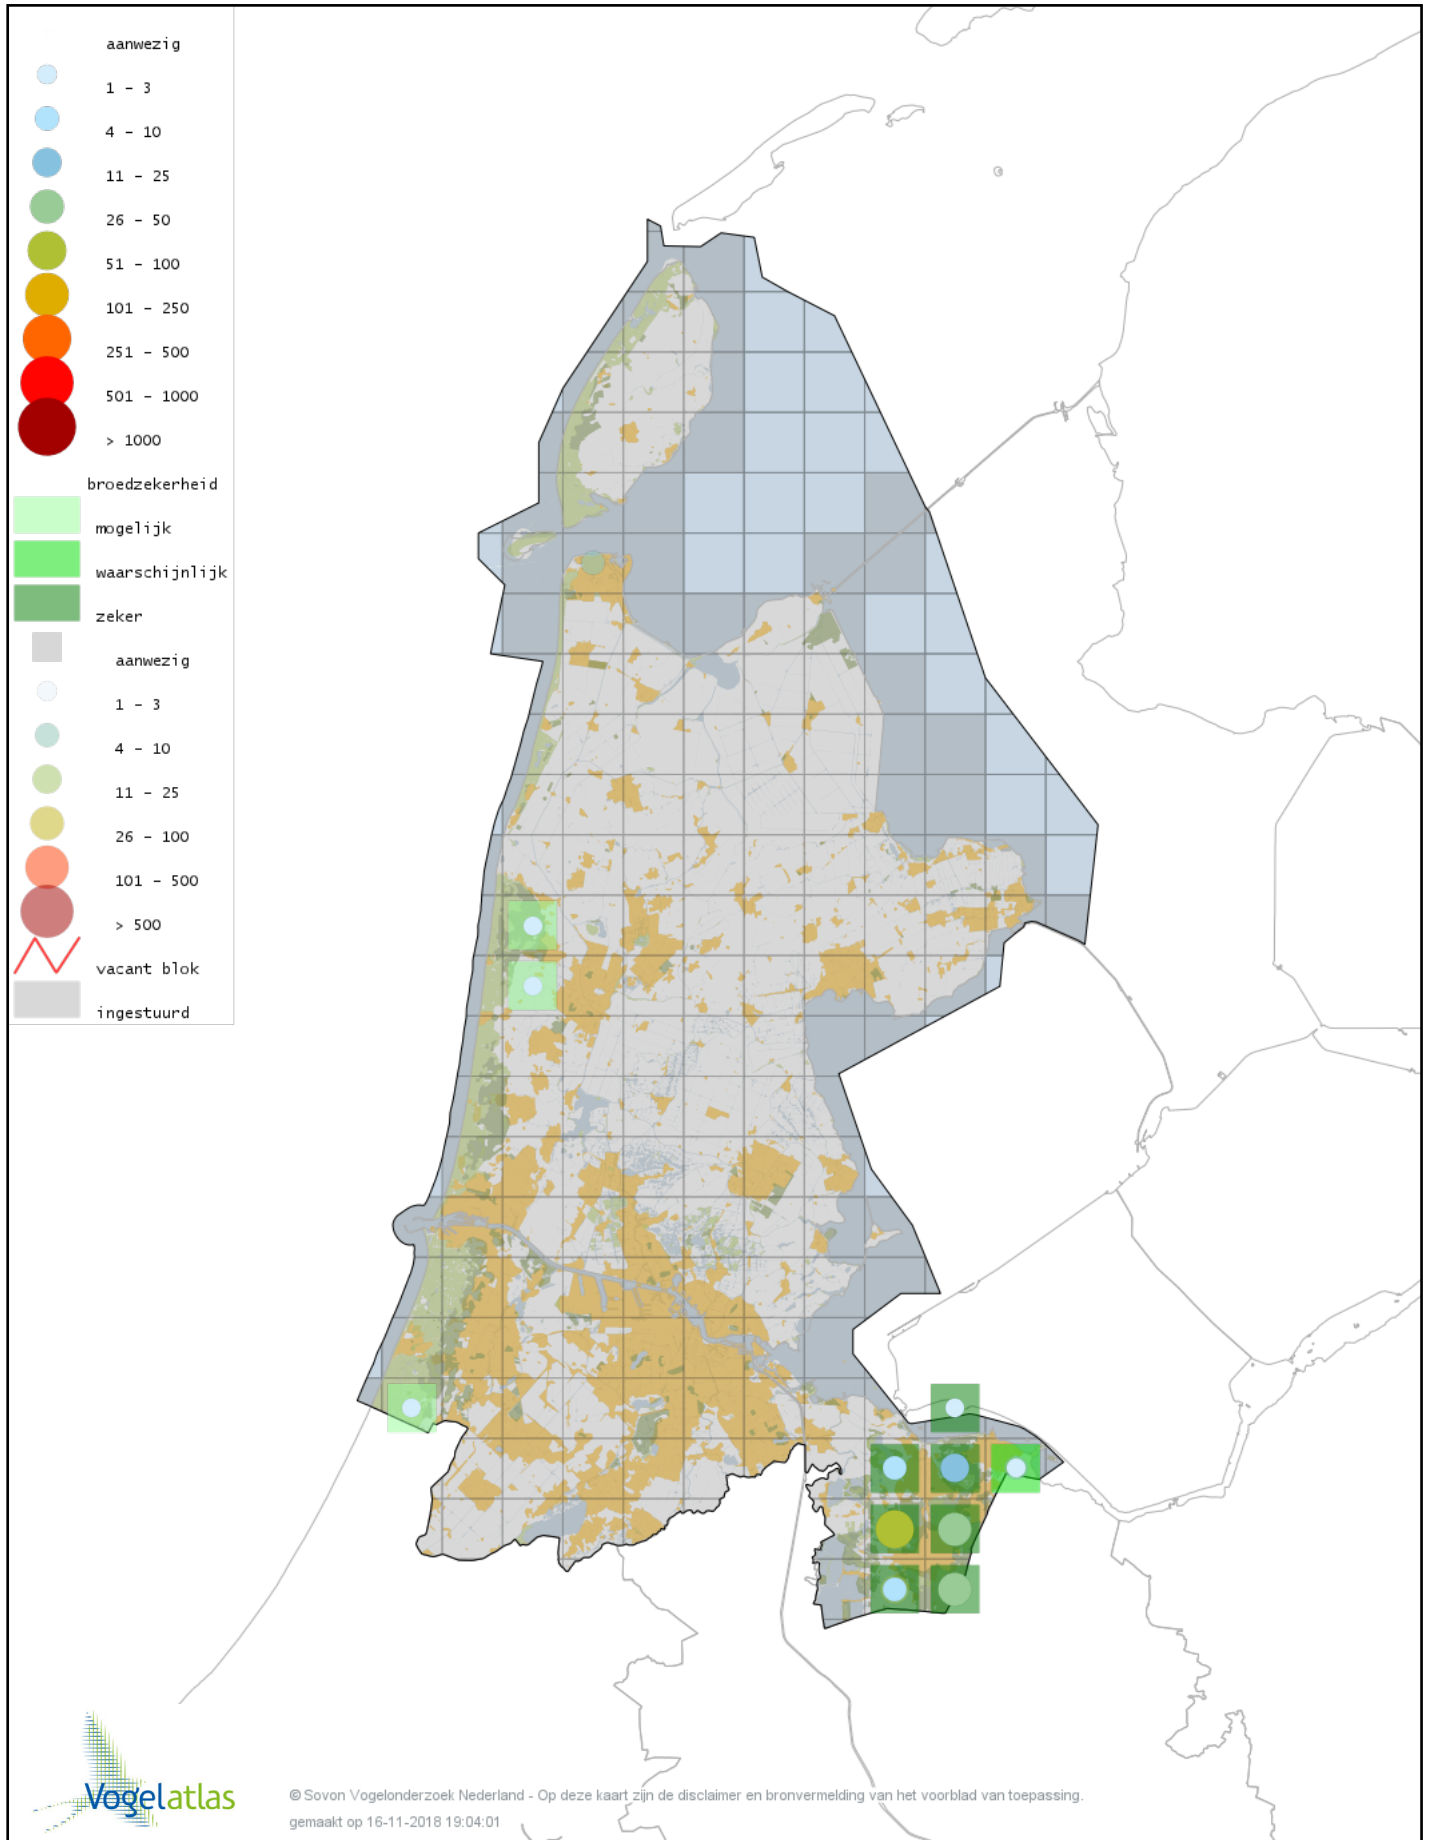

Voorlopige verspreidingskaart Merel broedseizoen

Voorlopige verspreidingskaart Zanglijster broedseizoen

Voorlopige verspreidingskaart Grote Lijster broedseizoen

Voorlopige verspreidingskaart Grauwe Vliegenvanger broedseizoen

Voorlopige verspreidingskaart Roodborst broedseizoen

Voorlopige verspreidingskaart Blauwborst broedseizoen

Voorlopige verspreidingskaart Nachtegaal broedseizoen

Voorlopige verspreidingskaart Bonte Vliegenvanger broedseizoen