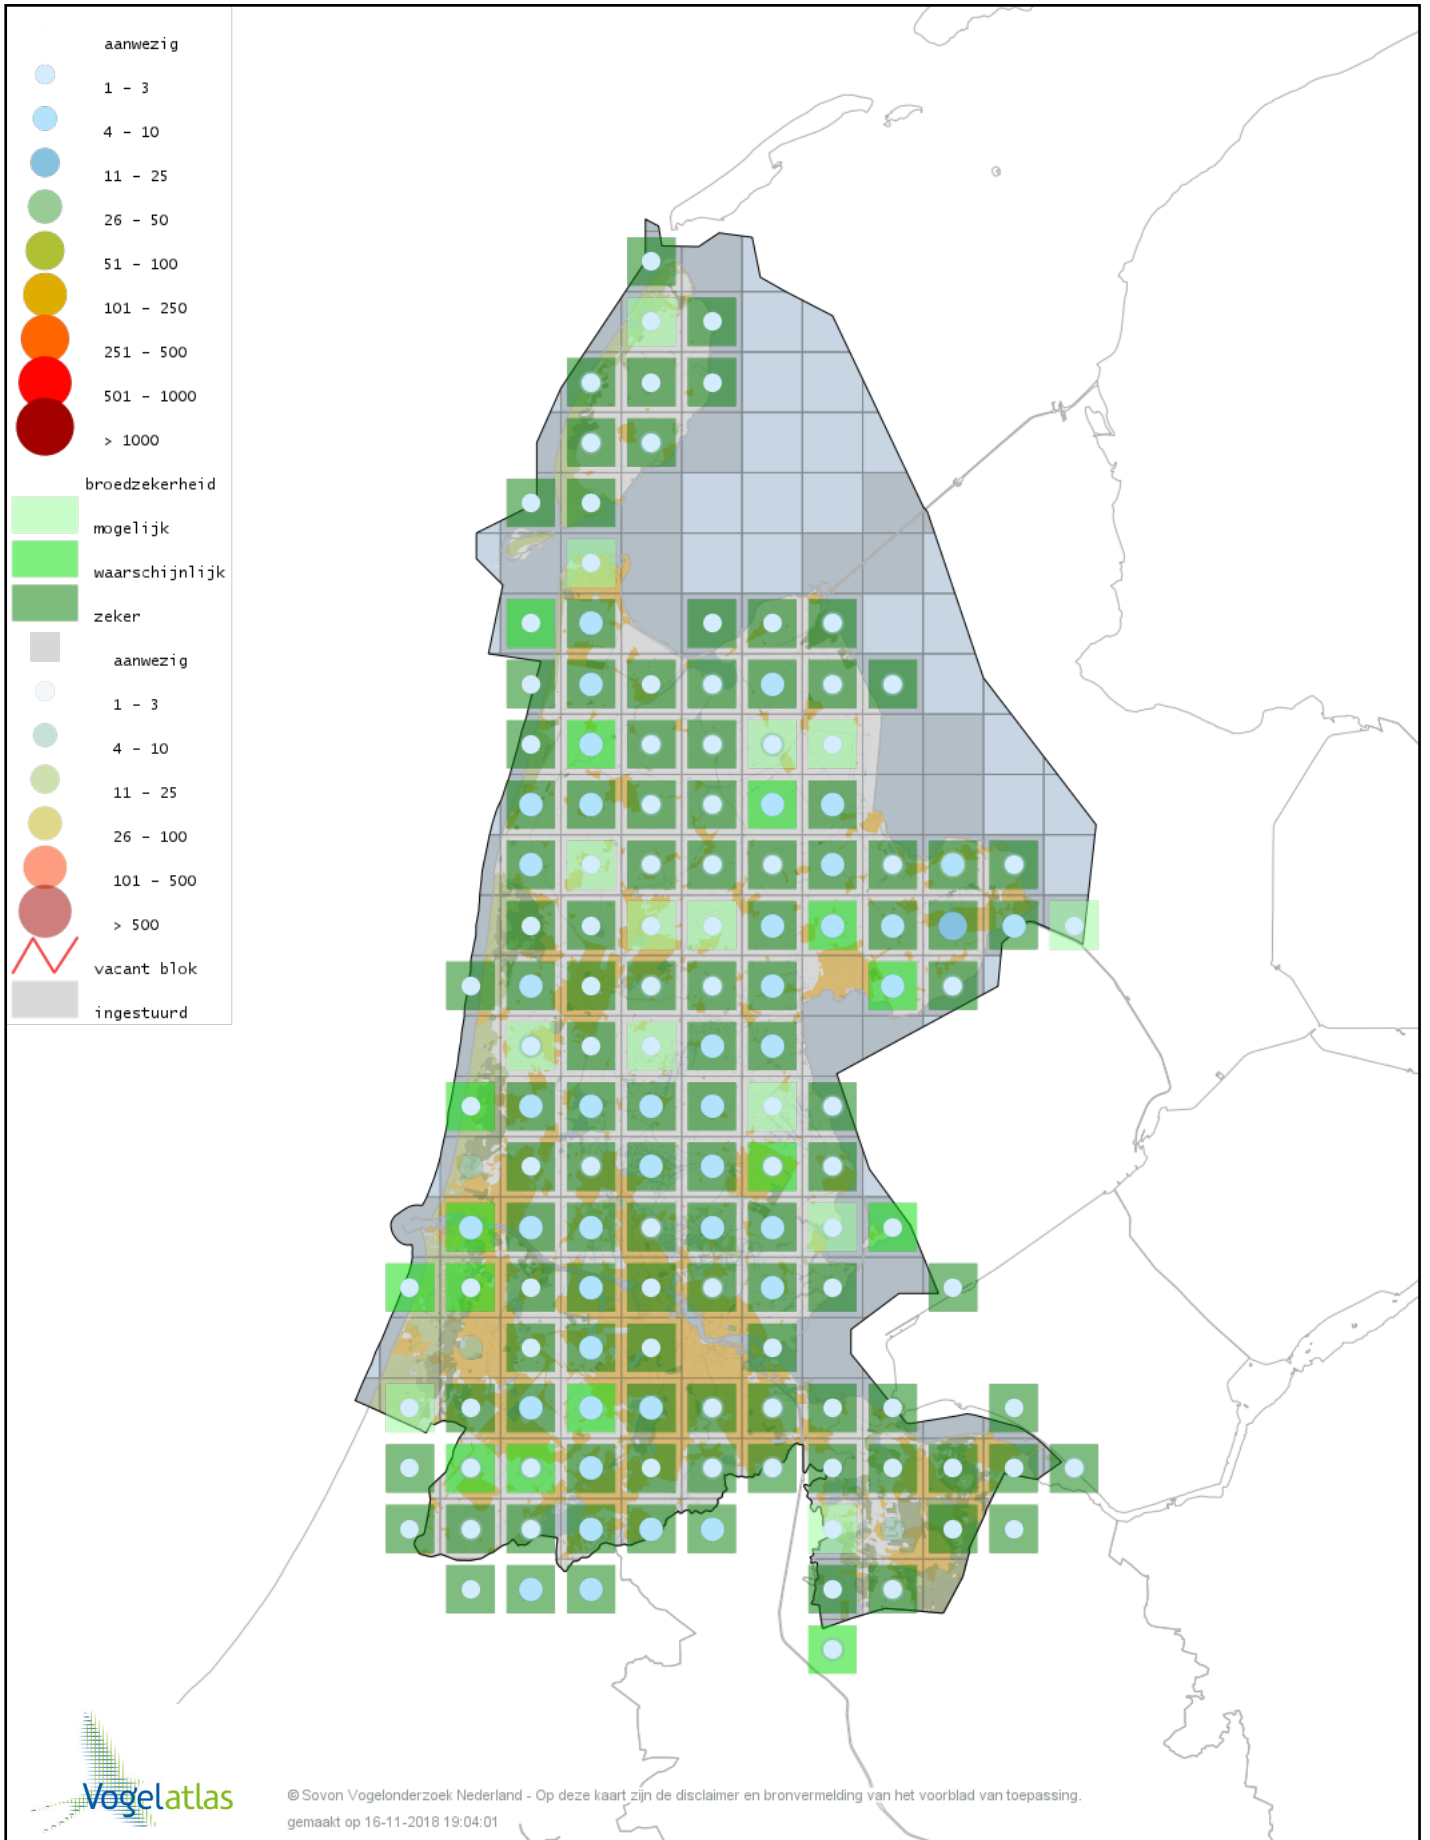

Voorlopige verspreidingskaart Gierzwaluw broedseizoen

Voorlopige verspreidingskaart IJsvogel broedseizoen

Voorlopige verspreidingskaart Middelste Bonte Specht broedseizoen

Voorlopige verspreidingskaart Kleine Bonte Specht broedseizoen

Voorlopige verspreidingskaart Grote Bonte Specht broedseizoen

Voorlopige verspreidingskaart Zwarte Specht broedseizoen

Voorlopige verspreidingskaart Groene Specht broedseizoen

Voorlopige verspreidingskaart Torenvalk broedseizoen

Voorlopige verspreidingskaart Boomvalk broedseizoen

Voorlopige verspreidingskaart Slechtvalk broedseizoen

Voorlopige verspreidingskaart Grote Alexanderparkiet broedseizoen

Voorlopige verspreidingskaart Halsbandparkiet broedseizoen