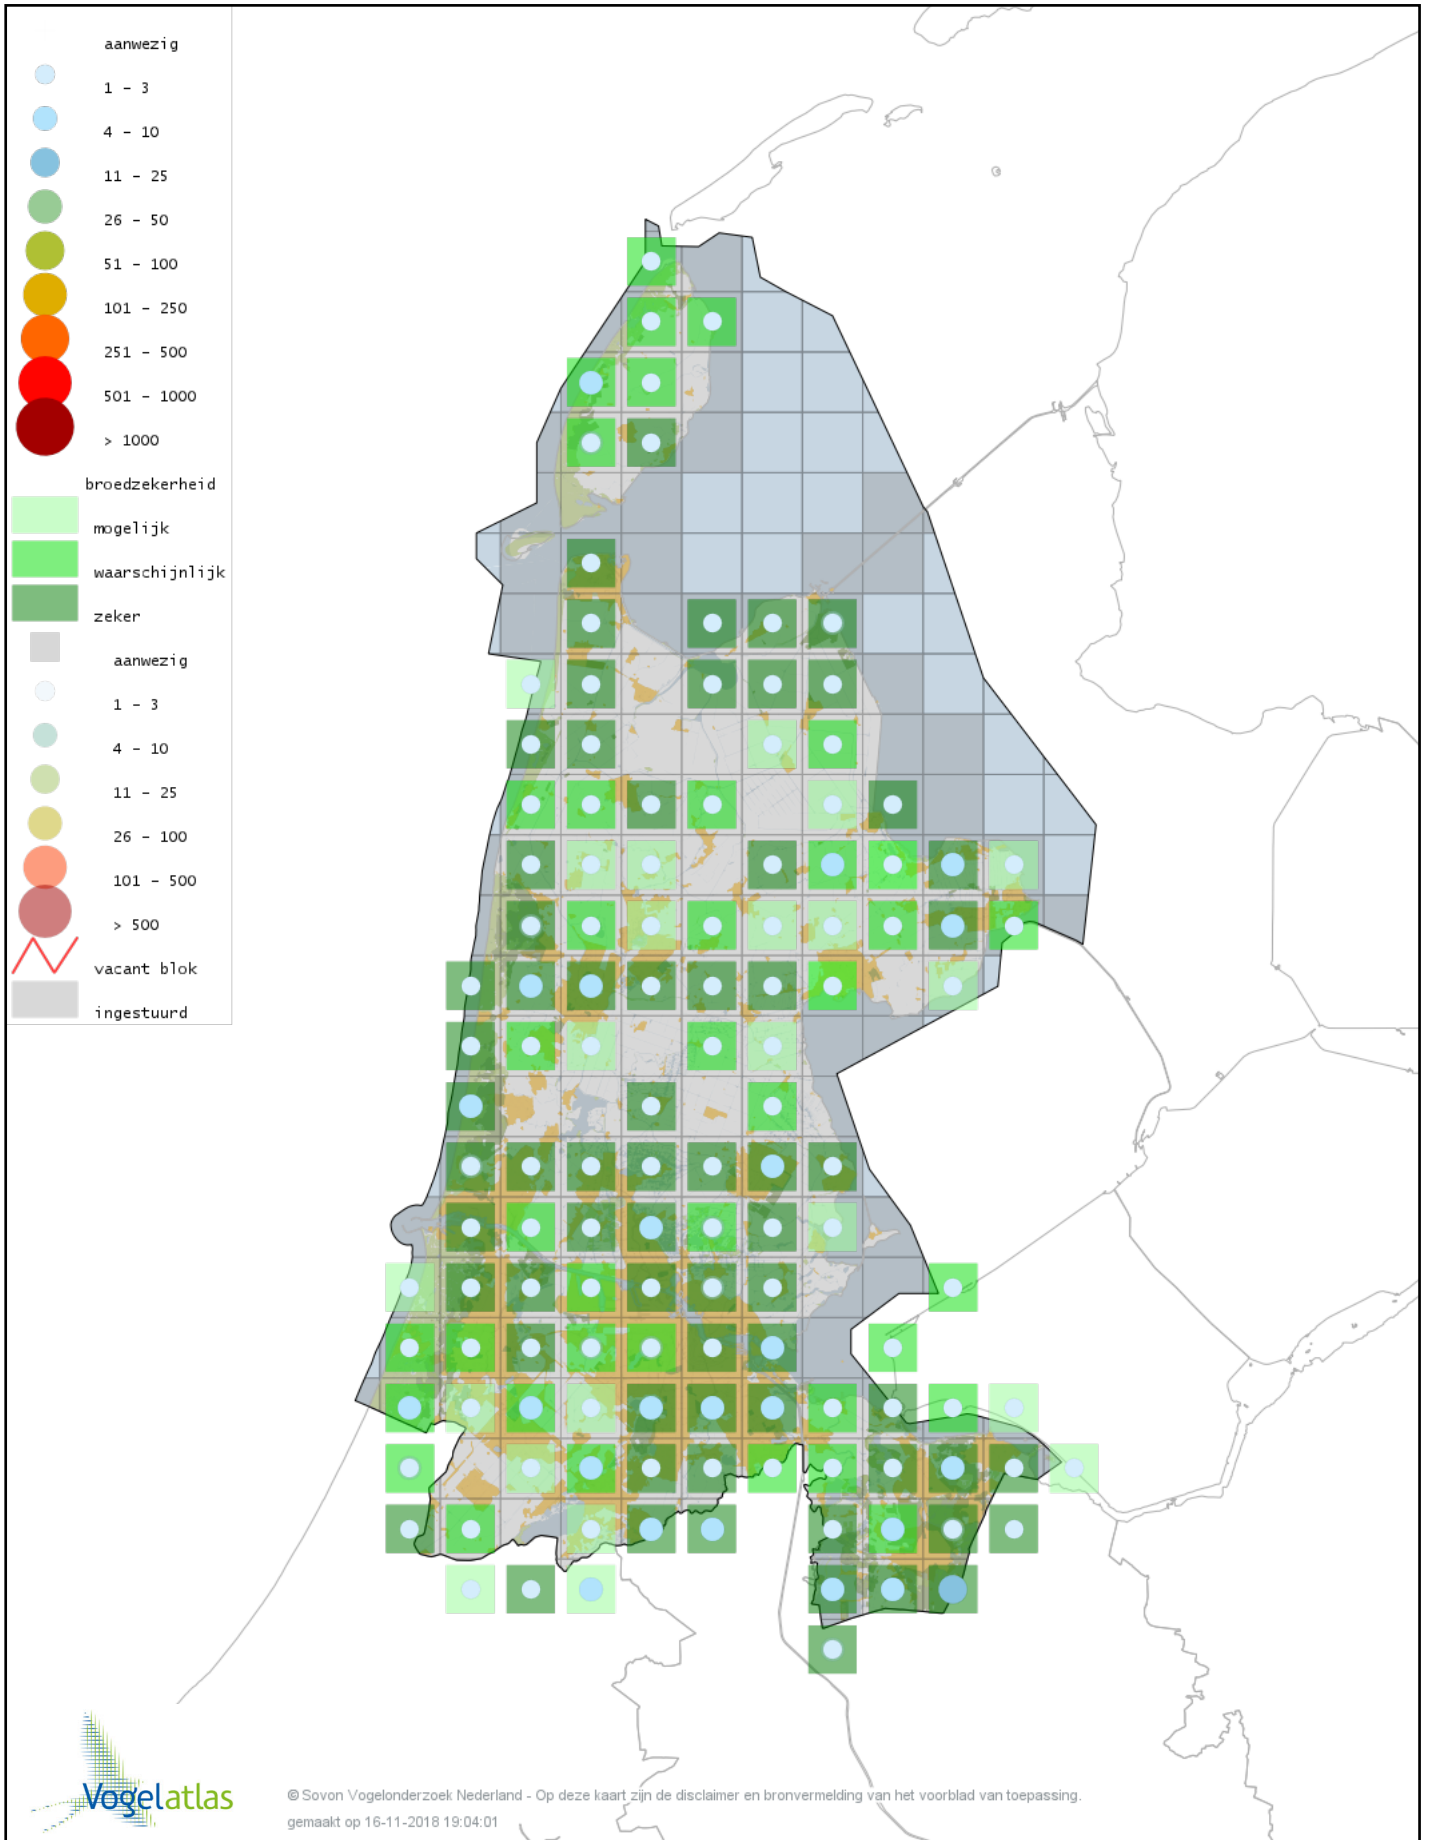

Voorlopige verspreidingskaart Lepelaar broedseizoen

Voorlopige verspreidingskaart Roerdomp broedseizoen

Voorlopige verspreidingskaart Blauwe Reiger broedseizoen

Voorlopige verspreidingskaart Purperreiger broedseizoen

Voorlopige verspreidingskaart Grote Zilverreiger broedseizoen

Voorlopige verspreidingskaart Kleine Zilverreiger broedseizoen

Voorlopige verspreidingskaart Aalscholver broedseizoen

Voorlopige verspreidingskaart Wespendifeet broedseizoen

© Sovon Vogelonderzoek Nederland - Op deze kaart zijn de disclaimer en bronvermelding van het voorblad van toepassing.
gemaakt op 16-11-2018 19:04:01

Voorlopige verspreidingskaart Sperwer broedseizoen

Voorlopige verspreidingskaart Havik broedseizoen

Voorlopige verspreidingskaart Bruine Kiekendief broedseizoen

Voorlopige verspreidingskaart Blauwe Kiekendief broedseizoen

Voorlopige verspreidingskaart Buizerd broedseizoen

Voorlopige verspreidingskaart Waterral broedseizoen