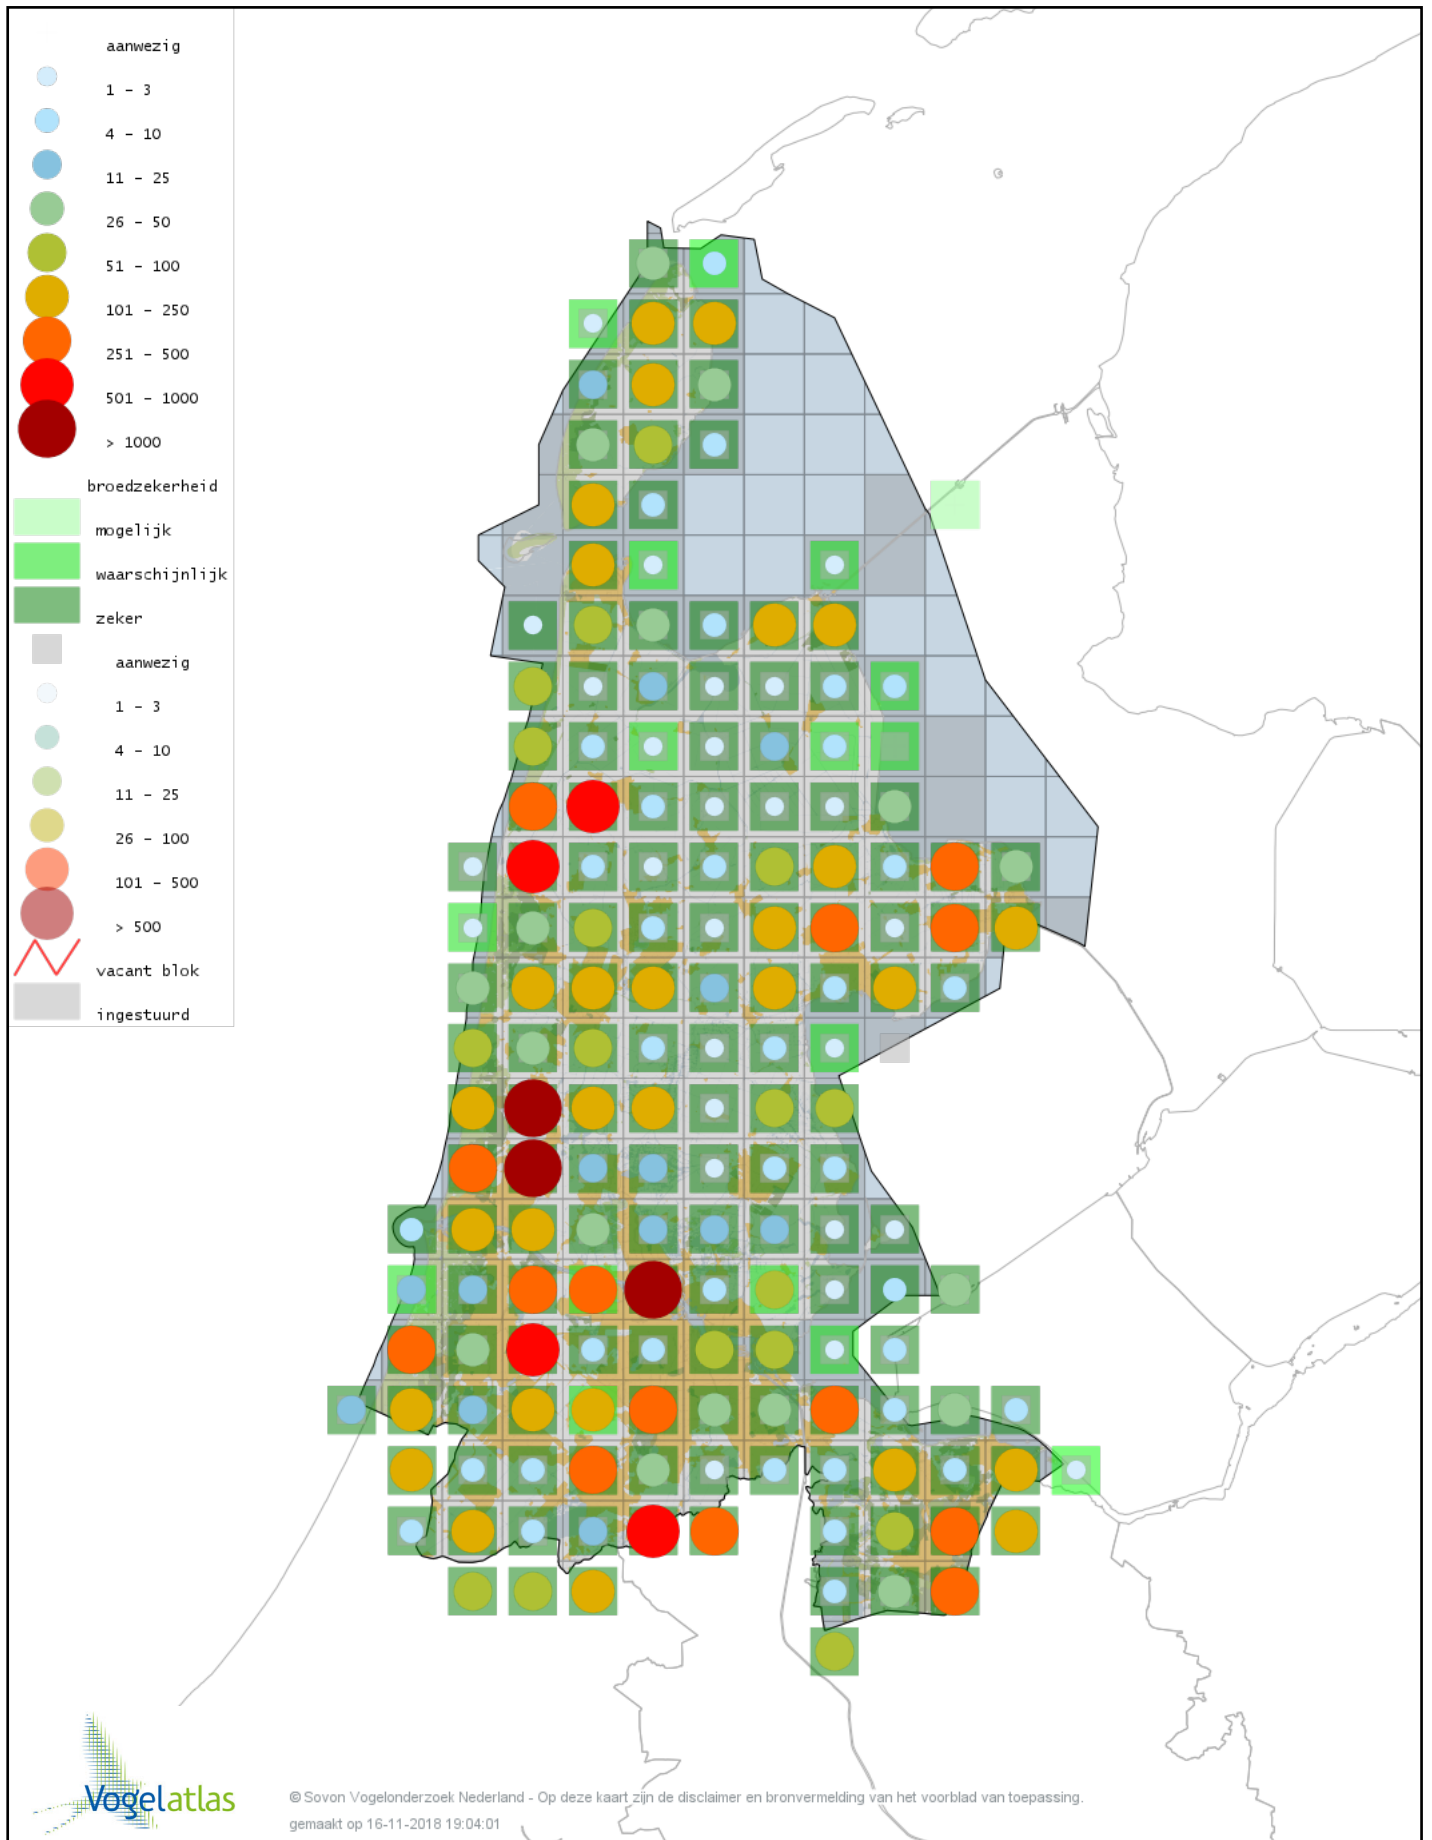

Voorlopige verspreidingskaart Winterkoning broedseizoen

Voorlopige verspreidingskaart Boomklever broedseizoen

Voorlopige verspreidingskaart Boomkruiper broedseizoen

Voorlopige verspreidingskaart Spreeuw broedseizoen

Voorlopige verspreidingskaart Merel broedseizoen

Voorlopige verspreidingskaart Zanglijster broedseizoen

Voorlopige verspreidingskaart Grote Lijster broedseizoen

Voorlopige verspreidingskaart Grauwe Vliegenvanger broedseizoen