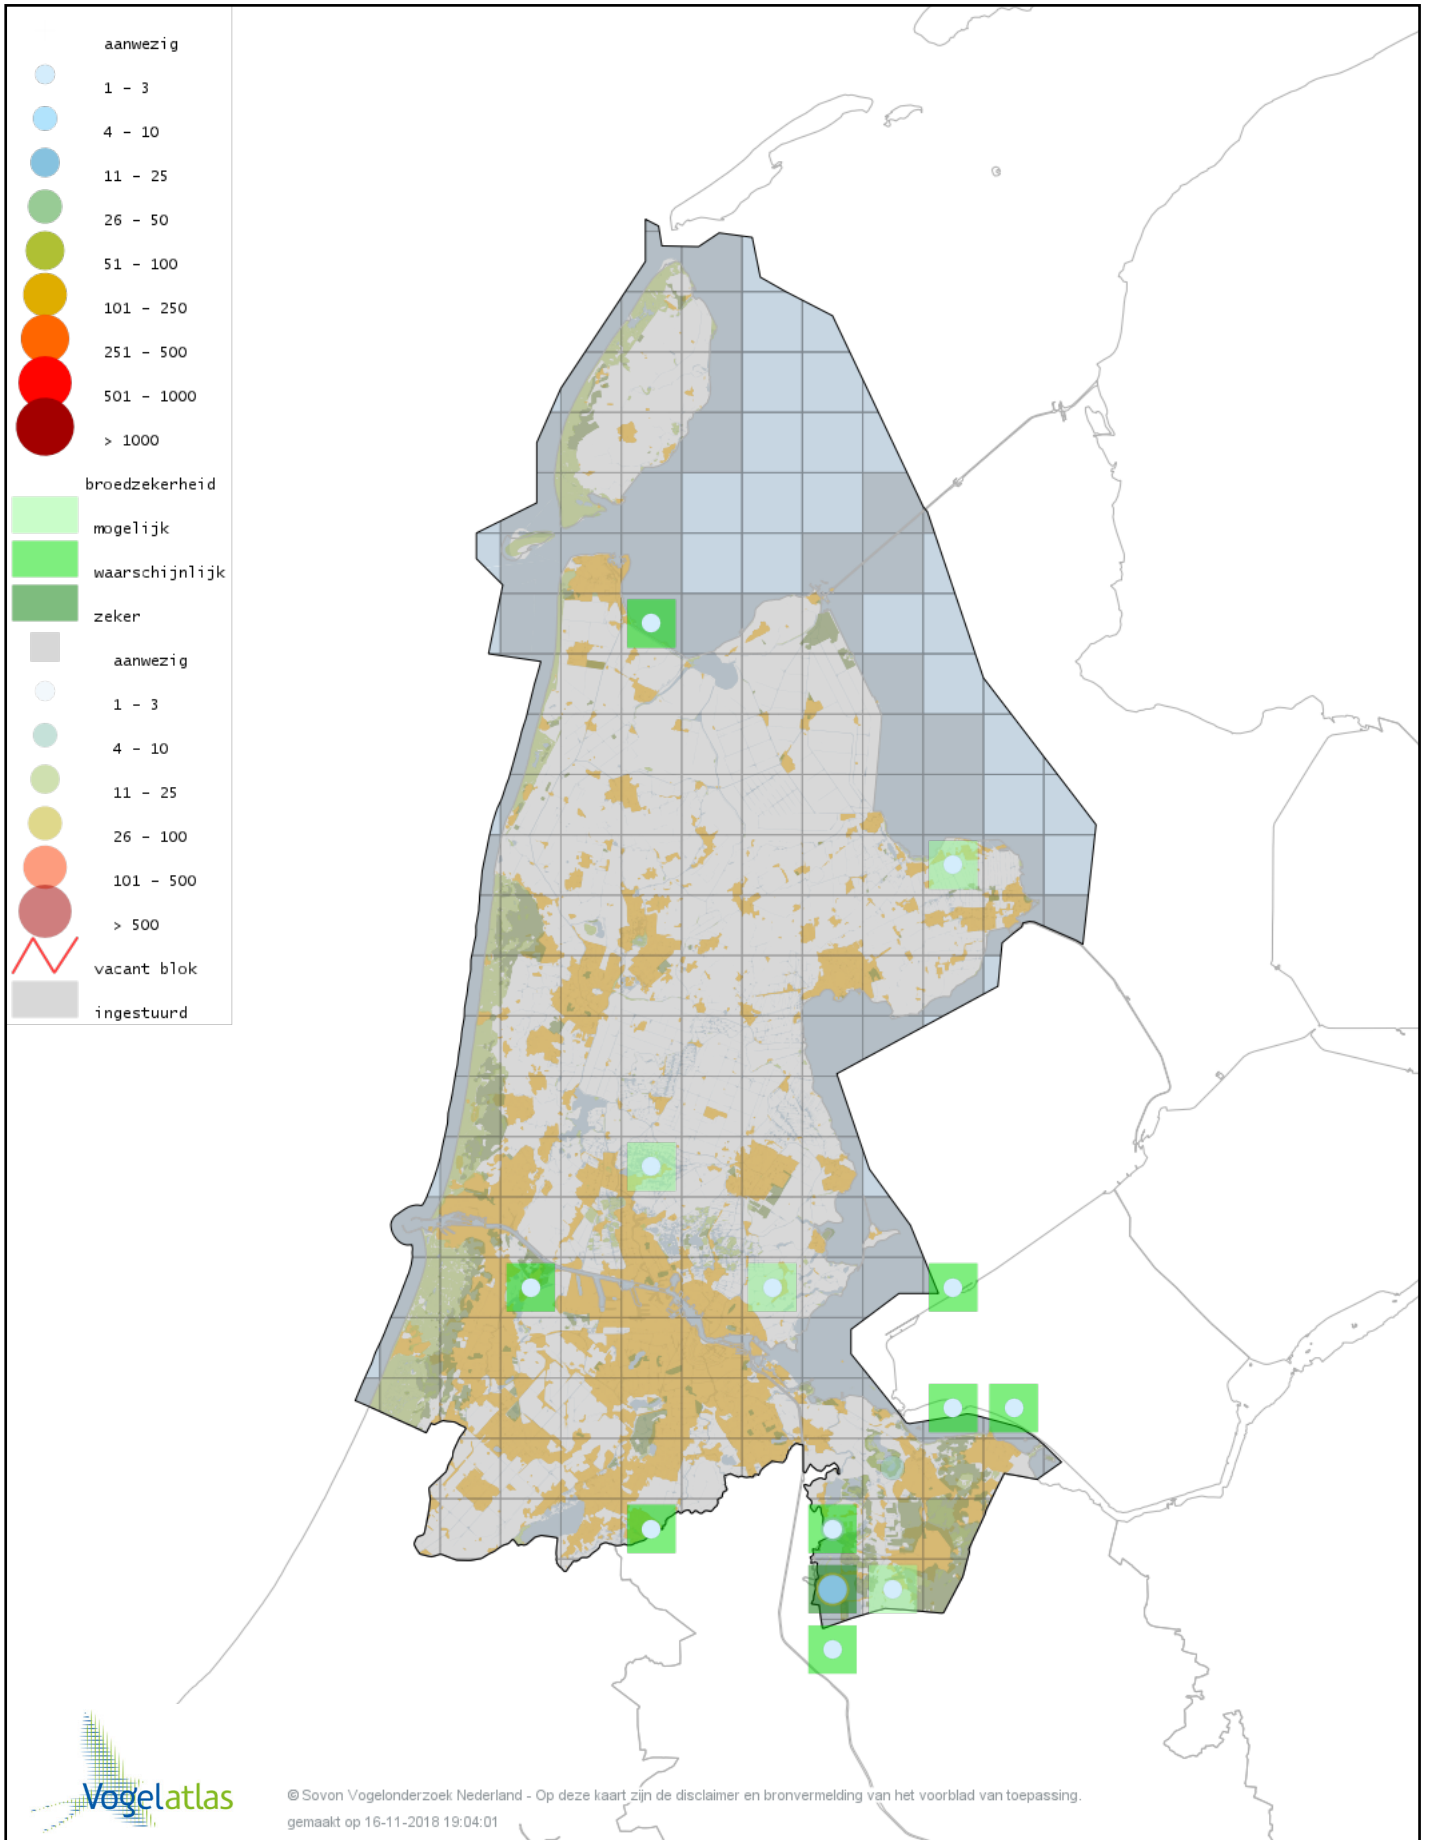

Voorlopige verspreidingskaart Tjiftjaf broedseizoen

Voorlopige verspreidingskaart Iberische Tjiftjaf broedseizoen

Voorlopige verspreidingskaart Fluiter broedseizoen

Voorlopige verspreidingskaart Grote Karekiet broedseizoen

Voorlopige verspreidingskaart Rietzanger broedseizoen

Voorlopige verspreidingskaart Kleine Karekiet broedseizoen

Voorlopige verspreidingskaart Bosrietzanger broedseizoen

Voorlopige verspreidingskaart Orpheusspotvogel broedseizoen