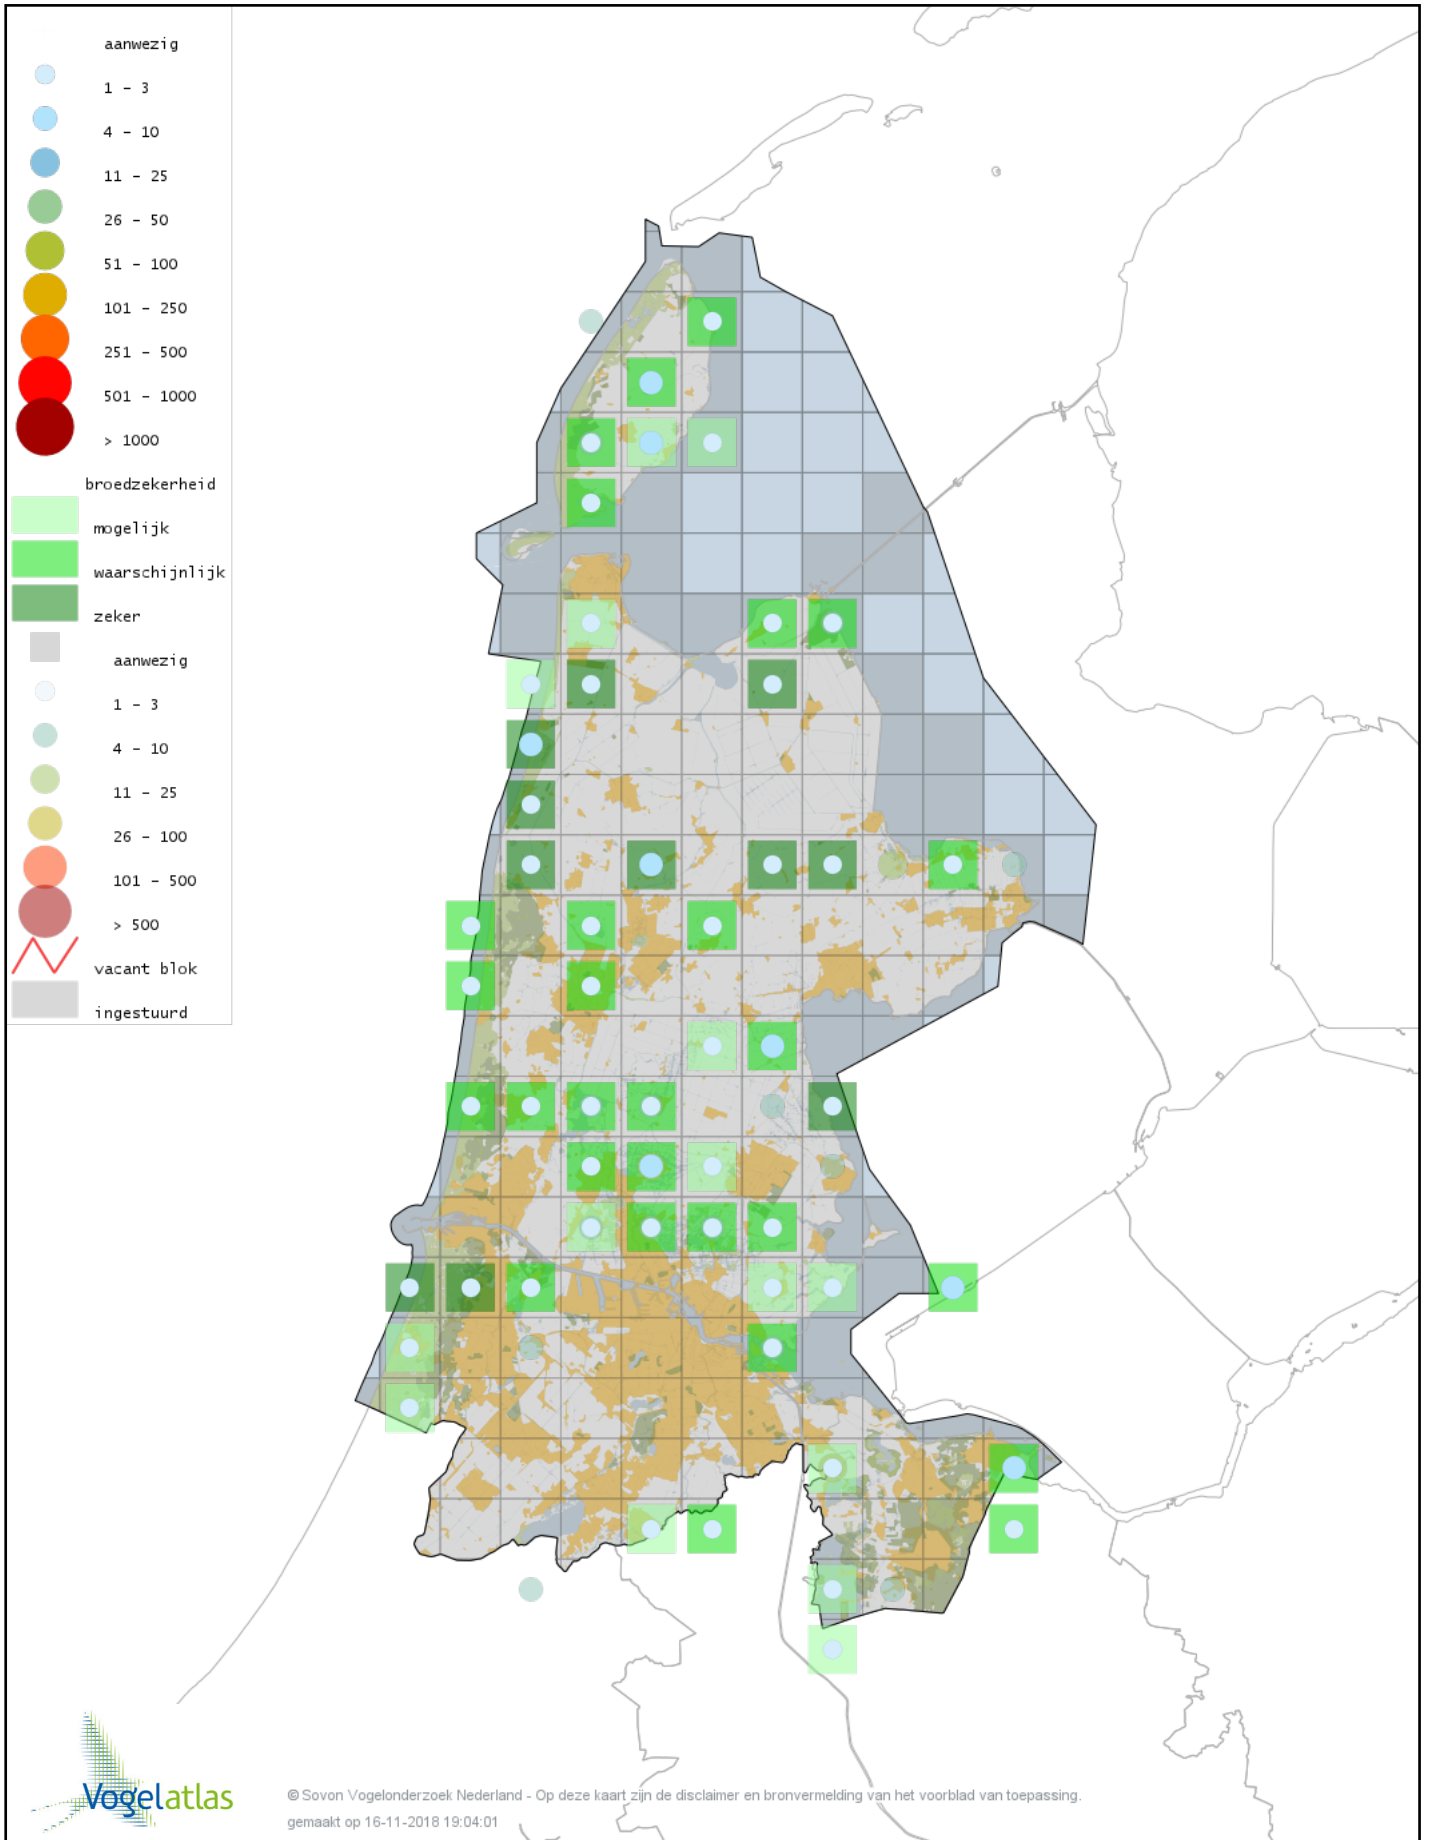

Voorlopige verspreidingskaart Zomertaling broedseizoen

Voorlopige verspreidingskaart Slobeend broedseizoen

Voorlopige verspreidingskaart Krakeend broedseizoen

Voorlopige verspreidingskaart Smient broedseizoen

Voorlopige verspreidingskaart Wilde Eend broedseizoen

Voorlopige verspreidingskaart Soepeend broedseizoen

Voorlopige verspreidingskaart Pijlstaart broedseizoen

Voorlopige verspreidingskaart Wintertaling broedseizoen

Voorlopige verspreidingskaart Krooneend broedseizoen

Voorlopige verspreidingskaart Tafeleend broedseizoen

Voorlopige verspreidingskaart Kuifeend broedseizoen

Voorlopige verspreidingskaart Eider broedseizoen

Voorlopige verspreidingskaart Rosse Stekelstaart broedseizoen

Voorlopige verspreidingskaart Kalkoen broedseizoen

Voorlopige verspreidingskaart Patrijs broedseizoen

Voorlopige verspreidingskaart Kwartel broedseizoen