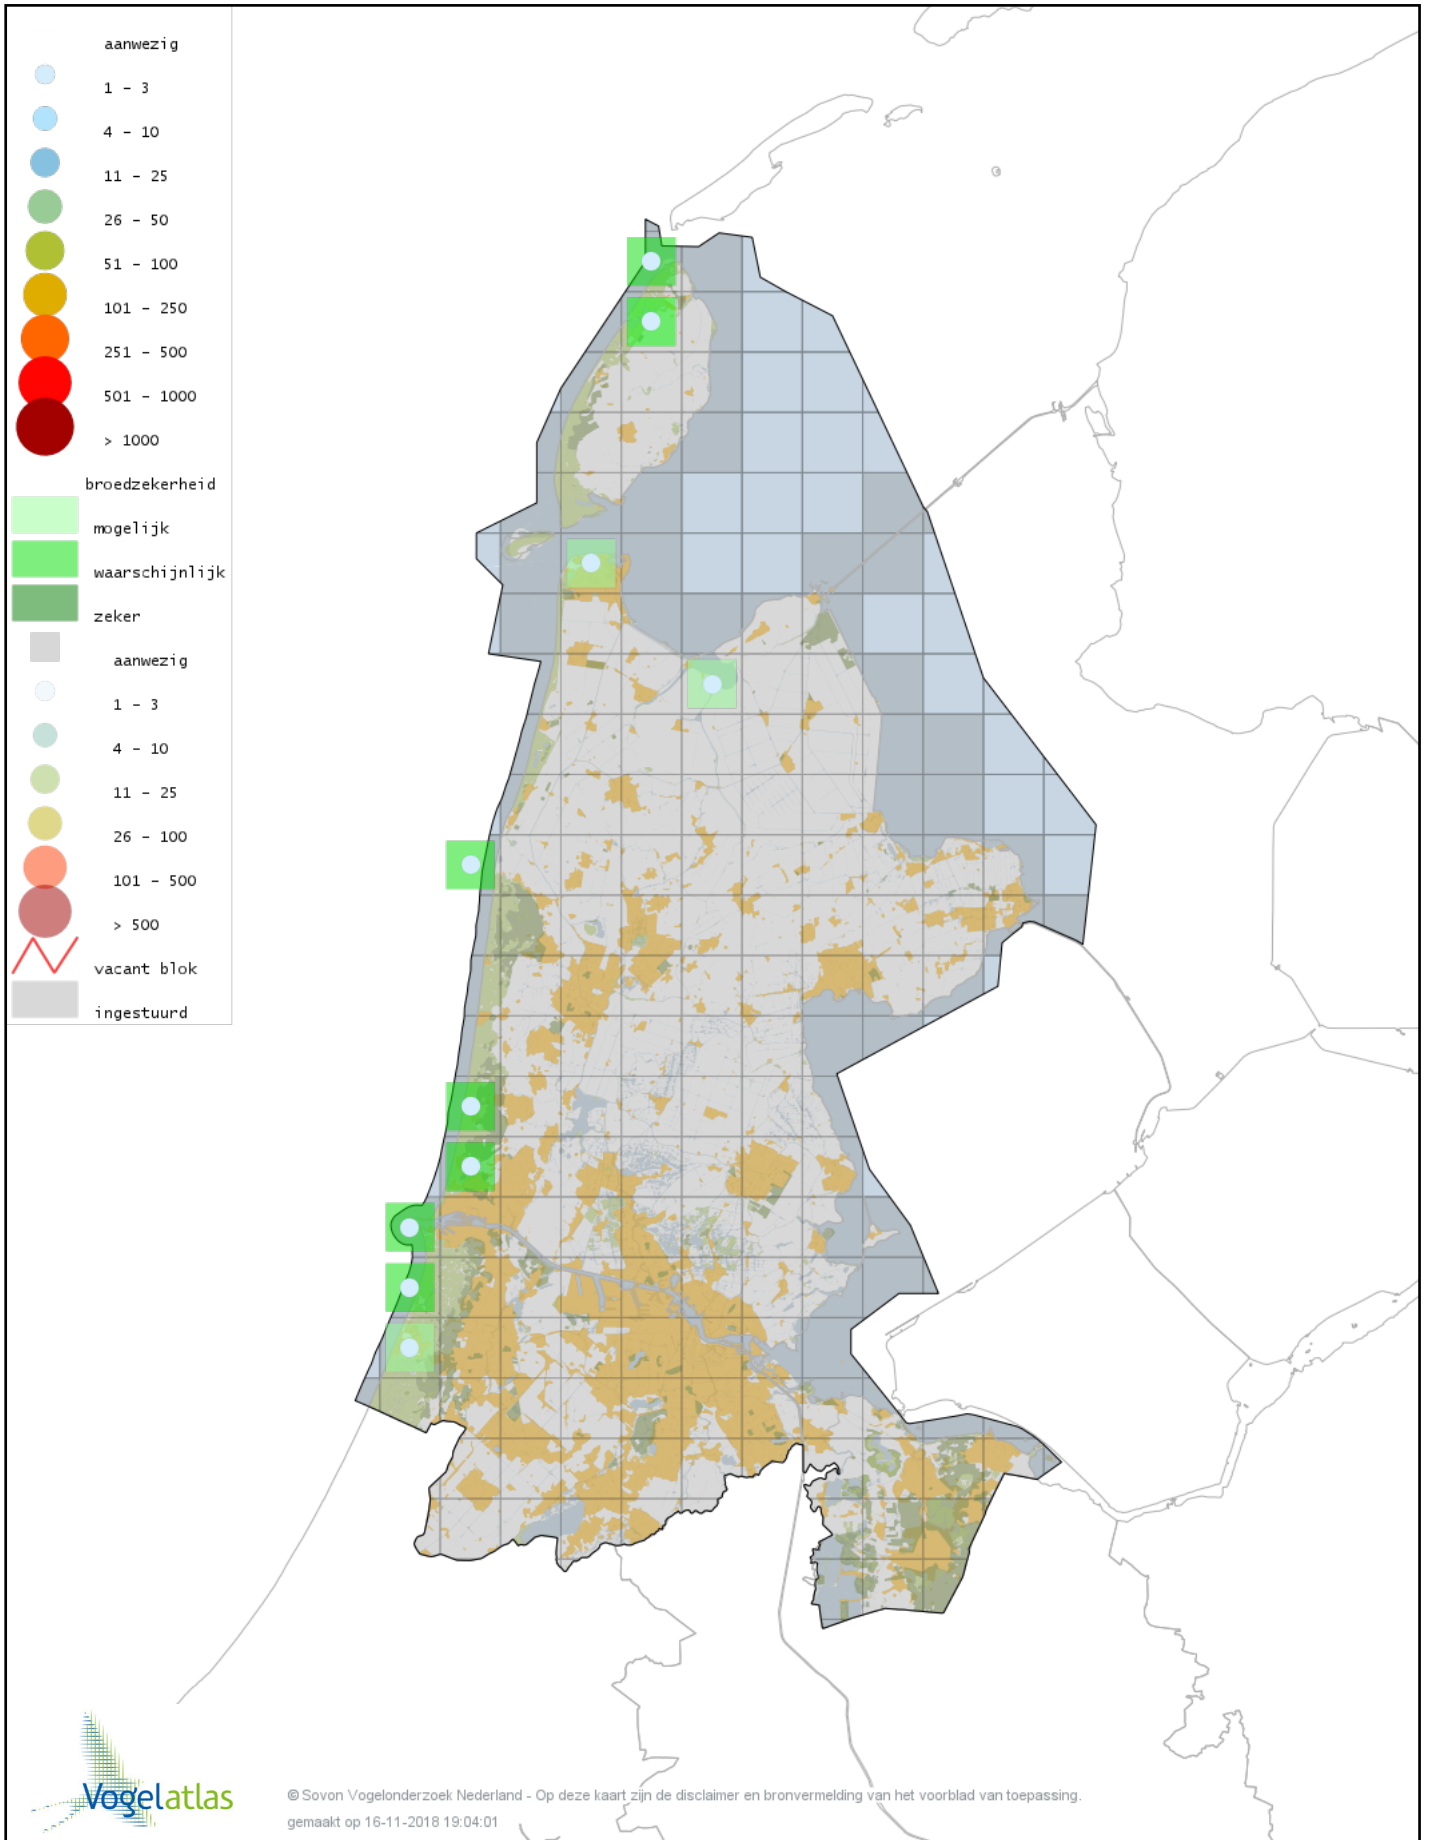

Voorlopige verspreidingskaart Gele Kwikstaart broedseizoen

Voorlopige verspreidingskaart Engelse Kwikstaart broedseizoen

Voorlopige verspreidingskaart Grote Gele Kwikstaart broedseizoen

Voorlopige verspreidingskaart Rouwkwikstaart broedseizoen

Voorlopige verspreidingskaart Witte Kwikstaart broedseizoen

Voorlopige verspreidingskaart Graspieper broedseizoen

Voorlopige verspreidingskaart Boompieper broedseizoen

Voorlopige verspreidingskaart Vink broedseizoen

Voorlopige verspreidingskaart Appelvink broedseizoen

Voorlopige verspreidingskaart Goudvink broedseizoen

Voorlopige verspreidingskaart Roodmus broedseizoen

Voorlopige verspreidingskaart Groenling broedseizoen