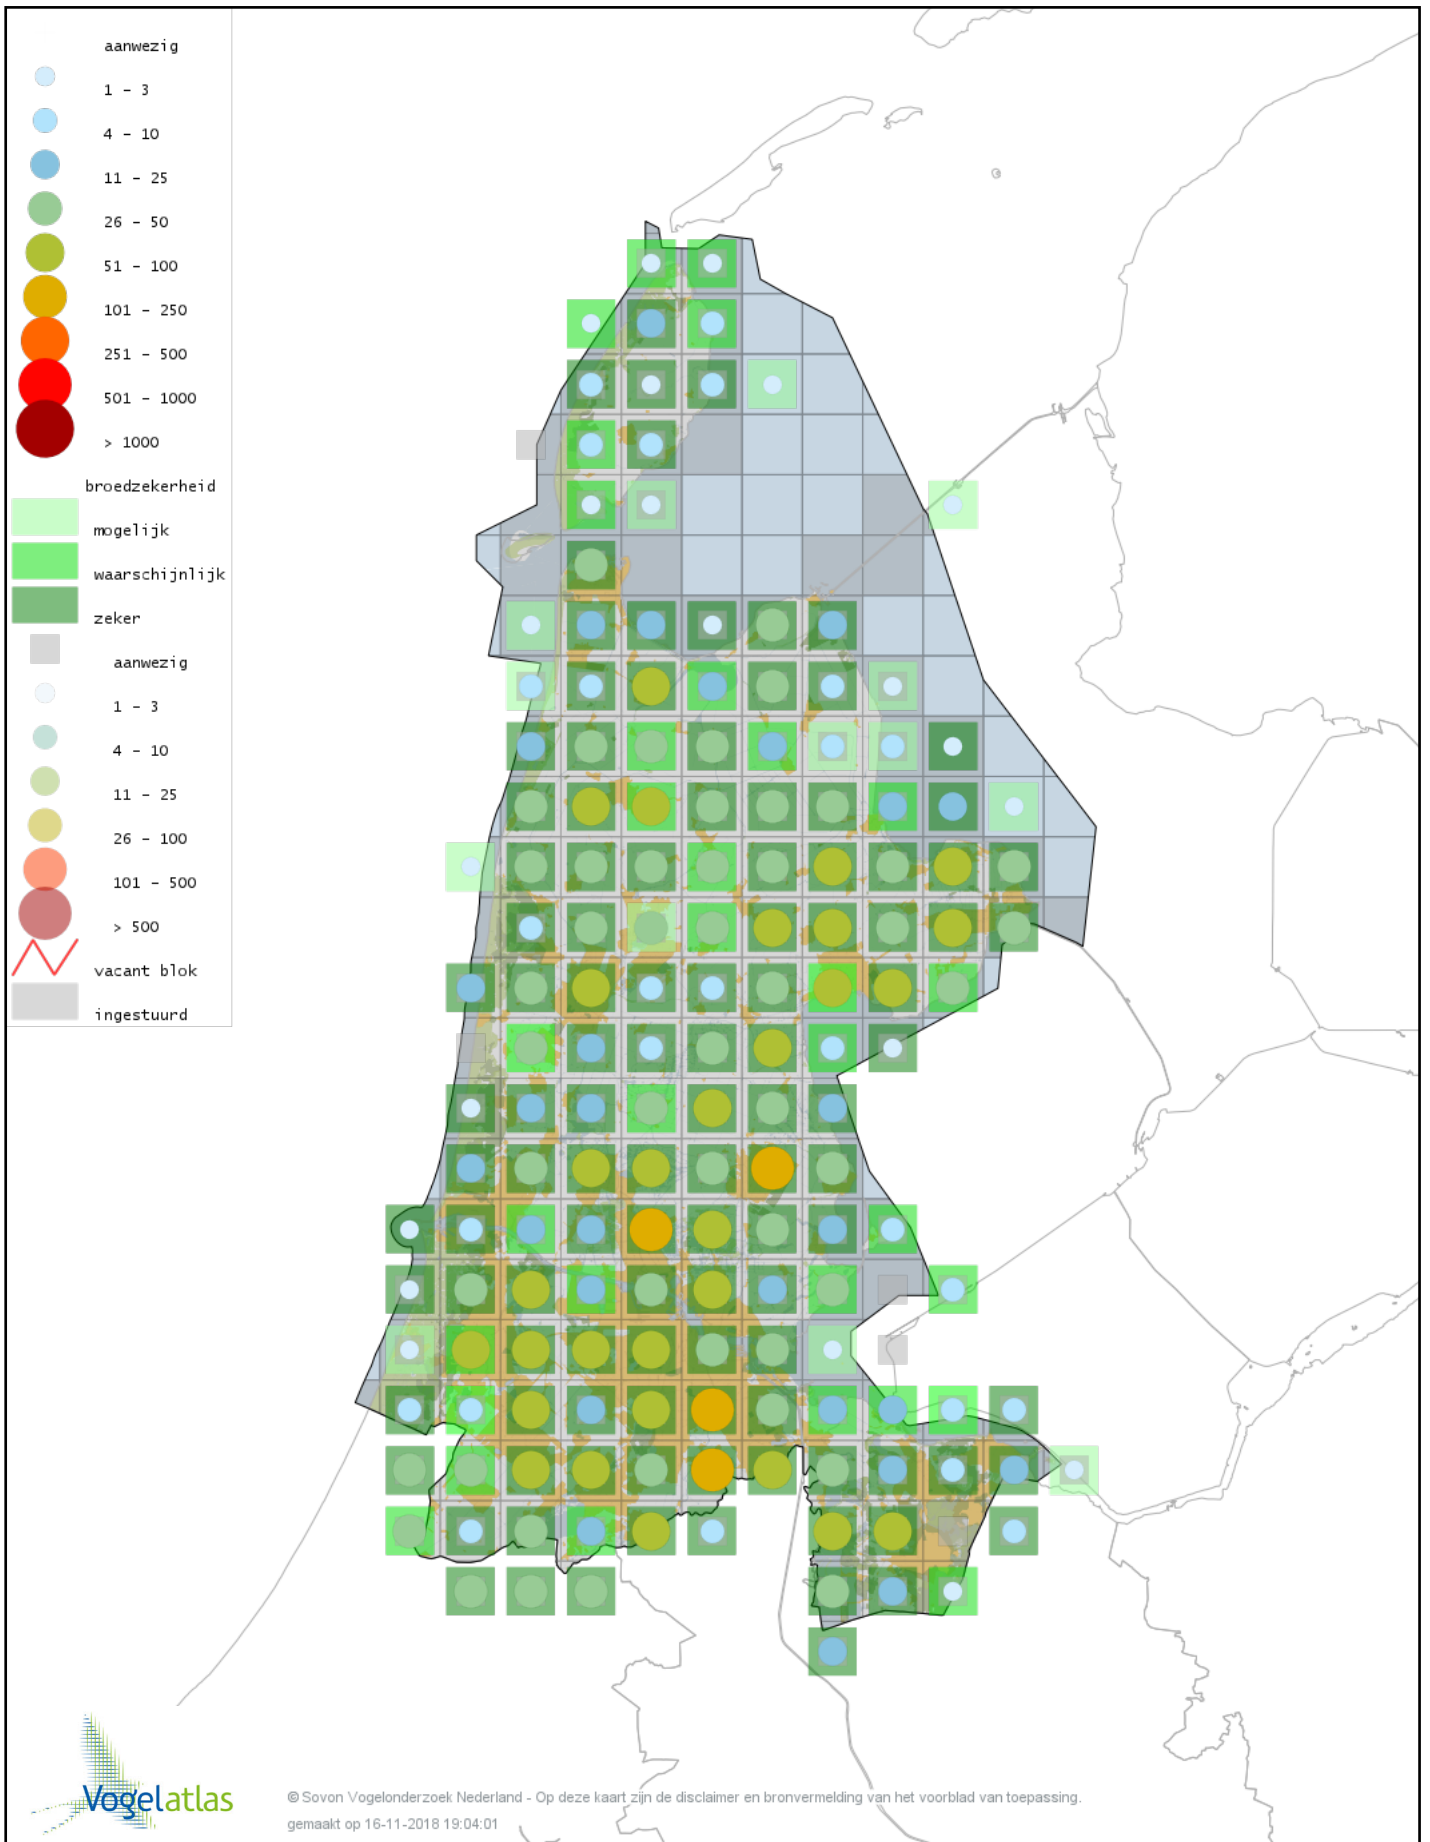

Voorlopige verspreidingskaart Bruine Kiekendief broedseizoen

Voorlopige verspreidingskaart Blauwe Kiekendief broedseizoen

Voorlopige verspreidingskaart Buizerd broedseizoen

Voorlopige verspreidingskaart Waterral broedseizoen

Voorlopige verspreidingskaart Kwartelkoning broedseizoen

Voorlopige verspreidingskaart Kleinst Waterhoen broedseizoen

Voorlopige verspreidingskaart Porseleinhoen broedseizoen

© Sovon Vogelonderzoek Nederland - Op deze kaart zijn de disclaimer en bronvermelding van het voorblad van toepassing.
gemaakt op 16-11-2018 19:04:01

Voorlopige verspreidingskaart Waterhoen broedseizoen

Voorlopige verspreidingskaart Meerkoet broedseizoen

Voorlopige verspreidingskaart Scholekster broedseizoen

Voorlopige verspreidingskaart Steltkluut broedseizoen

Voorlopige verspreidingskaart Kluut broedseizoen

Voorlopige verspreidingskaart Kievit broedseizoen

Voorlopige verspreidingskaart Bontbekplevier broedseizoen

Voorlopige verspreidingskaart Kleine Plevier broedseizoen