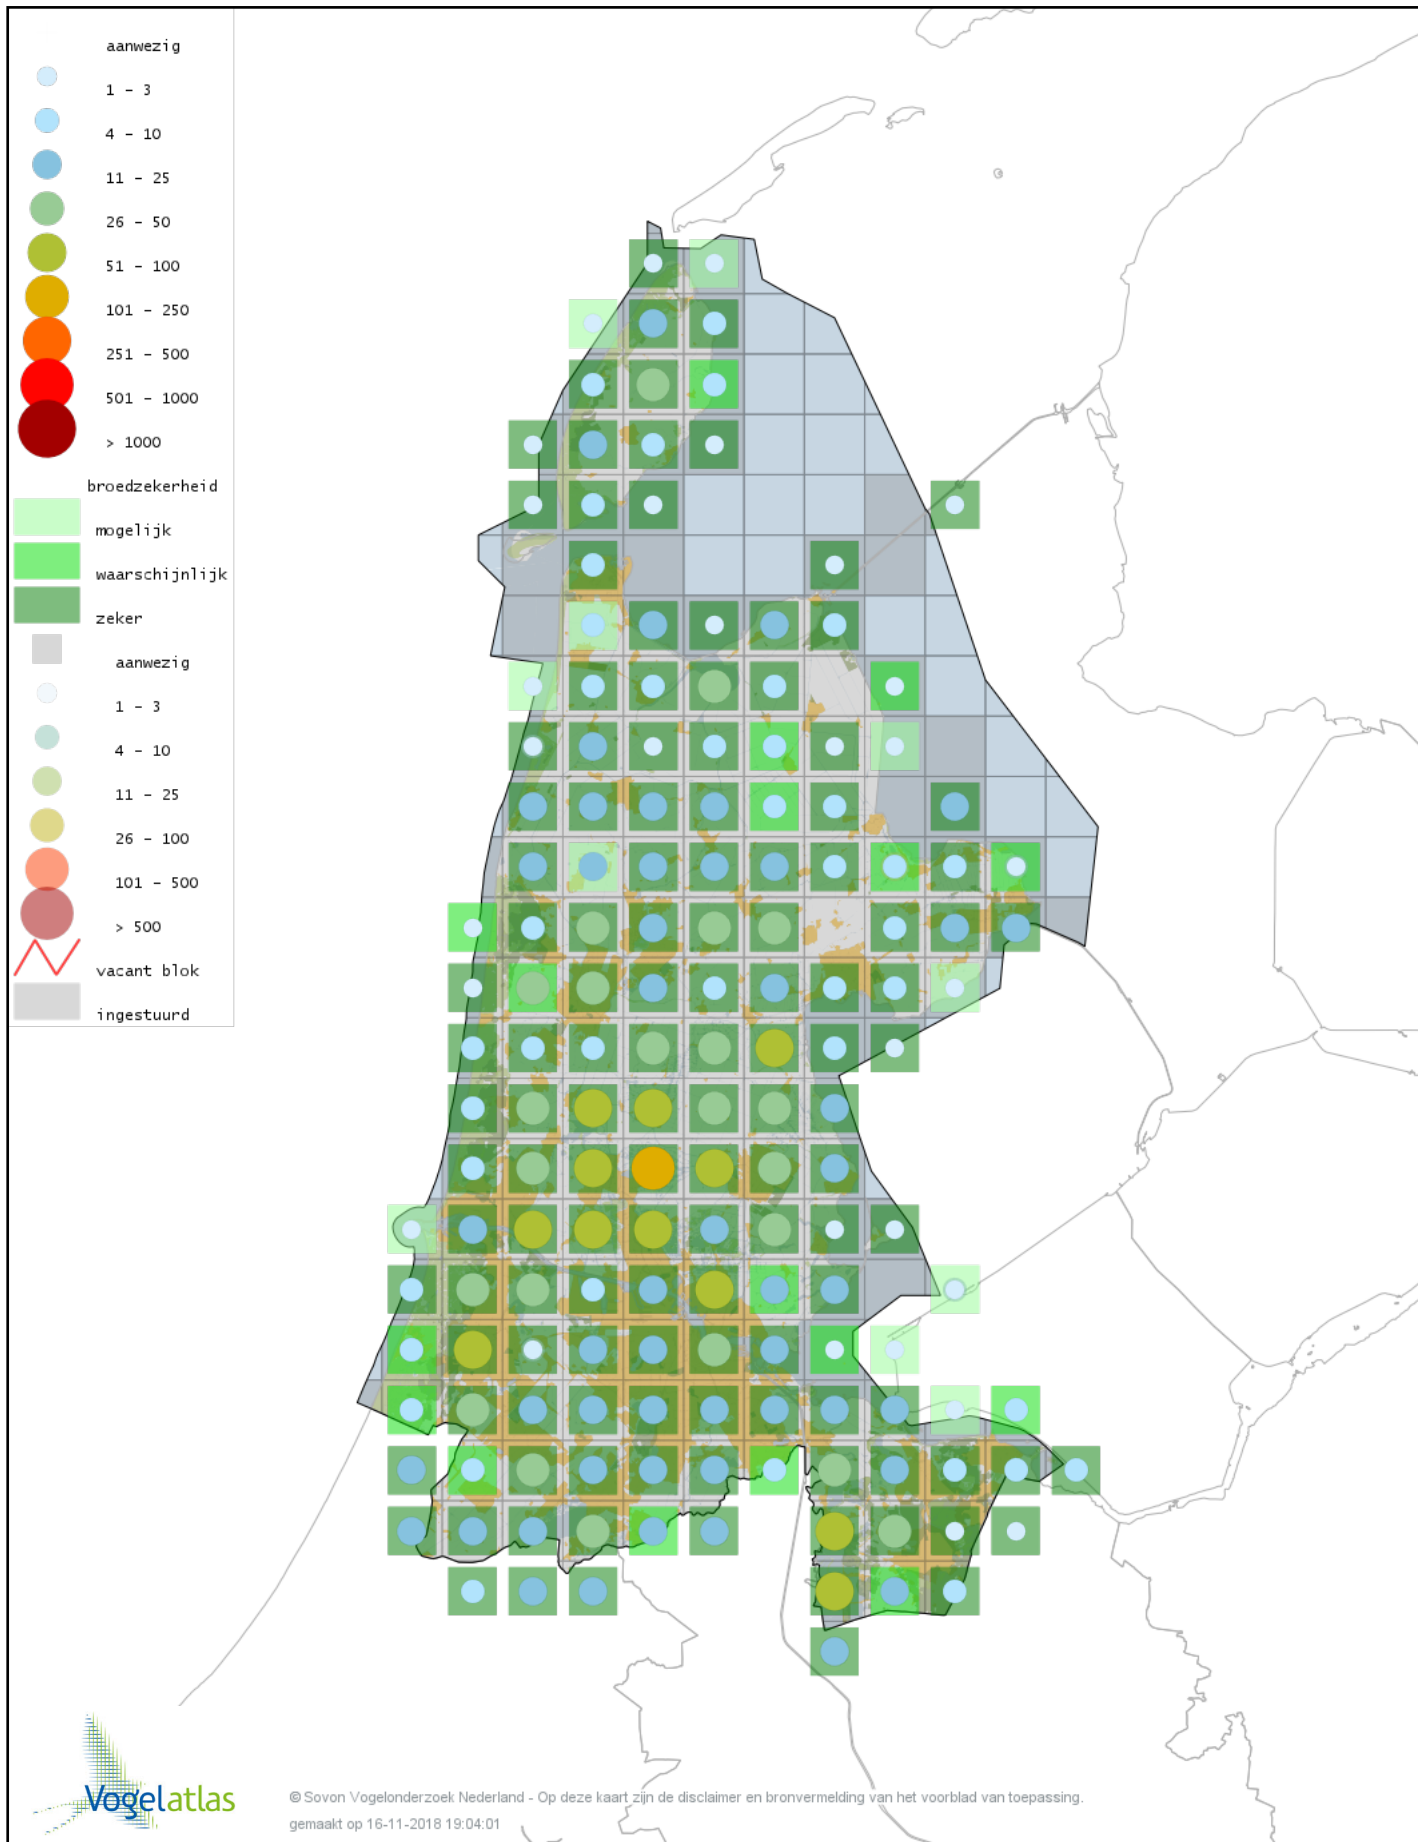

Ook worden in de kaarten de historische atlasresultaten (in rood) weergegeven.

Disclaimer

Deze verspreidingskaarten ondersteunen het completeren van de atlastellingen en verzamelen van aanvullende waarnemingen. De kaarten zijn nog niet volledig en kunnen fouten bevatten. Overname is toegestaan onder voorwaarde van bronvermelding (www.sovon.nl/vogelatlas)

Voorlopige verspreidingskaart Indische Gans broedseizoen

Voorlopige verspreidingskaart Sneeuwgans broedseizoen

Voorlopige verspreidingskaart Grauwe Gans broedseizoen

Voorlopige verspreidingskaart Soepgans broedseizoen

Voorlopige verspreidingskaart Knobbelgans (Chinese) broedseizoen

Voorlopige verspreidingskaart Kolgans broedseizoen

Voorlopige verspreidingskaart Zwarte Zwaan broedseizoen

Voorlopige verspreidingskaart Zwarthalszwaan broedseizoen

Voorlopige verspreidingskaart Knobbelzwaan broedseizoen

Voorlopige verspreidingskaart Nijlgans broedseizoen

Voorlopige verspreidingskaart Bergeend broedseizoen

Voorlopige verspreidingskaart Casarca broedseizoen