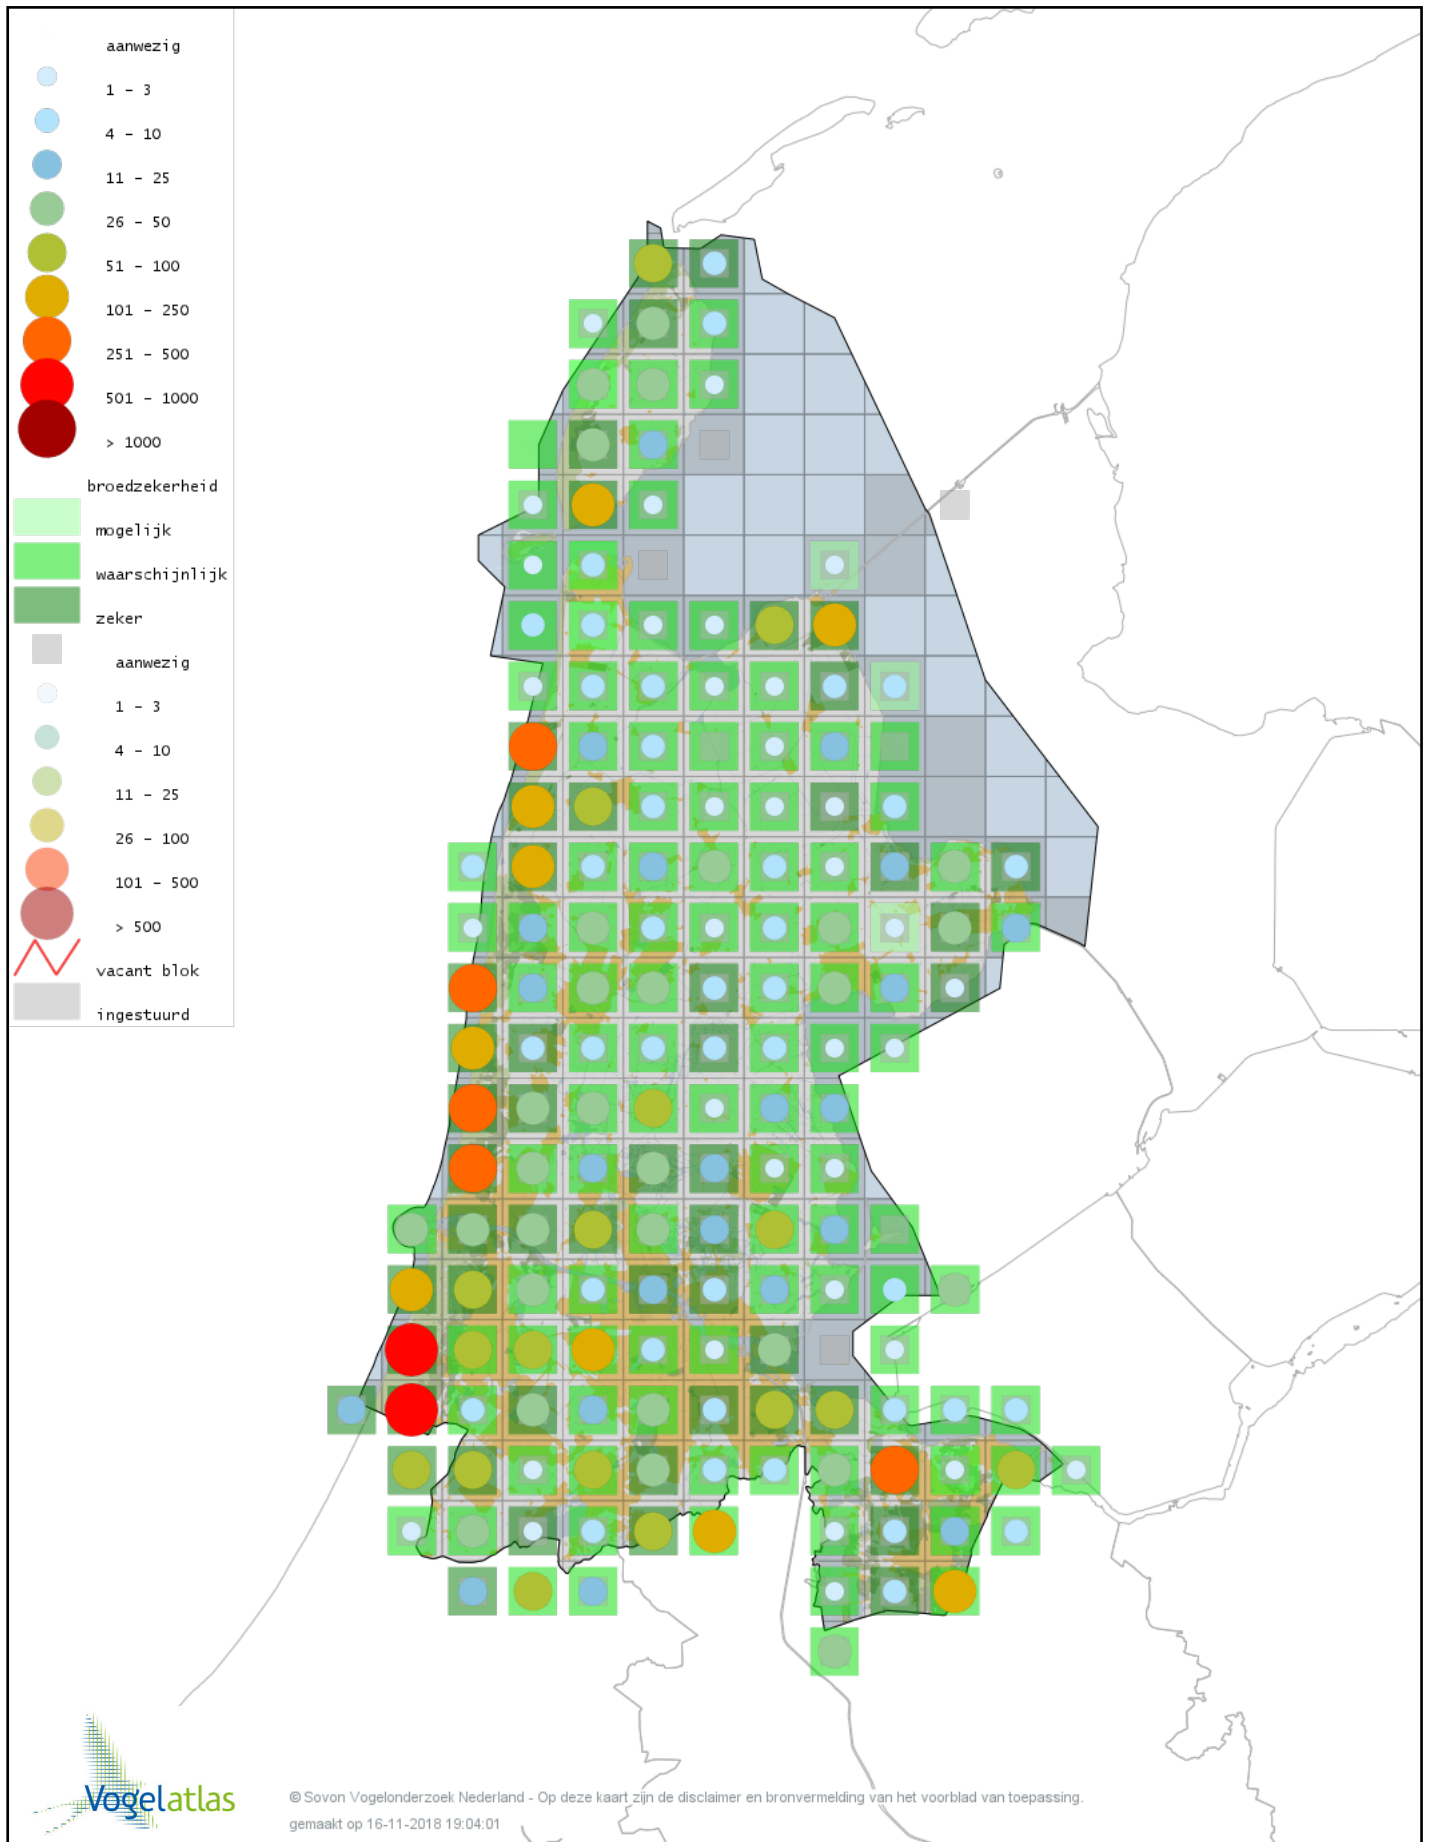

Voorlopige verspreidingskaart Boomleeuwerik broedseizoen

Voorlopige verspreidingskaart Veldleeuwerik broedseizoen

Voorlopige verspreidingskaart Oeverzwaluw broedseizoen

Voorlopige verspreidingskaart Boerenzwaluw broedseizoen

Voorlopige verspreidingskaart Huiszwaluw broedseizoen

Voorlopige verspreidingskaart Cetti's Zanger broedseizoen

Voorlopige verspreidingskaart Staartmees broedseizoen

Voorlopige verspreidingskaart Fitis broedseizoen

Voorlopige verspreidingskaart Tjiftjaf broedseizoen

Voorlopige verspreidingskaart Iberische Tjiftjaf broedseizoen

Voorlopige verspreidingskaart Fluiter broedseizoen

Voorlopige verspreidingskaart Grote Karekiet broedseizoen