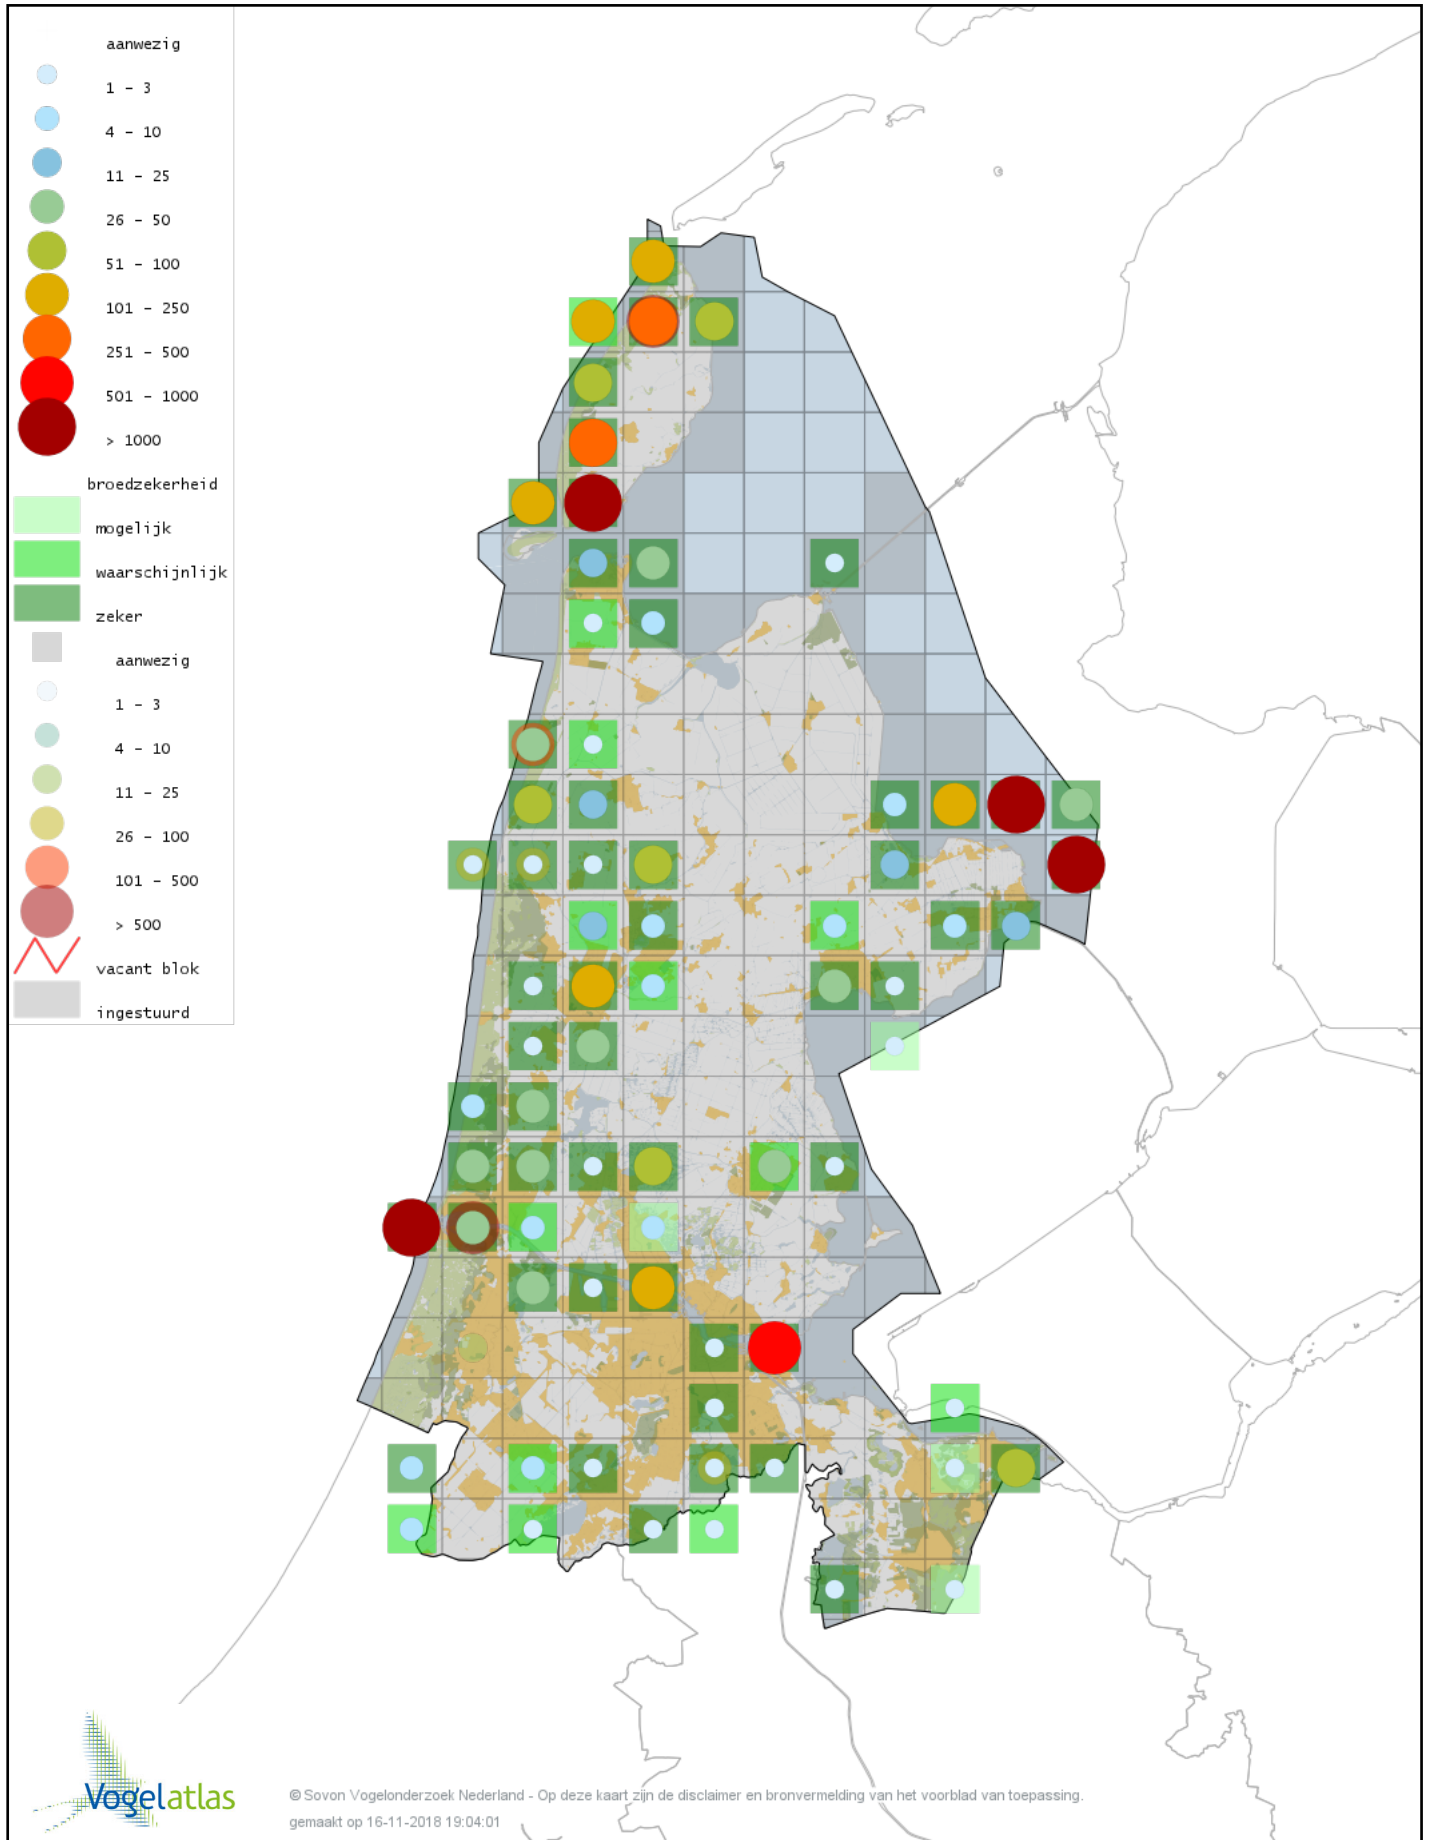

Voorlopige verspreidingskaart Houtsnip broedseizoen

Voorlopige verspreidingskaart Watersnip broedseizoen

Voorlopige verspreidingskaart Tureluur broedseizoen

Voorlopige verspreidingskaart Kokmeeuw broedseizoen

Voorlopige verspreidingskaart Dwergmeeuw broedseizoen

Voorlopige verspreidingskaart Zwartkopmeeuw broedseizoen

Voorlopige verspreidingskaart Stormmeeuw broedseizoen

Voorlopige verspreidingskaart Grote Mantelmeeuw broedseizoen

Voorlopige verspreidingskaart Zilvermeeuw broedseizoen

Voorlopige verspreidingskaart Pontische Meeuw broedseizoen

Voorlopige verspreidingskaart Geelpootmeeuw broedseizoen

Voorlopige verspreidingskaart Kleine Mantelmeeuw broedseizoen

Voorlopige verspreidingskaart Grote Stern broedseizoen

Voorlopige verspreidingskaart Dwergstern broedseizoen

Voorlopige verspreidingskaart Visdief broedseizoen

Voorlopige verspreidingskaart Noordse Stern broedseizoen