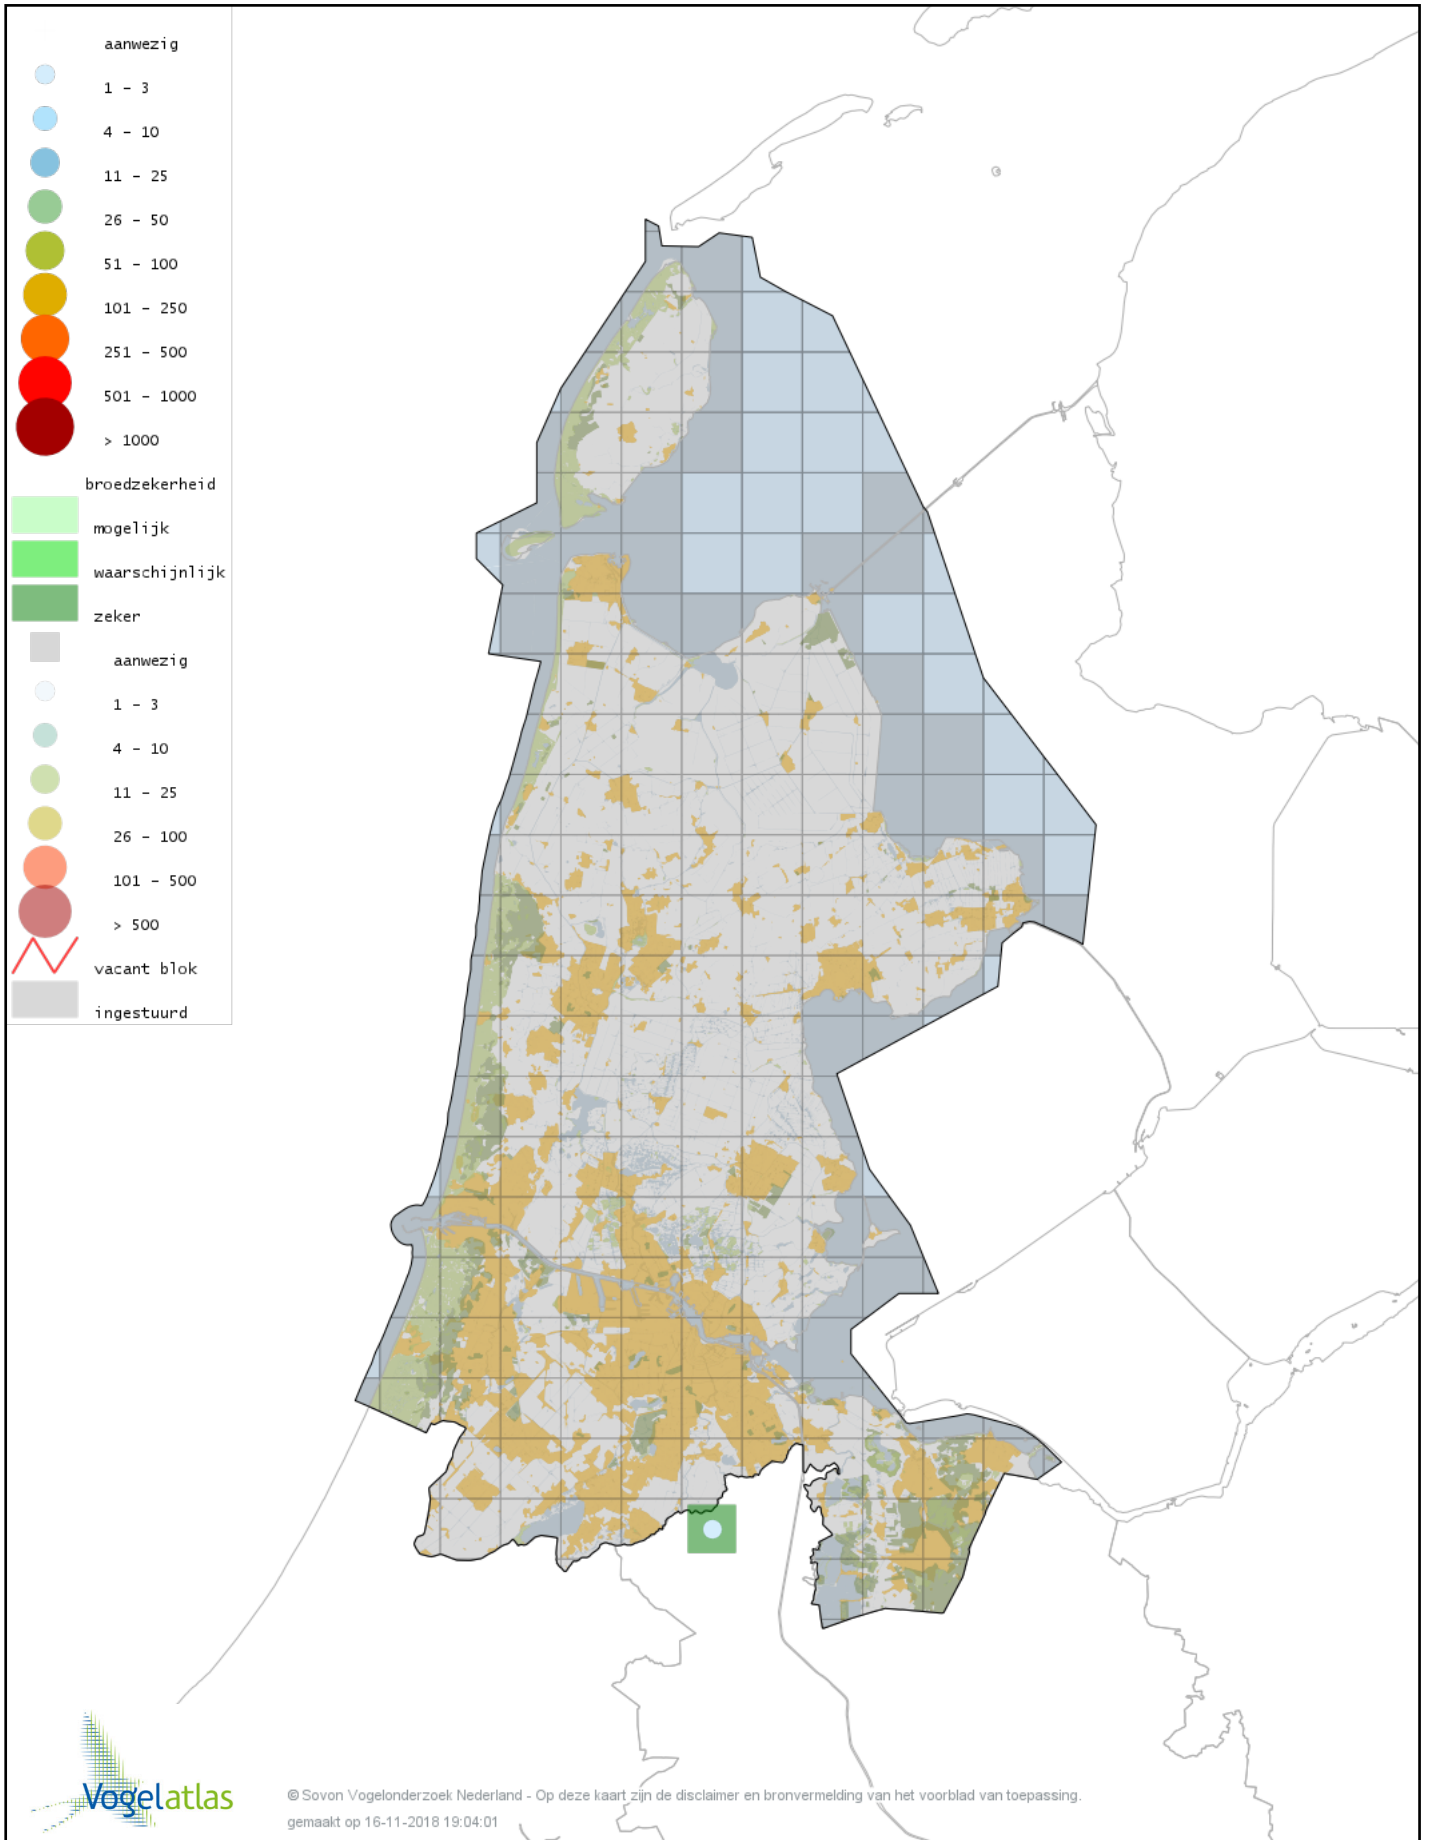

Voorlopige verspreidingskaart Wilde Eend broedseizoen

Voorlopige verspreidingskaart Soepeend broedseizoen

Voorlopige verspreidingskaart Pijlstaart broedseizoen

Voorlopige verspreidingskaart Wintertaling broedseizoen

Voorlopige verspreidingskaart Krooneend broedseizoen

Voorlopige verspreidingskaart Tafeleend broedseizoen

Voorlopige verspreidingskaart Kuifeend broedseizoen

Voorlopige verspreidingskaart Eider broedseizoen

Voorlopige verspreidingskaart Rosse Stekelstaart broedseizoen

Voorlopige verspreidingskaart Kalkoen broedseizoen

Voorlopige verspreidingskaart Patrijs broedseizoen

Voorlopige verspreidingskaart Kwartel broedseizoen

Voorlopige verspreidingskaart Fazant broedseizoen

Voorlopige verspreidingskaart Dodaars broedseizoen

Voorlopige verspreidingskaart Fuut broedseizoen

Voorlopige verspreidingskaart Geoorde Fuut broedseizoen