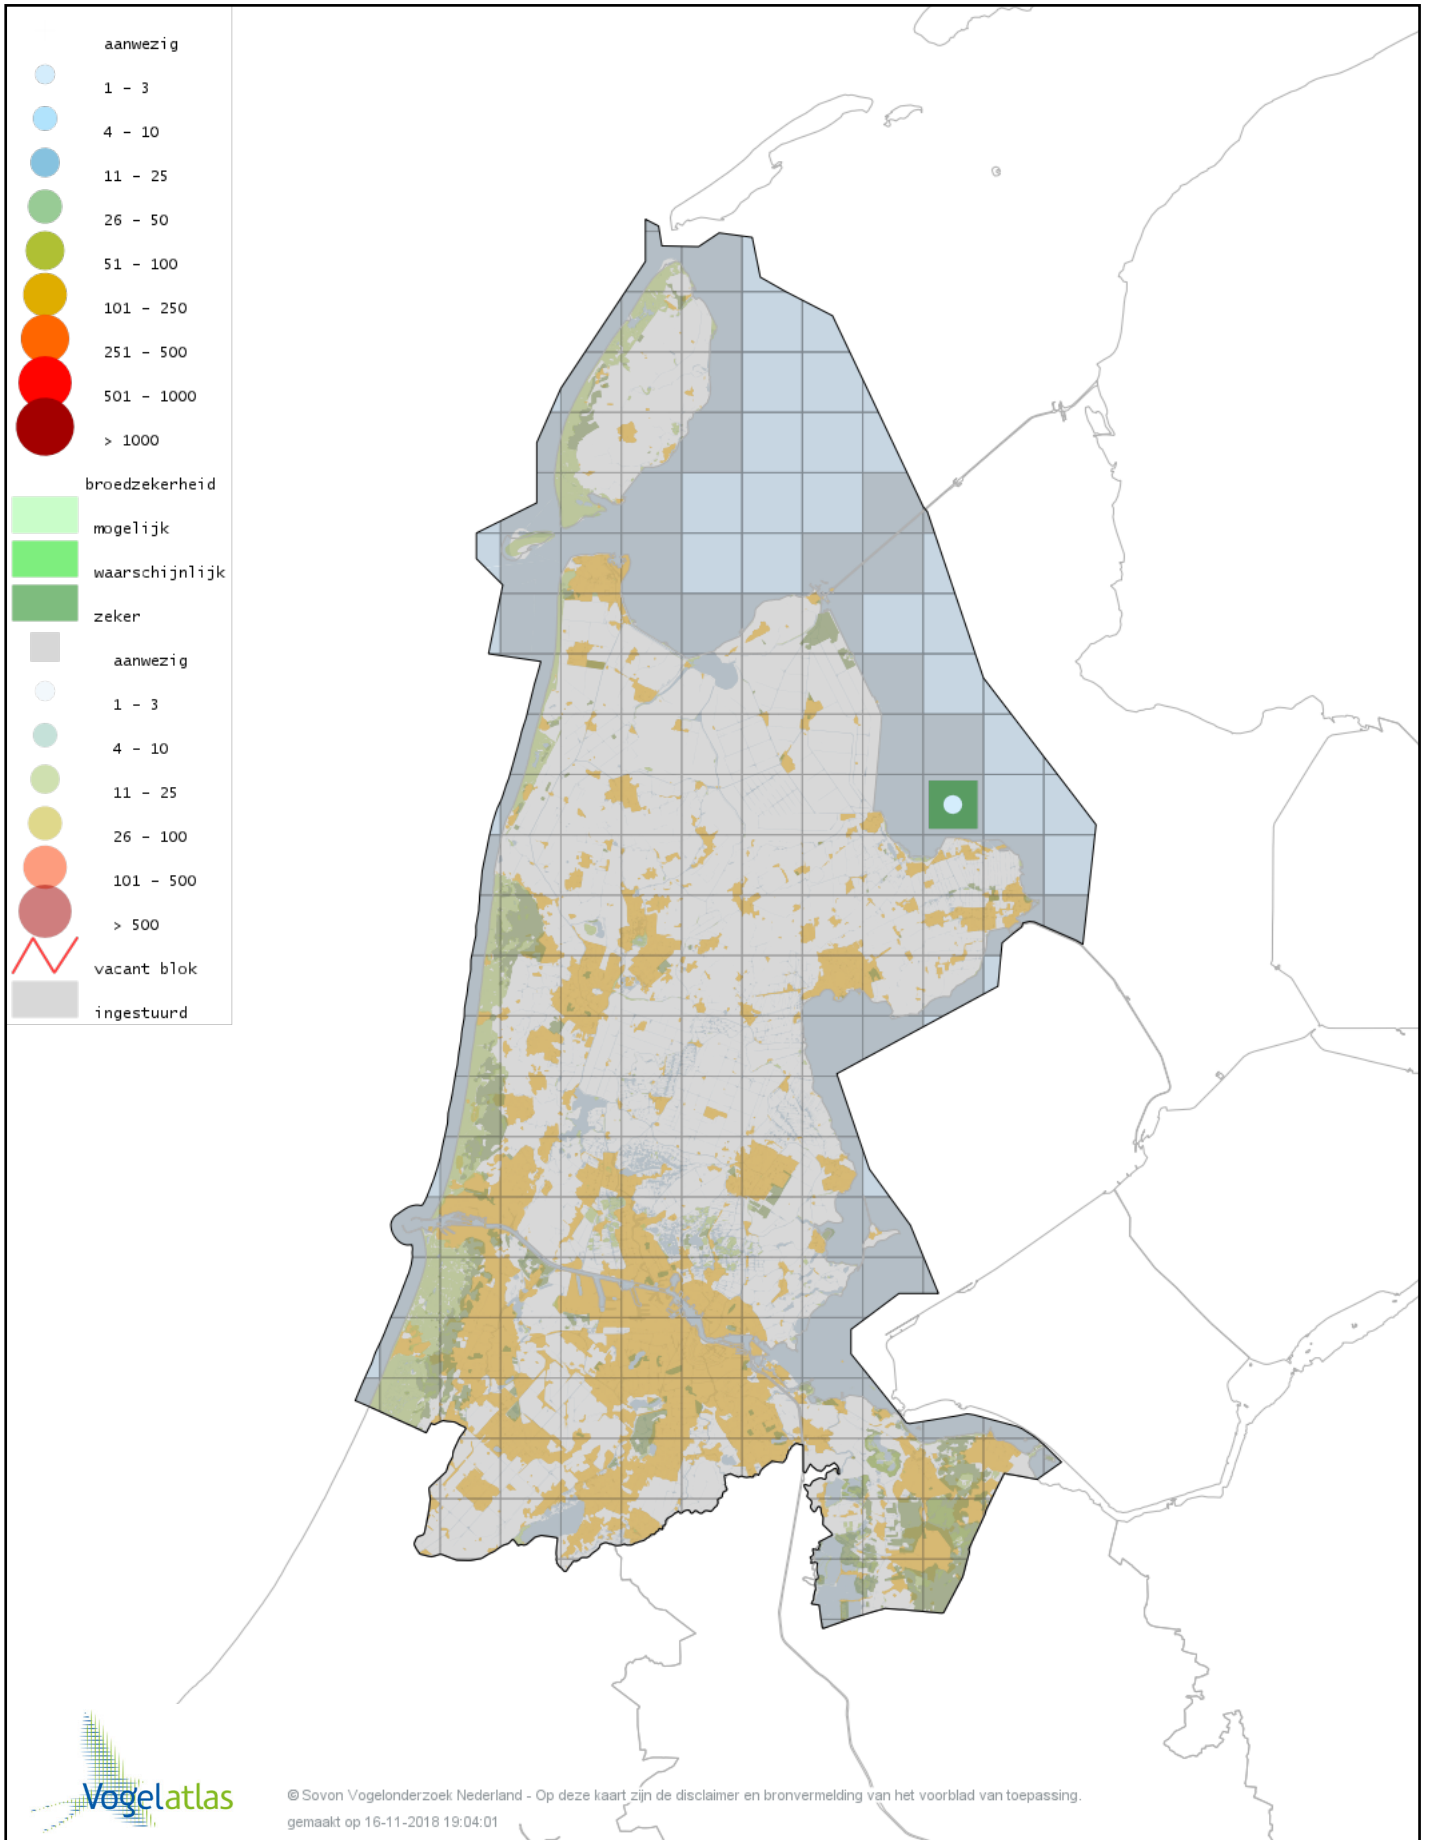

Voorlopige verspreidingskaart Houtsnip broedseizoen

Voorlopige verspreidingskaart Watersnip broedseizoen

Voorlopige verspreidingskaart Tureluur broedseizoen

Voorlopige verspreidingskaart Kokmeeuw broedseizoen

Voorlopige verspreidingskaart Dwergmeeuw broedseizoen

Voorlopige verspreidingskaart Zwartkopmeeuw broedseizoen

Voorlopige verspreidingskaart Stormmeeuw broedseizoen

Voorlopige verspreidingskaart Grote Mantelmeeuw broedseizoen

Voorlopige verspreidingskaart Zilvermeeuw broedseizoen

Voorlopige verspreidingskaart Pontische Meeuw broedseizoen

Voorlopige verspreidingskaart Geelpootmeeuw broedseizoen

Voorlopige verspreidingskaart Kleine Mantelmeeuw broedseizoen