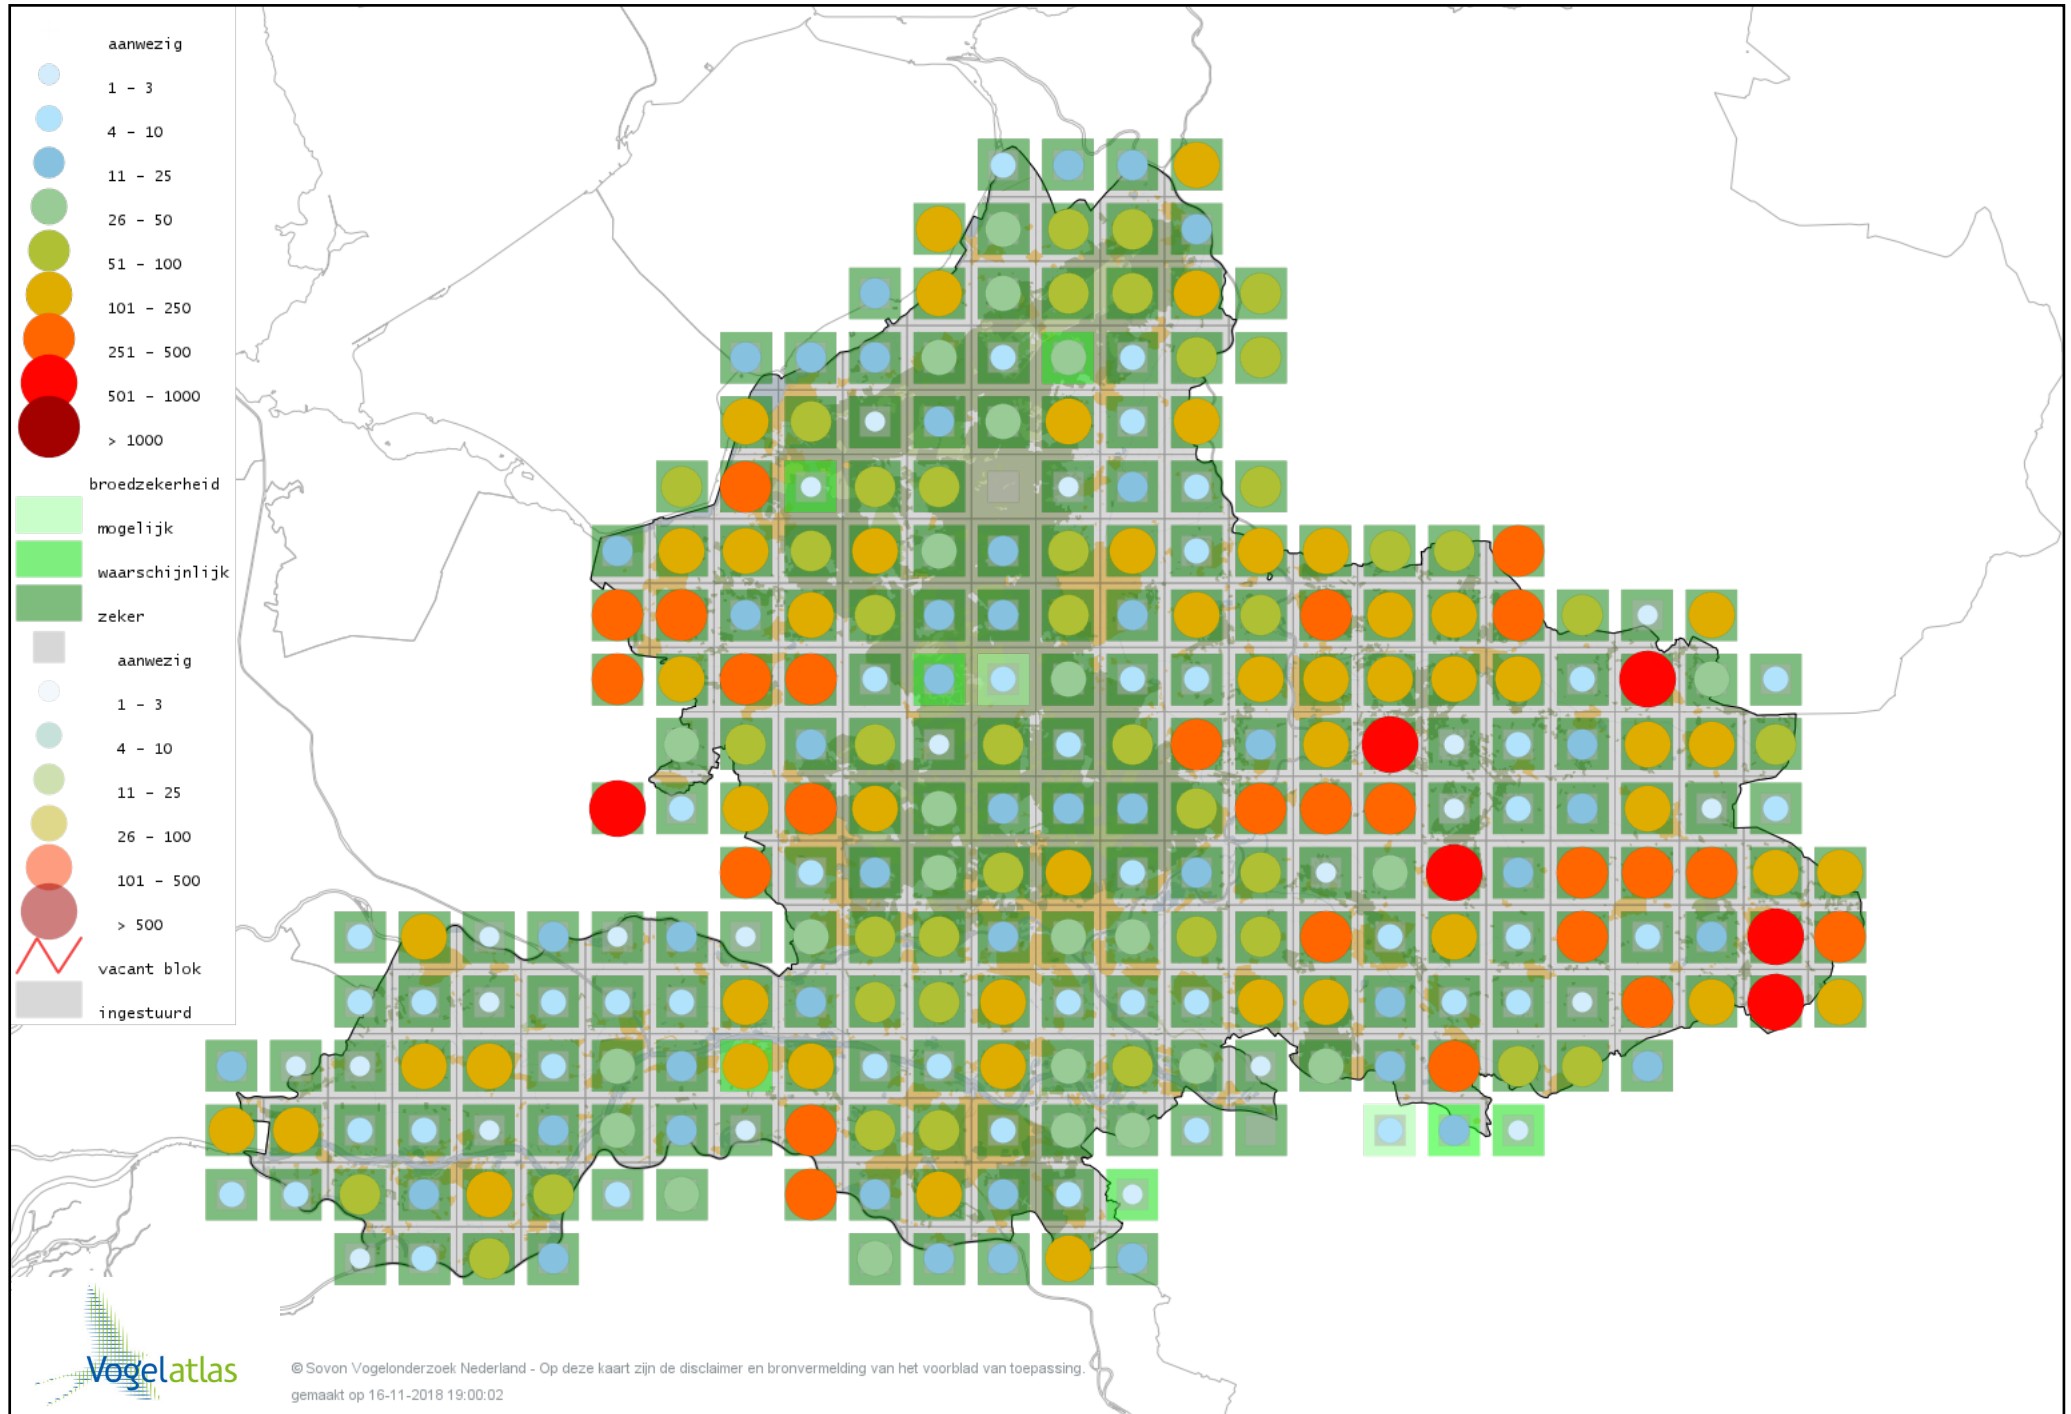

Voorlopige verspreidingskaart Vuurgoudhaan broedseizoen

Voorlopige verspreidingskaart Goudhaan broedseizoen

Voorlopige verspreidingskaart Winterkoning broedseizoen

Voorlopige verspreidingskaart Boomklever broedseizoen

Voorlopige verspreidingskaart Kortsnavelboomkruiper broedseizoen

Voorlopige verspreidingskaart Boomkruiper broedseizoen

Voorlopige verspreidingskaart Oevermaina broedseizoen

Voorlopige verspreidingskaart Spreeuw broedseizoen

Voorlopige verspreidingskaart Merel broedseizoen

Voorlopige verspreidingskaart Kramsvogel broedseizoen

Voorlopige verspreidingskaart Zanglijster broedseizoen

Voorlopige verspreidingskaart Grote Lijster broedseizoen

Voorlopige verspreidingskaart Grauwe Vliegenvanger broedseizoen

Voorlopige verspreidingskaart Roodborst broedseizoen

Voorlopige verspreidingskaart Blauwborst broedseizoen

Voorlopige verspreidingskaart Nachtegaal broedseizoen