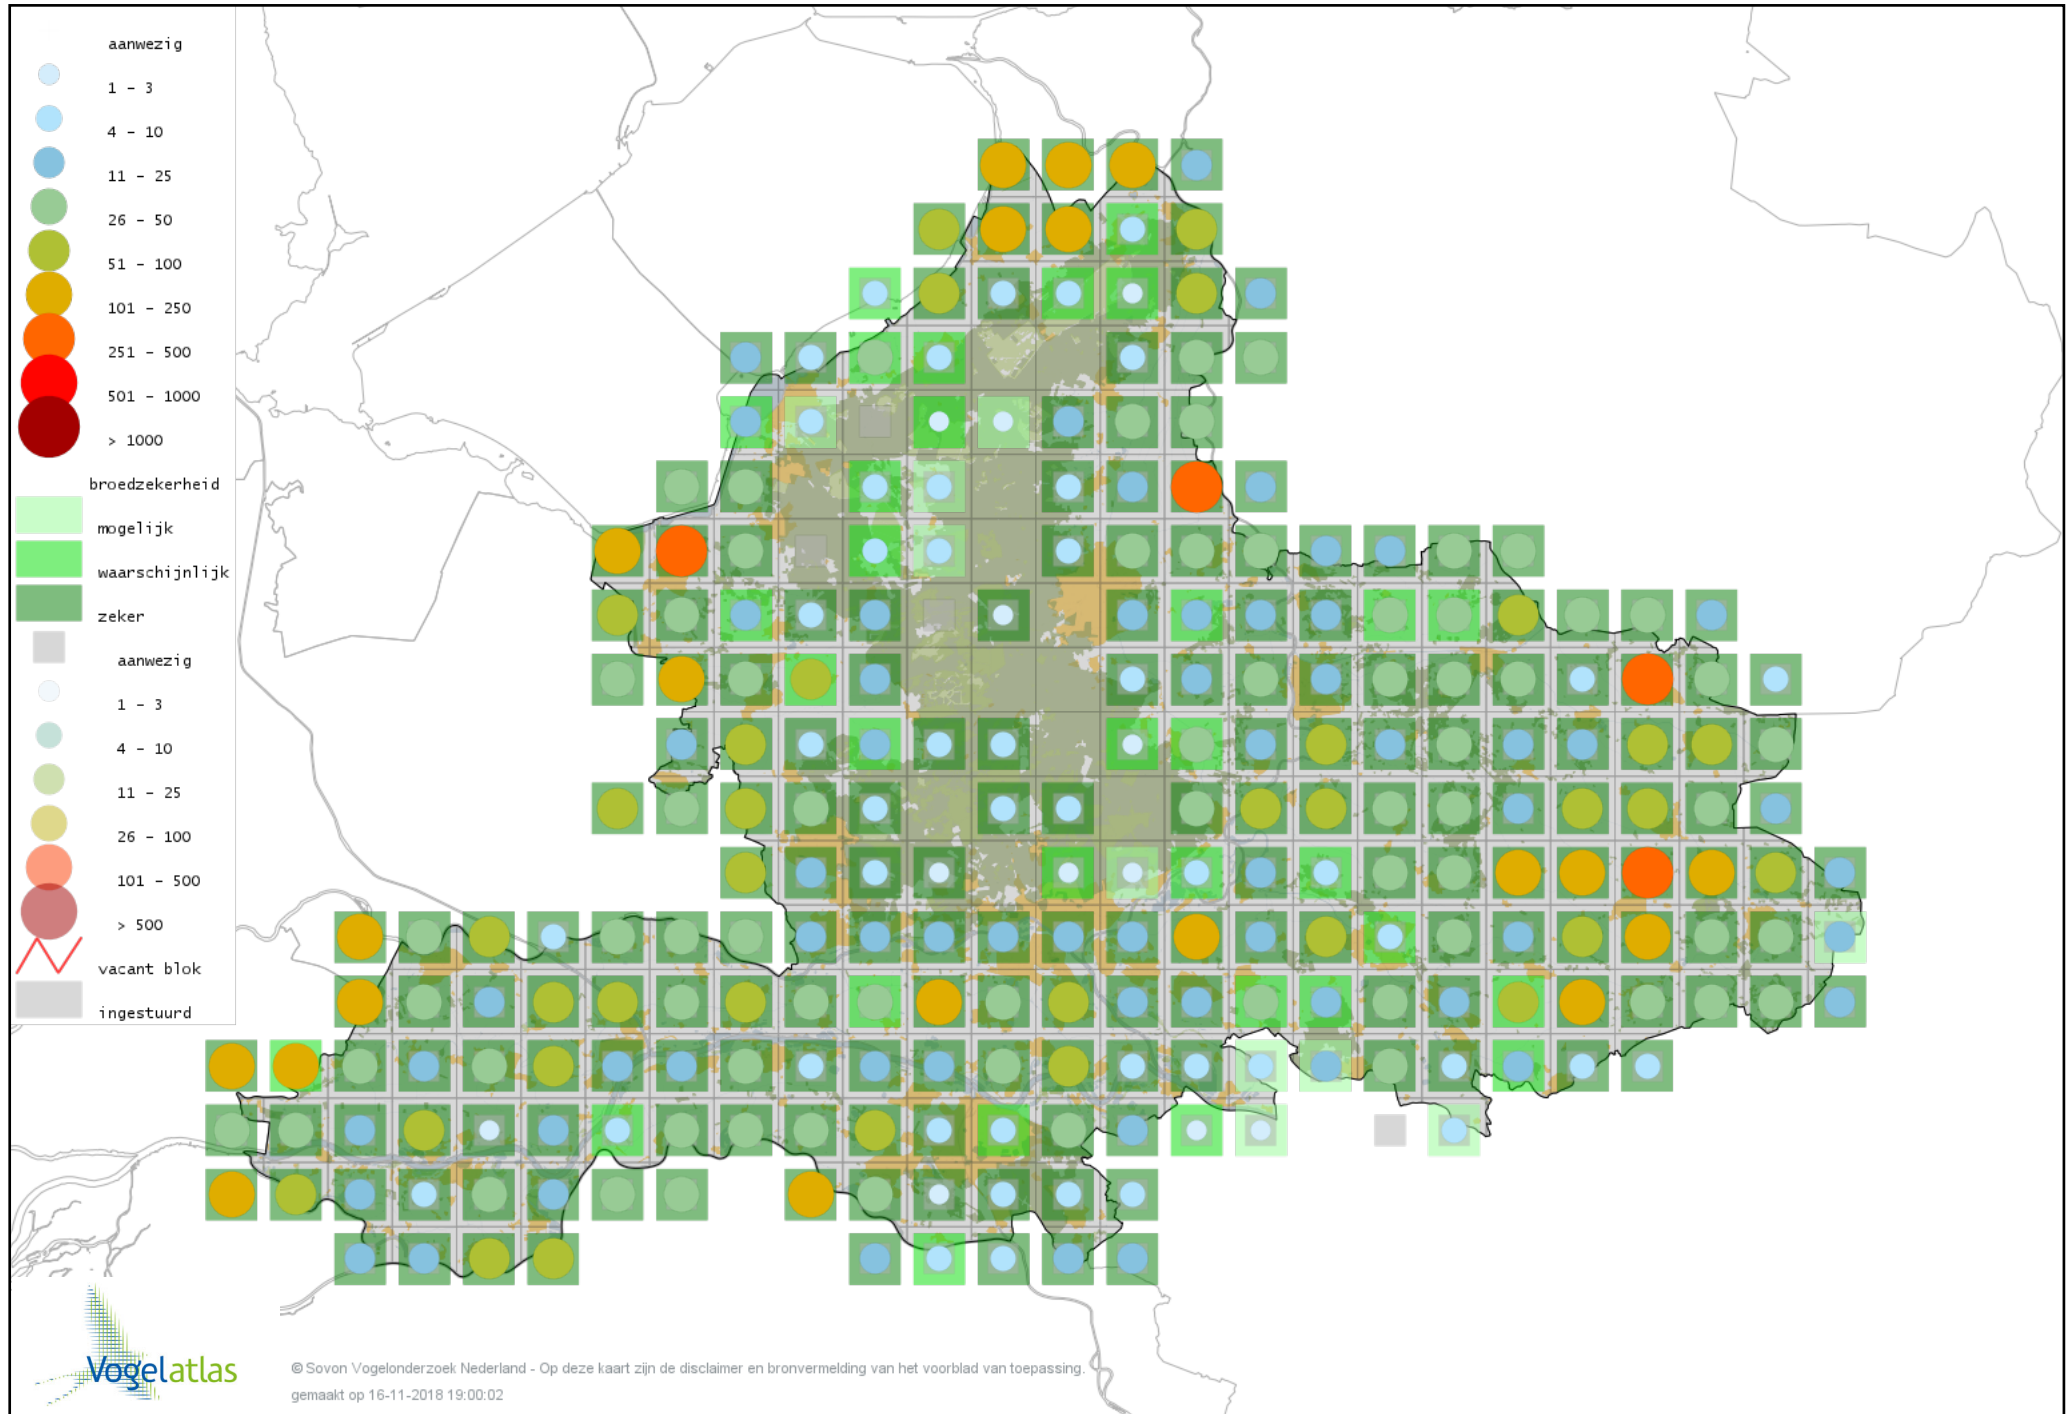

Voorlopige verspreidingskaart Waterral broedseizoen

Voorlopige verspreidingskaart Kwartelkoning broedseizoen

Voorlopige verspreidingskaart Klein Waterhoen broedseizoen

Voorlopige verspreidingskaart Kleinst Waterhoen broedseizoen

Voorlopige verspreidingskaart Porseleinhoen broedseizoen

Voorlopige verspreidingskaart Waterhoen broedseizoen

Voorlopige verspreidingskaart Meerkoet broedseizoen

Voorlopige verspreidingskaart Scholekster broedseizoen

Voorlopige verspreidingskaart Steltkluut broedseizoen

Voorlopige verspreidingskaart Kluut broedseizoen

Voorlopige verspreidingskaart Kievit broedseizoen

Voorlopige verspreidingskaart Bontbekplevier broedseizoen

Voorlopige verspreidingskaart Bonte Strandloper broedseizoen

Voorlopige verspreidingskaart Houtsnip broedseizoen

Voorlopige verspreidingskaart Watersnip broedseizoen

Voorlopige verspreidingskaart Oeverloper broedseizoen