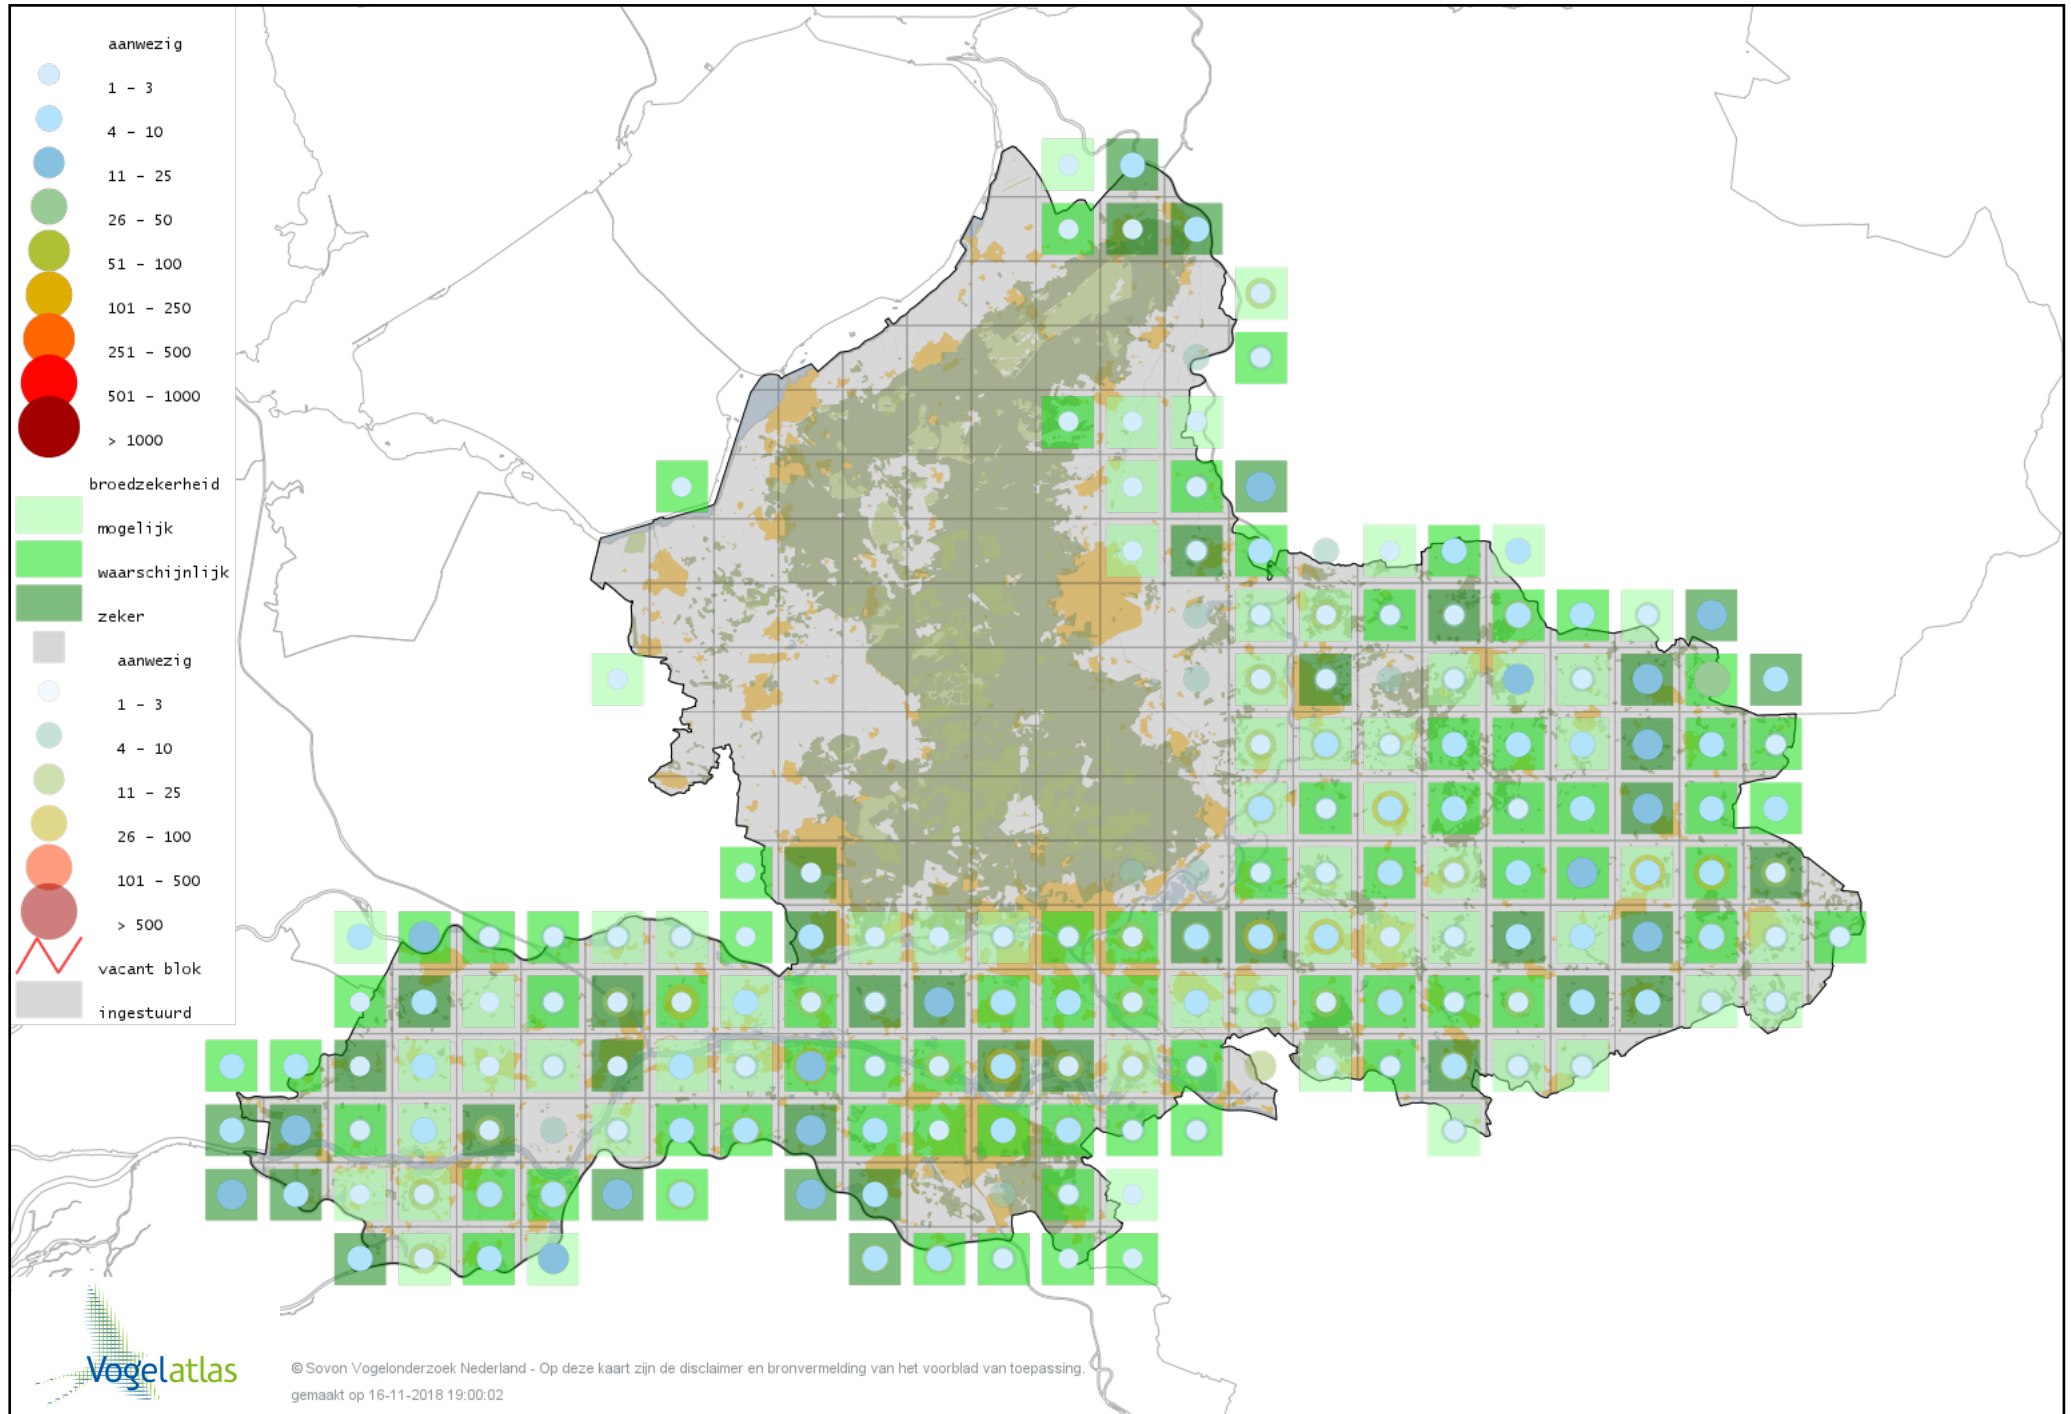

Voorlopige verspreidingskaart Pijlstaart broedseizoen

Voorlopige verspreidingskaart Wintertaling broedseizoen

Voorlopige verspreidingskaart Krooneend broedseizoen

Voorlopige verspreidingskaart Tafeleend broedseizoen

Voorlopige verspreidingskaart Kuifeend broedseizoen

Voorlopige verspreidingskaart Brilduiker broedseizoen

Voorlopige verspreidingskaart Rosse Stekelstaart broedseizoen

Voorlopige verspreidingskaart Kalkoen broedseizoen

Voorlopige verspreidingskaart Korhoen broedseizoen

Voorlopige verspreidingskaart Patrijs broedseizoen

Voorlopige verspreidingskaart Kwartel broedseizoen

Voorlopige verspreidingskaart Kip broedseizoen

Voorlopige verspreidingskaart Fazant broedseizoen

Voorlopige verspreidingskaart Dodaars broedseizoen

Voorlopige verspreidingskaart Fuut broedseizoen

Voorlopige verspreidingskaart Geoorde Fuut broedseizoen

Voorlopige verspreidingskaart Ooievaar broedseizoen