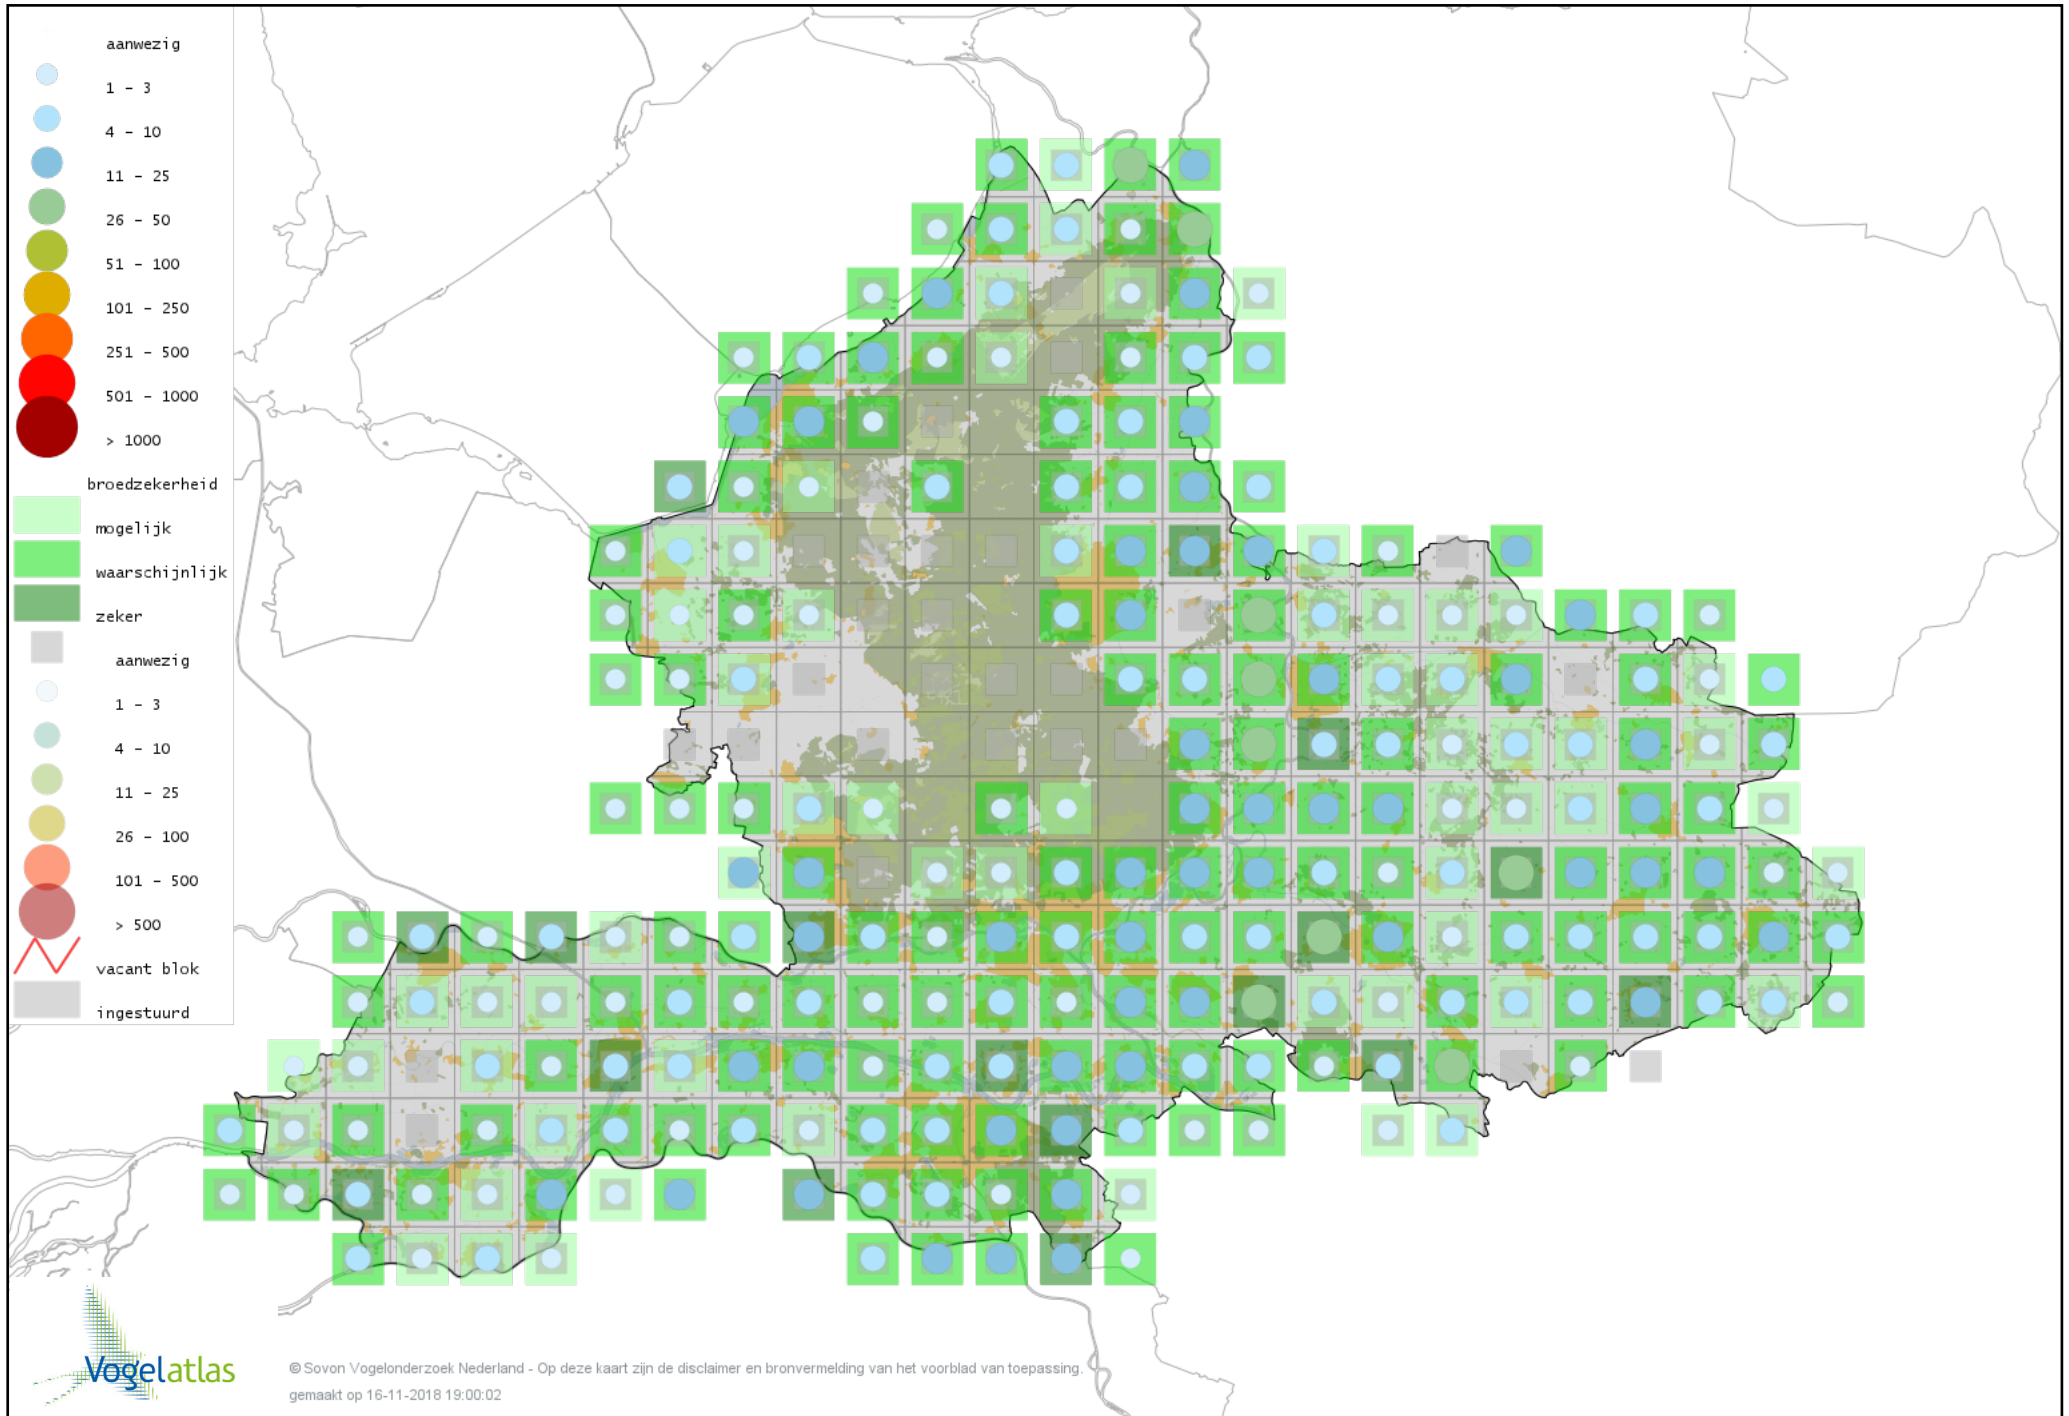

Voorlopige verspreidingskaart Rietzanger broedseizoen

Voorlopige verspreidingskaart Kleine Karekiet broedseizoen

Voorlopige verspreidingskaart Bosrietzanger broedseizoen

Voorlopige verspreidingskaart Orpheusspotvogel broedseizoen

Voorlopige verspreidingskaart Spotvogel broedseizoen

Voorlopige verspreidingskaart Sprinkhaanzanger broedseizoen

Voorlopige verspreidingskaart Krekelzanger broedseizoen

Voorlopige verspreidingskaart Snor broedseizoen

Voorlopige verspreidingskaart Zwartkop broedseizoen

Voorlopige verspreidingskaart Tuinfluiter broedseizoen

Voorlopige verspreidingskaart Braamsluiper broedseizoen

Voorlopige verspreidingskaart Grasmus broedseizoen

Voorlopige verspreidingskaart Vuurgoudhaan broedseizoen

Voorlopige verspreidingskaart Goudhaan broedseizoen

Voorlopige verspreidingskaart Winterkoning broedseizoen

Voorlopige verspreidingskaart Boomklever broedseizoen