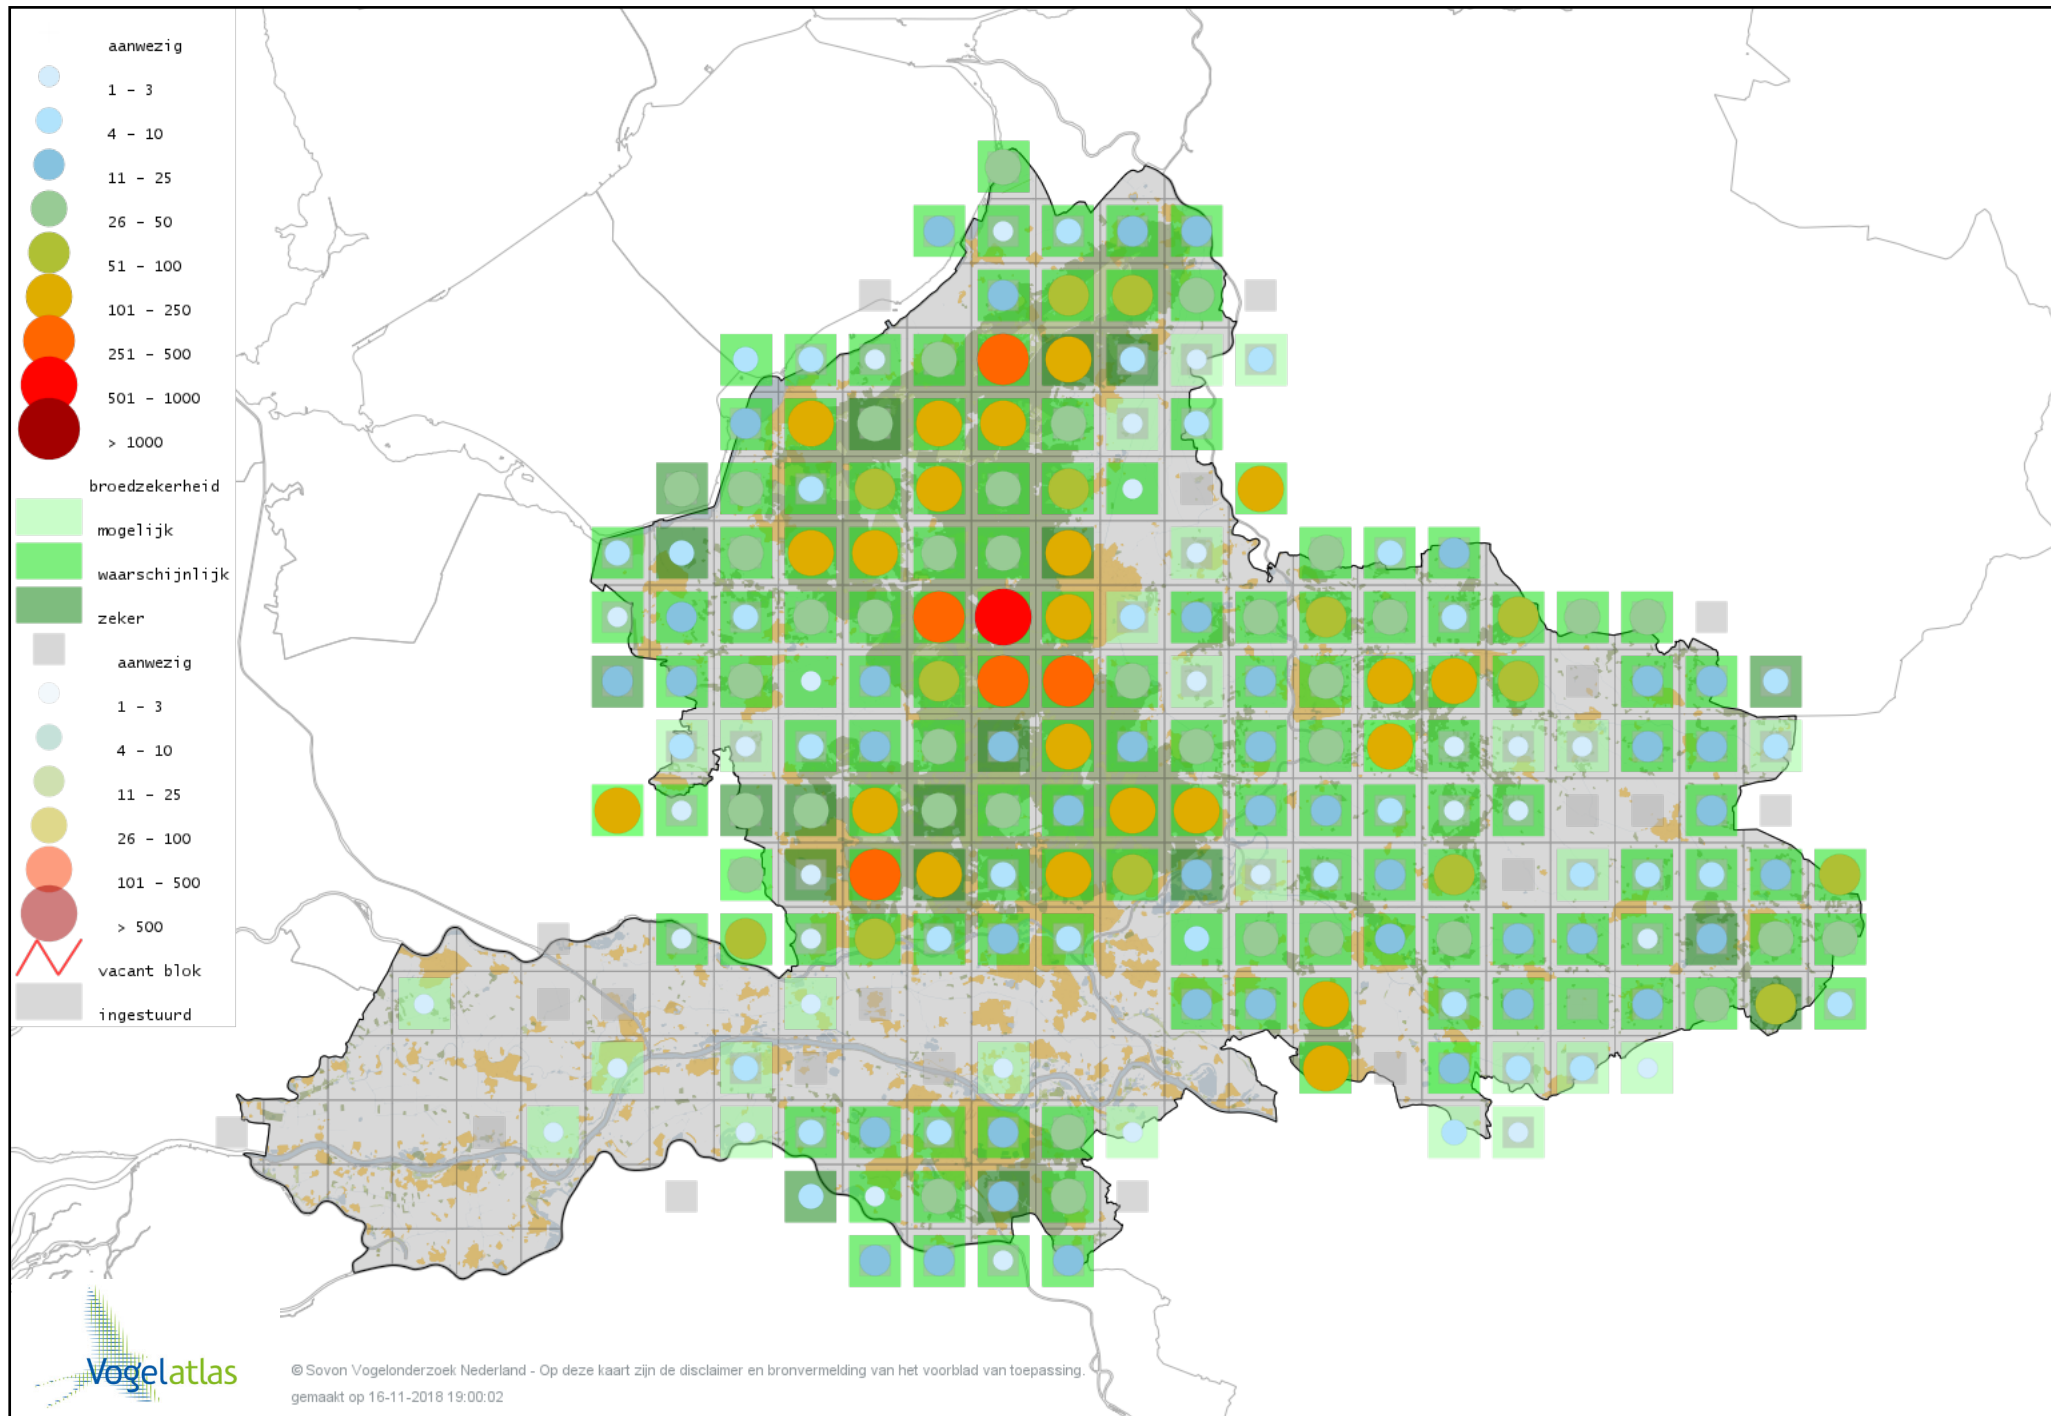

Voorlopige verspreidingskaart Spotvogel broedseizoen

Voorlopige verspreidingskaart Sprinkhaanzanger broedseizoen

Voorlopige verspreidingskaart Krekelzanger broedseizoen

Voorlopige verspreidingskaart Snor broedseizoen

Voorlopige verspreidingskaart Zwartkop broedseizoen

Voorlopige verspreidingskaart Tuinfluiter broedseizoen

Voorlopige verspreidingskaart Braamsluiper broedseizoen

Voorlopige verspreidingskaart Grasmus broedseizoen

Voorlopige verspreidingskaart Vuurgoudhaan broedseizoen

Voorlopige verspreidingskaart Goudhaan broedseizoen

Voorlopige verspreidingskaart Winterkoning broedseizoen

Voorlopige verspreidingskaart Boomklever broedseizoen

Voorlopige verspreidingskaart Kortsnavelboomkruiper broedseizoen

Voorlopige verspreidingskaart Boomkruiper broedseizoen

Voorlopige verspreidingskaart Oevermaina broedseizoen

Voorlopige verspreidingskaart Spreeuw broedseizoen