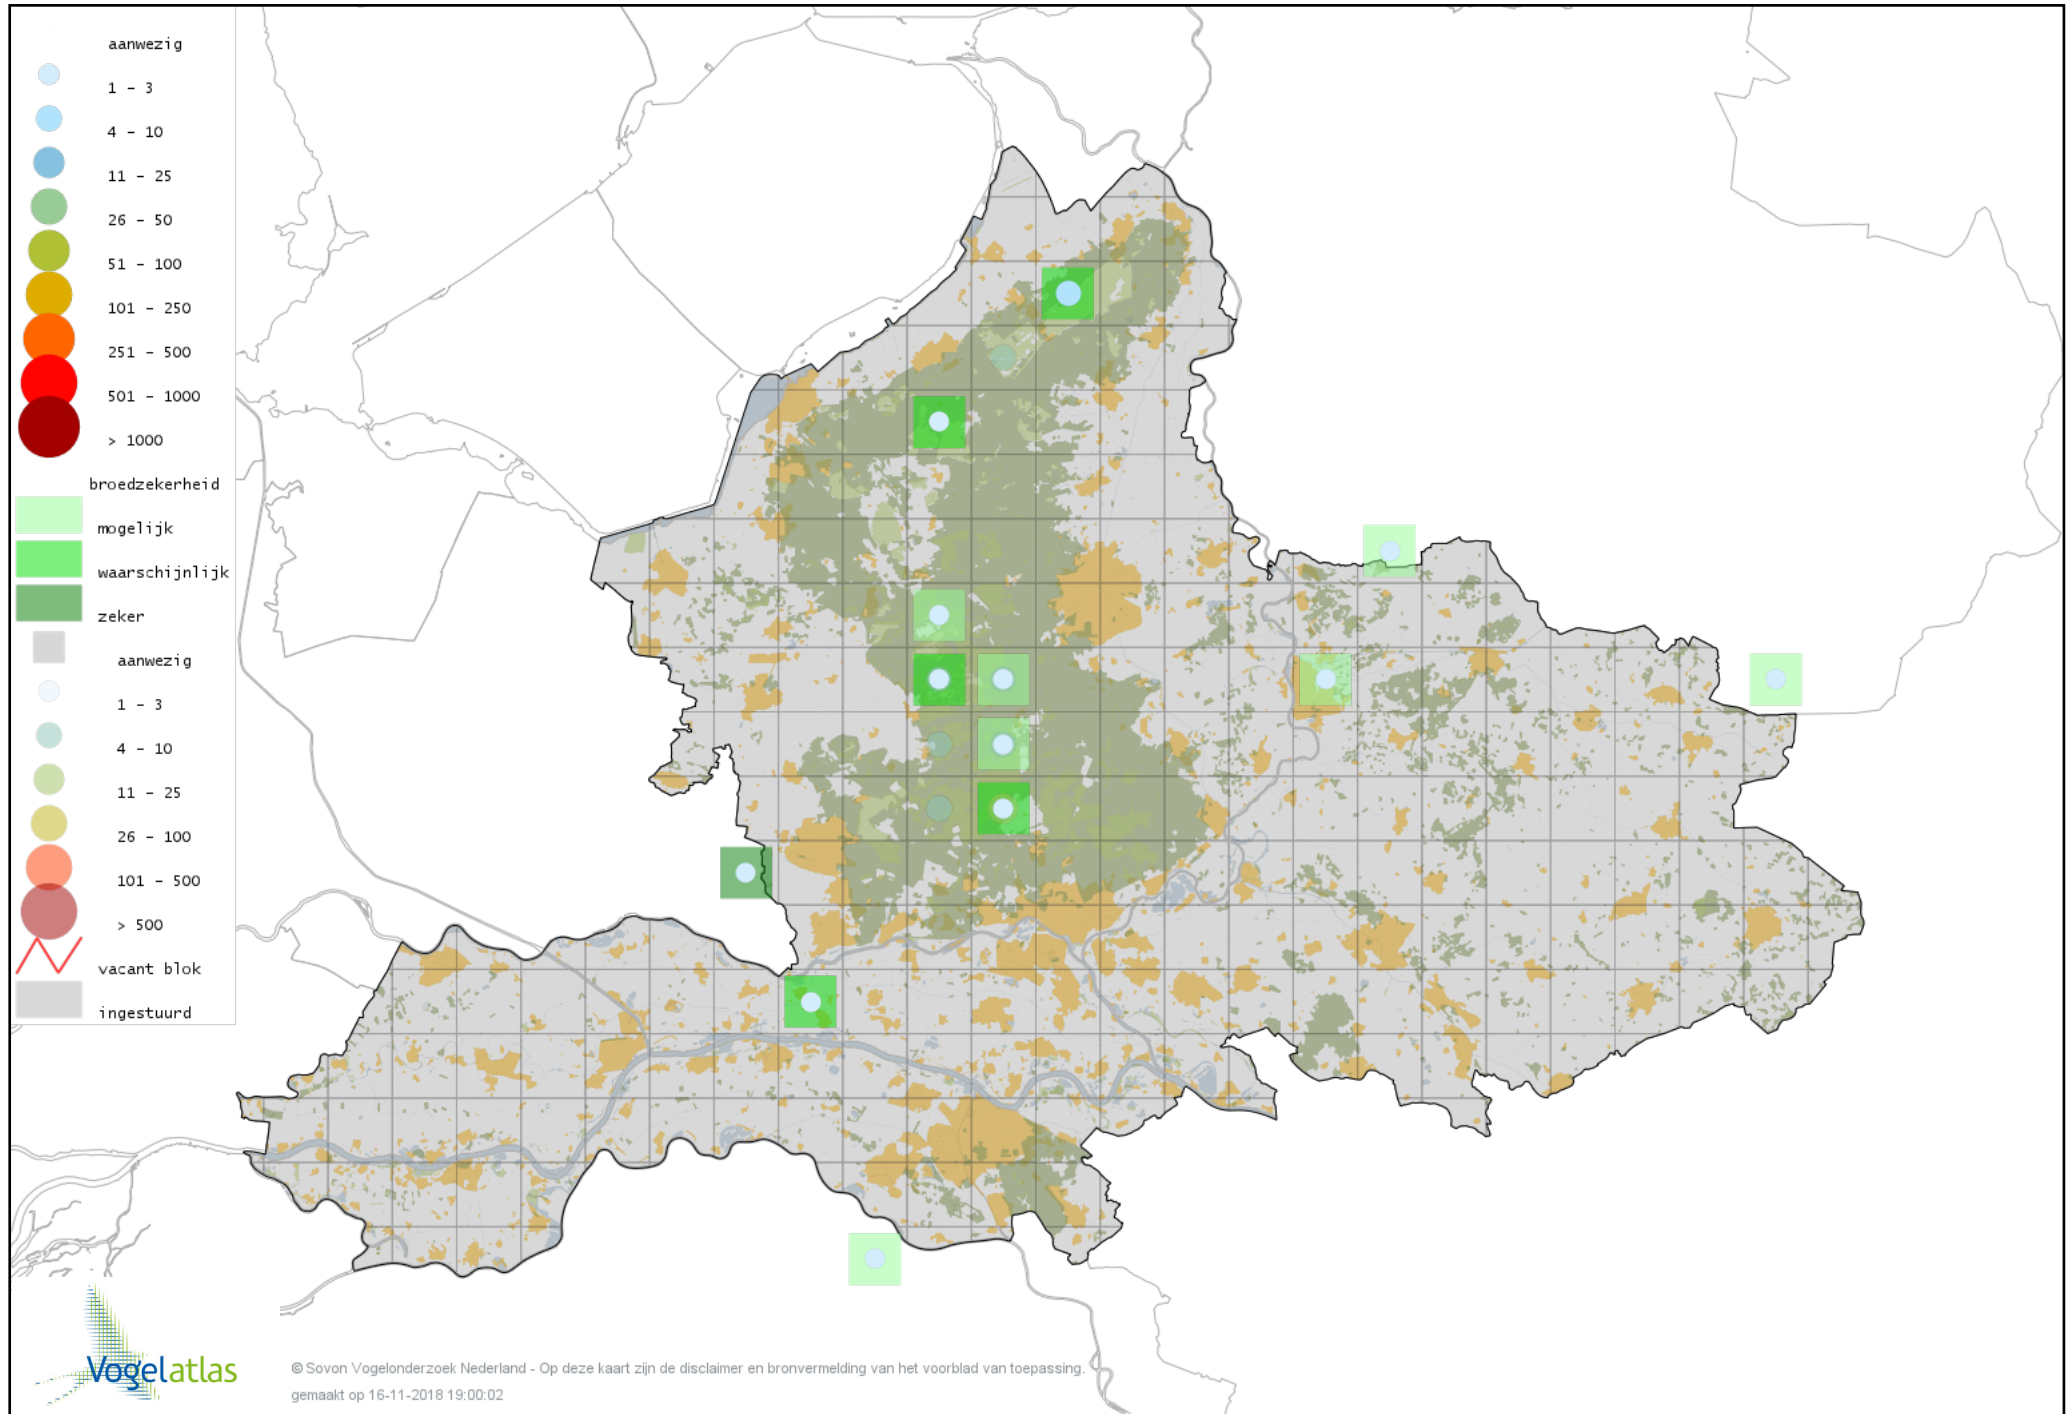

Voorlopige verspreidingskaart Grauwe Vliegenvanger broedseizoen

Voorlopige verspreidingskaart Roodborst broedseizoen

Voorlopige verspreidingskaart Blauwborst broedseizoen

Voorlopige verspreidingskaart Nachtegaal broedseizoen

Voorlopige verspreidingskaart Bonte Vliegenvanger broedseizoen

Voorlopige verspreidingskaart Zwarte Roodstaart broedseizoen

Voorlopige verspreidingskaart Gekraagde Roodstaart broedseizoen

Voorlopige verspreidingskaart Paapje broedseizoen

Voorlopige verspreidingskaart Roodborsttapuit broedseizoen

Voorlopige verspreidingskaart Tapuit broedseizoen

Voorlopige verspreidingskaart Huismus broedseizoen

Voorlopige verspreidingskaart Ringmus broedseizoen