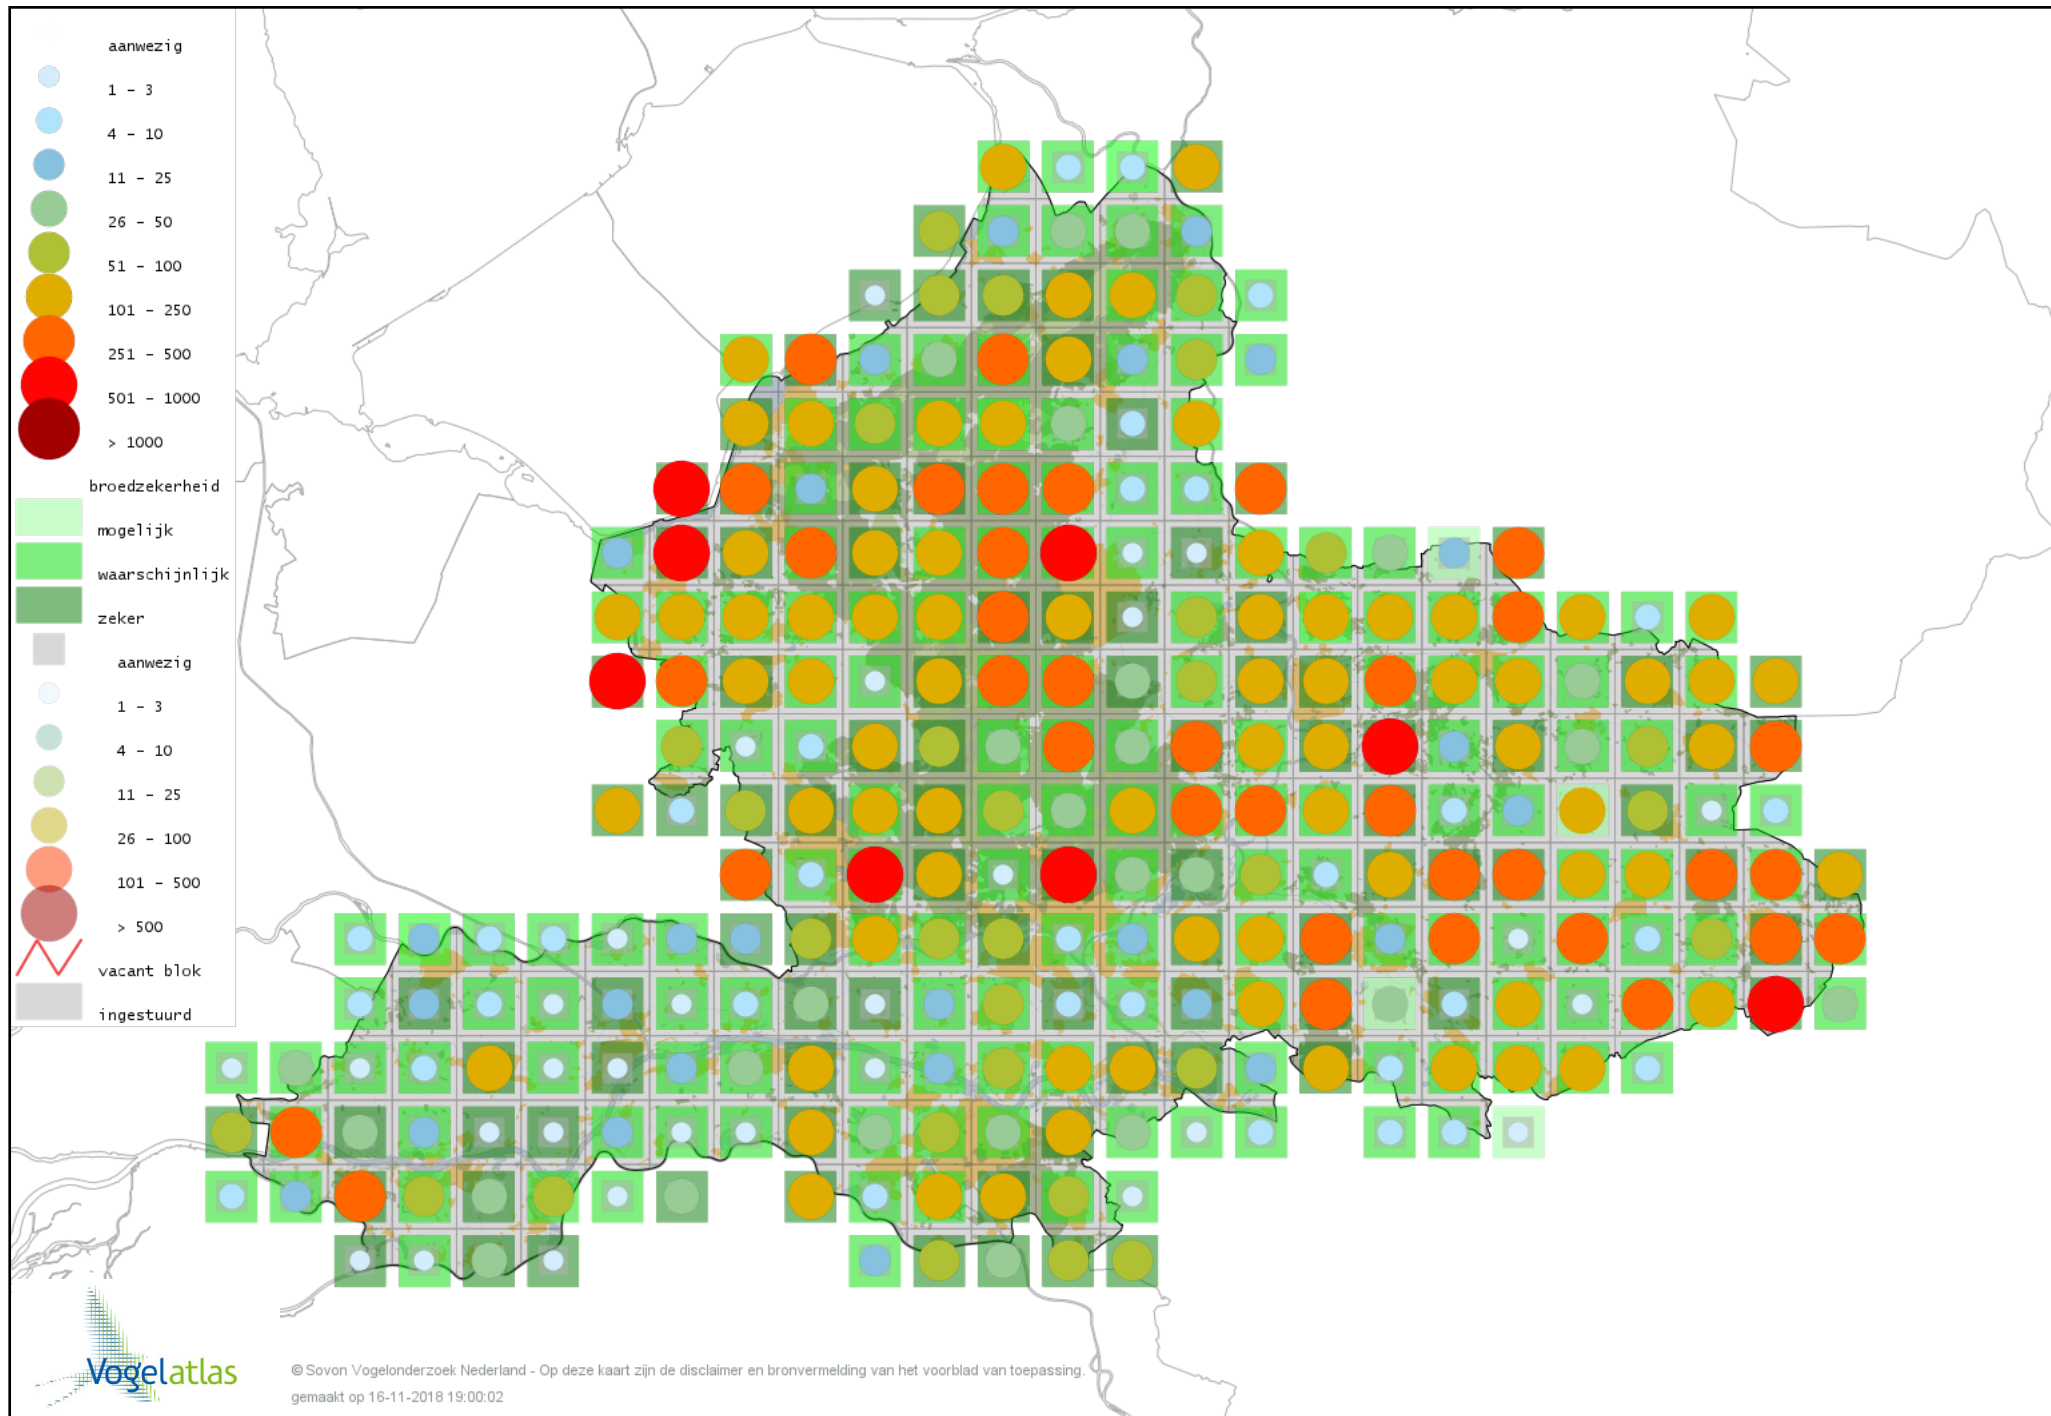

Voorlopige verspreidingskaart Rietzanger broedseizoen

Voorlopige verspreidingskaart Kleine Karekiet broedseizoen

Voorlopige verspreidingskaart Bosrietzanger broedseizoen

Voorlopige verspreidingskaart Orpheusspotvogel broedseizoen

Voorlopige verspreidingskaart Spotvogel broedseizoen

Voorlopige verspreidingskaart Sprinkhaanzanger broedseizoen

Voorlopige verspreidingskaart Krekelzanger broedseizoen

Voorlopige verspreidingskaart Snor broedseizoen

Voorlopige verspreidingskaart Zwartkop broedseizoen

Voorlopige verspreidingskaart Tuinfluiter broedseizoen

Voorlopige verspreidingskaart Braamsluiper broedseizoen

Voorlopige verspreidingskaart Grasmus broedseizoen

Voorlopige verspreidingskaart Vuurgoudhaan broedseizoen

Voorlopige verspreidingskaart Goudhaan broedseizoen

Voorlopige verspreidingskaart Winterkoning broedseizoen

Voorlopige verspreidingskaart Boomklever broedseizoen