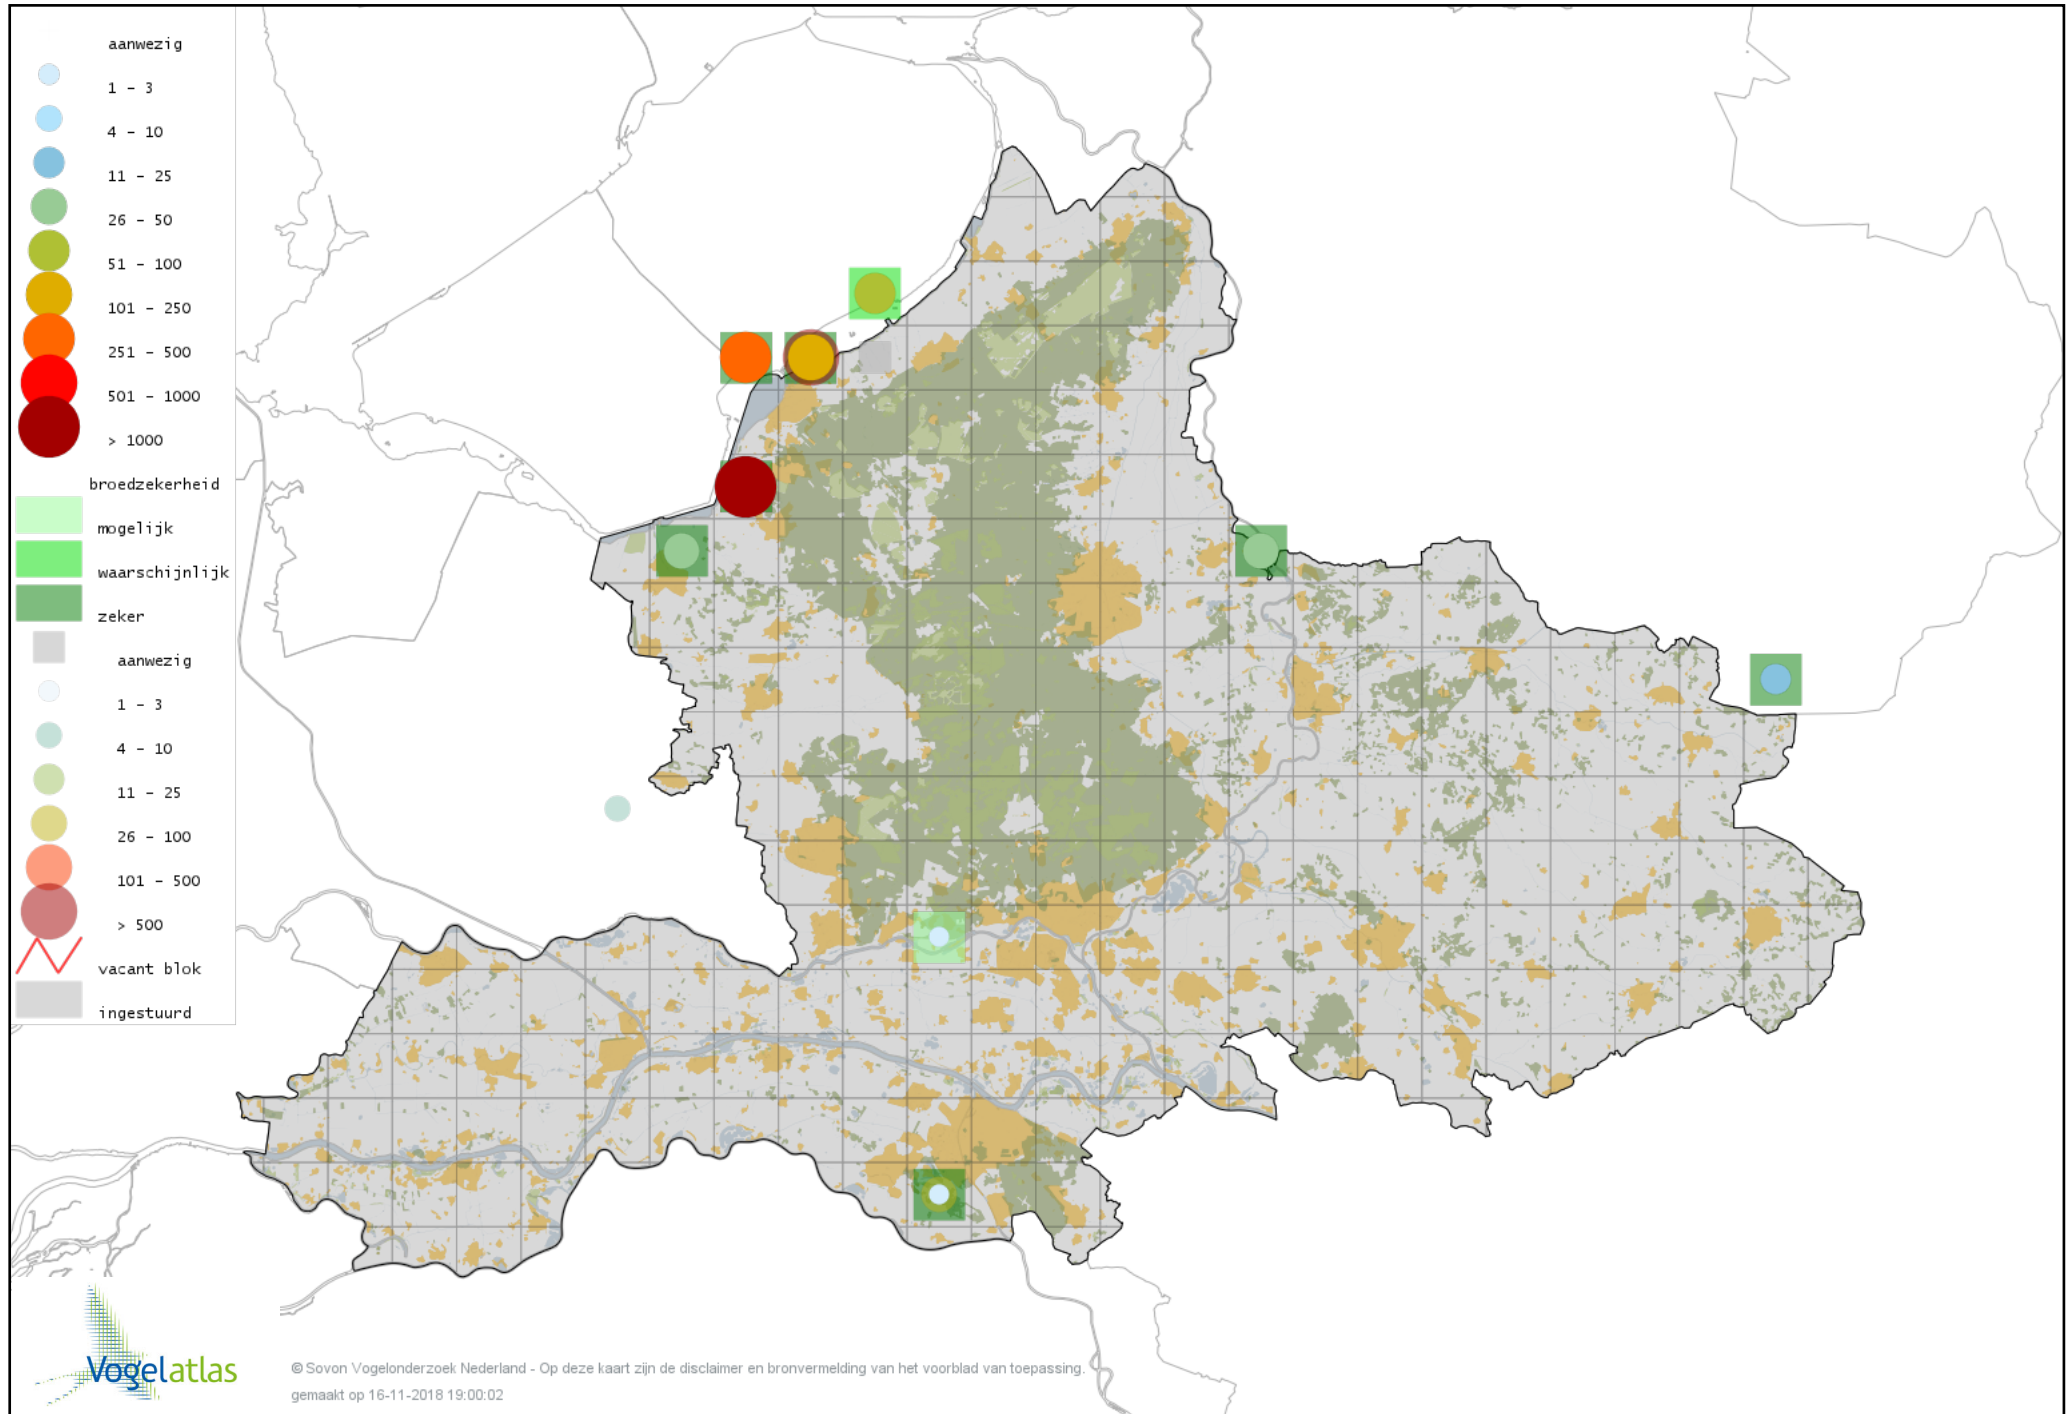

Voorlopige verspreidingskaart Kleine Plevier broedseizoen

Voorlopige verspreidingskaart Wulp broedseizoen

Voorlopige verspreidingskaart Grutto broedseizoen

Voorlopige verspreidingskaart Kemphaan broedseizoen

Voorlopige verspreidingskaart Bonte Strandloper broedseizoen

Voorlopige verspreidingskaart Houtsnip broedseizoen

Voorlopige verspreidingskaart Watersnip broedseizoen

Voorlopige verspreidingskaart Oeverloper broedseizoen

Voorlopige verspreidingskaart Tureluur broedseizoen

Voorlopige verspreidingskaart Kokmeeuw broedseizoen

Voorlopige verspreidingskaart Zwartkopmeeuw broedseizoen

Voorlopige verspreidingskaart Stormmeeuw broedseizoen