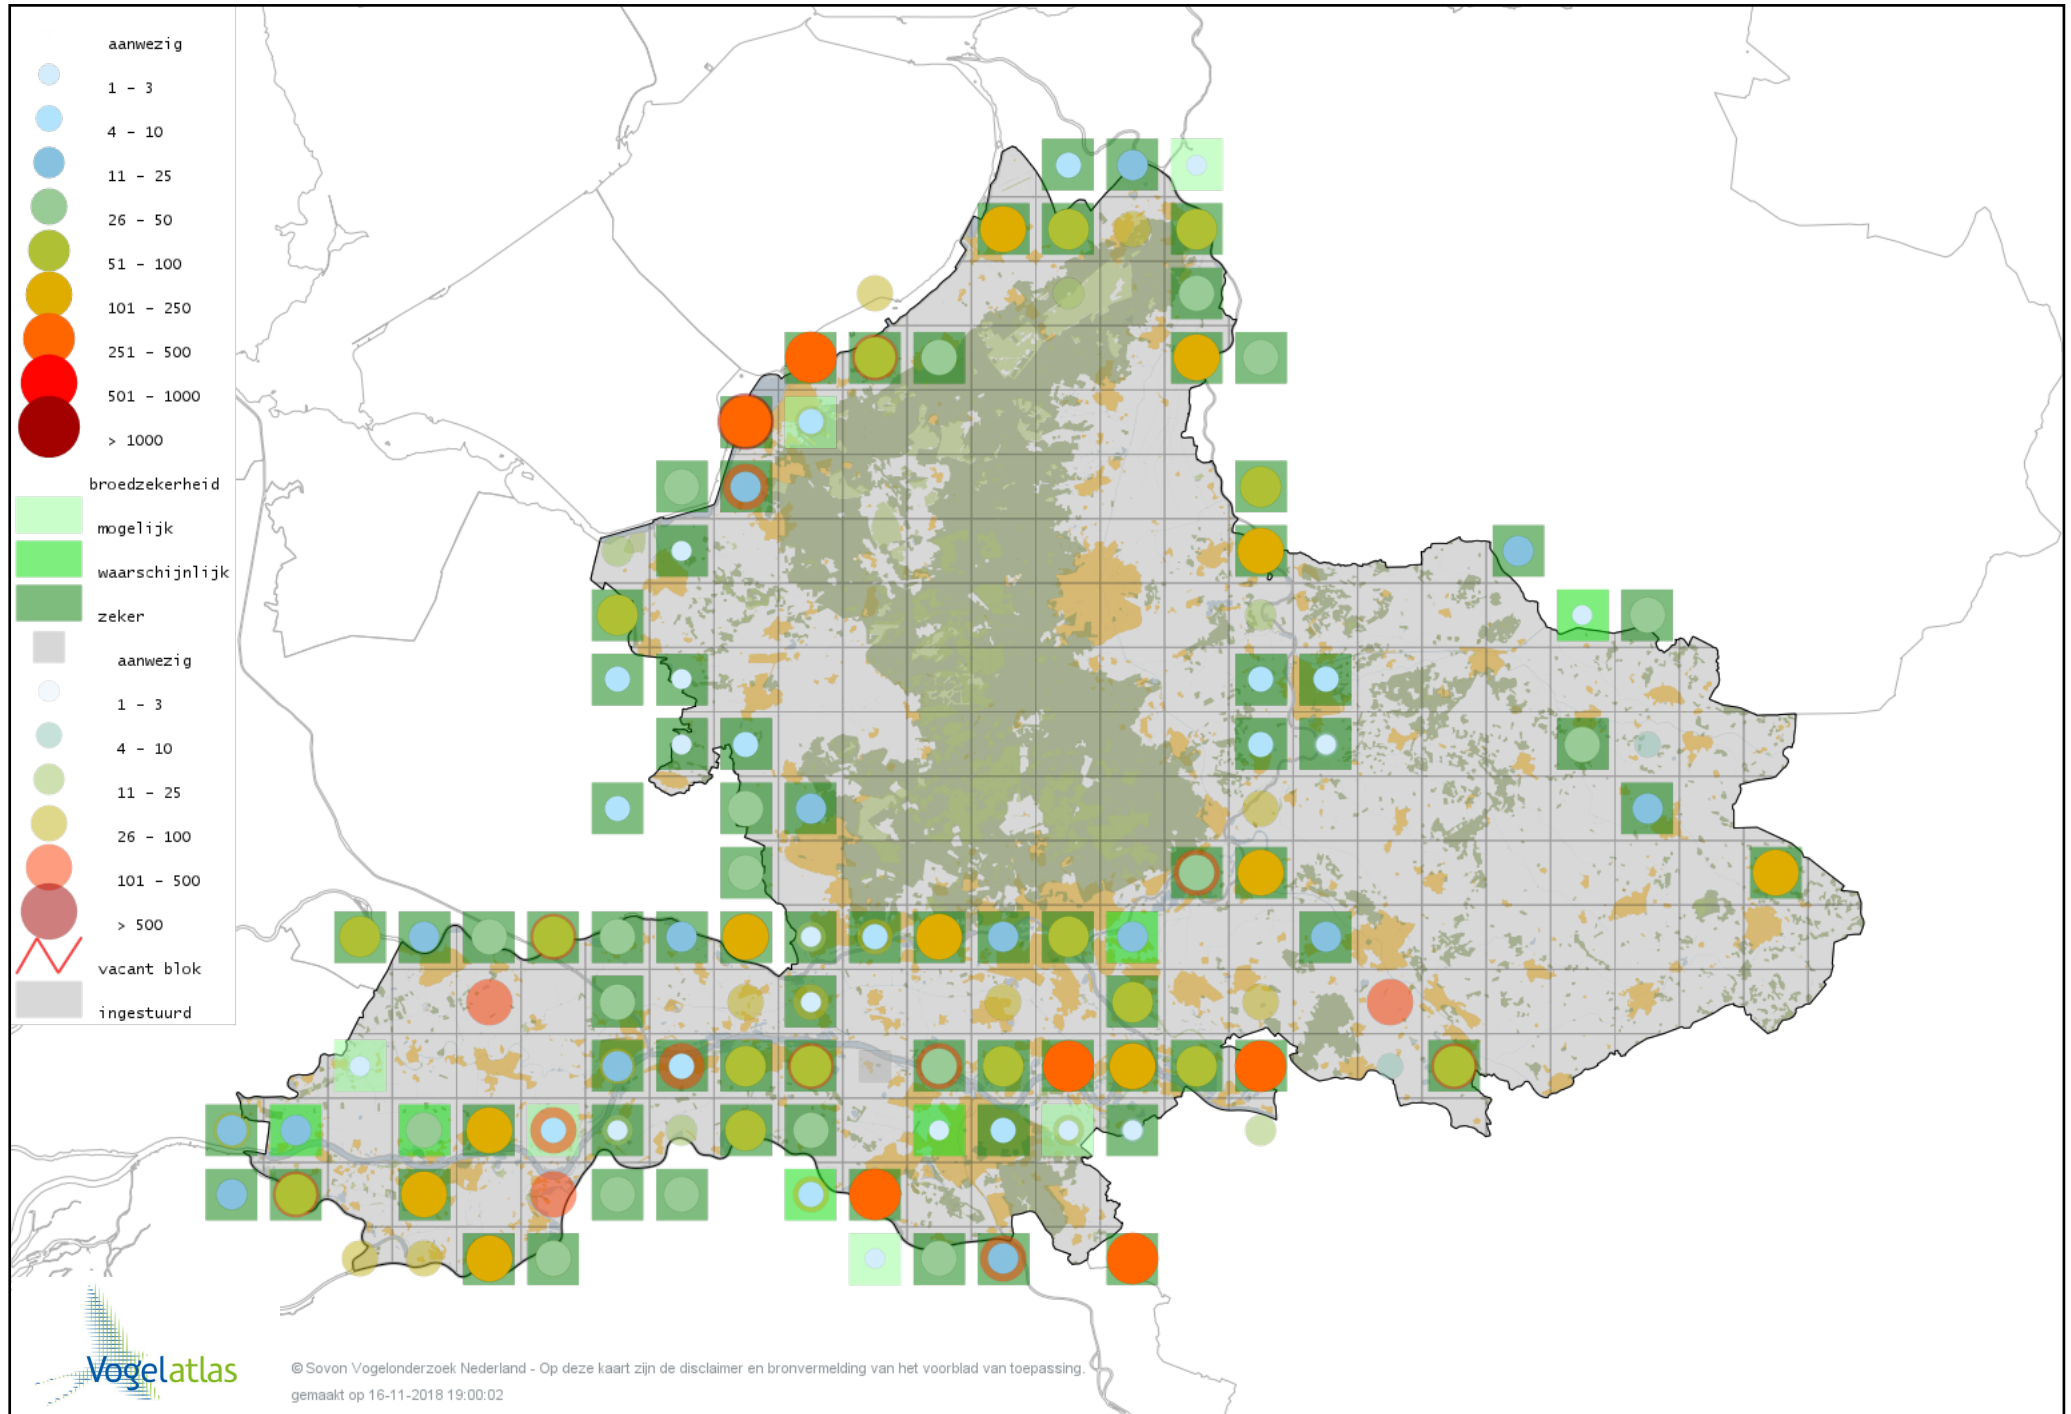

Voorlopige verspreidingskaart Zwarte Mees broedseizoen

Voorlopige verspreidingskaart Kuifmees broedseizoen

Voorlopige verspreidingskaart Glanskop broedseizoen

Voorlopige verspreidingskaart Matkop broedseizoen

Voorlopige verspreidingskaart Pimpelmees broedseizoen

Voorlopige verspreidingskaart Koolmees broedseizoen

Voorlopige verspreidingskaart Baardman broedseizoen

Voorlopige verspreidingskaart Boomleeuwerik broedseizoen

Voorlopige verspreidingskaart Veldleeuwerik broedseizoen

Voorlopige verspreidingskaart Kuifleeuwerik broedseizoen

Voorlopige verspreidingskaart Oeverzwaluw broedseizoen

Voorlopige verspreidingskaart Boerenzwaluw broedseizoen