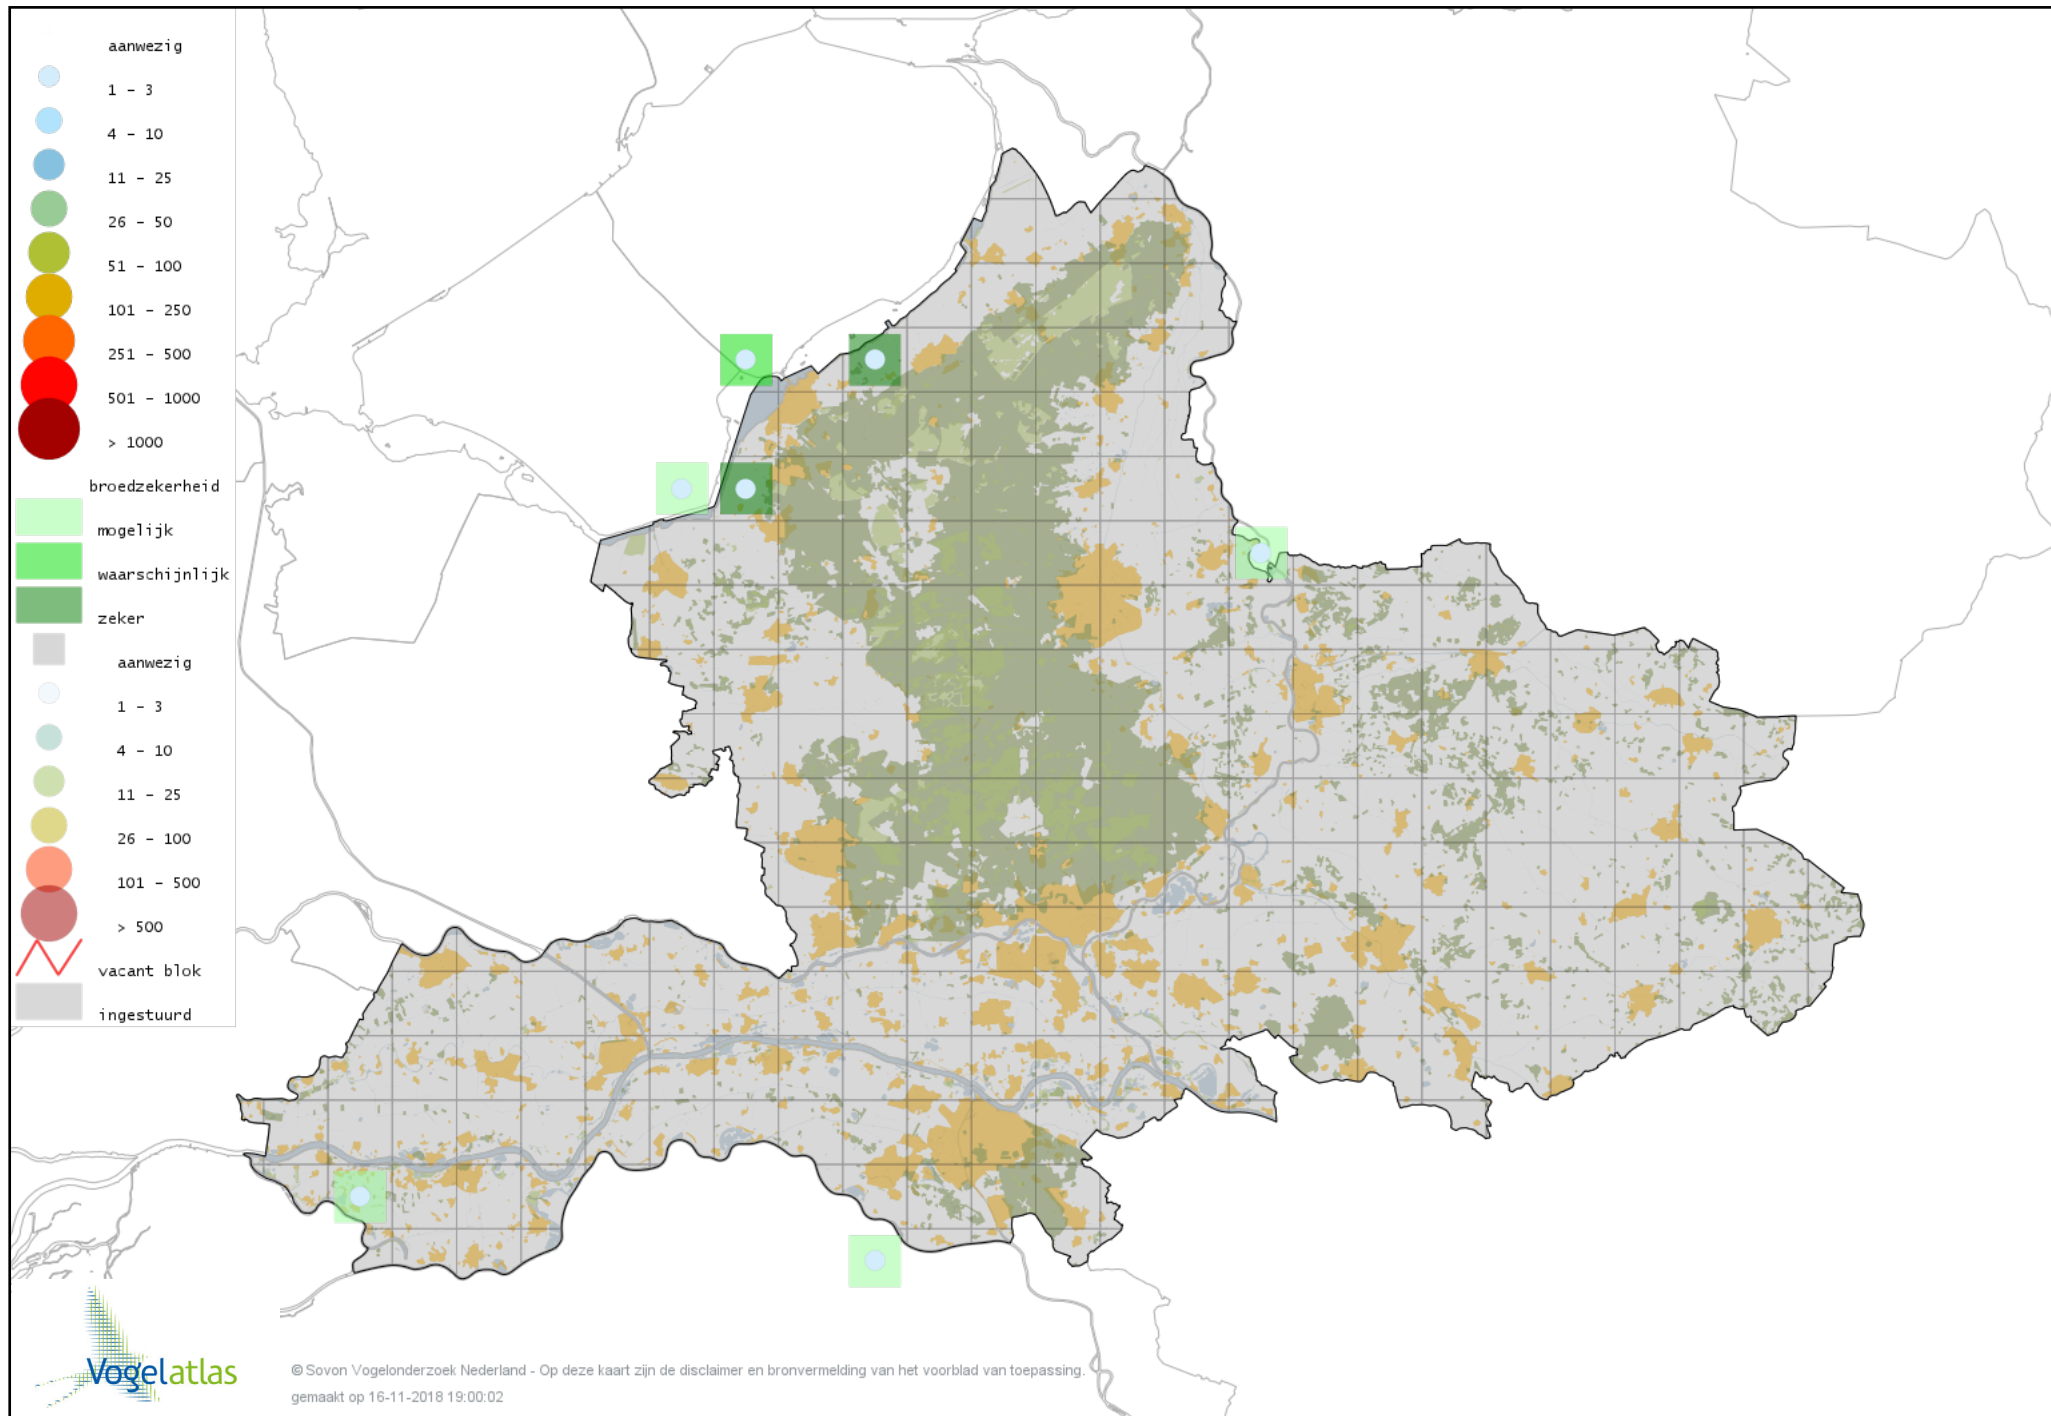

Voorlopige verspreidingskaart Porseleinhoen broedseizoen

Voorlopige verspreidingskaart Waterhoen broedseizoen

Voorlopige verspreidingskaart Meerkoet broedseizoen

Voorlopige verspreidingskaart Scholekster broedseizoen

Voorlopige verspreidingskaart Steltkluut broedseizoen

Voorlopige verspreidingskaart Kluut broedseizoen

Voorlopige verspreidingskaart Kievit broedseizoen

Voorlopige verspreidingskaart Bontbekplevier broedseizoen

Voorlopige verspreidingskaart Kleine Plevier broedseizoen

Voorlopige verspreidingskaart Wulp broedseizoen

Voorlopige verspreidingskaart Grutto broedseizoen

Voorlopige verspreidingskaart Kemphaan broedseizoen

Voorlopige verspreidingskaart Bonte Strandloper broedseizoen

Voorlopige verspreidingskaart Houtsnip broedseizoen

Voorlopige verspreidingskaart Watersnip broedseizoen

Voorlopige verspreidingskaart Oeverloper broedseizoen