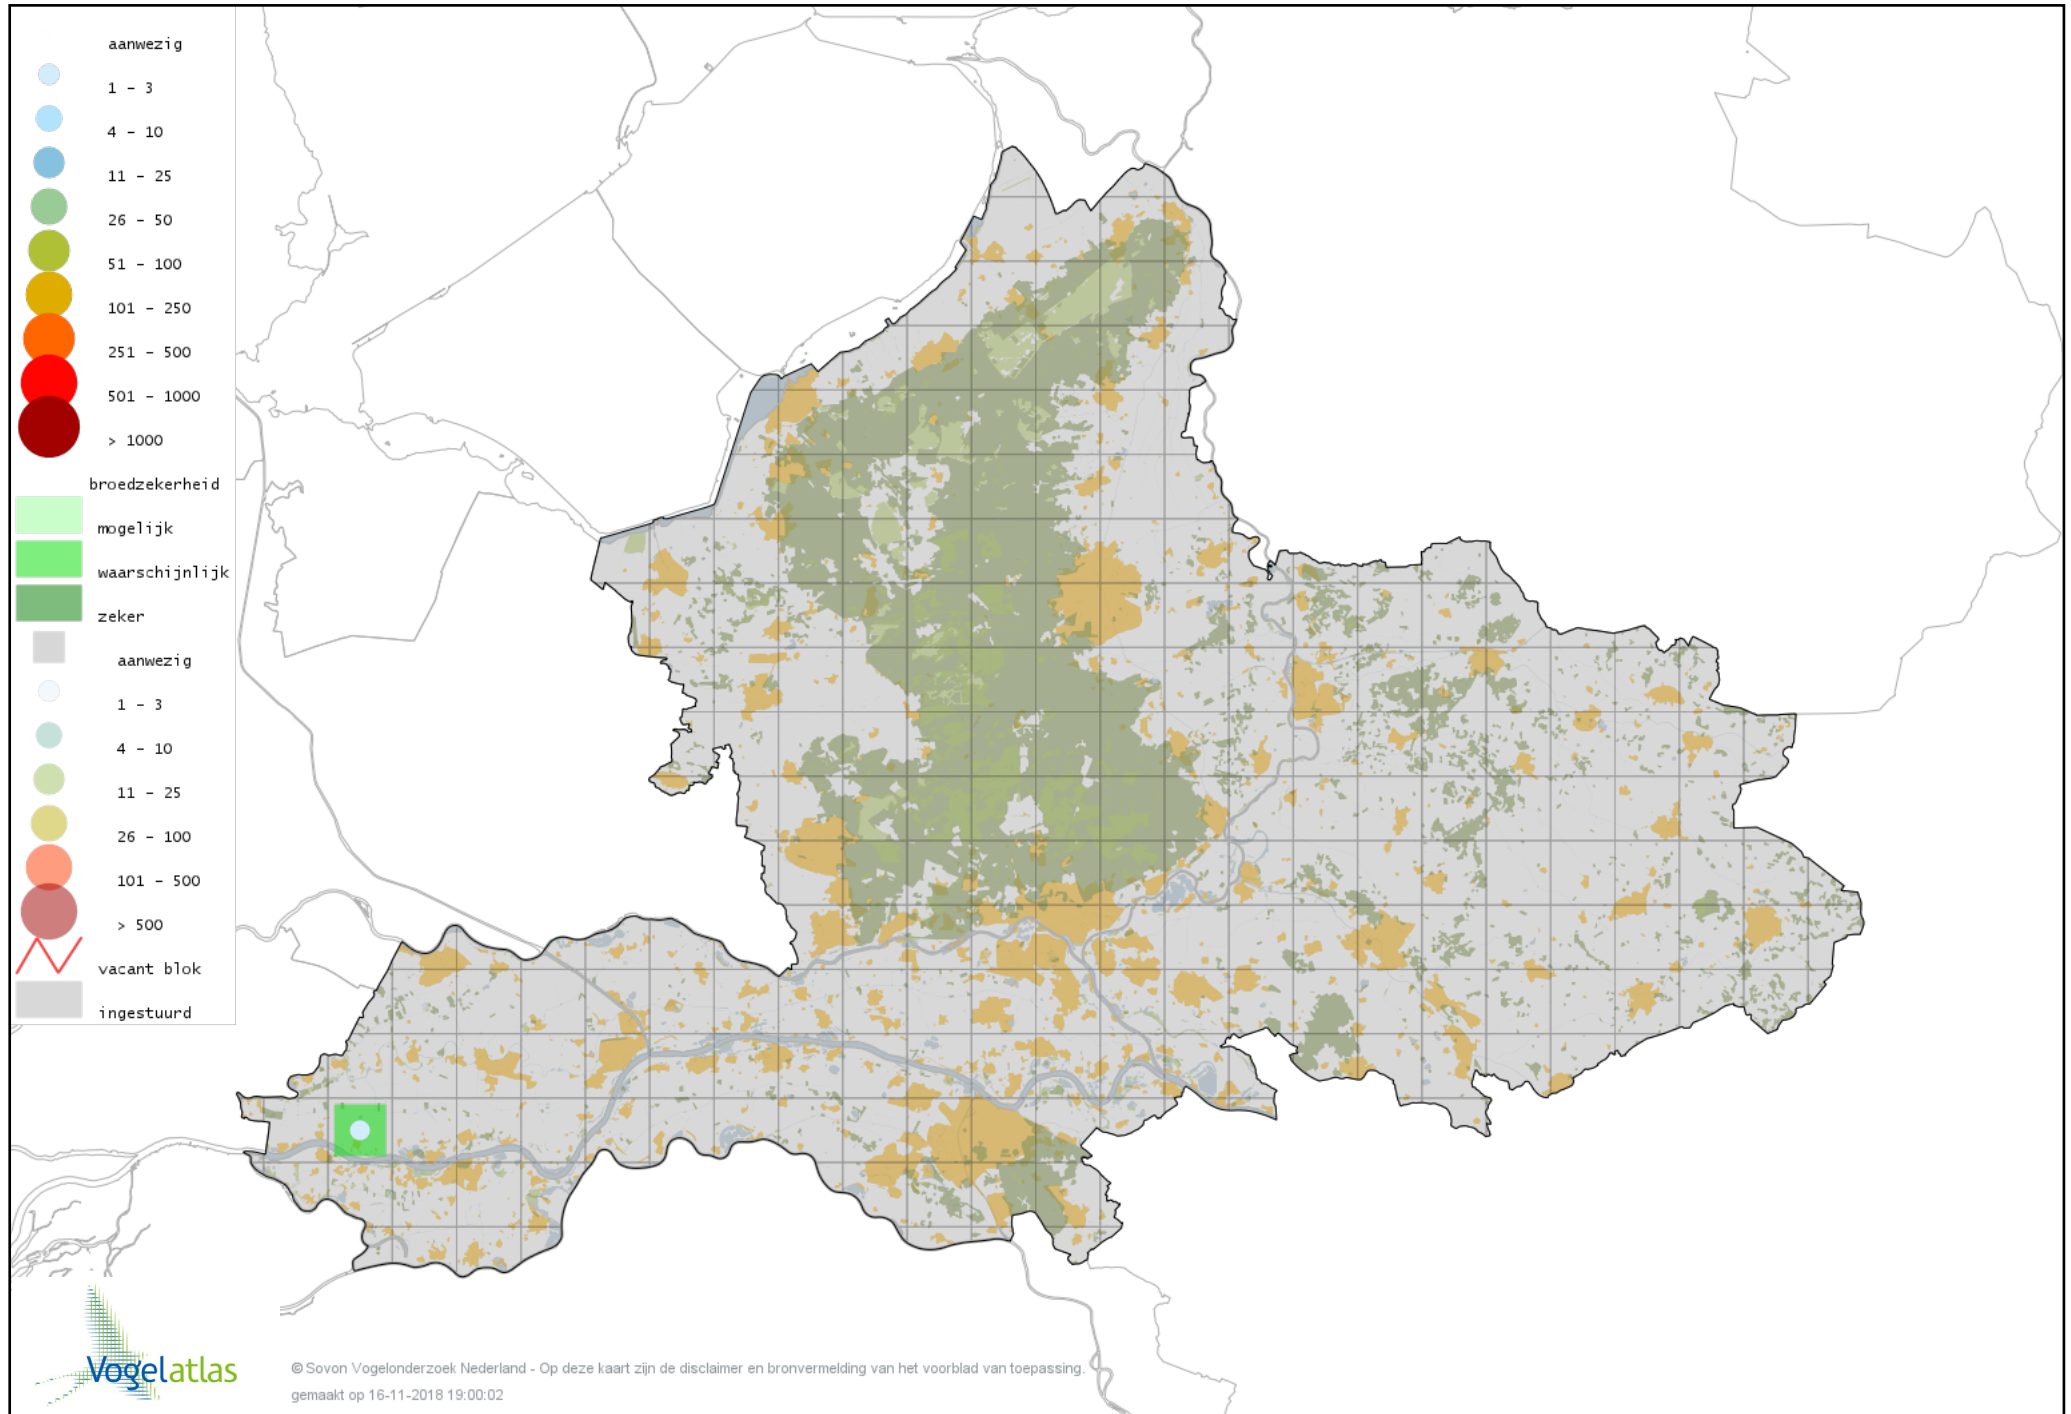

Voorlopige verspreidingskaart Pijlstaart broedseizoen

Voorlopige verspreidingskaart Wintertaling broedseizoen

Voorlopige verspreidingskaart Krooneend broedseizoen

Voorlopige verspreidingskaart Tafeleend broedseizoen

Voorlopige verspreidingskaart Kuifeend broedseizoen

Voorlopige verspreidingskaart Brilduiker broedseizoen

Voorlopige verspreidingskaart Rosse Stekelstaart broedseizoen

Voorlopige verspreidingskaart Kalkoen broedseizoen

Voorlopige verspreidingskaart Korhoen broedseizoen

Voorlopige verspreidingskaart Patrijs broedseizoen

Voorlopige verspreidingskaart Kwartel broedseizoen

Voorlopige verspreidingskaart Kip broedseizoen

Voorlopige verspreidingskaart Fazant broedseizoen

Voorlopige verspreidingskaart Dodaars broedseizoen

Voorlopige verspreidingskaart Fuut broedseizoen

Voorlopige verspreidingskaart Geoorde Fuut broedseizoen

Voorlopige verspreidingskaart Ooievaar broedseizoen