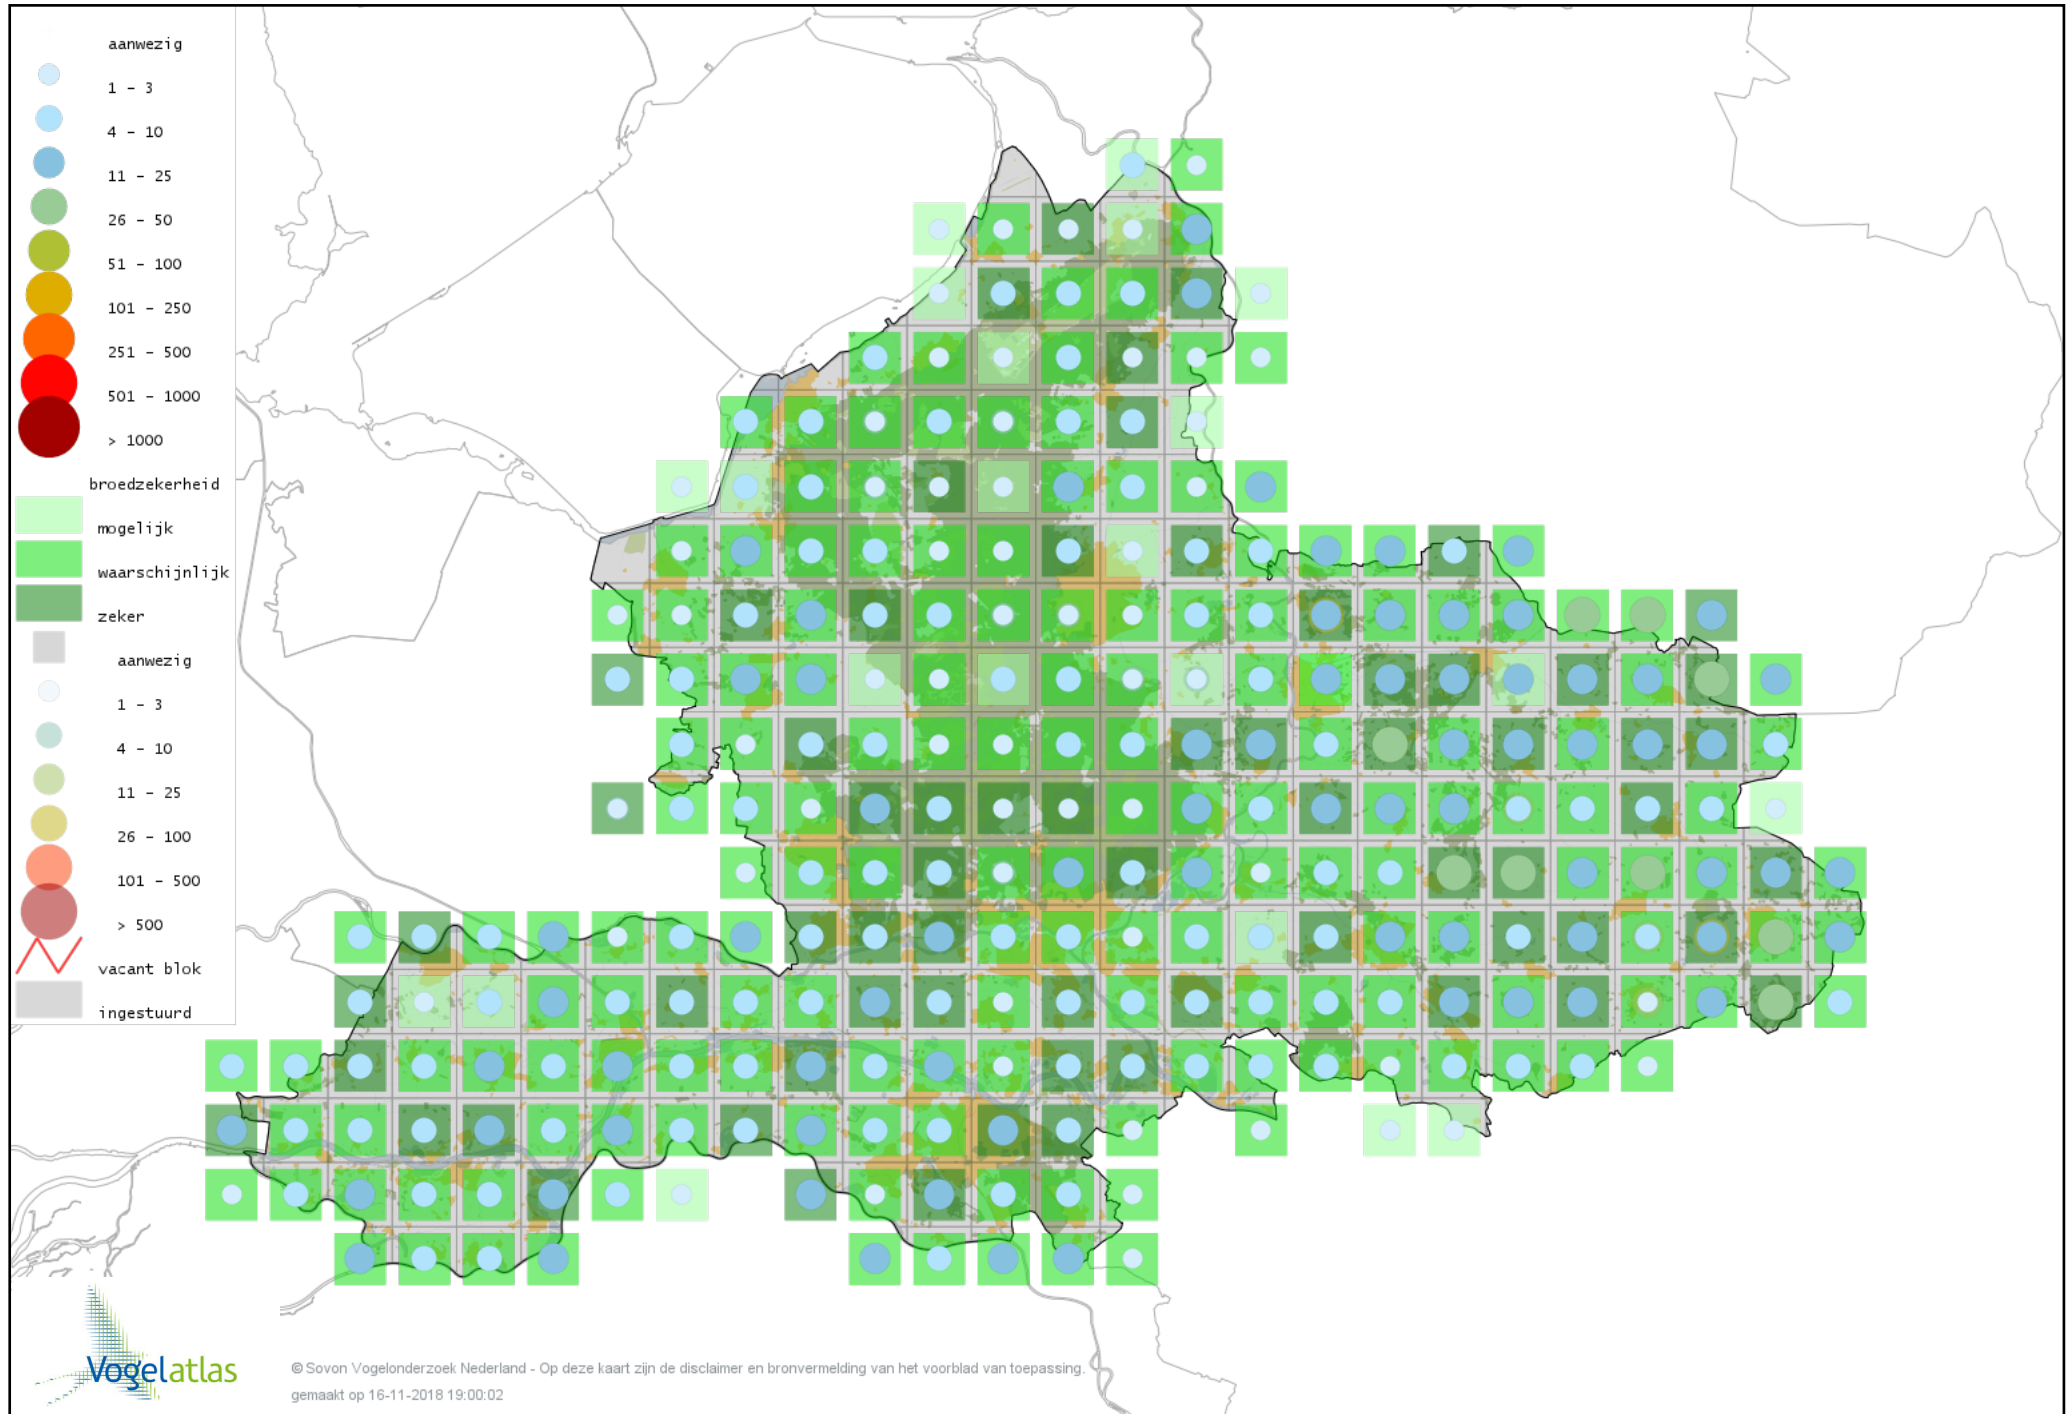

Voorlopige verspreidingskaart Nachtzwaluw broedseizoen

Voorlopige verspreidingskaart Gierzwaluw broedseizoen

Voorlopige verspreidingskaart IJsvogel broedseizoen

Voorlopige verspreidingskaart Middelste Bonte Specht broedseizoen

Voorlopige verspreidingskaart Kleine Bonte Specht broedseizoen

Voorlopige verspreidingskaart Grote Bonte Specht broedseizoen

Voorlopige verspreidingskaart Zwarte Specht broedseizoen

Voorlopige verspreidingskaart Groene Specht broedseizoen

Voorlopige verspreidingskaart Torenvalk broedseizoen

Voorlopige verspreidingskaart Boomvalk broedseizoen

Voorlopige verspreidingskaart Slechtvalk broedseizoen

Voorlopige verspreidingskaart Monniksparkiet broedseizoen

Voorlopige verspreidingskaart Halsbandparkiet broedseizoen

Voorlopige verspreidingskaart Grauwe Klauwier broedseizoen

Voorlopige verspreidingskaart Wielewaal broedseizoen

Voorlopige verspreidingskaart Gaai broedseizoen