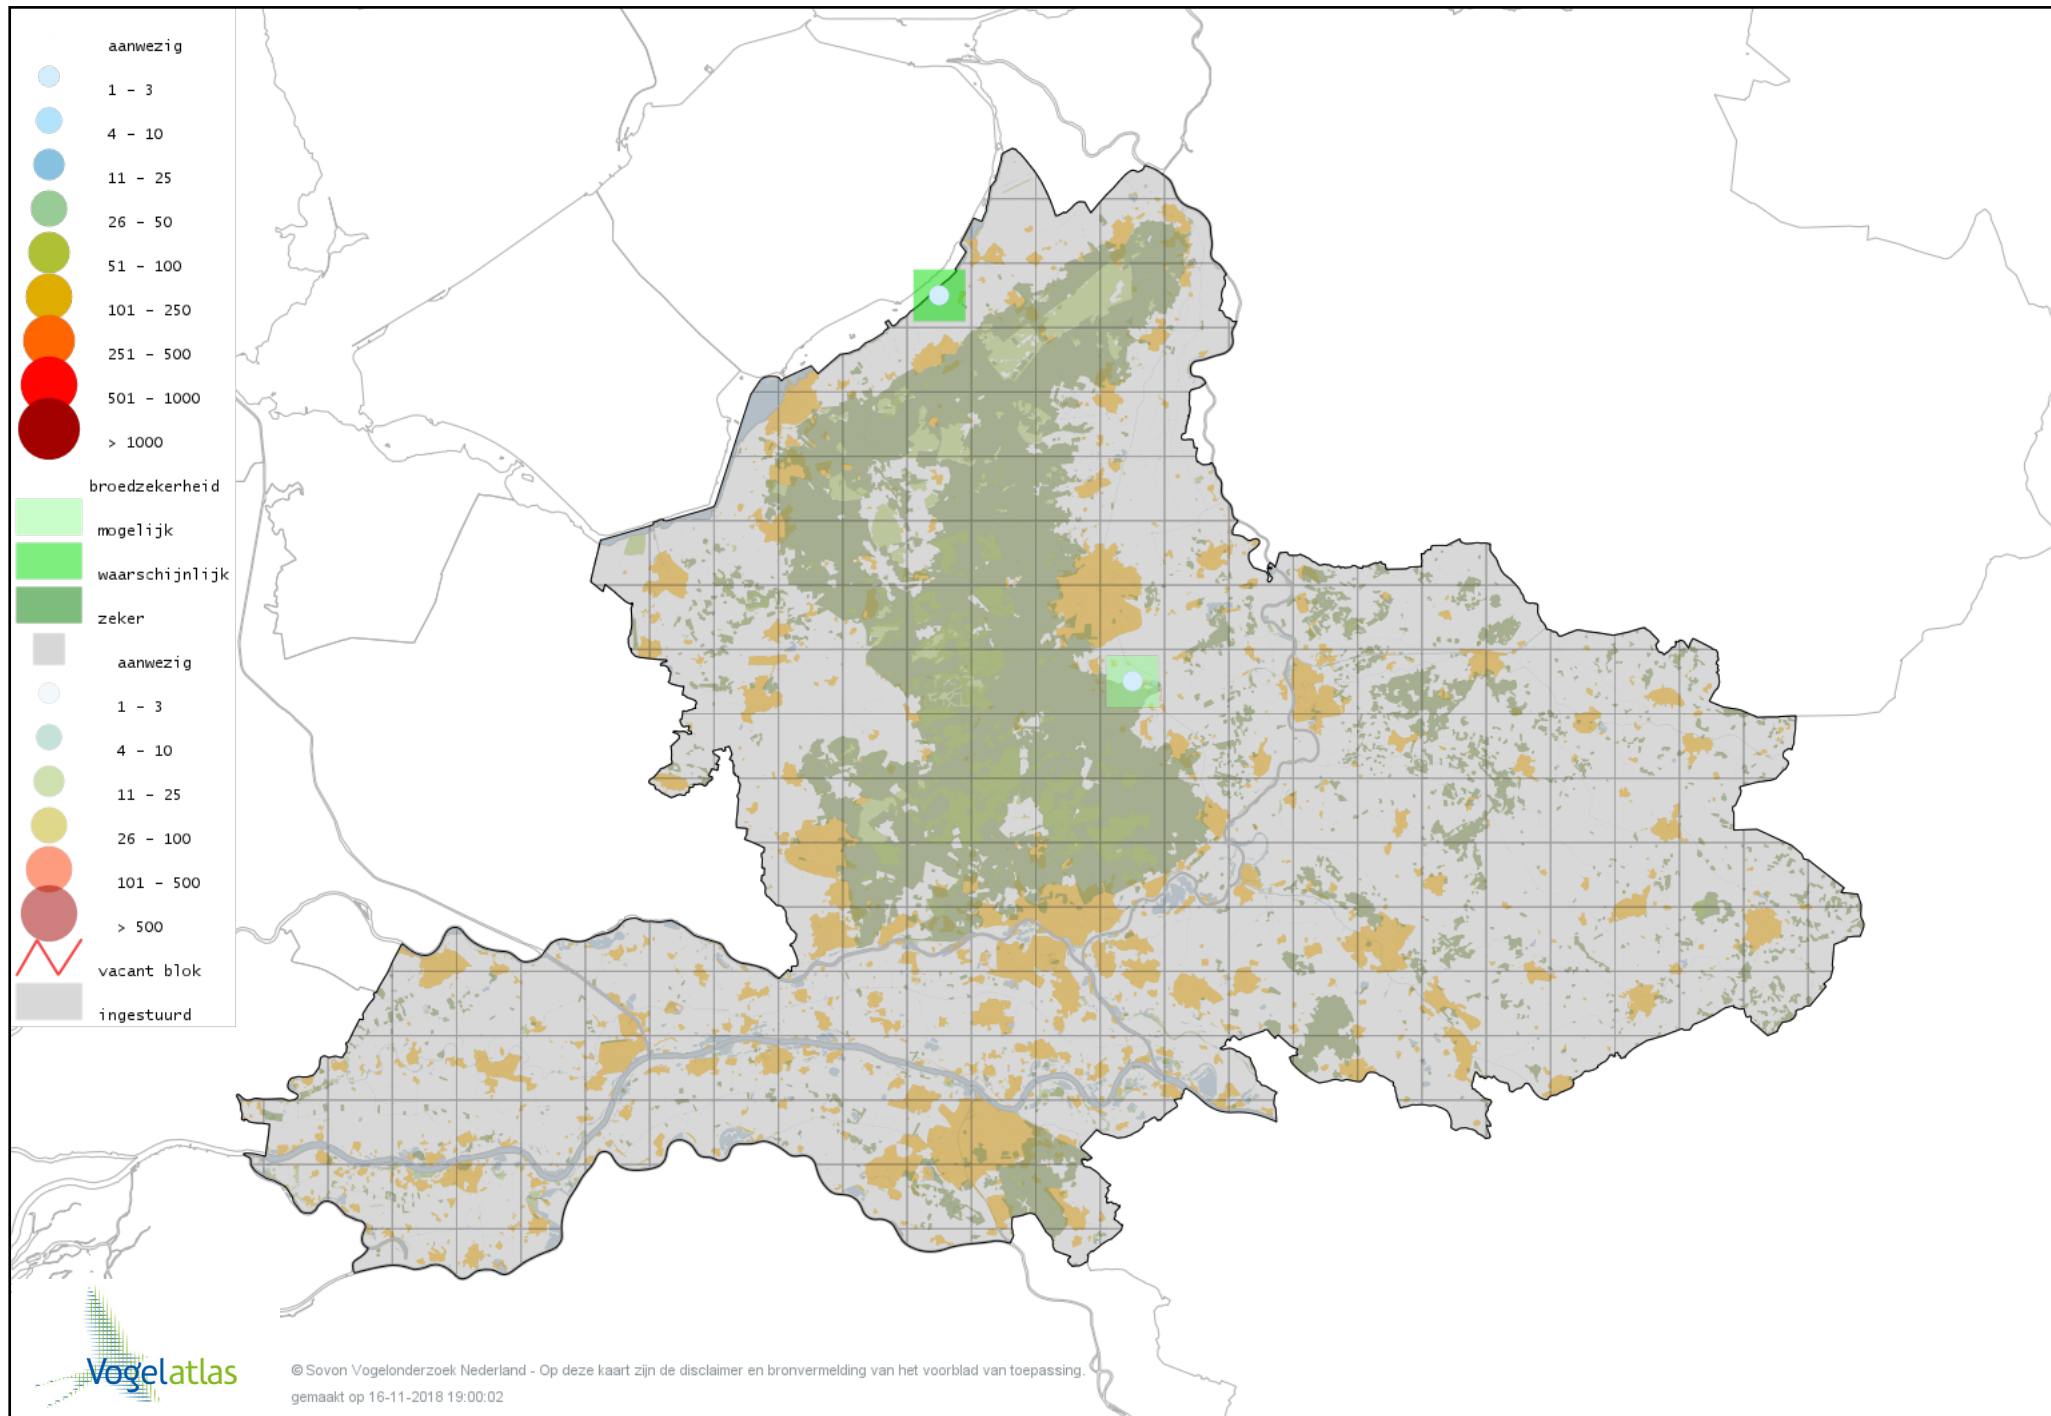

Voorlopige verspreidingskaart Tjiftjaf broedseizoen

Voorlopige verspreidingskaart Bergfluits broedseizoen

Voorlopige verspreidingskaart Fluitter broedseizoen

Voorlopige verspreidingskaart Grote Karekiet broedseizoen

Voorlopige verspreidingskaart Rietzanger broedseizoen

Voorlopige verspreidingskaart Kleine Karekiet broedseizoen

Voorlopige verspreidingskaart Bosrietzanger broedseizoen

Voorlopige verspreidingskaart Orpheusspotvogel broedseizoen

Voorlopige verspreidingskaart Spotvogel broedseizoen

Voorlopige verspreidingskaart Sprinkhaanzanger broedseizoen

Voorlopige verspreidingskaart Krekelzanger broedseizoen

Voorlopige verspreidingskaart Snor broedseizoen