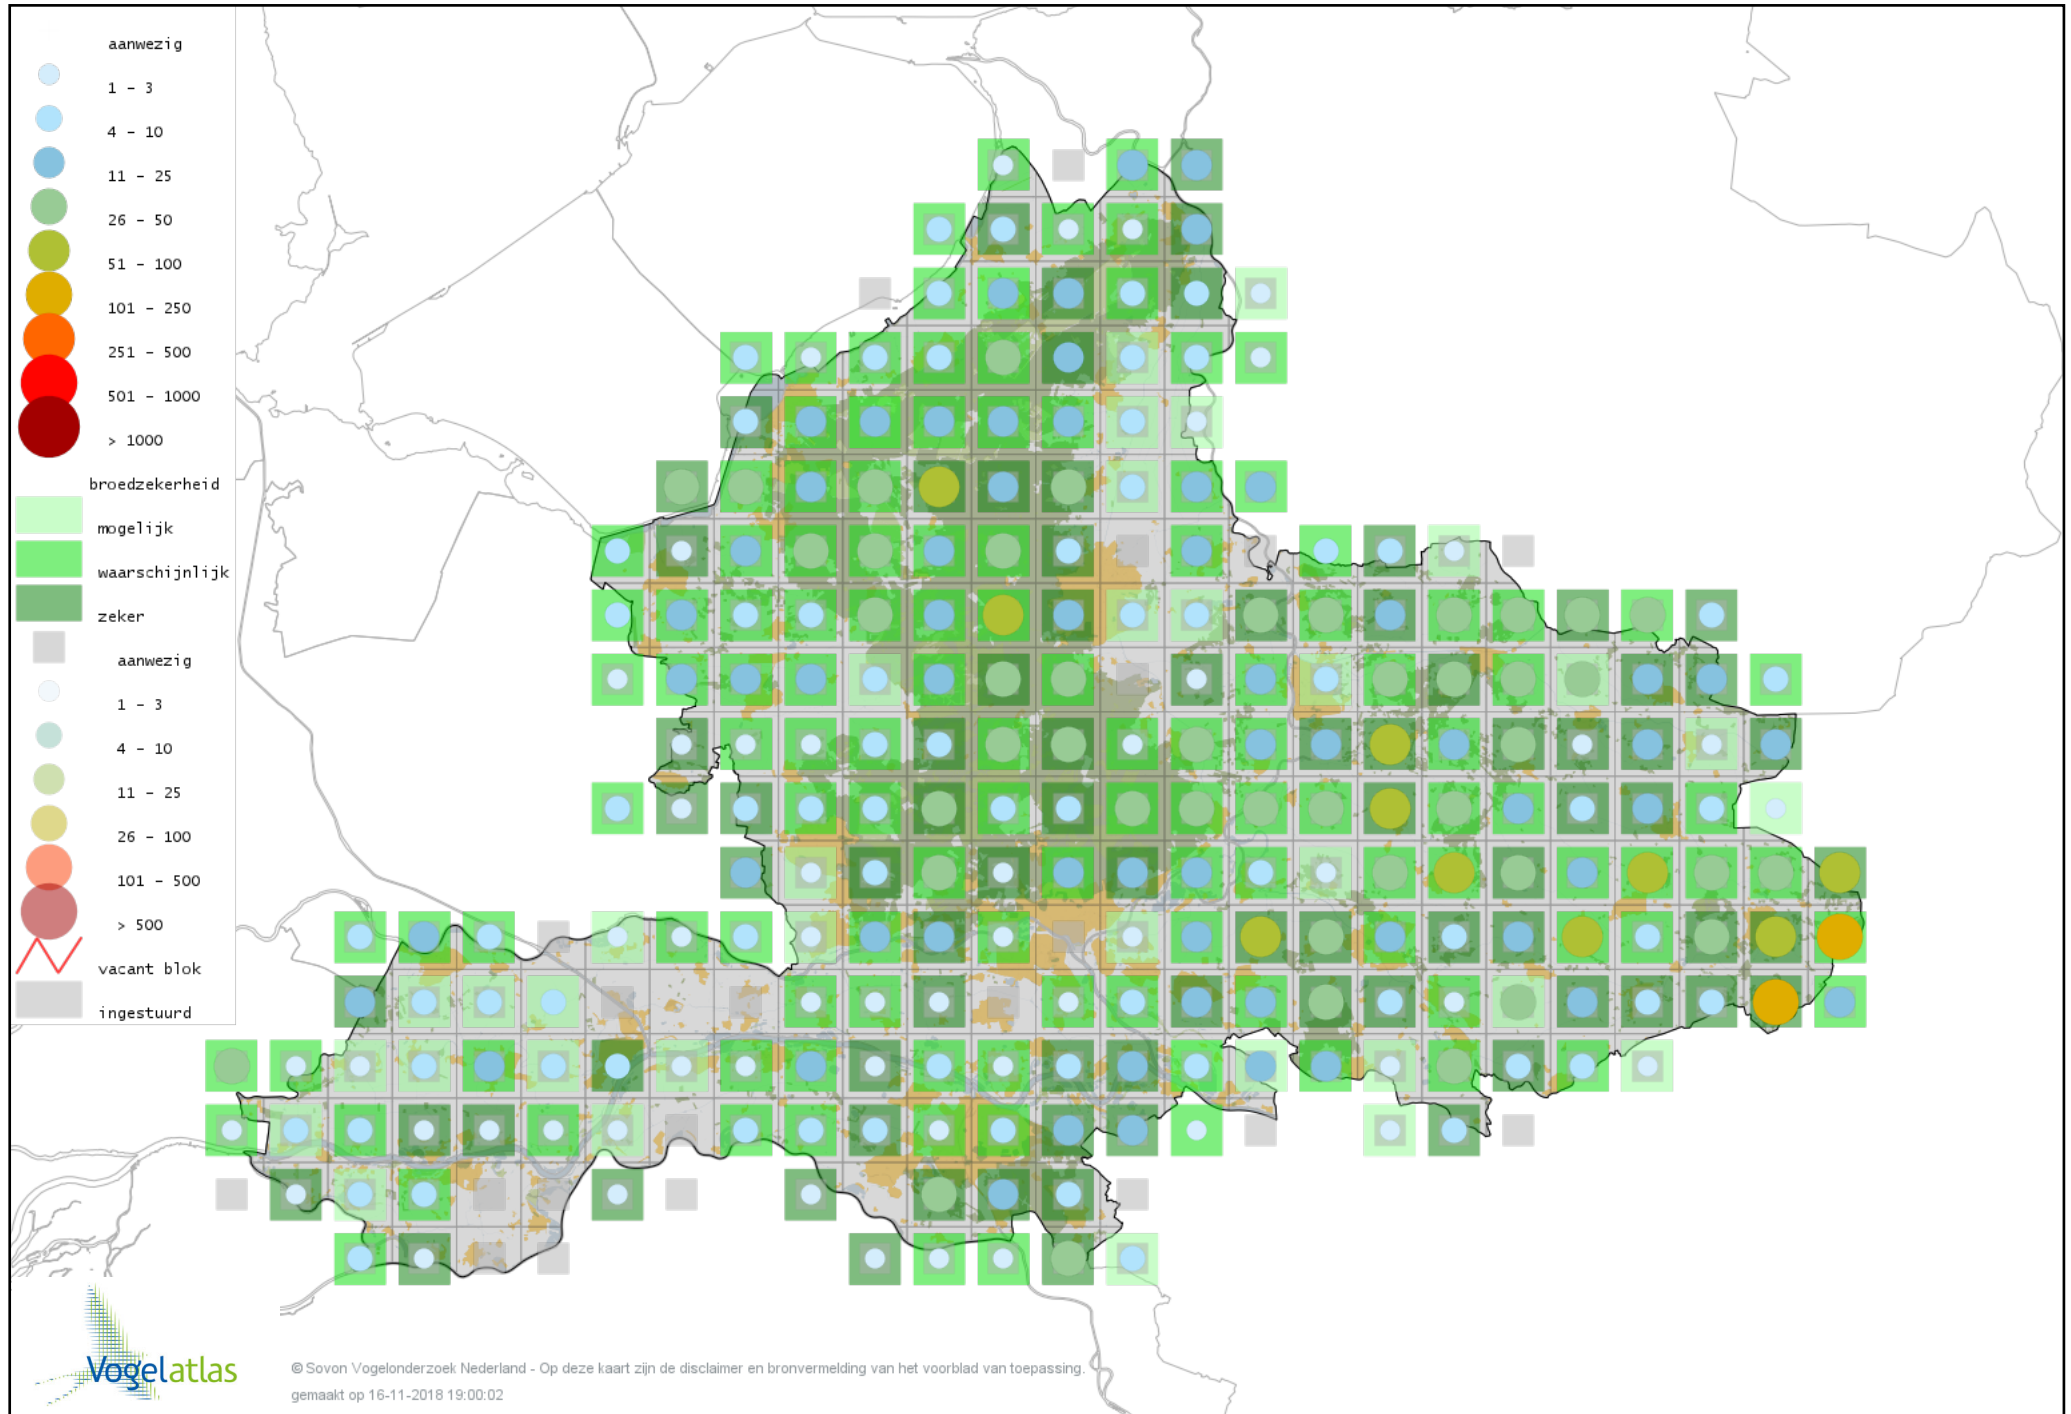

Voorlopige verspreidingskaart Vuurgoudhaan broedseizoen

Voorlopige verspreidingskaart Goudhaan broedseizoen

Voorlopige verspreidingskaart Winterkoning broedseizoen

Voorlopige verspreidingskaart Boomklever broedseizoen

Voorlopige verspreidingskaart Kortsnavelboomkruiper broedseizoen

Voorlopige verspreidingskaart Boomkruiper broedseizoen

Voorlopige verspreidingskaart Oevermaina broedseizoen

Voorlopige verspreidingskaart Spreeuw broedseizoen

Voorlopige verspreidingskaart Merel broedseizoen

Voorlopige verspreidingskaart Kramsvogel broedseizoen

Voorlopige verspreidingskaart Zanglijster broedseizoen

Voorlopige verspreidingskaart Grote Lijster broedseizoen

Voorlopige verspreidingskaart Grauwe Vliegenvanger broedseizoen

Voorlopige verspreidingskaart Roodborst broedseizoen

Voorlopige verspreidingskaart Blauwborst broedseizoen

Voorlopige verspreidingskaart Nachtegaal broedseizoen