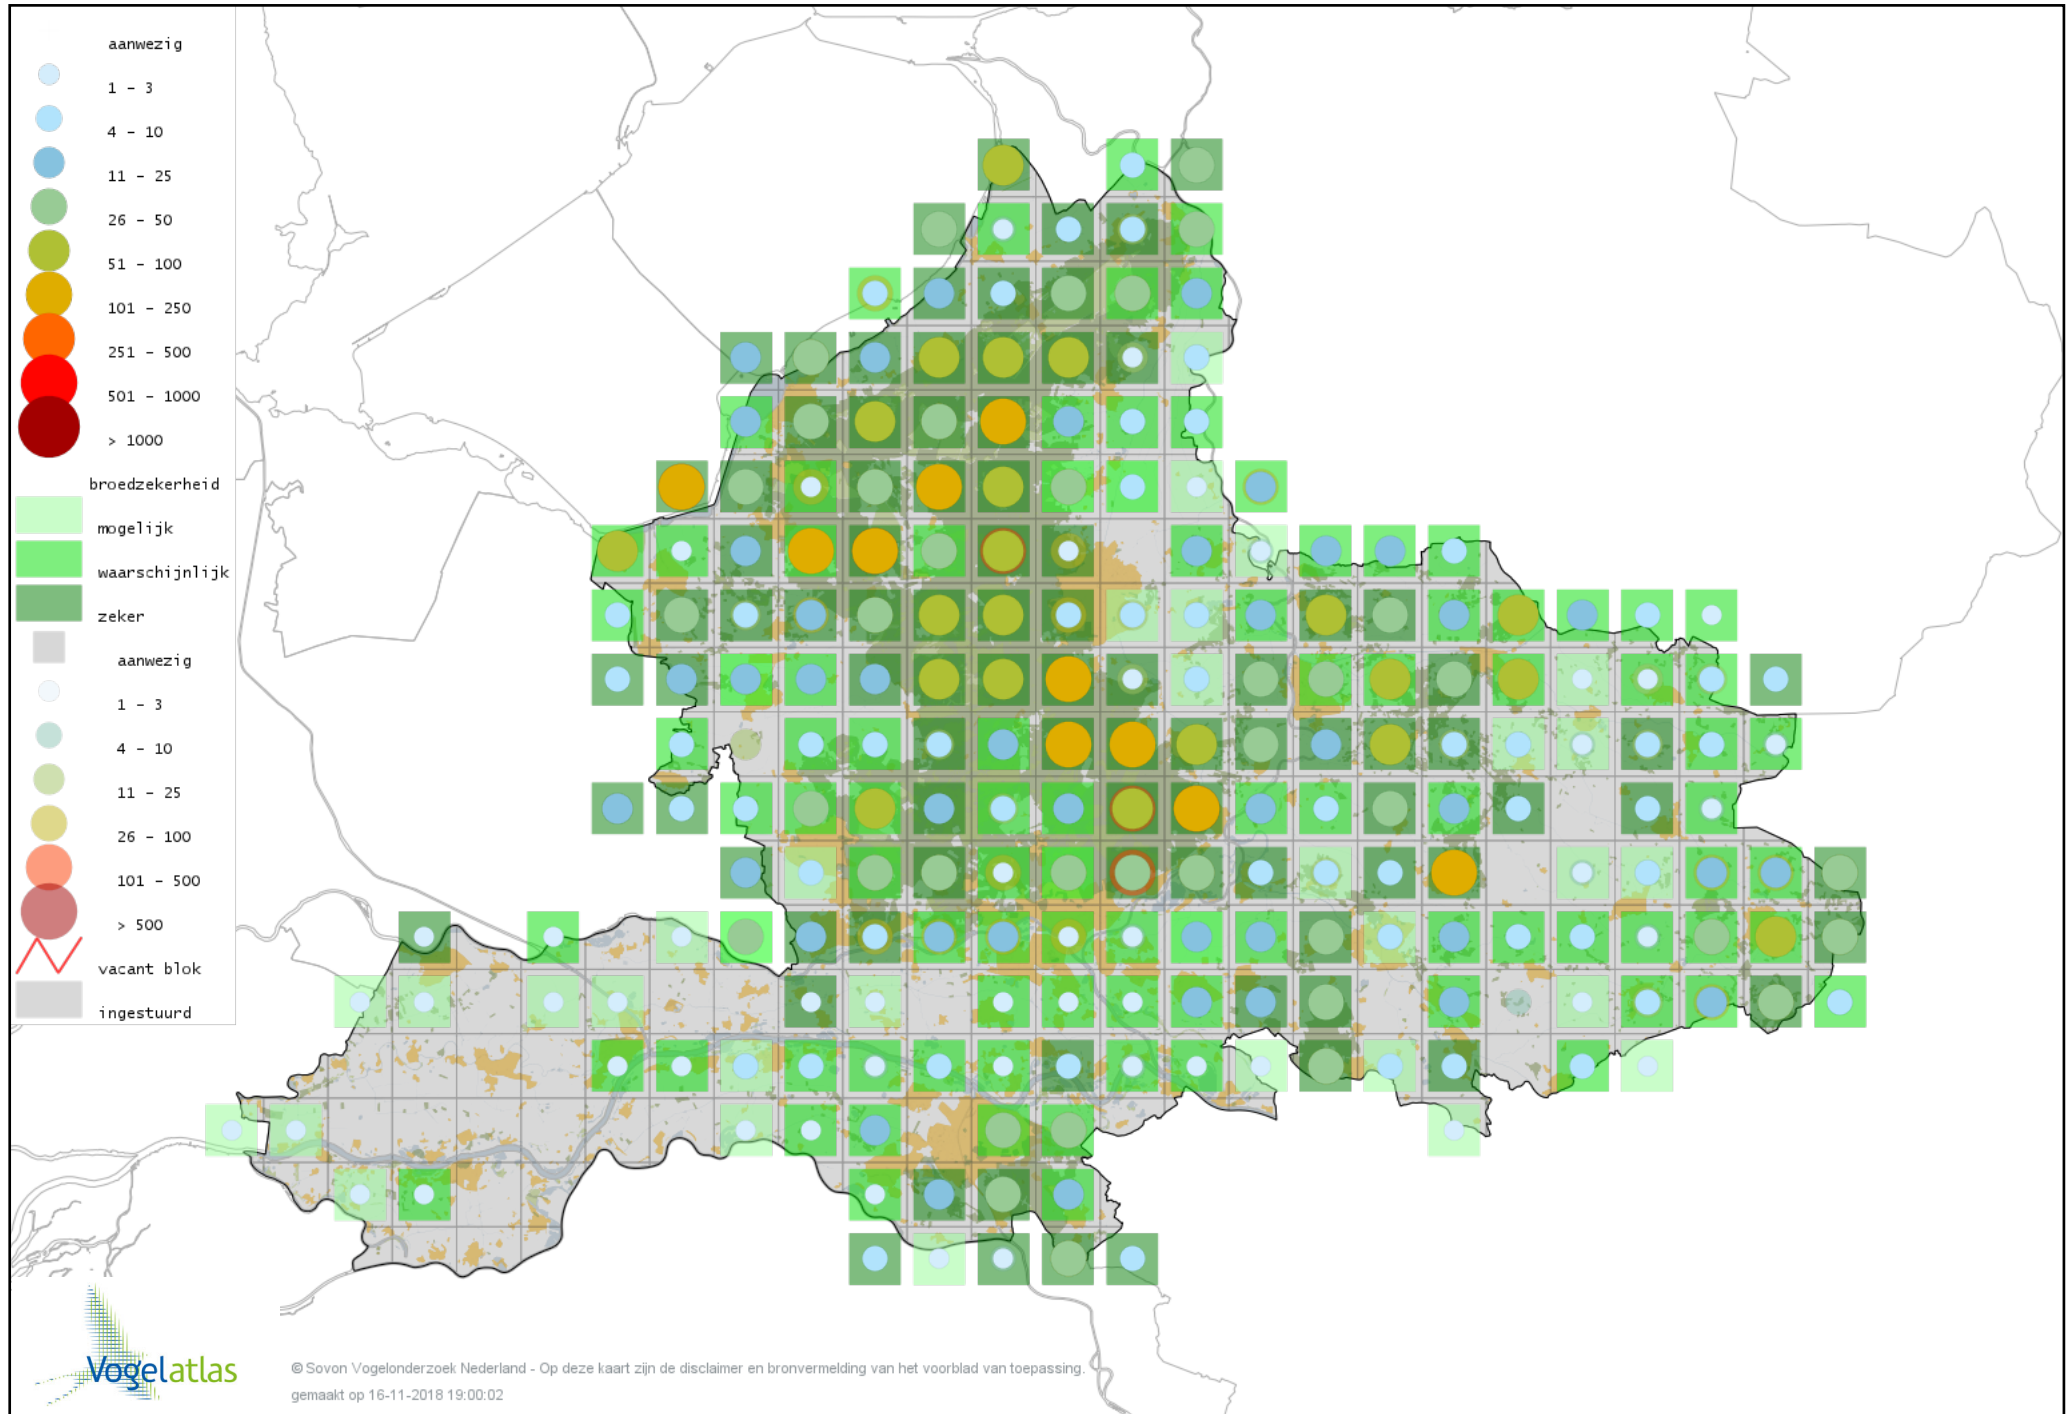

Voorlopige verspreidingskaart Rouwkwikstaart broedseizoen

Voorlopige verspreidingskaart Witte Kwikstaart broedseizoen

Voorlopige verspreidingskaart Duinpieper broedseizoen

Voorlopige verspreidingskaart Graspieper broedseizoen

Voorlopige verspreidingskaart Boompieper broedseizoen

Voorlopige verspreidingskaart Vink broedseizoen

Voorlopige verspreidingskaart Keep broedseizoen

Voorlopige verspreidingskaart Appelvink broedseizoen

Voorlopige verspreidingskaart Goudvink broedseizoen

Voorlopige verspreidingskaart Grote Kruisbek broedseizoen

Voorlopige verspreidingskaart Kruisbek broedseizoen

Voorlopige verspreidingskaart Putter broedseizoen

Voorlopige verspreidingskaart Europese Kanarie broedseizoen