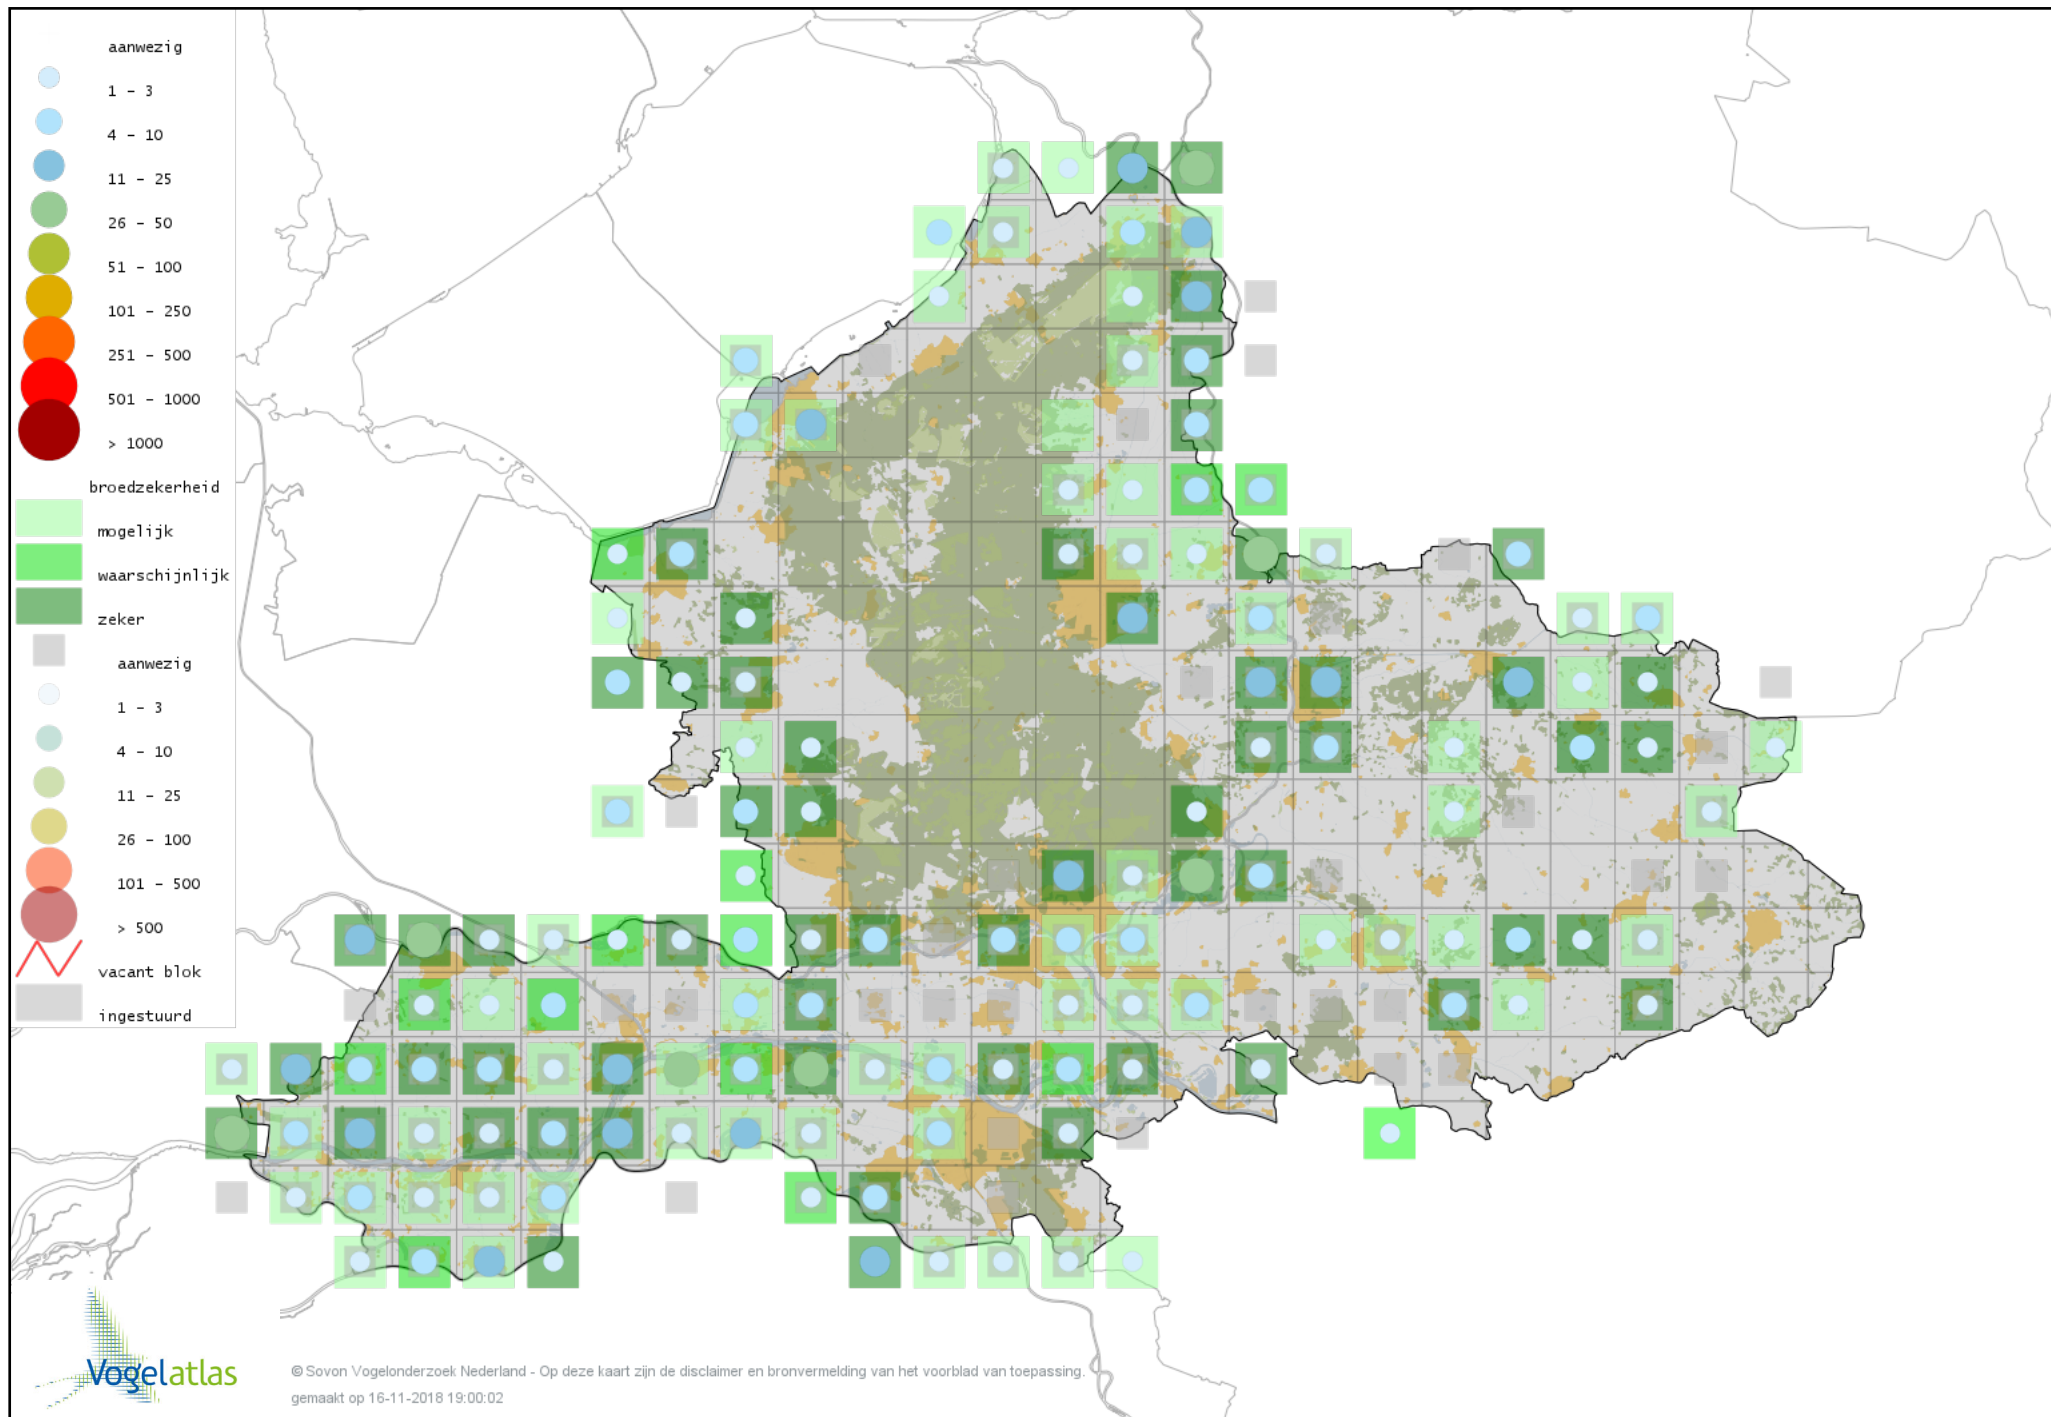

Voorlopige verspreidingskaart Brandgans broedseizoen

Voorlopige verspreidingskaart hybride Brandgans x Canadese Gans broedseizoen

Voorlopige verspreidingskaart Kleine Canadese Gans (minima) broedseizoen

Voorlopige verspreidingskaart Indische Gans broedseizoen

Voorlopige verspreidingskaart Keizergans broedseizoen

Voorlopige verspreidingskaart Grauwe Gans broedseizoen

Voorlopige verspreidingskaart Soepgans broedseizoen

Voorlopige verspreidingskaart Zwaangans broedseizoen

Voorlopige verspreidingskaart Knobbelgans (Chinese) broedseizoen

Voorlopige verspreidingskaart Toendrarietgans broedseizoen

Voorlopige verspreidingskaart Kolgans broedseizoen

Voorlopige verspreidingskaart Zwarte Zwaan broedseizoen

Voorlopige verspreidingskaart Knobbelzwaan broedseizoen

Voorlopige verspreidingskaart hybride gans broedseizoen

Voorlopige verspreidingskaart Nijlgans broedseizoen