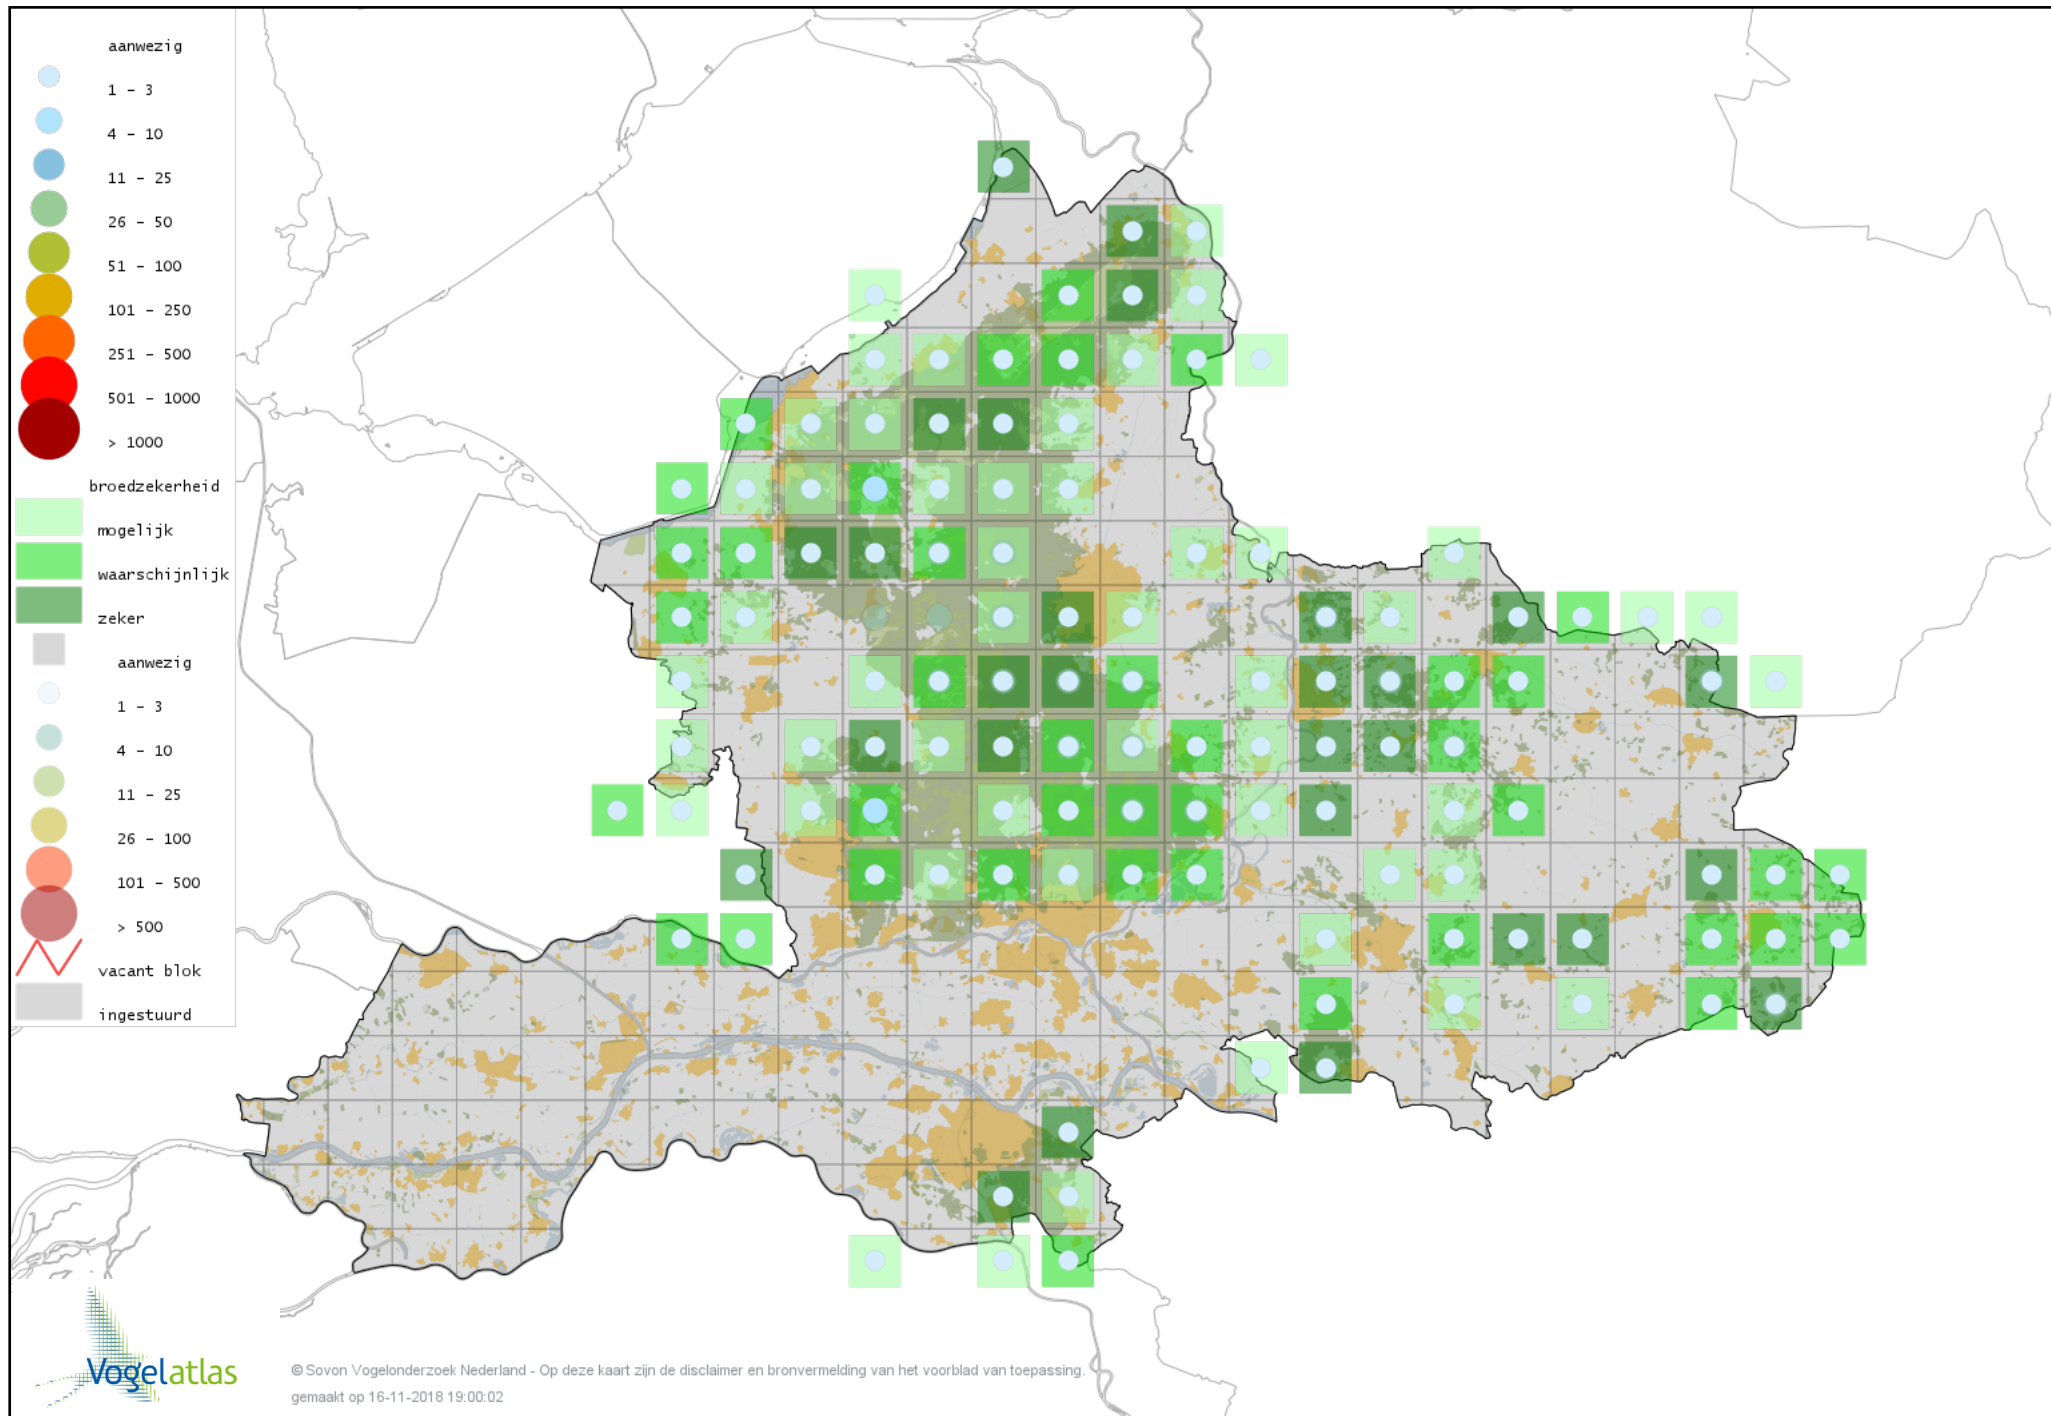

Voorlopige verspreidingskaart Dodaars broedseizoen

Voorlopige verspreidingskaart Fuut broedseizoen

Voorlopige verspreidingskaart Geoorde Fuut broedseizoen

Voorlopige verspreidingskaart Ooievaar broedseizoen

Voorlopige verspreidingskaart Lepelaar broedseizoen

Voorlopige verspreidingskaart Roerdomp broedseizoen

Voorlopige verspreidingskaart Blauwe Reiger broedseizoen

Voorlopige verspreidingskaart Purperreiger broedseizoen

Voorlopige verspreidingskaart Grote Zilverreiger broedseizoen

Voorlopige verspreidingskaart Aalscholver broedseizoen

Voorlopige verspreidingskaart Wespendifeet broedseizoen

Voorlopige verspreidingskaart Sperwer broedseizoen

Voorlopige verspreidingskaart Havik broedseizoen

Voorlopige verspreidingskaart Bruine Kiekendief broedseizoen

Voorlopige verspreidingskaart Blauwe Kiekendief broedseizoen

Voorlopige verspreidingskaart Buizerd broedseizoen