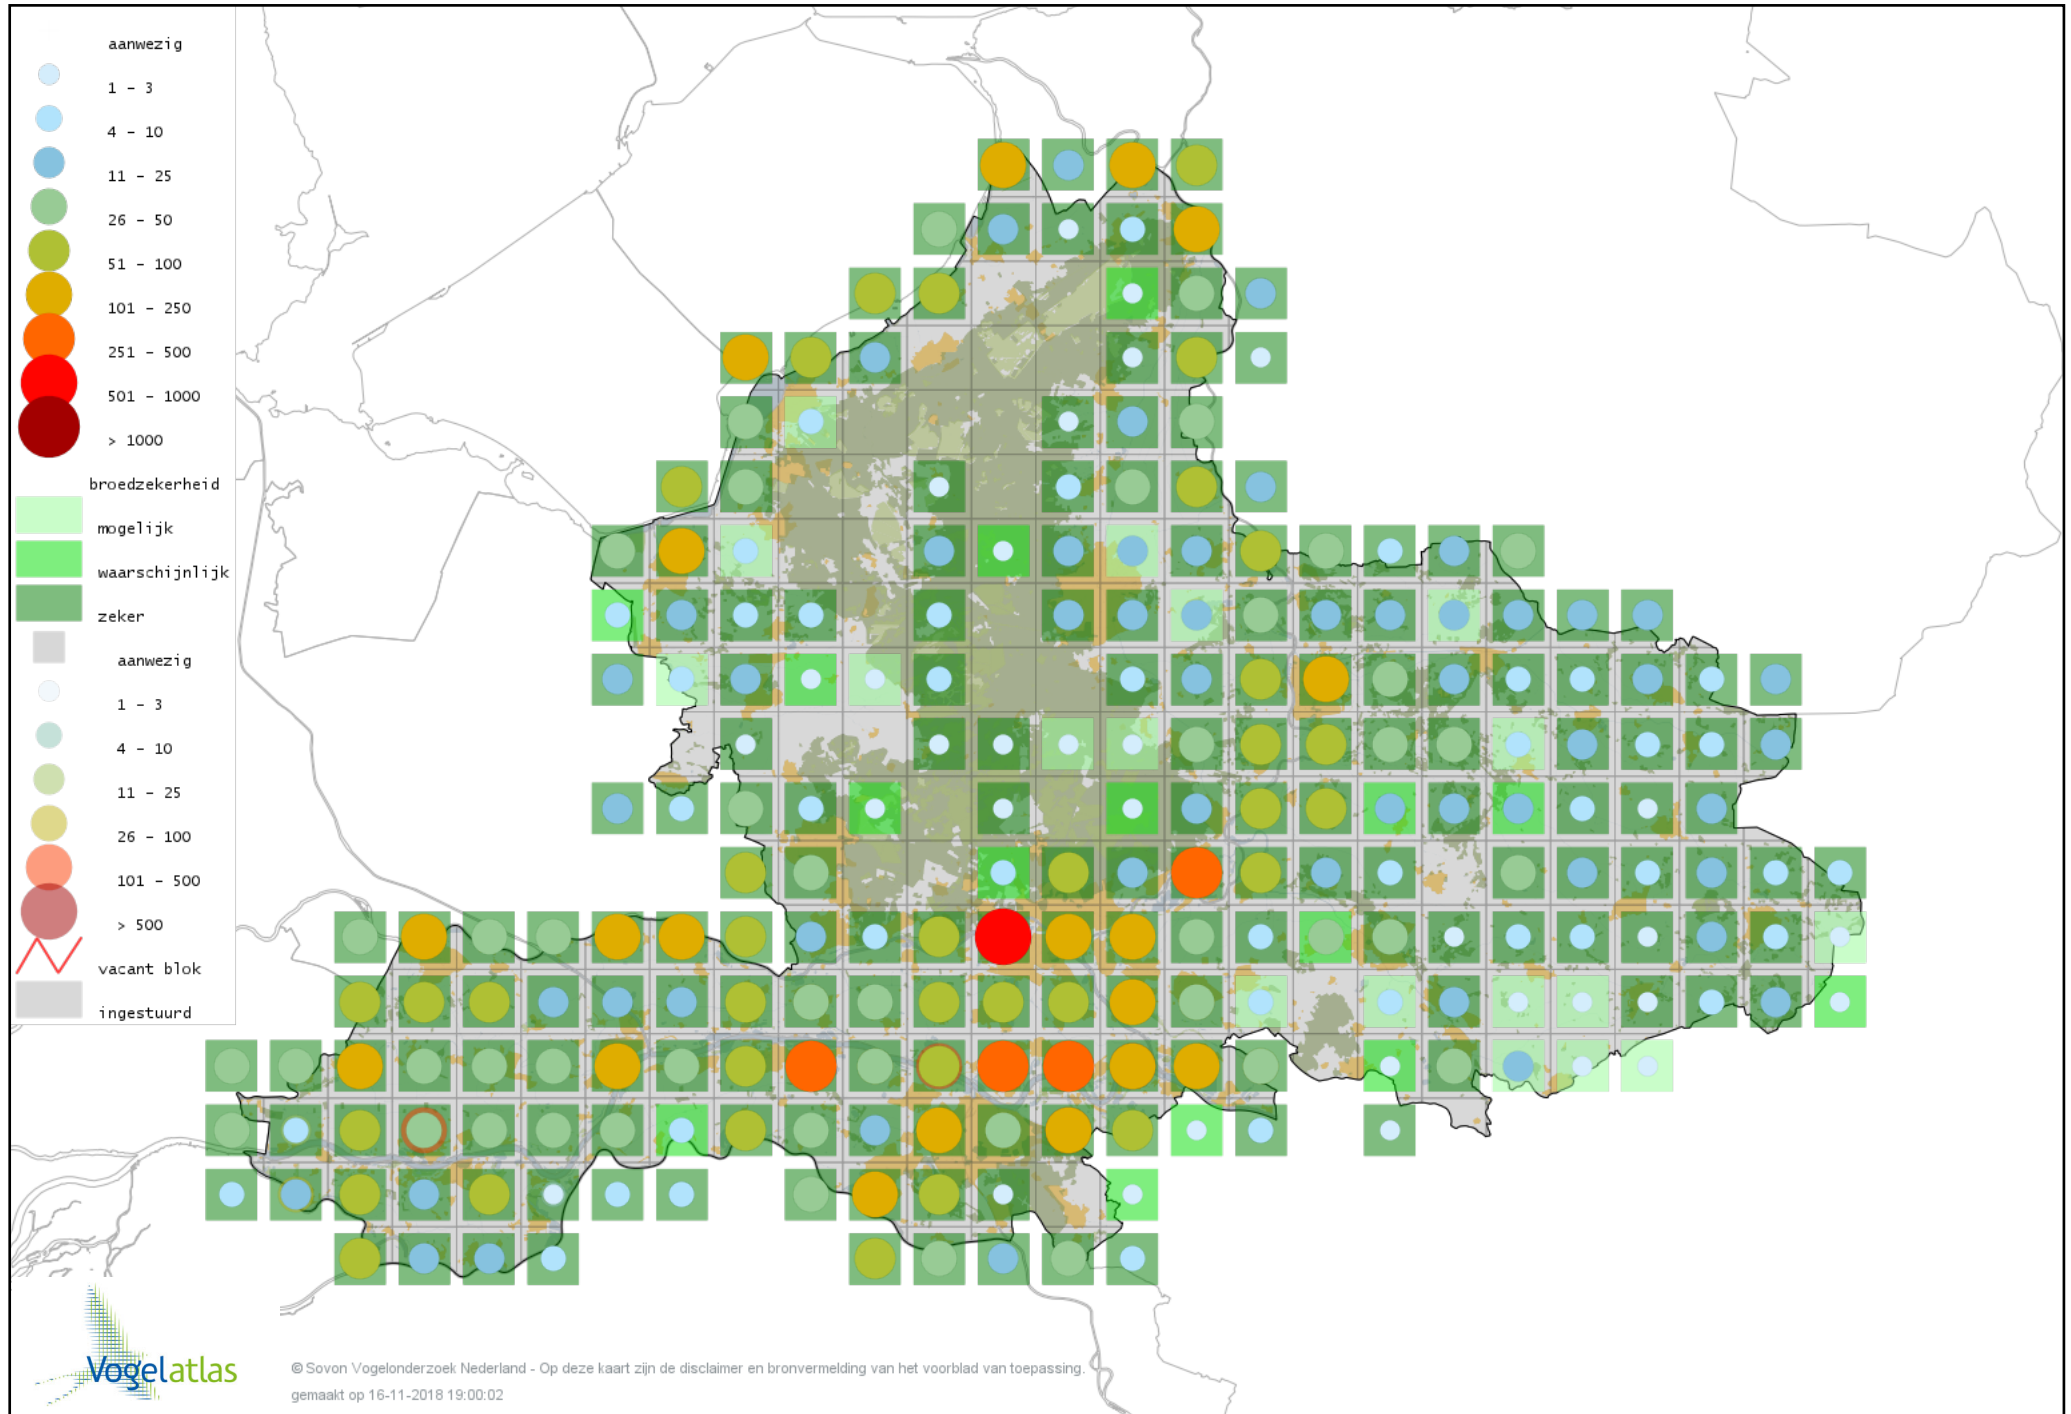

Ook worden in de kaarten de historische atlasresultaten (in rood) weergegeven.

Disclaimer

Deze verspreidingskaarten ondersteunen het completeren van de atlastellingen en verzamelen van aanvullende waarnemingen. De kaarten zijn nog niet volledig en kunnen fouten bevatten. Overname is toegestaan onder voorwaarde van bronvermelding (www.sovon.nl/vogelatlas)

De kleurtint (blauw) is de beste referentie voor de tot nu toe waargenomen aantalsklasse.

De stipgrootte is relatief. Vergelijk daarvoor de atlasblok grootte van de legenda met die van het kaartbeeld.

Voorlopige verspreidingskaart Grote Canadese Gans broedseizoen

Voorlopige verspreidingskaart Brandgans broedseizoen

Voorlopige verspreidingskaart hybride Brandgans x Canadese Gans broedseizoen

Voorlopige verspreidingskaart Kleine Canadese Gans (minima) broedseizoen

Voorlopige verspreidingskaart Indische Gans broedseizoen

Voorlopige verspreidingskaart Keizergans broedseizoen

Voorlopige verspreidingskaart Grauwe Gans broedseizoen

Voorlopige verspreidingskaart Soepgans broedseizoen