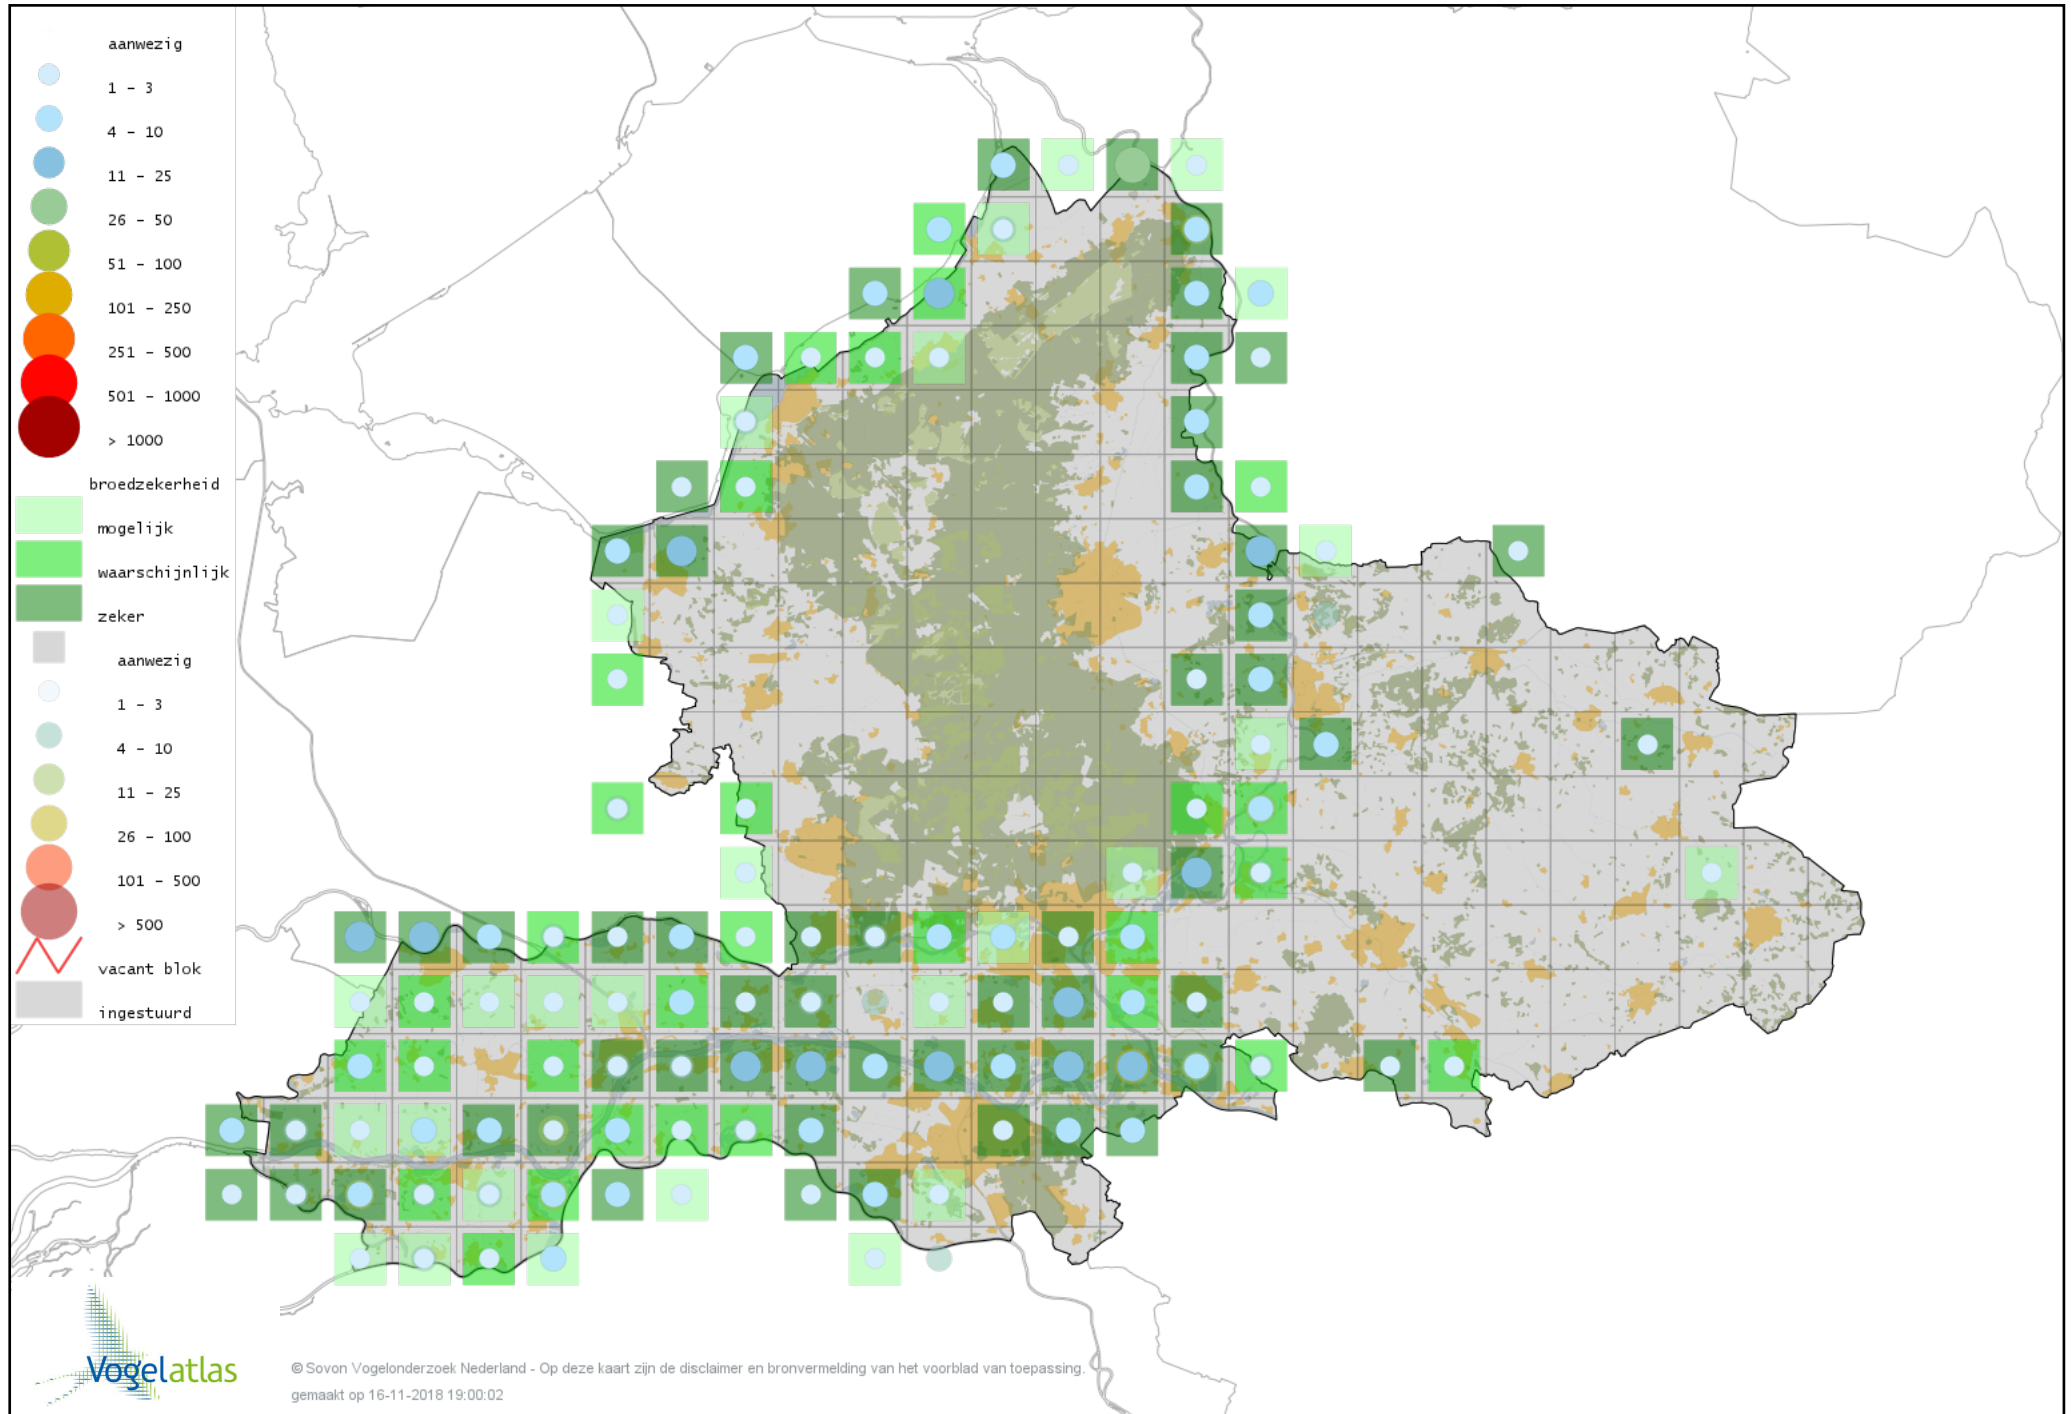

Voorlopige verspreidingskaart Zwaangans broedseizoen

Voorlopige verspreidingskaart Knobbelgans (Chinese) broedseizoen

Voorlopige verspreidingskaart Toendrarietgans broedseizoen

Voorlopige verspreidingskaart Kolgans broedseizoen

Voorlopige verspreidingskaart Zwarte Zwaan broedseizoen

Voorlopige verspreidingskaart Knobbelzwaan broedseizoen

Voorlopige verspreidingskaart hybride gans broedseizoen

Voorlopige verspreidingskaart Nijlgans broedseizoen

Voorlopige verspreidingskaart Magelhaengans broedseizoen

Voorlopige verspreidingskaart Bergeend broedseizoen

Voorlopige verspreidingskaart Casarca broedseizoen

Voorlopige verspreidingskaart Muskuseend broedseizoen

Voorlopige verspreidingskaart Carolina-eend broedseizoen

Voorlopige verspreidingskaart Mandarijneend broedseizoen

Voorlopige verspreidingskaart Zomertaling broedseizoen

Voorlopige verspreidingskaart Slobeend broedseizoen