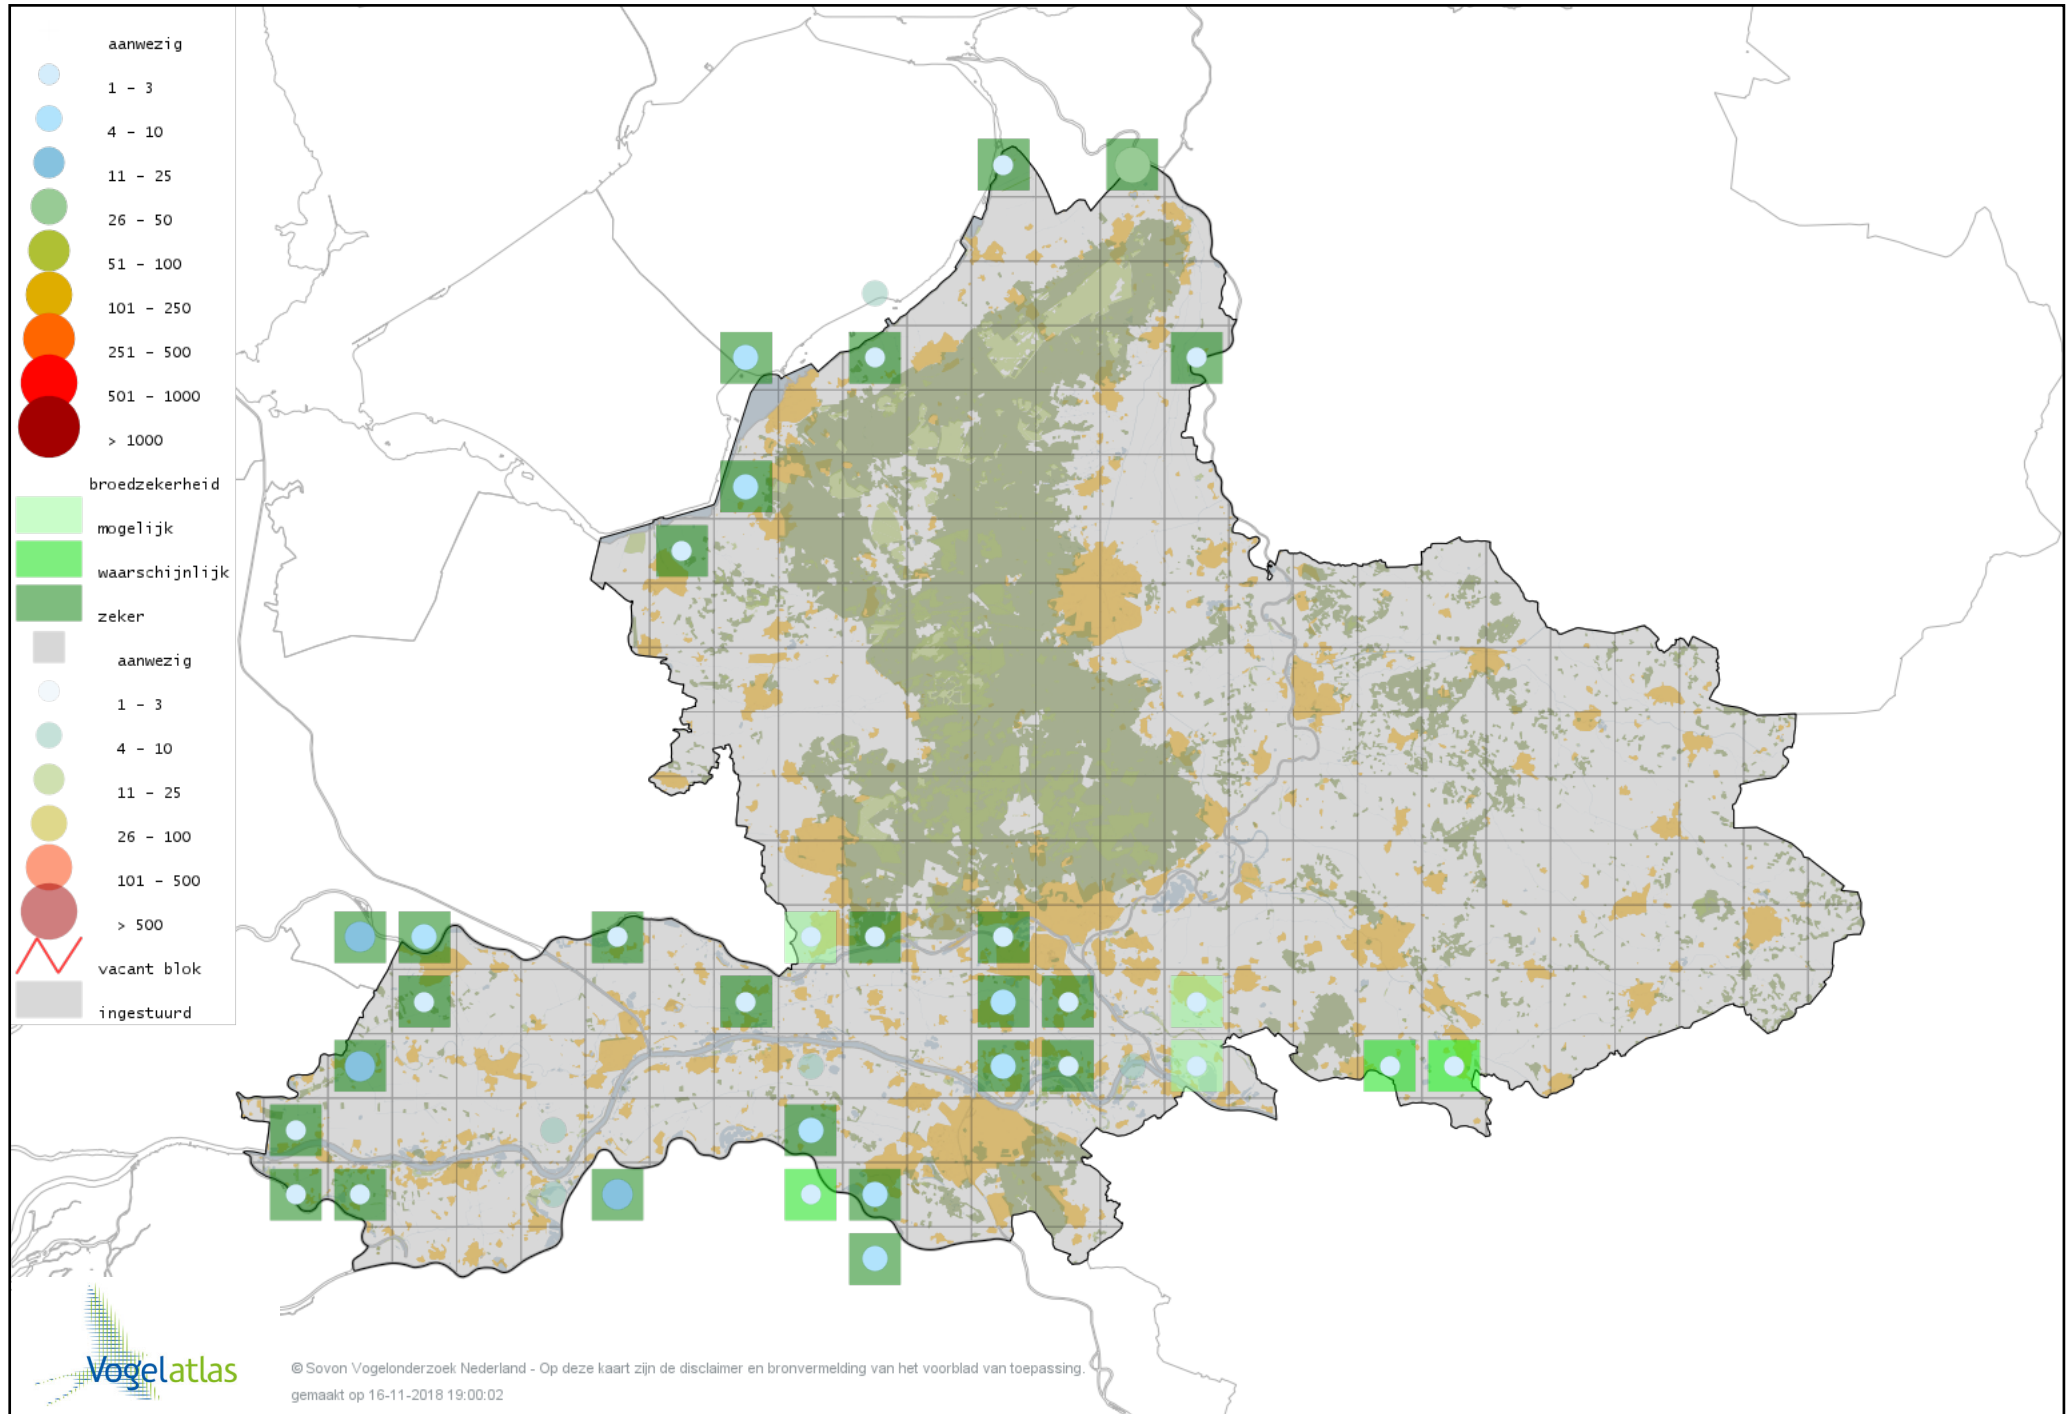

Voorlopige verspreidingskaart Waterral broedseizoen

Voorlopige verspreidingskaart Kwartelkoning broedseizoen

Voorlopige verspreidingskaart Klein Waterhoen broedseizoen

Voorlopige verspreidingskaart Kleinst Waterhoen broedseizoen

Voorlopige verspreidingskaart Porseleinhoen broedseizoen

Voorlopige verspreidingskaart Waterhoen broedseizoen

Voorlopige verspreidingskaart Meerkoet broedseizoen

Voorlopige verspreidingskaart Scholekster broedseizoen

Voorlopige verspreidingskaart Steltkluut broedseizoen

Voorlopige verspreidingskaart Kluut broedseizoen

Voorlopige verspreidingskaart Kievit broedseizoen

Voorlopige verspreidingskaart Bontbekplevier broedseizoen