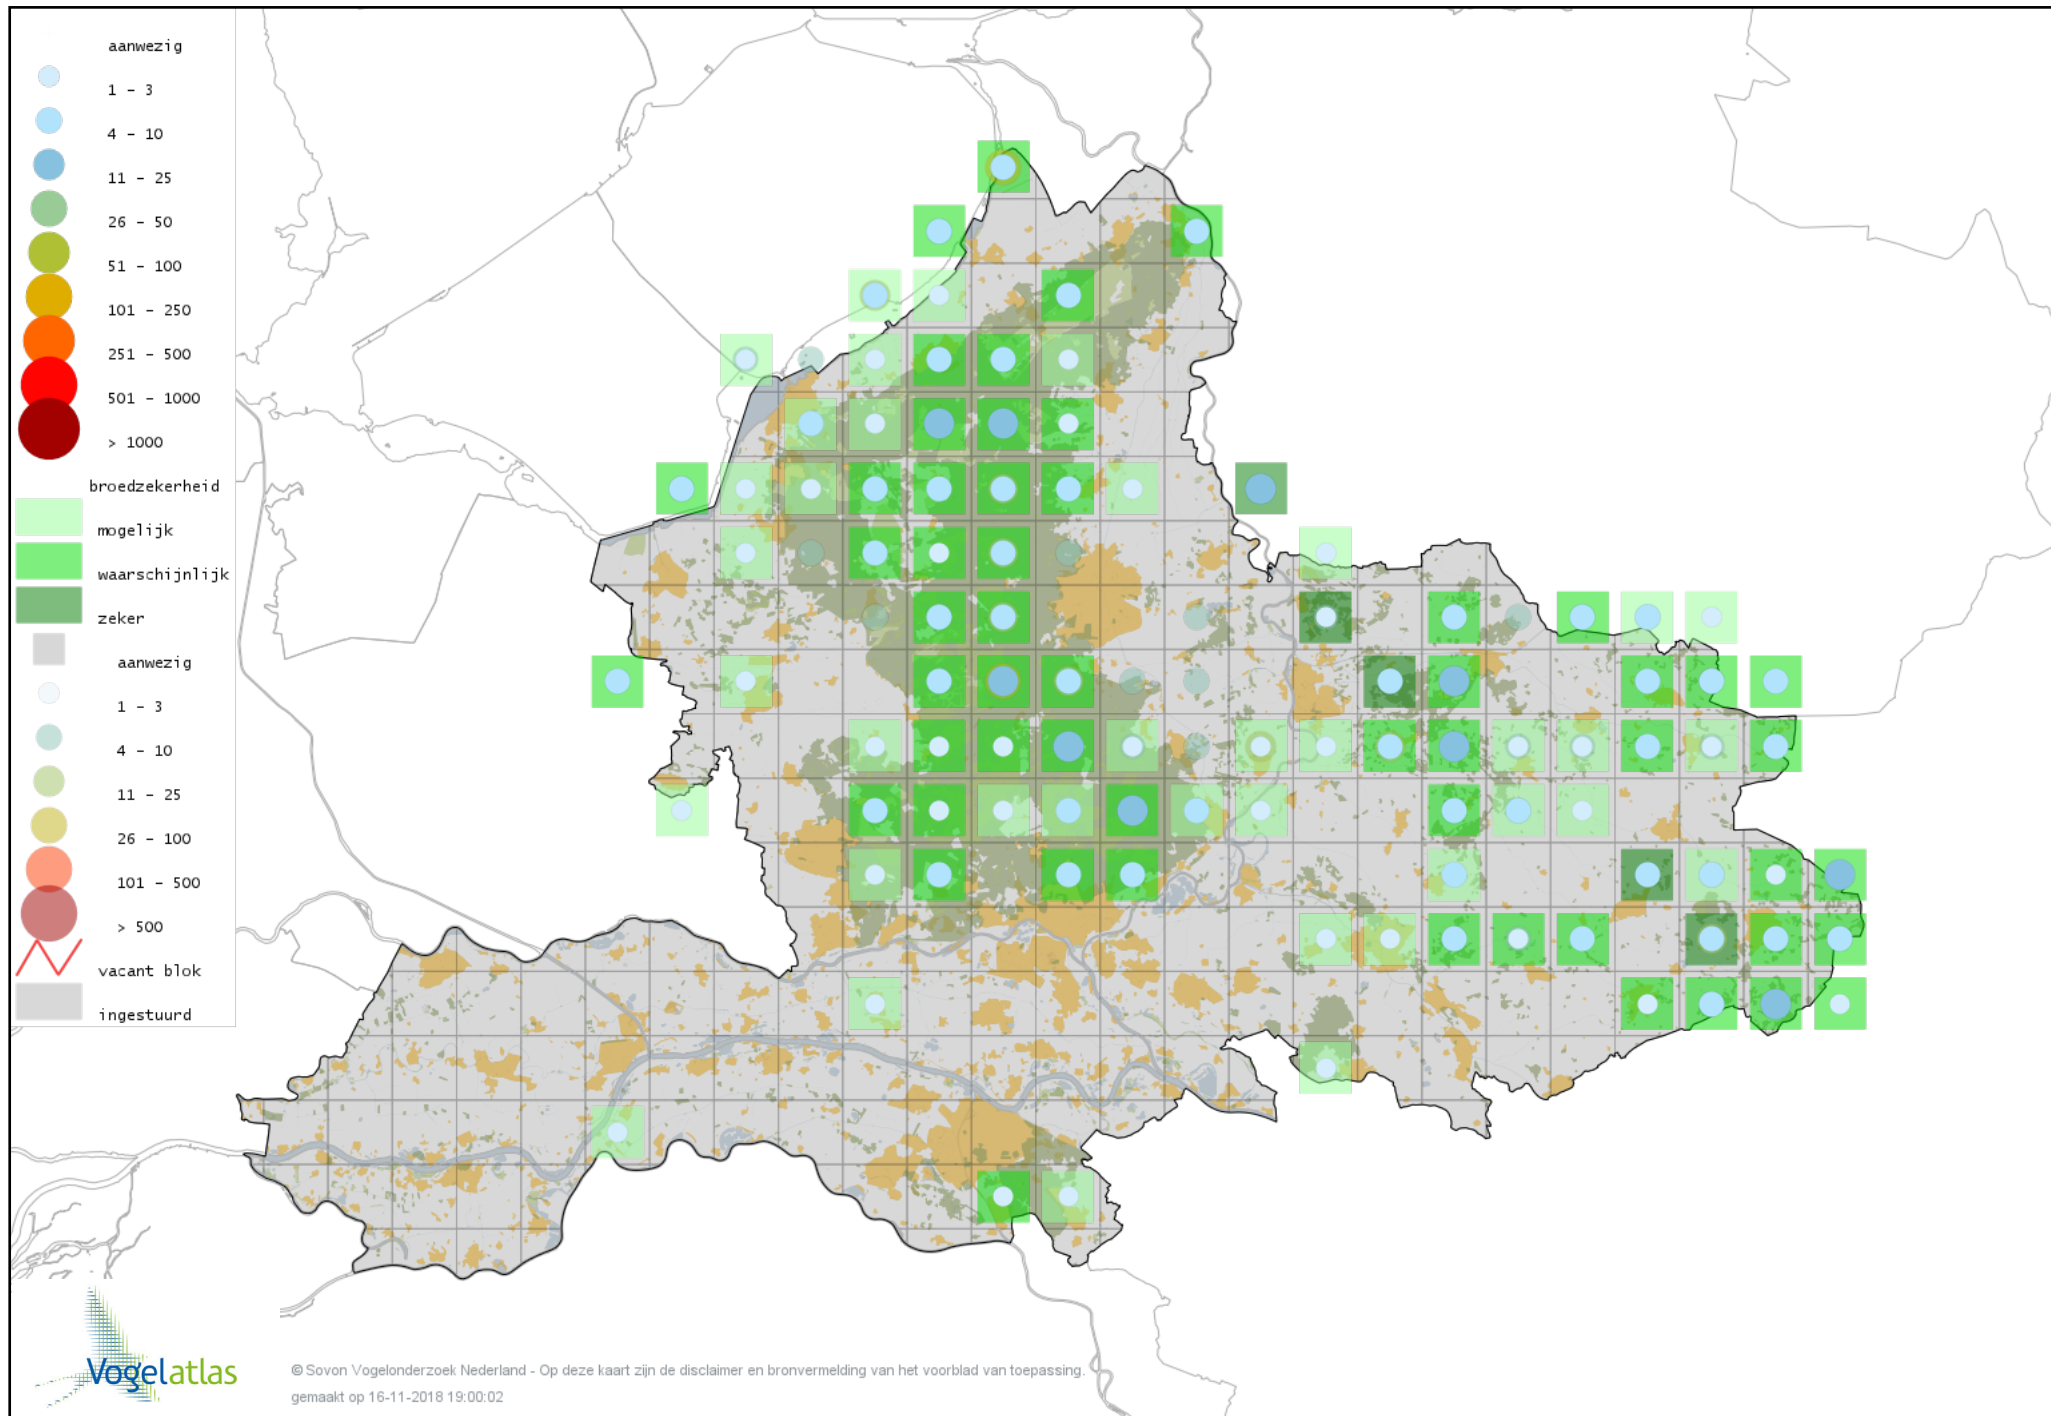

Voorlopige verspreidingskaart Porseleinhoen broedseizoen

Voorlopige verspreidingskaart Waterhoen broedseizoen

Voorlopige verspreidingskaart Meerkoet broedseizoen

Voorlopige verspreidingskaart Scholekster broedseizoen

Voorlopige verspreidingskaart Steltkluut broedseizoen

Voorlopige verspreidingskaart Kluut broedseizoen

Voorlopige verspreidingskaart Kievit broedseizoen

Voorlopige verspreidingskaart Bontbekplevier broedseizoen

Voorlopige verspreidingskaart Kleine Plevier broedseizoen

Voorlopige verspreidingskaart Wulp broedseizoen

Voorlopige verspreidingskaart Grutto broedseizoen

Voorlopige verspreidingskaart Kemphaan broedseizoen

Voorlopige verspreidingskaart Bonte Strandloper broedseizoen

Voorlopige verspreidingskaart Houtsnip broedseizoen

Voorlopige verspreidingskaart Watersnip broedseizoen

Voorlopige verspreidingskaart Oeverloper broedseizoen