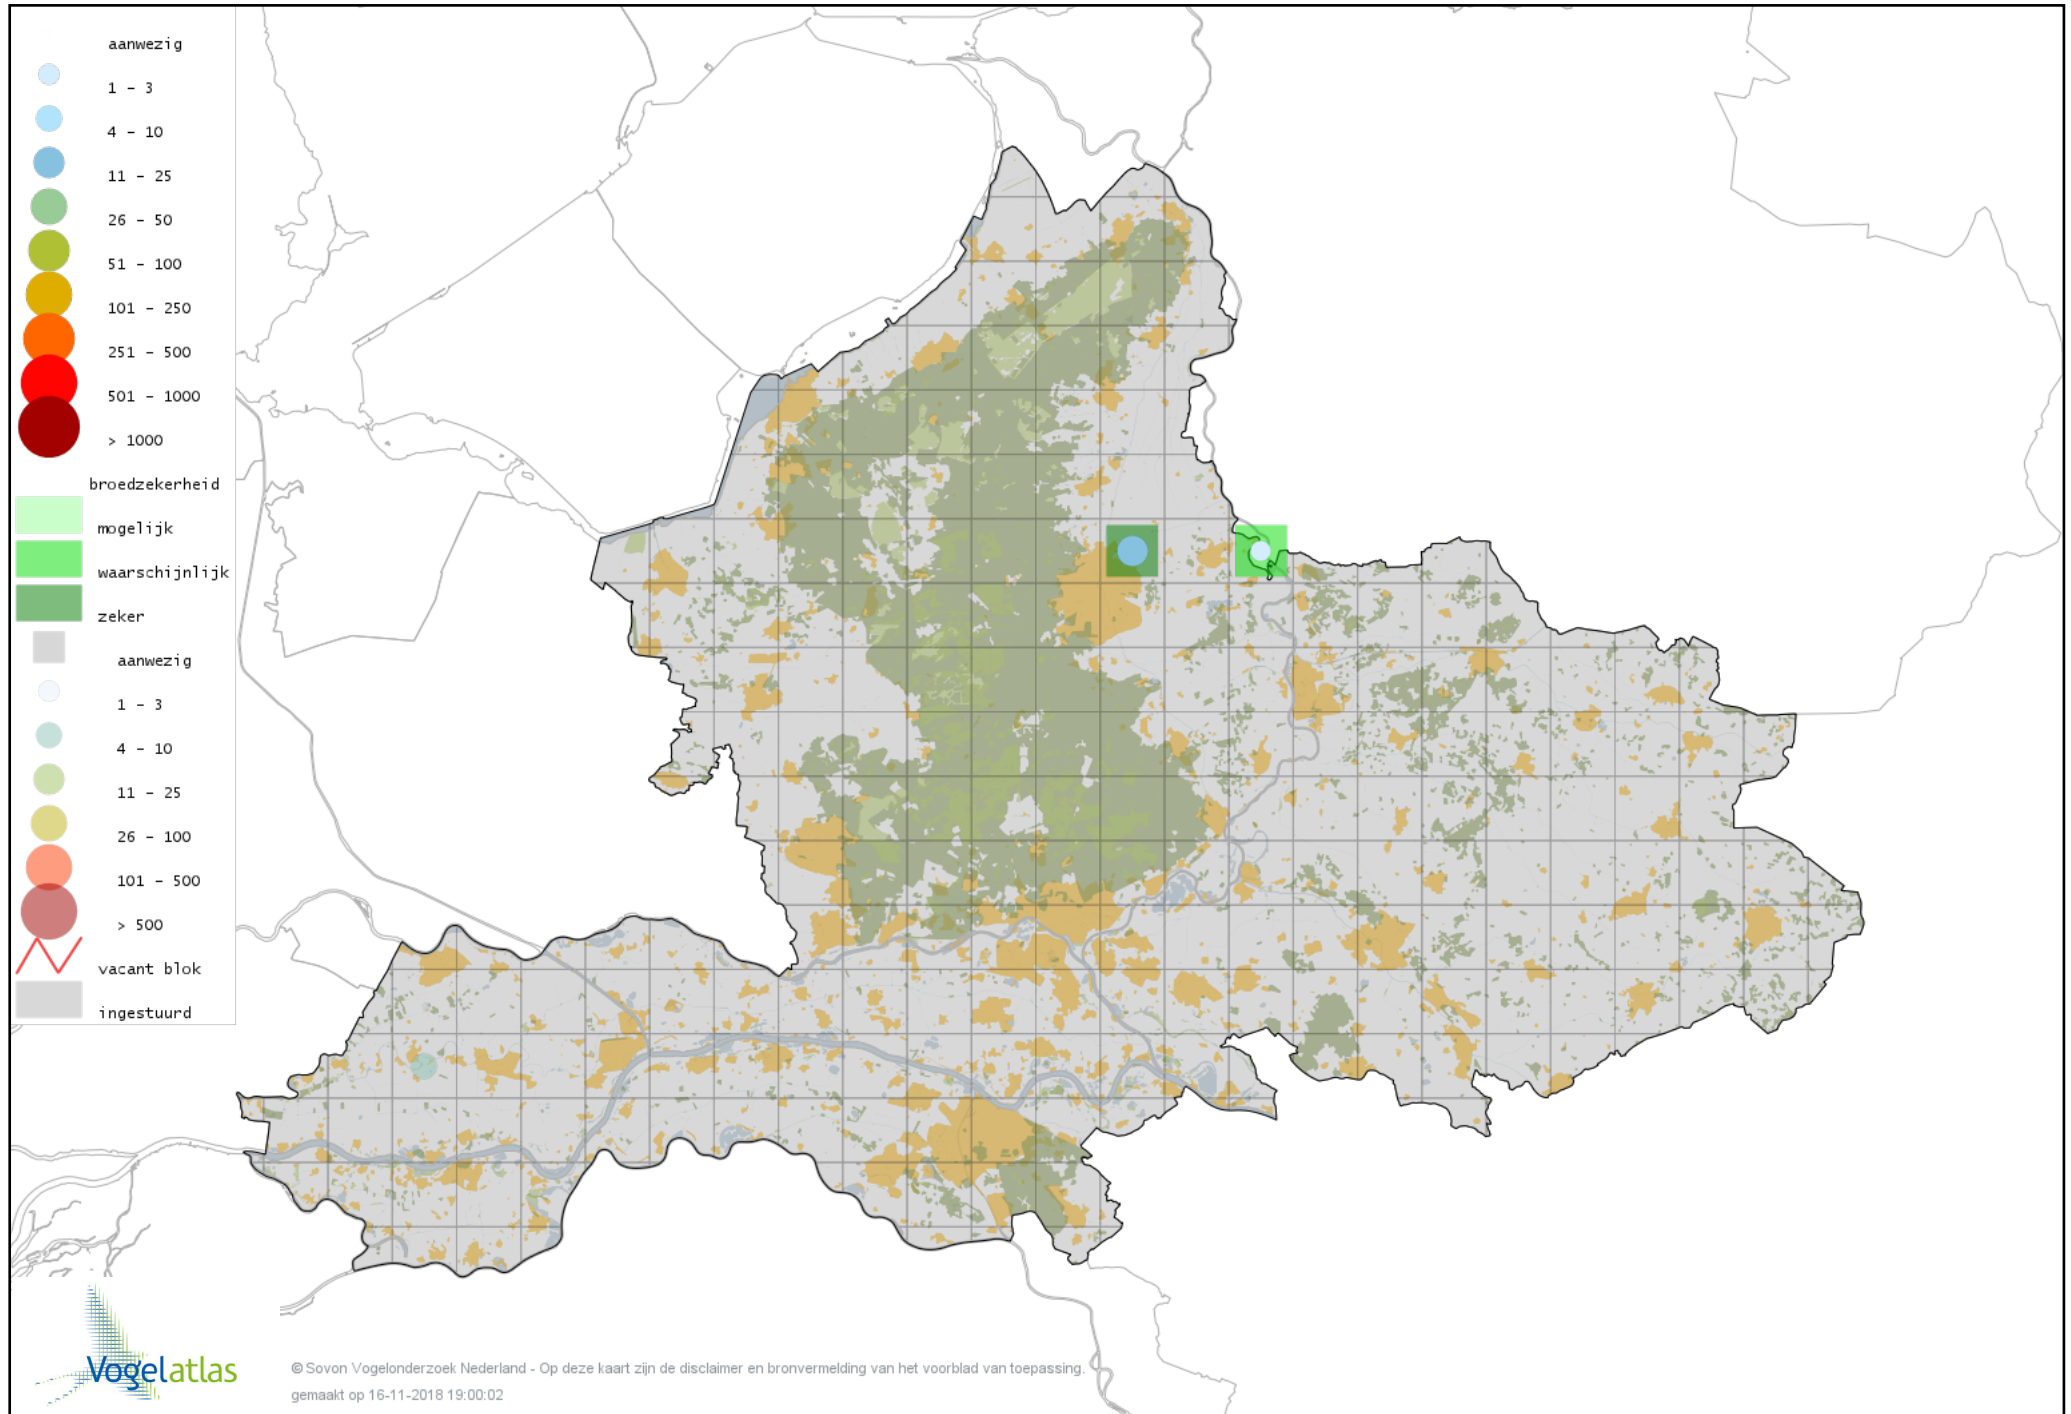

Voorlopige verspreidingskaart Kleine Bonte Specht broedseizoen

Voorlopige verspreidingskaart Grote Bonte Specht broedseizoen

Voorlopige verspreidingskaart Zwarte Specht broedseizoen

Voorlopige verspreidingskaart Groene Specht broedseizoen

Voorlopige verspreidingskaart Torenvalk broedseizoen

Voorlopige verspreidingskaart Boomvalk broedseizoen

Voorlopige verspreidingskaart Slechtvalk broedseizoen

Voorlopige verspreidingskaart Monniksparkiet broedseizoen

Voorlopige verspreidingskaart Halsbandparkiet broedseizoen

Voorlopige verspreidingskaart Grauwe Klauwier broedseizoen

Voorlopige verspreidingskaart Wielewaal broedseizoen

Voorlopige verspreidingskaart Gaai broedseizoen