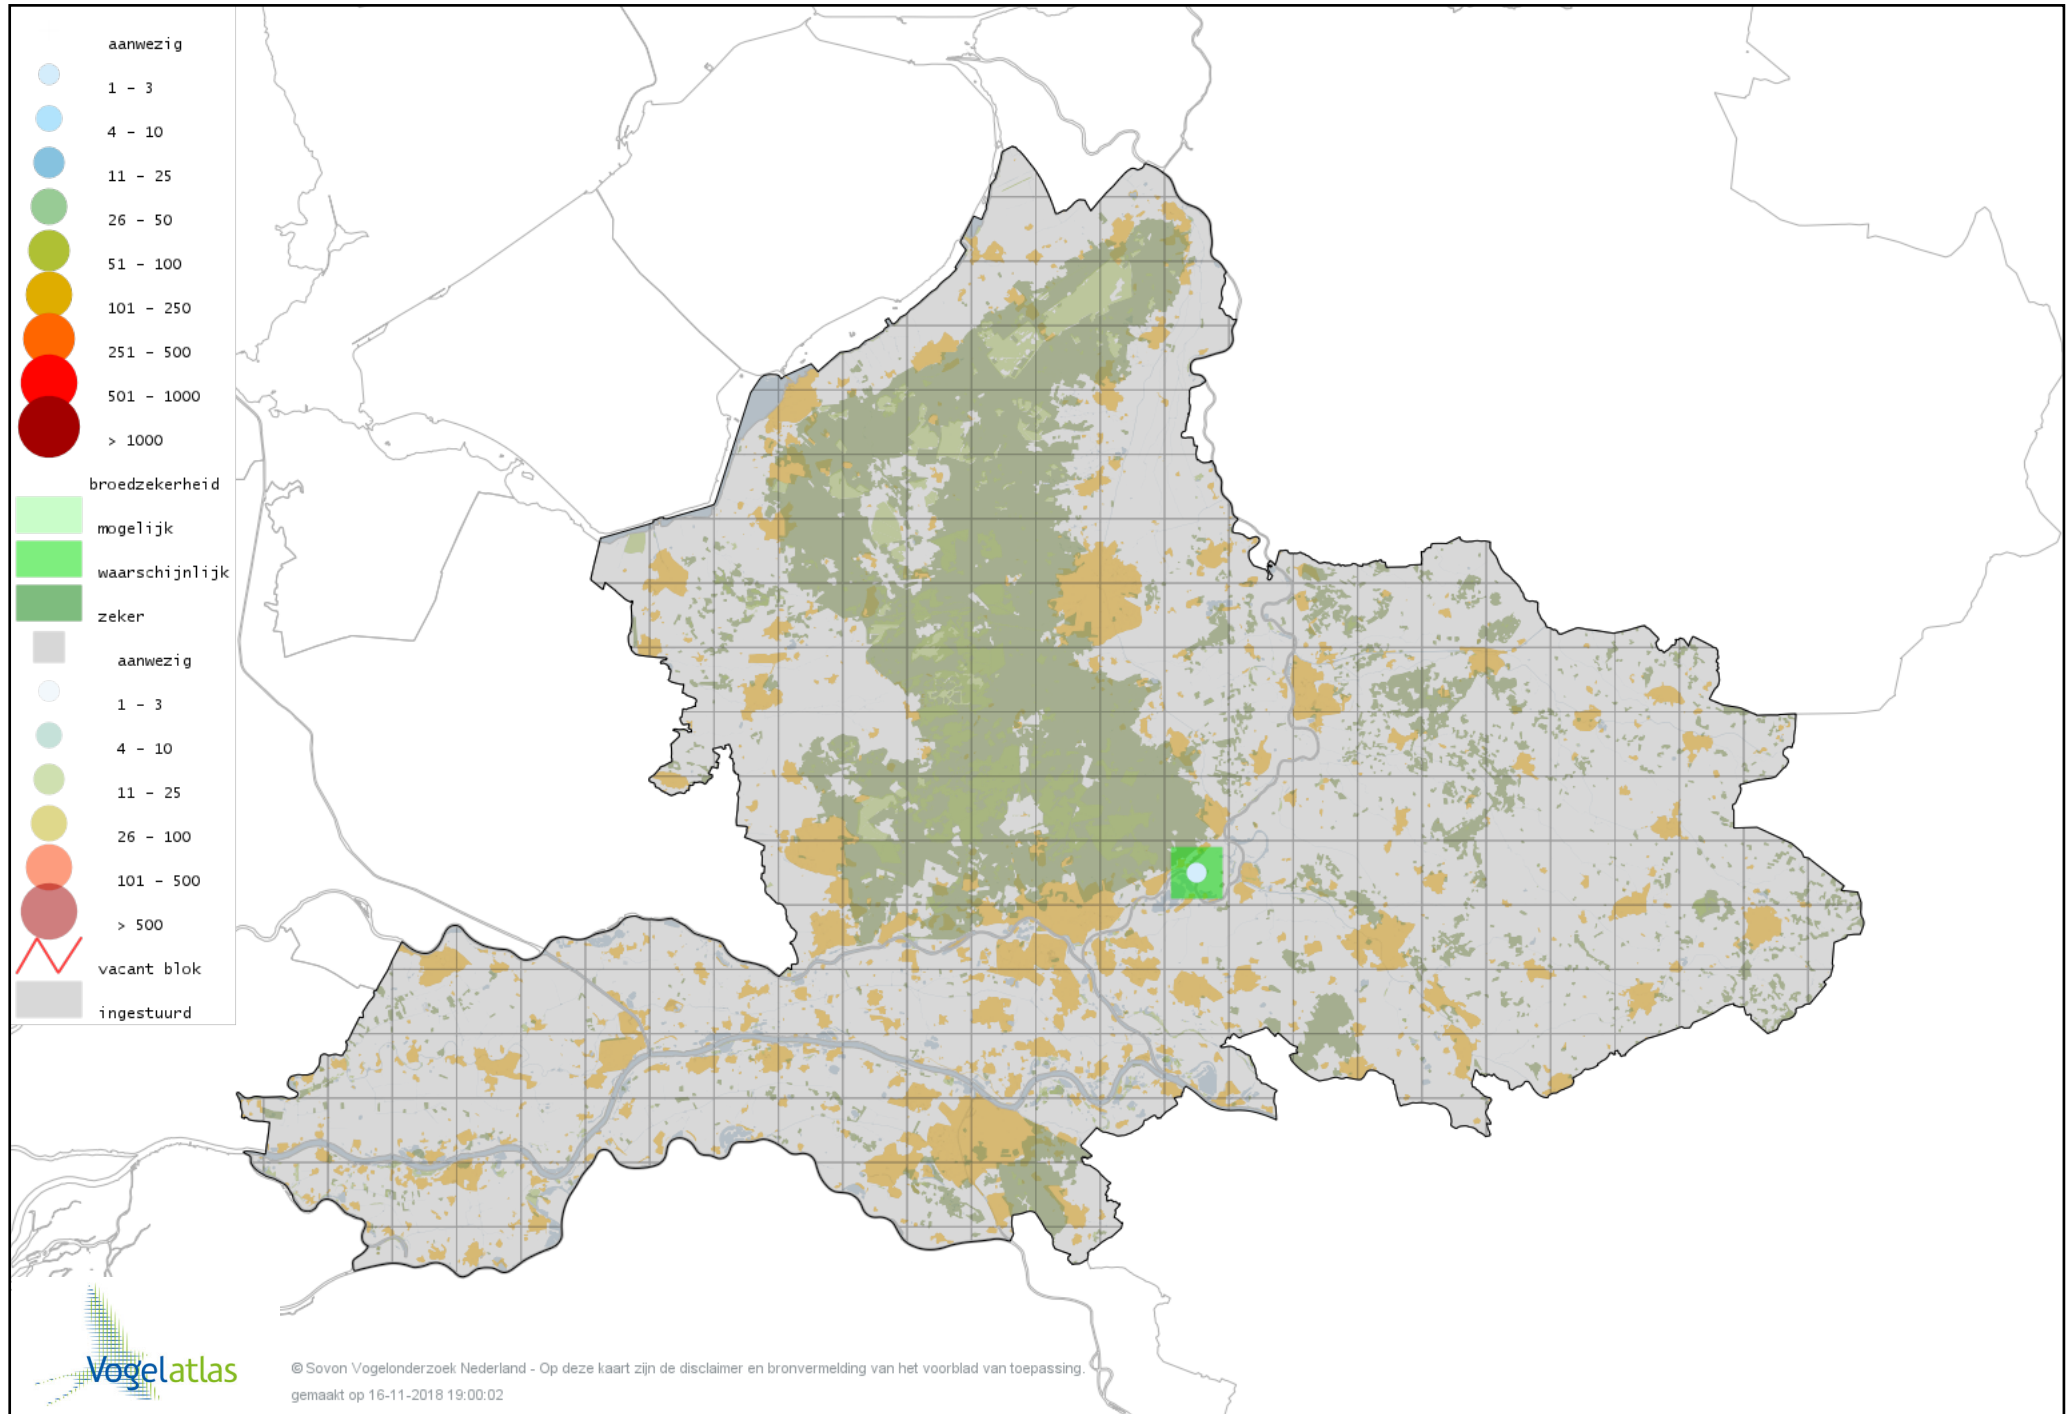

De kleurtint (blauw) is de beste referentie voor de tot nu toe waargenomen aantalsklasse.

De stipgrootte is relatief. Vergelijk daarvoor de atlasblok grootte van de legenda met die van het kaartbeeld.

Voorlopige verspreidingskaart Grote Canadese Gans broedseizoen

Voorlopige verspreidingskaart Brandgans broedseizoen

Voorlopige verspreidingskaart hybride Brandgans x Canadese Gans broedseizoen

Voorlopige verspreidingskaart Kleine Canadese Gans (minima) broedseizoen

Voorlopige verspreidingskaart Indische Gans broedseizoen

Voorlopige verspreidingskaart Keizergans broedseizoen

Voorlopige verspreidingskaart Grauwe Gans broedseizoen

Voorlopige verspreidingskaart Soepgans broedseizoen