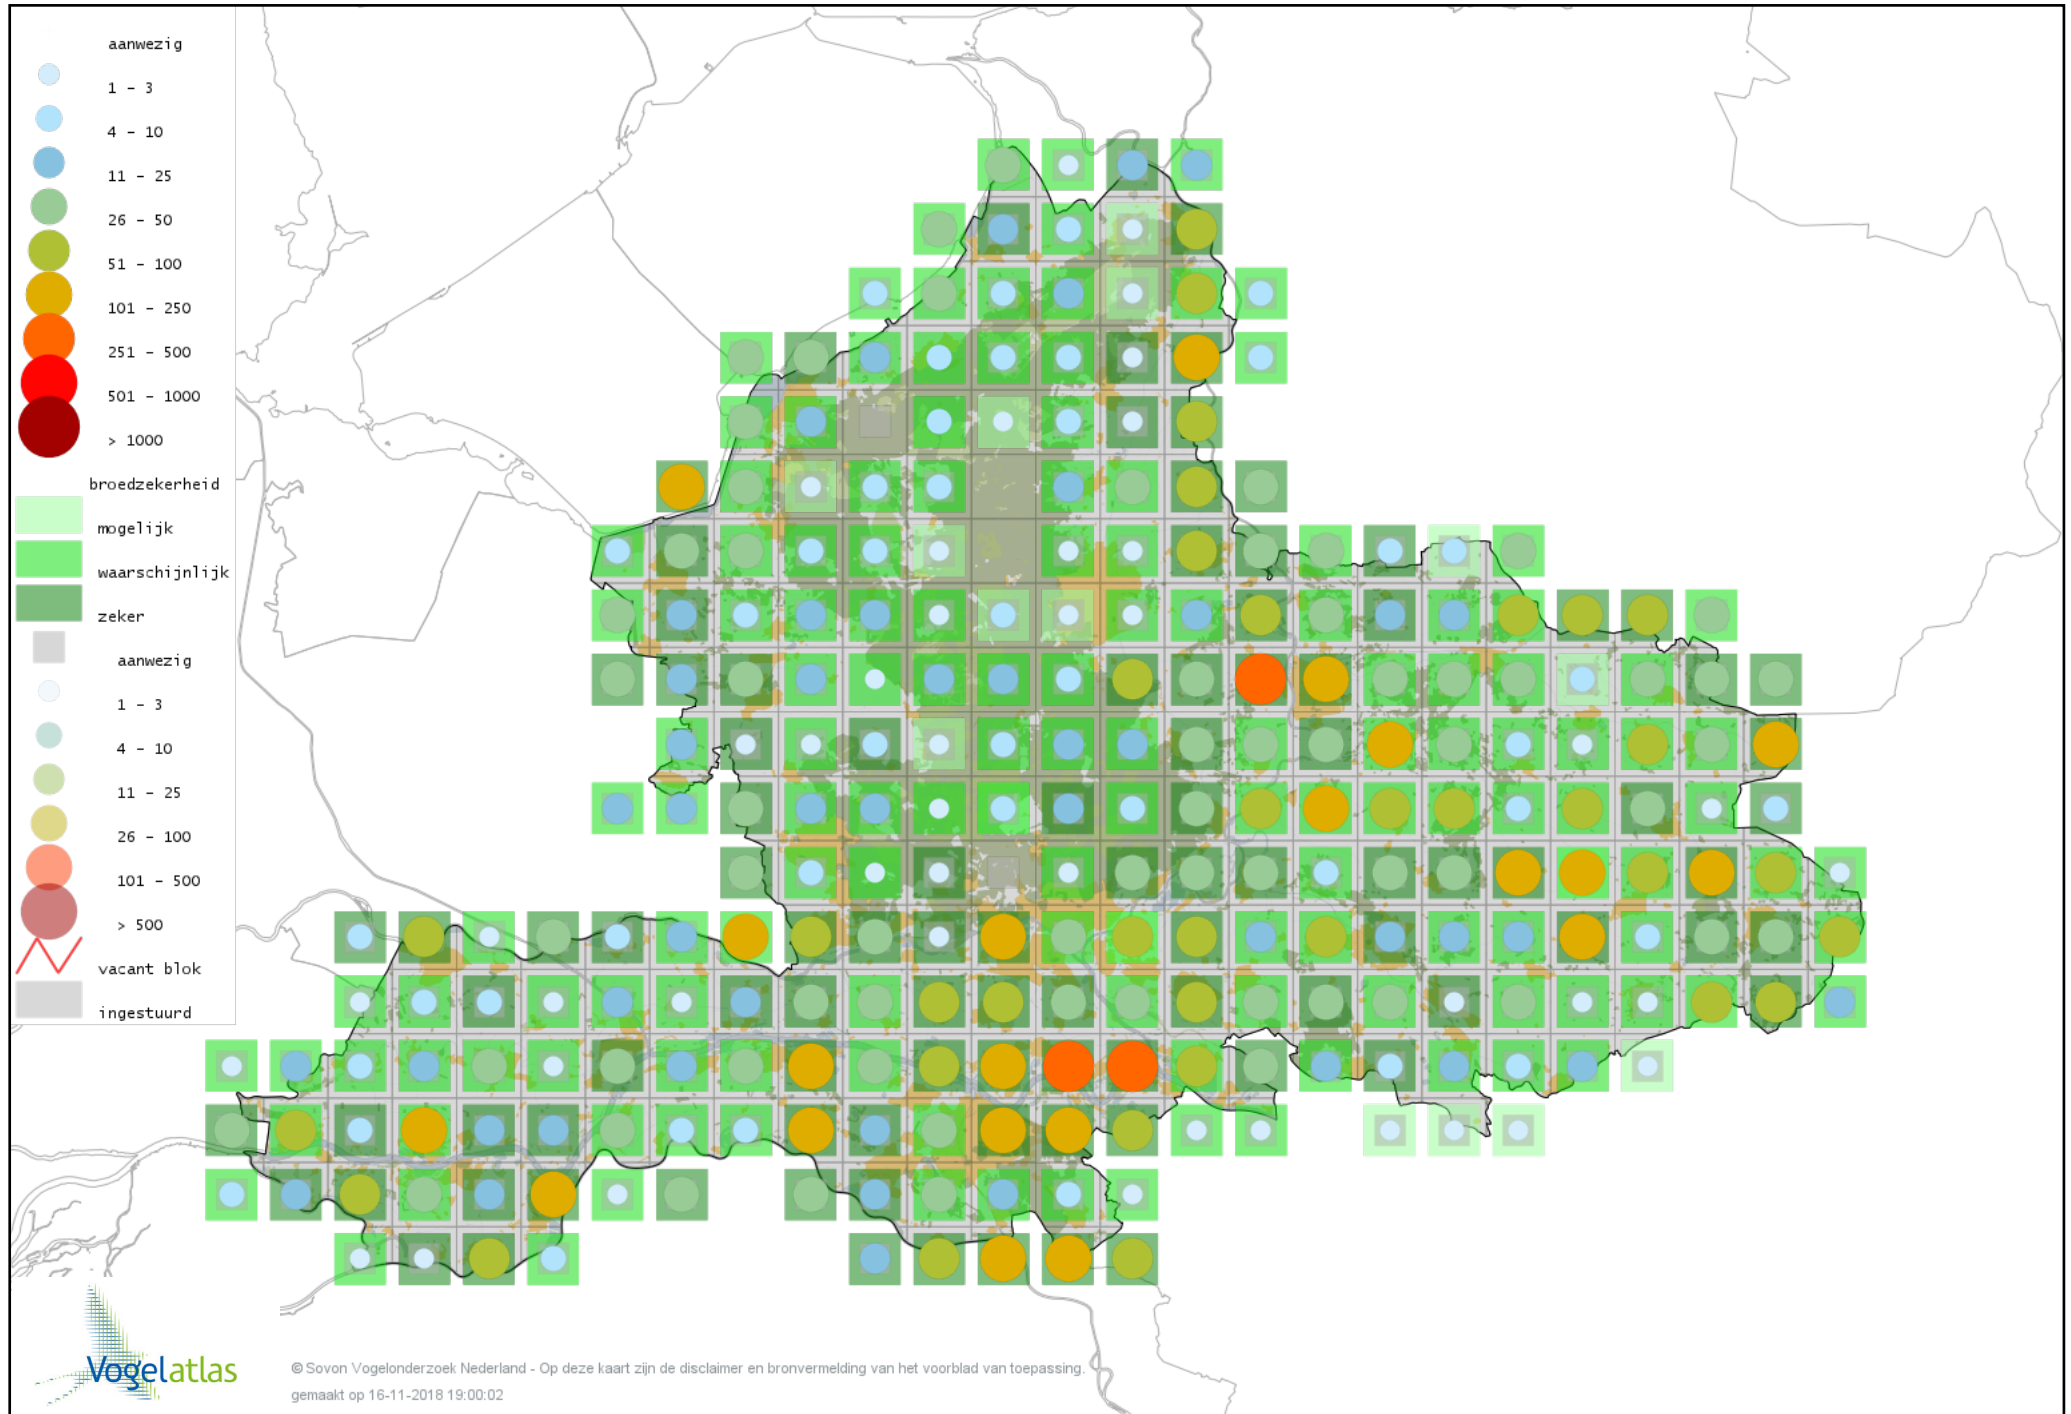

Voorlopige verspreidingskaart Spotvogel broedseizoen

Voorlopige verspreidingskaart Sprinkhaanzanger broedseizoen

Voorlopige verspreidingskaart Krekelzanger broedseizoen

Voorlopige verspreidingskaart Snor broedseizoen

Voorlopige verspreidingskaart Zwartkop broedseizoen

Voorlopige verspreidingskaart Tuinfluiter broedseizoen

Voorlopige verspreidingskaart Braamsluiper broedseizoen

Voorlopige verspreidingskaart Grasmus broedseizoen

Voorlopige verspreidingskaart Vuurgoudhaan broedseizoen

Voorlopige verspreidingskaart Goudhaan broedseizoen

Voorlopige verspreidingskaart Winterkoning broedseizoen

Voorlopige verspreidingskaart Boomklever broedseizoen

Voorlopige verspreidingskaart Kortsnavelboomkruiper broedseizoen

Voorlopige verspreidingskaart Boomkruiper broedseizoen

Voorlopige verspreidingskaart Oevermaina broedseizoen

Voorlopige verspreidingskaart Spreeuw broedseizoen