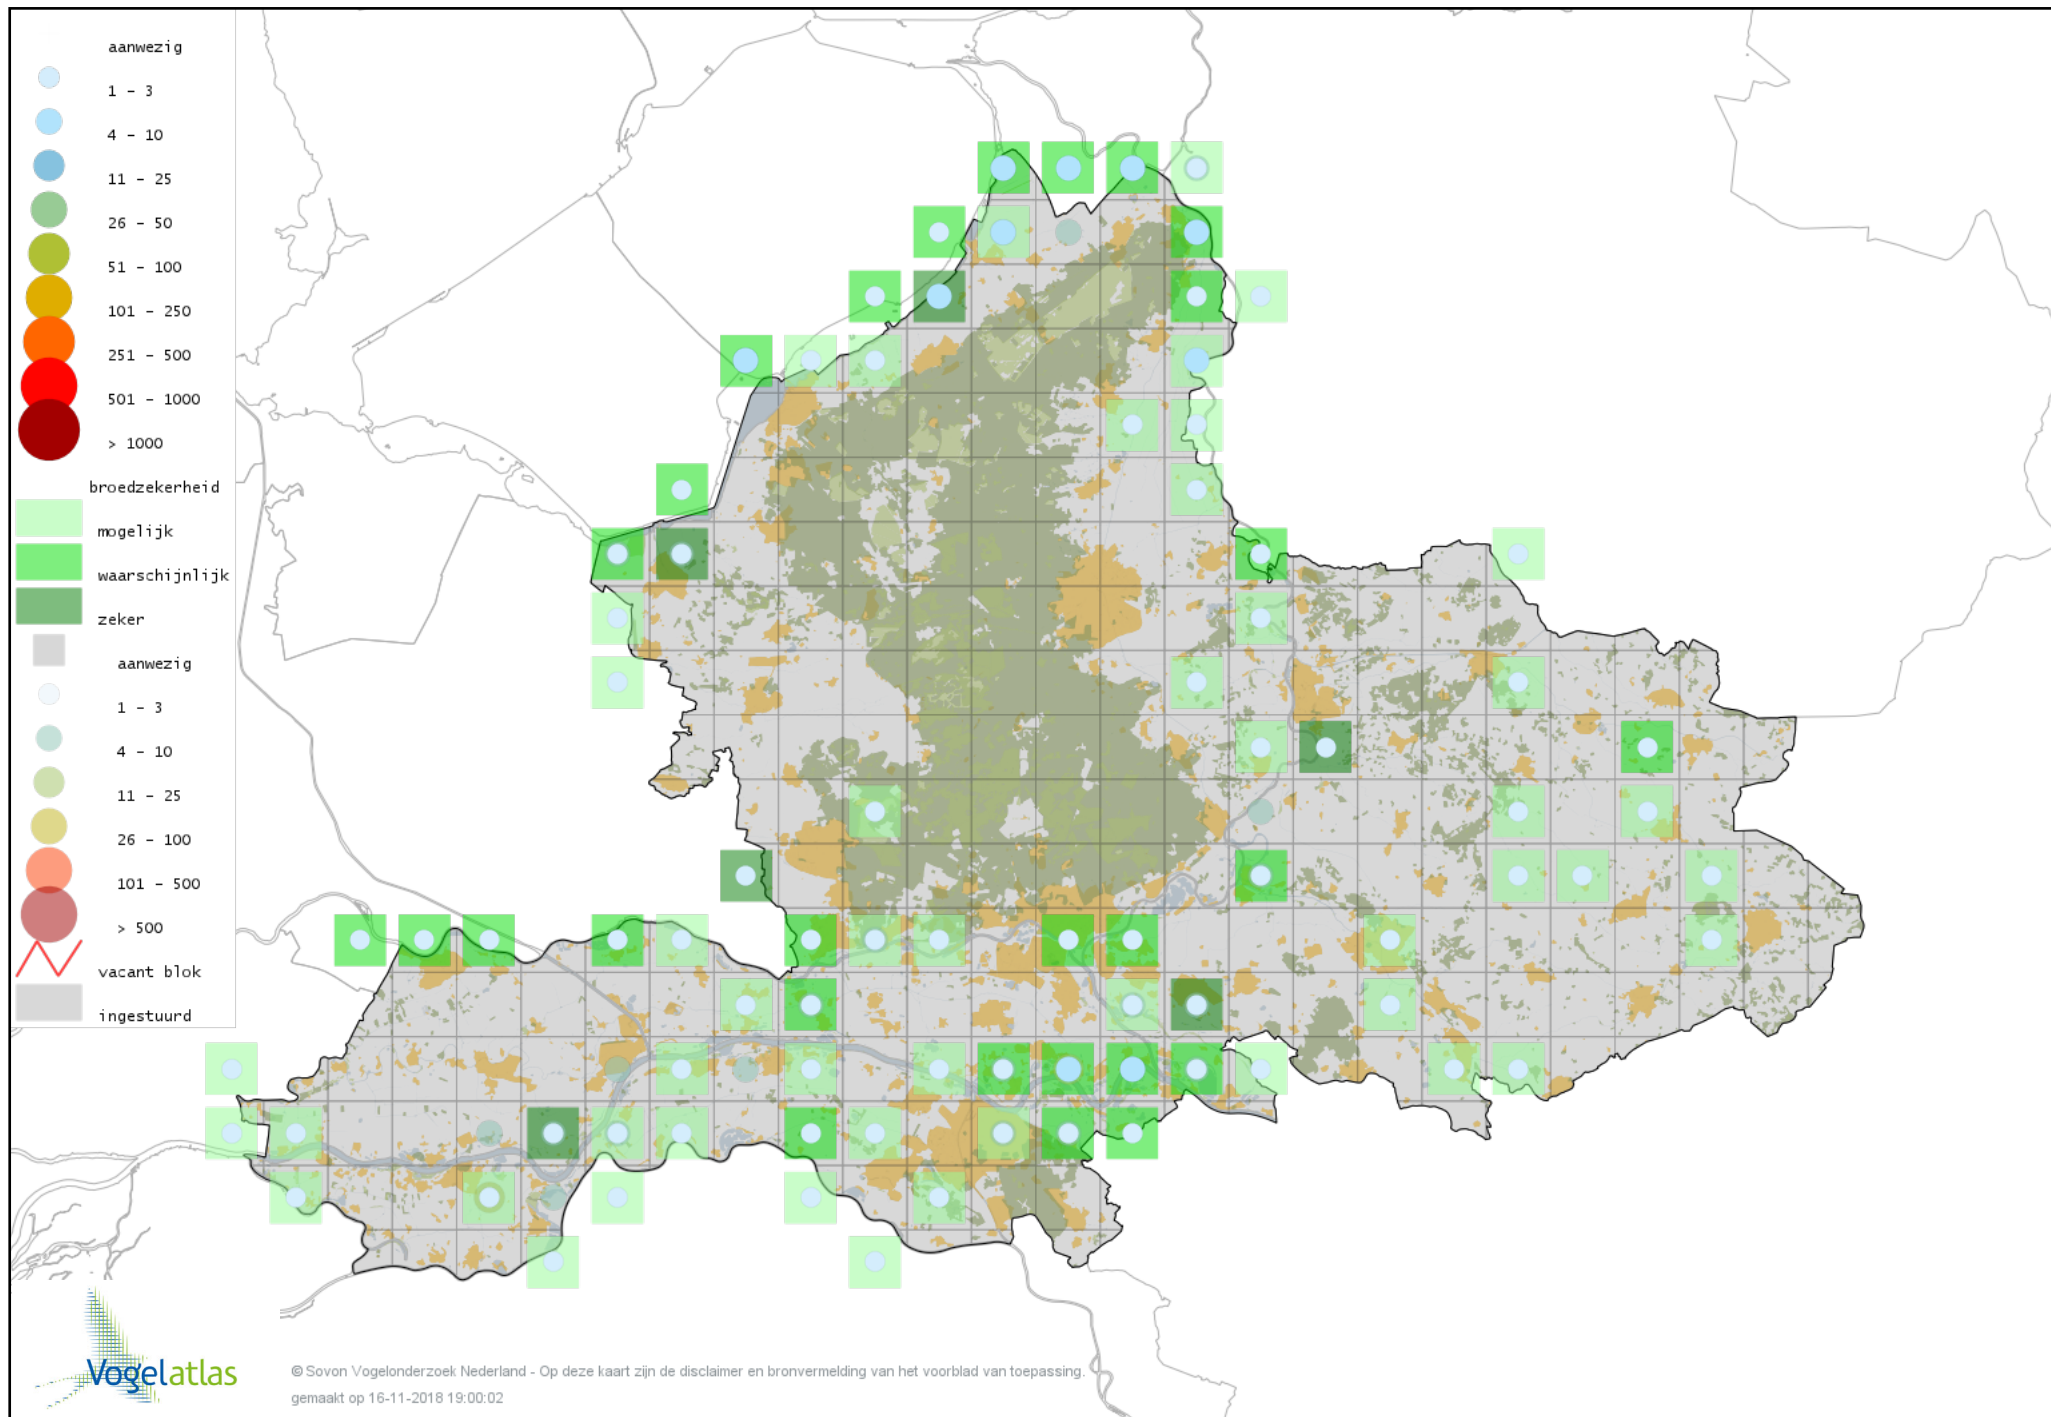

Voorlopige verspreidingskaart Zwarte Zwaan broedseizoen

Voorlopige verspreidingskaart Knobbelzwaan broedseizoen

Voorlopige verspreidingskaart hybride gans broedseizoen

Voorlopige verspreidingskaart Nijlgans broedseizoen

Voorlopige verspreidingskaart Magelhaengans broedseizoen

Voorlopige verspreidingskaart Bergeend broedseizoen

Voorlopige verspreidingskaart Casarca broedseizoen

Voorlopige verspreidingskaart Muskuseend broedseizoen

Voorlopige verspreidingskaart Carolina-eend broedseizoen

Voorlopige verspreidingskaart Mandarijneend broedseizoen

Voorlopige verspreidingskaart Zomertaling broedseizoen

Voorlopige verspreidingskaart Slobeend broedseizoen

Voorlopige verspreidingskaart Krakeend broedseizoen

Voorlopige verspreidingskaart Smient broedseizoen

Voorlopige verspreidingskaart Wilde Eend broedseizoen

Voorlopige verspreidingskaart Soepeend broedseizoen