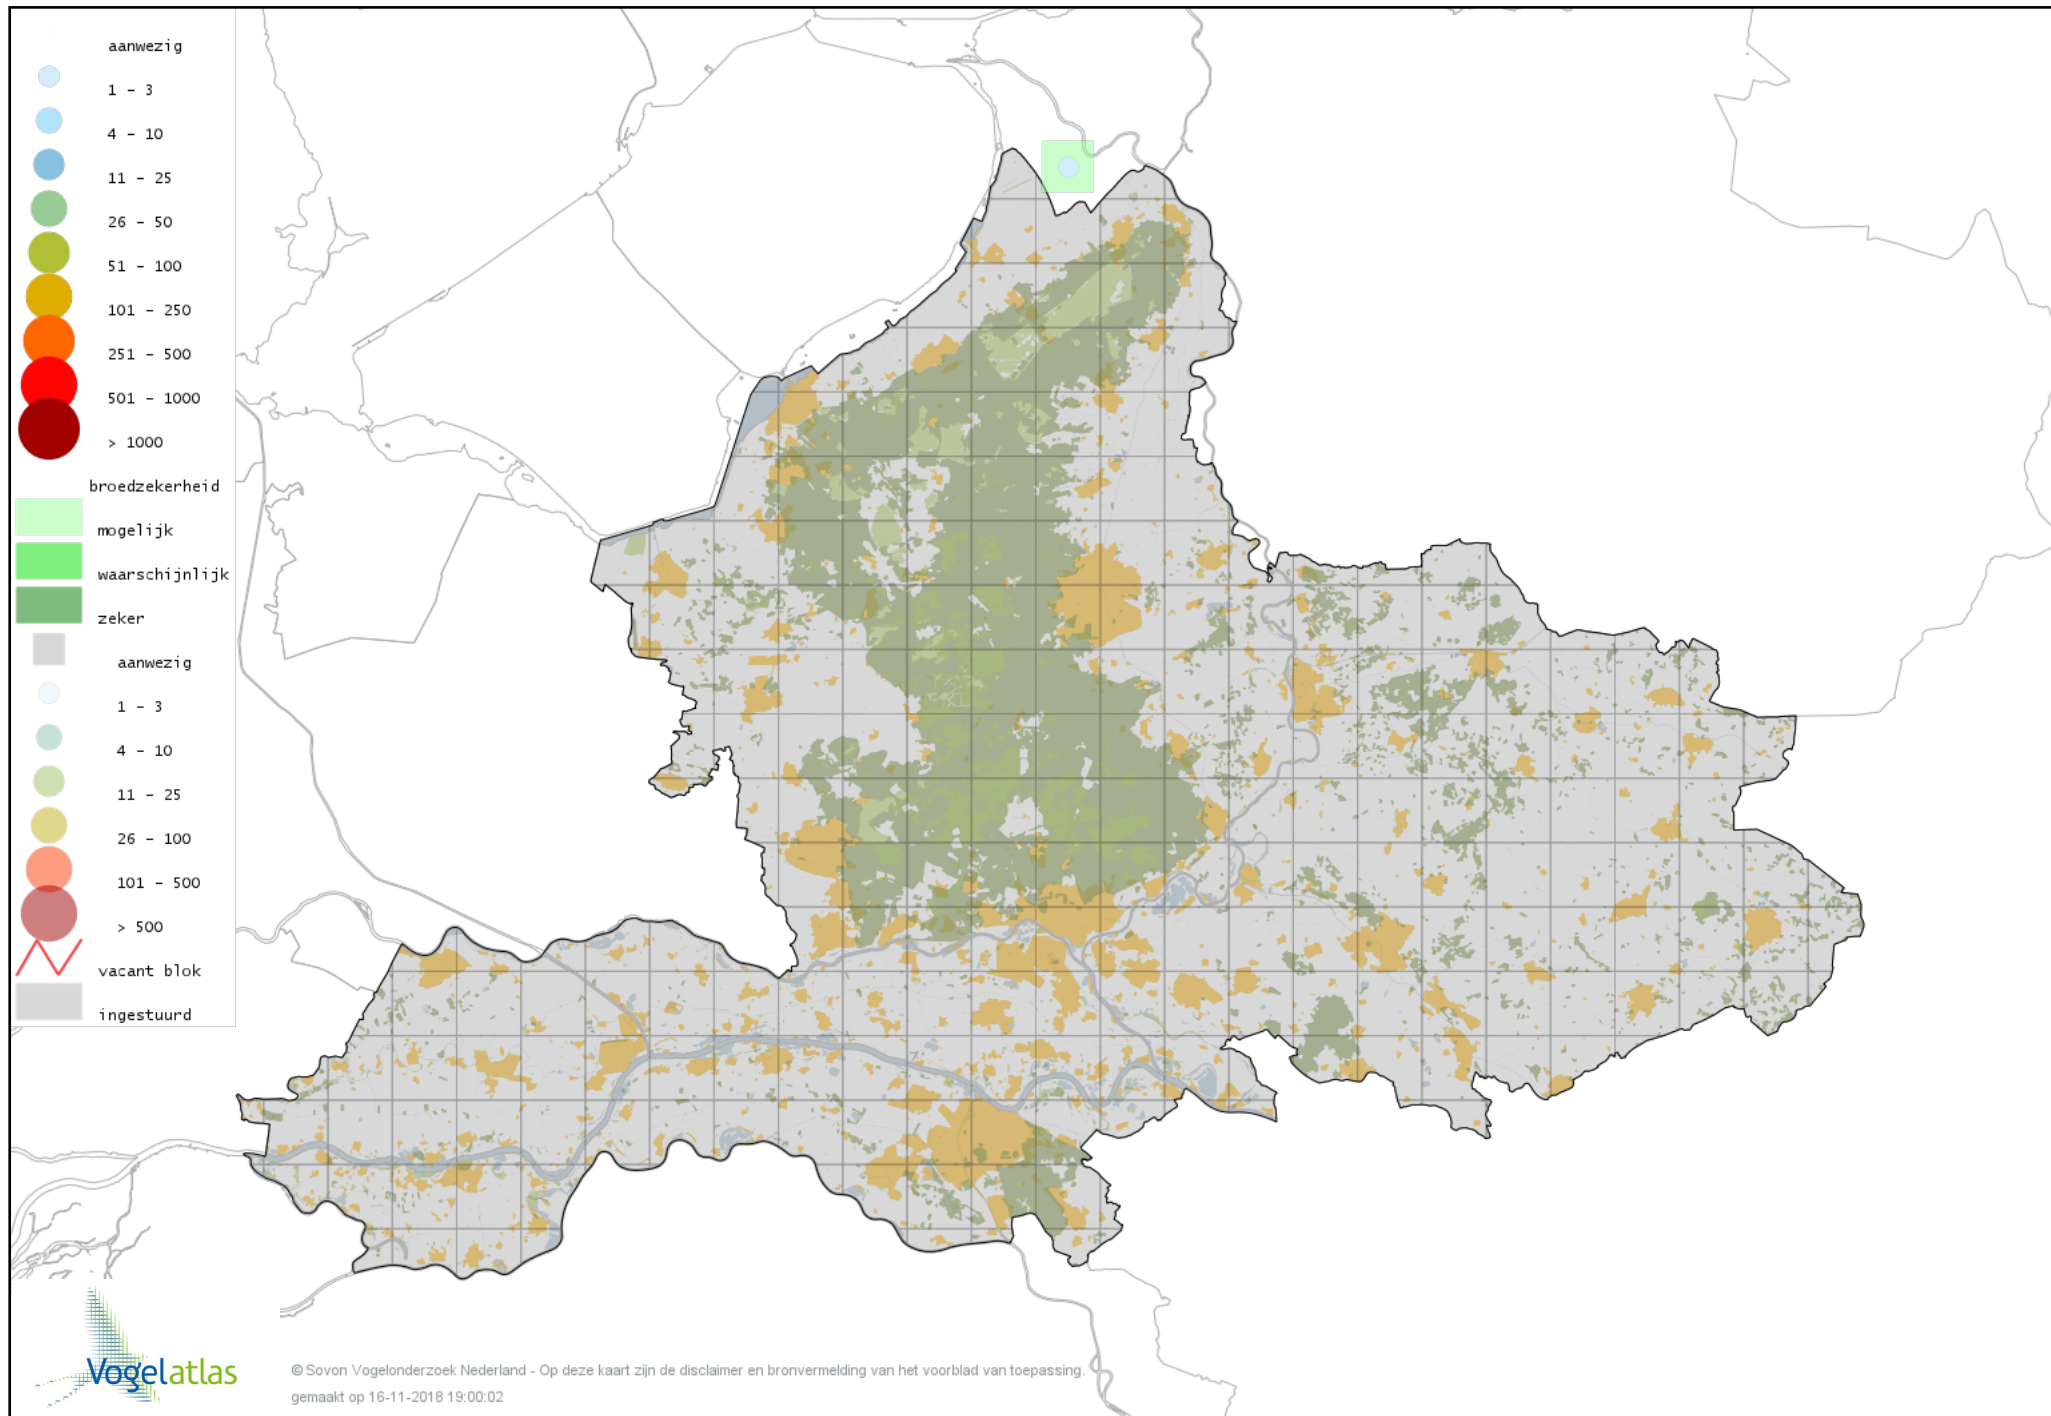

Voorlopige verspreidingskaart Havik broedseizoen

Voorlopige verspreidingskaart Bruine Kiekendief broedseizoen

Voorlopige verspreidingskaart Blauwe Kiekendief broedseizoen

Voorlopige verspreidingskaart Buizerd broedseizoen

Voorlopige verspreidingskaart Waterral broedseizoen

Voorlopige verspreidingskaart Kwartelkoning broedseizoen

Voorlopige verspreidingskaart Klein Waterhoen broedseizoen

Voorlopige verspreidingskaart Kleinst Waterhoen broedseizoen

Voorlopige verspreidingskaart Porseleinhoen broedseizoen

Voorlopige verspreidingskaart Waterhoen broedseizoen

Voorlopige verspreidingskaart Meerkoet broedseizoen

Voorlopige verspreidingskaart Scholekster broedseizoen