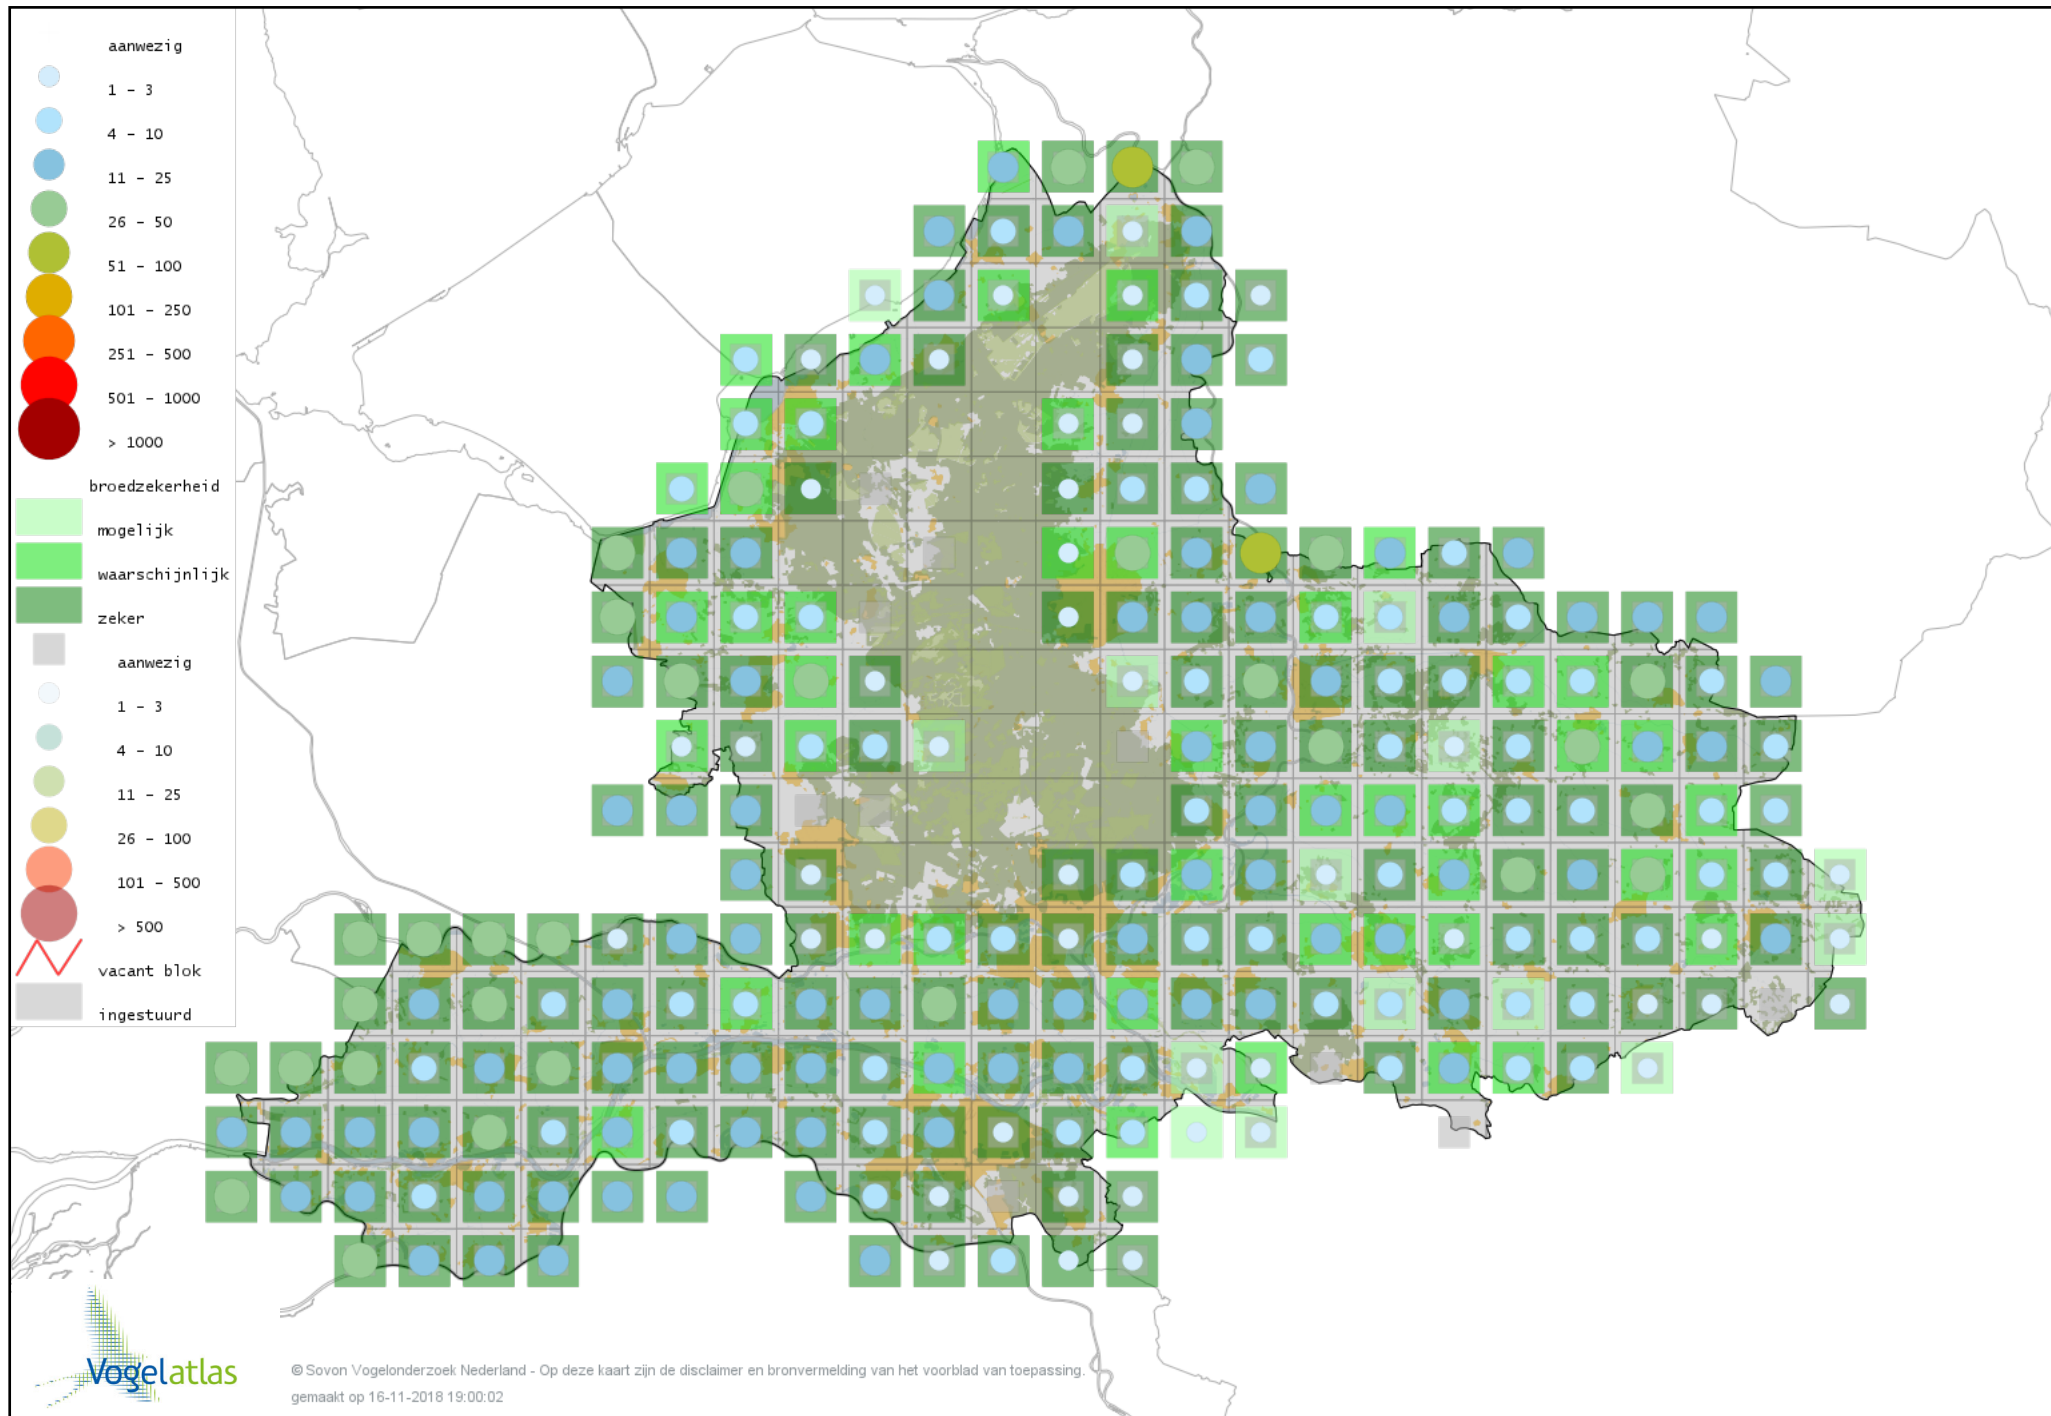

Voorlopige verspreidingskaart Waterral broedseizoen

Voorlopige verspreidingskaart Kwartelkoning broedseizoen

Voorlopige verspreidingskaart Klein Waterhoen broedseizoen

Voorlopige verspreidingskaart Kleinst Waterhoen broedseizoen

Voorlopige verspreidingskaart Porseleinhoen broedseizoen

Voorlopige verspreidingskaart Waterhoen broedseizoen

Voorlopige verspreidingskaart Meerkoet broedseizoen

Voorlopige verspreidingskaart Scholekster broedseizoen

Voorlopige verspreidingskaart Steltkluut broedseizoen

Voorlopige verspreidingskaart Kluut broedseizoen

Voorlopige verspreidingskaart Kievit broedseizoen

Voorlopige verspreidingskaart Bontbekplevier broedseizoen

Voorlopige verspreidingskaart Bonte Strandloper broedseizoen

Voorlopige verspreidingskaart Houtsnip broedseizoen

Voorlopige verspreidingskaart Watersnip broedseizoen

Voorlopige verspreidingskaart Oeverloper broedseizoen