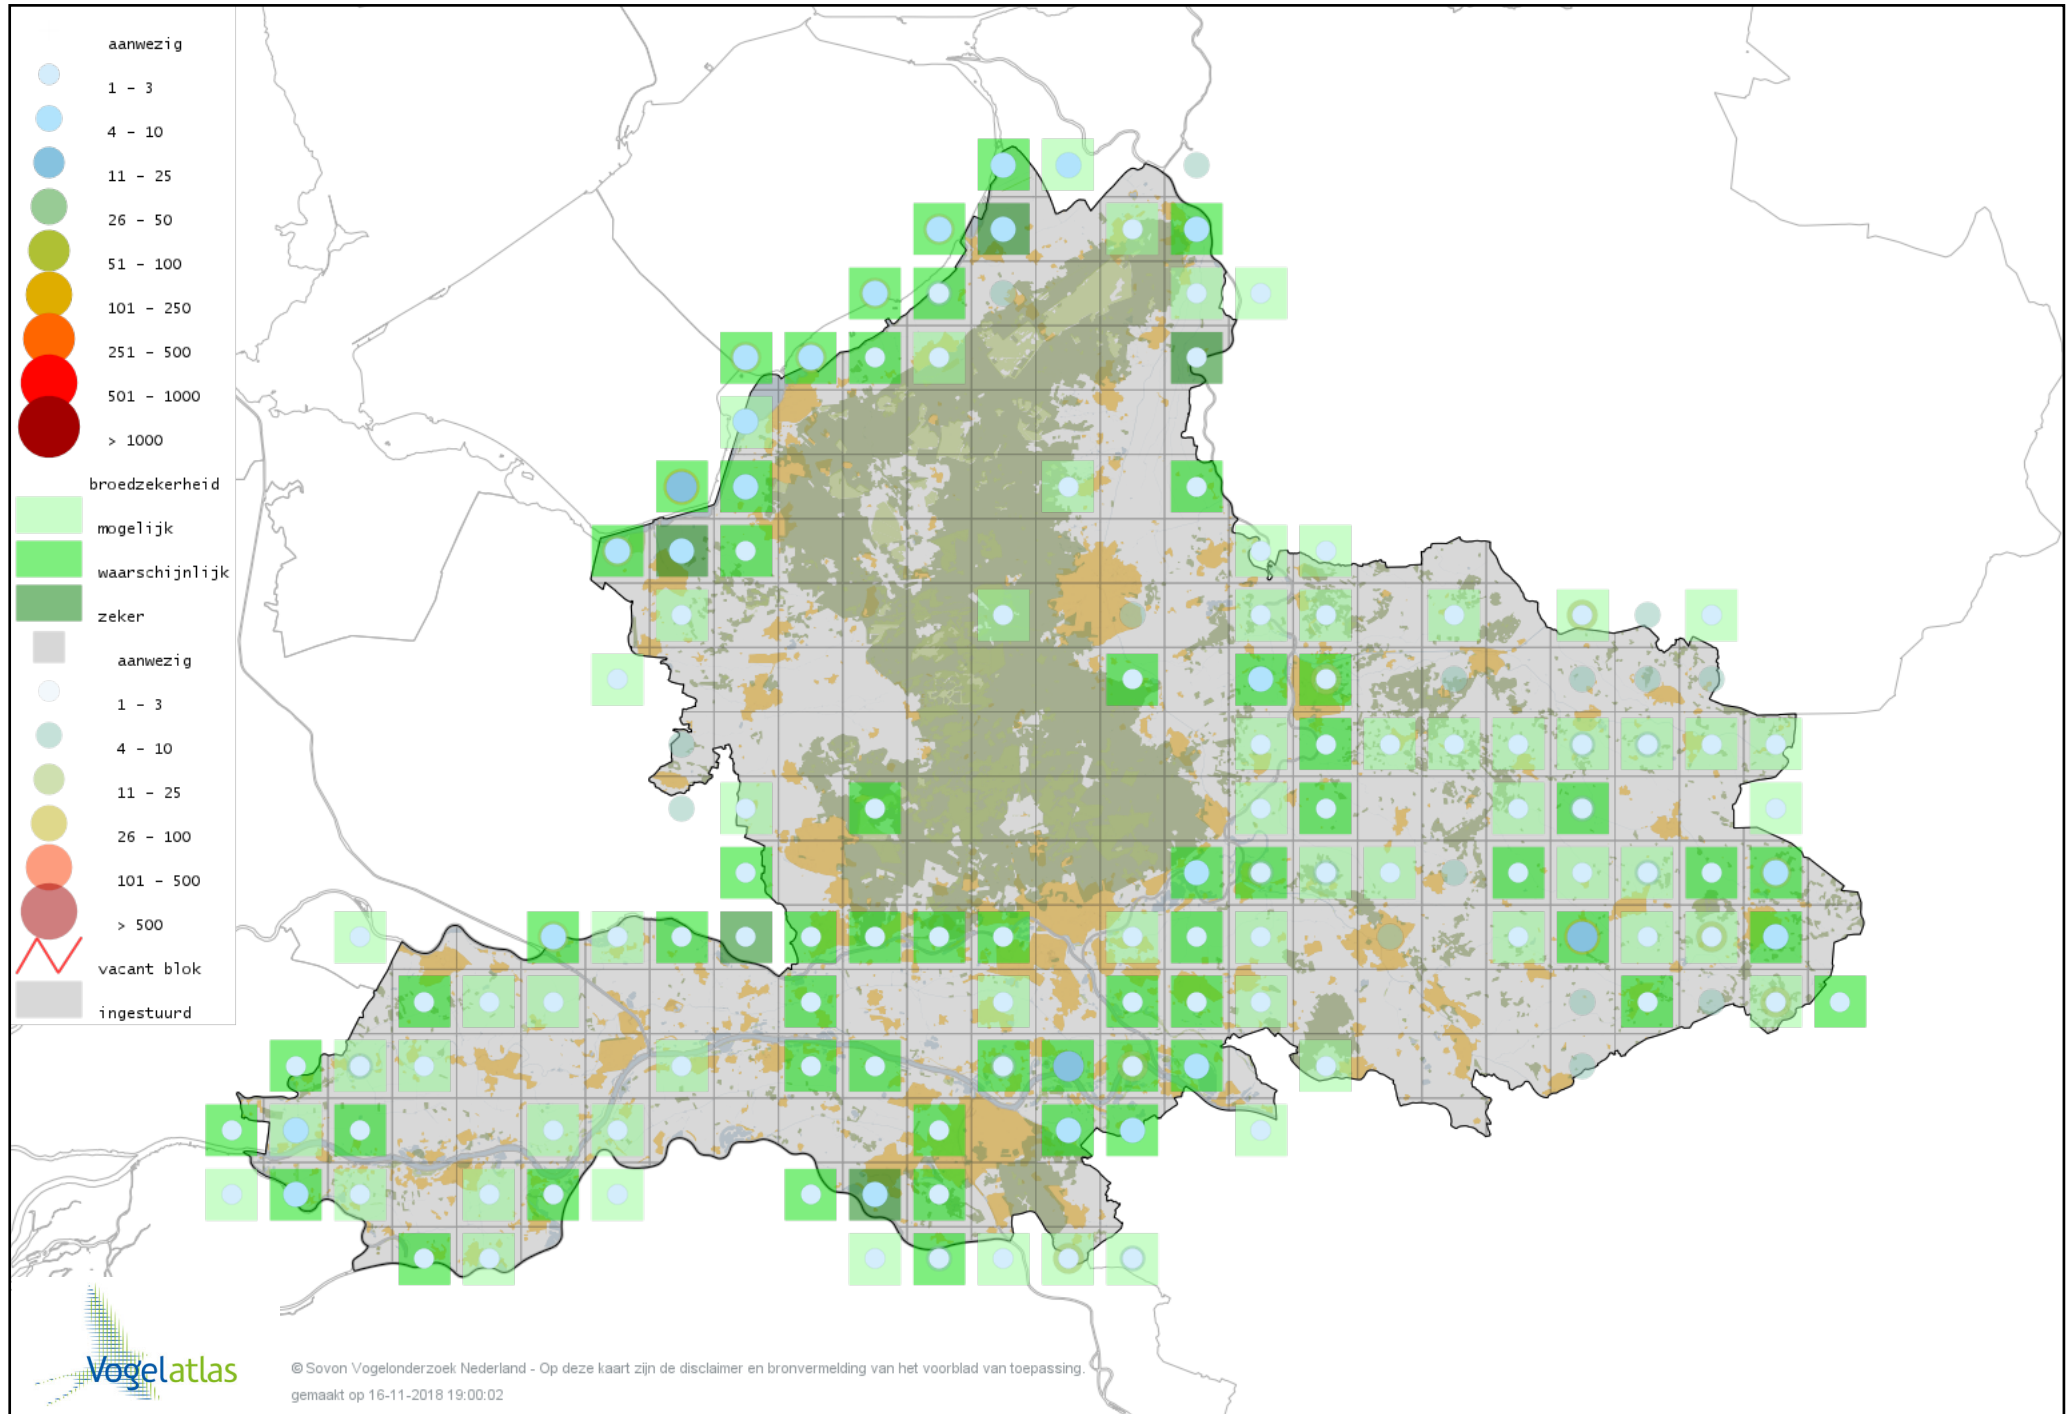

Voorlopige verspreidingskaart Merel broedseizoen

Voorlopige verspreidingskaart Kramsvogel broedseizoen

Voorlopige verspreidingskaart Zanglijster broedseizoen

Voorlopige verspreidingskaart Grote Lijster broedseizoen

Voorlopige verspreidingskaart Grauwe Vliegenvanger broedseizoen

Voorlopige verspreidingskaart Roodborst broedseizoen

Voorlopige verspreidingskaart Blauwborst broedseizoen

Voorlopige verspreidingskaart Nachtegaal broedseizoen

Voorlopige verspreidingskaart Bonte Vliegenvanger broedseizoen

Voorlopige verspreidingskaart Zwarte Roodstaart broedseizoen

Voorlopige verspreidingskaart Gekraagde Roodstaart broedseizoen

Voorlopige verspreidingskaart Paapje broedseizoen