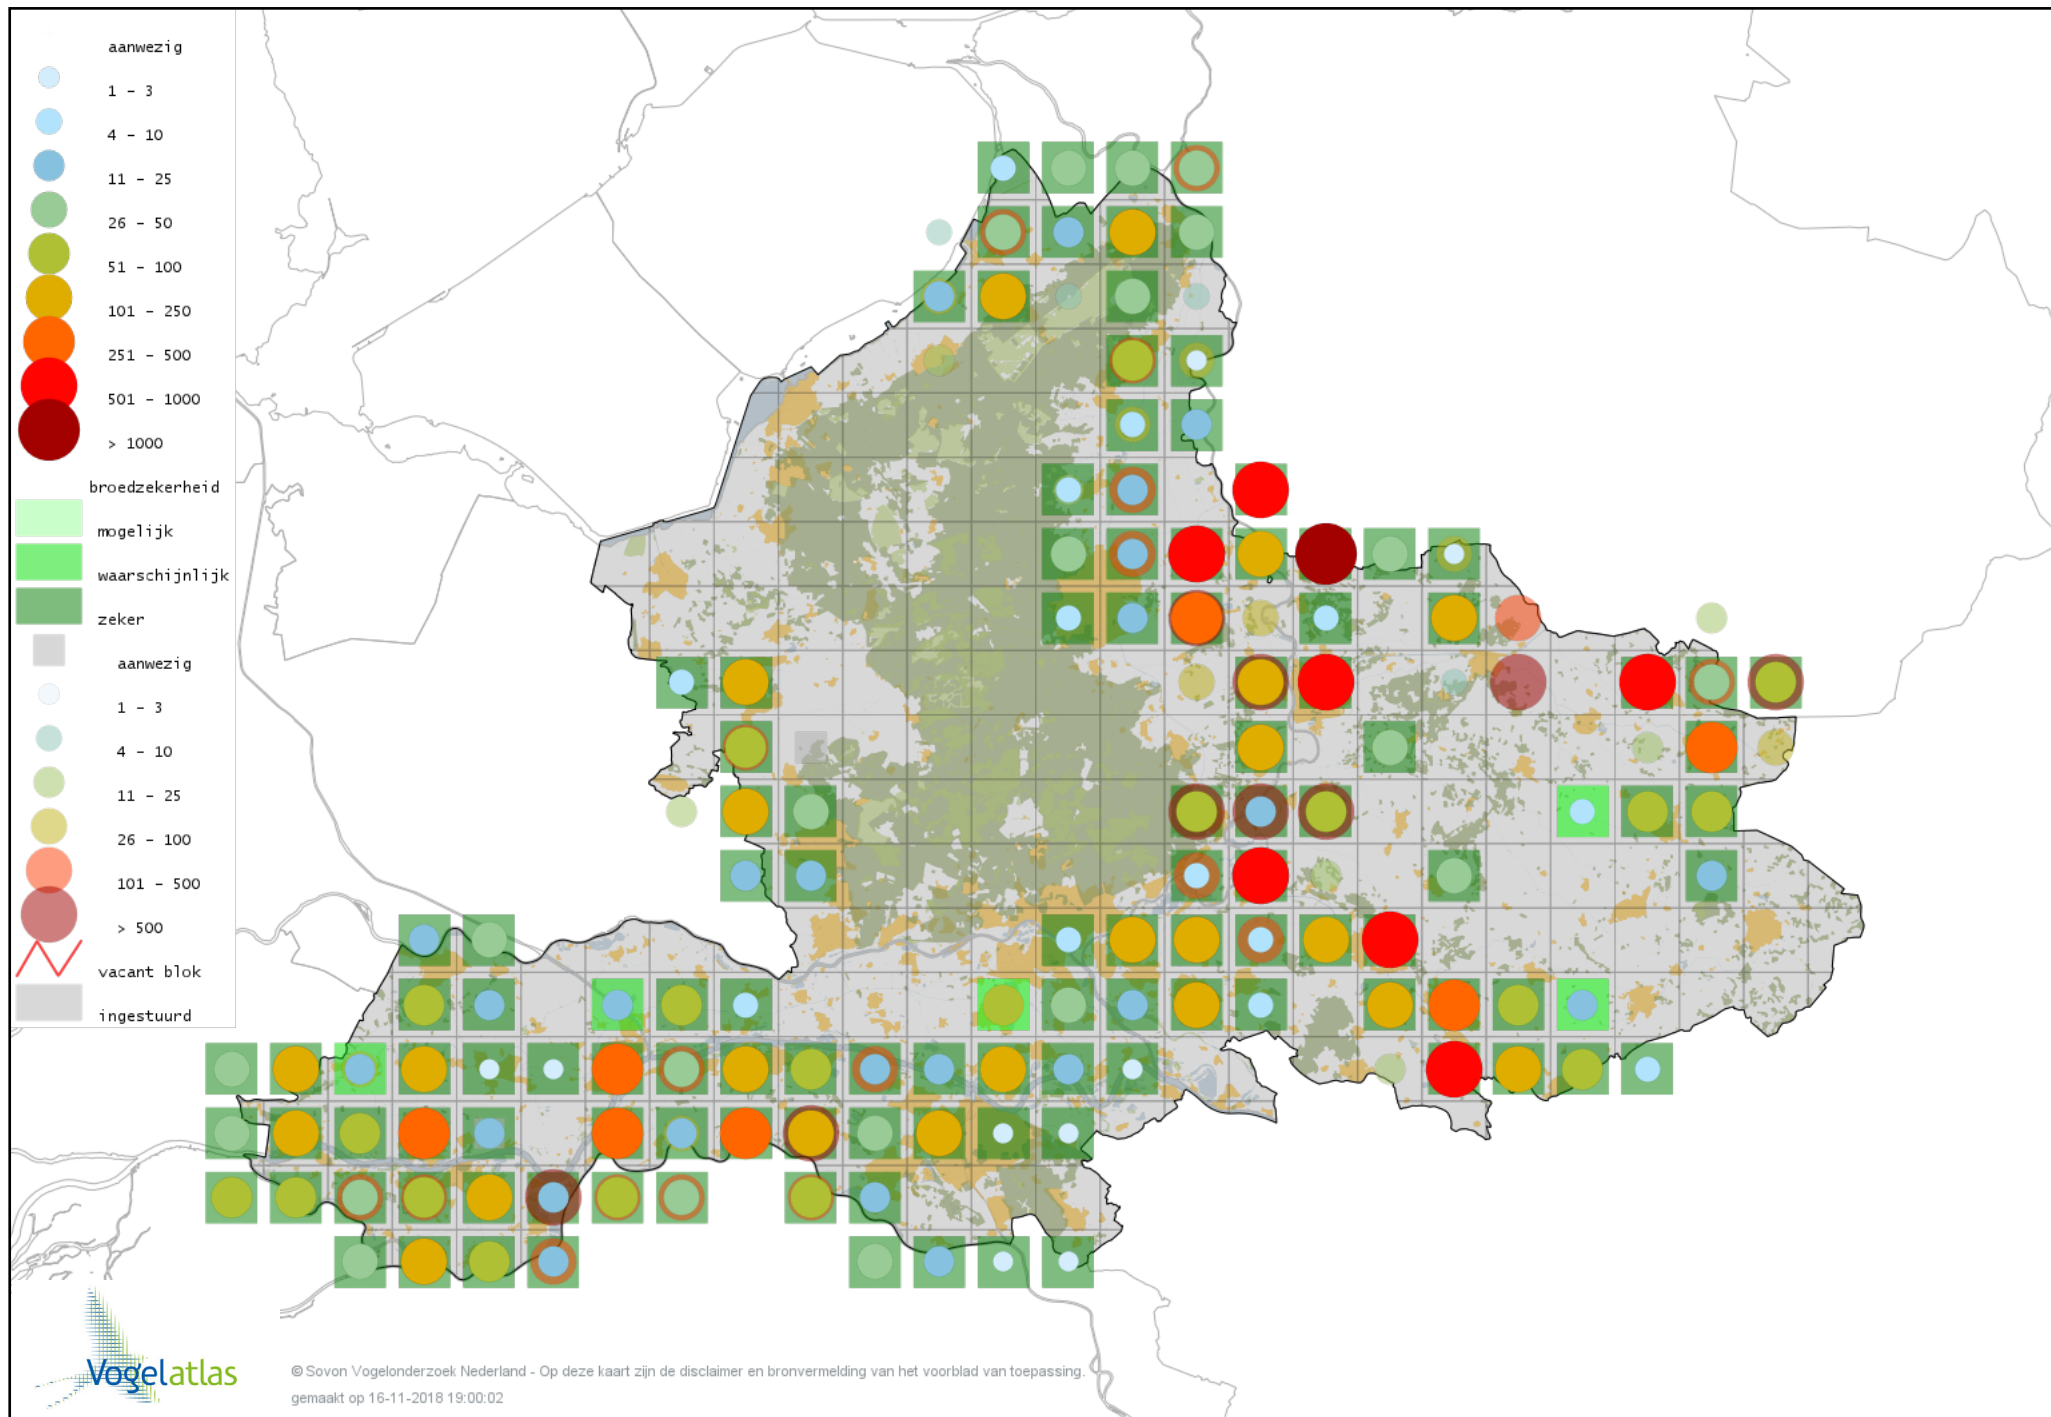

Voorlopige verspreidingskaart Torenvalk broedseizoen

Voorlopige verspreidingskaart Boomvalk broedseizoen

Voorlopige verspreidingskaart Slechtvalk broedseizoen

Voorlopige verspreidingskaart Monniksparkiet broedseizoen

Voorlopige verspreidingskaart Halsbandparkiet broedseizoen

Voorlopige verspreidingskaart Grauwe Klauwier broedseizoen

Voorlopige verspreidingskaart Wielewaal broedseizoen

Voorlopige verspreidingskaart Gaai broedseizoen

Voorlopige verspreidingskaart Ekster broedseizoen

Voorlopige verspreidingskaart Kauw broedseizoen

Voorlopige verspreidingskaart Roek broedseizoen

Voorlopige verspreidingskaart Zwarte Kraai broedseizoen

Voorlopige verspreidingskaart Raaf broedseizoen