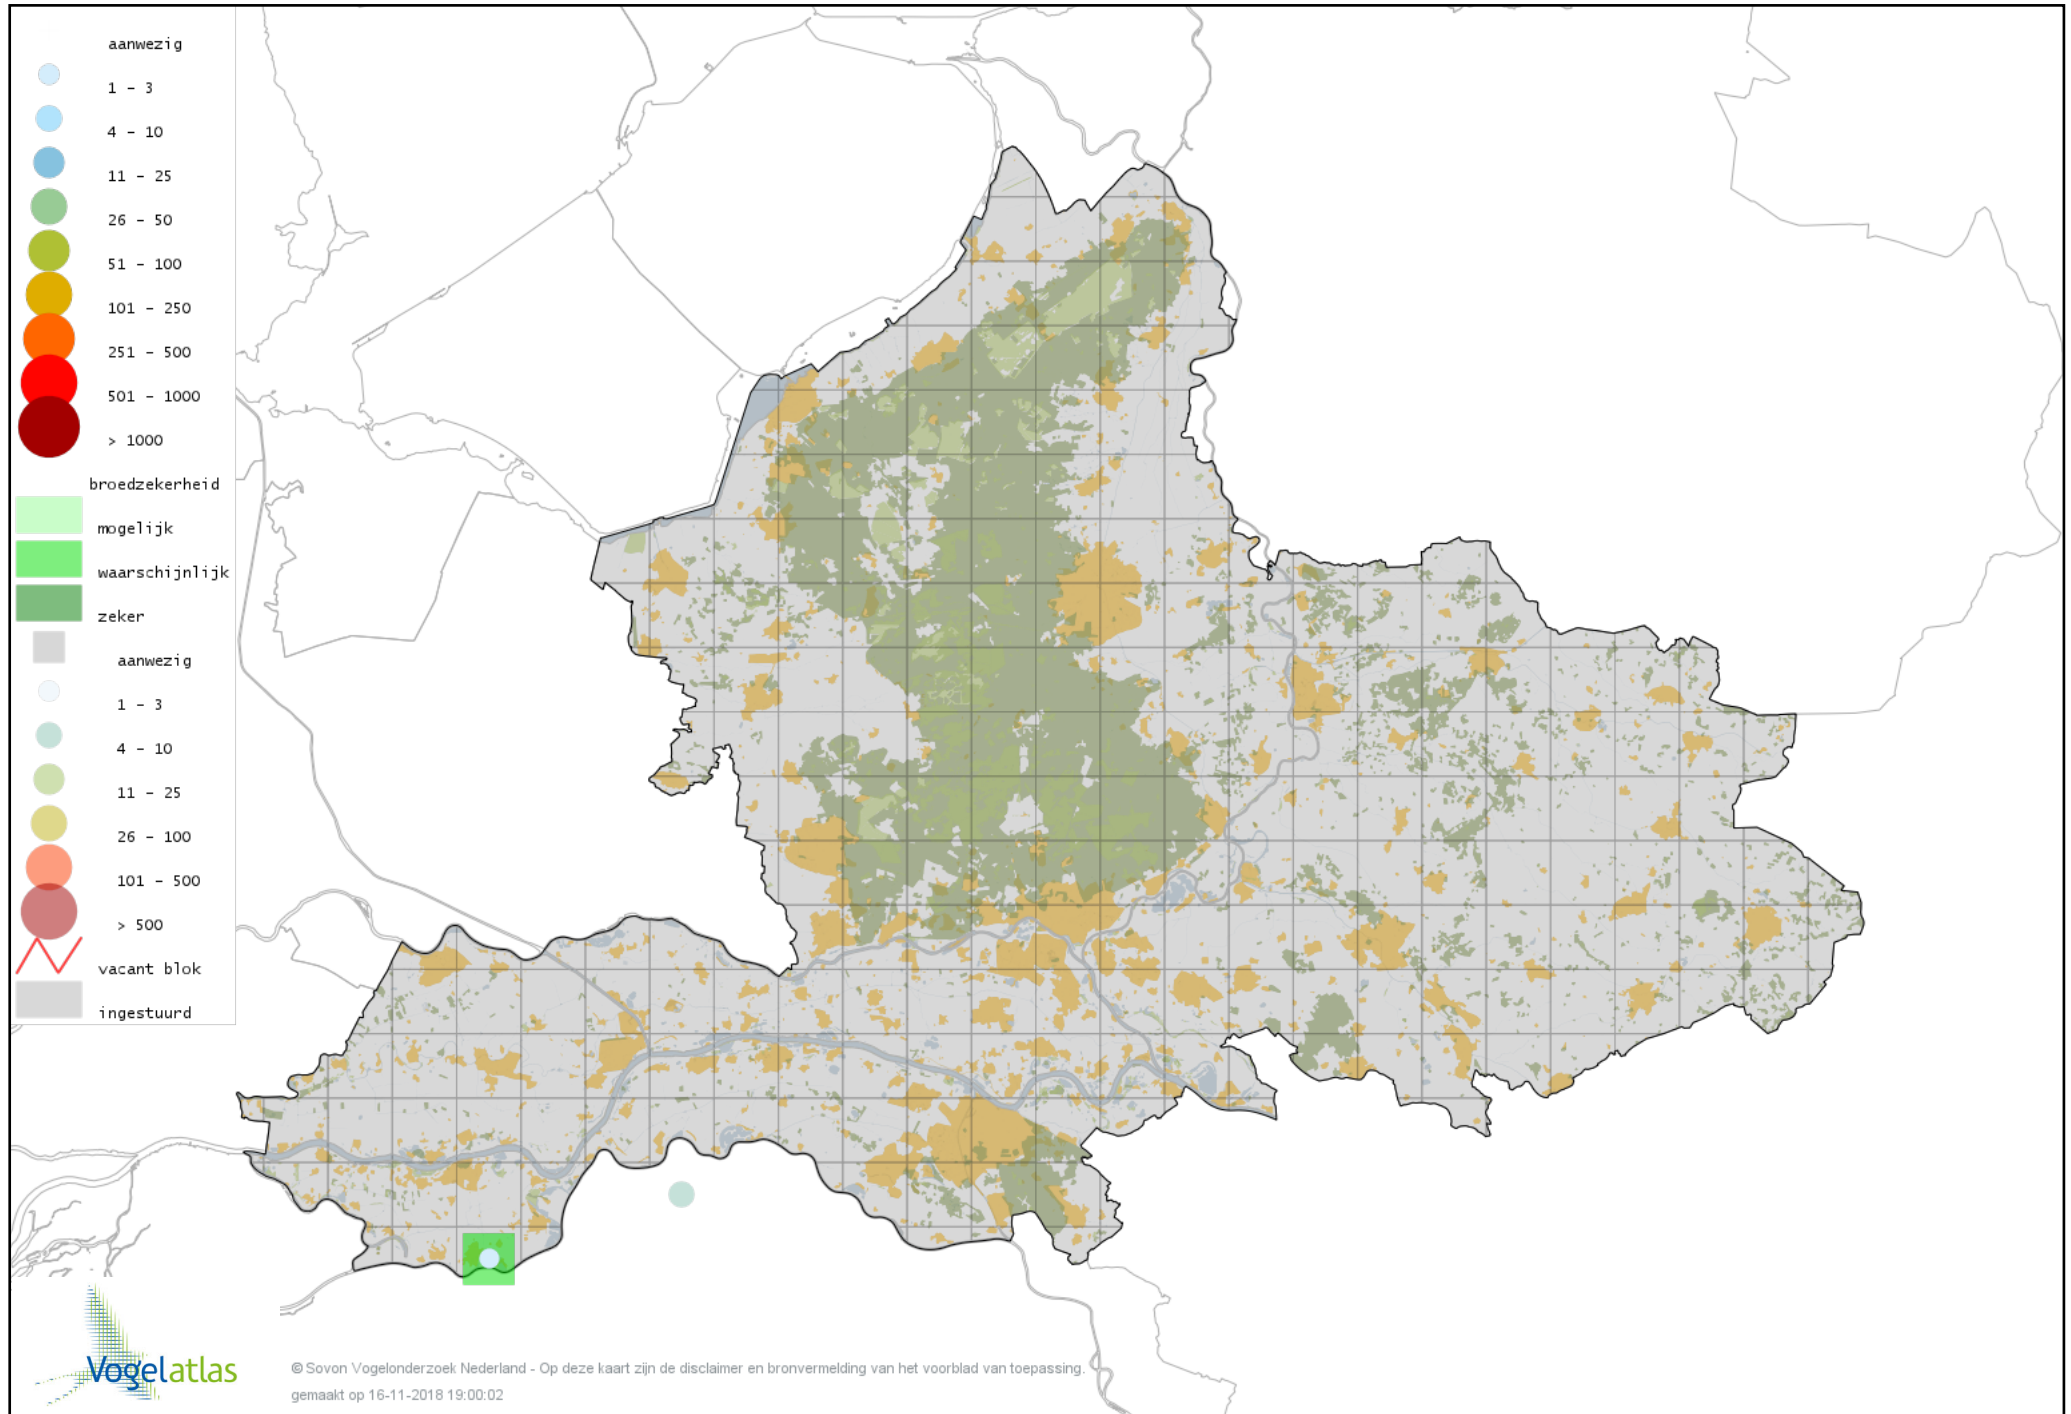

Voorlopige verspreidingskaart Pimpelmees broedseizoen

Voorlopige verspreidingskaart Koolmees broedseizoen

Voorlopige verspreidingskaart Baardman broedseizoen

Voorlopige verspreidingskaart Boomleeuwerik broedseizoen

Voorlopige verspreidingskaart Veldleeuwerik broedseizoen

Voorlopige verspreidingskaart Kuifleeuwerik broedseizoen

Voorlopige verspreidingskaart Oeverzwaluw broedseizoen

Voorlopige verspreidingskaart Boerenzwaluw broedseizoen