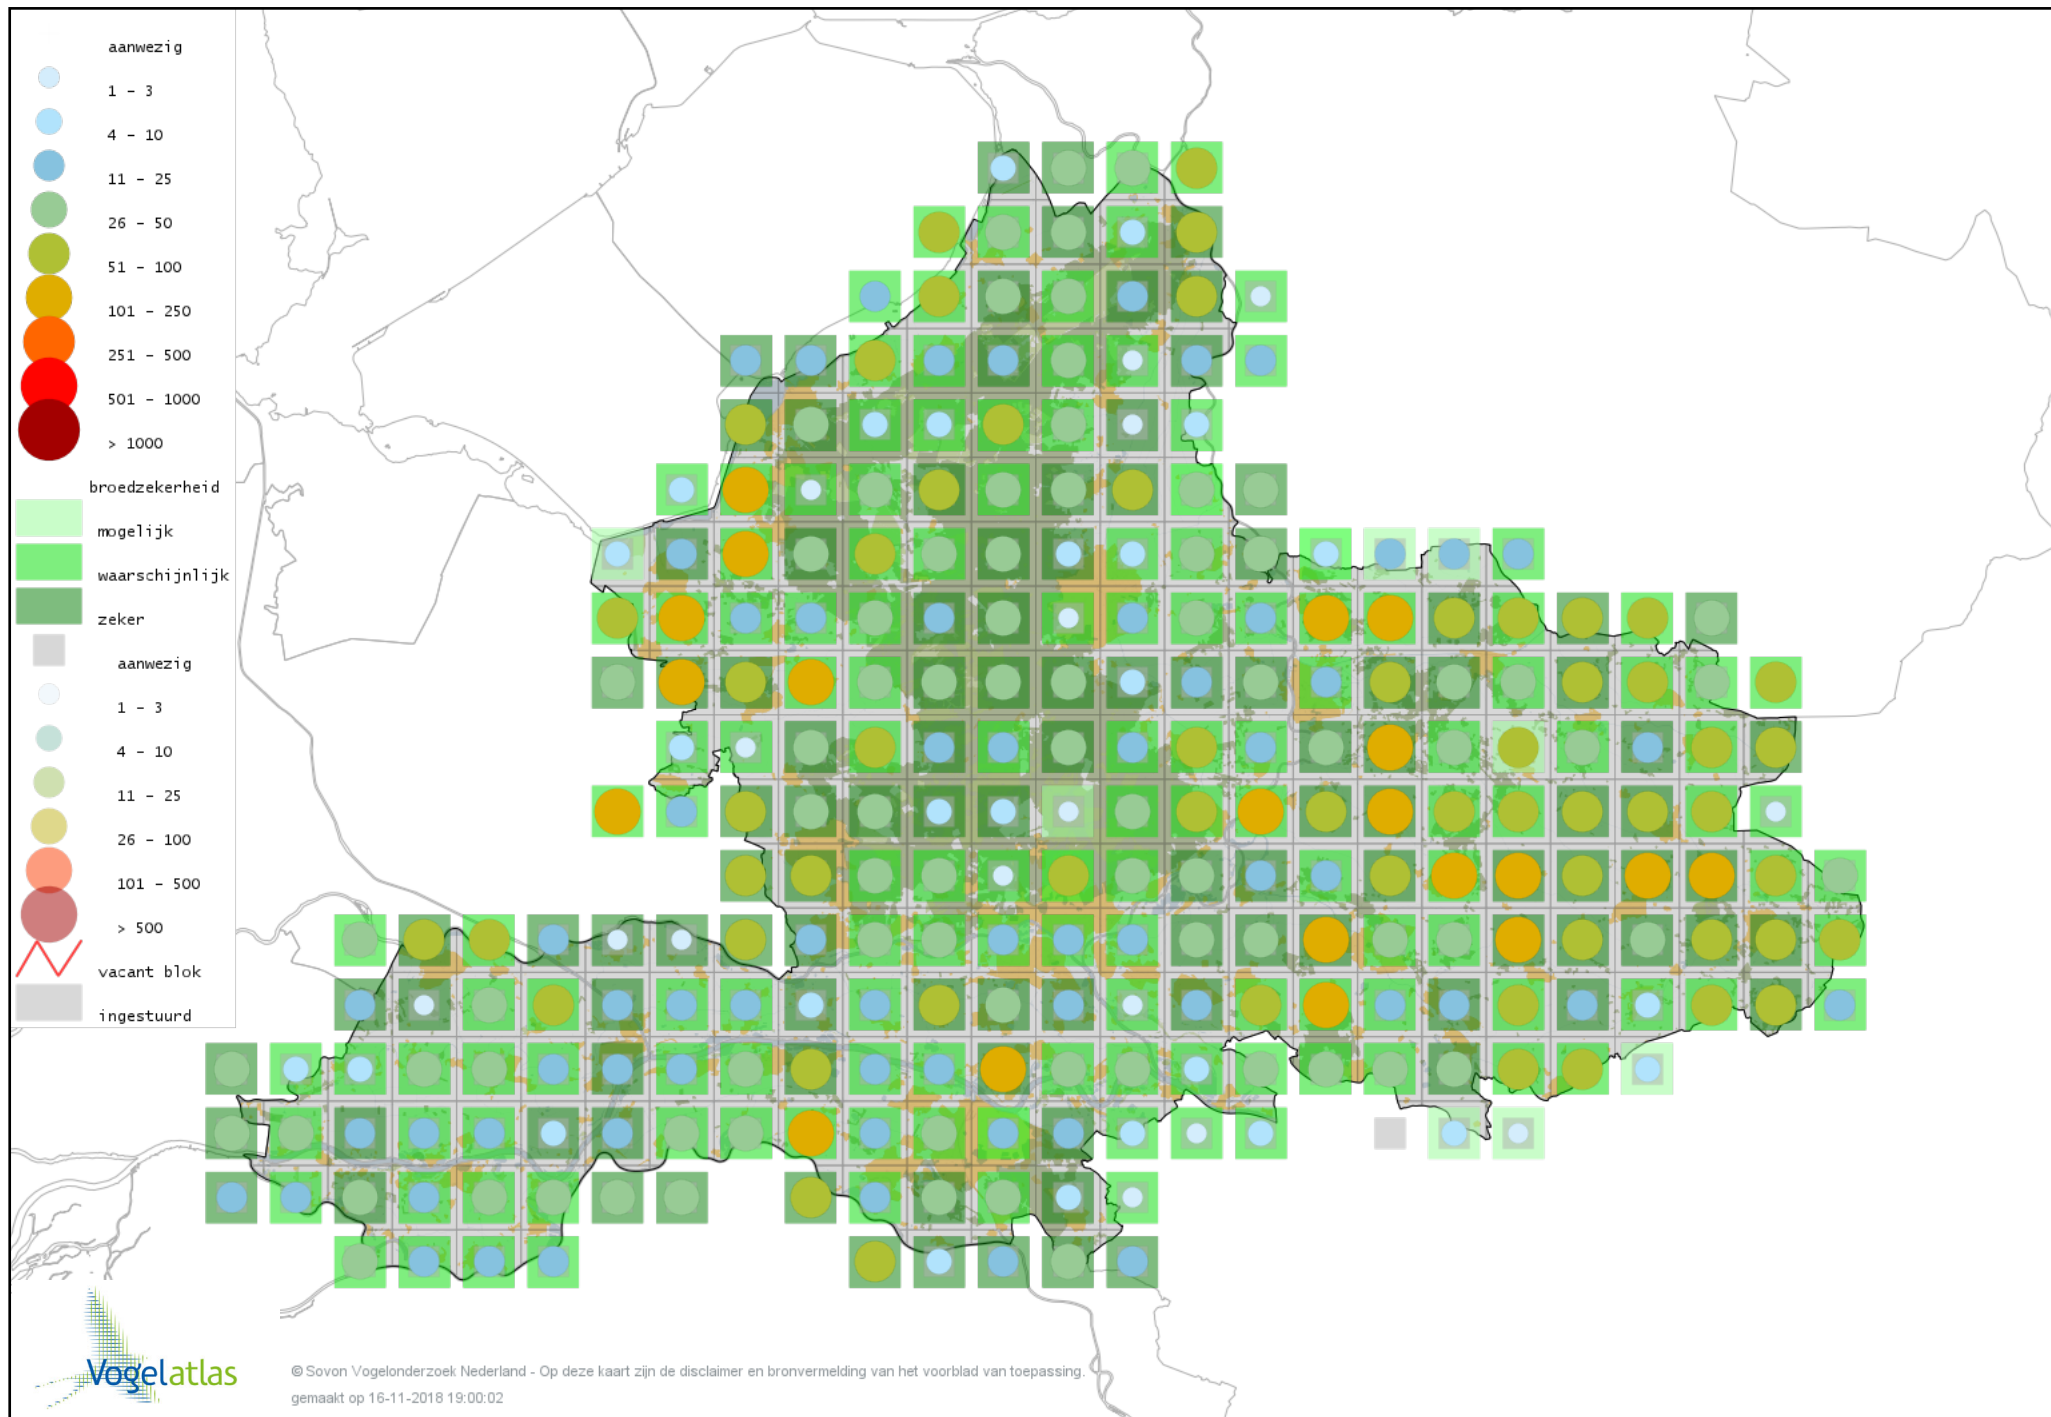

Voorlopige verspreidingskaart Bonte Strandloper broedseizoen

Voorlopige verspreidingskaart Houtsnip broedseizoen

Voorlopige verspreidingskaart Watersnip broedseizoen

Voorlopige verspreidingskaart Oeverloper broedseizoen

Voorlopige verspreidingskaart Zilvermeeuw broedseizoen

Voorlopige verspreidingskaart Pontische Meeuw broedseizoen

Voorlopige verspreidingskaart Geelpootmeeuw broedseizoen

Voorlopige verspreidingskaart Kleine Mantelmeeuw broedseizoen

Voorlopige verspreidingskaart Visdief broedseizoen

Voorlopige verspreidingskaart Zwarte Stern broedseizoen

Voorlopige verspreidingskaart Stadsduif broedseizoen

Voorlopige verspreidingskaart Holenduif broedseizoen

Voorlopige verspreidingskaart Houtduif broedseizoen

Voorlopige verspreidingskaart Zomertortel broedseizoen

Voorlopige verspreidingskaart Turkse Tortel broedseizoen

Voorlopige verspreidingskaart Koekoek broedseizoen