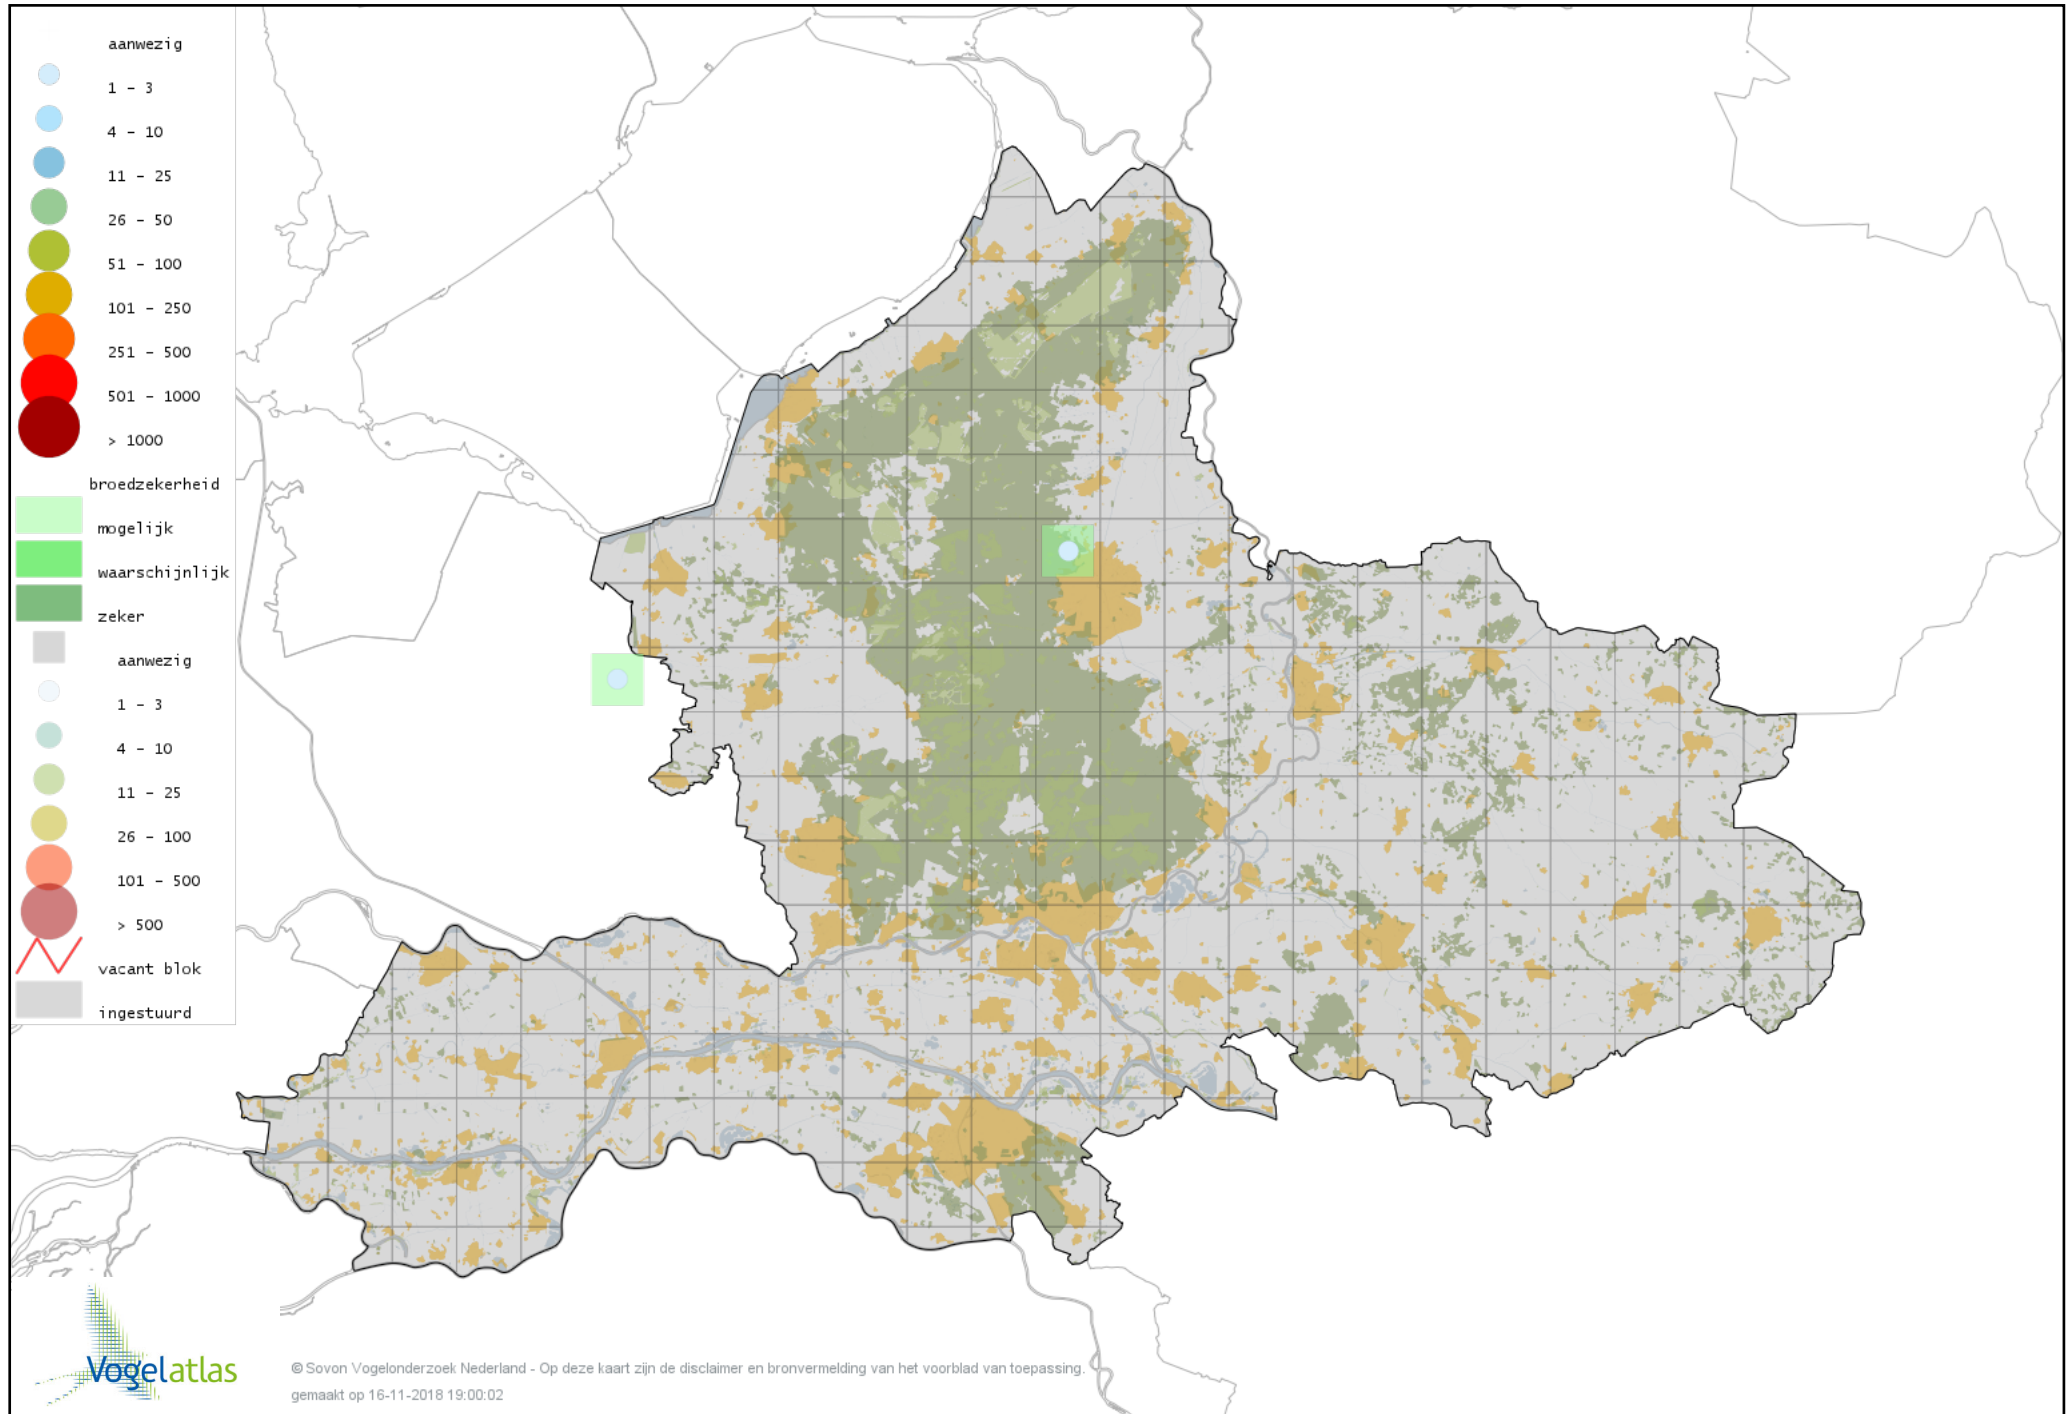

Voorlopige verspreidingskaart Zwarte Zwaan broedseizoen

Voorlopige verspreidingskaart Knobbelzwaan broedseizoen

Voorlopige verspreidingskaart hybride gans broedseizoen

Voorlopige verspreidingskaart Nijlgans broedseizoen

Voorlopige verspreidingskaart Magelhaengans broedseizoen

Voorlopige verspreidingskaart Bergeend broedseizoen

Voorlopige verspreidingskaart Casarca broedseizoen

Voorlopige verspreidingskaart Muskuseend broedseizoen

Voorlopige verspreidingskaart Carolina-eend broedseizoen

Voorlopige verspreidingskaart Mandarijneend broedseizoen

Voorlopige verspreidingskaart Zomertaling broedseizoen

Voorlopige verspreidingskaart Slobeend broedseizoen

Voorlopige verspreidingskaart Krakeend broedseizoen

Voorlopige verspreidingskaart Smient broedseizoen

Voorlopige verspreidingskaart Wilde Eend broedseizoen

Voorlopige verspreidingskaart Soepeend broedseizoen