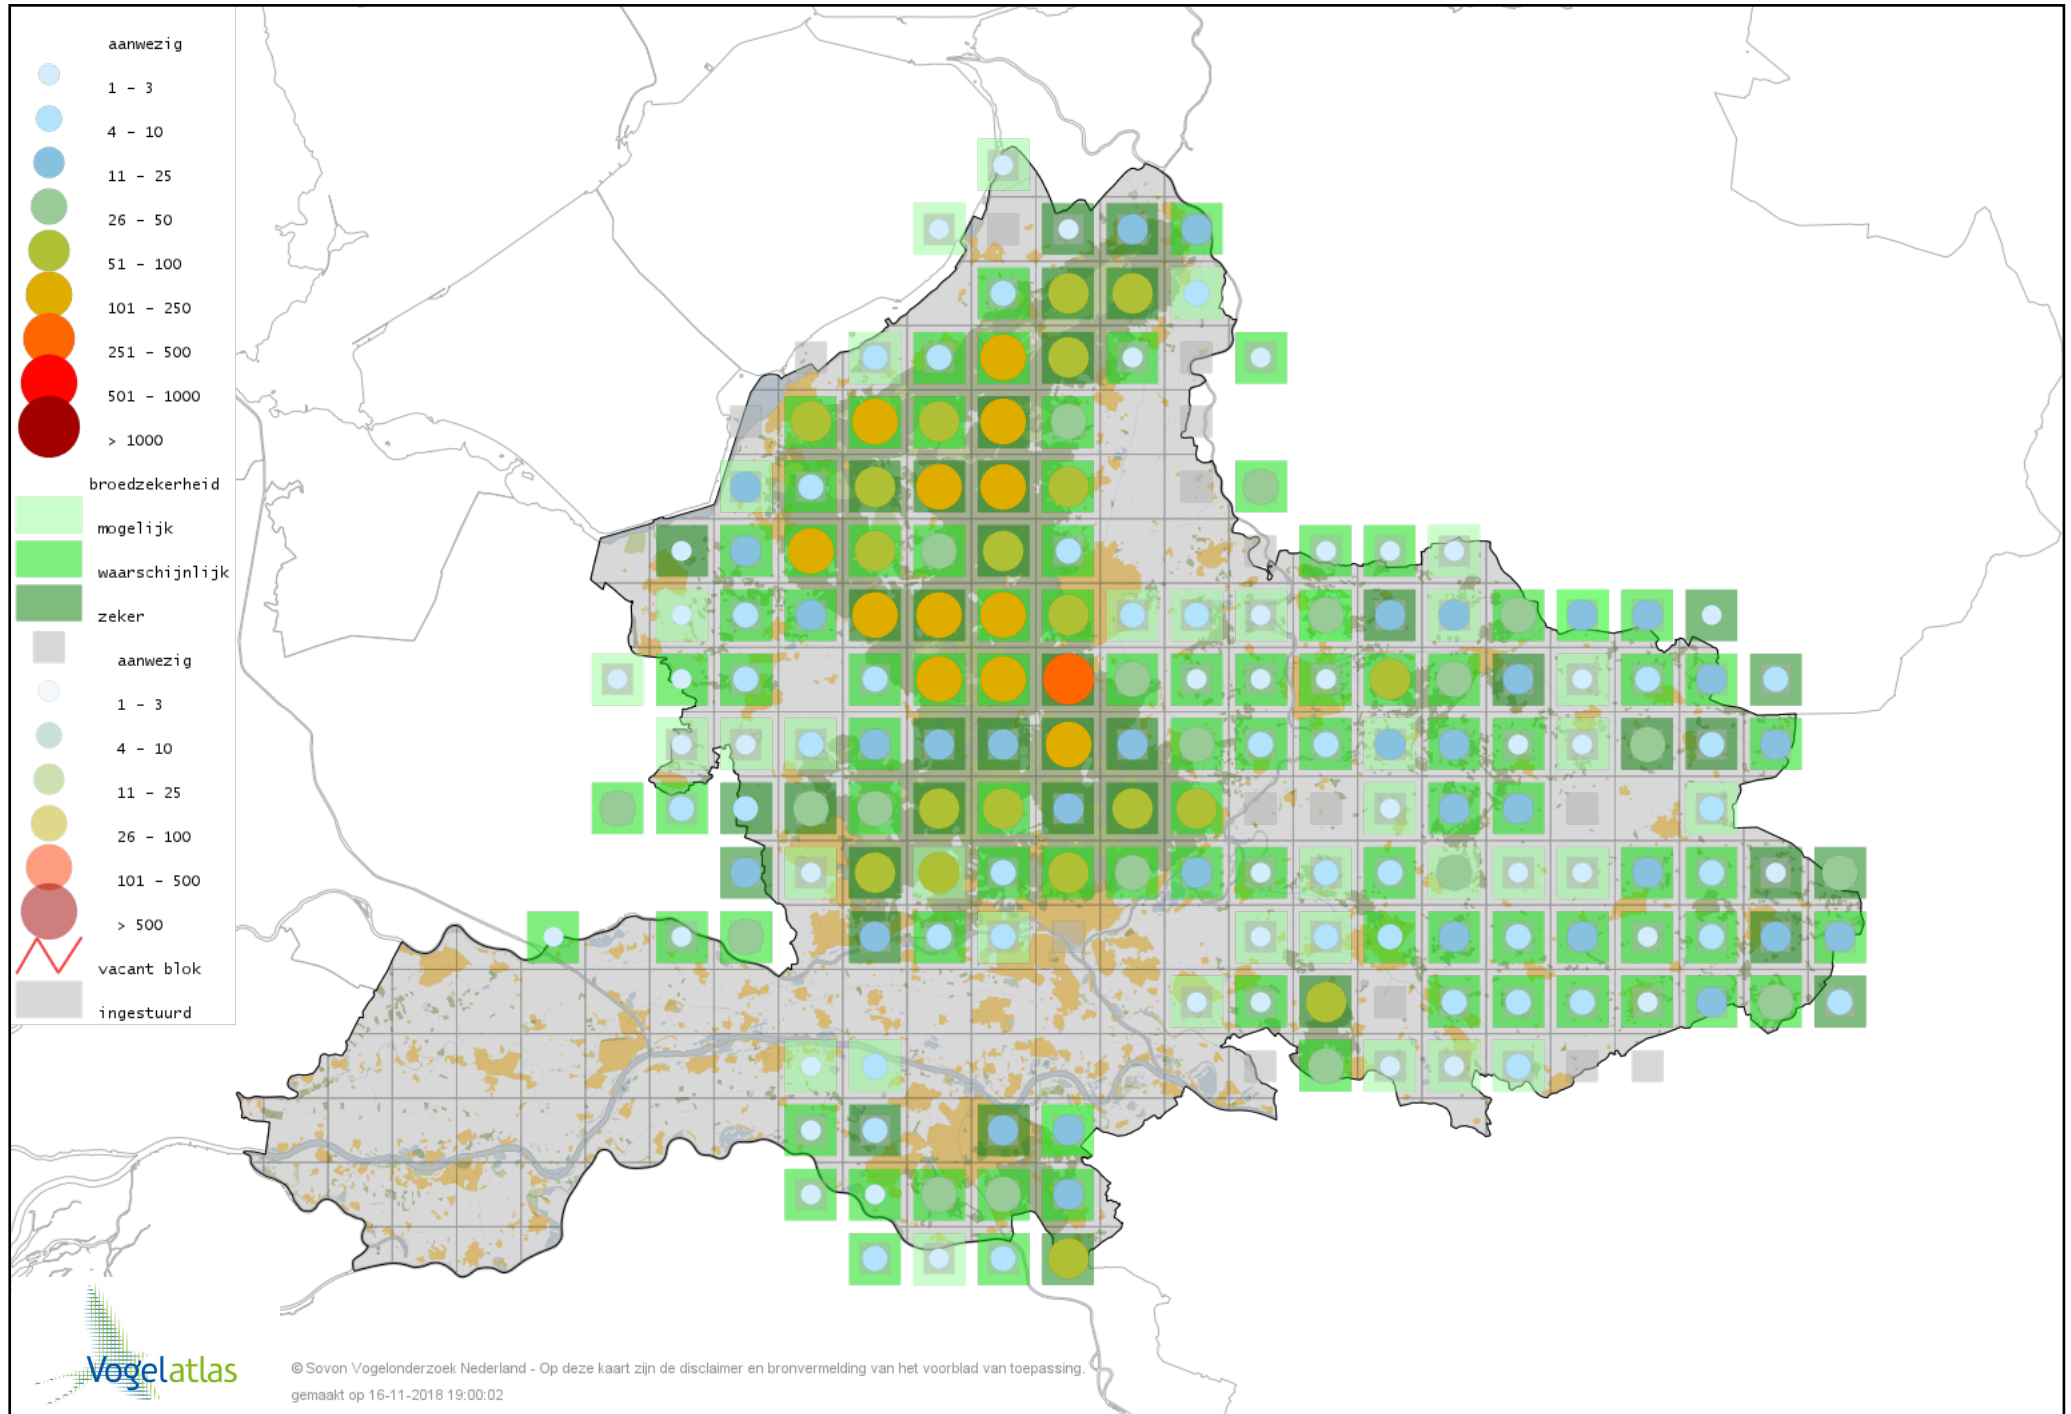

Voorlopige verspreidingskaart Halsbandparkiet broedseizoen

Voorlopige verspreidingskaart Grauwe Klauwier broedseizoen

Voorlopige verspreidingskaart Wielewaal broedseizoen

Voorlopige verspreidingskaart Gaai broedseizoen

Voorlopige verspreidingskaart Ekster broedseizoen

Voorlopige verspreidingskaart Kauw broedseizoen

Voorlopige verspreidingskaart Roek broedseizoen

Voorlopige verspreidingskaart Zwarte Kraai broedseizoen

Voorlopige verspreidingskaart Raaf broedseizoen

Voorlopige verspreidingskaart Zwarte Mees broedseizoen

Voorlopige verspreidingskaart Kuifmees broedseizoen

Voorlopige verspreidingskaart Glanskop broedseizoen

Voorlopige verspreidingskaart Matkop broedseizoen