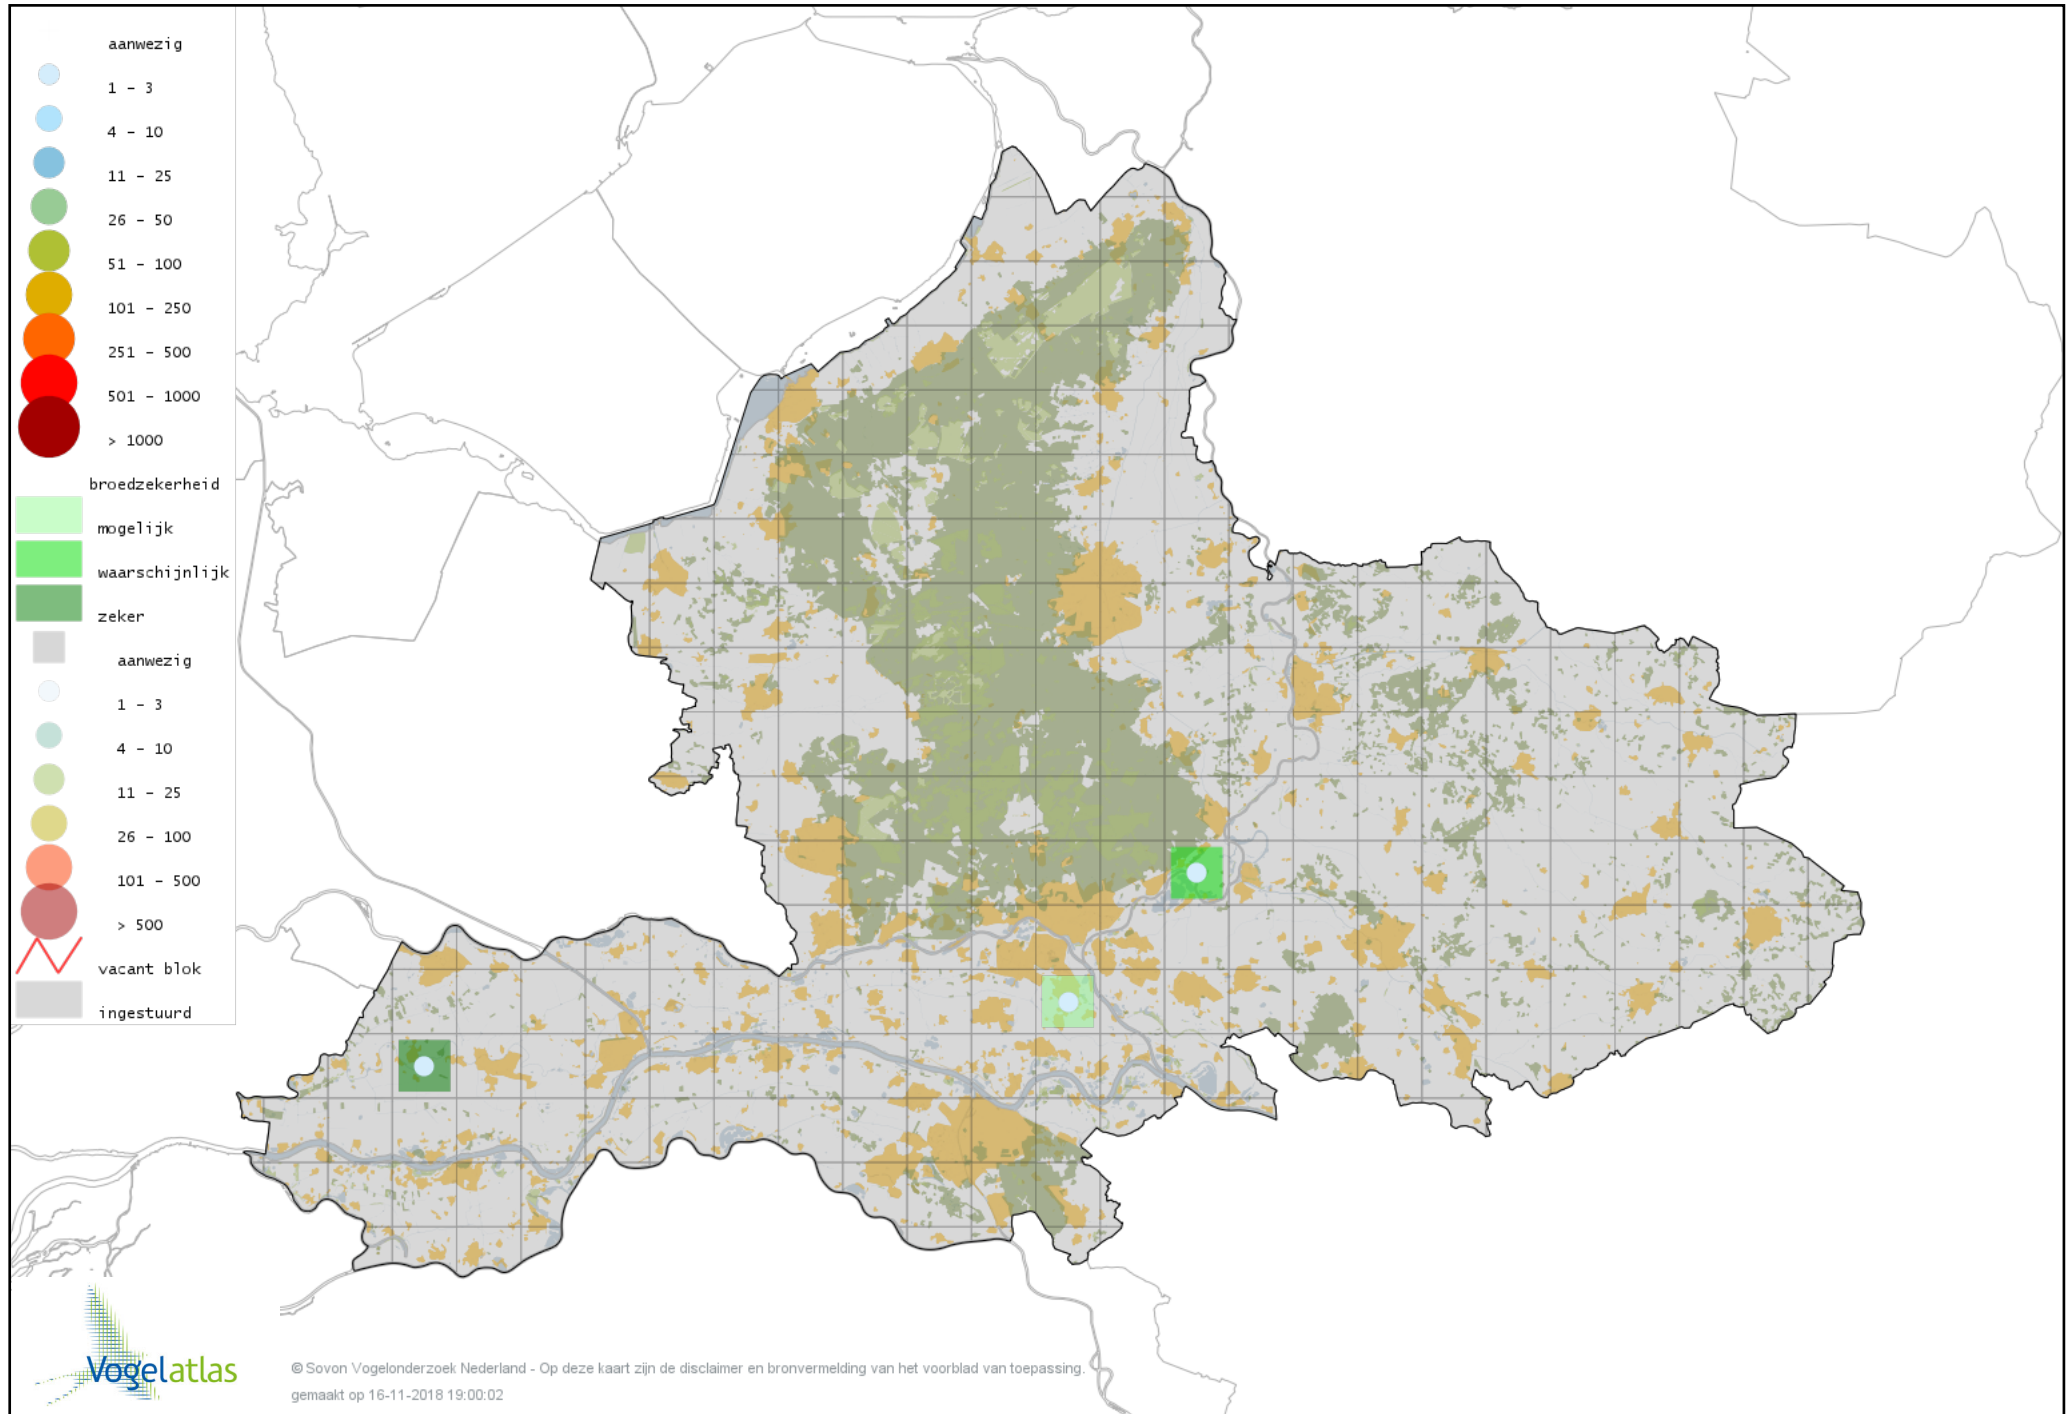

Voorlopige verspreidingskaart Indische Gans broedseizoen

Voorlopige verspreidingskaart Keizergans broedseizoen

Voorlopige verspreidingskaart Grauwe Gans broedseizoen

Voorlopige verspreidingskaart Soepgans broedseizoen

Voorlopige verspreidingskaart Zwaangans broedseizoen

Voorlopige verspreidingskaart Knobbelgans (Chinese) broedseizoen

Voorlopige verspreidingskaart Toendrarietgans broedseizoen

Voorlopige verspreidingskaart Kolgans broedseizoen