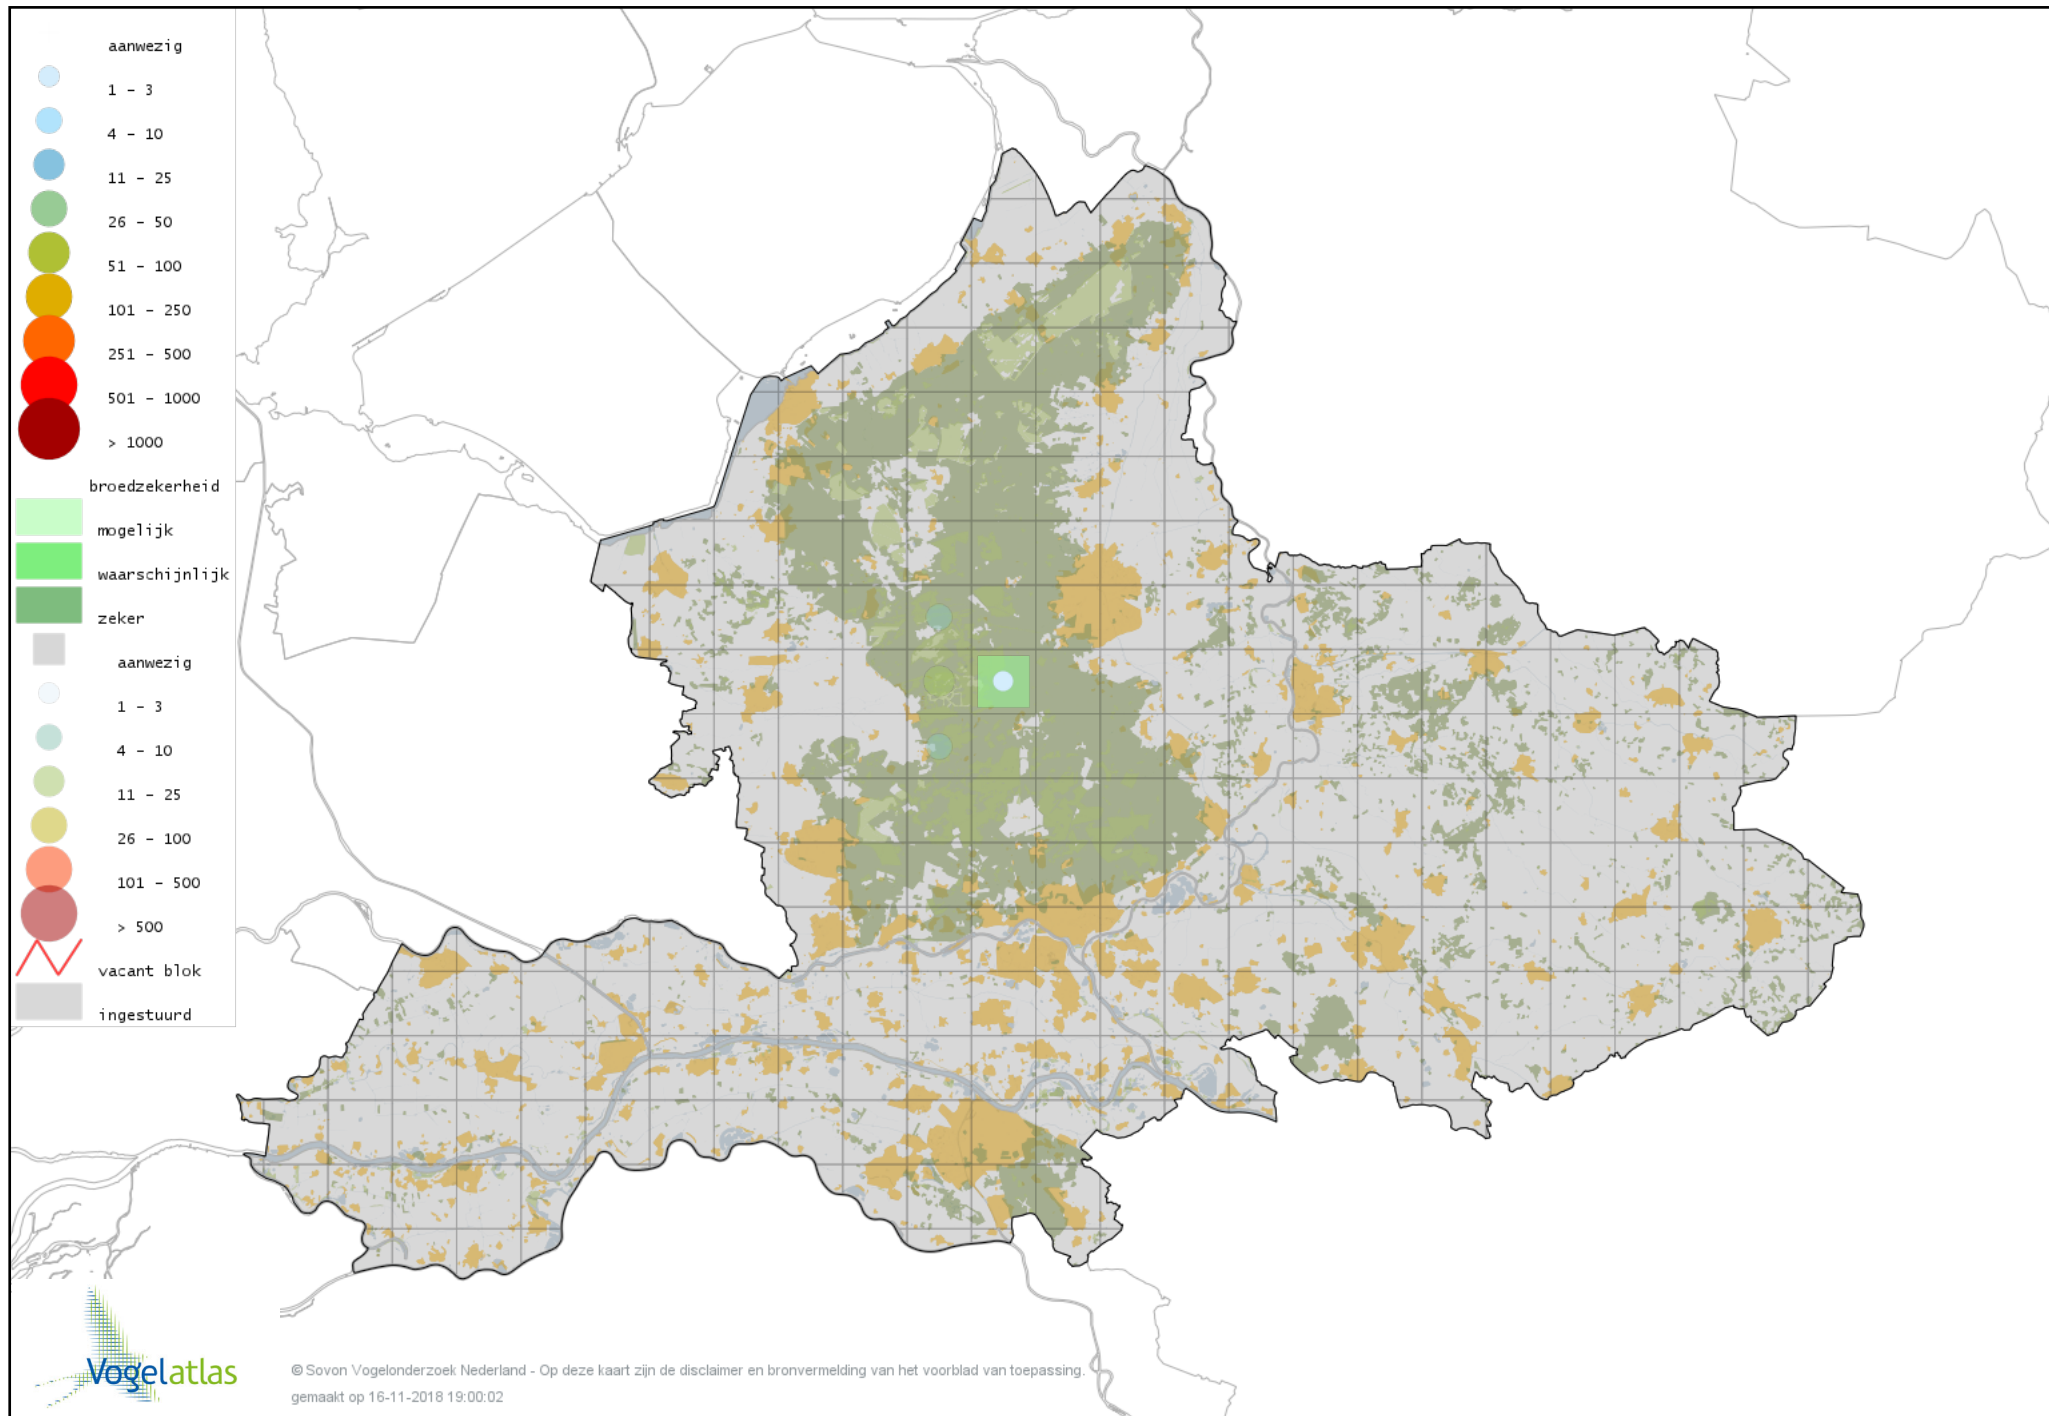

Voorlopige verspreidingskaart Heggenmus broedseizoen

Voorlopige verspreidingskaart Gele Kwikstaart broedseizoen

Voorlopige verspreidingskaart Engelse Kwikstaart broedseizoen

Voorlopige verspreidingskaart Grote Gele Kwikstaart broedseizoen

Voorlopige verspreidingskaart Rouwkwikstaart broedseizoen

Voorlopige verspreidingskaart Witte Kwikstaart broedseizoen

Voorlopige verspreidingskaart Duinpieper broedseizoen

Voorlopige verspreidingskaart Graspieper broedseizoen