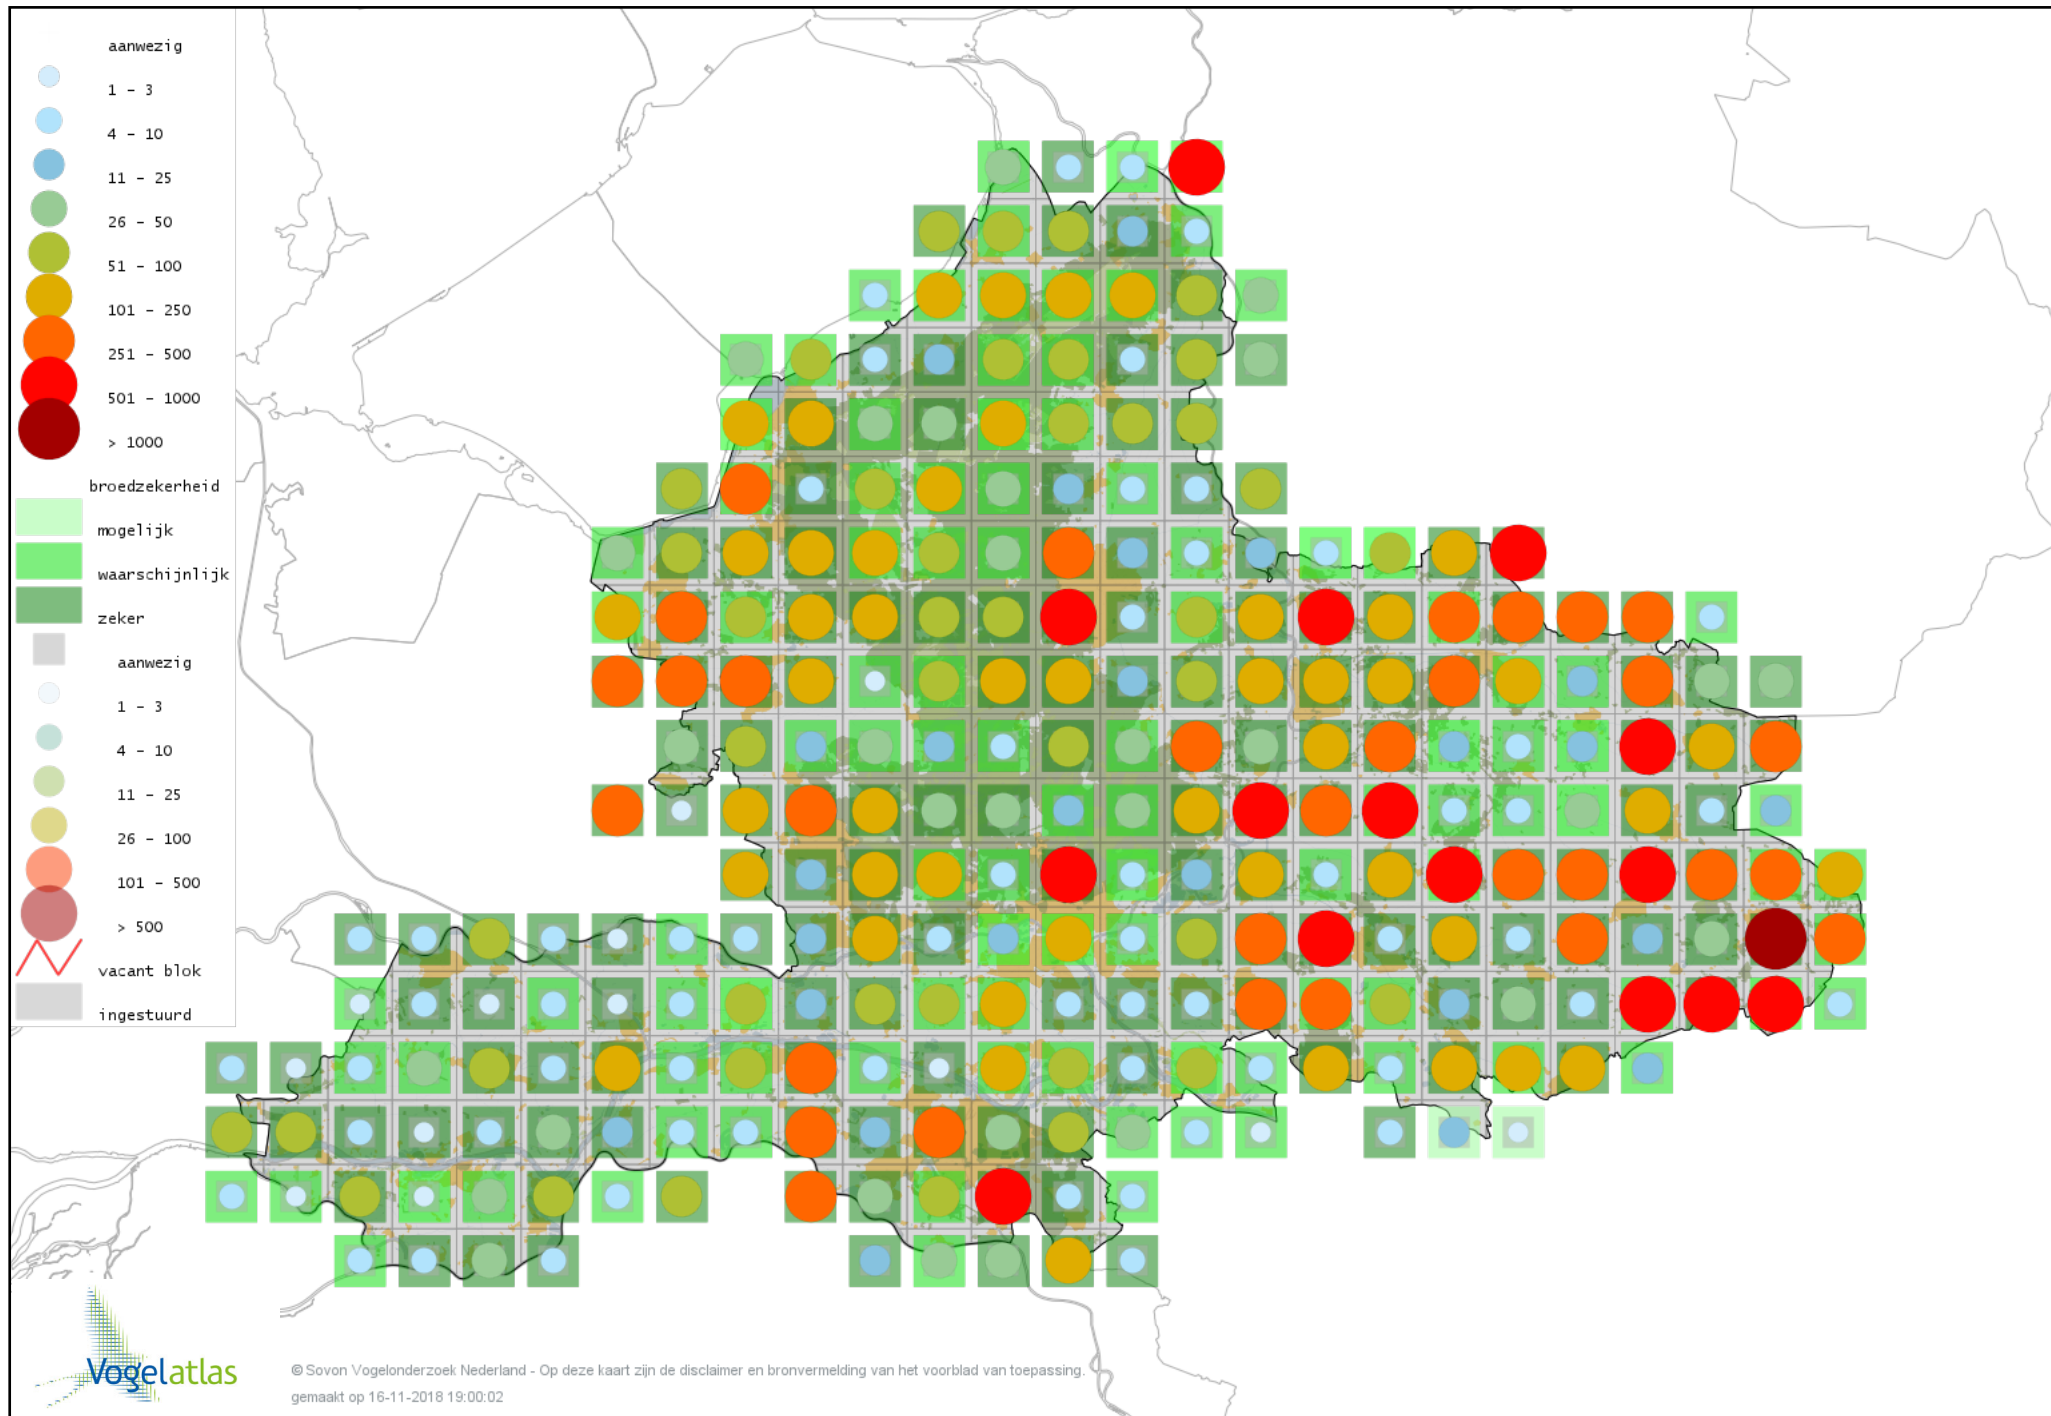

Voorlopige verspreidingskaart Bonte Strandloper broedseizoen

Voorlopige verspreidingskaart Houtsnip broedseizoen

Voorlopige verspreidingskaart Watersnip broedseizoen

Voorlopige verspreidingskaart Oeverloper broedseizoen

Voorlopige verspreidingskaart Zilvermeeuw broedseizoen

Voorlopige verspreidingskaart Pontische Meeuw broedseizoen

Voorlopige verspreidingskaart Geelpootmeeuw broedseizoen

Voorlopige verspreidingskaart Kleine Mantelmeeuw broedseizoen

Voorlopige verspreidingskaart Visdief broedseizoen

Voorlopige verspreidingskaart Zwarte Stern broedseizoen

Voorlopige verspreidingskaart Stadsduif broedseizoen

Voorlopige verspreidingskaart Holenduif broedseizoen

Voorlopige verspreidingskaart Houtduif broedseizoen

Voorlopige verspreidingskaart Zomertortel broedseizoen

Voorlopige verspreidingskaart Turkse Tortel broedseizoen

Voorlopige verspreidingskaart Koekoek broedseizoen