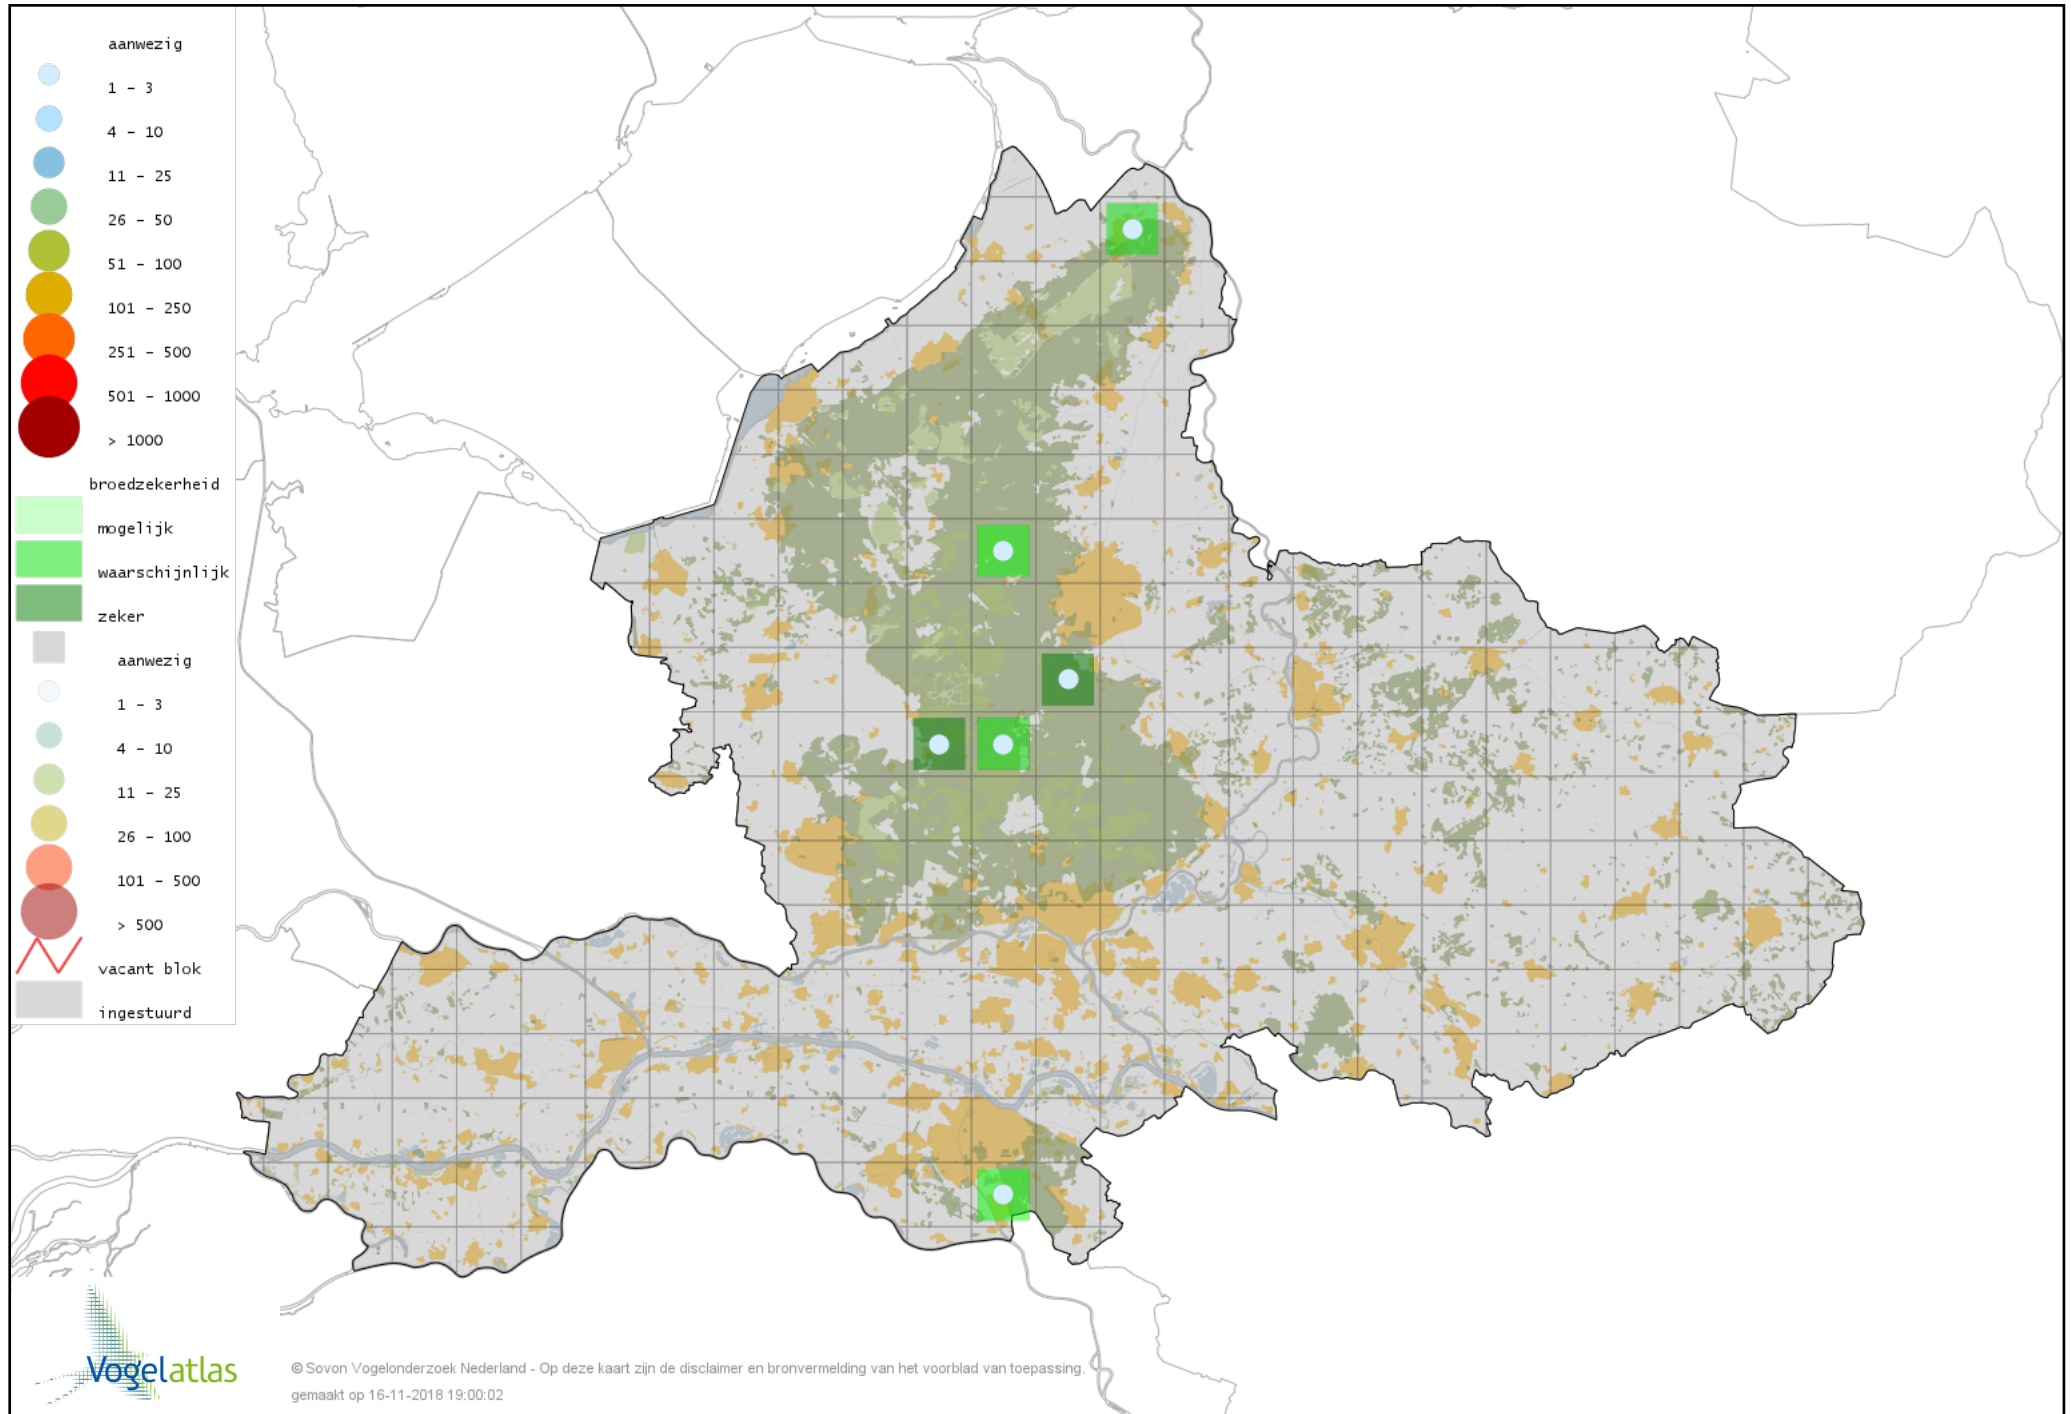

Voorlopige verspreidingskaart Boompieper broedseizoen

Voorlopige verspreidingskaart Vink broedseizoen

Voorlopige verspreidingskaart Keep broedseizoen

Voorlopige verspreidingskaart Appelvink broedseizoen

Voorlopige verspreidingskaart Goudvink broedseizoen

Voorlopige verspreidingskaart Roodmus broedseizoen

Voorlopige verspreidingskaart Groenling broedseizoen

Voorlopige verspreidingskaart Kneu broedseizoen

Voorlopige verspreidingskaart Kleine Barmsijs broedseizoen

Voorlopige verspreidingskaart Grote Kruisbek broedseizoen

Voorlopige verspreidingskaart Kruisbek broedseizoen

Voorlopige verspreidingskaart Putter broedseizoen

Voorlopige verspreidingskaart Europese Kanarie broedseizoen