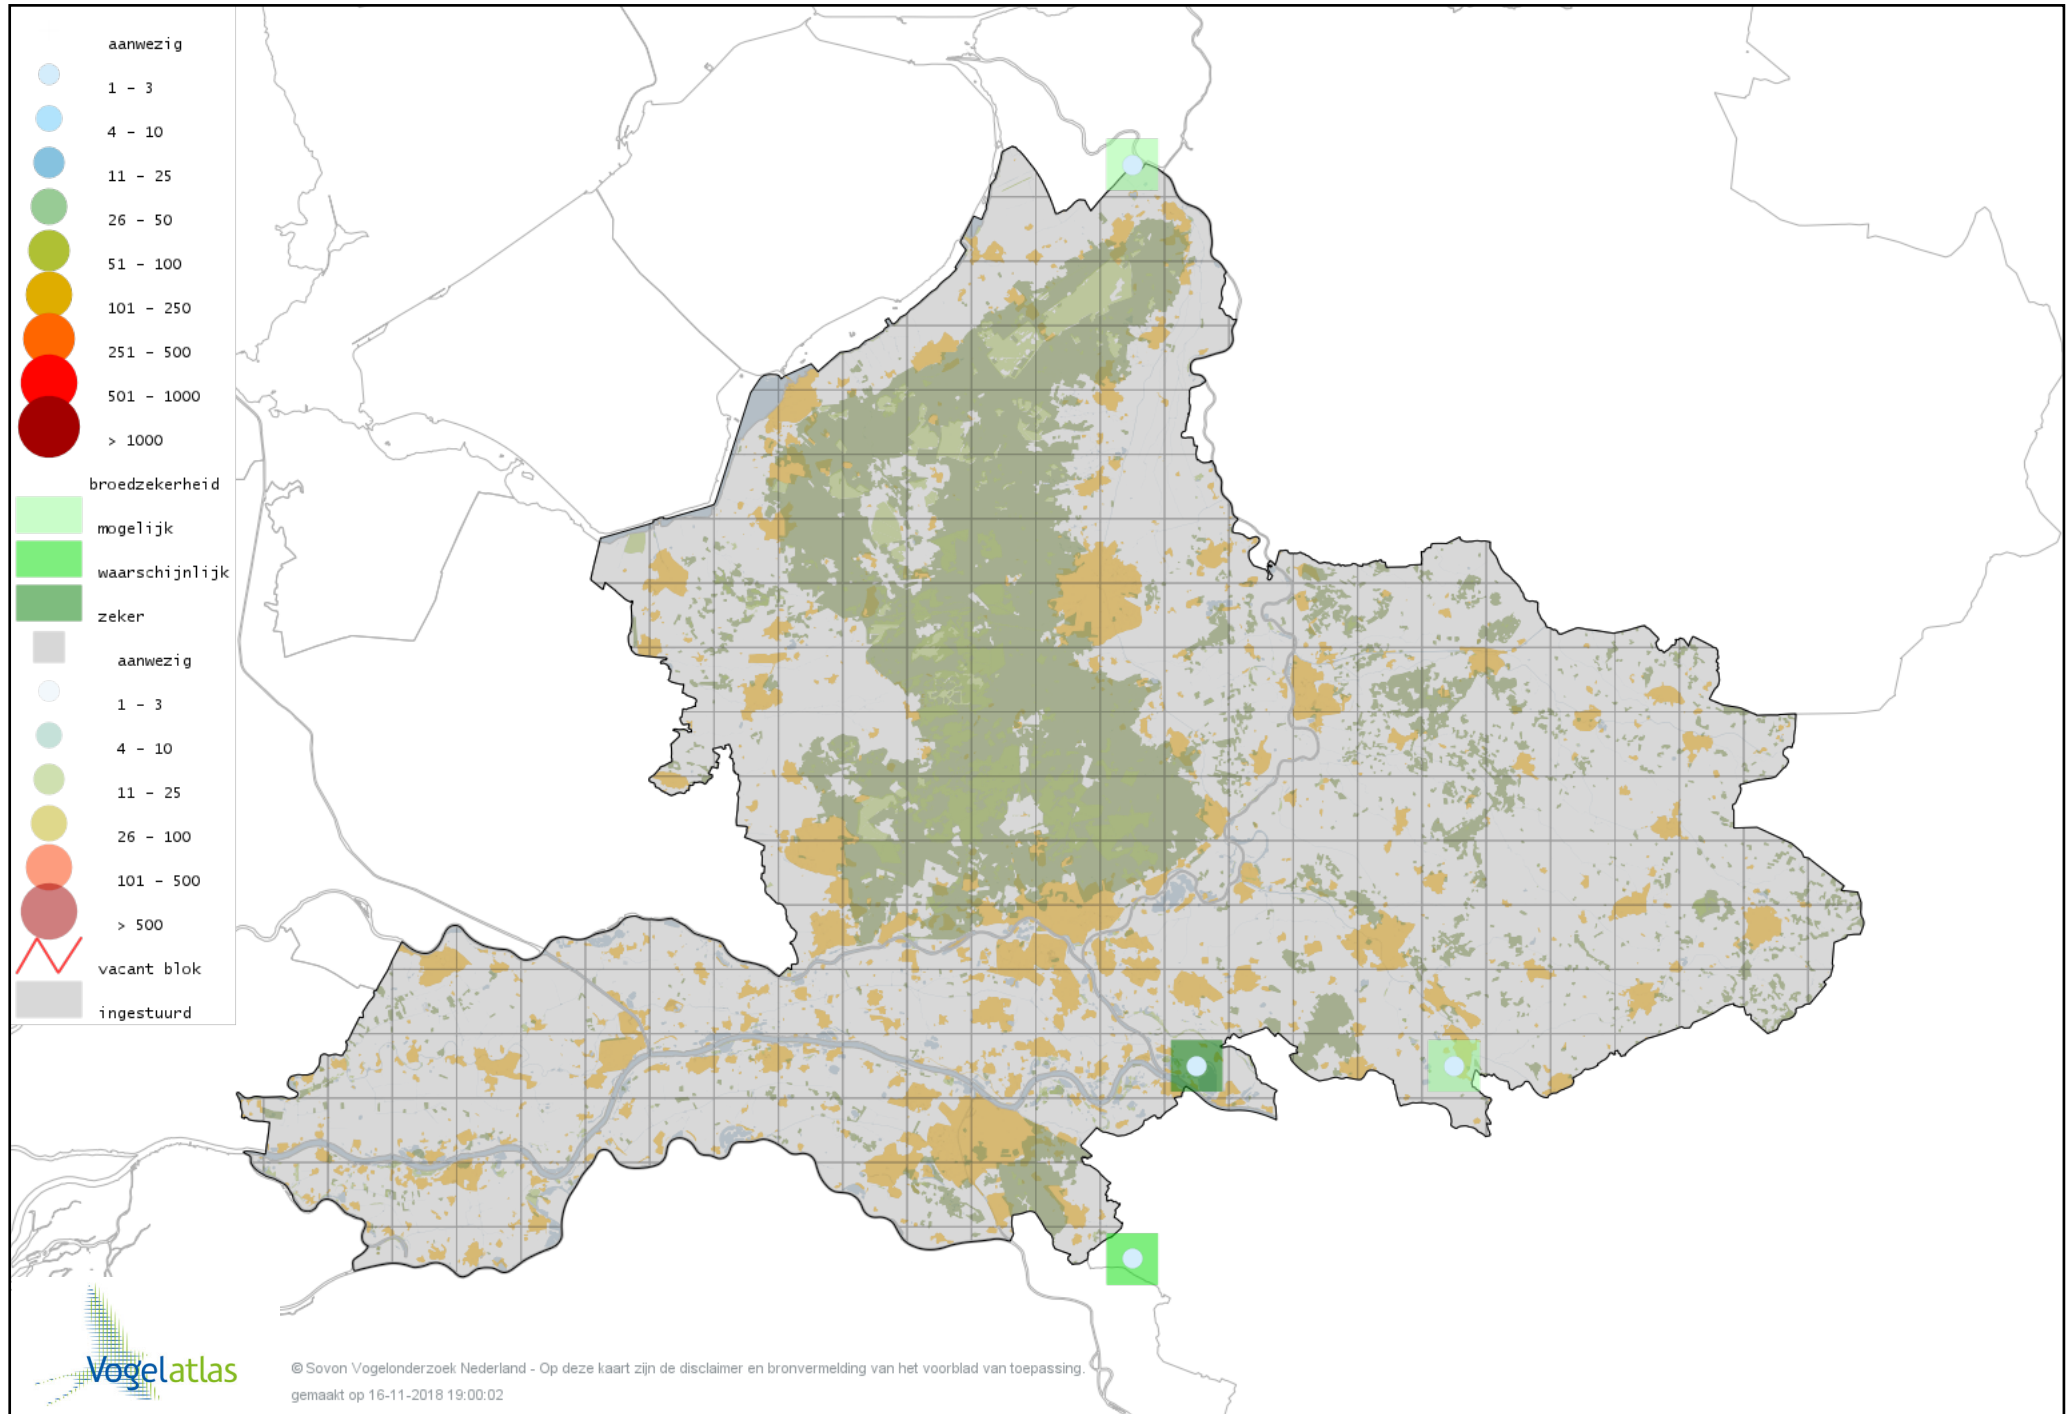

Voorlopige verspreidingskaart Zwaangans broedseizoen

Voorlopige verspreidingskaart Knobbelgans (Chinese) broedseizoen

Voorlopige verspreidingskaart Toendrarietgans broedseizoen

Voorlopige verspreidingskaart Kolgans broedseizoen

Voorlopige verspreidingskaart Zwarte Zwaan broedseizoen

Voorlopige verspreidingskaart Knobbelzwaan broedseizoen

Voorlopige verspreidingskaart hybride gans broedseizoen

Voorlopige verspreidingskaart Nijlgans broedseizoen

Voorlopige verspreidingskaart Magelhaengans broedseizoen

Voorlopige verspreidingskaart Bergeend broedseizoen

Voorlopige verspreidingskaart Casarca broedseizoen

Voorlopige verspreidingskaart Muskuseend broedseizoen

Voorlopige verspreidingskaart Carolina-eend broedseizoen

Voorlopige verspreidingskaart Mandarijneend broedseizoen

Voorlopige verspreidingskaart Zomertaling broedseizoen

Voorlopige verspreidingskaart Slobeend broedseizoen