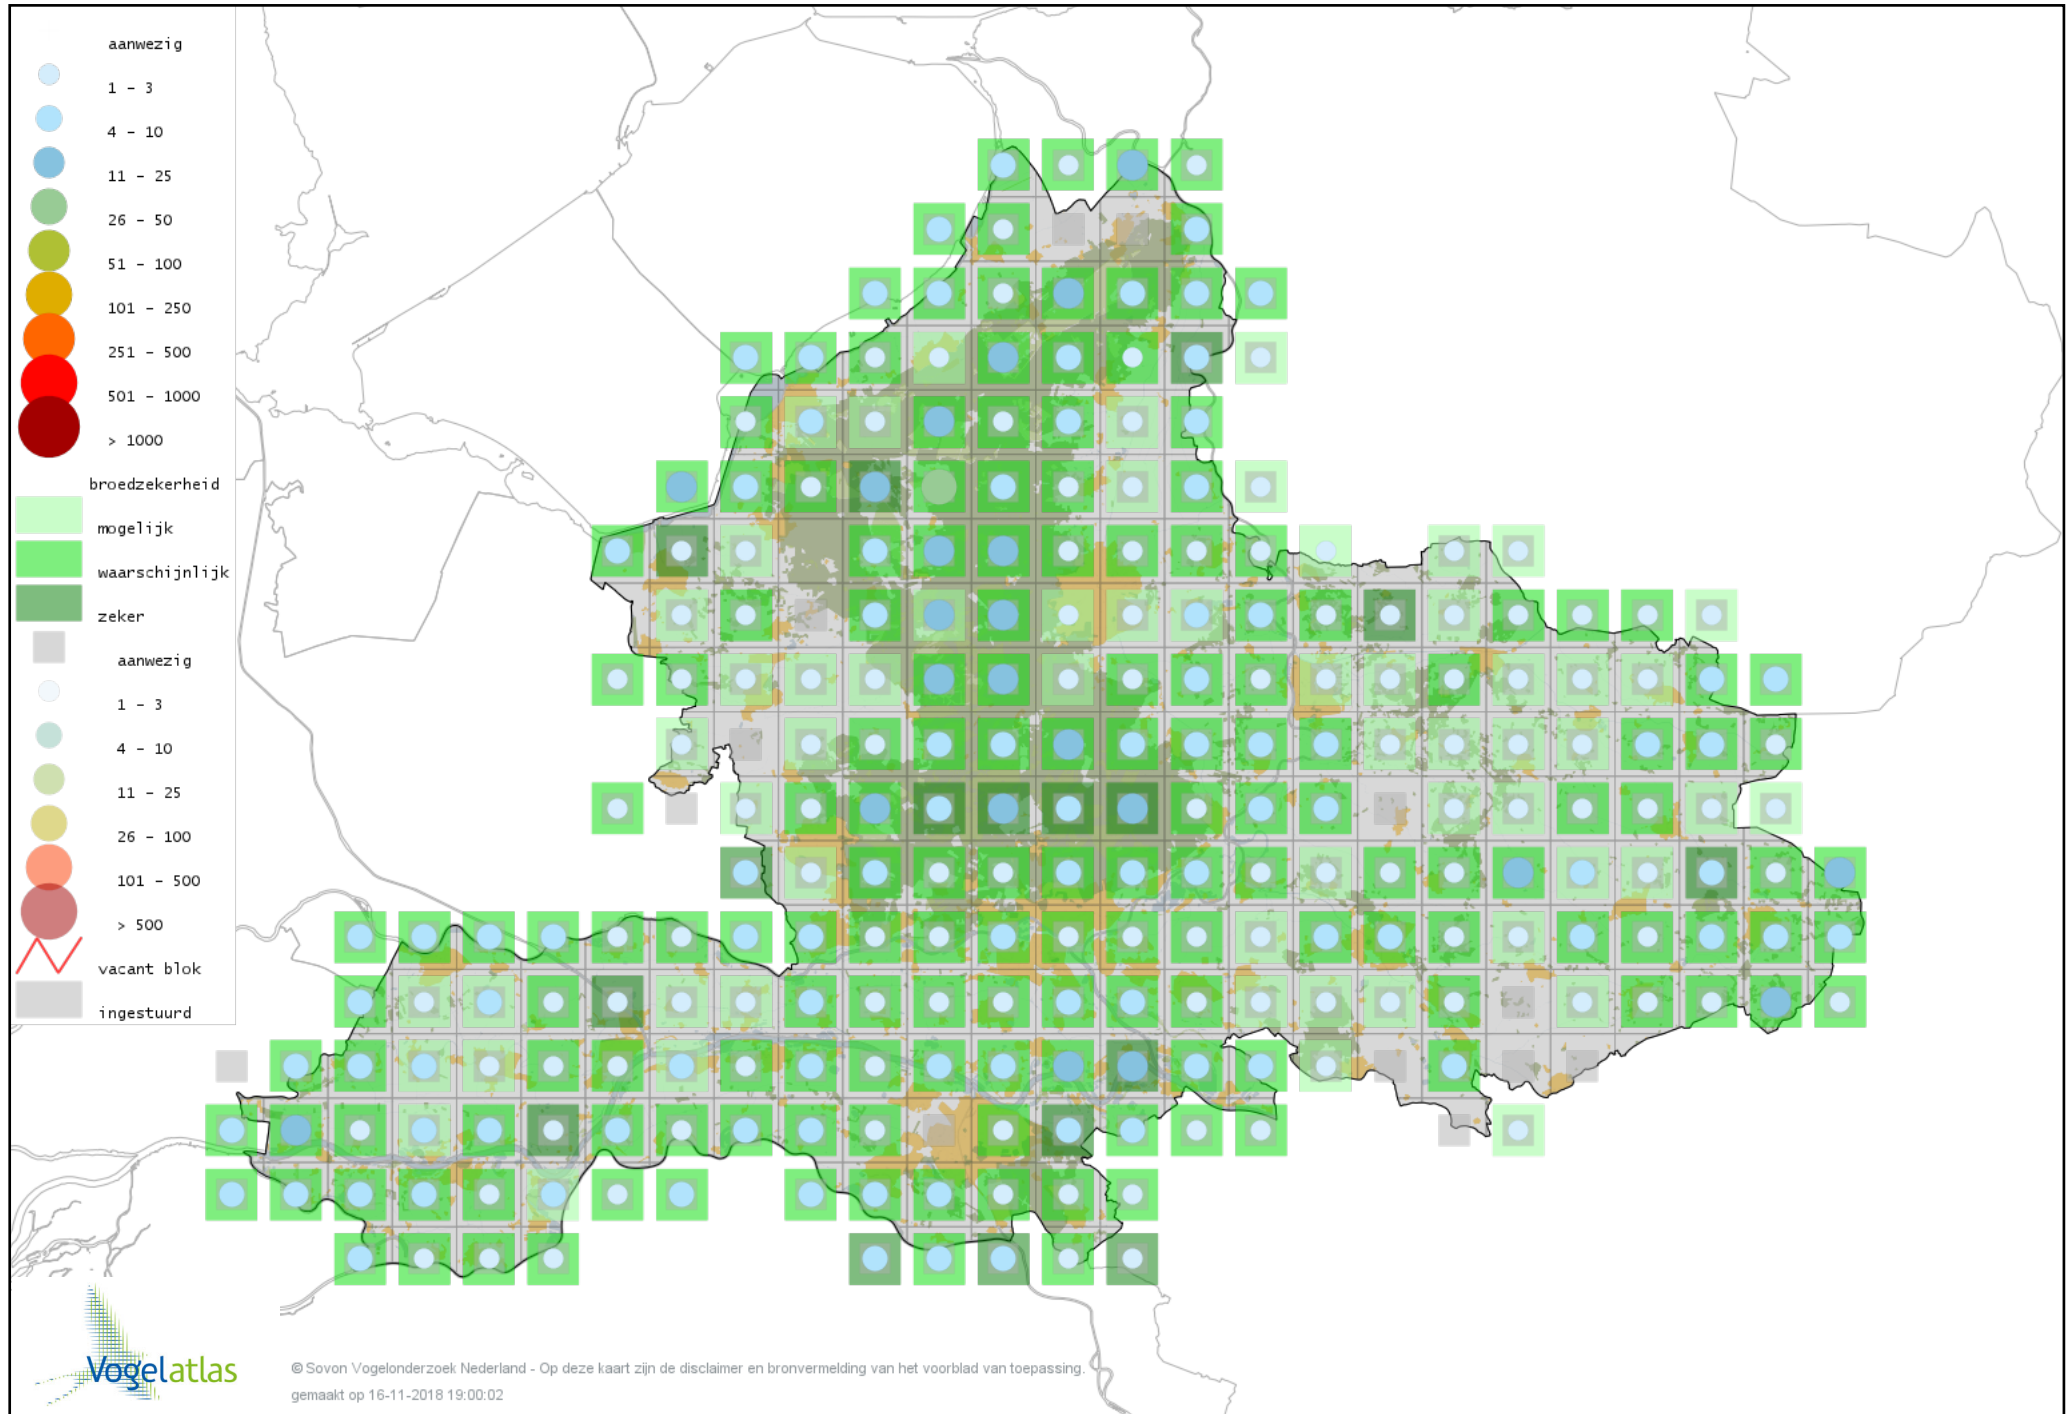

Voorlopige verspreidingskaart Visdief broedseizoen

Voorlopige verspreidingskaart Zwarte Stern broedseizoen

Voorlopige verspreidingskaart Stadsduif broedseizoen

Voorlopige verspreidingskaart Holenduif broedseizoen

Voorlopige verspreidingskaart Houtduif broedseizoen

Voorlopige verspreidingskaart Zomertortel broedseizoen

Voorlopige verspreidingskaart Turkse Tortel broedseizoen

Voorlopige verspreidingskaart Koekoek broedseizoen

Voorlopige verspreidingskaart Kerkuil broedseizoen

Voorlopige verspreidingskaart Bosuil broedseizoen

Voorlopige verspreidingskaart Steenuil broedseizoen

Voorlopige verspreidingskaart Ransuil broedseizoen