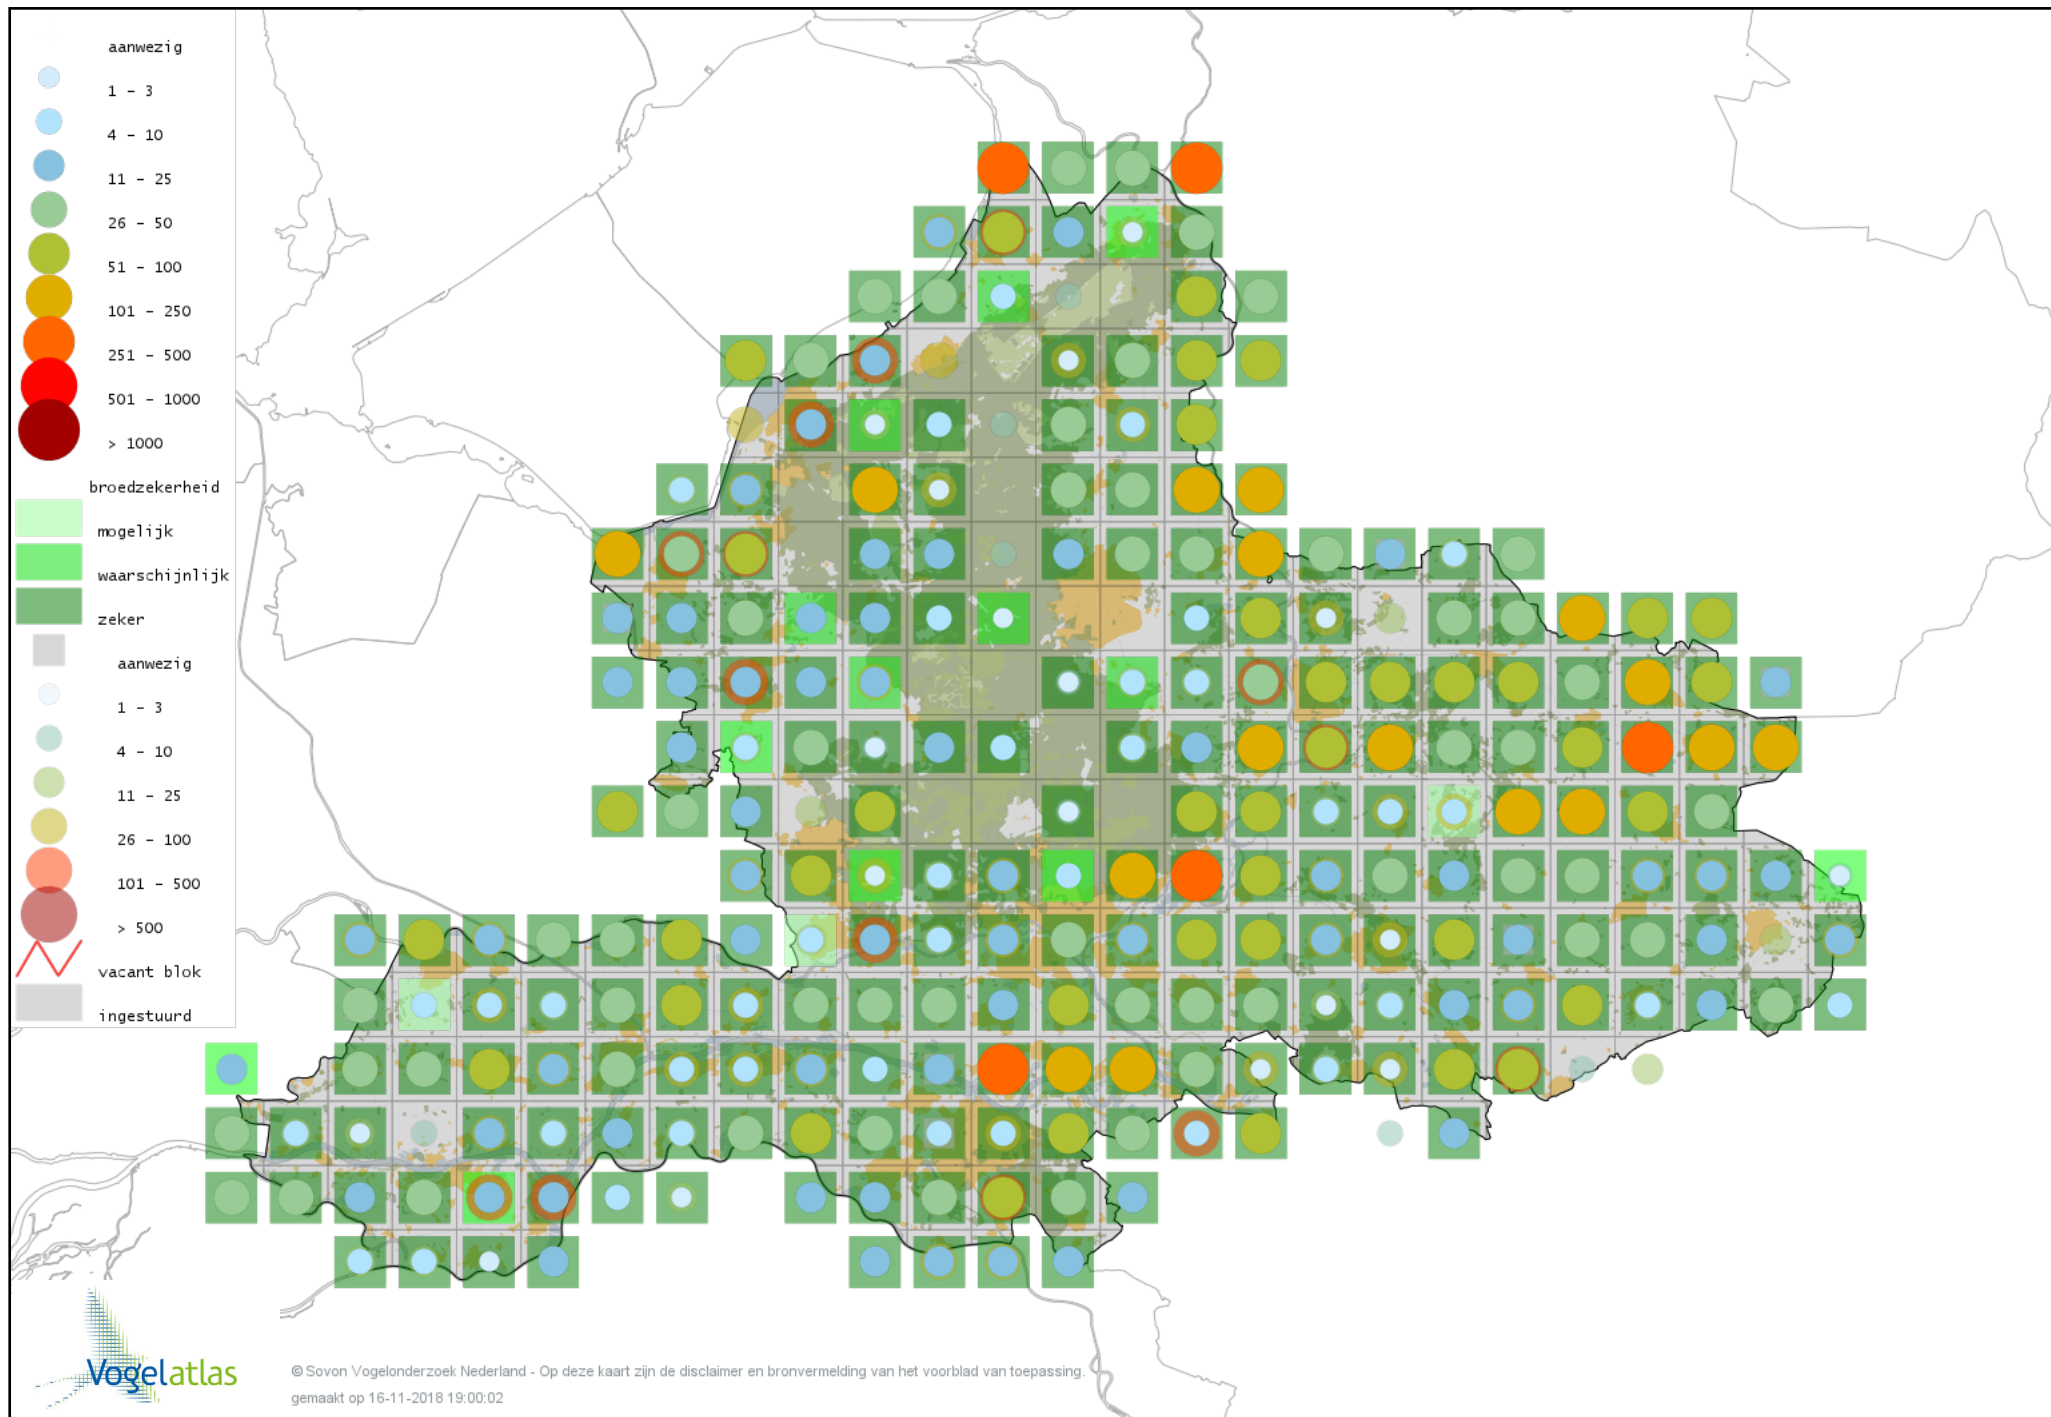

Voorlopige verspreidingskaart Pimpelmees broedseizoen

Voorlopige verspreidingskaart Koolmees broedseizoen

Voorlopige verspreidingskaart Baardman broedseizoen

Voorlopige verspreidingskaart Boomleeuwerik broedseizoen

Voorlopige verspreidingskaart Veldleeuwerik broedseizoen

Voorlopige verspreidingskaart Kuifleeuwerik broedseizoen

Voorlopige verspreidingskaart Oeverzwaluw broedseizoen

Voorlopige verspreidingskaart Boerenzwaluw broedseizoen

Voorlopige verspreidingskaart Huiszwaluw broedseizoen

Voorlopige verspreidingskaart Cetti's Zanger broedseizoen

Voorlopige verspreidingskaart Staartmees broedseizoen

Voorlopige verspreidingskaart Fitis broedseizoen

Voorlopige verspreidingskaart Tjiftjaf broedseizoen

Voorlopige verspreidingskaart Bergfluits broedseizoen

Voorlopige verspreidingskaart Fluitter broedseizoen

Voorlopige verspreidingskaart Grote Karekiet broedseizoen