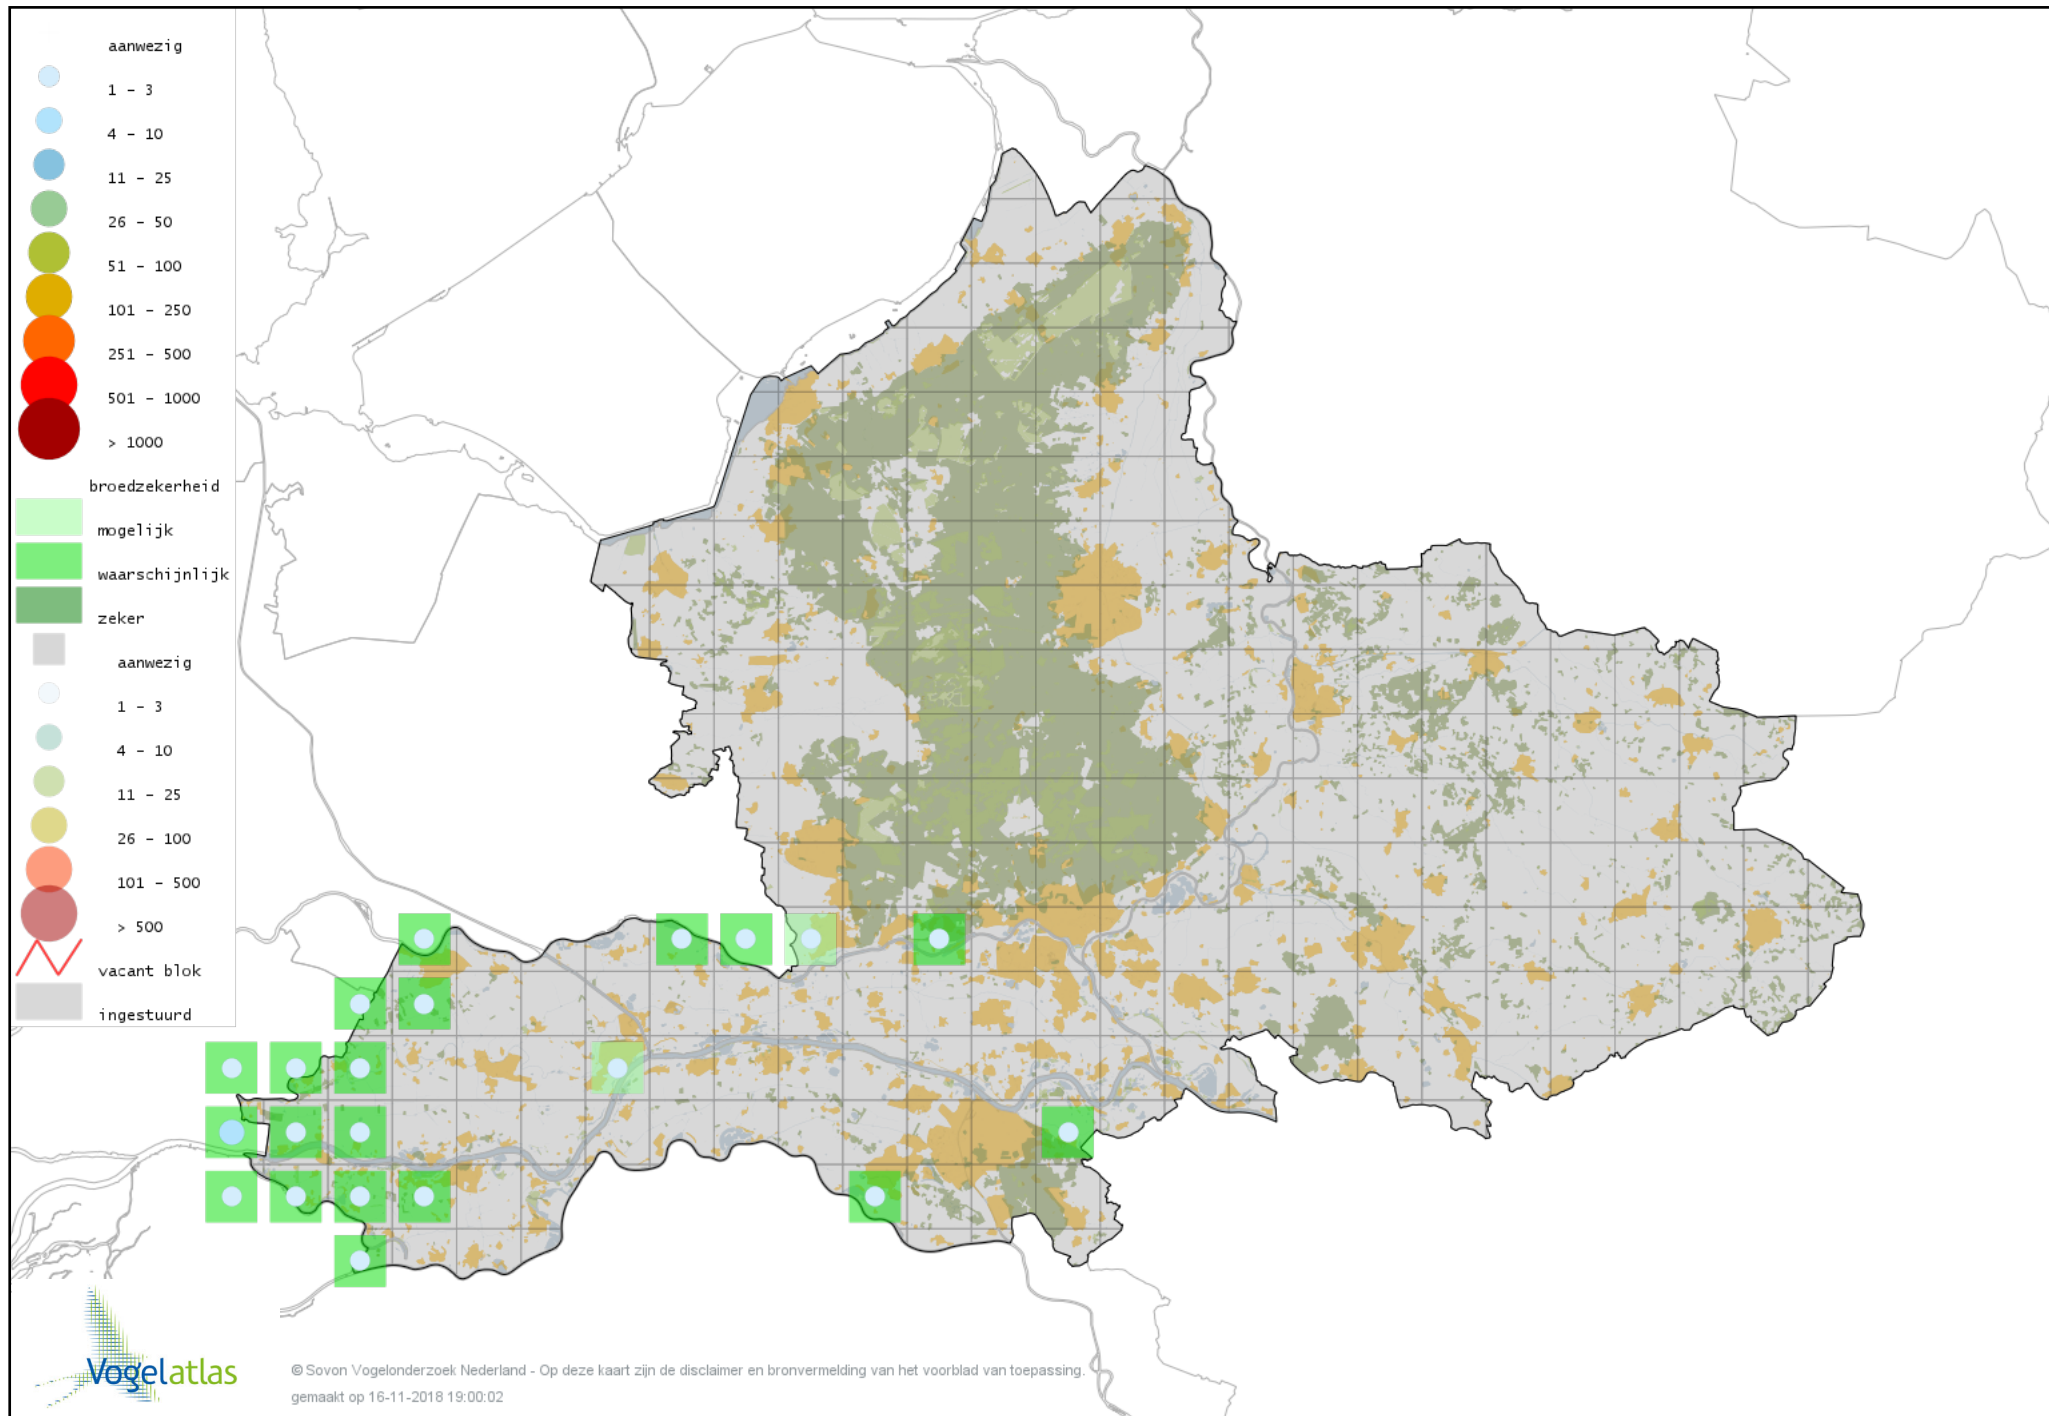

Voorlopige verspreidingskaart Pimpelmees broedseizoen

Voorlopige verspreidingskaart Koolmees broedseizoen

Voorlopige verspreidingskaart Baardman broedseizoen

Voorlopige verspreidingskaart Boomleeuwerik broedseizoen

Voorlopige verspreidingskaart Veldleeuwerik broedseizoen

Voorlopige verspreidingskaart Kuifleeuwerik broedseizoen

Voorlopige verspreidingskaart Oeverzwaluw broedseizoen

Voorlopige verspreidingskaart Boerenzwaluw broedseizoen

Voorlopige verspreidingskaart Huiszwaluw broedseizoen

Voorlopige verspreidingskaart Cetti's Zanger broedseizoen

Voorlopige verspreidingskaart Staartmees broedseizoen

Voorlopige verspreidingskaart Fitis broedseizoen