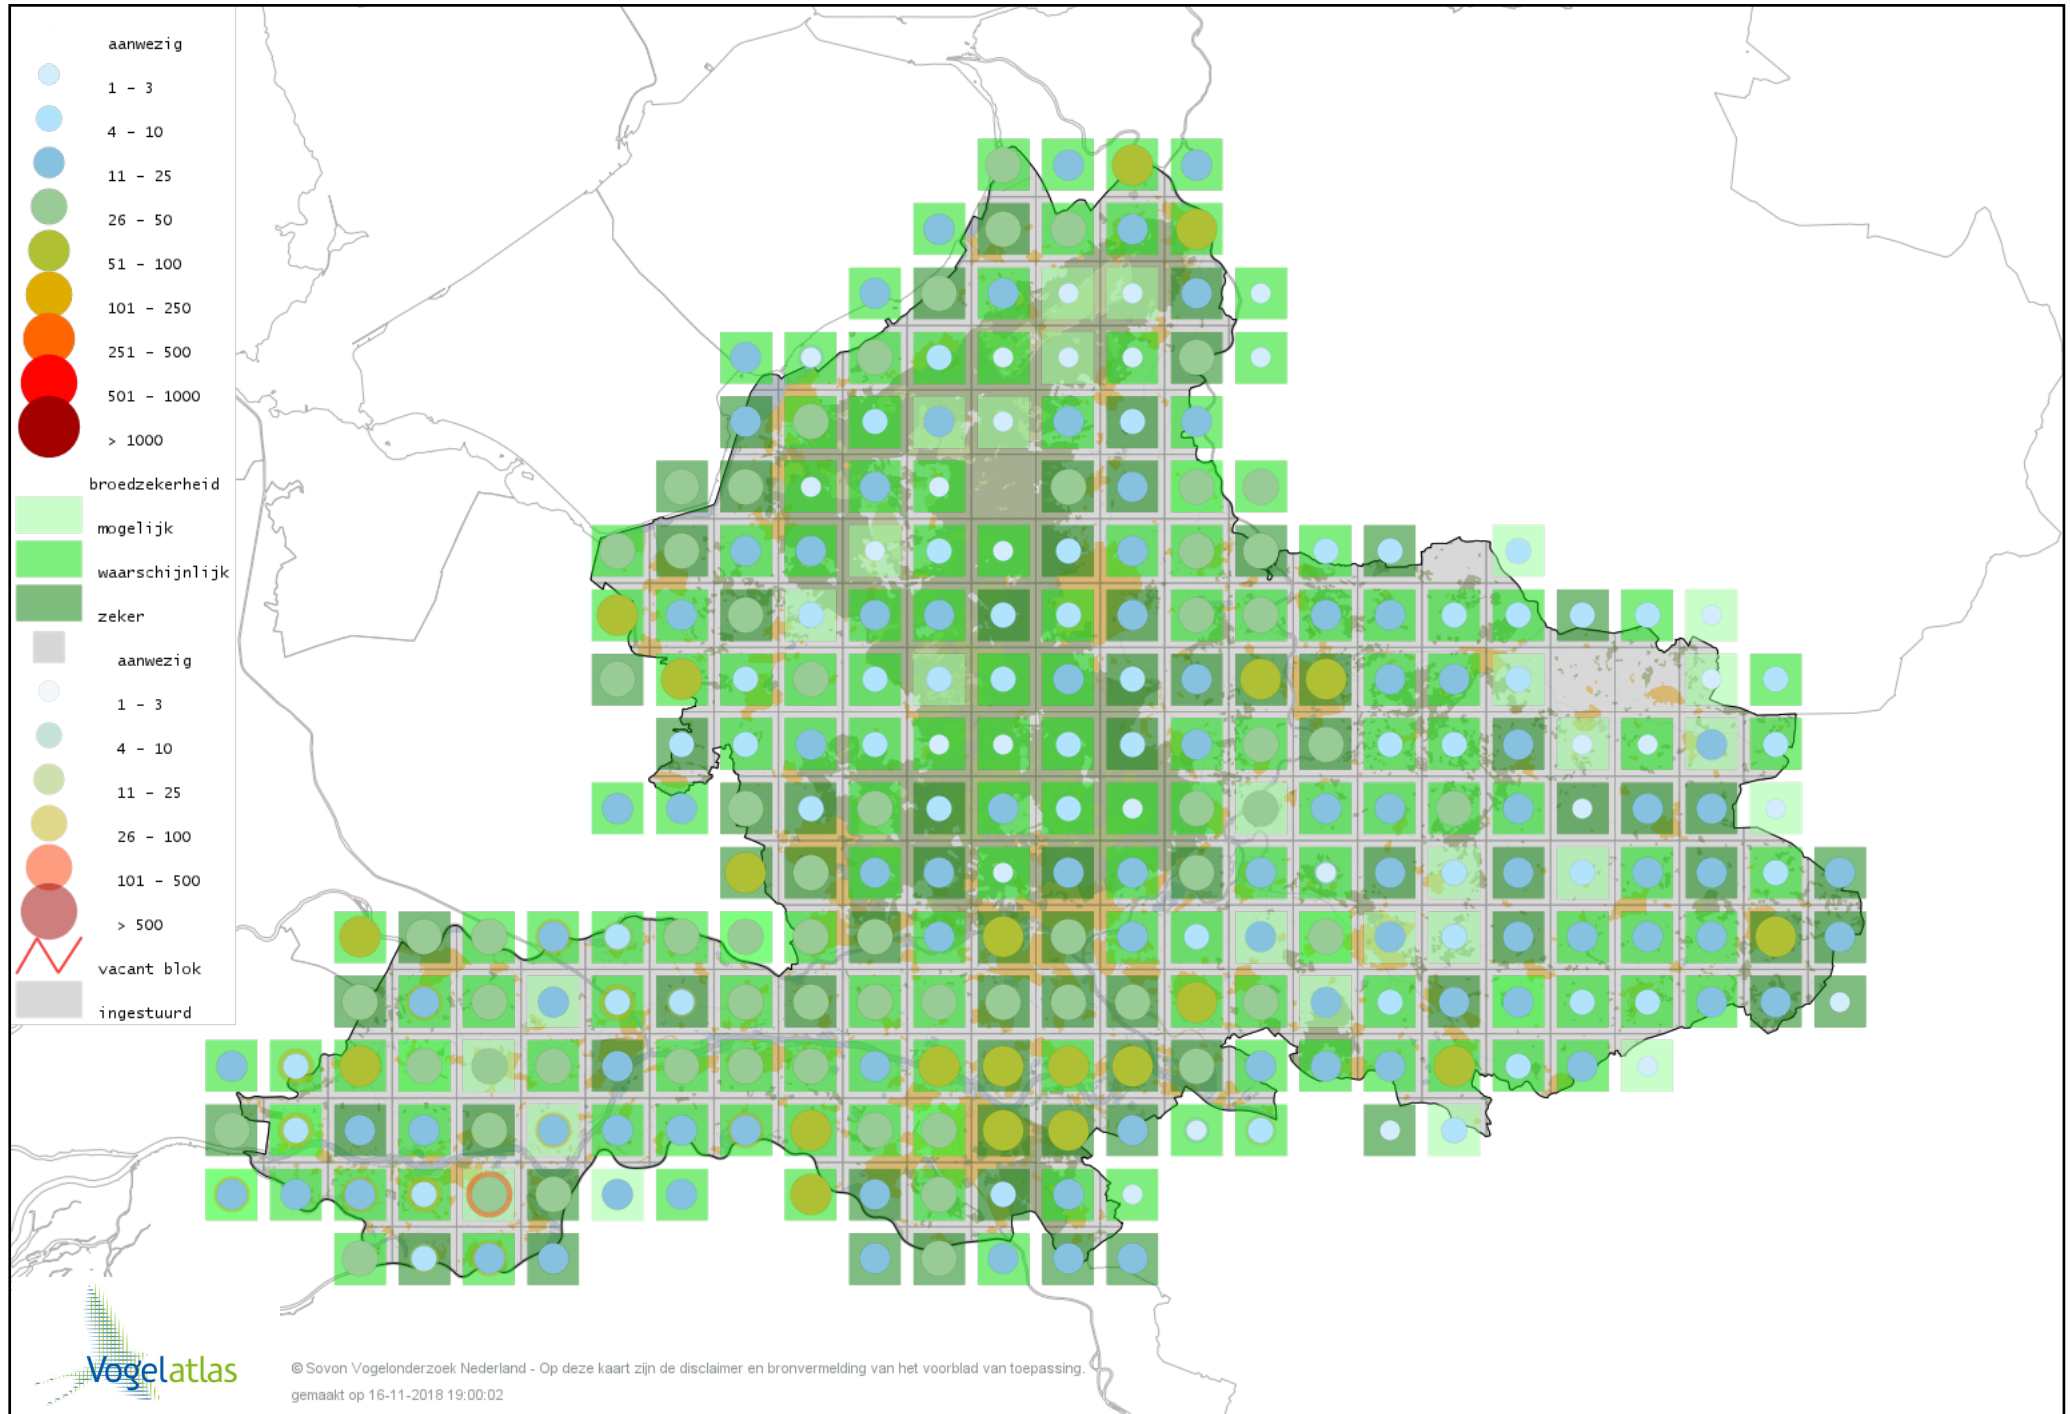

Voorlopige verspreidingskaart Boompieper broedseizoen

Voorlopige verspreidingskaart Vink broedseizoen

Voorlopige verspreidingskaart Keep broedseizoen

Voorlopige verspreidingskaart Appelvink broedseizoen

Voorlopige verspreidingskaart Goudvink broedseizoen

Voorlopige verspreidingskaart Roodmus broedseizoen

Voorlopige verspreidingskaart Groenling broedseizoen

Voorlopige verspreidingskaart Kneu broedseizoen

Voorlopige verspreidingskaart Kleine Barmsijs broedseizoen

Voorlopige verspreidingskaart Grote Kruisbek broedseizoen

Voorlopige verspreidingskaart Kruisbek broedseizoen

Voorlopige verspreidingskaart Putter broedseizoen

Voorlopige verspreidingskaart Europese Kanarie broedseizoen