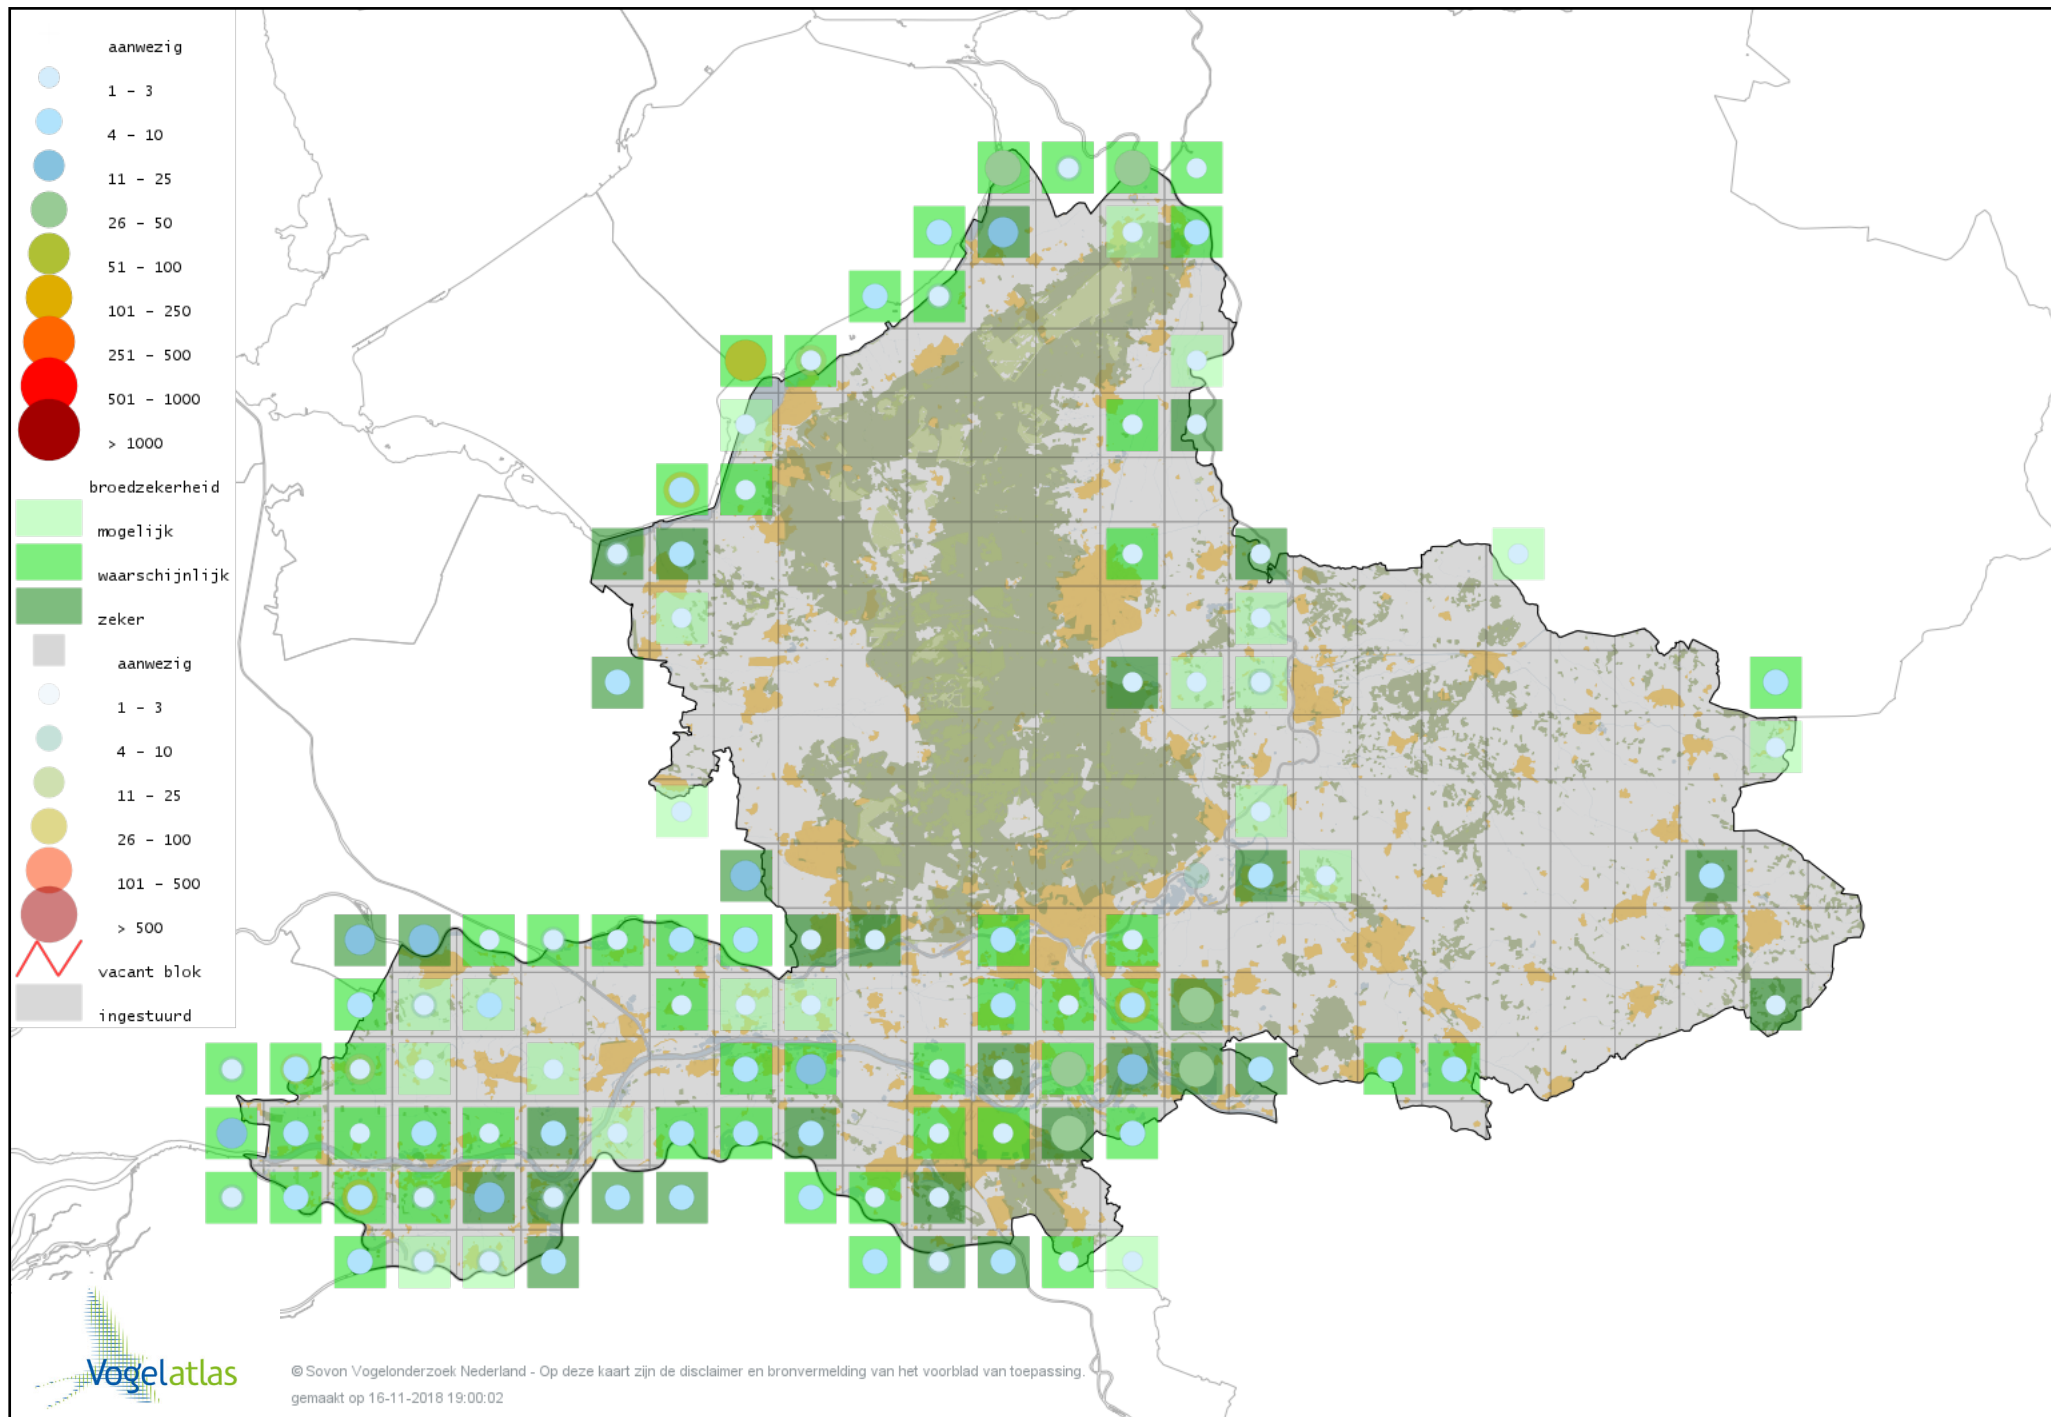

Voorlopige verspreidingskaart Kortsnavelboomkruiper broedseizoen

Voorlopige verspreidingskaart Boomkruiper broedseizoen

Voorlopige verspreidingskaart Oevermaina broedseizoen

Voorlopige verspreidingskaart Spreeuw broedseizoen

Voorlopige verspreidingskaart Merel broedseizoen

Voorlopige verspreidingskaart Kramsvogel broedseizoen

Voorlopige verspreidingskaart Zanglijster broedseizoen

Voorlopige verspreidingskaart Grote Lijster broedseizoen

Voorlopige verspreidingskaart Grauwe Vliegenvanger broedseizoen

Voorlopige verspreidingskaart Roodborst broedseizoen

Voorlopige verspreidingskaart Blauwborst broedseizoen

Voorlopige verspreidingskaart Nachtegaal broedseizoen