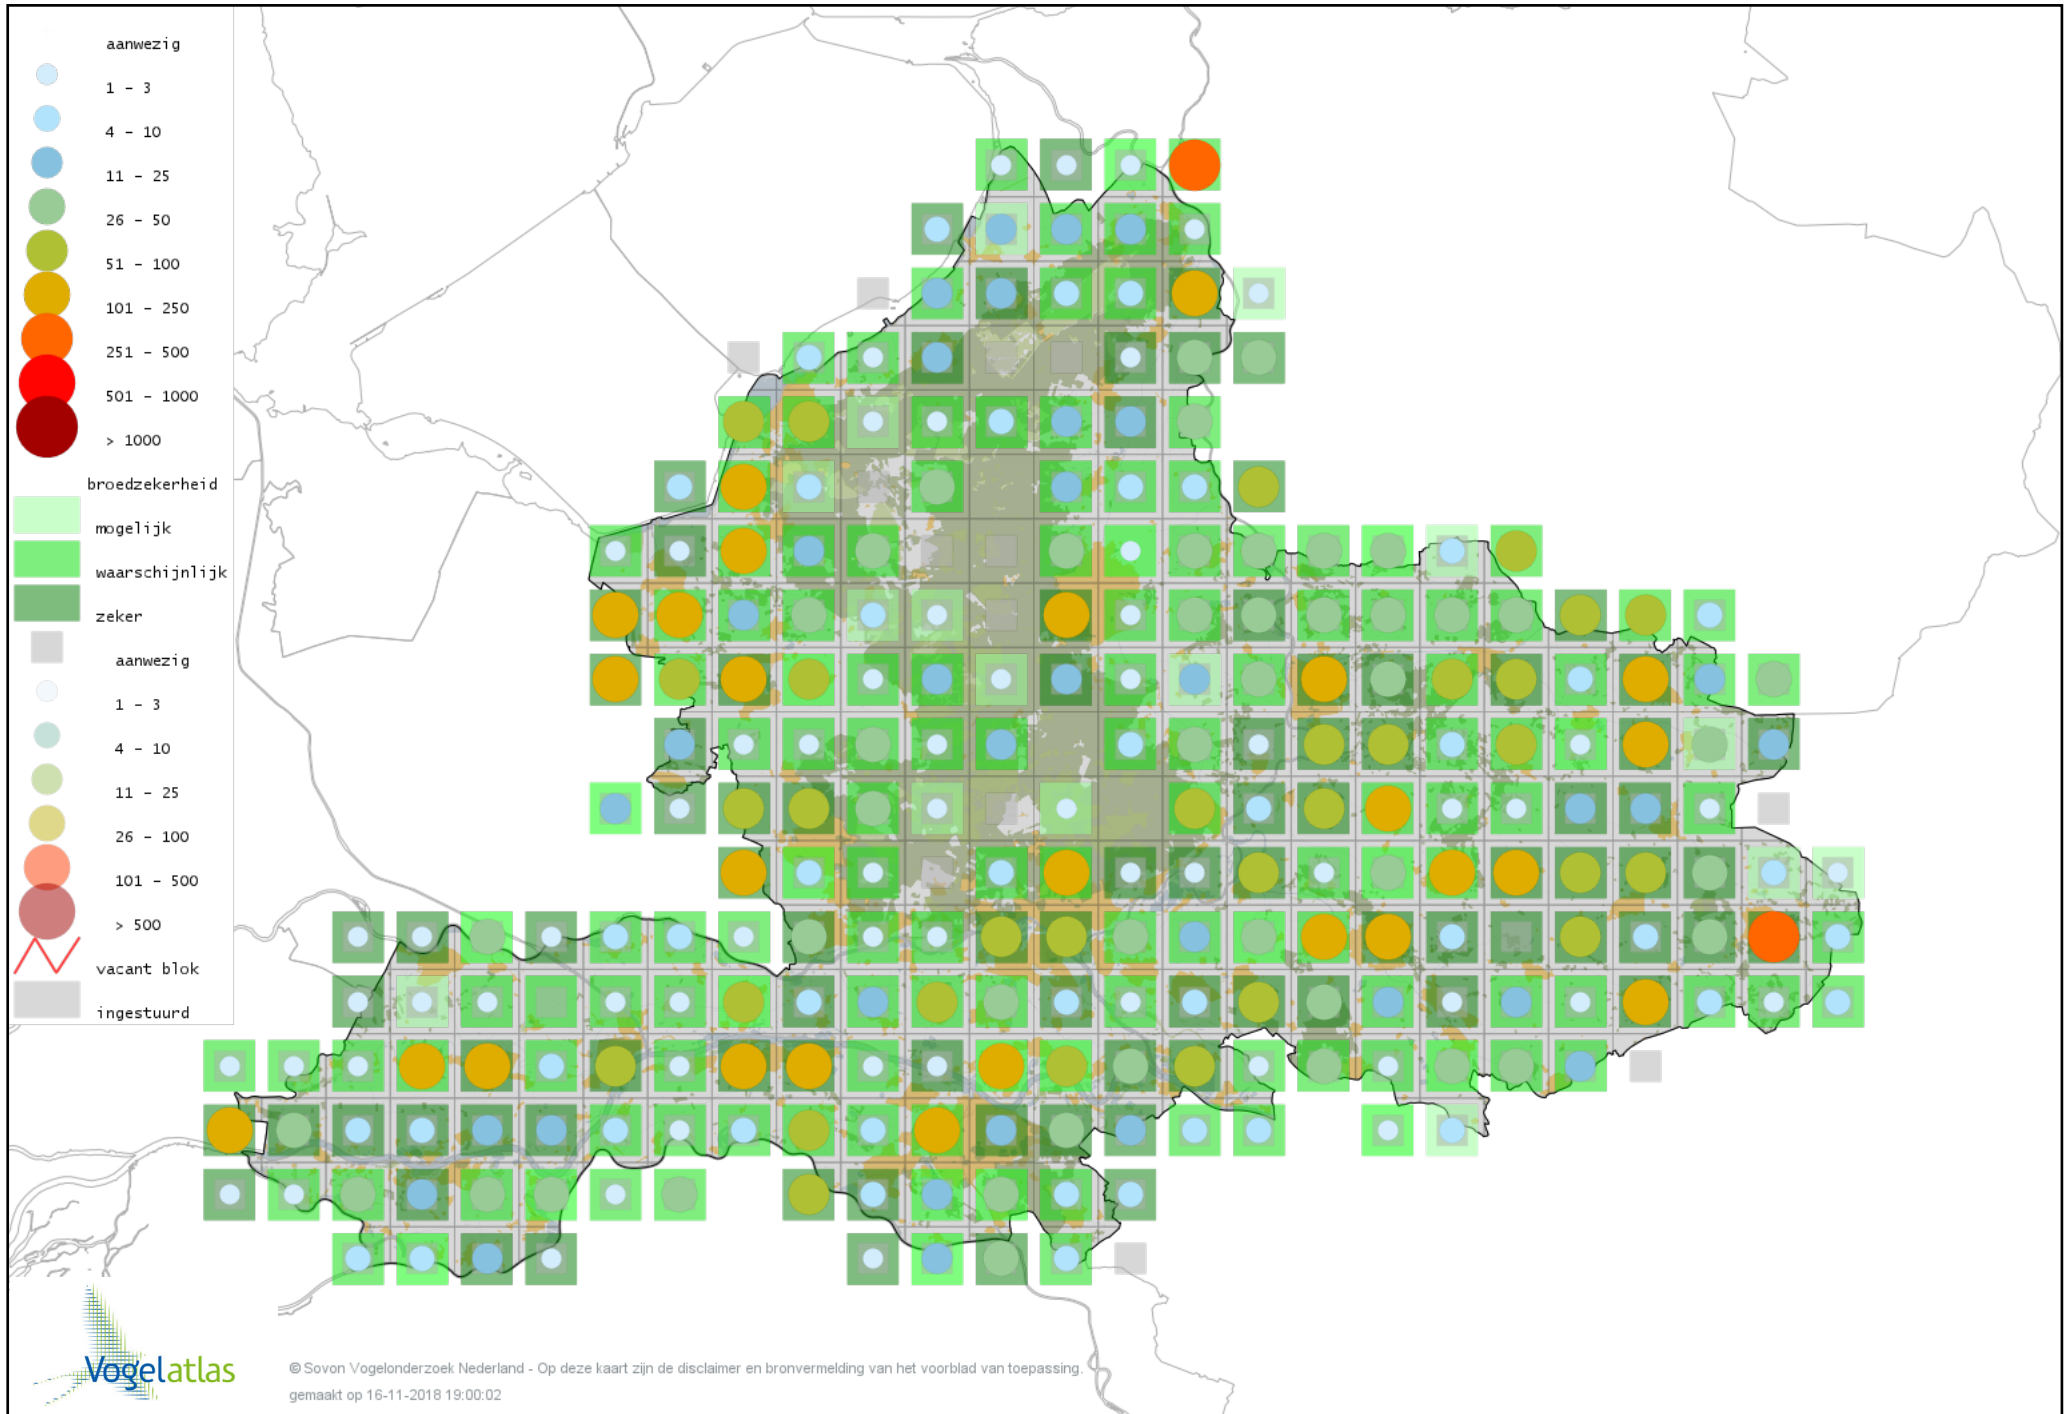

Voorlopige verspreidingskaart Bonte Strandloper broedseizoen

Voorlopige verspreidingskaart Houtsnip broedseizoen

Voorlopige verspreidingskaart Watersnip broedseizoen

Voorlopige verspreidingskaart Oeverloper broedseizoen

Voorlopige verspreidingskaart Zilvermeeuw broedseizoen

Voorlopige verspreidingskaart Pontische Meeuw broedseizoen

Voorlopige verspreidingskaart Geelpootmeeuw broedseizoen

Voorlopige verspreidingskaart Kleine Mantelmeeuw broedseizoen

Voorlopige verspreidingskaart Visdief broedseizoen

Voorlopige verspreidingskaart Zwarte Stern broedseizoen

Voorlopige verspreidingskaart Stadsduif broedseizoen

Voorlopige verspreidingskaart Holenduif broedseizoen

Voorlopige verspreidingskaart Houtduif broedseizoen

Voorlopige verspreidingskaart Zomertortel broedseizoen

Voorlopige verspreidingskaart Turkse Tortel broedseizoen

Voorlopige verspreidingskaart Koekoek broedseizoen