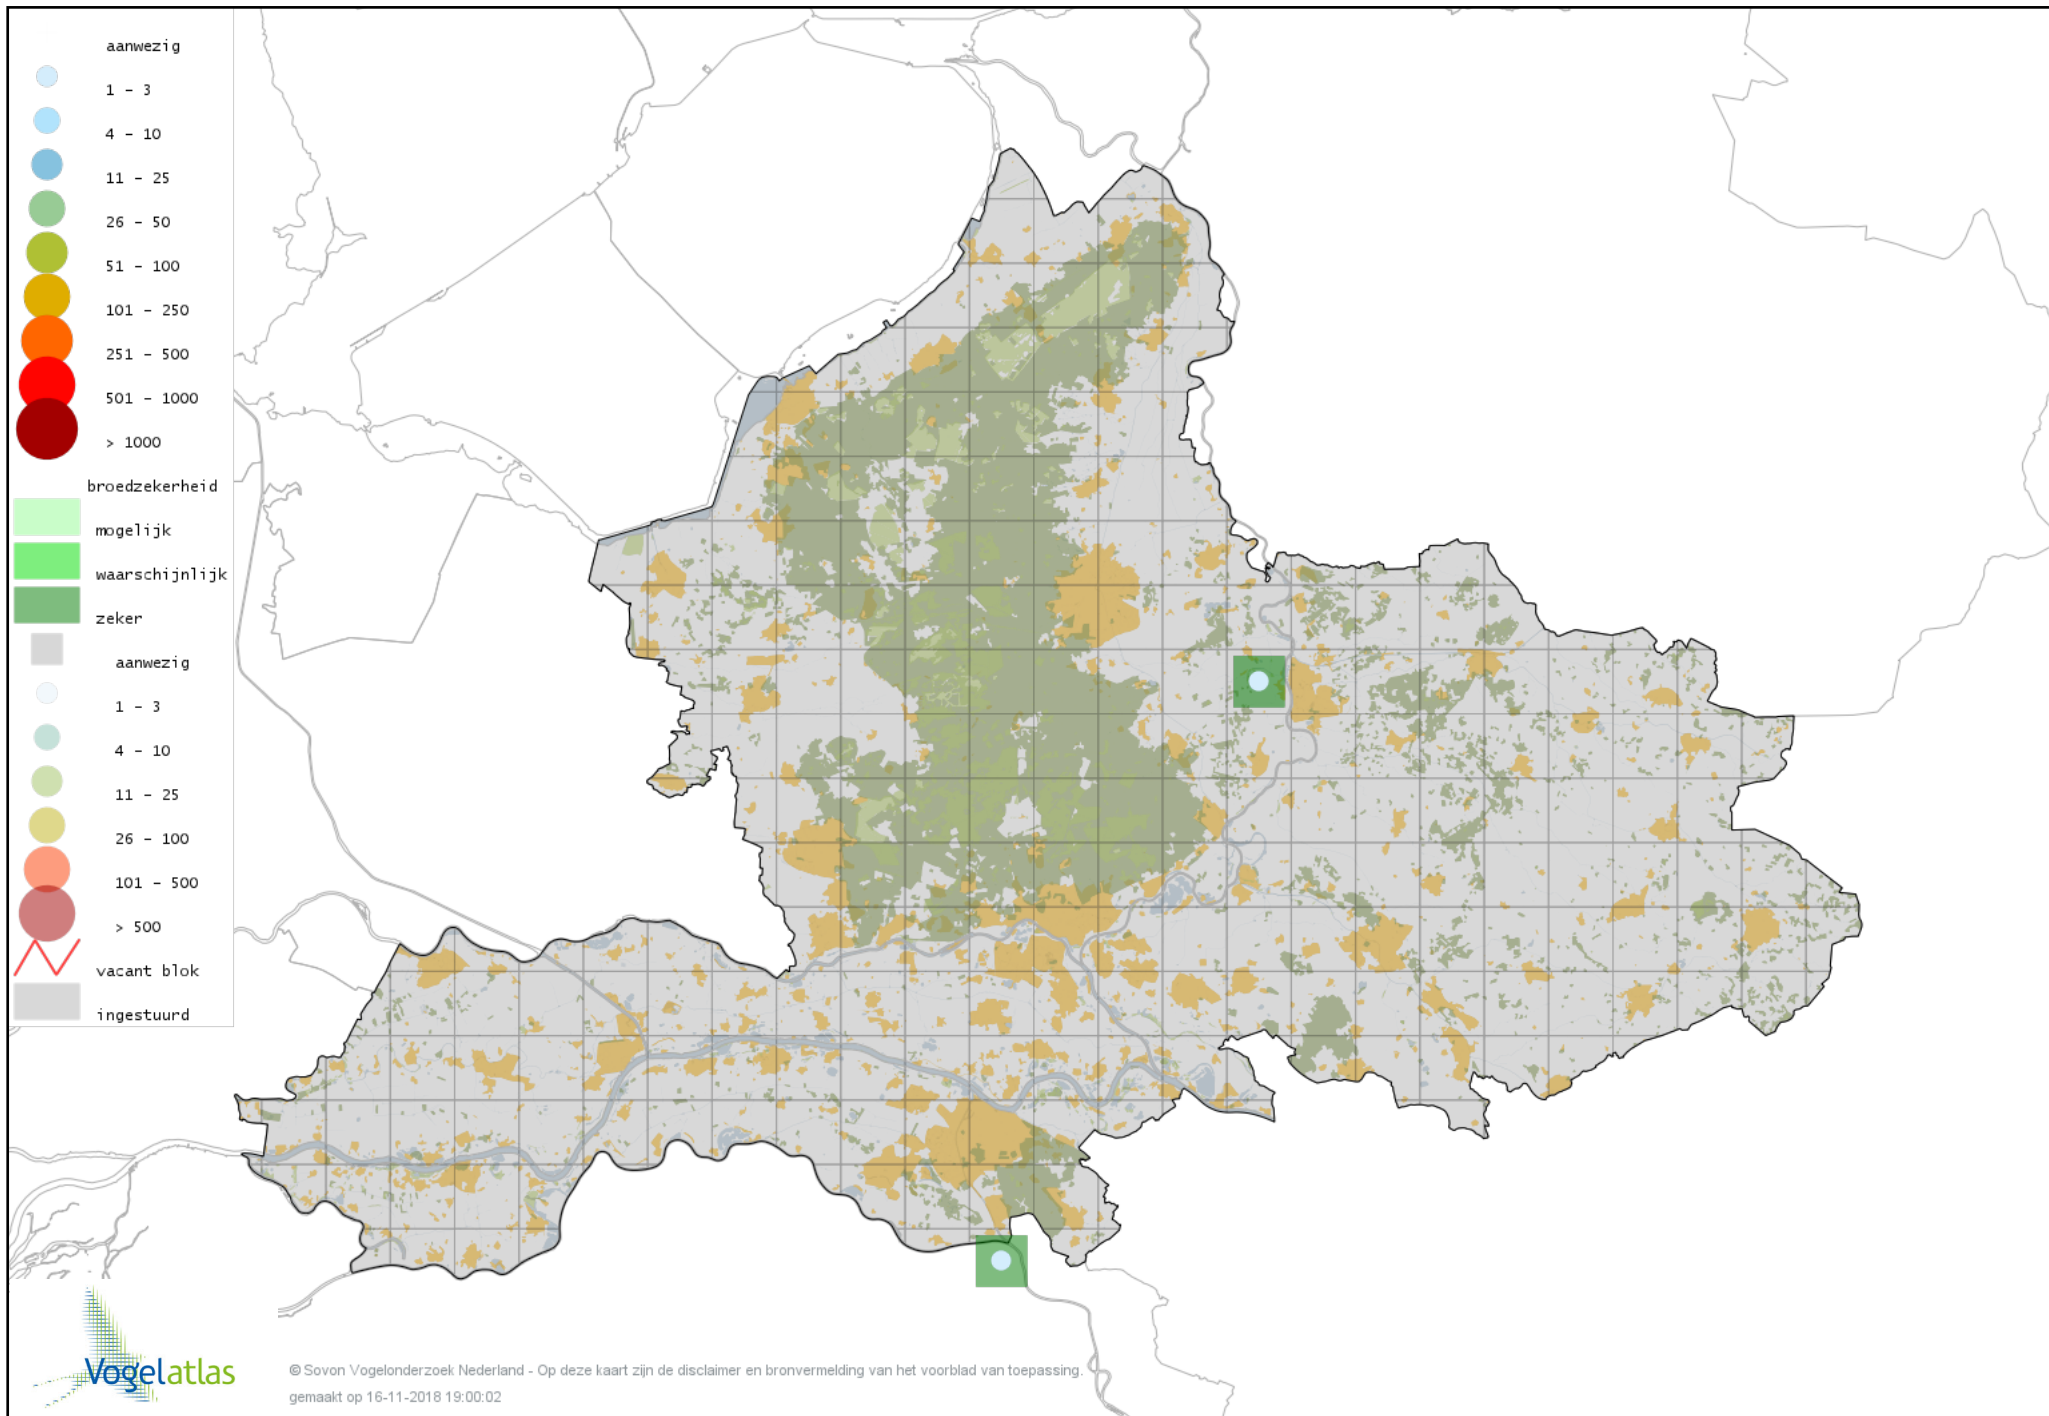

Ook worden in de kaarten de historische atlasresultaten (in rood) weergegeven.

Disclaimer

Deze verspreidingskaarten ondersteunen het completeren van de atlastellingen en verzamelen van aanvullende waarnemingen. De kaarten zijn nog niet volledig en kunnen fouten bevatten. Overname is toegestaan onder voorwaarde van bronvermelding (www.sovon.nl/vogelatlas)

De kleurtint (blauw) is de beste referentie voor de tot nu toe waargenomen aantalsklasse.

De stipgrootte is relatief. Vergelijk daarvoor de atlasblok grootte van de legenda met die van het kaartbeeld.

Voorlopige verspreidingskaart Grote Canadese Gans broedseizoen

Voorlopige verspreidingskaart Brandgans broedseizoen

Voorlopige verspreidingskaart hybride Brandgans x Canadese Gans broedseizoen

Voorlopige verspreidingskaart Kleine Canadese Gans (minima) broedseizoen

Voorlopige verspreidingskaart Indische Gans broedseizoen

Voorlopige verspreidingskaart Keizergans broedseizoen

Voorlopige verspreidingskaart Grauwe Gans broedseizoen

Voorlopige verspreidingskaart Soepgans broedseizoen