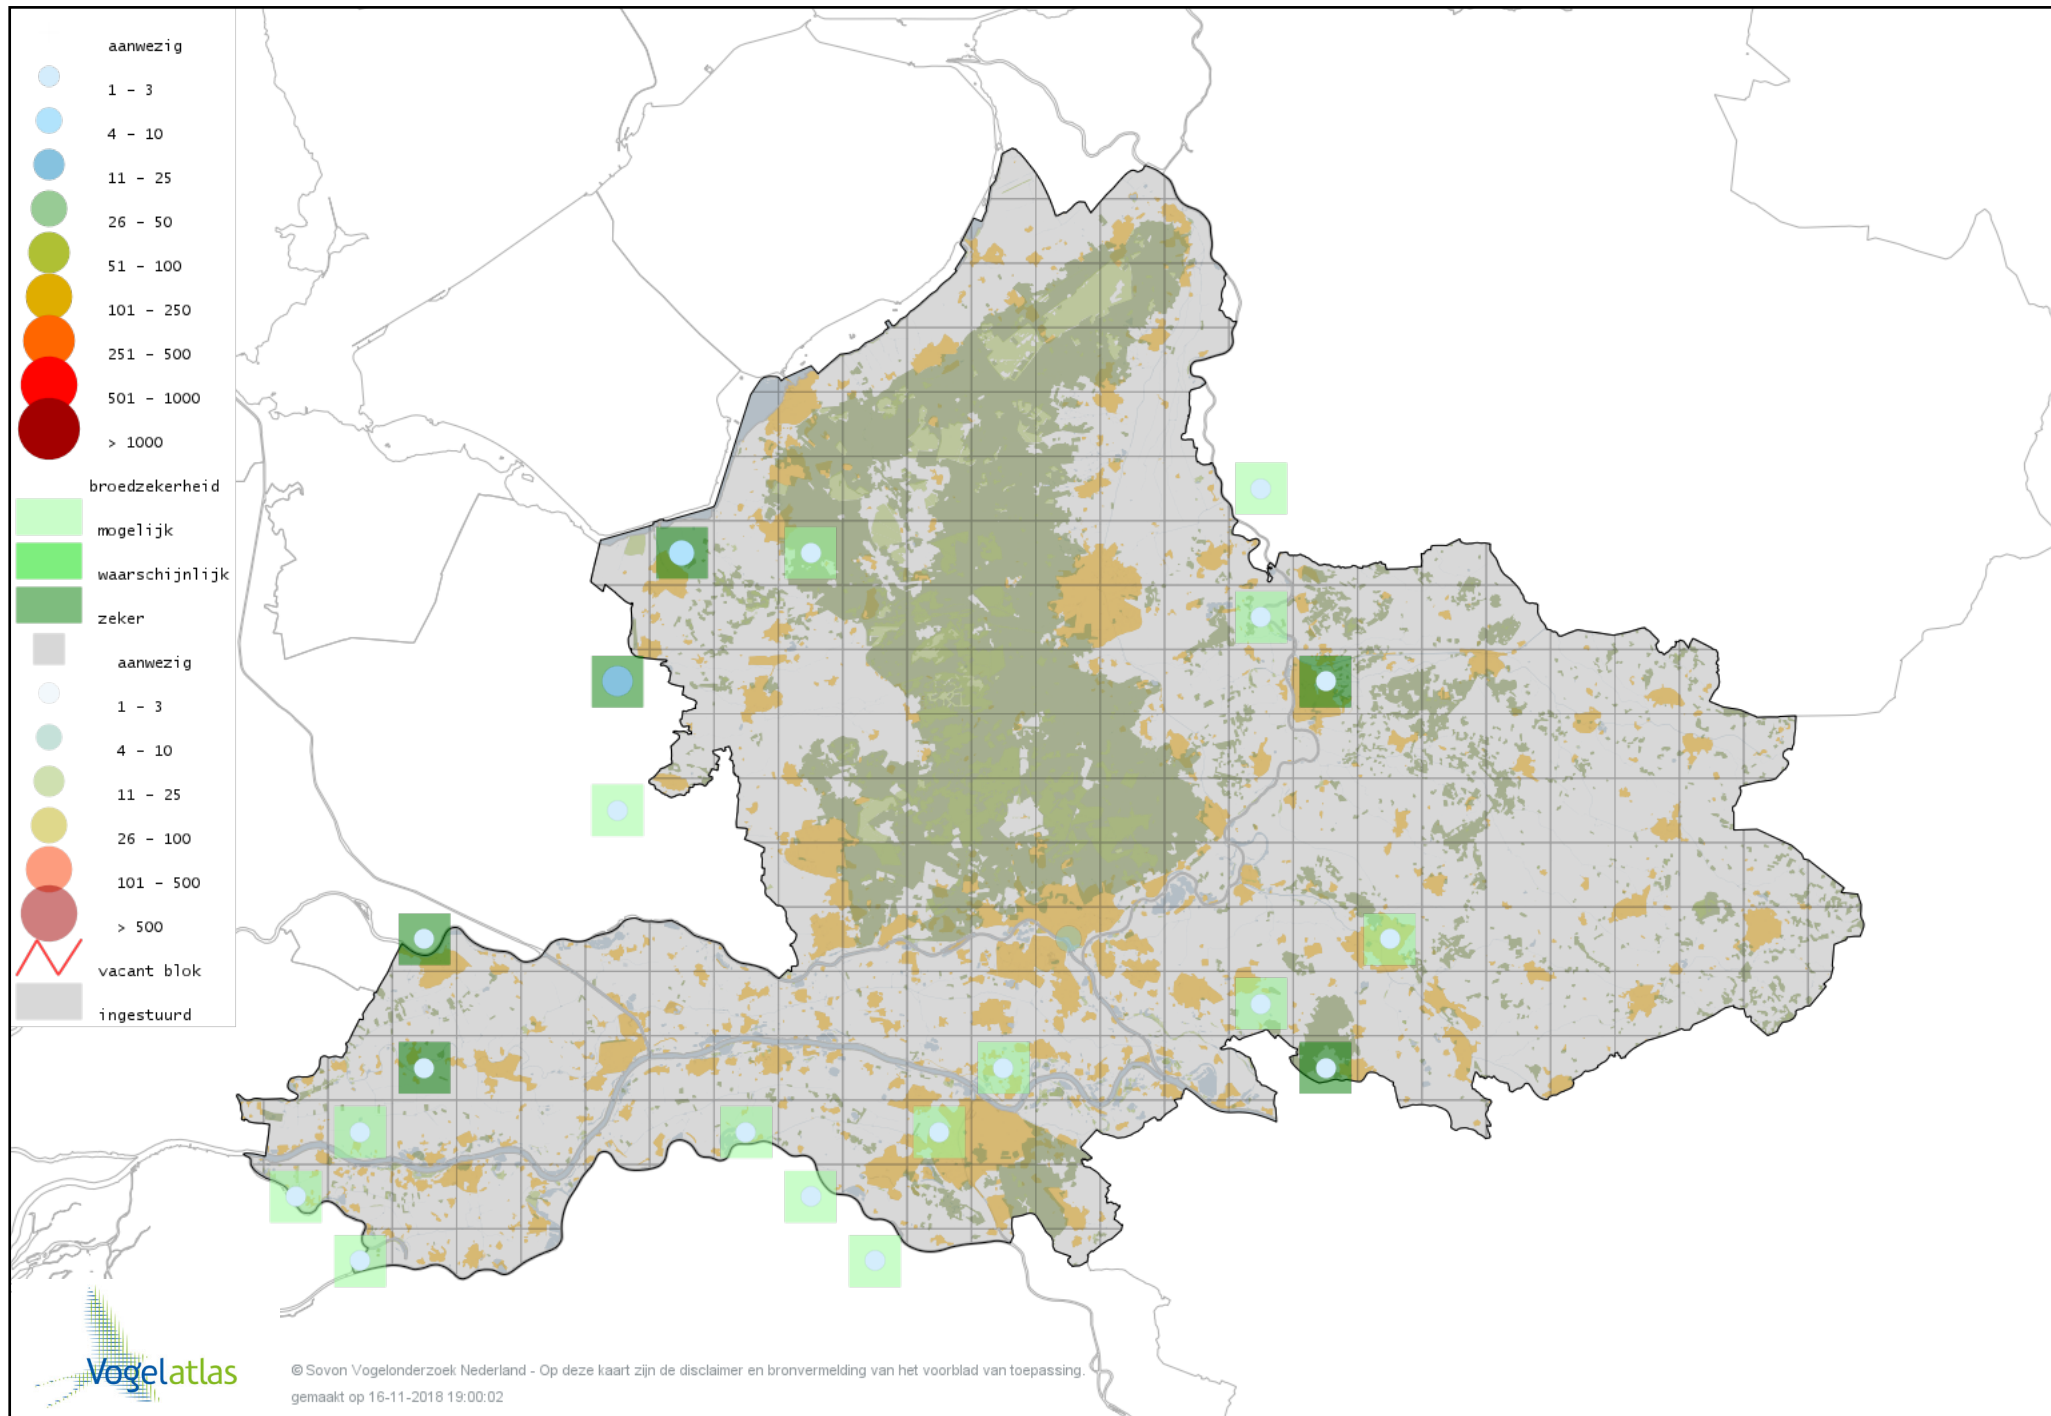

Voorlopige verspreidingskaart Zwarte Zwaan broedseizoen

Voorlopige verspreidingskaart Knobbelzwaan broedseizoen

Voorlopige verspreidingskaart hybride gans broedseizoen

Voorlopige verspreidingskaart Nijlgans broedseizoen

Voorlopige verspreidingskaart Magelhaengans broedseizoen

Voorlopige verspreidingskaart Bergeend broedseizoen

Voorlopige verspreidingskaart Casarca broedseizoen

Voorlopige verspreidingskaart Muskuseend broedseizoen

Voorlopige verspreidingskaart Carolina-eend broedseizoen

Voorlopige verspreidingskaart Mandarijneend broedseizoen

Voorlopige verspreidingskaart Zomertaling broedseizoen

Voorlopige verspreidingskaart Slobeend broedseizoen

Voorlopige verspreidingskaart Krakeend broedseizoen

Voorlopige verspreidingskaart Smient broedseizoen

Voorlopige verspreidingskaart Wilde Eend broedseizoen

Voorlopige verspreidingskaart Soepeend broedseizoen