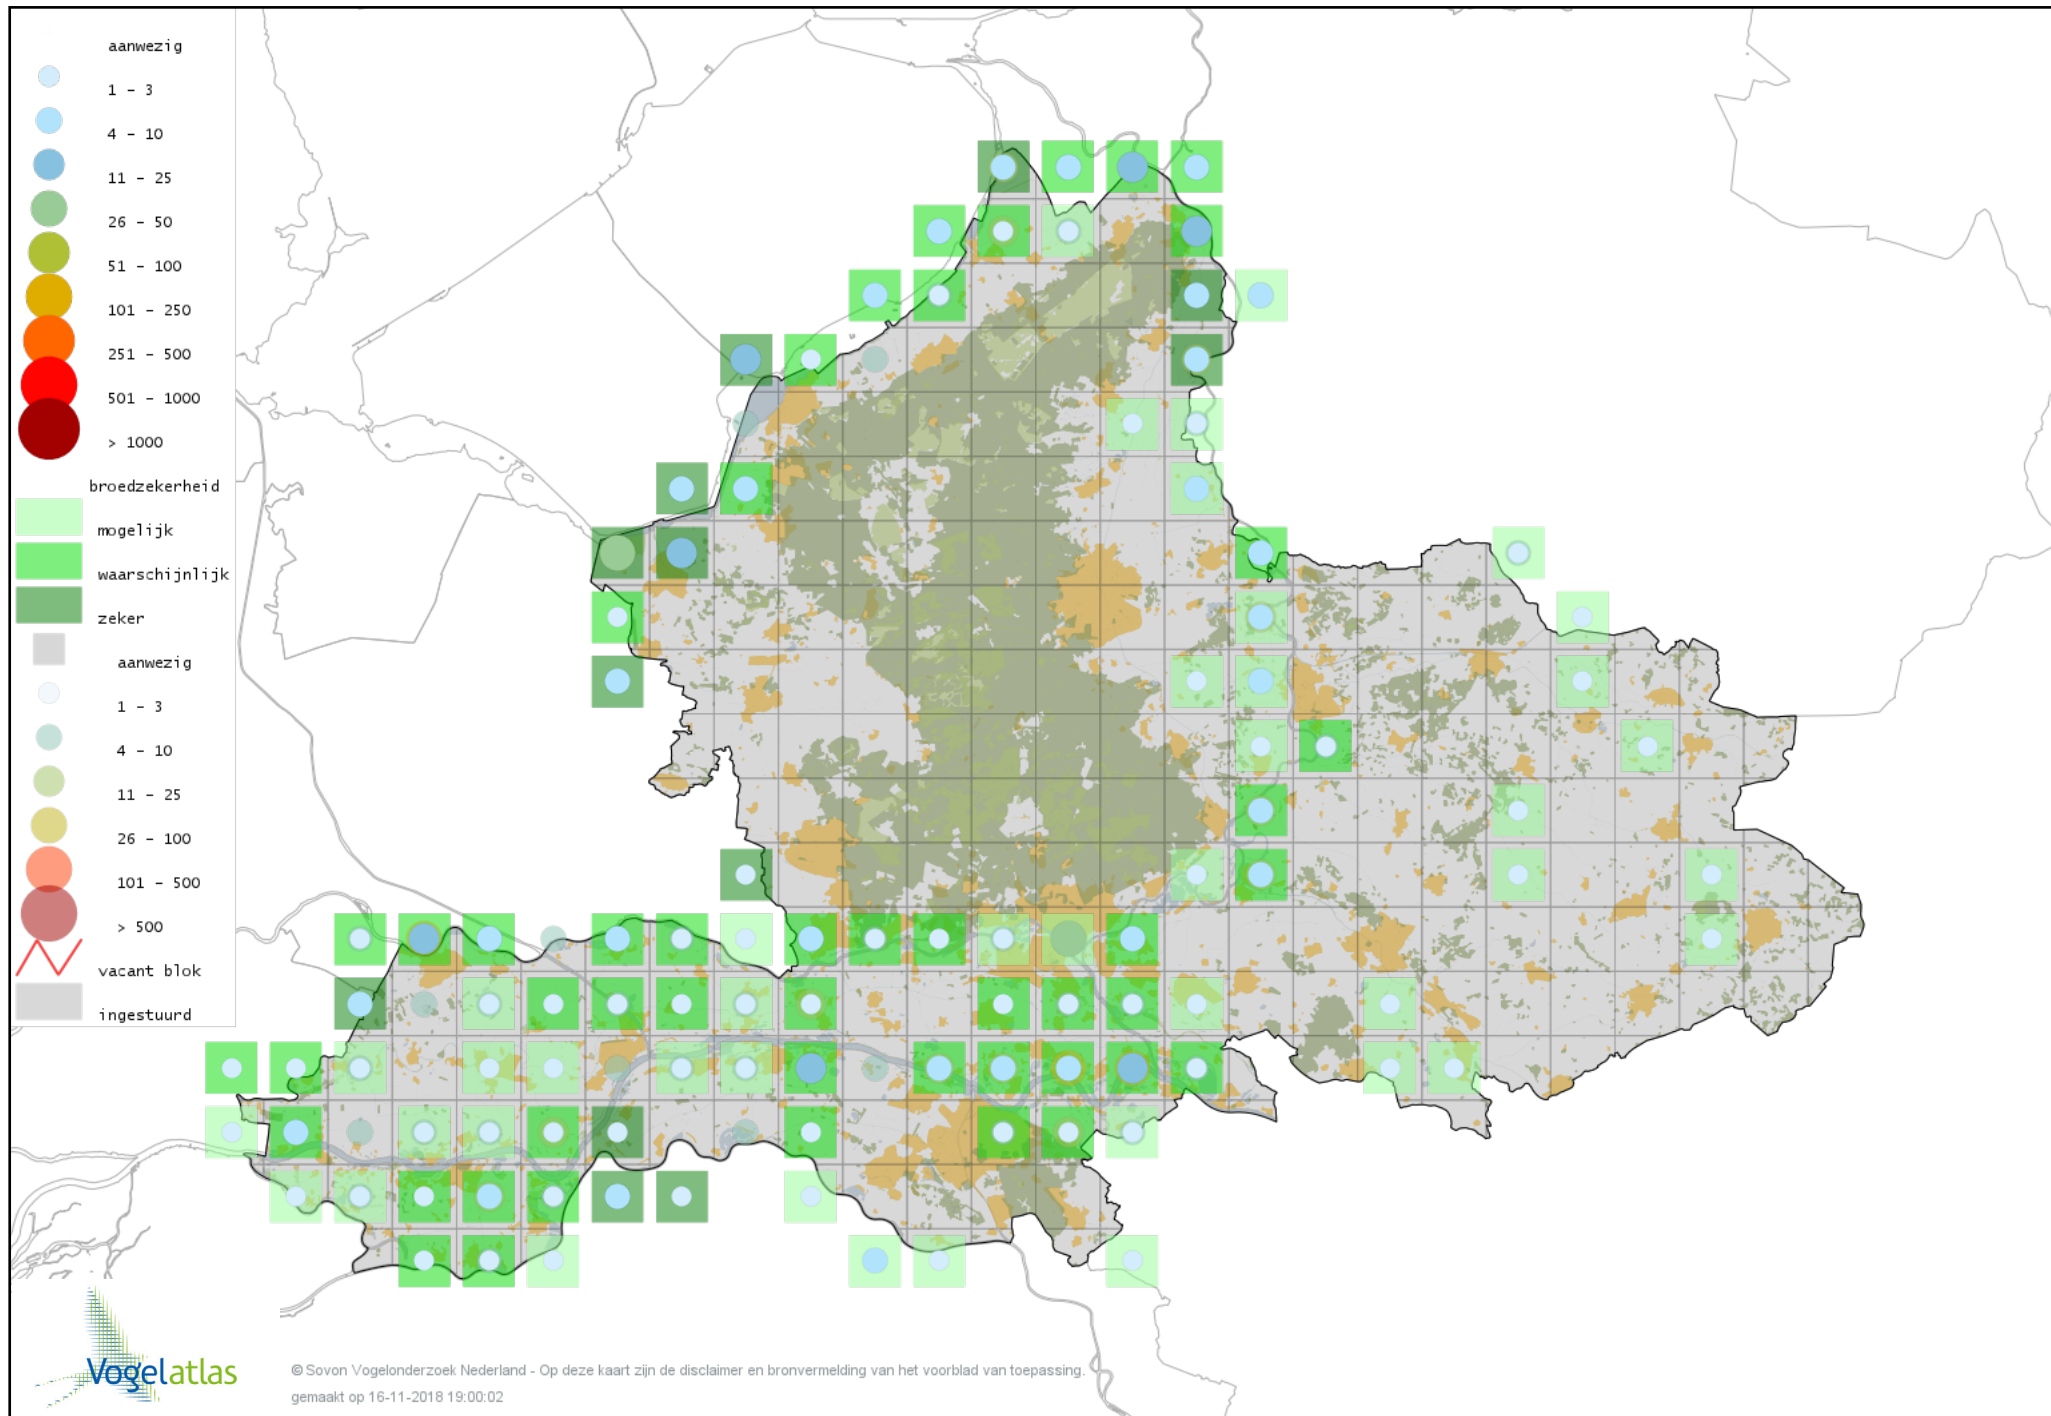

Voorlopige verspreidingskaart Magelhaengans broedseizoen

Voorlopige verspreidingskaart Bergeend broedseizoen

Voorlopige verspreidingskaart Casarca broedseizoen

Voorlopige verspreidingskaart Muskuseend broedseizoen

Voorlopige verspreidingskaart Carolina-eend broedseizoen

Voorlopige verspreidingskaart Mandarijneend broedseizoen

Voorlopige verspreidingskaart Zomertaling broedseizoen

Voorlopige verspreidingskaart Slobeend broedseizoen

Voorlopige verspreidingskaart Krakeend broedseizoen

Voorlopige verspreidingskaart Smient broedseizoen

Voorlopige verspreidingskaart Wilde Eend broedseizoen

Voorlopige verspreidingskaart Soepeend broedseizoen

Voorlopige verspreidingskaart Pijlstaart broedseizoen

Voorlopige verspreidingskaart Wintertaling broedseizoen

Voorlopige verspreidingskaart Krooneend broedseizoen

Voorlopige verspreidingskaart Tafeleend broedseizoen