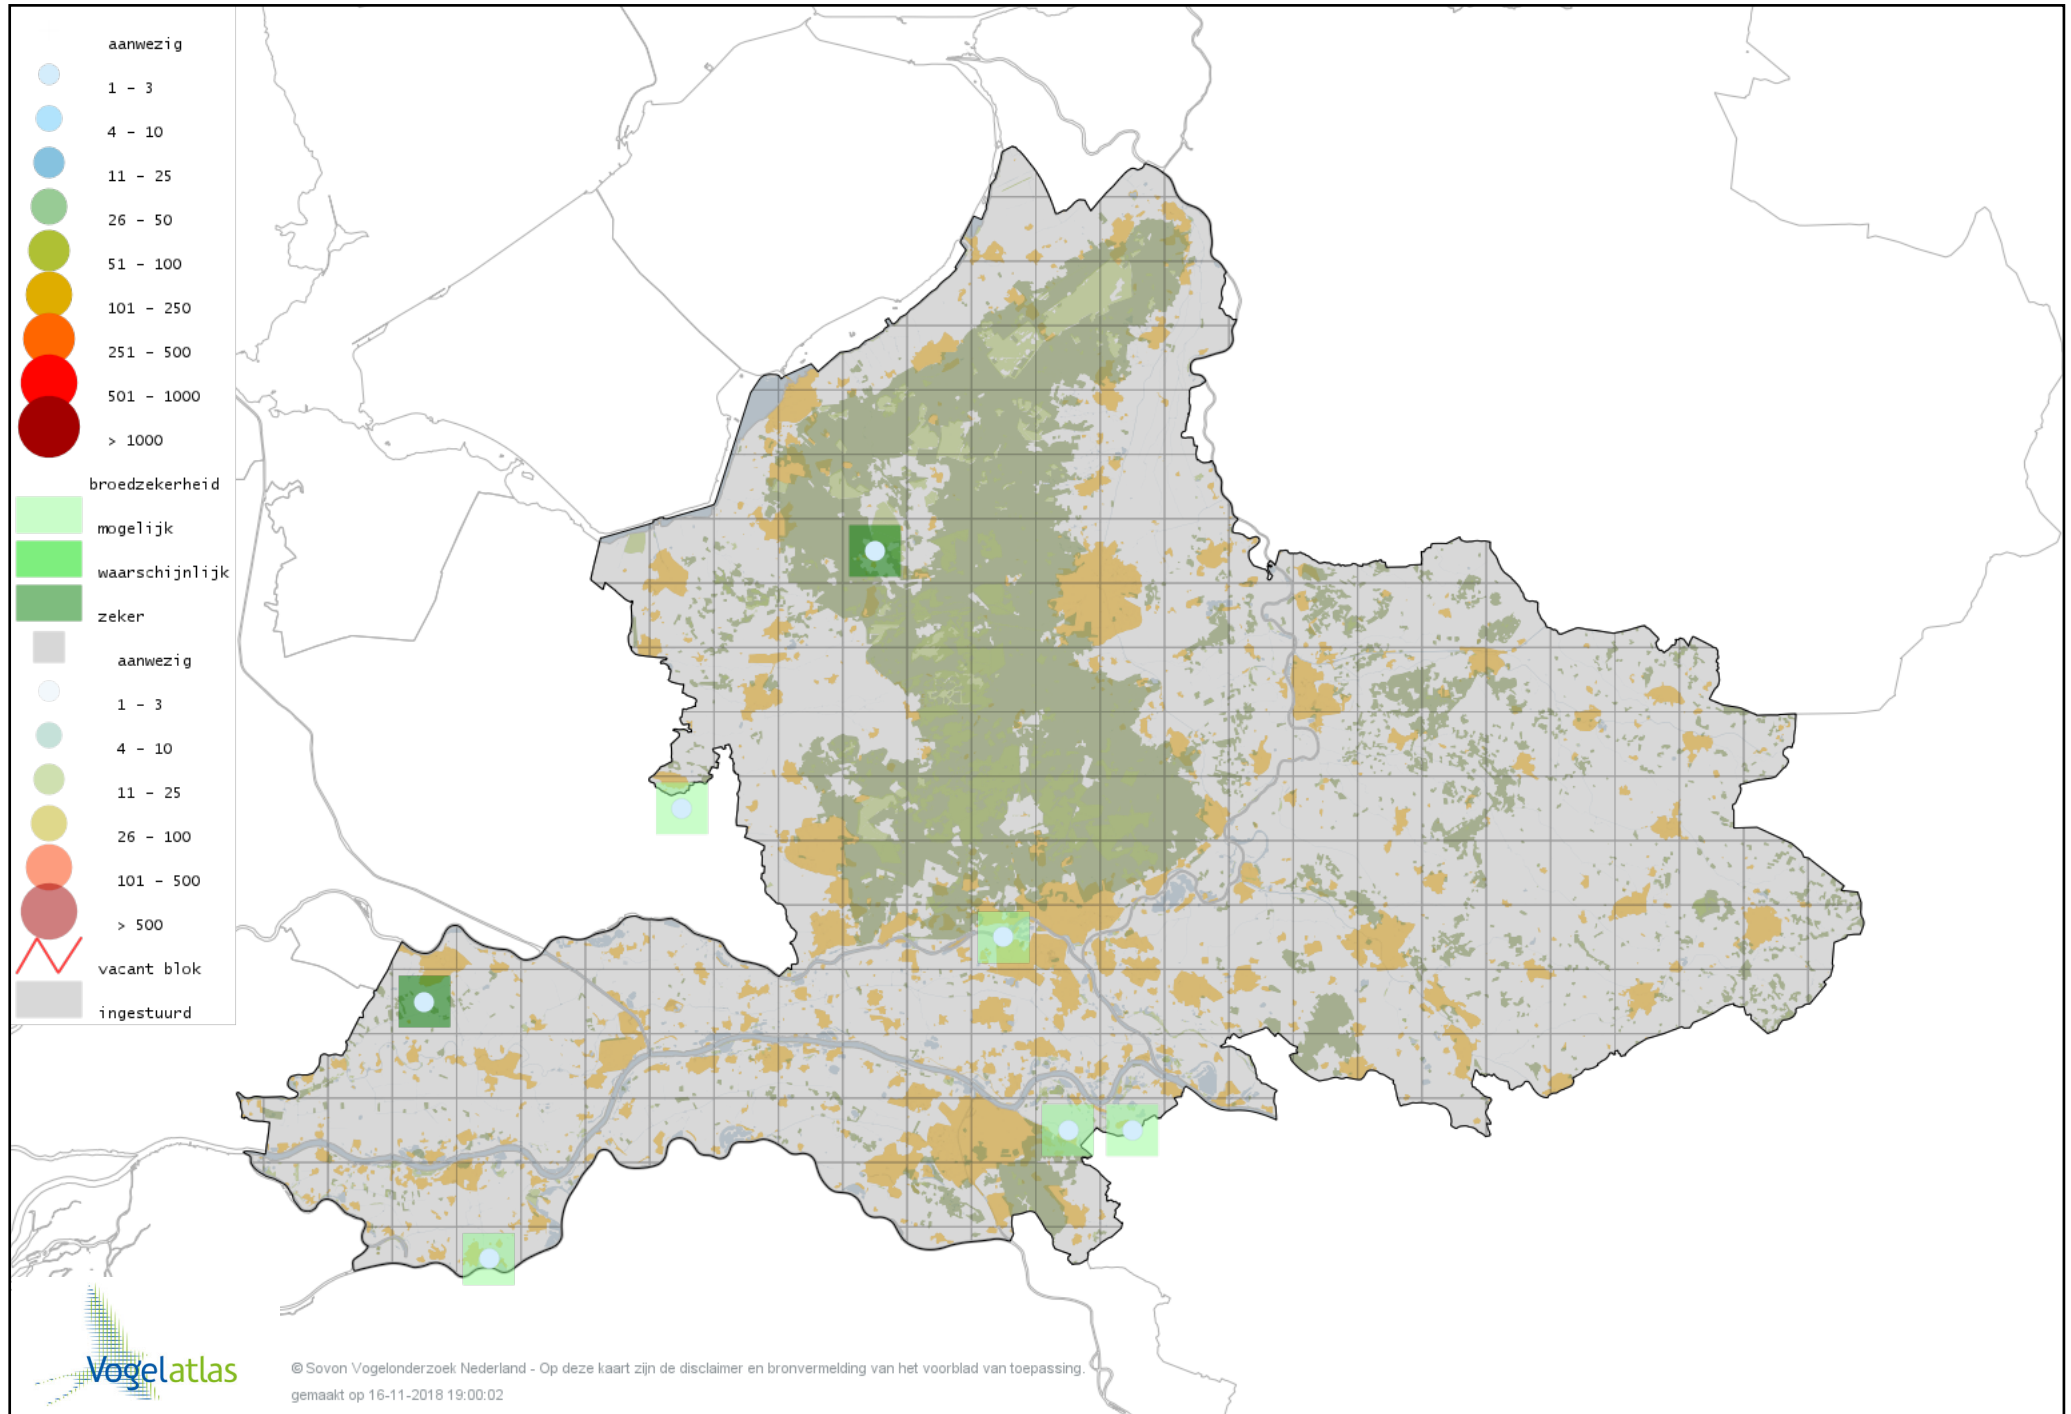

Voorlopige verspreidingskaart Heggenmus broedseizoen

Voorlopige verspreidingskaart Gele Kwikstaart broedseizoen

Voorlopige verspreidingskaart Engelse Kwikstaart broedseizoen

Voorlopige verspreidingskaart Grote Gele Kwikstaart broedseizoen

Voorlopige verspreidingskaart Rouwkwikstaart broedseizoen

Voorlopige verspreidingskaart Witte Kwikstaart broedseizoen

Voorlopige verspreidingskaart Duinpieper broedseizoen

Voorlopige verspreidingskaart Graspieper broedseizoen