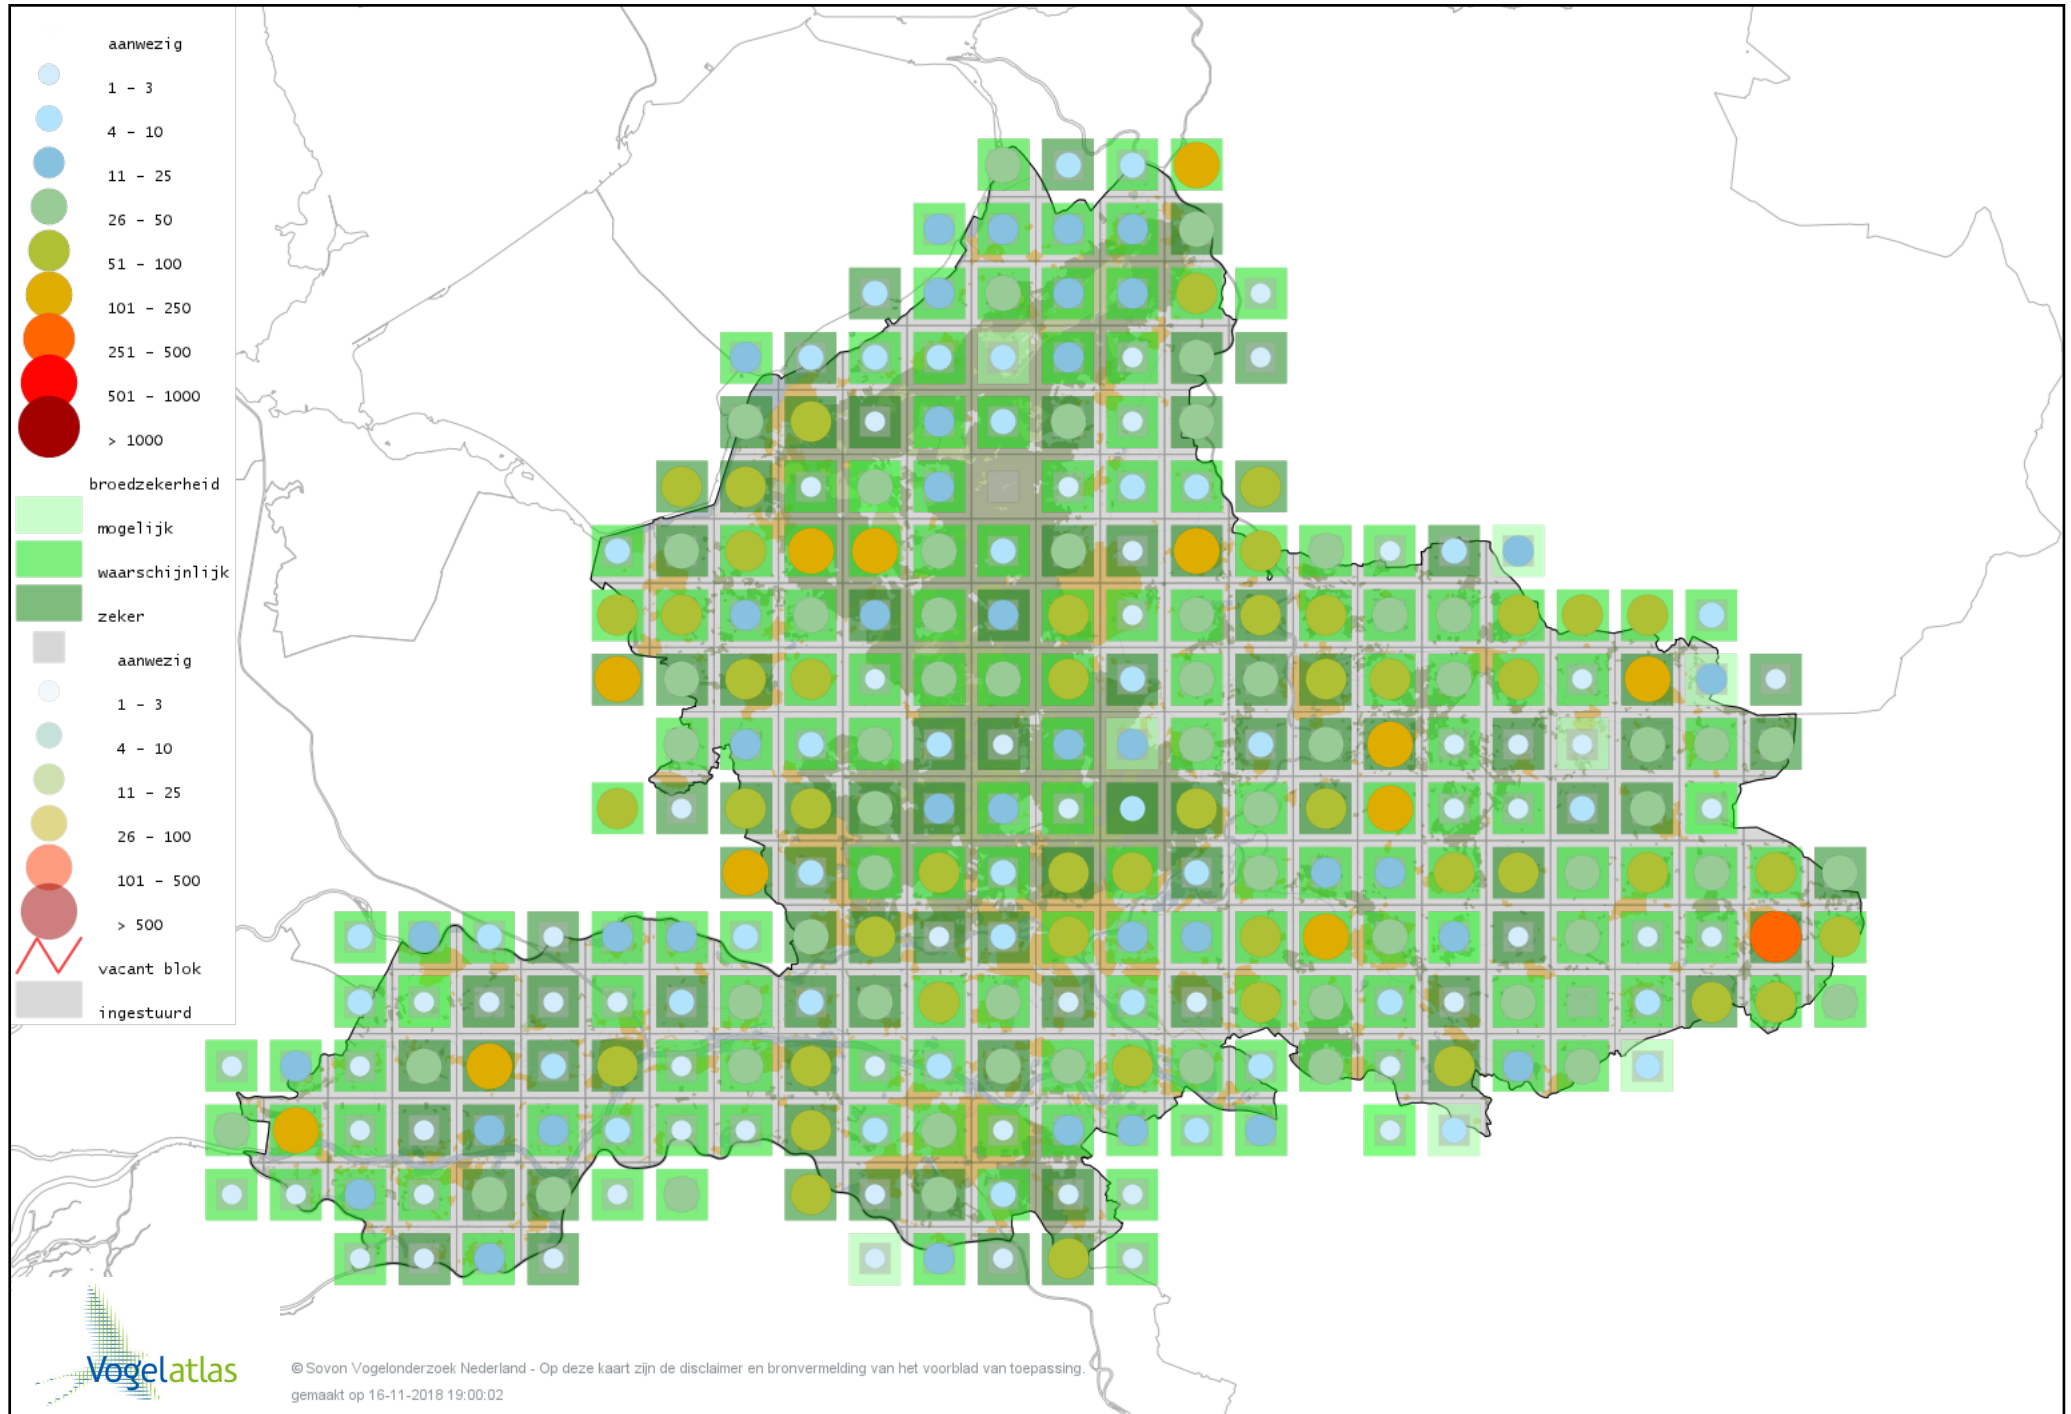

Voorlopige verspreidingskaart Groenling broedseizoen