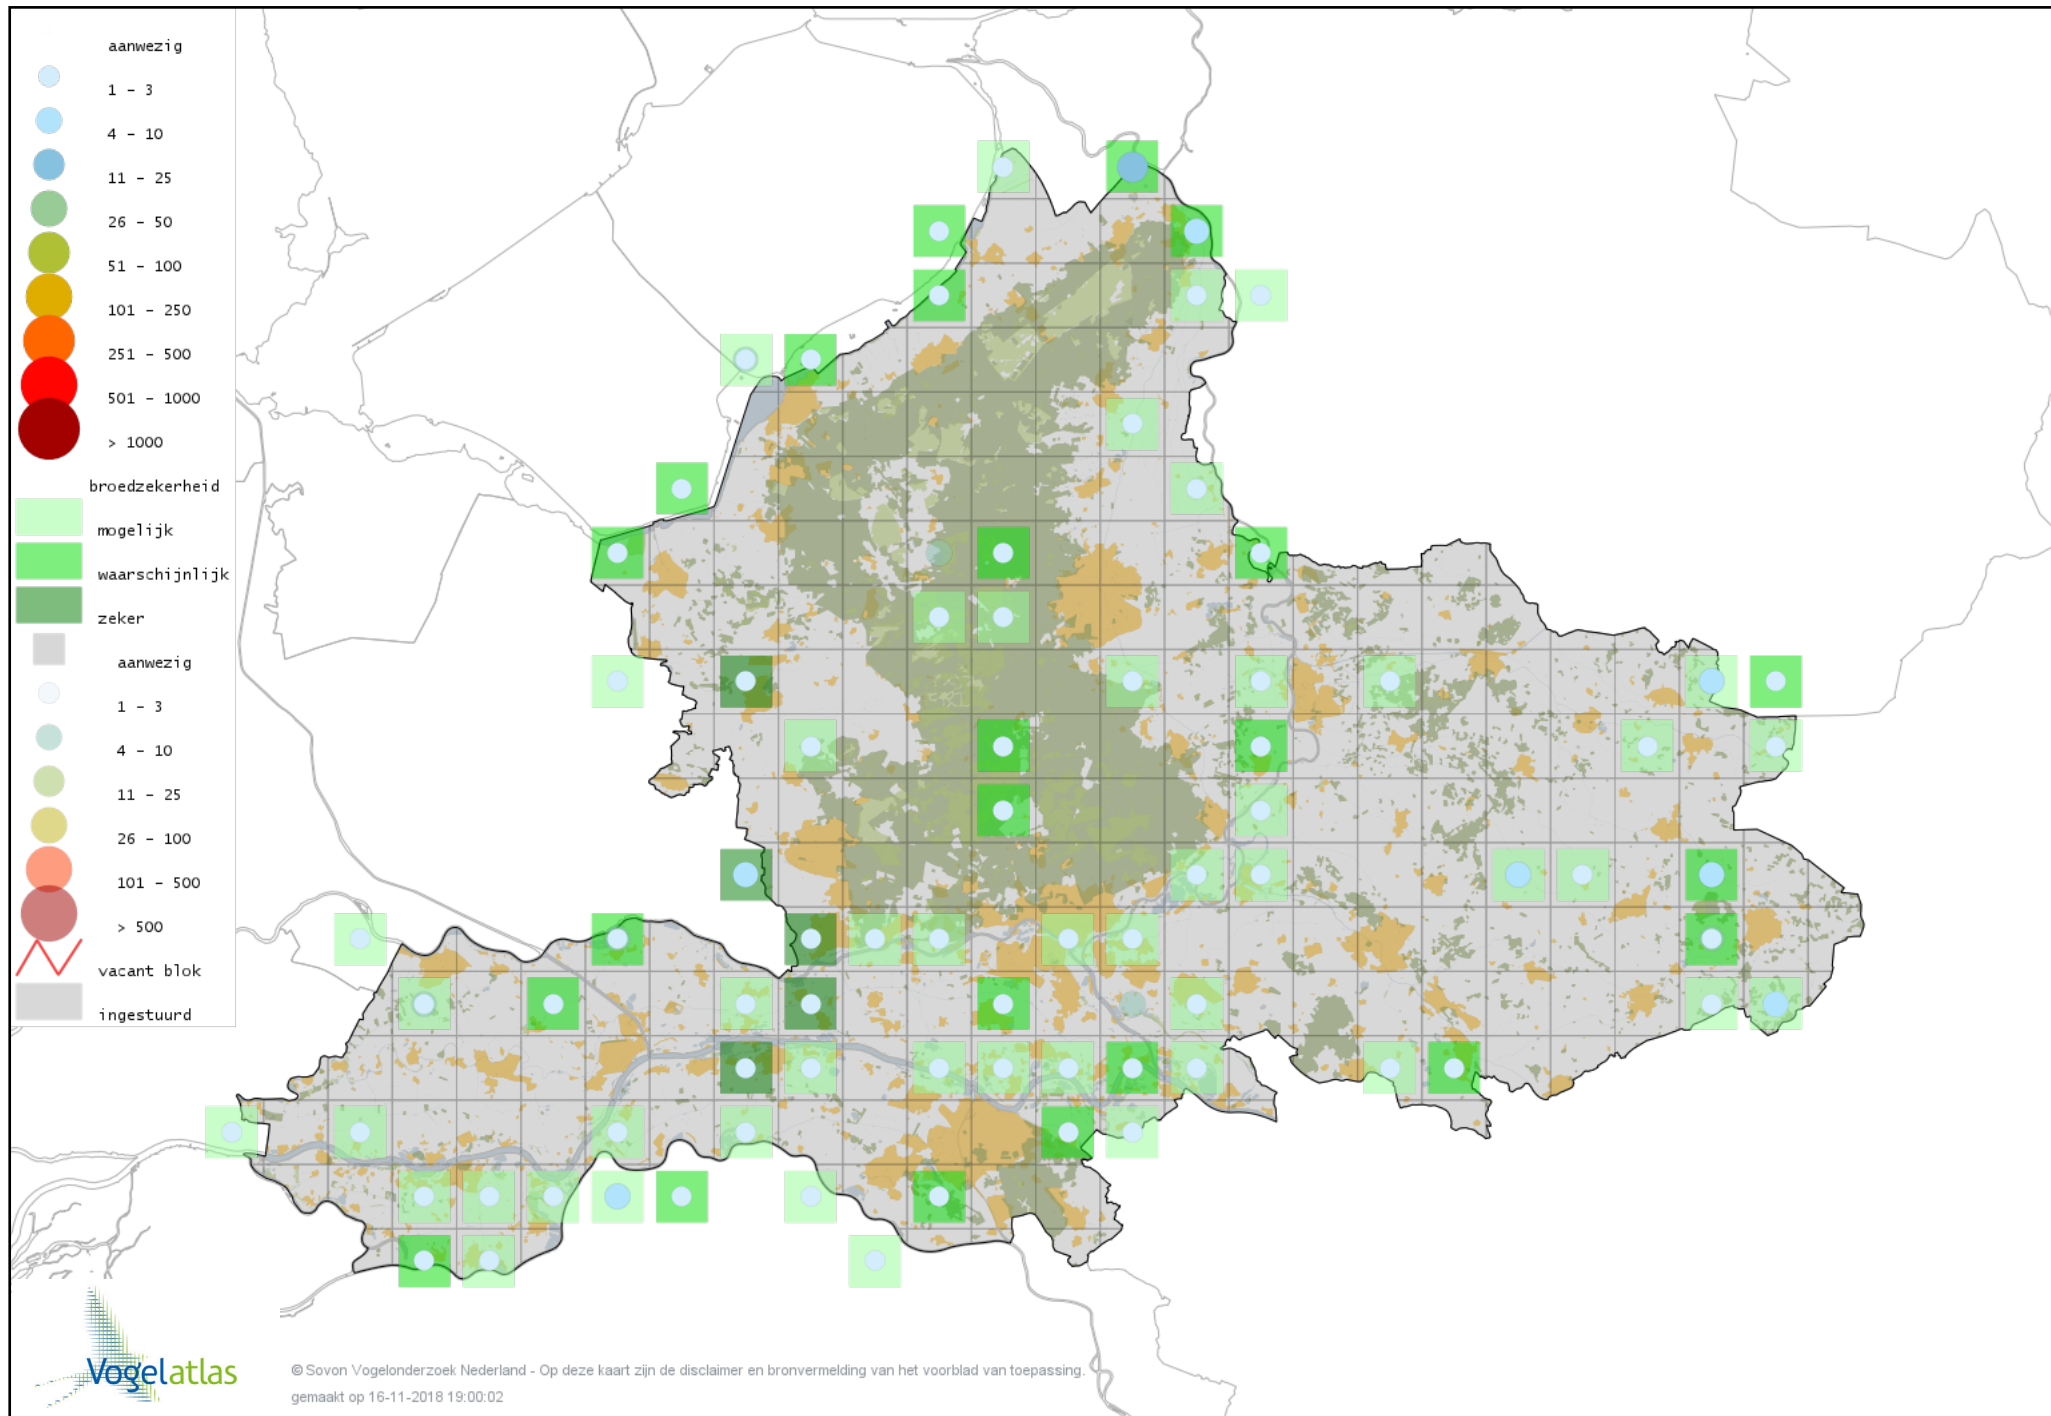

Voorlopige verspreidingskaart Carolina-eend broedseizoen

Voorlopige verspreidingskaart Mandarijneend broedseizoen

Voorlopige verspreidingskaart Zomertaling broedseizoen

Voorlopige verspreidingskaart Slobeend broedseizoen

Voorlopige verspreidingskaart Krakeend broedseizoen

Voorlopige verspreidingskaart Smient broedseizoen

Voorlopige verspreidingskaart Wilde Eend broedseizoen

Voorlopige verspreidingskaart Soepeend broedseizoen

Voorlopige verspreidingskaart Pijlstaart broedseizoen

Voorlopige verspreidingskaart Wintertaling broedseizoen

Voorlopige verspreidingskaart Krooneend broedseizoen

Voorlopige verspreidingskaart Tafeleend broedseizoen

Voorlopige verspreidingskaart Kuifeend broedseizoen

Voorlopige verspreidingskaart Brilduiker broedseizoen

Voorlopige verspreidingskaart Rosse Stekelstaart broedseizoen

Voorlopige verspreidingskaart Kalkoen broedseizoen