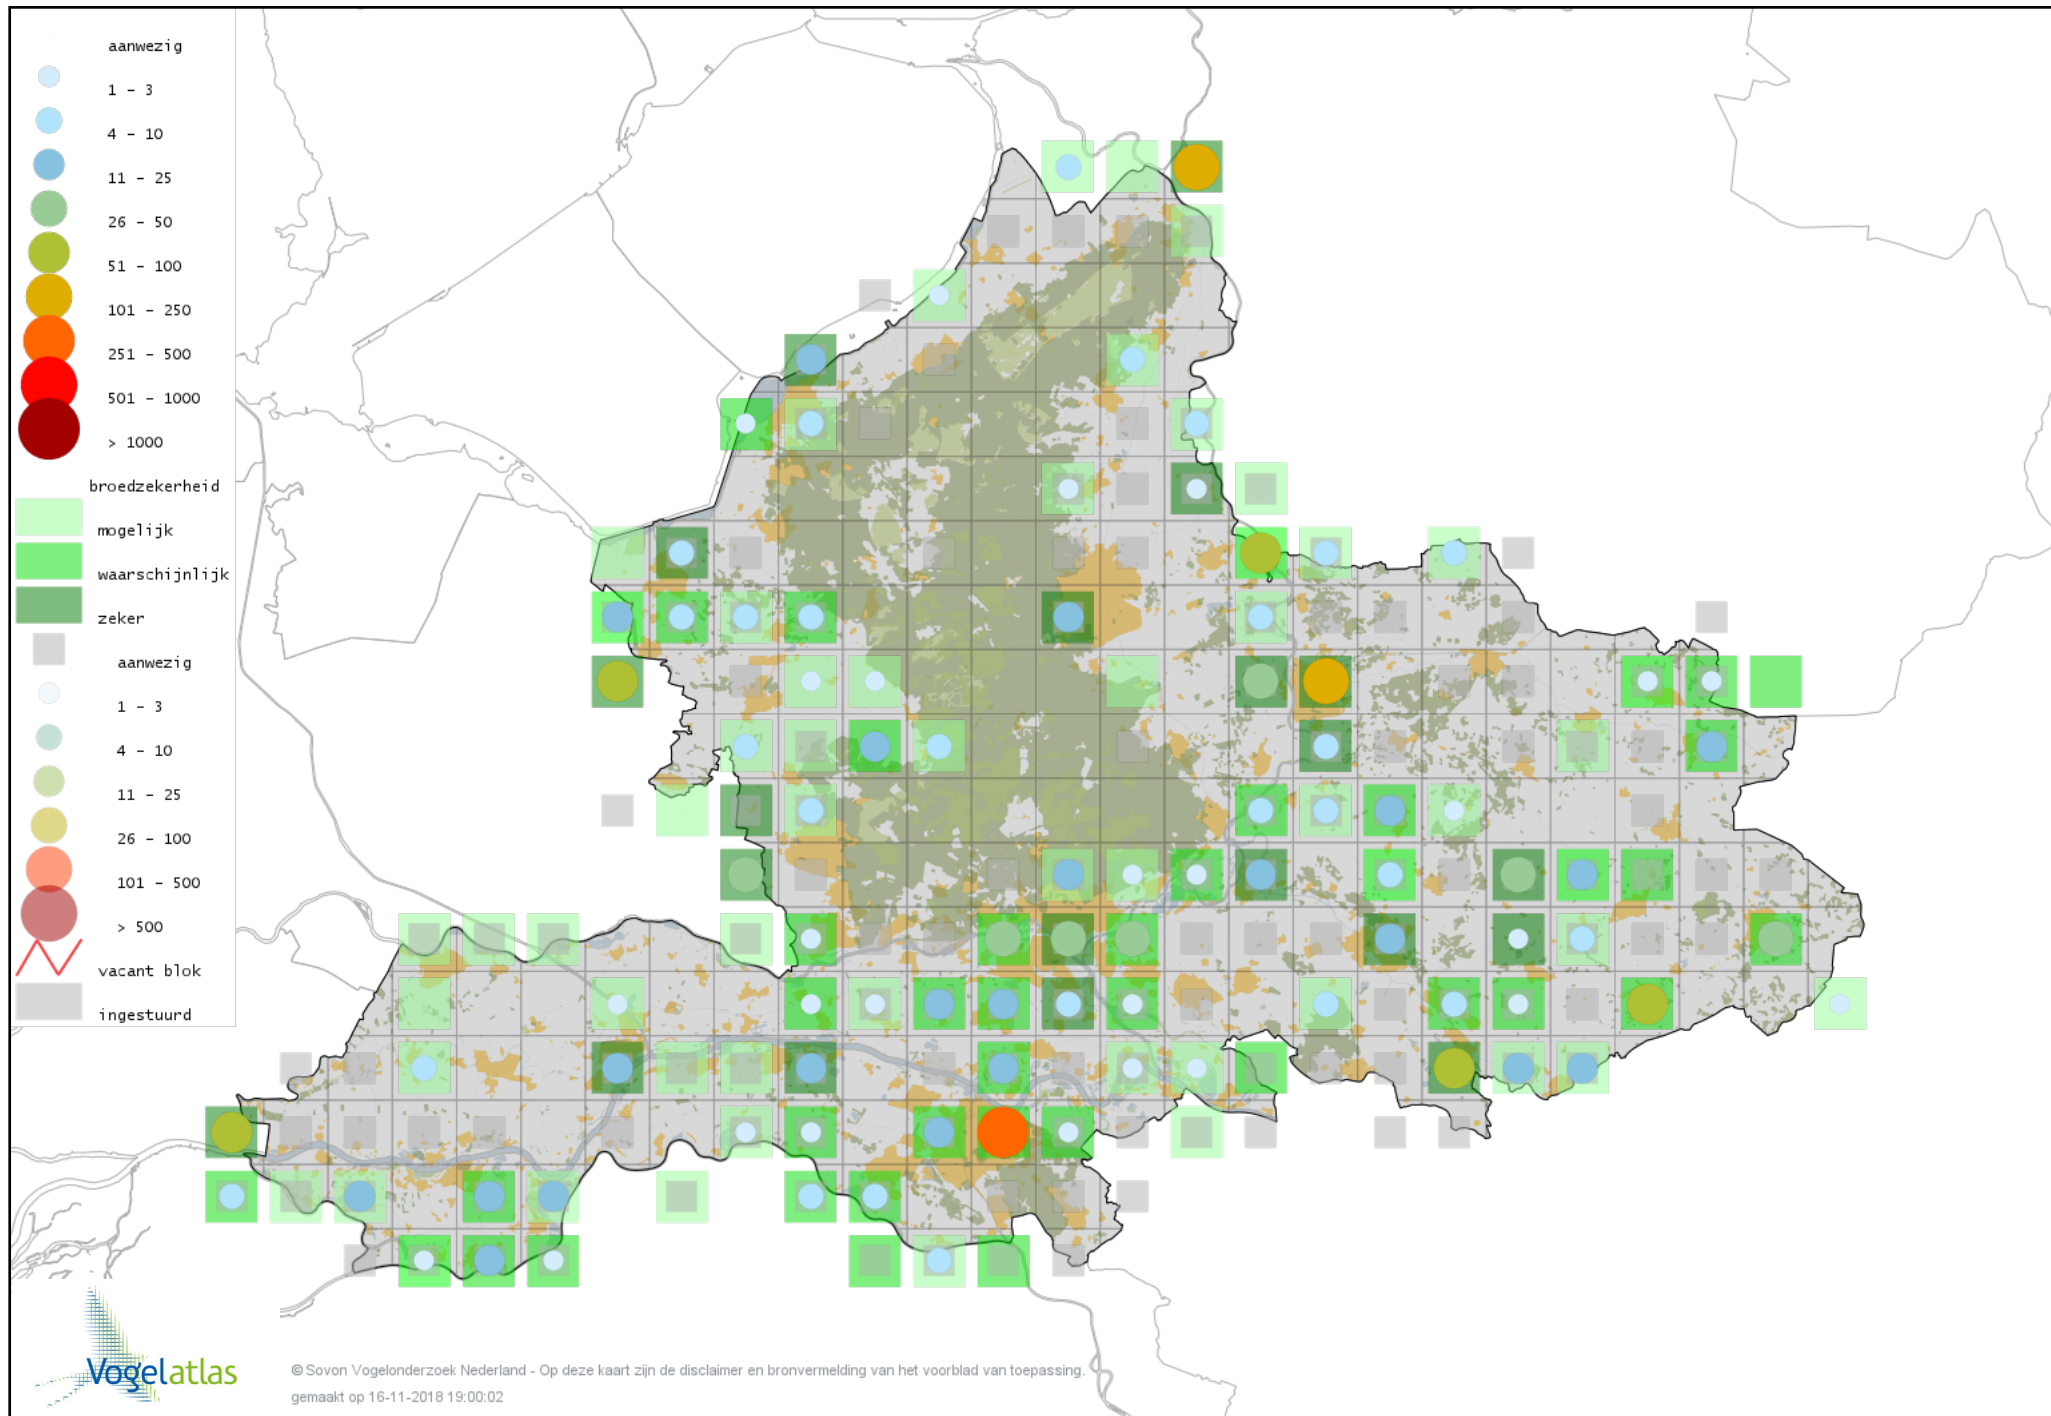

Voorlopige verspreidingskaart Bonte Strandloper broedseizoen

Voorlopige verspreidingskaart Houtsnip broedseizoen

Voorlopige verspreidingskaart Watersnip broedseizoen

Voorlopige verspreidingskaart Oeverloper broedseizoen

Voorlopige verspreidingskaart Tureluur broedseizoen

Voorlopige verspreidingskaart Kokmeeuw broedseizoen

Voorlopige verspreidingskaart Zwartkopmeeuw broedseizoen

Voorlopige verspreidingskaart Stormmeeuw broedseizoen

Voorlopige verspreidingskaart Zilvermeeuw broedseizoen

Voorlopige verspreidingskaart Pontische Meeuw broedseizoen

Voorlopige verspreidingskaart Geelpootmeeuw broedseizoen

Voorlopige verspreidingskaart Kleine Mantelmeeuw broedseizoen

Voorlopige verspreidingskaart Visdief broedseizoen

Voorlopige verspreidingskaart Zwarte Stern broedseizoen

Voorlopige verspreidingskaart Stadsduif broedseizoen

Voorlopige verspreidingskaart Holenduif broedseizoen