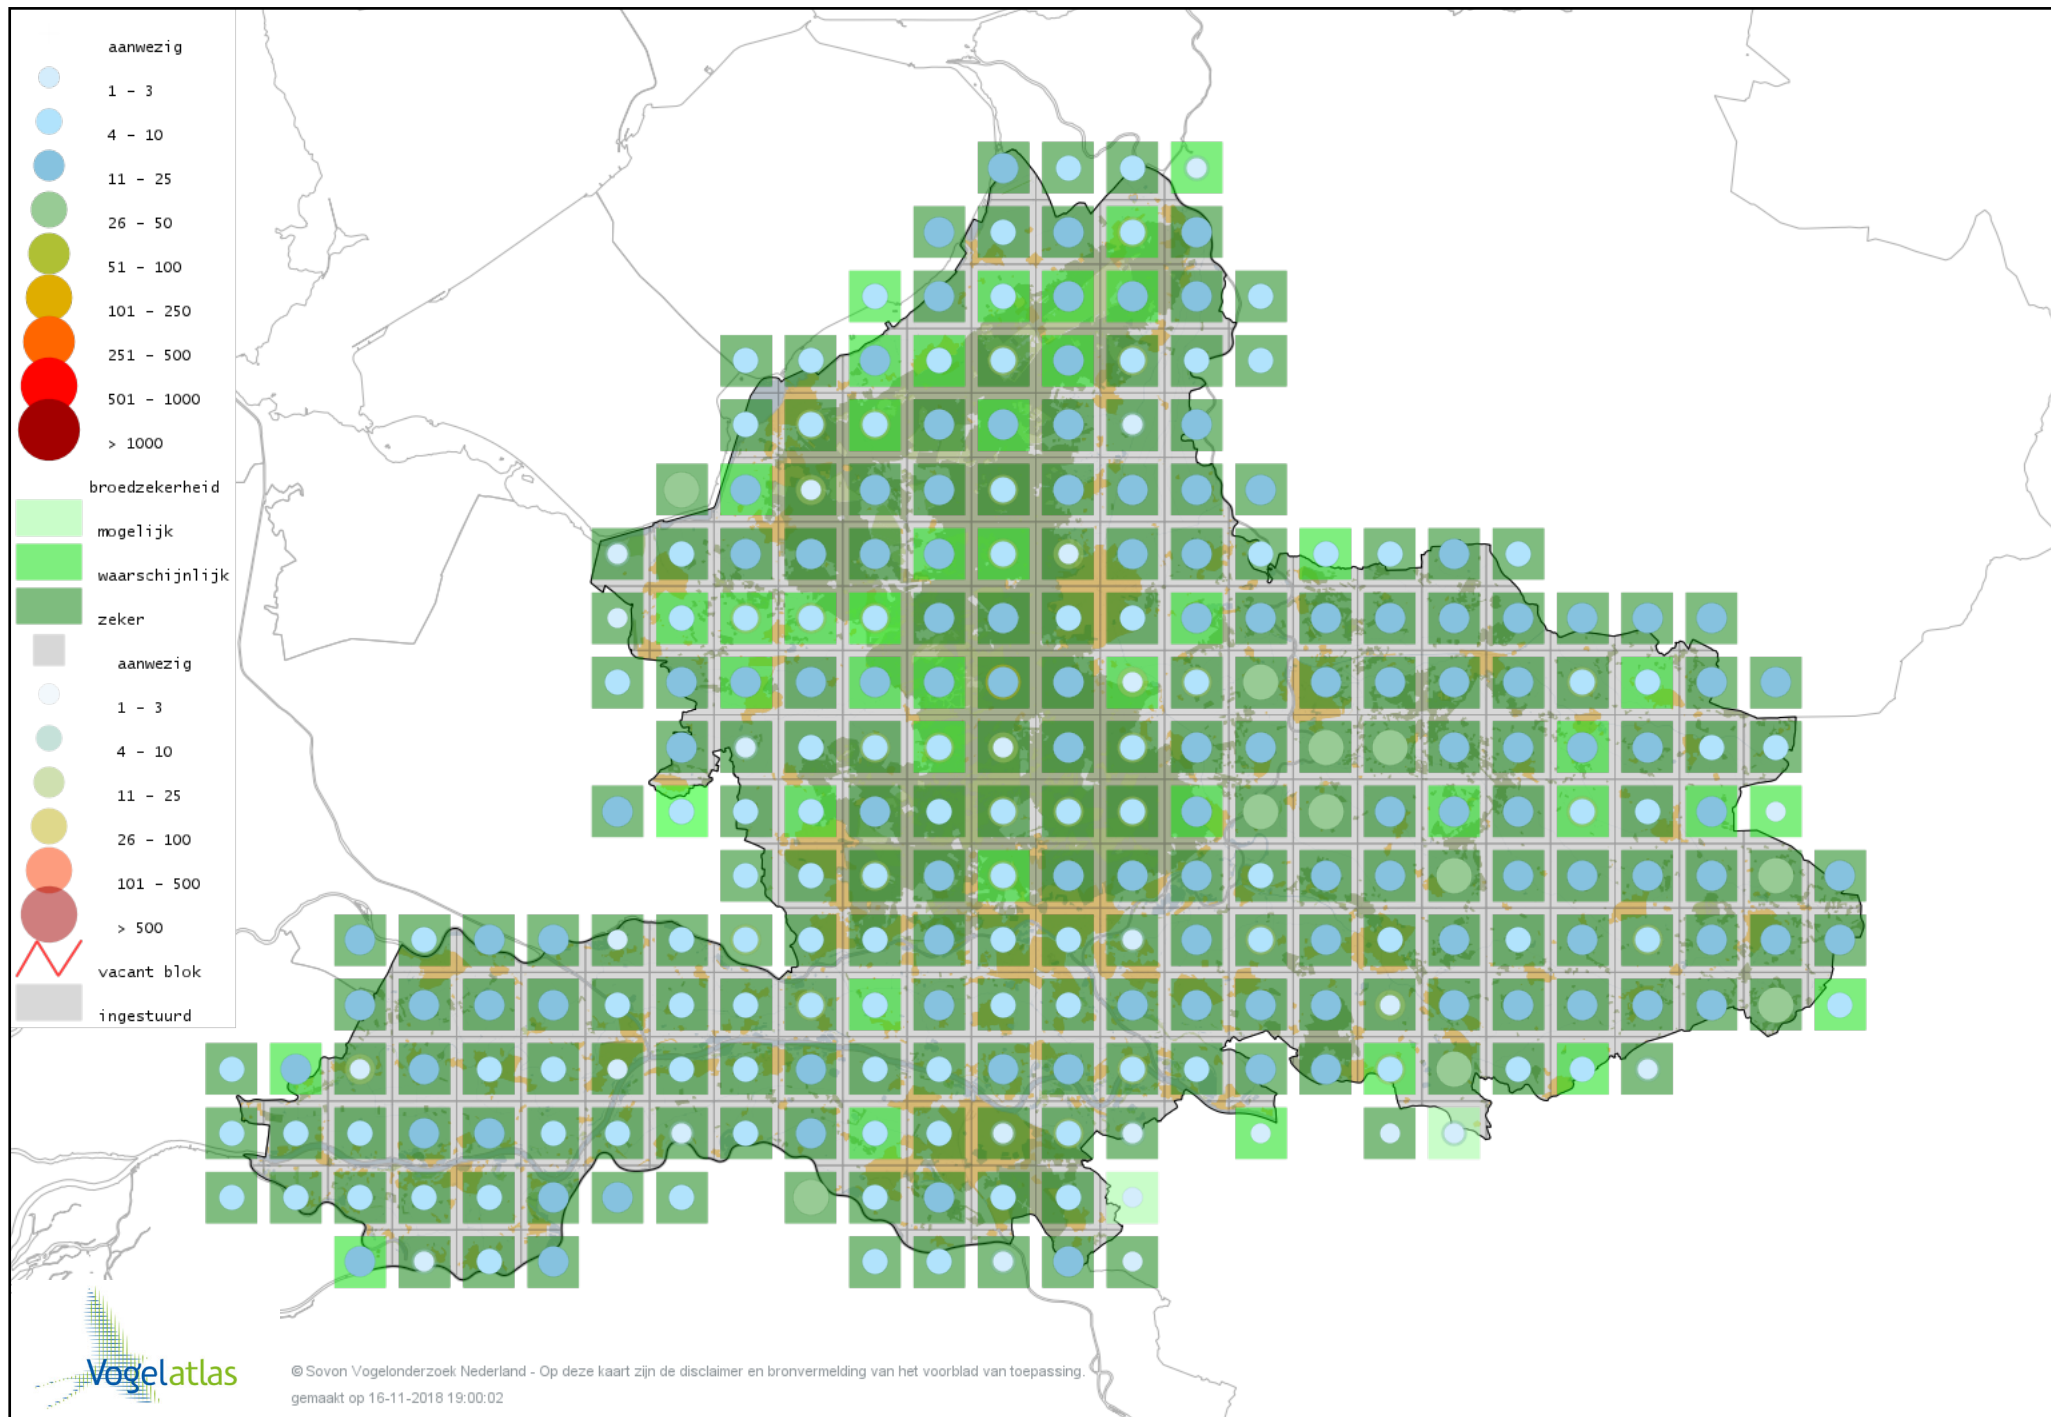

Voorlopige verspreidingskaart Grote Zilverreiger broedseizoen

Voorlopige verspreidingskaart Aalscholver broedseizoen

Voorlopige verspreidingskaart Wespendifeet broedseizoen

Voorlopige verspreidingskaart Sperwer broedseizoen

Voorlopige verspreidingskaart Havik broedseizoen

Voorlopige verspreidingskaart Bruine Kiekendief broedseizoen

Voorlopige verspreidingskaart Blauwe Kiekendief broedseizoen

Voorlopige verspreidingskaart Buizerd broedseizoen

Voorlopige verspreidingskaart Waterral broedseizoen

Voorlopige verspreidingskaart Kwartelkoning broedseizoen

Voorlopige verspreidingskaart Klein Waterhoen broedseizoen

Voorlopige verspreidingskaart Kleinst Waterhoen broedseizoen

Voorlopige verspreidingskaart Porseleinhoen broedseizoen

Voorlopige verspreidingskaart Waterhoen broedseizoen

Voorlopige verspreidingskaart Meerkoet broedseizoen

Voorlopige verspreidingskaart Scholekster broedseizoen