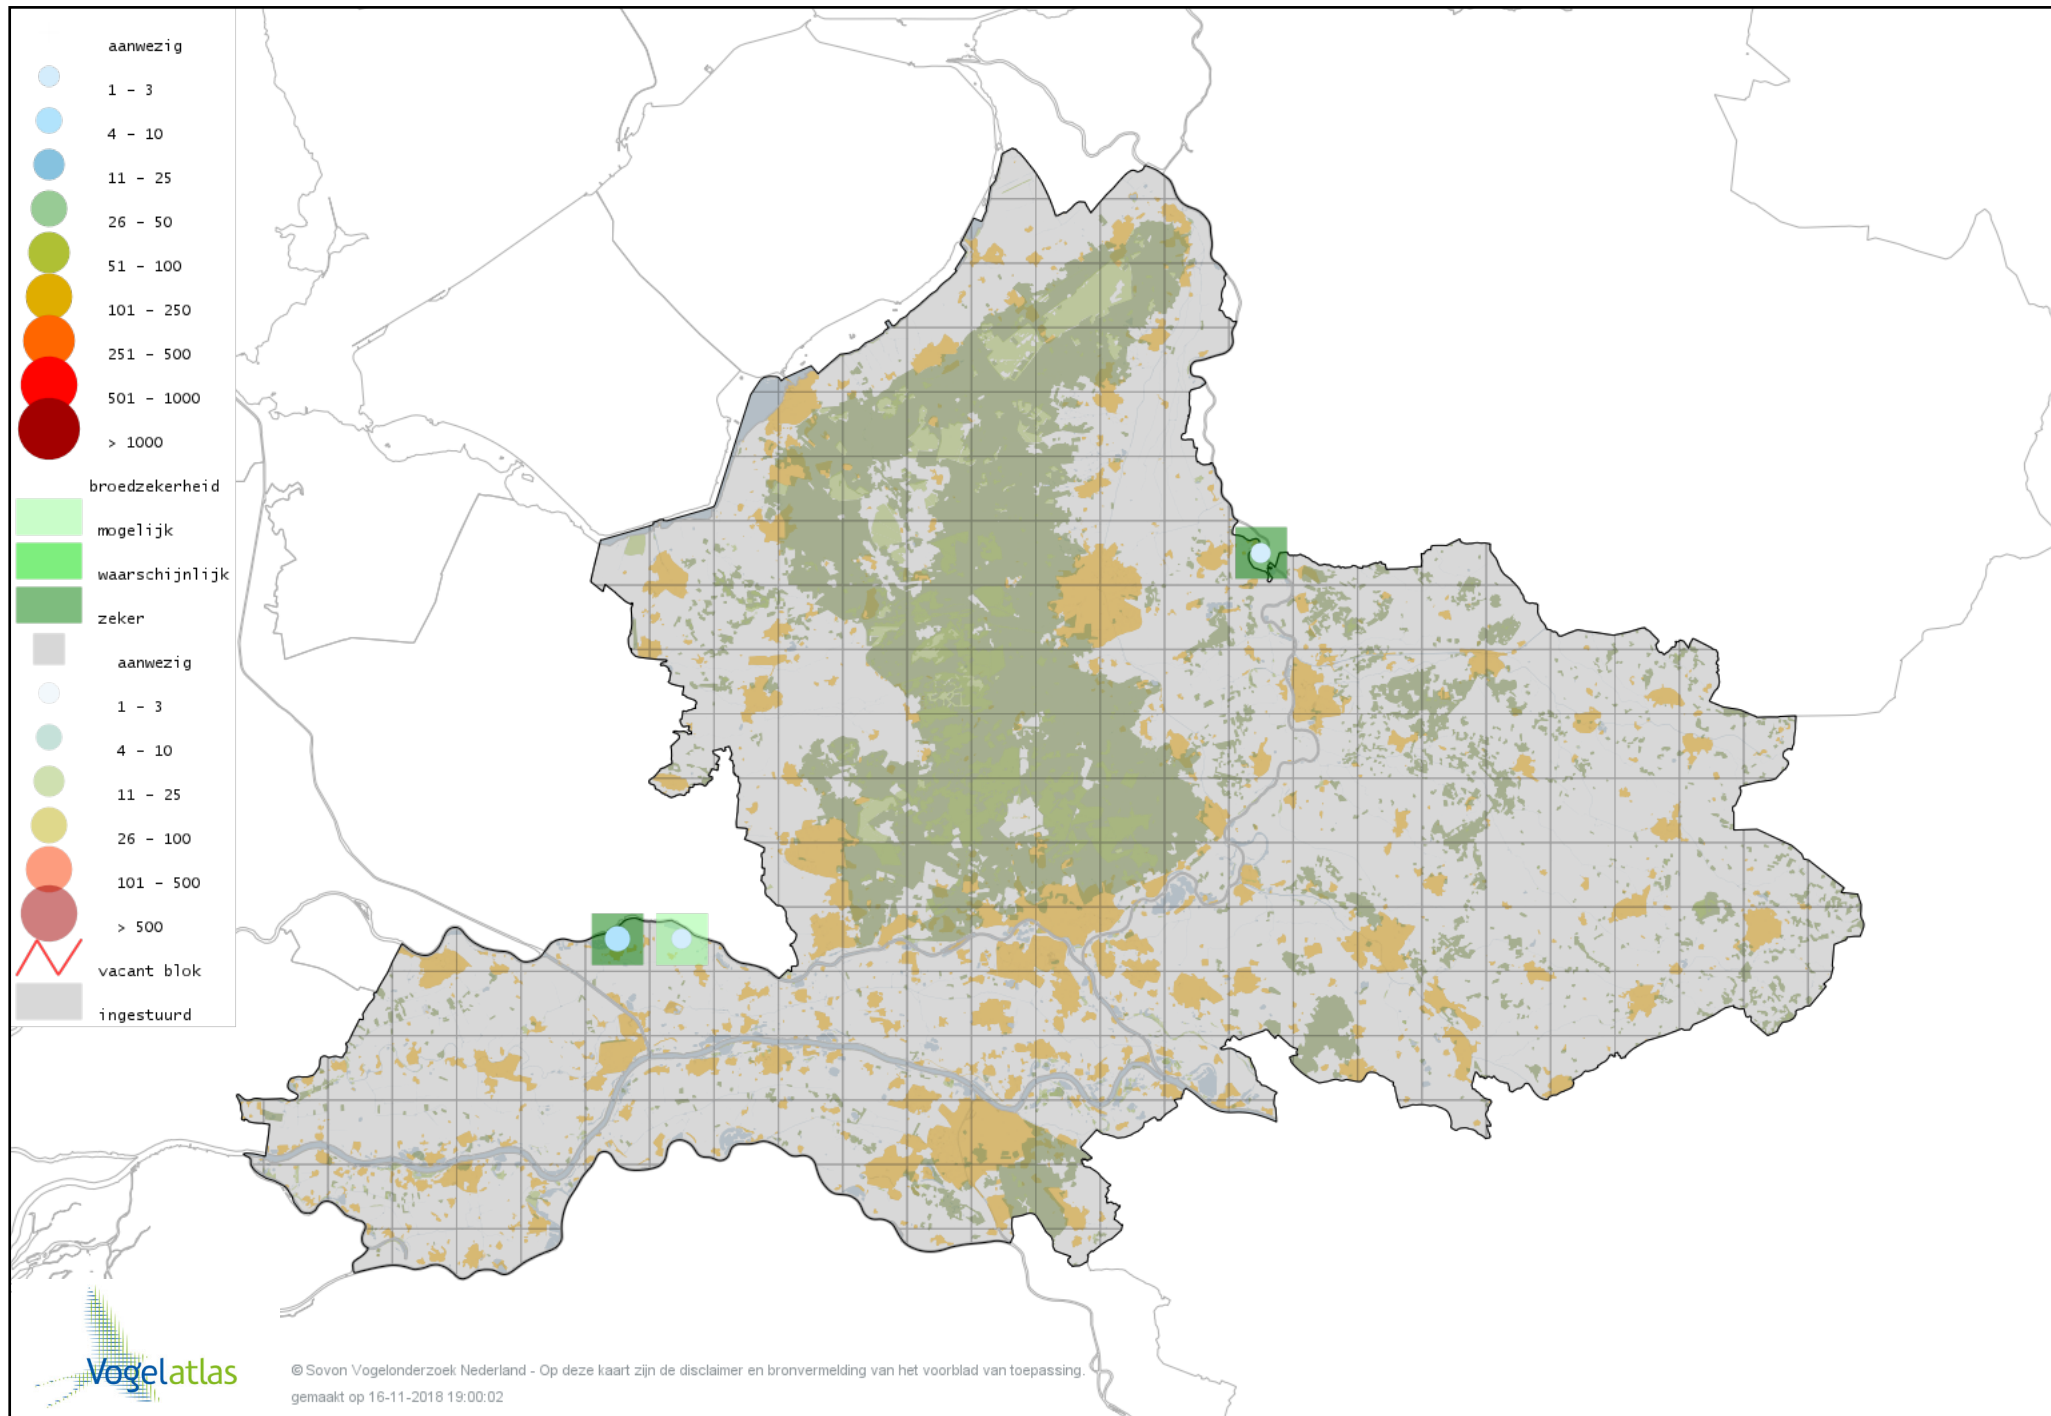

Voorlopige verspreidingskaart Bonte Strandloper broedseizoen

Voorlopige verspreidingskaart Houtsnip broedseizoen

Voorlopige verspreidingskaart Watersnip broedseizoen

Voorlopige verspreidingskaart Oeverloper broedseizoen

Voorlopige verspreidingskaart Tureluur broedseizoen

Voorlopige verspreidingskaart Kokmeeuw broedseizoen

Voorlopige verspreidingskaart Zwartkopmeeuw broedseizoen

Voorlopige verspreidingskaart Stormmeeuw broedseizoen

Voorlopige verspreidingskaart Zilvermeeuw broedseizoen

Voorlopige verspreidingskaart Pontische Meeuw broedseizoen

Voorlopige verspreidingskaart Geelpootmeeuw broedseizoen

Voorlopige verspreidingskaart Kleine Mantelmeeuw broedseizoen