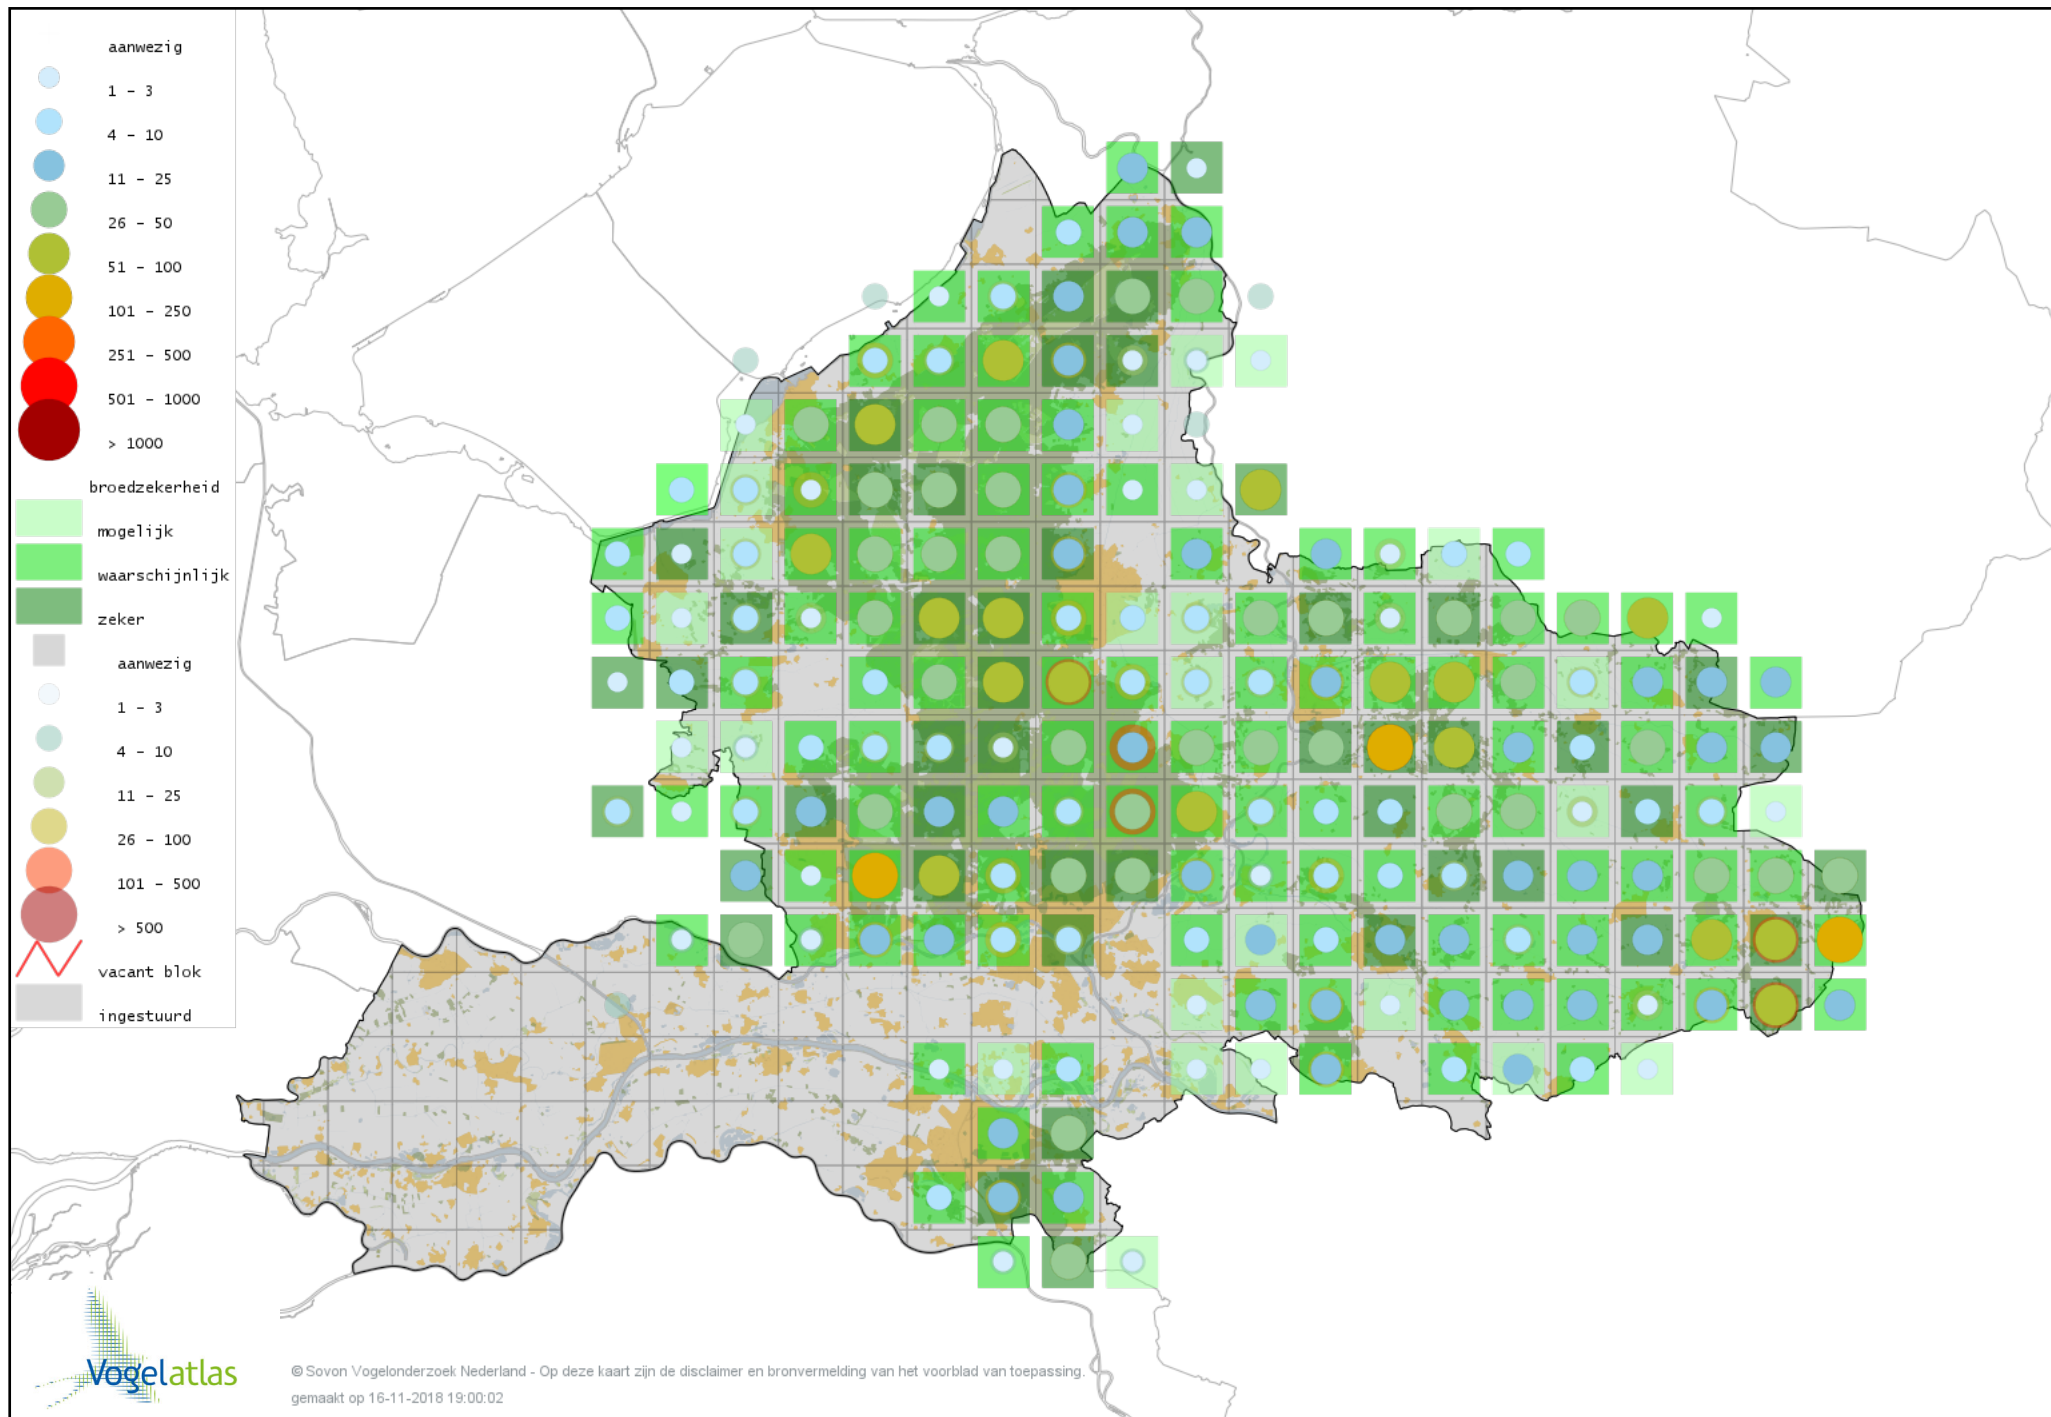

Voorlopige verspreidingskaart Halsbandparkiet broedseizoen

Voorlopige verspreidingskaart Grauwe Klauwier broedseizoen

Voorlopige verspreidingskaart Wielewaal broedseizoen

Voorlopige verspreidingskaart Gaai broedseizoen

Voorlopige verspreidingskaart Ekster broedseizoen

Voorlopige verspreidingskaart Kauw broedseizoen

Voorlopige verspreidingskaart Roek broedseizoen

Voorlopige verspreidingskaart Zwarte Kraai broedseizoen

Voorlopige verspreidingskaart Raaf broedseizoen

Voorlopige verspreidingskaart Zwarte Mees broedseizoen

Voorlopige verspreidingskaart Kuifmees broedseizoen

Voorlopige verspreidingskaart Glanskop broedseizoen

Voorlopige verspreidingskaart Matkop broedseizoen