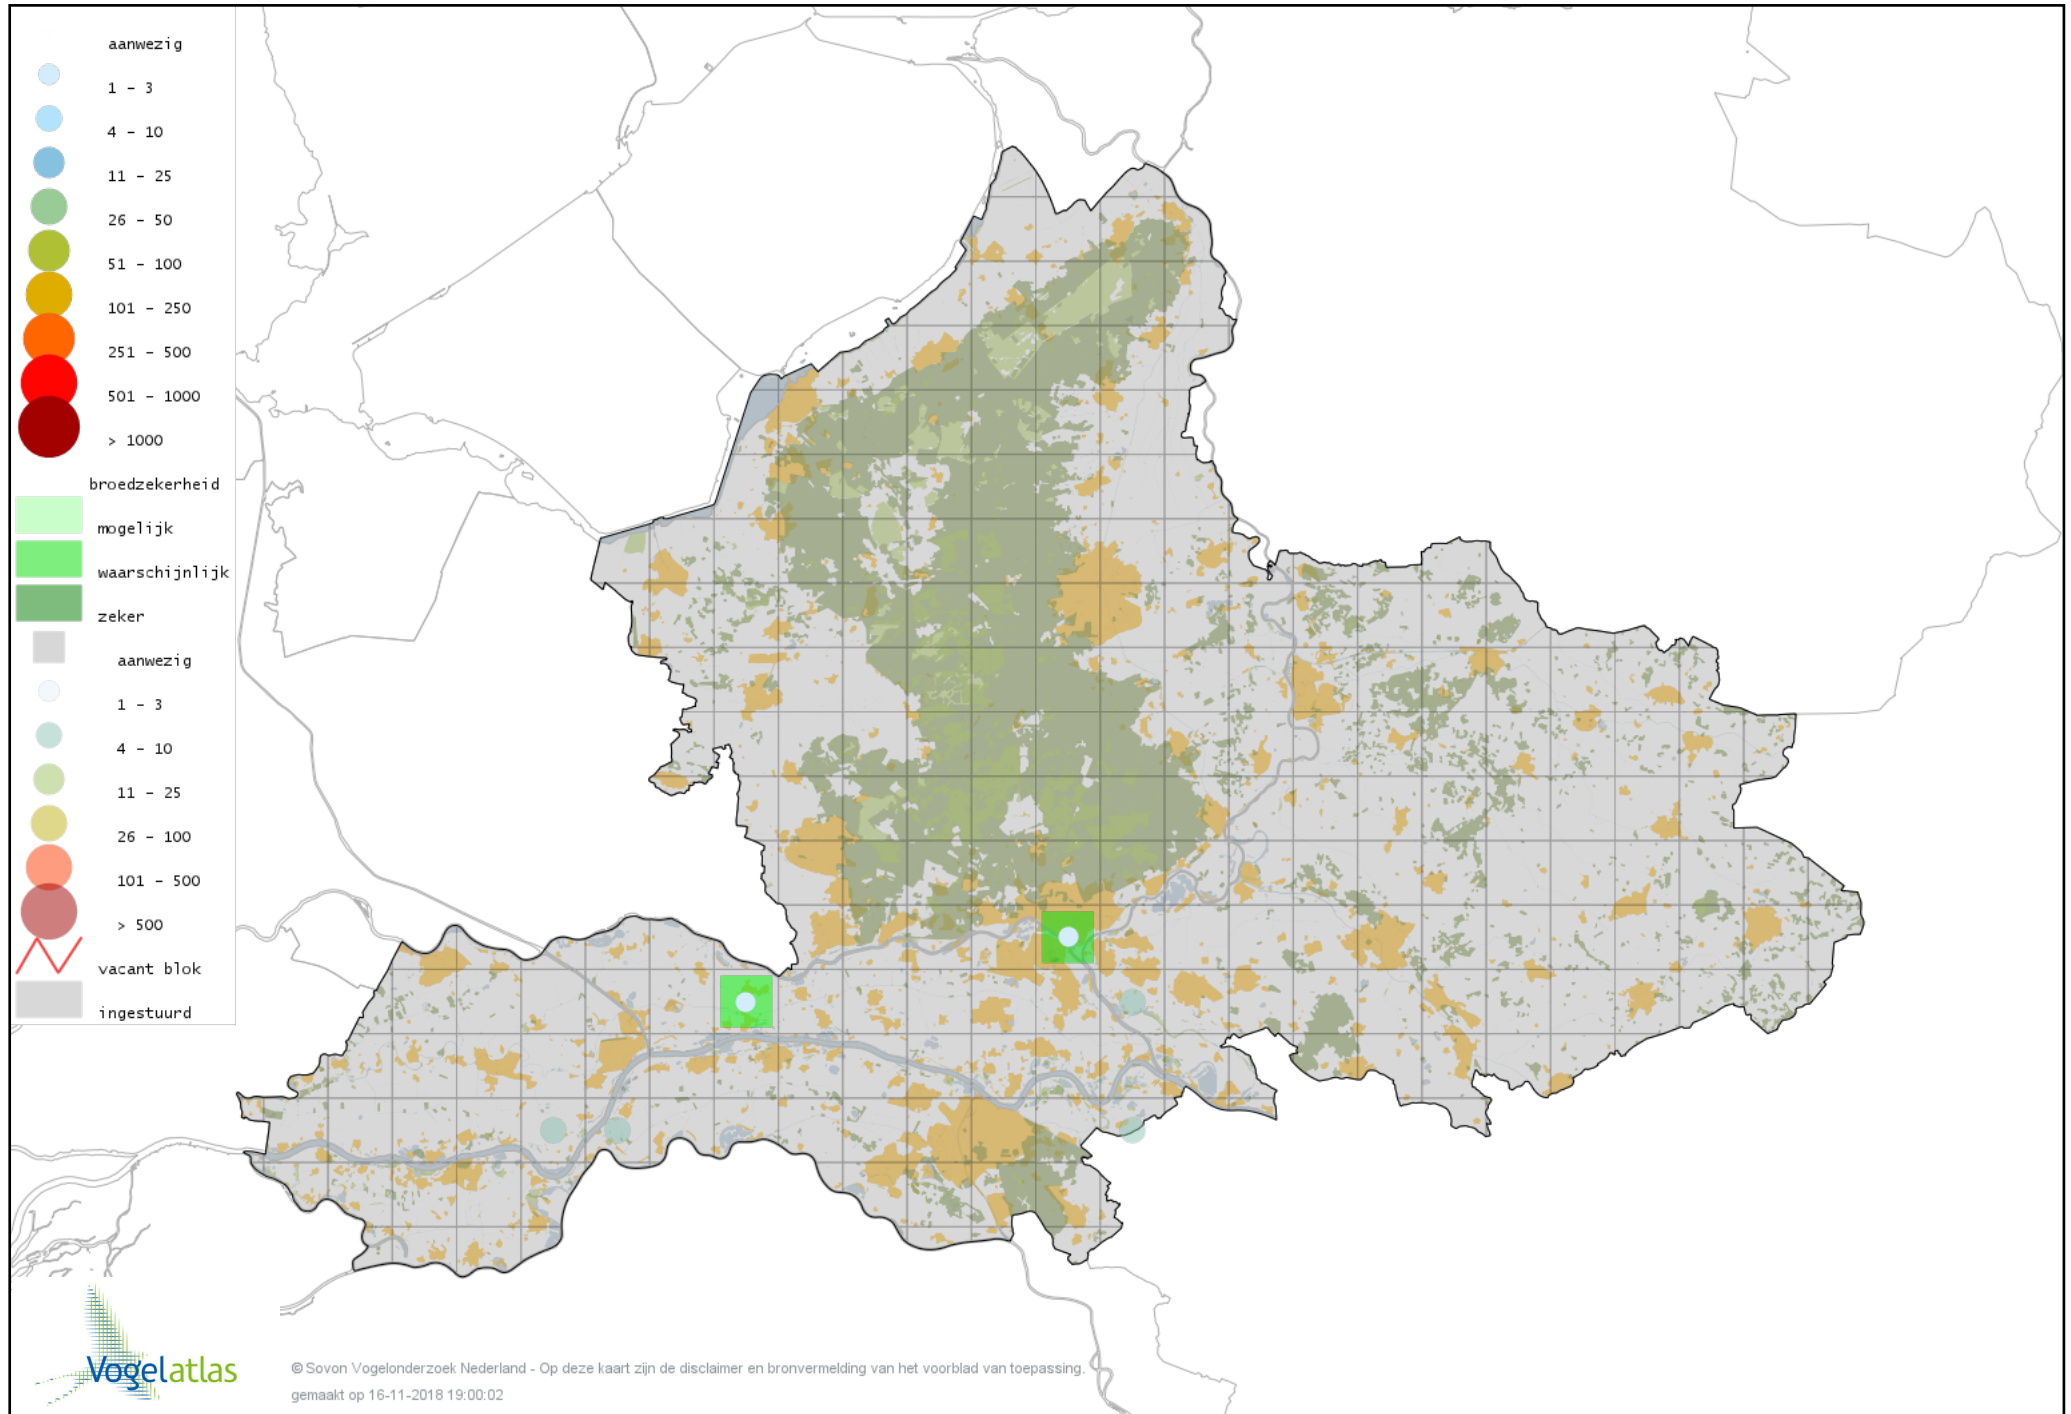

Voorlopige verspreidingskaart Grauwe Gors broedseizoen