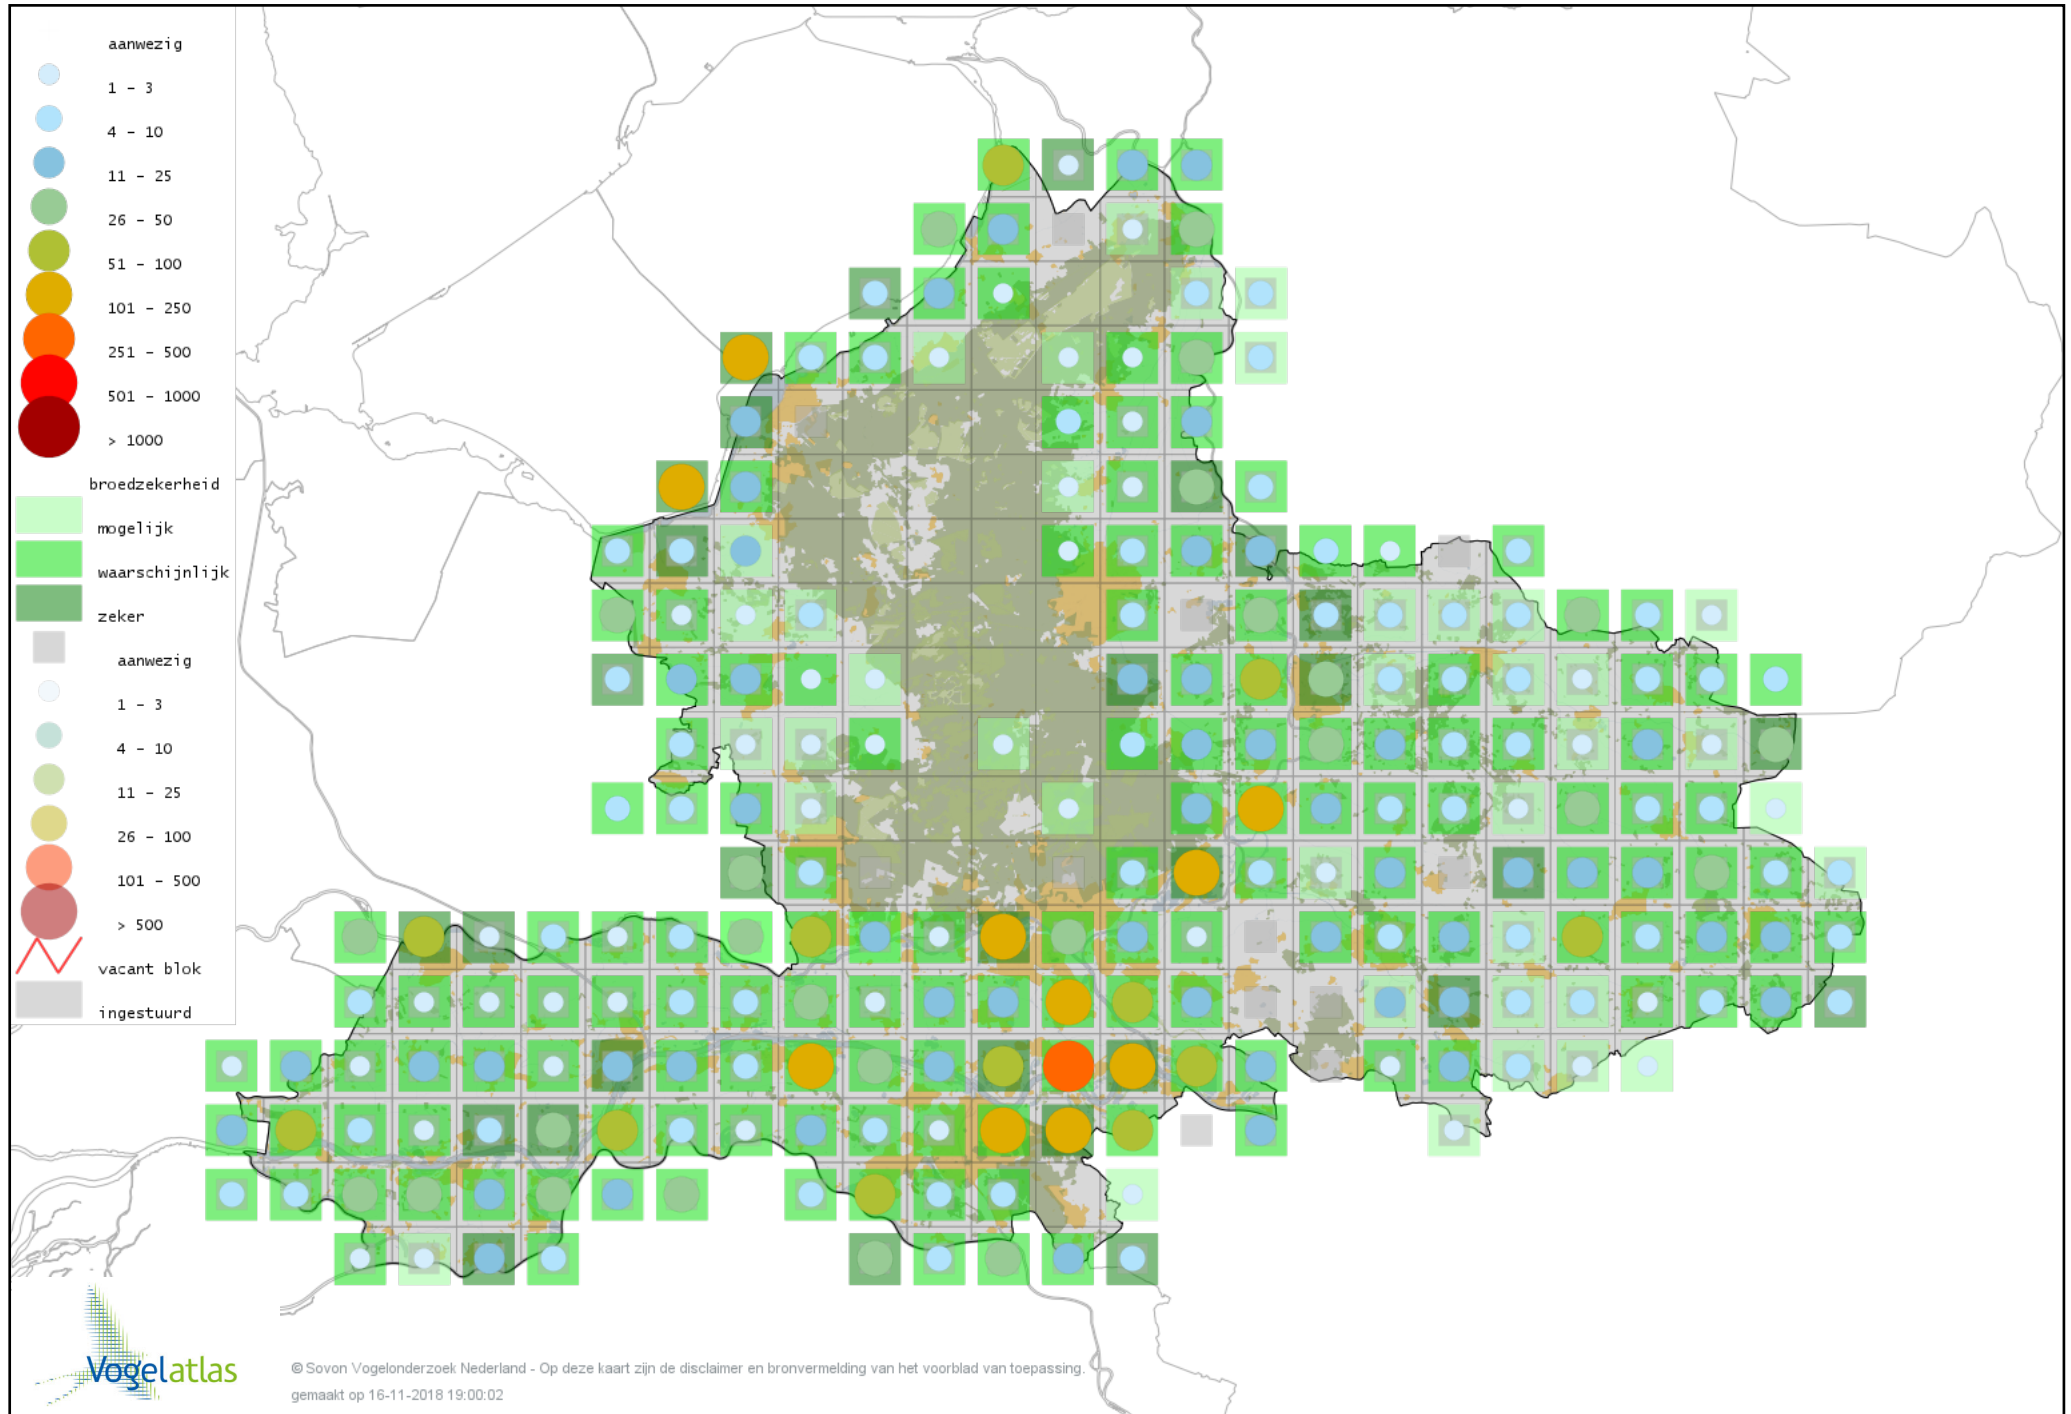

Voorlopige verspreidingskaart Huiszwaluw broedseizoen

Voorlopige verspreidingskaart Cetti's Zanger broedseizoen

Voorlopige verspreidingskaart Staartmees broedseizoen

Voorlopige verspreidingskaart Fitis broedseizoen

Voorlopige verspreidingskaart Tjiftjaf broedseizoen

Voorlopige verspreidingskaart Bergfluits broedseizoen

Voorlopige verspreidingskaart Fluitter broedseizoen

Voorlopige verspreidingskaart Grote Karekiet broedseizoen

Voorlopige verspreidingskaart Rietzanger broedseizoen

Voorlopige verspreidingskaart Kleine Karekiet broedseizoen

Voorlopige verspreidingskaart Bosrietzanger broedseizoen

Voorlopige verspreidingskaart Orpheusspotvogel broedseizoen

Voorlopige verspreidingskaart Spotvogel broedseizoen

Voorlopige verspreidingskaart Sprinkhaanzanger broedseizoen

Voorlopige verspreidingskaart Krekelzanger broedseizoen

Voorlopige verspreidingskaart Snor broedseizoen