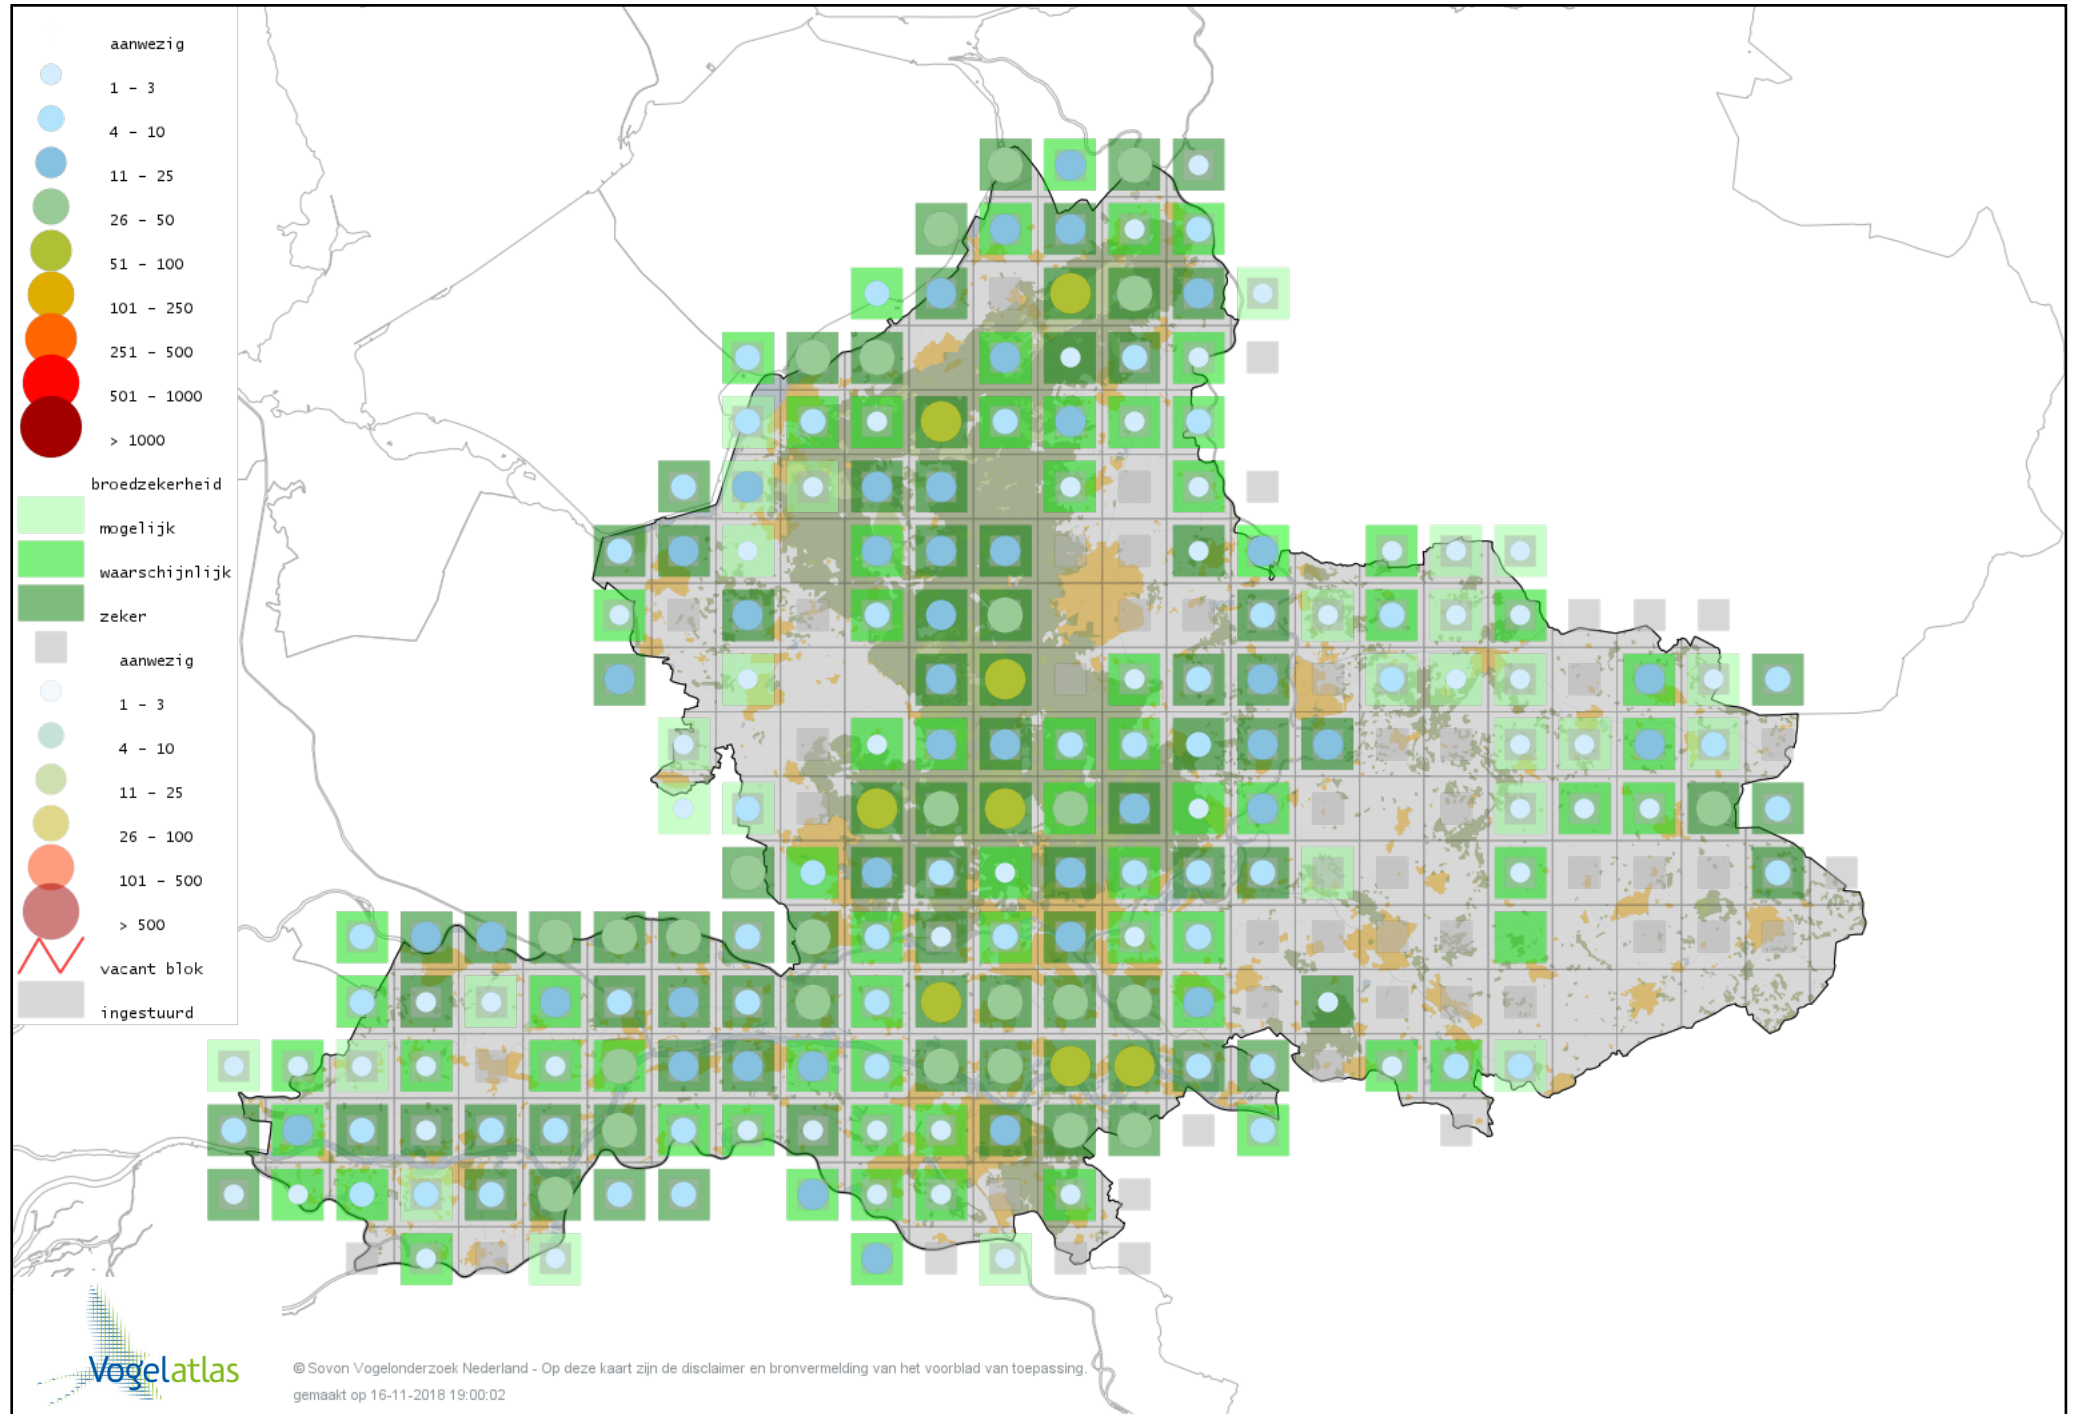

Voorlopige verspreidingskaart Rouwkwikstaart broedseizoen

Voorlopige verspreidingskaart Witte Kwikstaart broedseizoen

Voorlopige verspreidingskaart Duinpieper broedseizoen

Voorlopige verspreidingskaart Graspieper broedseizoen

Voorlopige verspreidingskaart Boompieper broedseizoen

Voorlopige verspreidingskaart Vink broedseizoen

Voorlopige verspreidingskaart Keep broedseizoen

Voorlopige verspreidingskaart Appelvink broedseizoen

Voorlopige verspreidingskaart Goudvink broedseizoen