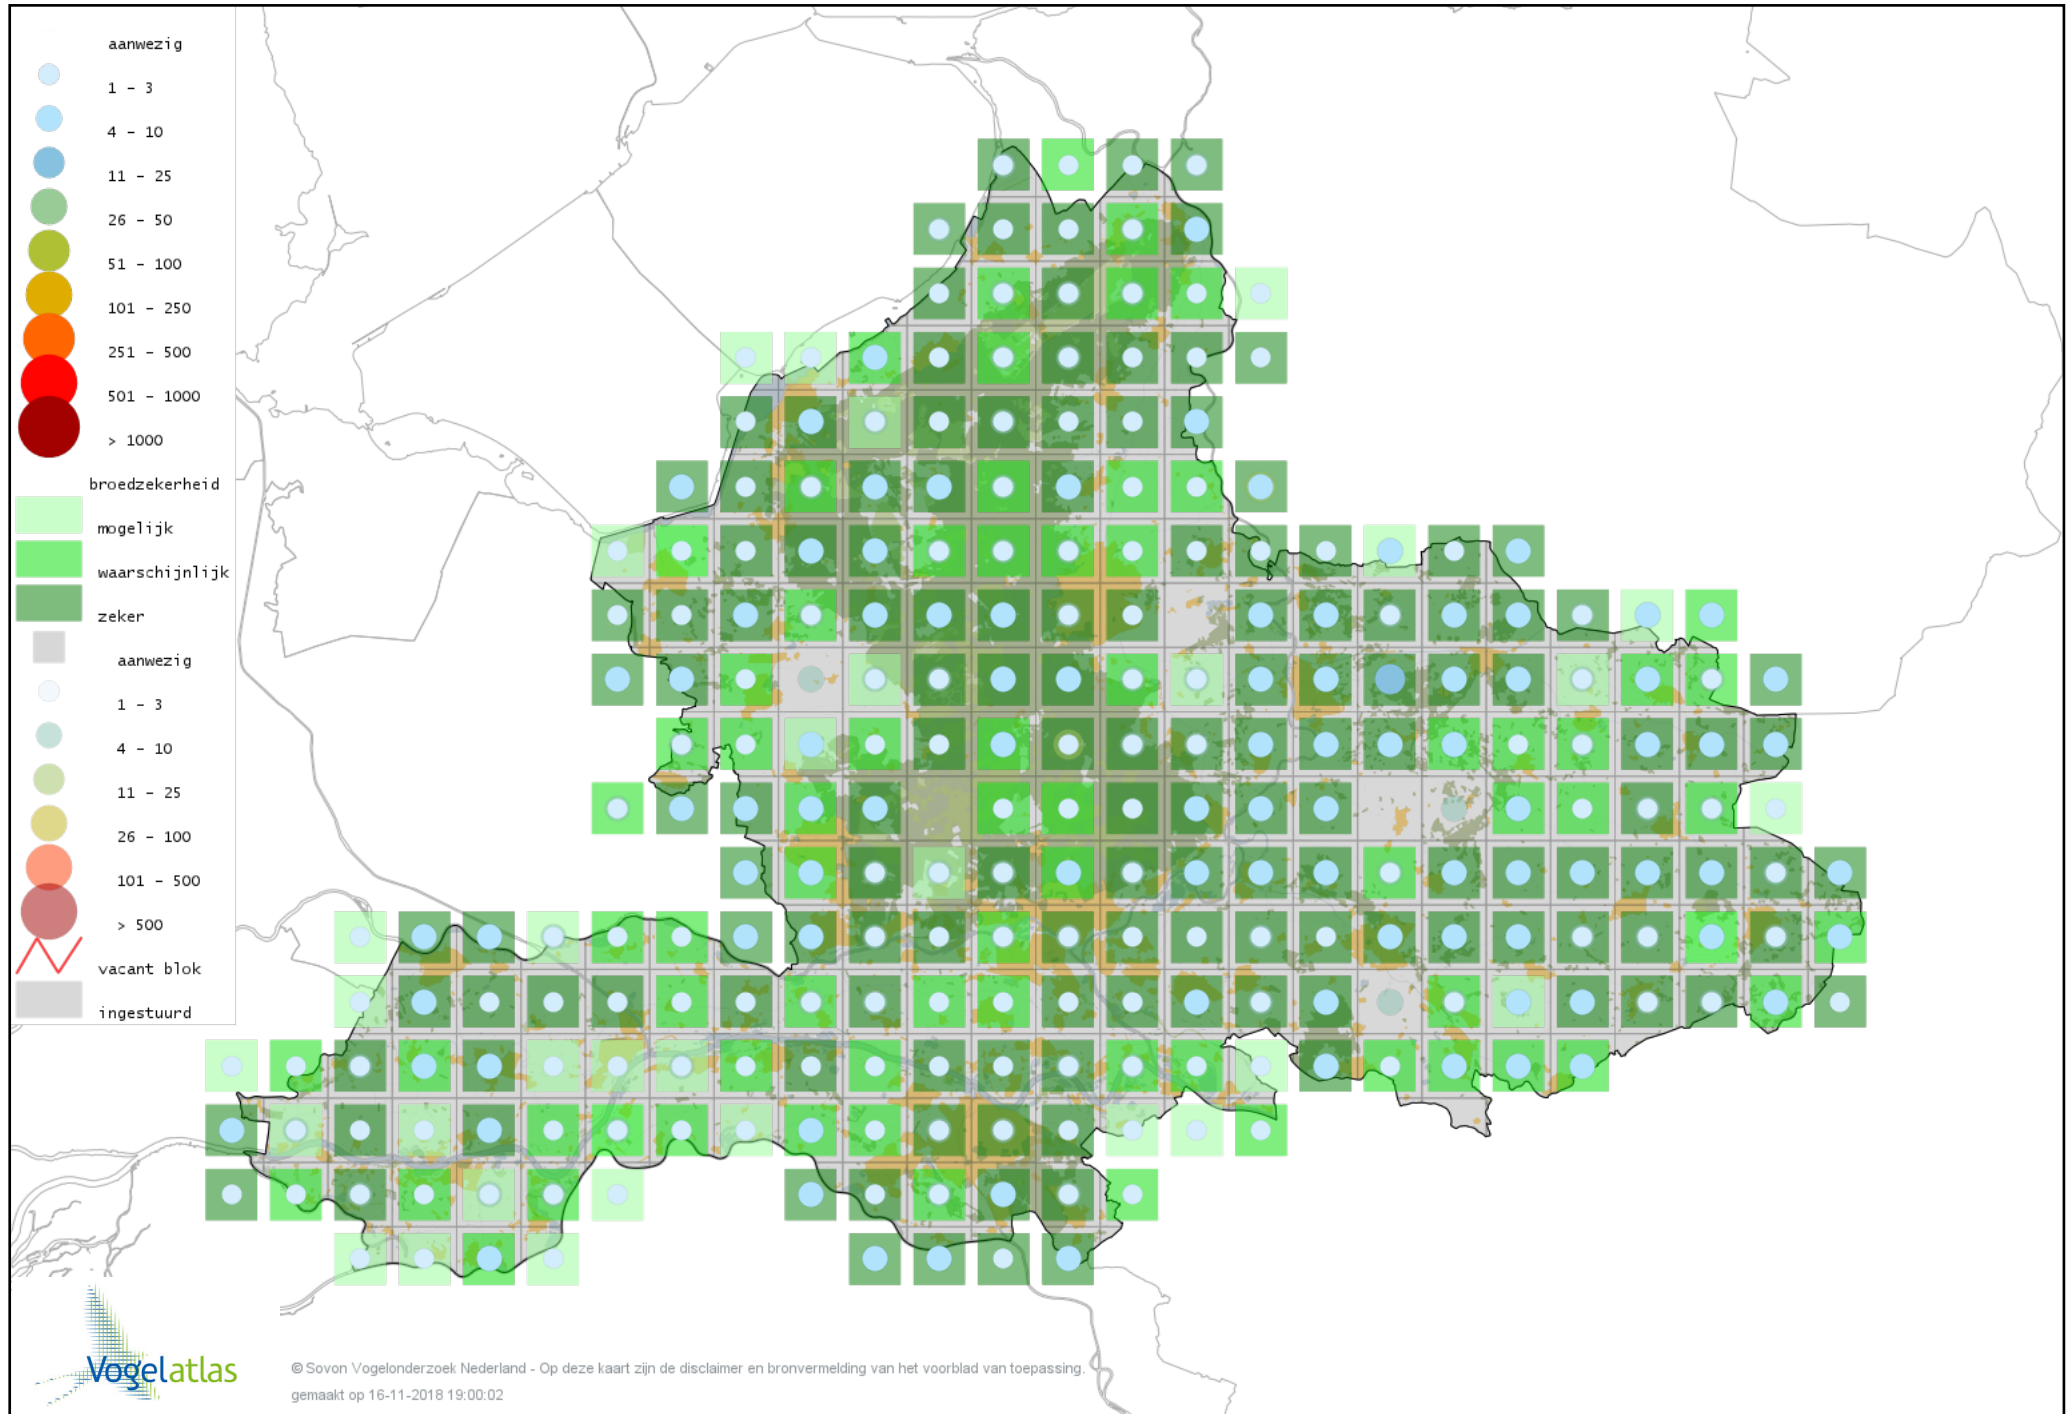

Voorlopige verspreidingskaart Lepelaar broedseizoen

Voorlopige verspreidingskaart Roerdomp broedseizoen

Voorlopige verspreidingskaart Blauwe Reiger broedseizoen

Voorlopige verspreidingskaart Purperreiger broedseizoen

Voorlopige verspreidingskaart Grote Zilverreiger broedseizoen

Voorlopige verspreidingskaart Aalscholver broedseizoen

Voorlopige verspreidingskaart Wespendifeet broedseizoen

Voorlopige verspreidingskaart Sperwer broedseizoen

Voorlopige verspreidingskaart Havik broedseizoen

Voorlopige verspreidingskaart Bruine Kiekendief broedseizoen

Voorlopige verspreidingskaart Blauwe Kiekendief broedseizoen

Voorlopige verspreidingskaart Buizerd broedseizoen

Voorlopige verspreidingskaart Waterral broedseizoen

Voorlopige verspreidingskaart Kwartelkoning broedseizoen

Voorlopige verspreidingskaart Klein Waterhoen broedseizoen

Voorlopige verspreidingskaart Kleinst Waterhoen broedseizoen