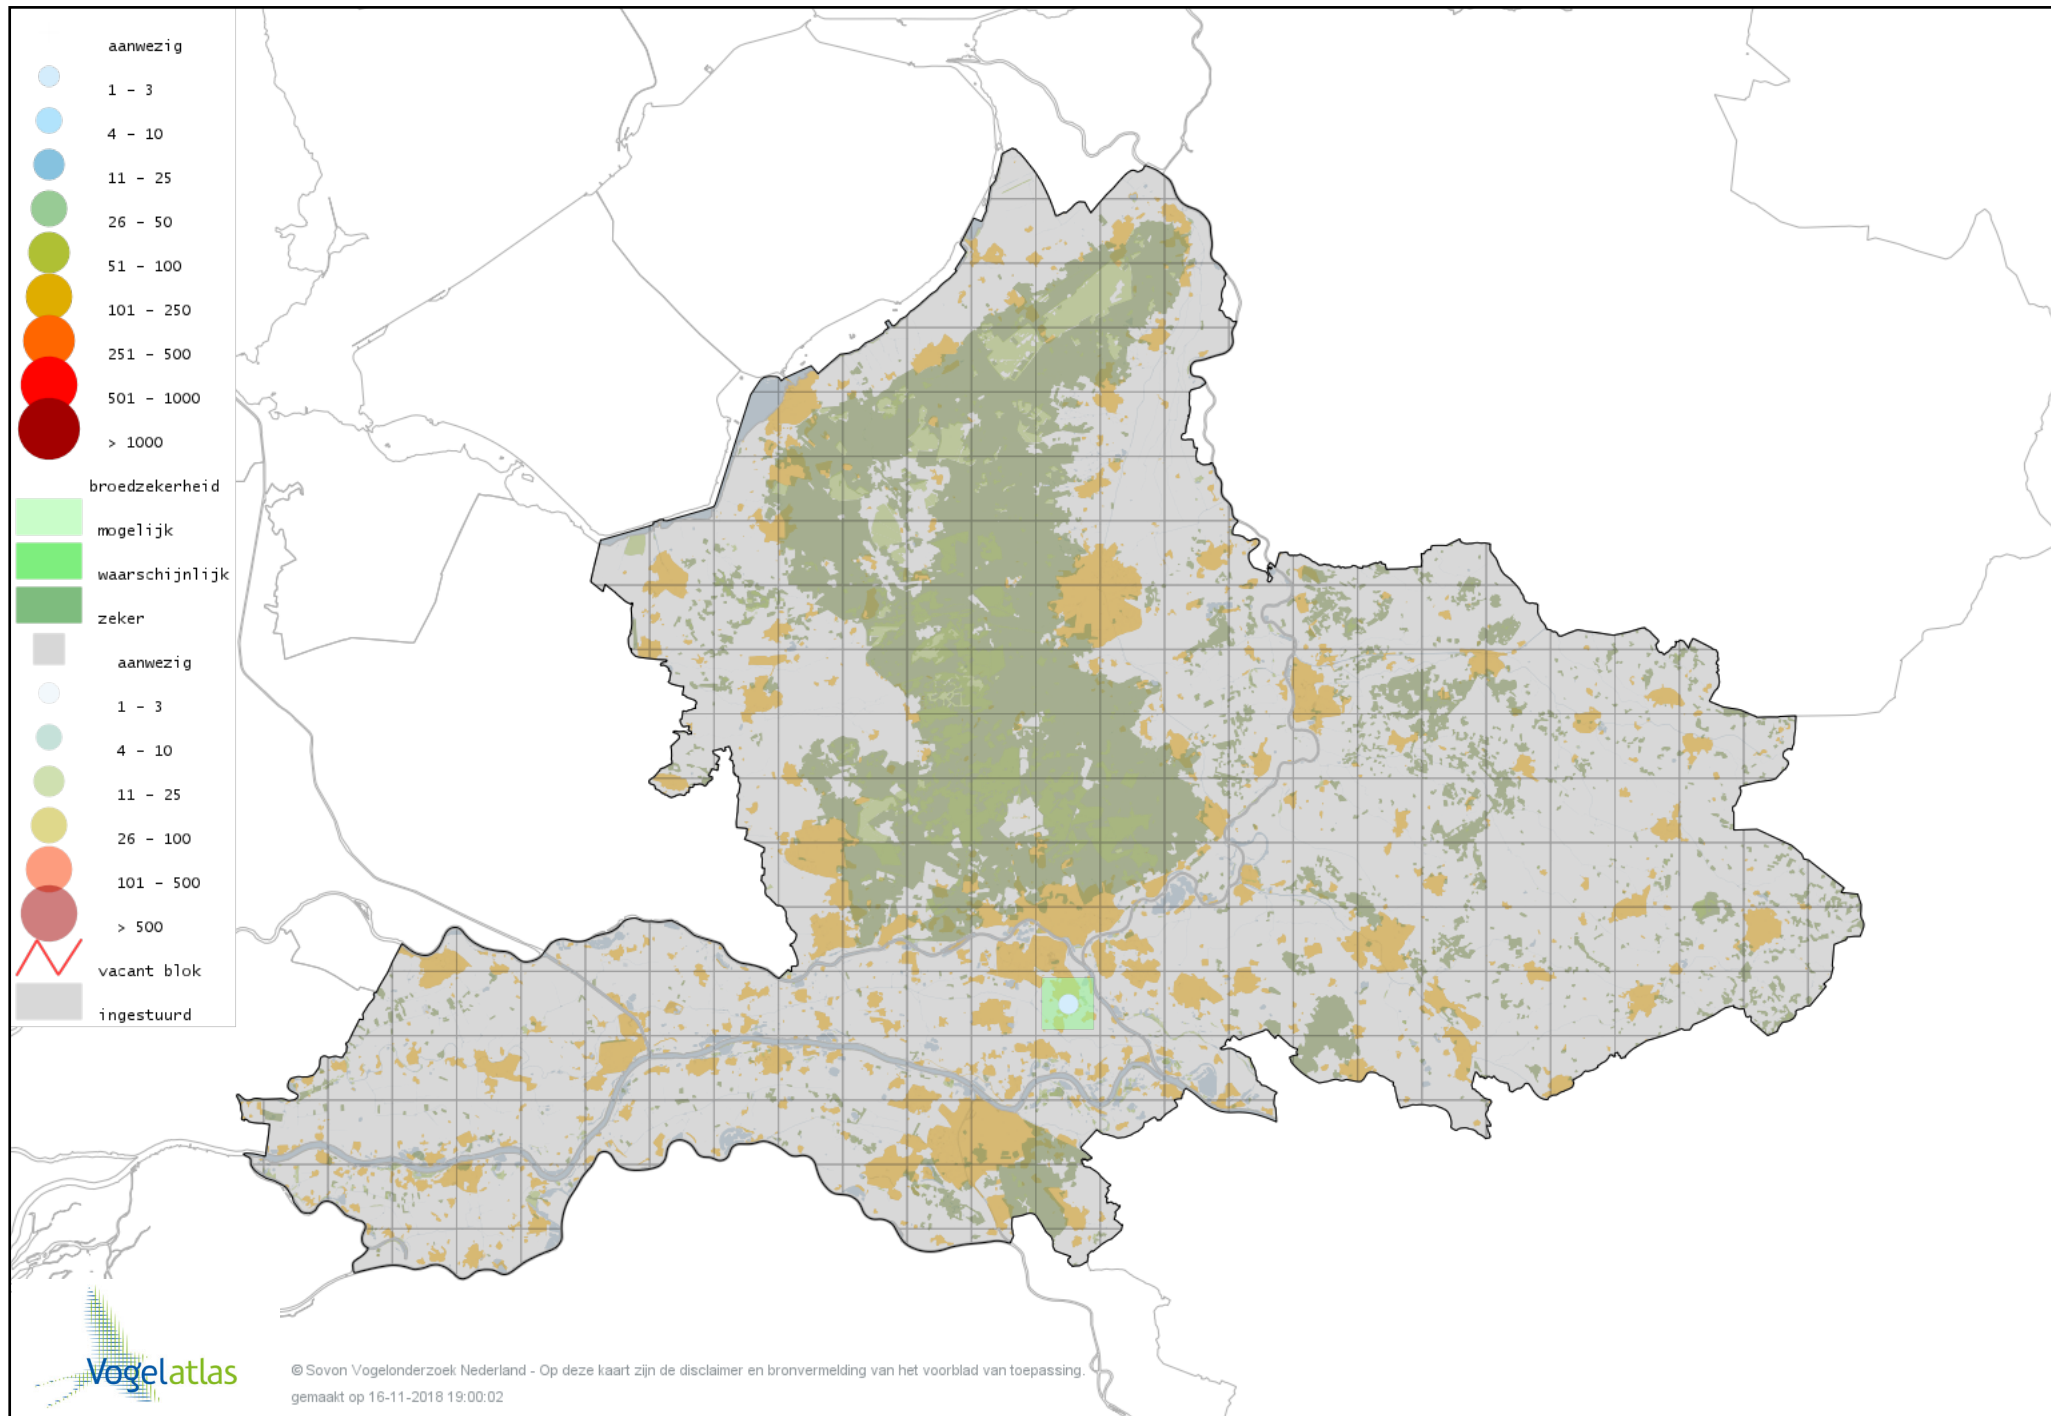

Voorlopige verspreidingskaart Indische Gans broedseizoen

Voorlopige verspreidingskaart Keizergans broedseizoen

Voorlopige verspreidingskaart Grauwe Gans broedseizoen

Voorlopige verspreidingskaart Soepgans broedseizoen

Voorlopige verspreidingskaart Zwaangans broedseizoen

Voorlopige verspreidingskaart Knobbelgans (Chinese) broedseizoen

Voorlopige verspreidingskaart Toendrarietgans broedseizoen

Voorlopige verspreidingskaart Kolgans broedseizoen