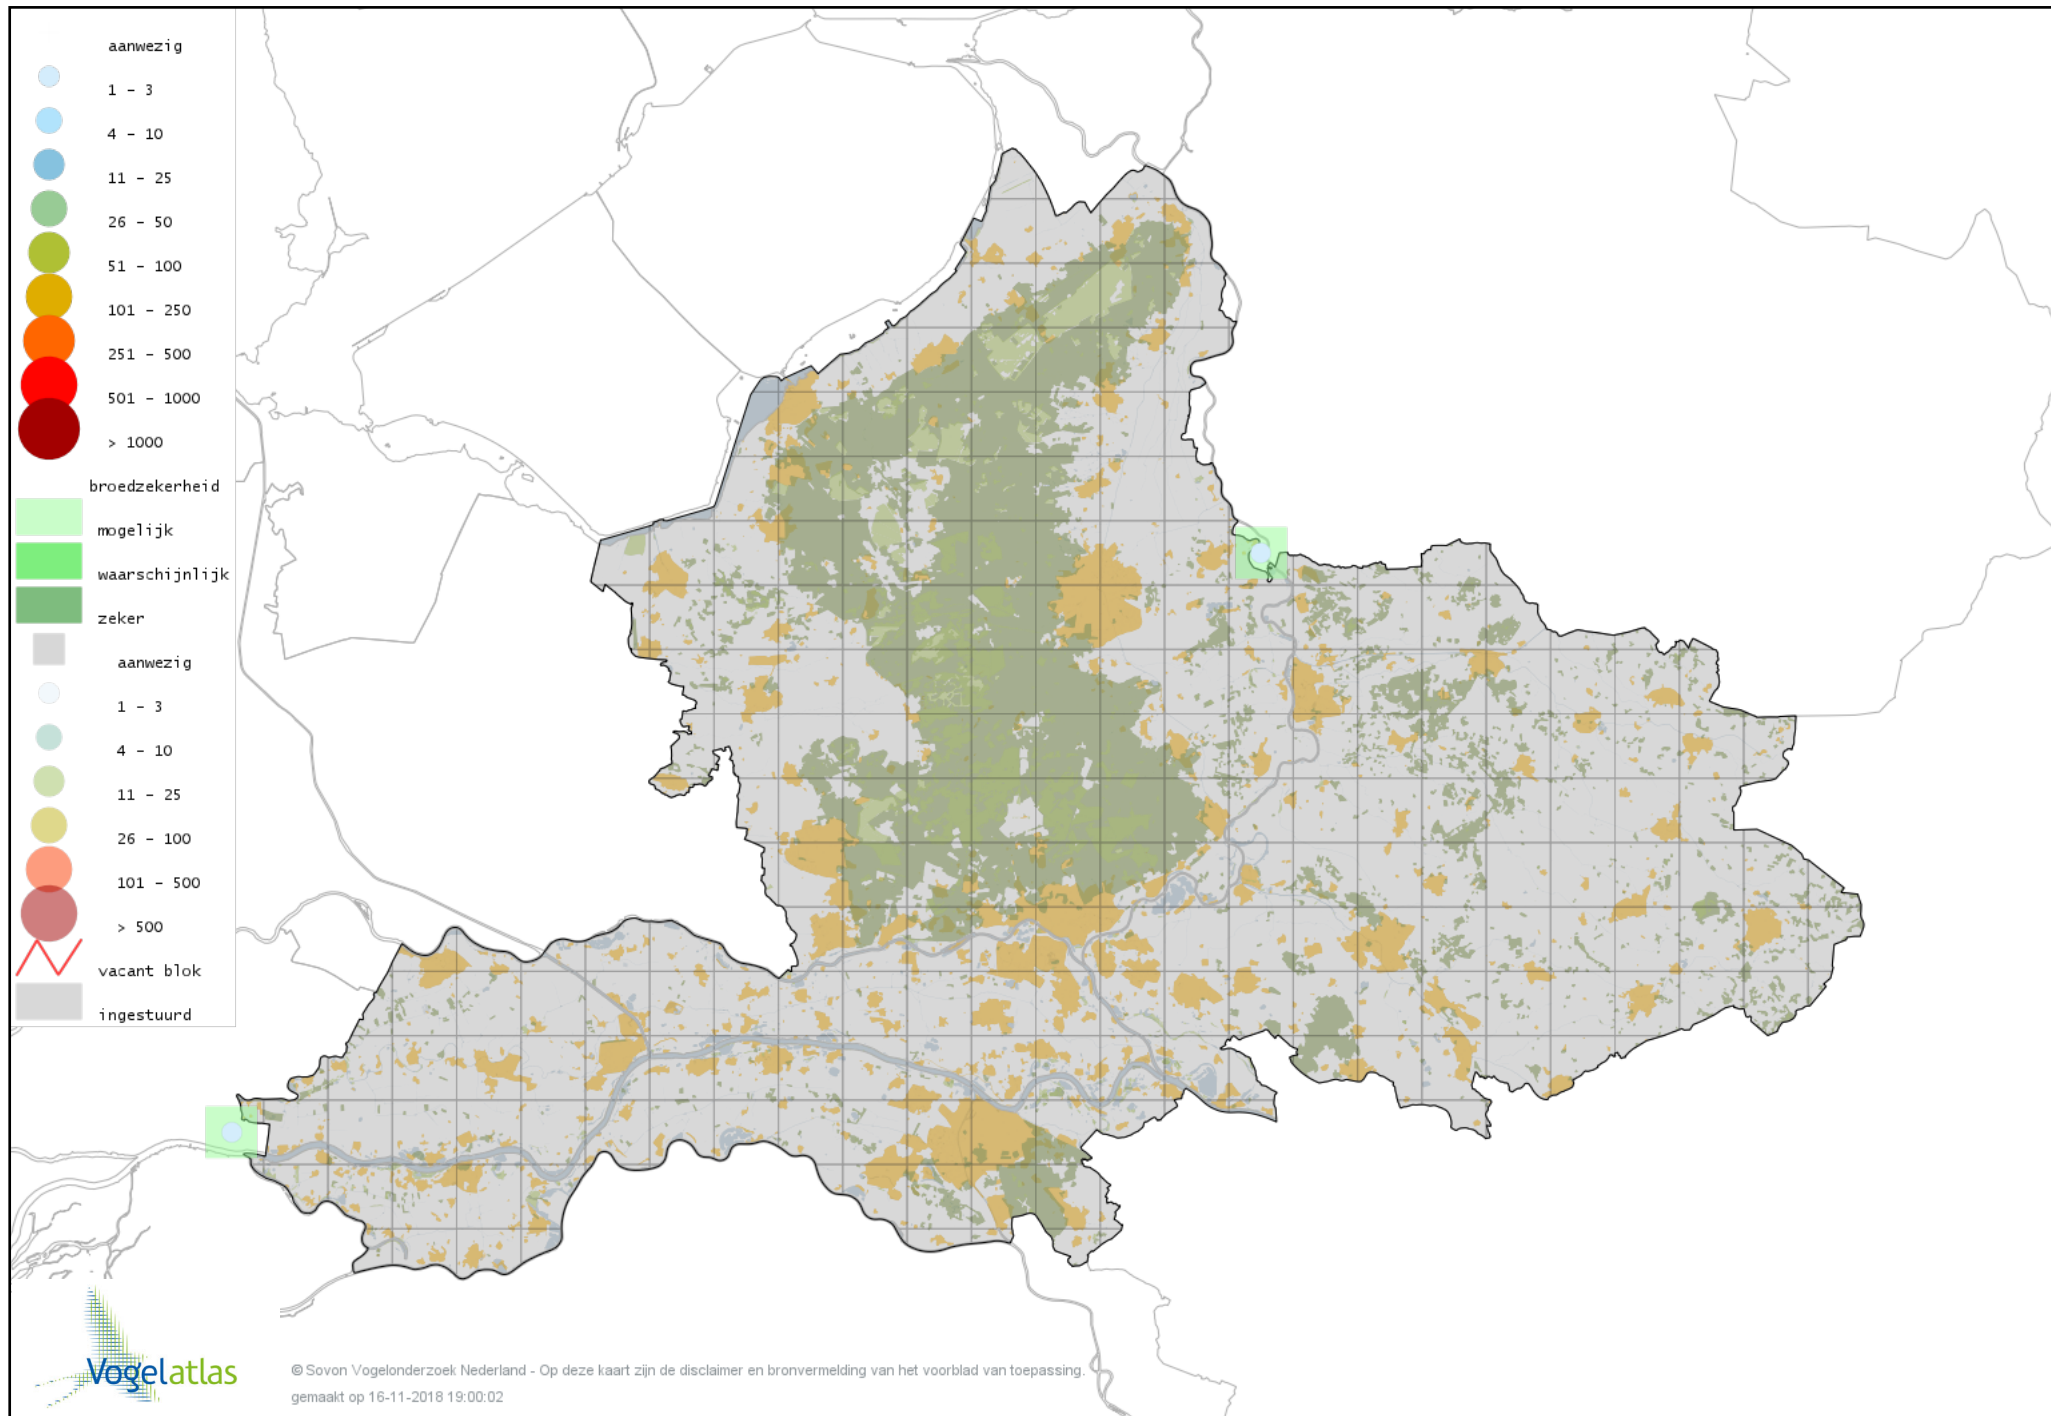

Voorlopige verspreidingskaart Roodmus broedseizoen