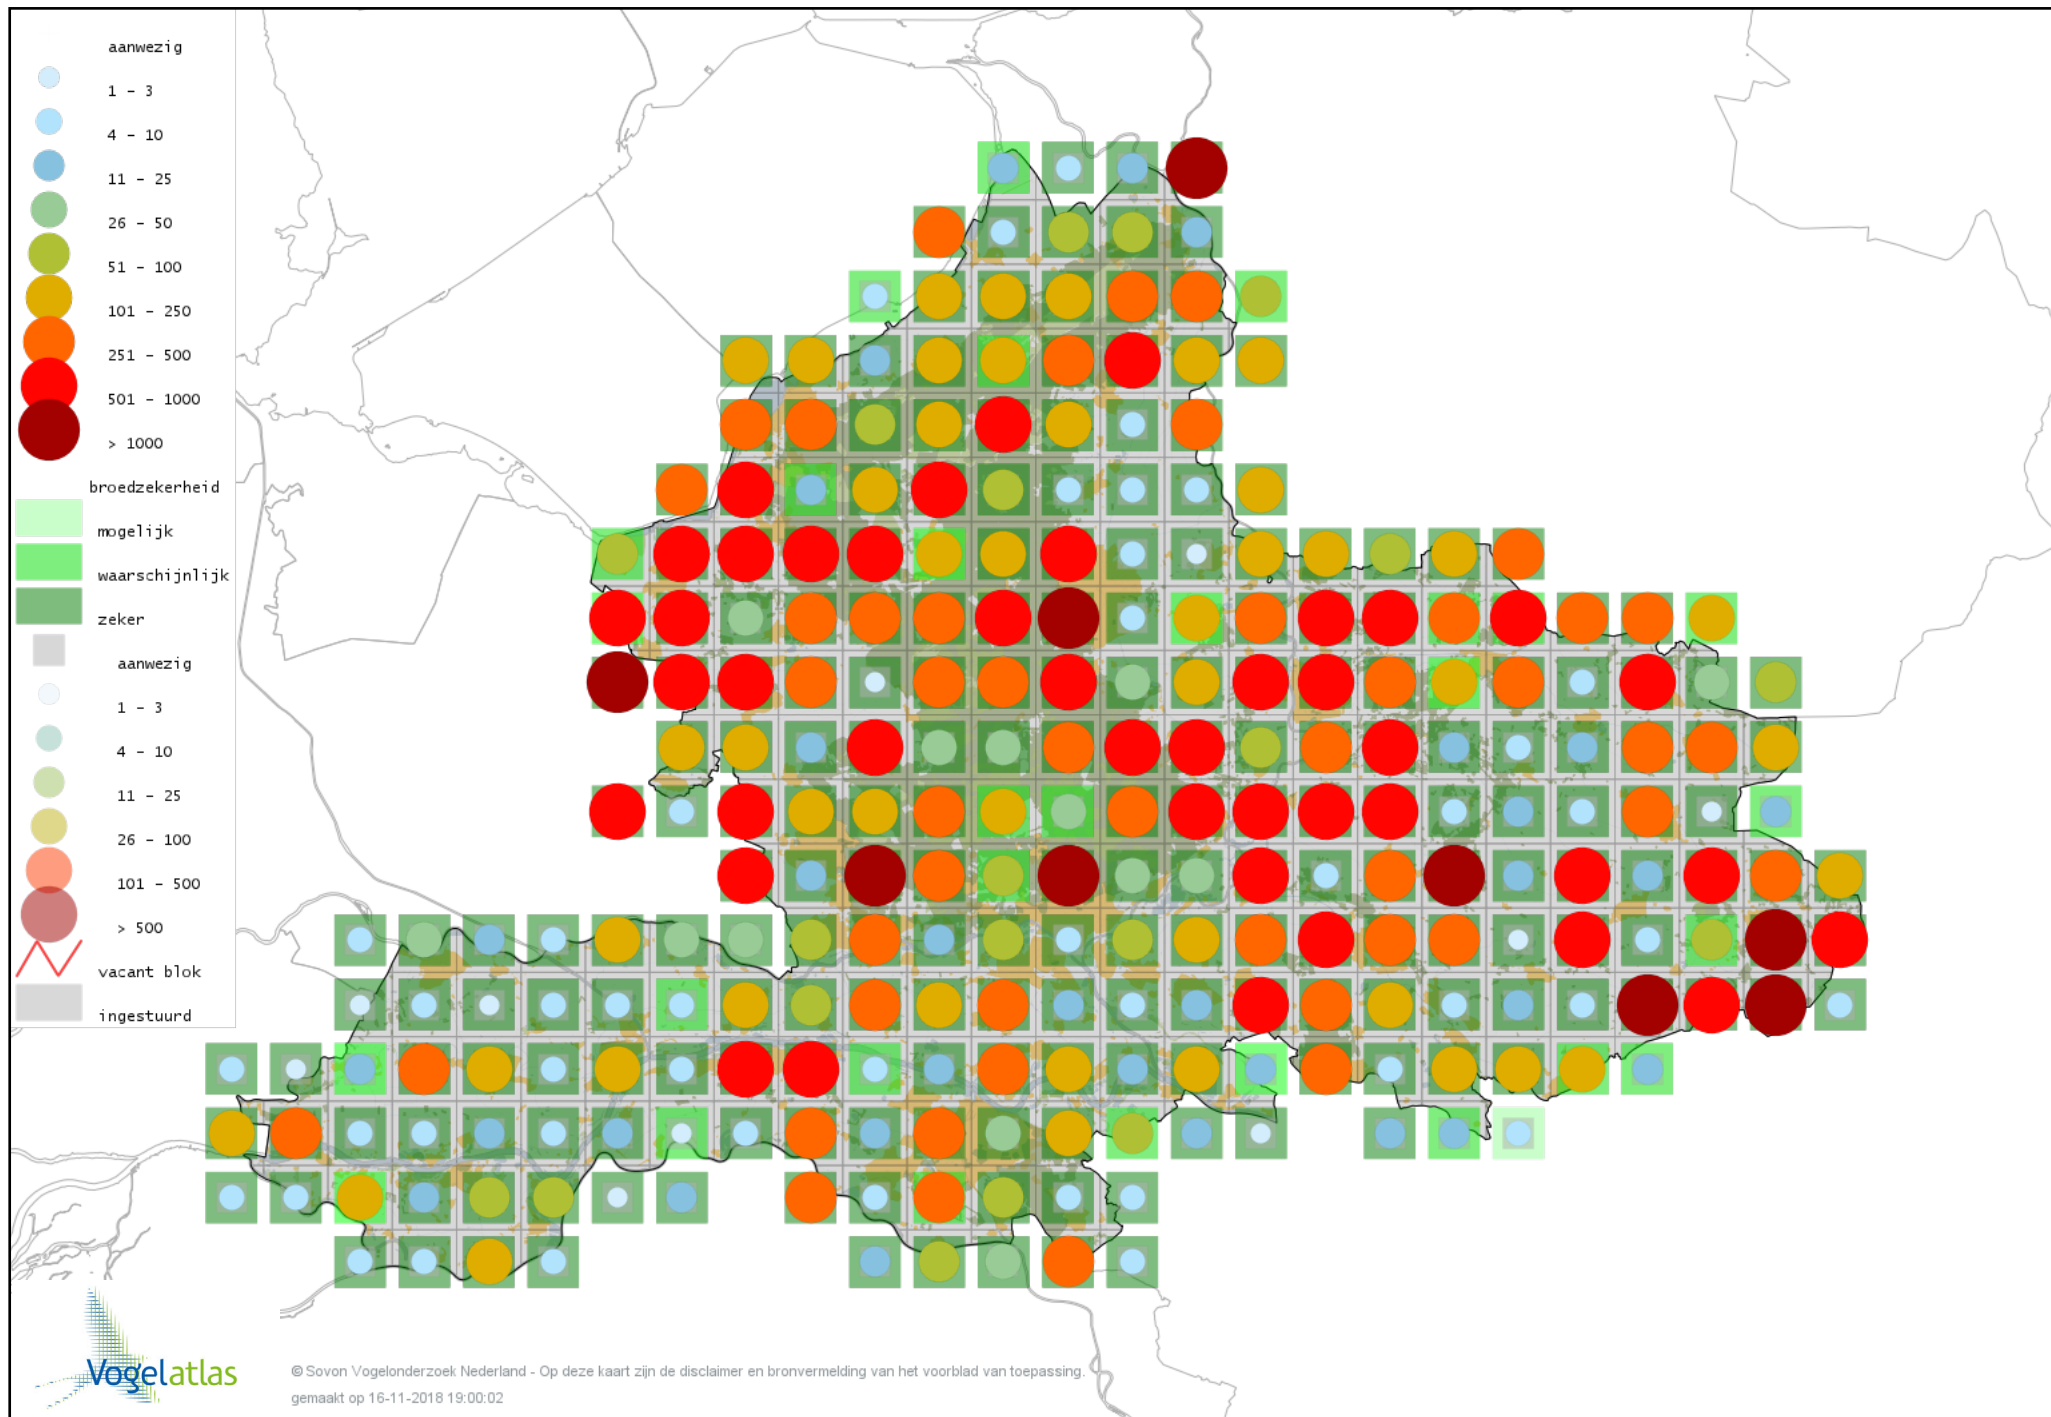

Voorlopige verspreidingskaart Vuurgoudhaan broedseizoen

Voorlopige verspreidingskaart Goudhaan broedseizoen

Voorlopige verspreidingskaart Winterkoning broedseizoen

Voorlopige verspreidingskaart Boomklever broedseizoen

Voorlopige verspreidingskaart Kortsnavelboomkruiper broedseizoen

Voorlopige verspreidingskaart Boomkruiper broedseizoen

Voorlopige verspreidingskaart Oevermaina broedseizoen

Voorlopige verspreidingskaart Spreeuw broedseizoen

Voorlopige verspreidingskaart Merel broedseizoen

Voorlopige verspreidingskaart Kramsvogel broedseizoen

Voorlopige verspreidingskaart Zanglijster broedseizoen

Voorlopige verspreidingskaart Grote Lijster broedseizoen

Voorlopige verspreidingskaart Grauwe Vliegenvanger broedseizoen

Voorlopige verspreidingskaart Roodborst broedseizoen

Voorlopige verspreidingskaart Blauwborst broedseizoen

Voorlopige verspreidingskaart Nachtegaal broedseizoen