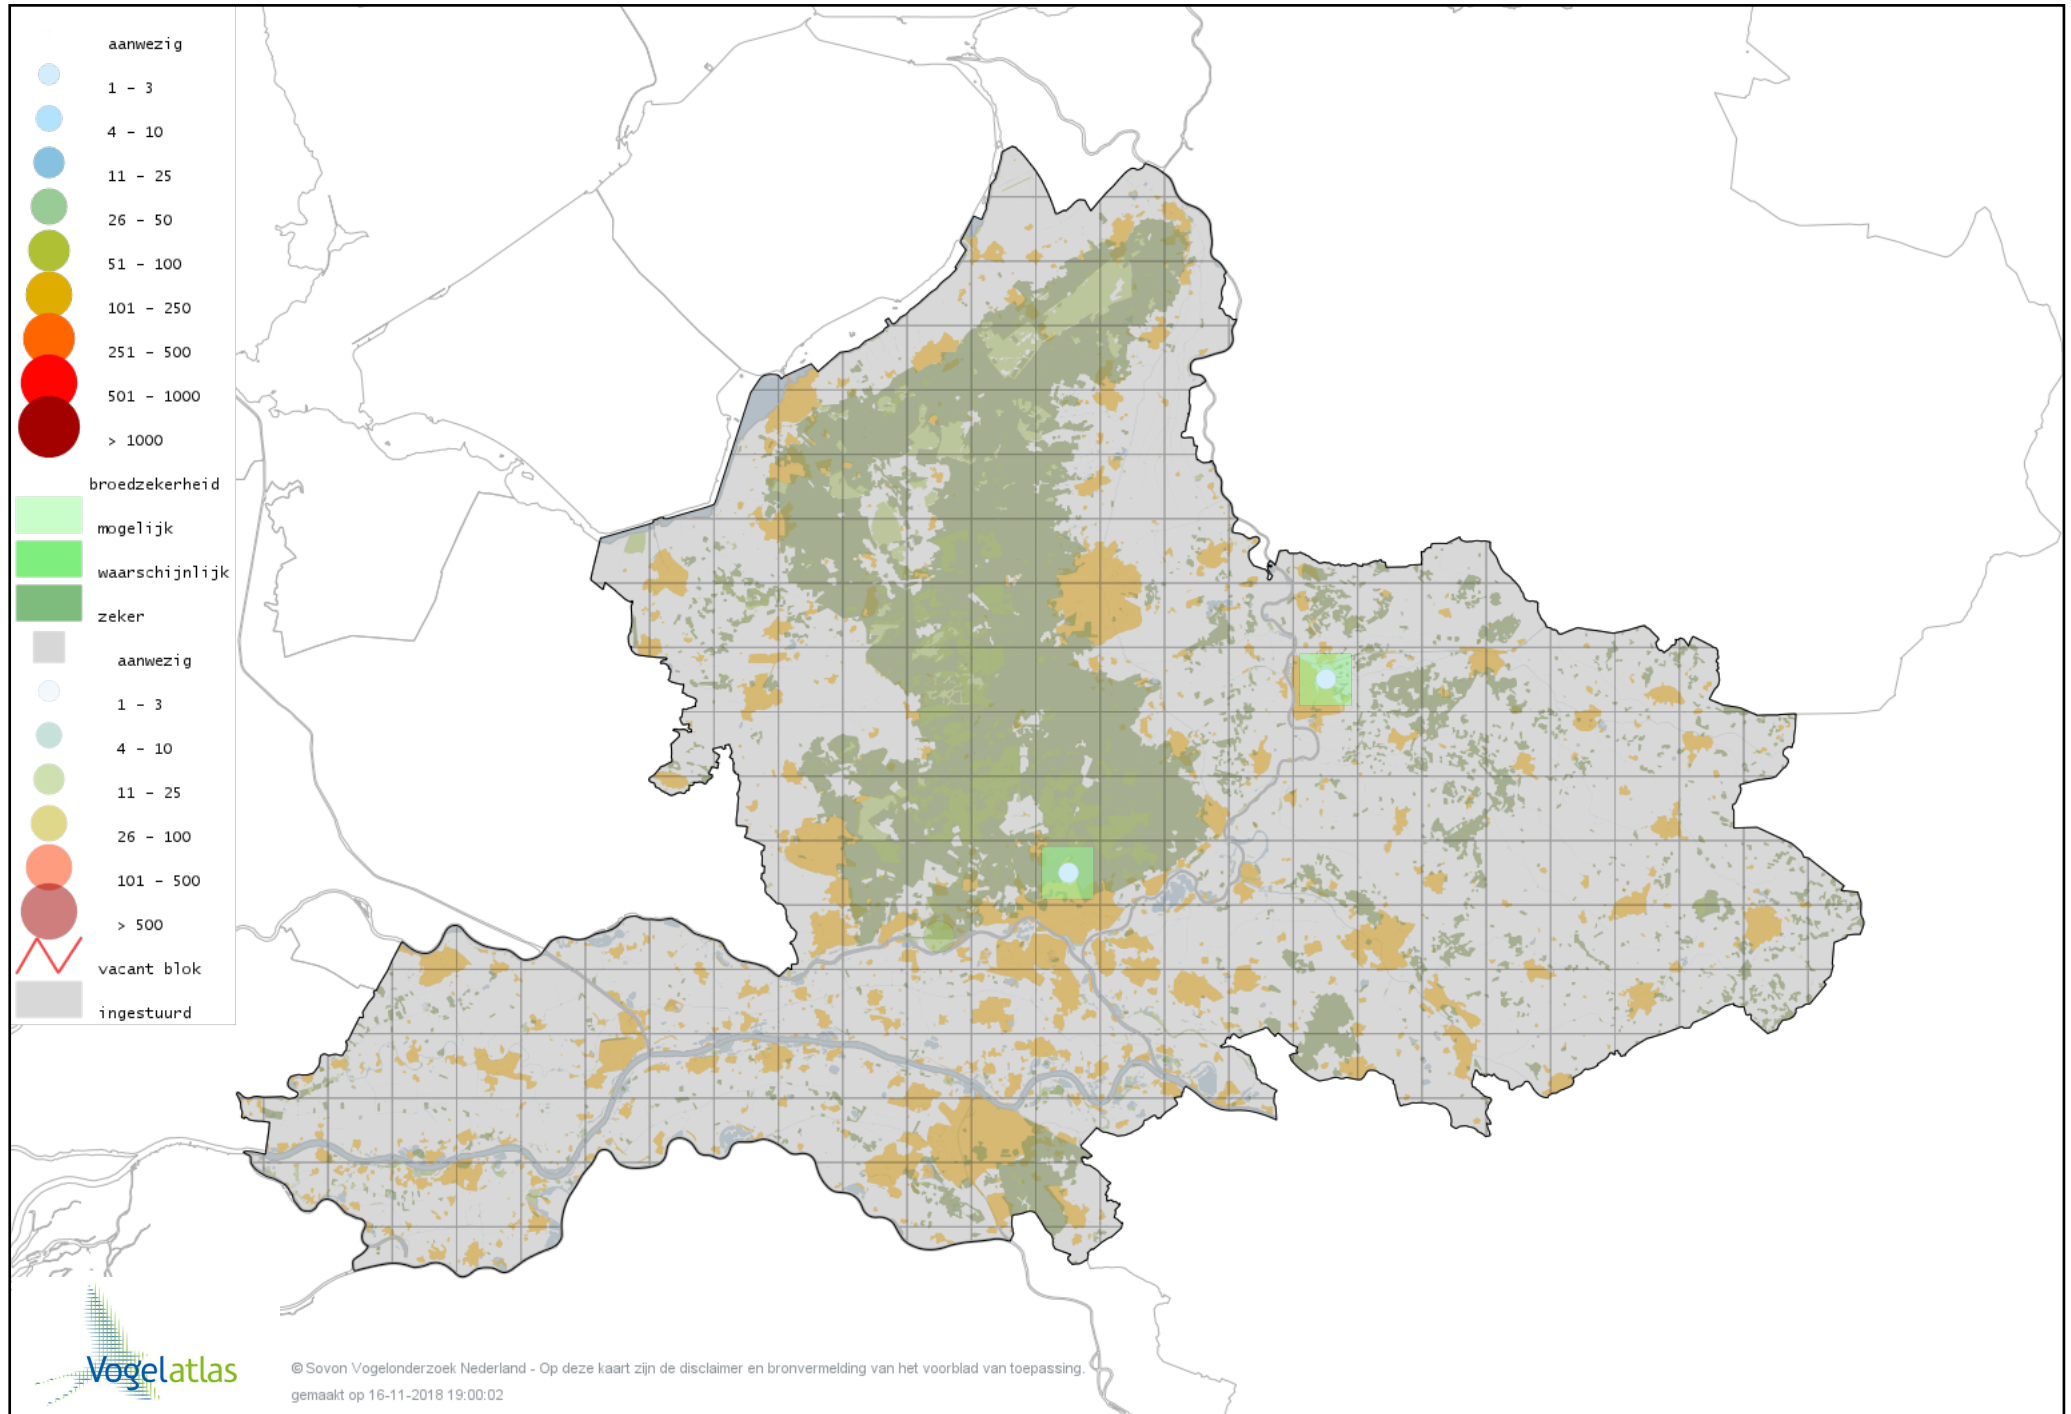

Voorlopige verspreidingskaart Indische Gans broedseizoen

Voorlopige verspreidingskaart Keizergans broedseizoen

Voorlopige verspreidingskaart Grauwe Gans broedseizoen

Voorlopige verspreidingskaart Soepgans broedseizoen

Voorlopige verspreidingskaart Zwaangans broedseizoen

Voorlopige verspreidingskaart Knobbelgans (Chinese) broedseizoen

Voorlopige verspreidingskaart Toendrarietgans broedseizoen

Voorlopige verspreidingskaart Kolgans broedseizoen