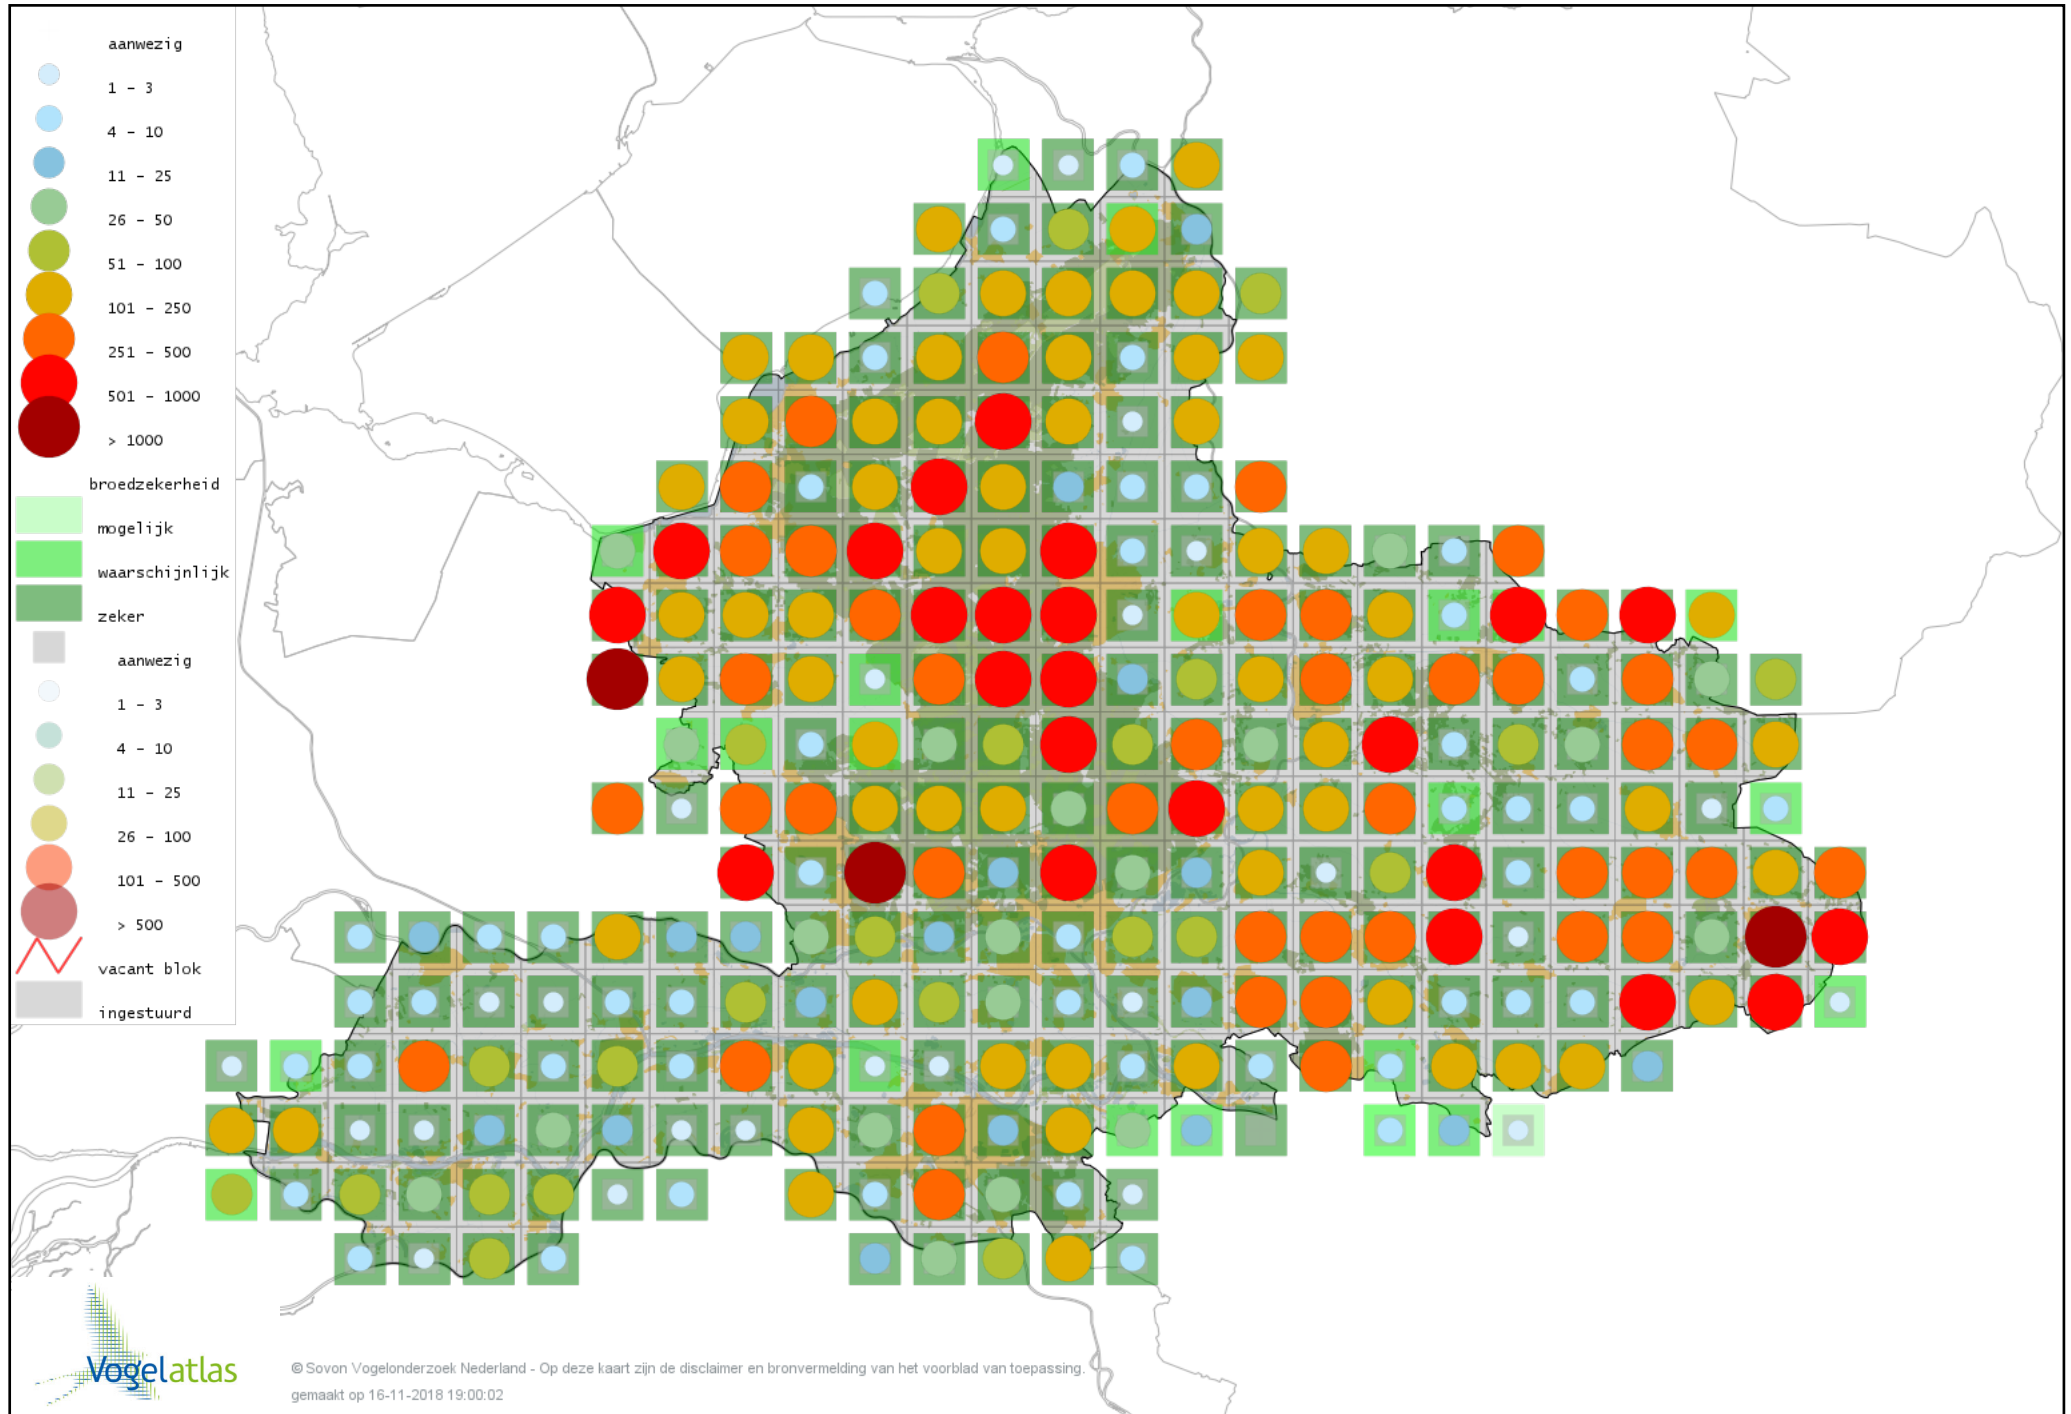

Voorlopige verspreidingskaart Halsbandparkiet broedseizoen

Voorlopige verspreidingskaart Grauwe Klauwier broedseizoen

Voorlopige verspreidingskaart Wielewaal broedseizoen

Voorlopige verspreidingskaart Gaai broedseizoen

Voorlopige verspreidingskaart Ekster broedseizoen

Voorlopige verspreidingskaart Kauw broedseizoen

Voorlopige verspreidingskaart Roek broedseizoen

Voorlopige verspreidingskaart Zwarte Kraai broedseizoen

Voorlopige verspreidingskaart Raaf broedseizoen

Voorlopige verspreidingskaart Zwarte Mees broedseizoen

Voorlopige verspreidingskaart Kuifmees broedseizoen

Voorlopige verspreidingskaart Glanskop broedseizoen

Voorlopige verspreidingskaart Matkop broedseizoen

Voorlopige verspreidingskaart Pimpelmees broedseizoen

Voorlopige verspreidingskaart Koolmees broedseizoen

Voorlopige verspreidingskaart Baardman broedseizoen

Voorlopige verspreidingskaart Boomleeuwerik broedseizoen