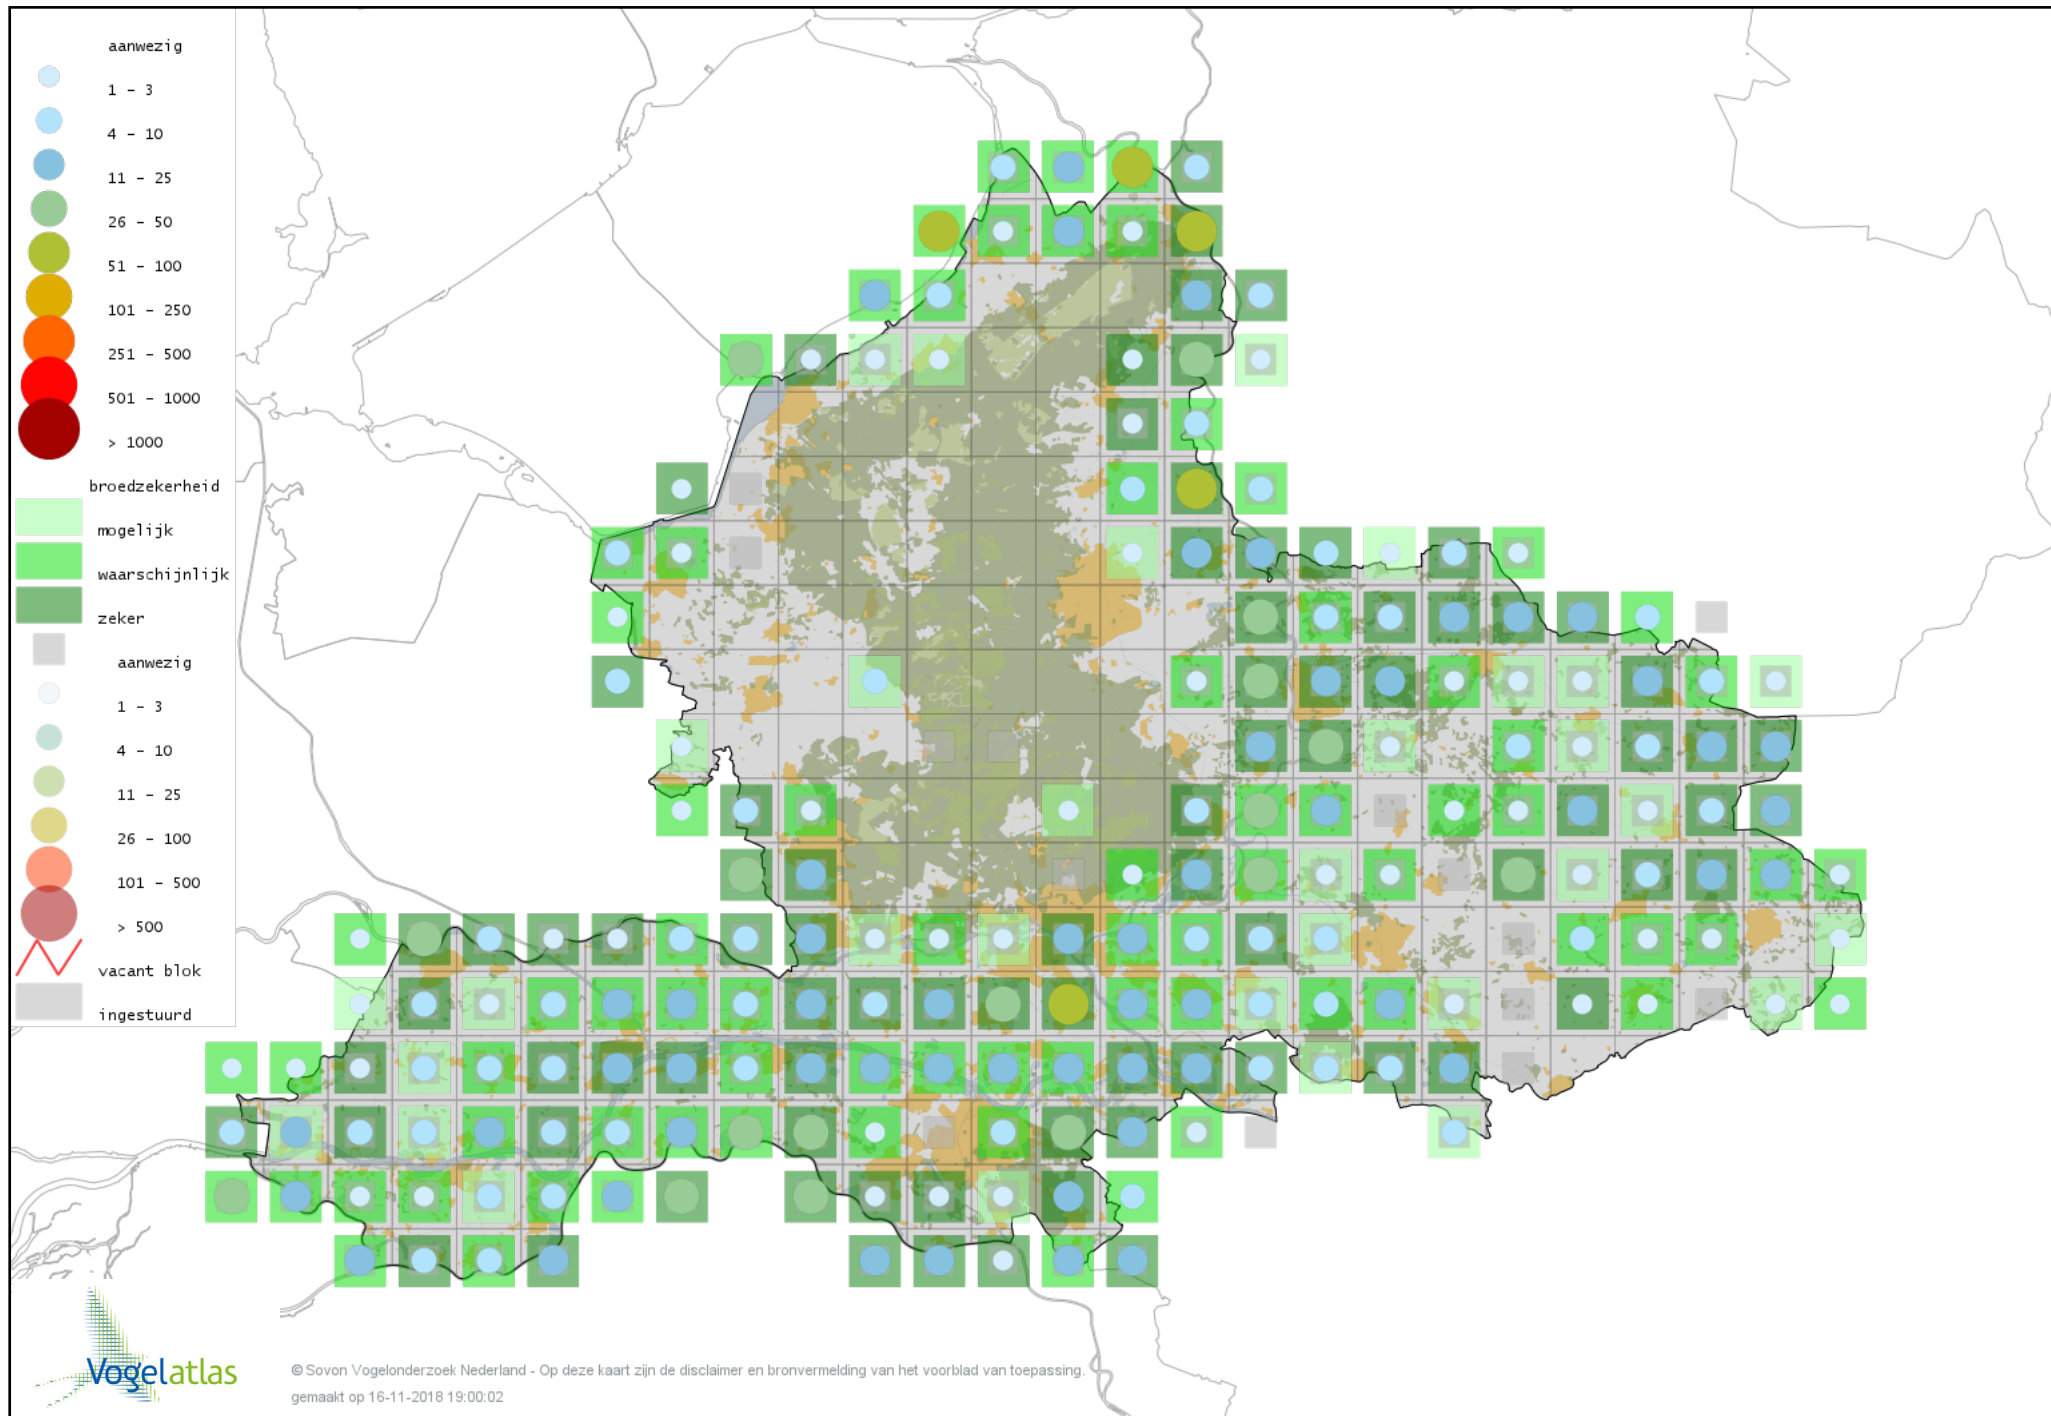

Voorlopige verspreidingskaart Grauwe Vliegenvanger broedseizoen

Voorlopige verspreidingskaart Roodborst broedseizoen

Voorlopige verspreidingskaart Blauwborst broedseizoen

Voorlopige verspreidingskaart Nachtegaal broedseizoen

Voorlopige verspreidingskaart Bonte Vliegenvanger broedseizoen

Voorlopige verspreidingskaart Zwarte Roodstaart broedseizoen

Voorlopige verspreidingskaart Gekraagde Roodstaart broedseizoen

Voorlopige verspreidingskaart Paapje broedseizoen

Voorlopige verspreidingskaart Roodborsttapuit broedseizoen

Voorlopige verspreidingskaart Tapuit broedseizoen

Voorlopige verspreidingskaart Huismus broedseizoen

Voorlopige verspreidingskaart Ringmus broedseizoen

Voorlopige verspreidingskaart Heggenmus broedseizoen

Voorlopige verspreidingskaart Gele Kwikstaart broedseizoen

Voorlopige verspreidingskaart Engelse Kwikstaart broedseizoen

Voorlopige verspreidingskaart Grote Gele Kwikstaart broedseizoen