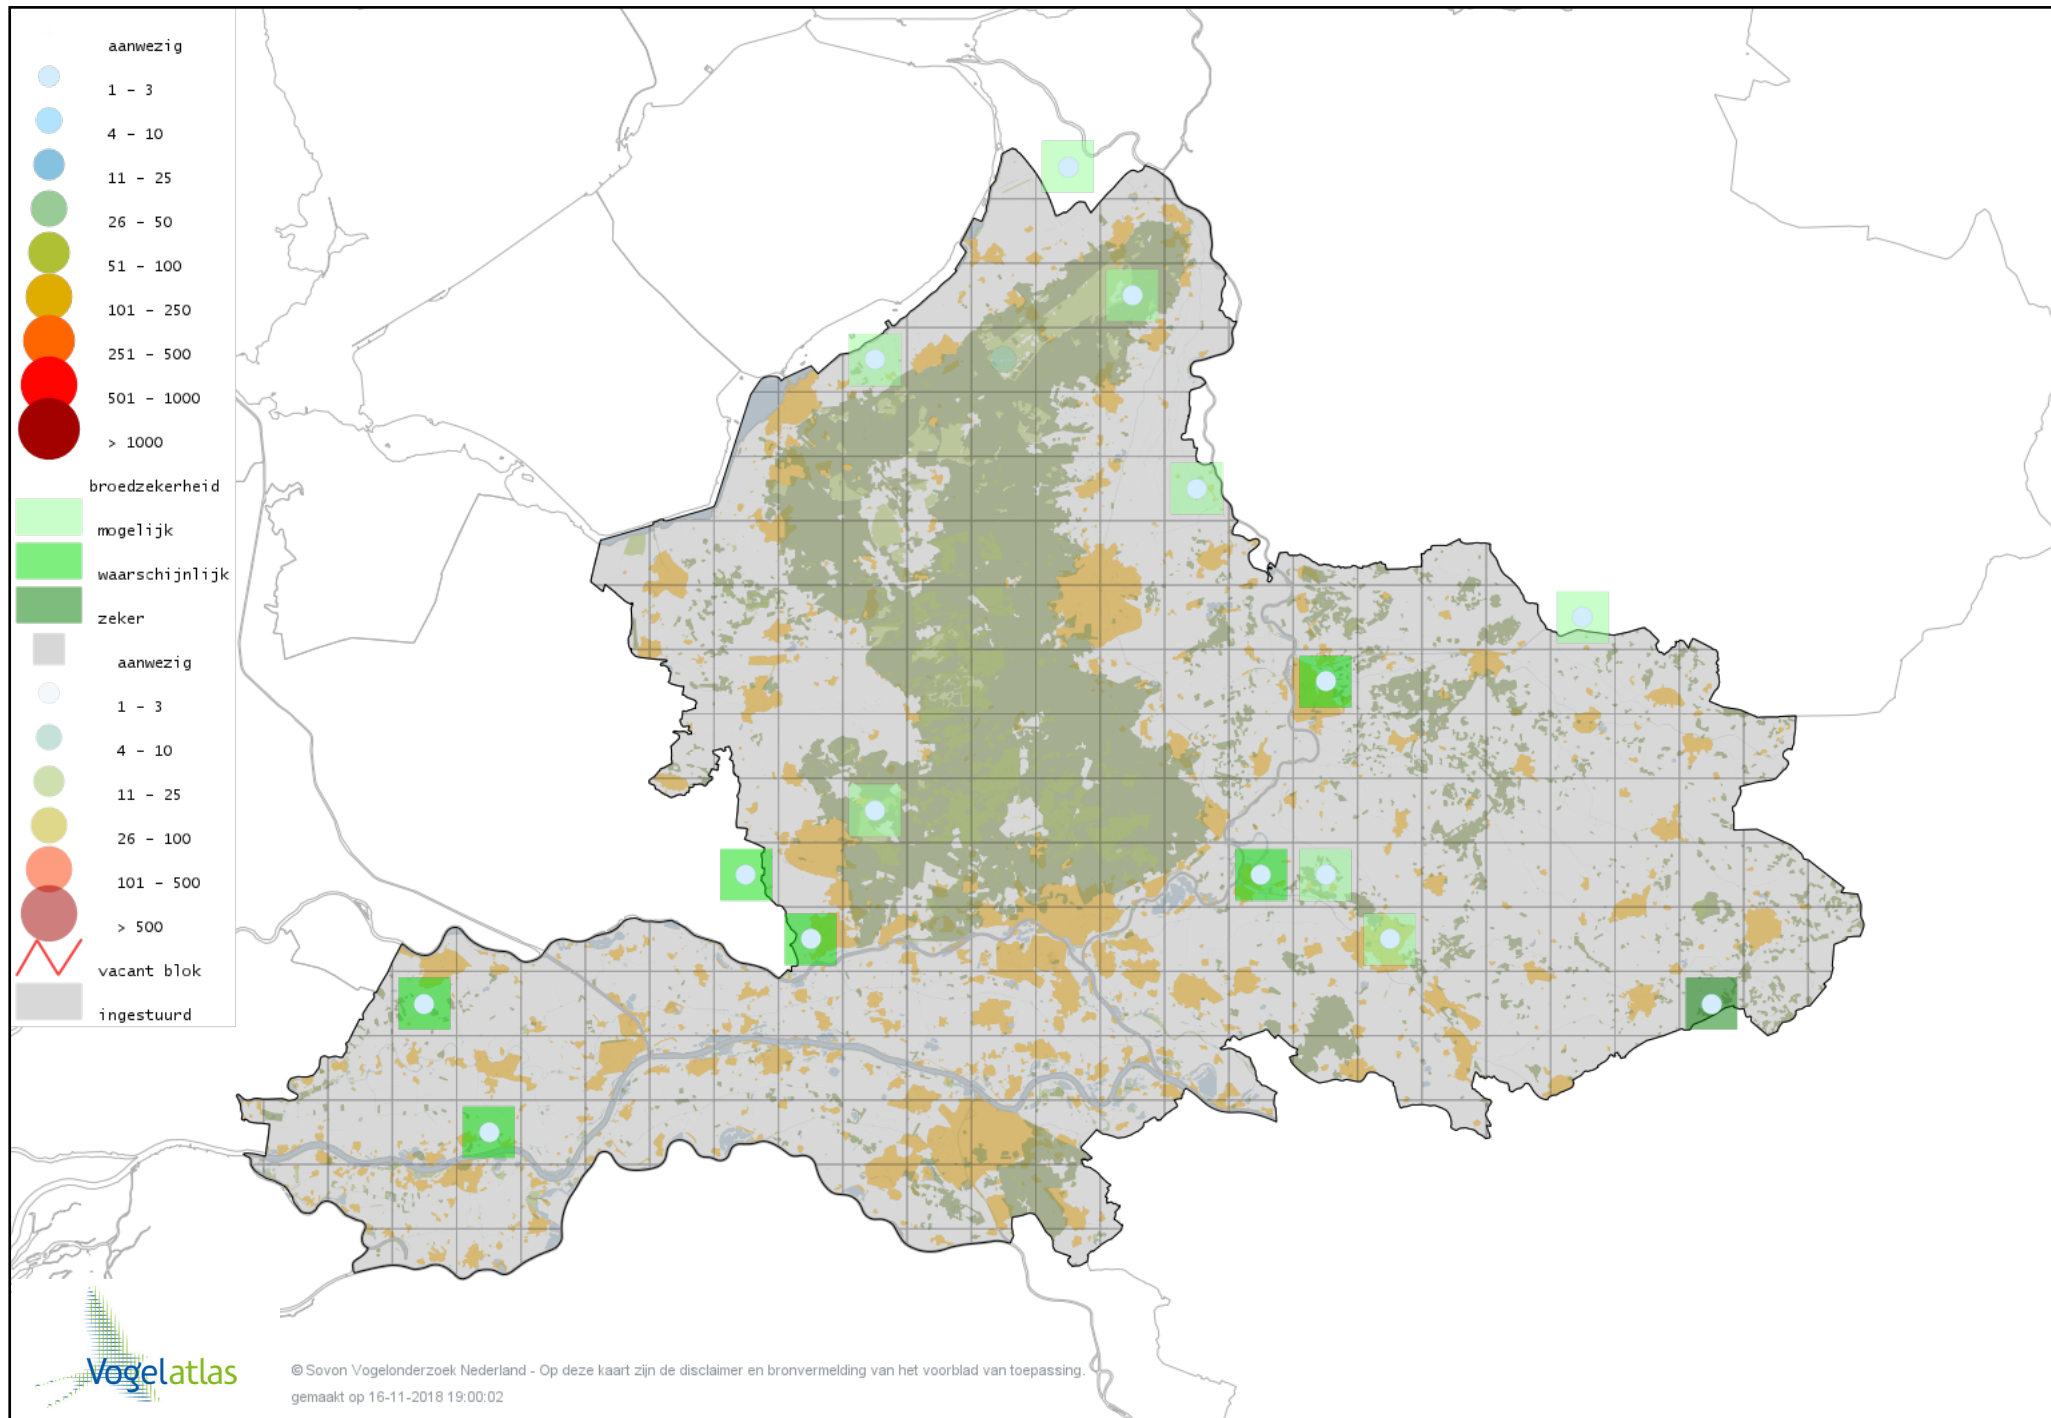

Voorlopige verspreidingskaart Grauwe Vliegenvanger broedseizoen

Voorlopige verspreidingskaart Roodborst broedseizoen

Voorlopige verspreidingskaart Blauwborst broedseizoen

Voorlopige verspreidingskaart Nachtegaal broedseizoen

Voorlopige verspreidingskaart Bonte Vliegenvanger broedseizoen

Voorlopige verspreidingskaart Zwarte Roodstaart broedseizoen

Voorlopige verspreidingskaart Gekraagde Roodstaart broedseizoen

Voorlopige verspreidingskaart Paapje broedseizoen

Voorlopige verspreidingskaart Roodborsttapuit broedseizoen

Voorlopige verspreidingskaart Tapuit broedseizoen

Voorlopige verspreidingskaart Huismus broedseizoen

Voorlopige verspreidingskaart Ringmus broedseizoen