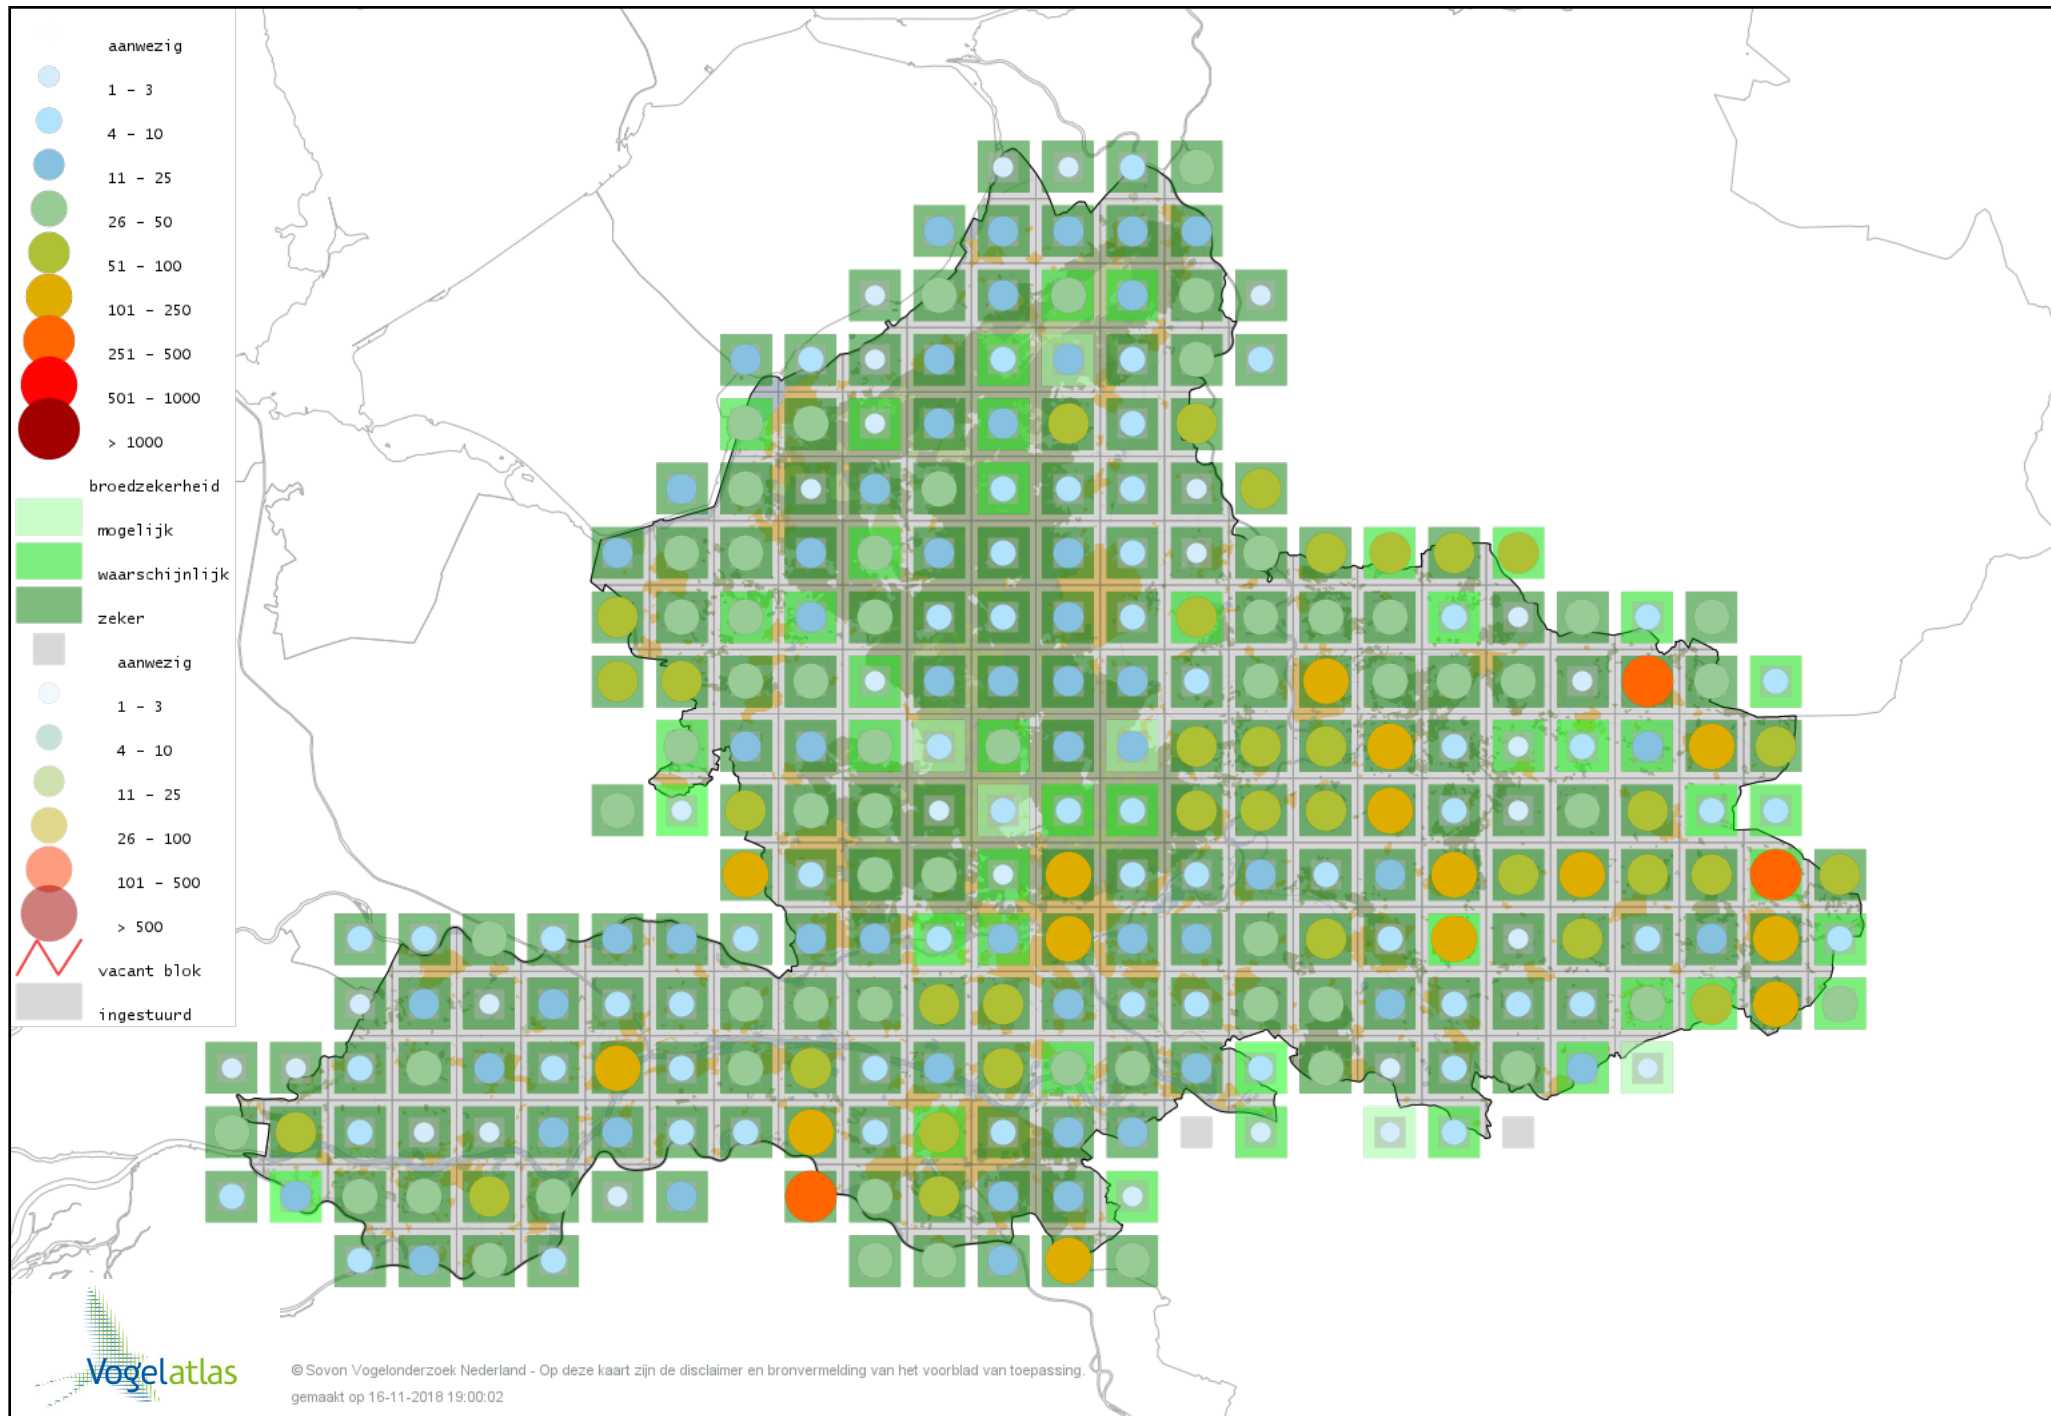

Voorlopige verspreidingskaart Halsbandparkiet broedseizoen

Voorlopige verspreidingskaart Grauwe Klauwier broedseizoen

Voorlopige verspreidingskaart Wielewaal broedseizoen

Voorlopige verspreidingskaart Gaai broedseizoen

Voorlopige verspreidingskaart Ekster broedseizoen

Voorlopige verspreidingskaart Kauw broedseizoen

Voorlopige verspreidingskaart Roek broedseizoen

Voorlopige verspreidingskaart Zwarte Kraai broedseizoen

Voorlopige verspreidingskaart Raaf broedseizoen

Voorlopige verspreidingskaart Zwarte Mees broedseizoen

Voorlopige verspreidingskaart Kuifmees broedseizoen

Voorlopige verspreidingskaart Glanskop broedseizoen

Voorlopige verspreidingskaart Matkop broedseizoen