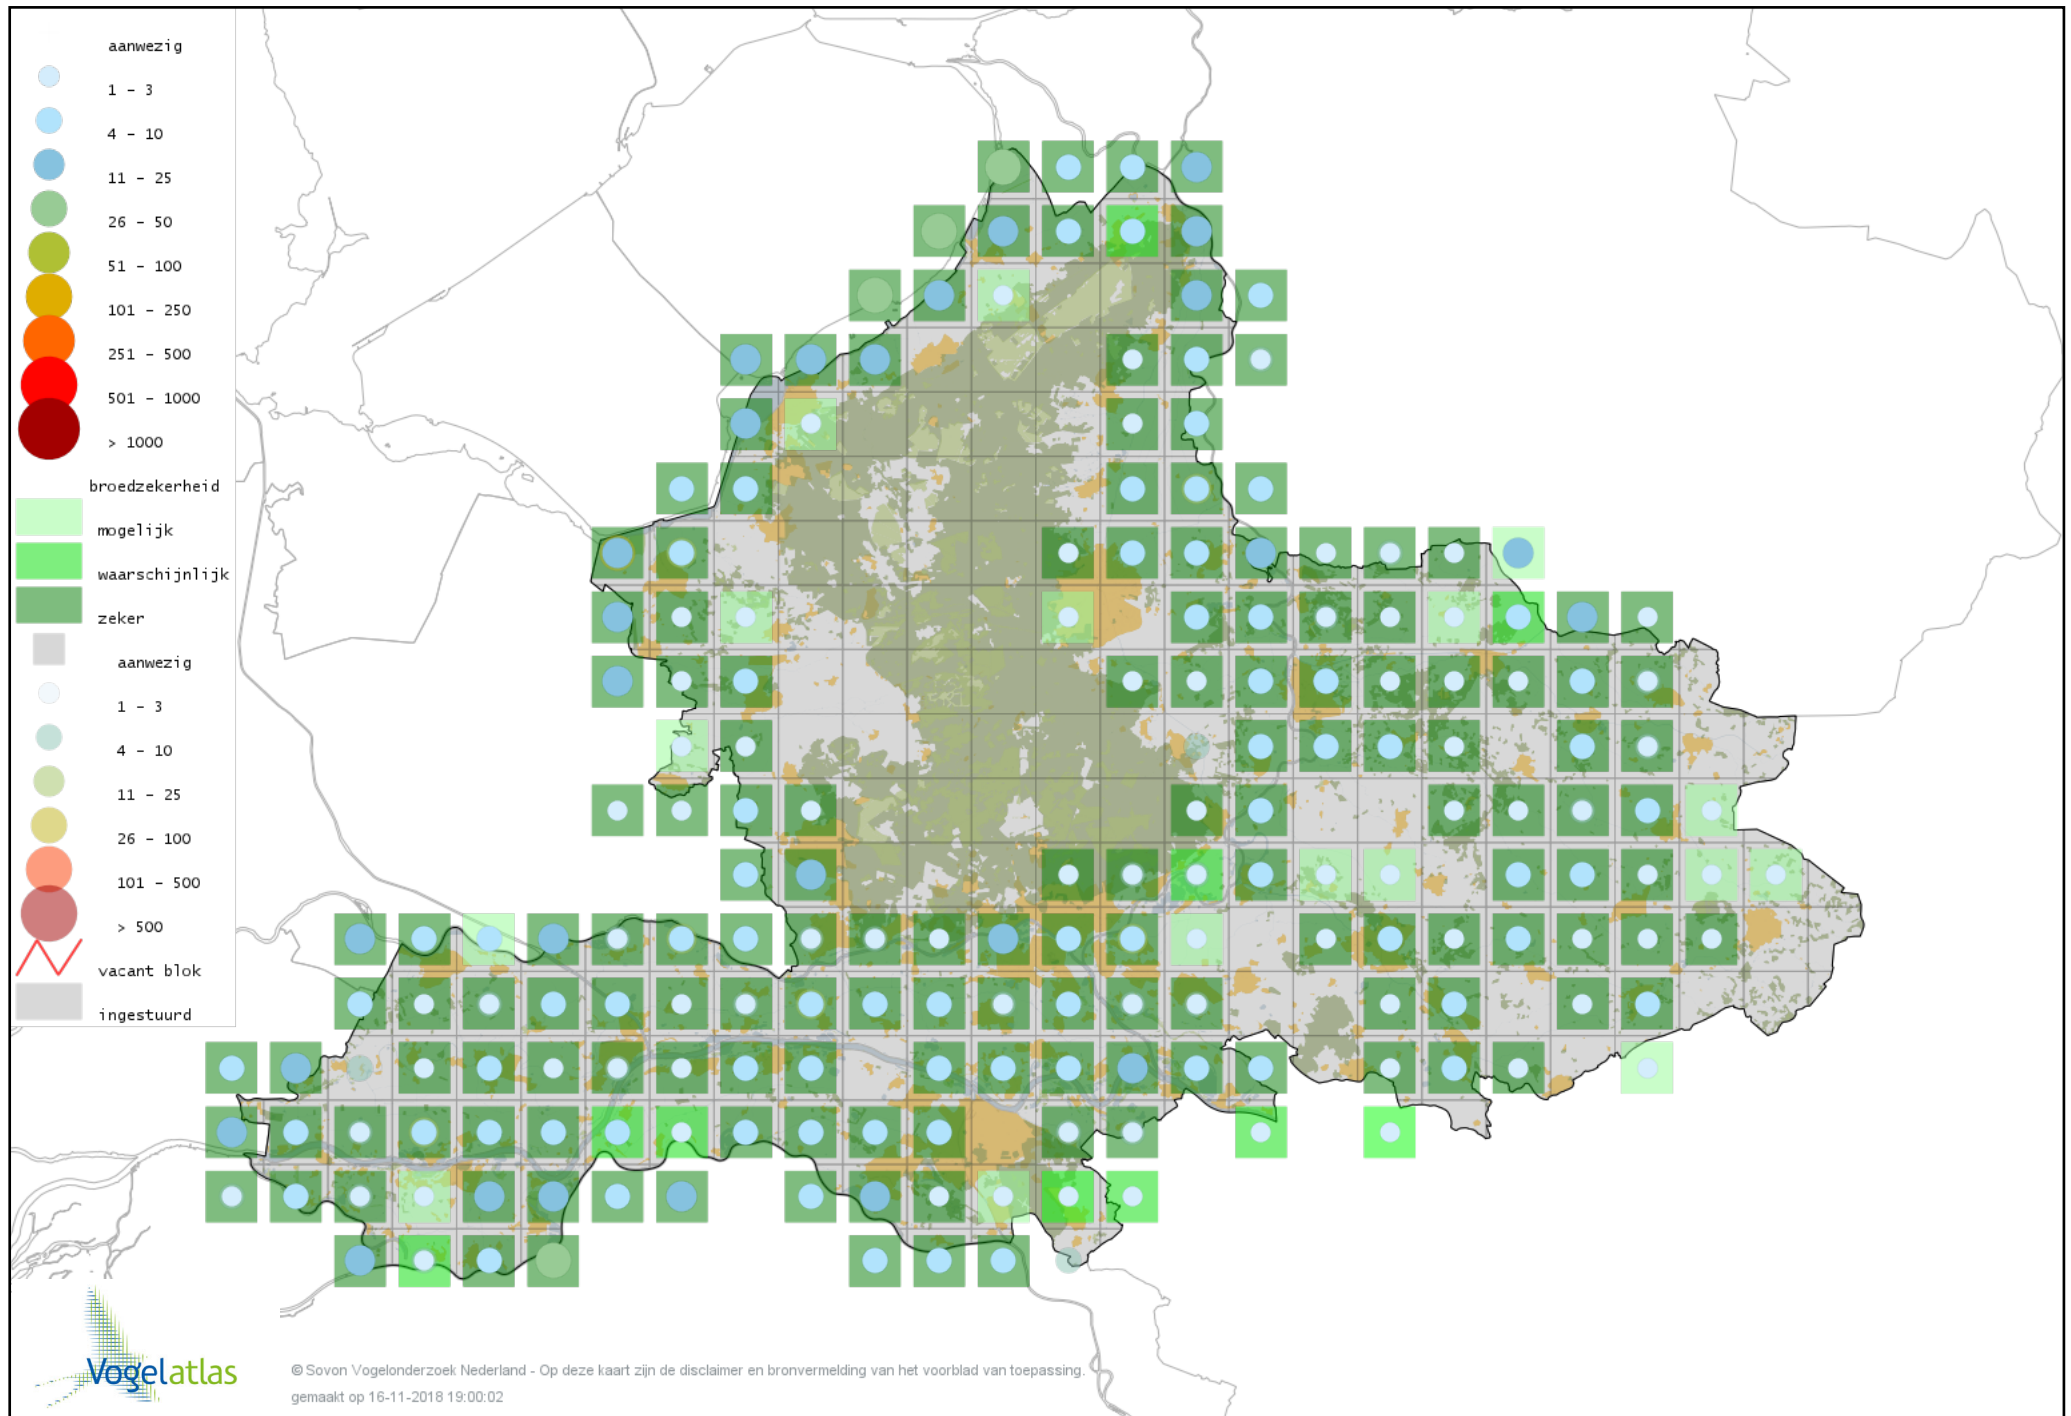

Voorlopige verspreidingskaart Indische Gans broedseizoen

Voorlopige verspreidingskaart Keizergans broedseizoen

Voorlopige verspreidingskaart Grauwe Gans broedseizoen

Voorlopige verspreidingskaart Soepgans broedseizoen

Voorlopige verspreidingskaart Zwaangans broedseizoen

Voorlopige verspreidingskaart Knobbelgans (Chinese) broedseizoen

Voorlopige verspreidingskaart Toendrarietgans broedseizoen

Voorlopige verspreidingskaart Kolgans broedseizoen

Voorlopige verspreidingskaart Zwarte Zwaan broedseizoen

Voorlopige verspreidingskaart Knobbelzwaan broedseizoen

Voorlopige verspreidingskaart hybride gans broedseizoen

Voorlopige verspreidingskaart Nijlgans broedseizoen

Voorlopige verspreidingskaart Magelhaengans broedseizoen

Voorlopige verspreidingskaart Bergeend broedseizoen

Voorlopige verspreidingskaart Casarca broedseizoen

Voorlopige verspreidingskaart Muskuseend broedseizoen