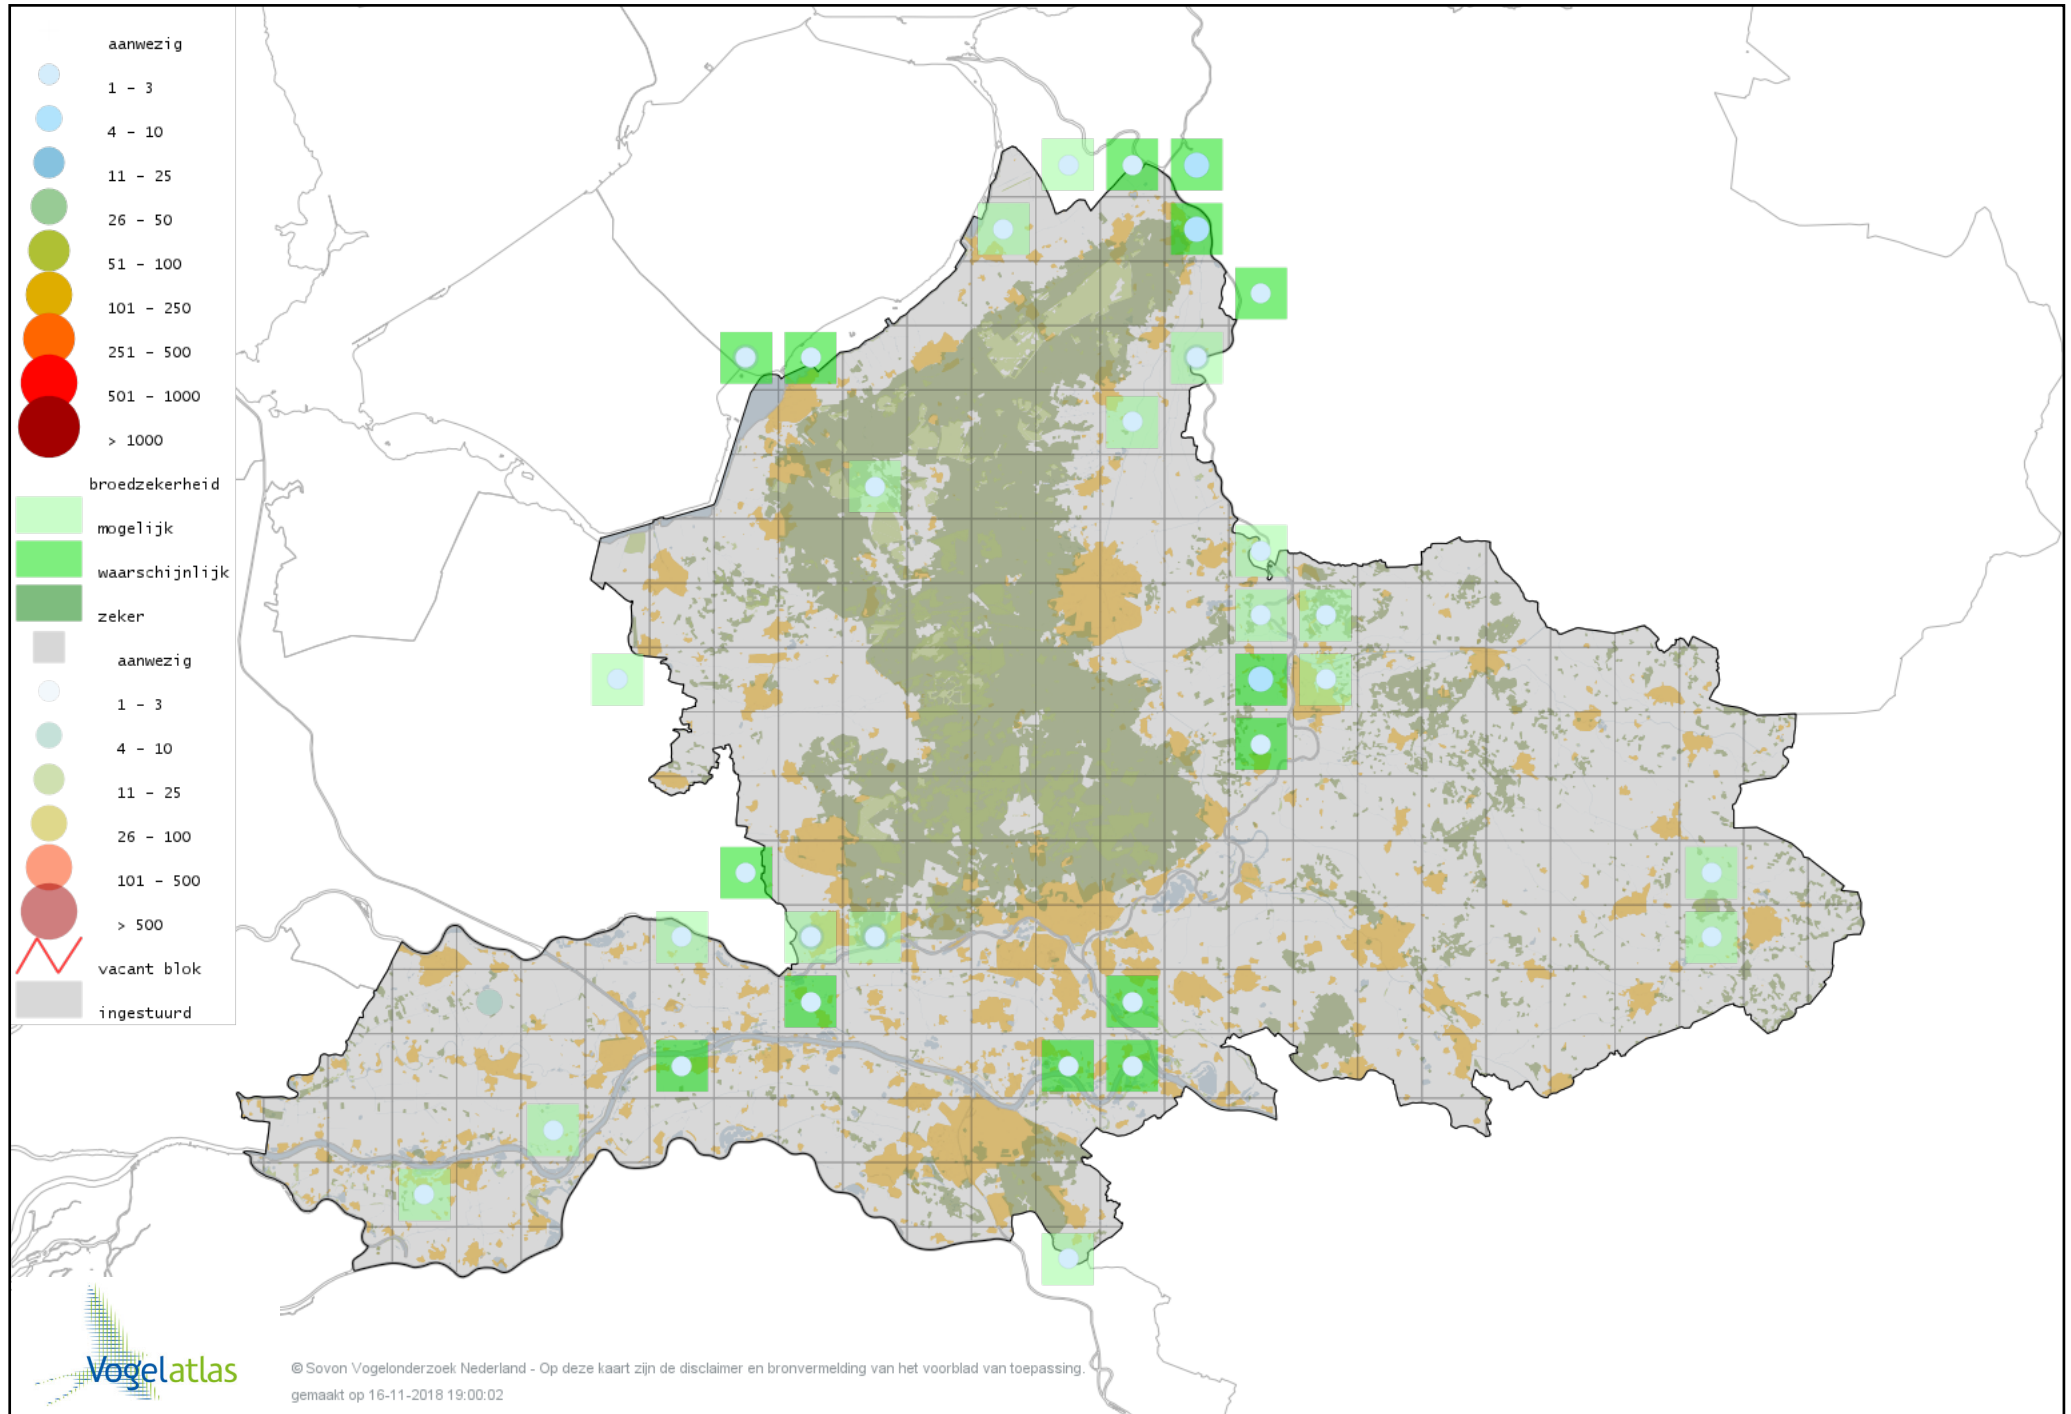

Voorlopige verspreidingskaart Grote Zilverreiger broedseizoen

Voorlopige verspreidingskaart Aalscholver broedseizoen

Voorlopige verspreidingskaart Wespendifeet broedseizoen

Voorlopige verspreidingskaart Sperwer broedseizoen

Voorlopige verspreidingskaart Havik broedseizoen

Voorlopige verspreidingskaart Bruine Kiekendief broedseizoen

Voorlopige verspreidingskaart Blauwe Kiekendief broedseizoen

Voorlopige verspreidingskaart Buizerd broedseizoen

Voorlopige verspreidingskaart Waterral broedseizoen

Voorlopige verspreidingskaart Kwartelkoning broedseizoen

Voorlopige verspreidingskaart Klein Waterhoen broedseizoen

Voorlopige verspreidingskaart Kleinst Waterhoen broedseizoen

Voorlopige verspreidingskaart Porseleinhoen broedseizoen

Voorlopige verspreidingskaart Waterhoen broedseizoen

Voorlopige verspreidingskaart Meerkoet broedseizoen

Voorlopige verspreidingskaart Scholekster broedseizoen