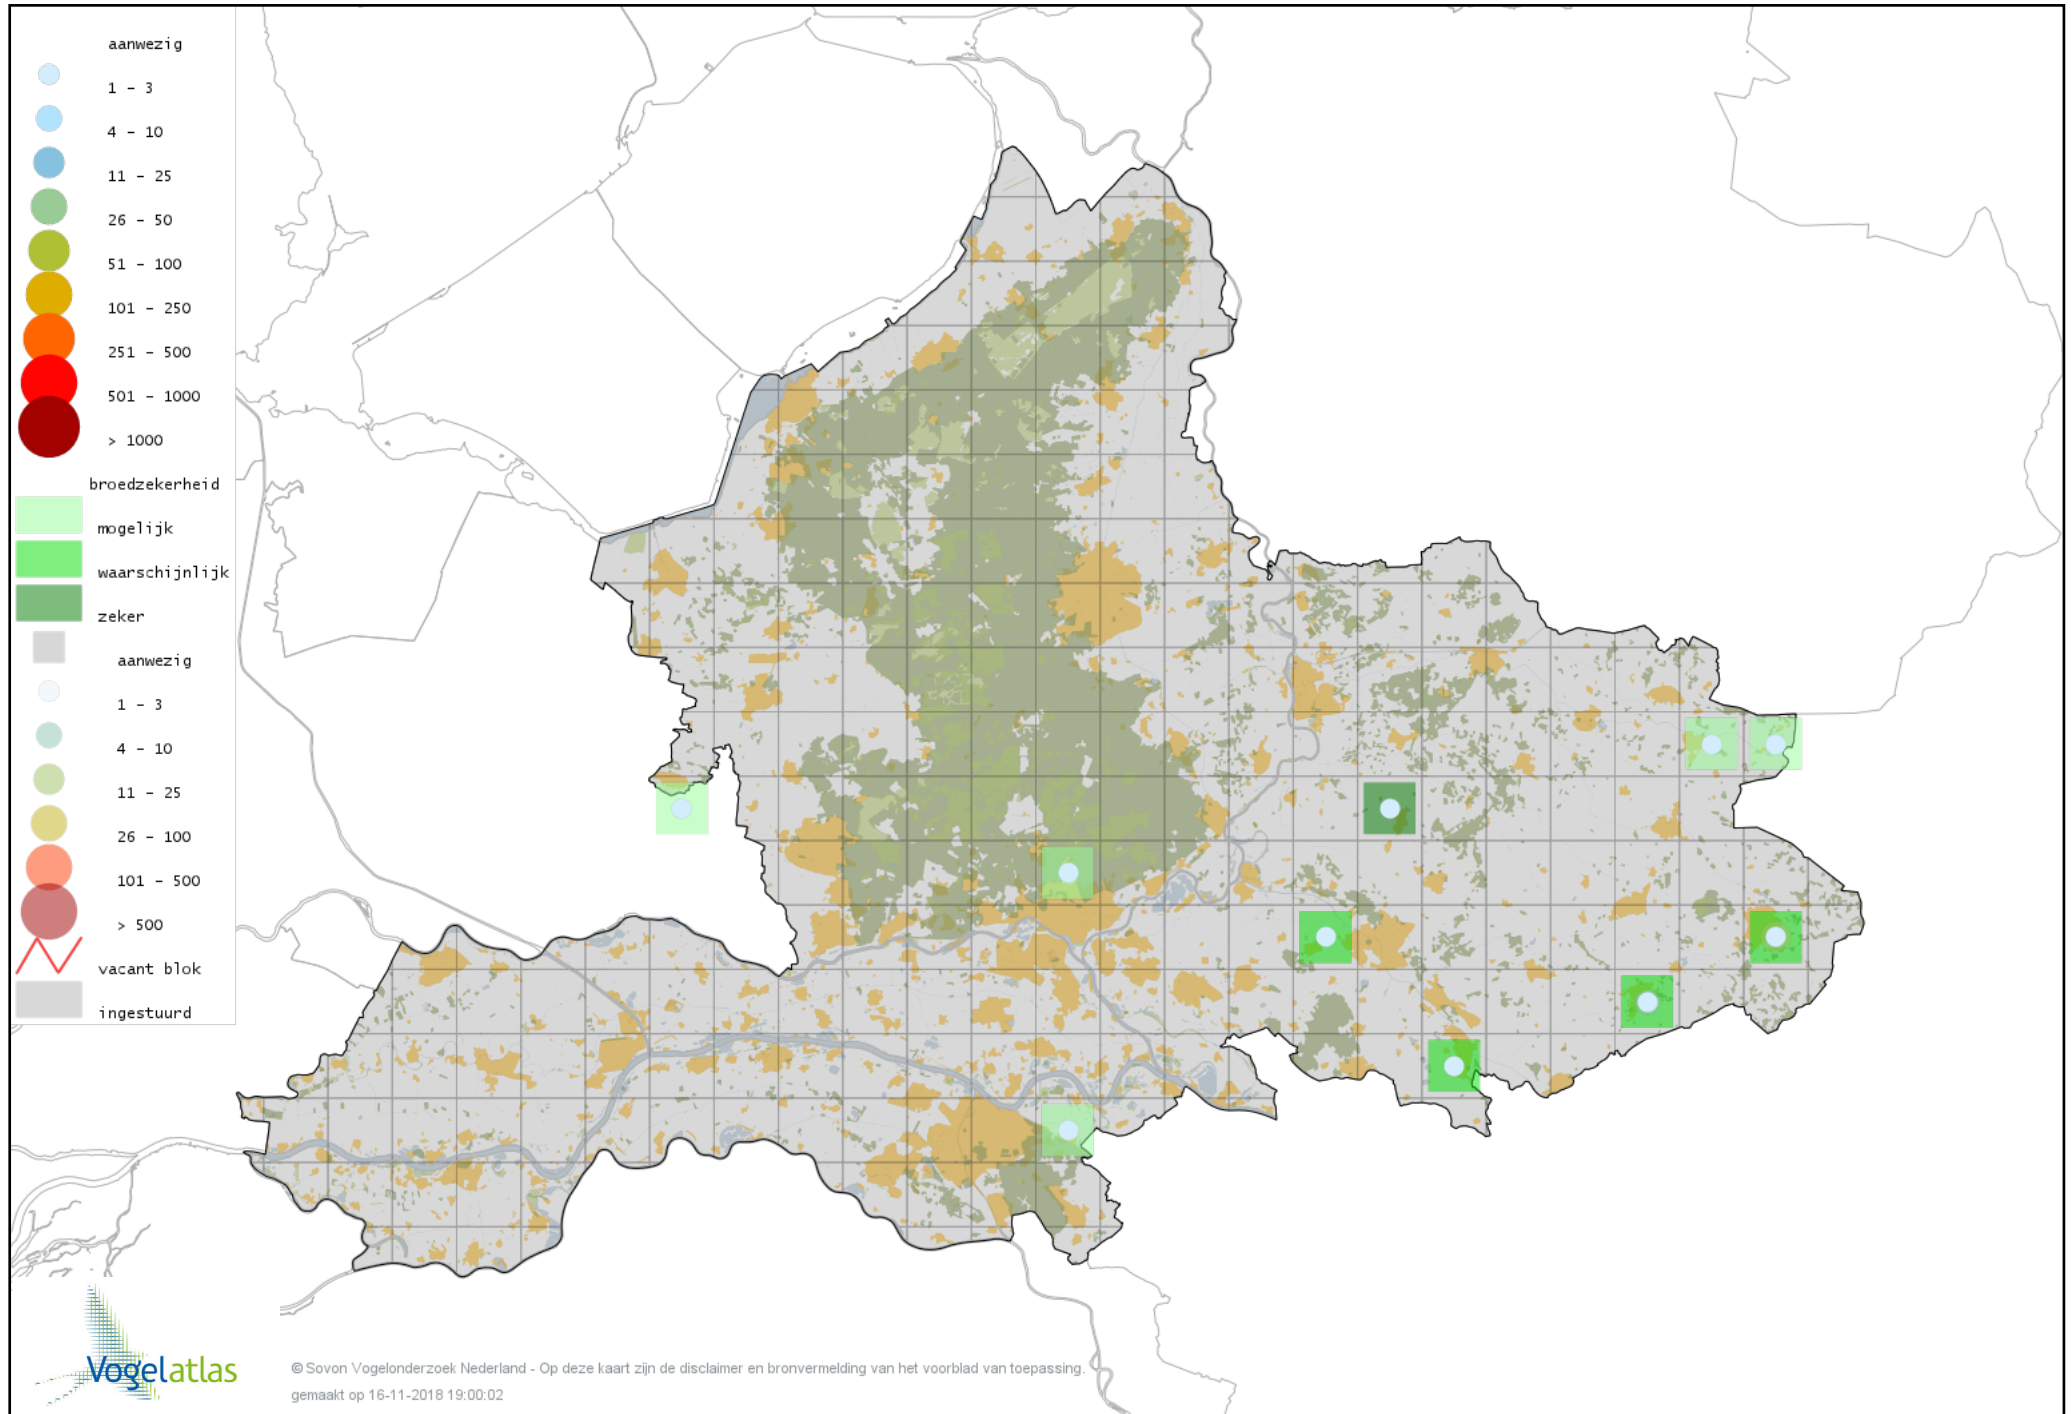

Voorlopige verspreidingskaart Grote Kruisbek broedseizoen

Voorlopige verspreidingskaart Kruisbek broedseizoen

Voorlopige verspreidingskaart Putter broedseizoen

Voorlopige verspreidingskaart Europese Kanarie broedseizoen

Voorlopige verspreidingskaart Sijs broedseizoen

Voorlopige verspreidingskaart Grauwe Gors broedseizoen

Voorlopige verspreidingskaart Geelgors broedseizoen

Voorlopige verspreidingskaart Rietgors broedseizoen