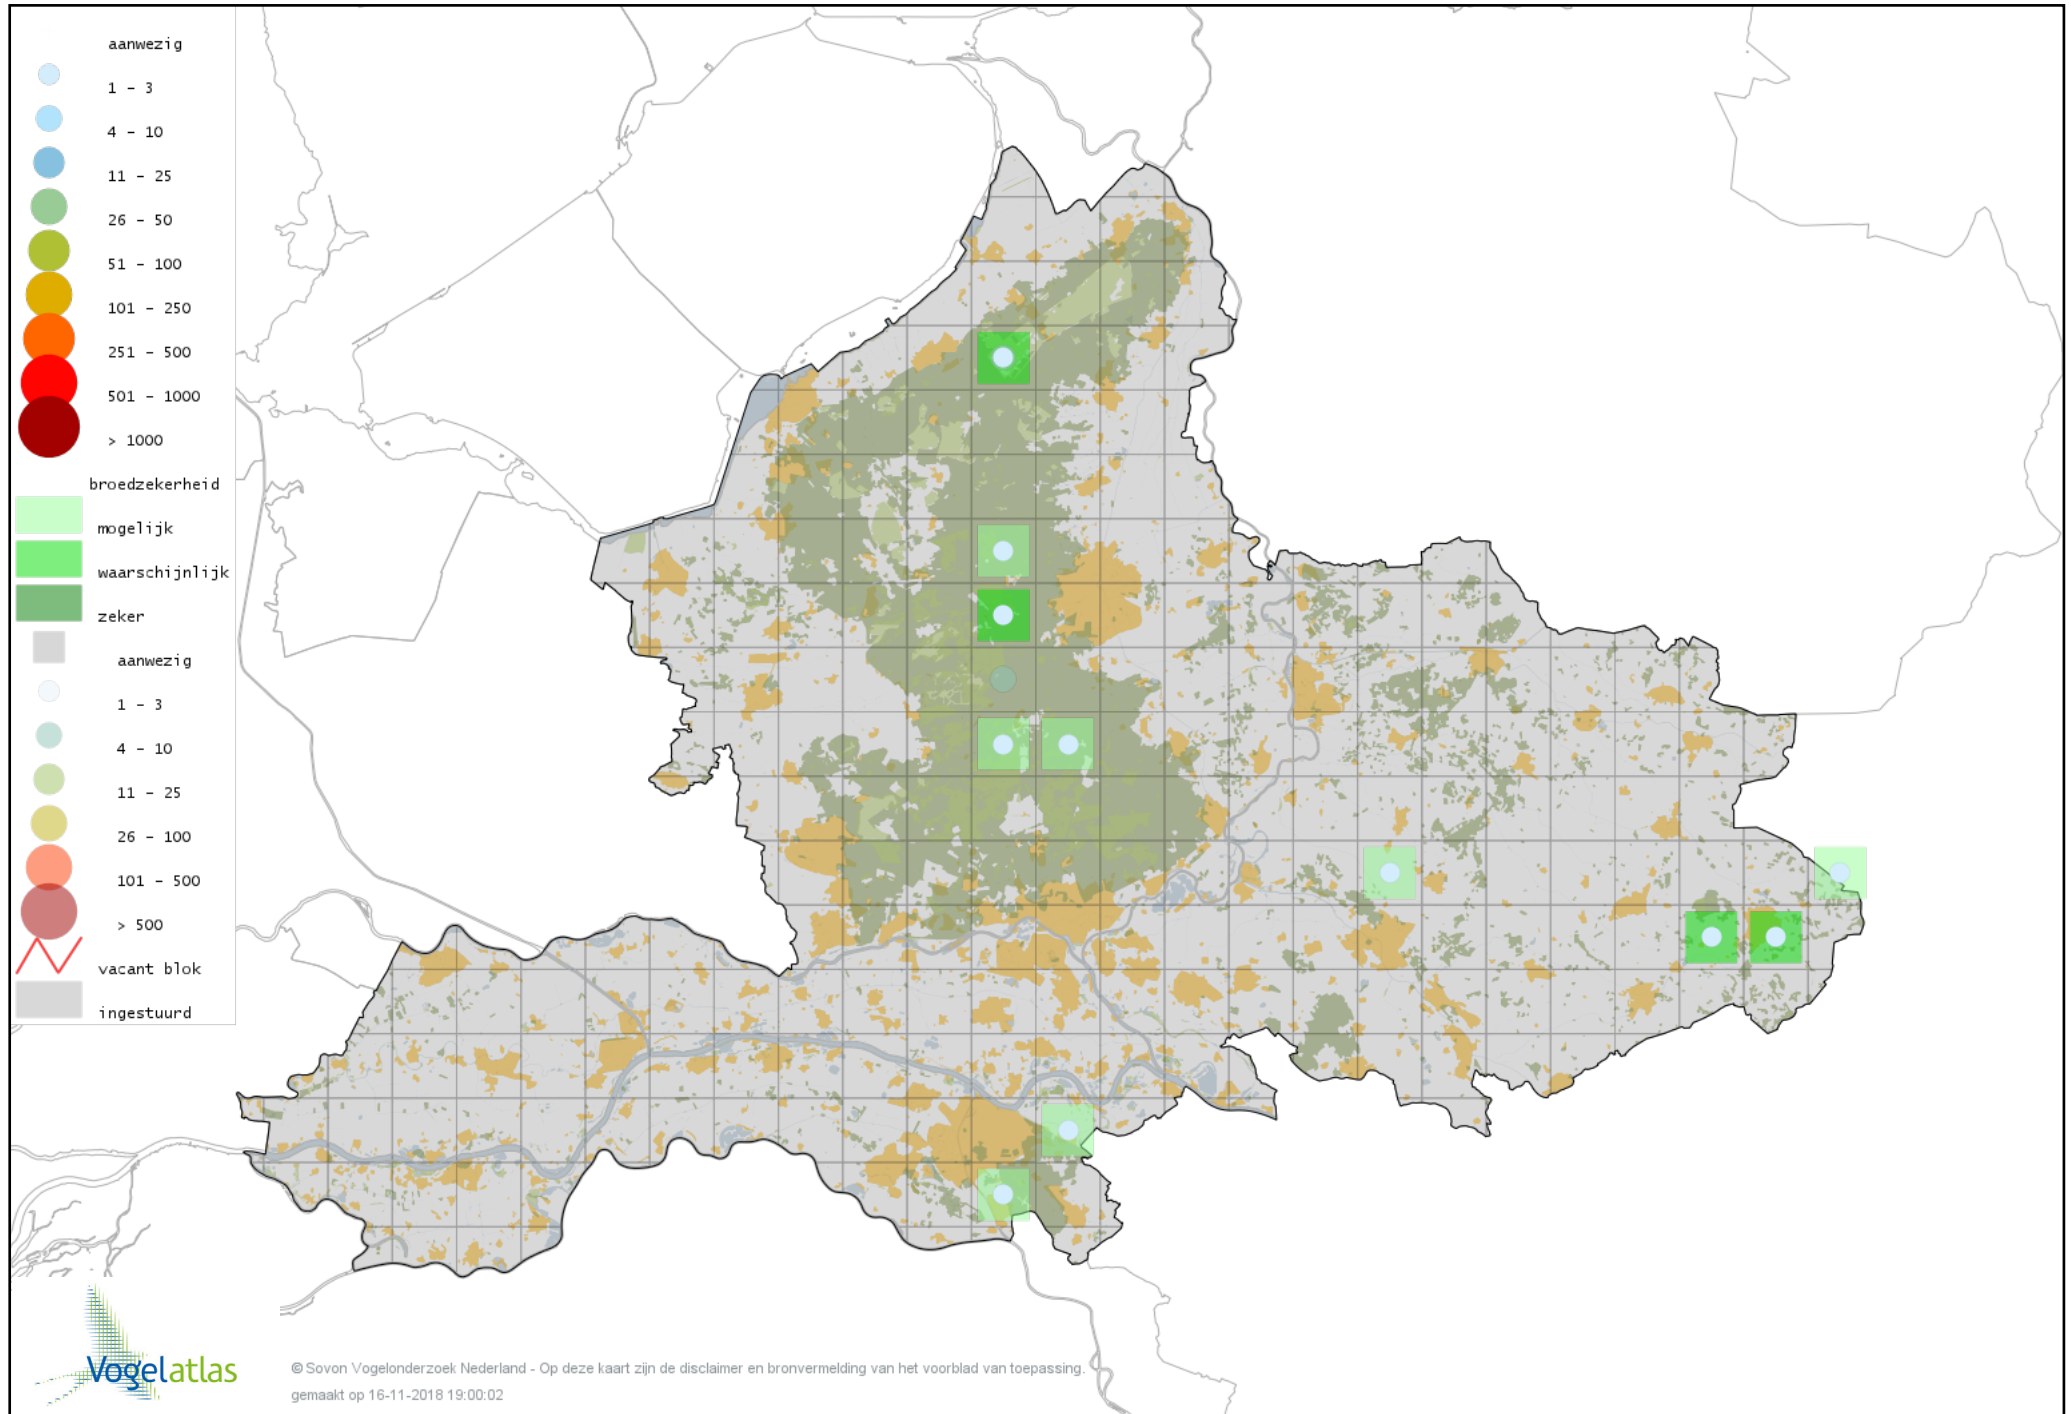

Voorlopige verspreidingskaart Boompieper broedseizoen

Voorlopige verspreidingskaart Vink broedseizoen

Voorlopige verspreidingskaart Keep broedseizoen

Voorlopige verspreidingskaart Appelvink broedseizoen

Voorlopige verspreidingskaart Goudvink broedseizoen

Voorlopige verspreidingskaart Roodmus broedseizoen

Voorlopige verspreidingskaart Groenling broedseizoen

Voorlopige verspreidingskaart Kneu broedseizoen

Voorlopige verspreidingskaart Kleine Barmsijs broedseizoen

Voorlopige verspreidingskaart Grote Kruisbek broedseizoen

Voorlopige verspreidingskaart Kruisbek broedseizoen

Voorlopige verspreidingskaart Putter broedseizoen

Voorlopige verspreidingskaart Europese Kanarie broedseizoen