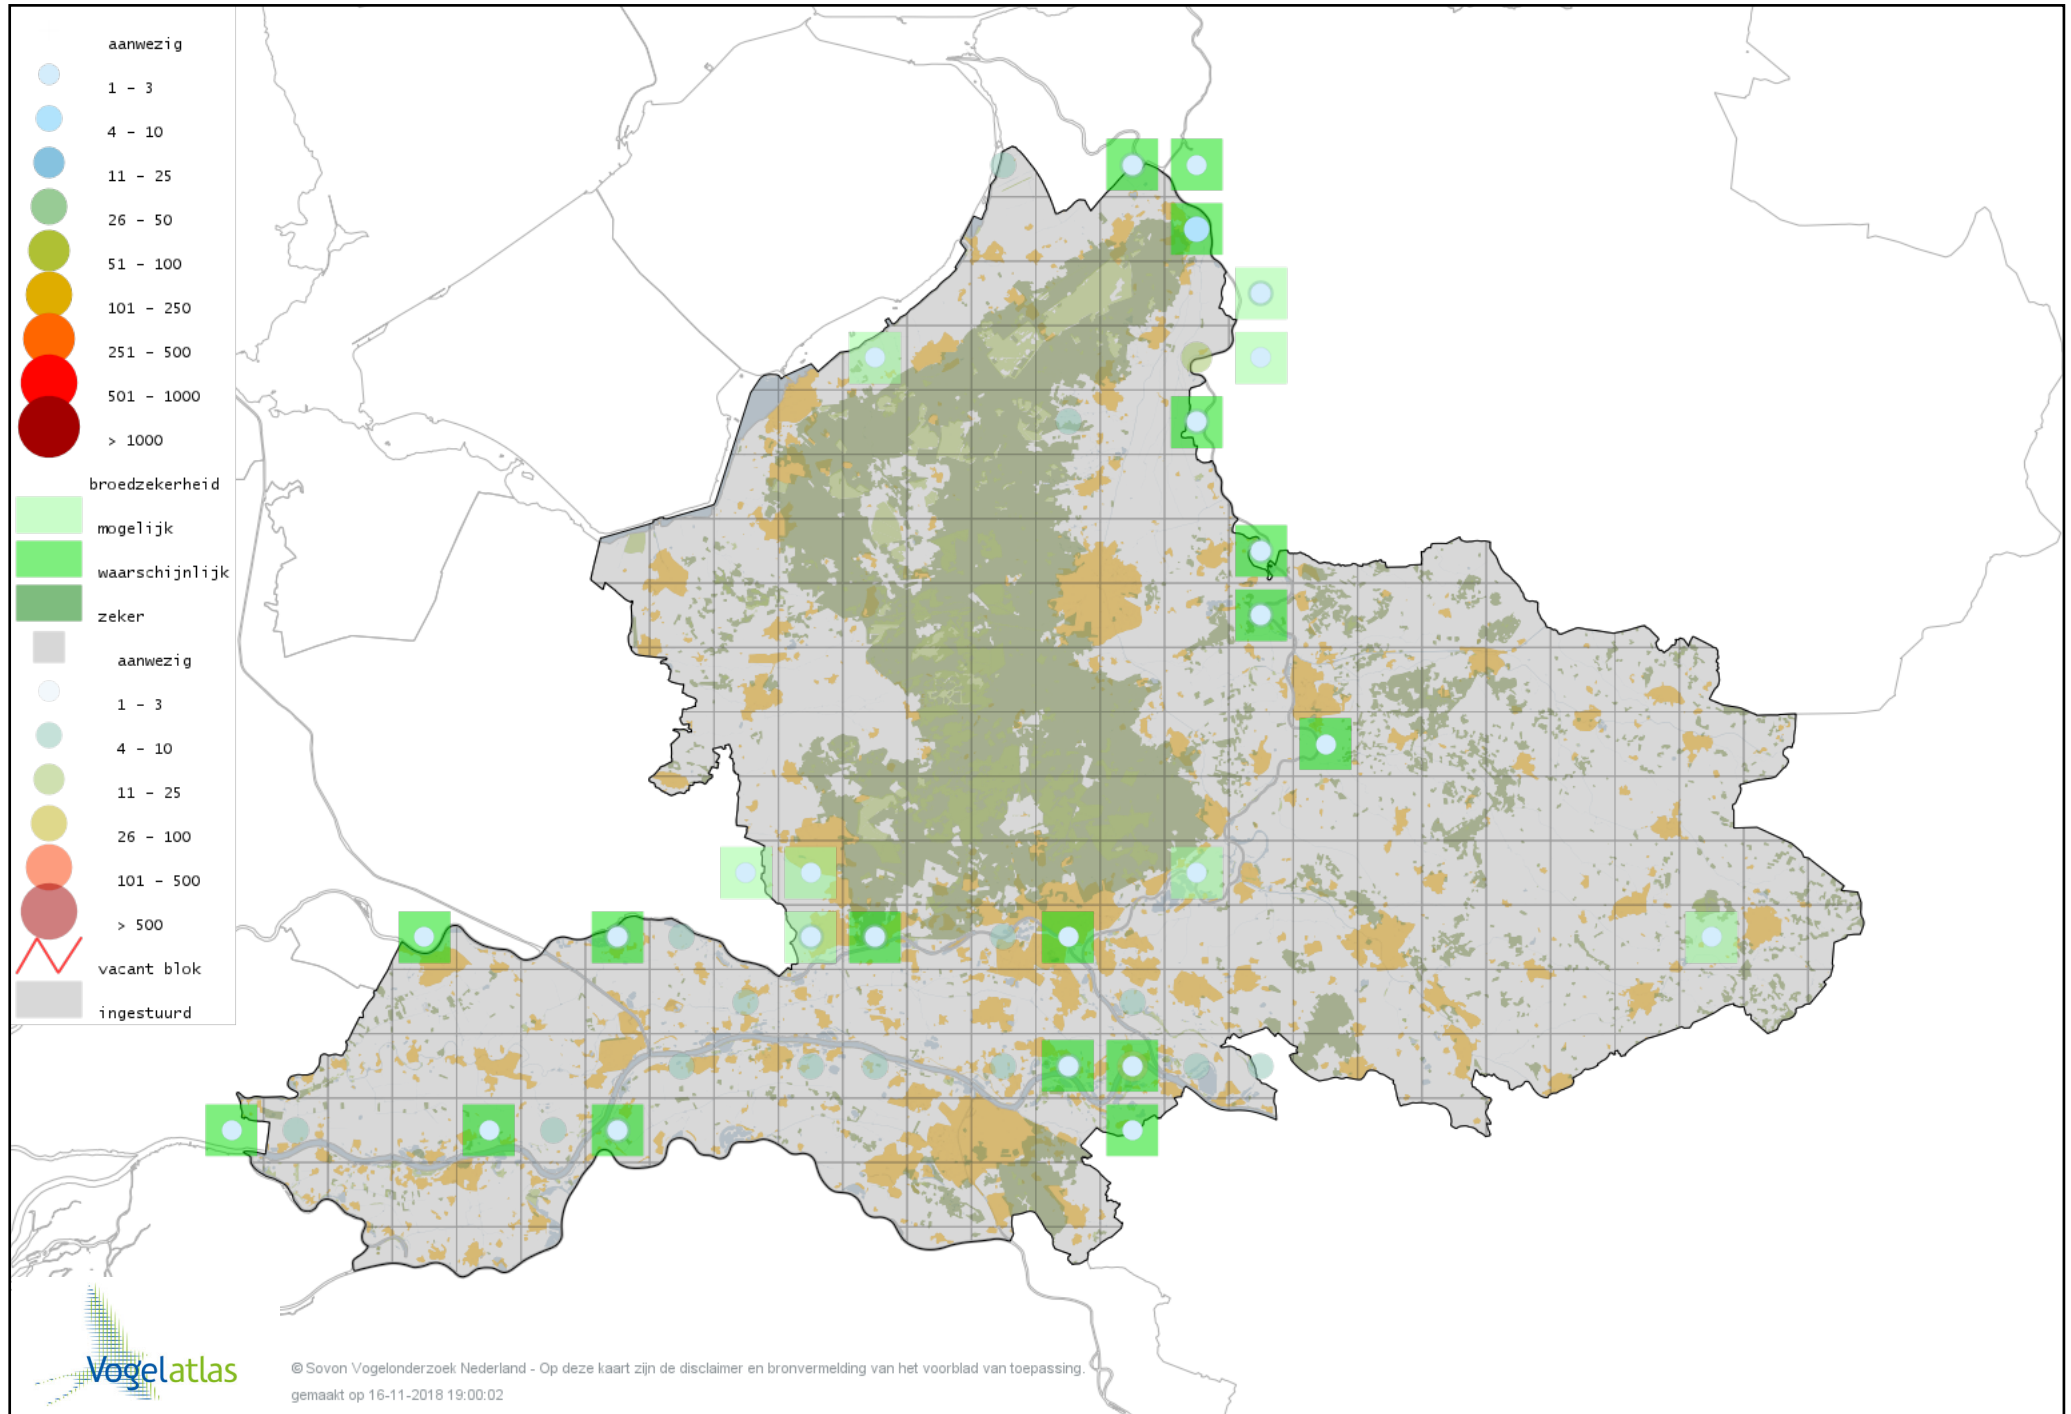

Voorlopige verspreidingskaart Grote Zilverreiger broedseizoen

Voorlopige verspreidingskaart Aalscholver broedseizoen

Voorlopige verspreidingskaart Wespendifeet broedseizoen

Voorlopige verspreidingskaart Sperwer broedseizoen

Voorlopige verspreidingskaart Havik broedseizoen

Voorlopige verspreidingskaart Bruine Kiekendief broedseizoen

Voorlopige verspreidingskaart Blauwe Kiekendief broedseizoen

Voorlopige verspreidingskaart Buizerd broedseizoen

Voorlopige verspreidingskaart Waterral broedseizoen

Voorlopige verspreidingskaart Kwartelkoning broedseizoen

Voorlopige verspreidingskaart Klein Waterhoen broedseizoen

Voorlopige verspreidingskaart Kleinst Waterhoen broedseizoen

Voorlopige verspreidingskaart Porseleinhoen broedseizoen

Voorlopige verspreidingskaart Waterhoen broedseizoen

Voorlopige verspreidingskaart Meerkoet broedseizoen

Voorlopige verspreidingskaart Scholekster broedseizoen