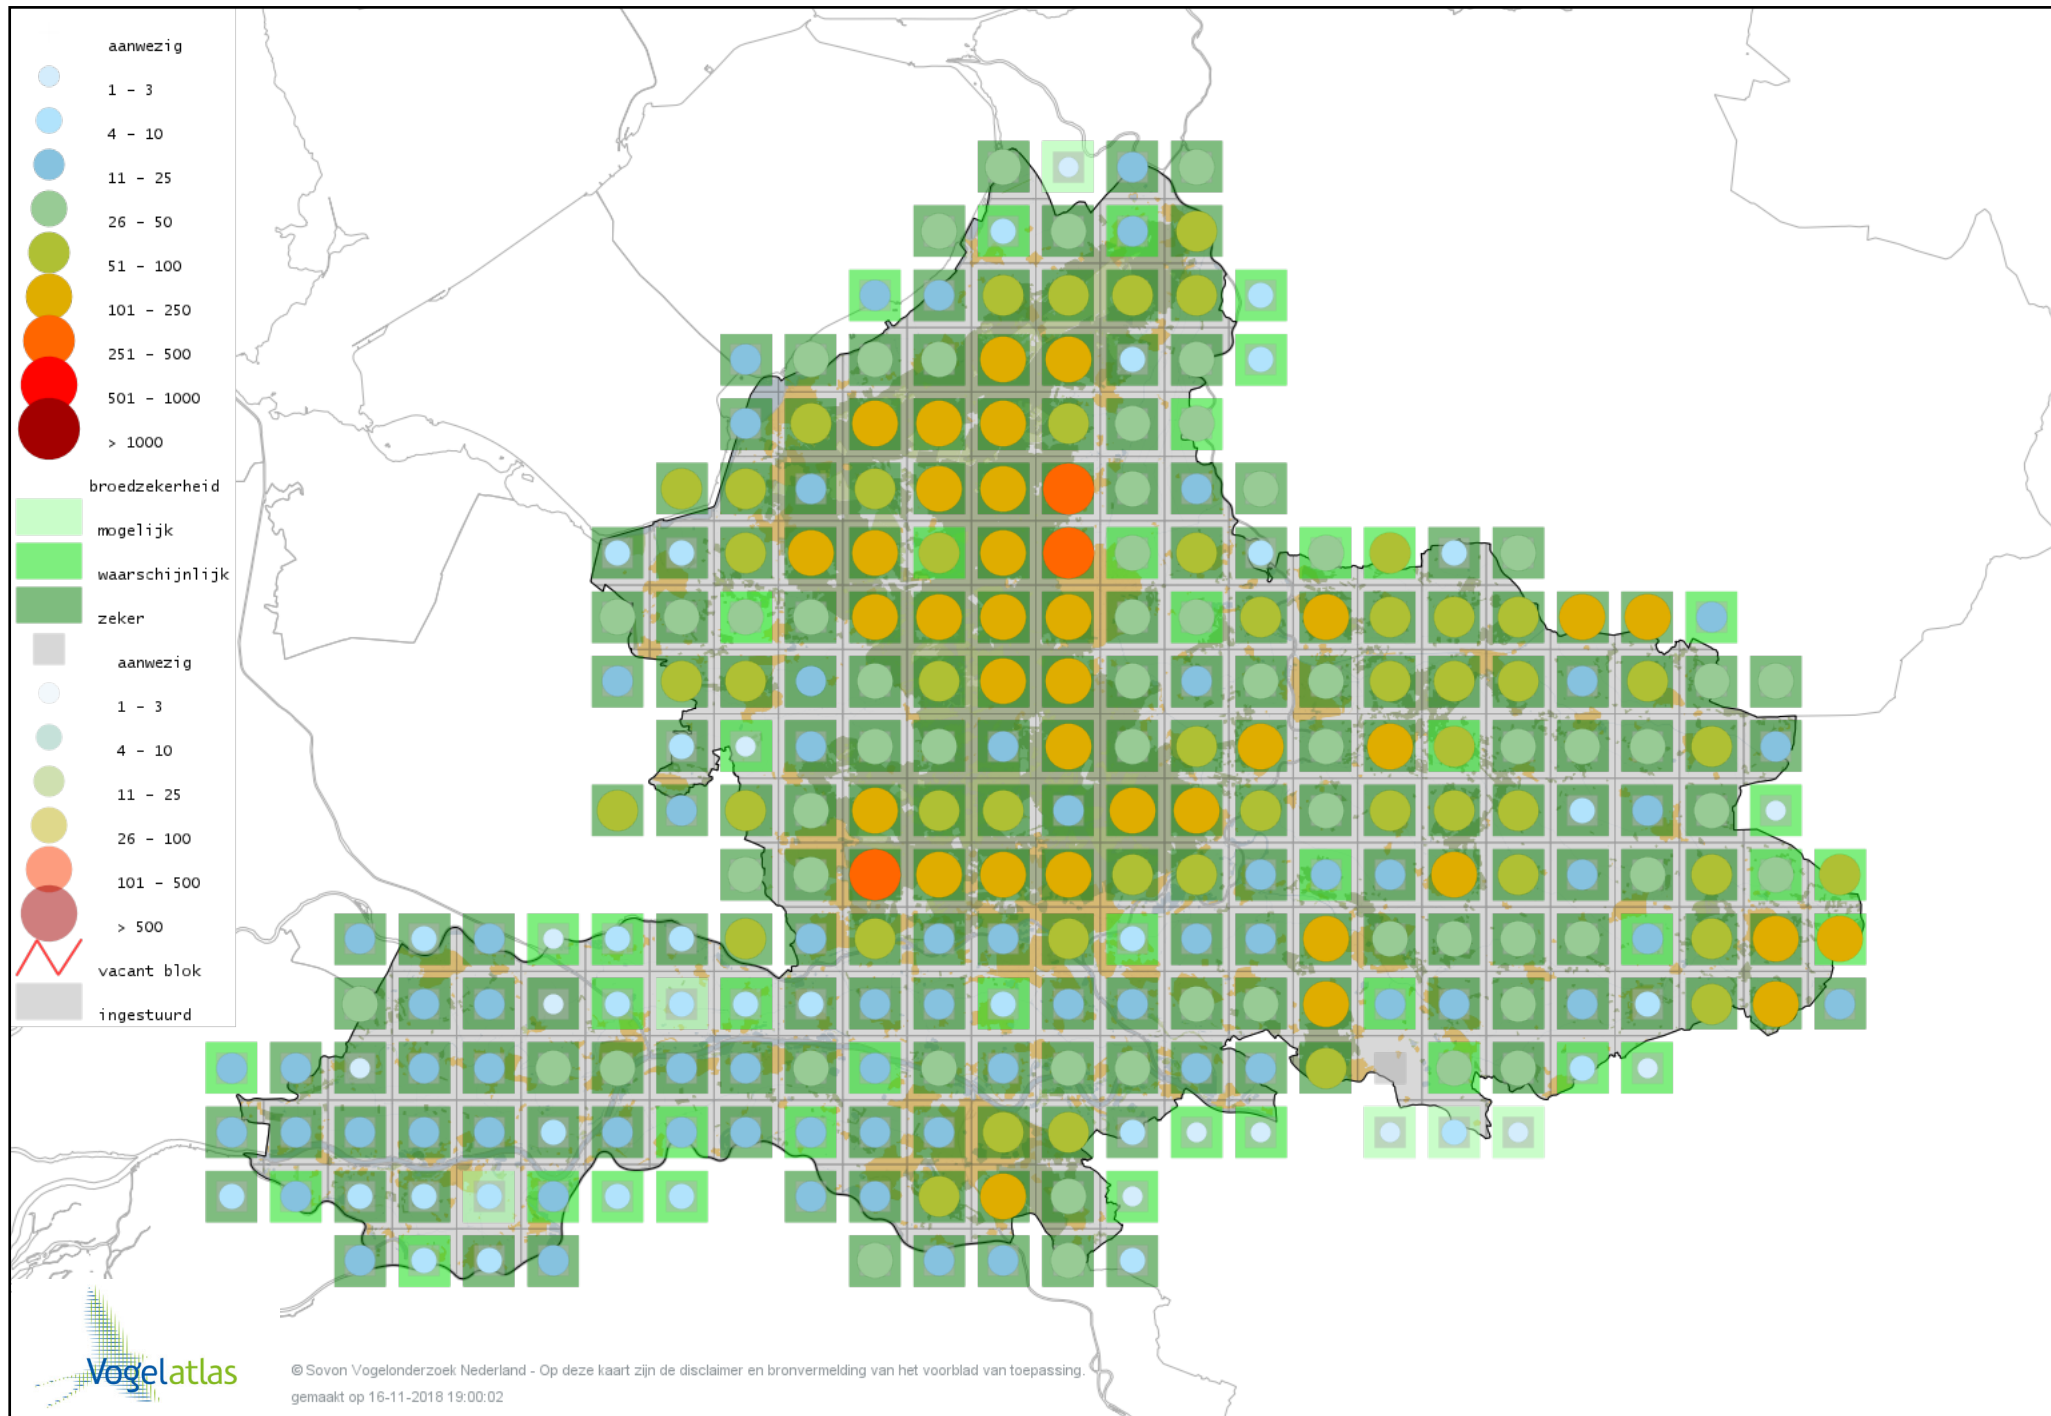

Voorlopige verspreidingskaart Kerkuil broedseizoen

Voorlopige verspreidingskaart Bosuil broedseizoen

Voorlopige verspreidingskaart Steenuil broedseizoen

Voorlopige verspreidingskaart Ransuil broedseizoen

Voorlopige verspreidingskaart Nachtzwaluw broedseizoen

Voorlopige verspreidingskaart Gierzwaluw broedseizoen

Voorlopige verspreidingskaart IJsvogel broedseizoen

Voorlopige verspreidingskaart Middelste Bonte Specht broedseizoen

Voorlopige verspreidingskaart Kleine Bonte Specht broedseizoen

Voorlopige verspreidingskaart Grote Bonte Specht broedseizoen

Voorlopige verspreidingskaart Zwarte Specht broedseizoen

Voorlopige verspreidingskaart Groene Specht broedseizoen