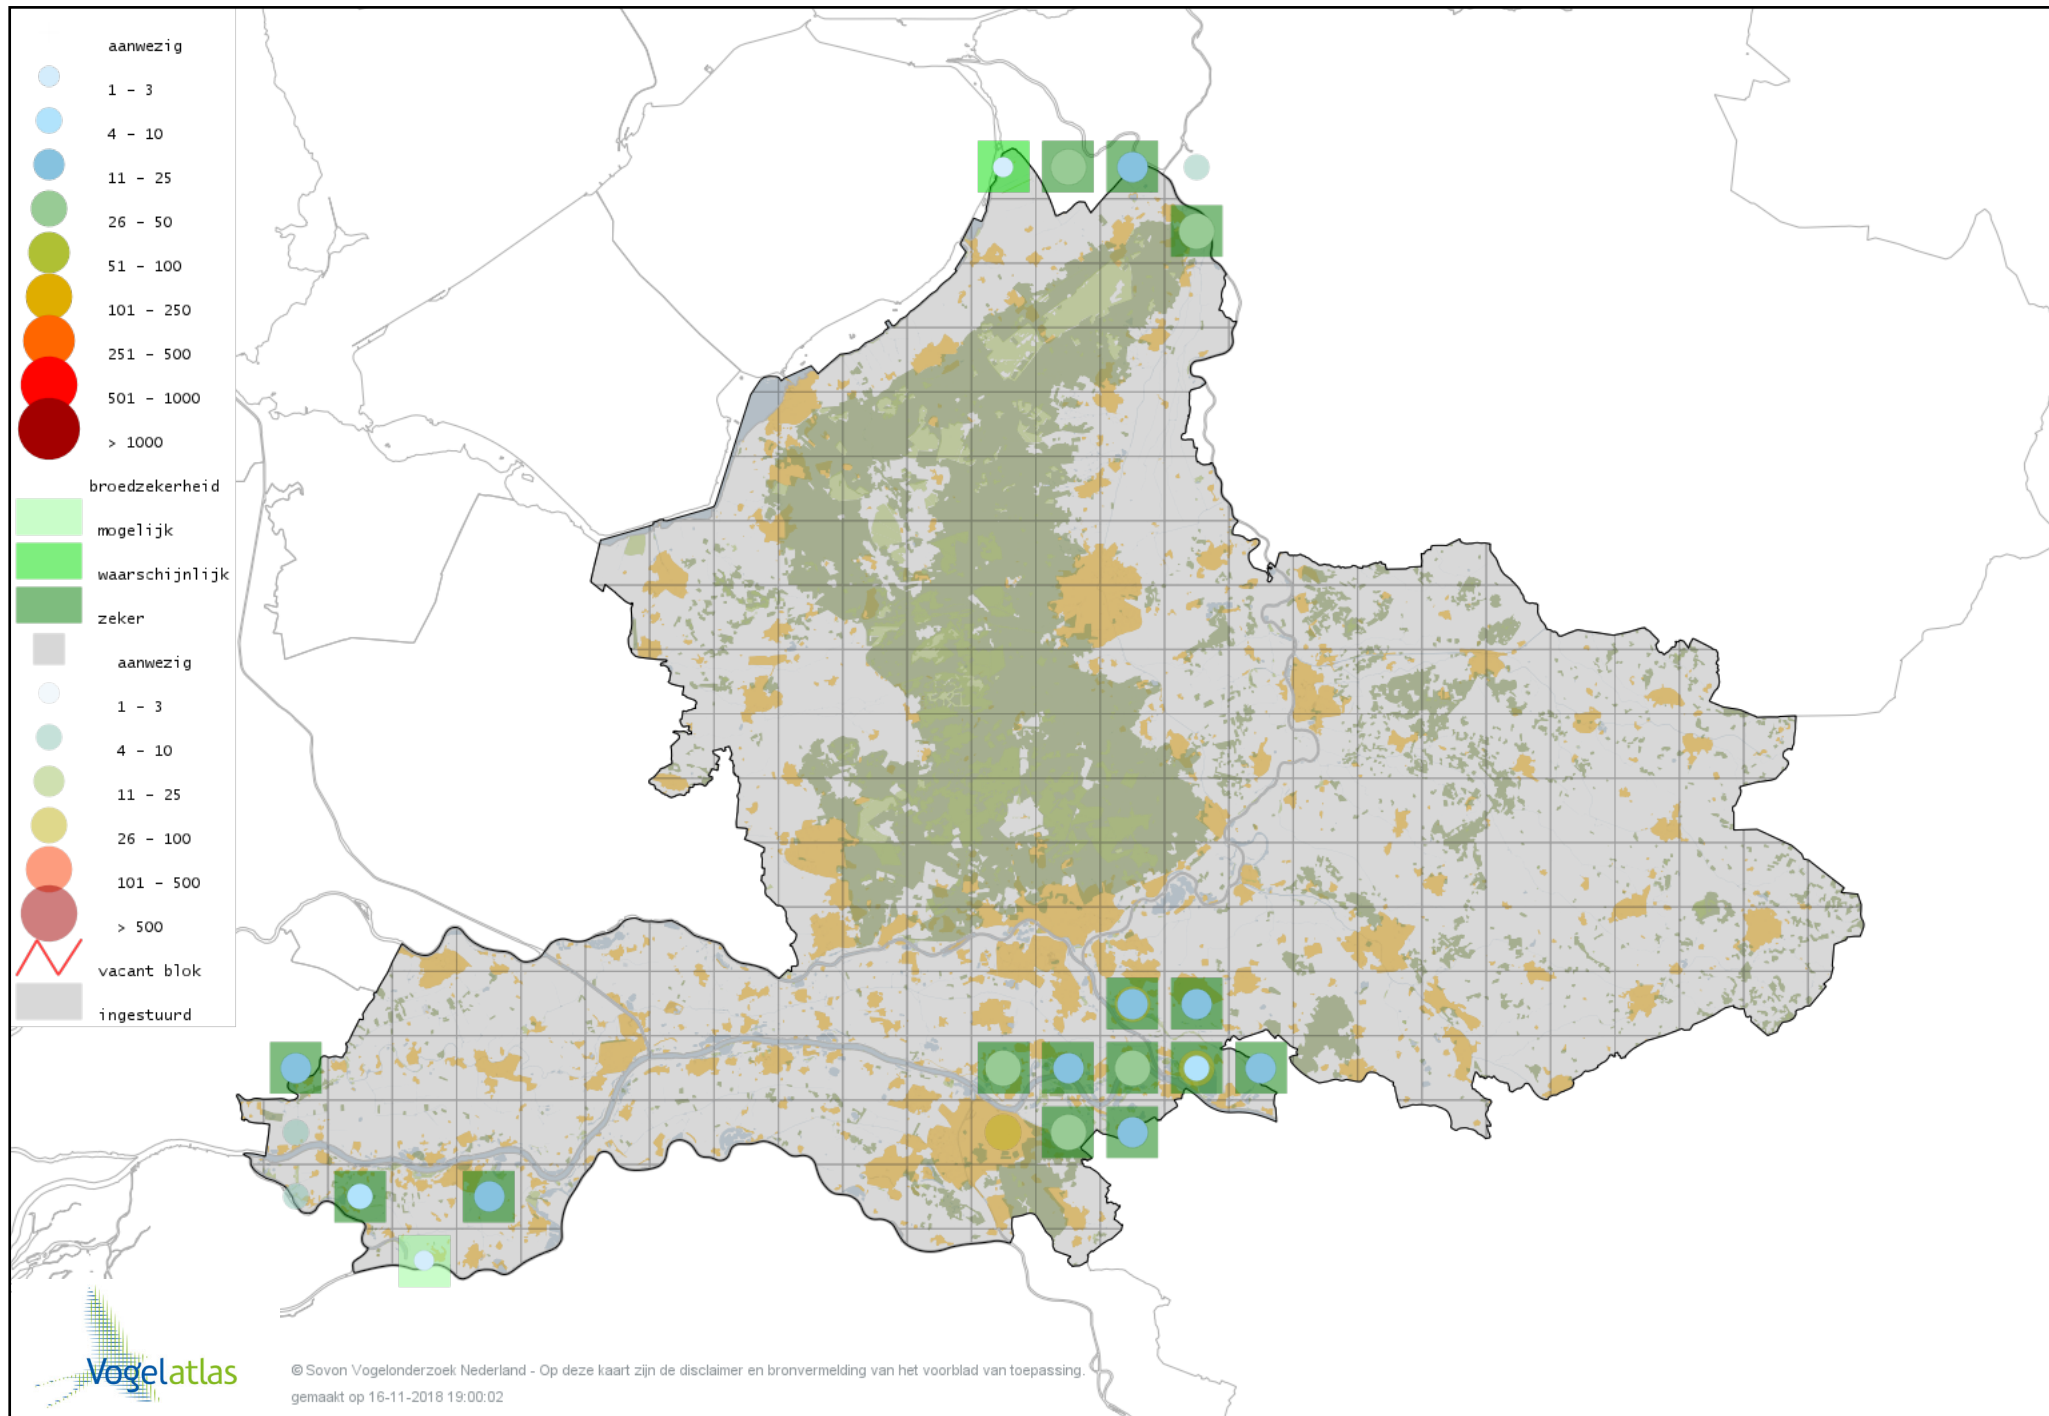

Voorlopige verspreidingskaart Bonte Strandloper broedseizoen

Voorlopige verspreidingskaart Houtsnip broedseizoen

Voorlopige verspreidingskaart Watersnip broedseizoen

Voorlopige verspreidingskaart Oeverloper broedseizoen

Voorlopige verspreidingskaart Tureluur broedseizoen

Voorlopige verspreidingskaart Kokmeeuw broedseizoen

Voorlopige verspreidingskaart Zwartkopmeeuw broedseizoen

Voorlopige verspreidingskaart Stormmeeuw broedseizoen

Voorlopige verspreidingskaart Zilvermeeuw broedseizoen

Voorlopige verspreidingskaart Pontische Meeuw broedseizoen

Voorlopige verspreidingskaart Geelpootmeeuw broedseizoen

Voorlopige verspreidingskaart Kleine Mantelmeeuw broedseizoen

Voorlopige verspreidingskaart Visdief broedseizoen

Voorlopige verspreidingskaart Zwarte Stern broedseizoen

Voorlopige verspreidingskaart Stadsduif broedseizoen

Voorlopige verspreidingskaart Holenduif broedseizoen