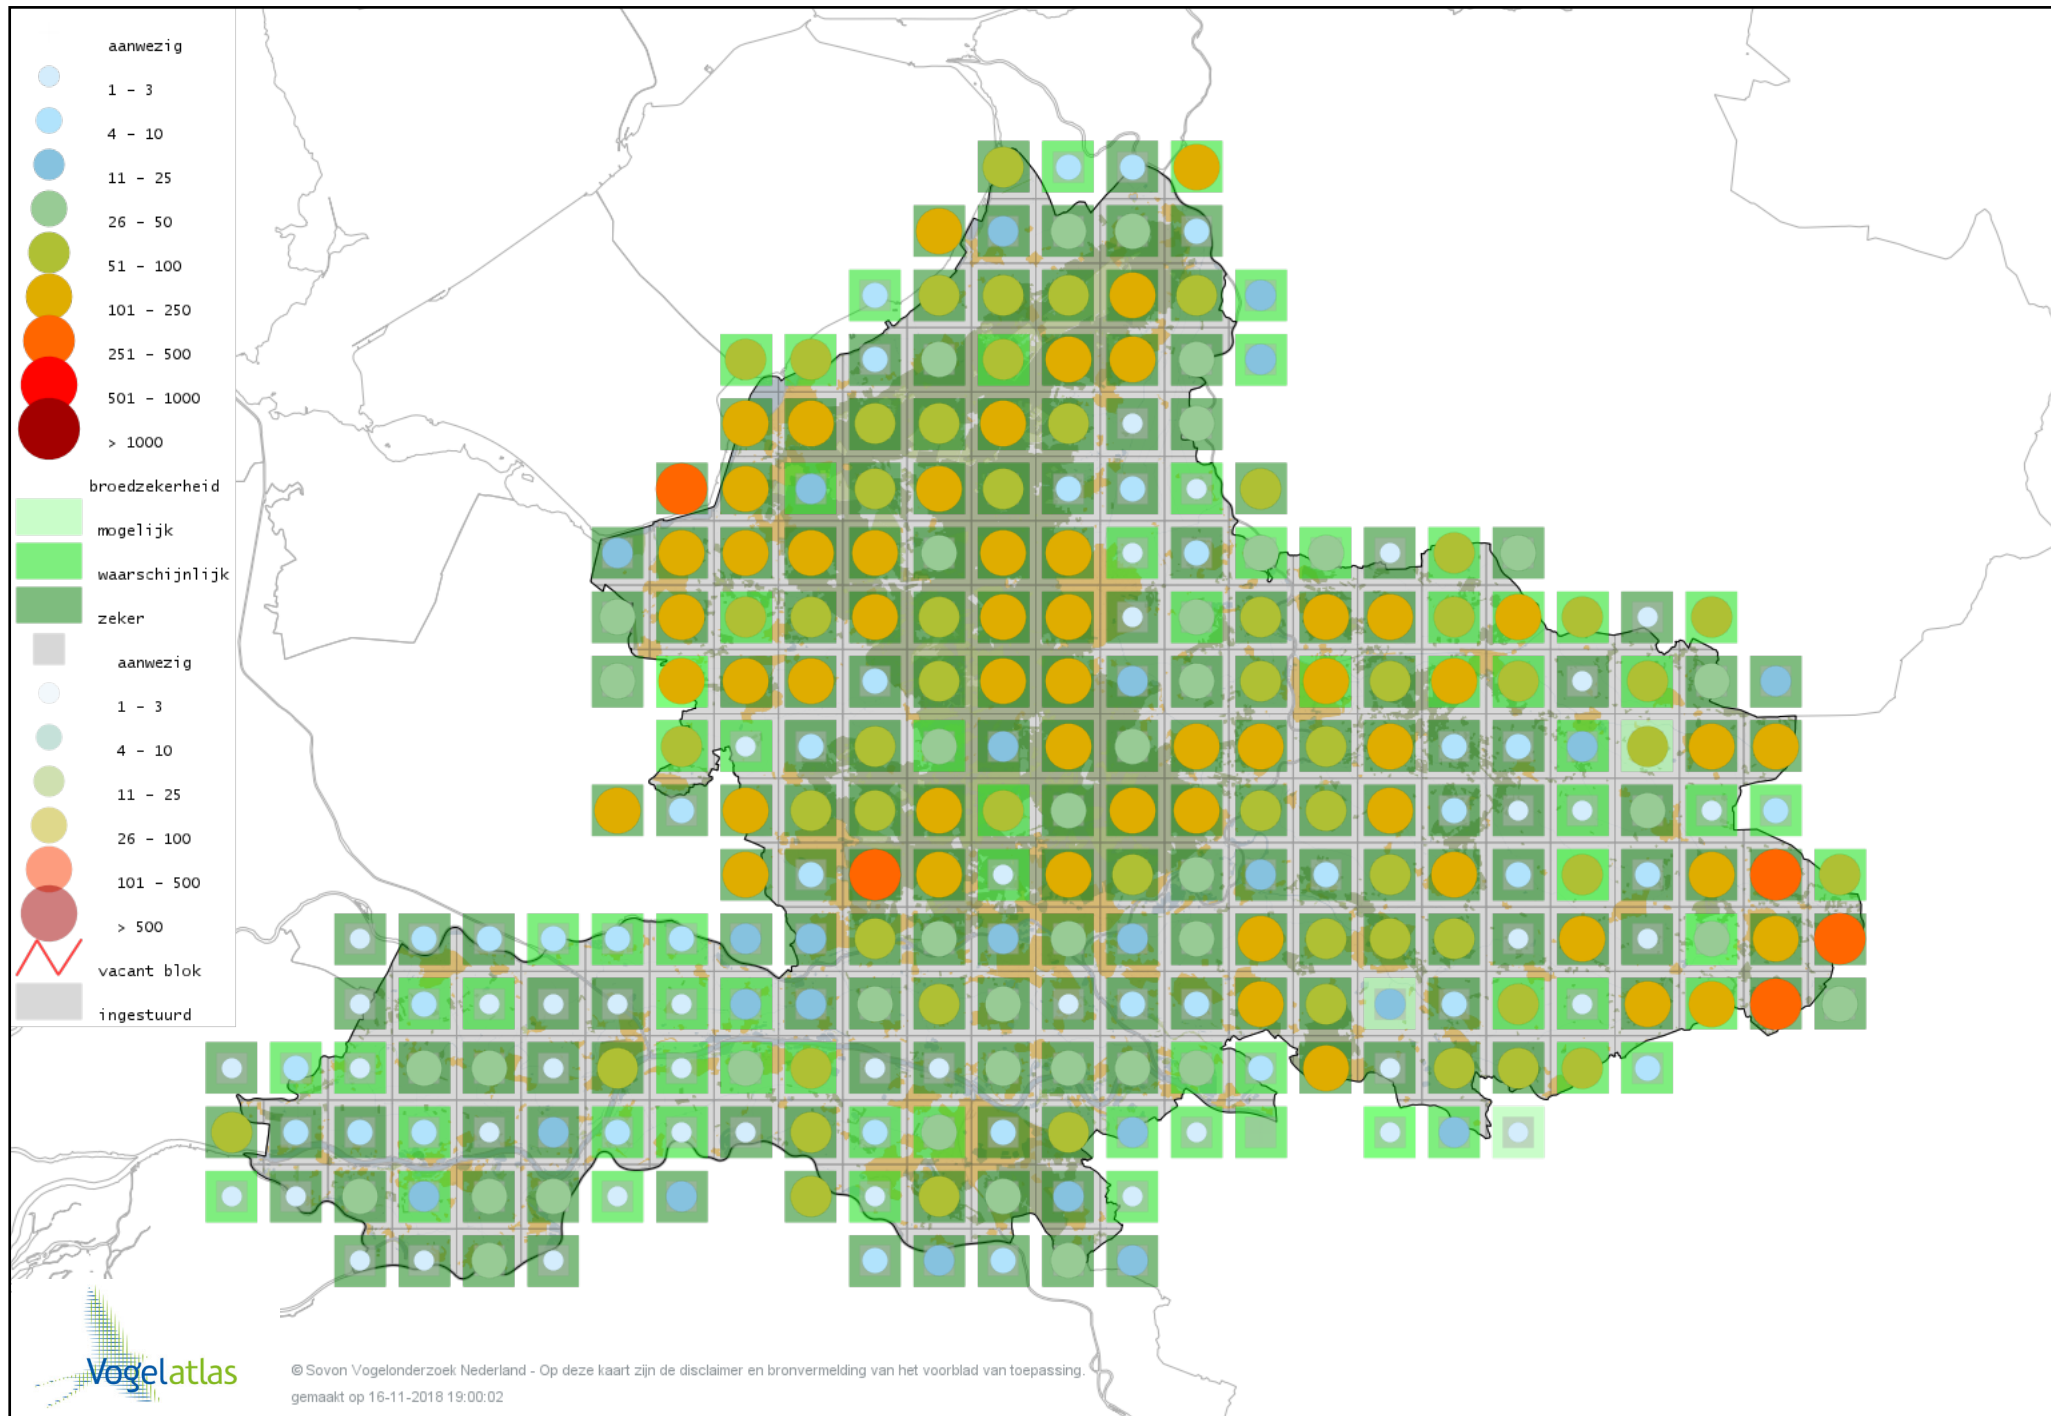

Voorlopige verspreidingskaart Vuurgoudhaan broedseizoen

Voorlopige verspreidingskaart Goudhaan broedseizoen

Voorlopige verspreidingskaart Winterkoning broedseizoen

Voorlopige verspreidingskaart Boomklever broedseizoen

Voorlopige verspreidingskaart Kortsnavelboomkruiper broedseizoen

Voorlopige verspreidingskaart Boomkruiper broedseizoen

Voorlopige verspreidingskaart Oevermaina broedseizoen

Voorlopige verspreidingskaart Spreeuw broedseizoen

Voorlopige verspreidingskaart Merel broedseizoen

Voorlopige verspreidingskaart Kramsvogel broedseizoen

Voorlopige verspreidingskaart Zanglijster broedseizoen

Voorlopige verspreidingskaart Grote Lijster broedseizoen

Voorlopige verspreidingskaart Grauwe Vliegenvanger broedseizoen

Voorlopige verspreidingskaart Roodborst broedseizoen

Voorlopige verspreidingskaart Blauwborst broedseizoen

Voorlopige verspreidingskaart Nachtegaal broedseizoen