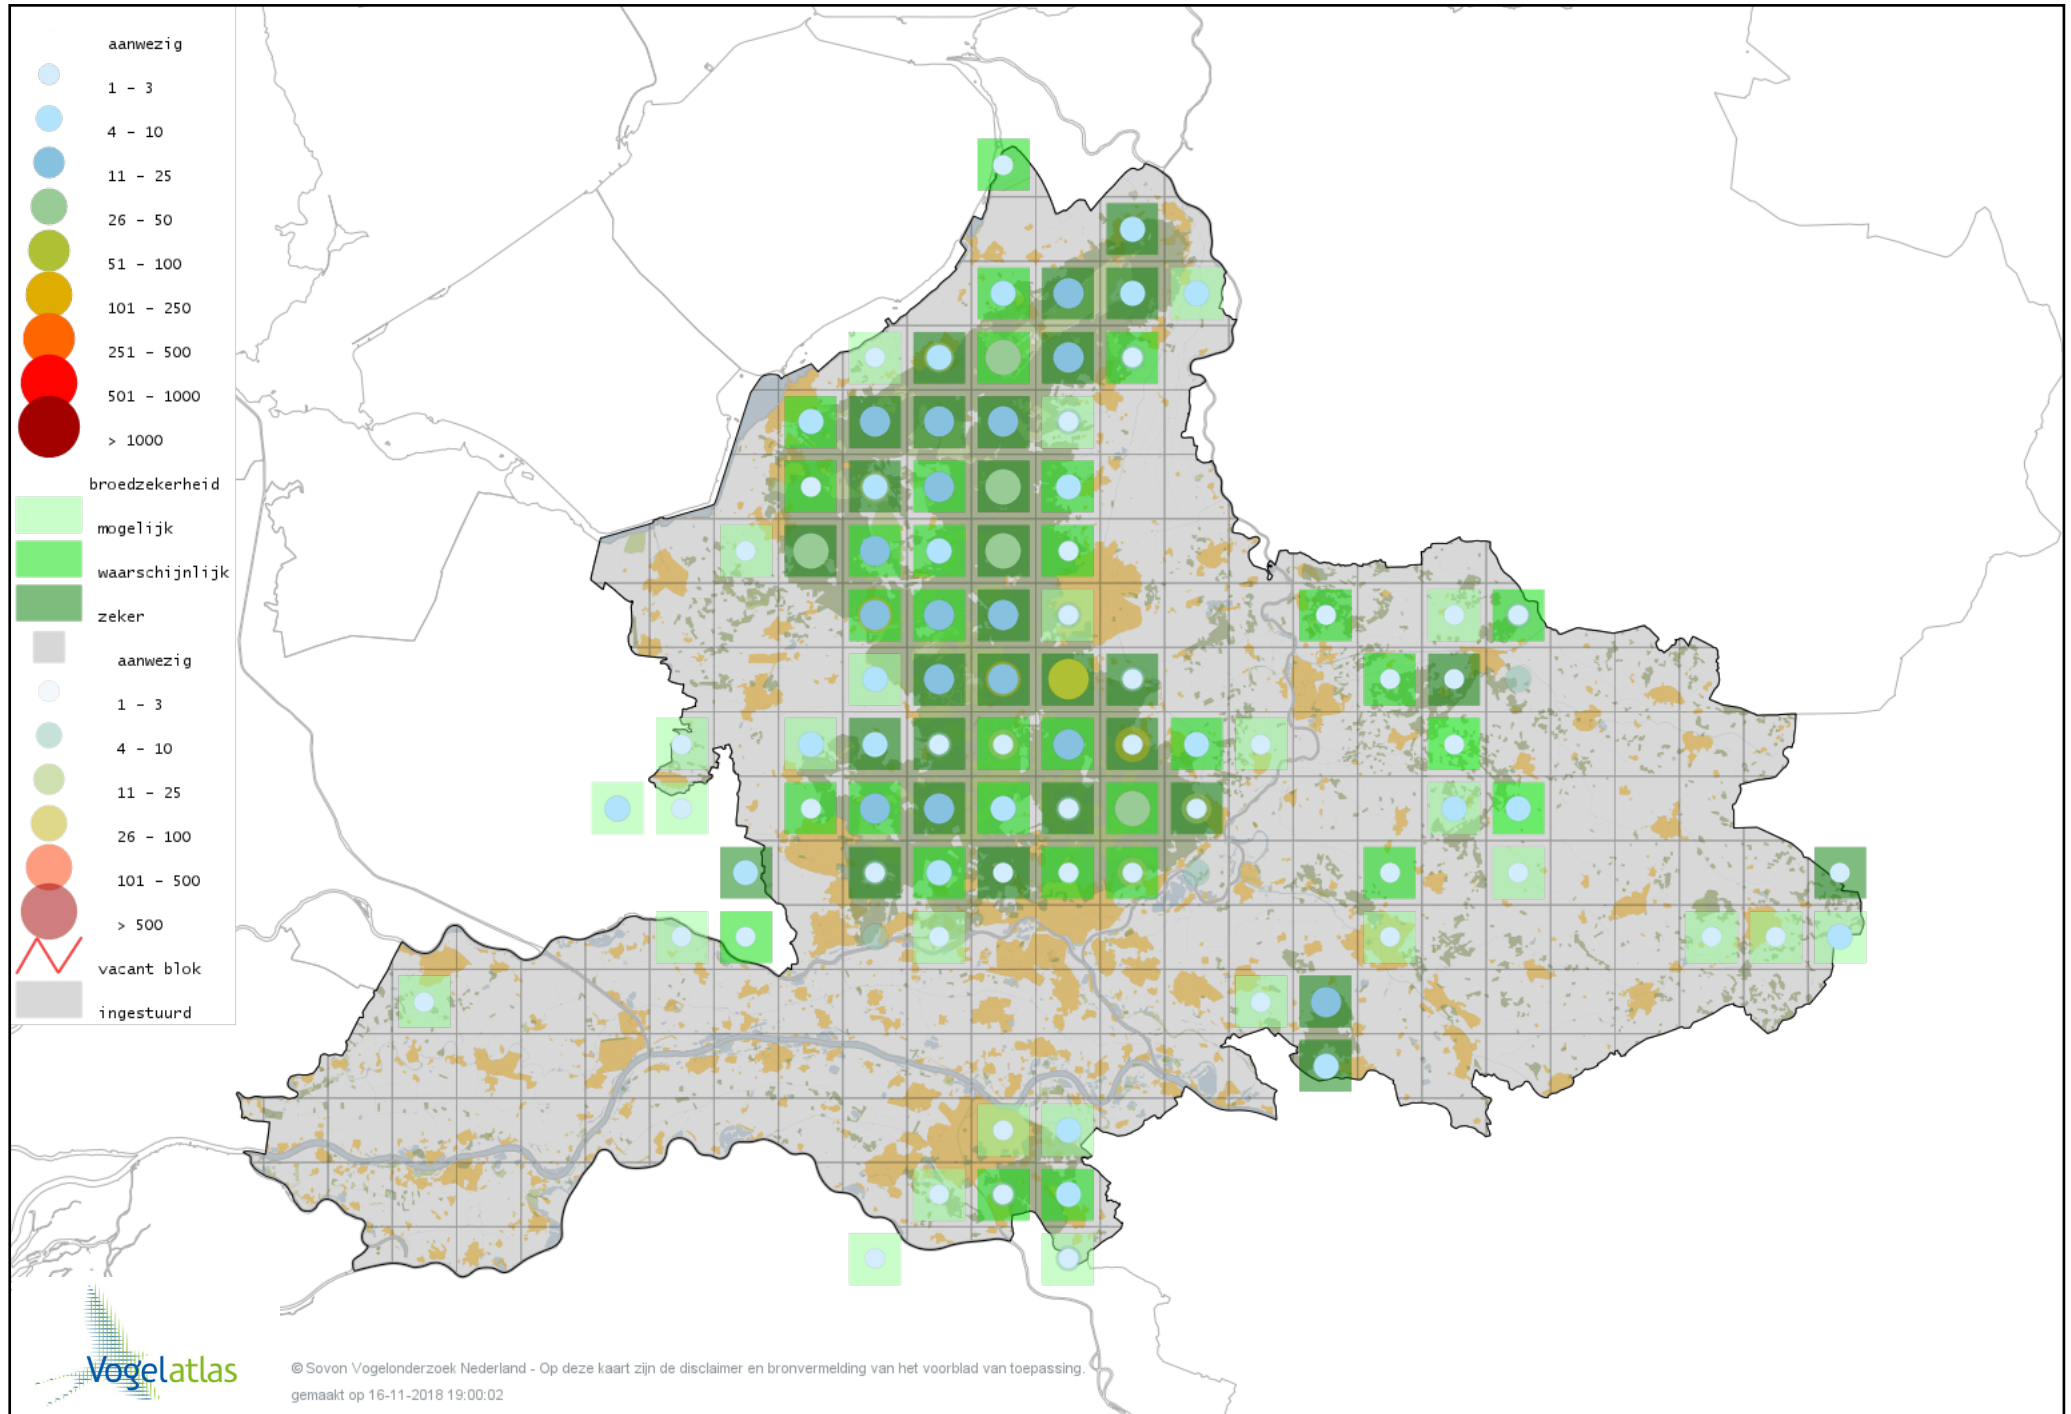

Voorlopige verspreidingskaart Boompieper broedseizoen

Voorlopige verspreidingskaart Vink broedseizoen

Voorlopige verspreidingskaart Keep broedseizoen

Voorlopige verspreidingskaart Appelvink broedseizoen

Voorlopige verspreidingskaart Goudvink broedseizoen

Voorlopige verspreidingskaart Roodmus broedseizoen

Voorlopige verspreidingskaart Groenling broedseizoen

Voorlopige verspreidingskaart Kneu broedseizoen

Voorlopige verspreidingskaart Kleine Barmsijs broedseizoen

Voorlopige verspreidingskaart Grote Kruisbek broedseizoen

Voorlopige verspreidingskaart Kruisbek broedseizoen

Voorlopige verspreidingskaart Putter broedseizoen

Voorlopige verspreidingskaart Europese Kanarie broedseizoen