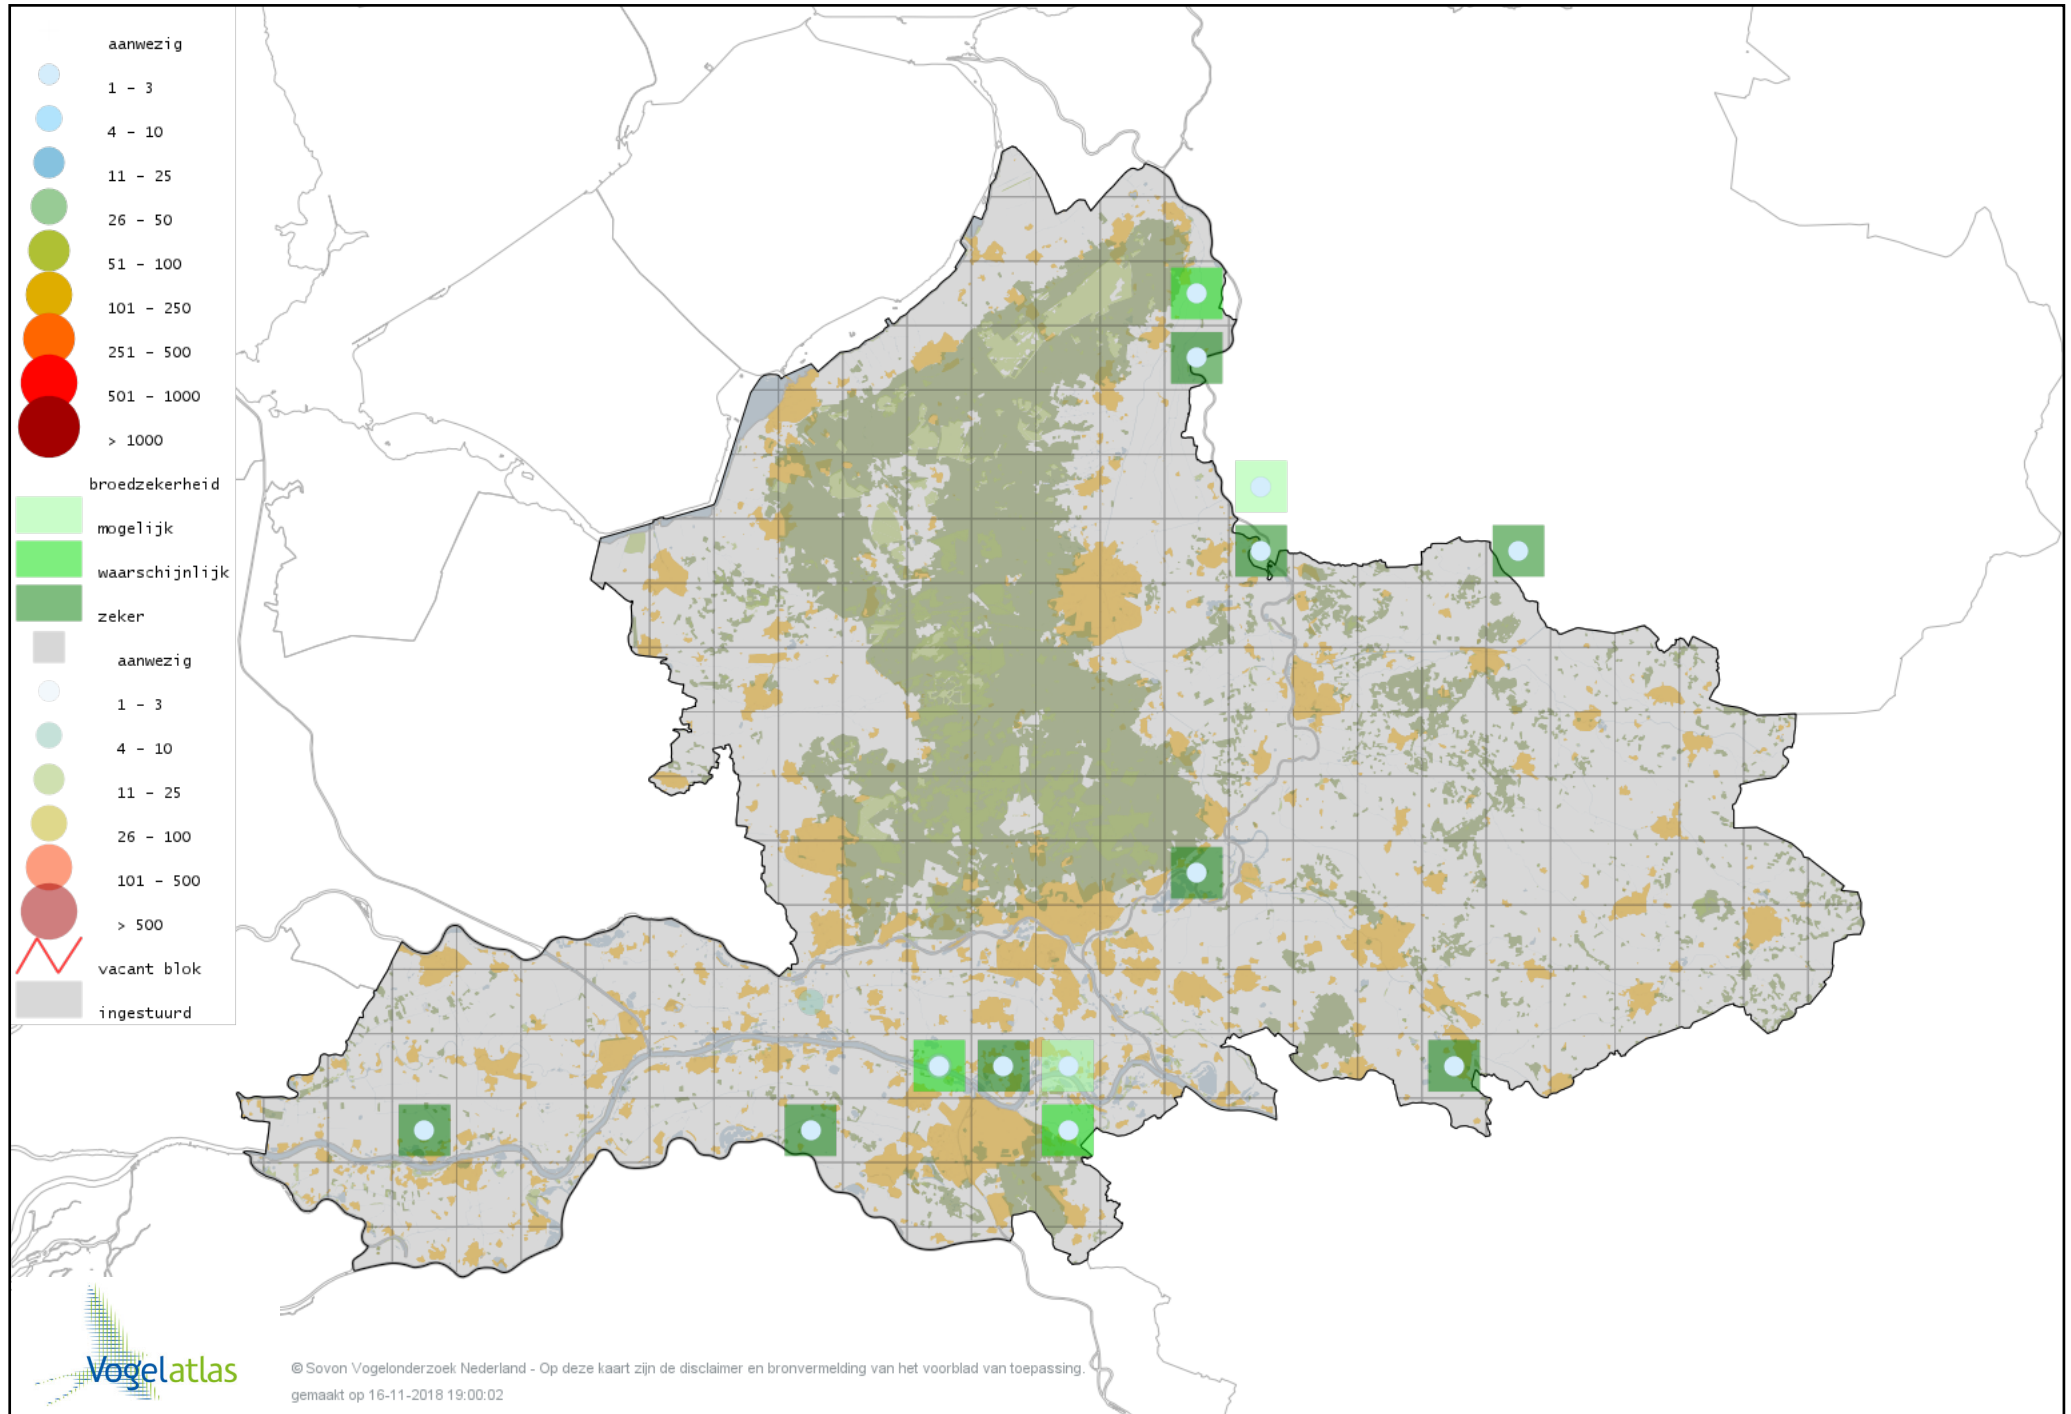

Voorlopige verspreidingskaart Kleine Plevier broedseizoen

Voorlopige verspreidingskaart Wulp broedseizoen

Voorlopige verspreidingskaart Grutto broedseizoen

Voorlopige verspreidingskaart Kemphaan broedseizoen

Voorlopige verspreidingskaart Bonte Strandloper broedseizoen

Voorlopige verspreidingskaart Houtsnip broedseizoen

Voorlopige verspreidingskaart Watersnip broedseizoen

Voorlopige verspreidingskaart Oeverloper broedseizoen

Voorlopige verspreidingskaart Tureluur broedseizoen

Voorlopige verspreidingskaart Kokmeeuw broedseizoen

Voorlopige verspreidingskaart Zwartkopmeeuw broedseizoen

Voorlopige verspreidingskaart Stormmeeuw broedseizoen