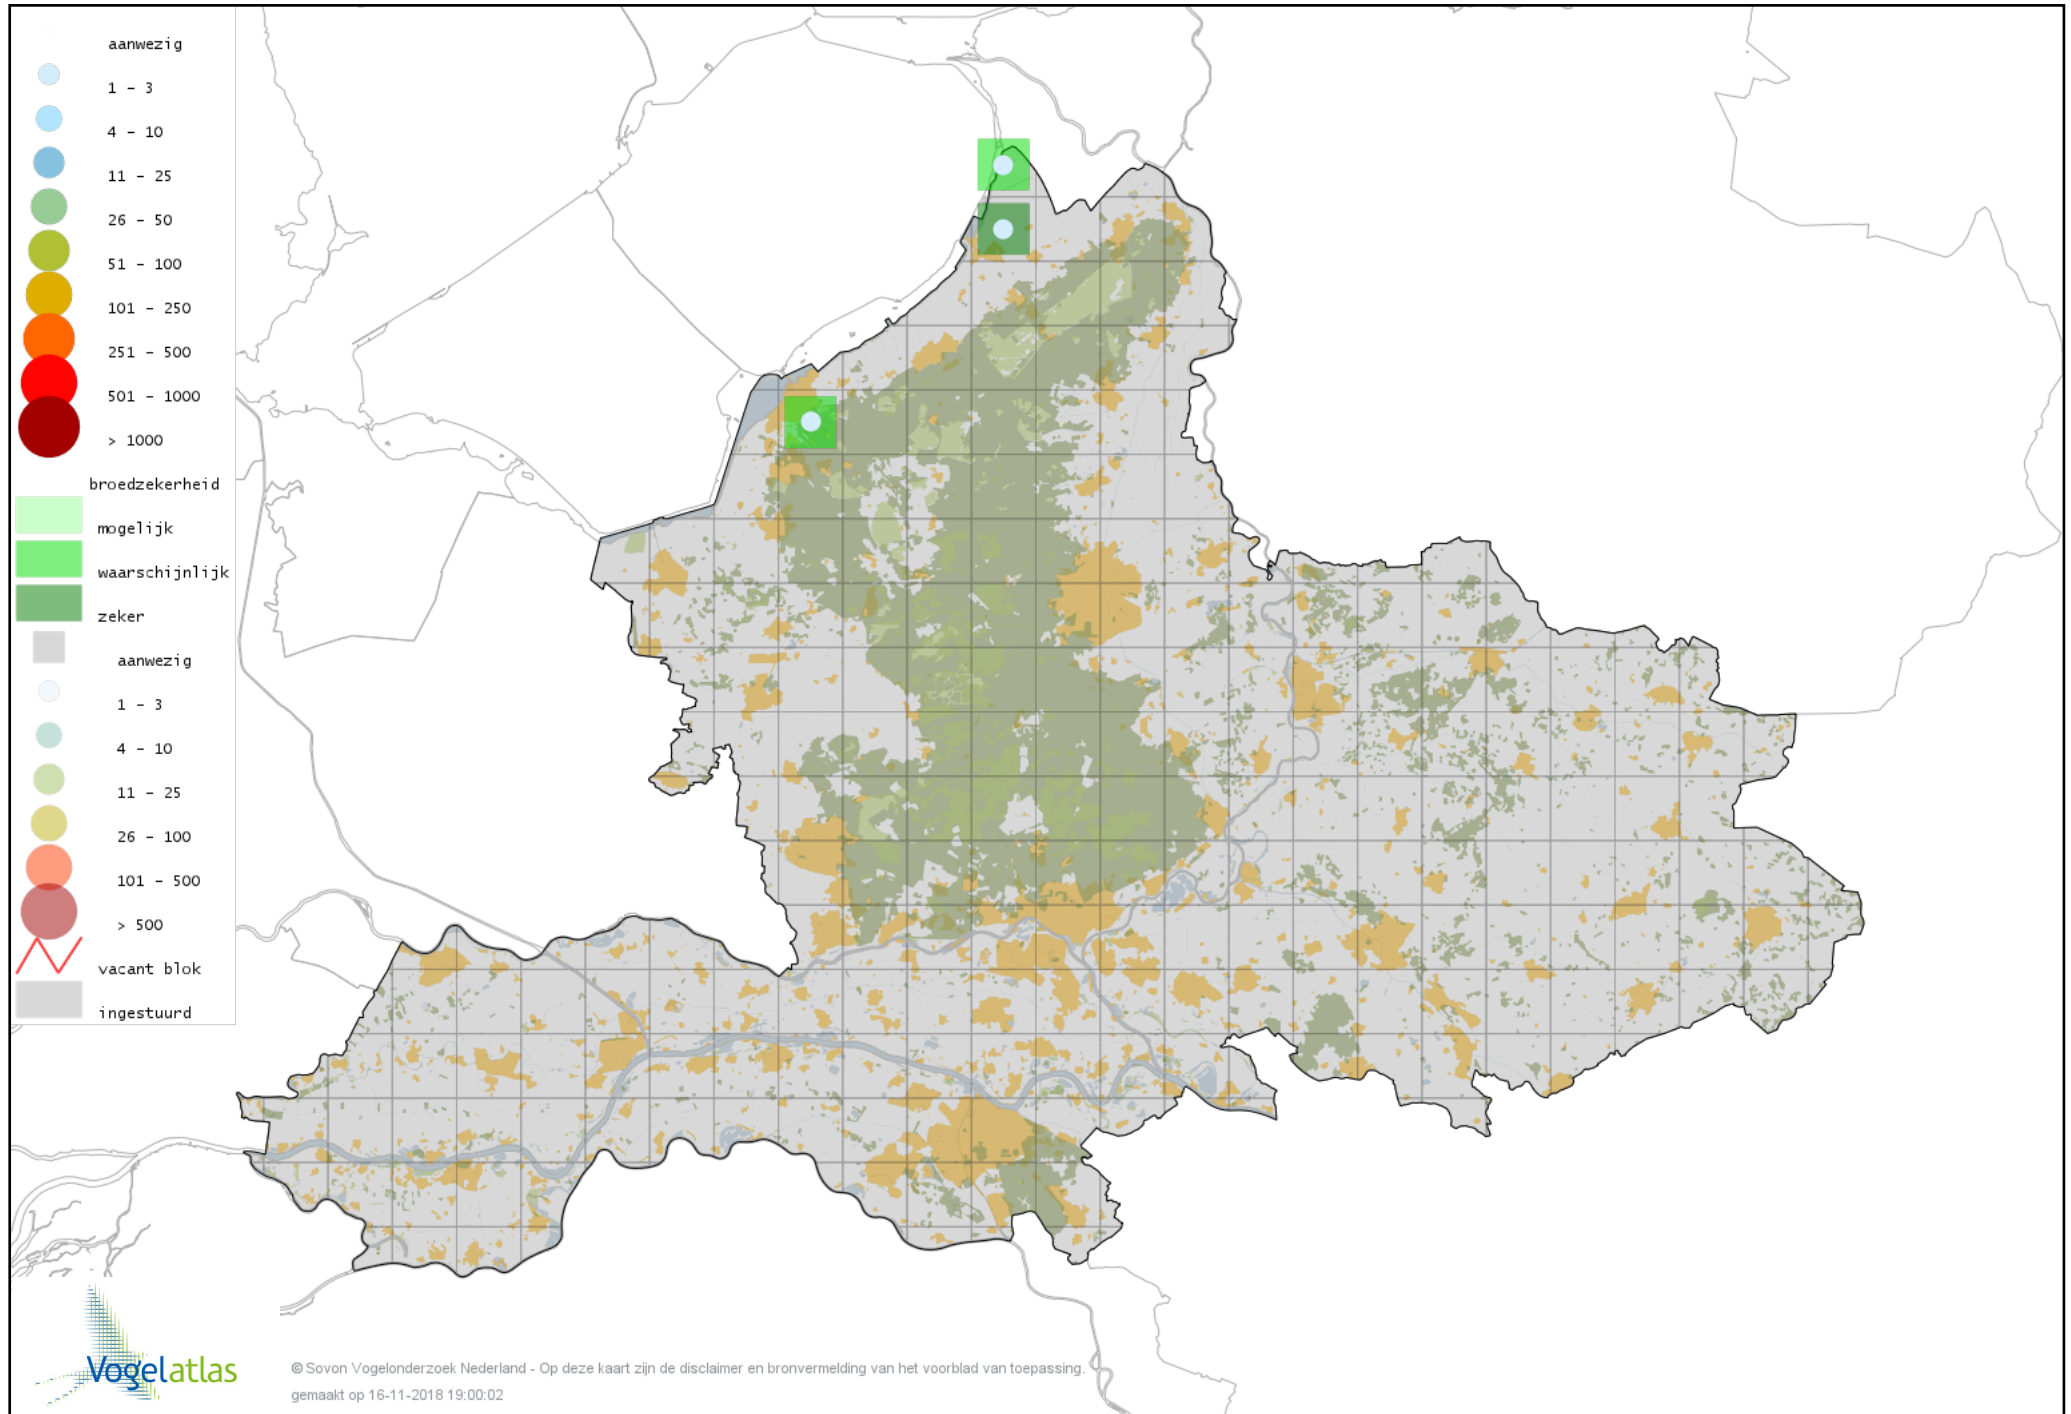

Voorlopige verspreidingskaart Krakeend broedseizoen

Voorlopige verspreidingskaart Smient broedseizoen

Voorlopige verspreidingskaart Wilde Eend broedseizoen

Voorlopige verspreidingskaart Soepeend broedseizoen

Voorlopige verspreidingskaart Pijlstaart broedseizoen

Voorlopige verspreidingskaart Wintertaling broedseizoen

Voorlopige verspreidingskaart Krooneend broedseizoen

Voorlopige verspreidingskaart Tafeleend broedseizoen

Voorlopige verspreidingskaart Kuifeend broedseizoen

Voorlopige verspreidingskaart Brilduiker broedseizoen

Voorlopige verspreidingskaart Rosse Stekelstaart broedseizoen

Voorlopige verspreidingskaart Kalkoen broedseizoen

Voorlopige verspreidingskaart Korhoen broedseizoen

Voorlopige verspreidingskaart Patrijs broedseizoen

Voorlopige verspreidingskaart Kwartel broedseizoen

Voorlopige verspreidingskaart Kip broedseizoen

Voorlopige verspreidingskaart Fazant broedseizoen