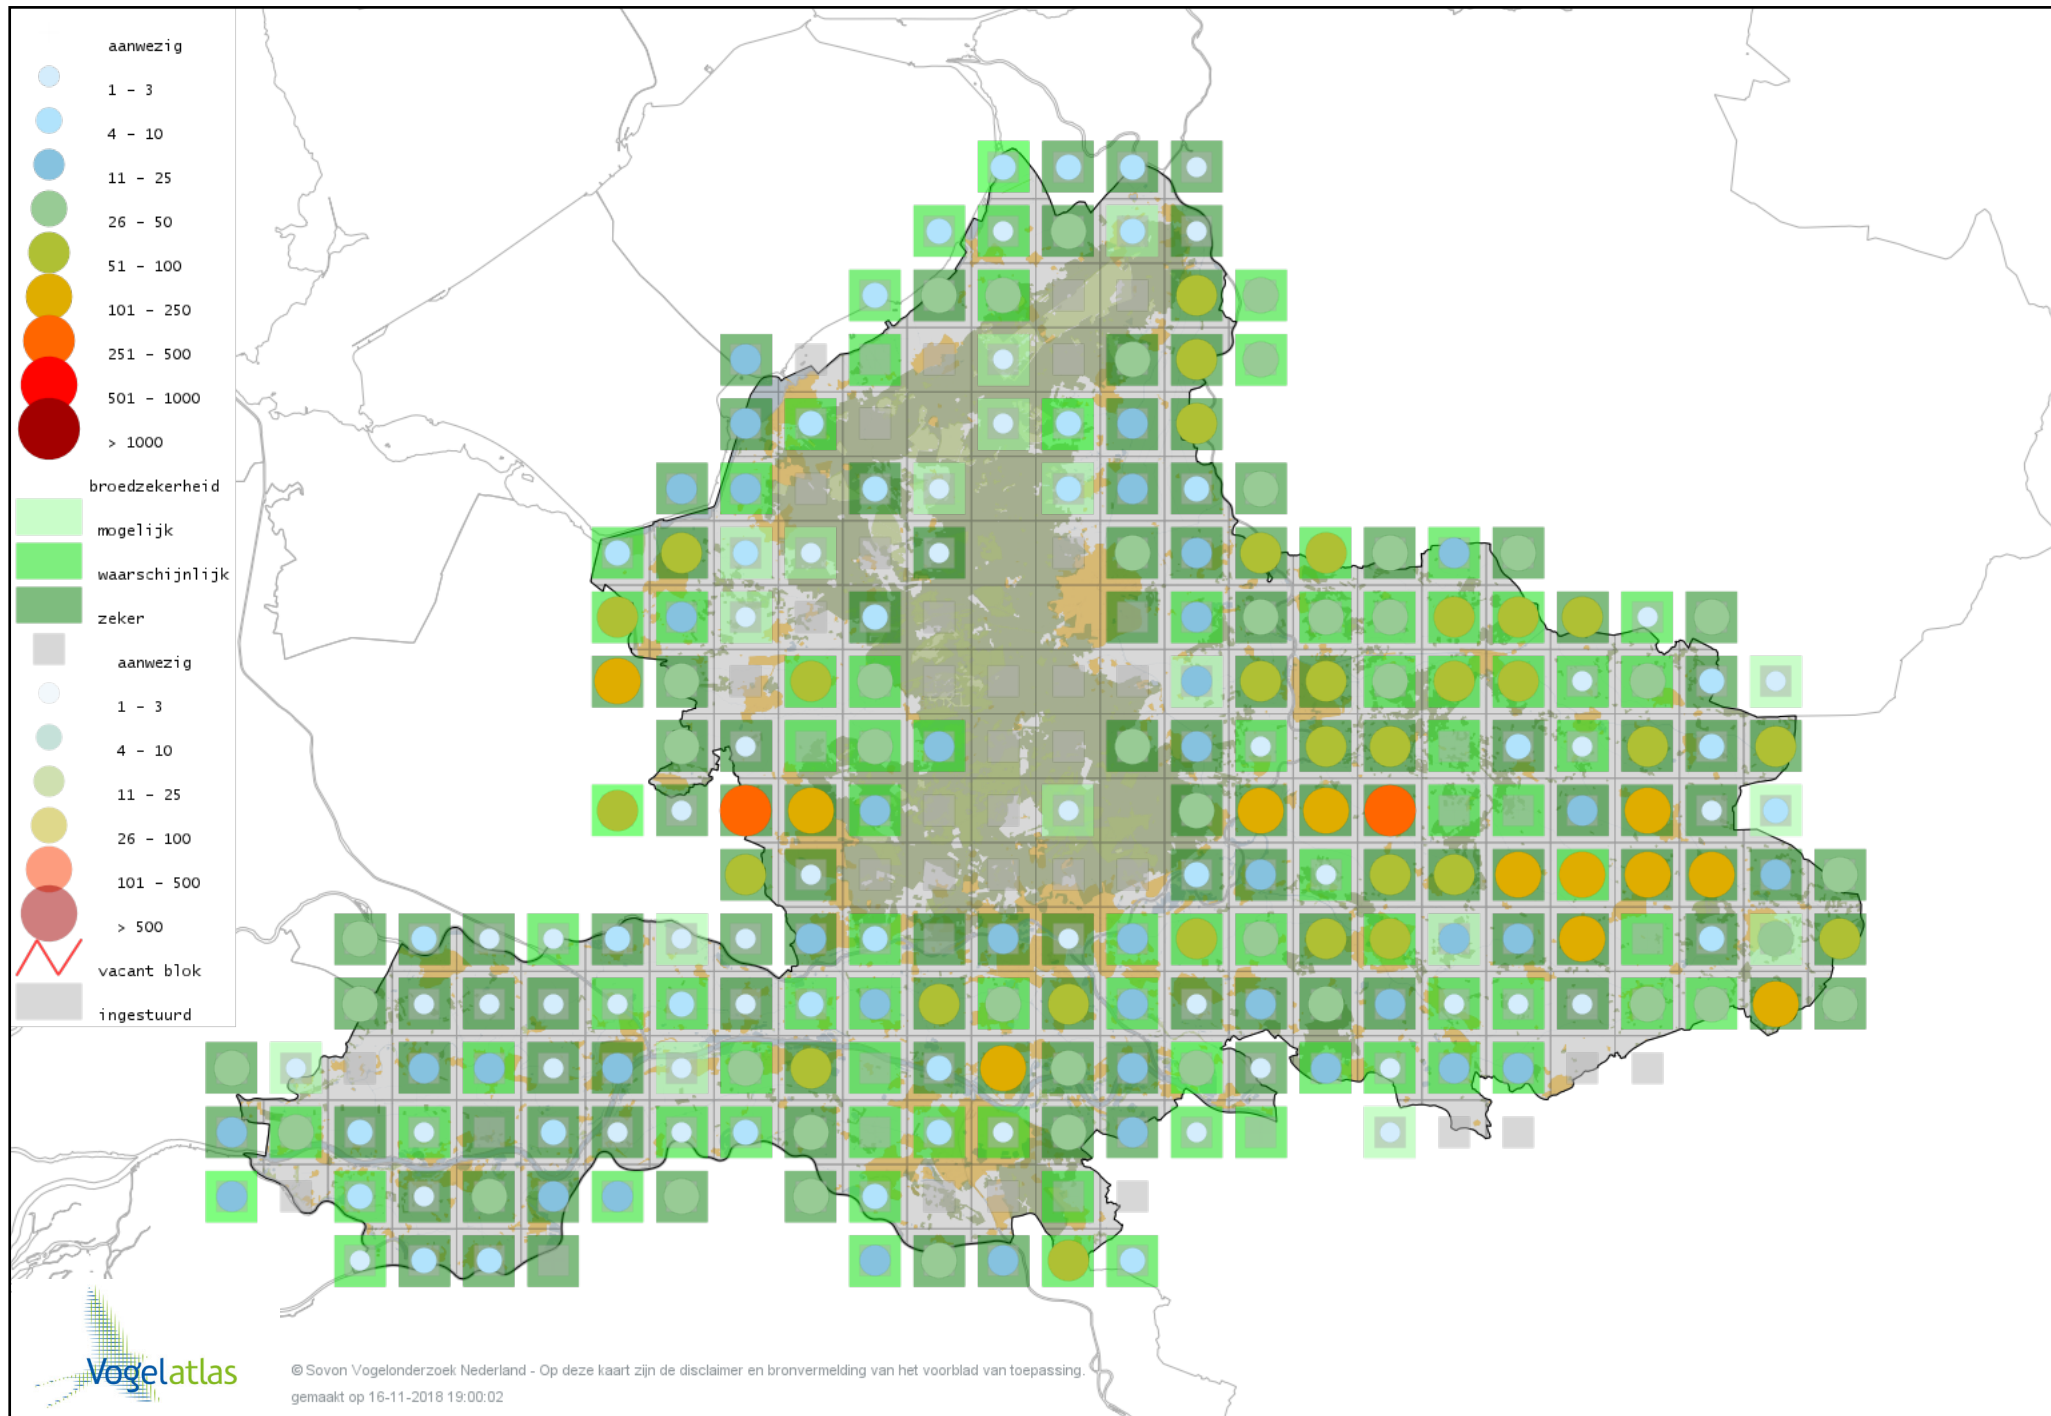

Voorlopige verspreidingskaart Grauwe Vliegenvanger broedseizoen

Voorlopige verspreidingskaart Roodborst broedseizoen

Voorlopige verspreidingskaart Blauwborst broedseizoen

Voorlopige verspreidingskaart Nachtegaal broedseizoen

Voorlopige verspreidingskaart Bonte Vliegenvanger broedseizoen

Voorlopige verspreidingskaart Zwarte Roodstaart broedseizoen

Voorlopige verspreidingskaart Gekraagde Roodstaart broedseizoen

Voorlopige verspreidingskaart Paapje broedseizoen

Voorlopige verspreidingskaart Roodborsttapuit broedseizoen

Voorlopige verspreidingskaart Tapuit broedseizoen

Voorlopige verspreidingskaart Huismus broedseizoen

Voorlopige verspreidingskaart Ringmus broedseizoen