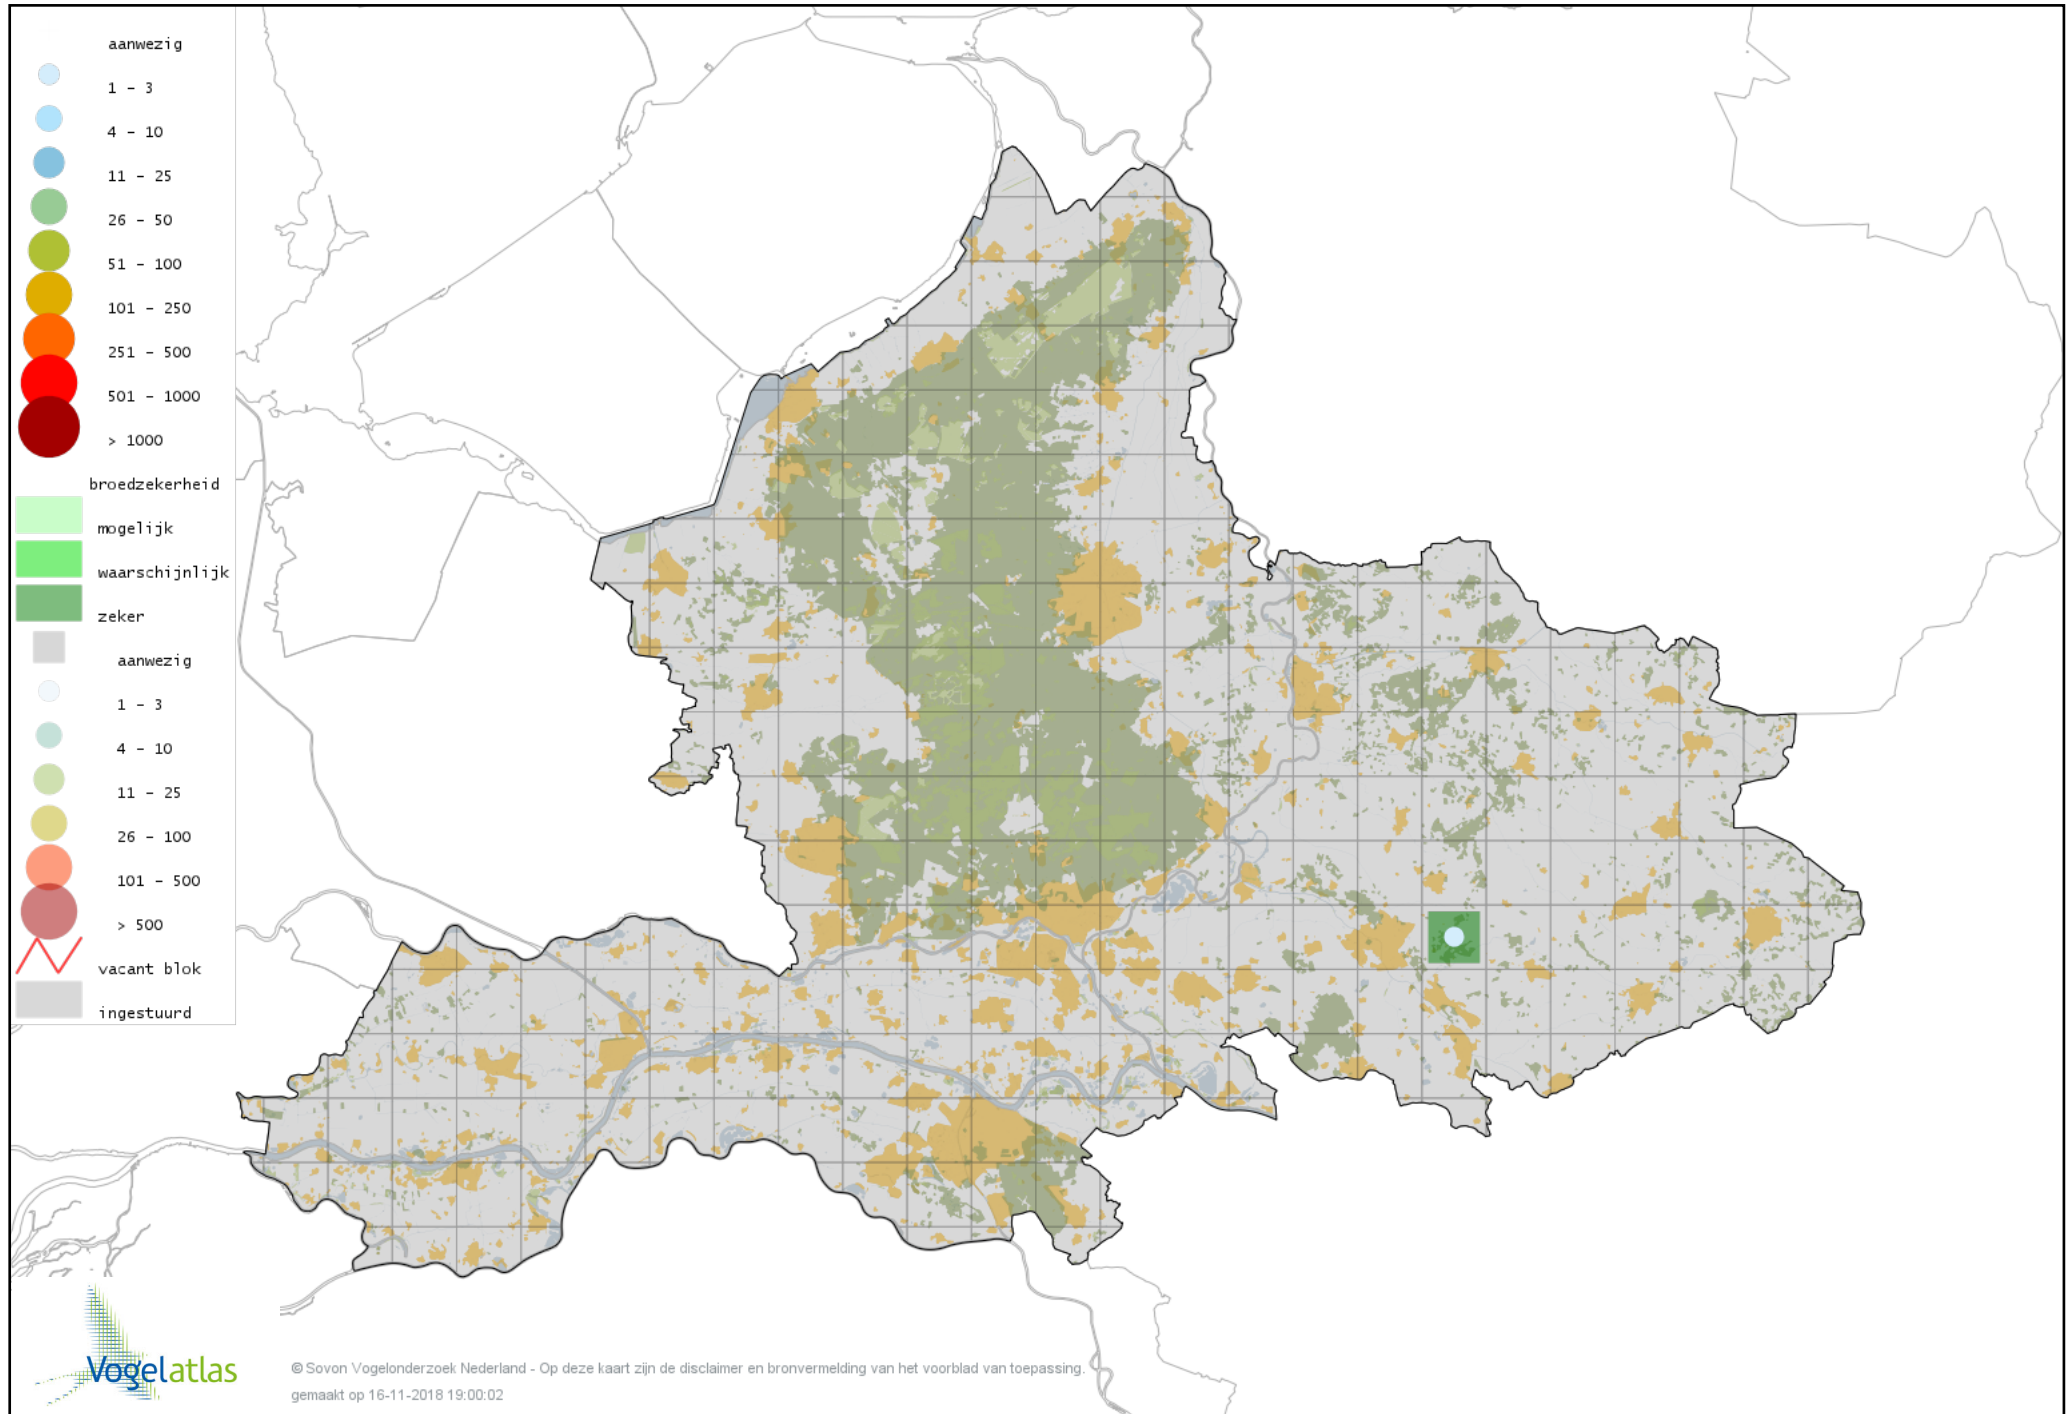

Voorlopige verspreidingskaart Pijlstaart broedseizoen

Voorlopige verspreidingskaart Wintertaling broedseizoen

Voorlopige verspreidingskaart Krooneend broedseizoen

Voorlopige verspreidingskaart Tafeleend broedseizoen

Voorlopige verspreidingskaart Kuifeend broedseizoen

Voorlopige verspreidingskaart Brilduiker broedseizoen

Voorlopige verspreidingskaart Rosse Stekelstaart broedseizoen

Voorlopige verspreidingskaart Kalkoen broedseizoen

Voorlopige verspreidingskaart Korhoen broedseizoen

Voorlopige verspreidingskaart Patrijs broedseizoen

Voorlopige verspreidingskaart Kwartel broedseizoen

Voorlopige verspreidingskaart Kip broedseizoen

Voorlopige verspreidingskaart Fazant broedseizoen

Voorlopige verspreidingskaart Dodaars broedseizoen

Voorlopige verspreidingskaart Fuut broedseizoen

Voorlopige verspreidingskaart Geoorde Fuut broedseizoen

Voorlopige verspreidingskaart Ooievaar broedseizoen