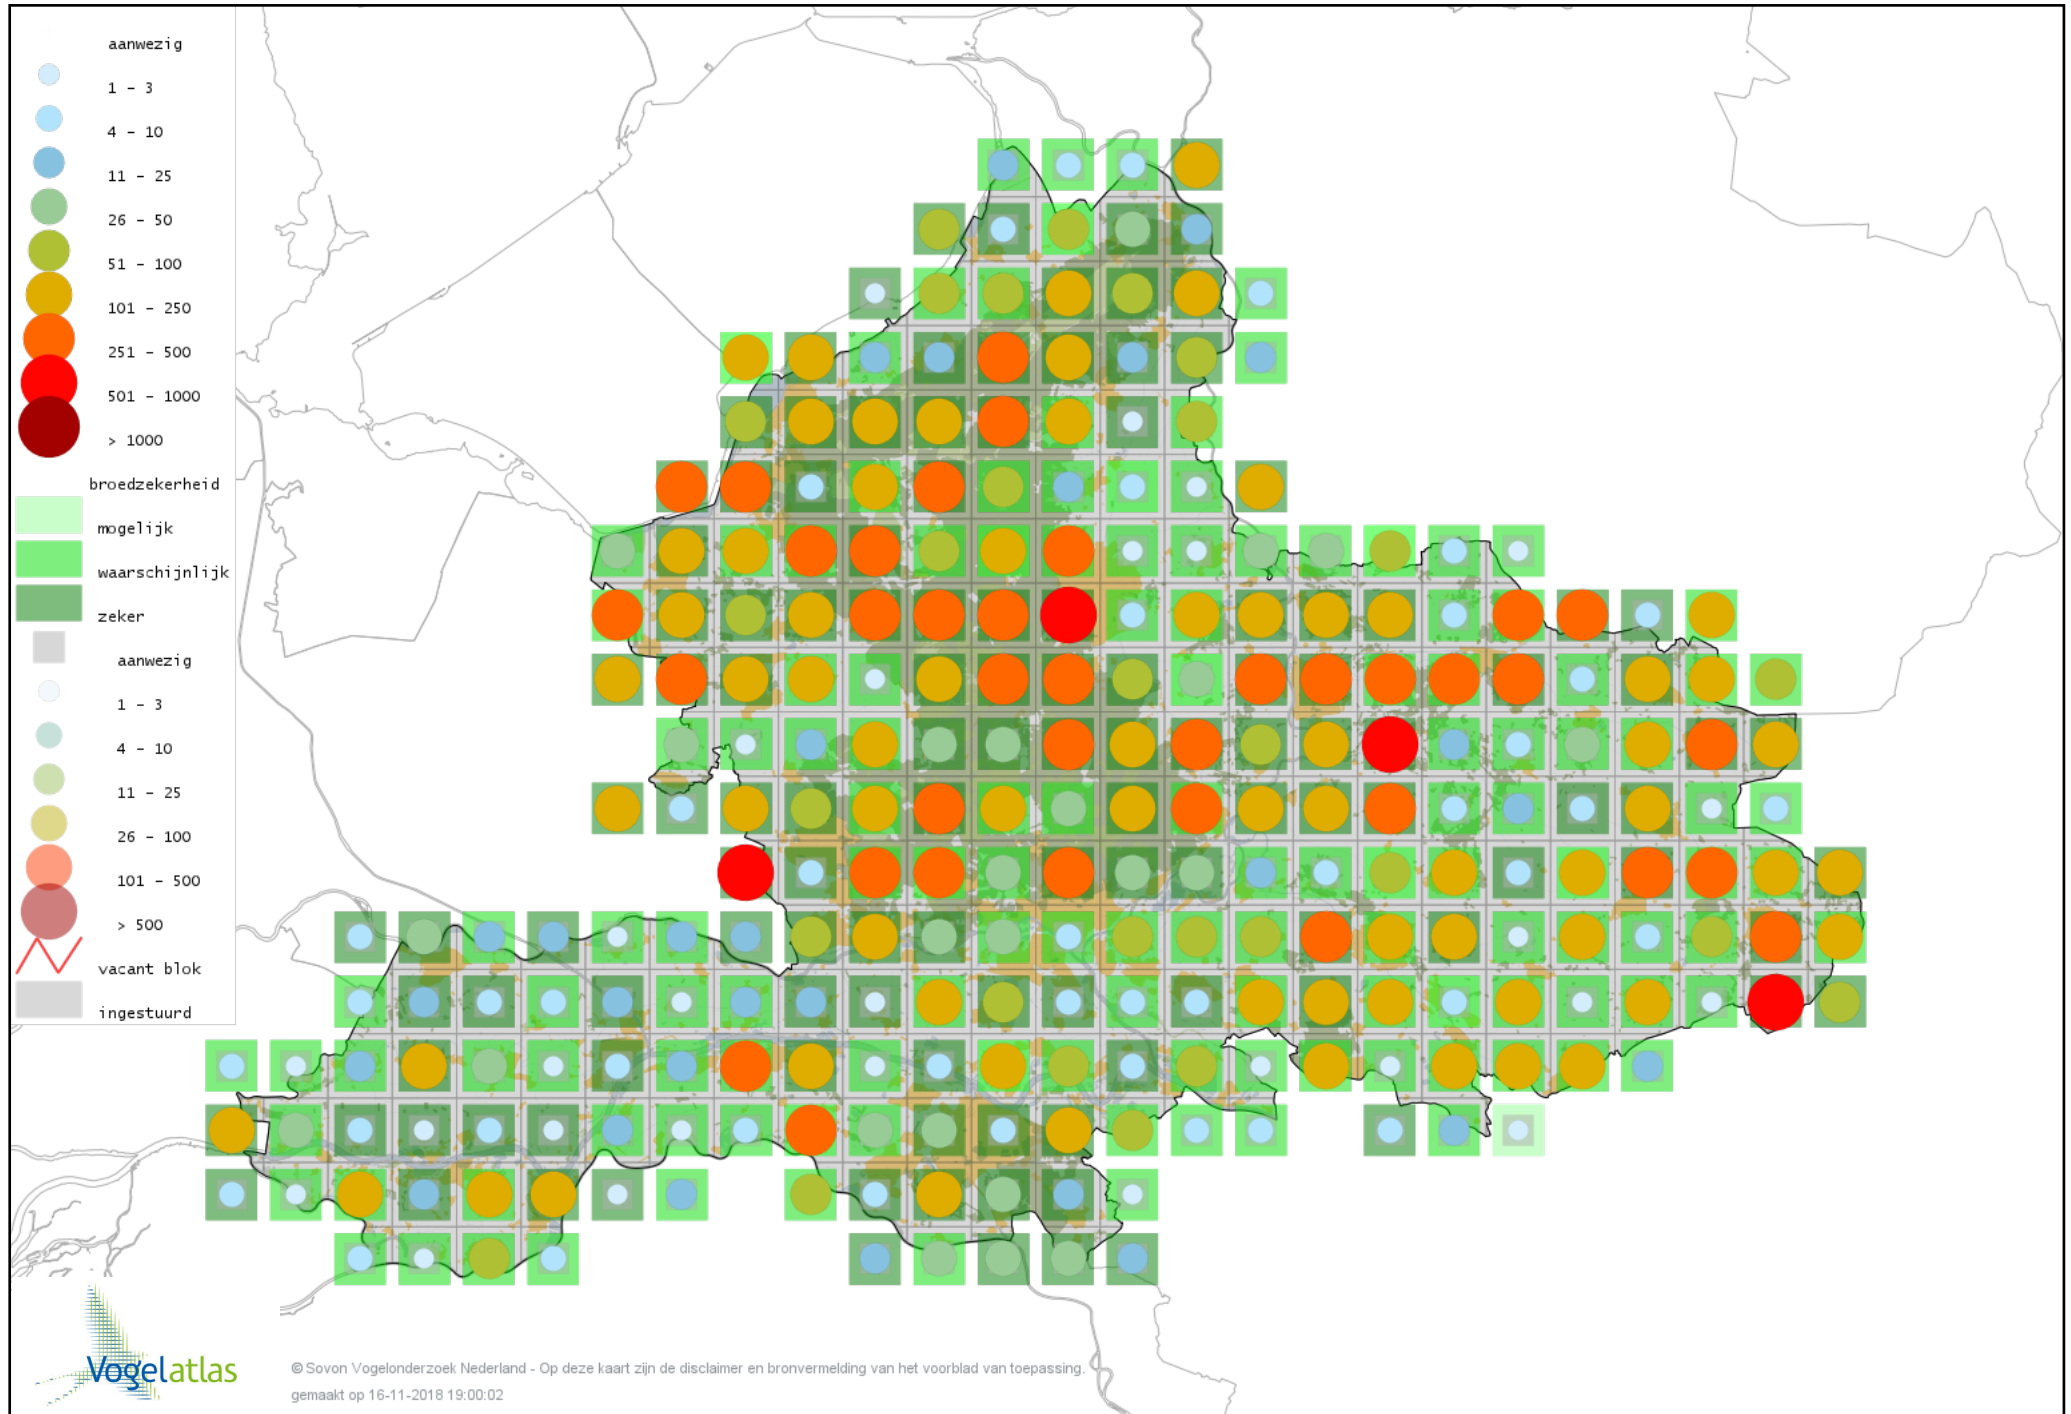

Voorlopige verspreidingskaart Spotvogel broedseizoen

Voorlopige verspreidingskaart Sprinkhaanzanger broedseizoen

Voorlopige verspreidingskaart Krekelzanger broedseizoen

Voorlopige verspreidingskaart Snor broedseizoen

Voorlopige verspreidingskaart Zwartkop broedseizoen

Voorlopige verspreidingskaart Tuinfluiter broedseizoen

Voorlopige verspreidingskaart Braamsluiper broedseizoen

Voorlopige verspreidingskaart Grasmus broedseizoen

Voorlopige verspreidingskaart Vuurgoudhaan broedseizoen

Voorlopige verspreidingskaart Goudhaan broedseizoen

Voorlopige verspreidingskaart Winterkoning broedseizoen

Voorlopige verspreidingskaart Boomklever broedseizoen

Voorlopige verspreidingskaart Kortsnavelboomkruiper broedseizoen

Voorlopige verspreidingskaart Boomkruiper broedseizoen

Voorlopige verspreidingskaart Oevermaina broedseizoen

Voorlopige verspreidingskaart Spreeuw broedseizoen