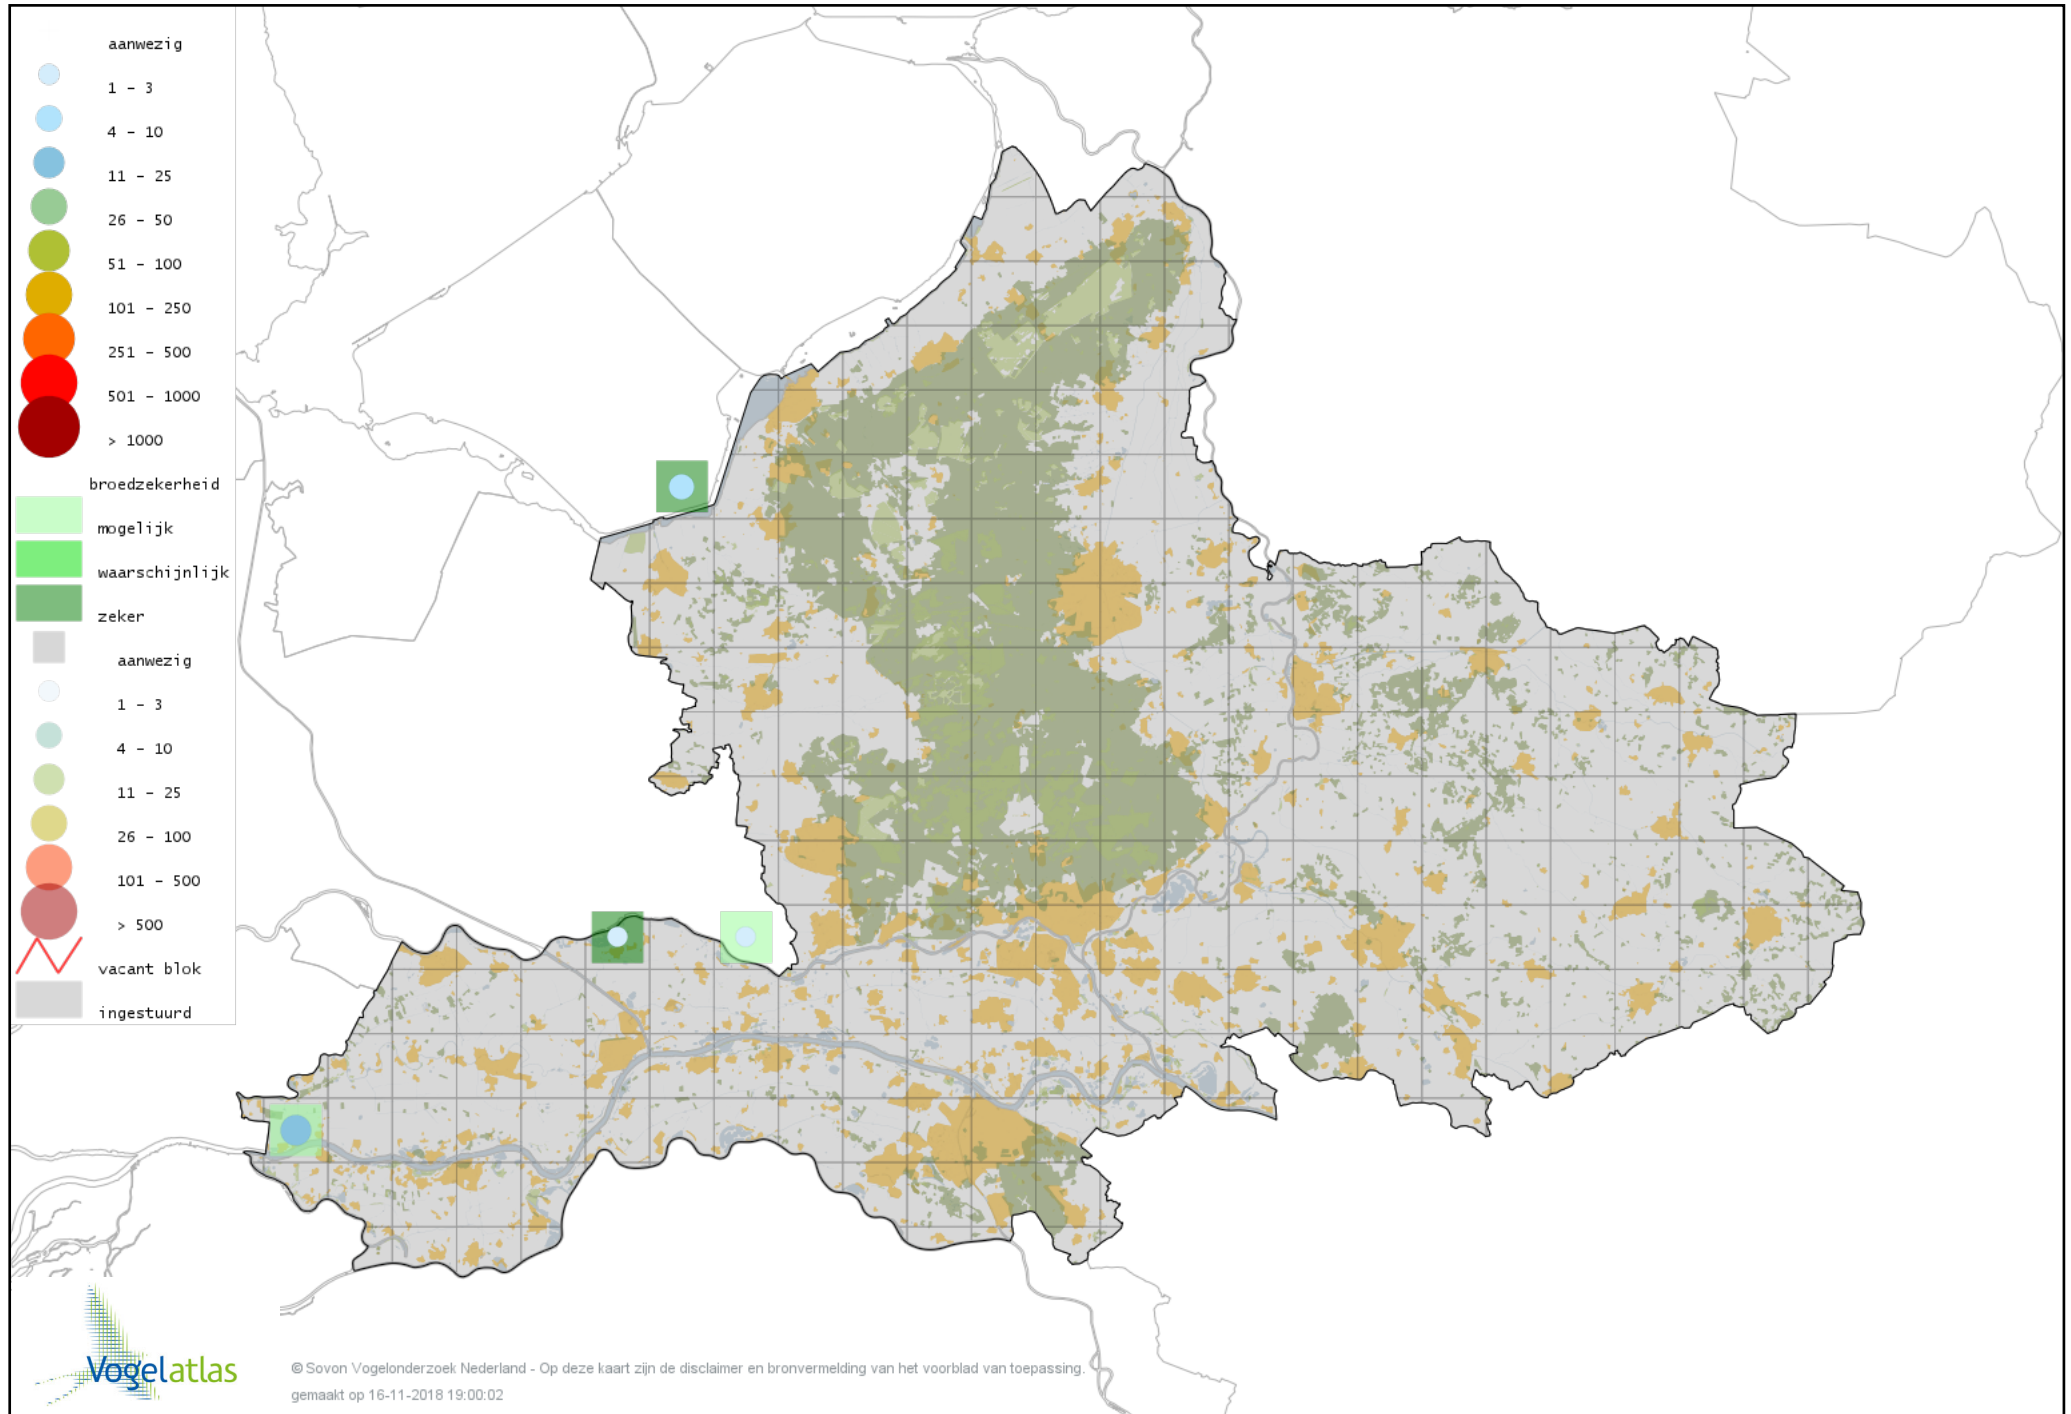

Ook worden in de kaarten de historische atlasresultaten (in rood) weergegeven.

Disclaimer

Deze verspreidingskaarten ondersteunen het completeren van de atlastellingen en verzamelen van aanvullende waarnemingen. De kaarten zijn nog niet volledig en kunnen fouten bevatten. Overname is toegestaan onder voorwaarde van bronvermelding (www.sovon.nl/vogelatlas)

De kleurtint (blauw) is de beste referentie voor de tot nu toe waargenomen aantalsklasse.

De stipgrootte is relatief. Vergelijk daarvoor de atlasblok grootte van de legenda met die van het kaartbeeld.

Voorlopige verspreidingskaart Grote Canadese Gans broedseizoen

Voorlopige verspreidingskaart Brandgans broedseizoen

Voorlopige verspreidingskaart hybride Brandgans x Canadese Gans broedseizoen

Voorlopige verspreidingskaart Kleine Canadese Gans (minima) broedseizoen

Voorlopige verspreidingskaart Indische Gans broedseizoen

Voorlopige verspreidingskaart Keizergans broedseizoen

Voorlopige verspreidingskaart Grauwe Gans broedseizoen

Voorlopige verspreidingskaart Soepgans broedseizoen