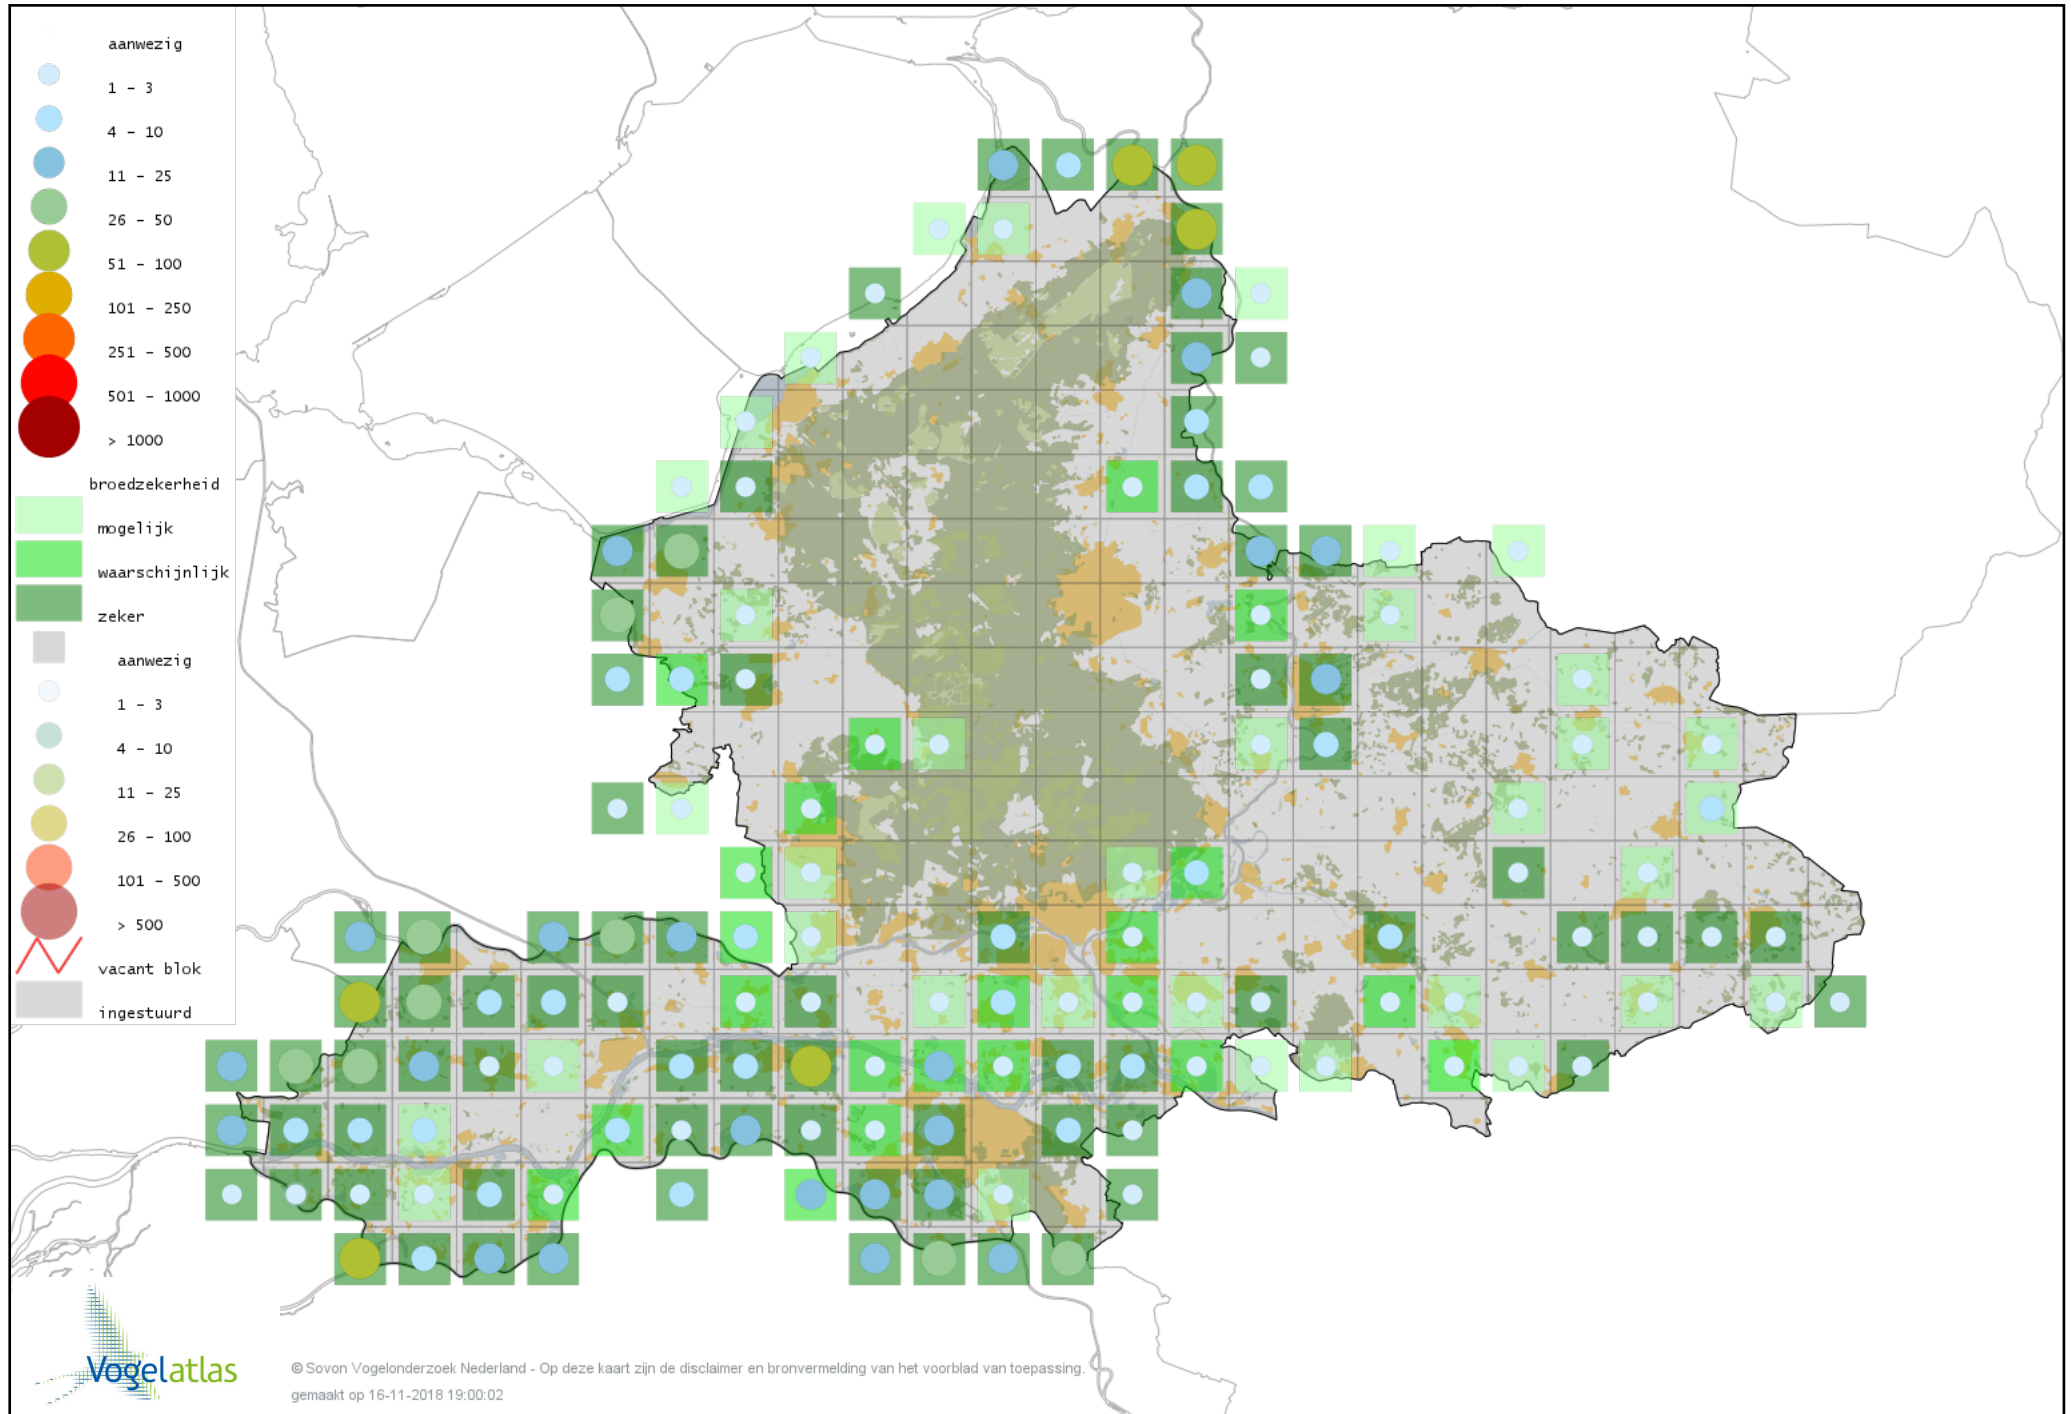

Voorlopige verspreidingskaarten Atlasproject (broedvogels)

Bronvermelding

Deze voorlopige verspreidingskaarten zijn gebaseerd op de huidige atlastellingen (vanaf 1-3-2013), aangevuld met informatie uit de Sovon-meetnetten (Netwerk Ecologische Monitoring) en externe bronnen, met name Waarneming.nl .

Ook worden in de kaarten de historische atlasresultaten (in rood) weergegeven.

Disclaimer

Deze verspreidingskaarten ondersteunen het completeren van de atlastellingen en verzamelen van aanvullende waarnemingen. De kaarten zijn nog niet volledig en kunnen fouten bevatten. Overname is toegestaan onder voorwaarde van bronvermelding (www.sovon.nl/vogelatlas)

De kleurtint (blauw) is de beste referentie voor de tot nu toe waargenomen aantalsklasse.

De stipgrootte is relatief. Vergelijk daarvoor de atlasblok grootte van de legenda met die van het kaartbeeld.

Voorlopige verspreidingskaart Grote Canadese Gans broedseizoen