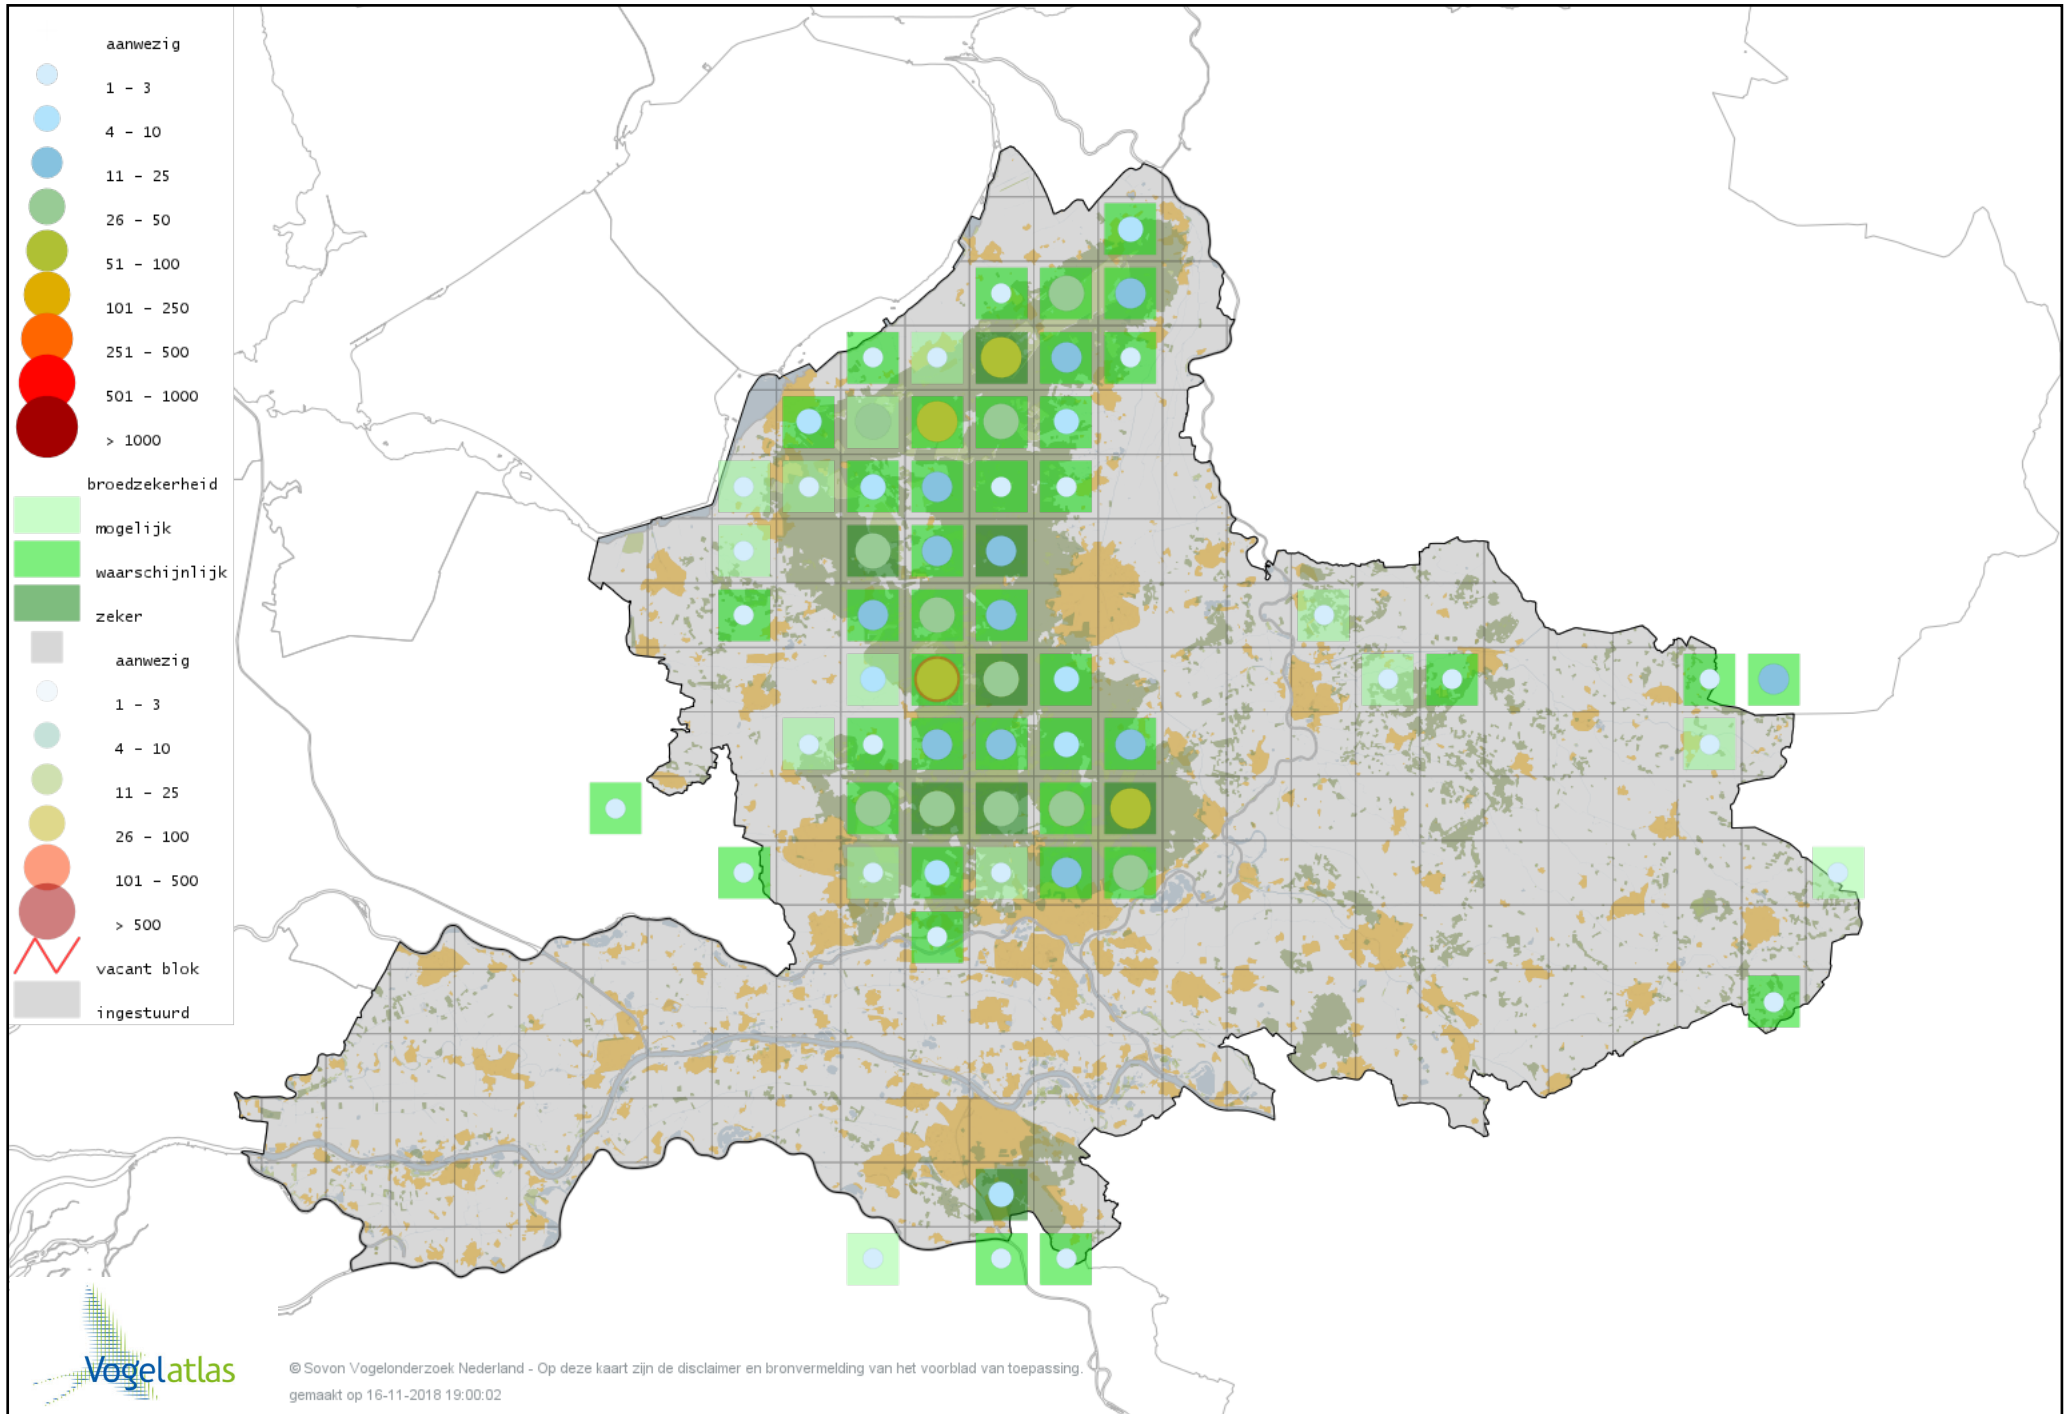

Voorlopige verspreidingskaart Houtduif broedseizoen

Voorlopige verspreidingskaart Zomertortel broedseizoen

Voorlopige verspreidingskaart Turkse Tortel broedseizoen

Voorlopige verspreidingskaart Koekoek broedseizoen

Voorlopige verspreidingskaart Kerkuil broedseizoen

Voorlopige verspreidingskaart Bosuil broedseizoen

Voorlopige verspreidingskaart Steenuil broedseizoen

Voorlopige verspreidingskaart Ransuil broedseizoen

Voorlopige verspreidingskaart Nachtzwaluw broedseizoen

Voorlopige verspreidingskaart Gierzwaluw broedseizoen

Voorlopige verspreidingskaart IJsvogel broedseizoen

Voorlopige verspreidingskaart Middelste Bonte Specht broedseizoen