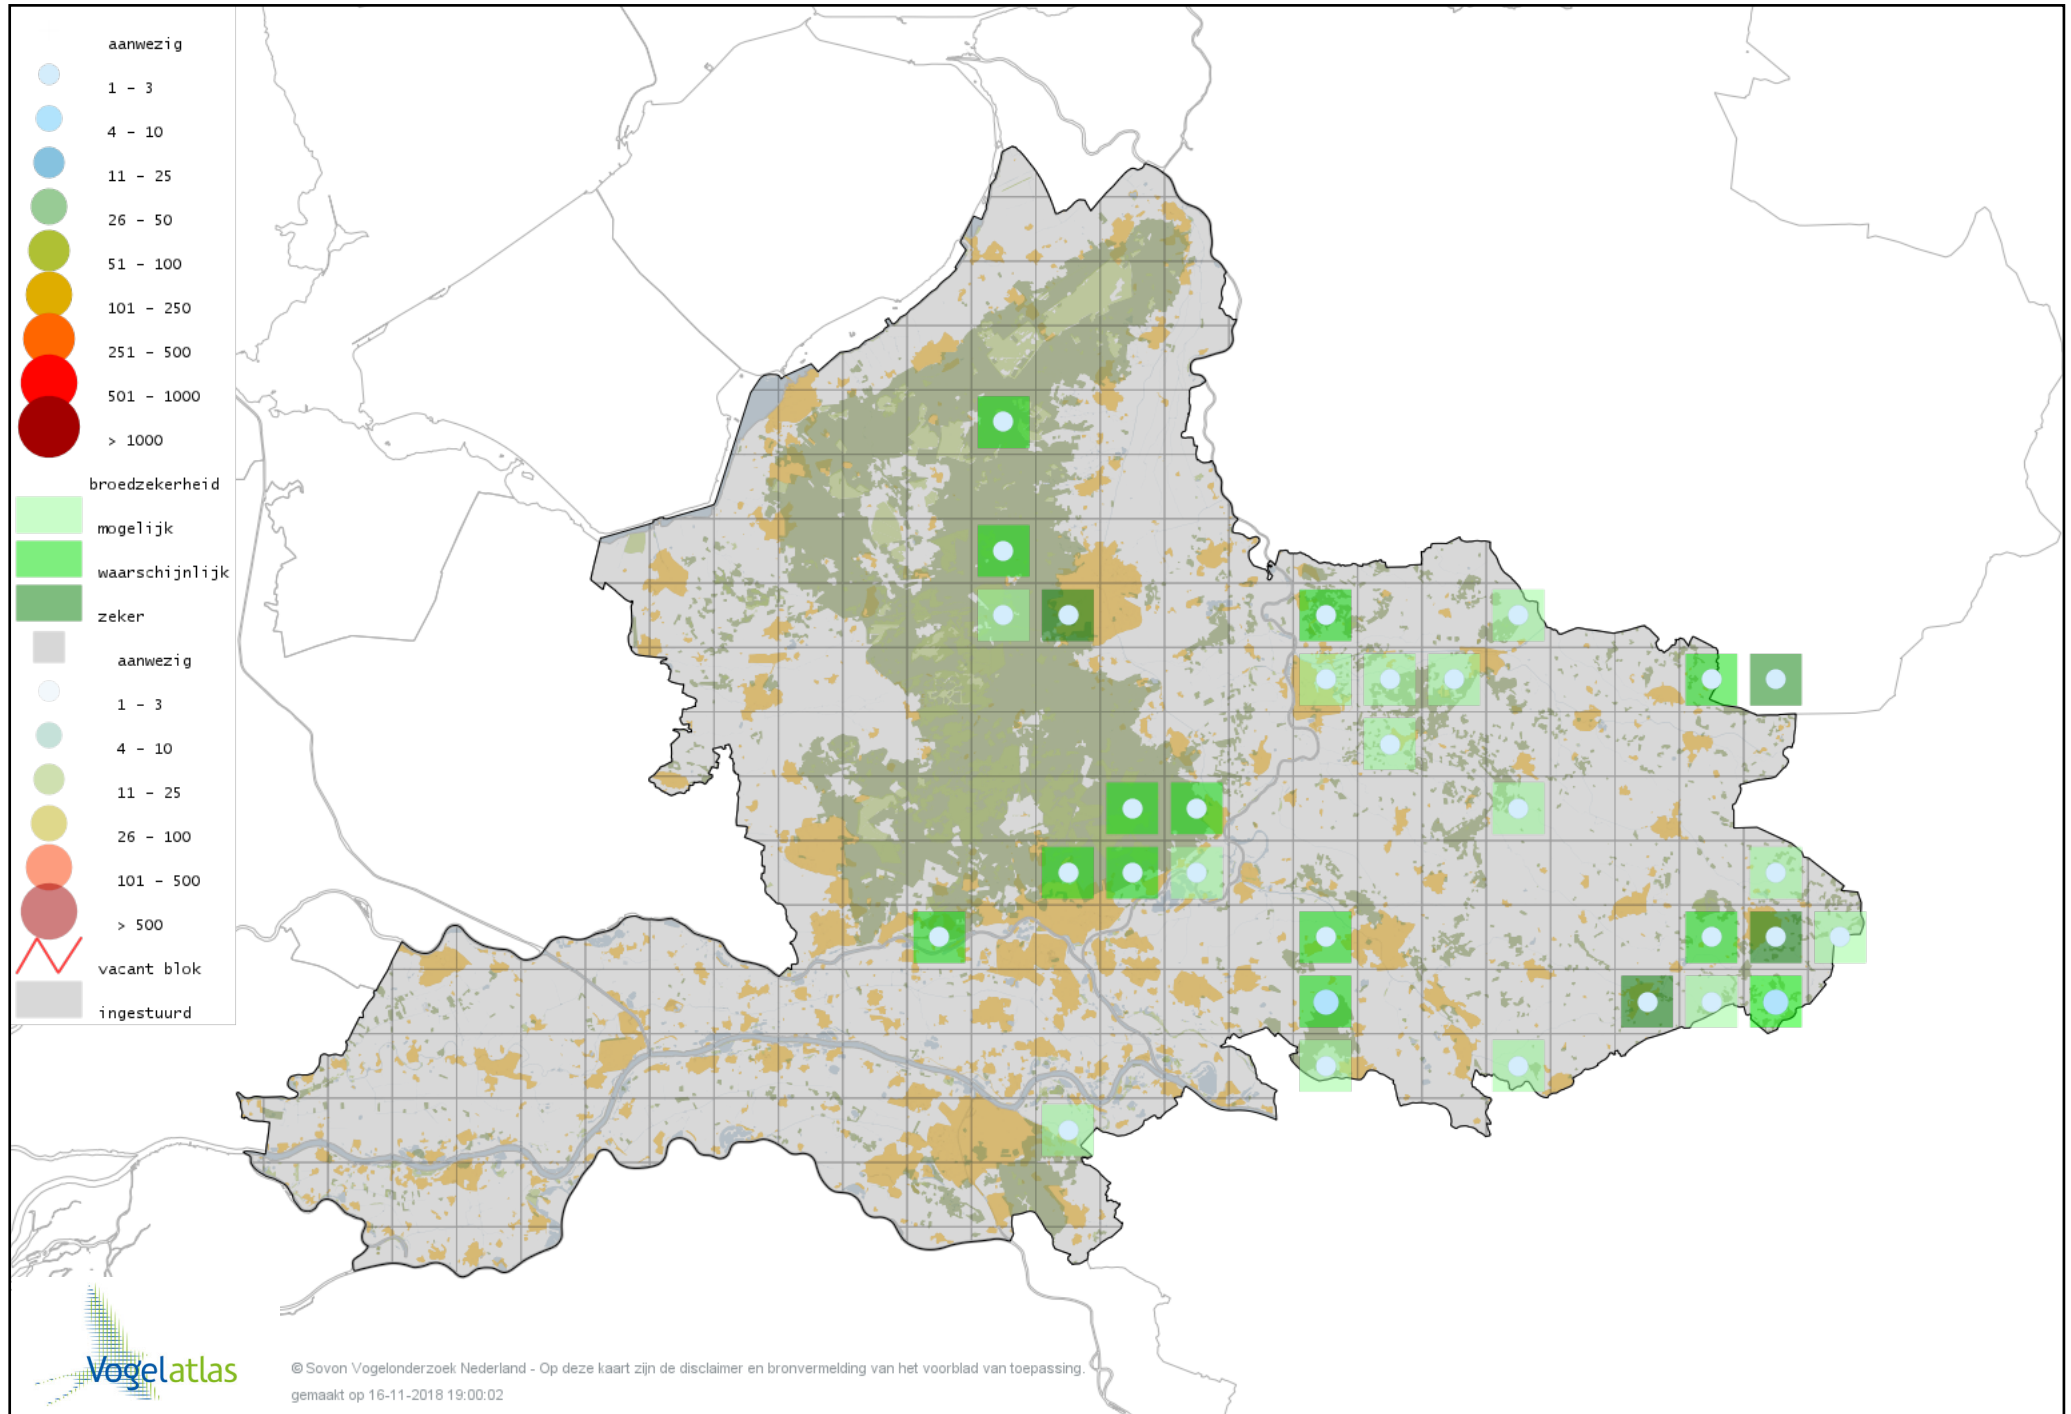

Voorlopige verspreidingskaart Zwartkop broedseizoen

Voorlopige verspreidingskaart Tuinfluiter broedseizoen

Voorlopige verspreidingskaart Braamsluiper broedseizoen

Voorlopige verspreidingskaart Grasmus broedseizoen

Voorlopige verspreidingskaart Vuurgoudhaan broedseizoen

Voorlopige verspreidingskaart Goudhaan broedseizoen

Voorlopige verspreidingskaart Winterkoning broedseizoen

Voorlopige verspreidingskaart Boomklever broedseizoen

Voorlopige verspreidingskaart Kortsnavelboomkruiper broedseizoen

Voorlopige verspreidingskaart Boomkruiper broedseizoen

Voorlopige verspreidingskaart Oevermaina broedseizoen

Voorlopige verspreidingskaart Spreeuw broedseizoen