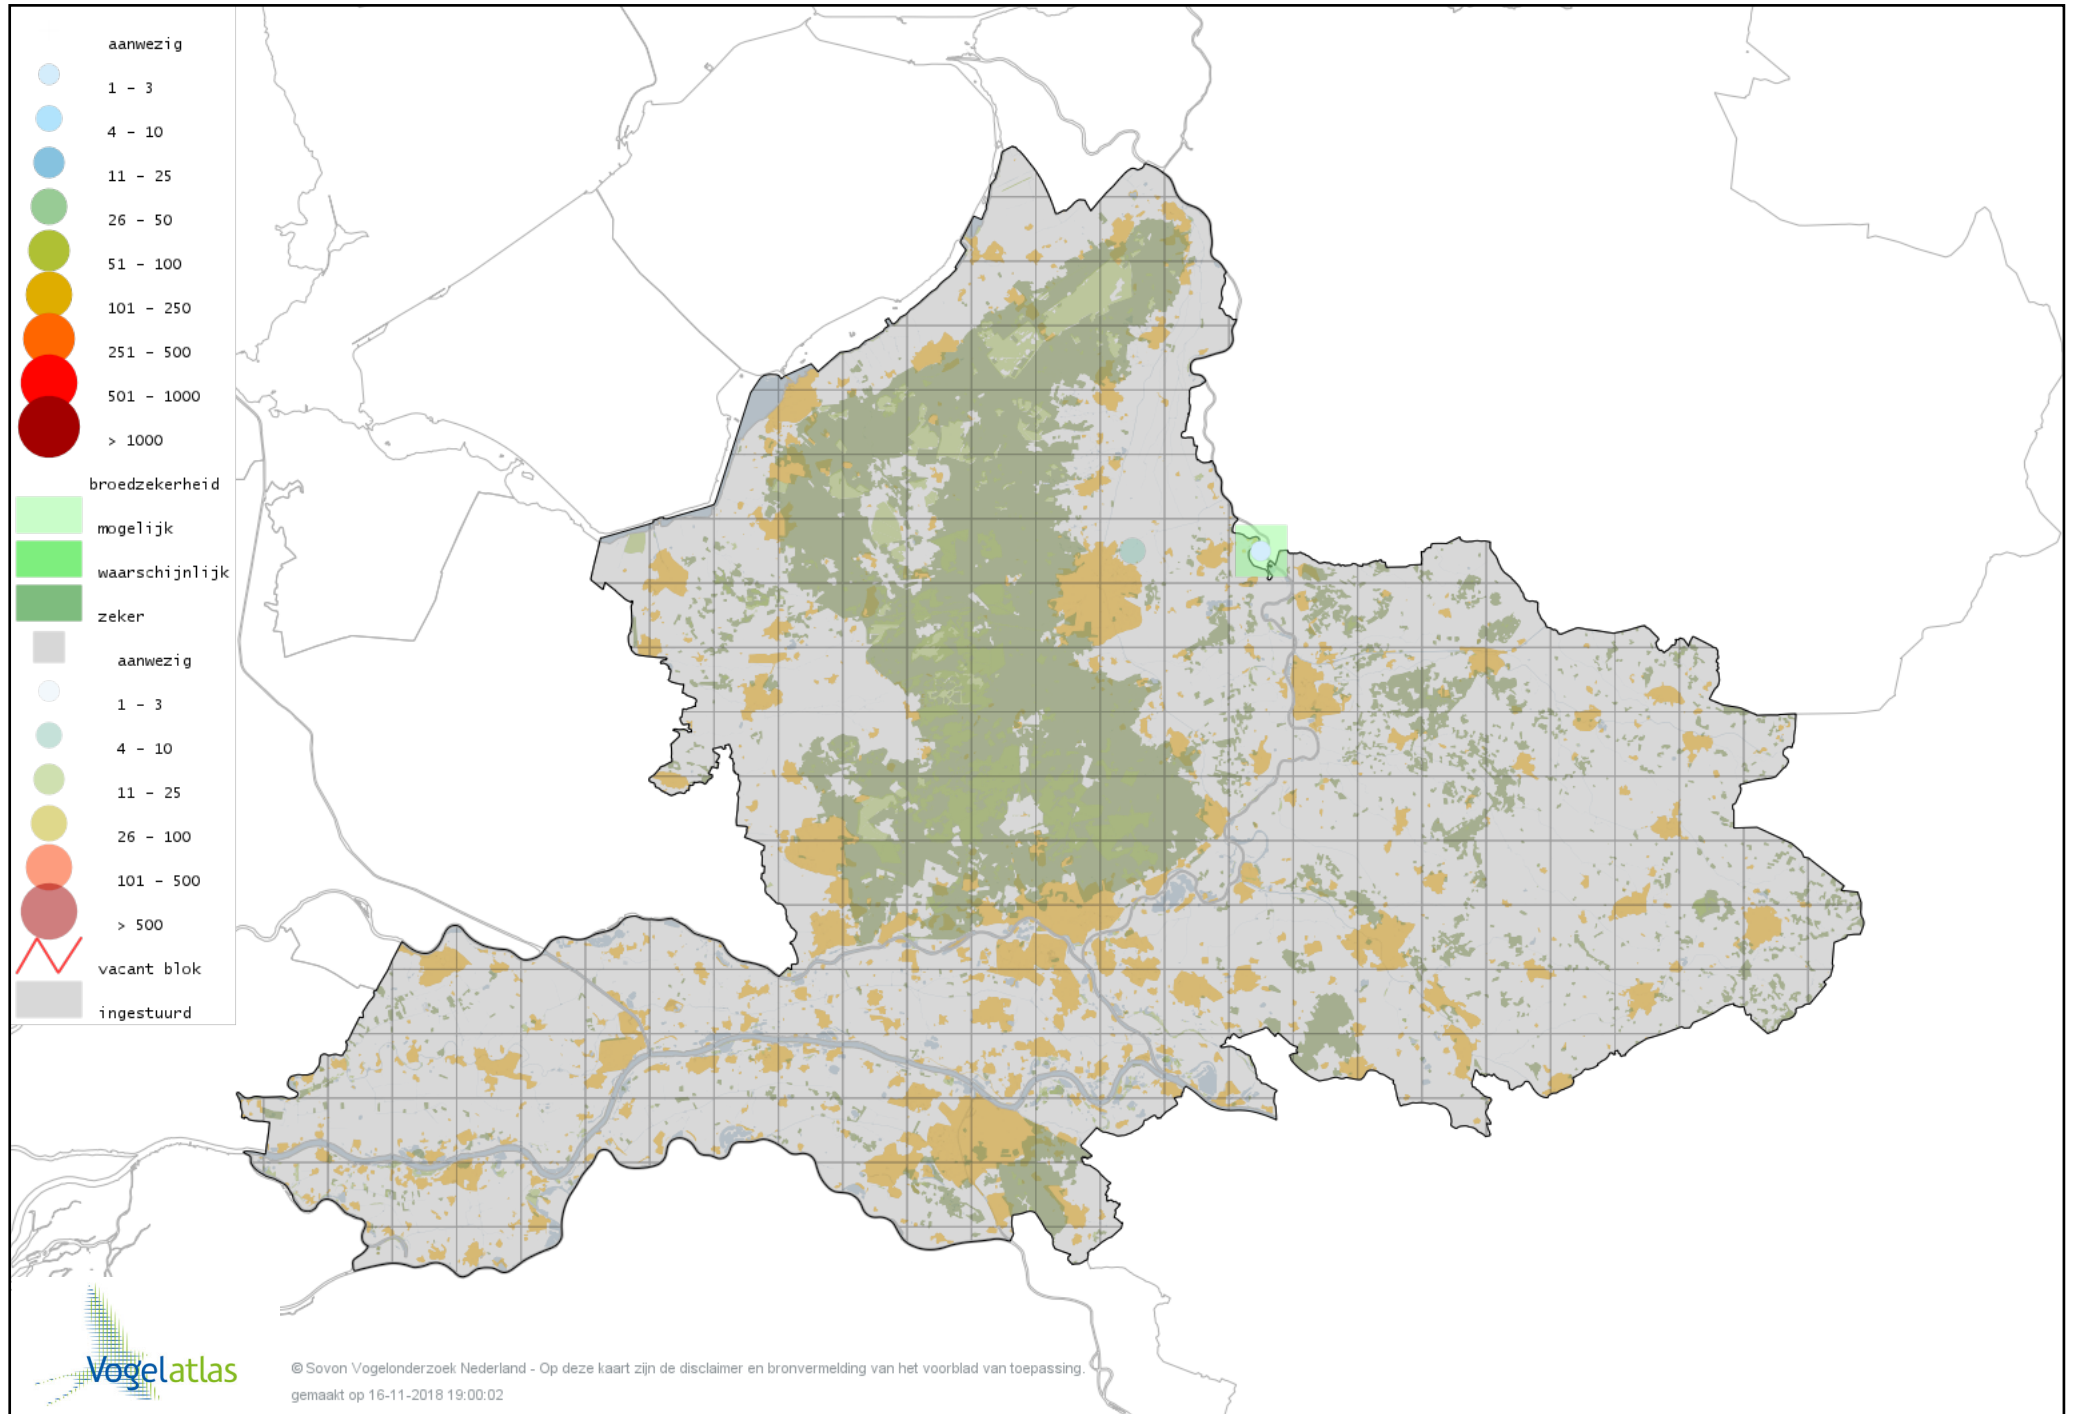

Voorlopige verspreidingskaart Kleine Bonte Specht broedseizoen

Voorlopige verspreidingskaart Grote Bonte Specht broedseizoen

Voorlopige verspreidingskaart Zwarte Specht broedseizoen

Voorlopige verspreidingskaart Groene Specht broedseizoen

Voorlopige verspreidingskaart Torenvalk broedseizoen

Voorlopige verspreidingskaart Boomvalk broedseizoen

Voorlopige verspreidingskaart Slechtvalk broedseizoen

Voorlopige verspreidingskaart Monniksparkiet broedseizoen

Voorlopige verspreidingskaart Halsbandparkiet broedseizoen

Voorlopige verspreidingskaart Grauwe Klauwier broedseizoen

Voorlopige verspreidingskaart Wielewaal broedseizoen

Voorlopige verspreidingskaart Gaai broedseizoen