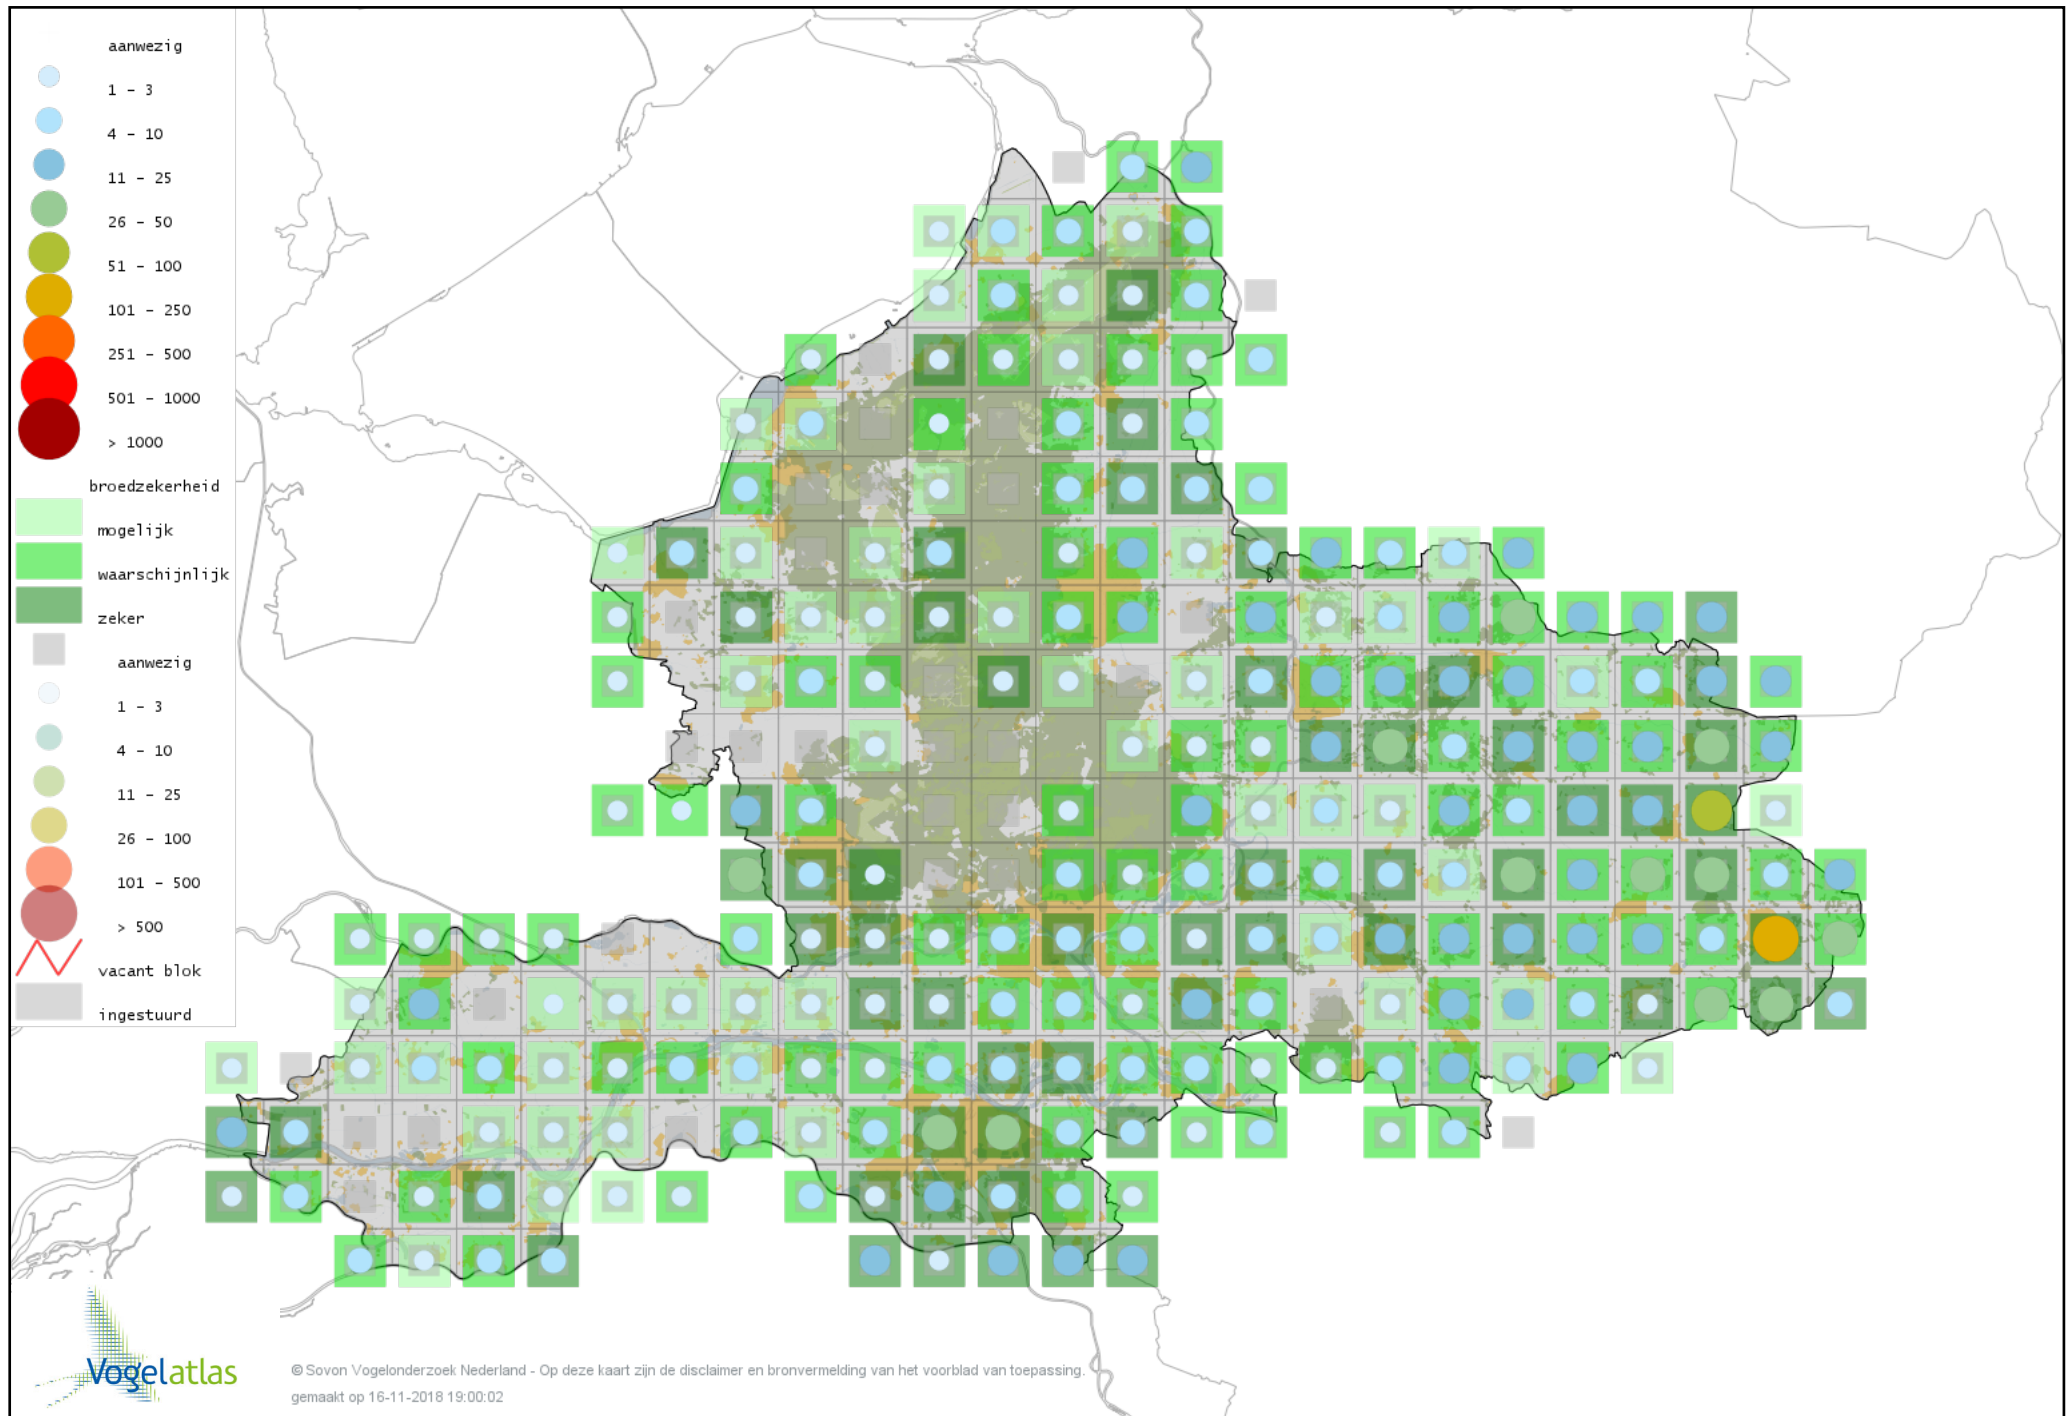

Voorlopige verspreidingskaart Kortsnavelboomkruiper broedseizoen

Voorlopige verspreidingskaart Boomkruiper broedseizoen

Voorlopige verspreidingskaart Oevermaina broedseizoen

Voorlopige verspreidingskaart Spreeuw broedseizoen

Voorlopige verspreidingskaart Merel broedseizoen

Voorlopige verspreidingskaart Kramsvogel broedseizoen

Voorlopige verspreidingskaart Zanglijster broedseizoen

Voorlopige verspreidingskaart Grote Lijster broedseizoen

Voorlopige verspreidingskaart Grauwe Vliegenvanger broedseizoen

Voorlopige verspreidingskaart Roodborst broedseizoen

Voorlopige verspreidingskaart Blauwborst broedseizoen

Voorlopige verspreidingskaart Nachtegaal broedseizoen

Voorlopige verspreidingskaart Bonte Vliegenvanger broedseizoen

Voorlopige verspreidingskaart Zwarte Roodstaart broedseizoen

Voorlopige verspreidingskaart Gekraagde Roodstaart broedseizoen

Voorlopige verspreidingskaart Paapje broedseizoen