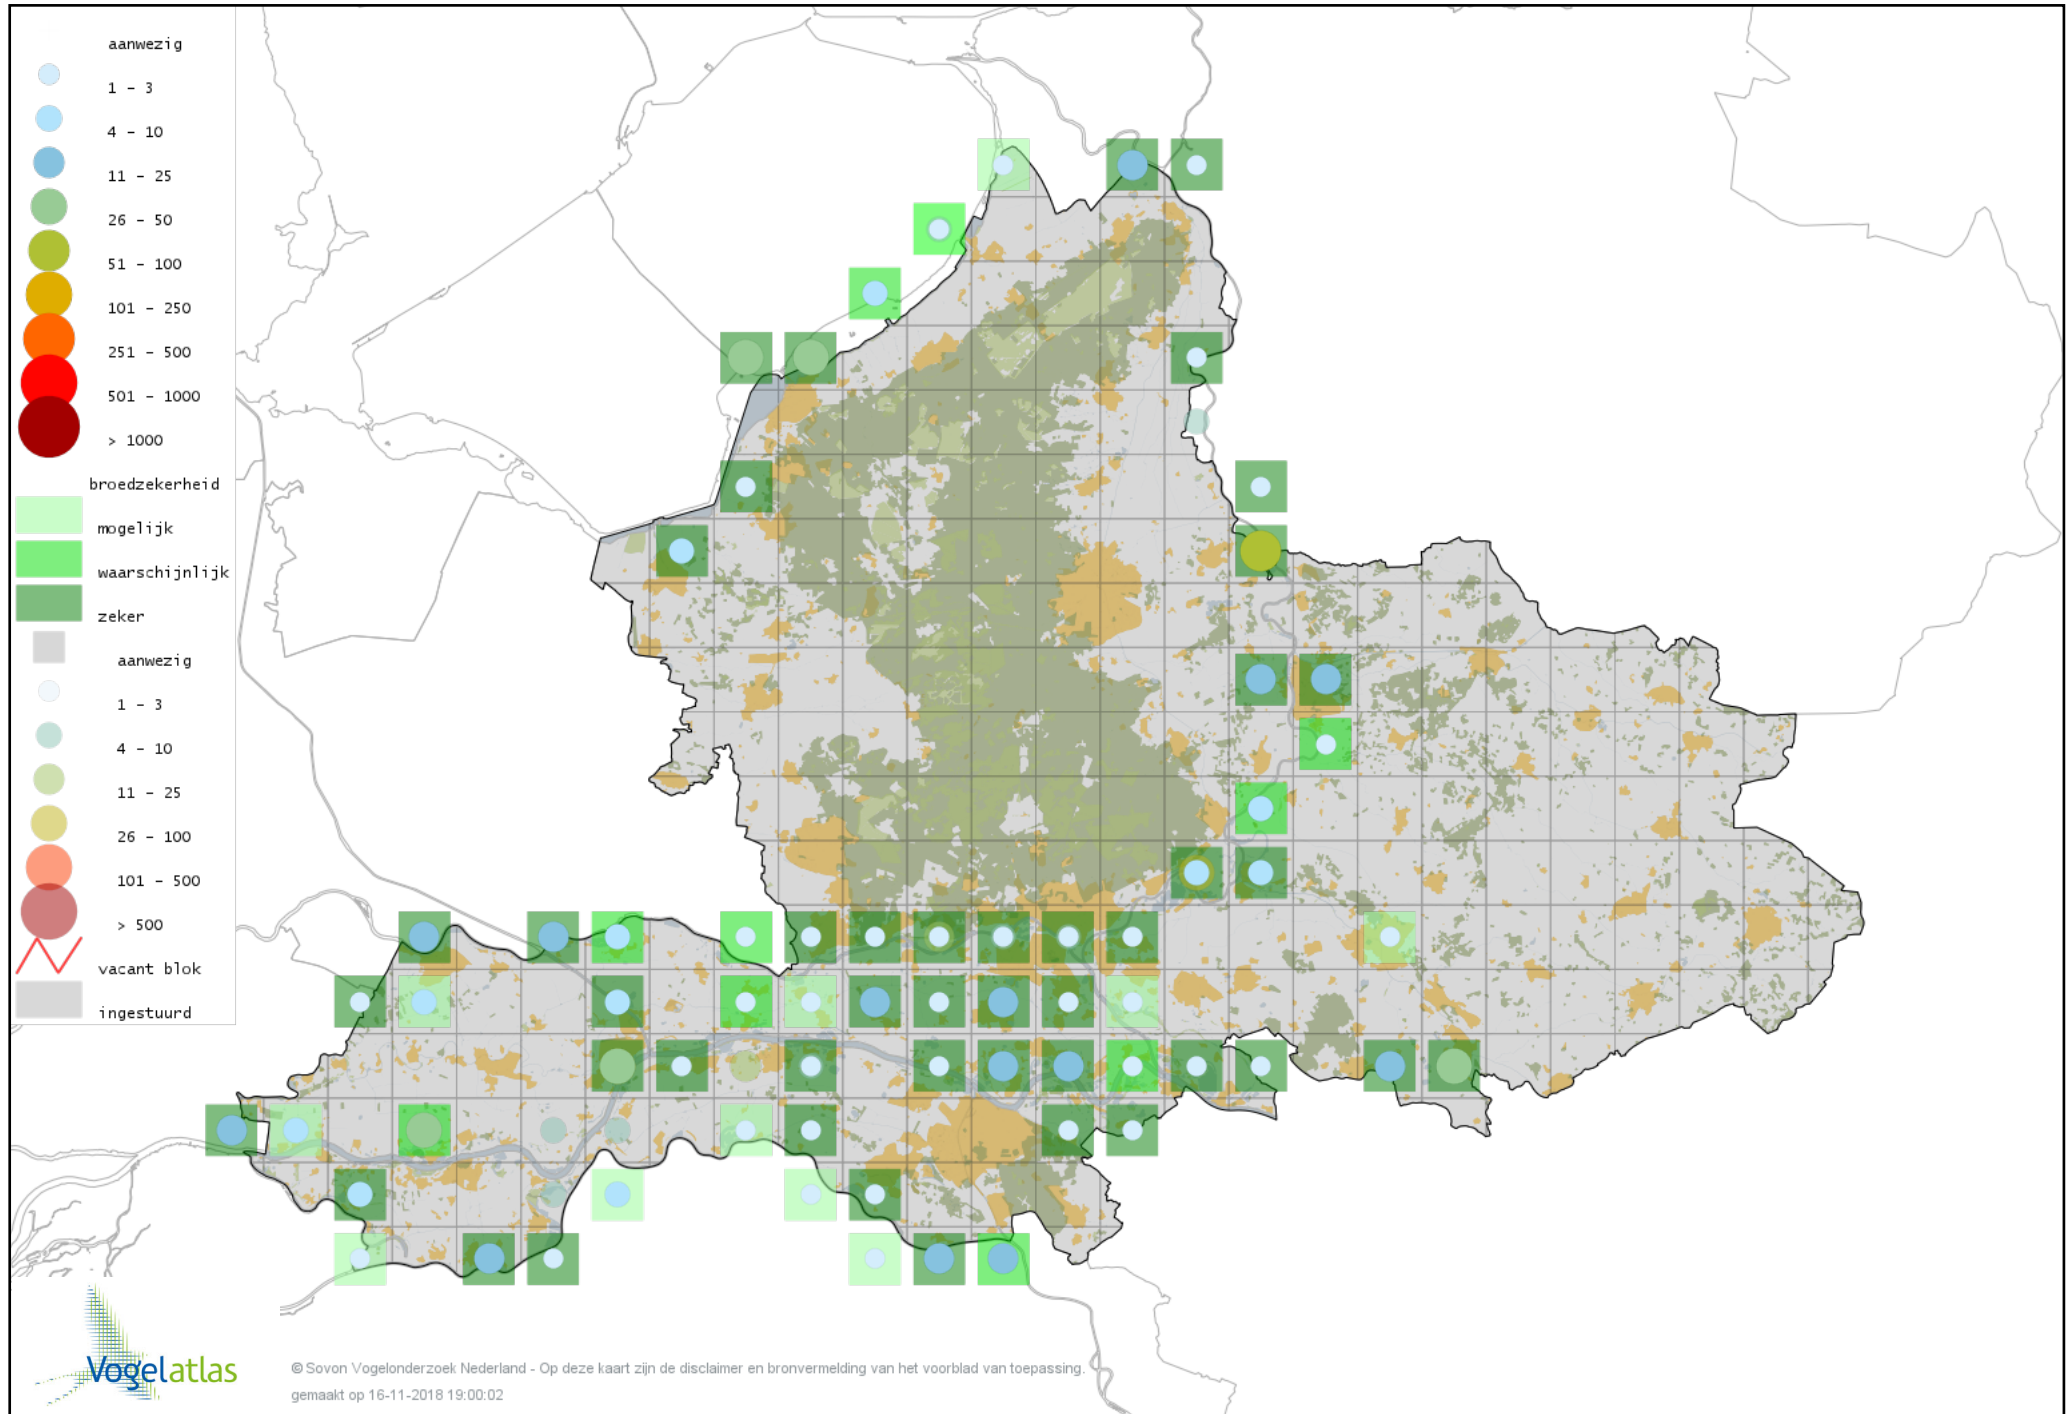

Voorlopige verspreidingskaart Bonte Strandloper broedseizoen

Voorlopige verspreidingskaart Houtsnip broedseizoen

Voorlopige verspreidingskaart Watersnip broedseizoen

Voorlopige verspreidingskaart Oeverloper broedseizoen

Voorlopige verspreidingskaart Tureluur broedseizoen

Voorlopige verspreidingskaart Kokmeeuw broedseizoen

Voorlopige verspreidingskaart Zwartkopmeeuw broedseizoen

Voorlopige verspreidingskaart Stormmeeuw broedseizoen

Voorlopige verspreidingskaart Zilvermeeuw broedseizoen

Voorlopige verspreidingskaart Pontische Meeuw broedseizoen

Voorlopige verspreidingskaart Geelpootmeeuw broedseizoen

Voorlopige verspreidingskaart Kleine Mantelmeeuw broedseizoen

Voorlopige verspreidingskaart Visdief broedseizoen

Voorlopige verspreidingskaart Zwarte Stern broedseizoen

Voorlopige verspreidingskaart Stadsduif broedseizoen

Voorlopige verspreidingskaart Holenduif broedseizoen