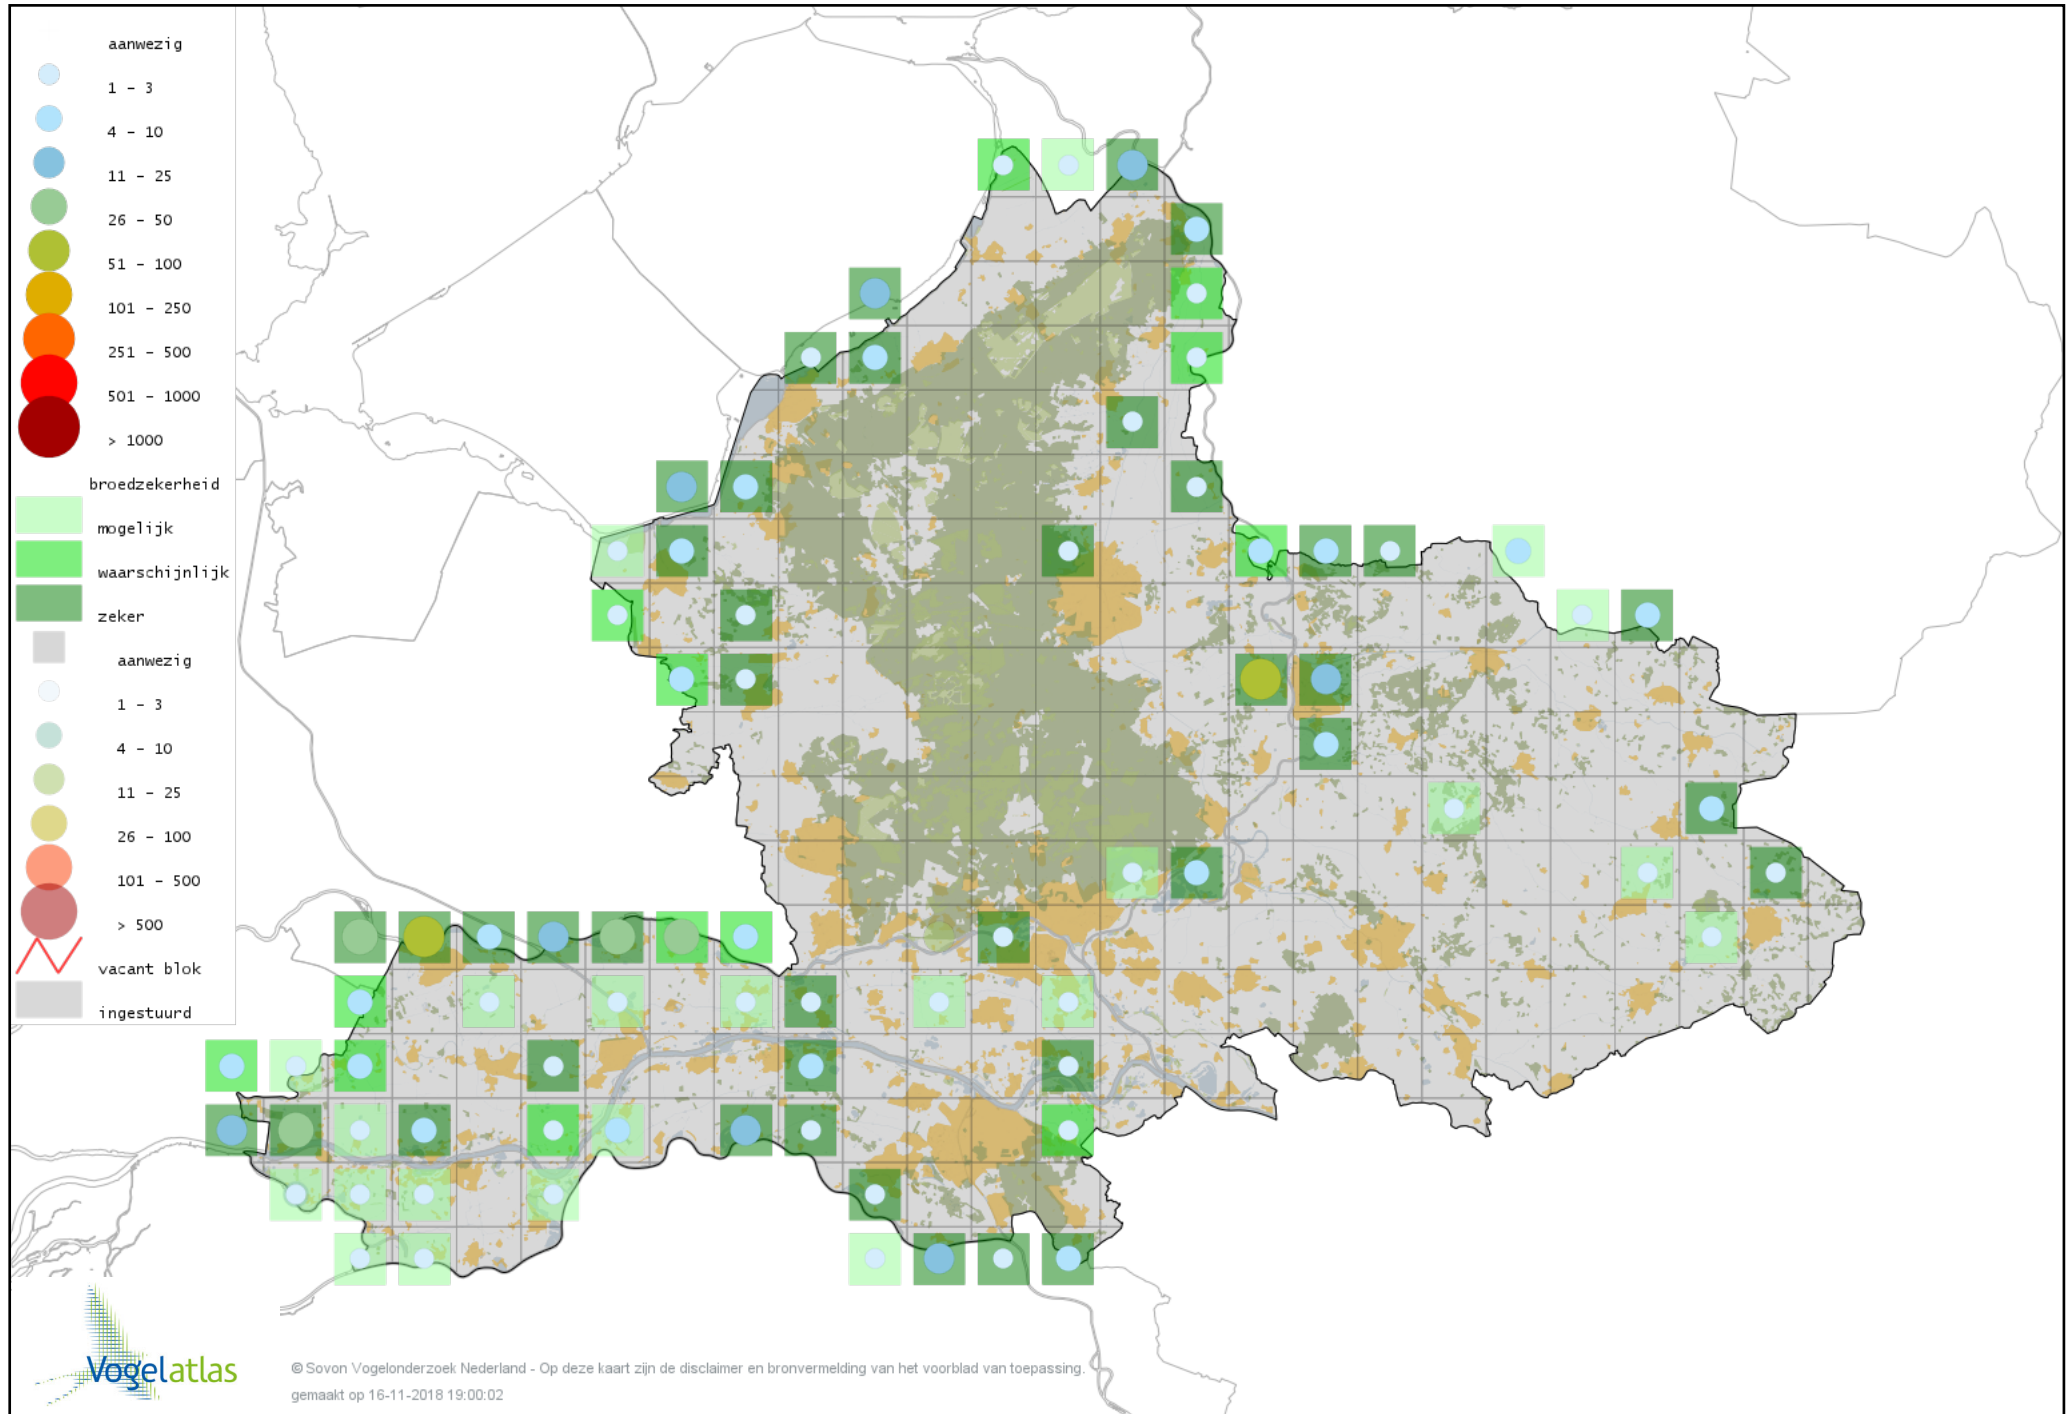

Voorlopige verspreidingskaart Brandgans broedseizoen