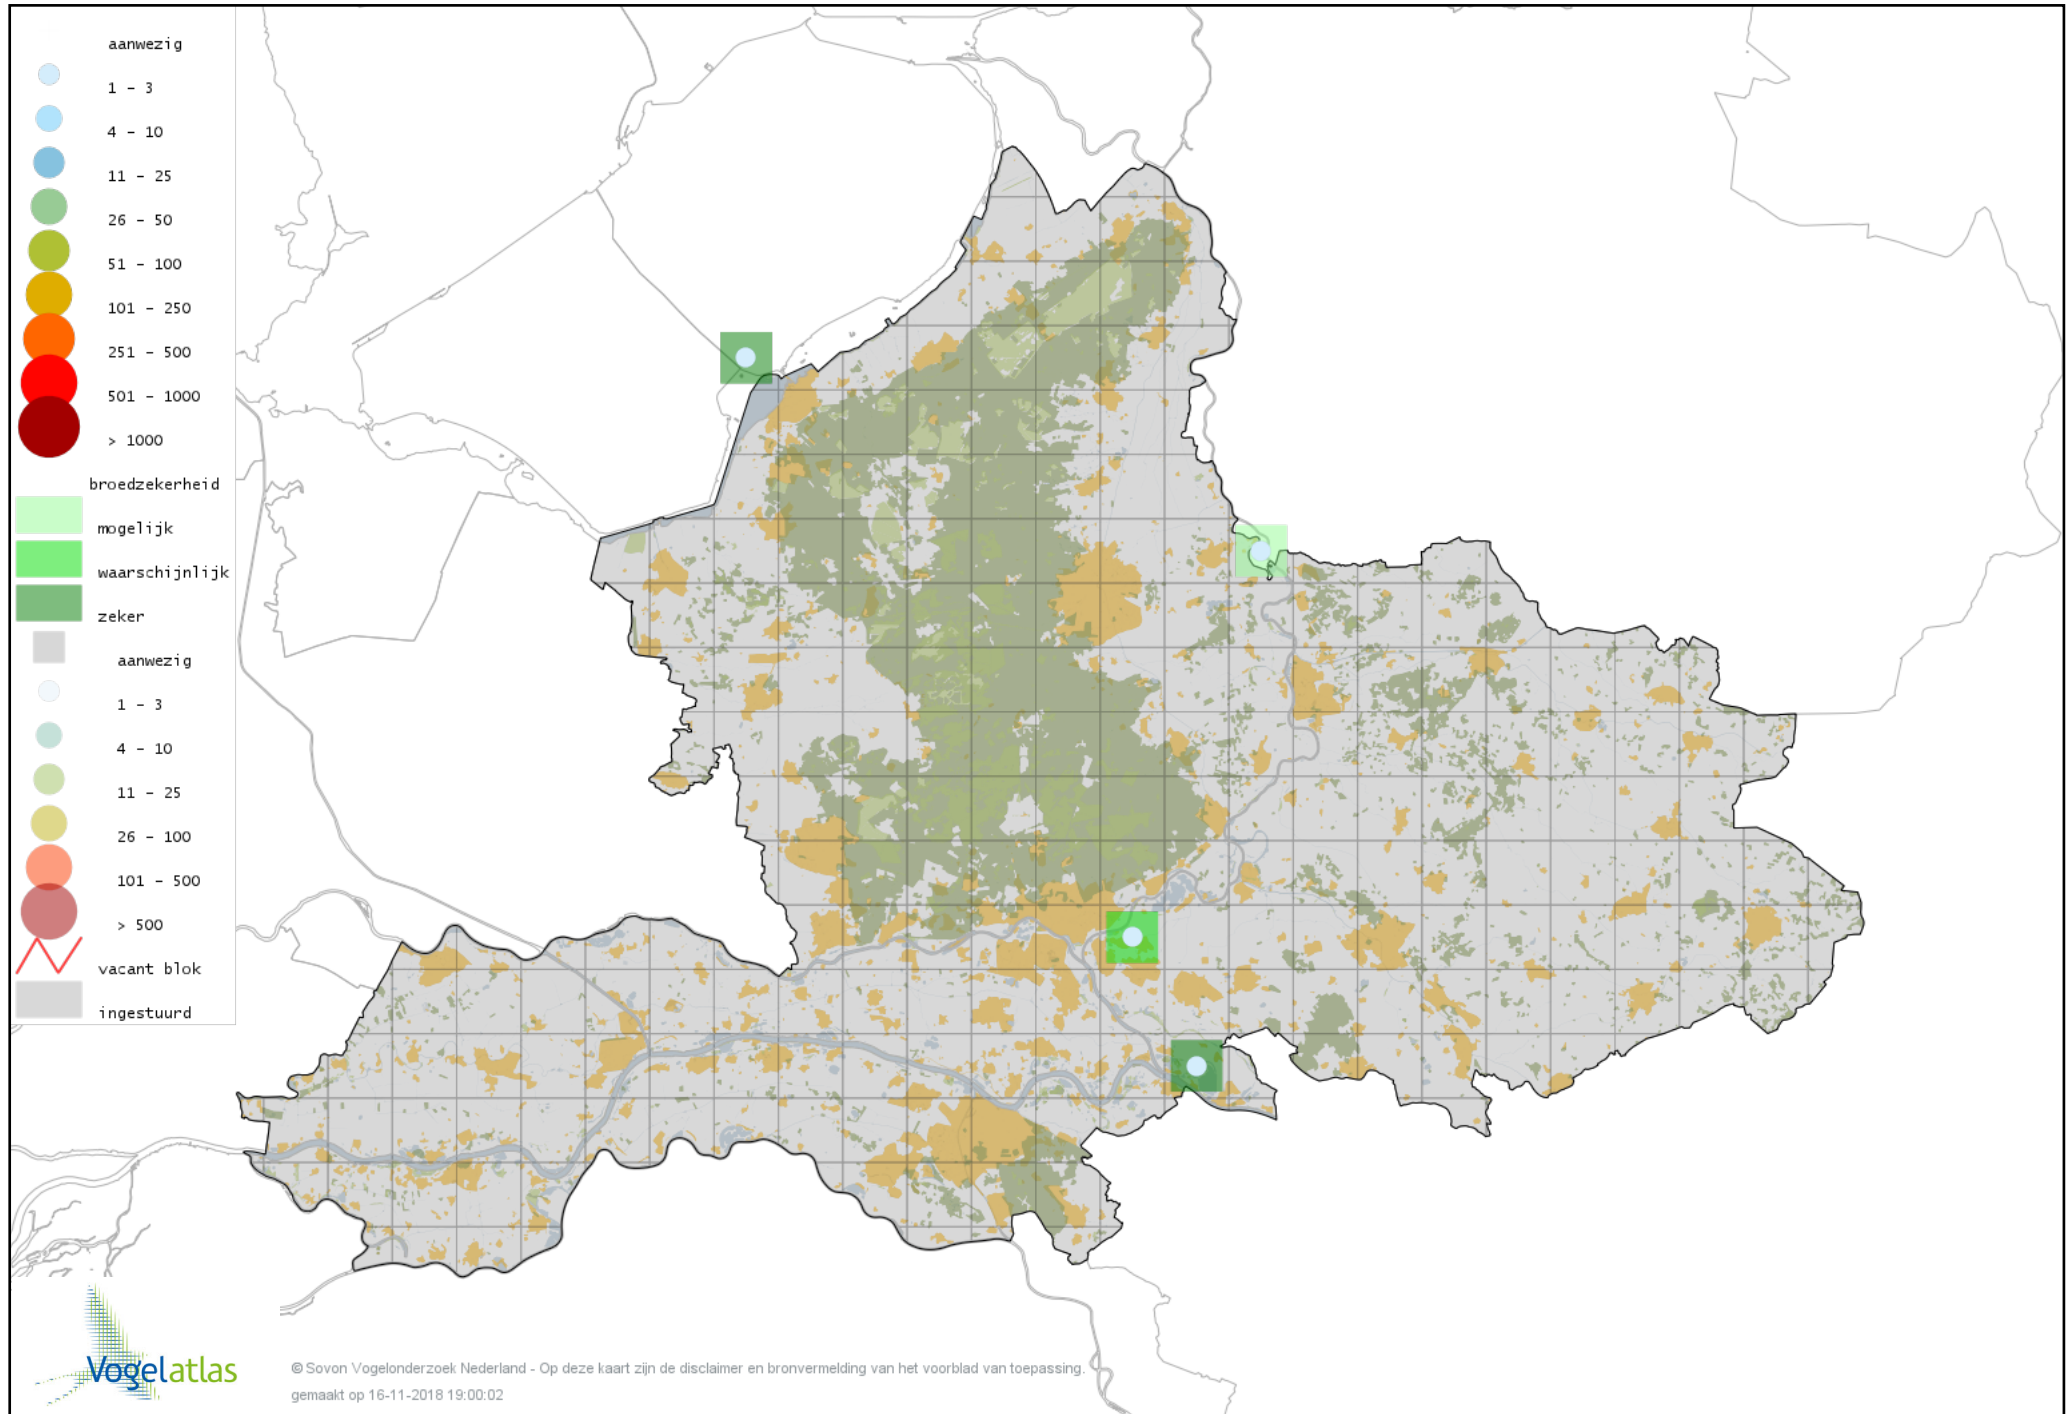

Voorlopige verspreidingskaart Waterral broedseizoen

Voorlopige verspreidingskaart Kwartelkoning broedseizoen

Voorlopige verspreidingskaart Klein Waterhoen broedseizoen

Voorlopige verspreidingskaart Kleinst Waterhoen broedseizoen

Voorlopige verspreidingskaart Porseleinhoen broedseizoen

Voorlopige verspreidingskaart Waterhoen broedseizoen

Voorlopige verspreidingskaart Meerkoet broedseizoen

Voorlopige verspreidingskaart Scholekster broedseizoen

Voorlopige verspreidingskaart Steltkluut broedseizoen

Voorlopige verspreidingskaart Kluut broedseizoen

Voorlopige verspreidingskaart Kievit broedseizoen

Voorlopige verspreidingskaart Bontbekplevier broedseizoen