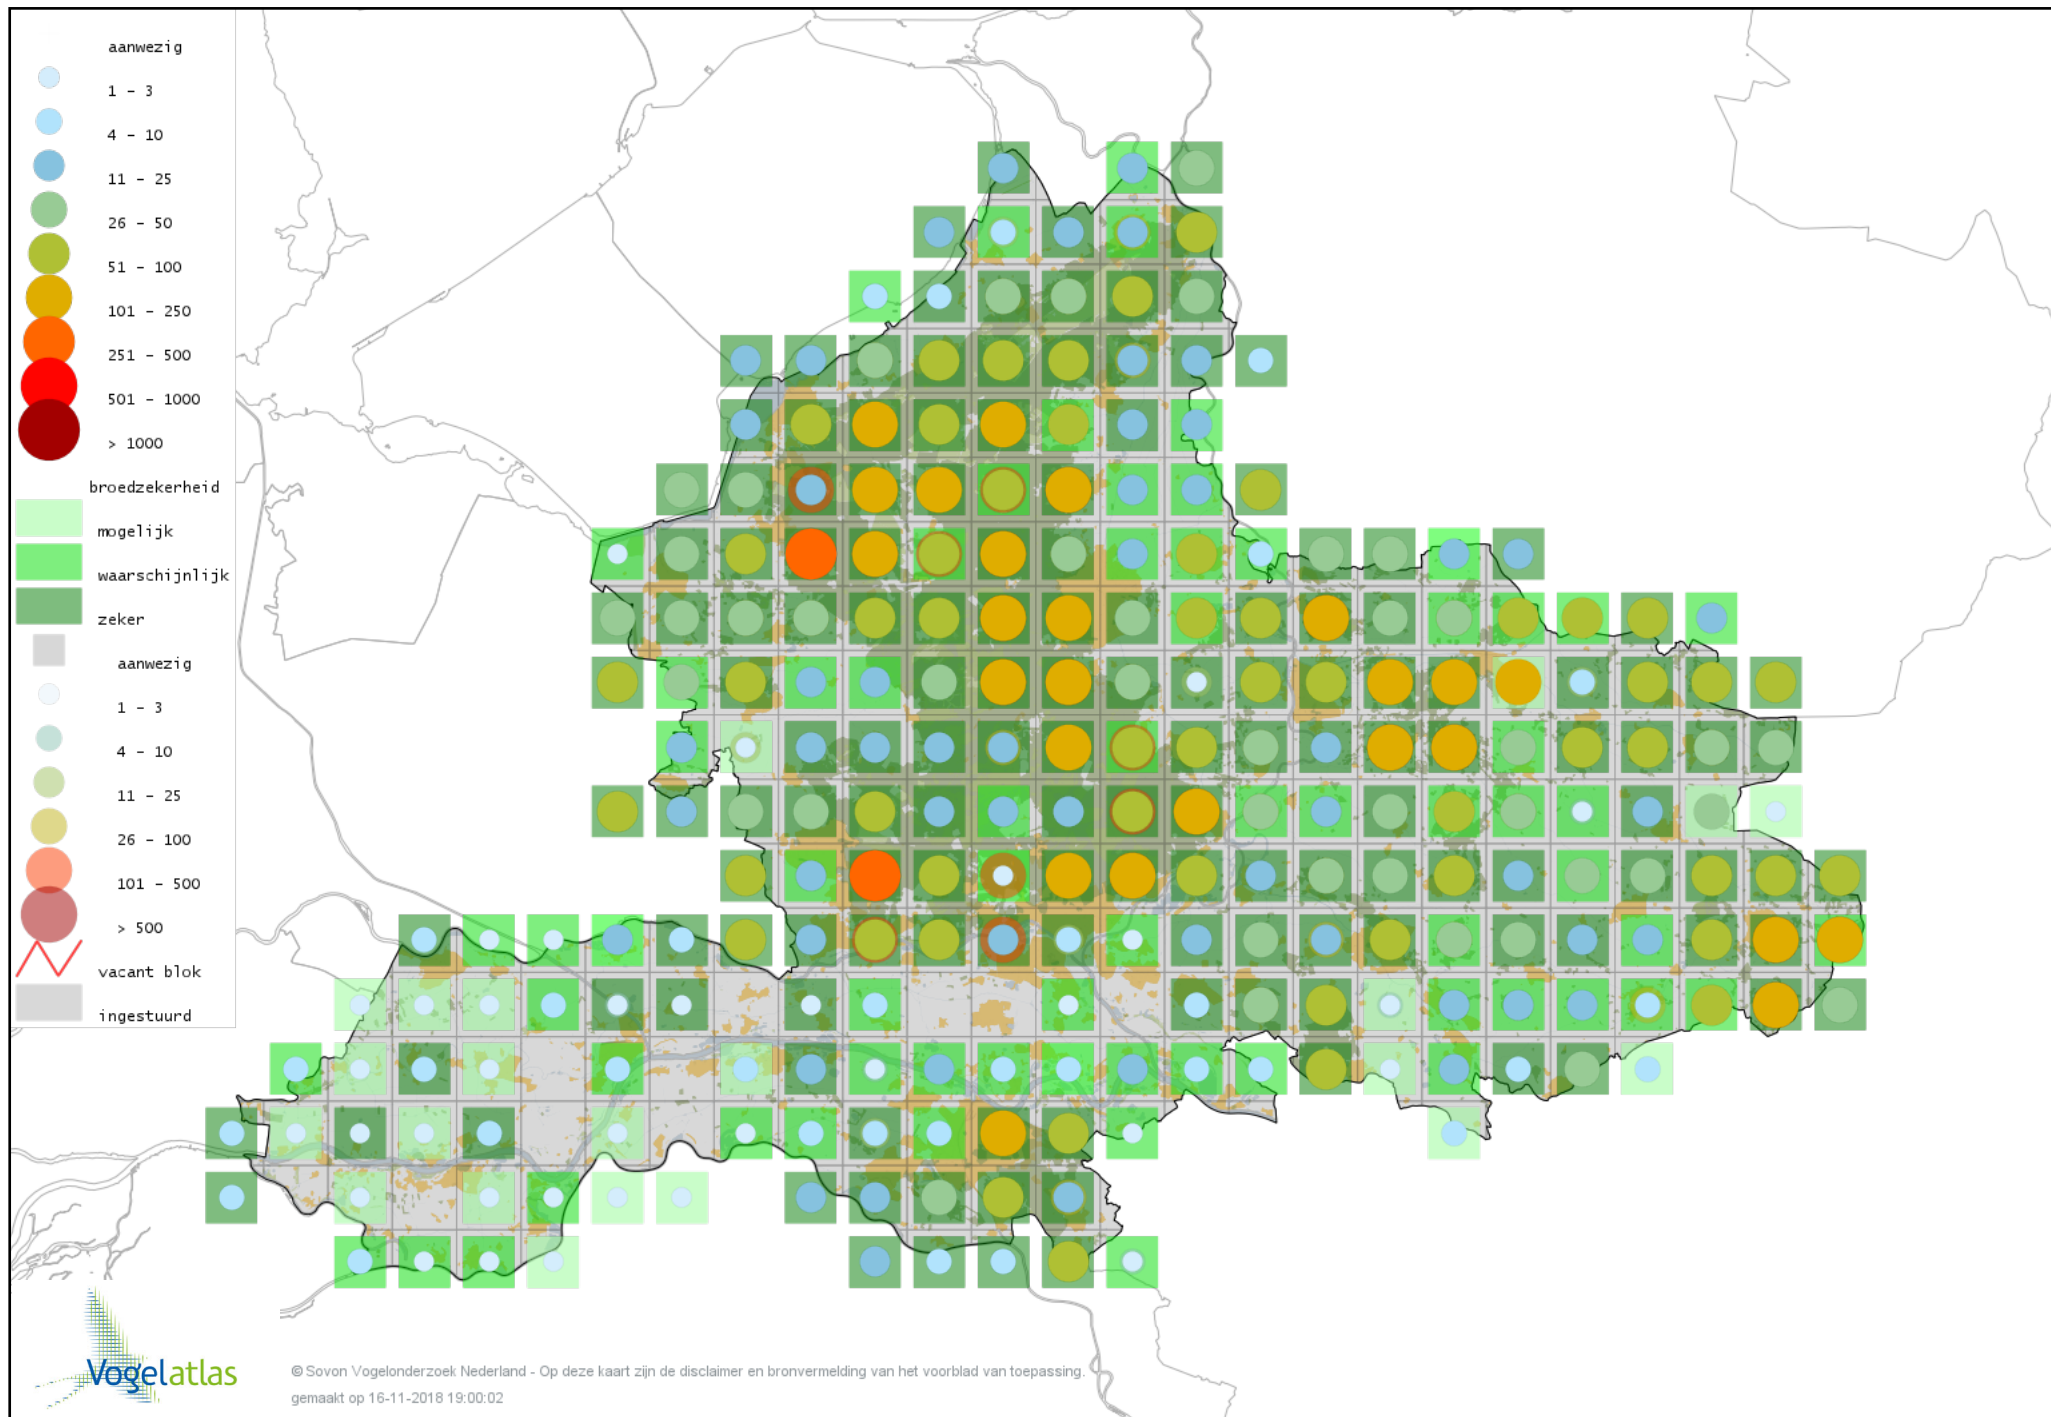

Voorlopige verspreidingskaart Spotvogel broedseizoen

Voorlopige verspreidingskaart Sprinkhaanzanger broedseizoen

Voorlopige verspreidingskaart Krekelzanger broedseizoen

Voorlopige verspreidingskaart Snor broedseizoen

Voorlopige verspreidingskaart Zwartkop broedseizoen

Voorlopige verspreidingskaart Tuinfluiter broedseizoen

Voorlopige verspreidingskaart Braamsluiper broedseizoen

Voorlopige verspreidingskaart Grasmus broedseizoen

Voorlopige verspreidingskaart Vuurgoudhaan broedseizoen

Voorlopige verspreidingskaart Goudhaan broedseizoen

Voorlopige verspreidingskaart Winterkoning broedseizoen

Voorlopige verspreidingskaart Boomklever broedseizoen

Voorlopige verspreidingskaart Kortsnavelboomkruiper broedseizoen

Voorlopige verspreidingskaart Boomkruiper broedseizoen

Voorlopige verspreidingskaart Oevermaina broedseizoen

Voorlopige verspreidingskaart Spreeuw broedseizoen