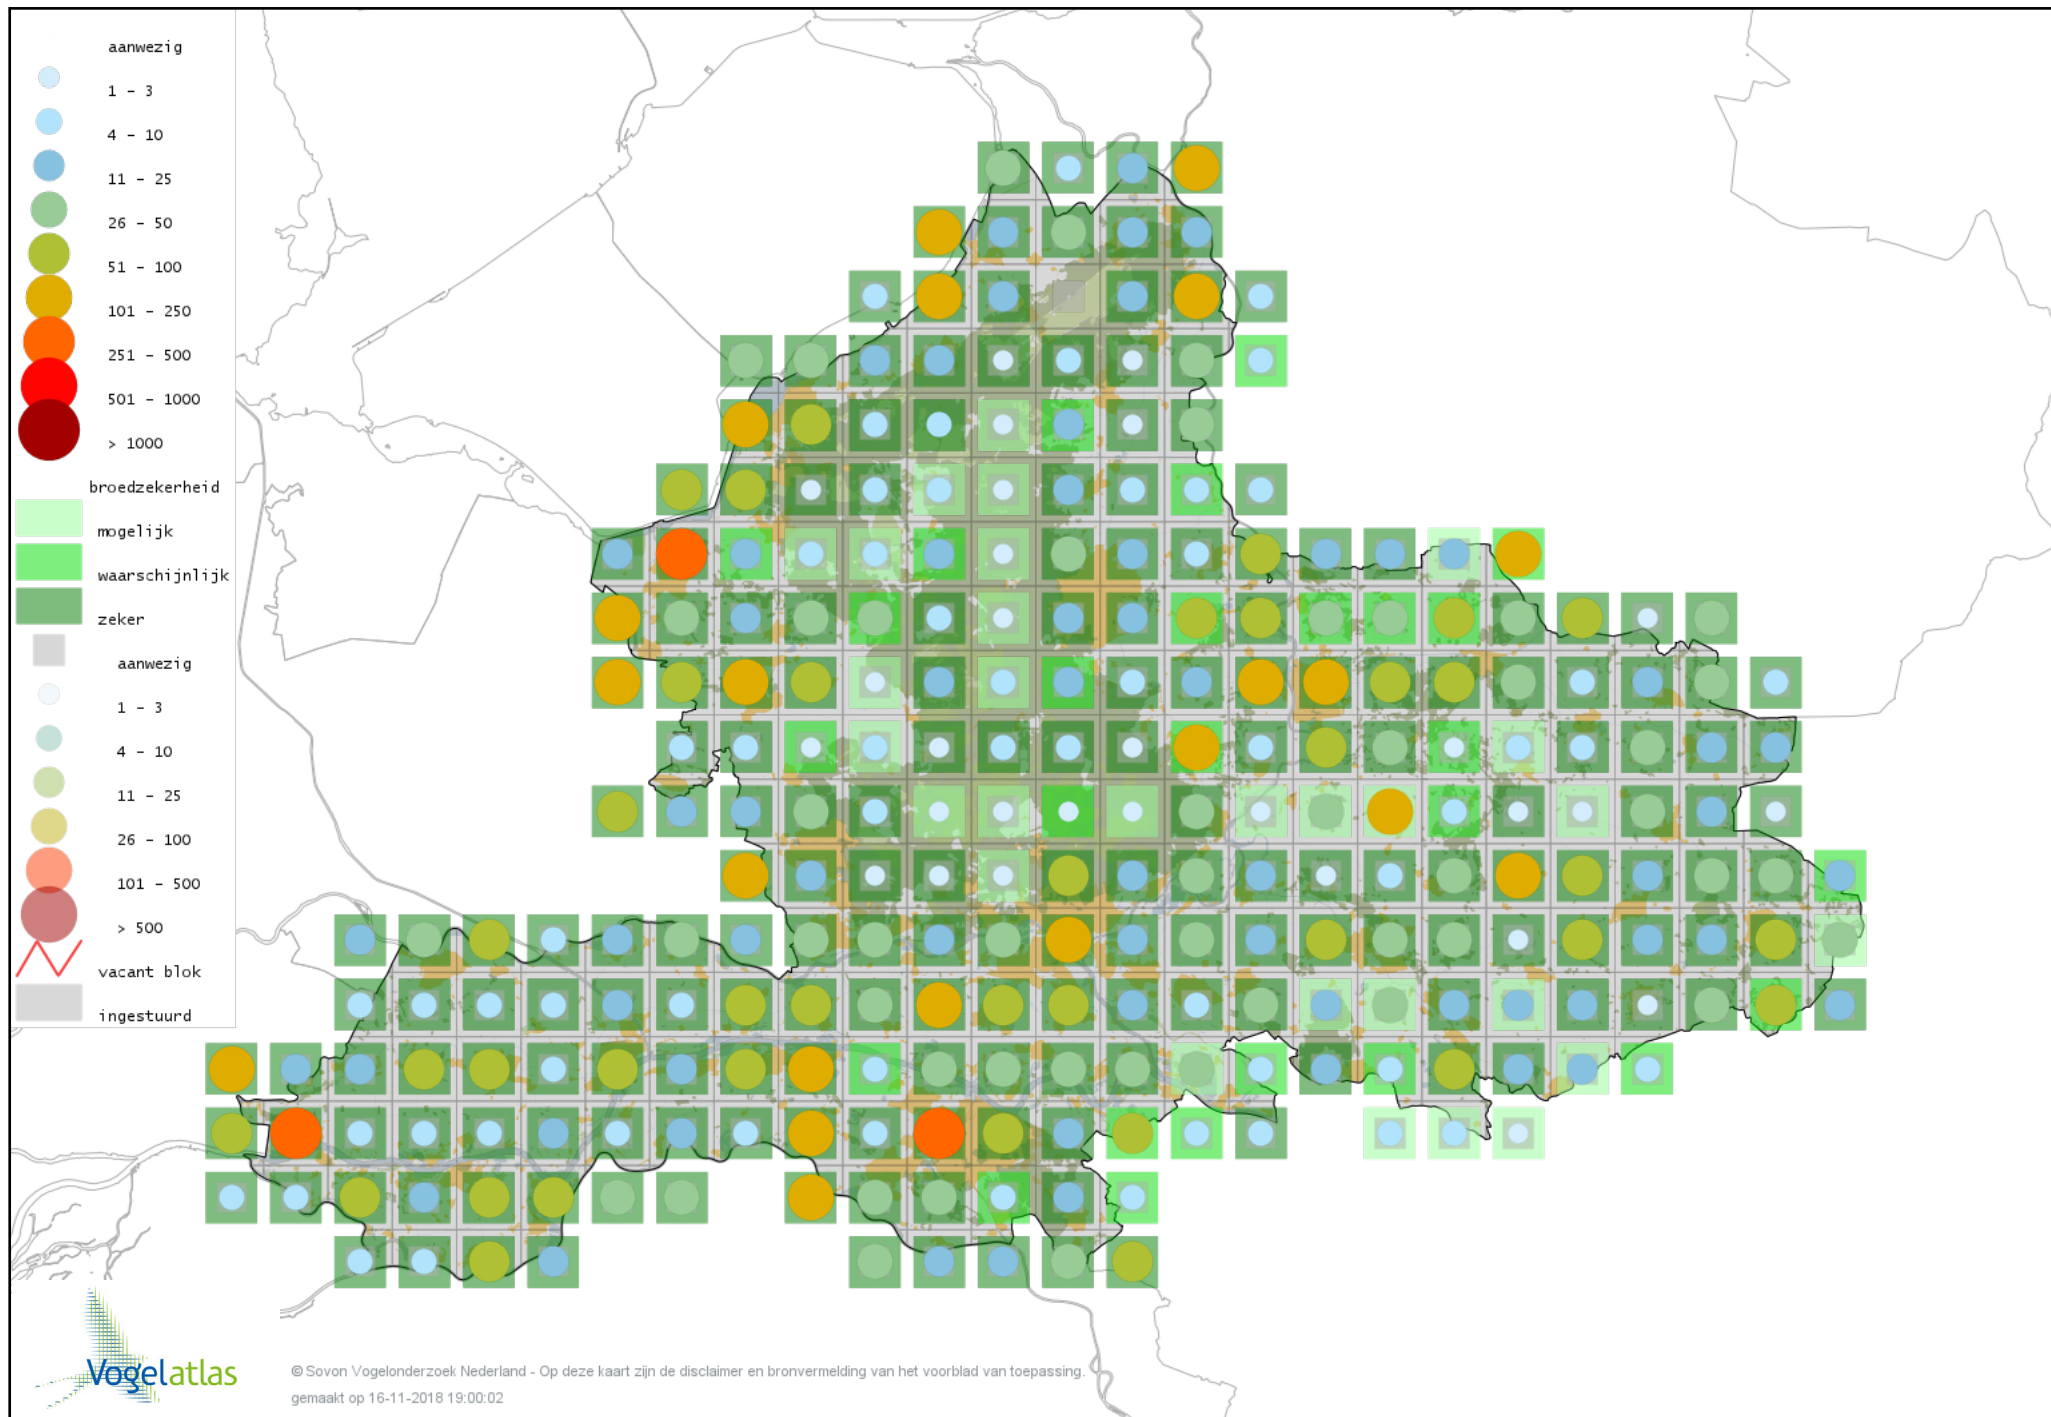

Voorlopige verspreidingskaart Magelhaengans broedseizoen

Voorlopige verspreidingskaart Bergeend broedseizoen

Voorlopige verspreidingskaart Casarca broedseizoen

Voorlopige verspreidingskaart Muskuseend broedseizoen

Voorlopige verspreidingskaart Carolina-eend broedseizoen

Voorlopige verspreidingskaart Mandarijneend broedseizoen

Voorlopige verspreidingskaart Zomertaling broedseizoen

Voorlopige verspreidingskaart Slobeend broedseizoen

Voorlopige verspreidingskaart Krakeend broedseizoen

Voorlopige verspreidingskaart Smient broedseizoen

Voorlopige verspreidingskaart Wilde Eend broedseizoen

Voorlopige verspreidingskaart Soepeend broedseizoen

Voorlopige verspreidingskaart Pijlstaart broedseizoen

Voorlopige verspreidingskaart Wintertaling broedseizoen

Voorlopige verspreidingskaart Krooneend broedseizoen

Voorlopige verspreidingskaart Tafeleend broedseizoen