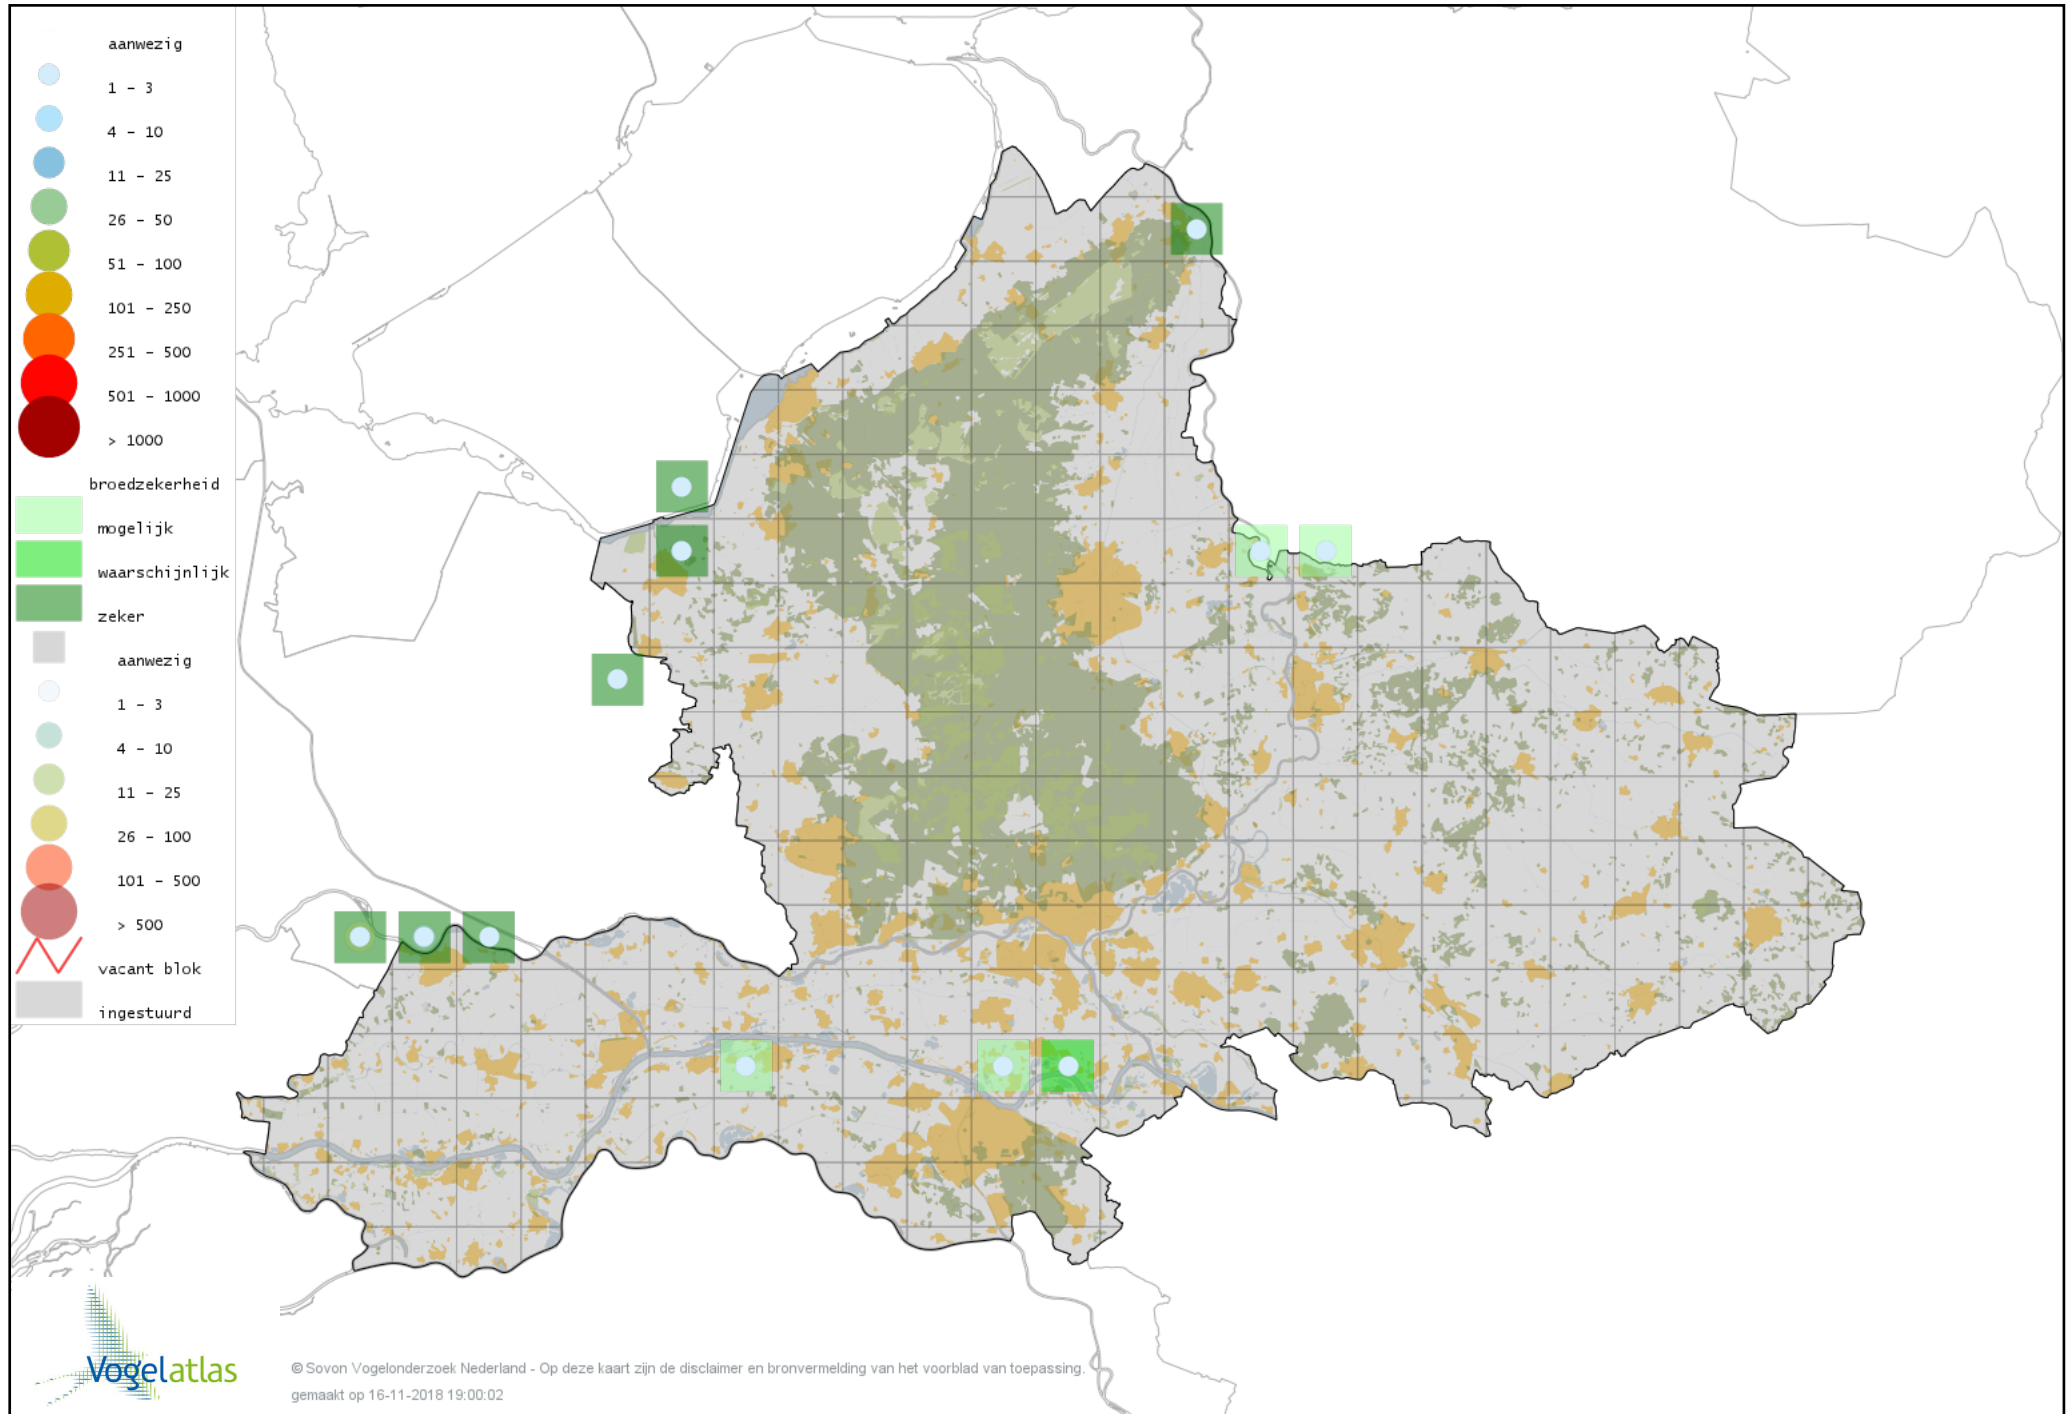

De kleurtint (blauw) is de beste referentie voor de tot nu toe waargenomen aantalsklasse.

De stipgrootte is relatief. Vergelijk daarvoor de atlasblok grootte van de legenda met die van het kaartbeeld.

Voorlopige verspreidingskaart Grote Canadese Gans broedseizoen

Voorlopige verspreidingskaart Brandgans broedseizoen

Voorlopige verspreidingskaart hybride Brandgans x Canadese Gans broedseizoen

Voorlopige verspreidingskaart Kleine Canadese Gans (minima) broedseizoen

Voorlopige verspreidingskaart Indische Gans broedseizoen

Voorlopige verspreidingskaart Keizergans broedseizoen

Voorlopige verspreidingskaart Grauwe Gans broedseizoen

Voorlopige verspreidingskaart Soepgans broedseizoen

Voorlopige verspreidingskaart Zwaangans broedseizoen

Voorlopige verspreidingskaart Knobbelgans (Chinese) broedseizoen

Voorlopige verspreidingskaart Toendrarietgans broedseizoen

Voorlopige verspreidingskaart Kolgans broedseizoen