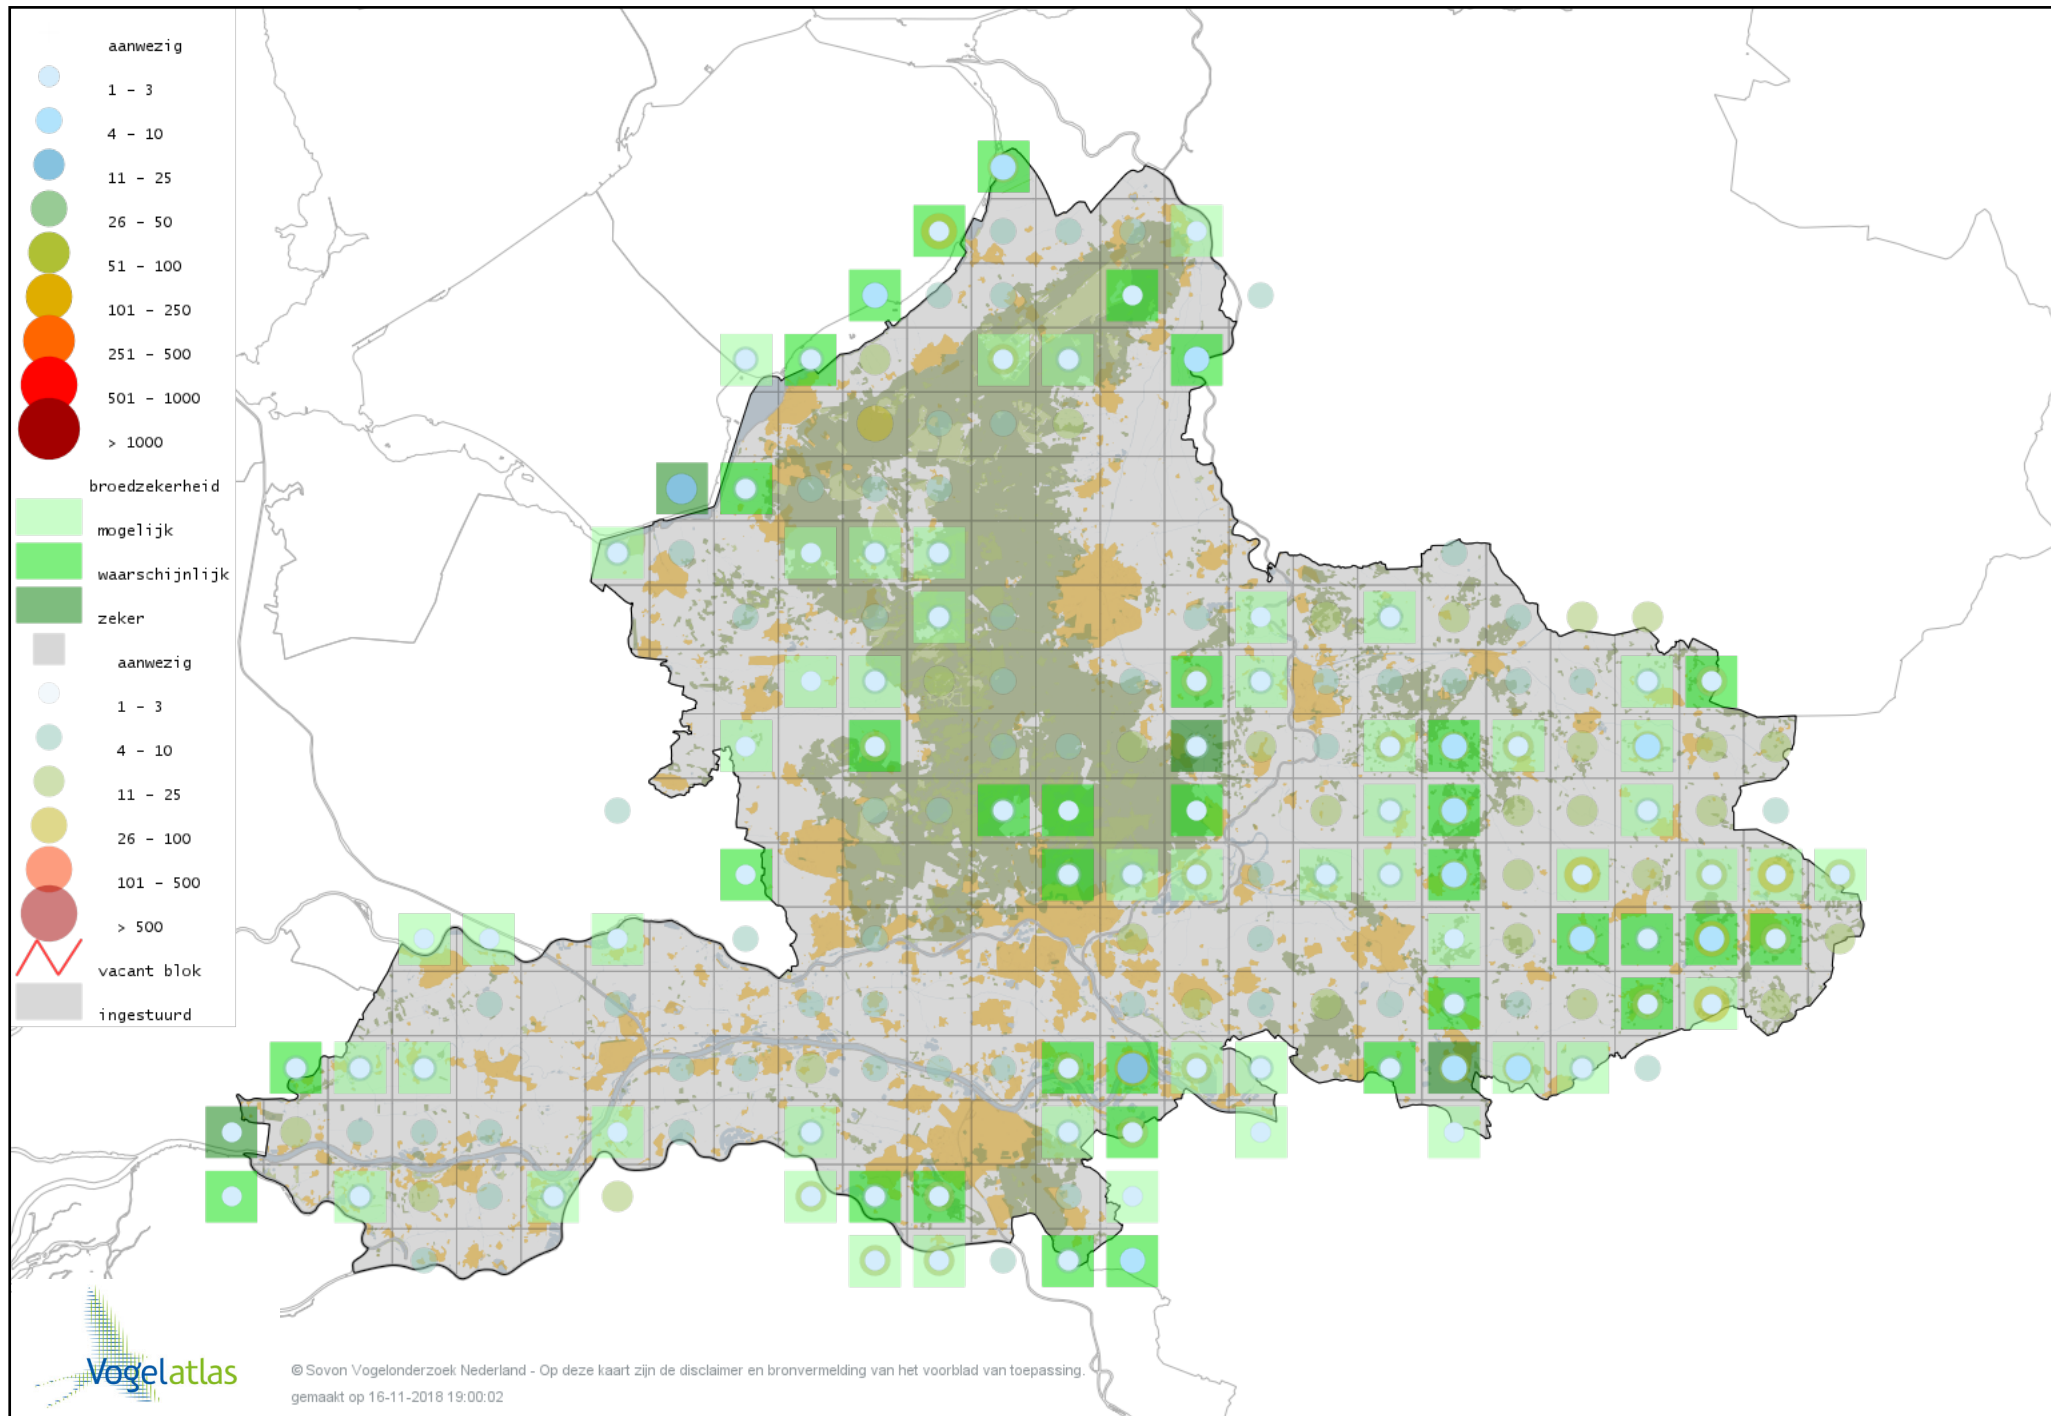

Voorlopige verspreidingskaart Zilvermeeuw broedseizoen

Voorlopige verspreidingskaart Pontische Meeuw broedseizoen

Voorlopige verspreidingskaart Geelpootmeeuw broedseizoen

Voorlopige verspreidingskaart Kleine Mantelmeeuw broedseizoen

Voorlopige verspreidingskaart Visdief broedseizoen

Voorlopige verspreidingskaart Zwarte Stern broedseizoen

Voorlopige verspreidingskaart Stadsduif broedseizoen

Voorlopige verspreidingskaart Holenduif broedseizoen

Voorlopige verspreidingskaart Houtduif broedseizoen

Voorlopige verspreidingskaart Zomertortel broedseizoen

Voorlopige verspreidingskaart Turkse Tortel broedseizoen

Voorlopige verspreidingskaart Koekoek broedseizoen