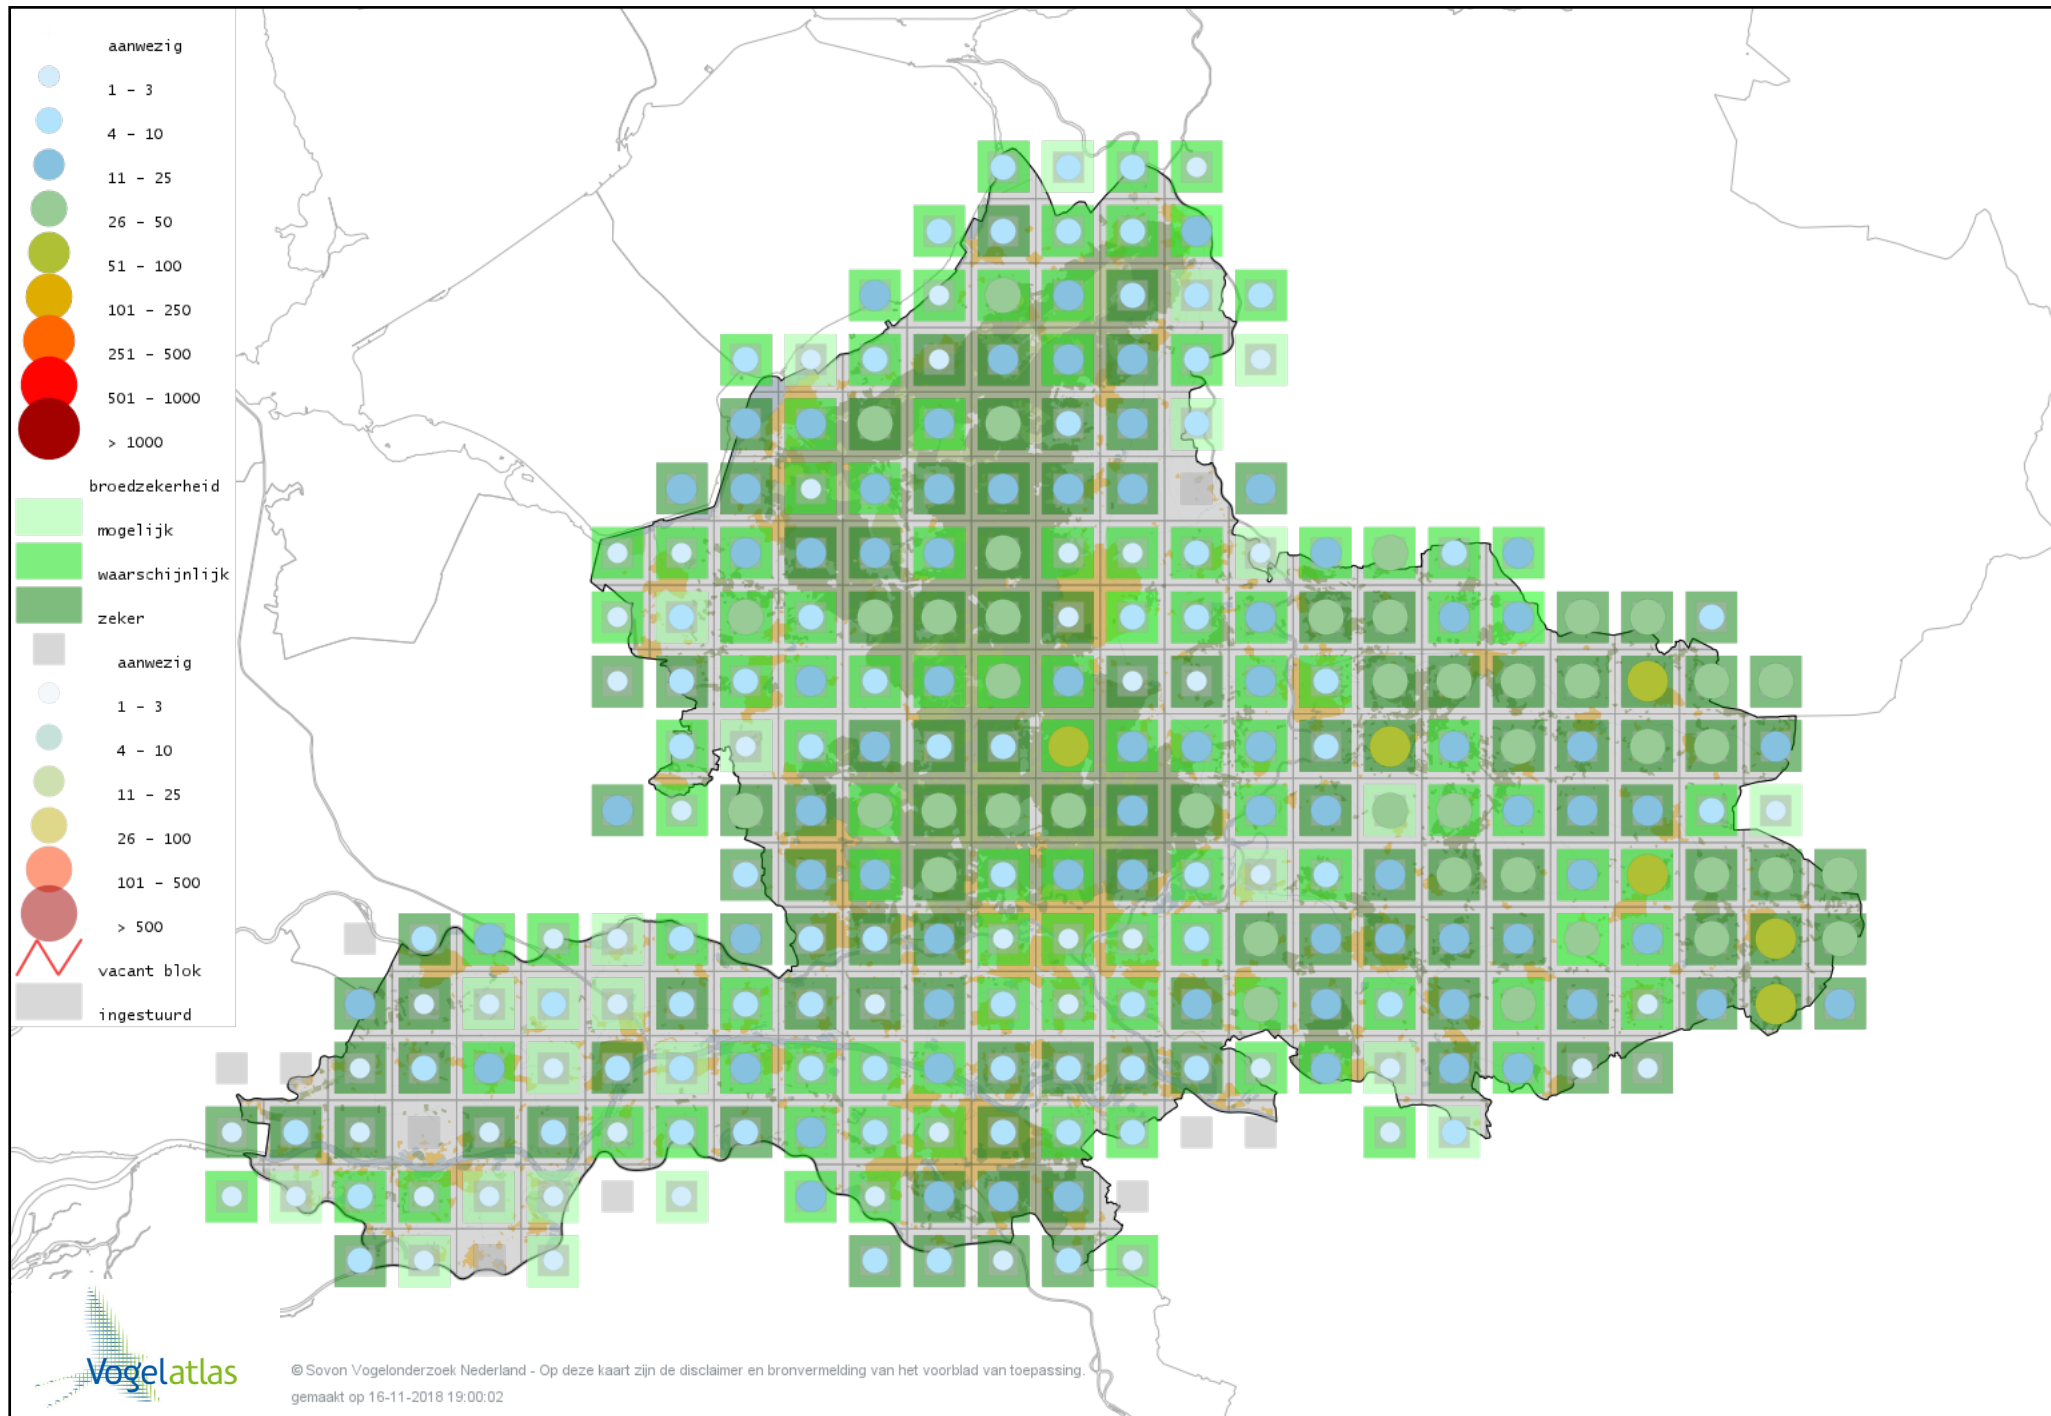

Voorlopige verspreidingskaart Vuurgoudhaan broedseizoen

Voorlopige verspreidingskaart Goudhaan broedseizoen

Voorlopige verspreidingskaart Winterkoning broedseizoen

Voorlopige verspreidingskaart Boomklever broedseizoen

Voorlopige verspreidingskaart Kortsnavelboomkruiper broedseizoen

Voorlopige verspreidingskaart Boomkruiper broedseizoen

Voorlopige verspreidingskaart Oevermaina broedseizoen

Voorlopige verspreidingskaart Spreeuw broedseizoen

Voorlopige verspreidingskaart Merel broedseizoen

Voorlopige verspreidingskaart Kramsvogel broedseizoen

Voorlopige verspreidingskaart Zanglijster broedseizoen

Voorlopige verspreidingskaart Grote Lijster broedseizoen

Voorlopige verspreidingskaart Grauwe Vliegenvanger broedseizoen

Voorlopige verspreidingskaart Roodborst broedseizoen

Voorlopige verspreidingskaart Blauwborst broedseizoen

Voorlopige verspreidingskaart Nachtegaal broedseizoen