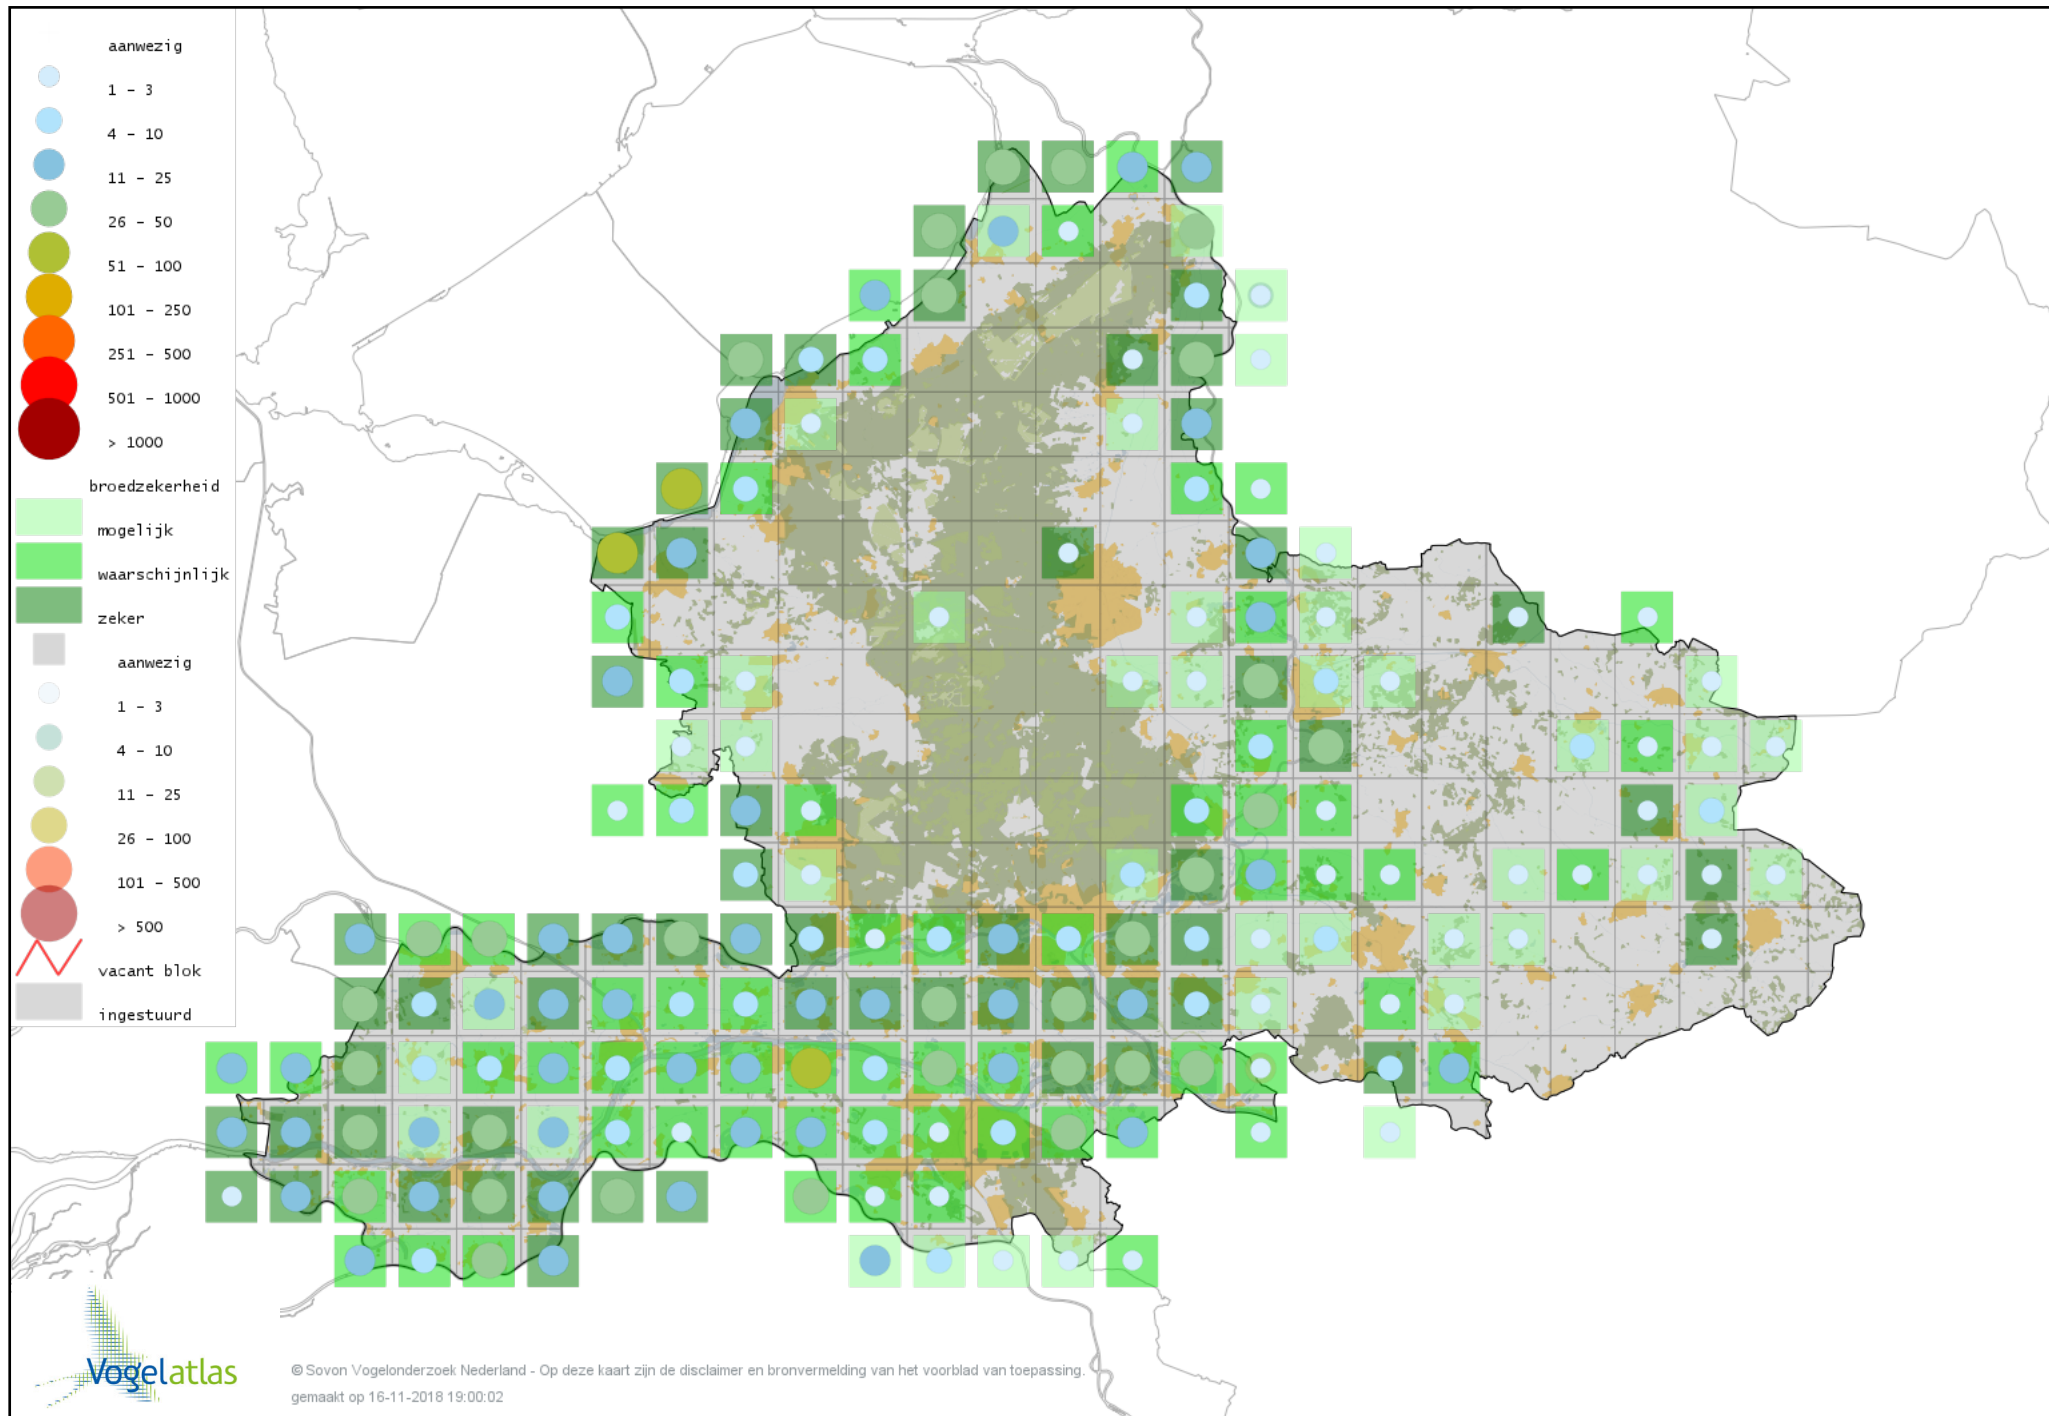

Voorlopige verspreidingskaart Magelhaengans broedseizoen

Voorlopige verspreidingskaart Bergeend broedseizoen

Voorlopige verspreidingskaart Casarca broedseizoen

Voorlopige verspreidingskaart Muskuseend broedseizoen

Voorlopige verspreidingskaart Carolina-eend broedseizoen

Voorlopige verspreidingskaart Mandarijneend broedseizoen

Voorlopige verspreidingskaart Zomertaling broedseizoen

Voorlopige verspreidingskaart Slobeend broedseizoen

Voorlopige verspreidingskaart Krakeend broedseizoen

Voorlopige verspreidingskaart Smient broedseizoen

Voorlopige verspreidingskaart Wilde Eend broedseizoen

Voorlopige verspreidingskaart Soepeend broedseizoen

Voorlopige verspreidingskaart Pijlstaart broedseizoen

Voorlopige verspreidingskaart Wintertaling broedseizoen

Voorlopige verspreidingskaart Krooneend broedseizoen

Voorlopige verspreidingskaart Tafeleend broedseizoen