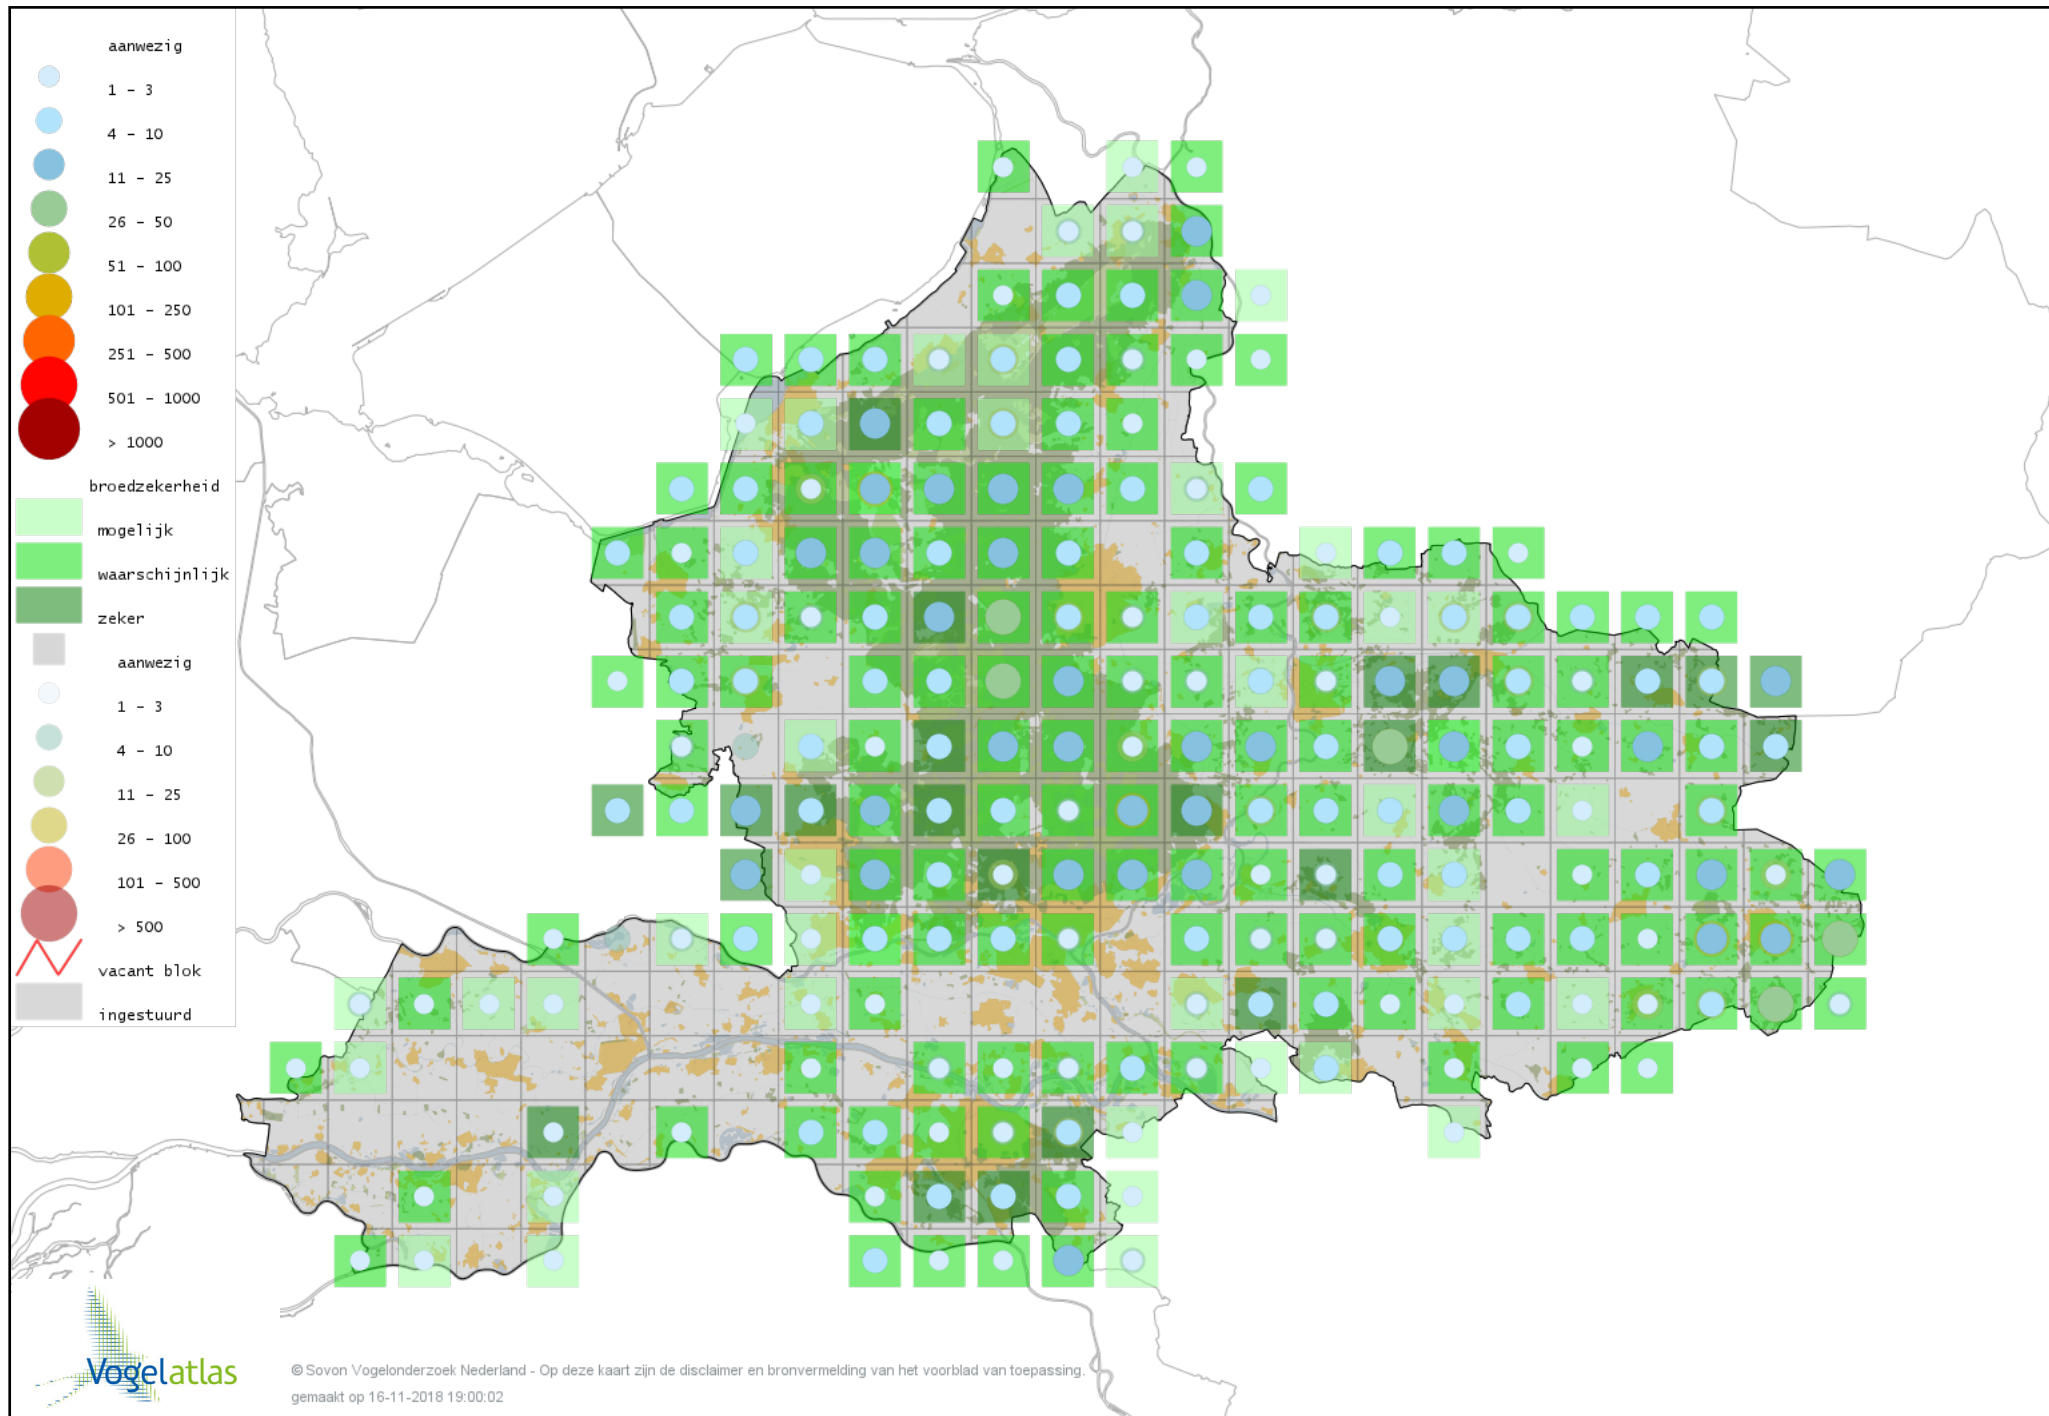

Voorlopige verspreidingskaart Nachtzwaluw broedseizoen

Voorlopige verspreidingskaart Gierzwaluw broedseizoen

Voorlopige verspreidingskaart IJsvogel broedseizoen

Voorlopige verspreidingskaart Middelste Bonte Specht broedseizoen

Voorlopige verspreidingskaart Kleine Bonte Specht broedseizoen

Voorlopige verspreidingskaart Grote Bonte Specht broedseizoen

Voorlopige verspreidingskaart Zwarte Specht broedseizoen

Voorlopige verspreidingskaart Groene Specht broedseizoen