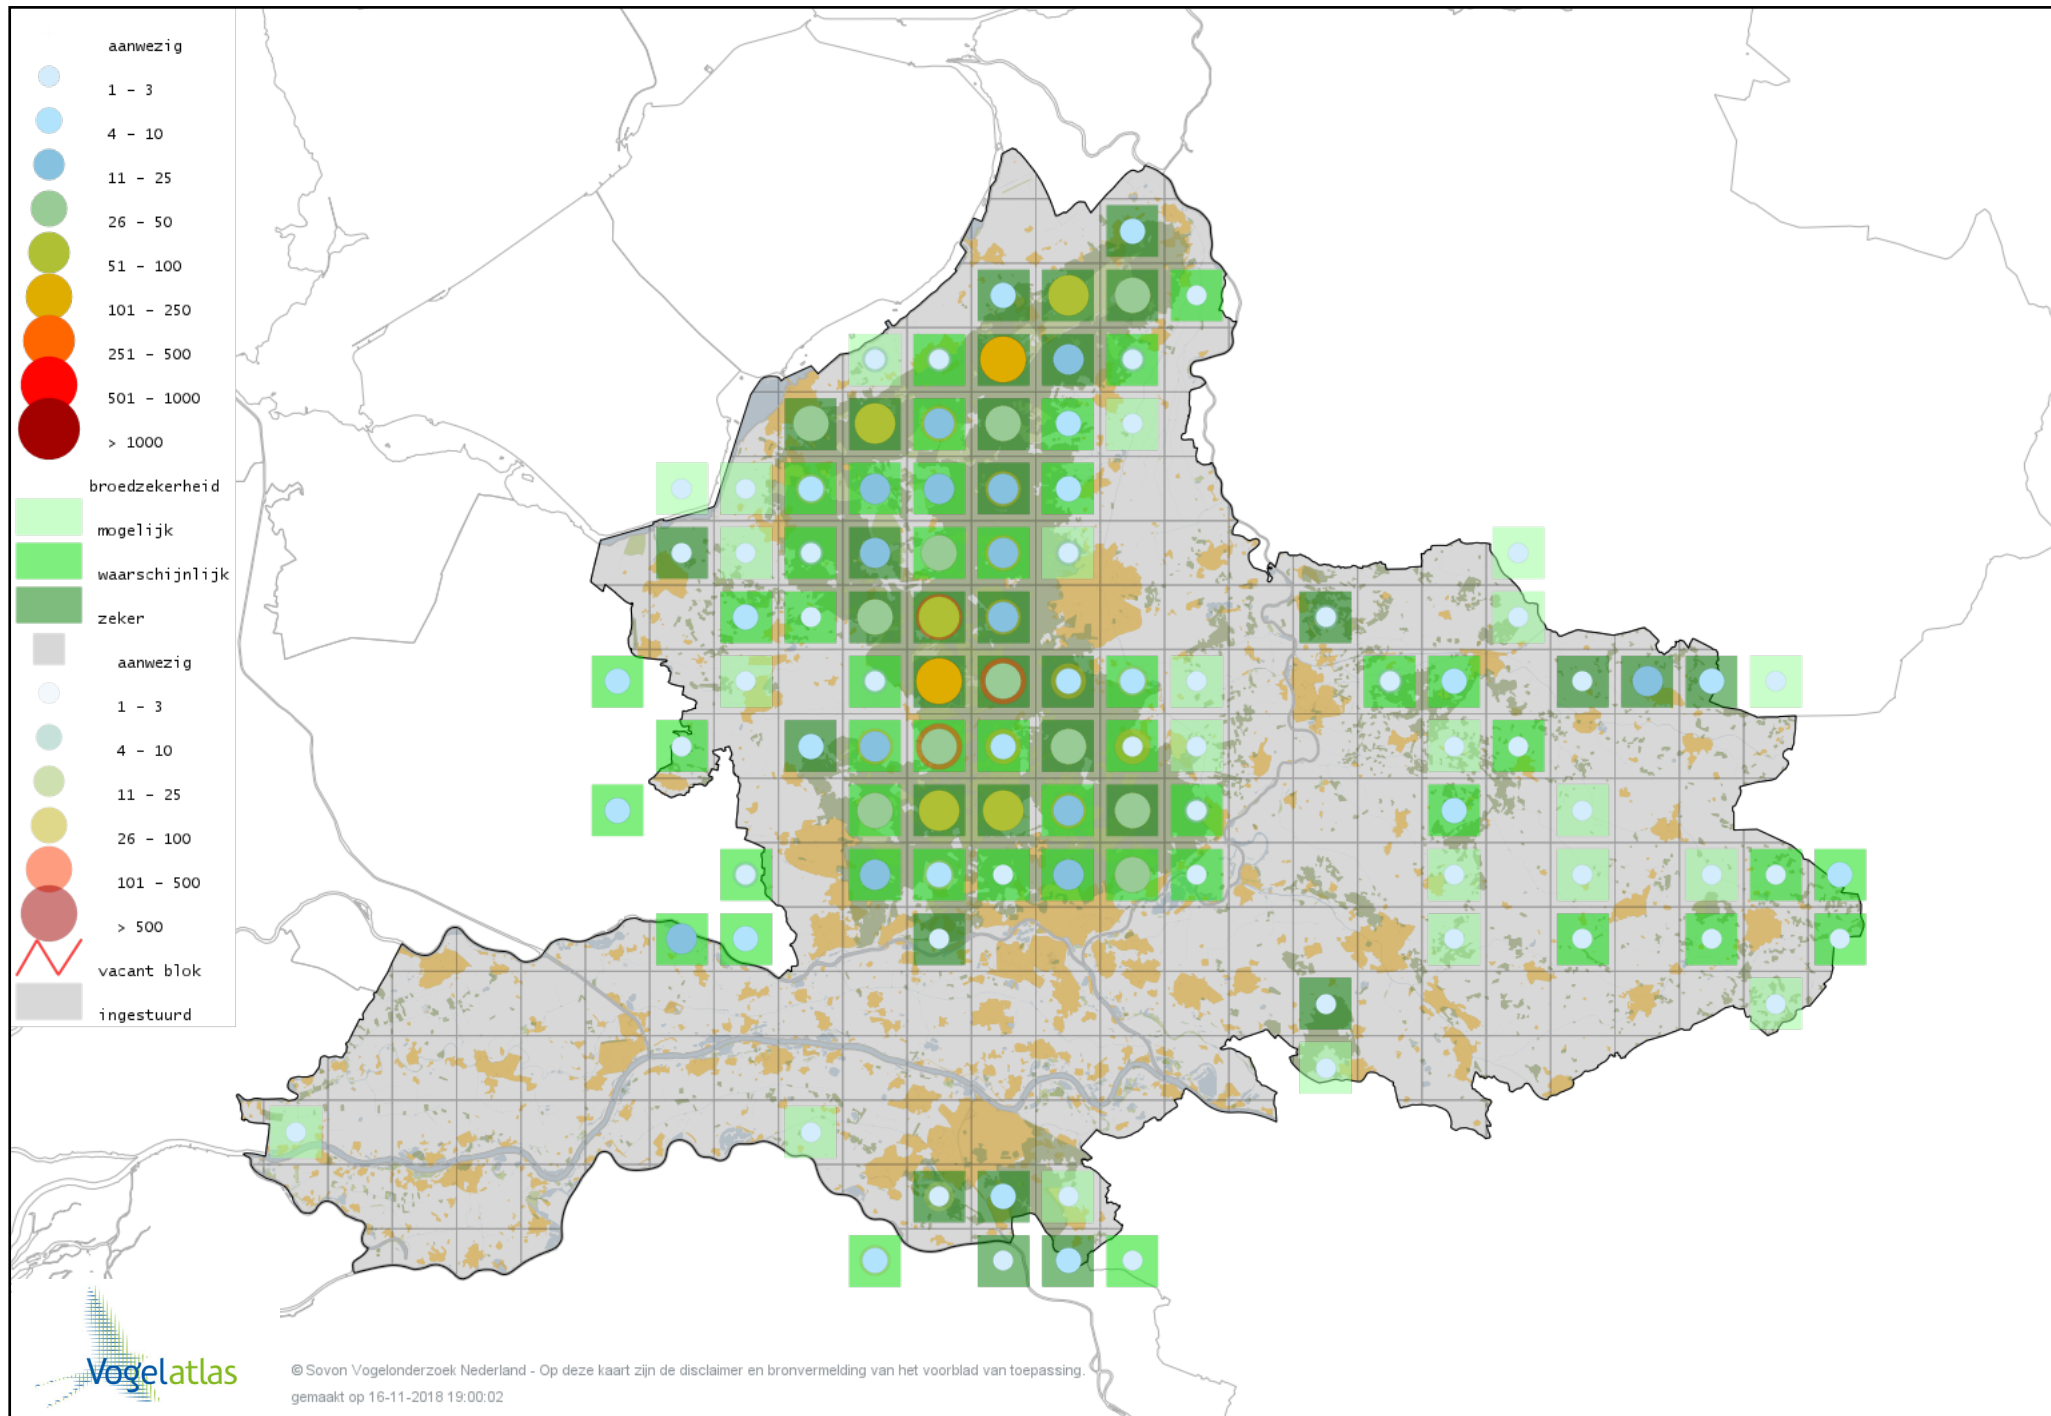

Voorlopige verspreidingskaart Pimpelmees broedseizoen

Voorlopige verspreidingskaart Koolmees broedseizoen

Voorlopige verspreidingskaart Baardman broedseizoen

Voorlopige verspreidingskaart Boomleeuwerik broedseizoen

Voorlopige verspreidingskaart Veldleeuwerik broedseizoen

Voorlopige verspreidingskaart Kuifleeuwerik broedseizoen

Voorlopige verspreidingskaart Oeverzwaluw broedseizoen

Voorlopige verspreidingskaart Boerenzwaluw broedseizoen