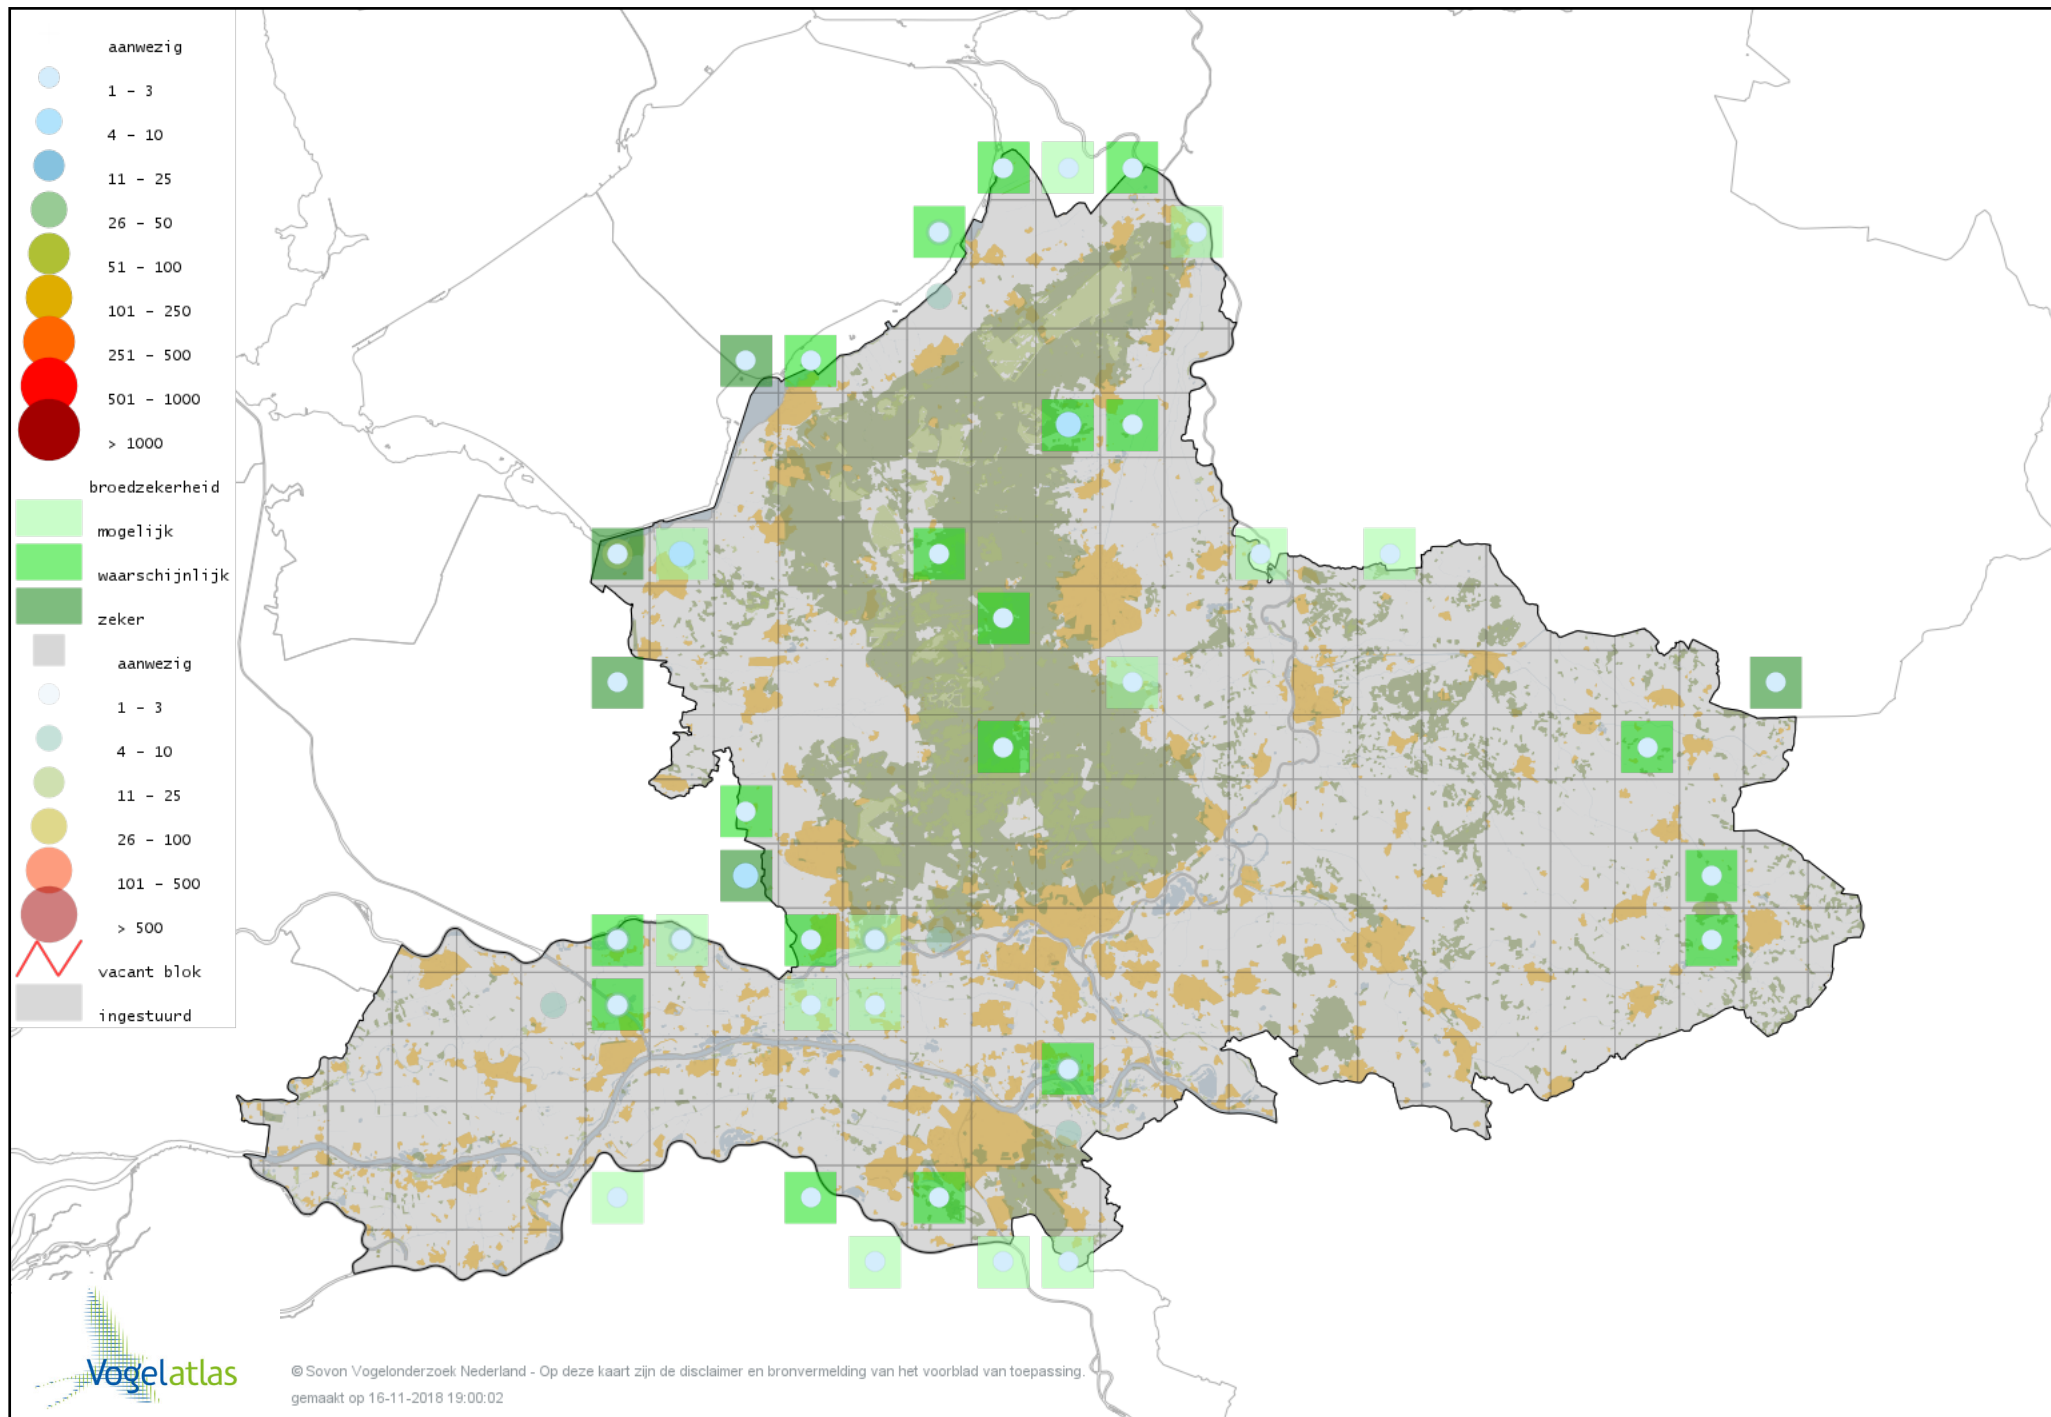

Voorlopige verspreidingskaart Porseleinhoen broedseizoen

Voorlopige verspreidingskaart Waterhoen broedseizoen

Voorlopige verspreidingskaart Meerkoet broedseizoen

Voorlopige verspreidingskaart Scholekster broedseizoen

Voorlopige verspreidingskaart Steltkluut broedseizoen

Voorlopige verspreidingskaart Kluut broedseizoen

Voorlopige verspreidingskaart Kievit broedseizoen

Voorlopige verspreidingskaart Bontbekplevier broedseizoen

Voorlopige verspreidingskaart Kleine Plevier broedseizoen

Voorlopige verspreidingskaart Wulp broedseizoen

Voorlopige verspreidingskaart Grutto broedseizoen

Voorlopige verspreidingskaart Kemphaan broedseizoen

Voorlopige verspreidingskaart Bonte Strandloper broedseizoen

Voorlopige verspreidingskaart Houtsnip broedseizoen

Voorlopige verspreidingskaart Watersnip broedseizoen

Voorlopige verspreidingskaart Oeverloper broedseizoen