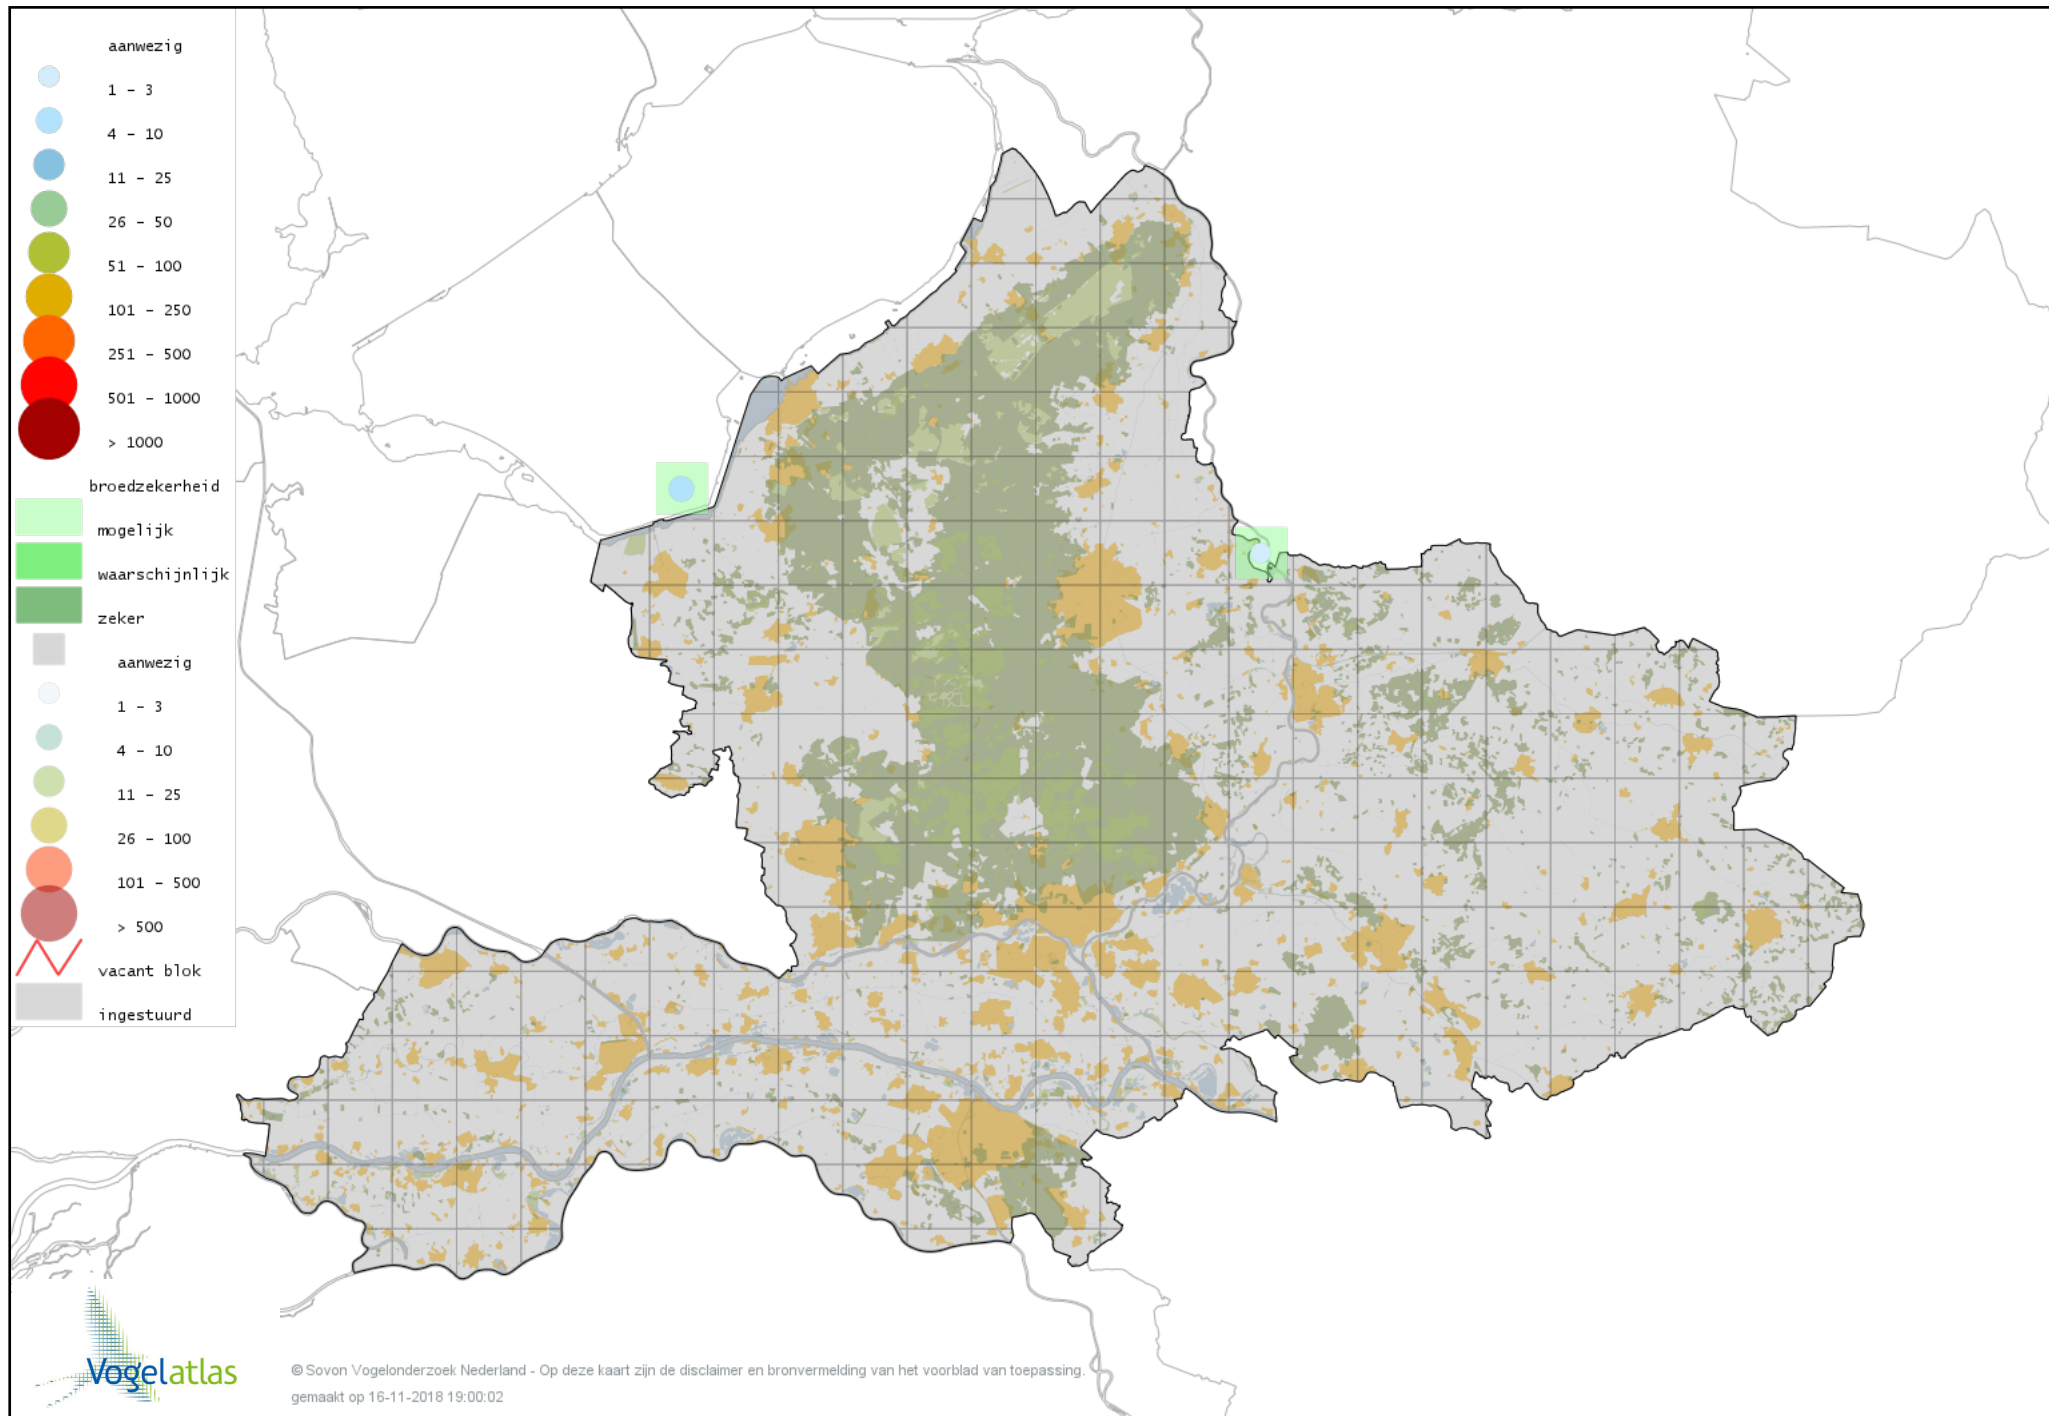

Voorlopige verspreidingskaart Porseleinhoen broedseizoen

Voorlopige verspreidingskaart Waterhoen broedseizoen

Voorlopige verspreidingskaart Meerkoet broedseizoen

Voorlopige verspreidingskaart Scholekster broedseizoen

Voorlopige verspreidingskaart Steltkluut broedseizoen

Voorlopige verspreidingskaart Kluut broedseizoen

Voorlopige verspreidingskaart Kievit broedseizoen

Voorlopige verspreidingskaart Bontbekplevier broedseizoen

Voorlopige verspreidingskaart Kleine Plevier broedseizoen

Voorlopige verspreidingskaart Wulp broedseizoen

Voorlopige verspreidingskaart Grutto broedseizoen

Voorlopige verspreidingskaart Kemphaan broedseizoen

Voorlopige verspreidingskaart Bonte Strandloper broedseizoen

Voorlopige verspreidingskaart Houtsnip broedseizoen

Voorlopige verspreidingskaart Watersnip broedseizoen

Voorlopige verspreidingskaart Oeverloper broedseizoen