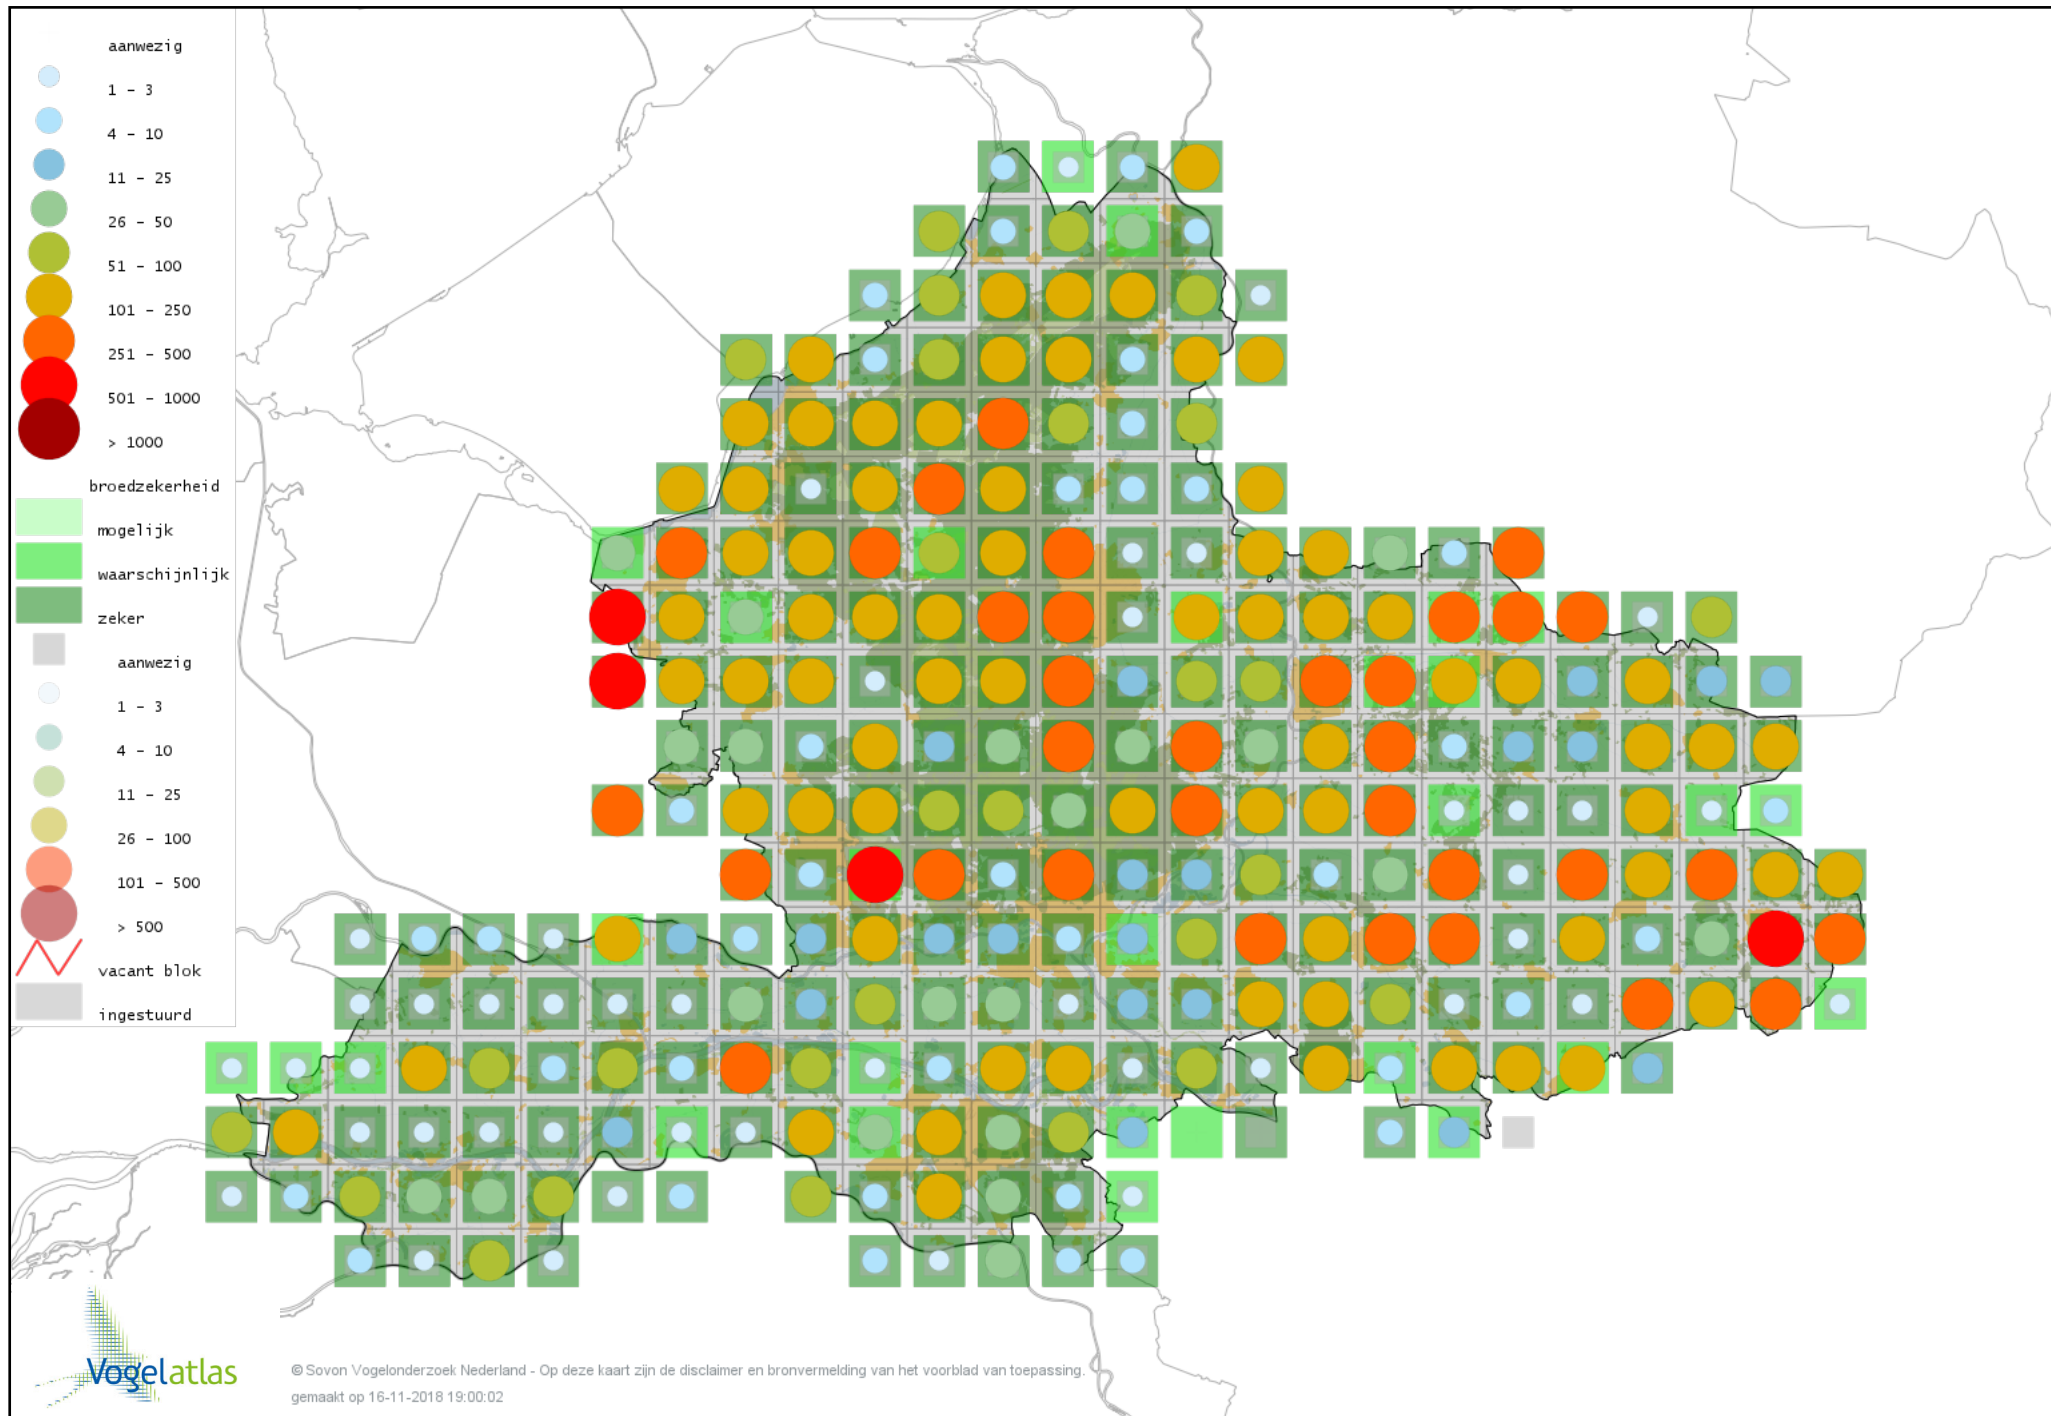

Voorlopige verspreidingskaart Halsbandparkiet broedseizoen

Voorlopige verspreidingskaart Grauwe Klauwier broedseizoen

Voorlopige verspreidingskaart Wielewaal broedseizoen

Voorlopige verspreidingskaart Gaai broedseizoen

Voorlopige verspreidingskaart Ekster broedseizoen

Voorlopige verspreidingskaart Kauw broedseizoen

Voorlopige verspreidingskaart Roek broedseizoen

Voorlopige verspreidingskaart Zwarte Kraai broedseizoen

Voorlopige verspreidingskaart Raaf broedseizoen

Voorlopige verspreidingskaart Zwarte Mees broedseizoen

Voorlopige verspreidingskaart Kuifmees broedseizoen

Voorlopige verspreidingskaart Glanskop broedseizoen

Voorlopige verspreidingskaart Matkop broedseizoen

Voorlopige verspreidingskaart Pimpelmees broedseizoen

Voorlopige verspreidingskaart Koolmees broedseizoen

Voorlopige verspreidingskaart Baardman broedseizoen

Voorlopige verspreidingskaart Boomleeuwerik broedseizoen