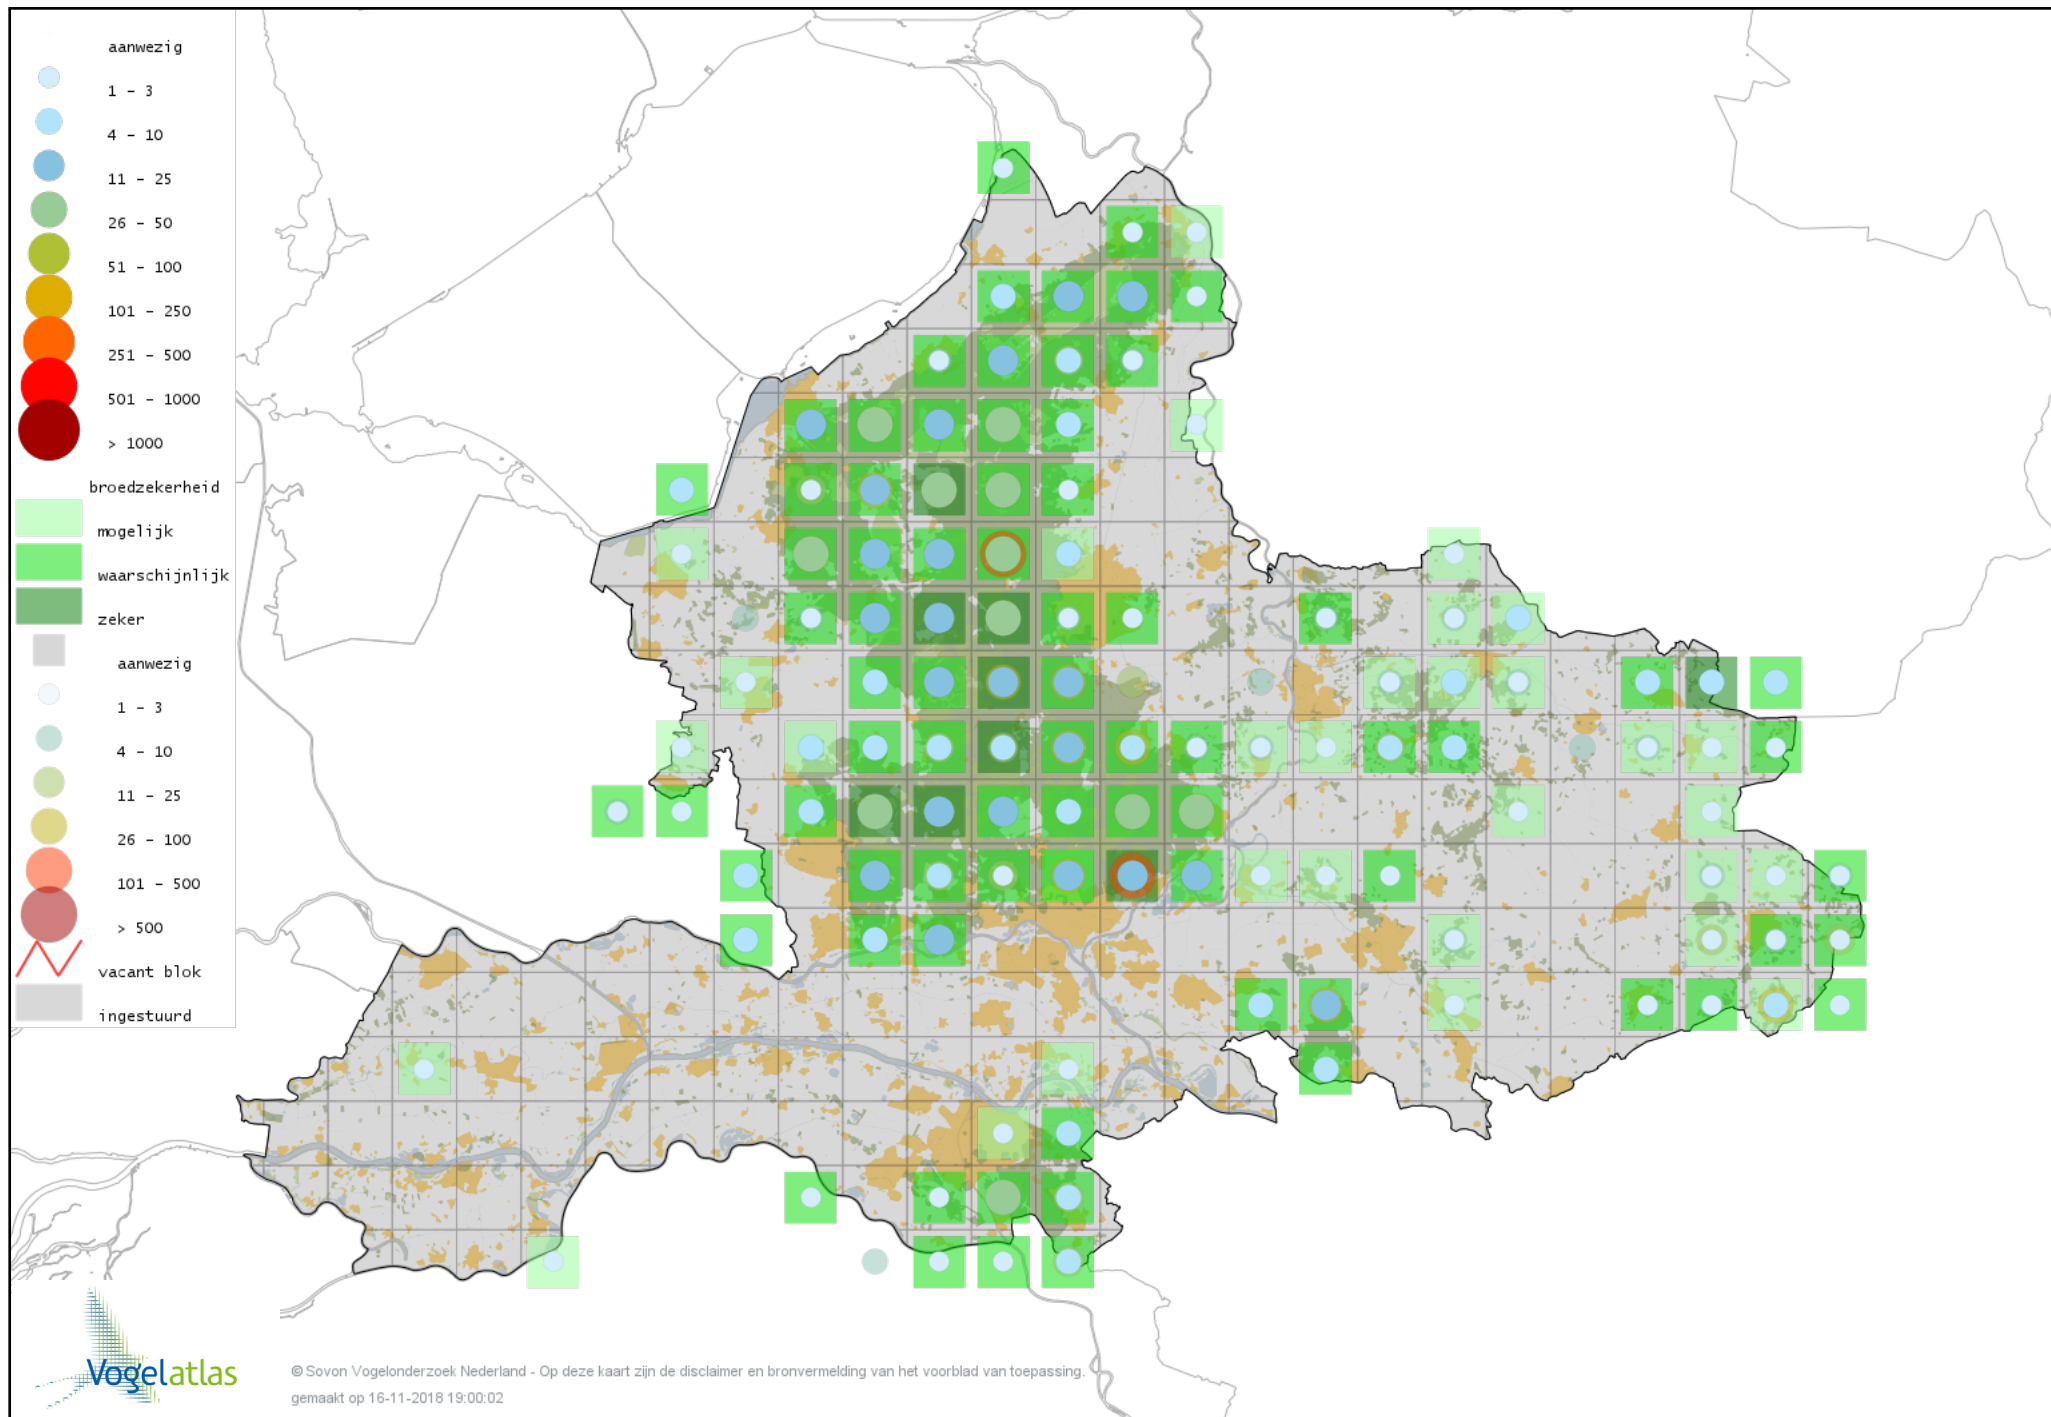

Voorlopige verspreidingskaart Veldleeuwerik broedseizoen

Voorlopige verspreidingskaart Kuifleeuwerik broedseizoen

Voorlopige verspreidingskaart Oeverzwaluw broedseizoen

Voorlopige verspreidingskaart Boerenzwaluw broedseizoen

Voorlopige verspreidingskaart Huiszwaluw broedseizoen

Voorlopige verspreidingskaart Cetti's Zanger broedseizoen

Voorlopige verspreidingskaart Staartmees broedseizoen

Voorlopige verspreidingskaart Fitis broedseizoen

Voorlopige verspreidingskaart Tjiftjaf broedseizoen

Voorlopige verspreidingskaart Bergfluits broedseizoen

Voorlopige verspreidingskaart Fluitter broedseizoen

Voorlopige verspreidingskaart Grote Karekiet broedseizoen