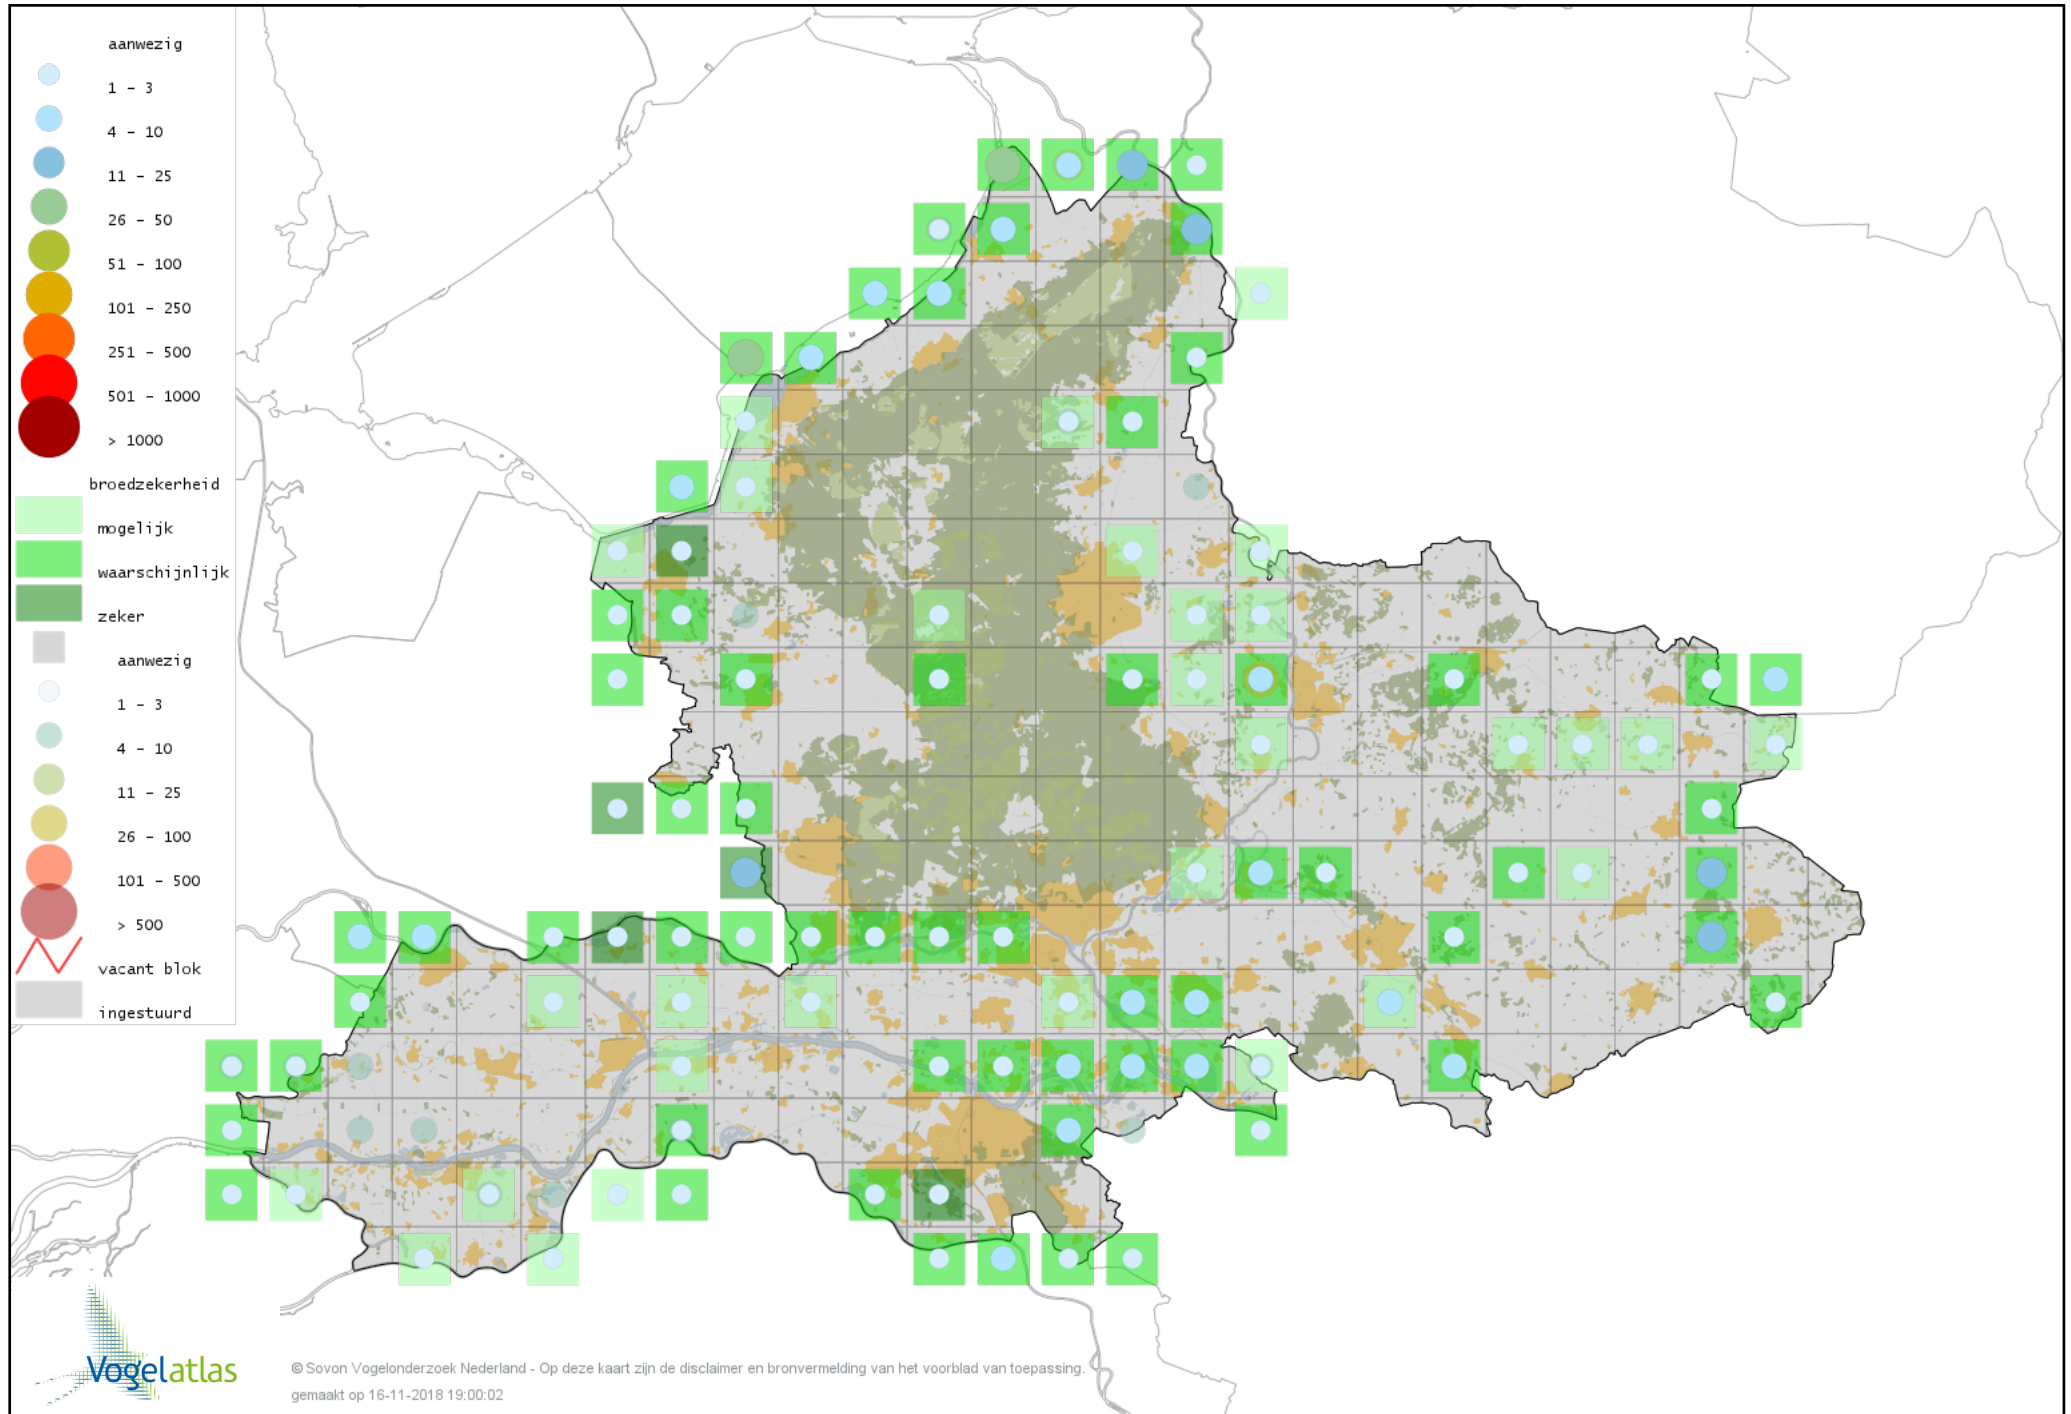

Voorlopige verspreidingskaart Grote Zilverreiger broedseizoen

Voorlopige verspreidingskaart Aalscholver broedseizoen

Voorlopige verspreidingskaart Wespendifeet broedseizoen

Voorlopige verspreidingskaart Sperwer broedseizoen

Voorlopige verspreidingskaart Havik broedseizoen

Voorlopige verspreidingskaart Bruine Kiekendief broedseizoen

Voorlopige verspreidingskaart Blauwe Kiekendief broedseizoen

Voorlopige verspreidingskaart Buizerd broedseizoen

Voorlopige verspreidingskaart Waterral broedseizoen

Voorlopige verspreidingskaart Kwartelkoning broedseizoen

Voorlopige verspreidingskaart Klein Waterhoen broedseizoen

Voorlopige verspreidingskaart Kleinst Waterhoen broedseizoen

Voorlopige verspreidingskaart Porseleinhoen broedseizoen

Voorlopige verspreidingskaart Waterhoen broedseizoen

Voorlopige verspreidingskaart Meerkoet broedseizoen

Voorlopige verspreidingskaart Scholekster broedseizoen