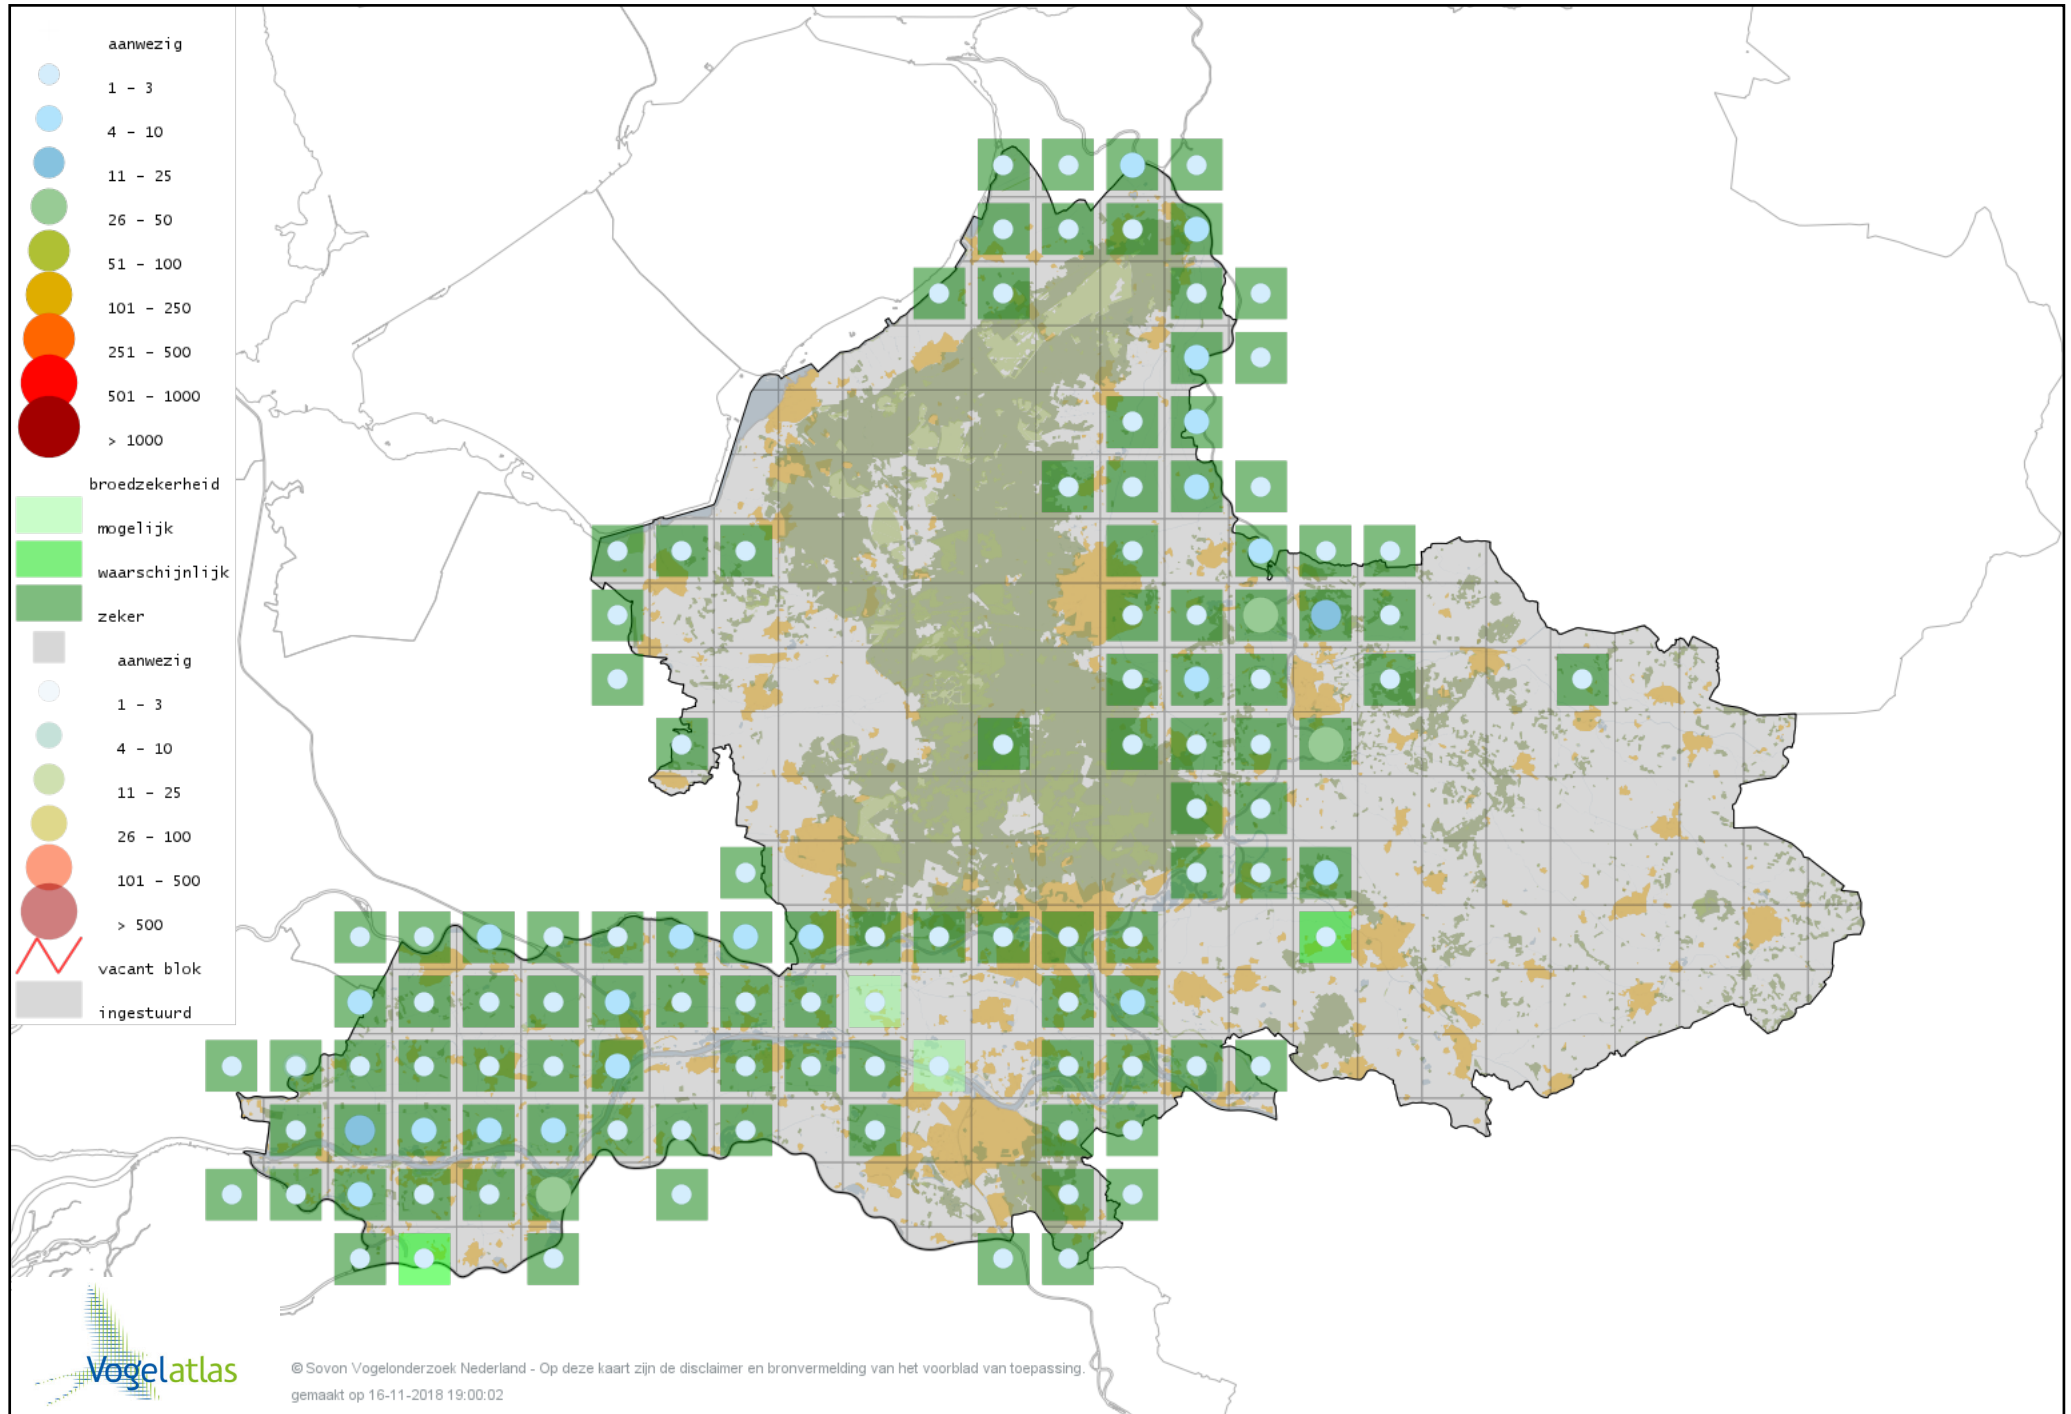

Voorlopige verspreidingskaart Korhoen broedseizoen

Voorlopige verspreidingskaart Patrijs broedseizoen

Voorlopige verspreidingskaart Kwartel broedseizoen

Voorlopige verspreidingskaart Kip broedseizoen

Voorlopige verspreidingskaart Fazant broedseizoen

Voorlopige verspreidingskaart Dodaars broedseizoen

Voorlopige verspreidingskaart Fuut broedseizoen

Voorlopige verspreidingskaart Geoorde Fuut broedseizoen

Voorlopige verspreidingskaart Ooievaar broedseizoen

Voorlopige verspreidingskaart Lepelaar broedseizoen

Voorlopige verspreidingskaart Roerdomp broedseizoen

Voorlopige verspreidingskaart Blauwe Reiger broedseizoen

Voorlopige verspreidingskaart Purperreiger broedseizoen

Voorlopige verspreidingskaart Grote Zilverreiger broedseizoen

Voorlopige verspreidingskaart Aalscholver broedseizoen

Voorlopige verspreidingskaart Wespendifeet broedseizoen

Voorlopige verspreidingskaart Sperwer broedseizoen