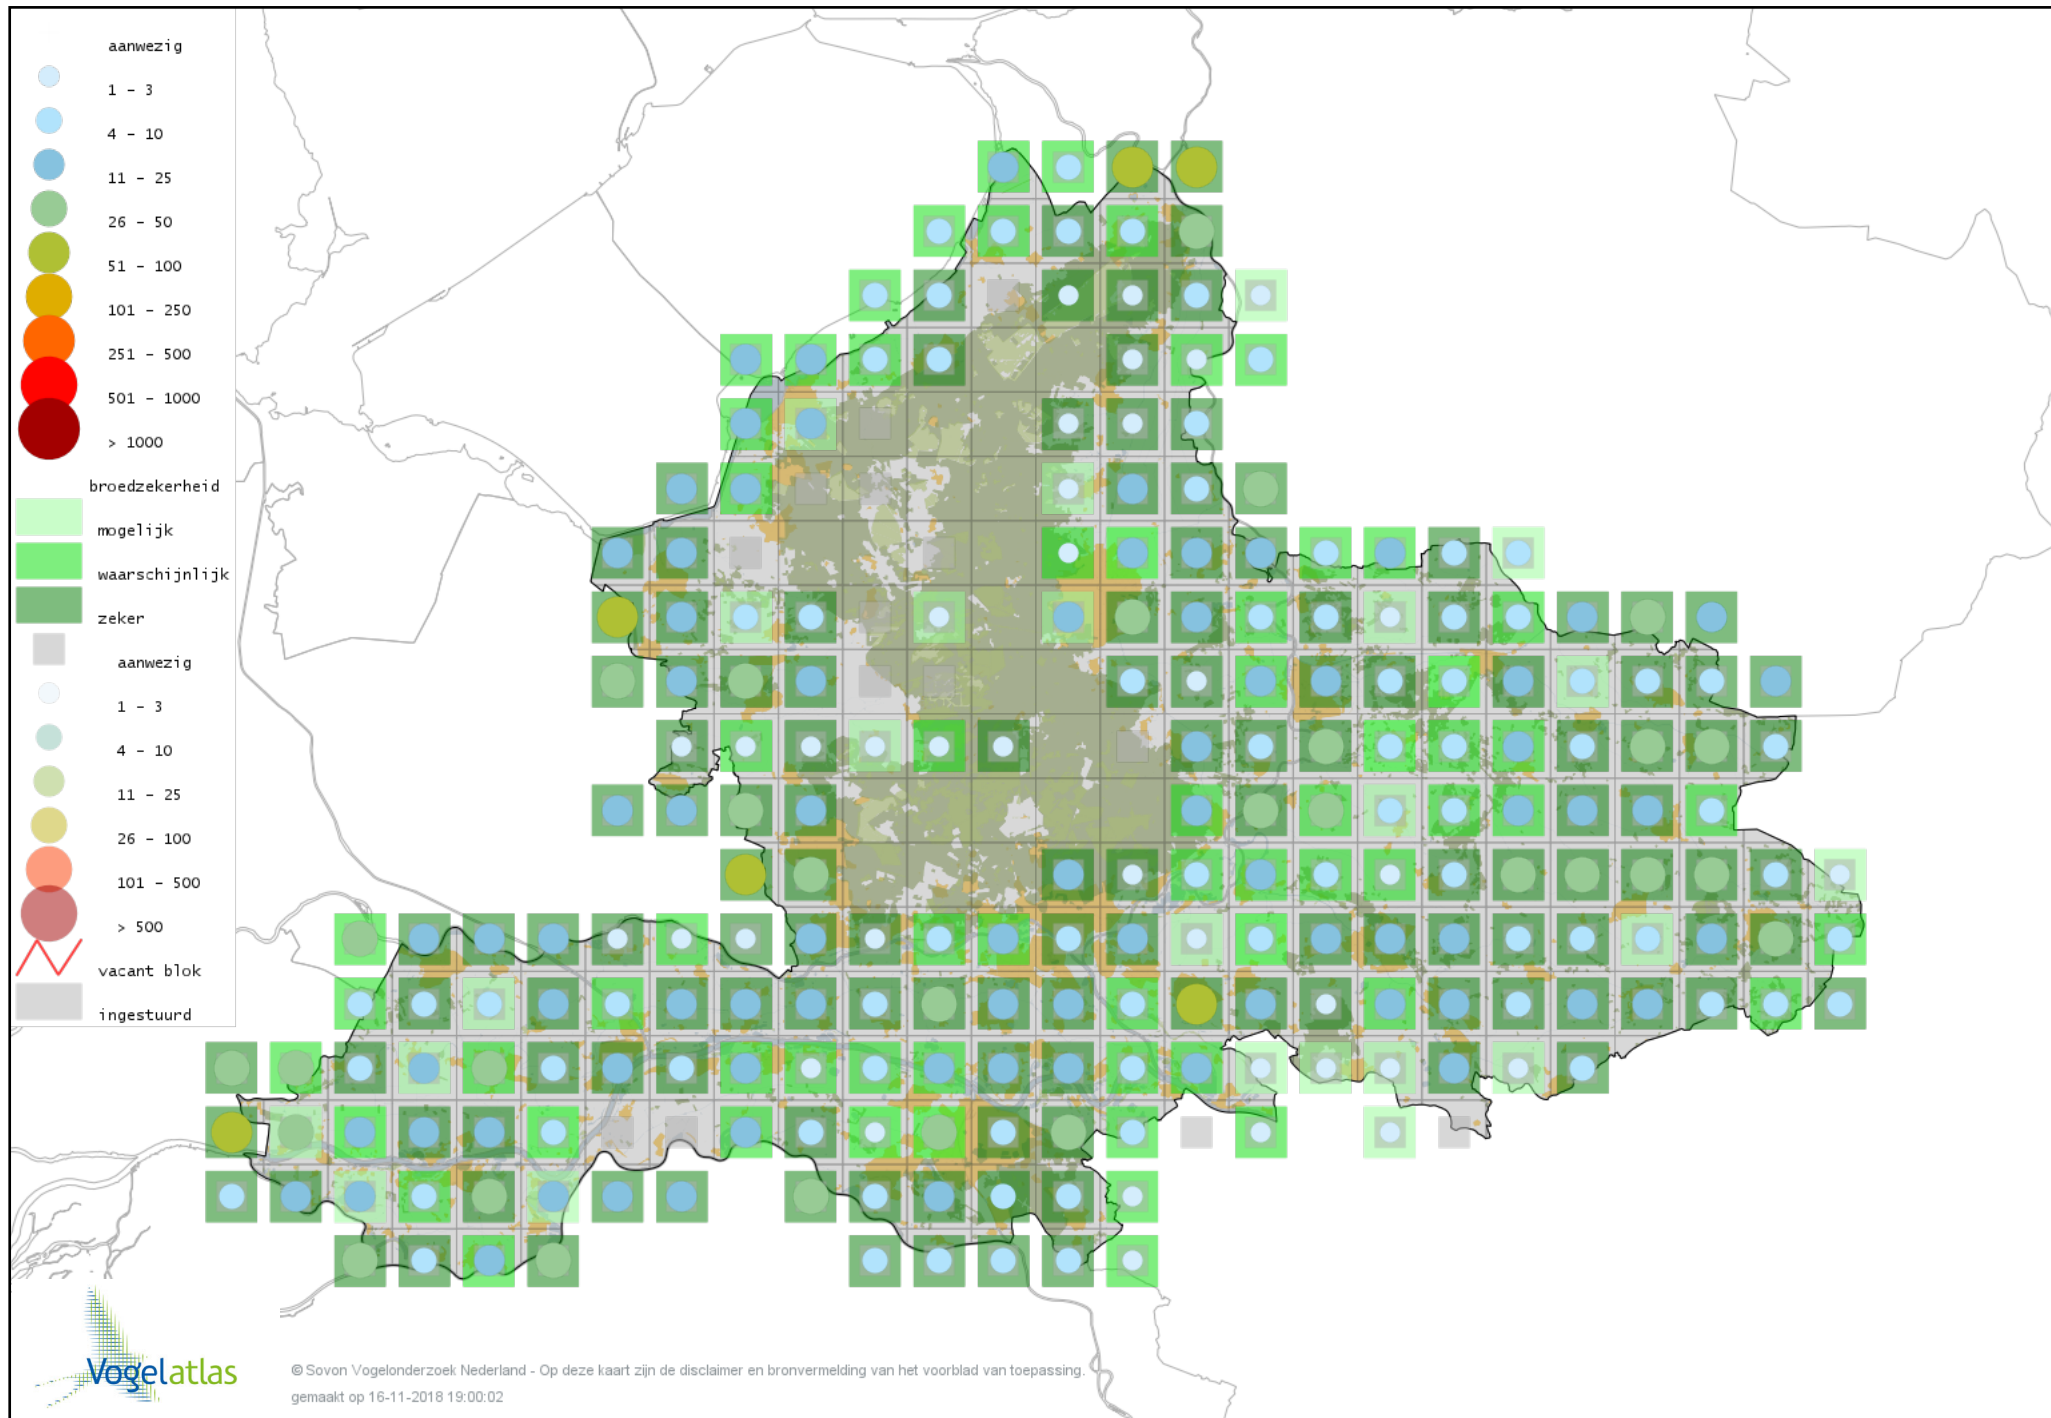

Voorlopige verspreidingskaart Grote Zilverreiger broedseizoen

Voorlopige verspreidingskaart Aalscholver broedseizoen

Voorlopige verspreidingskaart Wespendifeet broedseizoen

Voorlopige verspreidingskaart Sperwer broedseizoen

Voorlopige verspreidingskaart Havik broedseizoen

Voorlopige verspreidingskaart Bruine Kiekendief broedseizoen

Voorlopige verspreidingskaart Blauwe Kiekendief broedseizoen

Voorlopige verspreidingskaart Buizerd broedseizoen

Voorlopige verspreidingskaart Waterral broedseizoen

Voorlopige verspreidingskaart Kwartelkoning broedseizoen

Voorlopige verspreidingskaart Klein Waterhoen broedseizoen

Voorlopige verspreidingskaart Kleinst Waterhoen broedseizoen

Voorlopige verspreidingskaart Porseleinhoen broedseizoen

Voorlopige verspreidingskaart Waterhoen broedseizoen

Voorlopige verspreidingskaart Meerkoet broedseizoen

Voorlopige verspreidingskaart Scholekster broedseizoen