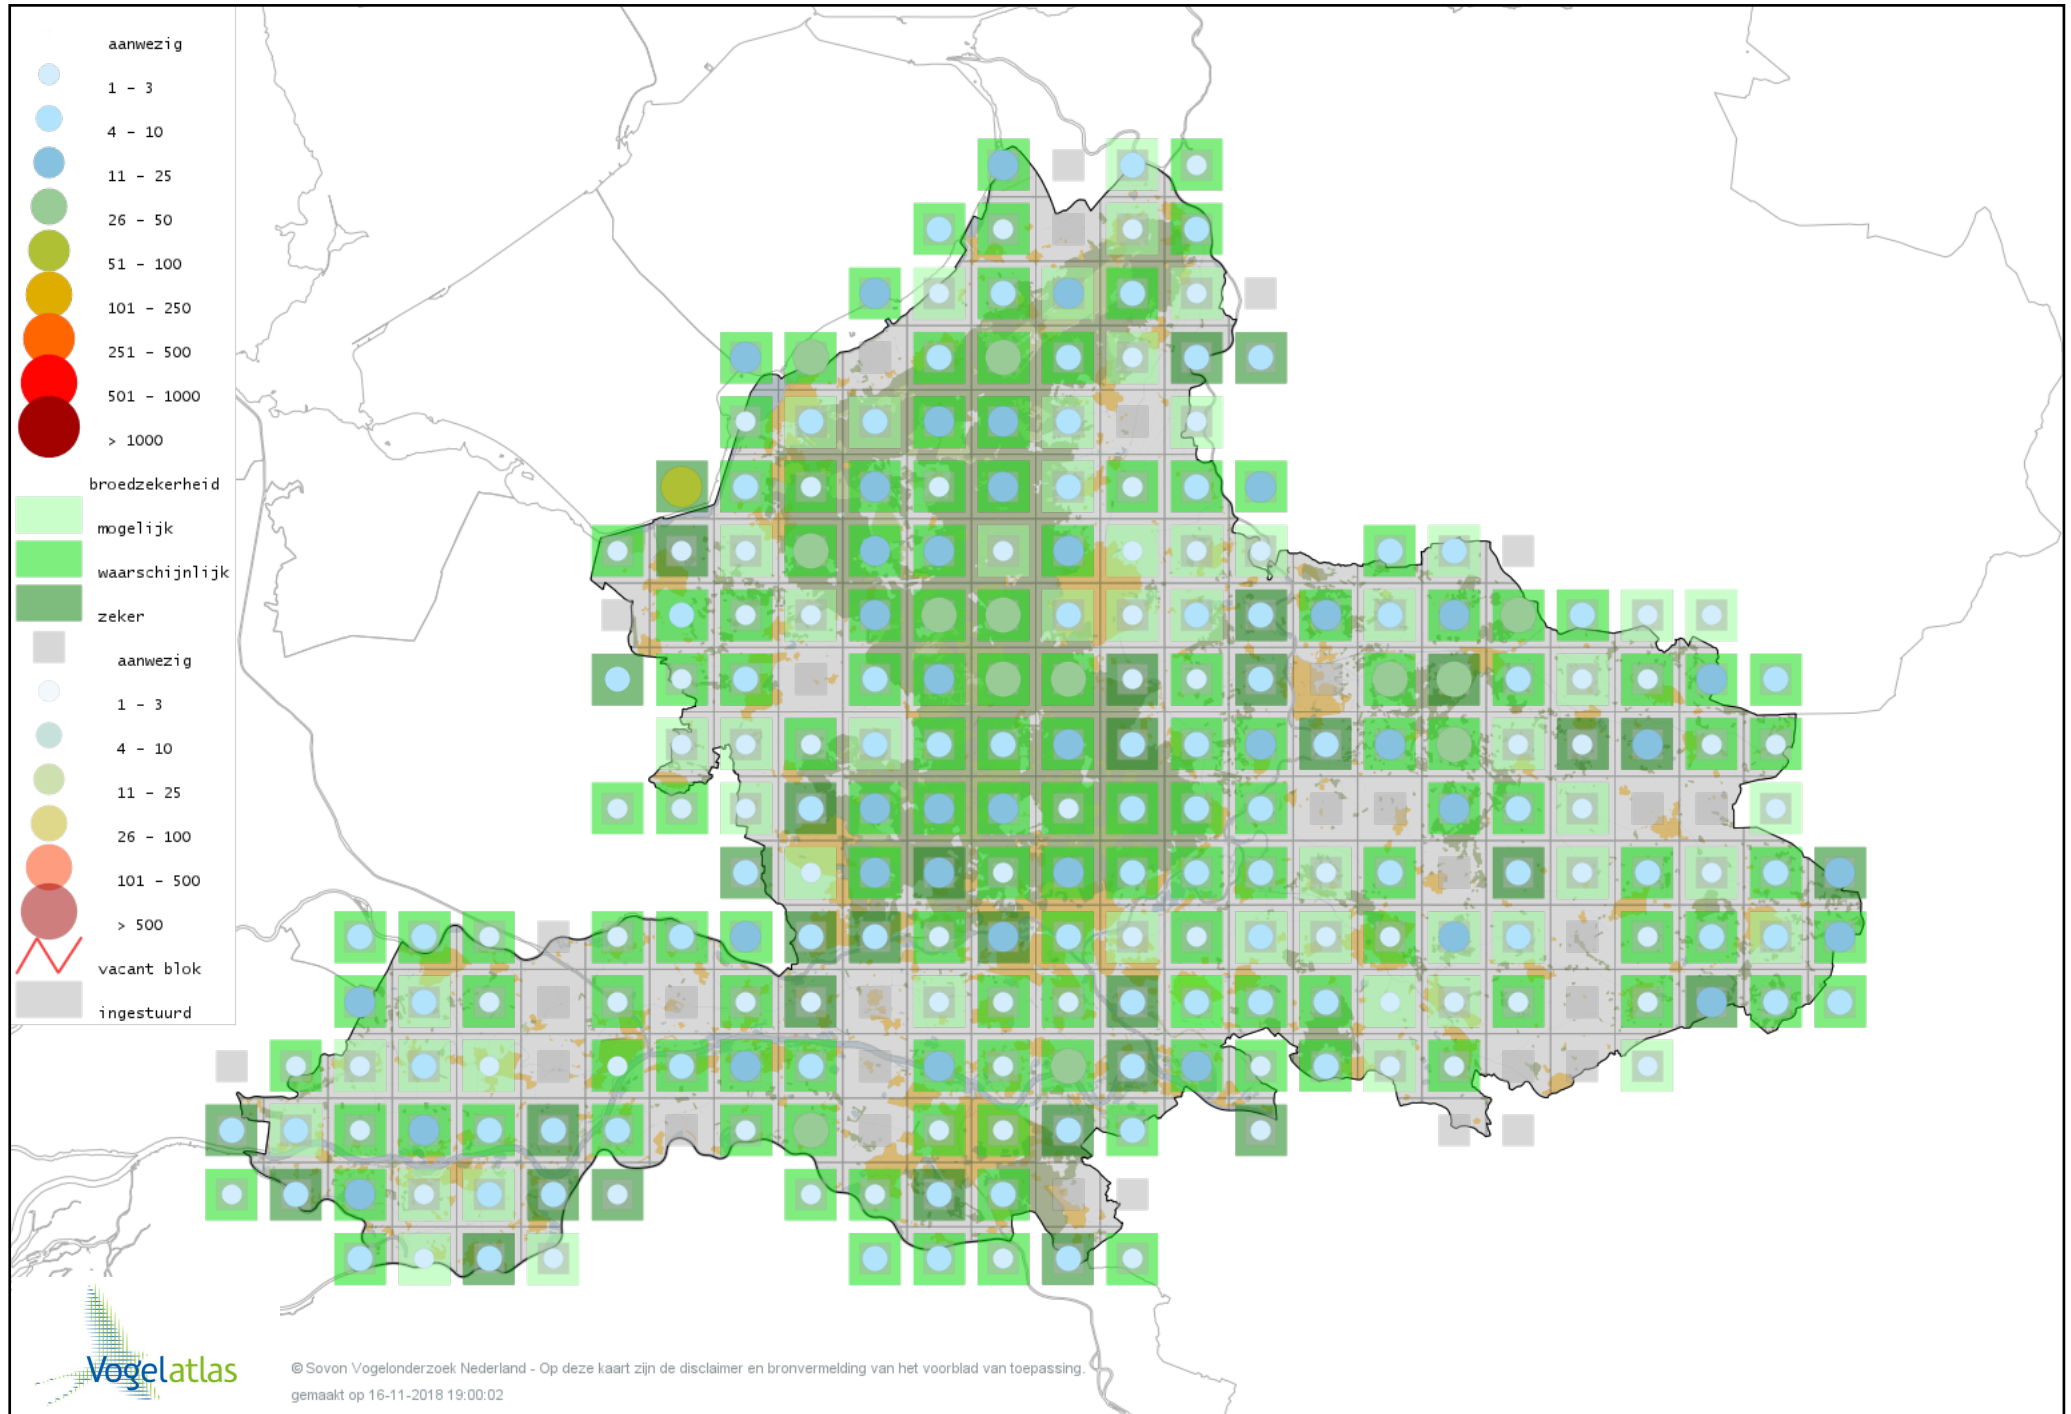

Voorlopige verspreidingskaart Ekster broedseizoen

Voorlopige verspreidingskaart Kauw broedseizoen

Voorlopige verspreidingskaart Roek broedseizoen

Voorlopige verspreidingskaart Zwarte Kraai broedseizoen

Voorlopige verspreidingskaart Raaf broedseizoen

Voorlopige verspreidingskaart Zwarte Mees broedseizoen

Voorlopige verspreidingskaart Kuifmees broedseizoen

Voorlopige verspreidingskaart Glanskop broedseizoen

Voorlopige verspreidingskaart Matkop broedseizoen

Voorlopige verspreidingskaart Pimpelmees broedseizoen

Voorlopige verspreidingskaart Koolmees broedseizoen

Voorlopige verspreidingskaart Baardman broedseizoen

Voorlopige verspreidingskaart Boomleeuwerik broedseizoen