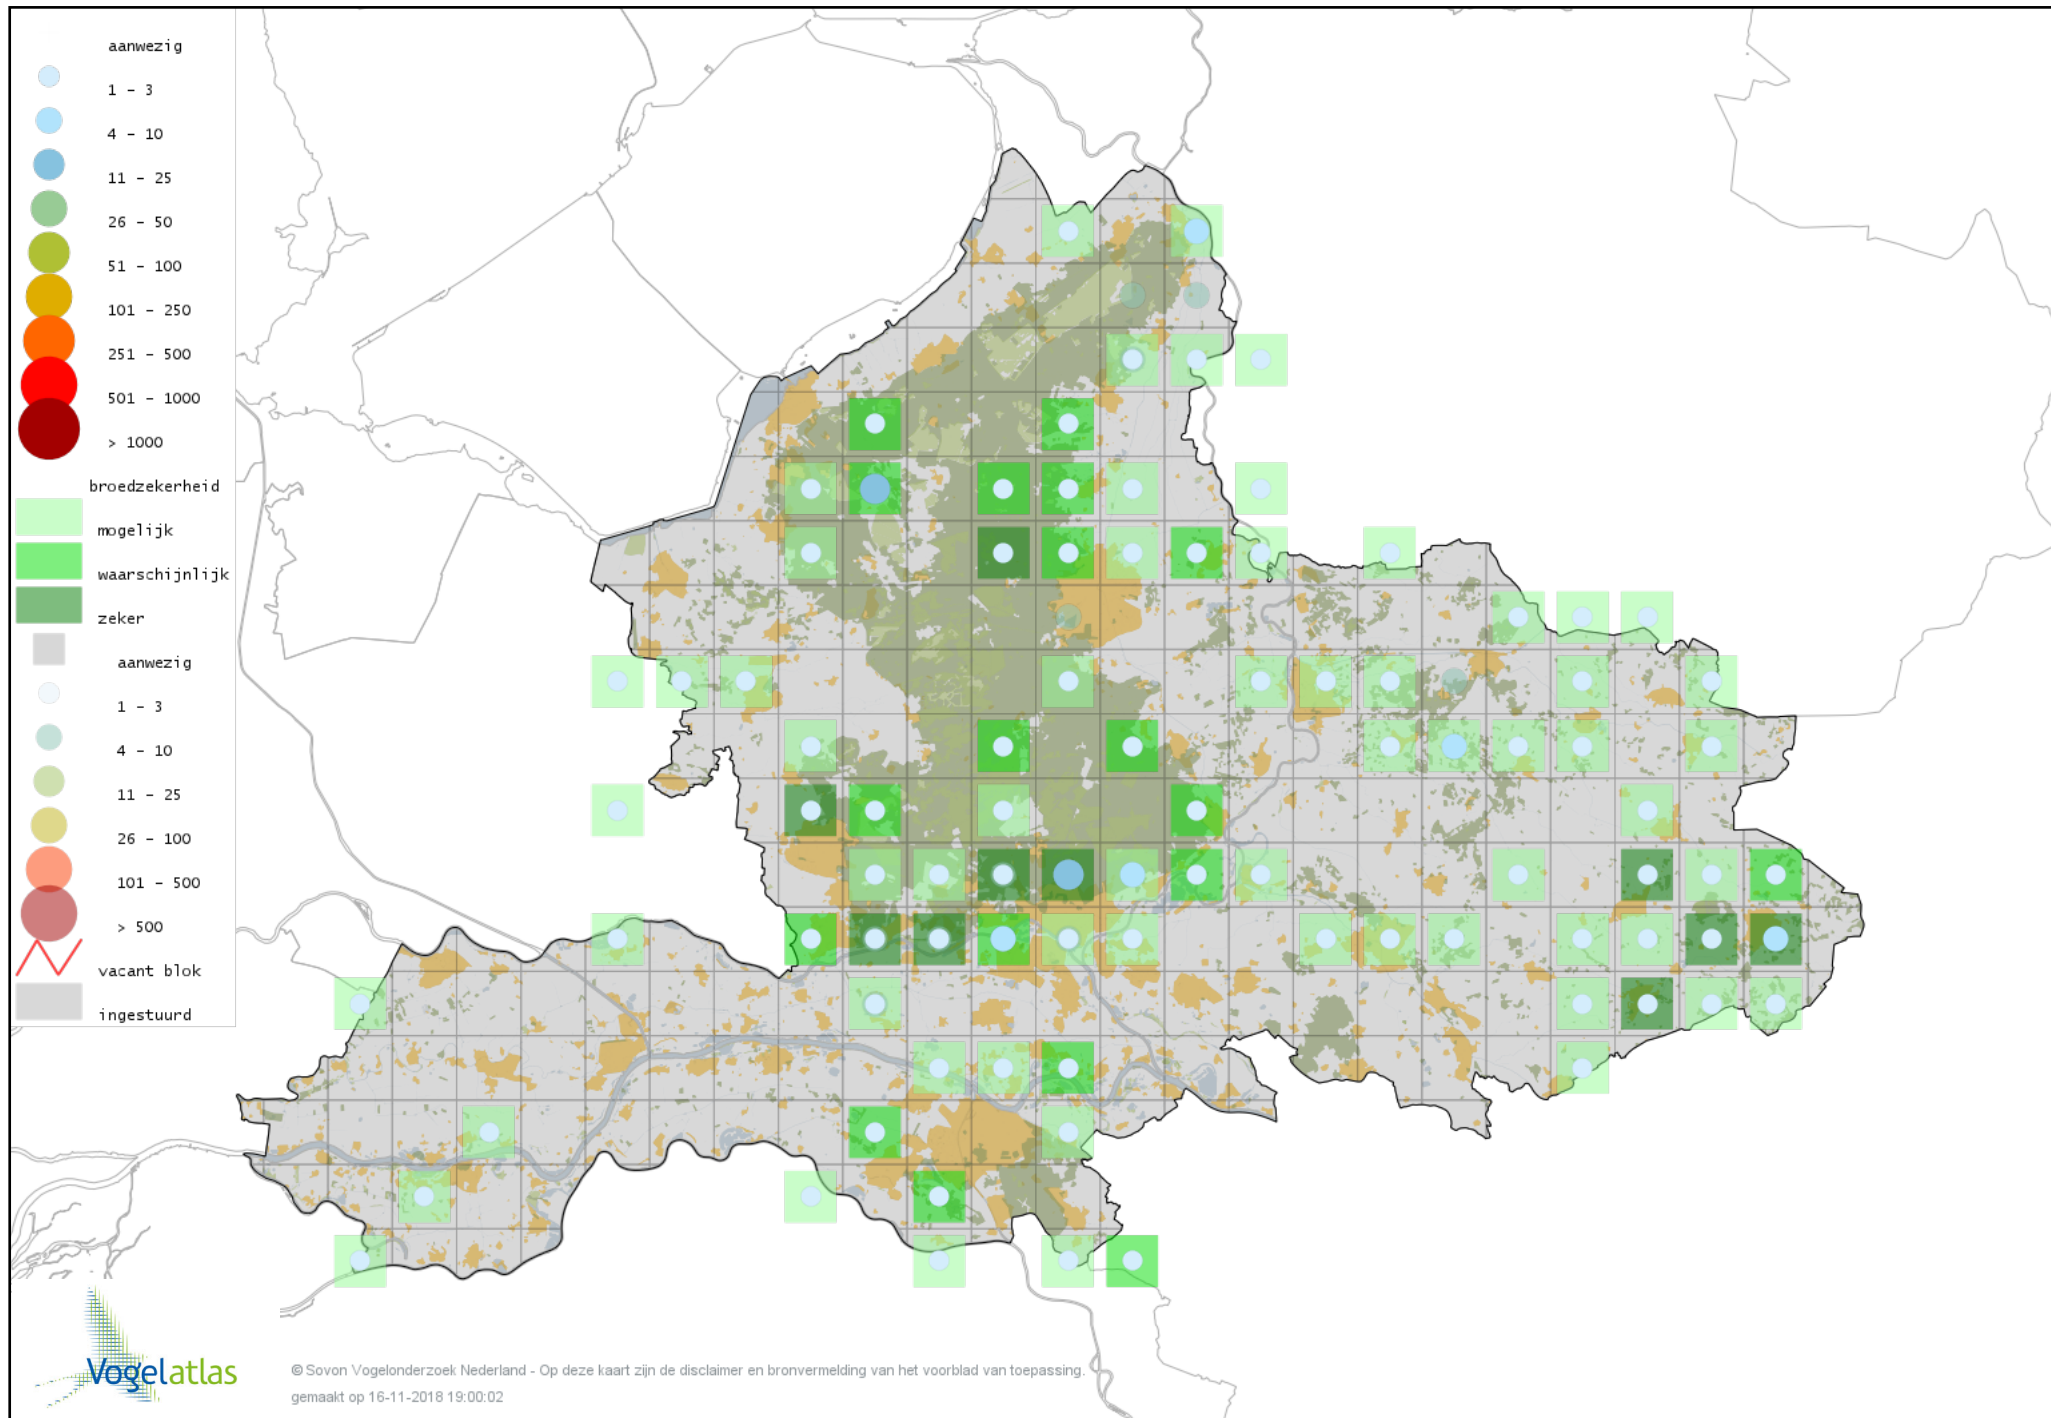

Voorlopige verspreidingskaart Zwarte Zwaan broedseizoen

Voorlopige verspreidingskaart Knobbelzwaan broedseizoen

Voorlopige verspreidingskaart hybride gans broedseizoen

Voorlopige verspreidingskaart Nijlgans broedseizoen

Voorlopige verspreidingskaart Magelhaengans broedseizoen

Voorlopige verspreidingskaart Bergeend broedseizoen

Voorlopige verspreidingskaart Casarca broedseizoen

Voorlopige verspreidingskaart Muskuseend broedseizoen

Voorlopige verspreidingskaart Carolina-eend broedseizoen

Voorlopige verspreidingskaart Mandarijneend broedseizoen

Voorlopige verspreidingskaart Zomertaling broedseizoen

Voorlopige verspreidingskaart Slobeend broedseizoen

Voorlopige verspreidingskaart Krakeend broedseizoen

Voorlopige verspreidingskaart Smient broedseizoen

Voorlopige verspreidingskaart Wilde Eend broedseizoen

Voorlopige verspreidingskaart Soepeend broedseizoen