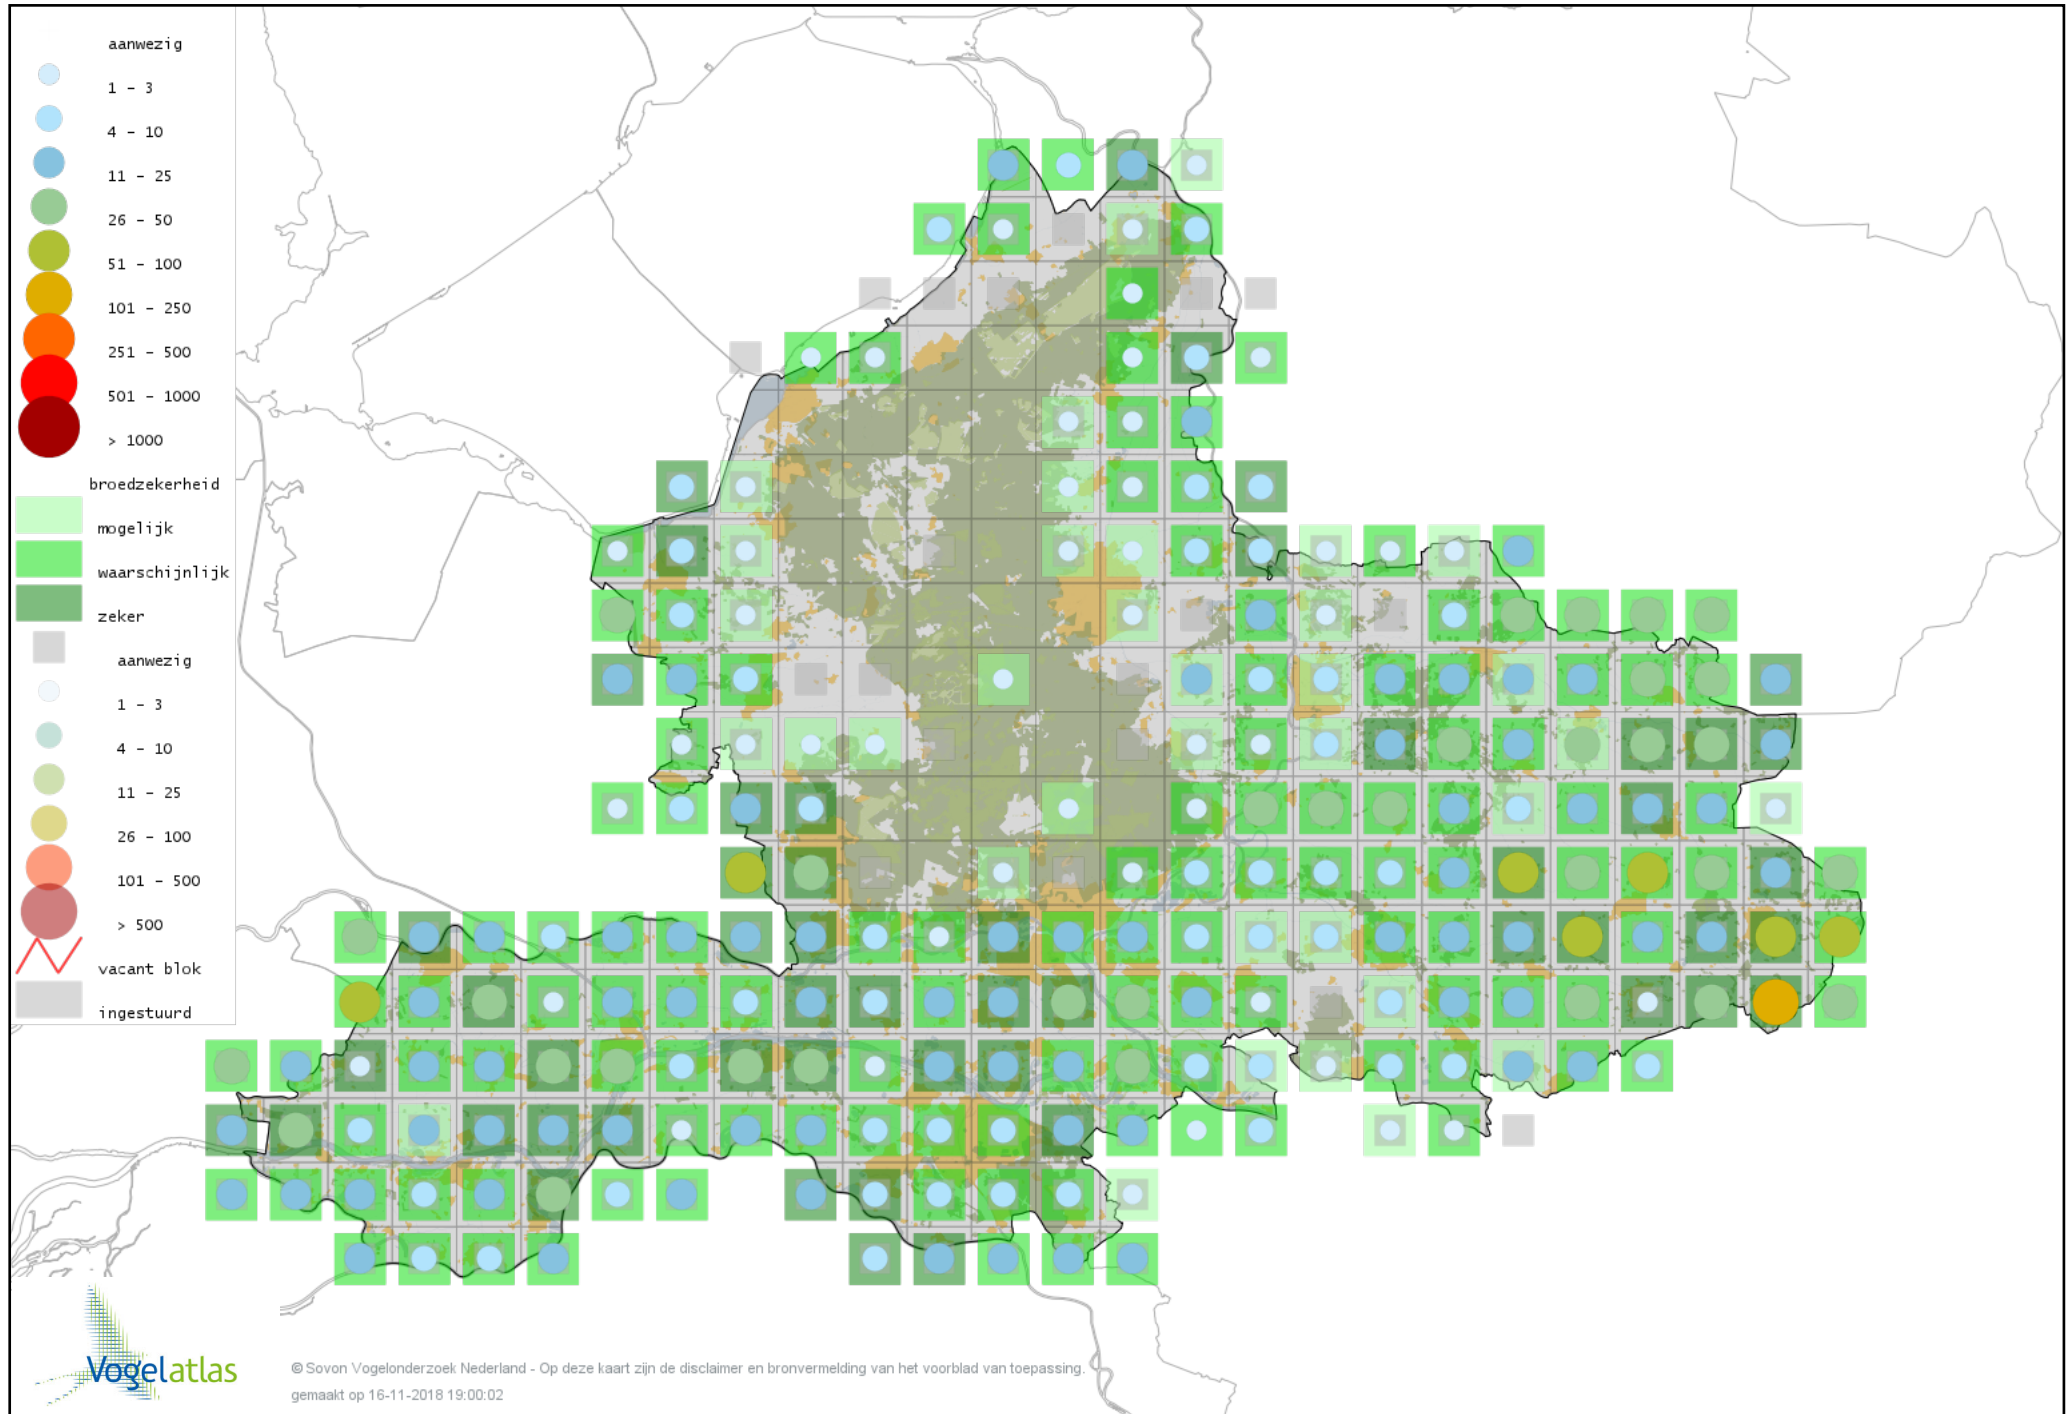

Voorlopige verspreidingskaart Kuifeend broedseizoen

Voorlopige verspreidingskaart Brilduiker broedseizoen

Voorlopige verspreidingskaart Rosse Stekelstaart broedseizoen

Voorlopige verspreidingskaart Kalkoen broedseizoen

Voorlopige verspreidingskaart Korhoen broedseizoen

Voorlopige verspreidingskaart Patrijs broedseizoen

Voorlopige verspreidingskaart Kwartel broedseizoen

Voorlopige verspreidingskaart Kip broedseizoen

Voorlopige verspreidingskaart Fazant broedseizoen

Voorlopige verspreidingskaart Dodaars broedseizoen

Voorlopige verspreidingskaart Fuut broedseizoen

Voorlopige verspreidingskaart Geoorde Fuut broedseizoen

Voorlopige verspreidingskaart Ooievaar broedseizoen

Voorlopige verspreidingskaart Lepelaar broedseizoen

Voorlopige verspreidingskaart Roerdomp broedseizoen

Voorlopige verspreidingskaart Blauwe Reiger broedseizoen

Voorlopige verspreidingskaart Purperreiger broedseizoen