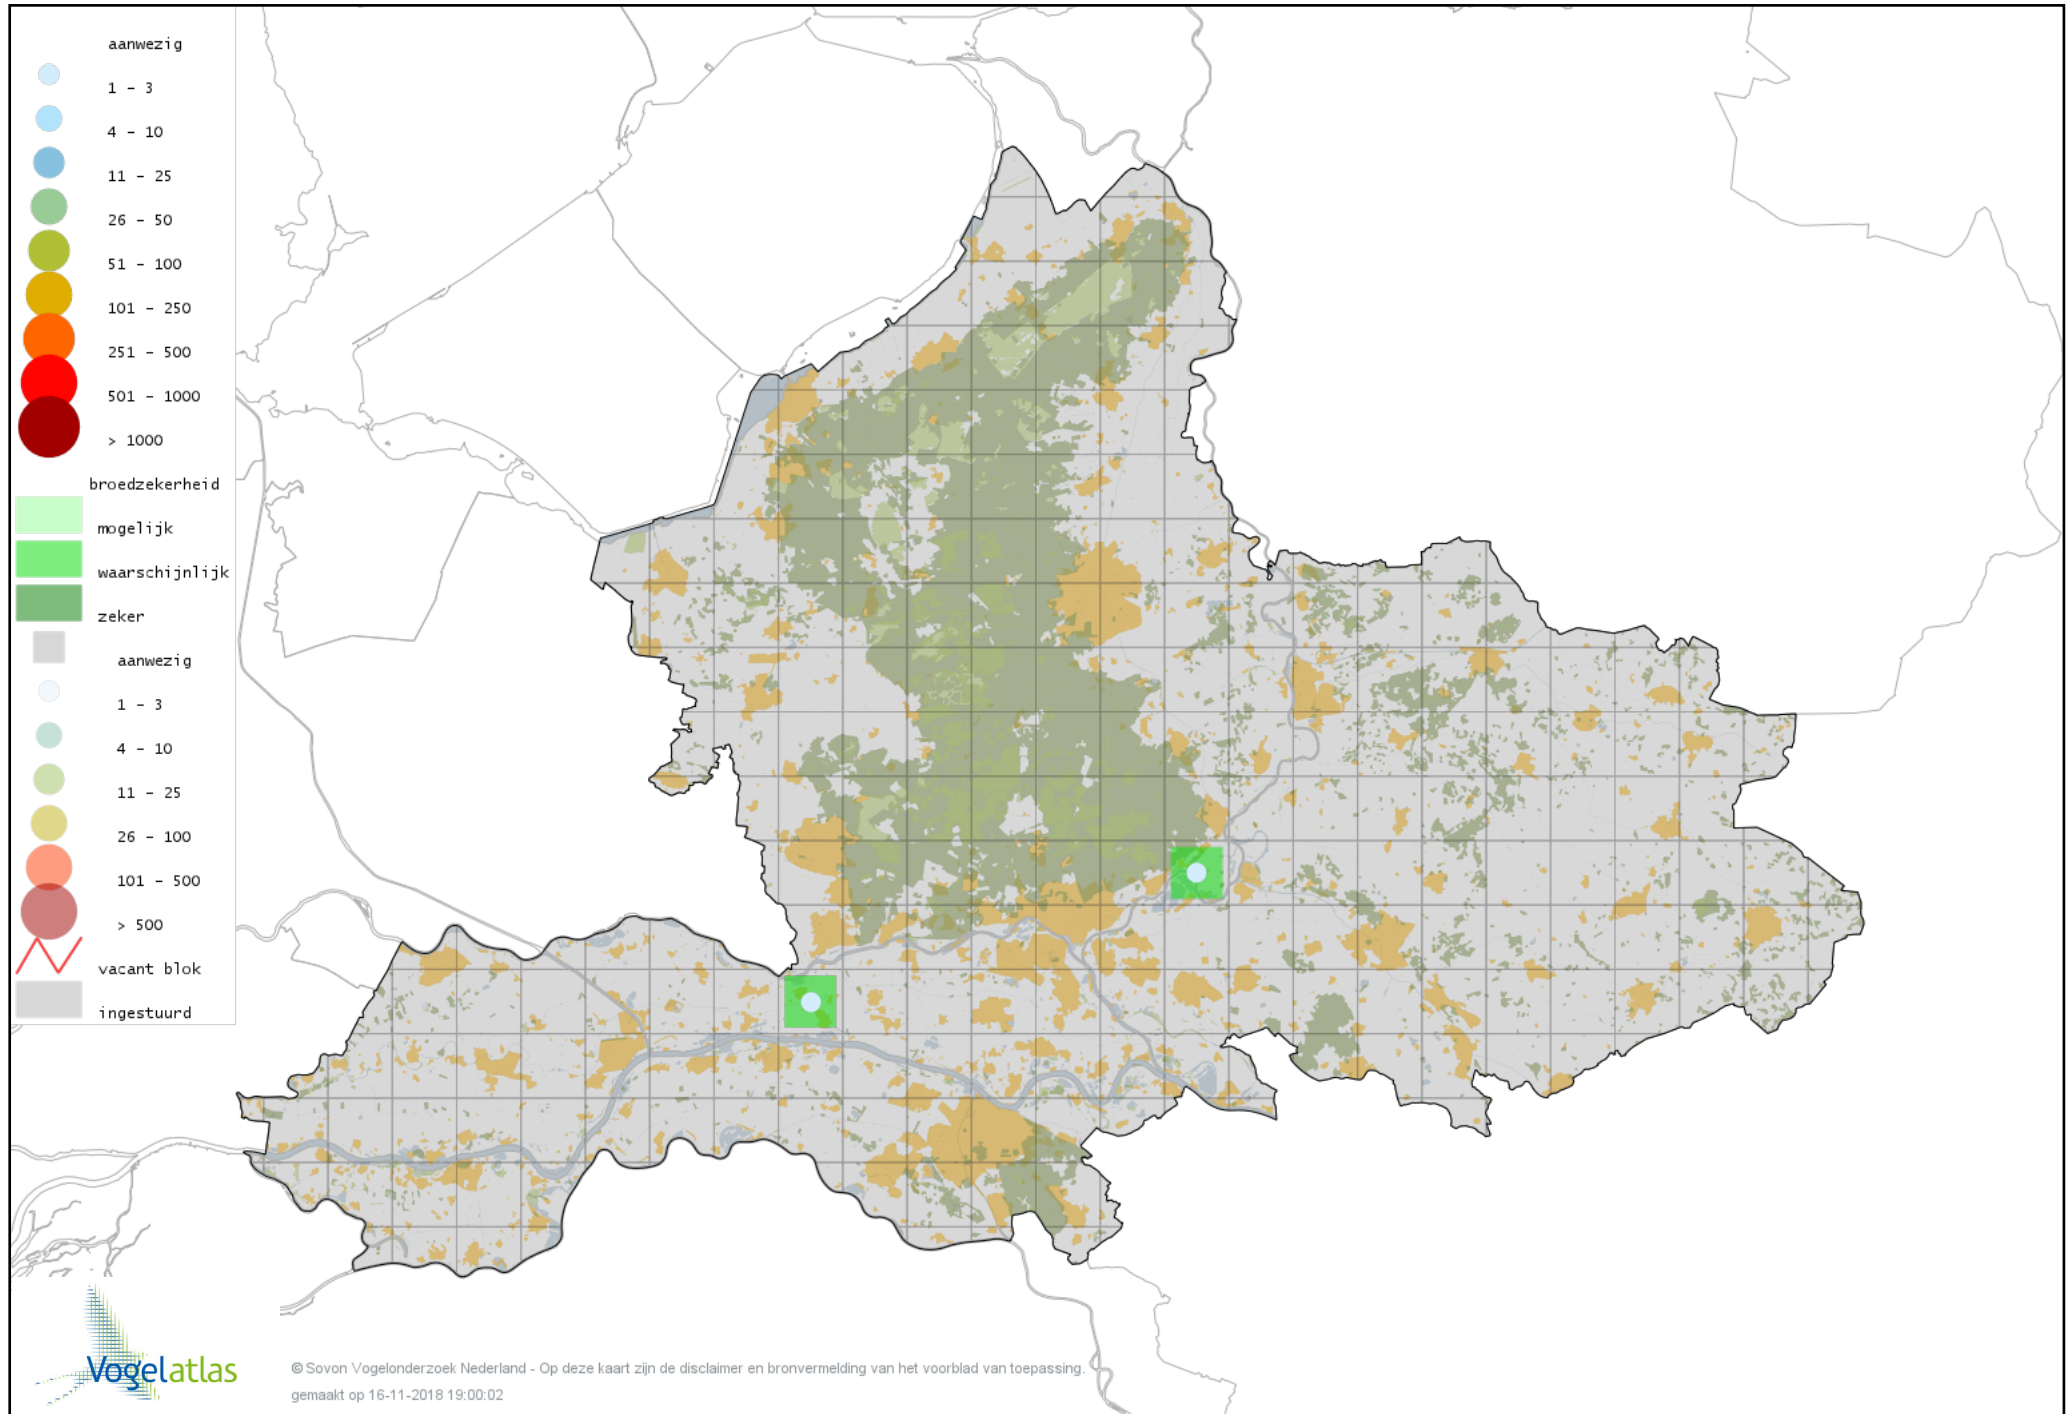

Voorlopige verspreidingskaart Tjiftjaf broedseizoen

Voorlopige verspreidingskaart Bergfluits broedseizoen

Voorlopige verspreidingskaart Fluitter broedseizoen

Voorlopige verspreidingskaart Grote Karekiet broedseizoen

Voorlopige verspreidingskaart Rietzanger broedseizoen

Voorlopige verspreidingskaart Kleine Karekiet broedseizoen

Voorlopige verspreidingskaart Bosrietzanger broedseizoen

Voorlopige verspreidingskaart Orpheusspotvogel broedseizoen

Voorlopige verspreidingskaart Spotvogel broedseizoen

Voorlopige verspreidingskaart Sprinkhaanzanger broedseizoen

Voorlopige verspreidingskaart Krekelzanger broedseizoen

Voorlopige verspreidingskaart Snor broedseizoen