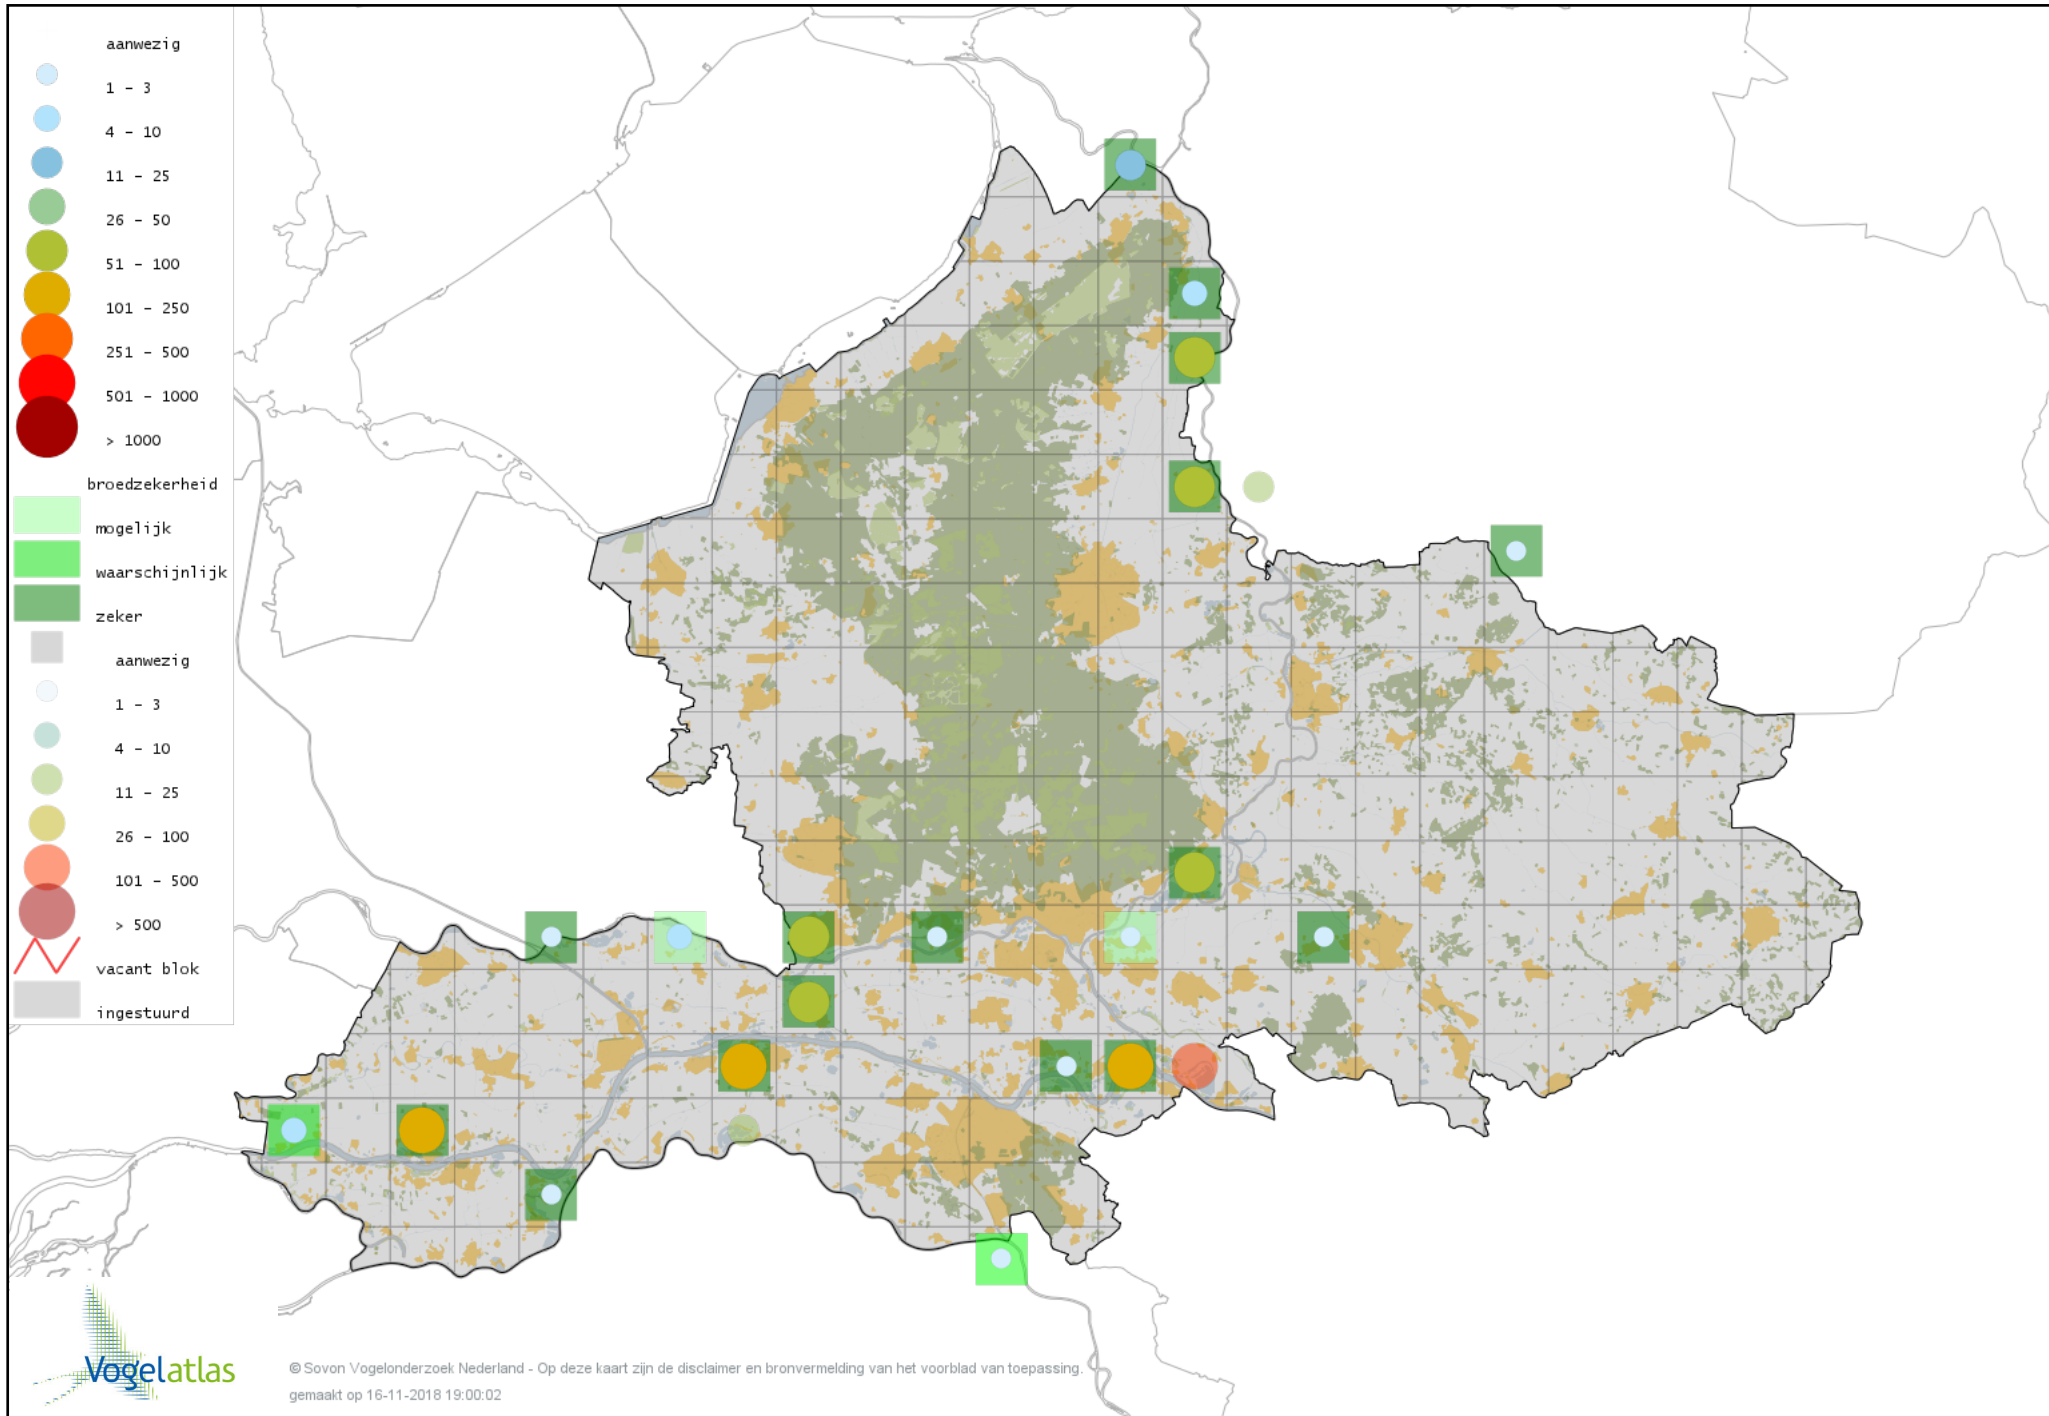

Voorlopige verspreidingskaart Dodaars broedseizoen

Voorlopige verspreidingskaart Fuut broedseizoen

Voorlopige verspreidingskaart Geoorde Fuut broedseizoen

Voorlopige verspreidingskaart Ooievaar broedseizoen

Voorlopige verspreidingskaart Lepelaar broedseizoen

Voorlopige verspreidingskaart Roerdomp broedseizoen

Voorlopige verspreidingskaart Blauwe Reiger broedseizoen

Voorlopige verspreidingskaart Purperreiger broedseizoen

Voorlopige verspreidingskaart Grote Zilverreiger broedseizoen

Voorlopige verspreidingskaart Aalscholver broedseizoen

Voorlopige verspreidingskaart Wespendifeet broedseizoen

Voorlopige verspreidingskaart Sperwer broedseizoen