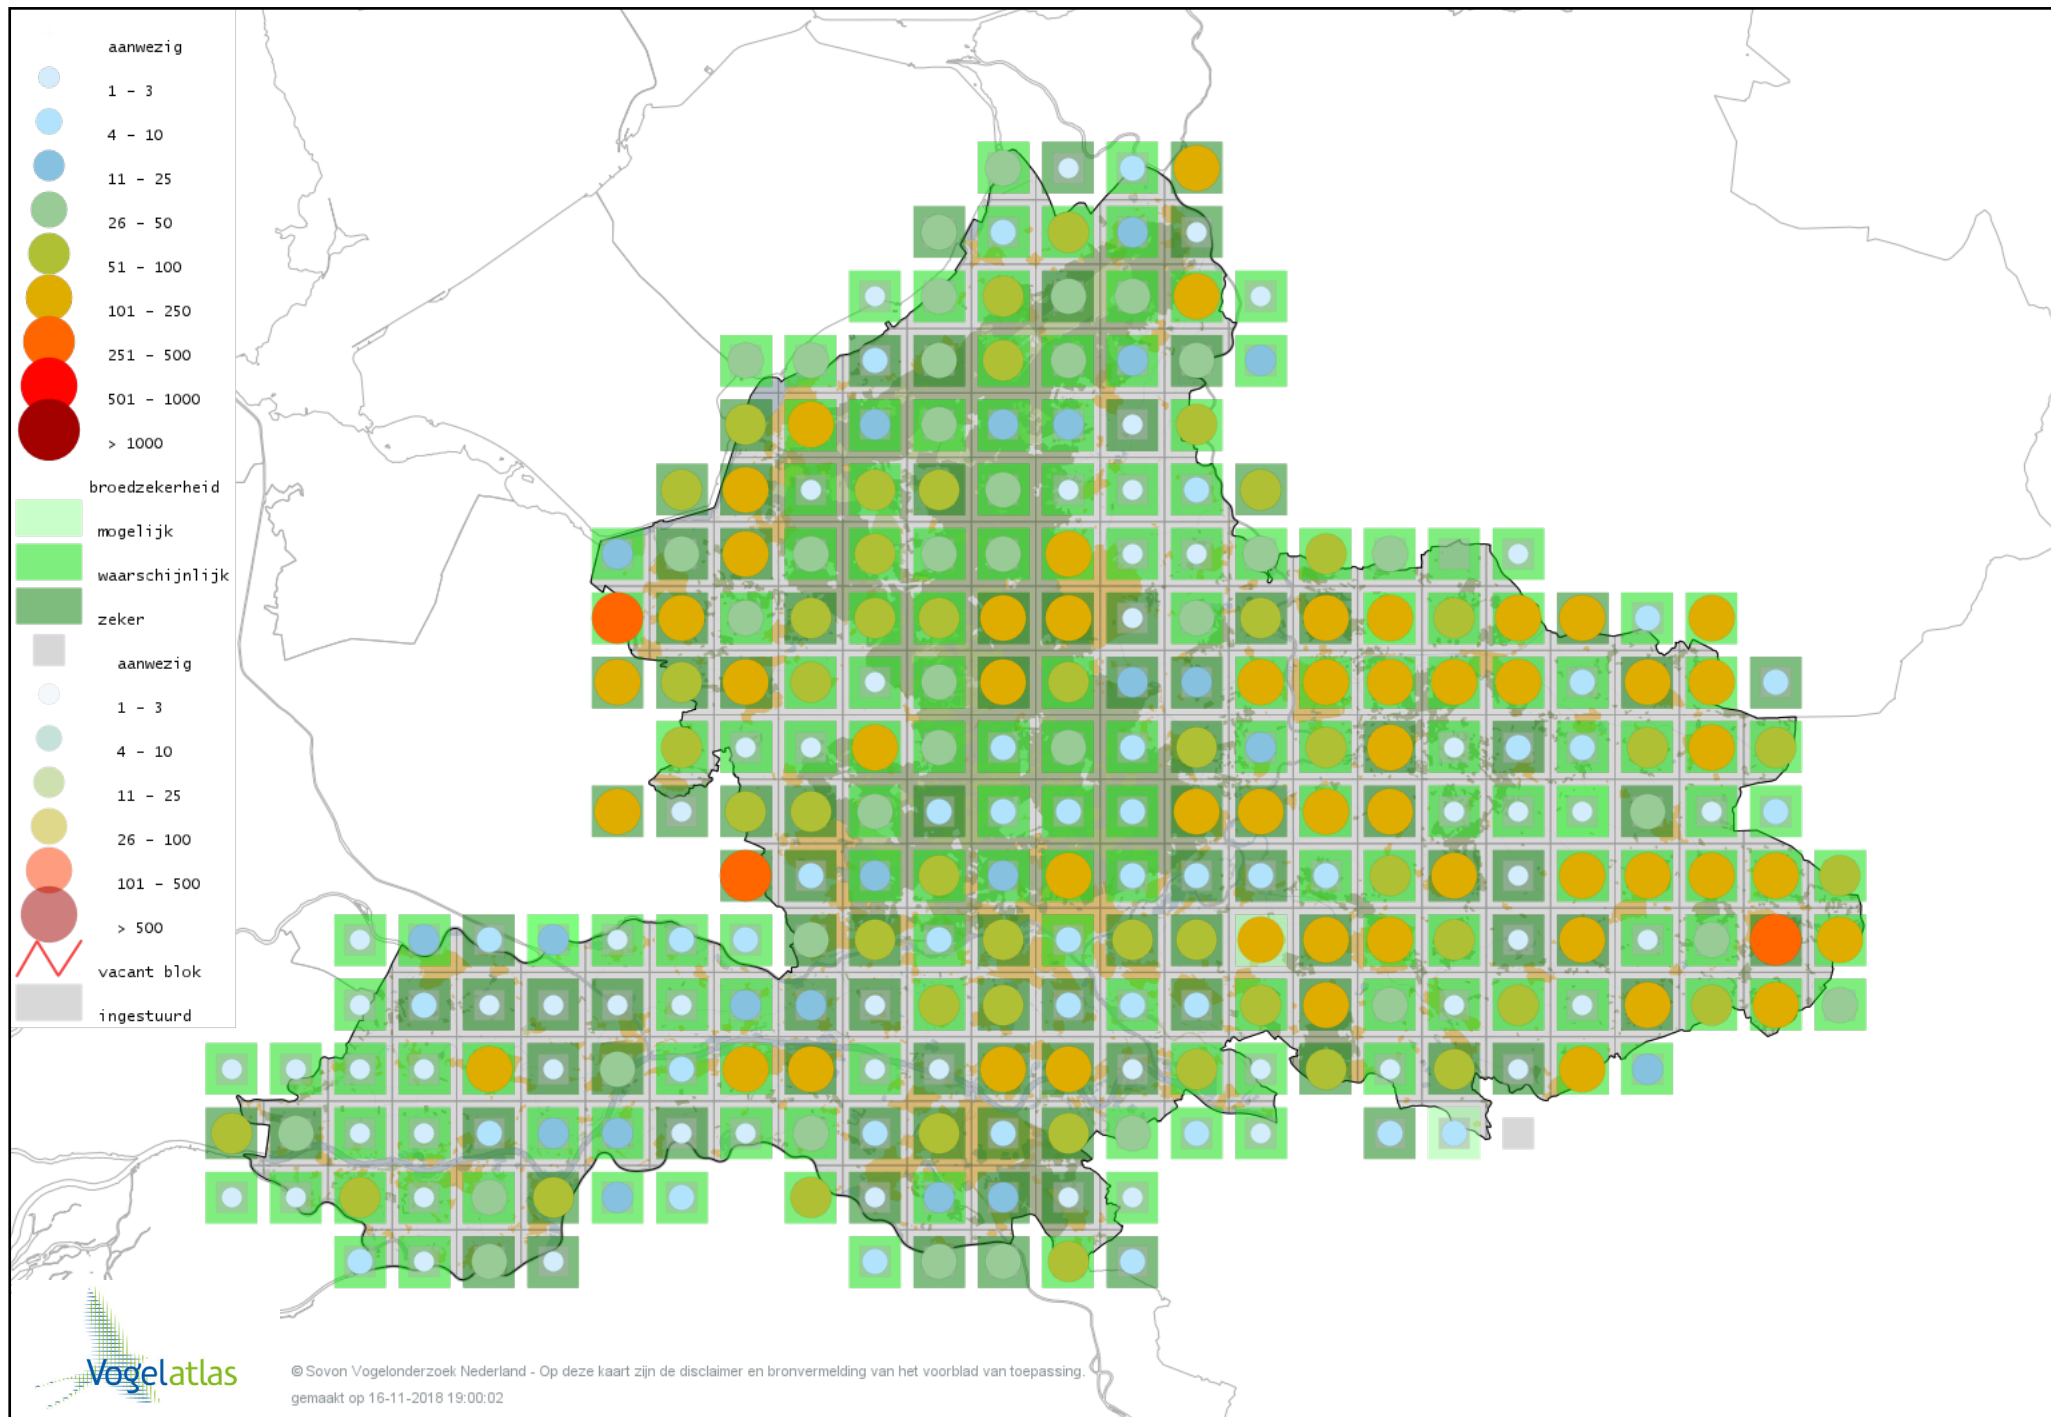

Voorlopige verspreidingskaart Grauwe Vliegenvanger broedseizoen

Voorlopige verspreidingskaart Roodborst broedseizoen

Voorlopige verspreidingskaart Blauwborst broedseizoen

Voorlopige verspreidingskaart Nachtegaal broedseizoen

Voorlopige verspreidingskaart Bonte Vliegenvanger broedseizoen

Voorlopige verspreidingskaart Zwarte Roodstaart broedseizoen

Voorlopige verspreidingskaart Gekraagde Roodstaart broedseizoen

Voorlopige verspreidingskaart Paapje broedseizoen

Voorlopige verspreidingskaart Roodborsttapuit broedseizoen

Voorlopige verspreidingskaart Tapuit broedseizoen

Voorlopige verspreidingskaart Huismus broedseizoen

Voorlopige verspreidingskaart Ringmus broedseizoen

Voorlopige verspreidingskaart Heggenmus broedseizoen

Voorlopige verspreidingskaart Gele Kwikstaart broedseizoen

Voorlopige verspreidingskaart Engelse Kwikstaart broedseizoen

Voorlopige verspreidingskaart Grote Gele Kwikstaart broedseizoen