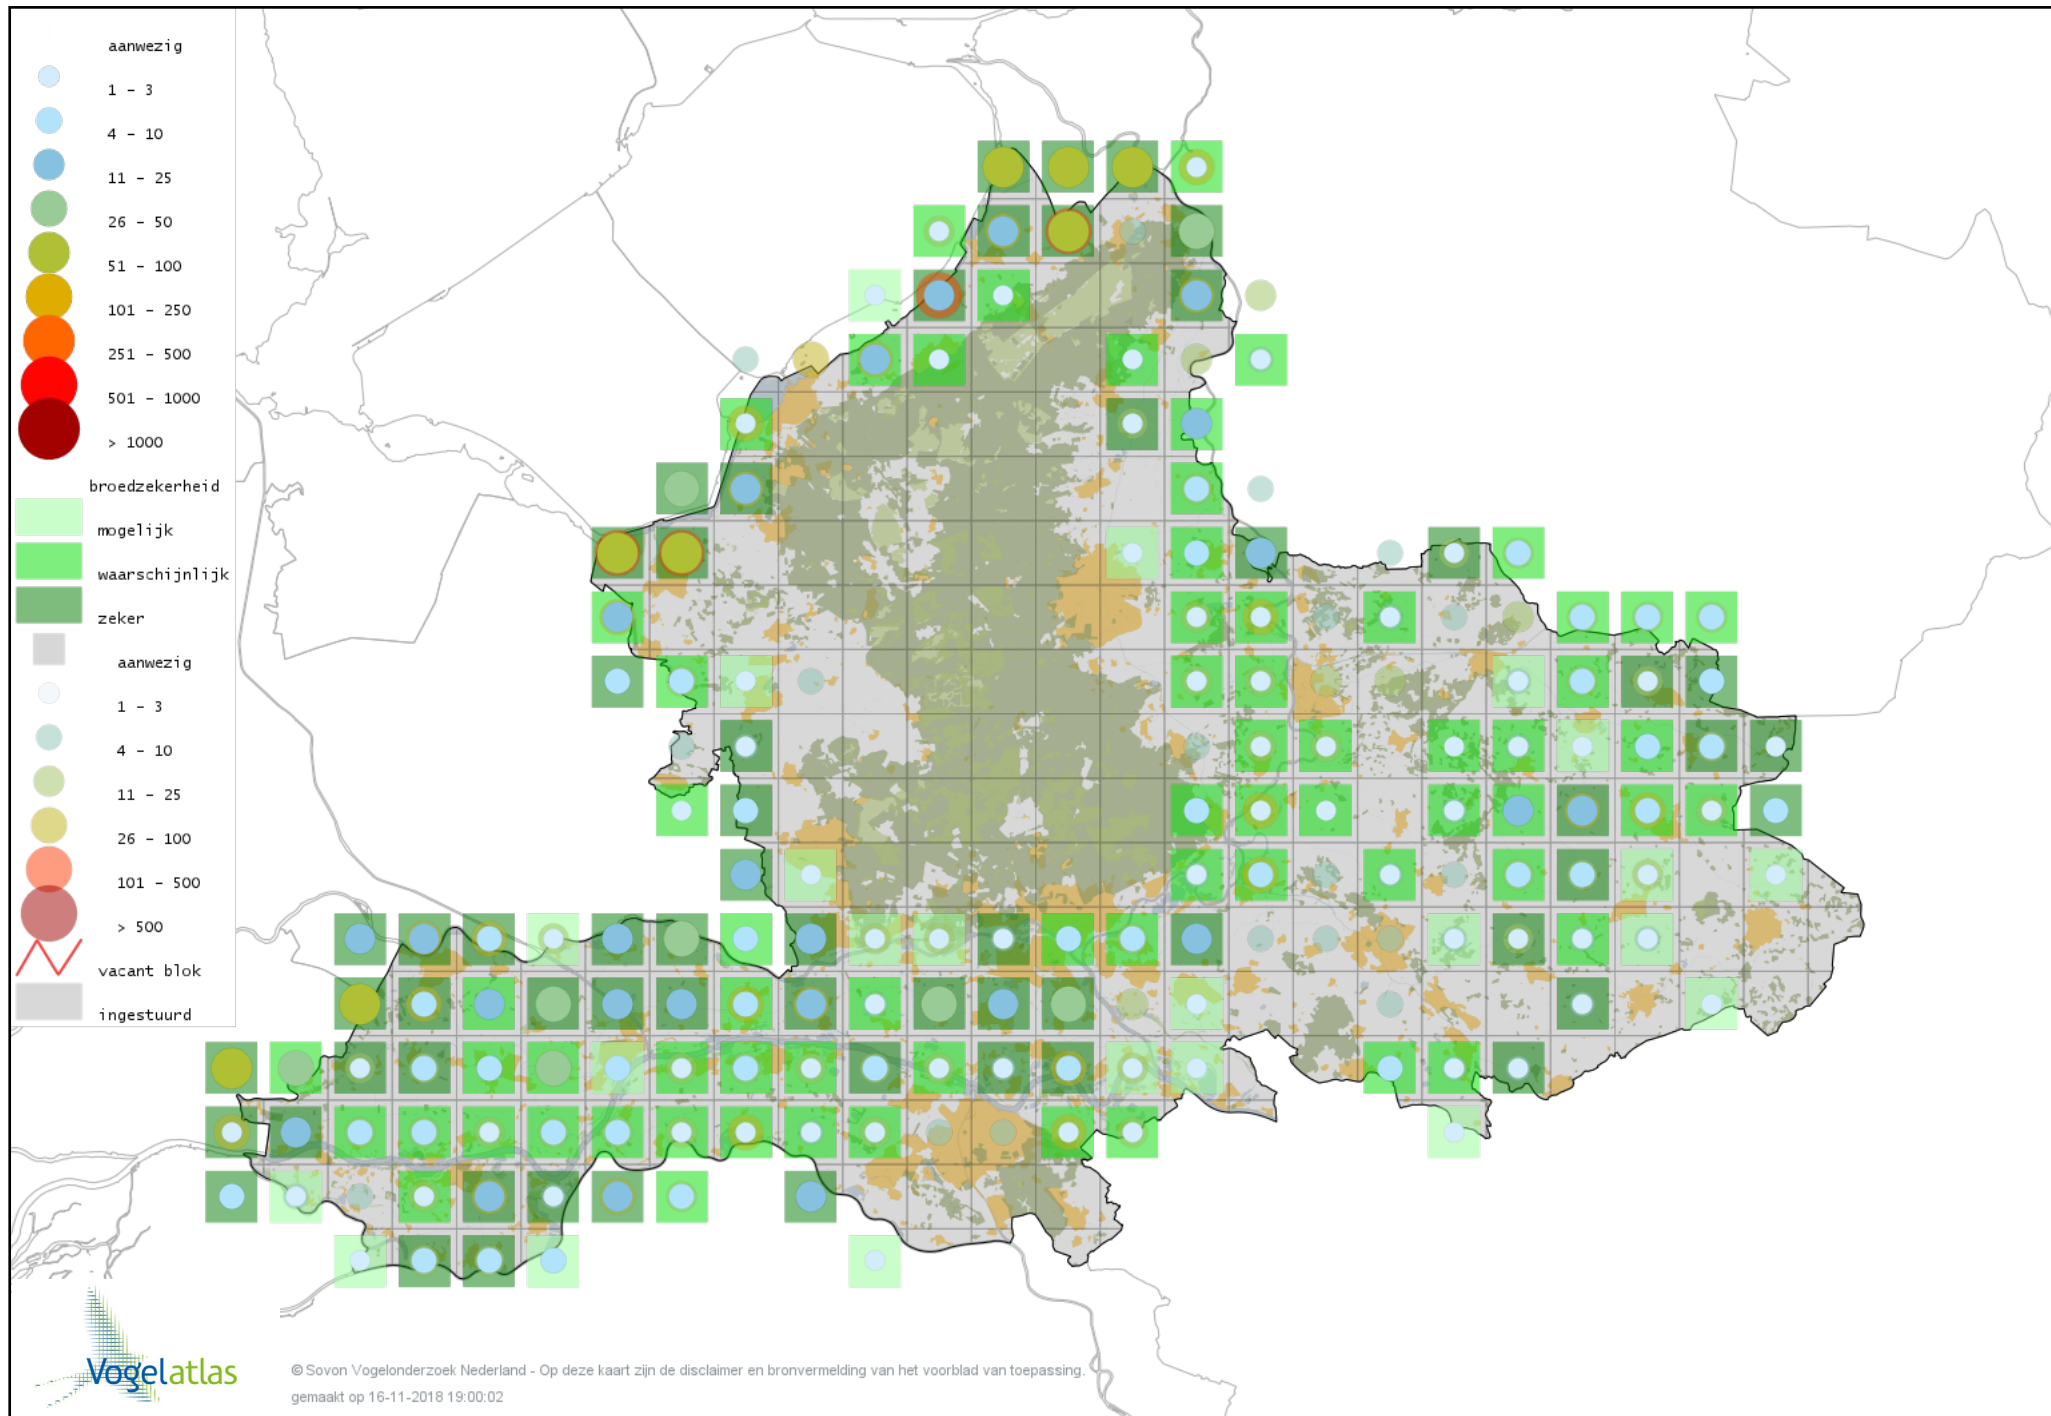

Voorlopige verspreidingskaart Porseleinhoen broedseizoen

Voorlopige verspreidingskaart Waterhoen broedseizoen

Voorlopige verspreidingskaart Meerkoet broedseizoen

Voorlopige verspreidingskaart Scholekster broedseizoen

Voorlopige verspreidingskaart Steltkluut broedseizoen

Voorlopige verspreidingskaart Kluut broedseizoen

Voorlopige verspreidingskaart Kievit broedseizoen

Voorlopige verspreidingskaart Bontbekplevier broedseizoen

Voorlopige verspreidingskaart Kleine Plevier broedseizoen

Voorlopige verspreidingskaart Wulp broedseizoen

Voorlopige verspreidingskaart Grutto broedseizoen

Voorlopige verspreidingskaart Kemphaan broedseizoen

Voorlopige verspreidingskaart Bonte Strandloper broedseizoen

Voorlopige verspreidingskaart Houtsnip broedseizoen

Voorlopige verspreidingskaart Watersnip broedseizoen

Voorlopige verspreidingskaart Oeverloper broedseizoen