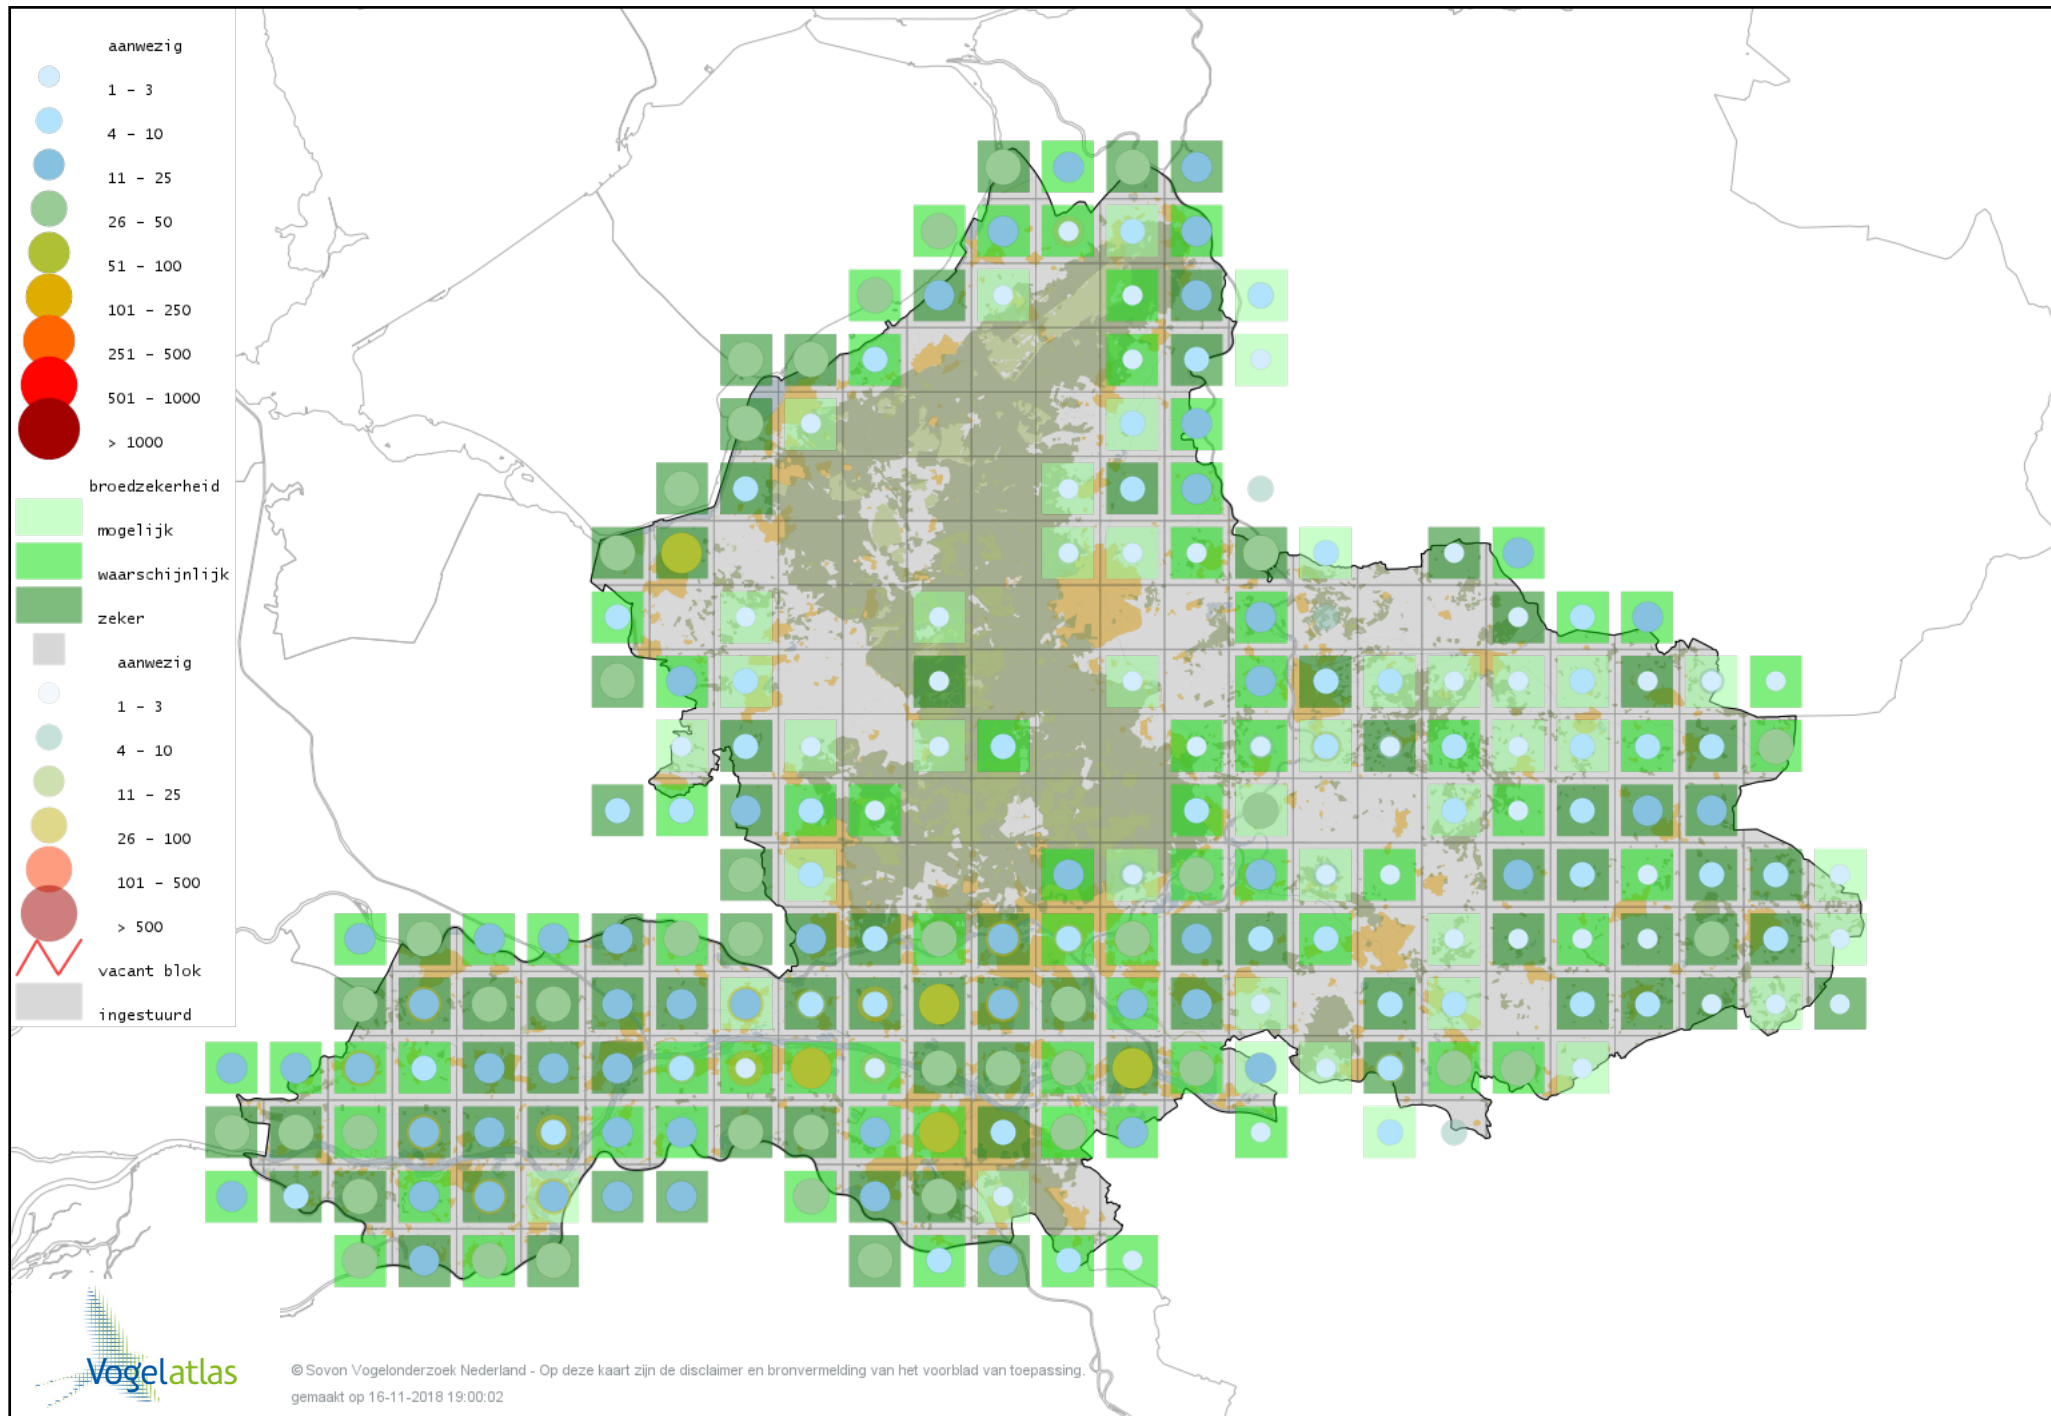

Voorlopige verspreidingskaart Carolina-eend broedseizoen

Voorlopige verspreidingskaart Mandarijneend broedseizoen

Voorlopige verspreidingskaart Zomertaling broedseizoen

Voorlopige verspreidingskaart Slobeend broedseizoen

Voorlopige verspreidingskaart Krakeend broedseizoen

Voorlopige verspreidingskaart Smient broedseizoen

Voorlopige verspreidingskaart Wilde Eend broedseizoen

Voorlopige verspreidingskaart Soepeend broedseizoen

Voorlopige verspreidingskaart Pijlstaart broedseizoen

Voorlopige verspreidingskaart Wintertaling broedseizoen

Voorlopige verspreidingskaart Krooneend broedseizoen

Voorlopige verspreidingskaart Tafeleend broedseizoen

Voorlopige verspreidingskaart Kuifeend broedseizoen

Voorlopige verspreidingskaart Brilduiker broedseizoen

Voorlopige verspreidingskaart Rosse Stekelstaart broedseizoen

Voorlopige verspreidingskaart Kalkoen broedseizoen