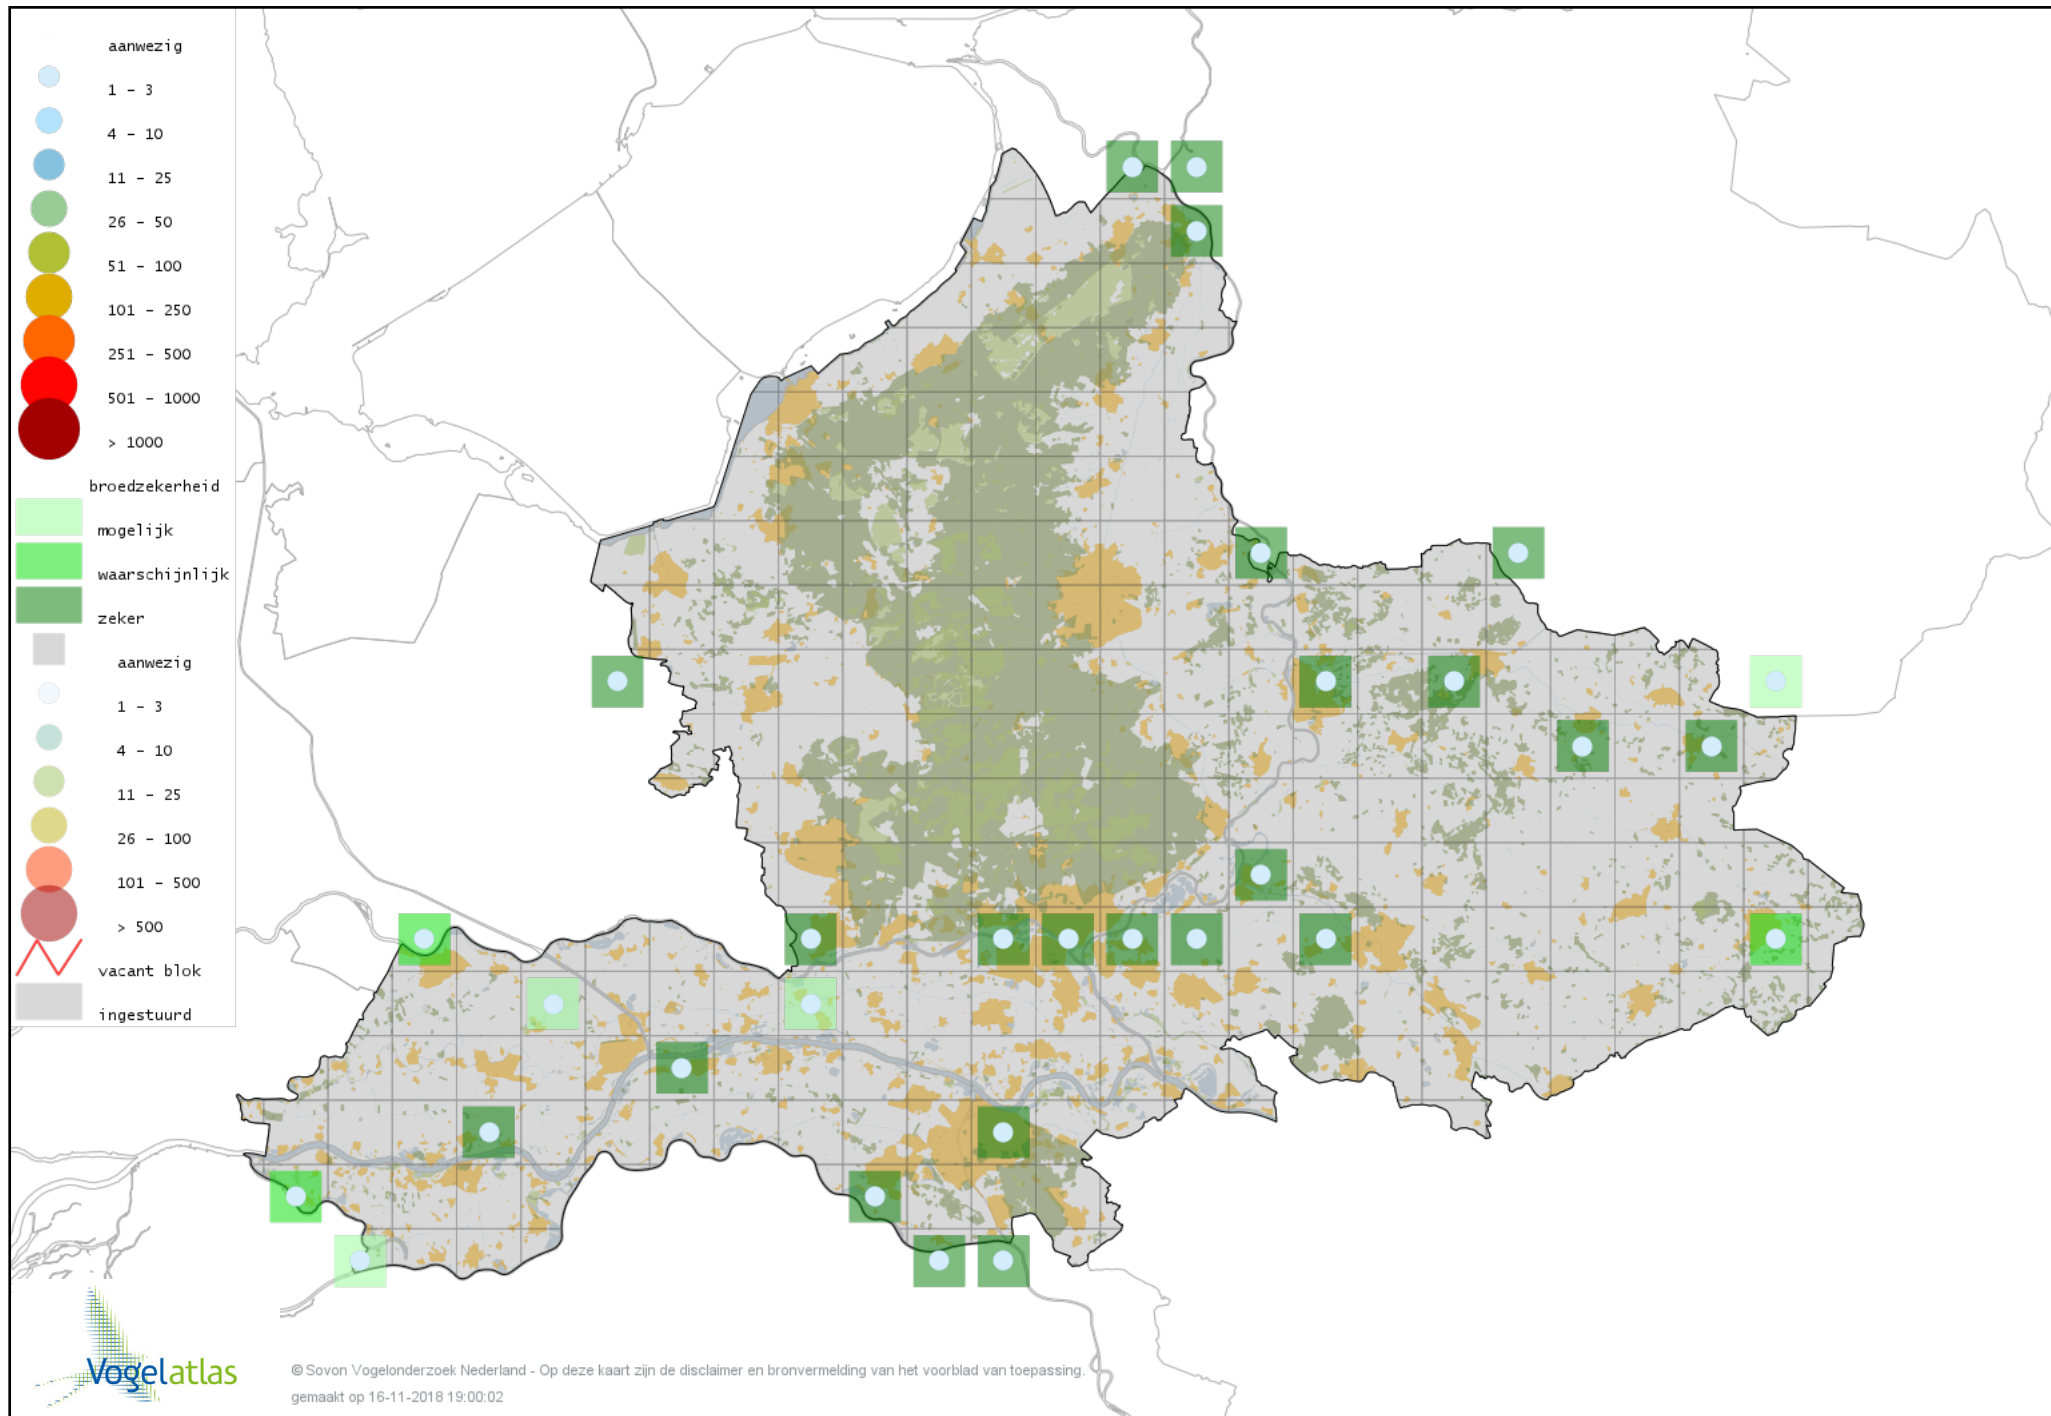

Voorlopige verspreidingskaart Nachtzwaluw broedseizoen

Voorlopige verspreidingskaart Gierzwaluw broedseizoen

Voorlopige verspreidingskaart IJsvogel broedseizoen

Voorlopige verspreidingskaart Middelste Bonte Specht broedseizoen

Voorlopige verspreidingskaart Kleine Bonte Specht broedseizoen

Voorlopige verspreidingskaart Grote Bonte Specht broedseizoen

Voorlopige verspreidingskaart Zwarte Specht broedseizoen

Voorlopige verspreidingskaart Groene Specht broedseizoen

Voorlopige verspreidingskaart Torenvalk broedseizoen

Voorlopige verspreidingskaart Boomvalk broedseizoen

Voorlopige verspreidingskaart Slechtvalk broedseizoen

Voorlopige verspreidingskaart Monniksparkiet broedseizoen

Voorlopige verspreidingskaart Halsbandparkiet broedseizoen

Voorlopige verspreidingskaart Grauwe Klauwier broedseizoen

Voorlopige verspreidingskaart Wielewaal broedseizoen

Voorlopige verspreidingskaart Gaai broedseizoen