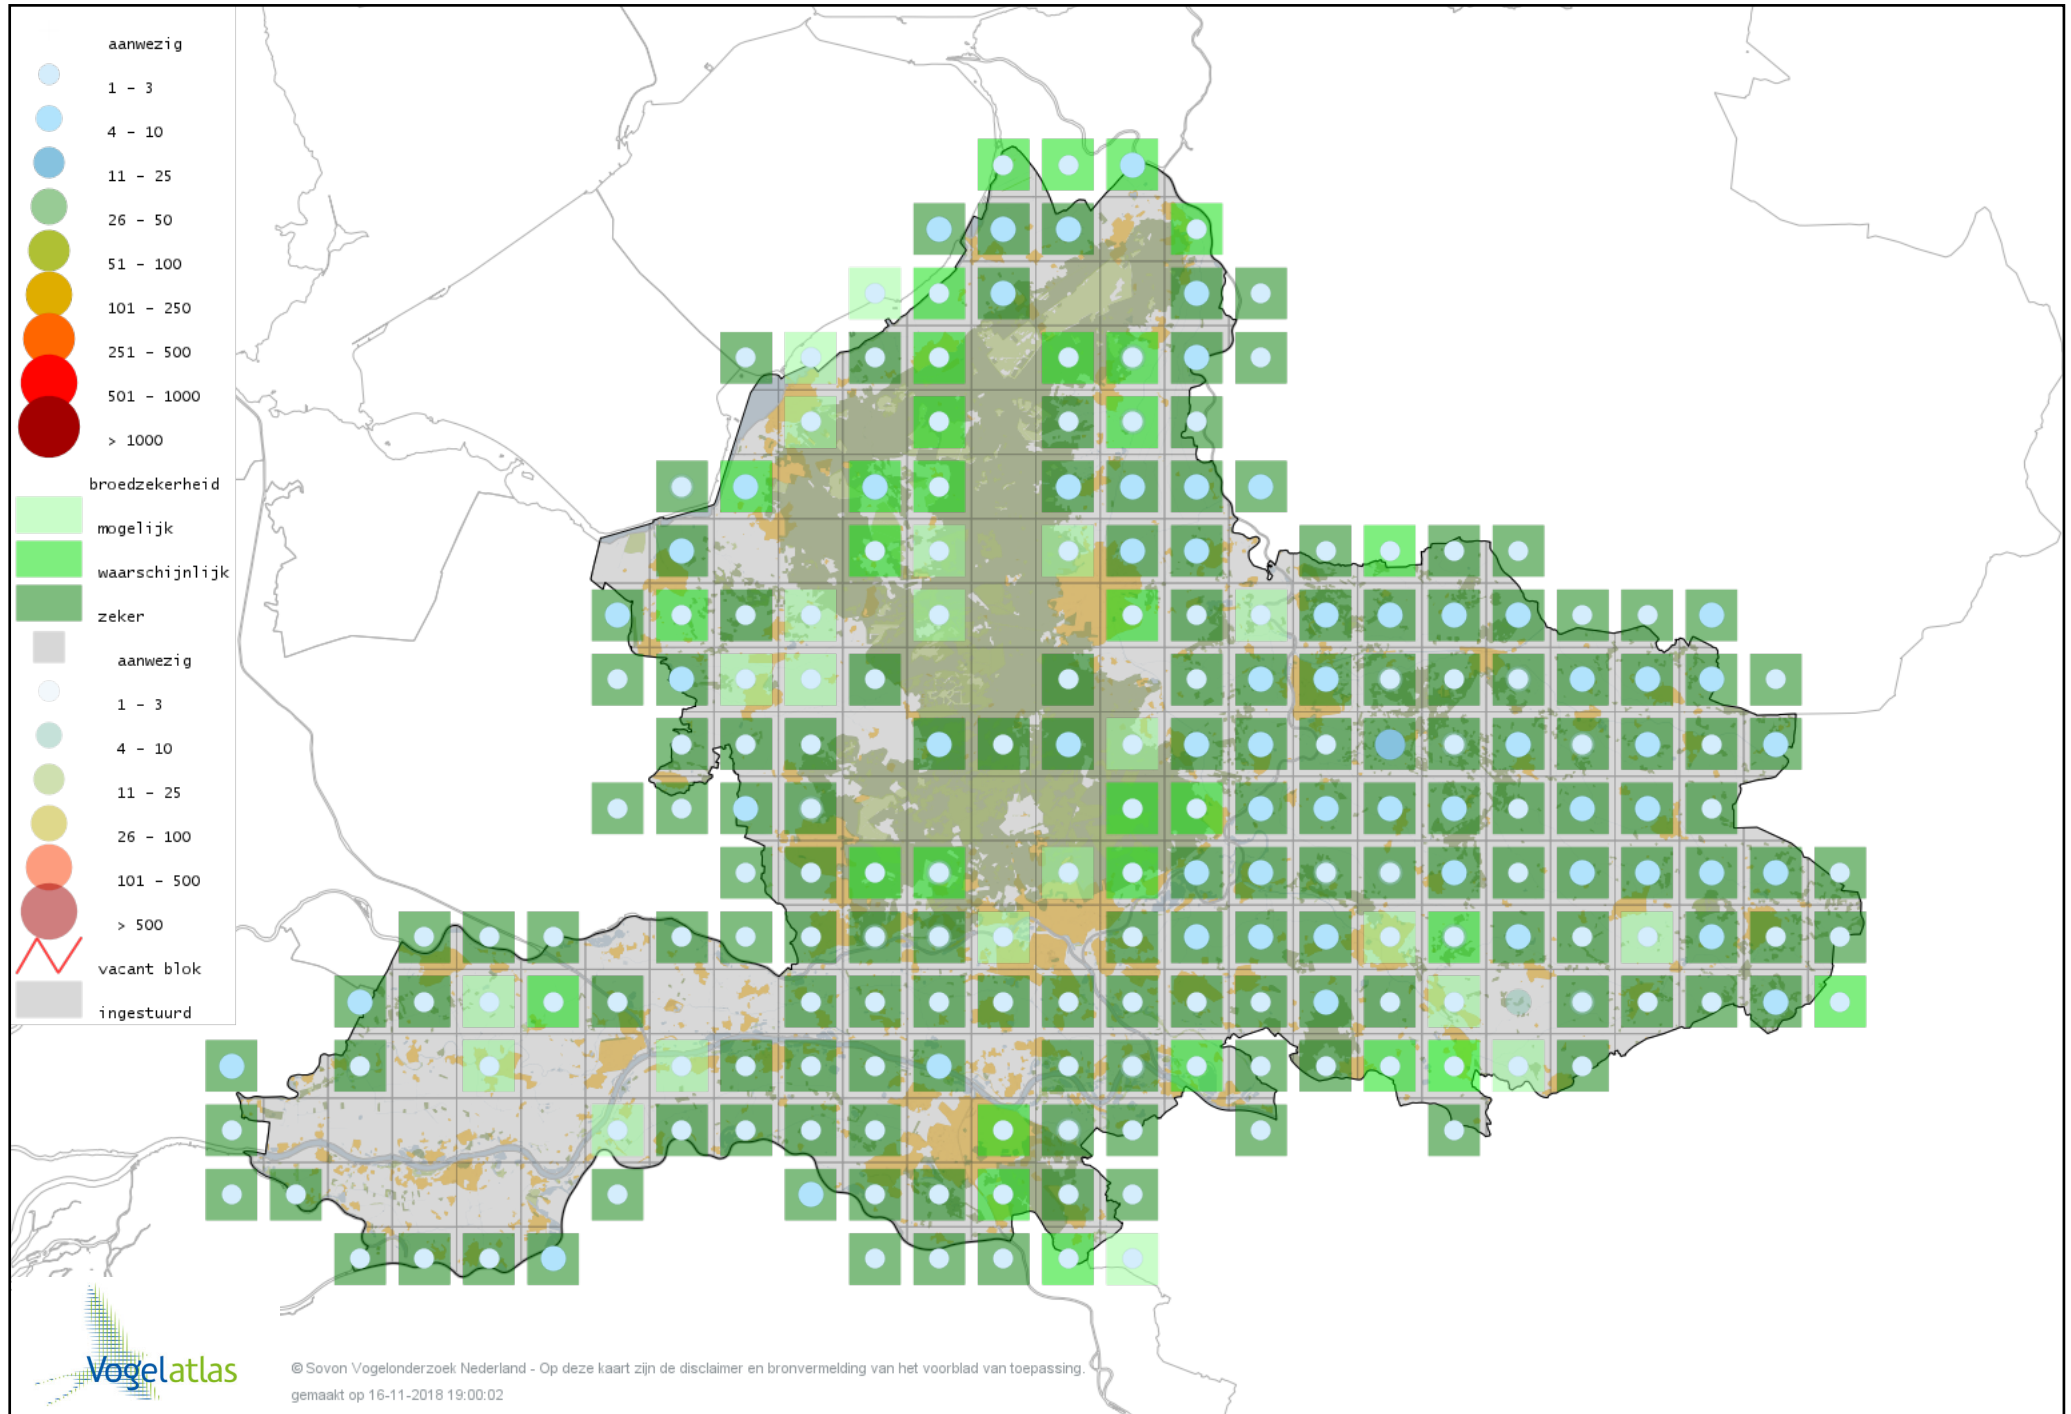

Voorlopige verspreidingskaart Visdief broedseizoen

Voorlopige verspreidingskaart Zwarte Stern broedseizoen

Voorlopige verspreidingskaart Stadsduif broedseizoen

Voorlopige verspreidingskaart Holenduif broedseizoen

Voorlopige verspreidingskaart Houtduif broedseizoen

Voorlopige verspreidingskaart Zomertortel broedseizoen

Voorlopige verspreidingskaart Turkse Tortel broedseizoen

Voorlopige verspreidingskaart Koekoek broedseizoen

Voorlopige verspreidingskaart Kerkuil broedseizoen

Voorlopige verspreidingskaart Bosuil broedseizoen

Voorlopige verspreidingskaart Steenuil broedseizoen

Voorlopige verspreidingskaart Ransuil broedseizoen