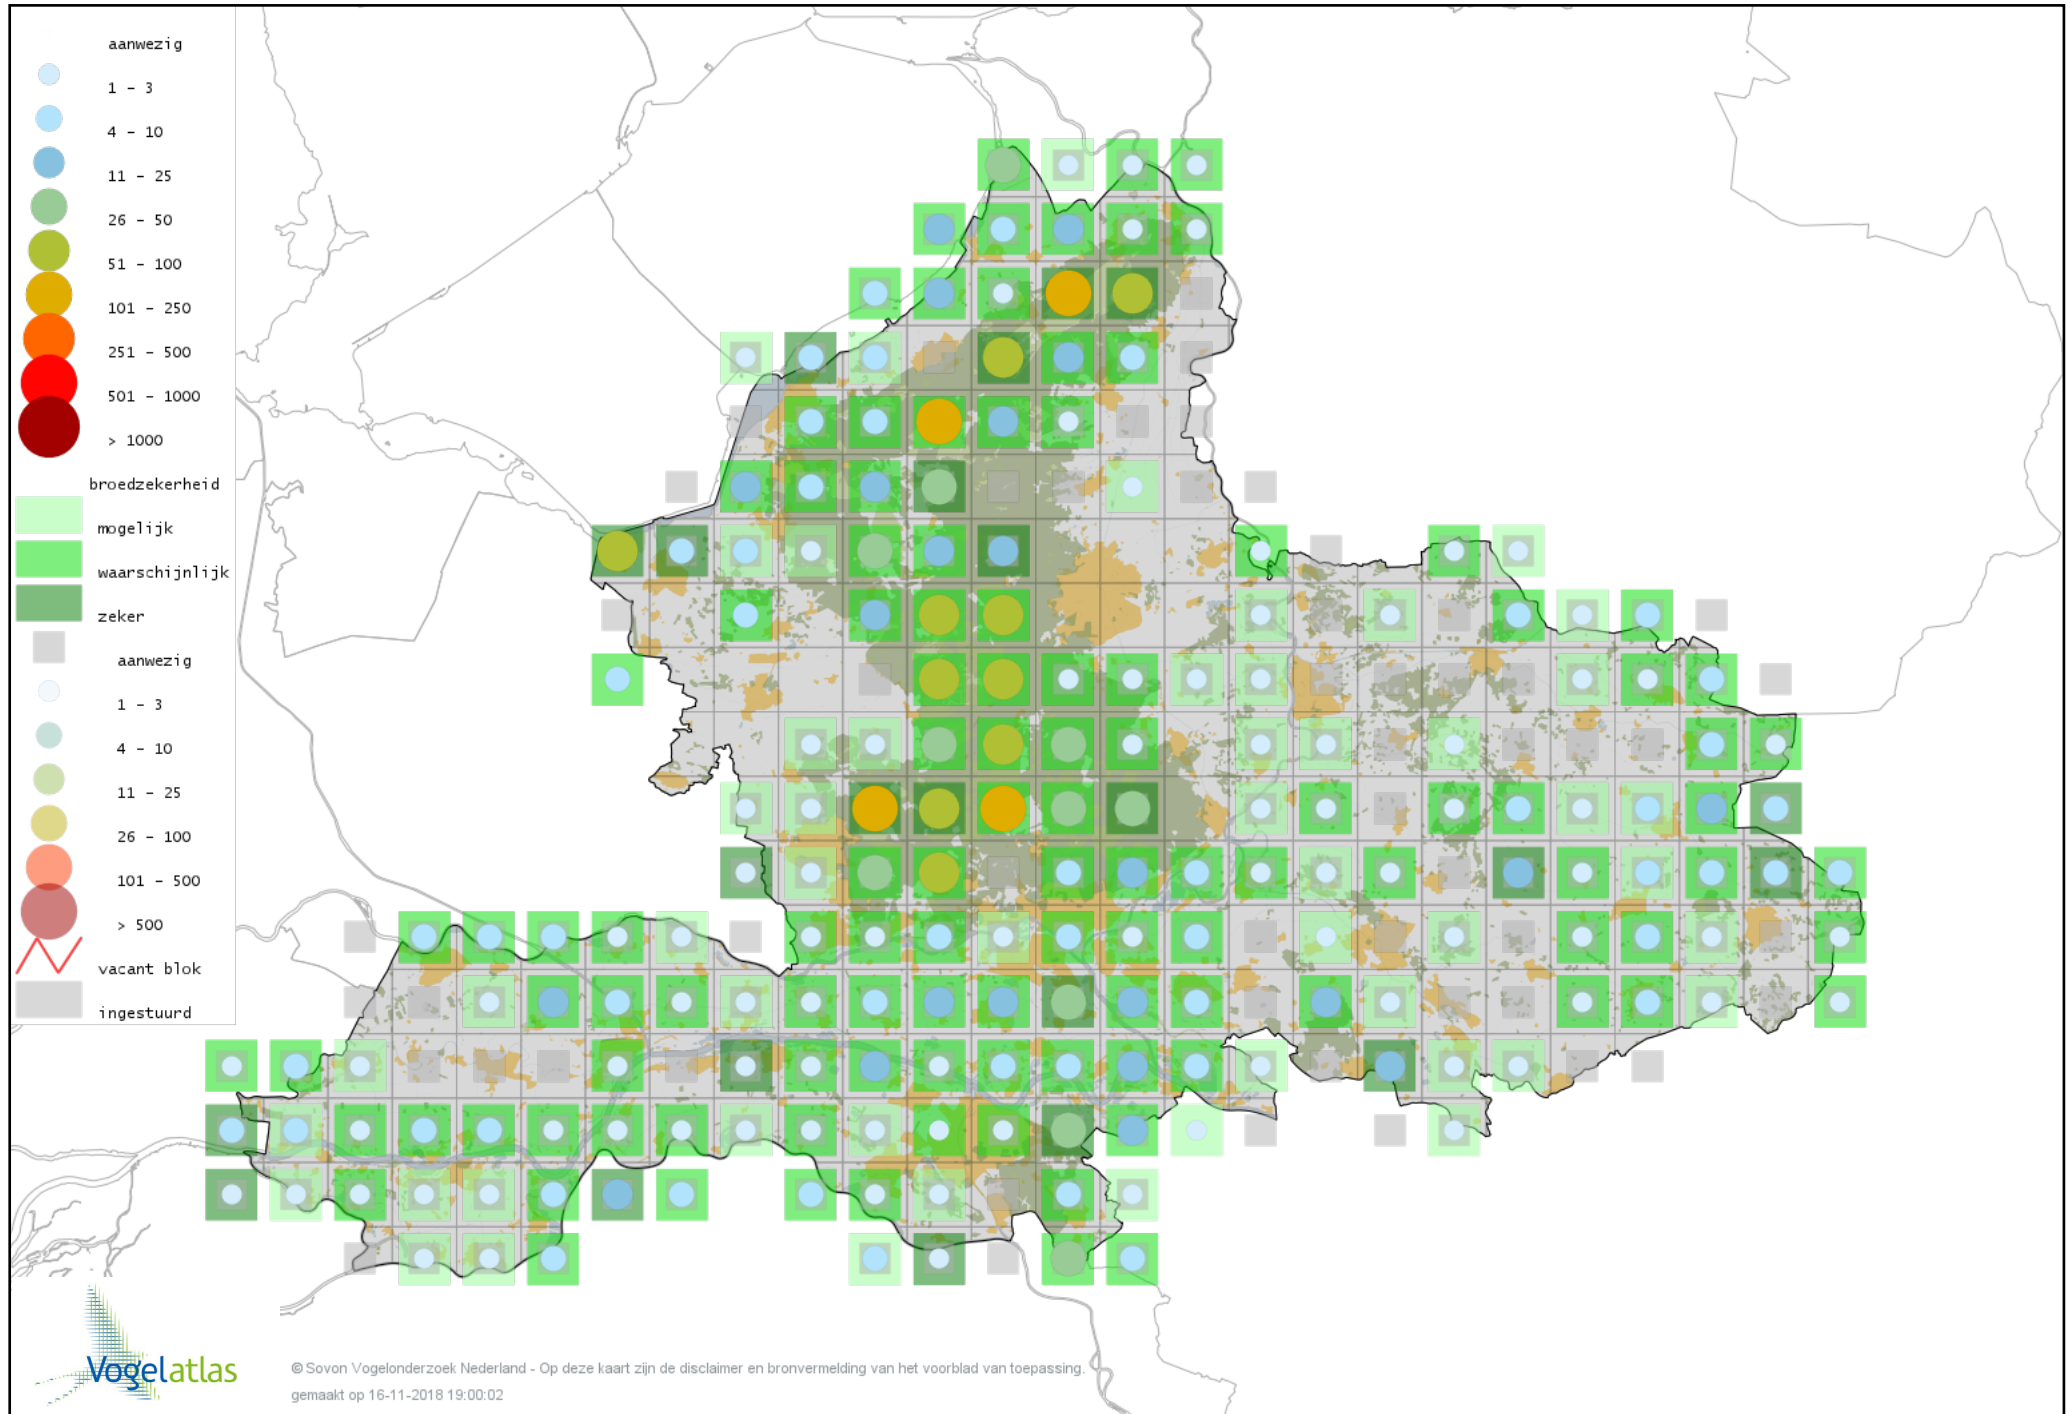

Voorlopige verspreidingskaart Zwarte Mees broedseizoen

Voorlopige verspreidingskaart Kuifmees broedseizoen

Voorlopige verspreidingskaart Glanskop broedseizoen

Voorlopige verspreidingskaart Matkop broedseizoen

Voorlopige verspreidingskaart Pimpelmees broedseizoen

Voorlopige verspreidingskaart Koolmees broedseizoen

Voorlopige verspreidingskaart Baardman broedseizoen

Voorlopige verspreidingskaart Boomleeuwerik broedseizoen

Voorlopige verspreidingskaart Veldleeuwerik broedseizoen

Voorlopige verspreidingskaart Kuifleeuwerik broedseizoen

Voorlopige verspreidingskaart Oeverzwaluw broedseizoen

Voorlopige verspreidingskaart Boerenzwaluw broedseizoen