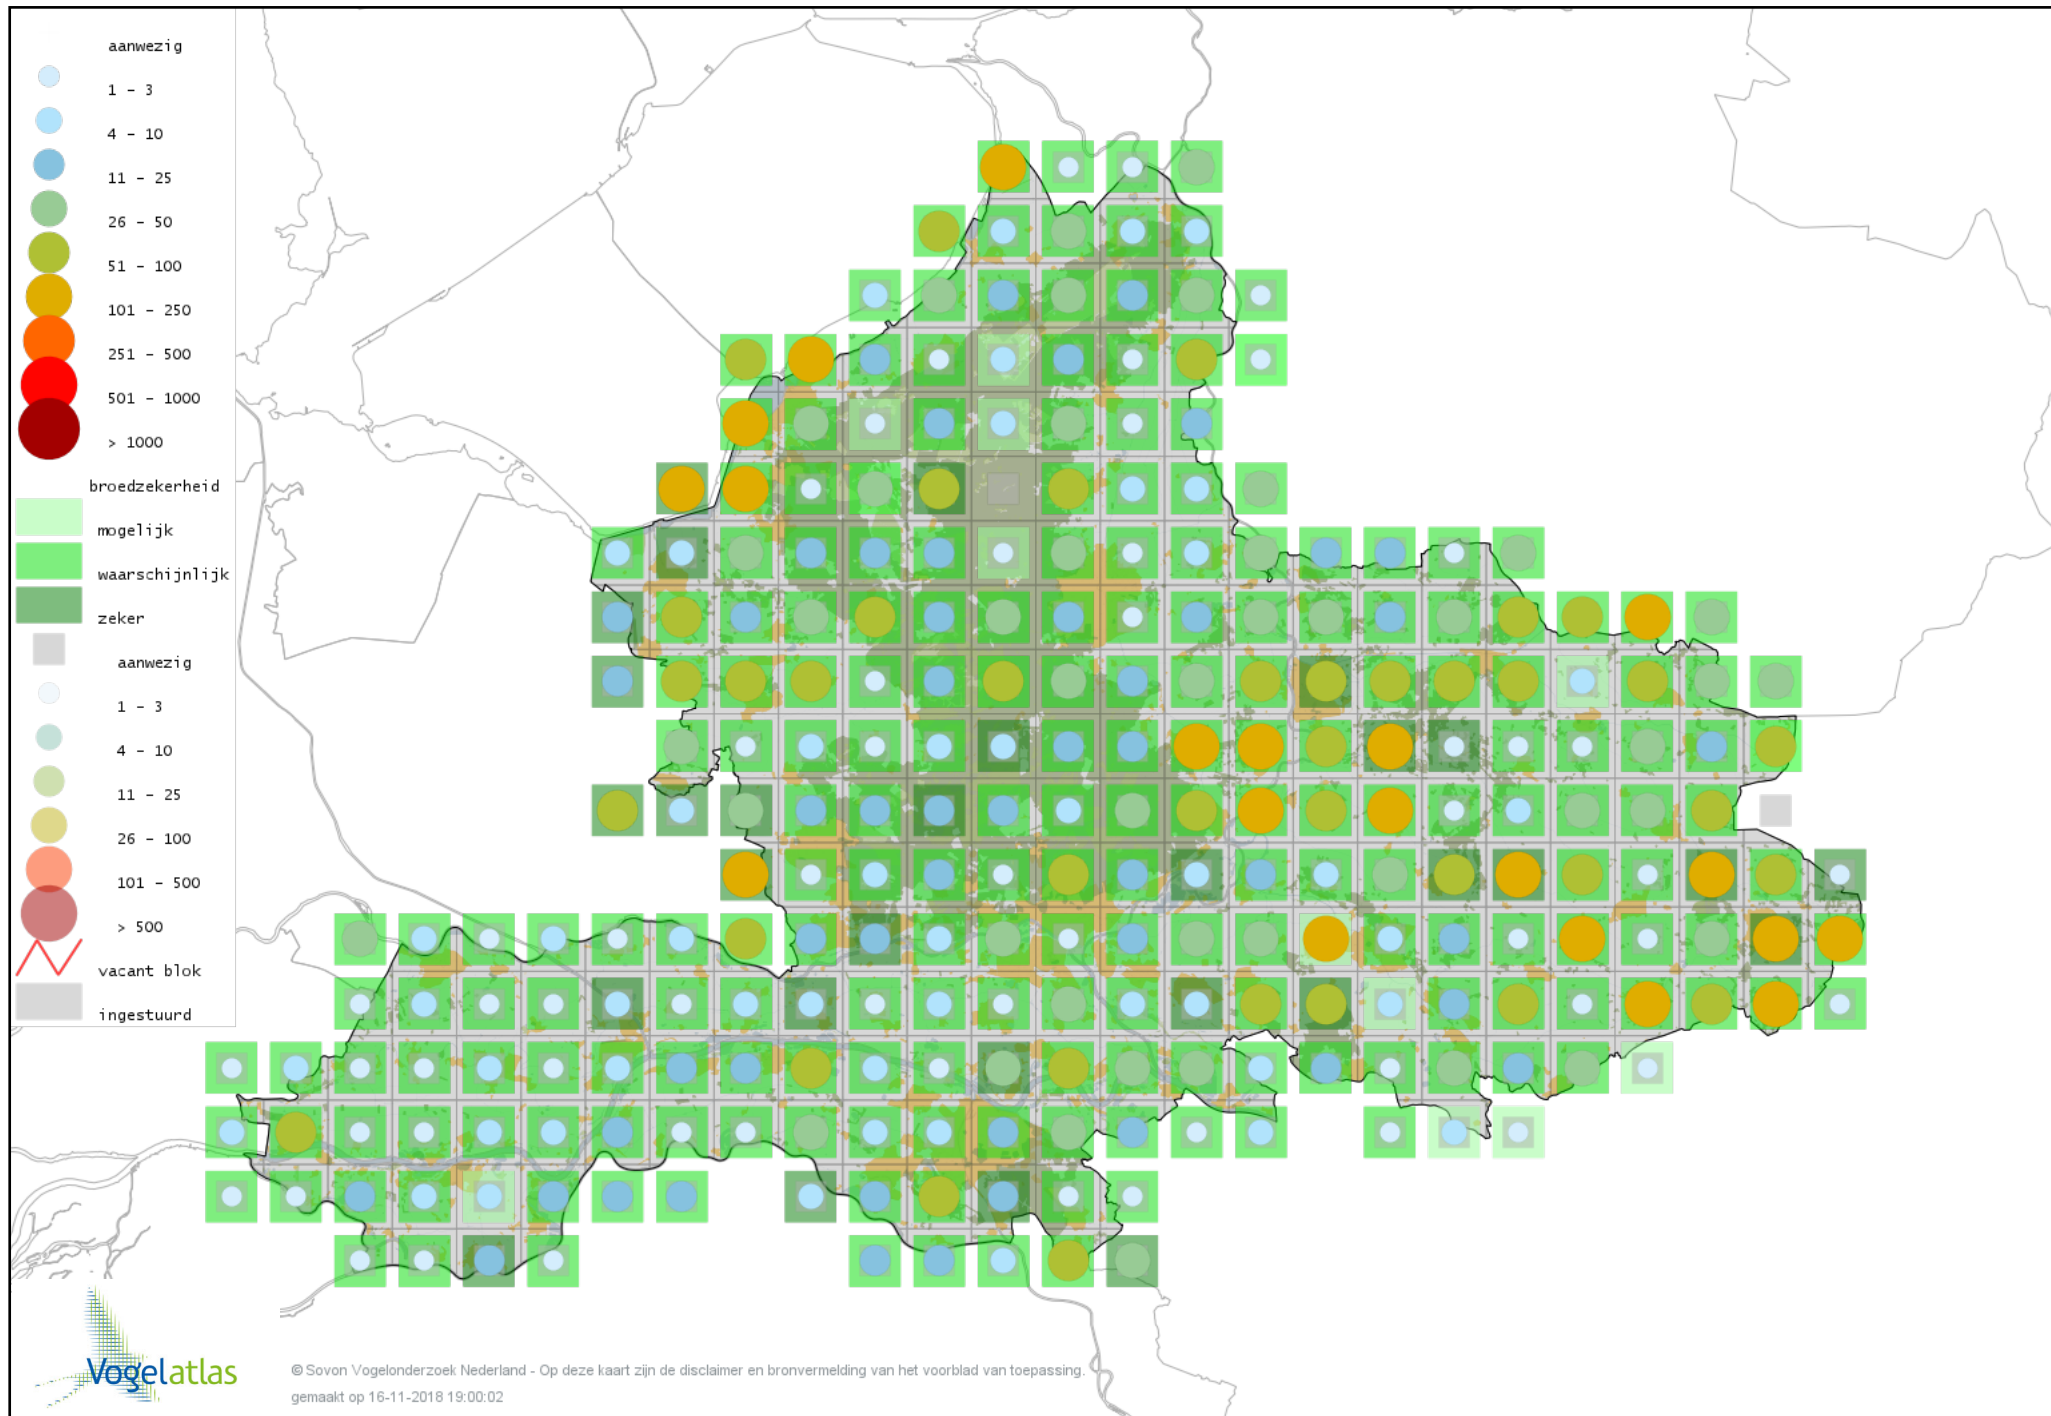

Voorlopige verspreidingskaart Rietzanger broedseizoen

Voorlopige verspreidingskaart Kleine Karekiet broedseizoen

Voorlopige verspreidingskaart Bosrietzanger broedseizoen

Voorlopige verspreidingskaart Orpheusspotvogel broedseizoen

Voorlopige verspreidingskaart Spotvogel broedseizoen

Voorlopige verspreidingskaart Sprinkhaanzanger broedseizoen

Voorlopige verspreidingskaart Krekelzanger broedseizoen

Voorlopige verspreidingskaart Snor broedseizoen

Voorlopige verspreidingskaart Zwartkop broedseizoen

Voorlopige verspreidingskaart Tuinfluiter broedseizoen

Voorlopige verspreidingskaart Braamsluiper broedseizoen

Voorlopige verspreidingskaart Grasmus broedseizoen

Voorlopige verspreidingskaart Vuurgoudhaan broedseizoen

Voorlopige verspreidingskaart Goudhaan broedseizoen

Voorlopige verspreidingskaart Winterkoning broedseizoen

Voorlopige verspreidingskaart Boomklever broedseizoen