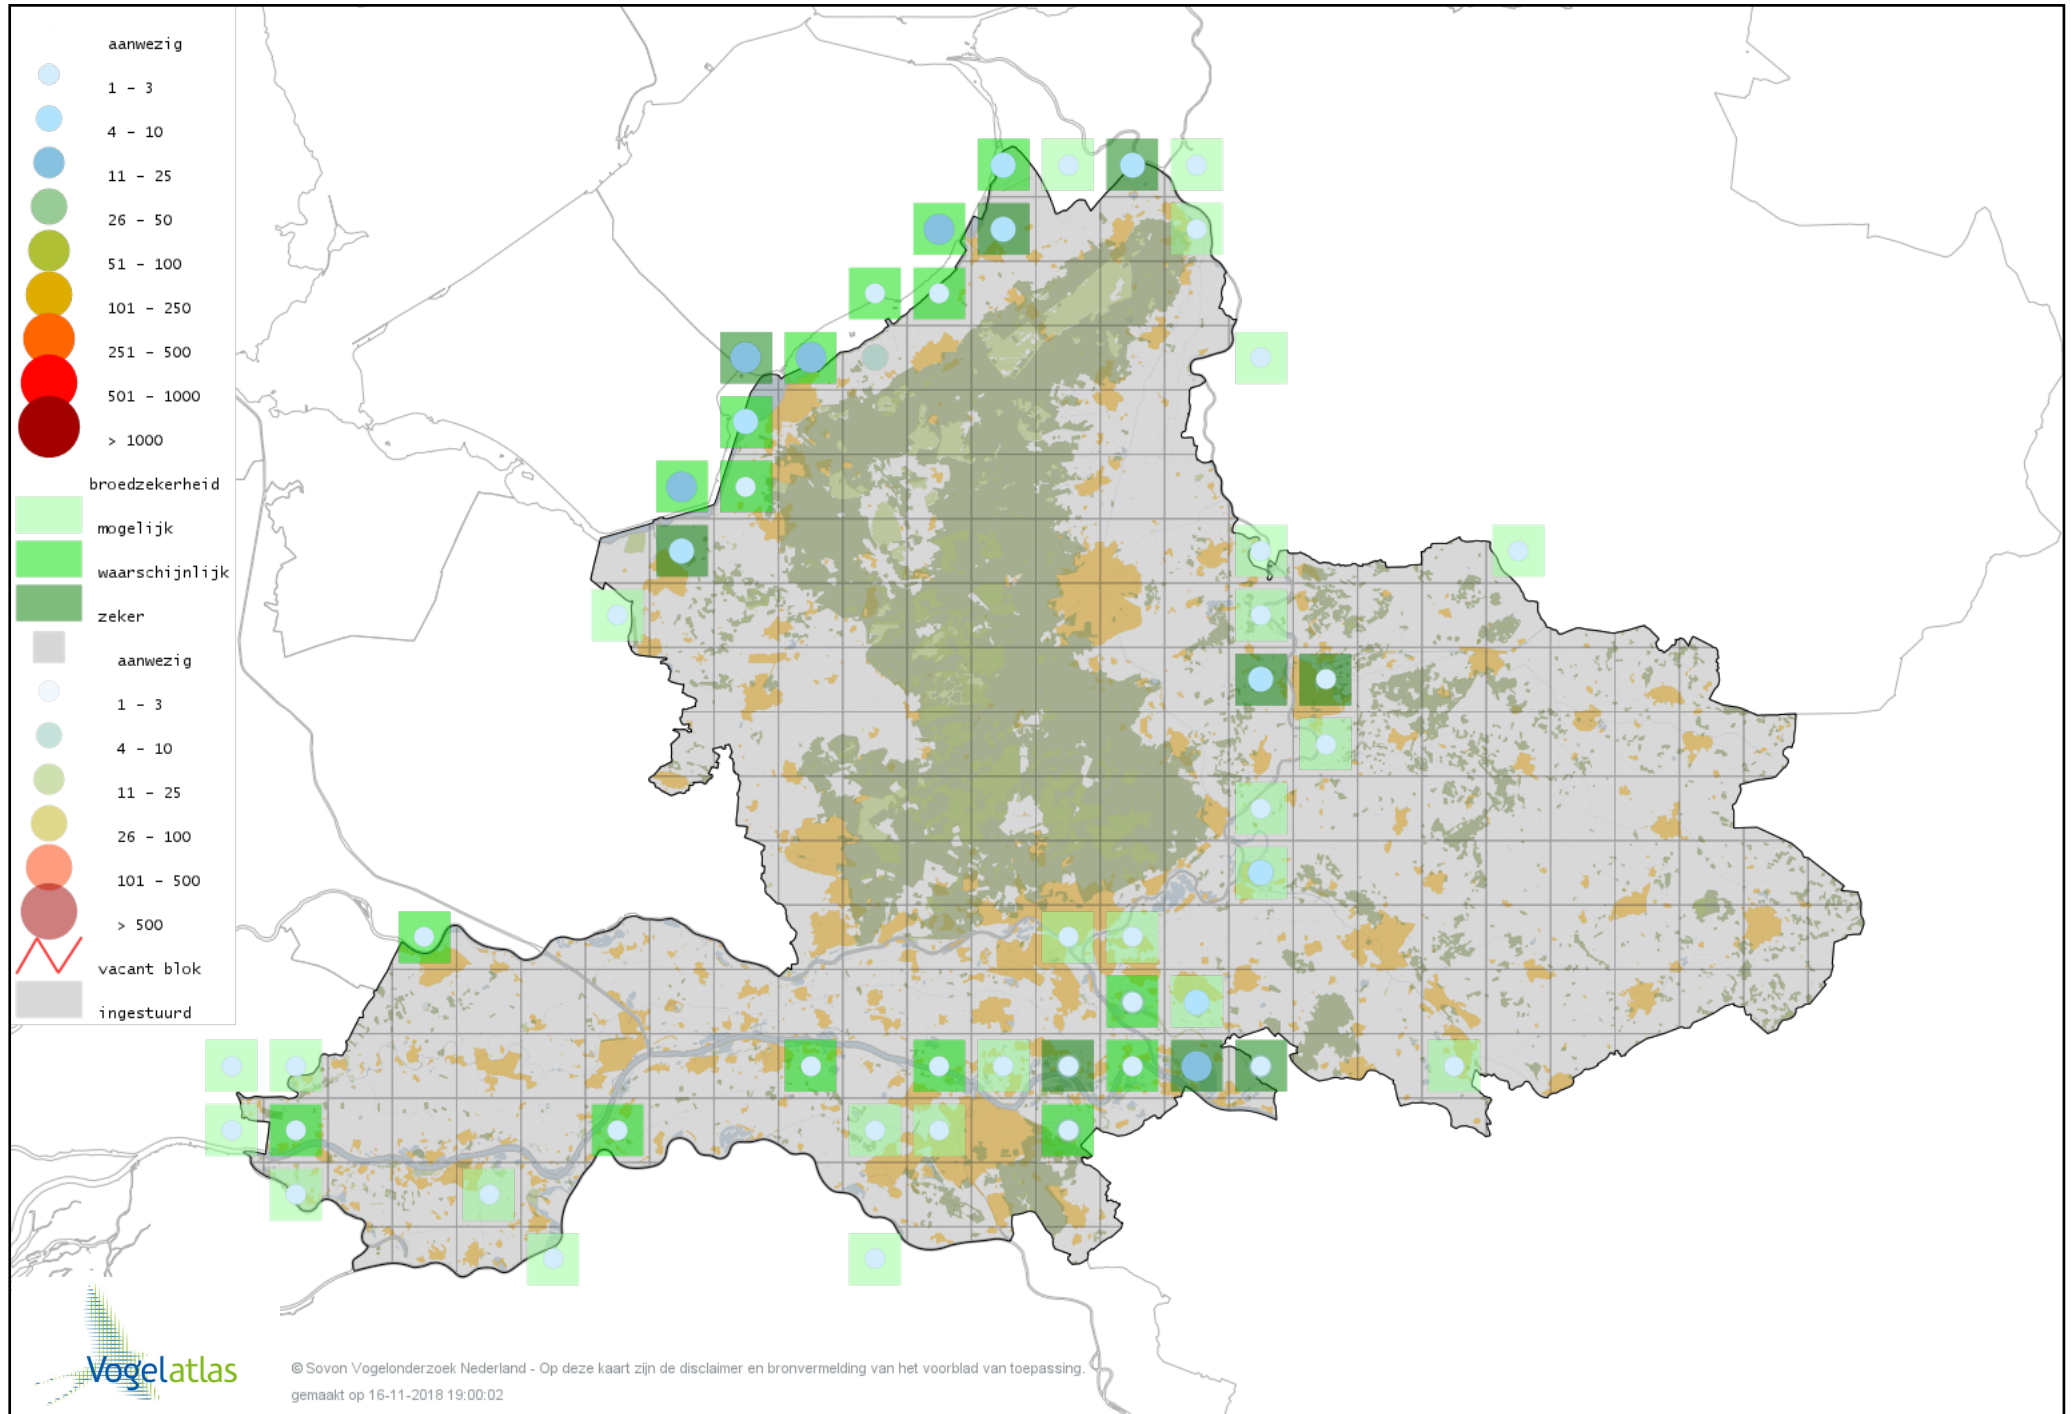

Voorlopige verspreidingskaart Krakeend broedseizoen

Voorlopige verspreidingskaart Smient broedseizoen

Voorlopige verspreidingskaart Wilde Eend broedseizoen

Voorlopige verspreidingskaart Soepeend broedseizoen

Voorlopige verspreidingskaart Pijlstaart broedseizoen

Voorlopige verspreidingskaart Wintertaling broedseizoen

Voorlopige verspreidingskaart Krooneend broedseizoen

Voorlopige verspreidingskaart Tafeleend broedseizoen

Voorlopige verspreidingskaart Kuifeend broedseizoen

Voorlopige verspreidingskaart Brilduiker broedseizoen

Voorlopige verspreidingskaart Rosse Stekelstaart broedseizoen

Voorlopige verspreidingskaart Kalkoen broedseizoen

Voorlopige verspreidingskaart Korhoen broedseizoen

Voorlopige verspreidingskaart Patrijs broedseizoen

Voorlopige verspreidingskaart Kwartel broedseizoen

Voorlopige verspreidingskaart Kip broedseizoen

Voorlopige verspreidingskaart Fazant broedseizoen