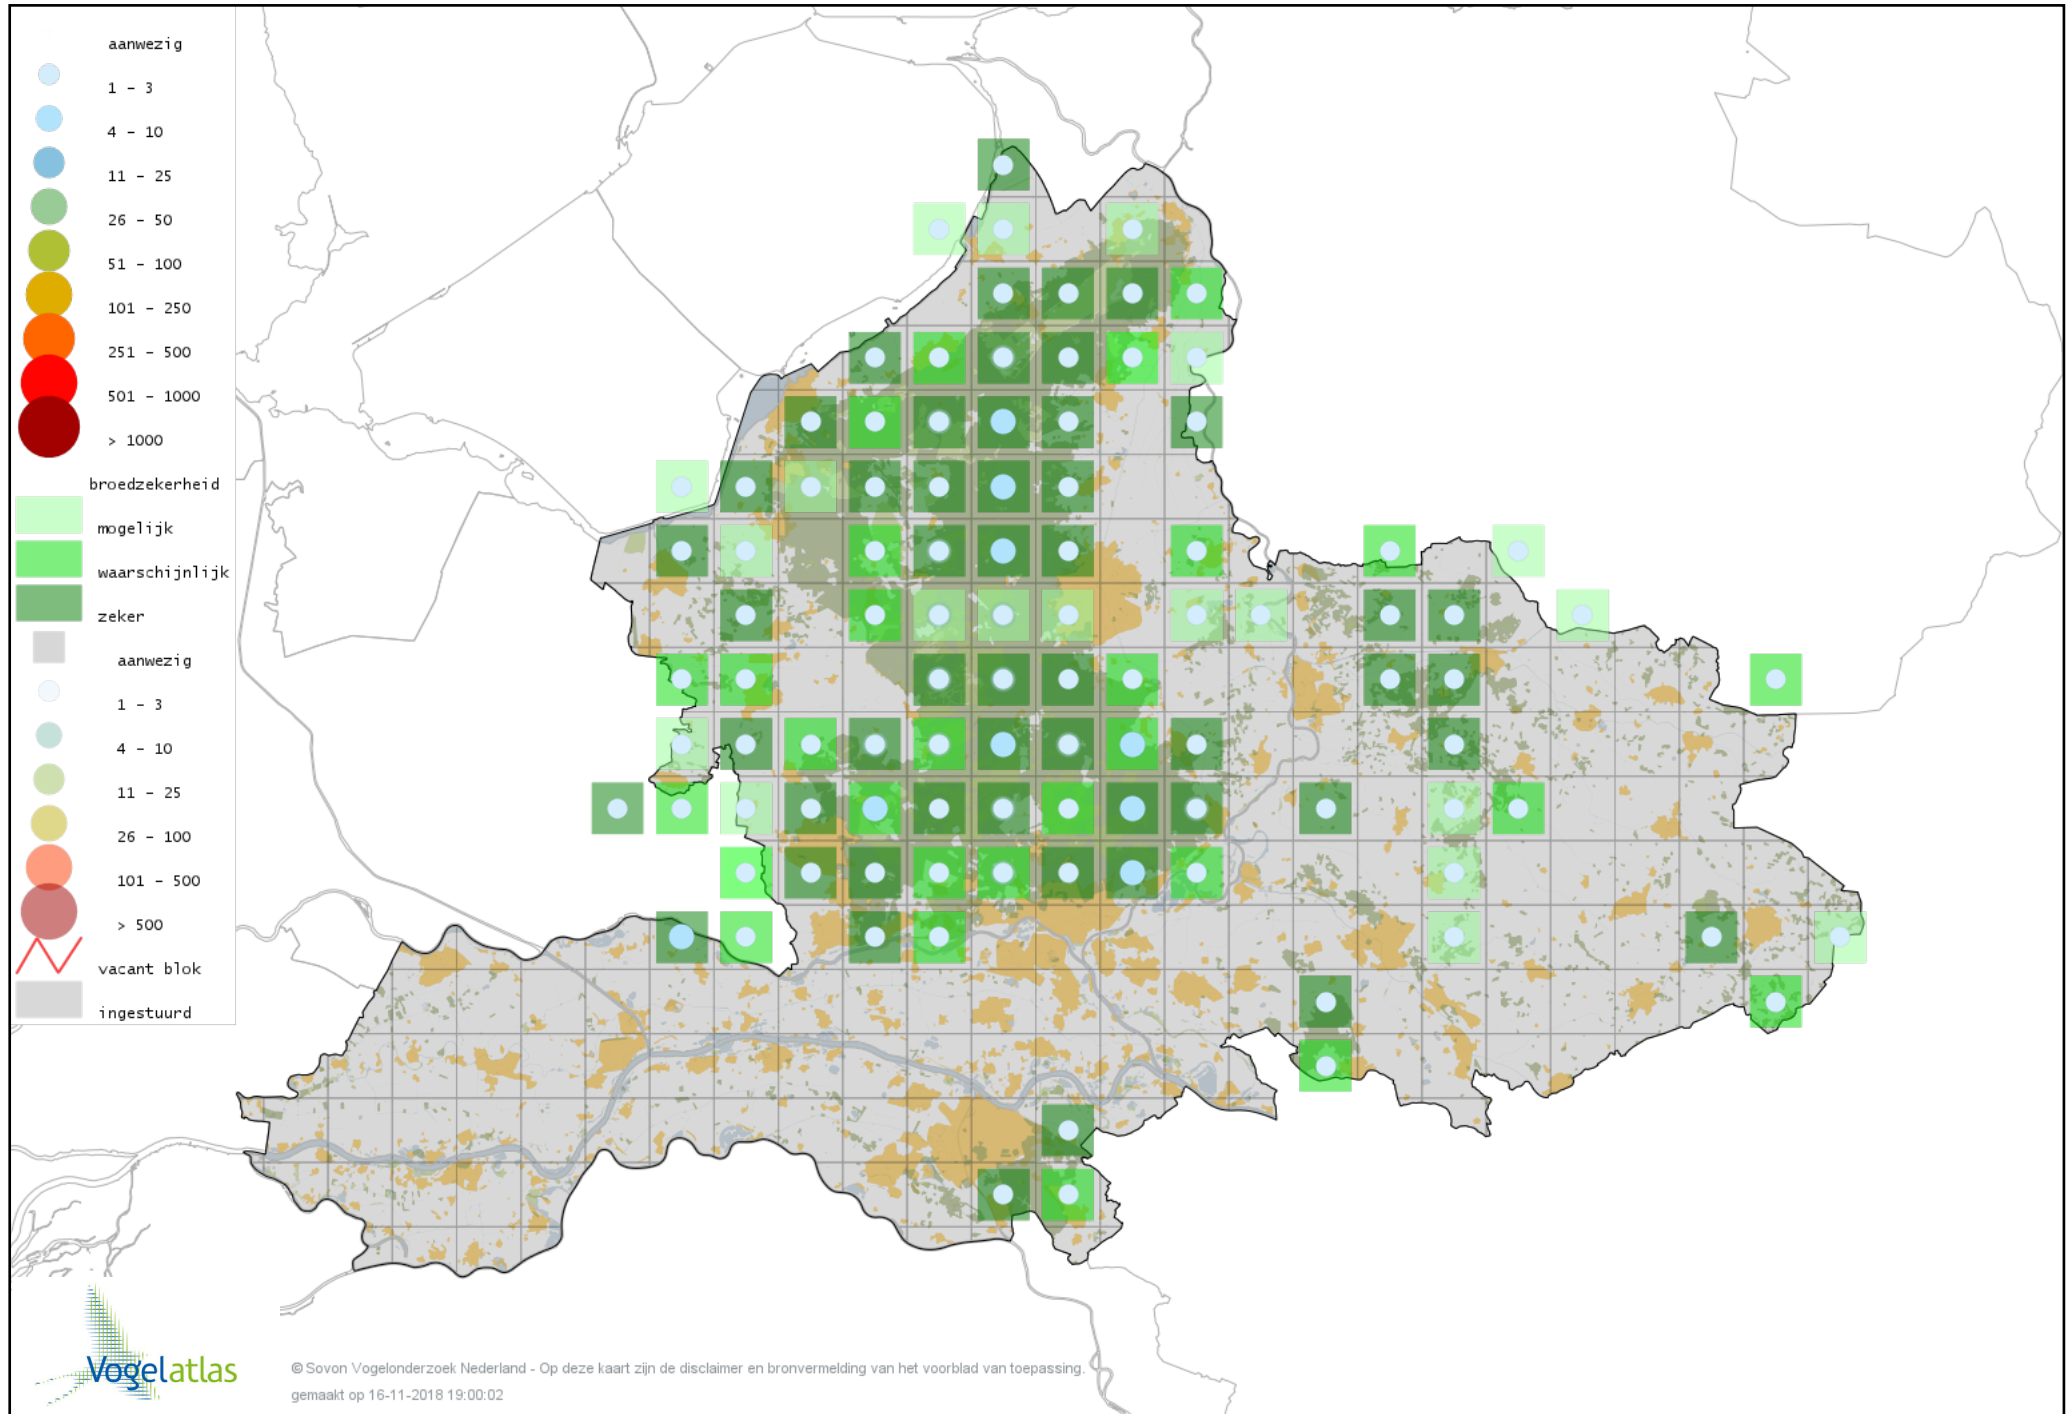

Voorlopige verspreidingskaart Halsbandparkiet broedseizoen

Voorlopige verspreidingskaart Grauwe Klauwier broedseizoen

Voorlopige verspreidingskaart Wielewaal broedseizoen

Voorlopige verspreidingskaart Gaai broedseizoen

Voorlopige verspreidingskaart Ekster broedseizoen

Voorlopige verspreidingskaart Kauw broedseizoen

Voorlopige verspreidingskaart Roek broedseizoen

Voorlopige verspreidingskaart Zwarte Kraai broedseizoen

Voorlopige verspreidingskaart Raaf broedseizoen

Voorlopige verspreidingskaart Zwarte Mees broedseizoen

Voorlopige verspreidingskaart Kuifmees broedseizoen

Voorlopige verspreidingskaart Glanskop broedseizoen

Voorlopige verspreidingskaart Matkop broedseizoen