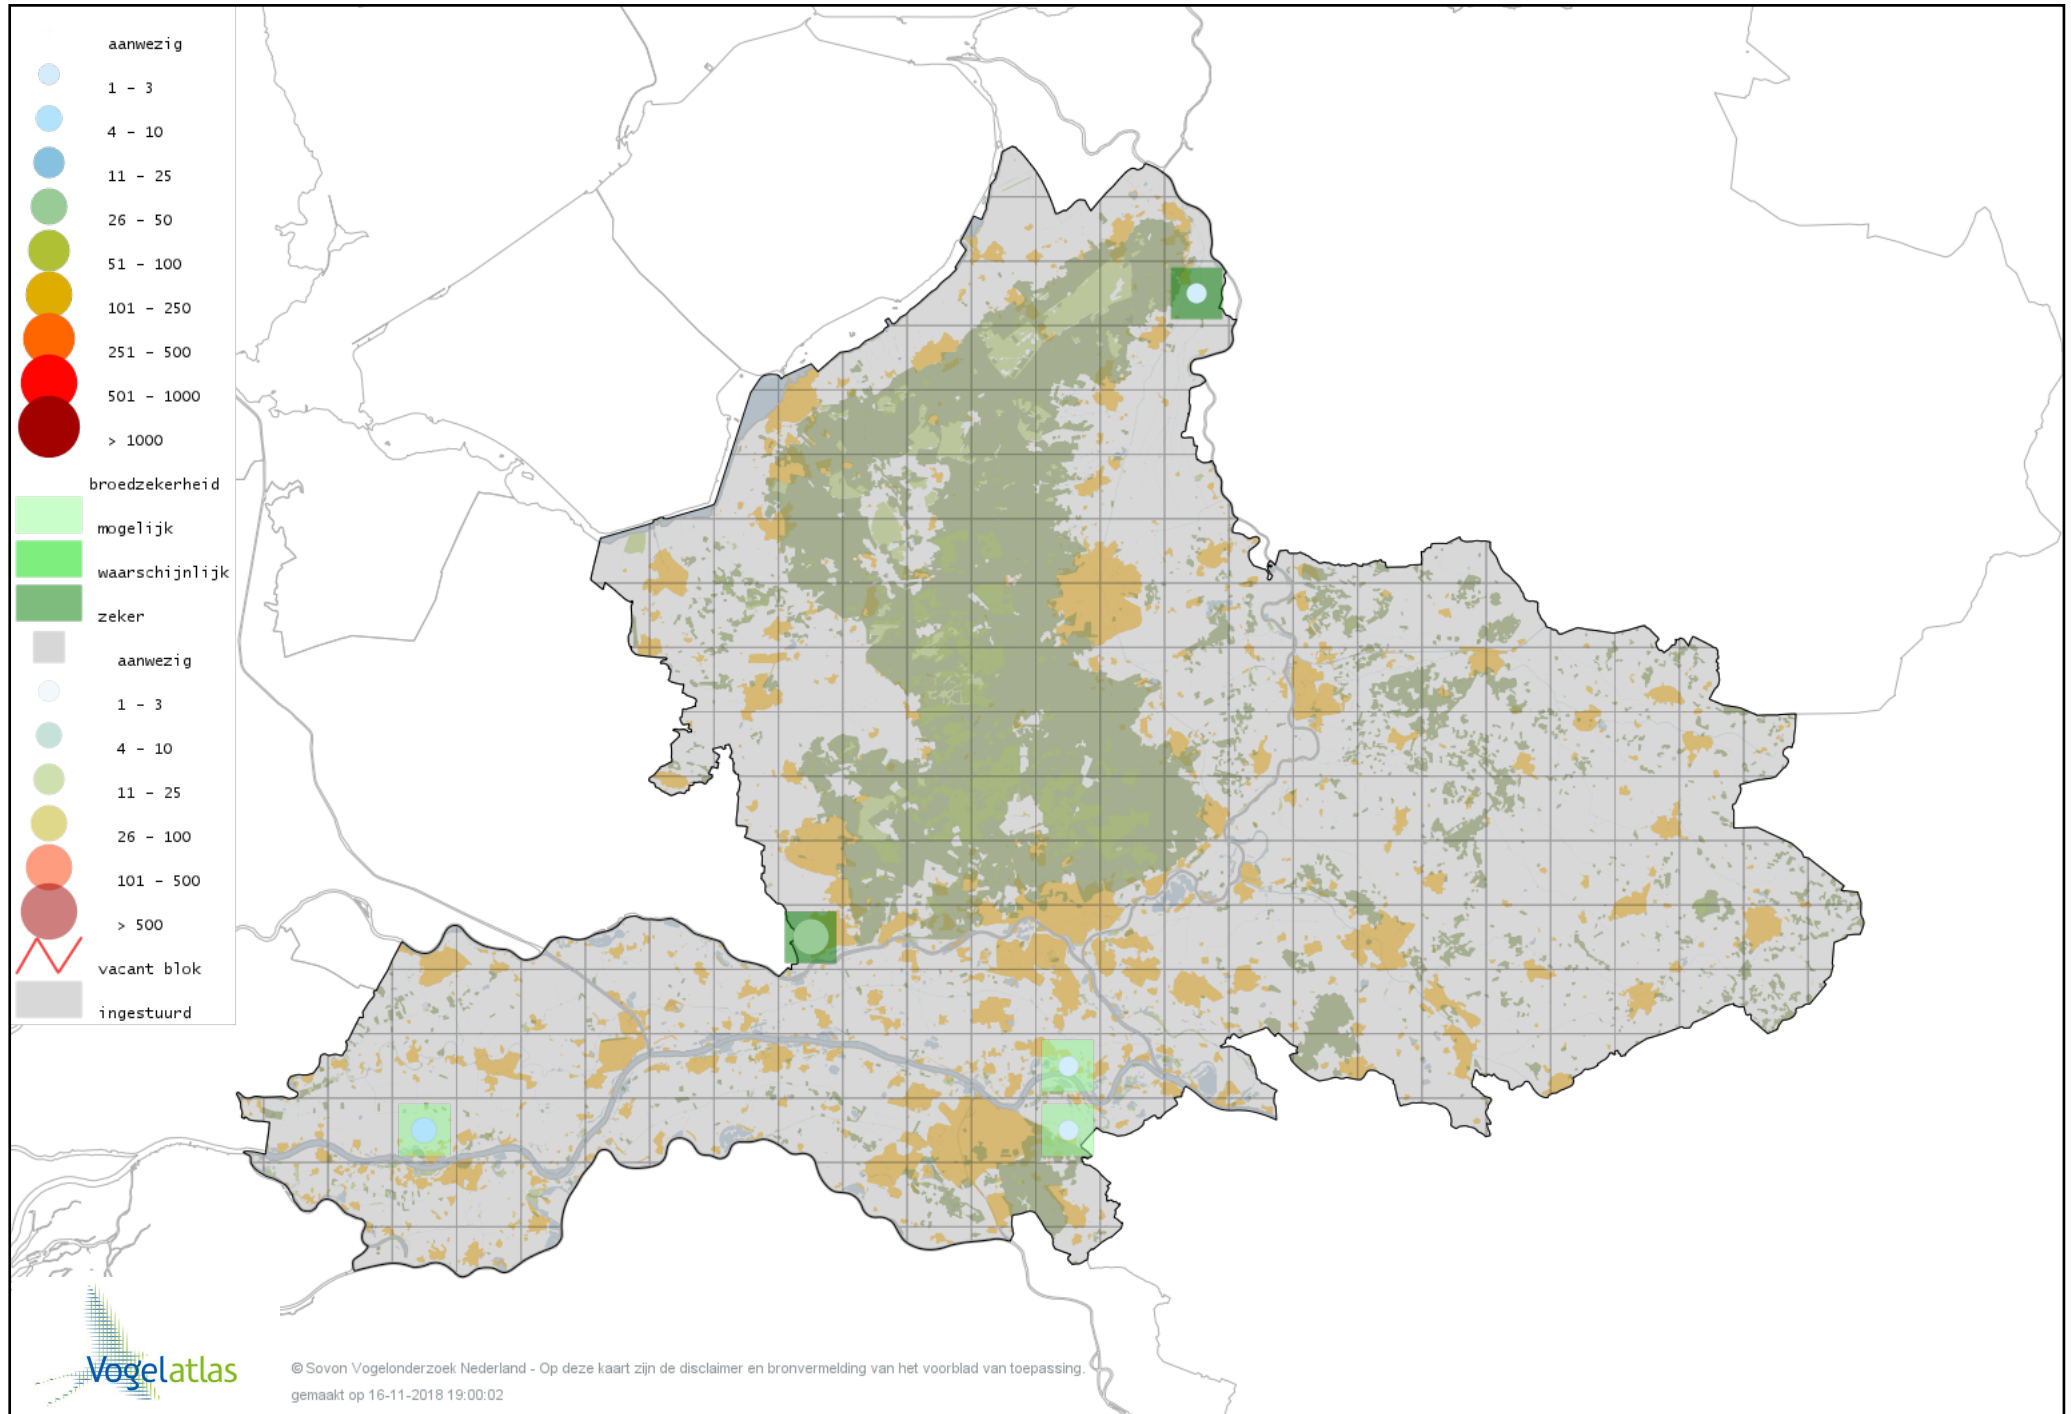

Voorlopige verspreidingskaart Korhoen broedseizoen

Voorlopige verspreidingskaart Patrijs broedseizoen

Voorlopige verspreidingskaart Kwartel broedseizoen

Voorlopige verspreidingskaart Kip broedseizoen

Voorlopige verspreidingskaart Fazant broedseizoen

Voorlopige verspreidingskaart Dodaars broedseizoen

Voorlopige verspreidingskaart Fuut broedseizoen

Voorlopige verspreidingskaart Geoorde Fuut broedseizoen

Voorlopige verspreidingskaart Ooievaar broedseizoen

Voorlopige verspreidingskaart Lepelaar broedseizoen

Voorlopige verspreidingskaart Roerdomp broedseizoen

Voorlopige verspreidingskaart Blauwe Reiger broedseizoen

Voorlopige verspreidingskaart Purperreiger broedseizoen

Voorlopige verspreidingskaart Grote Zilverreiger broedseizoen

Voorlopige verspreidingskaart Aalscholver broedseizoen

Voorlopige verspreidingskaart Wespendifeet broedseizoen

Voorlopige verspreidingskaart Sperwer broedseizoen