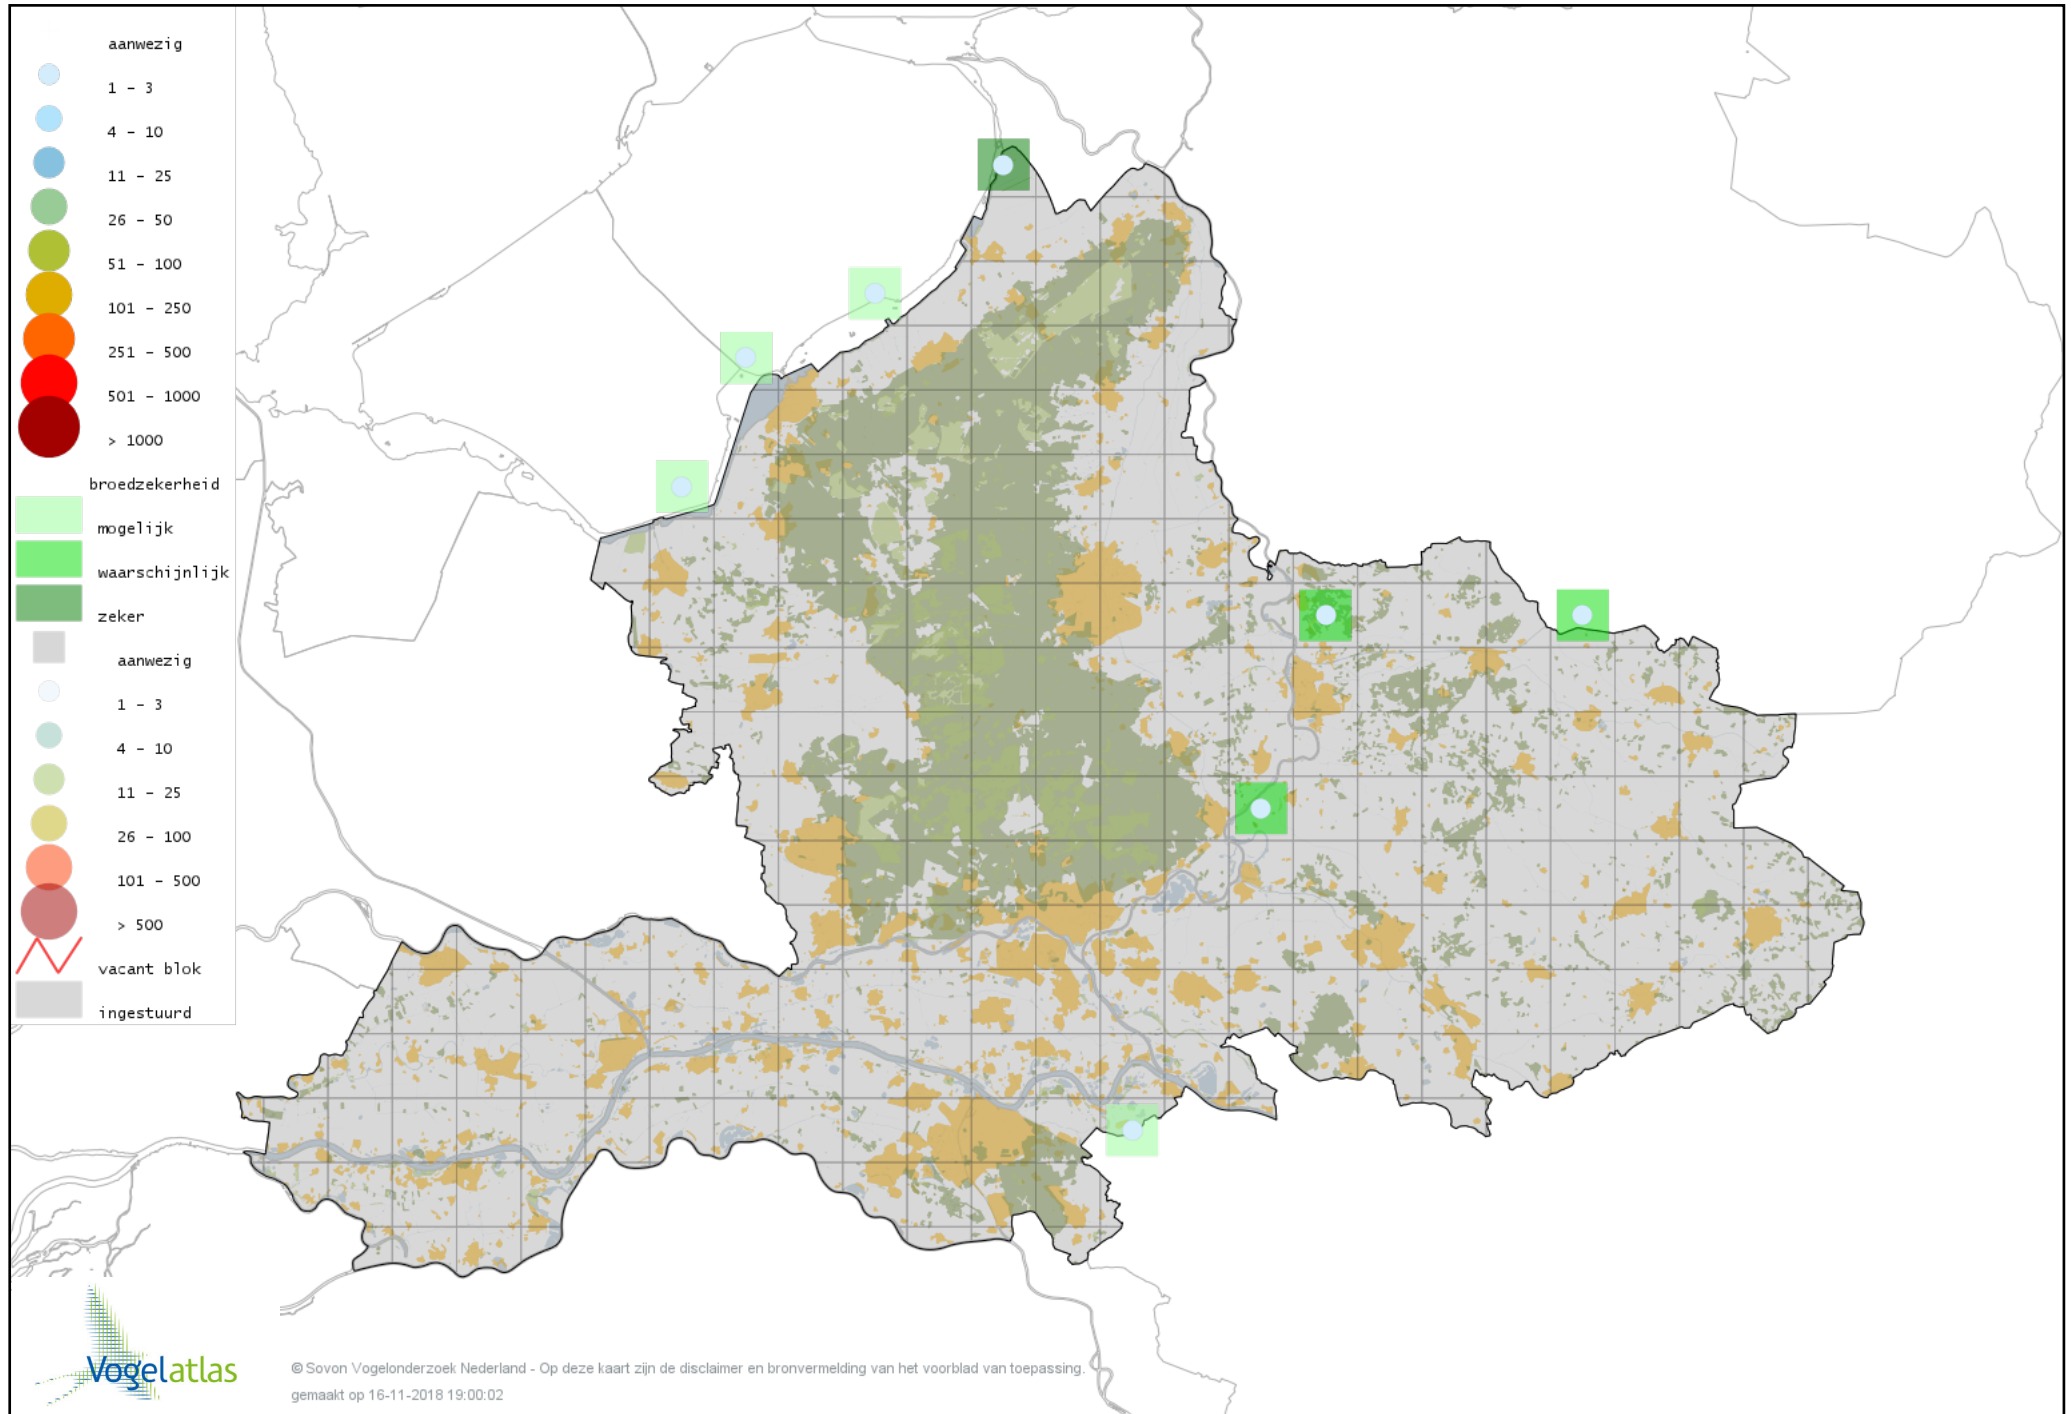

Voorlopige verspreidingskaart Carolina-eend broedseizoen

Voorlopige verspreidingskaart Mandarijneend broedseizoen

Voorlopige verspreidingskaart Zomertaling broedseizoen

Voorlopige verspreidingskaart Slobeend broedseizoen

Voorlopige verspreidingskaart Krakeend broedseizoen

Voorlopige verspreidingskaart Smient broedseizoen

Voorlopige verspreidingskaart Wilde Eend broedseizoen

Voorlopige verspreidingskaart Soepeend broedseizoen

Voorlopige verspreidingskaart Pijlstaart broedseizoen

Voorlopige verspreidingskaart Wintertaling broedseizoen

Voorlopige verspreidingskaart Krooneend broedseizoen

Voorlopige verspreidingskaart Tafeleend broedseizoen

Voorlopige verspreidingskaart Kuifeend broedseizoen

Voorlopige verspreidingskaart Brilduiker broedseizoen

Voorlopige verspreidingskaart Rosse Stekelstaart broedseizoen

Voorlopige verspreidingskaart Kalkoen broedseizoen