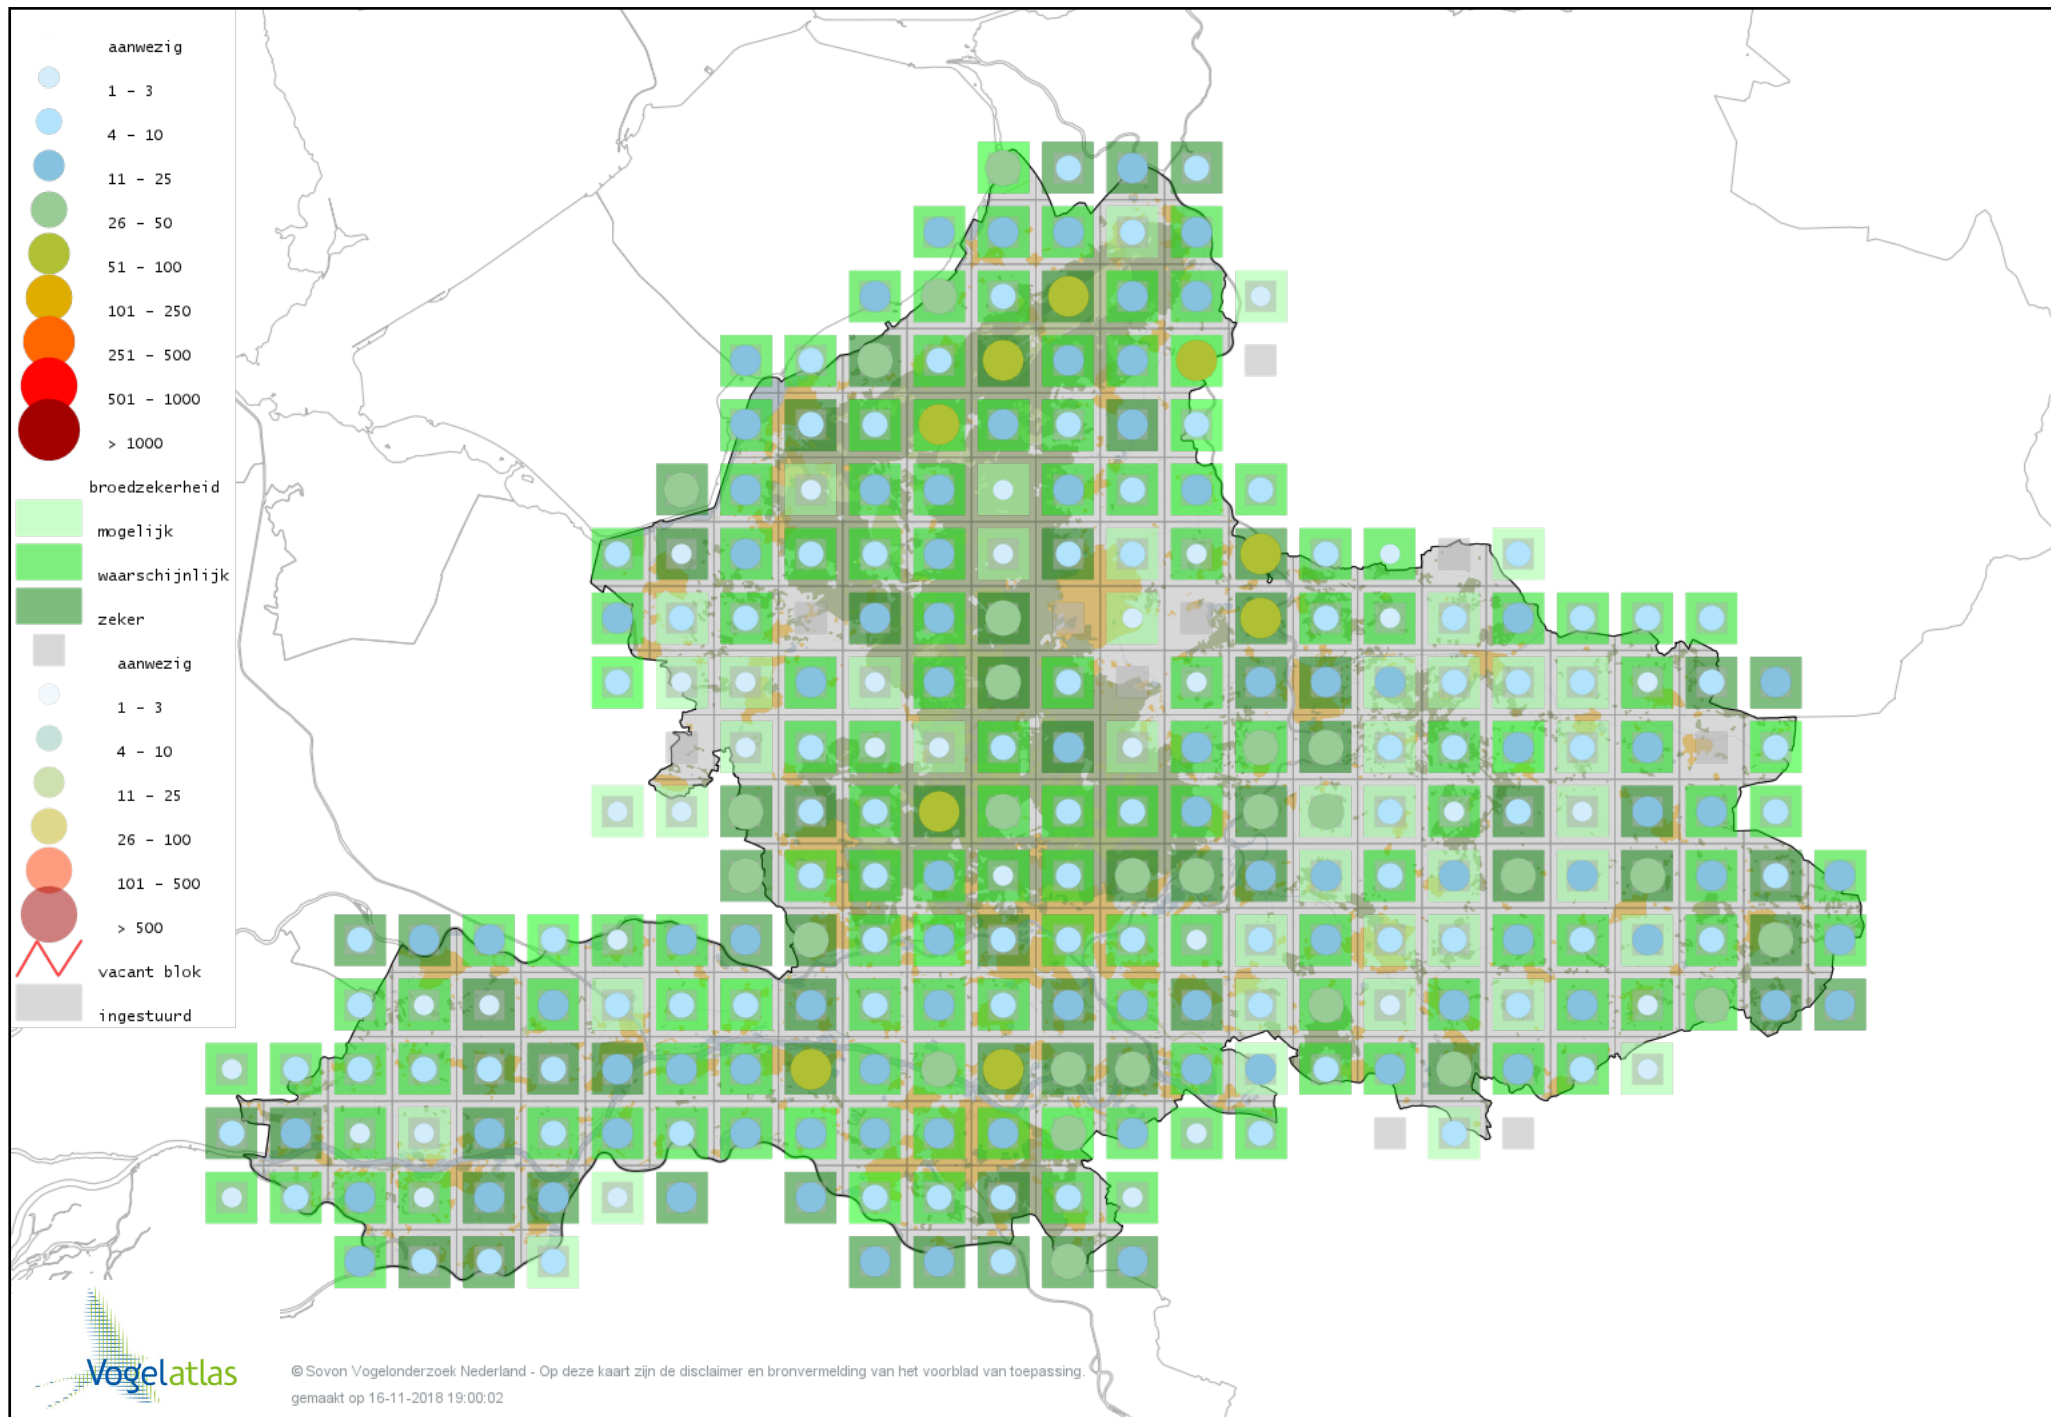

Voorlopige verspreidingskaart Kneu broedseizoen