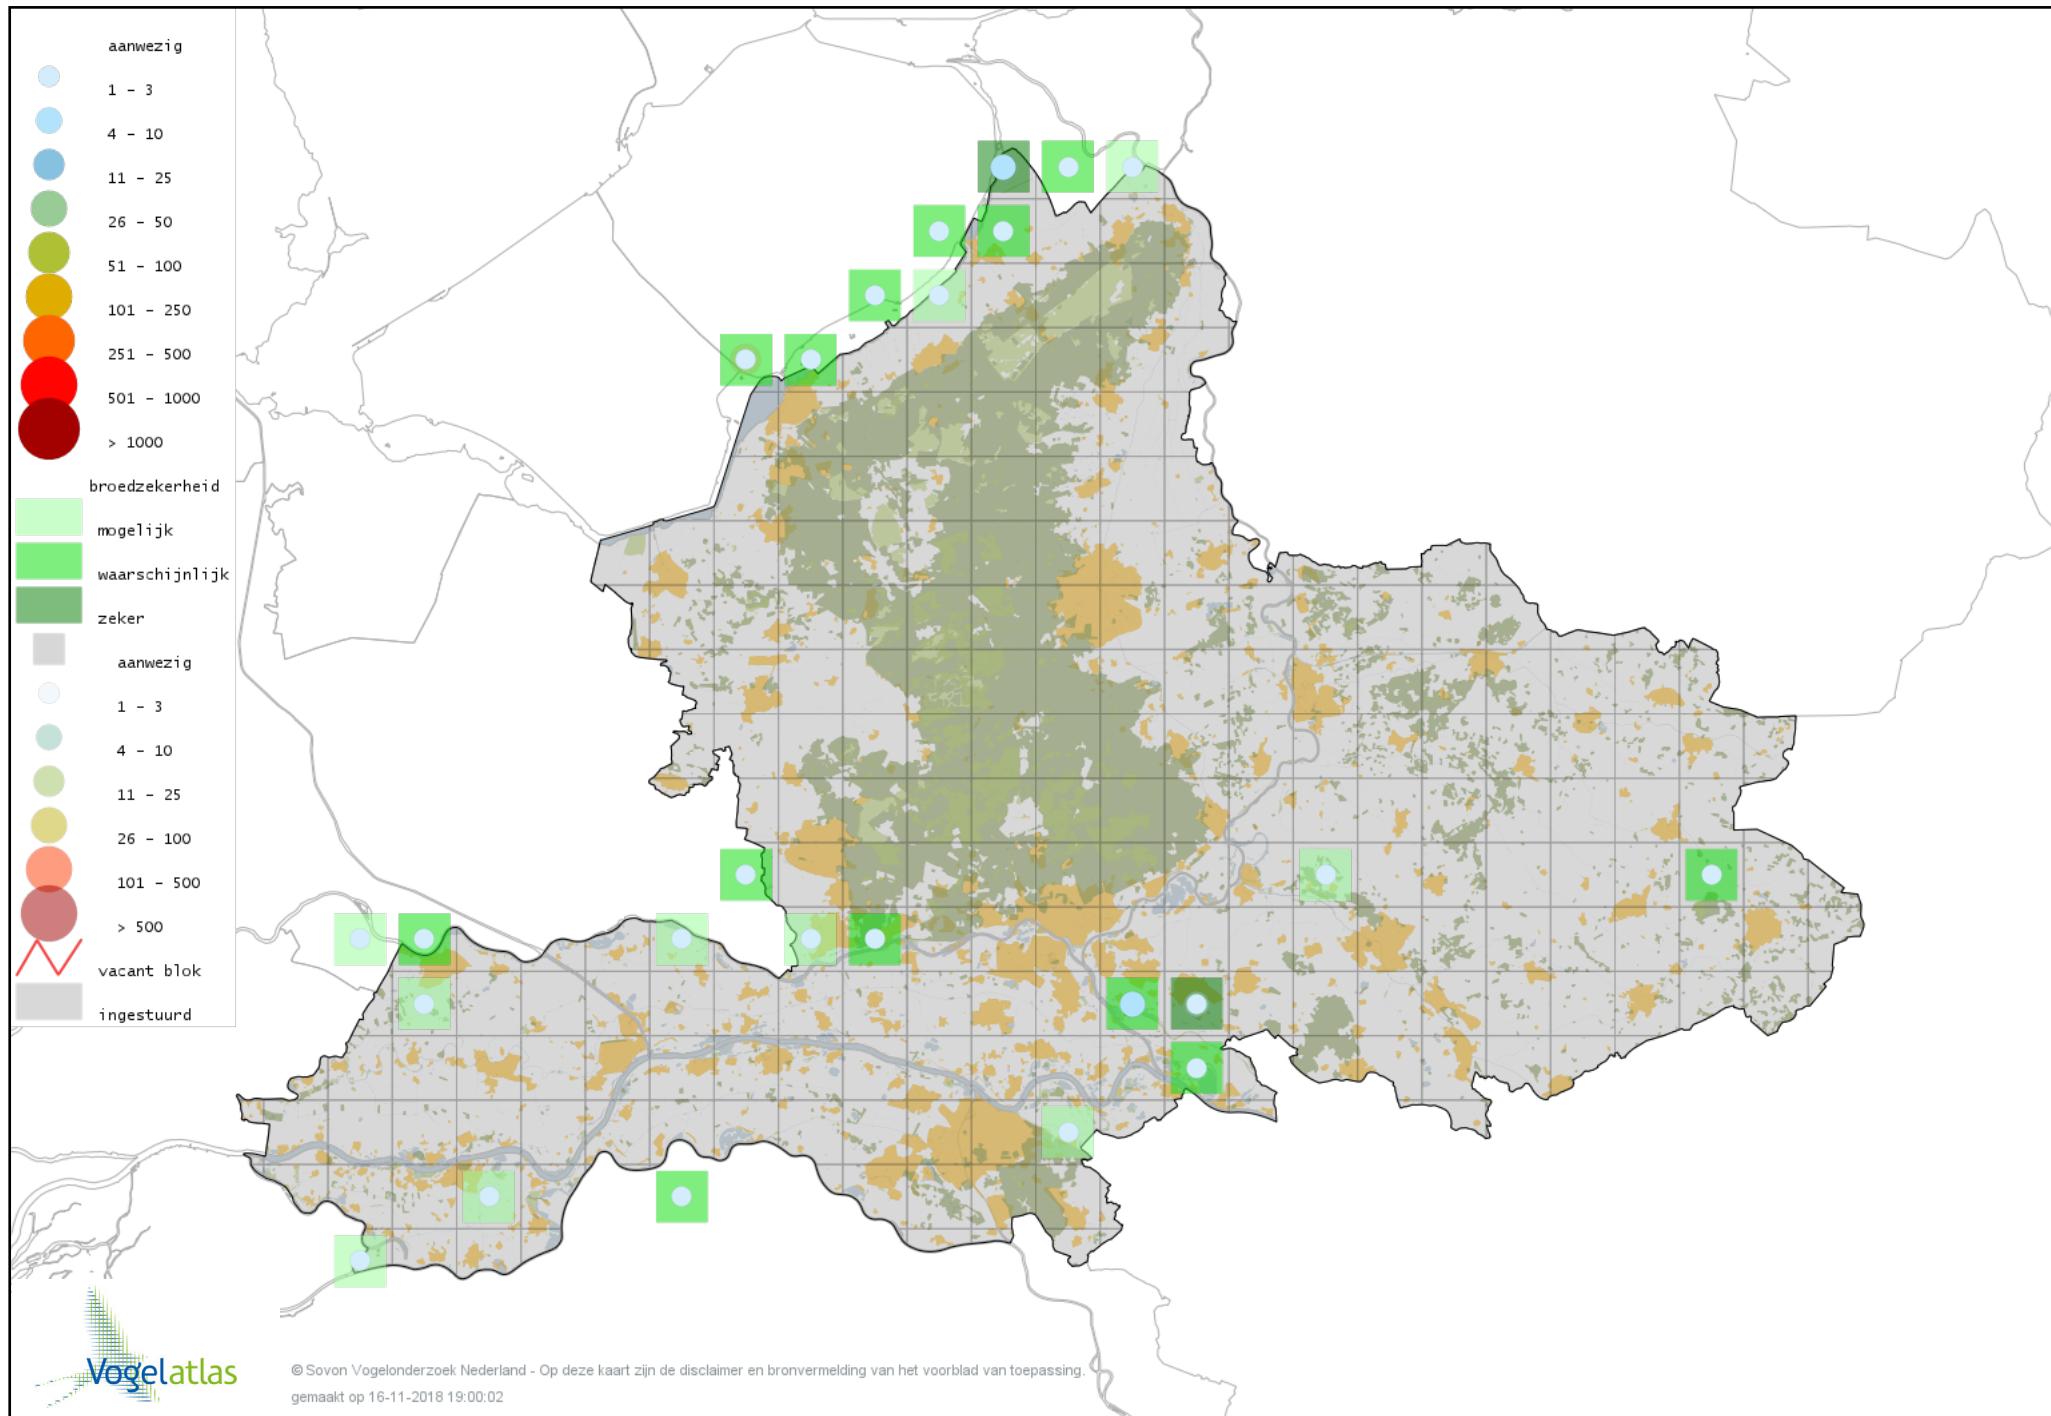

Voorlopige verspreidingskaart Korhoen broedseizoen

Voorlopige verspreidingskaart Patrijs broedseizoen

Voorlopige verspreidingskaart Kwartel broedseizoen

Voorlopige verspreidingskaart Kip broedseizoen

Voorlopige verspreidingskaart Fazant broedseizoen

Voorlopige verspreidingskaart Dodaars broedseizoen

Voorlopige verspreidingskaart Fuut broedseizoen

Voorlopige verspreidingskaart Geoorde Fuut broedseizoen

Voorlopige verspreidingskaart Ooievaar broedseizoen

Voorlopige verspreidingskaart Lepelaar broedseizoen

Voorlopige verspreidingskaart Roerdomp broedseizoen

Voorlopige verspreidingskaart Blauwe Reiger broedseizoen

Voorlopige verspreidingskaart Purperreiger broedseizoen

Voorlopige verspreidingskaart Grote Zilverreiger broedseizoen

Voorlopige verspreidingskaart Aalscholver broedseizoen

Voorlopige verspreidingskaart Wespendifeet broedseizoen

Voorlopige verspreidingskaart Sperwer broedseizoen