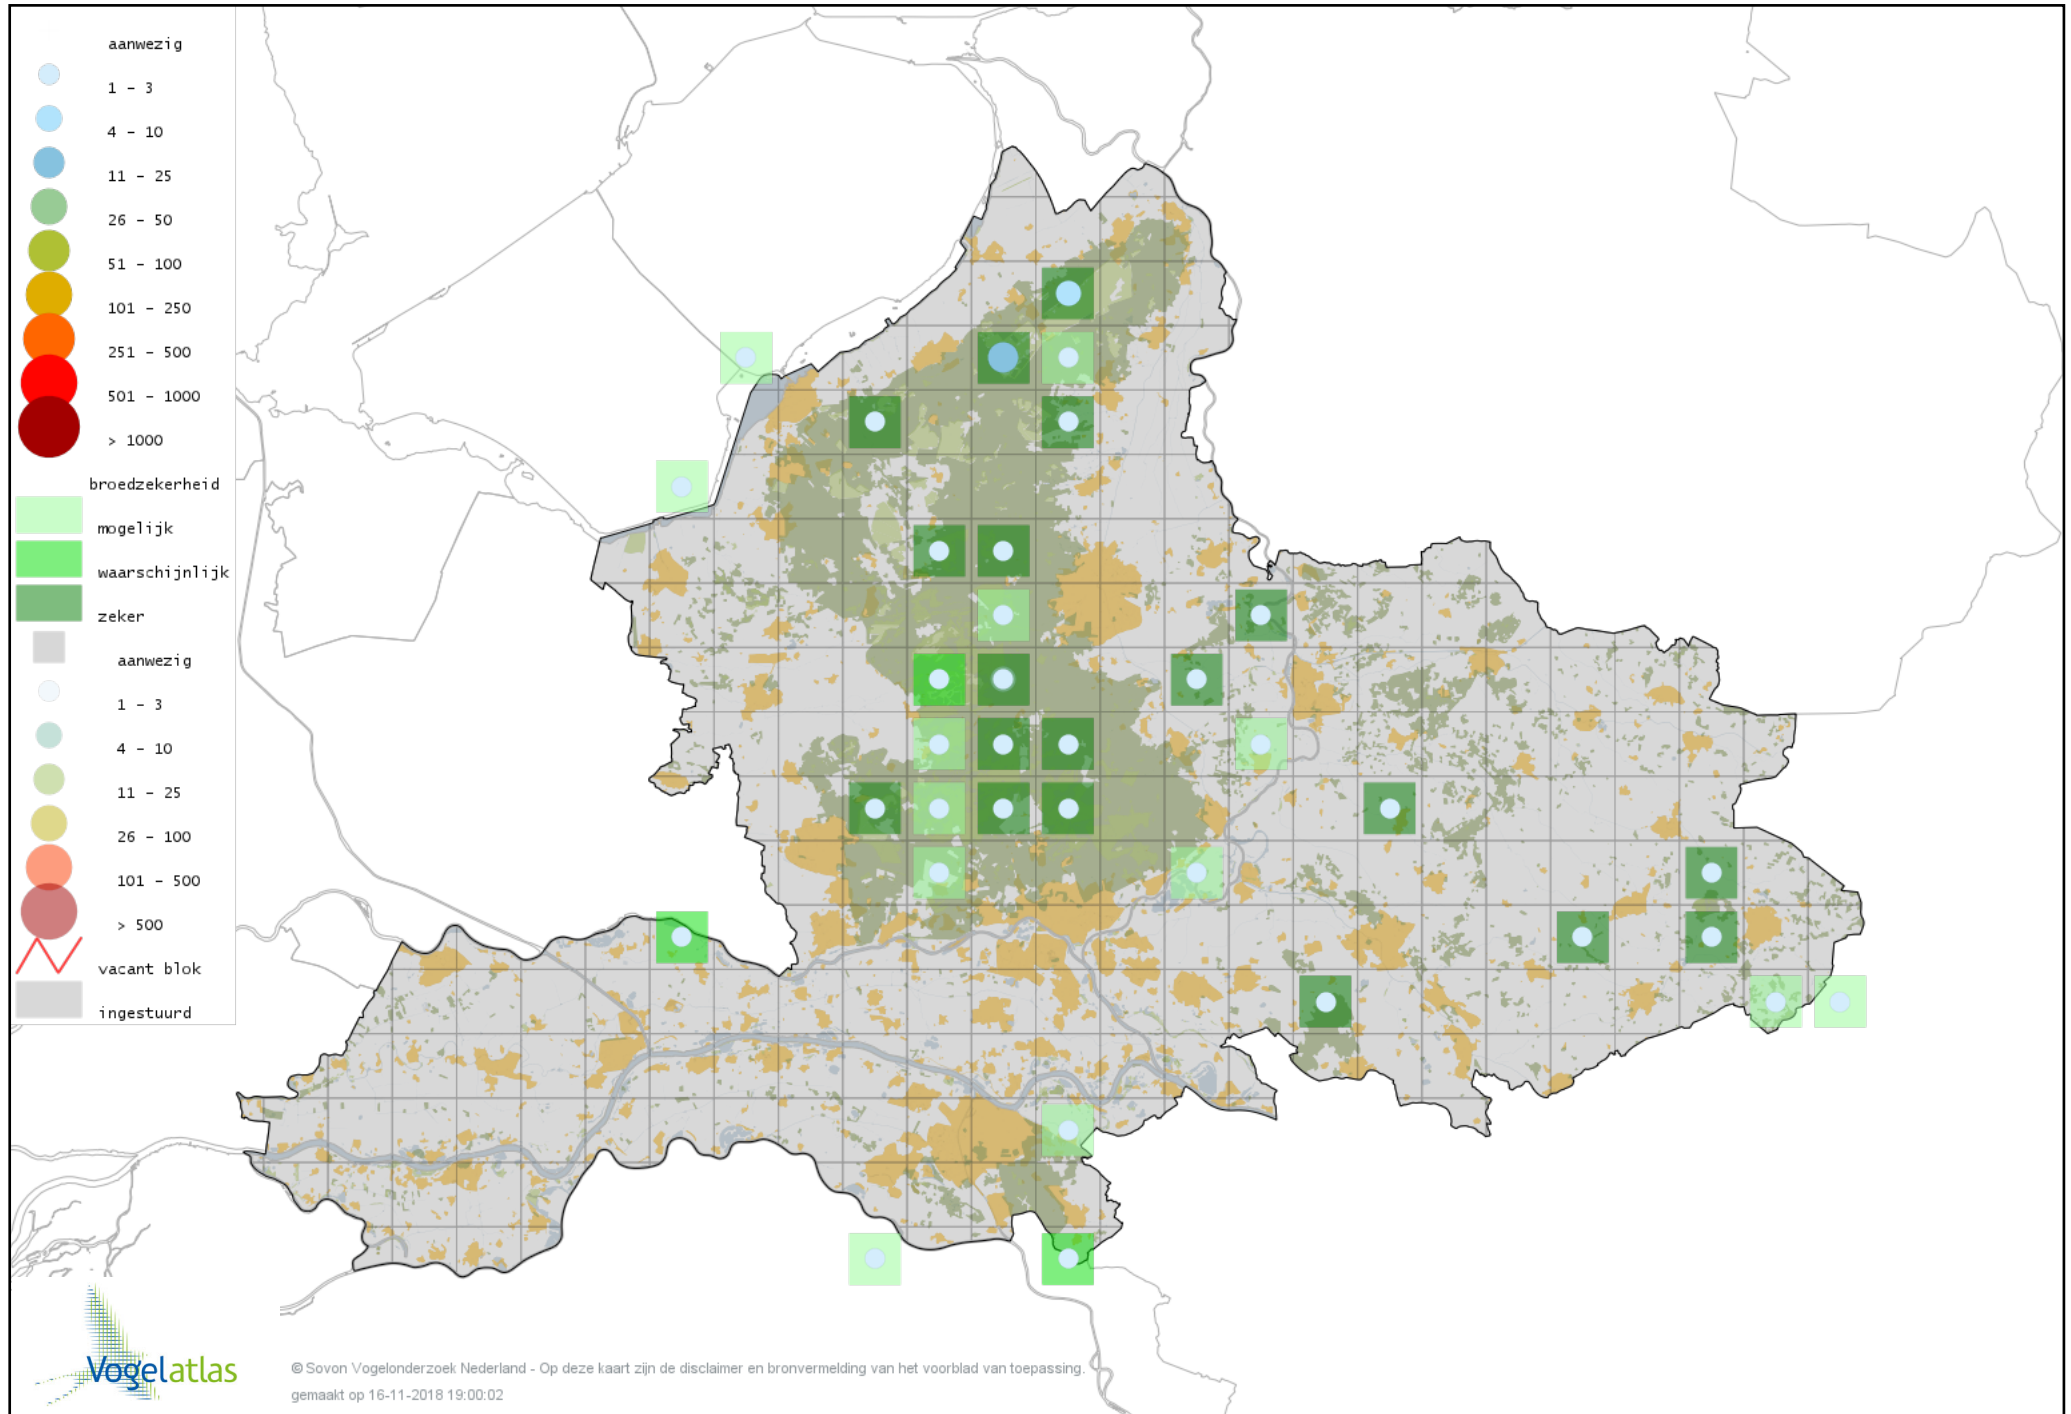

Voorlopige verspreidingskaart Kleine Bonte Specht broedseizoen

Voorlopige verspreidingskaart Grote Bonte Specht broedseizoen

Voorlopige verspreidingskaart Zwarte Specht broedseizoen

Voorlopige verspreidingskaart Groene Specht broedseizoen

Voorlopige verspreidingskaart Torenvalk broedseizoen

Voorlopige verspreidingskaart Boomvalk broedseizoen

Voorlopige verspreidingskaart Slechtvalk broedseizoen

Voorlopige verspreidingskaart Monniksparkiet broedseizoen

Voorlopige verspreidingskaart Halsbandparkiet broedseizoen

Voorlopige verspreidingskaart Grauwe Klauwier broedseizoen

Voorlopige verspreidingskaart Wielewaal broedseizoen

Voorlopige verspreidingskaart Gaai broedseizoen