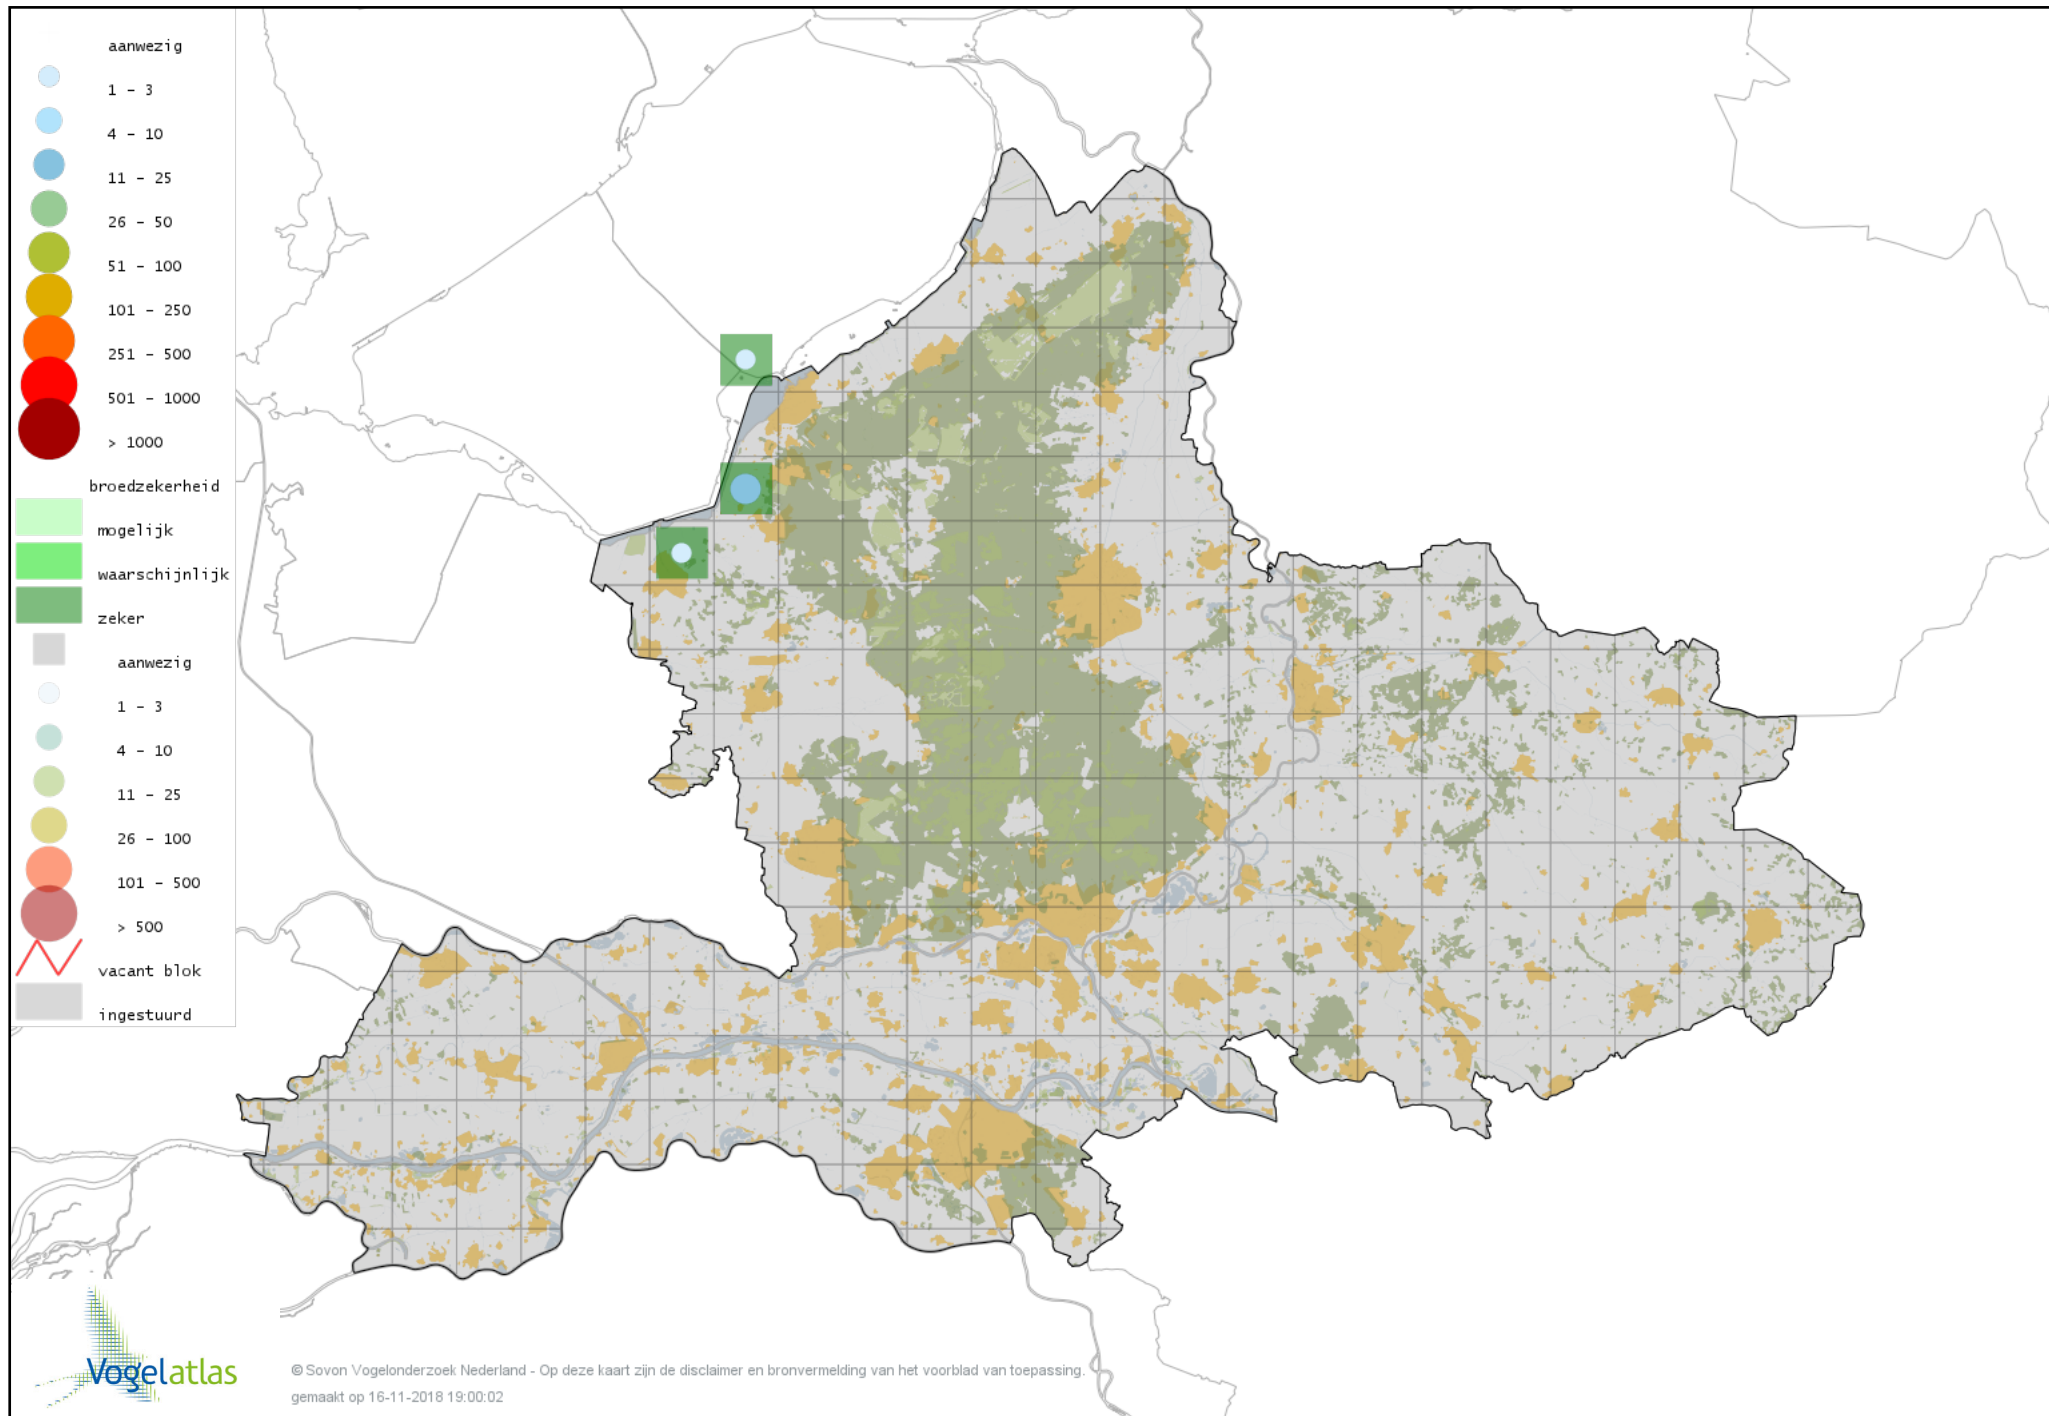

Voorlopige verspreidingskaart Kleine Plevier broedseizoen

Voorlopige verspreidingskaart Wulp broedseizoen

Voorlopige verspreidingskaart Grutto broedseizoen

Voorlopige verspreidingskaart Kemphaan broedseizoen

Voorlopige verspreidingskaart Bonte Strandloper broedseizoen

Voorlopige verspreidingskaart Houtsnip broedseizoen

Voorlopige verspreidingskaart Watersnip broedseizoen

Voorlopige verspreidingskaart Oeverloper broedseizoen

Voorlopige verspreidingskaart Tureluur broedseizoen

Voorlopige verspreidingskaart Kokmeeuw broedseizoen

Voorlopige verspreidingskaart Zwartkopmeeuw broedseizoen

Voorlopige verspreidingskaart Stormmeeuw broedseizoen