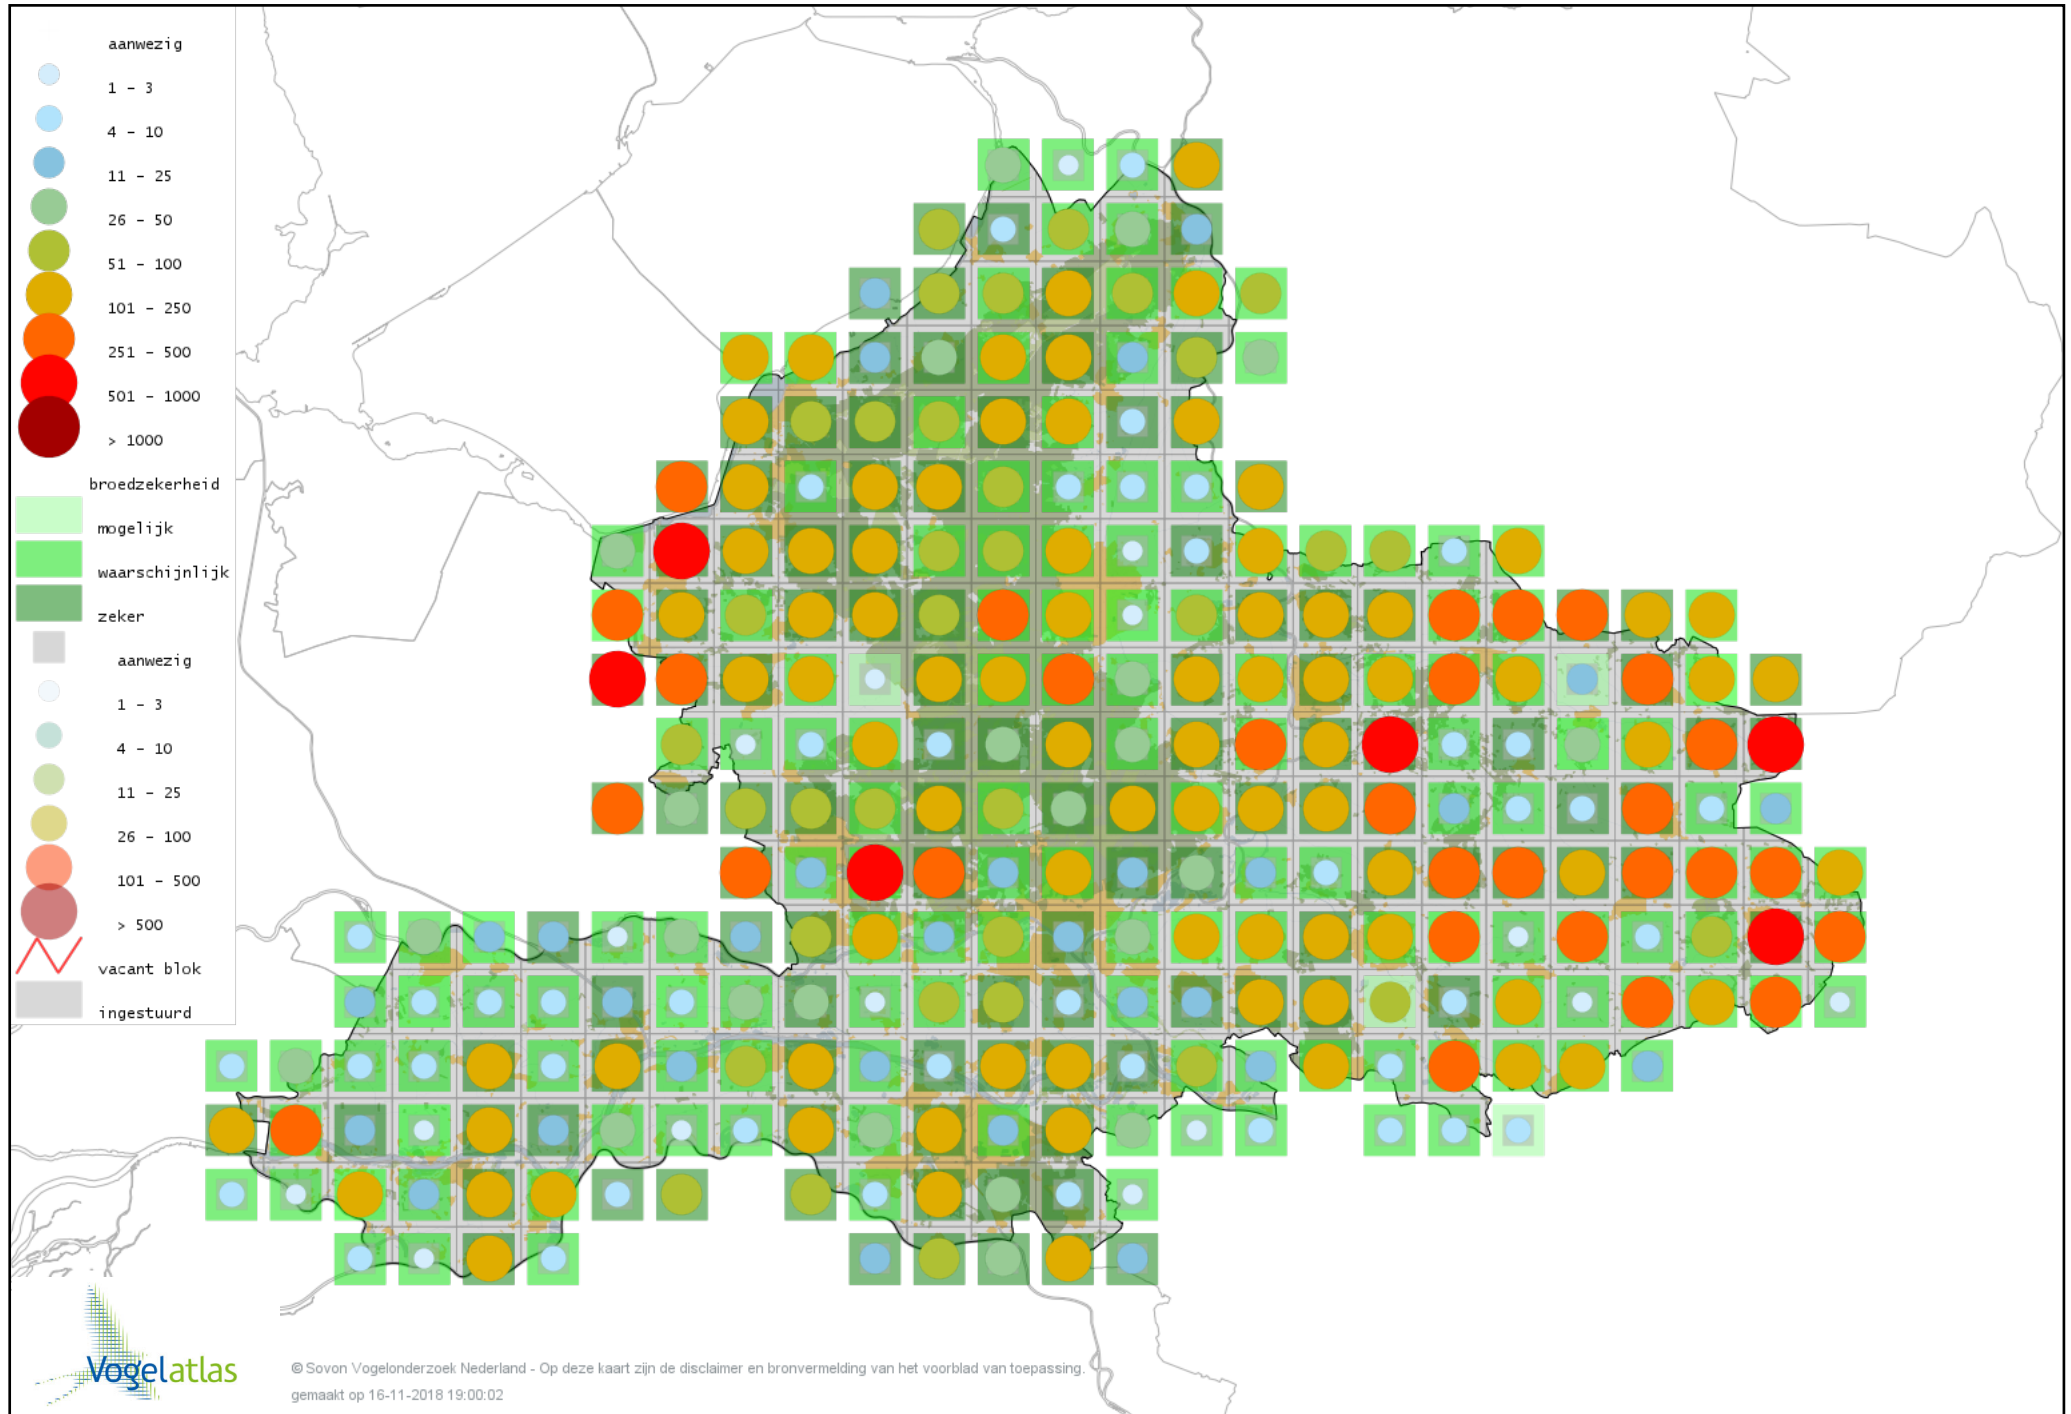

Voorlopige verspreidingskaart Veldleeuwerik broedseizoen

Voorlopige verspreidingskaart Kuifleeuwerik broedseizoen

Voorlopige verspreidingskaart Oeverzwaluw broedseizoen

Voorlopige verspreidingskaart Boerenzwaluw broedseizoen

Voorlopige verspreidingskaart Huiszwaluw broedseizoen

Voorlopige verspreidingskaart Cetti's Zanger broedseizoen

Voorlopige verspreidingskaart Staartmees broedseizoen

Voorlopige verspreidingskaart Fitis broedseizoen

Voorlopige verspreidingskaart Tjiftjaf broedseizoen

Voorlopige verspreidingskaart Bergfluits broedseizoen

Voorlopige verspreidingskaart Fluitter broedseizoen

Voorlopige verspreidingskaart Grote Karekiet broedseizoen

Voorlopige verspreidingskaart Rietzanger broedseizoen

Voorlopige verspreidingskaart Kleine Karekiet broedseizoen

Voorlopige verspreidingskaart Bosrietzanger broedseizoen

Voorlopige verspreidingskaart Orpheusspotvogel broedseizoen