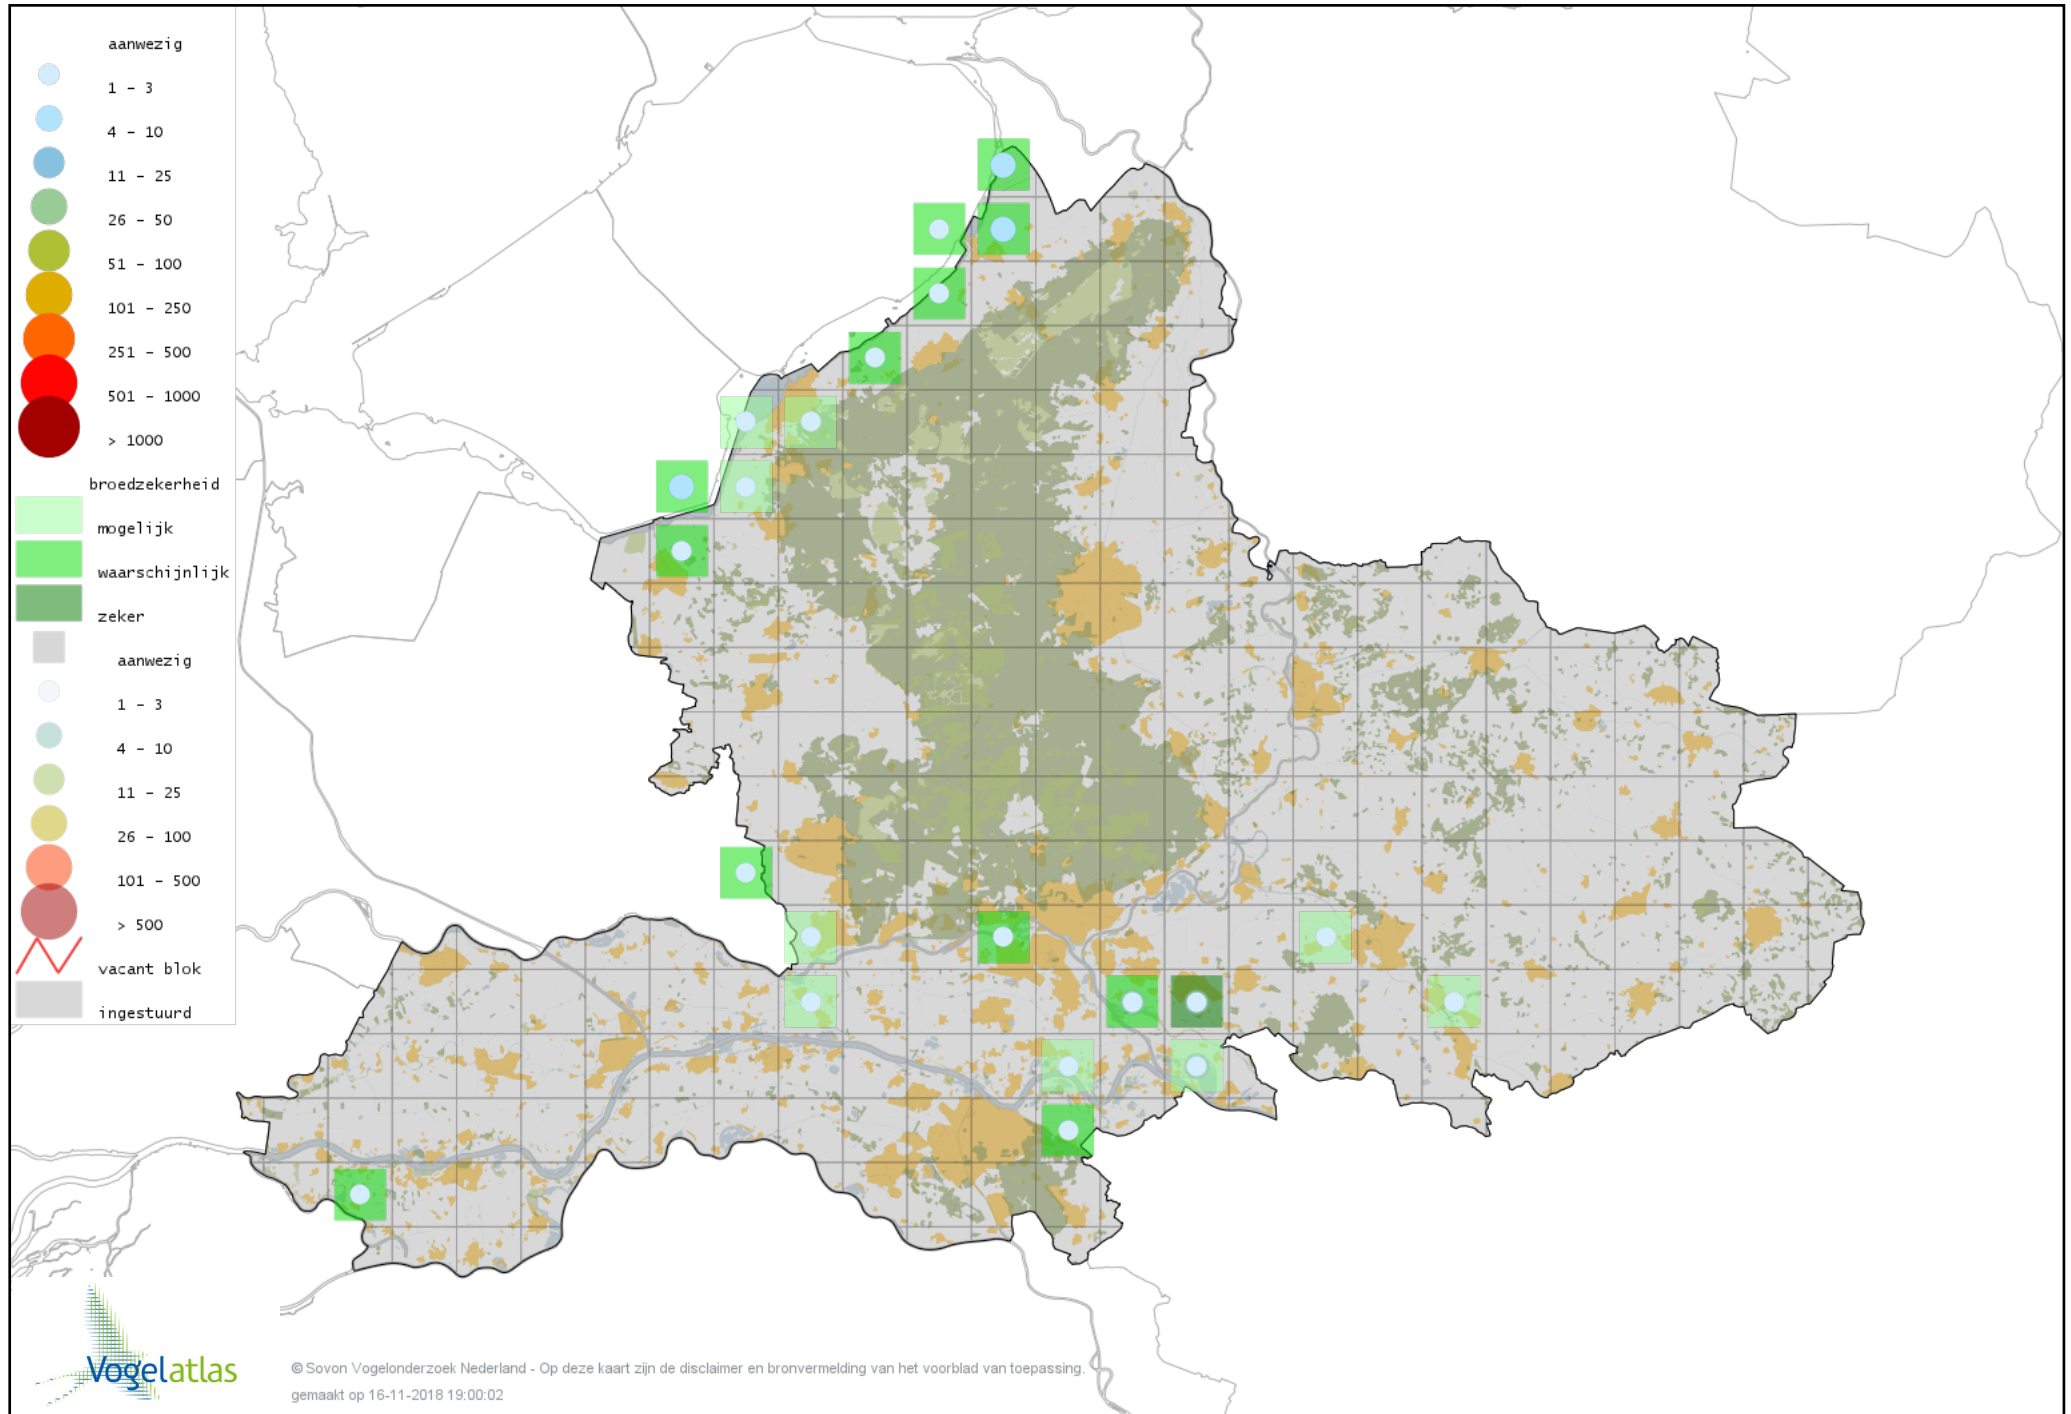

Voorlopige verspreidingskaart Huiszwaluw broedseizoen

Voorlopige verspreidingskaart Cetti's Zanger broedseizoen

Voorlopige verspreidingskaart Staartmees broedseizoen

Voorlopige verspreidingskaart Fitis broedseizoen

Voorlopige verspreidingskaart Tjiftjaf broedseizoen

Voorlopige verspreidingskaart Bergfluits broedseizoen

Voorlopige verspreidingskaart Fluitter broedseizoen

Voorlopige verspreidingskaart Grote Karekiet broedseizoen

Voorlopige verspreidingskaart Rietzanger broedseizoen

Voorlopige verspreidingskaart Kleine Karekiet broedseizoen

Voorlopige verspreidingskaart Bosrietzanger broedseizoen

Voorlopige verspreidingskaart Orpheusspotvogel broedseizoen

Voorlopige verspreidingskaart Spotvogel broedseizoen

Voorlopige verspreidingskaart Sprinkhaanzanger broedseizoen

Voorlopige verspreidingskaart Krekelzanger broedseizoen

Voorlopige verspreidingskaart Snor broedseizoen