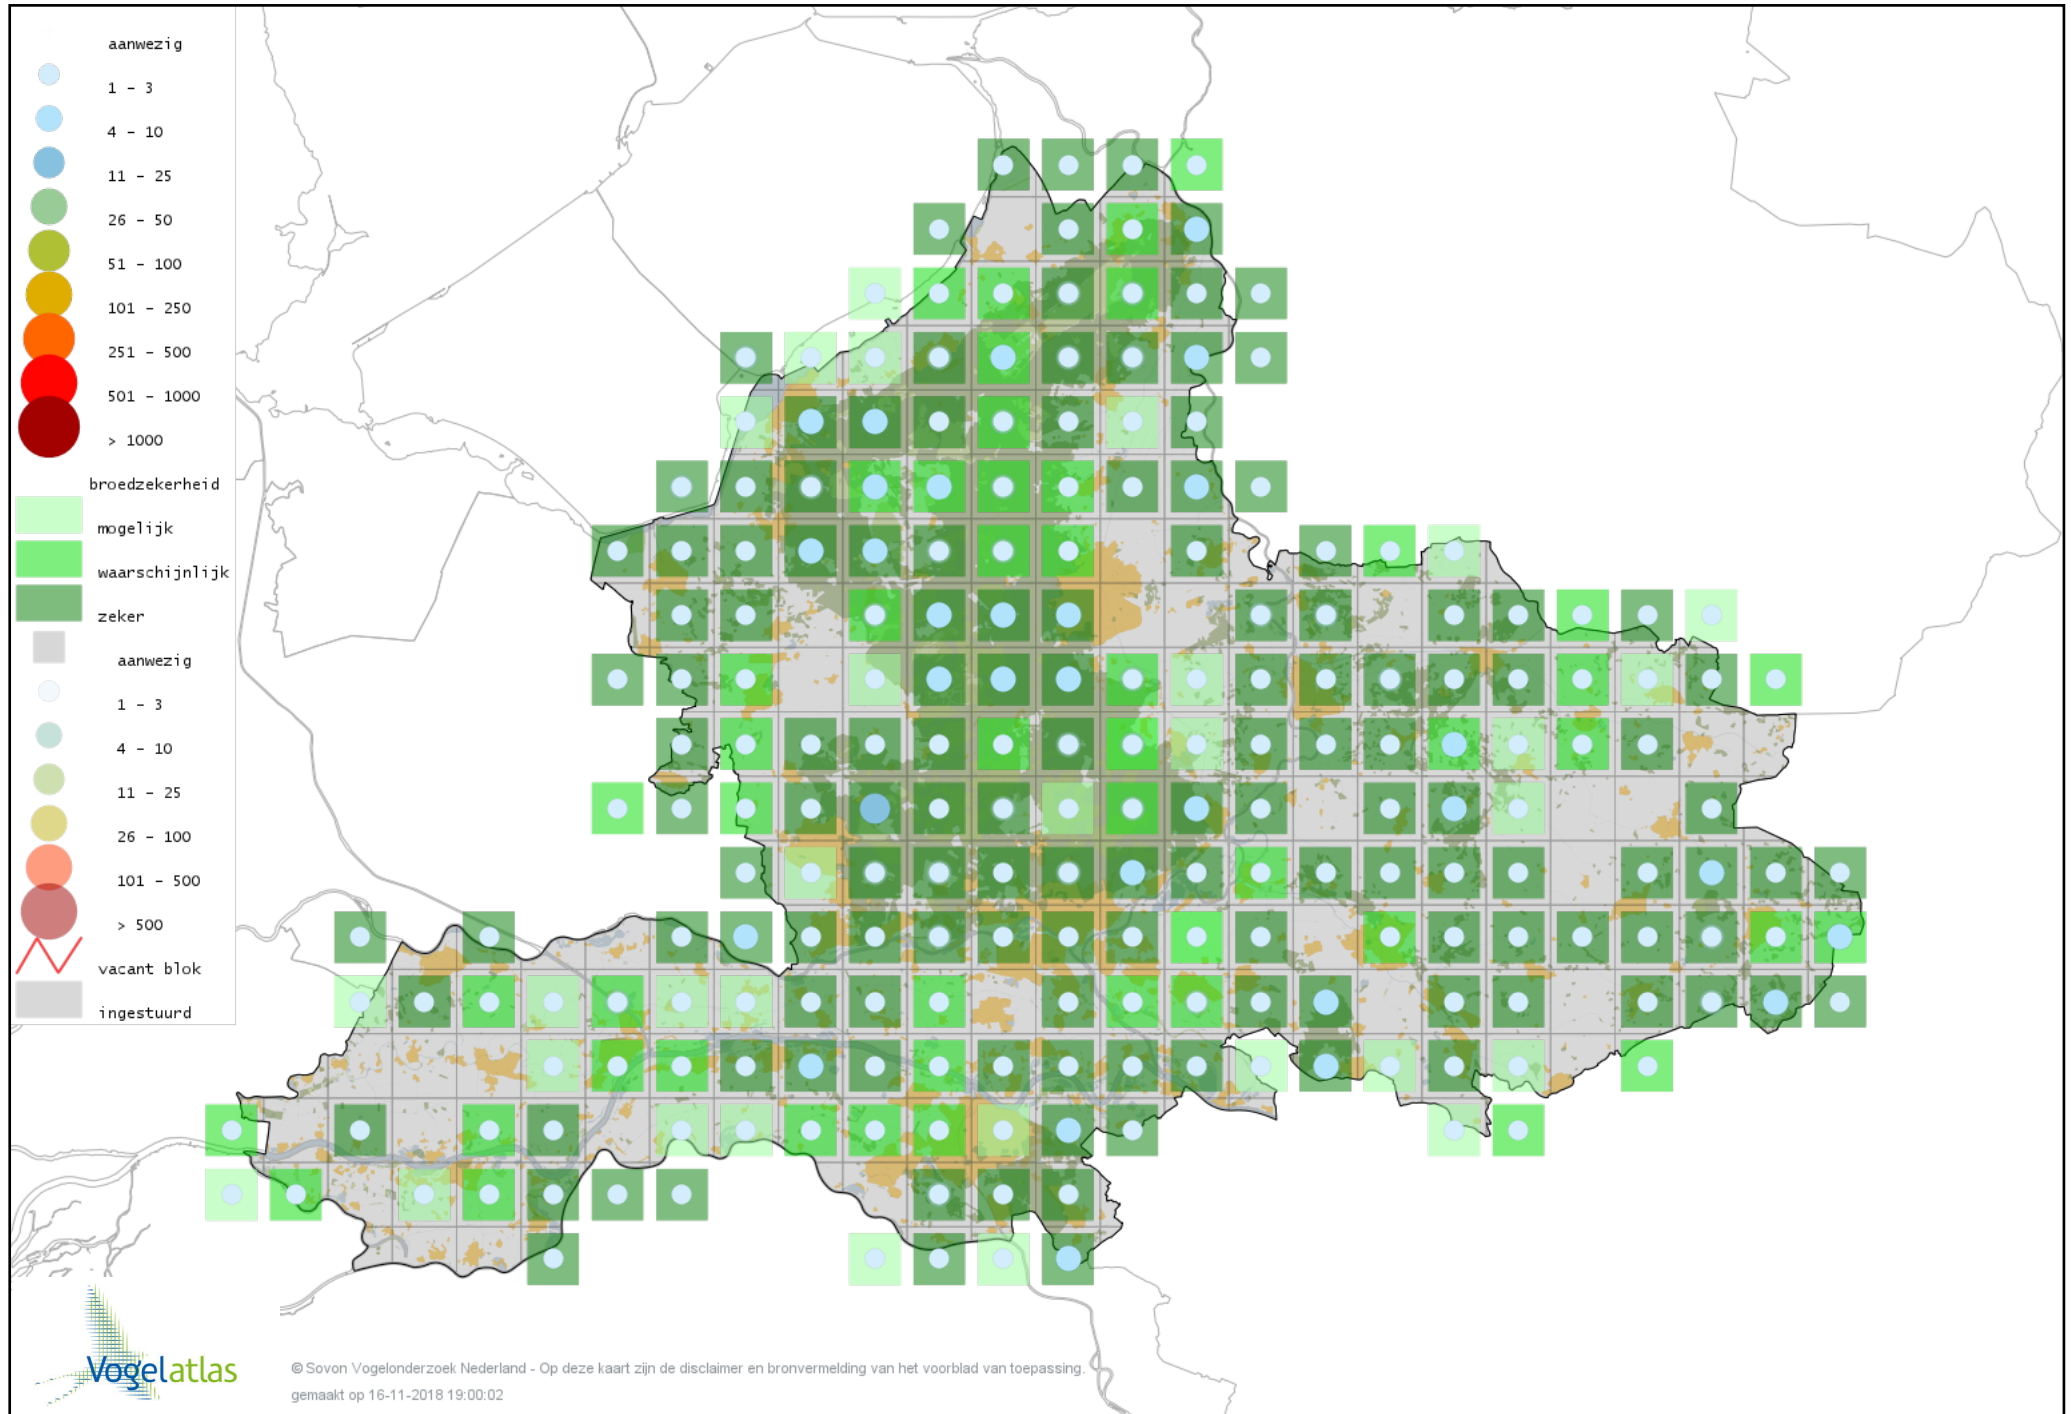

Voorlopige verspreidingskaart Lepelaar broedseizoen

Voorlopige verspreidingskaart Roerdomp broedseizoen

Voorlopige verspreidingskaart Blauwe Reiger broedseizoen

Voorlopige verspreidingskaart Purperreiger broedseizoen

Voorlopige verspreidingskaart Grote Zilverreiger broedseizoen

Voorlopige verspreidingskaart Aalscholver broedseizoen

Voorlopige verspreidingskaart Wespendifeet broedseizoen

Voorlopige verspreidingskaart Sperwer broedseizoen

Voorlopige verspreidingskaart Havik broedseizoen

Voorlopige verspreidingskaart Bruine Kiekendief broedseizoen

Voorlopige verspreidingskaart Blauwe Kiekendief broedseizoen

Voorlopige verspreidingskaart Buizerd broedseizoen

Voorlopige verspreidingskaart Waterral broedseizoen

Voorlopige verspreidingskaart Kwartelkoning broedseizoen

Voorlopige verspreidingskaart Klein Waterhoen broedseizoen

Voorlopige verspreidingskaart Kleinst Waterhoen broedseizoen