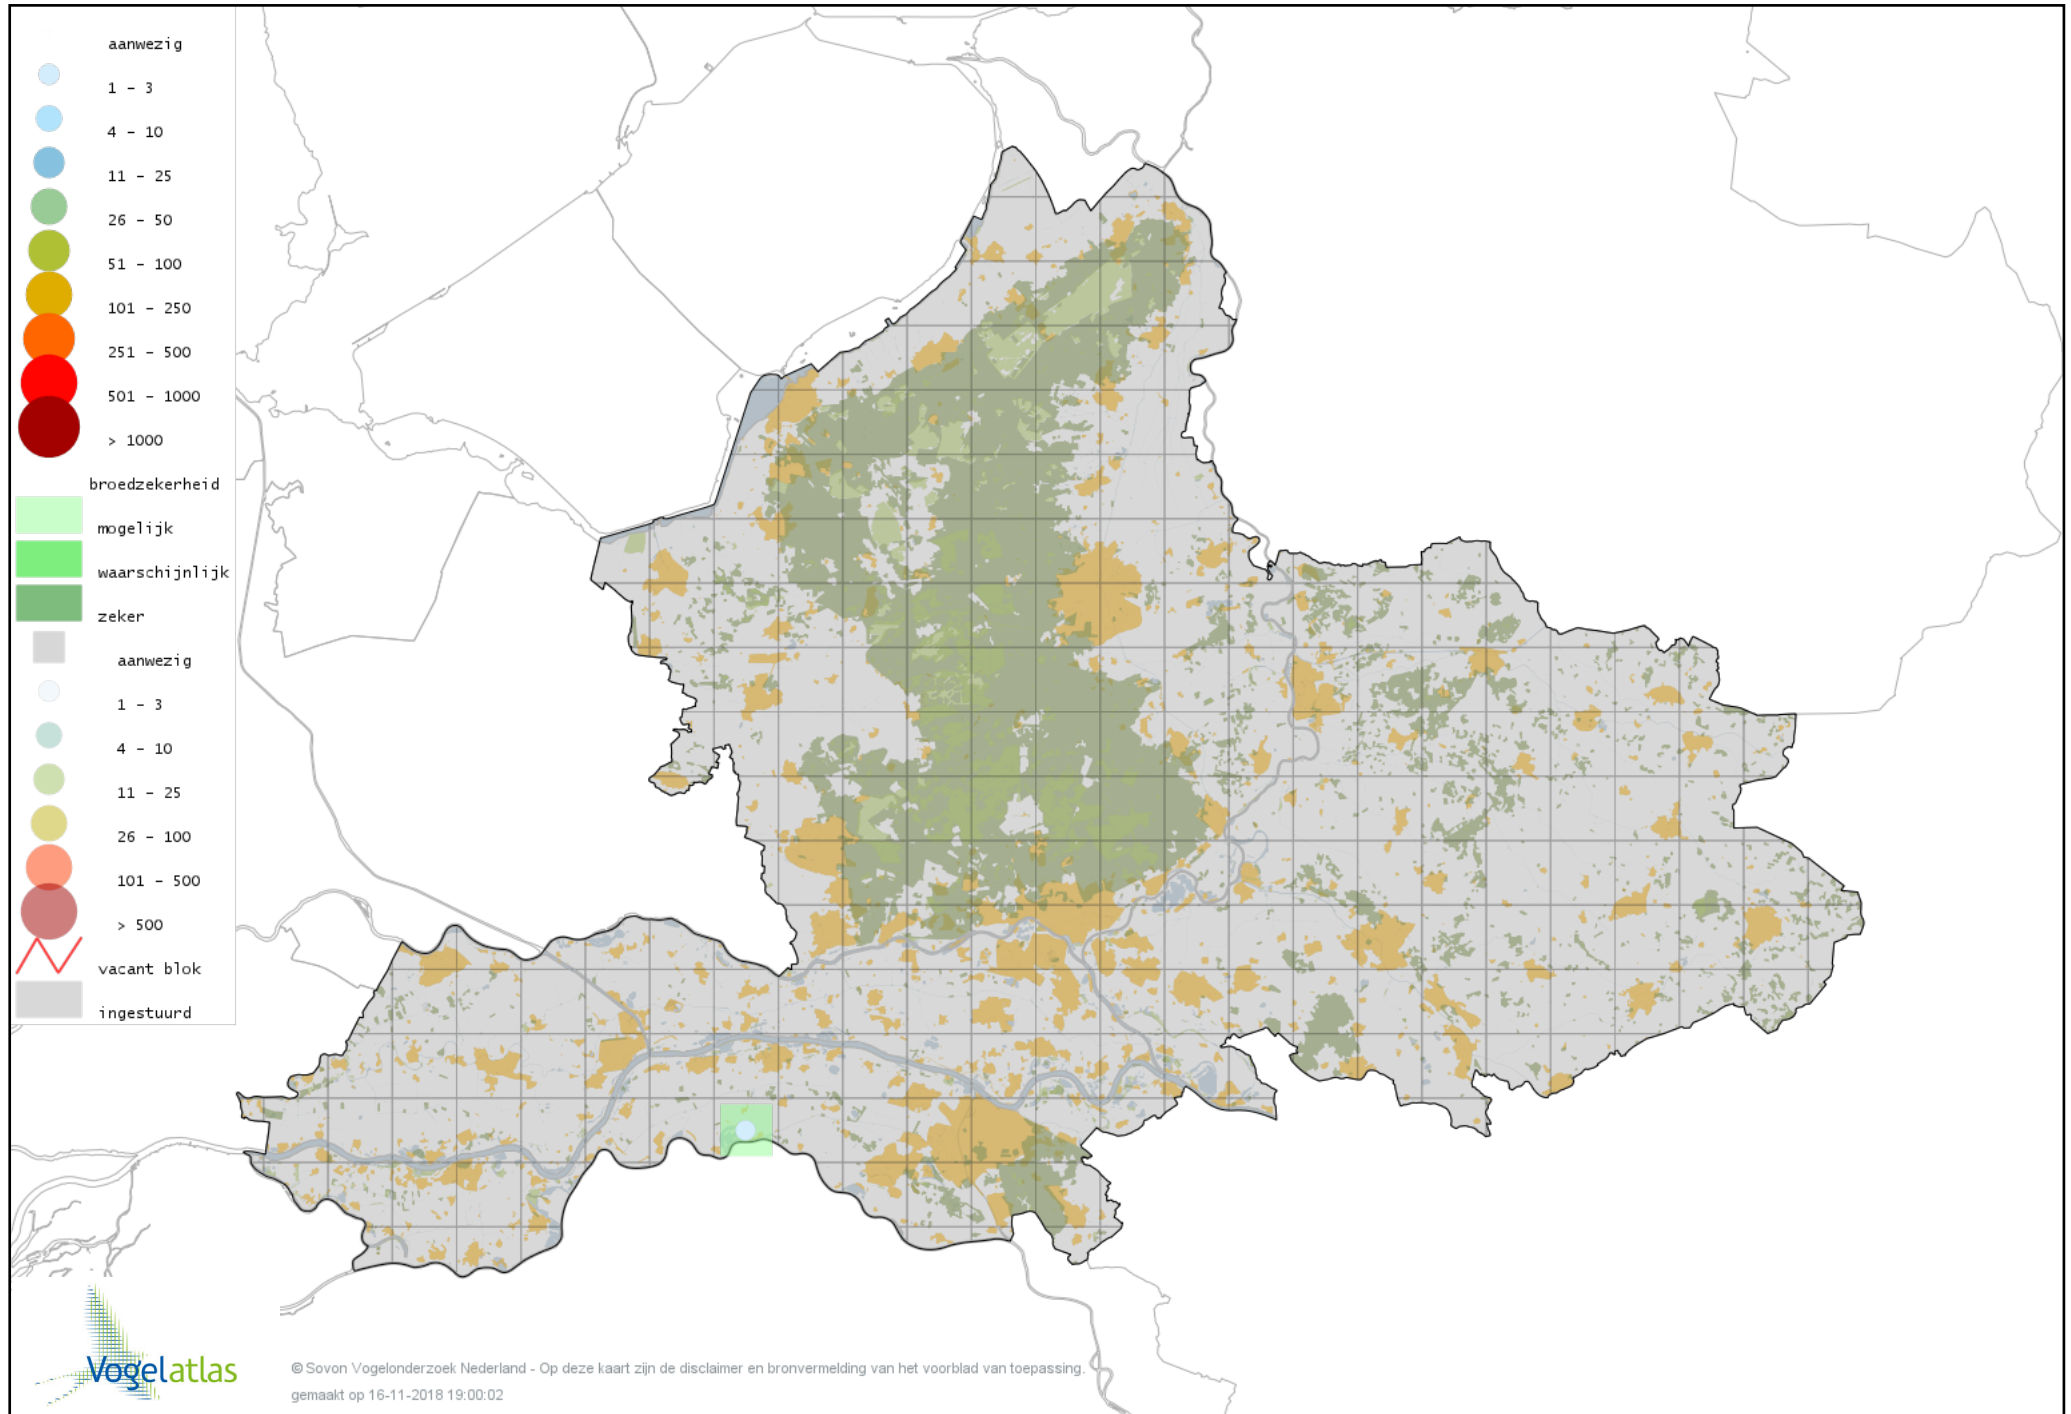

Voorlopige verspreidingskaart Zwartkop broedseizoen

Voorlopige verspreidingskaart Tuinfluiter broedseizoen

Voorlopige verspreidingskaart Braamsluiper broedseizoen

Voorlopige verspreidingskaart Grasmus broedseizoen

Voorlopige verspreidingskaart Vuurgoudhaan broedseizoen

Voorlopige verspreidingskaart Goudhaan broedseizoen

Voorlopige verspreidingskaart Winterkoning broedseizoen

Voorlopige verspreidingskaart Boomklever broedseizoen

Voorlopige verspreidingskaart Kortsnavelboomkruiper broedseizoen

Voorlopige verspreidingskaart Boomkruiper broedseizoen

Voorlopige verspreidingskaart Oevermaina broedseizoen

Voorlopige verspreidingskaart Spreeuw broedseizoen