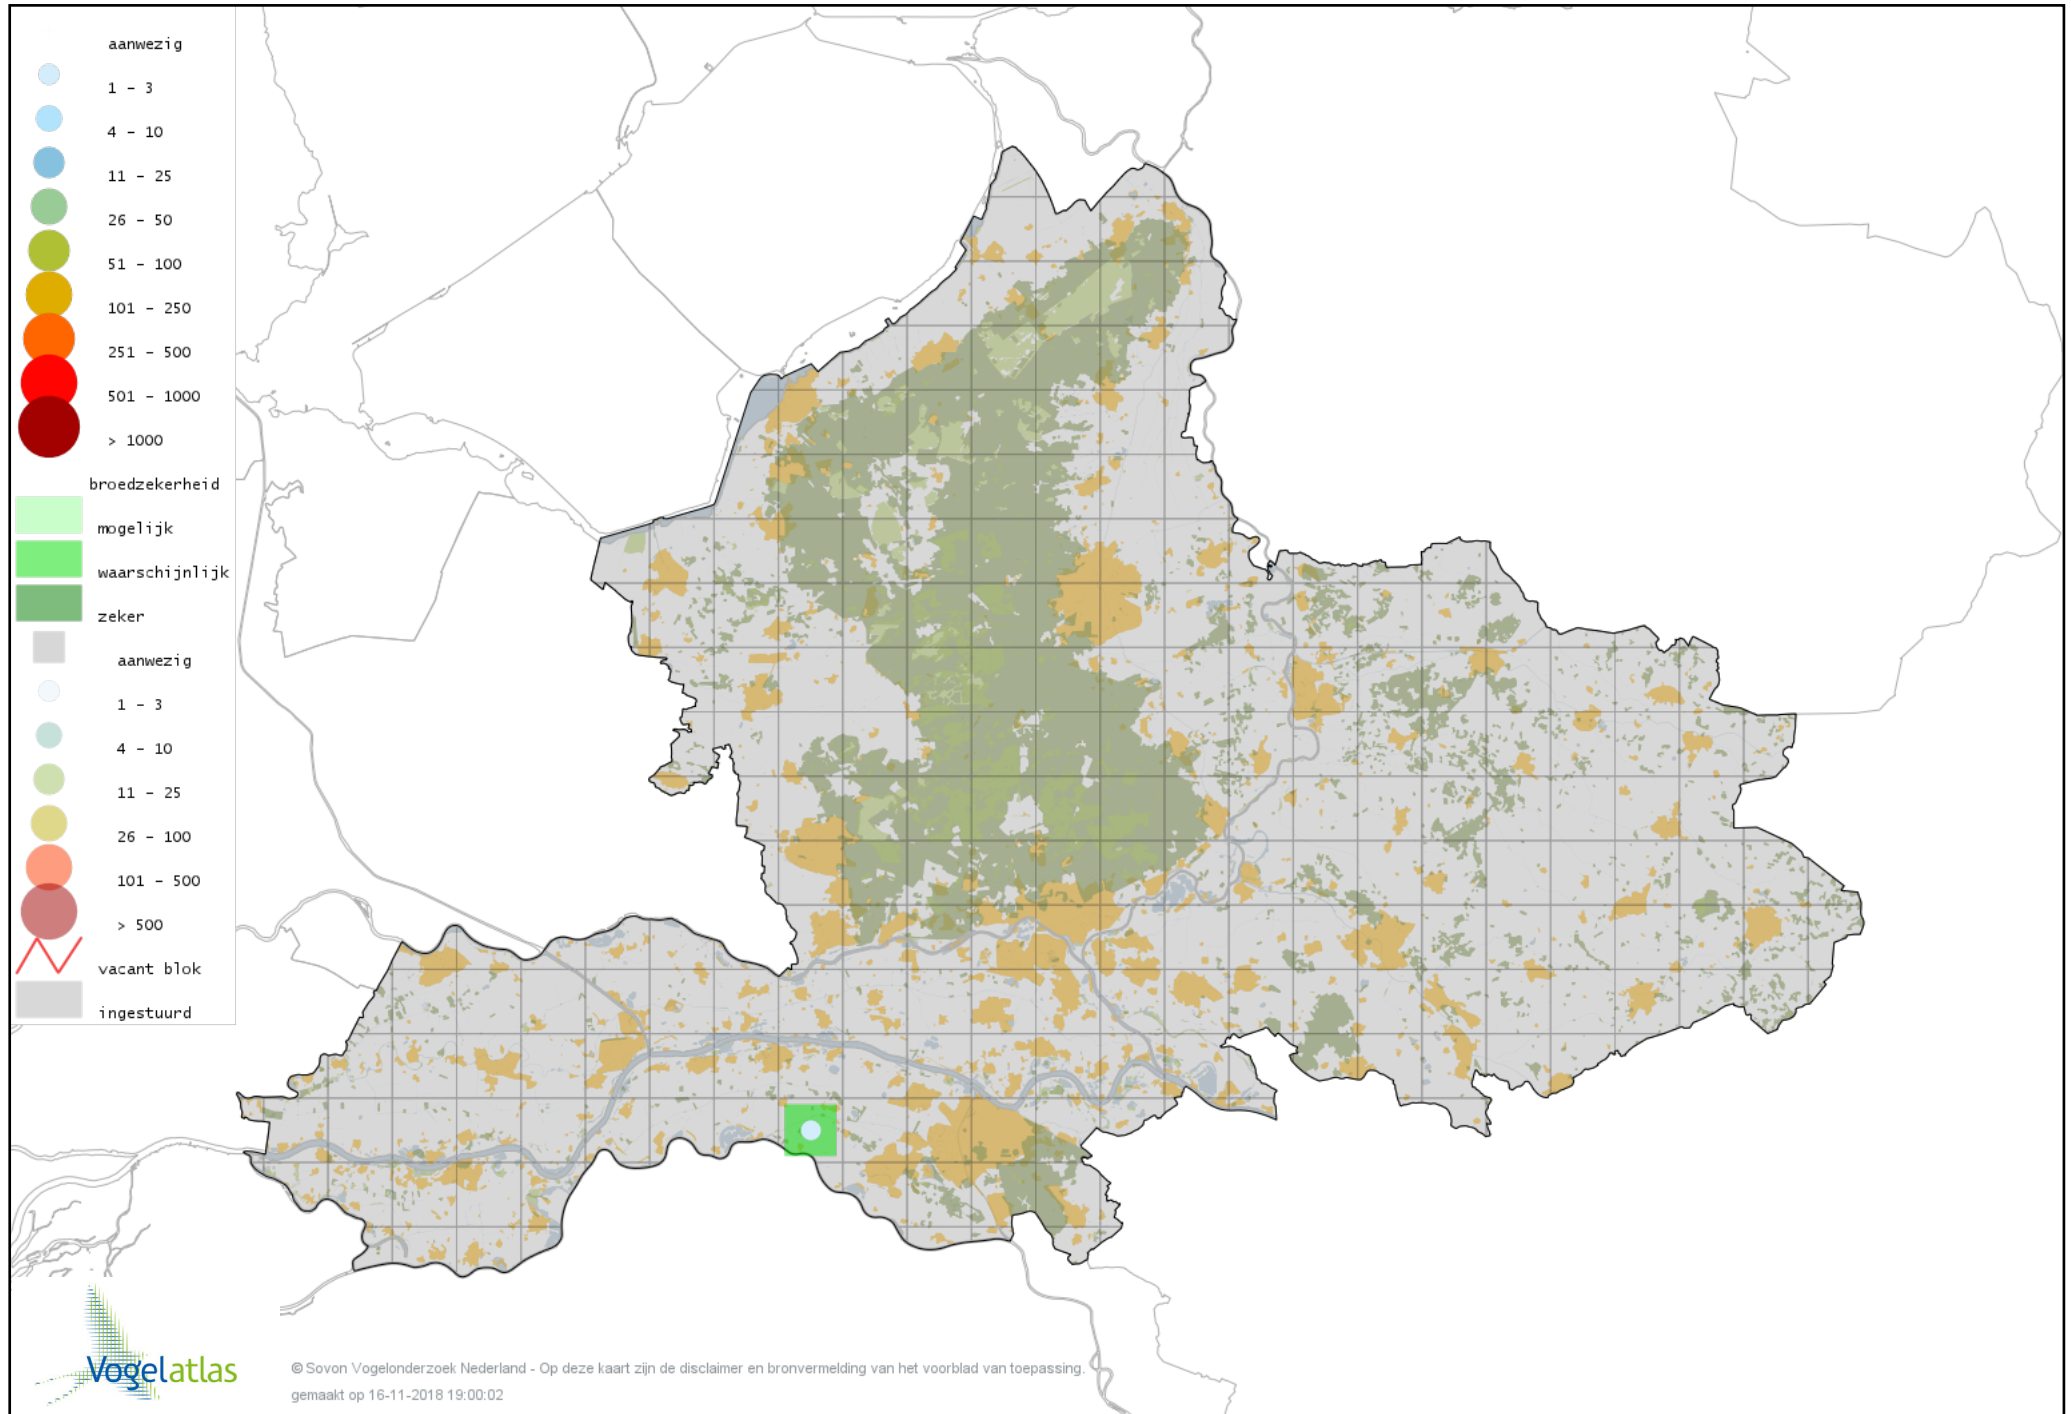

Voorlopige verspreidingskaart Porseleinhoen broedseizoen

Voorlopige verspreidingskaart Waterhoen broedseizoen

Voorlopige verspreidingskaart Meerkoet broedseizoen

Voorlopige verspreidingskaart Scholekster broedseizoen

Voorlopige verspreidingskaart Steltkluut broedseizoen

Voorlopige verspreidingskaart Kluut broedseizoen

Voorlopige verspreidingskaart Kievit broedseizoen

Voorlopige verspreidingskaart Bontbekplevier broedseizoen

Voorlopige verspreidingskaart Kleine Plevier broedseizoen

Voorlopige verspreidingskaart Wulp broedseizoen

Voorlopige verspreidingskaart Grutto broedseizoen

Voorlopige verspreidingskaart Kemphaan broedseizoen

Voorlopige verspreidingskaart Bonte Strandloper broedseizoen

Voorlopige verspreidingskaart Houtsnip broedseizoen

Voorlopige verspreidingskaart Watersnip broedseizoen

Voorlopige verspreidingskaart Oeverloper broedseizoen