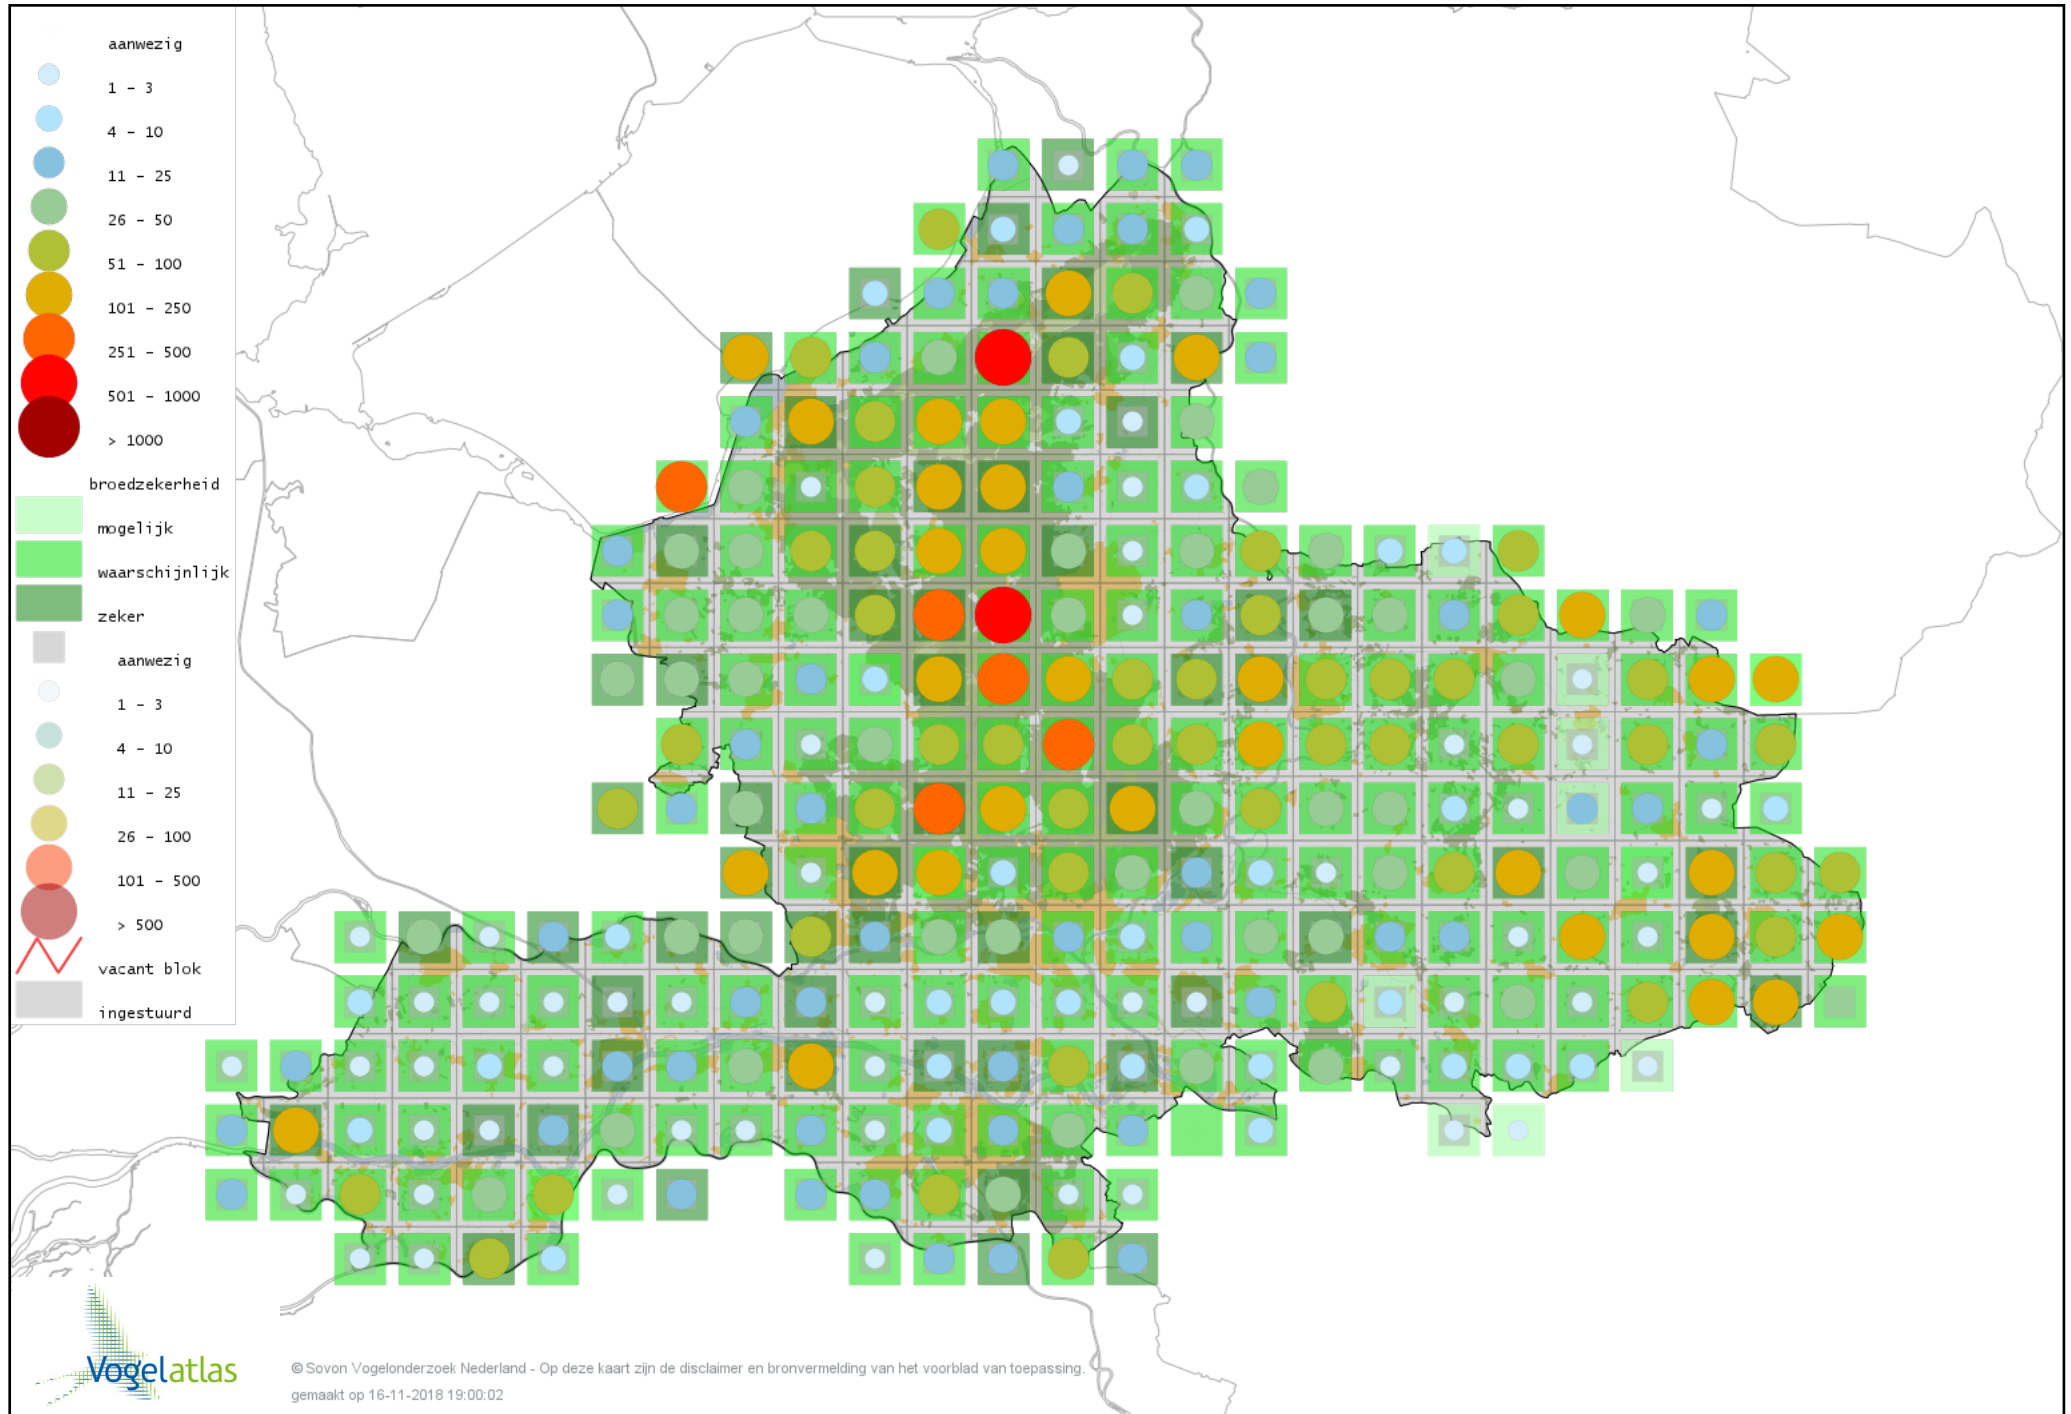

Voorlopige verspreidingskaart Veldleeuwerik broedseizoen

Voorlopige verspreidingskaart Kuifleeuwerik broedseizoen

Voorlopige verspreidingskaart Oeverzwaluw broedseizoen

Voorlopige verspreidingskaart Boerenzwaluw broedseizoen

Voorlopige verspreidingskaart Huiszwaluw broedseizoen

Voorlopige verspreidingskaart Cetti's Zanger broedseizoen

Voorlopige verspreidingskaart Staartmees broedseizoen

Voorlopige verspreidingskaart Fitis broedseizoen

Voorlopige verspreidingskaart Tjiftjaf broedseizoen

Voorlopige verspreidingskaart Bergfluits broedseizoen

Voorlopige verspreidingskaart Fluitter broedseizoen

Voorlopige verspreidingskaart Grote Karekiet broedseizoen