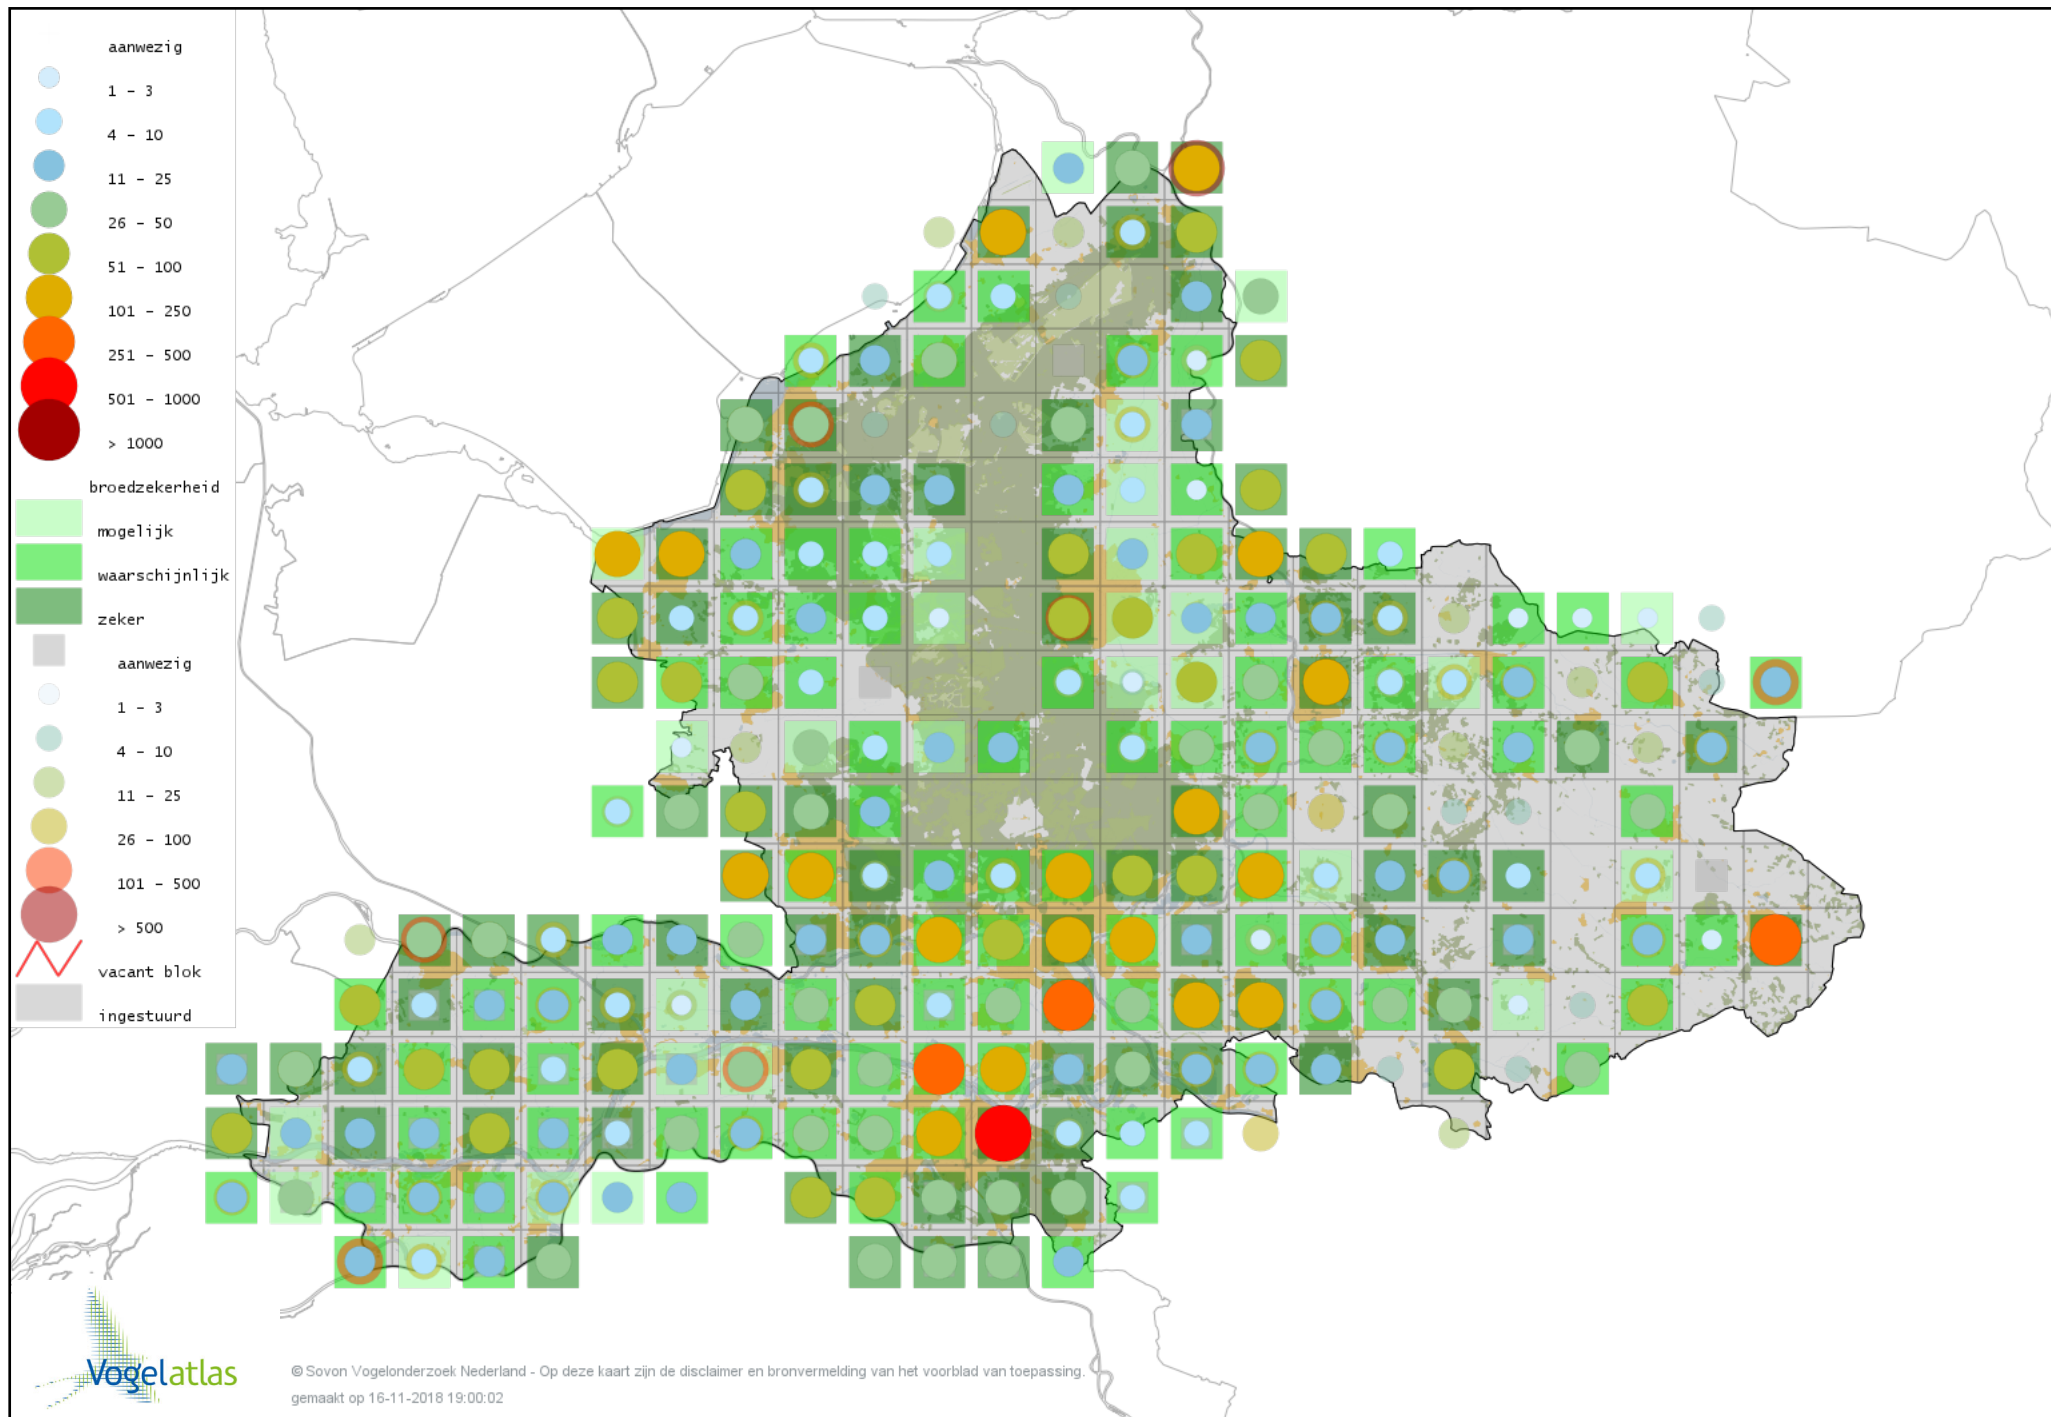

Voorlopige verspreidingskaart Visdief broedseizoen

Voorlopige verspreidingskaart Zwarte Stern broedseizoen

Voorlopige verspreidingskaart Stadsduif broedseizoen

Voorlopige verspreidingskaart Holenduif broedseizoen

Voorlopige verspreidingskaart Houtduif broedseizoen

Voorlopige verspreidingskaart Zomertortel broedseizoen

Voorlopige verspreidingskaart Turkse Tortel broedseizoen

Voorlopige verspreidingskaart Koekoek broedseizoen

Voorlopige verspreidingskaart Kerkuil broedseizoen

Voorlopige verspreidingskaart Bosuil broedseizoen

Voorlopige verspreidingskaart Steenuil broedseizoen

Voorlopige verspreidingskaart Ransuil broedseizoen

Voorlopige verspreidingskaart Nachtzwaluw broedseizoen

Voorlopige verspreidingskaart Gierzwaluw broedseizoen

Voorlopige verspreidingskaart IJsvogel broedseizoen

Voorlopige verspreidingskaart Middelste Bonte Specht broedseizoen