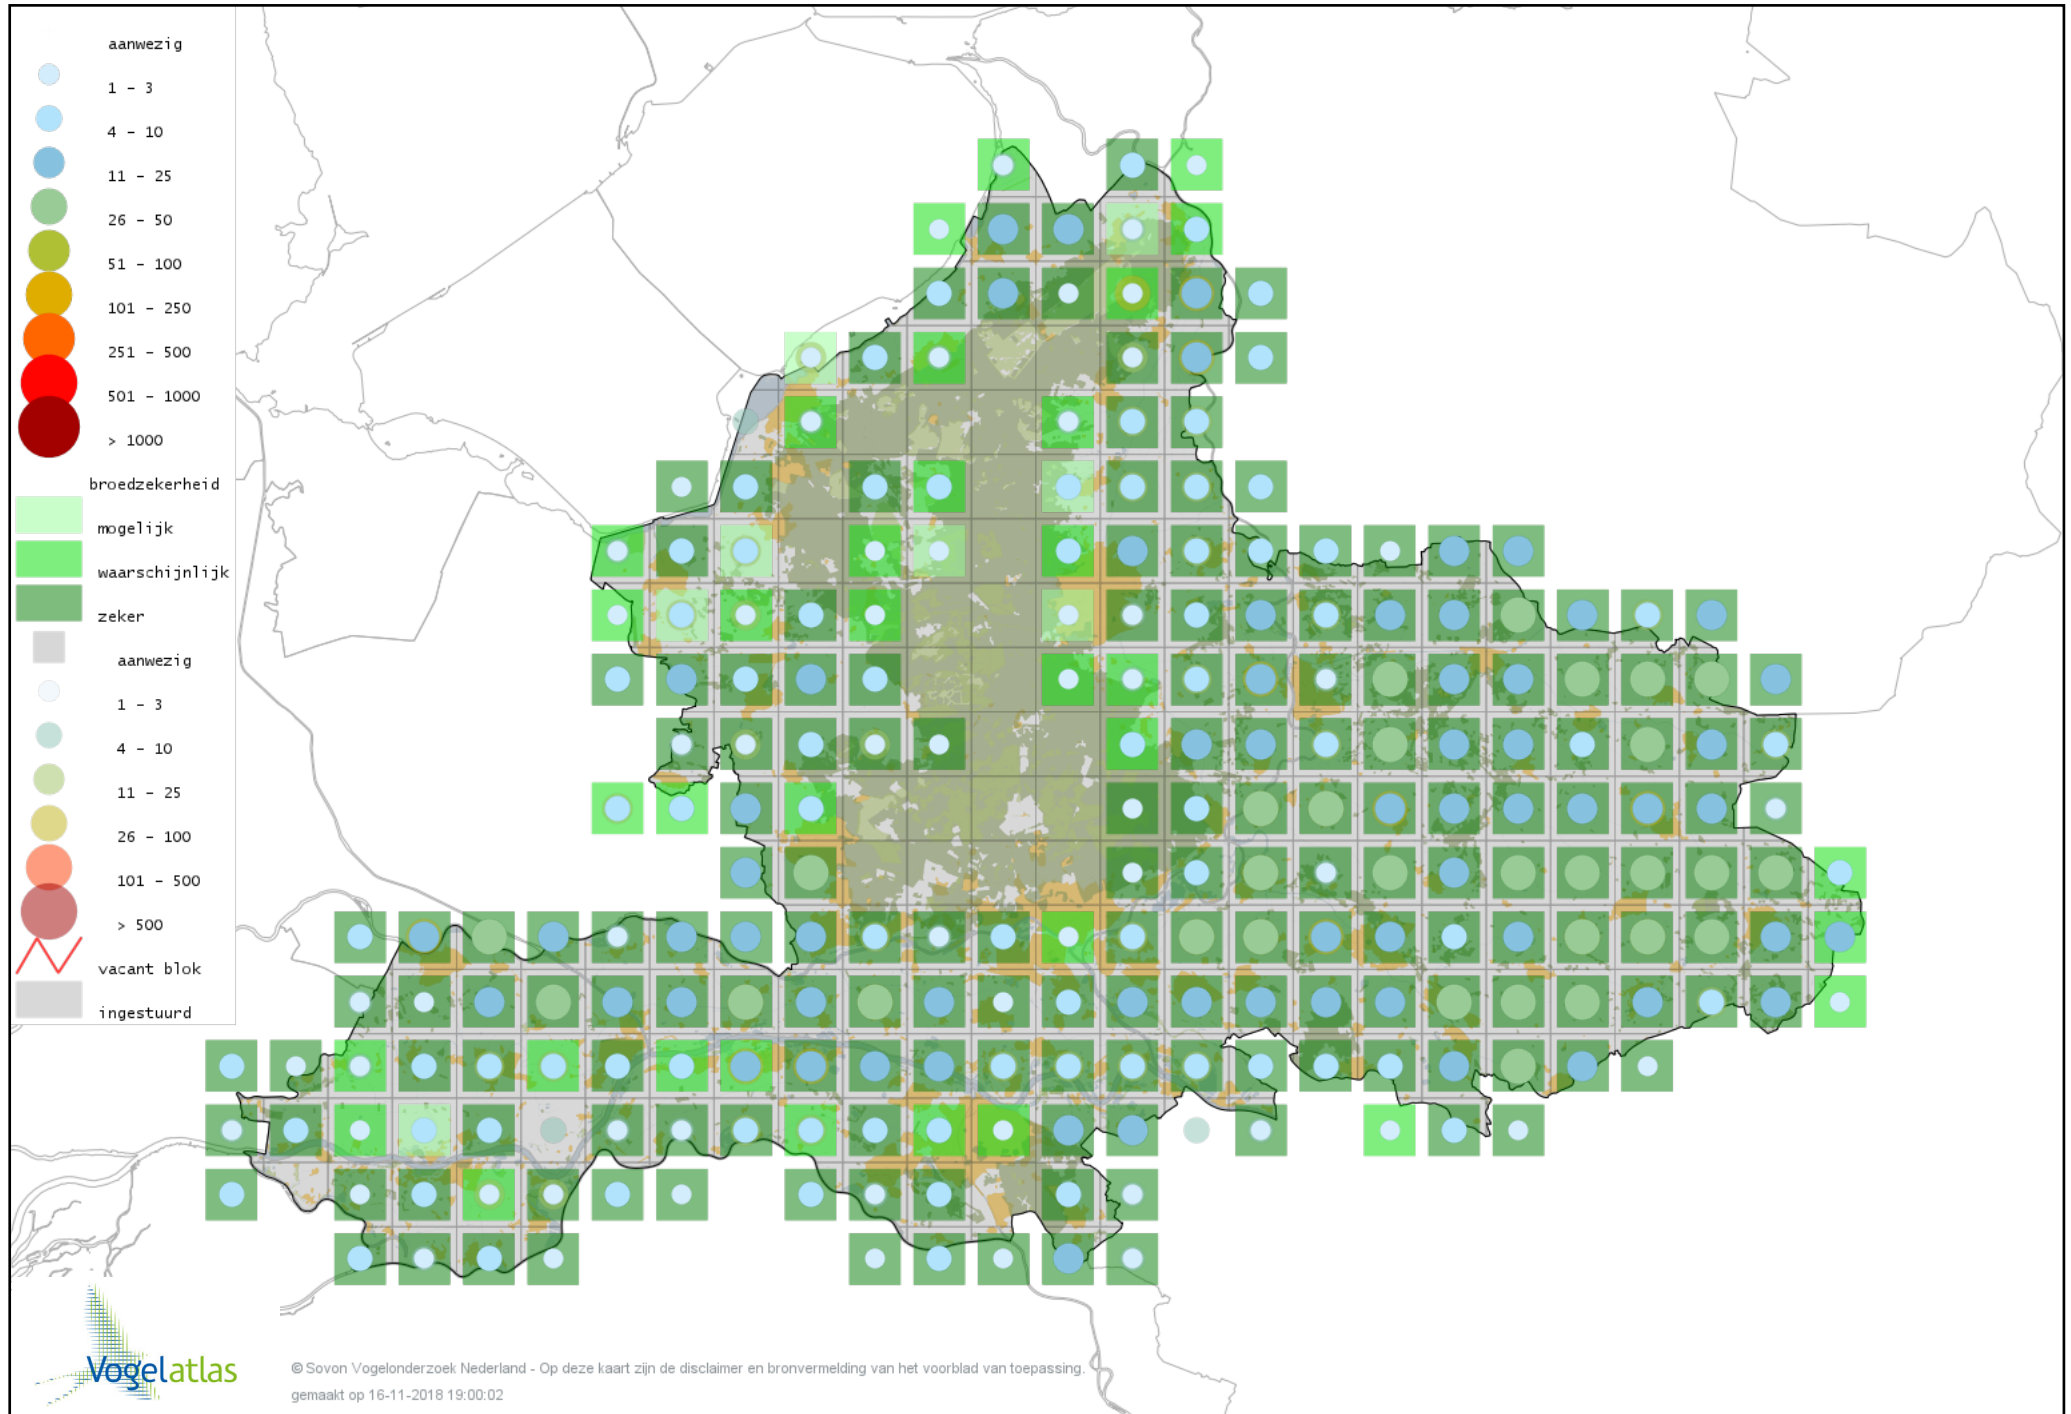

Voorlopige verspreidingskaart Steenuil broedseizoen