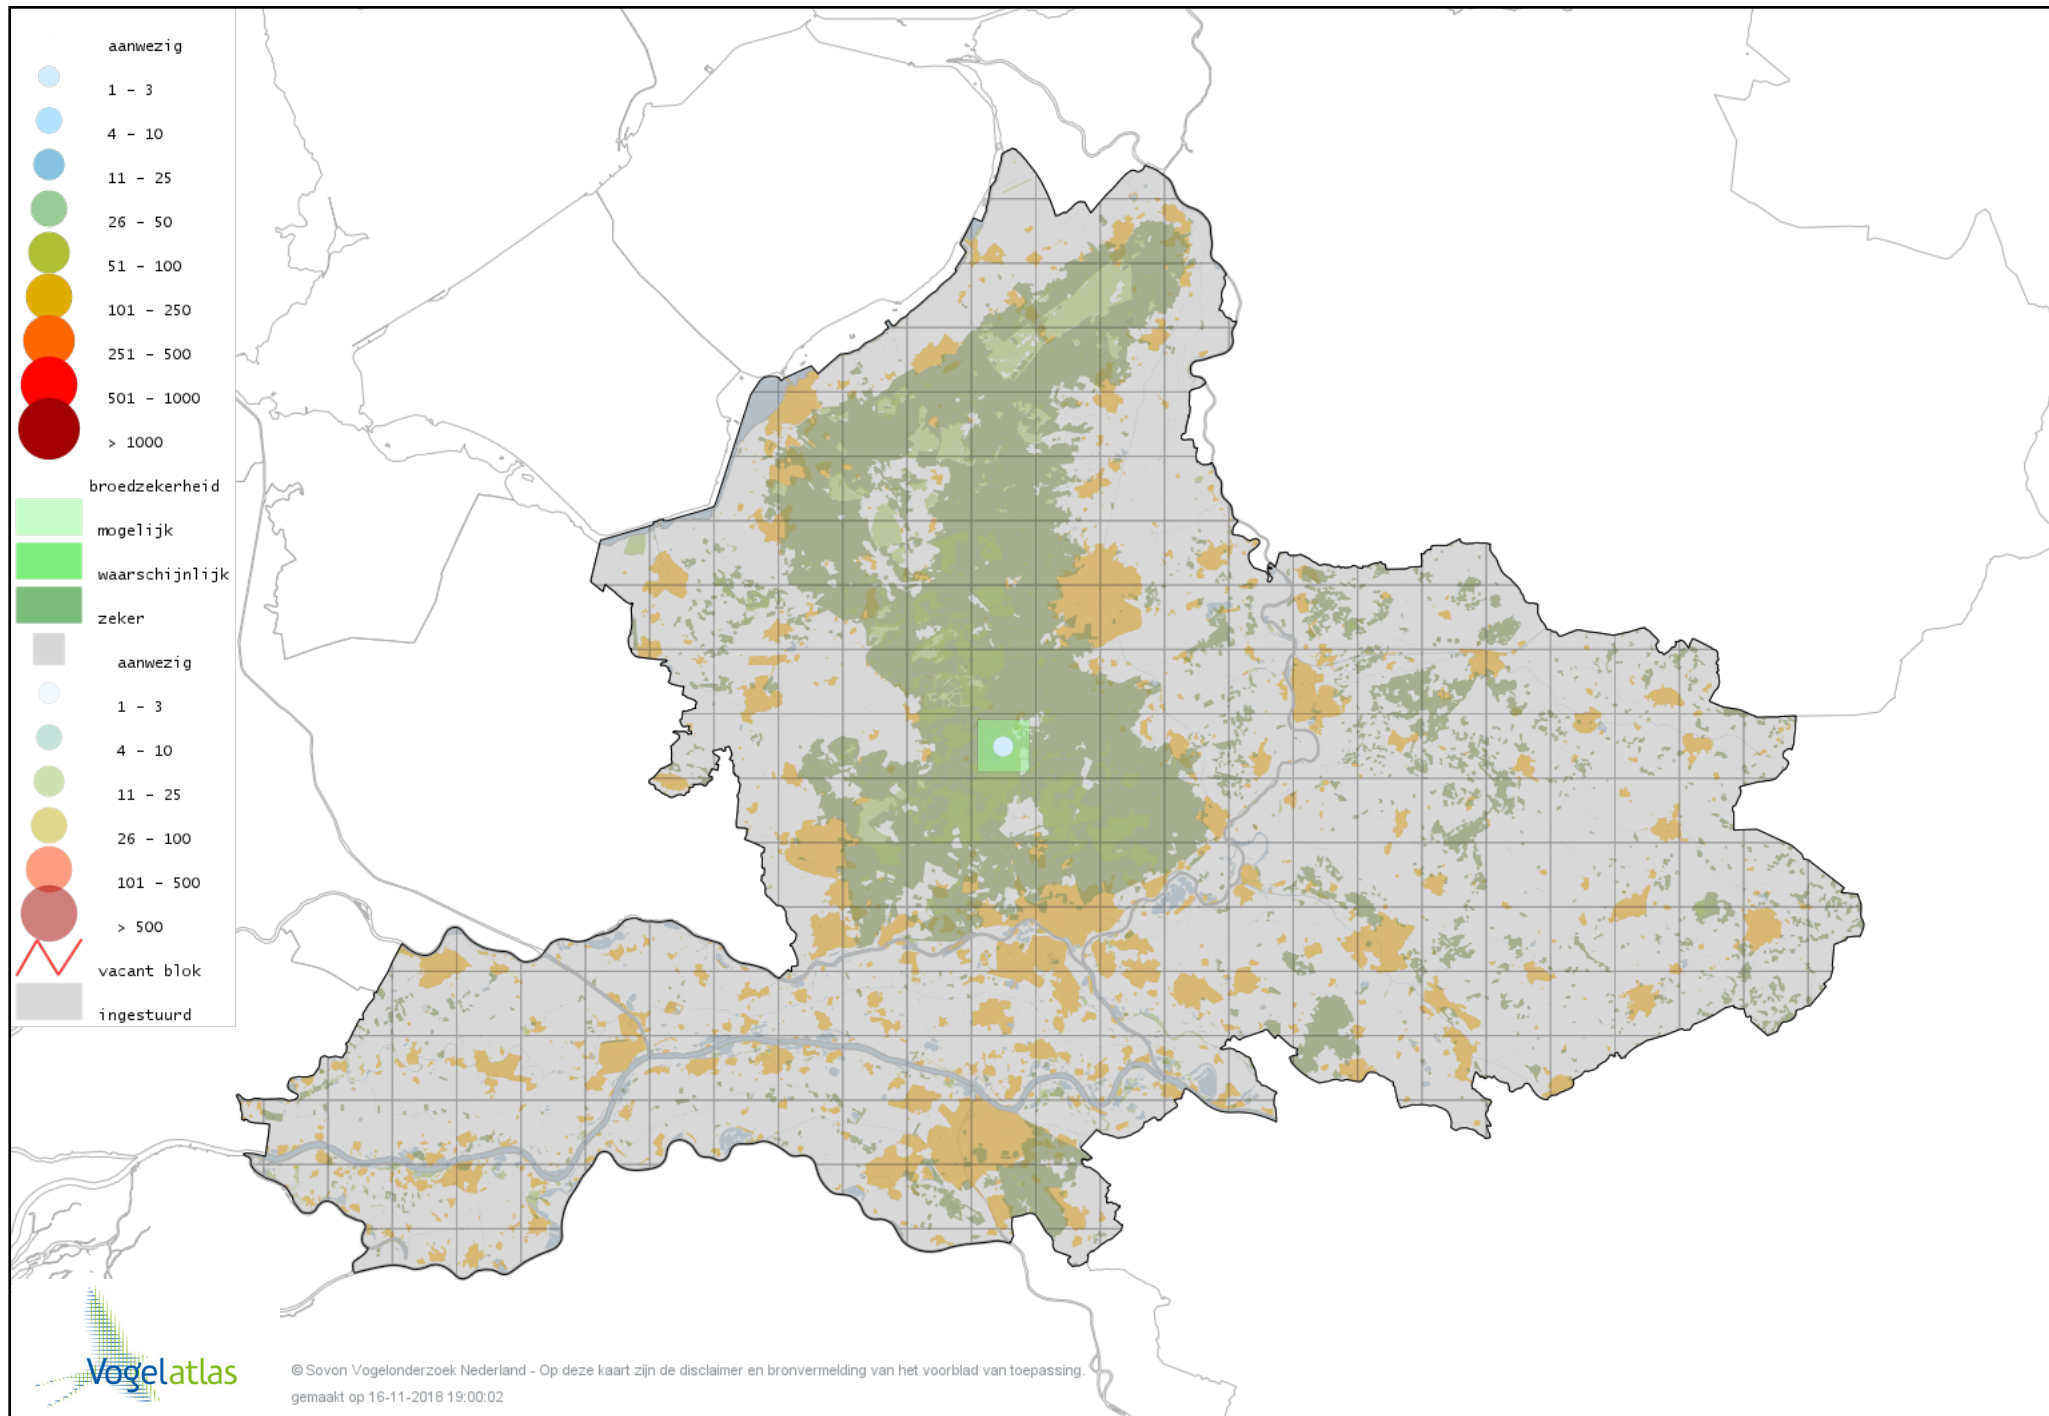

Voorlopige verspreidingskaart Lepelaar broedseizoen

Voorlopige verspreidingskaart Roerdomp broedseizoen

Voorlopige verspreidingskaart Blauwe Reiger broedseizoen

Voorlopige verspreidingskaart Purperreiger broedseizoen

Voorlopige verspreidingskaart Grote Zilverreiger broedseizoen

Voorlopige verspreidingskaart Aalscholver broedseizoen

Voorlopige verspreidingskaart Wespendifeet broedseizoen

Voorlopige verspreidingskaart Sperwer broedseizoen

Voorlopige verspreidingskaart Havik broedseizoen

Voorlopige verspreidingskaart Bruine Kiekendief broedseizoen

Voorlopige verspreidingskaart Blauwe Kiekendief broedseizoen

Voorlopige verspreidingskaart Buizerd broedseizoen

Voorlopige verspreidingskaart Waterral broedseizoen

Voorlopige verspreidingskaart Kwartelkoning broedseizoen

Voorlopige verspreidingskaart Klein Waterhoen broedseizoen

Voorlopige verspreidingskaart Kleinst Waterhoen broedseizoen