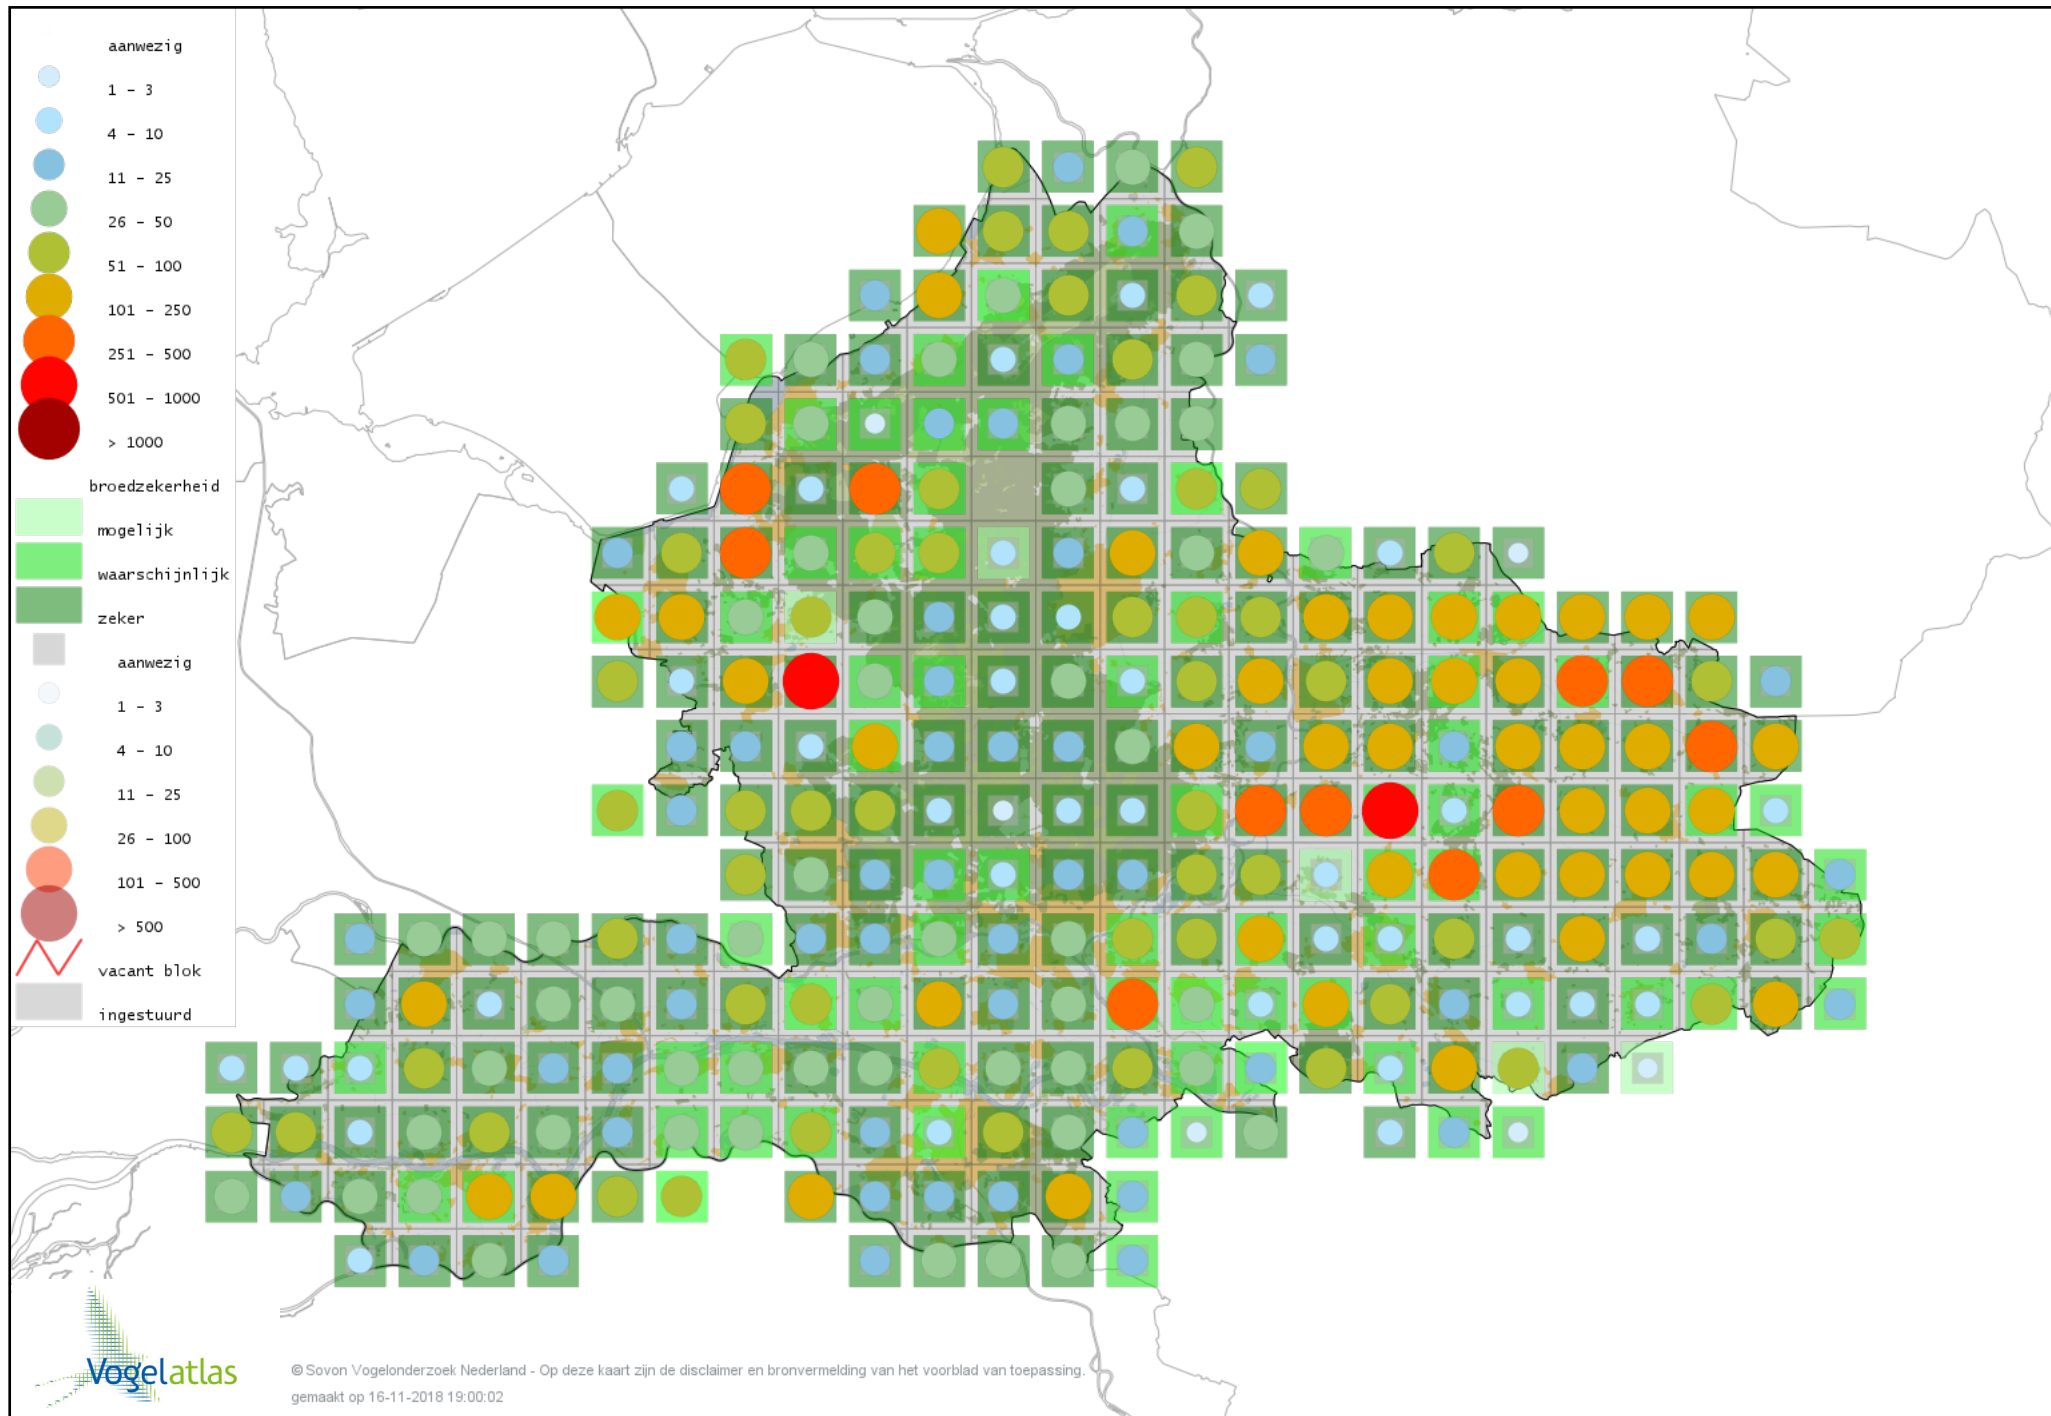

Voorlopige verspreidingskaart Pimpelmees broedseizoen

Voorlopige verspreidingskaart Koolmees broedseizoen

Voorlopige verspreidingskaart Baardman broedseizoen

Voorlopige verspreidingskaart Boomleeuwerik broedseizoen

Voorlopige verspreidingskaart Veldleeuwerik broedseizoen

Voorlopige verspreidingskaart Kuifleeuwerik broedseizoen

Voorlopige verspreidingskaart Oeverzwaluw broedseizoen

Voorlopige verspreidingskaart Boerenzwaluw broedseizoen

Voorlopige verspreidingskaart Huiszwaluw broedseizoen

Voorlopige verspreidingskaart Cetti's Zanger broedseizoen

Voorlopige verspreidingskaart Staartmees broedseizoen

Voorlopige verspreidingskaart Fitis broedseizoen

Voorlopige verspreidingskaart Tjiftjaf broedseizoen

Voorlopige verspreidingskaart Bergfluits broedseizoen

Voorlopige verspreidingskaart Fluitter broedseizoen

Voorlopige verspreidingskaart Grote Karekiet broedseizoen