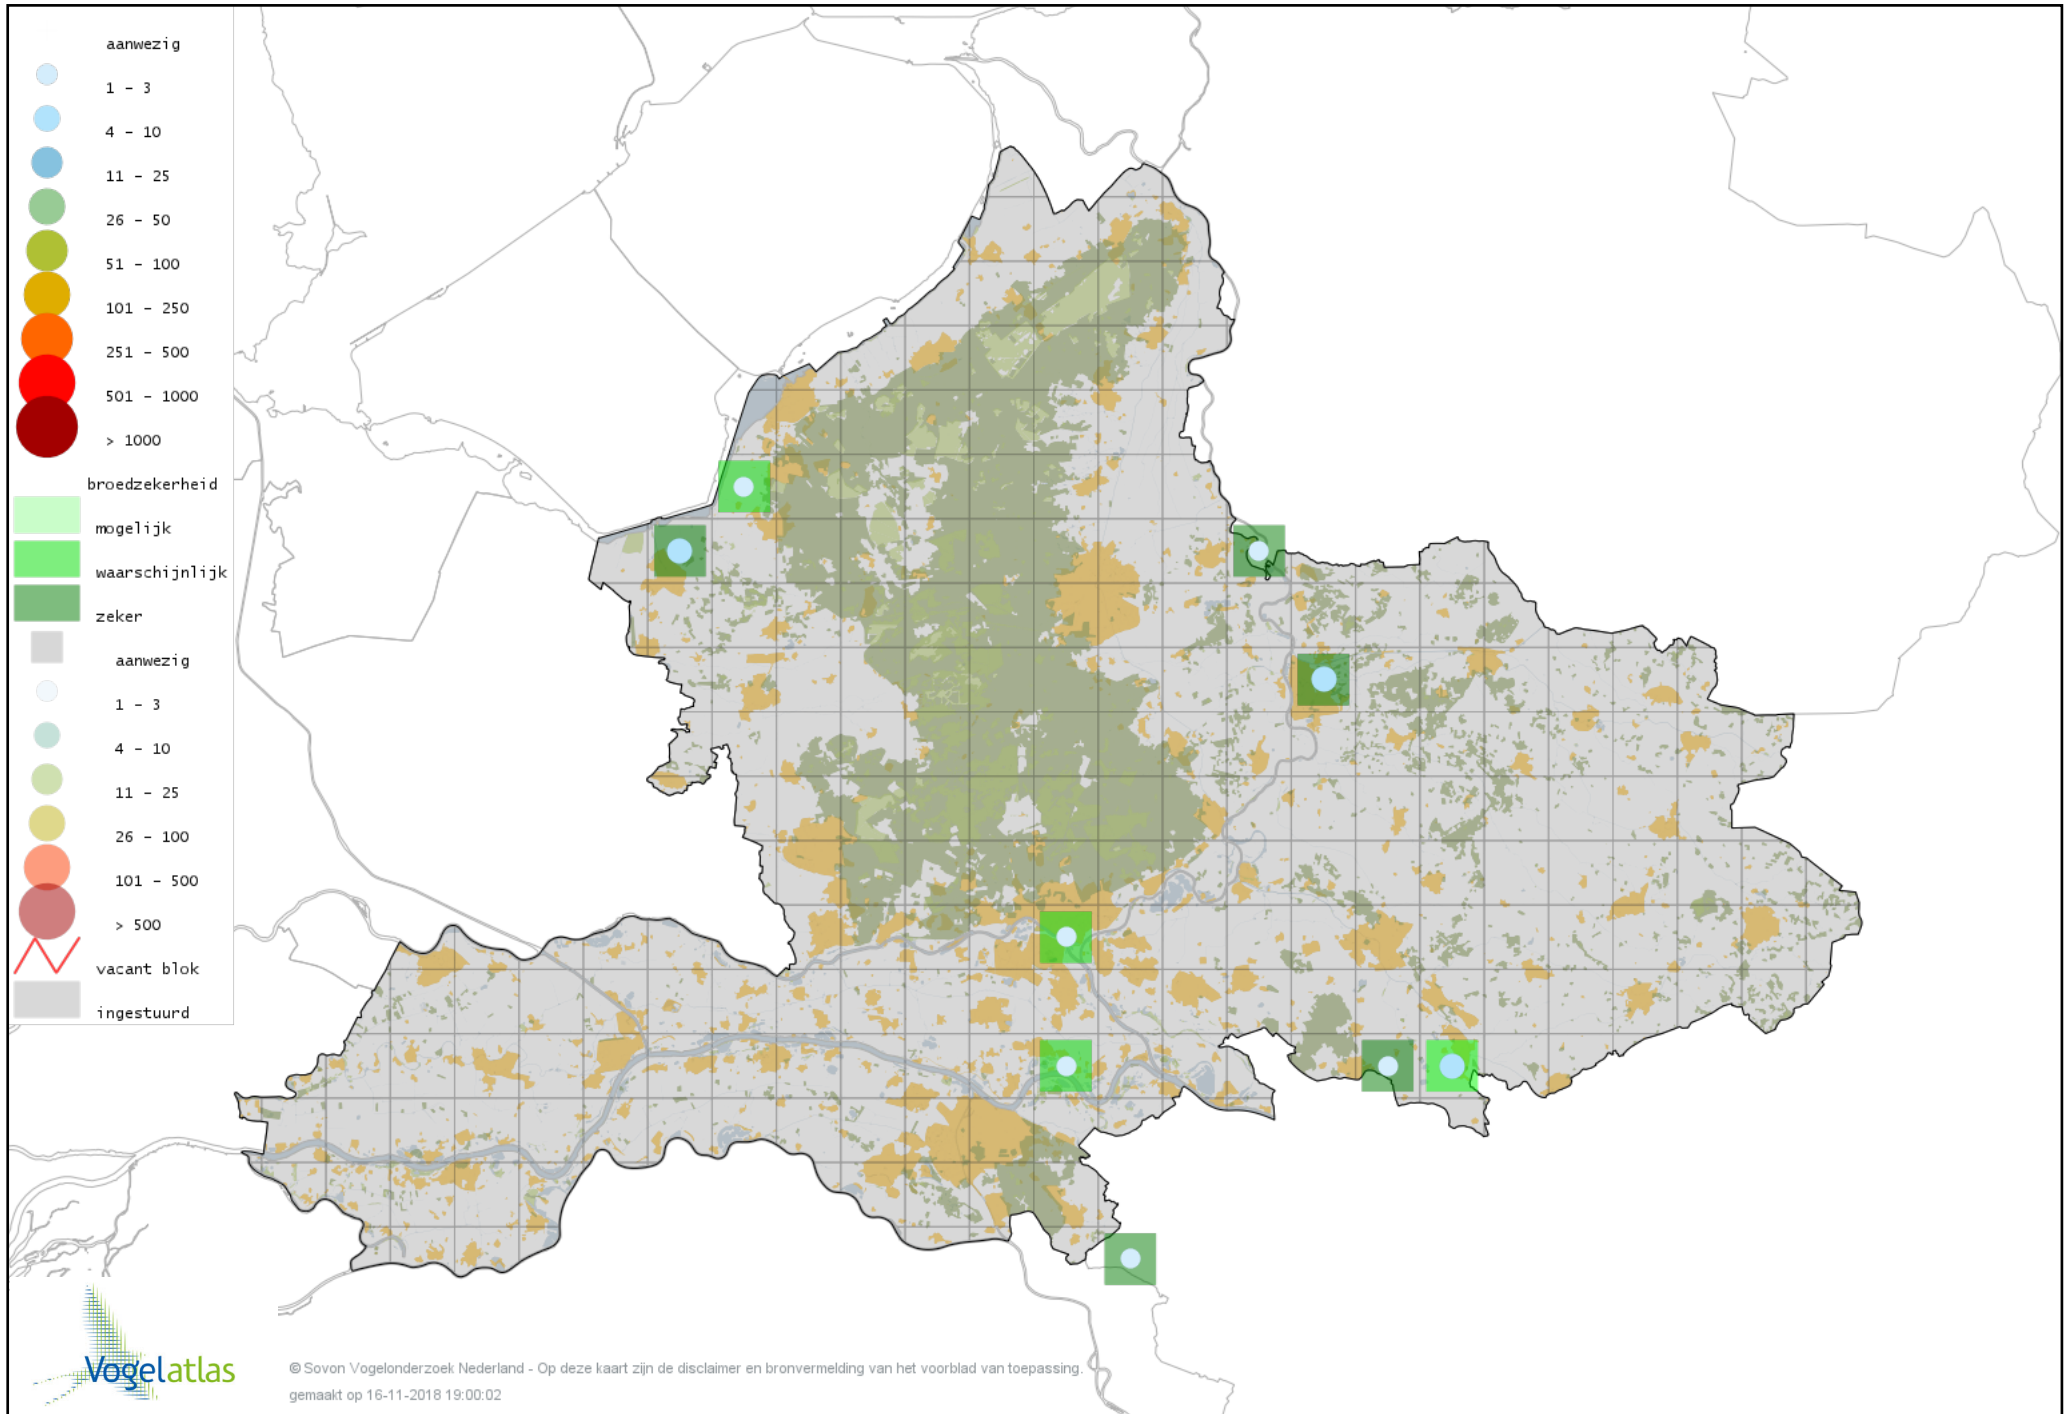

Voorlopige verspreidingskaart Bonte Strandloper broedseizoen

Voorlopige verspreidingskaart Houtsnip broedseizoen

Voorlopige verspreidingskaart Watersnip broedseizoen

Voorlopige verspreidingskaart Oeverloper broedseizoen

Voorlopige verspreidingskaart Tureluur broedseizoen

Voorlopige verspreidingskaart Kokmeeuw broedseizoen

Voorlopige verspreidingskaart Zwartkopmeeuw broedseizoen

Voorlopige verspreidingskaart Stormmeeuw broedseizoen

Voorlopige verspreidingskaart Zilvermeeuw broedseizoen

Voorlopige verspreidingskaart Pontische Meeuw broedseizoen

Voorlopige verspreidingskaart Geelpootmeeuw broedseizoen

Voorlopige verspreidingskaart Kleine Mantelmeeuw broedseizoen