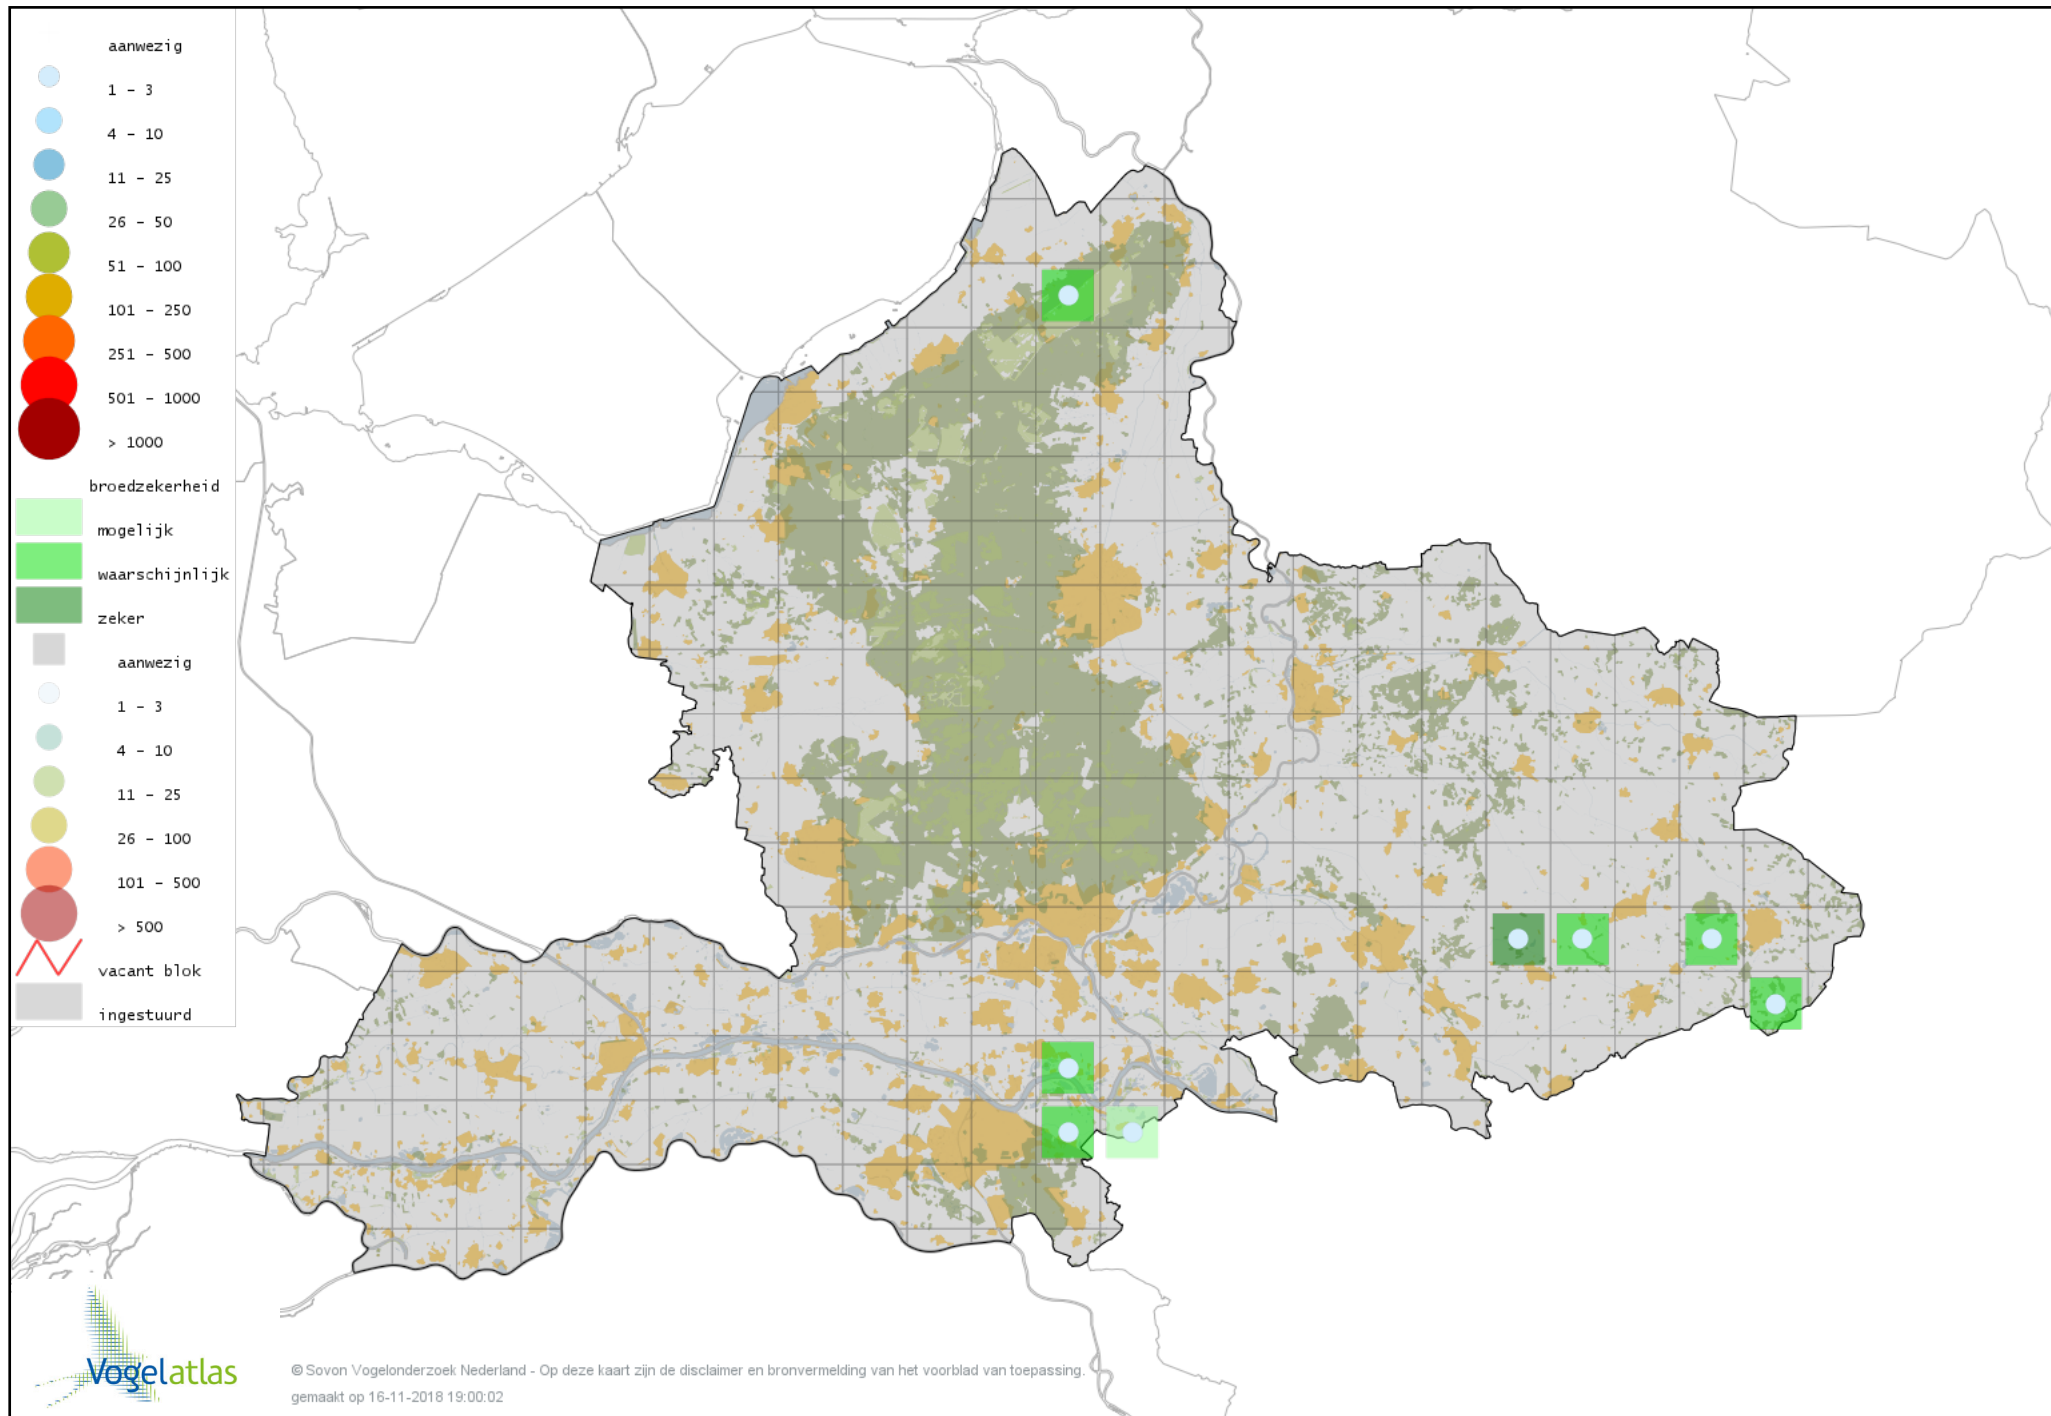

Voorlopige verspreidingskaart Vuurgoudhaan broedseizoen

Voorlopige verspreidingskaart Goudhaan broedseizoen

Voorlopige verspreidingskaart Winterkoning broedseizoen

Voorlopige verspreidingskaart Boomklever broedseizoen

Voorlopige verspreidingskaart Kortsnavelboomkruiper broedseizoen

Voorlopige verspreidingskaart Boomkruiper broedseizoen

Voorlopige verspreidingskaart Oevermaina broedseizoen

Voorlopige verspreidingskaart Spreeuw broedseizoen

Voorlopige verspreidingskaart Merel broedseizoen

Voorlopige verspreidingskaart Kramsvogel broedseizoen

Voorlopige verspreidingskaart Zanglijster broedseizoen

Voorlopige verspreidingskaart Grote Lijster broedseizoen

Voorlopige verspreidingskaart Grauwe Vliegenvanger broedseizoen

Voorlopige verspreidingskaart Roodborst broedseizoen

Voorlopige verspreidingskaart Blauwborst broedseizoen

Voorlopige verspreidingskaart Nachtegaal broedseizoen