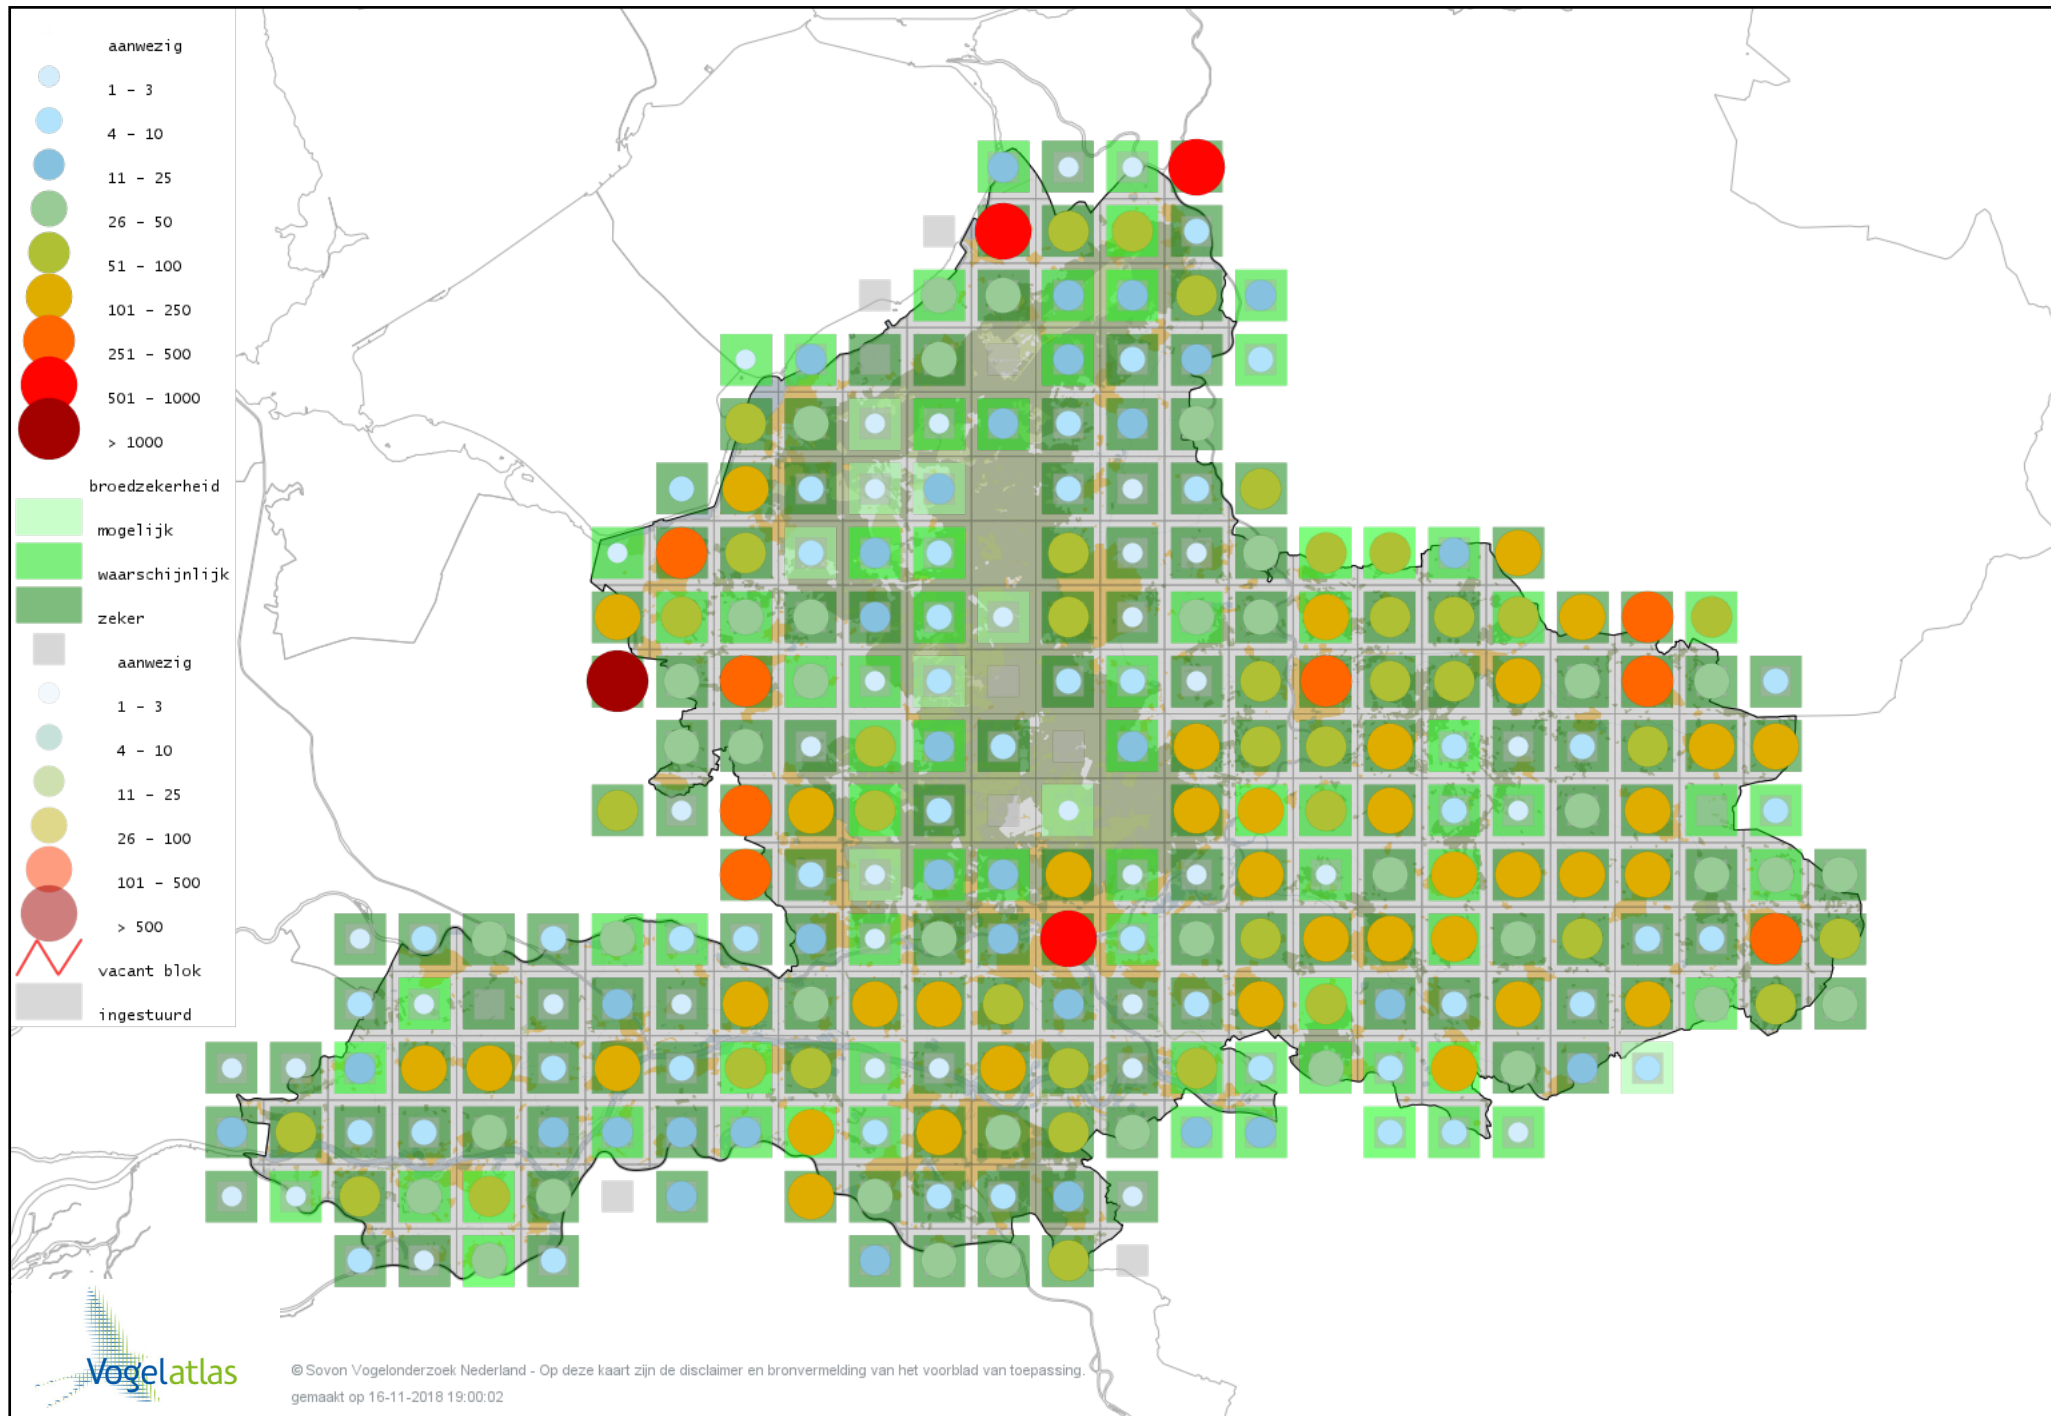

Voorlopige verspreidingskaart Torenvalk broedseizoen

Voorlopige verspreidingskaart Boomvalk broedseizoen

Voorlopige verspreidingskaart Slechtvalk broedseizoen

Voorlopige verspreidingskaart Monniksparkiet broedseizoen

Voorlopige verspreidingskaart Halsbandparkiet broedseizoen

Voorlopige verspreidingskaart Grauwe Klauwier broedseizoen

Voorlopige verspreidingskaart Wielewaal broedseizoen

Voorlopige verspreidingskaart Gaai broedseizoen

Voorlopige verspreidingskaart Ekster broedseizoen

Voorlopige verspreidingskaart Kauw broedseizoen

Voorlopige verspreidingskaart Roek broedseizoen

Voorlopige verspreidingskaart Zwarte Kraai broedseizoen

Voorlopige verspreidingskaart Raaf broedseizoen