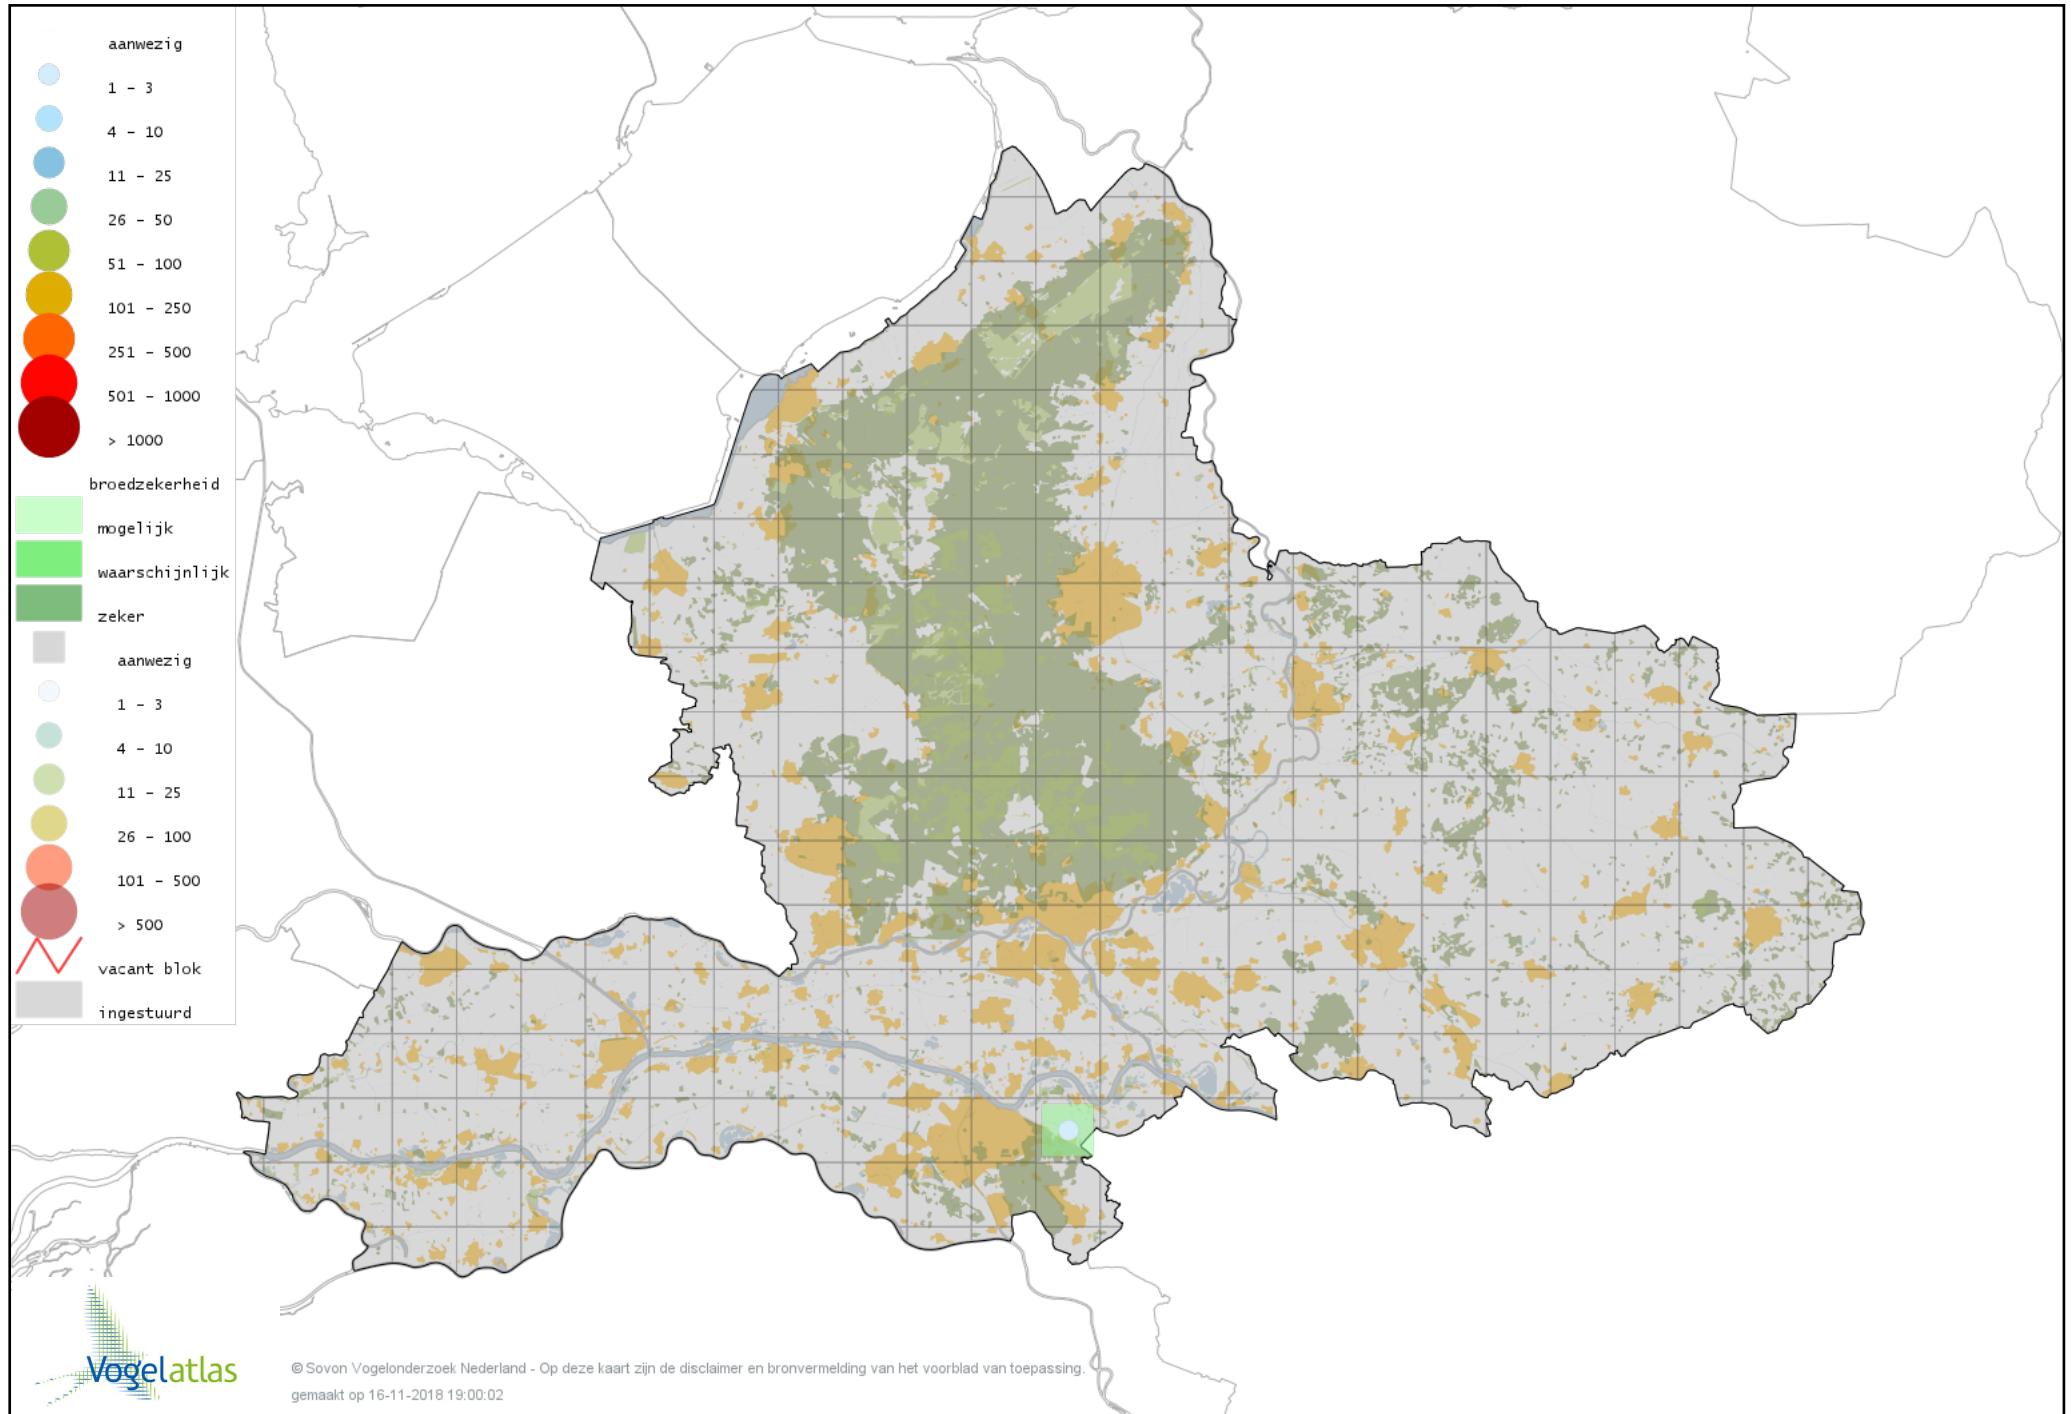

Voorlopige verspreidingskaart Engelse Kwikstaart broedseizoen