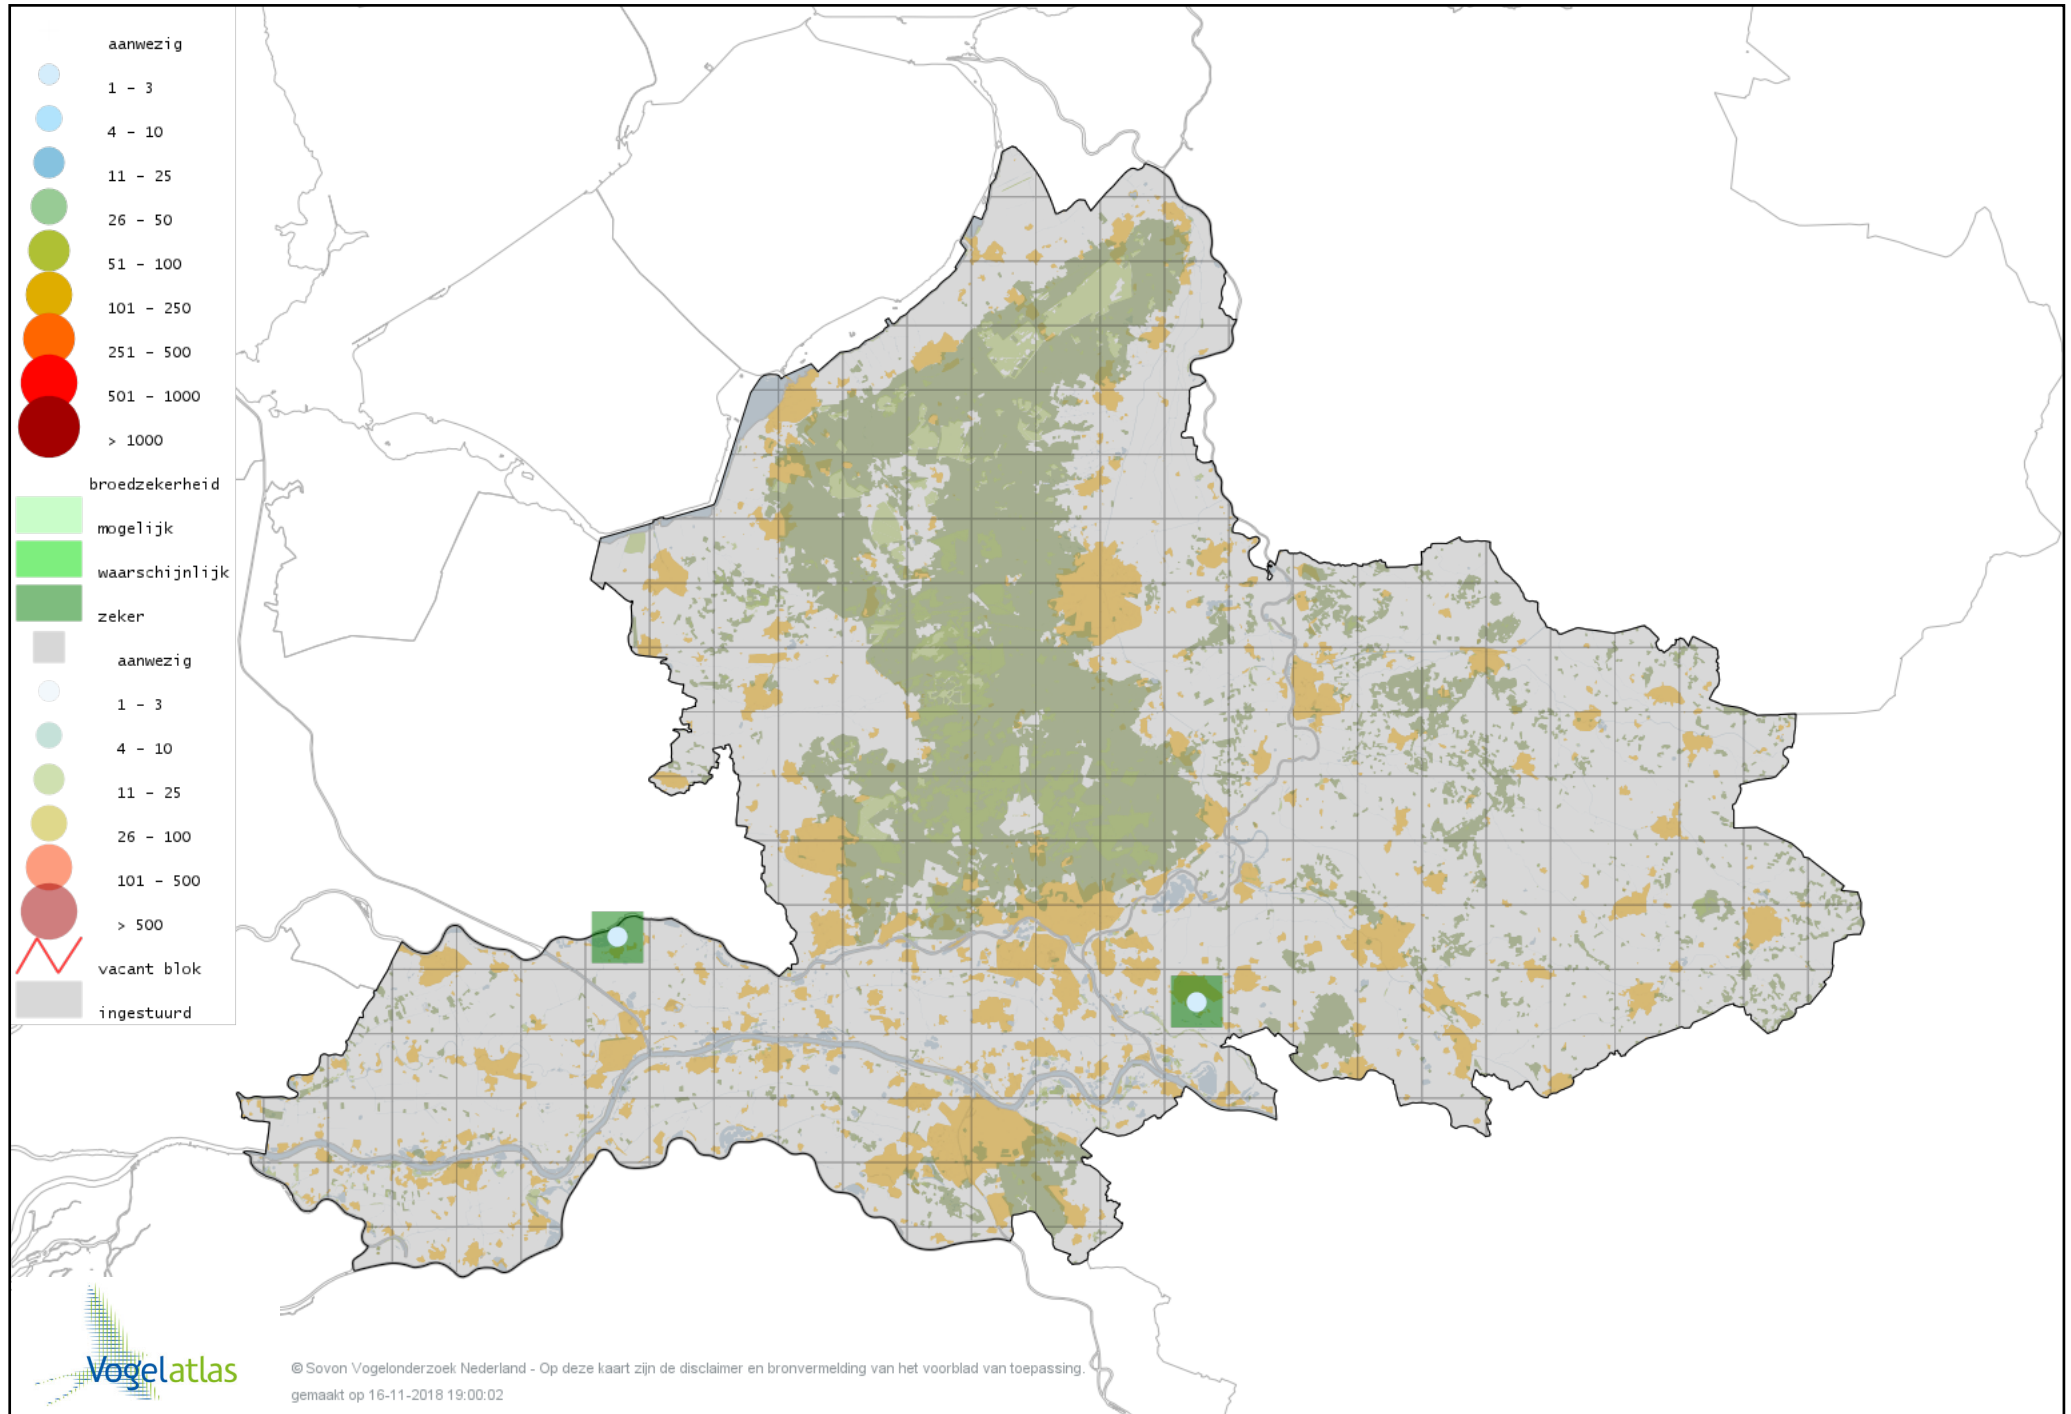

Voorlopige verspreidingskaart Bonte Strandloper broedseizoen

Voorlopige verspreidingskaart Houtsnip broedseizoen

Voorlopige verspreidingskaart Watersnip broedseizoen

Voorlopige verspreidingskaart Oeverloper broedseizoen

Voorlopige verspreidingskaart Tureluur broedseizoen

Voorlopige verspreidingskaart Kokmeeuw broedseizoen

Voorlopige verspreidingskaart Zwartkopmeeuw broedseizoen

Voorlopige verspreidingskaart Stormmeeuw broedseizoen

Voorlopige verspreidingskaart Zilvermeeuw broedseizoen

Voorlopige verspreidingskaart Pontische Meeuw broedseizoen

Voorlopige verspreidingskaart Geelpootmeeuw broedseizoen

Voorlopige verspreidingskaart Kleine Mantelmeeuw broedseizoen