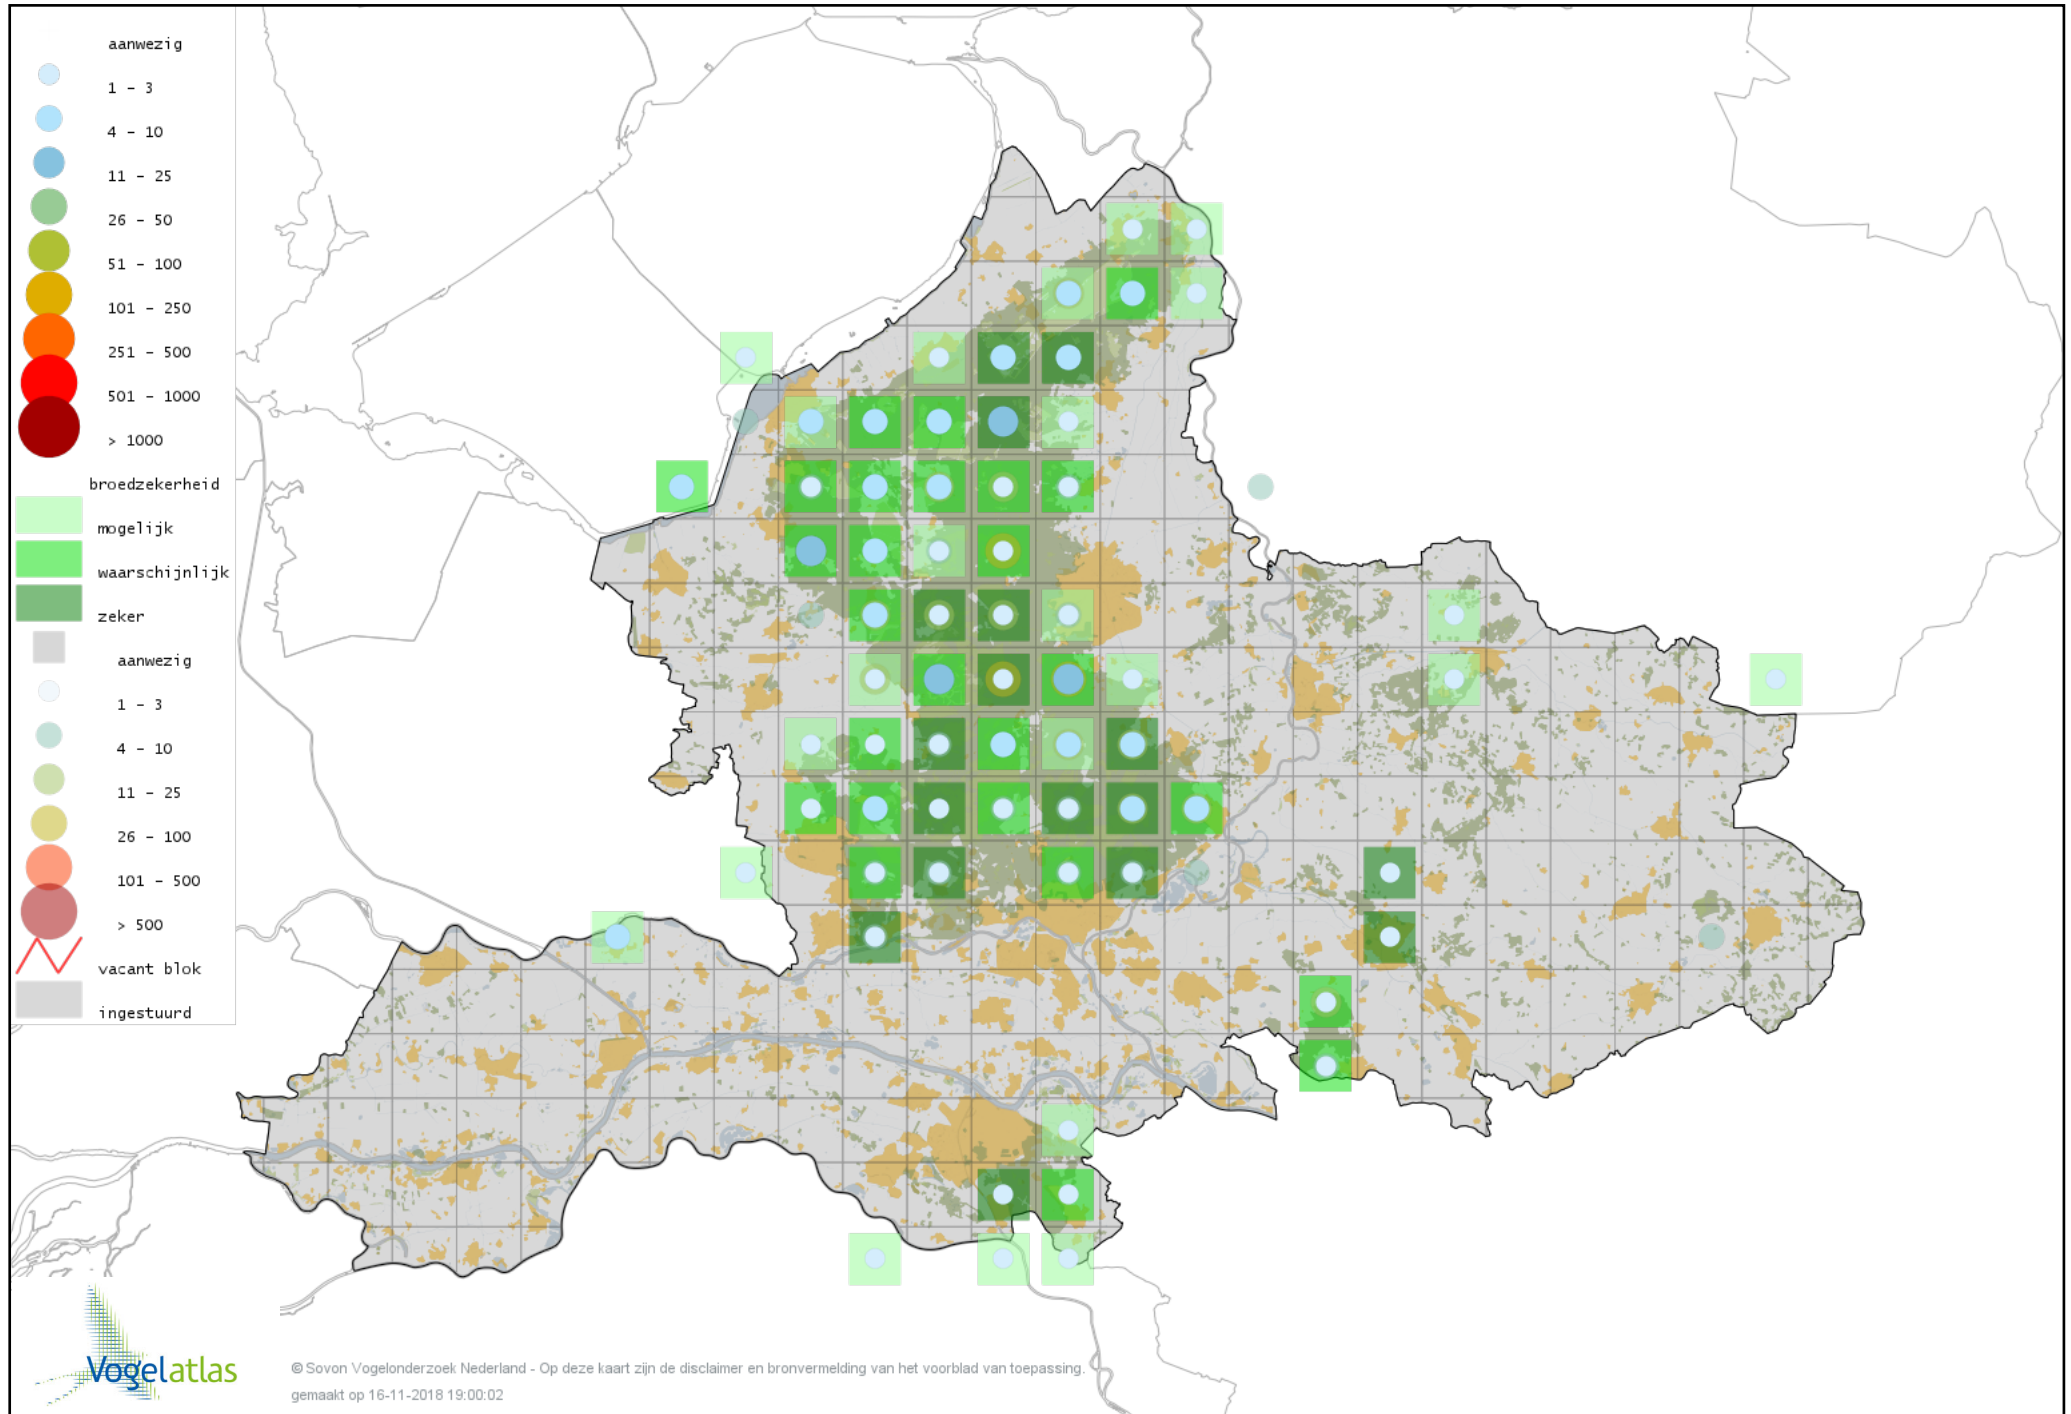

Voorlopige verspreidingskaart Grote Kruisbek broedseizoen

Voorlopige verspreidingskaart Kruisbek broedseizoen

Voorlopige verspreidingskaart Putter broedseizoen

Voorlopige verspreidingskaart Europese Kanarie broedseizoen

Voorlopige verspreidingskaart Sijs broedseizoen

Voorlopige verspreidingskaart Grauwe Gors broedseizoen

Voorlopige verspreidingskaart Geelgors broedseizoen

Voorlopige verspreidingskaart Rietgors broedseizoen