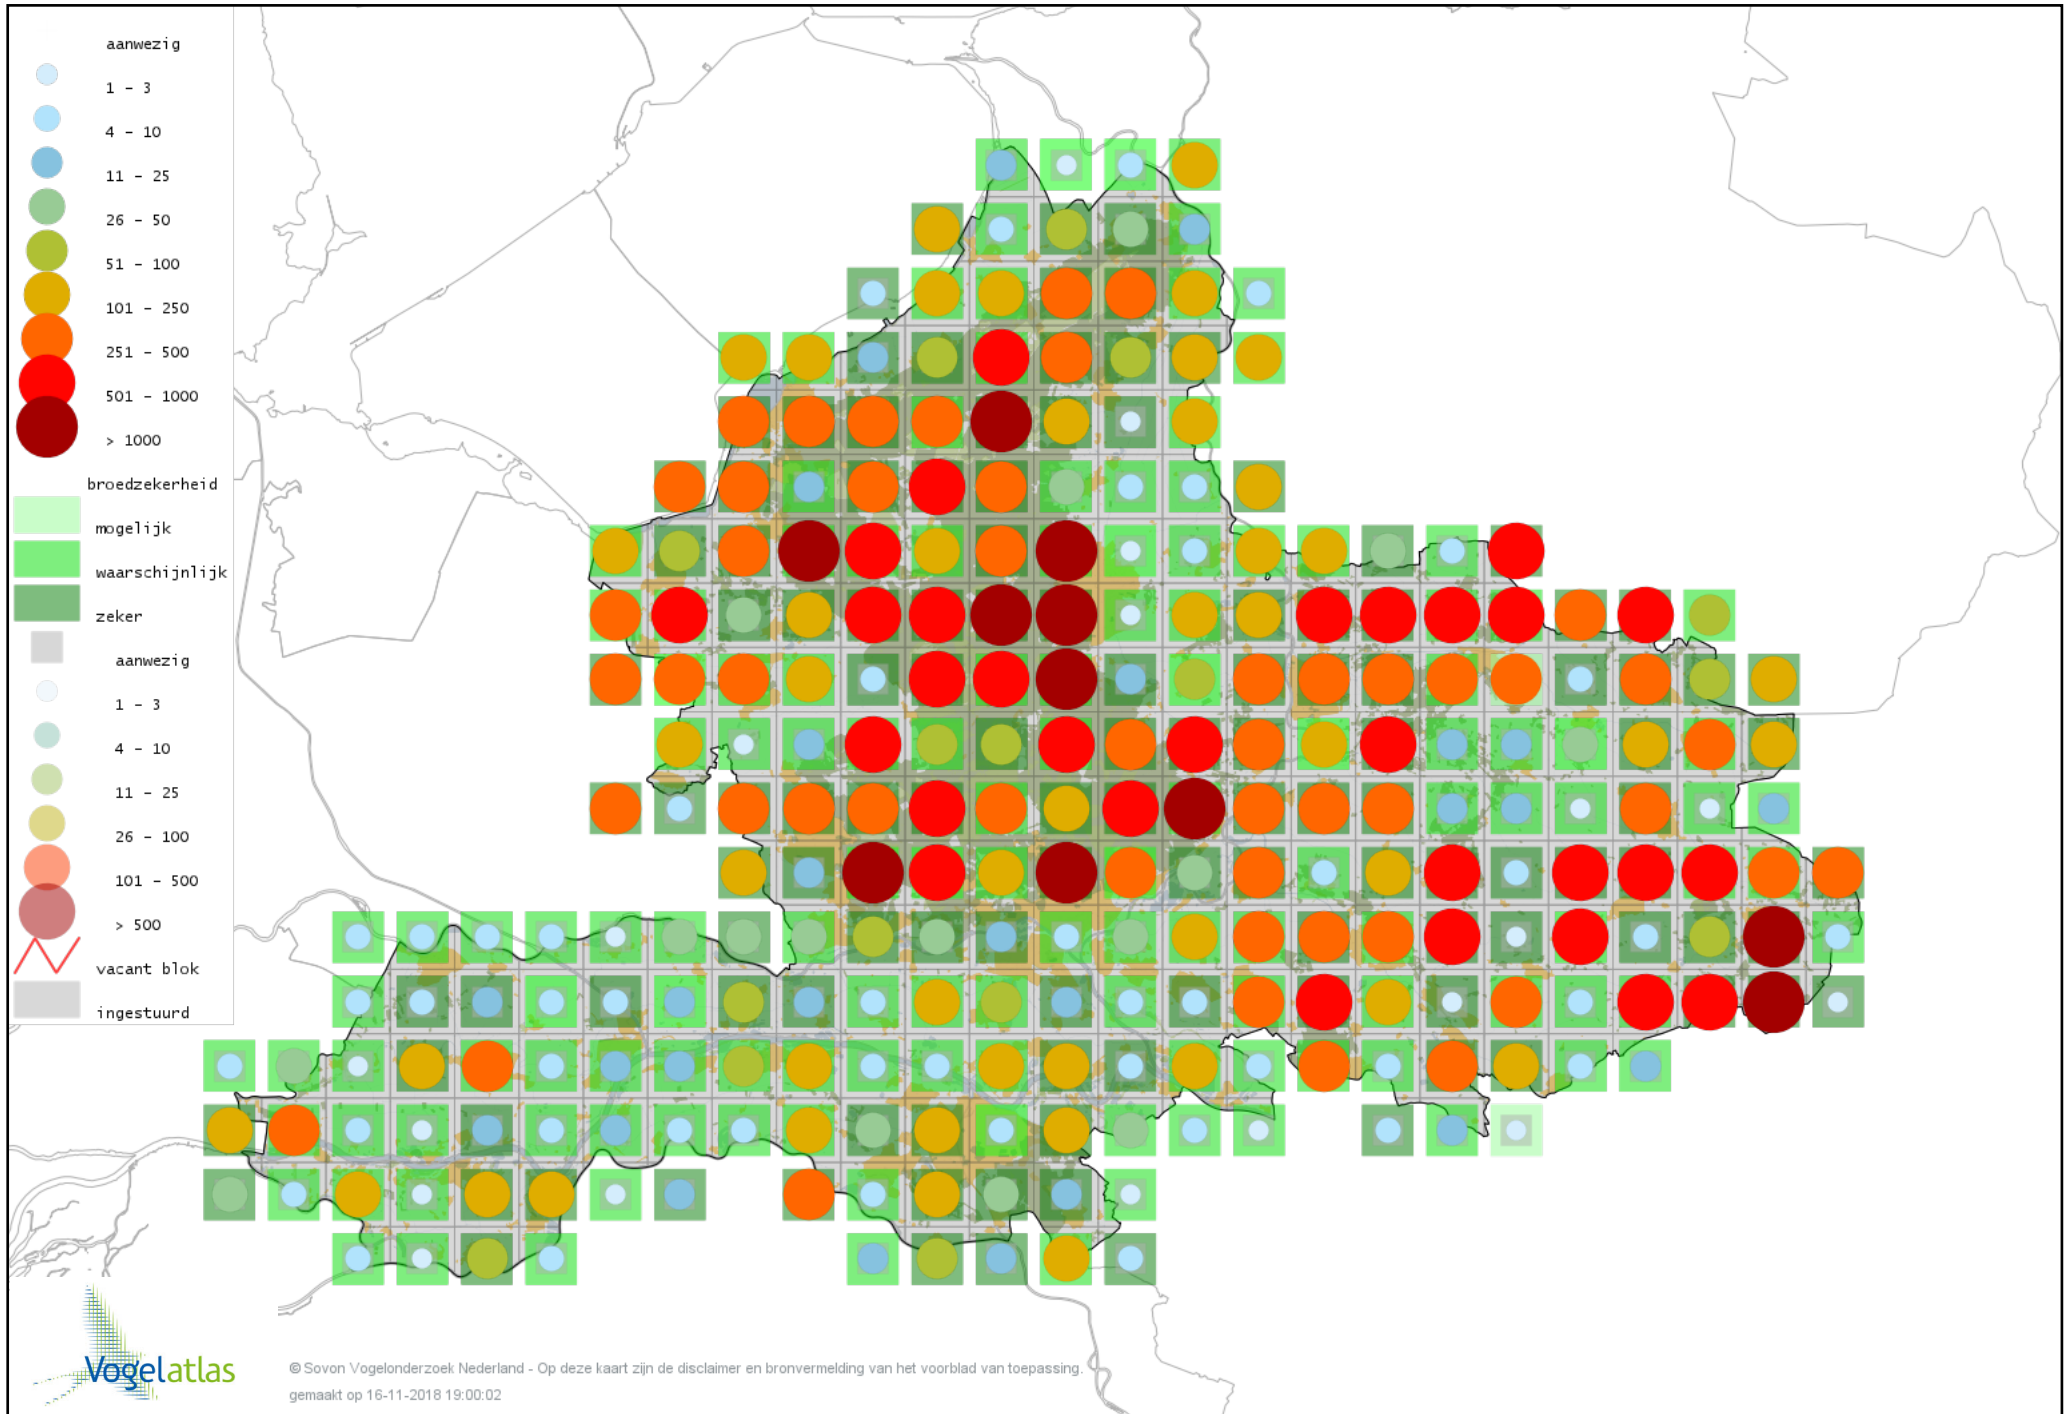

Voorlopige verspreidingskaart Heggenmus broedseizoen

Voorlopige verspreidingskaart Gele Kwikstaart broedseizoen

Voorlopige verspreidingskaart Engelse Kwikstaart broedseizoen

Voorlopige verspreidingskaart Grote Gele Kwikstaart broedseizoen

Voorlopige verspreidingskaart Rouwkwikstaart broedseizoen

Voorlopige verspreidingskaart Witte Kwikstaart broedseizoen

Voorlopige verspreidingskaart Duinpieper broedseizoen

Voorlopige verspreidingskaart Graspieper broedseizoen

Voorlopige verspreidingskaart Boompieper broedseizoen

Voorlopige verspreidingskaart Vink broedseizoen

Voorlopige verspreidingskaart Keep broedseizoen

Voorlopige verspreidingskaart Appelvink broedseizoen

Voorlopige verspreidingskaart Goudvink broedseizoen