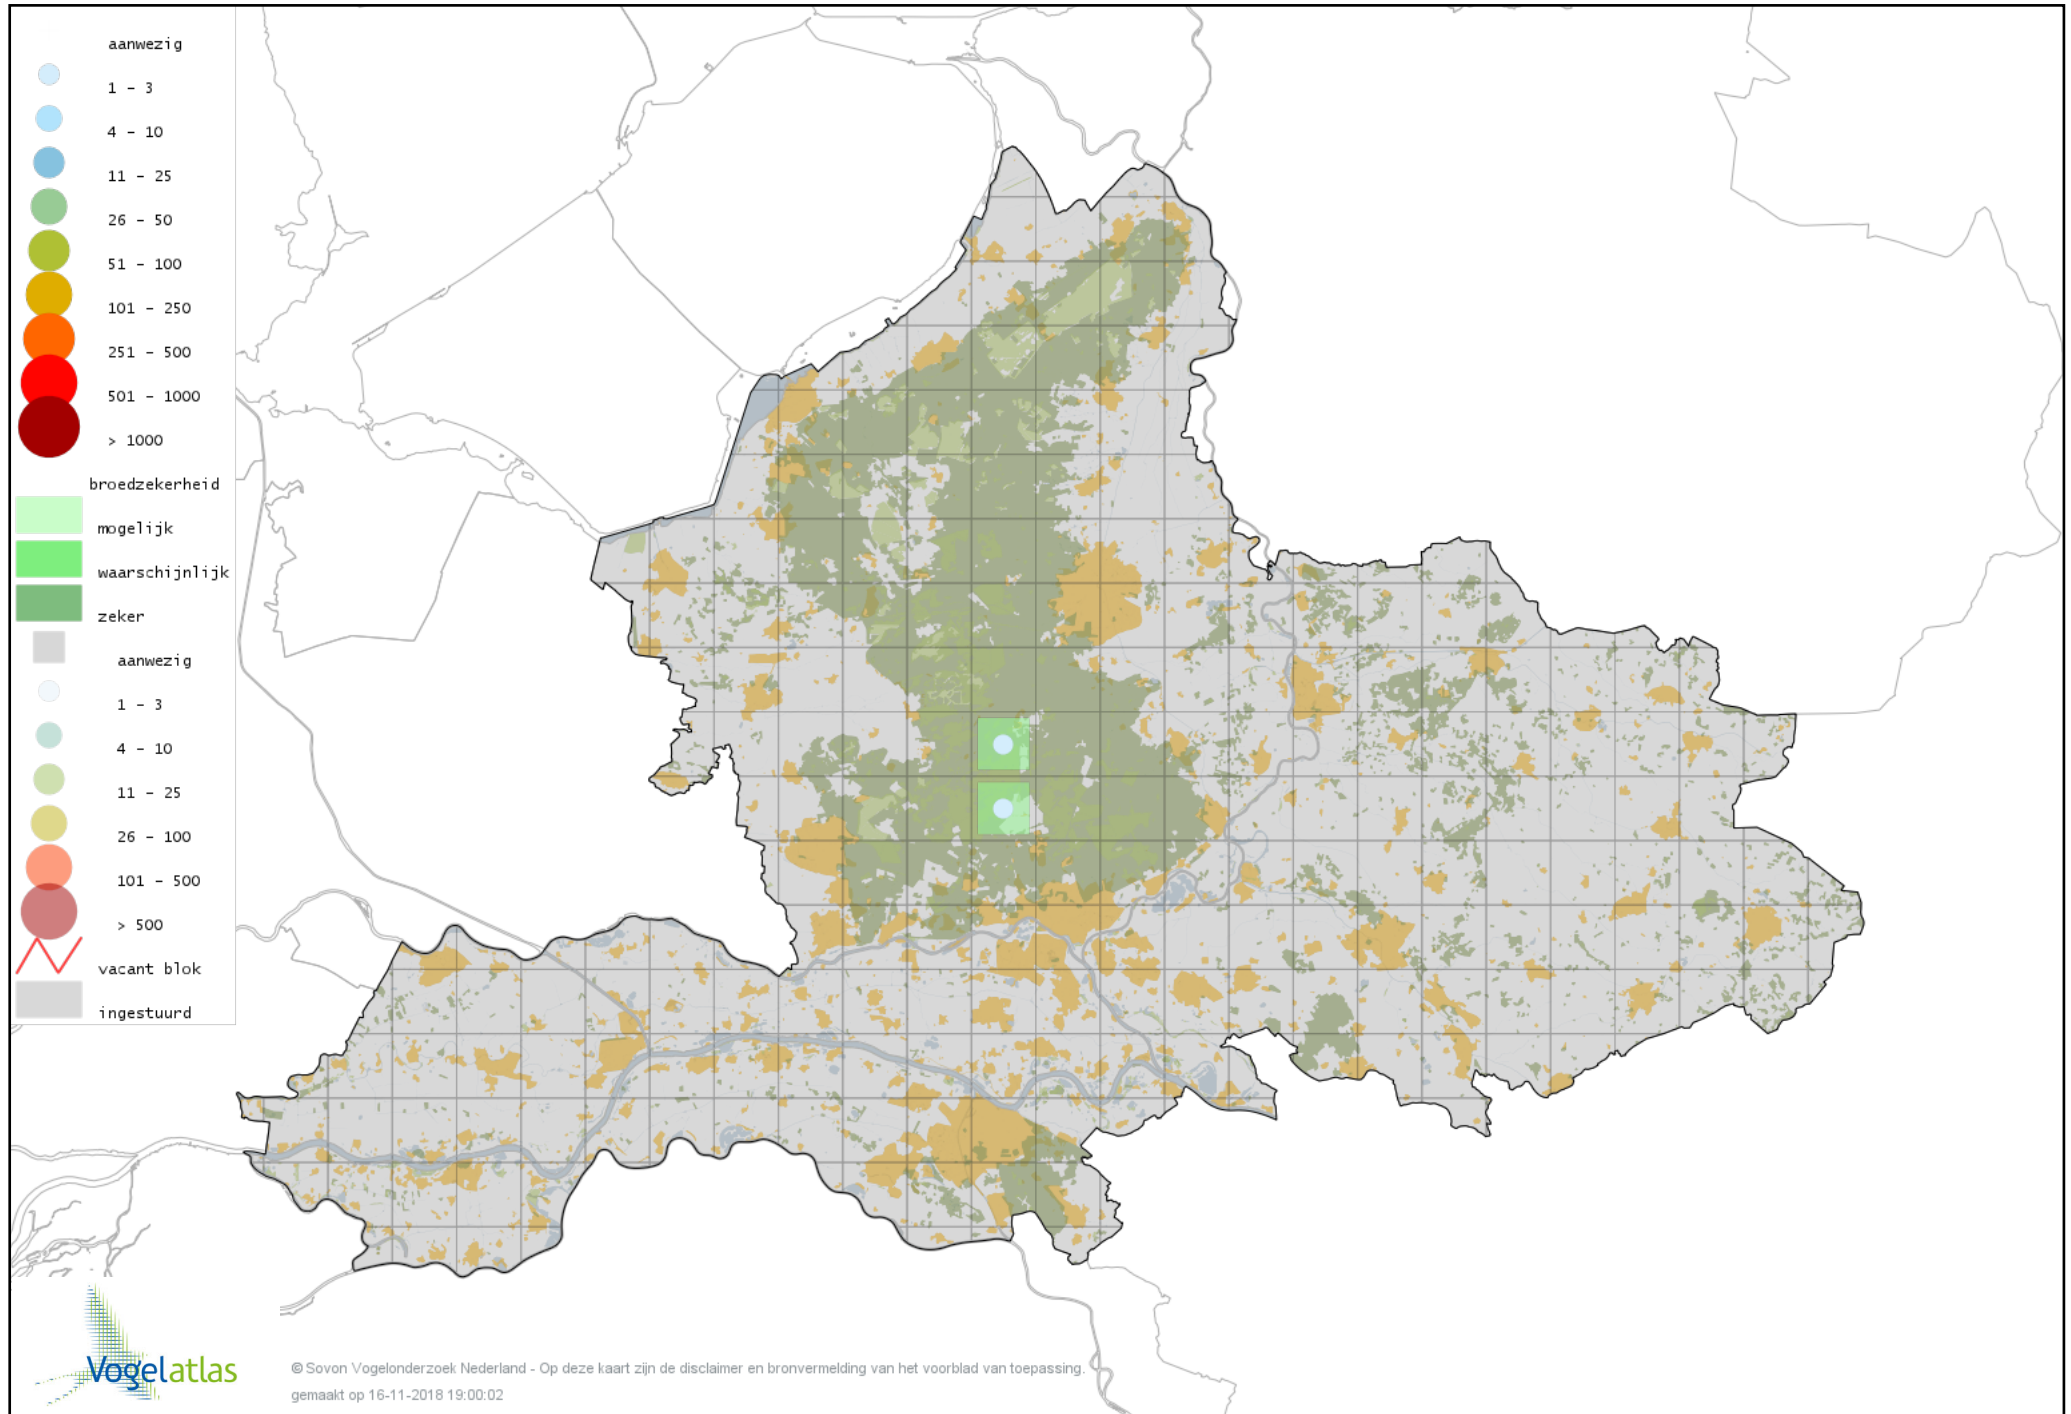

Voorlopige verspreidingskaart Pijlstaart broedseizoen

Voorlopige verspreidingskaart Wintertaling broedseizoen

Voorlopige verspreidingskaart Krooneend broedseizoen

Voorlopige verspreidingskaart Tafeleend broedseizoen

Voorlopige verspreidingskaart Kuifeend broedseizoen

Voorlopige verspreidingskaart Brilduiker broedseizoen

Voorlopige verspreidingskaart Rosse Stekelstaart broedseizoen

Voorlopige verspreidingskaart Kalkoen broedseizoen

Voorlopige verspreidingskaart Korhoen broedseizoen

Voorlopige verspreidingskaart Patrijs broedseizoen

Voorlopige verspreidingskaart Kwartel broedseizoen

Voorlopige verspreidingskaart Kip broedseizoen

Voorlopige verspreidingskaart Fazant broedseizoen

Voorlopige verspreidingskaart Dodaars broedseizoen

Voorlopige verspreidingskaart Fuut broedseizoen

Voorlopige verspreidingskaart Geoorde Fuut broedseizoen

Voorlopige verspreidingskaart Ooievaar broedseizoen