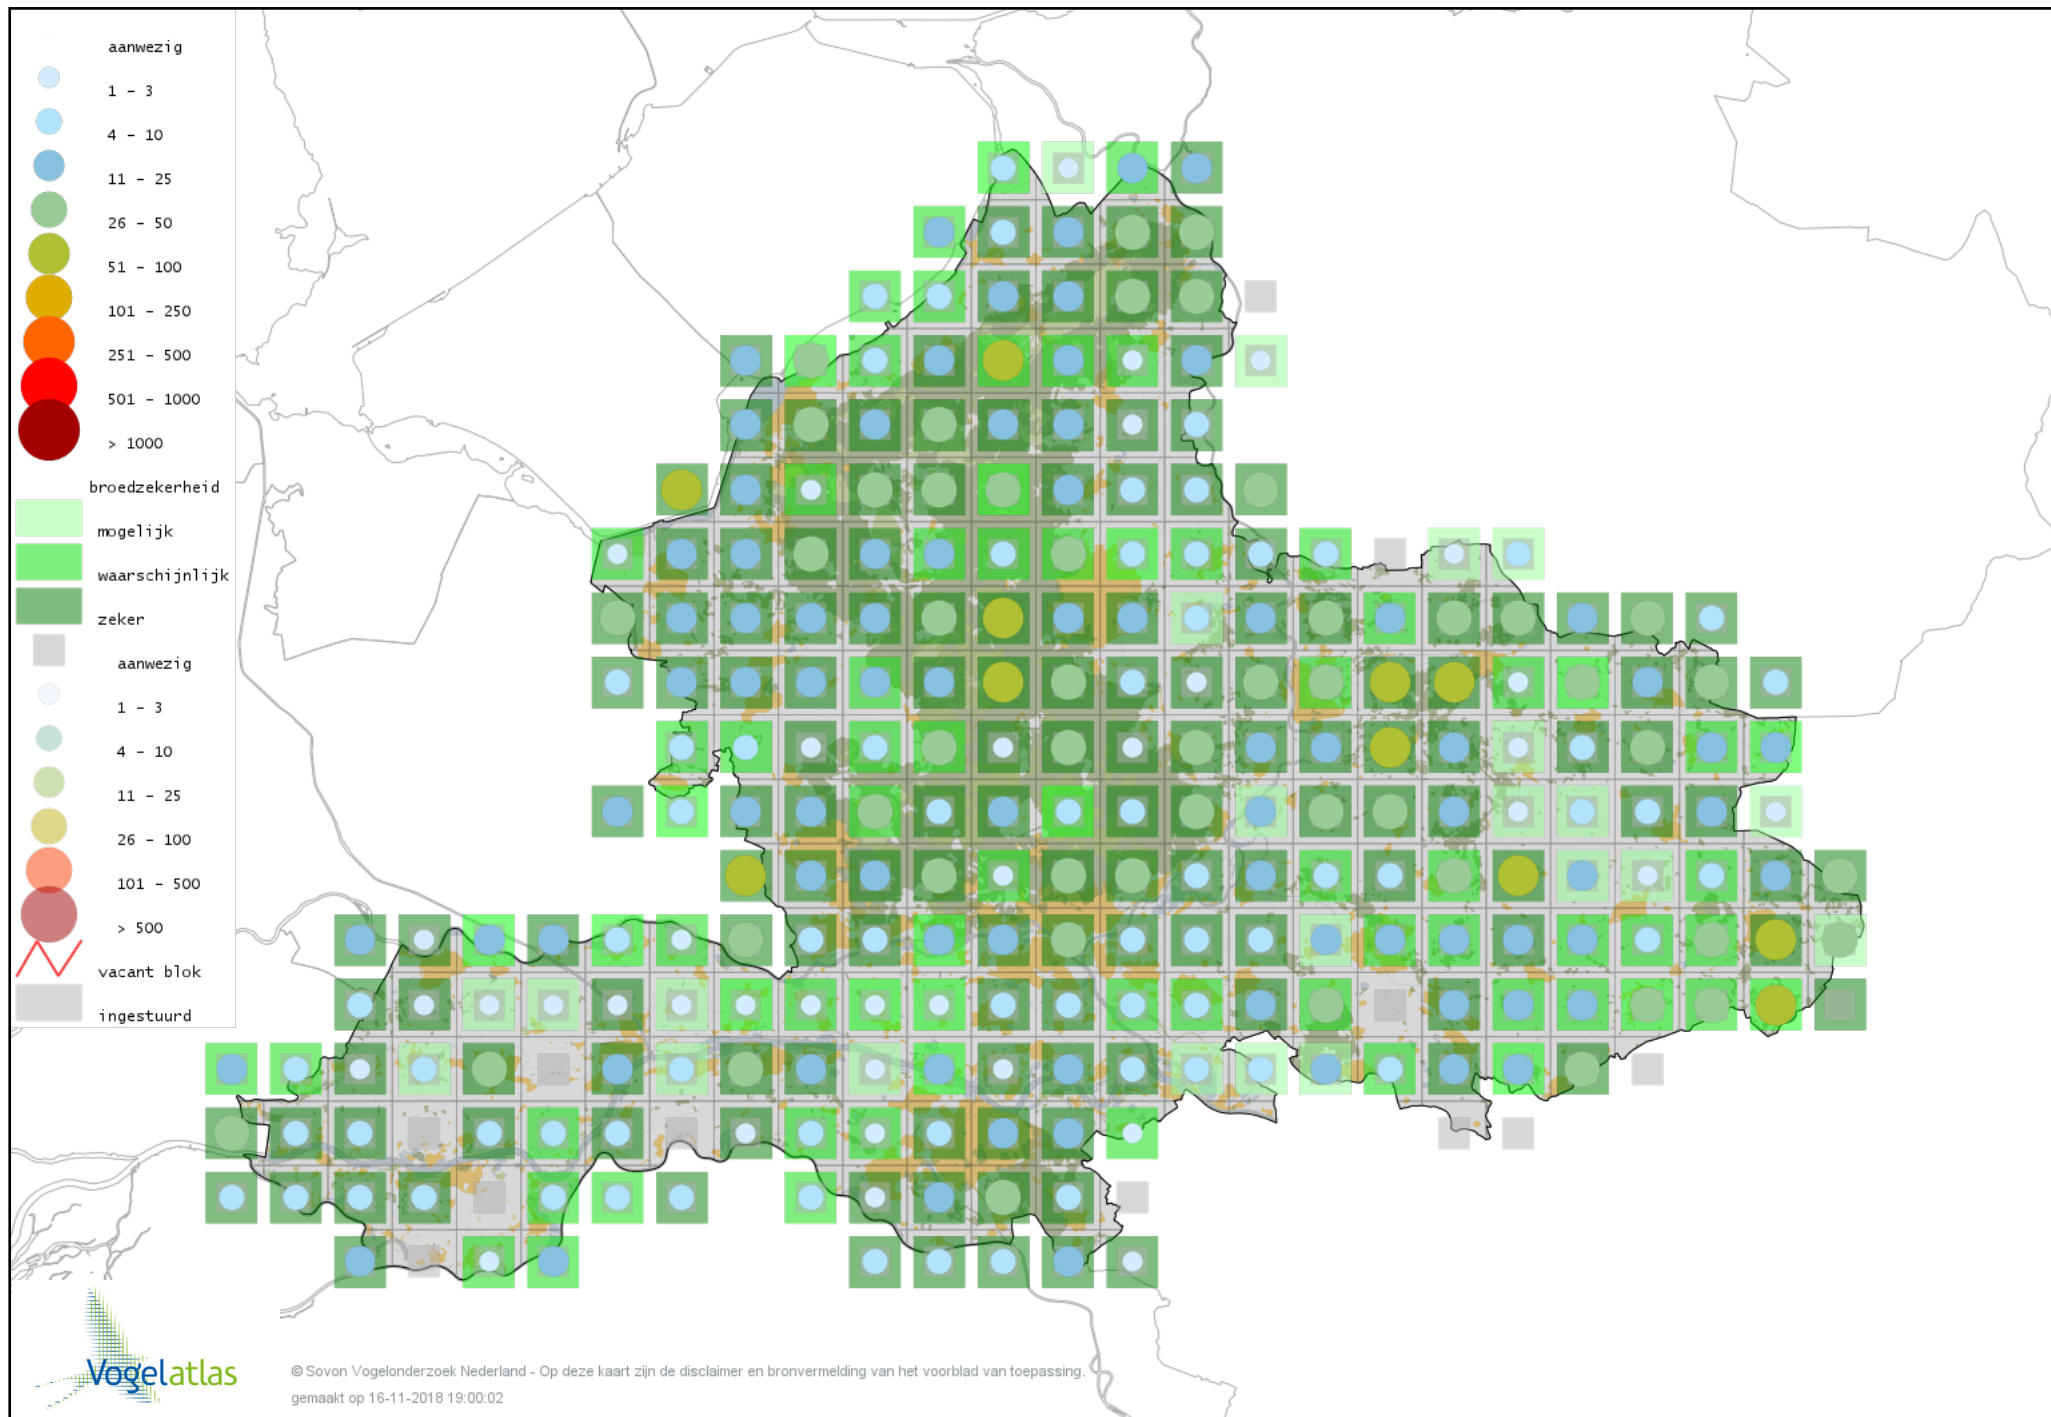

Voorlopige verspreidingskaart Pimpelmees broedseizoen

Voorlopige verspreidingskaart Koolmees broedseizoen

Voorlopige verspreidingskaart Baardman broedseizoen

Voorlopige verspreidingskaart Boomleeuwerik broedseizoen

Voorlopige verspreidingskaart Veldleeuwerik broedseizoen

Voorlopige verspreidingskaart Kuifleeuwerik broedseizoen

Voorlopige verspreidingskaart Oeverzwaluw broedseizoen

Voorlopige verspreidingskaart Boerenzwaluw broedseizoen

Voorlopige verspreidingskaart Huiszwaluw broedseizoen

Voorlopige verspreidingskaart Cetti's Zanger broedseizoen

Voorlopige verspreidingskaart Staartmees broedseizoen

Voorlopige verspreidingskaart Fitis broedseizoen