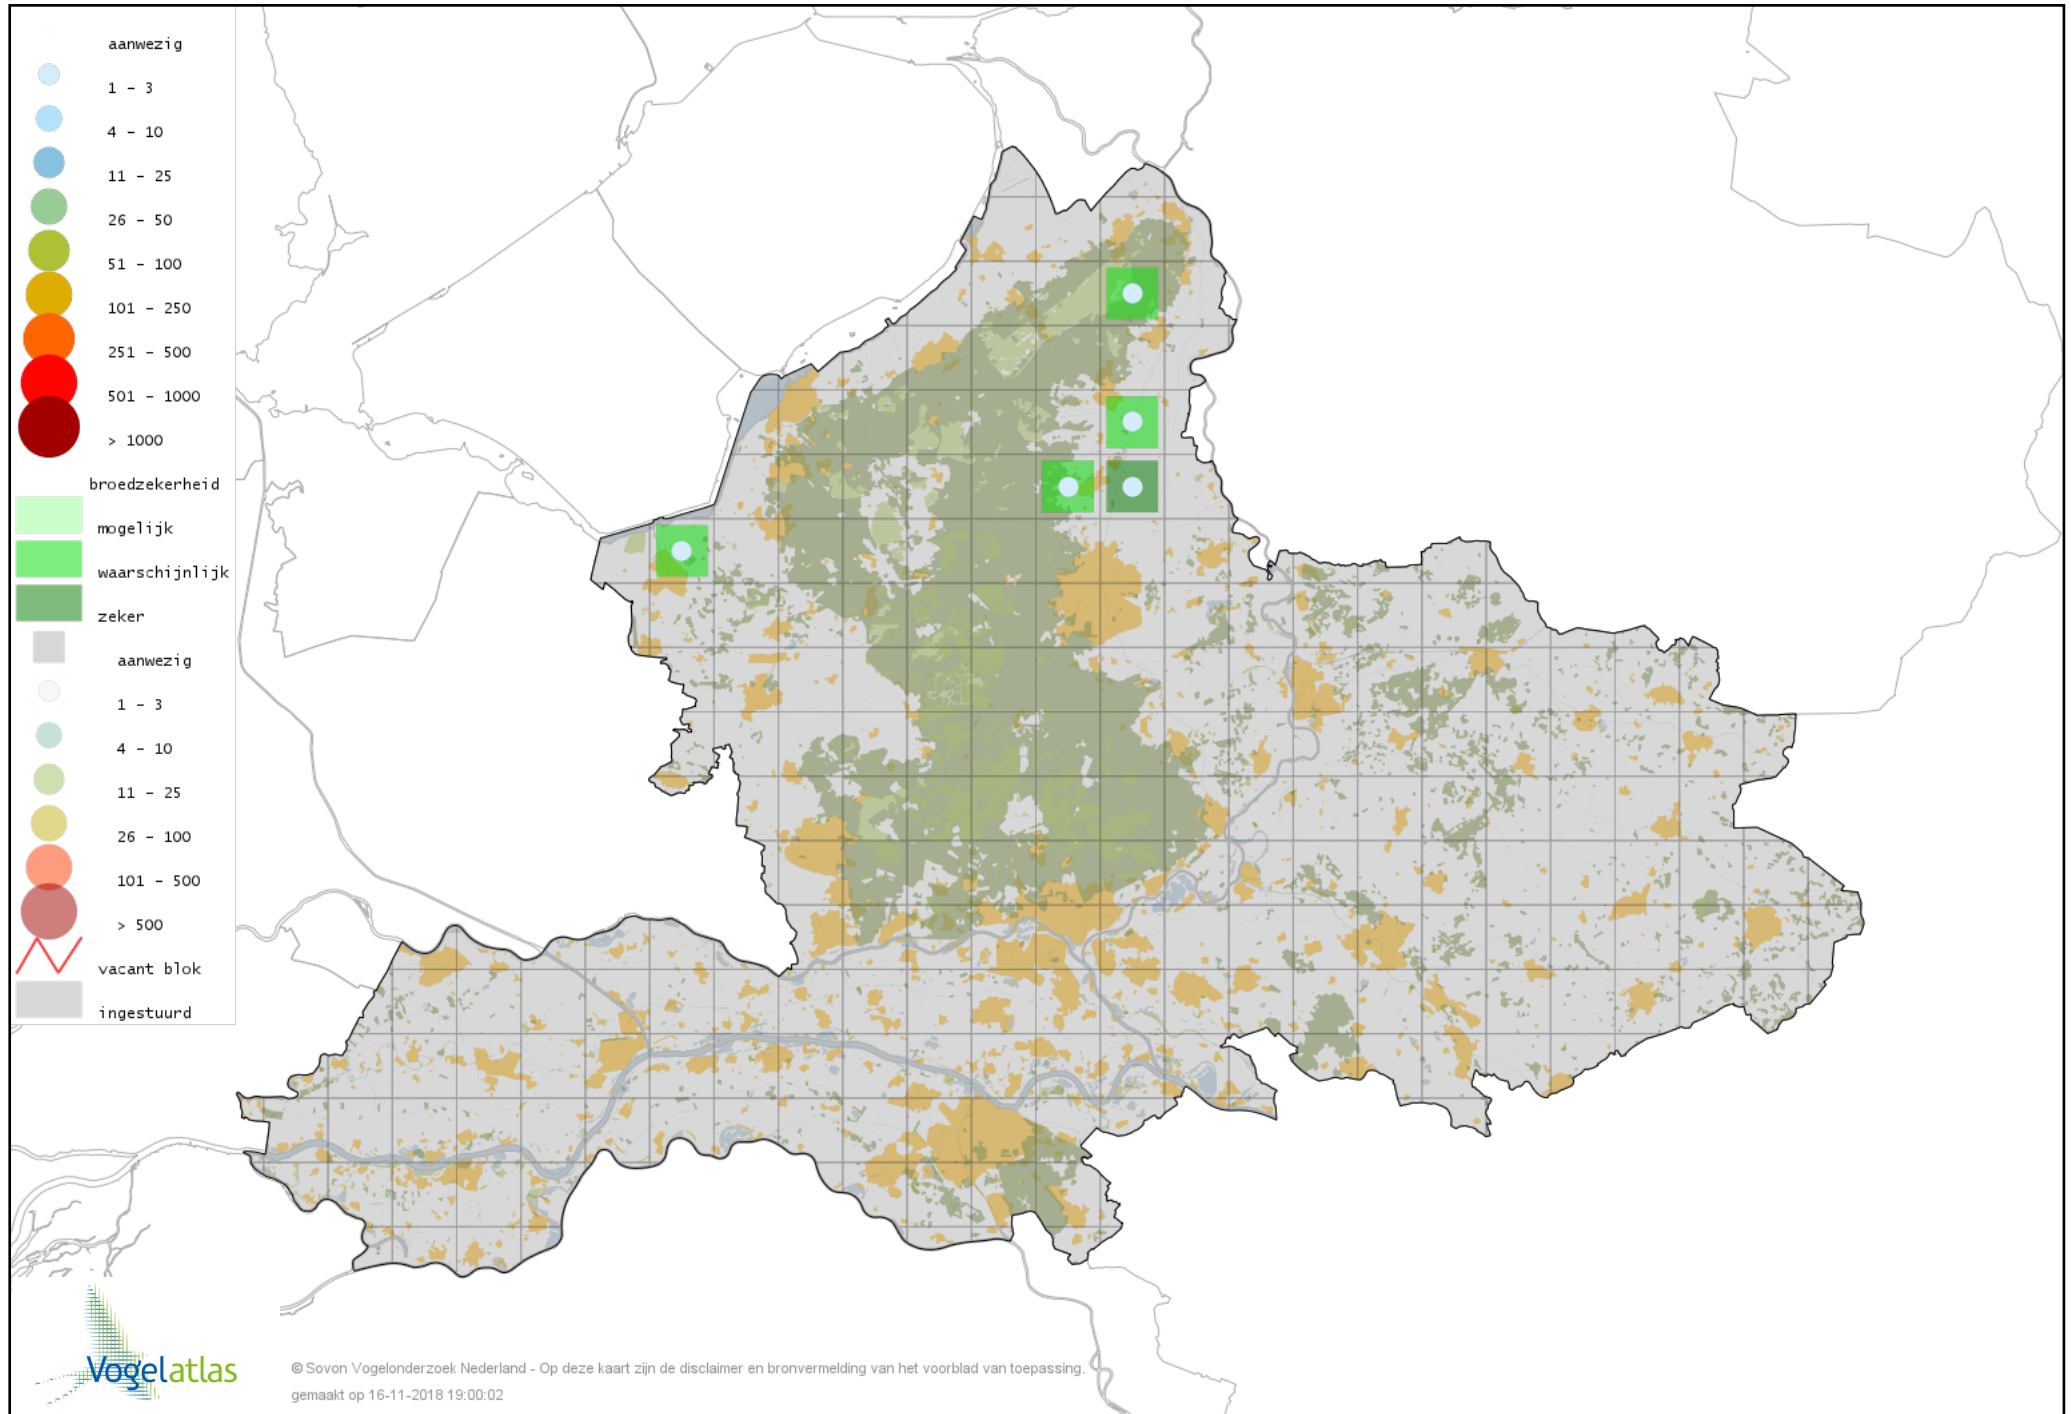

Voorlopige verspreidingskaart Krakeend broedseizoen

Voorlopige verspreidingskaart Smient broedseizoen

Voorlopige verspreidingskaart Wilde Eend broedseizoen

Voorlopige verspreidingskaart Soepeend broedseizoen

Voorlopige verspreidingskaart Pijlstaart broedseizoen

Voorlopige verspreidingskaart Wintertaling broedseizoen

Voorlopige verspreidingskaart Krooneend broedseizoen

Voorlopige verspreidingskaart Tafeleend broedseizoen

Voorlopige verspreidingskaart Kuifeend broedseizoen

Voorlopige verspreidingskaart Brilduiker broedseizoen

Voorlopige verspreidingskaart Rosse Stekelstaart broedseizoen

Voorlopige verspreidingskaart Kalkoen broedseizoen

Voorlopige verspreidingskaart Korhoen broedseizoen

Voorlopige verspreidingskaart Patrijs broedseizoen

Voorlopige verspreidingskaart Kwartel broedseizoen

Voorlopige verspreidingskaart Kip broedseizoen

Voorlopige verspreidingskaart Fazant broedseizoen