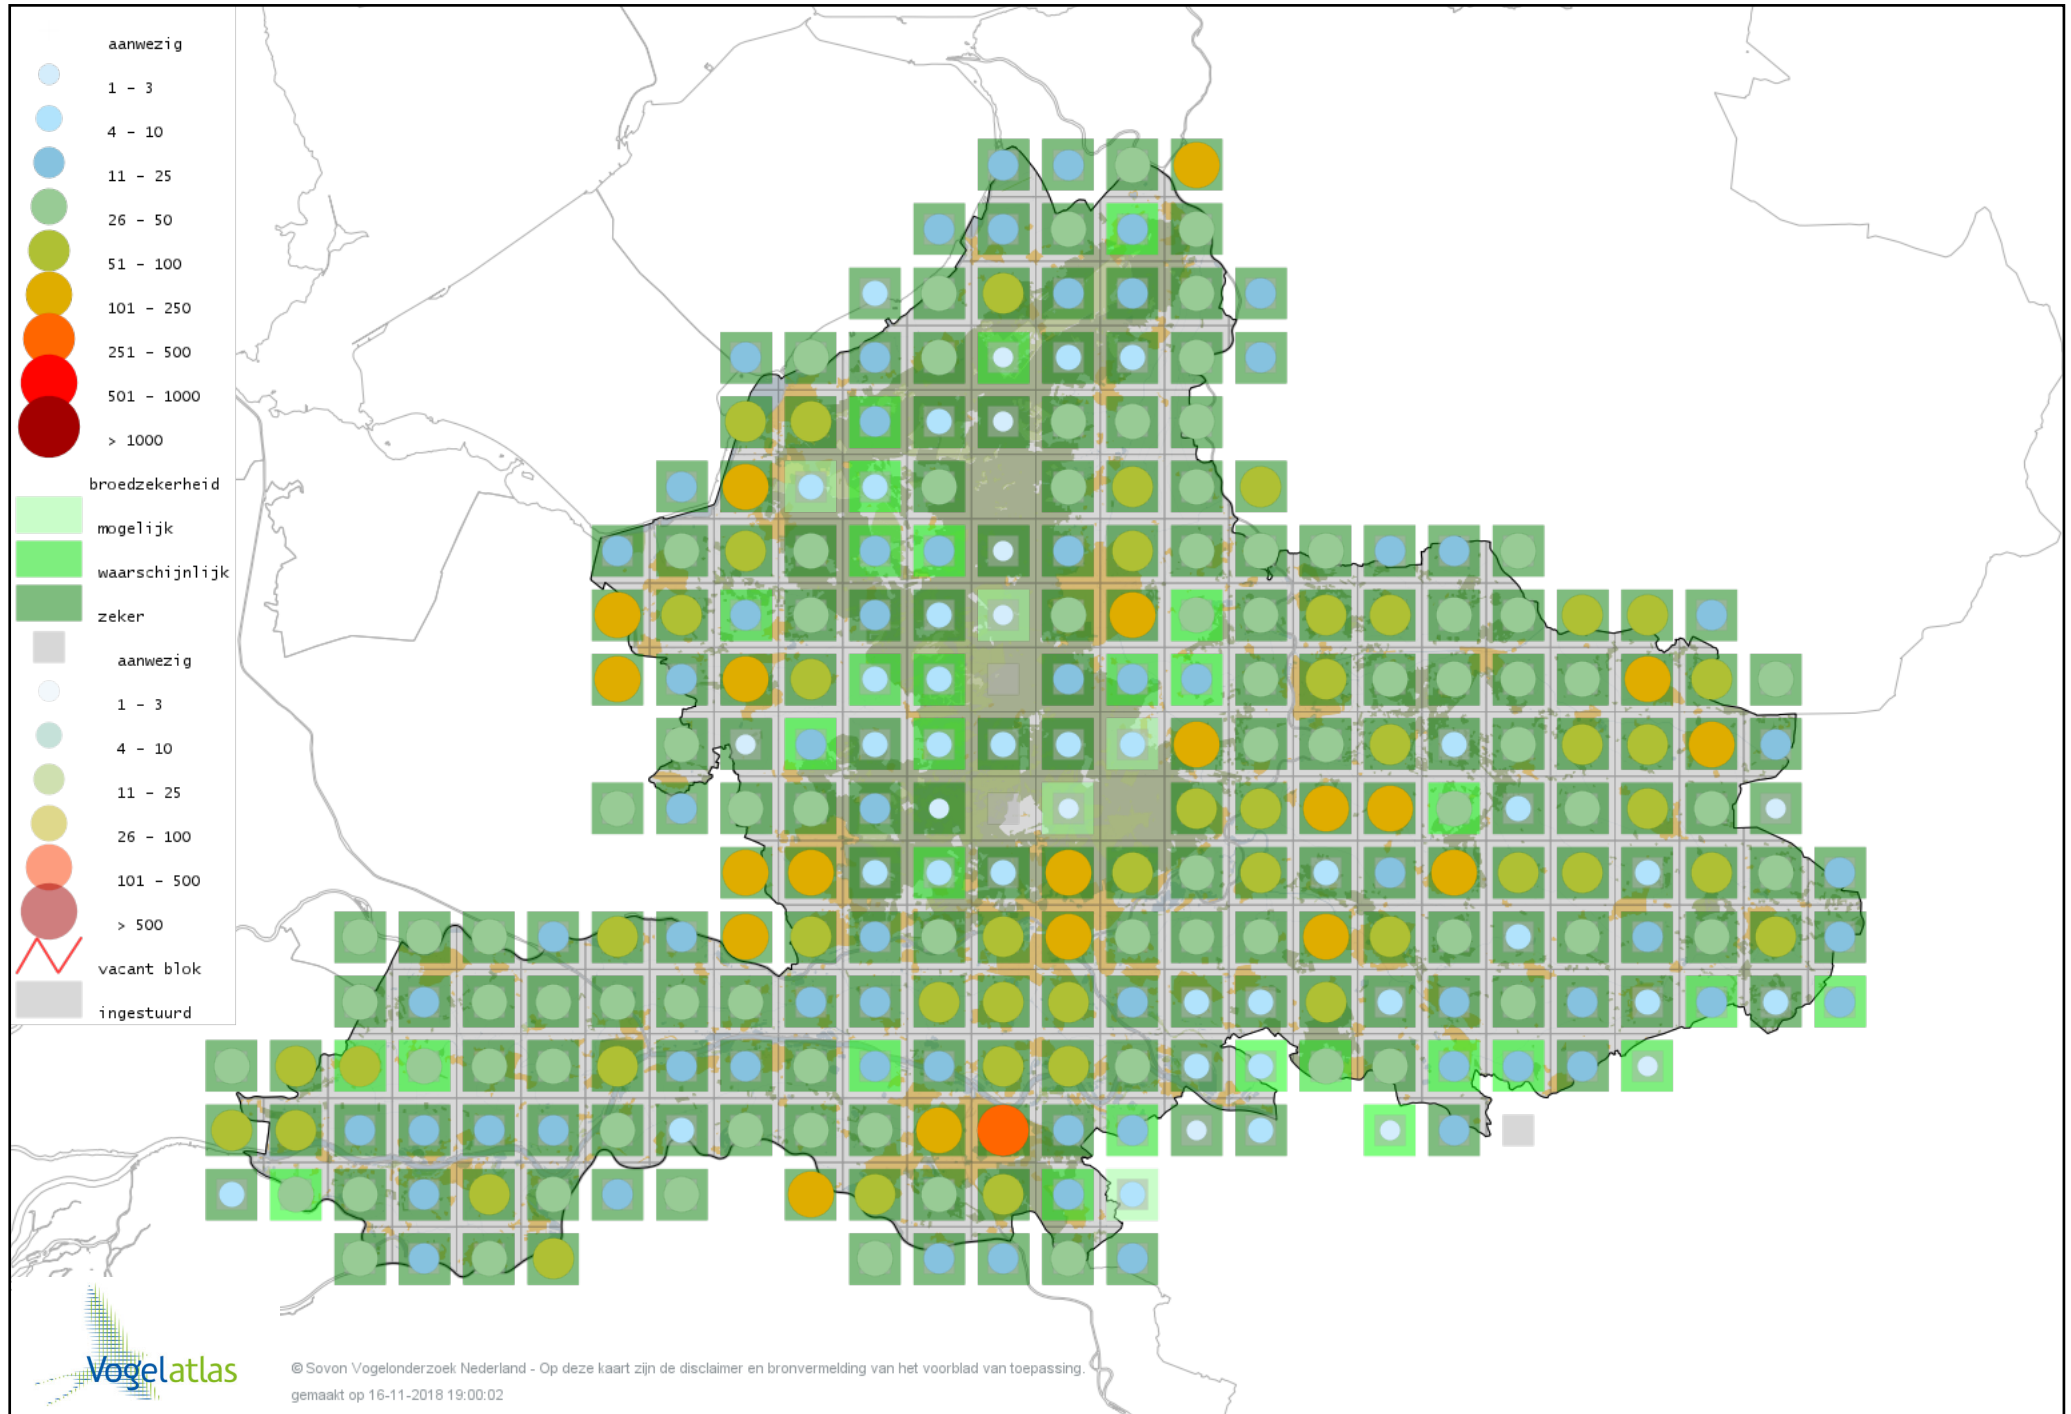

Voorlopige verspreidingskaart Torenvalk broedseizoen

Voorlopige verspreidingskaart Boomvalk broedseizoen

Voorlopige verspreidingskaart Slechtvalk broedseizoen

Voorlopige verspreidingskaart Monniksparkiet broedseizoen

Voorlopige verspreidingskaart Halsbandparkiet broedseizoen

Voorlopige verspreidingskaart Grauwe Klauwier broedseizoen

Voorlopige verspreidingskaart Wielewaal broedseizoen

Voorlopige verspreidingskaart Gaai broedseizoen

Voorlopige verspreidingskaart Ekster broedseizoen

Voorlopige verspreidingskaart Kauw broedseizoen

Voorlopige verspreidingskaart Roek broedseizoen

Voorlopige verspreidingskaart Zwarte Kraai broedseizoen

Voorlopige verspreidingskaart Raaf broedseizoen