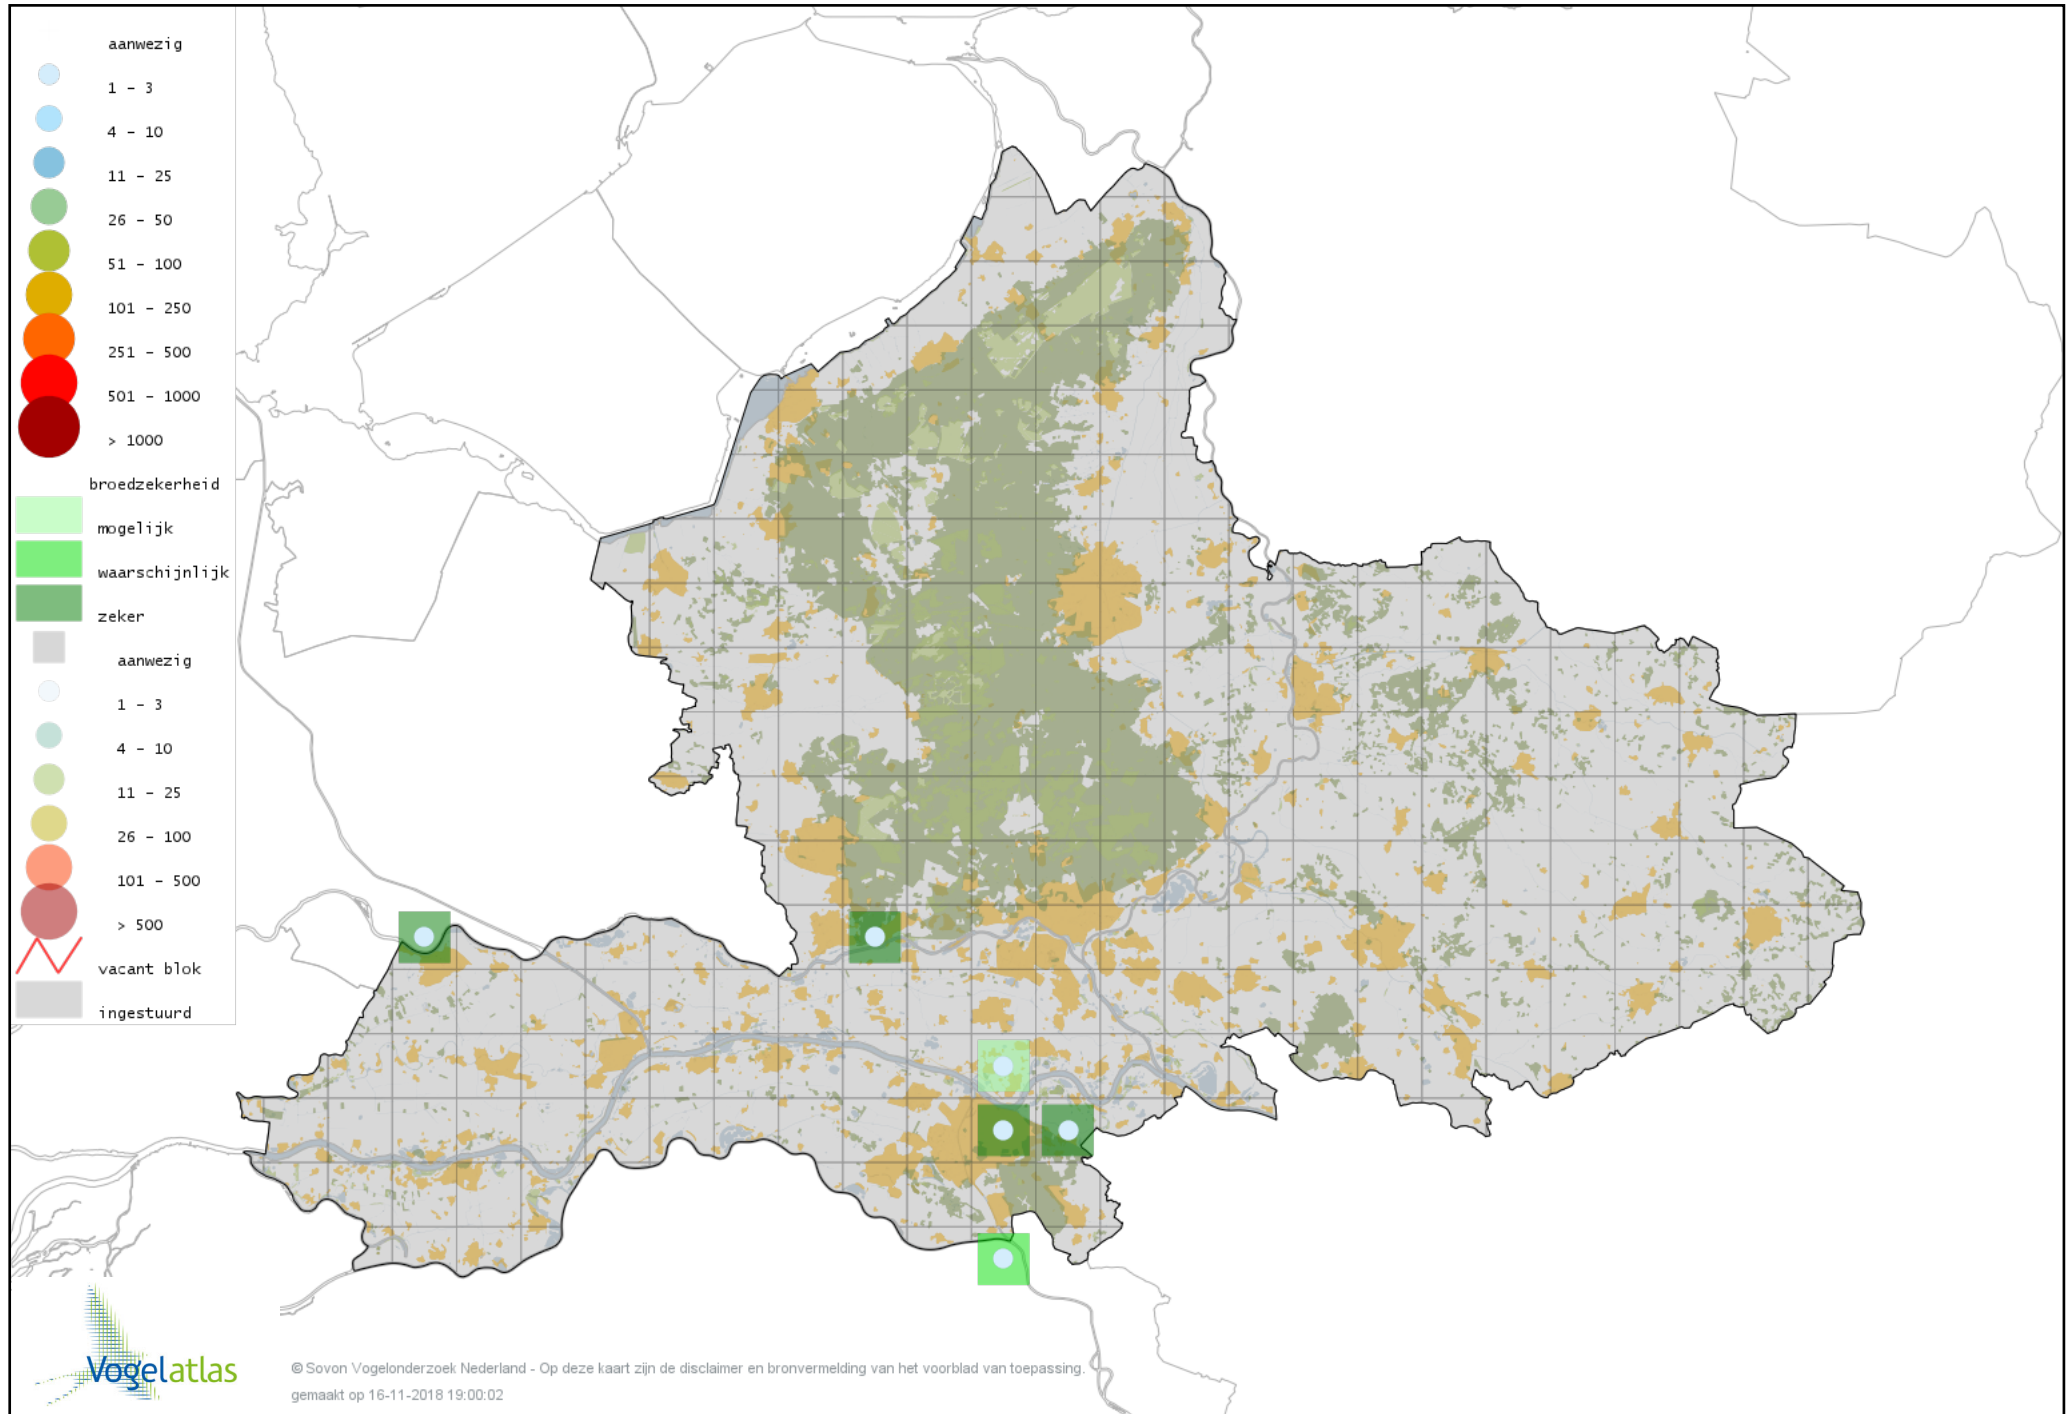

Voorlopige verspreidingskaart Indische Gans broedseizoen

Voorlopige verspreidingskaart Keizergans broedseizoen

Voorlopige verspreidingskaart Grauwe Gans broedseizoen

Voorlopige verspreidingskaart Soepgans broedseizoen

Voorlopige verspreidingskaart Zwaangans broedseizoen

Voorlopige verspreidingskaart Knobbelgans (Chinese) broedseizoen

Voorlopige verspreidingskaart Toendrarietgans broedseizoen

Voorlopige verspreidingskaart Kolgans broedseizoen

Voorlopige verspreidingskaart Zwarte Zwaan broedseizoen

Voorlopige verspreidingskaart Knobbelzwaan broedseizoen

Voorlopige verspreidingskaart hybride gans broedseizoen

Voorlopige verspreidingskaart Nijlgans broedseizoen

Voorlopige verspreidingskaart Magelhaengans broedseizoen

Voorlopige verspreidingskaart Bergeend broedseizoen

Voorlopige verspreidingskaart Casarca broedseizoen

Voorlopige verspreidingskaart Muskuseend broedseizoen