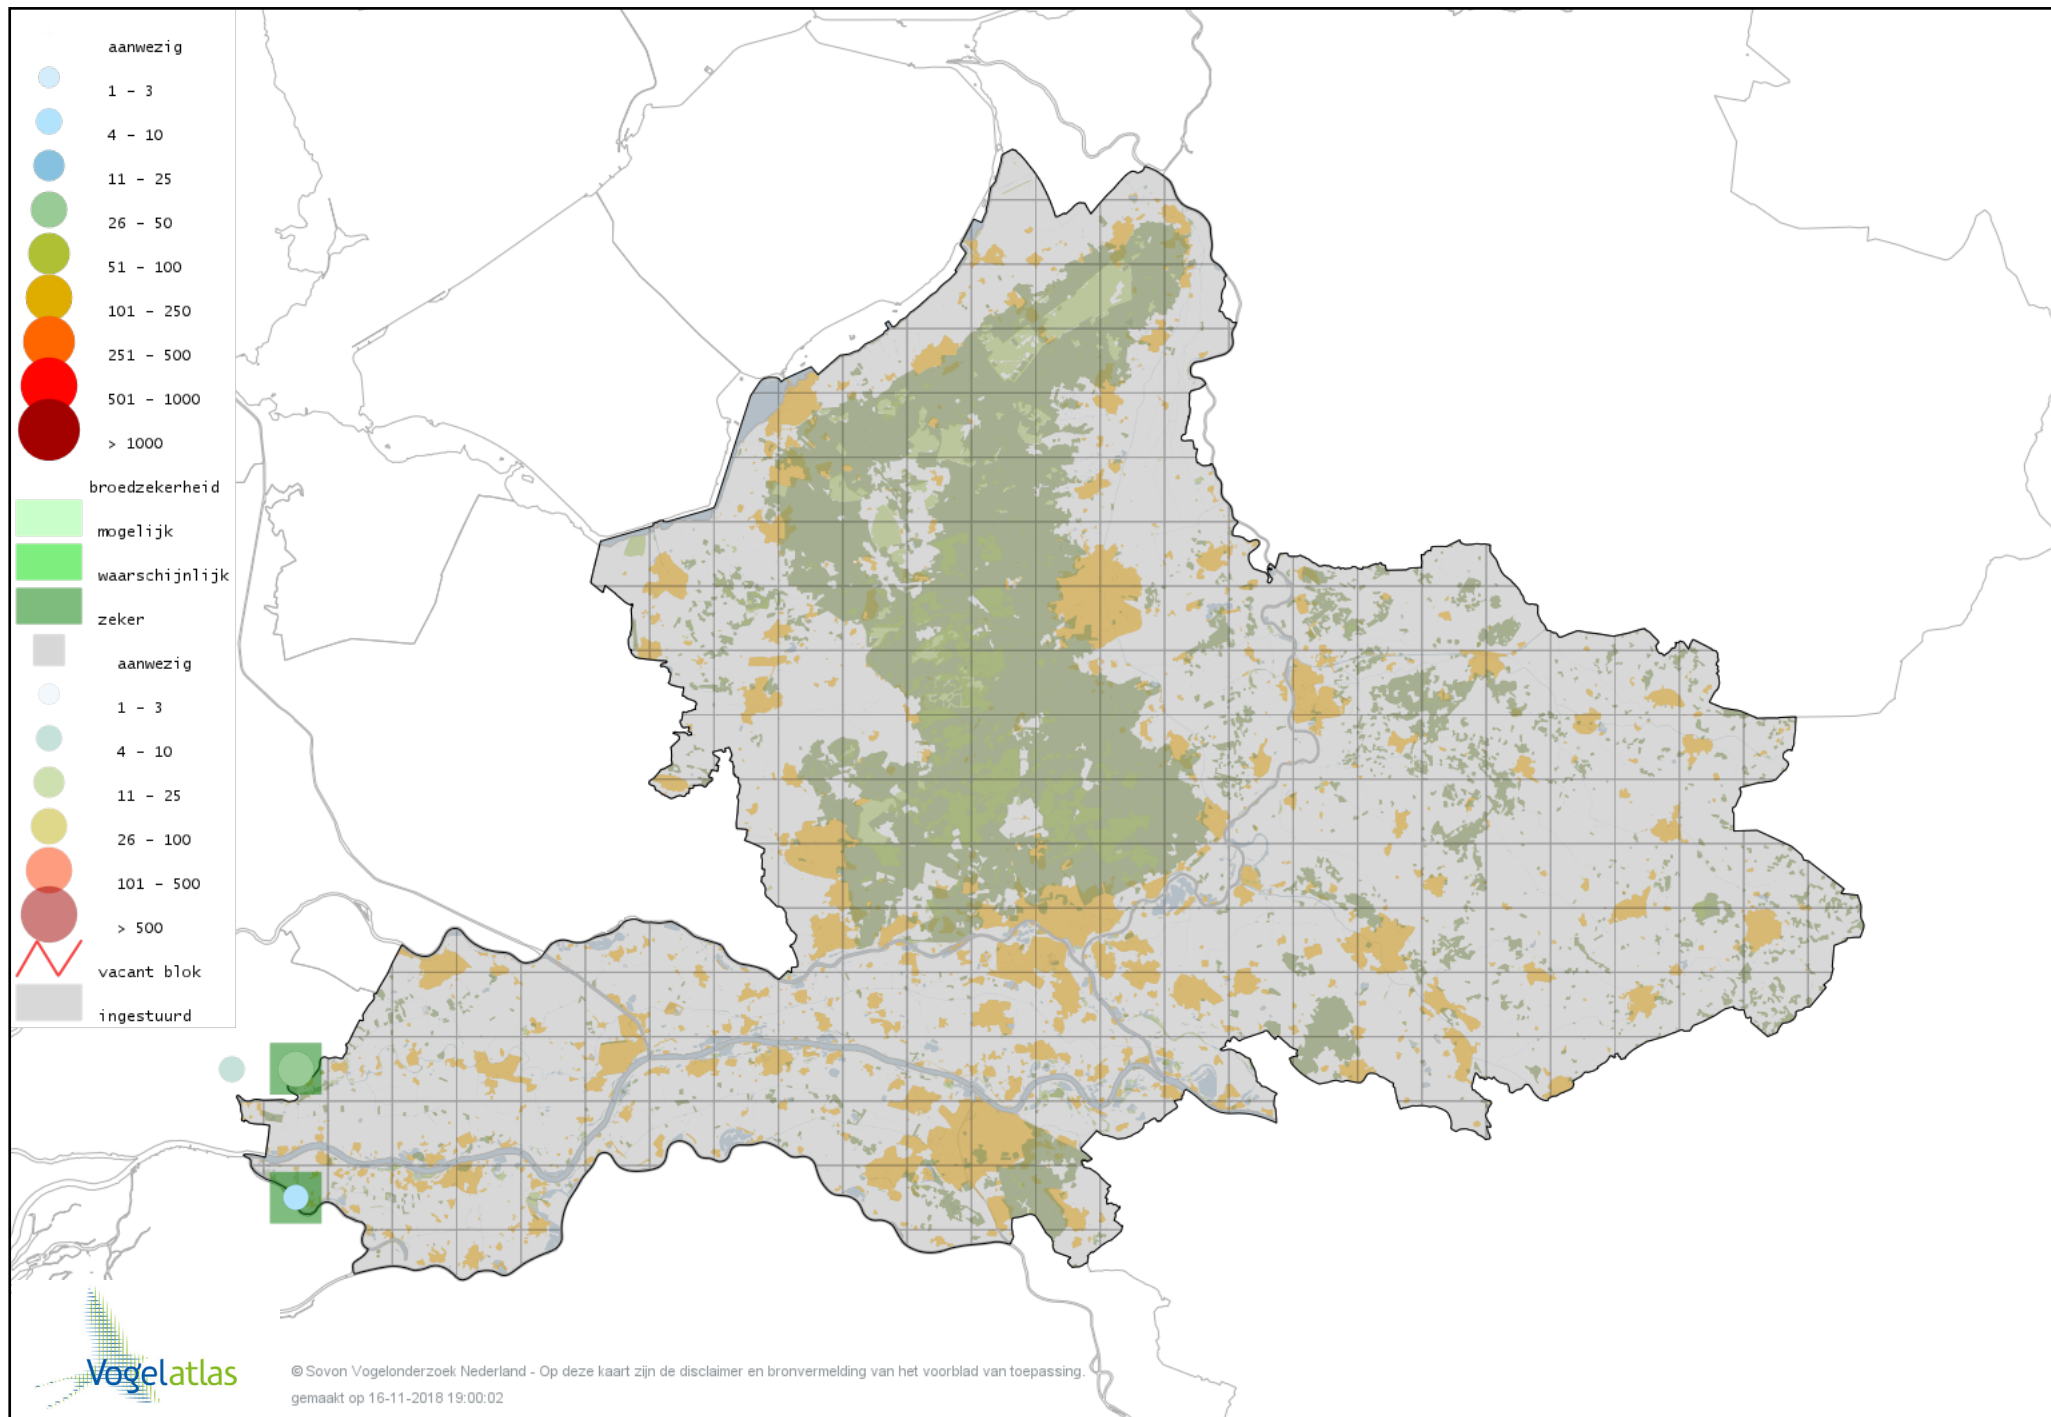

Voorlopige verspreidingskaart Dodaars broedseizoen

Voorlopige verspreidingskaart Fuut broedseizoen

Voorlopige verspreidingskaart Geoorde Fuut broedseizoen

Voorlopige verspreidingskaart Ooievaar broedseizoen

Voorlopige verspreidingskaart Lepelaar broedseizoen

Voorlopige verspreidingskaart Roerdomp broedseizoen

Voorlopige verspreidingskaart Blauwe Reiger broedseizoen

Voorlopige verspreidingskaart Purperreiger broedseizoen

Voorlopige verspreidingskaart Grote Zilverreiger broedseizoen

Voorlopige verspreidingskaart Aalscholver broedseizoen

Voorlopige verspreidingskaart Wespendifeet broedseizoen

Voorlopige verspreidingskaart Sperwer broedseizoen