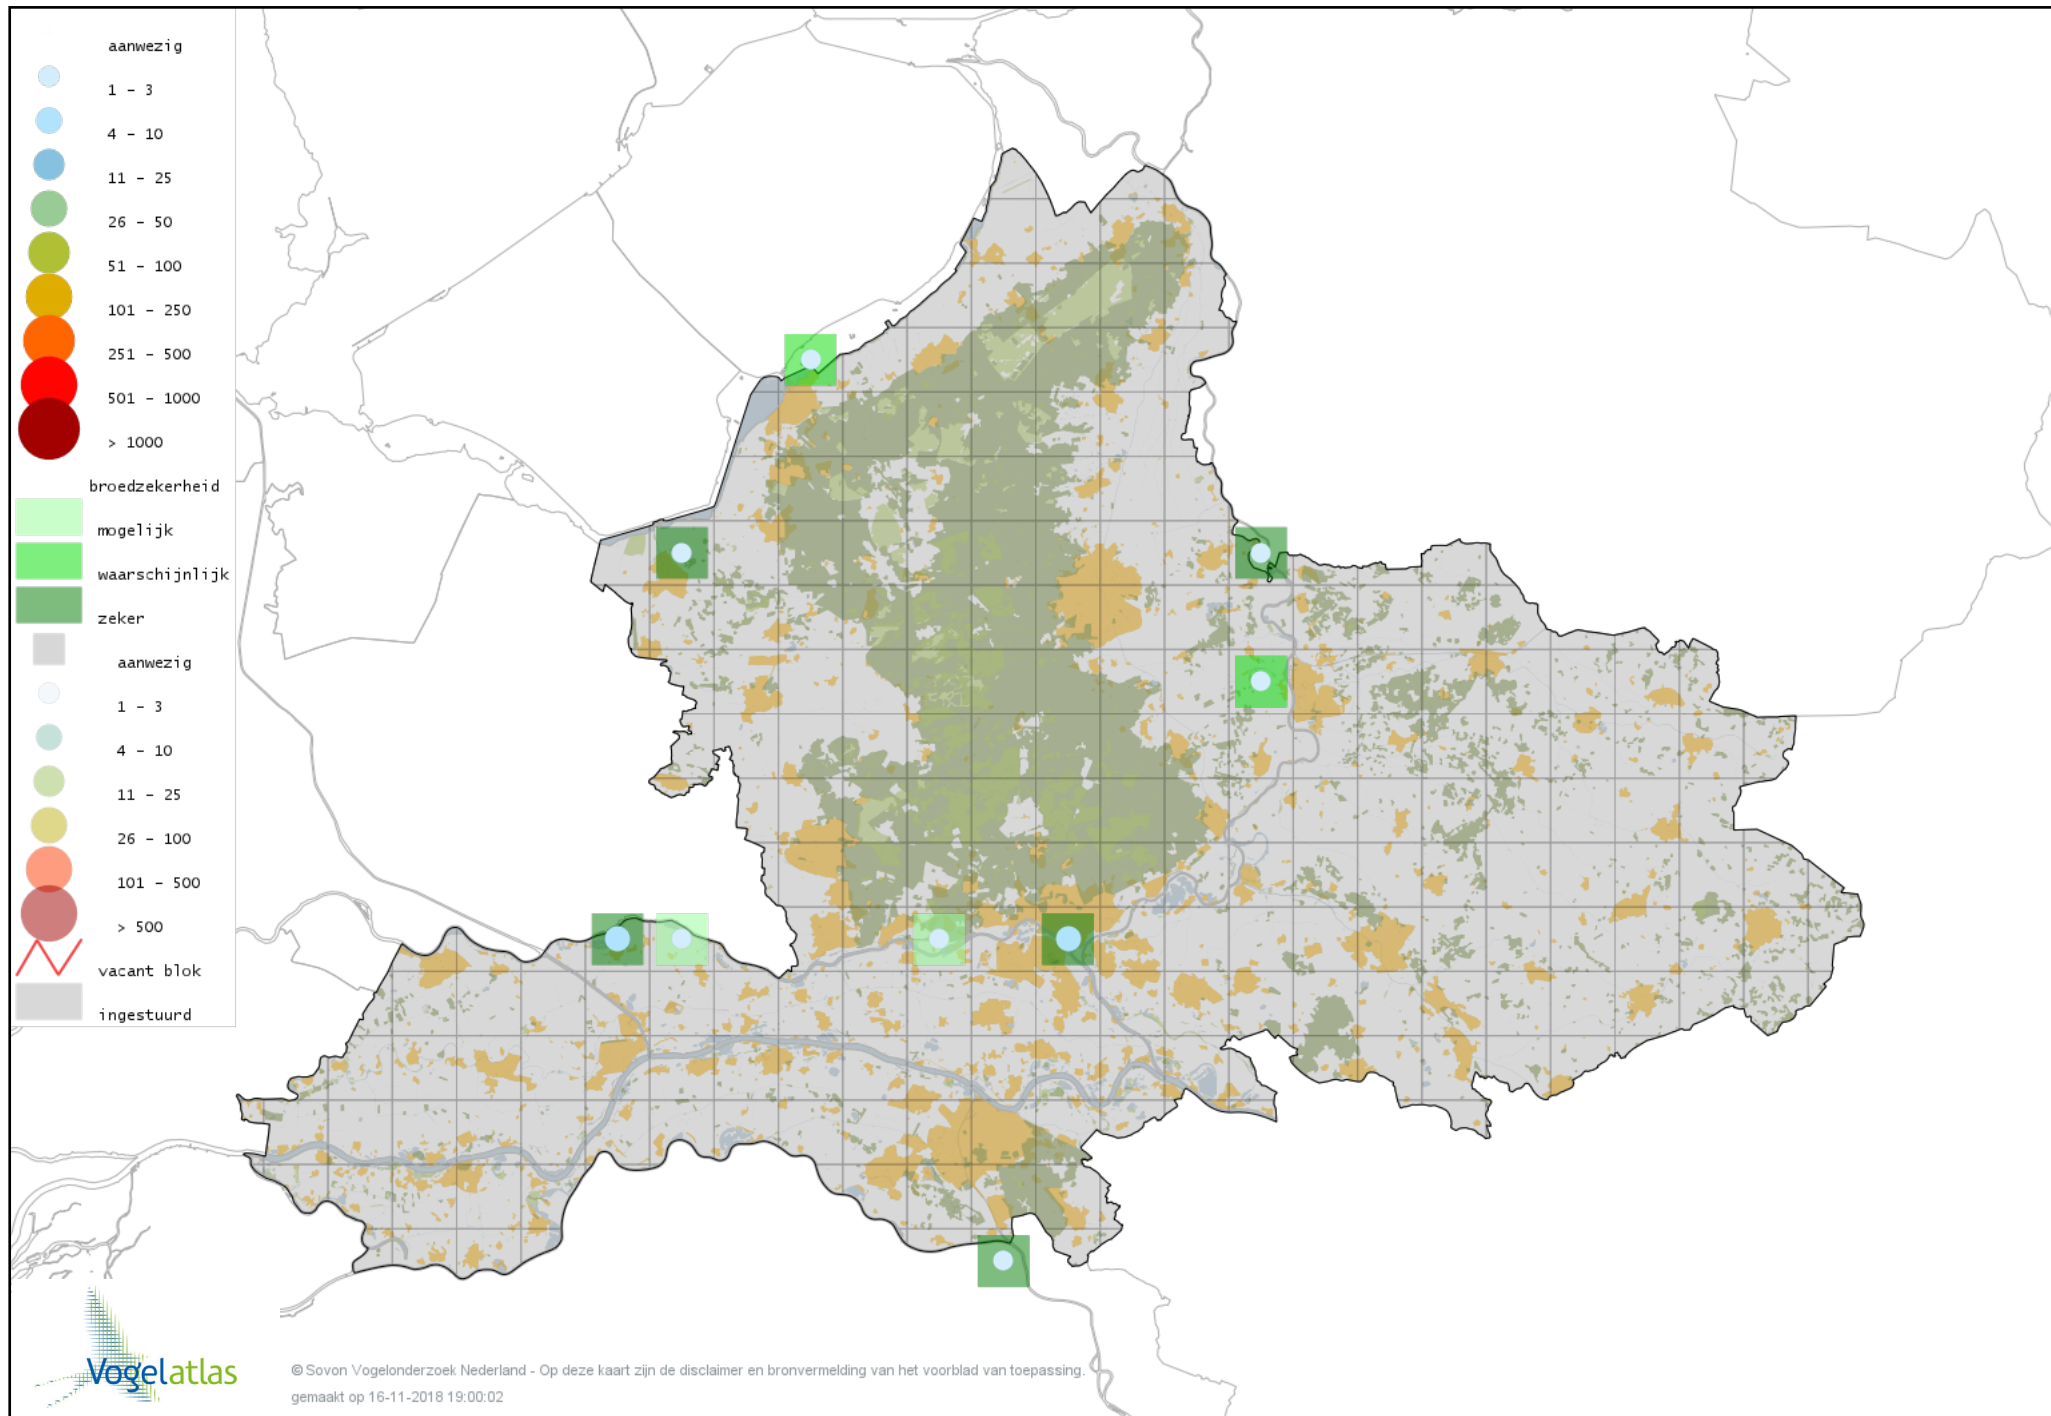

Voorlopige verspreidingskaart Bonte Strandloper broedseizoen

Voorlopige verspreidingskaart Houtsnip broedseizoen

Voorlopige verspreidingskaart Watersnip broedseizoen

Voorlopige verspreidingskaart Oeverloper broedseizoen

Voorlopige verspreidingskaart Tureluur broedseizoen

Voorlopige verspreidingskaart Kokmeeuw broedseizoen

Voorlopige verspreidingskaart Zwartkopmeeuw broedseizoen

Voorlopige verspreidingskaart Stormmeeuw broedseizoen

Voorlopige verspreidingskaart Zilvermeeuw broedseizoen

Voorlopige verspreidingskaart Pontische Meeuw broedseizoen

Voorlopige verspreidingskaart Geelpootmeeuw broedseizoen

Voorlopige verspreidingskaart Kleine Mantelmeeuw broedseizoen