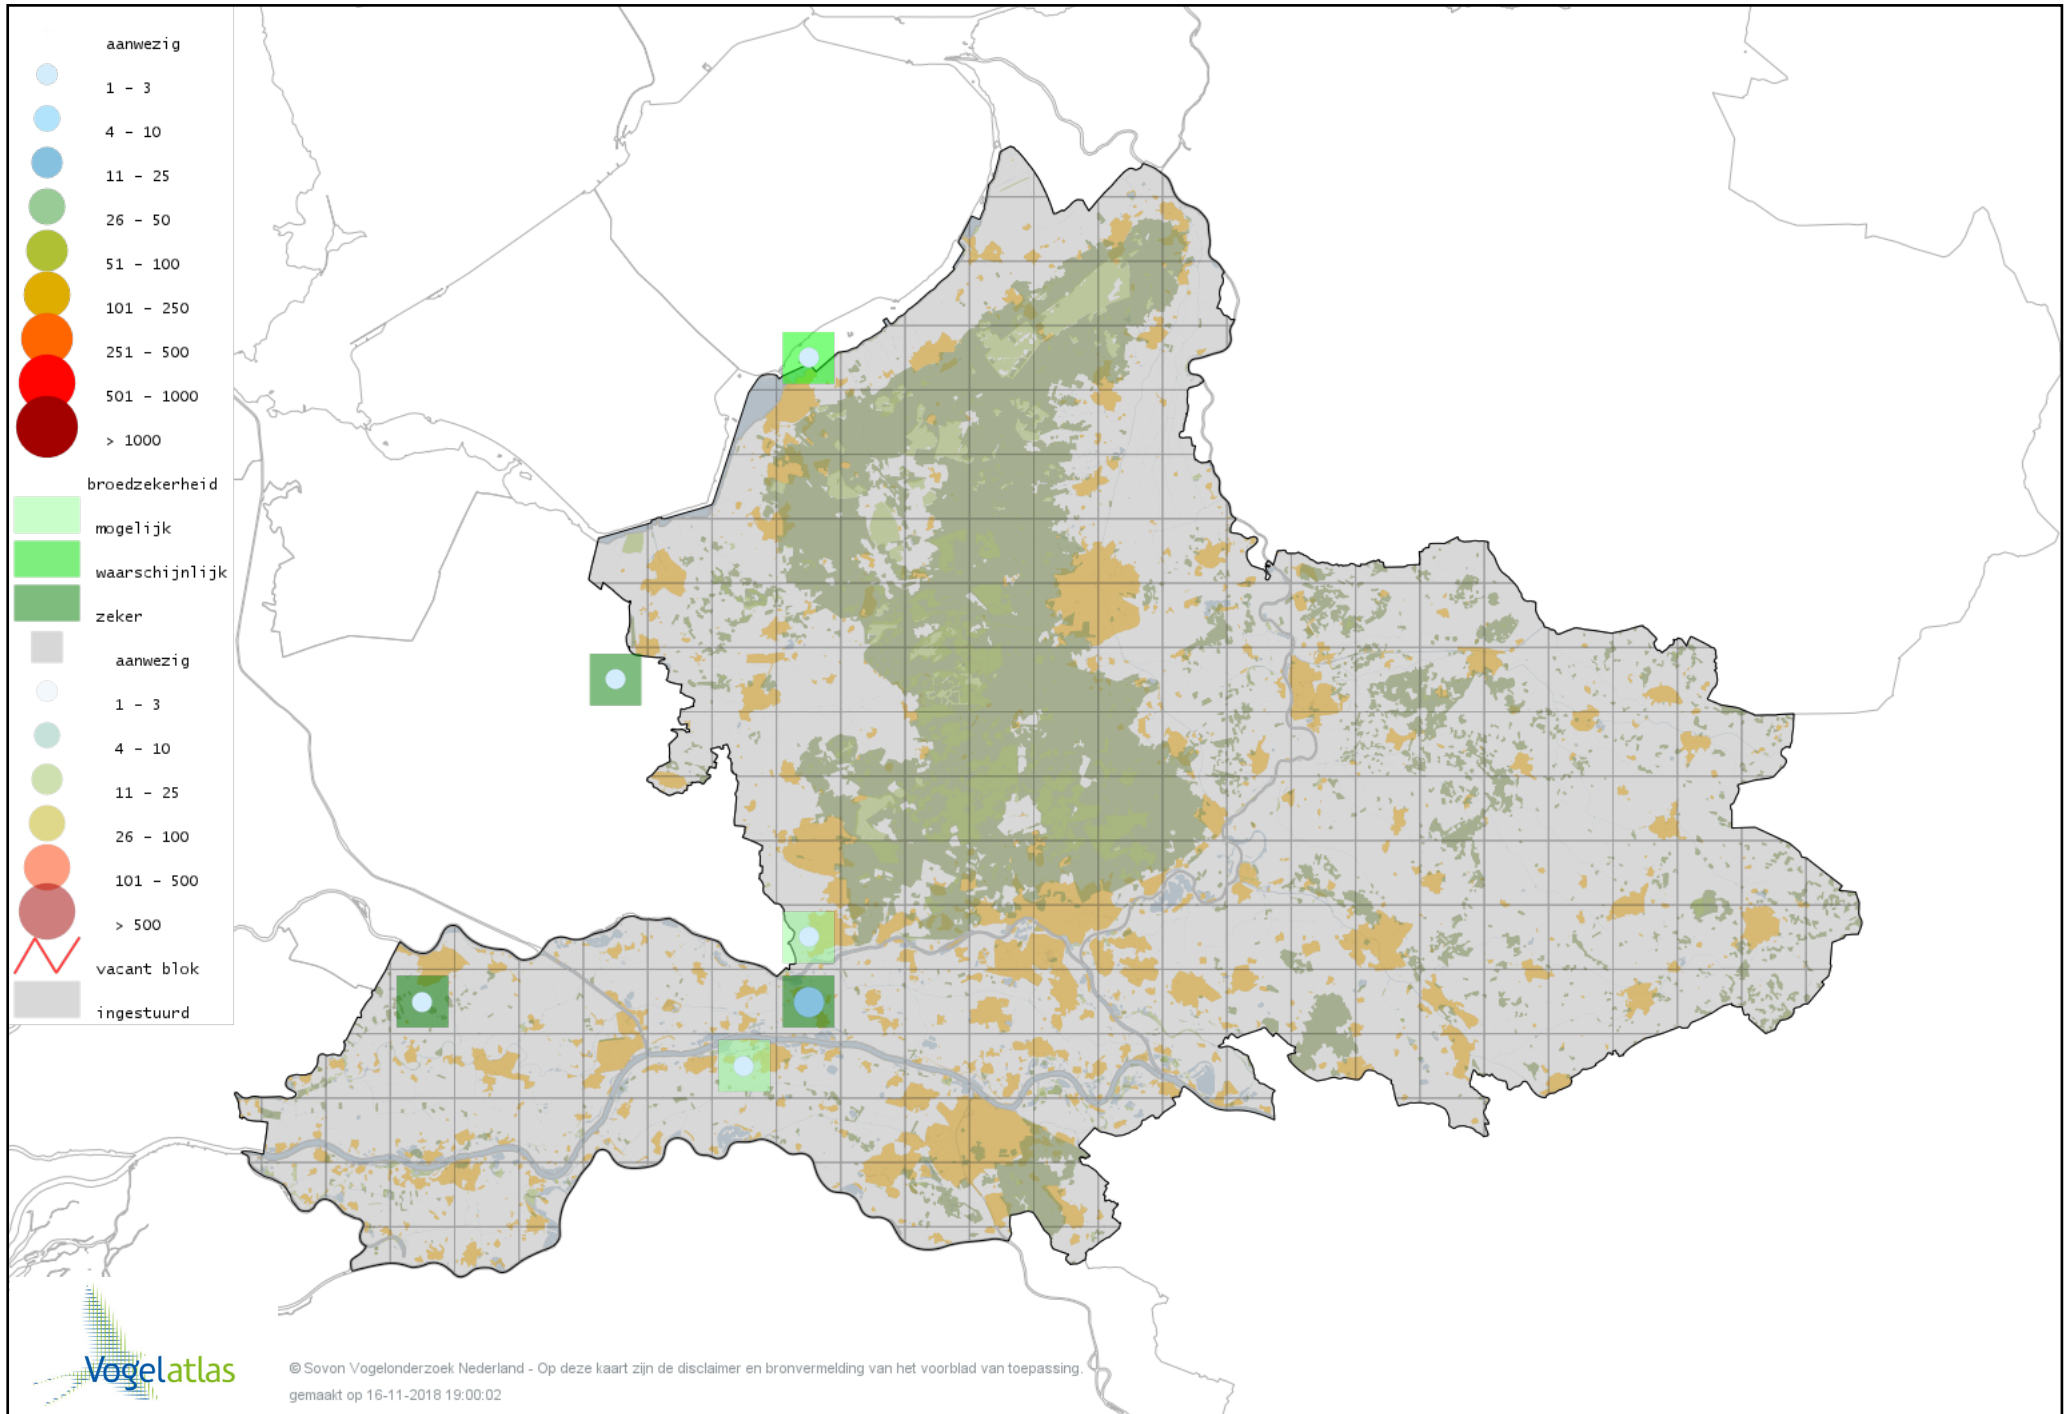

Voorlopige verspreidingskaart Dodaars broedseizoen

Voorlopige verspreidingskaart Fuut broedseizoen

Voorlopige verspreidingskaart Geoorde Fuut broedseizoen

Voorlopige verspreidingskaart Ooievaar broedseizoen

Voorlopige verspreidingskaart Lepelaar broedseizoen

Voorlopige verspreidingskaart Roerdomp broedseizoen

Voorlopige verspreidingskaart Blauwe Reiger broedseizoen

Voorlopige verspreidingskaart Purperreiger broedseizoen

Voorlopige verspreidingskaart Grote Zilverreiger broedseizoen

Voorlopige verspreidingskaart Aalscholver broedseizoen

Voorlopige verspreidingskaart Wespendifeet broedseizoen

Voorlopige verspreidingskaart Sperwer broedseizoen

Voorlopige verspreidingskaart Havik broedseizoen

Voorlopige verspreidingskaart Bruine Kiekendief broedseizoen

Voorlopige verspreidingskaart Blauwe Kiekendief broedseizoen

Voorlopige verspreidingskaart Buizerd broedseizoen