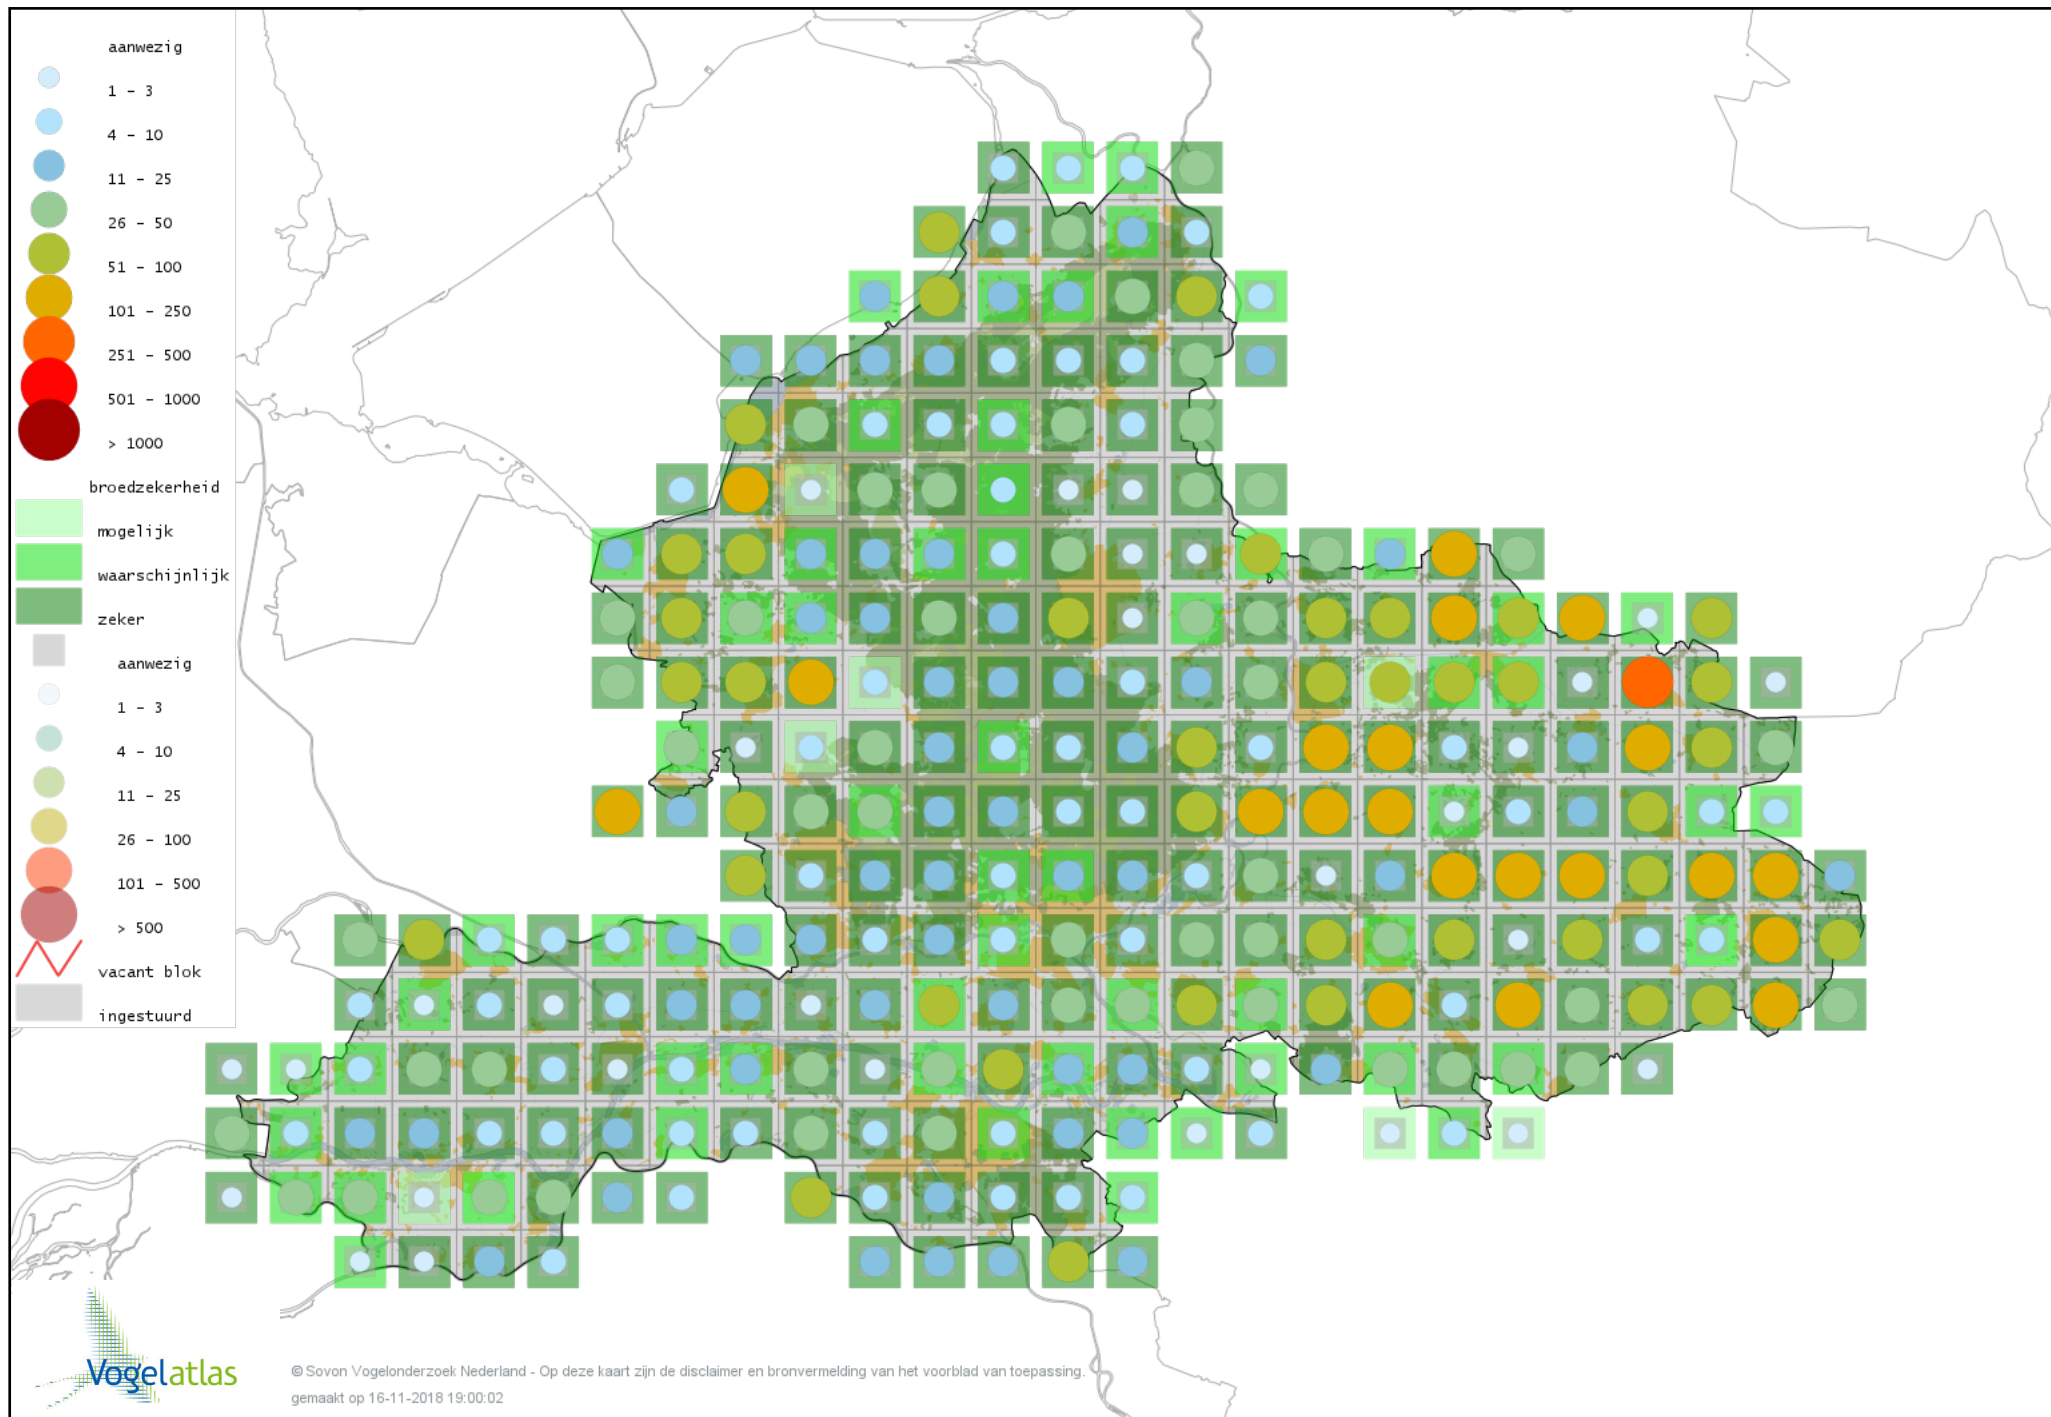

Voorlopige verspreidingskaart Roodborsttapuit broedseizoen

Voorlopige verspreidingskaart Tapuit broedseizoen

Voorlopige verspreidingskaart Huismus broedseizoen

Voorlopige verspreidingskaart Ringmus broedseizoen

Voorlopige verspreidingskaart Heggenmus broedseizoen

Voorlopige verspreidingskaart Gele Kwikstaart broedseizoen

Voorlopige verspreidingskaart Engelse Kwikstaart broedseizoen

Voorlopige verspreidingskaart Grote Gele Kwikstaart broedseizoen

Voorlopige verspreidingskaart Rouwkwikstaart broedseizoen

Voorlopige verspreidingskaart Witte Kwikstaart broedseizoen

Voorlopige verspreidingskaart Duinpieper broedseizoen

Voorlopige verspreidingskaart Graspieper broedseizoen