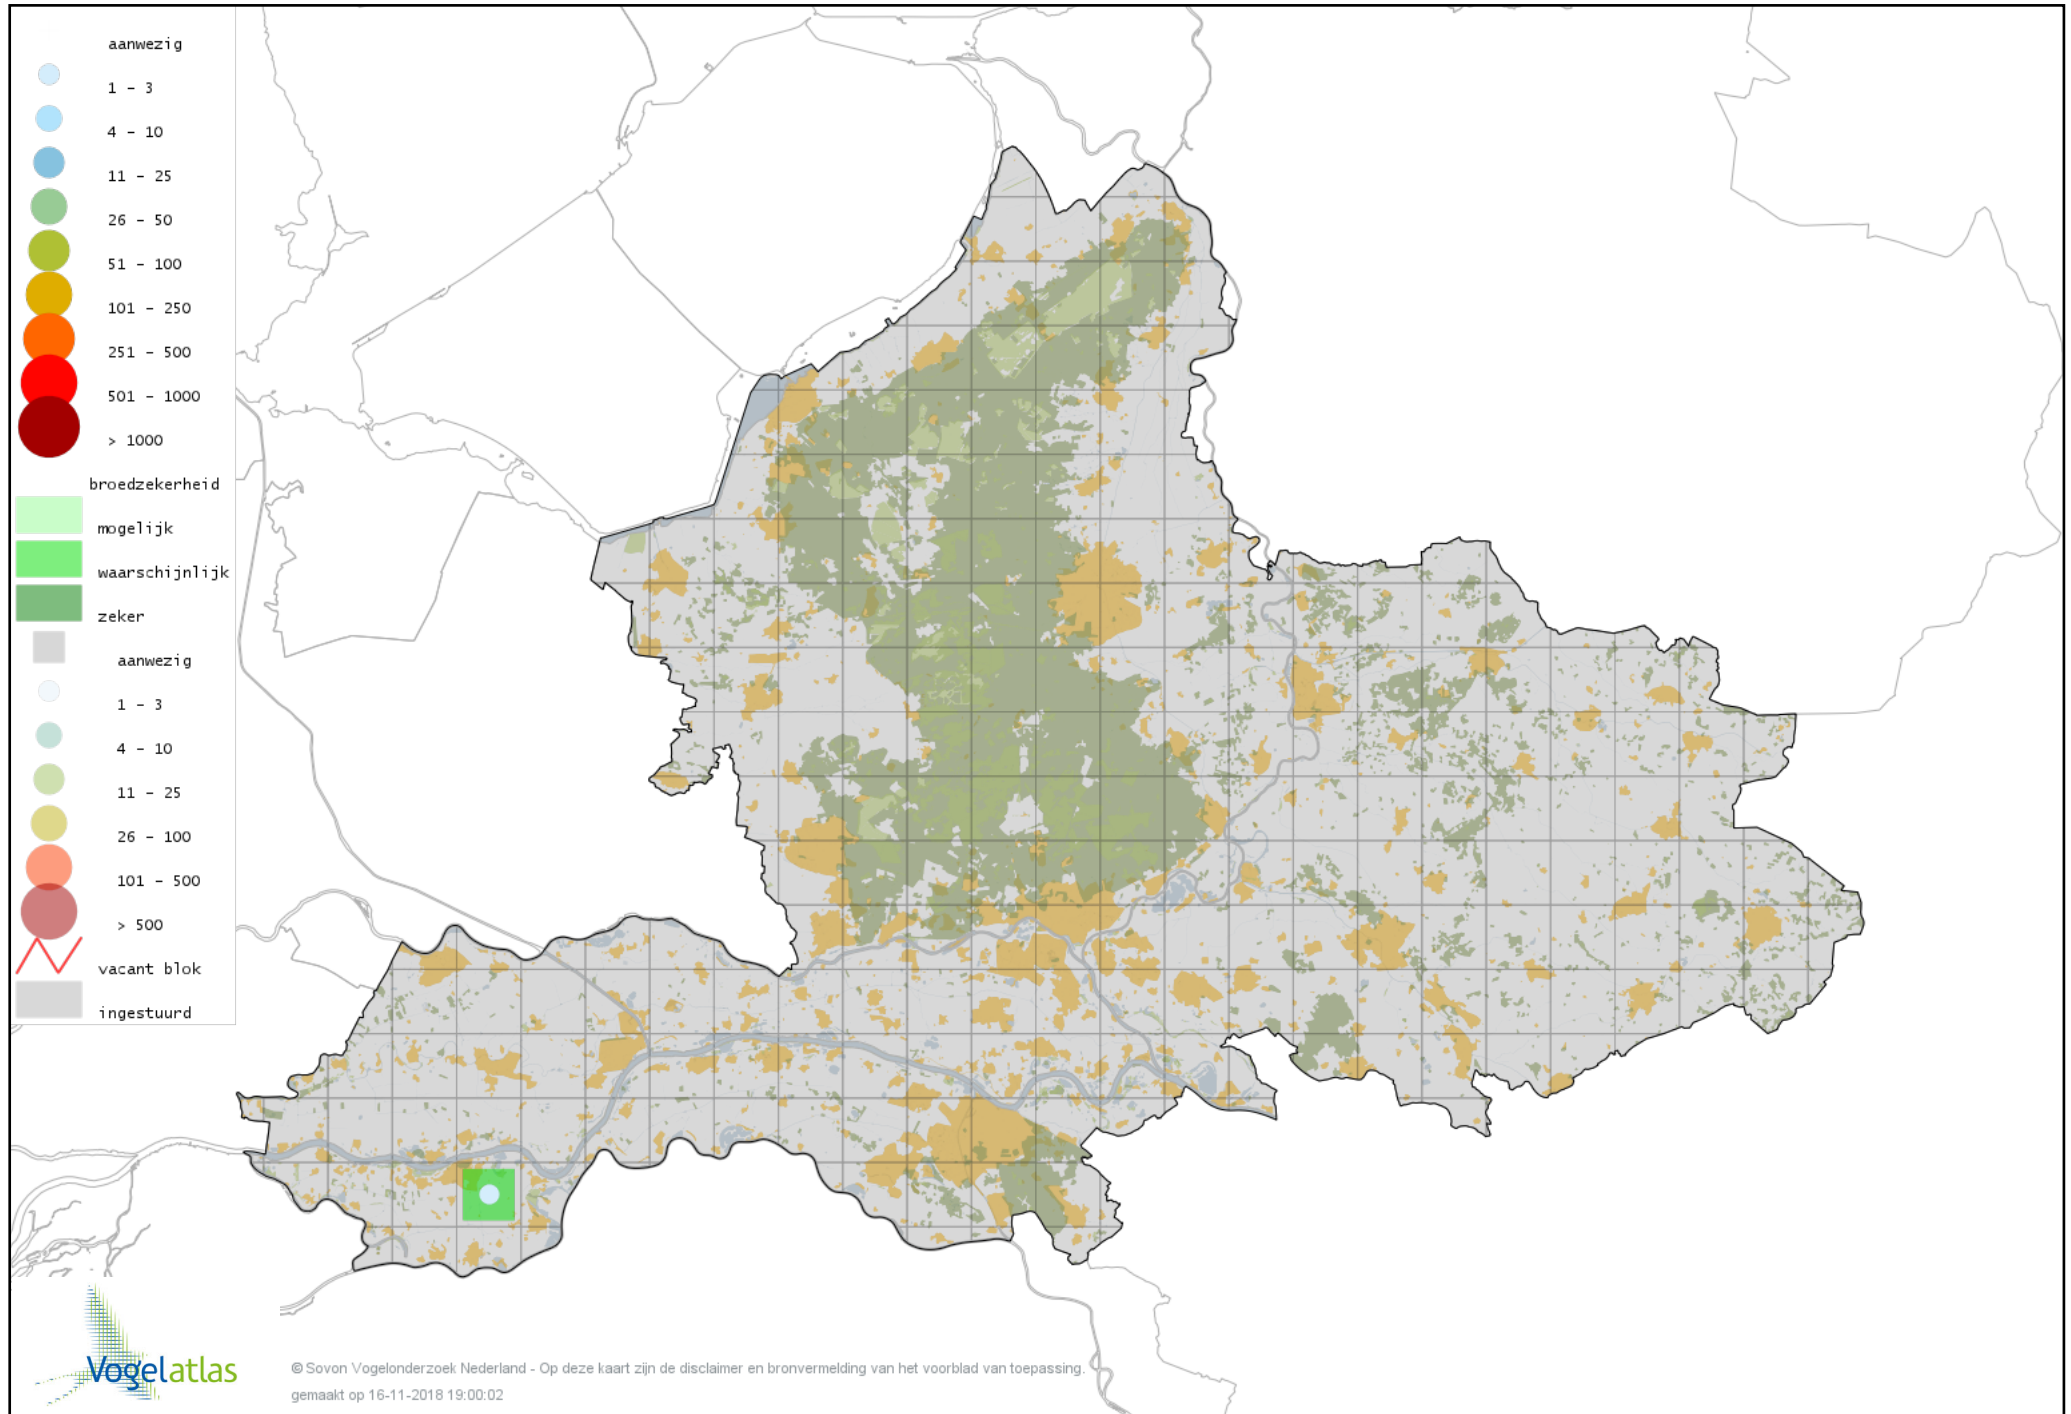

Voorlopige verspreidingskaart Grote Zilverreiger broedseizoen

Voorlopige verspreidingskaart Aalscholver broedseizoen

Voorlopige verspreidingskaart Wespendifeet broedseizoen

Voorlopige verspreidingskaart Sperwer broedseizoen

Voorlopige verspreidingskaart Havik broedseizoen

Voorlopige verspreidingskaart Bruine Kiekendief broedseizoen

Voorlopige verspreidingskaart Blauwe Kiekendief broedseizoen

Voorlopige verspreidingskaart Buizerd broedseizoen

Voorlopige verspreidingskaart Waterral broedseizoen

Voorlopige verspreidingskaart Kwartelkoning broedseizoen

Voorlopige verspreidingskaart Klein Waterhoen broedseizoen

Voorlopige verspreidingskaart Kleinst Waterhoen broedseizoen

Voorlopige verspreidingskaart Porseleinhoen broedseizoen

Voorlopige verspreidingskaart Waterhoen broedseizoen

Voorlopige verspreidingskaart Meerkoet broedseizoen

Voorlopige verspreidingskaart Scholekster broedseizoen