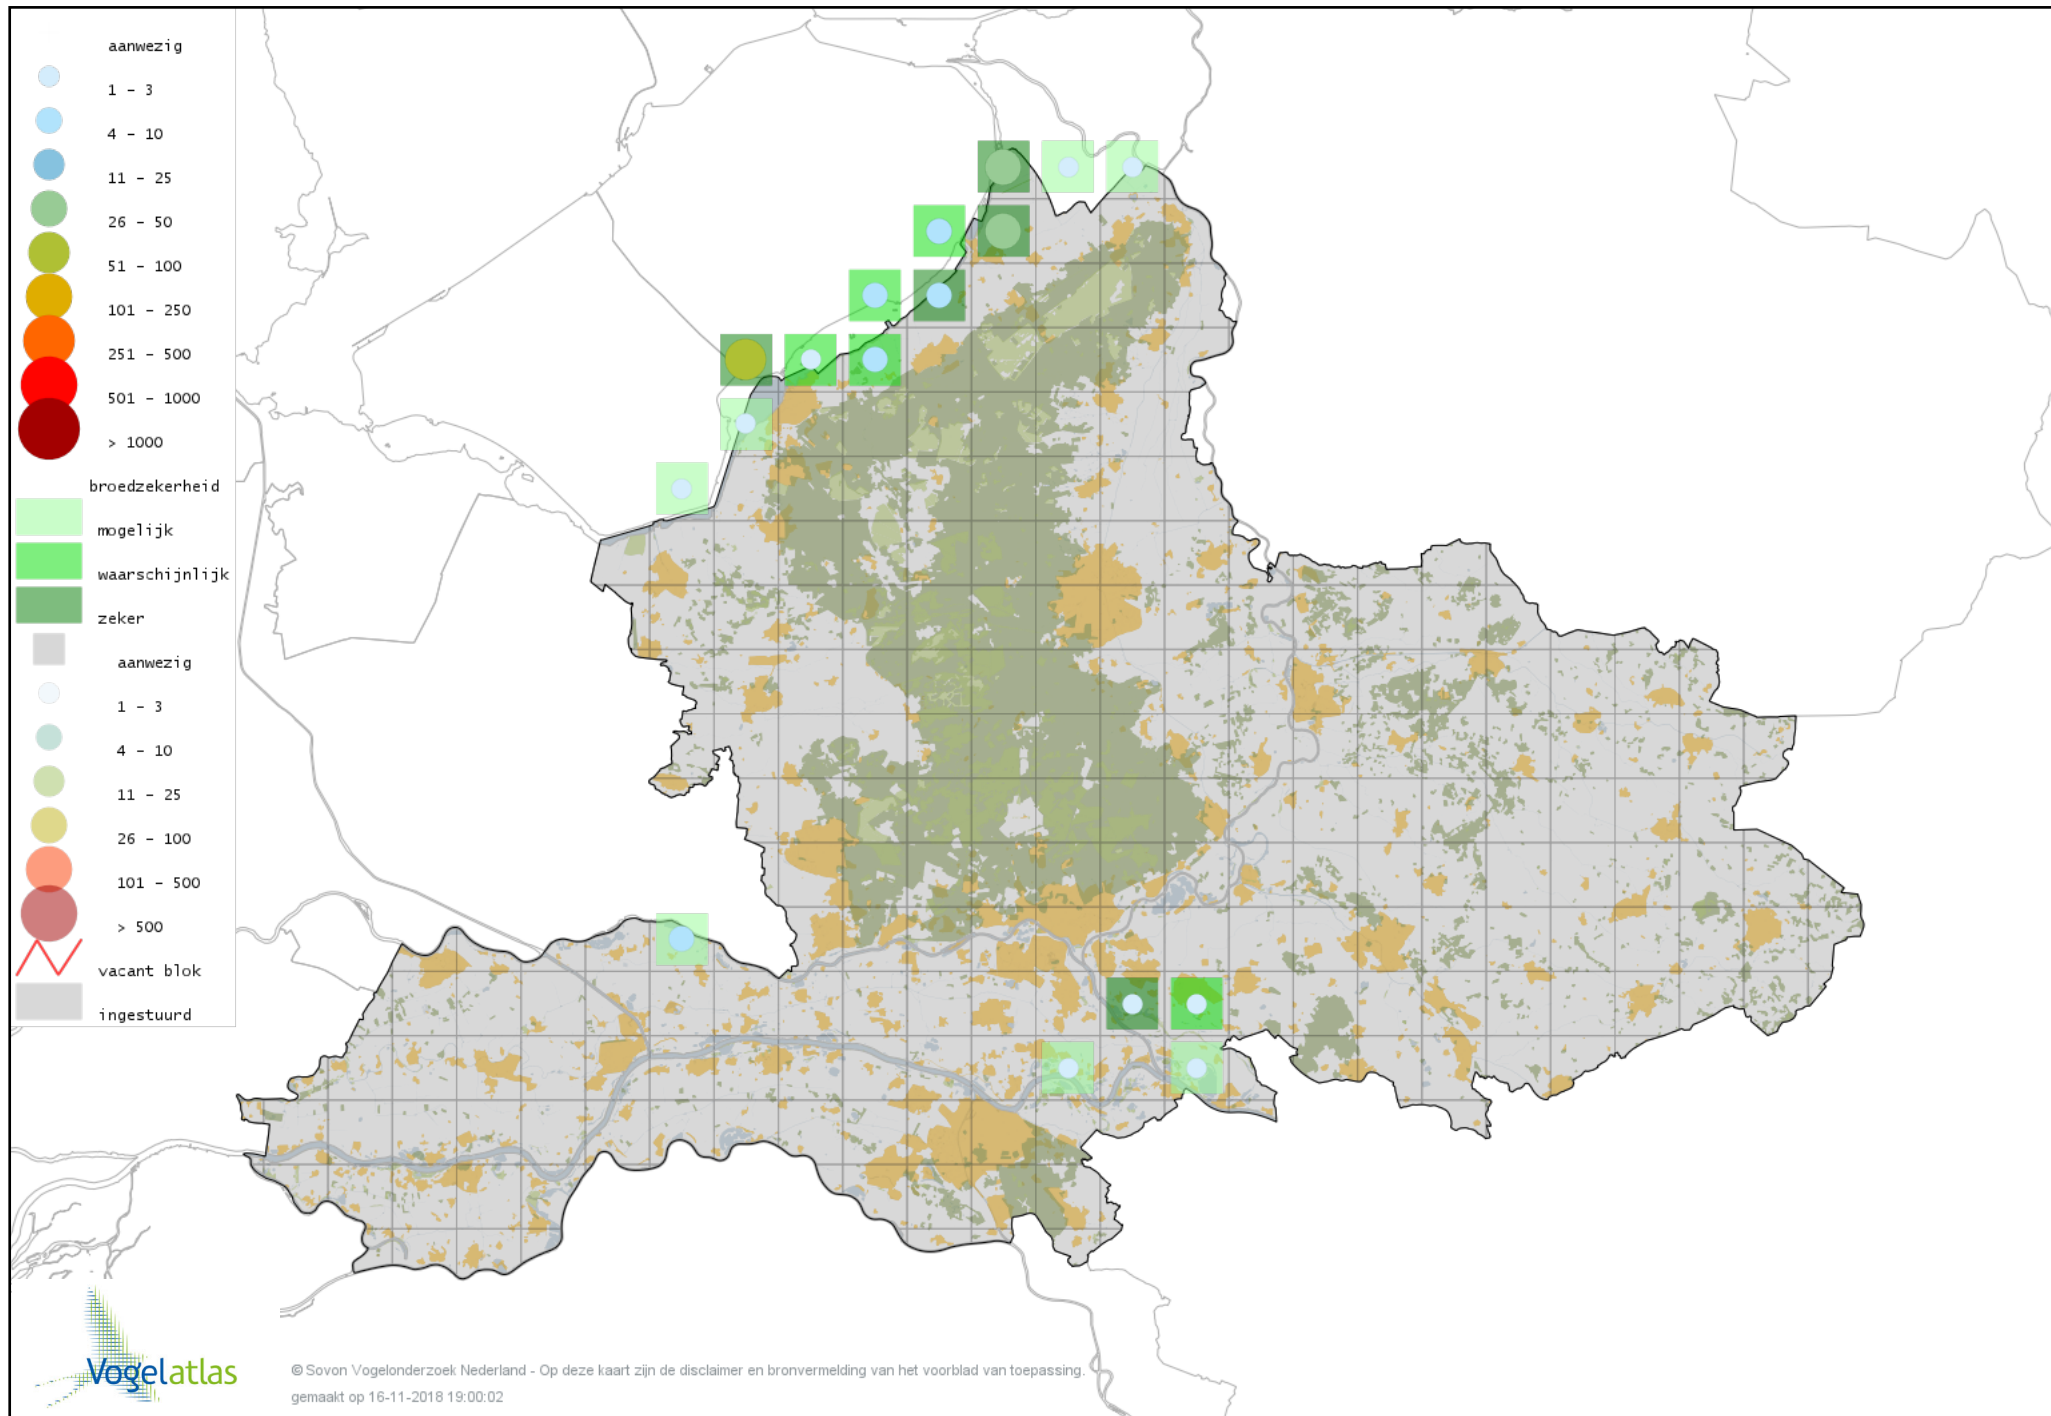

Voorlopige verspreidingskaart Halsbandparkiet broedseizoen

Voorlopige verspreidingskaart Grauwe Klauwier broedseizoen

Voorlopige verspreidingskaart Wielewaal broedseizoen

Voorlopige verspreidingskaart Gaai broedseizoen

Voorlopige verspreidingskaart Ekster broedseizoen

Voorlopige verspreidingskaart Kauw broedseizoen

Voorlopige verspreidingskaart Roek broedseizoen

Voorlopige verspreidingskaart Zwarte Kraai broedseizoen

Voorlopige verspreidingskaart Raaf broedseizoen

Voorlopige verspreidingskaart Zwarte Mees broedseizoen

Voorlopige verspreidingskaart Kuifmees broedseizoen

Voorlopige verspreidingskaart Glanskop broedseizoen

Voorlopige verspreidingskaart Matkop broedseizoen

Voorlopige verspreidingskaart Pimpelmees broedseizoen

Voorlopige verspreidingskaart Koolmees broedseizoen

Voorlopige verspreidingskaart Baardman broedseizoen

Voorlopige verspreidingskaart Boomleeuwerik broedseizoen