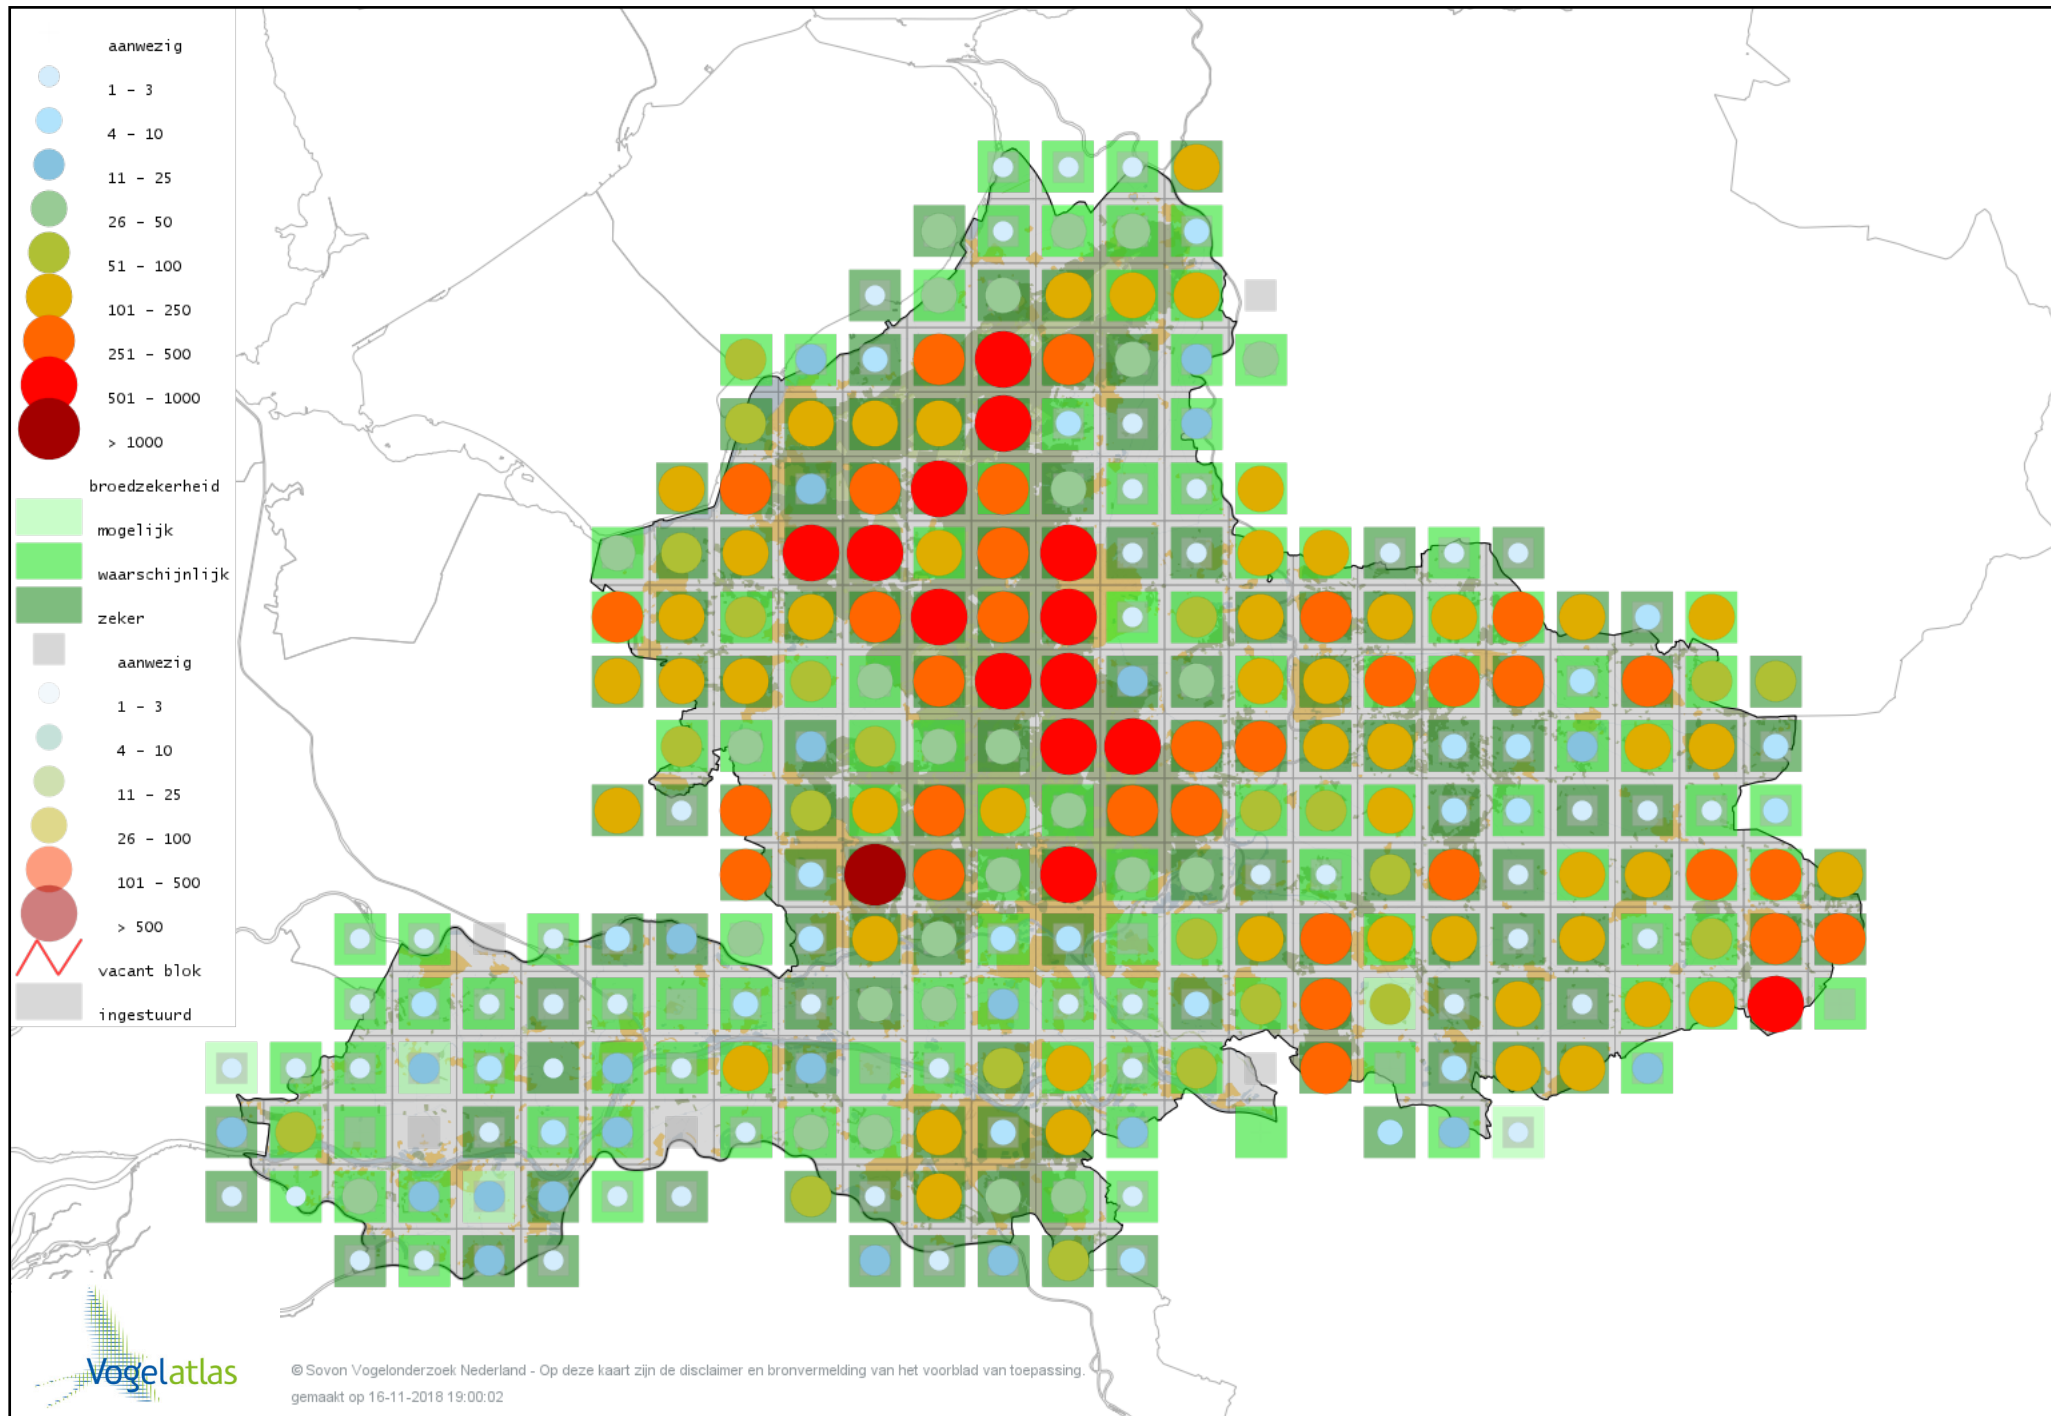

Voorlopige verspreidingskaart Vuurgoudhaan broedseizoen

Voorlopige verspreidingskaart Goudhaan broedseizoen

Voorlopige verspreidingskaart Winterkoning broedseizoen

Voorlopige verspreidingskaart Boomklever broedseizoen

Voorlopige verspreidingskaart Kortsnavelboomkruiper broedseizoen

Voorlopige verspreidingskaart Boomkruiper broedseizoen

Voorlopige verspreidingskaart Oevermaina broedseizoen

Voorlopige verspreidingskaart Spreeuw broedseizoen

Voorlopige verspreidingskaart Merel broedseizoen

Voorlopige verspreidingskaart Kramsvogel broedseizoen

Voorlopige verspreidingskaart Zanglijster broedseizoen

Voorlopige verspreidingskaart Grote Lijster broedseizoen

Voorlopige verspreidingskaart Grauwe Vliegenvanger broedseizoen

Voorlopige verspreidingskaart Roodborst broedseizoen

Voorlopige verspreidingskaart Blauwborst broedseizoen

Voorlopige verspreidingskaart Nachtegaal broedseizoen