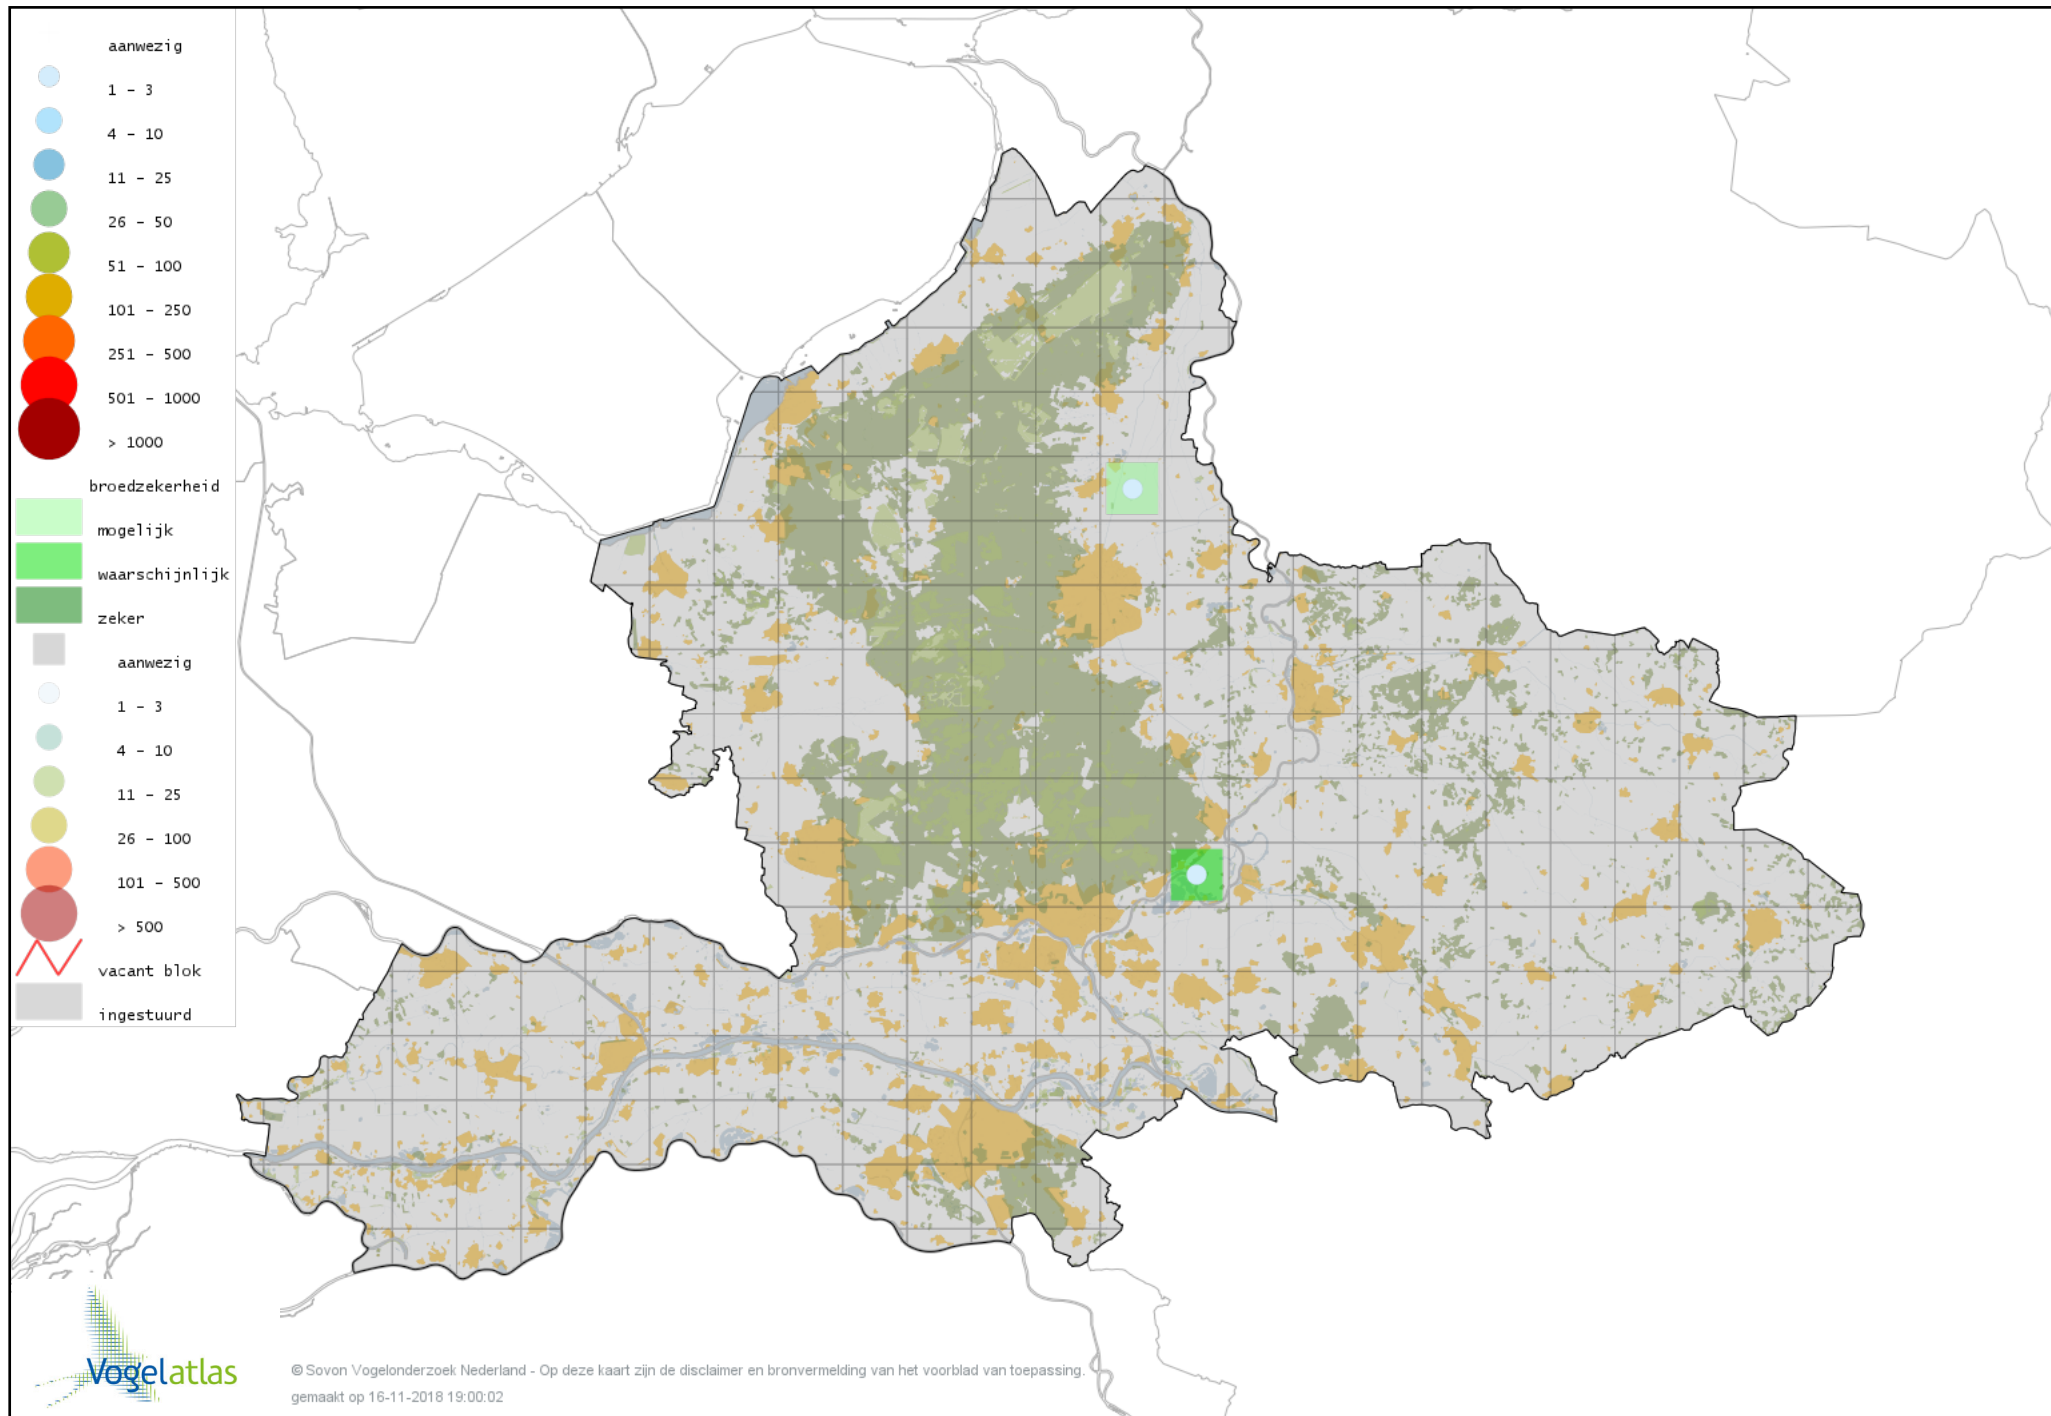

Voorlopige verspreidingskaart Indische Gans broedseizoen

Voorlopige verspreidingskaart Keizergans broedseizoen

Voorlopige verspreidingskaart Grauwe Gans broedseizoen

Voorlopige verspreidingskaart Soepgans broedseizoen

Voorlopige verspreidingskaart Zwaangans broedseizoen

Voorlopige verspreidingskaart Knobbelgans (Chinese) broedseizoen

Voorlopige verspreidingskaart Toendrarietgans broedseizoen

Voorlopige verspreidingskaart Kolgans broedseizoen

Voorlopige verspreidingskaart Zwarte Zwaan broedseizoen

Voorlopige verspreidingskaart Knobbelzwaan broedseizoen

Voorlopige verspreidingskaart hybride gans broedseizoen

Voorlopige verspreidingskaart Nijlgans broedseizoen

Voorlopige verspreidingskaart Magelhaengans broedseizoen

Voorlopige verspreidingskaart Bergeend broedseizoen

Voorlopige verspreidingskaart Casarca broedseizoen

Voorlopige verspreidingskaart Muskuseend broedseizoen