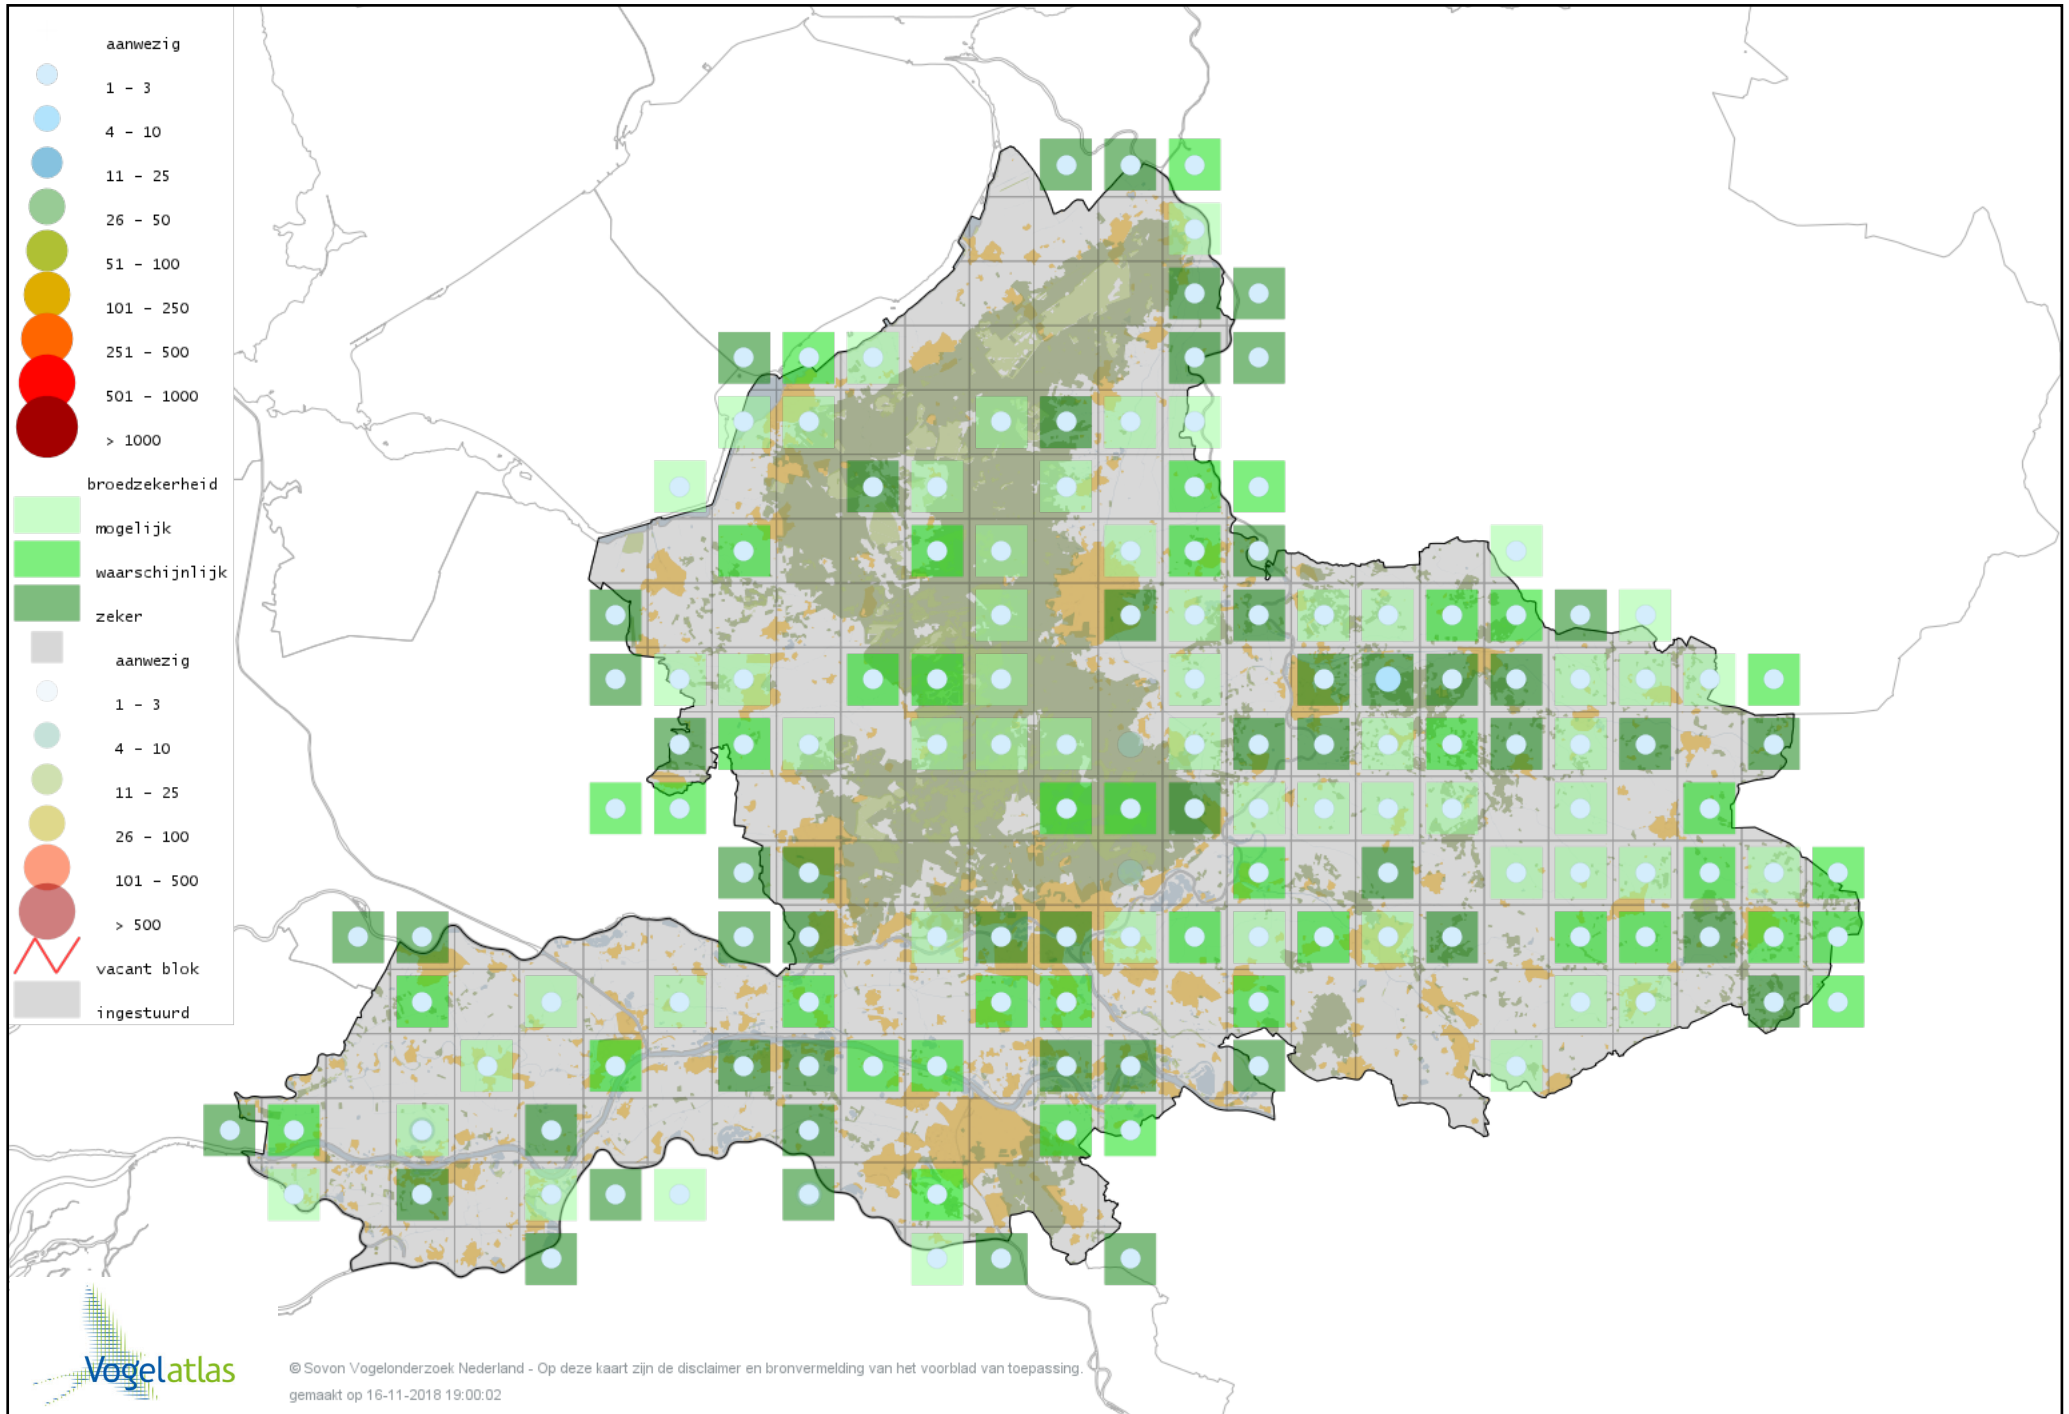

Voorlopige verspreidingskaart Nachtzwaluw broedseizoen

Voorlopige verspreidingskaart Gierzwaluw broedseizoen

Voorlopige verspreidingskaart IJsvogel broedseizoen

Voorlopige verspreidingskaart Middelste Bonte Specht broedseizoen

Voorlopige verspreidingskaart Kleine Bonte Specht broedseizoen

Voorlopige verspreidingskaart Grote Bonte Specht broedseizoen

Voorlopige verspreidingskaart Zwarte Specht broedseizoen

Voorlopige verspreidingskaart Groene Specht broedseizoen

Voorlopige verspreidingskaart Torenvalk broedseizoen

Voorlopige verspreidingskaart Boomvalk broedseizoen

Voorlopige verspreidingskaart Slechtvalk broedseizoen

Voorlopige verspreidingskaart Monniksparkiet broedseizoen

Voorlopige verspreidingskaart Halsbandparkiet broedseizoen

Voorlopige verspreidingskaart Grauwe Klauwier broedseizoen

Voorlopige verspreidingskaart Wielewaal broedseizoen

Voorlopige verspreidingskaart Gaai broedseizoen