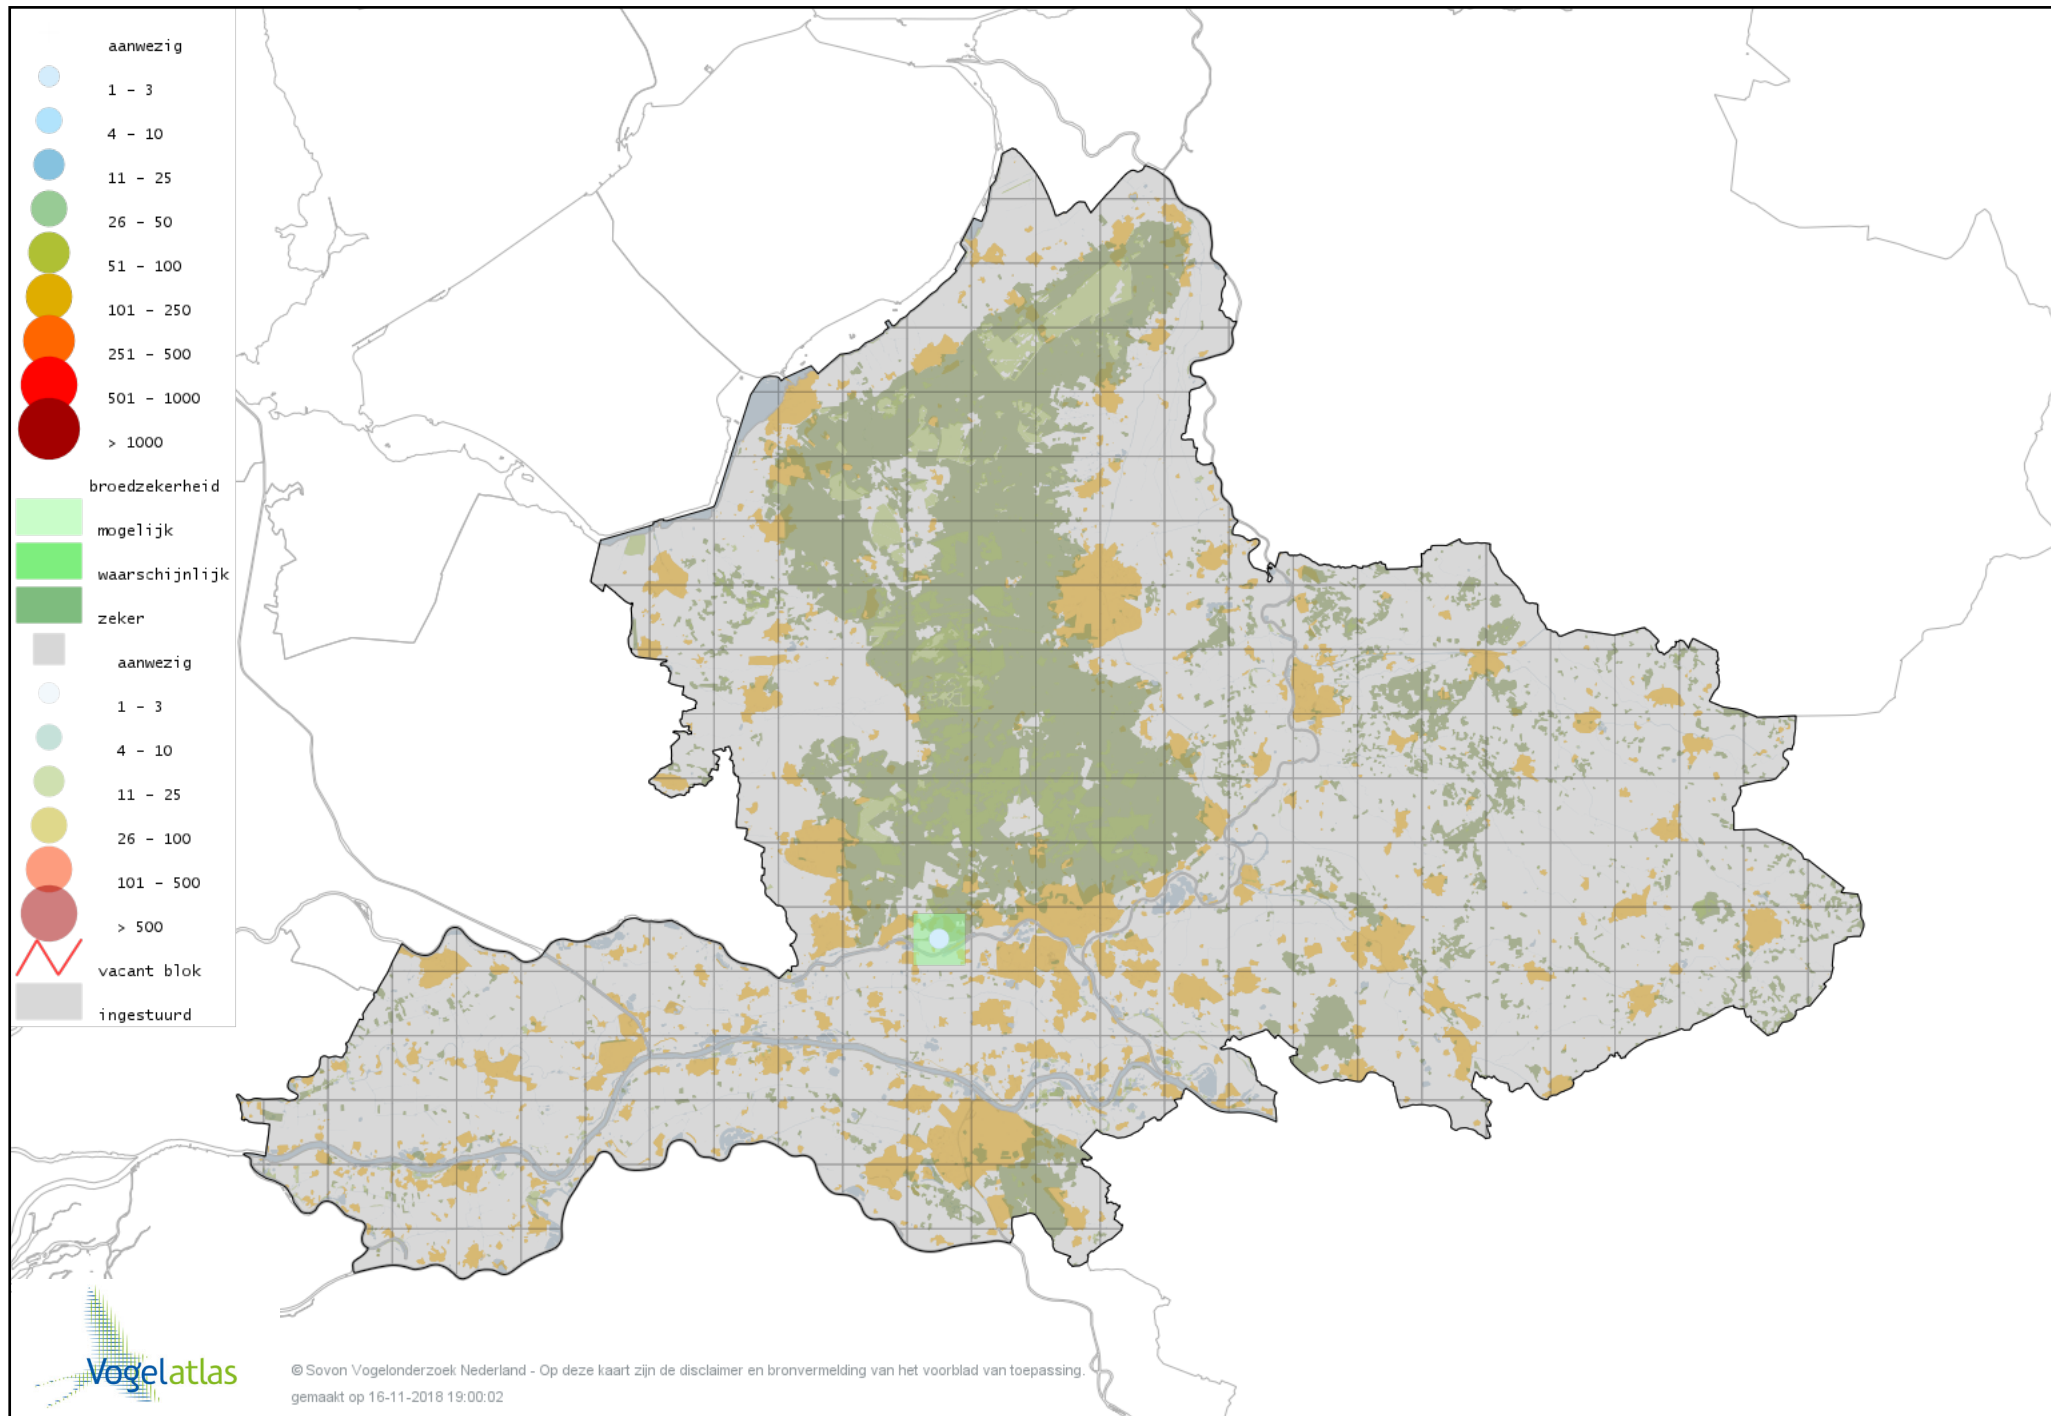

Voorlopige verspreidingskaart Veldleeuwerik broedseizoen

Voorlopige verspreidingskaart Kuifleeuwerik broedseizoen

Voorlopige verspreidingskaart Oeverzwaluw broedseizoen

Voorlopige verspreidingskaart Boerenzwaluw broedseizoen

Voorlopige verspreidingskaart Huiszwaluw broedseizoen

Voorlopige verspreidingskaart Cetti's Zanger broedseizoen

Voorlopige verspreidingskaart Staartmees broedseizoen

Voorlopige verspreidingskaart Fitis broedseizoen

Voorlopige verspreidingskaart Tjiftjaf broedseizoen

Voorlopige verspreidingskaart Bergfluits broedseizoen

Voorlopige verspreidingskaart Fluitter broedseizoen

Voorlopige verspreidingskaart Grote Karekiet broedseizoen