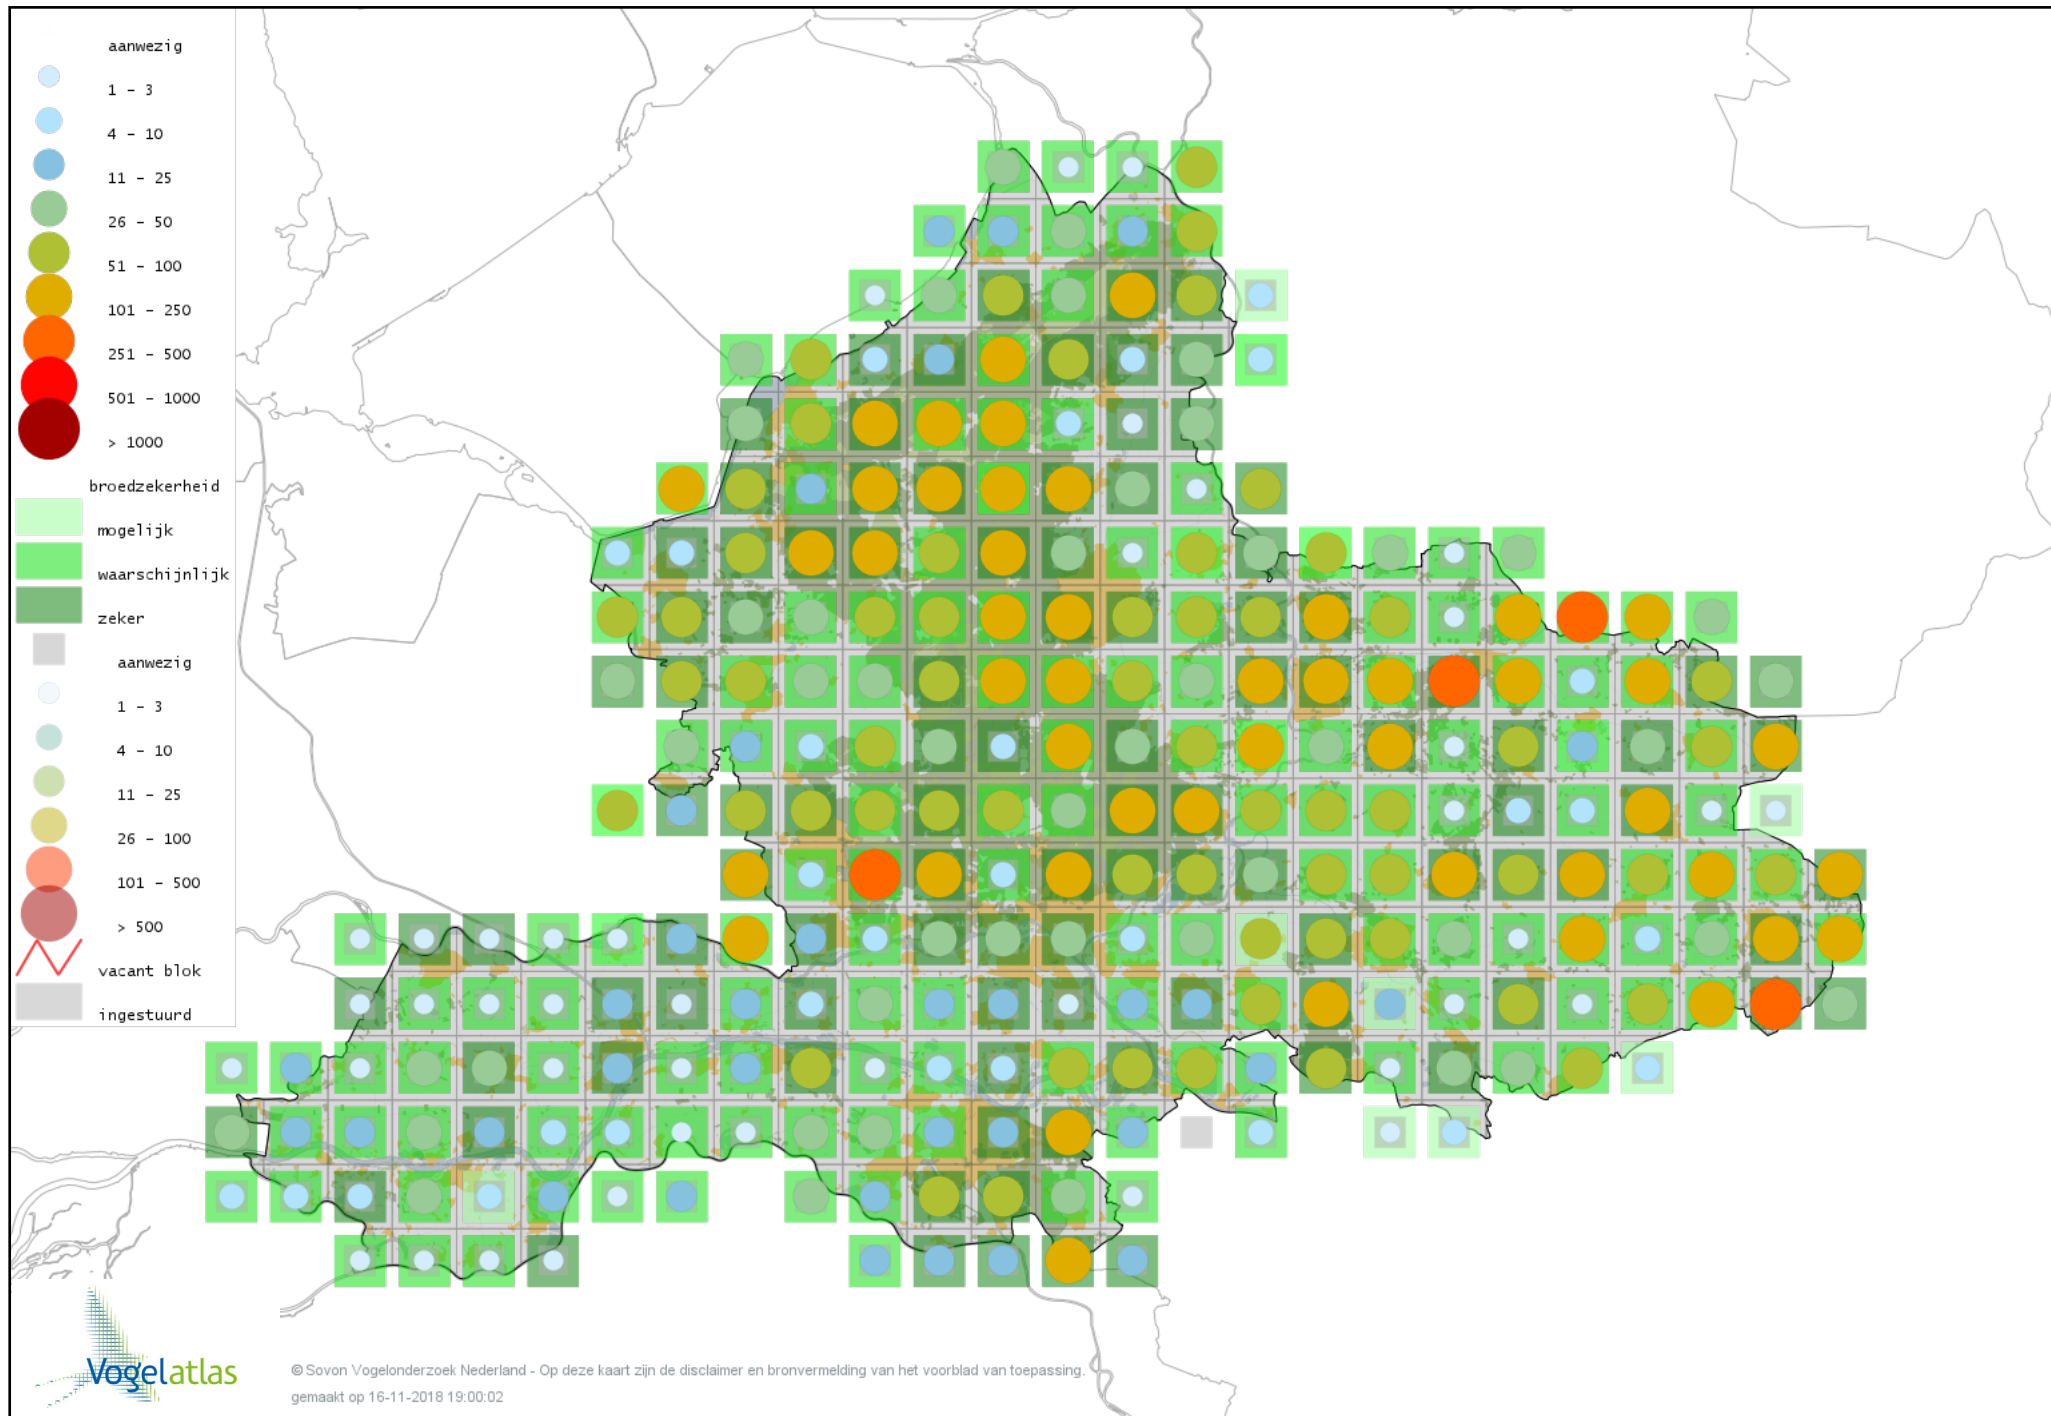

Voorlopige verspreidingskaart Spotvogel broedseizoen

Voorlopige verspreidingskaart Sprinkhaanzanger broedseizoen

Voorlopige verspreidingskaart Krekelzanger broedseizoen

Voorlopige verspreidingskaart Snor broedseizoen

Voorlopige verspreidingskaart Zwartkop broedseizoen

Voorlopige verspreidingskaart Tuinfluiter broedseizoen

Voorlopige verspreidingskaart Braamsluiper broedseizoen

Voorlopige verspreidingskaart Grasmus broedseizoen

Voorlopige verspreidingskaart Vuurgoudhaan broedseizoen

Voorlopige verspreidingskaart Goudhaan broedseizoen

Voorlopige verspreidingskaart Winterkoning broedseizoen

Voorlopige verspreidingskaart Boomklever broedseizoen

Voorlopige verspreidingskaart Kortsnavelboomkruiper broedseizoen

Voorlopige verspreidingskaart Boomkruiper broedseizoen

Voorlopige verspreidingskaart Oevermaina broedseizoen

Voorlopige verspreidingskaart Spreeuw broedseizoen