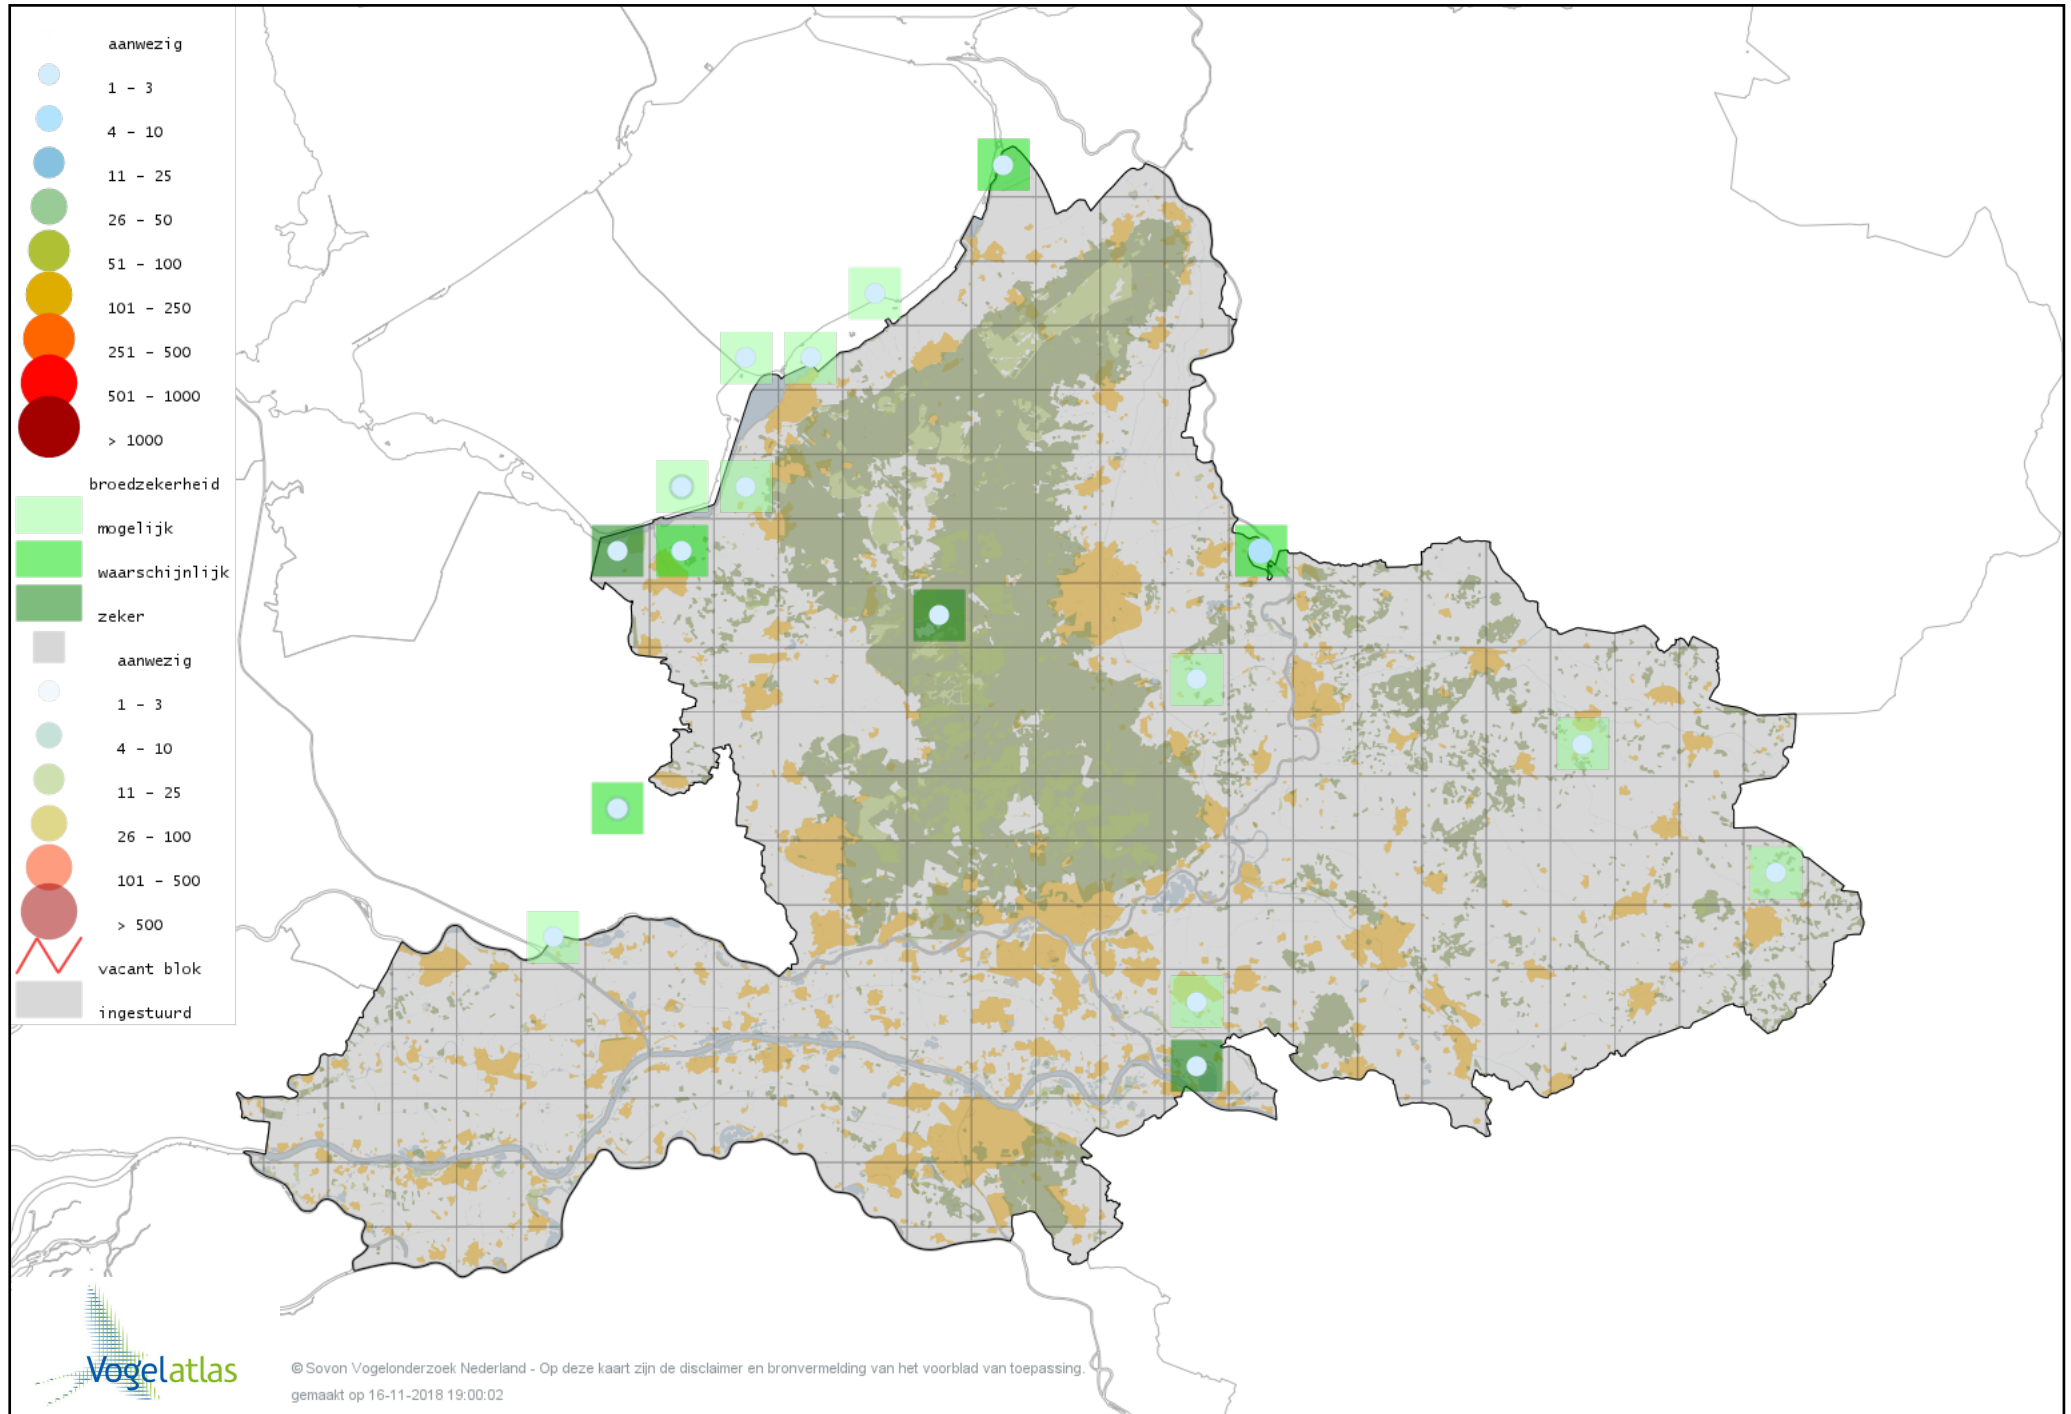

Voorlopige verspreidingskaart Kuifeend broedseizoen

Voorlopige verspreidingskaart Brilduiker broedseizoen

Voorlopige verspreidingskaart Rosse Stekelstaart broedseizoen

Voorlopige verspreidingskaart Kalkoen broedseizoen

Voorlopige verspreidingskaart Korhoen broedseizoen

Voorlopige verspreidingskaart Patrijs broedseizoen

Voorlopige verspreidingskaart Kwartel broedseizoen

Voorlopige verspreidingskaart Kip broedseizoen

Voorlopige verspreidingskaart Fazant broedseizoen

Voorlopige verspreidingskaart Dodaars broedseizoen

Voorlopige verspreidingskaart Fuut broedseizoen

Voorlopige verspreidingskaart Geoorde Fuut broedseizoen

Voorlopige verspreidingskaart Ooievaar broedseizoen

Voorlopige verspreidingskaart Lepelaar broedseizoen

Voorlopige verspreidingskaart Roerdomp broedseizoen

Voorlopige verspreidingskaart Blauwe Reiger broedseizoen

Voorlopige verspreidingskaart Purperreiger broedseizoen