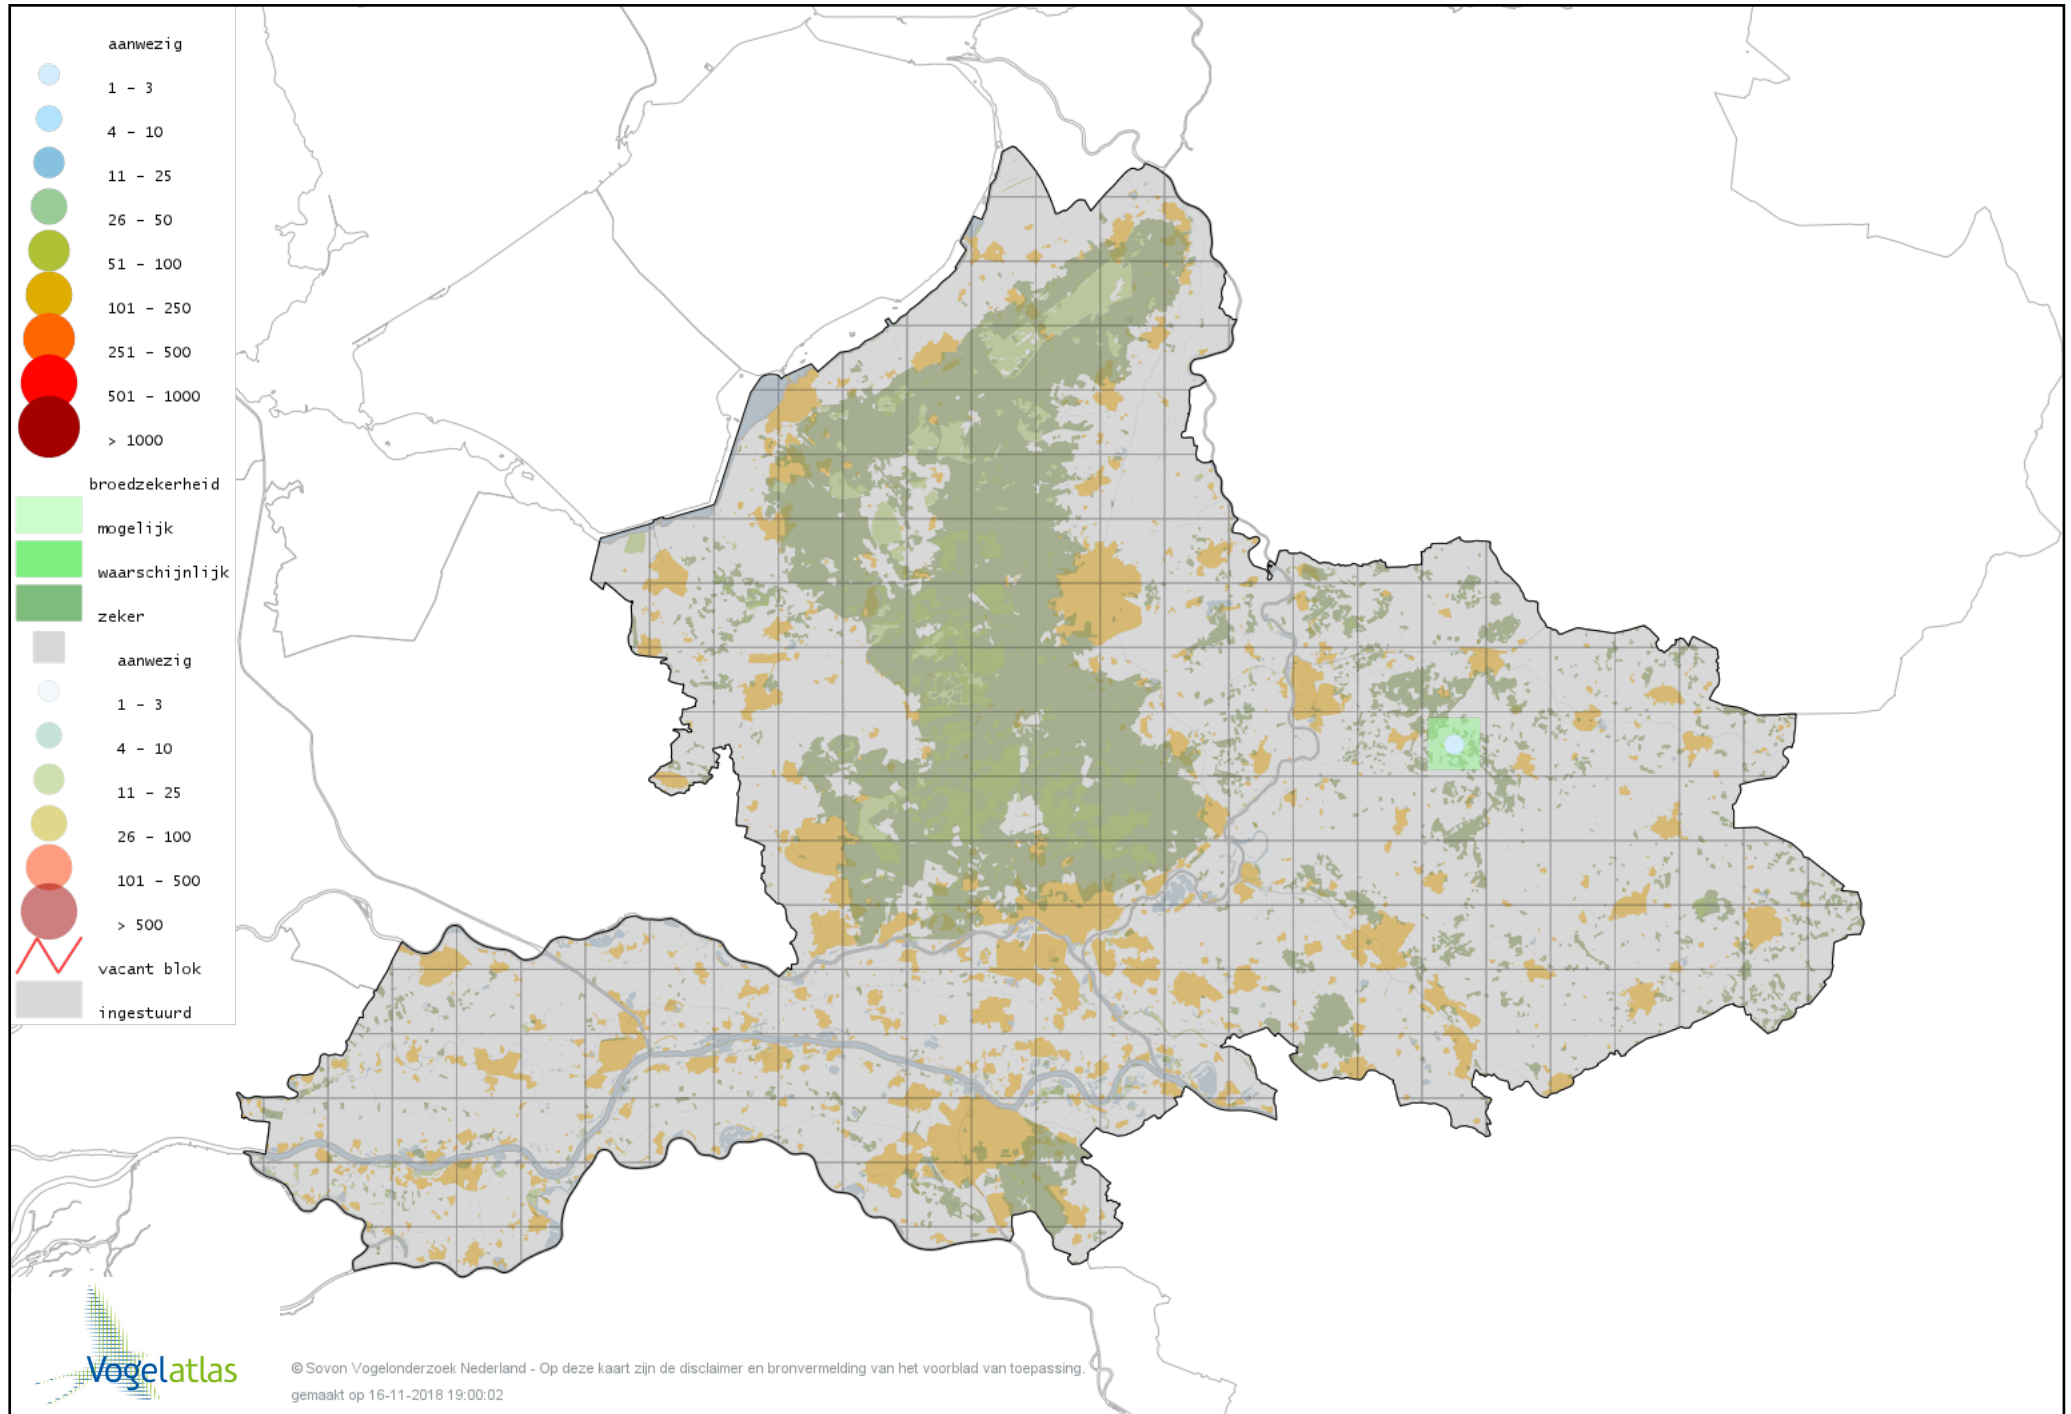

Voorlopige verspreidingskaart Zwaangans broedseizoen

Voorlopige verspreidingskaart Knobbelgans (Chinese) broedseizoen

Voorlopige verspreidingskaart Toendrarietgans broedseizoen

Voorlopige verspreidingskaart Kolgans broedseizoen

Voorlopige verspreidingskaart Zwarte Zwaan broedseizoen

Voorlopige verspreidingskaart Knobbelzwaan broedseizoen

Voorlopige verspreidingskaart hybride gans broedseizoen

Voorlopige verspreidingskaart Nijlgans broedseizoen

Voorlopige verspreidingskaart Magelhaengans broedseizoen

Voorlopige verspreidingskaart Bergeend broedseizoen

Voorlopige verspreidingskaart Casarca broedseizoen

Voorlopige verspreidingskaart Muskuseend broedseizoen

Voorlopige verspreidingskaart Carolina-eend broedseizoen

Voorlopige verspreidingskaart Mandarijneend broedseizoen

Voorlopige verspreidingskaart Zomertaling broedseizoen

Voorlopige verspreidingskaart Slobeend broedseizoen