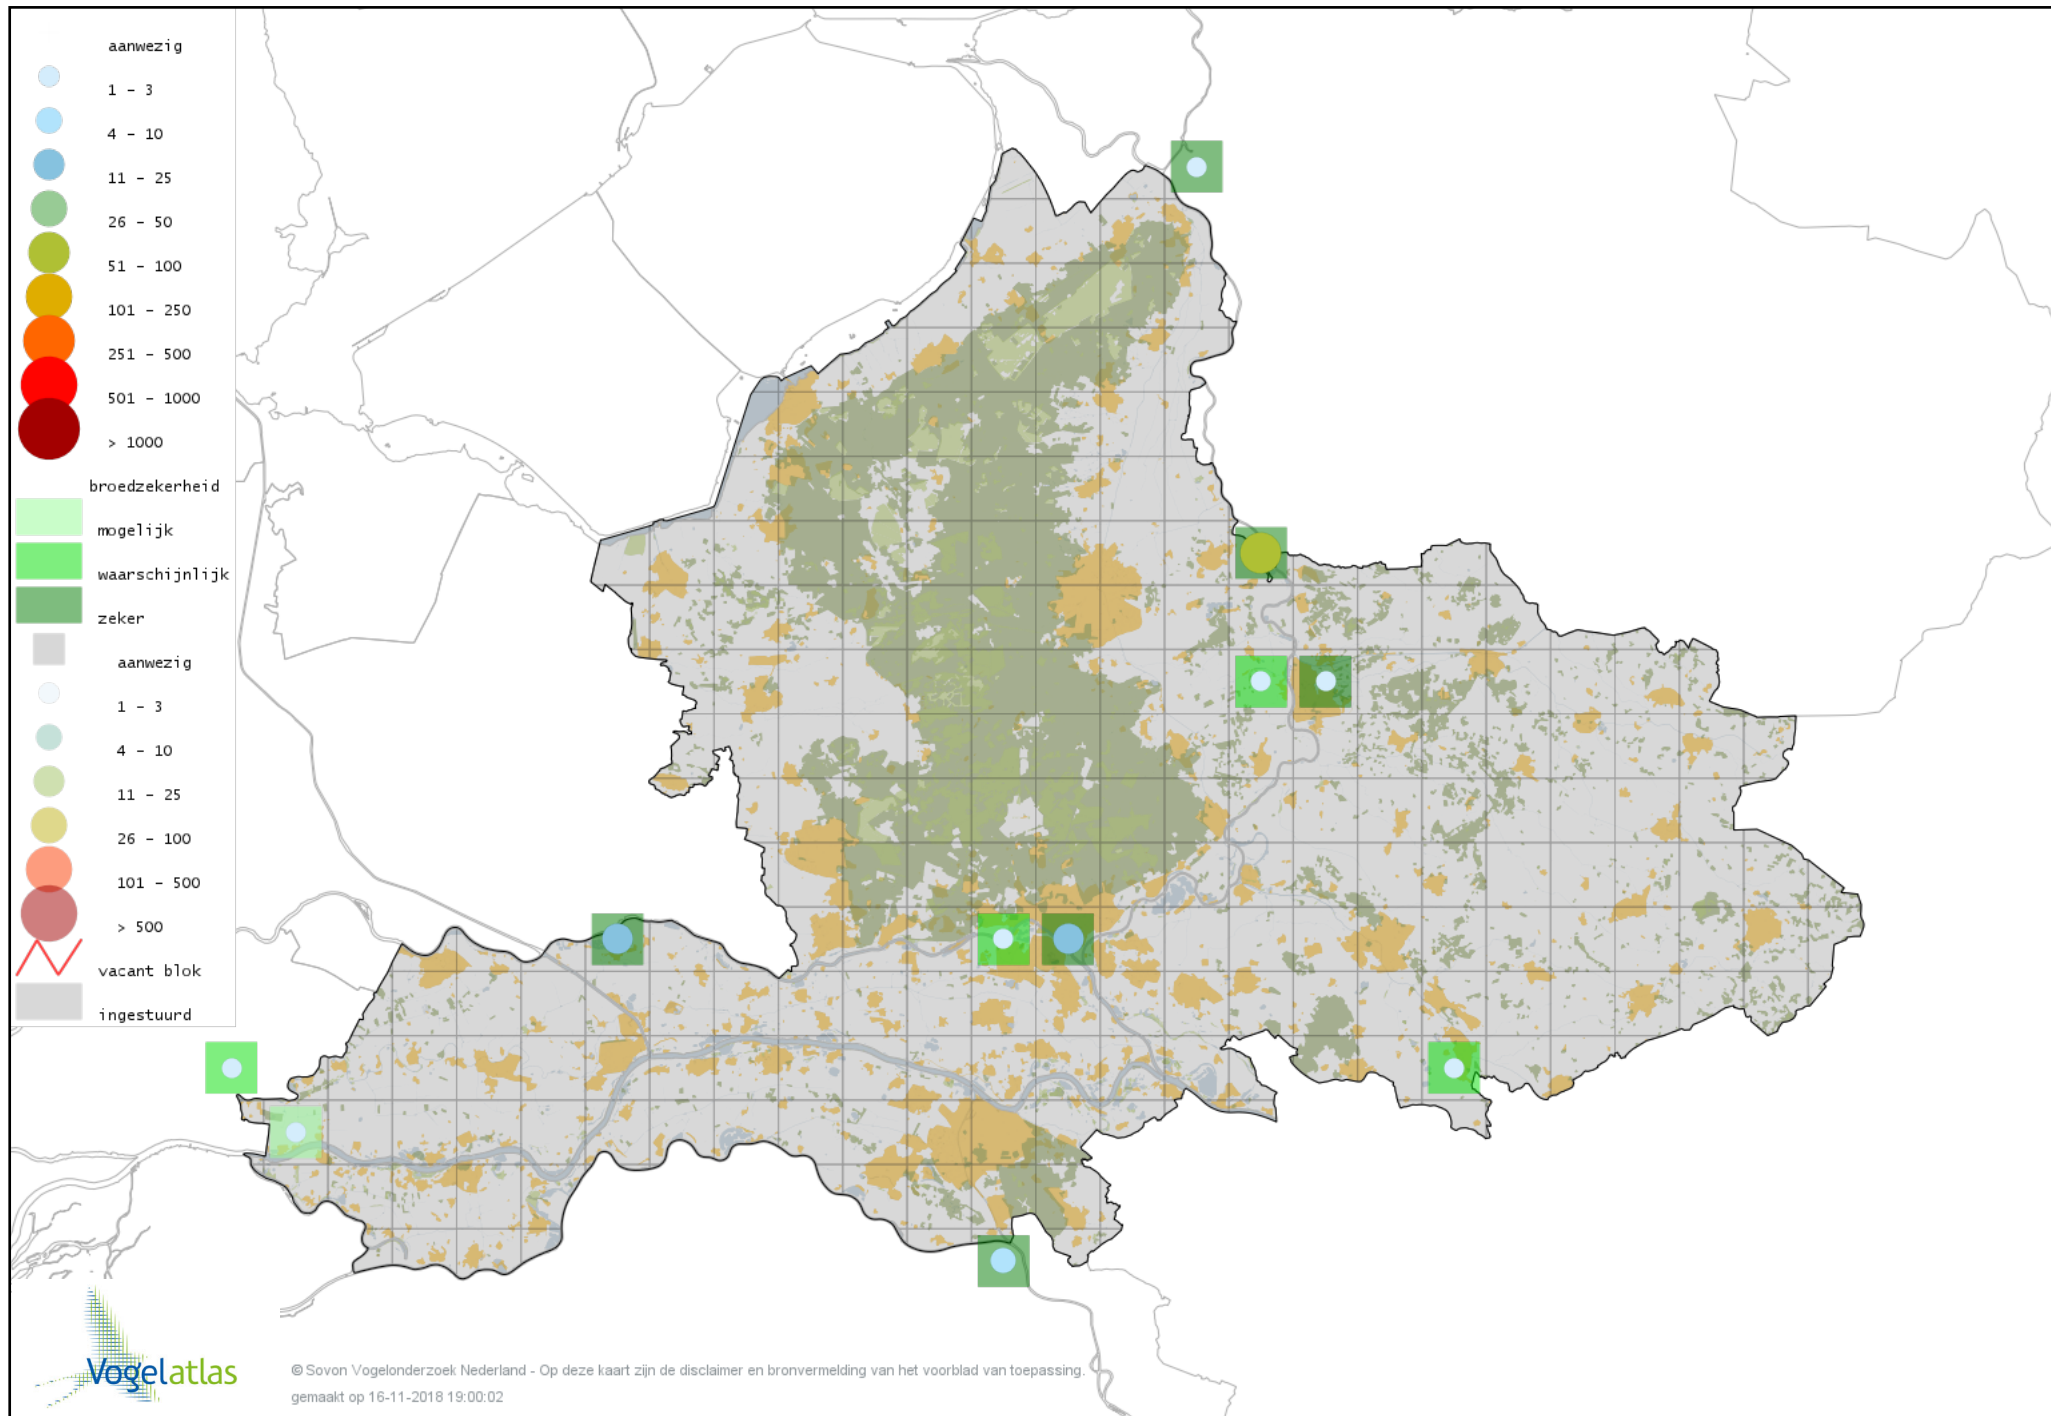

Voorlopige verspreidingskaart Bonte Strandloper broedseizoen

Voorlopige verspreidingskaart Houtsnip broedseizoen

Voorlopige verspreidingskaart Watersnip broedseizoen

Voorlopige verspreidingskaart Oeverloper broedseizoen

Voorlopige verspreidingskaart Tureluur broedseizoen

Voorlopige verspreidingskaart Kokmeeuw broedseizoen

Voorlopige verspreidingskaart Zwartkopmeeuw broedseizoen

Voorlopige verspreidingskaart Stormmeeuw broedseizoen

Voorlopige verspreidingskaart Zilvermeeuw broedseizoen

Voorlopige verspreidingskaart Pontische Meeuw broedseizoen

Voorlopige verspreidingskaart Geelpootmeeuw broedseizoen

Voorlopige verspreidingskaart Kleine Mantelmeeuw broedseizoen

Voorlopige verspreidingskaart Visdief broedseizoen

Voorlopige verspreidingskaart Zwarte Stern broedseizoen

Voorlopige verspreidingskaart Stadsduif broedseizoen

Voorlopige verspreidingskaart Holenduif broedseizoen