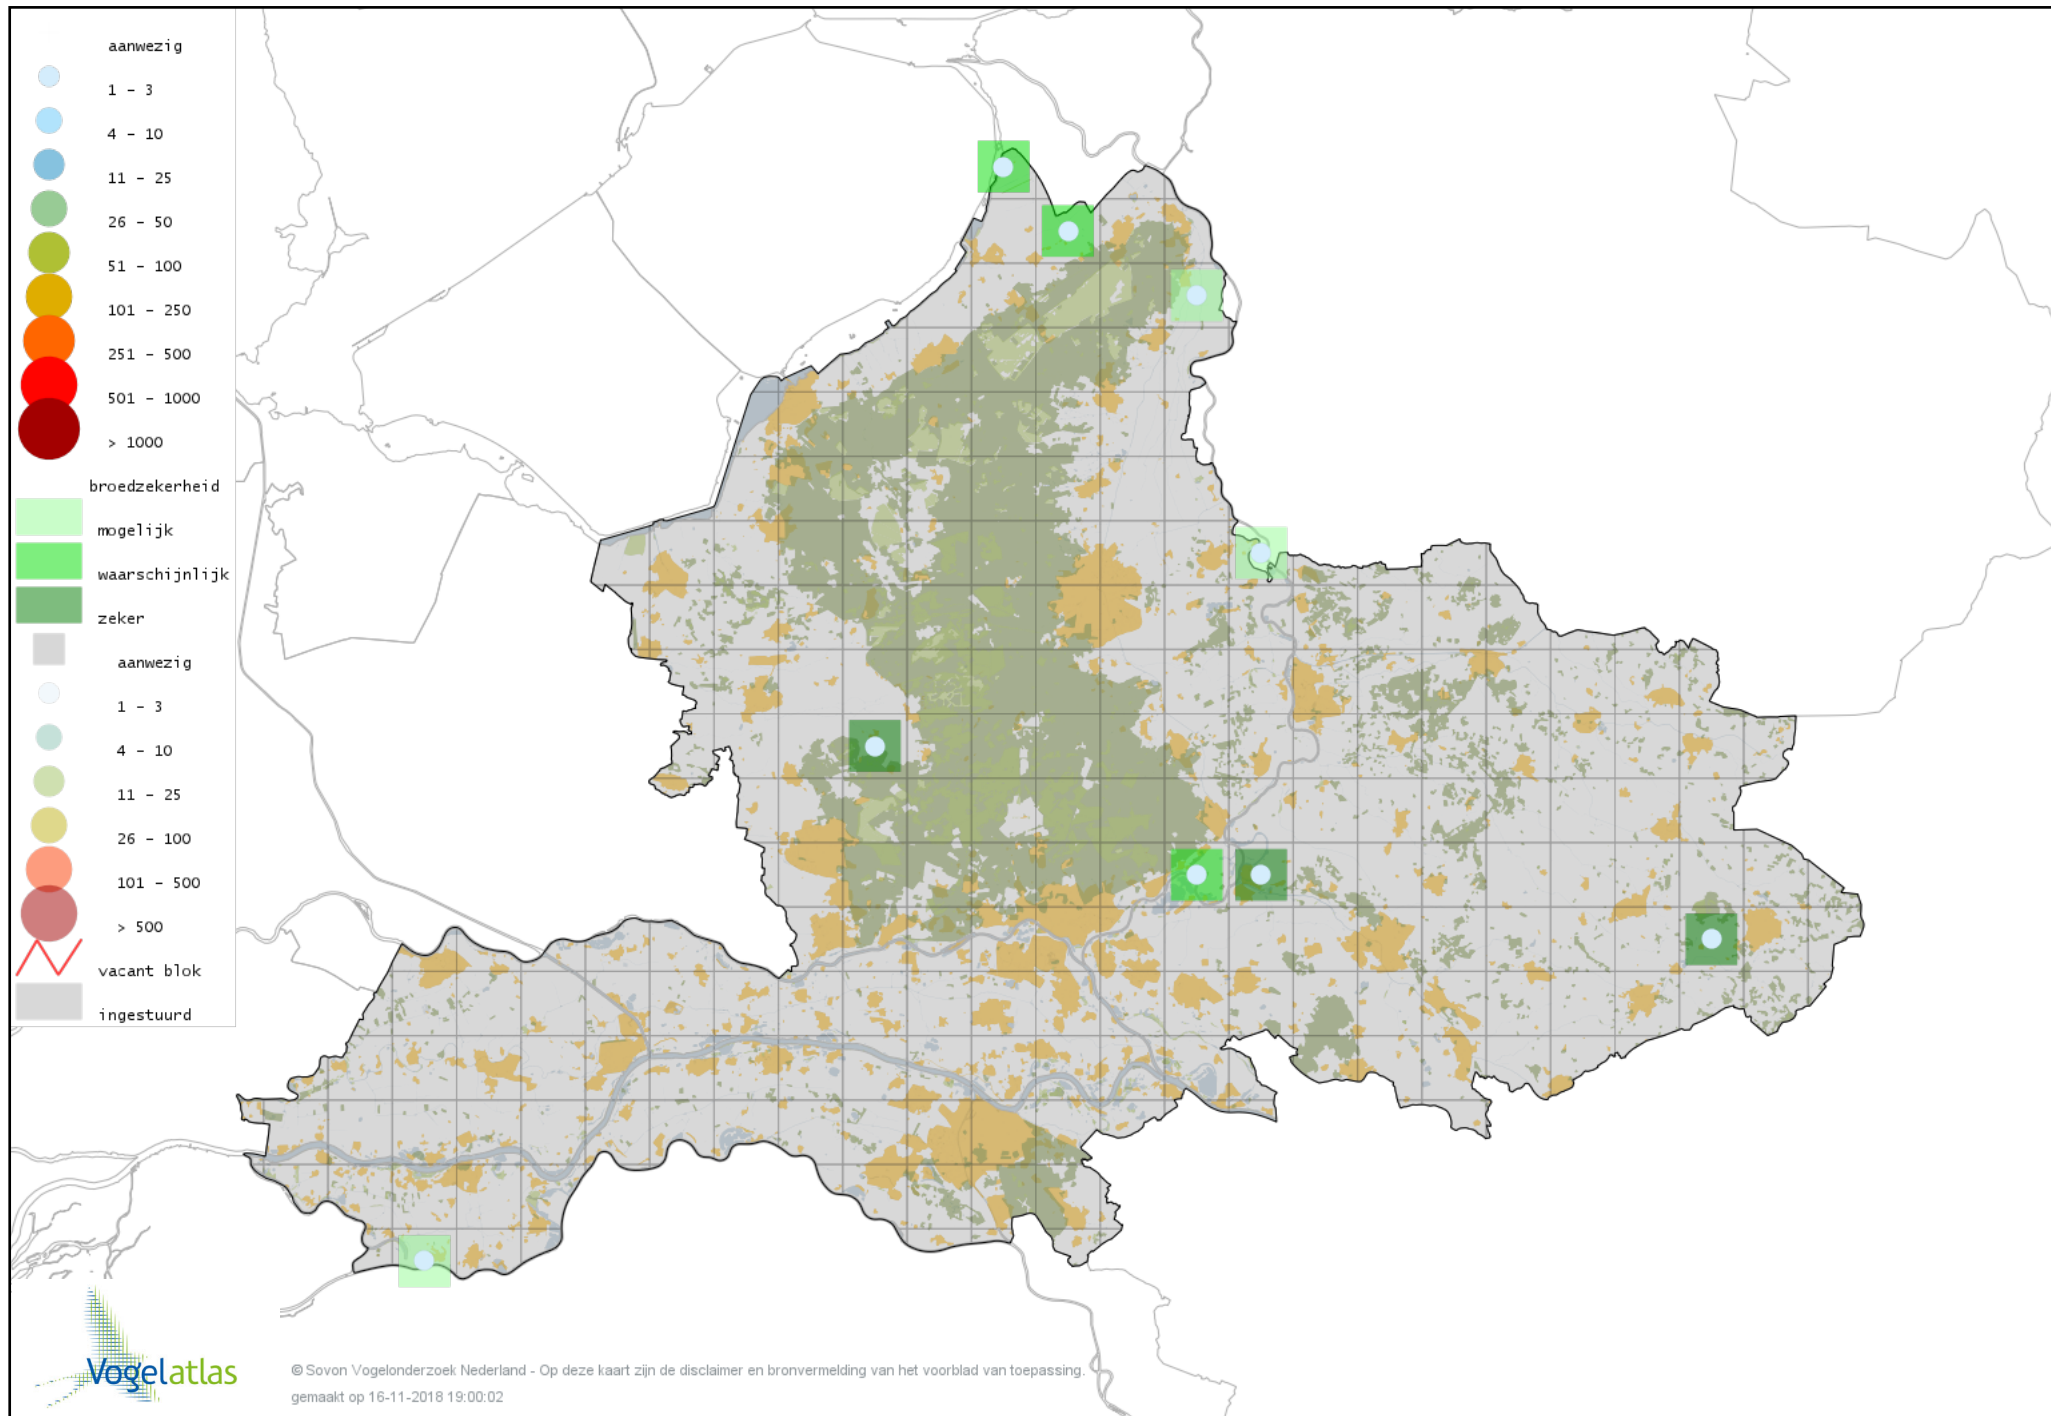

Voorlopige verspreidingskaart Magelhaengans broedseizoen

Voorlopige verspreidingskaart Bergeend broedseizoen

Voorlopige verspreidingskaart Casarca broedseizoen

Voorlopige verspreidingskaart Muskuseend broedseizoen

Voorlopige verspreidingskaart Carolina-eend broedseizoen

Voorlopige verspreidingskaart Mandarijneend broedseizoen

Voorlopige verspreidingskaart Zomertaling broedseizoen

Voorlopige verspreidingskaart Slobeend broedseizoen

Voorlopige verspreidingskaart Krakeend broedseizoen

Voorlopige verspreidingskaart Smient broedseizoen

Voorlopige verspreidingskaart Wilde Eend broedseizoen

Voorlopige verspreidingskaart Soepeend broedseizoen

Voorlopige verspreidingskaart Pijlstaart broedseizoen

Voorlopige verspreidingskaart Wintertaling broedseizoen

Voorlopige verspreidingskaart Krooneend broedseizoen

Voorlopige verspreidingskaart Tafeleend broedseizoen