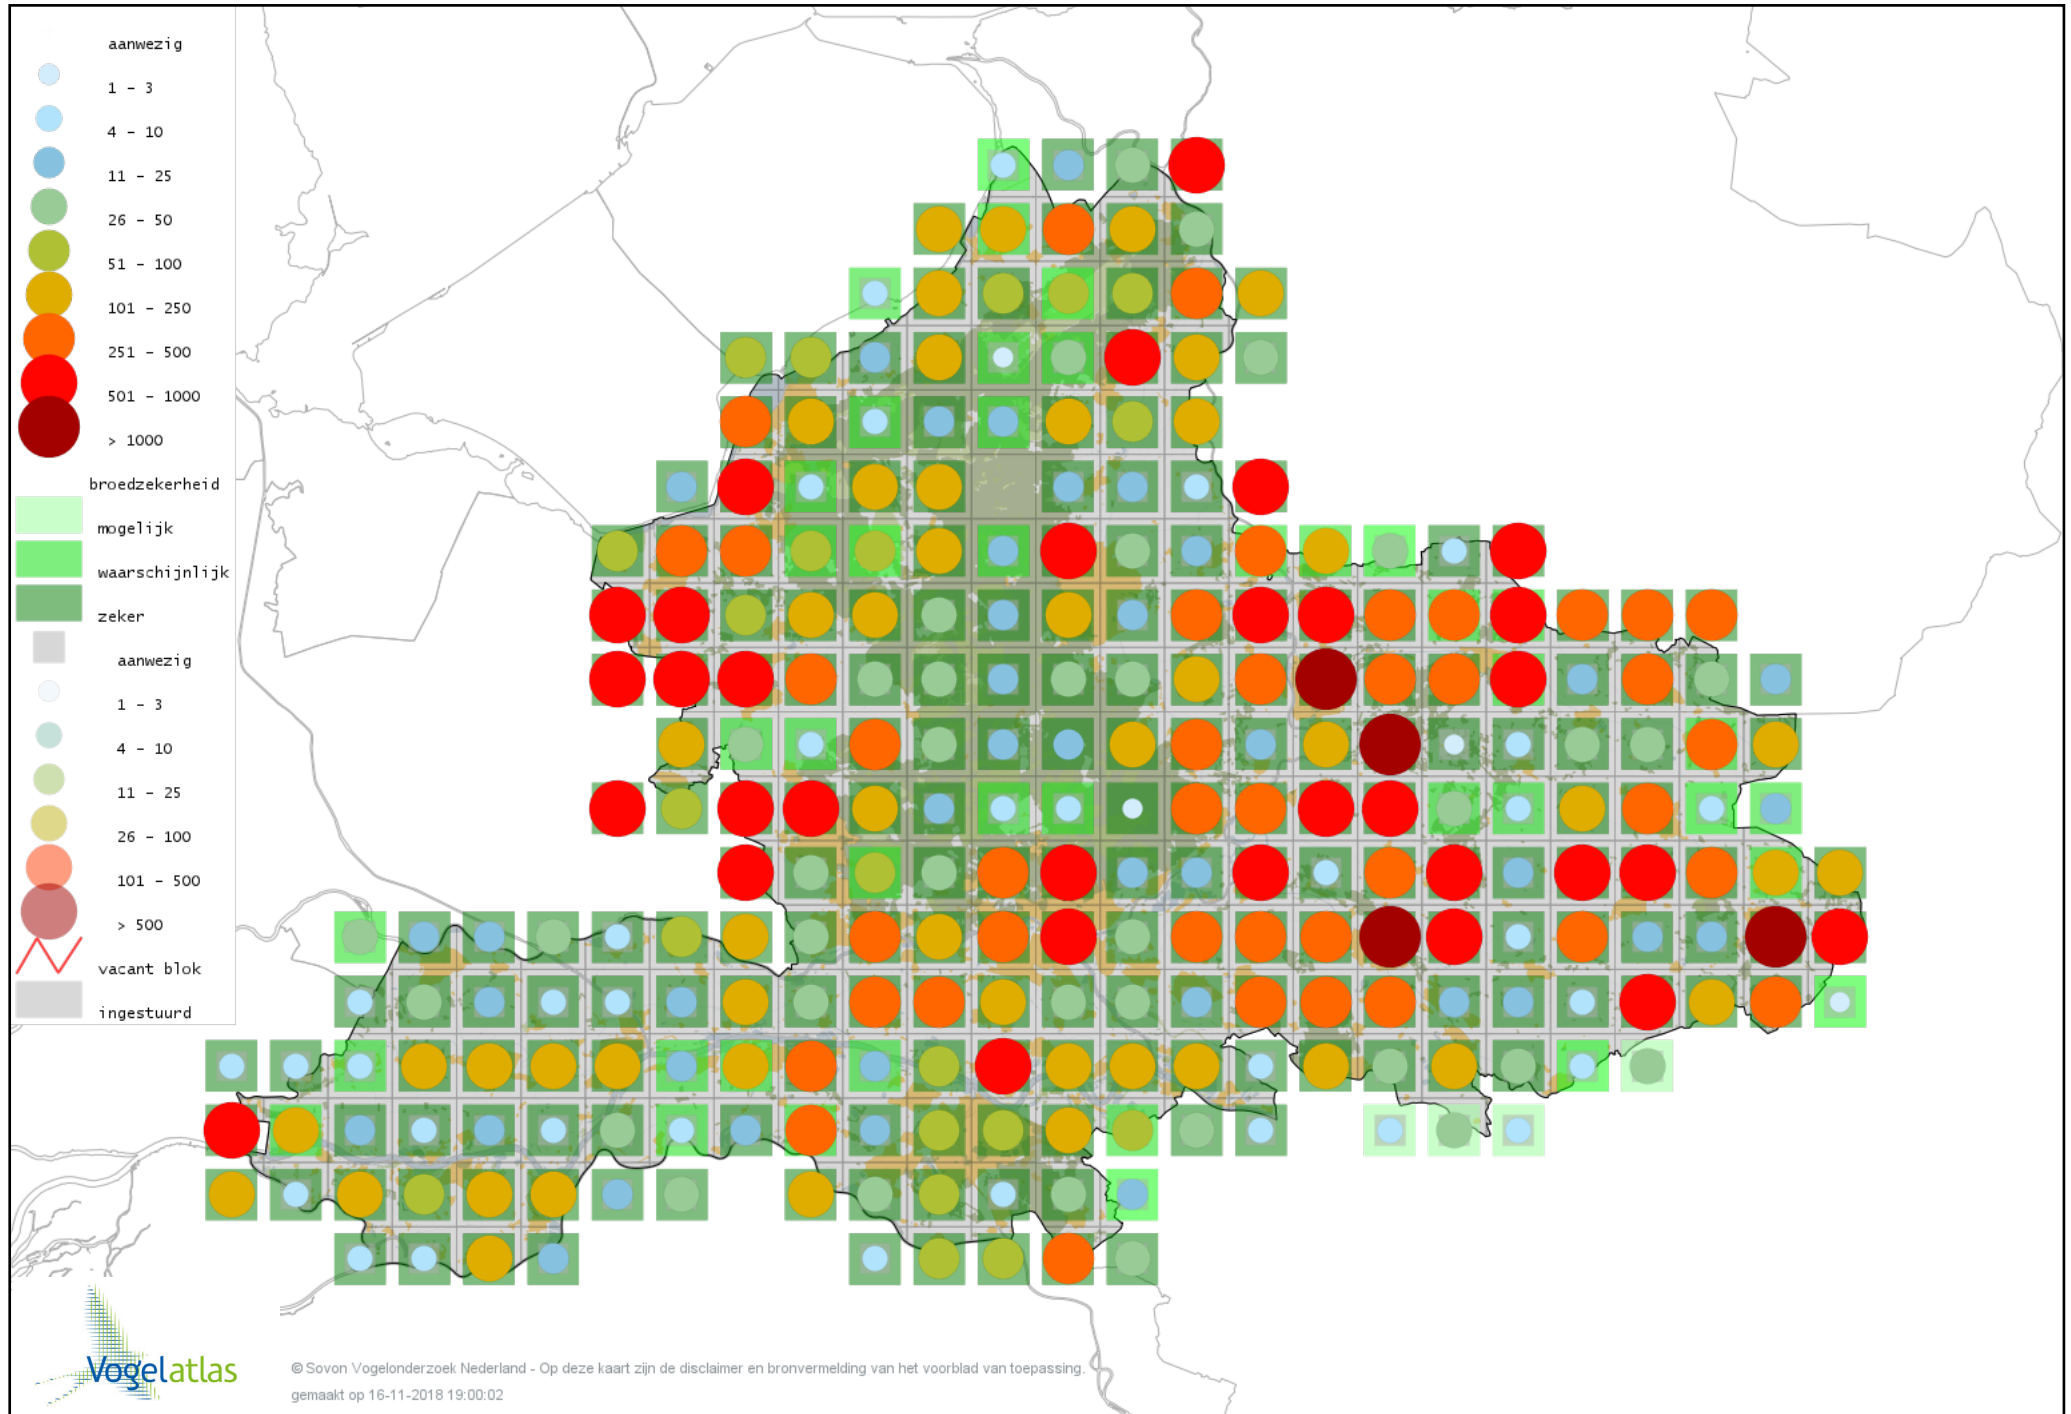

Voorlopige verspreidingskaart Grauwe Vliegenvanger broedseizoen

Voorlopige verspreidingskaart Roodborst broedseizoen

Voorlopige verspreidingskaart Blauwborst broedseizoen

Voorlopige verspreidingskaart Nachtegaal broedseizoen

Voorlopige verspreidingskaart Bonte Vliegenvanger broedseizoen

Voorlopige verspreidingskaart Zwarte Roodstaart broedseizoen

Voorlopige verspreidingskaart Gekraagde Roodstaart broedseizoen

Voorlopige verspreidingskaart Paapje broedseizoen

Voorlopige verspreidingskaart Roodborsttapuit broedseizoen

Voorlopige verspreidingskaart Tapuit broedseizoen

Voorlopige verspreidingskaart Huismus broedseizoen

Voorlopige verspreidingskaart Ringmus broedseizoen