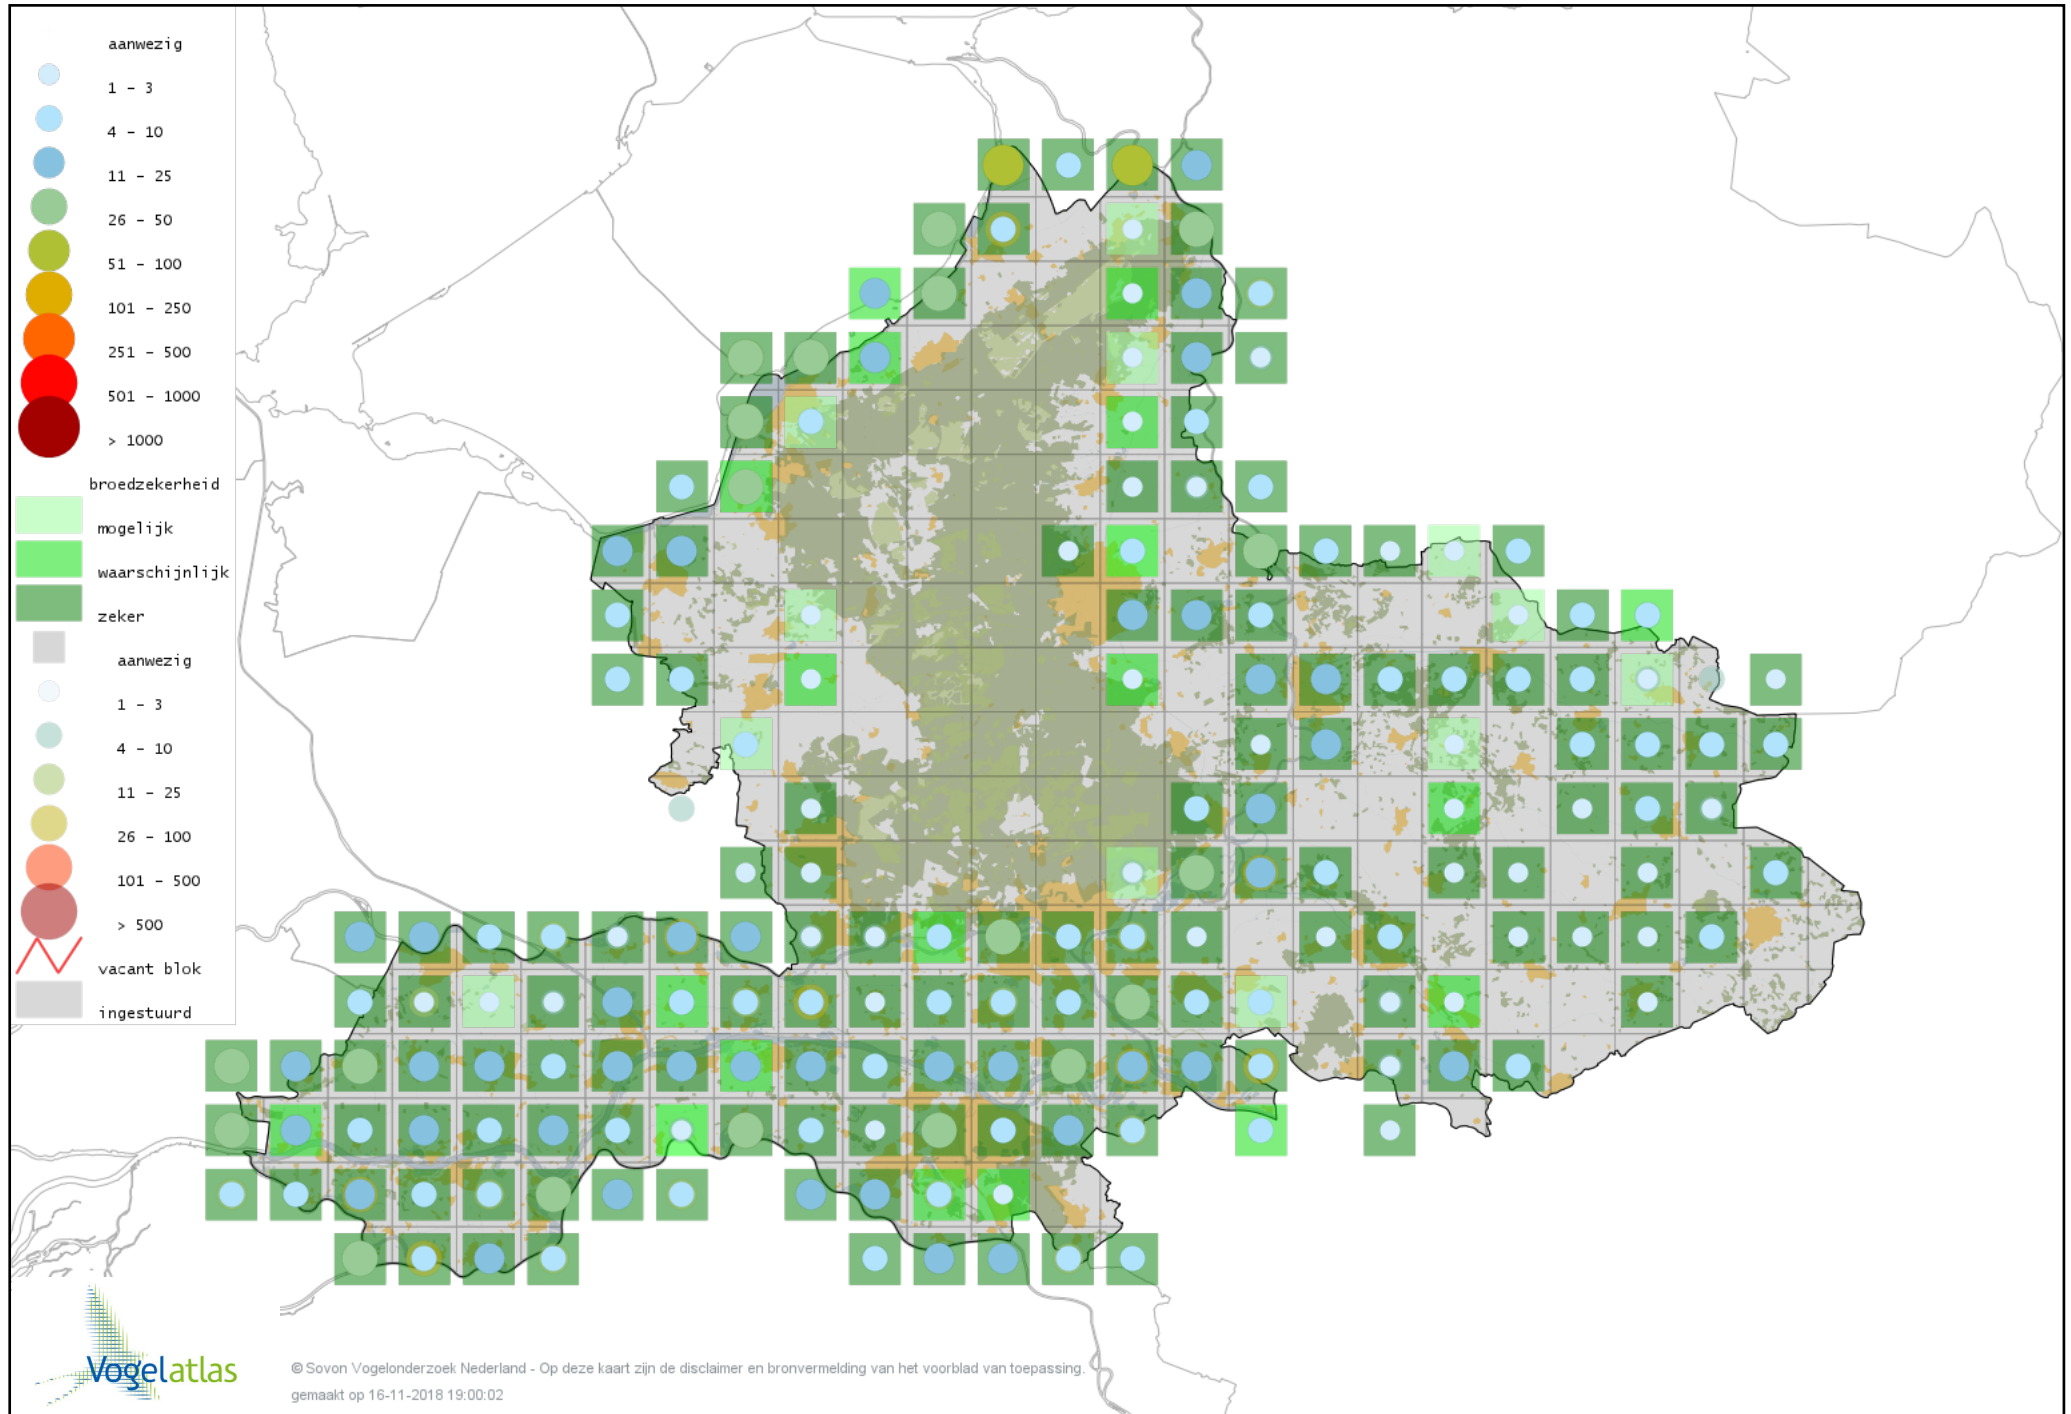

Voorlopige verspreidingskaart Kuifeend broedseizoen

Voorlopige verspreidingskaart Brilduiker broedseizoen

Voorlopige verspreidingskaart Rosse Stekelstaart broedseizoen

Voorlopige verspreidingskaart Kalkoen broedseizoen

Voorlopige verspreidingskaart Korhoen broedseizoen

Voorlopige verspreidingskaart Patrijs broedseizoen

Voorlopige verspreidingskaart Kwartel broedseizoen

Voorlopige verspreidingskaart Kip broedseizoen

Voorlopige verspreidingskaart Fazant broedseizoen

Voorlopige verspreidingskaart Dodaars broedseizoen

Voorlopige verspreidingskaart Fuut broedseizoen

Voorlopige verspreidingskaart Geoorde Fuut broedseizoen

Voorlopige verspreidingskaart Ooievaar broedseizoen

Voorlopige verspreidingskaart Lepelaar broedseizoen

Voorlopige verspreidingskaart Roerdomp broedseizoen

Voorlopige verspreidingskaart Blauwe Reiger broedseizoen

Voorlopige verspreidingskaart Purperreiger broedseizoen