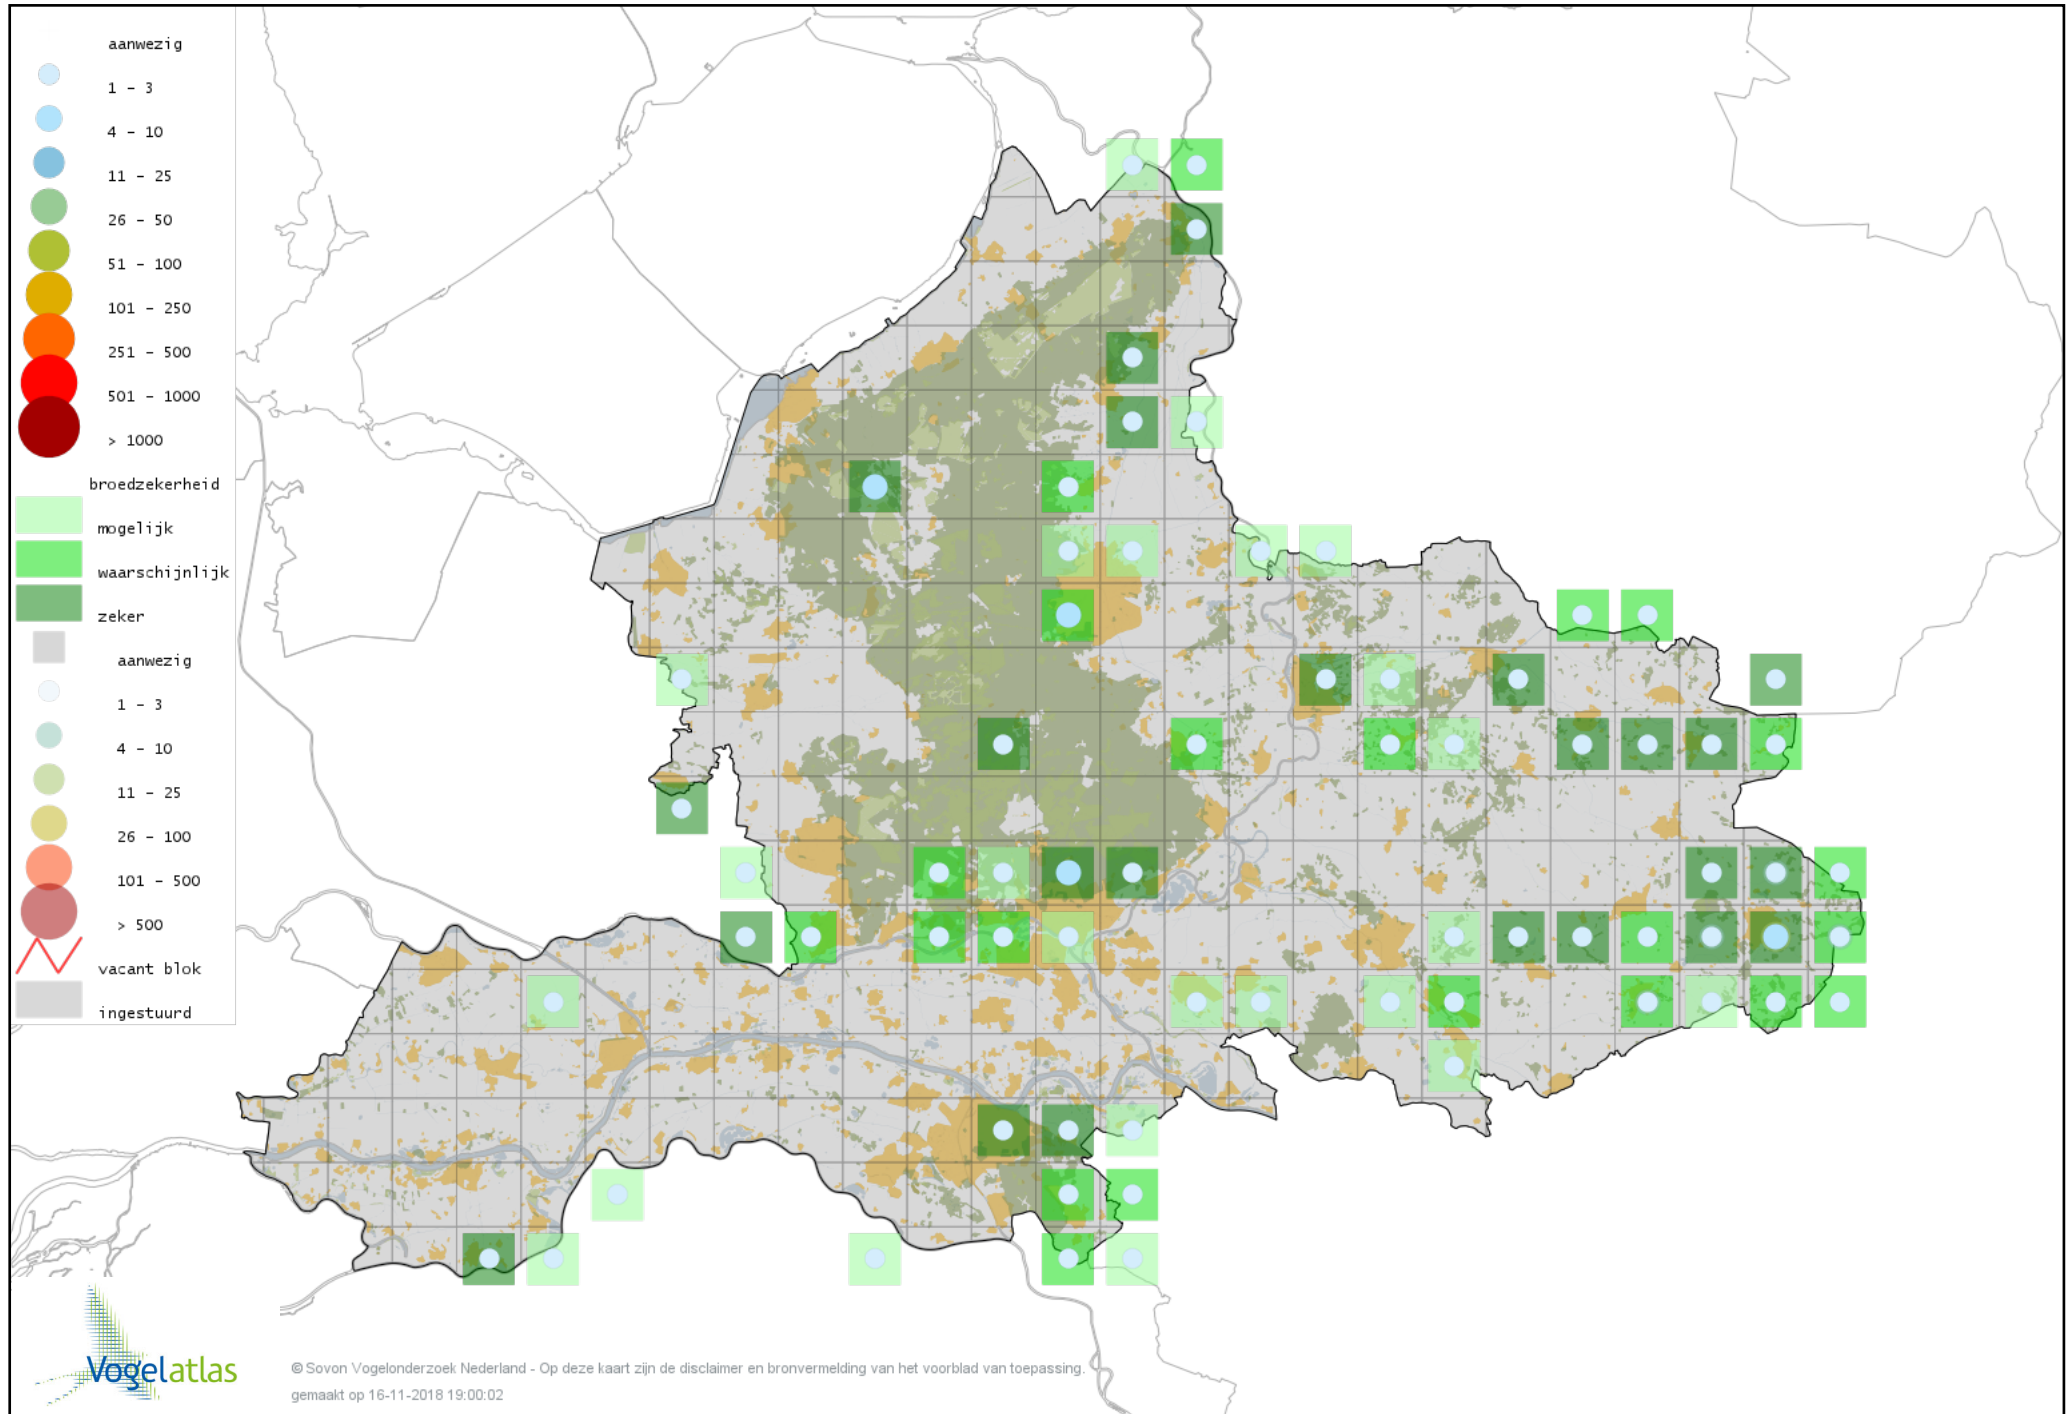

Voorlopige verspreidingskaart Roodborsttapuit broedseizoen

Voorlopige verspreidingskaart Tapuit broedseizoen

Voorlopige verspreidingskaart Huismus broedseizoen

Voorlopige verspreidingskaart Ringmus broedseizoen

Voorlopige verspreidingskaart Heggenmus broedseizoen

Voorlopige verspreidingskaart Gele Kwikstaart broedseizoen

Voorlopige verspreidingskaart Engelse Kwikstaart broedseizoen

Voorlopige verspreidingskaart Grote Gele Kwikstaart broedseizoen

Voorlopige verspreidingskaart Rouwkwikstaart broedseizoen

Voorlopige verspreidingskaart Witte Kwikstaart broedseizoen

Voorlopige verspreidingskaart Duinpieper broedseizoen

Voorlopige verspreidingskaart Graspieper broedseizoen