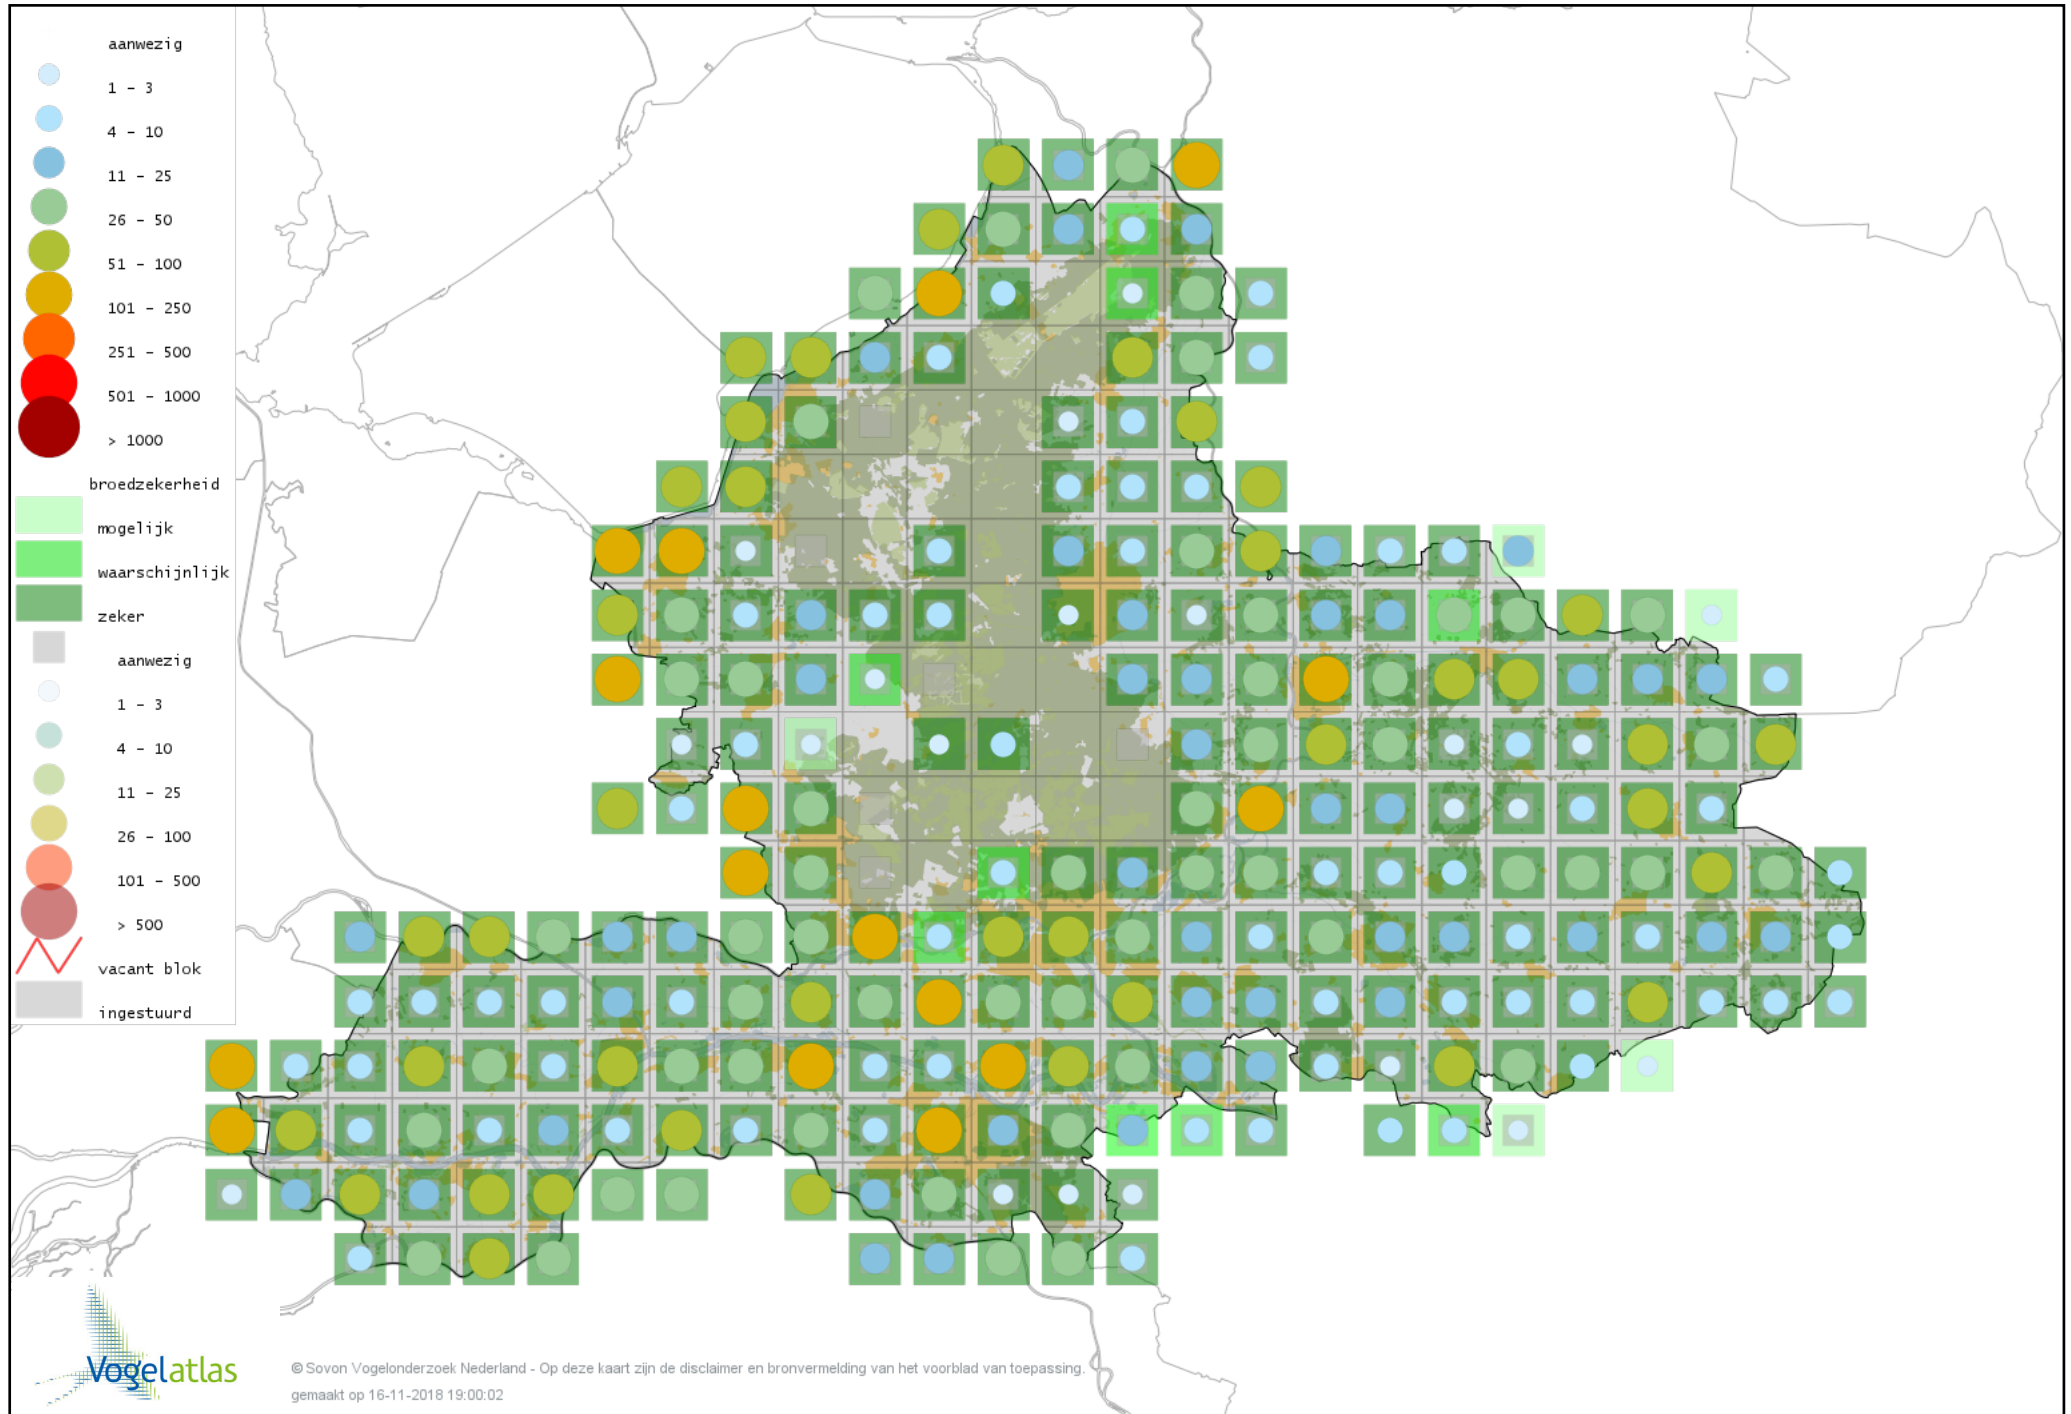

Voorlopige verspreidingskaart Grote Zilverreiger broedseizoen

Voorlopige verspreidingskaart Aalscholver broedseizoen

Voorlopige verspreidingskaart Wespendifeet broedseizoen

Voorlopige verspreidingskaart Sperwer broedseizoen

Voorlopige verspreidingskaart Havik broedseizoen

Voorlopige verspreidingskaart Bruine Kiekendief broedseizoen

Voorlopige verspreidingskaart Blauwe Kiekendief broedseizoen

Voorlopige verspreidingskaart Buizerd broedseizoen

Voorlopige verspreidingskaart Waterral broedseizoen

Voorlopige verspreidingskaart Kwartelkoning broedseizoen

Voorlopige verspreidingskaart Klein Waterhoen broedseizoen

Voorlopige verspreidingskaart Kleinst Waterhoen broedseizoen

Voorlopige verspreidingskaart Porseleinhoen broedseizoen

Voorlopige verspreidingskaart Waterhoen broedseizoen

Voorlopige verspreidingskaart Meerkoet broedseizoen

Voorlopige verspreidingskaart Scholekster broedseizoen