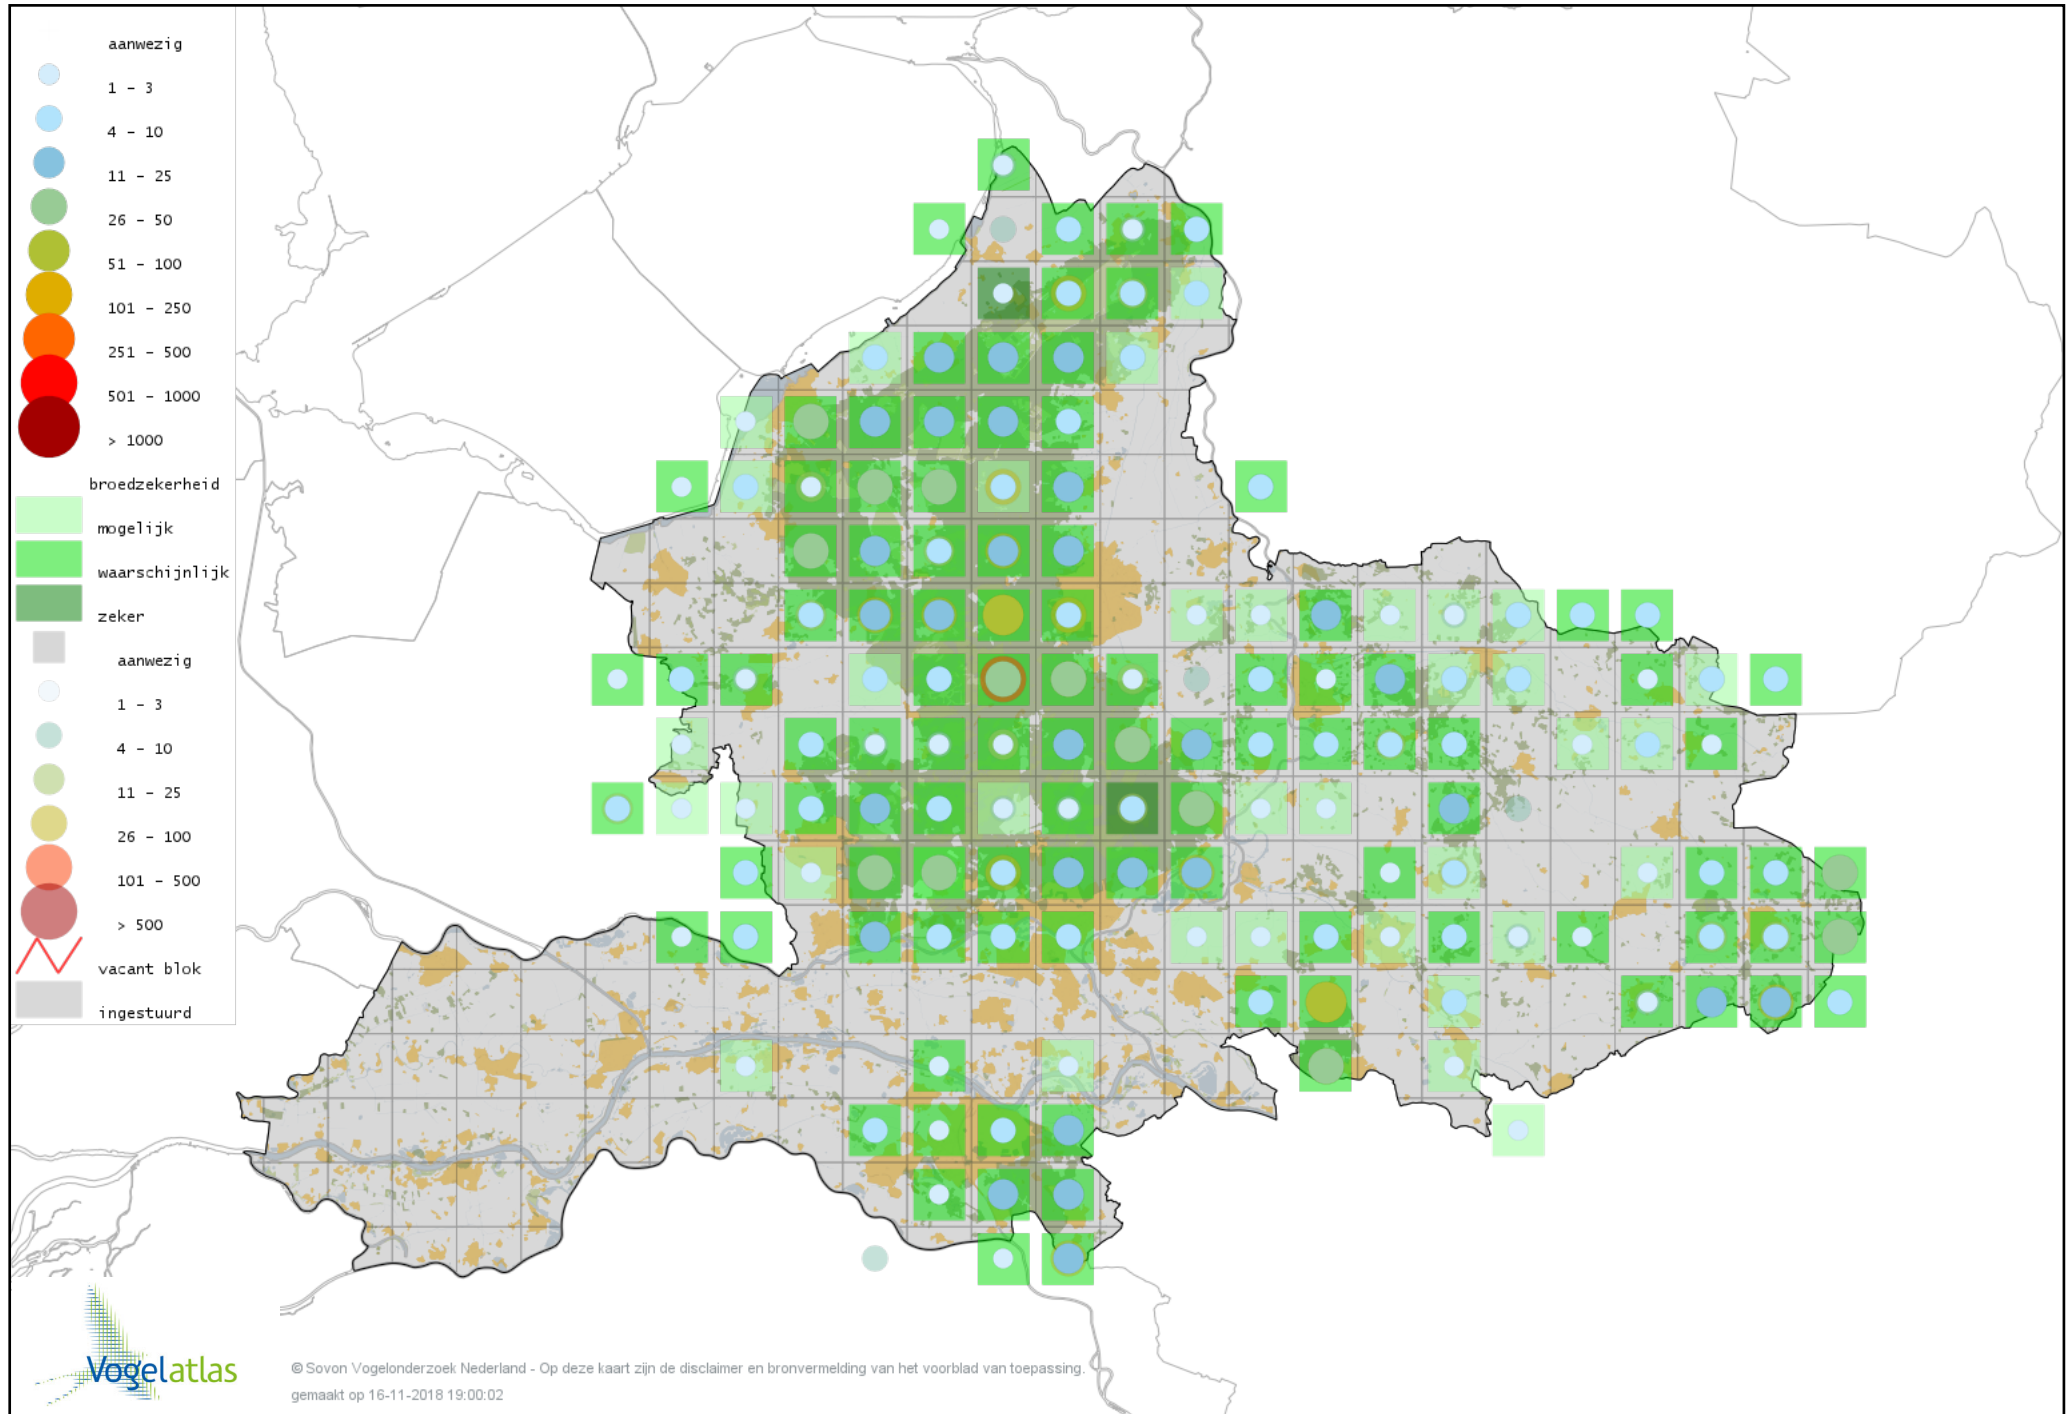

Voorlopige verspreidingskaart Spotvogel broedseizoen

Voorlopige verspreidingskaart Sprinkhaanzanger broedseizoen

Voorlopige verspreidingskaart Krekelzanger broedseizoen

Voorlopige verspreidingskaart Snor broedseizoen

Voorlopige verspreidingskaart Zwartkop broedseizoen

Voorlopige verspreidingskaart Tuinfluiter broedseizoen

Voorlopige verspreidingskaart Braamsluiper broedseizoen

Voorlopige verspreidingskaart Grasmus broedseizoen

Voorlopige verspreidingskaart Vuurgoudhaan broedseizoen

Voorlopige verspreidingskaart Goudhaan broedseizoen

Voorlopige verspreidingskaart Winterkoning broedseizoen

Voorlopige verspreidingskaart Boomklever broedseizoen

Voorlopige verspreidingskaart Kortsnavelboomkruiper broedseizoen

Voorlopige verspreidingskaart Boomkruiper broedseizoen

Voorlopige verspreidingskaart Oevermaina broedseizoen

Voorlopige verspreidingskaart Spreeuw broedseizoen