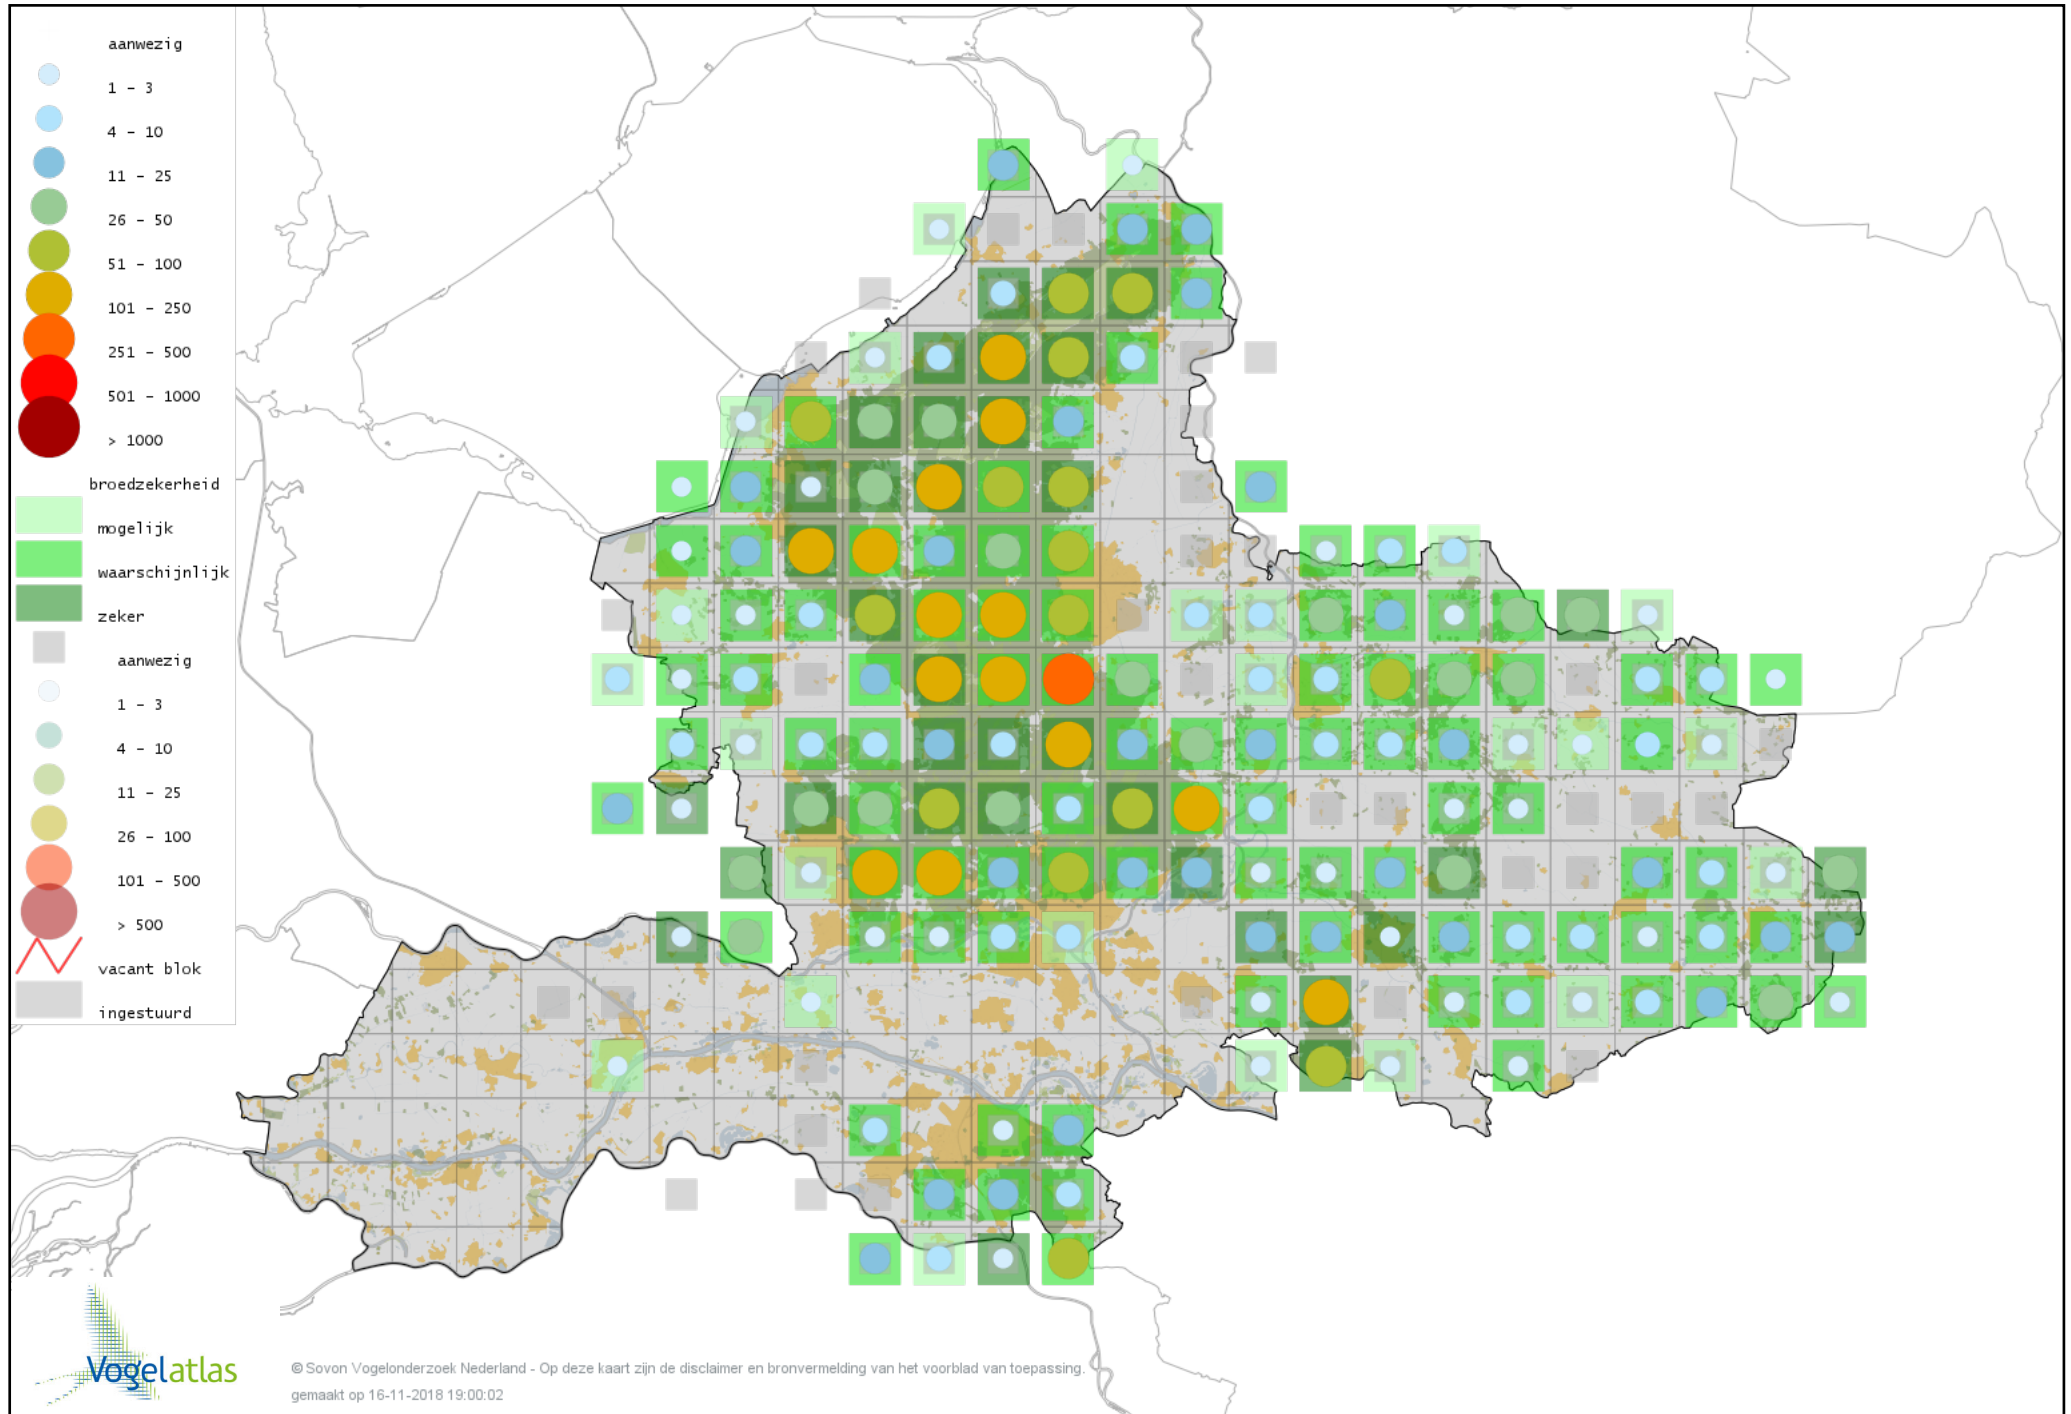

Voorlopige verspreidingskaart Halsbandparkiet broedseizoen

Voorlopige verspreidingskaart Grauwe Klauwier broedseizoen

Voorlopige verspreidingskaart Wielewaal broedseizoen

Voorlopige verspreidingskaart Gaai broedseizoen

Voorlopige verspreidingskaart Ekster broedseizoen

Voorlopige verspreidingskaart Kauw broedseizoen

Voorlopige verspreidingskaart Roek broedseizoen

Voorlopige verspreidingskaart Zwarte Kraai broedseizoen

Voorlopige verspreidingskaart Raaf broedseizoen

Voorlopige verspreidingskaart Zwarte Mees broedseizoen

Voorlopige verspreidingskaart Kuifmees broedseizoen

Voorlopige verspreidingskaart Glanskop broedseizoen

Voorlopige verspreidingskaart Matkop broedseizoen