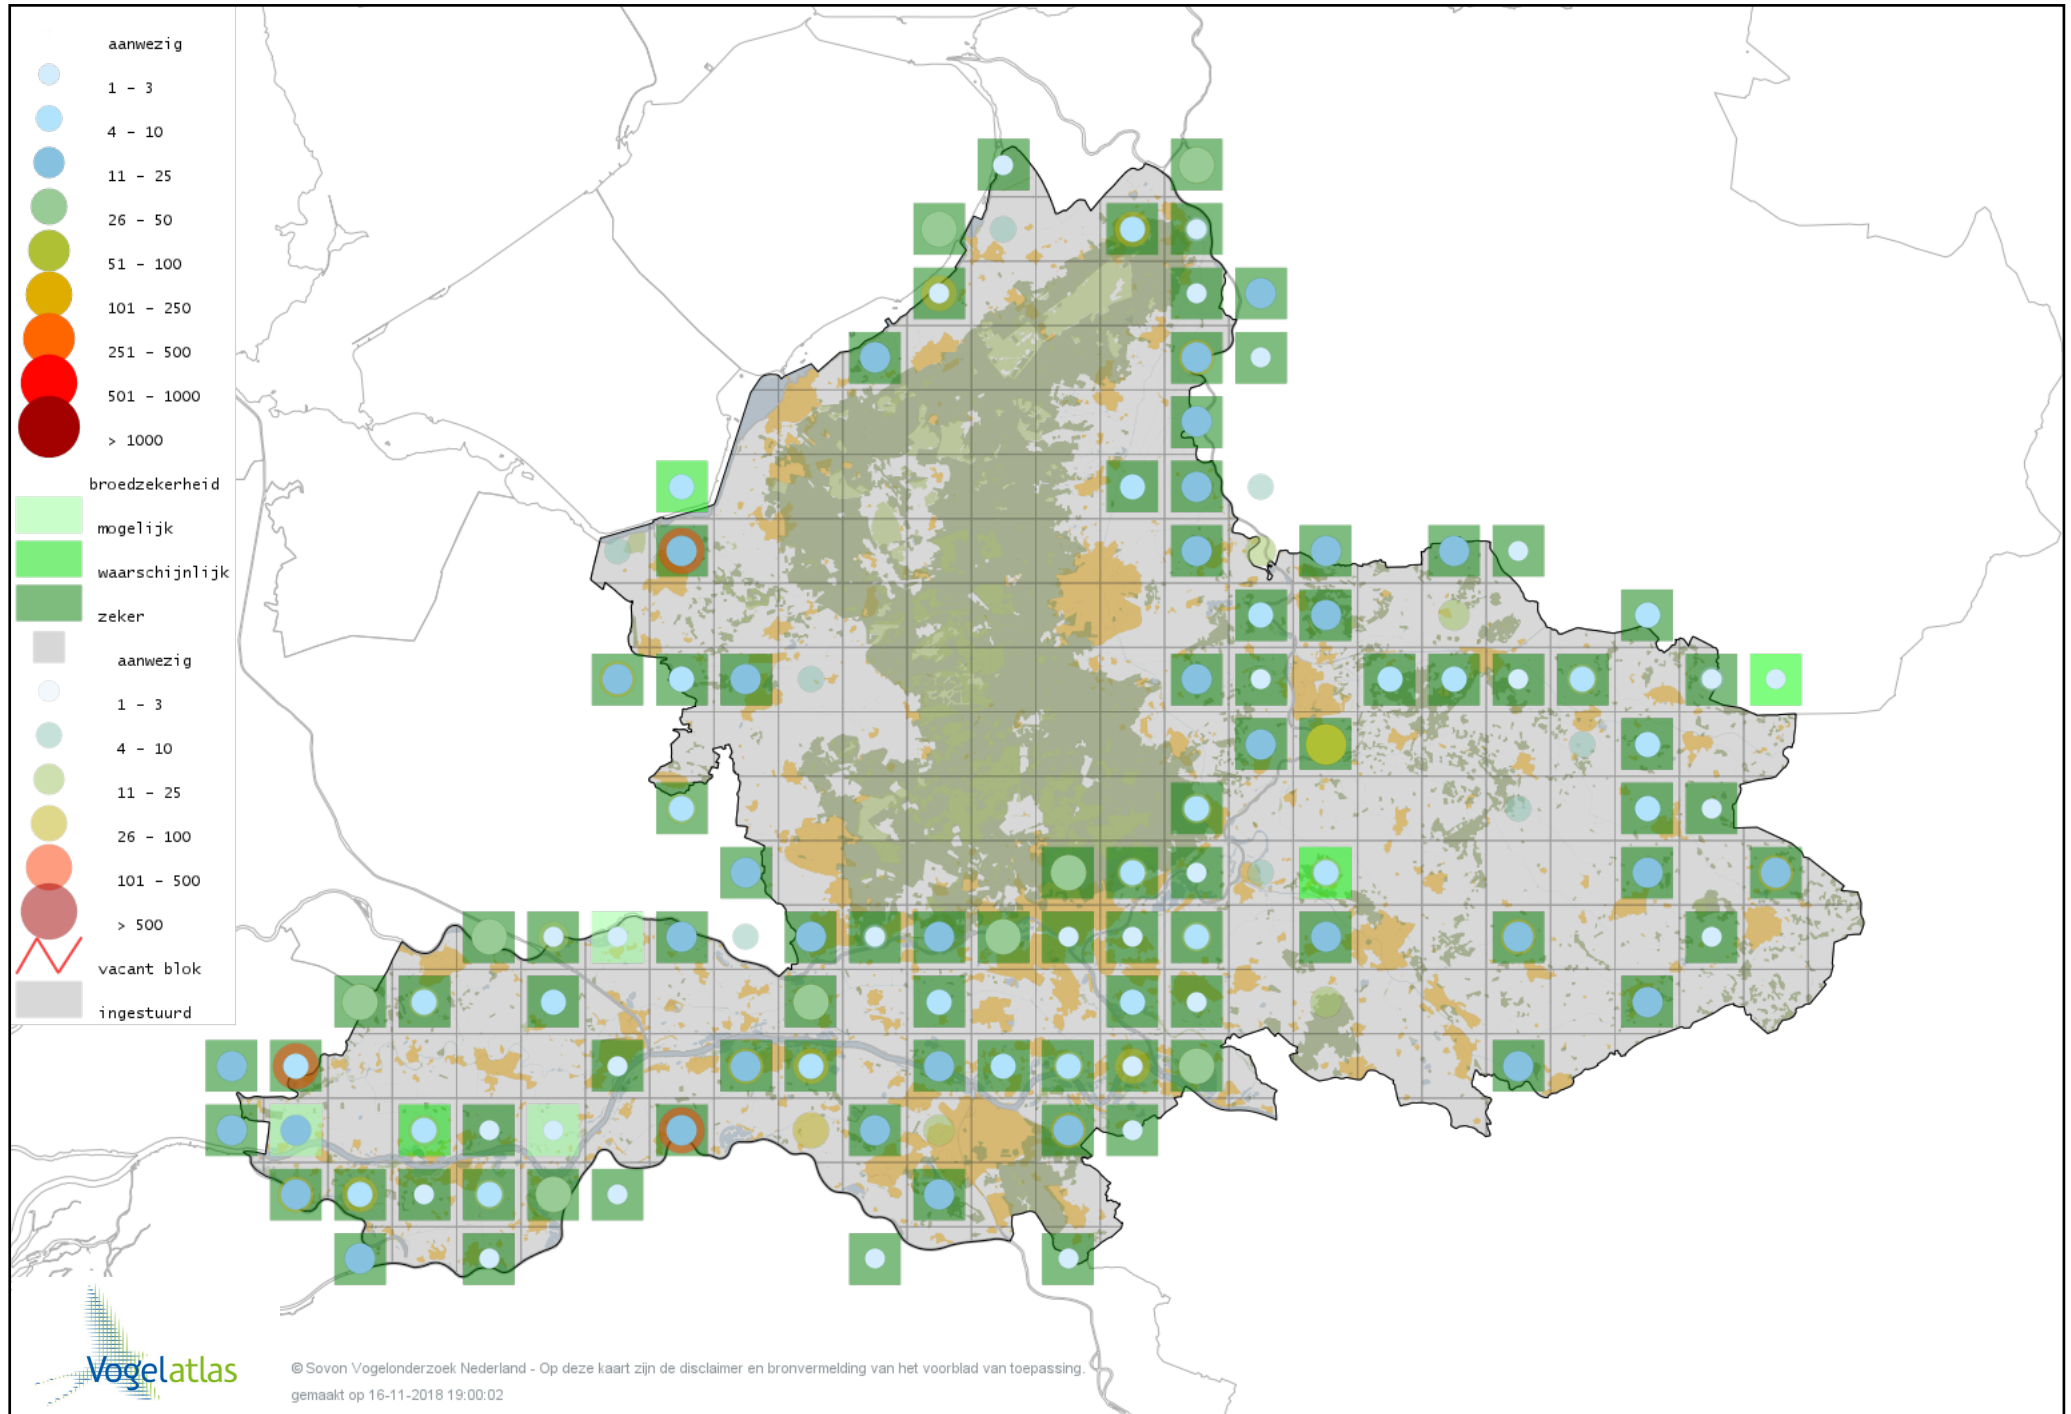

Voorlopige verspreidingskaart Korhoen broedseizoen

Voorlopige verspreidingskaart Patrijs broedseizoen

Voorlopige verspreidingskaart Kwartel broedseizoen

Voorlopige verspreidingskaart Kip broedseizoen

Voorlopige verspreidingskaart Fazant broedseizoen

Voorlopige verspreidingskaart Dodaars broedseizoen

Voorlopige verspreidingskaart Fuut broedseizoen

Voorlopige verspreidingskaart Geoorde Fuut broedseizoen

Voorlopige verspreidingskaart Ooievaar broedseizoen

Voorlopige verspreidingskaart Lepelaar broedseizoen

Voorlopige verspreidingskaart Roerdomp broedseizoen

Voorlopige verspreidingskaart Blauwe Reiger broedseizoen

Voorlopige verspreidingskaart Purperreiger broedseizoen

Voorlopige verspreidingskaart Grote Zilverreiger broedseizoen

Voorlopige verspreidingskaart Aalscholver broedseizoen

Voorlopige verspreidingskaart Wespendifeet broedseizoen

Voorlopige verspreidingskaart Sperwer broedseizoen