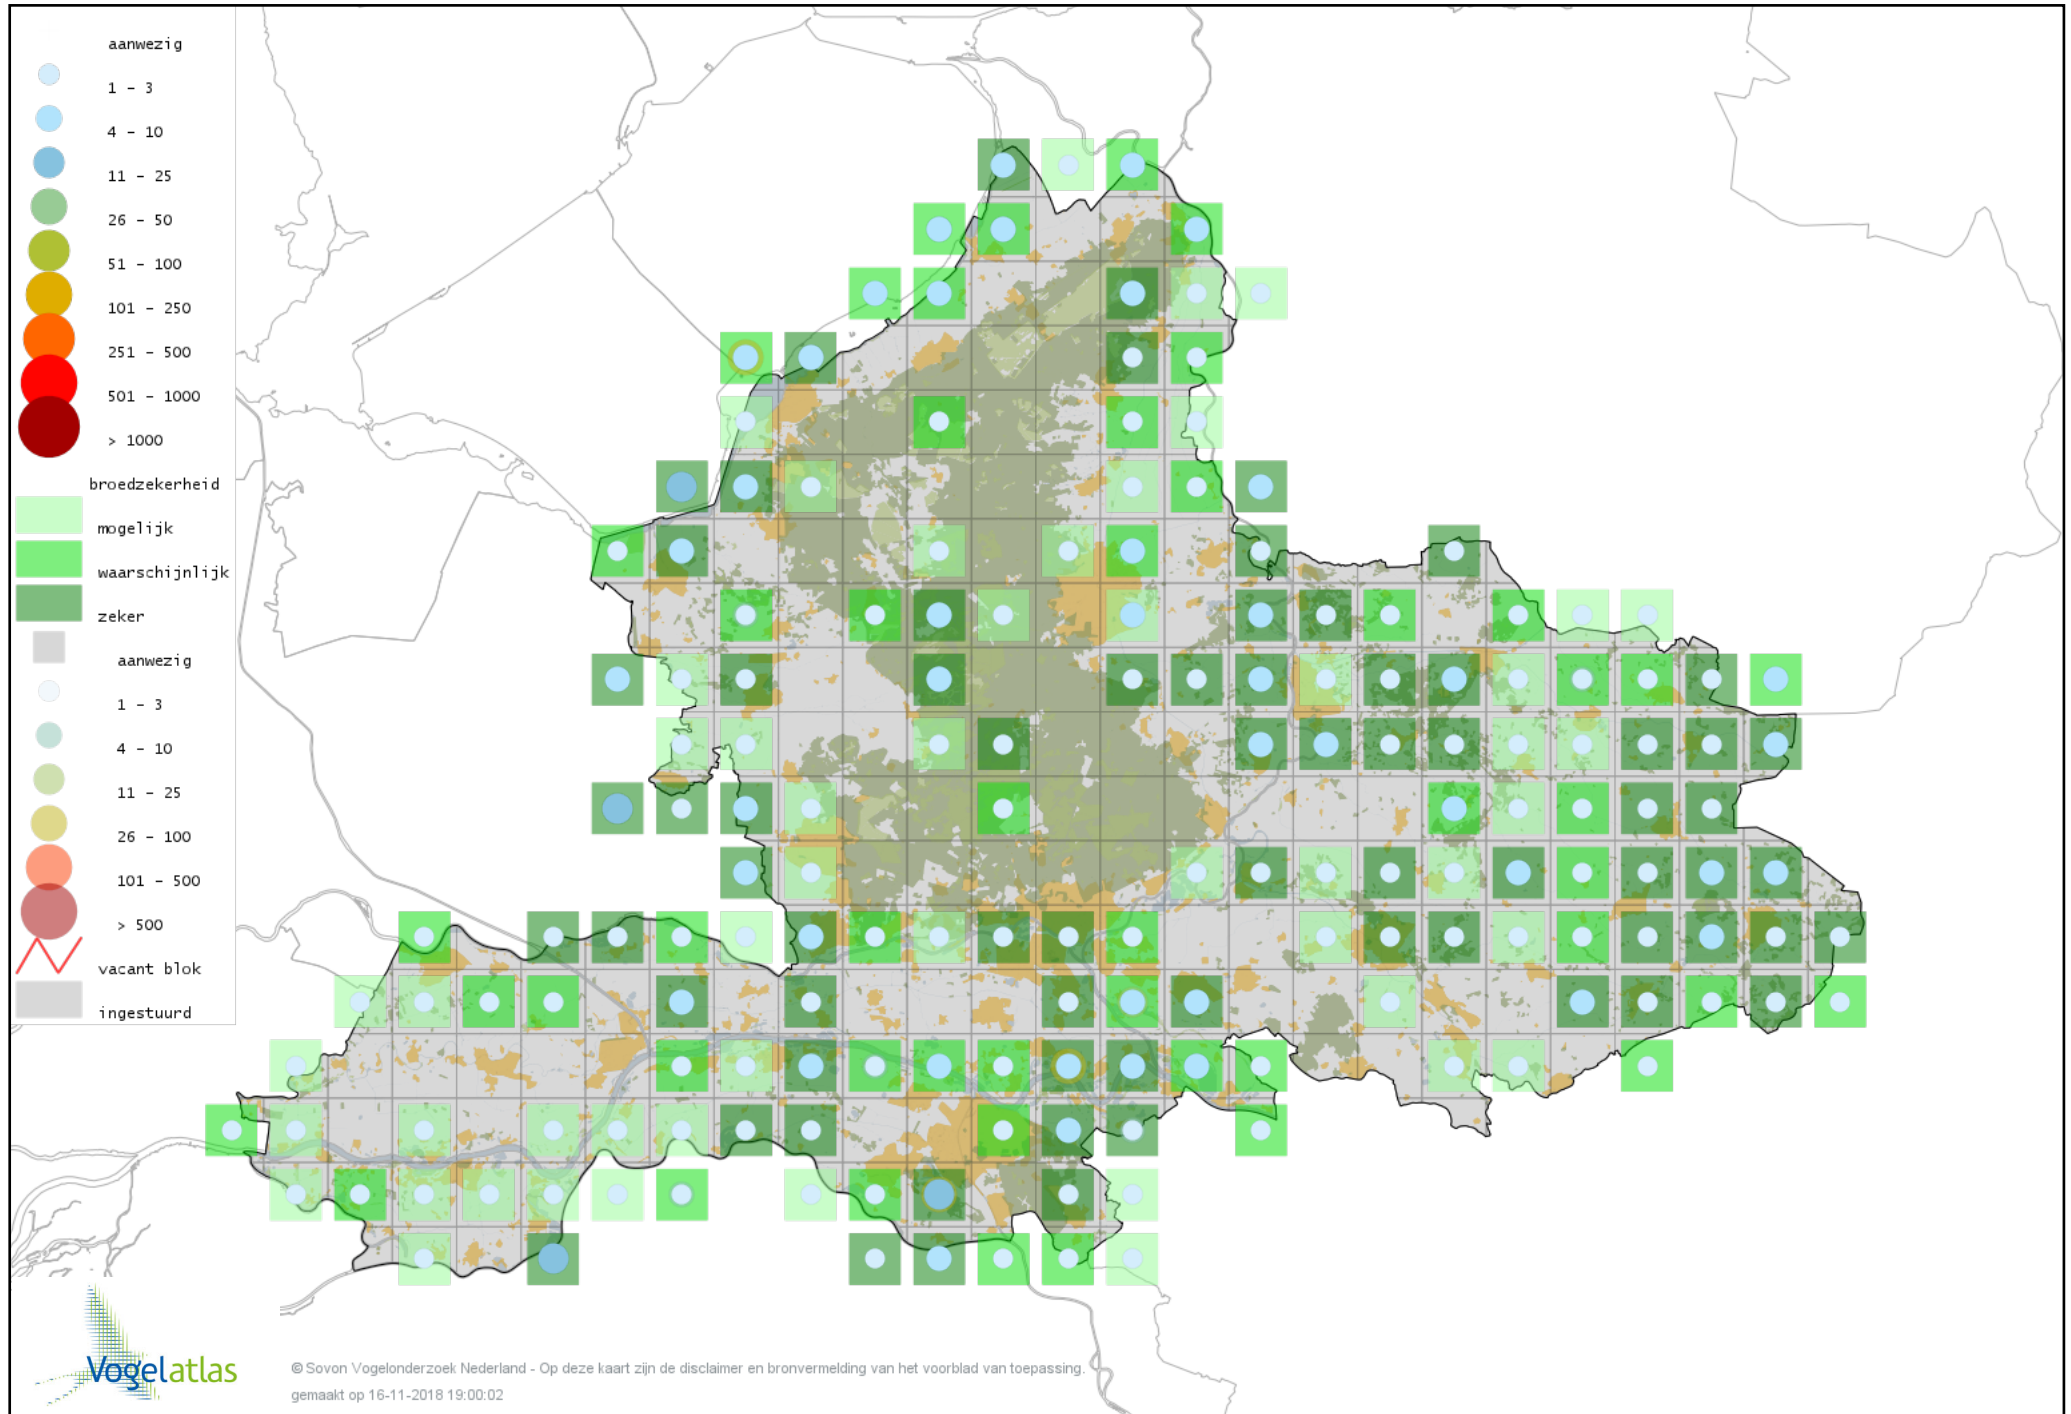

Voorlopige verspreidingskaart Kuifeend broedseizoen

Voorlopige verspreidingskaart Brilduiker broedseizoen

Voorlopige verspreidingskaart Rosse Stekelstaart broedseizoen

Voorlopige verspreidingskaart Kalkoen broedseizoen

Voorlopige verspreidingskaart Korhoen broedseizoen

Voorlopige verspreidingskaart Patrijs broedseizoen

Voorlopige verspreidingskaart Kwartel broedseizoen

Voorlopige verspreidingskaart Kip broedseizoen

Voorlopige verspreidingskaart Fazant broedseizoen

Voorlopige verspreidingskaart Dodaars broedseizoen

Voorlopige verspreidingskaart Fuut broedseizoen

Voorlopige verspreidingskaart Geoorde Fuut broedseizoen

Voorlopige verspreidingskaart Ooievaar broedseizoen

Voorlopige verspreidingskaart Lepelaar broedseizoen

Voorlopige verspreidingskaart Roerdomp broedseizoen

Voorlopige verspreidingskaart Blauwe Reiger broedseizoen

Voorlopige verspreidingskaart Purperreiger broedseizoen