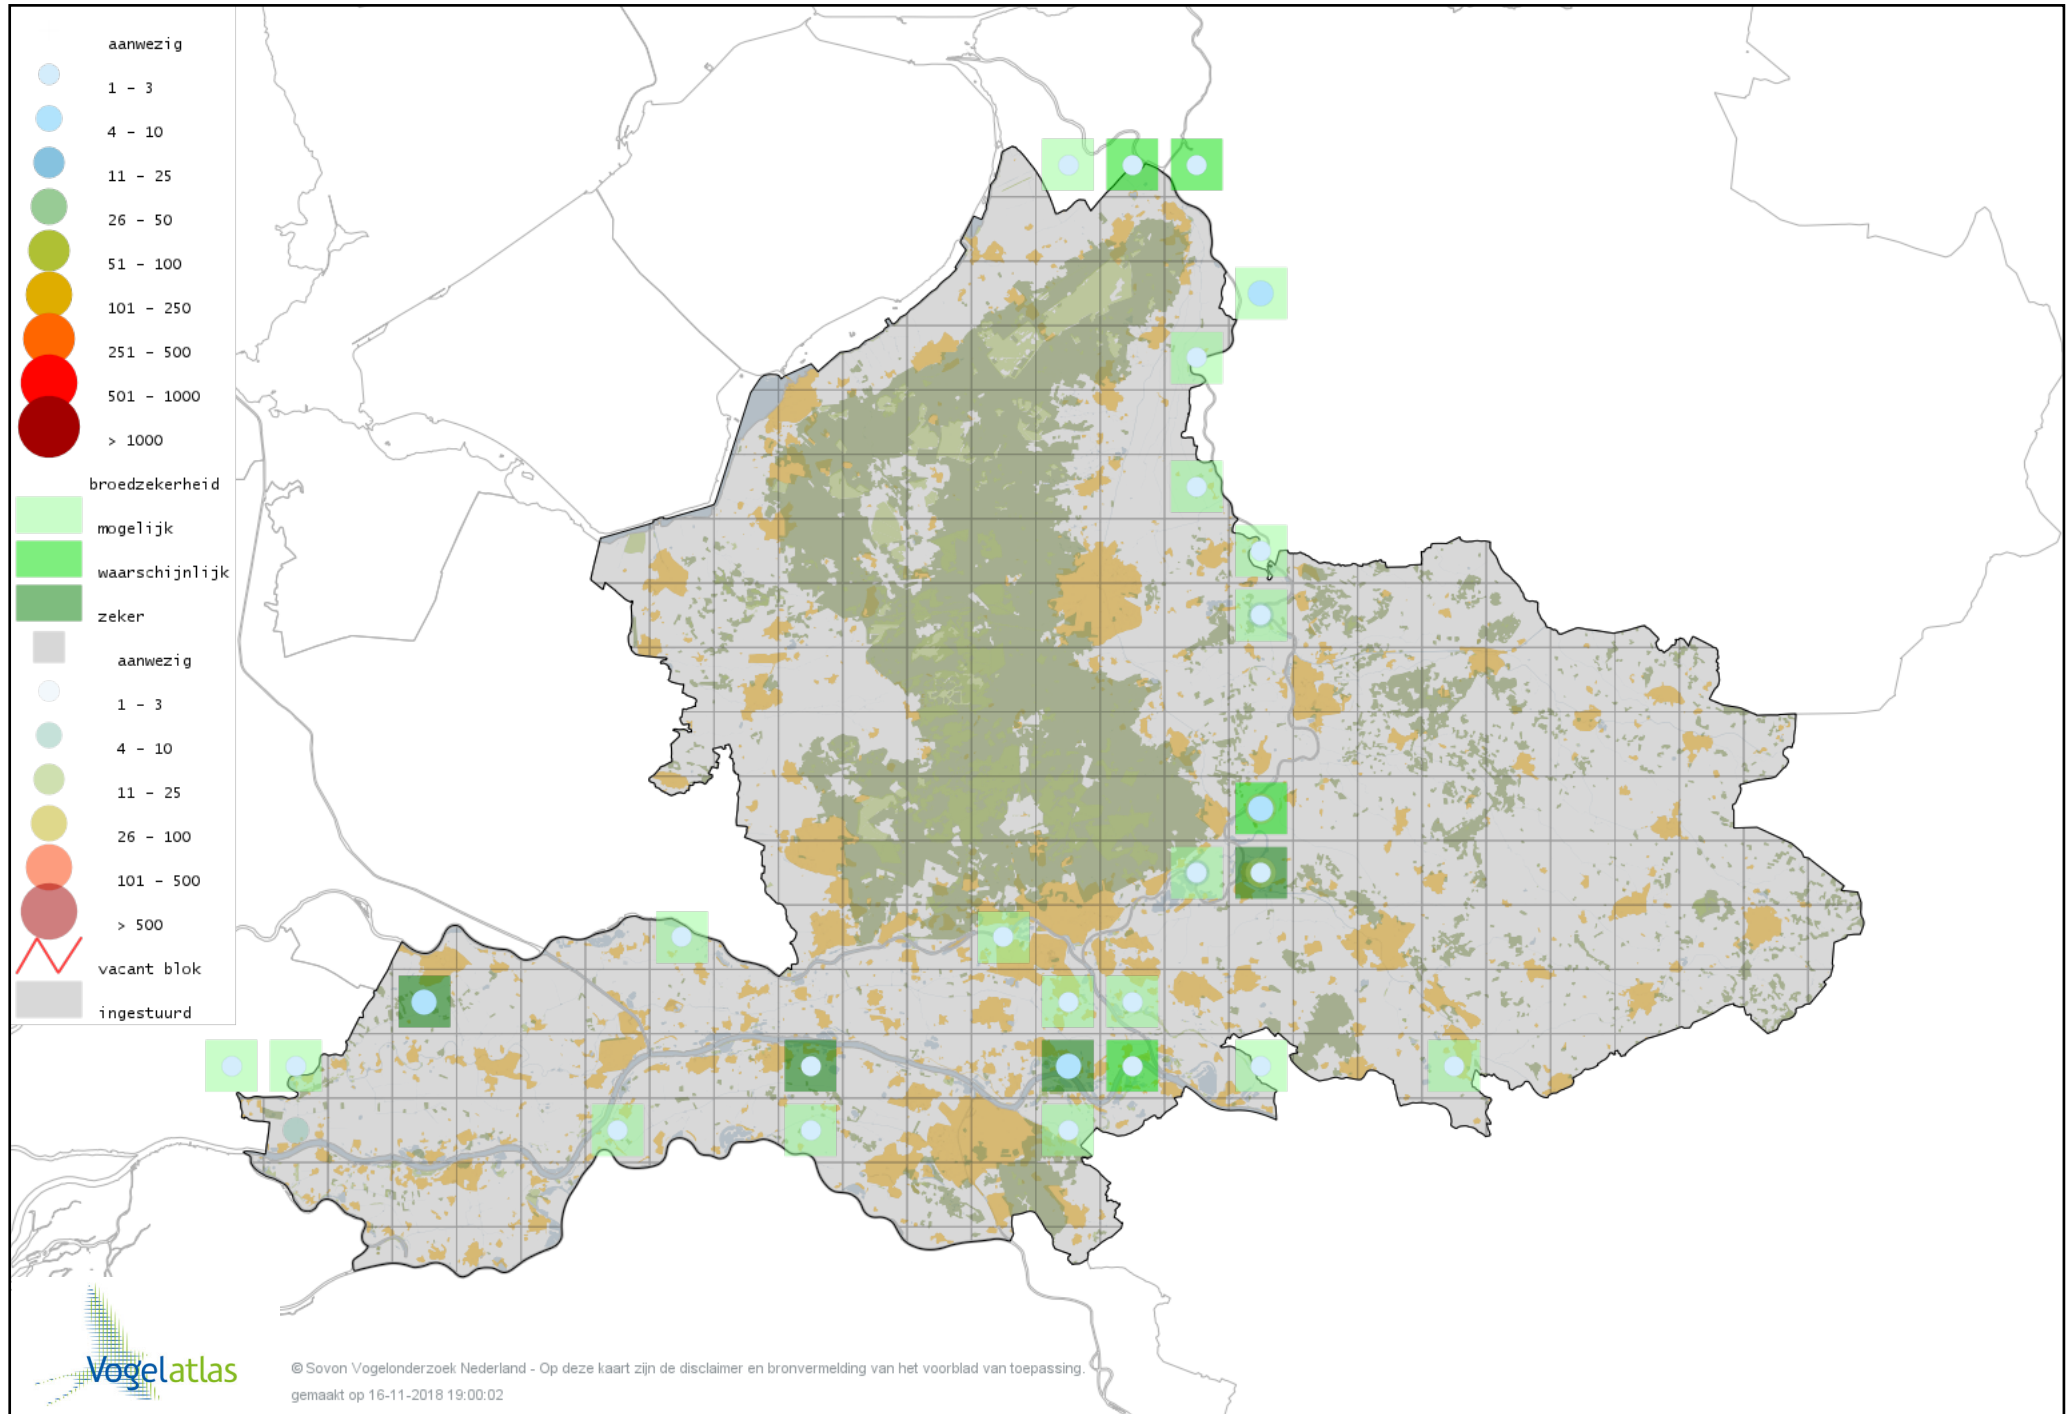

Voorlopige verspreidingskaart Indische Gans broedseizoen

Voorlopige verspreidingskaart Keizergans broedseizoen

Voorlopige verspreidingskaart Grauwe Gans broedseizoen

Voorlopige verspreidingskaart Soepgans broedseizoen

Voorlopige verspreidingskaart Zwaangans broedseizoen

Voorlopige verspreidingskaart Knobbelgans (Chinese) broedseizoen

Voorlopige verspreidingskaart Toendrarietgans broedseizoen

Voorlopige verspreidingskaart Kolgans broedseizoen

Voorlopige verspreidingskaart Zwarte Zwaan broedseizoen

Voorlopige verspreidingskaart Knobbelzwaan broedseizoen

Voorlopige verspreidingskaart hybride gans broedseizoen

Voorlopige verspreidingskaart Nijlgans broedseizoen

Voorlopige verspreidingskaart Magelhaengans broedseizoen

Voorlopige verspreidingskaart Bergeend broedseizoen

Voorlopige verspreidingskaart Casarca broedseizoen

Voorlopige verspreidingskaart Muskuseend broedseizoen