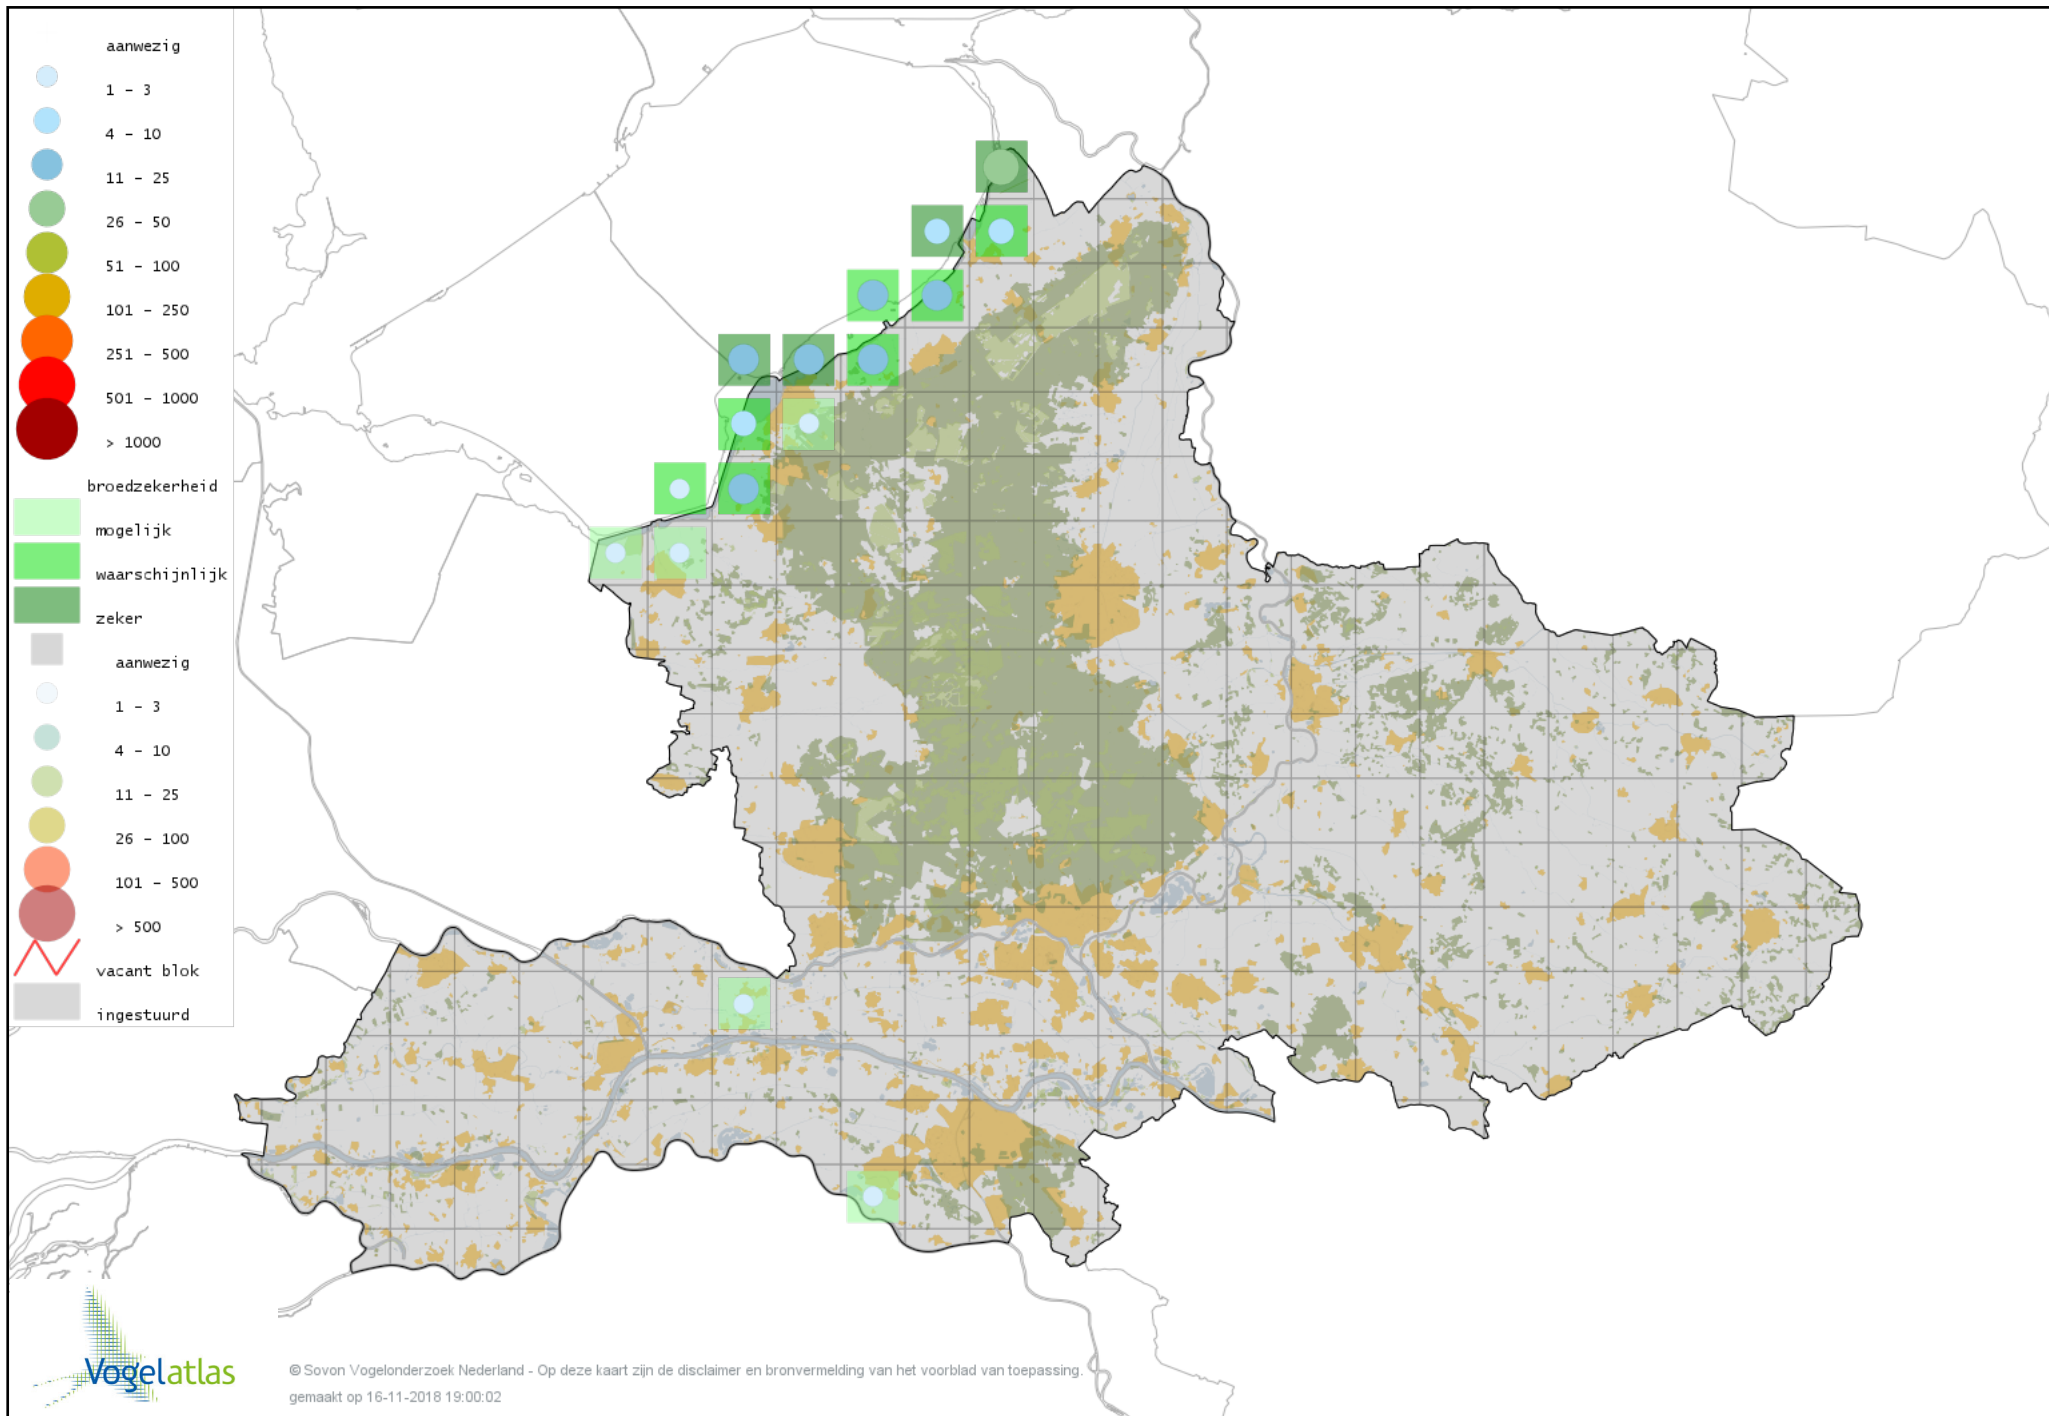

Voorlopige verspreidingskaart Carolina-eend broedseizoen

Voorlopige verspreidingskaart Mandarijneend broedseizoen

Voorlopige verspreidingskaart Zomertaling broedseizoen

Voorlopige verspreidingskaart Slobeend broedseizoen

Voorlopige verspreidingskaart Krakeend broedseizoen

Voorlopige verspreidingskaart Smient broedseizoen

Voorlopige verspreidingskaart Wilde Eend broedseizoen

Voorlopige verspreidingskaart Soepeend broedseizoen

Voorlopige verspreidingskaart Pijlstaart broedseizoen

Voorlopige verspreidingskaart Wintertaling broedseizoen

Voorlopige verspreidingskaart Krooneend broedseizoen

Voorlopige verspreidingskaart Tafeleend broedseizoen

Voorlopige verspreidingskaart Kuifeend broedseizoen

Voorlopige verspreidingskaart Brilduiker broedseizoen

Voorlopige verspreidingskaart Rosse Stekelstaart broedseizoen

Voorlopige verspreidingskaart Kalkoen broedseizoen