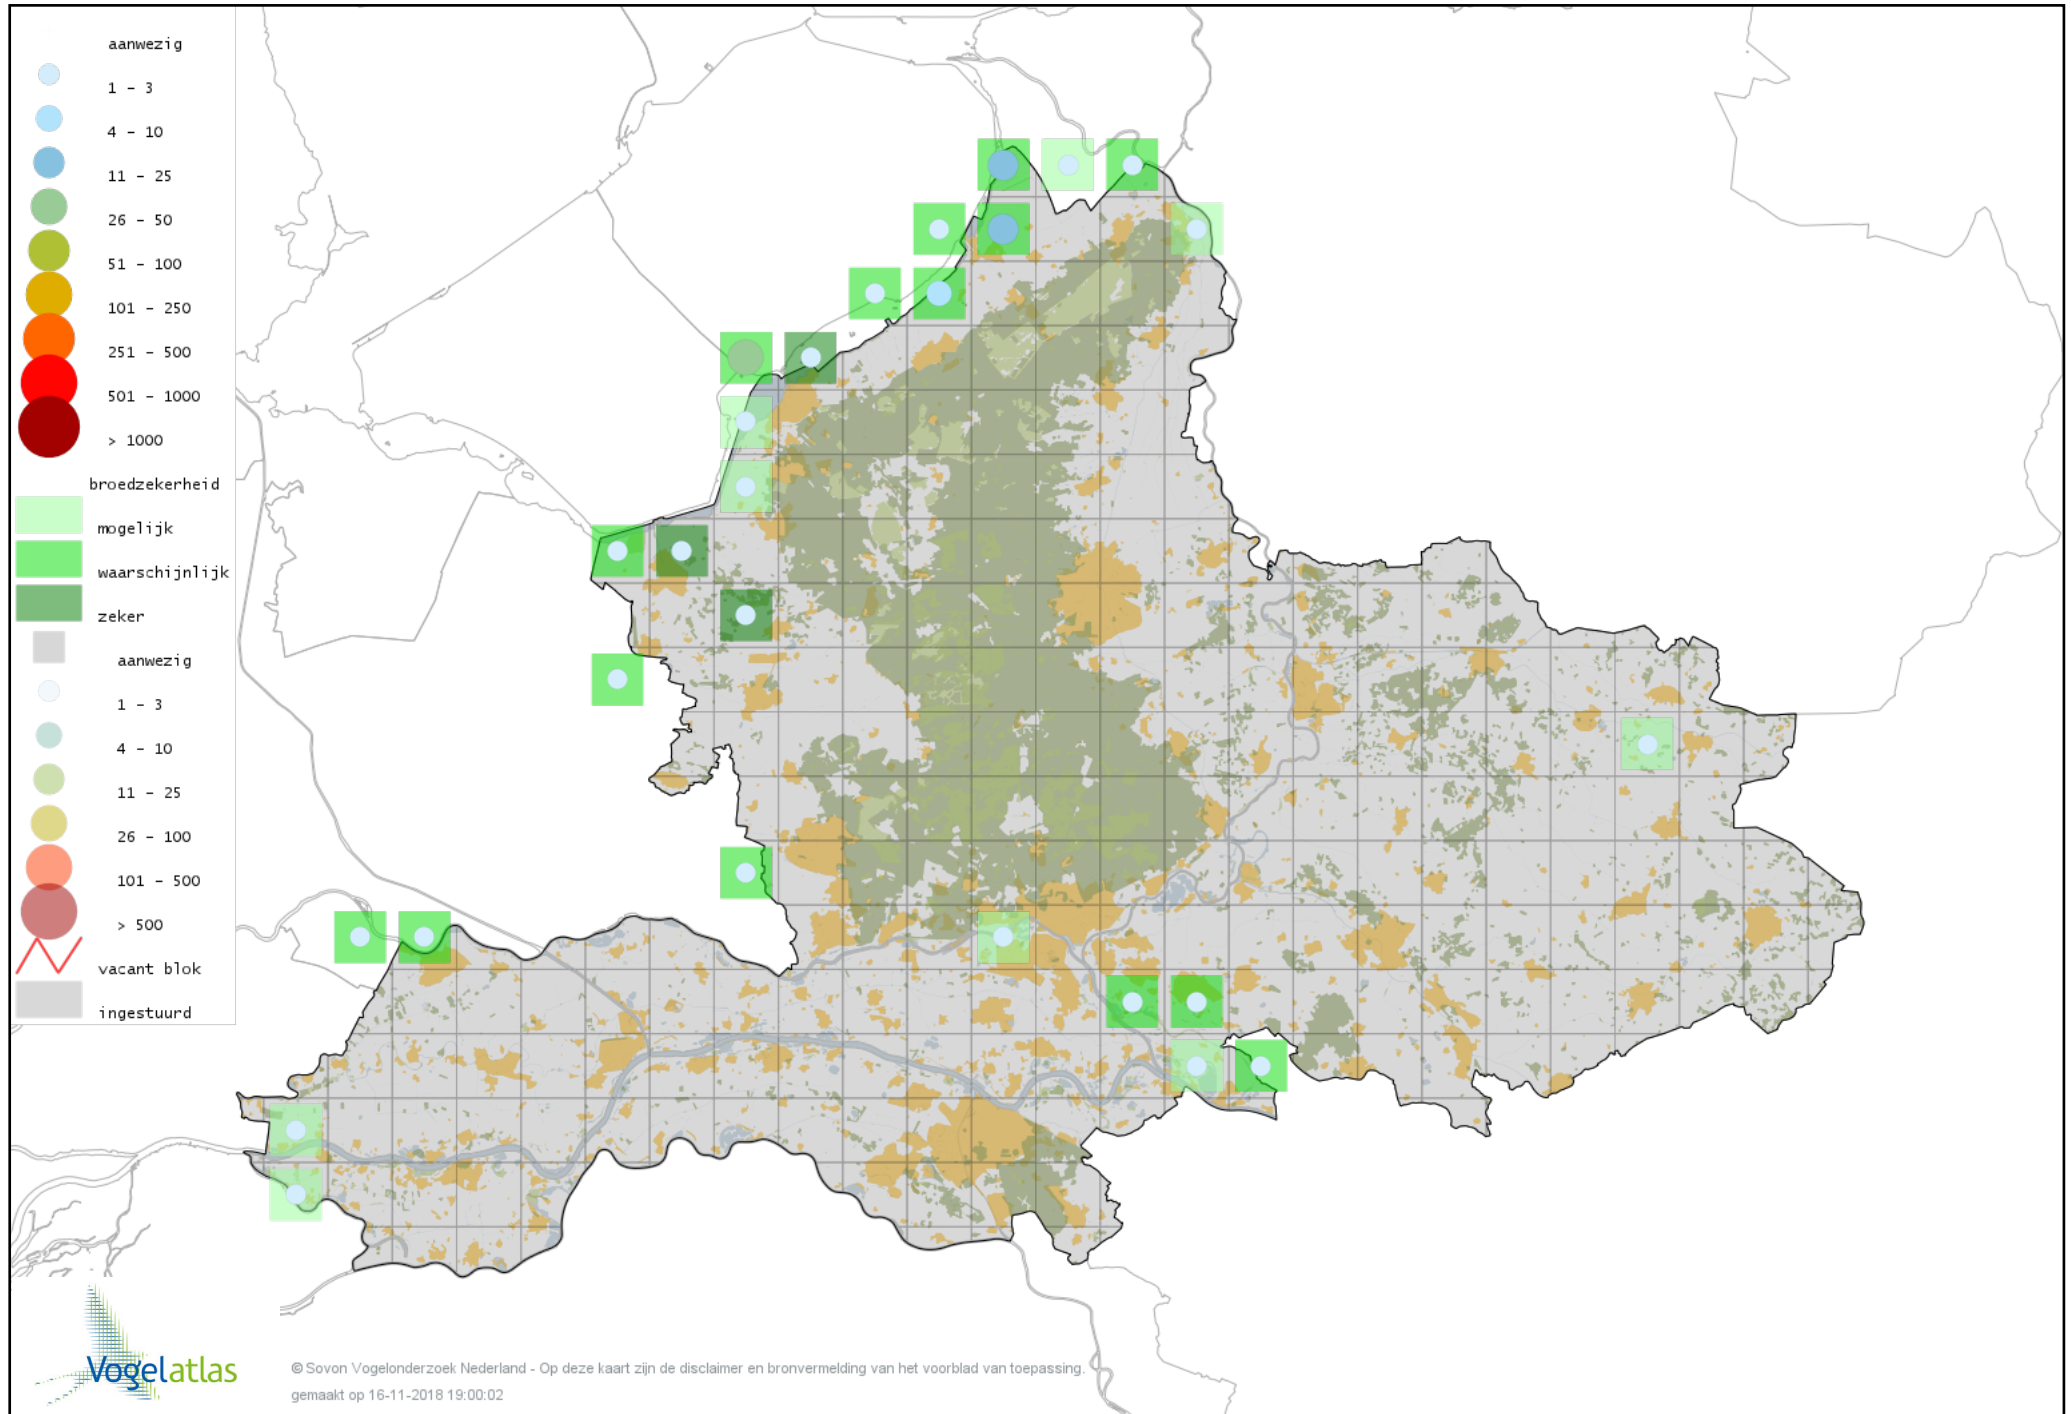

Voorlopige verspreidingskaart Rietzanger broedseizoen

Voorlopige verspreidingskaart Kleine Karekiet broedseizoen

Voorlopige verspreidingskaart Bosrietzanger broedseizoen

Voorlopige verspreidingskaart Orpheusspotvogel broedseizoen

Voorlopige verspreidingskaart Spotvogel broedseizoen

Voorlopige verspreidingskaart Sprinkhaanzanger broedseizoen

Voorlopige verspreidingskaart Krekelzanger broedseizoen

Voorlopige verspreidingskaart Snor broedseizoen

Voorlopige verspreidingskaart Zwartkop broedseizoen

Voorlopige verspreidingskaart Tuinfluiter broedseizoen

Voorlopige verspreidingskaart Braamsluiper broedseizoen

Voorlopige verspreidingskaart Grasmus broedseizoen

Voorlopige verspreidingskaart Vuurgoudhaan broedseizoen

Voorlopige verspreidingskaart Goudhaan broedseizoen

Voorlopige verspreidingskaart Winterkoning broedseizoen

Voorlopige verspreidingskaart Boomklever broedseizoen