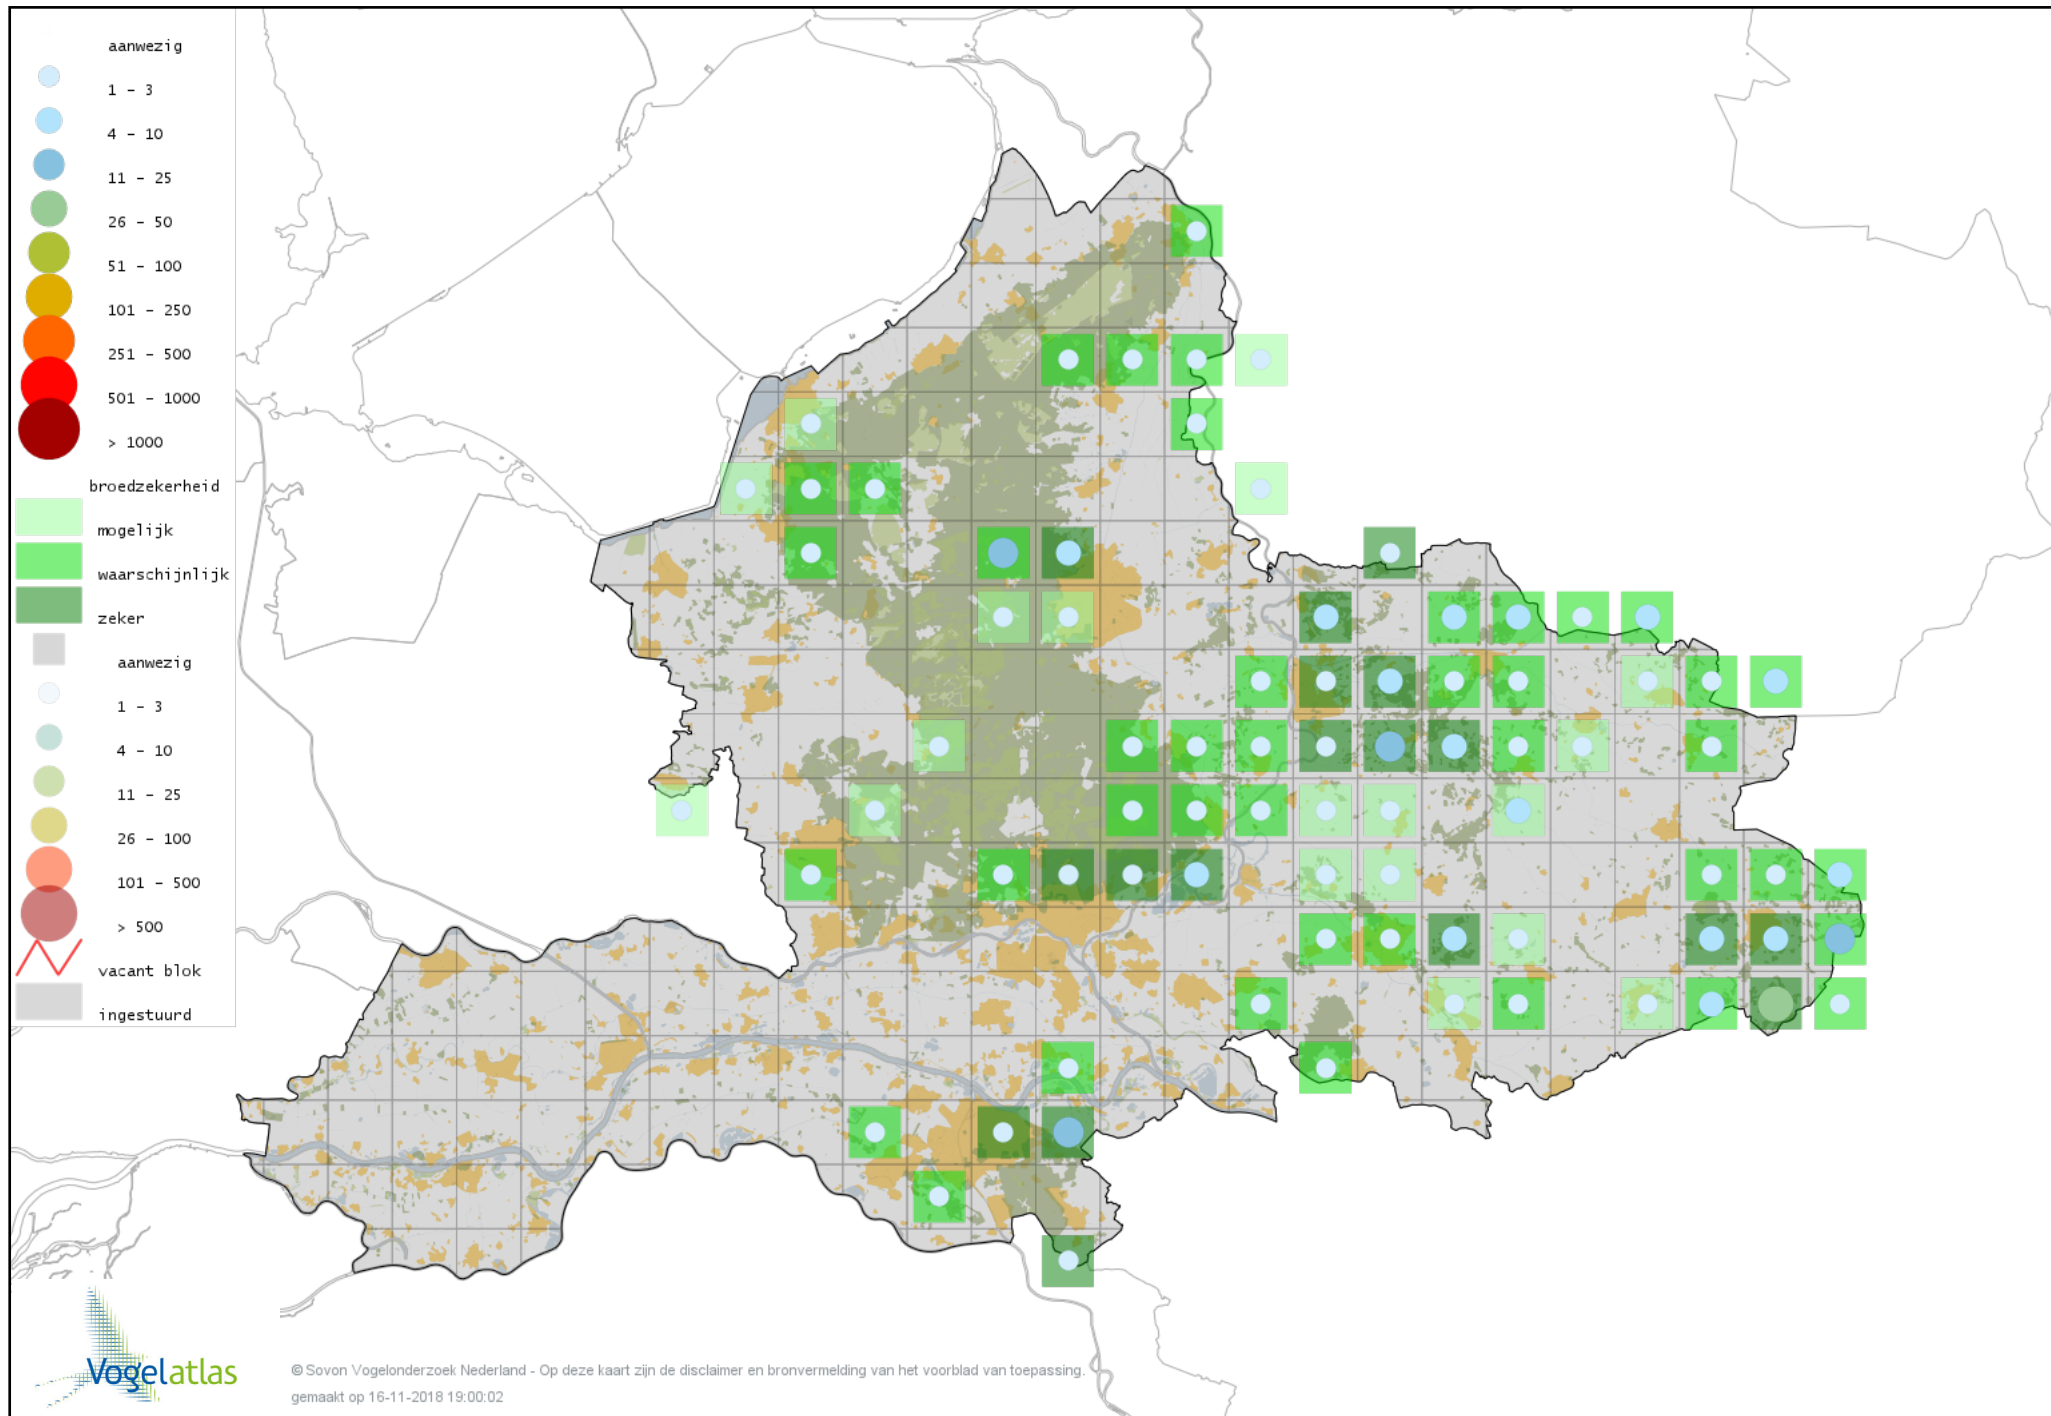

Voorlopige verspreidingskaart Nachtzwaluw broedseizoen

Voorlopige verspreidingskaart Gierzwaluw broedseizoen

Voorlopige verspreidingskaart IJsvogel broedseizoen

Voorlopige verspreidingskaart Middelste Bonte Specht broedseizoen

Voorlopige verspreidingskaart Kleine Bonte Specht broedseizoen

Voorlopige verspreidingskaart Grote Bonte Specht broedseizoen

Voorlopige verspreidingskaart Zwarte Specht broedseizoen

Voorlopige verspreidingskaart Groene Specht broedseizoen