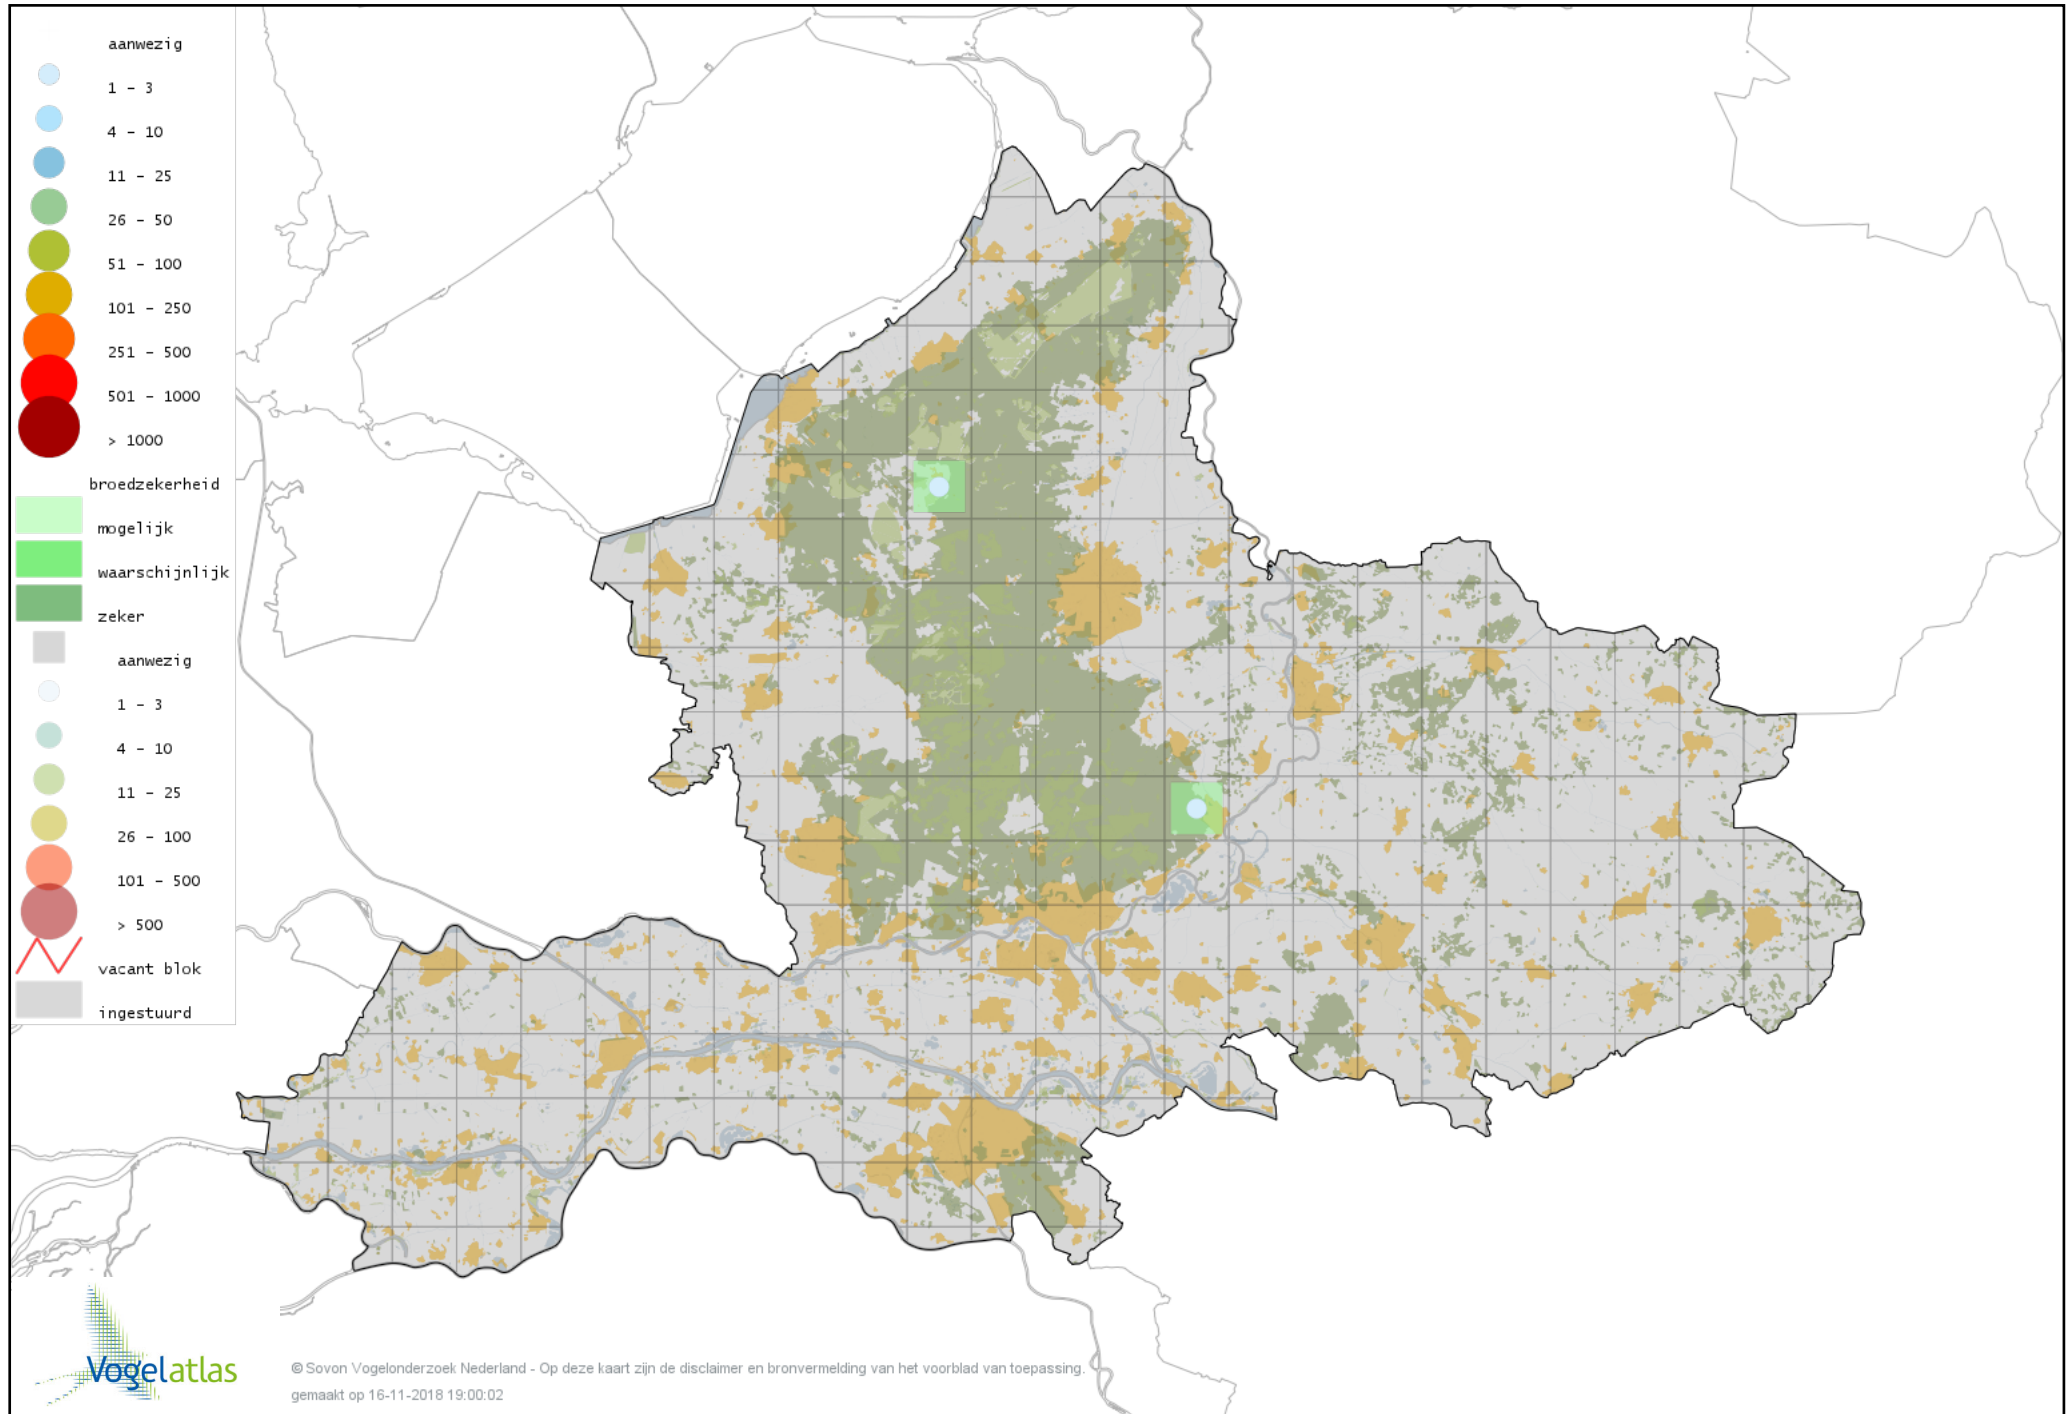

Voorlopige verspreidingskaart Rouwkwikstaart broedseizoen

Voorlopige verspreidingskaart Witte Kwikstaart broedseizoen

Voorlopige verspreidingskaart Duinpieper broedseizoen

Voorlopige verspreidingskaart Graspieper broedseizoen

Voorlopige verspreidingskaart Boompieper broedseizoen

Voorlopige verspreidingskaart Vink broedseizoen

Voorlopige verspreidingskaart Keep broedseizoen

Voorlopige verspreidingskaart Appelvink broedseizoen

Voorlopige verspreidingskaart Goudvink broedseizoen