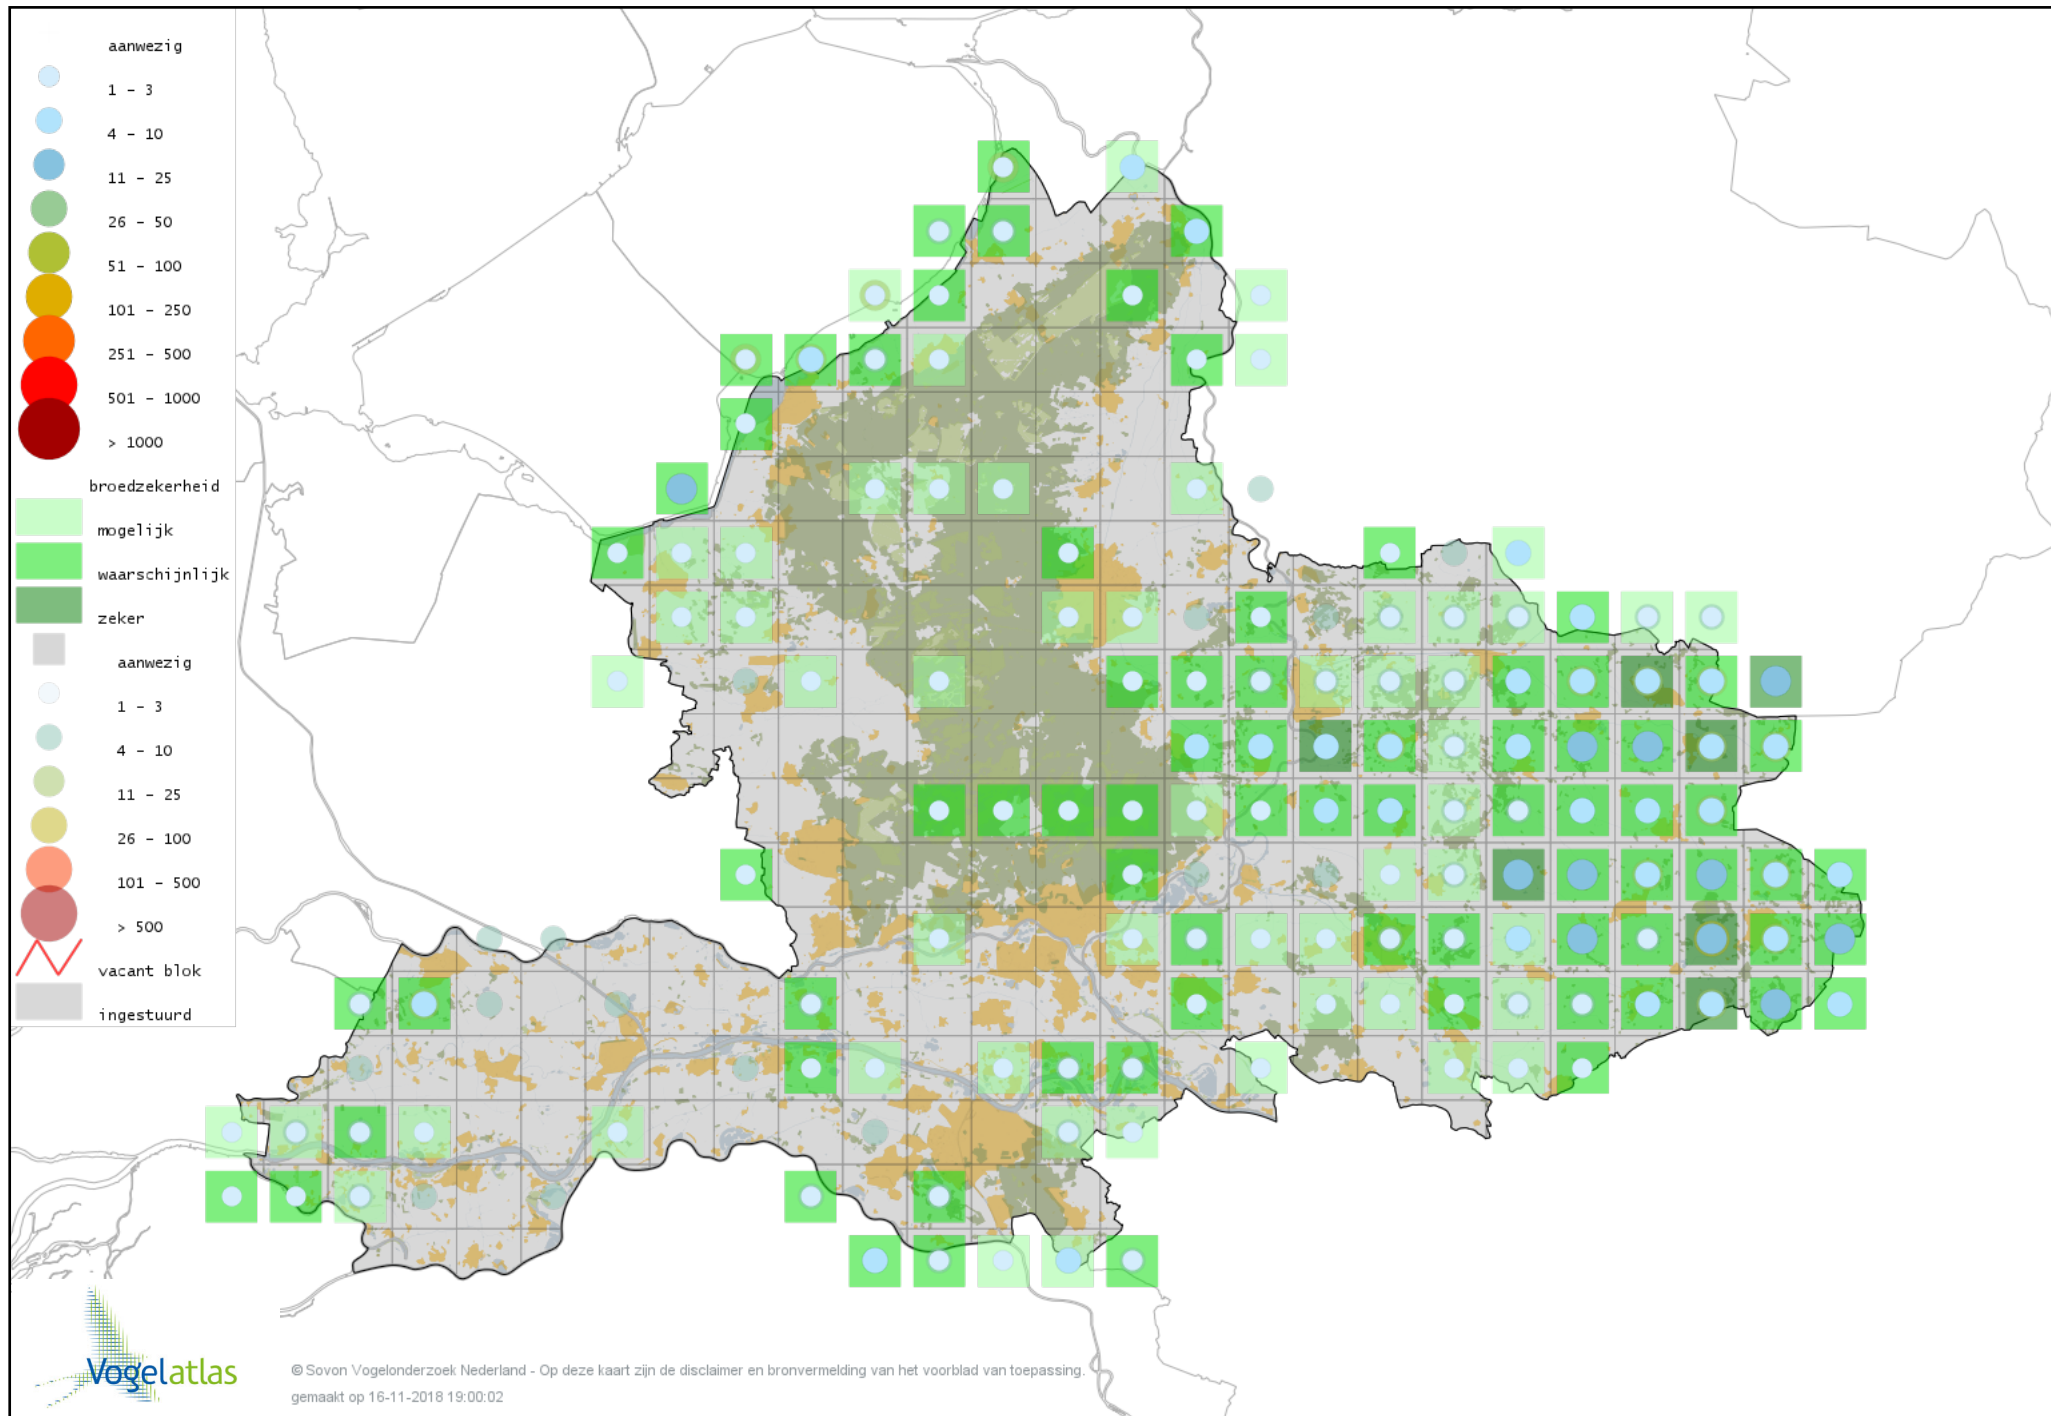

Voorlopige verspreidingskaart Kleine Bonte Specht broedseizoen

Voorlopige verspreidingskaart Grote Bonte Specht broedseizoen

Voorlopige verspreidingskaart Zwarte Specht broedseizoen

Voorlopige verspreidingskaart Groene Specht broedseizoen

Voorlopige verspreidingskaart Torenvalk broedseizoen

Voorlopige verspreidingskaart Boomvalk broedseizoen

Voorlopige verspreidingskaart Slechtvalk broedseizoen

Voorlopige verspreidingskaart Monniksparkiet broedseizoen

Voorlopige verspreidingskaart Halsbandparkiet broedseizoen

Voorlopige verspreidingskaart Grauwe Klauwier broedseizoen

Voorlopige verspreidingskaart Wielewaal broedseizoen

Voorlopige verspreidingskaart Gaai broedseizoen