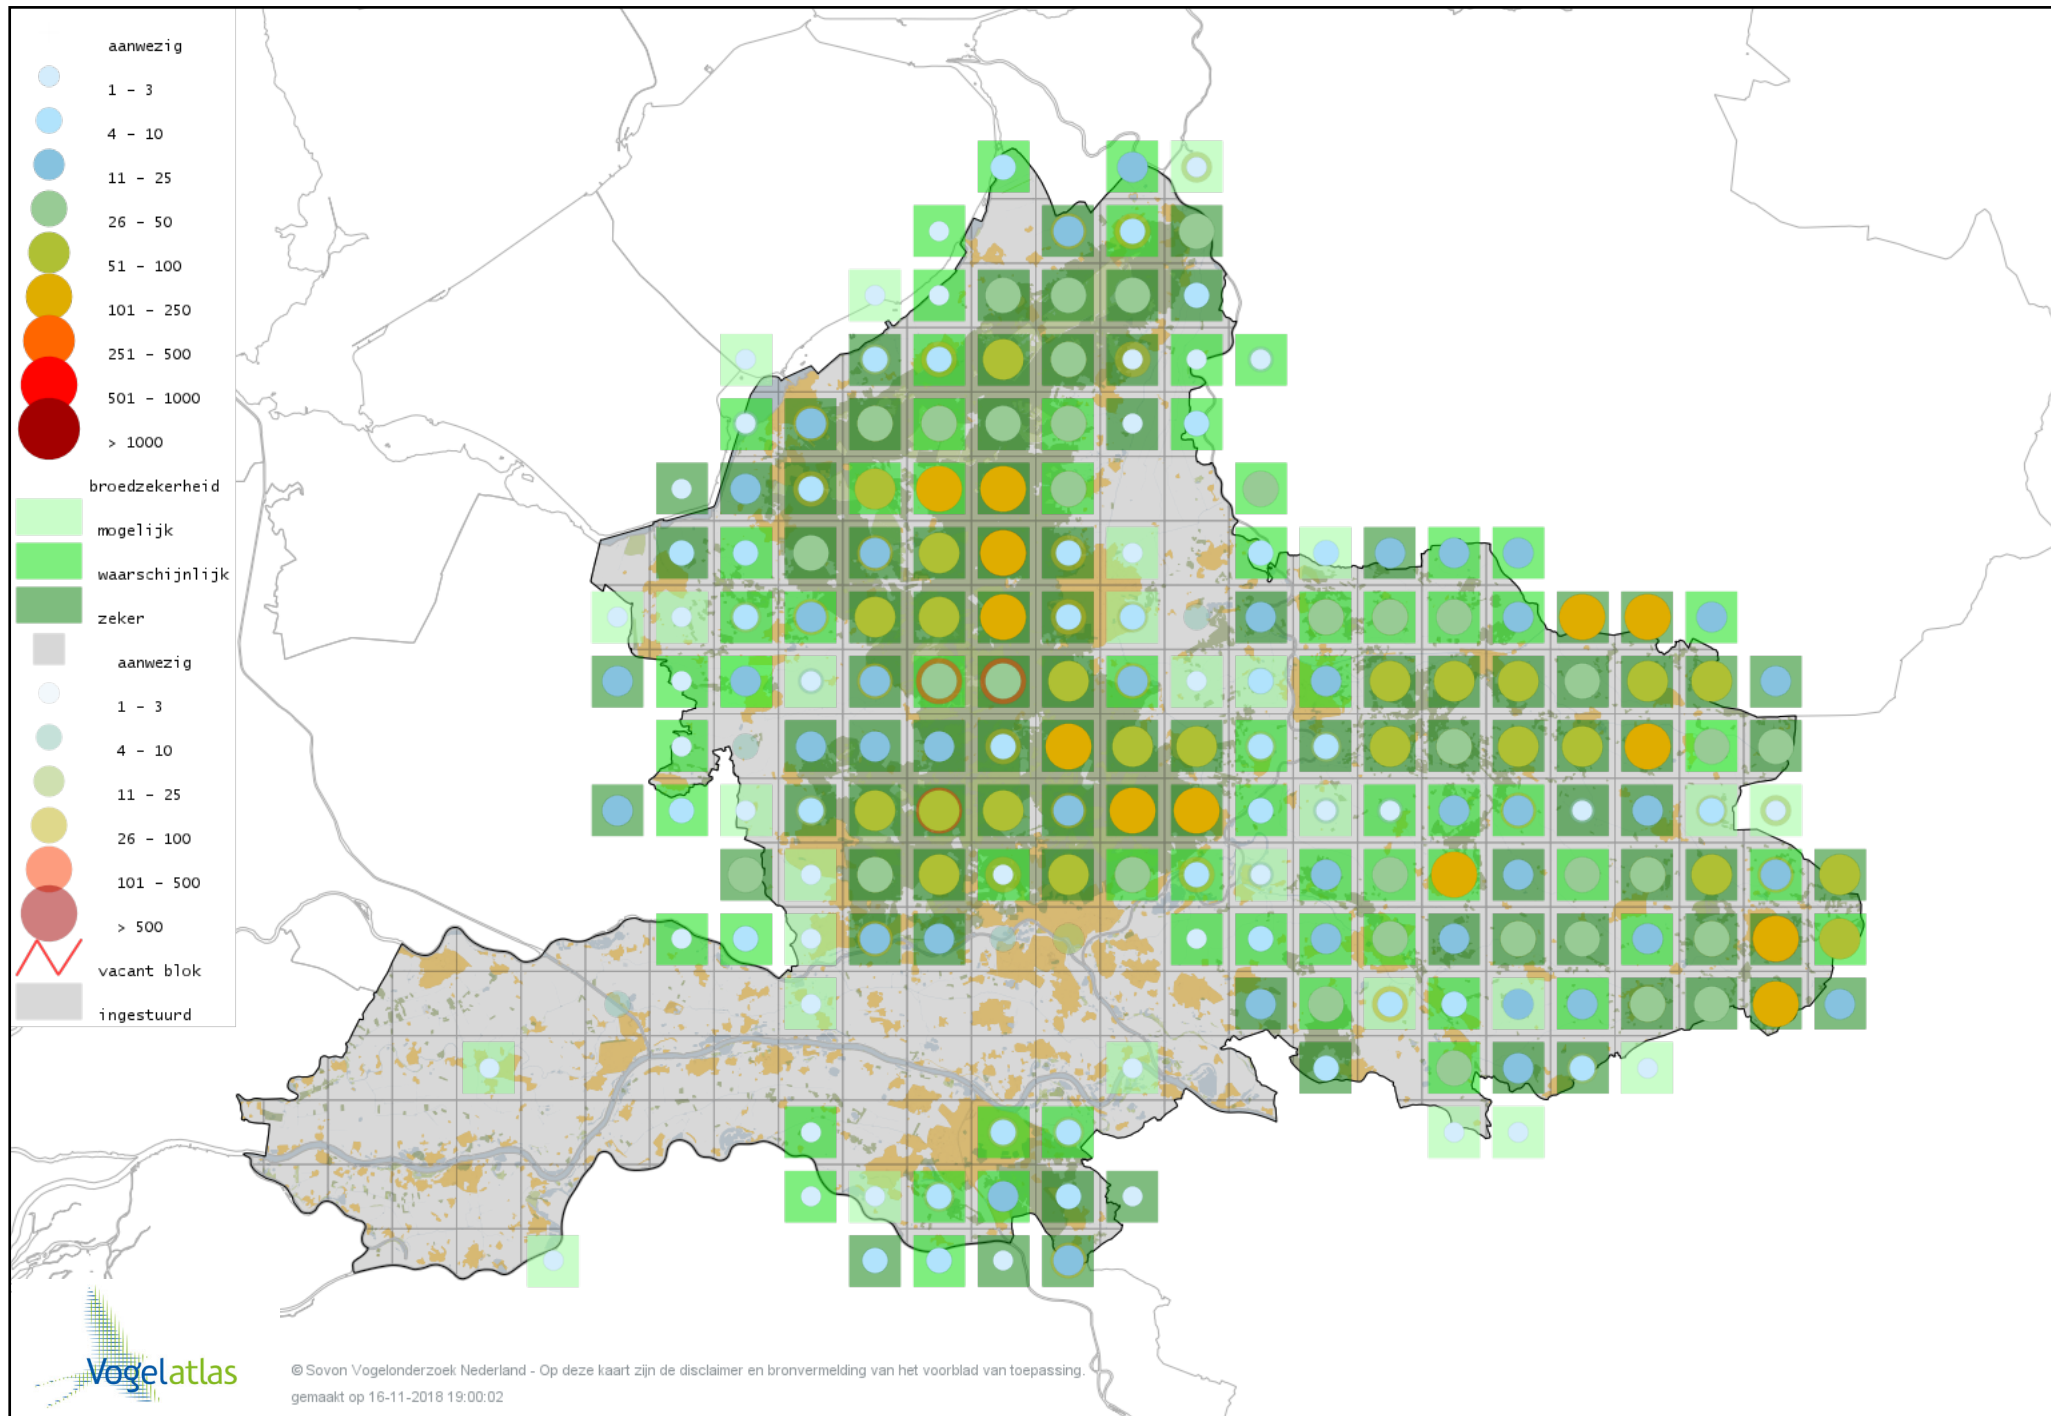

Voorlopige verspreidingskaart Kortsnavelboomkruiper broedseizoen

Voorlopige verspreidingskaart Boomkruiper broedseizoen

Voorlopige verspreidingskaart Oevermaina broedseizoen

Voorlopige verspreidingskaart Spreeuw broedseizoen

Voorlopige verspreidingskaart Merel broedseizoen

Voorlopige verspreidingskaart Kramsvogel broedseizoen

Voorlopige verspreidingskaart Zanglijster broedseizoen

Voorlopige verspreidingskaart Grote Lijster broedseizoen

Voorlopige verspreidingskaart Grauwe Vliegenvanger broedseizoen

Voorlopige verspreidingskaart Roodborst broedseizoen

Voorlopige verspreidingskaart Blauwborst broedseizoen

Voorlopige verspreidingskaart Nachtegaal broedseizoen

Voorlopige verspreidingskaart Bonte Vliegenvanger broedseizoen

Voorlopige verspreidingskaart Zwarte Roodstaart broedseizoen

Voorlopige verspreidingskaart Gekraagde Roodstaart broedseizoen

Voorlopige verspreidingskaart Paapje broedseizoen