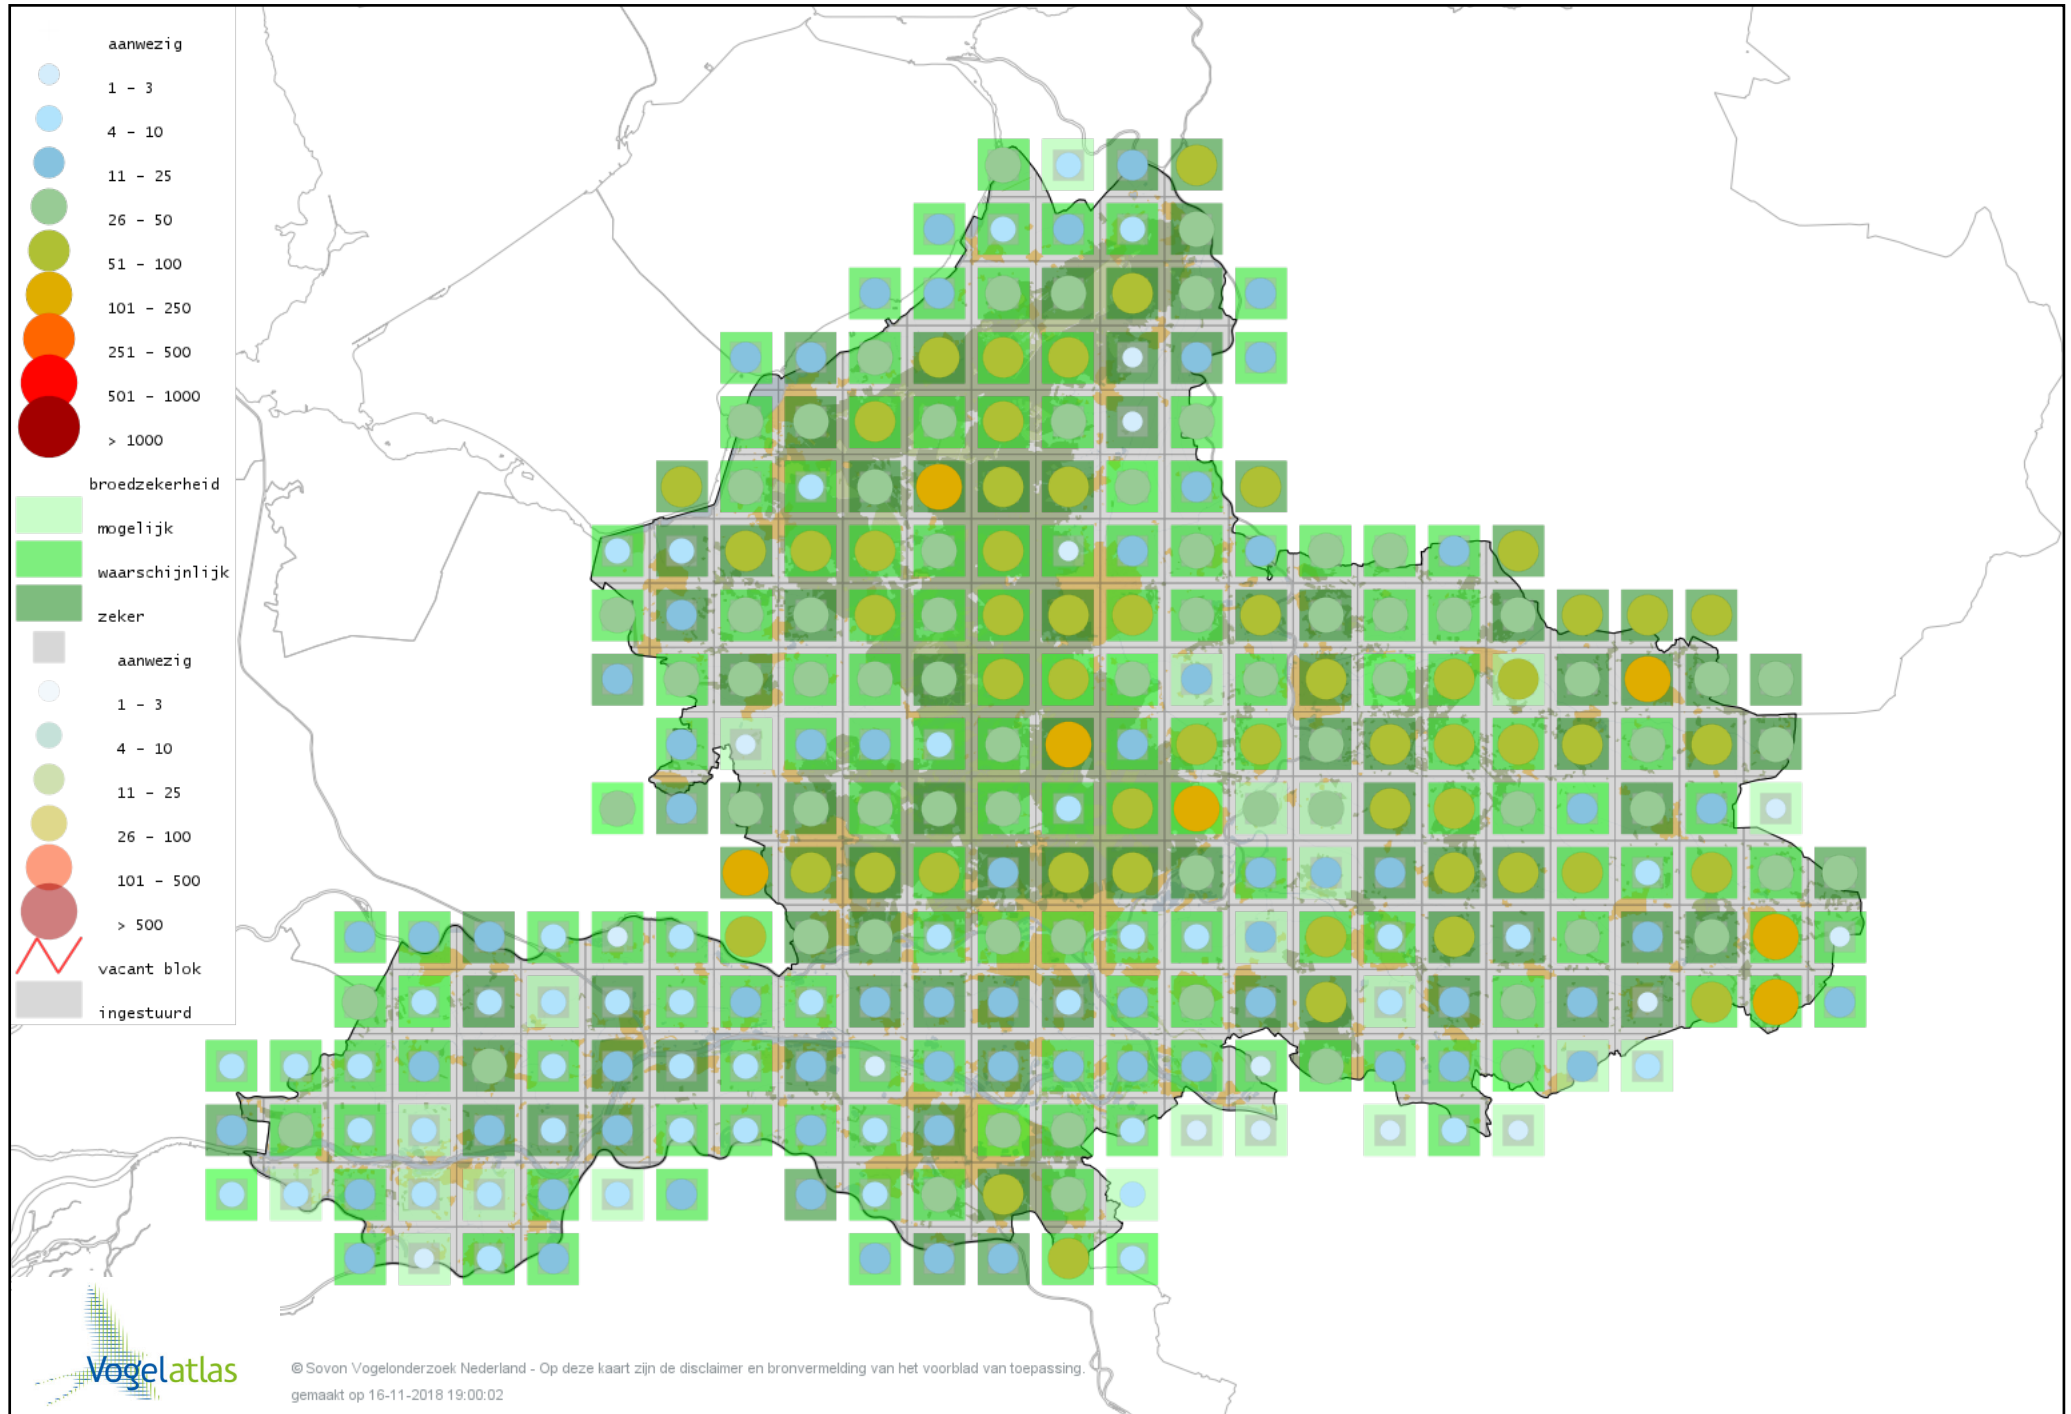

Voorlopige verspreidingskaart Torenvalk broedseizoen

Voorlopige verspreidingskaart Boomvalk broedseizoen

Voorlopige verspreidingskaart Slechtvalk broedseizoen

Voorlopige verspreidingskaart Monniksparkiet broedseizoen

Voorlopige verspreidingskaart Halsbandparkiet broedseizoen

Voorlopige verspreidingskaart Grauwe Klauwier broedseizoen

Voorlopige verspreidingskaart Wielewaal broedseizoen

Voorlopige verspreidingskaart Gaai broedseizoen

Voorlopige verspreidingskaart Ekster broedseizoen

Voorlopige verspreidingskaart Kauw broedseizoen

Voorlopige verspreidingskaart Roek broedseizoen

Voorlopige verspreidingskaart Zwarte Kraai broedseizoen

Voorlopige verspreidingskaart Raaf broedseizoen