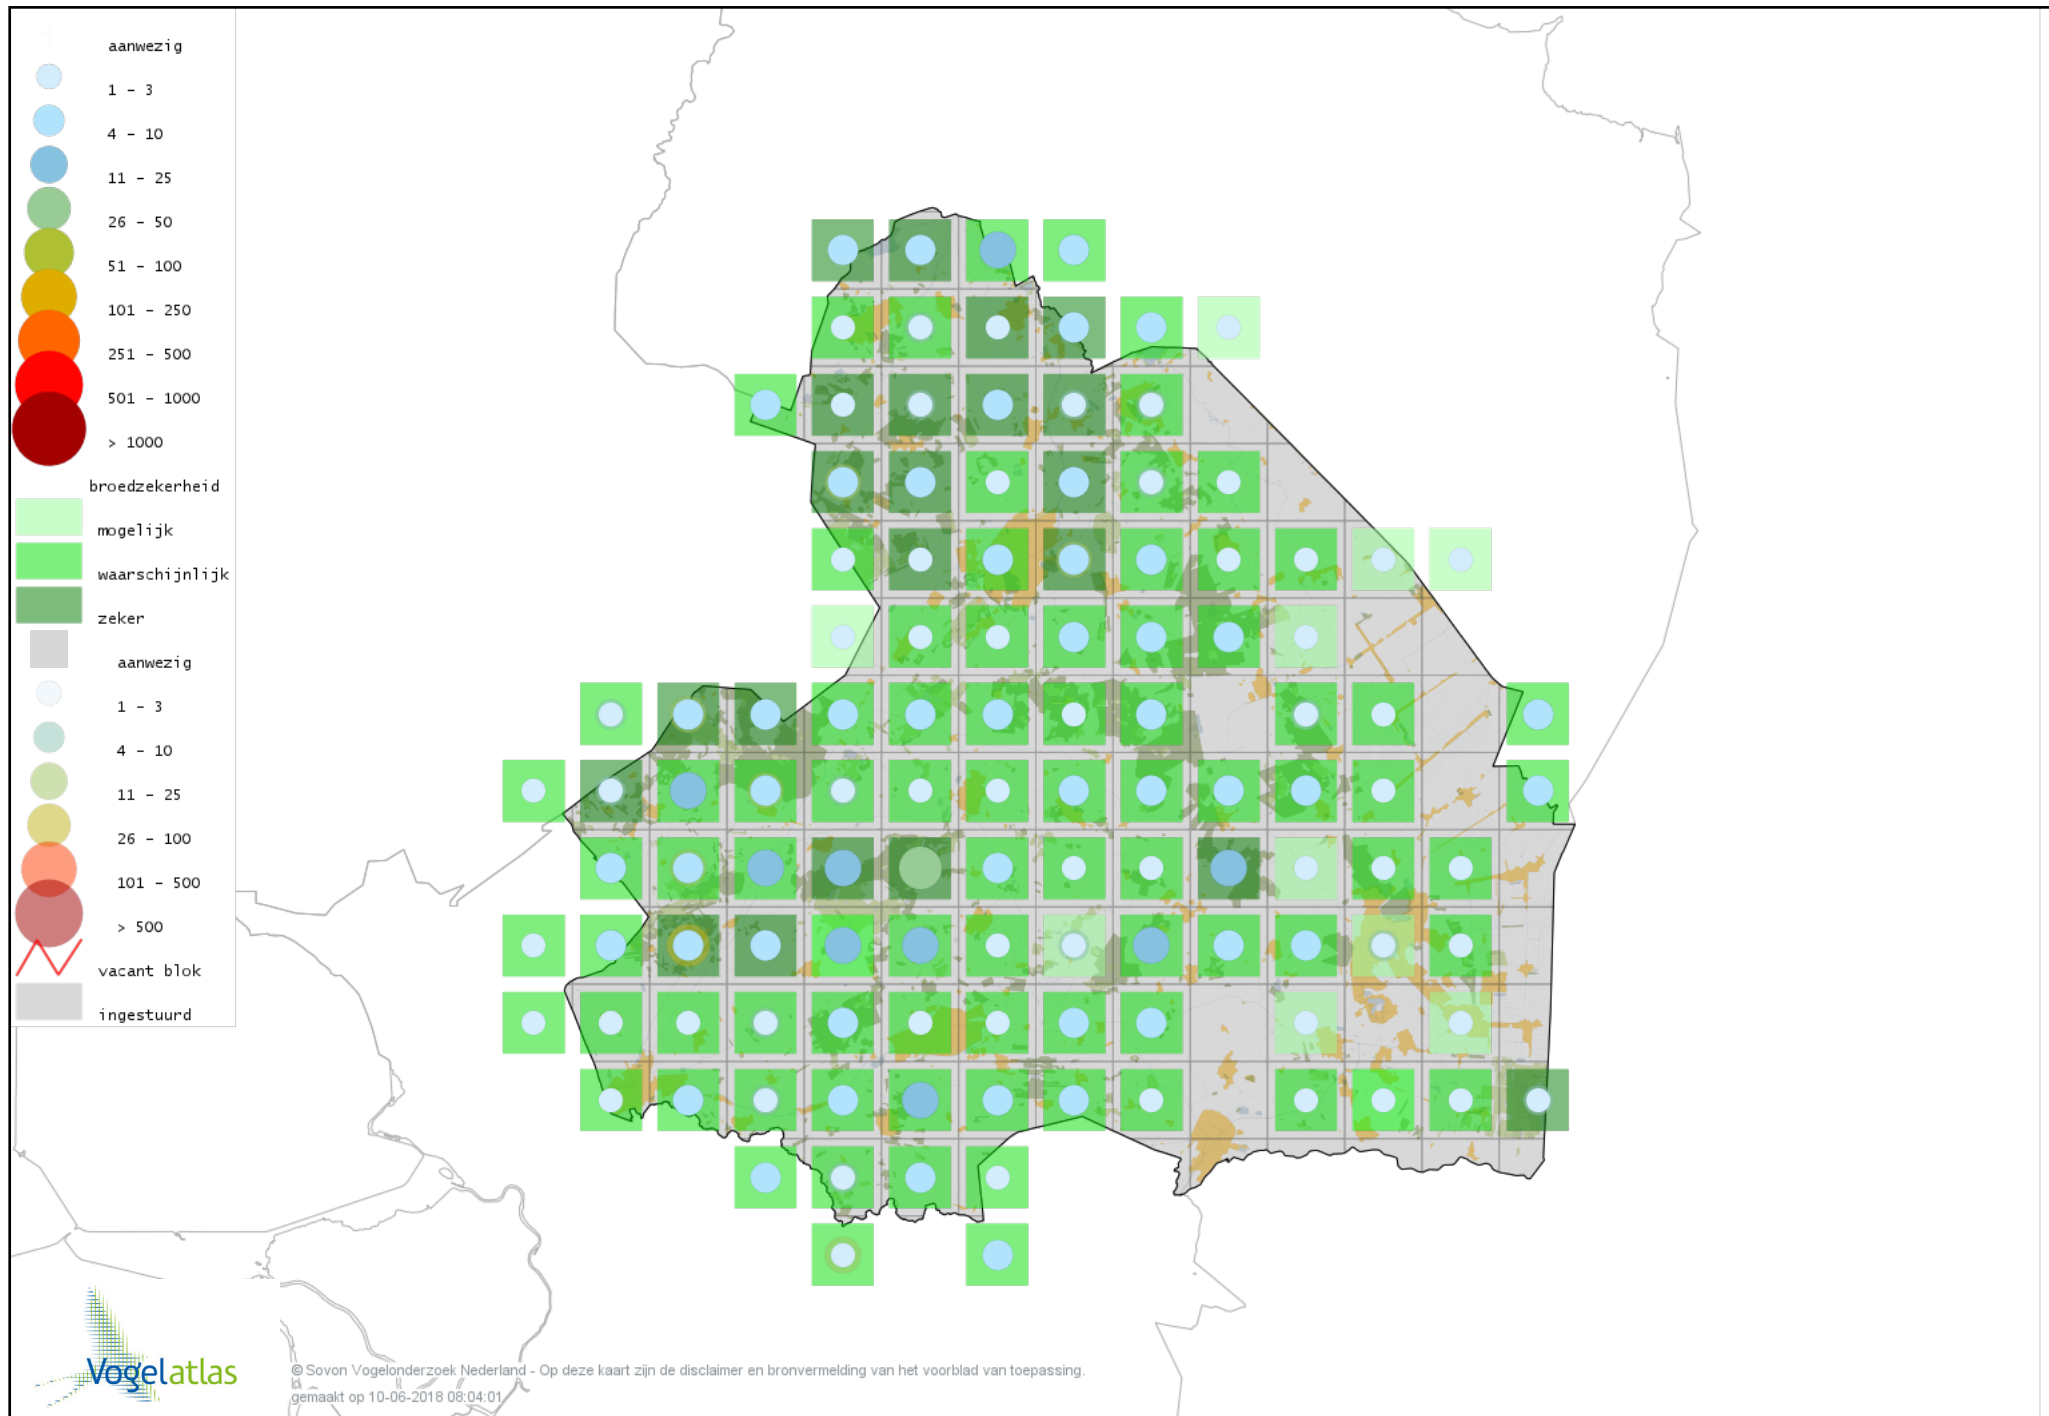

Voorlopige verspreidingskaart Kleine Bonte Specht broedseizoen