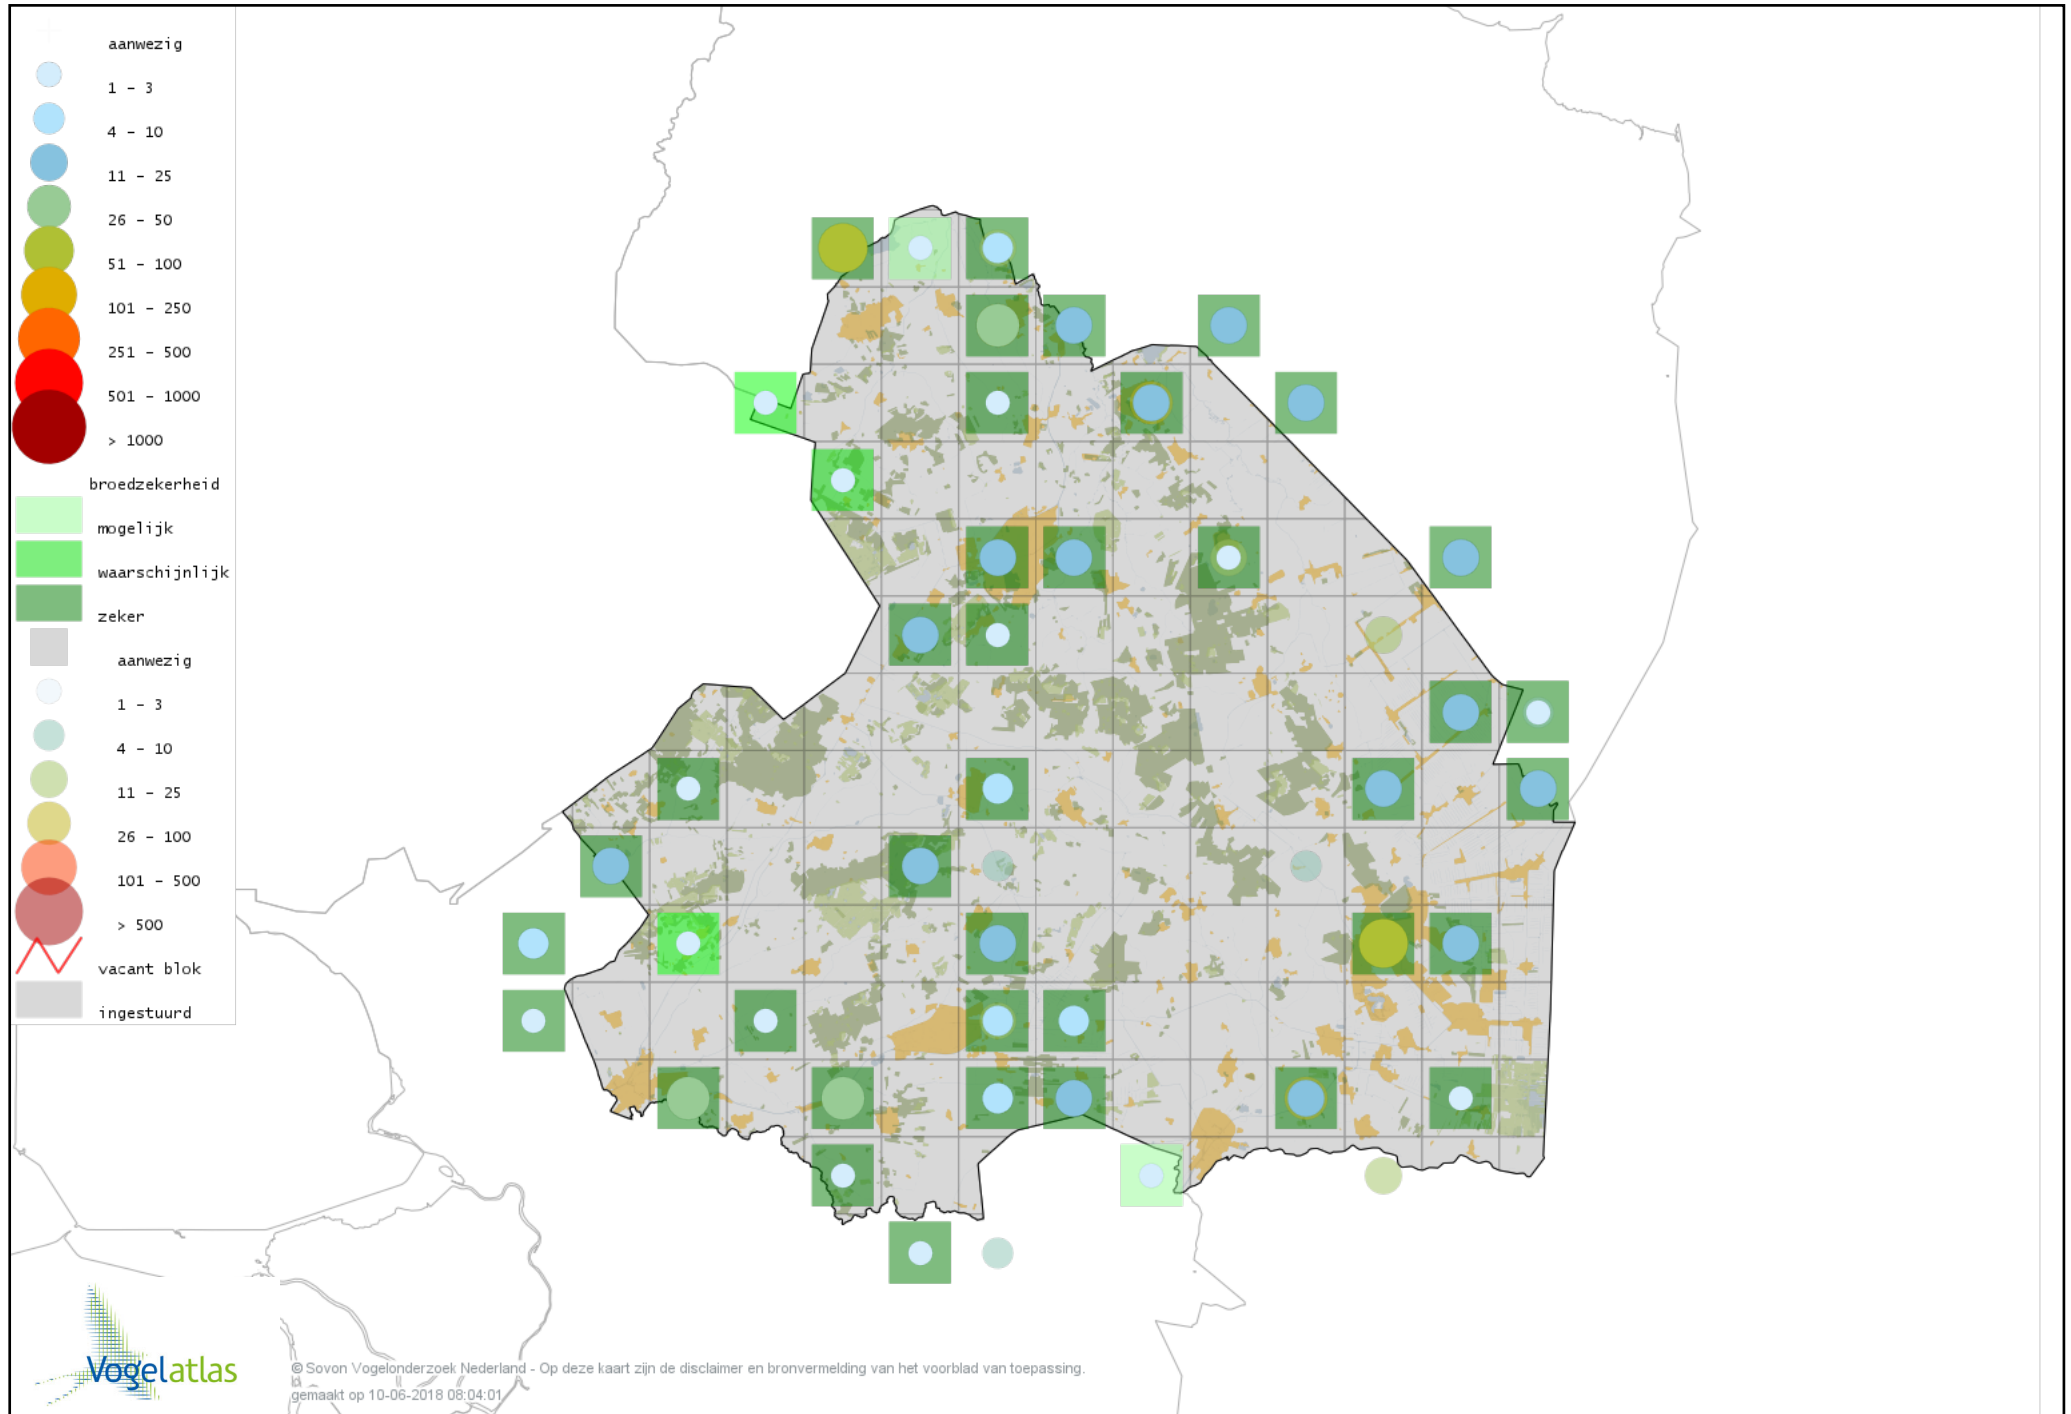

Voorlopige verspreidingskaart Blauwe Reiger broedseizoen