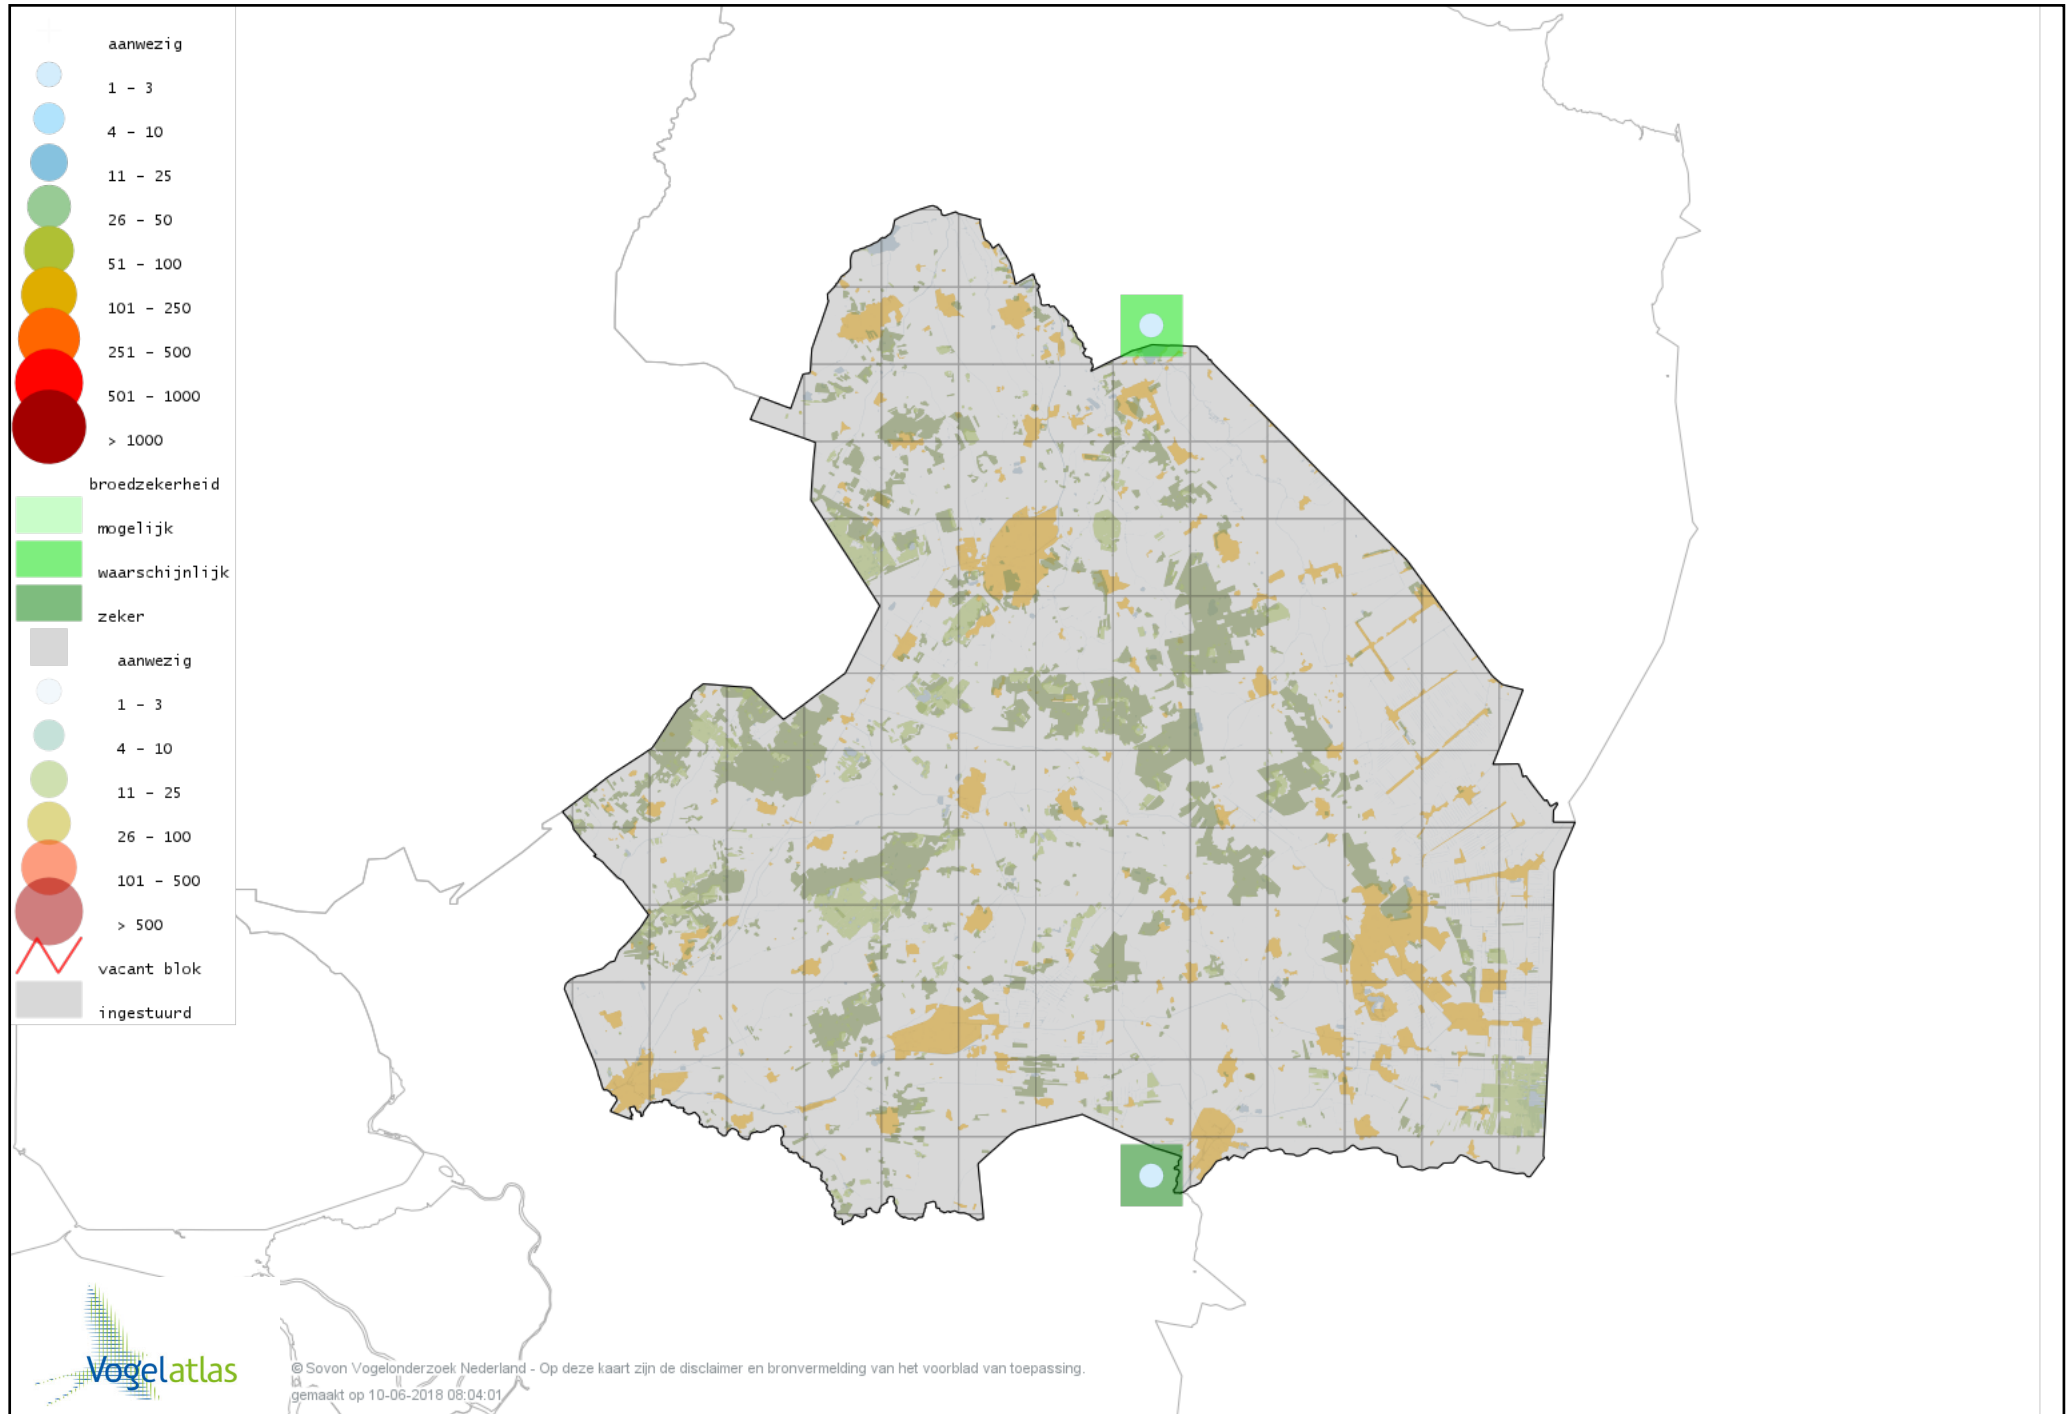

Voorlopige verspreidingskaart Oeverloper broedseizoen