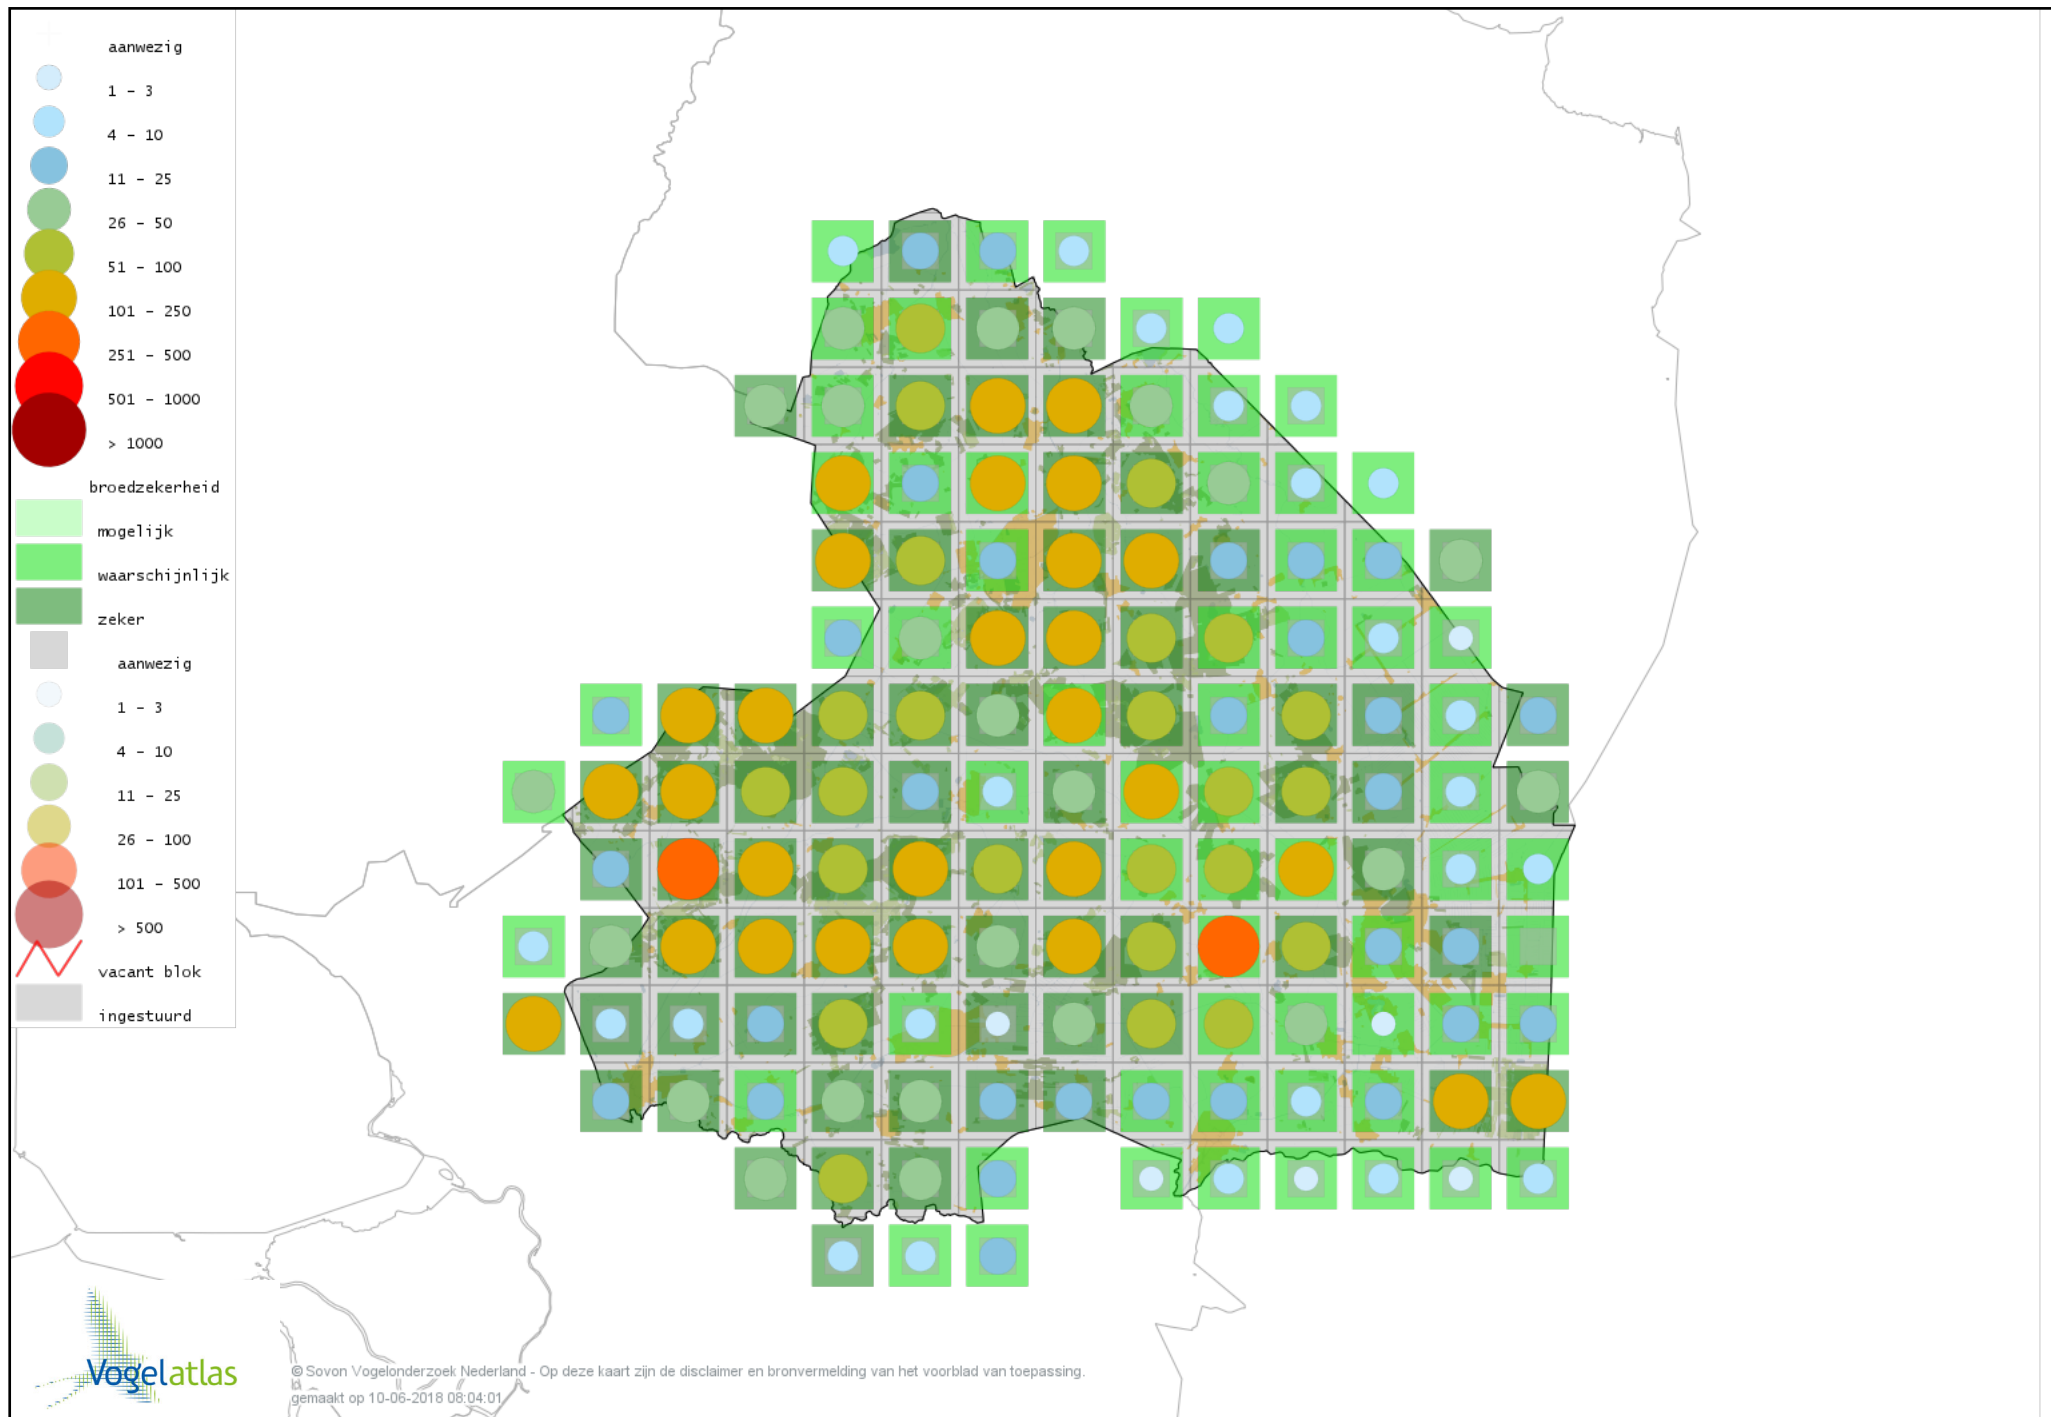

Voorlopige verspreidingskaart Boompieper broedseizoen