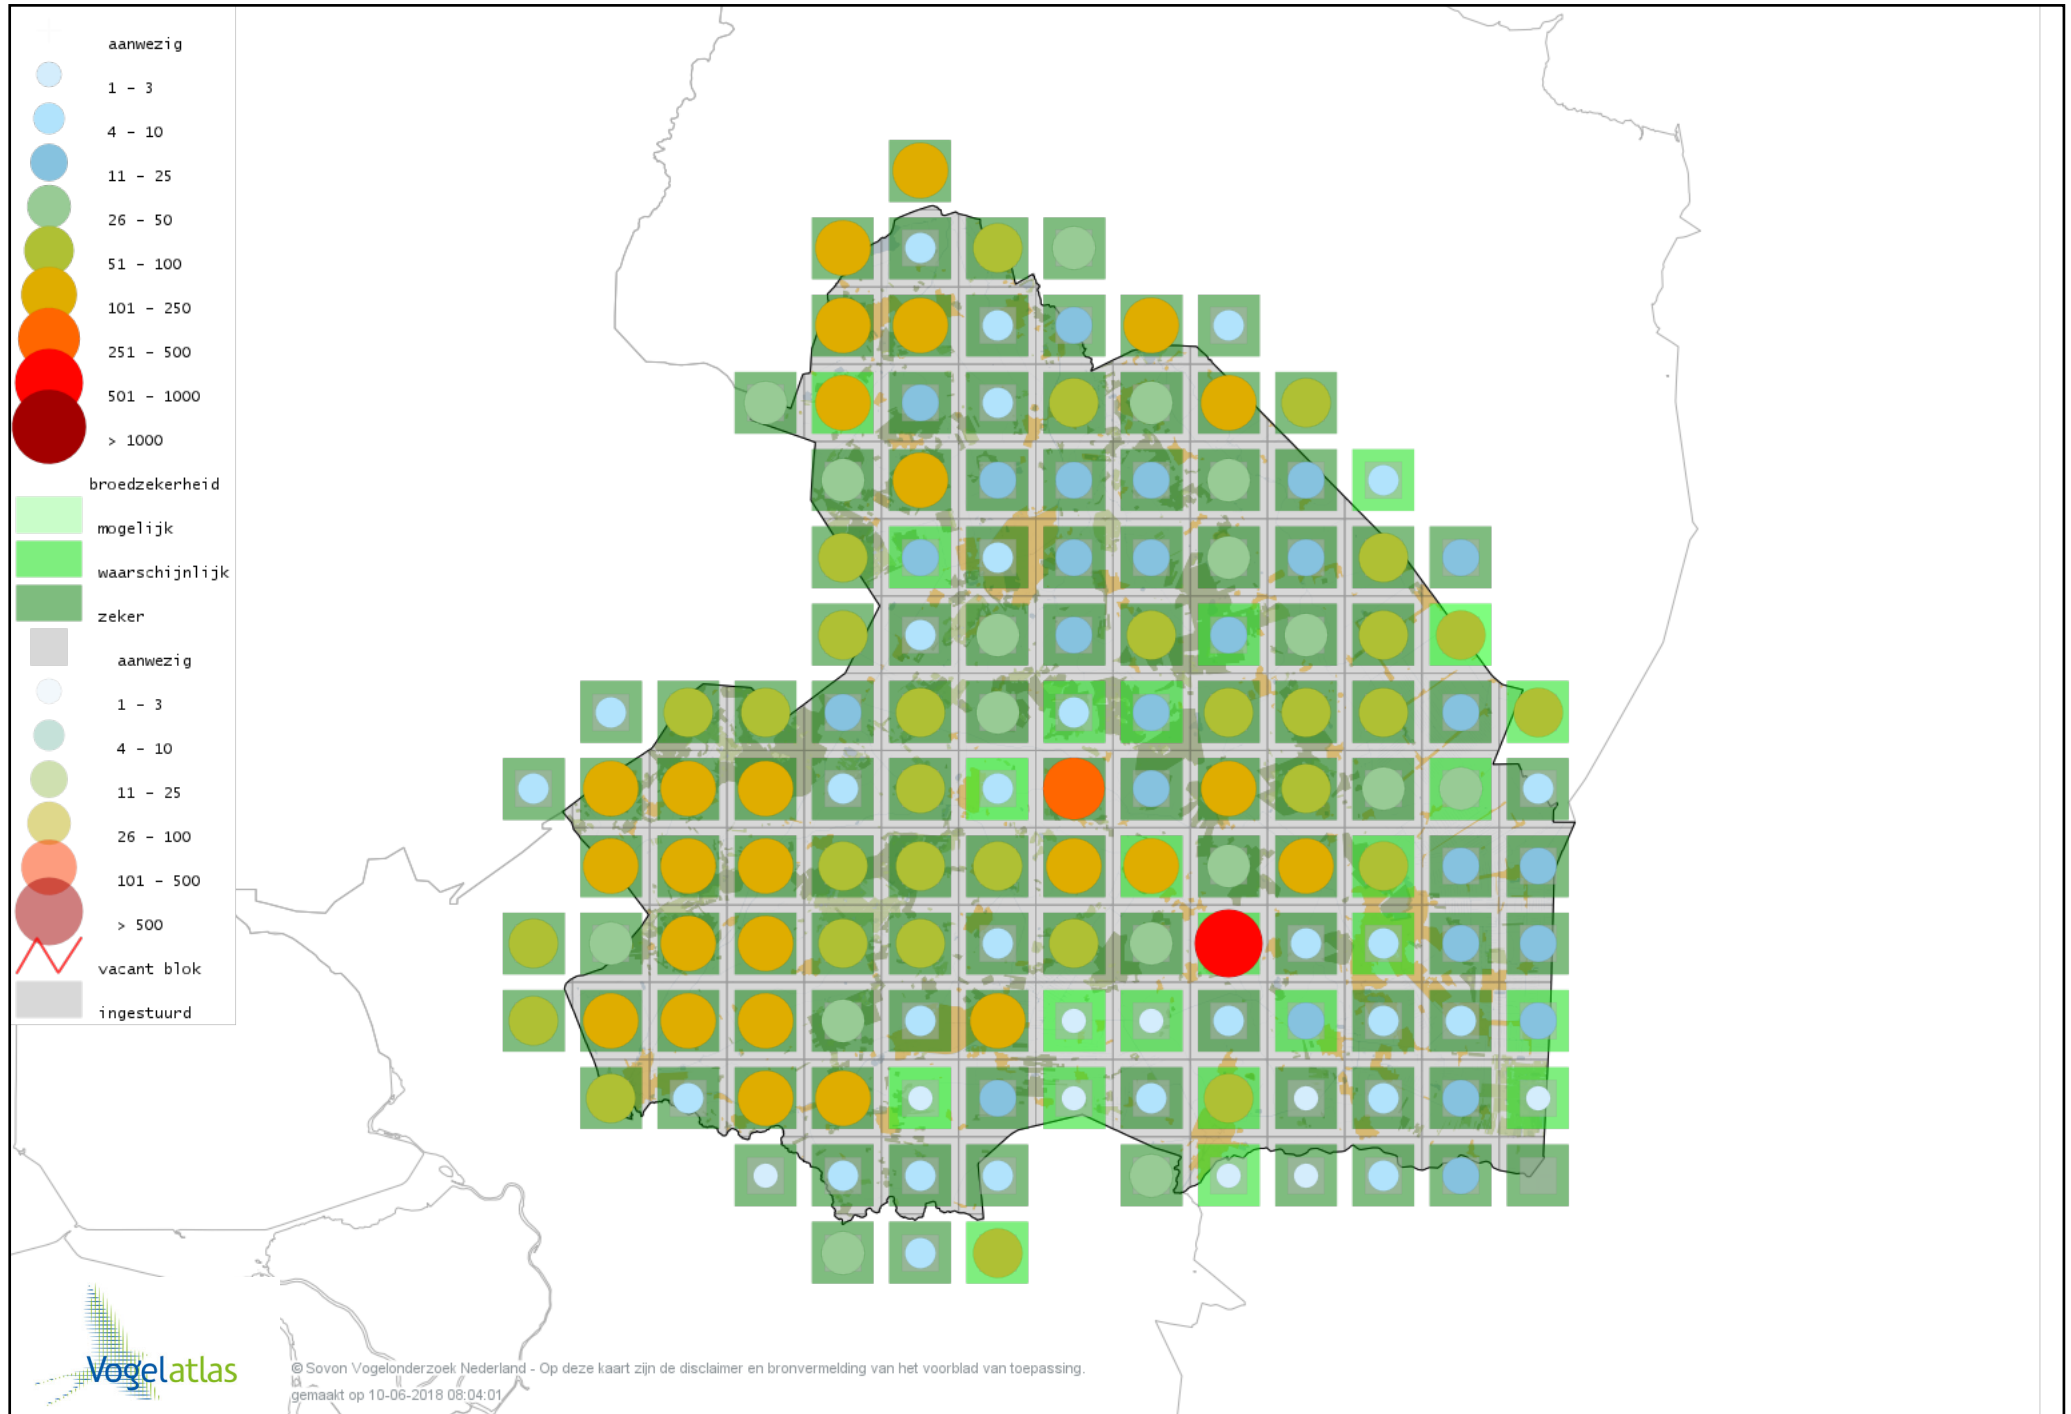

Voorlopige verspreidingskaart Boerenzwaluw broedseizoen