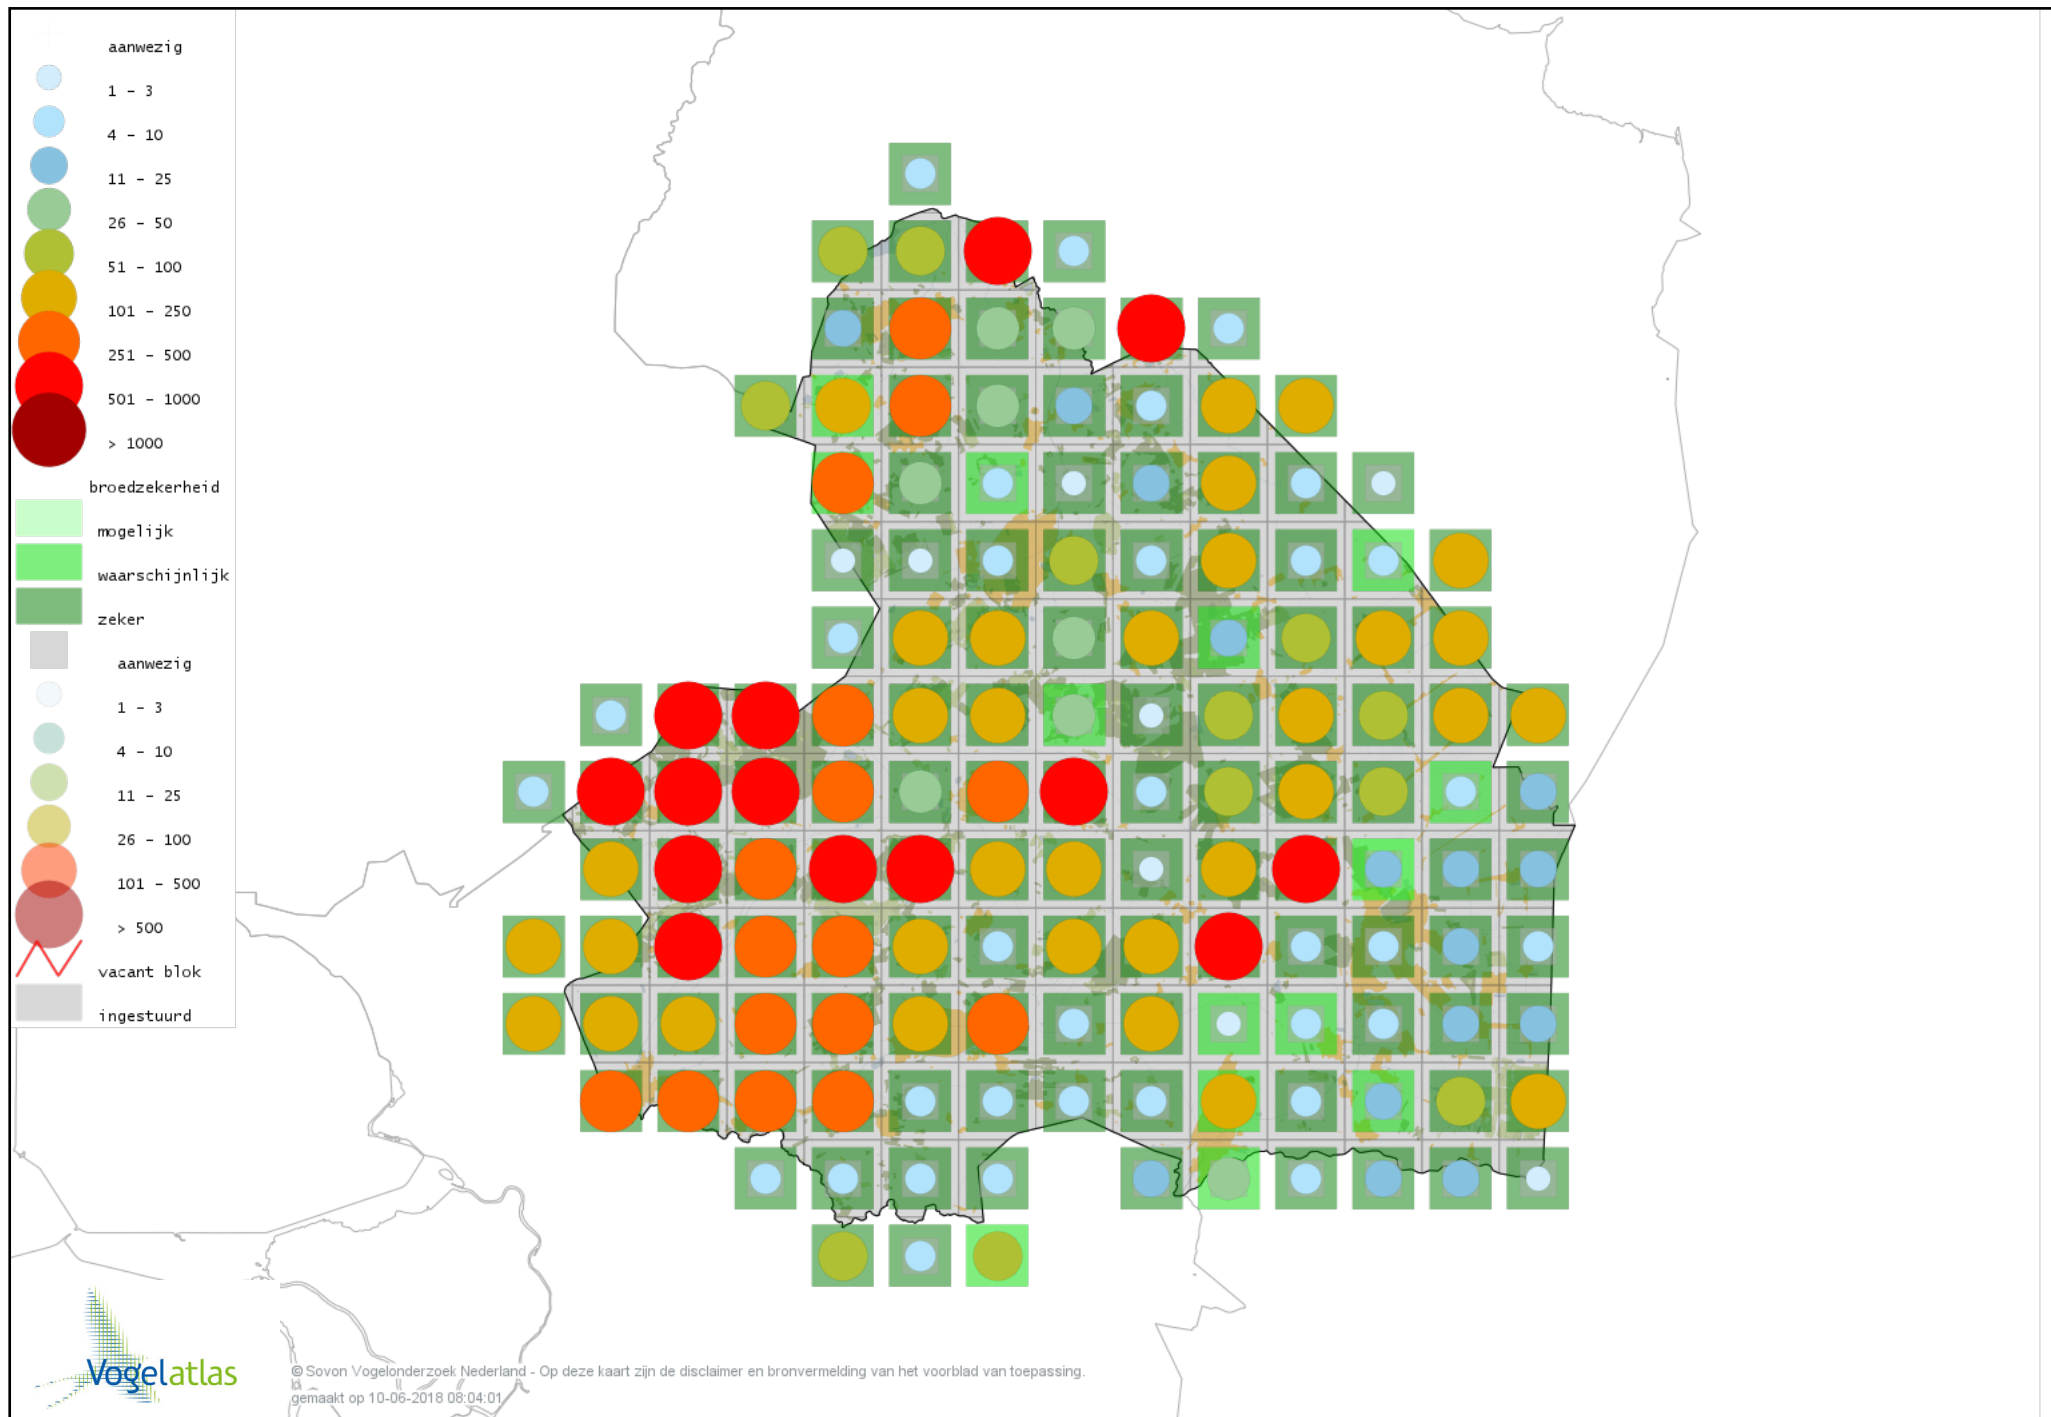

Voorlopige verspreidingskaart Merel broedseizoen