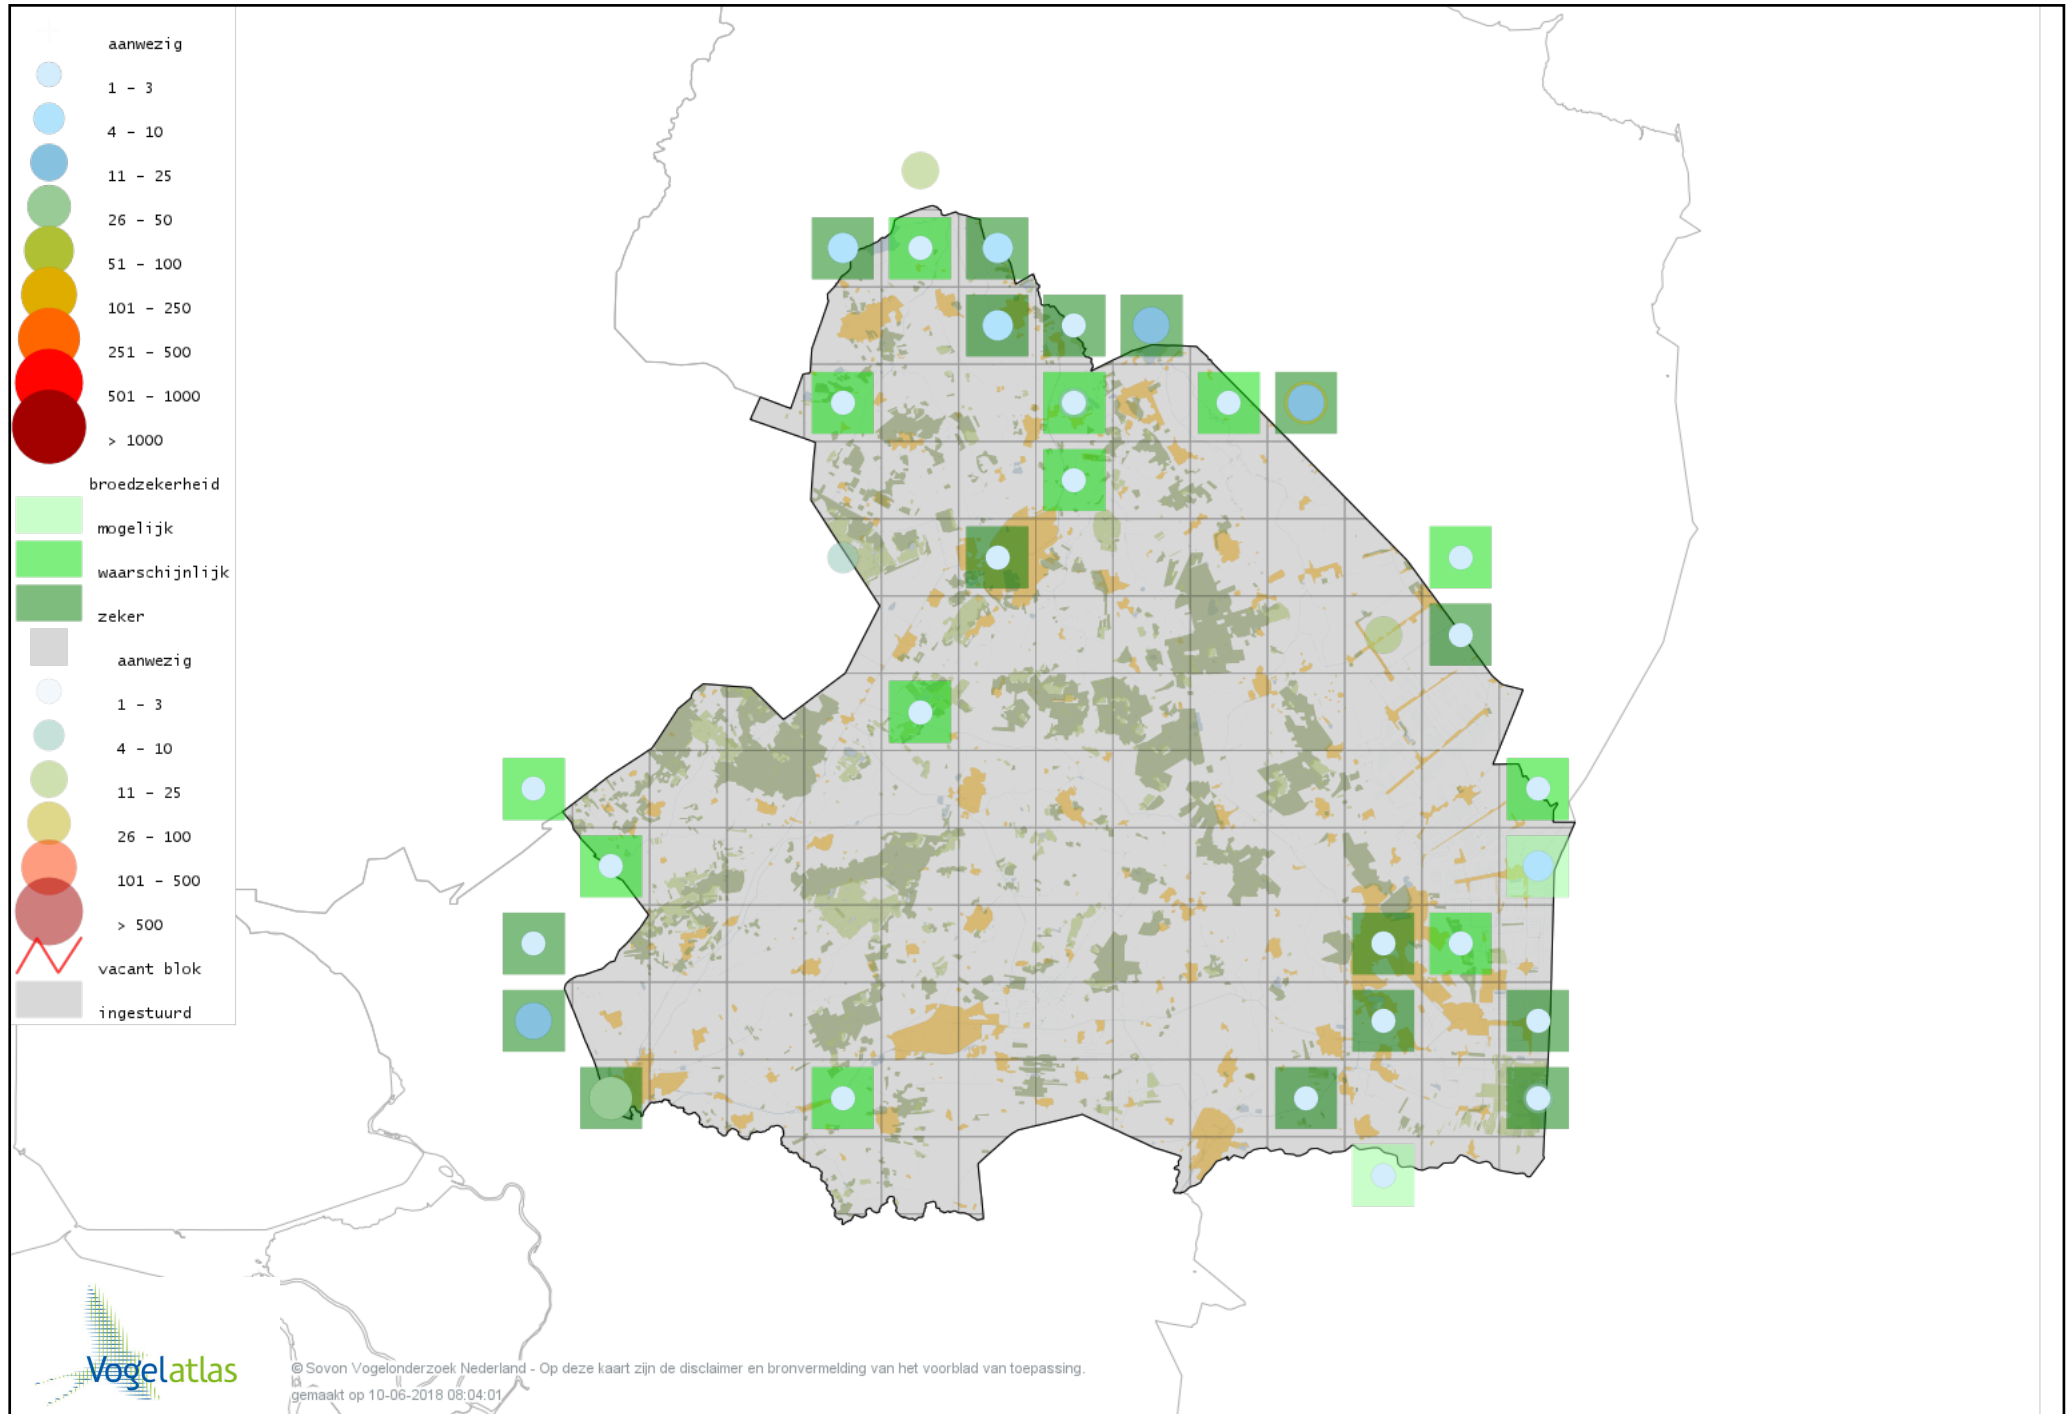

Voorlopige verspreidingskaart Visdief broedseizoen