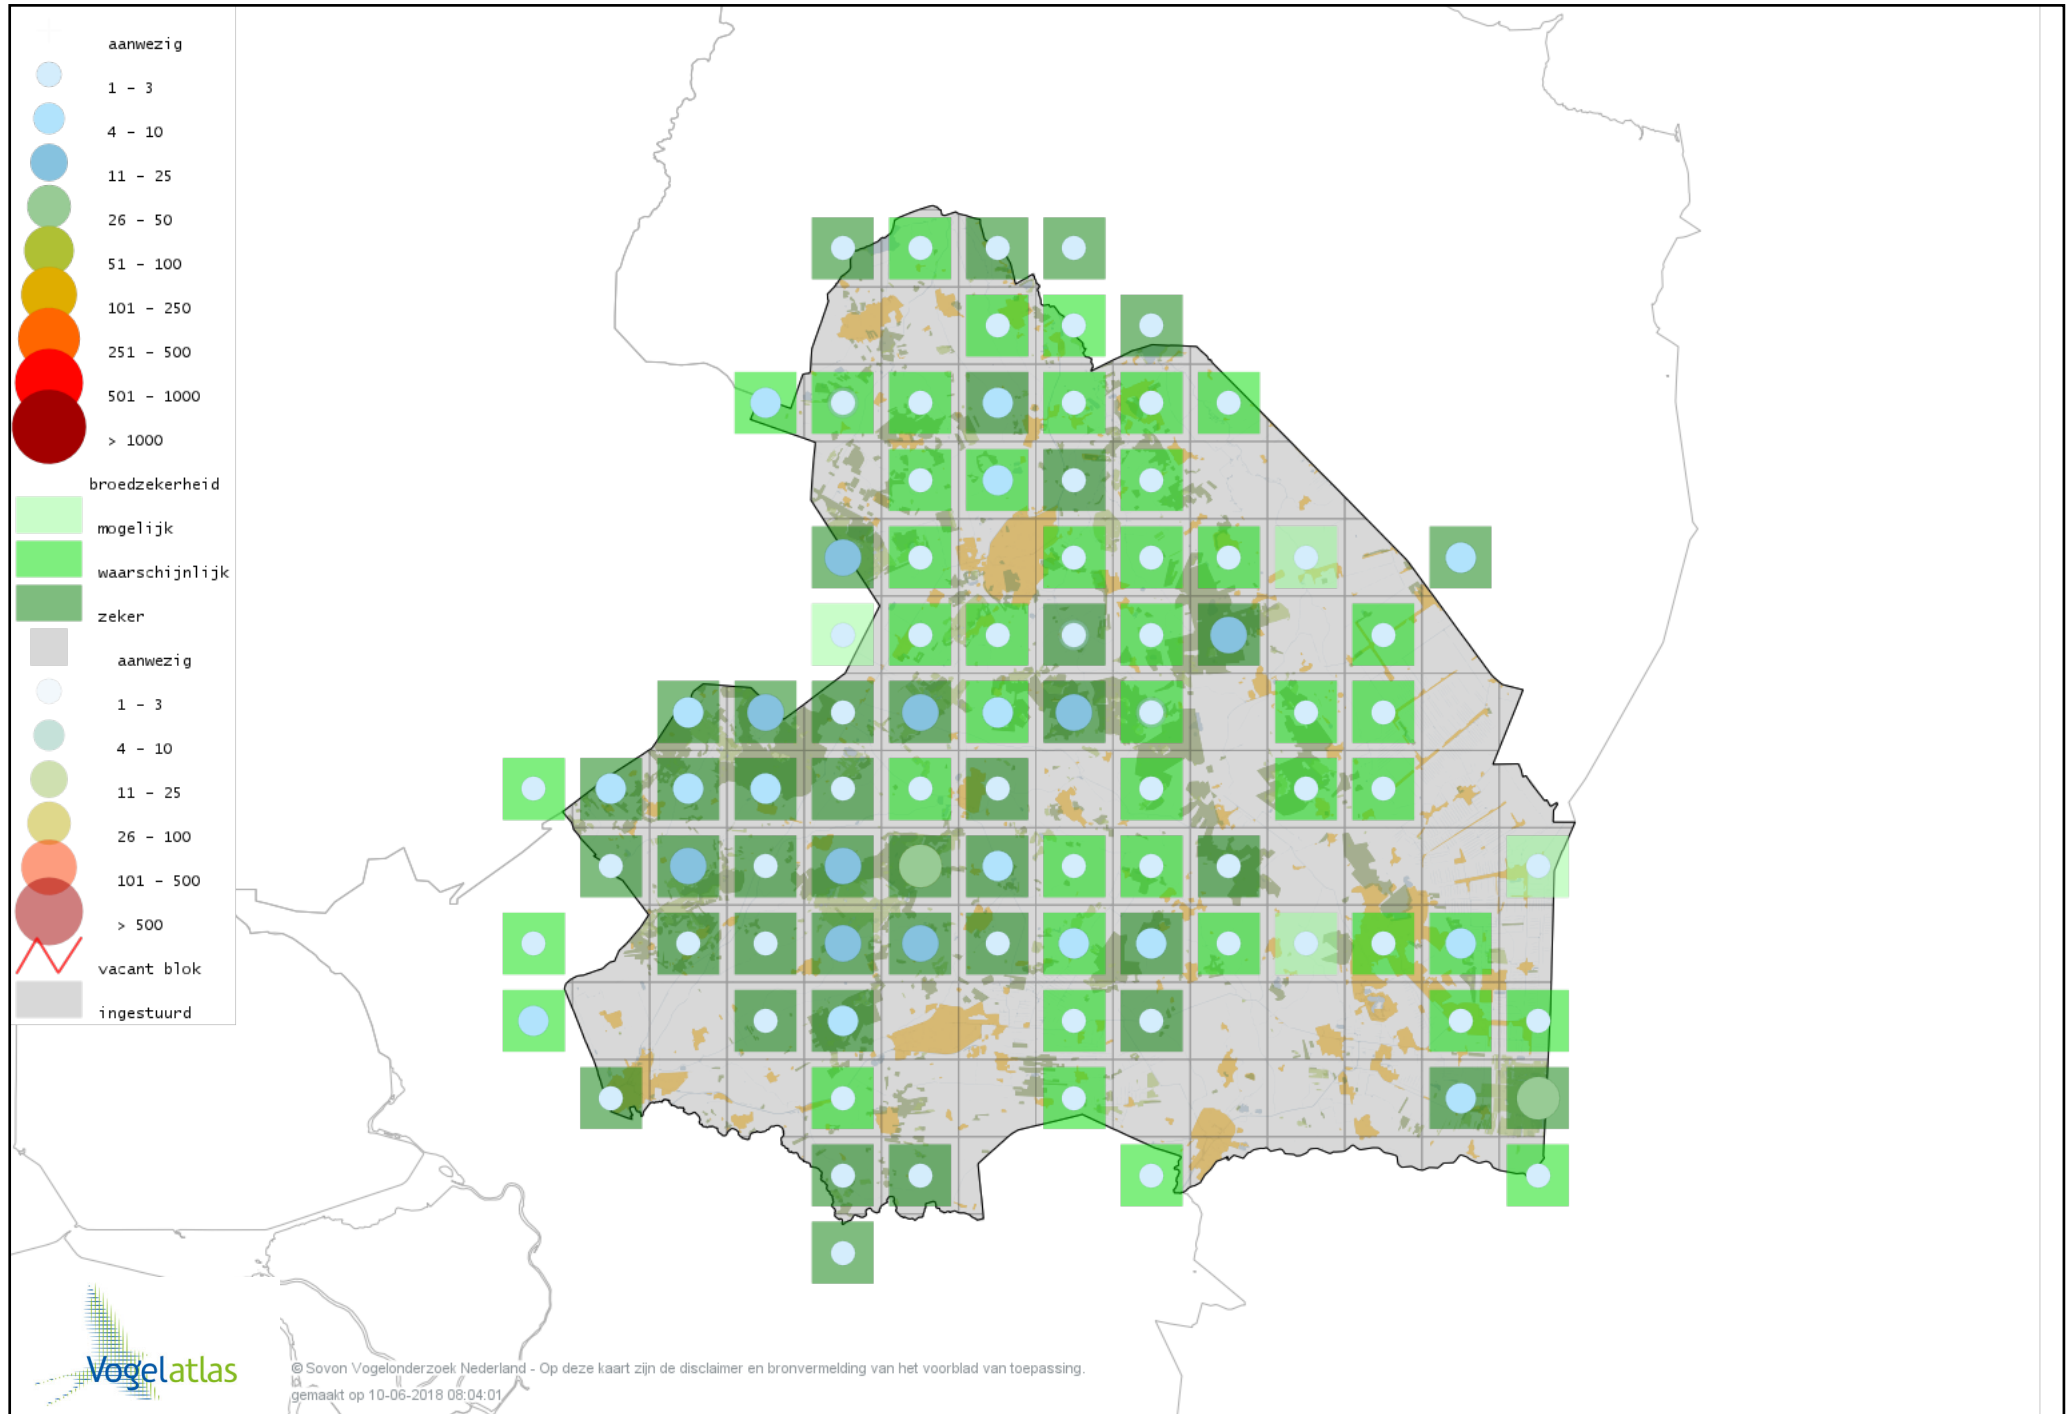

Voorlopige verspreidingskaart Dodaars broedseizoen