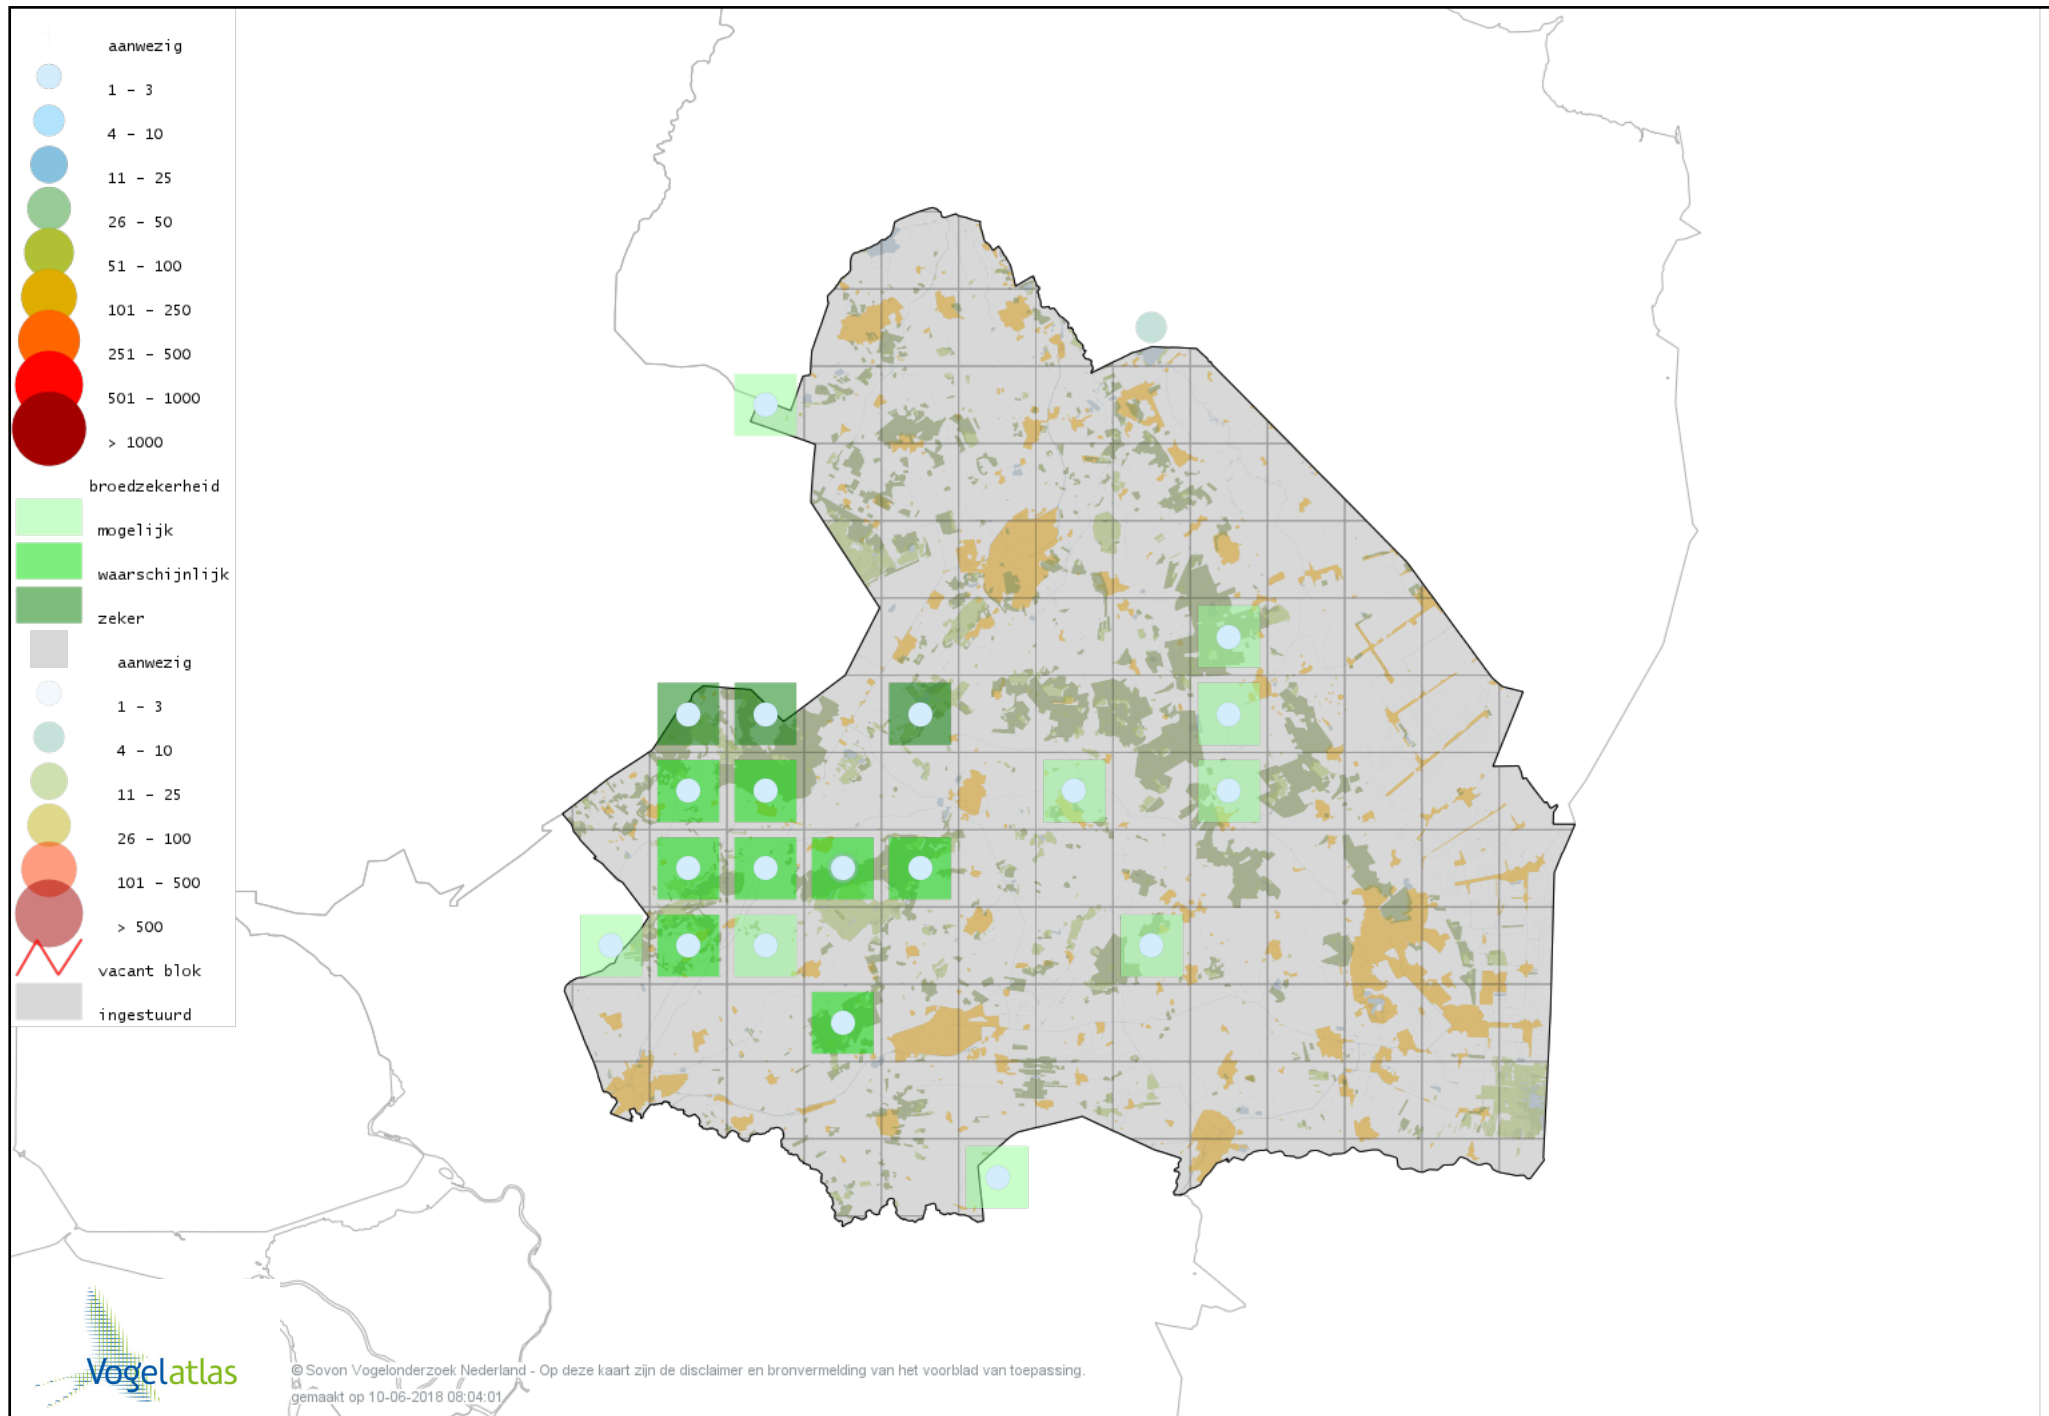

Voorlopige verspreidingskaart Kleine Barmsijs broedseizoen