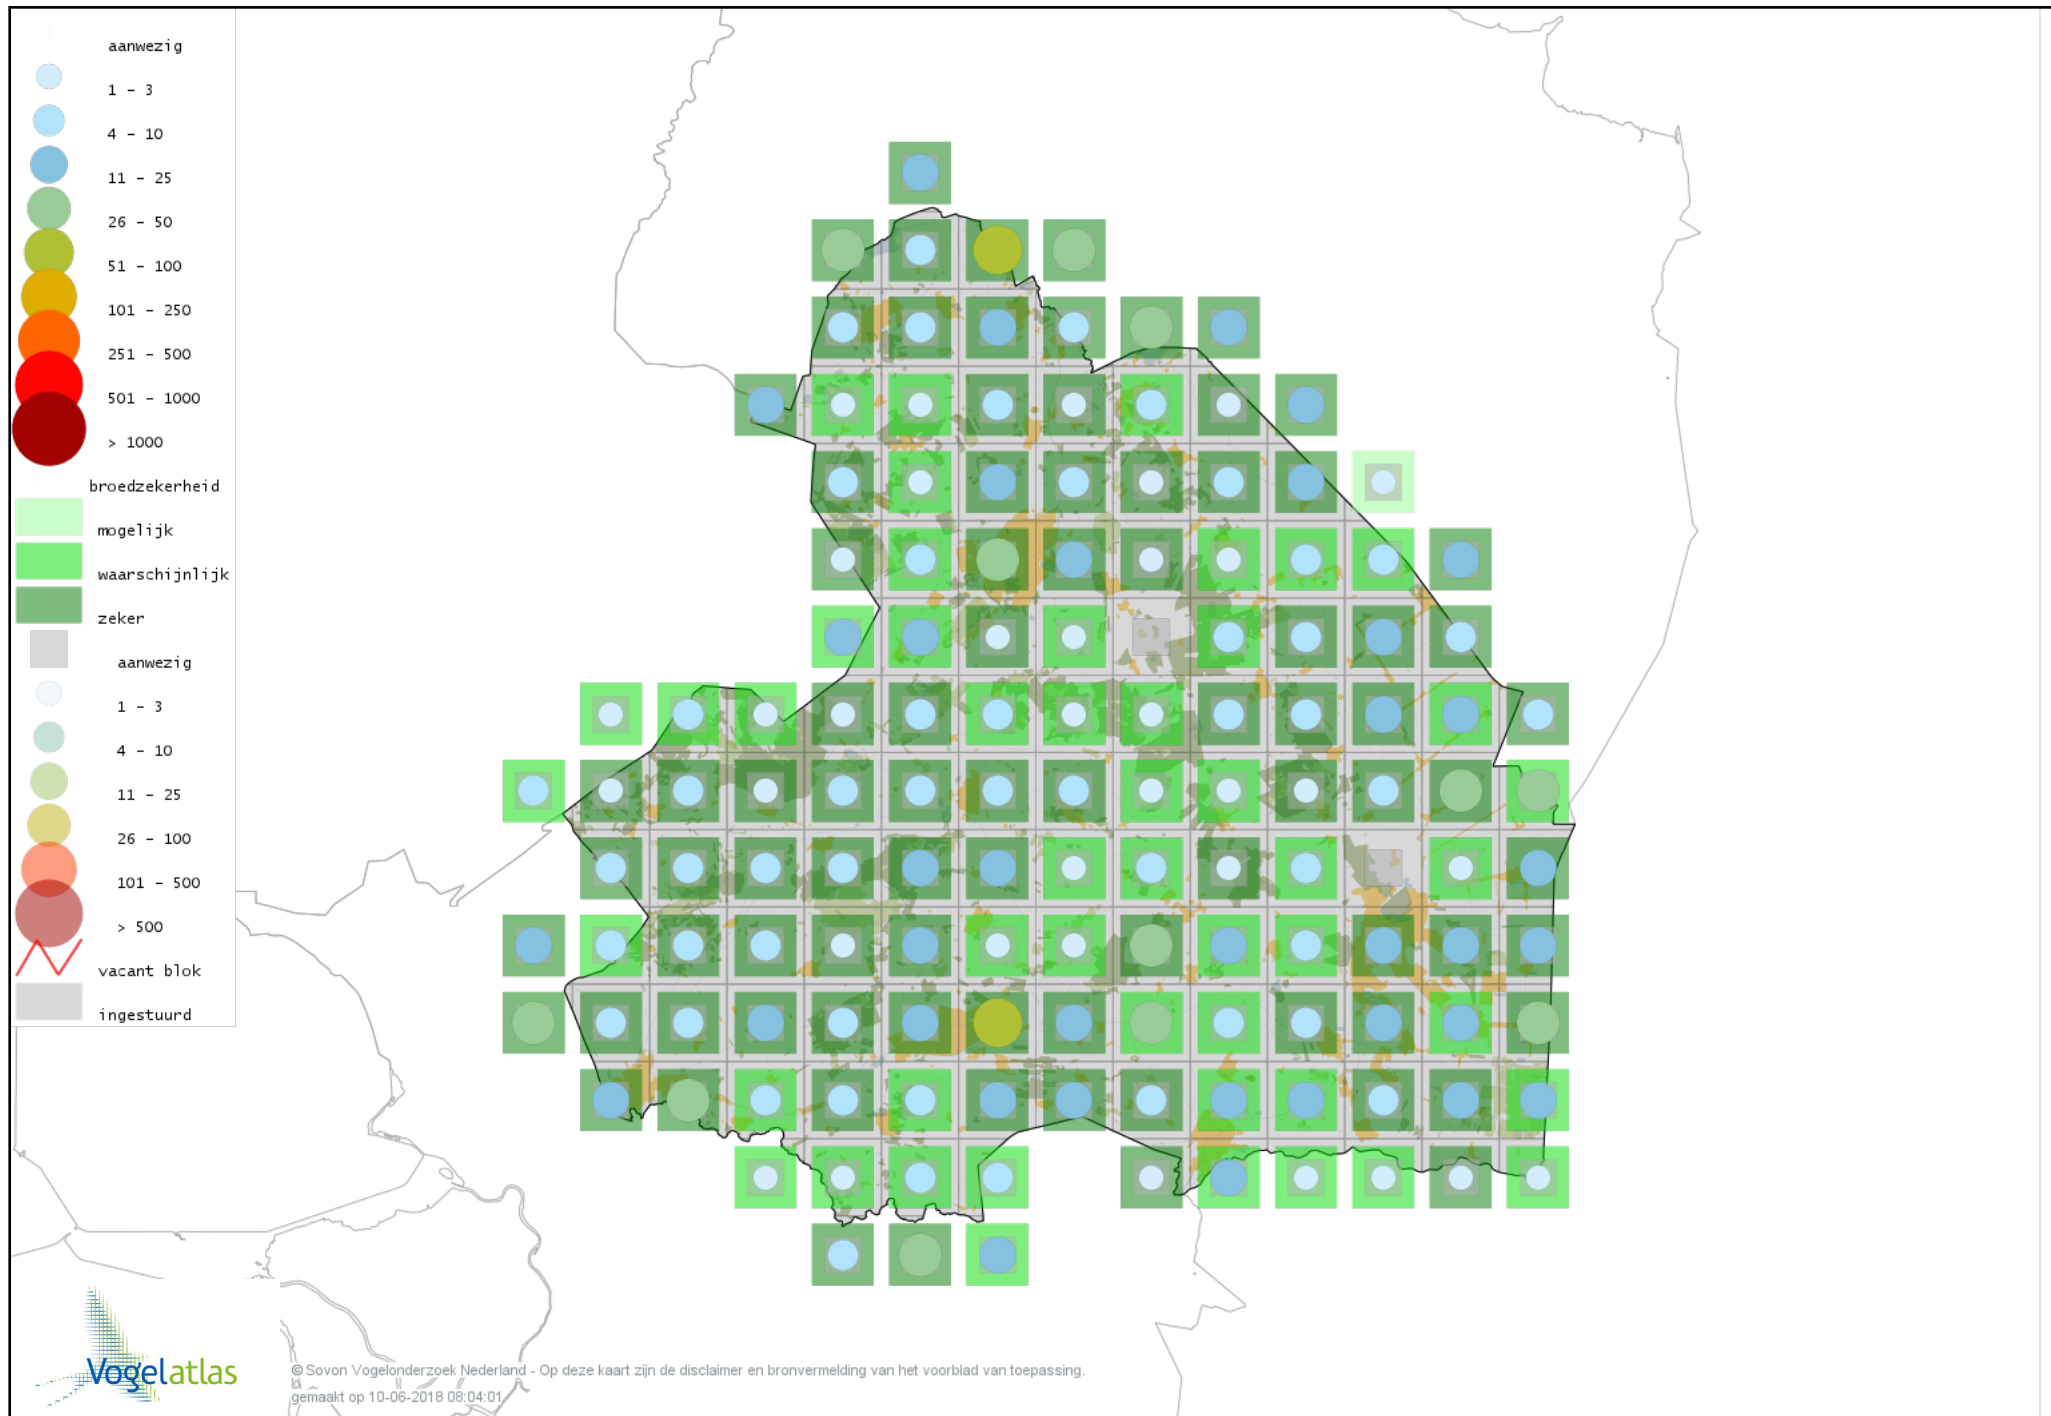

Voorlopige verspreidingskaart Waterhoen broedseizoen