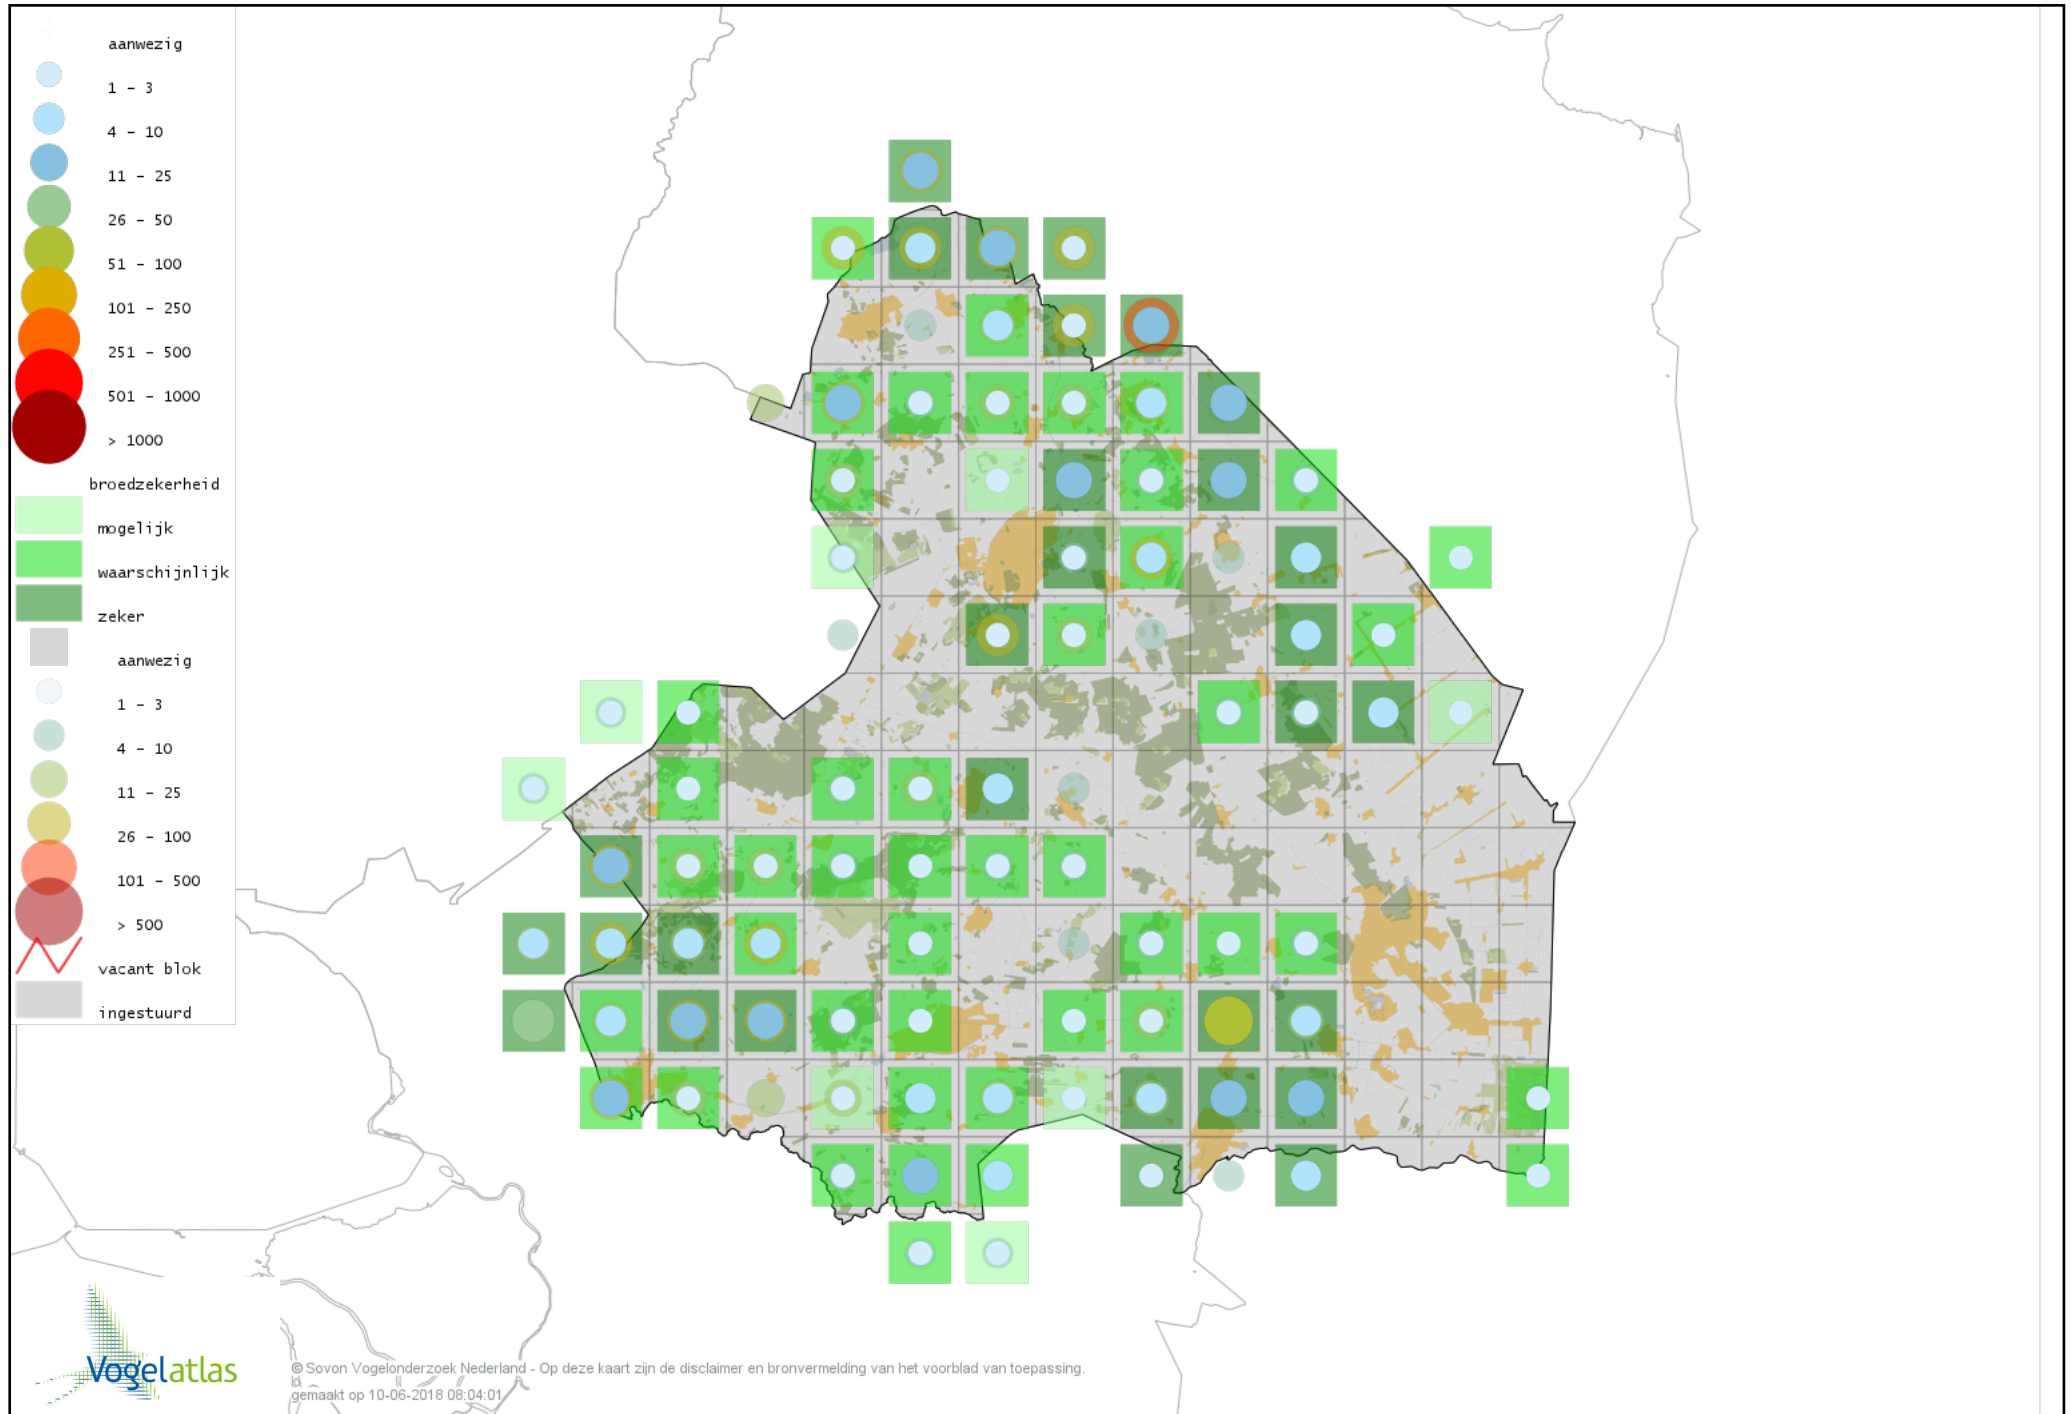

Voorlopige verspreidingskaart Grutto broedseizoen