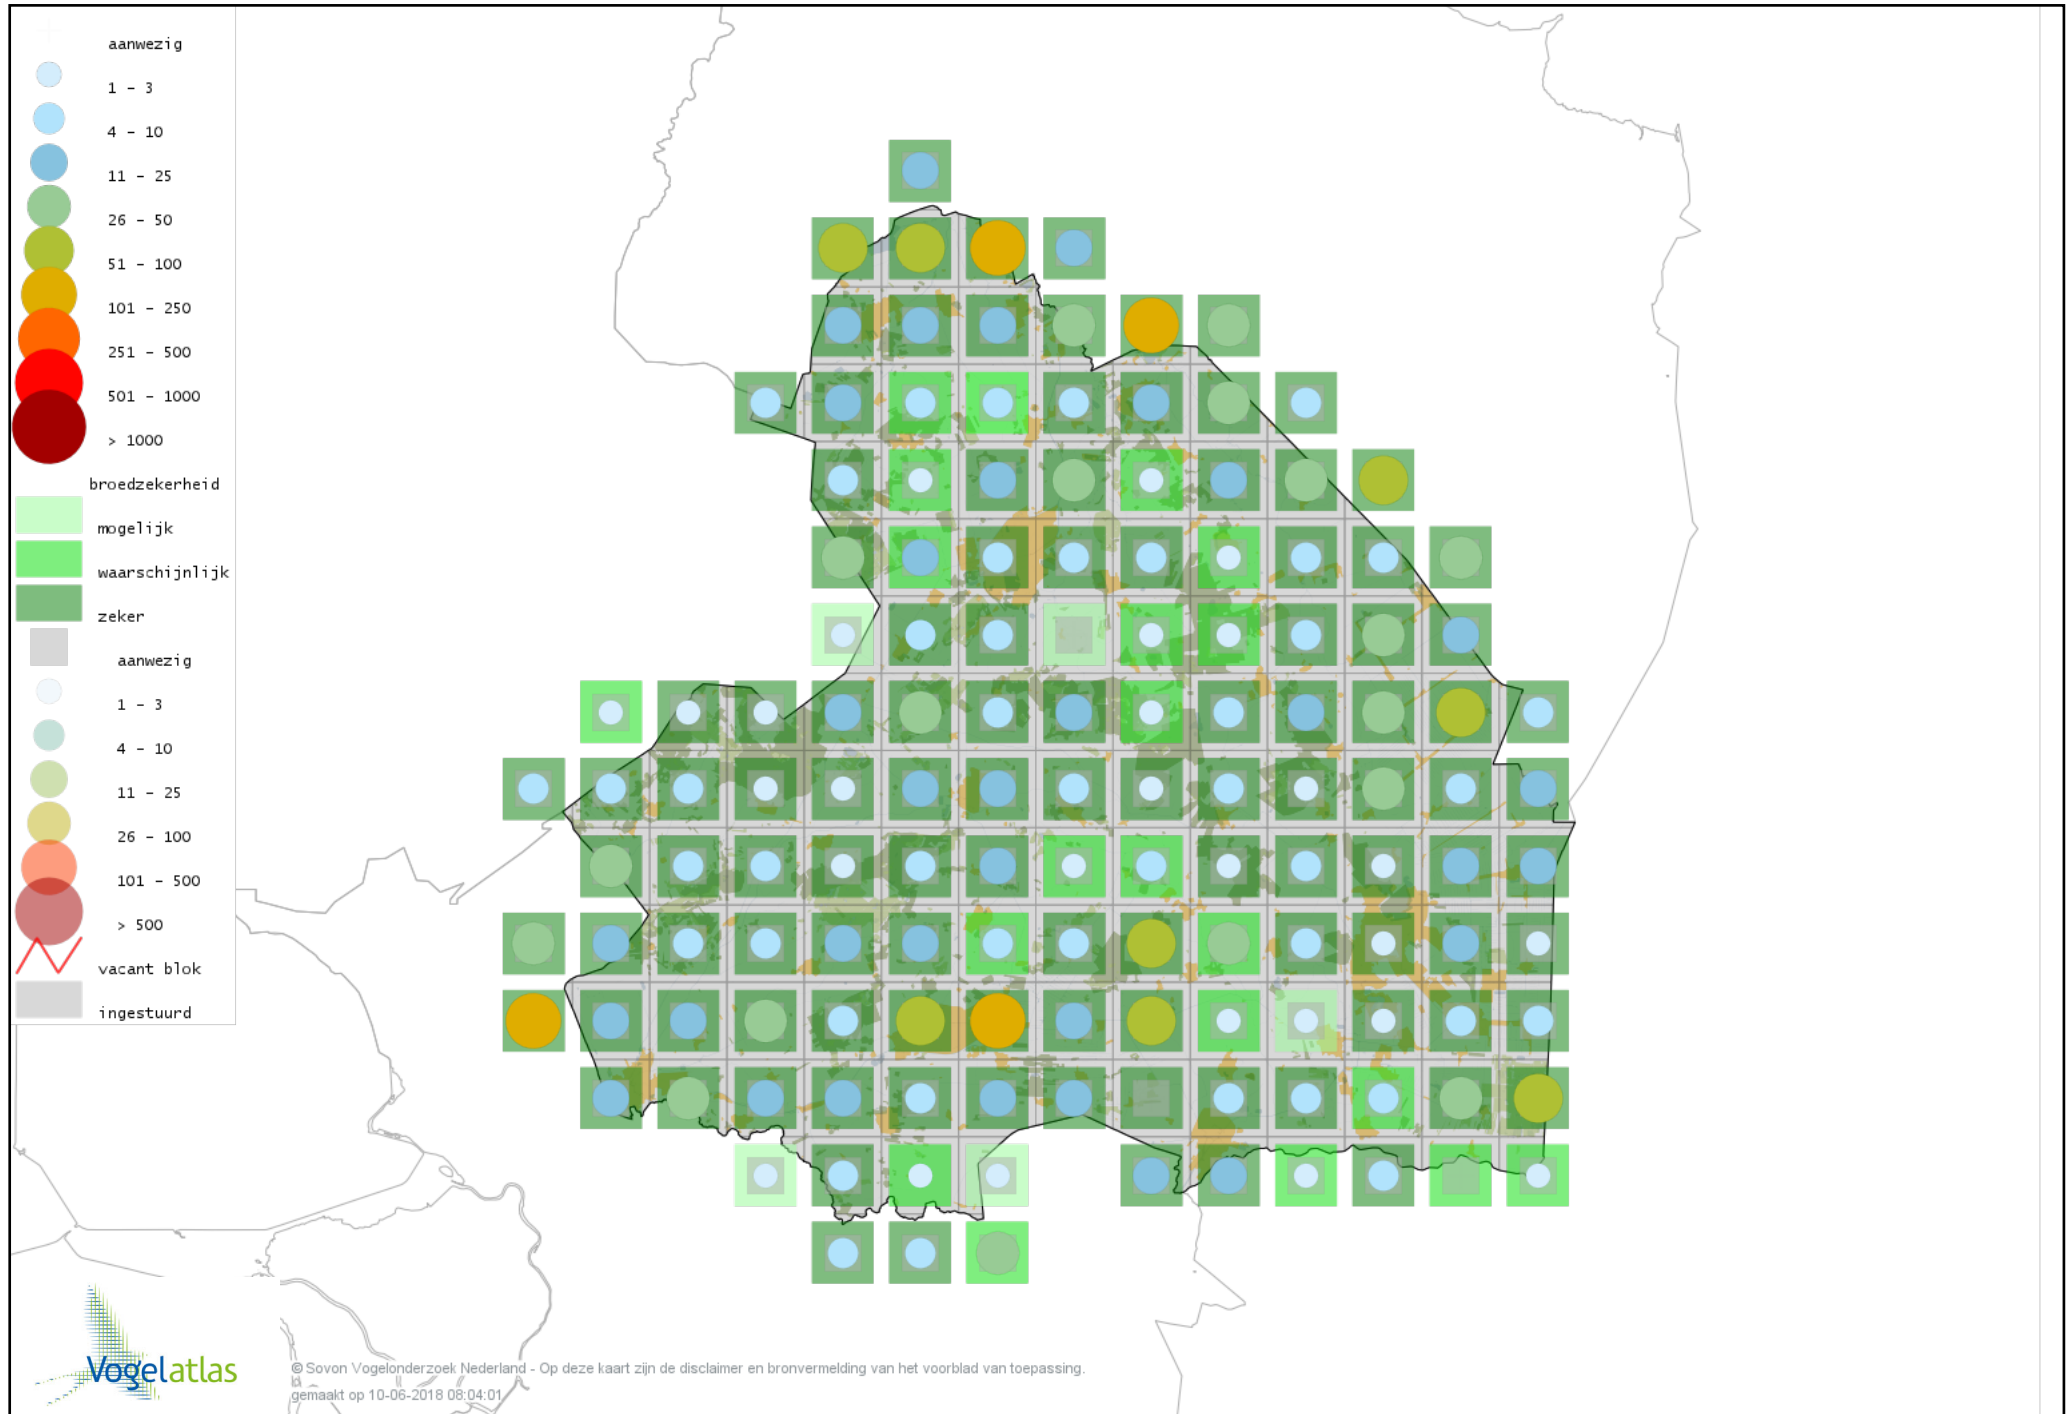

Voorlopige verspreidingskaart Meerkoet broedseizoen