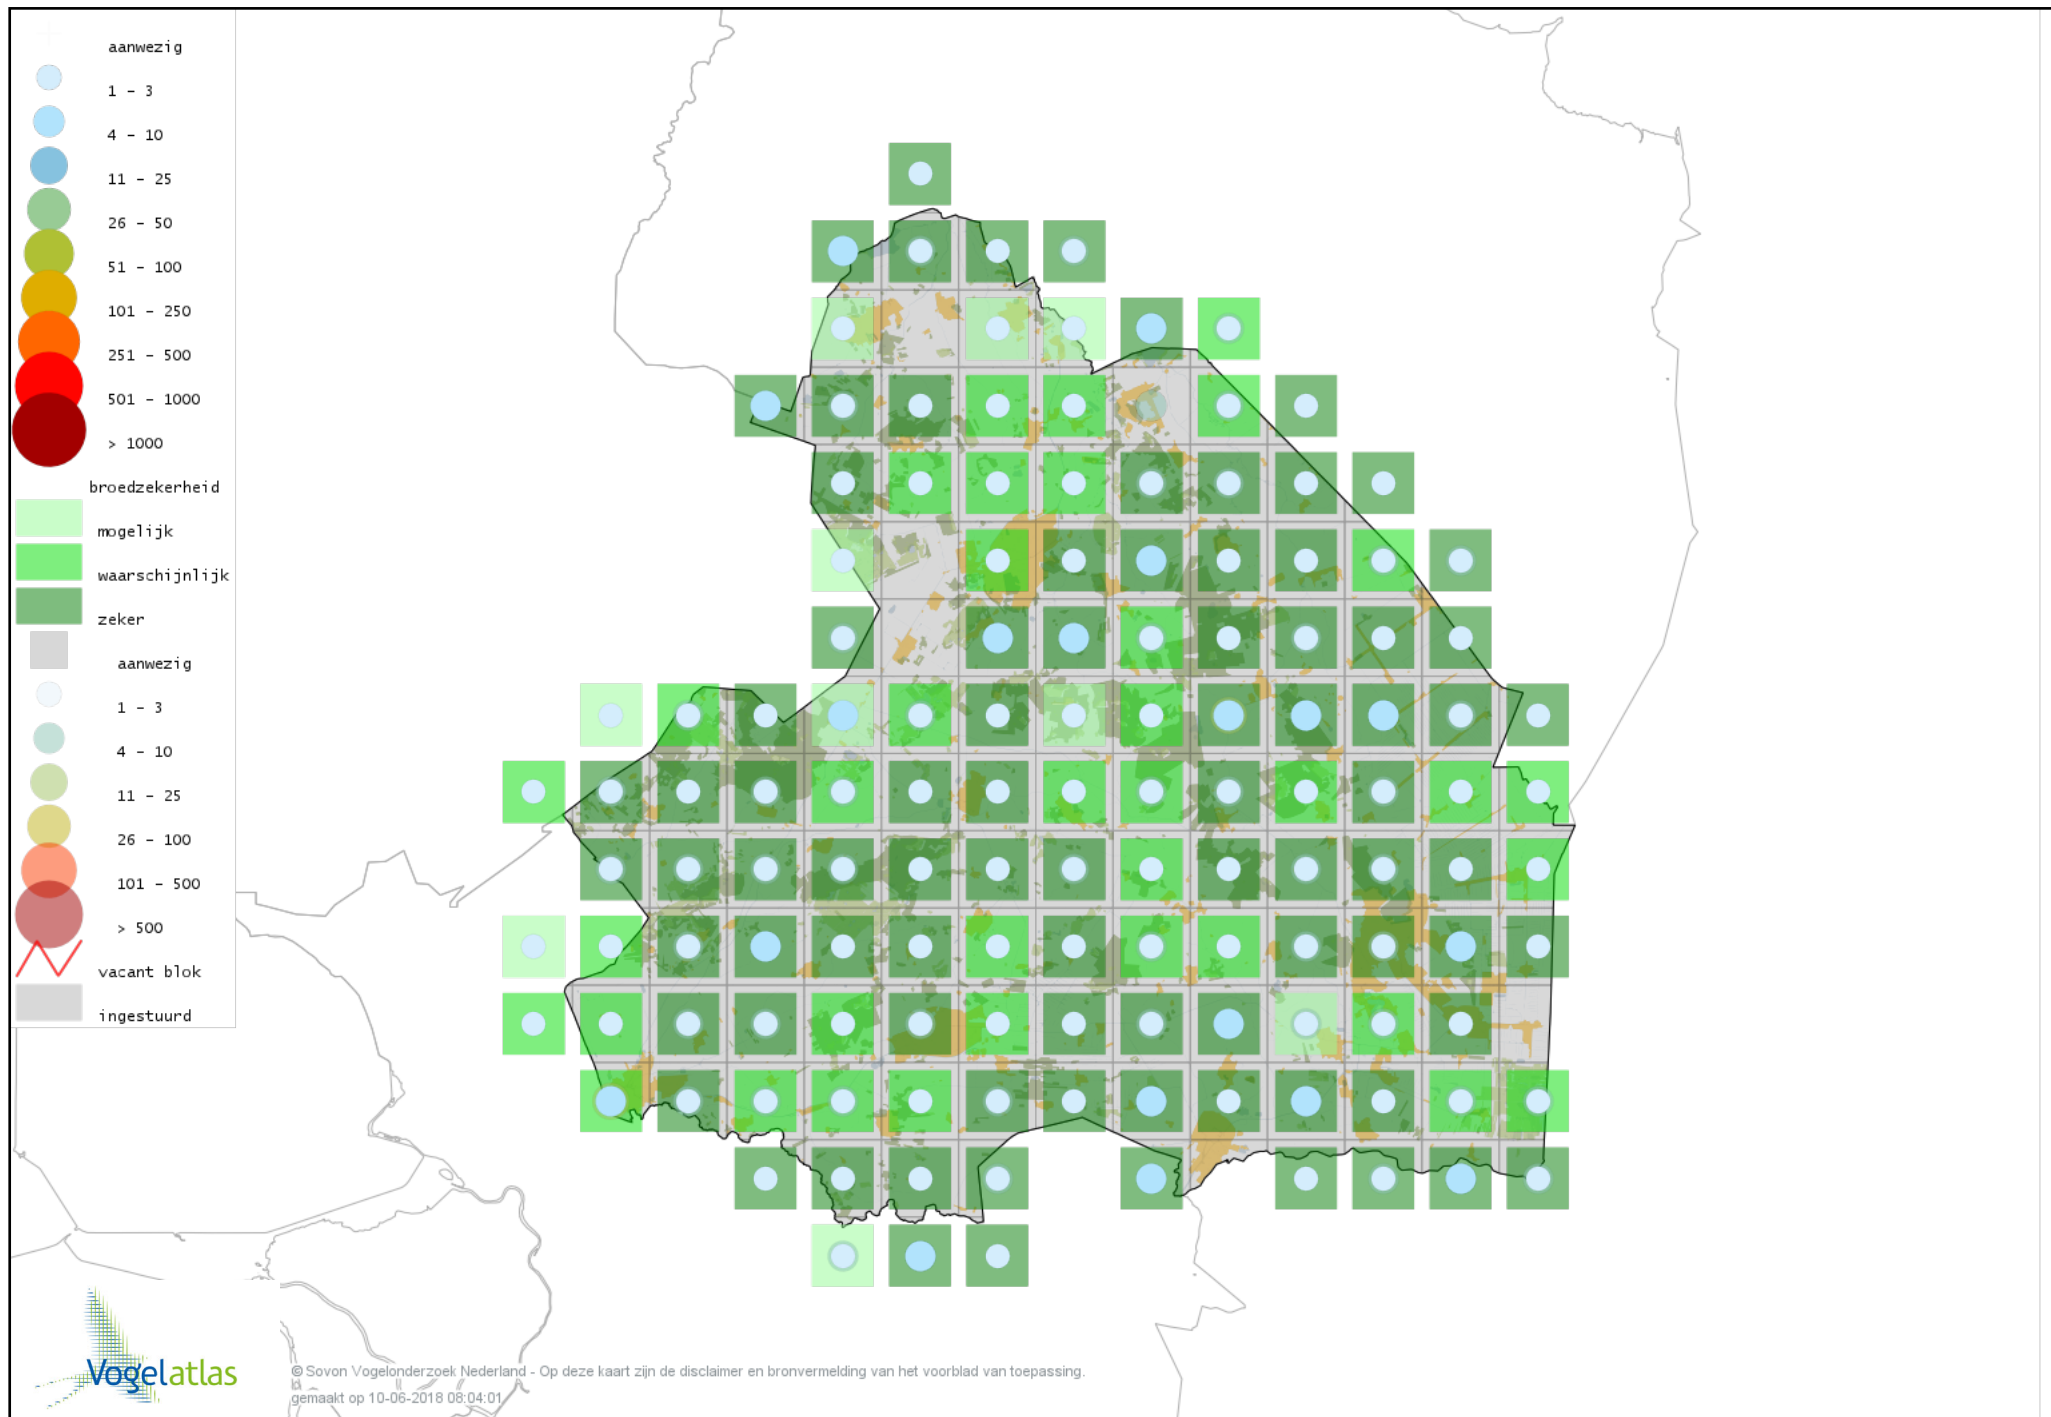

Voorlopige verspreidingskaart Torenvalk broedseizoen