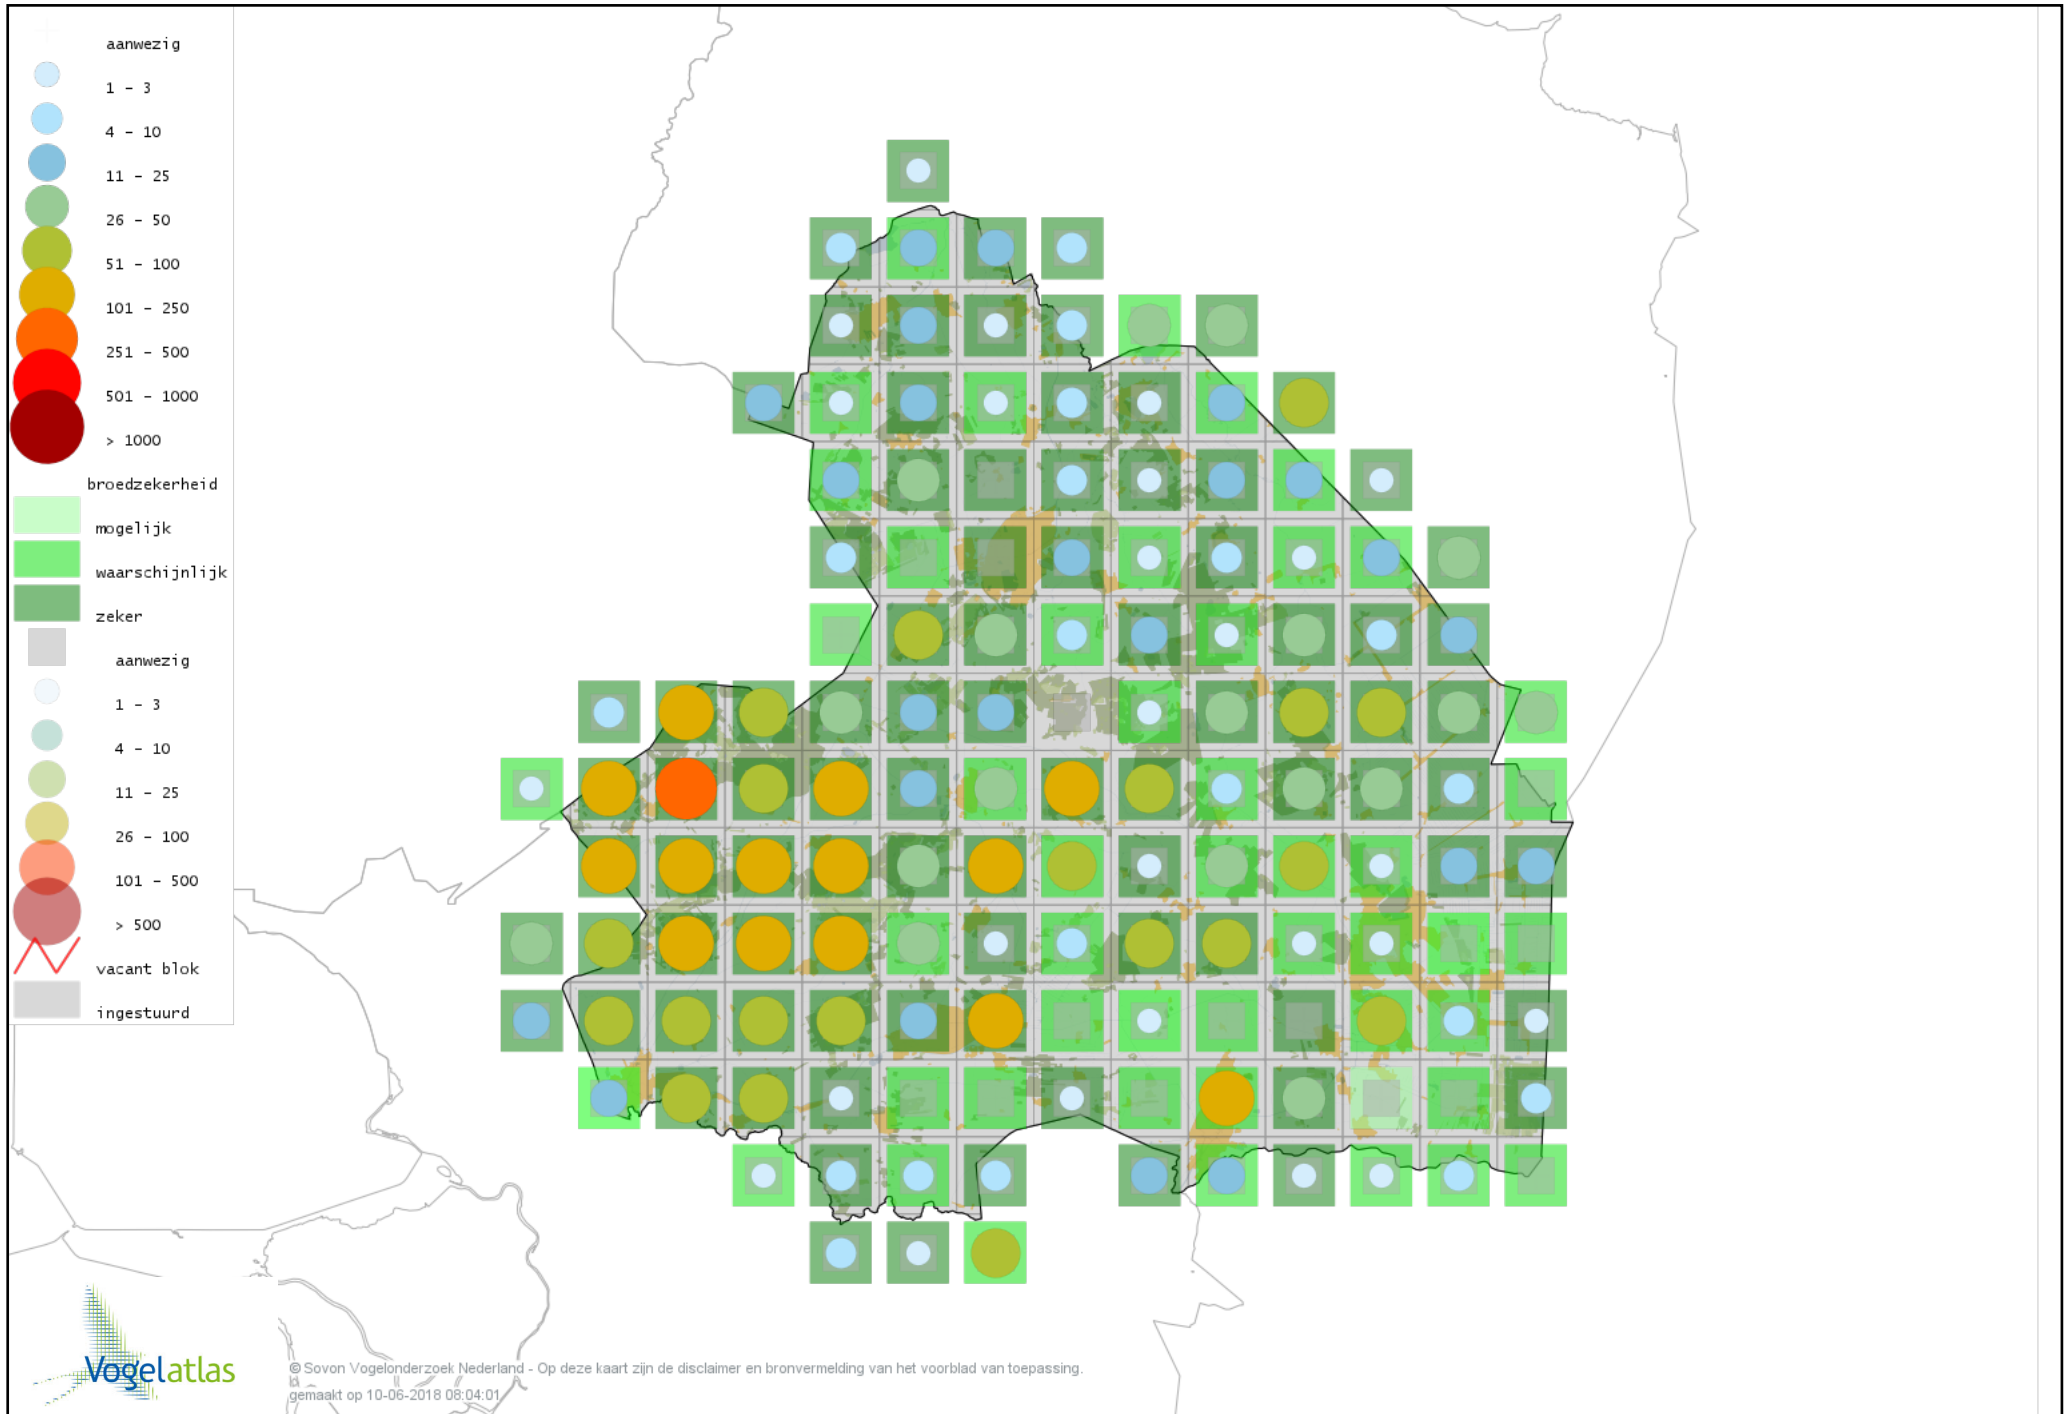

Voorlopige verspreidingskaart Ringmus broedseizoen