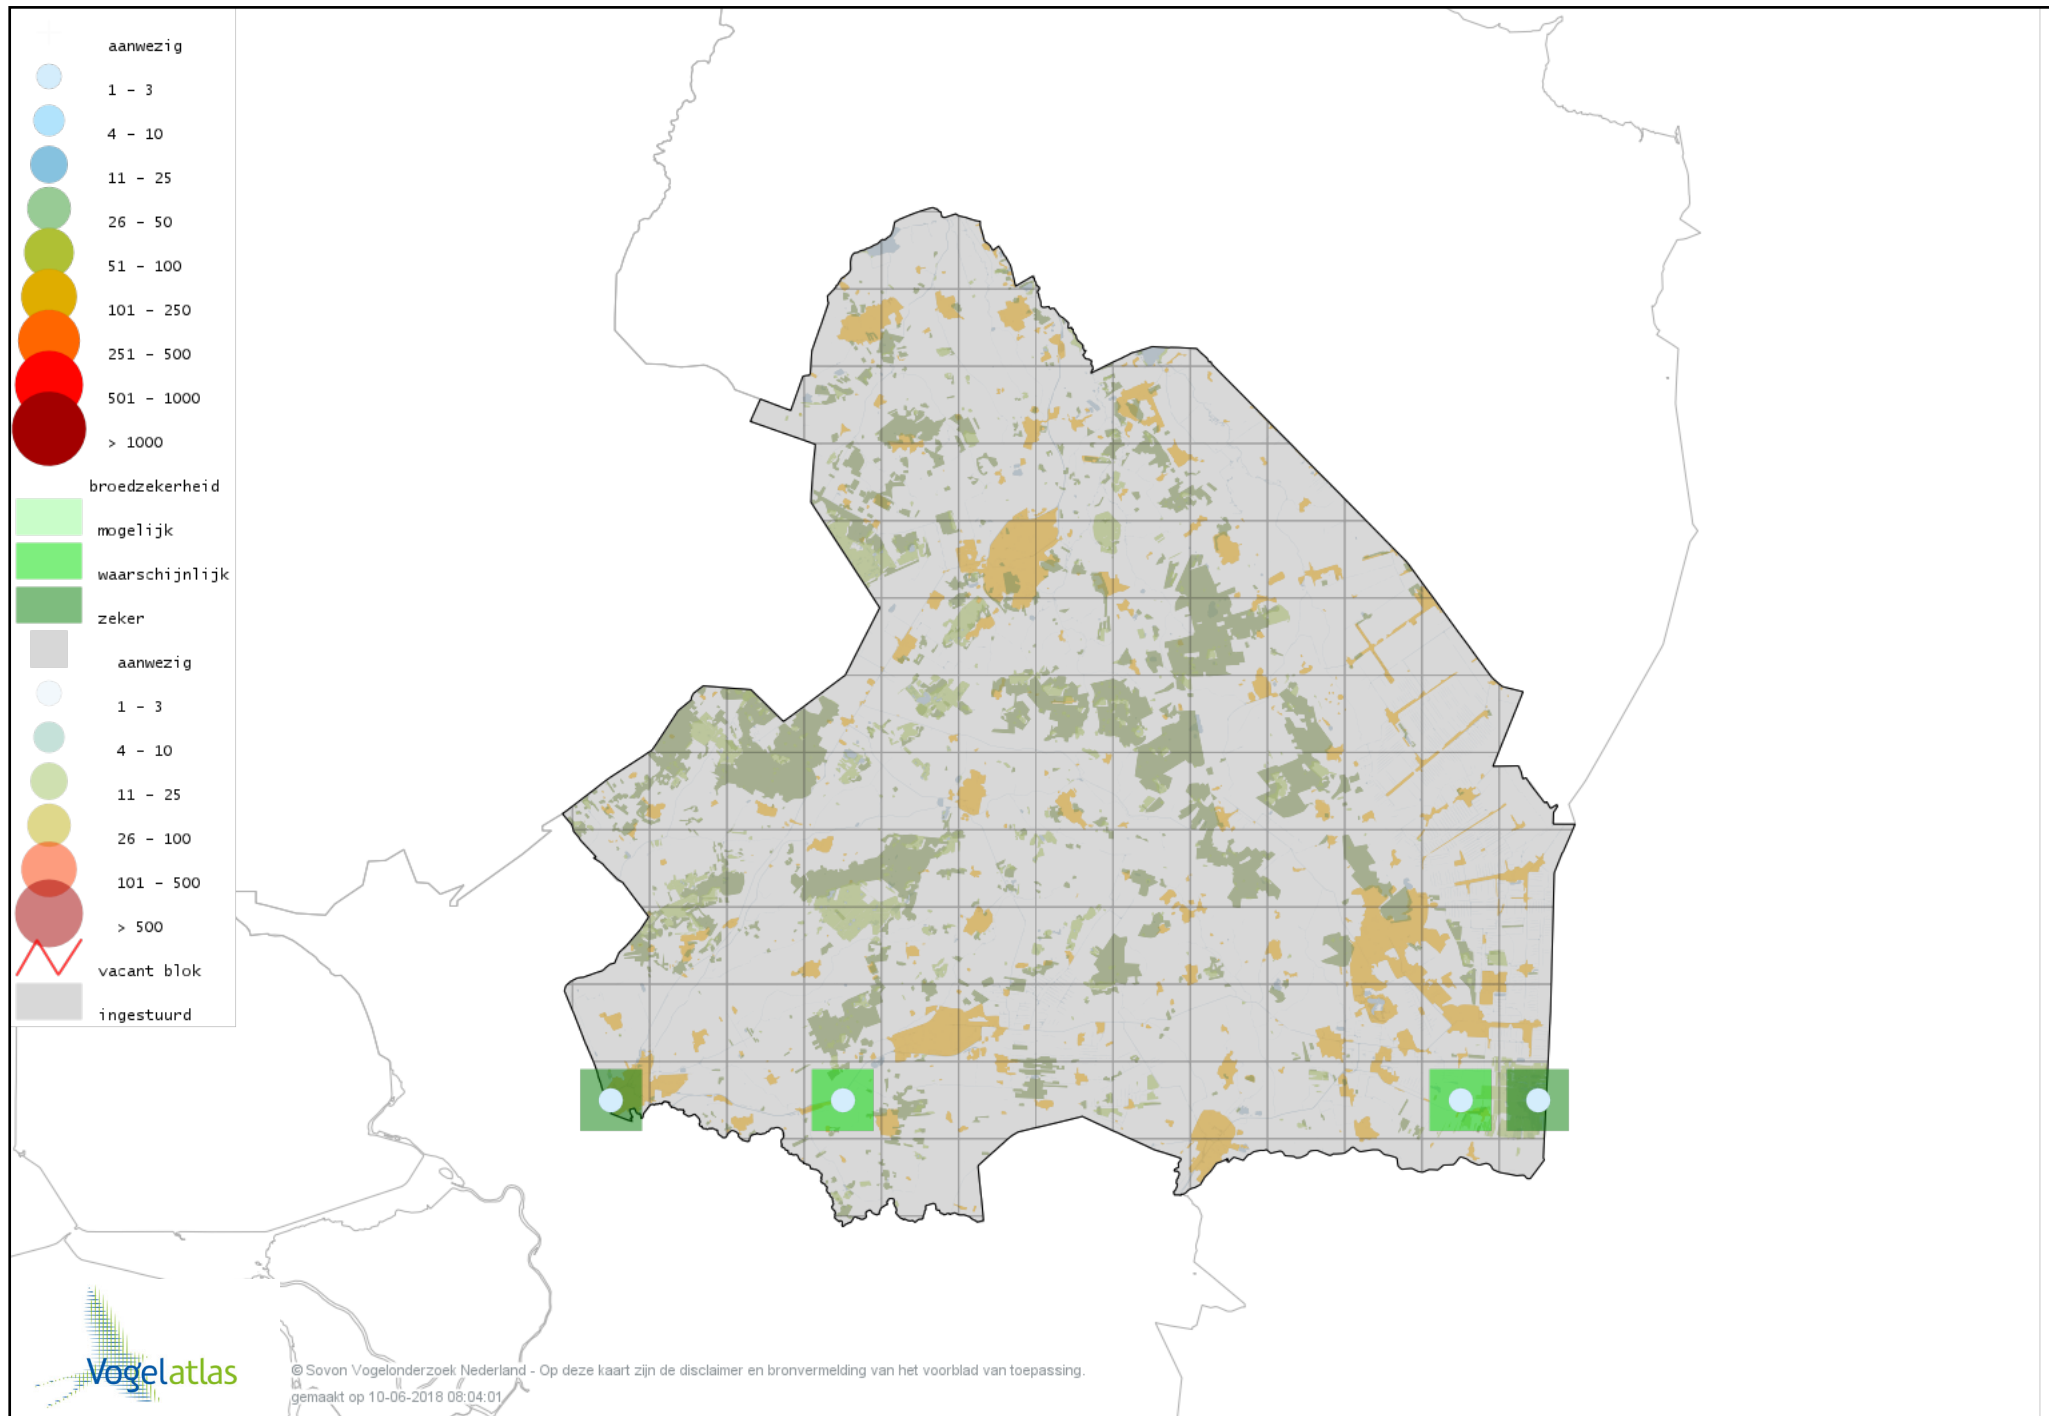

Voorlopige verspreidingskaart Kleine Mantelmeeuw broedseizoen