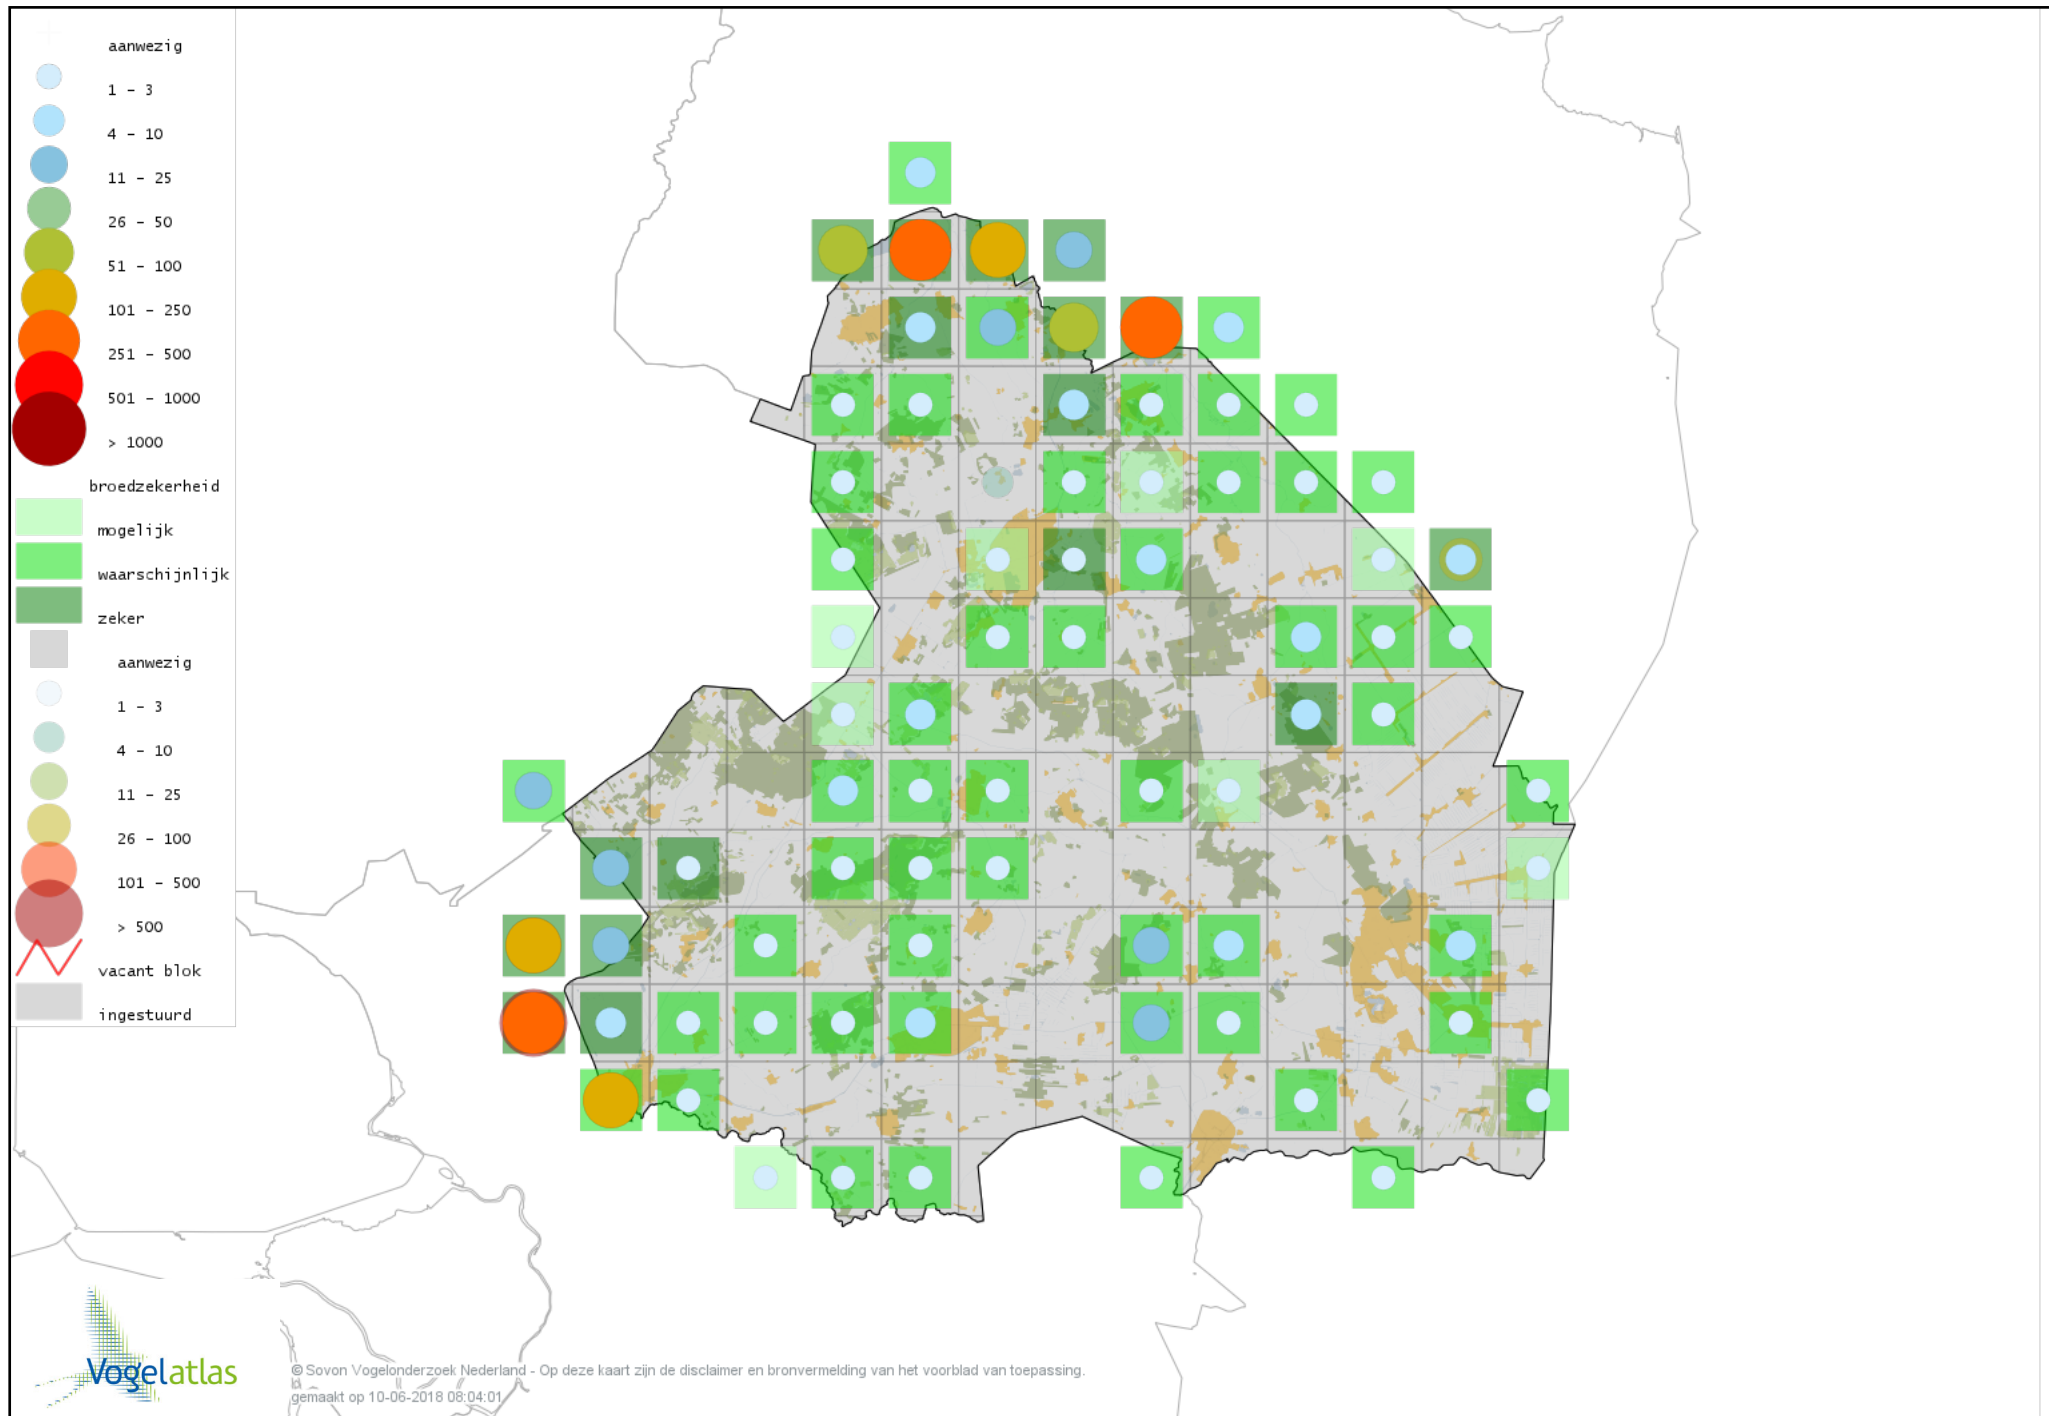

Voorlopige verspreidingskaart Rietzanger broedseizoen