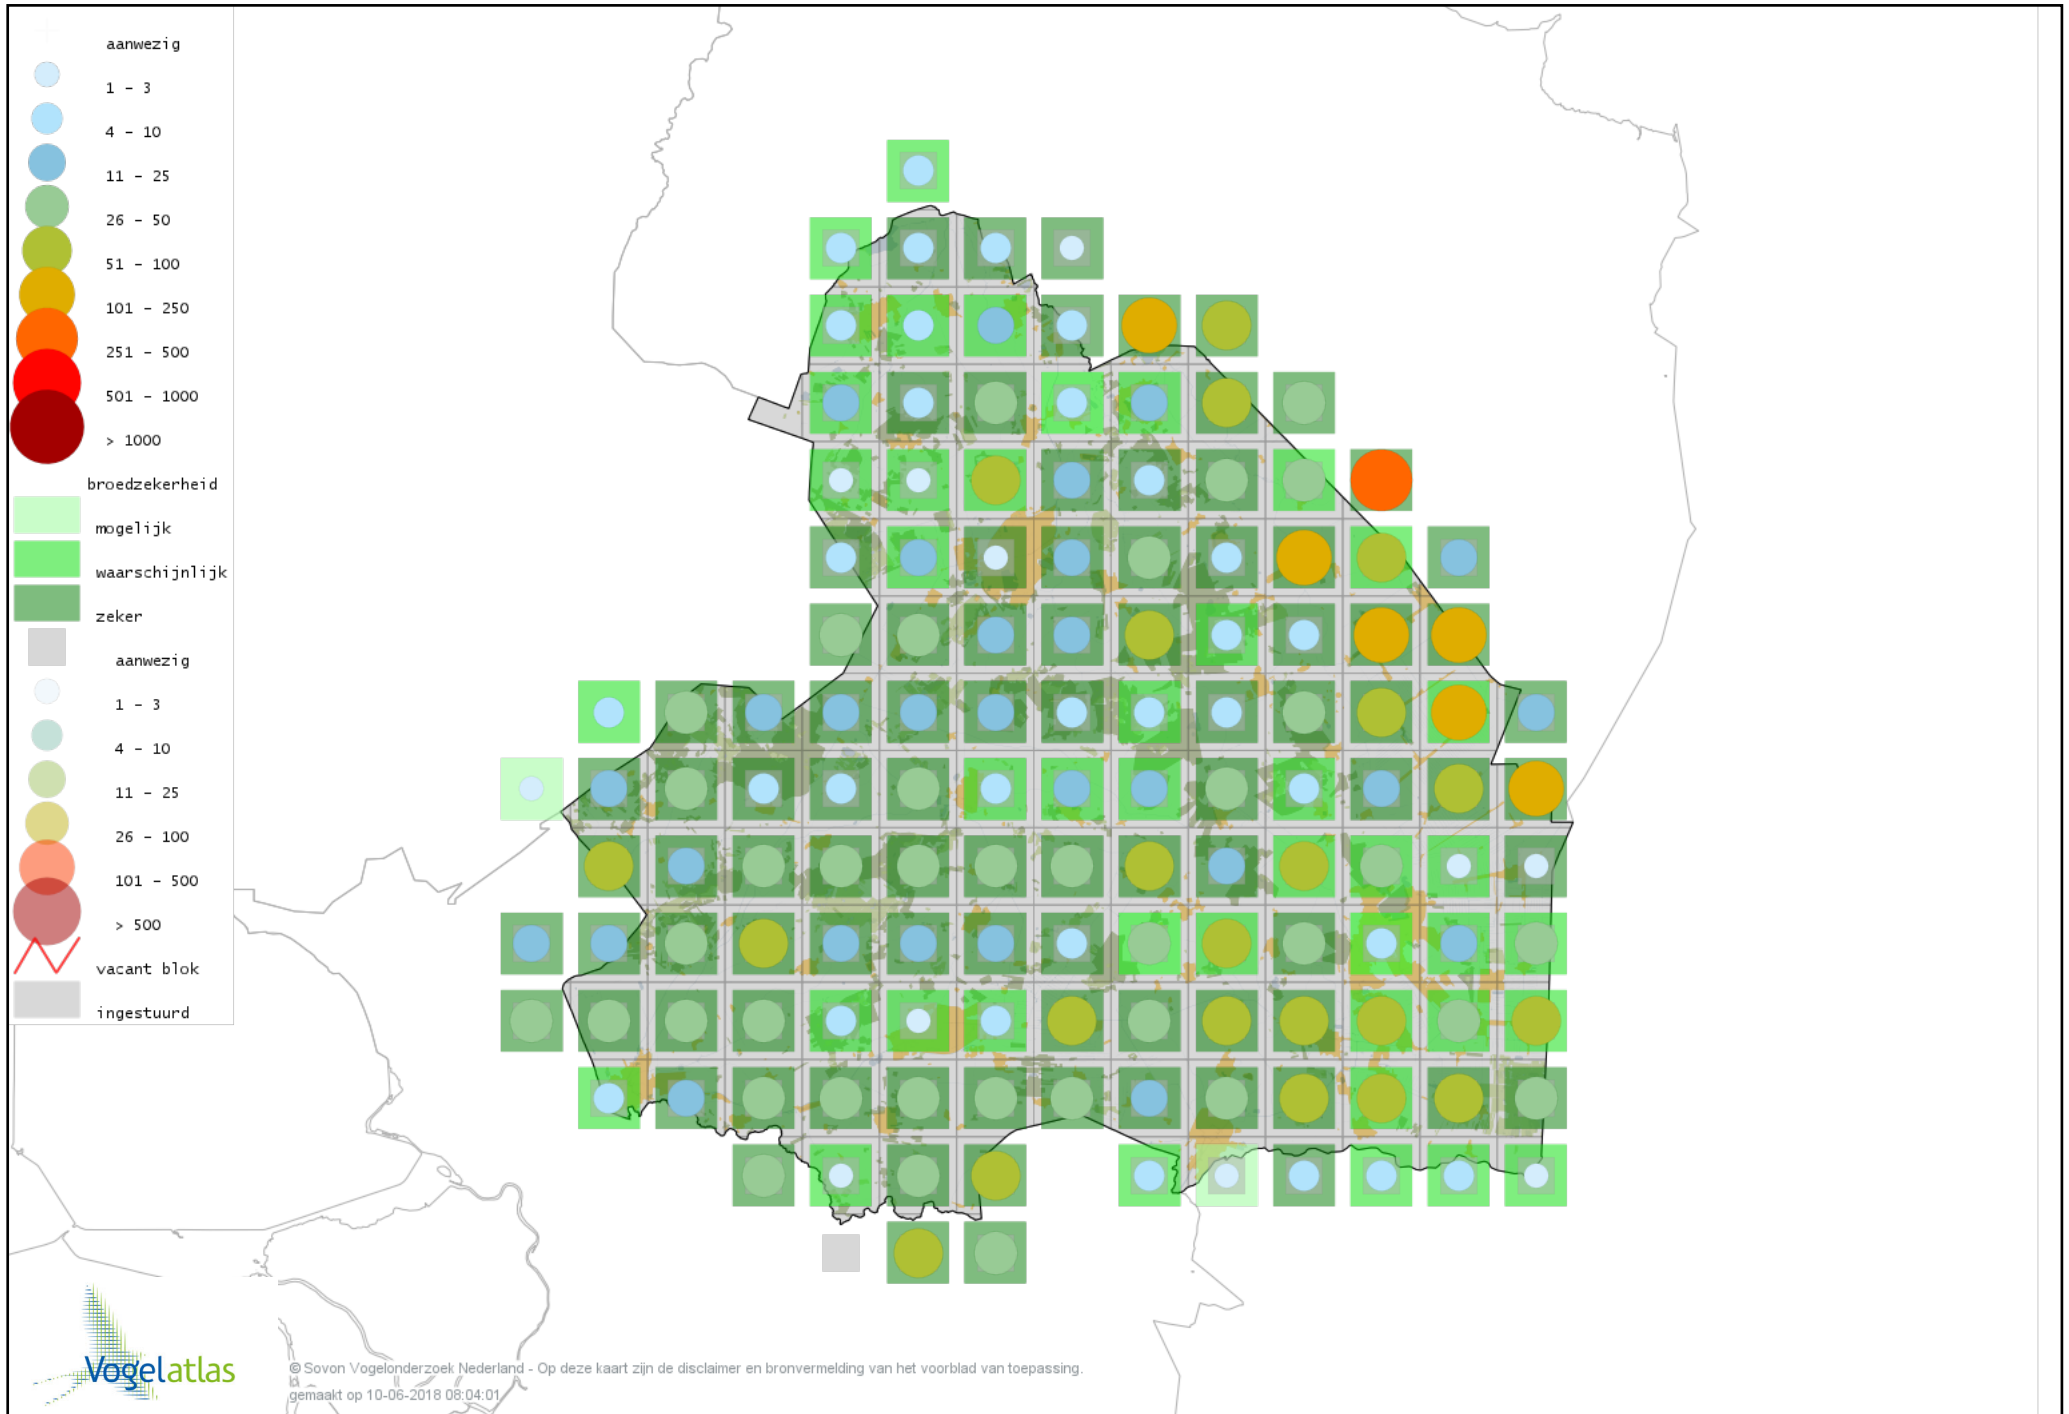

Voorlopige verspreidingskaart Gele Kwikstaart broedseizoen