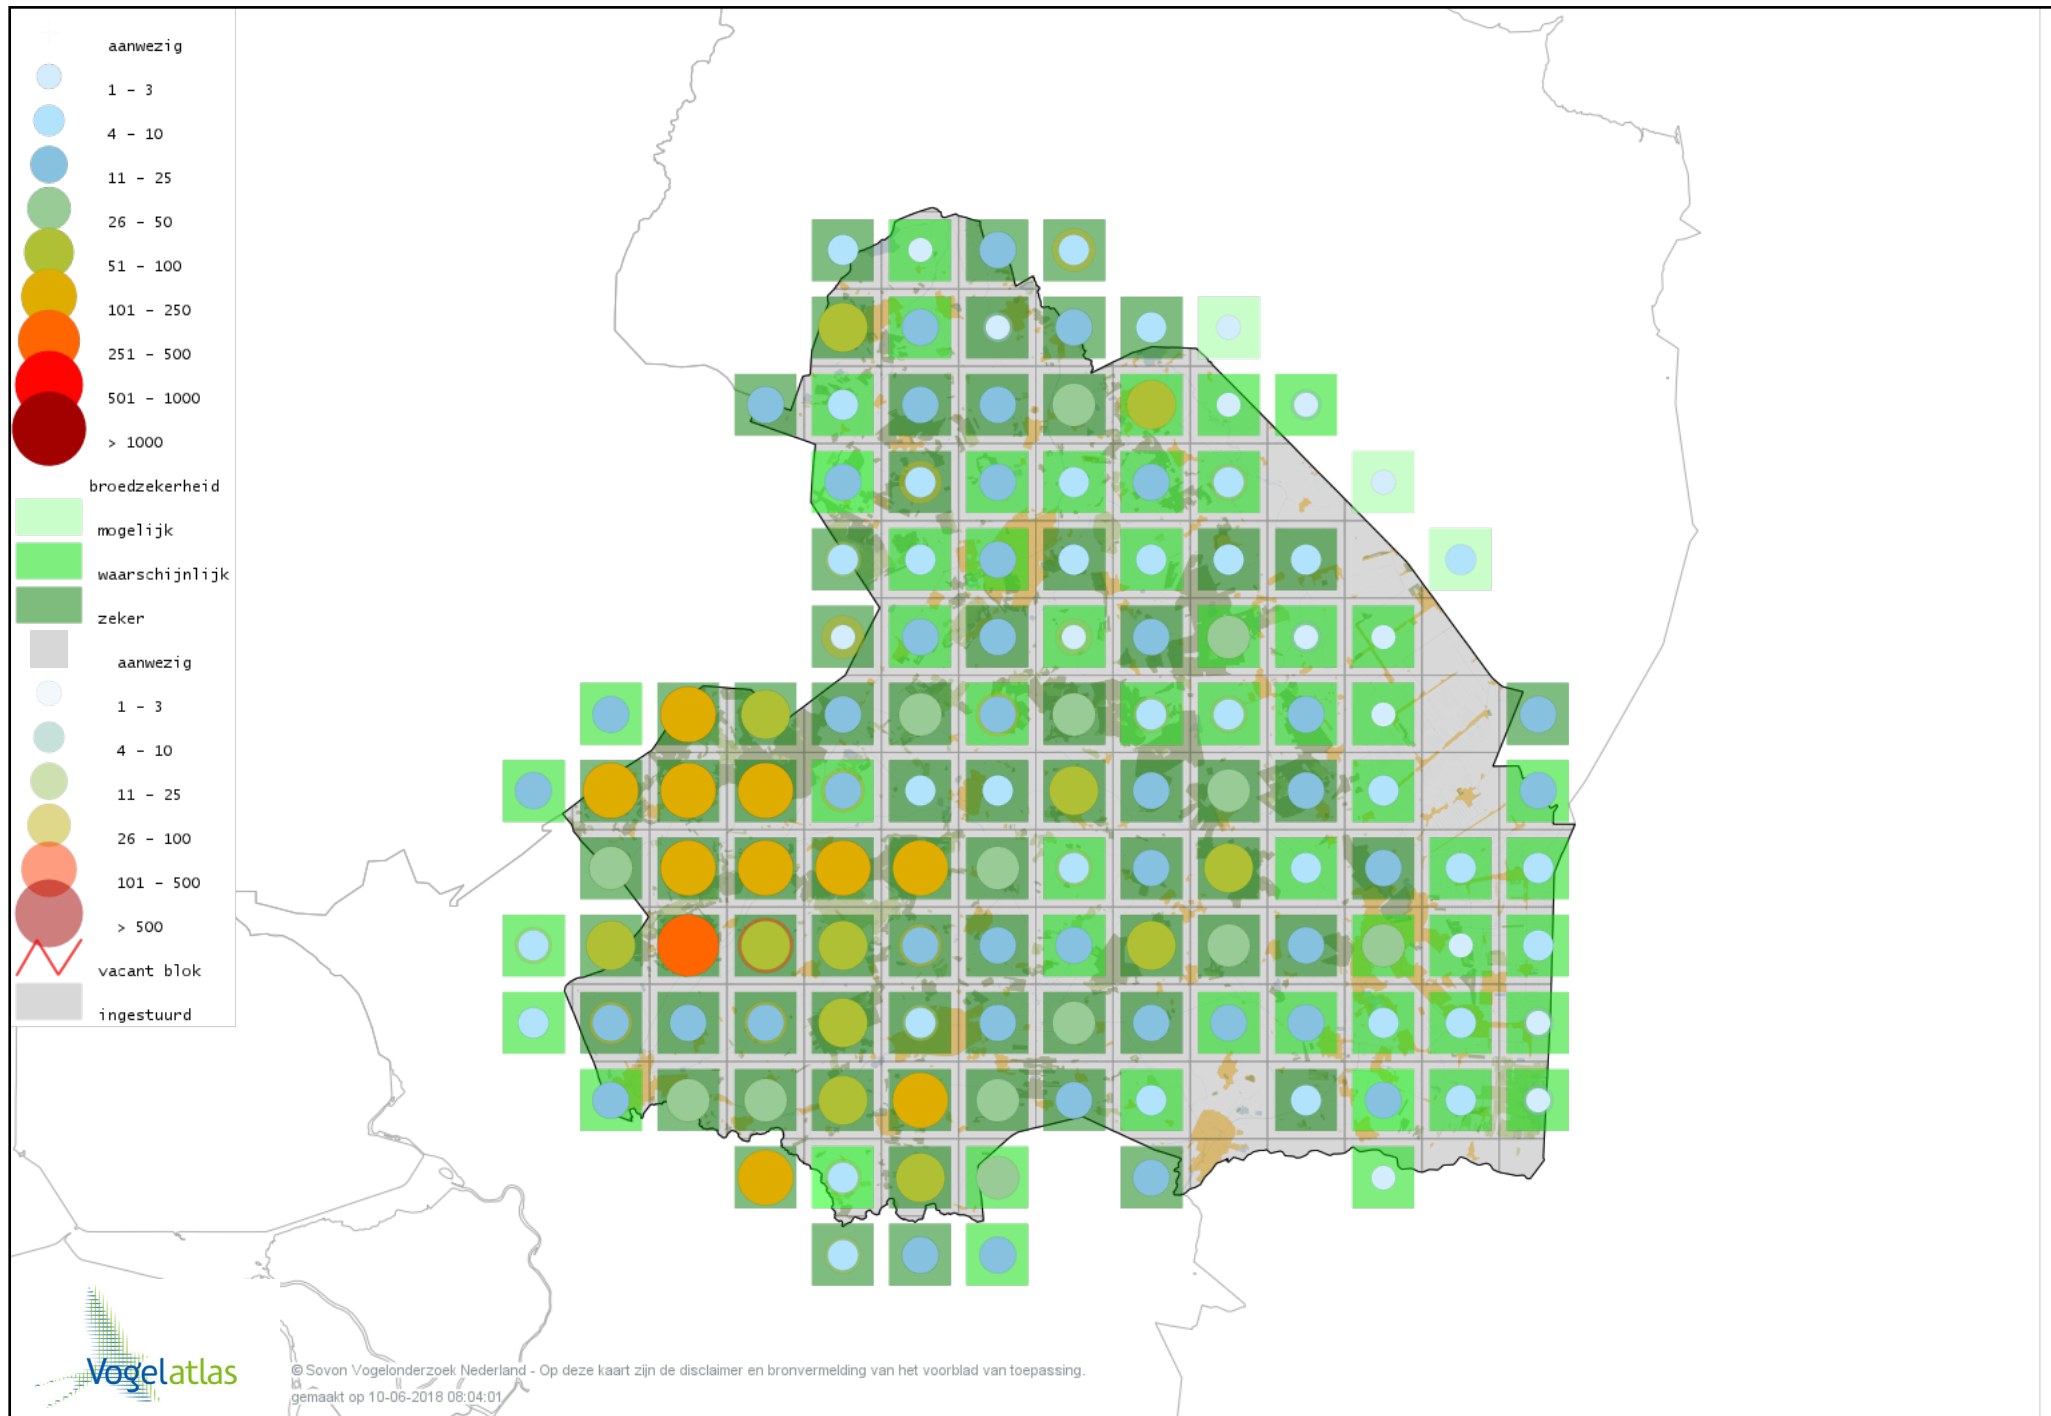

Voorlopige verspreidingskaart Bonte Vliegenvanger broedseizoen