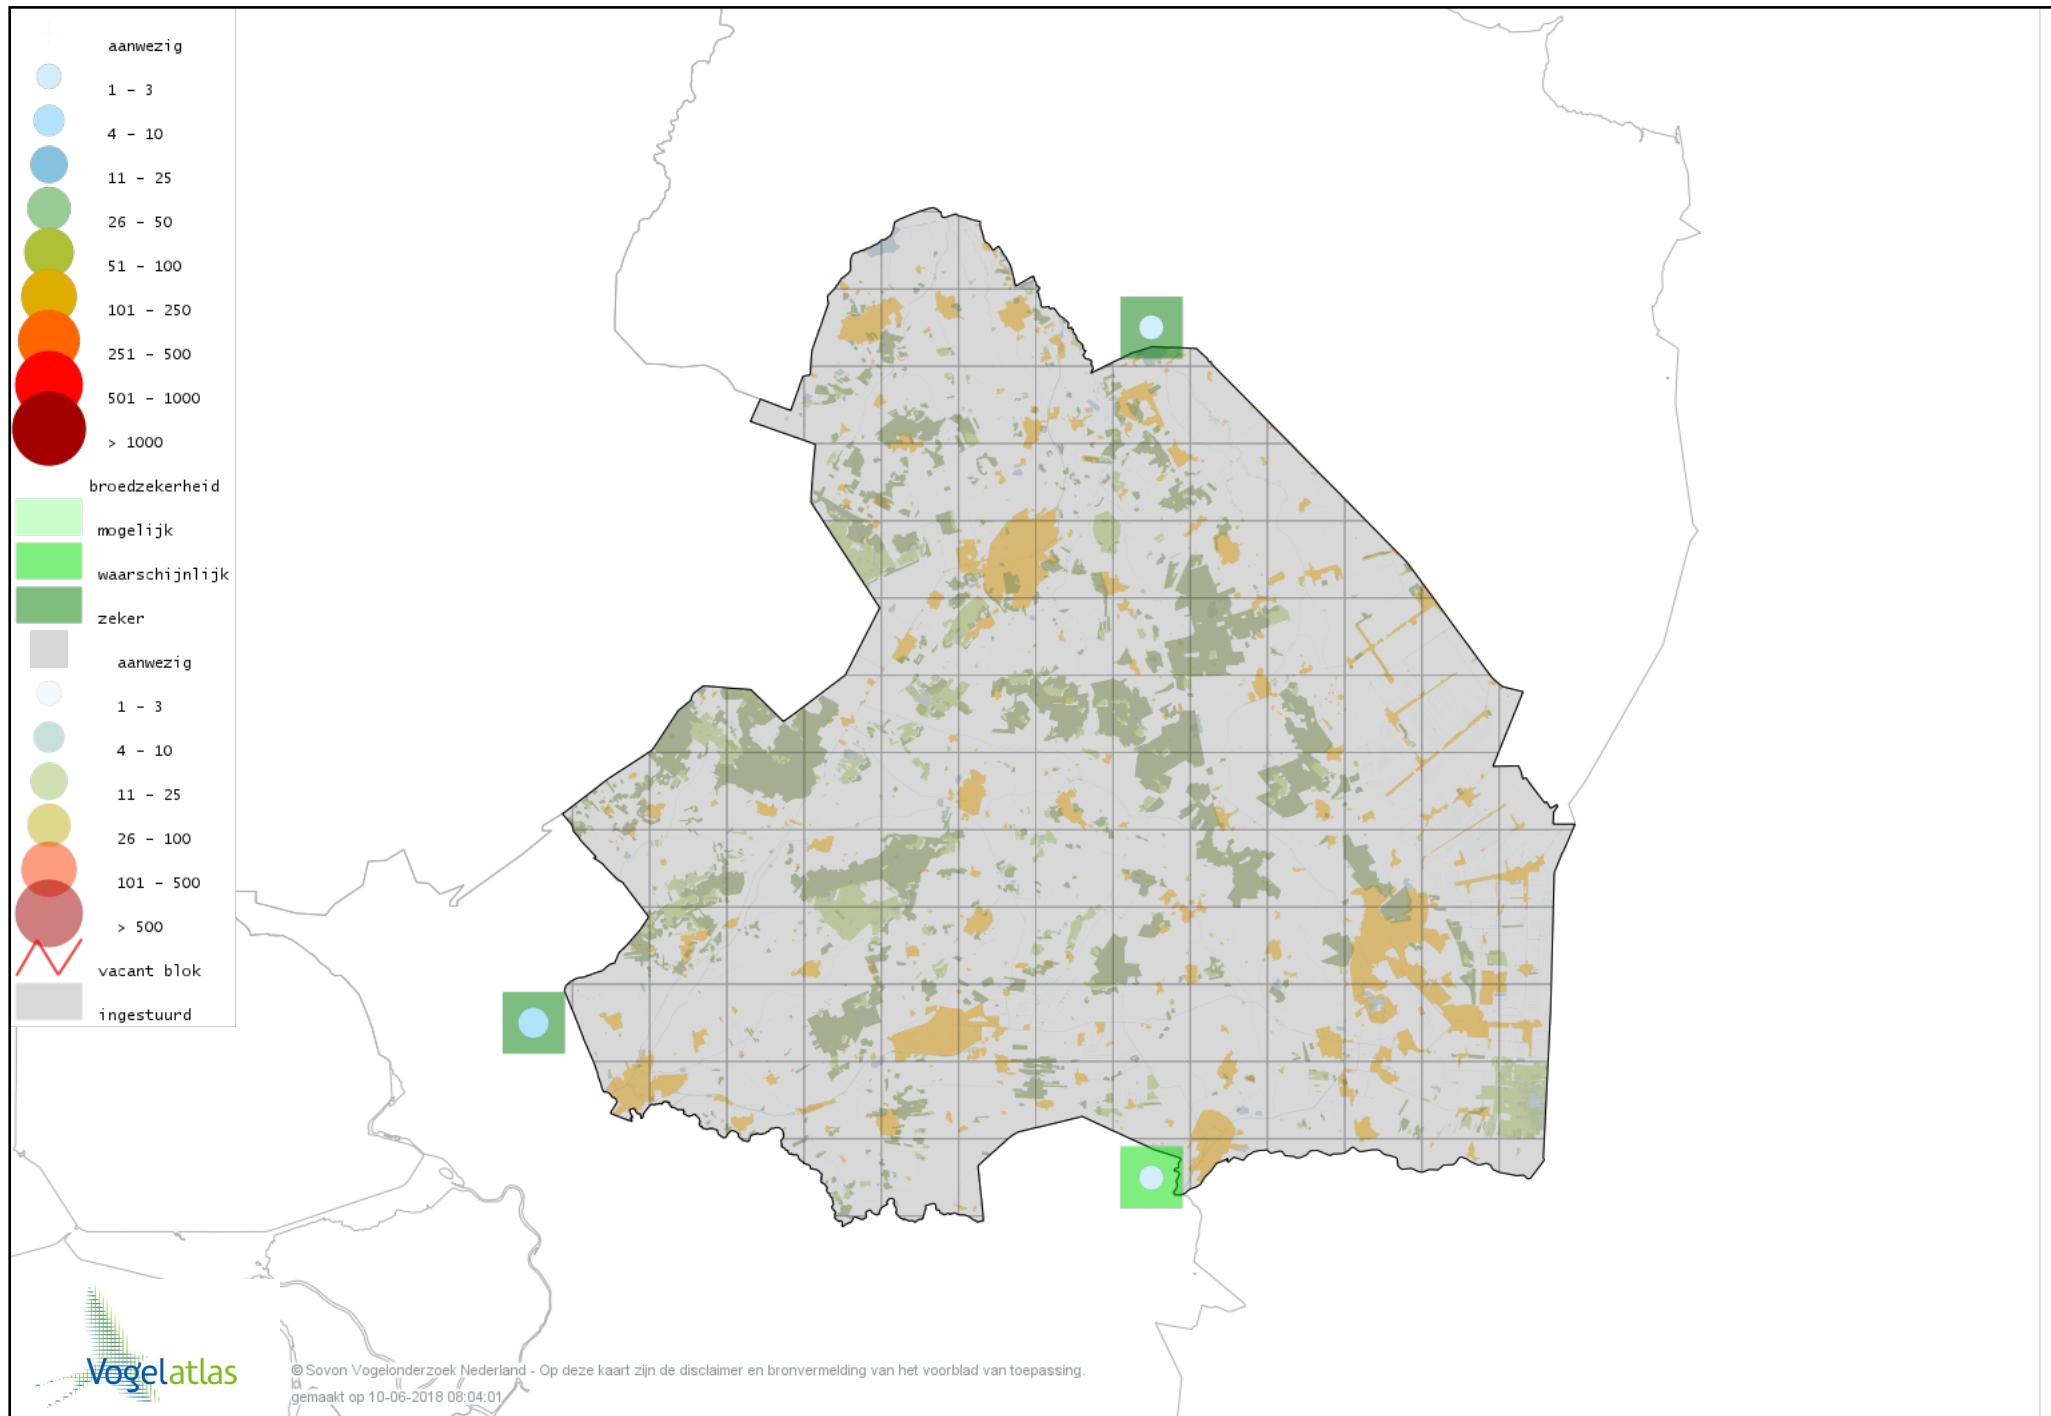

Voorlopige verspreidingskaart Bontbekplevier broedseizoen