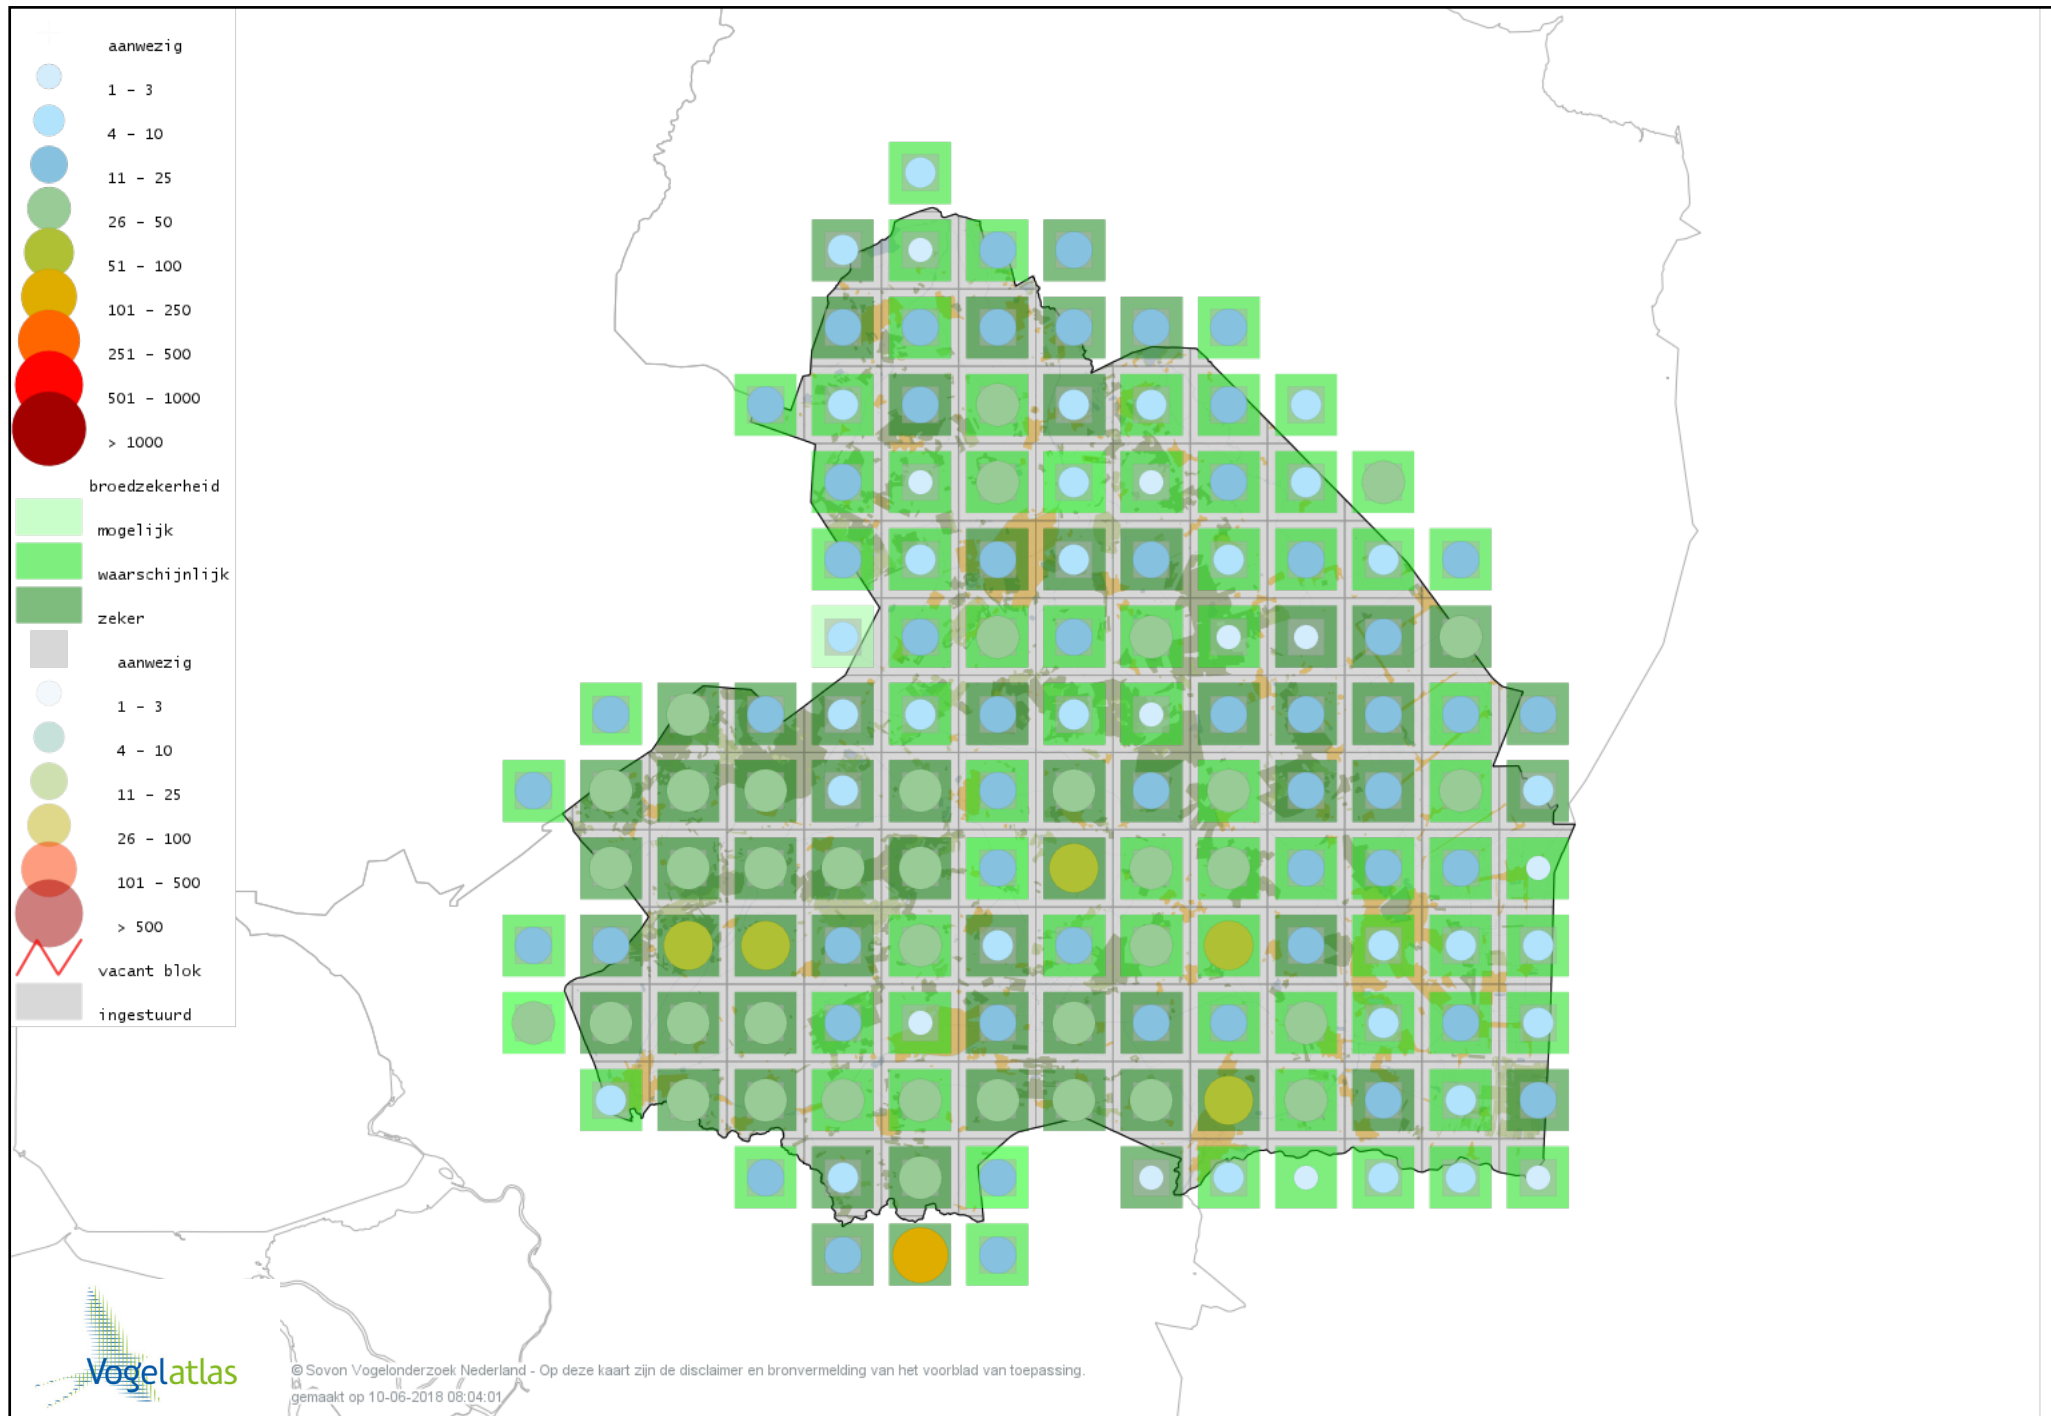

Voorlopige verspreidingskaart Holenduif broedseizoen