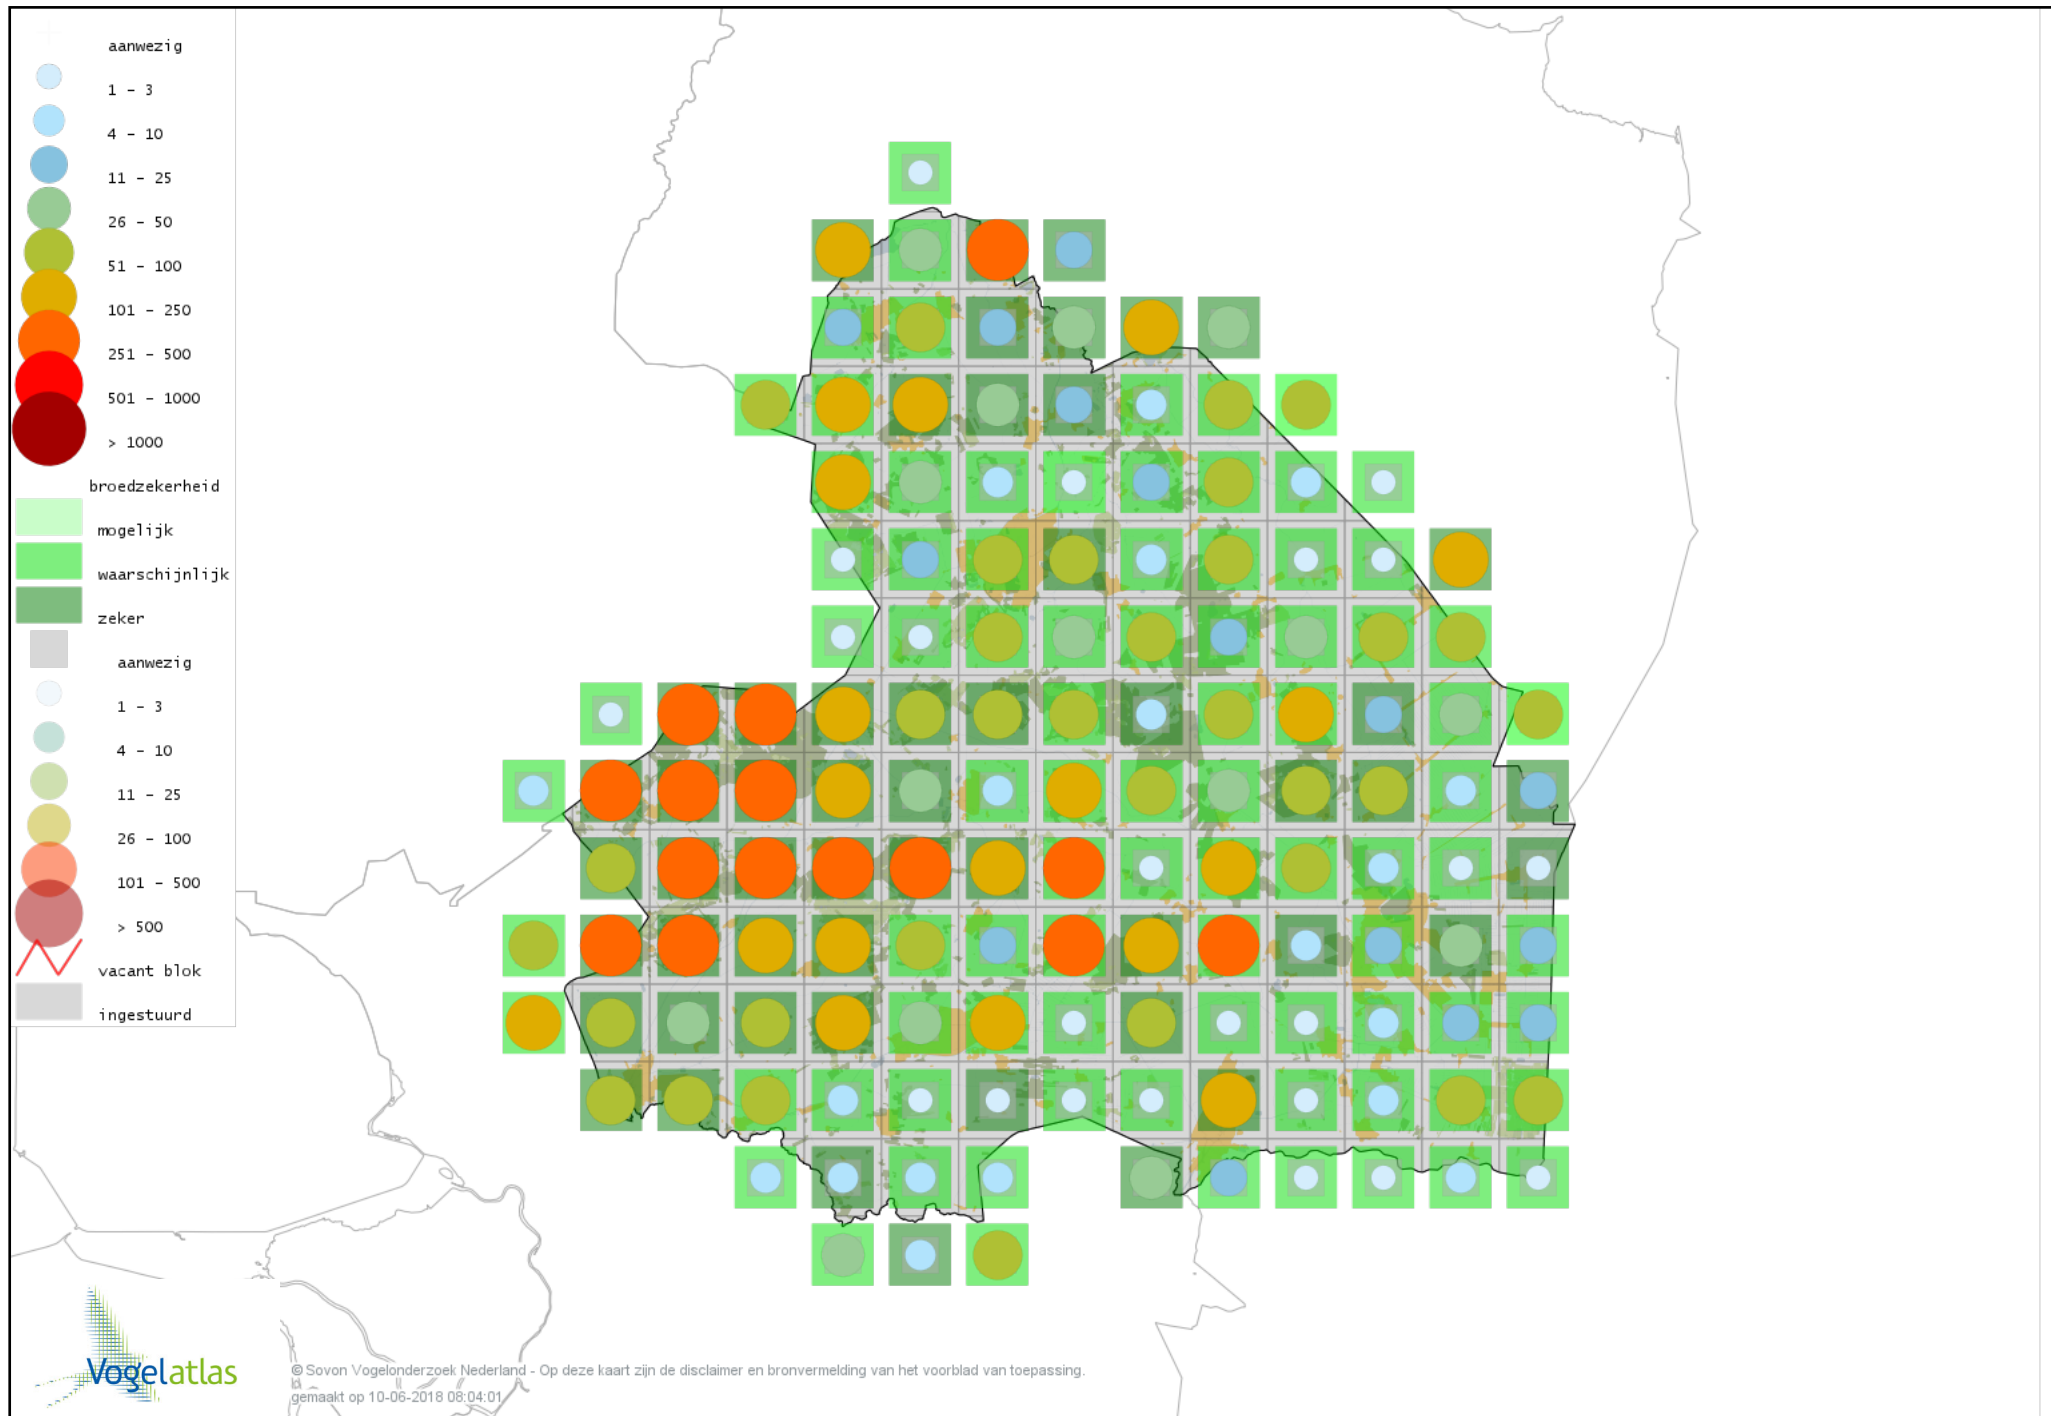

Voorlopige verspreidingskaart Zwartkop broedseizoen