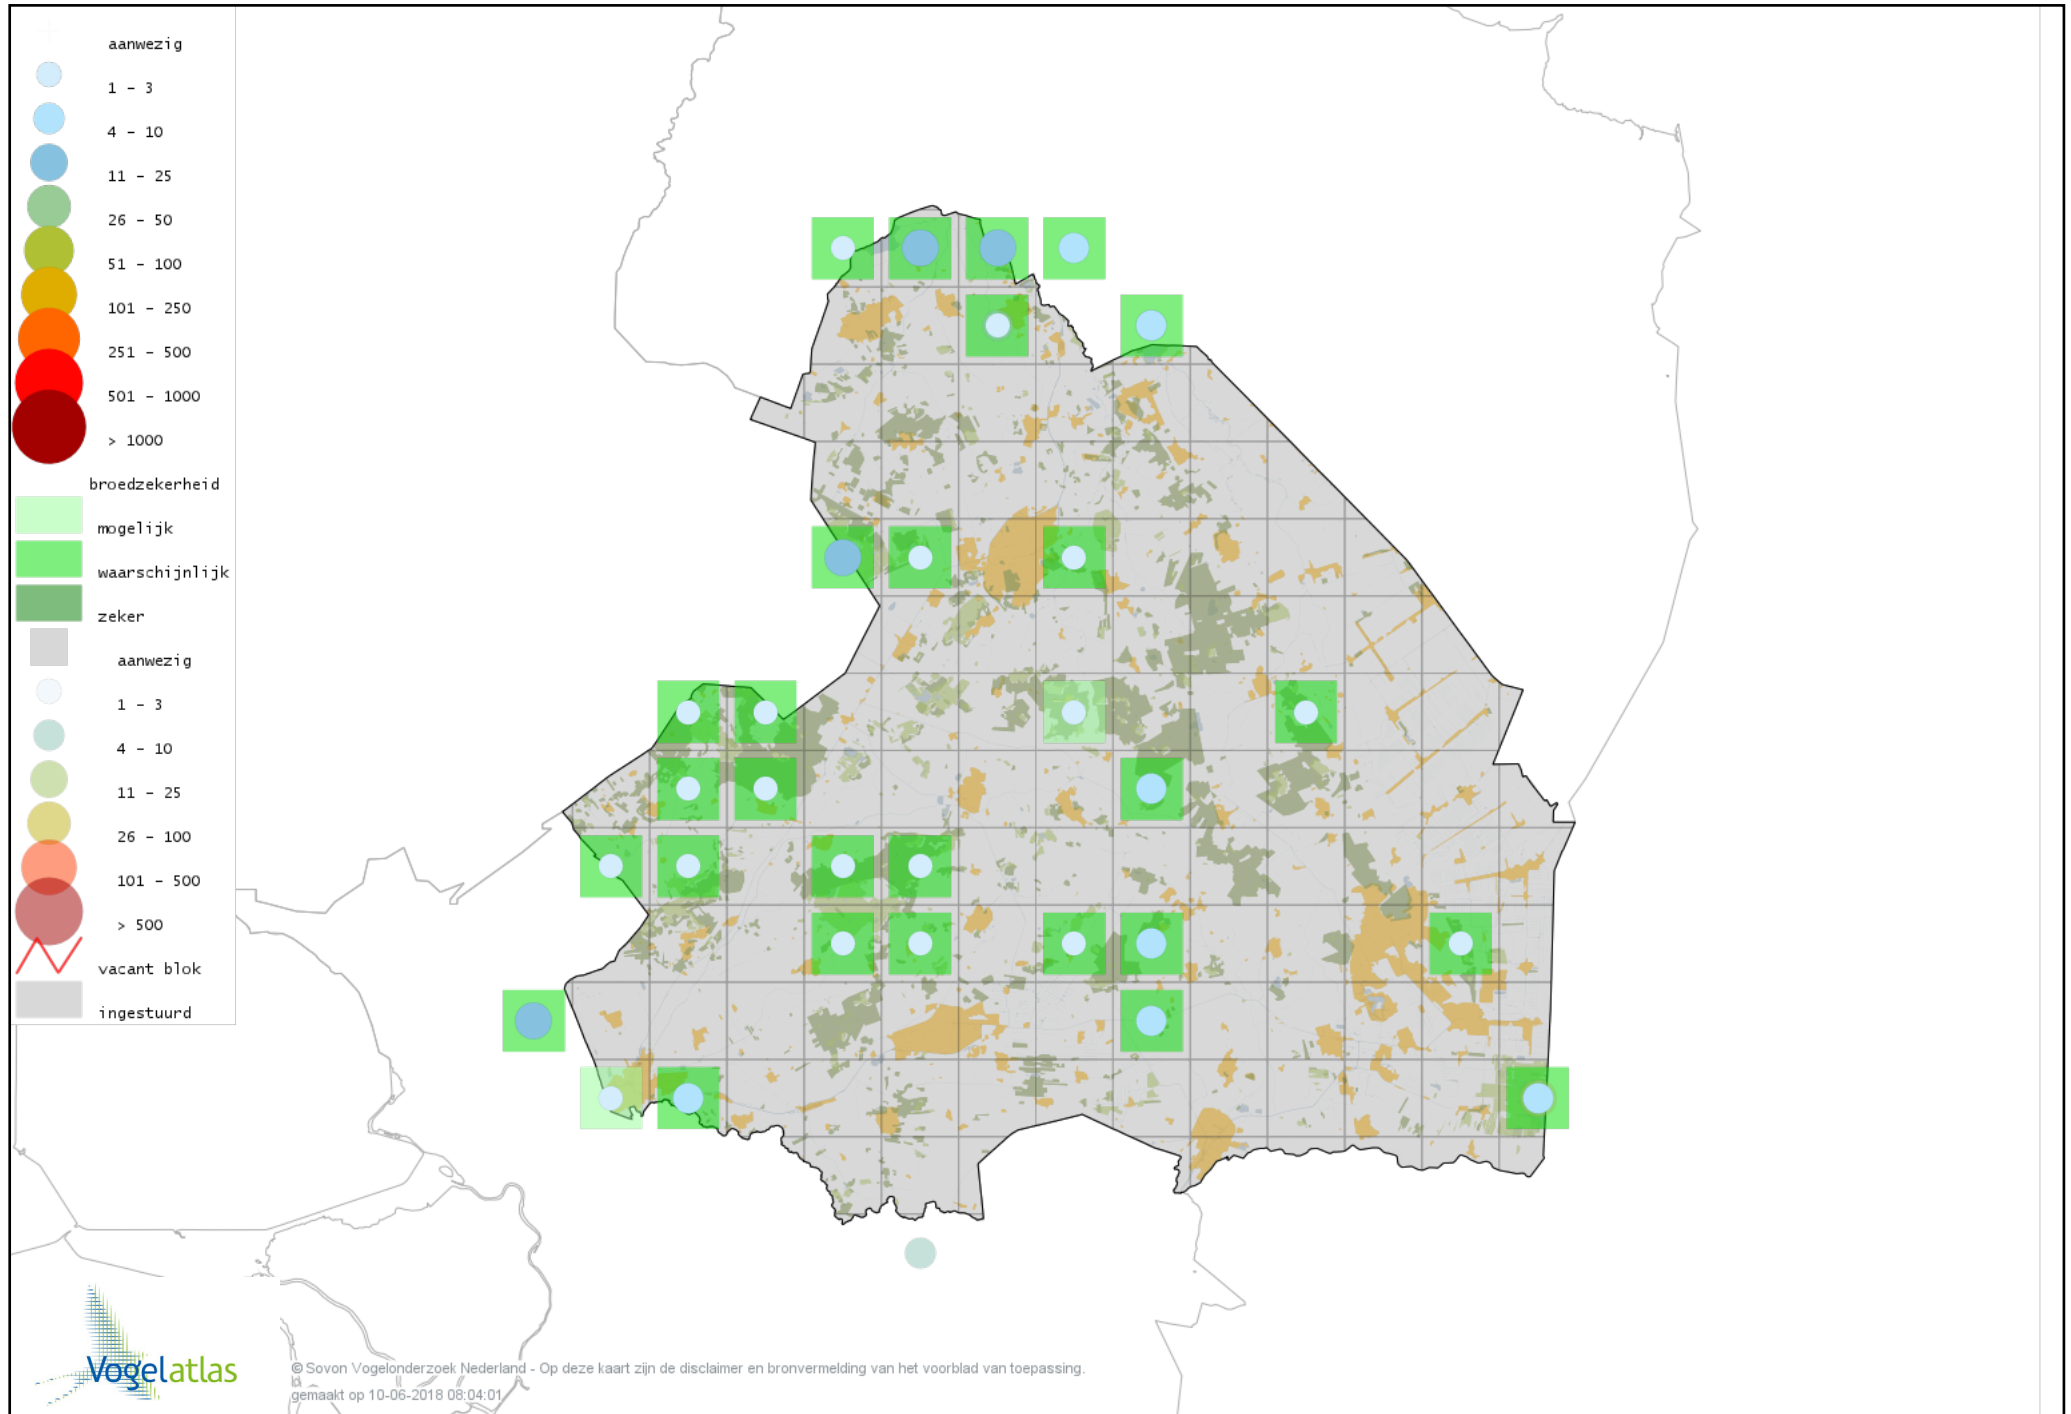

Voorlopige verspreidingskaart Porseleinhoen broedseizoen