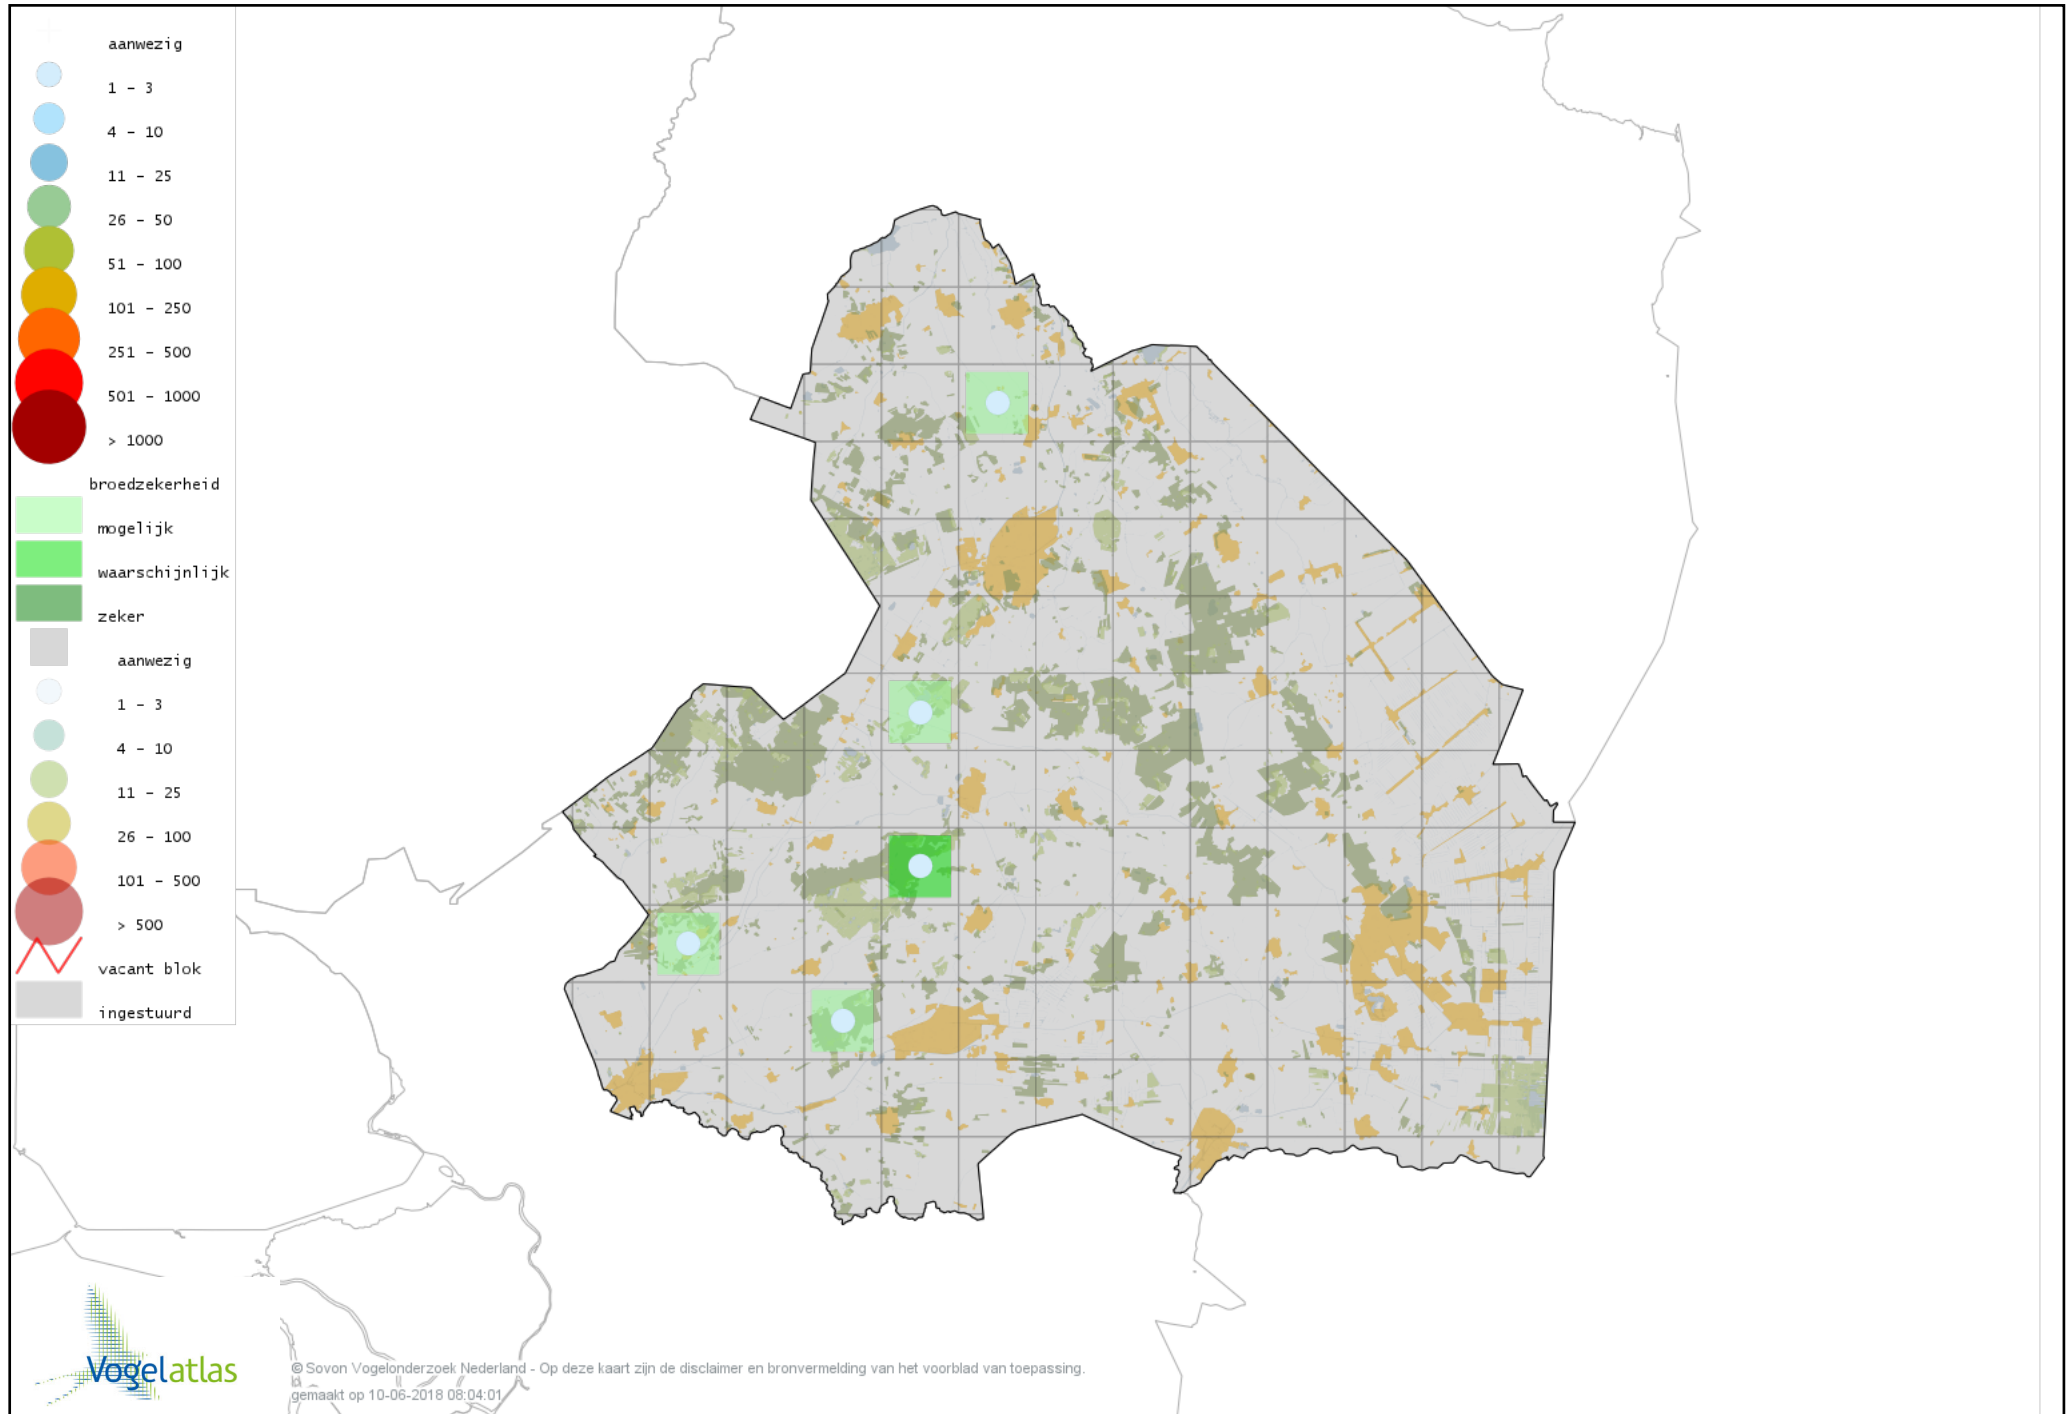

Voorlopige verspreidingskaart Keep broedseizoen