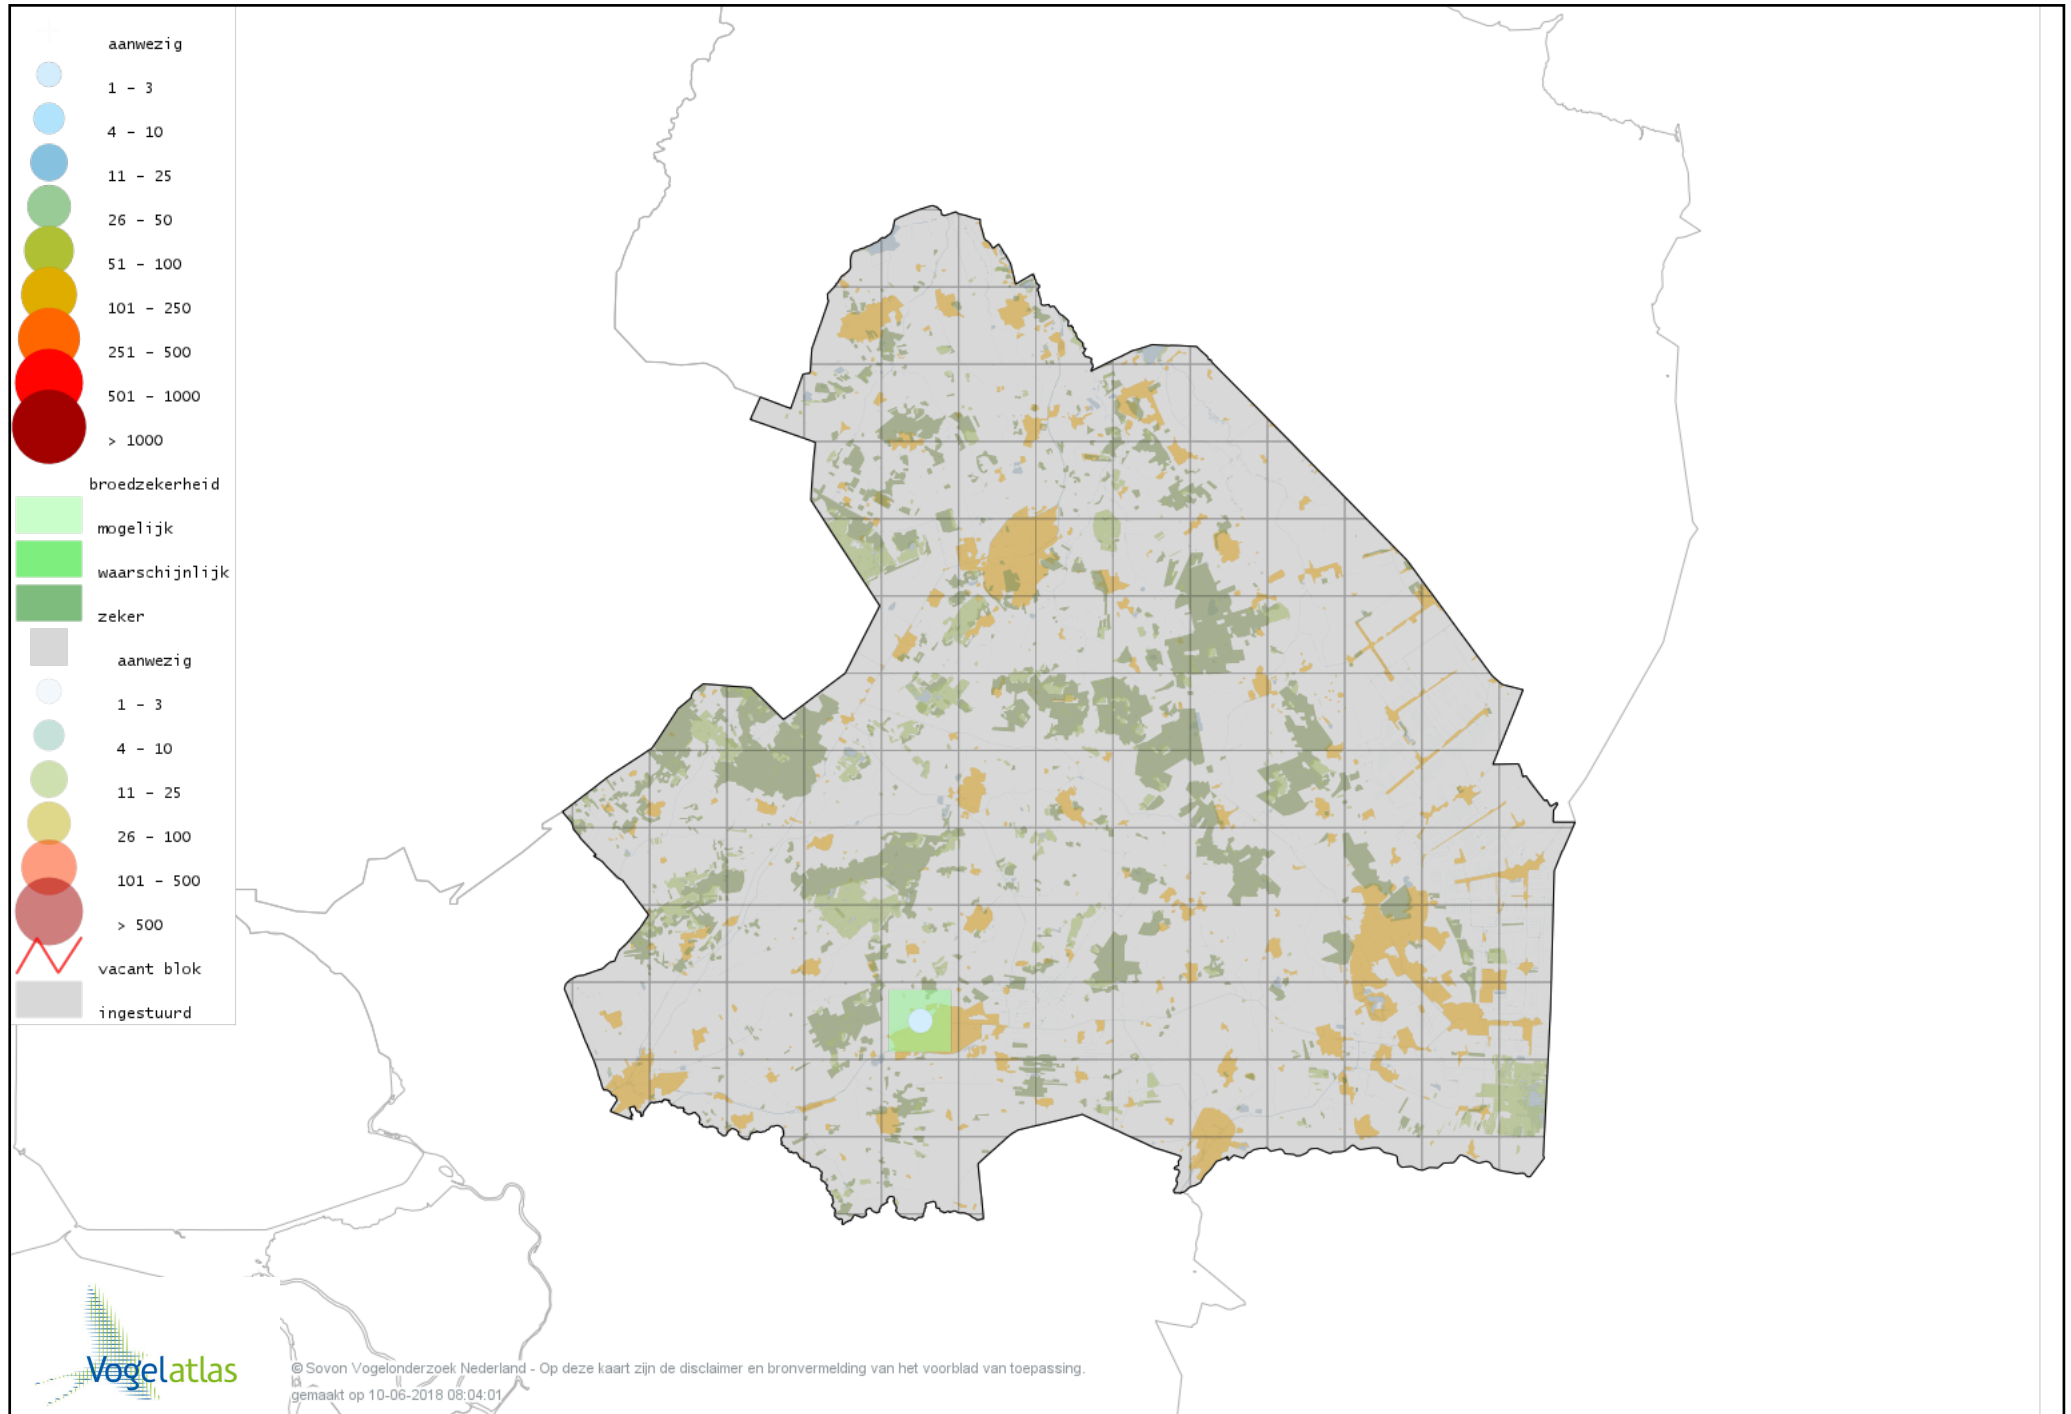

Voorlopige verspreidingskaart Zwarte Zwaan broedseizoen