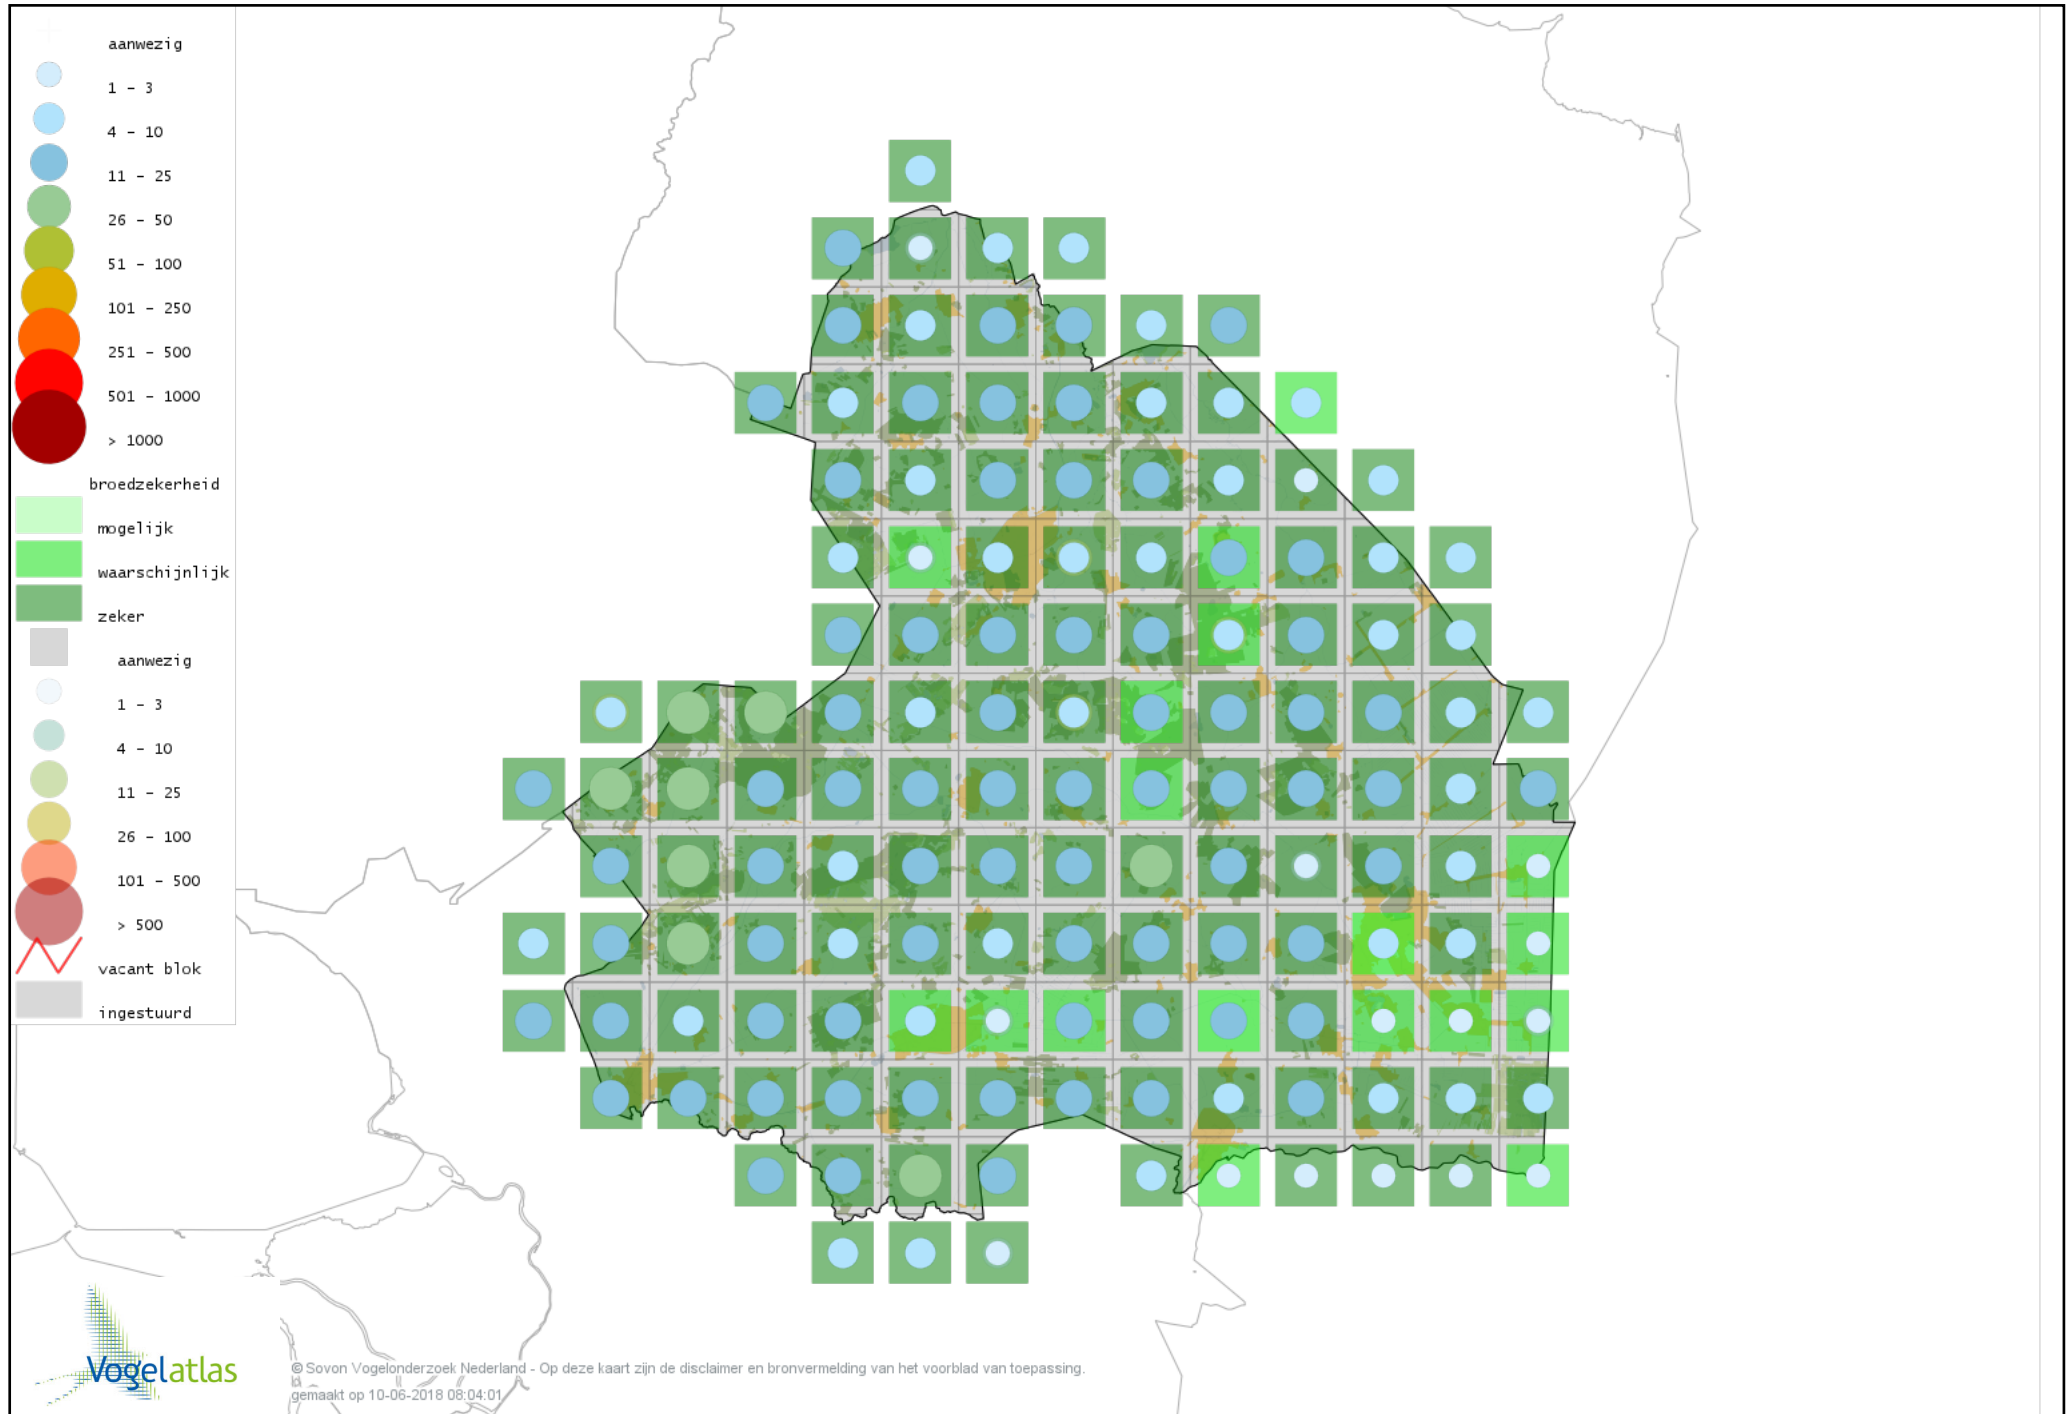

Voorlopige verspreidingskaart Buizerd broedseizoen