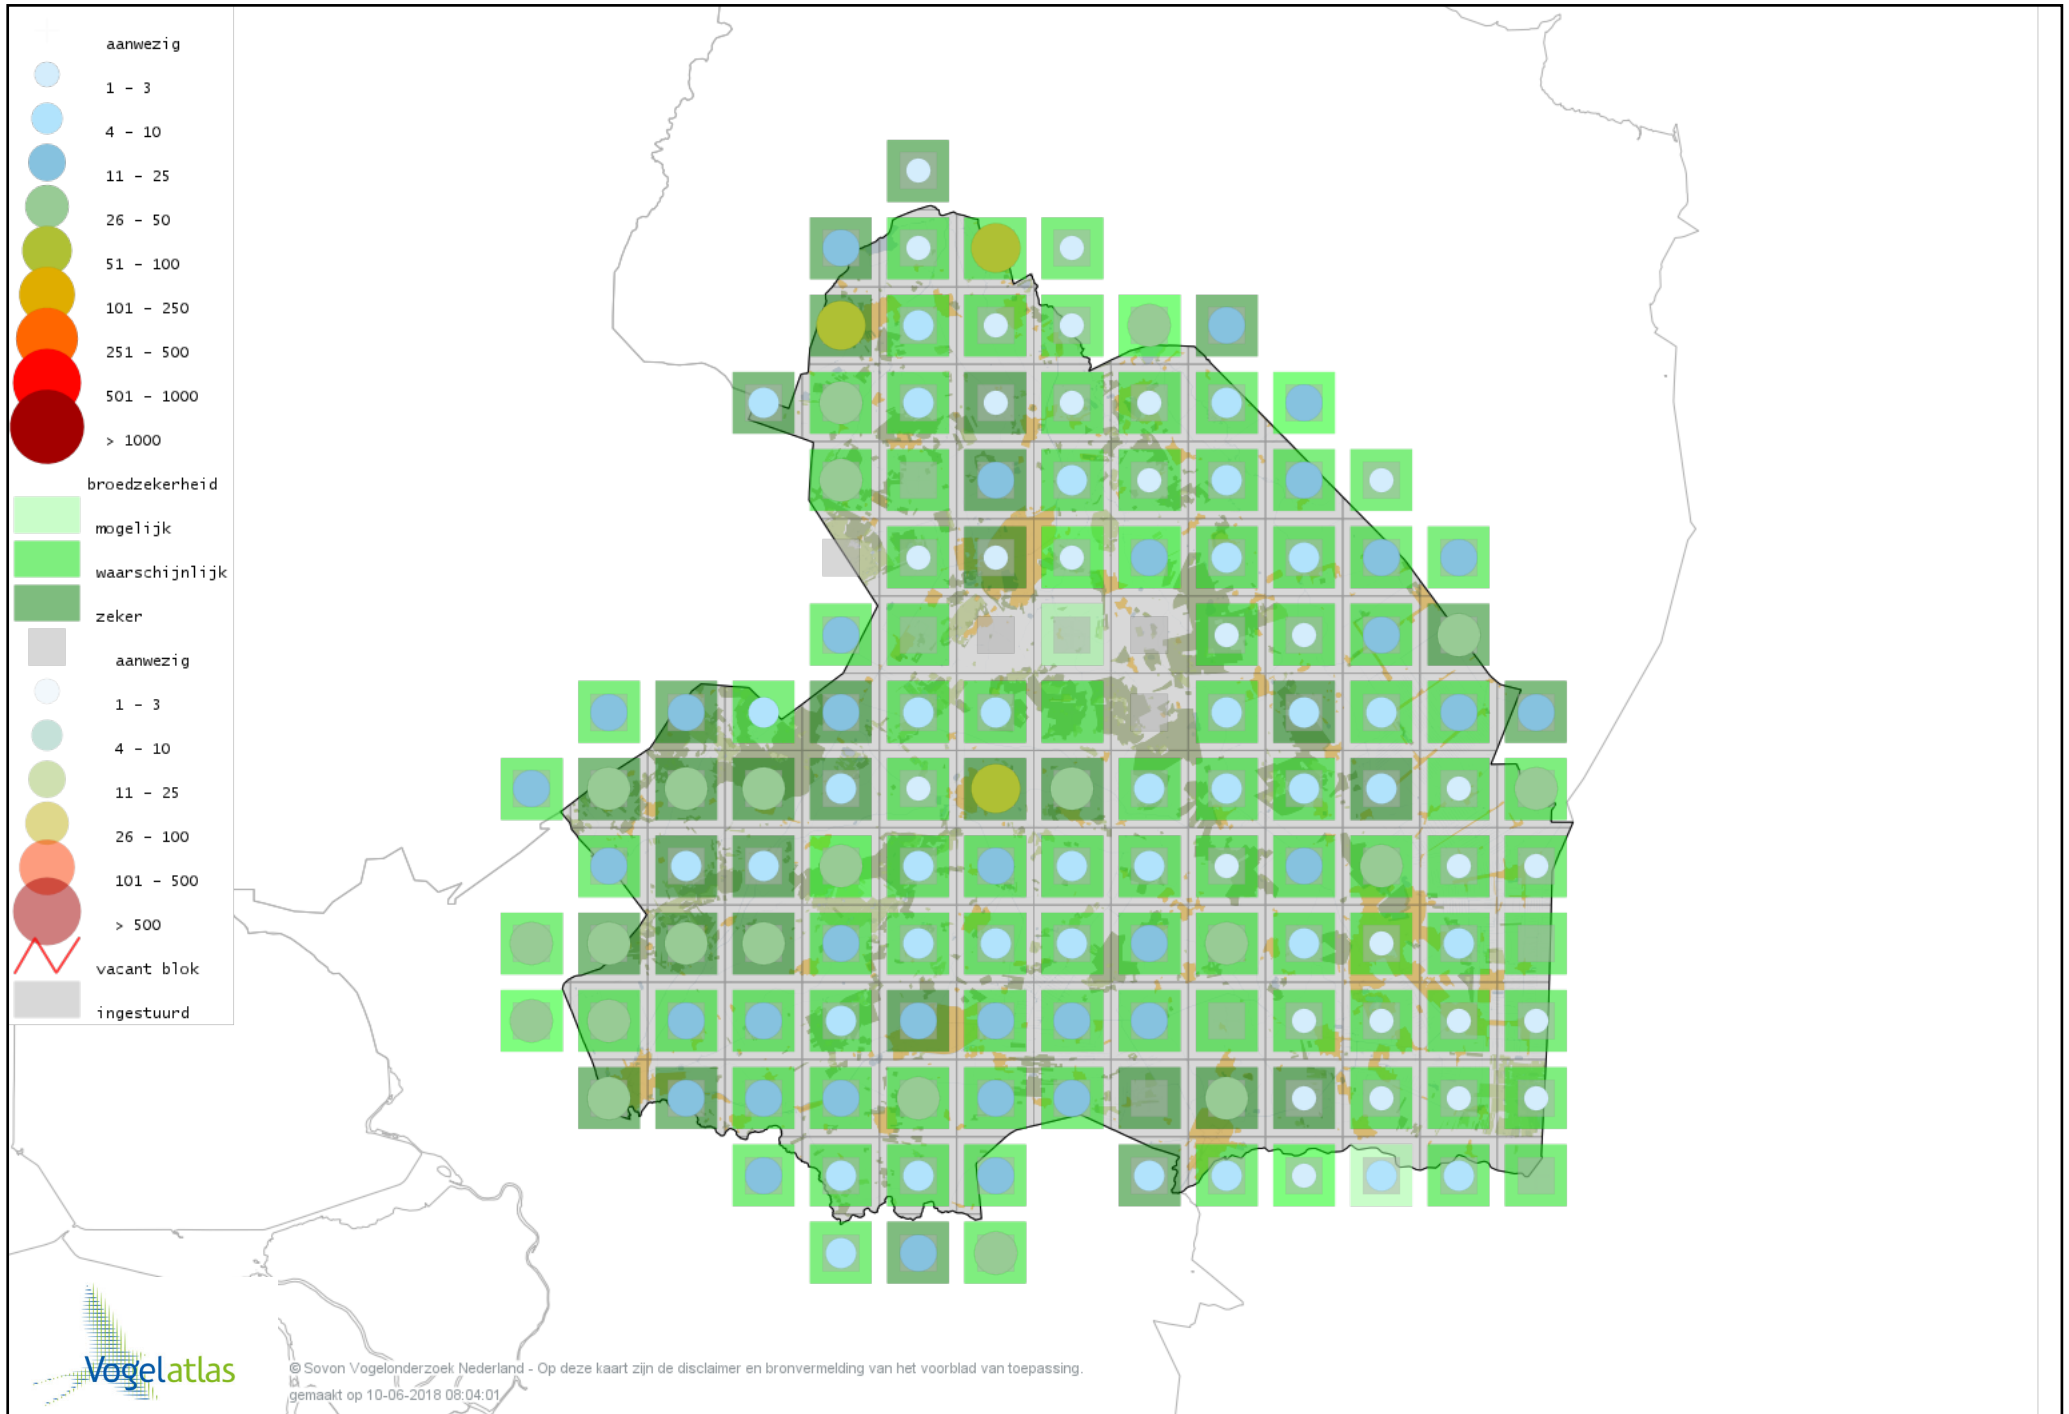

Voorlopige verspreidingskaart Turkse Tortel broedseizoen