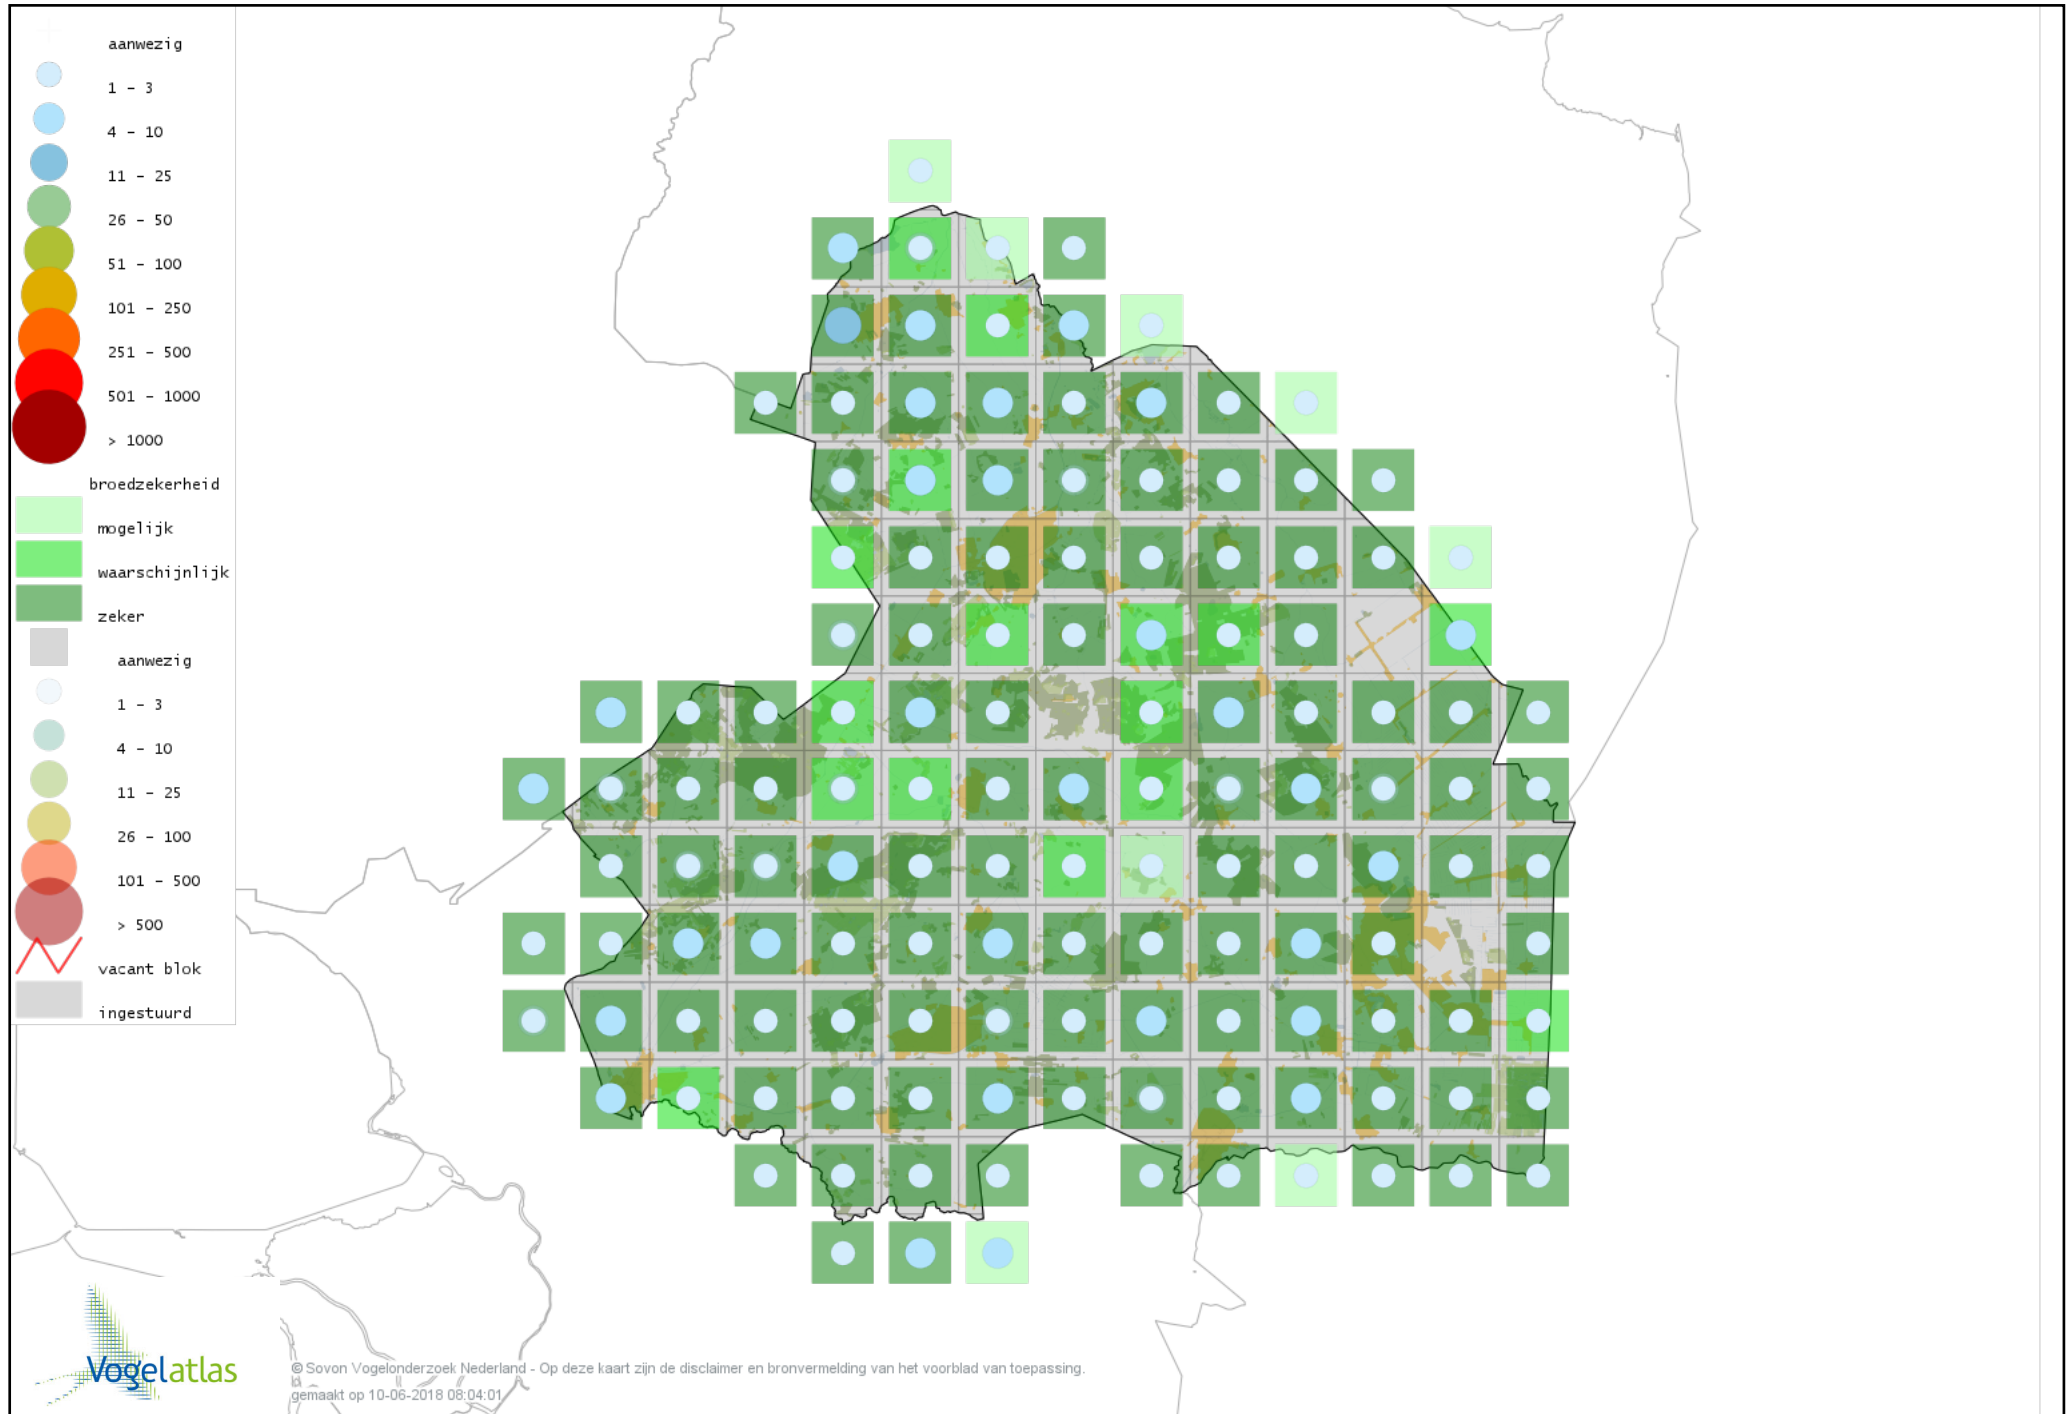

Voorlopige verspreidingskaart Kerkuil broedseizoen