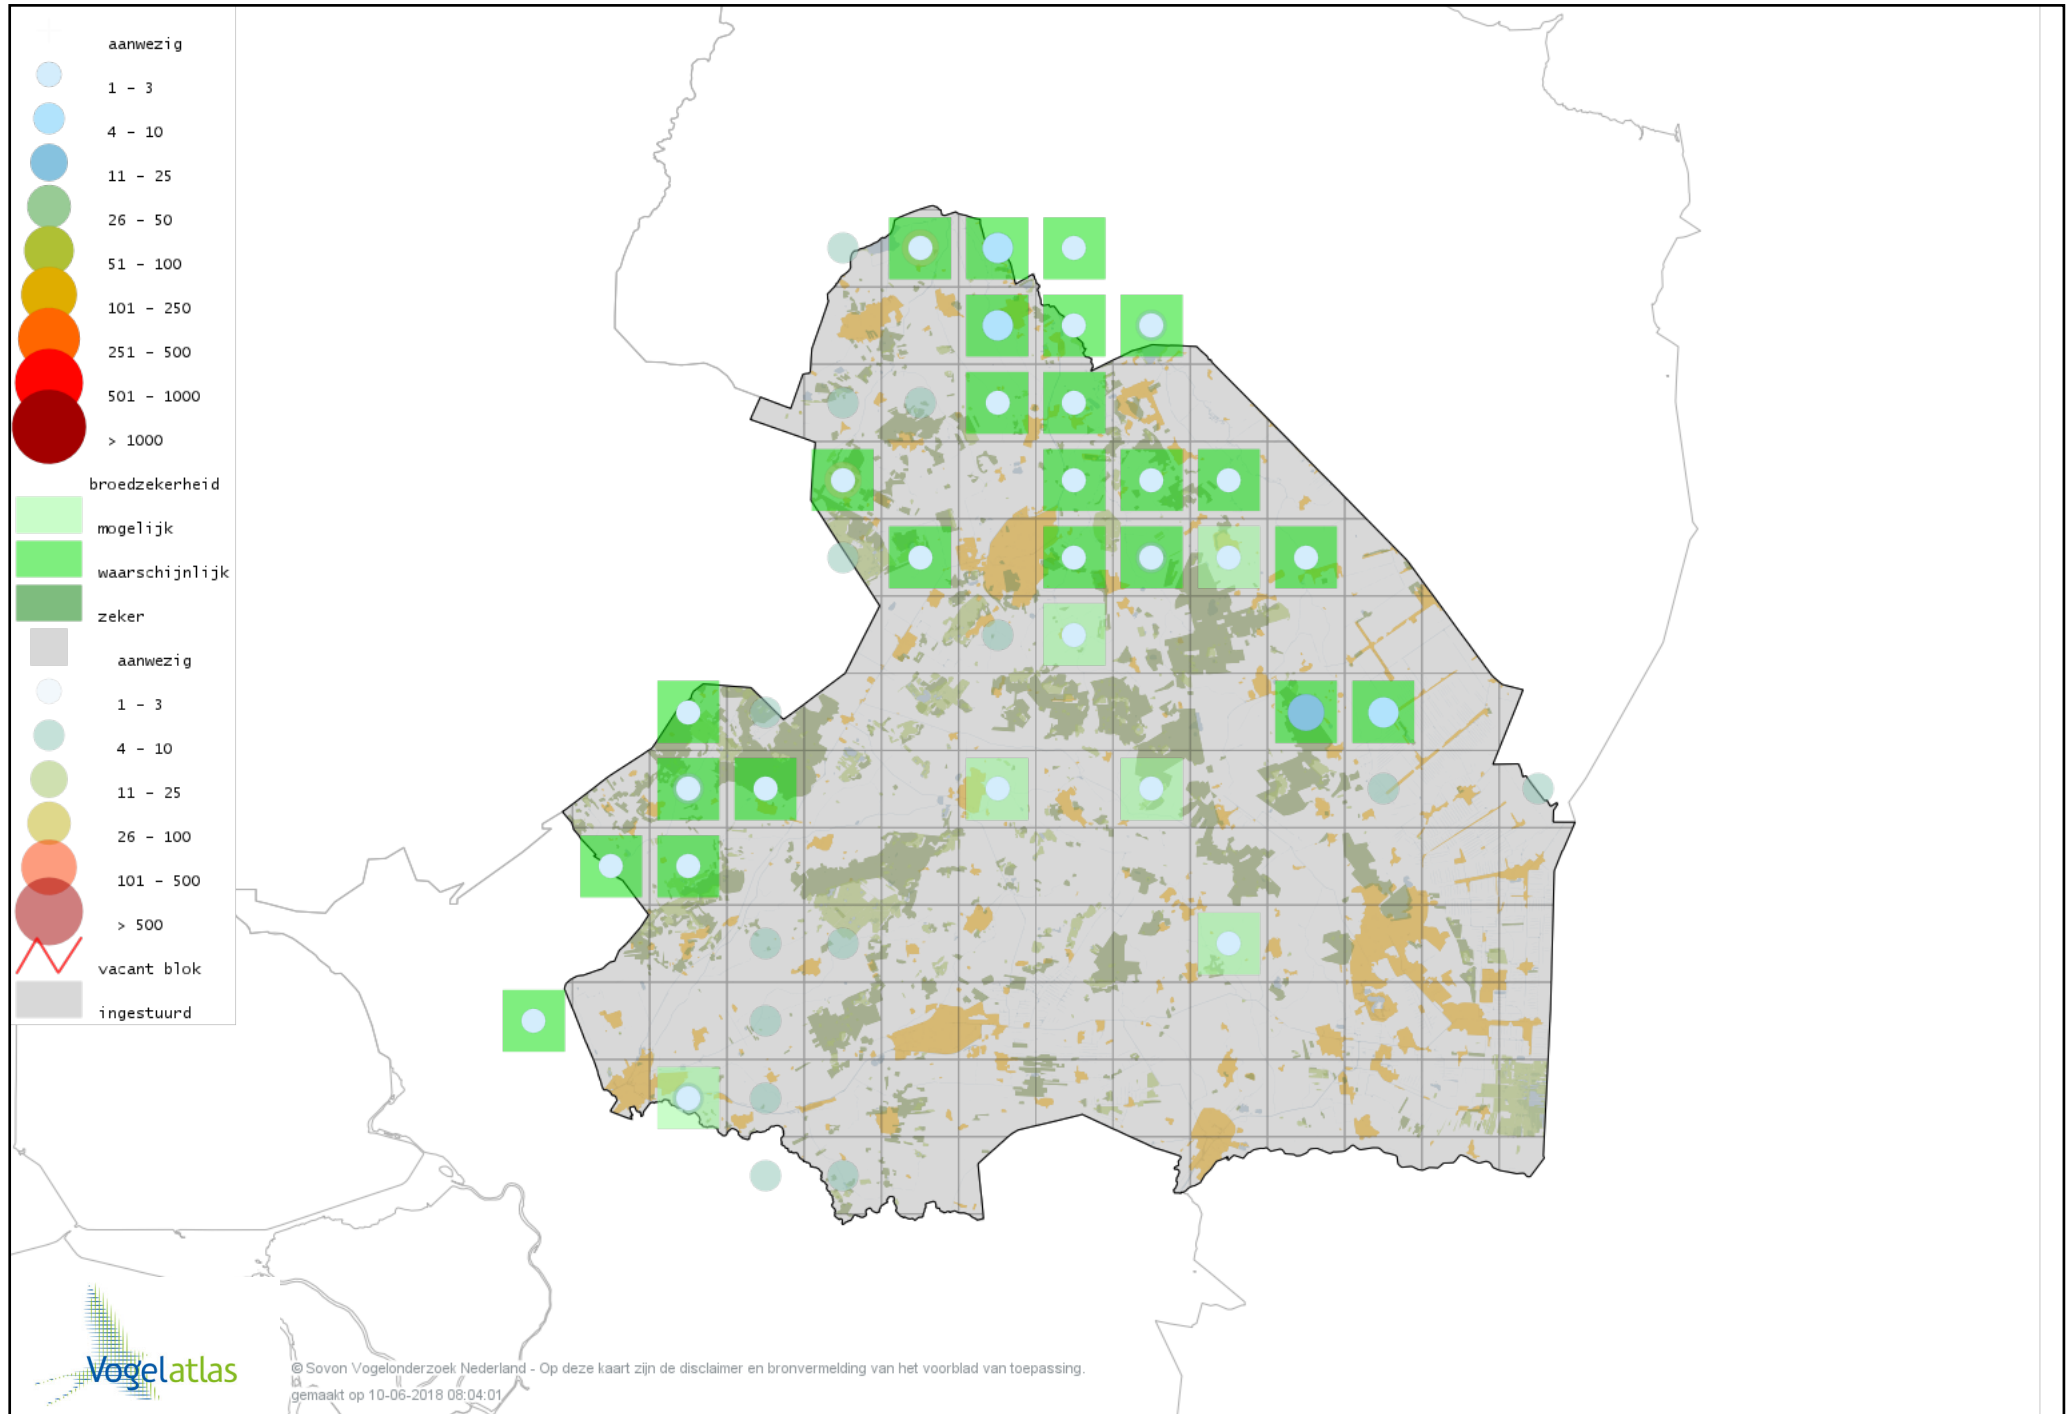

Voorlopige verspreidingskaart Kwartelkoning broedseizoen