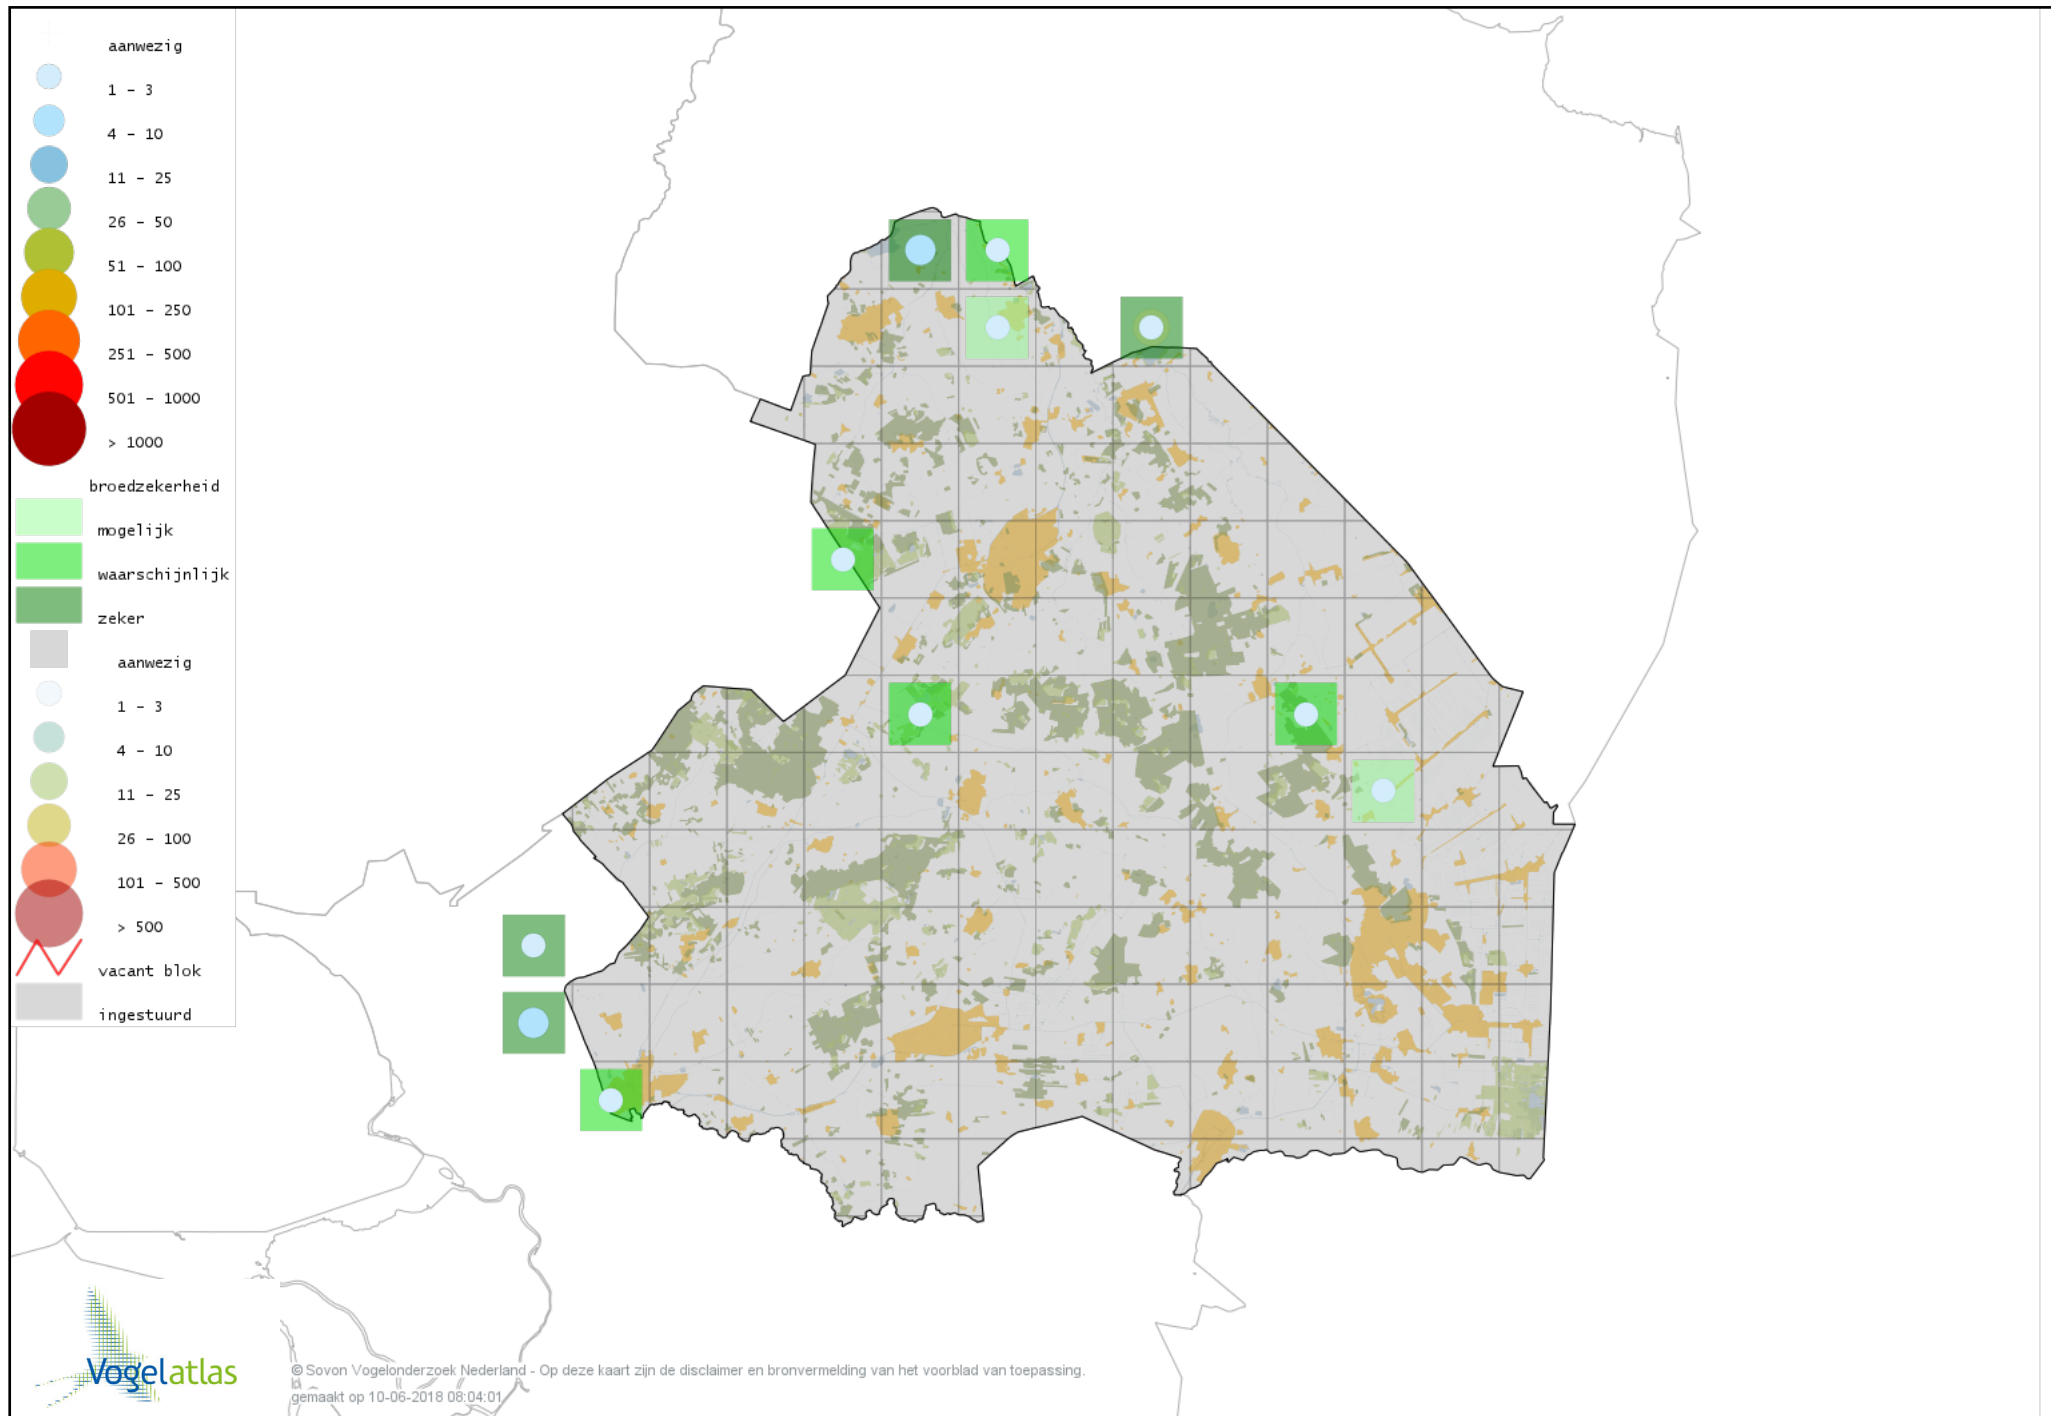

Voorlopige verspreidingskaart Beardman broedseizoen