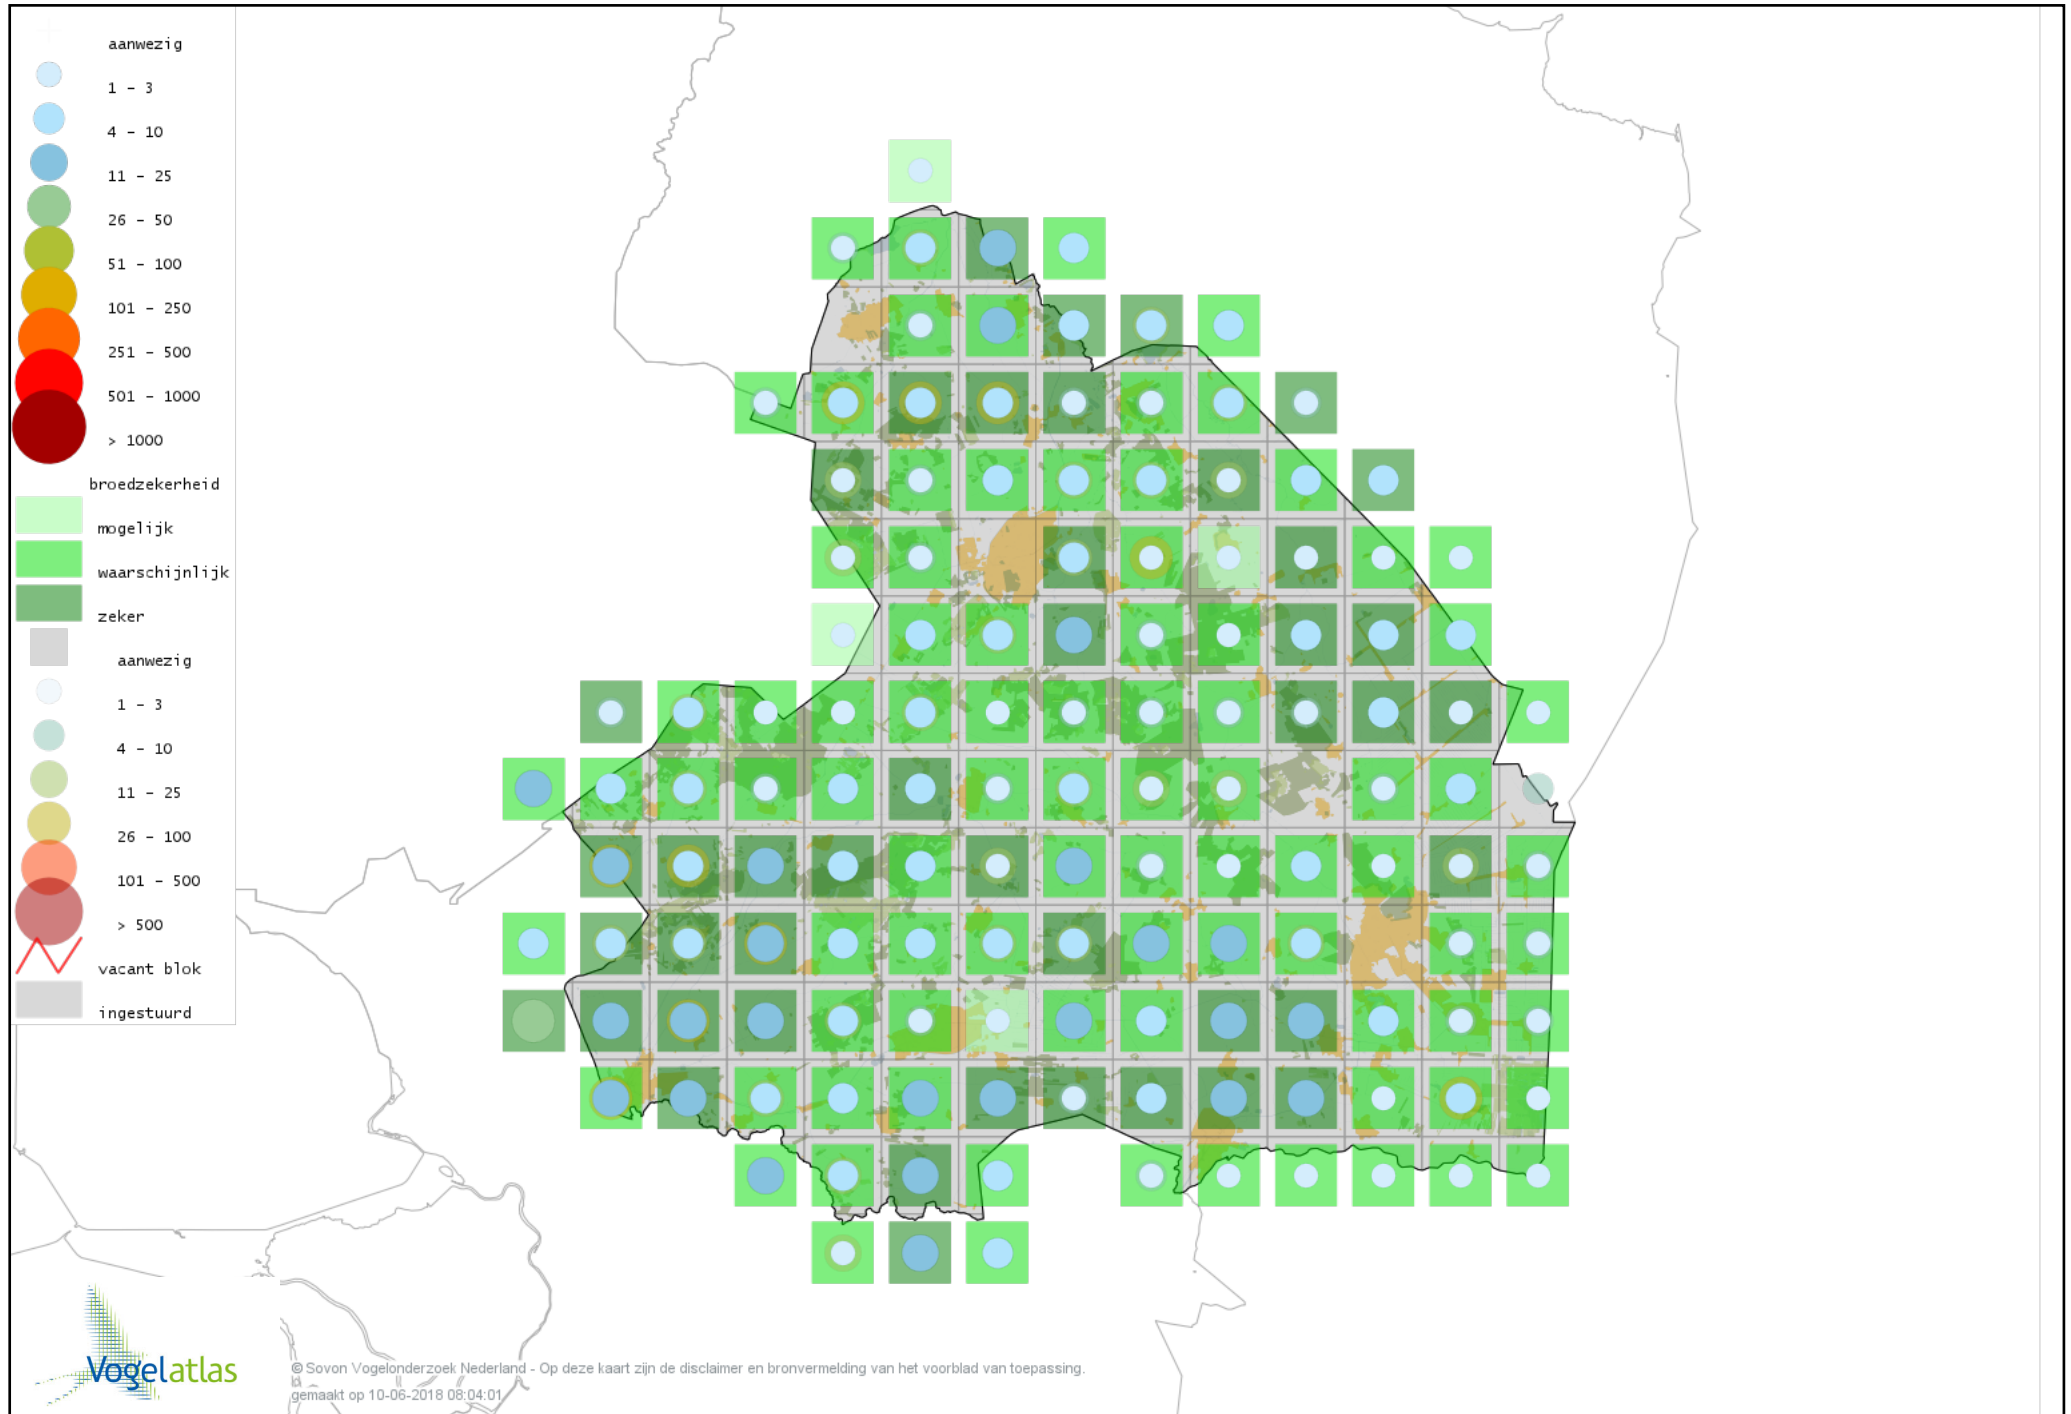

Voorlopige verspreidingskaart Wulp broedseizoen