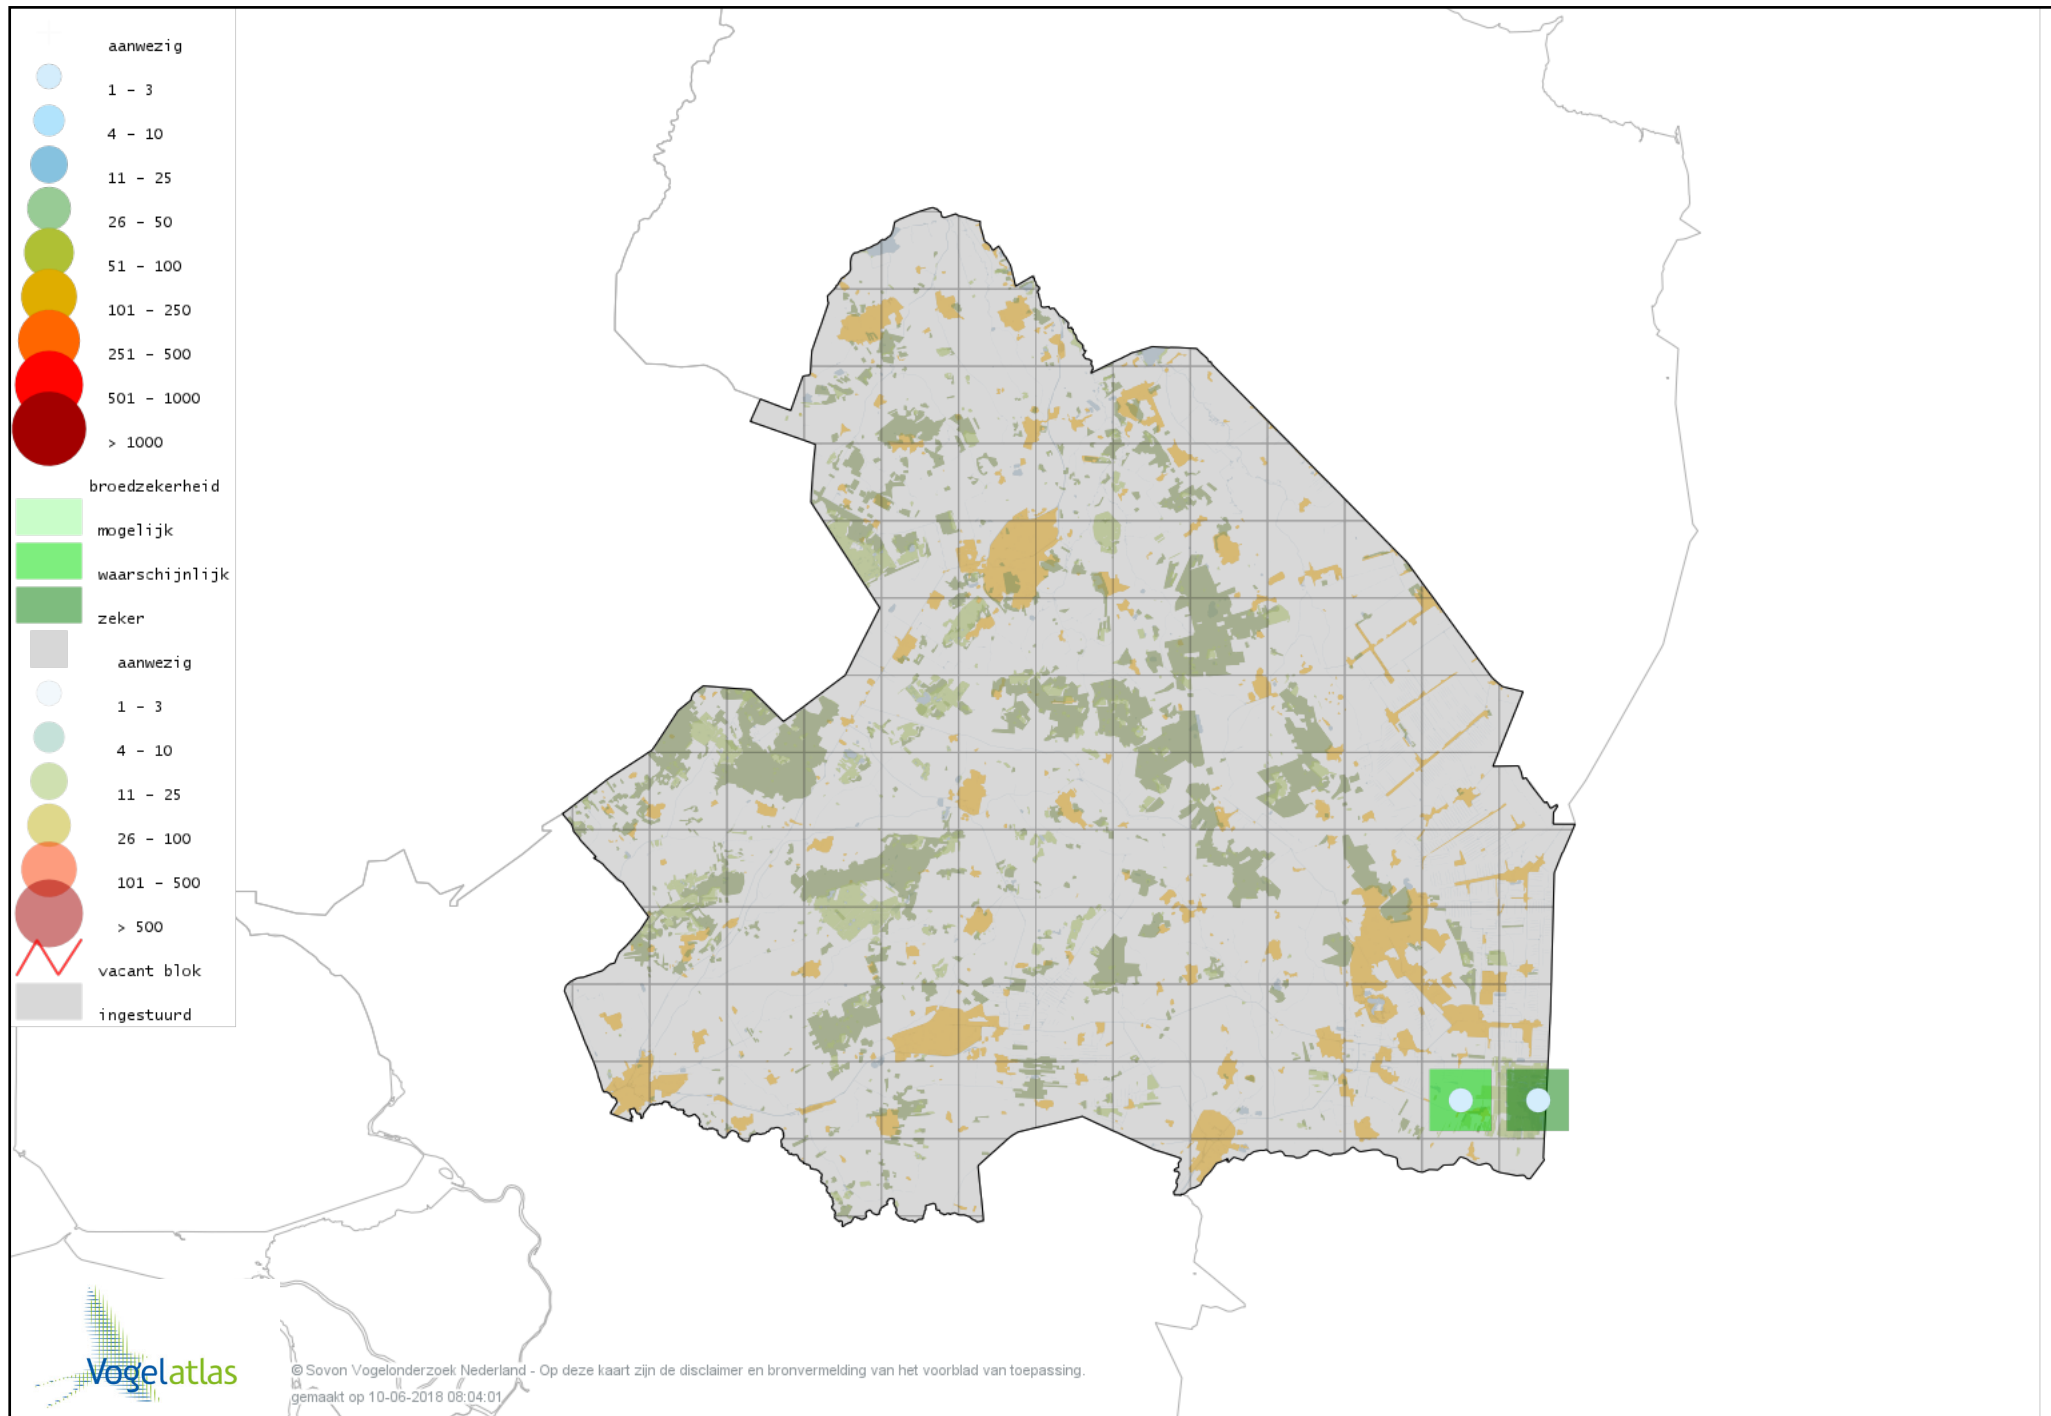

Voorlopige verspreidingskaart Stormmeeuw broedseizoen