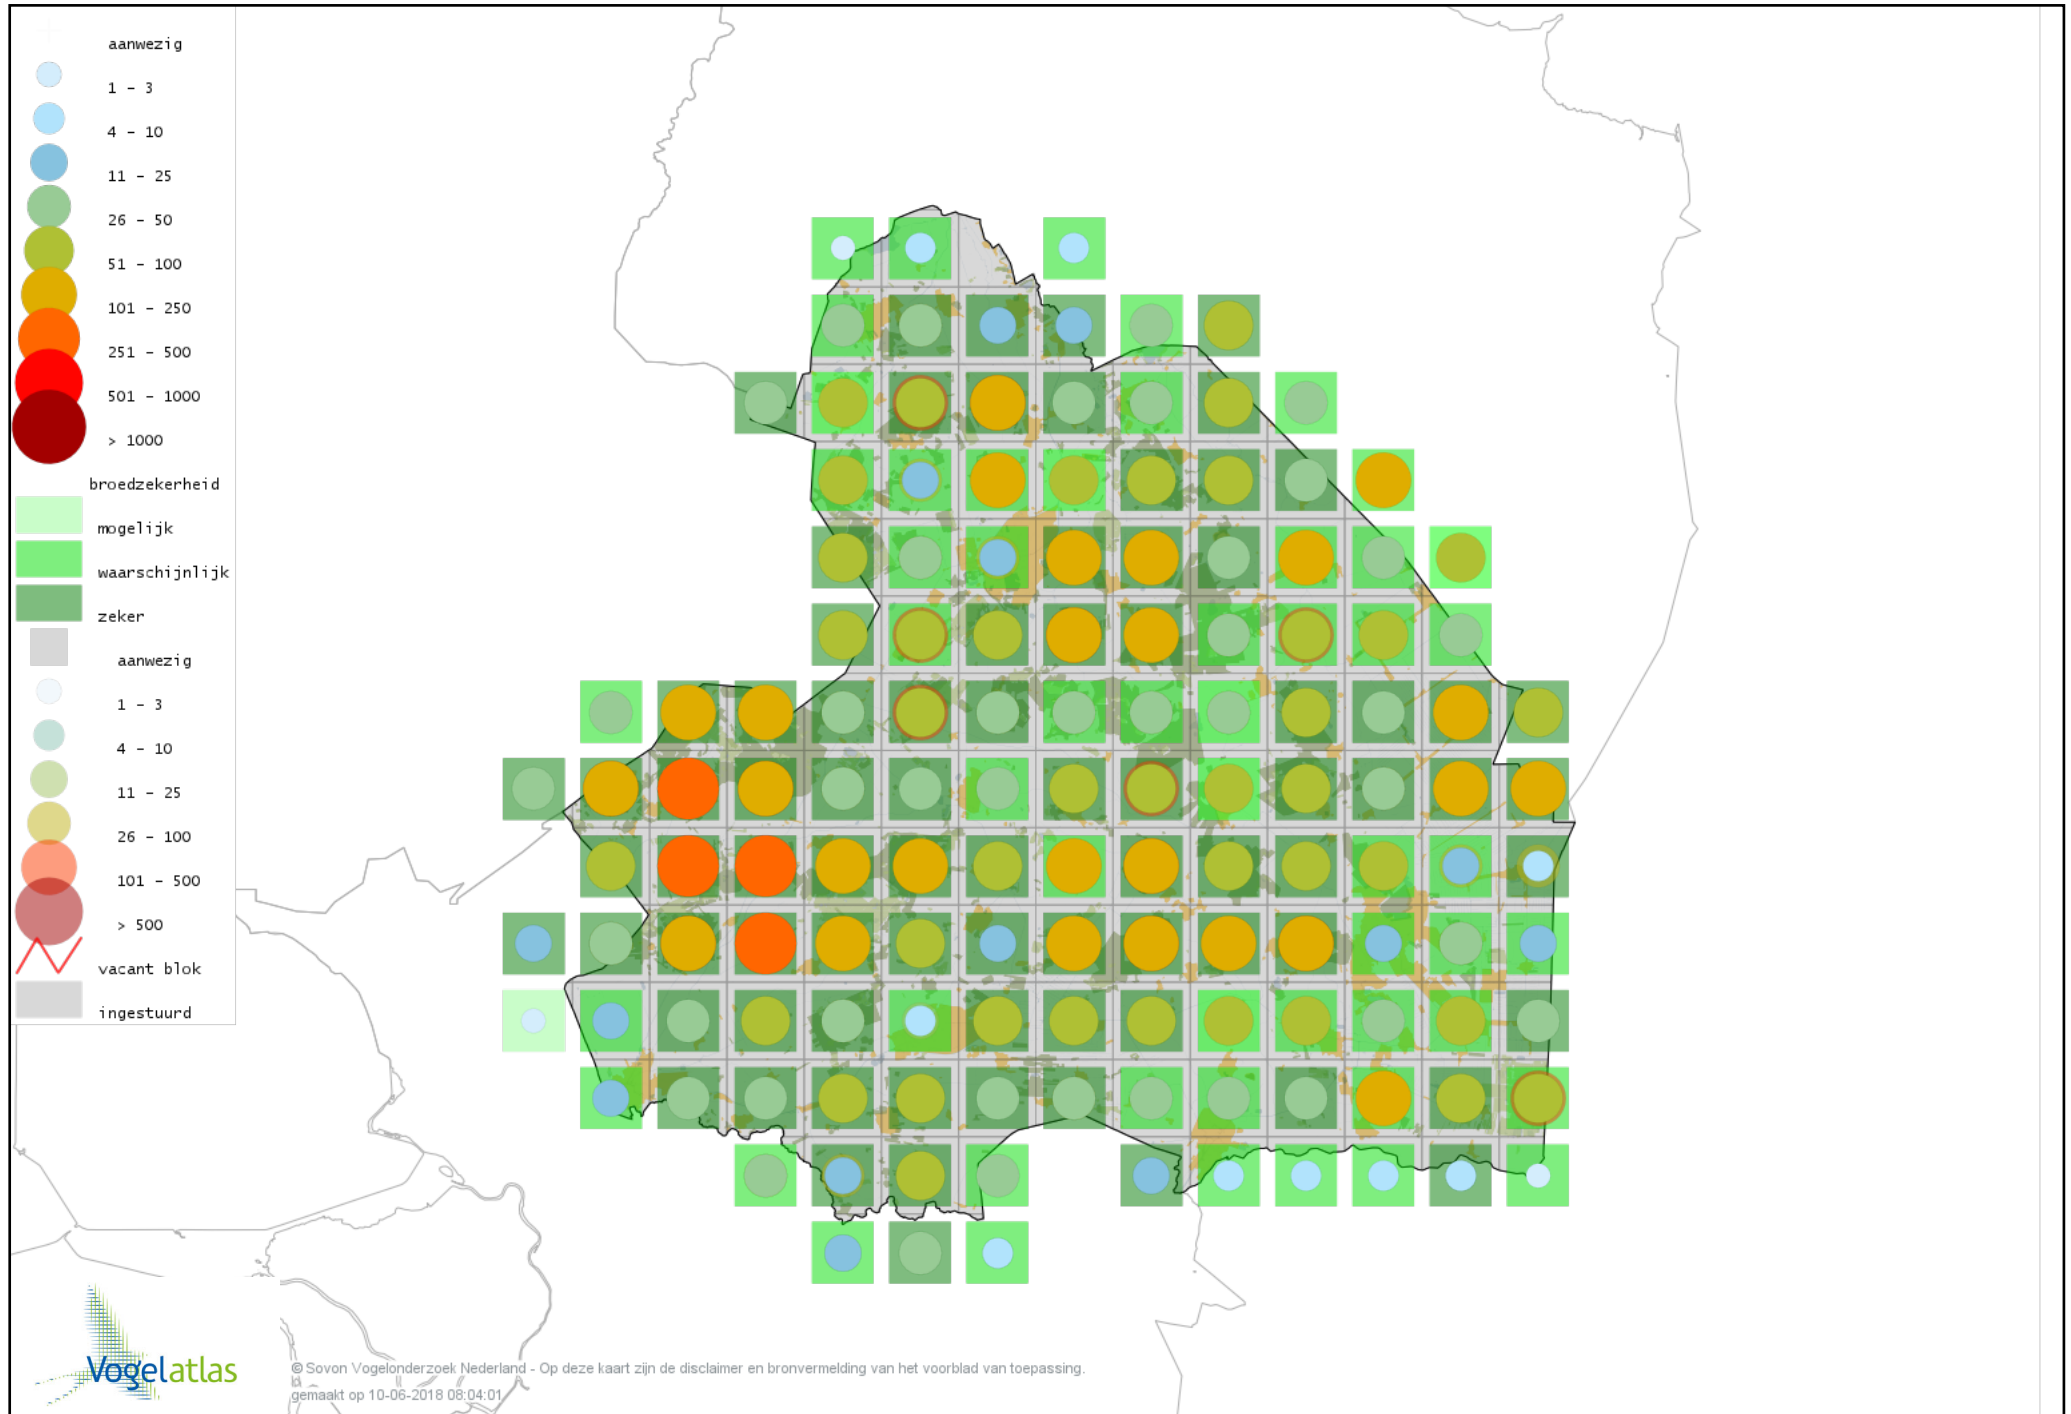

Voorlopige verspreidingskaart Geelgors broedseizoen