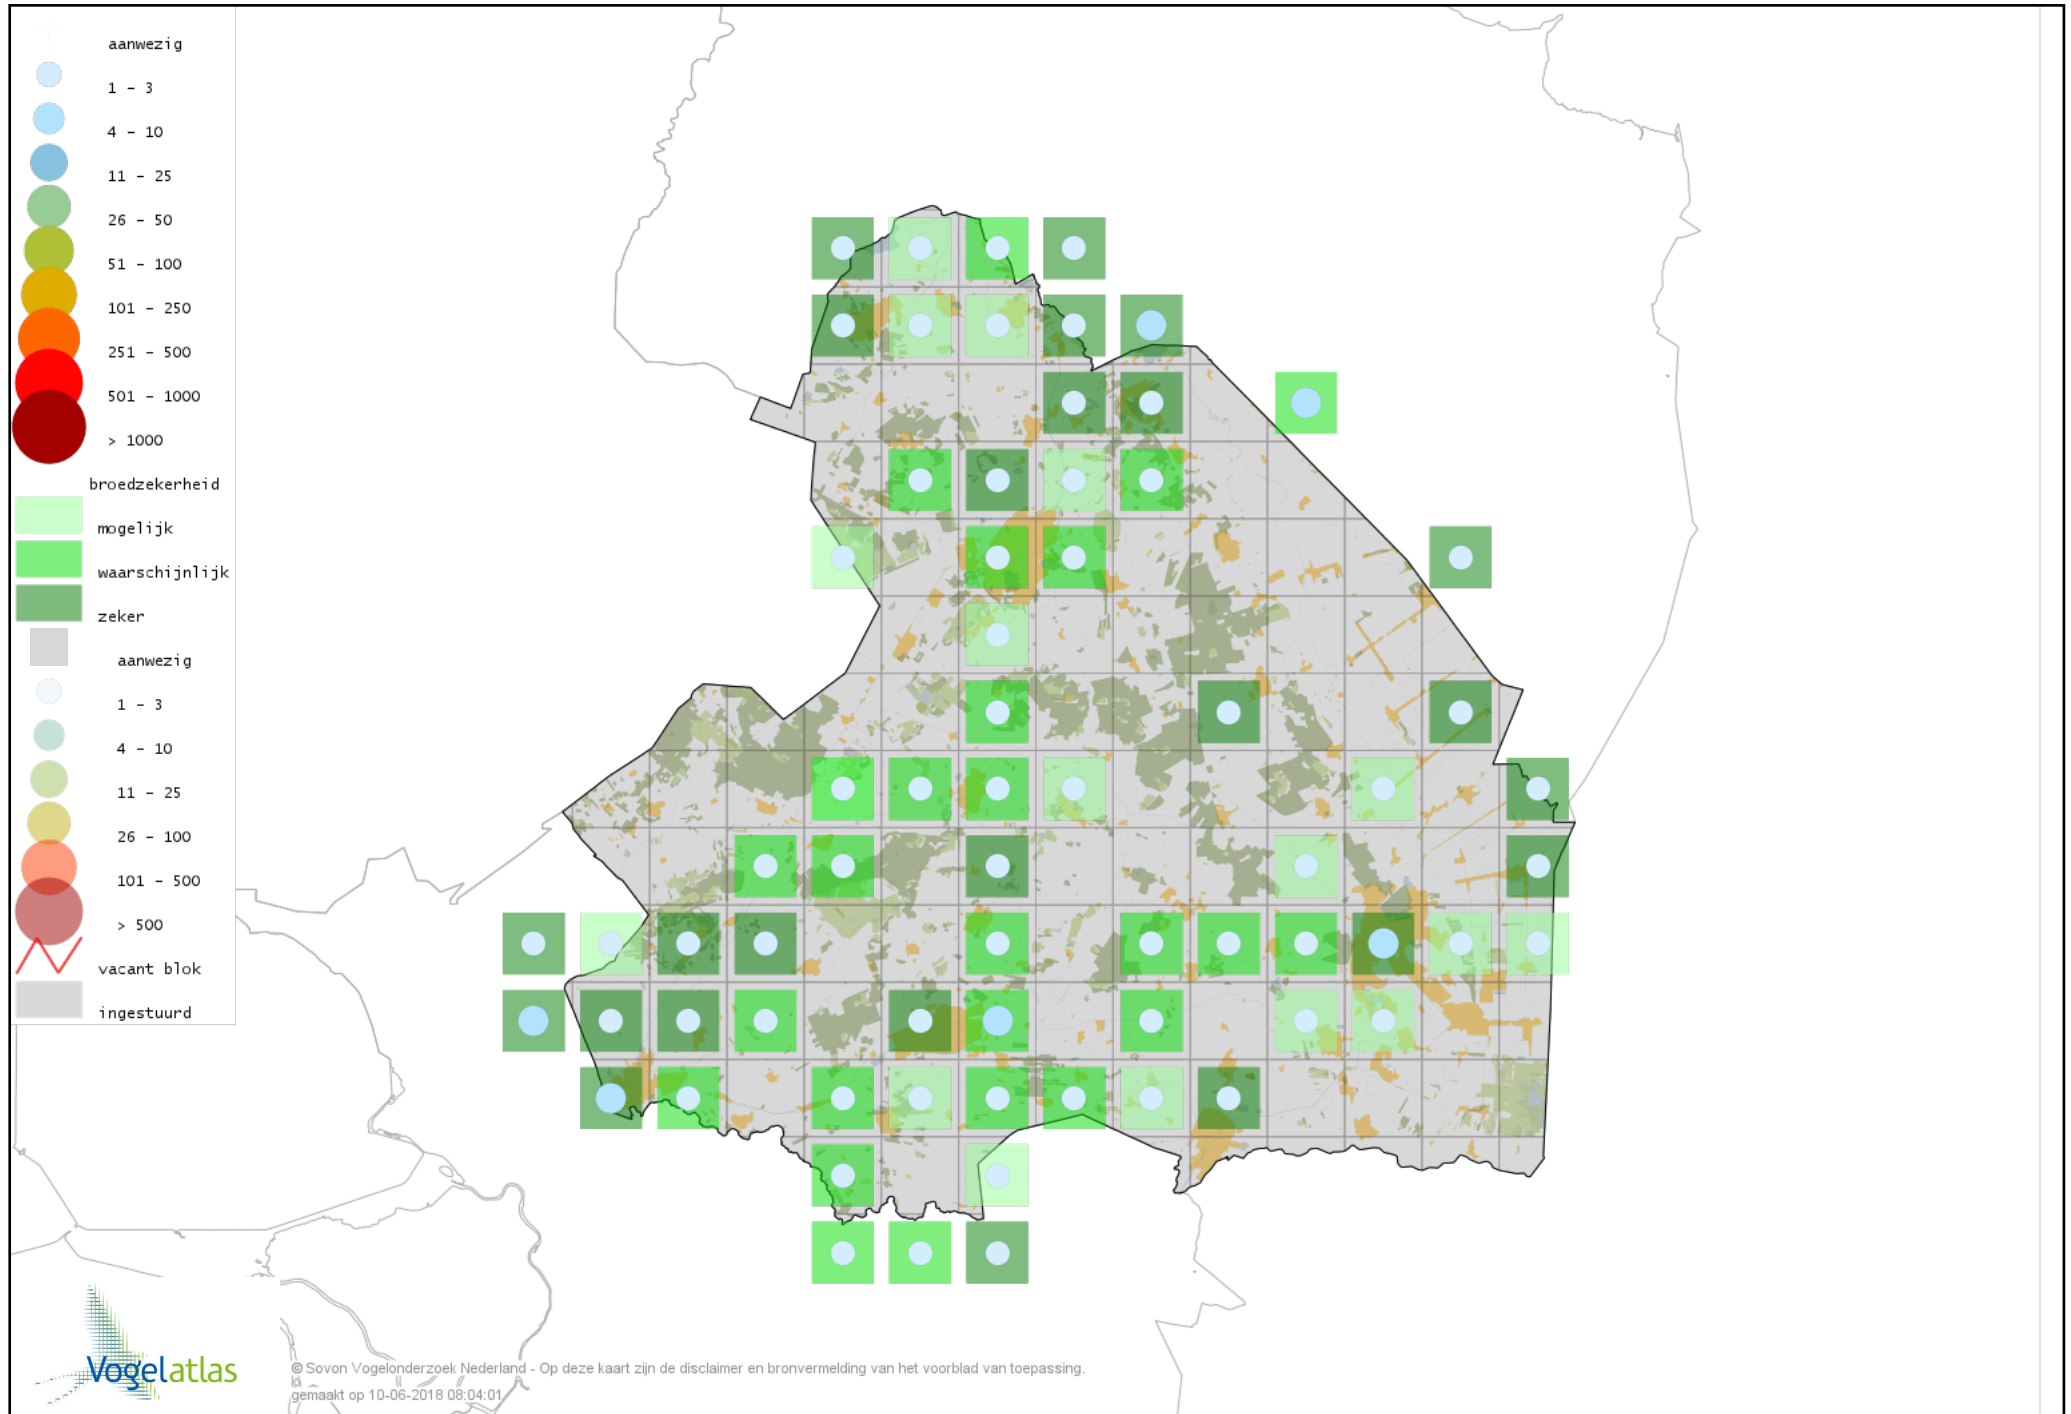

Voorlopige verspreidingskaart IJsvogel broedseizoen