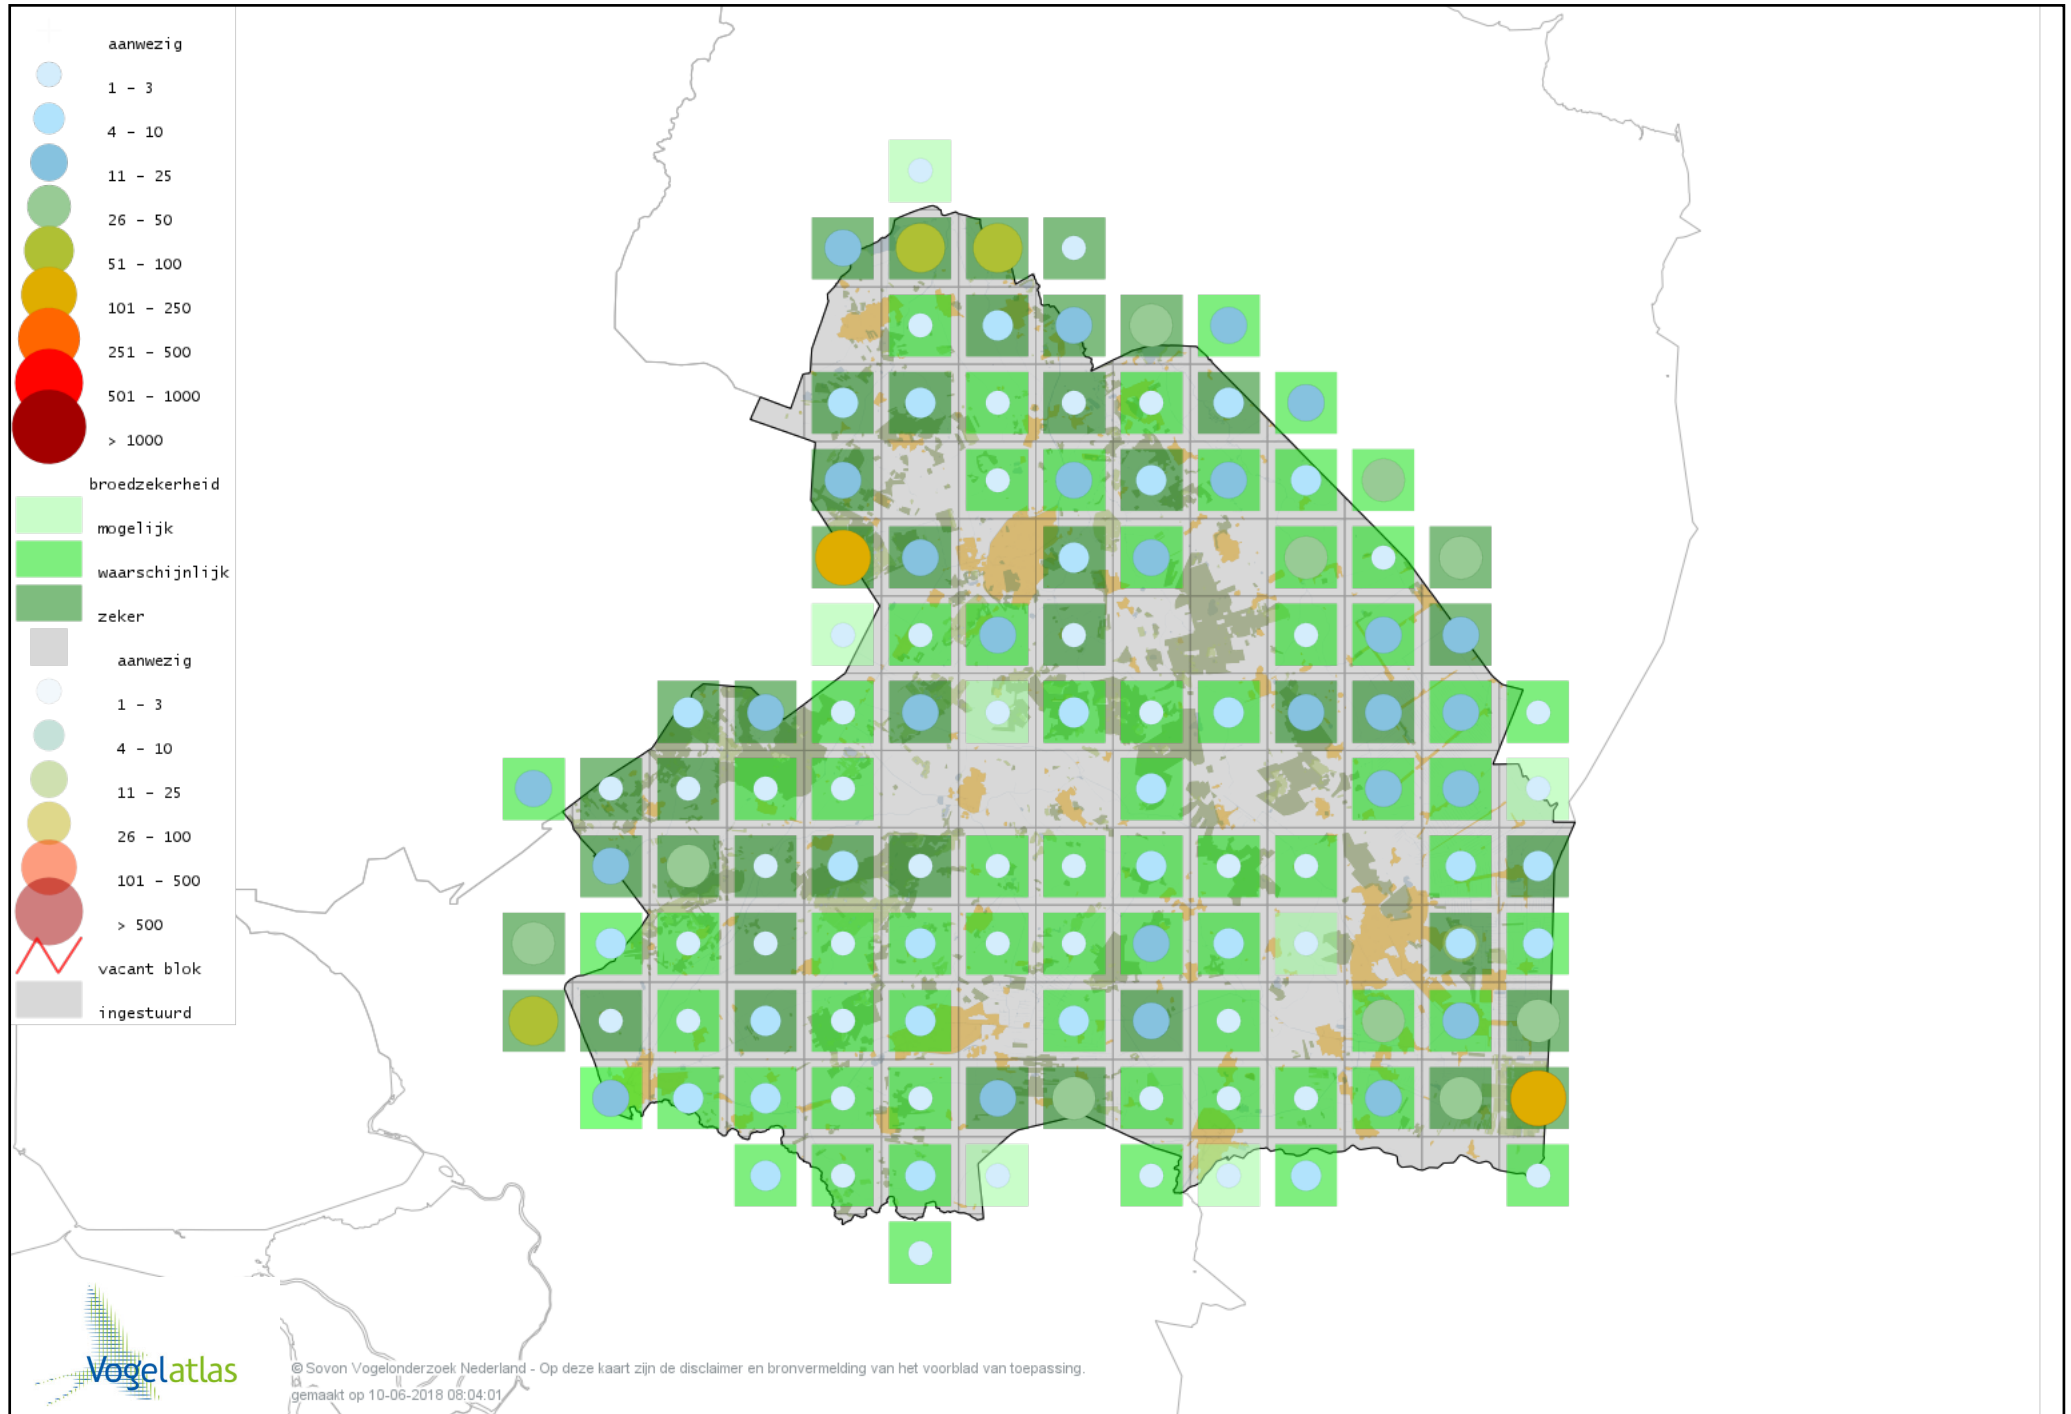

Voorlopige verspreidingskaart Blauwborst broedseizoen