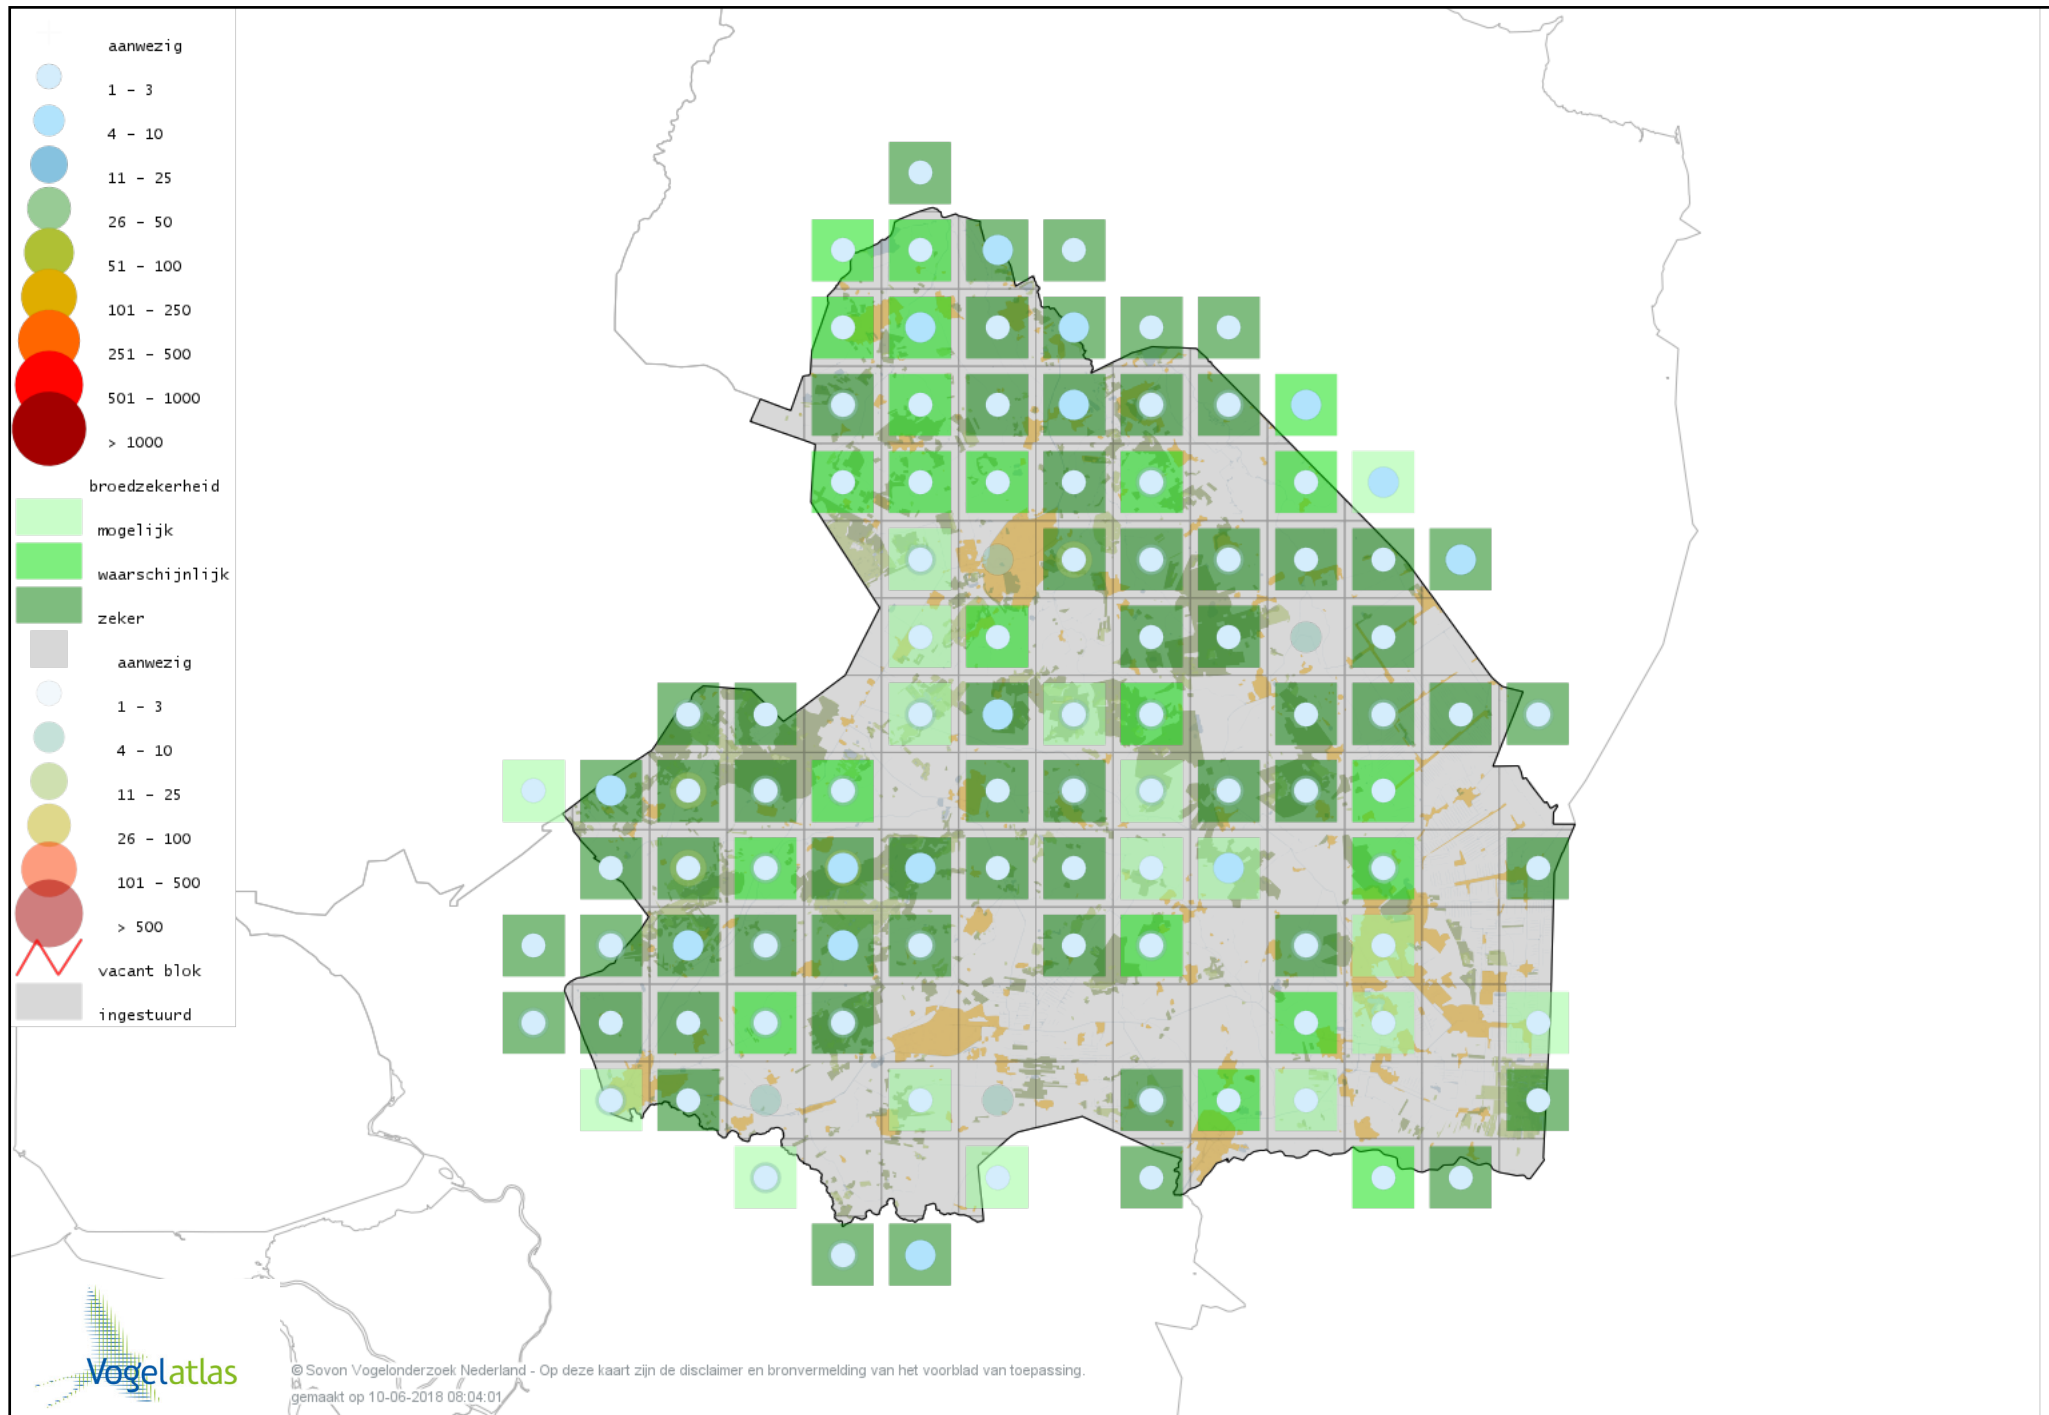

Voorlopige verspreidingskaart Ransuil broedseizoen