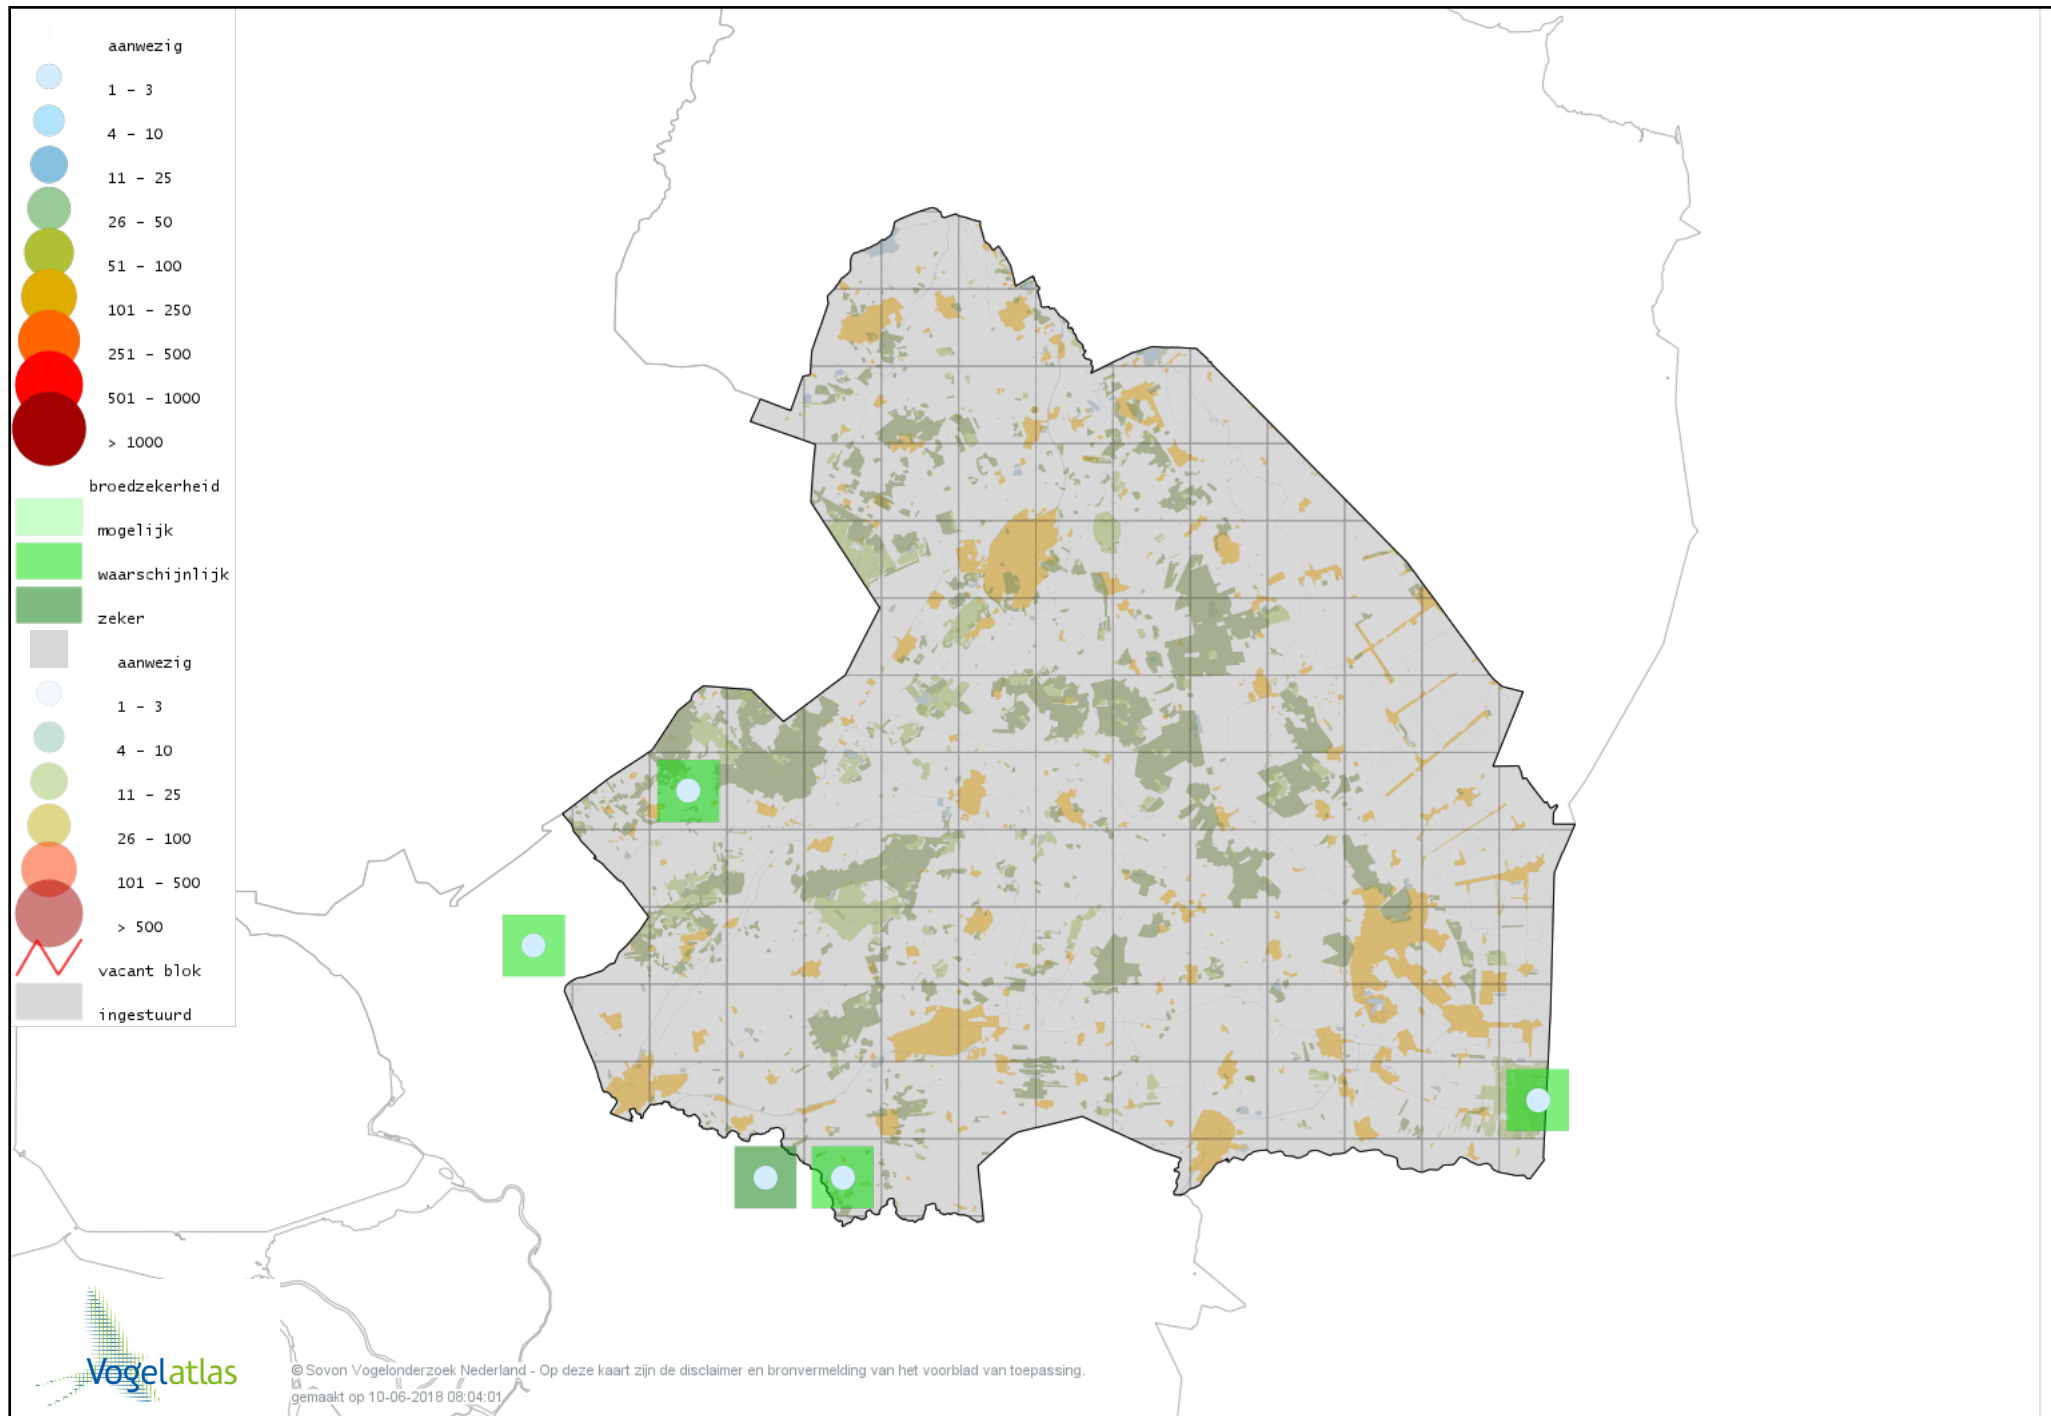

Voorlopige verspreidingskaart Kramsvogel broedseizoen