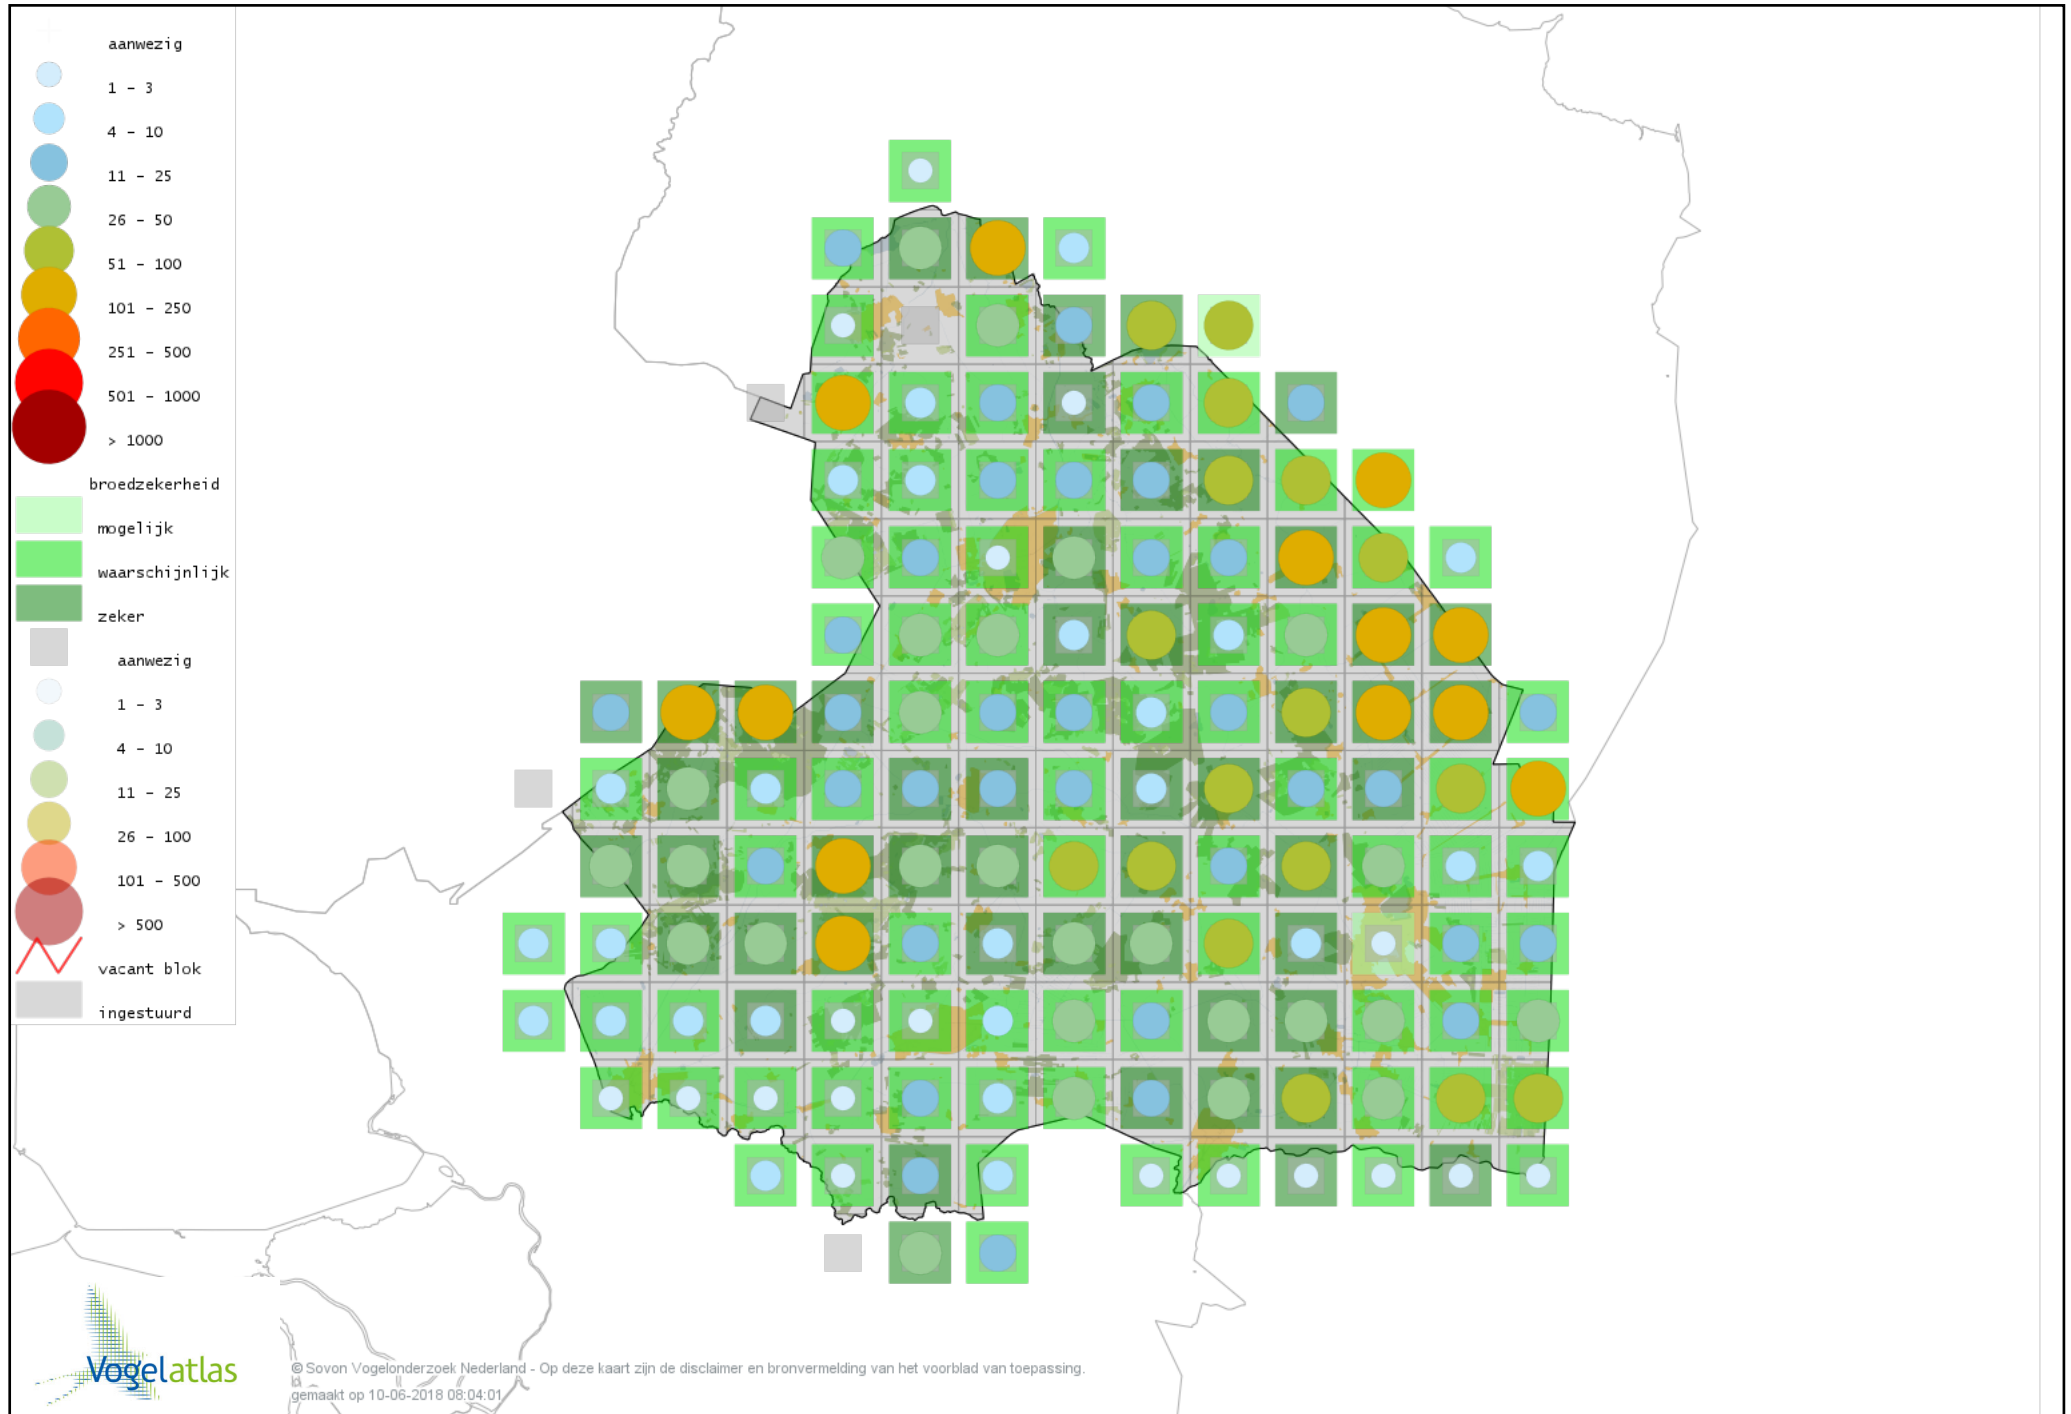

Voorlopige verspreidingskaart Veldleeuwerik broedseizoen