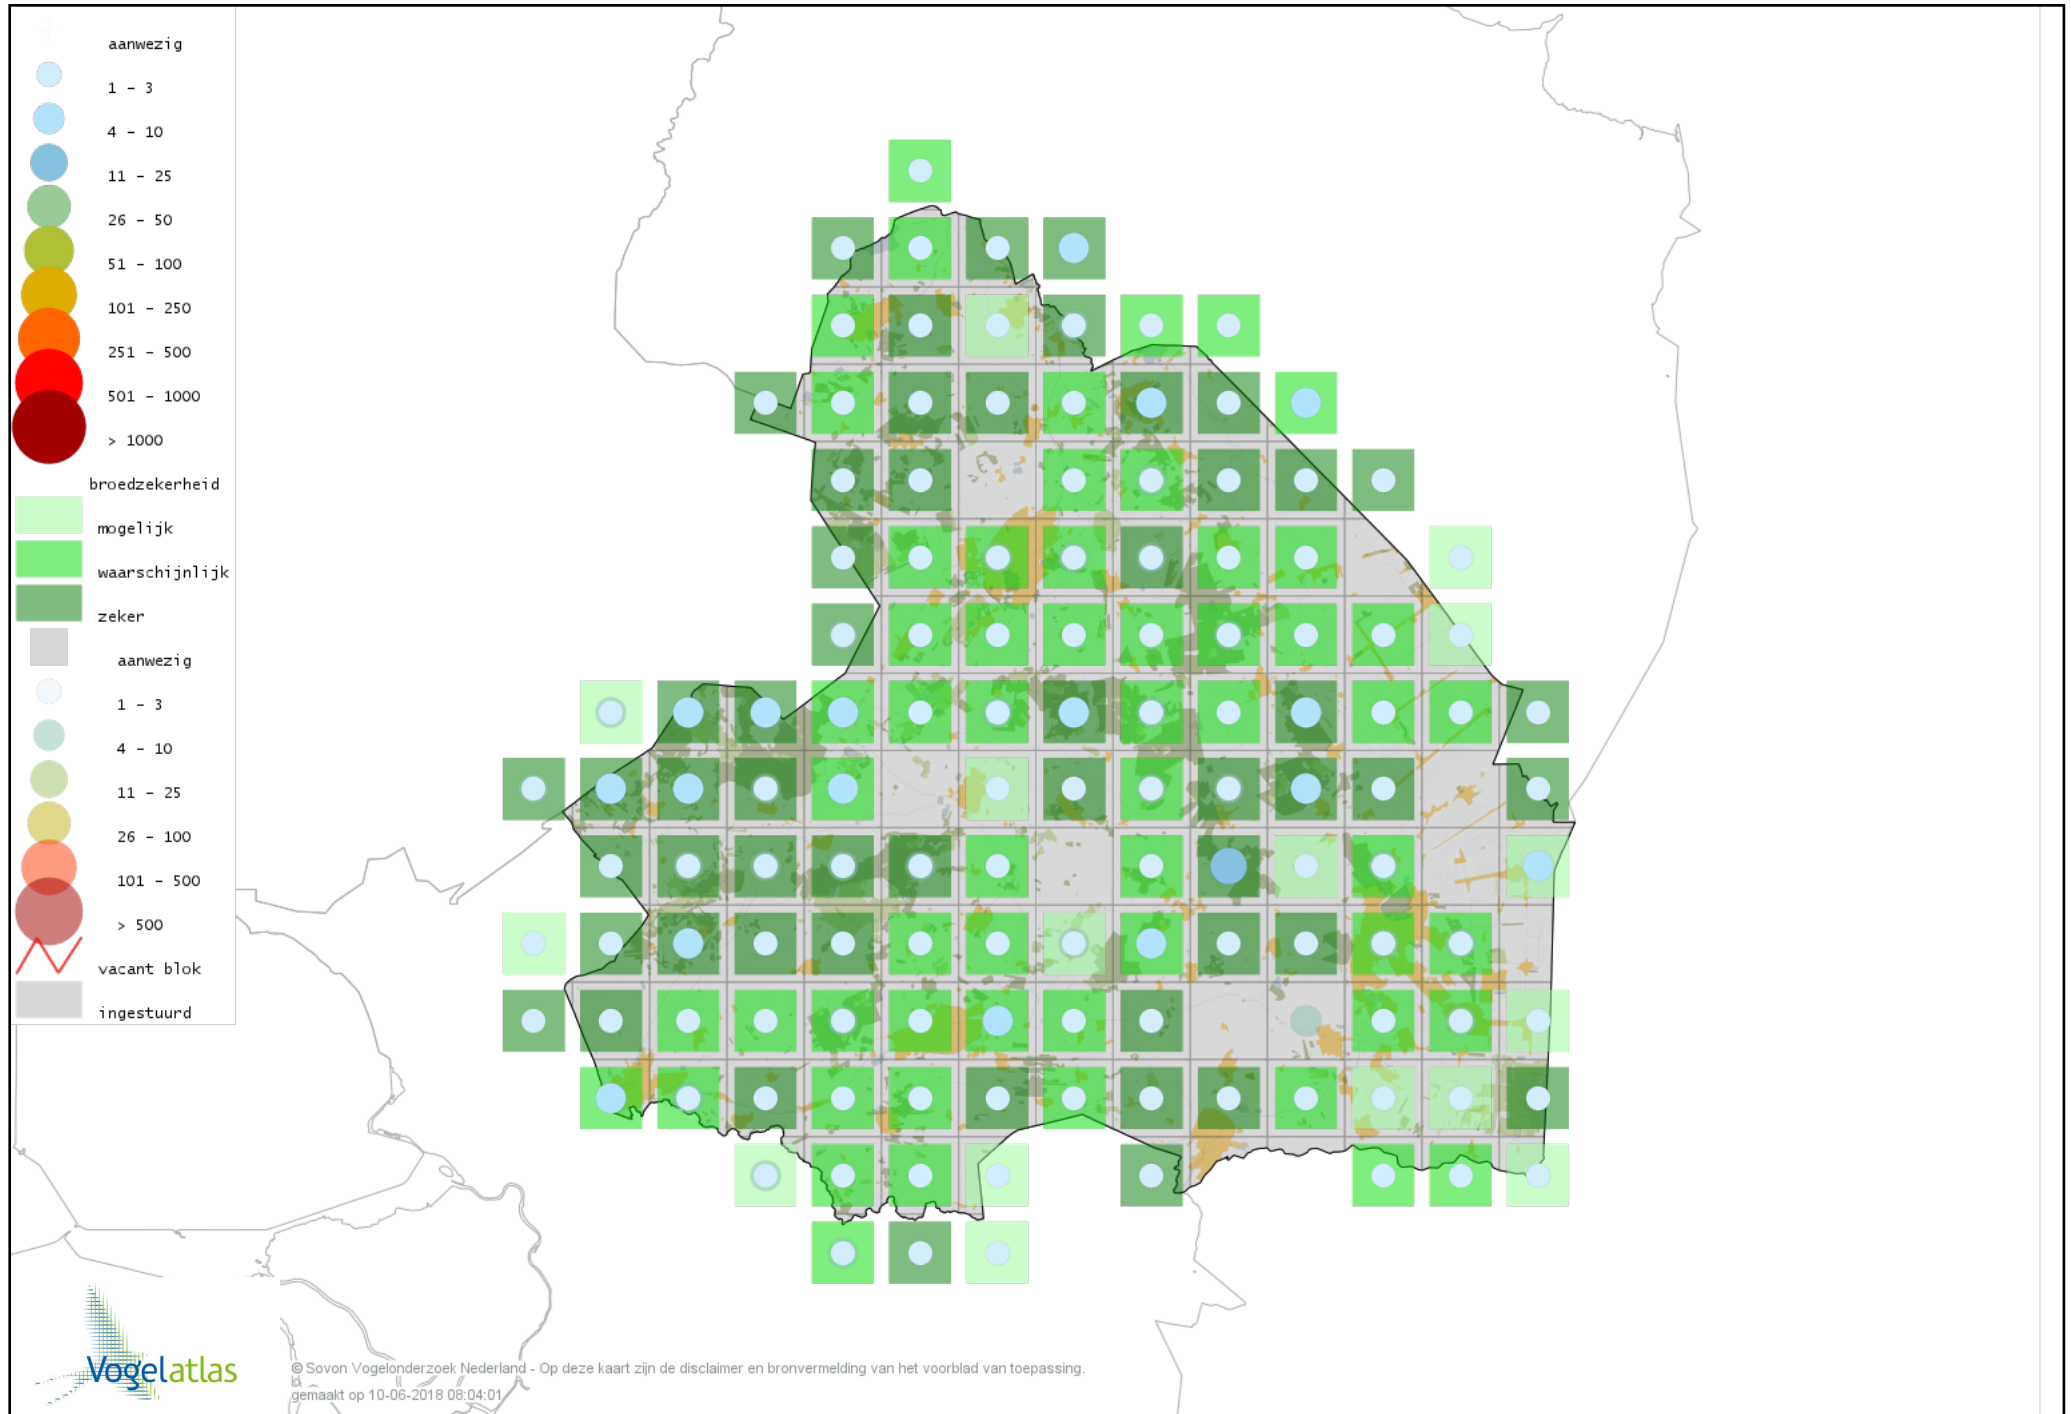

Voorlopige verspreidingskaart Sperwer broedseizoen