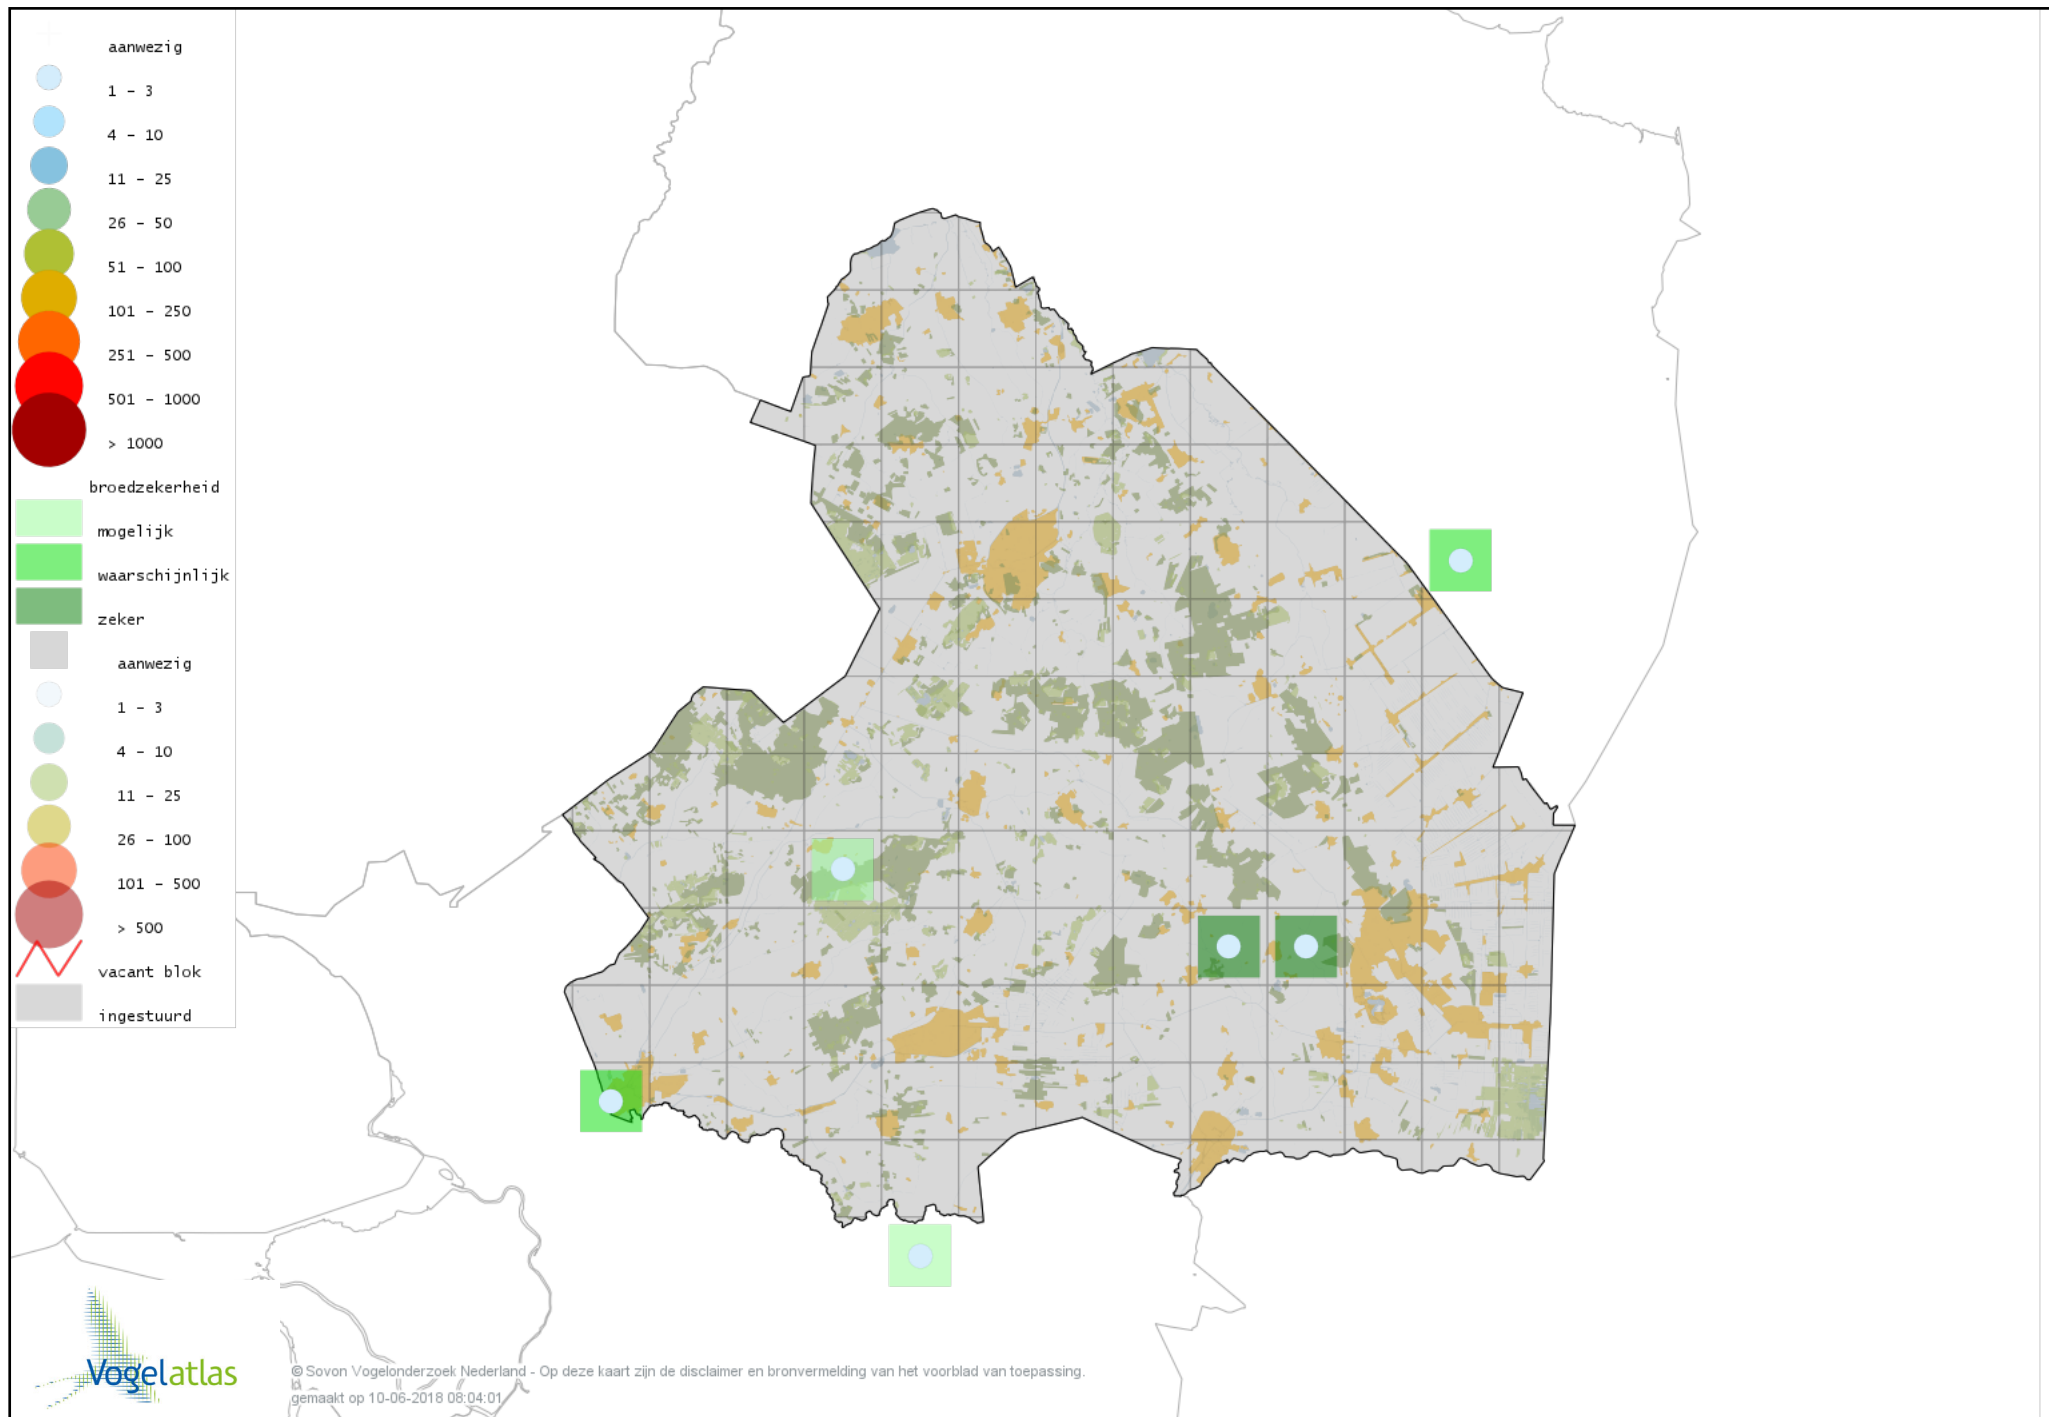

Voorlopige verspreidingskaart Slechtvalk broedseizoen