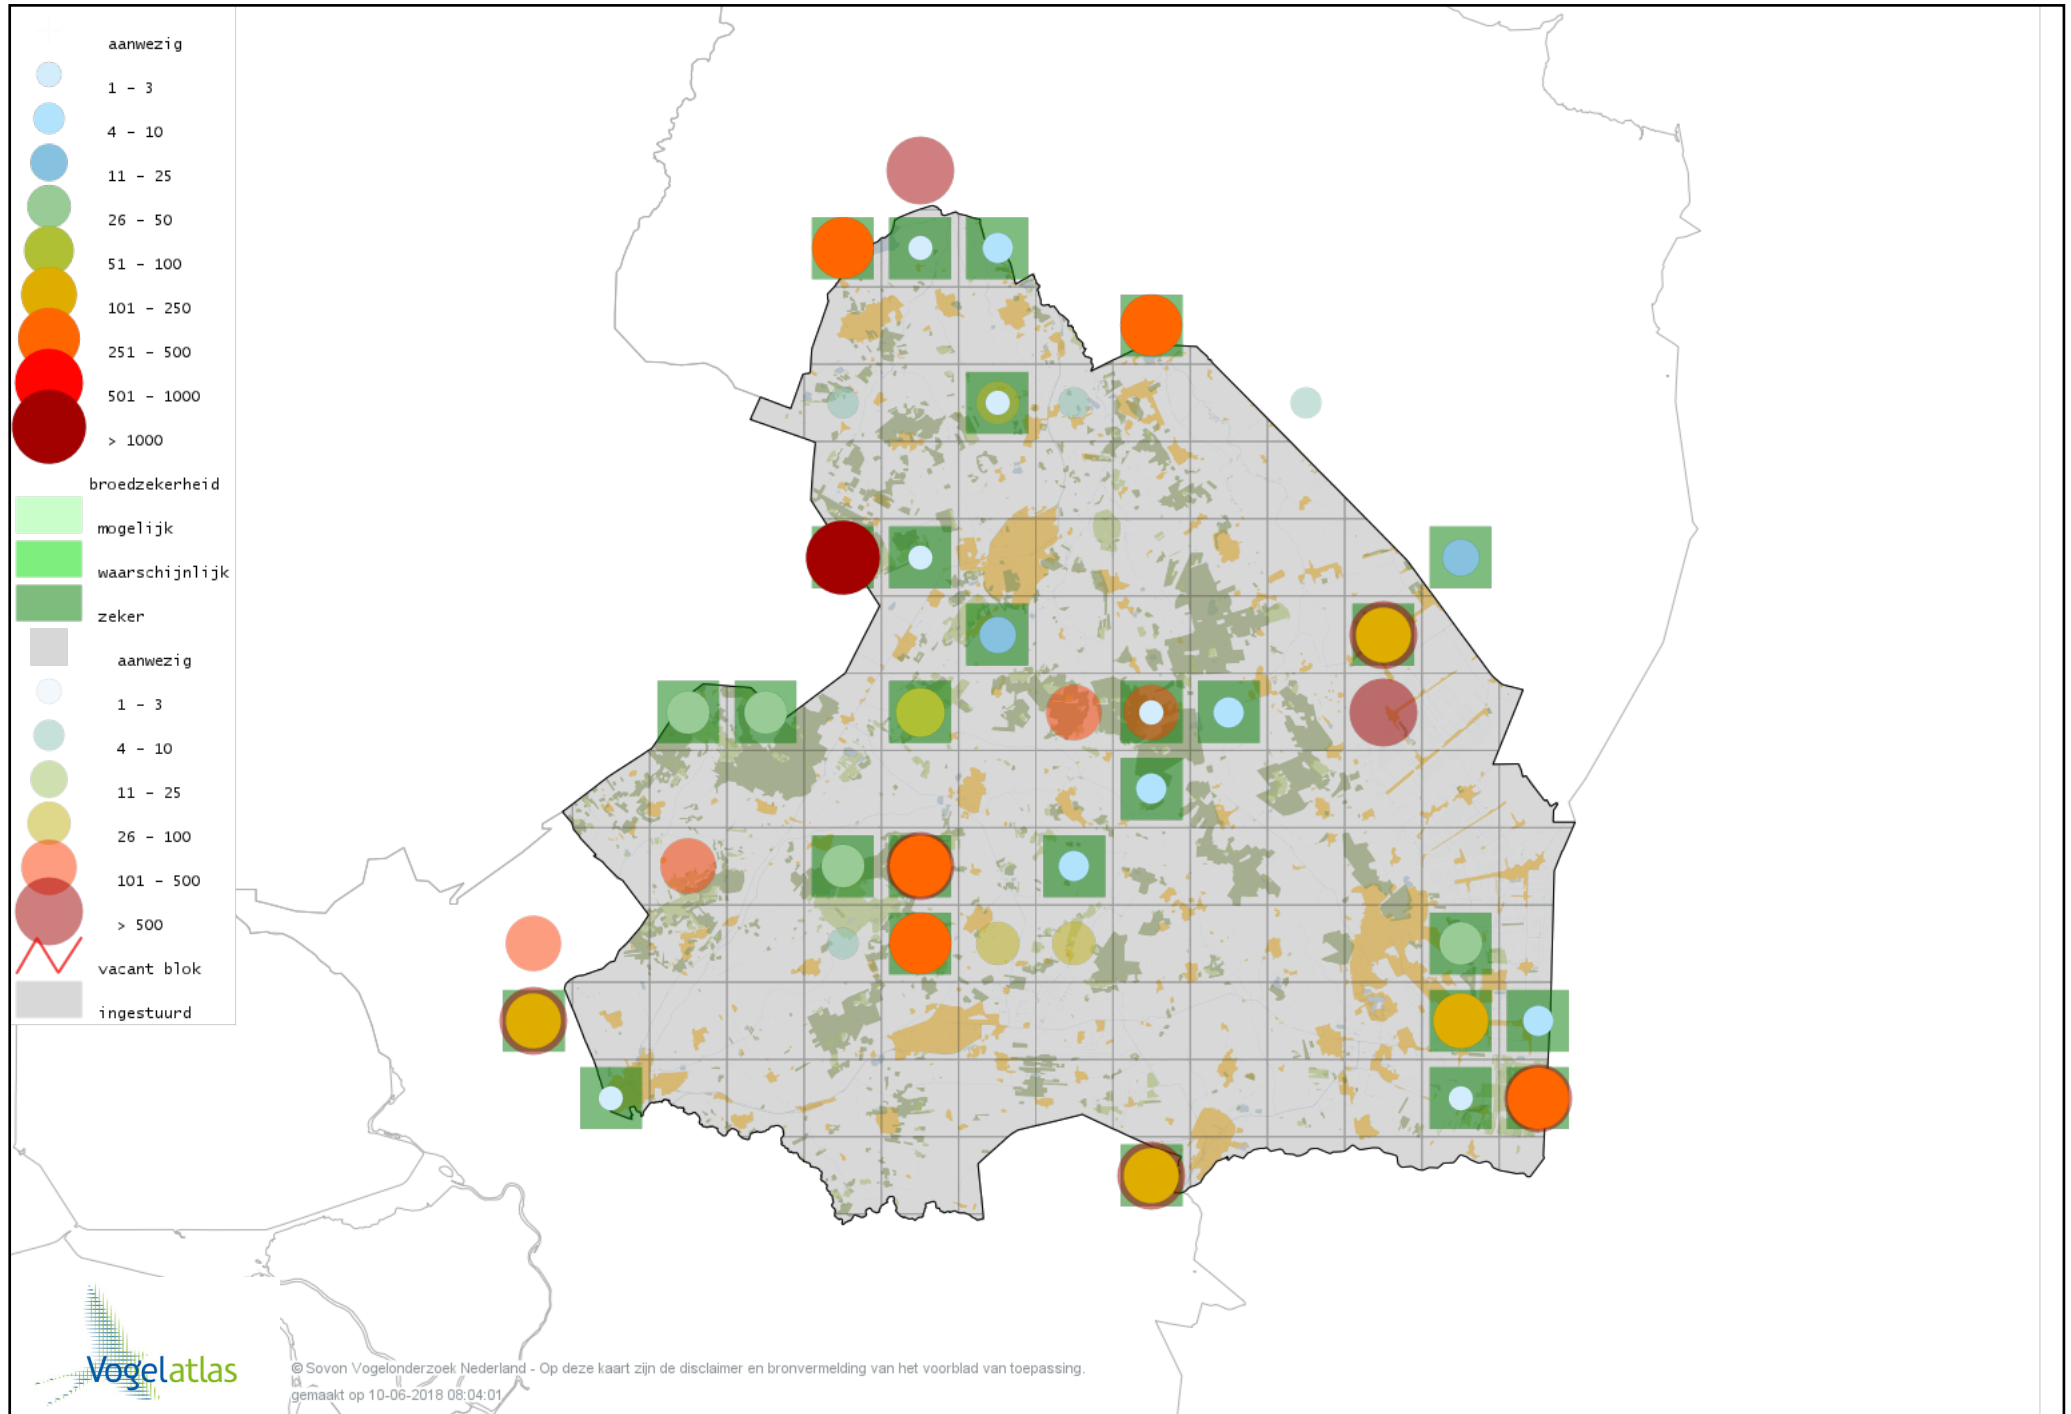

Voorlopige verspreidingskaart Kokmeeuw broedseizoen