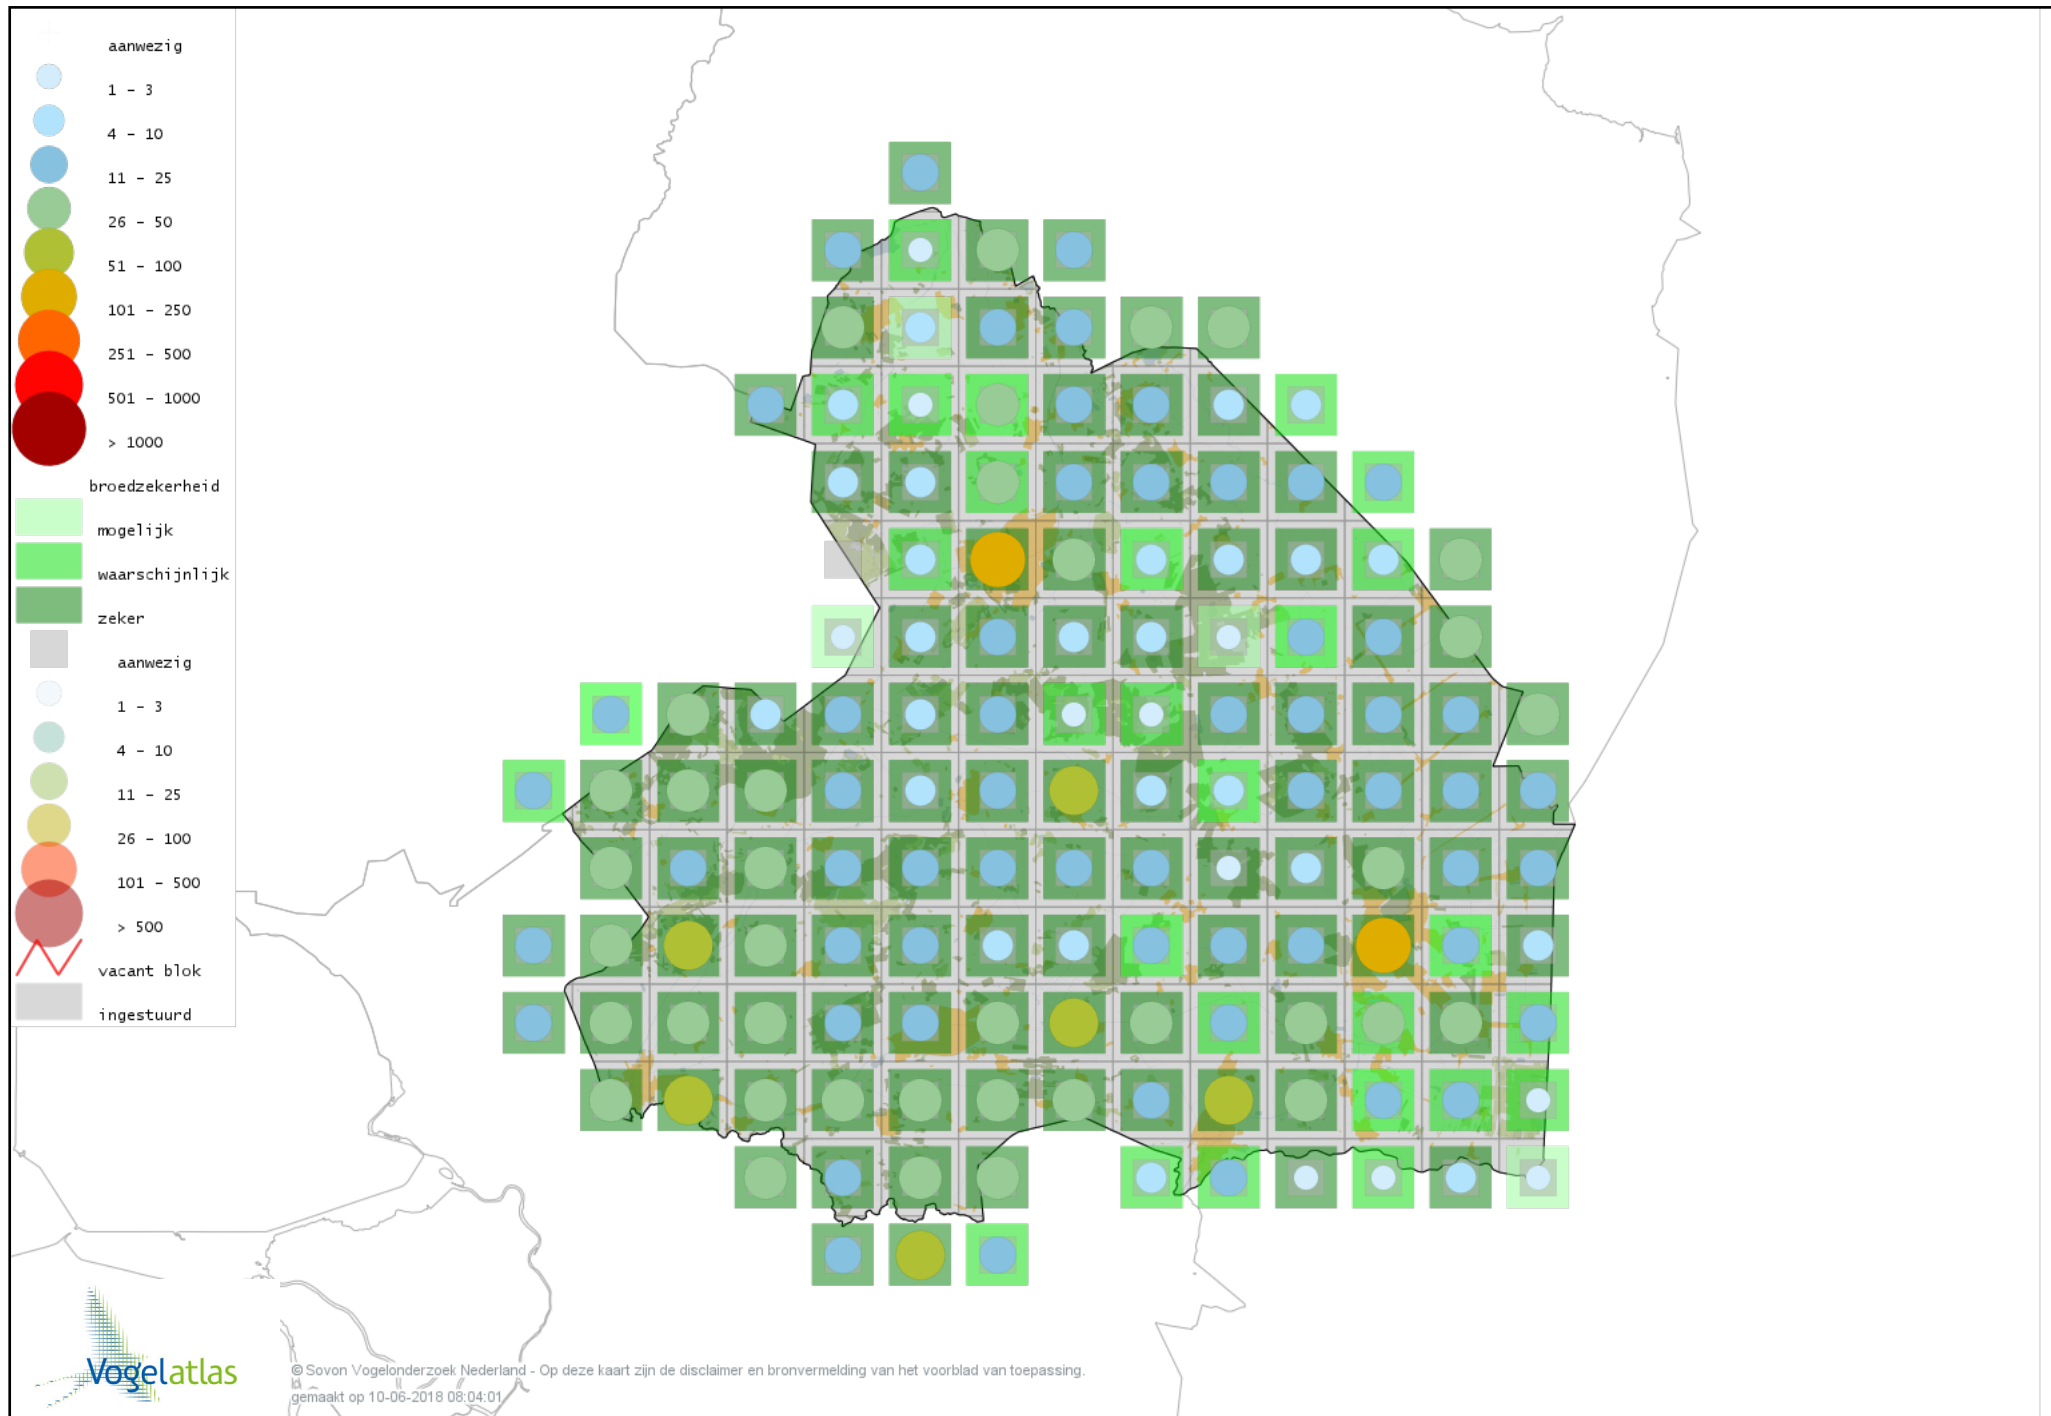

Voorlopige verspreidingskaart Ekster broedseizoen