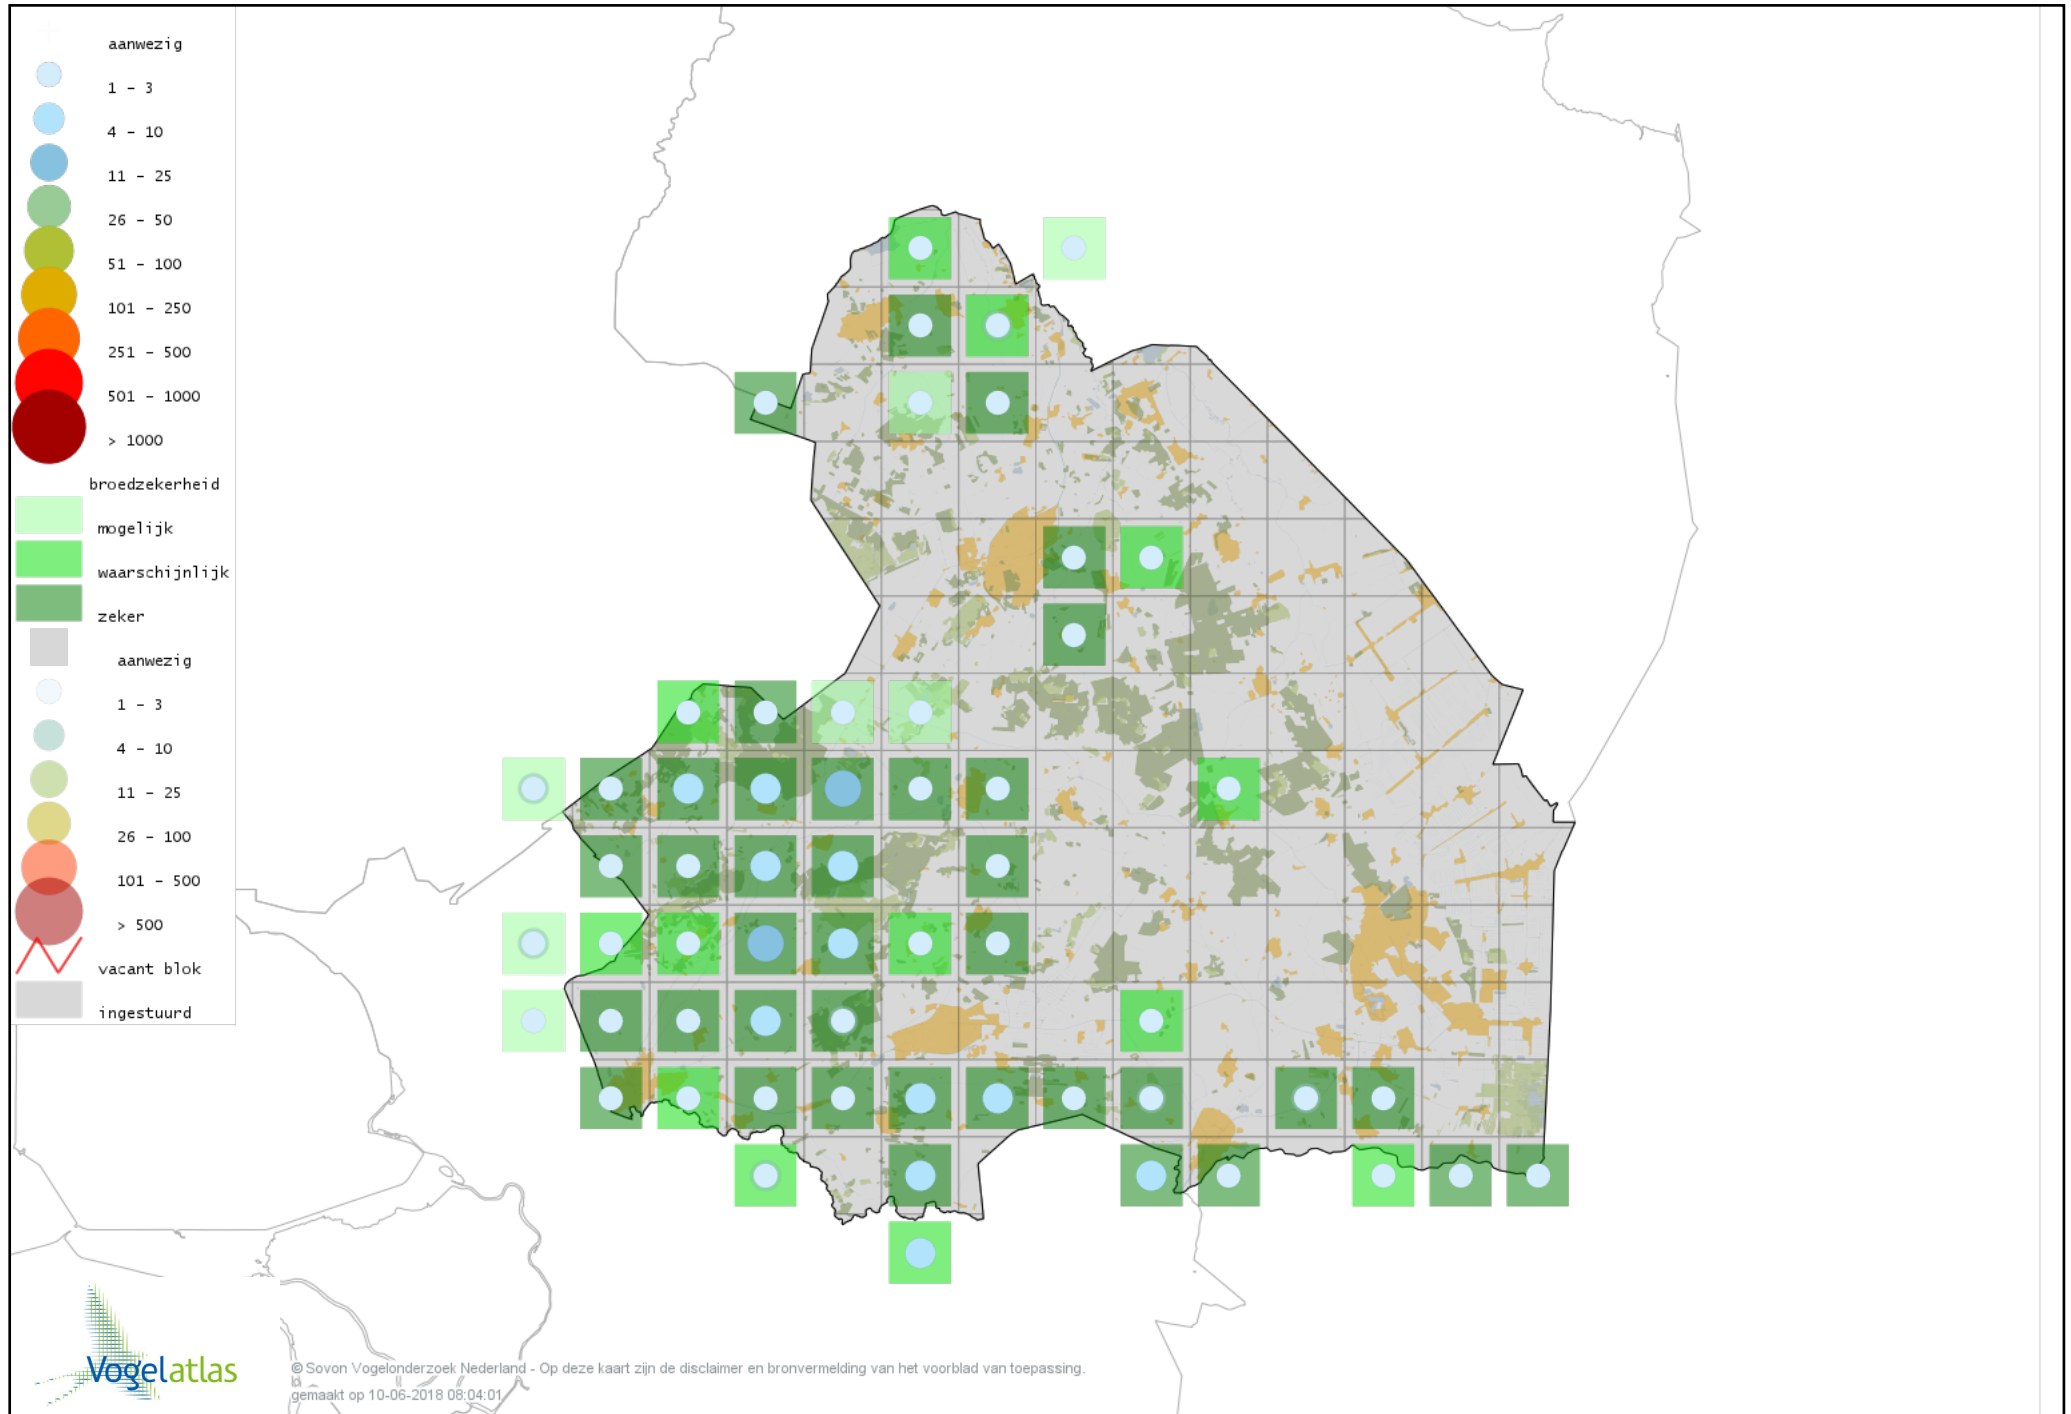

Voorlopige verspreidingskaart Steenuil broedseizoen