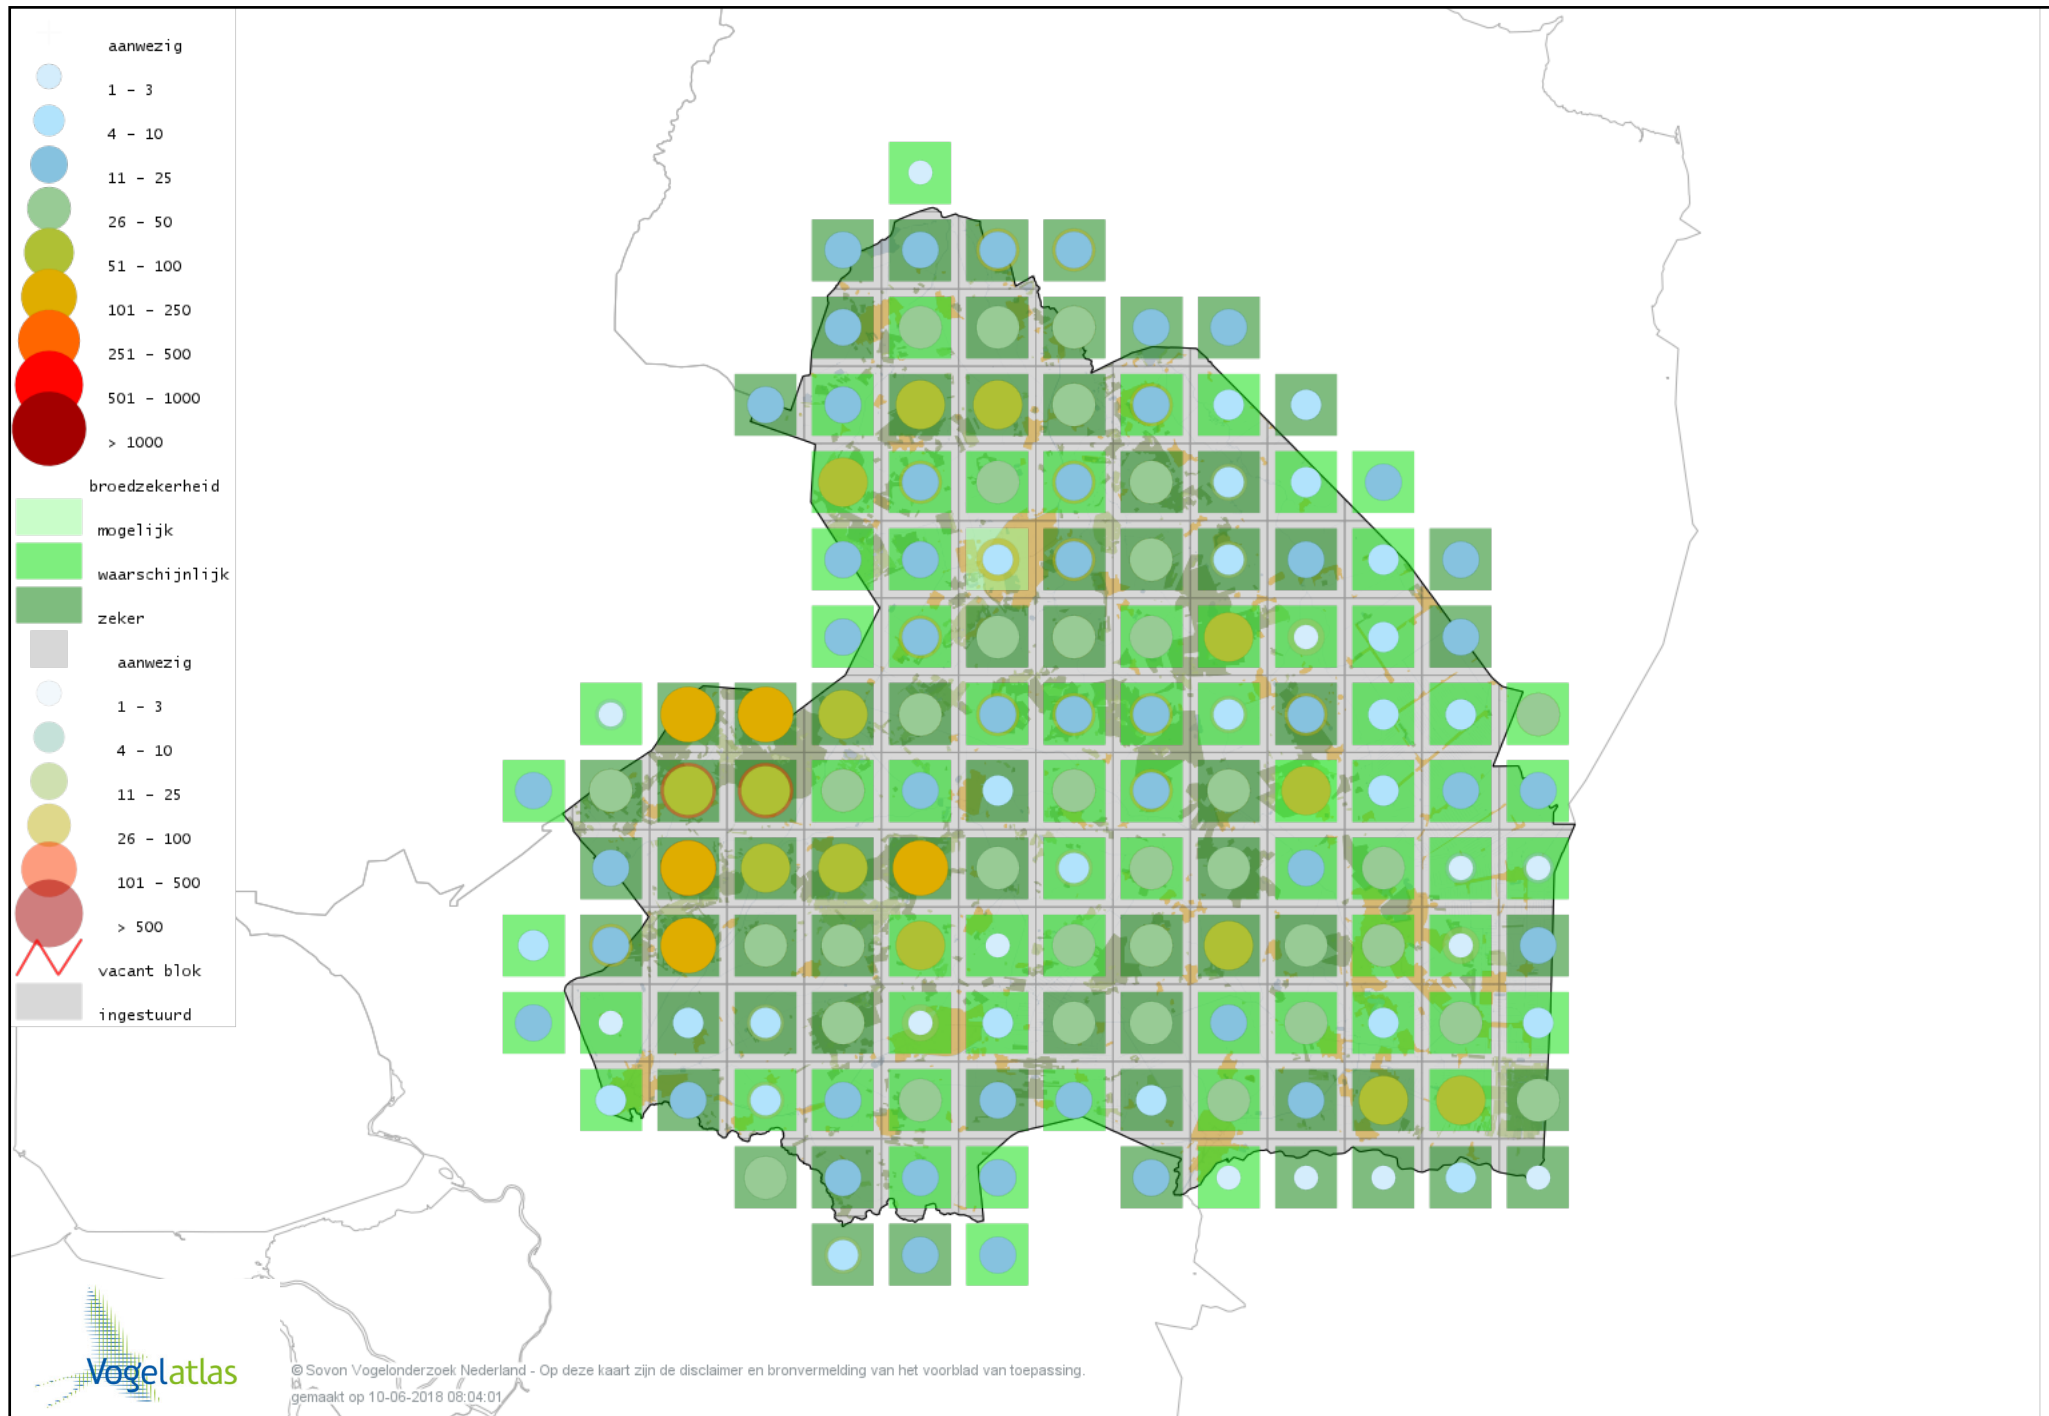

Voorlopige verspreidingskaart Gekraagde Roodstaart broedseizoen