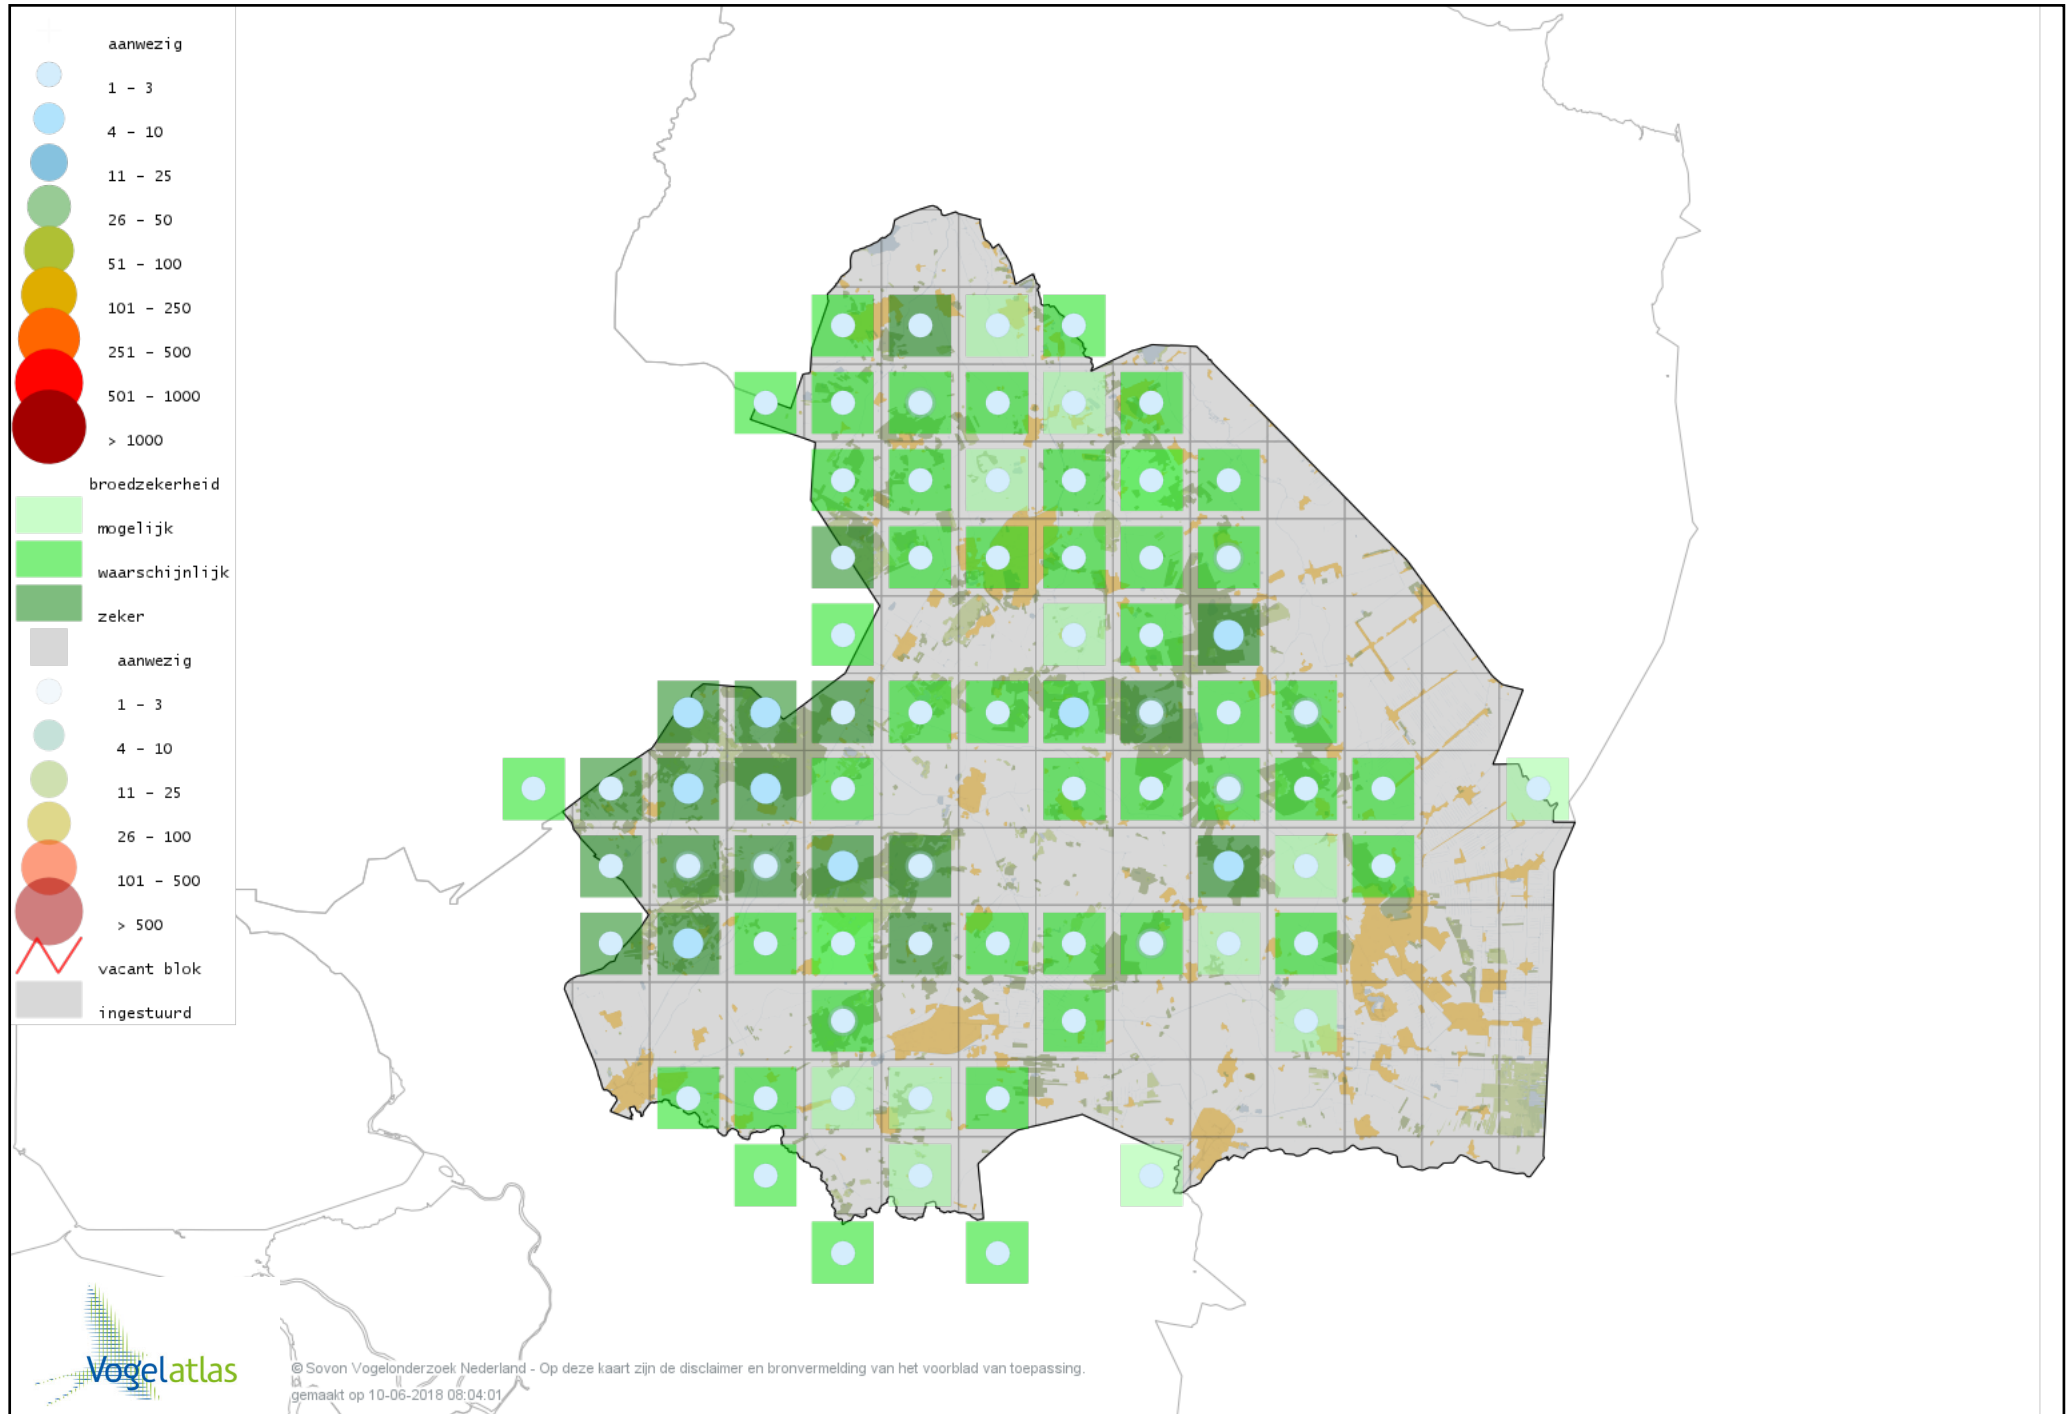

Voorlopige verspreidingskaart Zwarte Specht broedseizoen