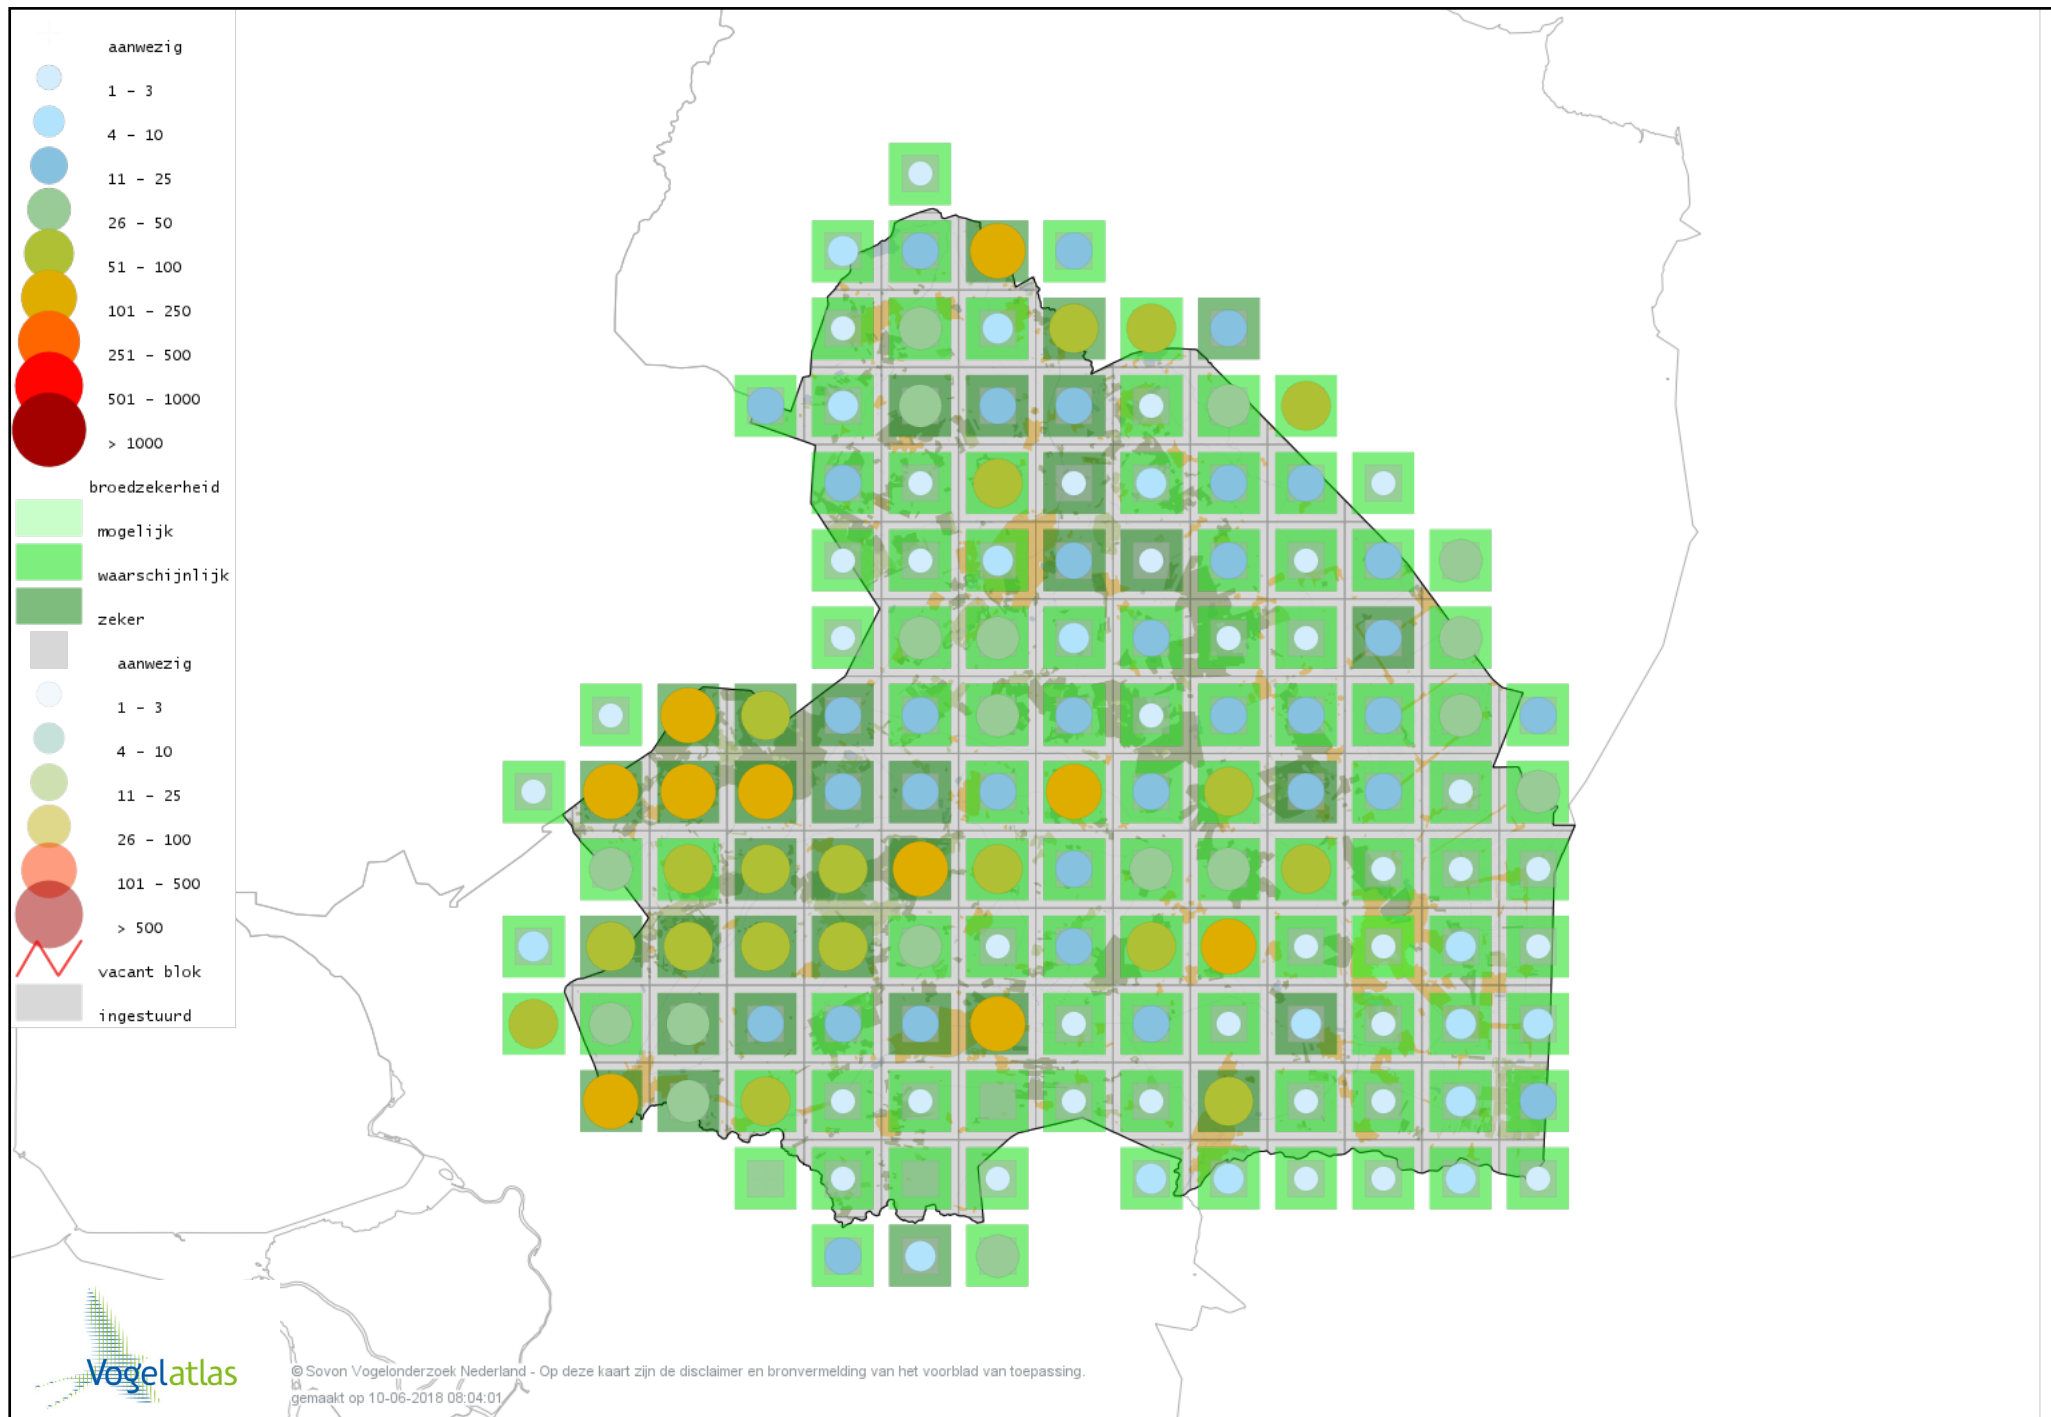

Voorlopige verspreidingskaart Heggenmus broedseizoen