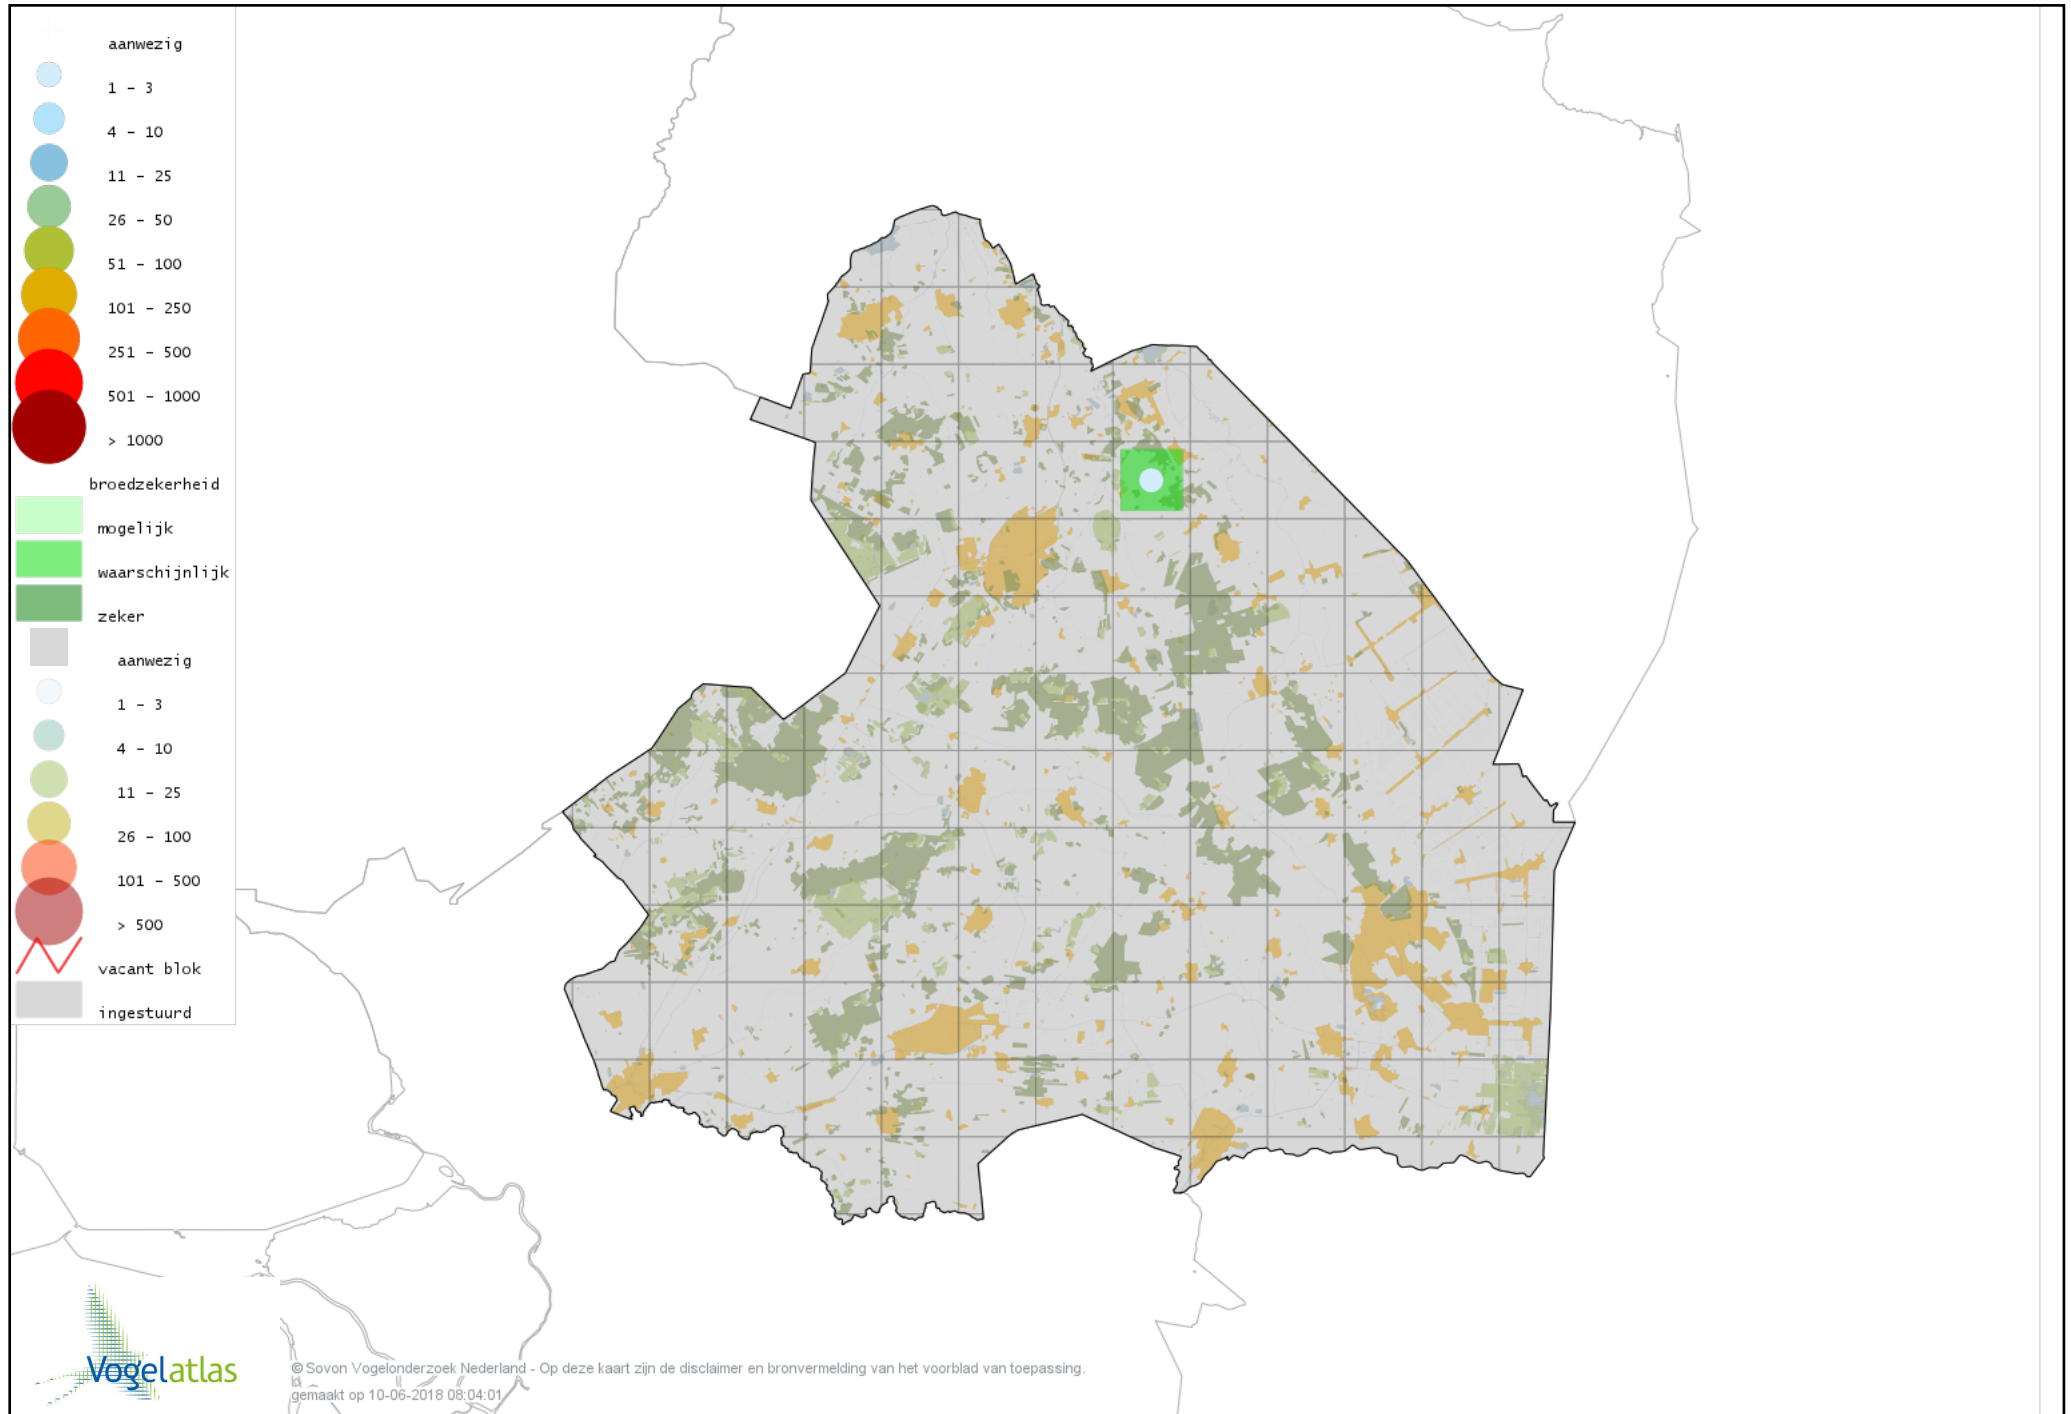

Voorlopige verspreidingskaart Rouwkwikstaart broedseizoen