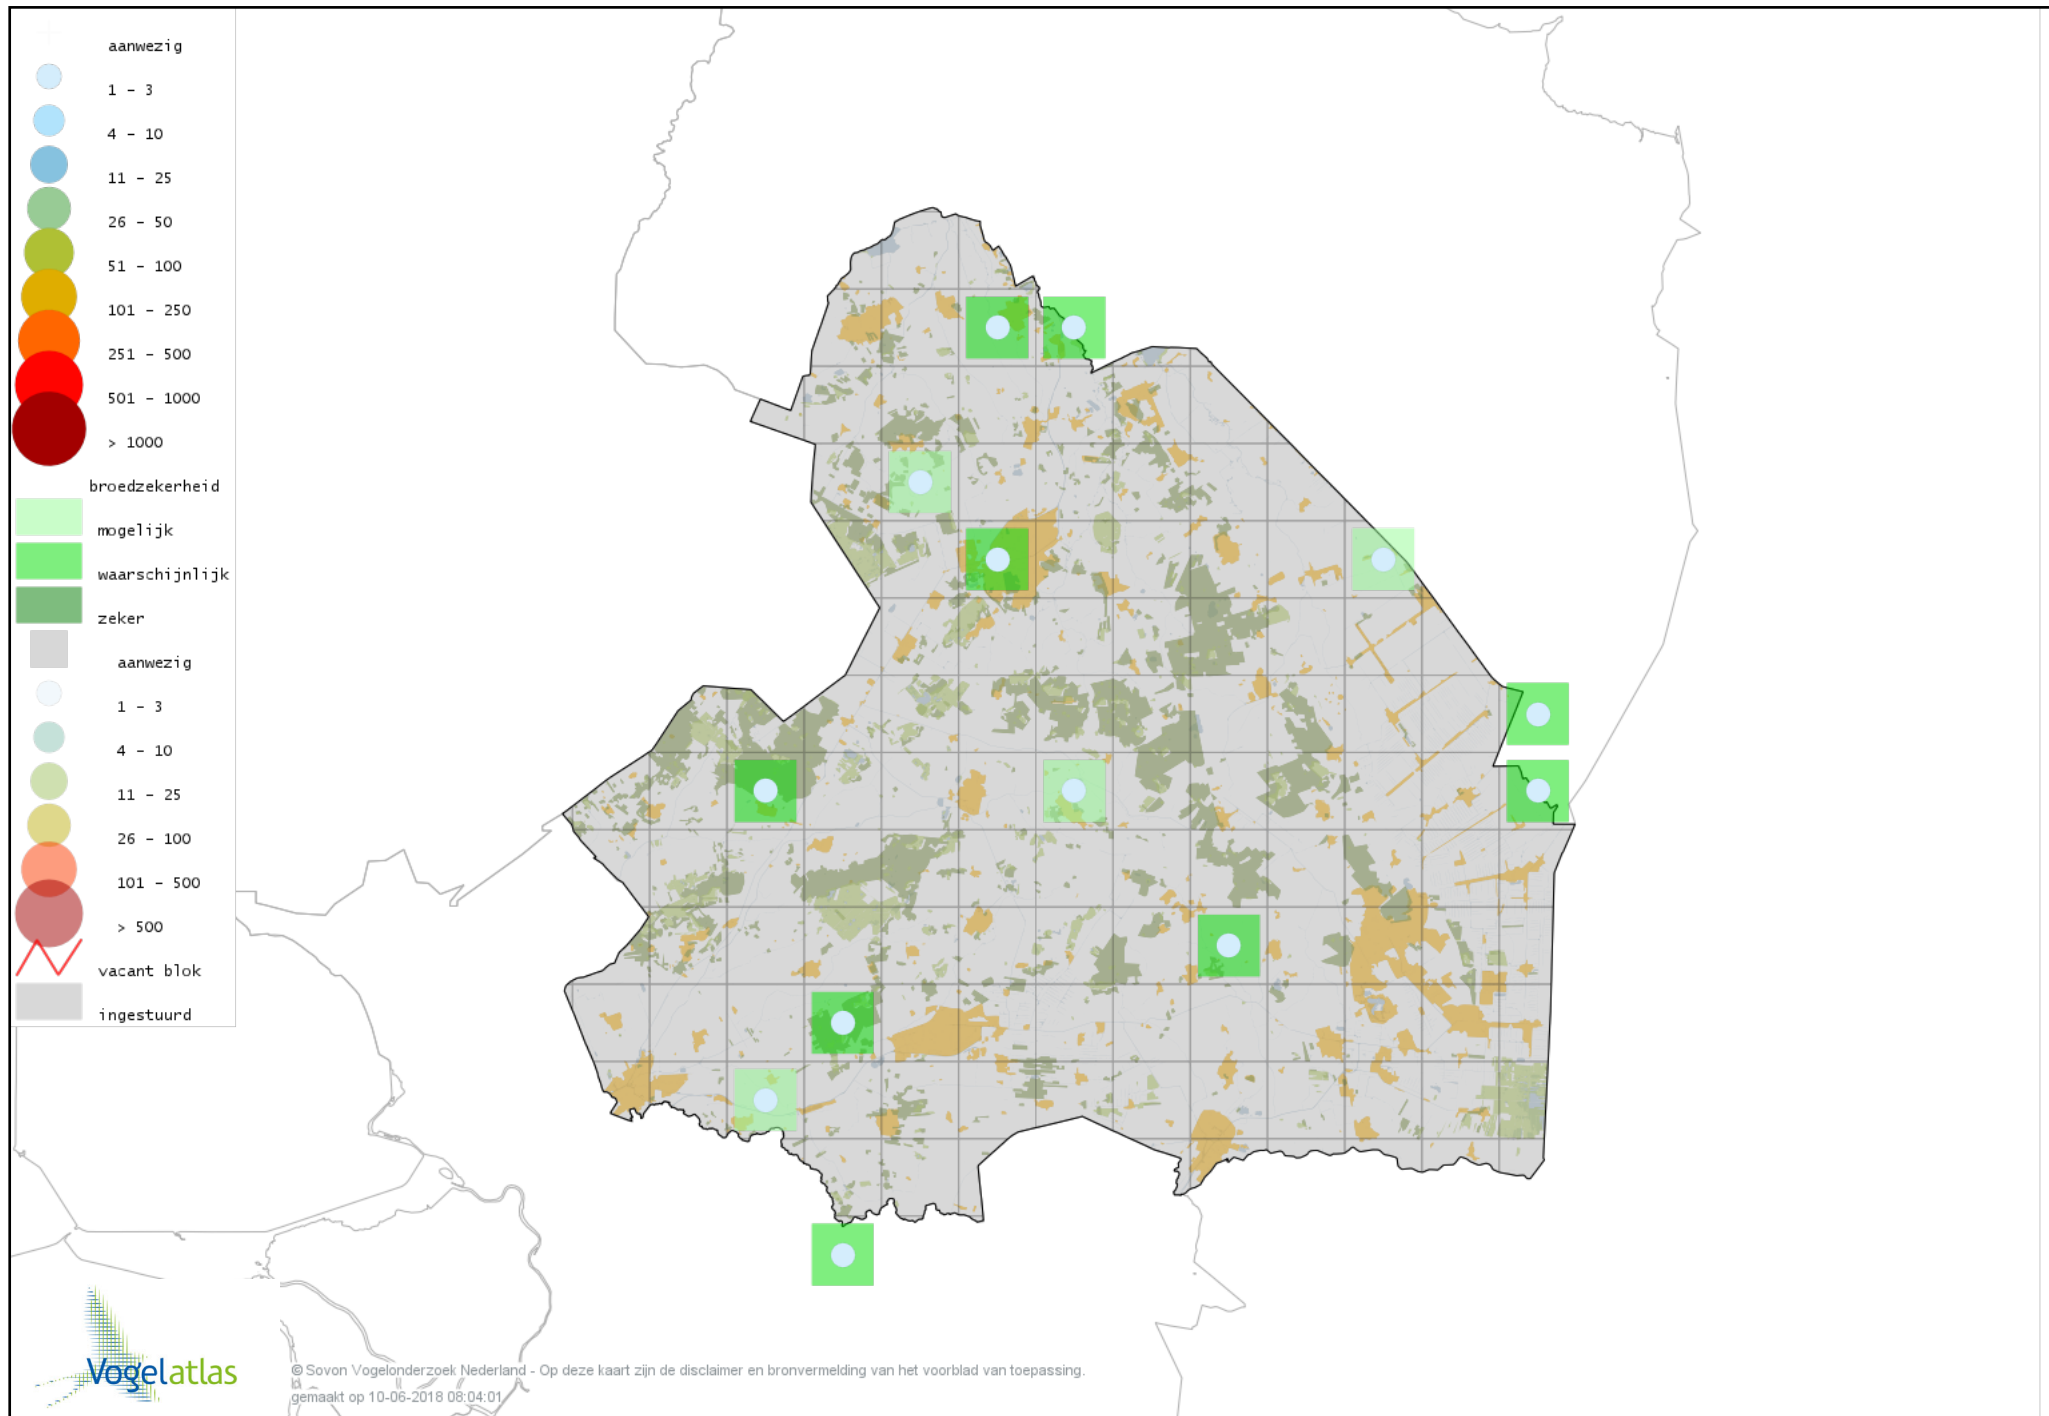

Voorlopige verspreidingskaart Middelste Bonte Specht broedseizoen