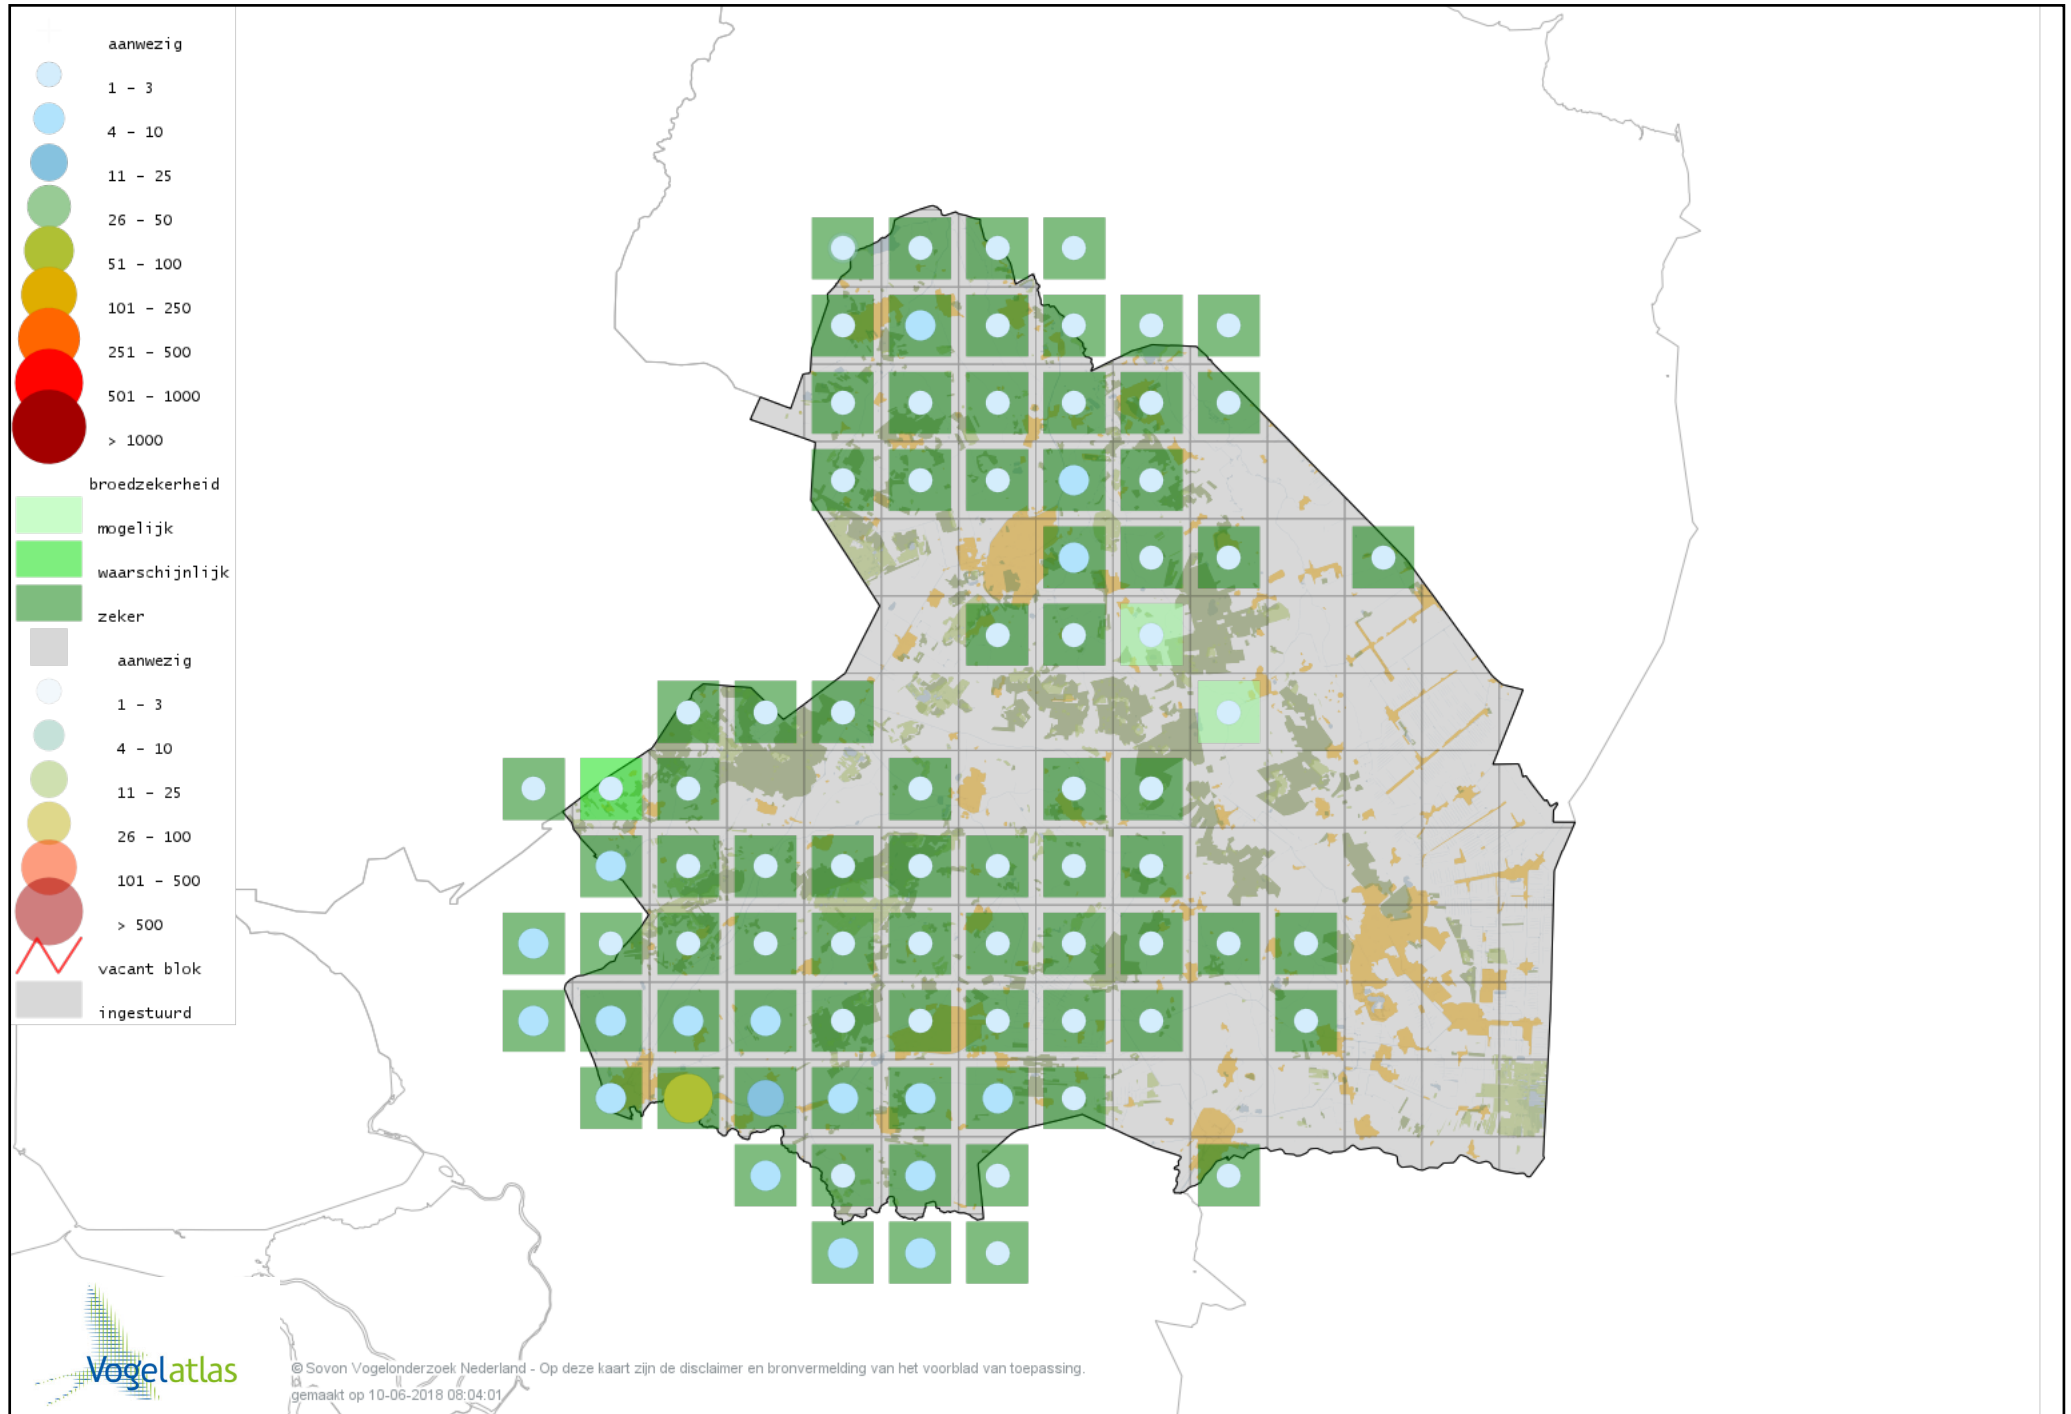

Voorlopige verspreidingskaart Ooievaar broedseizoen