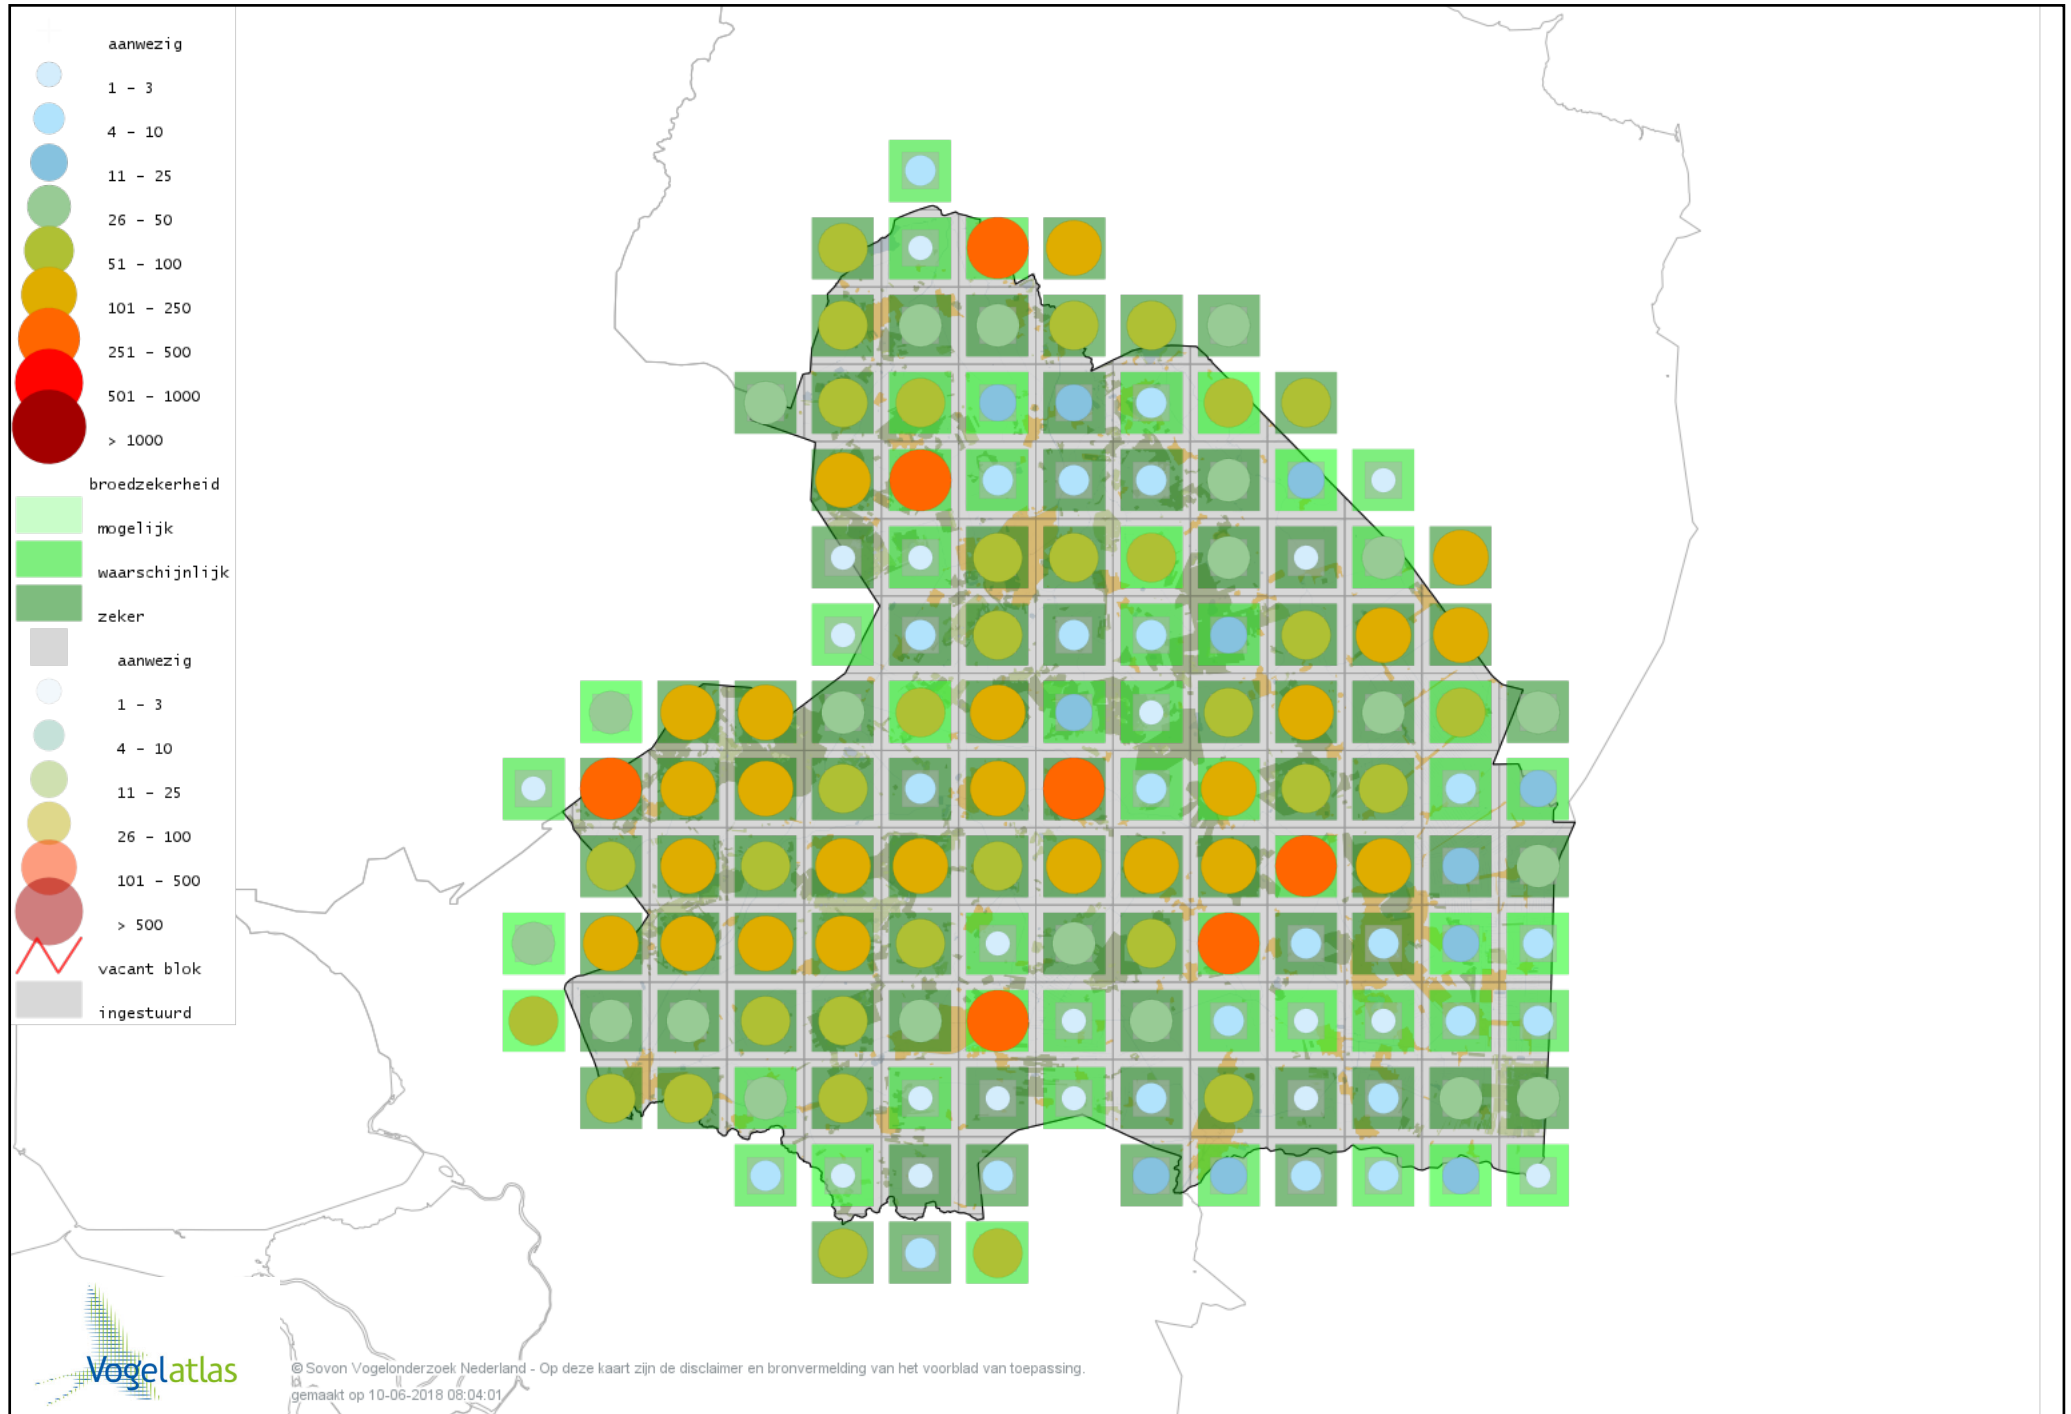

Voorlopige verspreidingskaart Houtduif broedseizoen