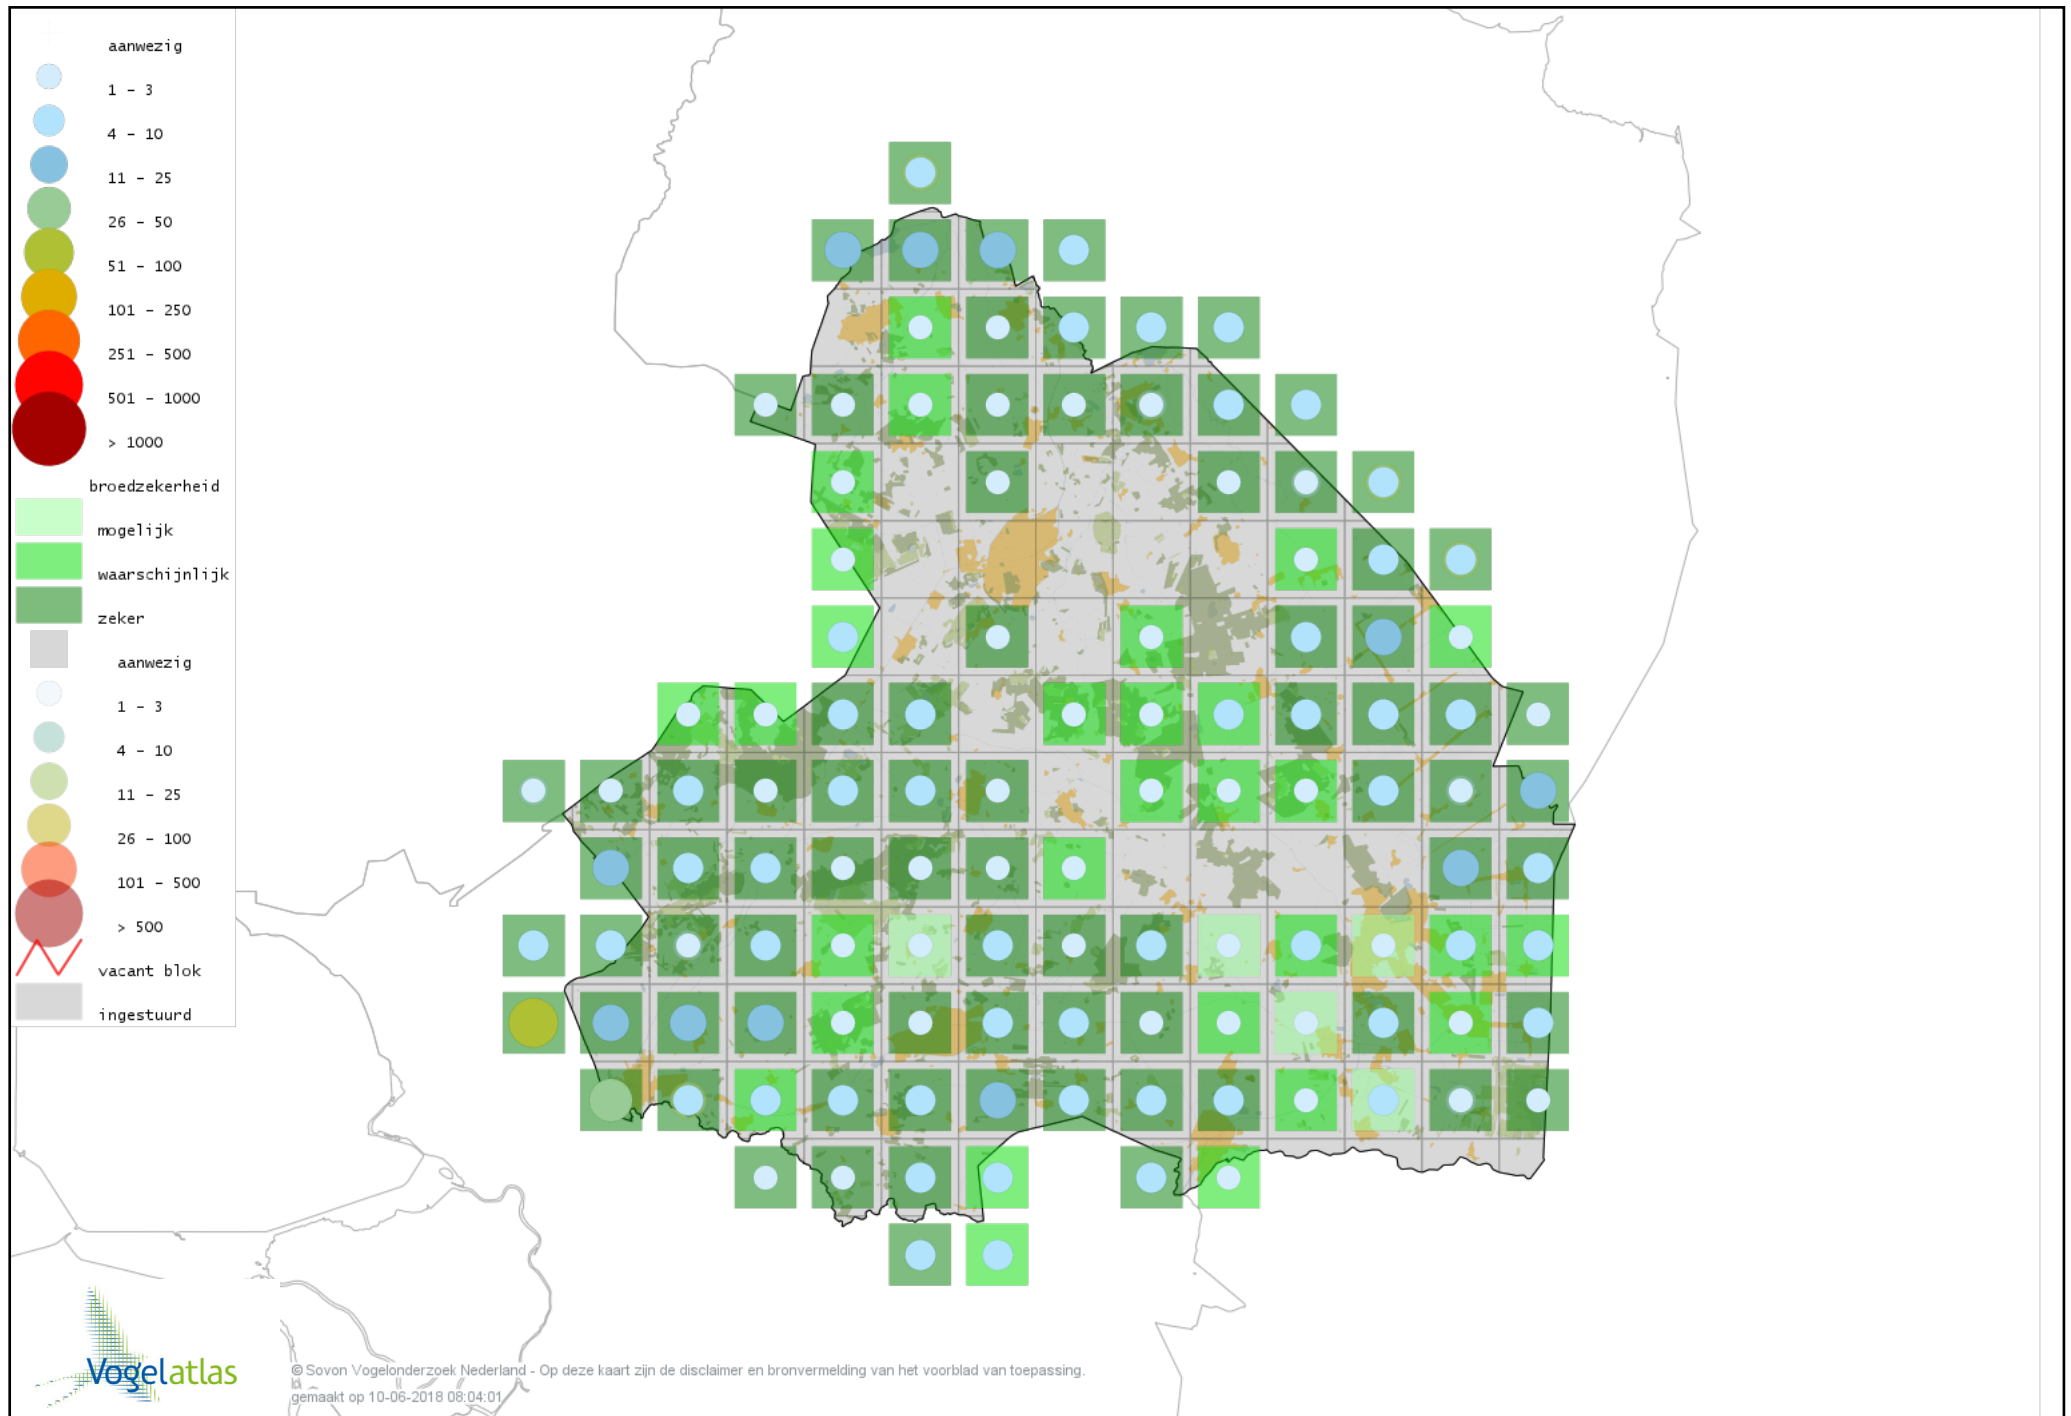

Voorlopige verspreidingskaart Knobbelzwaan broedseizoen