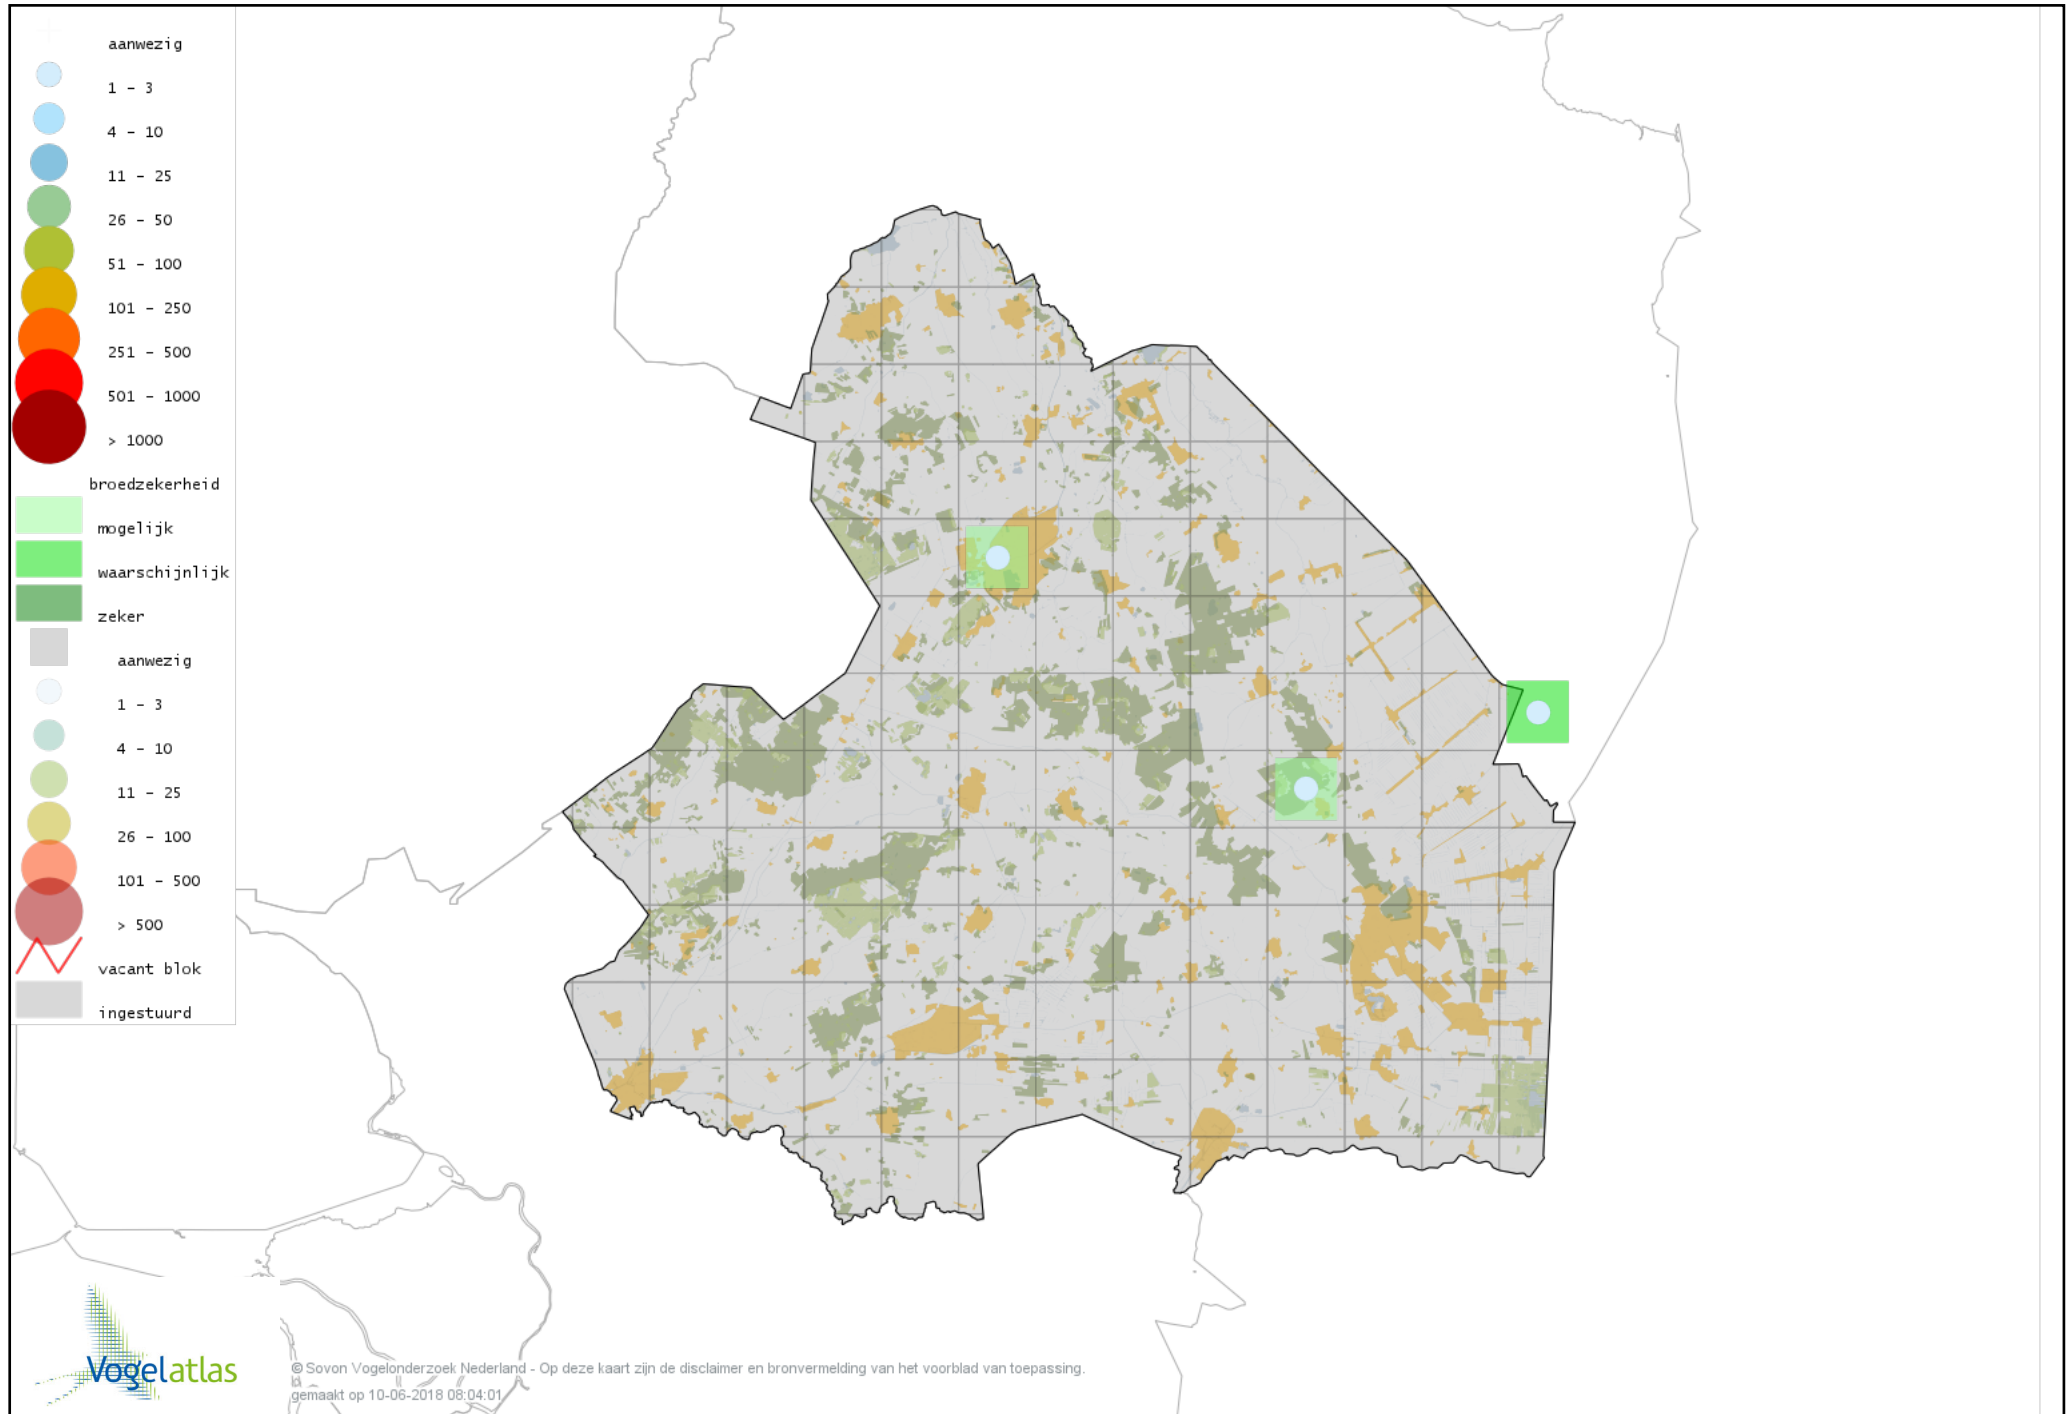

Voorlopige verspreidingskaart Kortsnavelboomkruiper broedseizoen