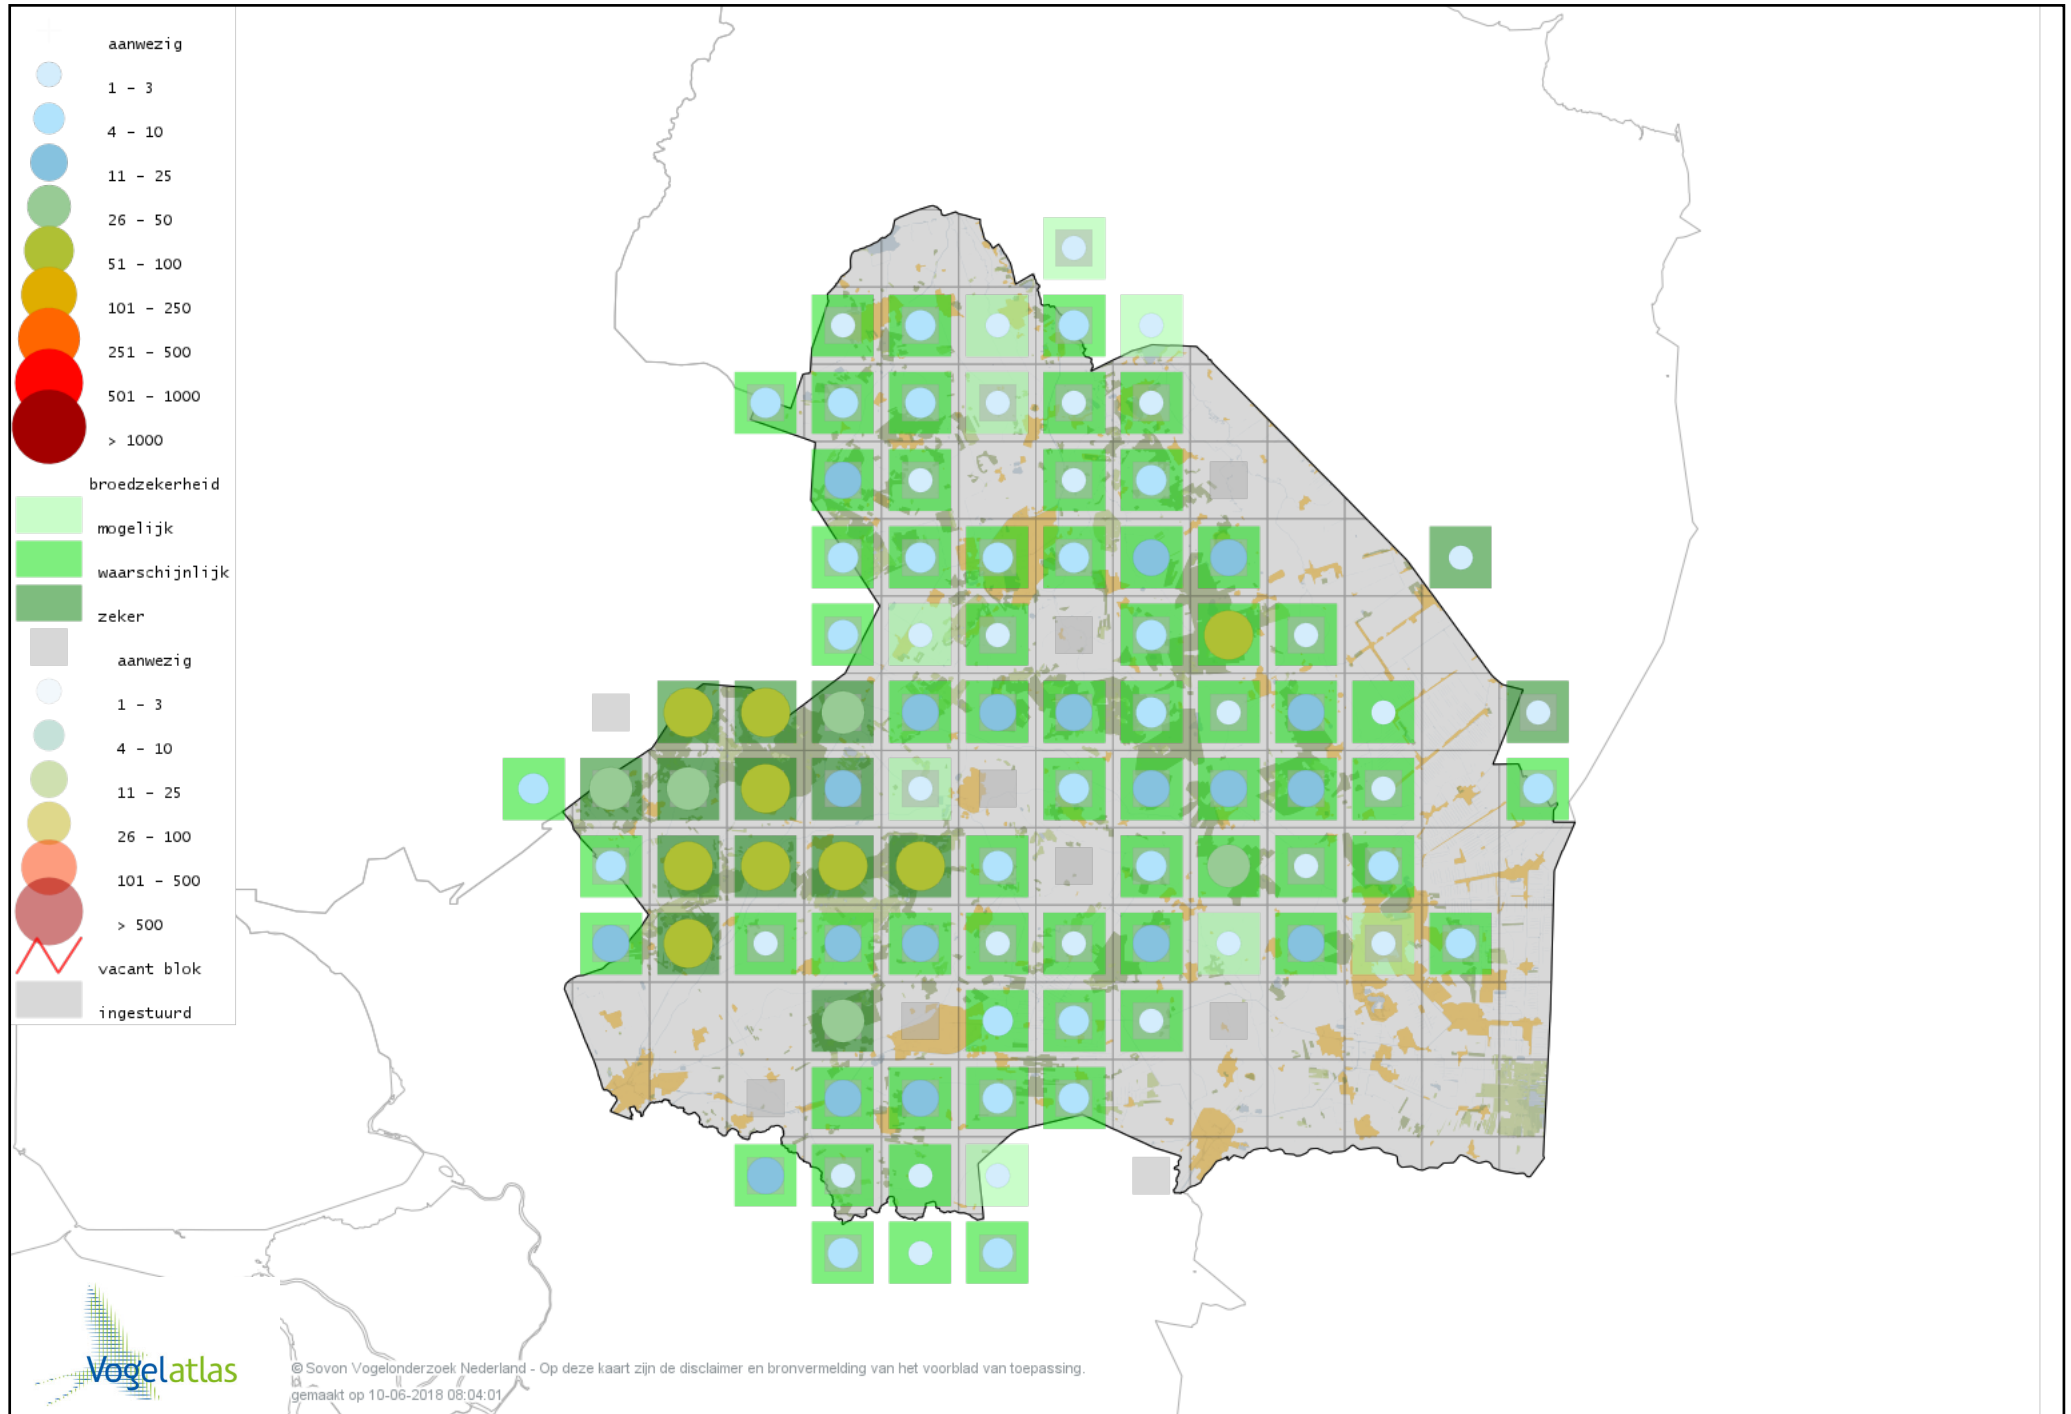

Voorlopige verspreidingskaart Kuifmees broedseizoen