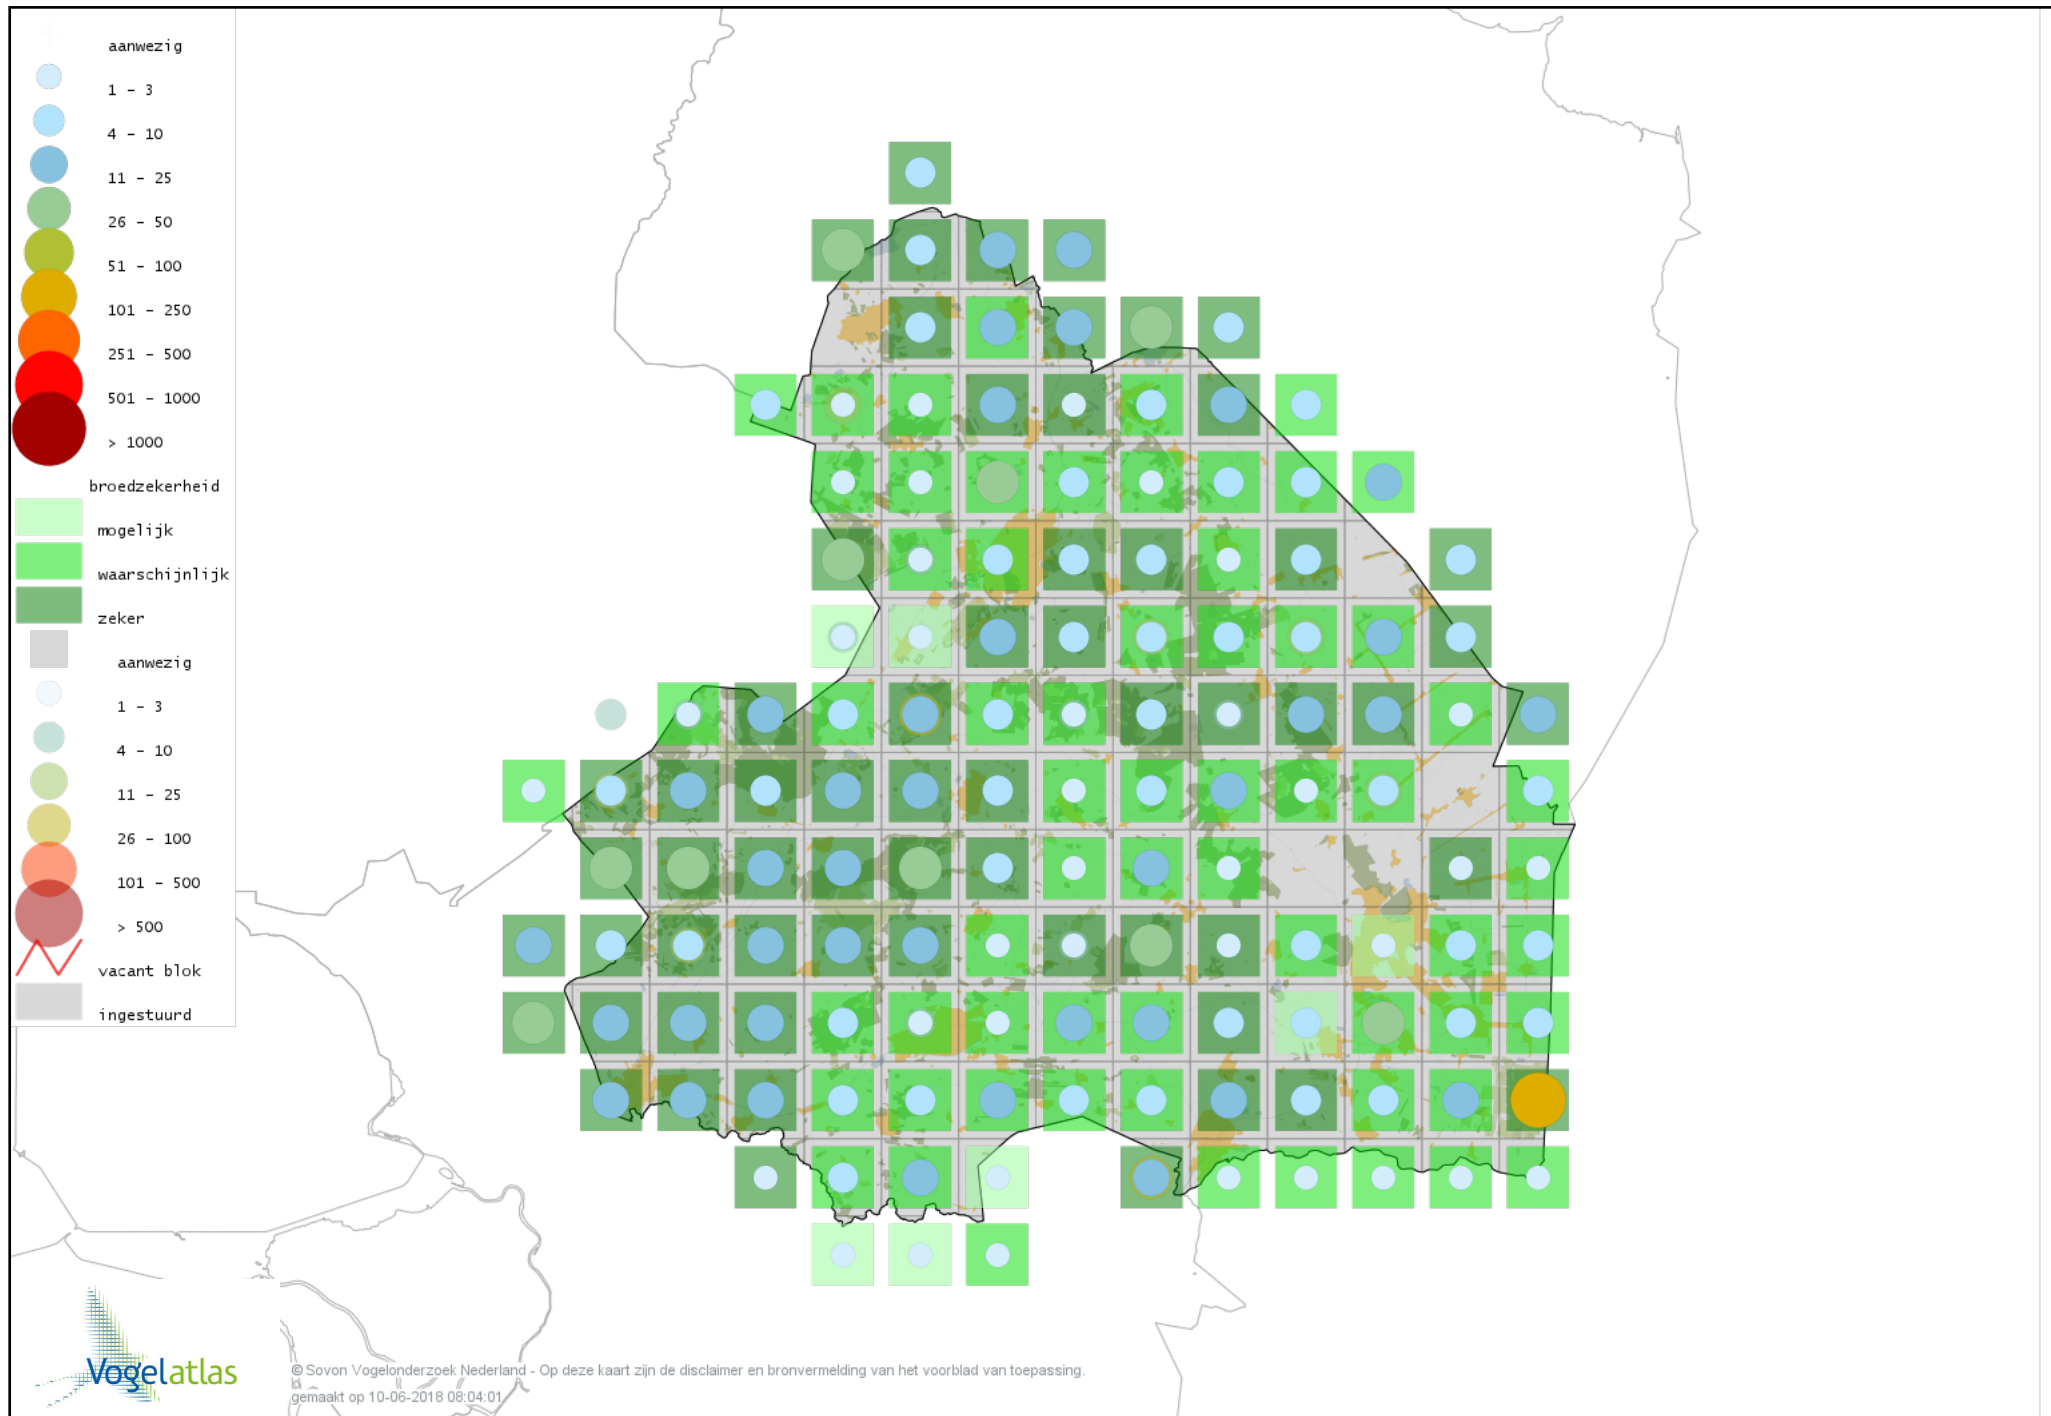

Voorlopige verspreidingskaart Kuifeend broedseizoen