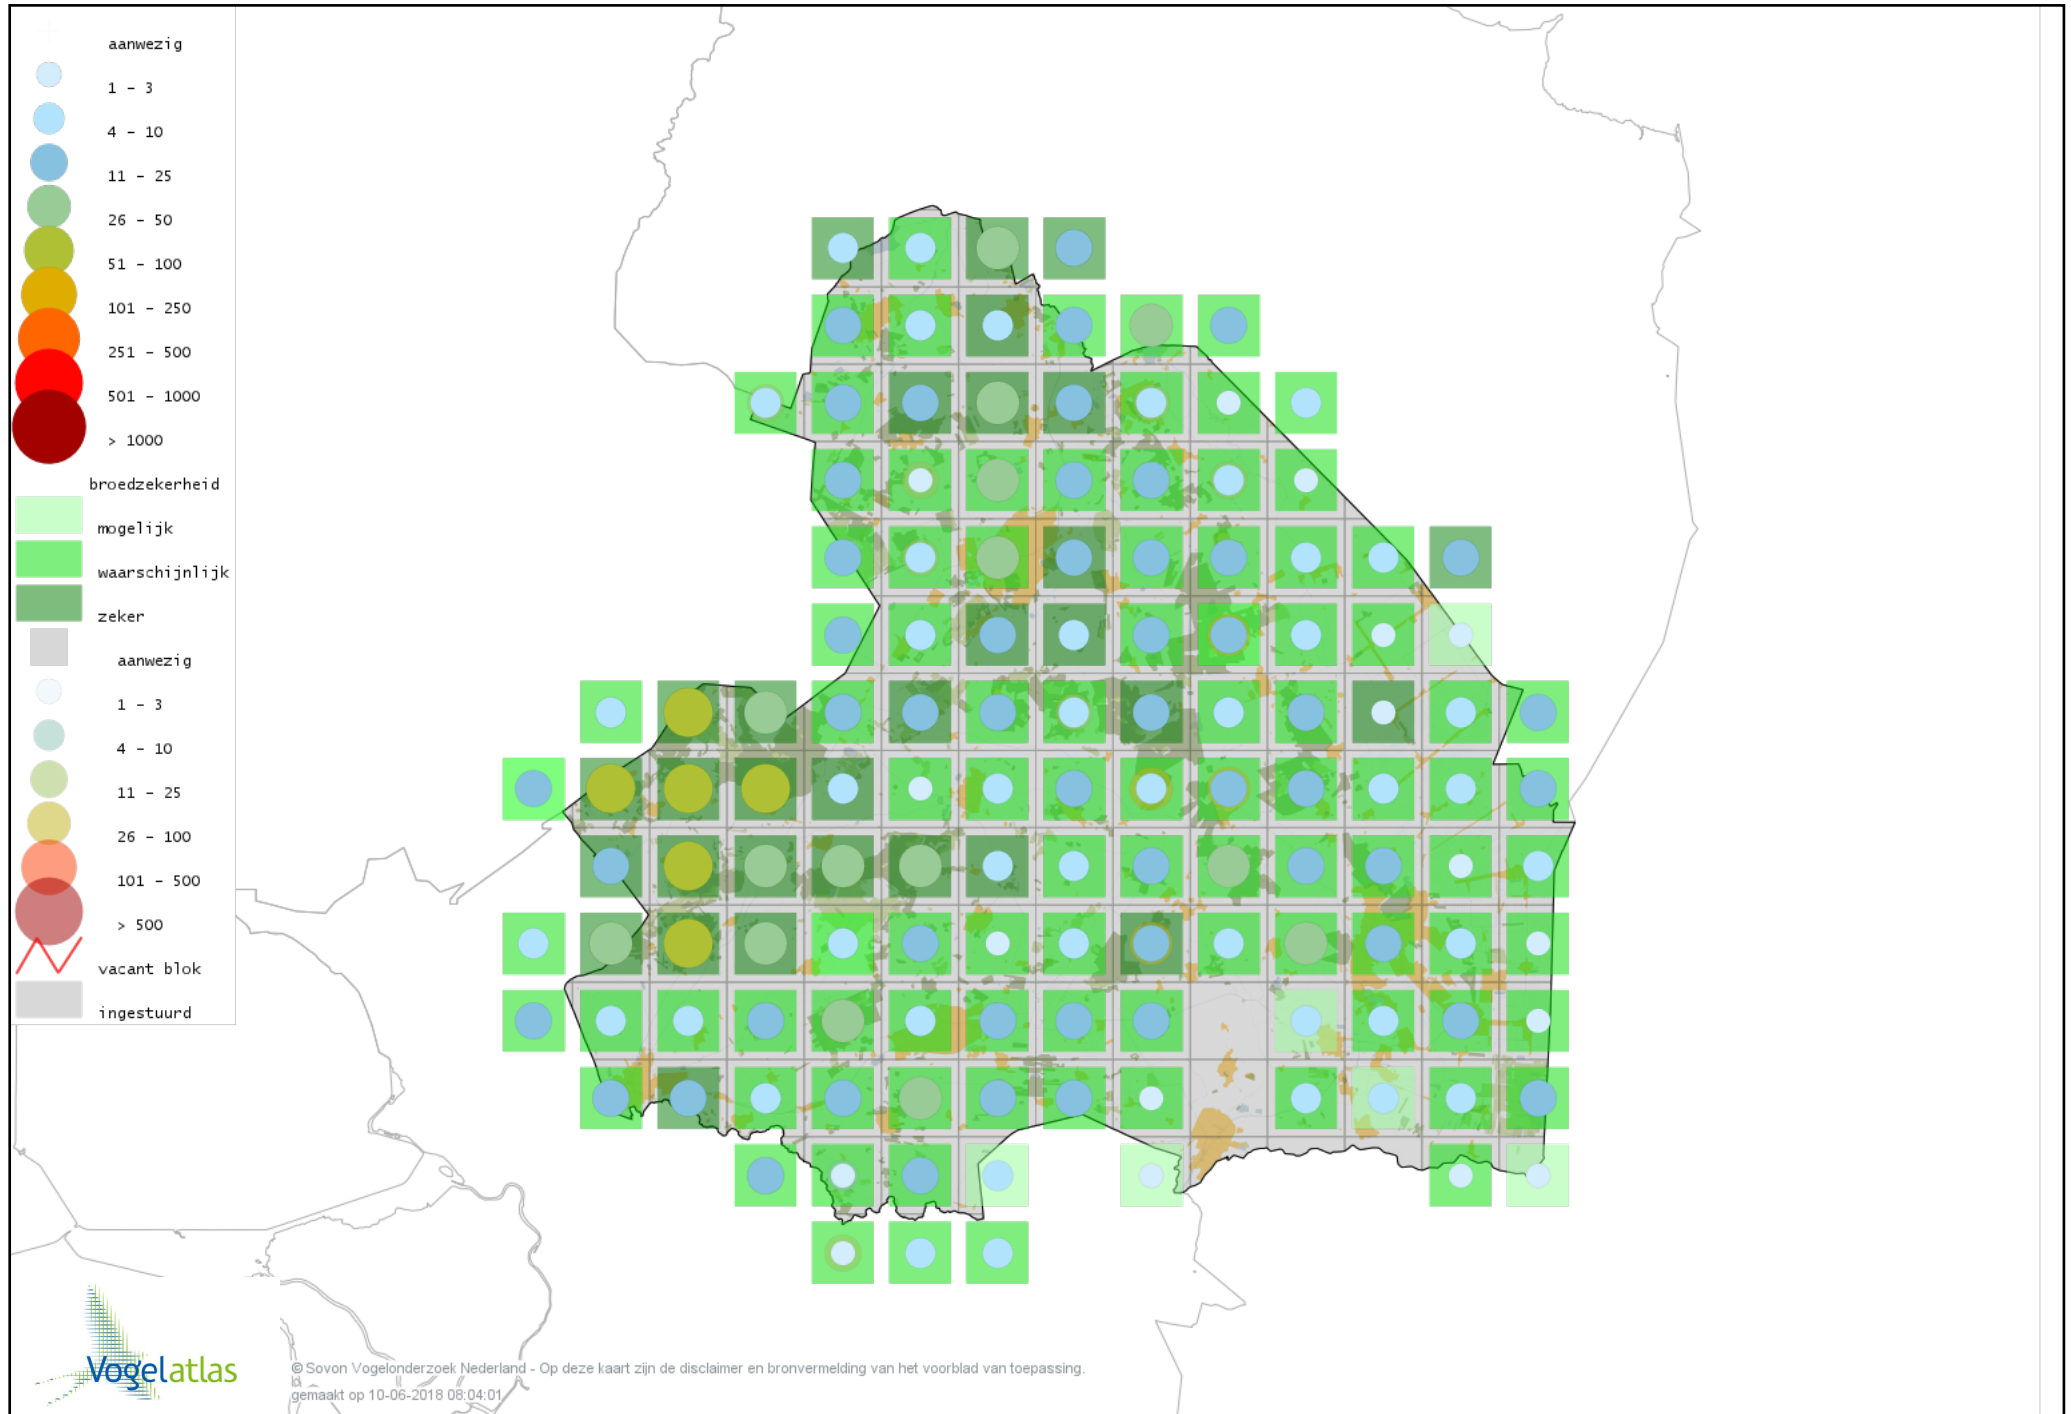

Voorlopige verspreidingskaart Goudvink broedseizoen