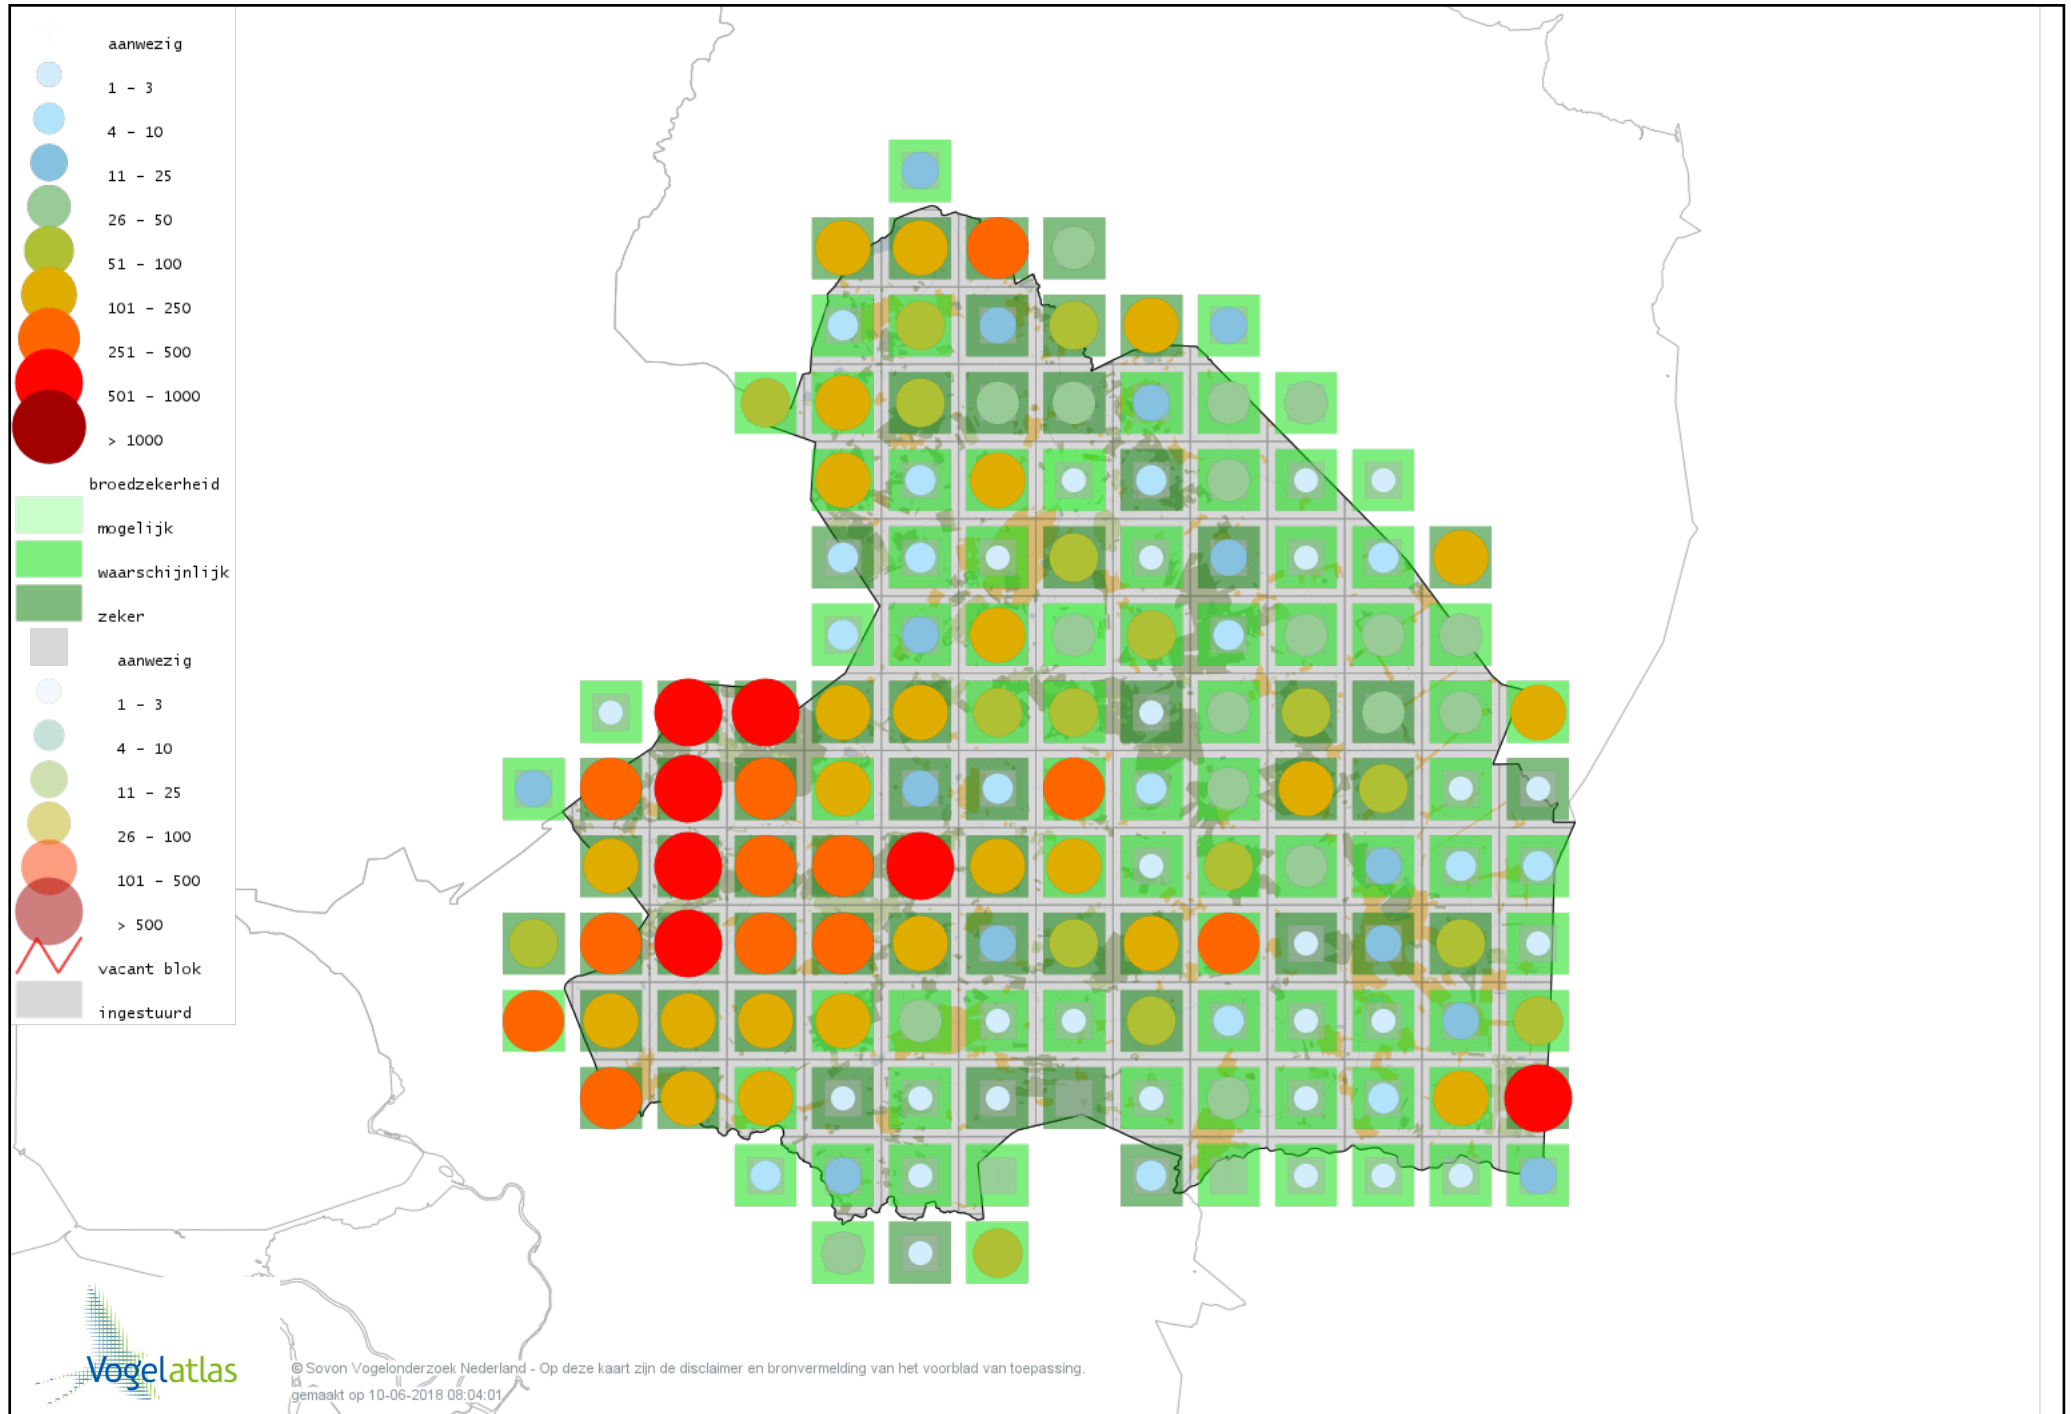

Voorlopige verspreidingskaart Fitis broedseizoen