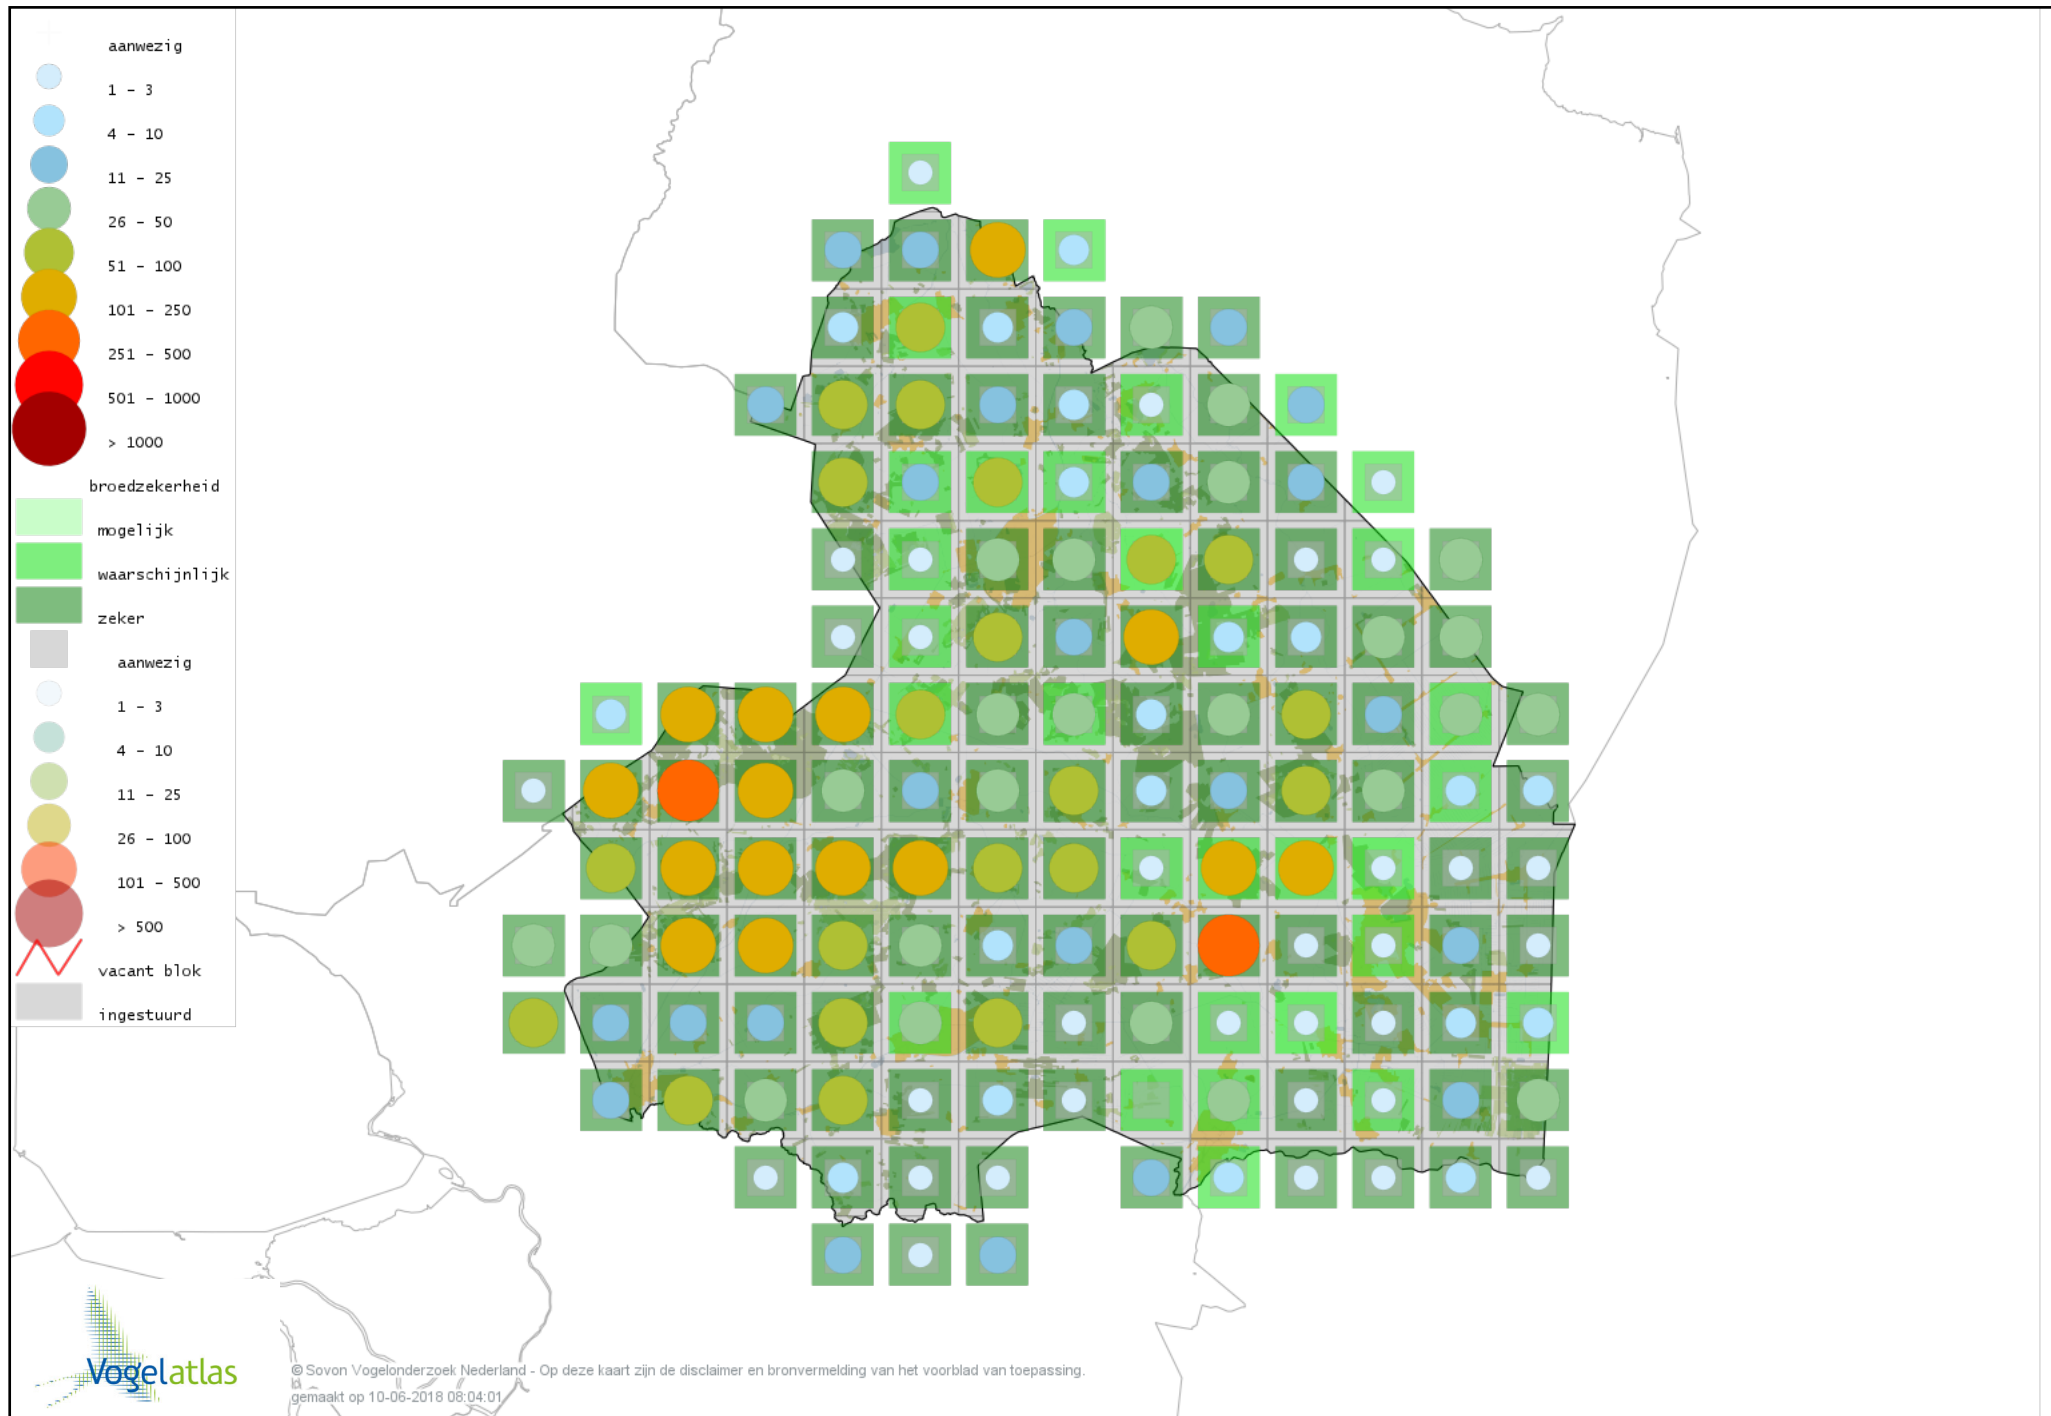

Voorlopige verspreidingskaart Zanglijster broedseizoen