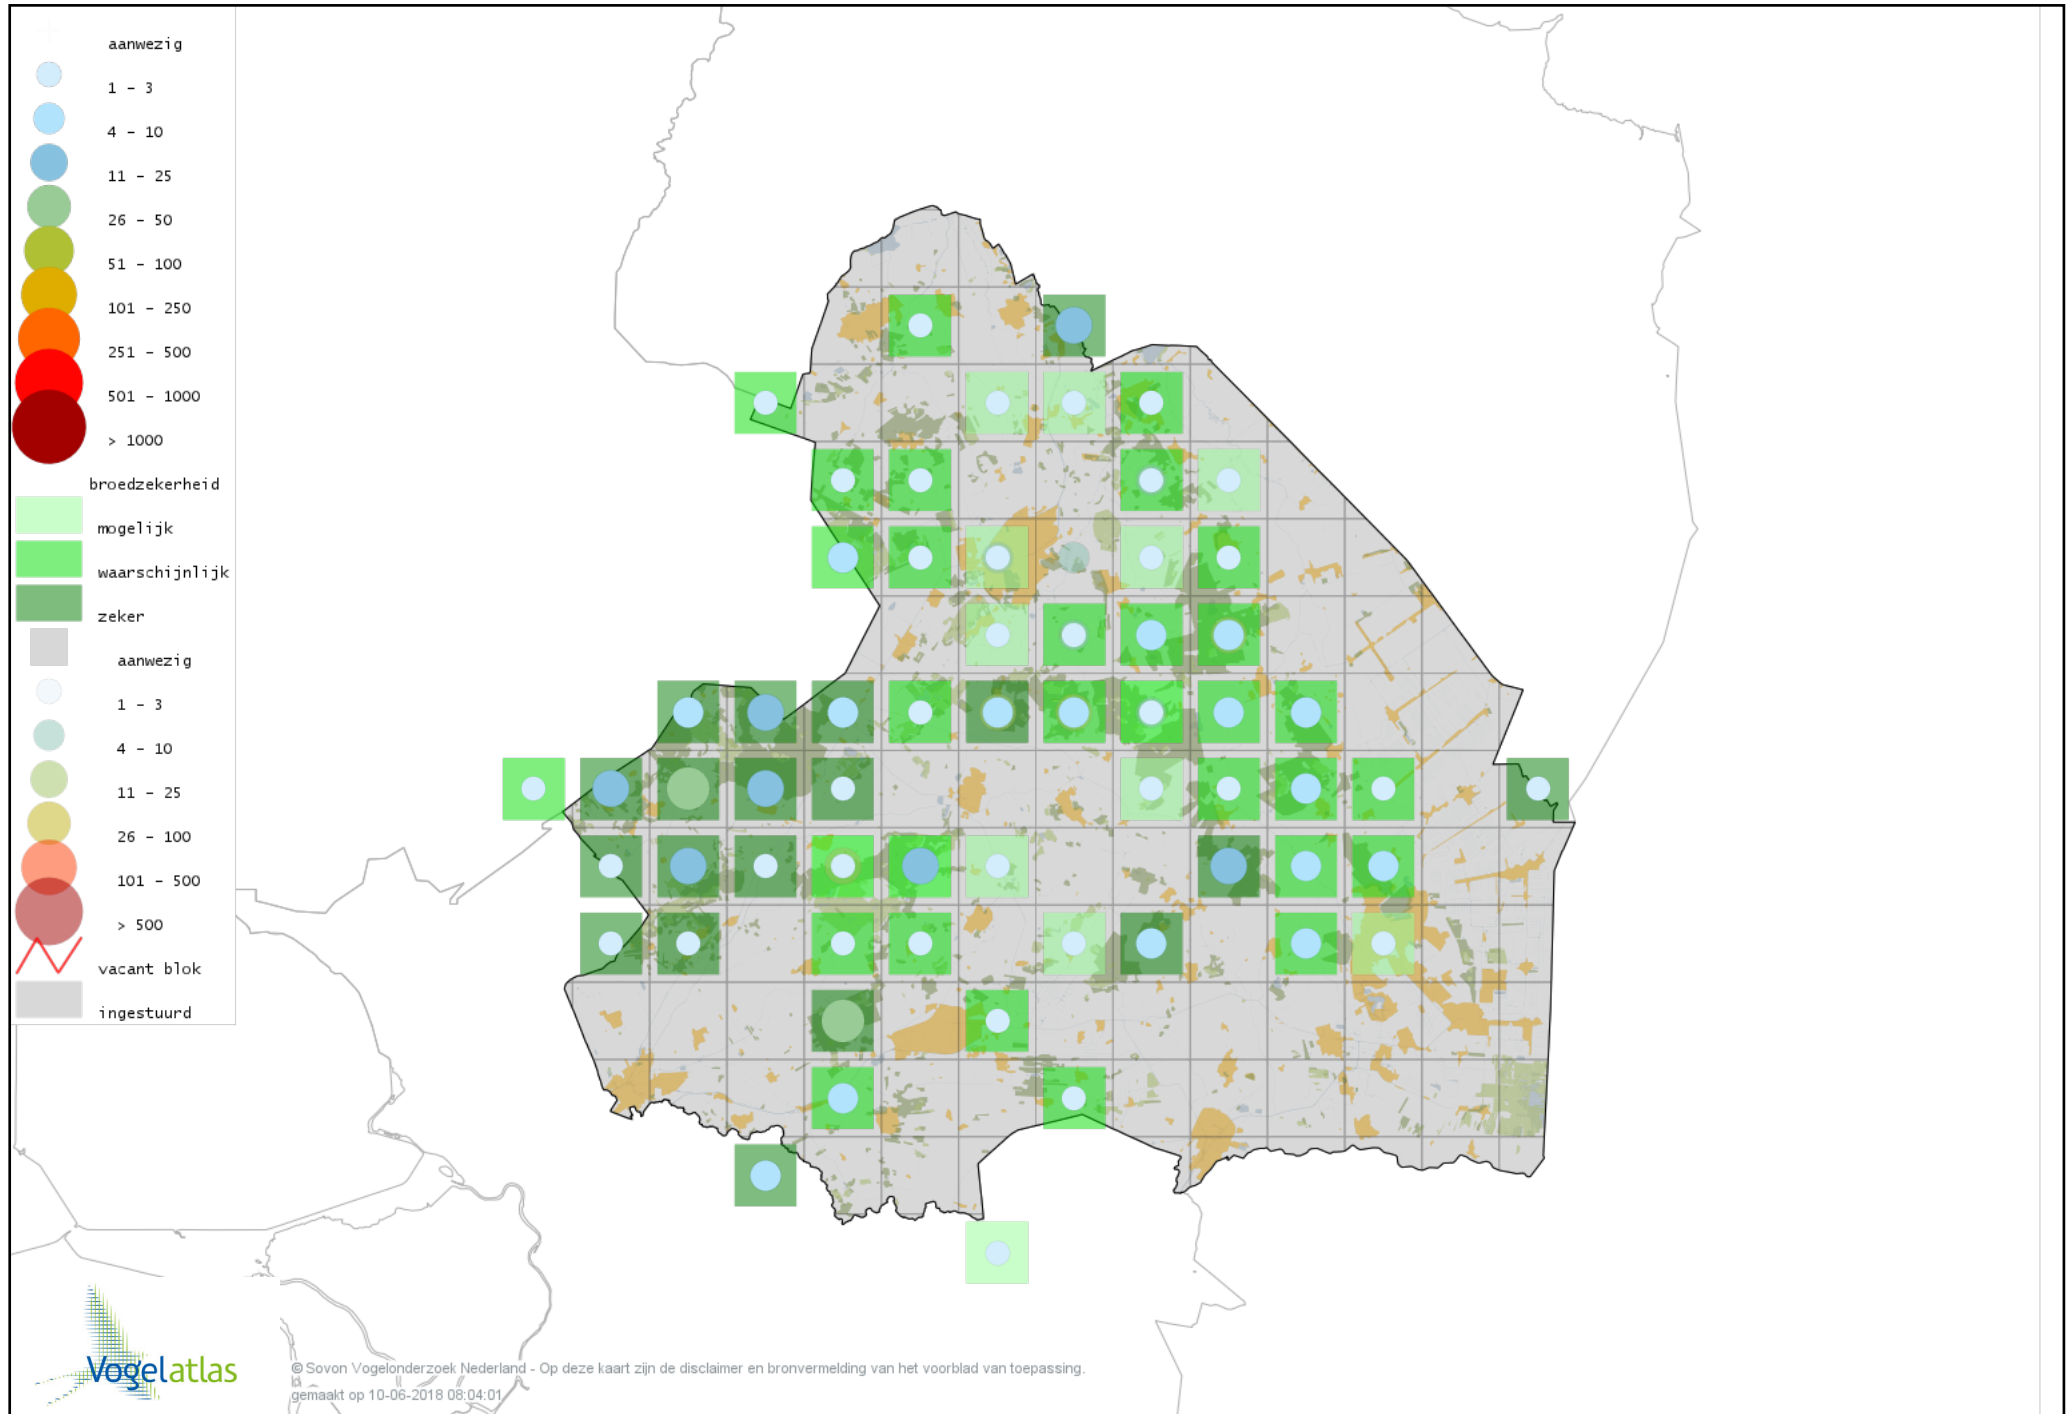

Voorlopige verspreidingskaart Kruisbek broedseizoen