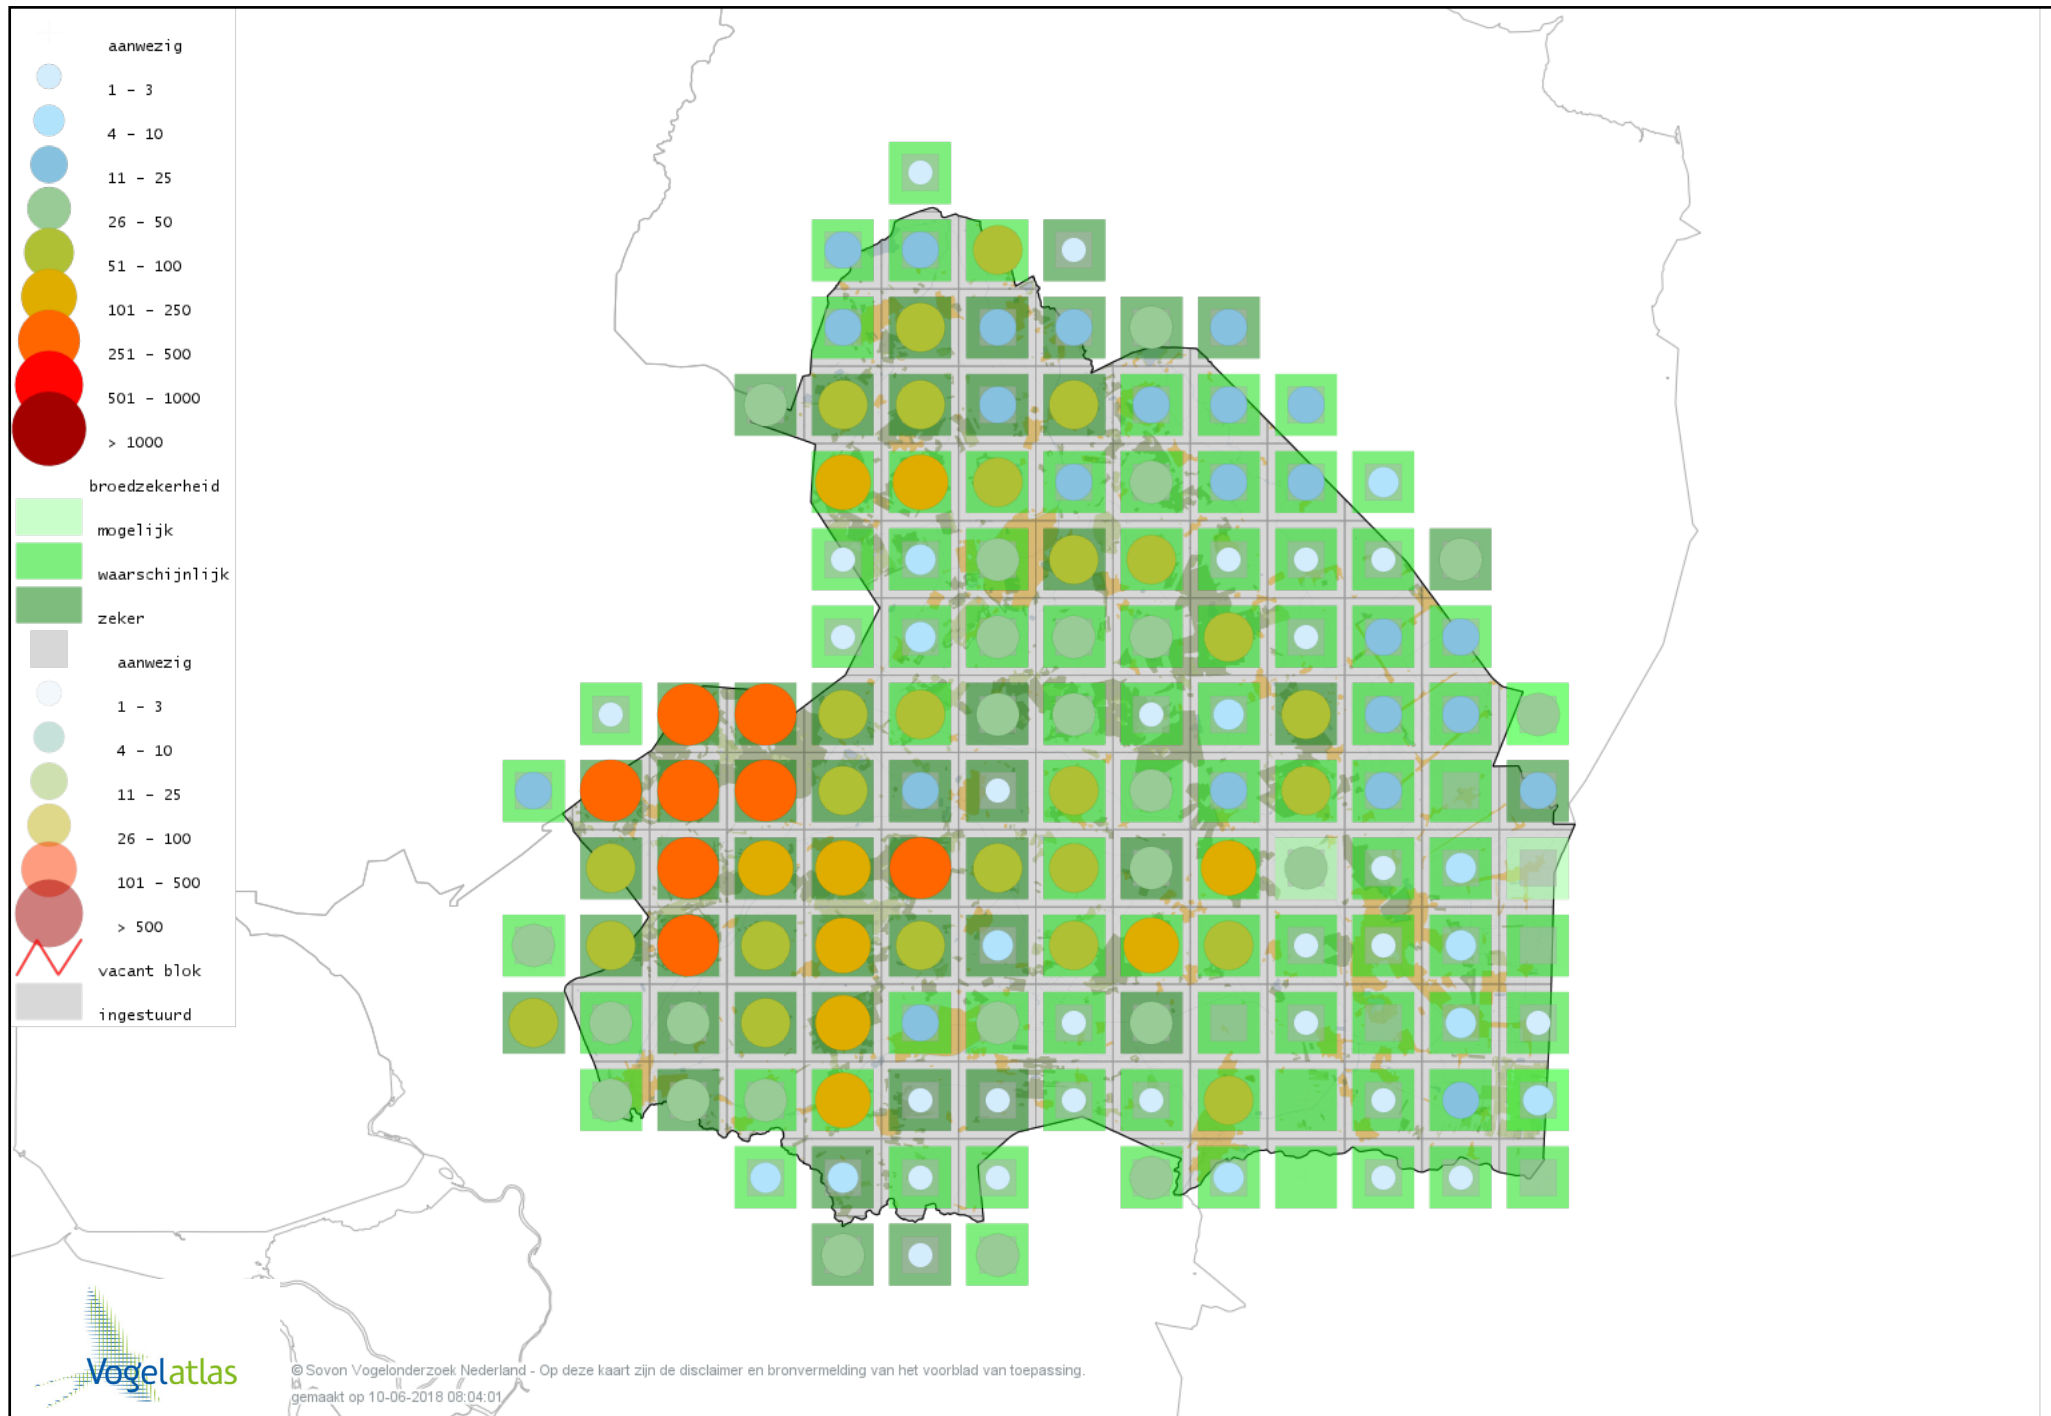

Voorlopige verspreidingskaart Boomkruiper broedseizoen