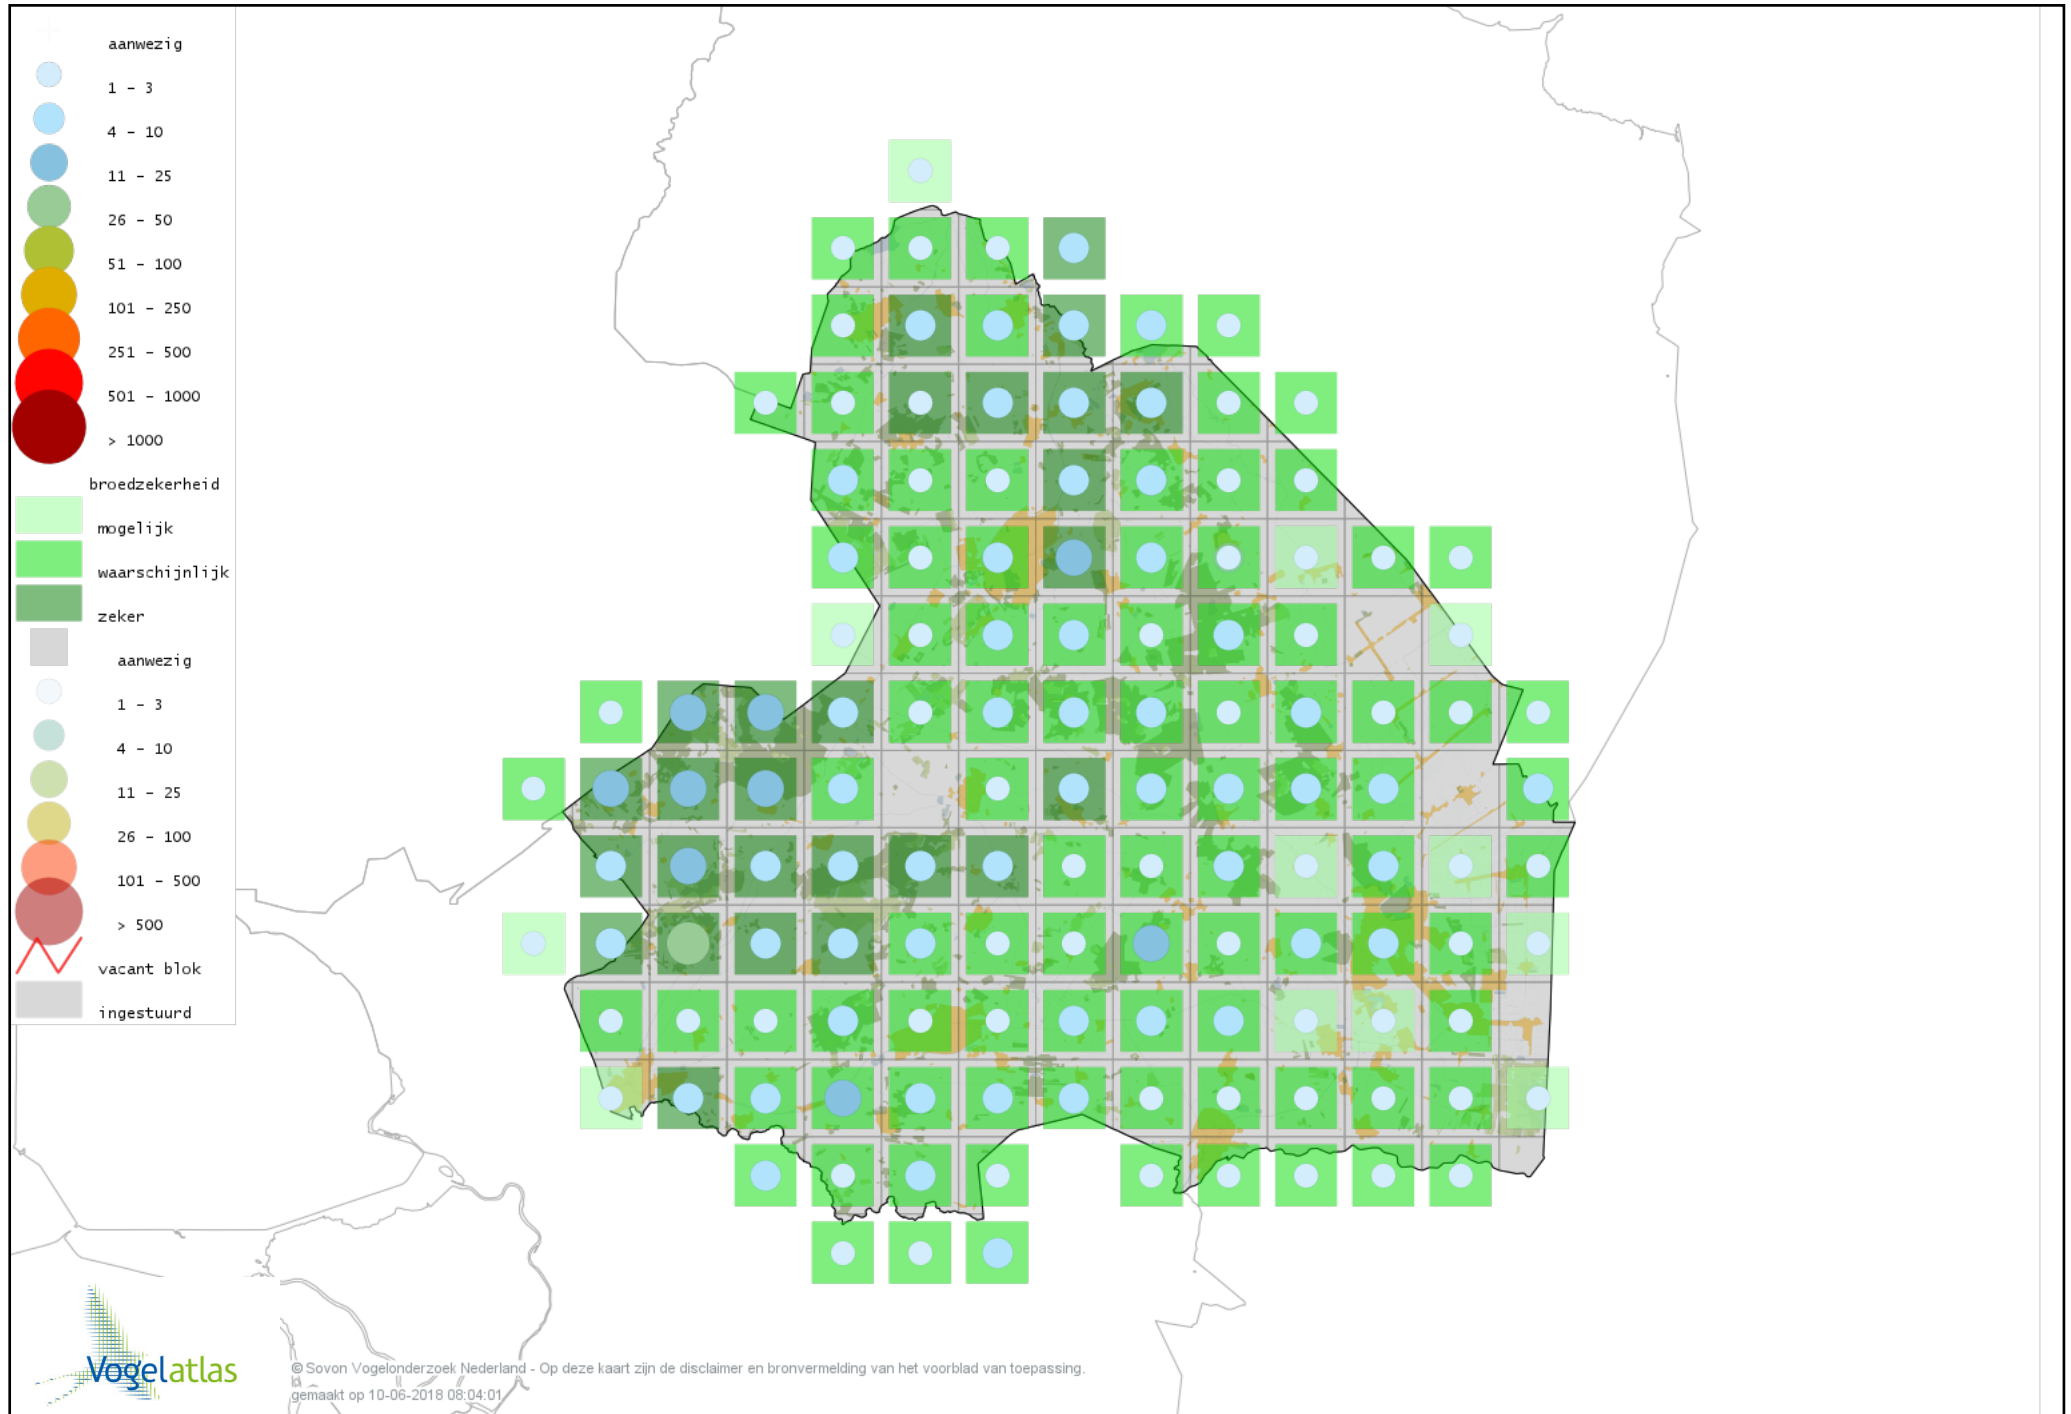

Voorlopige verspreidingskaart Groene Specht broedseizoen