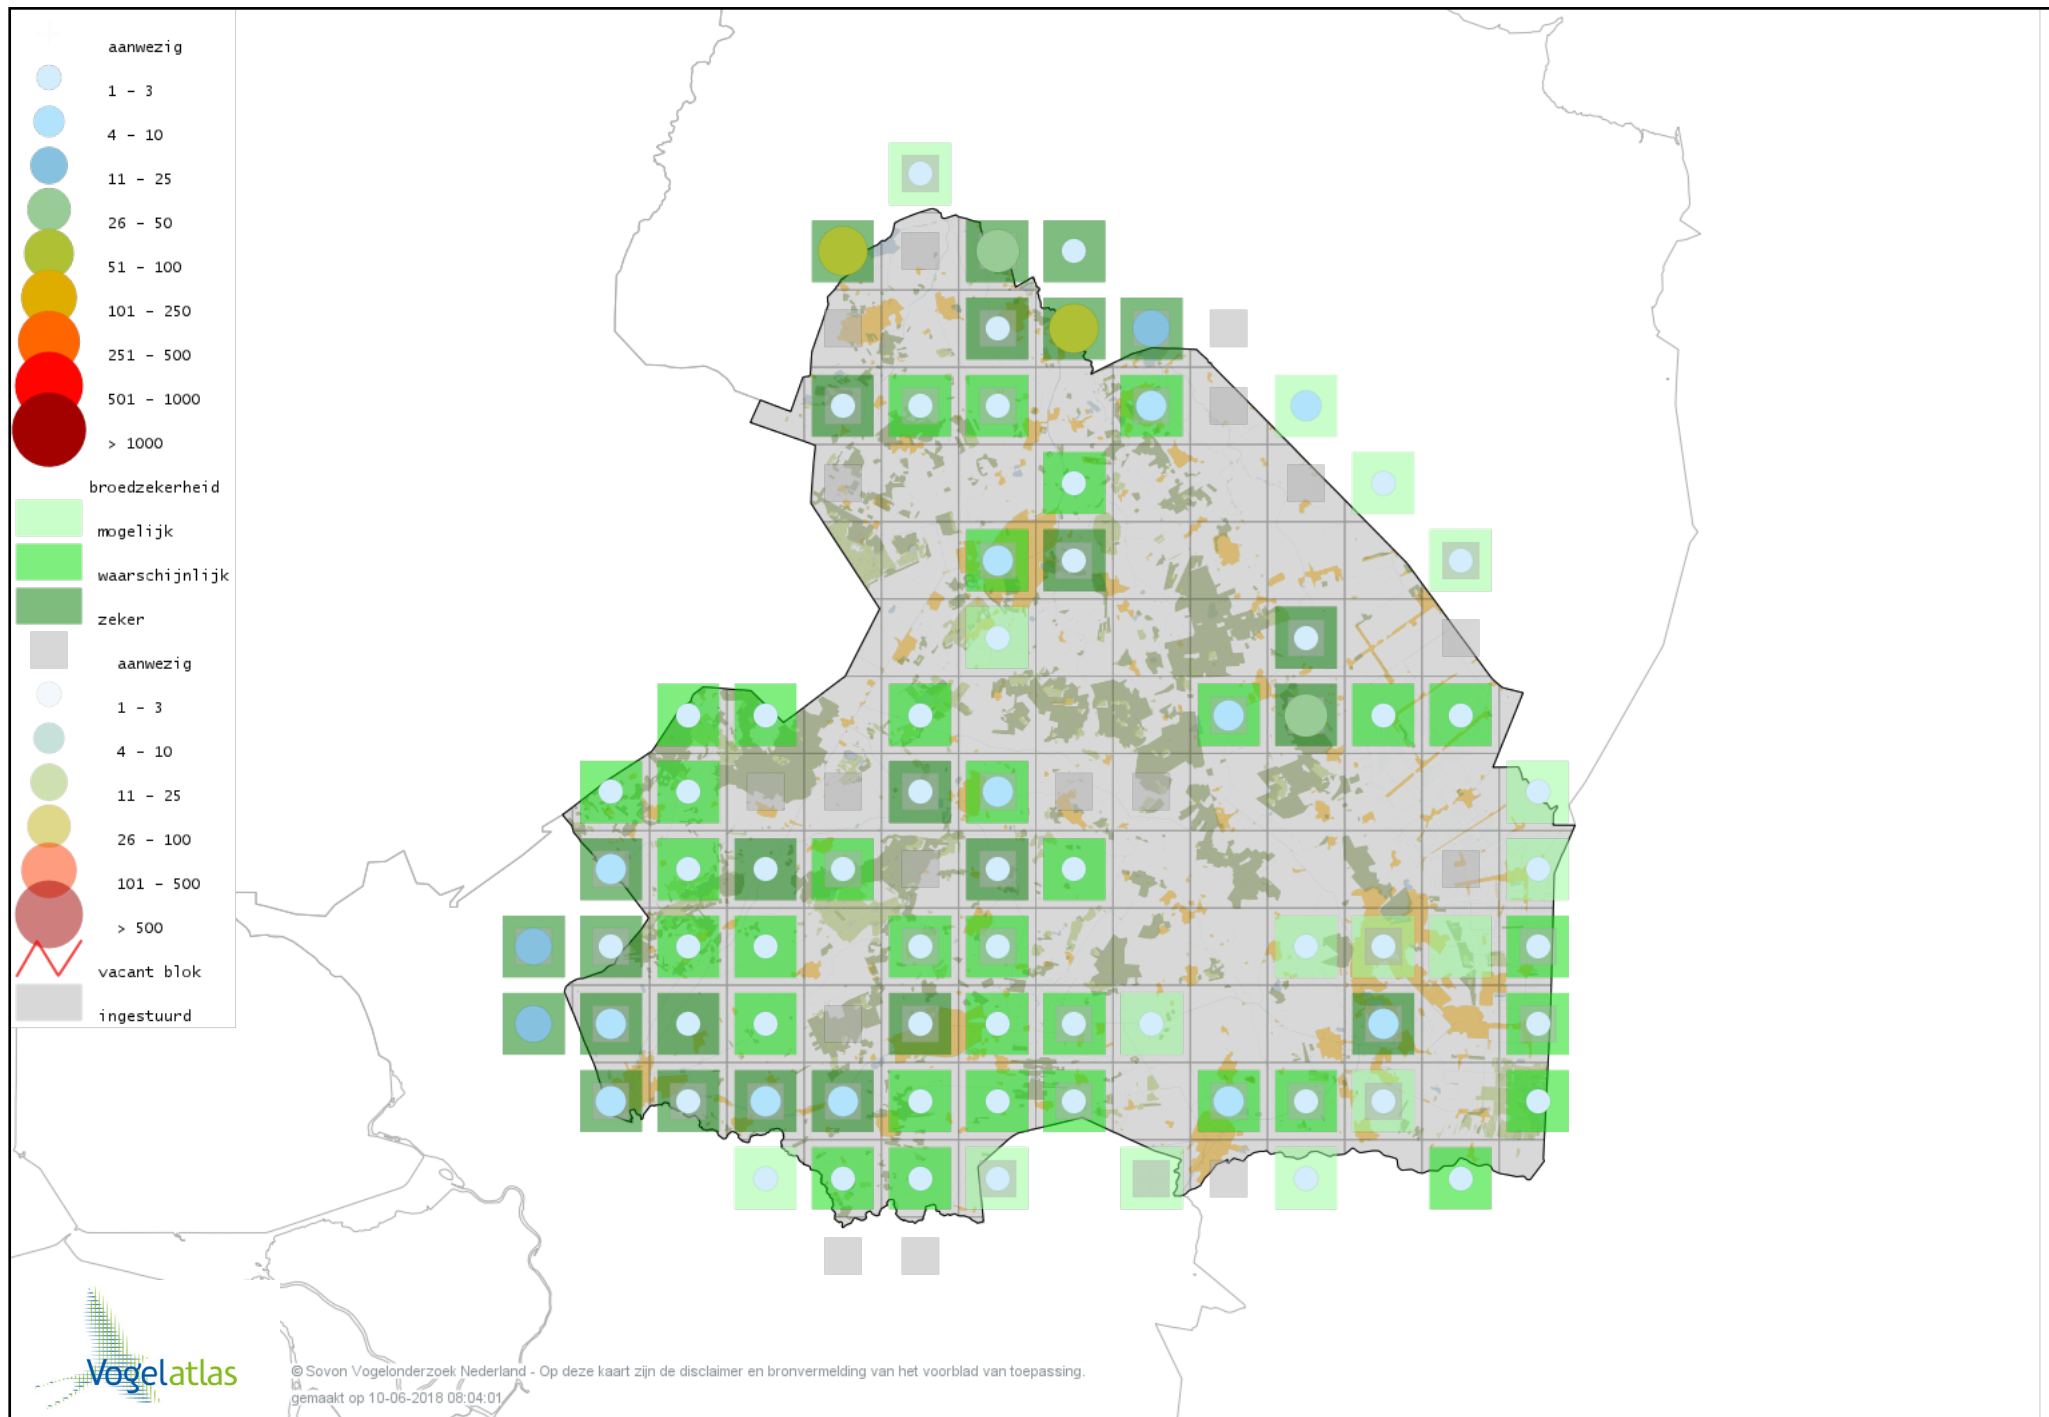

Voorlopige verspreidingskaart Soepgans broedseizoen