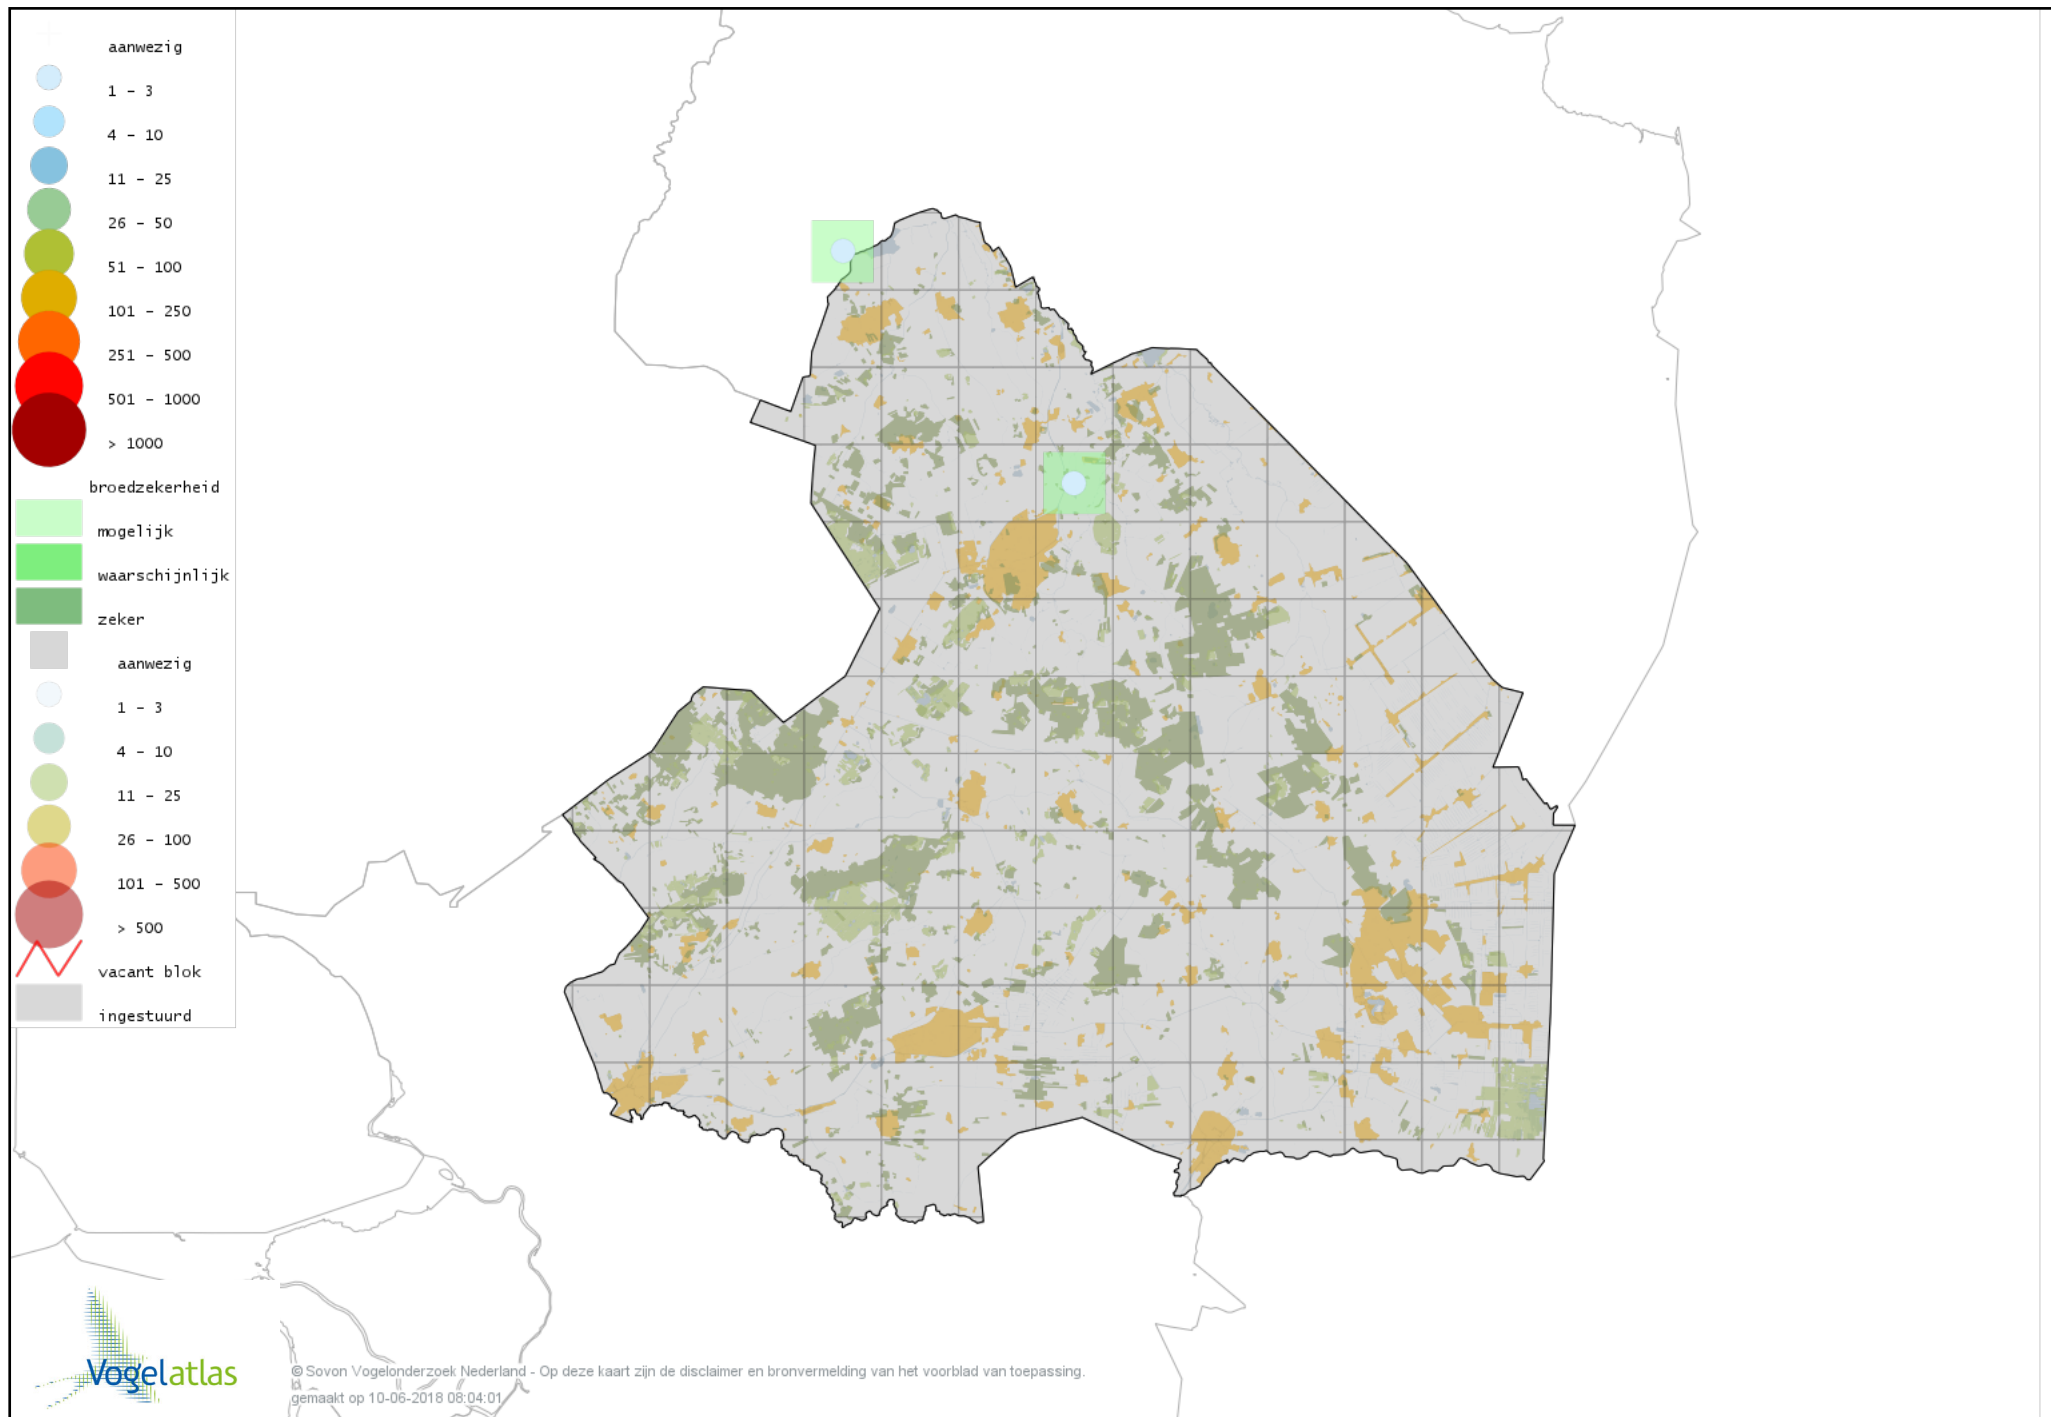

Voorlopige verspreidingskaart Krekelzanger broedseizoen