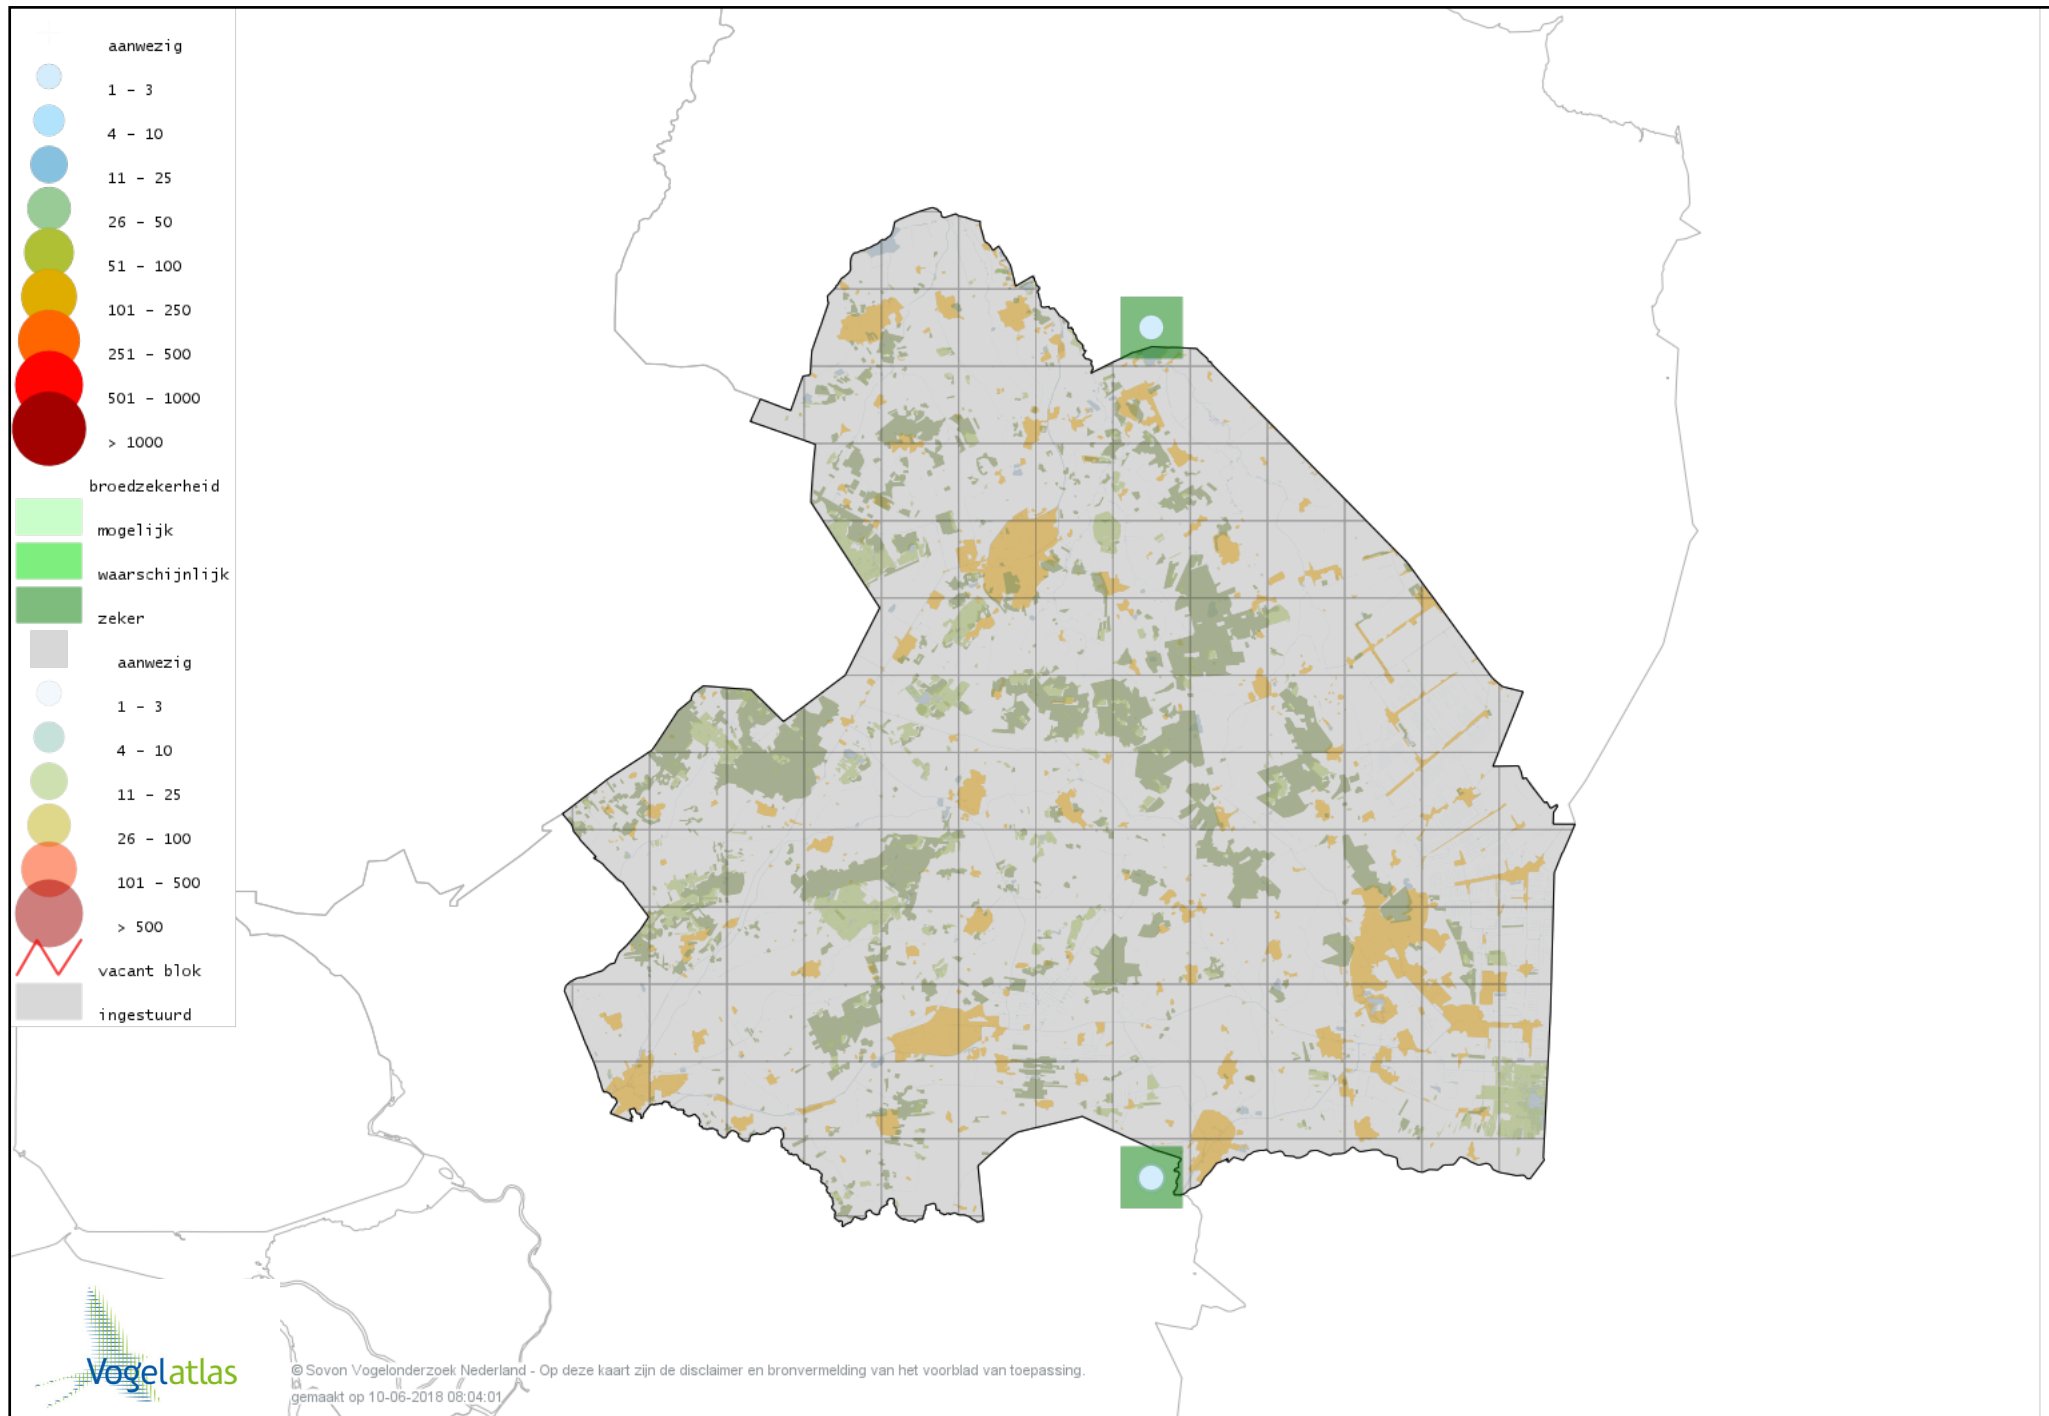

Voorlopige verspreidingskaart Zwartkopmeeuw broedseizoen