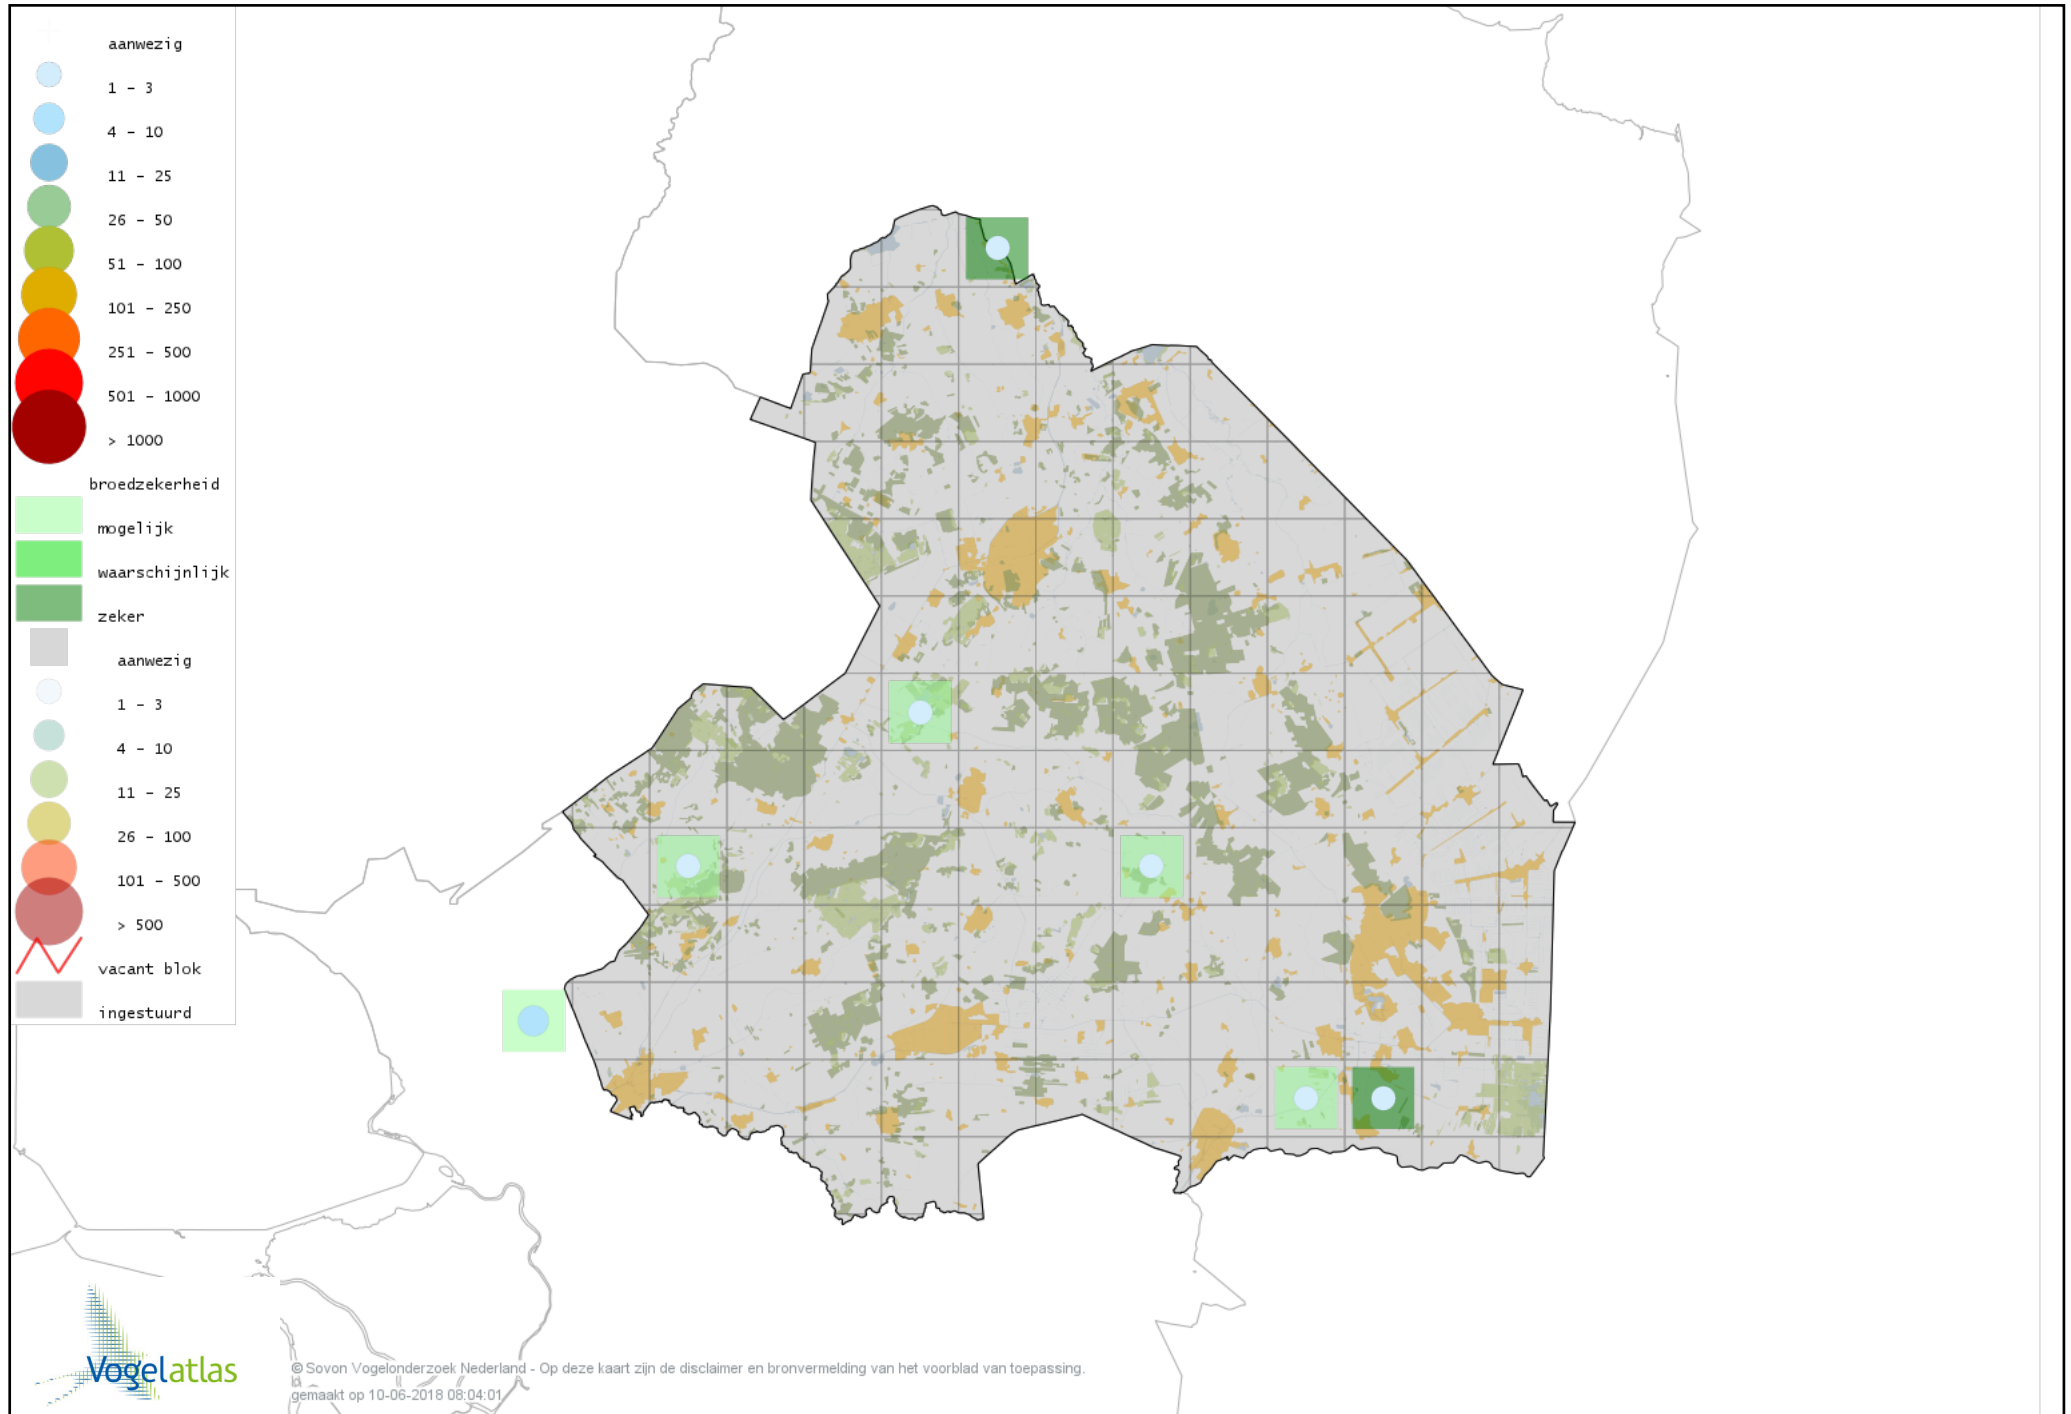

Voorlopige verspreidingskaart Kleine Canadese Gans (minima) broedseizoen