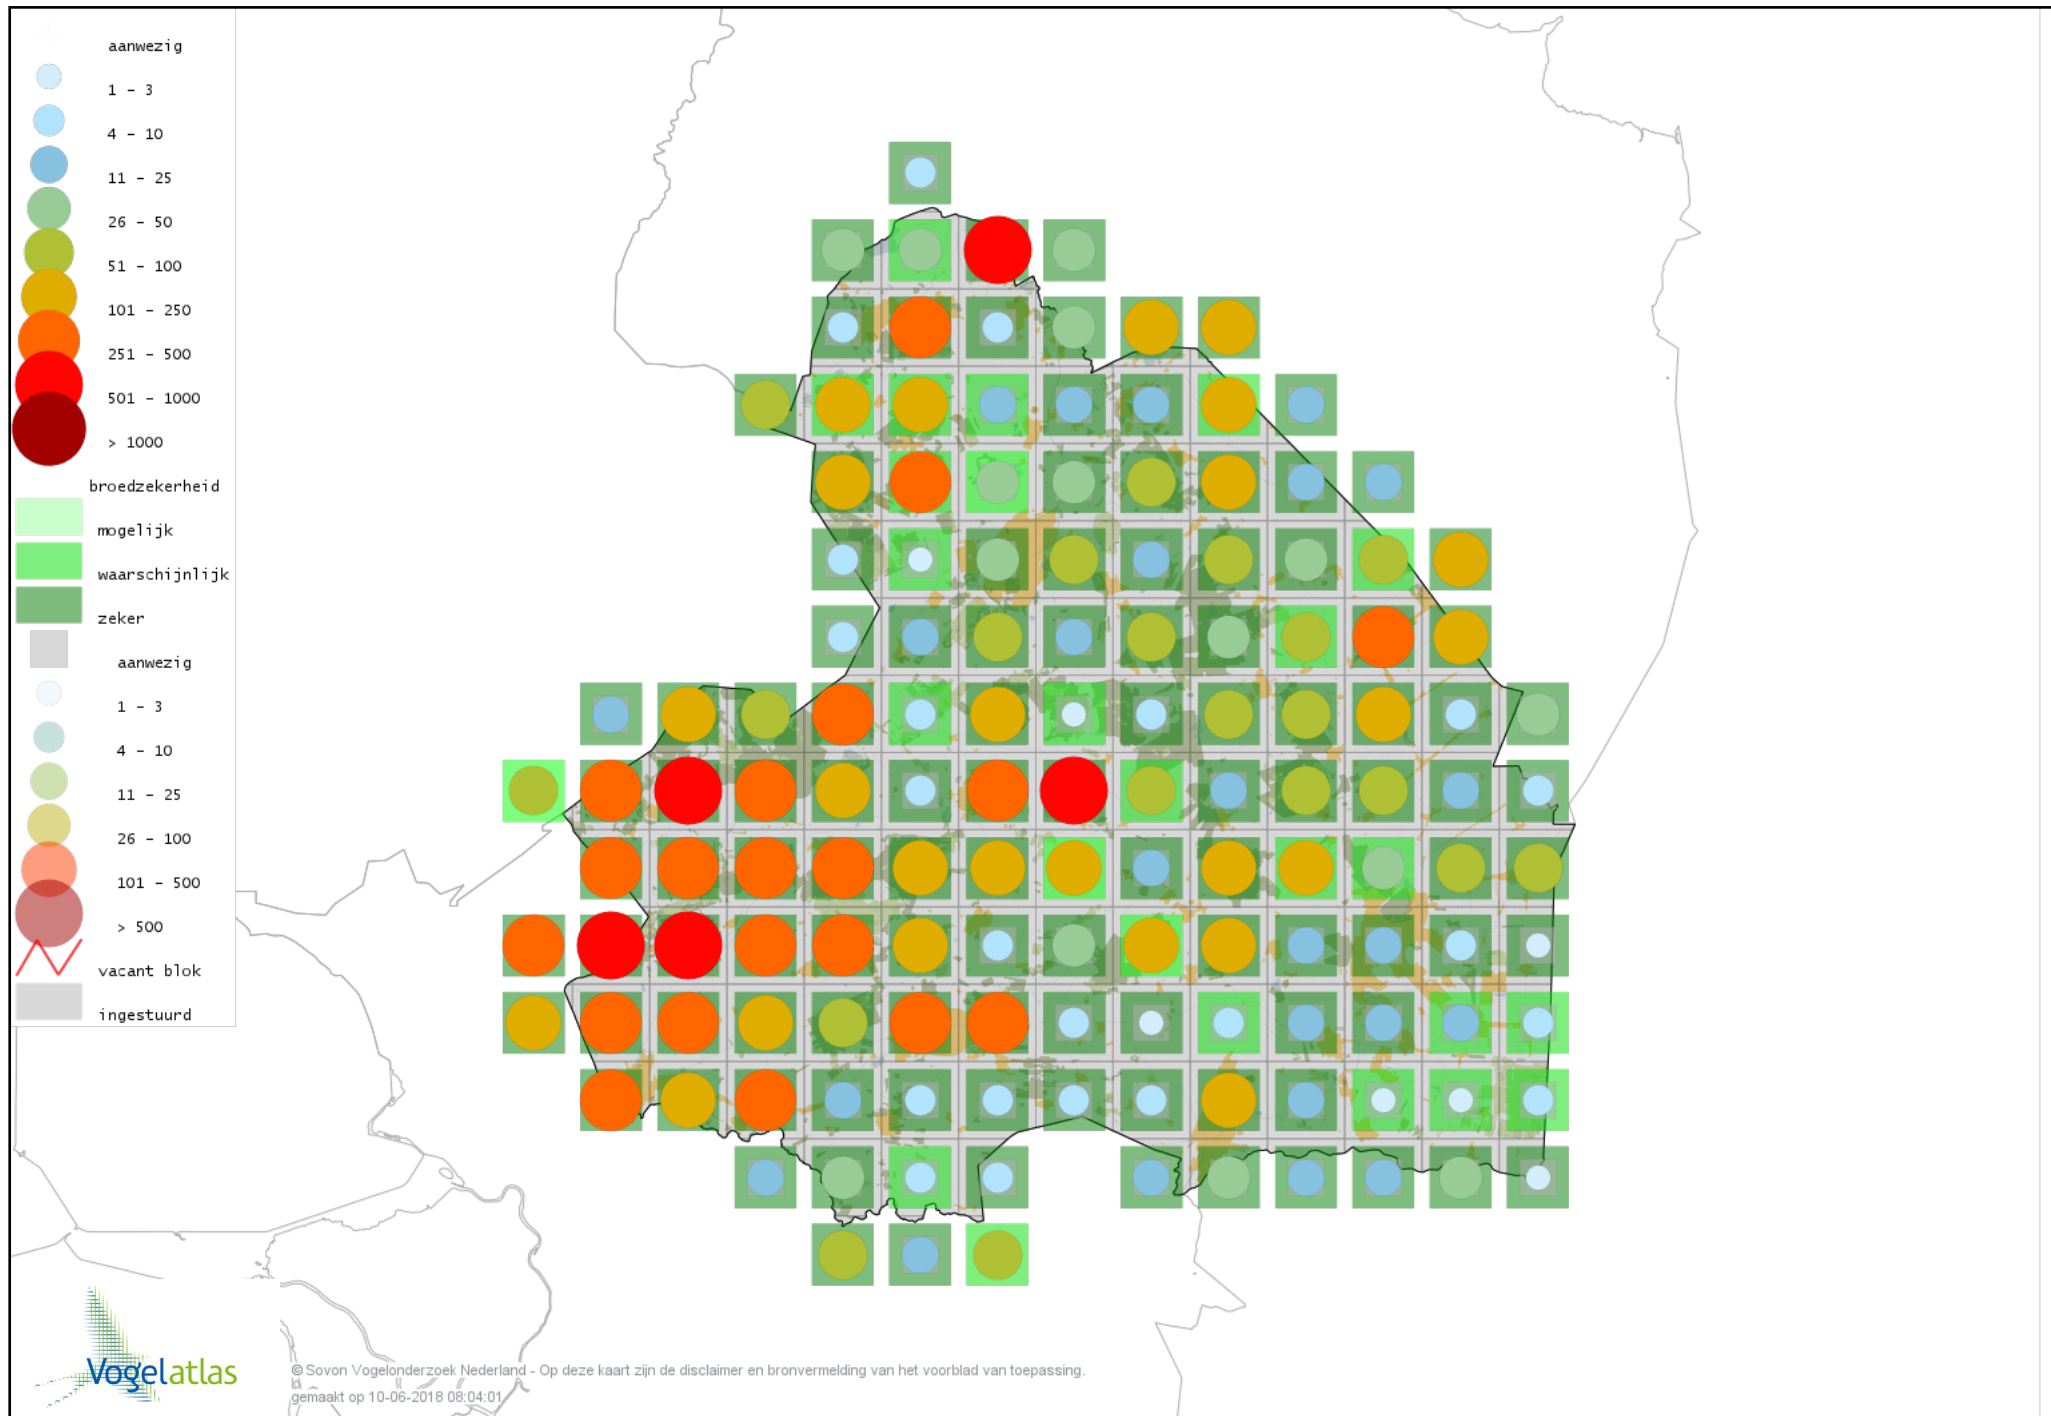

Voorlopige verspreidingskaart Huismus broedseizoen