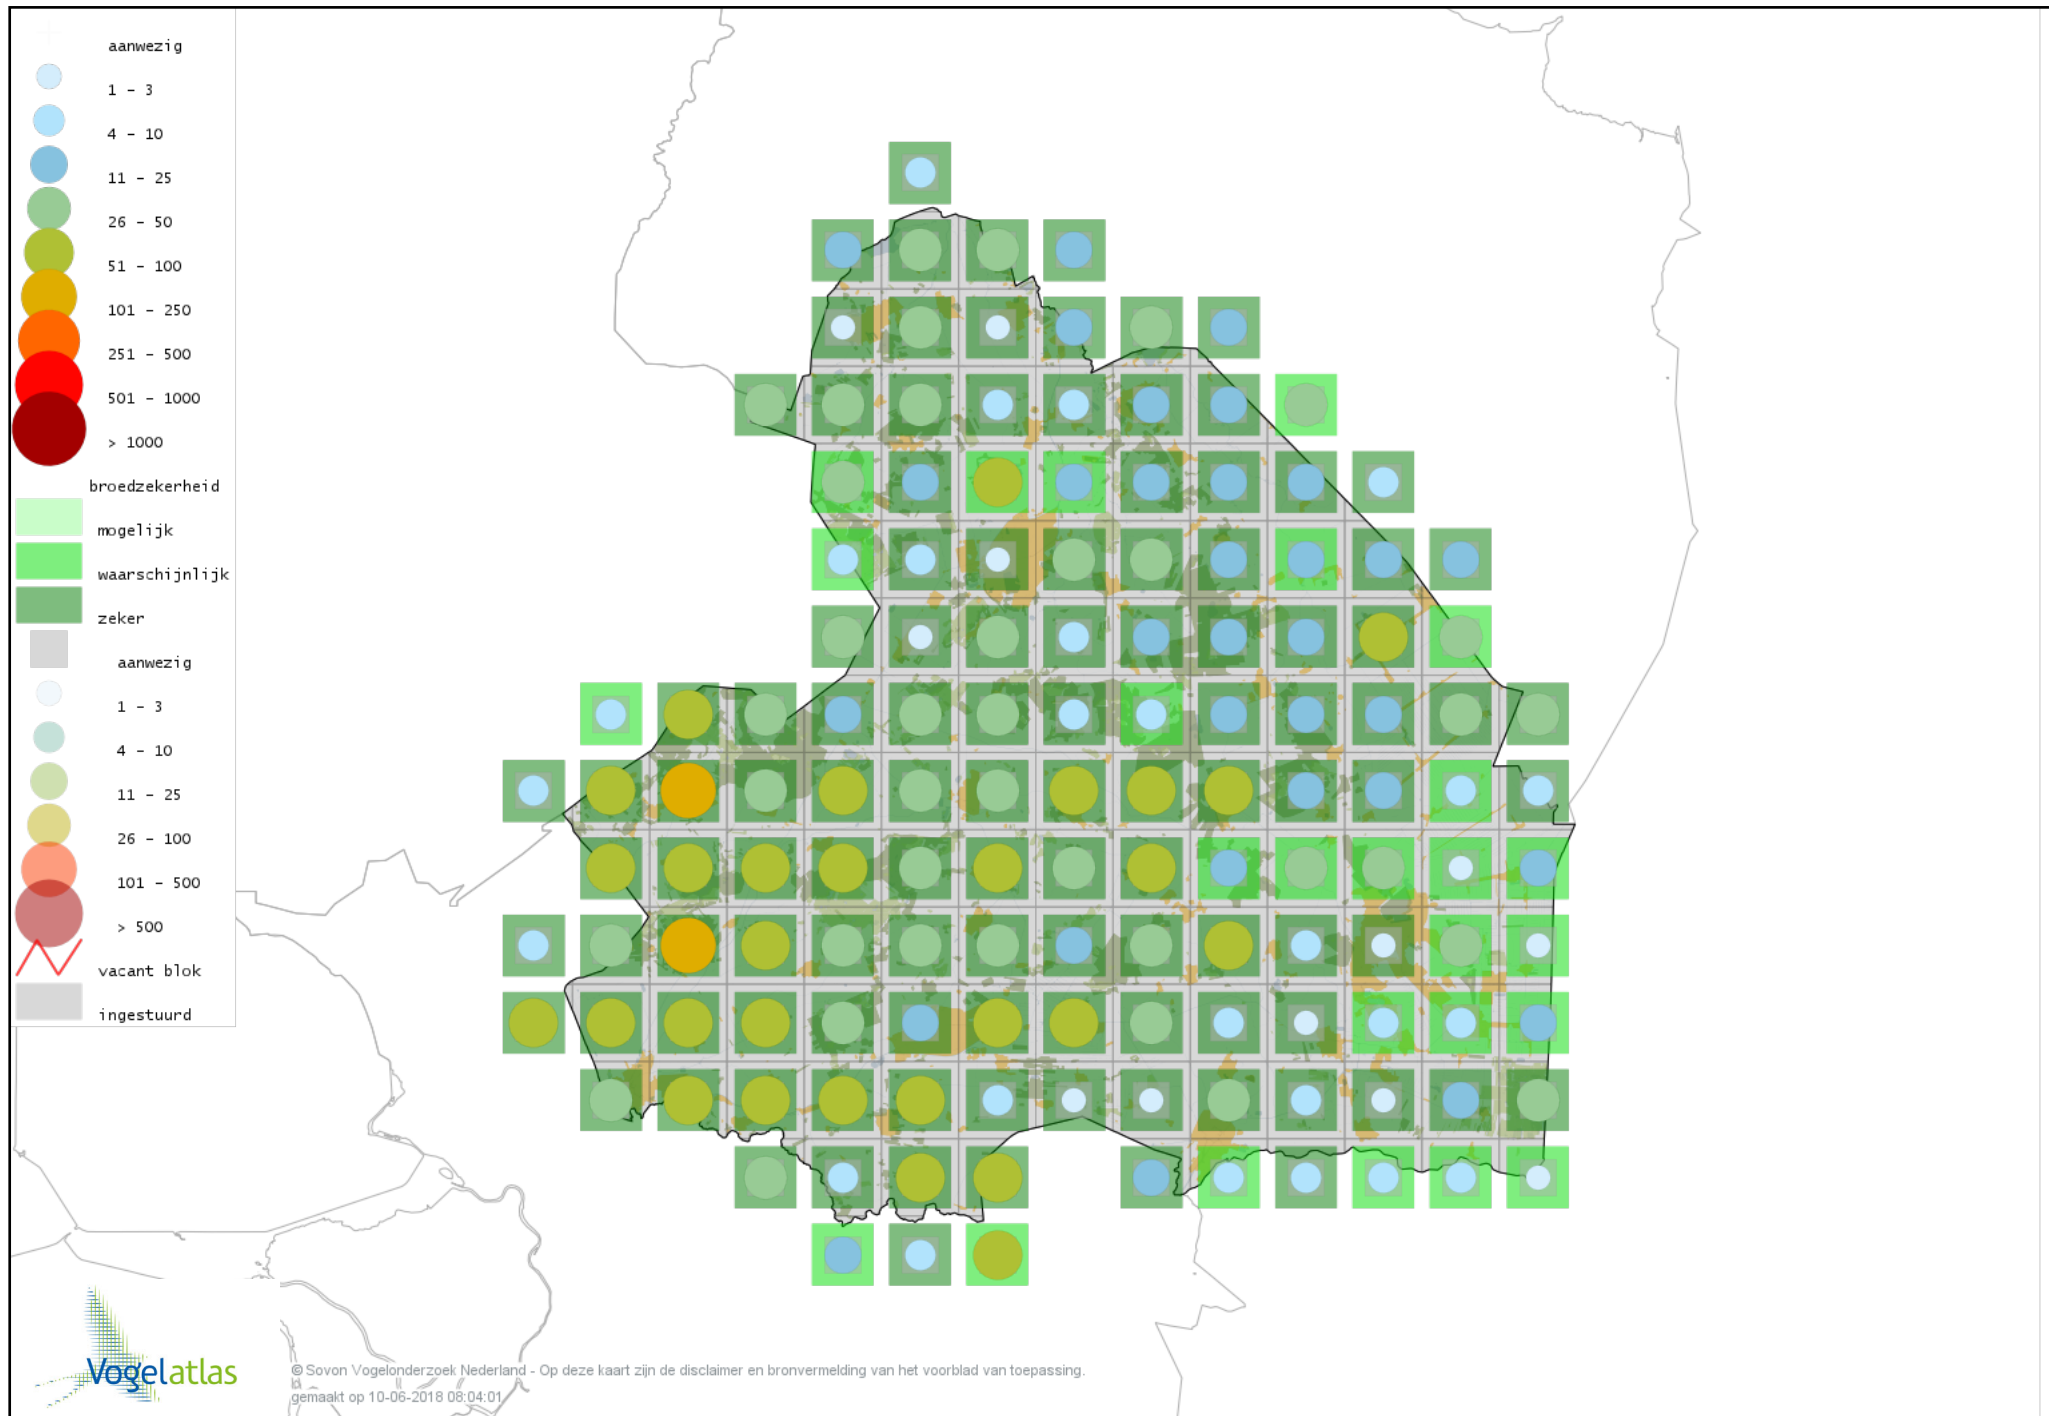

Voorlopige verspreidingskaart Witte Kwikstaart broedseizoen