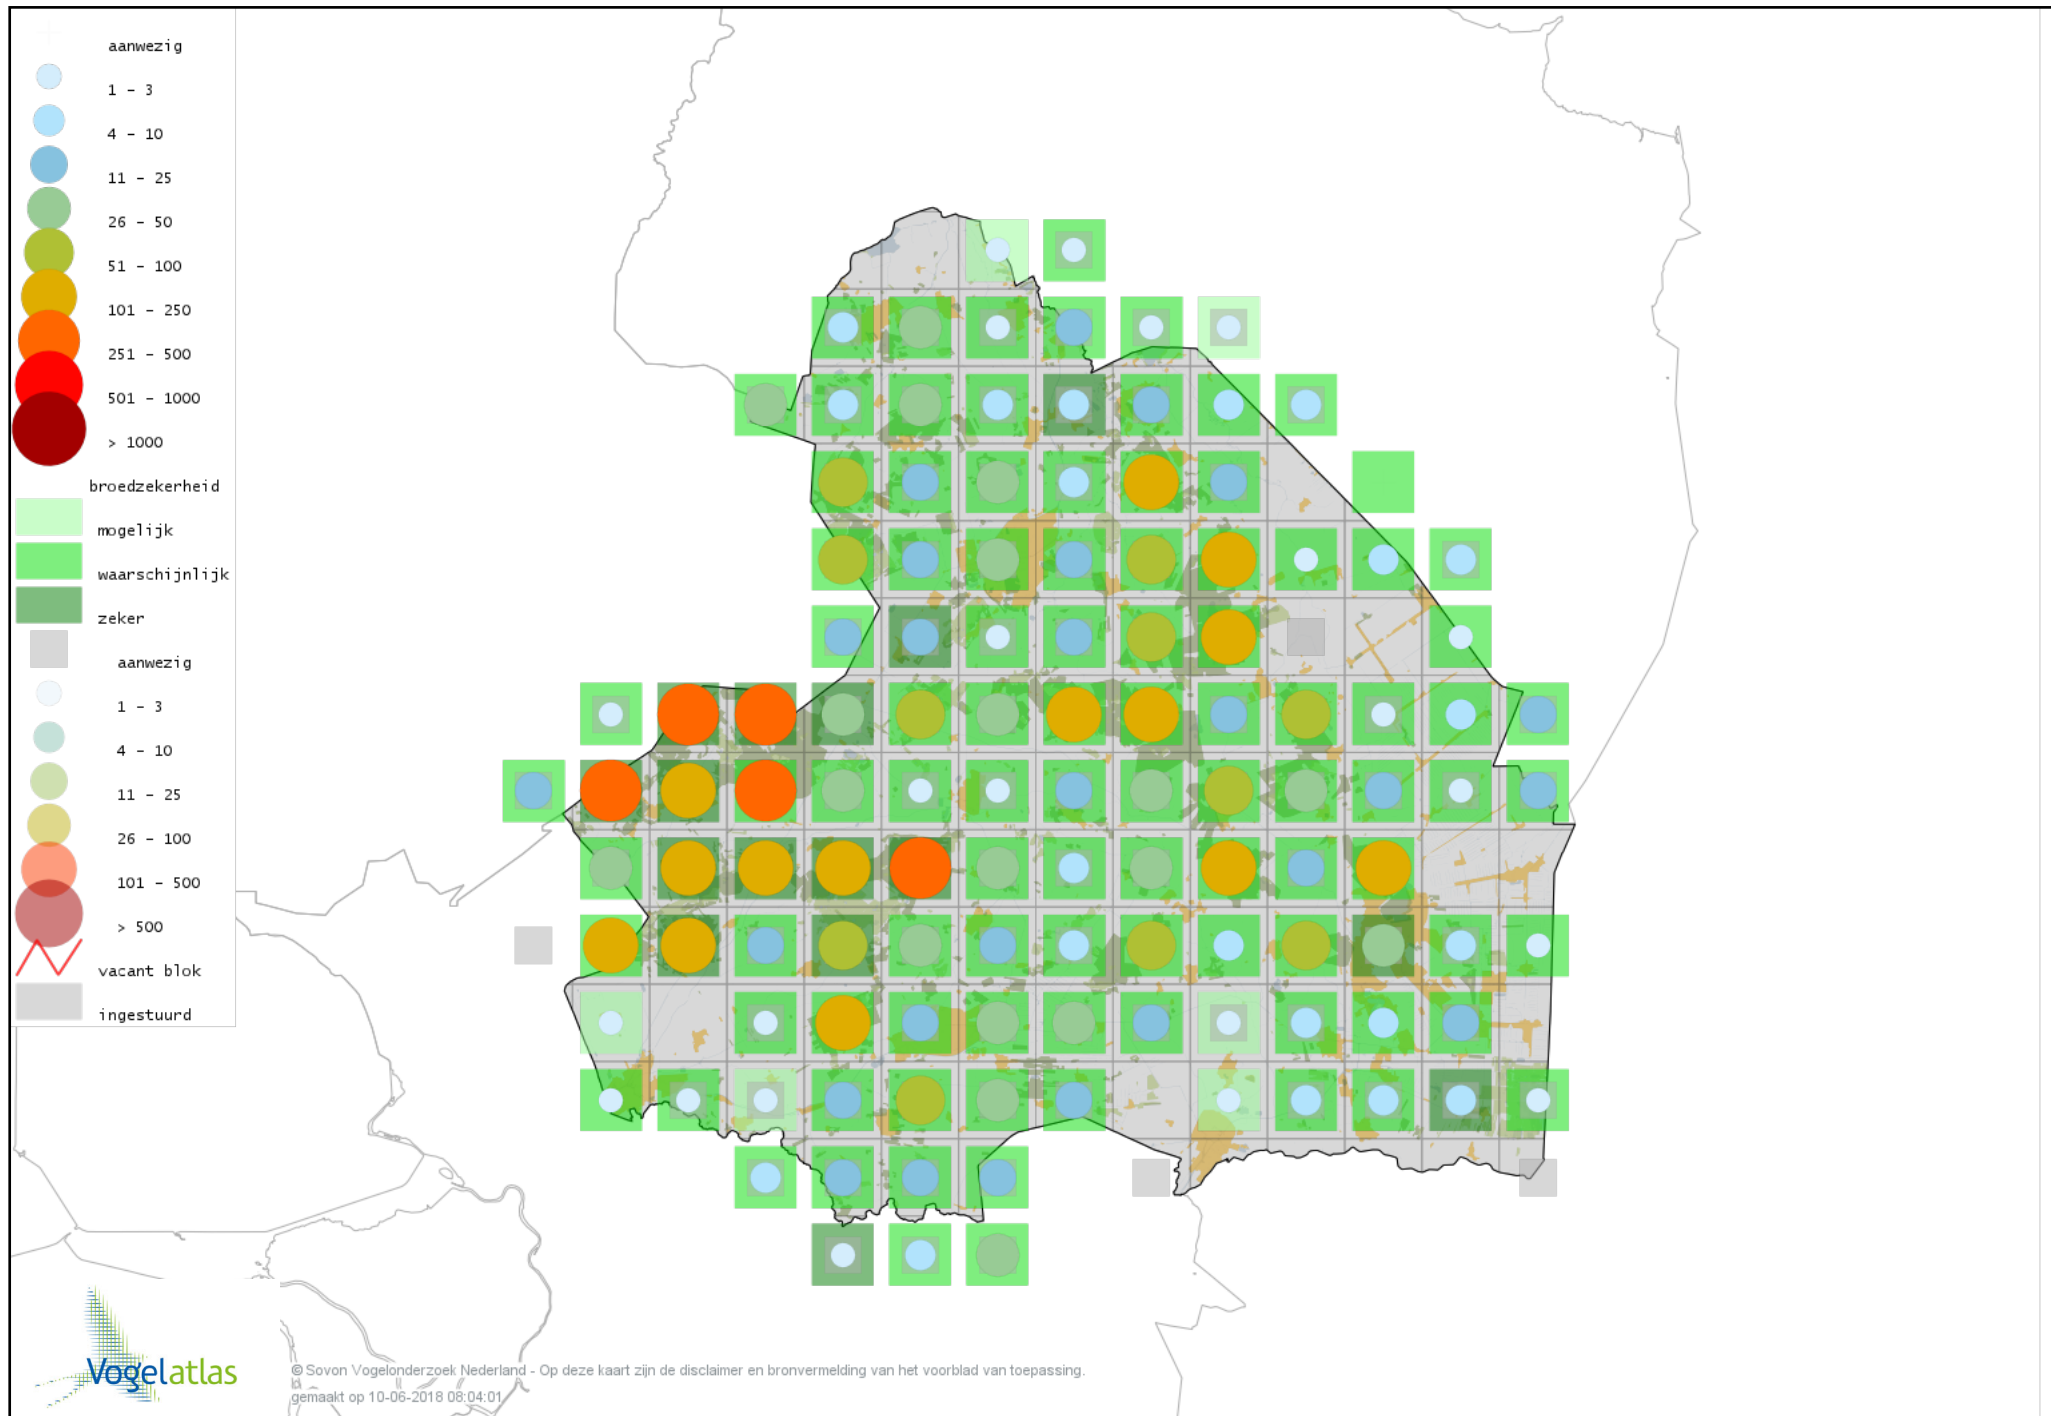

Voorlopige verspreidingskaart Goudhaan broedseizoen