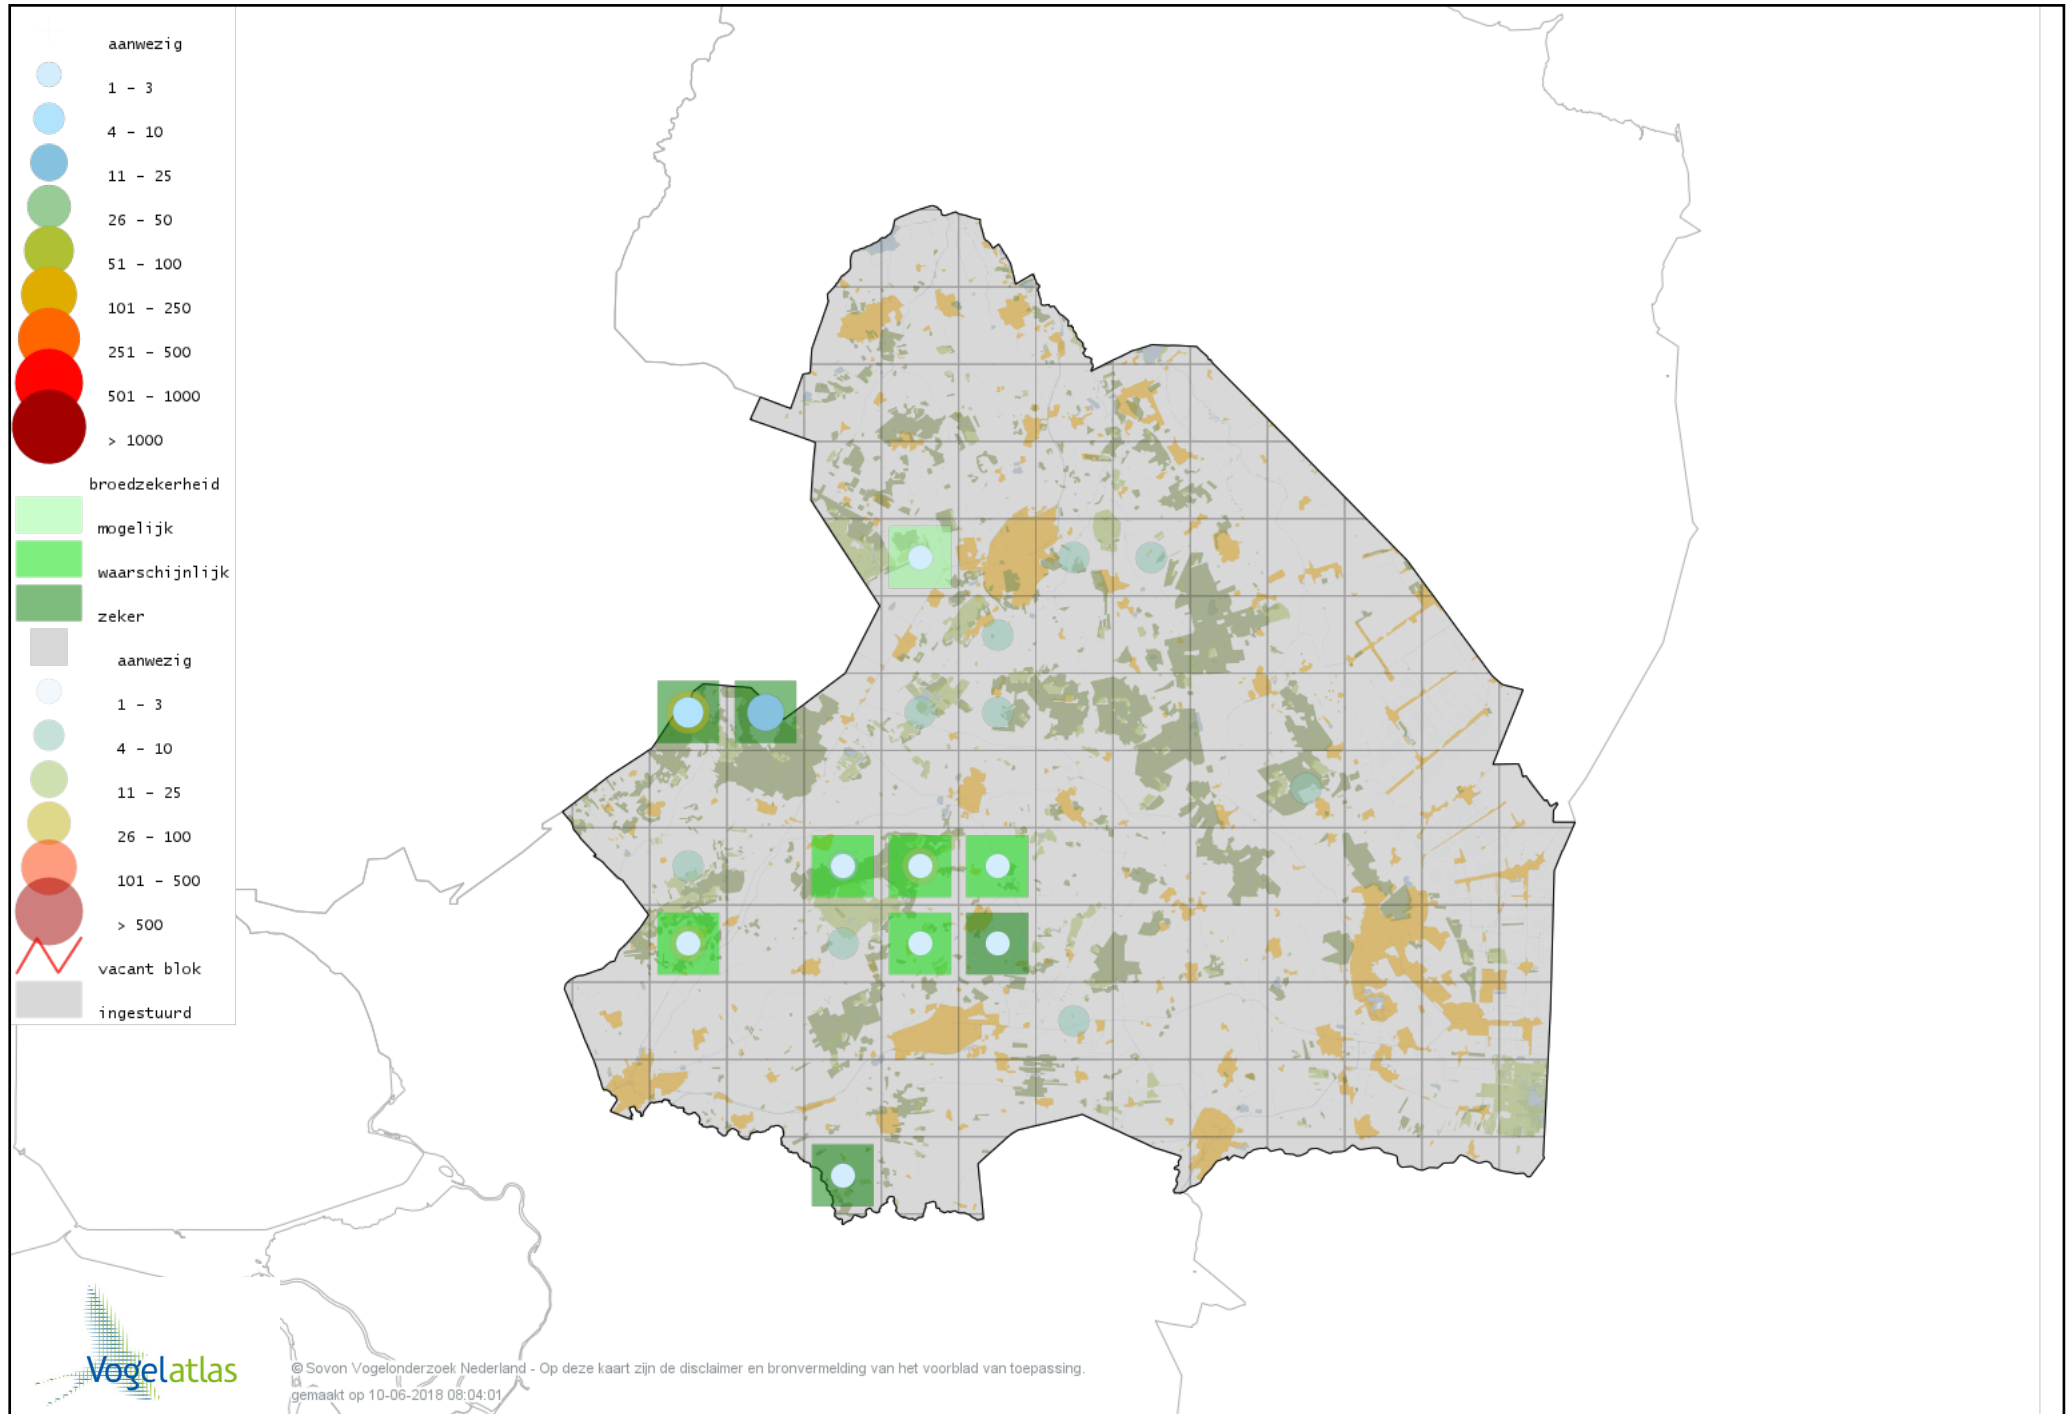

Voorlopige verspreidingskaart Tapuit broedseizoen