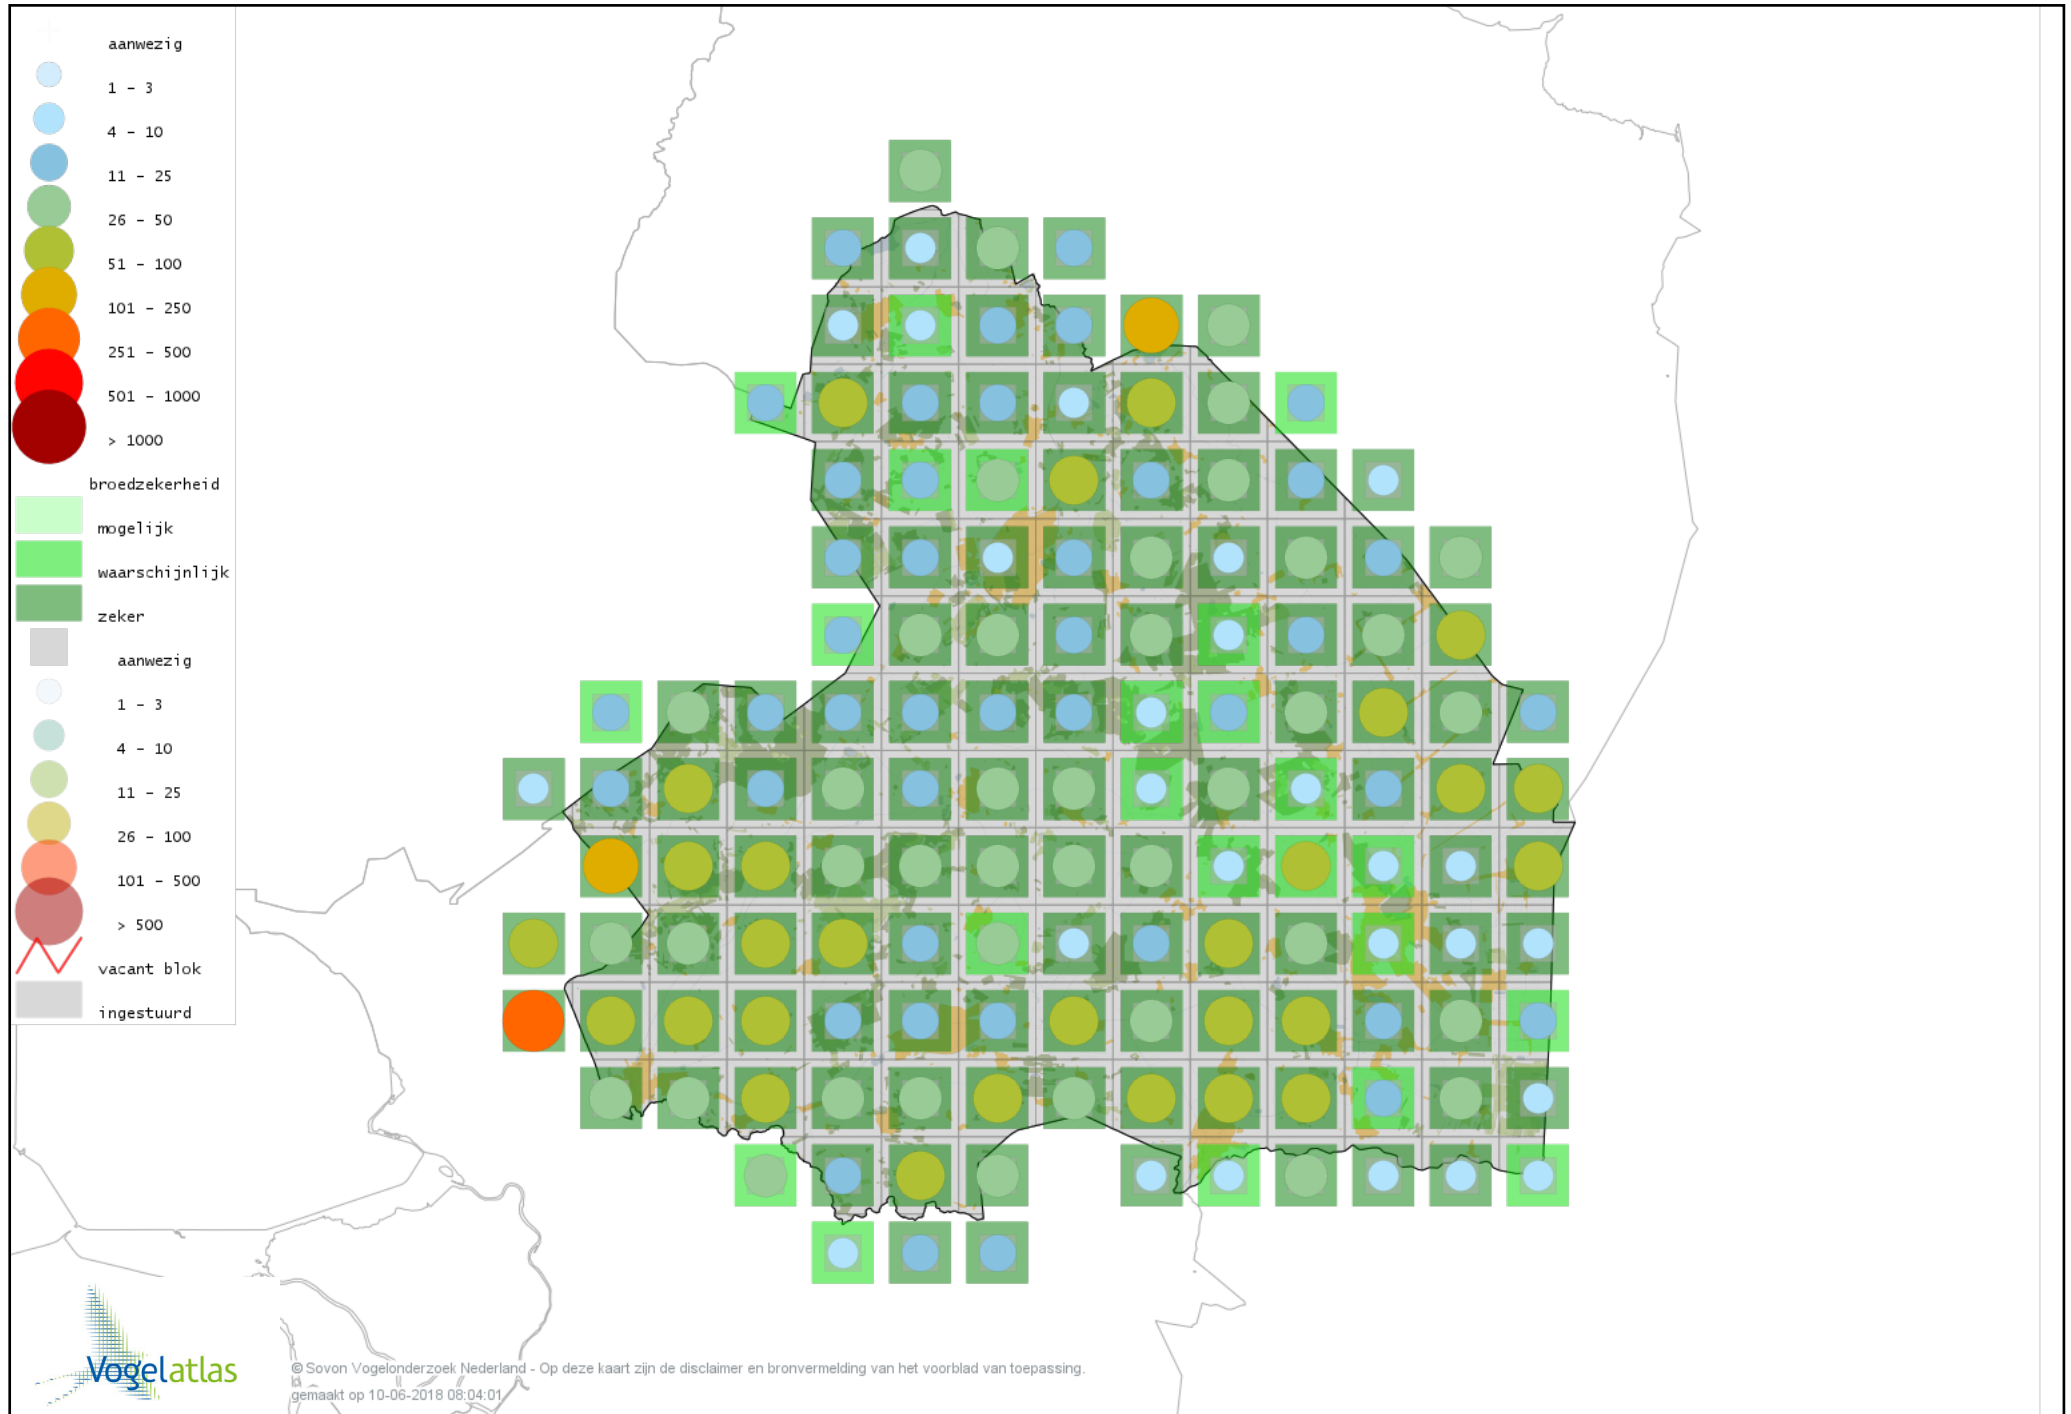

Voorlopige verspreidingskaart Kievit broedseizoen