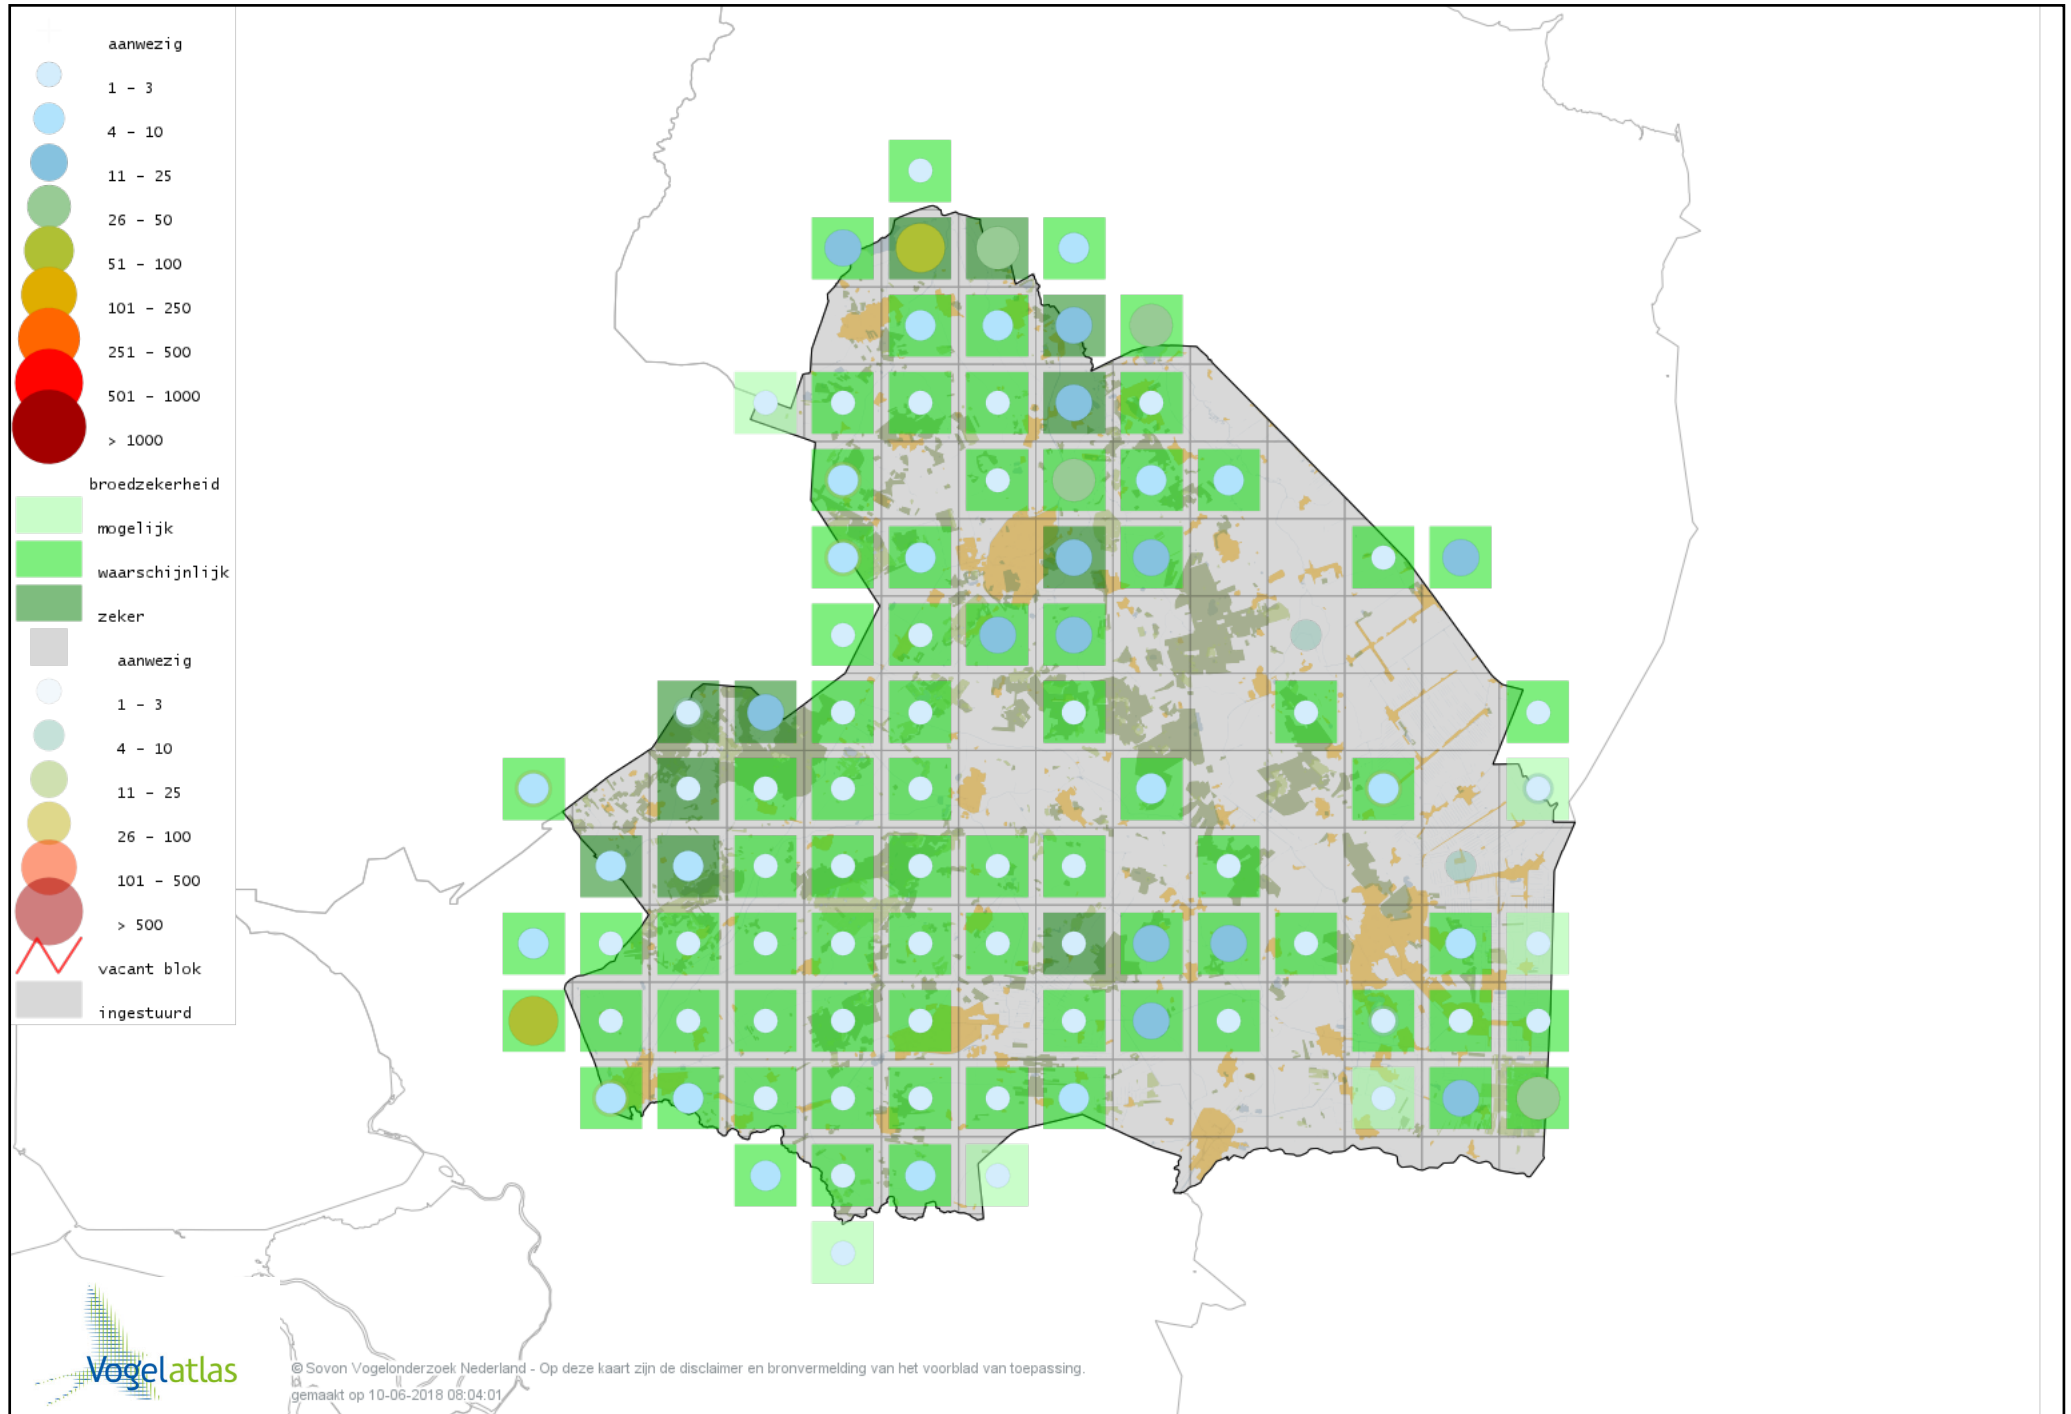

Voorlopige verspreidingskaart Sprinkhaanzanger broedseizoen