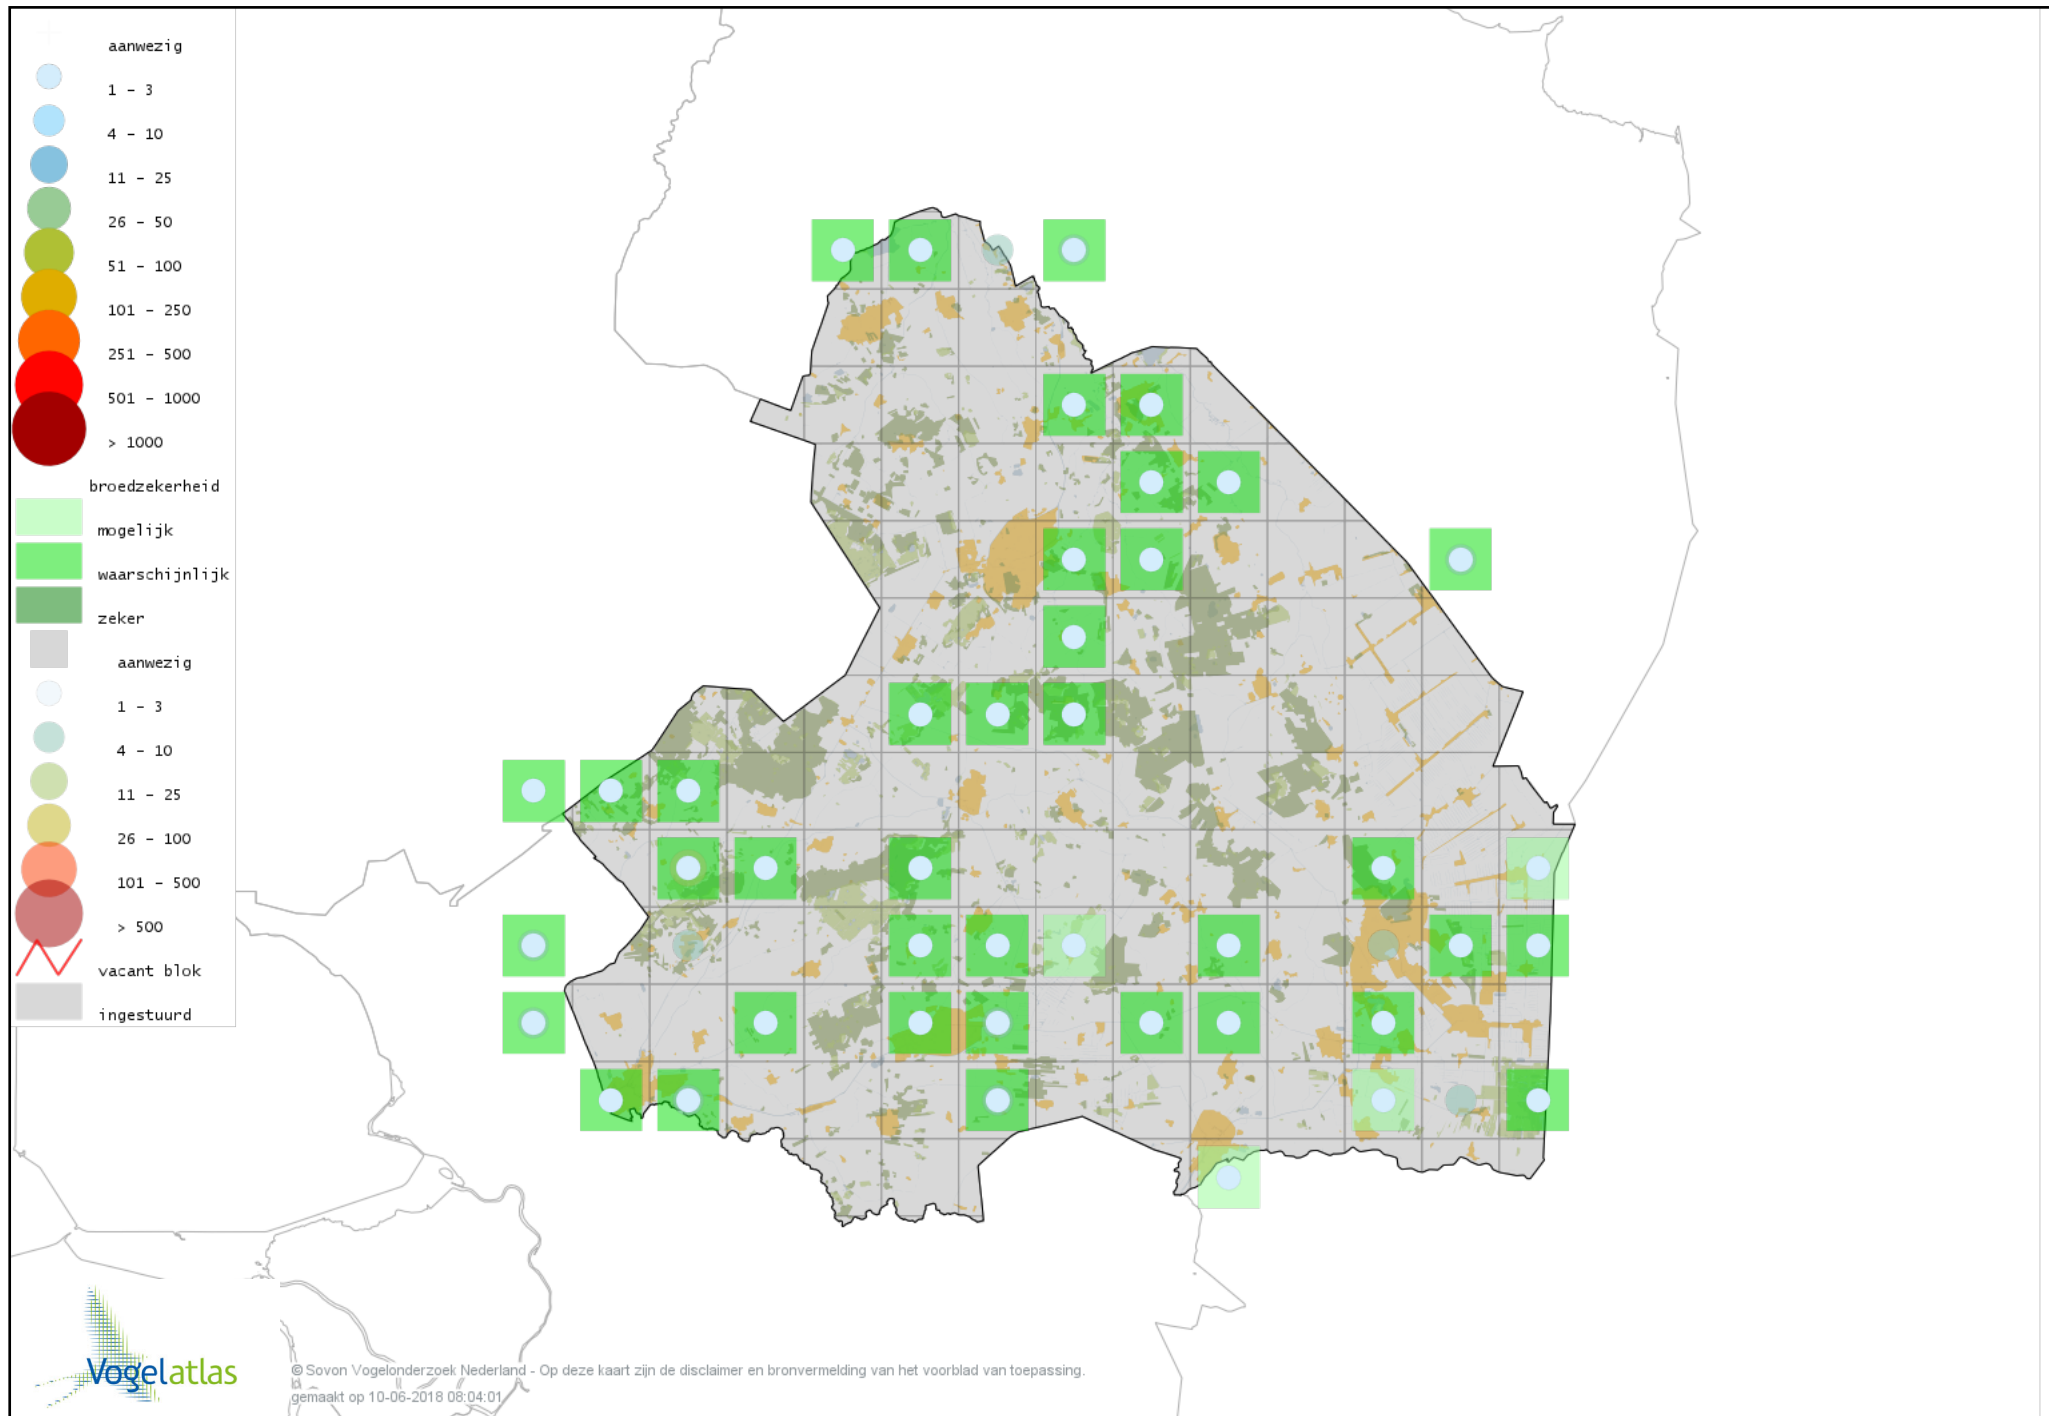

Voorlopige verspreidingskaart Nachtegaal broedseizoen