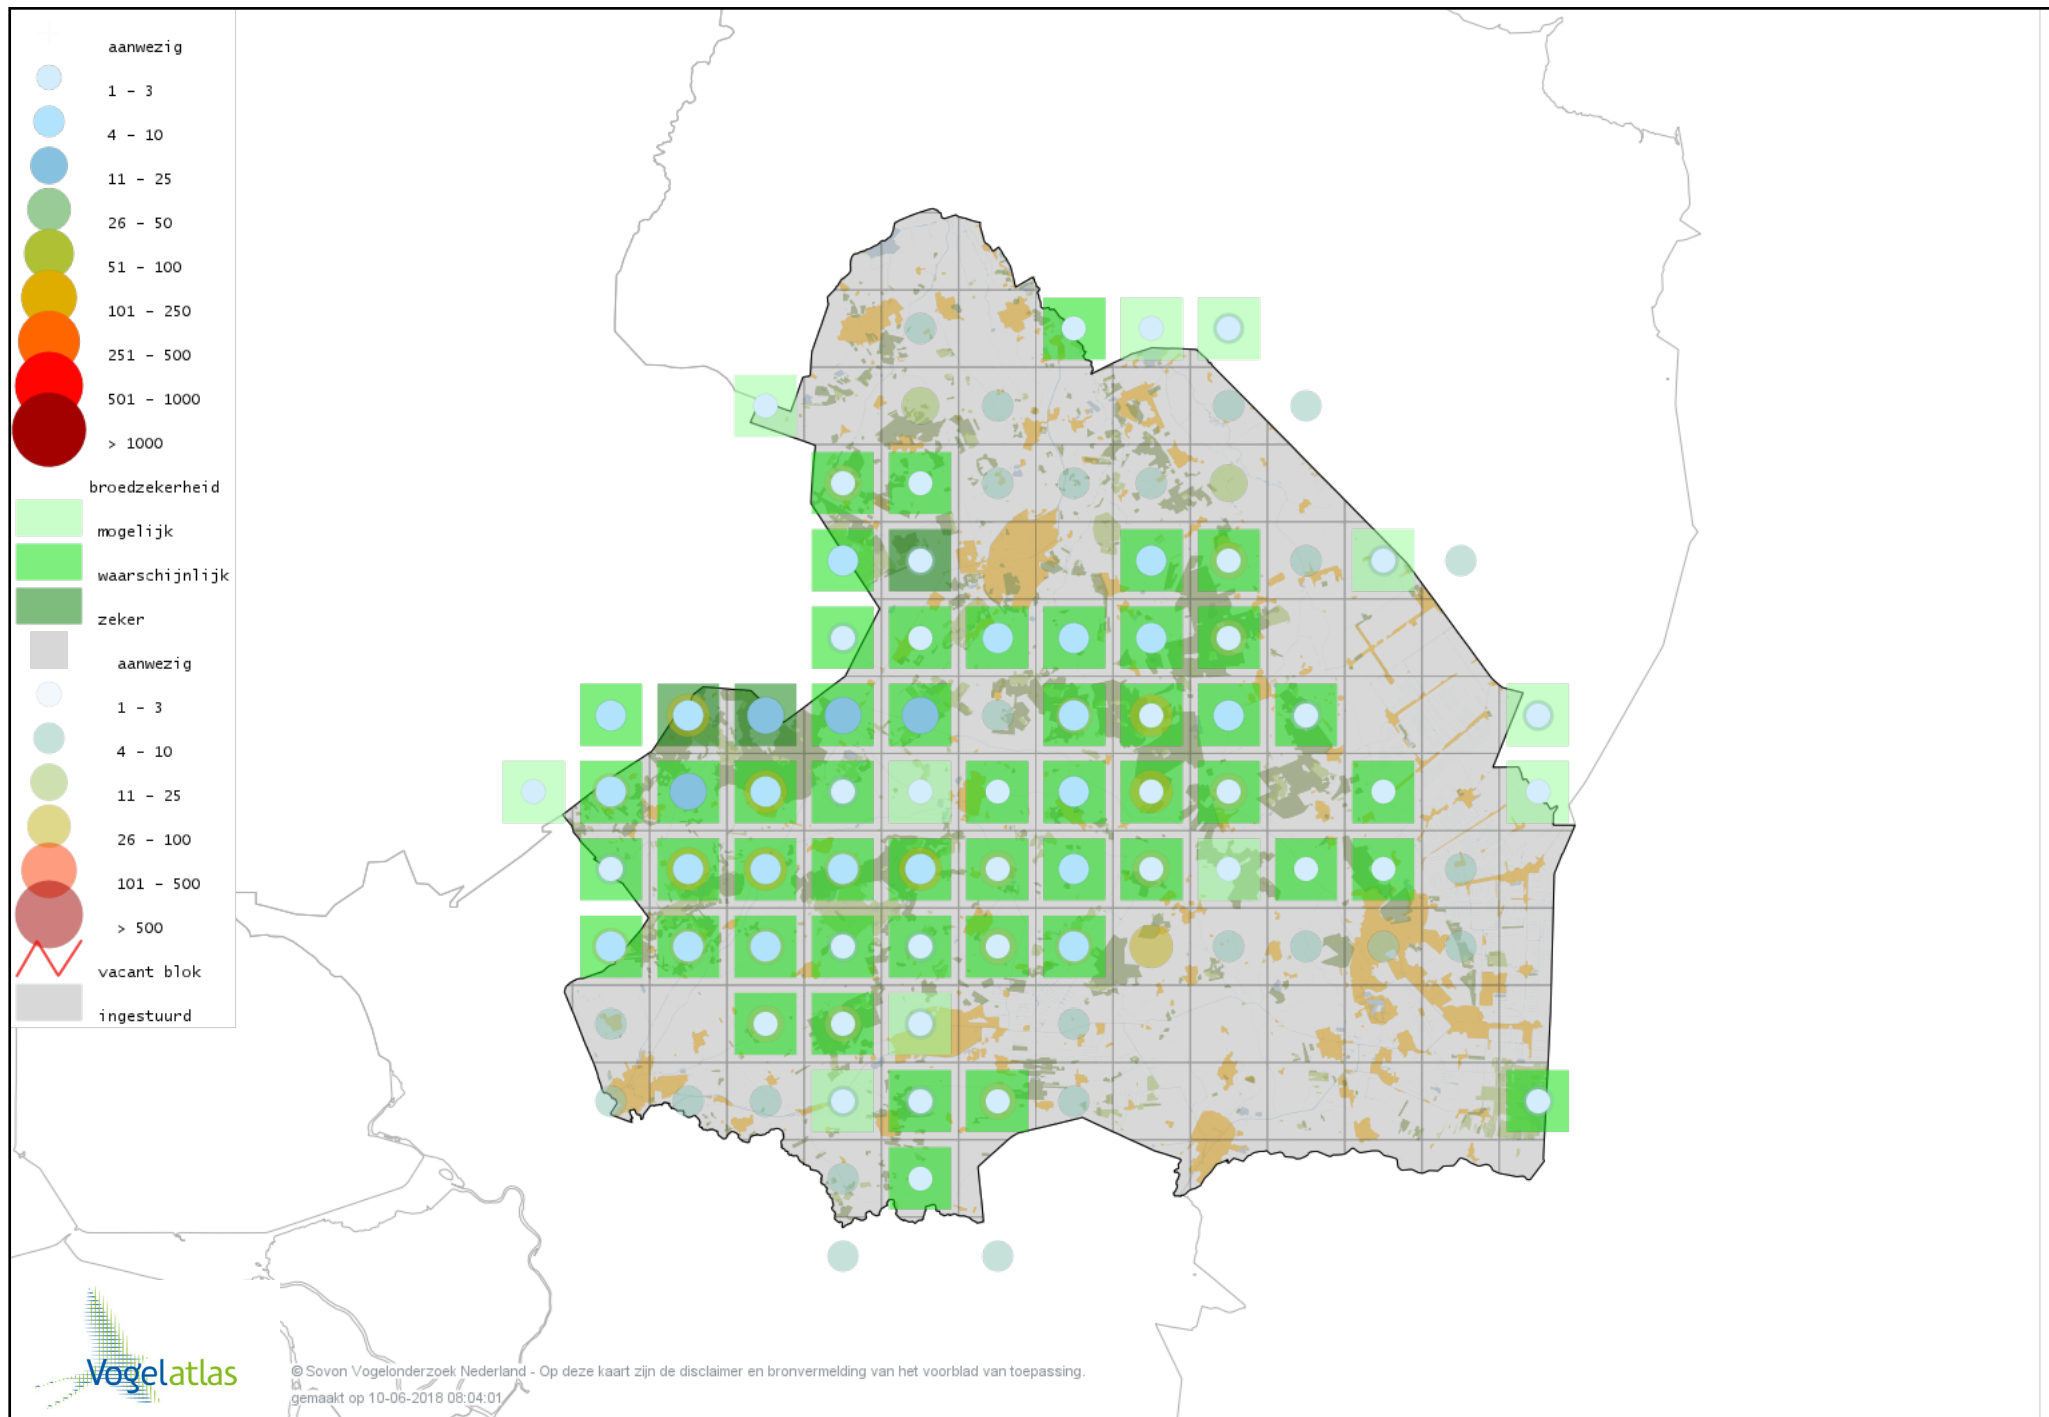

Voorlopige verspreidingskaart Zomertortel broedseizoen