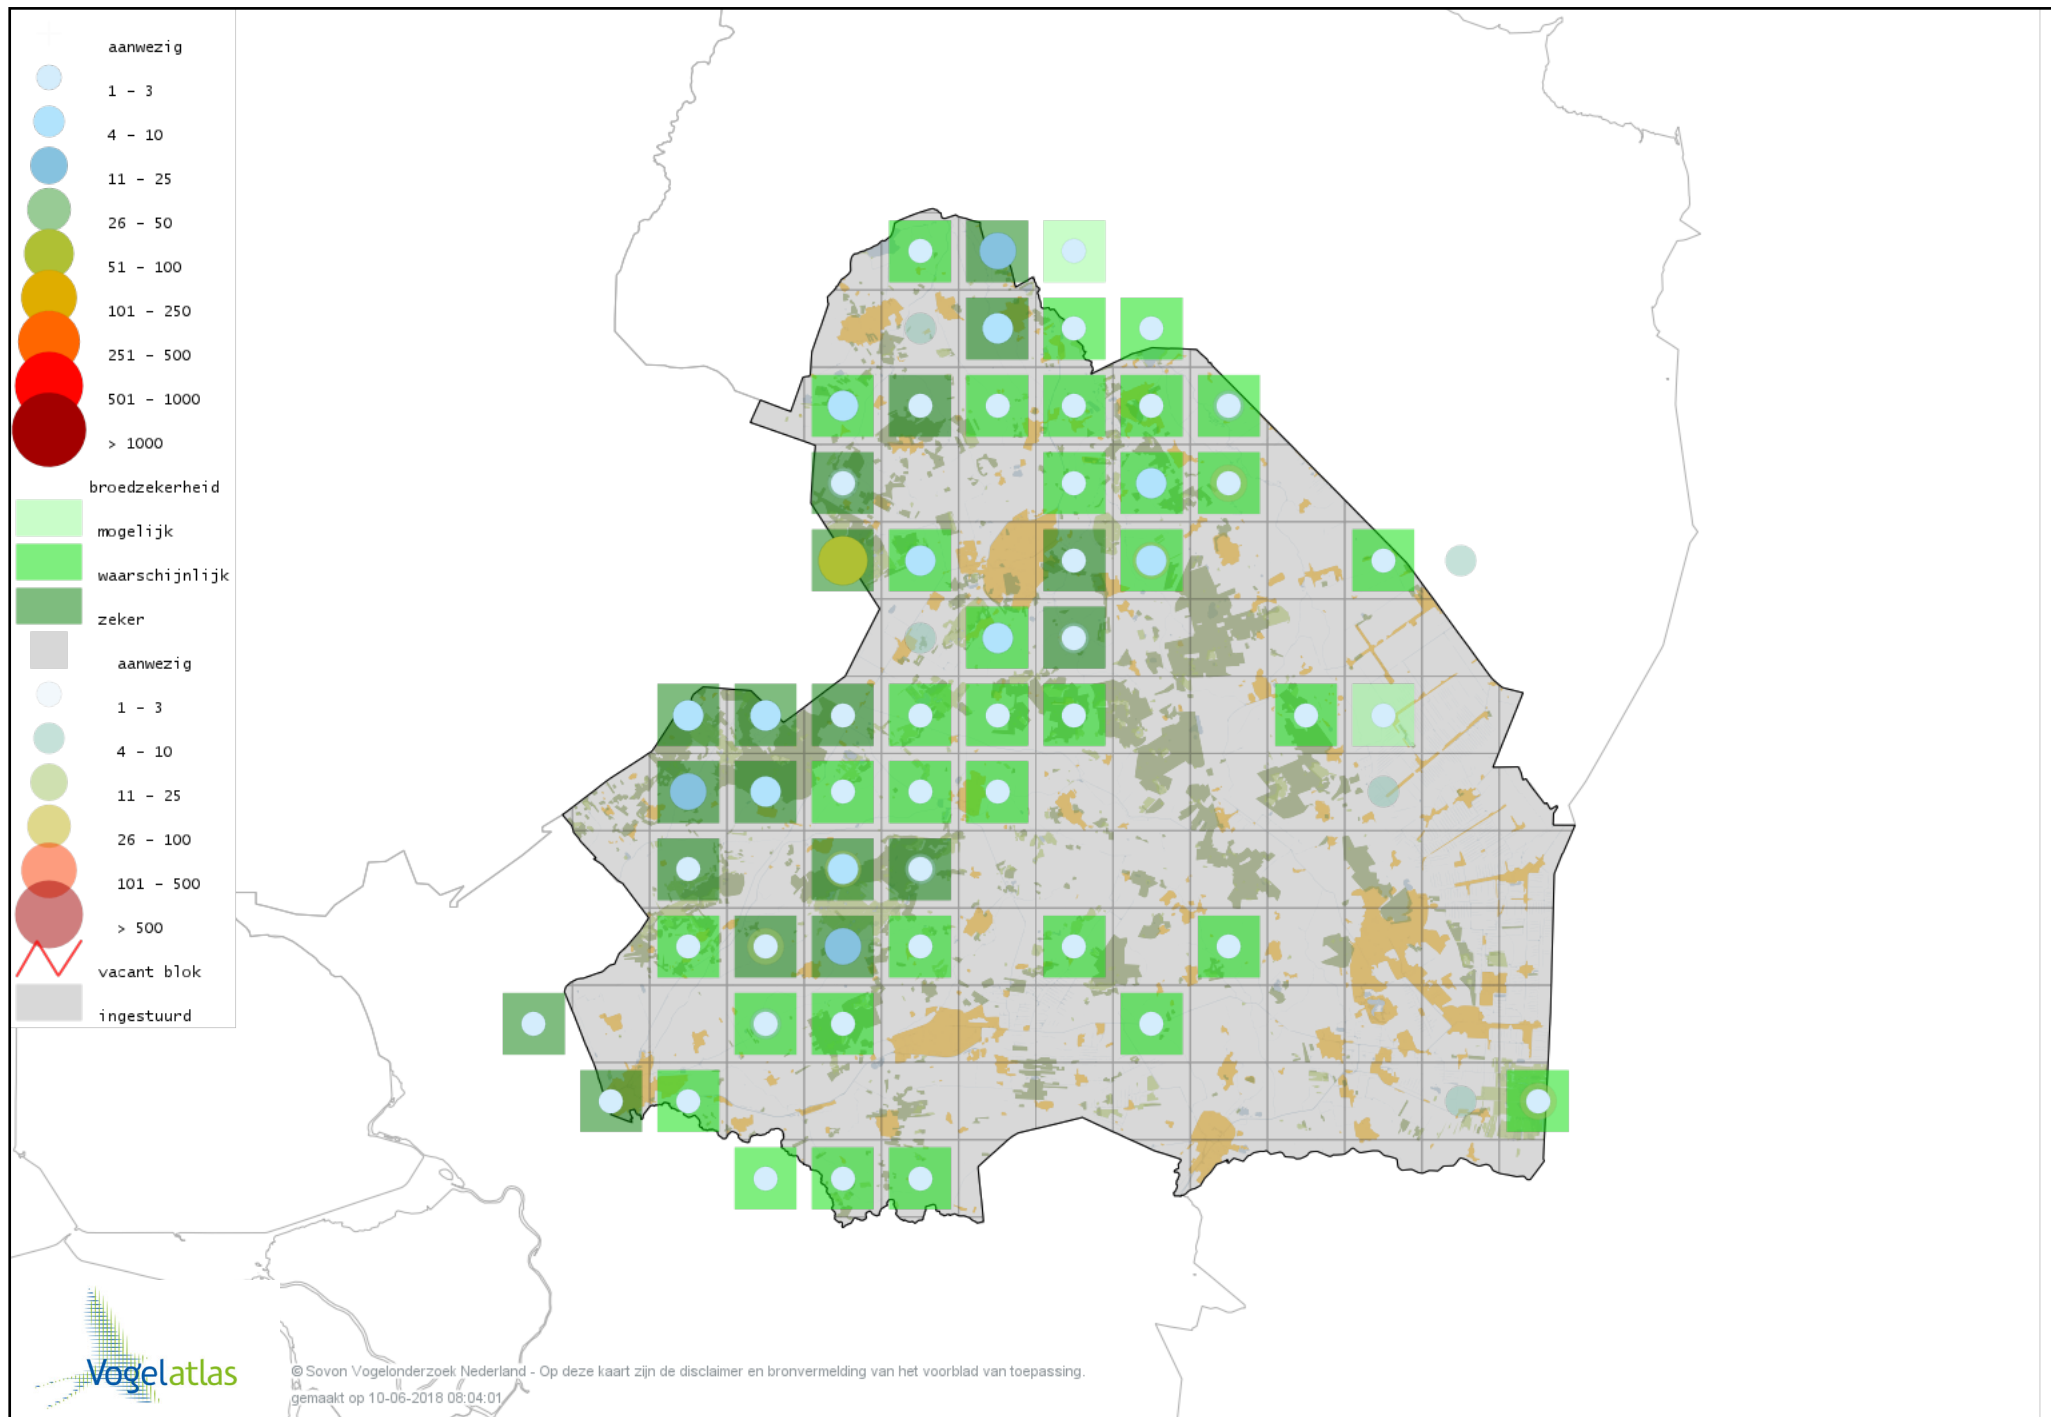

Voorlopige verspreidingskaart Paapje broedseizoen