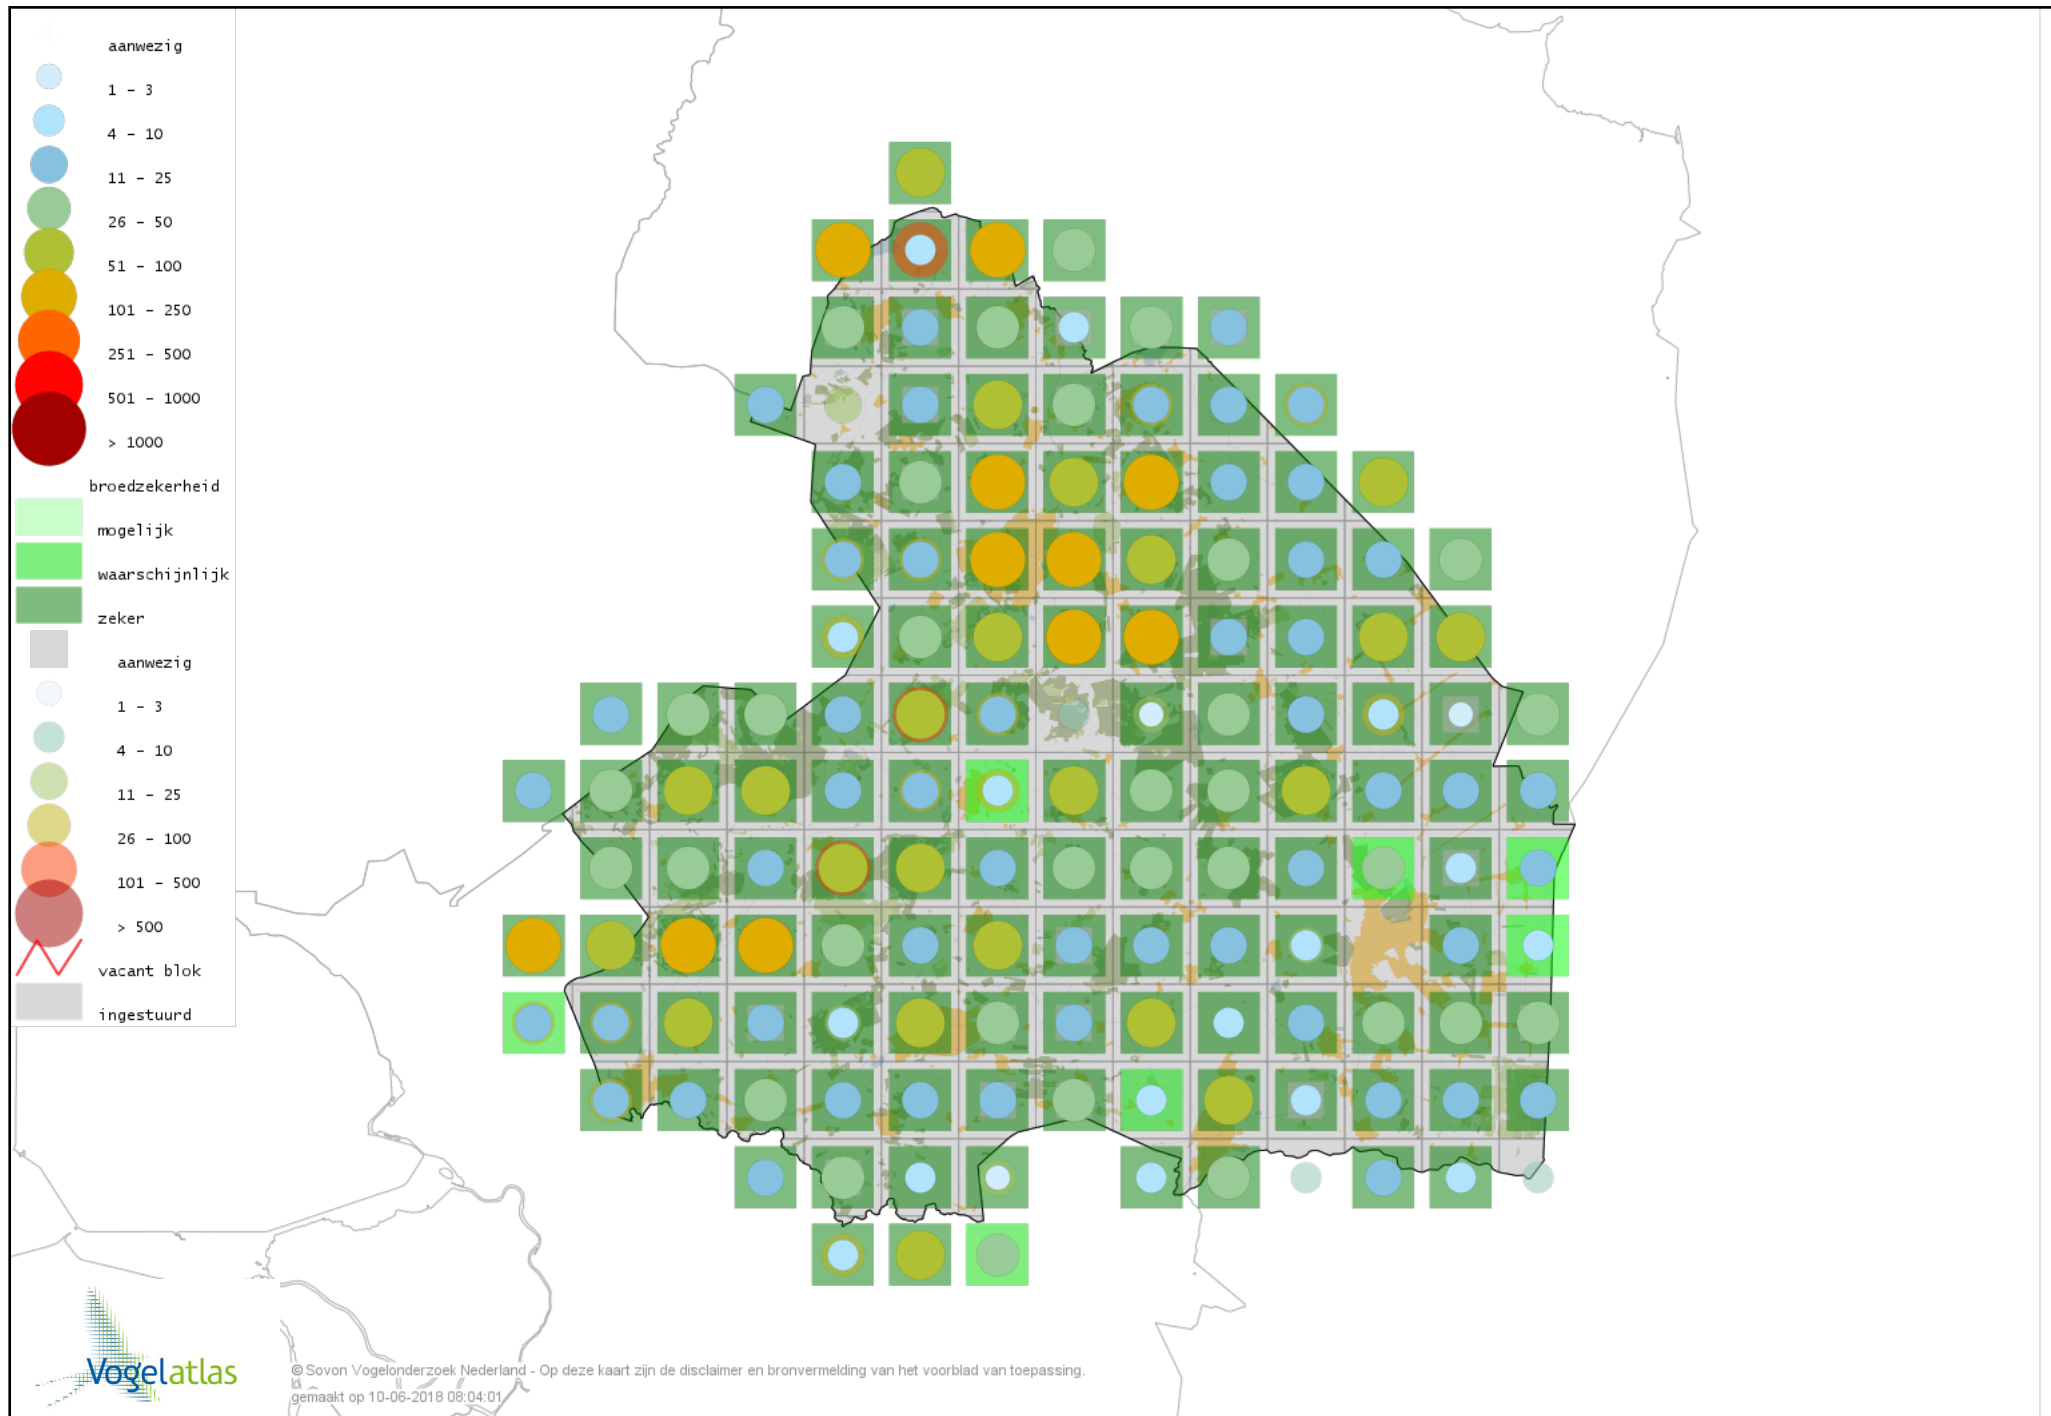

Voorlopige verspreidingskaart Huiszwaluw broedseizoen