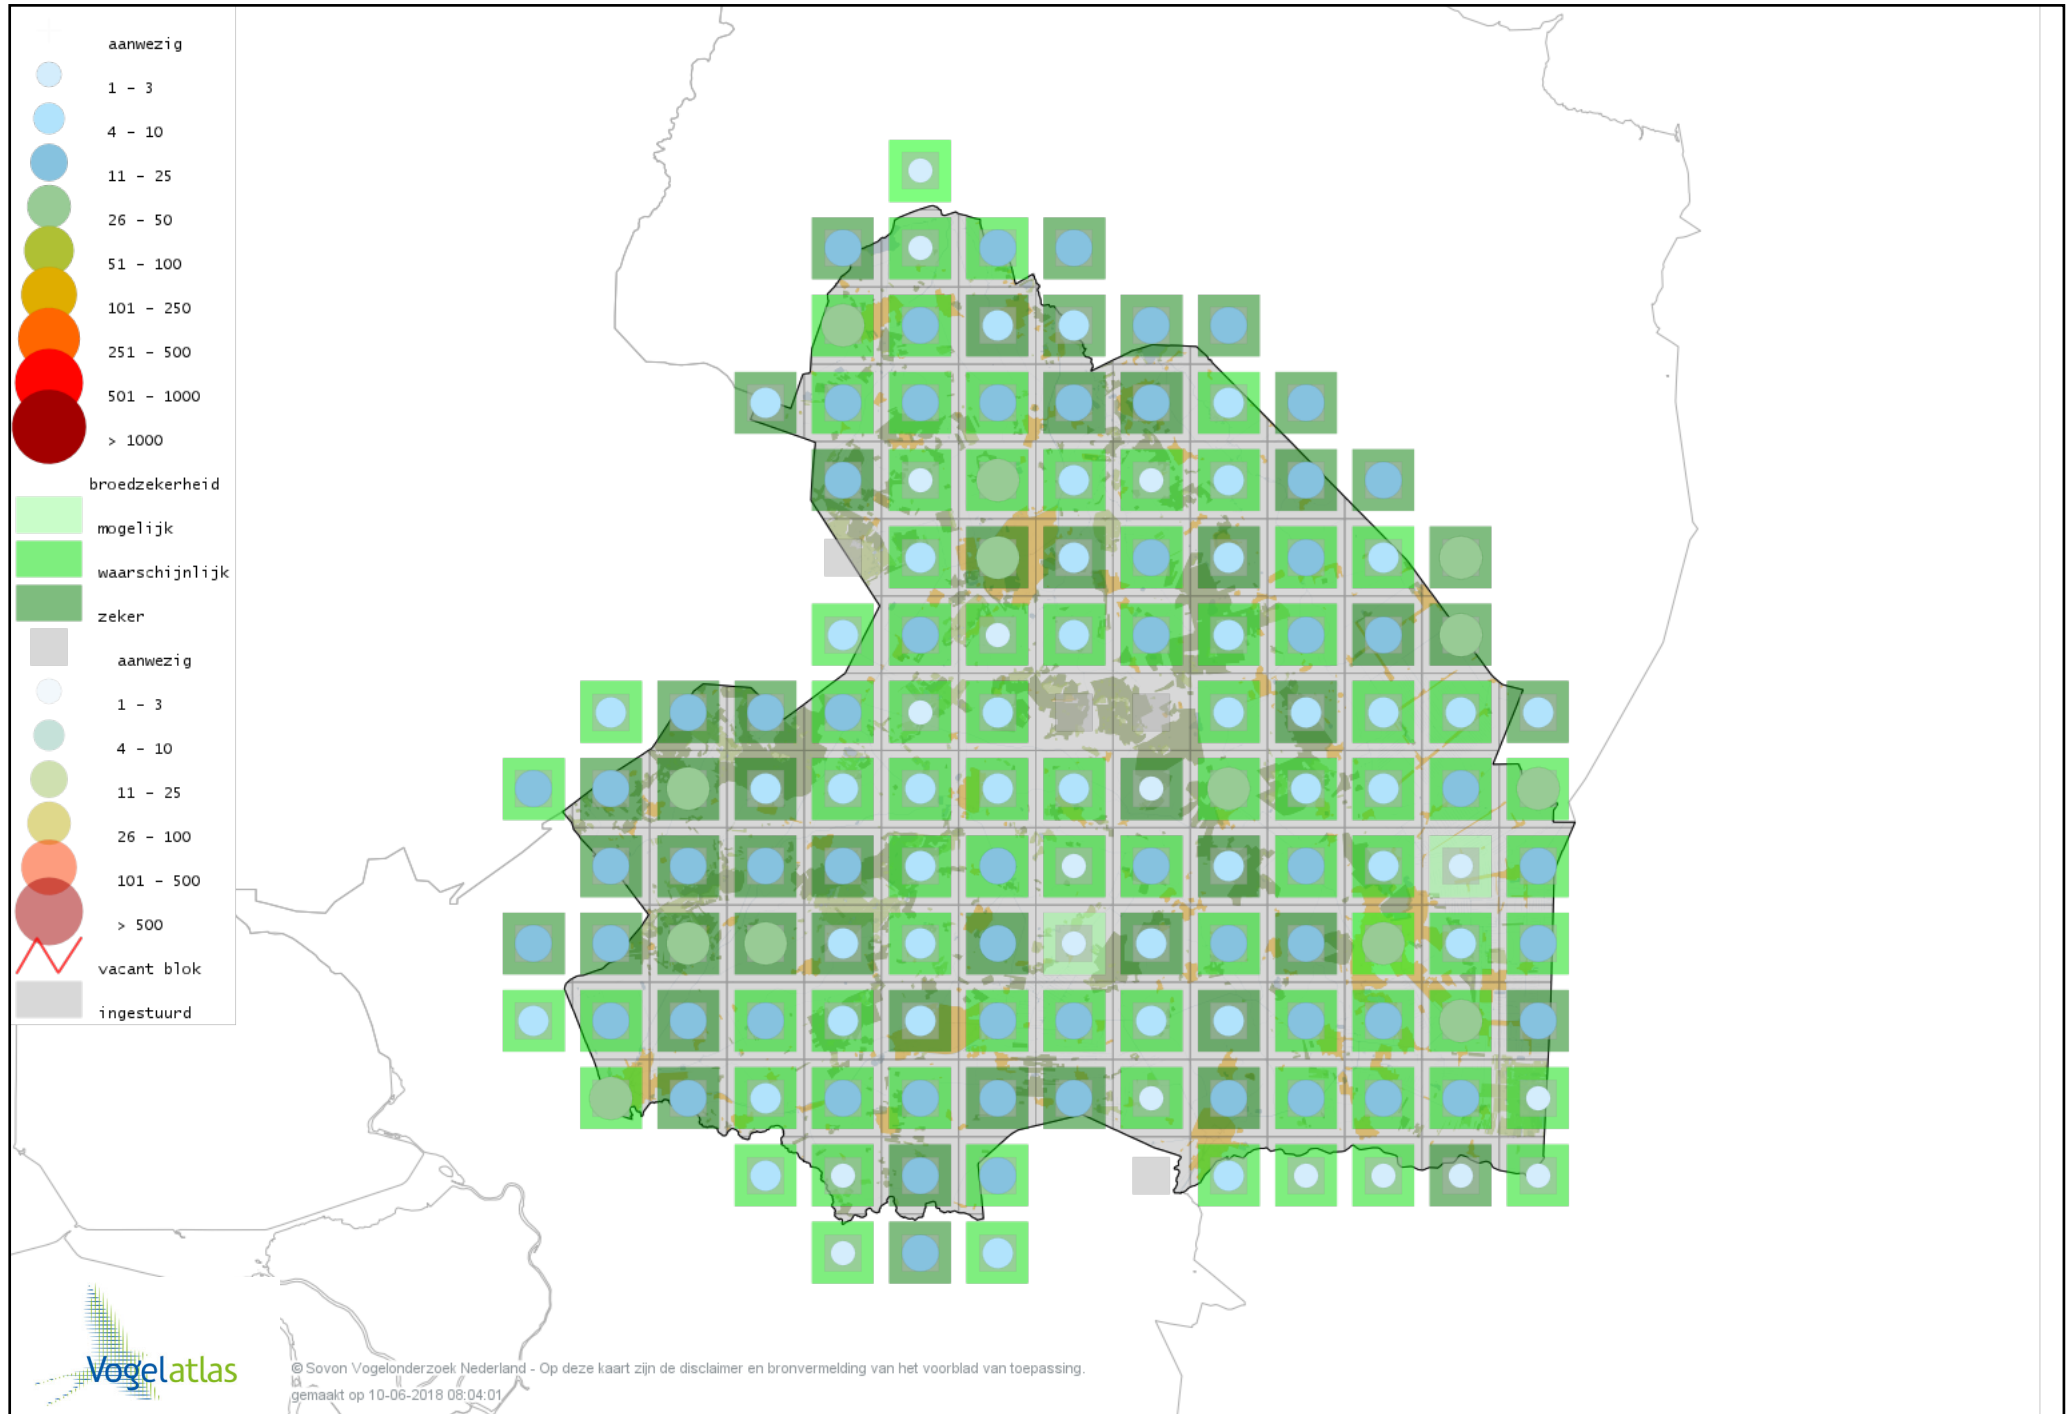

Voorlopige verspreidingskaart Zwarte Roodstaart broedseizoen