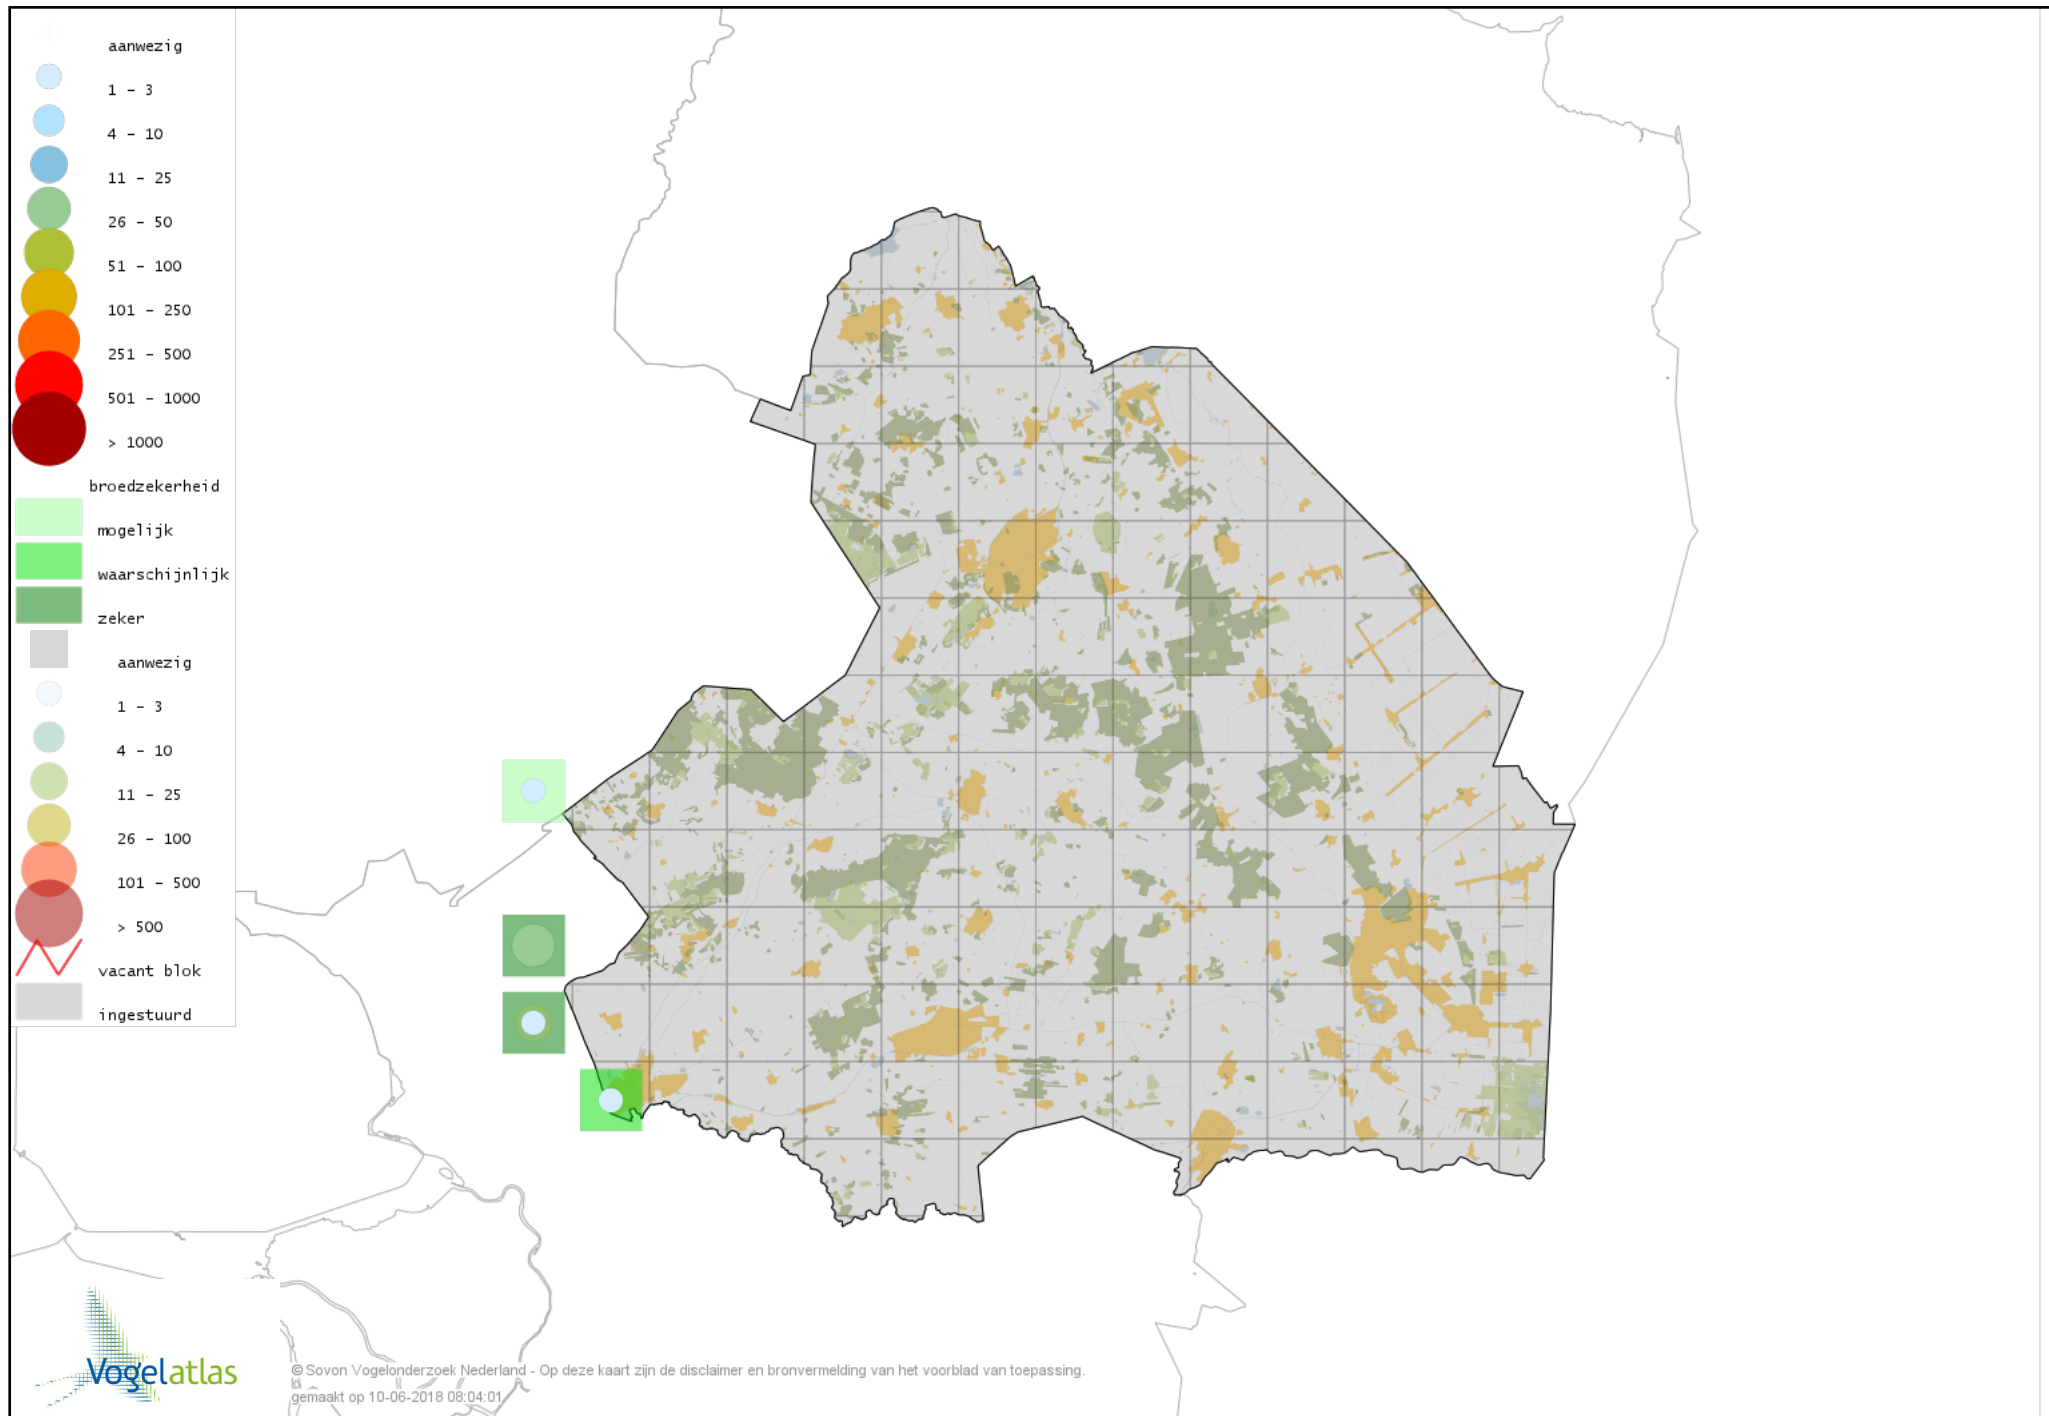

Voorlopige verspreidingskaart Purperreiger broedseizoen