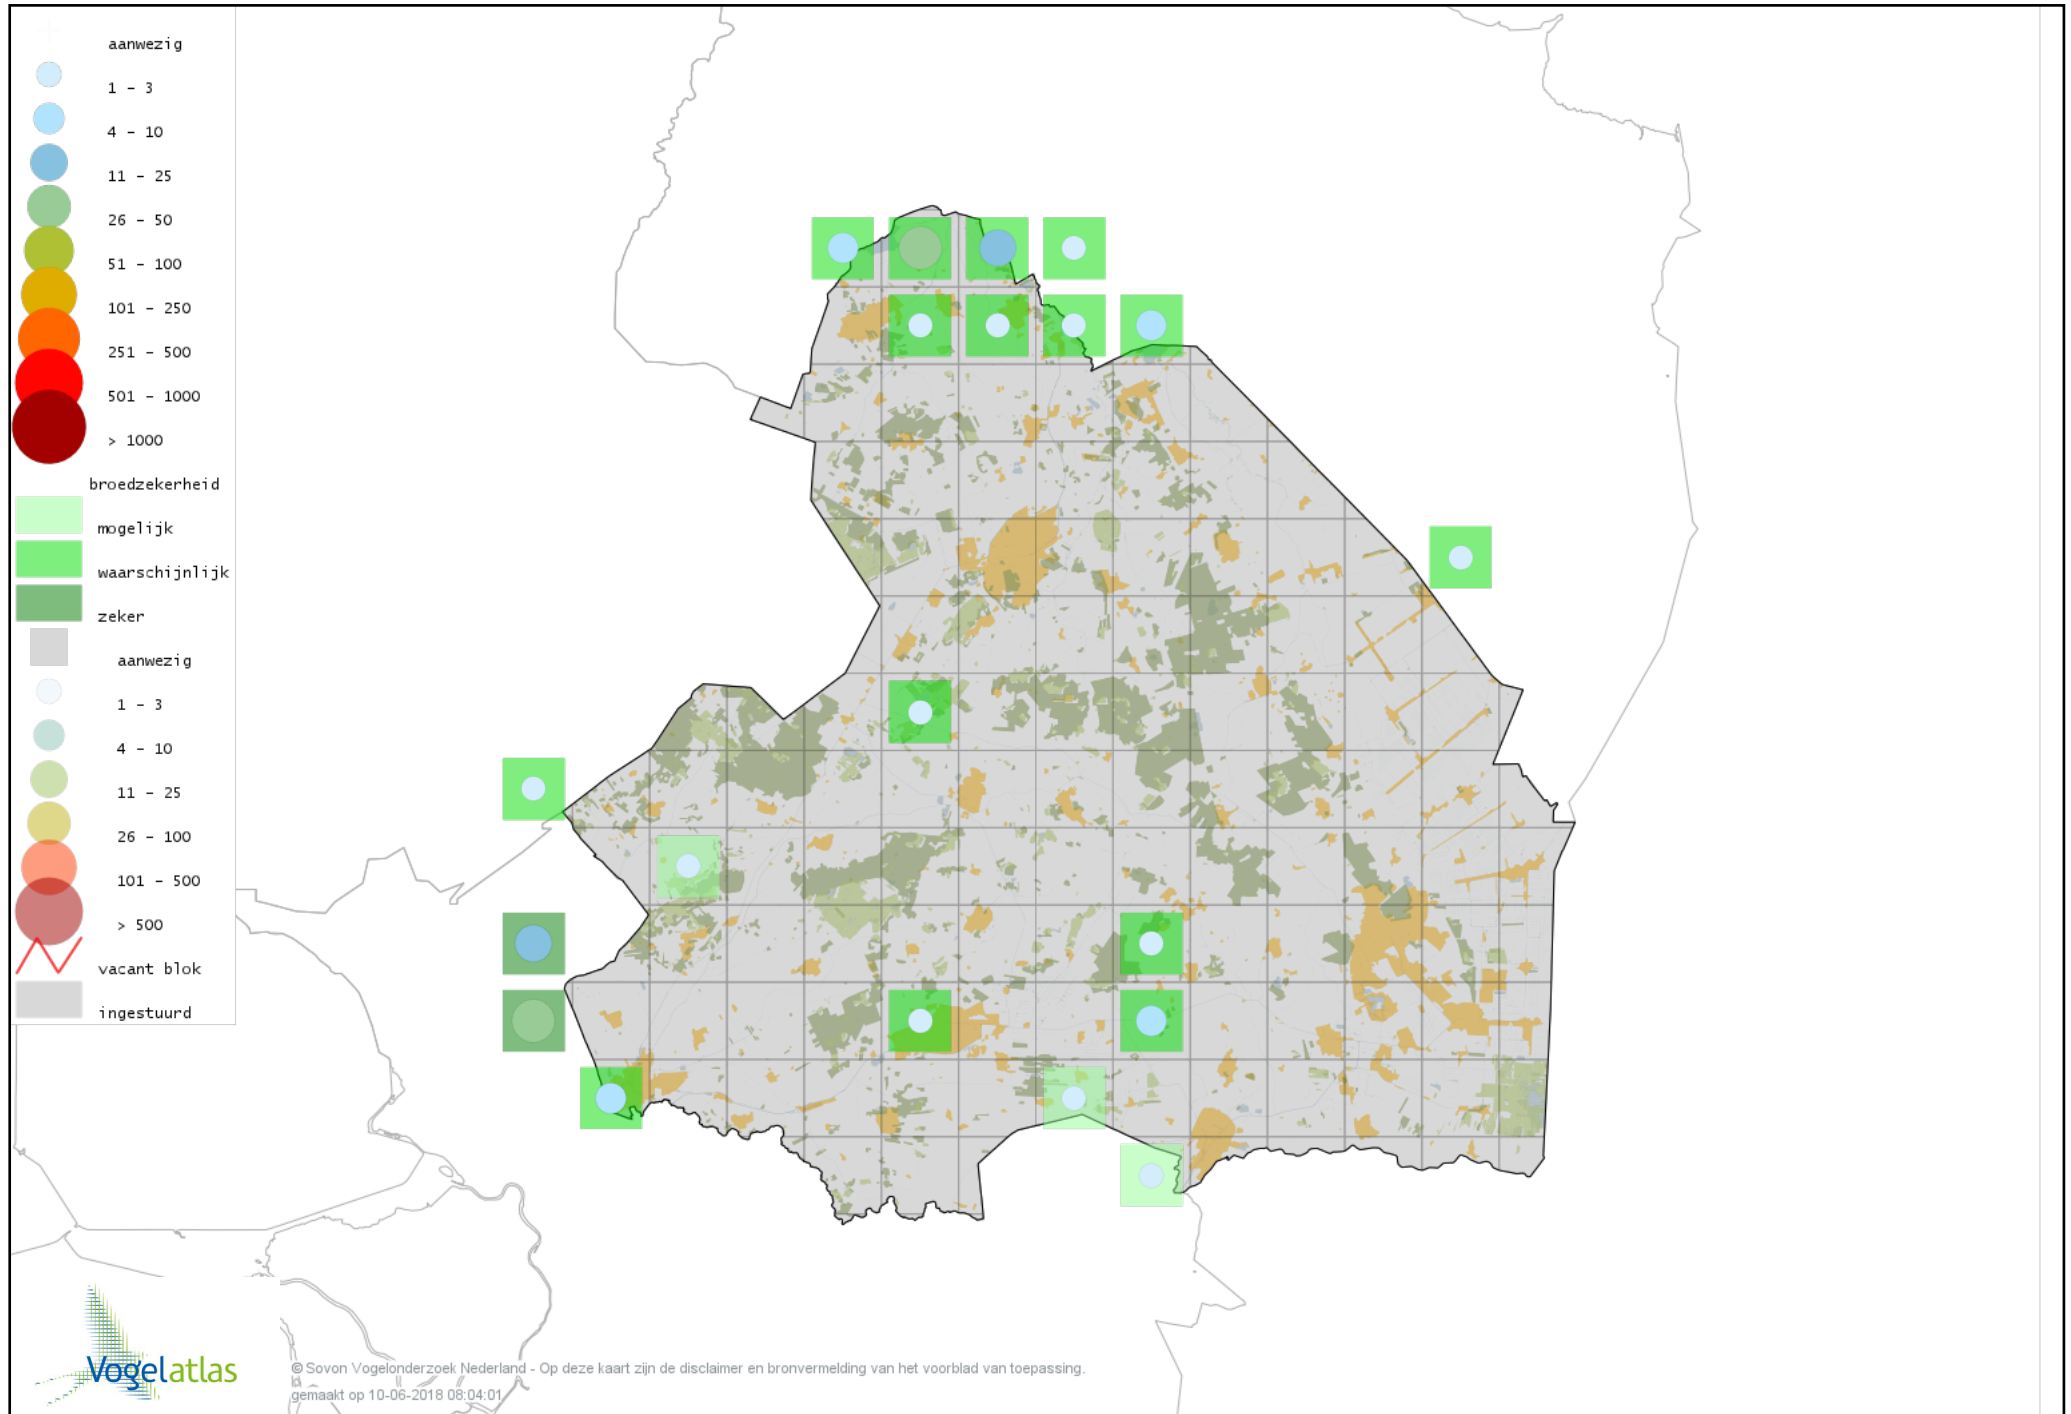

Voorlopige verspreidingskaart Snor broedseizoen