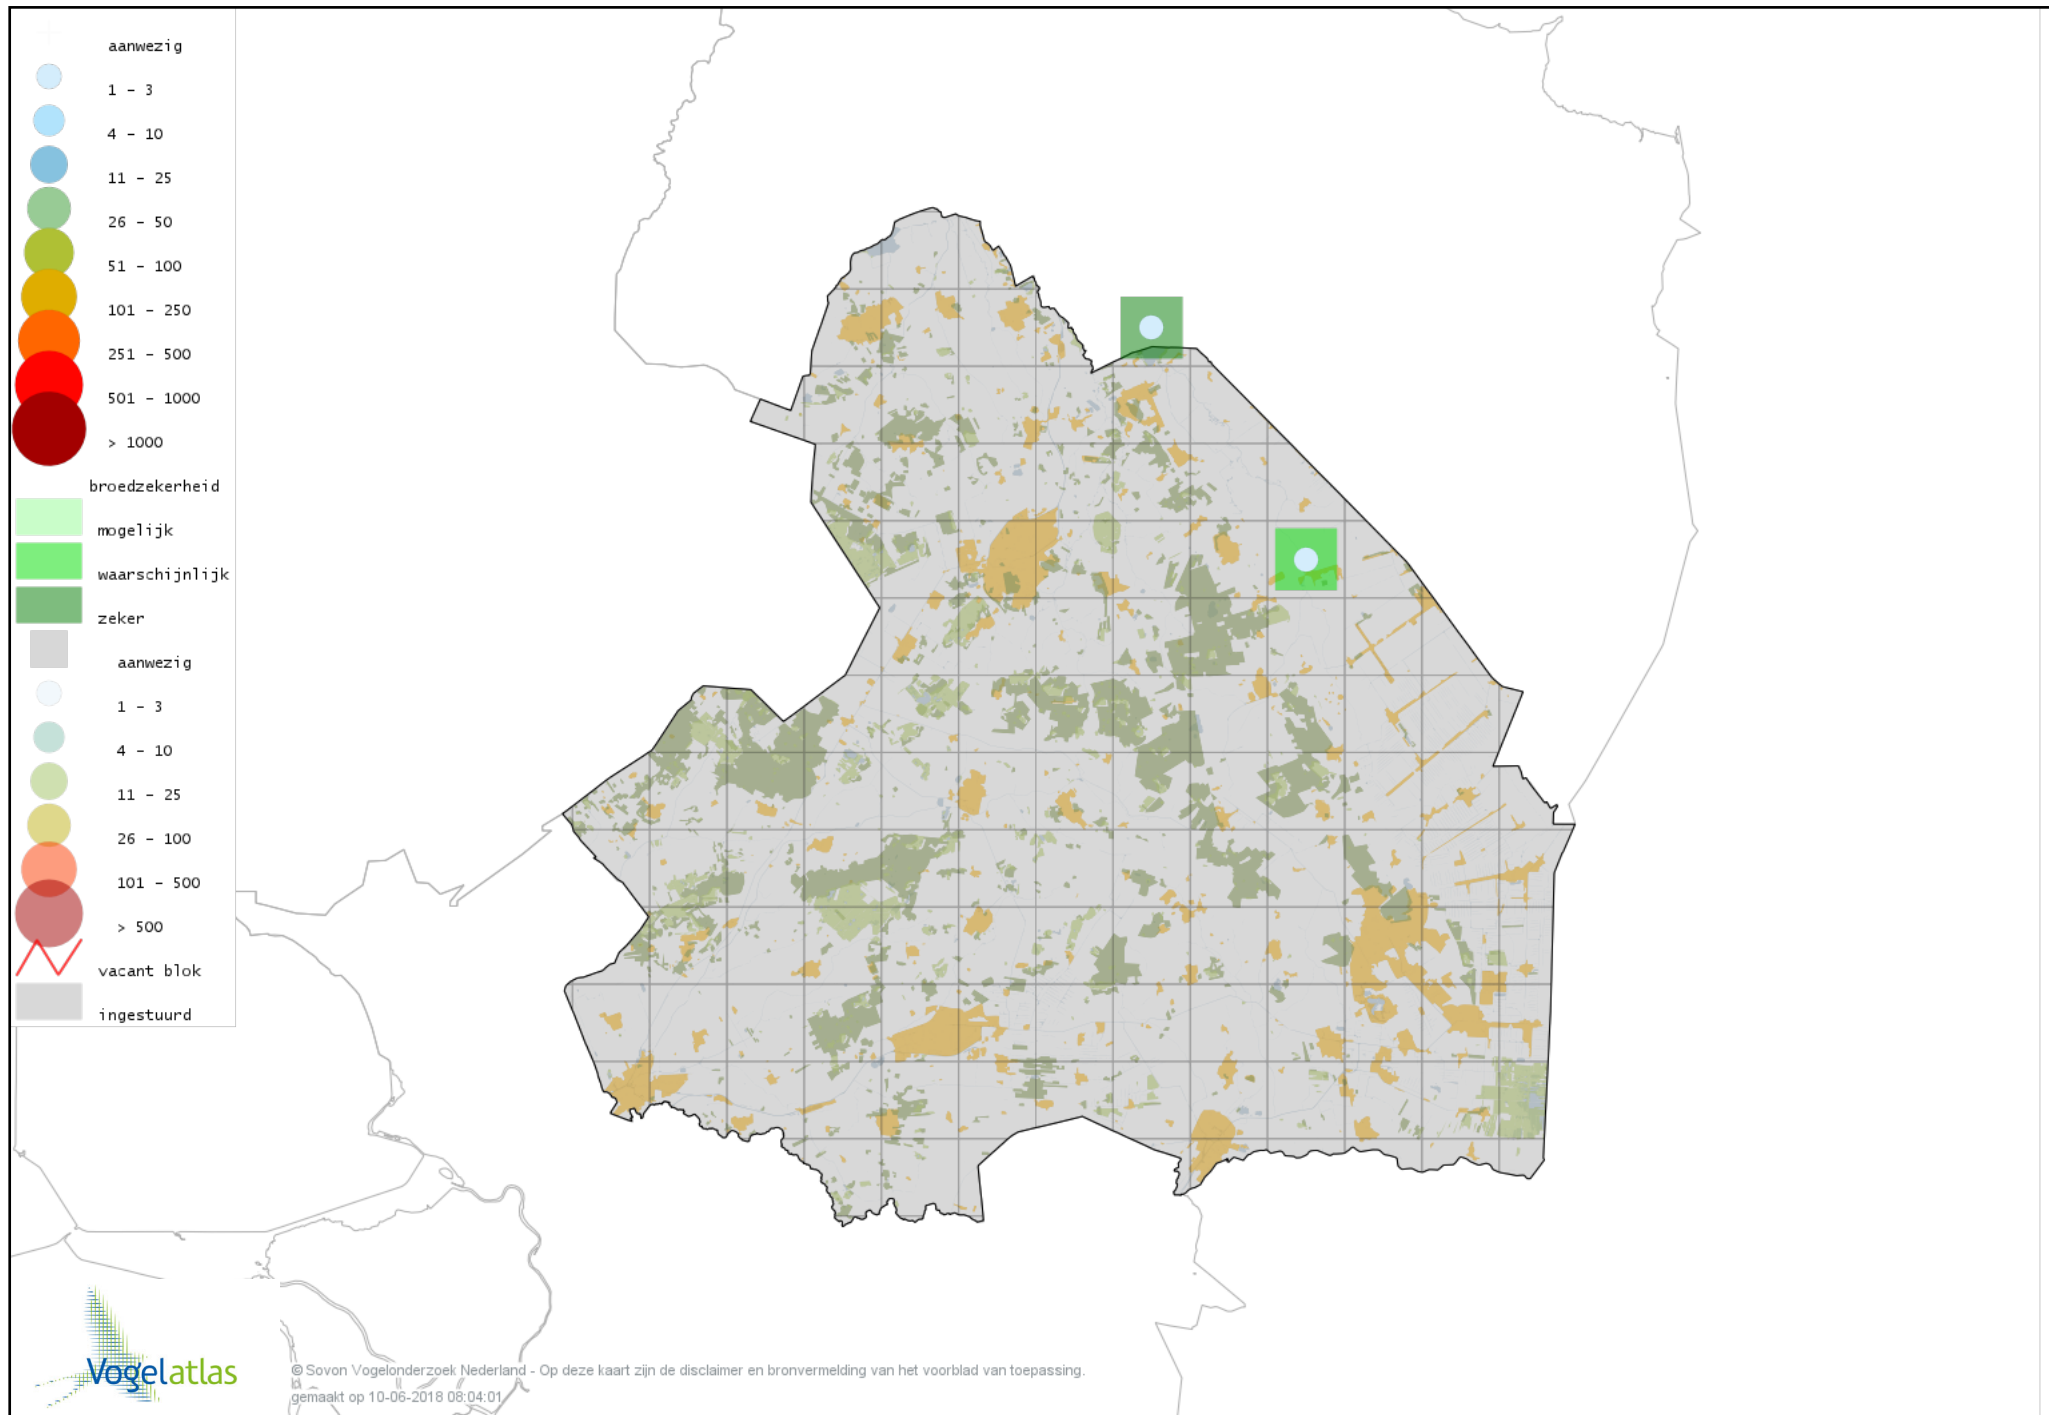

Voorlopige verspreidingskaart Kemphaan broedseizoen