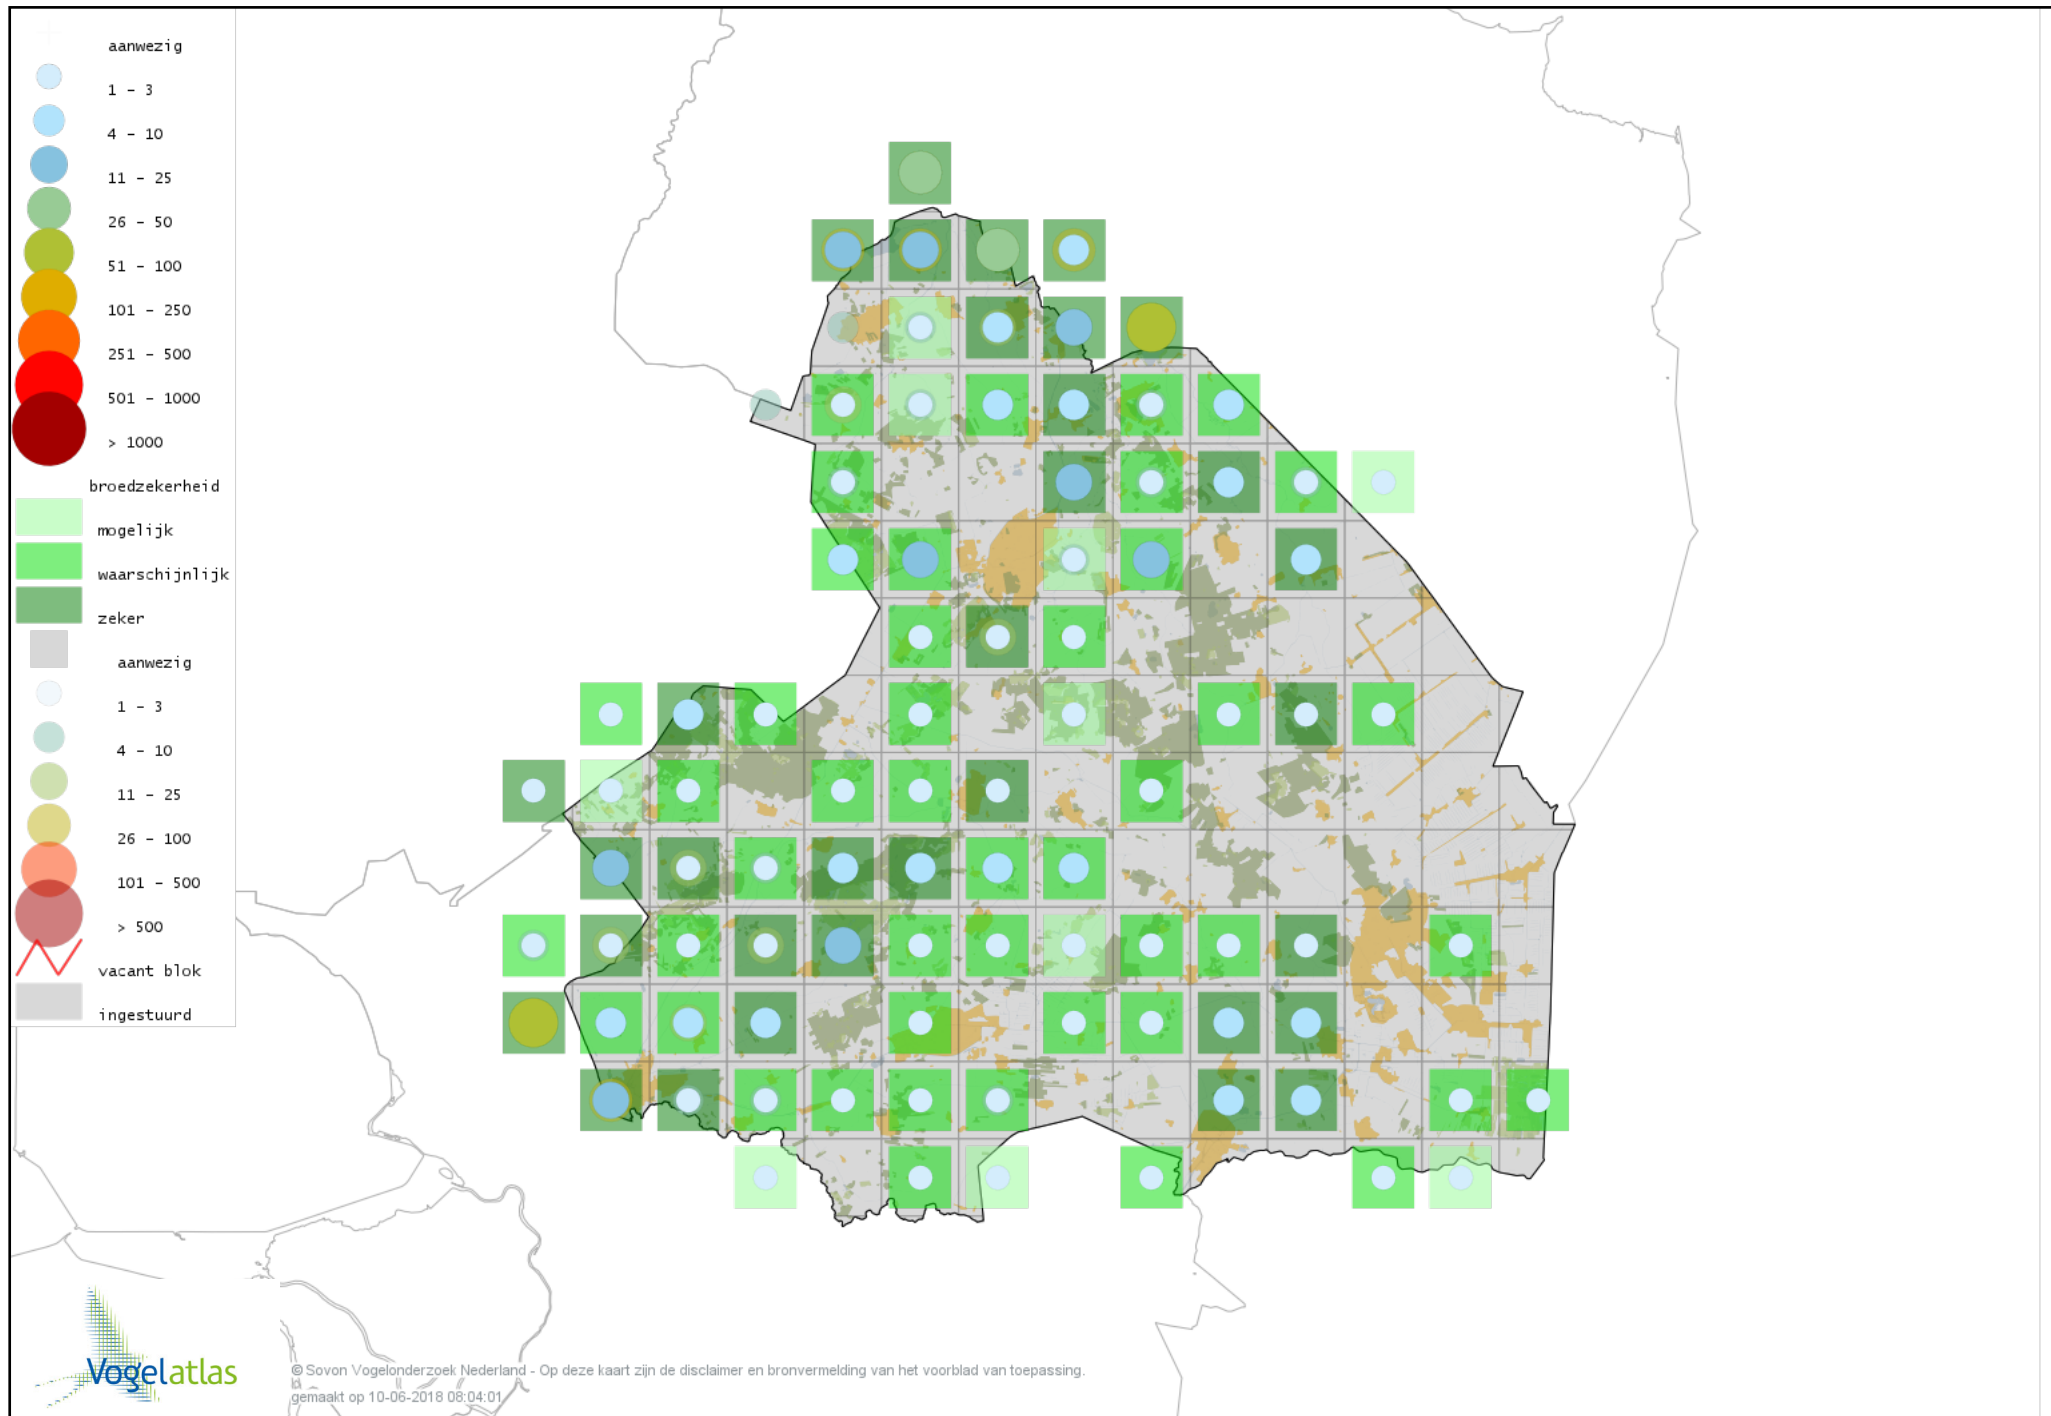

Voorlopige verspreidingskaart Tureluur broedseizoen