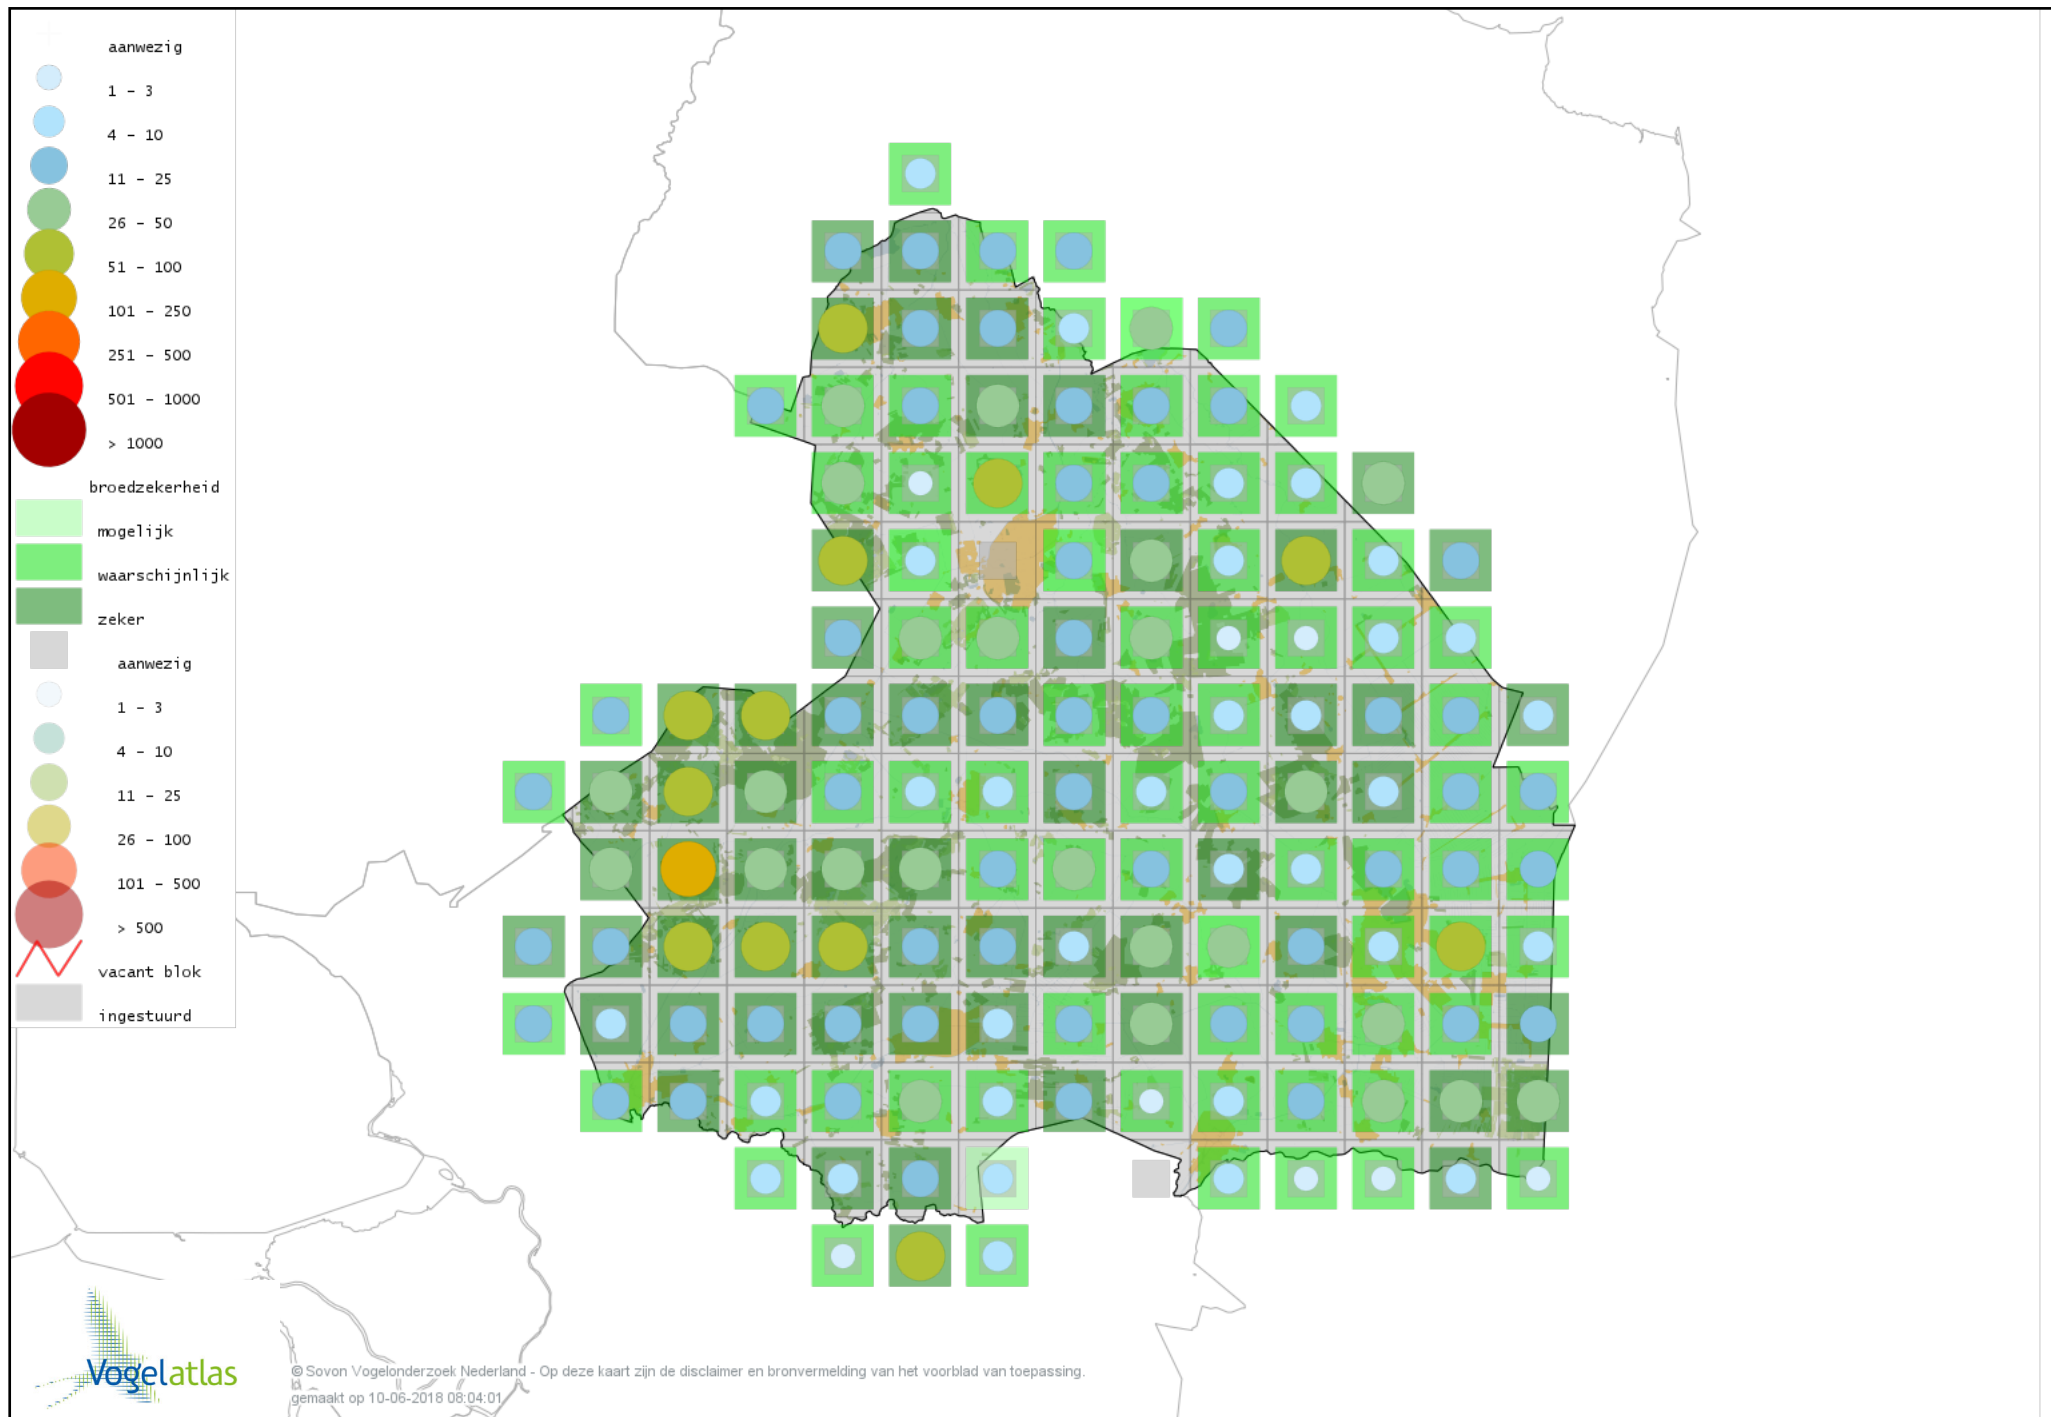

Voorlopige verspreidingskaart Kneu broedseizoen