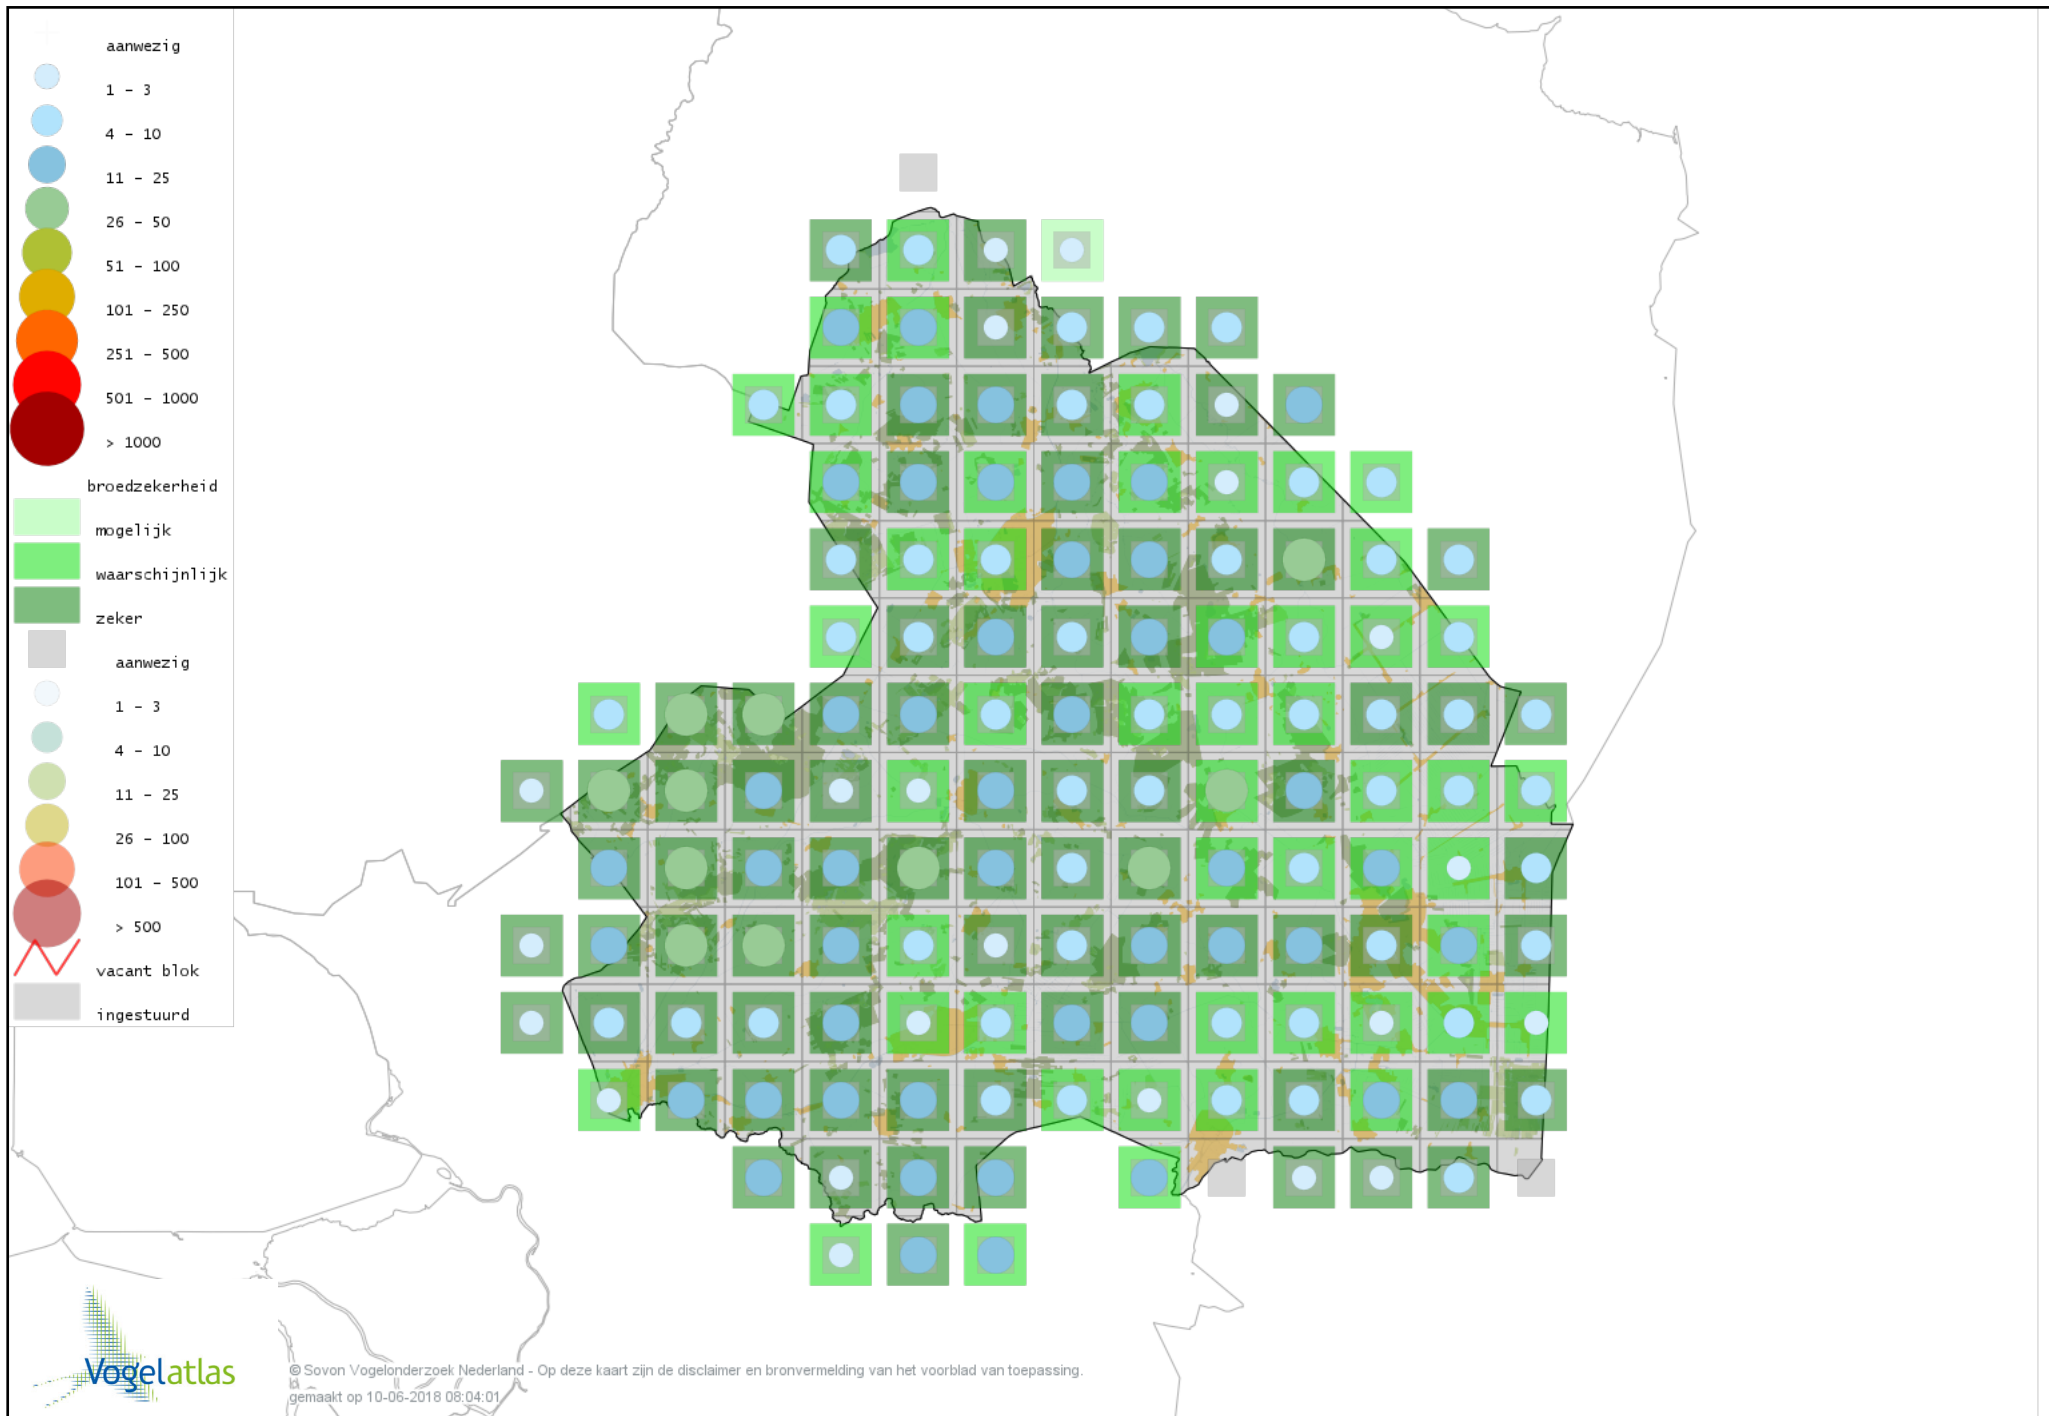

Voorlopige verspreidingskaart Grote Lijster broedseizoen