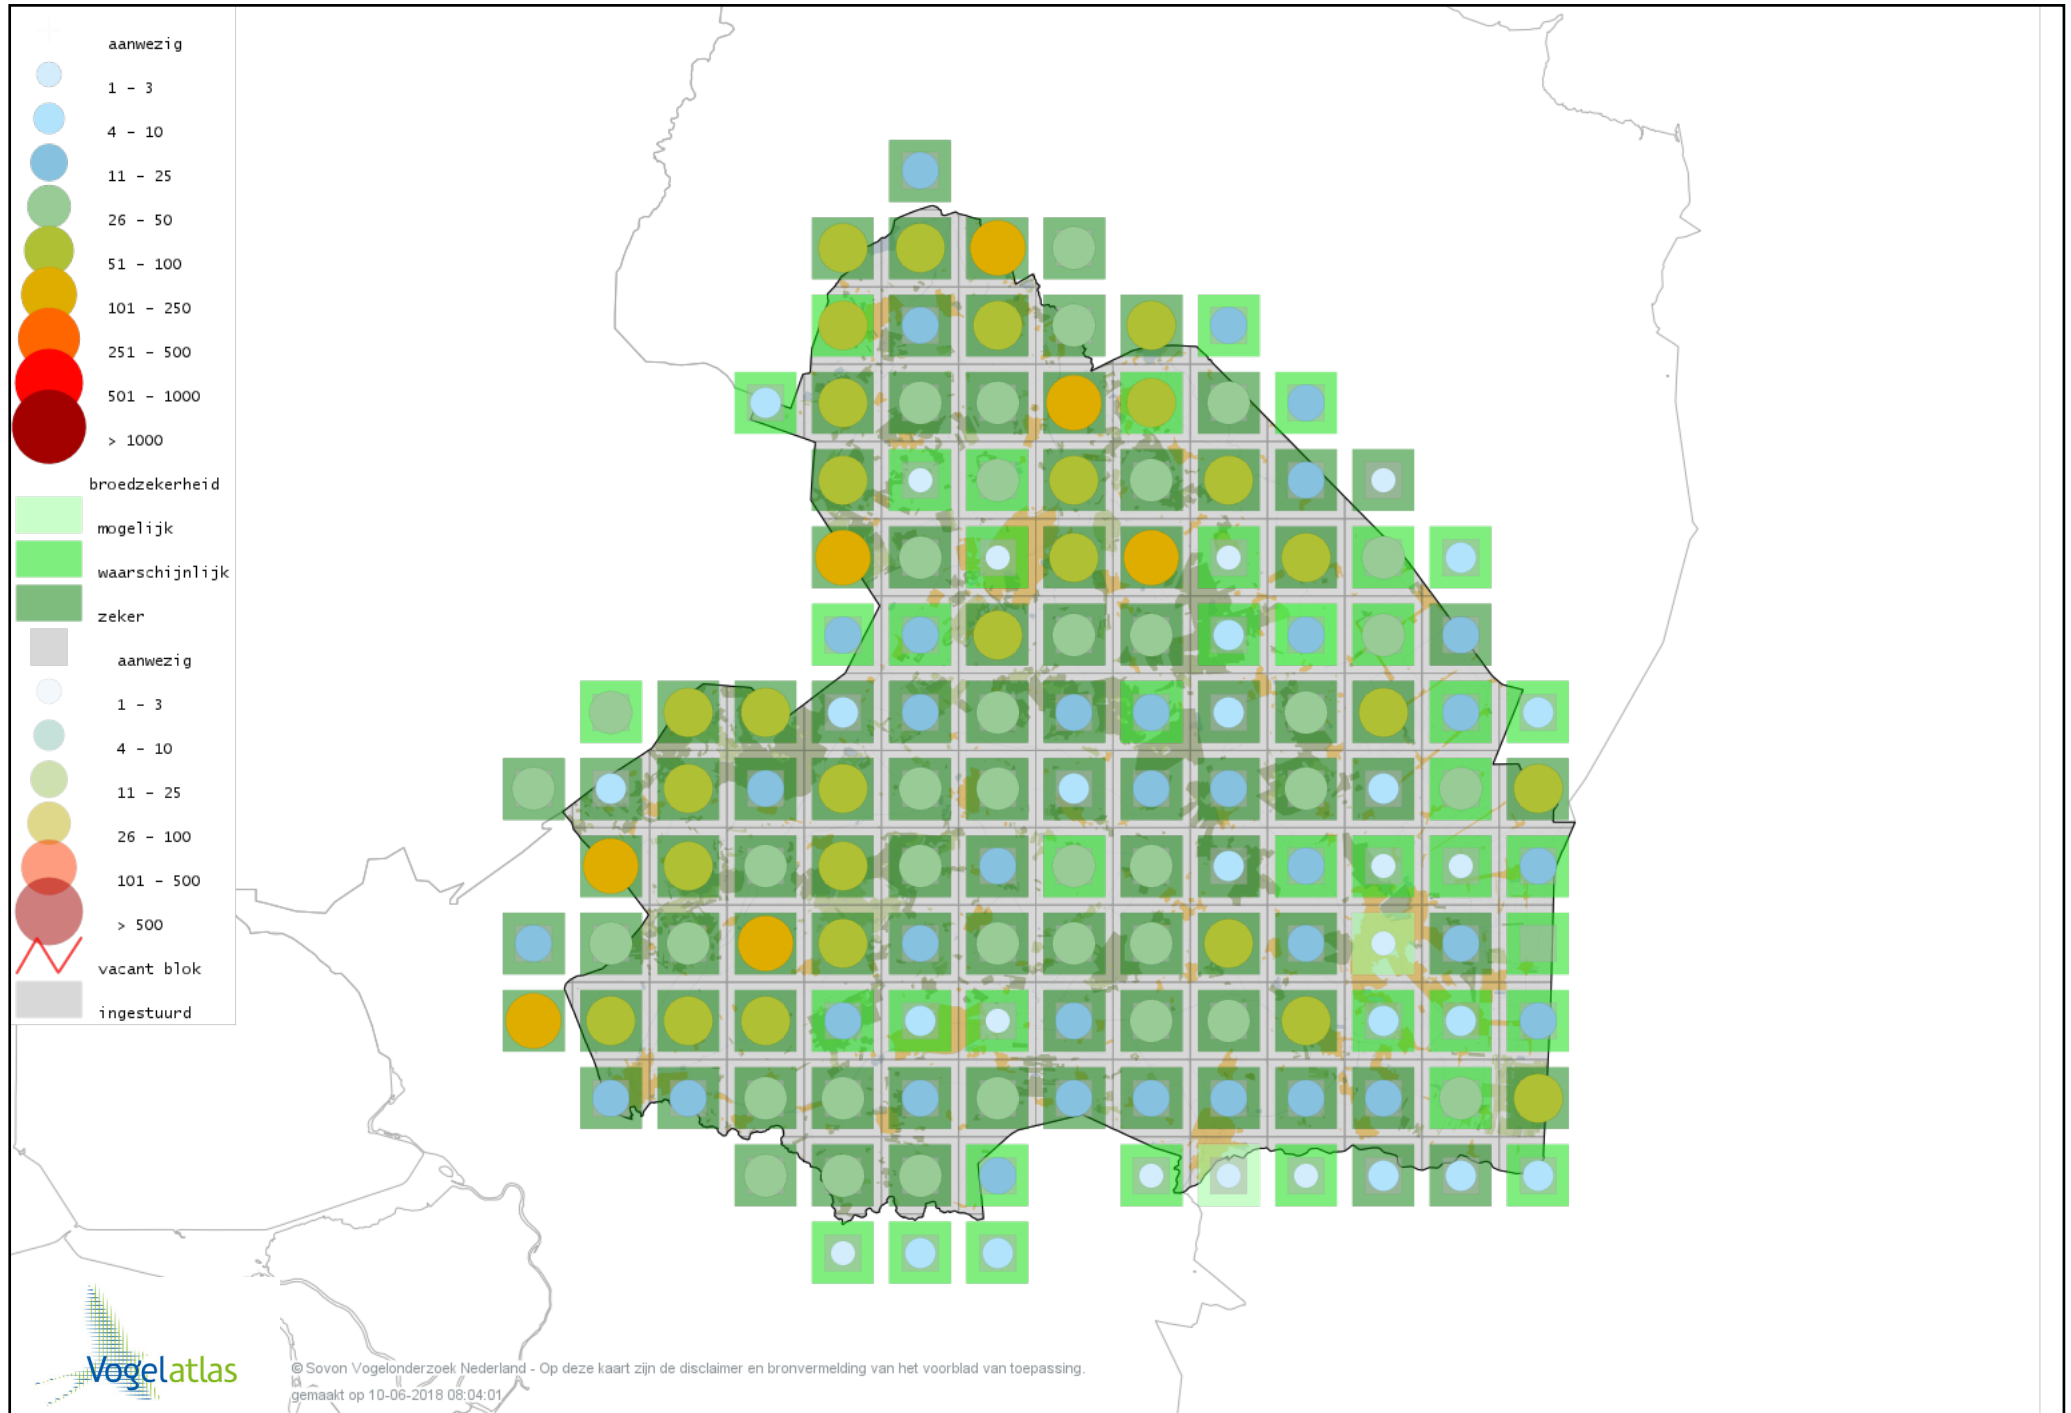

Voorlopige verspreidingskaart Graspieper broedseizoen