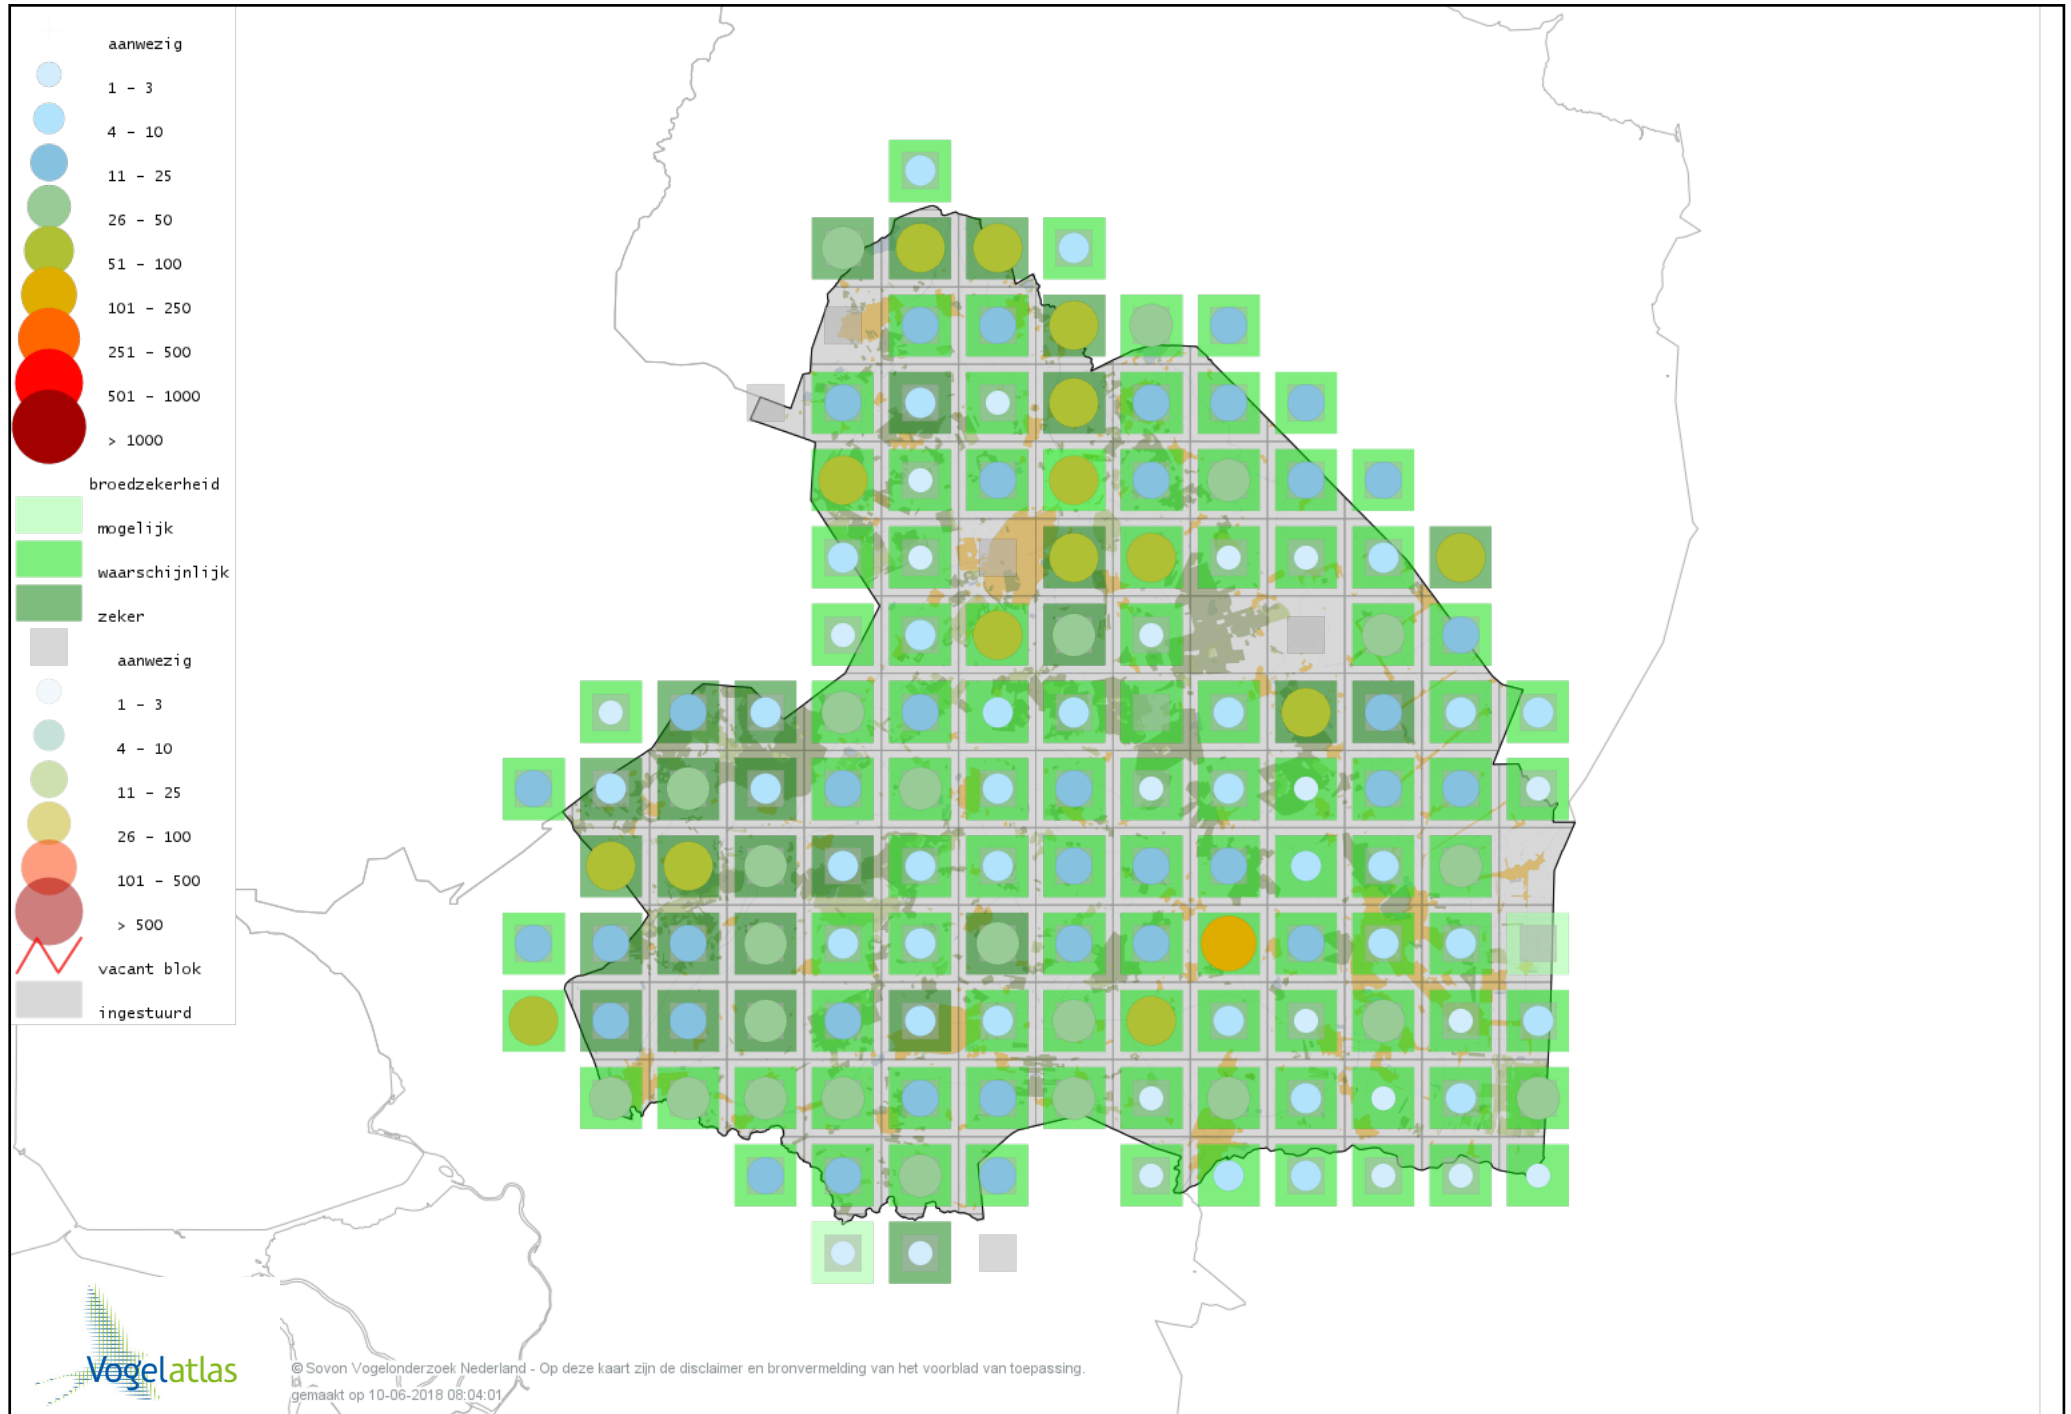

Voorlopige verspreidingskaart Bosrietzanger broedseizoen