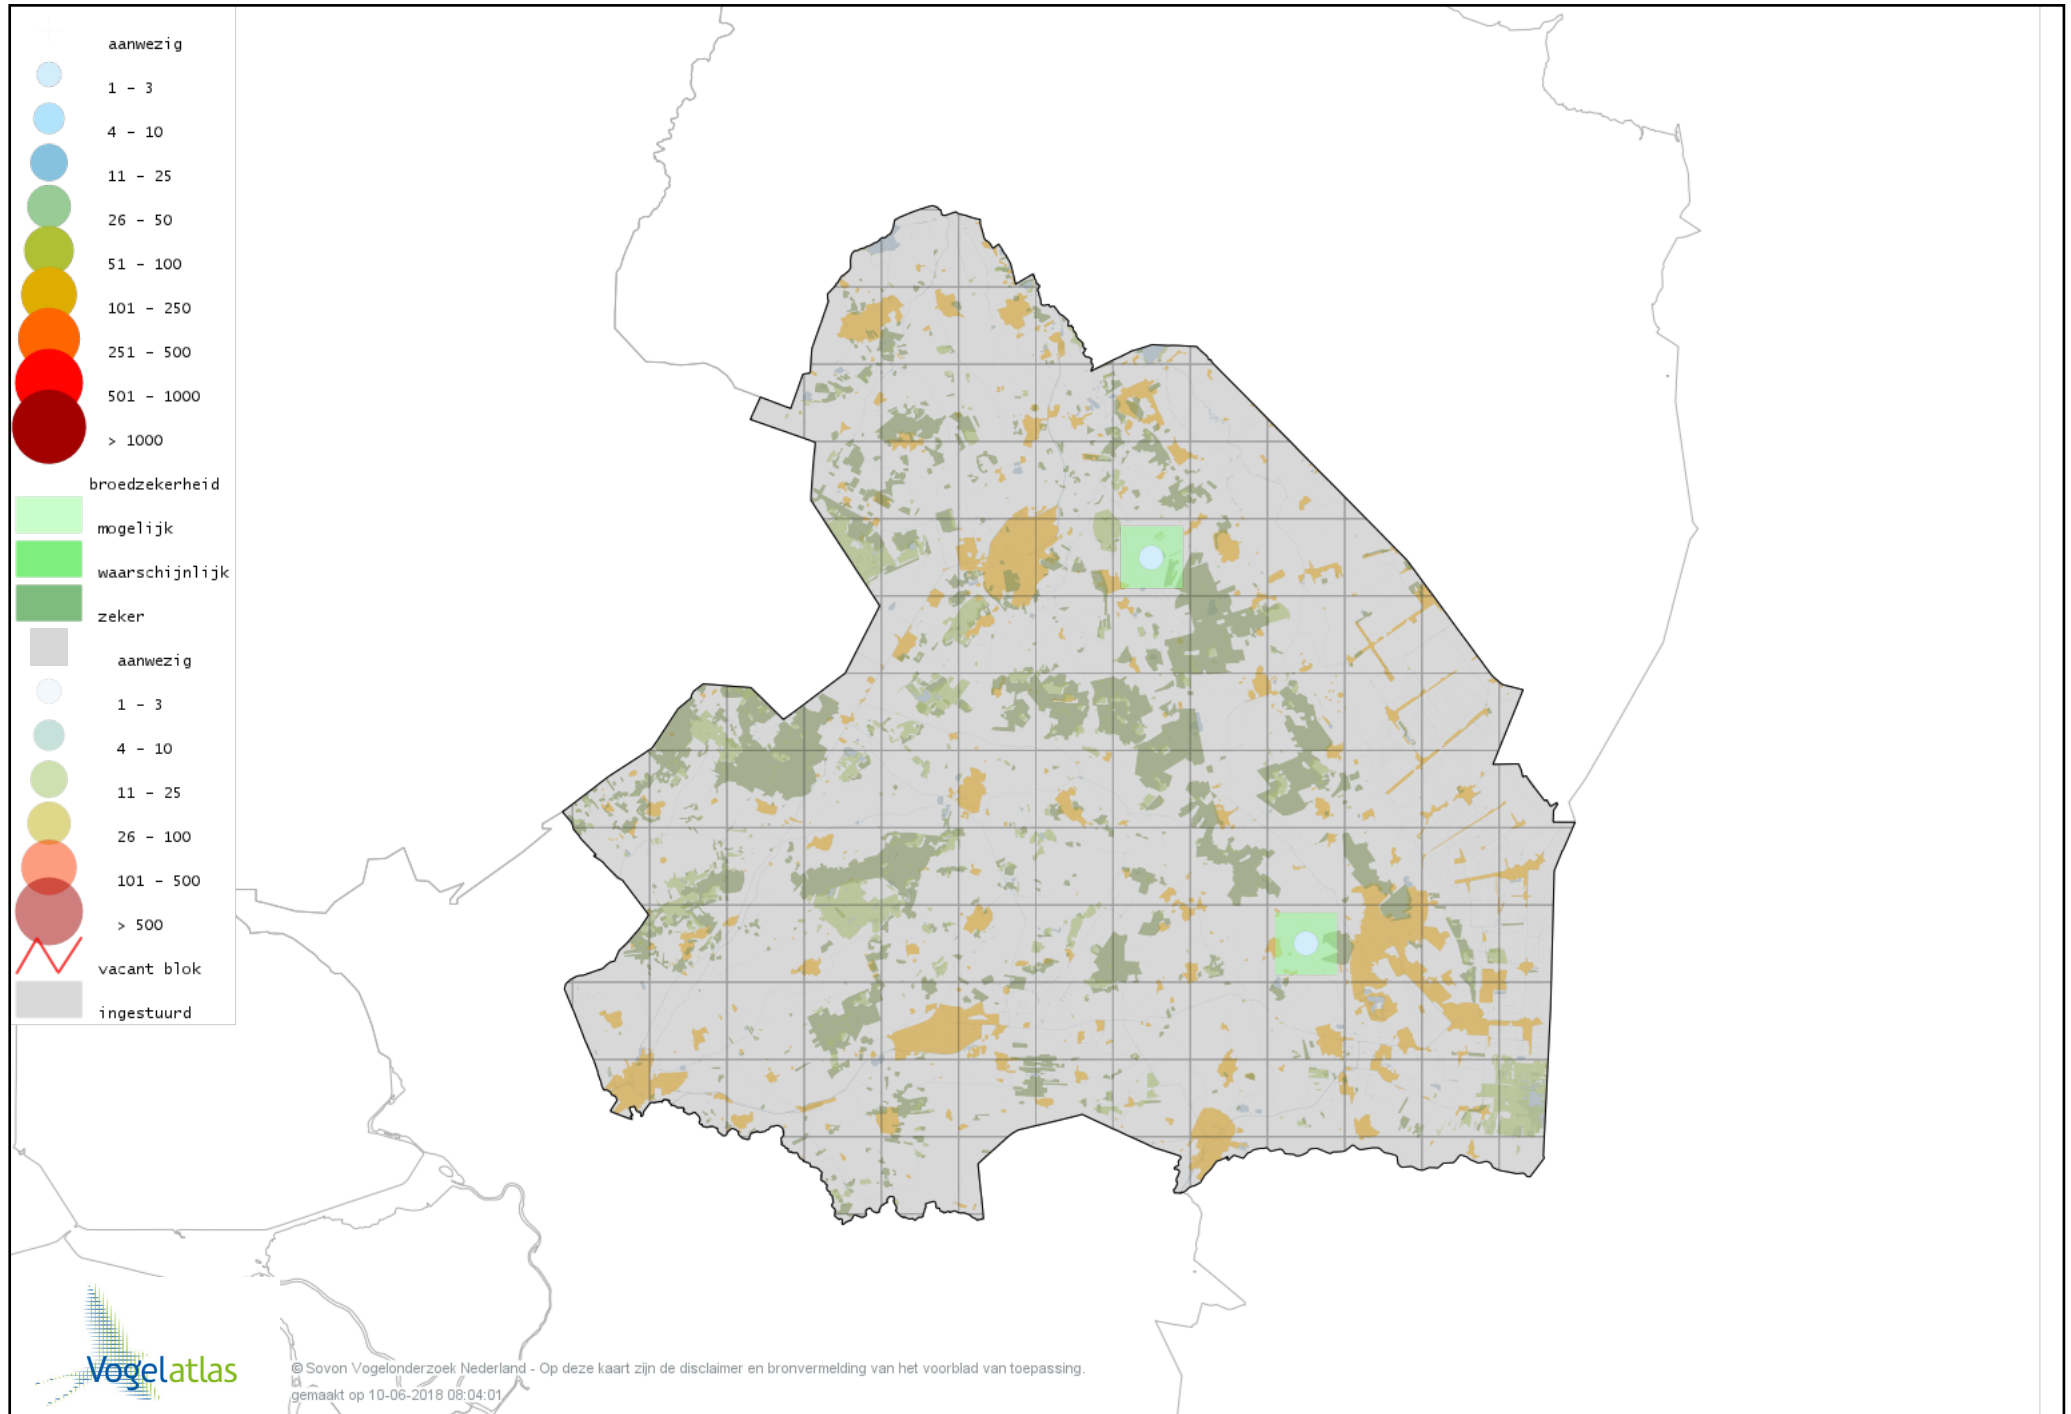

Voorlopige verspreidingskaart Halsbandparkiet broedseizoen