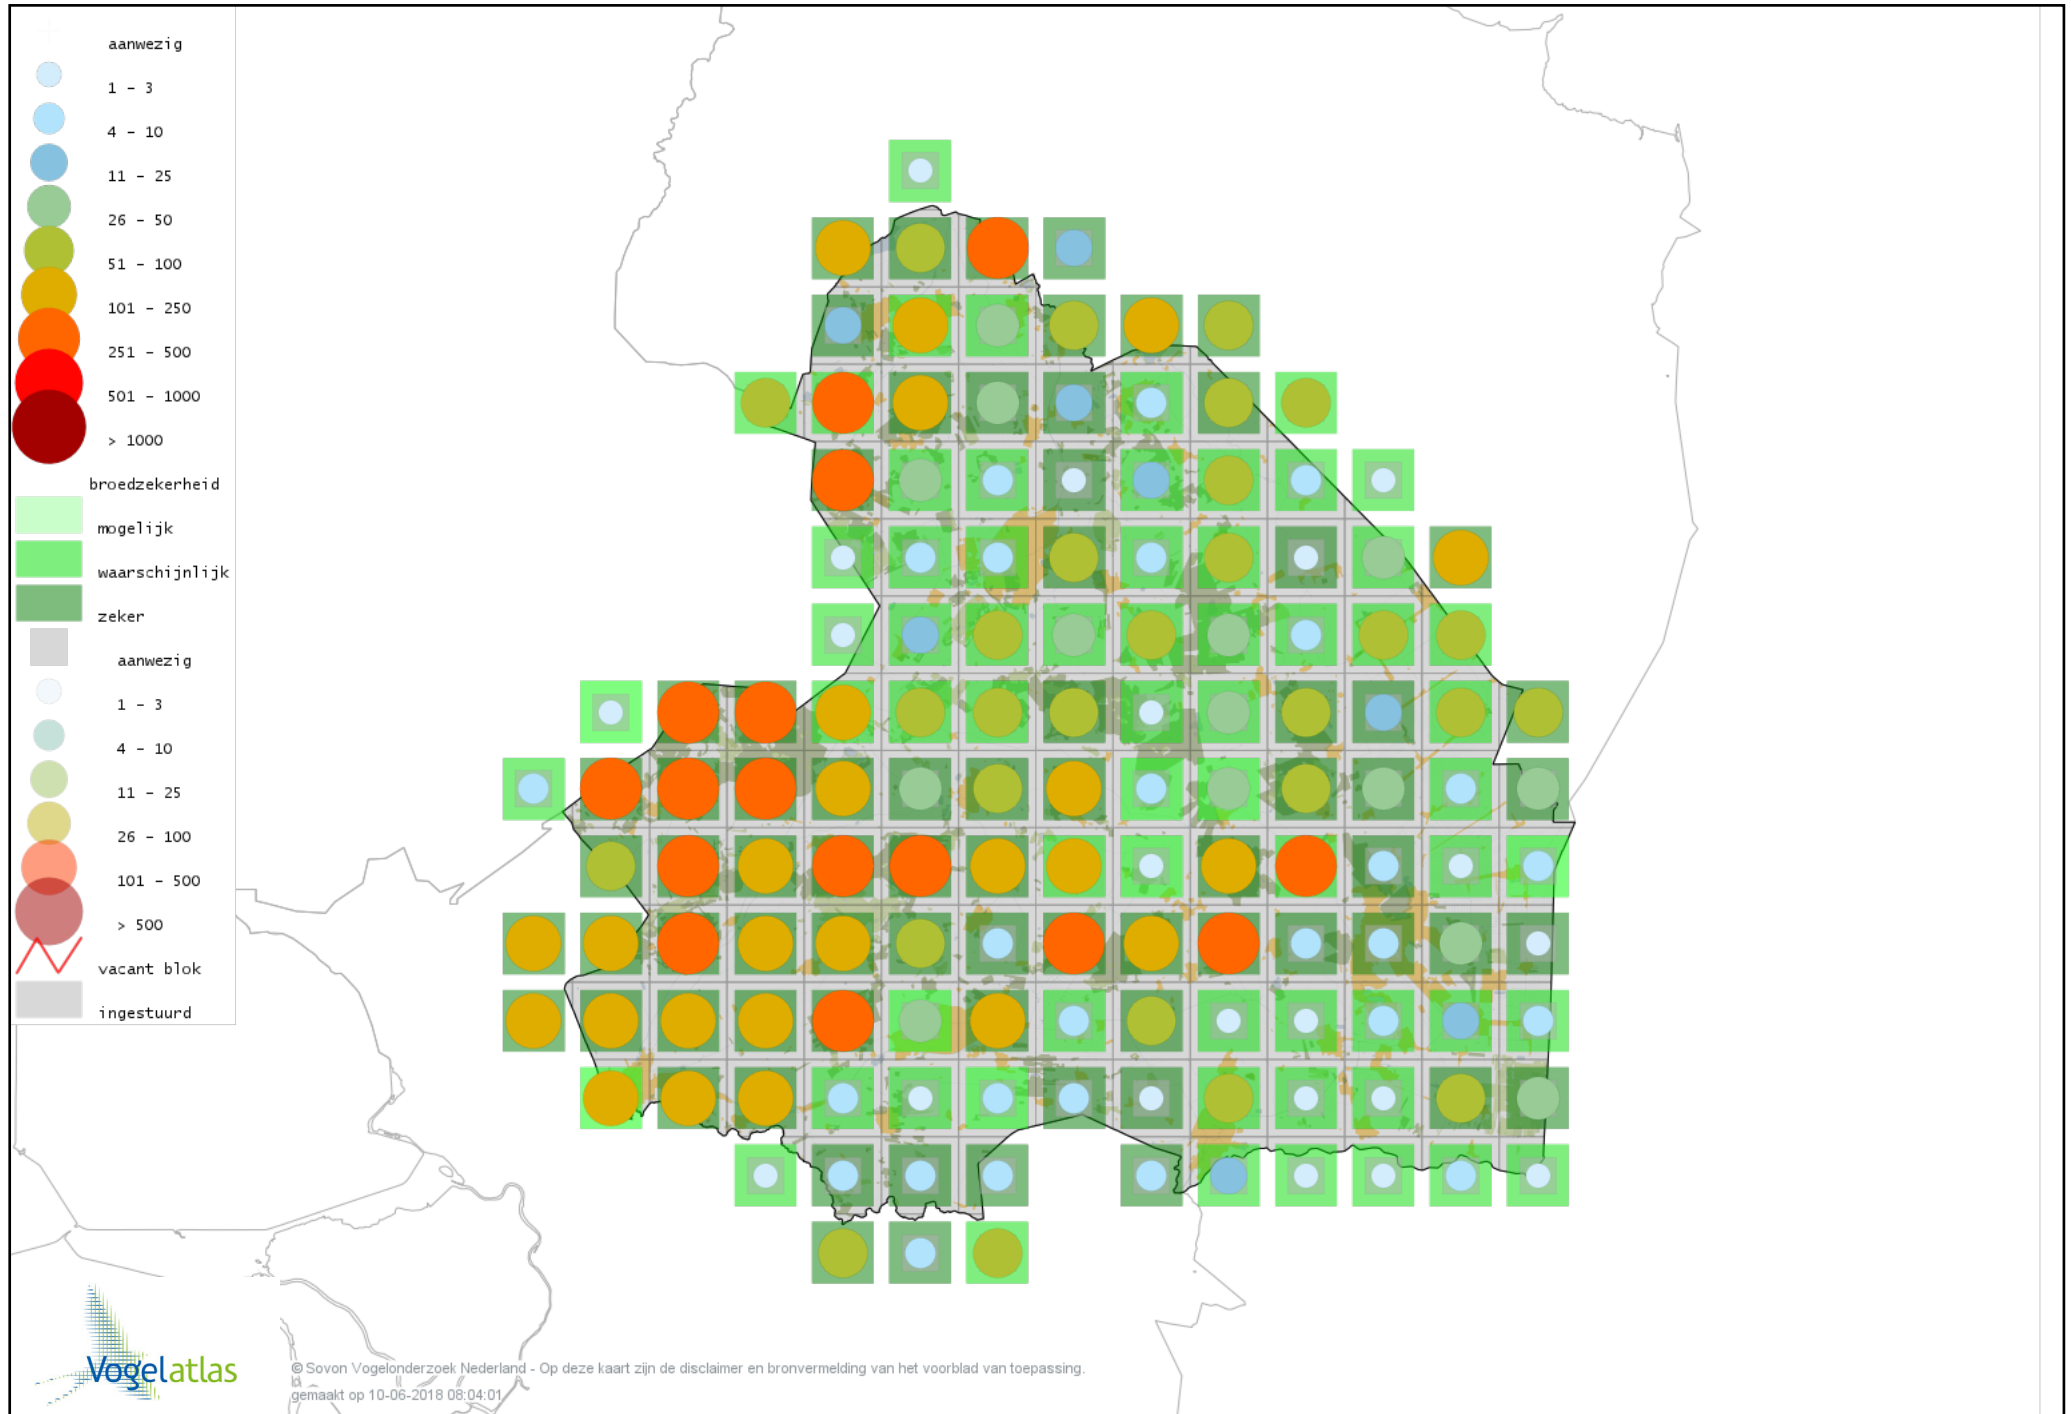

Voorlopige verspreidingskaart Winterkoning broedseizoen