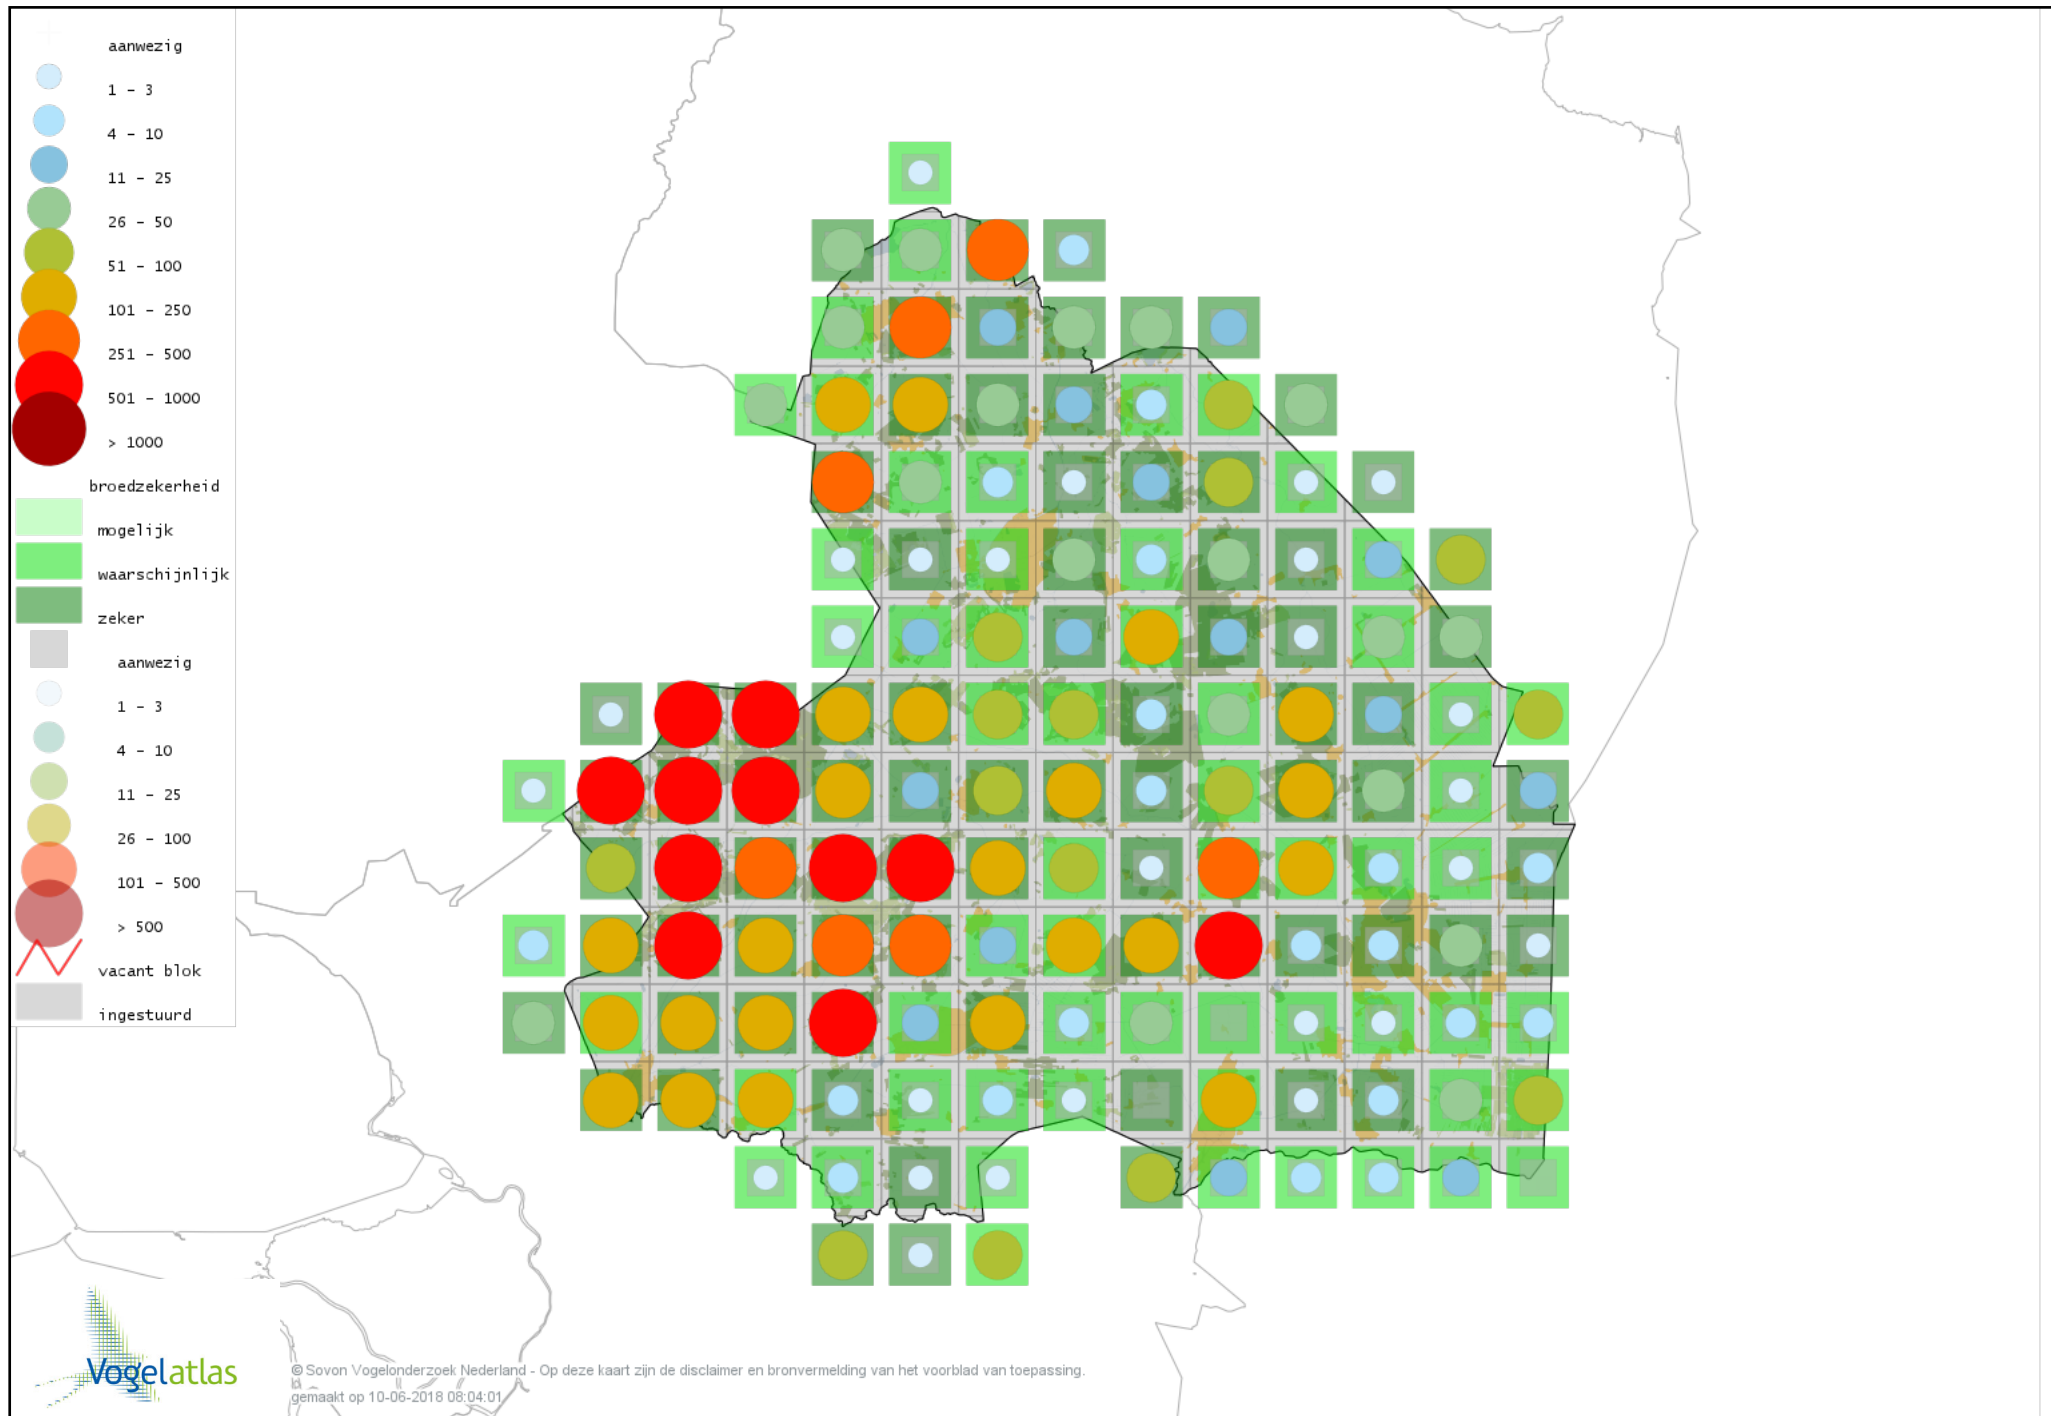

Voorlopige verspreidingskaart Roodborst broedseizoen