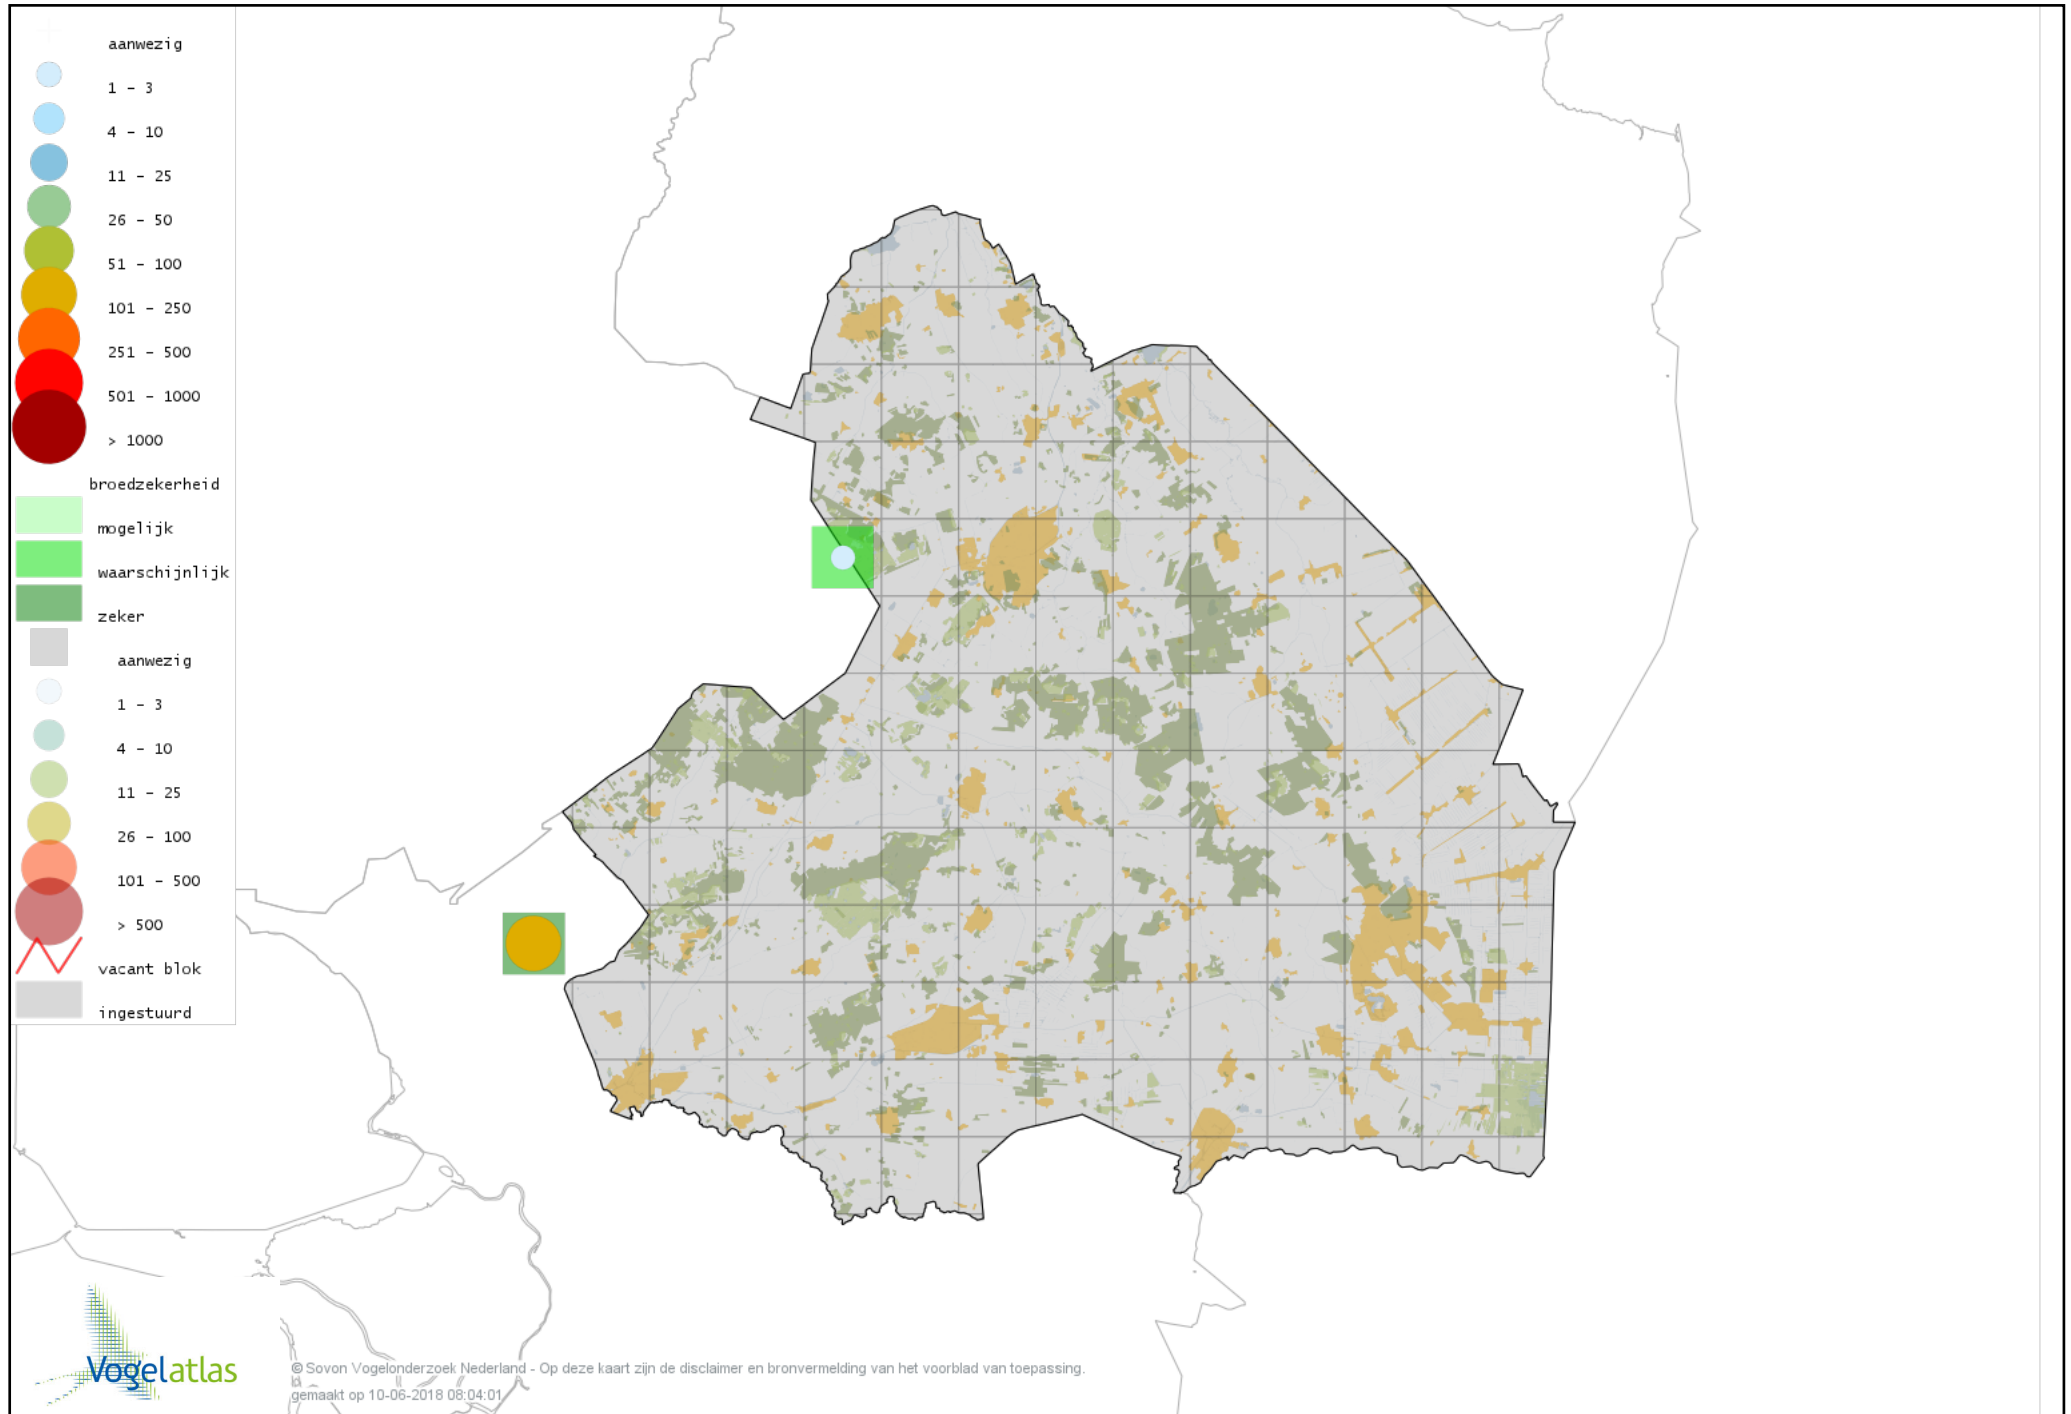

Voorlopige verspreidingskaart Lepelaar broedseizoen