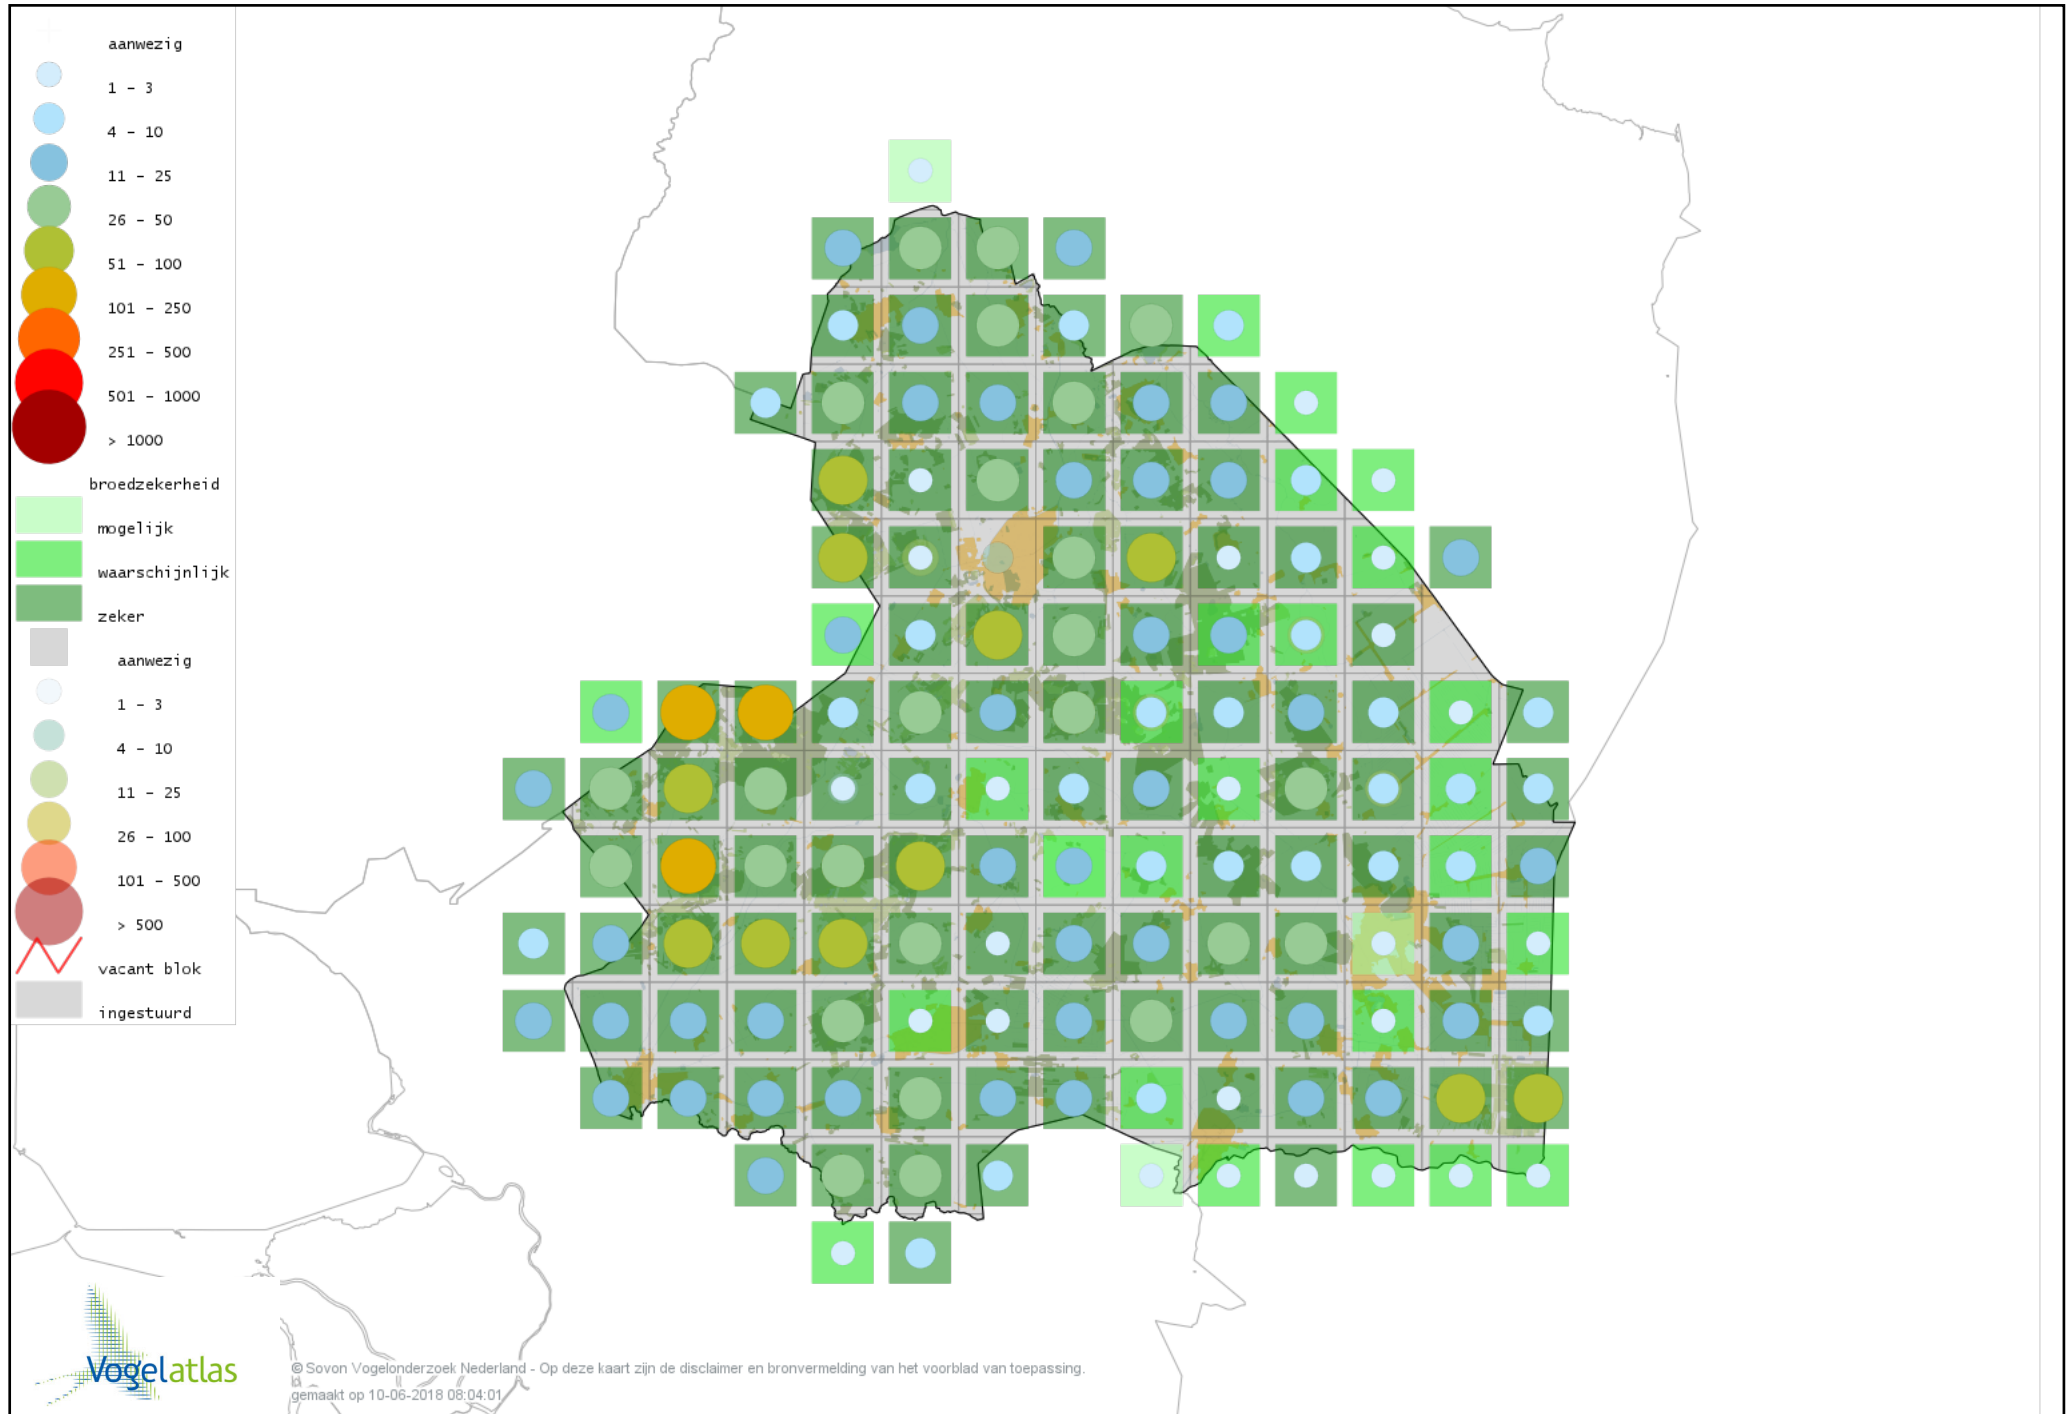

Voorlopige verspreidingskaart Roodborsttapuit broedseizoen