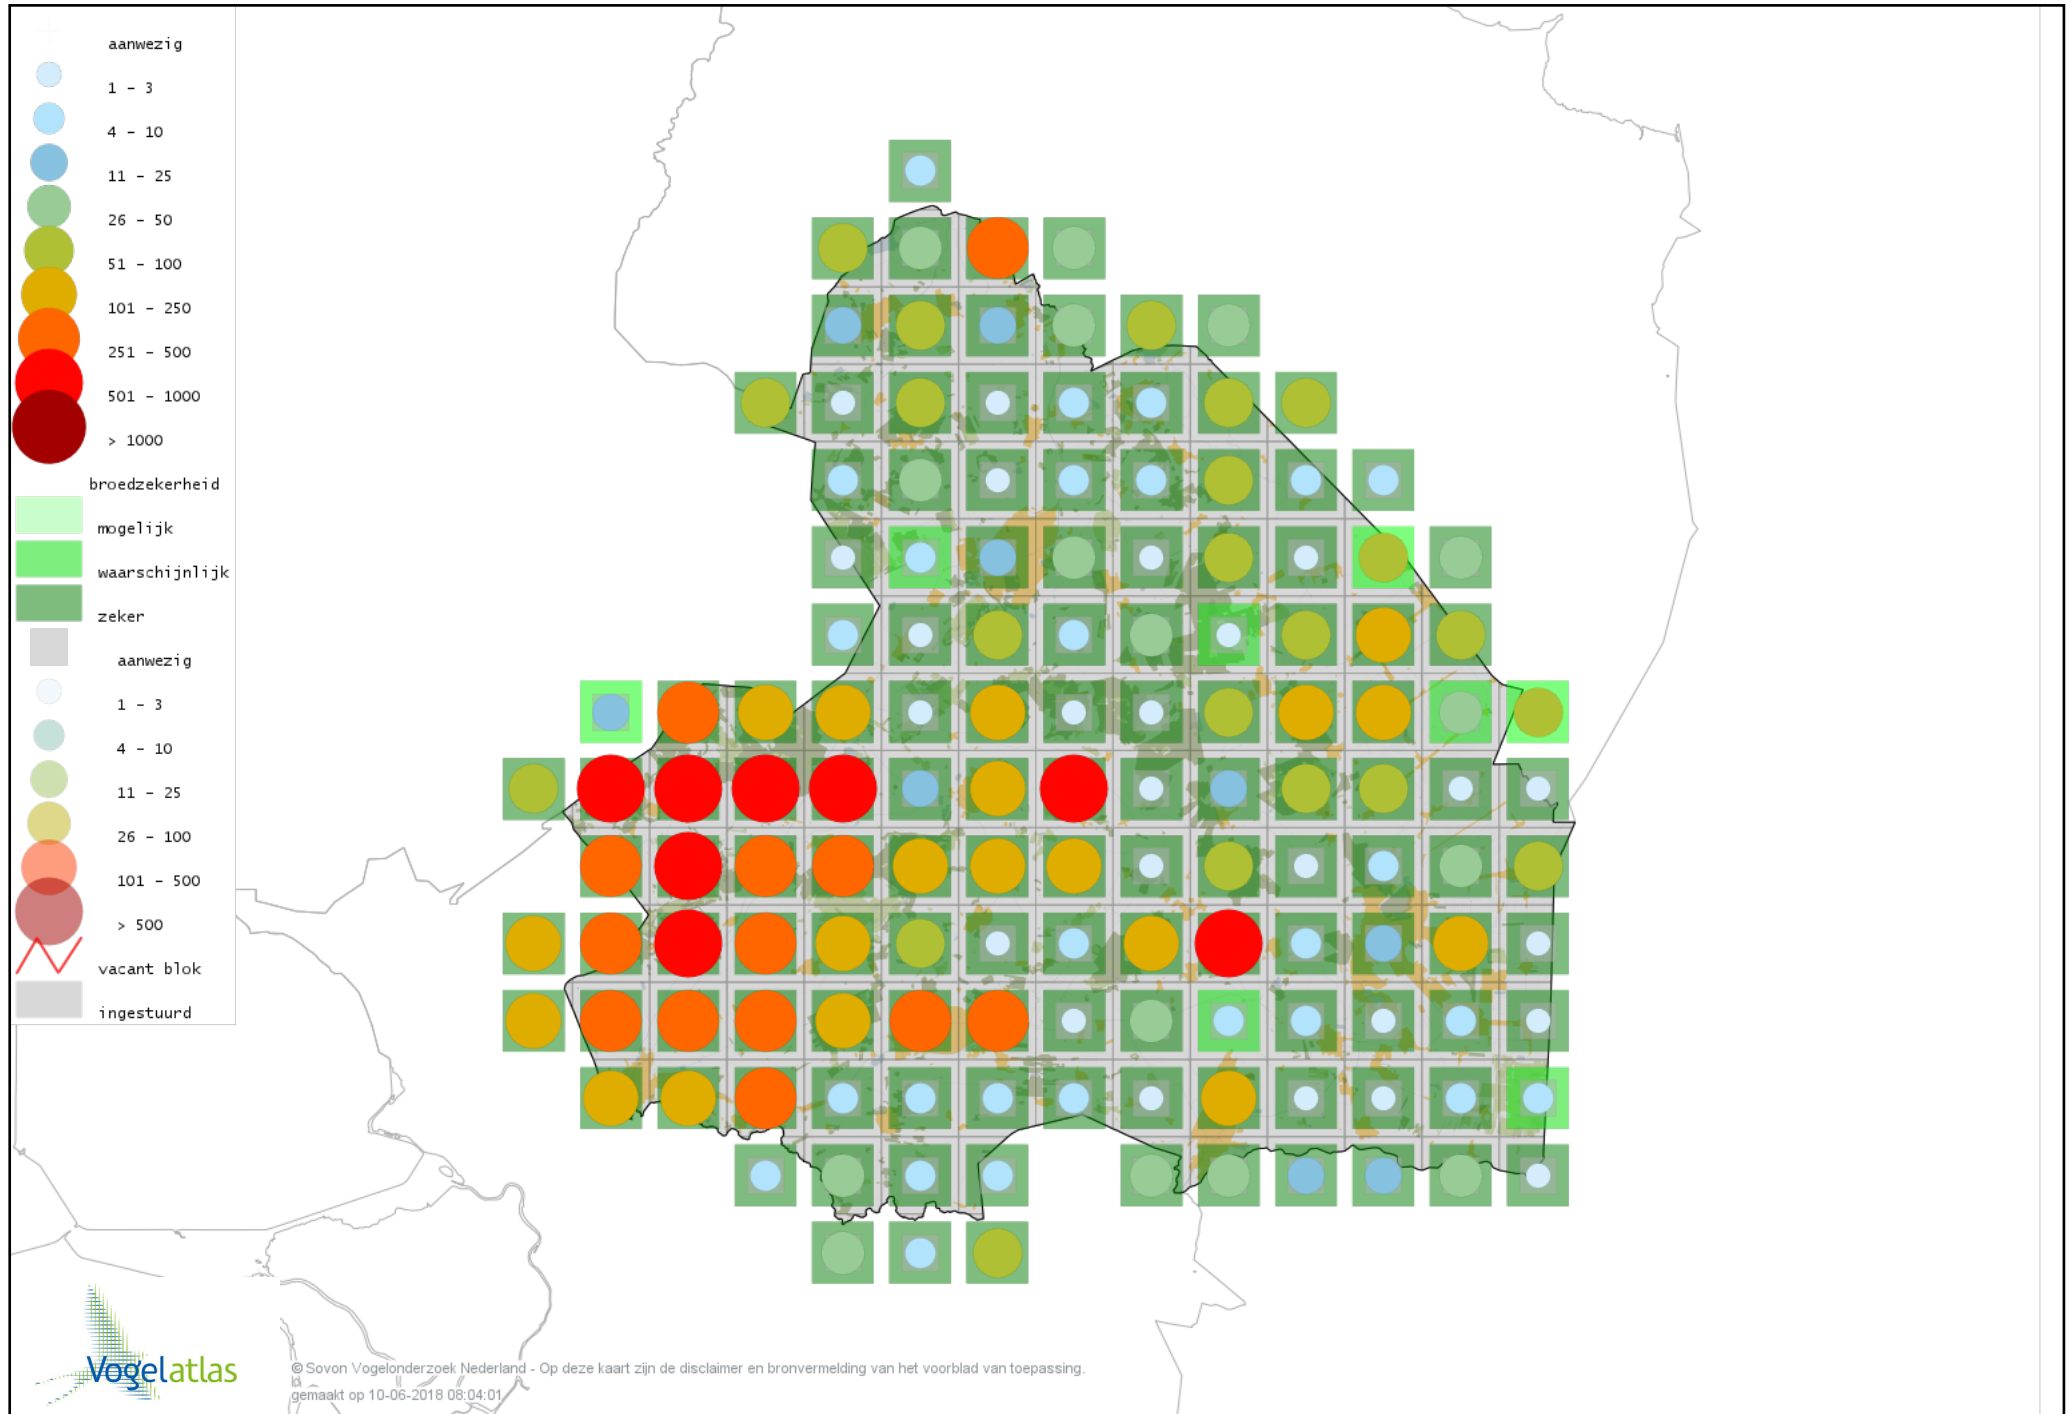

Voorlopige verspreidingskaart Spreeuw broedseizoen