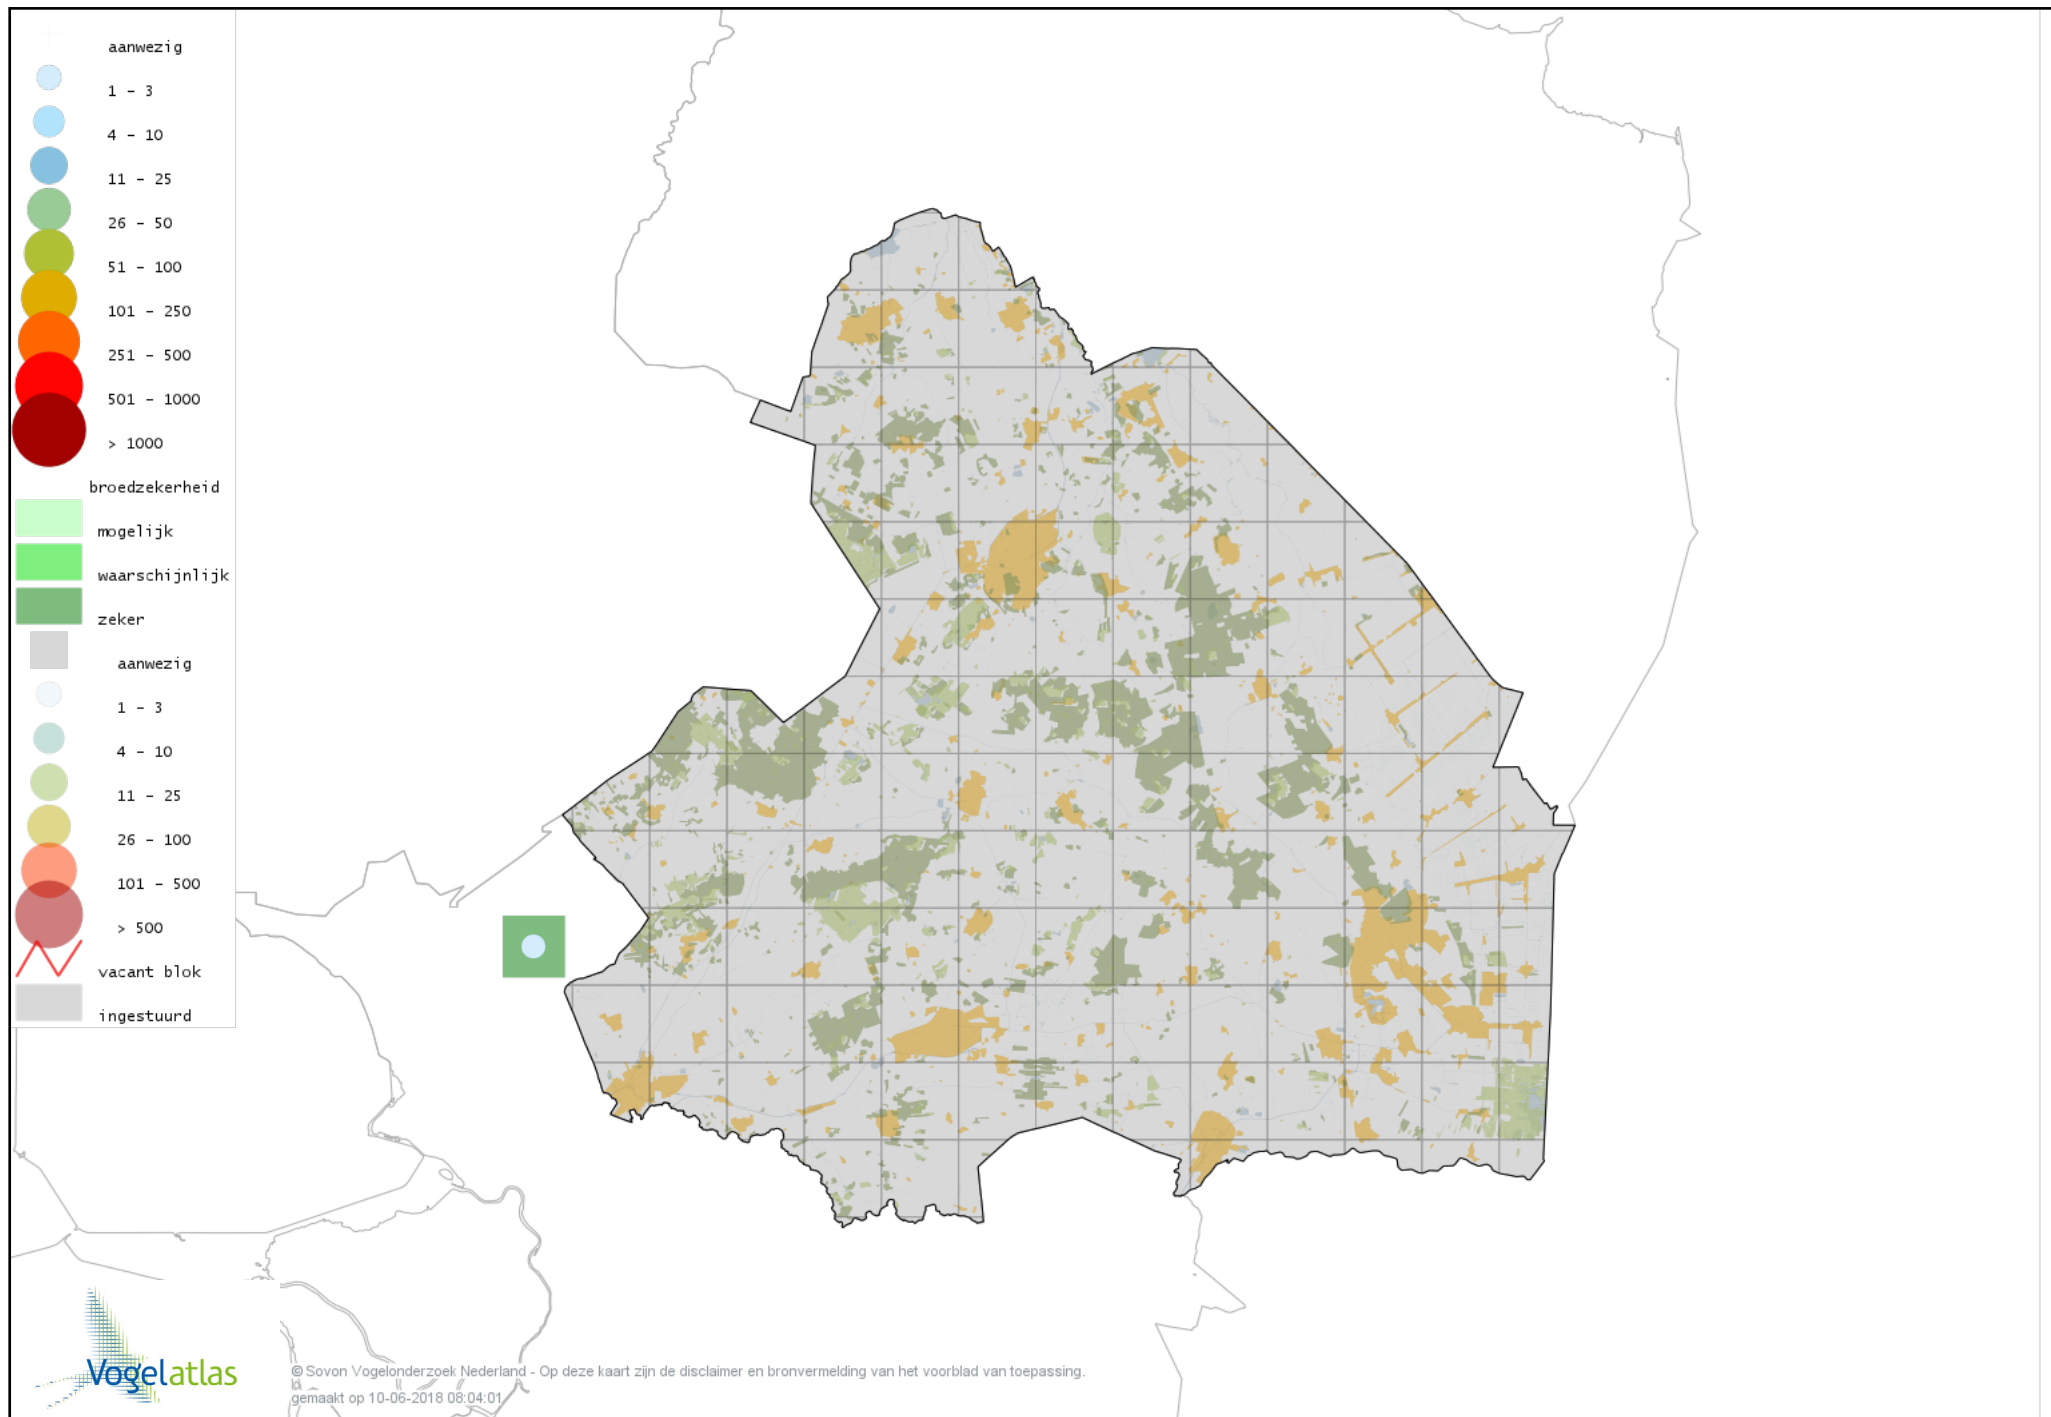

Voorlopige verspreidingskaart Heilige Ibis broedseizoen