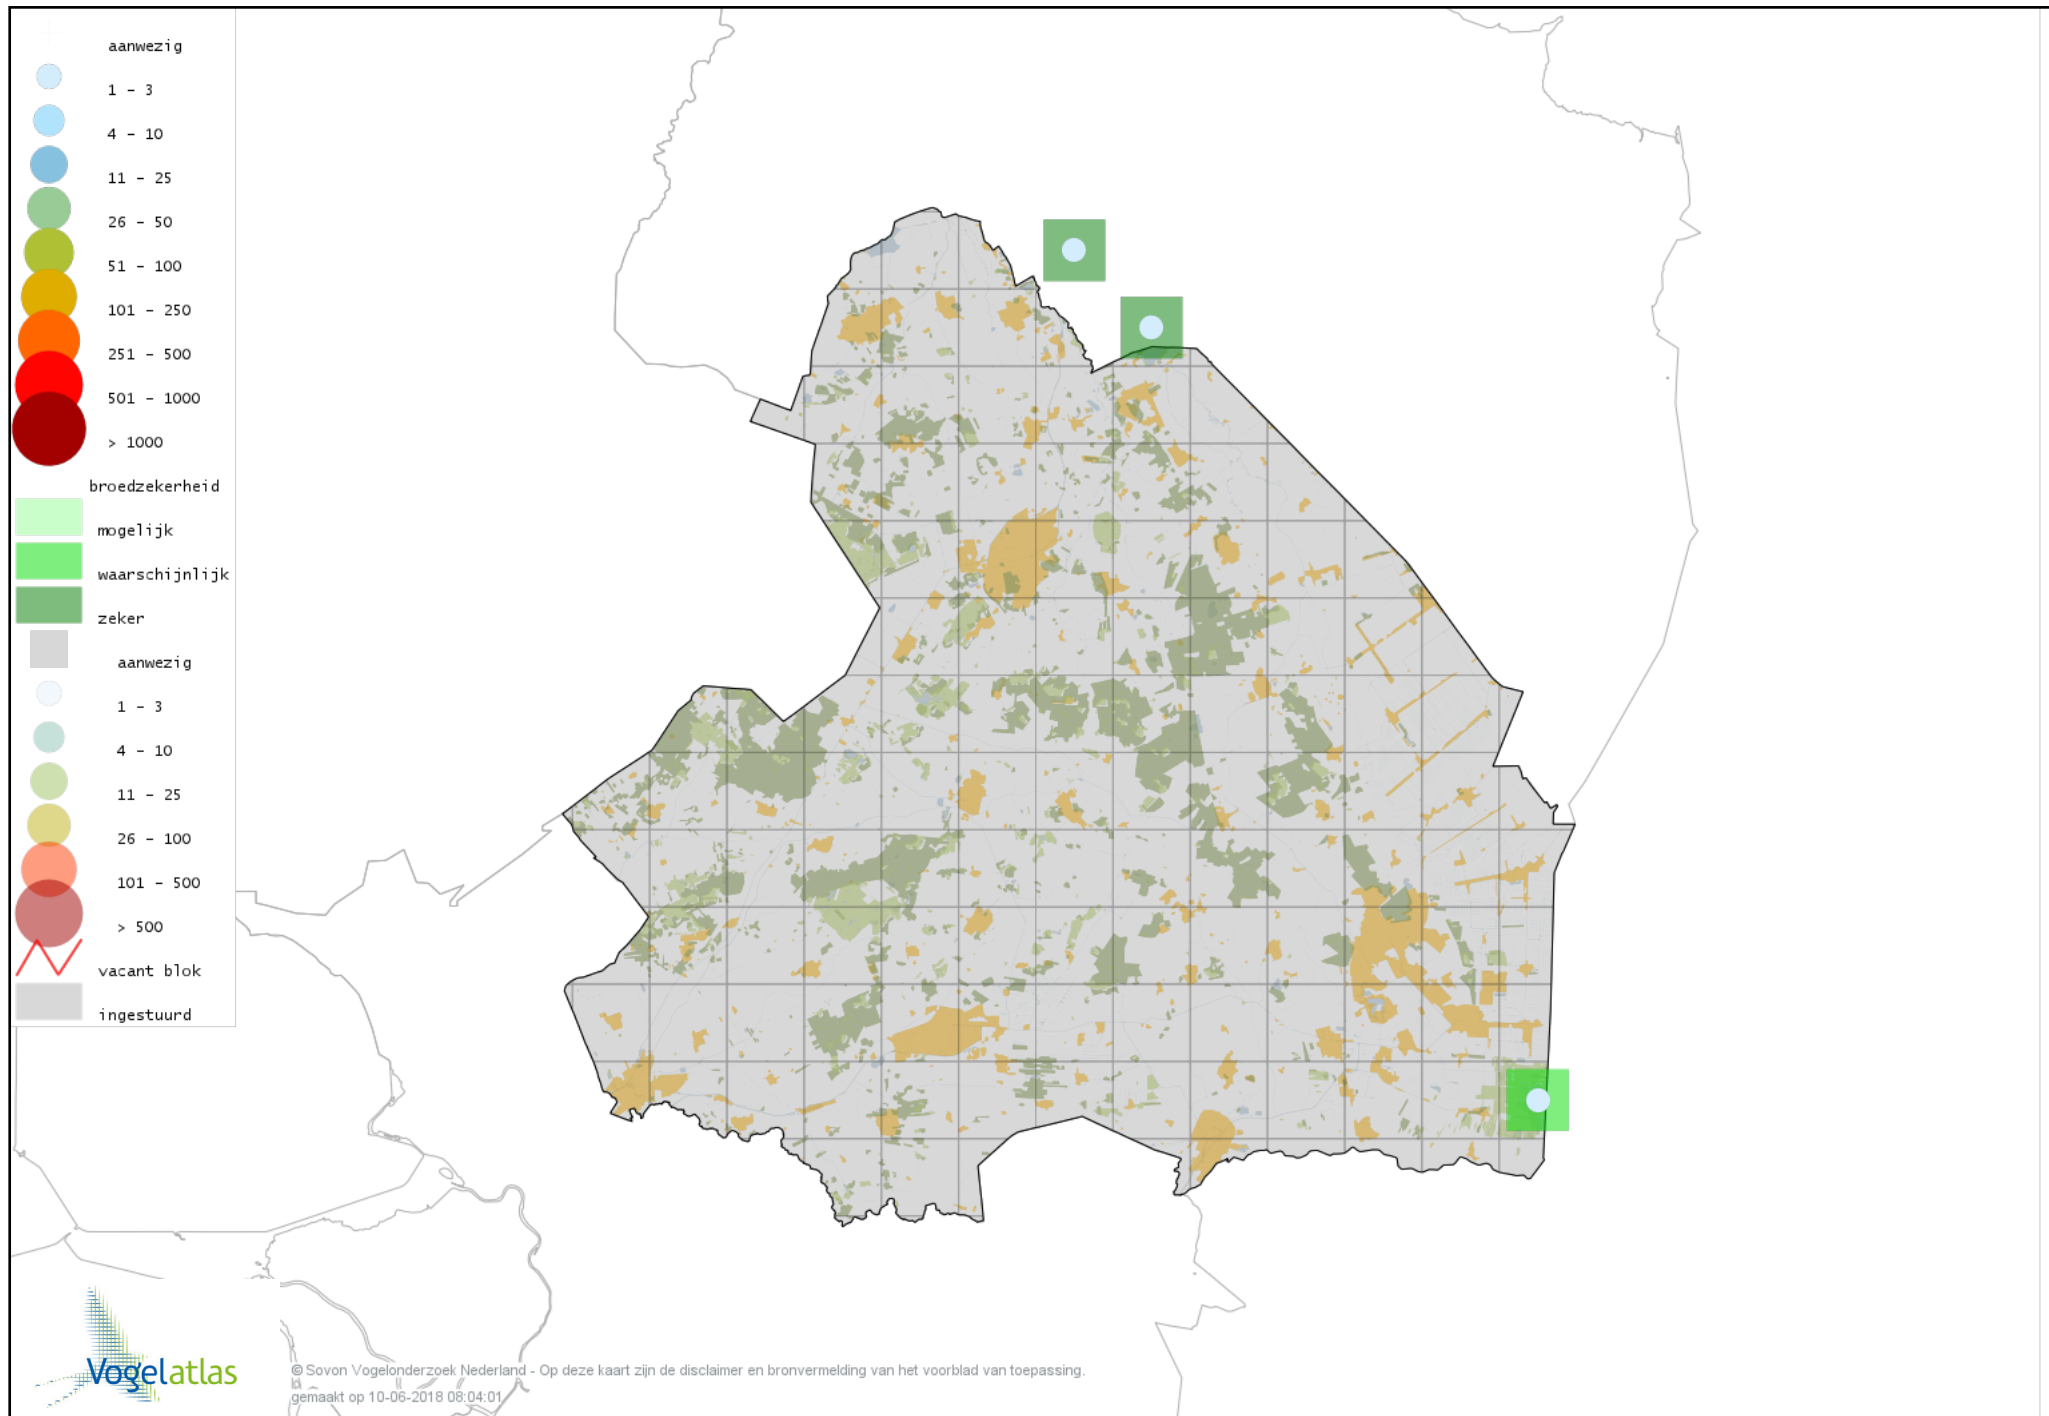

Voorlopige verspreidingskaart Steltkluut broedseizoen