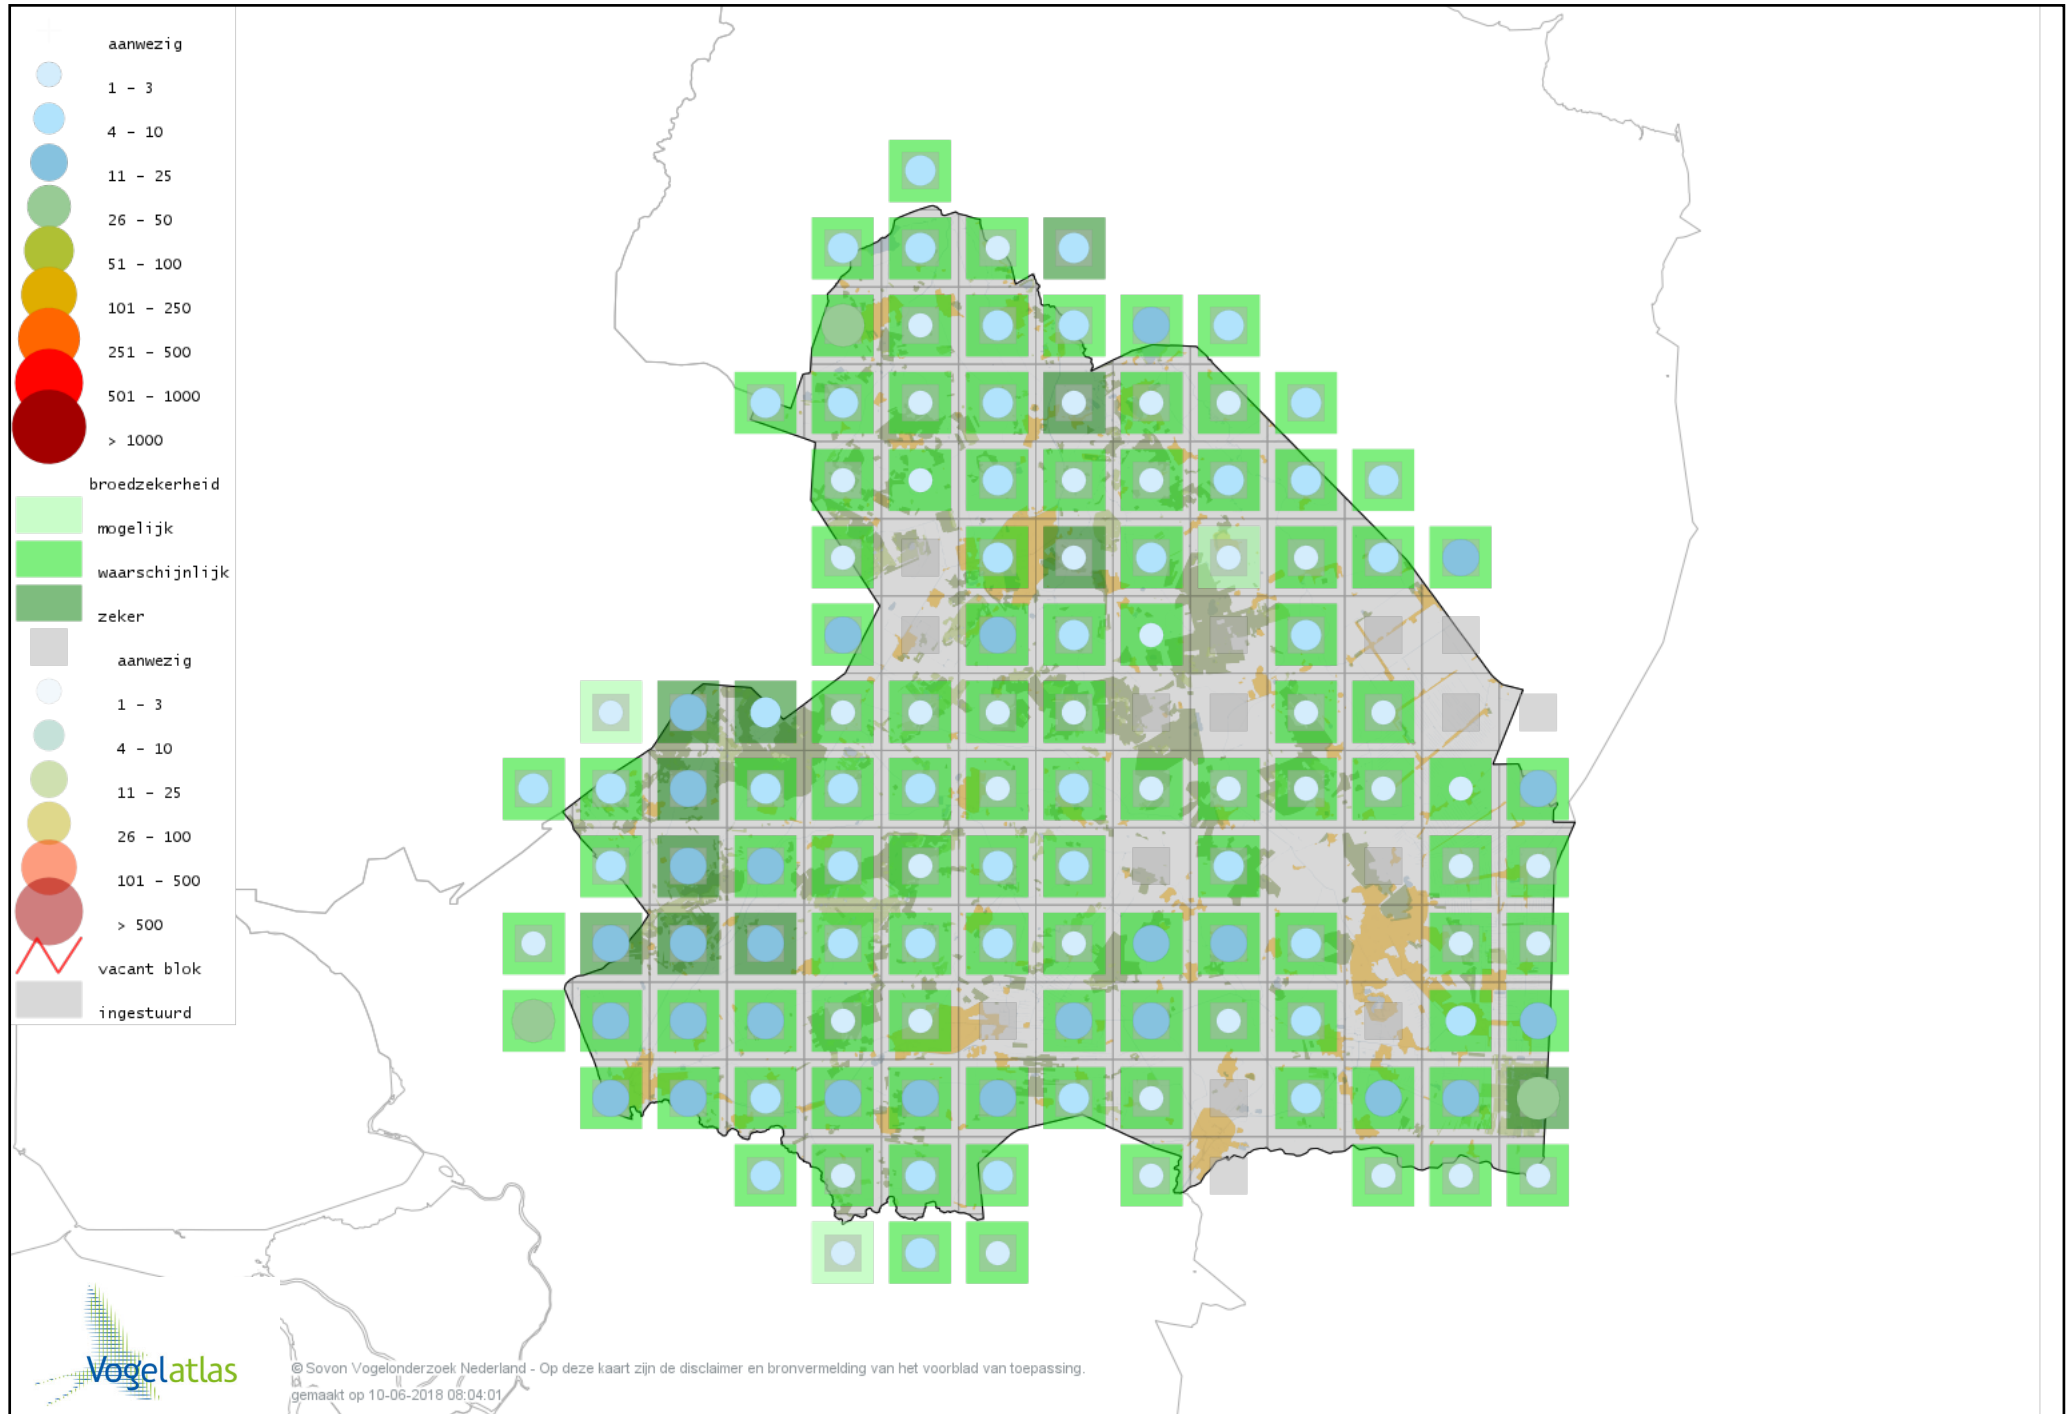

Voorlopige verspreidingskaart Spotvogel broedseizoen