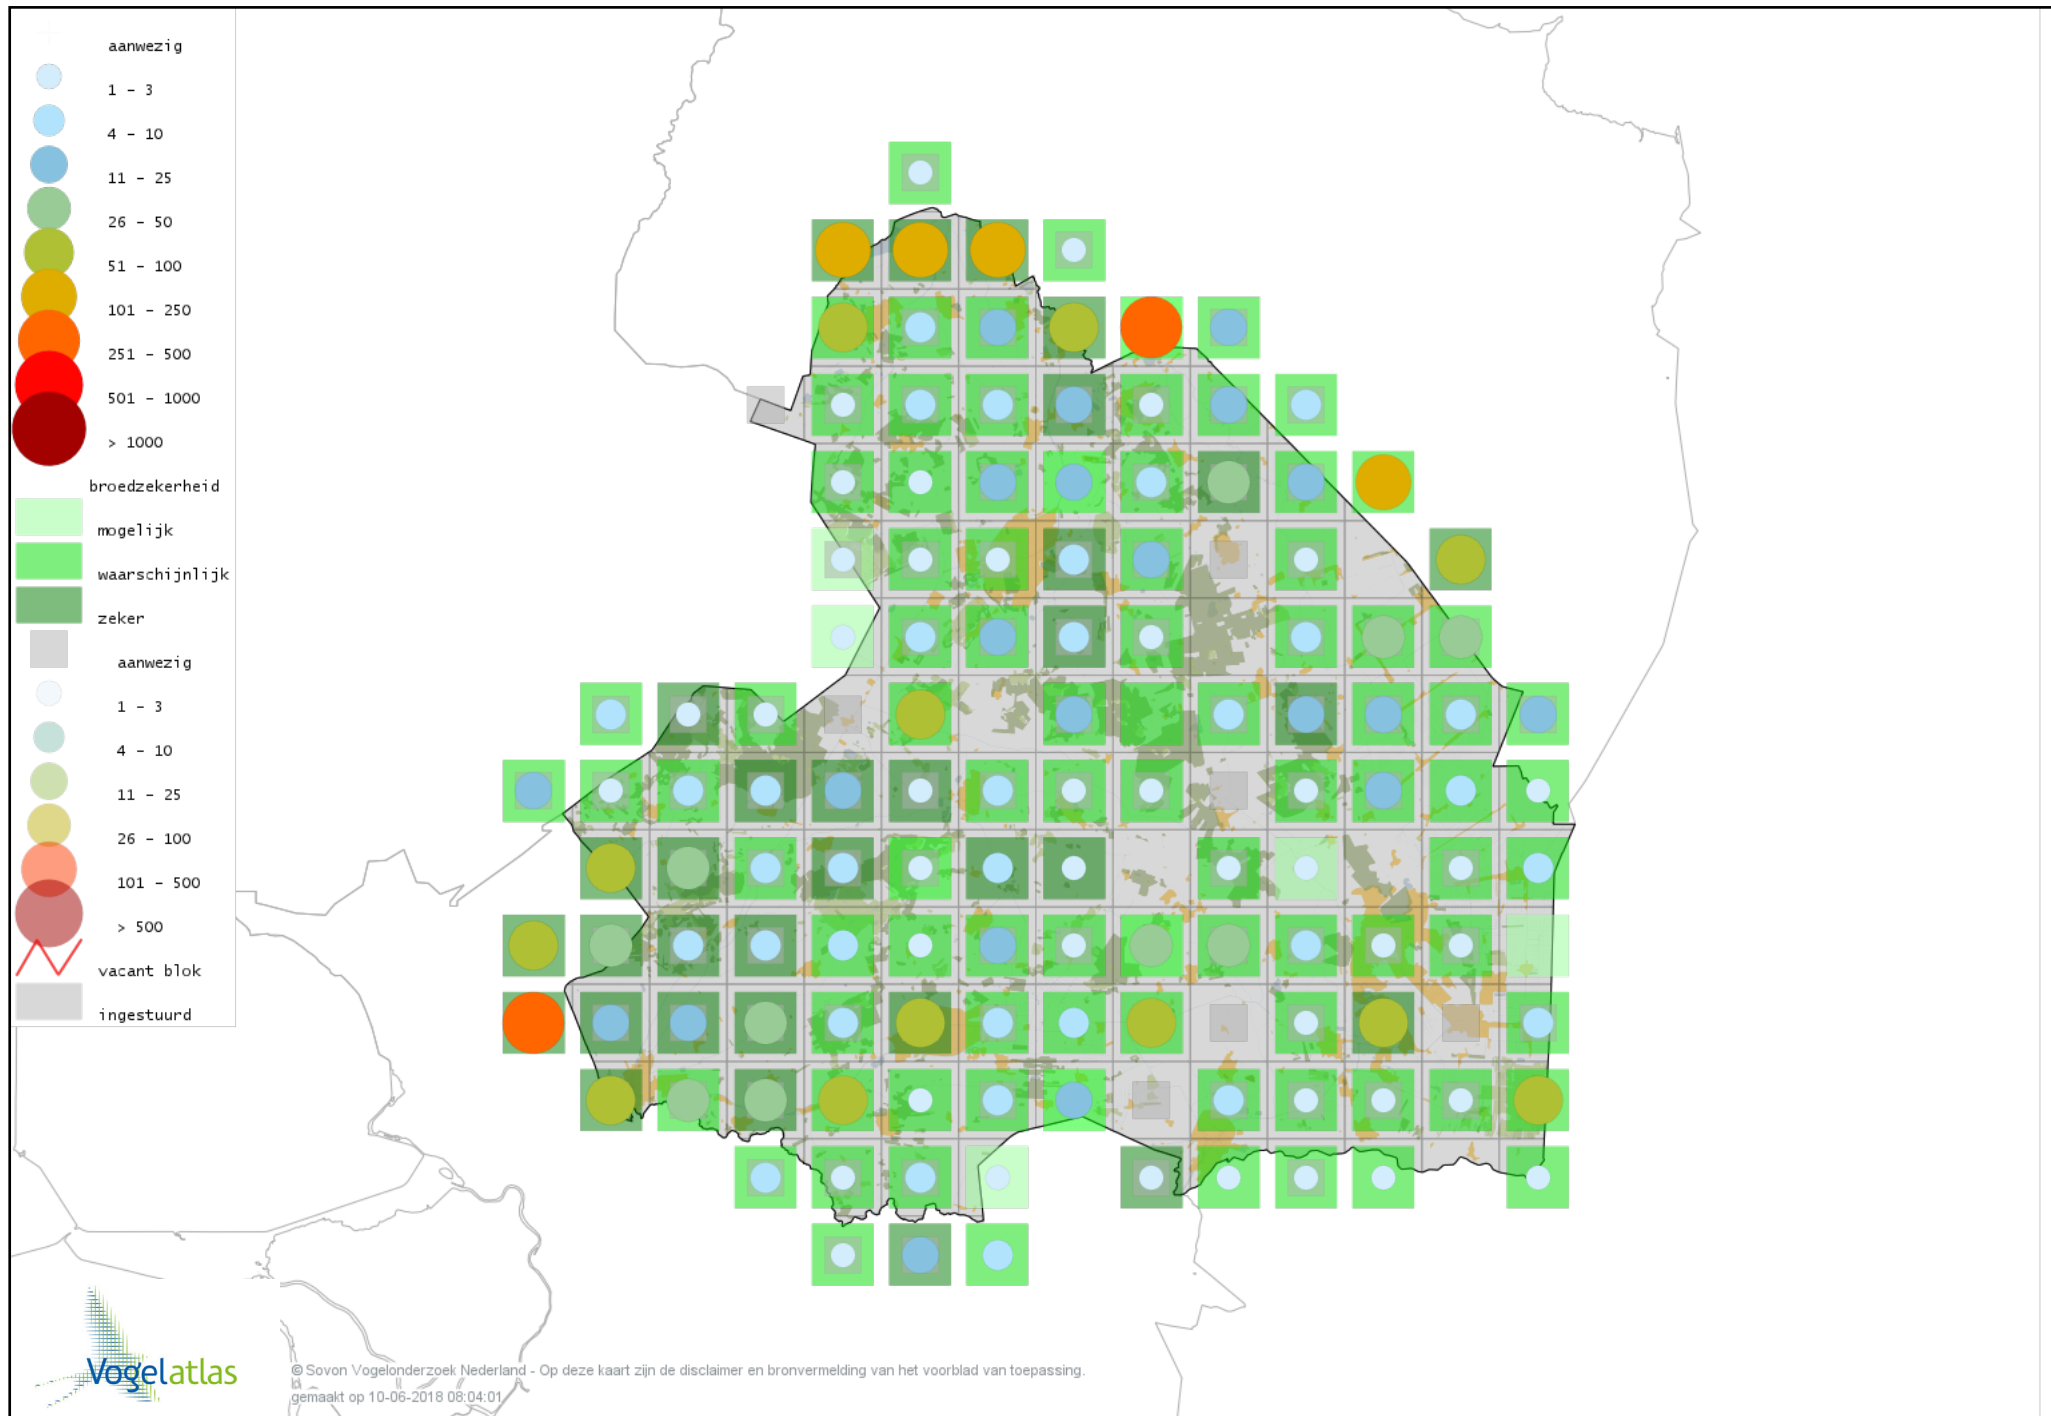

Voorlopige verspreidingskaart Kleine Karekiet broedseizoen