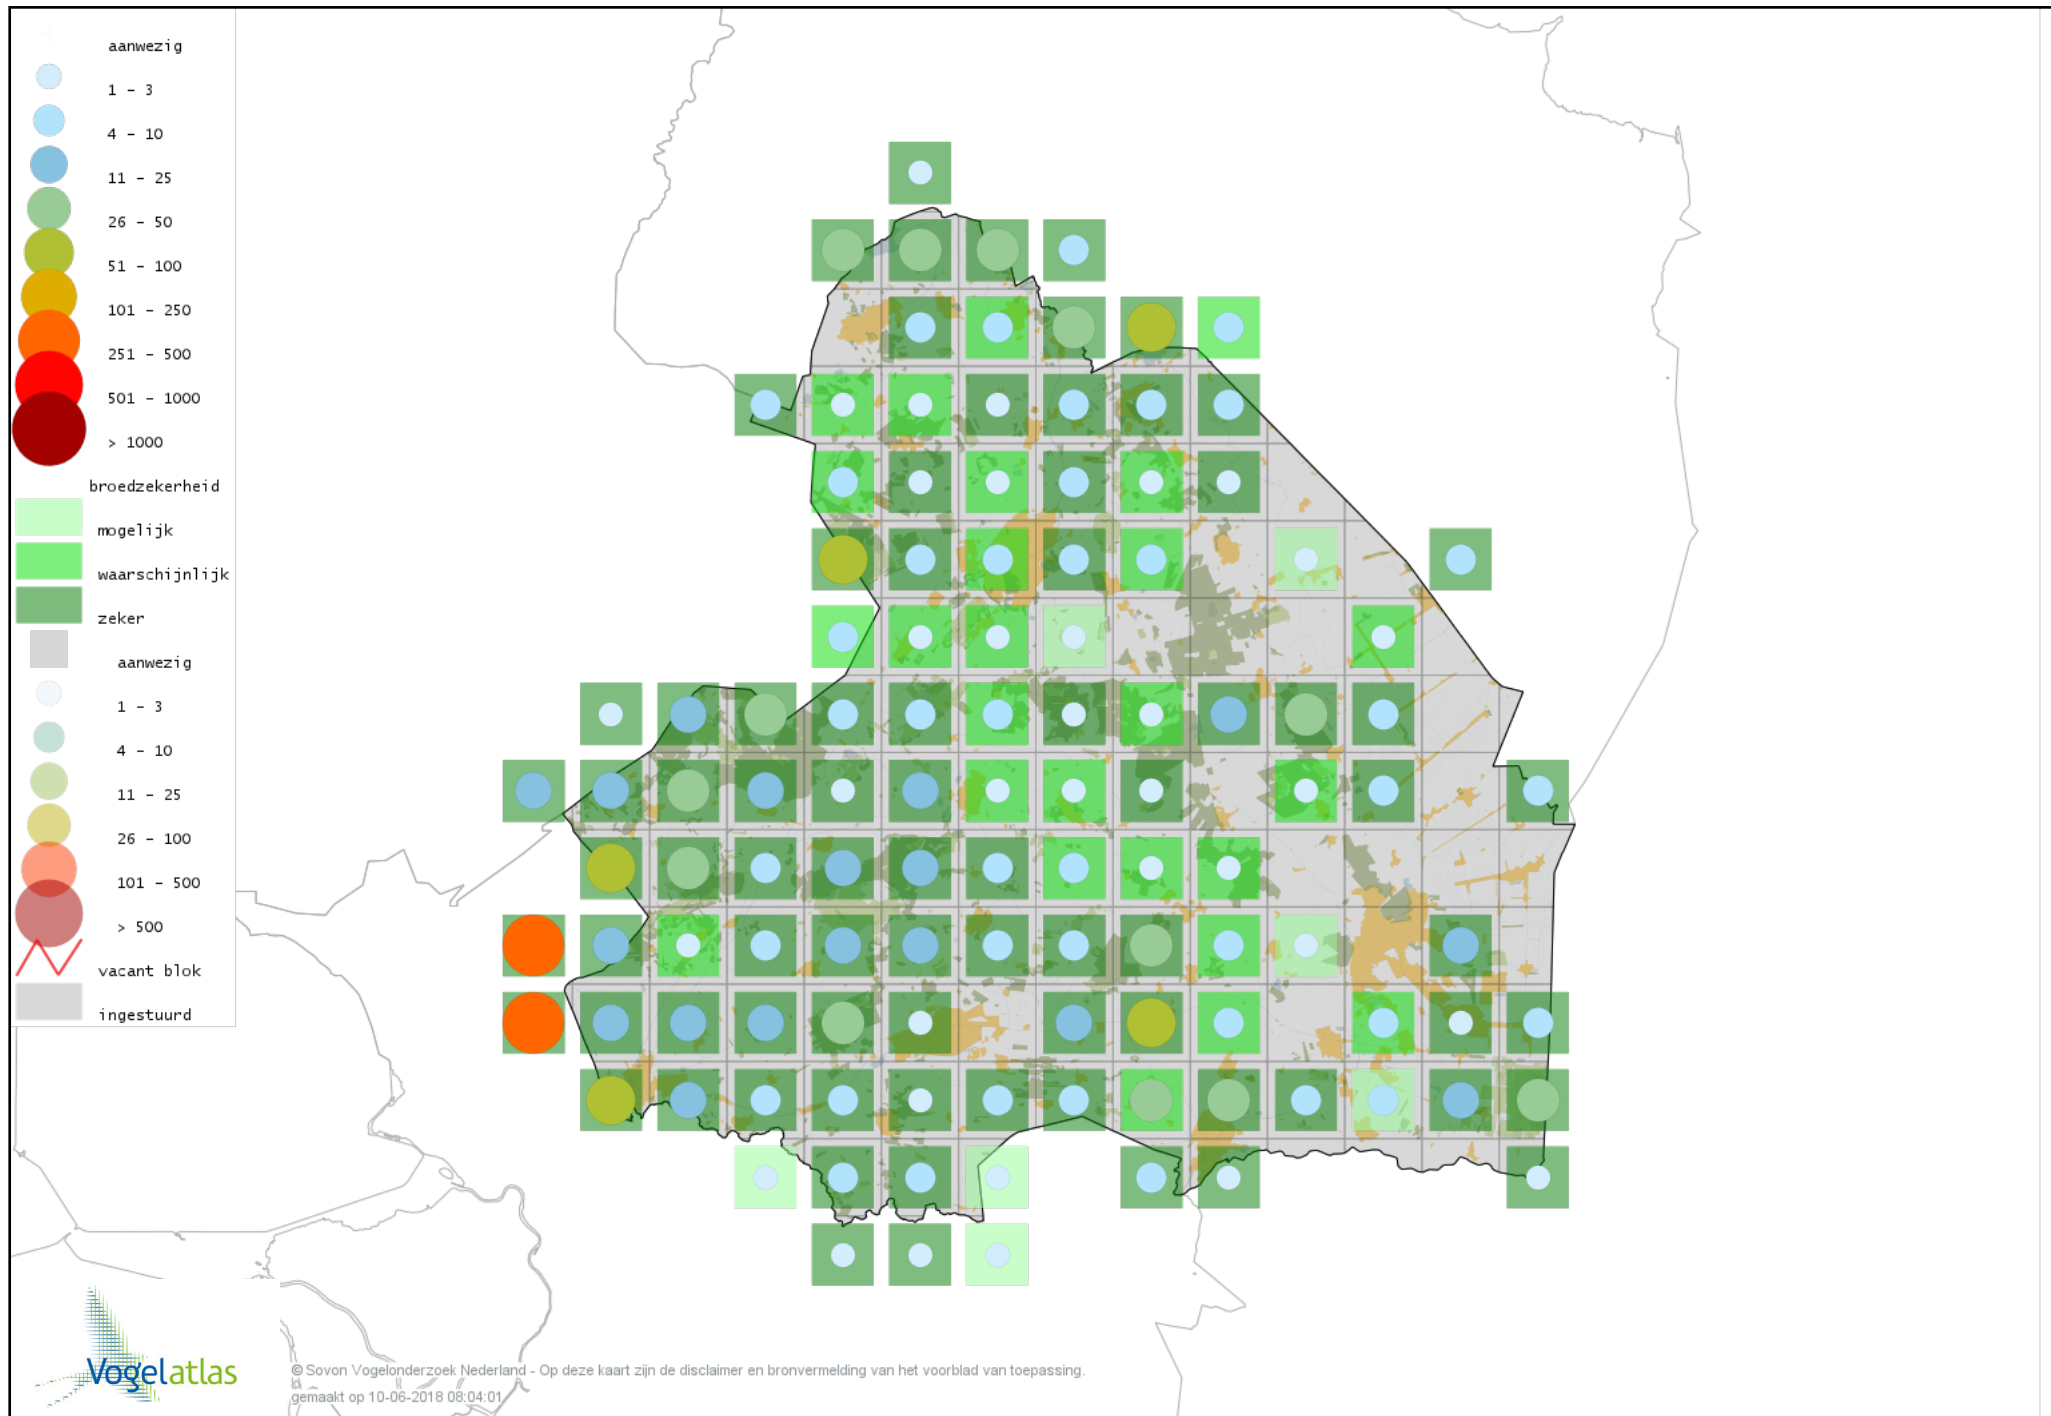

Voorlopige verspreidingskaart Grauwe Gans broedseizoen