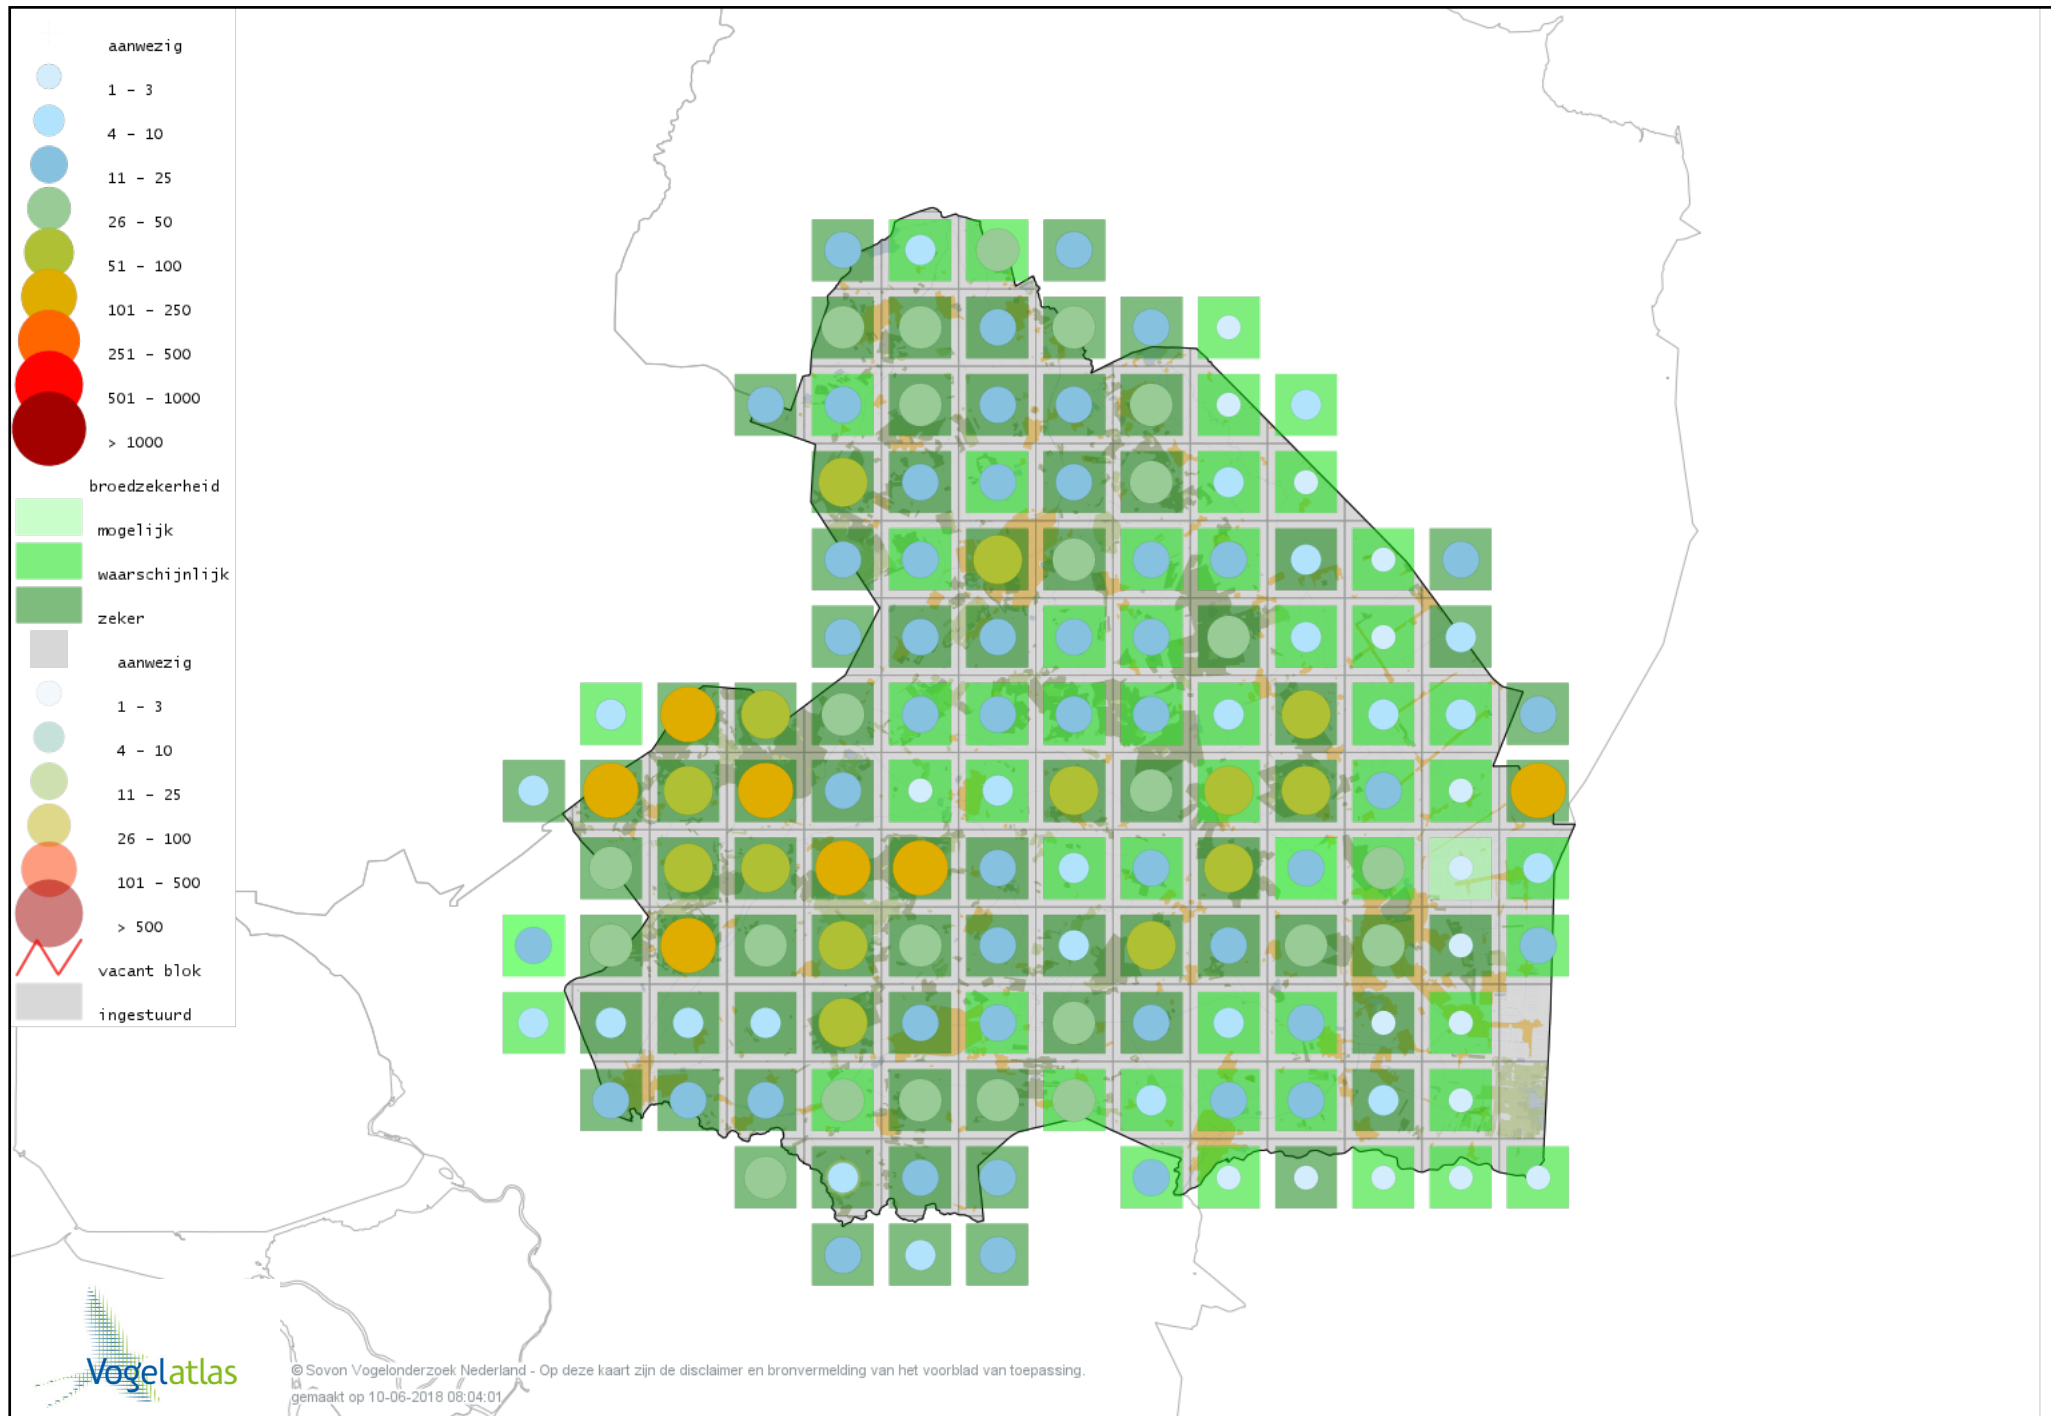

Voorlopige verspreidingskaart Boomklever broedseizoen