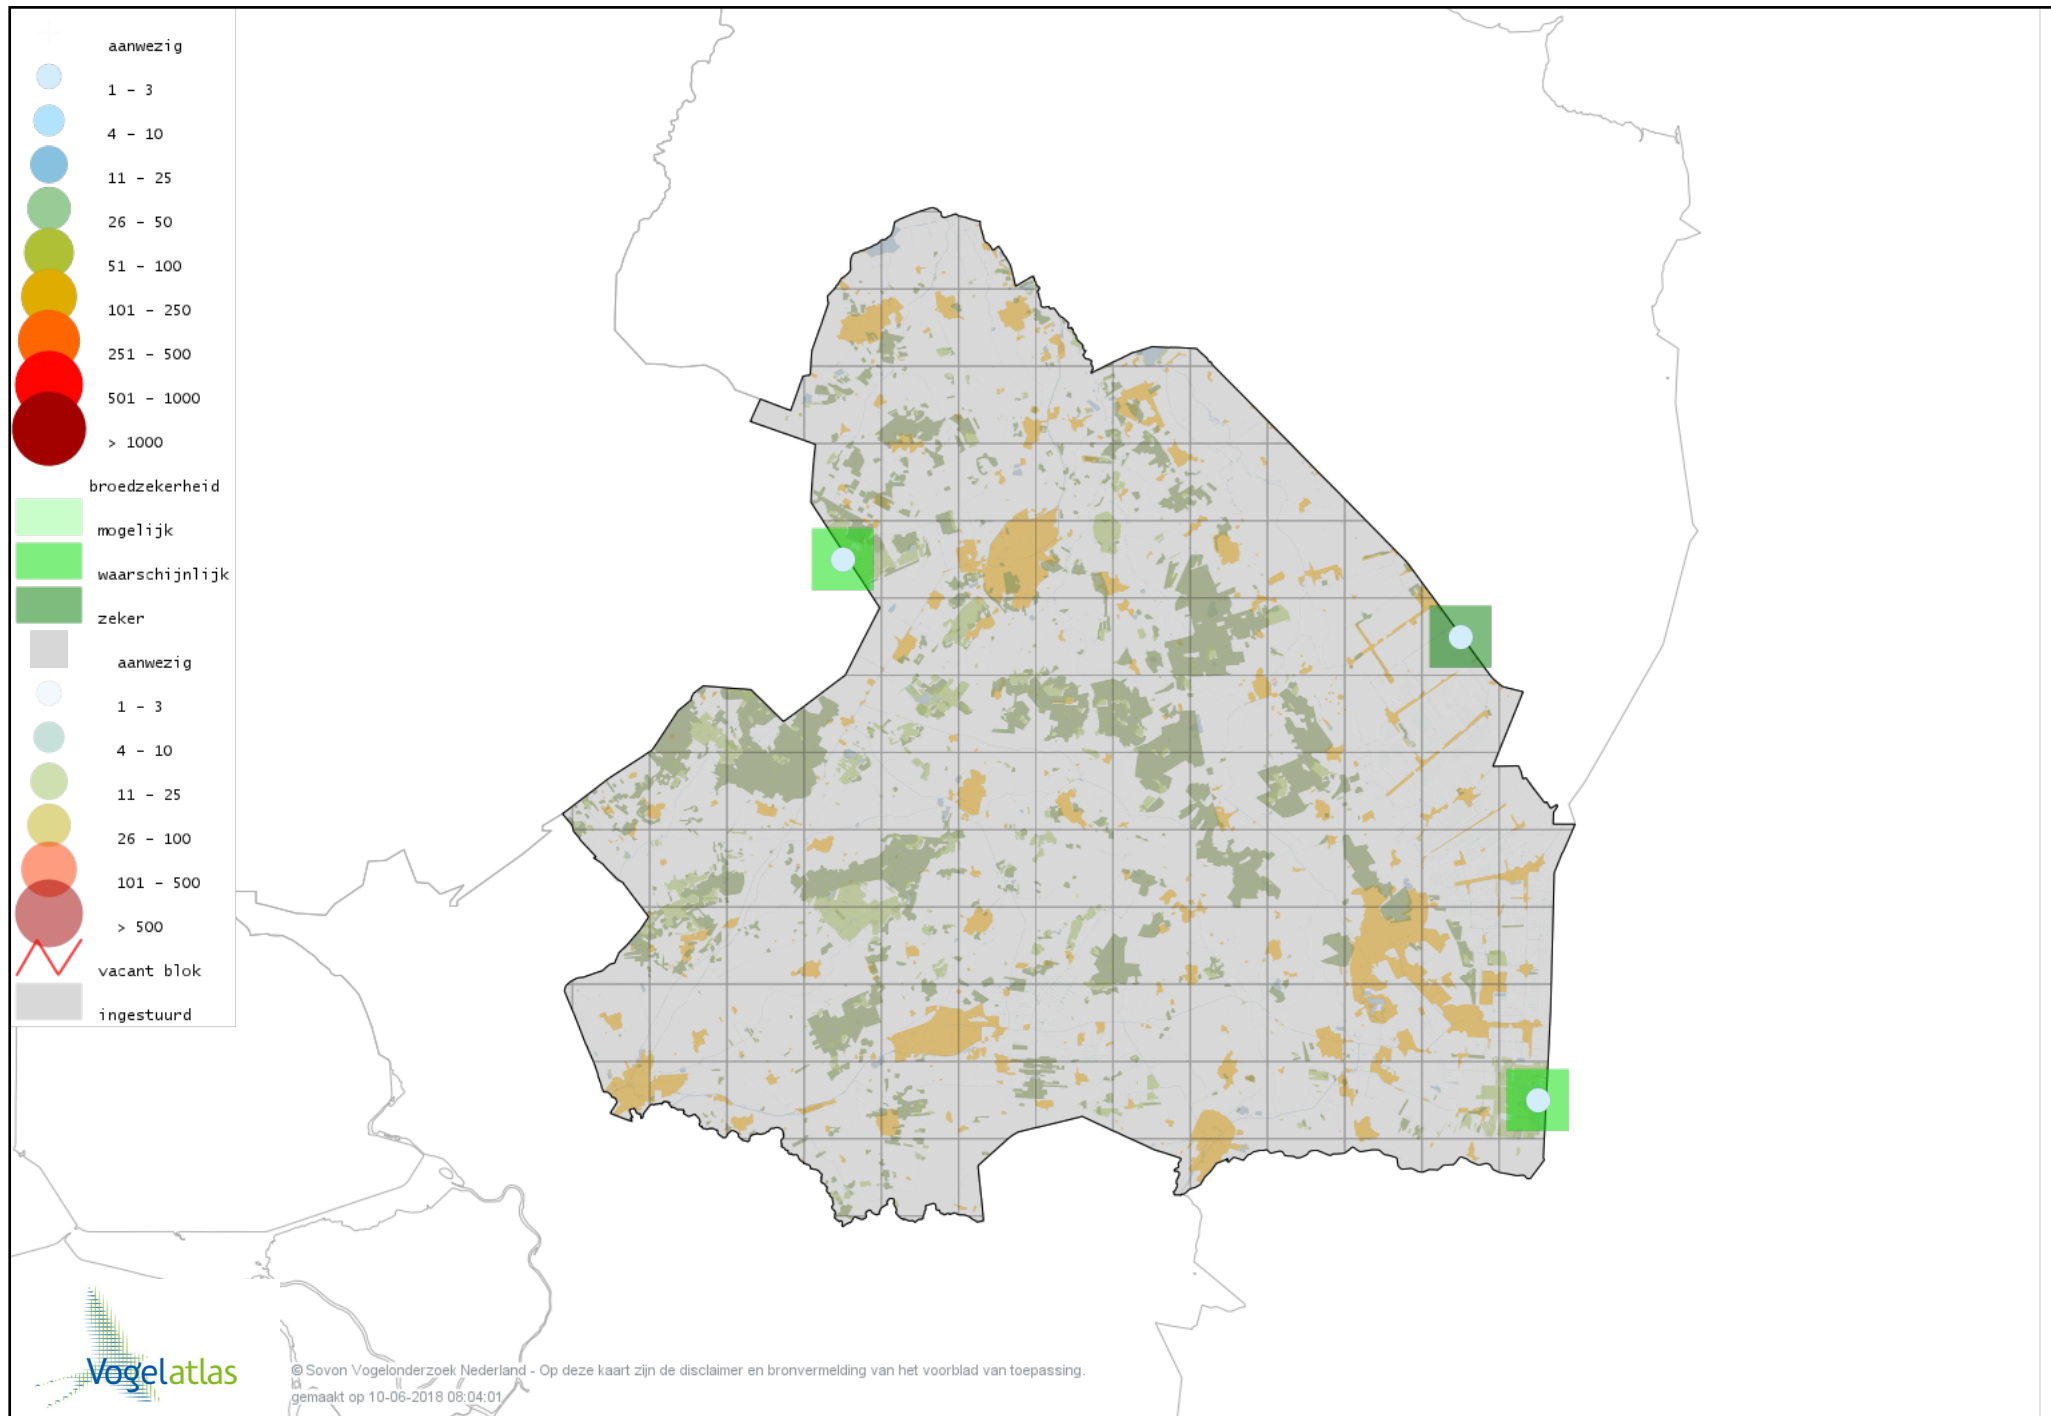

Voorlopige verspreidingskaart Toendrarietgans broedseizoen