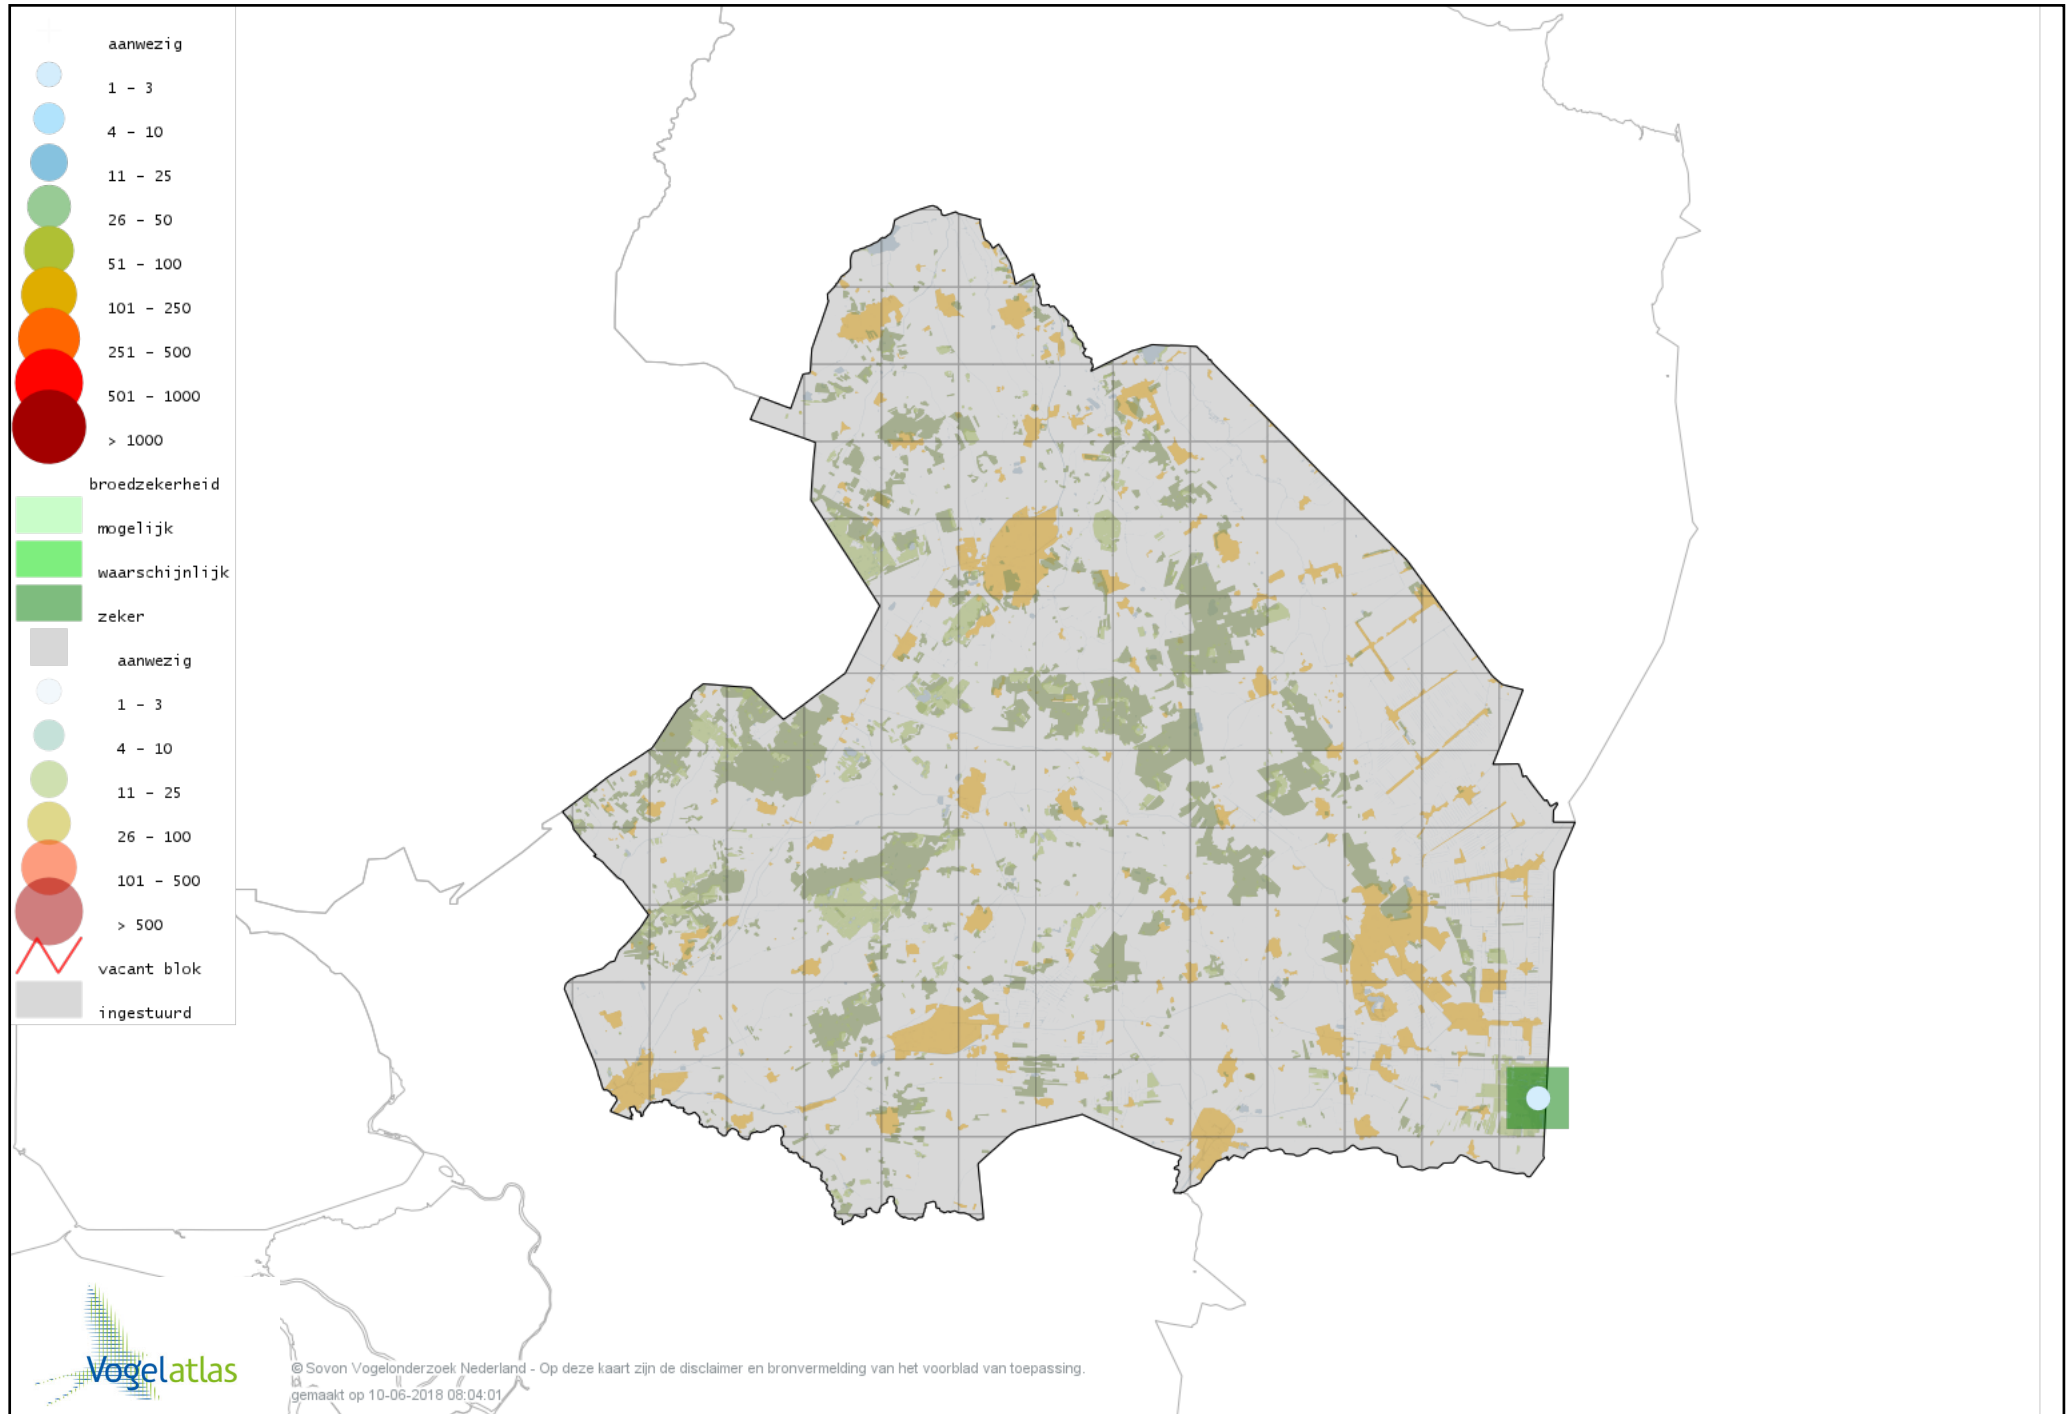

Voorlopige verspreidingskaart Brandgans x Canadese Gans broedseizoen