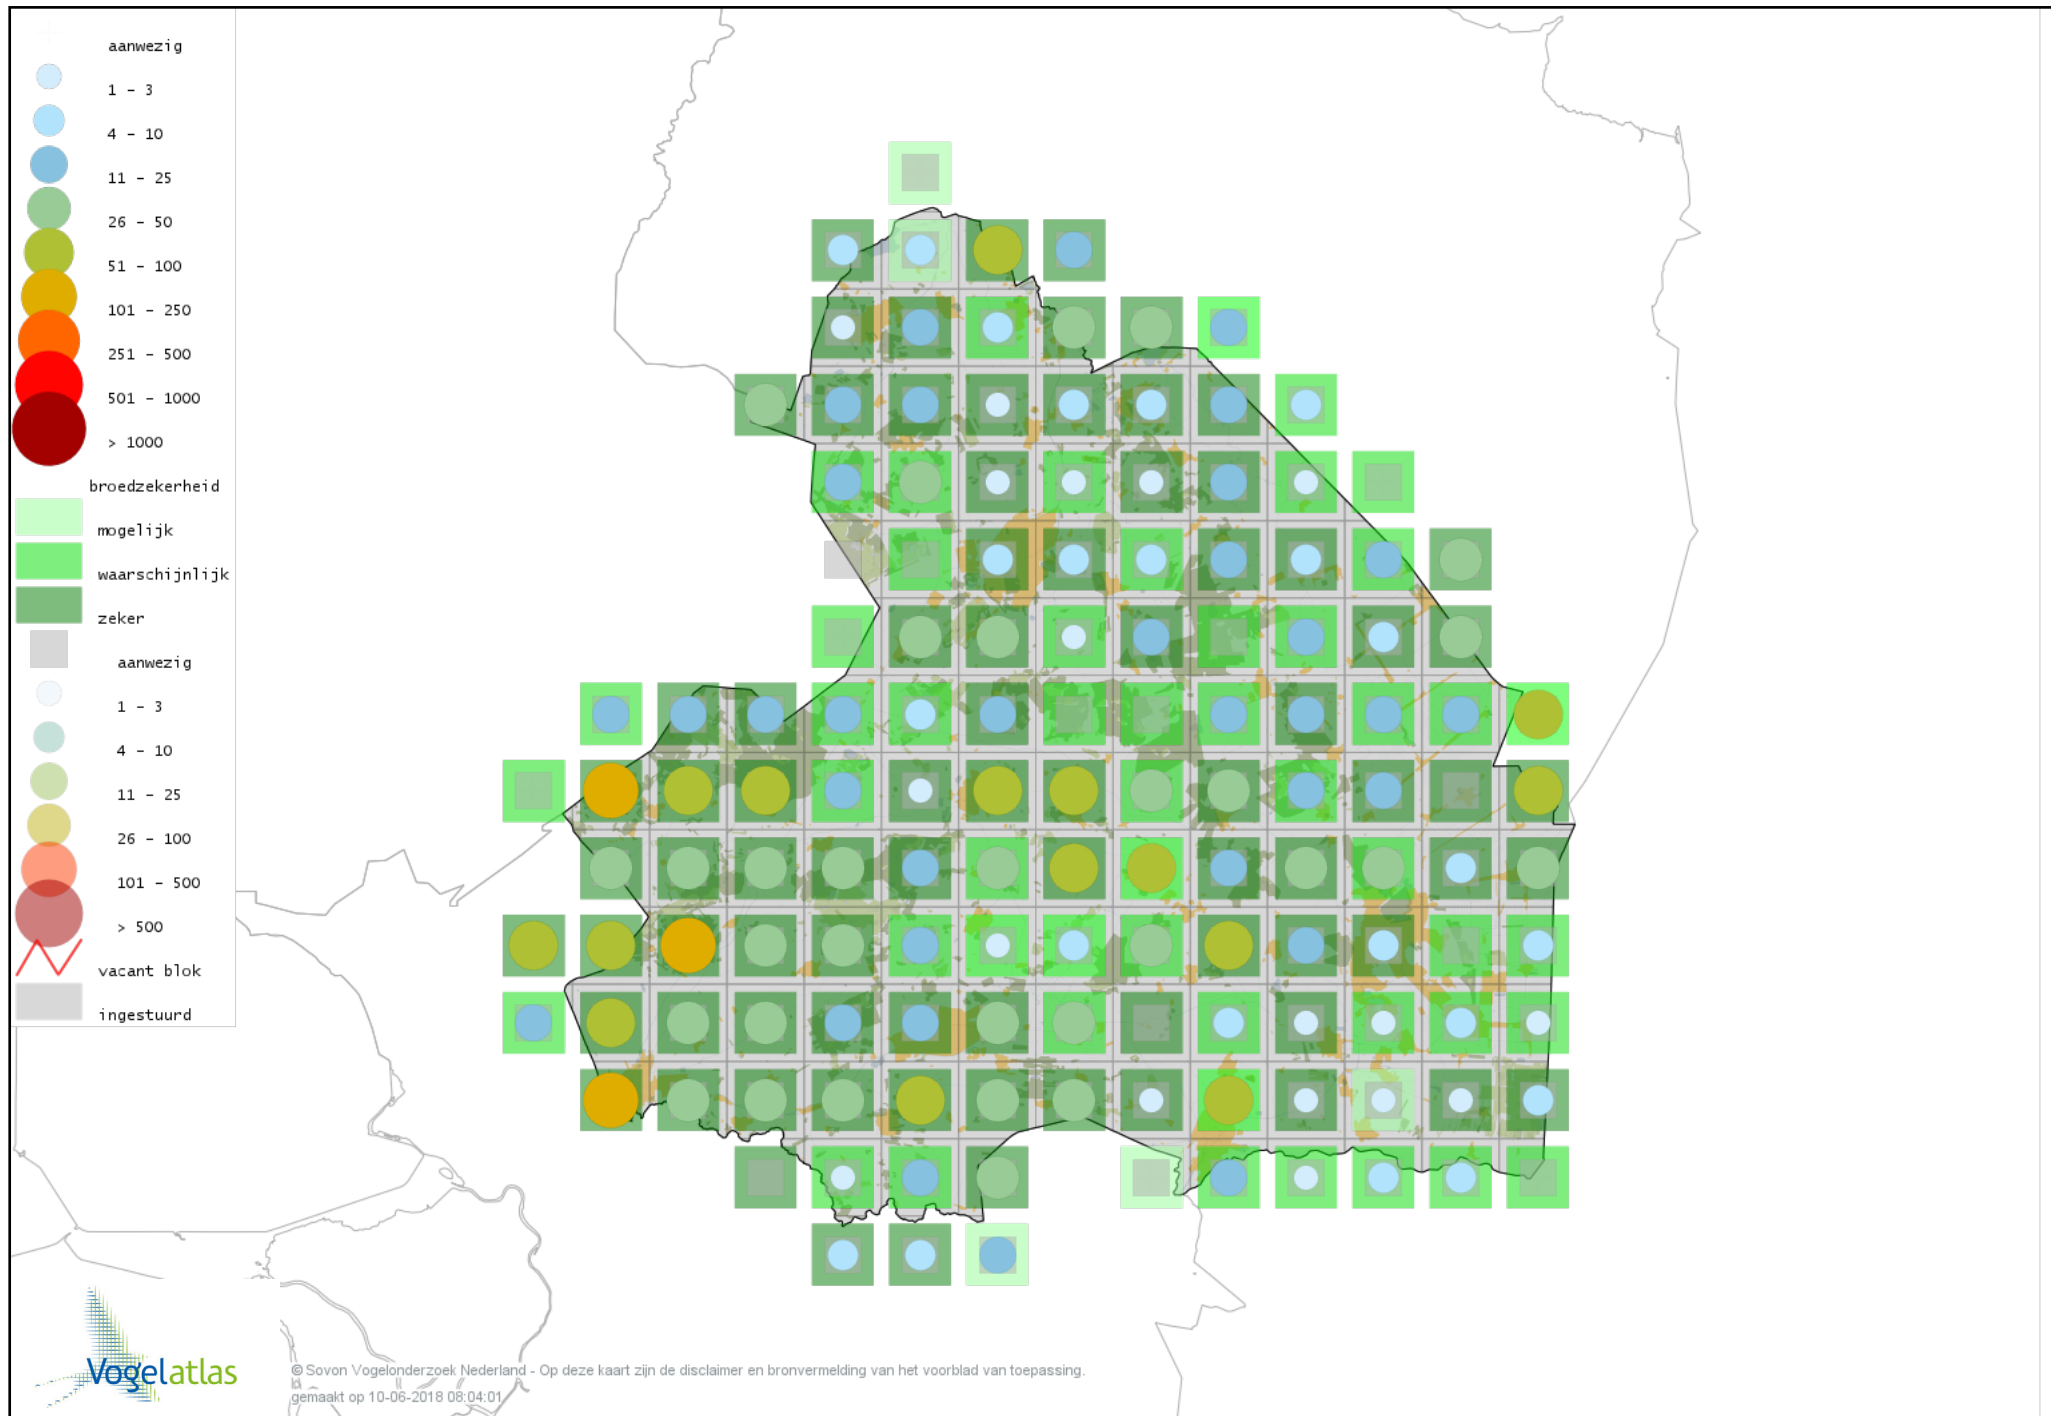

Voorlopige verspreidingskaart Kauw broedseizoen