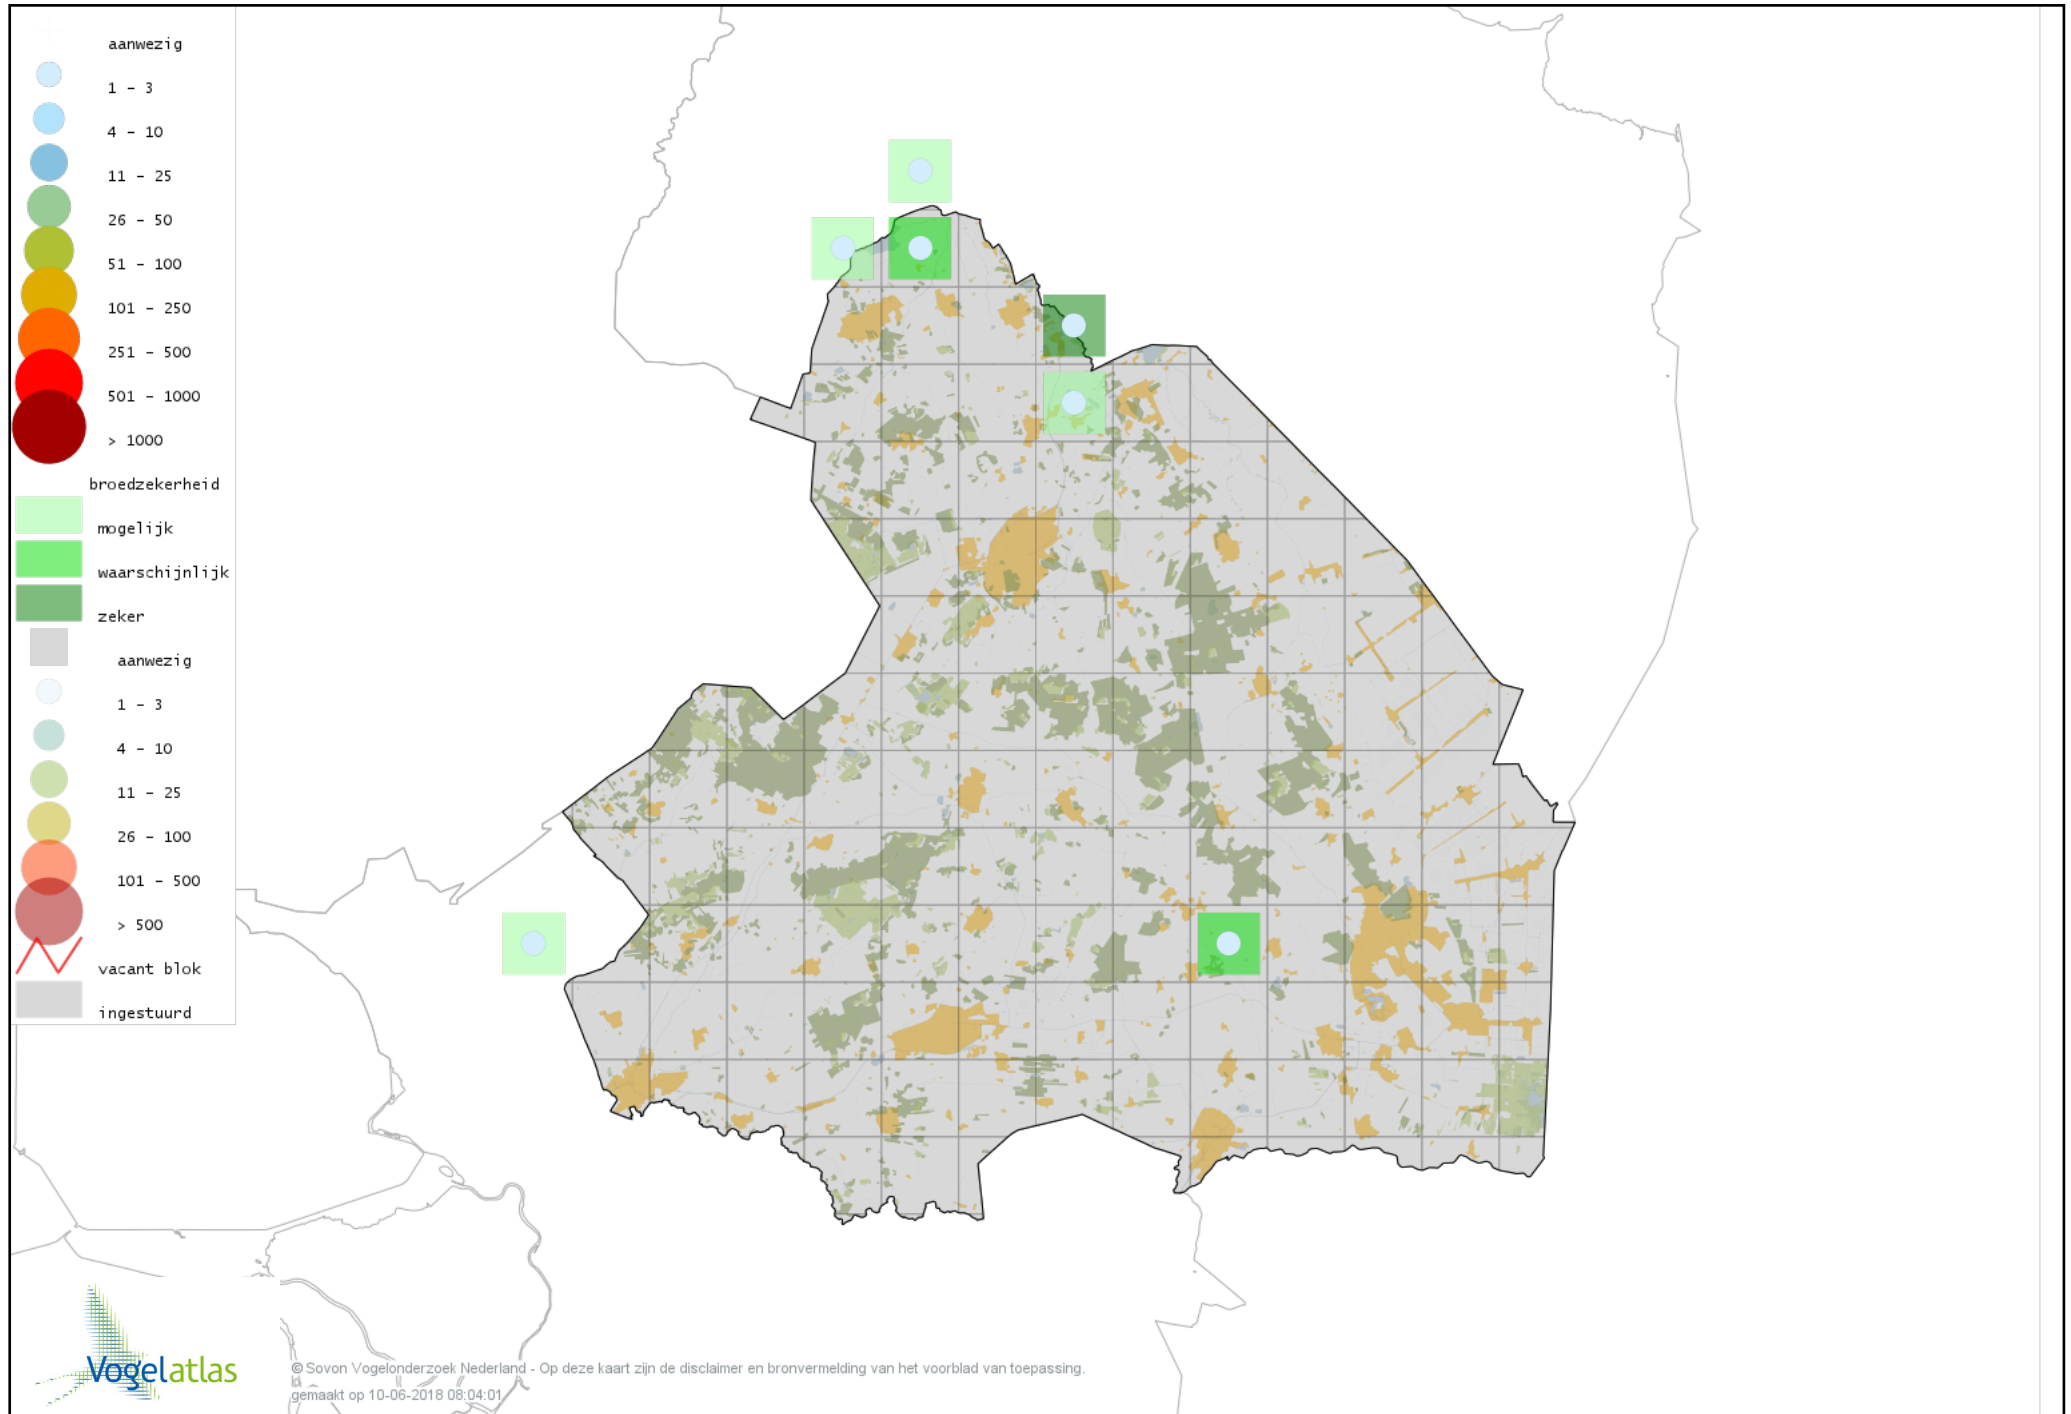

Voorlopige verspreidingskaart Kolgans broedseizoen