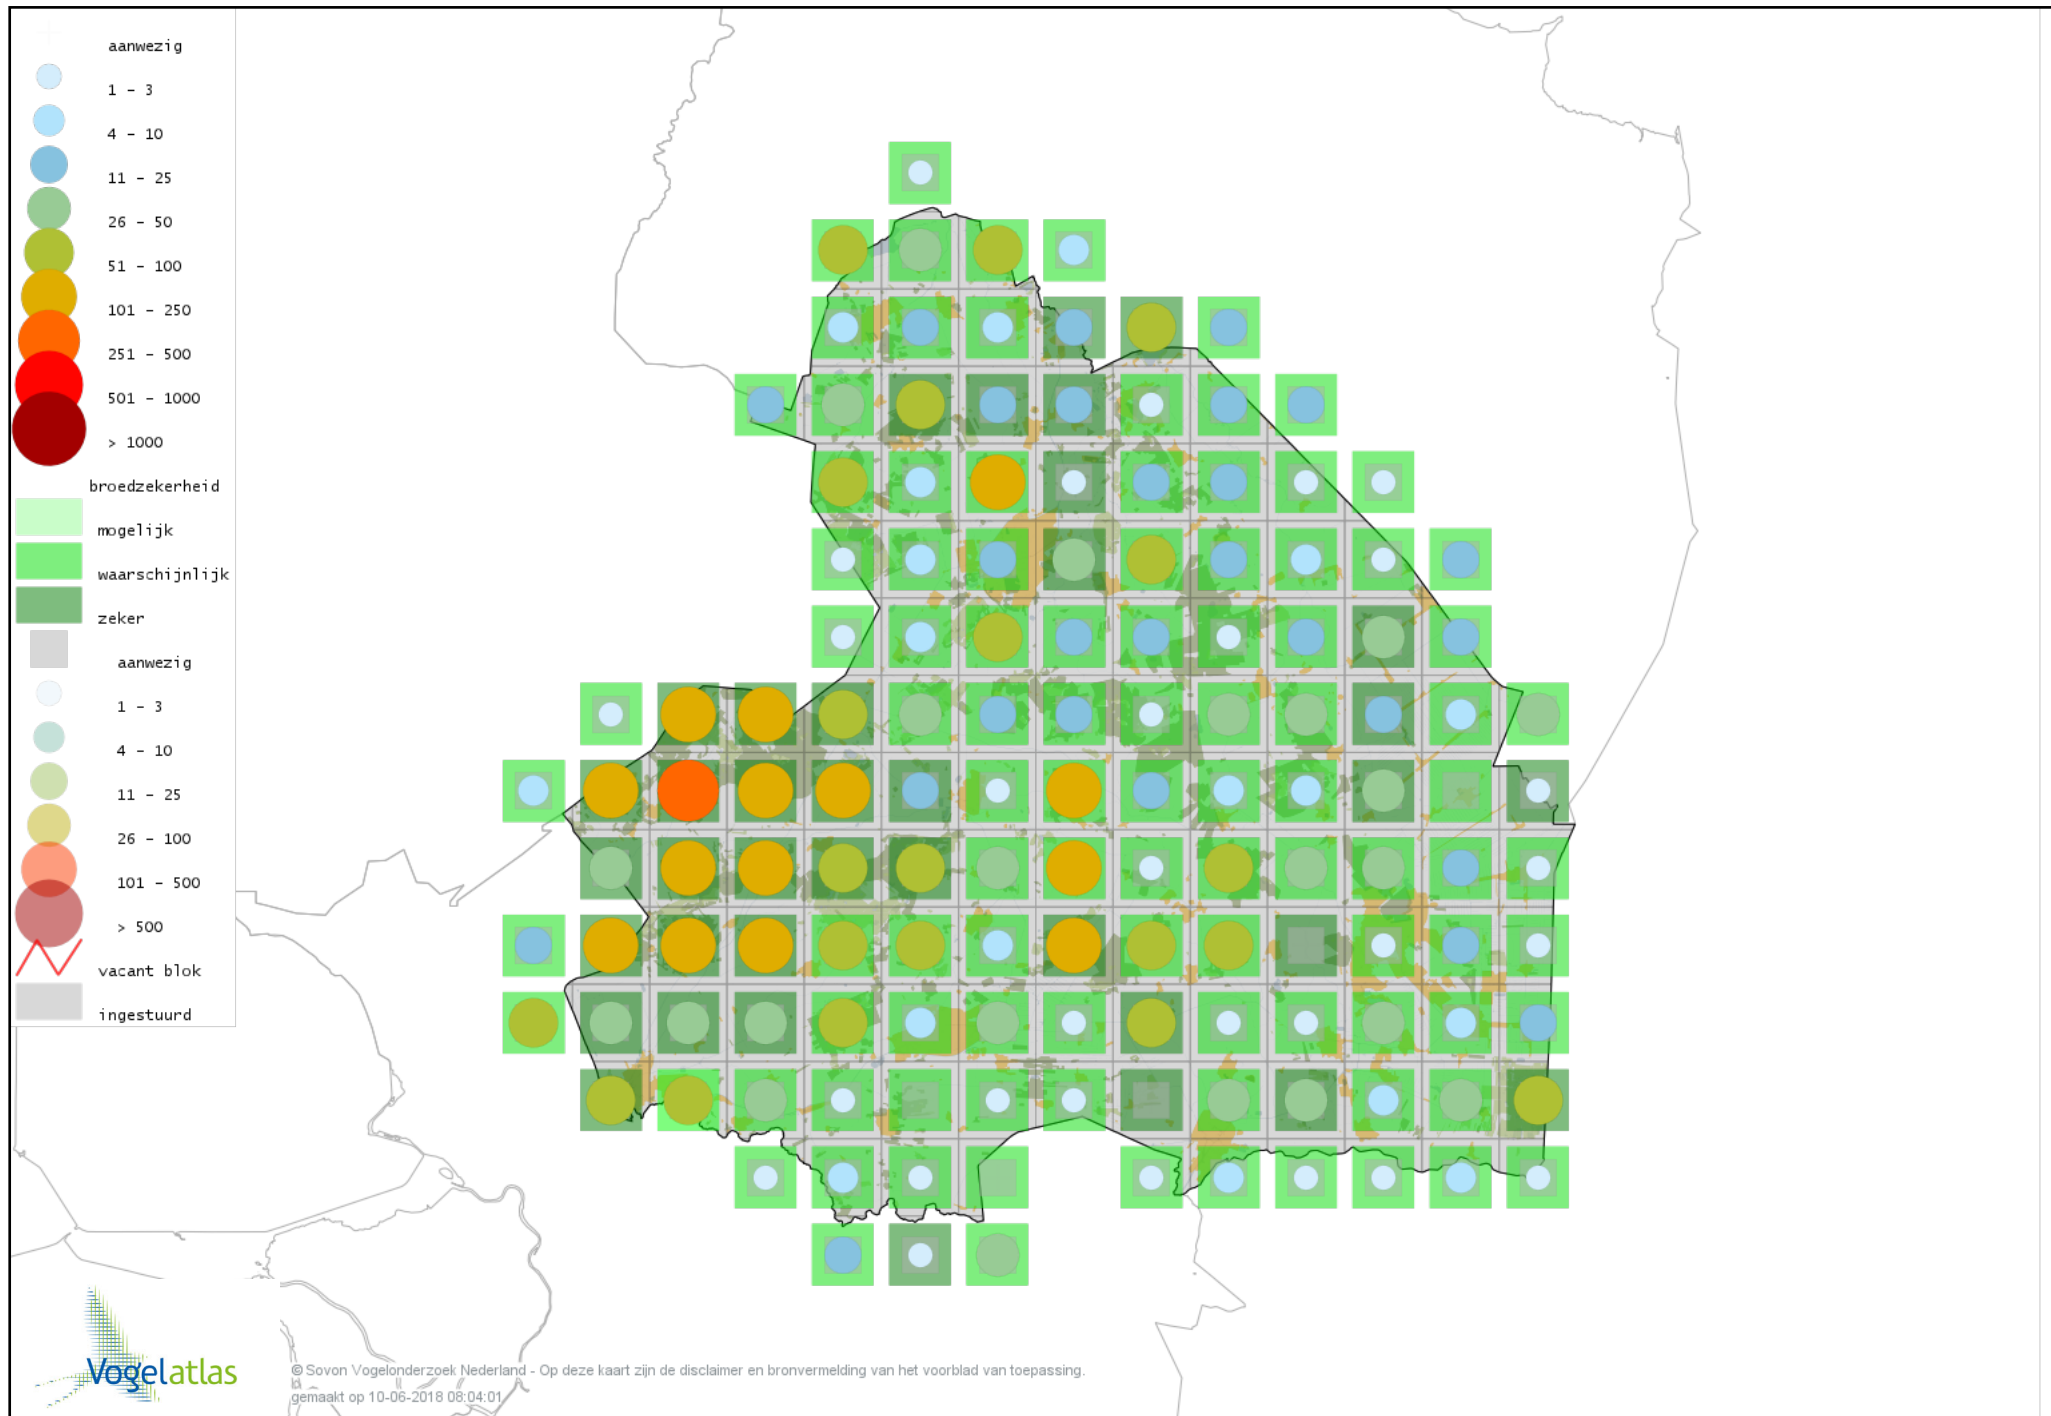

Voorlopige verspreidingskaart Tuinfluiter broedseizoen