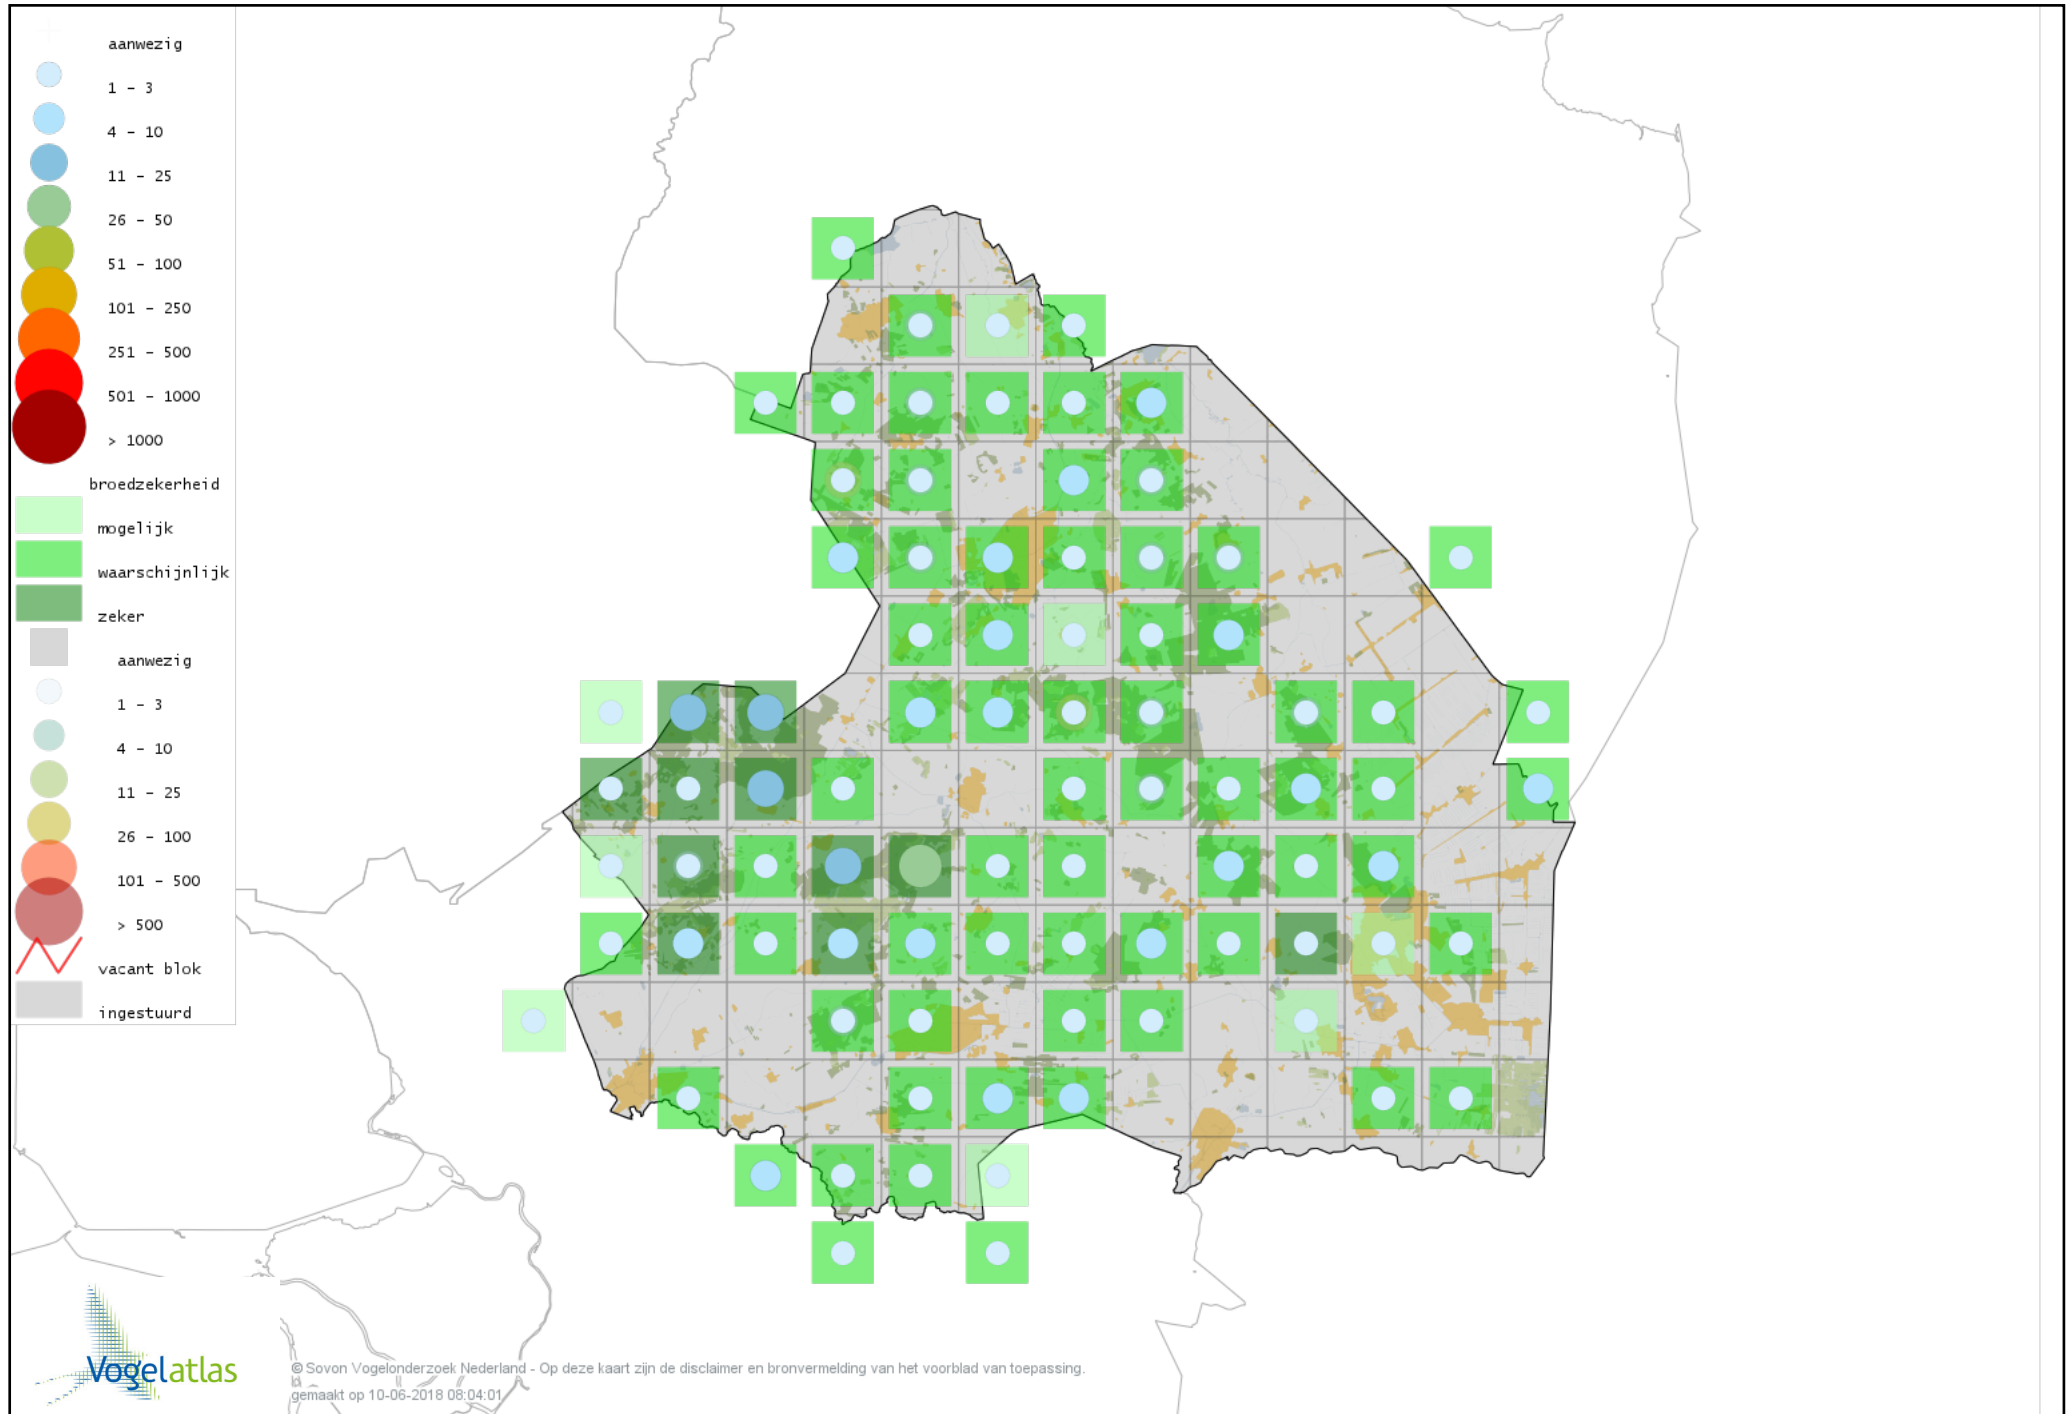

Voorlopige verspreidingskaart Fluitter broedseizoen