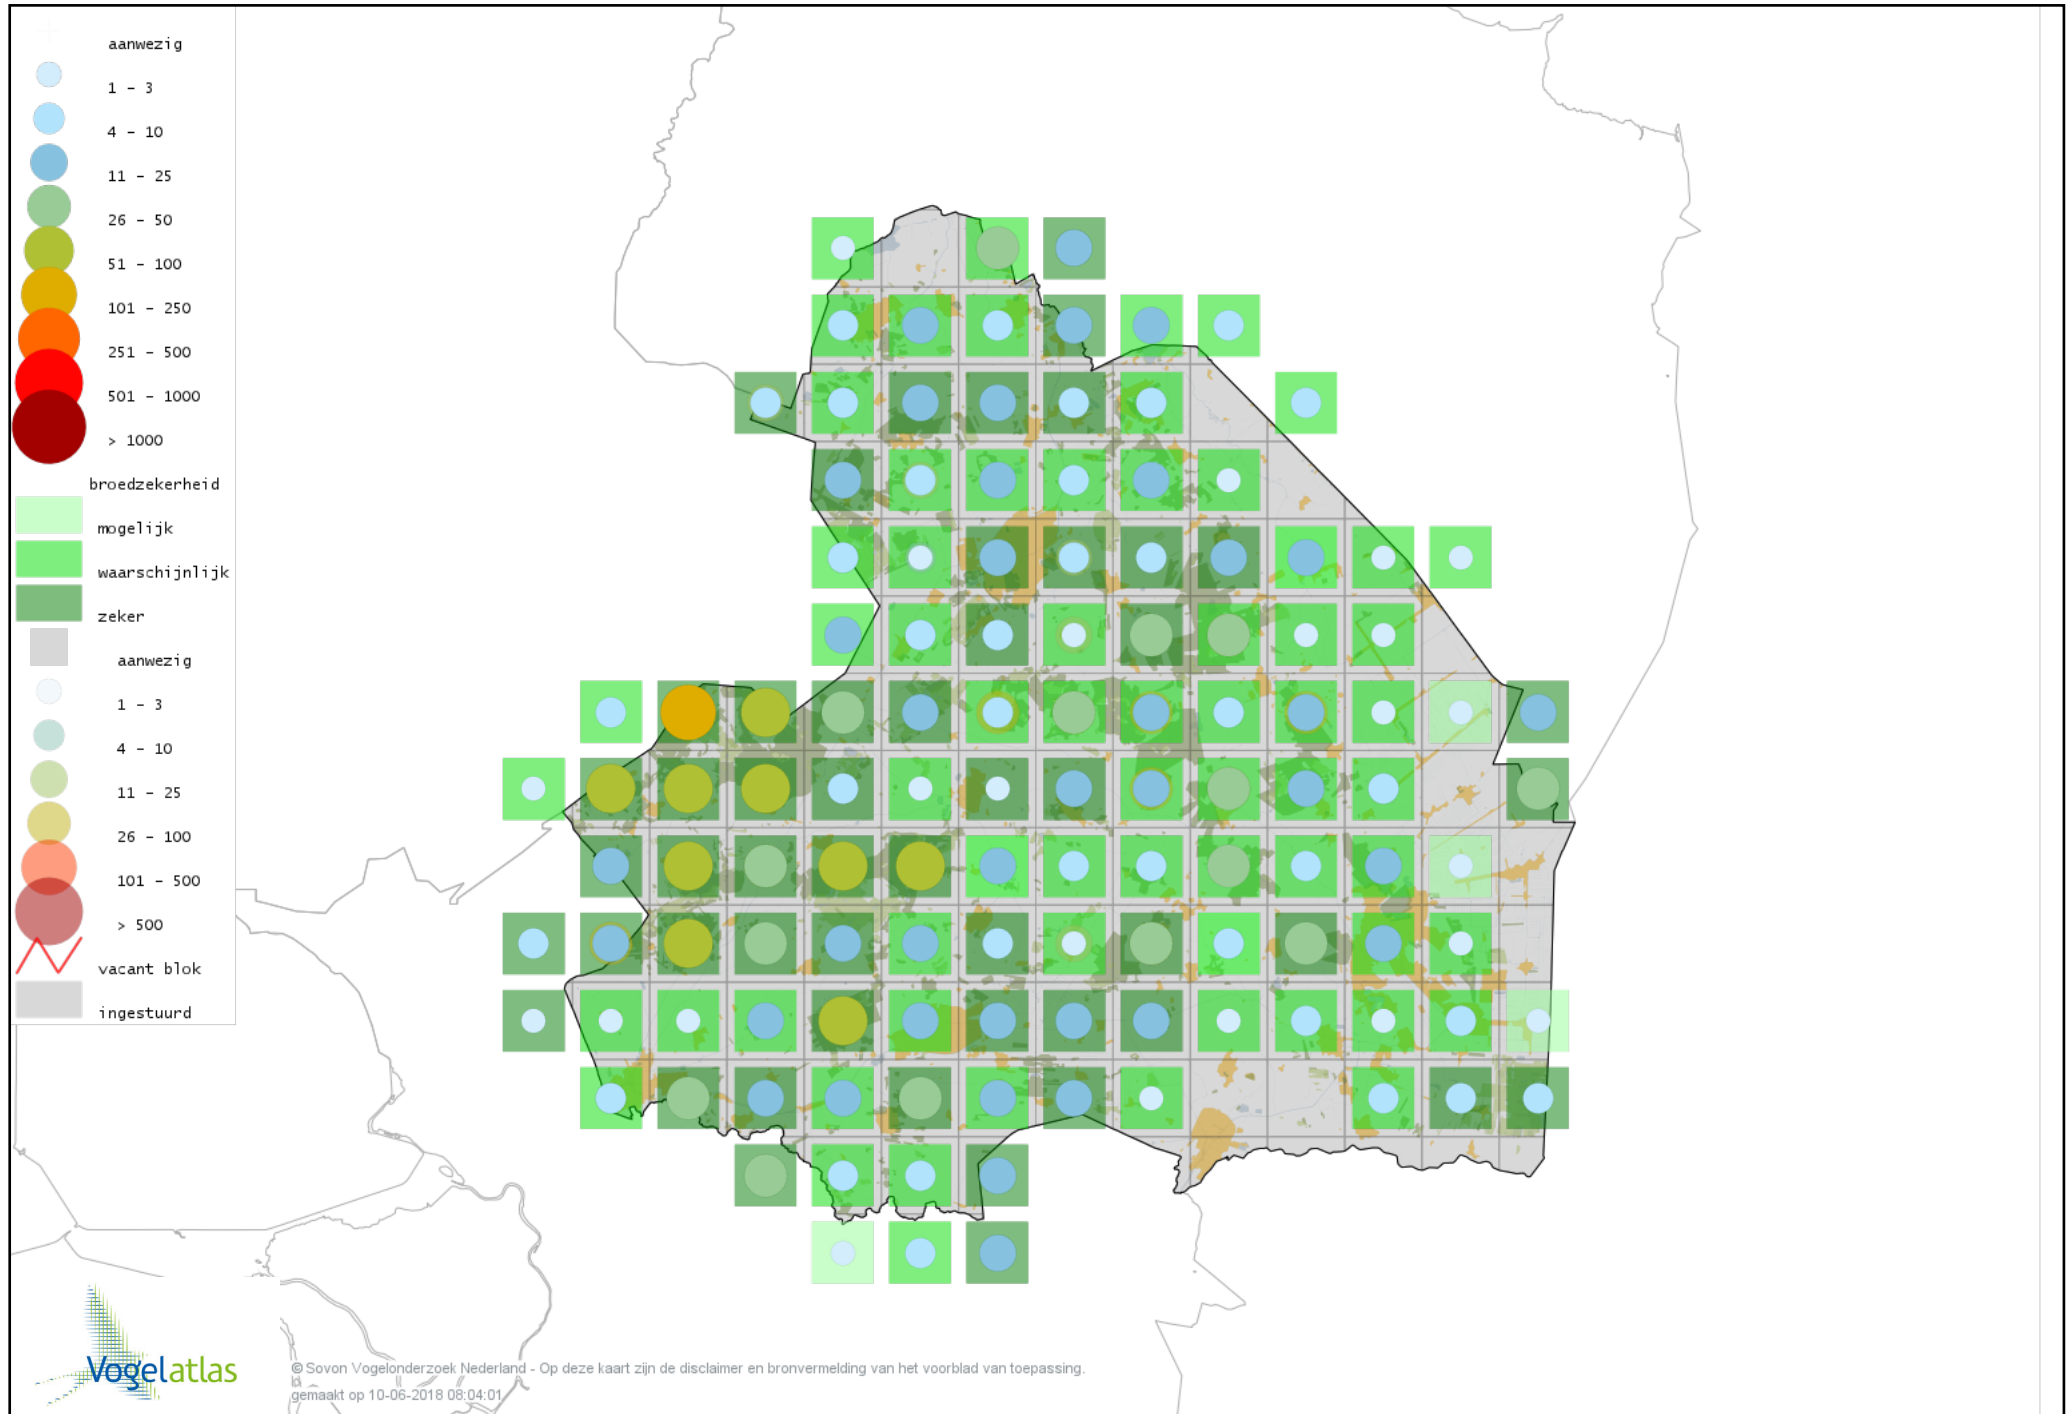

Voorlopige verspreidingskaart Appelvink broedseizoen