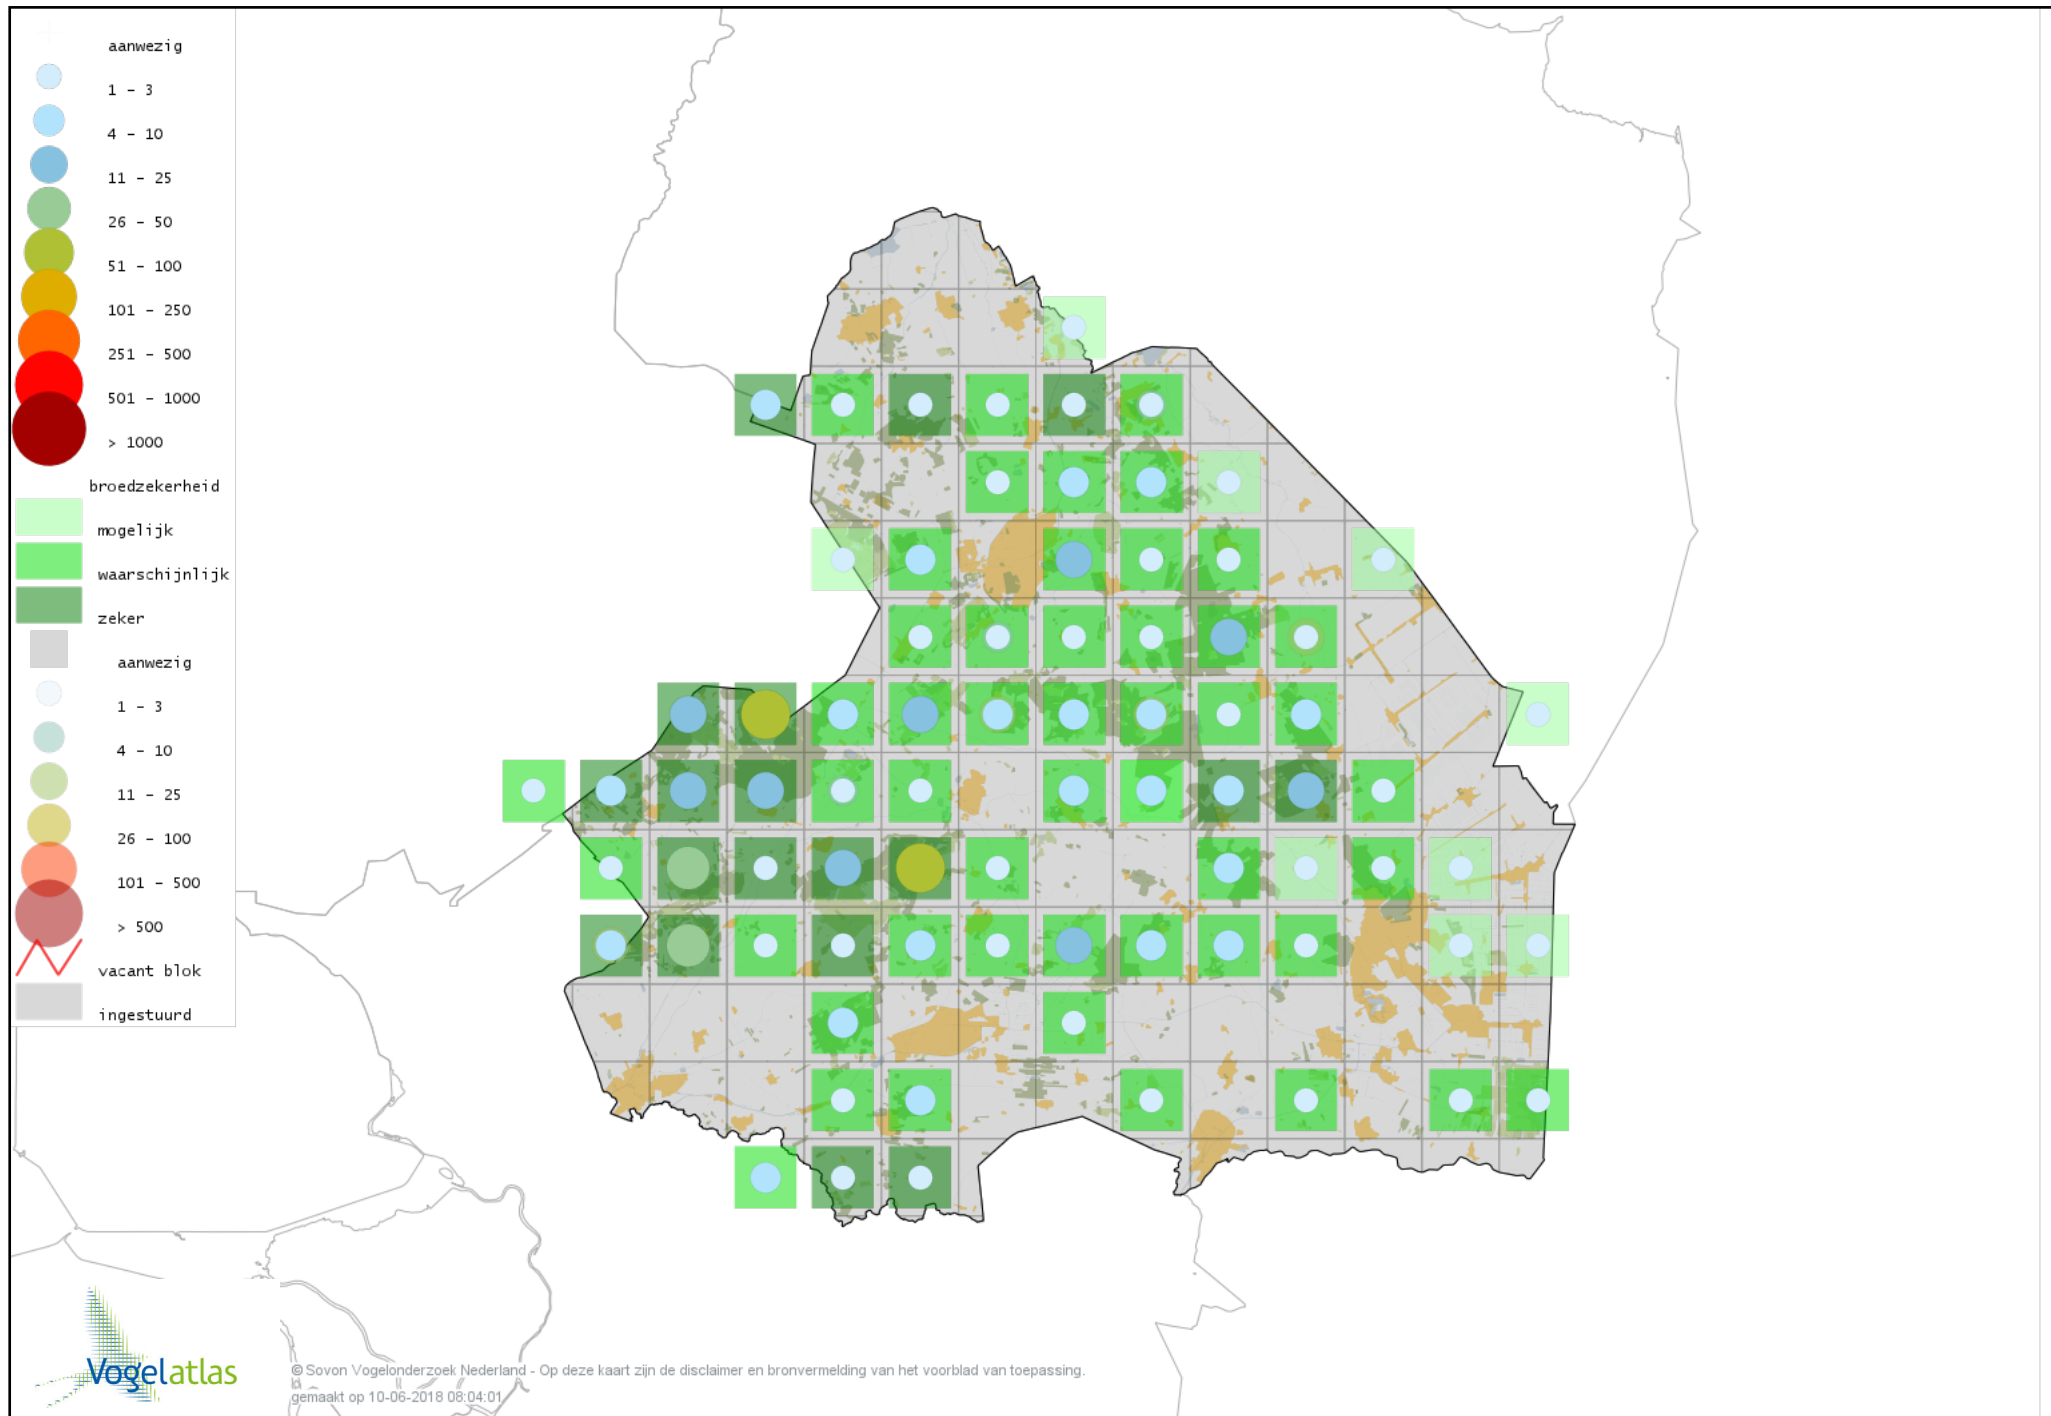

Voorlopige verspreidingskaart Boomleeuwerik broedseizoen