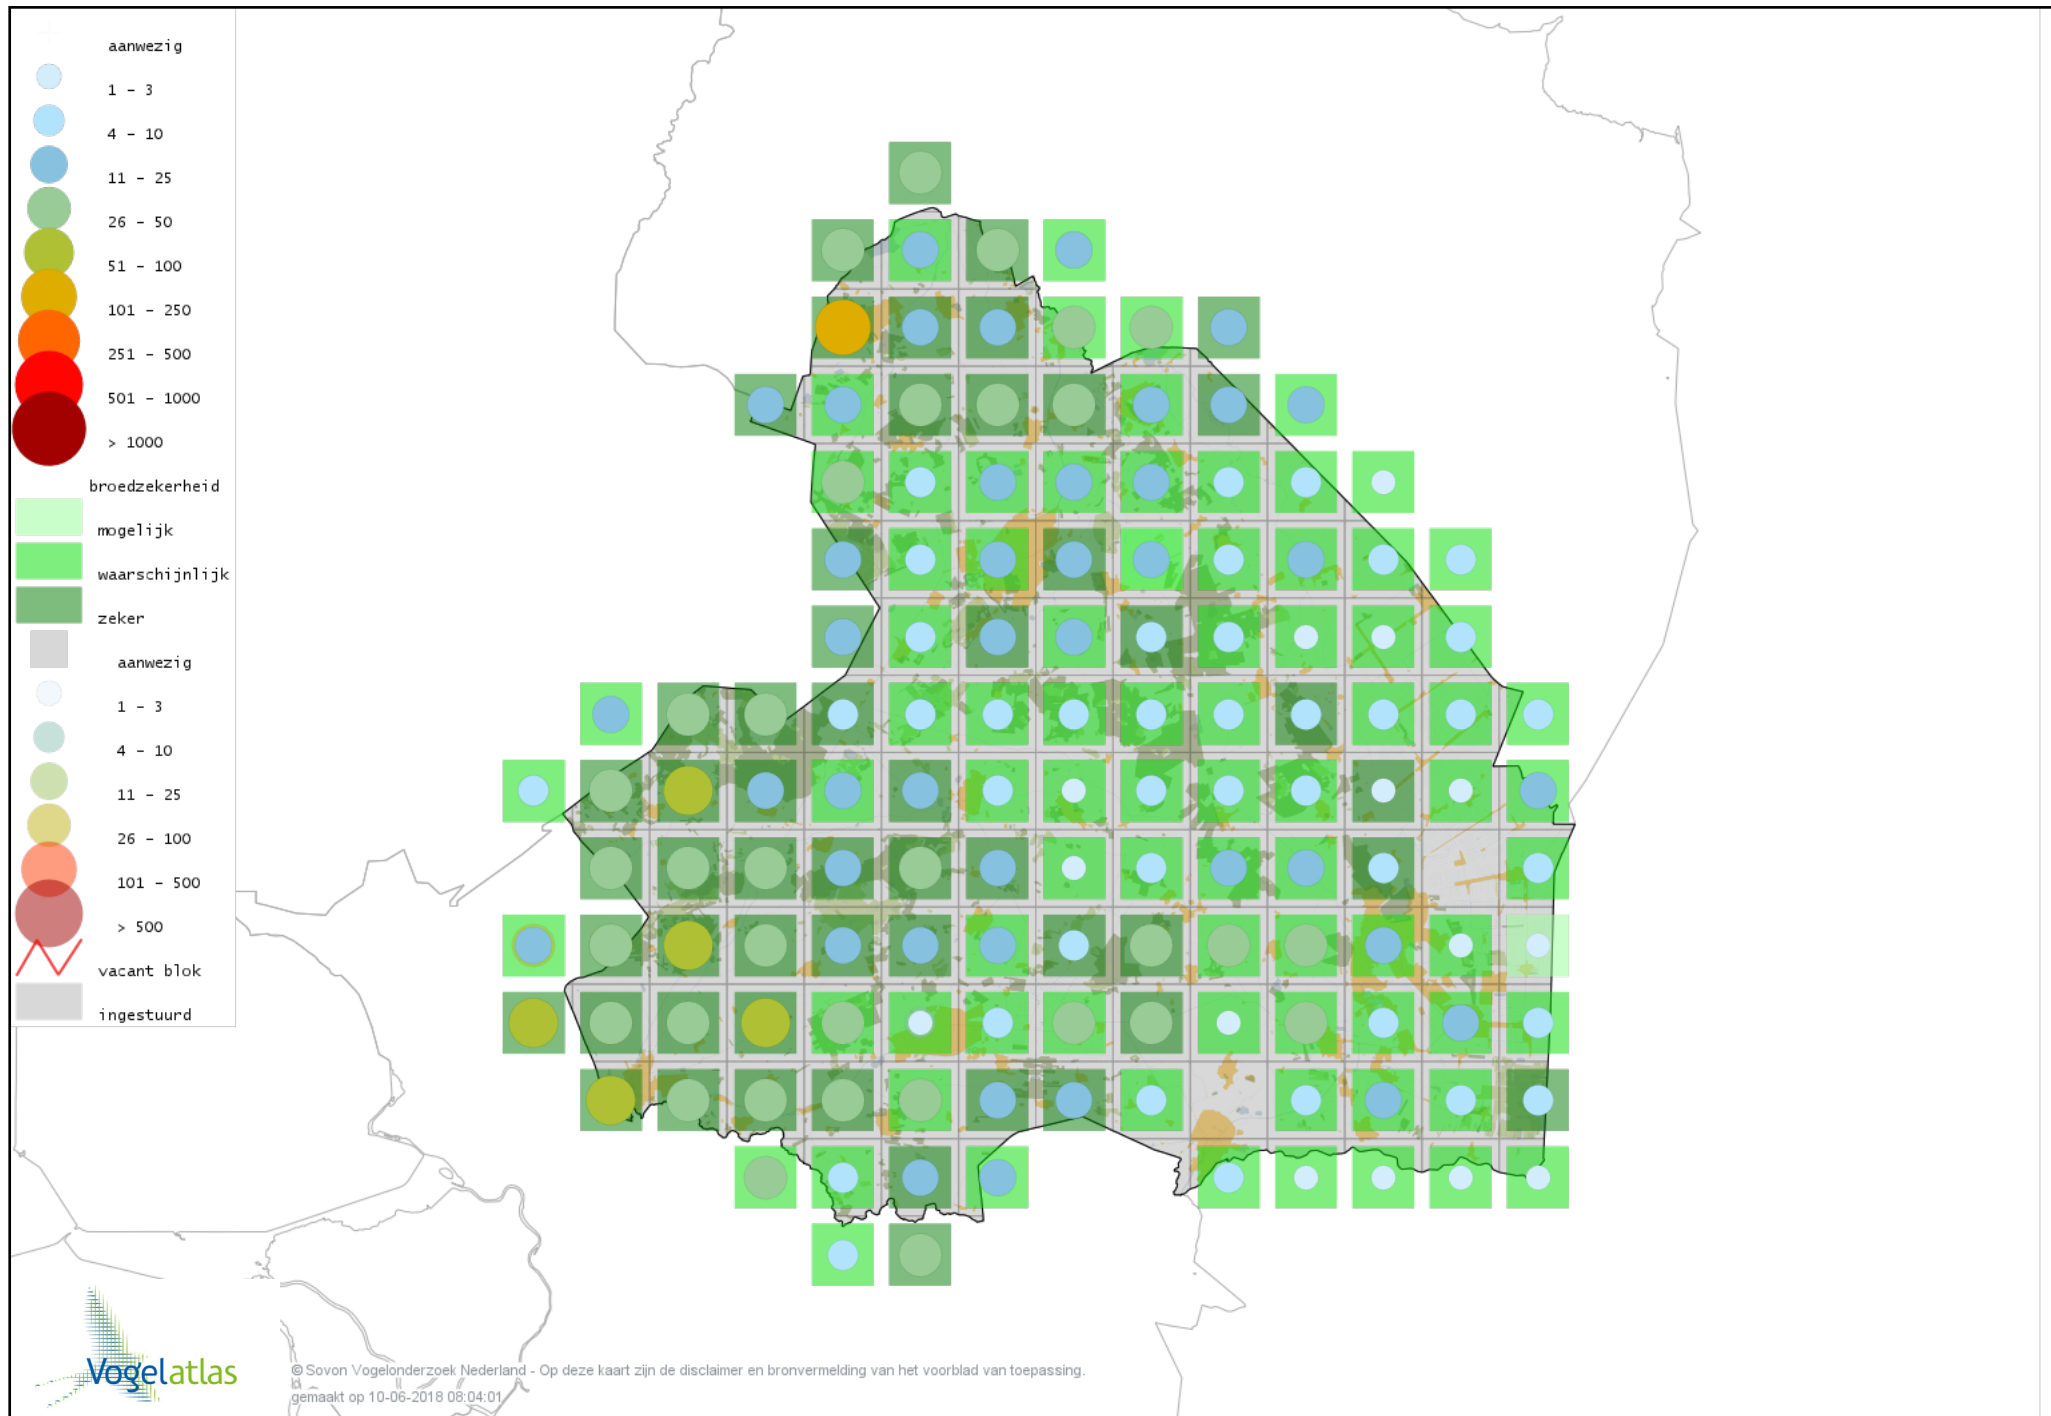

Voorlopige verspreidingskaart Putter broedseizoen