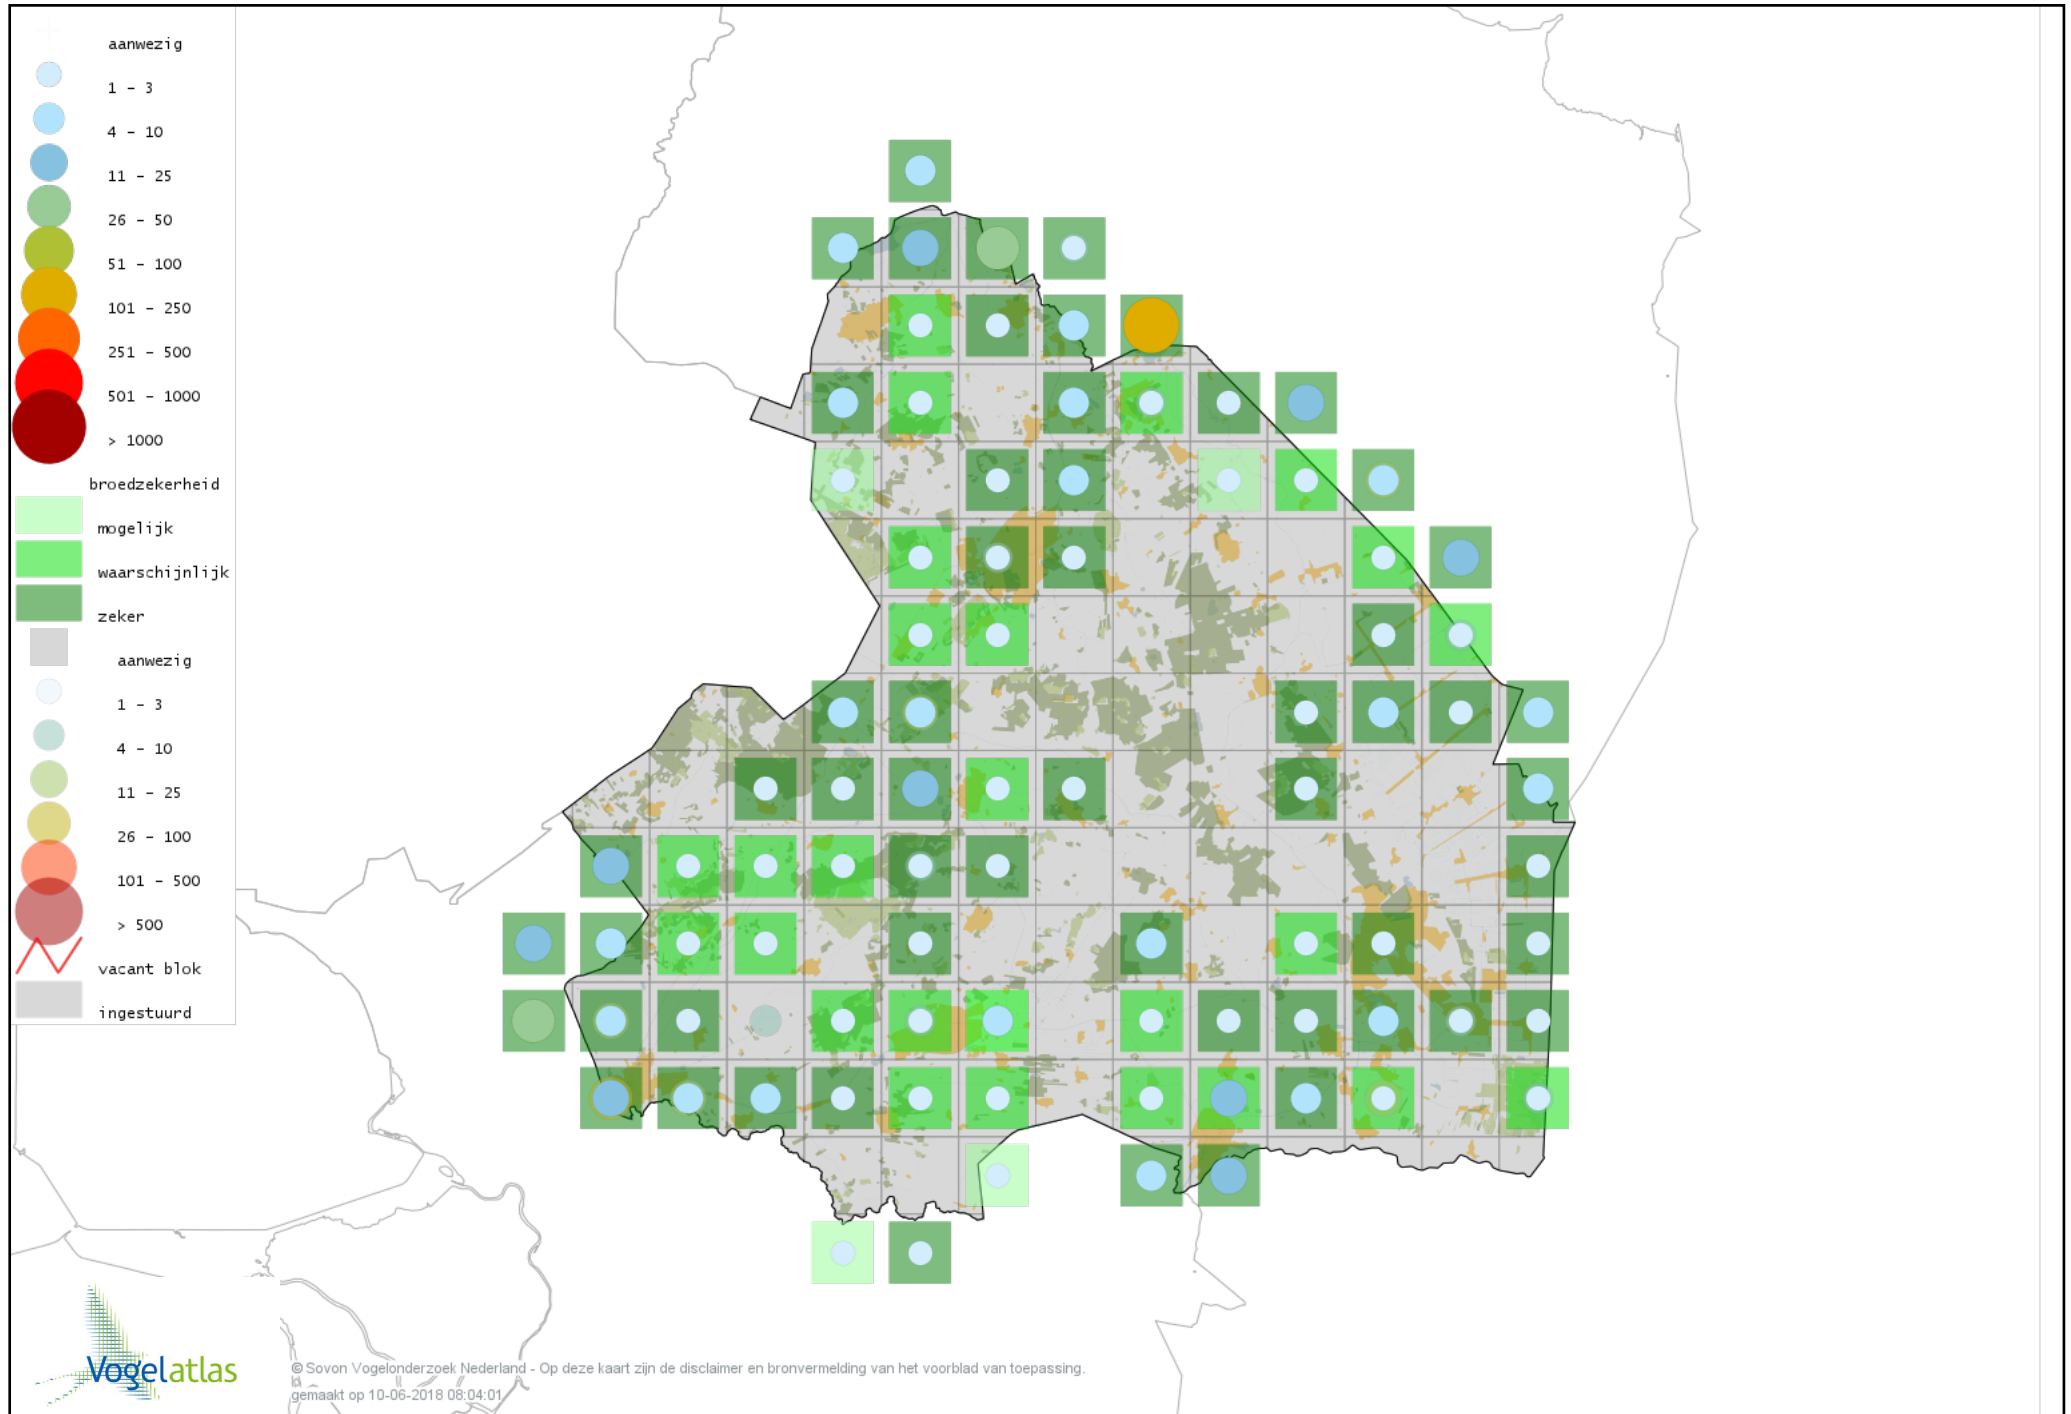

Voorlopige verspreidingskaart Fuut broedseizoen