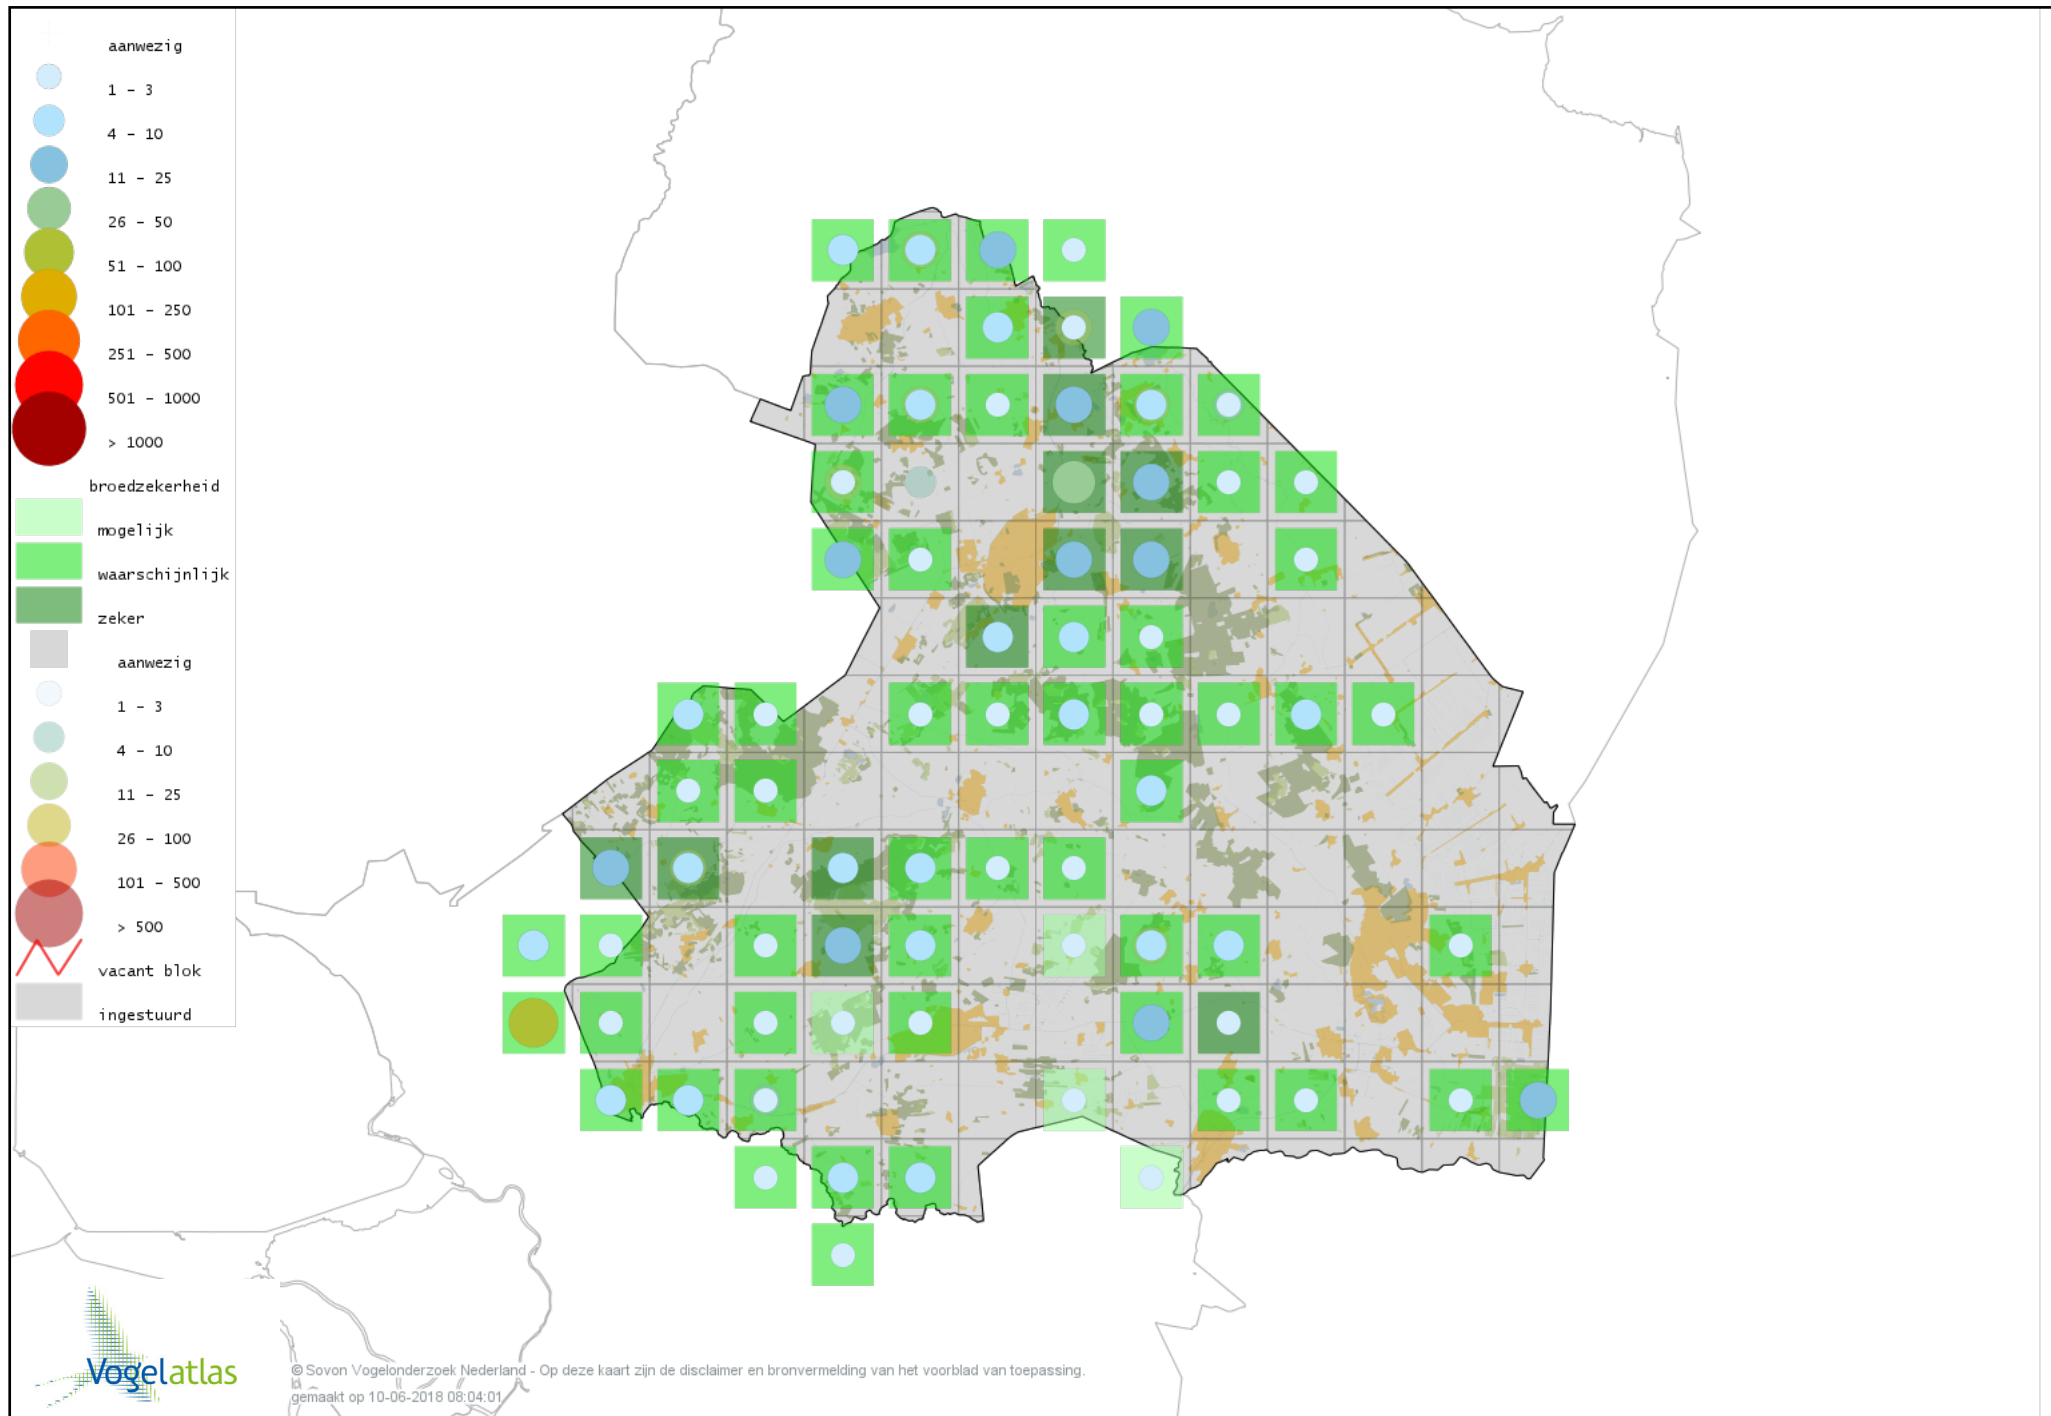

Voorlopige verspreidingskaart Watersnip broedseizoen