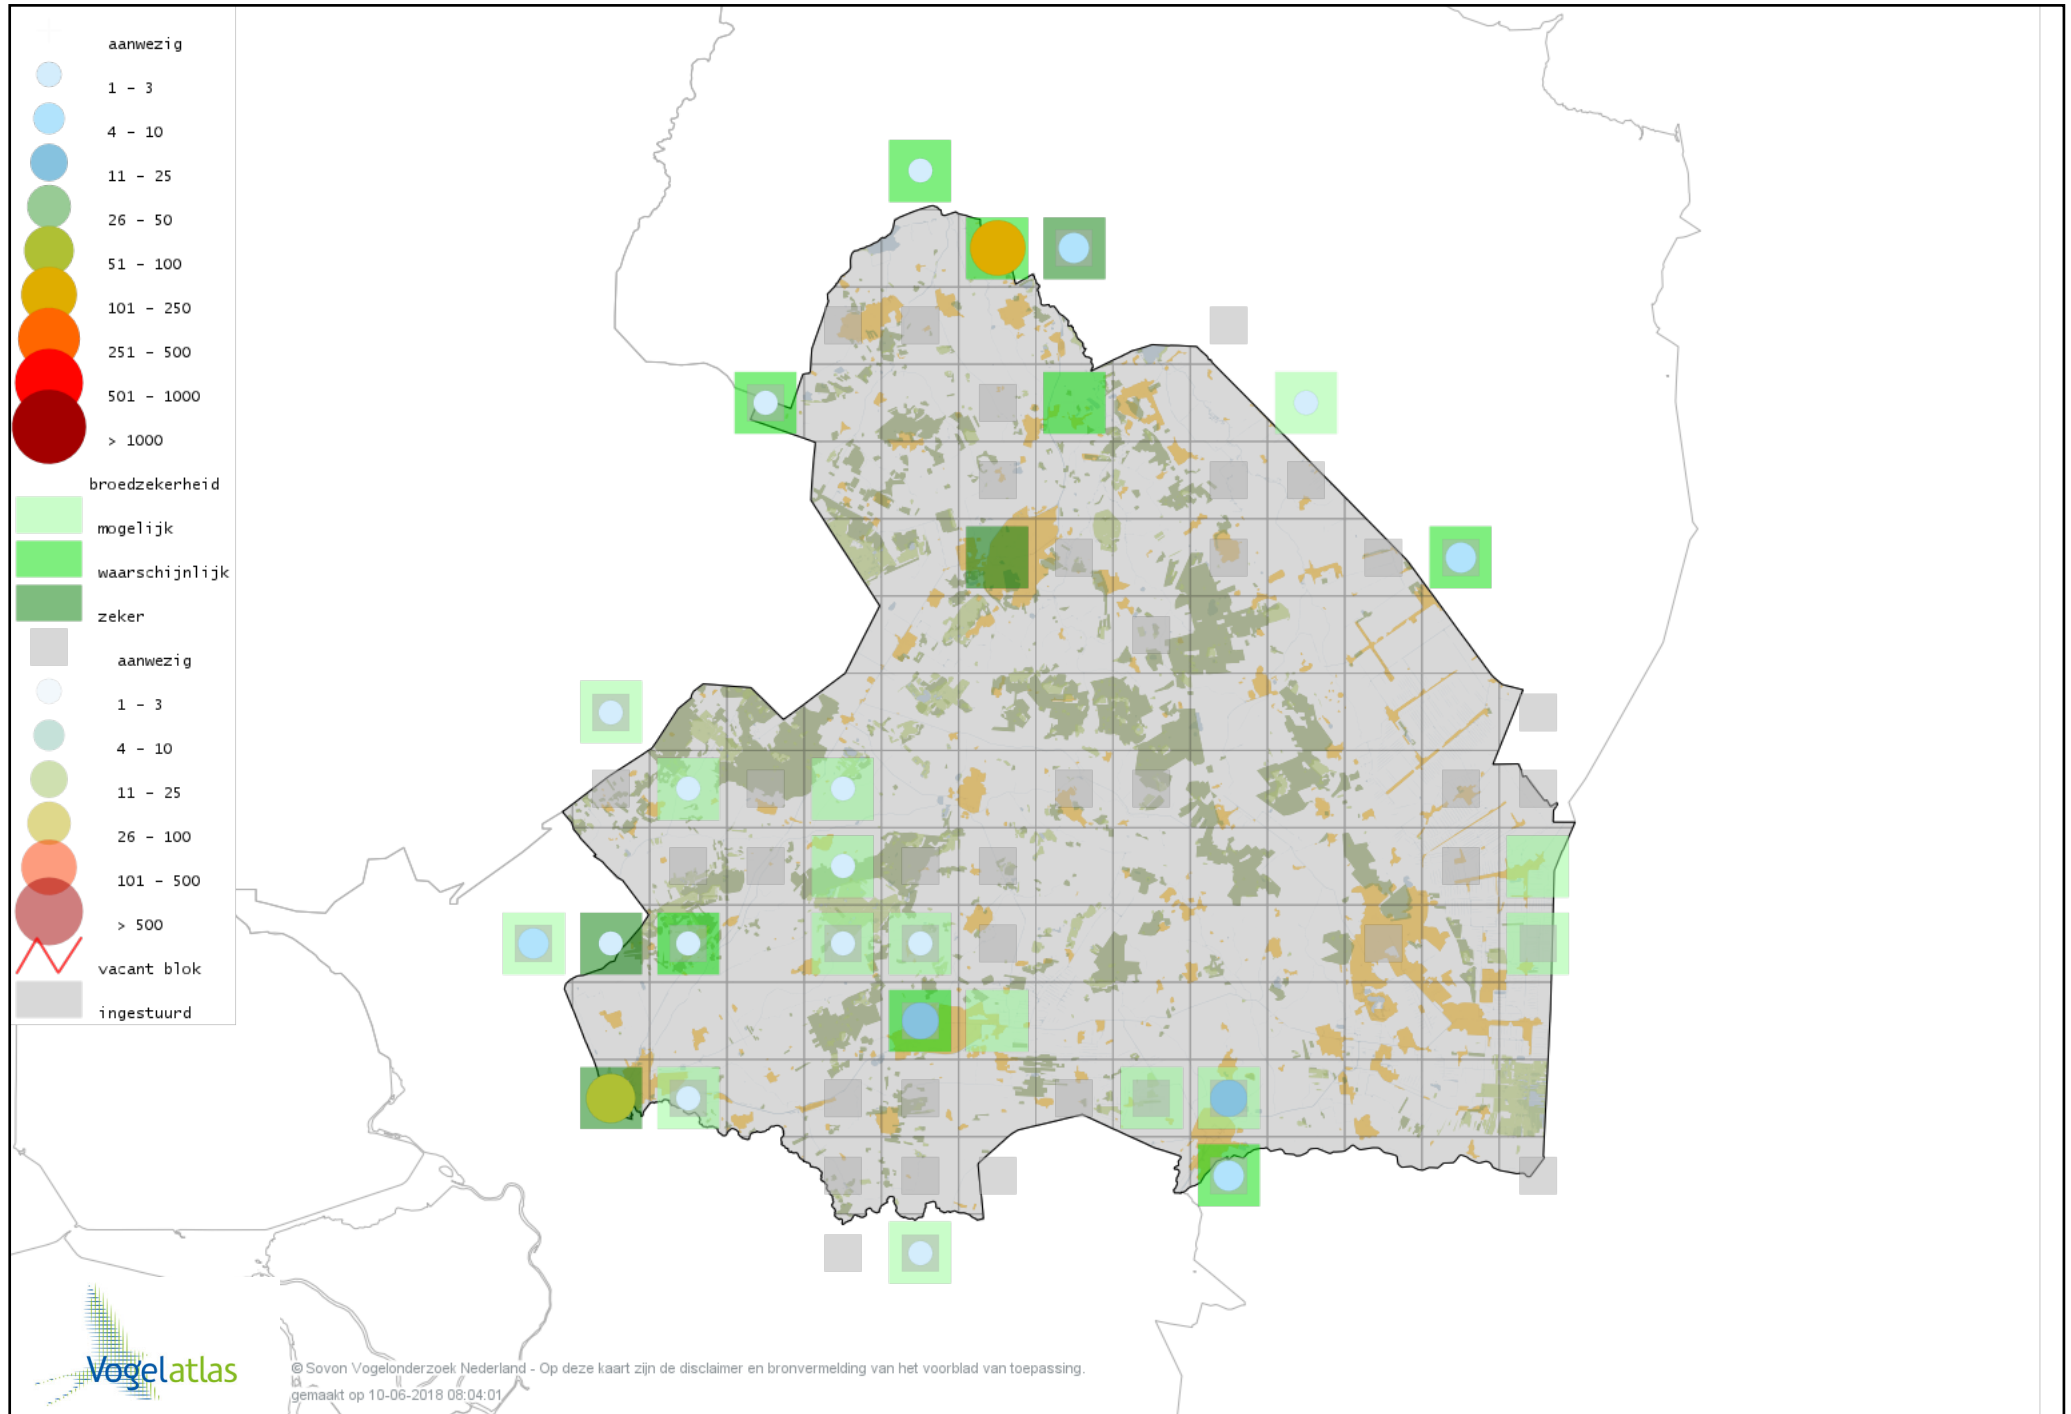

Voorlopige verspreidingskaart Stadsduif broedseizoen