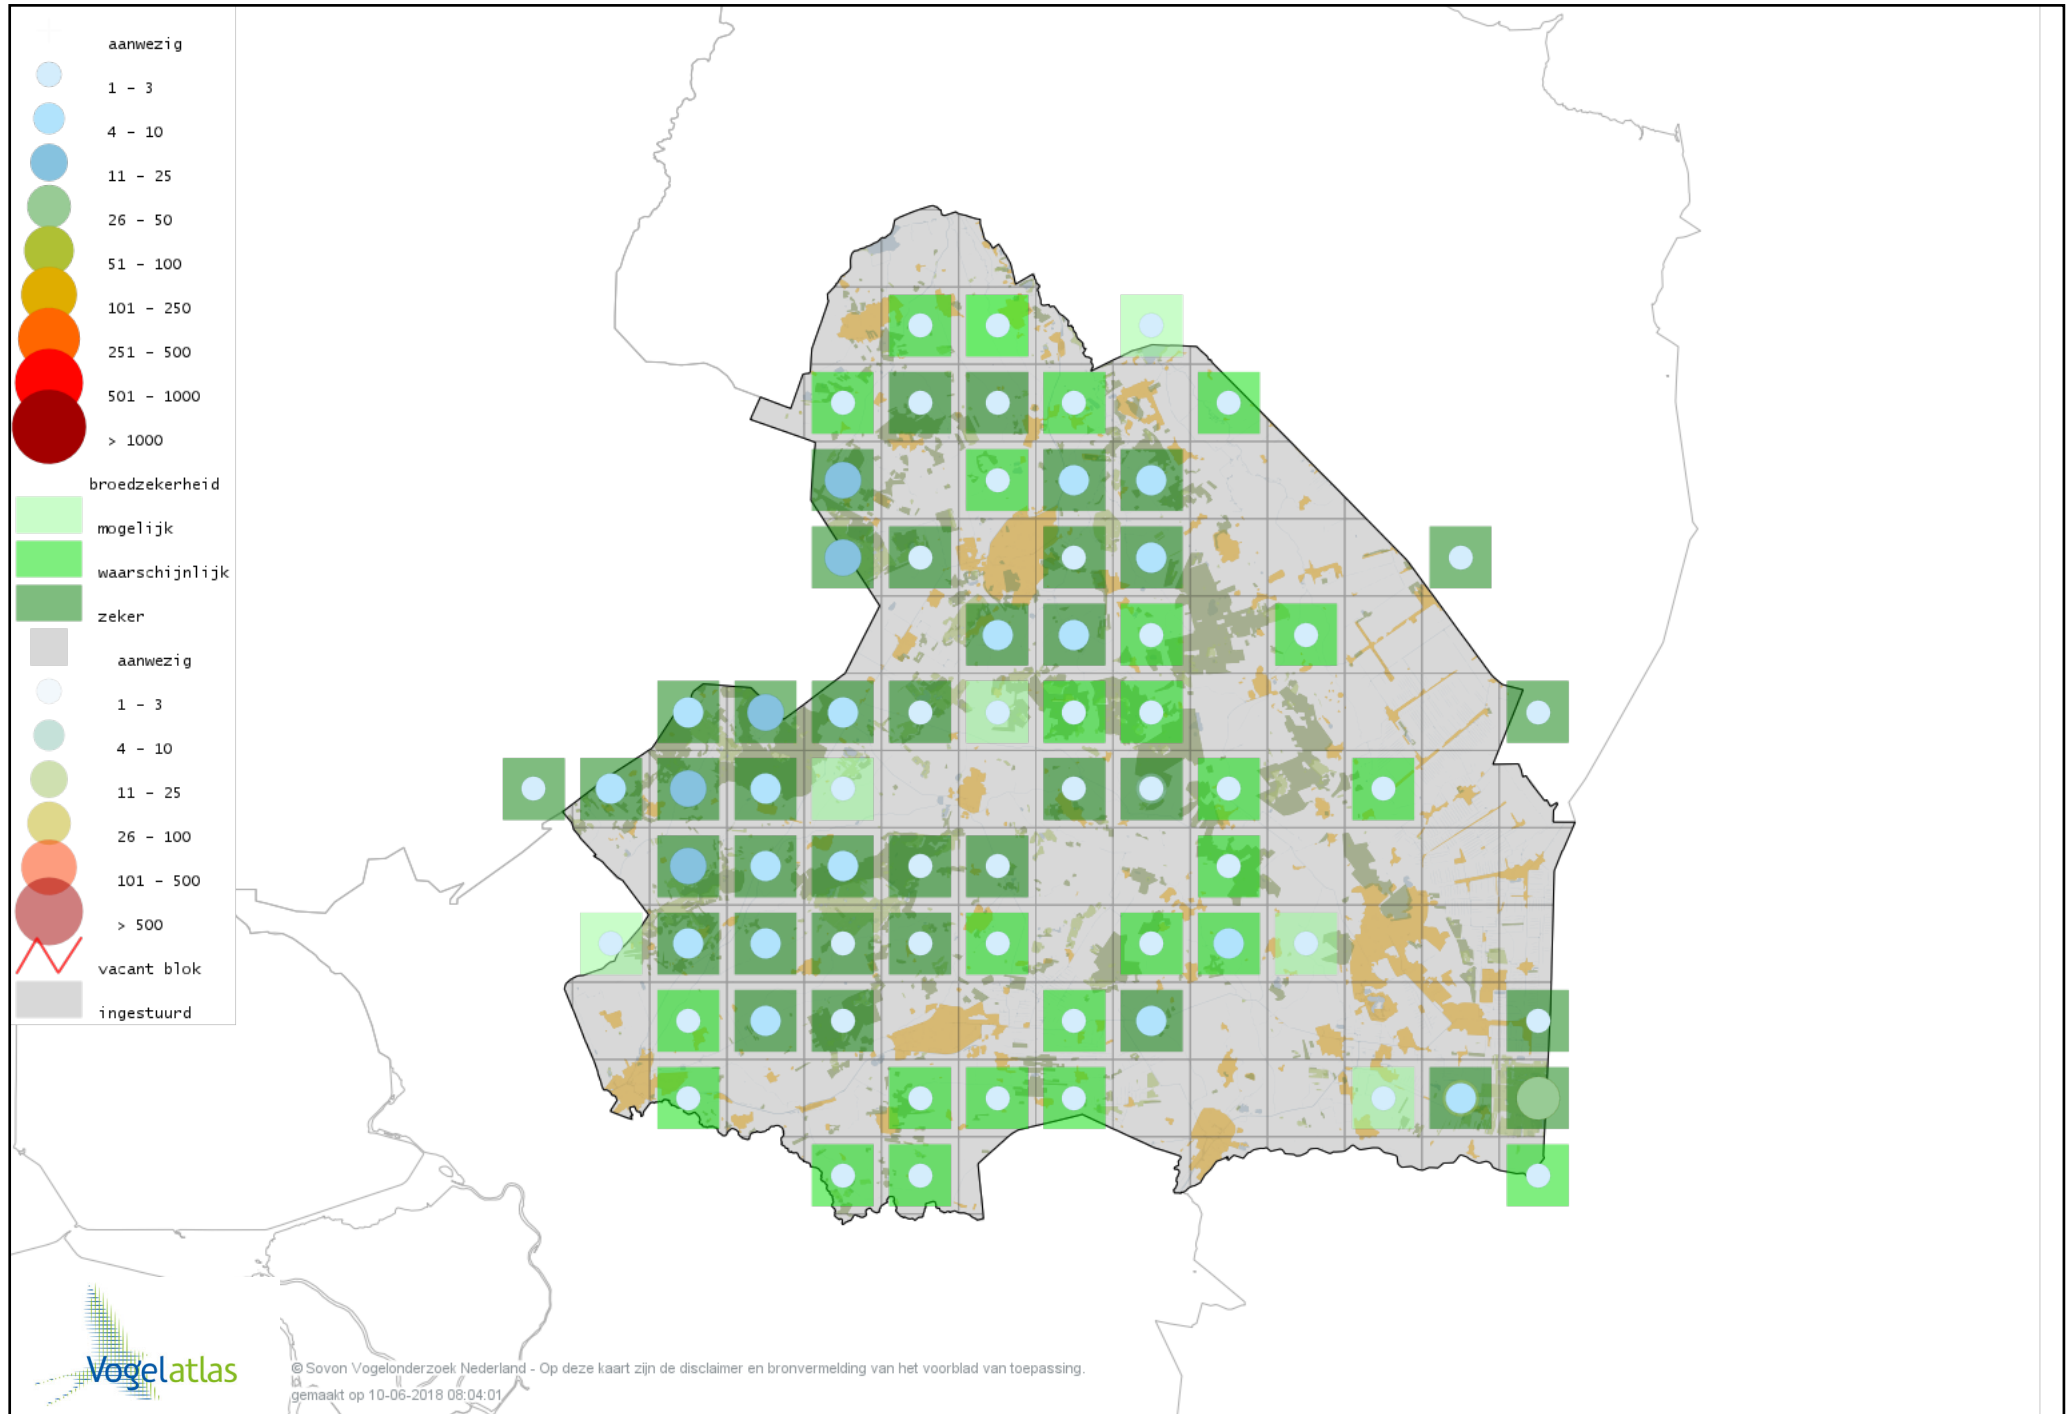

Voorlopige verspreidingskaart Grauwe Klauwier broedseizoen