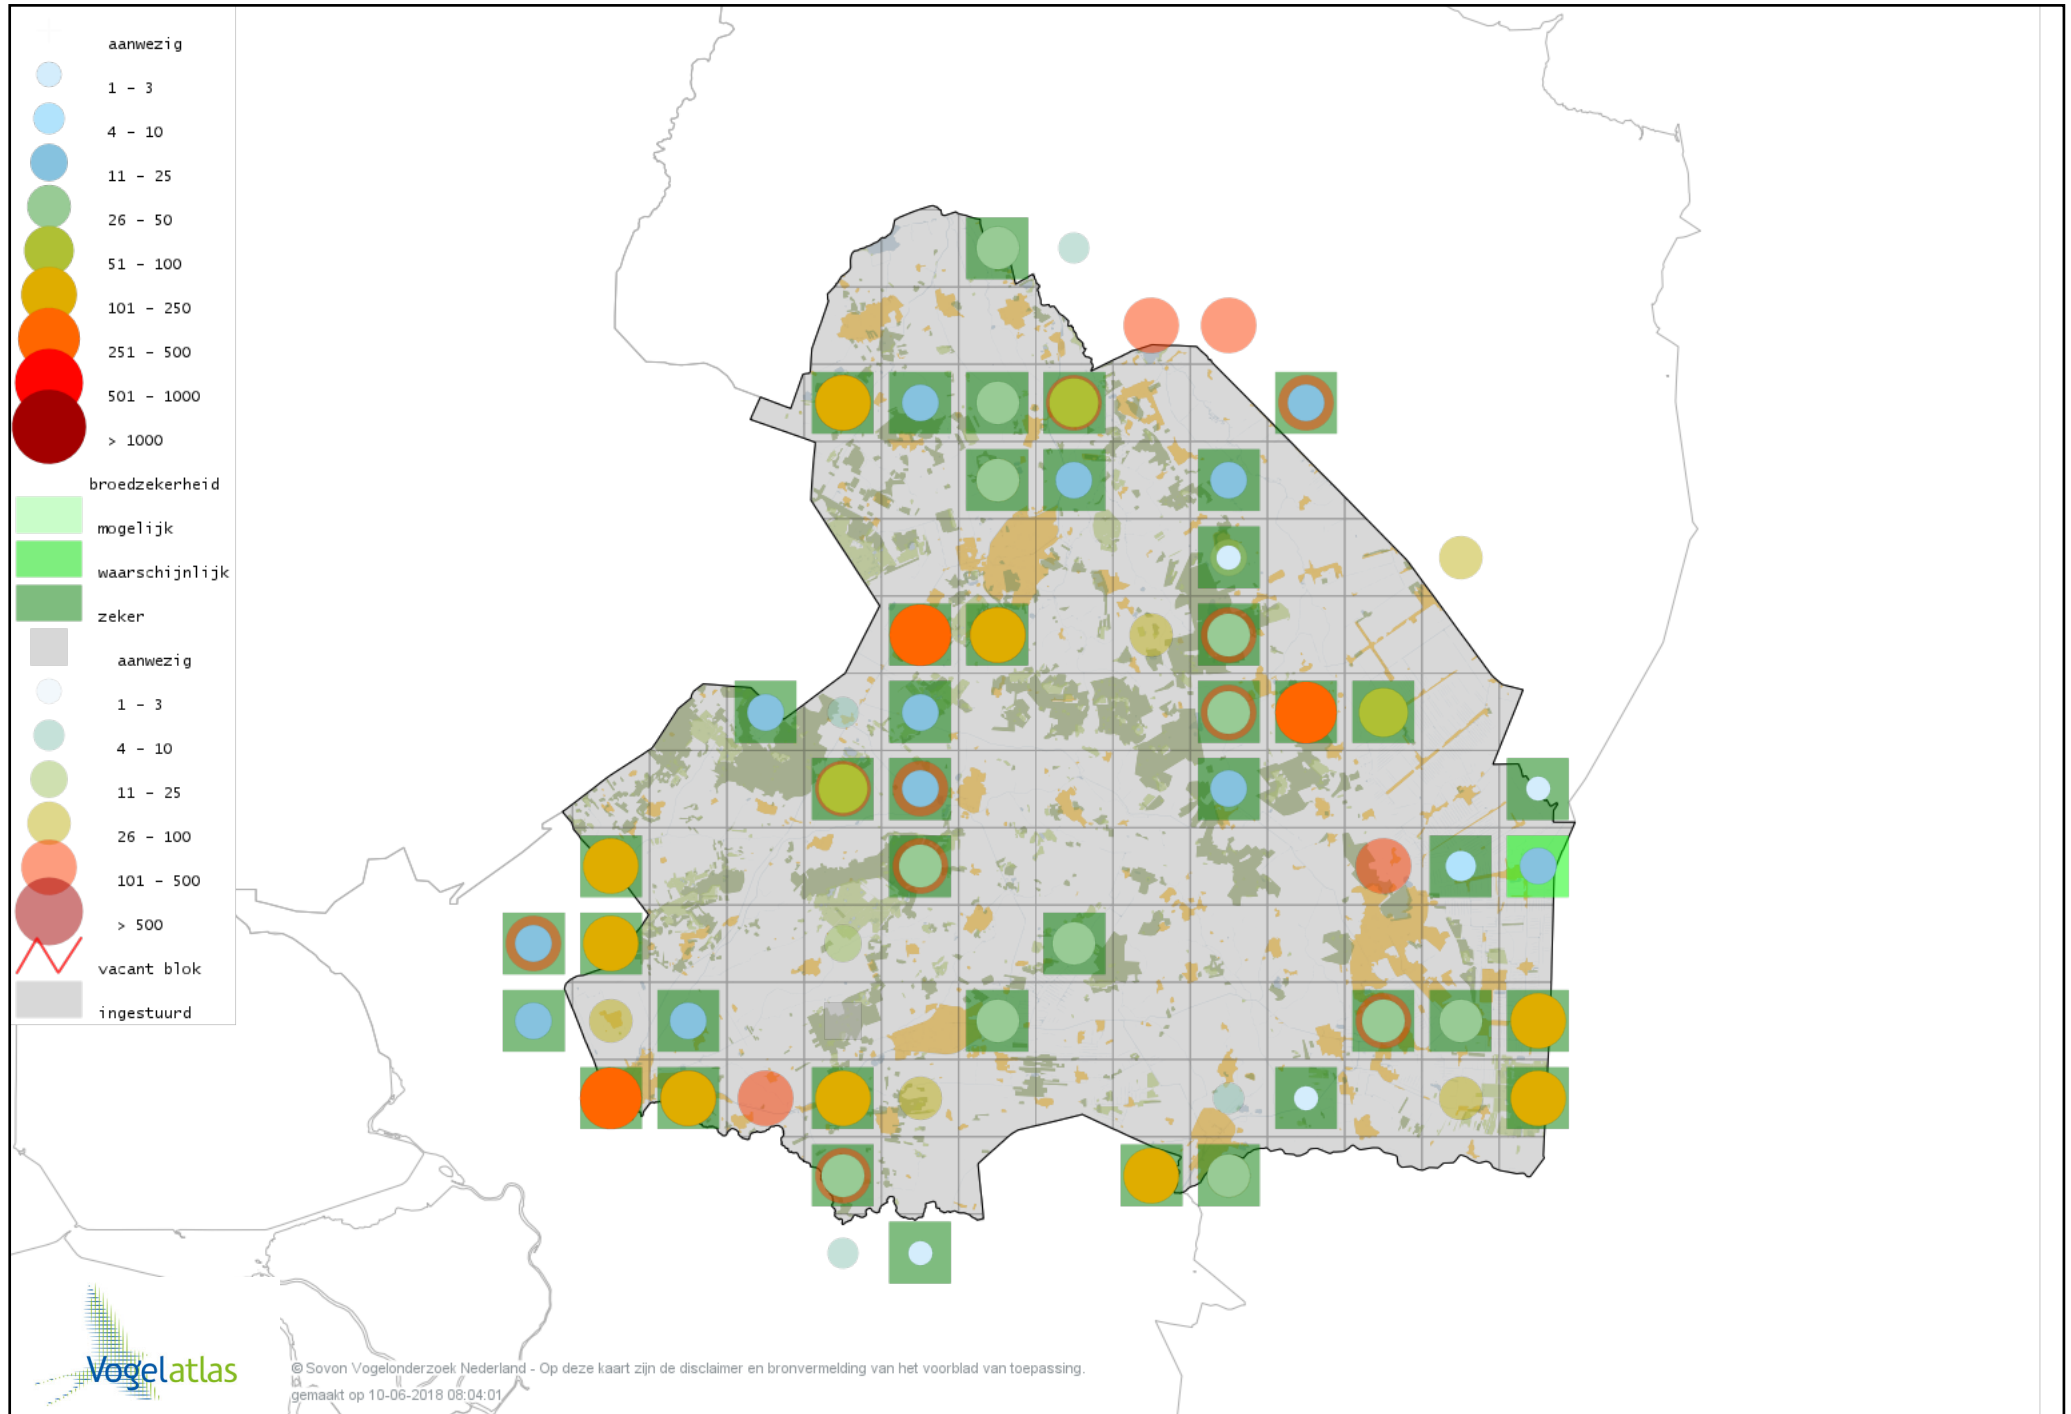

Voorlopige verspreidingskaart Oeverzwaluw broedseizoen