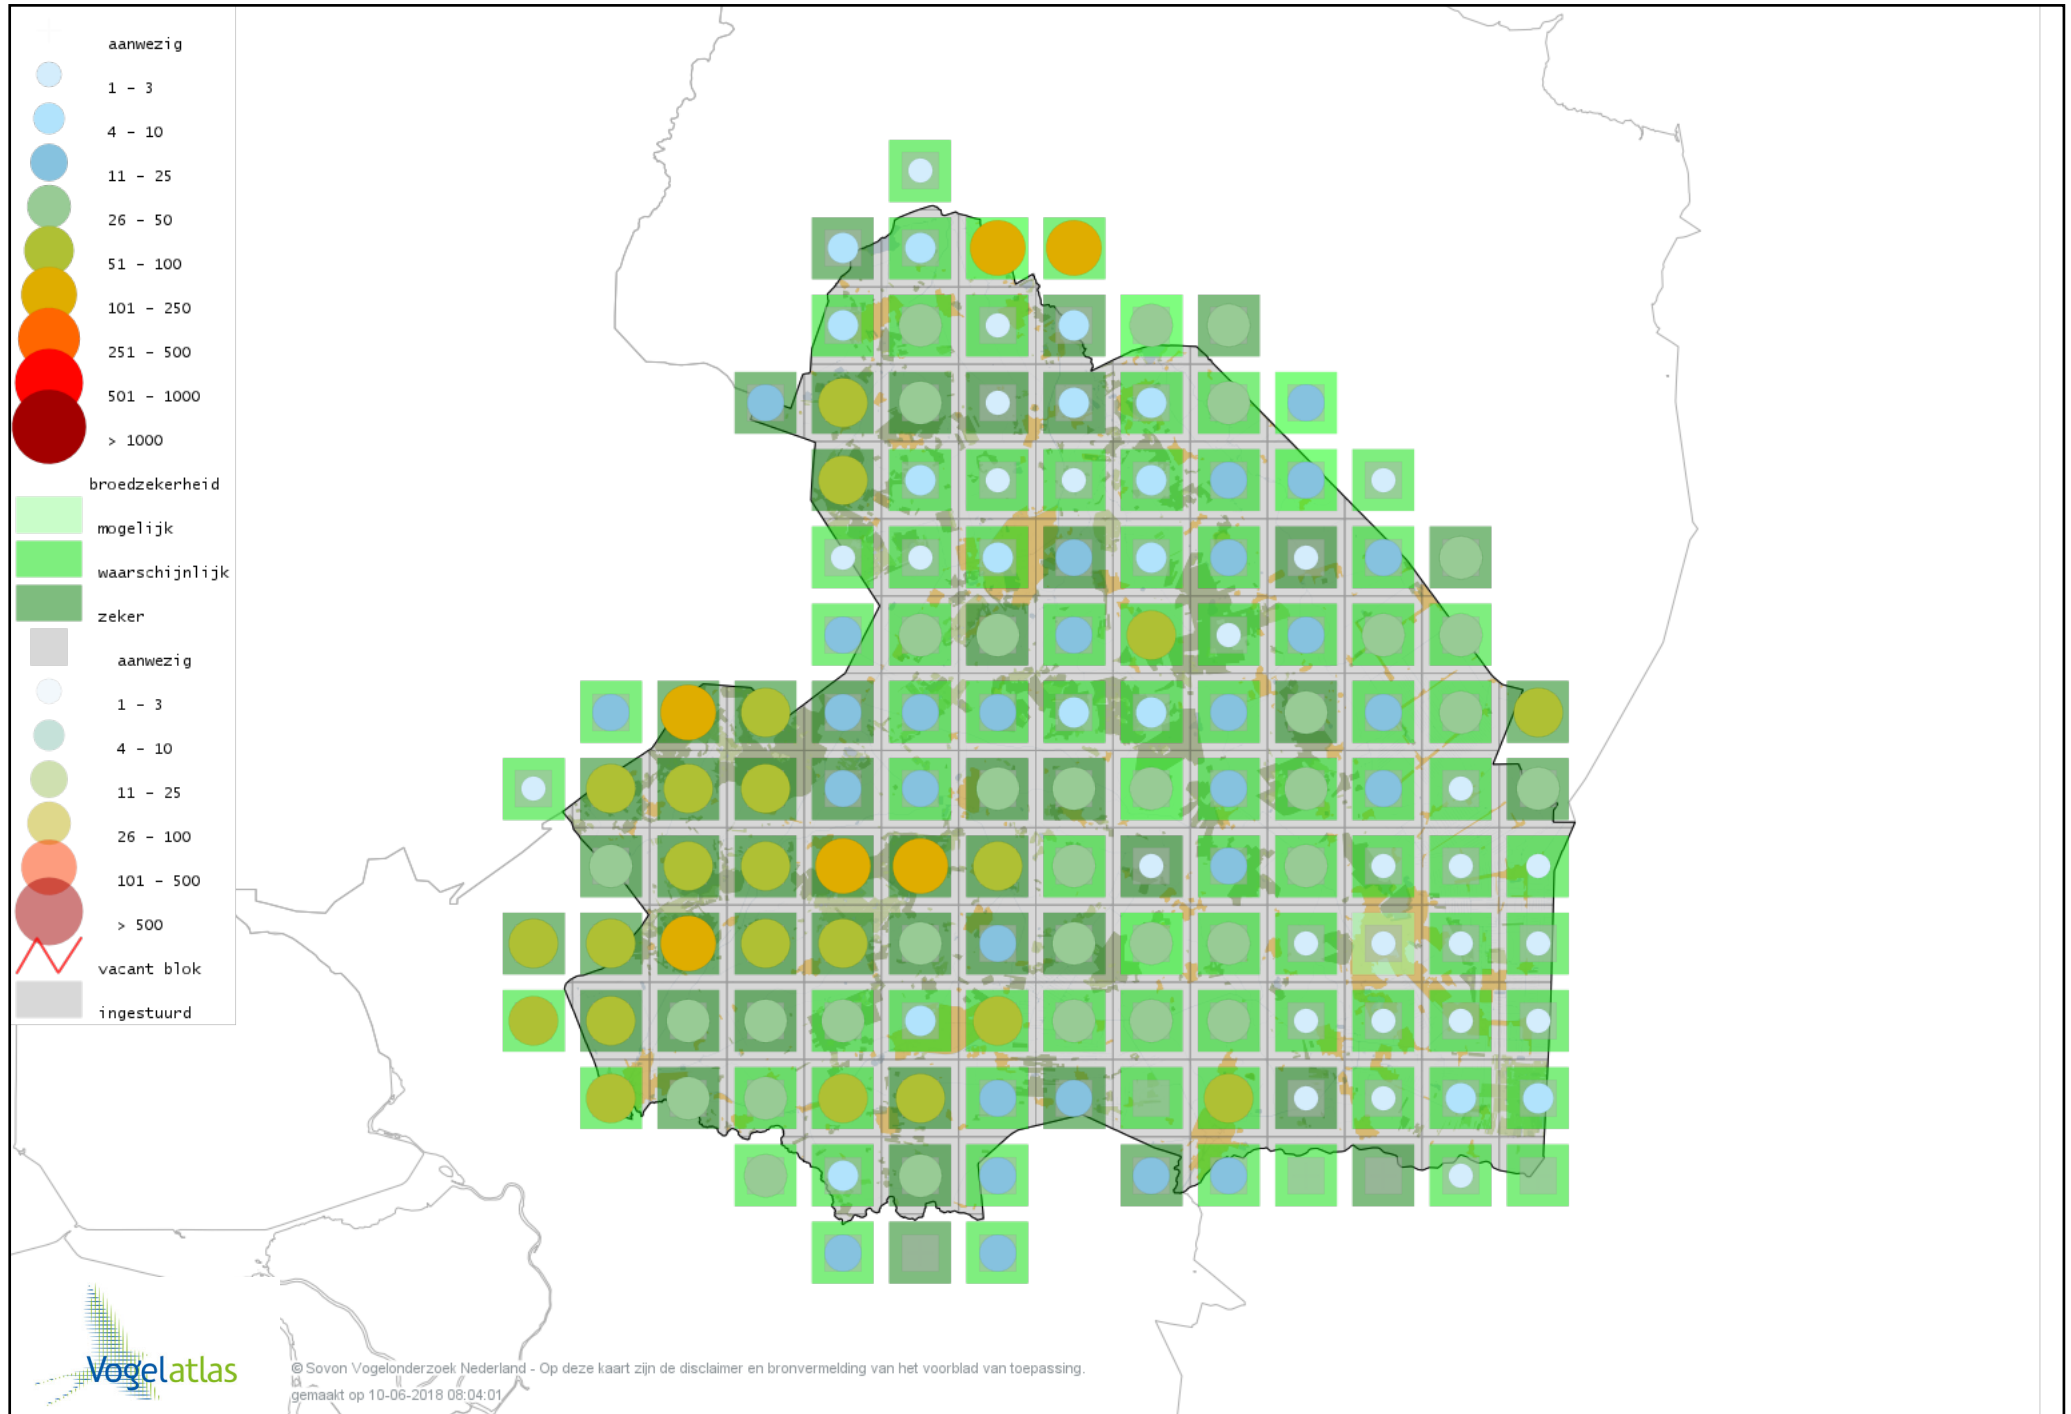

Voorlopige verspreidingskaart Groenling broedseizoen