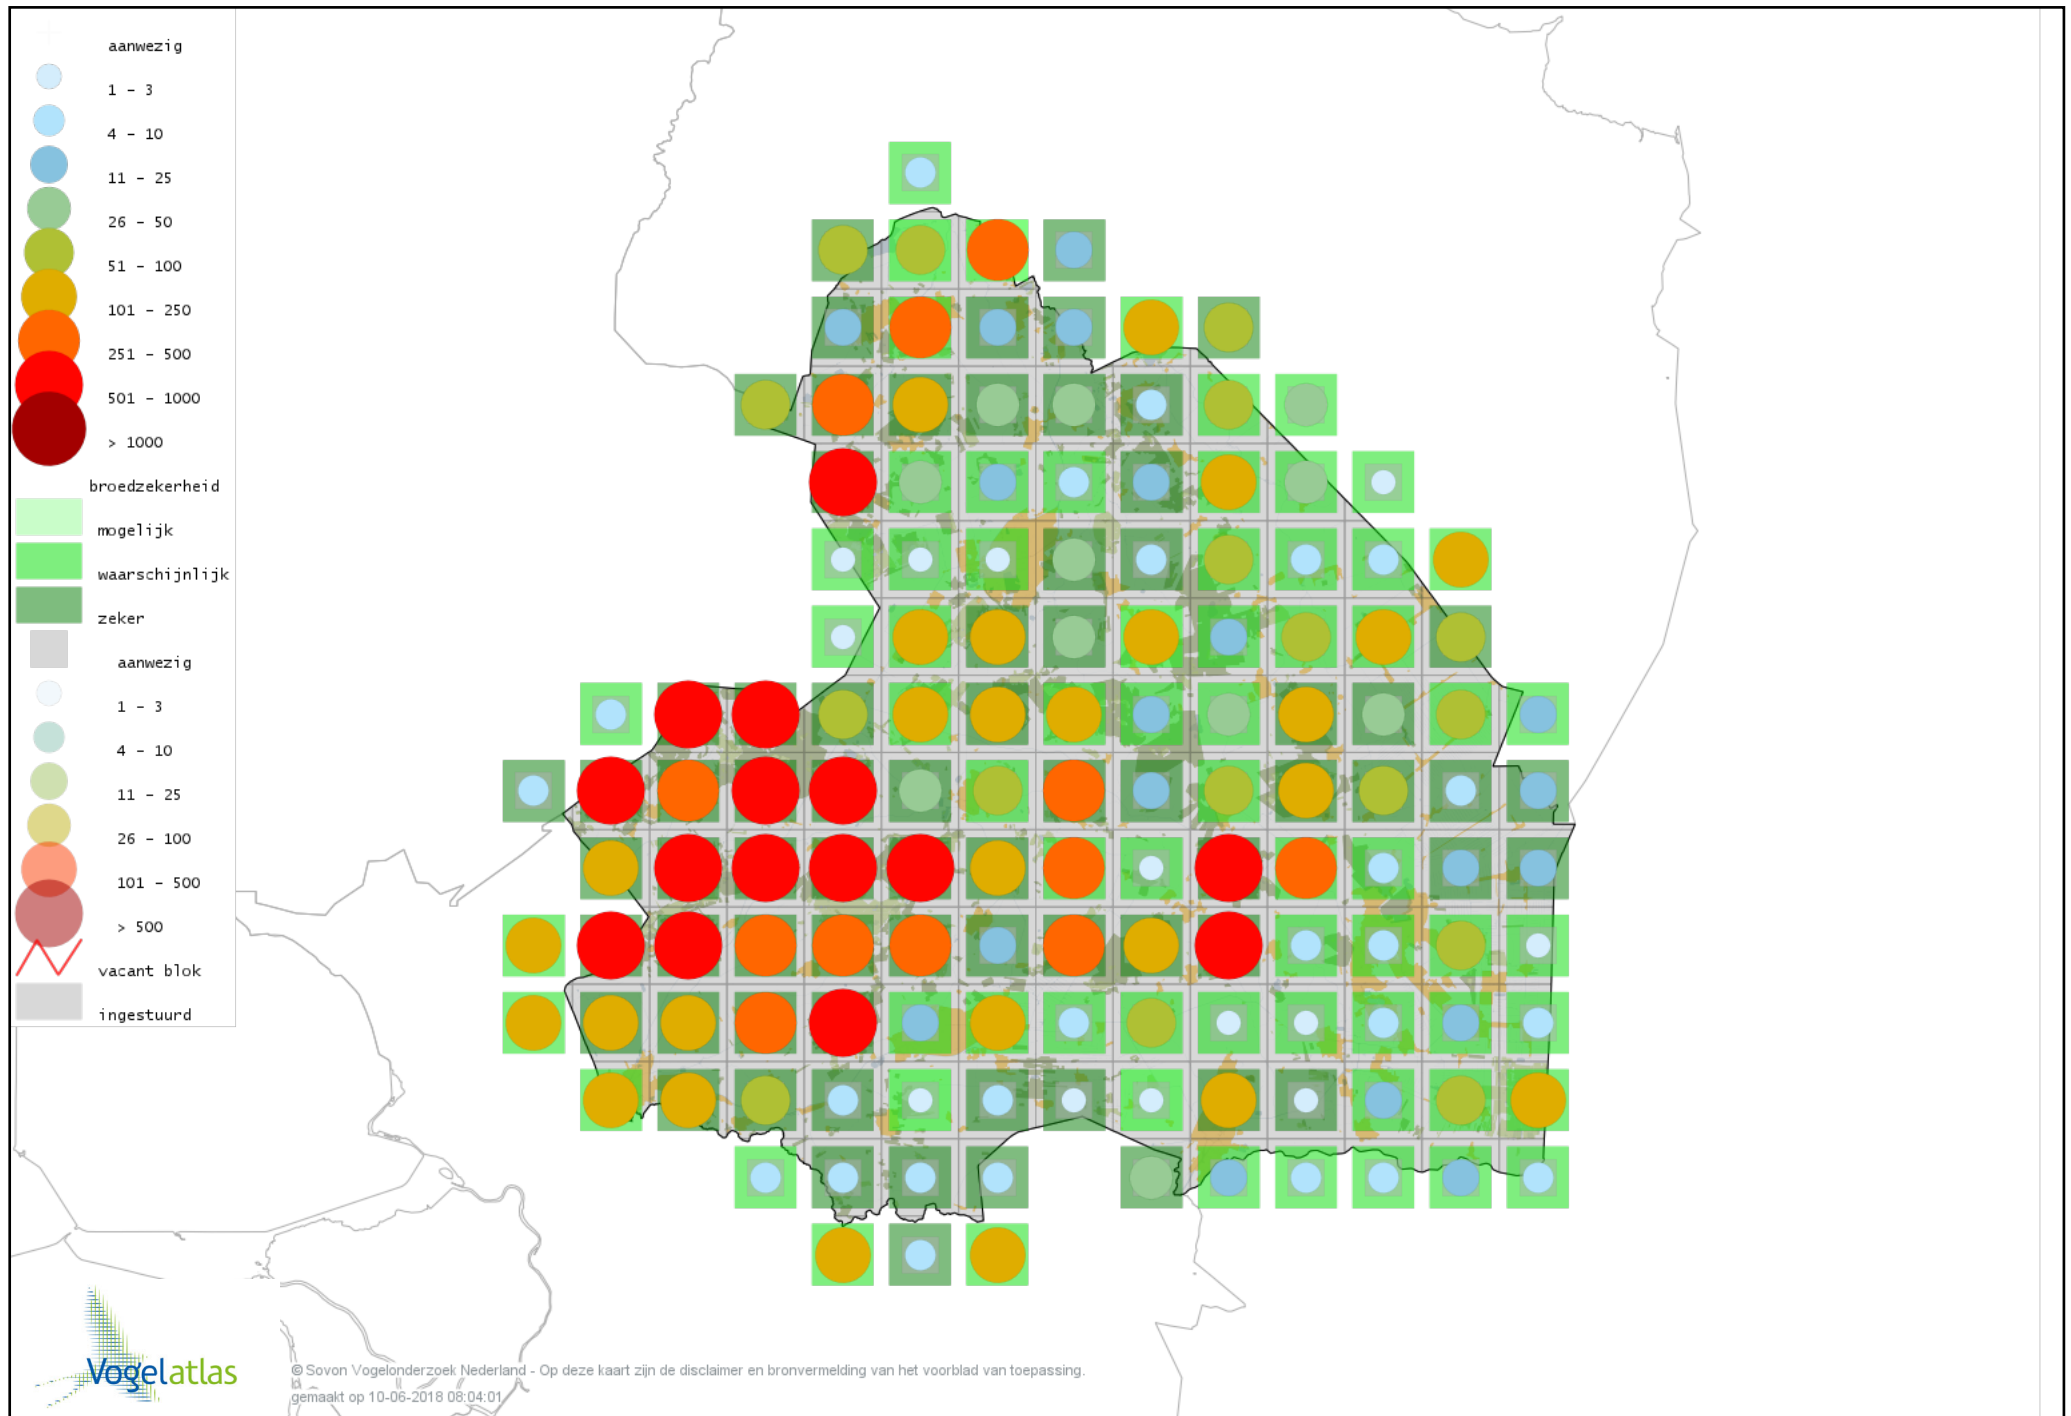

Voorlopige verspreidingskaart Vink broedseizoen