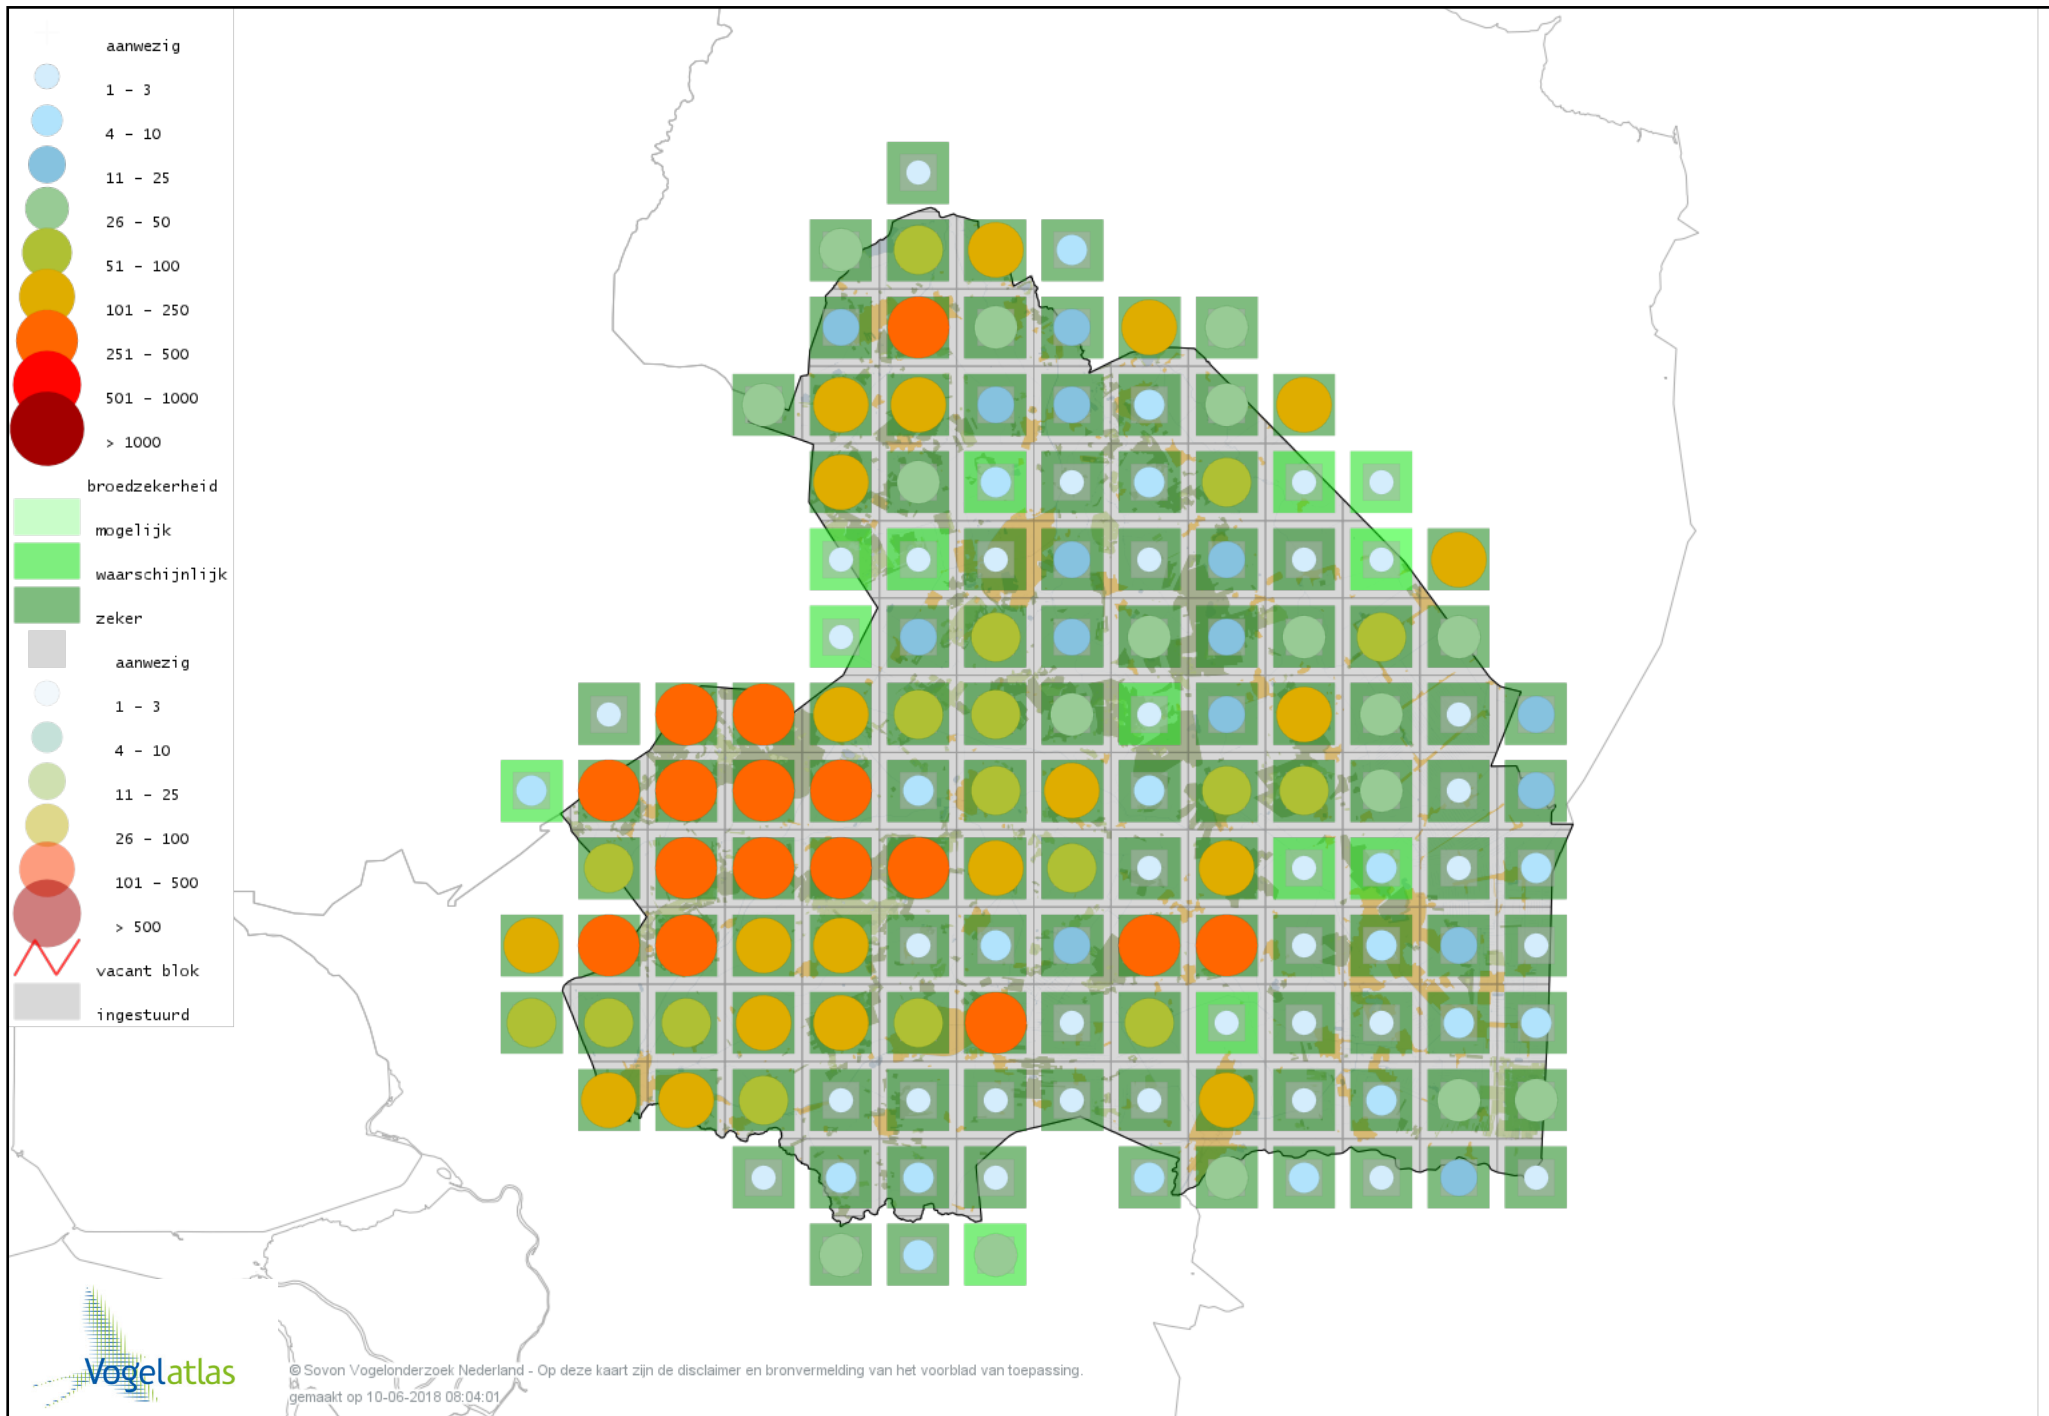

Voorlopige verspreidingskaart Pimpelmees broedseizoen