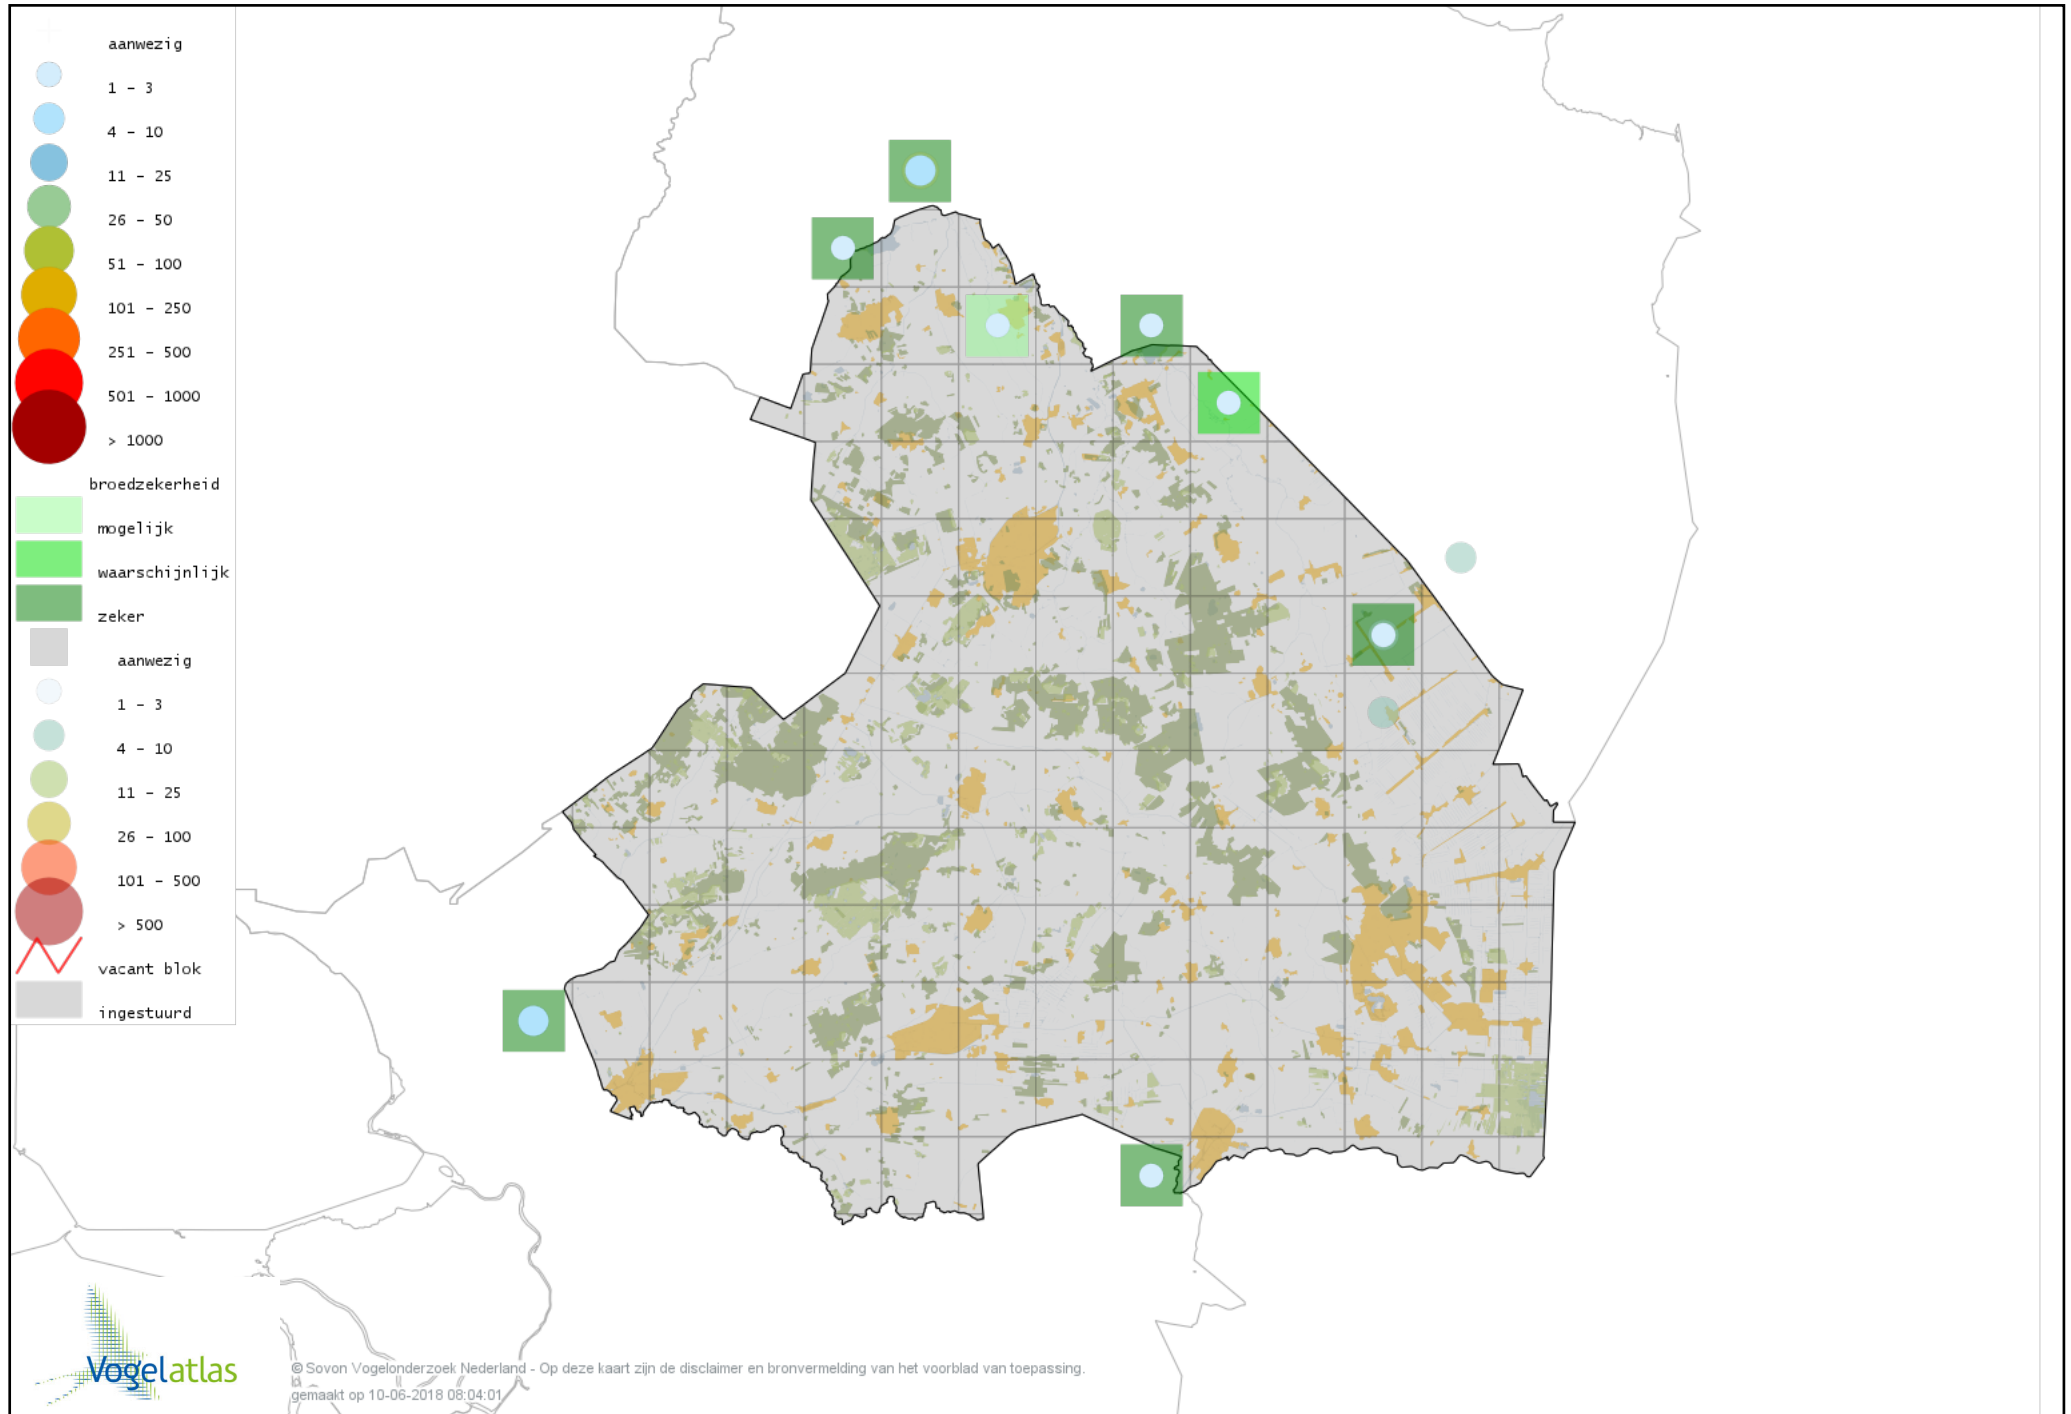

Voorlopige verspreidingskaart Kluut broedseizoen