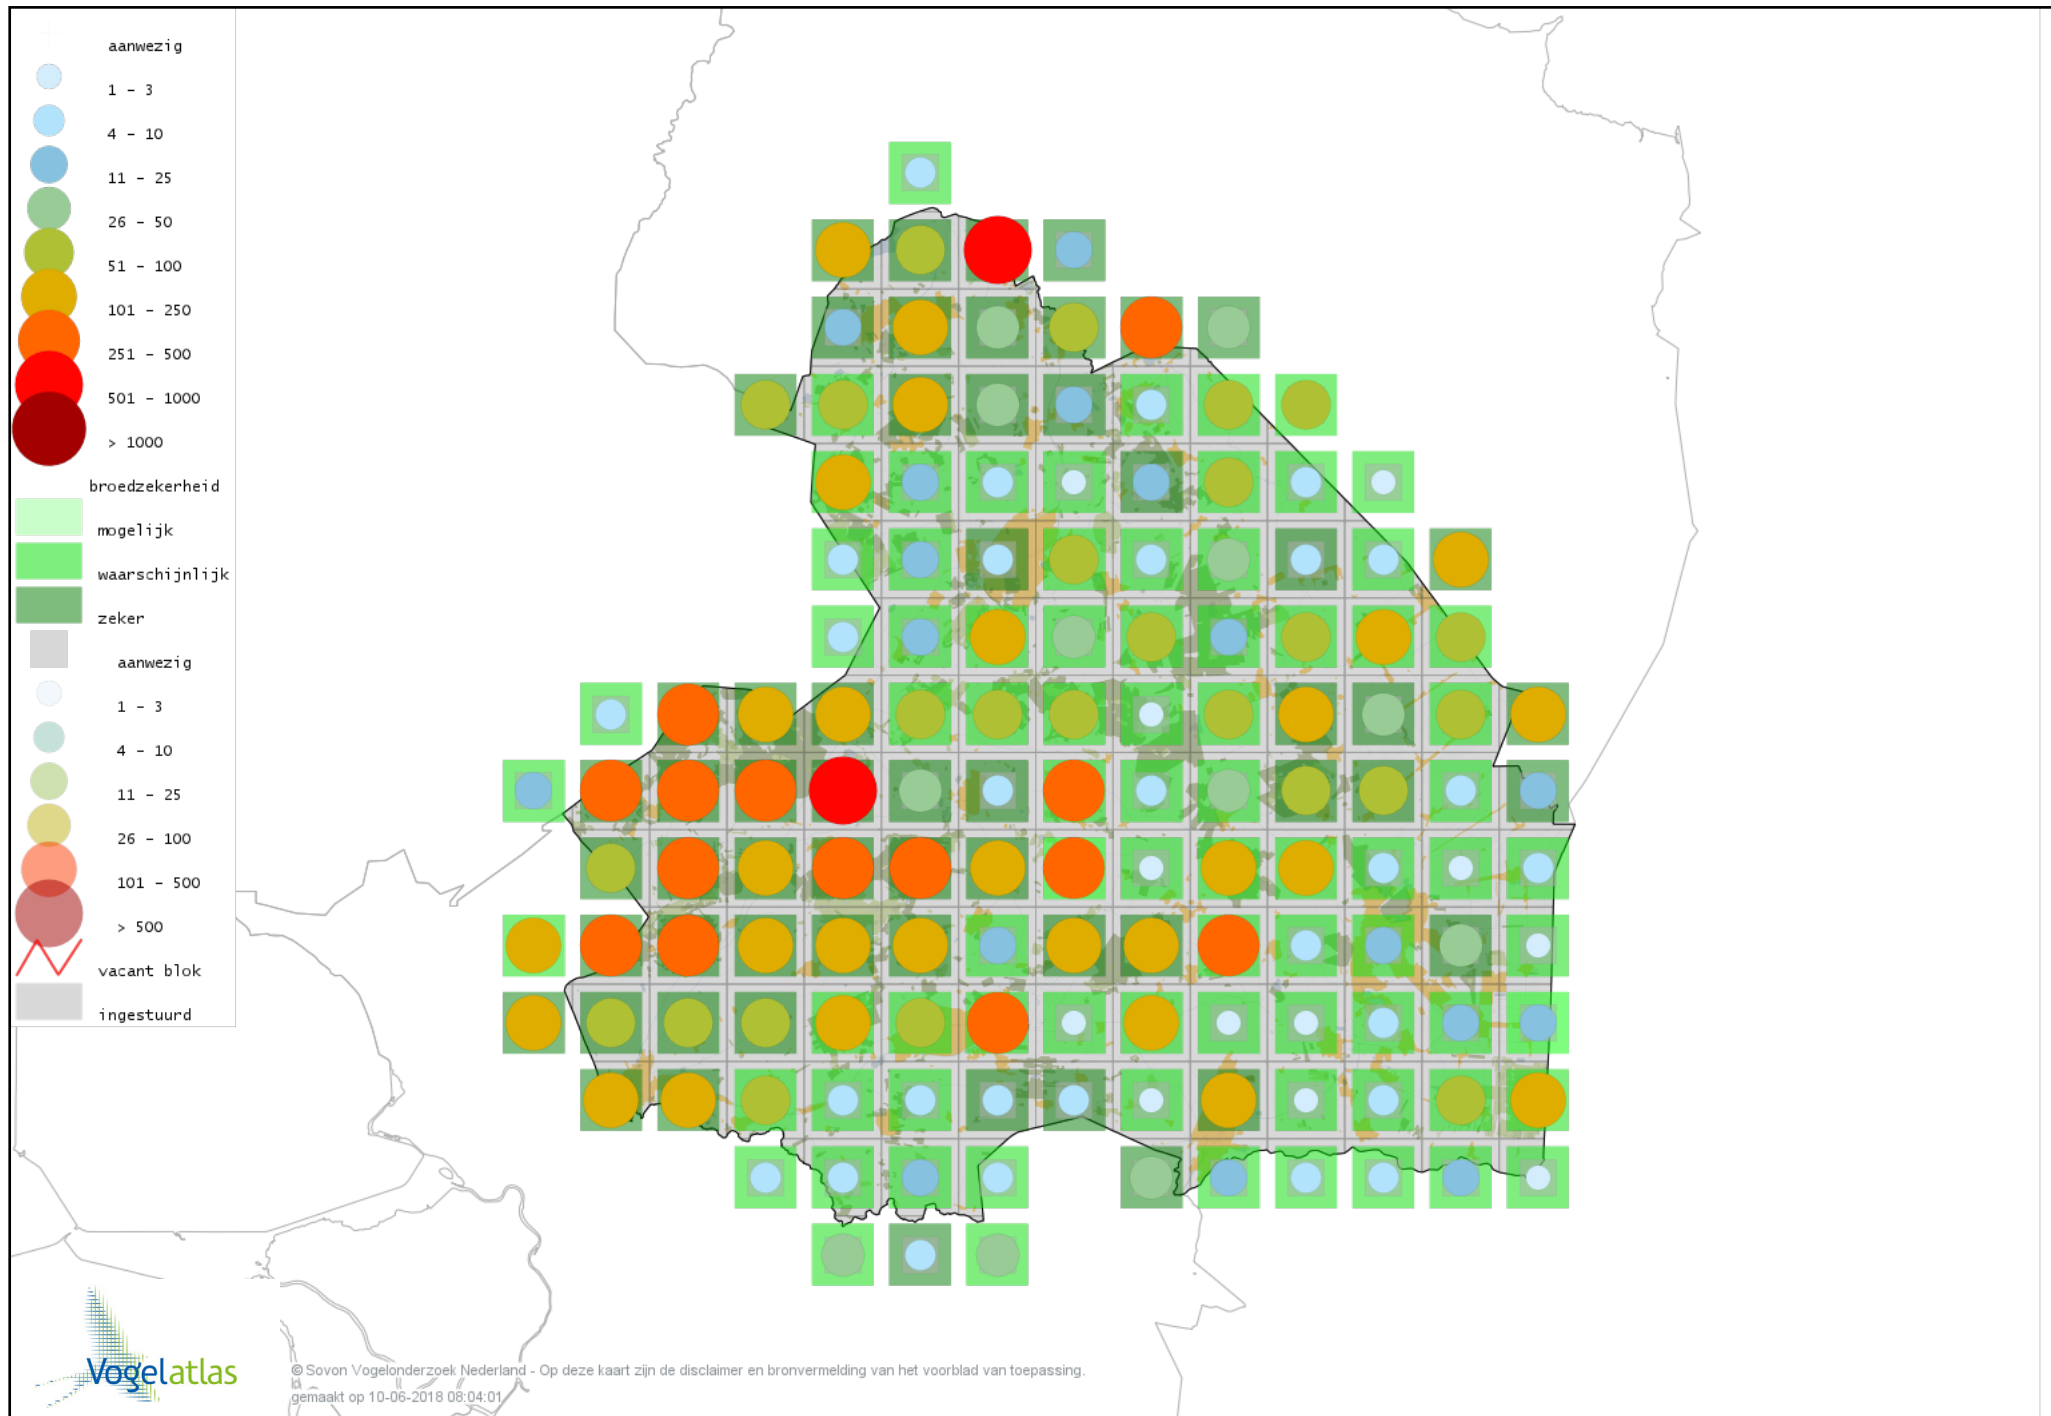

Voorlopige verspreidingskaart Tjiftjaf broedseizoen