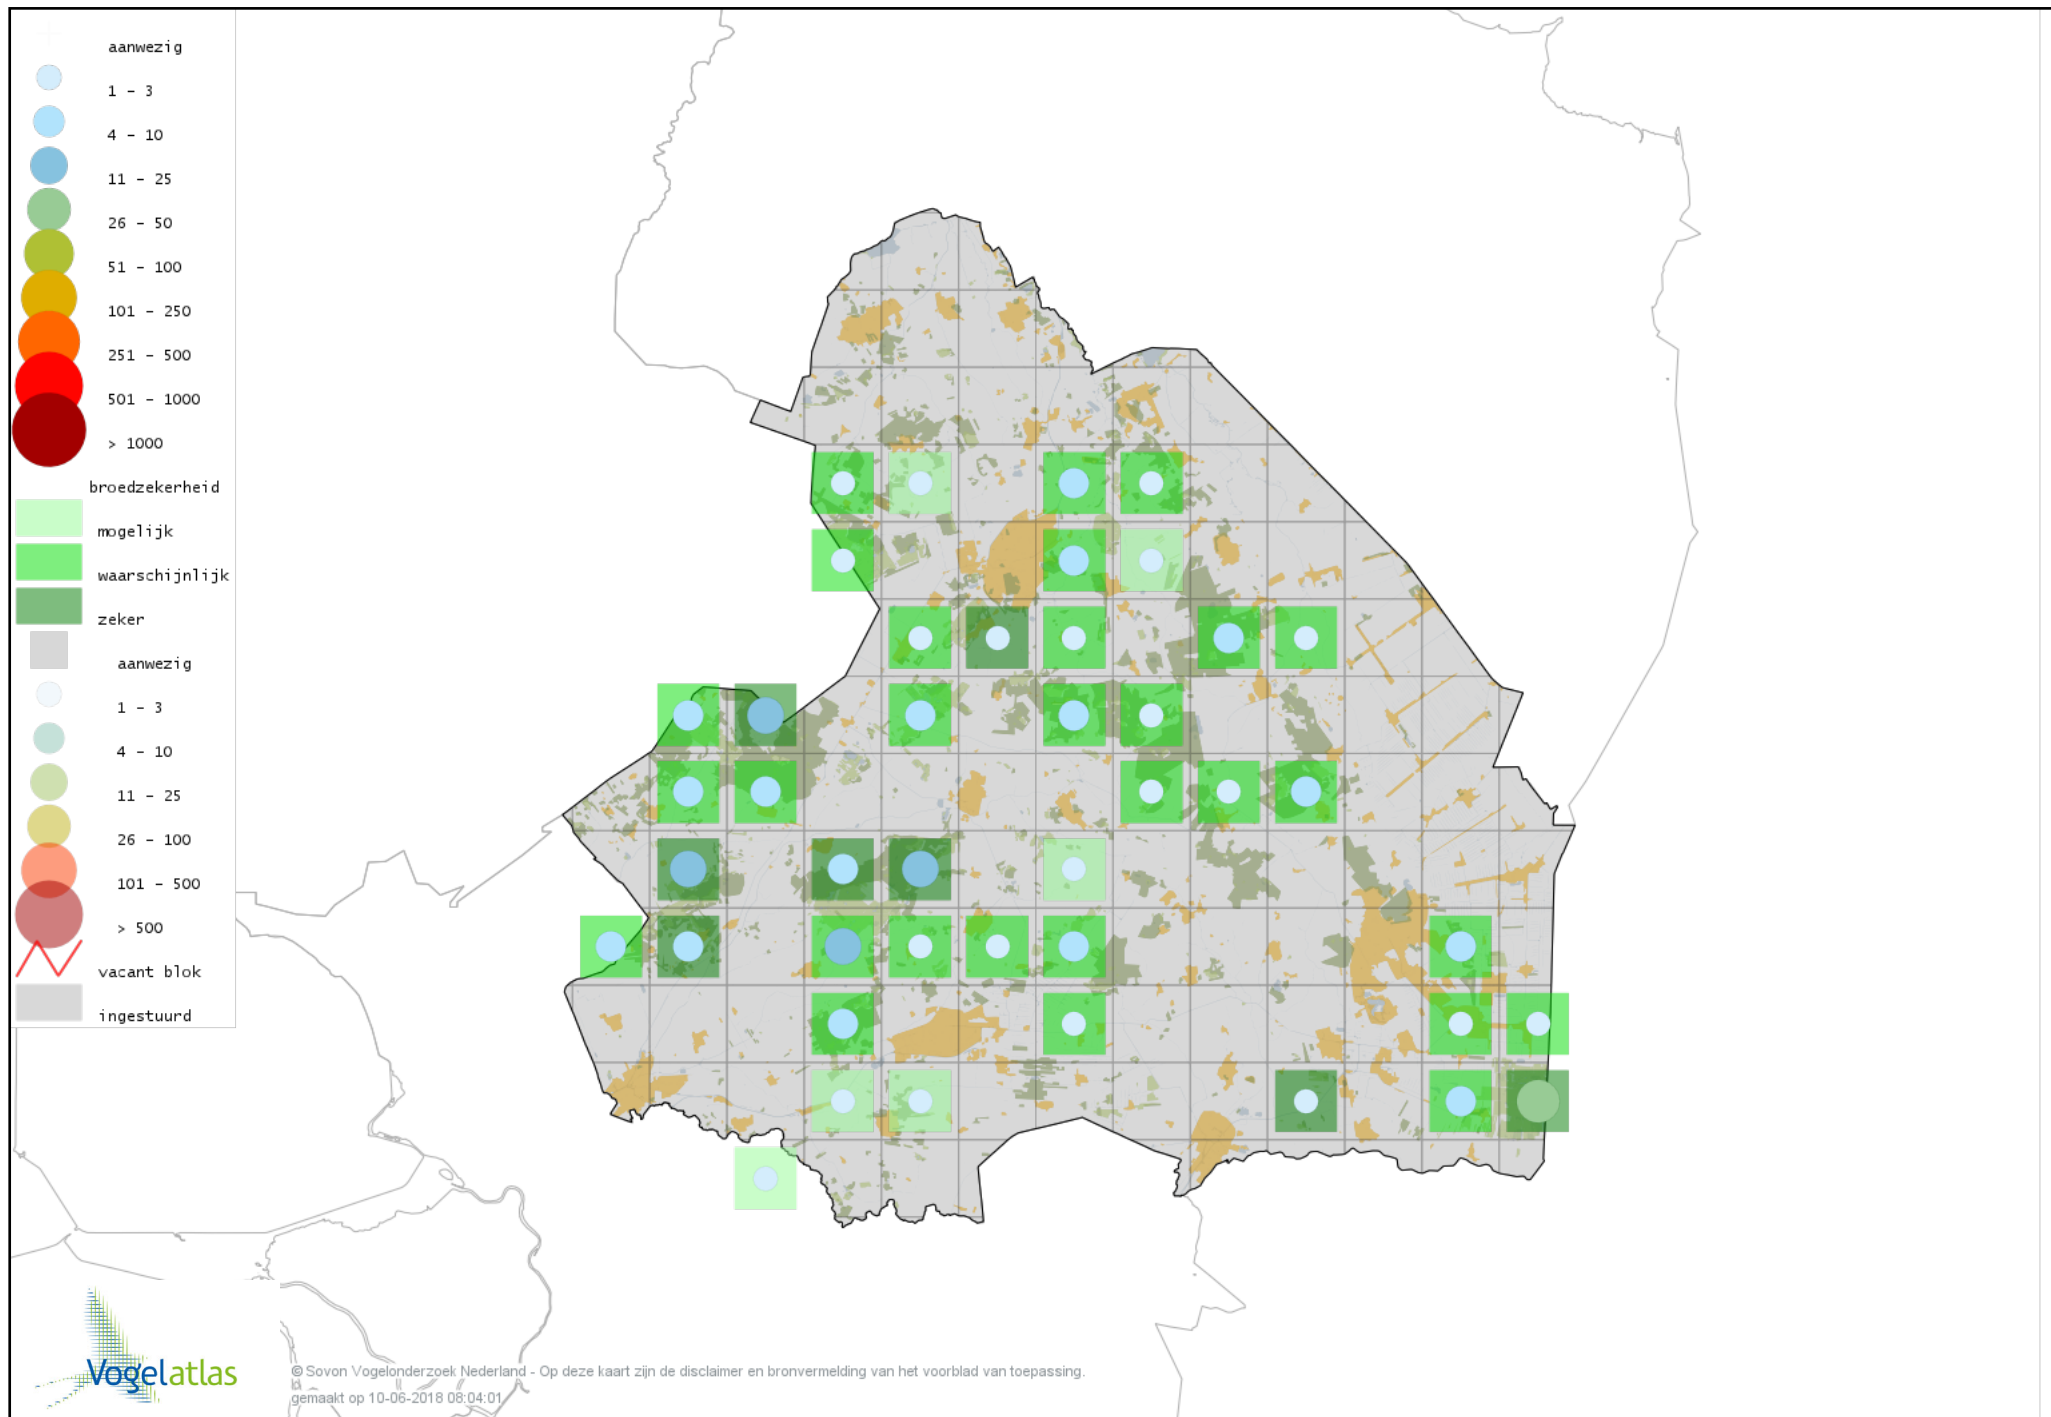

Voorlopige verspreidingskaart Nachtzwaluw broedseizoen