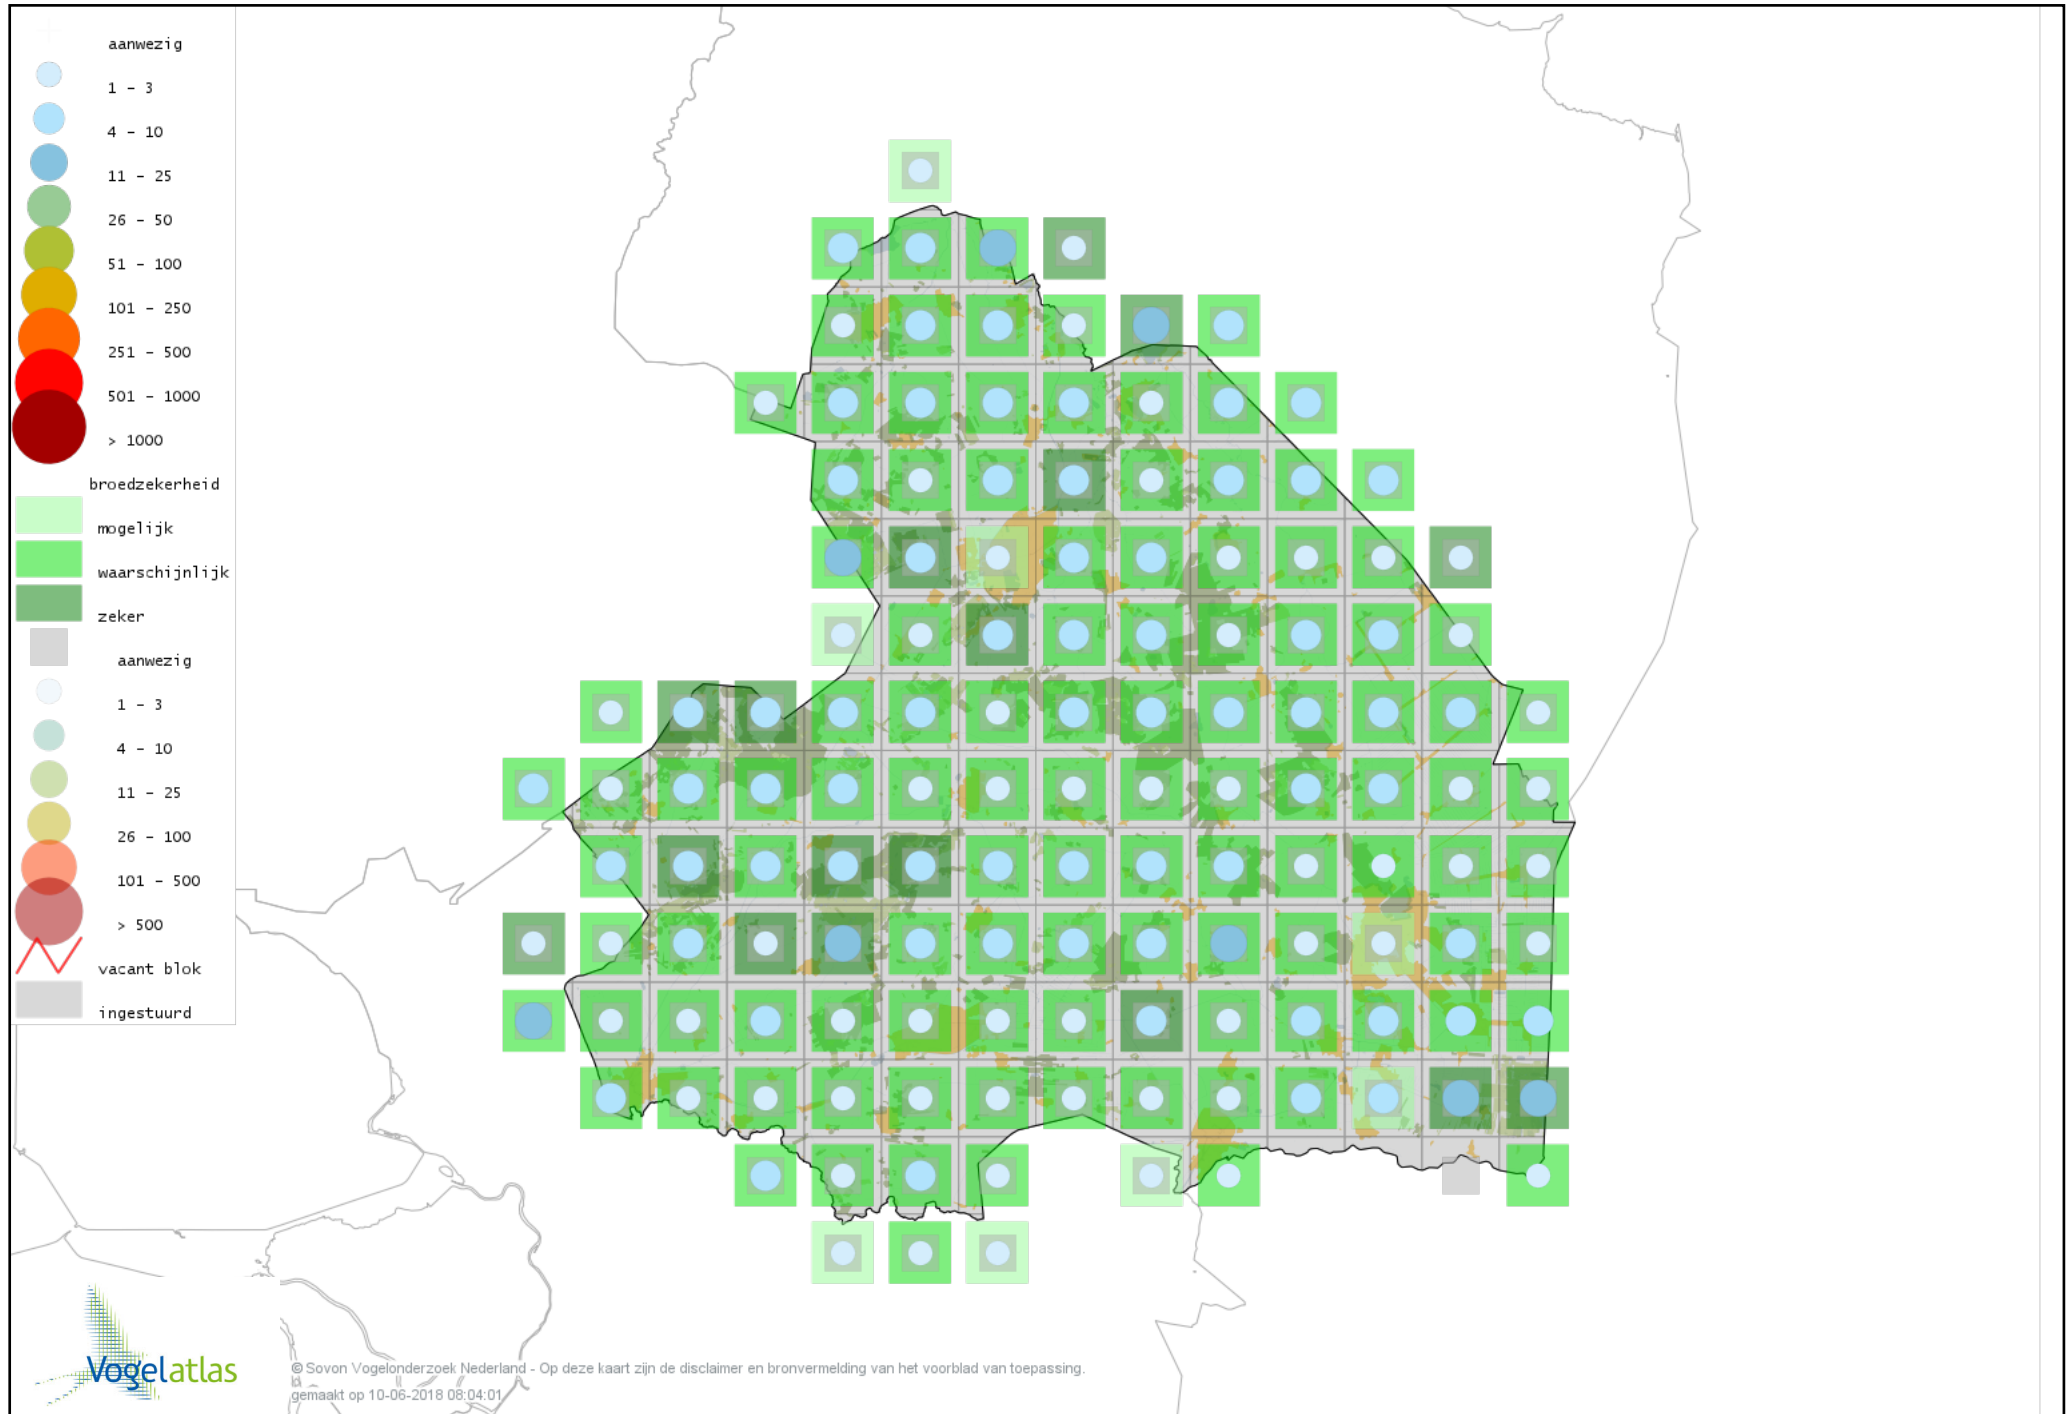

Voorlopige verspreidingskaart Koekoek broedseizoen