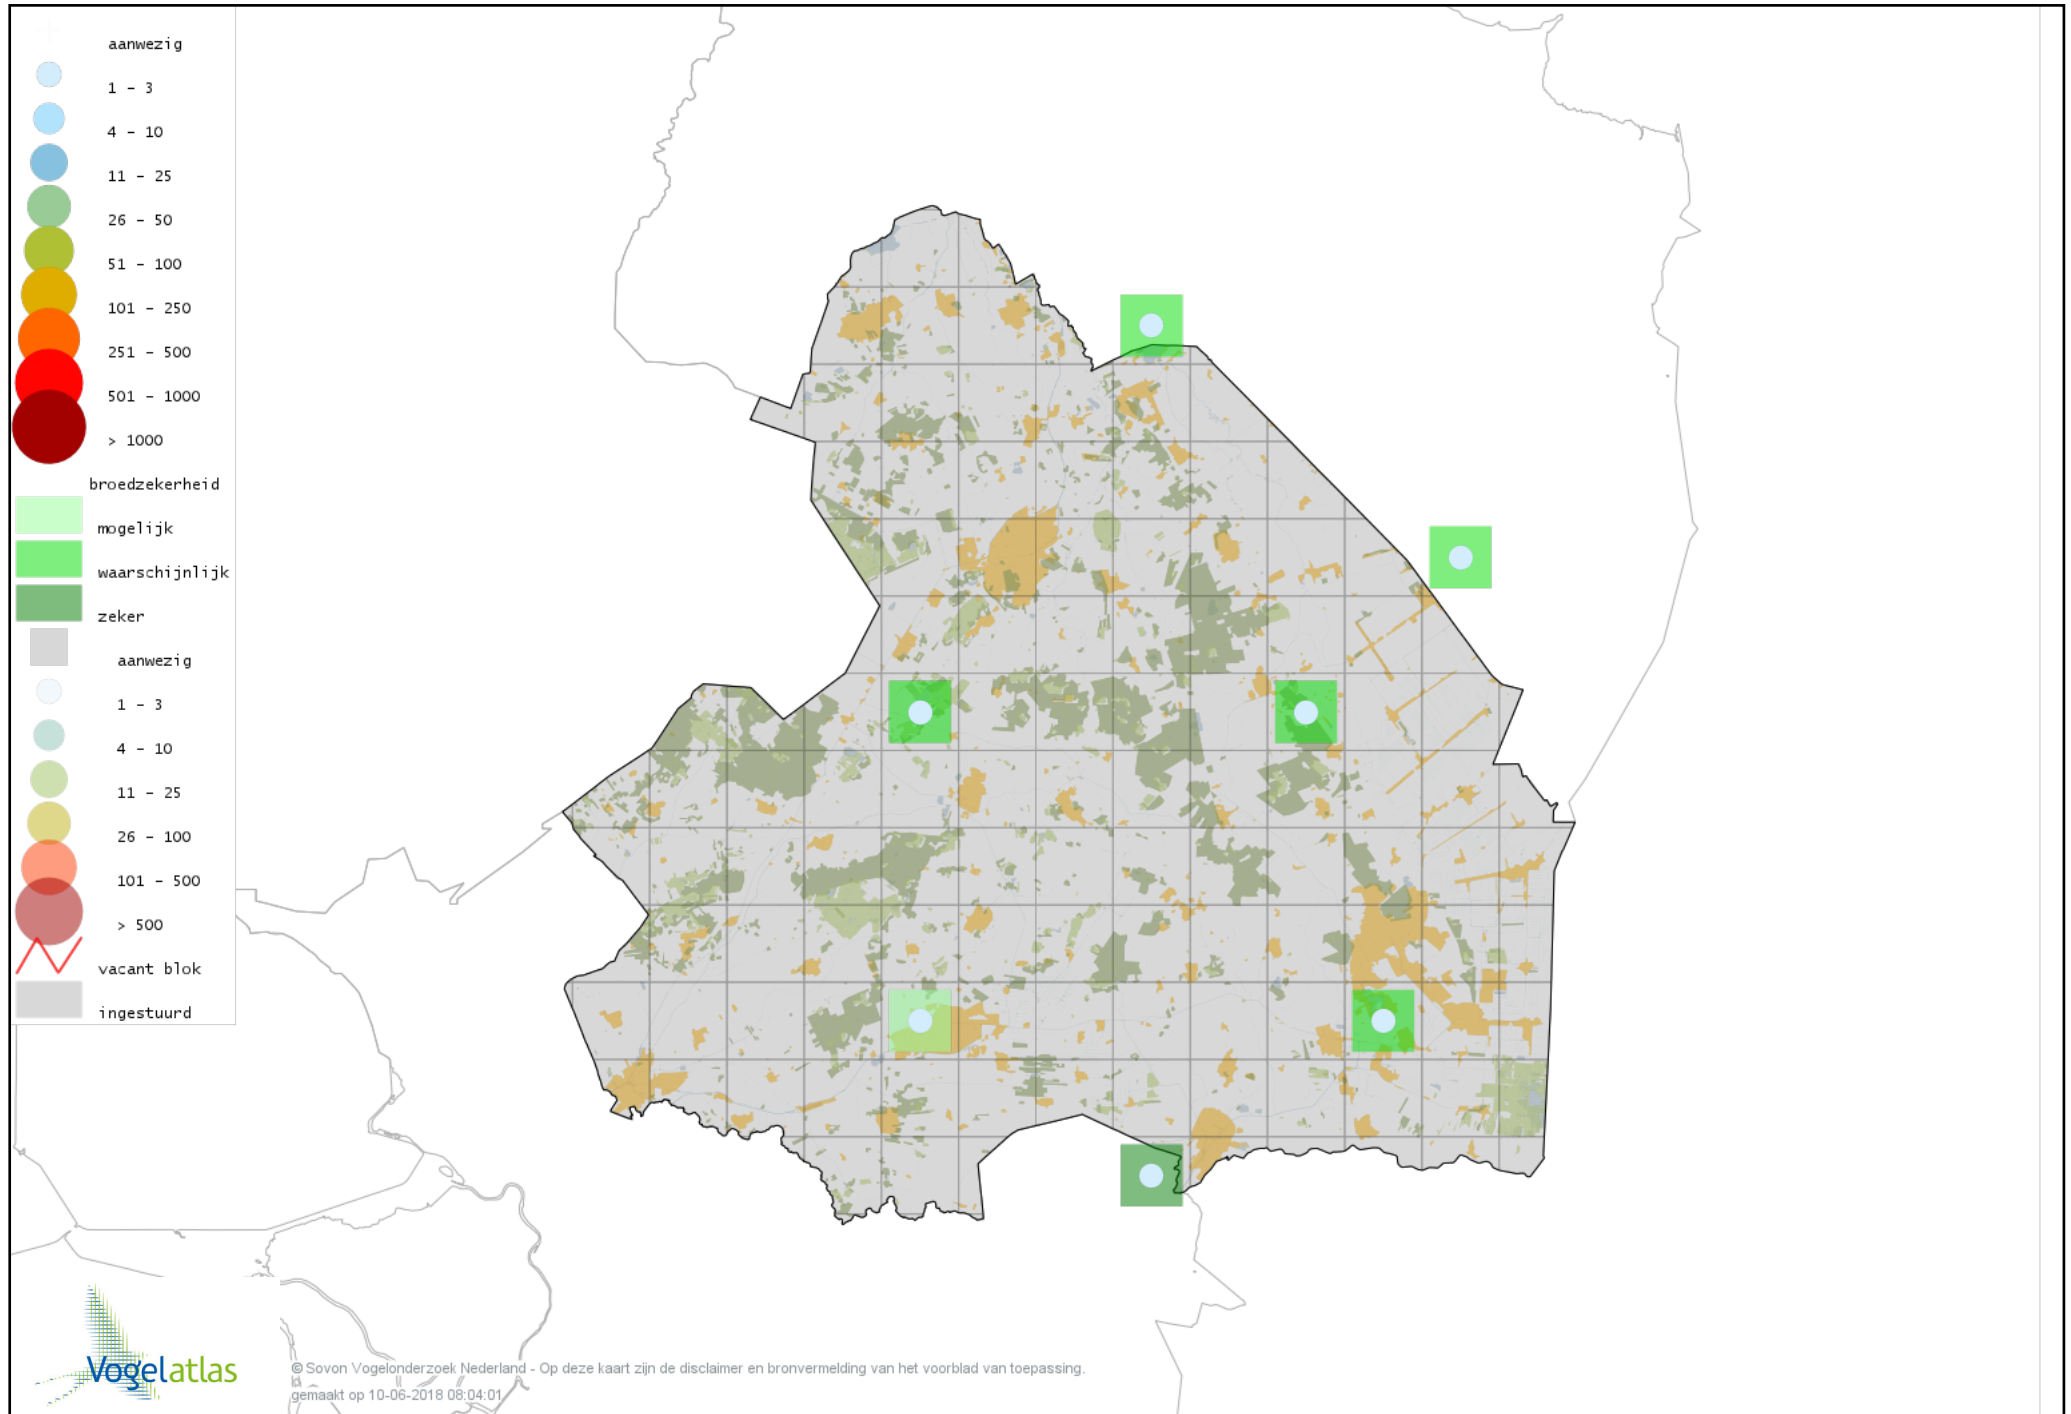

Voorlopige verspreidingskaart Grote Karekiet broedseizoen