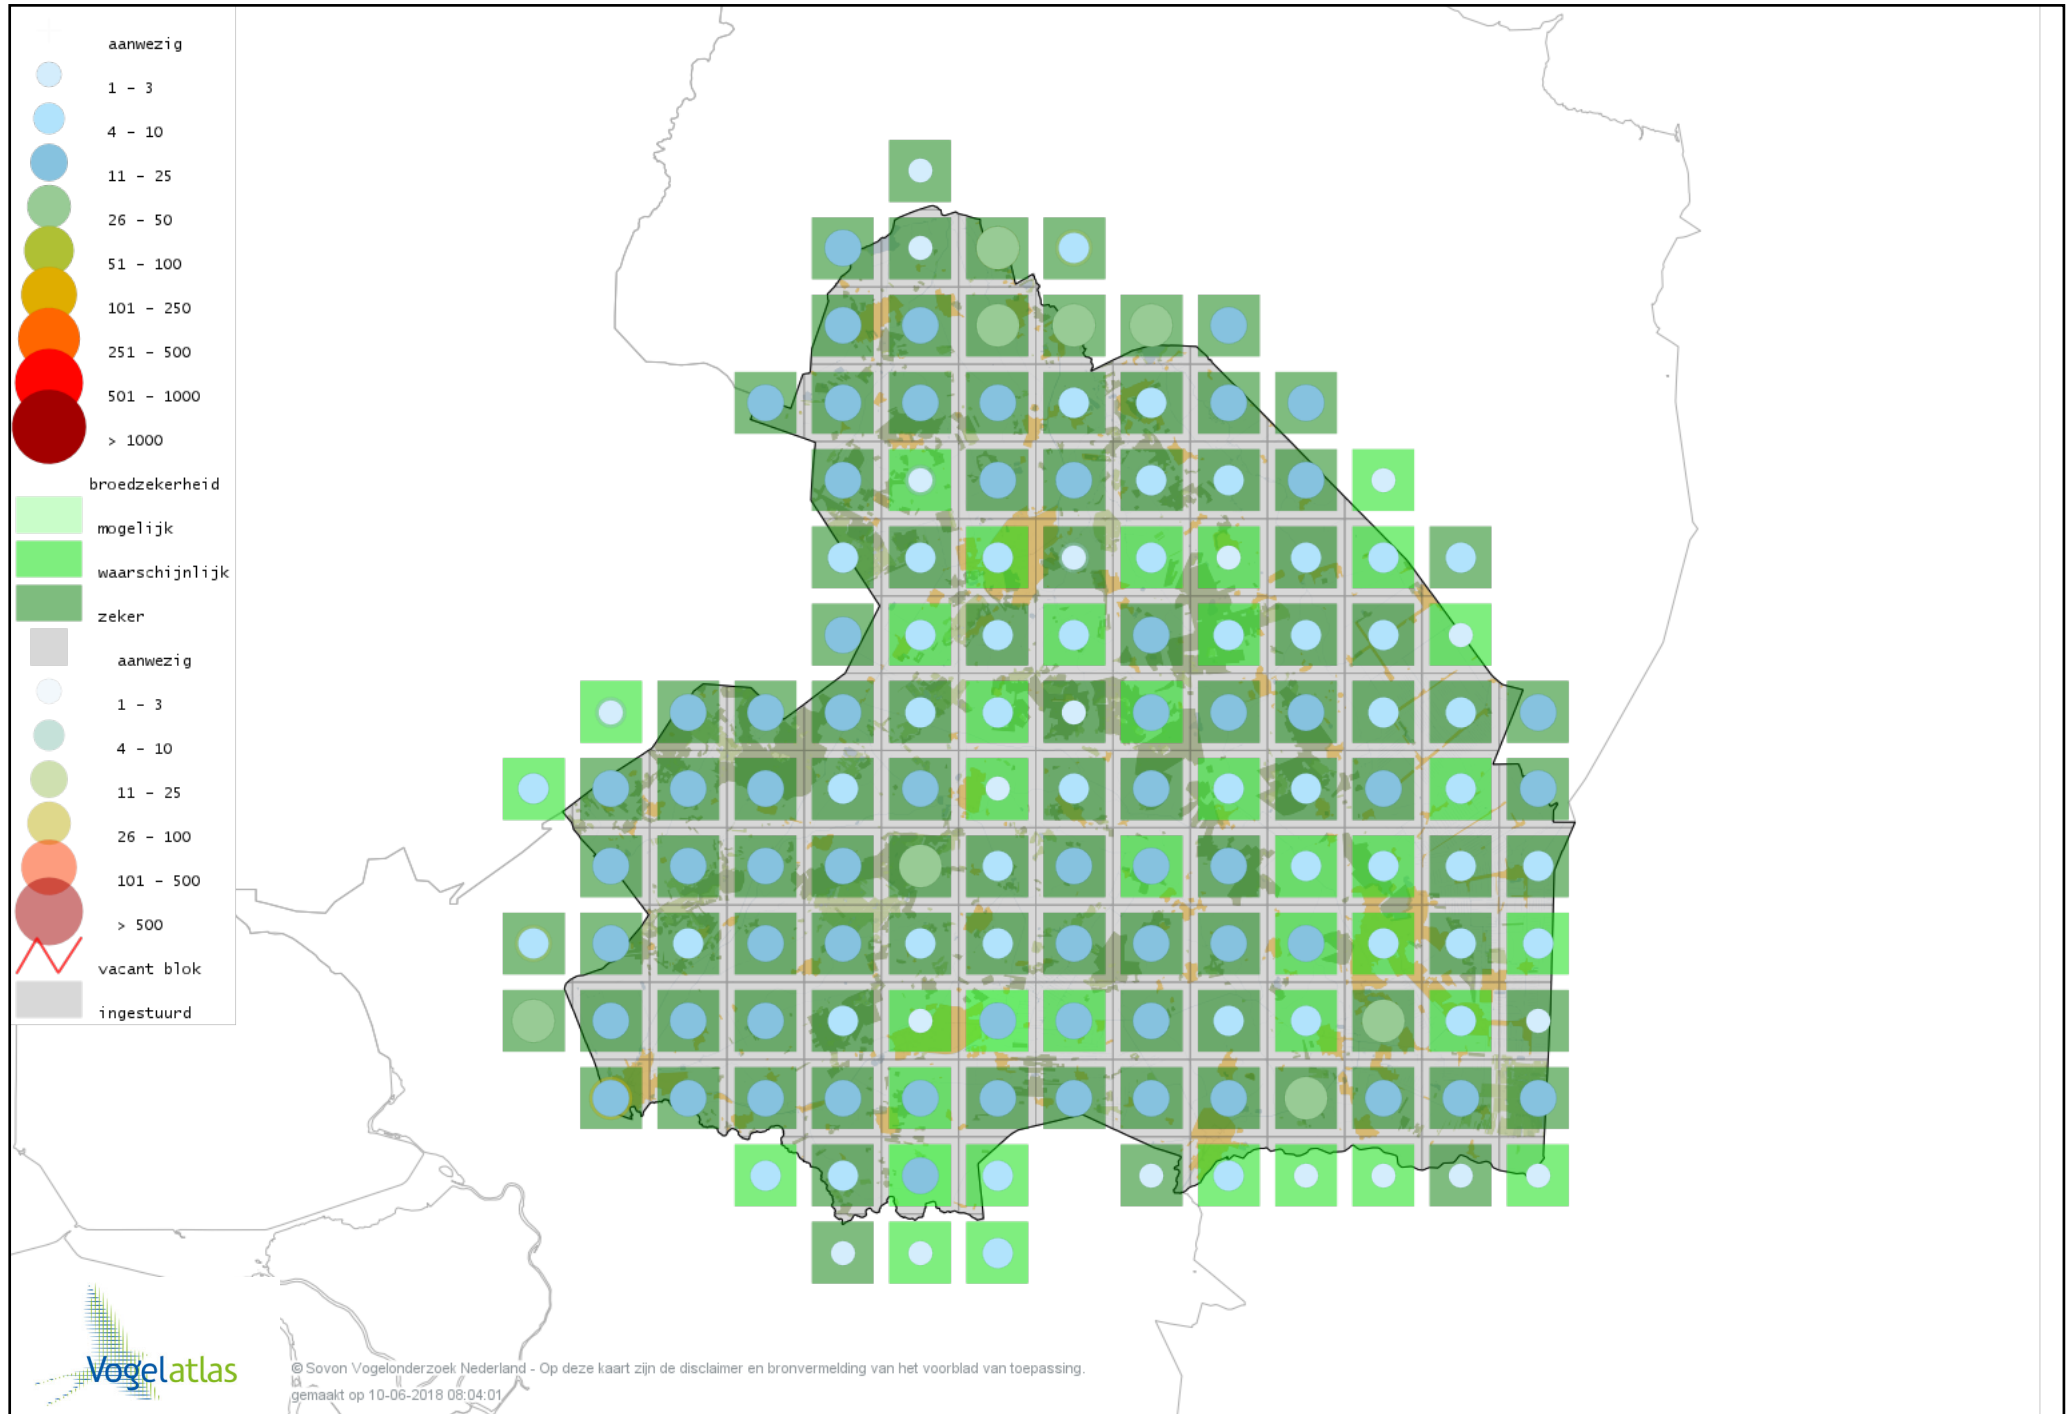

Voorlopige verspreidingskaart Nijlgans broedseizoen