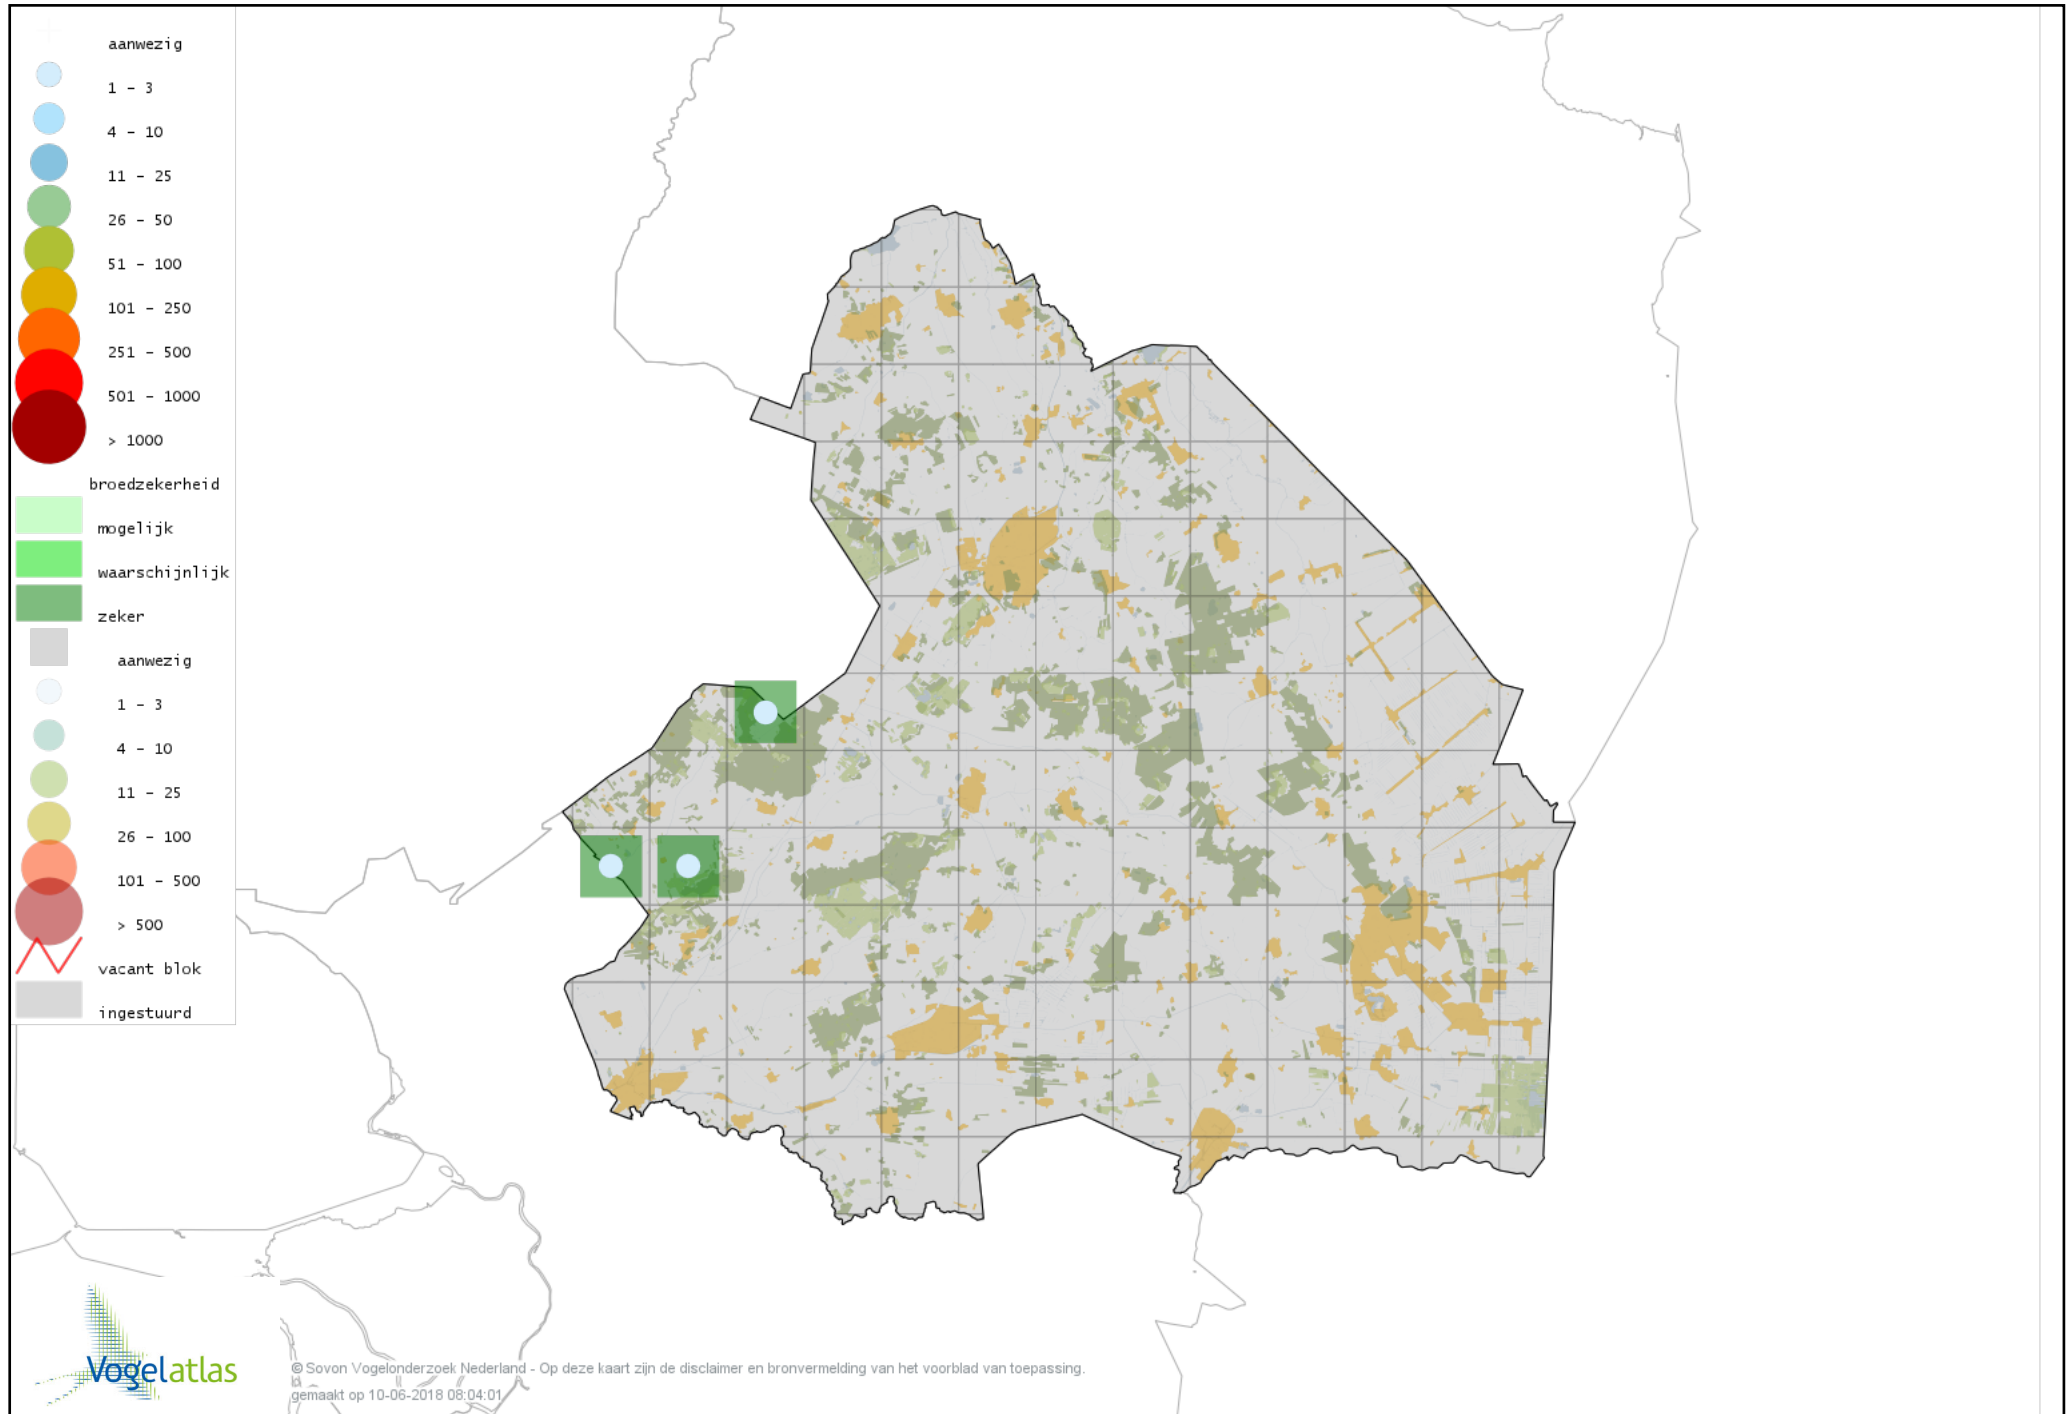

Voorlopige verspreidingskaart Wilde Zwaan broedseizoen