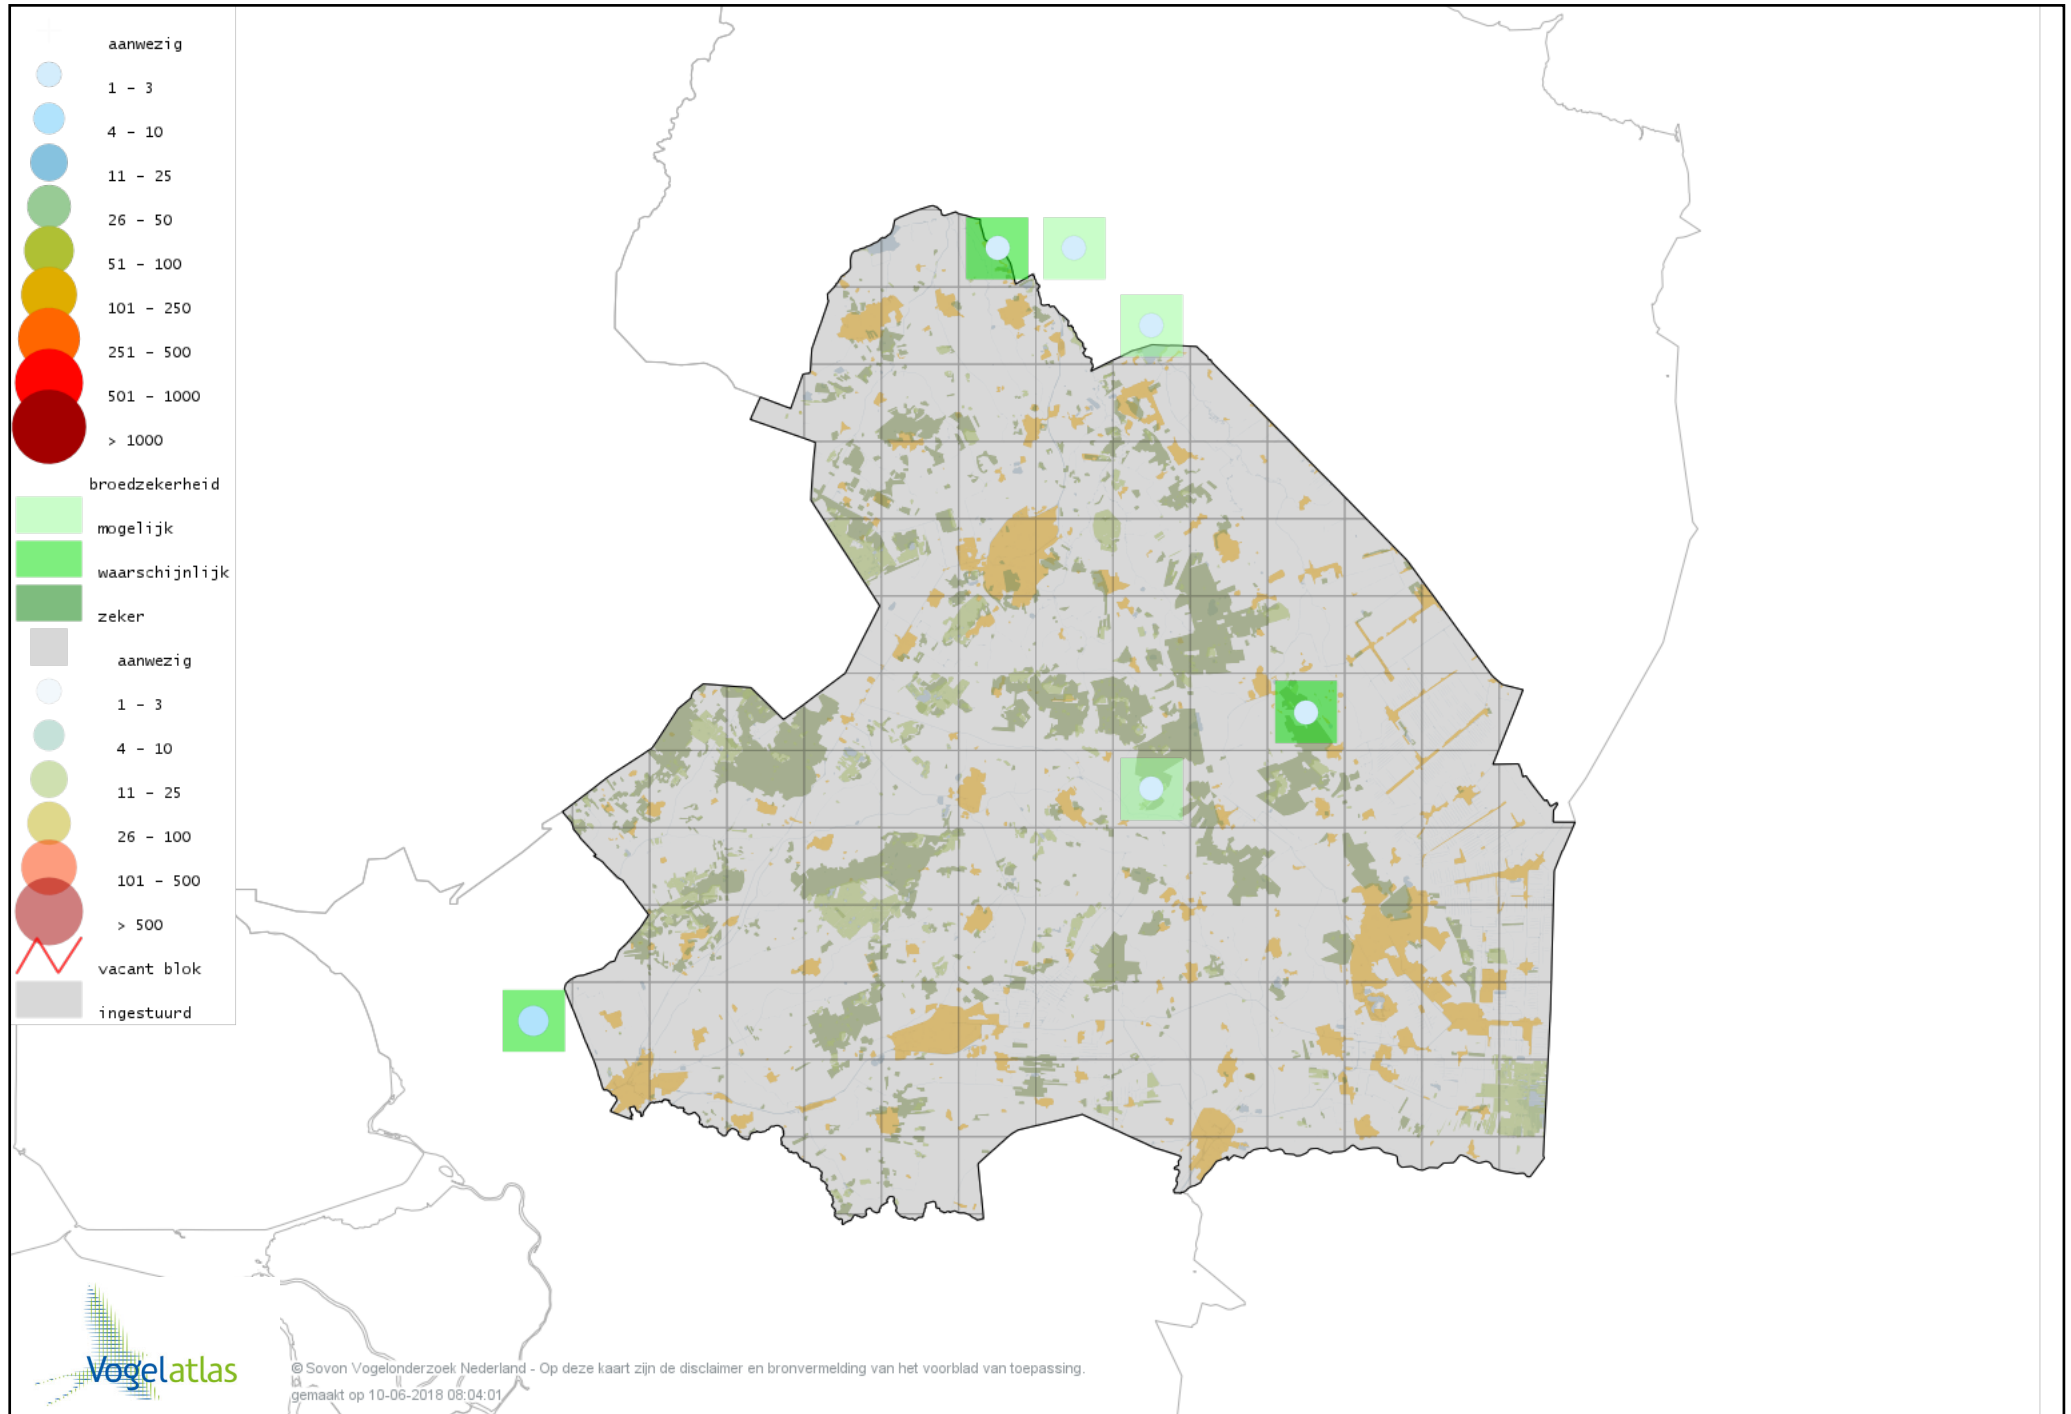

Voorlopige verspreidingskaart Klein Waterhoen broedseizoen