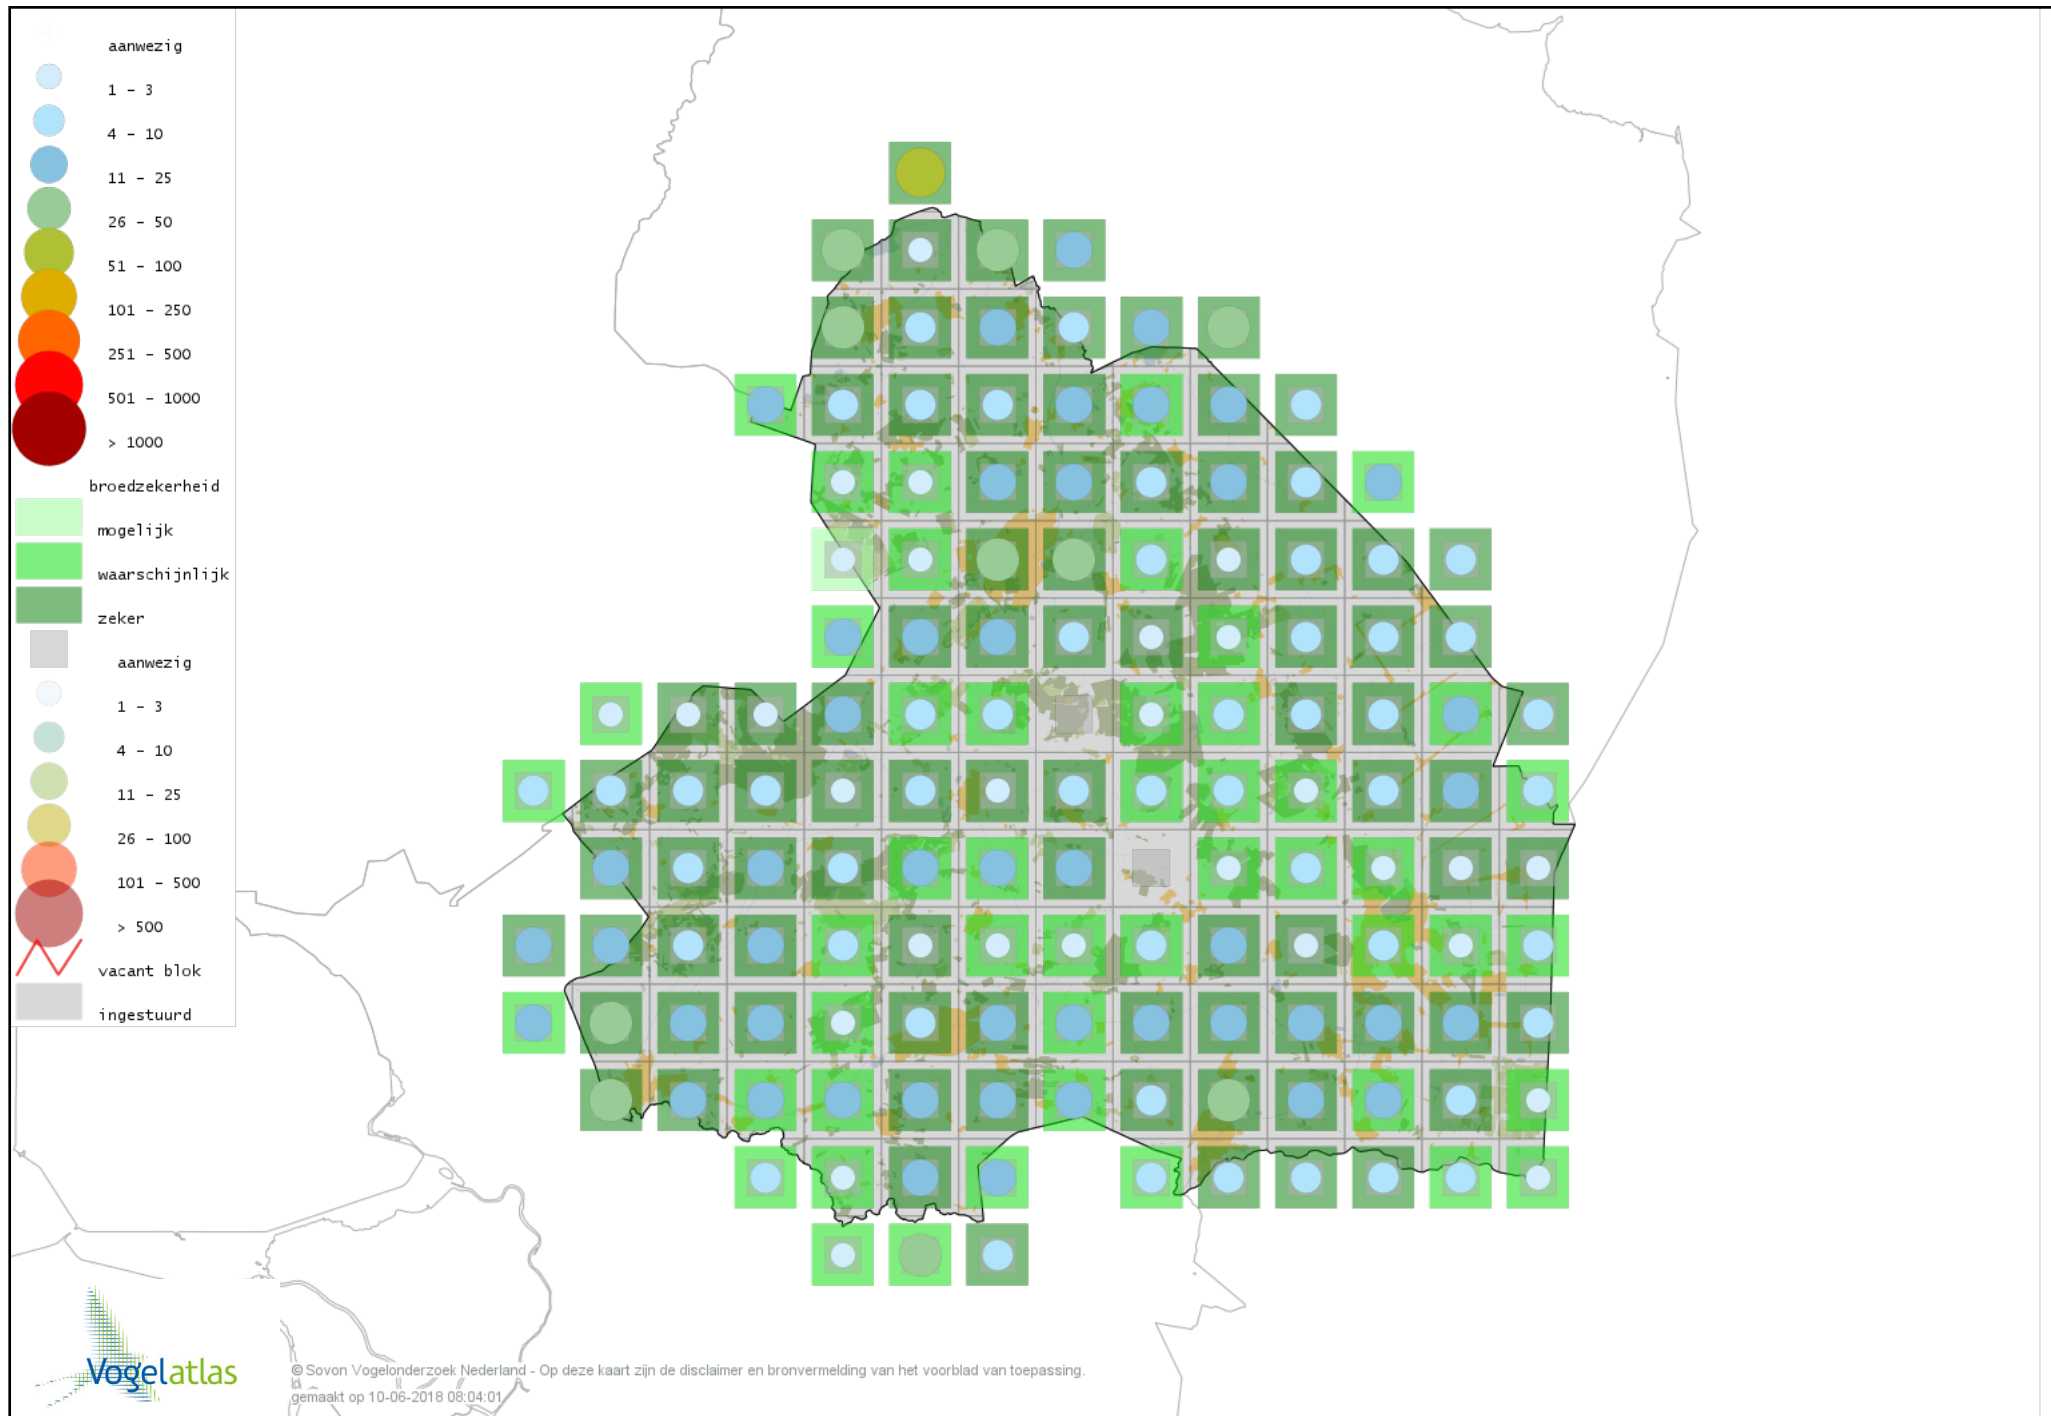

Voorlopige verspreidingskaart Scholekster broedseizoen