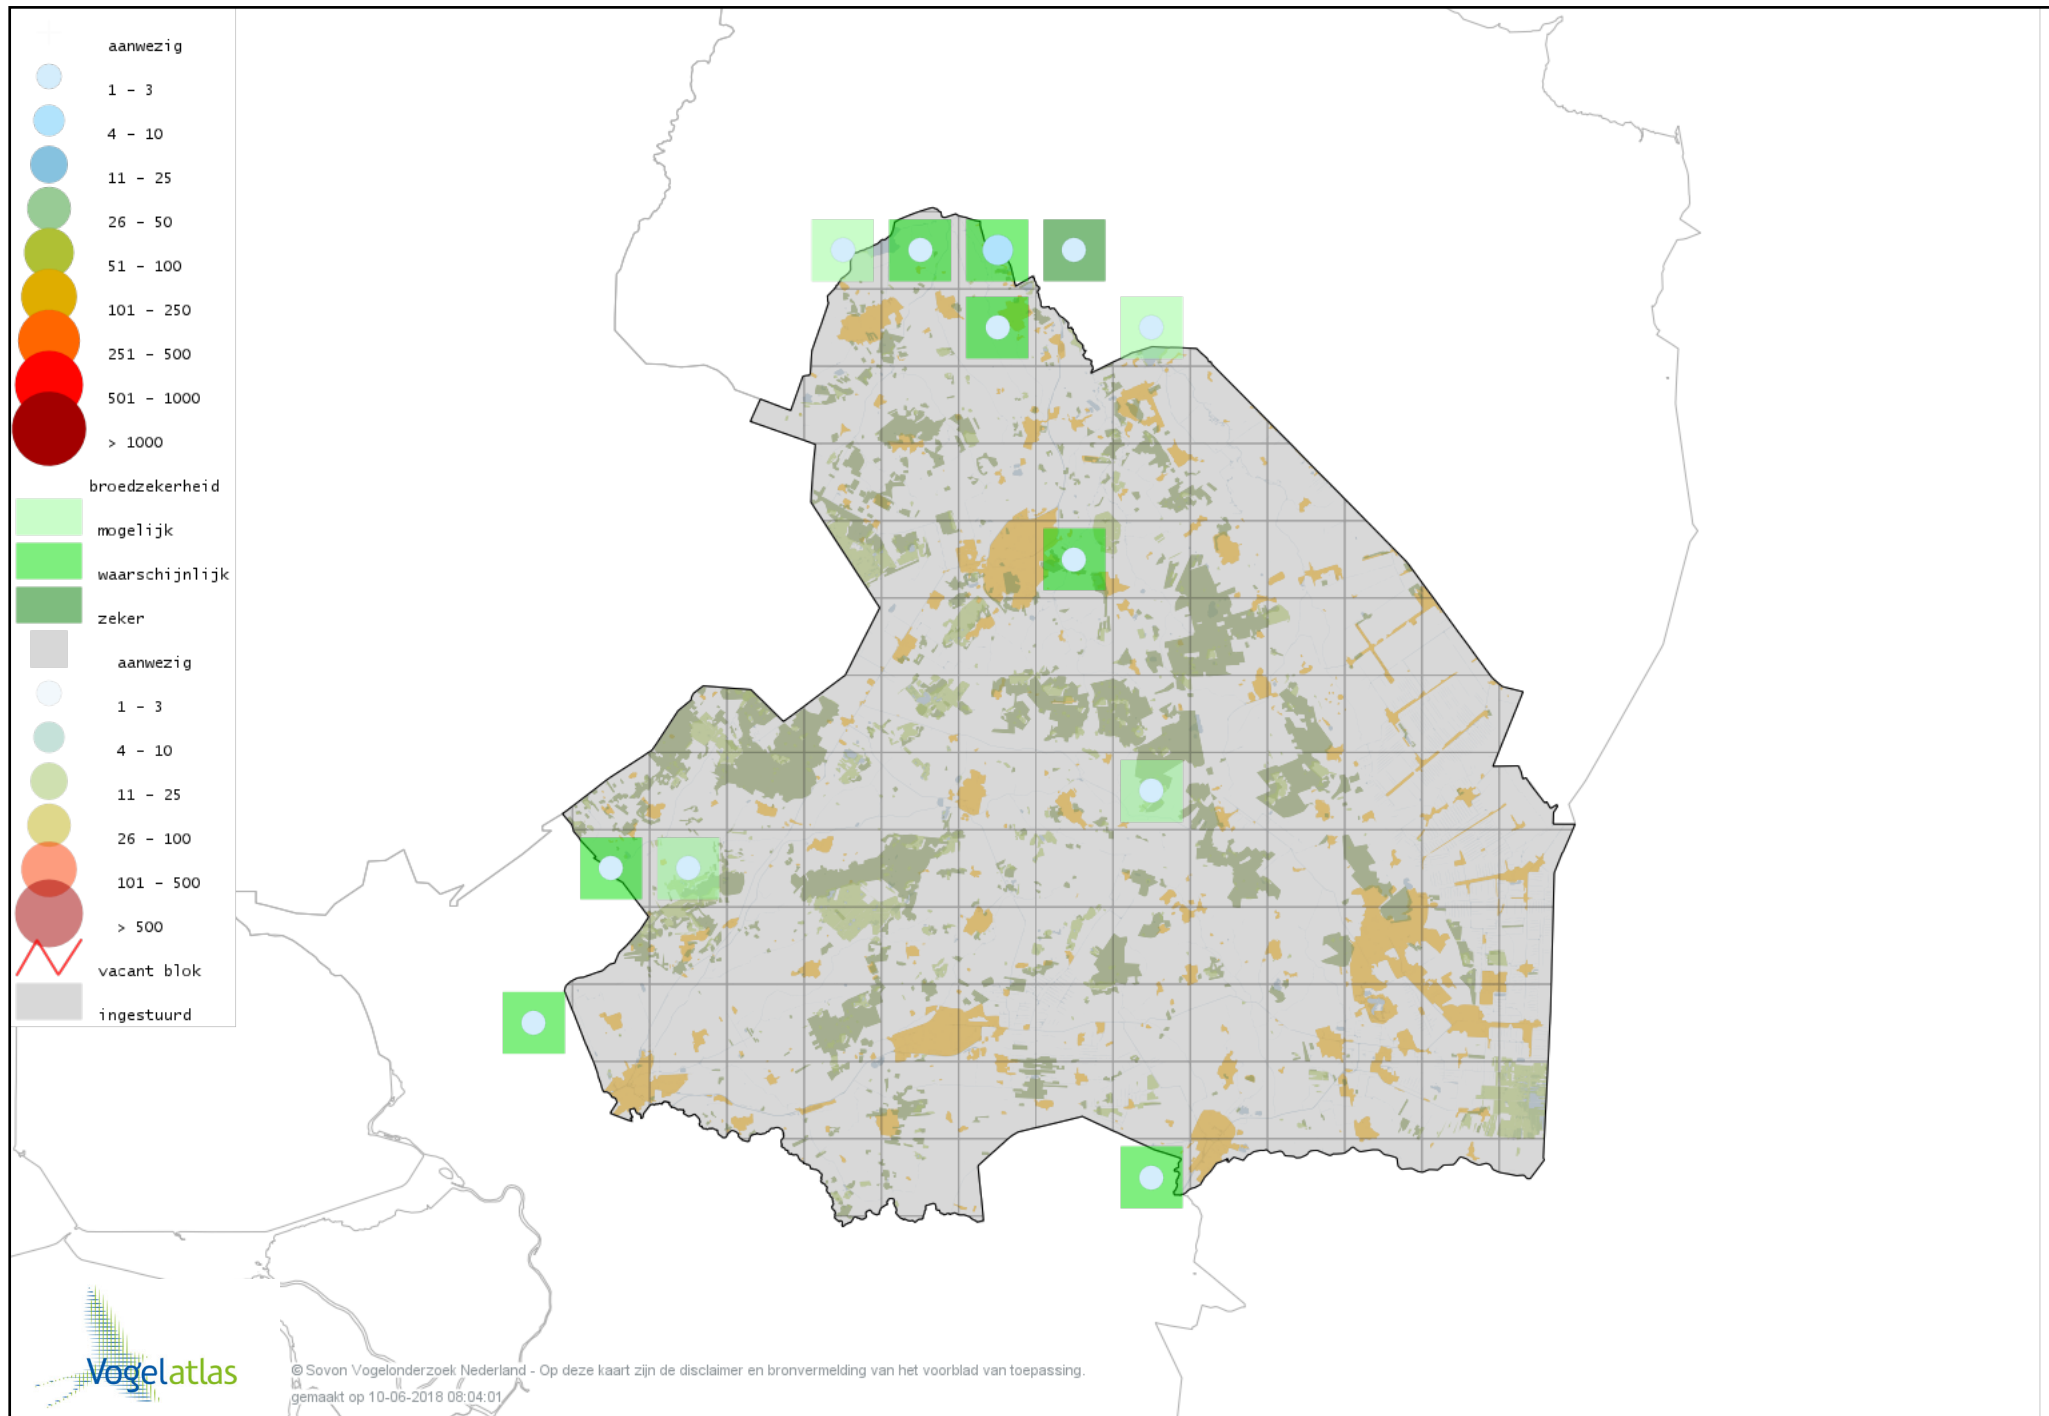

Voorlopige verspreidingskaart Kleinst Waterhoen broedseizoen