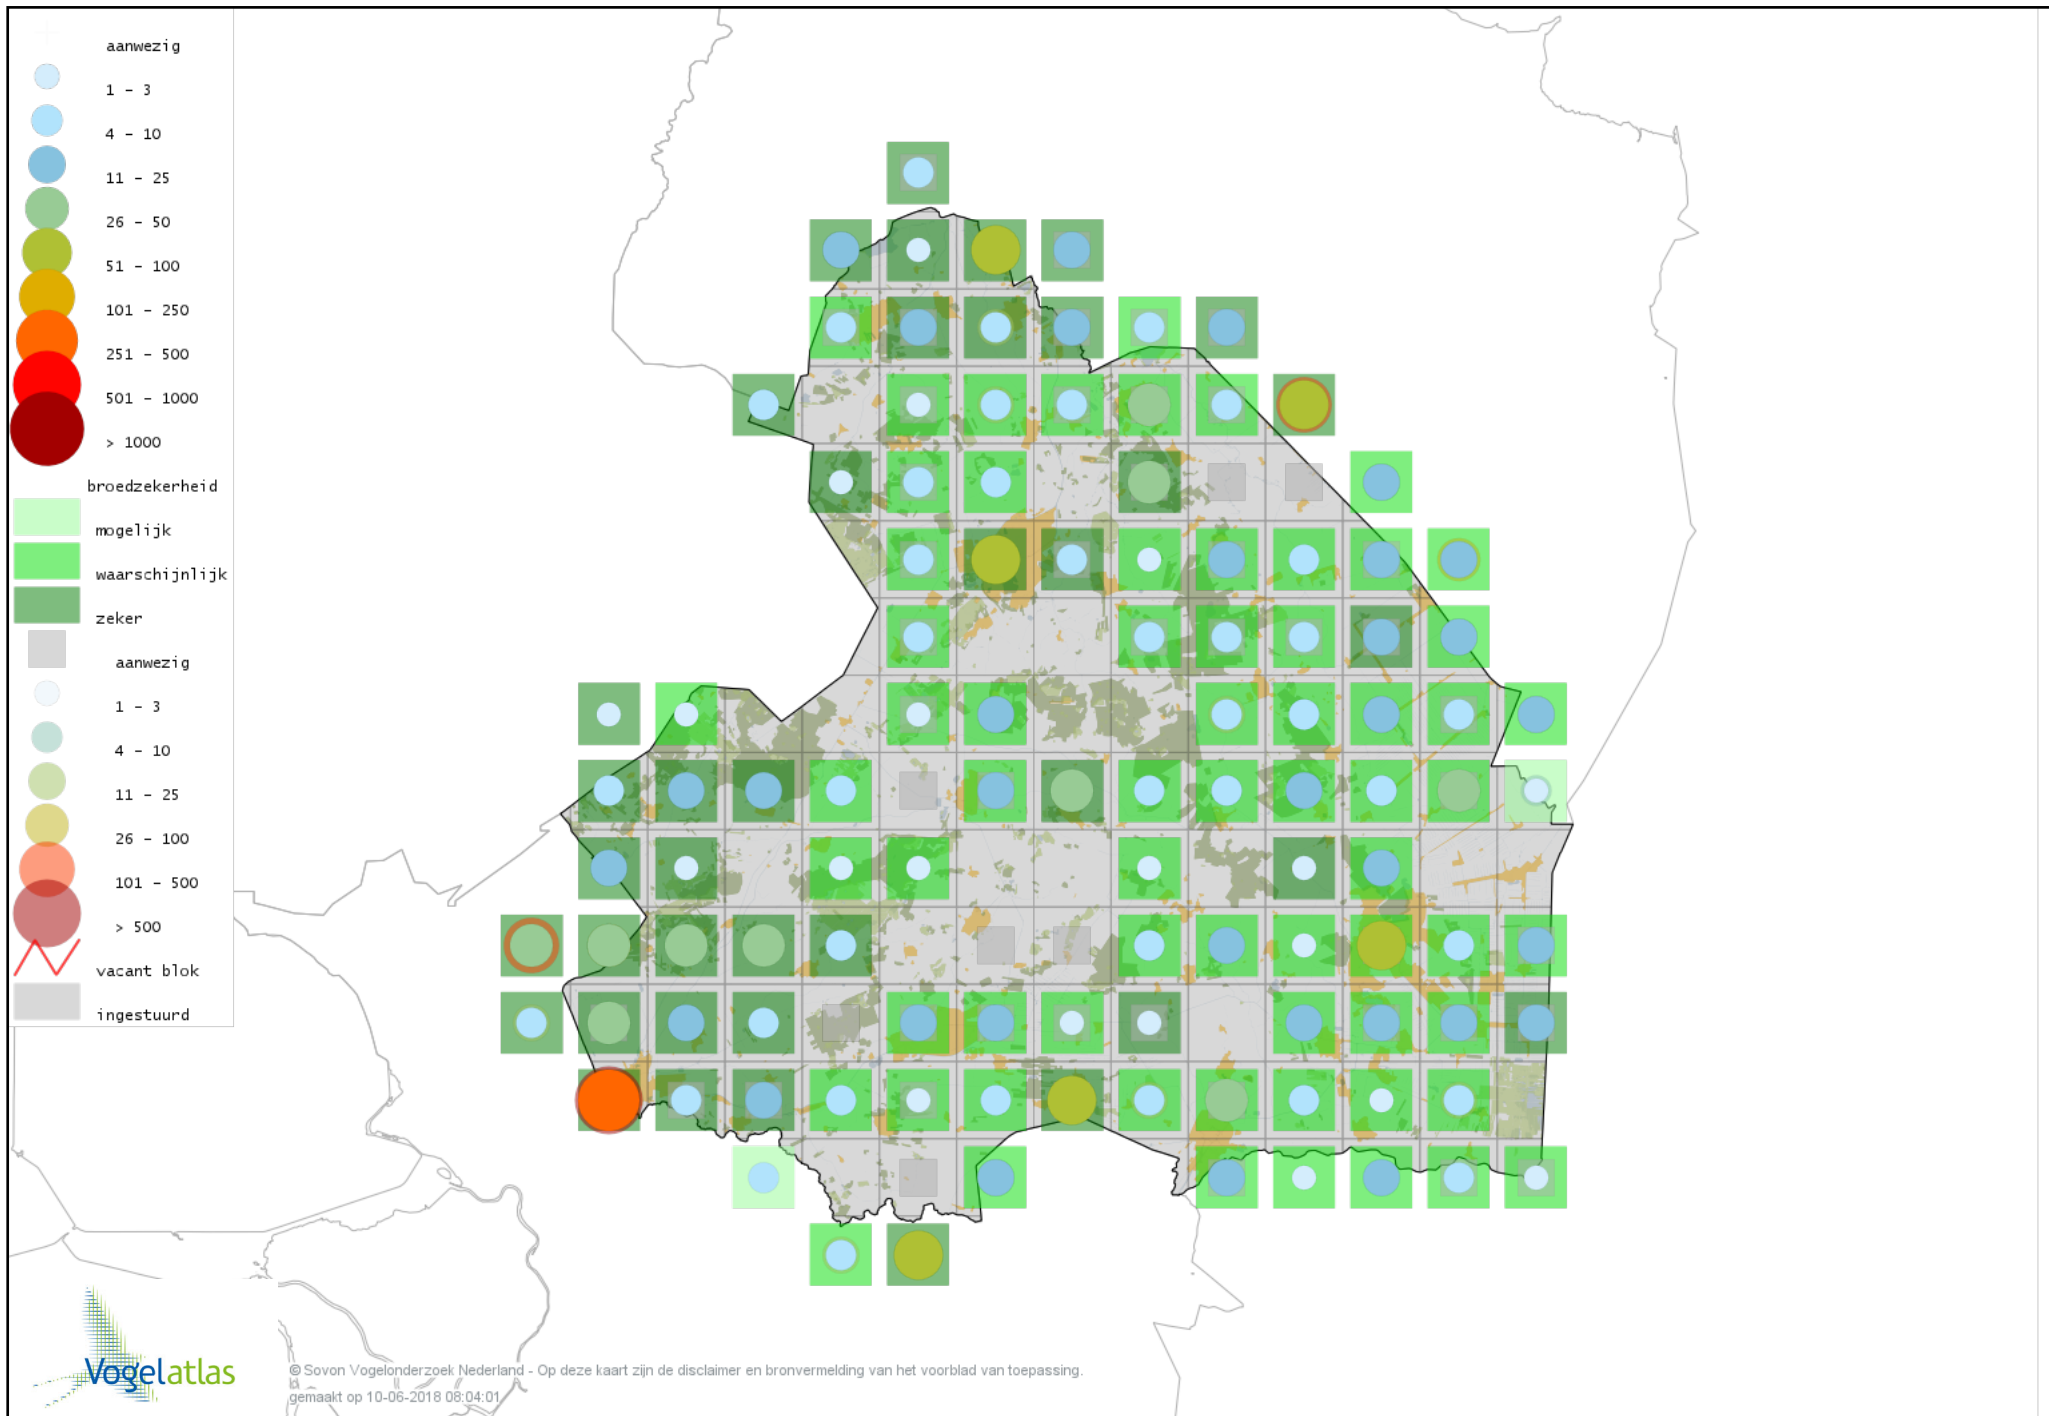

Voorlopige verspreidingskaart Gierzwaluw broedseizoen