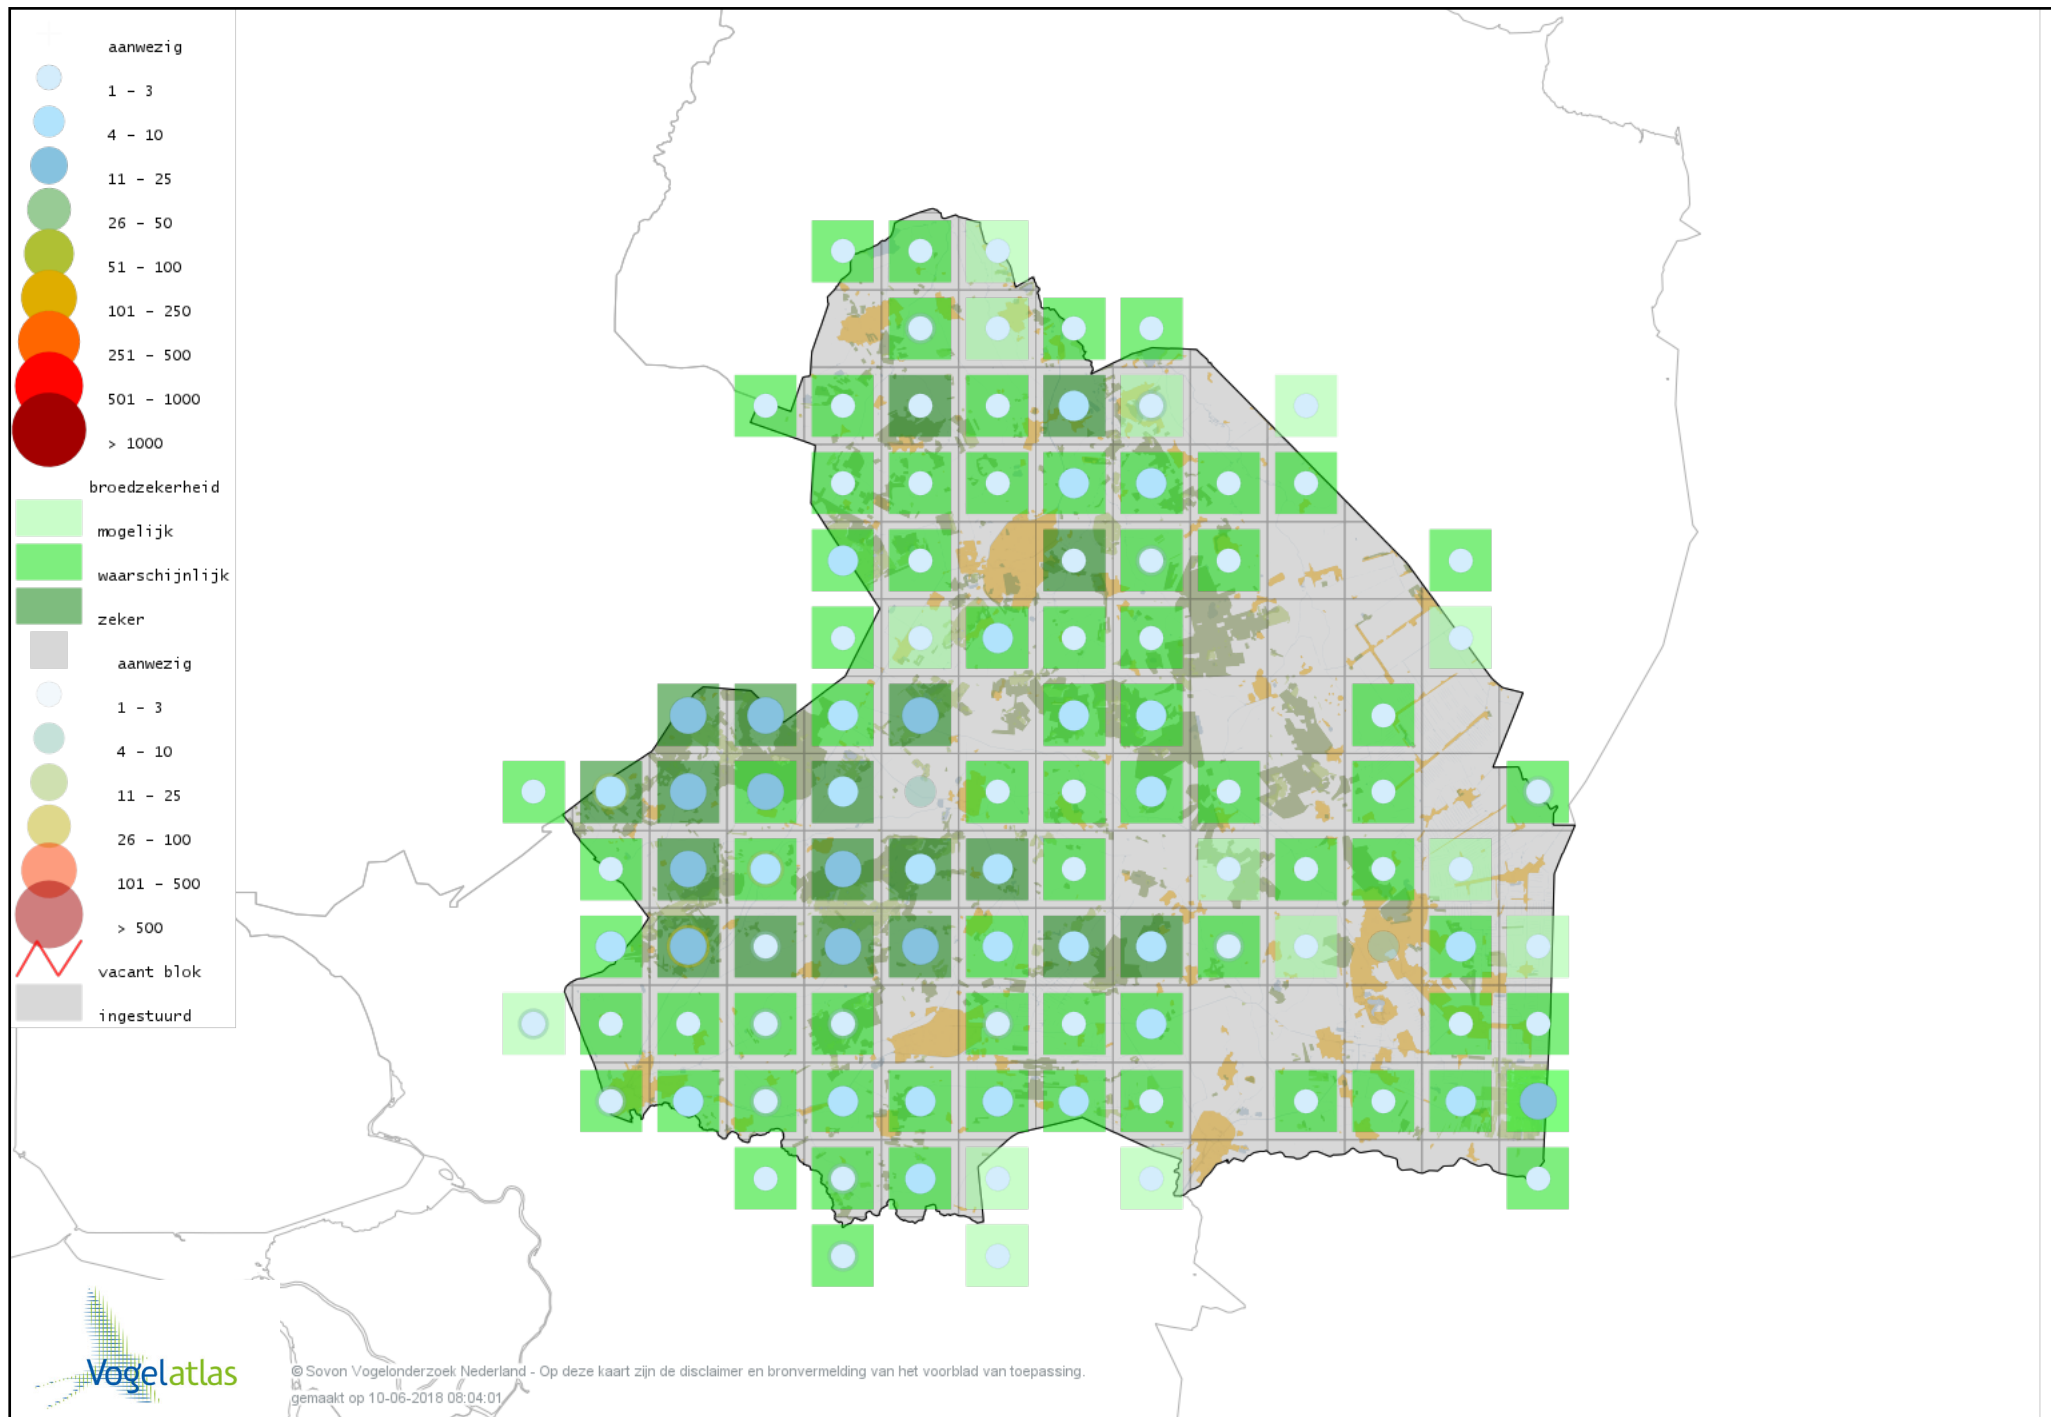

Voorlopige verspreidingskaart Wielewaal broedseizoen