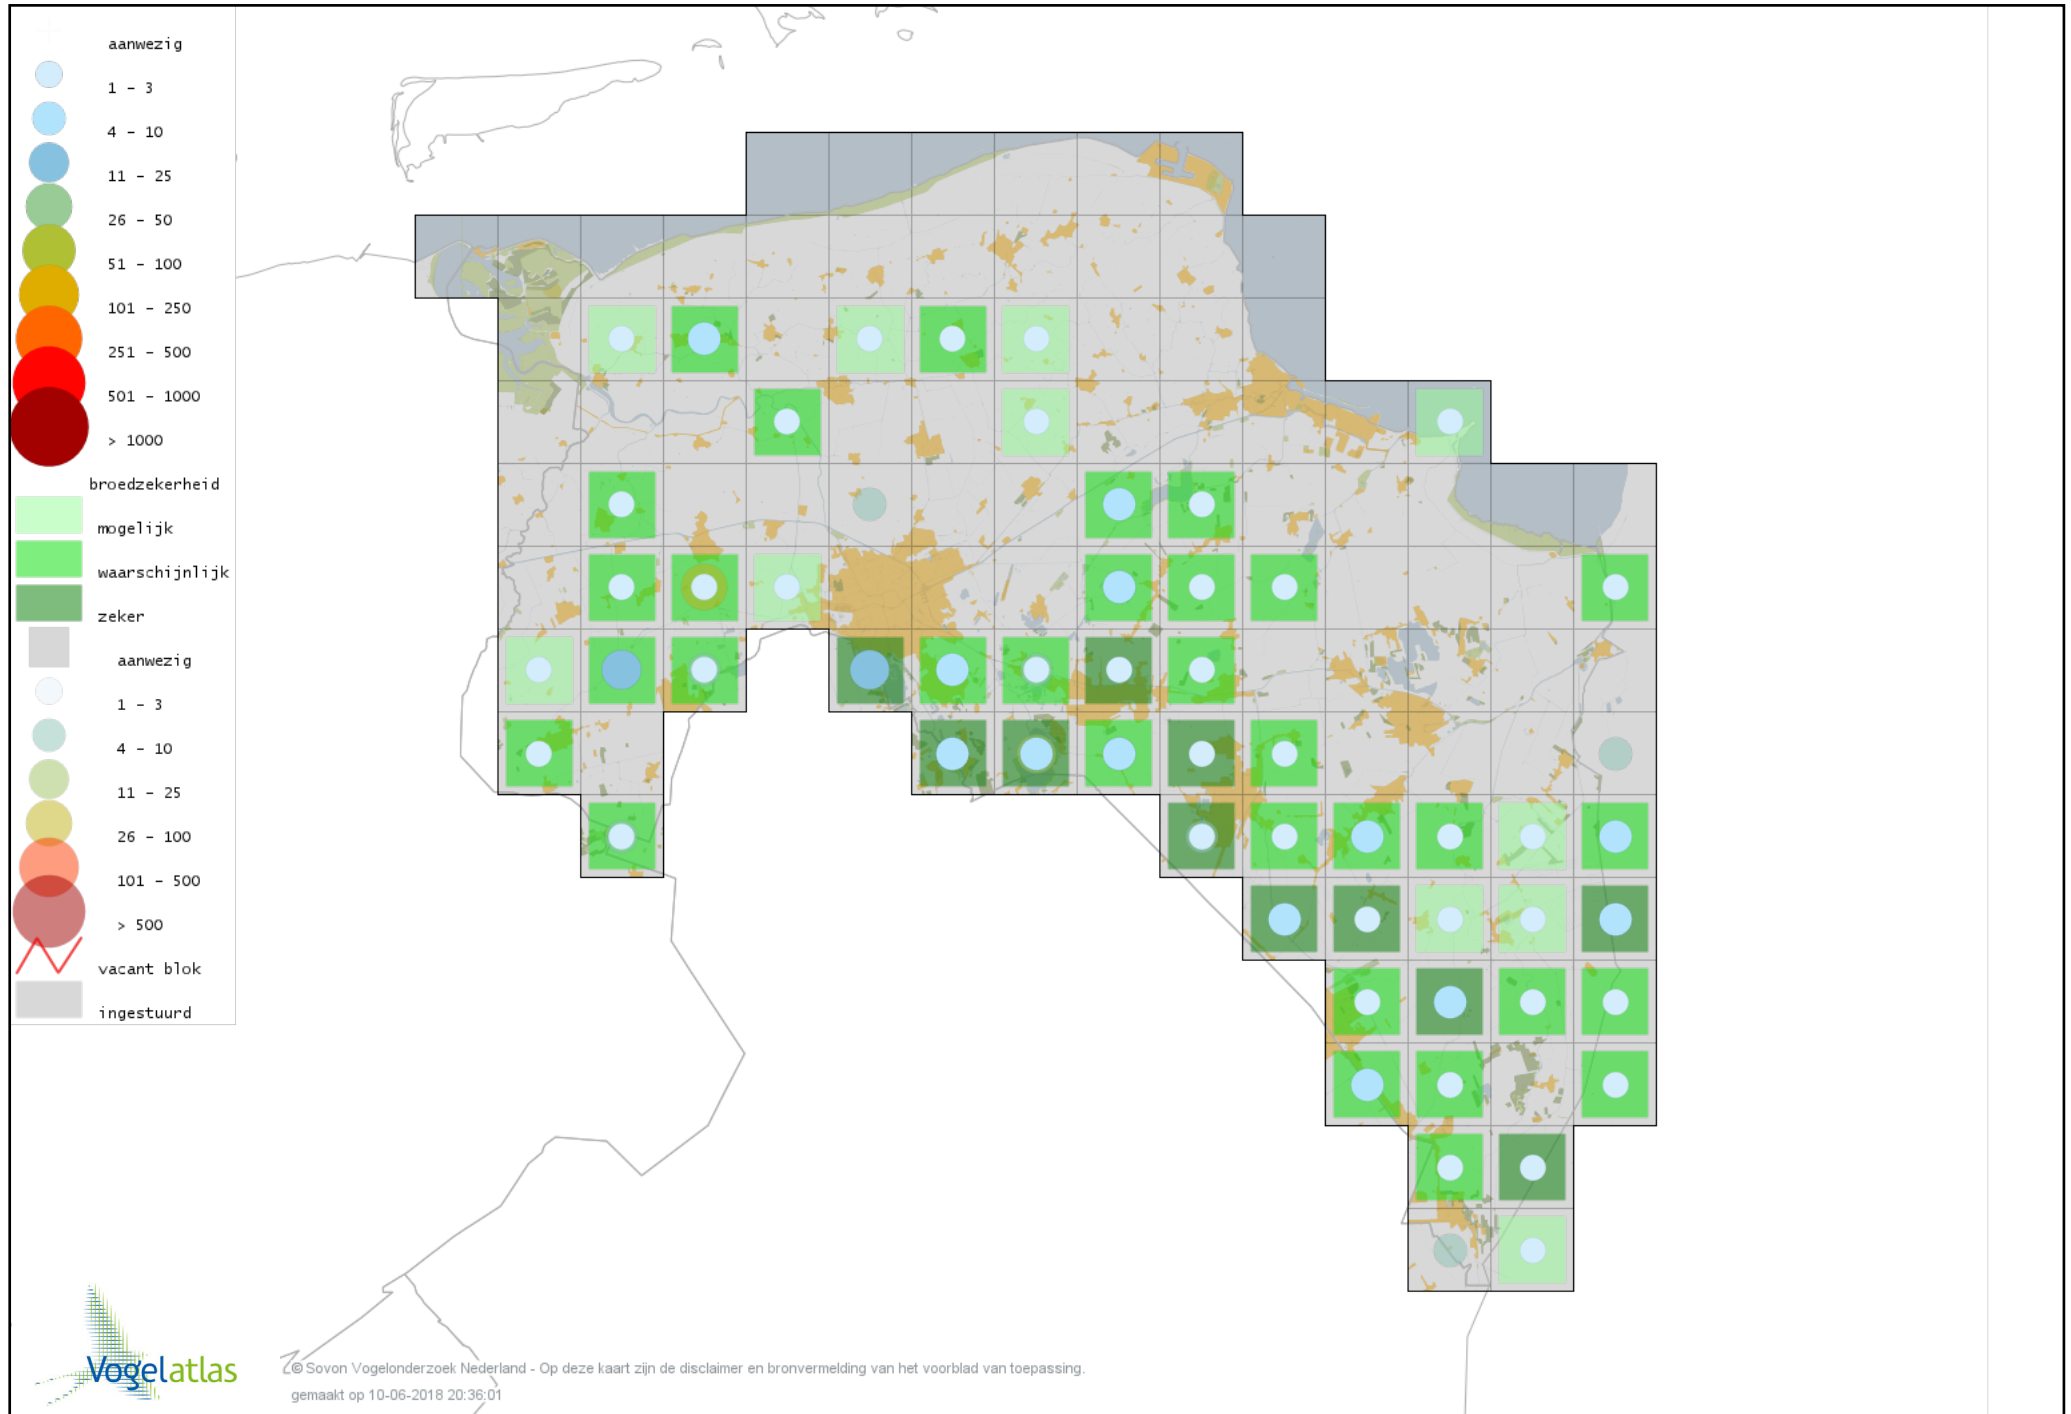

Voorlopige verspreidingskaart Kwartelkoning broedseizoen

Voorlopige verspreidingskaart Waterhoen broedseizoen

Voorlopige verspreidingskaart Meerkoet broedseizoen

Voorlopige verspreidingskaart Scholekster broedseizoen

Voorlopige verspreidingskaart Steltkluut broedseizoen

Voorlopige verspreidingskaart Kluut broedseizoen

Voorlopige verspreidingskaart Kleine Plevier broedseizoen

Voorlopige verspreidingskaart Bontbekplevier broedseizoen

Voorlopige verspreidingskaart Kievit broedseizoen

Voorlopige verspreidingskaart Kemphaan broedseizoen

Voorlopige verspreidingskaart Watersnip broedseizoen

Voorlopige verspreidingskaart Houtsnip broedseizoen

Voorlopige verspreidingskaart Grutto broedseizoen

Voorlopige verspreidingskaart Wulp broedseizoen

Voorlopige verspreidingskaart Oeverloper broedseizoen

Voorlopige verspreidingskaart Tureluur broedseizoen