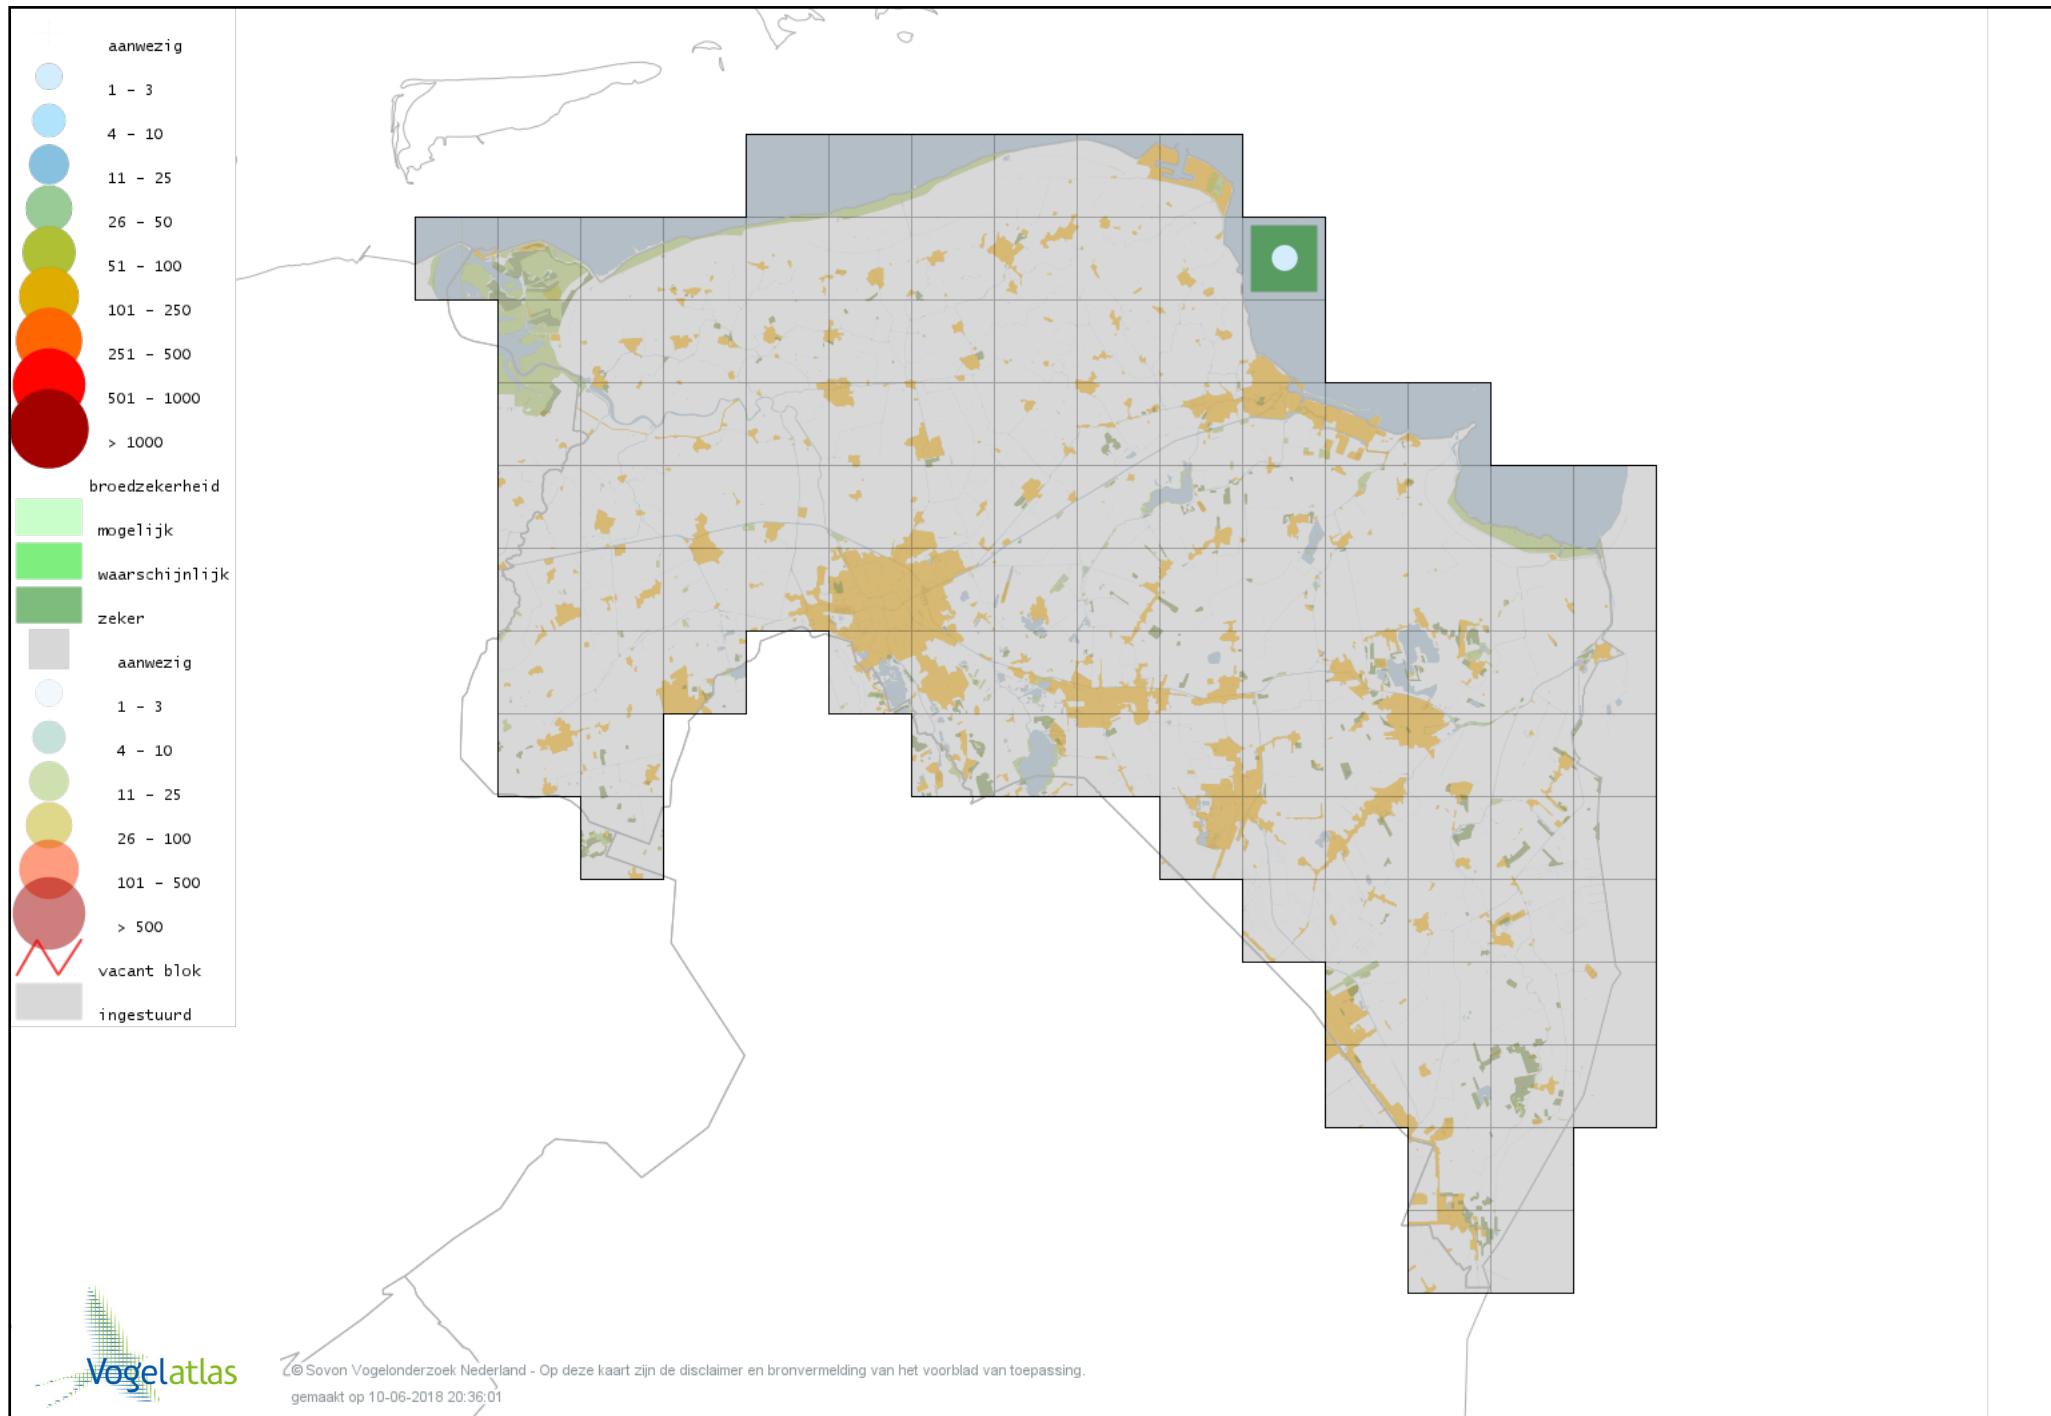

Voorlopige verspreidingskaart Grutto broedseizoen

Voorlopige verspreidingskaart Wulp broedseizoen

Voorlopige verspreidingskaart Oeverloper broedseizoen

Voorlopige verspreidingskaart Tureluur broedseizoen

Voorlopige verspreidingskaart Kokmeeuw broedseizoen

Voorlopige verspreidingskaart Zwartkopmeeuw broedseizoen

Voorlopige verspreidingskaart Stormmeeuw broedseizoen

Voorlopige verspreidingskaart Kleine Mantelmeeuw broedseizoen

Voorlopige verspreidingskaart Zilvermeeuw broedseizoen

Voorlopige verspreidingskaart Grote Mantelmeeuw broedseizoen

Voorlopige verspreidingskaart Zwarte Stern broedseizoen

Voorlopige verspreidingskaart Visdief broedseizoen