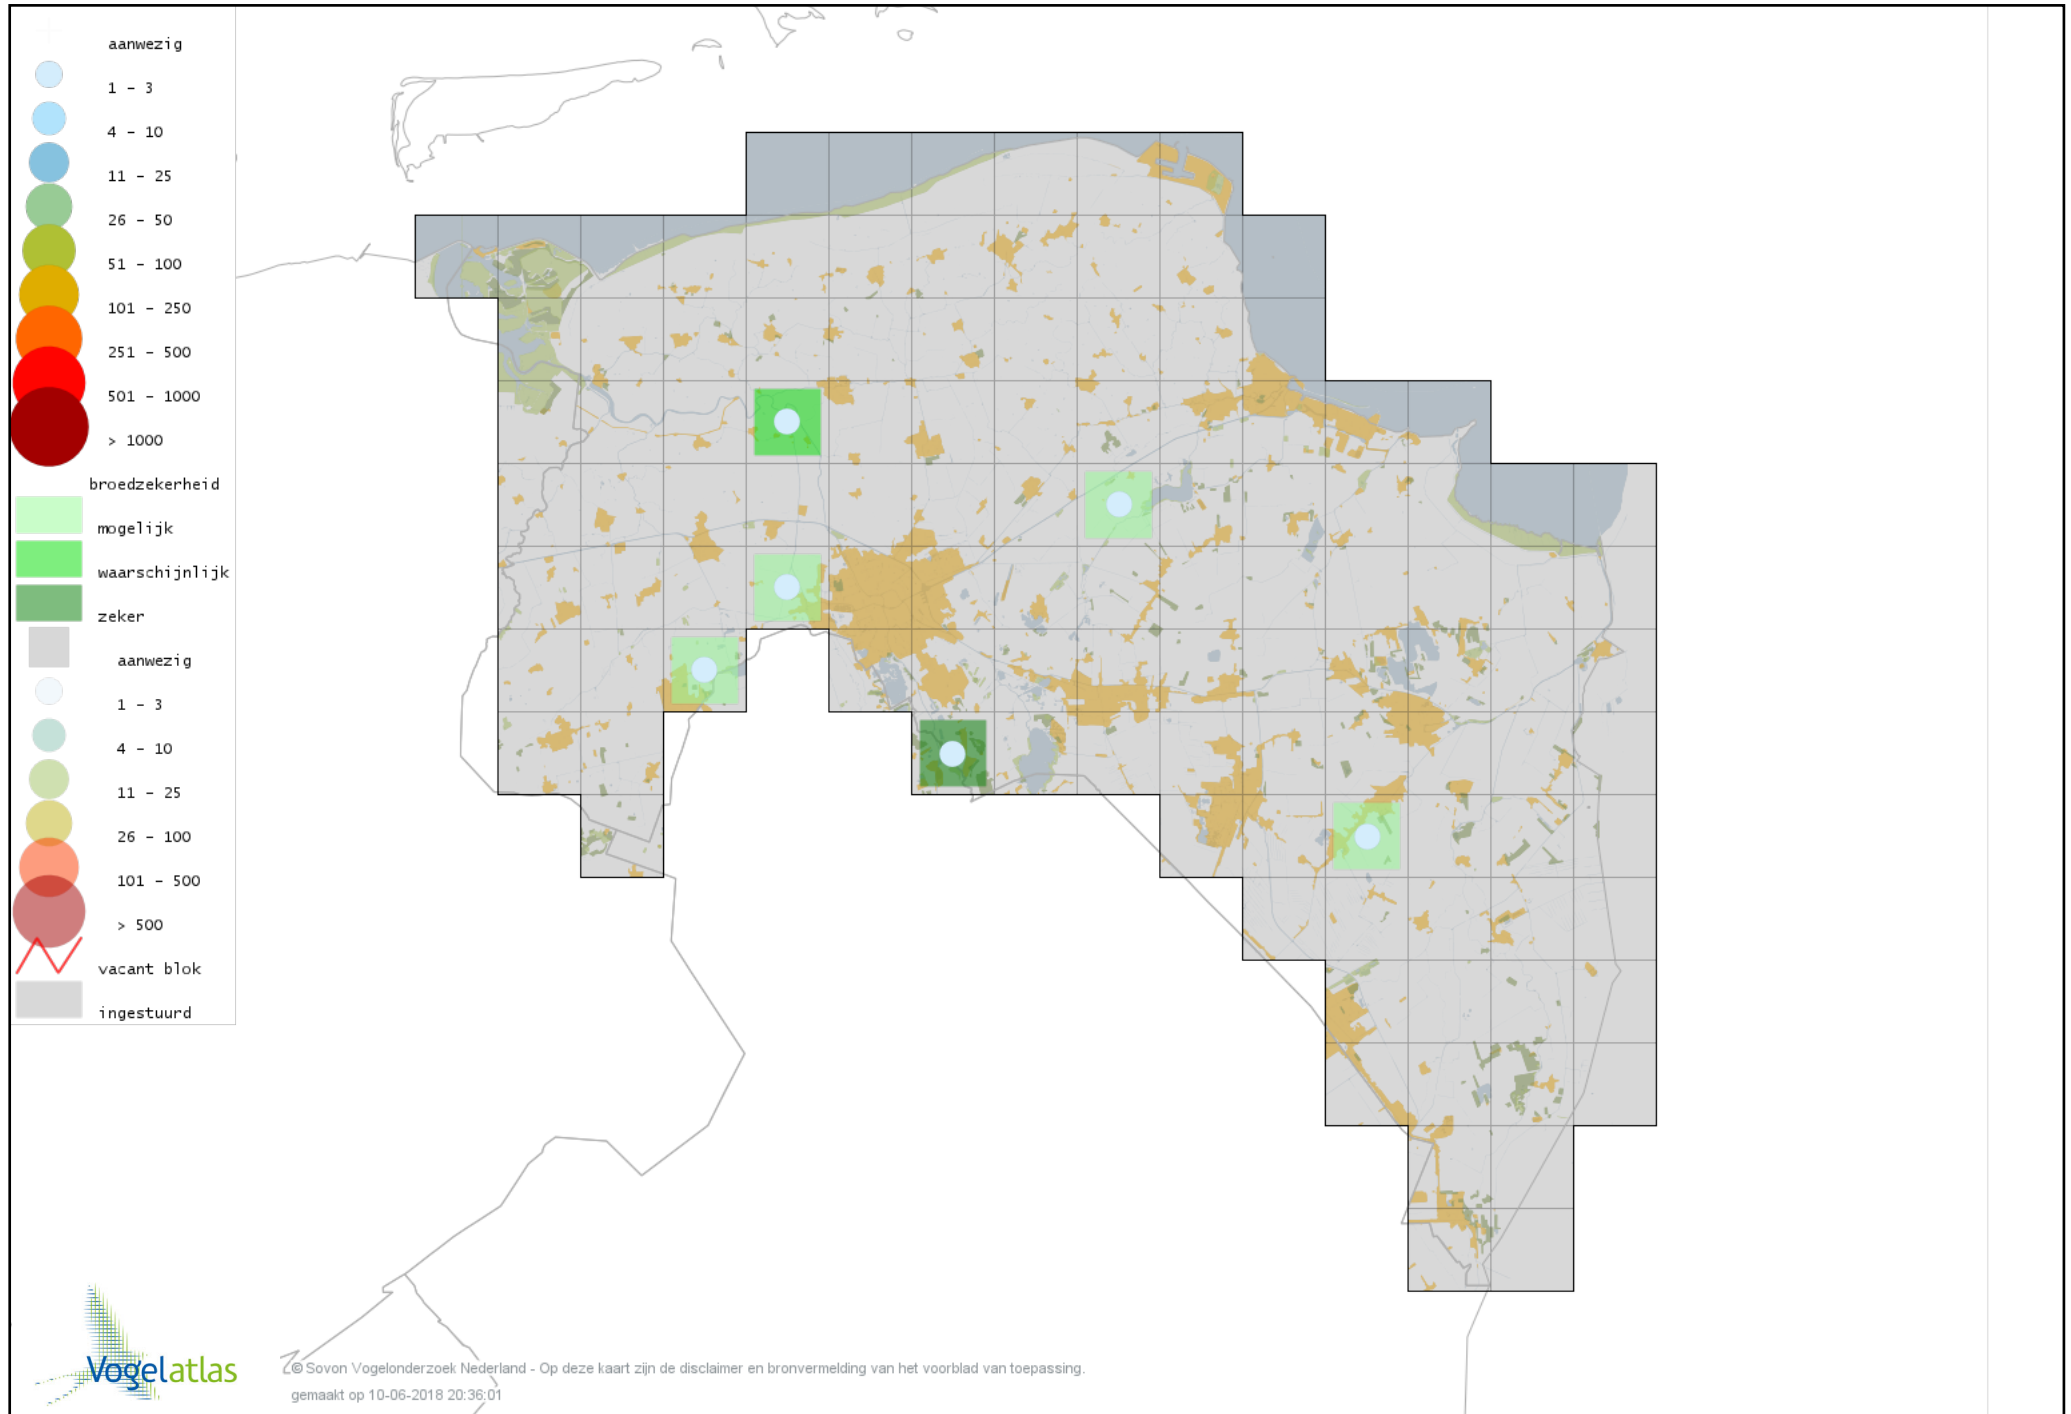

De kleurtint (blauw) is de beste referentie voor de tot nu toe waargenomen aantalsklasse.

De stipgrootte is relatief. Vergelijk daarvoor de atlasblok grootte van de legenda met die van het kaartbeeld.

Voorlopige verspreidingskaart Knobbelzwaan broedseizoen

Voorlopige verspreidingskaart Zwarte Zwaan broedseizoen

Voorlopige verspreidingskaart Toendrarietgans broedseizoen

Voorlopige verspreidingskaart Grauwe Gans broedseizoen

Voorlopige verspreidingskaart Soepgans broedseizoen

Voorlopige verspreidingskaart Kolgans broedseizoen

Voorlopige verspreidingskaart Kleine Canadese Gans (minima) broedseizoen

Voorlopige verspreidingskaart Grote Canadese Gans broedseizoen

Voorlopige verspreidingskaart Brandgans broedseizoen

Voorlopige verspreidingskaart Nijlgans broedseizoen

Voorlopige verspreidingskaart Casarca broedseizoen

Voorlopige verspreidingskaart Bergeend broedseizoen

Voorlopige verspreidingskaart Krooneend broedseizoen