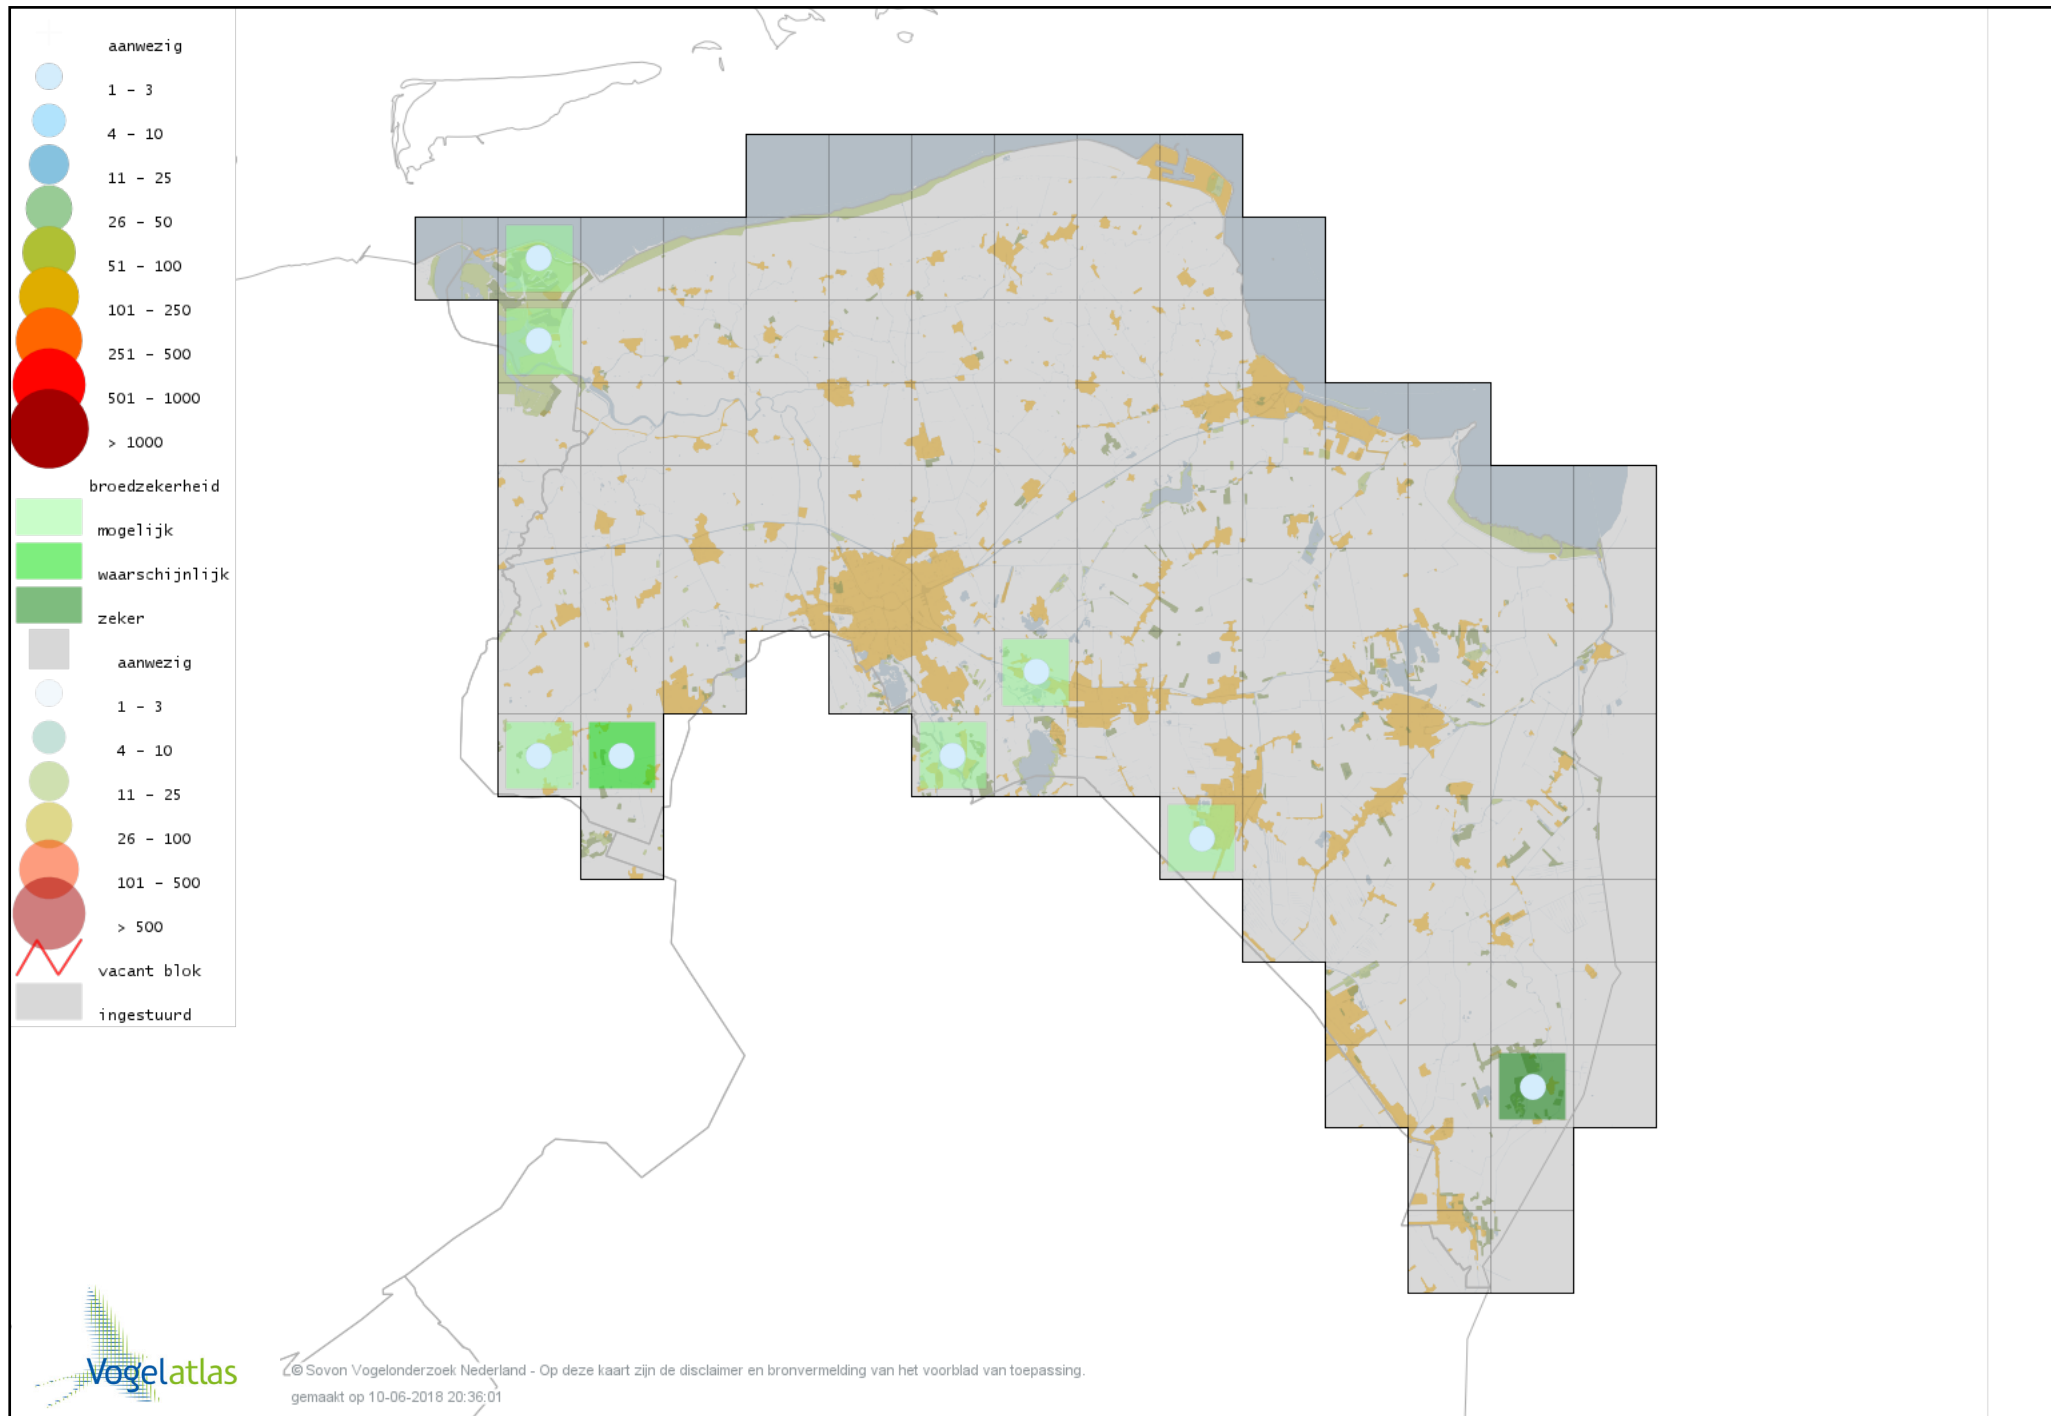

Voorlopige verspreidingskaart Kwartelkoning broedseizoen

Voorlopige verspreidingskaart Waterhoen broedseizoen

Voorlopige verspreidingskaart Meerkoet broedseizoen

Voorlopige verspreidingskaart Scholekster broedseizoen

Voorlopige verspreidingskaart Steltkluut broedseizoen

Voorlopige verspreidingskaart Kluut broedseizoen

Voorlopige verspreidingskaart Kleine Plevier broedseizoen

Voorlopige verspreidingskaart Bontbekplevier broedseizoen

Voorlopige verspreidingskaart Kievit broedseizoen

Voorlopige verspreidingskaart Kemphaan broedseizoen

Voorlopige verspreidingskaart Watersnip broedseizoen

Voorlopige verspreidingskaart Houtsnip broedseizoen

Voorlopige verspreidingskaart Grutto broedseizoen

Voorlopige verspreidingskaart Wulp broedseizoen

Voorlopige verspreidingskaart Oeverloper broedseizoen

Voorlopige verspreidingskaart Tureluur broedseizoen