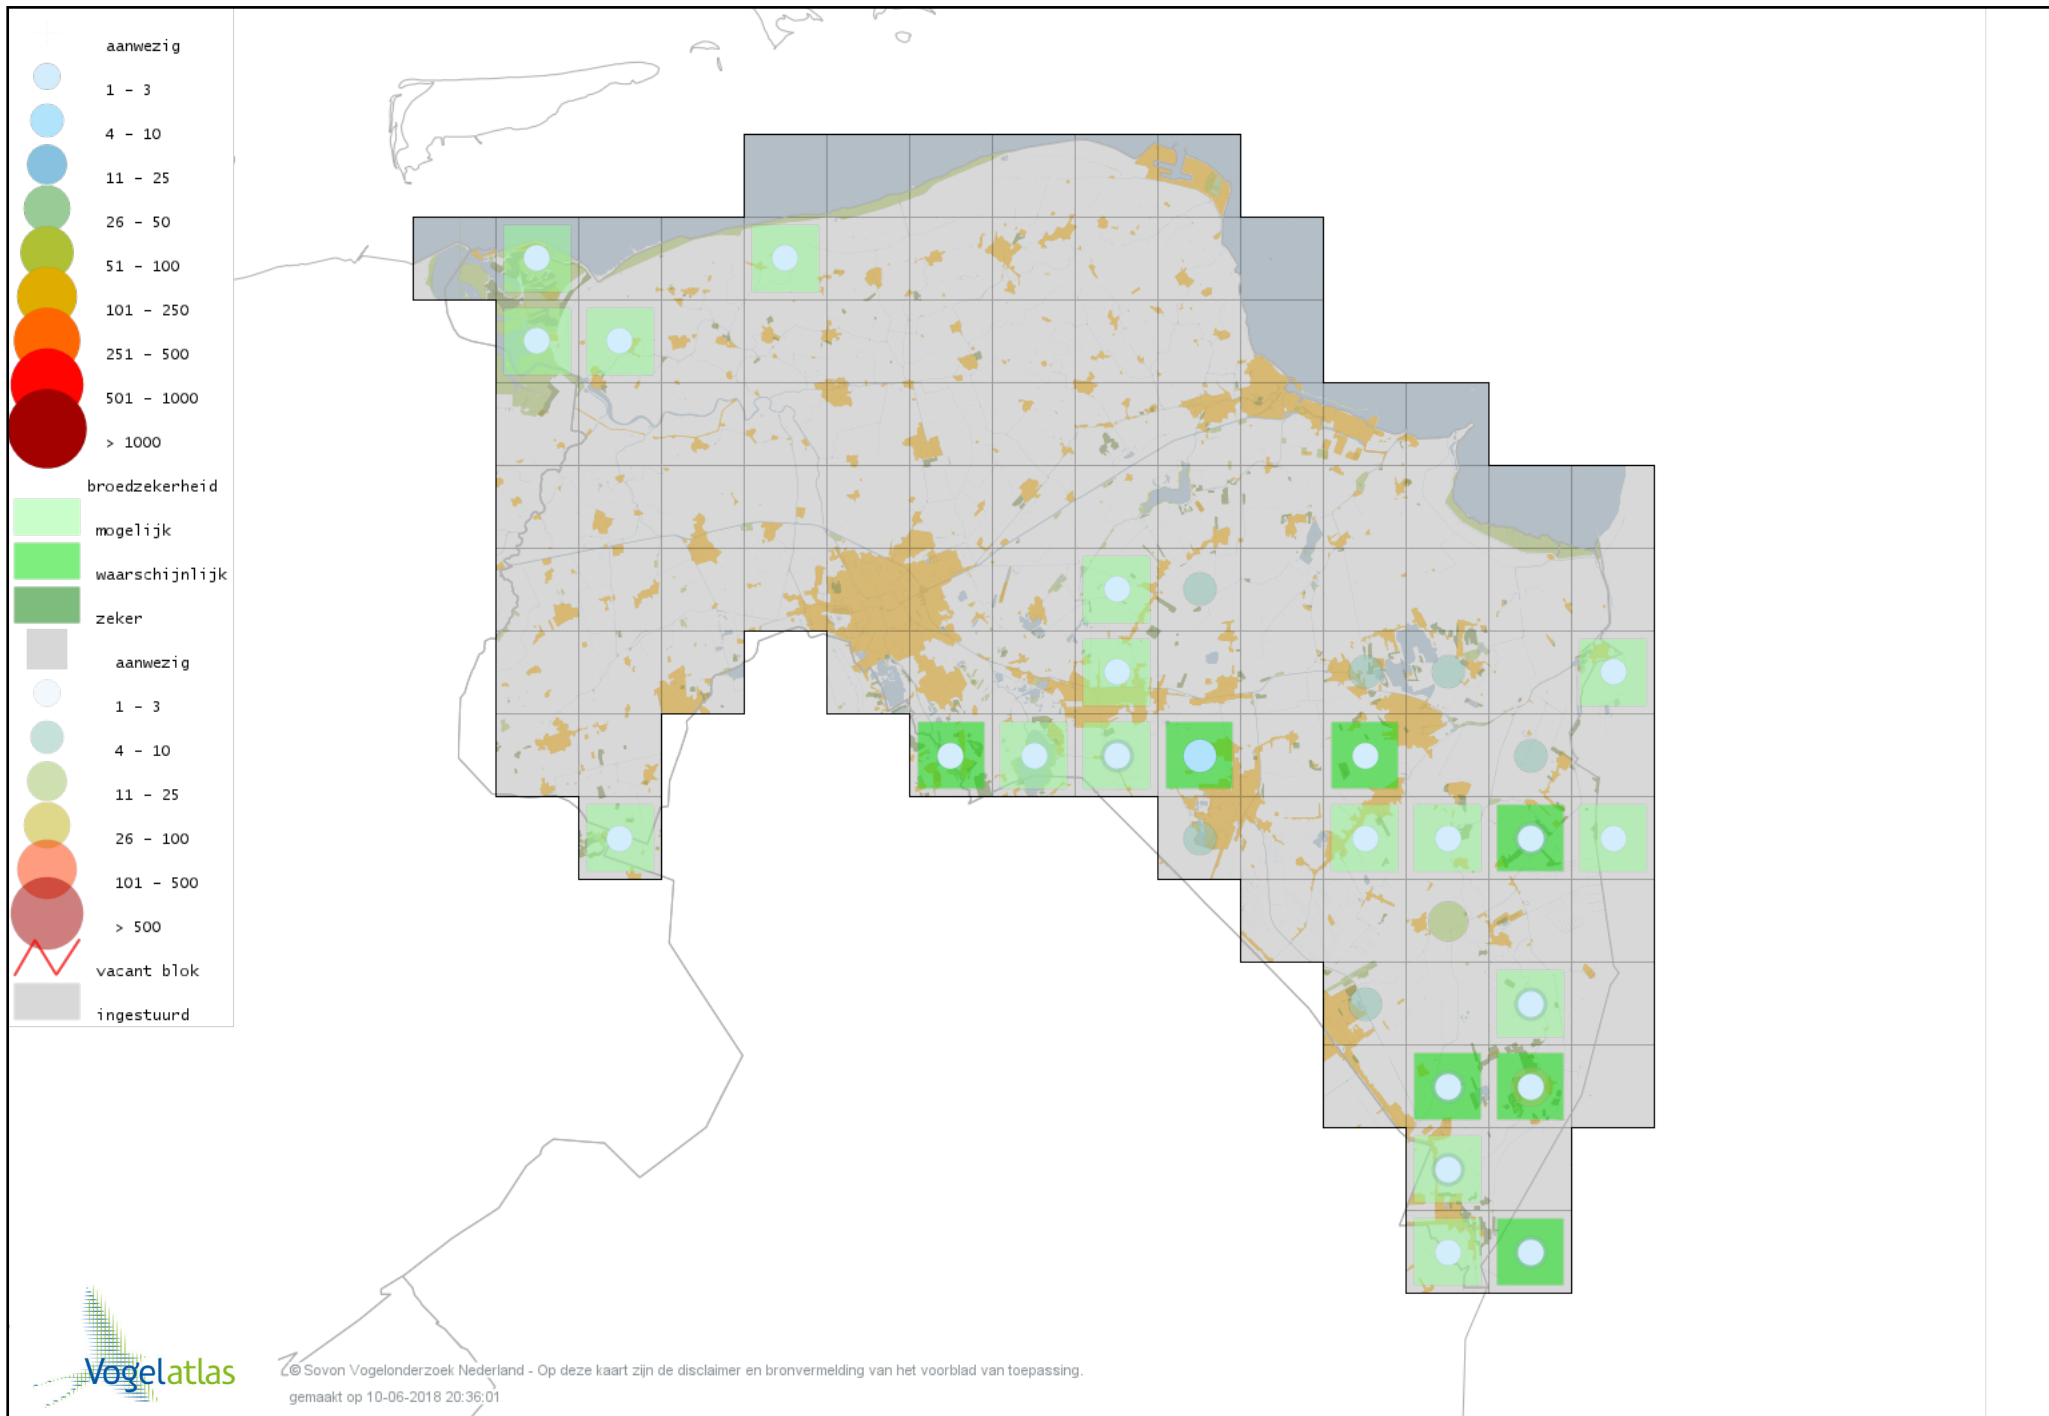

Voorlopige verspreidingskaart Zilvermeeuw broedseizoen

Voorlopige verspreidingskaart Grote Mantelmeeuw broedseizoen

Voorlopige verspreidingskaart Zwarte Stern broedseizoen

Voorlopige verspreidingskaart Visdief broedseizoen

Voorlopige verspreidingskaart Noordse Stern broedseizoen

Voorlopige verspreidingskaart Stadsduif broedseizoen

Voorlopige verspreidingskaart Holenduif broedseizoen

Voorlopige verspreidingskaart Houtduif broedseizoen

Voorlopige verspreidingskaart Turkse Tortel broedseizoen

Voorlopige verspreidingskaart Zomertortel broedseizoen

Voorlopige verspreidingskaart Koekoek broedseizoen

Voorlopige verspreidingskaart Kerkuil broedseizoen