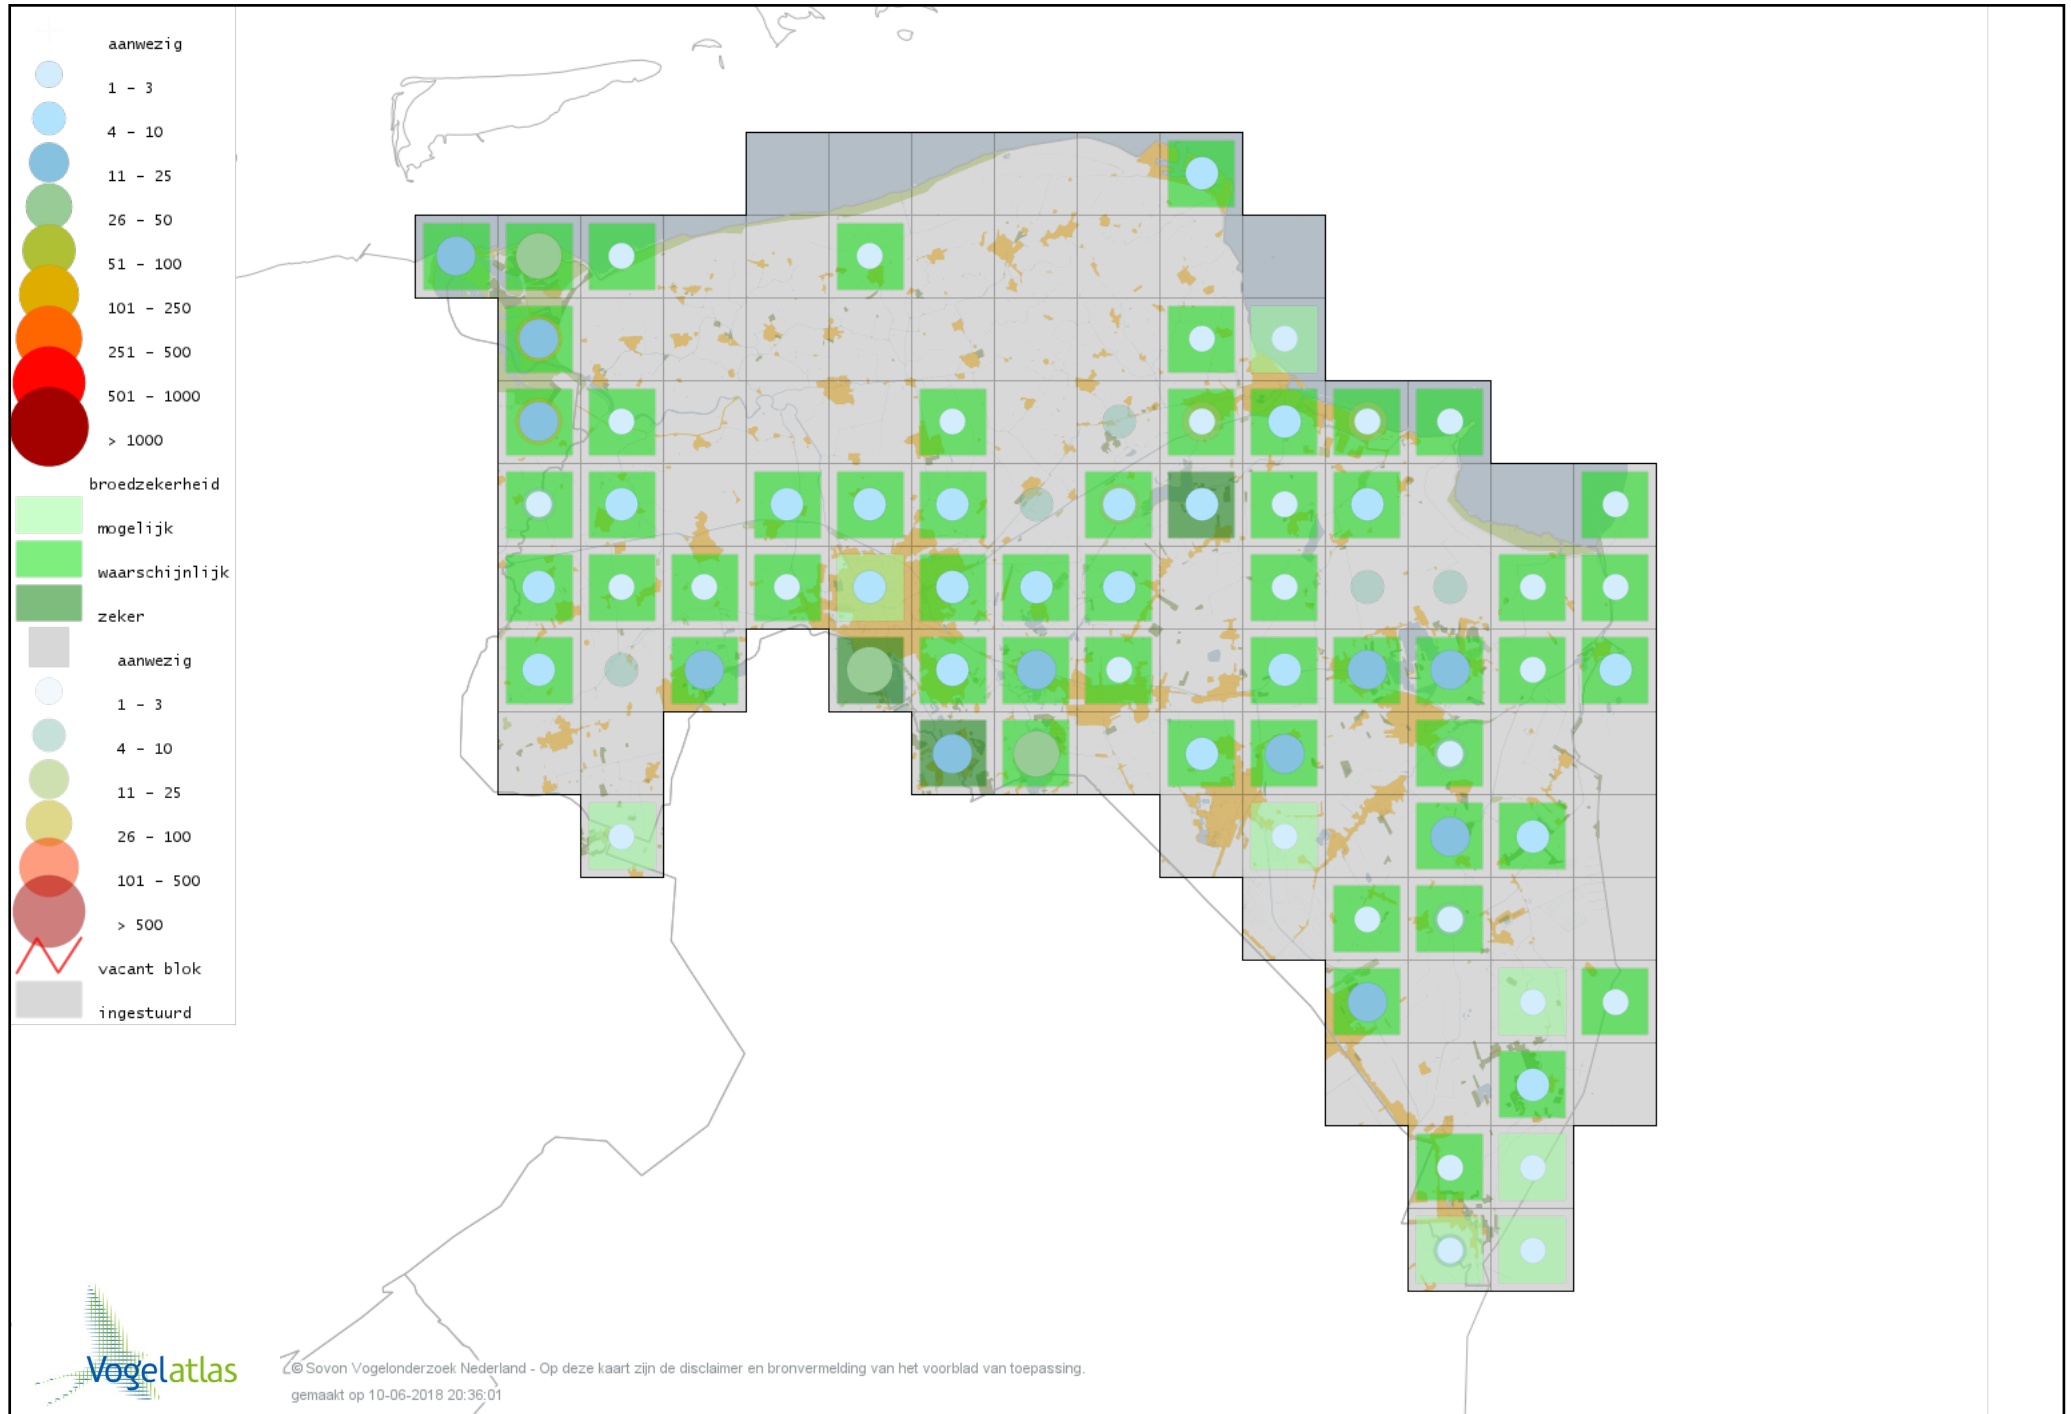

Voorlopige verspreidingskaart Huiszwaluw broedseizoen

Voorlopige verspreidingskaart Staartmees broedseizoen

Voorlopige verspreidingskaart Fluitter broedseizoen

Voorlopige verspreidingskaart Tjiftjaf broedseizoen

Voorlopige verspreidingskaart Fitis broedseizoen

Voorlopige verspreidingskaart Braamsluiper broedseizoen

Voorlopige verspreidingskaart Grasmus broedseizoen

Voorlopige verspreidingskaart Tuinfluiter broedseizoen

Voorlopige verspreidingskaart Zwartkop broedseizoen

Voorlopige verspreidingskaart Sprinkhaanzanger broedseizoen

Voorlopige verspreidingskaart Krekelzanger broedseizoen

Voorlopige verspreidingskaart Snor broedseizoen