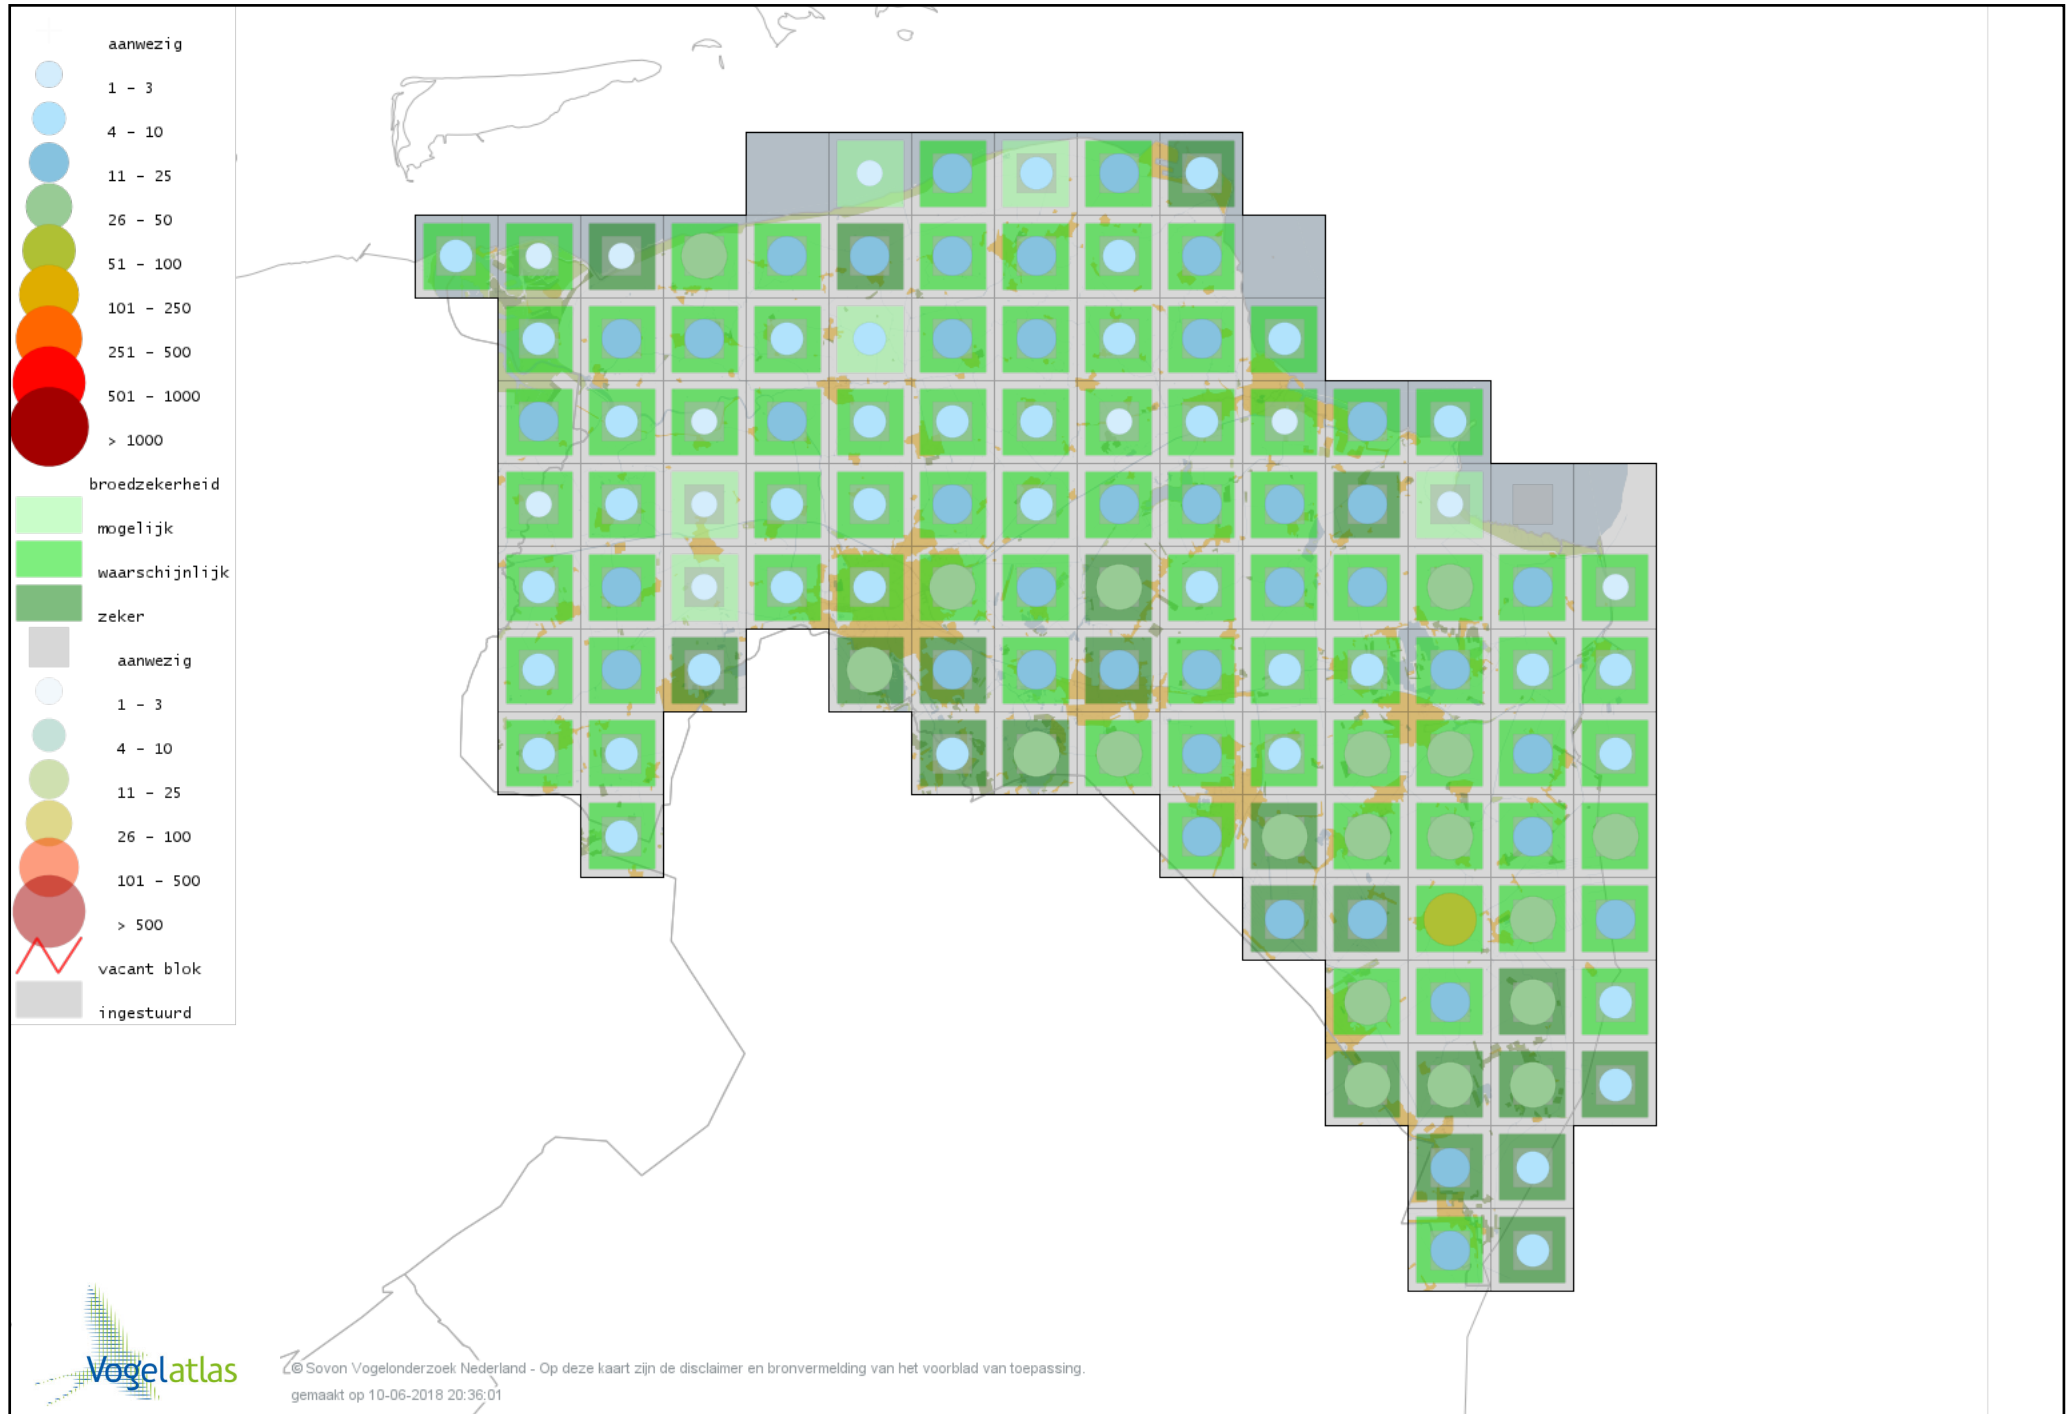

Voorlopige verspreidingskaart Slobeend broedseizoen

Voorlopige verspreidingskaart Wilde Eend broedseizoen

Voorlopige verspreidingskaart Soepeend broedseizoen

Voorlopige verspreidingskaart Pijlstaart broedseizoen

Voorlopige verspreidingskaart Zomertaling broedseizoen

Voorlopige verspreidingskaart Wintertaling broedseizoen

Voorlopige verspreidingskaart Patrijs broedseizoen

Voorlopige verspreidingskaart Kwartel broedseizoen

Voorlopige verspreidingskaart Fazant broedseizoen

Voorlopige verspreidingskaart Aalscholver broedseizoen

Voorlopige verspreidingskaart Roerdomp broedseizoen

Voorlopige verspreidingskaart Kleine Zilverreiger broedseizoen

Voorlopige verspreidingskaart Blauwe Reiger broedseizoen

Voorlopige verspreidingskaart Ooievaar broedseizoen

Voorlopige verspreidingskaart Lepelaar broedseizoen

Voorlopige verspreidingskaart Dodaars broedseizoen