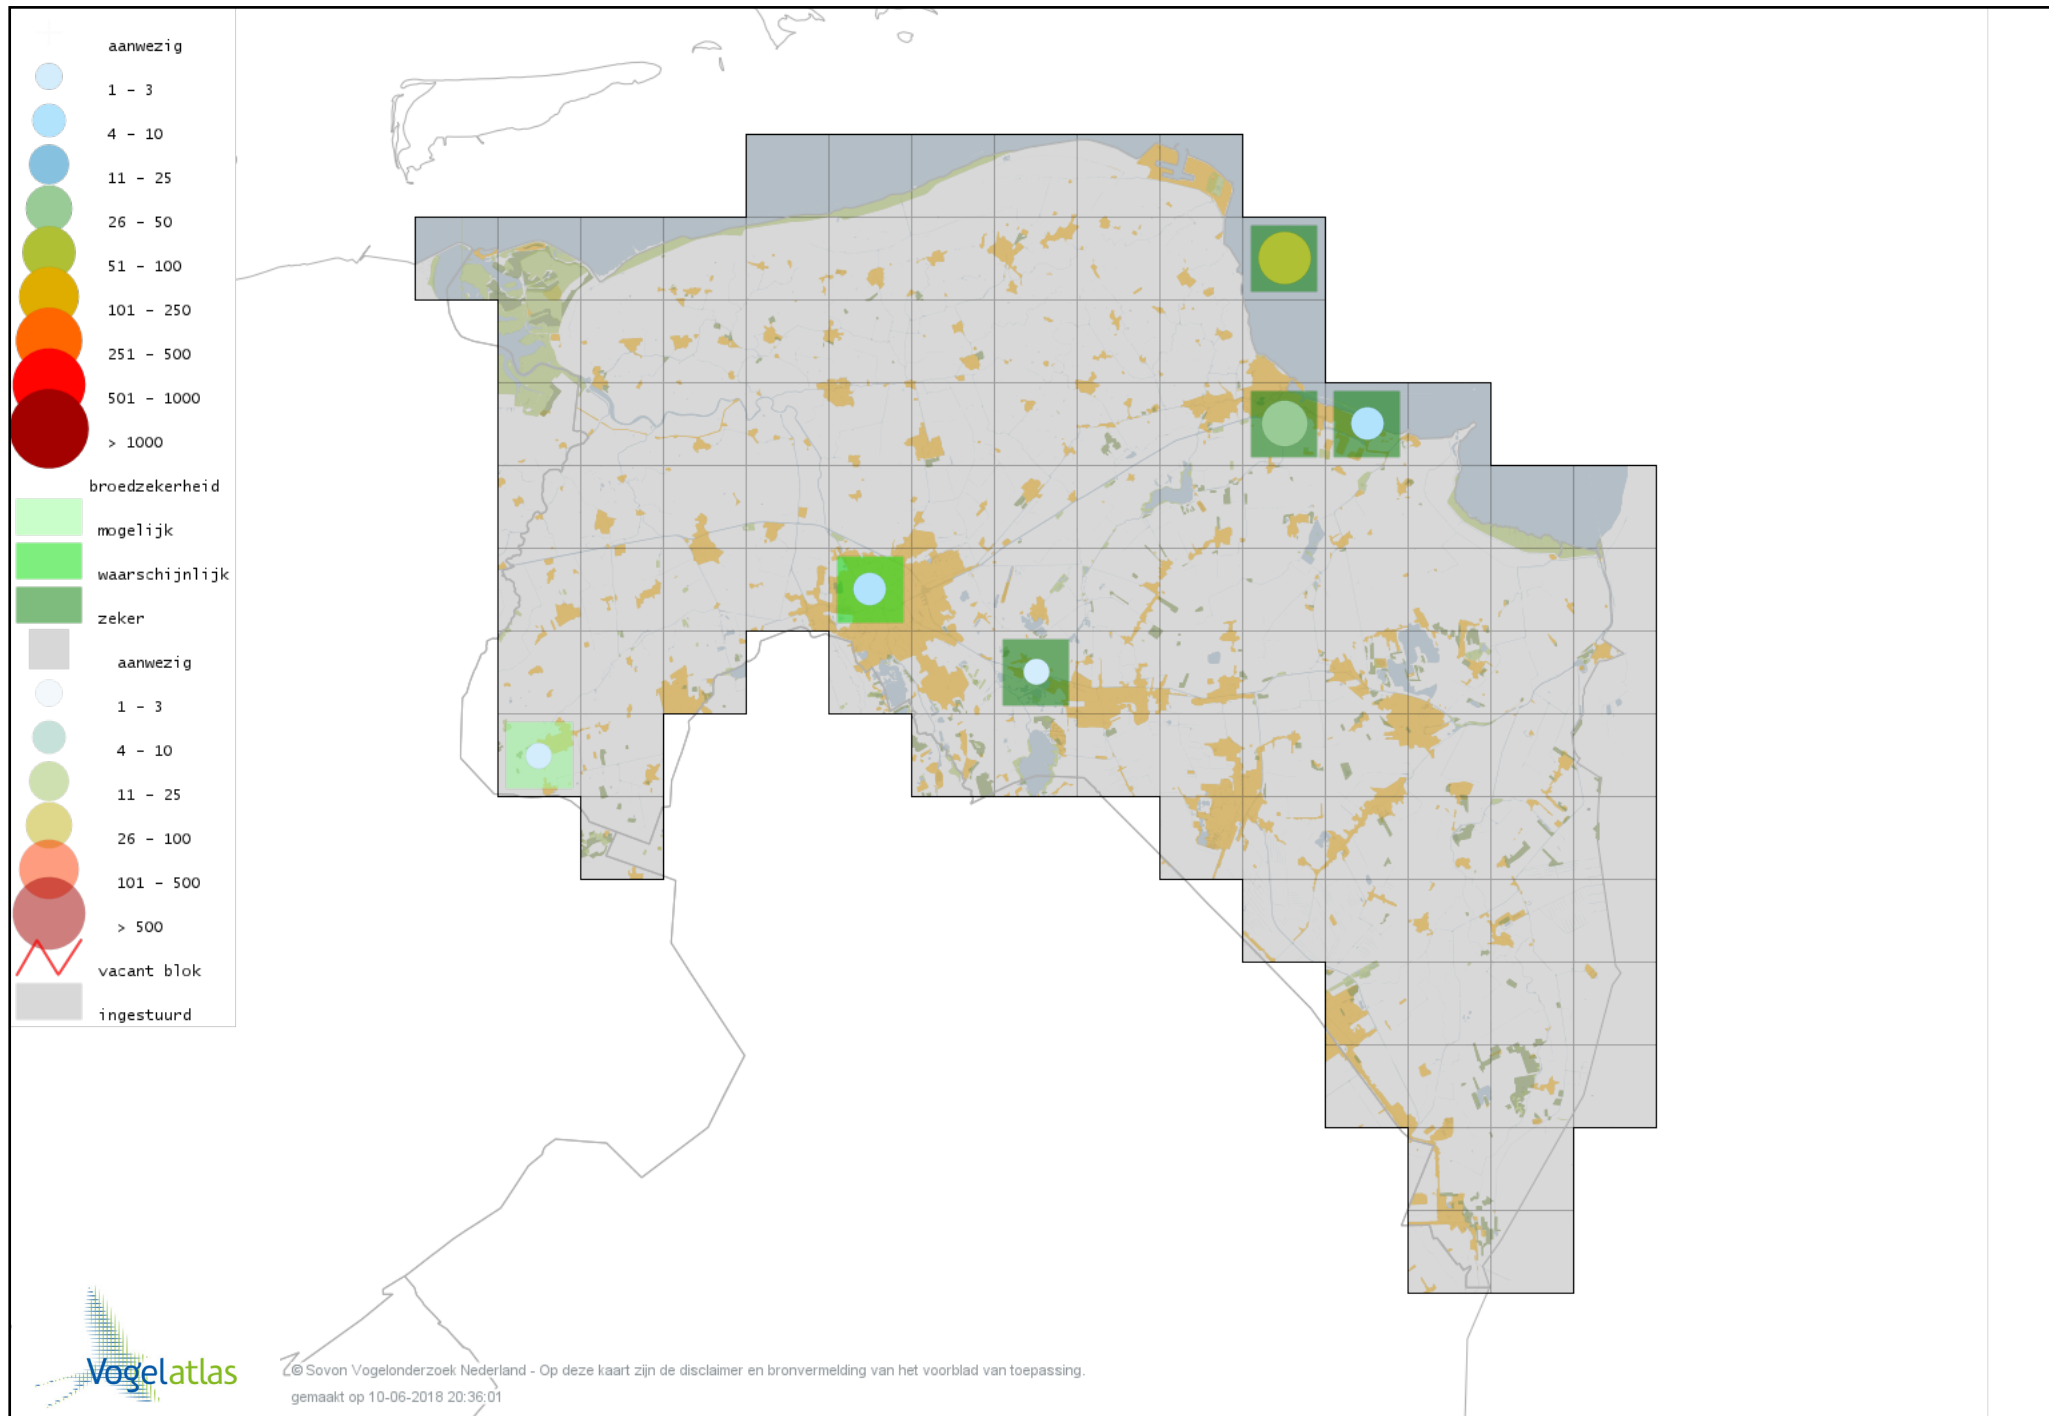

Voorlopige verspreidingskaart Grutto broedseizoen

Voorlopige verspreidingskaart Wulp broedseizoen

Voorlopige verspreidingskaart Oeverloper broedseizoen

Voorlopige verspreidingskaart Tureluur broedseizoen

Voorlopige verspreidingskaart Kokmeeuw broedseizoen

Voorlopige verspreidingskaart Zwartkopmeeuw broedseizoen

Voorlopige verspreidingskaart Stormmeeuw broedseizoen

Voorlopige verspreidingskaart Kleine Mantelmeeuw broedseizoen

Voorlopige verspreidingskaart Zilvermeeuw broedseizoen

Voorlopige verspreidingskaart Grote Mantelmeeuw broedseizoen

Voorlopige verspreidingskaart Zwarte Stern broedseizoen

Voorlopige verspreidingskaart Visdief broedseizoen