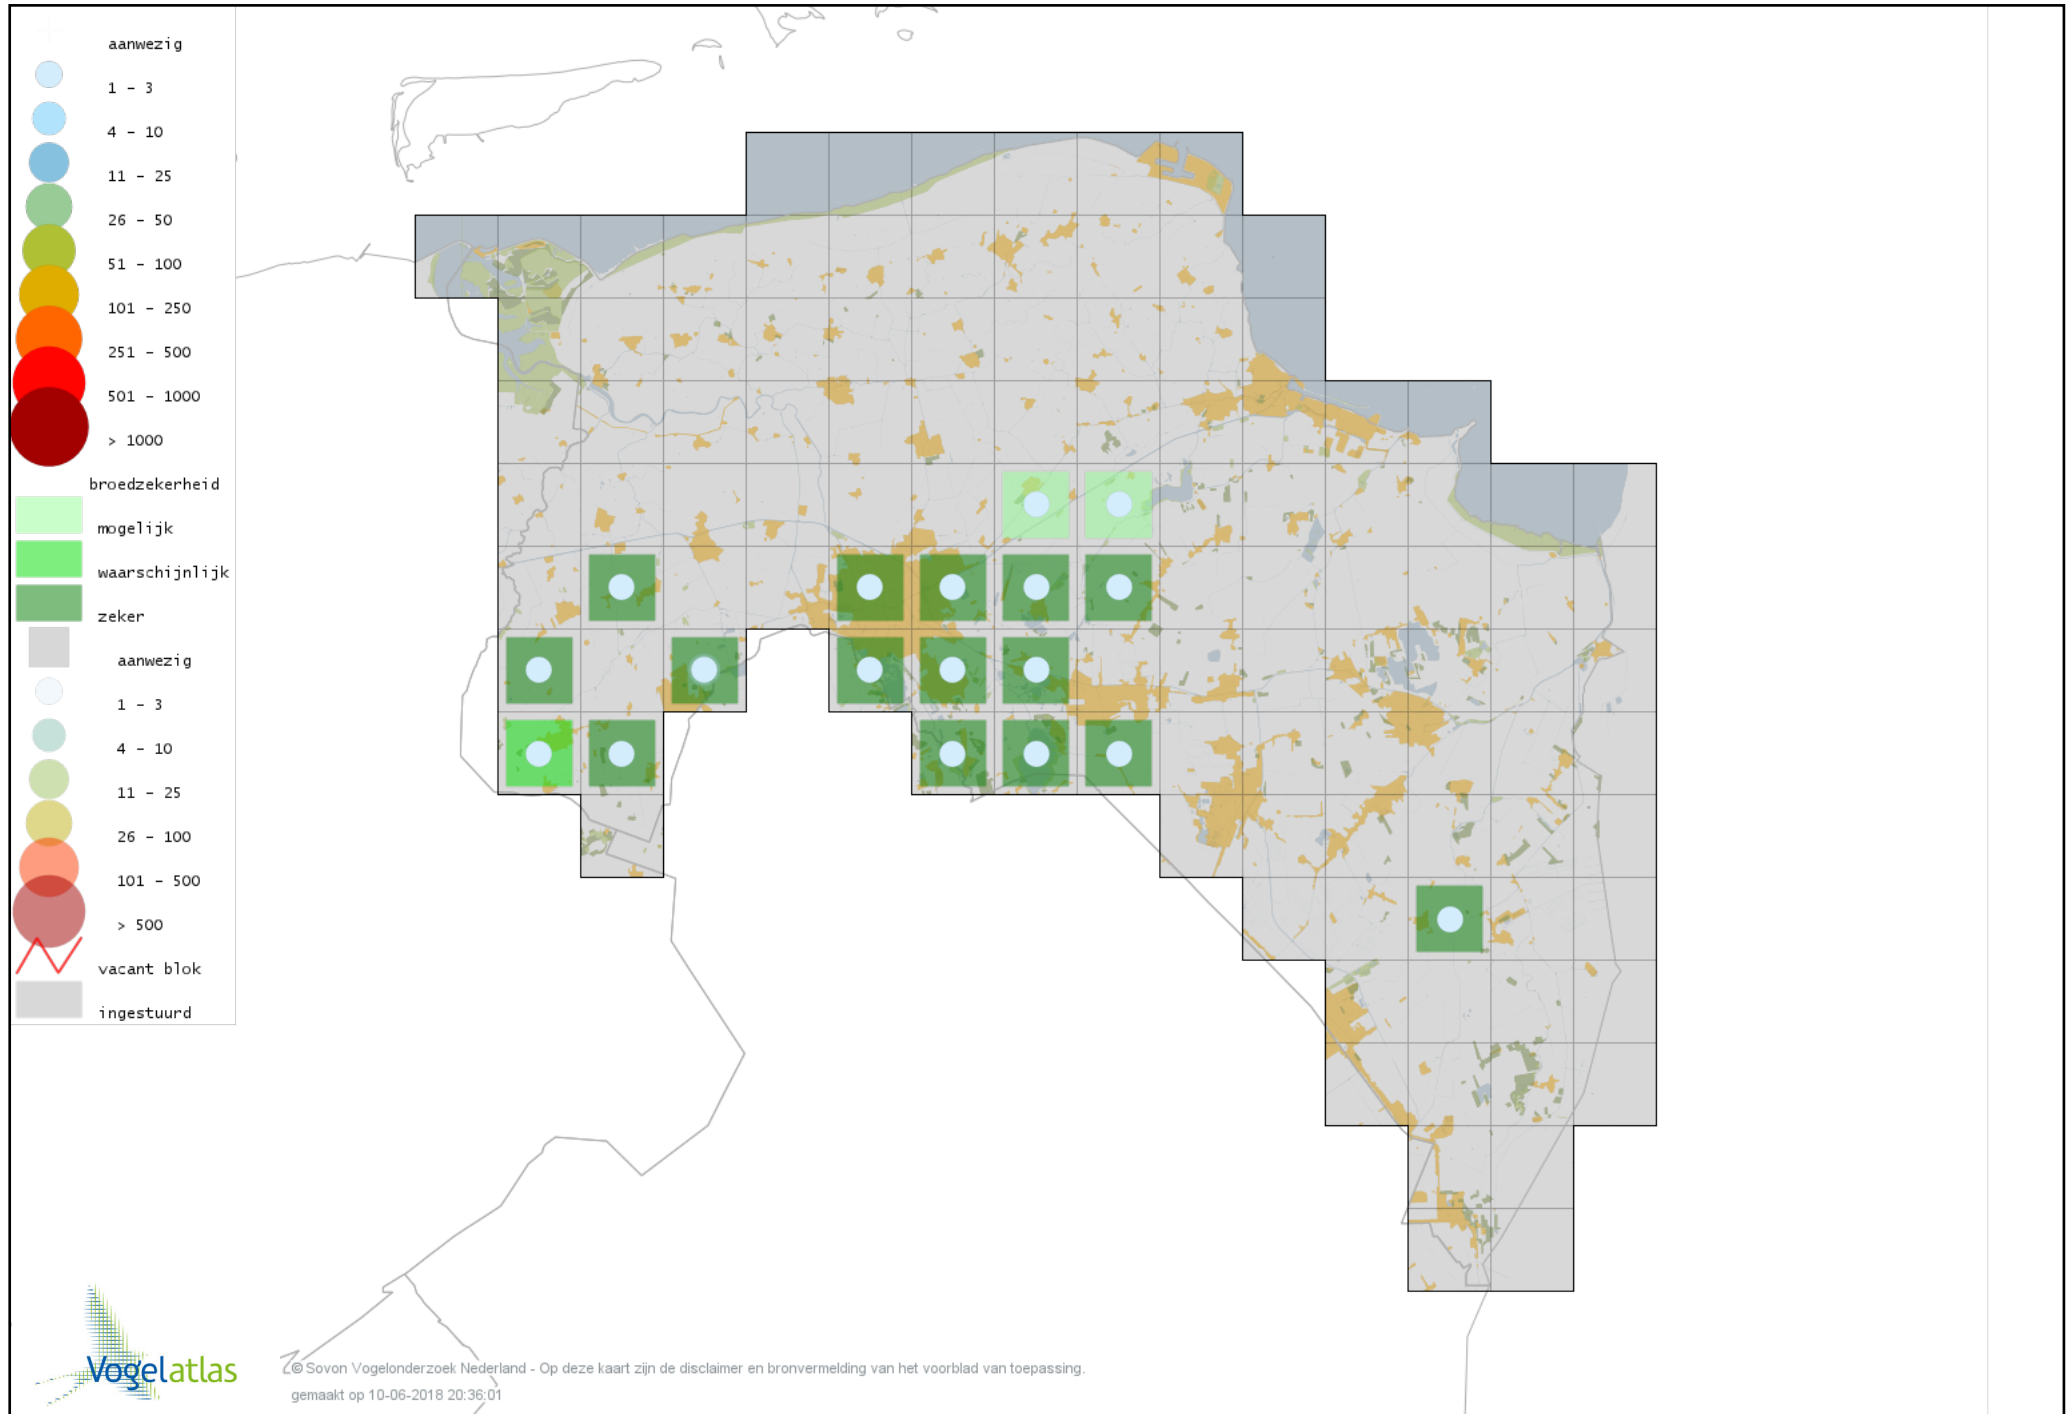

Voorlopige verspreidingskaart Zomertaling broedseizoen

Voorlopige verspreidingskaart Wintertaling broedseizoen

Voorlopige verspreidingskaart Patrijs broedseizoen

Voorlopige verspreidingskaart Kwartel broedseizoen

Voorlopige verspreidingskaart Fazant broedseizoen

Voorlopige verspreidingskaart Aalscholver broedseizoen

Voorlopige verspreidingskaart Roerdomp broedseizoen

Voorlopige verspreidingskaart Kleine Zilverreiger broedseizoen

Voorlopige verspreidingskaart Blauwe Reiger broedseizoen

Voorlopige verspreidingskaart Ooievaar broedseizoen

Voorlopige verspreidingskaart Lepelaar broedseizoen

Voorlopige verspreidingskaart Dodaars broedseizoen

Voorlopige verspreidingskaart Fuut broedseizoen

Voorlopige verspreidingskaart Geoorde Fuut broedseizoen

Voorlopige verspreidingskaart Wespendifeet broedseizoen

Voorlopige verspreidingskaart Bruine Kiekendief broedseizoen