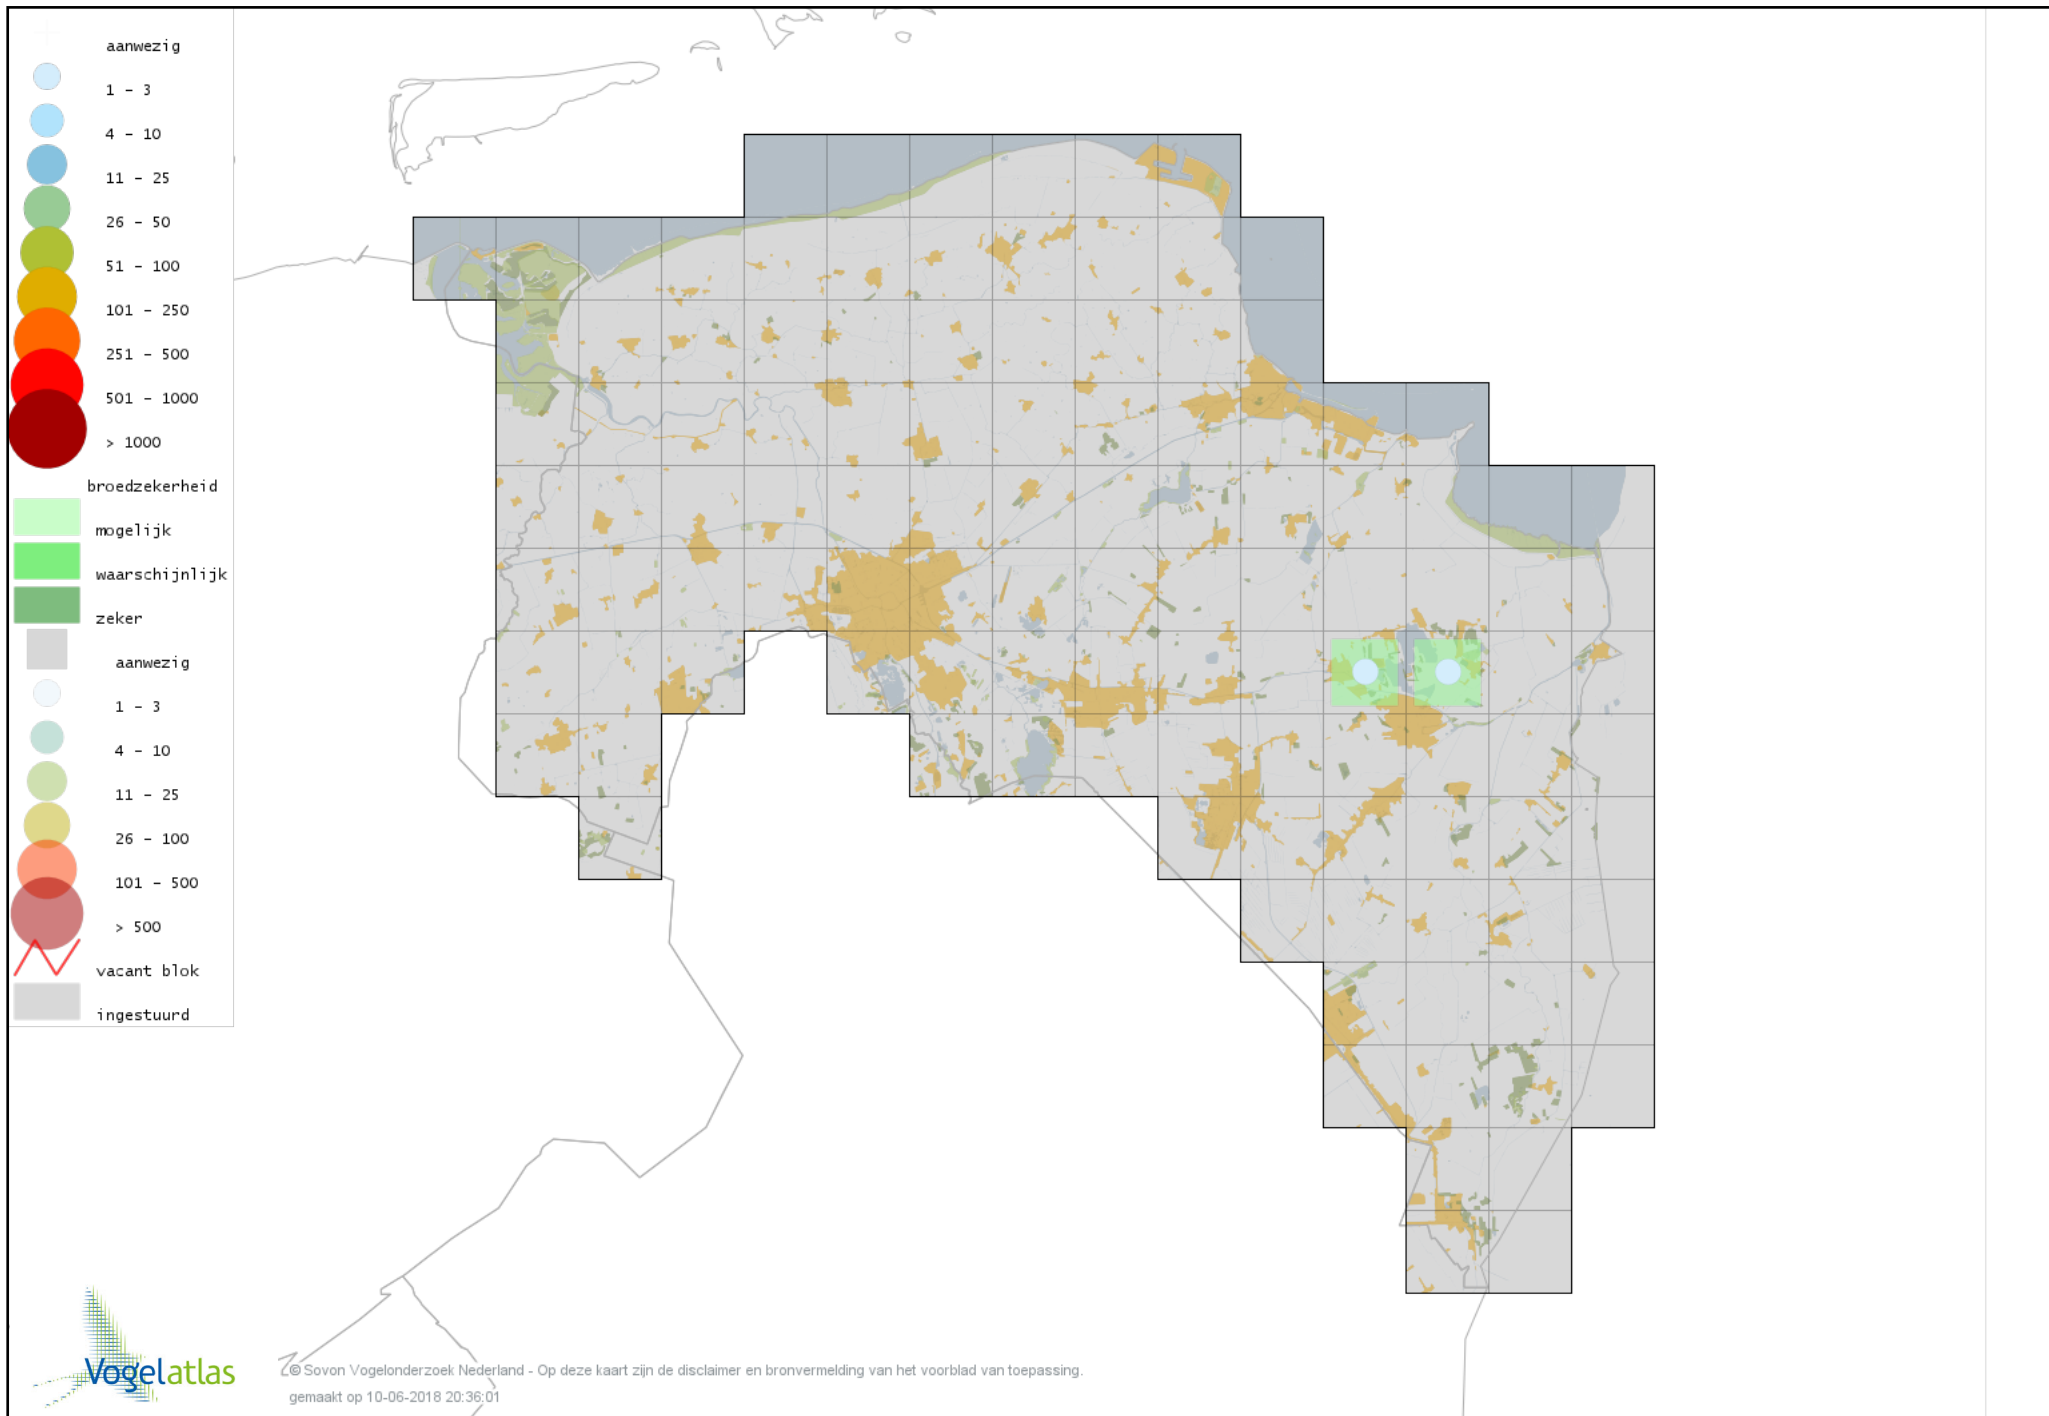

Voorlopige verspreidingskaart Kolgans broedseizoen

Voorlopige verspreidingskaart Kleine Canadese Gans (minima) broedseizoen

Voorlopige verspreidingskaart Grote Canadese Gans broedseizoen

Voorlopige verspreidingskaart Brandgans broedseizoen

Voorlopige verspreidingskaart Nijlgans broedseizoen

Voorlopige verspreidingskaart Casarca broedseizoen

Voorlopige verspreidingskaart Bergeend broedseizoen

Voorlopige verspreidingskaart Krooneend broedseizoen

Voorlopige verspreidingskaart Tafeleend broedseizoen

Voorlopige verspreidingskaart Witoogend broedseizoen

Voorlopige verspreidingskaart Kuifeend broedseizoen

Voorlopige verspreidingskaart Muskuseend broedseizoen

Voorlopige verspreidingskaart Mandarijneend broedseizoen

Voorlopige verspreidingskaart Eider broedseizoen

Voorlopige verspreidingskaart Krakeend broedseizoen

Voorlopige verspreidingskaart Smient broedseizoen