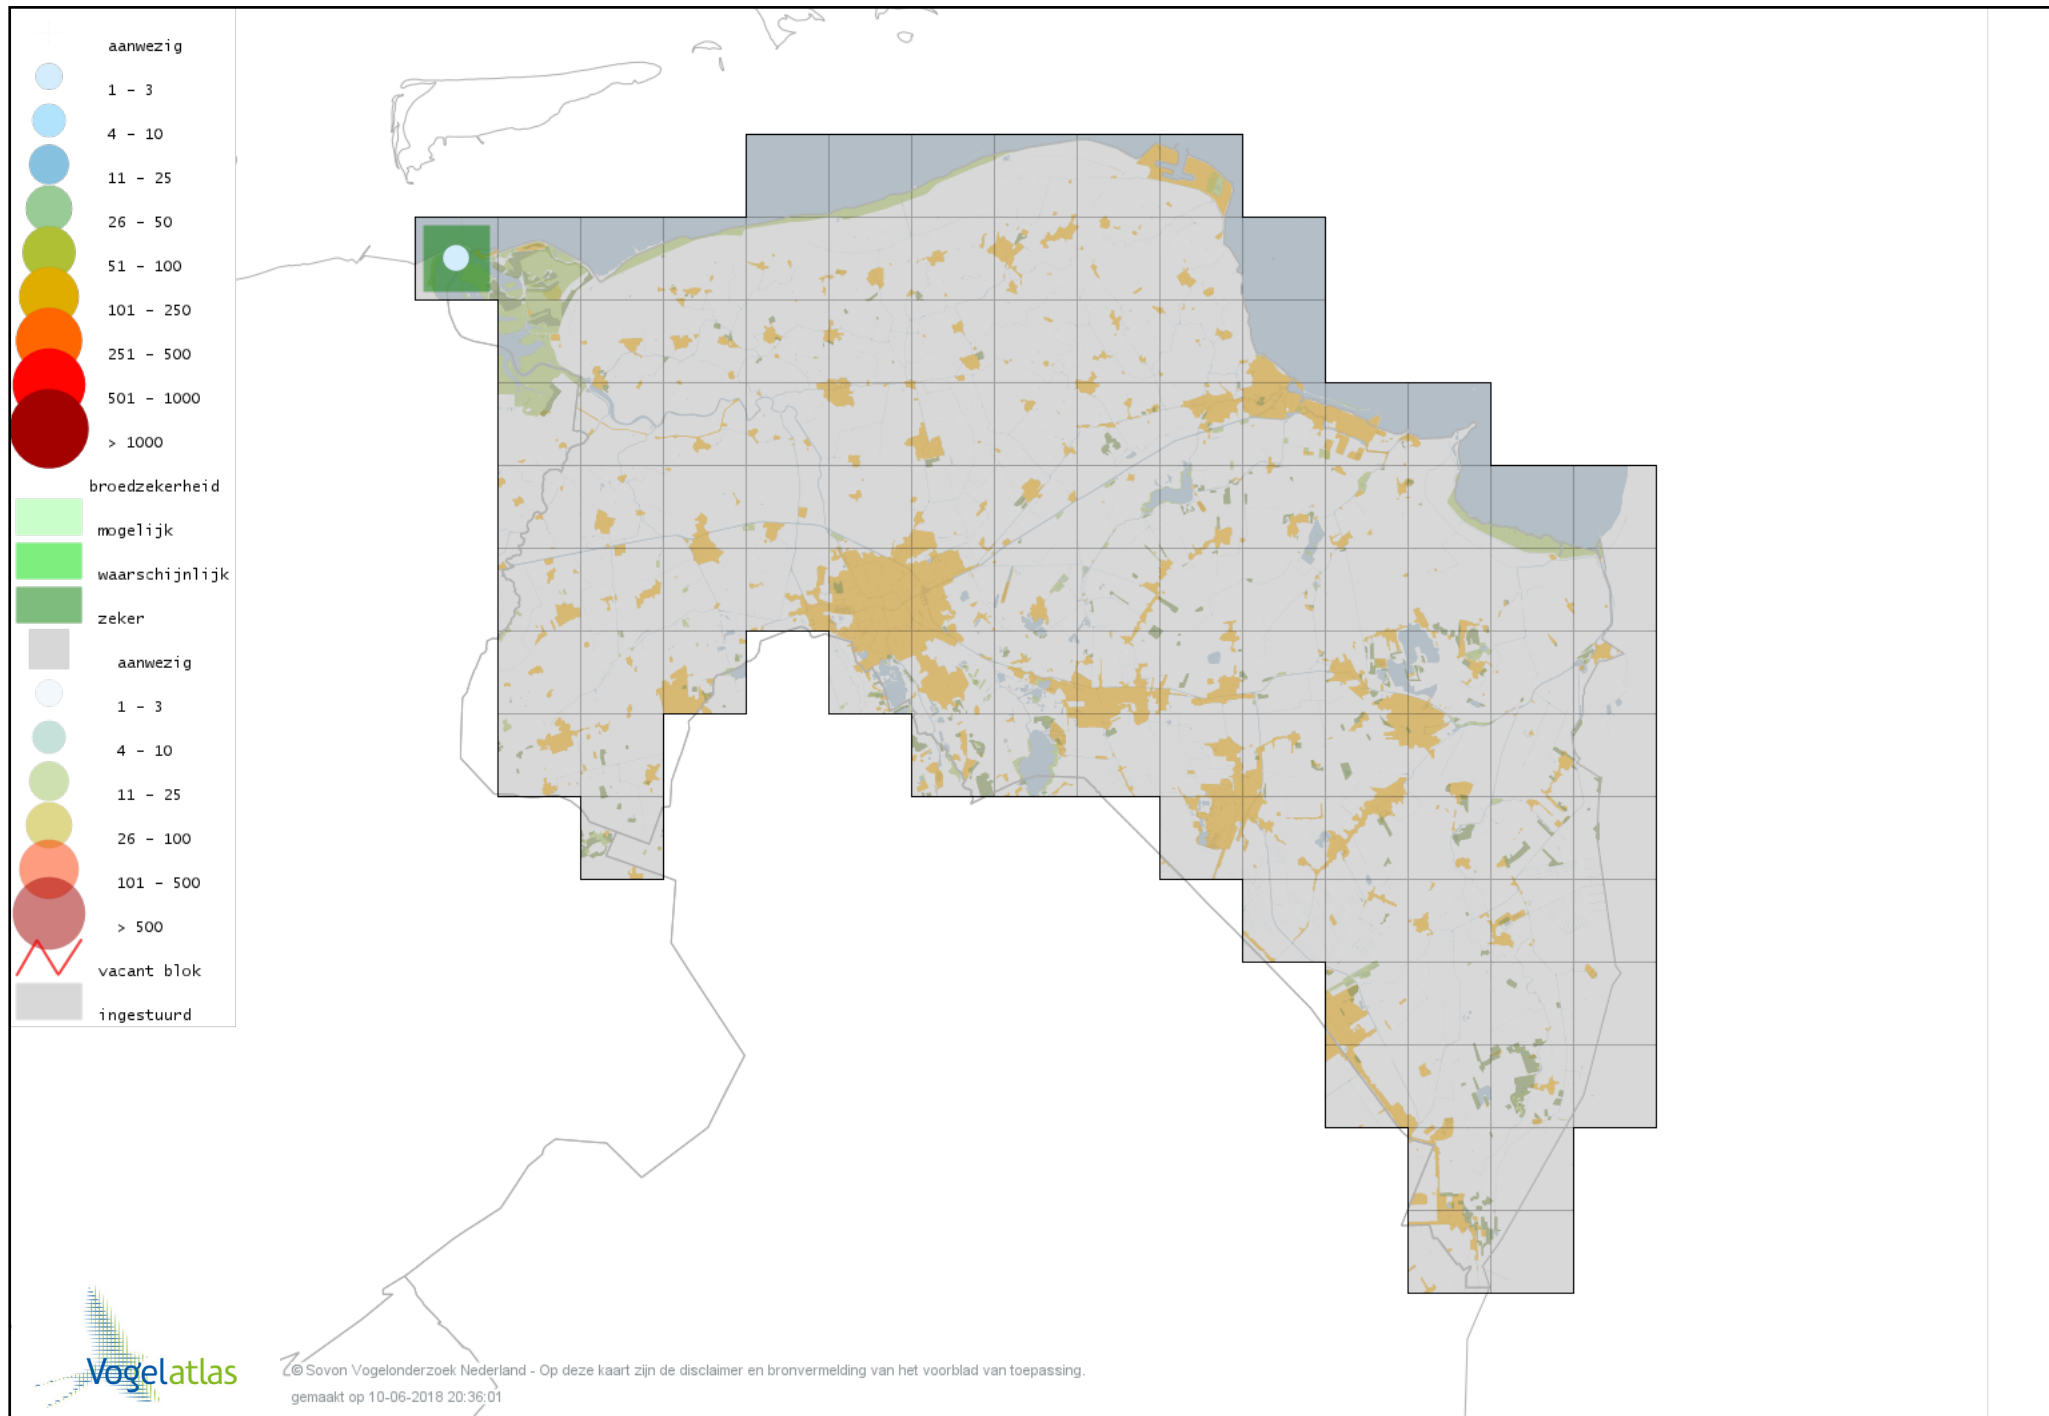

Voorlopige verspreidingskaart Zomertaling broedseizoen

Voorlopige verspreidingskaart Wintertaling broedseizoen

Voorlopige verspreidingskaart Patrijs broedseizoen

Voorlopige verspreidingskaart Kwartel broedseizoen

Voorlopige verspreidingskaart Fazant broedseizoen

Voorlopige verspreidingskaart Aalscholver broedseizoen

Voorlopige verspreidingskaart Roerdomp broedseizoen

Voorlopige verspreidingskaart Kleine Zilverreiger broedseizoen

Voorlopige verspreidingskaart Blauwe Reiger broedseizoen

Voorlopige verspreidingskaart Ooievaar broedseizoen

Voorlopige verspreidingskaart Lepelaar broedseizoen

Voorlopige verspreidingskaart Dodaars broedseizoen

Voorlopige verspreidingskaart Fuut broedseizoen

Voorlopige verspreidingskaart Geoorde Fuut broedseizoen

Voorlopige verspreidingskaart Wespendifeet broedseizoen

Voorlopige verspreidingskaart Bruine Kiekendief broedseizoen