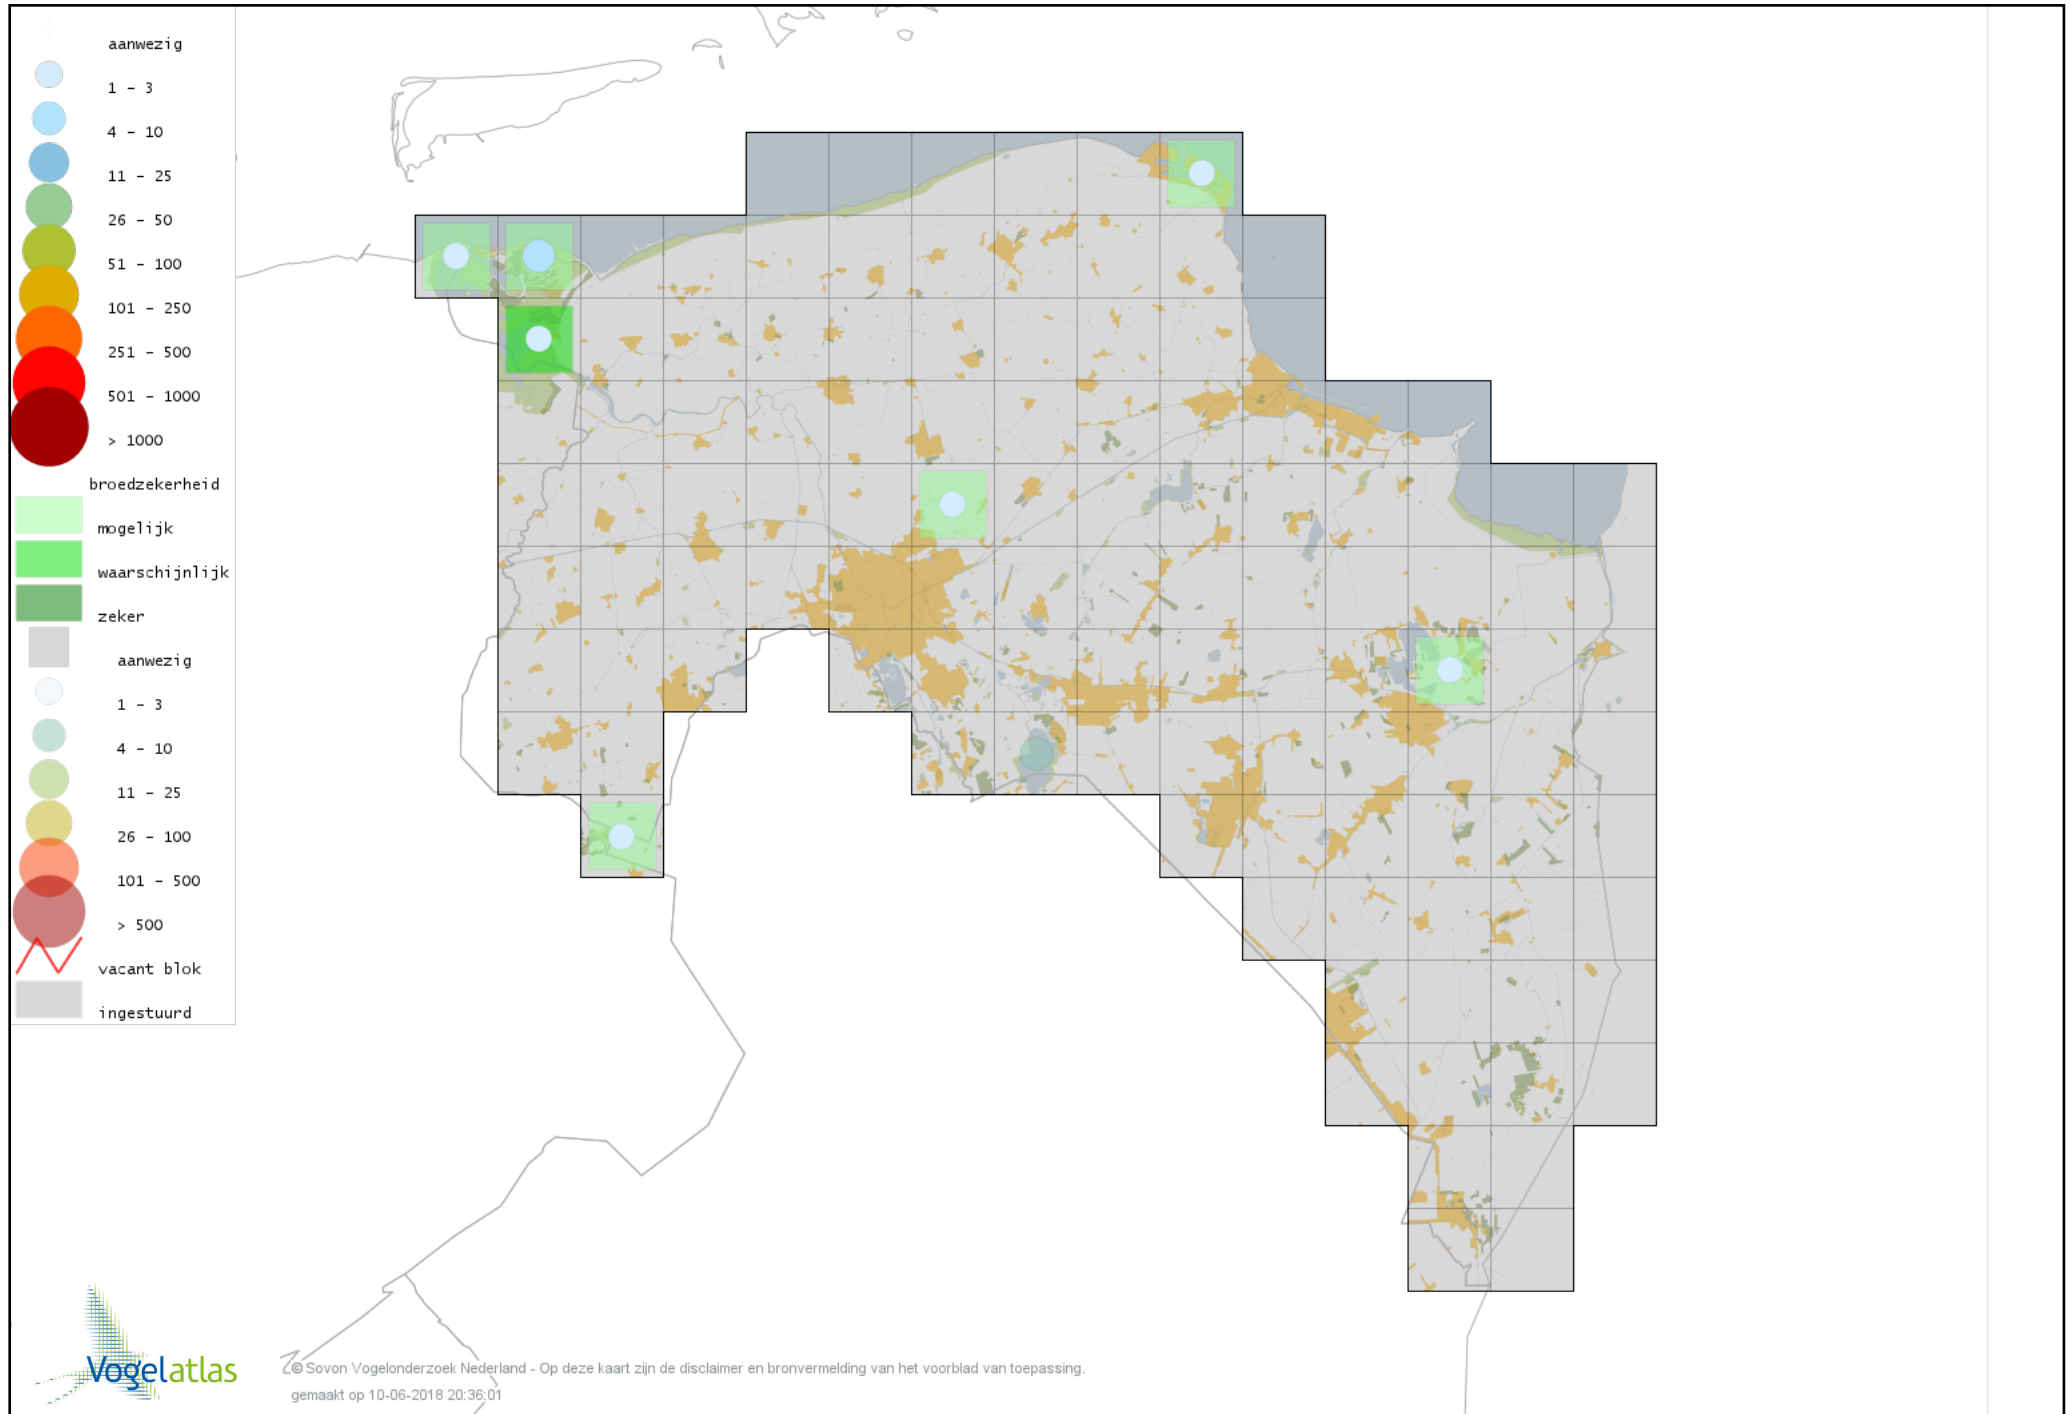

Voorlopige verspreidingskaart Graspieper broedseizoen

Voorlopige verspreidingskaart Vink broedseizoen

Voorlopige verspreidingskaart Europese Kanarie broedseizoen

Voorlopige verspreidingskaart Groenling broedseizoen

Voorlopige verspreidingskaart Putter broedseizoen

Voorlopige verspreidingskaart Sijs broedseizoen

Voorlopige verspreidingskaart Kneu broedseizoen

Voorlopige verspreidingskaart Kleine Barmsijs broedseizoen

Voorlopige verspreidingskaart Kruisbek broedseizoen

Voorlopige verspreidingskaart Roodmus broedseizoen

Voorlopige verspreidingskaart Goudvink broedseizoen

Voorlopige verspreidingskaart Appelvink broedseizoen