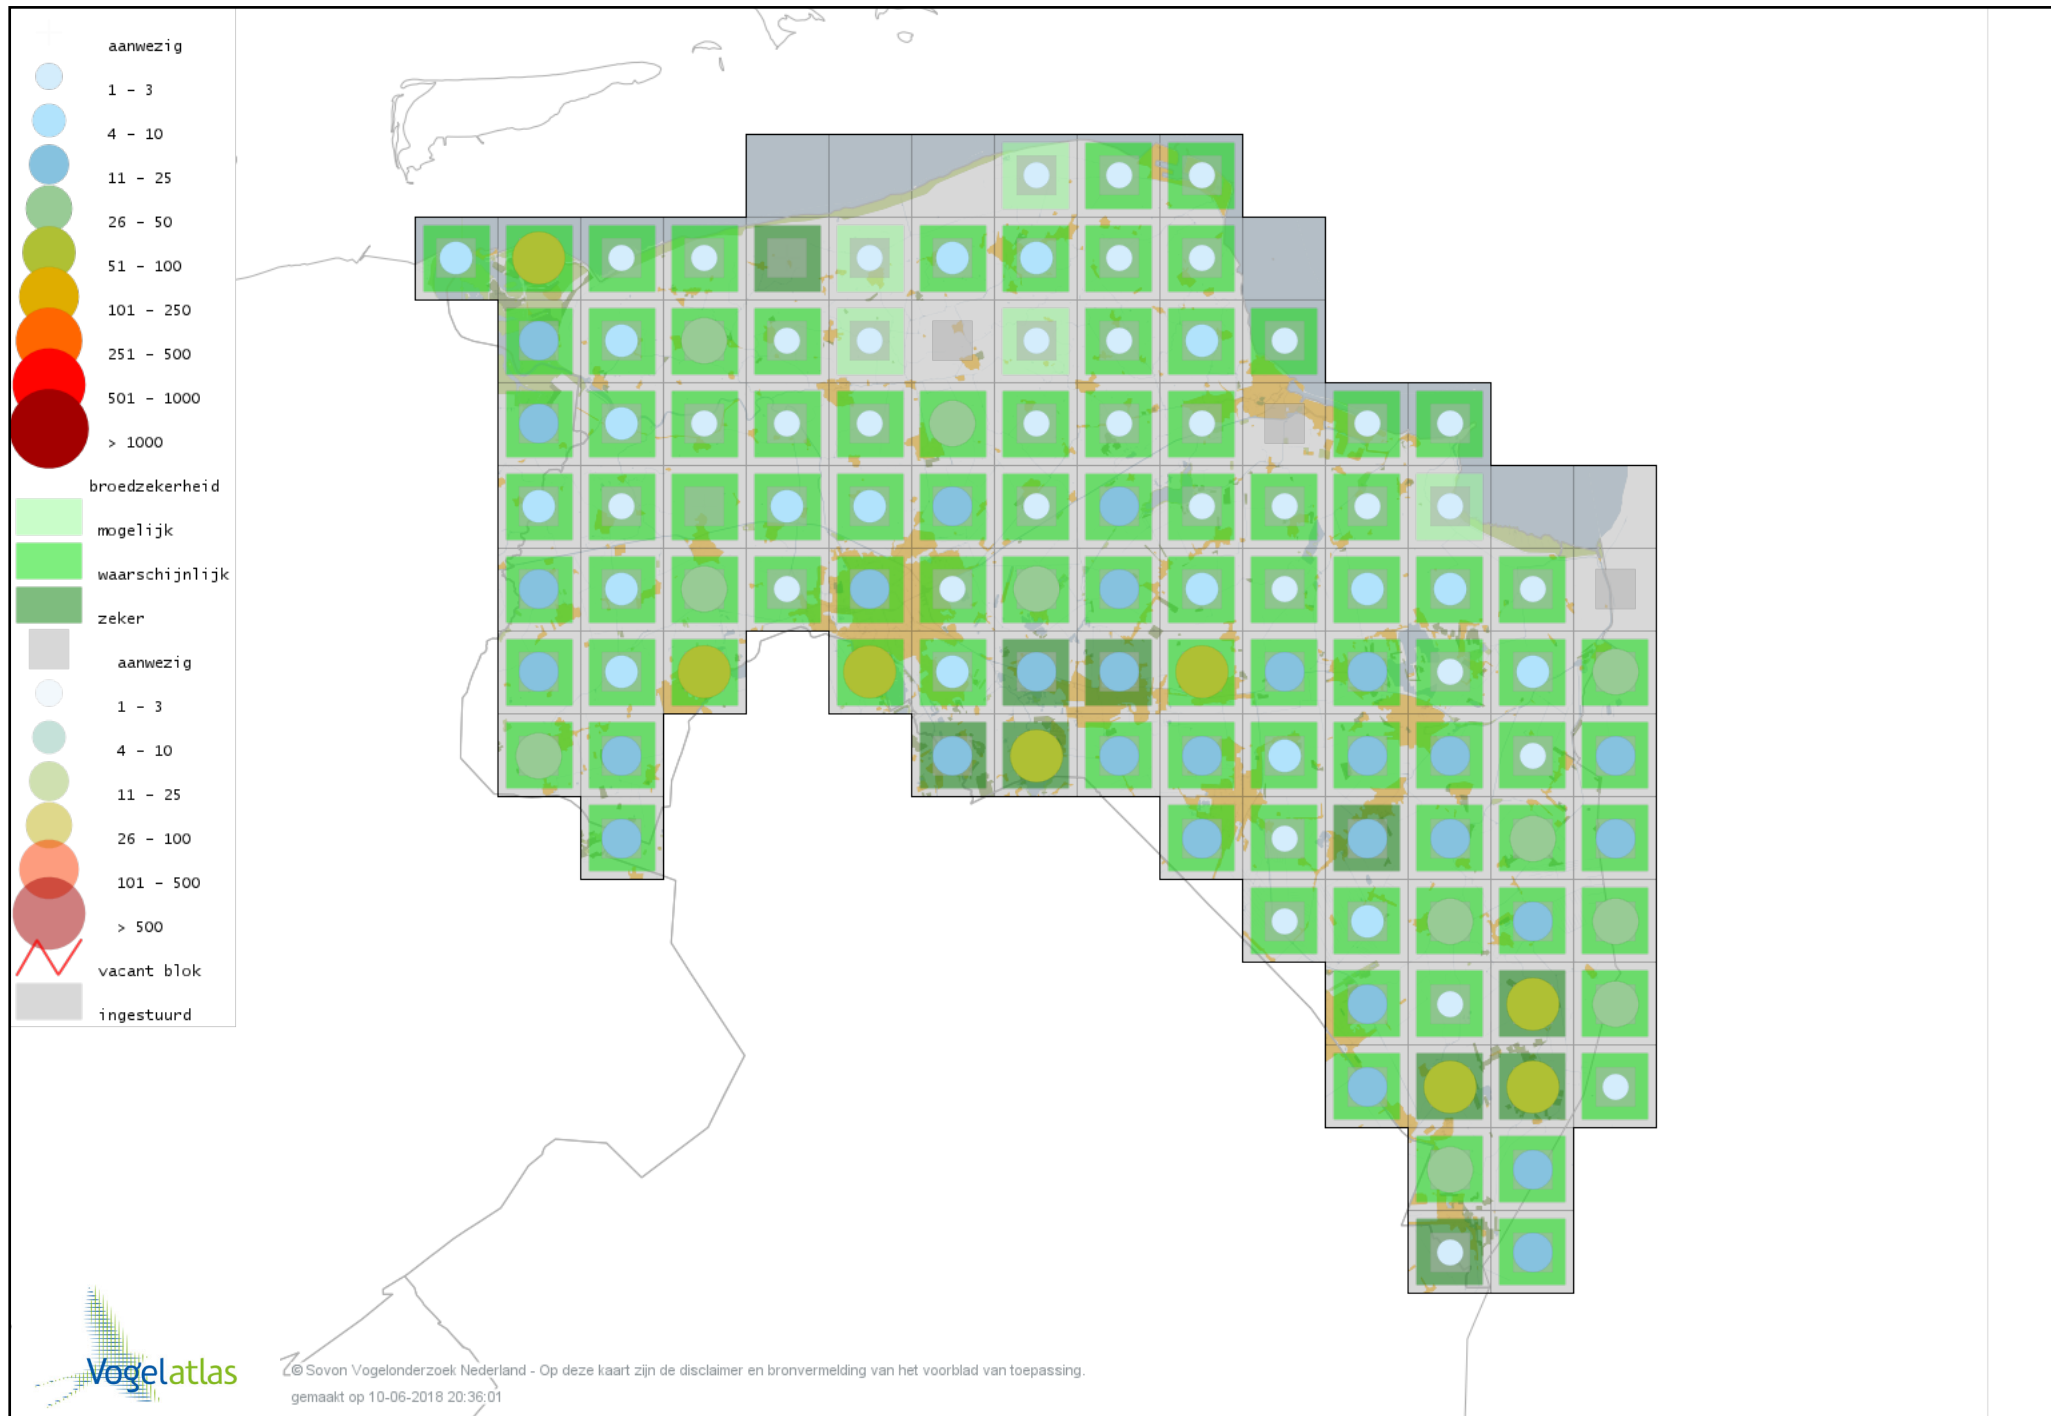

Voorlopige verspreidingskaart Huiszwaluw broedseizoen

Voorlopige verspreidingskaart Staartmees broedseizoen

Voorlopige verspreidingskaart Fluitter broedseizoen

Voorlopige verspreidingskaart Tjiftjaf broedseizoen

Voorlopige verspreidingskaart Fitis broedseizoen

Voorlopige verspreidingskaart Braamsluiper broedseizoen

Voorlopige verspreidingskaart Grasmus broedseizoen

Voorlopige verspreidingskaart Tuinfluiter broedseizoen

Voorlopige verspreidingskaart Zwartkop broedseizoen

Voorlopige verspreidingskaart Sprinkhaanzanger broedseizoen

Voorlopige verspreidingskaart Krekelzanger broedseizoen

Voorlopige verspreidingskaart Snor broedseizoen