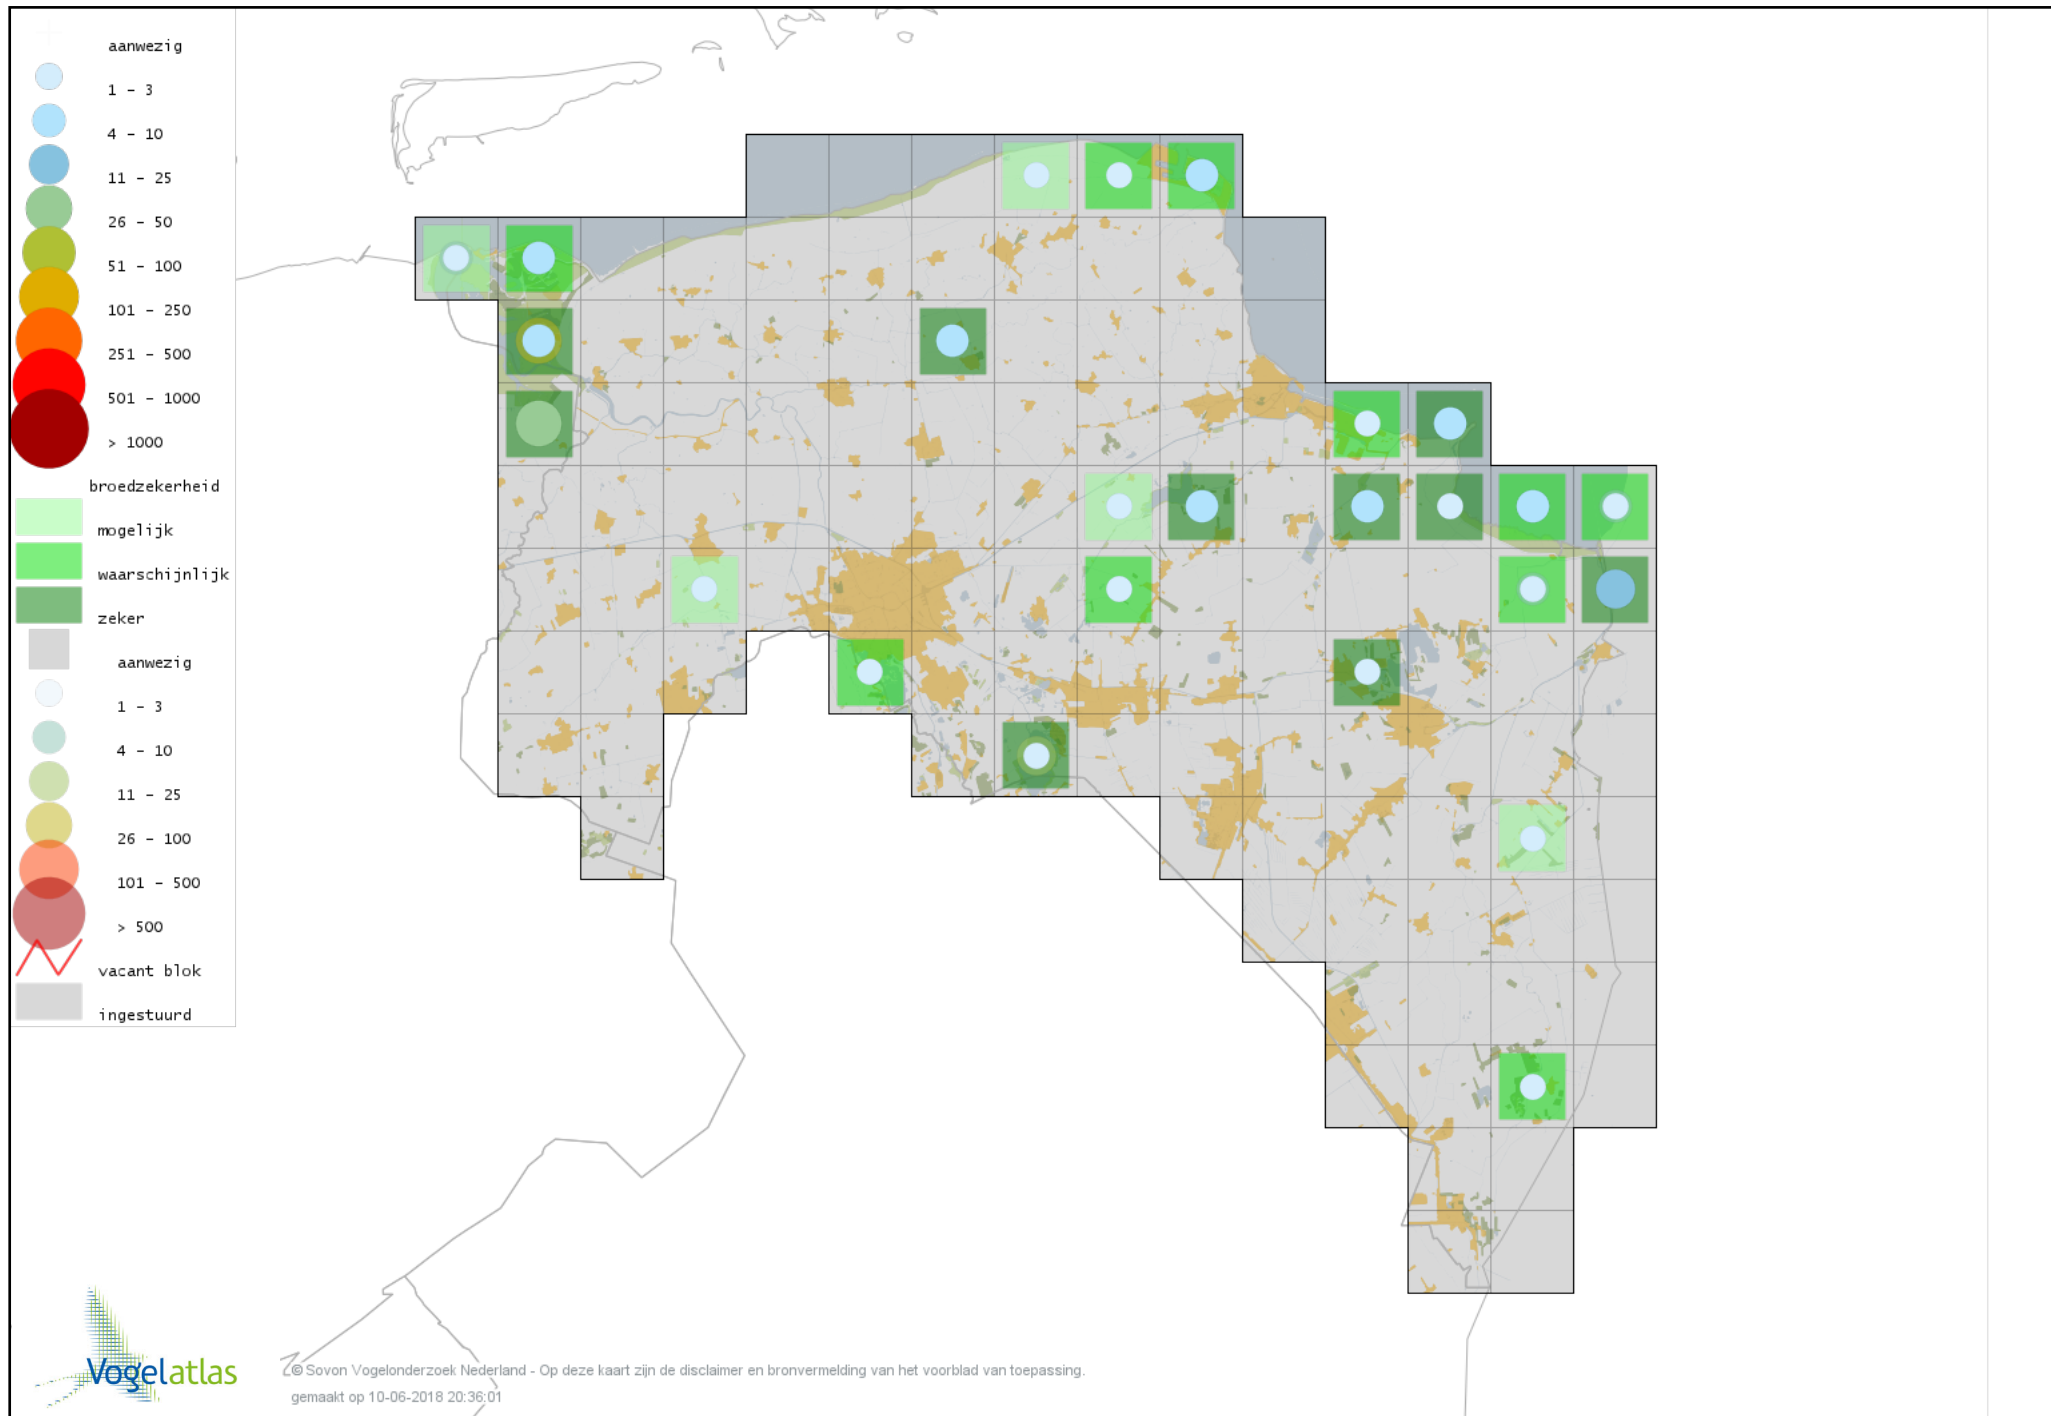

Voorlopige verspreidingskaart Vuurgoudhaan broedseizoen

Voorlopige verspreidingskaart Pimpelmees broedseizoen

Voorlopige verspreidingskaart Koolmees broedseizoen

Voorlopige verspreidingskaart Kuifmees broedseizoen

Voorlopige verspreidingskaart Zwarte Mees broedseizoen

Voorlopige verspreidingskaart Matkop broedseizoen

Voorlopige verspreidingskaart Glanskop broedseizoen

Voorlopige verspreidingskaart Beardman broedseizoen

Voorlopige verspreidingskaart Boomleeuwerik broedseizoen

Voorlopige verspreidingskaart Veldleeuwerik broedseizoen

Voorlopige verspreidingskaart Oeverzwaluw broedseizoen

Voorlopige verspreidingskaart Boerenzwaluw broedseizoen