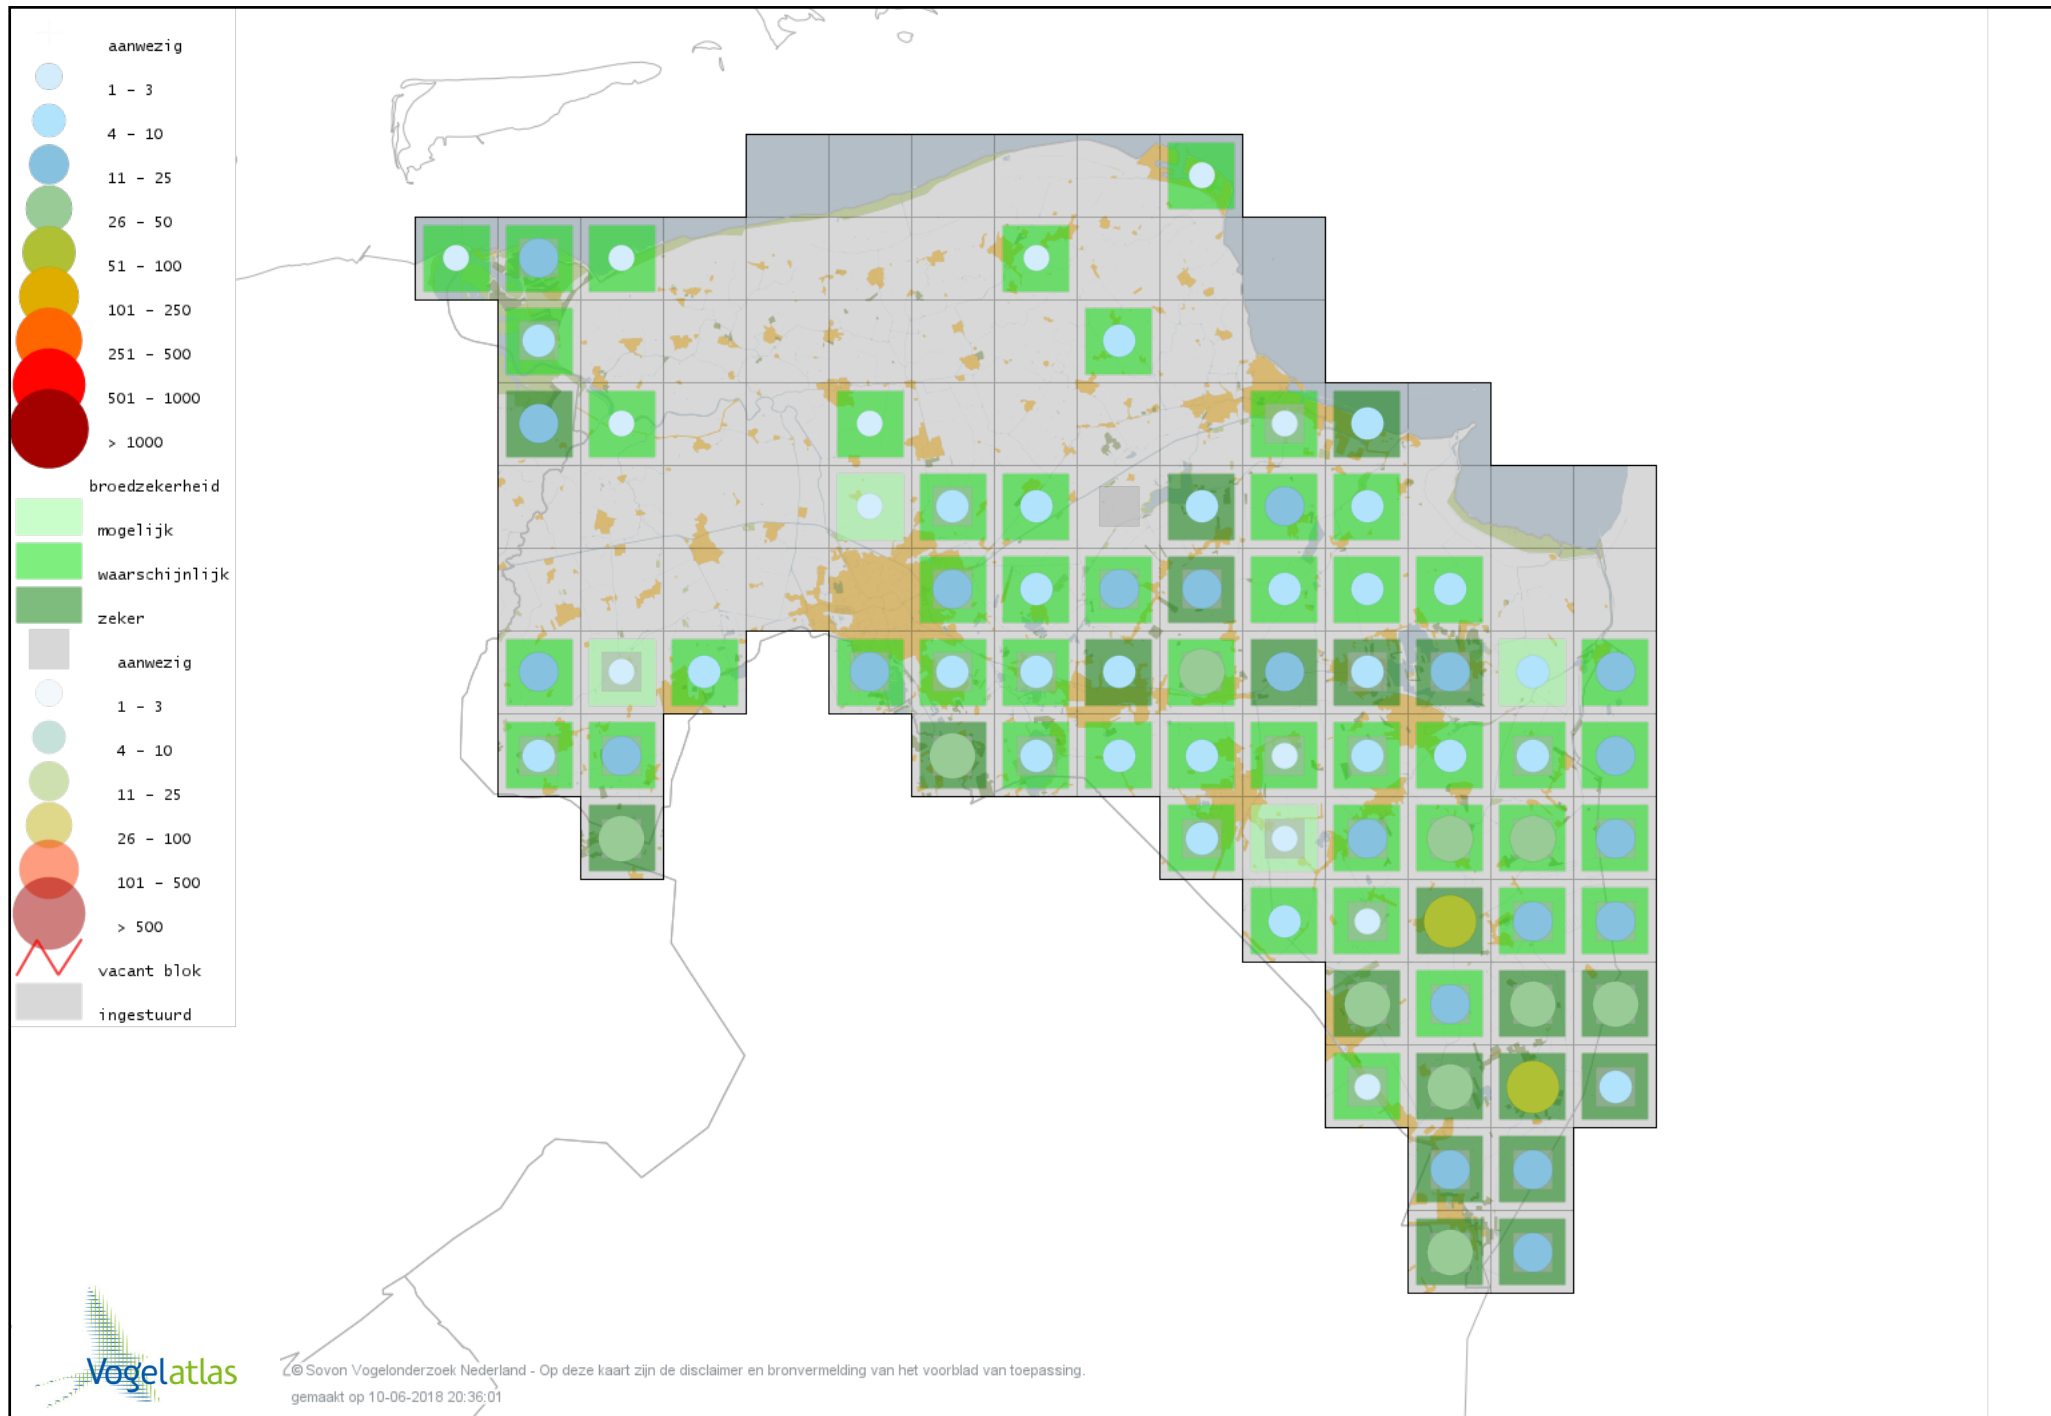

Voorlopige verspreidingskaart Bonte Vliegenvanger broedseizoen

Voorlopige verspreidingskaart Heggenmus broedseizoen

Voorlopige verspreidingskaart Huismus broedseizoen

Voorlopige verspreidingskaart Ringmus broedseizoen

Voorlopige verspreidingskaart Gele Kwikstaart broedseizoen

Voorlopige verspreidingskaart Grote Gele Kwikstaart broedseizoen

Voorlopige verspreidingskaart Witte Kwikstaart broedseizoen

Voorlopige verspreidingskaart Boompieper broedseizoen

Voorlopige verspreidingskaart Graspieper broedseizoen

Voorlopige verspreidingskaart Vink broedseizoen

Voorlopige verspreidingskaart Europese Kanarie broedseizoen

Voorlopige verspreidingskaart Groenling broedseizoen