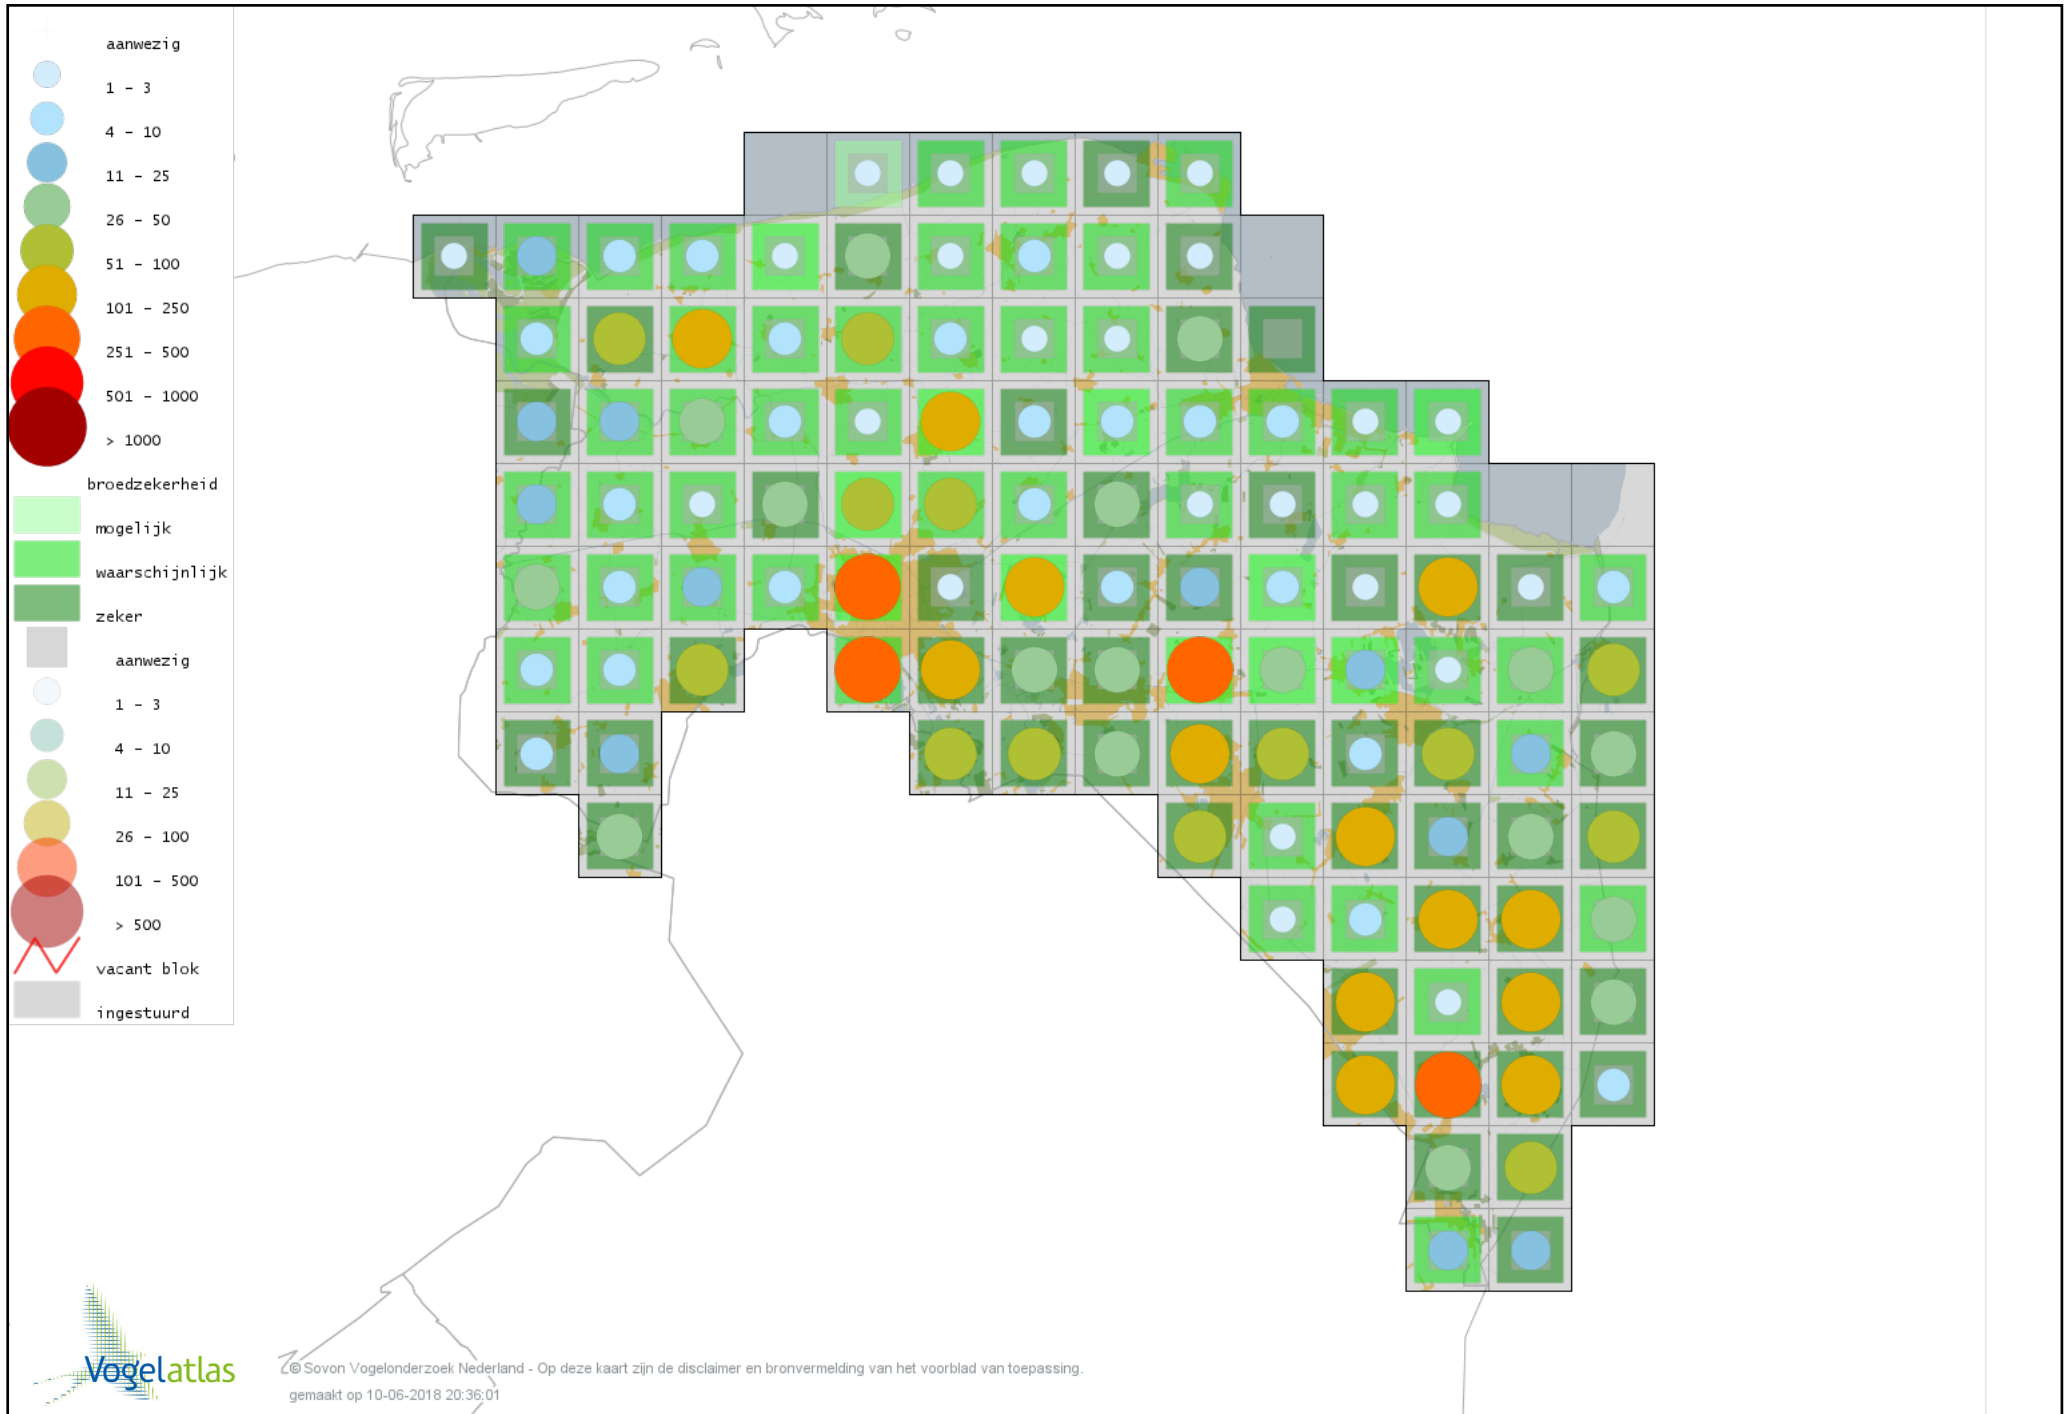

Voorlopige verspreidingskaart Zilvermeeuw broedseizoen

Voorlopige verspreidingskaart Grote Mantelmeeuw broedseizoen

Voorlopige verspreidingskaart Zwarte Stern broedseizoen

Voorlopige verspreidingskaart Visdief broedseizoen

Voorlopige verspreidingskaart Noordse Stern broedseizoen

Voorlopige verspreidingskaart Stadsduif broedseizoen

Voorlopige verspreidingskaart Holenduif broedseizoen

Voorlopige verspreidingskaart Houtduif broedseizoen

Voorlopige verspreidingskaart Turkse Tortel broedseizoen

Voorlopige verspreidingskaart Zomertortel broedseizoen

Voorlopige verspreidingskaart Koekoek broedseizoen

Voorlopige verspreidingskaart Kerkuil broedseizoen