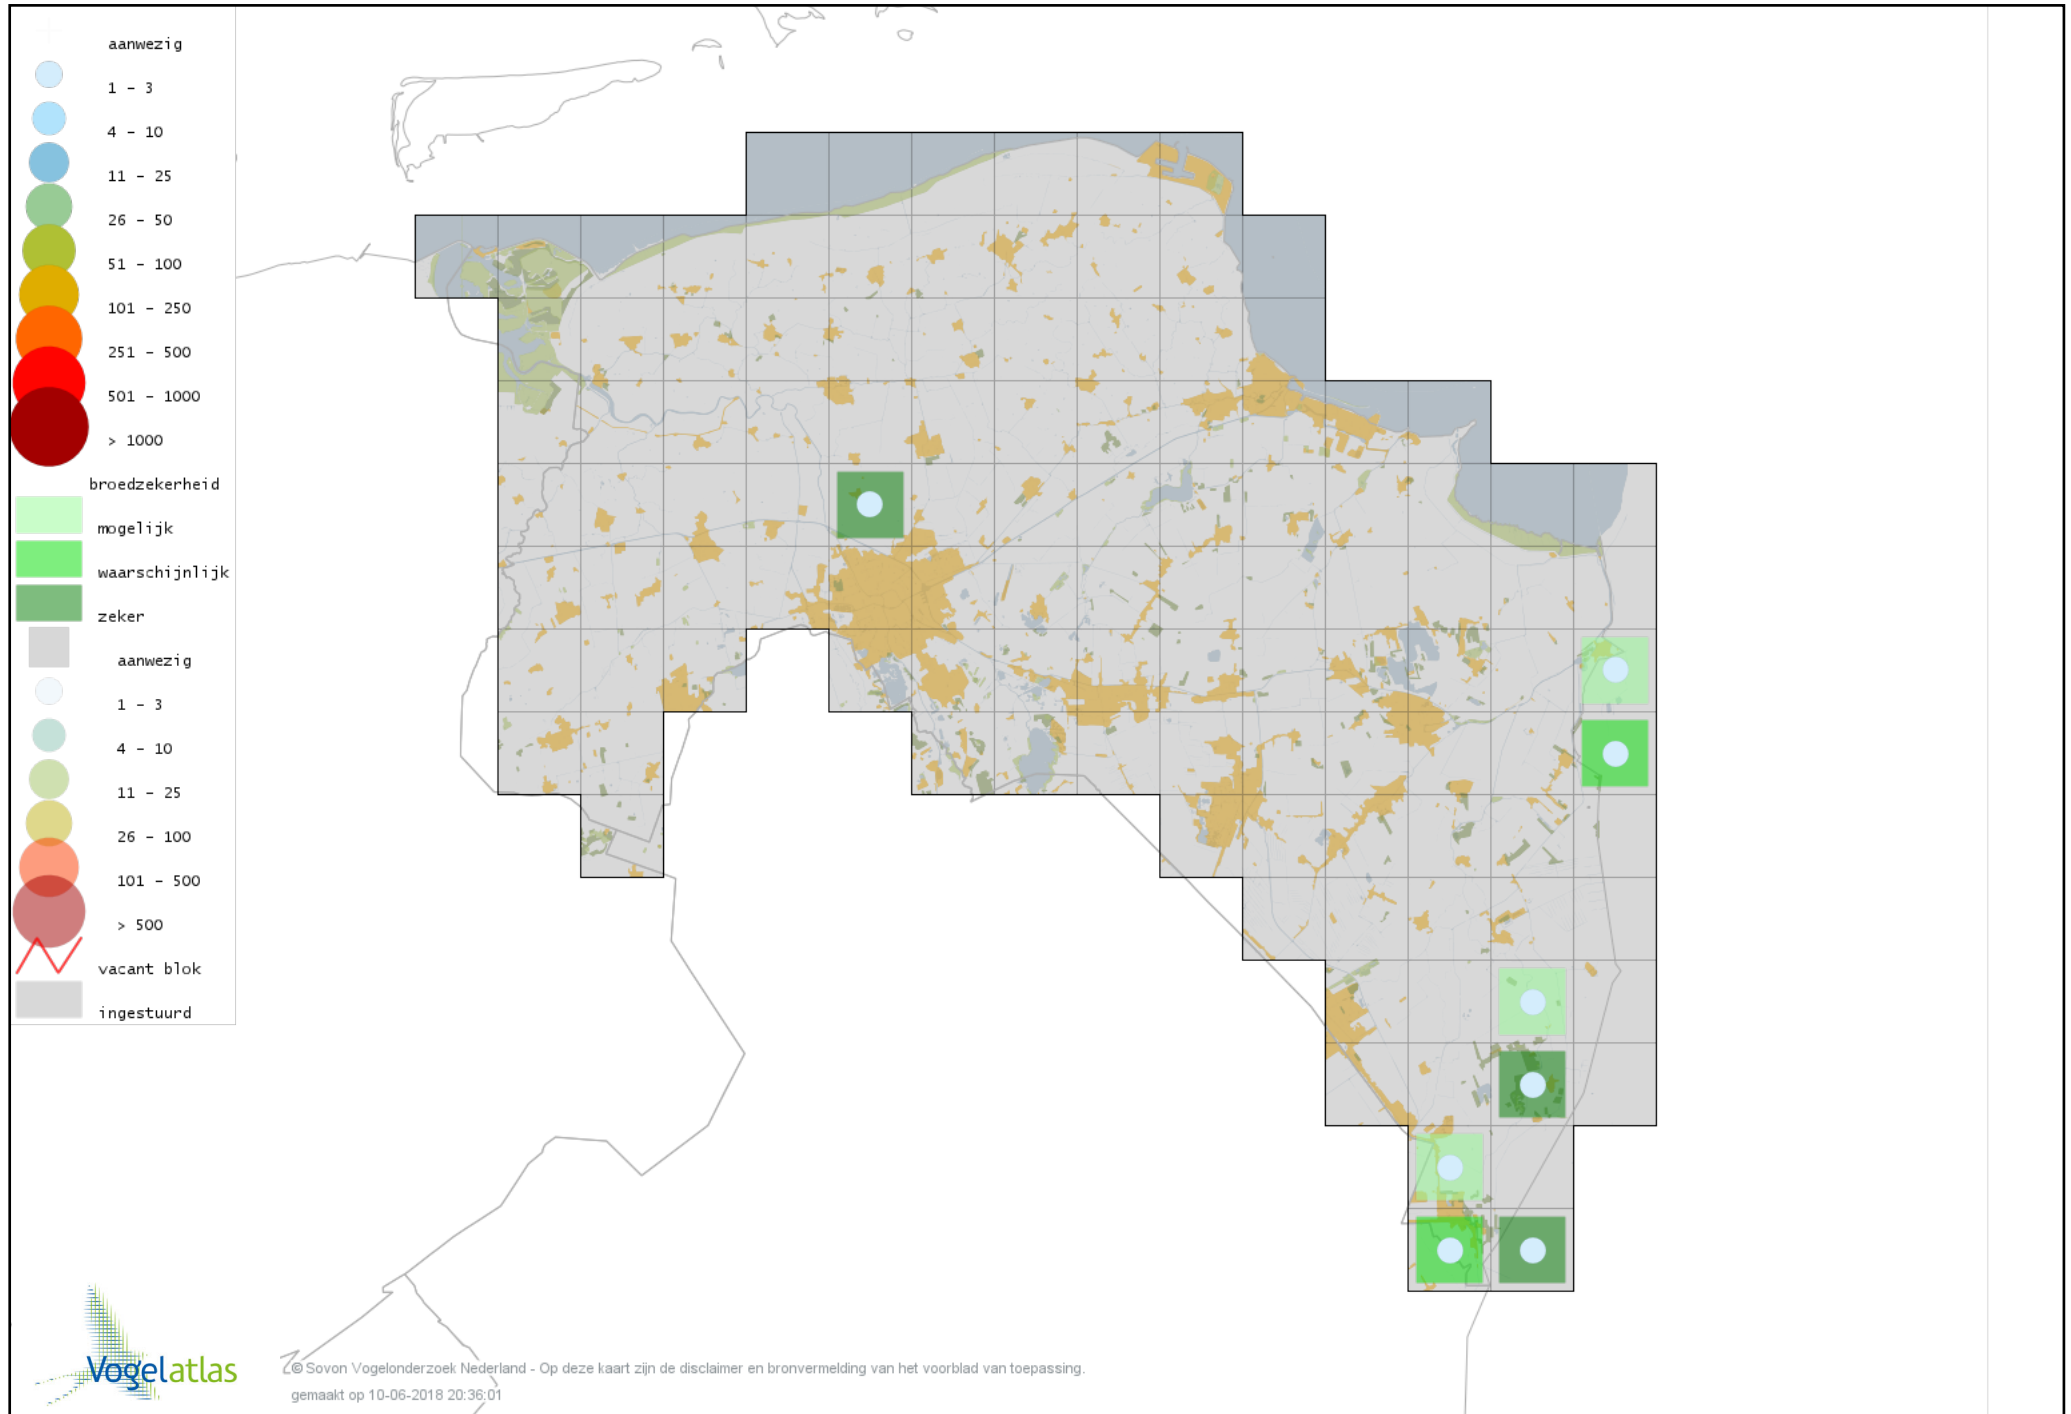

Voorlopige verspreidingskaart Gekraagde Roodstaart broedseizoen

Voorlopige verspreidingskaart Paapje broedseizoen

Voorlopige verspreidingskaart Roodborsttapuit broedseizoen

Voorlopige verspreidingskaart Tapuit broedseizoen

Voorlopige verspreidingskaart Bonte Vliegenvanger broedseizoen

Voorlopige verspreidingskaart Heggenmus broedseizoen

Voorlopige verspreidingskaart Huismus broedseizoen

Voorlopige verspreidingskaart Ringmus broedseizoen

Voorlopige verspreidingskaart Gele Kwikstaart broedseizoen

Voorlopige verspreidingskaart Grote Gele Kwikstaart broedseizoen

Voorlopige verspreidingskaart Witte Kwikstaart broedseizoen

Voorlopige verspreidingskaart Boompieper broedseizoen