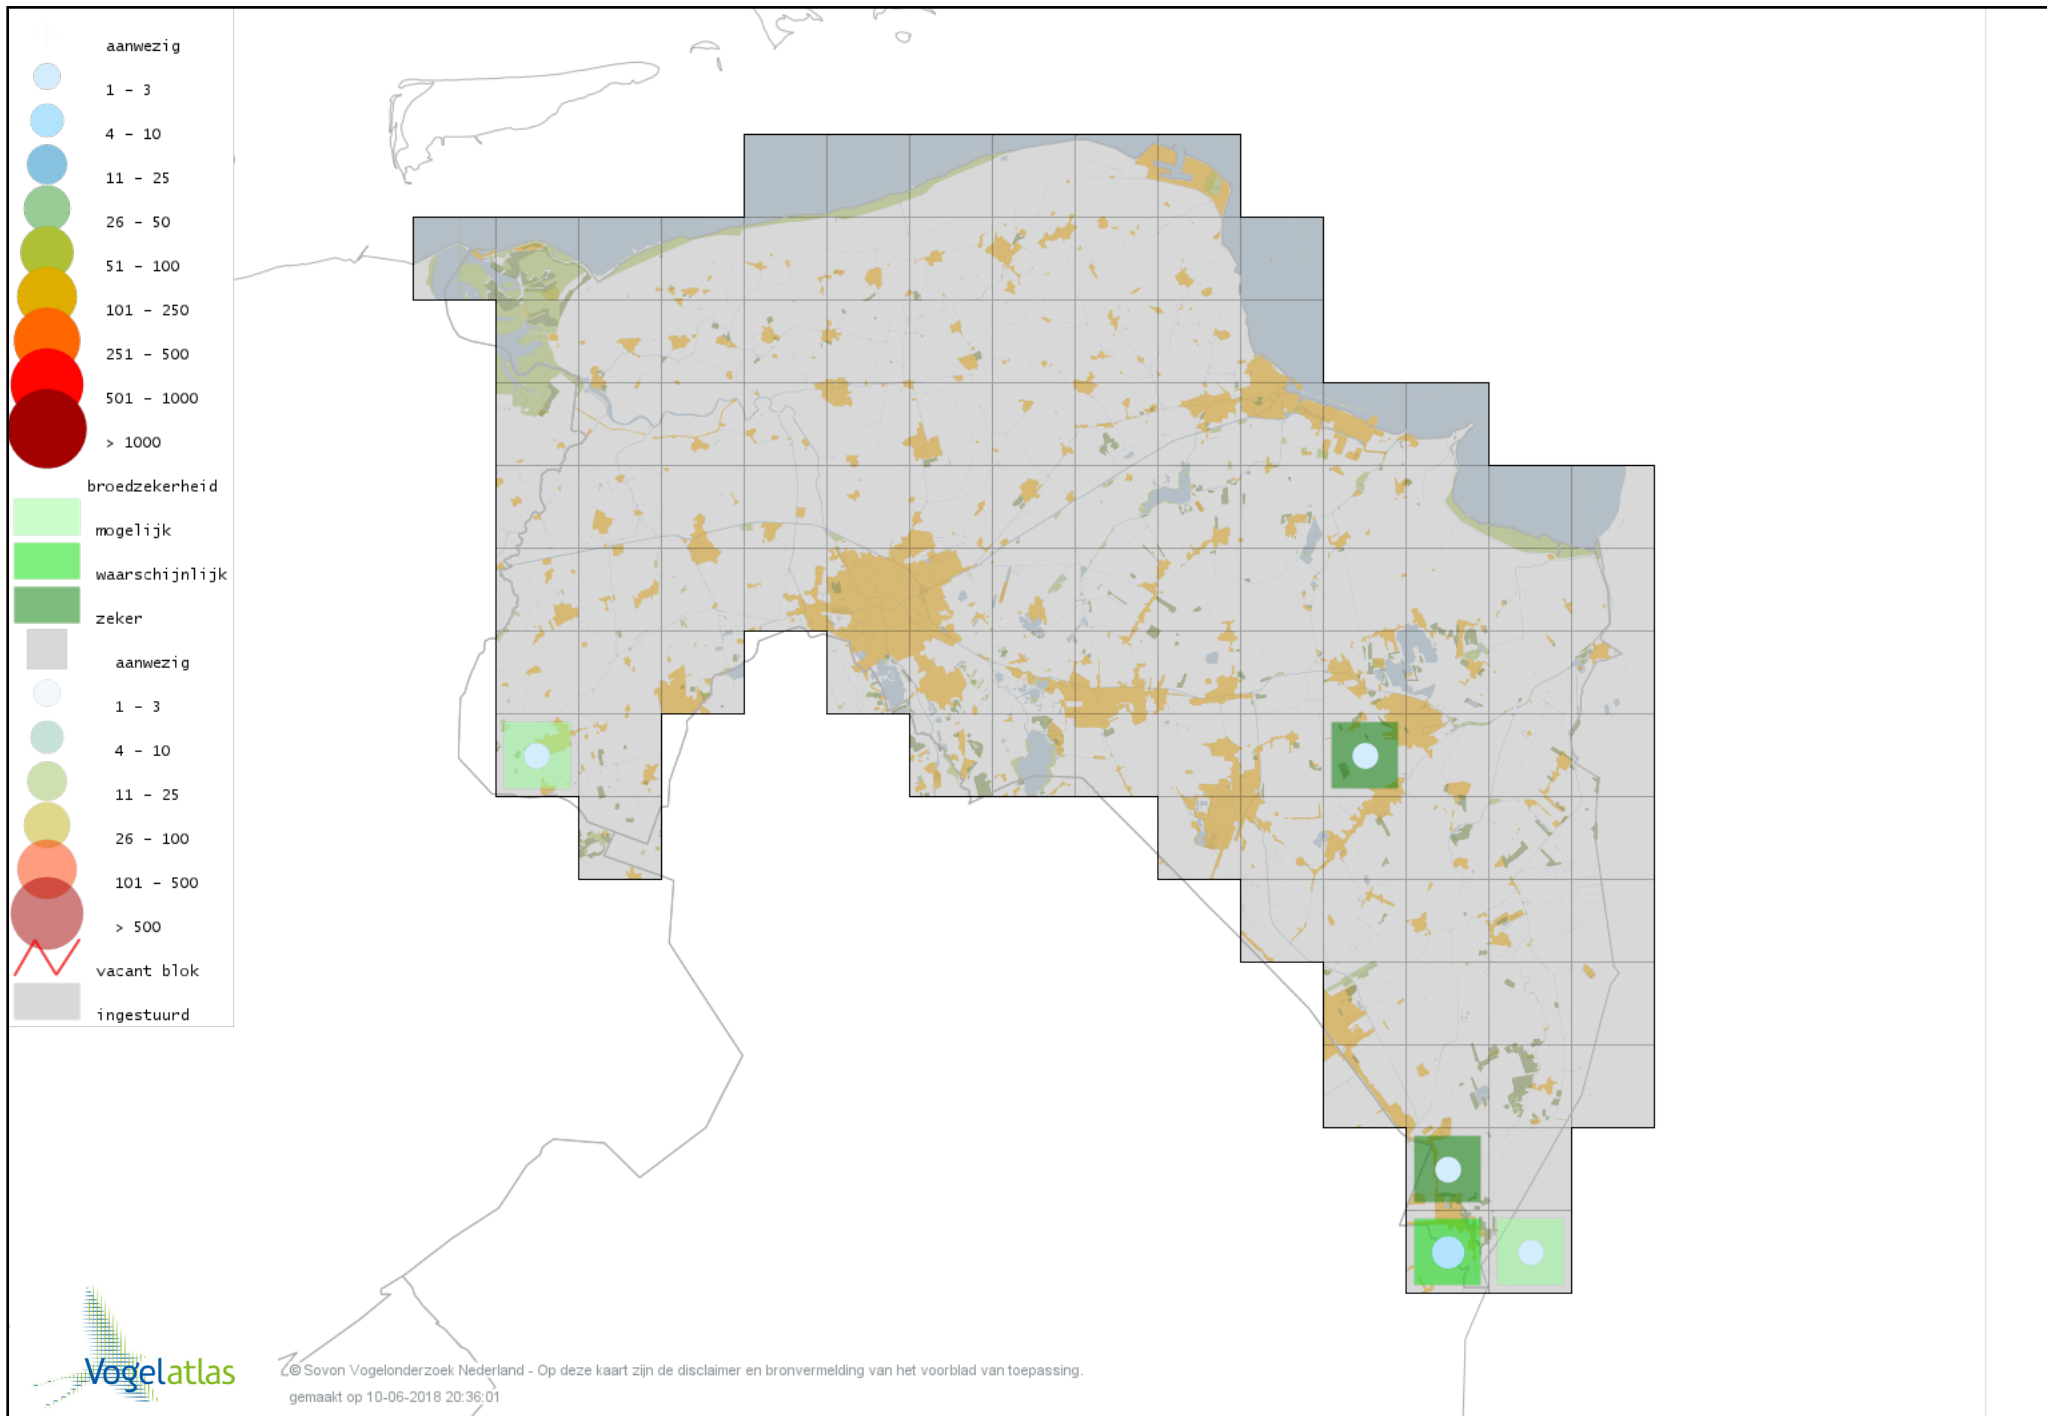

Voorlopige verspreidingskaart Nijlgans broedseizoen

Voorlopige verspreidingskaart Casarca broedseizoen

Voorlopige verspreidingskaart Bergeend broedseizoen

Voorlopige verspreidingskaart Krooneend broedseizoen

Voorlopige verspreidingskaart Tafeleend broedseizoen

Voorlopige verspreidingskaart Witoogend broedseizoen

Voorlopige verspreidingskaart Kuifeend broedseizoen

Voorlopige verspreidingskaart Muskuseend broedseizoen

Voorlopige verspreidingskaart Mandarijneend broedseizoen

Voorlopige verspreidingskaart Eider broedseizoen

Voorlopige verspreidingskaart Krakeend broedseizoen

Voorlopige verspreidingskaart Smient broedseizoen

Voorlopige verspreidingskaart Slobeend broedseizoen

Voorlopige verspreidingskaart Wilde Eend broedseizoen

Voorlopige verspreidingskaart Soepeend broedseizoen

Voorlopige verspreidingskaart Pijlstaart broedseizoen