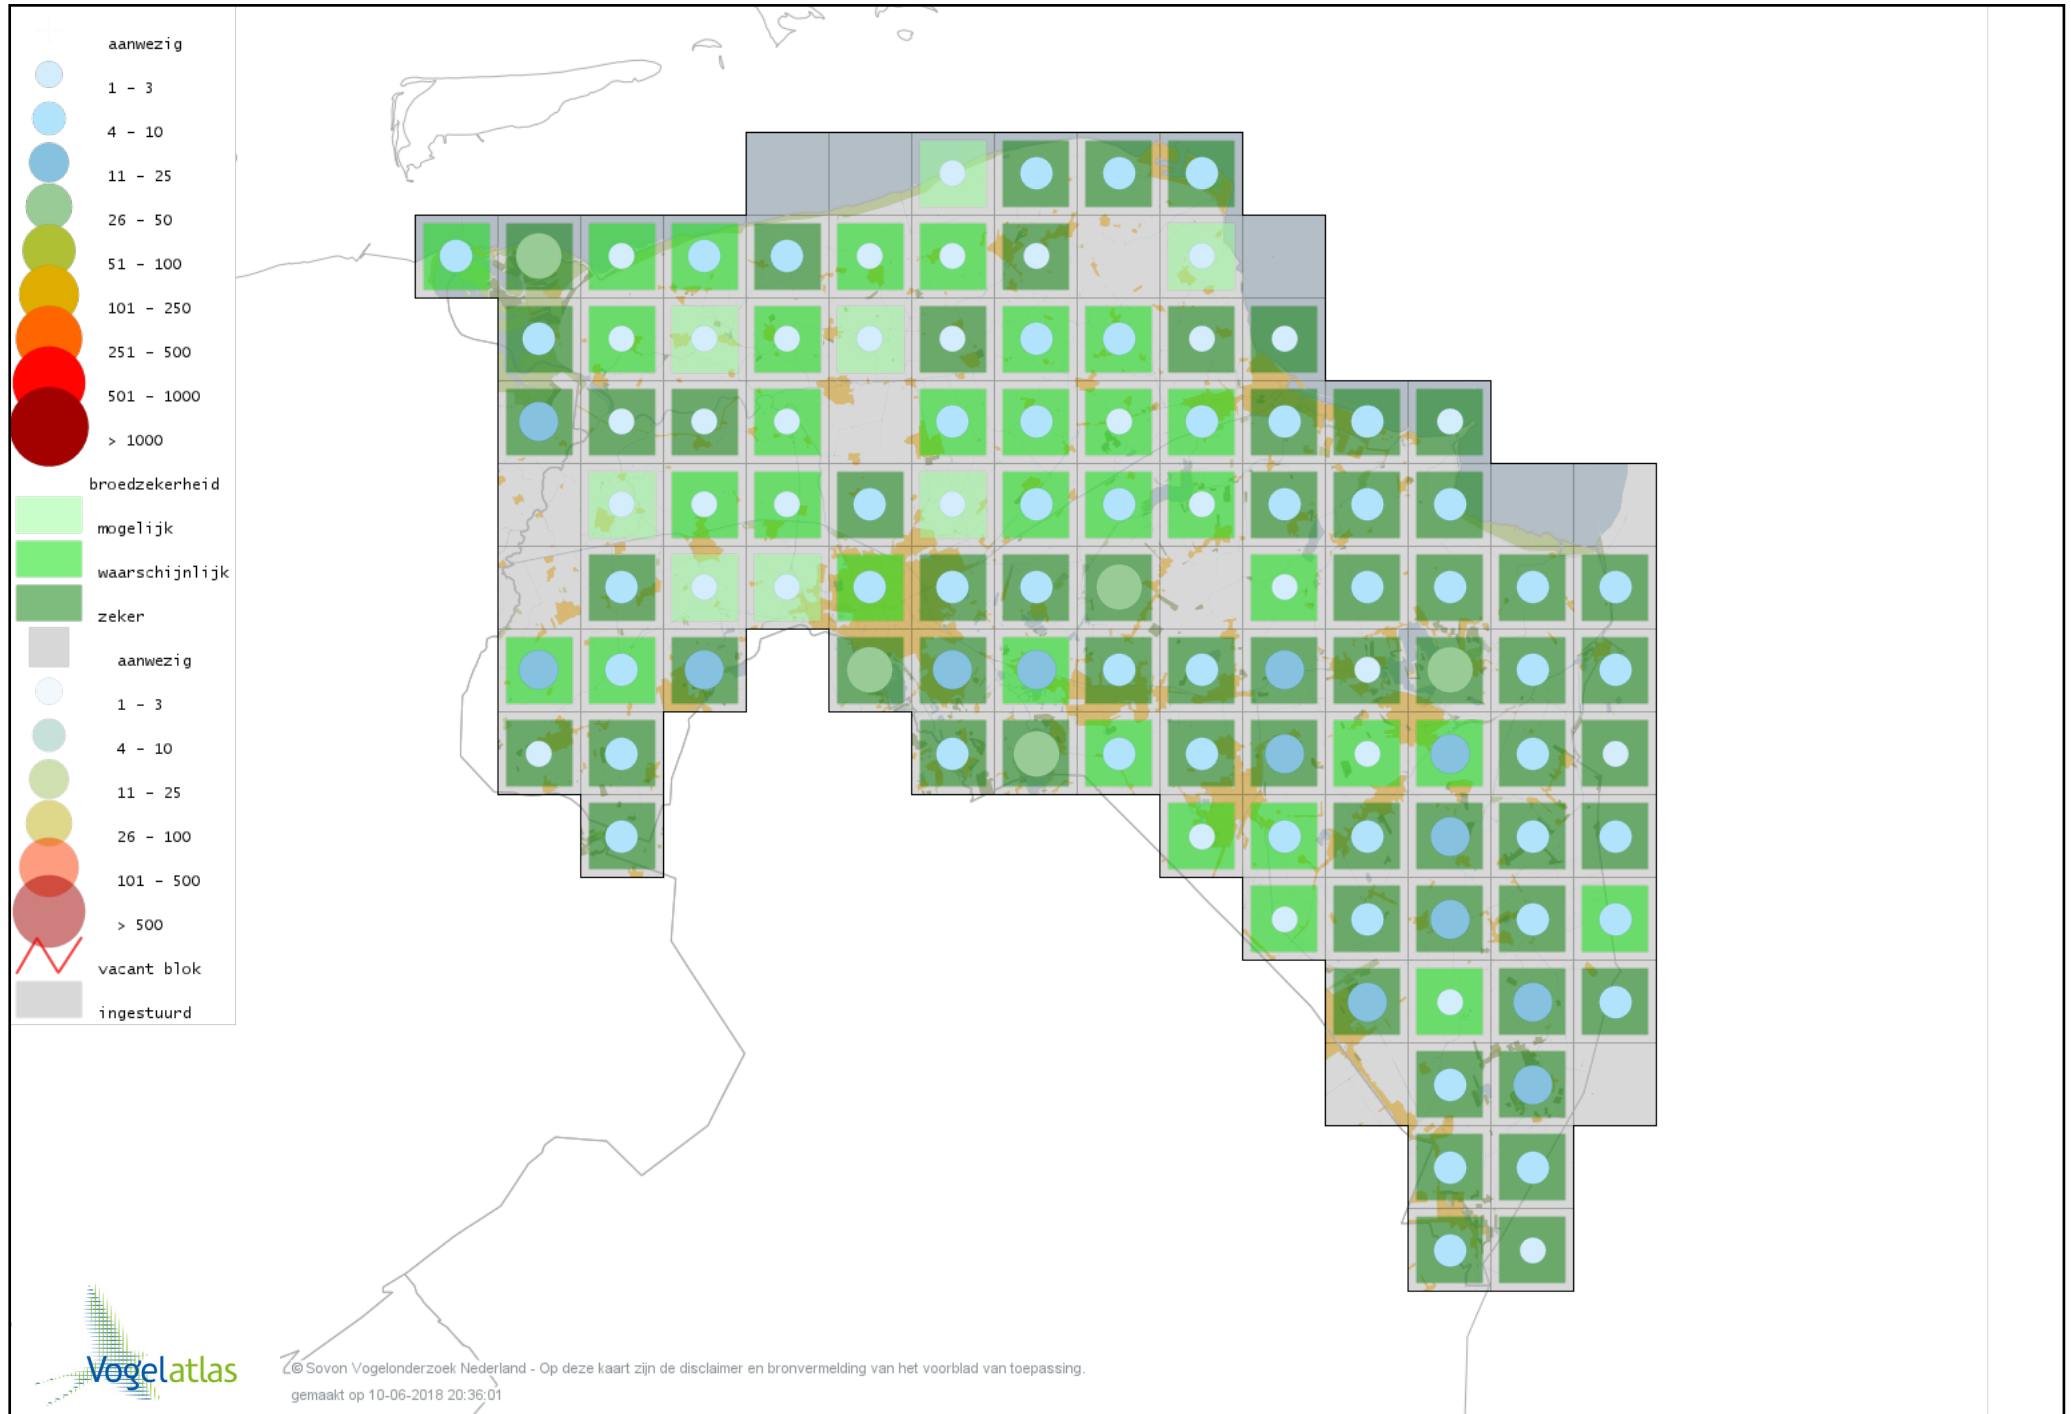

Voorlopige verspreidingskaart Grote Lijster broedseizoen

Voorlopige verspreidingskaart Grauwe Vliegenvanger broedseizoen

Voorlopige verspreidingskaart Roodborst broedseizoen

Voorlopige verspreidingskaart Noordse Nachtegaal broedseizoen

Voorlopige verspreidingskaart Nachtegaal broedseizoen

Voorlopige verspreidingskaart Blauwborst broedseizoen

Voorlopige verspreidingskaart Roodsterblauwborst broedseizoen

Voorlopige verspreidingskaart Zwarte Roodstaart broedseizoen

Voorlopige verspreidingskaart Gekraagde Roodstaart broedseizoen

Voorlopige verspreidingskaart Paapje broedseizoen

Voorlopige verspreidingskaart Roodborsttapuit broedseizoen

Voorlopige verspreidingskaart Tapuit broedseizoen