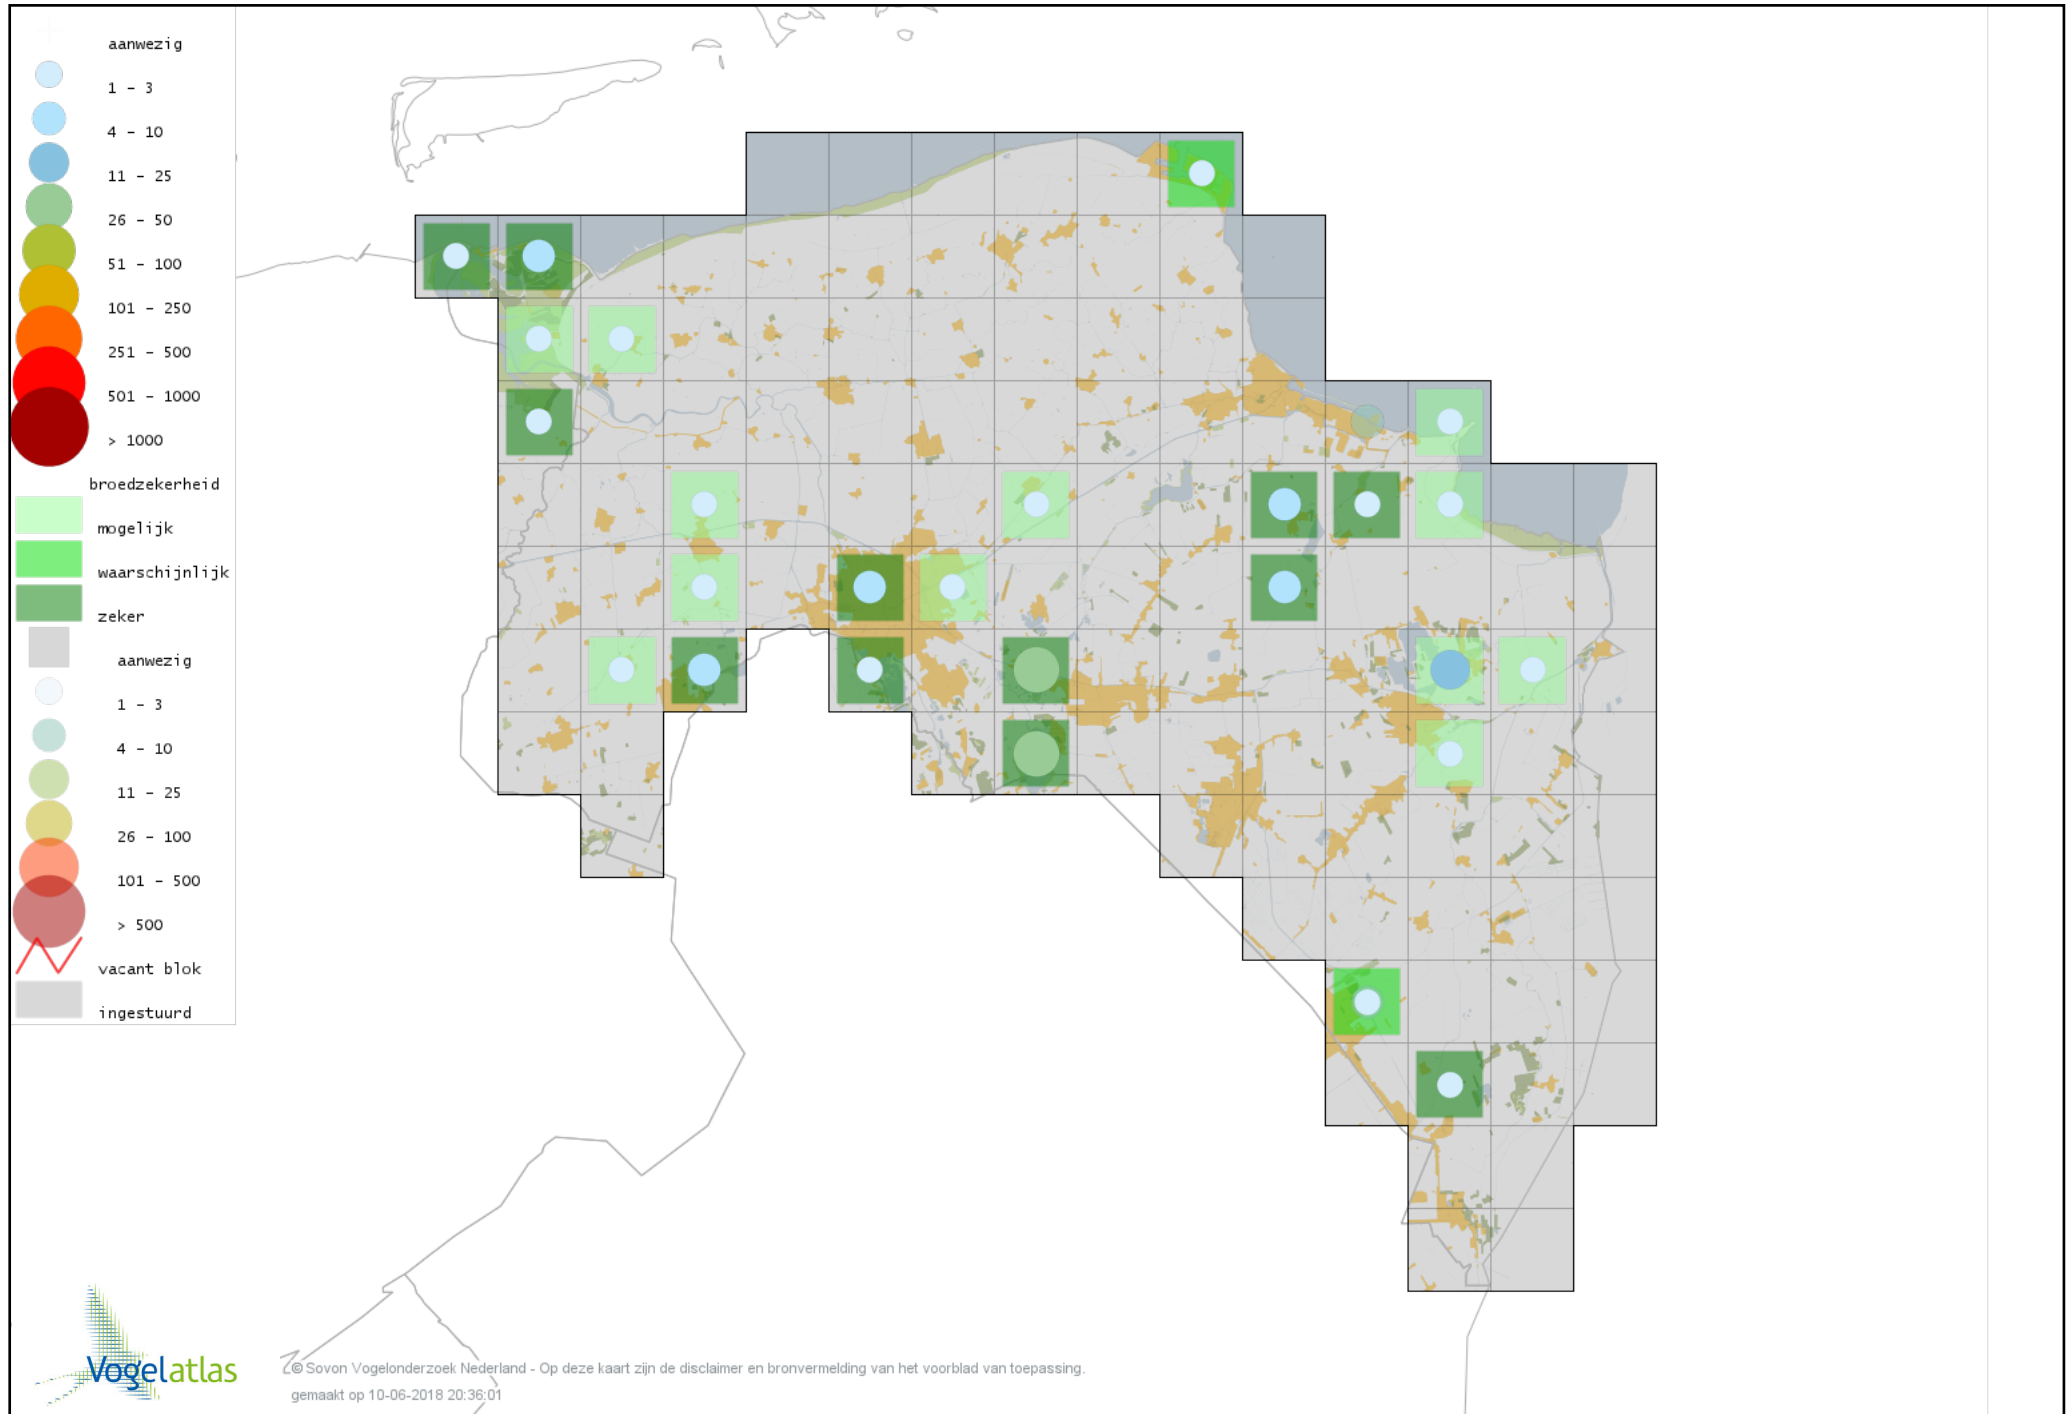

Voorlopige verspreidingskaart Kolgans broedseizoen

Voorlopige verspreidingskaart Kleine Canadese Gans (minima) broedseizoen

Voorlopige verspreidingskaart Grote Canadese Gans broedseizoen

Voorlopige verspreidingskaart Brandgans broedseizoen

Voorlopige verspreidingskaart Nijlgans broedseizoen

Voorlopige verspreidingskaart Casarca broedseizoen

Voorlopige verspreidingskaart Bergeend broedseizoen

Voorlopige verspreidingskaart Krooneend broedseizoen

Voorlopige verspreidingskaart Tafeleend broedseizoen

Voorlopige verspreidingskaart Witoogend broedseizoen

Voorlopige verspreidingskaart Kuifeend broedseizoen

Voorlopige verspreidingskaart Muskuseend broedseizoen

Voorlopige verspreidingskaart Mandarijneend broedseizoen

Voorlopige verspreidingskaart Eider broedseizoen

Voorlopige verspreidingskaart Krakeend broedseizoen

Voorlopige verspreidingskaart Smient broedseizoen