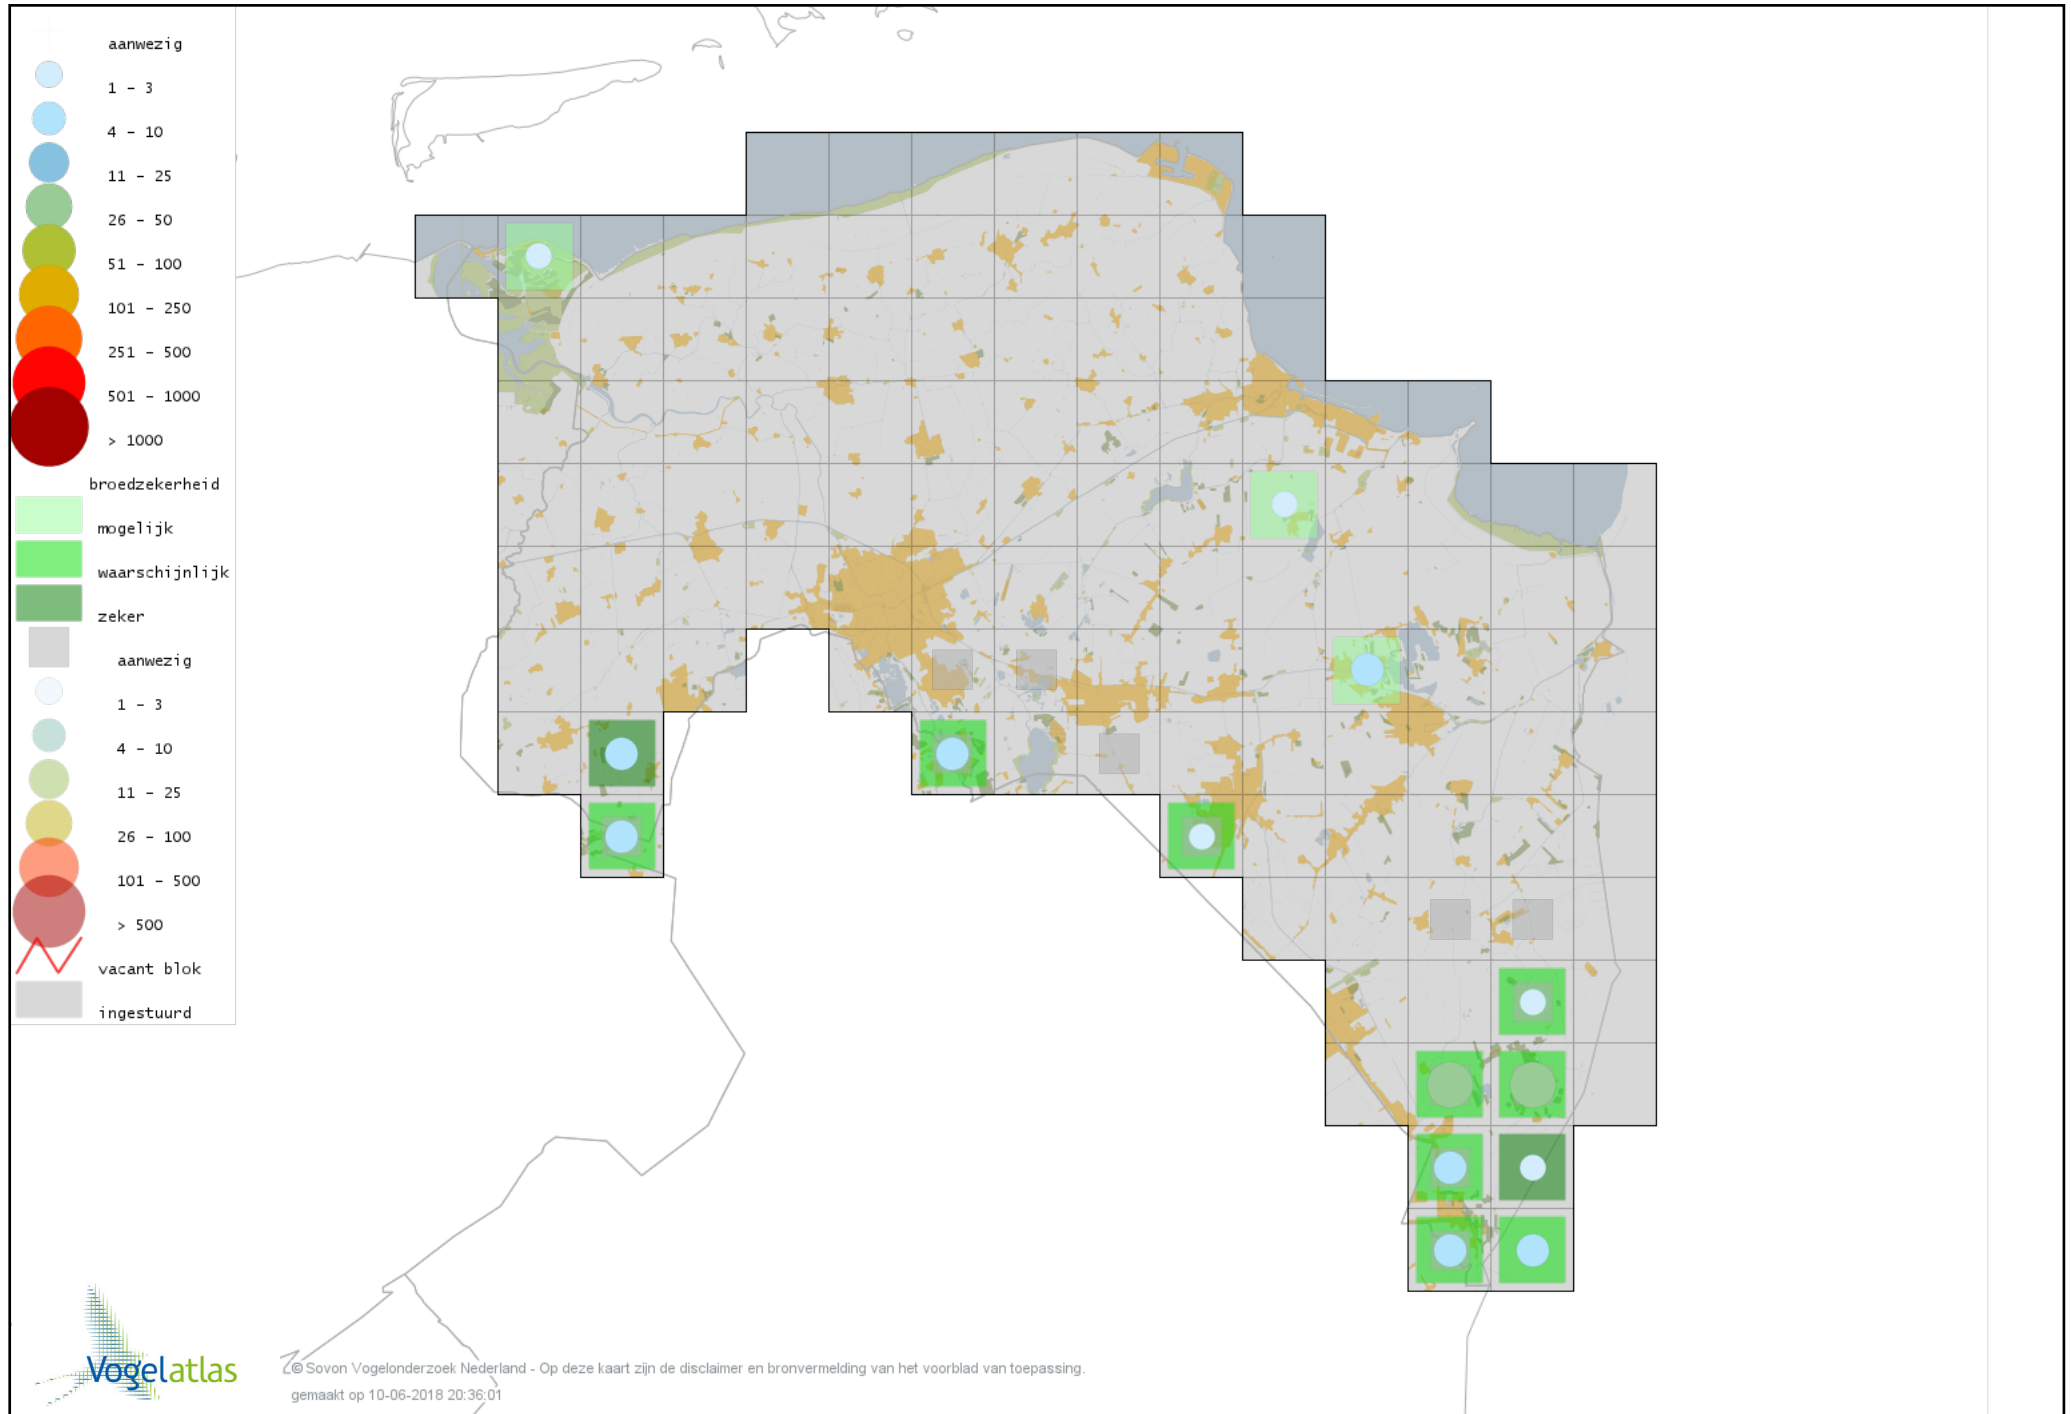

Voorlopige verspreidingskaart Roek broedseizoen

Voorlopige verspreidingskaart Zwarte Kraai broedseizoen

Voorlopige verspreidingskaart Raaf broedseizoen

Voorlopige verspreidingskaart Goudhaan broedseizoen

Voorlopige verspreidingskaart Vuurgoudhaan broedseizoen

Voorlopige verspreidingskaart Pimpelmees broedseizoen

Voorlopige verspreidingskaart Koolmees broedseizoen

Voorlopige verspreidingskaart Kuifmees broedseizoen

Voorlopige verspreidingskaart Zwarte Mees broedseizoen

Voorlopige verspreidingskaart Matkop broedseizoen

Voorlopige verspreidingskaart Glanskop broedseizoen

Voorlopige verspreidingskaart Beardman broedseizoen

Voorlopige verspreidingskaart Boomleeuwerik broedseizoen

Voorlopige verspreidingskaart Veldleeuwerik broedseizoen

Voorlopige verspreidingskaart Oeverzwaluw broedseizoen

Voorlopige verspreidingskaart Boerenzwaluw broedseizoen