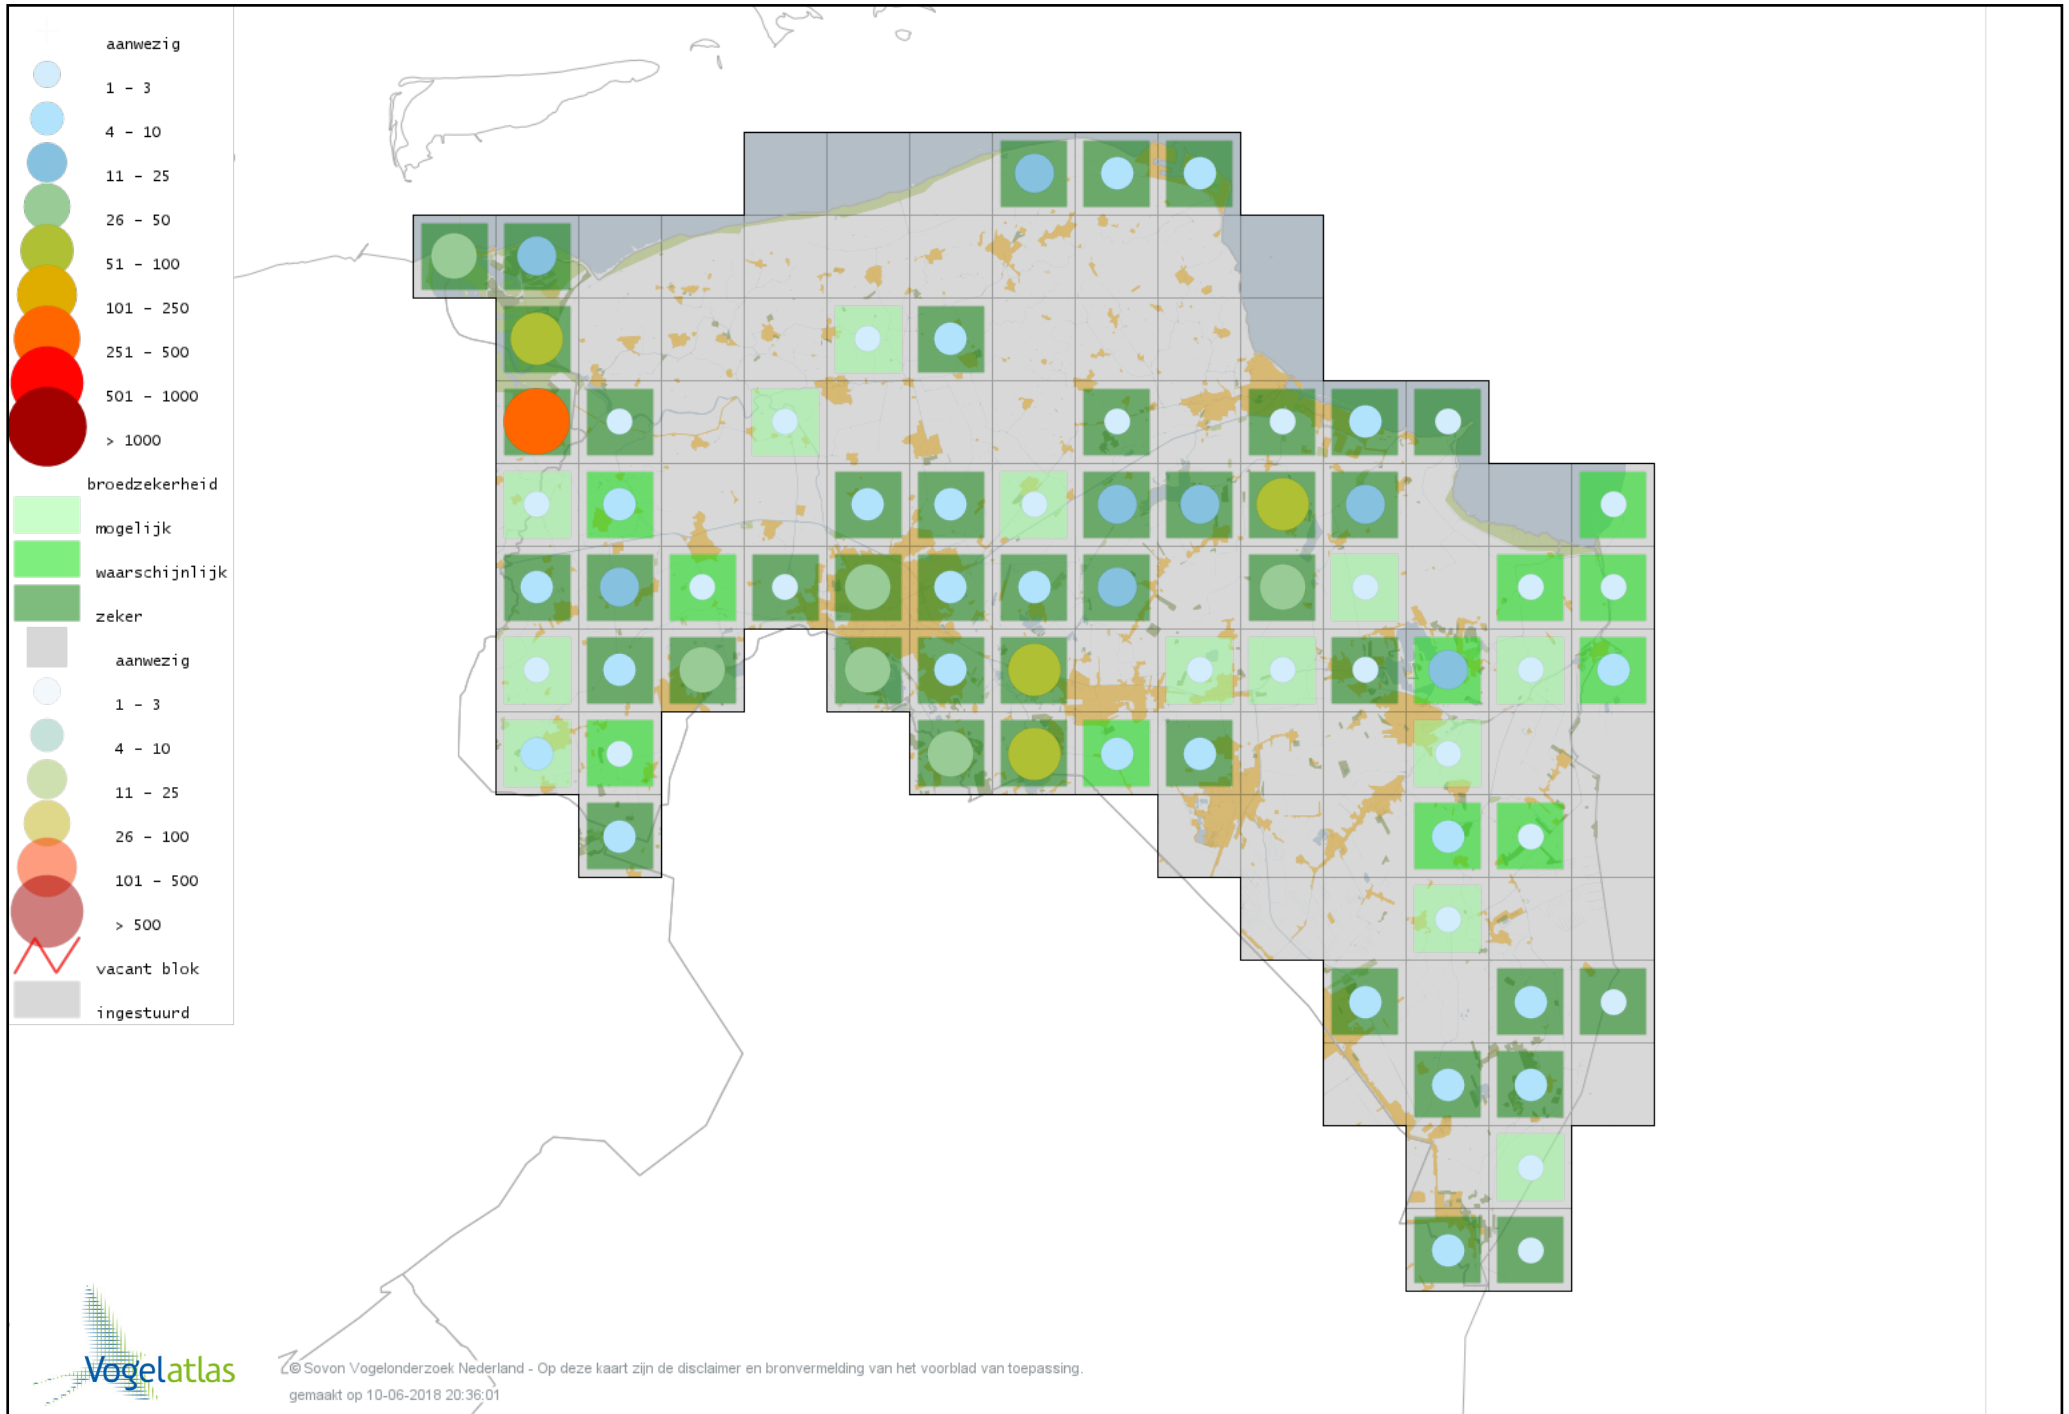

Ook worden in de kaarten de historische atlasresultaten (in rood) weergegeven.

Disclaimer

Deze verspreidingskaarten ondersteunen het completeren van de atlastellingen en verzamelen van aanvullende waarnemingen. De kaarten zijn nog niet volledig en kunnen fouten bevatten. Overname is toegestaan onder voorwaarde van bronvermelding (www.sovon.nl/vogelatlas)

De kleurtint (blauw) is de beste referentie voor de tot nu toe waargenomen aantalsklasse.

De stipgrootte is relatief. Vergelijk daarvoor de atlasblok grootte van de legenda met die van het kaartbeeld.

Voorlopige verspreidingskaart Knobbelzwaan broedseizoen

Voorlopige verspreidingskaart Zwarte Zwaan broedseizoen

Voorlopige verspreidingskaart Toendrarietgans broedseizoen

Voorlopige verspreidingskaart Grauwe Gans broedseizoen

Voorlopige verspreidingskaart Soepgans broedseizoen

Voorlopige verspreidingskaart Kolgans broedseizoen

Voorlopige verspreidingskaart Kleine Canadese Gans (minima) broedseizoen

Voorlopige verspreidingskaart Grote Canadese Gans broedseizoen

Voorlopige verspreidingskaart Brandgans broedseizoen