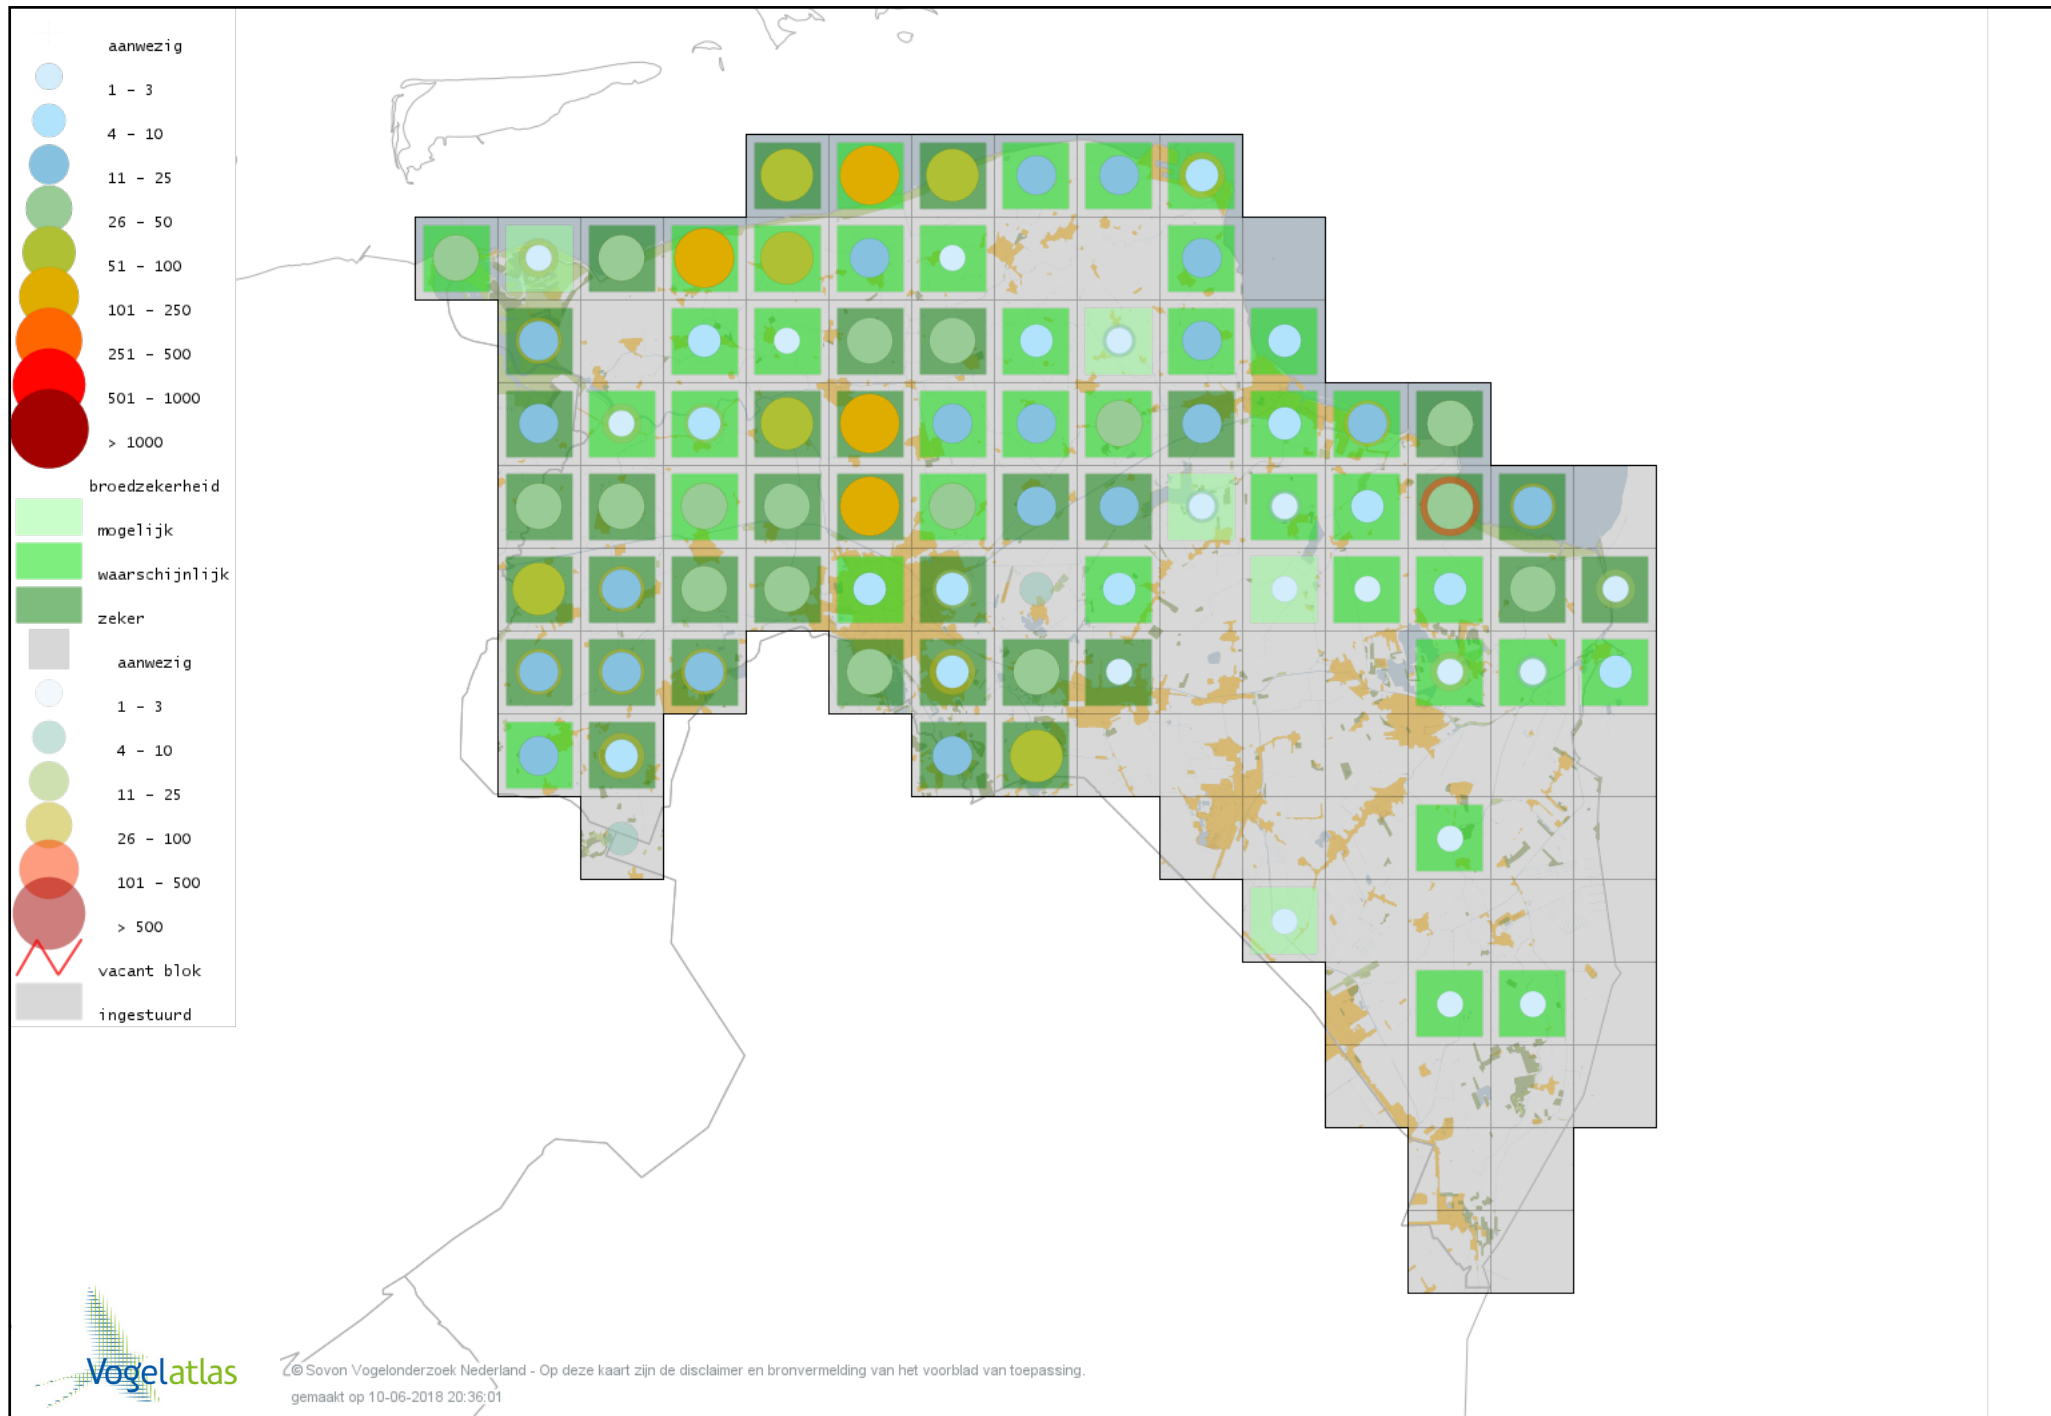

Voorlopige verspreidingskaart Kievit broedseizoen

Voorlopige verspreidingskaart Kemphaan broedseizoen

Voorlopige verspreidingskaart Watersnip broedseizoen

Voorlopige verspreidingskaart Houtsnip broedseizoen

Voorlopige verspreidingskaart Grutto broedseizoen

Voorlopige verspreidingskaart Wulp broedseizoen

Voorlopige verspreidingskaart Oeverloper broedseizoen

Voorlopige verspreidingskaart Tureluur broedseizoen

Voorlopige verspreidingskaart Kokmeeuw broedseizoen

Voorlopige verspreidingskaart Zwartkopmeeuw broedseizoen

Voorlopige verspreidingskaart Stormmeeuw broedseizoen

Voorlopige verspreidingskaart Kleine Mantelmeeuw broedseizoen