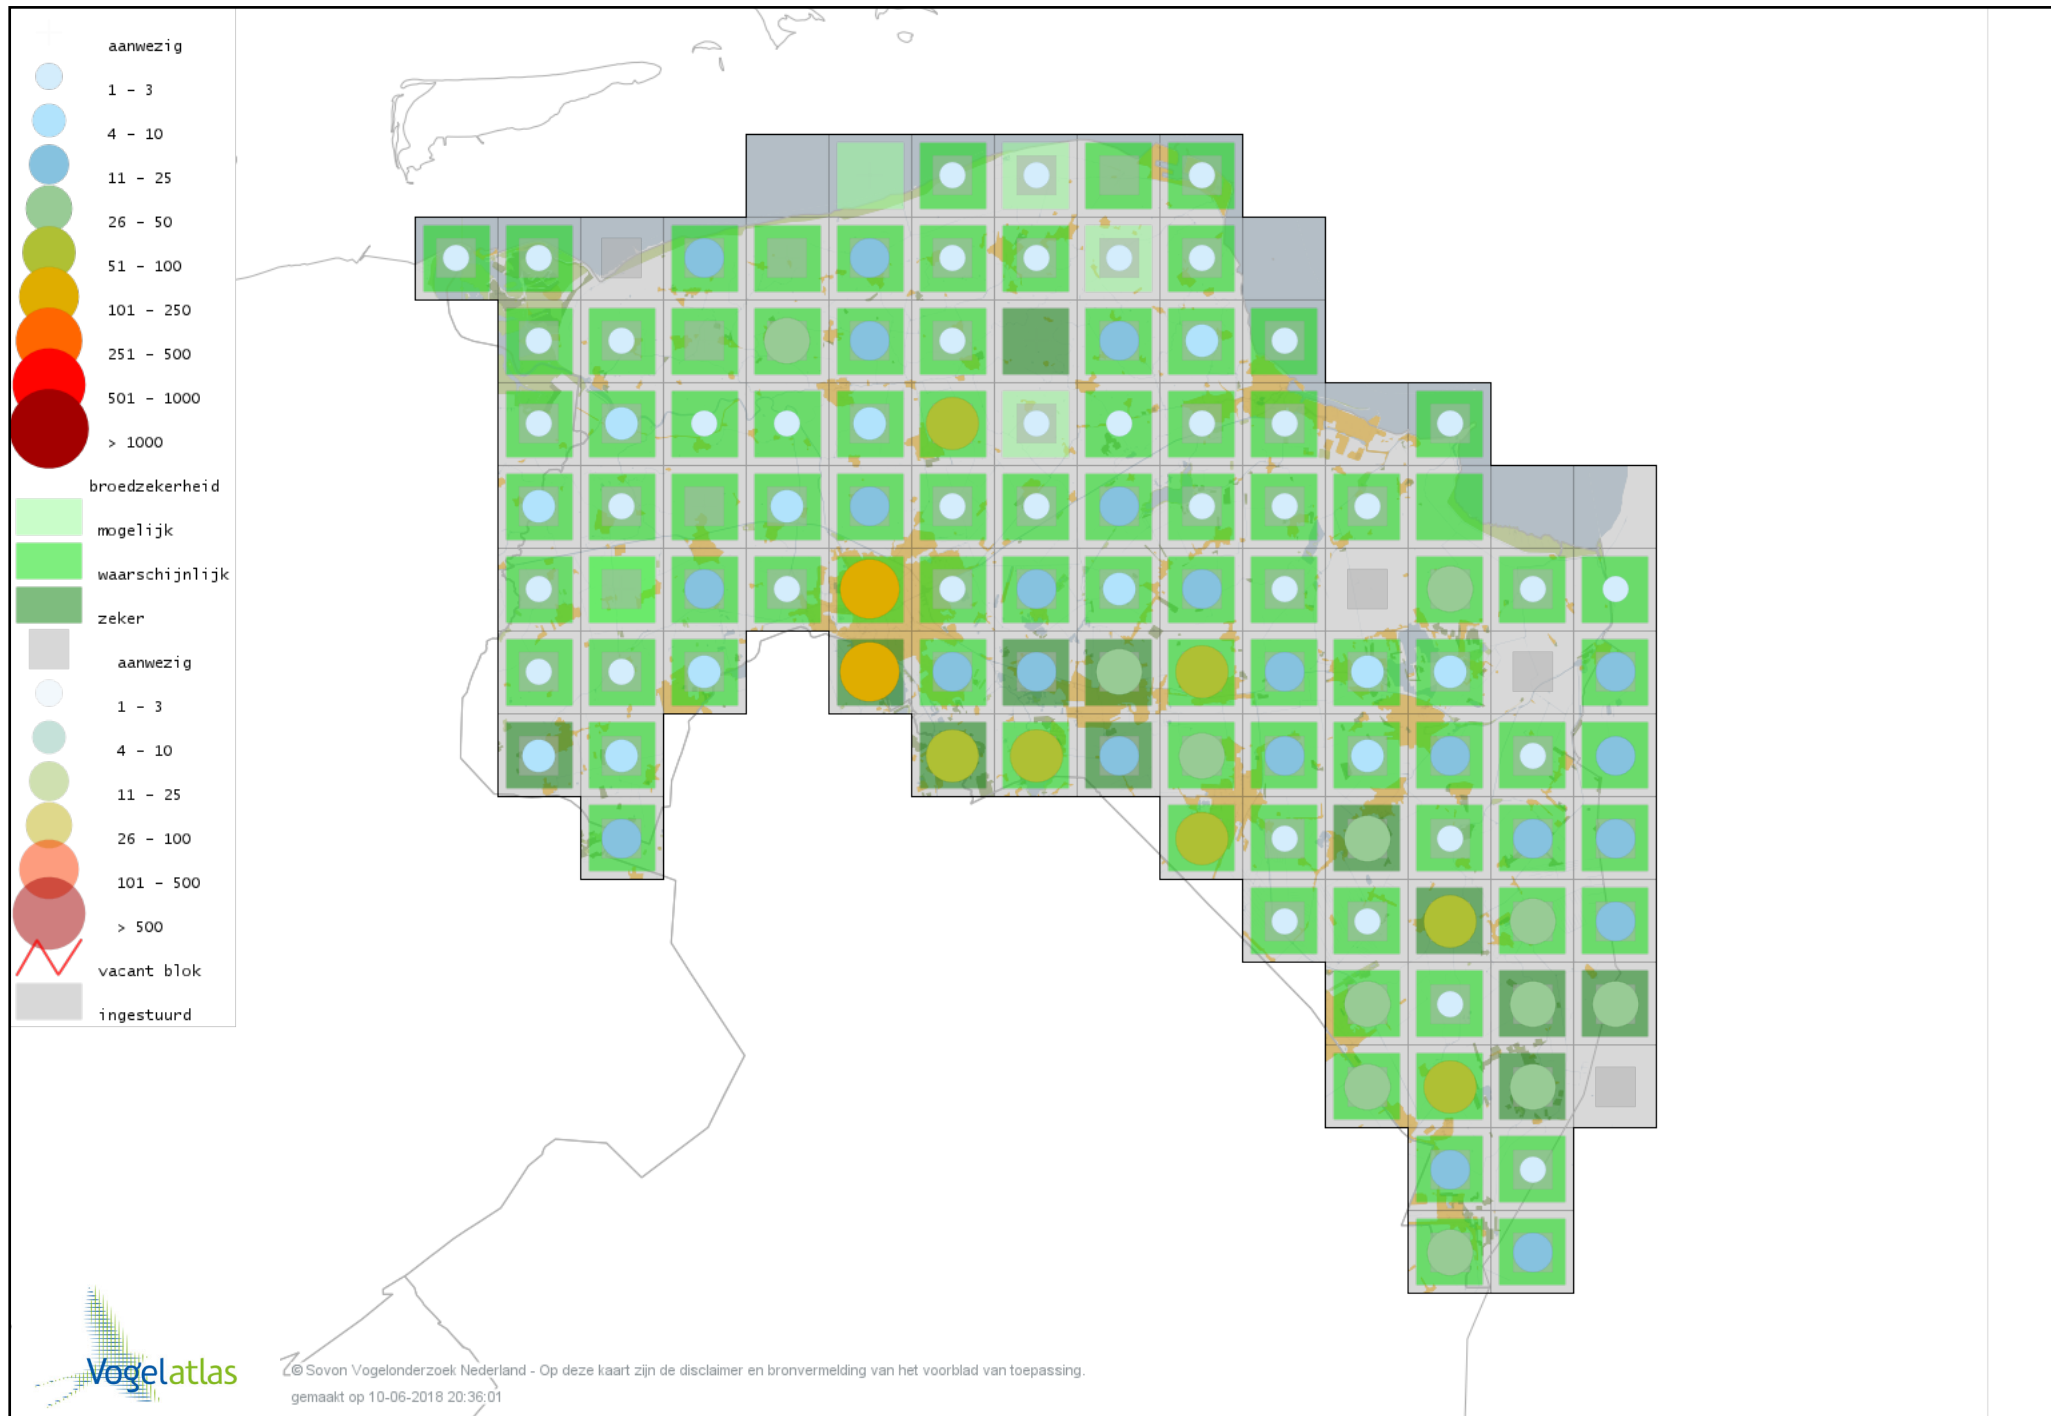

Voorlopige verspreidingskaart Nachtegaal broedseizoen

Voorlopige verspreidingskaart Blauwborst broedseizoen

Voorlopige verspreidingskaart Roodsterblauwborst broedseizoen

Voorlopige verspreidingskaart Zwarte Roodstaart broedseizoen

Voorlopige verspreidingskaart Gekraagde Roodstaart broedseizoen

Voorlopige verspreidingskaart Paapje broedseizoen

Voorlopige verspreidingskaart Roodborsttapuit broedseizoen

Voorlopige verspreidingskaart Tapuit broedseizoen

Voorlopige verspreidingskaart Bonte Vliegenvanger broedseizoen

Voorlopige verspreidingskaart Heggenmus broedseizoen

Voorlopige verspreidingskaart Huismus broedseizoen

Voorlopige verspreidingskaart Ringmus broedseizoen