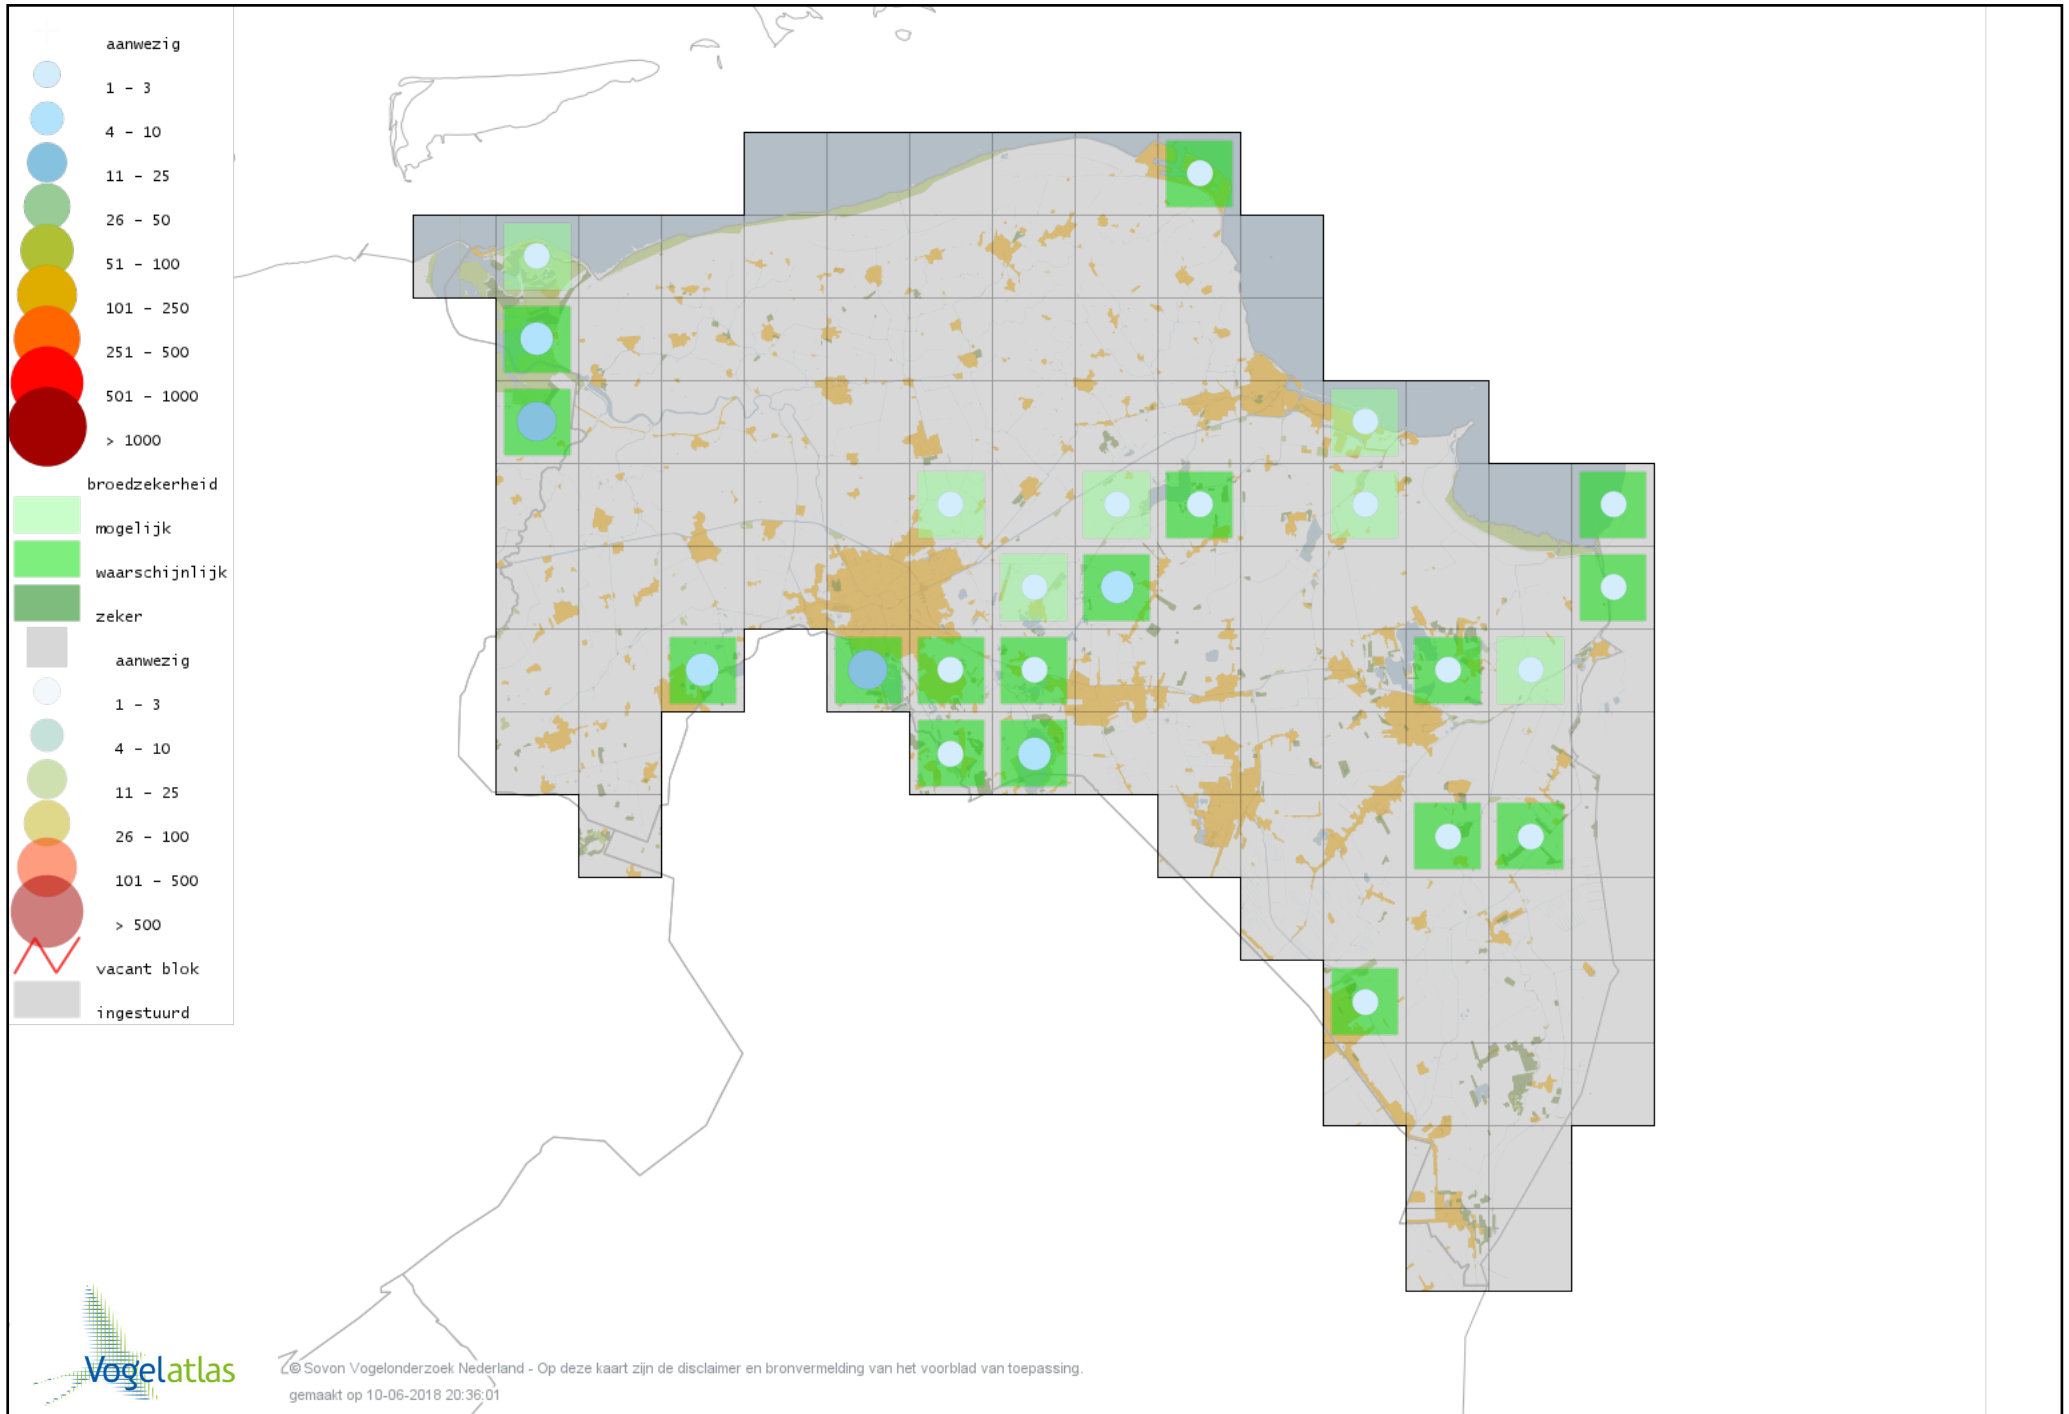

Voorlopige verspreidingskaart Fitis broedseizoen

Voorlopige verspreidingskaart Braamsluiper broedseizoen

Voorlopige verspreidingskaart Grasmus broedseizoen

Voorlopige verspreidingskaart Tuinfluiter broedseizoen

Voorlopige verspreidingskaart Zwartkop broedseizoen

Voorlopige verspreidingskaart Sprinkhaanzanger broedseizoen

Voorlopige verspreidingskaart Krekelzanger broedseizoen

Voorlopige verspreidingskaart Snor broedseizoen

Voorlopige verspreidingskaart Spotvogel broedseizoen

Voorlopige verspreidingskaart Bosrietzanger broedseizoen

Voorlopige verspreidingskaart Kleine Karekiet broedseizoen

Voorlopige verspreidingskaart Rietzanger broedseizoen

Voorlopige verspreidingskaart Grote Karekiet broedseizoen

Voorlopige verspreidingskaart Boomklever broedseizoen

Voorlopige verspreidingskaart Kortsnavelboomkruiper broedseizoen

Voorlopige verspreidingskaart Boomkruiper broedseizoen