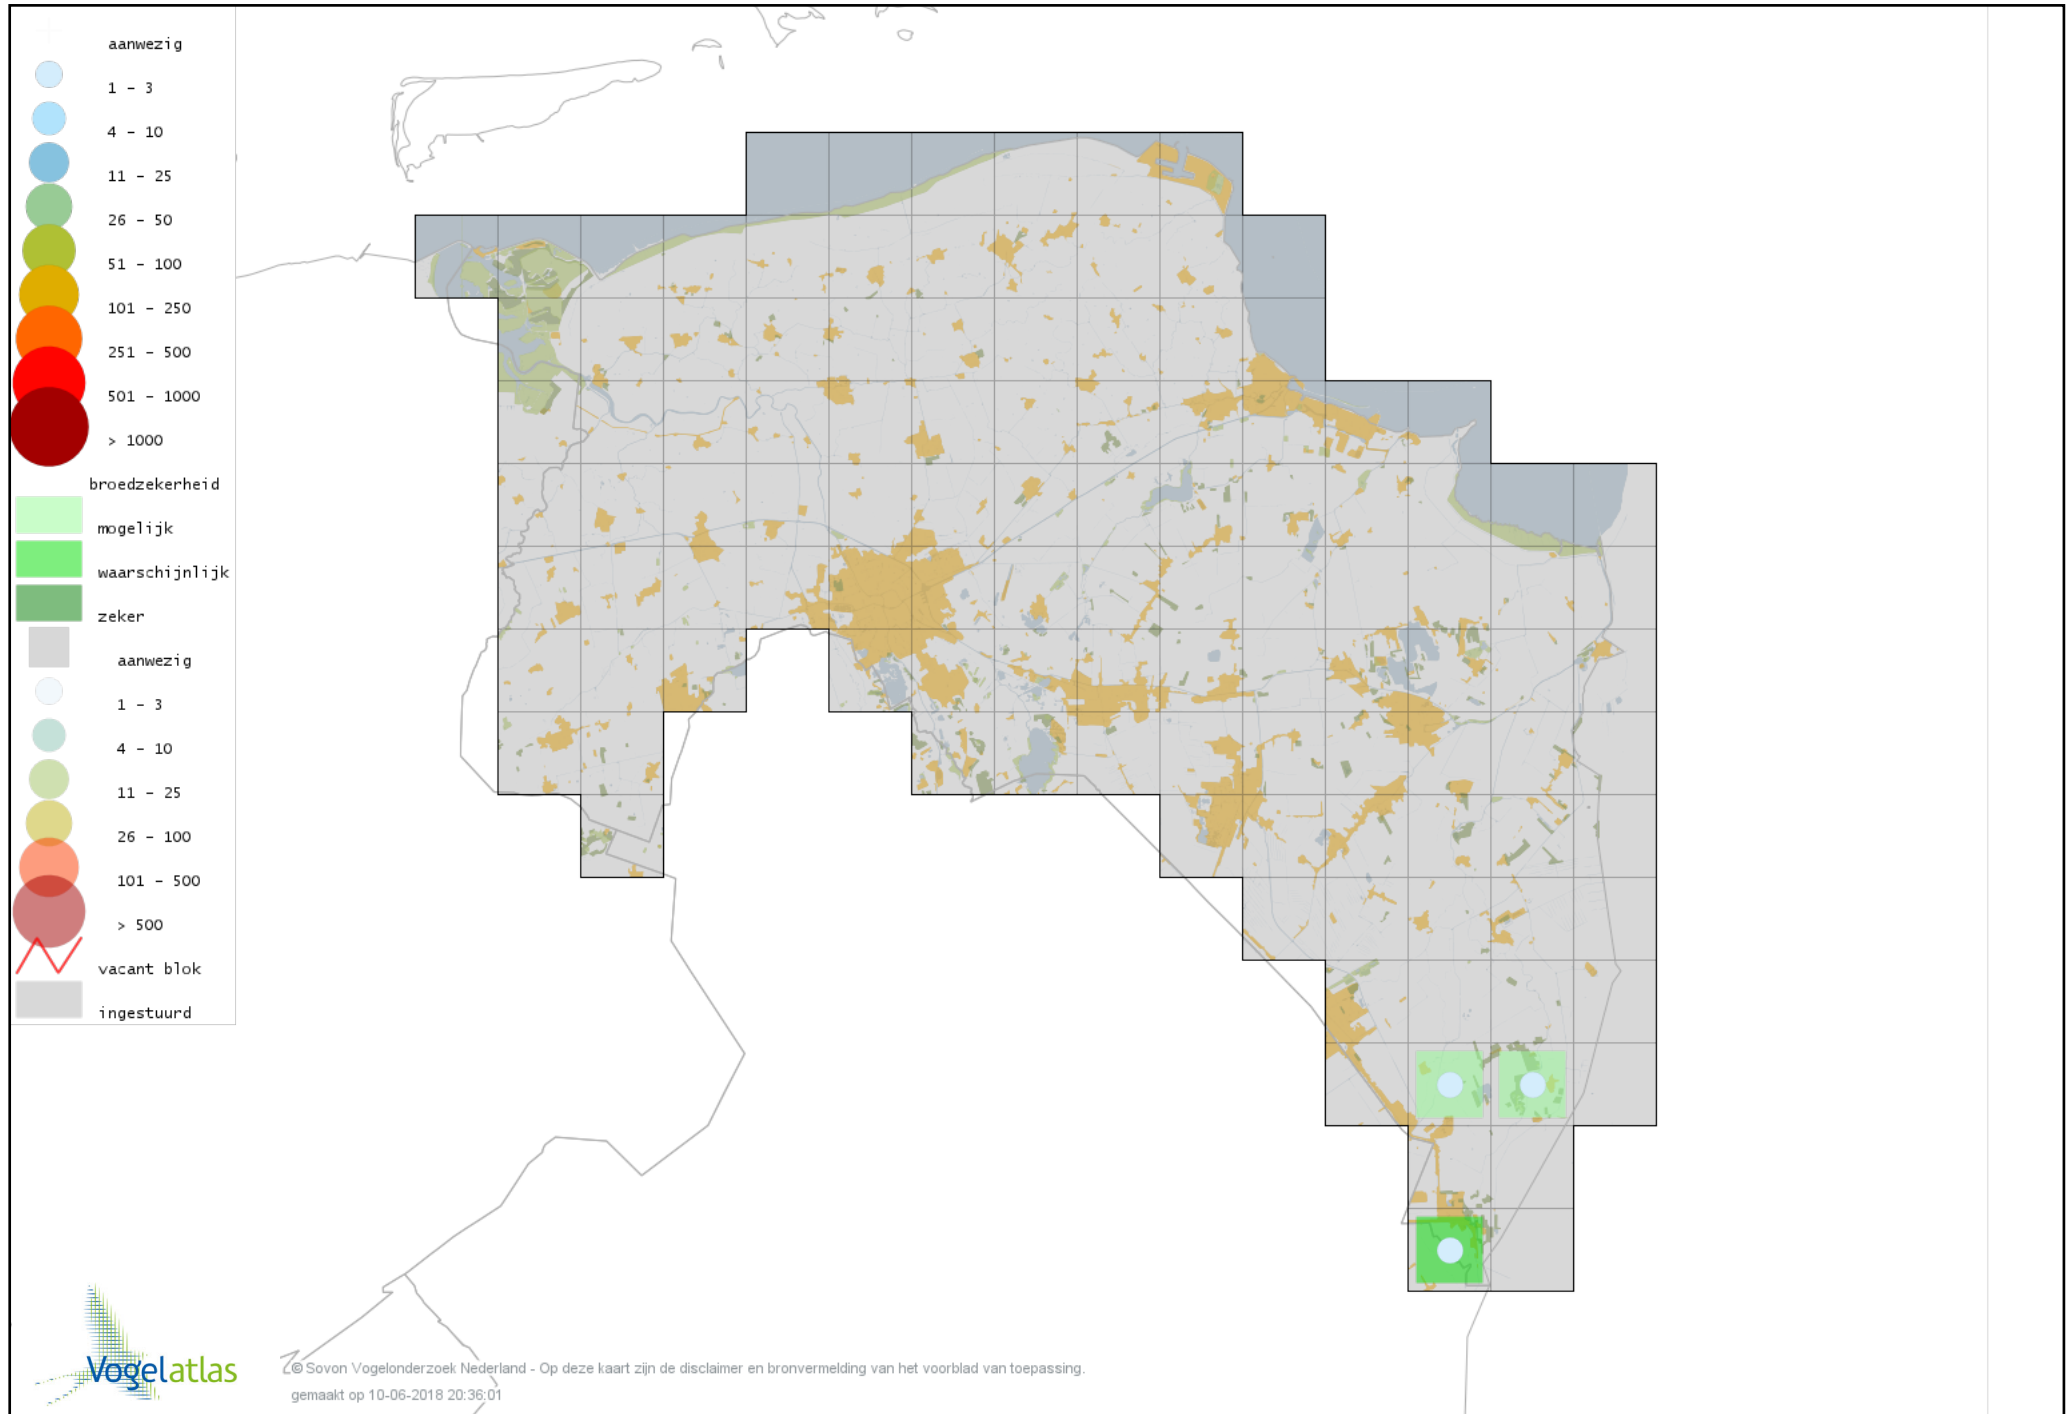

Voorlopige verspreidingskaart Zwarte Zwaan broedseizoen

Voorlopige verspreidingskaart Toendrarietgans broedseizoen

Voorlopige verspreidingskaart Grauwe Gans broedseizoen

Voorlopige verspreidingskaart Soepgans broedseizoen

Voorlopige verspreidingskaart Kolgans broedseizoen

Voorlopige verspreidingskaart Kleine Canadese Gans (minima) broedseizoen

Voorlopige verspreidingskaart Grote Canadese Gans broedseizoen

Voorlopige verspreidingskaart Brandgans broedseizoen

Voorlopige verspreidingskaart Nijlgans broedseizoen

Voorlopige verspreidingskaart Casarca broedseizoen

Voorlopige verspreidingskaart Bergeend broedseizoen

Voorlopige verspreidingskaart Krooneend broedseizoen

Voorlopige verspreidingskaart Tafeleend broedseizoen

Voorlopige verspreidingskaart Witoogend broedseizoen

Voorlopige verspreidingskaart Kuifeend broedseizoen

Voorlopige verspreidingskaart Muskuseend broedseizoen