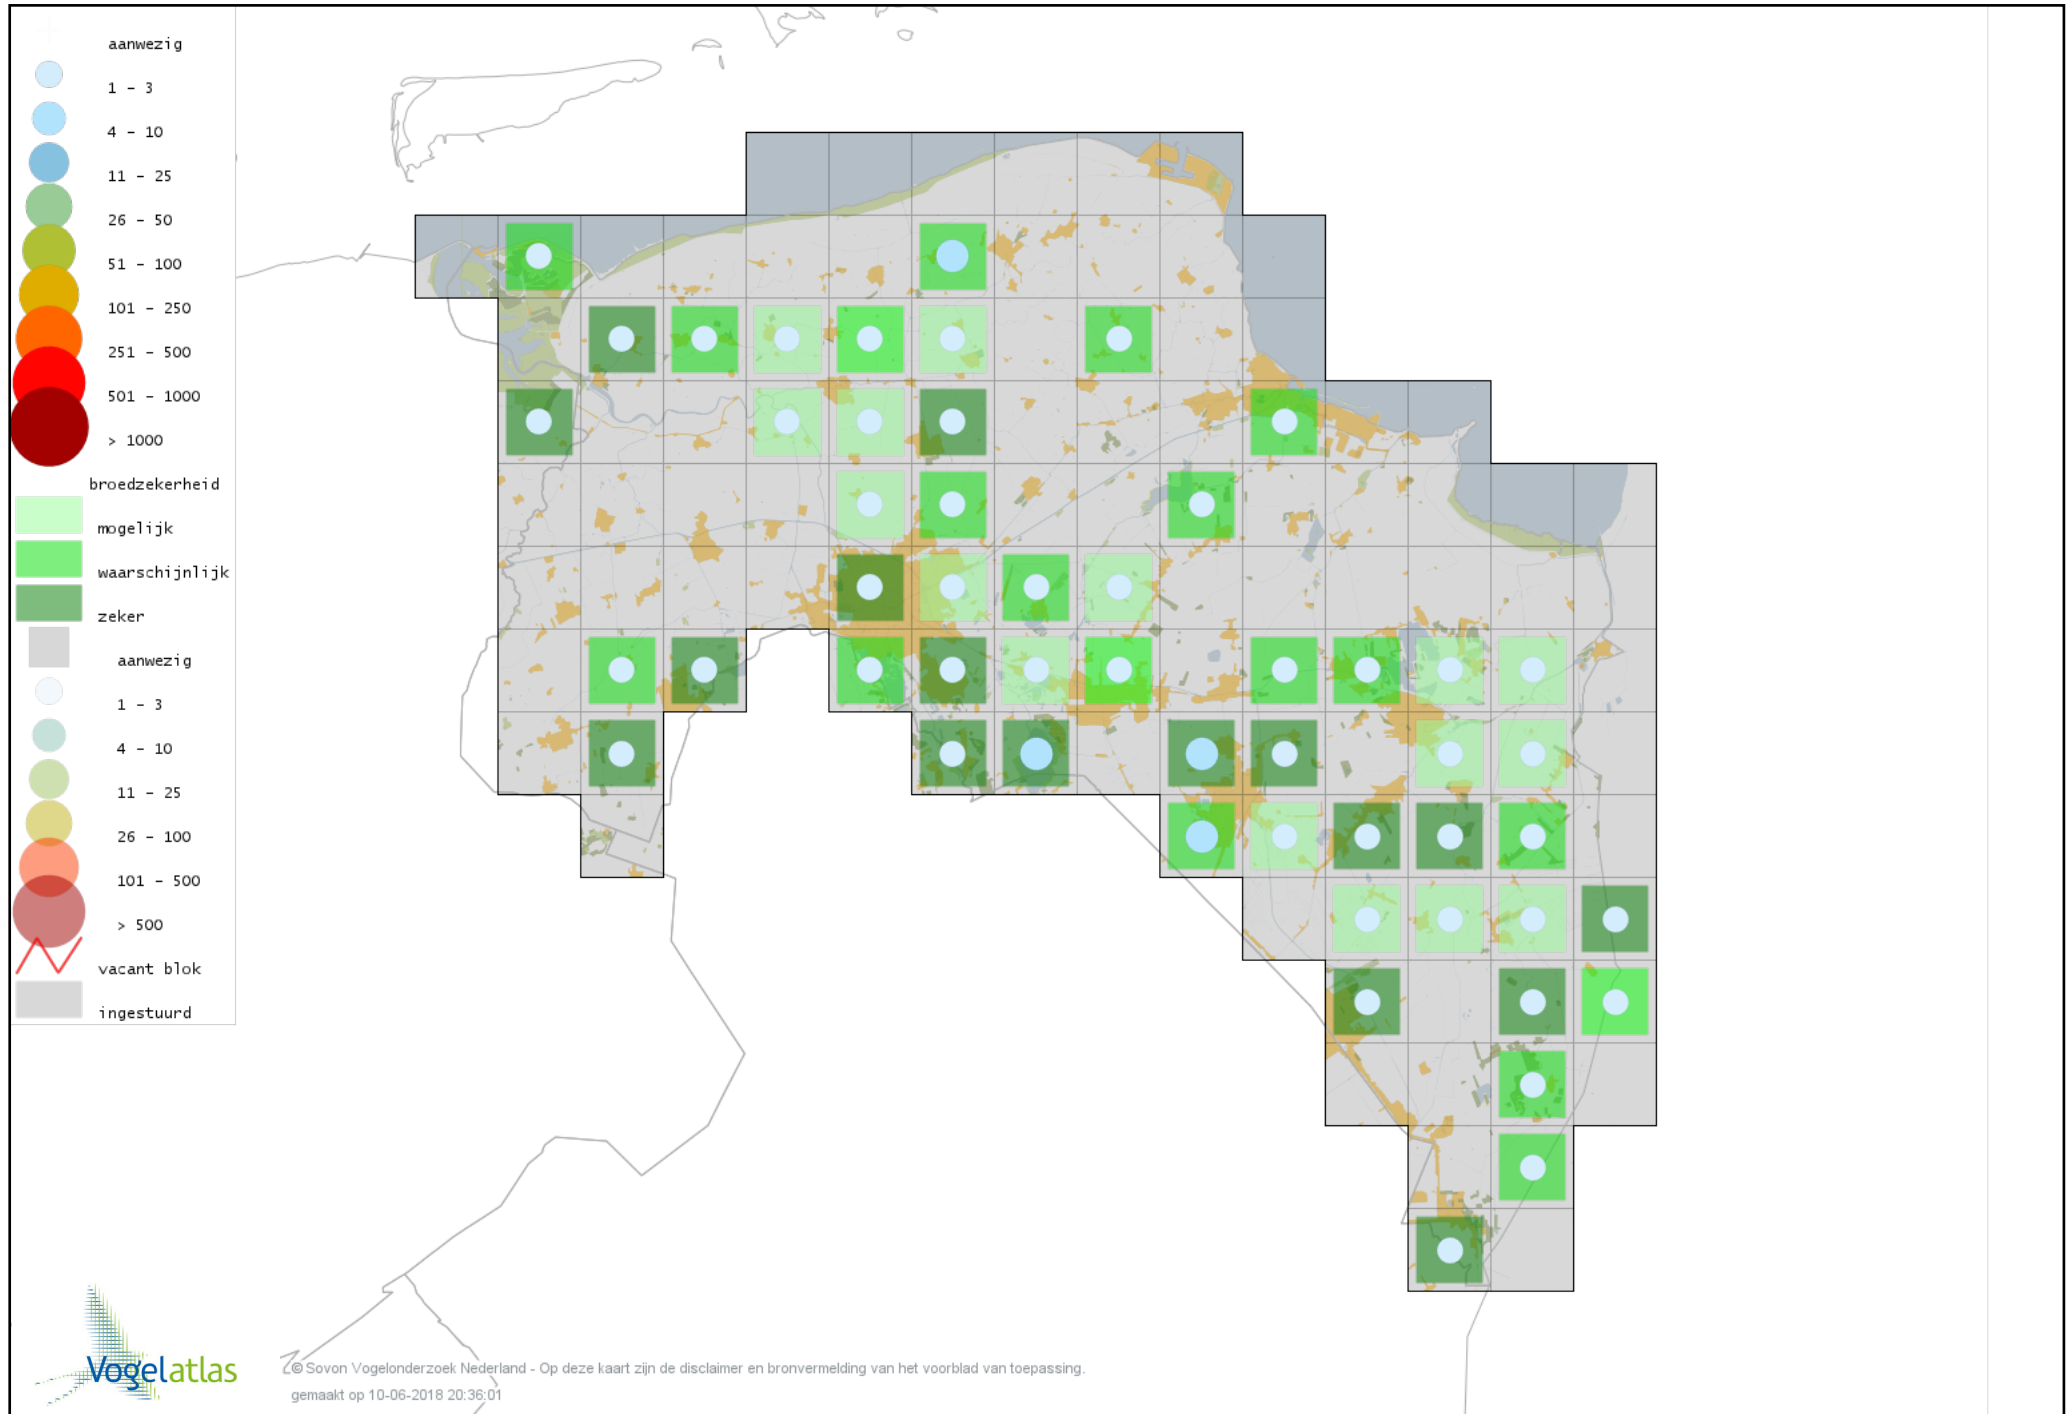

Voorlopige verspreidingskaart Turkse Tortel broedseizoen

Voorlopige verspreidingskaart Zomertortel broedseizoen

Voorlopige verspreidingskaart Koekoek broedseizoen

Voorlopige verspreidingskaart Kerkuil broedseizoen

Voorlopige verspreidingskaart Steenuil broedseizoen

Voorlopige verspreidingskaart Bosuil broedseizoen

Voorlopige verspreidingskaart Ransuil broedseizoen

Voorlopige verspreidingskaart Nachtzwaluw broedseizoen

Voorlopige verspreidingskaart Gierzwaluw broedseizoen

Voorlopige verspreidingskaart IJsvogel broedseizoen

Voorlopige verspreidingskaart Groene Specht broedseizoen

Voorlopige verspreidingskaart Zwarte Specht broedseizoen