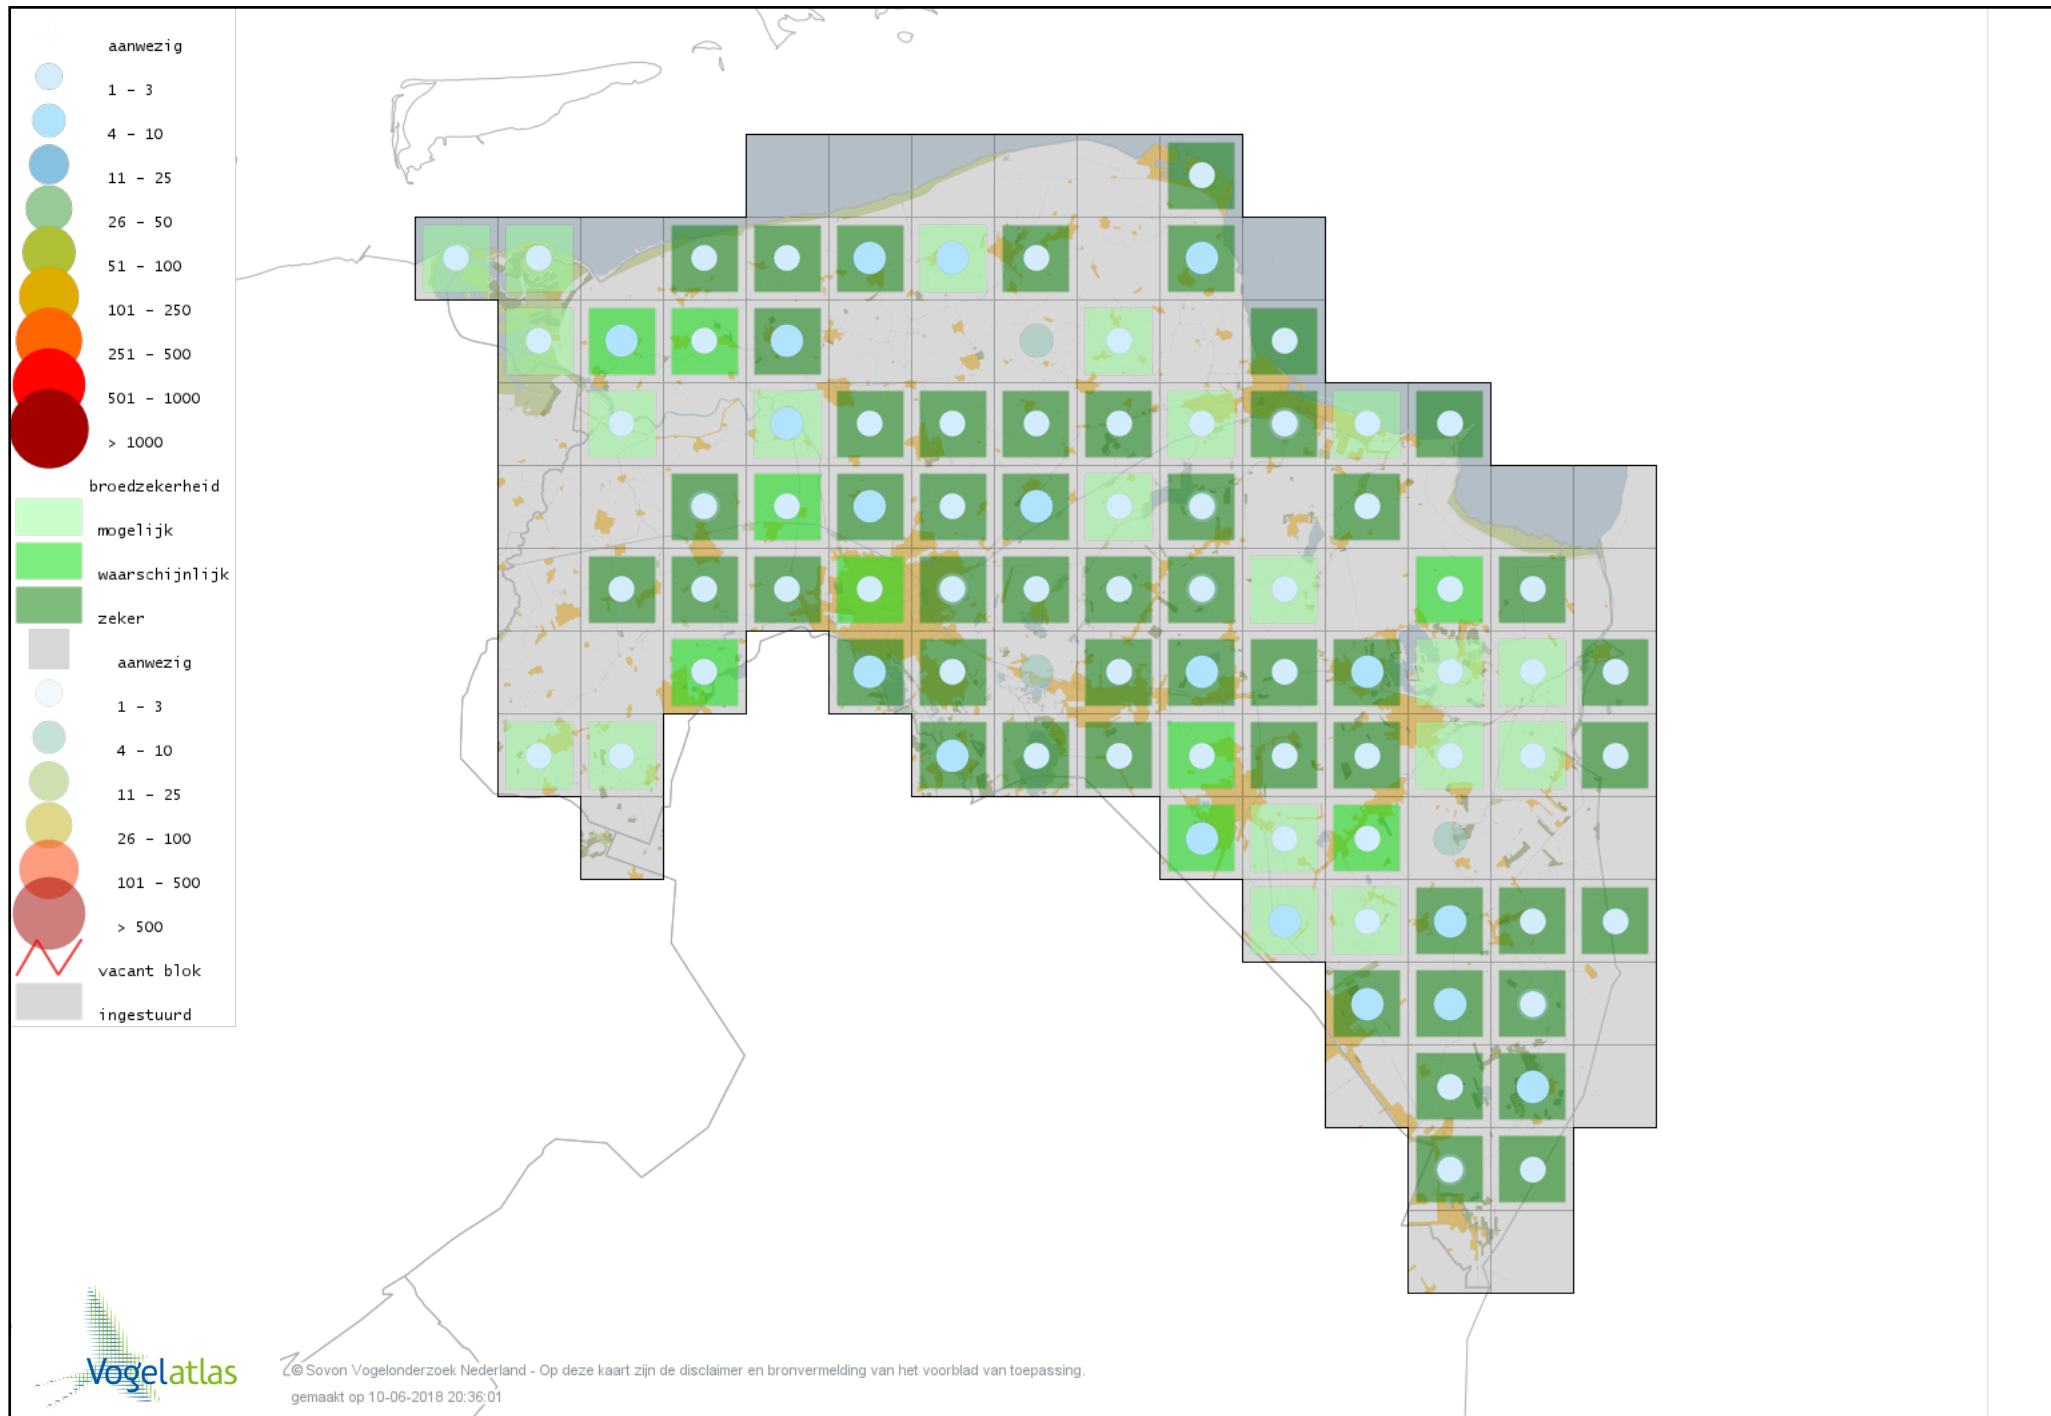

Voorlopige verspreidingskaart Noordse Stern broedseizoen

Voorlopige verspreidingskaart Stadsduif broedseizoen

Voorlopige verspreidingskaart Holenduif broedseizoen

Voorlopige verspreidingskaart Houtduif broedseizoen

Voorlopige verspreidingskaart Turkse Tortel broedseizoen

Voorlopige verspreidingskaart Zomertortel broedseizoen

Voorlopige verspreidingskaart Koekoek broedseizoen

Voorlopige verspreidingskaart Kerkuil broedseizoen

Voorlopige verspreidingskaart Steenuil broedseizoen

Voorlopige verspreidingskaart Bosuil broedseizoen

Voorlopige verspreidingskaart Ransuil broedseizoen

Voorlopige verspreidingskaart Nachtzwaluw broedseizoen