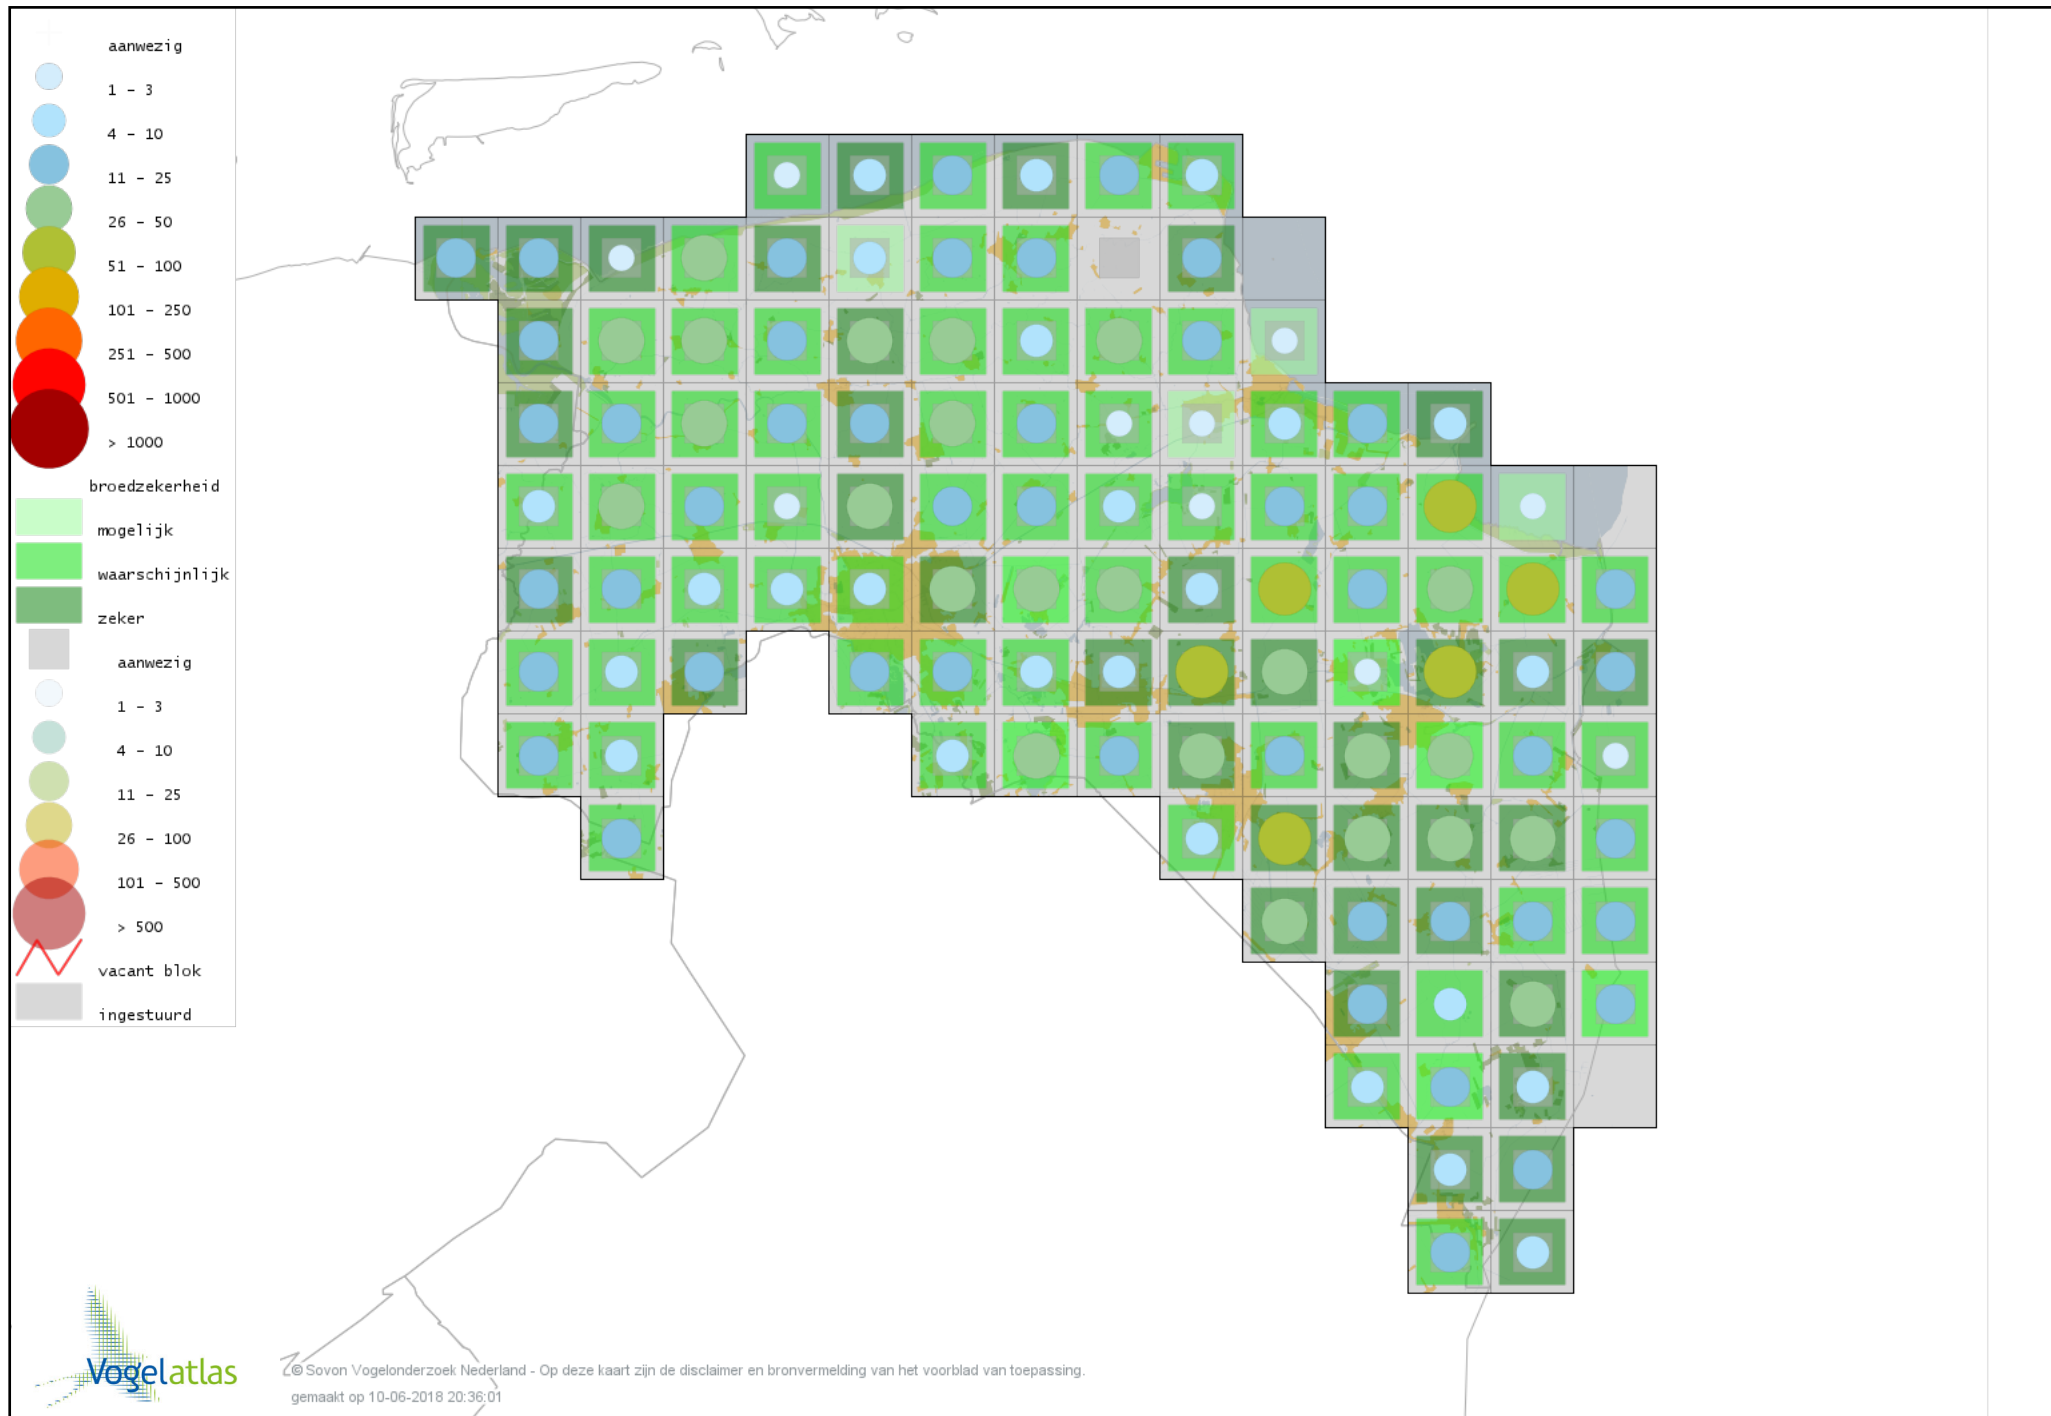

Voorlopige verspreidingskaart Kneu broedseizoen