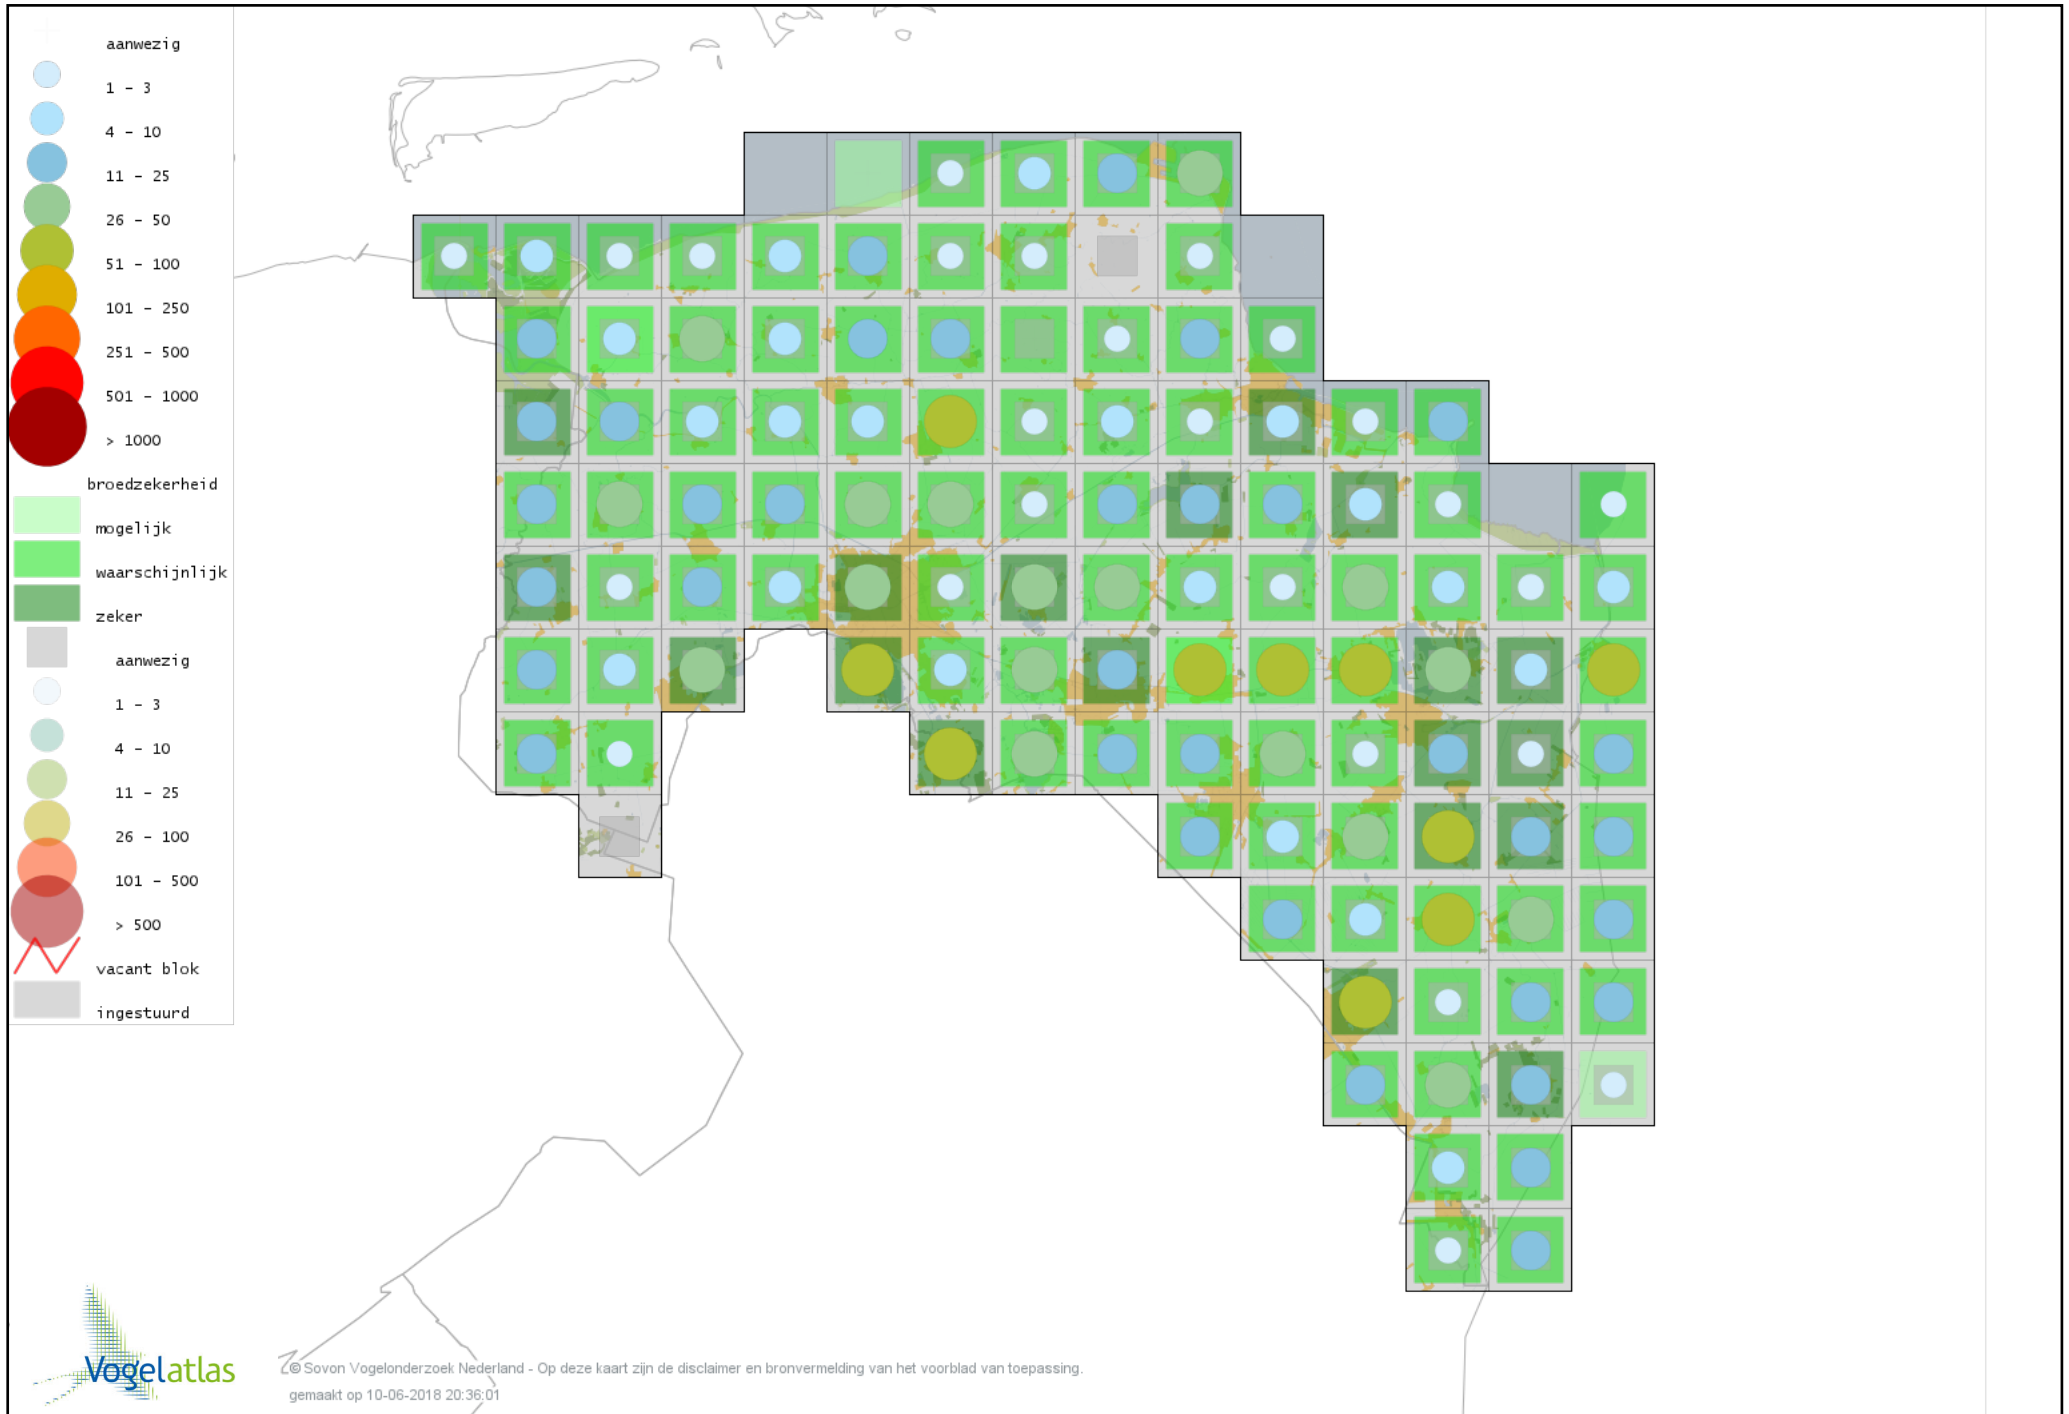

Voorlopige verspreidingskaart Fitis broedseizoen

Voorlopige verspreidingskaart Braamsluiper broedseizoen

Voorlopige verspreidingskaart Grasmus broedseizoen

Voorlopige verspreidingskaart Tuinfluiter broedseizoen

Voorlopige verspreidingskaart Zwartkop broedseizoen

Voorlopige verspreidingskaart Sprinkhaanzanger broedseizoen

Voorlopige verspreidingskaart Krekelzanger broedseizoen

Voorlopige verspreidingskaart Snor broedseizoen

Voorlopige verspreidingskaart Spotvogel broedseizoen

Voorlopige verspreidingskaart Bosrietzanger broedseizoen

Voorlopige verspreidingskaart Kleine Karekiet broedseizoen

Voorlopige verspreidingskaart Rietzanger broedseizoen

Voorlopige verspreidingskaart Grote Karekiet broedseizoen

Voorlopige verspreidingskaart Boomklever broedseizoen

Voorlopige verspreidingskaart Kortsnavelboomkruiper broedseizoen

Voorlopige verspreidingskaart Boomkruiper broedseizoen