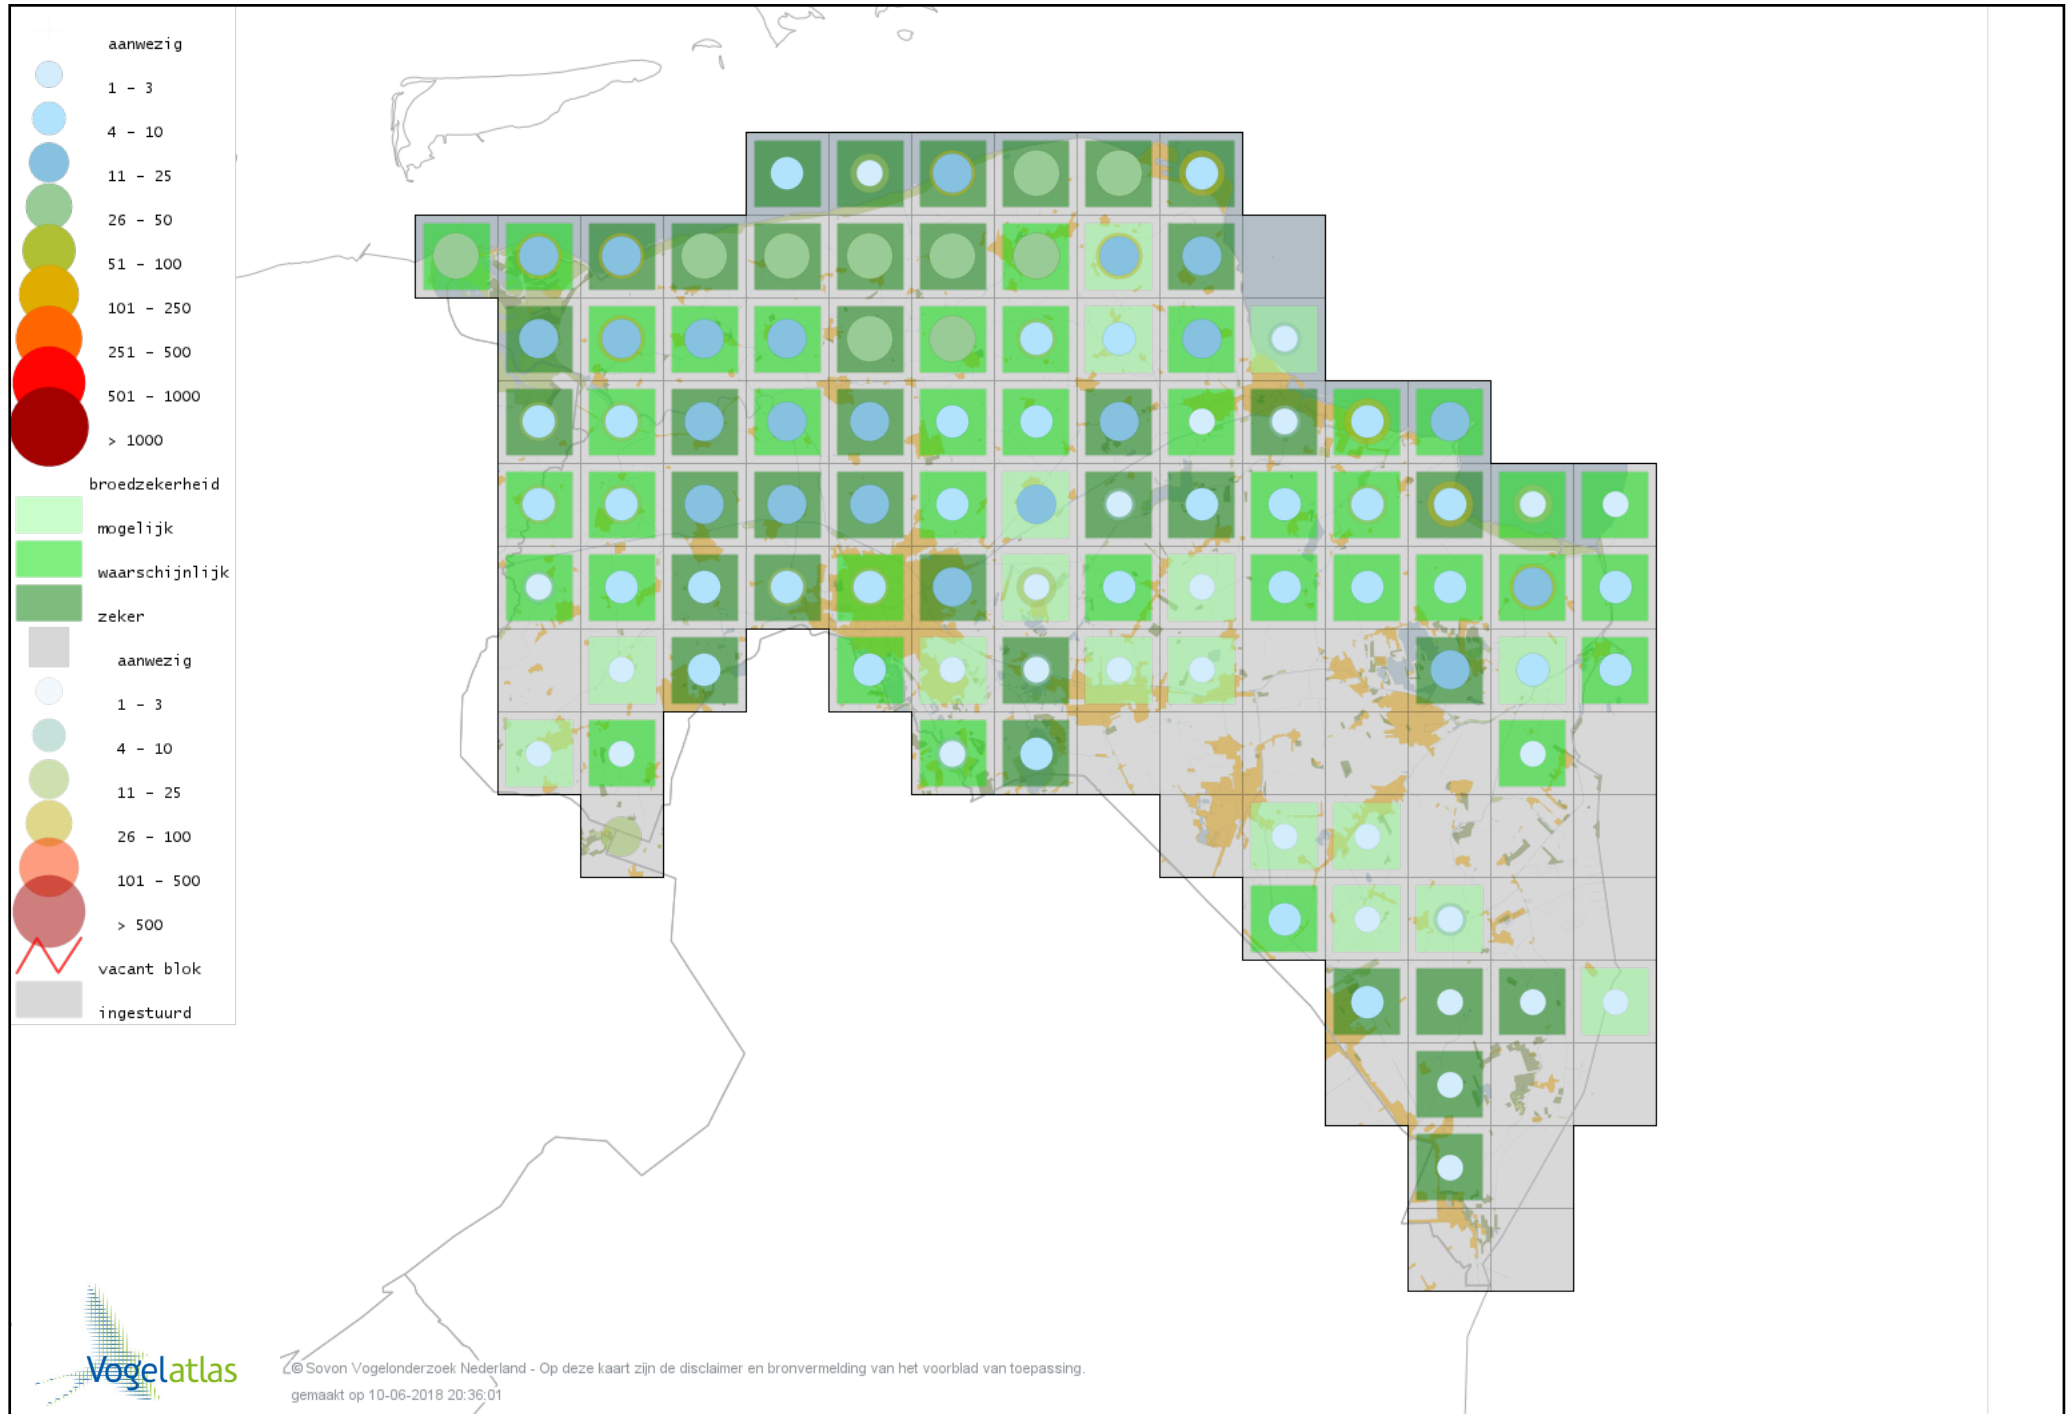

Voorlopige verspreidingskaart Zwarte Zwaan broedseizoen

Voorlopige verspreidingskaart Toendrarietgans broedseizoen

Voorlopige verspreidingskaart Grauwe Gans broedseizoen

Voorlopige verspreidingskaart Soepgans broedseizoen

Voorlopige verspreidingskaart Kolgans broedseizoen

Voorlopige verspreidingskaart Kleine Canadese Gans (minima) broedseizoen

Voorlopige verspreidingskaart Grote Canadese Gans broedseizoen

Voorlopige verspreidingskaart Brandgans broedseizoen

Voorlopige verspreidingskaart Nijlgans broedseizoen

Voorlopige verspreidingskaart Casarca broedseizoen

Voorlopige verspreidingskaart Bergeend broedseizoen

Voorlopige verspreidingskaart Krooneend broedseizoen

Voorlopige verspreidingskaart Tafeleend broedseizoen

Voorlopige verspreidingskaart Witoogend broedseizoen

Voorlopige verspreidingskaart Kuifeend broedseizoen

Voorlopige verspreidingskaart Muskuseend broedseizoen