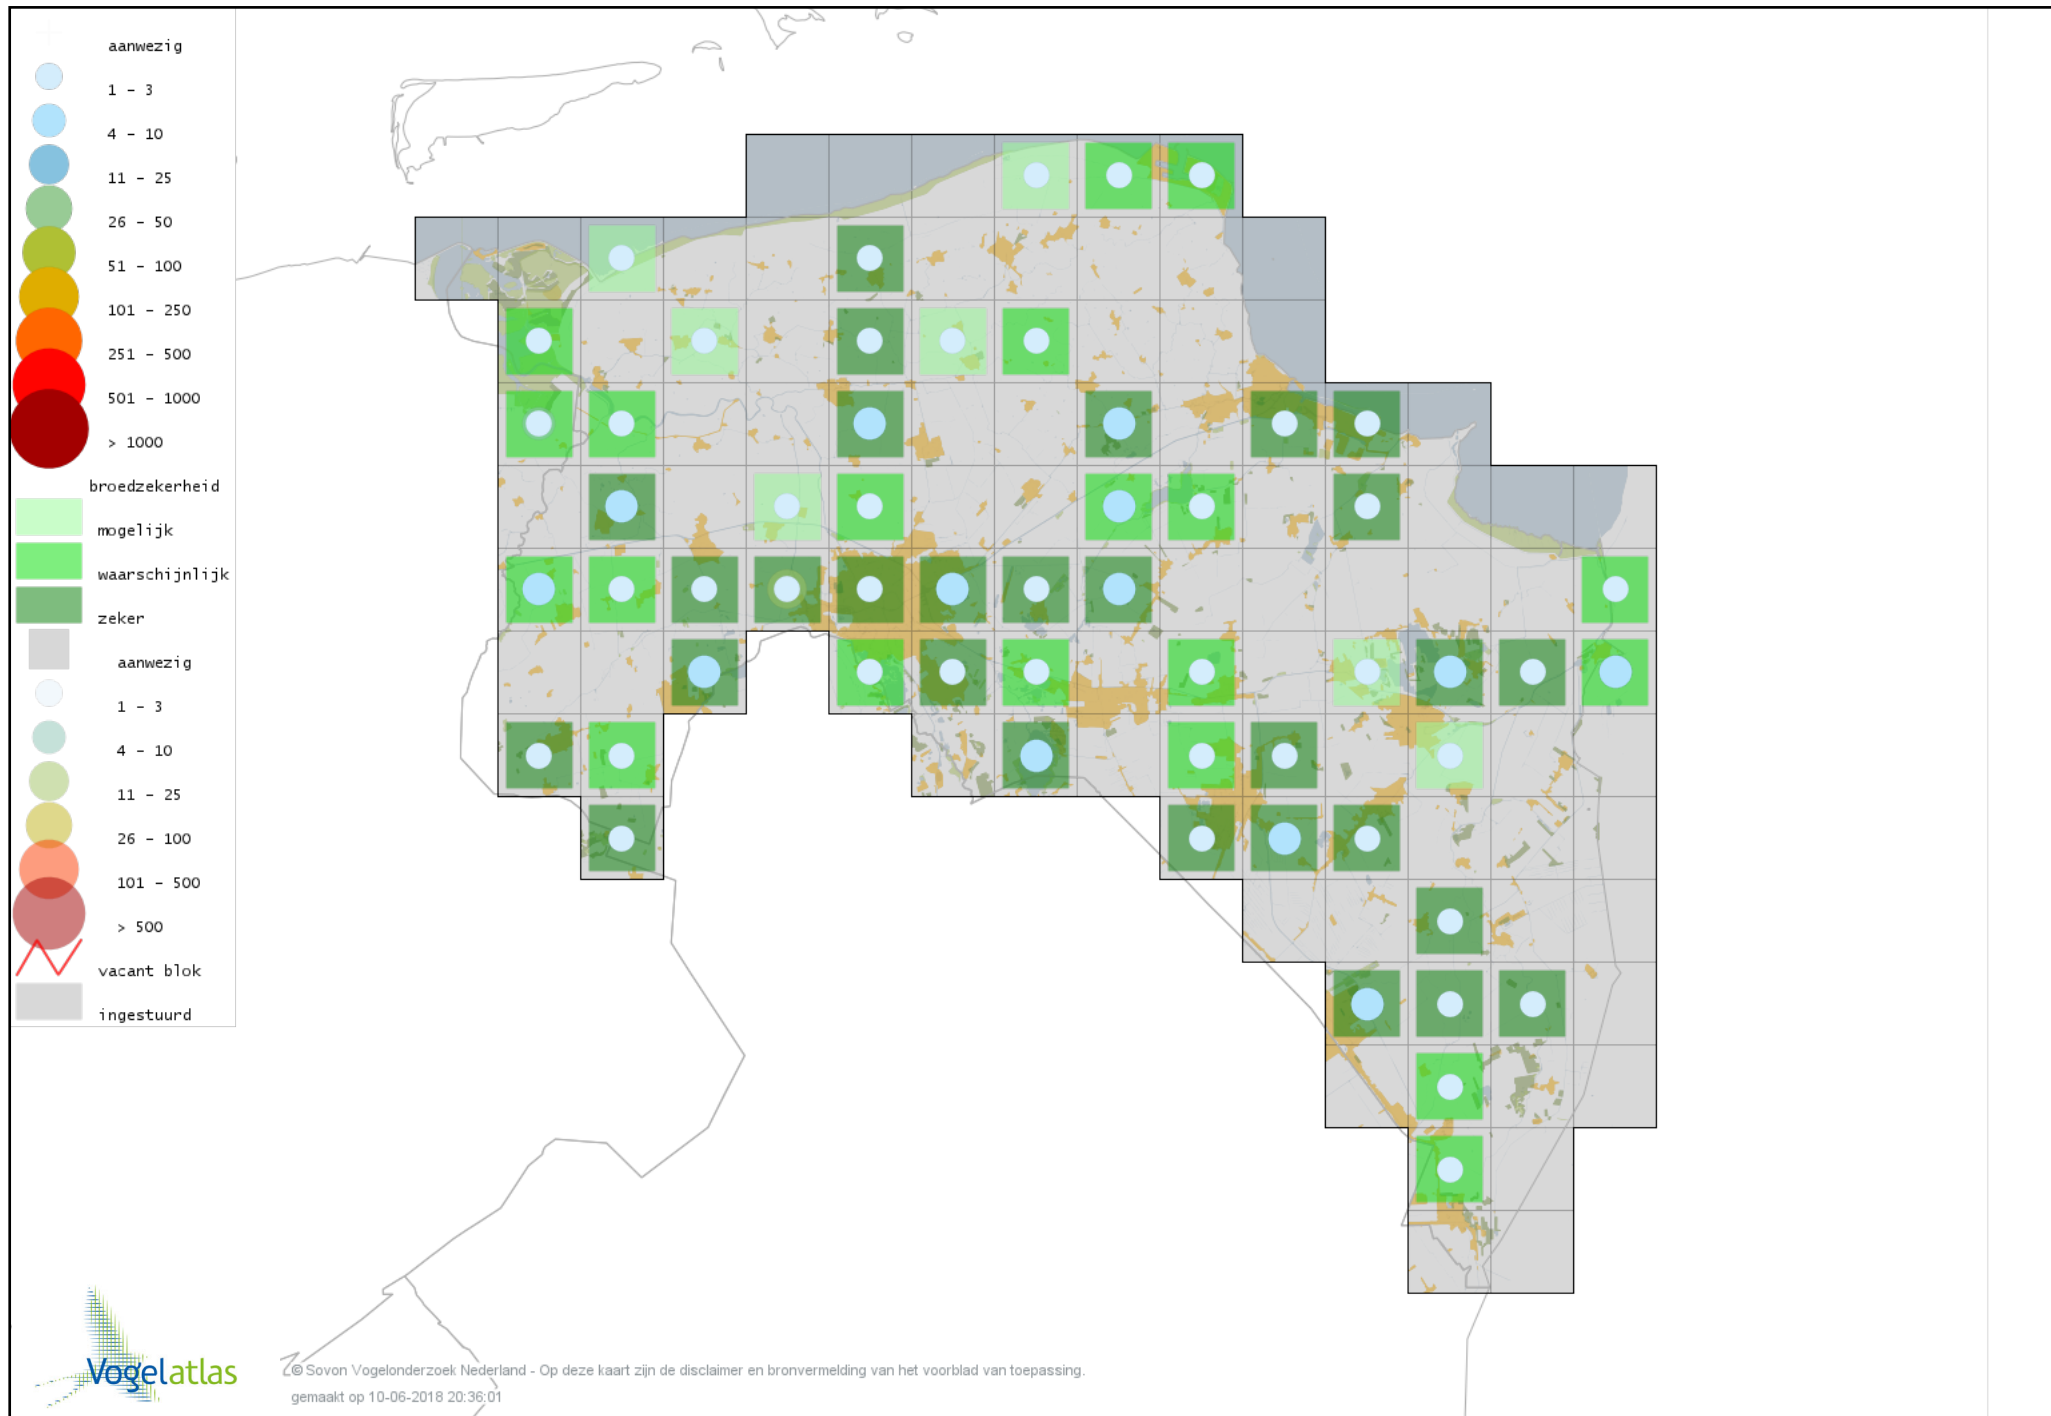

Voorlopige verspreidingskaart Waterral broedseizoen

Voorlopige verspreidingskaart Porseleinhoen broedseizoen

Voorlopige verspreidingskaart Klein Waterhoen broedseizoen

Voorlopige verspreidingskaart Kleinst Waterhoen broedseizoen

Voorlopige verspreidingskaart Kwartelkoning broedseizoen

Voorlopige verspreidingskaart Waterhoen broedseizoen

Voorlopige verspreidingskaart Meerkoet broedseizoen

Voorlopige verspreidingskaart Scholekster broedseizoen

Voorlopige verspreidingskaart Steltkluut broedseizoen

Voorlopige verspreidingskaart Kluut broedseizoen

Voorlopige verspreidingskaart Kleine Plevier broedseizoen

Voorlopige verspreidingskaart Bontbekplevier broedseizoen

Voorlopige verspreidingskaart Kievit broedseizoen

Voorlopige verspreidingskaart Kemphaan broedseizoen

Voorlopige verspreidingskaart Watersnip broedseizoen

Voorlopige verspreidingskaart Houtsnip broedseizoen