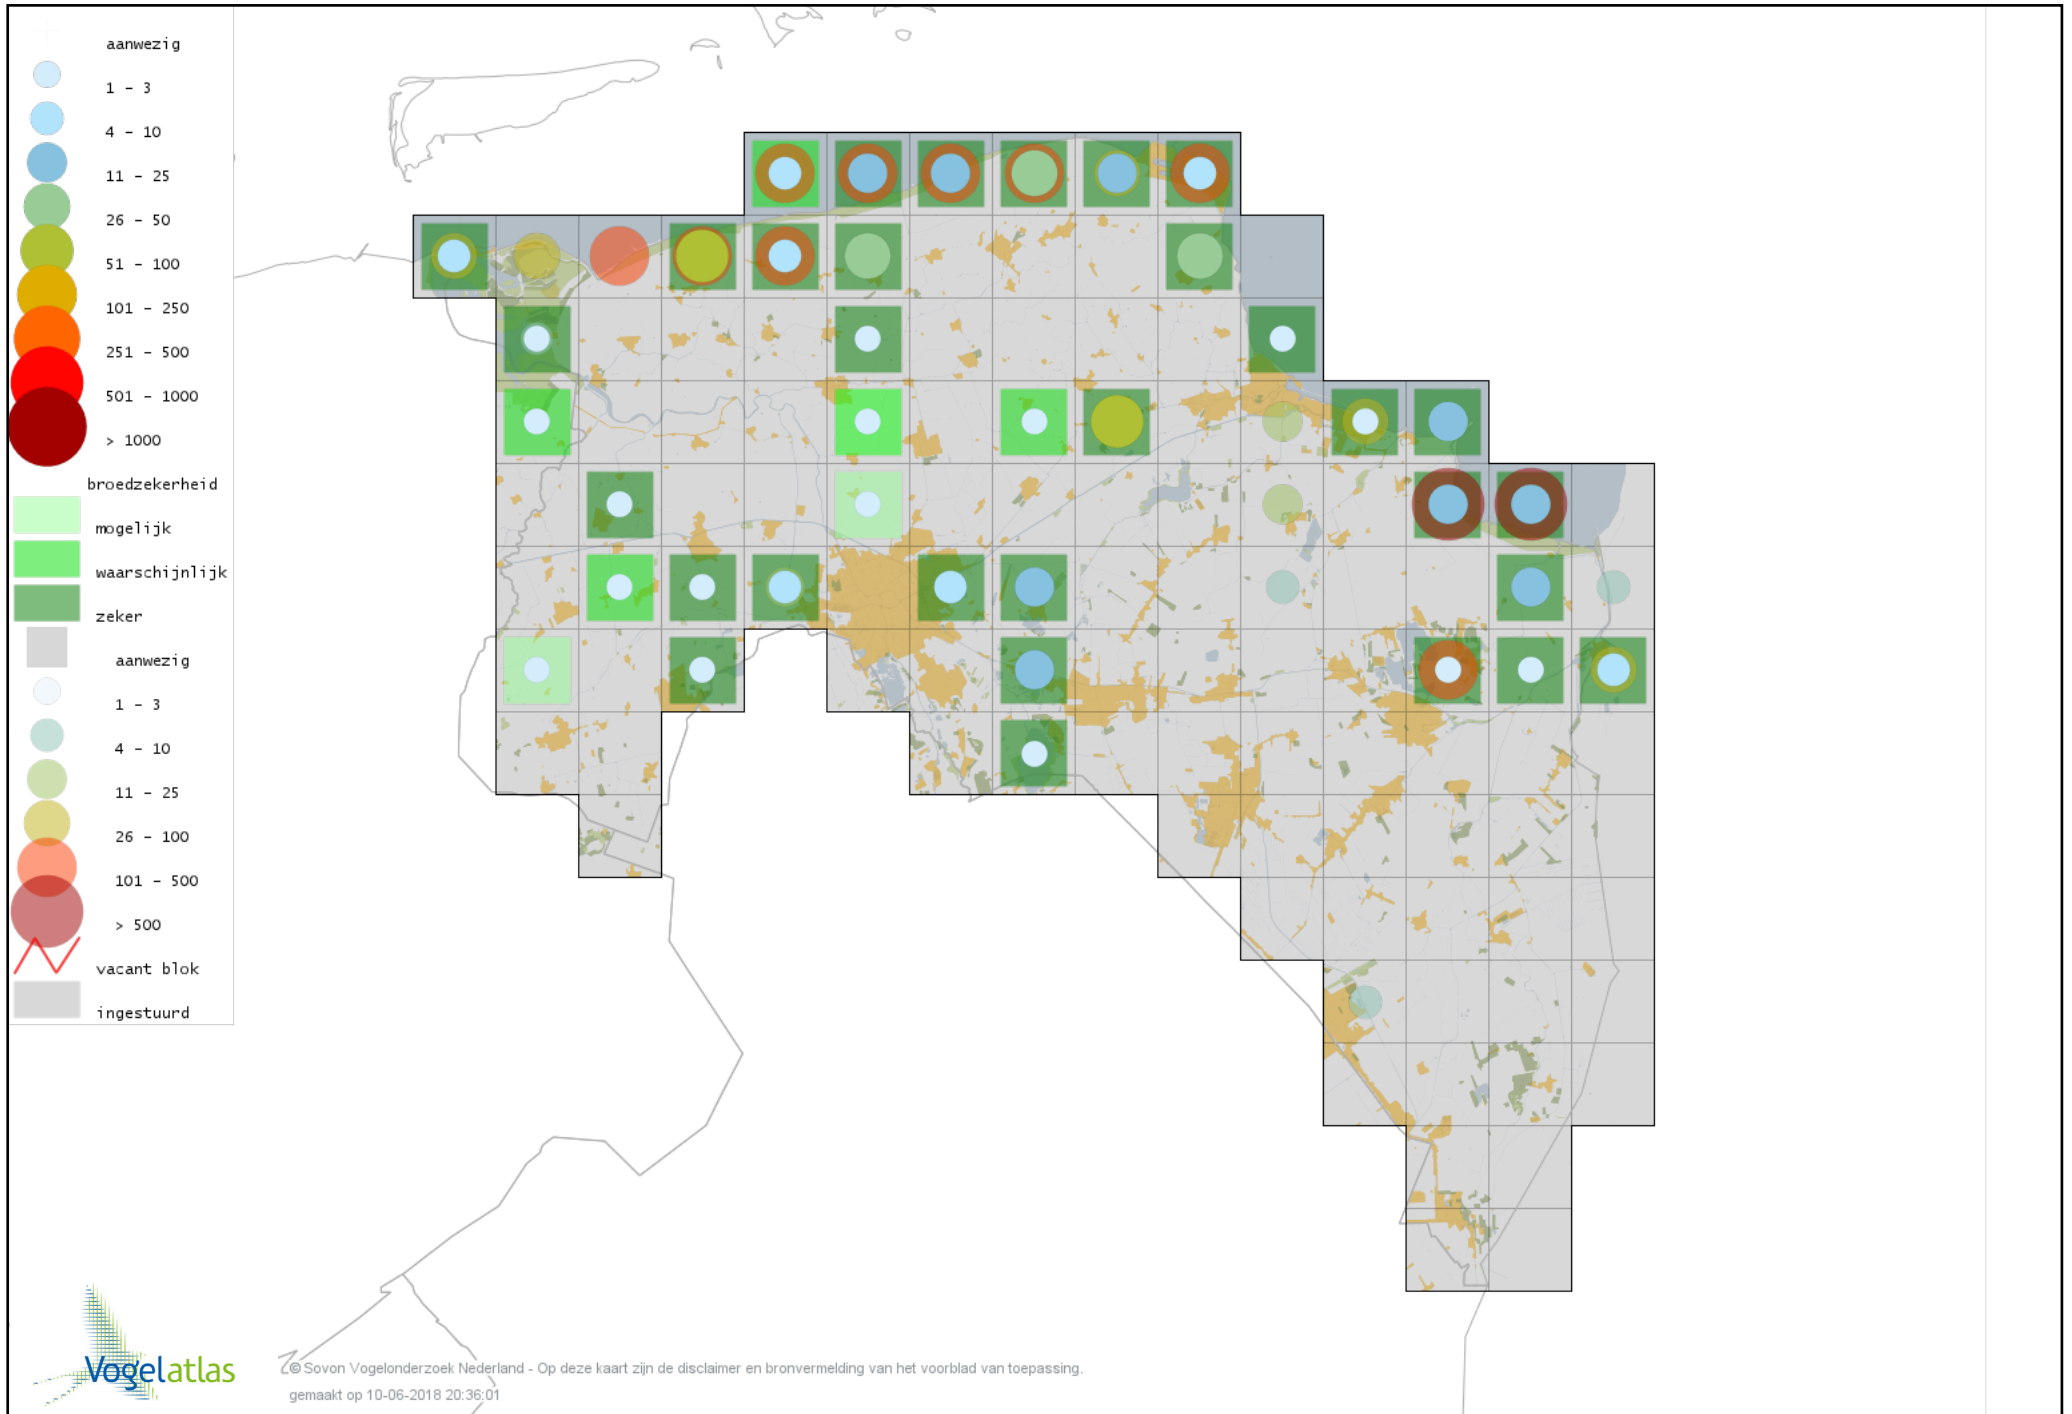

Voorlopige verspreidingskaart Waterral broedseizoen

Voorlopige verspreidingskaart Porseleinhoen broedseizoen

Voorlopige verspreidingskaart Klein Waterhoen broedseizoen

Voorlopige verspreidingskaart Kleinst Waterhoen broedseizoen

Voorlopige verspreidingskaart Kwartelkoning broedseizoen

Voorlopige verspreidingskaart Waterhoen broedseizoen

Voorlopige verspreidingskaart Meerkoet broedseizoen

Voorlopige verspreidingskaart Scholekster broedseizoen

Voorlopige verspreidingskaart Steltkluut broedseizoen

Voorlopige verspreidingskaart Kluut broedseizoen

Voorlopige verspreidingskaart Kleine Plevier broedseizoen

Voorlopige verspreidingskaart Bontbekplevier broedseizoen

Voorlopige verspreidingskaart Grutto broedseizoen

Voorlopige verspreidingskaart Wulp broedseizoen

Voorlopige verspreidingskaart Oeverloper broedseizoen

Voorlopige verspreidingskaart Tureluur broedseizoen