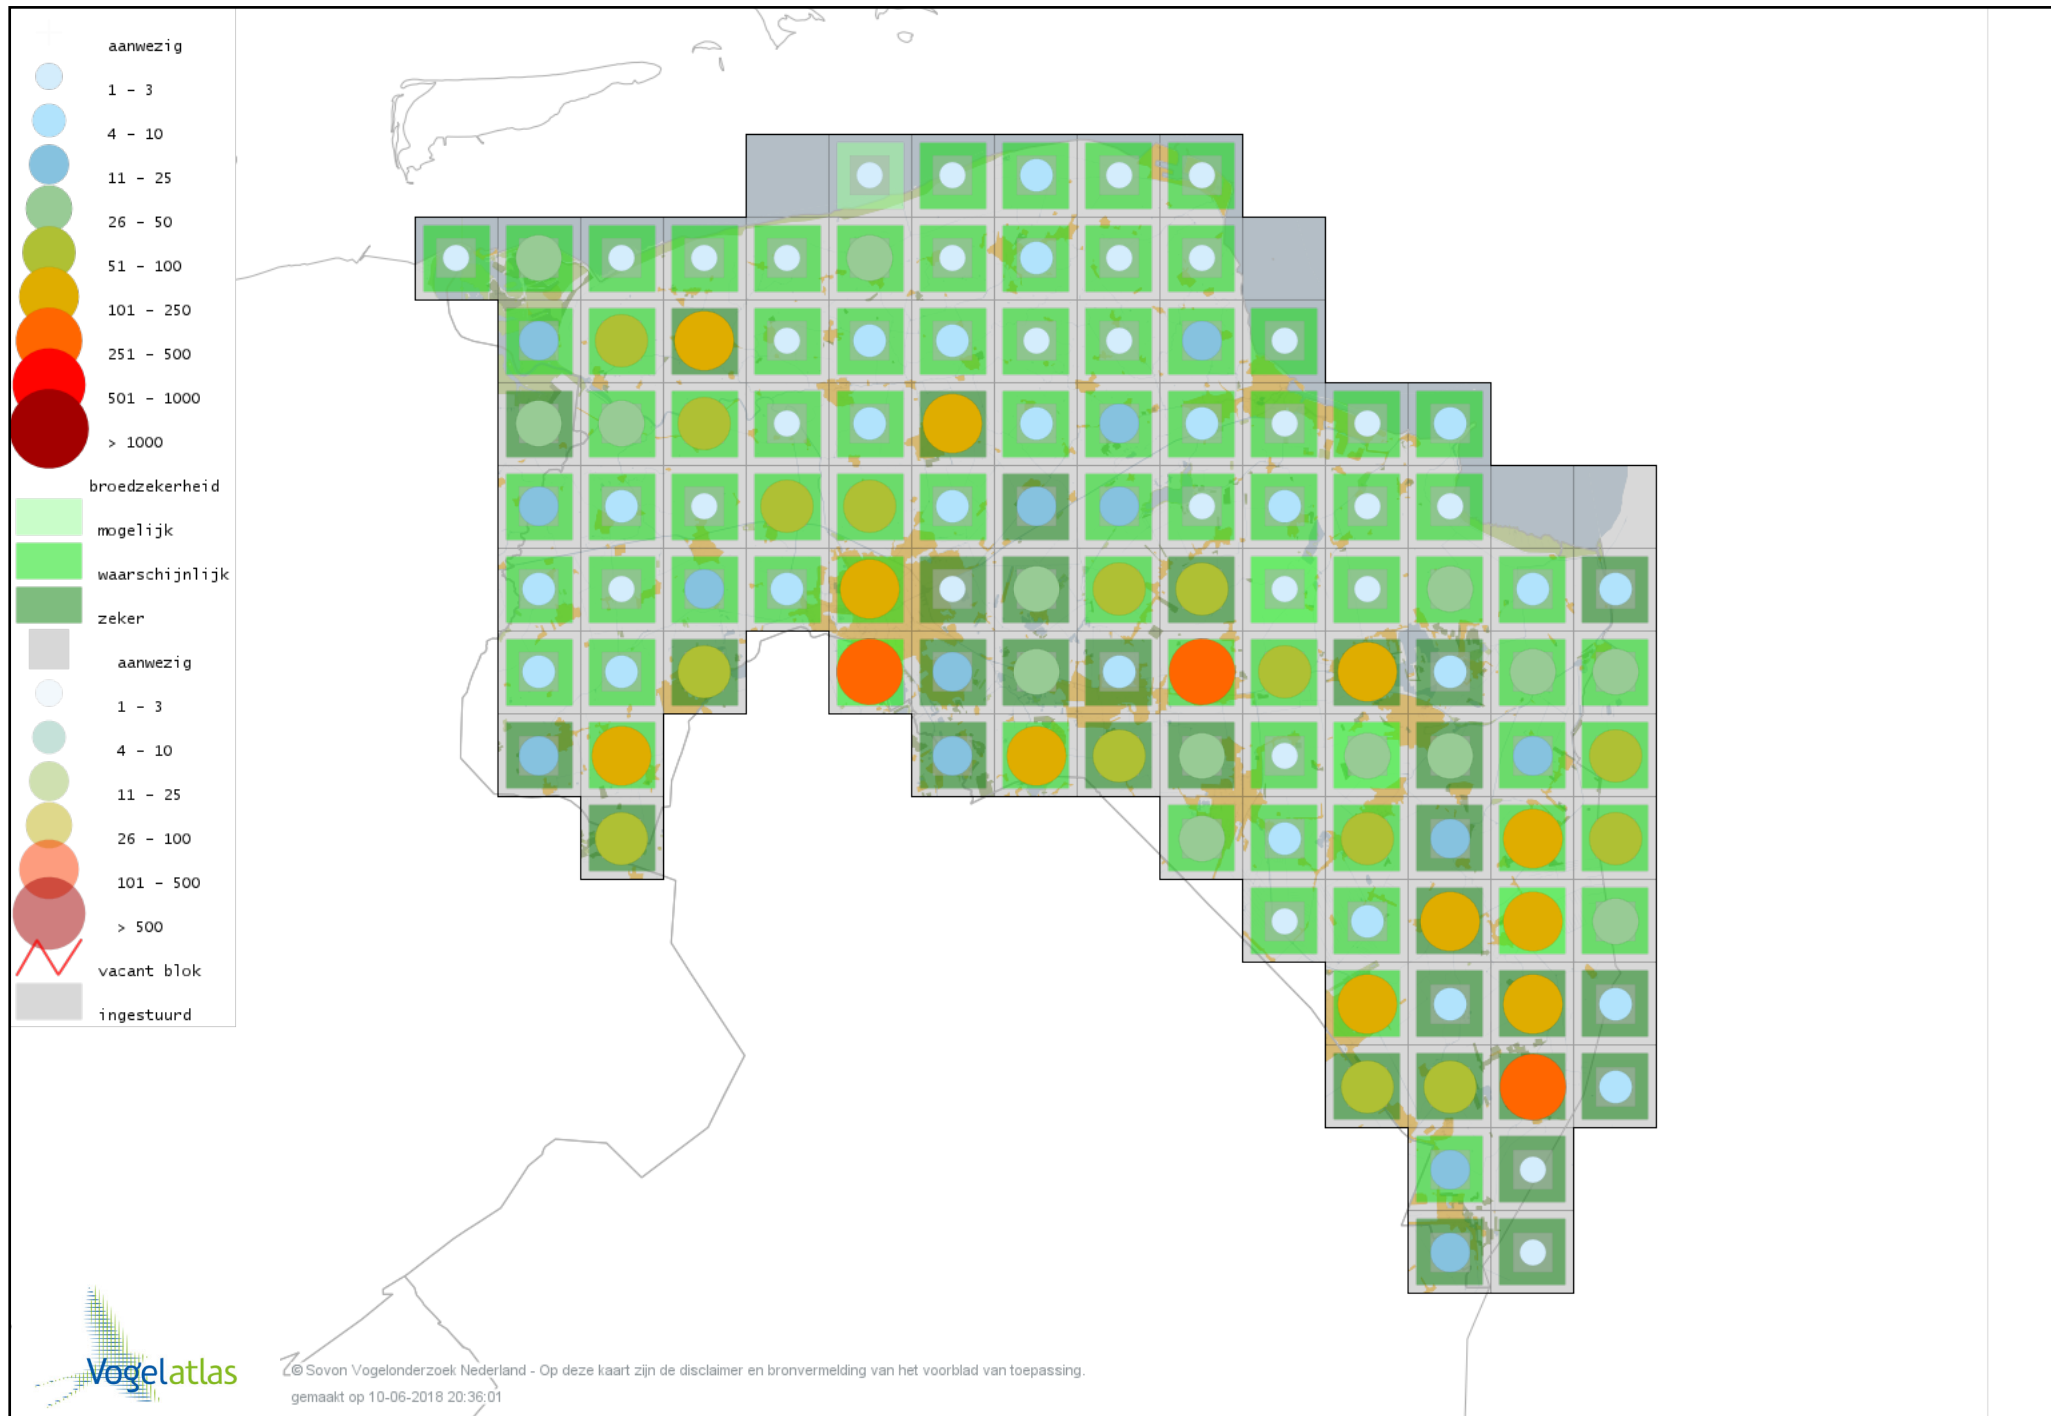

Voorlopige verspreidingskaart Gele Kwikstaart broedseizoen

Voorlopige verspreidingskaart Grote Gele Kwikstaart broedseizoen

Voorlopige verspreidingskaart Witte Kwikstaart broedseizoen

Voorlopige verspreidingskaart Boompieper broedseizoen

Voorlopige verspreidingskaart Graspieper broedseizoen

Voorlopige verspreidingskaart Vink broedseizoen

Voorlopige verspreidingskaart Europese Kanarie broedseizoen

Voorlopige verspreidingskaart Groenling broedseizoen