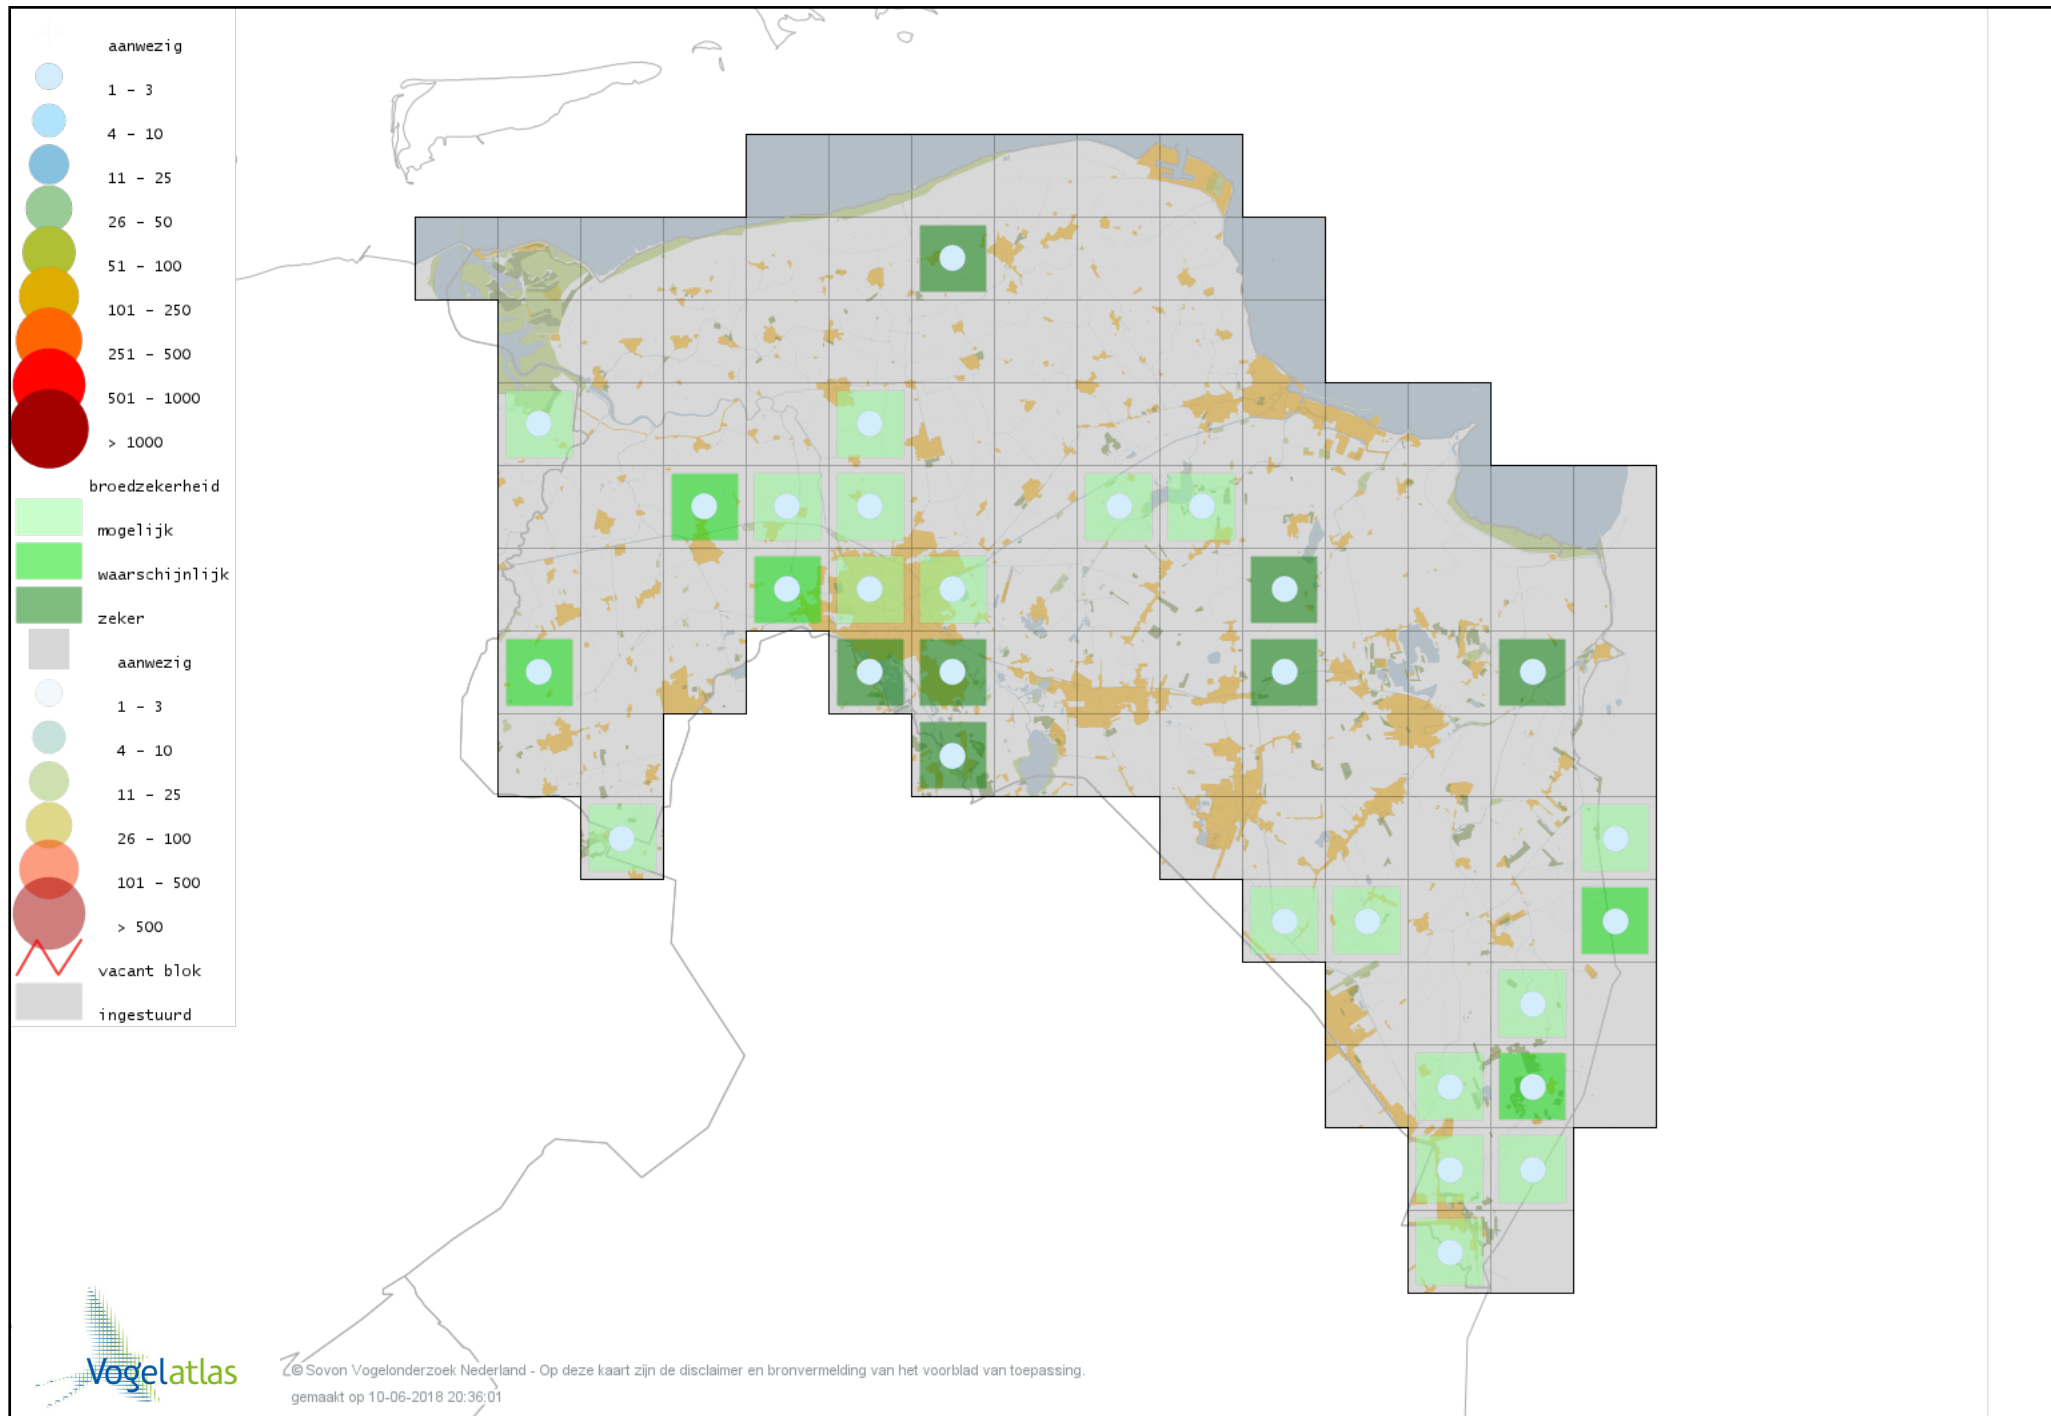

Voorlopige verspreidingskaart Fuut broedseizoen

Voorlopige verspreidingskaart Geoorde Fuut broedseizoen

Voorlopige verspreidingskaart Wespendifeet broedseizoen

Voorlopige verspreidingskaart Bruine Kiekendief broedseizoen

Voorlopige verspreidingskaart Blauwe Kiekendief broedseizoen

Voorlopige verspreidingskaart Grauwe Kiekendief broedseizoen

Voorlopige verspreidingskaart Havik broedseizoen

Voorlopige verspreidingskaart Sperwer broedseizoen

Voorlopige verspreidingskaart Buizerd broedseizoen

Voorlopige verspreidingskaart Torenvalk broedseizoen

Voorlopige verspreidingskaart Boomvalk broedseizoen

Voorlopige verspreidingskaart Slechtvalk broedseizoen

Voorlopige verspreidingskaart Waterral broedseizoen

Voorlopige verspreidingskaart Porseleinhoen broedseizoen

Voorlopige verspreidingskaart Klein Waterhoen broedseizoen

Voorlopige verspreidingskaart Kleinst Waterhoen broedseizoen