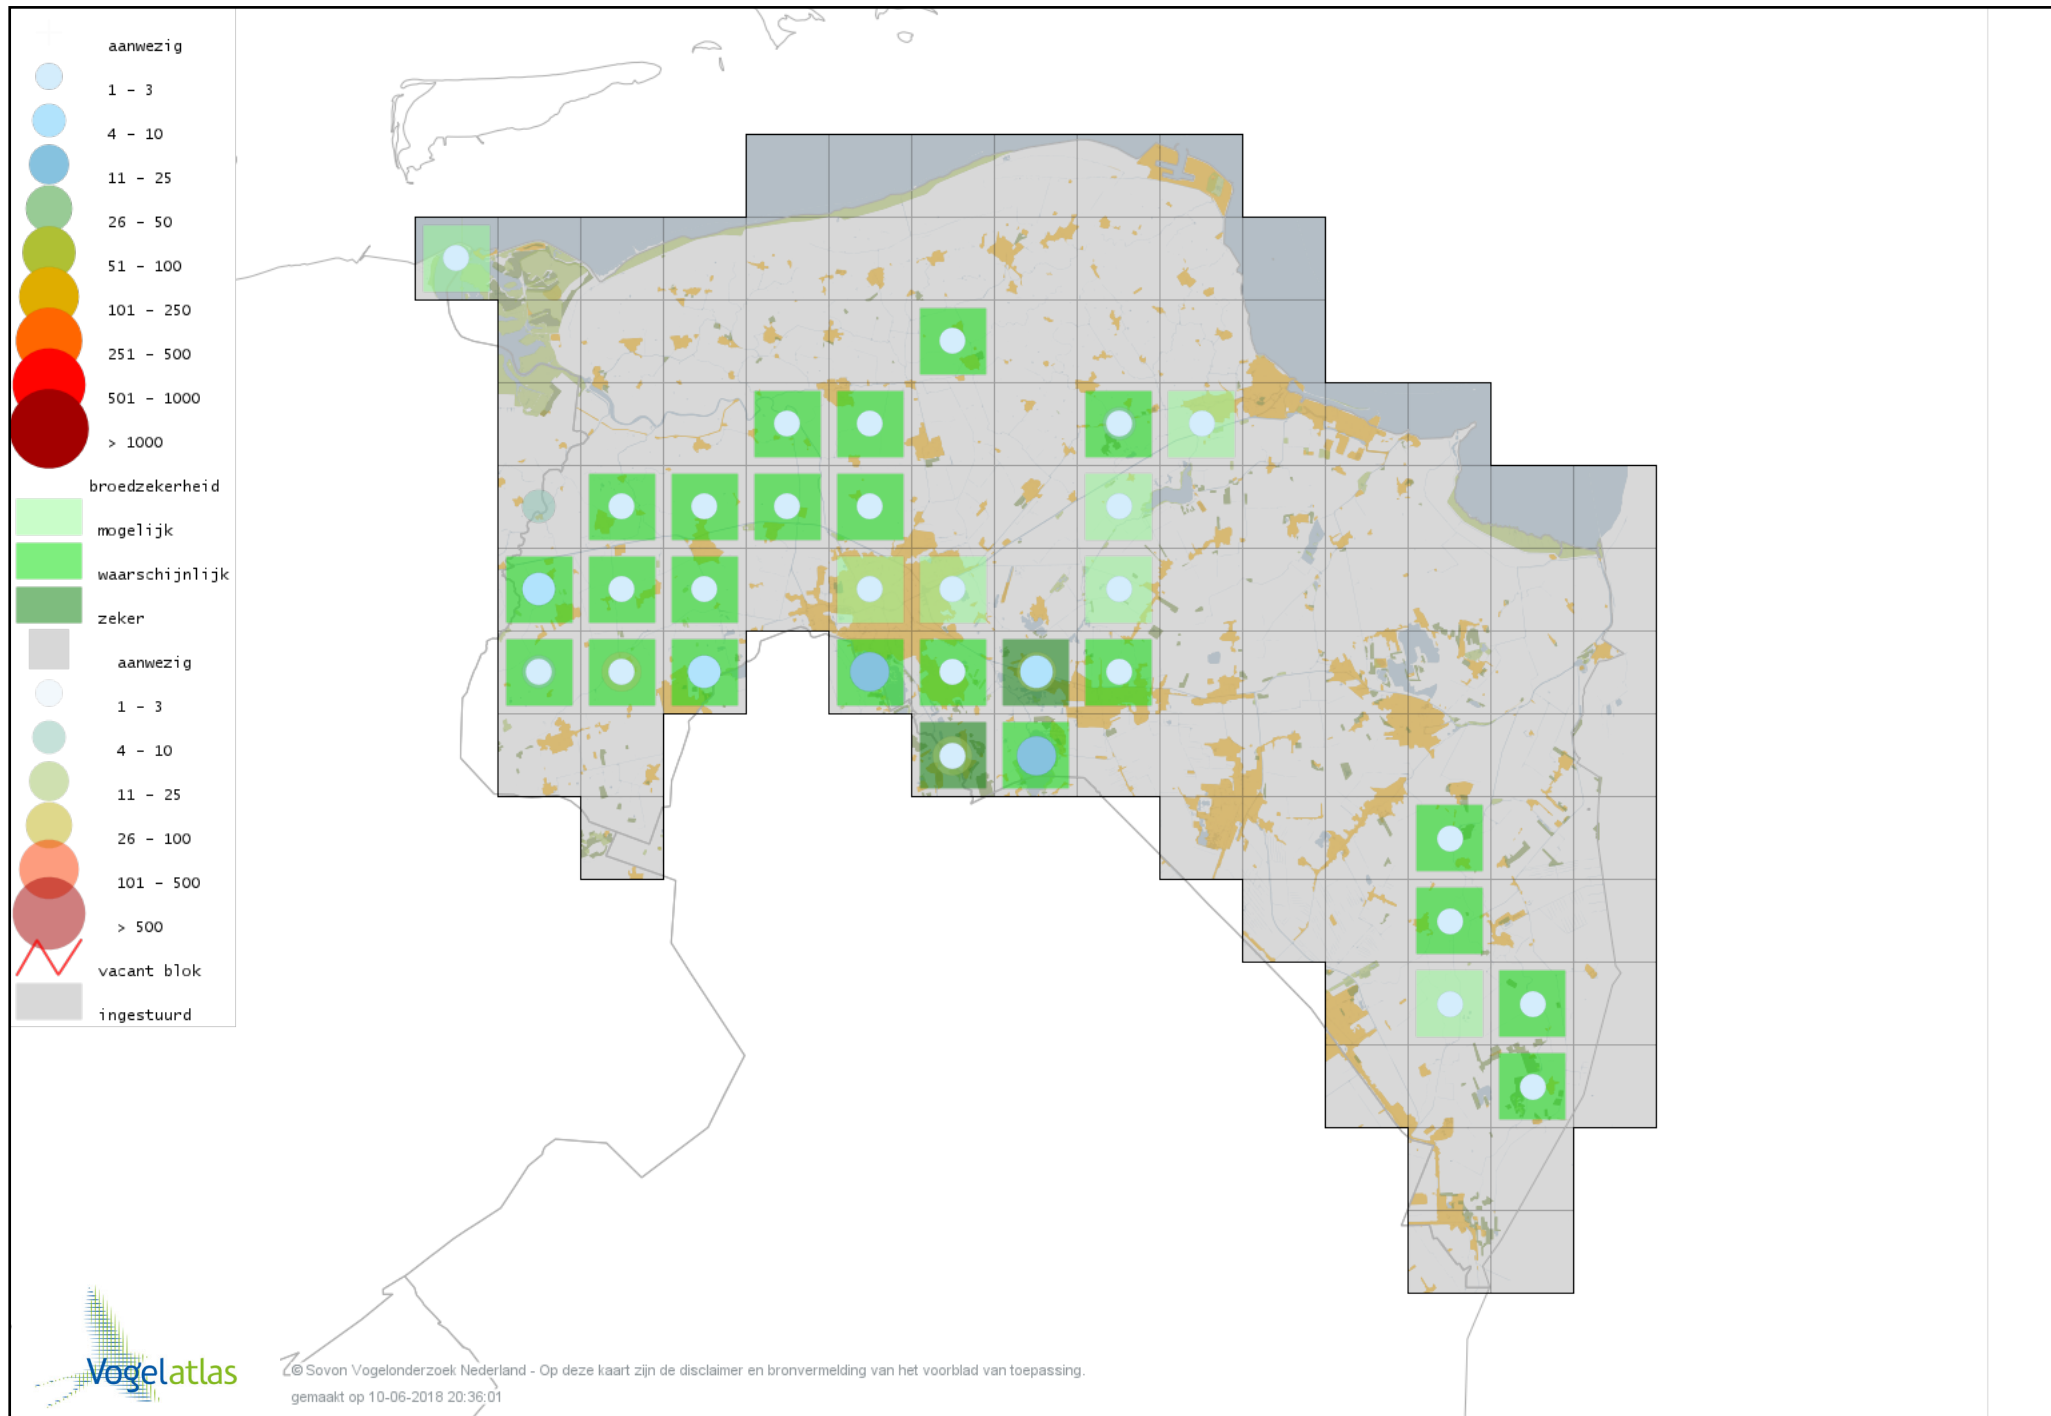

Voorlopige verspreidingskaart Kwartelkoning broedseizoen

Voorlopige verspreidingskaart Waterhoen broedseizoen

Voorlopige verspreidingskaart Meerkoet broedseizoen

Voorlopige verspreidingskaart Scholekster broedseizoen

Voorlopige verspreidingskaart Steltkluut broedseizoen

Voorlopige verspreidingskaart Kluut broedseizoen

Voorlopige verspreidingskaart Kleine Plevier broedseizoen

Voorlopige verspreidingskaart Bontbekplevier broedseizoen

Voorlopige verspreidingskaart Kievit broedseizoen

Voorlopige verspreidingskaart Kemphaan broedseizoen

Voorlopige verspreidingskaart Watersnip broedseizoen

Voorlopige verspreidingskaart Houtsnip broedseizoen

Voorlopige verspreidingskaart Grutto broedseizoen

Voorlopige verspreidingskaart Wulp broedseizoen

Voorlopige verspreidingskaart Oeverloper broedseizoen

Voorlopige verspreidingskaart Tureluur broedseizoen