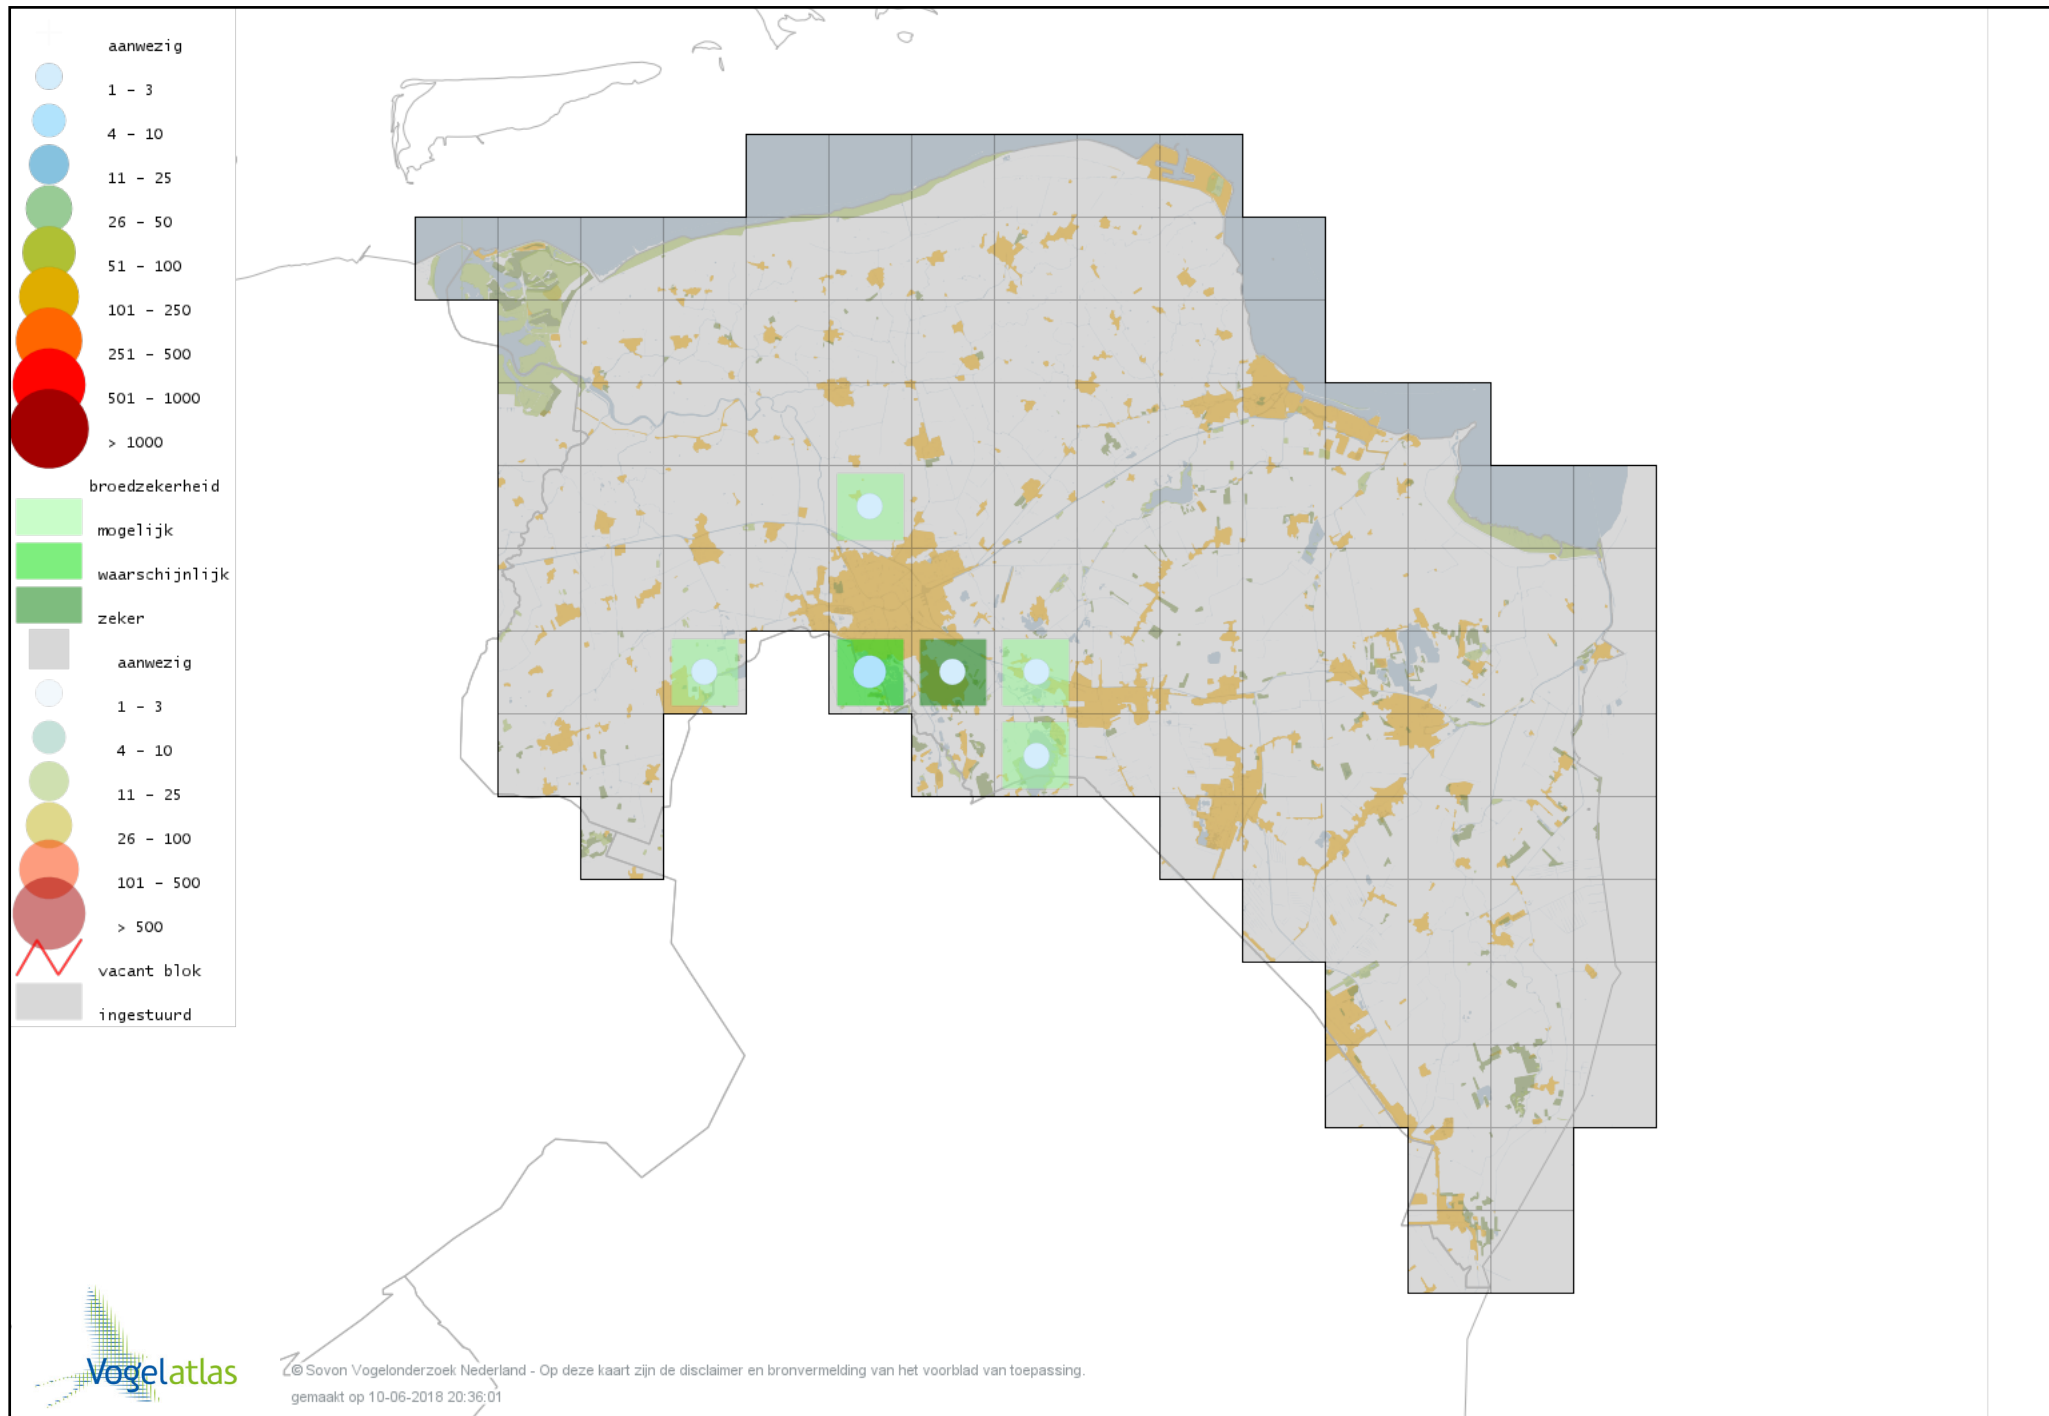

Voorlopige verspreidingskaart Buizerd broedseizoen

Voorlopige verspreidingskaart Torenvalk broedseizoen

Voorlopige verspreidingskaart Boomvalk broedseizoen

Voorlopige verspreidingskaart Slechtvalk broedseizoen

Voorlopige verspreidingskaart Waterral broedseizoen

Voorlopige verspreidingskaart Porseleinhoen broedseizoen

Voorlopige verspreidingskaart Klein Waterhoen broedseizoen

Voorlopige verspreidingskaart Kleinst Waterhoen broedseizoen

Voorlopige verspreidingskaart Kwartelkoning broedseizoen

Voorlopige verspreidingskaart Waterhoen broedseizoen

Voorlopige verspreidingskaart Meerkoet broedseizoen

Voorlopige verspreidingskaart Scholekster broedseizoen

Voorlopige verspreidingskaart Steltkluut broedseizoen

Voorlopige verspreidingskaart Kluut broedseizoen

Voorlopige verspreidingskaart Kleine Plevier broedseizoen

Voorlopige verspreidingskaart Bontbekplevier broedseizoen