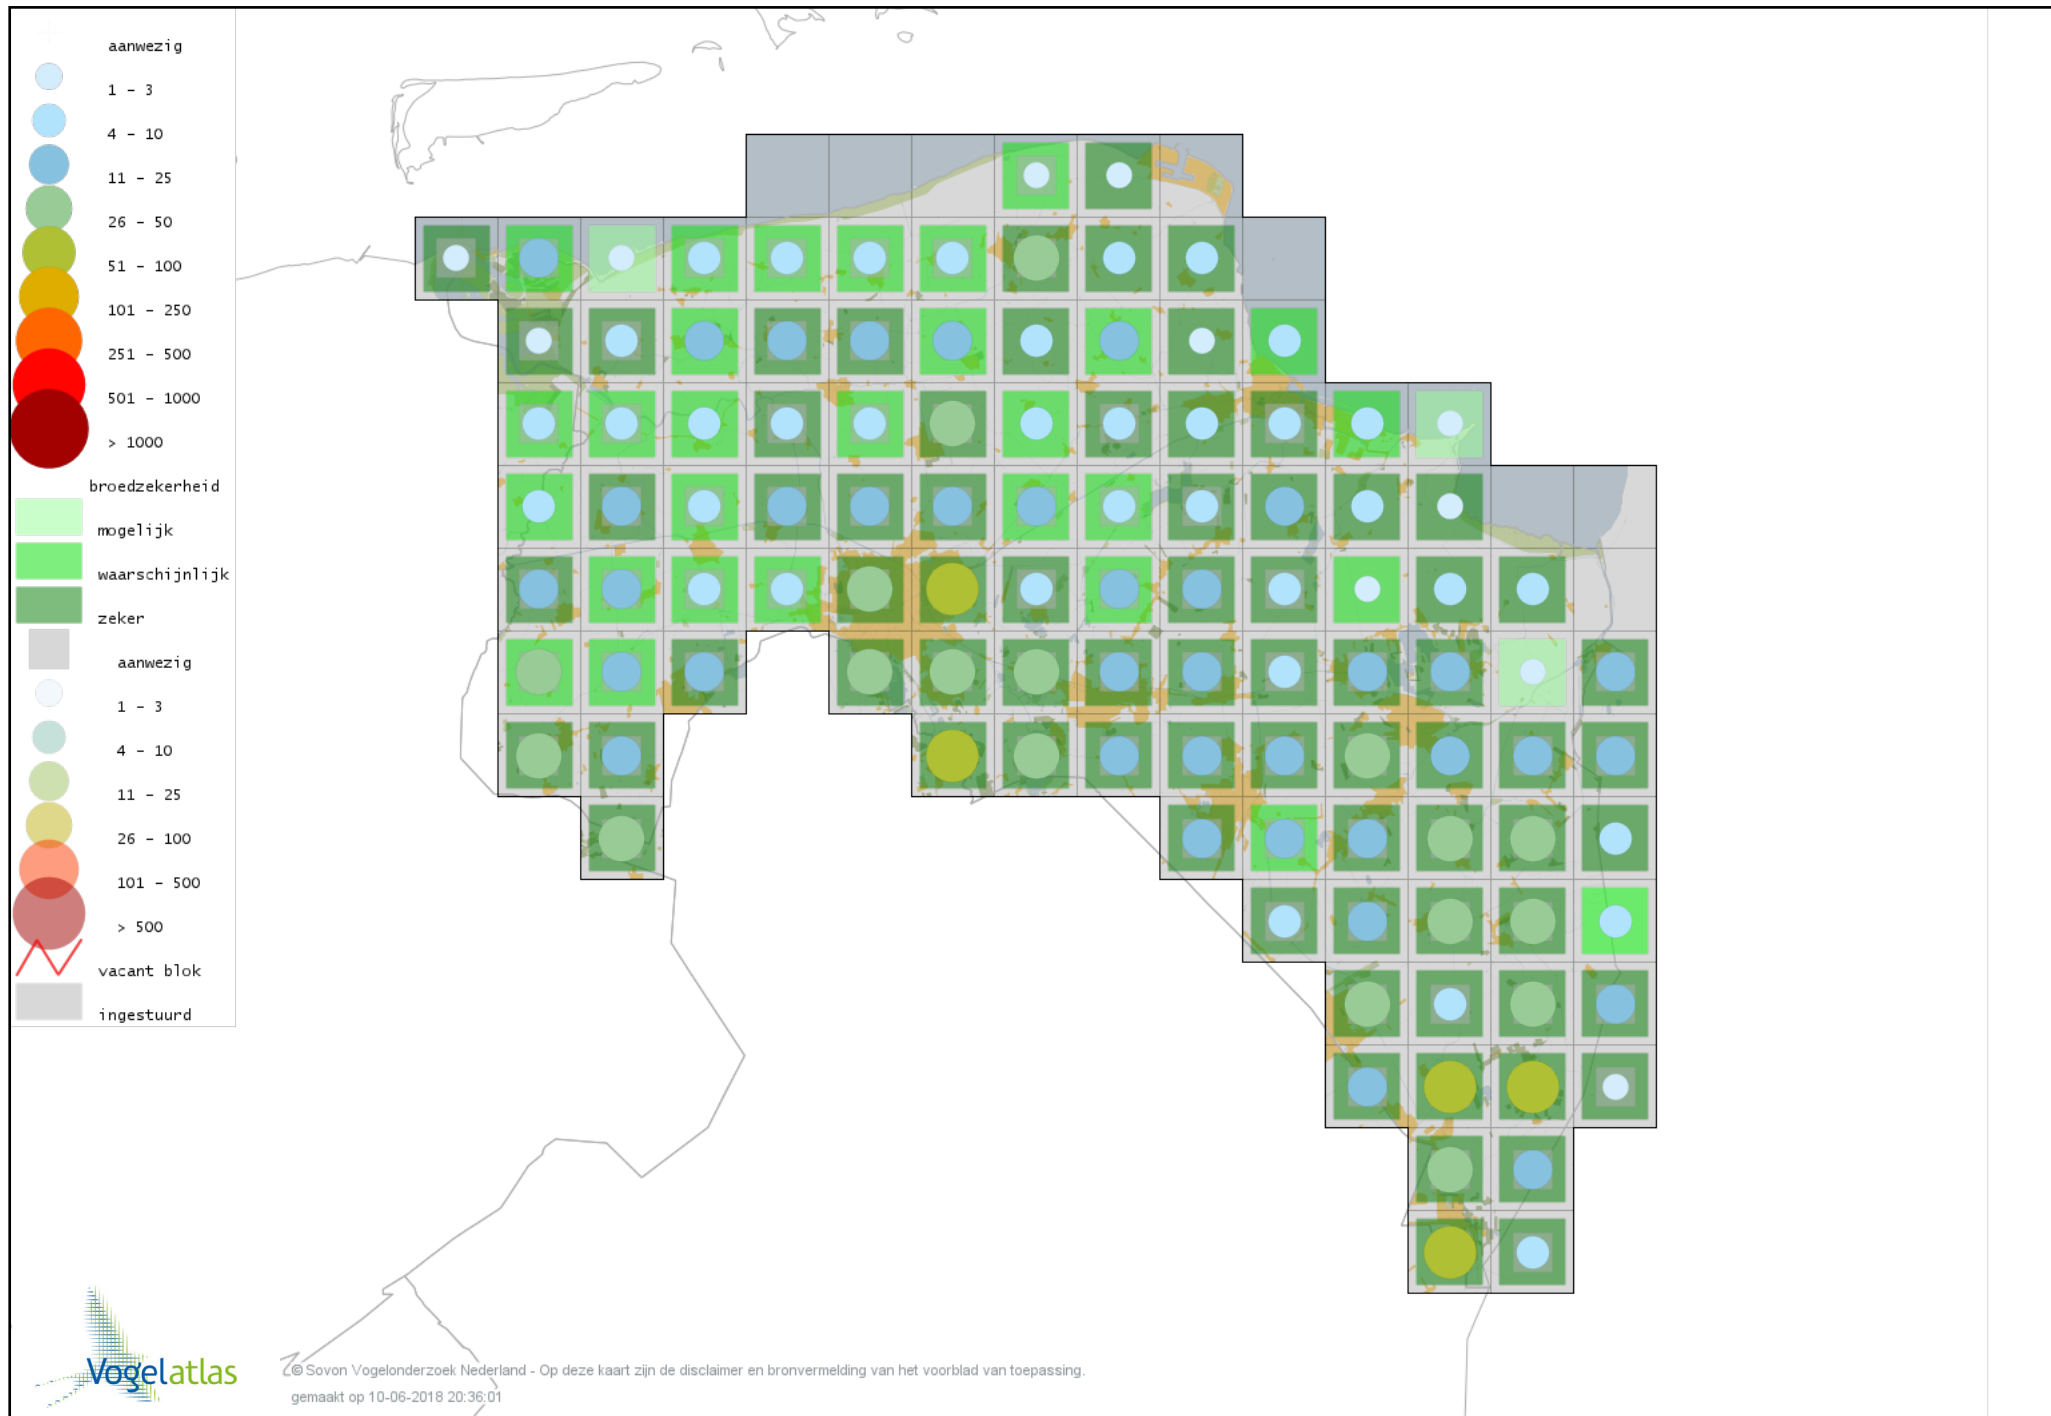

Voorlopige verspreidingskaart Steenuil broedseizoen

Voorlopige verspreidingskaart Bosuil broedseizoen

Voorlopige verspreidingskaart Ransuil broedseizoen

Voorlopige verspreidingskaart Nachtzwaluw broedseizoen

Voorlopige verspreidingskaart Gierzwaluw broedseizoen

Voorlopige verspreidingskaart IJsvogel broedseizoen

Voorlopige verspreidingskaart Groene Specht broedseizoen

Voorlopige verspreidingskaart Zwarte Specht broedseizoen

Voorlopige verspreidingskaart Grote Bonte Specht broedseizoen

Voorlopige verspreidingskaart Middelste Bonte Specht broedseizoen

Voorlopige verspreidingskaart Kleine Bonte Specht broedseizoen

Voorlopige verspreidingskaart Wielewaal broedseizoen