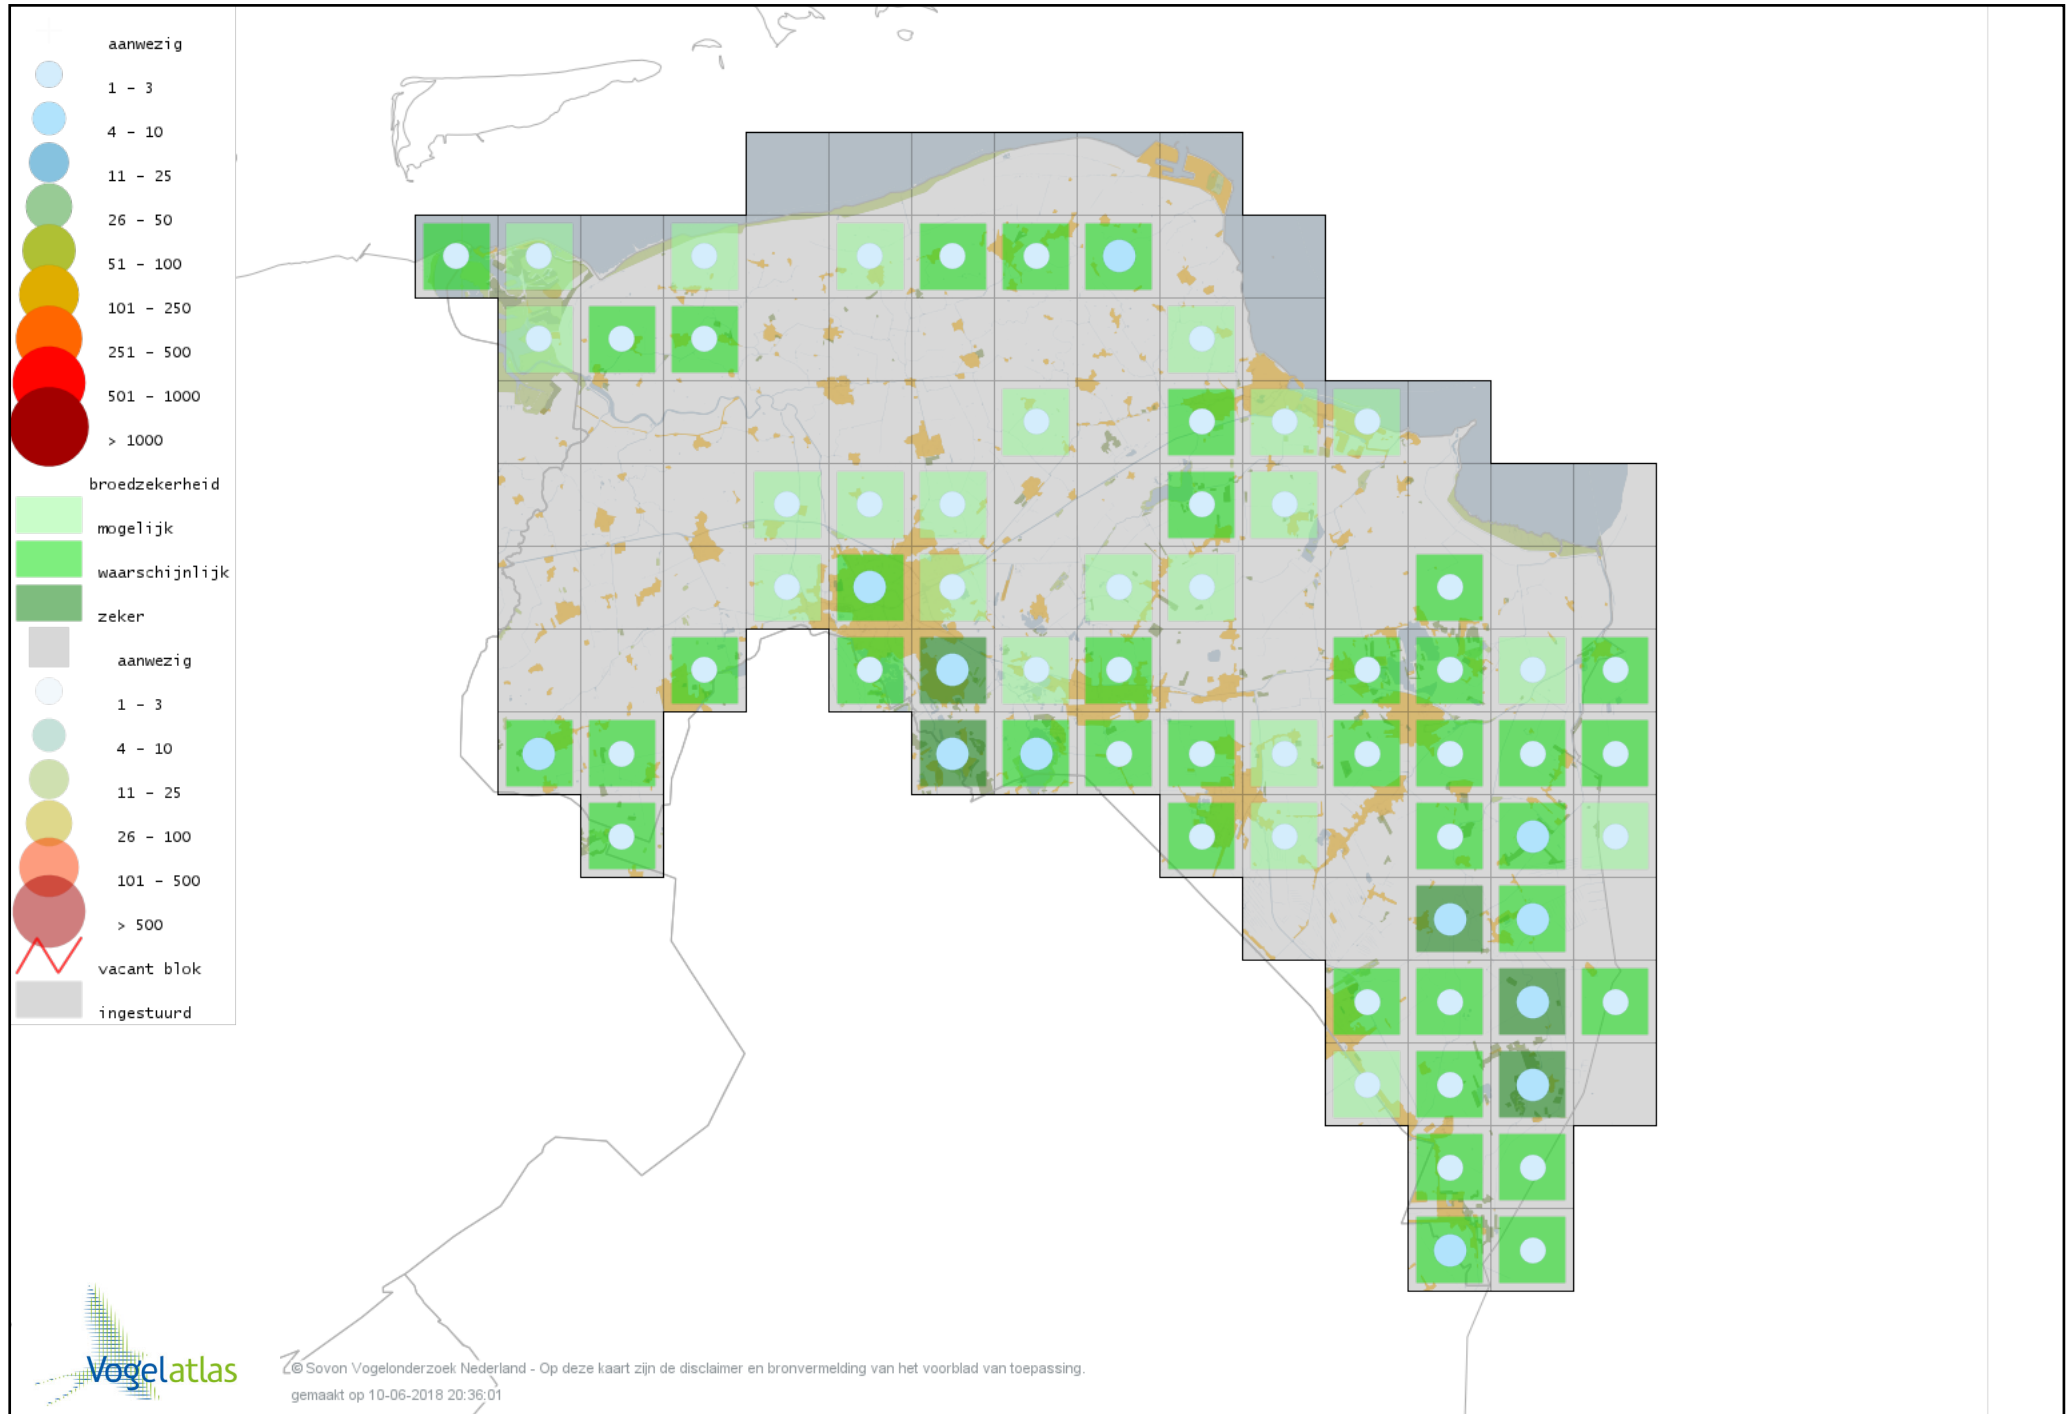

Voorlopige verspreidingskaart Turkse Tortel broedseizoen

Voorlopige verspreidingskaart Zomertortel broedseizoen

Voorlopige verspreidingskaart Koekoek broedseizoen

Voorlopige verspreidingskaart Kerkuil broedseizoen

Voorlopige verspreidingskaart Steenuil broedseizoen

Voorlopige verspreidingskaart Bosuil broedseizoen

Voorlopige verspreidingskaart Ransuil broedseizoen

Voorlopige verspreidingskaart Nachtzwaluw broedseizoen

Voorlopige verspreidingskaart Gierzwaluw broedseizoen

Voorlopige verspreidingskaart IJsvogel broedseizoen

Voorlopige verspreidingskaart Groene Specht broedseizoen

Voorlopige verspreidingskaart Zwarte Specht broedseizoen