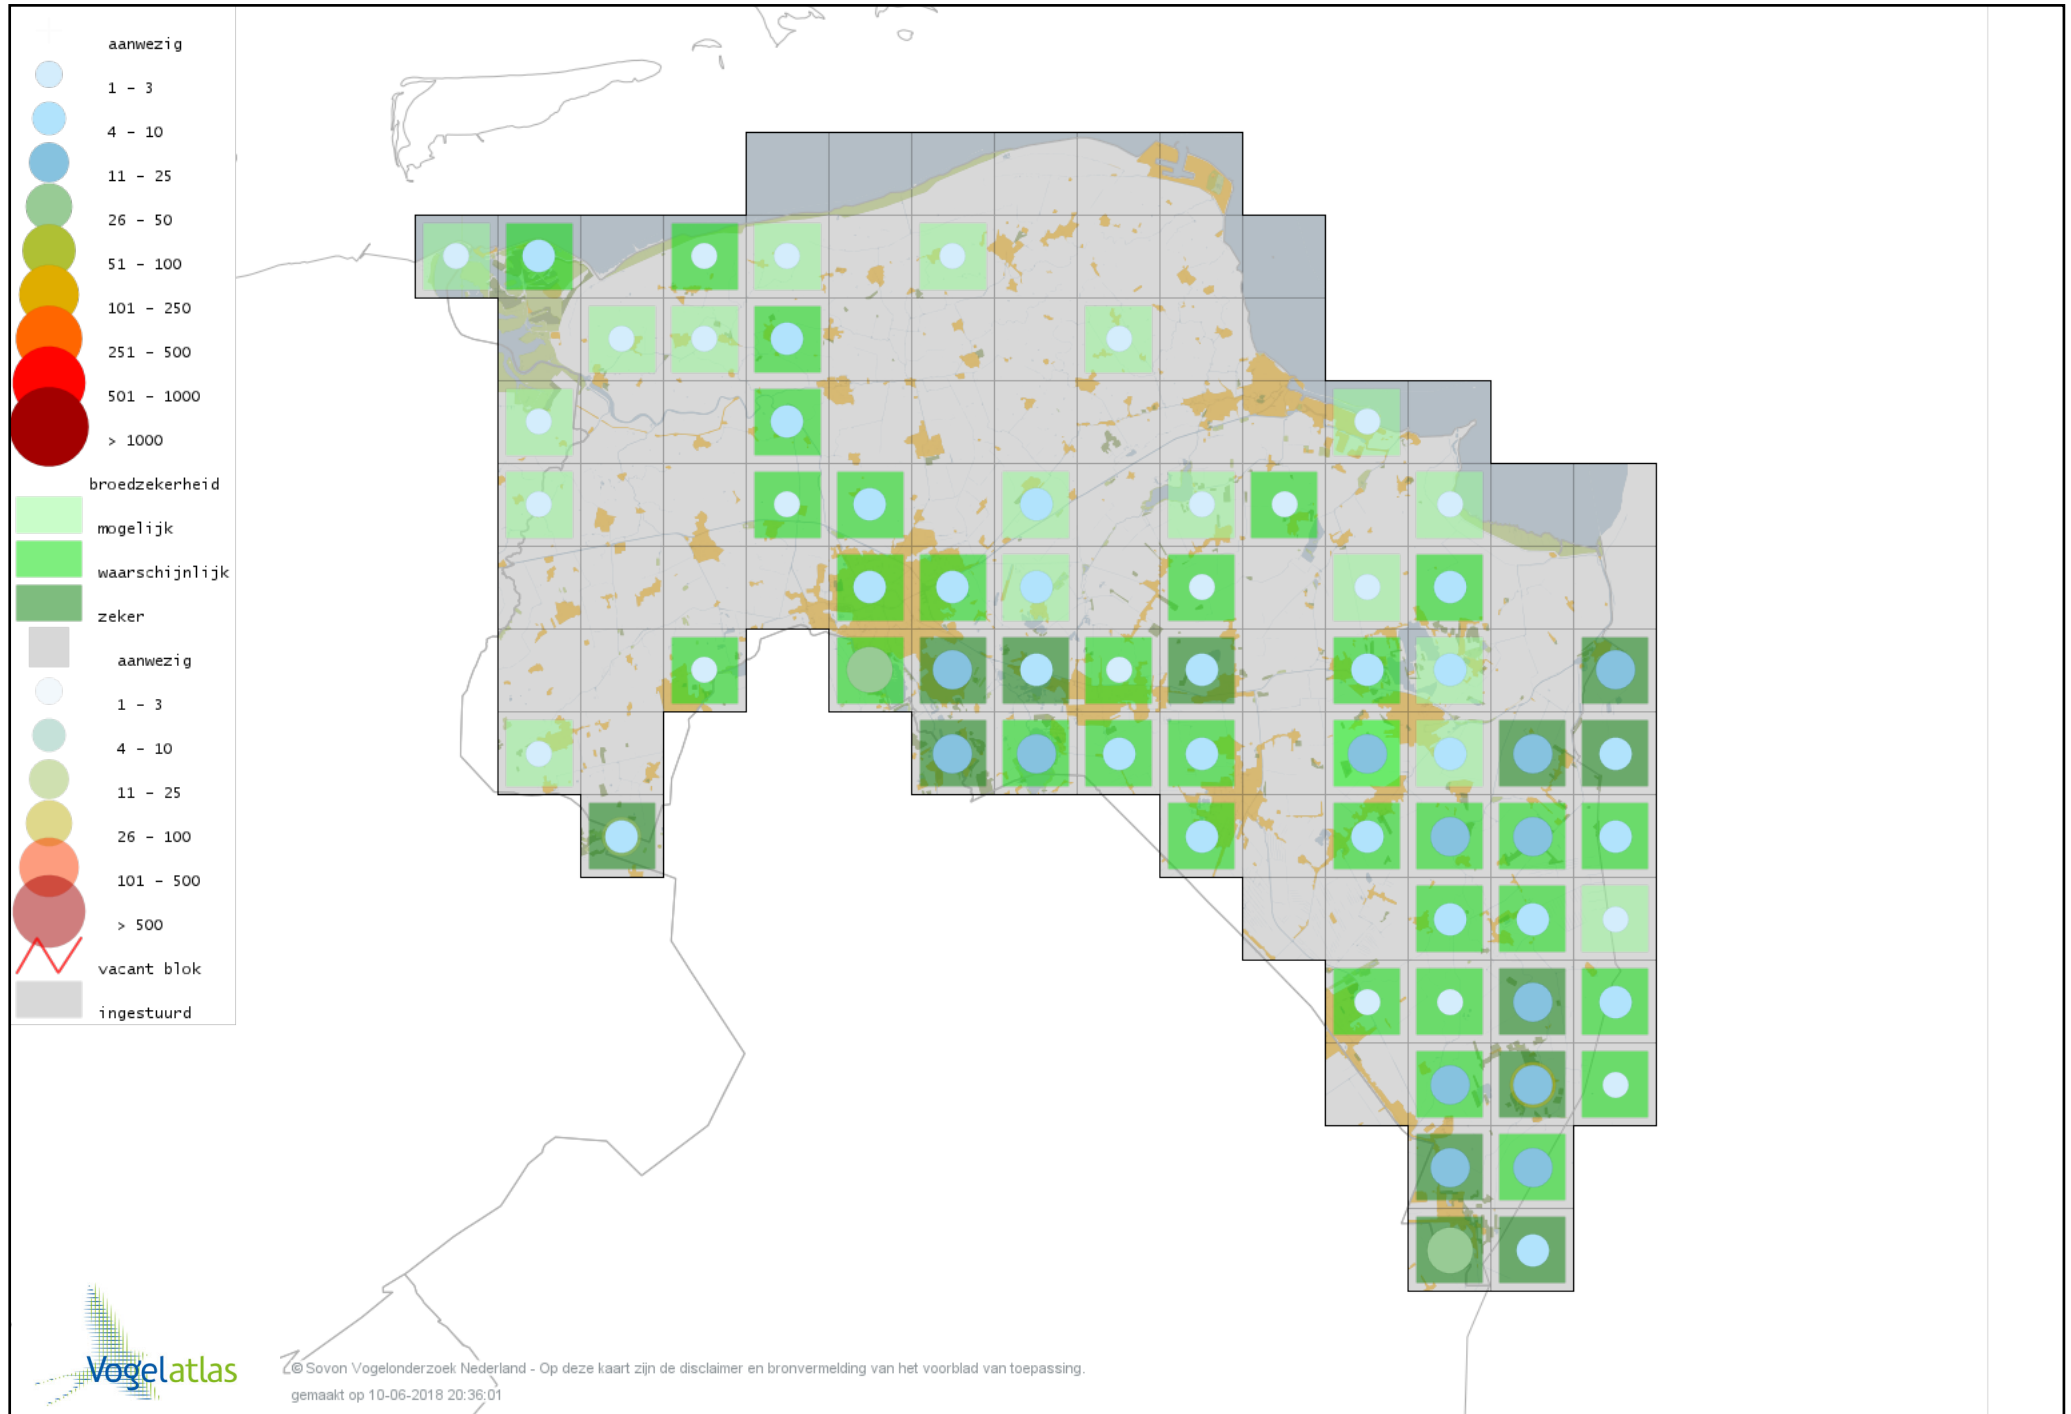

Voorlopige verspreidingskaart Kruisbek broedseizoen

Voorlopige verspreidingskaart Roodmus broedseizoen

Voorlopige verspreidingskaart Goudvink broedseizoen

Voorlopige verspreidingskaart Appelvink broedseizoen

Voorlopige verspreidingskaart Geelgors broedseizoen

Voorlopige verspreidingskaart Rietgors broedseizoen

Voorlopige verspreidingskaart Grauwe Gors broedseizoen