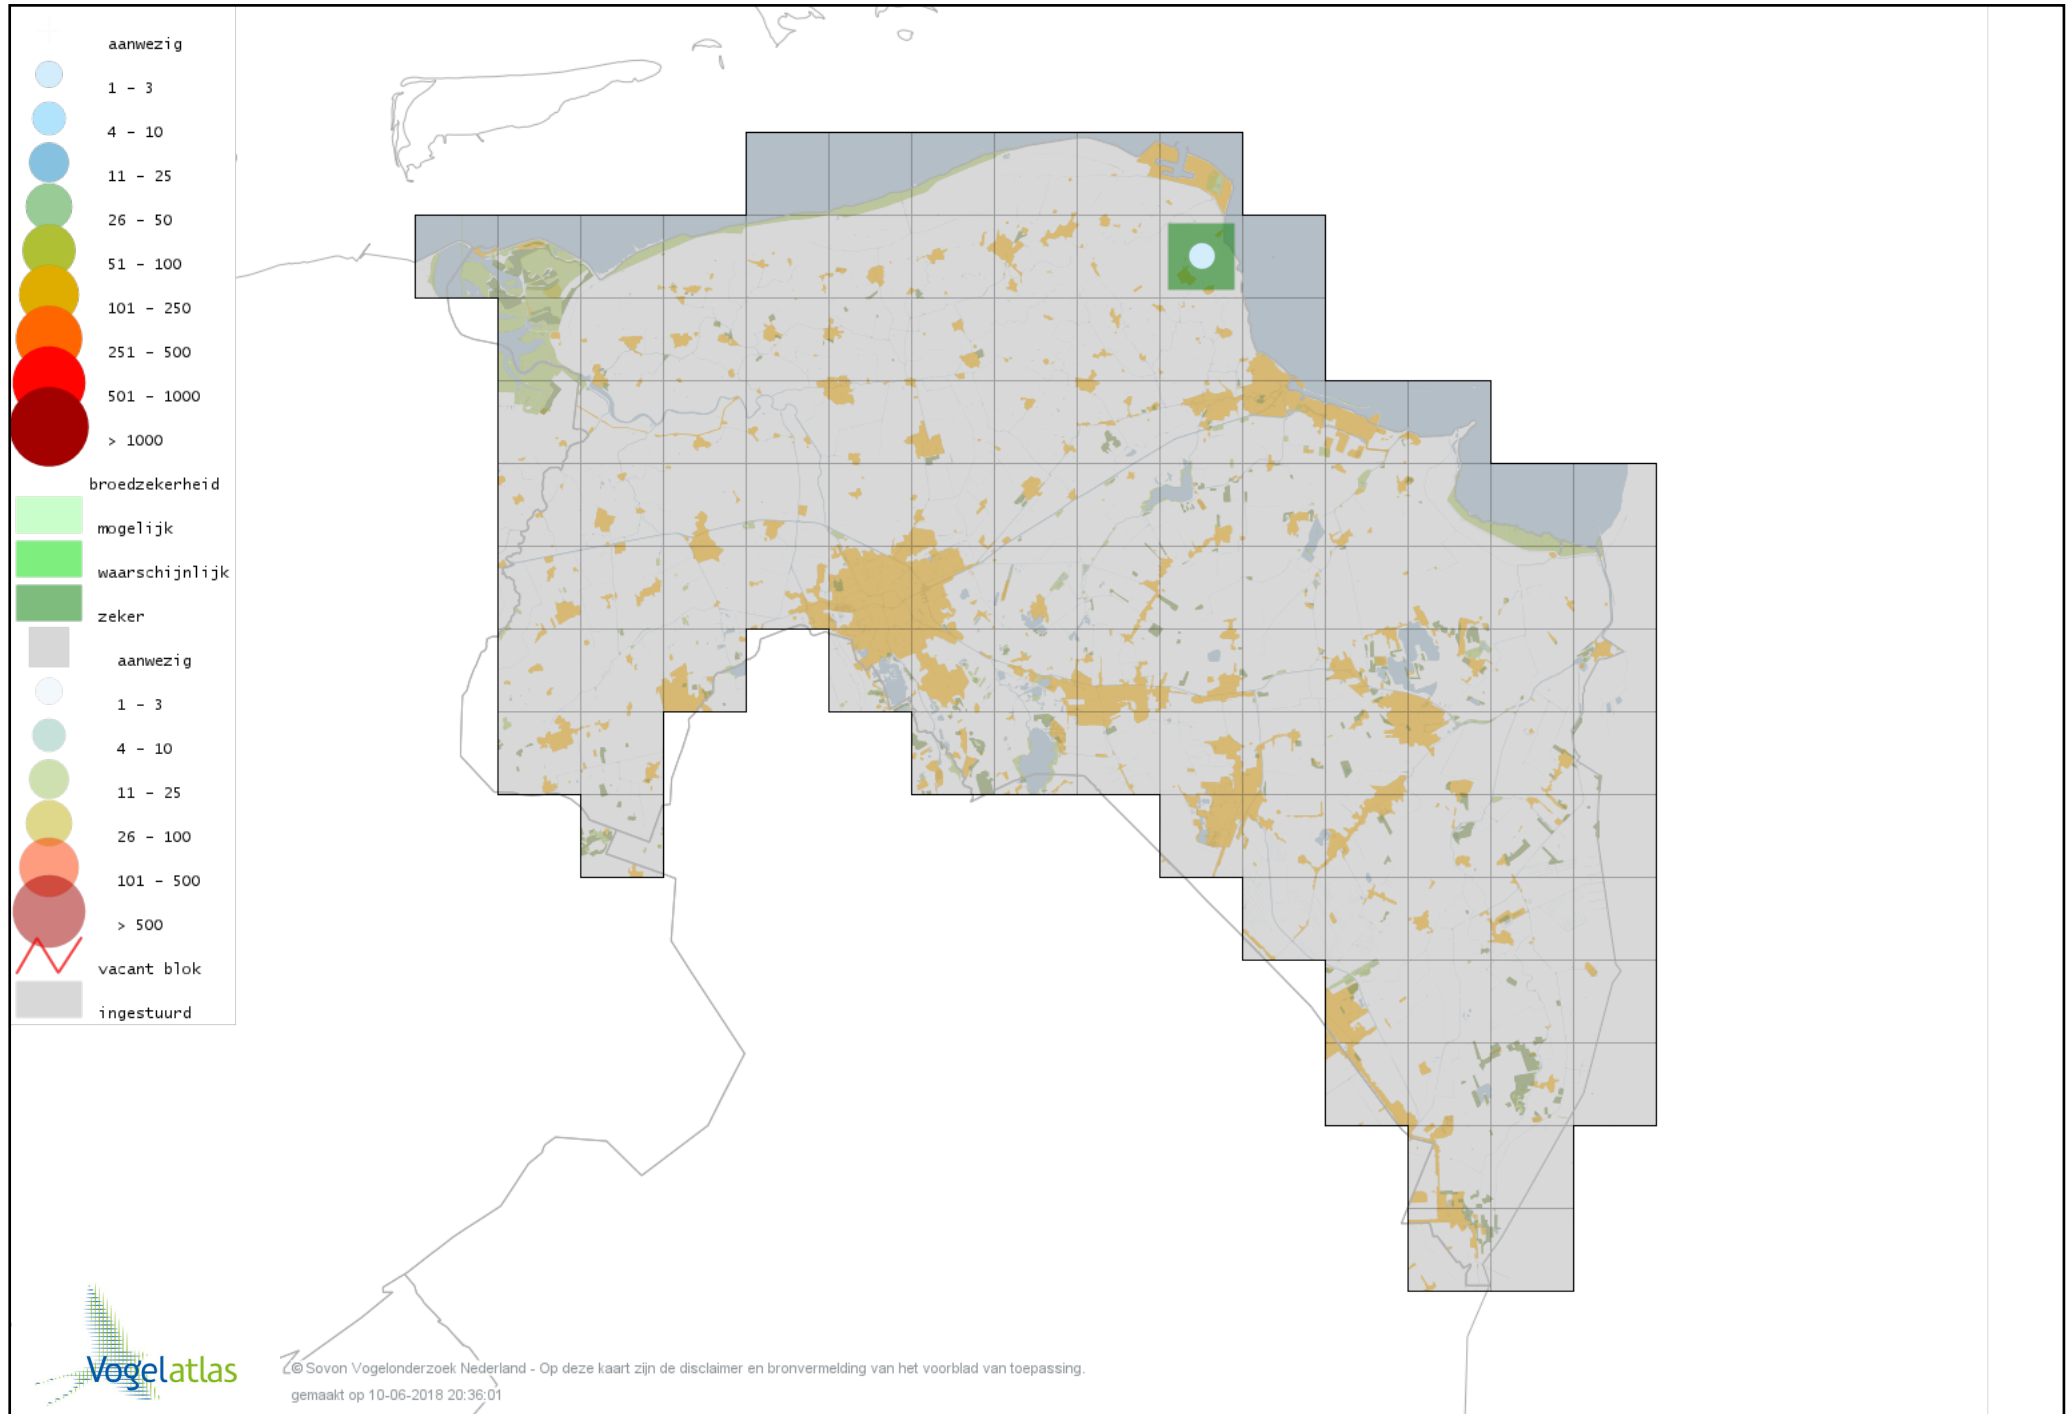

Voorlopige verspreidingskaarten Atlasproject (broedvogels)

Bronvermelding

Deze voorlopige verspreidingskaarten zijn gebaseerd op de huidige atlastellingen (vanaf 1-3-2013), aangevuld met informatie uit de Sovon-meetnetten (Netwerk Ecologische Monitoring) en externe bronnen, met name Waarneming.nl .

Ook worden in de kaarten de historische atlasresultaten (in rood) weergegeven.

Disclaimer

Deze verspreidingskaarten ondersteunen het completeren van de atlastellingen en verzamelen van aanvullende waarnemingen. De kaarten zijn nog niet volledig en kunnen fouten bevatten. Overname is toegestaan onder voorwaarde van bronvermelding (www.sovon.nl/vogelatlas)

De kleurtint (blauw) is de beste referentie voor de tot nu toe waargenomen aantalsklasse.

De stipgrootte is relatief. Vergelijk daarvoor de atlasblok grootte van de legenda met die van het kaartbeeld.

Voorlopige verspreidingskaart Knobbelzwaan broedseizoen

Voorlopige verspreidingskaart Zwarte Zwaan broedseizoen

Voorlopige verspreidingskaart Toendrarietgans broedseizoen

Voorlopige verspreidingskaart Grauwe Gans broedseizoen

Voorlopige verspreidingskaart Soepgans broedseizoen