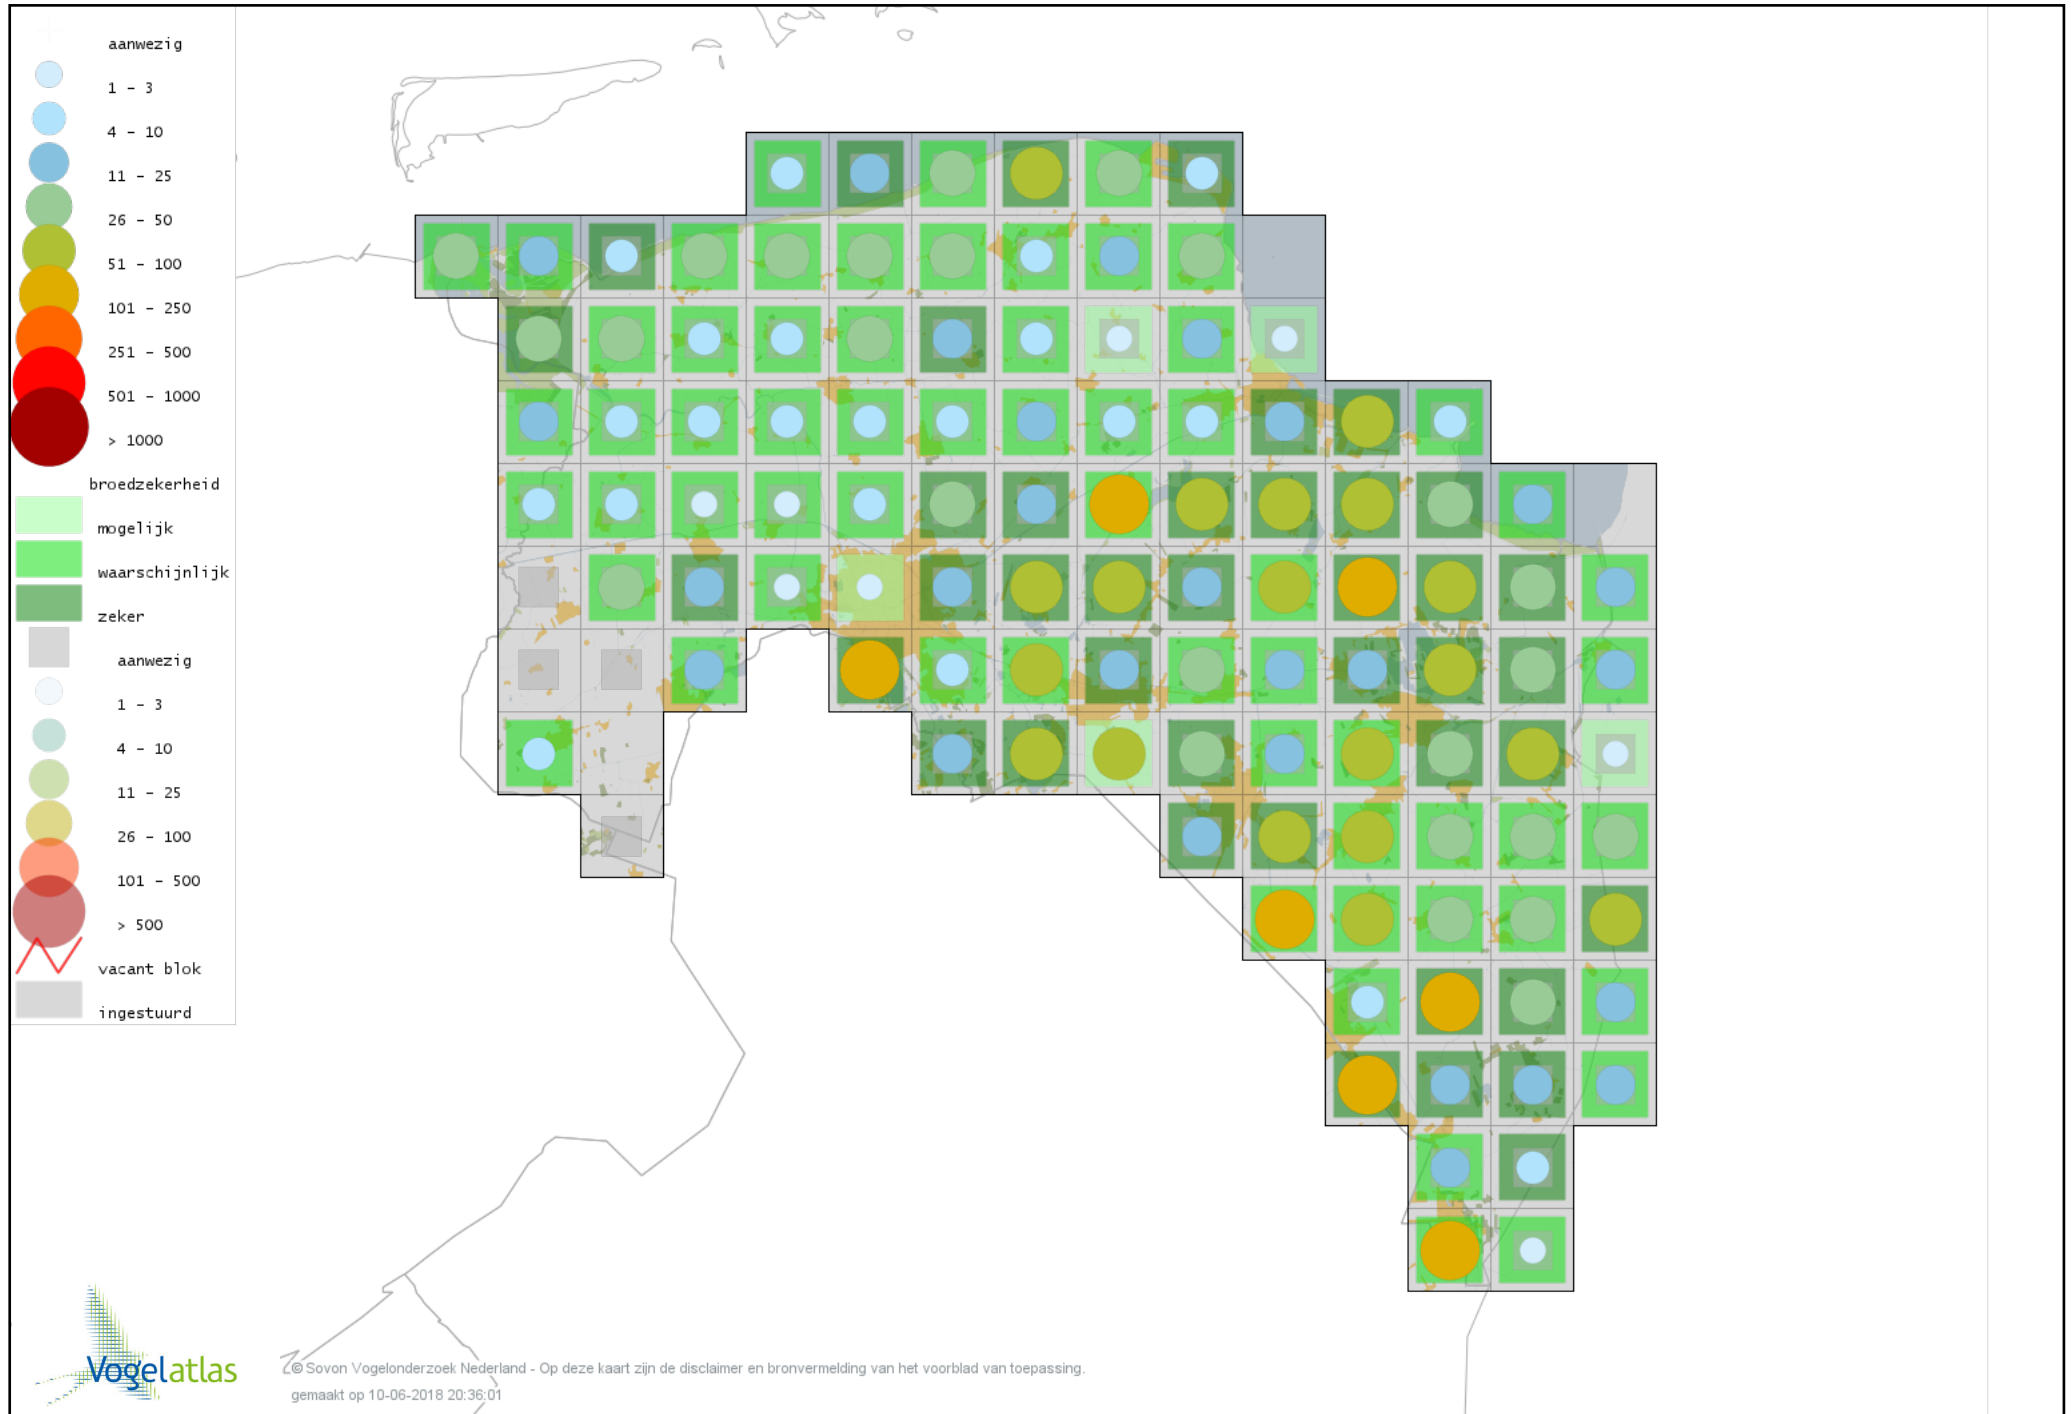

Voorlopige verspreidingskaart Vuurgoudhaan broedseizoen

Voorlopige verspreidingskaart Pimpelmees broedseizoen

Voorlopige verspreidingskaart Koolmees broedseizoen

Voorlopige verspreidingskaart Kuifmees broedseizoen

Voorlopige verspreidingskaart Zwarte Mees broedseizoen

Voorlopige verspreidingskaart Matkop broedseizoen

Voorlopige verspreidingskaart Glanskop broedseizoen

Voorlopige verspreidingskaart Beardman broedseizoen

Voorlopige verspreidingskaart Boomleeuwerik broedseizoen

Voorlopige verspreidingskaart Veldleeuwerik broedseizoen

Voorlopige verspreidingskaart Oeverzwaluw broedseizoen

Voorlopige verspreidingskaart Boerenzwaluw broedseizoen