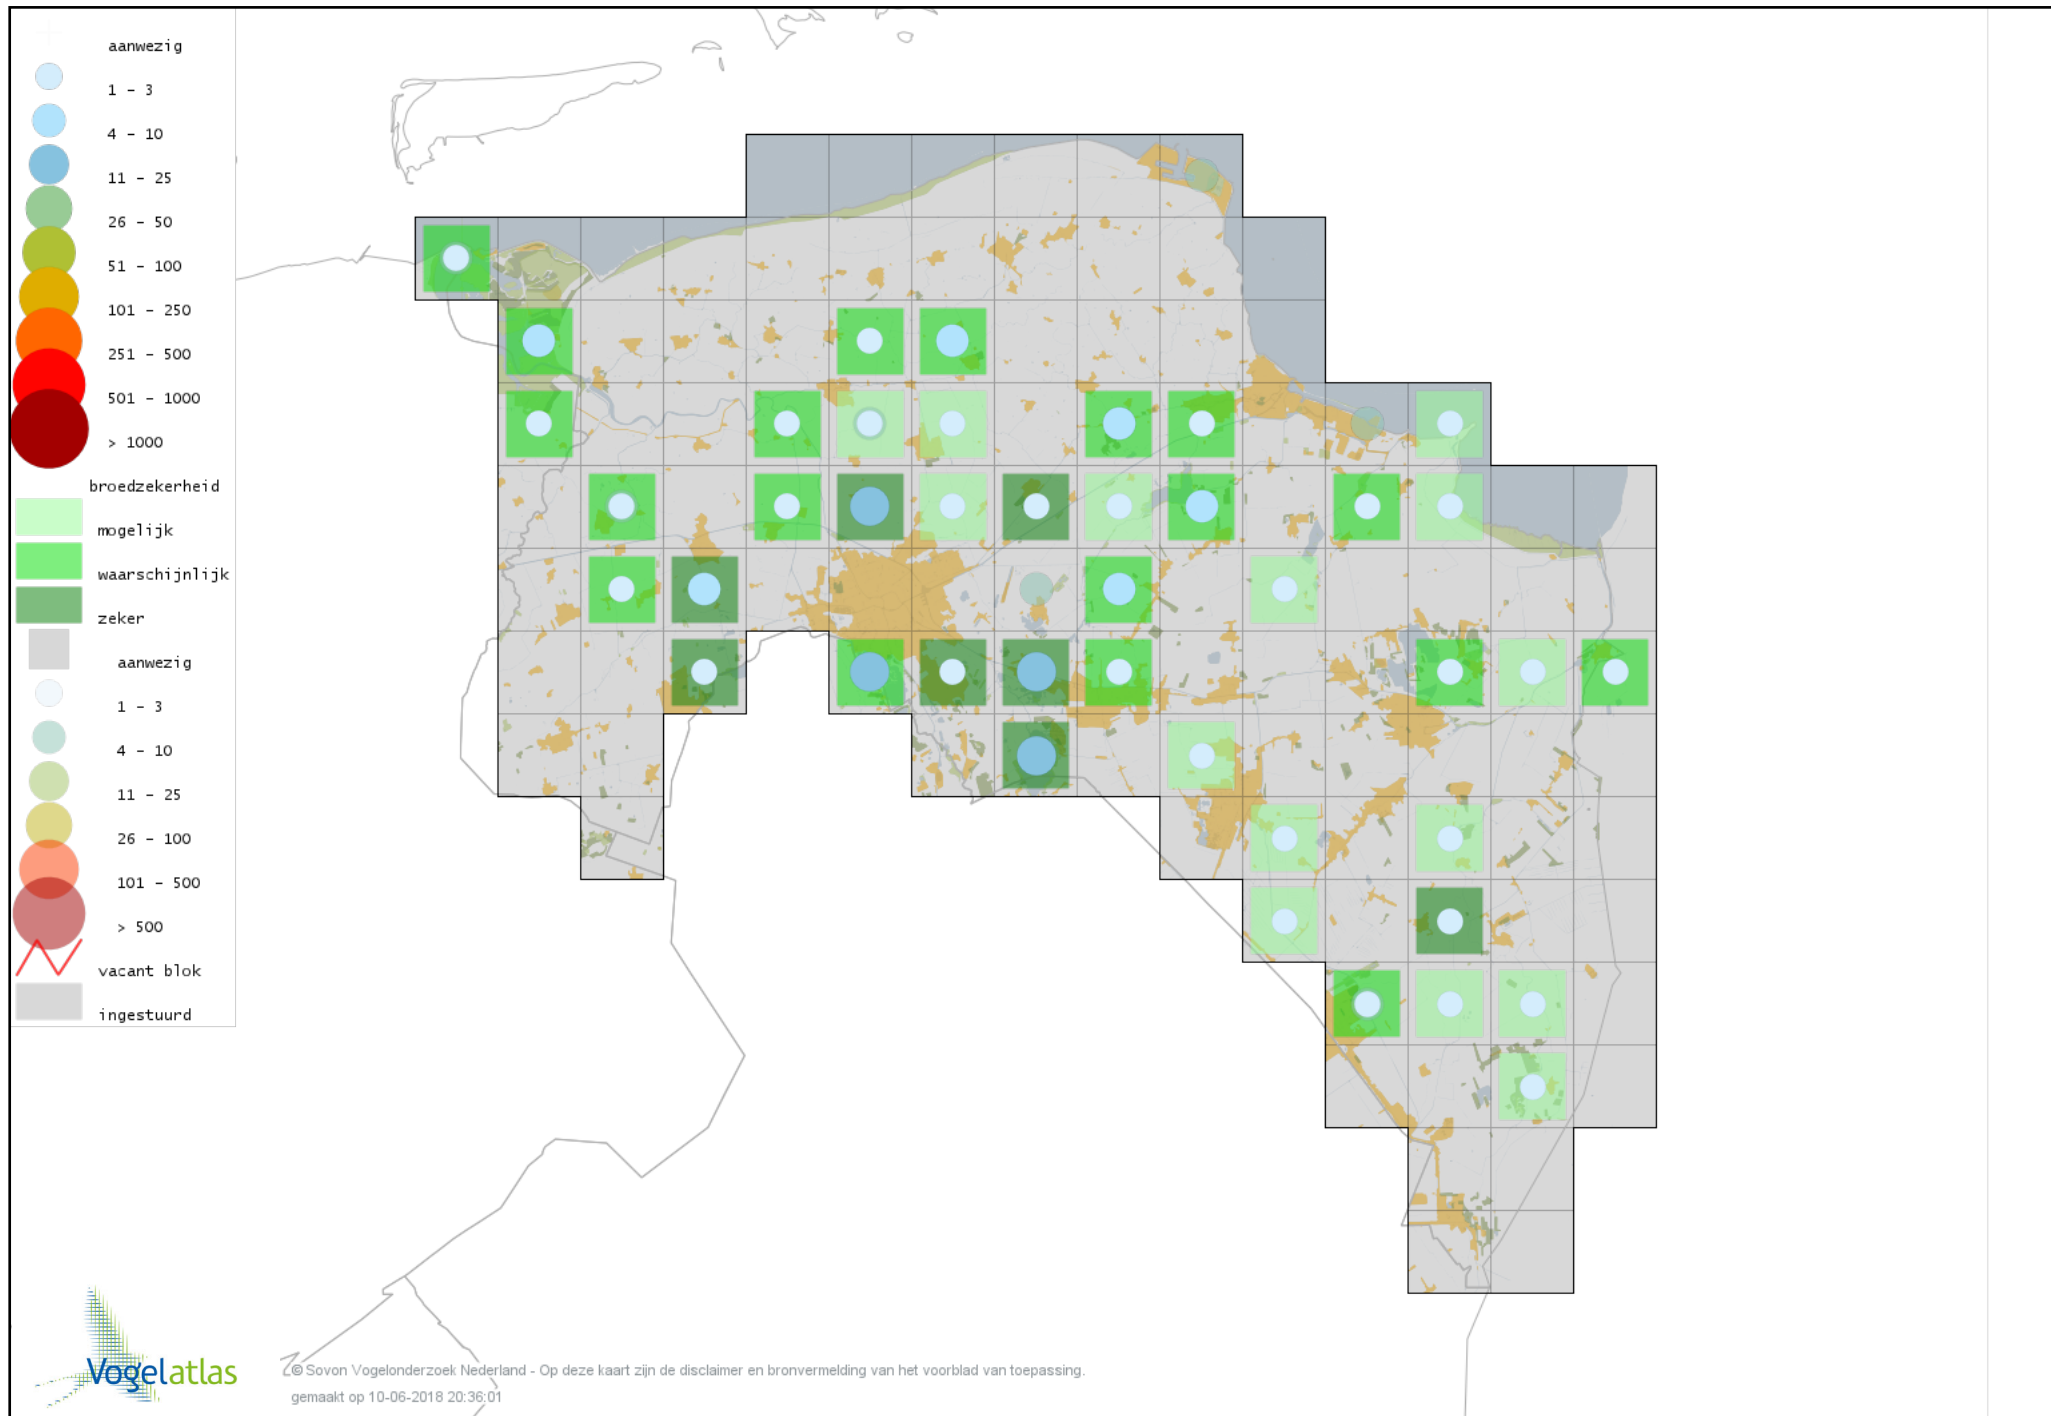

Voorlopige verspreidingskaart Mandarijneend broedseizoen

Voorlopige verspreidingskaart Eider broedseizoen

Voorlopige verspreidingskaart Krakeend broedseizoen

Voorlopige verspreidingskaart Smient broedseizoen

Voorlopige verspreidingskaart Slobeend broedseizoen

Voorlopige verspreidingskaart Wilde Eend broedseizoen

Voorlopige verspreidingskaart Soepeend broedseizoen

Voorlopige verspreidingskaart Pijlstaart broedseizoen

Voorlopige verspreidingskaart Zomertaling broedseizoen

Voorlopige verspreidingskaart Wintertaling broedseizoen

Voorlopige verspreidingskaart Patrijs broedseizoen

Voorlopige verspreidingskaart Kwartel broedseizoen

Voorlopige verspreidingskaart Fazant broedseizoen

Voorlopige verspreidingskaart Aalscholver broedseizoen

Voorlopige verspreidingskaart Roerdomp broedseizoen

Voorlopige verspreidingskaart Kleine Zilverreiger broedseizoen