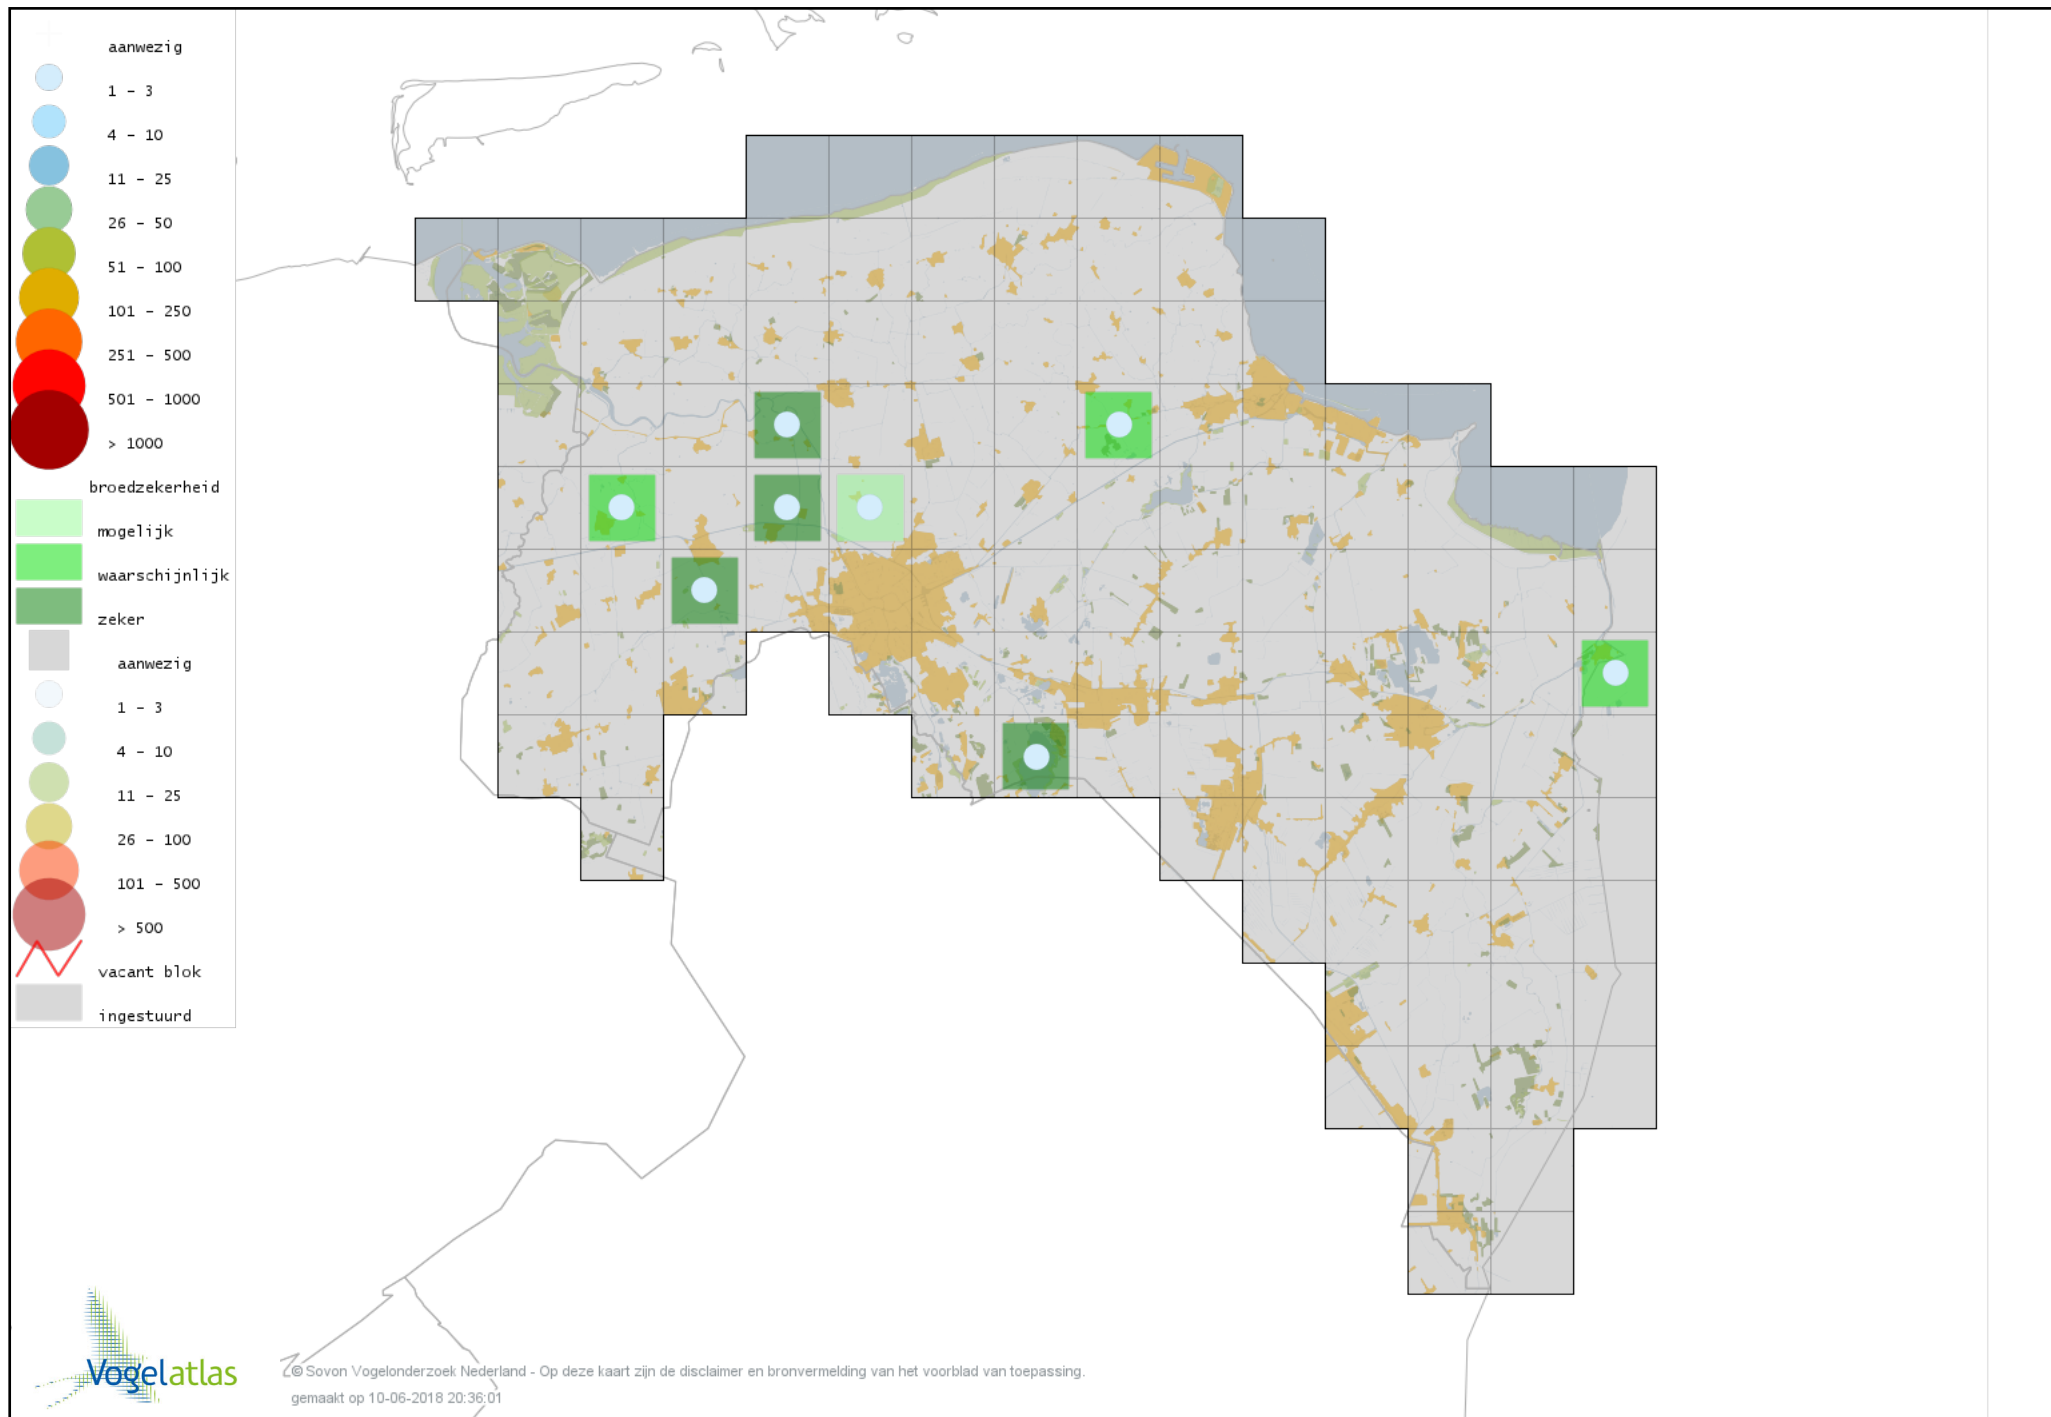

Voorlopige verspreidingskaart Nijlgans broedseizoen

Voorlopige verspreidingskaart Casarca broedseizoen

Voorlopige verspreidingskaart Bergeend broedseizoen

Voorlopige verspreidingskaart Krooneend broedseizoen

Voorlopige verspreidingskaart Tafeleend broedseizoen

Voorlopige verspreidingskaart Witoogend broedseizoen

Voorlopige verspreidingskaart Kuifeend broedseizoen

Voorlopige verspreidingskaart Muskuseend broedseizoen

Voorlopige verspreidingskaart Mandarijneend broedseizoen

Voorlopige verspreidingskaart Eider broedseizoen

Voorlopige verspreidingskaart Krakeend broedseizoen

Voorlopige verspreidingskaart Smient broedseizoen

Voorlopige verspreidingskaart Slobeend broedseizoen

Voorlopige verspreidingskaart Wilde Eend broedseizoen

Voorlopige verspreidingskaart Soepeend broedseizoen

Voorlopige verspreidingskaart Pijlstaart broedseizoen