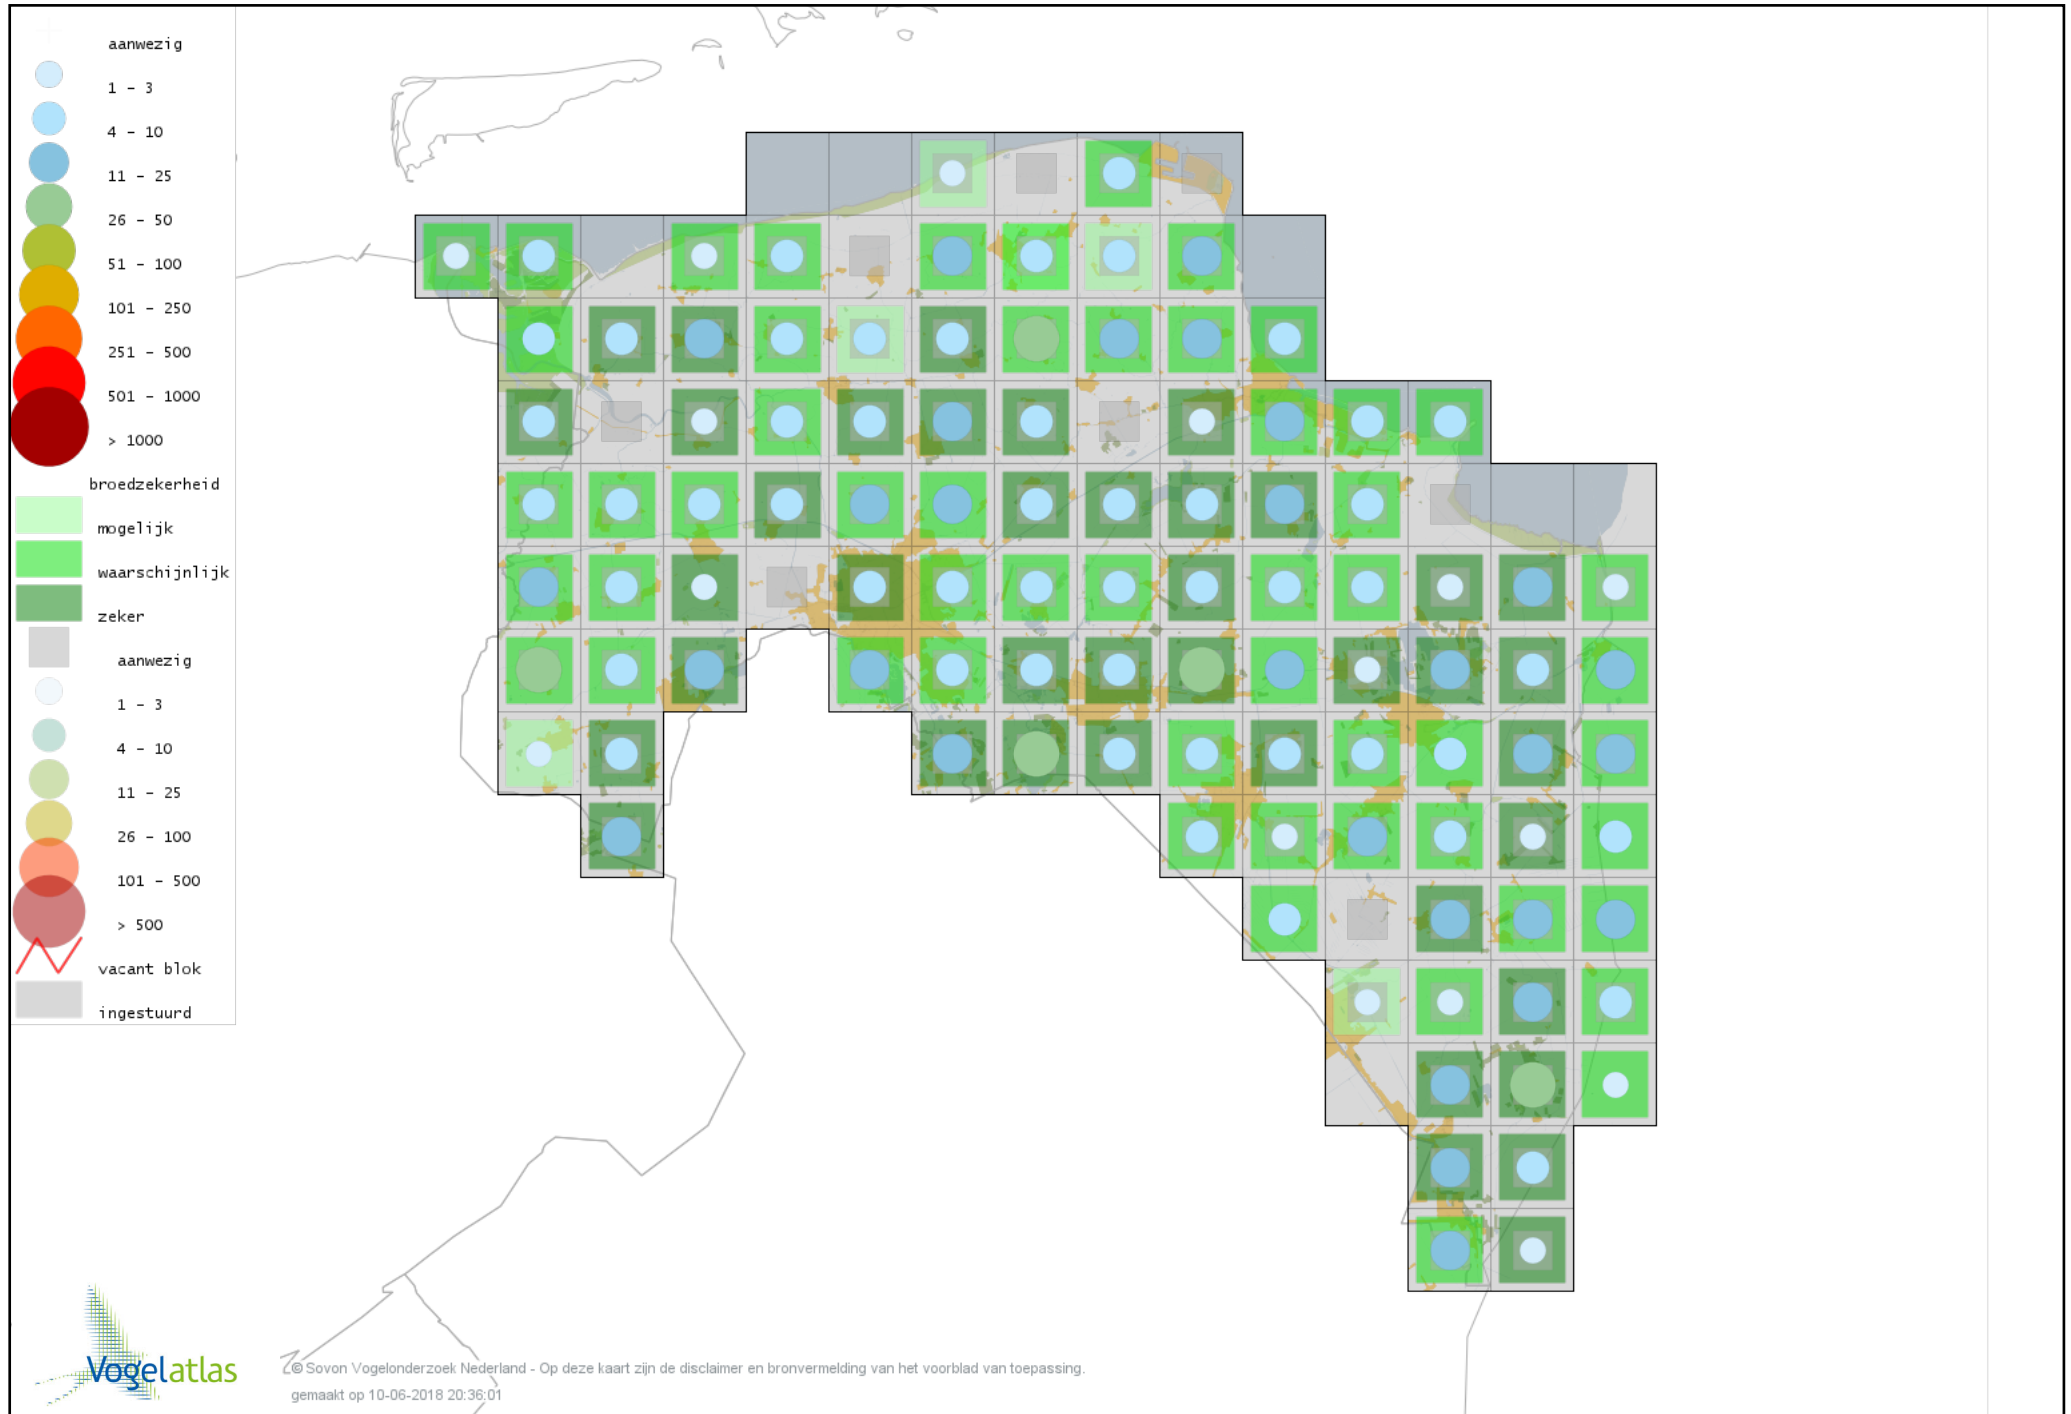

Voorlopige verspreidingskaart Grote Karekiet broedseizoen

Voorlopige verspreidingskaart Boomklever broedseizoen

Voorlopige verspreidingskaart Kortsnavelboomkruiper broedseizoen

Voorlopige verspreidingskaart Boomkruiper broedseizoen

Voorlopige verspreidingskaart Winterkoning broedseizoen

Voorlopige verspreidingskaart Spreeuw broedseizoen

Voorlopige verspreidingskaart Merel broedseizoen

Voorlopige verspreidingskaart Zanglijster broedseizoen

Voorlopige verspreidingskaart Grote Lijster broedseizoen

Voorlopige verspreidingskaart Grauwe Vliegenvanger broedseizoen

Voorlopige verspreidingskaart Roodborst broedseizoen

Voorlopige verspreidingskaart Noordse Nachtegaal broedseizoen