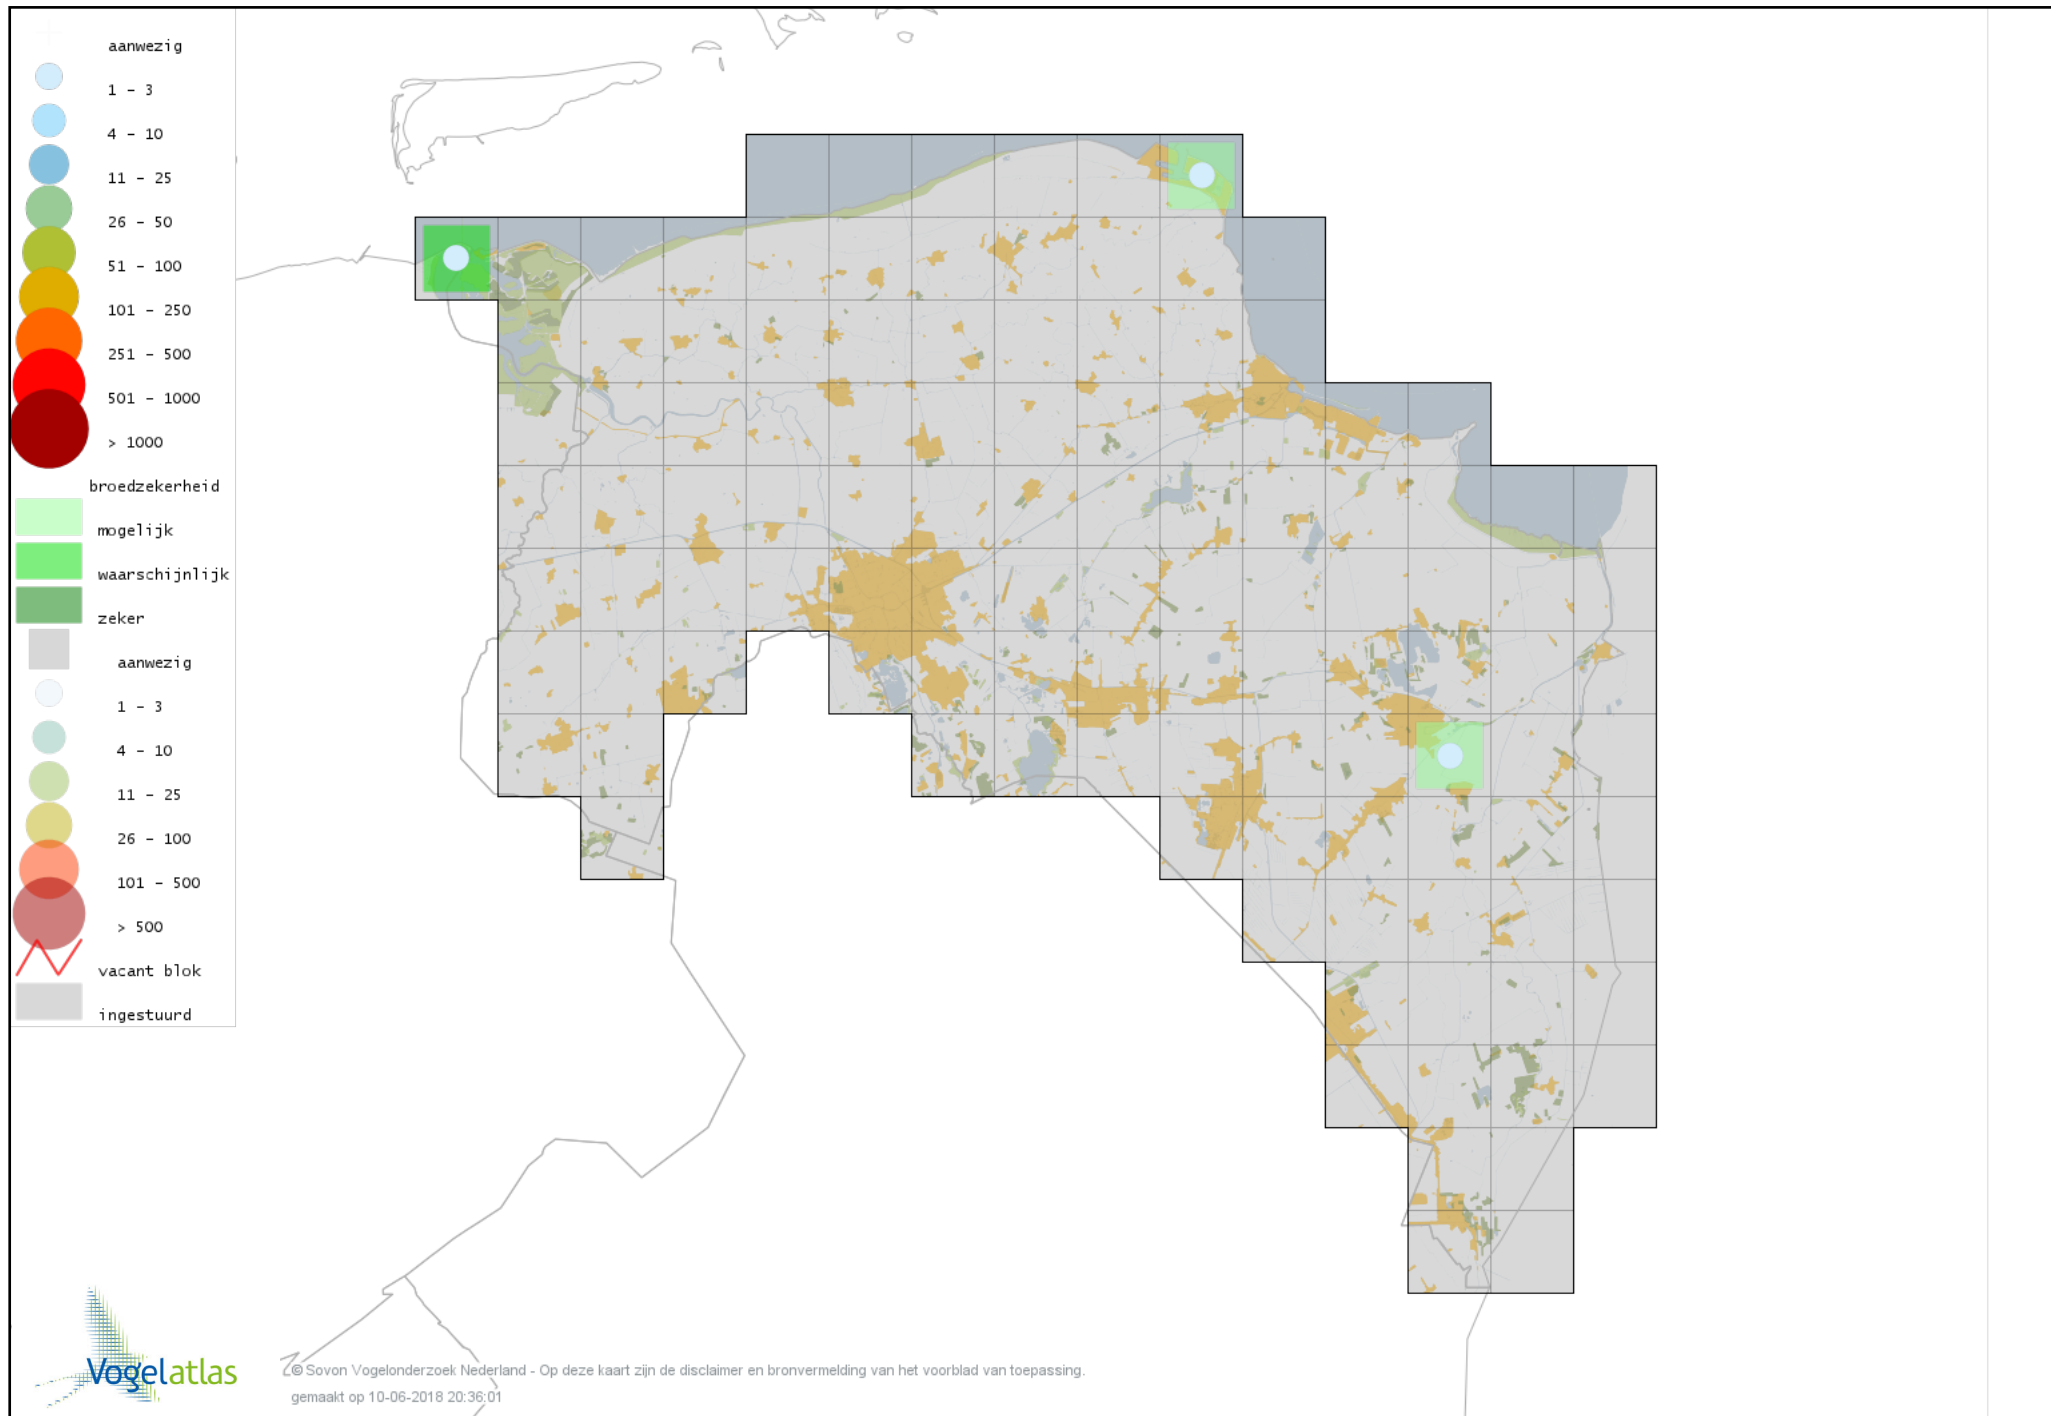

Voorlopige verspreidingskaart Graspieper broedseizoen

Voorlopige verspreidingskaart Vink broedseizoen

Voorlopige verspreidingskaart Europese Kanarie broedseizoen

Voorlopige verspreidingskaart Groenling broedseizoen

Voorlopige verspreidingskaart Putter broedseizoen

Voorlopige verspreidingskaart Sijs broedseizoen

Voorlopige verspreidingskaart Kneu broedseizoen

Voorlopige verspreidingskaart Kleine Barmsijs broedseizoen

Voorlopige verspreidingskaart Kruisbek broedseizoen

Voorlopige verspreidingskaart Roodmus broedseizoen

Voorlopige verspreidingskaart Goudvink broedseizoen

Voorlopige verspreidingskaart Appelvink broedseizoen