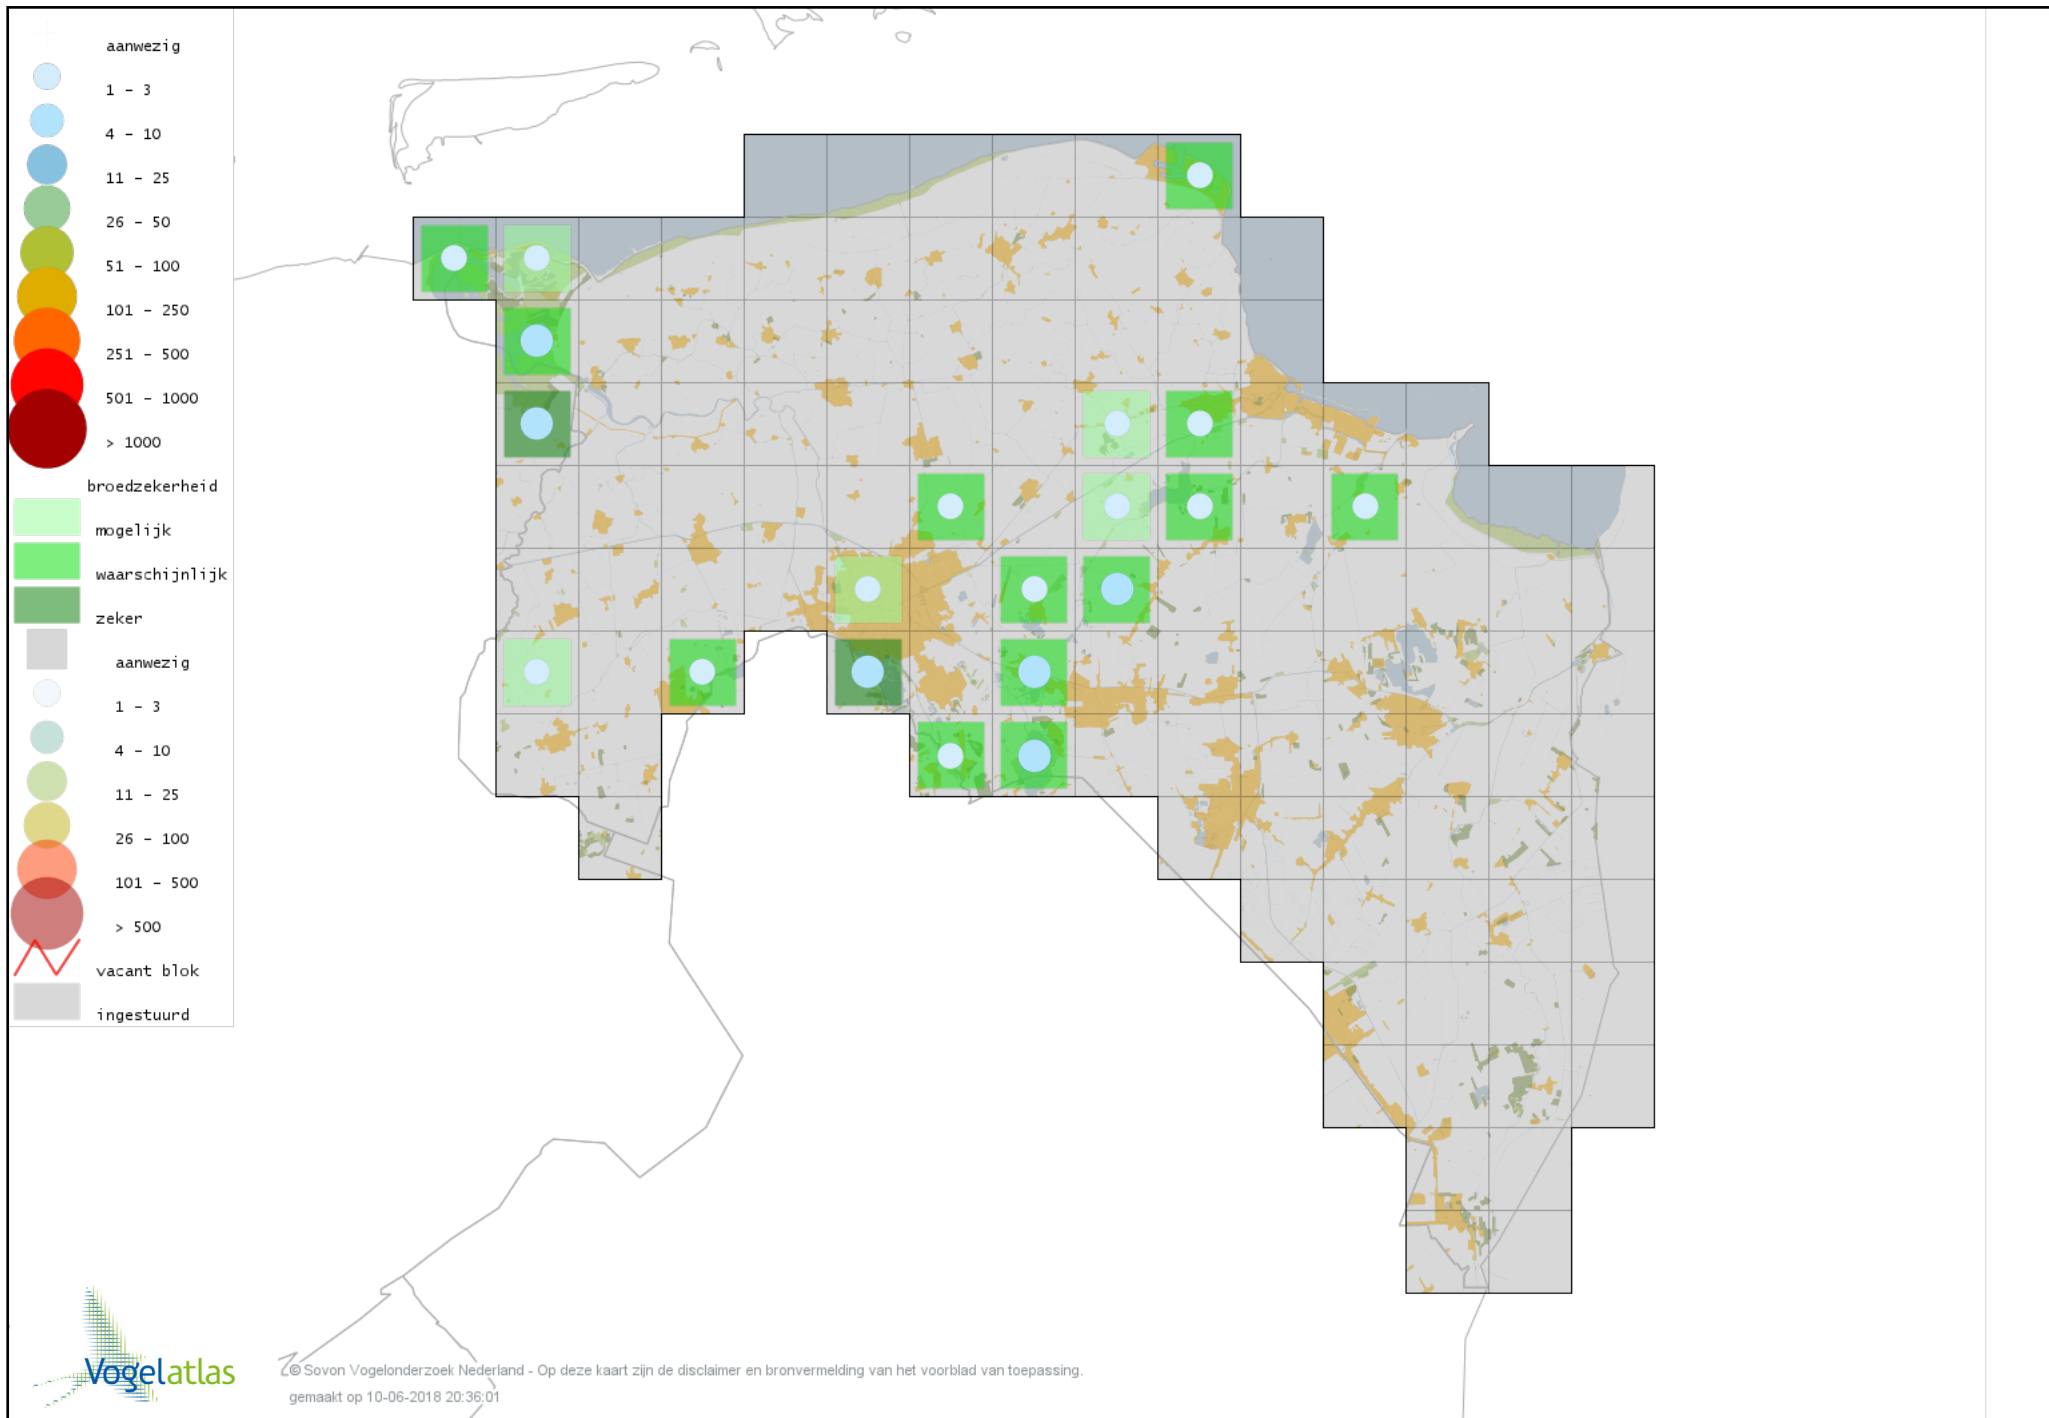

Voorlopige verspreidingskaart Slobeend broedseizoen

Voorlopige verspreidingskaart Wilde Eend broedseizoen

Voorlopige verspreidingskaart Soepeend broedseizoen

Voorlopige verspreidingskaart Pijlstaart broedseizoen

Voorlopige verspreidingskaart Zomertaling broedseizoen

Voorlopige verspreidingskaart Wintertaling broedseizoen

Voorlopige verspreidingskaart Patrijs broedseizoen

Voorlopige verspreidingskaart Kwartel broedseizoen

Voorlopige verspreidingskaart Fazant broedseizoen

Voorlopige verspreidingskaart Aalscholver broedseizoen

Voorlopige verspreidingskaart Roerdomp broedseizoen

Voorlopige verspreidingskaart Kleine Zilverreiger broedseizoen

Voorlopige verspreidingskaart Blauwe Reiger broedseizoen

Voorlopige verspreidingskaart Ooievaar broedseizoen

Voorlopige verspreidingskaart Lepelaar broedseizoen

Voorlopige verspreidingskaart Dodaars broedseizoen