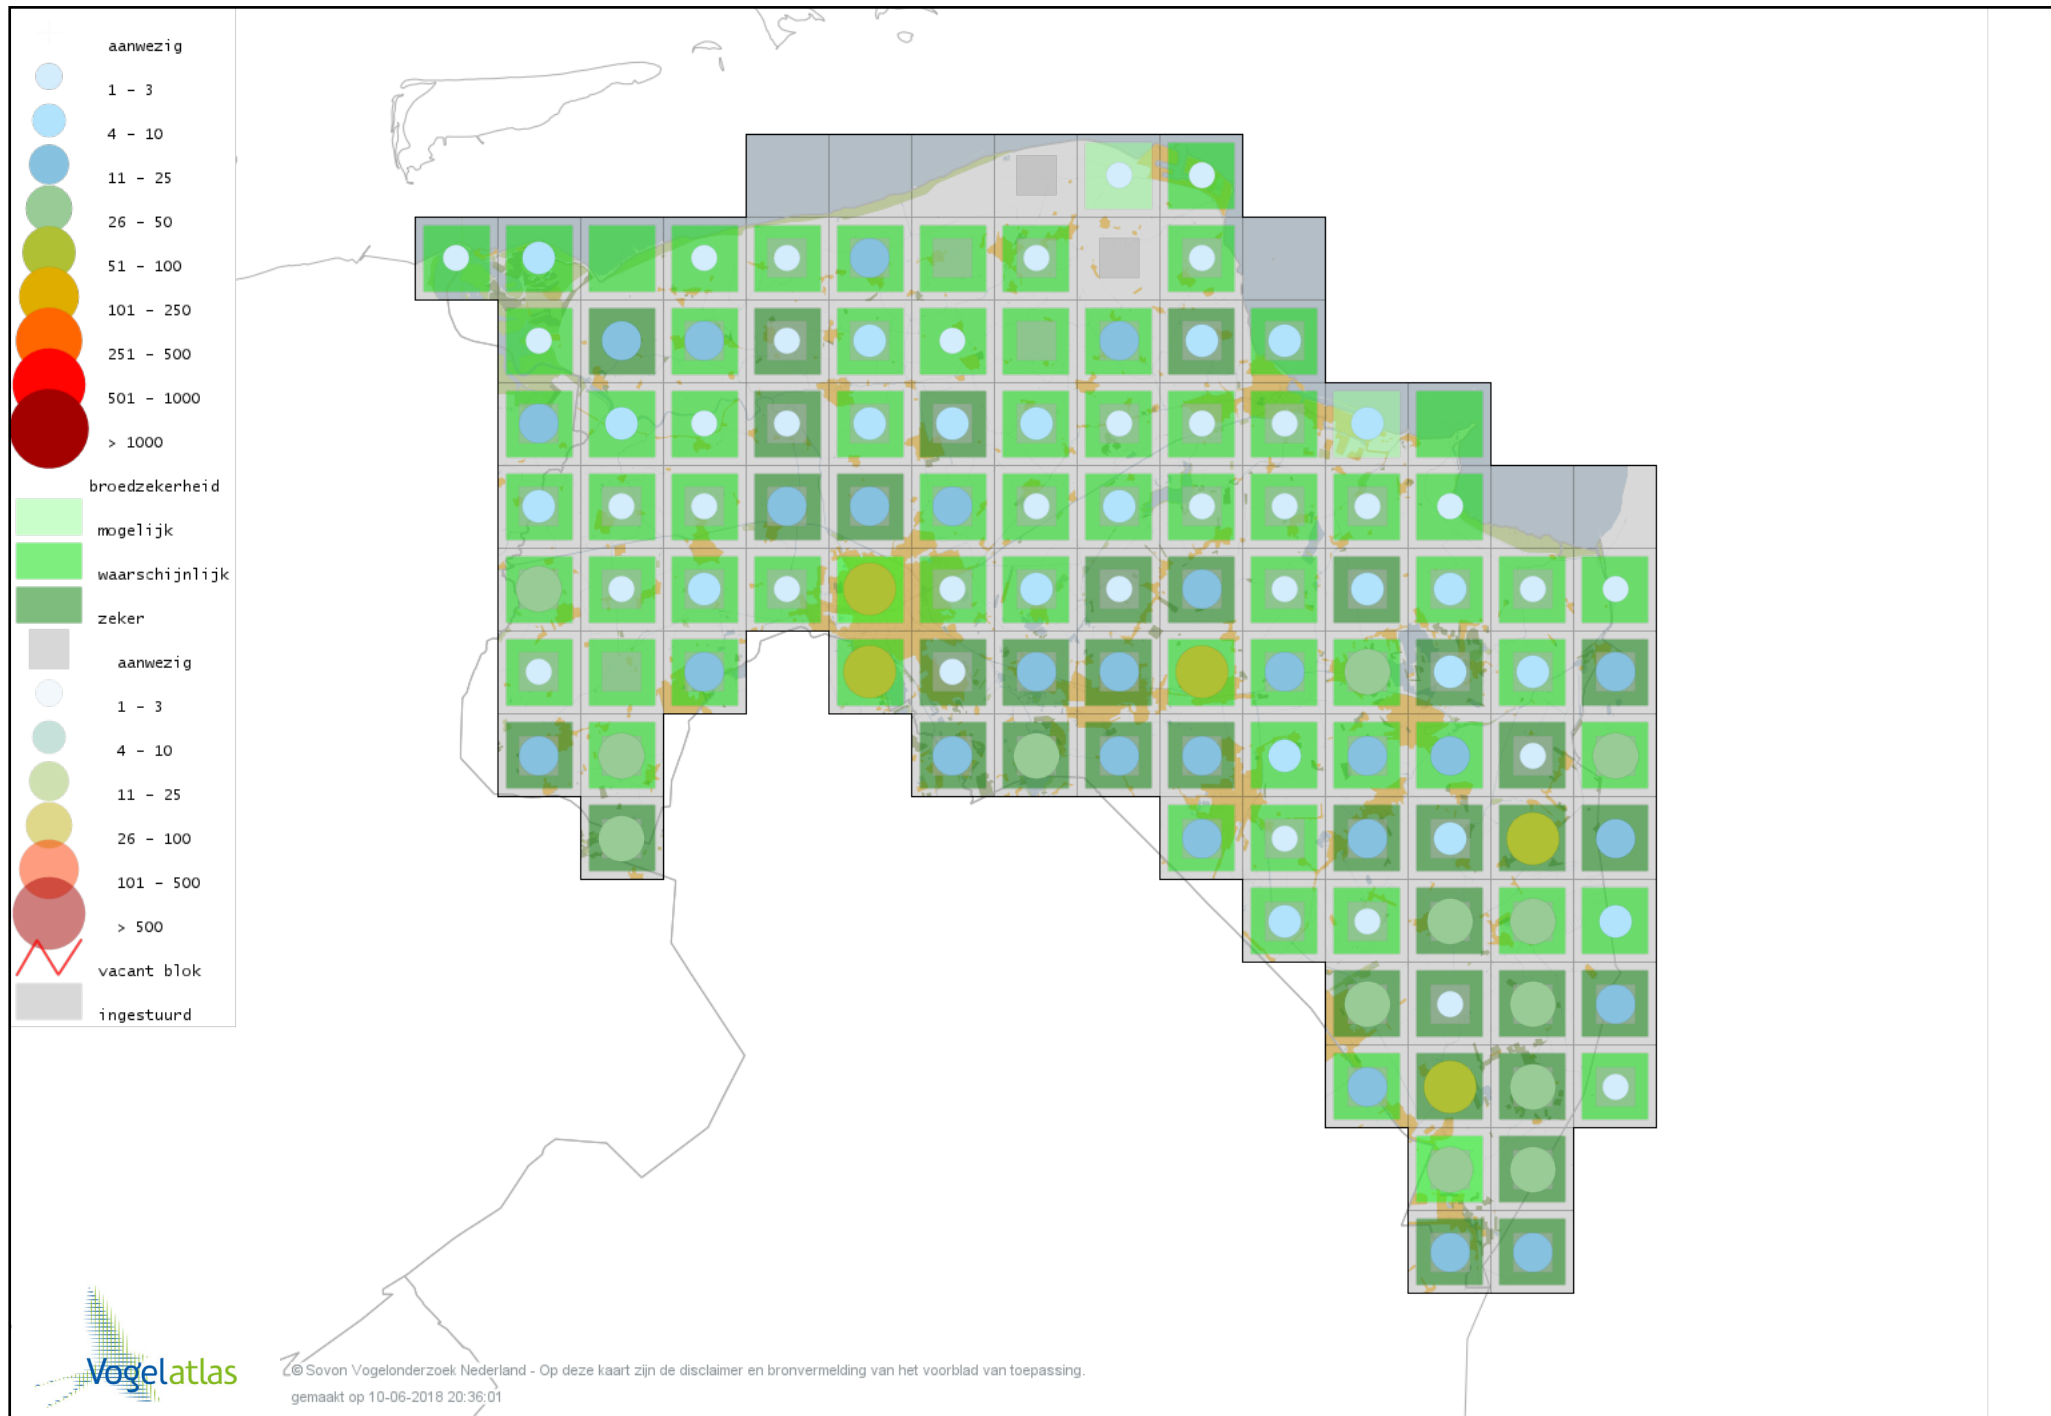

Voorlopige verspreidingskaart Spotvogel broedseizoen

Voorlopige verspreidingskaart Bosrietzanger broedseizoen

Voorlopige verspreidingskaart Kleine Karekiet broedseizoen

Voorlopige verspreidingskaart Rietzanger broedseizoen

Voorlopige verspreidingskaart Grote Karekiet broedseizoen

Voorlopige verspreidingskaart Boomklever broedseizoen

Voorlopige verspreidingskaart Kortsnavelboomkruiper broedseizoen

Voorlopige verspreidingskaart Boomkruiper broedseizoen

Voorlopige verspreidingskaart Winterkoning broedseizoen

Voorlopige verspreidingskaart Spreeuw broedseizoen

Voorlopige verspreidingskaart Merel broedseizoen

Voorlopige verspreidingskaart Zanglijster broedseizoen