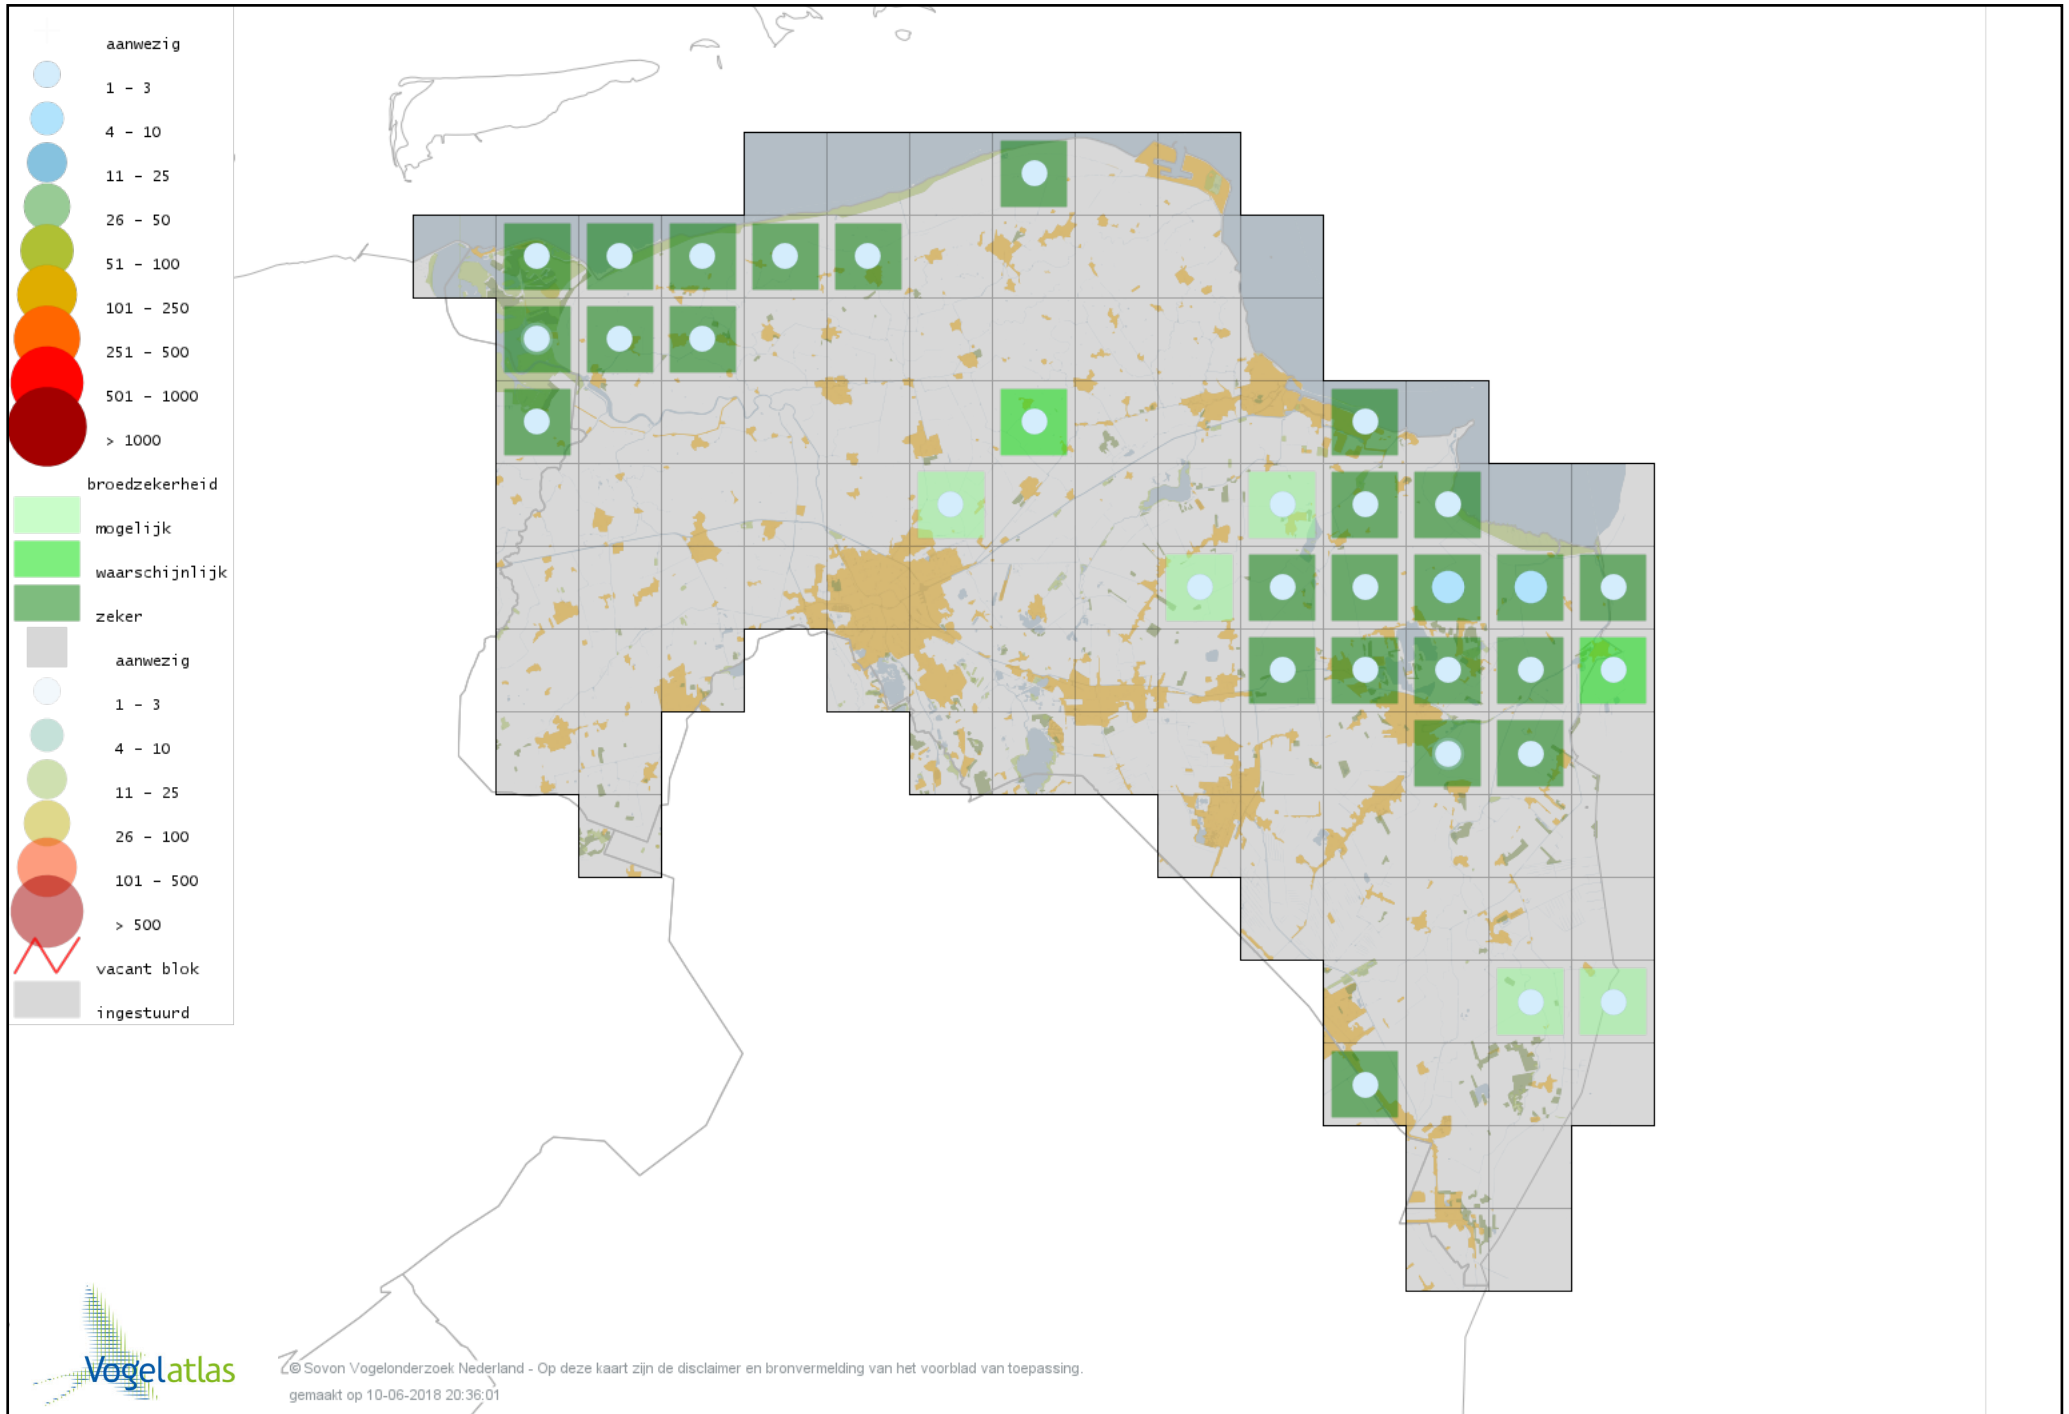

Voorlopige verspreidingskaart Blauwe Reiger broedseizoen

Voorlopige verspreidingskaart Ooievaar broedseizoen

Voorlopige verspreidingskaart Lepelaar broedseizoen

Voorlopige verspreidingskaart Dodaars broedseizoen

Voorlopige verspreidingskaart Fuut broedseizoen

Voorlopige verspreidingskaart Geoorde Fuut broedseizoen

Voorlopige verspreidingskaart Wespendifeet broedseizoen

Voorlopige verspreidingskaart Bruine Kiekendief broedseizoen

Voorlopige verspreidingskaart Blauwe Kiekendief broedseizoen

Voorlopige verspreidingskaart Grauwe Kiekendief broedseizoen

Voorlopige verspreidingskaart Havik broedseizoen

Voorlopige verspreidingskaart Sperwer broedseizoen

Voorlopige verspreidingskaart Buizerd broedseizoen

Voorlopige verspreidingskaart Torenvalk broedseizoen

Voorlopige verspreidingskaart Boomvalk broedseizoen

Voorlopige verspreidingskaart Slechtvalk broedseizoen