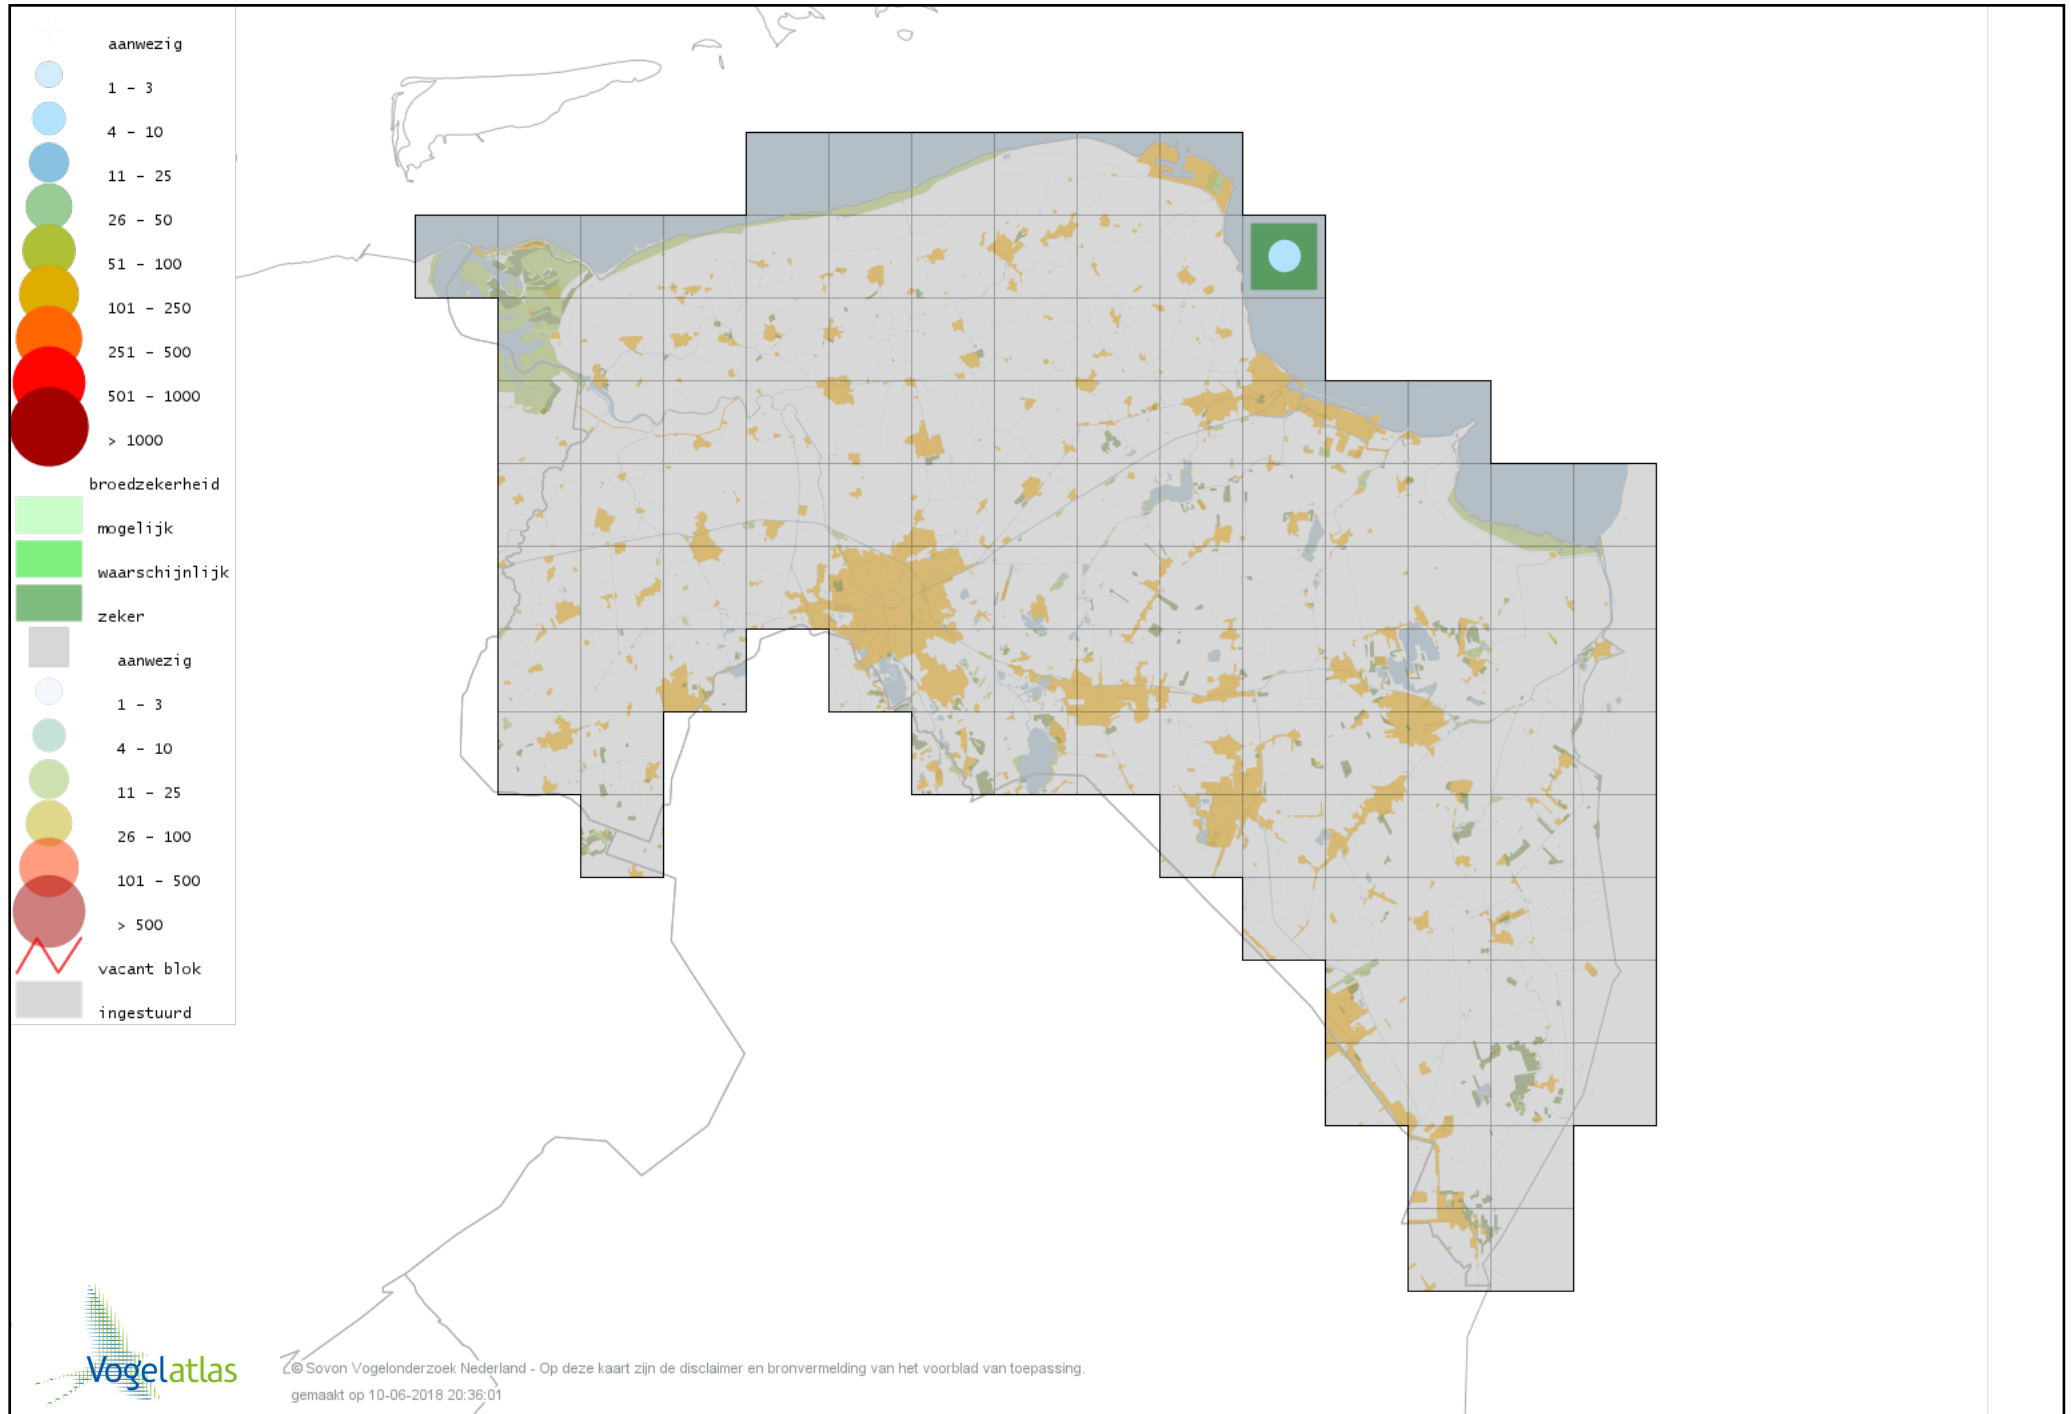

Voorlopige verspreidingskaart Zomertaling broedseizoen

Voorlopige verspreidingskaart Wintertaling broedseizoen

Voorlopige verspreidingskaart Patrijs broedseizoen

Voorlopige verspreidingskaart Kwartel broedseizoen

Voorlopige verspreidingskaart Fazant broedseizoen

Voorlopige verspreidingskaart Aalscholver broedseizoen

Voorlopige verspreidingskaart Roerdomp broedseizoen

Voorlopige verspreidingskaart Kleine Zilverreiger broedseizoen

Voorlopige verspreidingskaart Blauwe Reiger broedseizoen

Voorlopige verspreidingskaart Ooievaar broedseizoen

Voorlopige verspreidingskaart Lepelaar broedseizoen

Voorlopige verspreidingskaart Dodaars broedseizoen

Voorlopige verspreidingskaart Fuut broedseizoen

Voorlopige verspreidingskaart Geoorde Fuut broedseizoen

Voorlopige verspreidingskaart Wespendifeet broedseizoen

Voorlopige verspreidingskaart Bruine Kiekendief broedseizoen