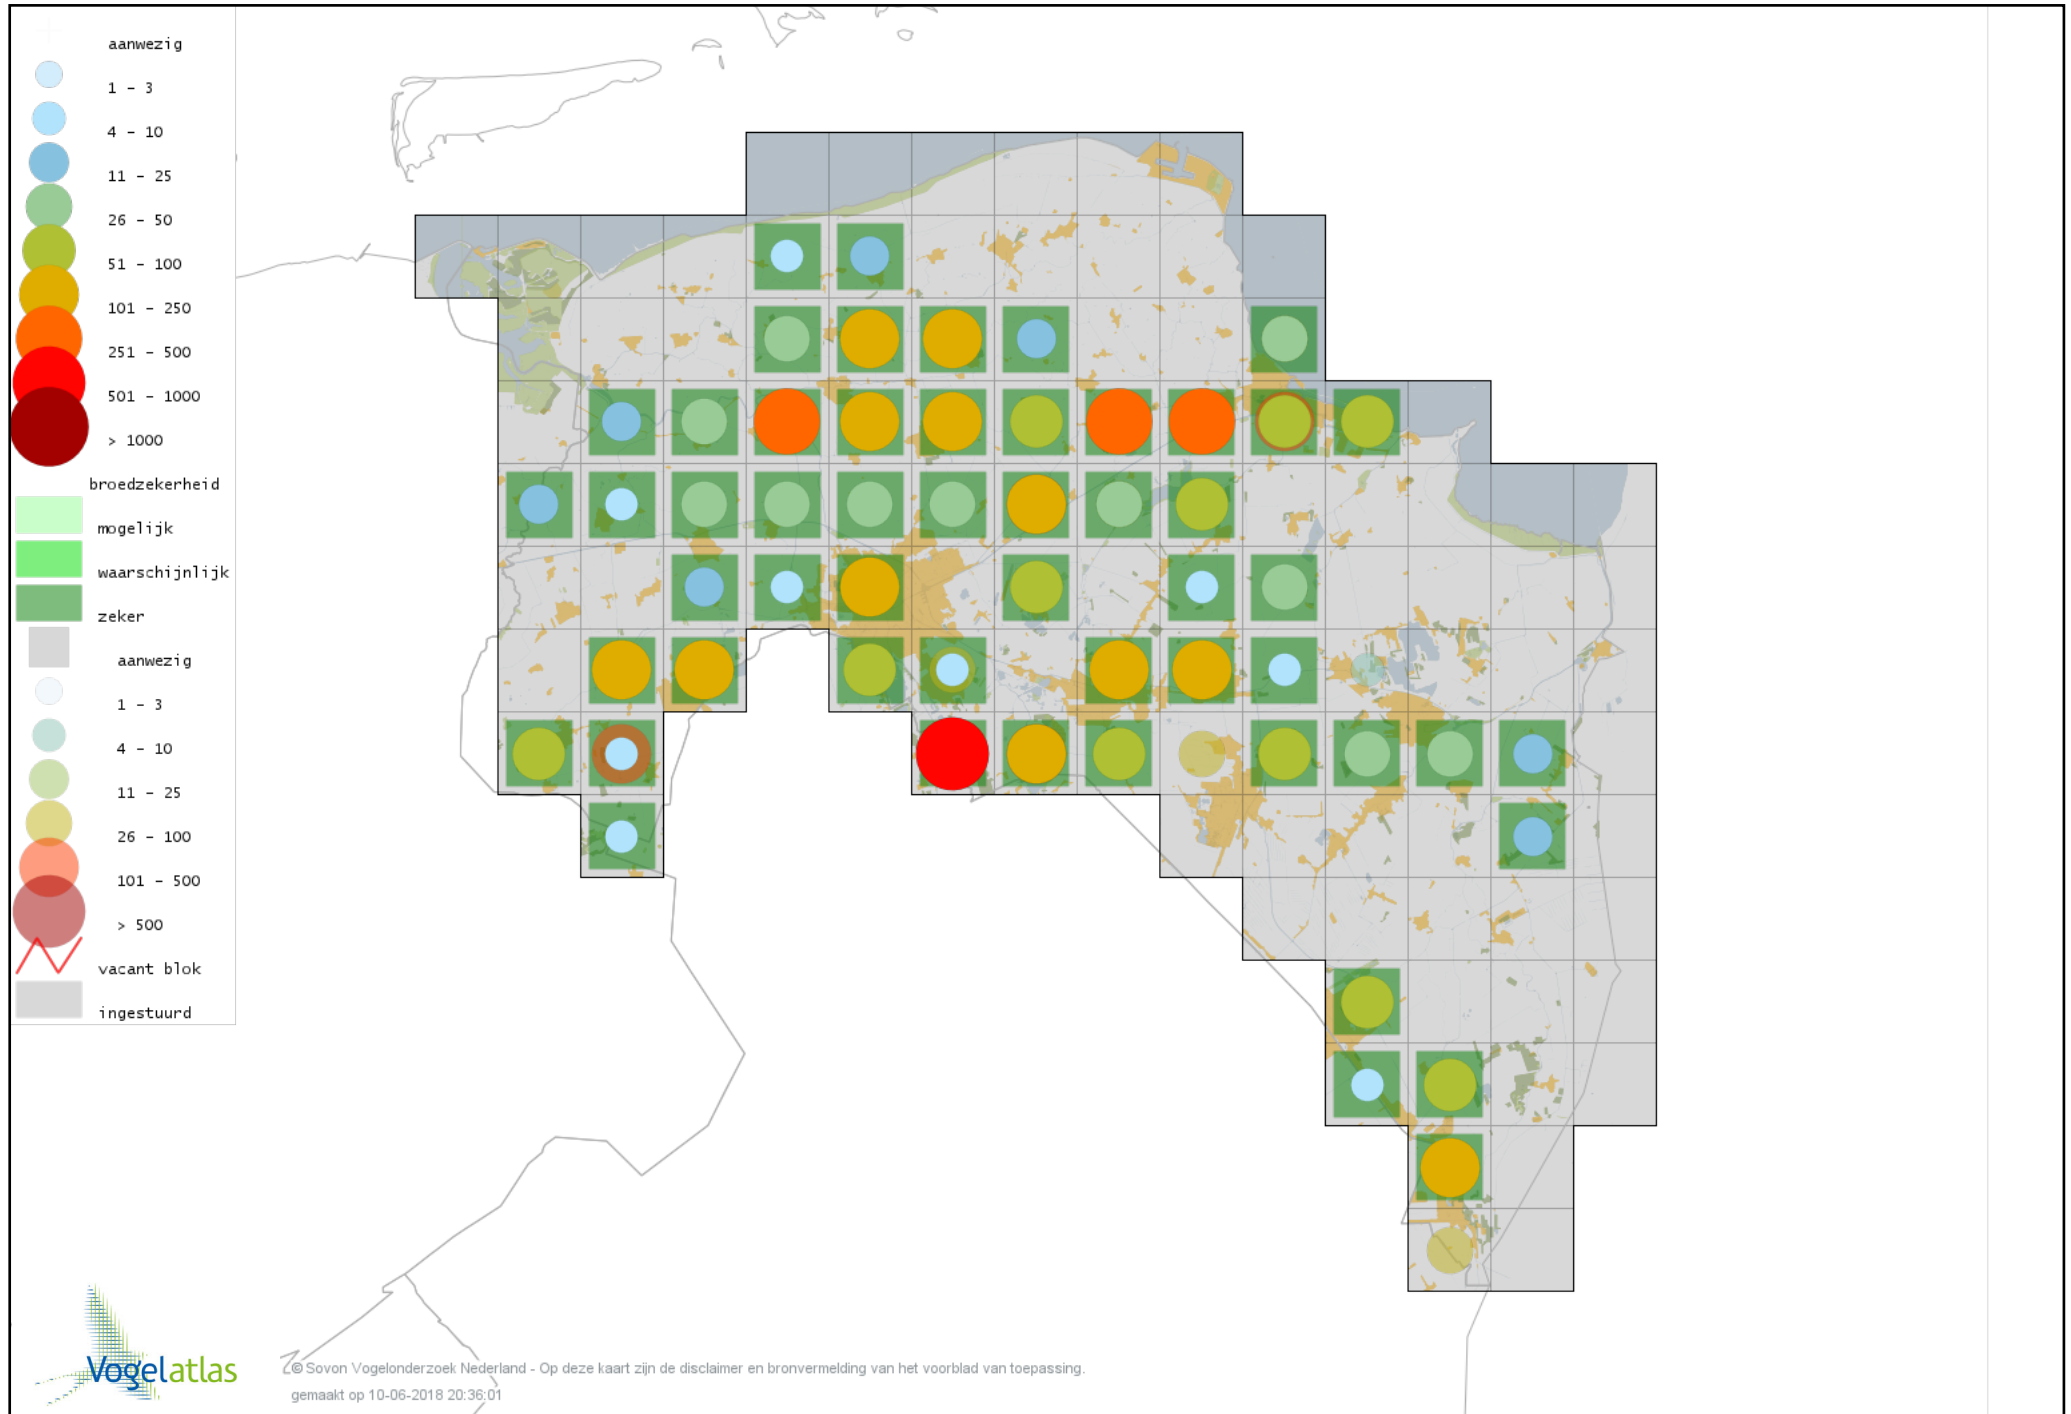

Voorlopige verspreidingskaart Grote Bonte Specht broedseizoen

Voorlopige verspreidingskaart Middelste Bonte Specht broedseizoen

Voorlopige verspreidingskaart Kleine Bonte Specht broedseizoen

Voorlopige verspreidingskaart Wielewaal broedseizoen

Voorlopige verspreidingskaart Grauwe Klauwier broedseizoen

Voorlopige verspreidingskaart Ekster broedseizoen

Voorlopige verspreidingskaart Gaai broedseizoen

Voorlopige verspreidingskaart Kauw broedseizoen

Voorlopige verspreidingskaart Roek broedseizoen

Voorlopige verspreidingskaart Zwarte Kraai broedseizoen

Voorlopige verspreidingskaart Raaf broedseizoen

Voorlopige verspreidingskaart Goudhaan broedseizoen