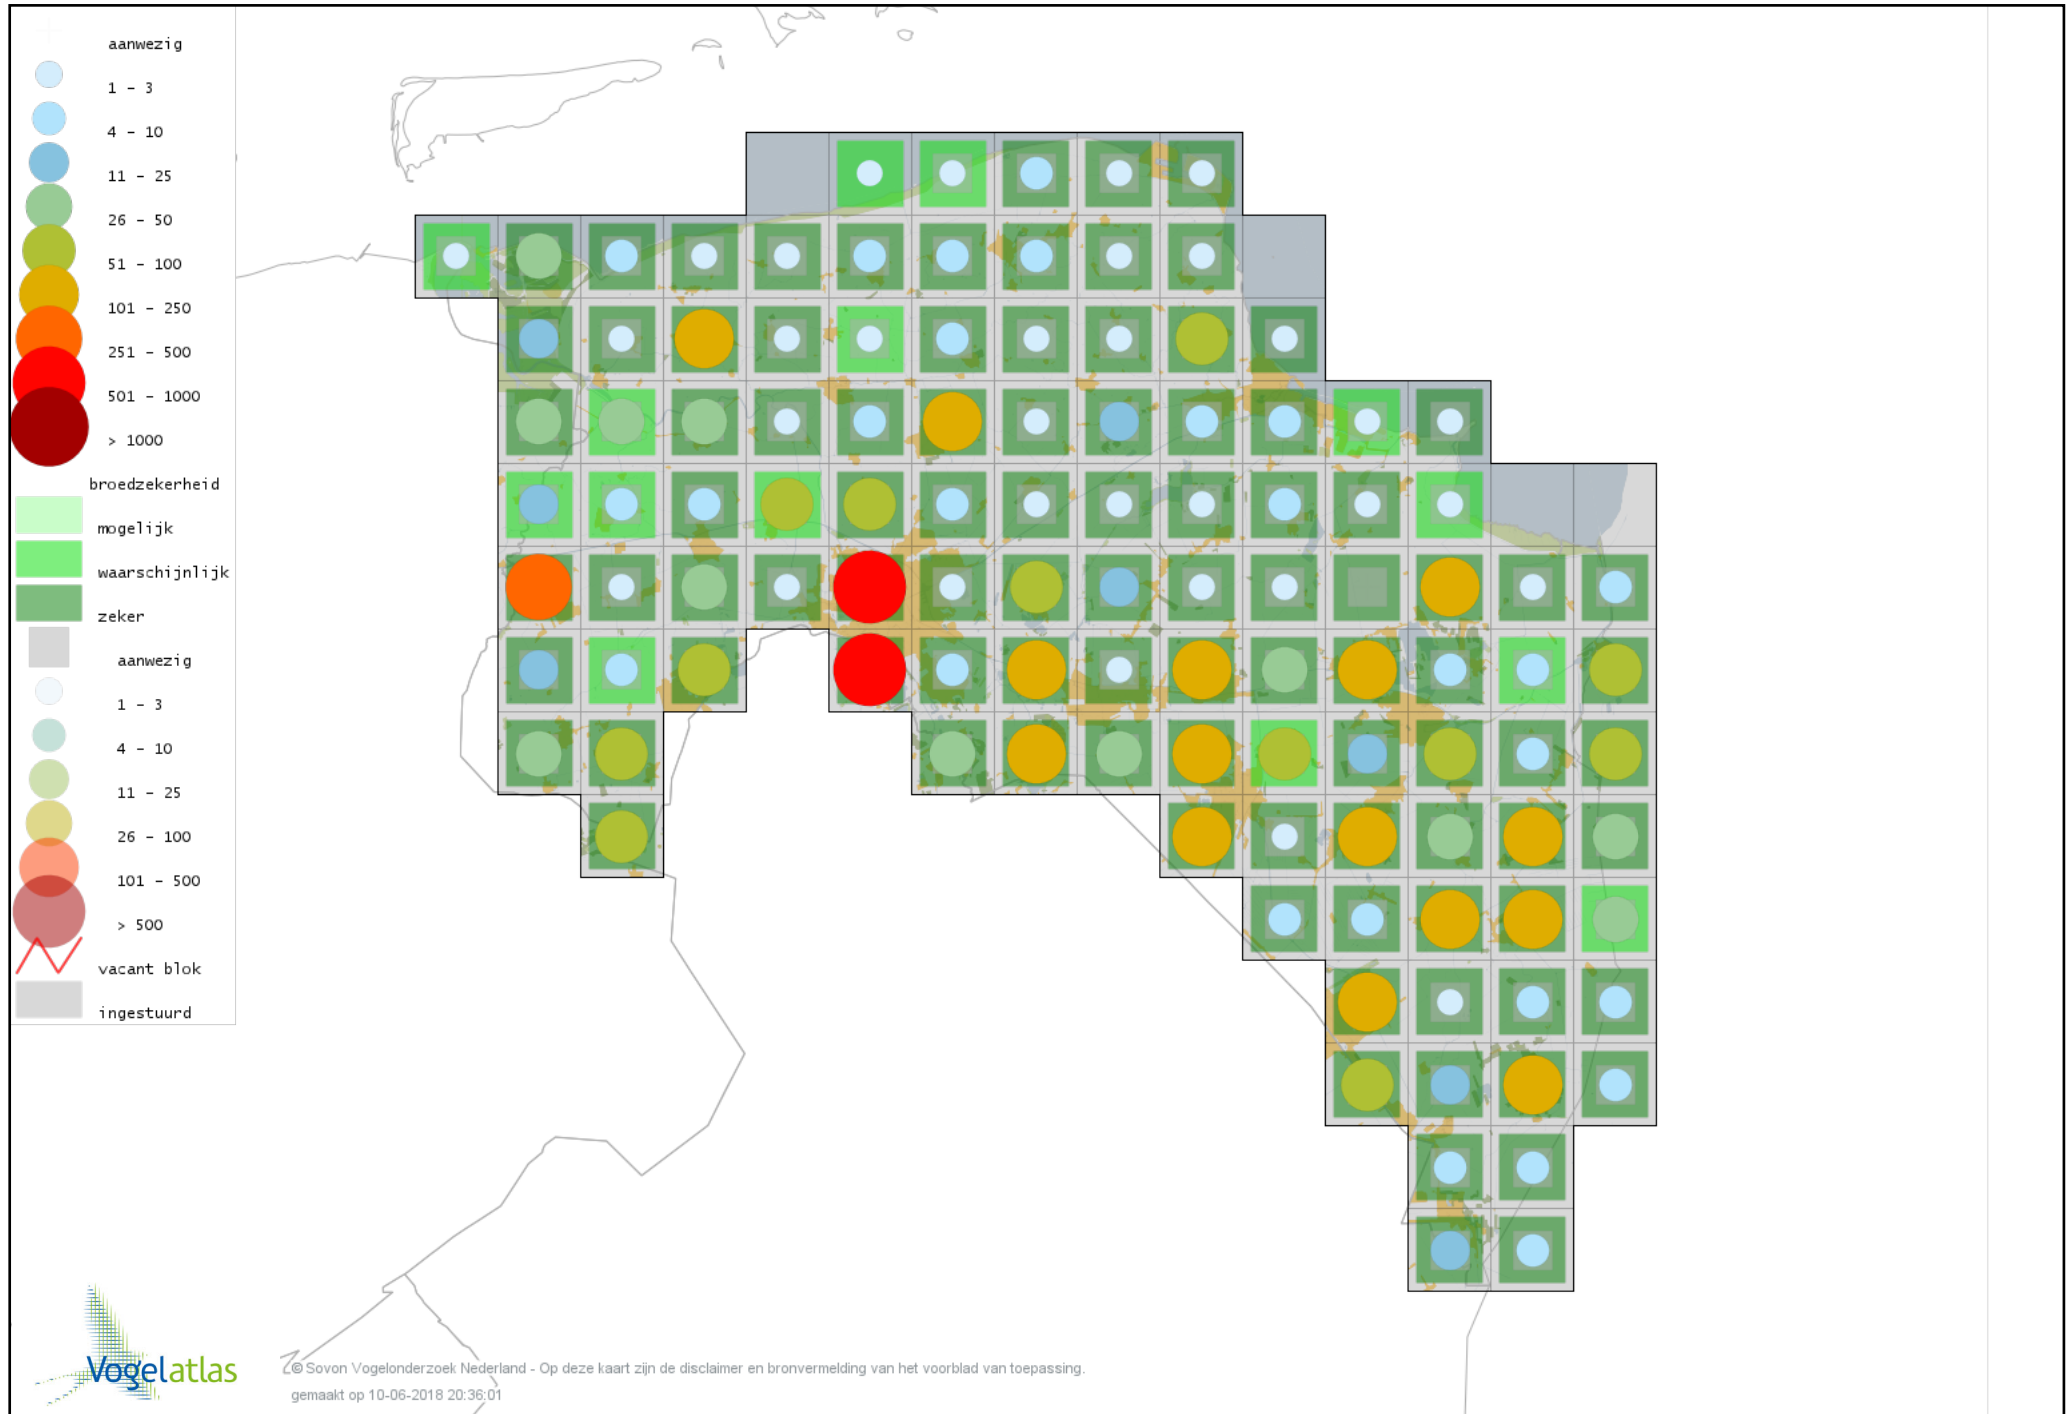

Voorlopige verspreidingskaart Grauwe Klauwier broedseizoen

Voorlopige verspreidingskaart Ekster broedseizoen

Voorlopige verspreidingskaart Gaai broedseizoen

Voorlopige verspreidingskaart Kauw broedseizoen

Voorlopige verspreidingskaart Roek broedseizoen

Voorlopige verspreidingskaart Zwarte Kraai broedseizoen

Voorlopige verspreidingskaart Raaf broedseizoen

Voorlopige verspreidingskaart Goudhaan broedseizoen

Voorlopige verspreidingskaart Vuurgoudhaan broedseizoen

Voorlopige verspreidingskaart Pimpelmees broedseizoen

Voorlopige verspreidingskaart Koolmees broedseizoen

Voorlopige verspreidingskaart Kuifmees broedseizoen