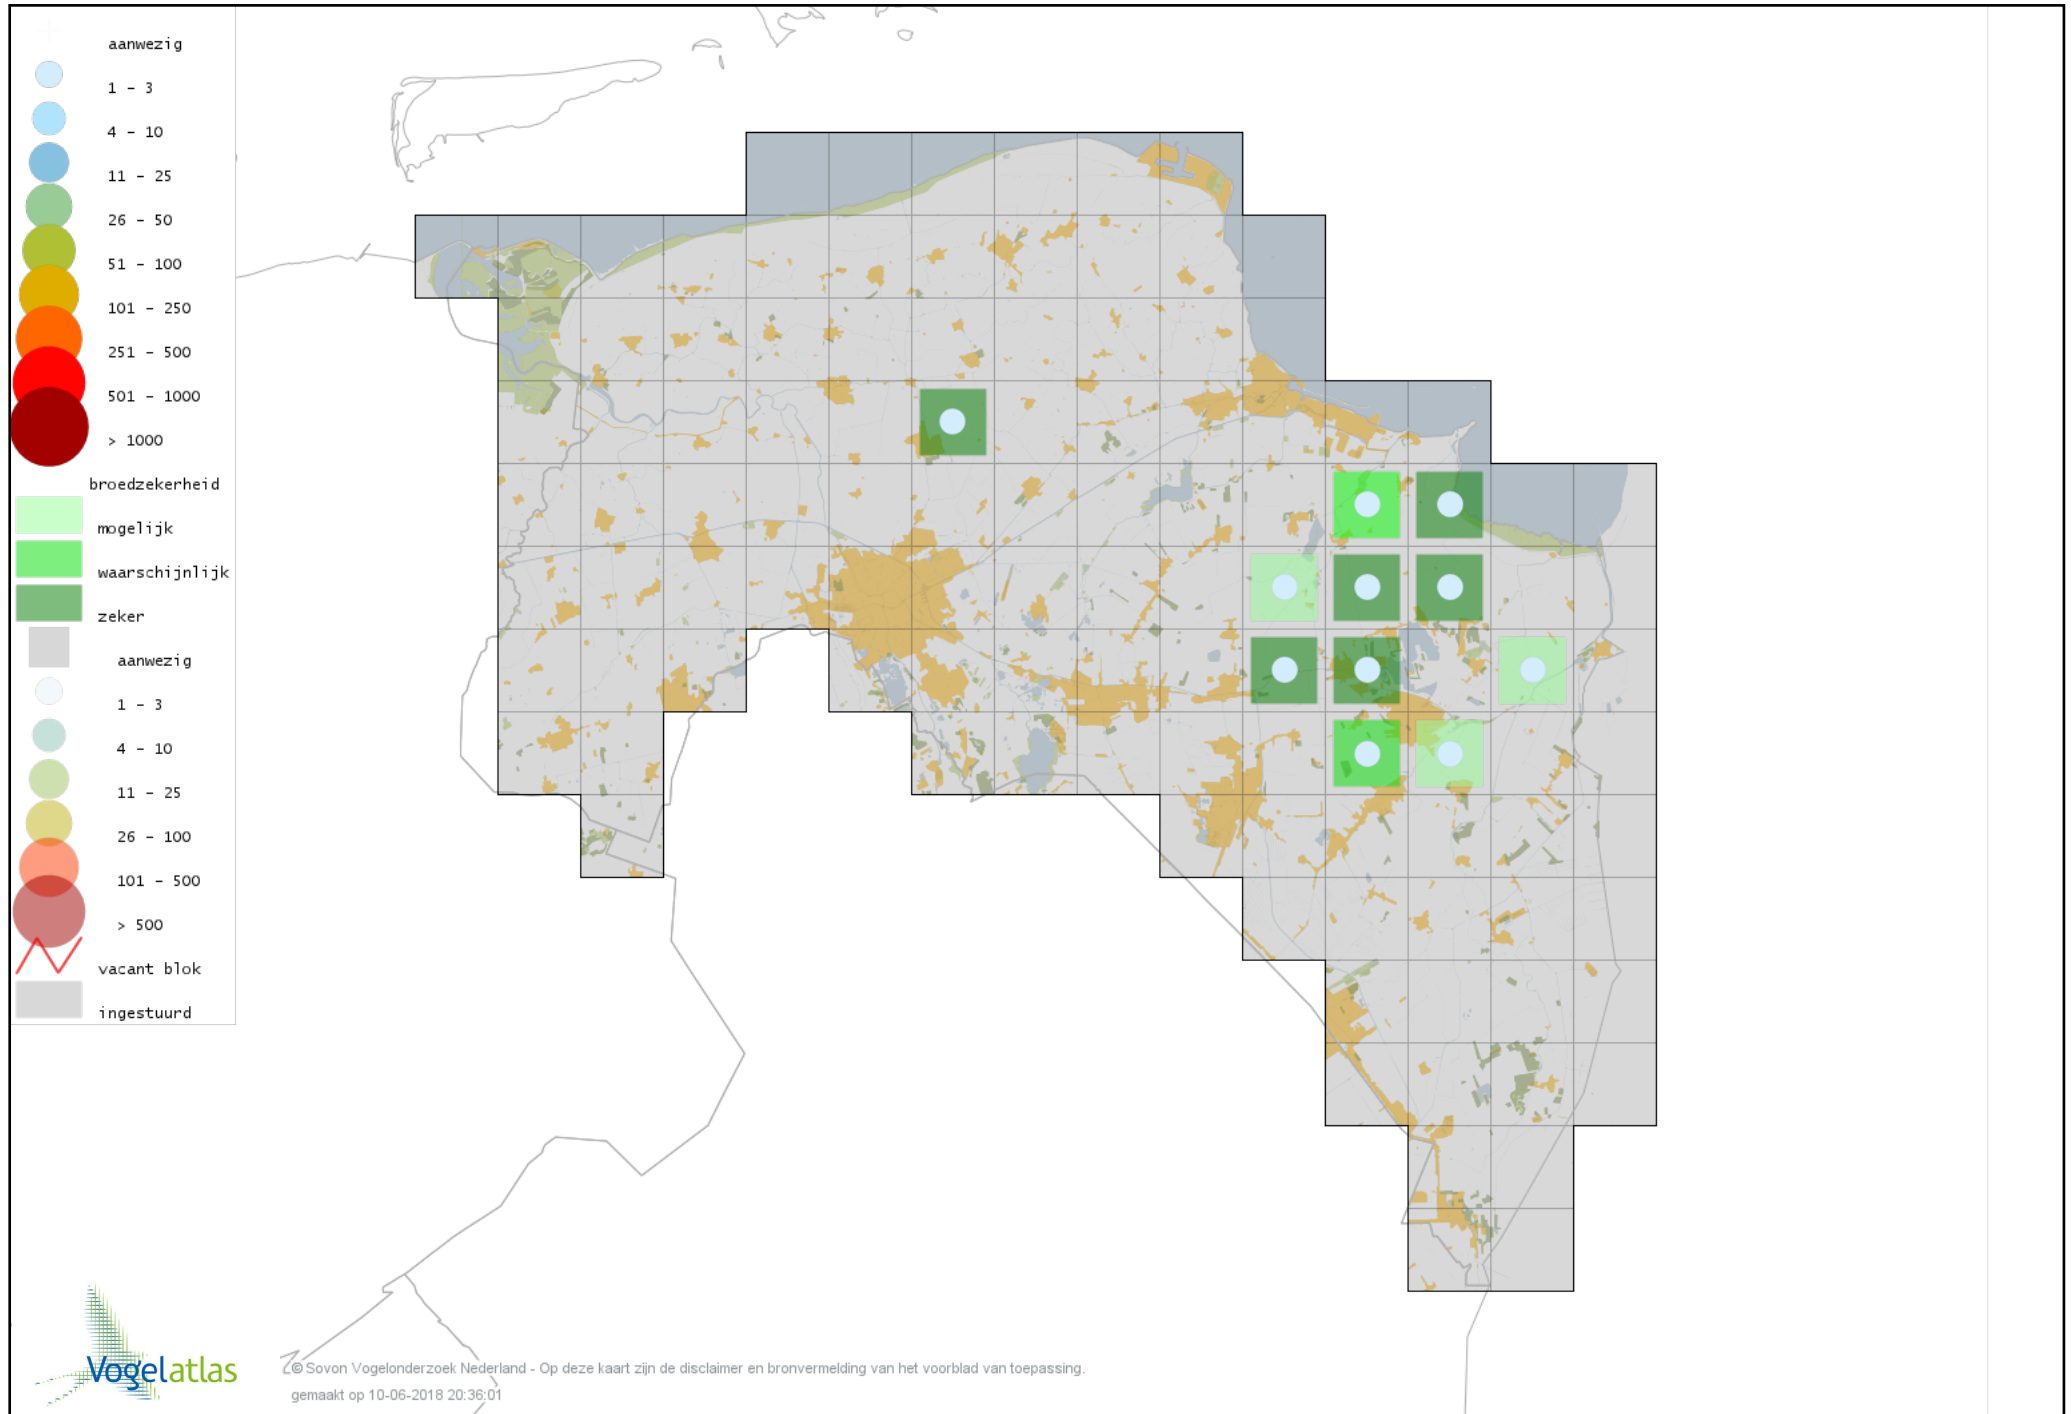

Voorlopige verspreidingskaart Blauwe Reiger broedseizoen

Voorlopige verspreidingskaart Ooievaar broedseizoen

Voorlopige verspreidingskaart Lepelaar broedseizoen

Voorlopige verspreidingskaart Dodaars broedseizoen

Voorlopige verspreidingskaart Fuut broedseizoen

Voorlopige verspreidingskaart Geoorde Fuut broedseizoen

Voorlopige verspreidingskaart Wespendifeet broedseizoen

Voorlopige verspreidingskaart Bruine Kiekendief broedseizoen

Voorlopige verspreidingskaart Blauwe Kiekendief broedseizoen

Voorlopige verspreidingskaart Grauwe Kiekendief broedseizoen

Voorlopige verspreidingskaart Havik broedseizoen

Voorlopige verspreidingskaart Sperwer broedseizoen

Voorlopige verspreidingskaart Buizerd broedseizoen

Voorlopige verspreidingskaart Torenvalk broedseizoen

Voorlopige verspreidingskaart Boomvalk broedseizoen

Voorlopige verspreidingskaart Slechtvalk broedseizoen