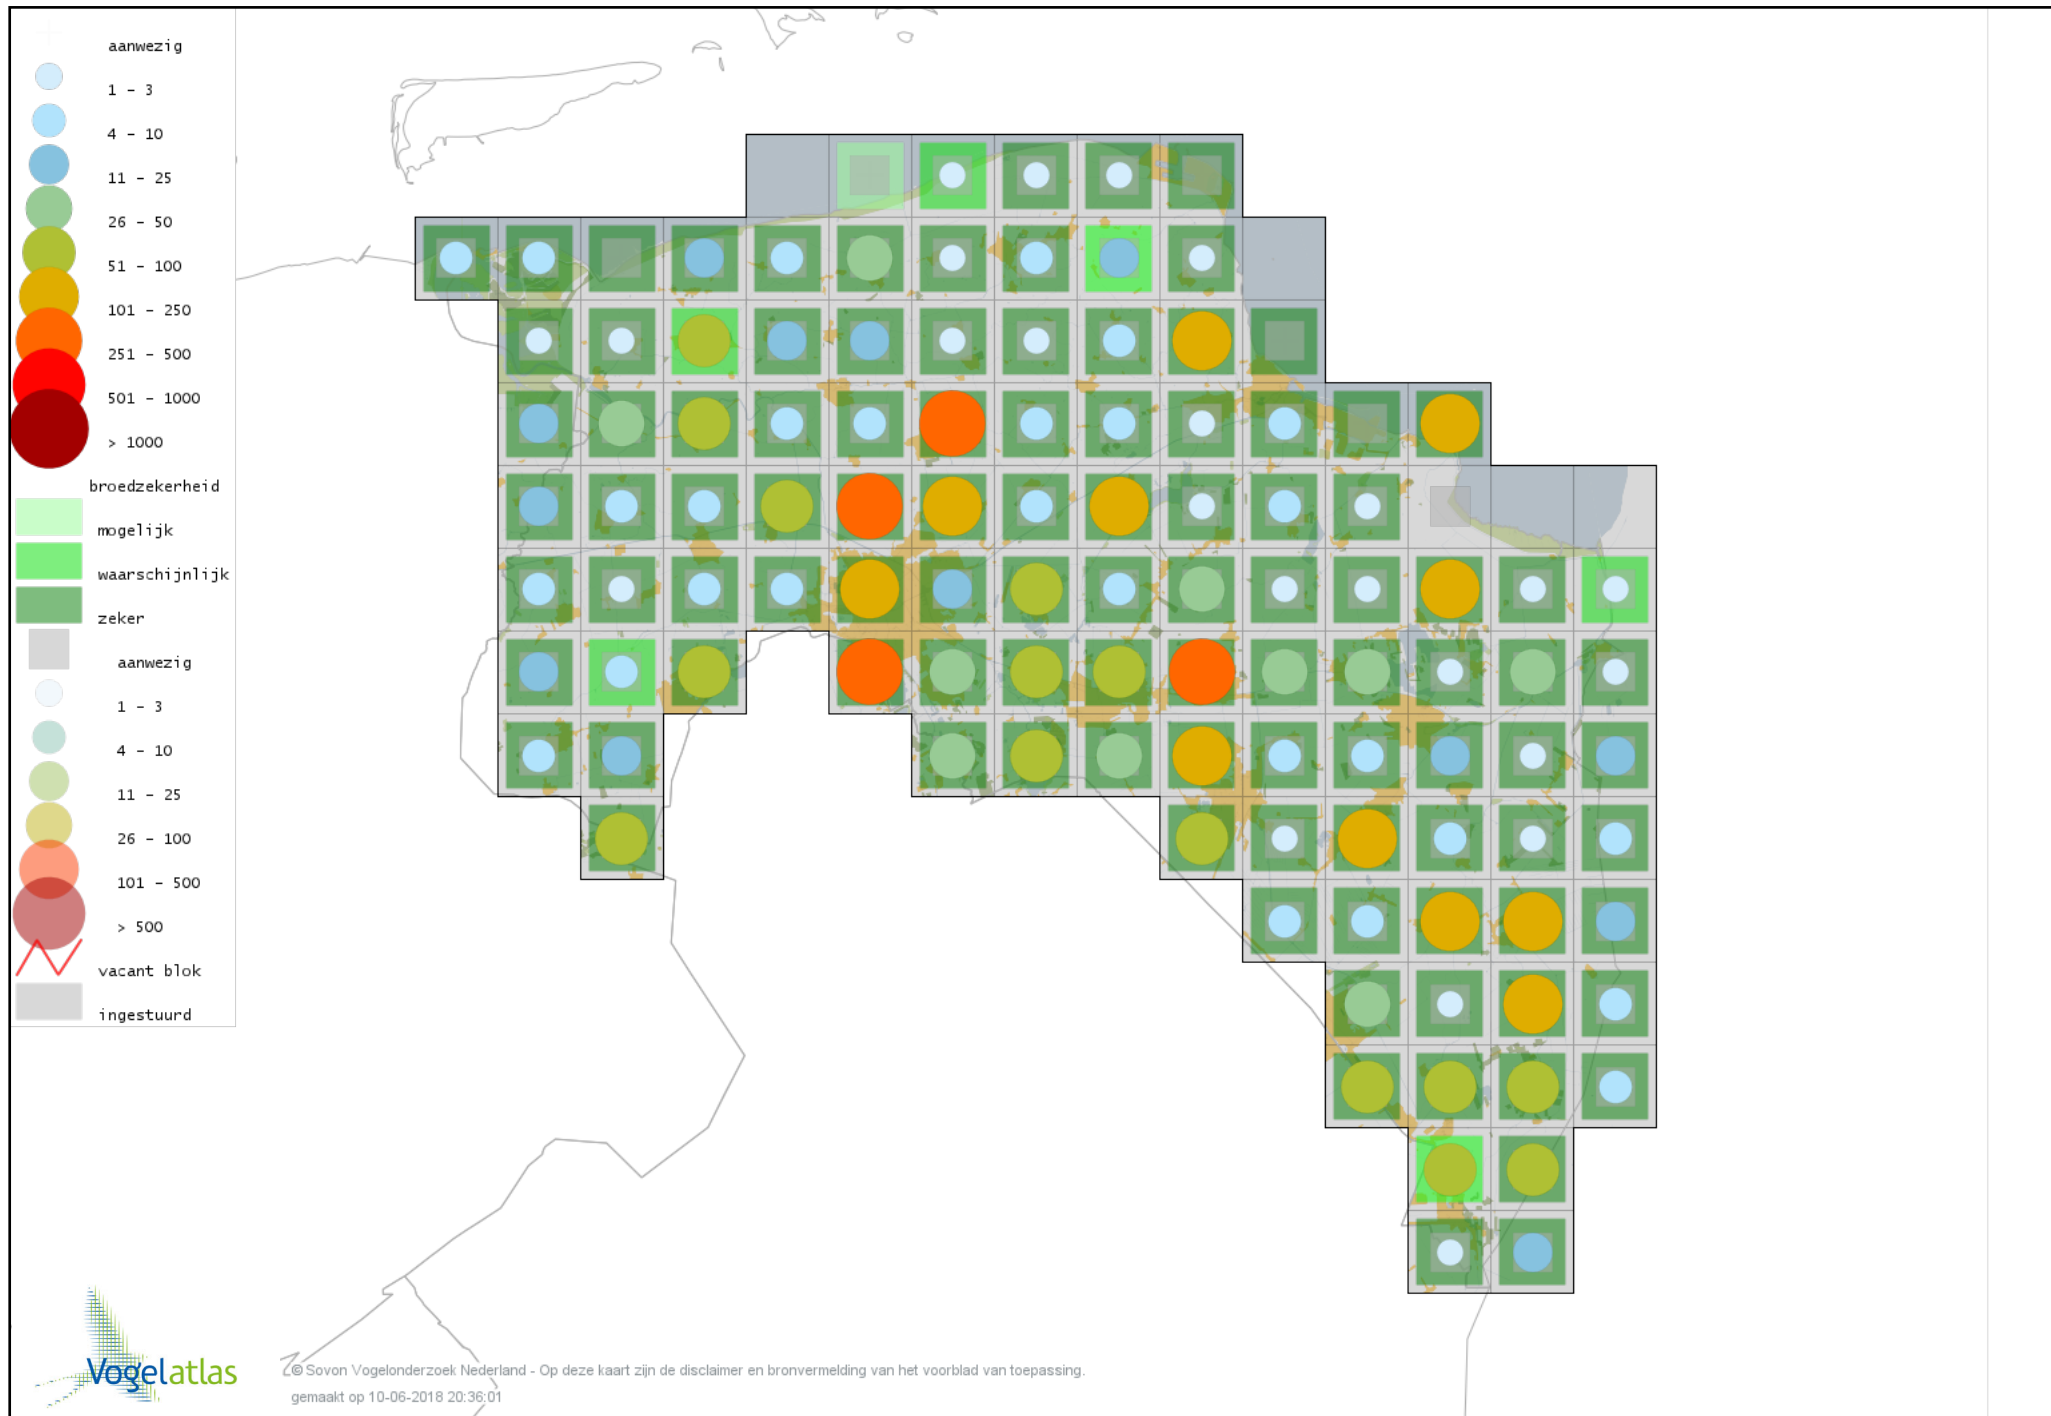

Voorlopige verspreidingskaart Spotvogel broedseizoen

Voorlopige verspreidingskaart Bosrietzanger broedseizoen

Voorlopige verspreidingskaart Kleine Karekiet broedseizoen

Voorlopige verspreidingskaart Rietzanger broedseizoen

Voorlopige verspreidingskaart Grote Karekiet broedseizoen

Voorlopige verspreidingskaart Boomklever broedseizoen

Voorlopige verspreidingskaart Kortsnavelboomkruiper broedseizoen

Voorlopige verspreidingskaart Boomkruiper broedseizoen

Voorlopige verspreidingskaart Winterkoning broedseizoen

Voorlopige verspreidingskaart Spreeuw broedseizoen

Voorlopige verspreidingskaart Merel broedseizoen

Voorlopige verspreidingskaart Zanglijster broedseizoen

Voorlopige verspreidingskaart Grote Lijster broedseizoen

Voorlopige verspreidingskaart Grauwe Vliegenvanger broedseizoen

Voorlopige verspreidingskaart Roodborst broedseizoen

Voorlopige verspreidingskaart Noordse Nachtegaal broedseizoen