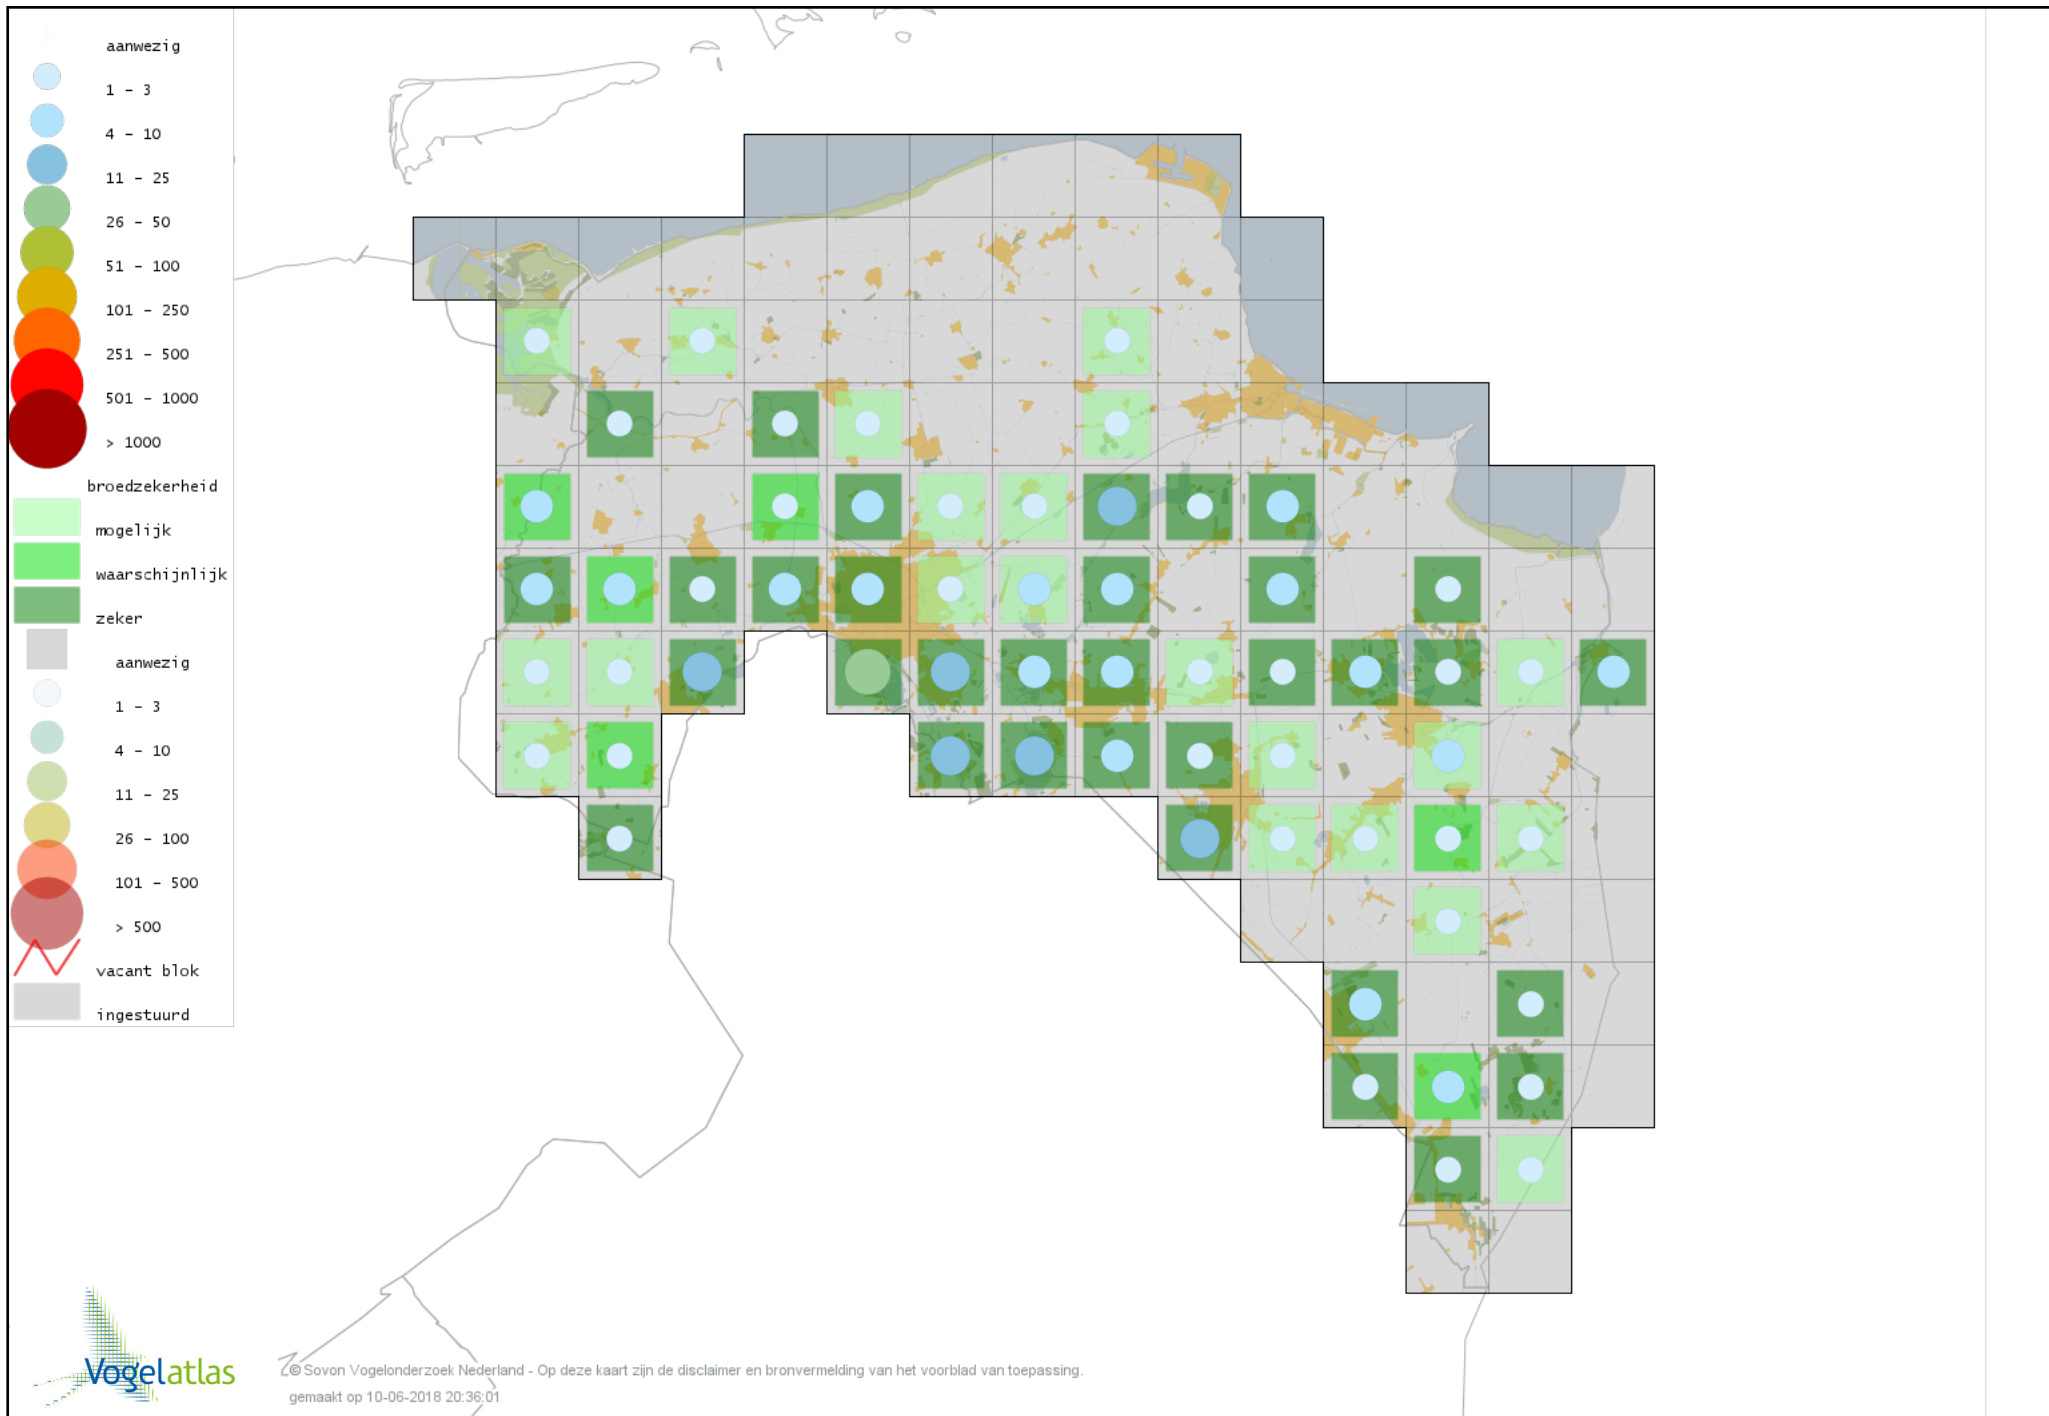

De kleurtint (blauw) is de beste referentie voor de tot nu toe waargenomen aantalsklasse.

De stipgrootte is relatief. Vergelijk daarvoor de atlasblok grootte van de legenda met die van het kaartbeeld.

Voorlopige verspreidingskaart Knobbelzwaan broedseizoen

Voorlopige verspreidingskaart Zwarte Zwaan broedseizoen

Voorlopige verspreidingskaart Toendrarietgans broedseizoen

Voorlopige verspreidingskaart Grauwe Gans broedseizoen

Voorlopige verspreidingskaart Soepgans broedseizoen

Voorlopige verspreidingskaart Kolgans broedseizoen

Voorlopige verspreidingskaart Kleine Canadese Gans (minima) broedseizoen

Voorlopige verspreidingskaart Grote Canadese Gans broedseizoen

Voorlopige verspreidingskaart Brandgans broedseizoen

Voorlopige verspreidingskaart Nijlgans broedseizoen

Voorlopige verspreidingskaart Casarca broedseizoen

Voorlopige verspreidingskaart Bergeend broedseizoen

Voorlopige verspreidingskaart Krooneend broedseizoen