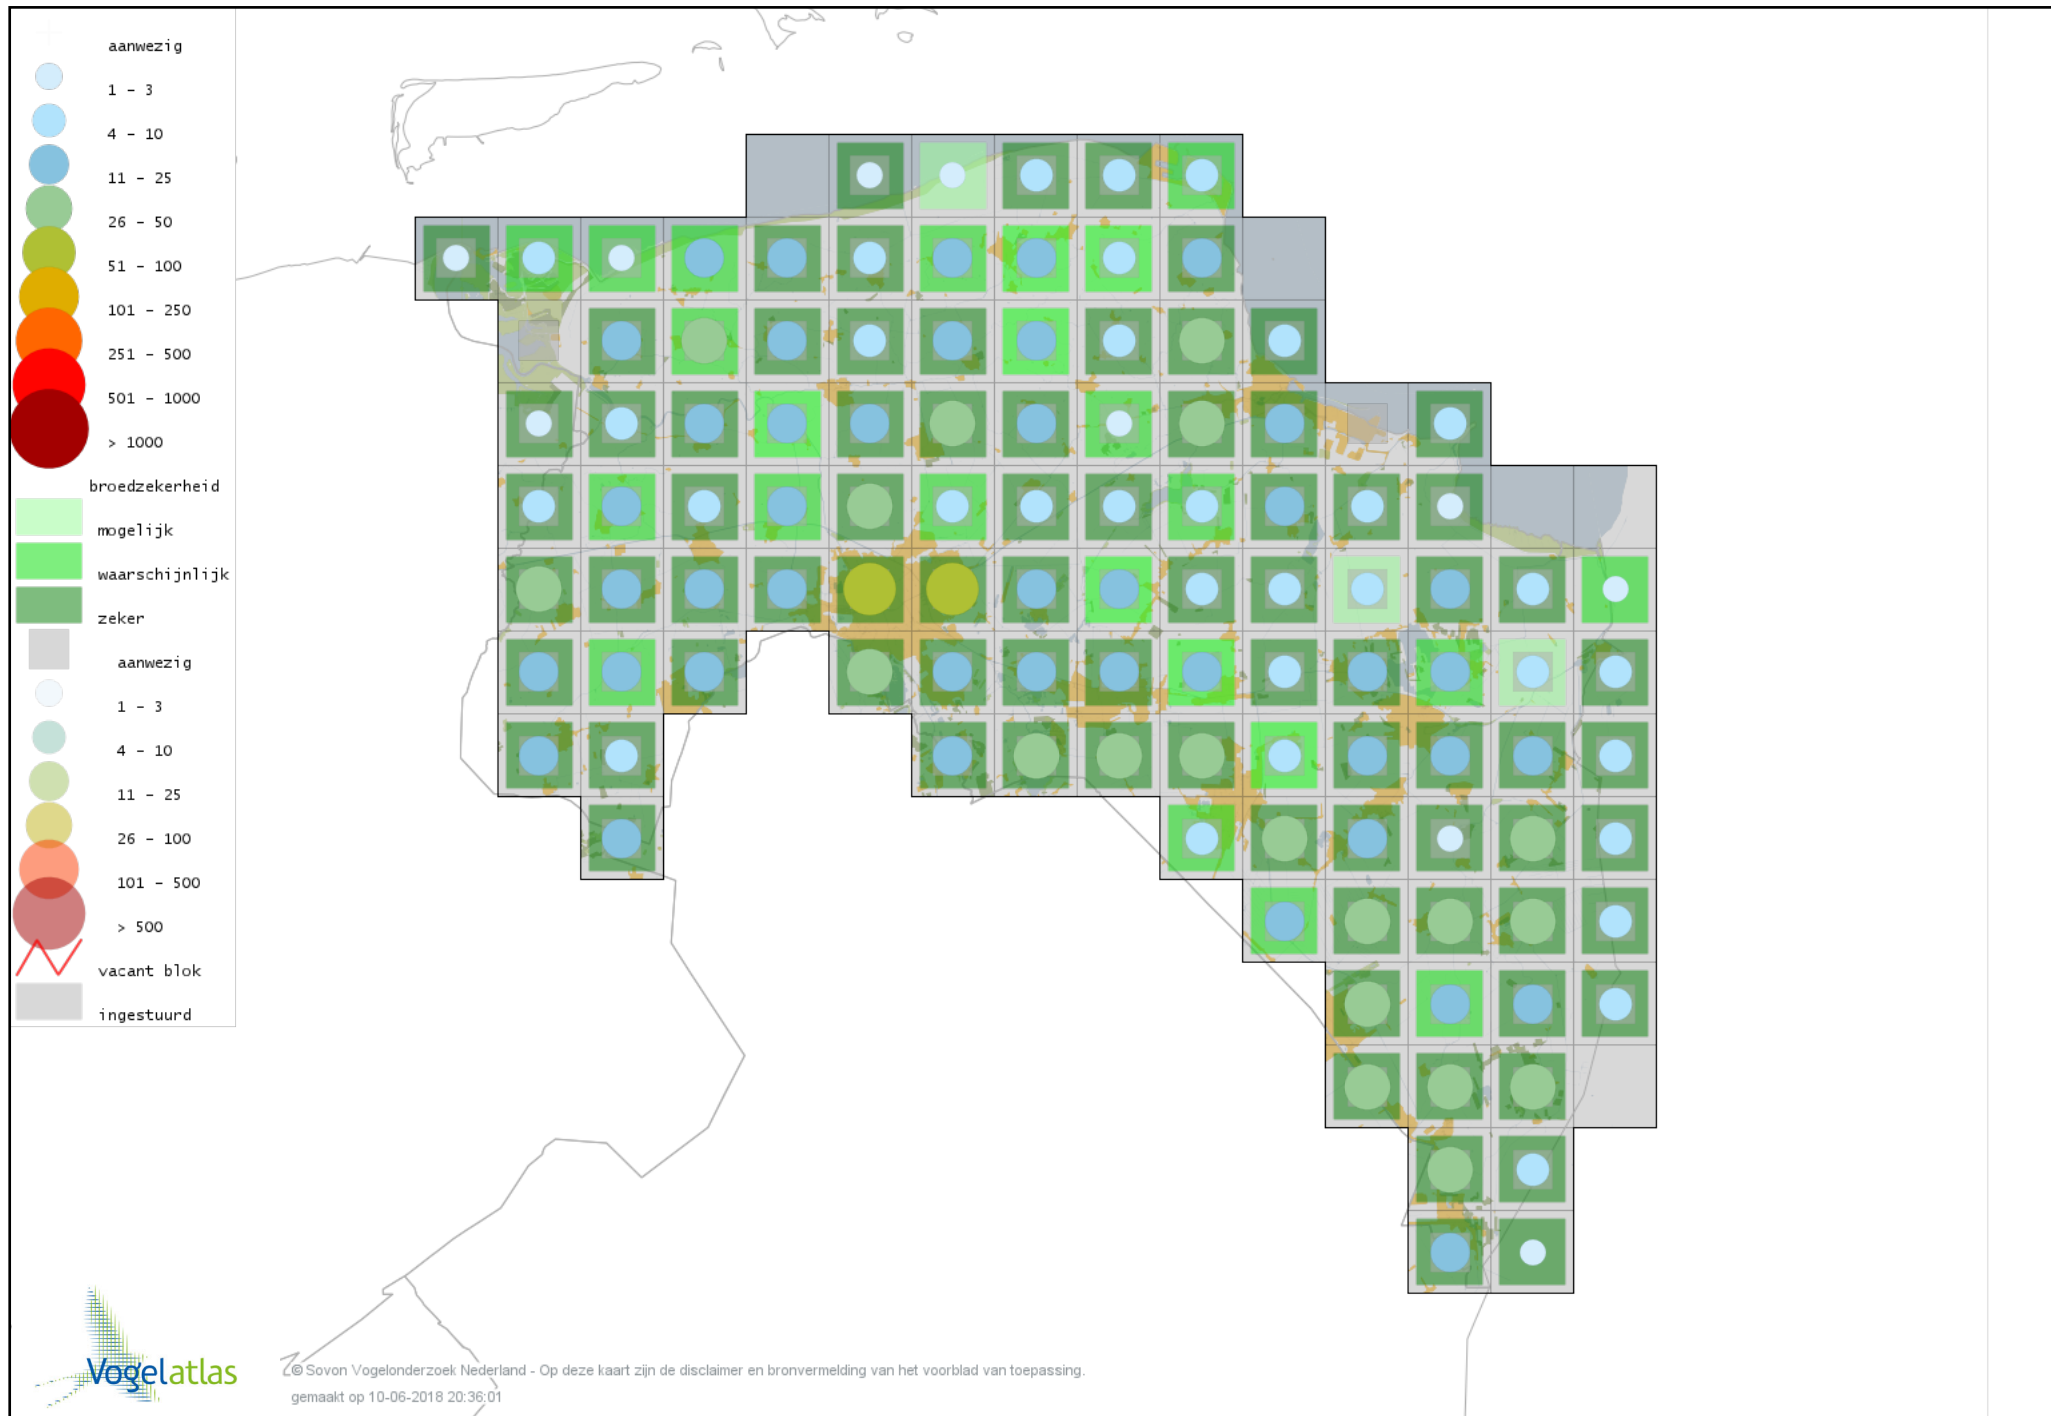

Voorlopige verspreidingskaart Gierzwaluw broedseizoen

Voorlopige verspreidingskaart IJsvogel broedseizoen

Voorlopige verspreidingskaart Groene Specht broedseizoen

Voorlopige verspreidingskaart Zwarte Specht broedseizoen

Voorlopige verspreidingskaart Grote Bonte Specht broedseizoen

Voorlopige verspreidingskaart Middelste Bonte Specht broedseizoen

Voorlopige verspreidingskaart Kleine Bonte Specht broedseizoen

Voorlopige verspreidingskaart Wielewaal broedseizoen

Voorlopige verspreidingskaart Grauwe Klauwier broedseizoen

Voorlopige verspreidingskaart Ekster broedseizoen

Voorlopige verspreidingskaart Gaai broedseizoen

Voorlopige verspreidingskaart Kauw broedseizoen