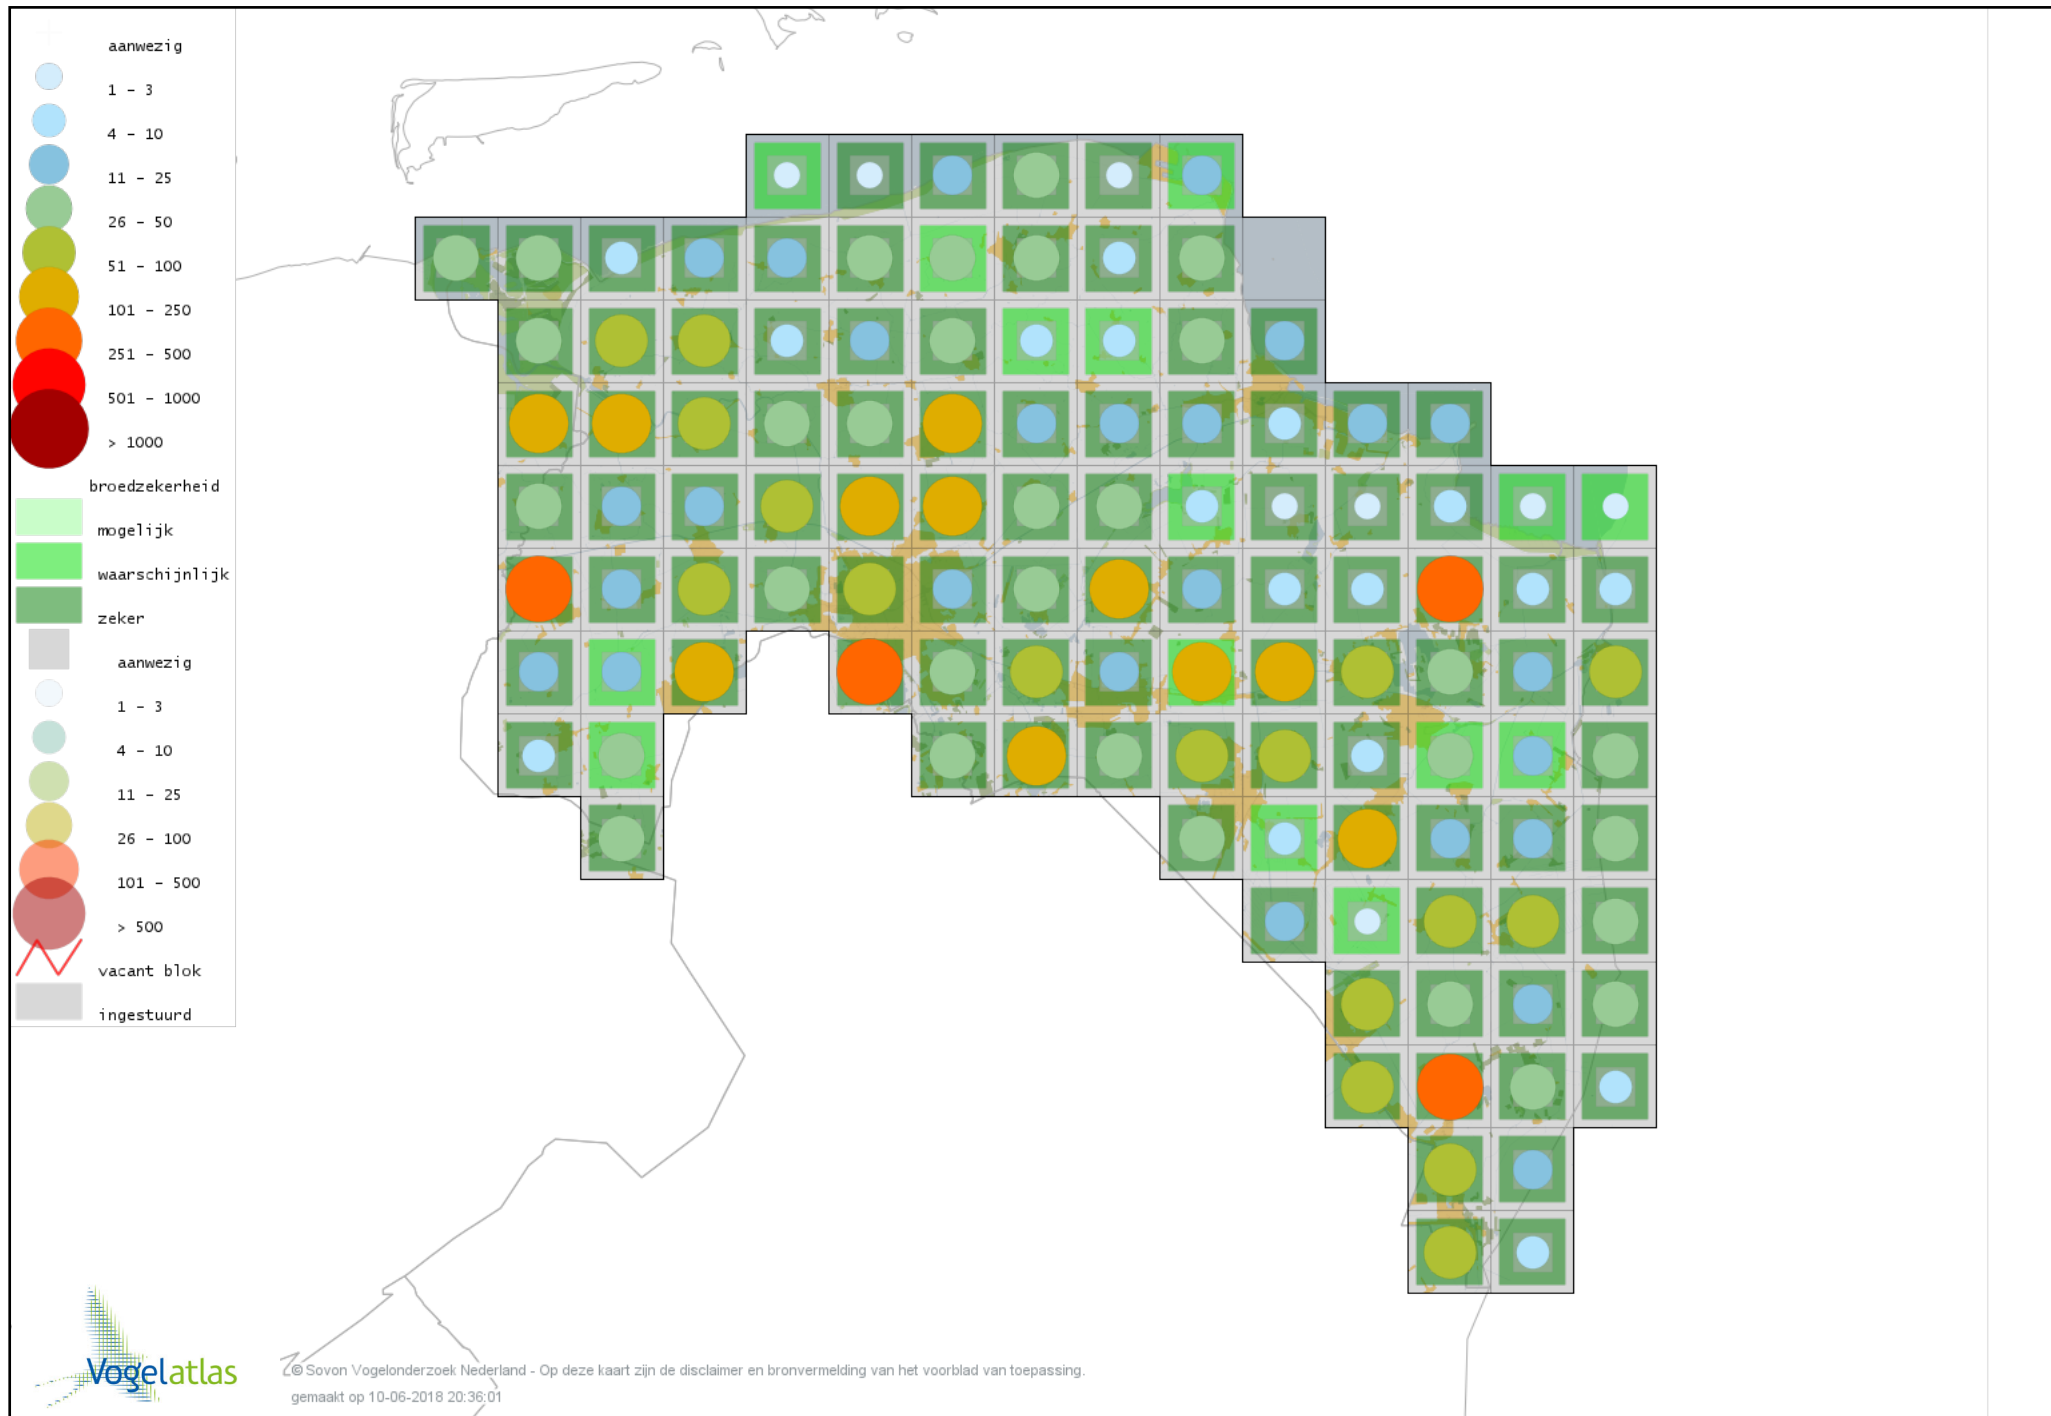

Voorlopige verspreidingskaart Nijlgans broedseizoen

Voorlopige verspreidingskaart Casarca broedseizoen

Voorlopige verspreidingskaart Bergeend broedseizoen

Voorlopige verspreidingskaart Krooneend broedseizoen

Voorlopige verspreidingskaart Tafeleend broedseizoen

Voorlopige verspreidingskaart Witoogend broedseizoen

Voorlopige verspreidingskaart Kuifeend broedseizoen

Voorlopige verspreidingskaart Muskuseend broedseizoen

Voorlopige verspreidingskaart Mandarijneend broedseizoen

Voorlopige verspreidingskaart Eider broedseizoen

Voorlopige verspreidingskaart Krakeend broedseizoen

Voorlopige verspreidingskaart Smient broedseizoen

Voorlopige verspreidingskaart Slobeend broedseizoen

Voorlopige verspreidingskaart Wilde Eend broedseizoen

Voorlopige verspreidingskaart Soepeend broedseizoen

Voorlopige verspreidingskaart Pijlstaart broedseizoen