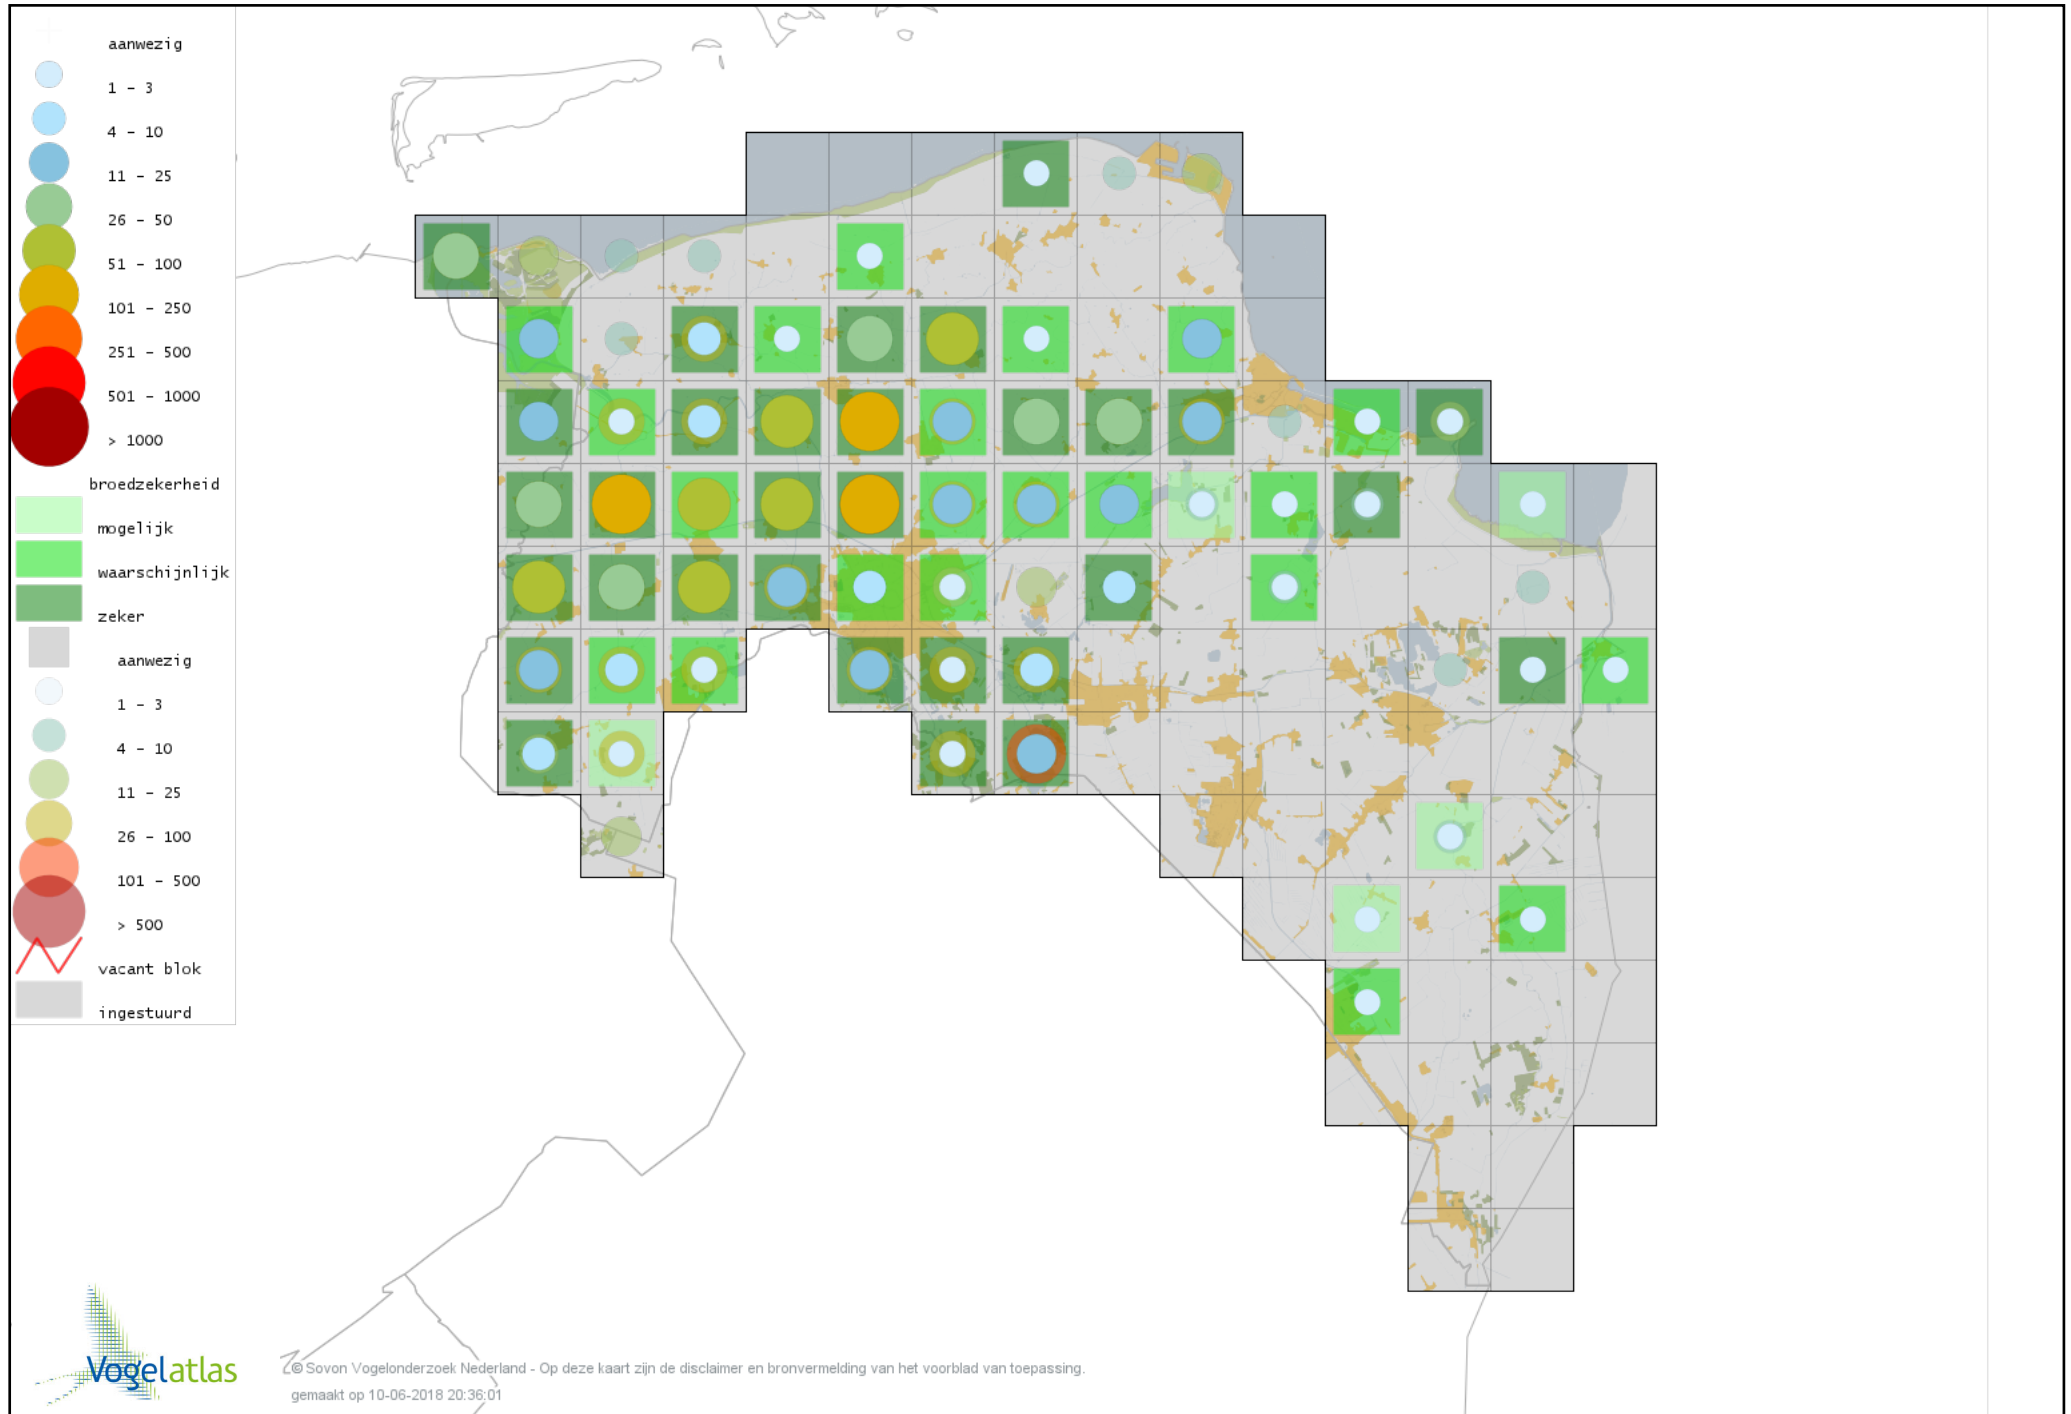

Voorlopige verspreidingskaart Kwartelkoning broedseizoen

Voorlopige verspreidingskaart Waterhoen broedseizoen

Voorlopige verspreidingskaart Meerkoet broedseizoen

Voorlopige verspreidingskaart Scholekster broedseizoen

Voorlopige verspreidingskaart Steltkluut broedseizoen

Voorlopige verspreidingskaart Kluut broedseizoen

Voorlopige verspreidingskaart Kleine Plevier broedseizoen

Voorlopige verspreidingskaart Bontbekplevier broedseizoen

Voorlopige verspreidingskaart Kievit broedseizoen

Voorlopige verspreidingskaart Kemphaan broedseizoen

Voorlopige verspreidingskaart Watersnip broedseizoen

Voorlopige verspreidingskaart Houtsnip broedseizoen

Voorlopige verspreidingskaart Grutto broedseizoen

Voorlopige verspreidingskaart Wulp broedseizoen

Voorlopige verspreidingskaart Oeverloper broedseizoen

Voorlopige verspreidingskaart Tureluur broedseizoen