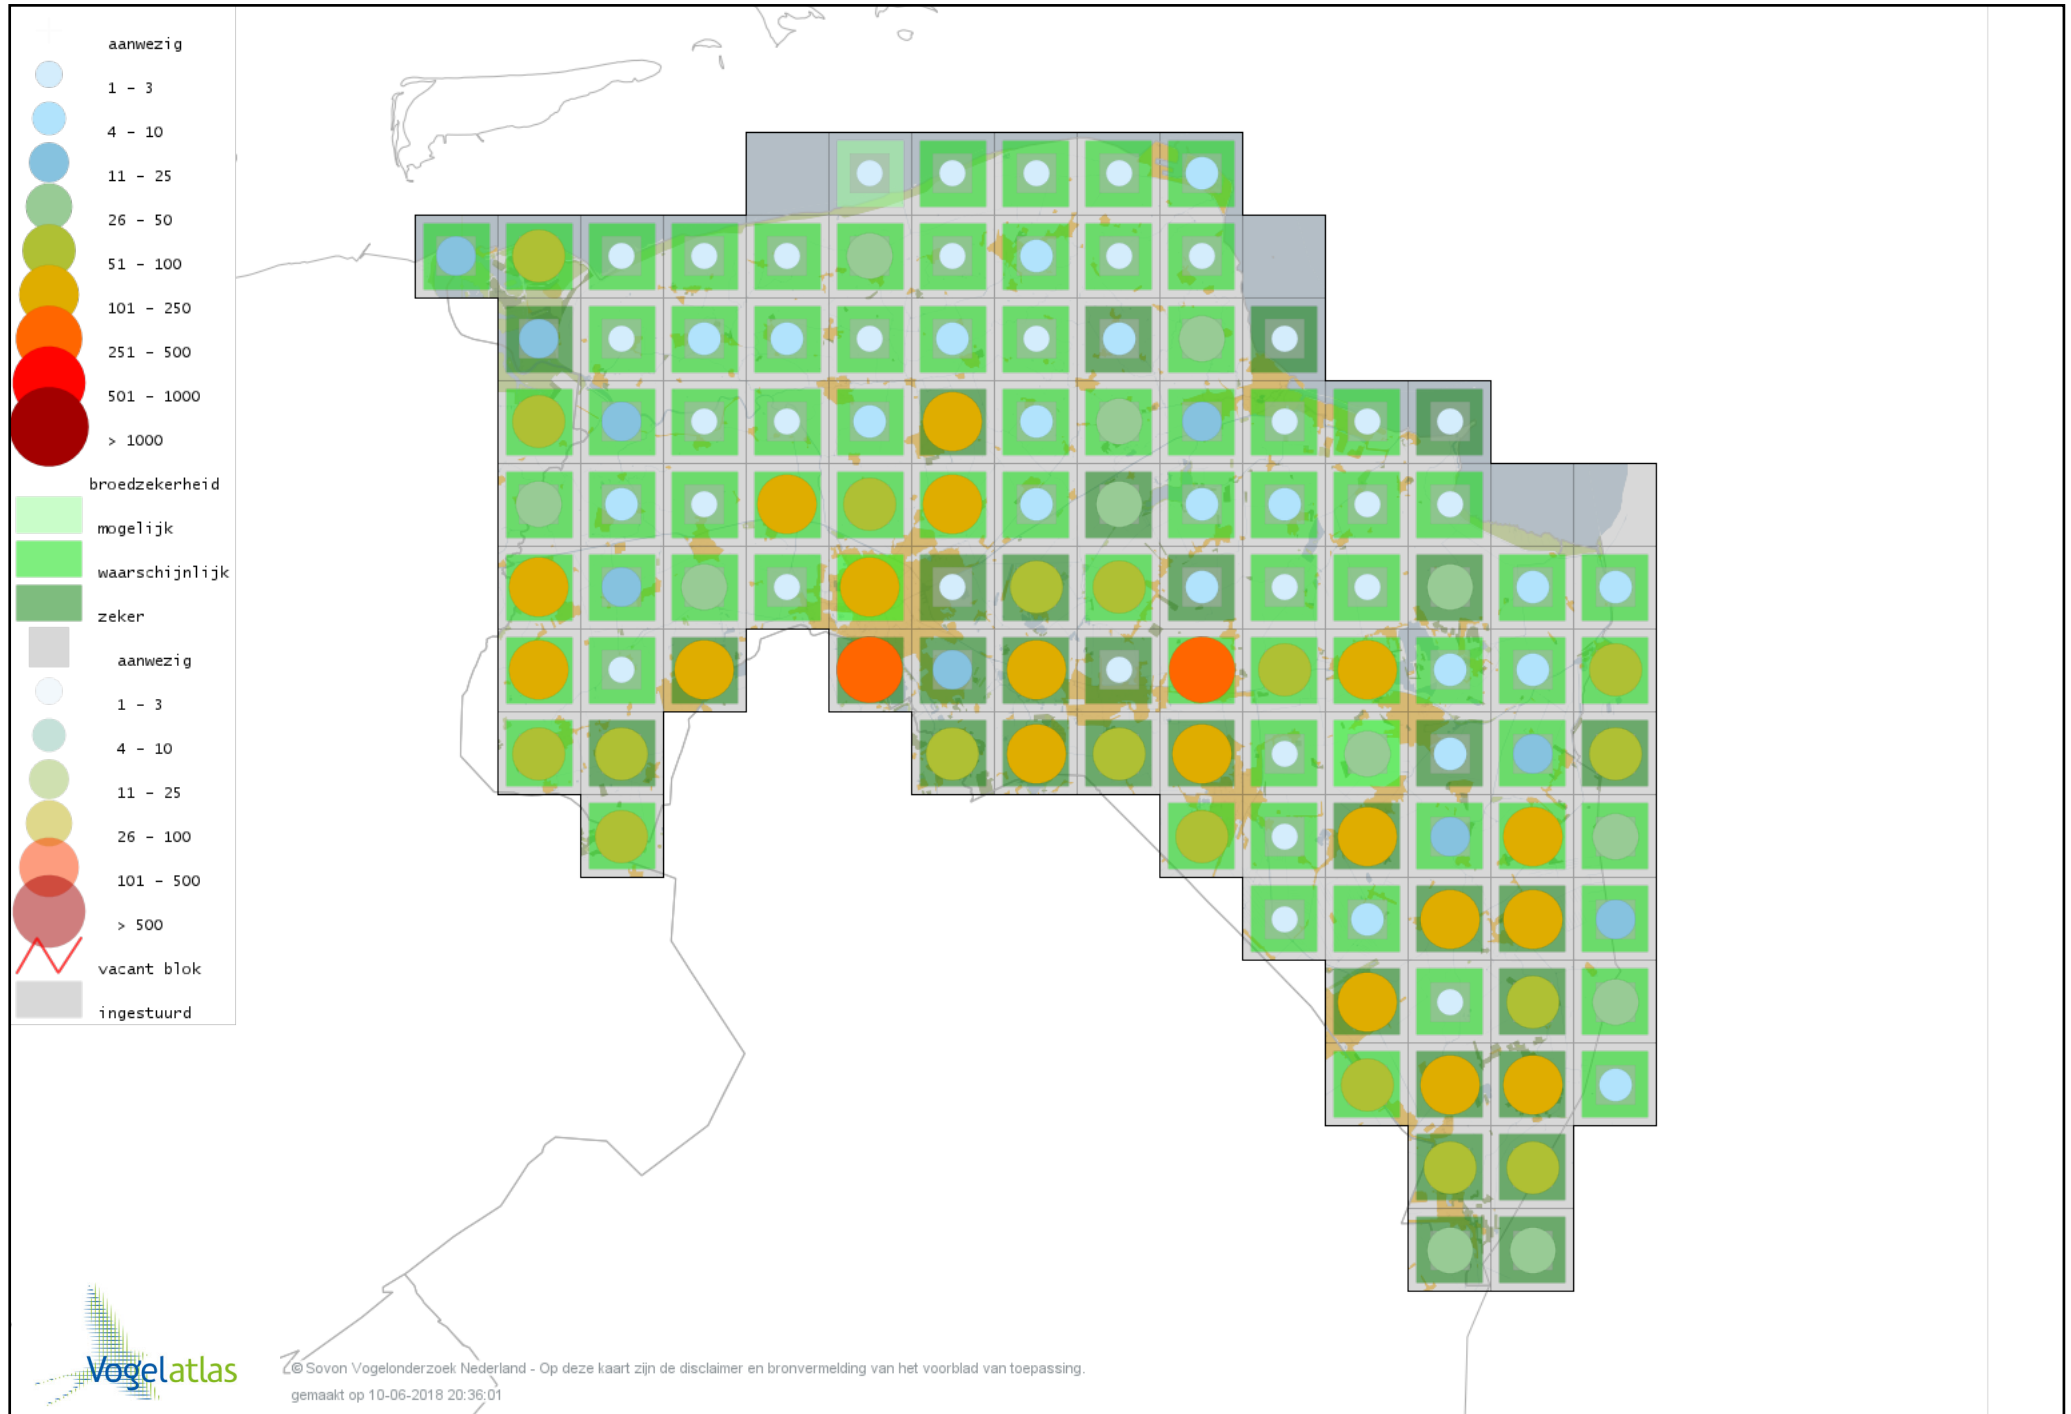

Voorlopige verspreidingskaart Spotvogel broedseizoen

Voorlopige verspreidingskaart Bosrietzanger broedseizoen

Voorlopige verspreidingskaart Kleine Karekiet broedseizoen

Voorlopige verspreidingskaart Rietzanger broedseizoen

Voorlopige verspreidingskaart Grote Karekiet broedseizoen

Voorlopige verspreidingskaart Boomklever broedseizoen

Voorlopige verspreidingskaart Kortsnavelboomkruiper broedseizoen

Voorlopige verspreidingskaart Boomkruiper broedseizoen

Voorlopige verspreidingskaart Winterkoning broedseizoen

Voorlopige verspreidingskaart Spreeuw broedseizoen

Voorlopige verspreidingskaart Merel broedseizoen

Voorlopige verspreidingskaart Zanglijster broedseizoen