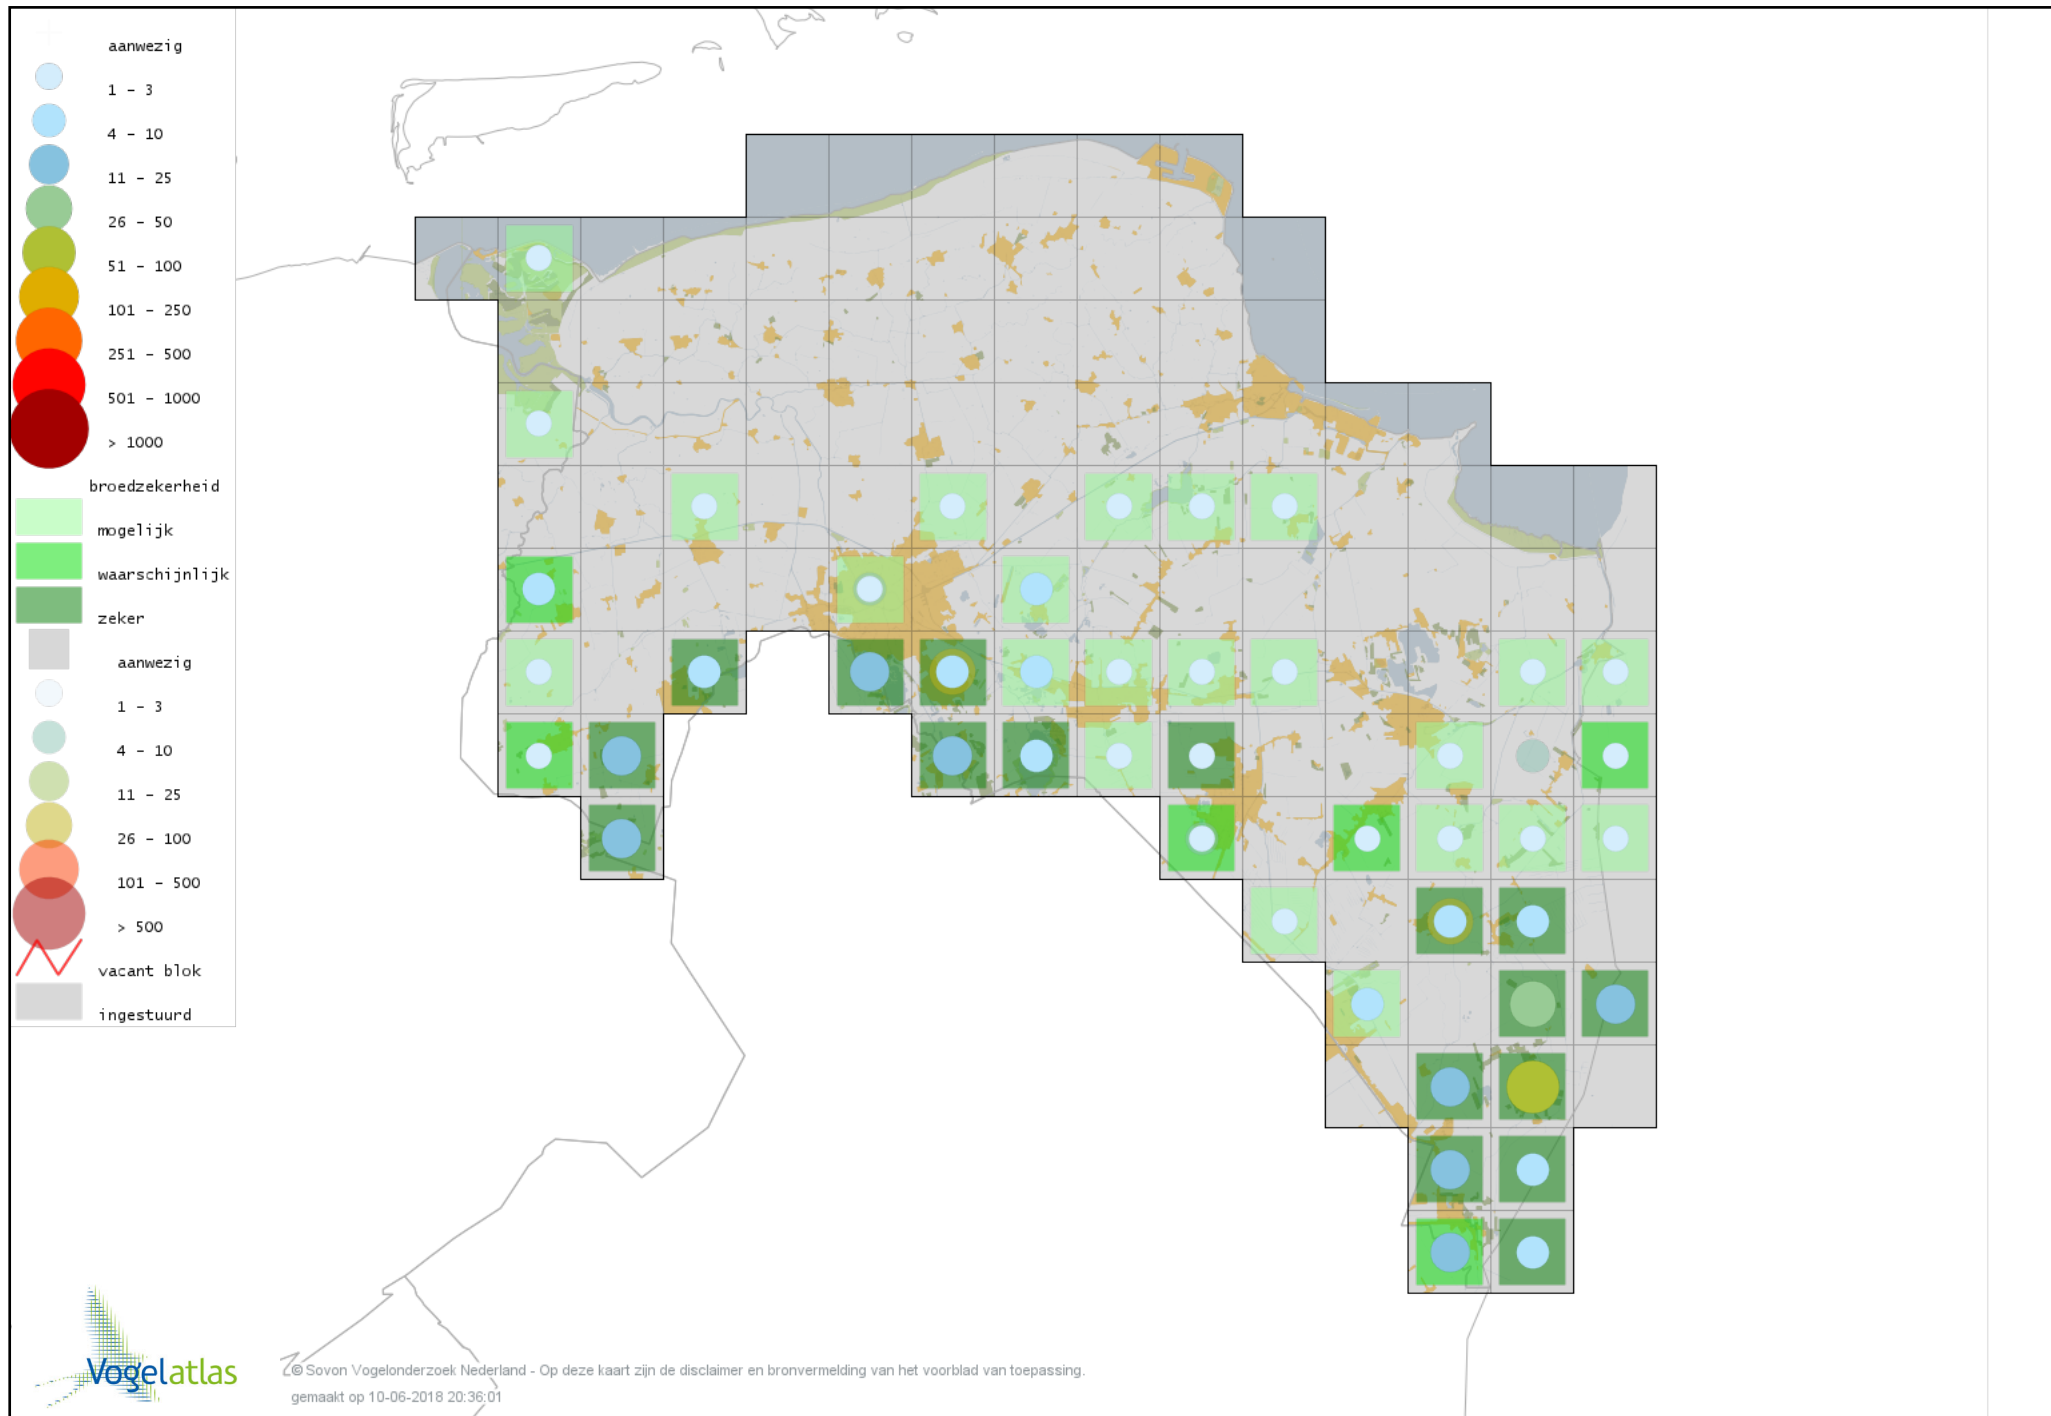

Voorlopige verspreidingskaart Grote Lijster broedseizoen

Voorlopige verspreidingskaart Grauwe Vliegenvanger broedseizoen

Voorlopige verspreidingskaart Roodborst broedseizoen

Voorlopige verspreidingskaart Noordse Nachtegaal broedseizoen

Voorlopige verspreidingskaart Nachtegaal broedseizoen

Voorlopige verspreidingskaart Blauwborst broedseizoen

Voorlopige verspreidingskaart Roodsterblauwborst broedseizoen

Voorlopige verspreidingskaart Zwarte Roodstaart broedseizoen

Voorlopige verspreidingskaart Gekraagde Roodstaart broedseizoen

Voorlopige verspreidingskaart Paapje broedseizoen

Voorlopige verspreidingskaart Roodborsttapuit broedseizoen

Voorlopige verspreidingskaart Tapuit broedseizoen

Voorlopige verspreidingskaart Bonte Vliegenvanger broedseizoen

Voorlopige verspreidingskaart Heggenmus broedseizoen

Voorlopige verspreidingskaart Huismus broedseizoen

Voorlopige verspreidingskaart Ringmus broedseizoen