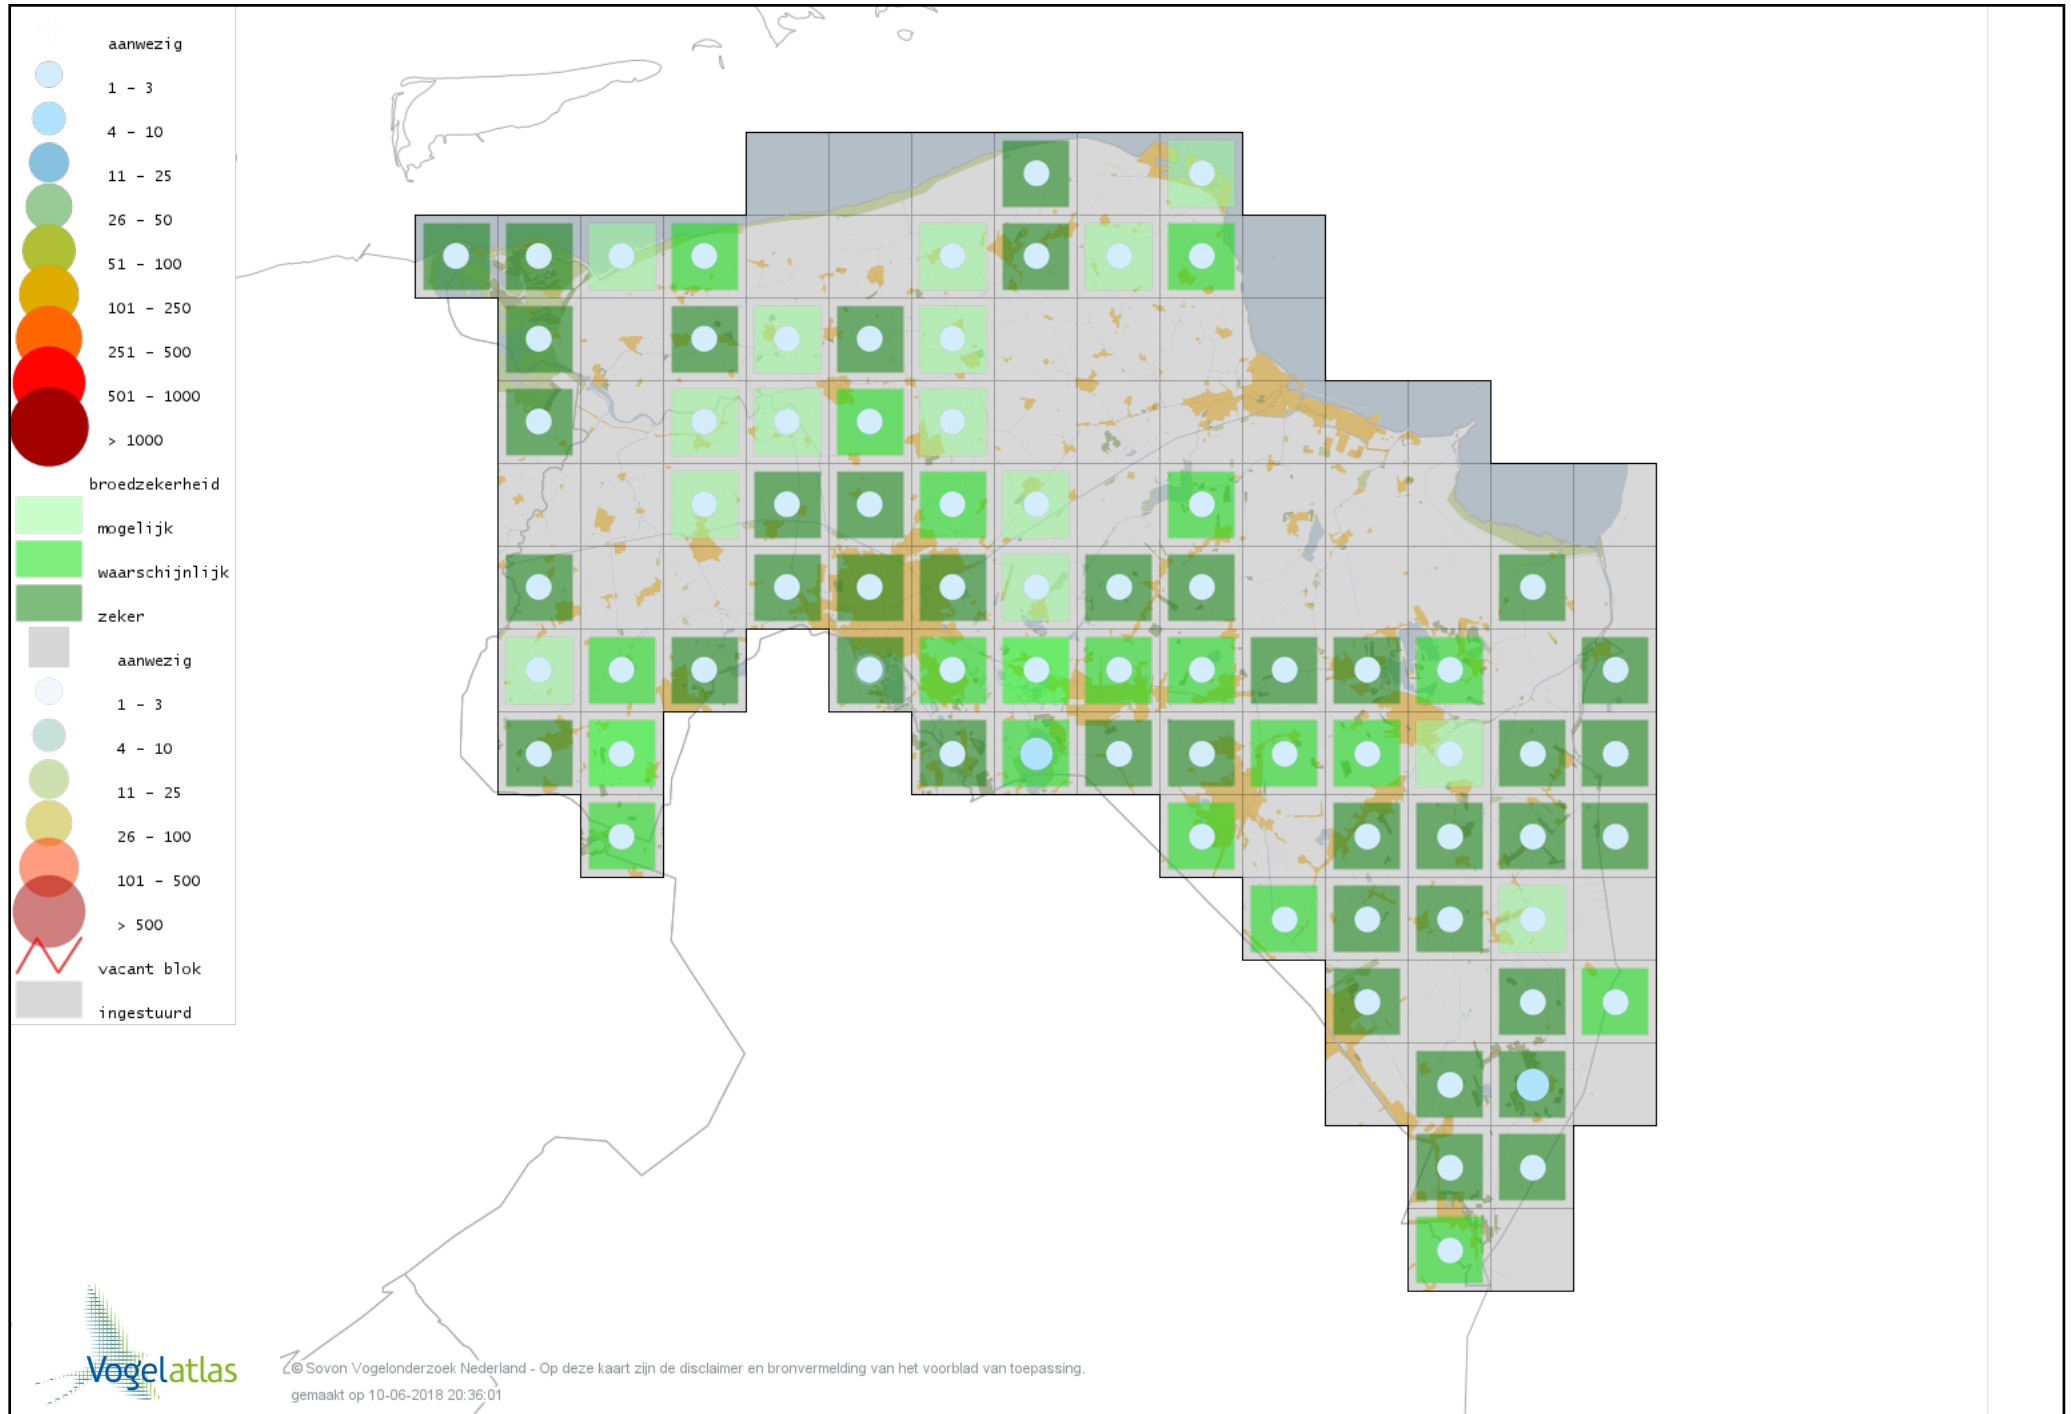

Voorlopige verspreidingskaart Blauwe Reiger broedseizoen

Voorlopige verspreidingskaart Ooievaar broedseizoen

Voorlopige verspreidingskaart Lepelaar broedseizoen

Voorlopige verspreidingskaart Dodaars broedseizoen

Voorlopige verspreidingskaart Fuut broedseizoen

Voorlopige verspreidingskaart Geoorde Fuut broedseizoen

Voorlopige verspreidingskaart Wespendifeet broedseizoen

Voorlopige verspreidingskaart Bruine Kiekendief broedseizoen

Voorlopige verspreidingskaart Blauwe Kiekendief broedseizoen

Voorlopige verspreidingskaart Grauwe Kiekendief broedseizoen

Voorlopige verspreidingskaart Havik broedseizoen

Voorlopige verspreidingskaart Sperwer broedseizoen

Voorlopige verspreidingskaart Buizerd broedseizoen

Voorlopige verspreidingskaart Torenvalk broedseizoen

Voorlopige verspreidingskaart Boomvalk broedseizoen

Voorlopige verspreidingskaart Slechtvalk broedseizoen