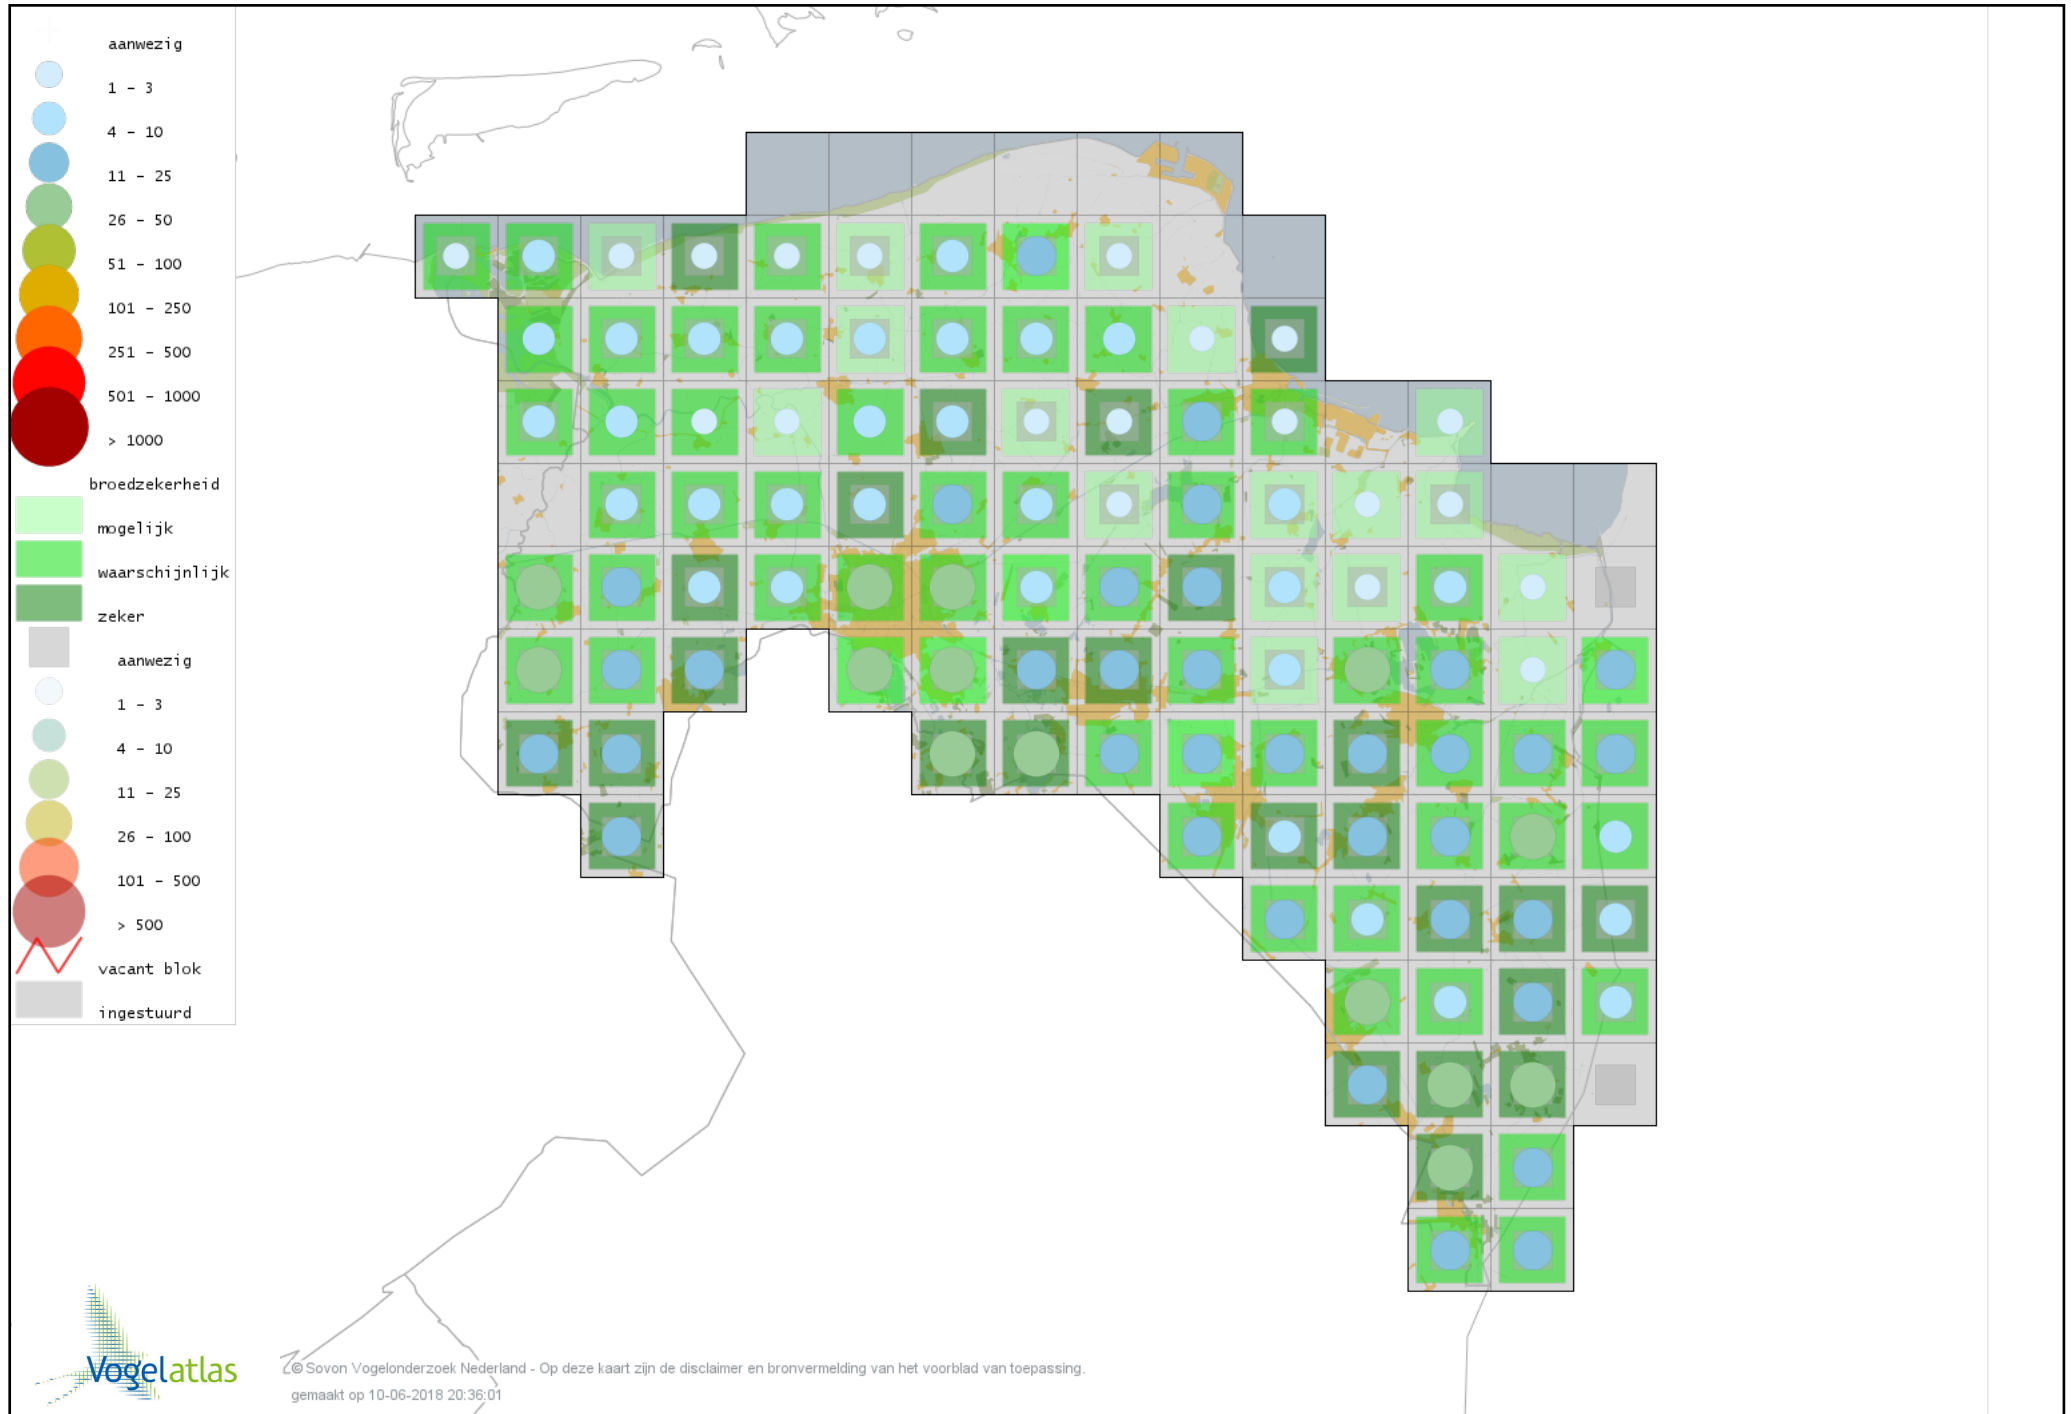

Voorlopige verspreidingskaart Gierzwaluw broedseizoen

Voorlopige verspreidingskaart IJsvogel broedseizoen

Voorlopige verspreidingskaart Groene Specht broedseizoen

Voorlopige verspreidingskaart Zwarte Specht broedseizoen

Voorlopige verspreidingskaart Grote Bonte Specht broedseizoen

Voorlopige verspreidingskaart Middelste Bonte Specht broedseizoen

Voorlopige verspreidingskaart Kleine Bonte Specht broedseizoen

Voorlopige verspreidingskaart Wielewaal broedseizoen

Voorlopige verspreidingskaart Grauwe Klauwier broedseizoen

Voorlopige verspreidingskaart Ekster broedseizoen

Voorlopige verspreidingskaart Gaai broedseizoen

Voorlopige verspreidingskaart Kauw broedseizoen