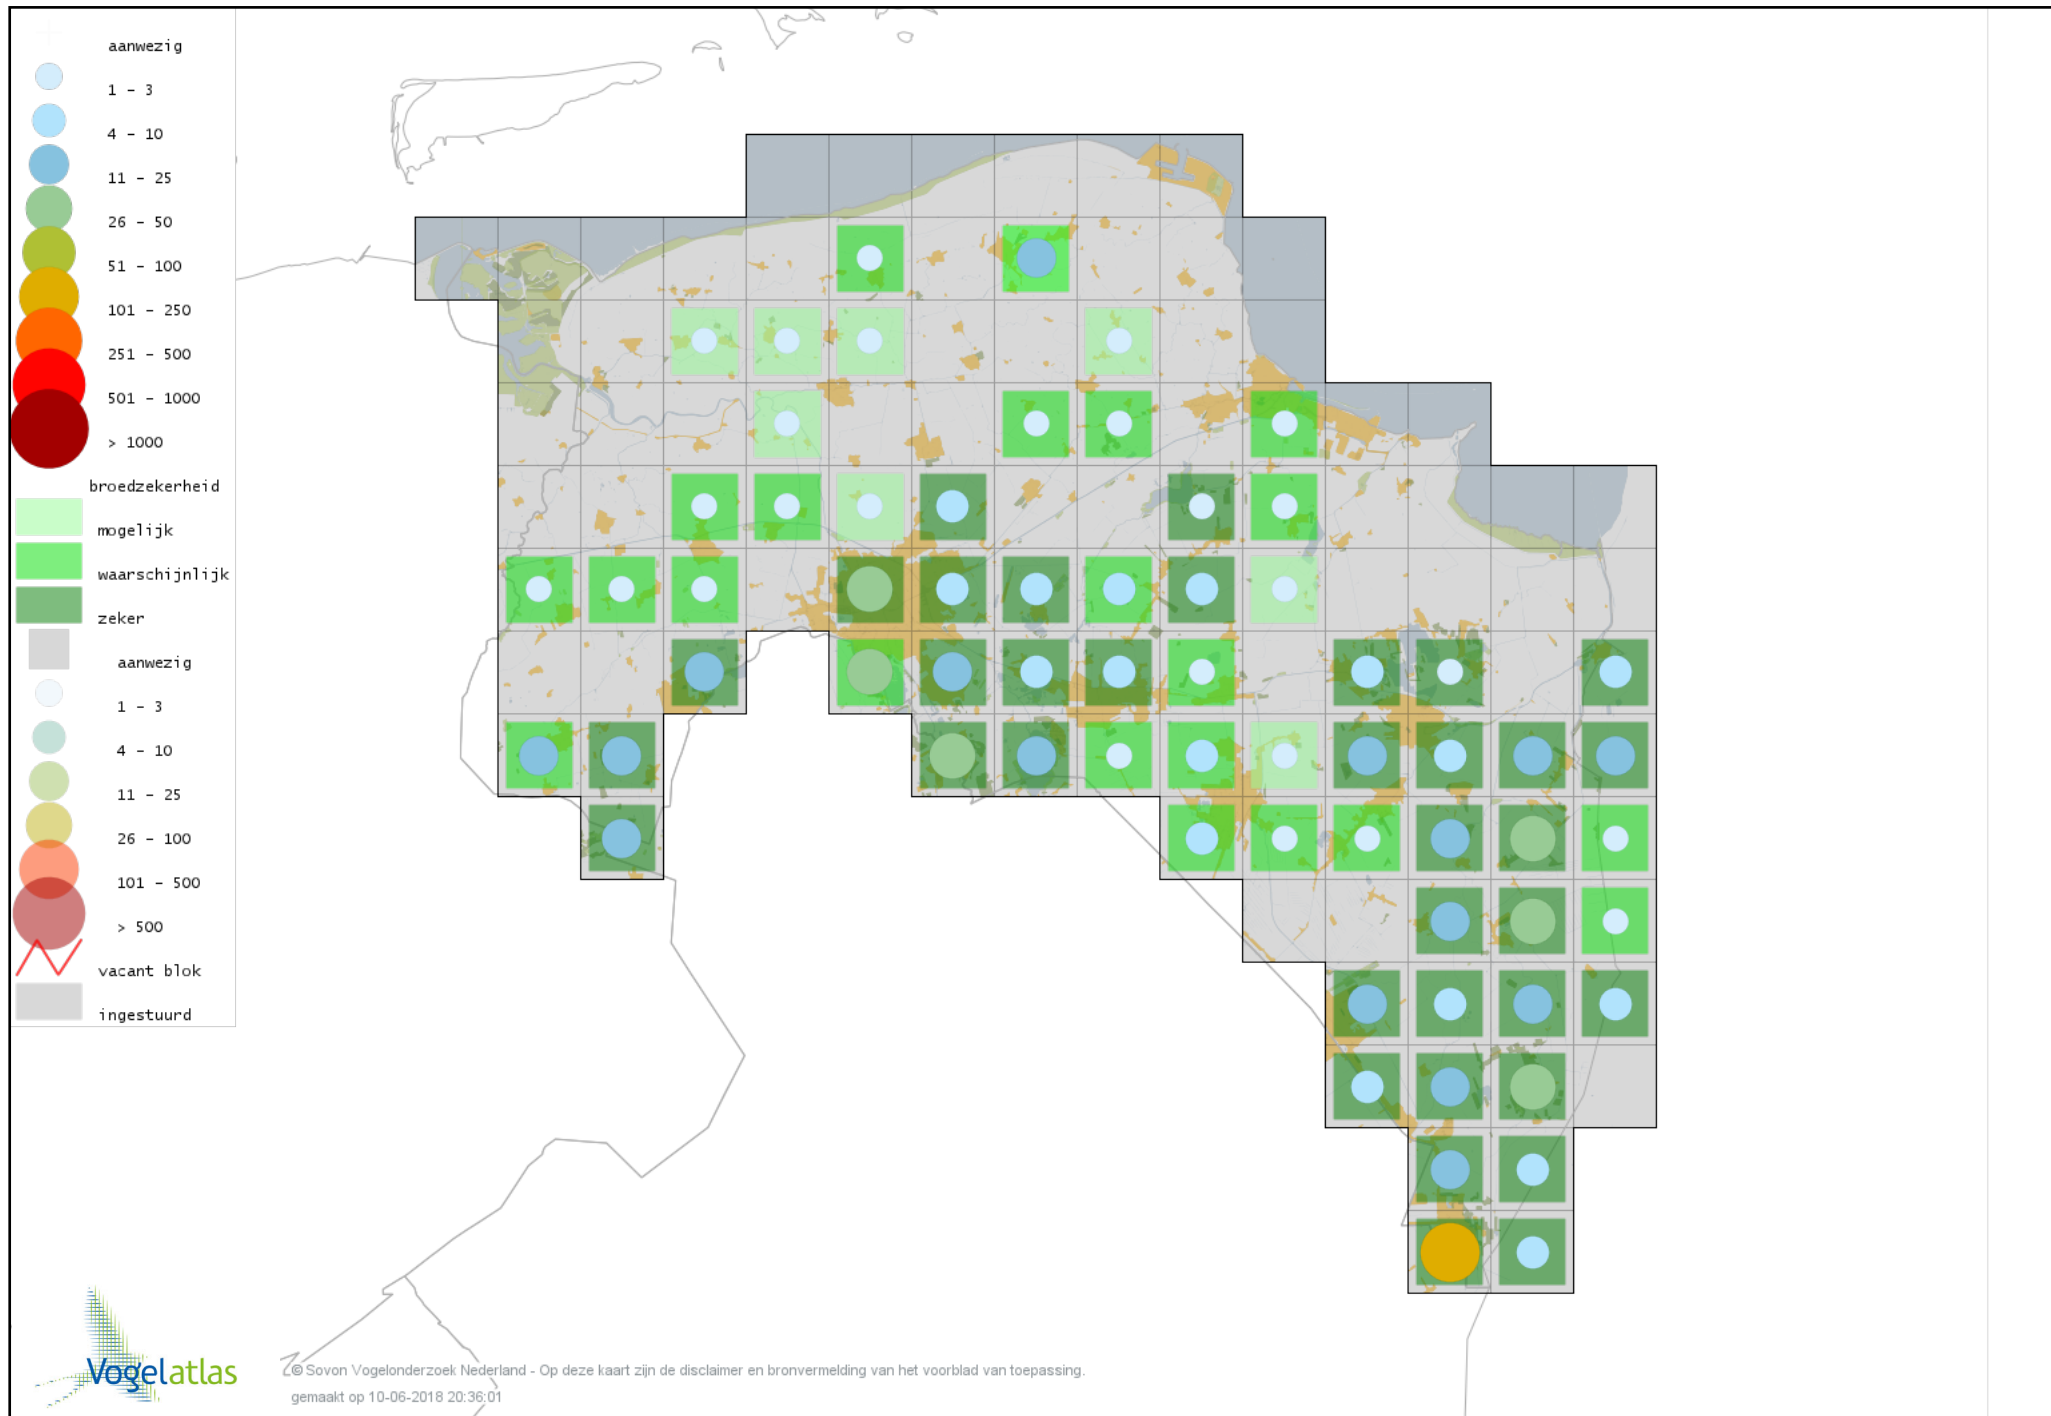

Voorlopige verspreidingskaart Zwartkop broedseizoen

Voorlopige verspreidingskaart Sprinkhaanzanger broedseizoen

Voorlopige verspreidingskaart Krekelzanger broedseizoen

Voorlopige verspreidingskaart Snor broedseizoen

Voorlopige verspreidingskaart Spotvogel broedseizoen

Voorlopige verspreidingskaart Bosrietzanger broedseizoen

Voorlopige verspreidingskaart Kleine Karekiet broedseizoen

Voorlopige verspreidingskaart Rietzanger broedseizoen

Voorlopige verspreidingskaart Grote Karekiet broedseizoen

Voorlopige verspreidingskaart Boomklever broedseizoen

Voorlopige verspreidingskaart Kortsnavelboomkruiper broedseizoen

Voorlopige verspreidingskaart Boomkruiper broedseizoen