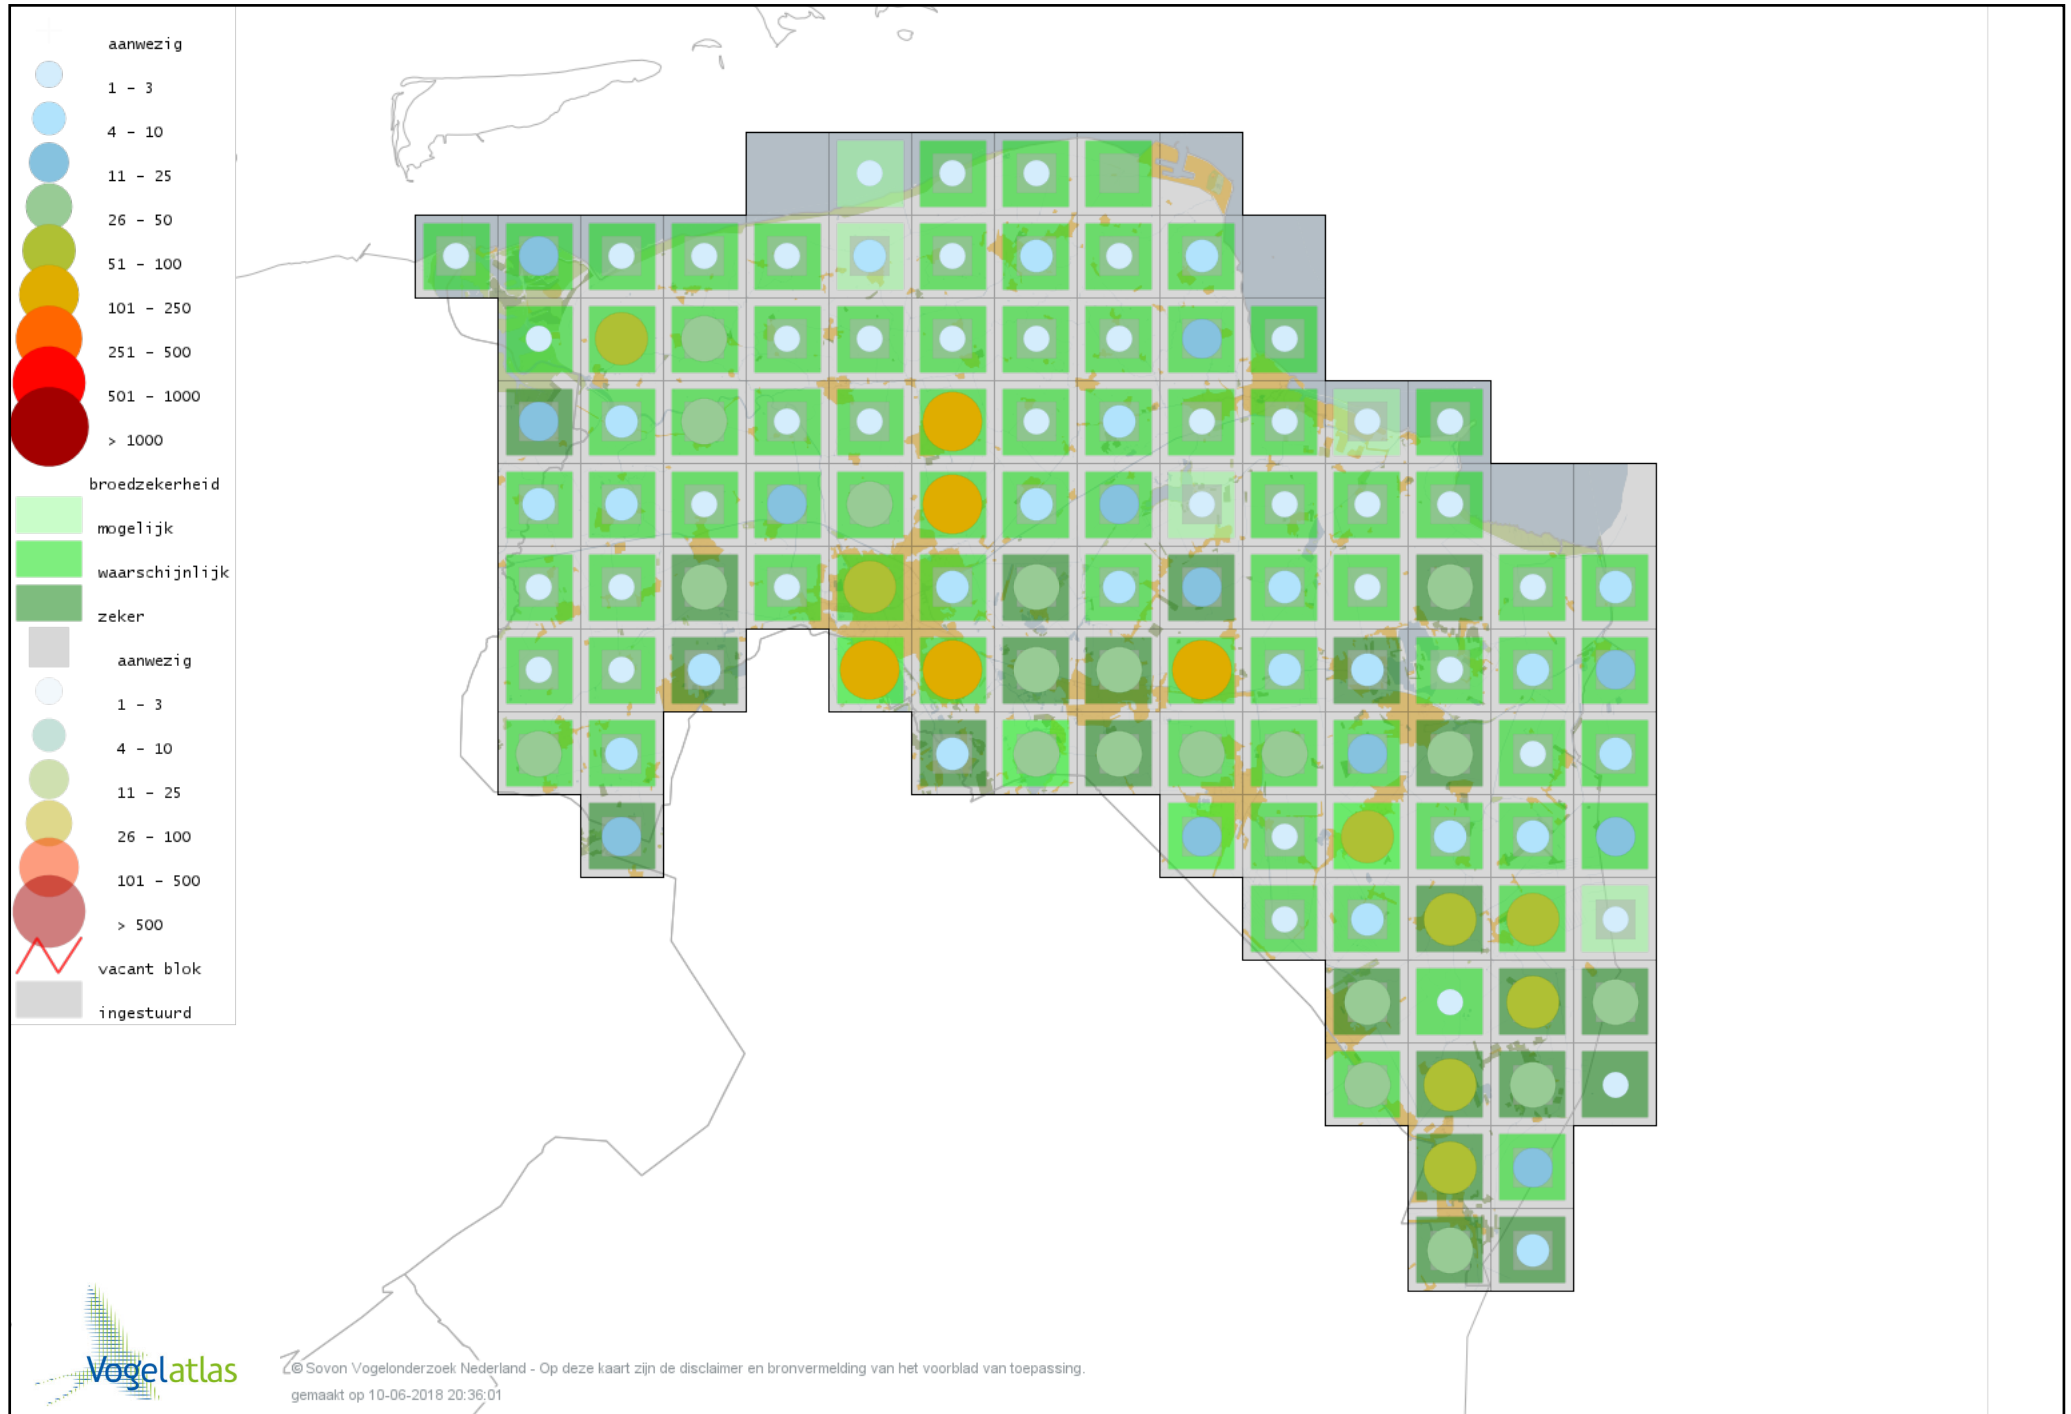

Voorlopige verspreidingskaart Gele Kwikstaart broedseizoen

Voorlopige verspreidingskaart Grote Gele Kwikstaart broedseizoen

Voorlopige verspreidingskaart Witte Kwikstaart broedseizoen

Voorlopige verspreidingskaart Boompieper broedseizoen

Voorlopige verspreidingskaart Graspieper broedseizoen

Voorlopige verspreidingskaart Vink broedseizoen

Voorlopige verspreidingskaart Europese Kanarie broedseizoen

Voorlopige verspreidingskaart Groenling broedseizoen