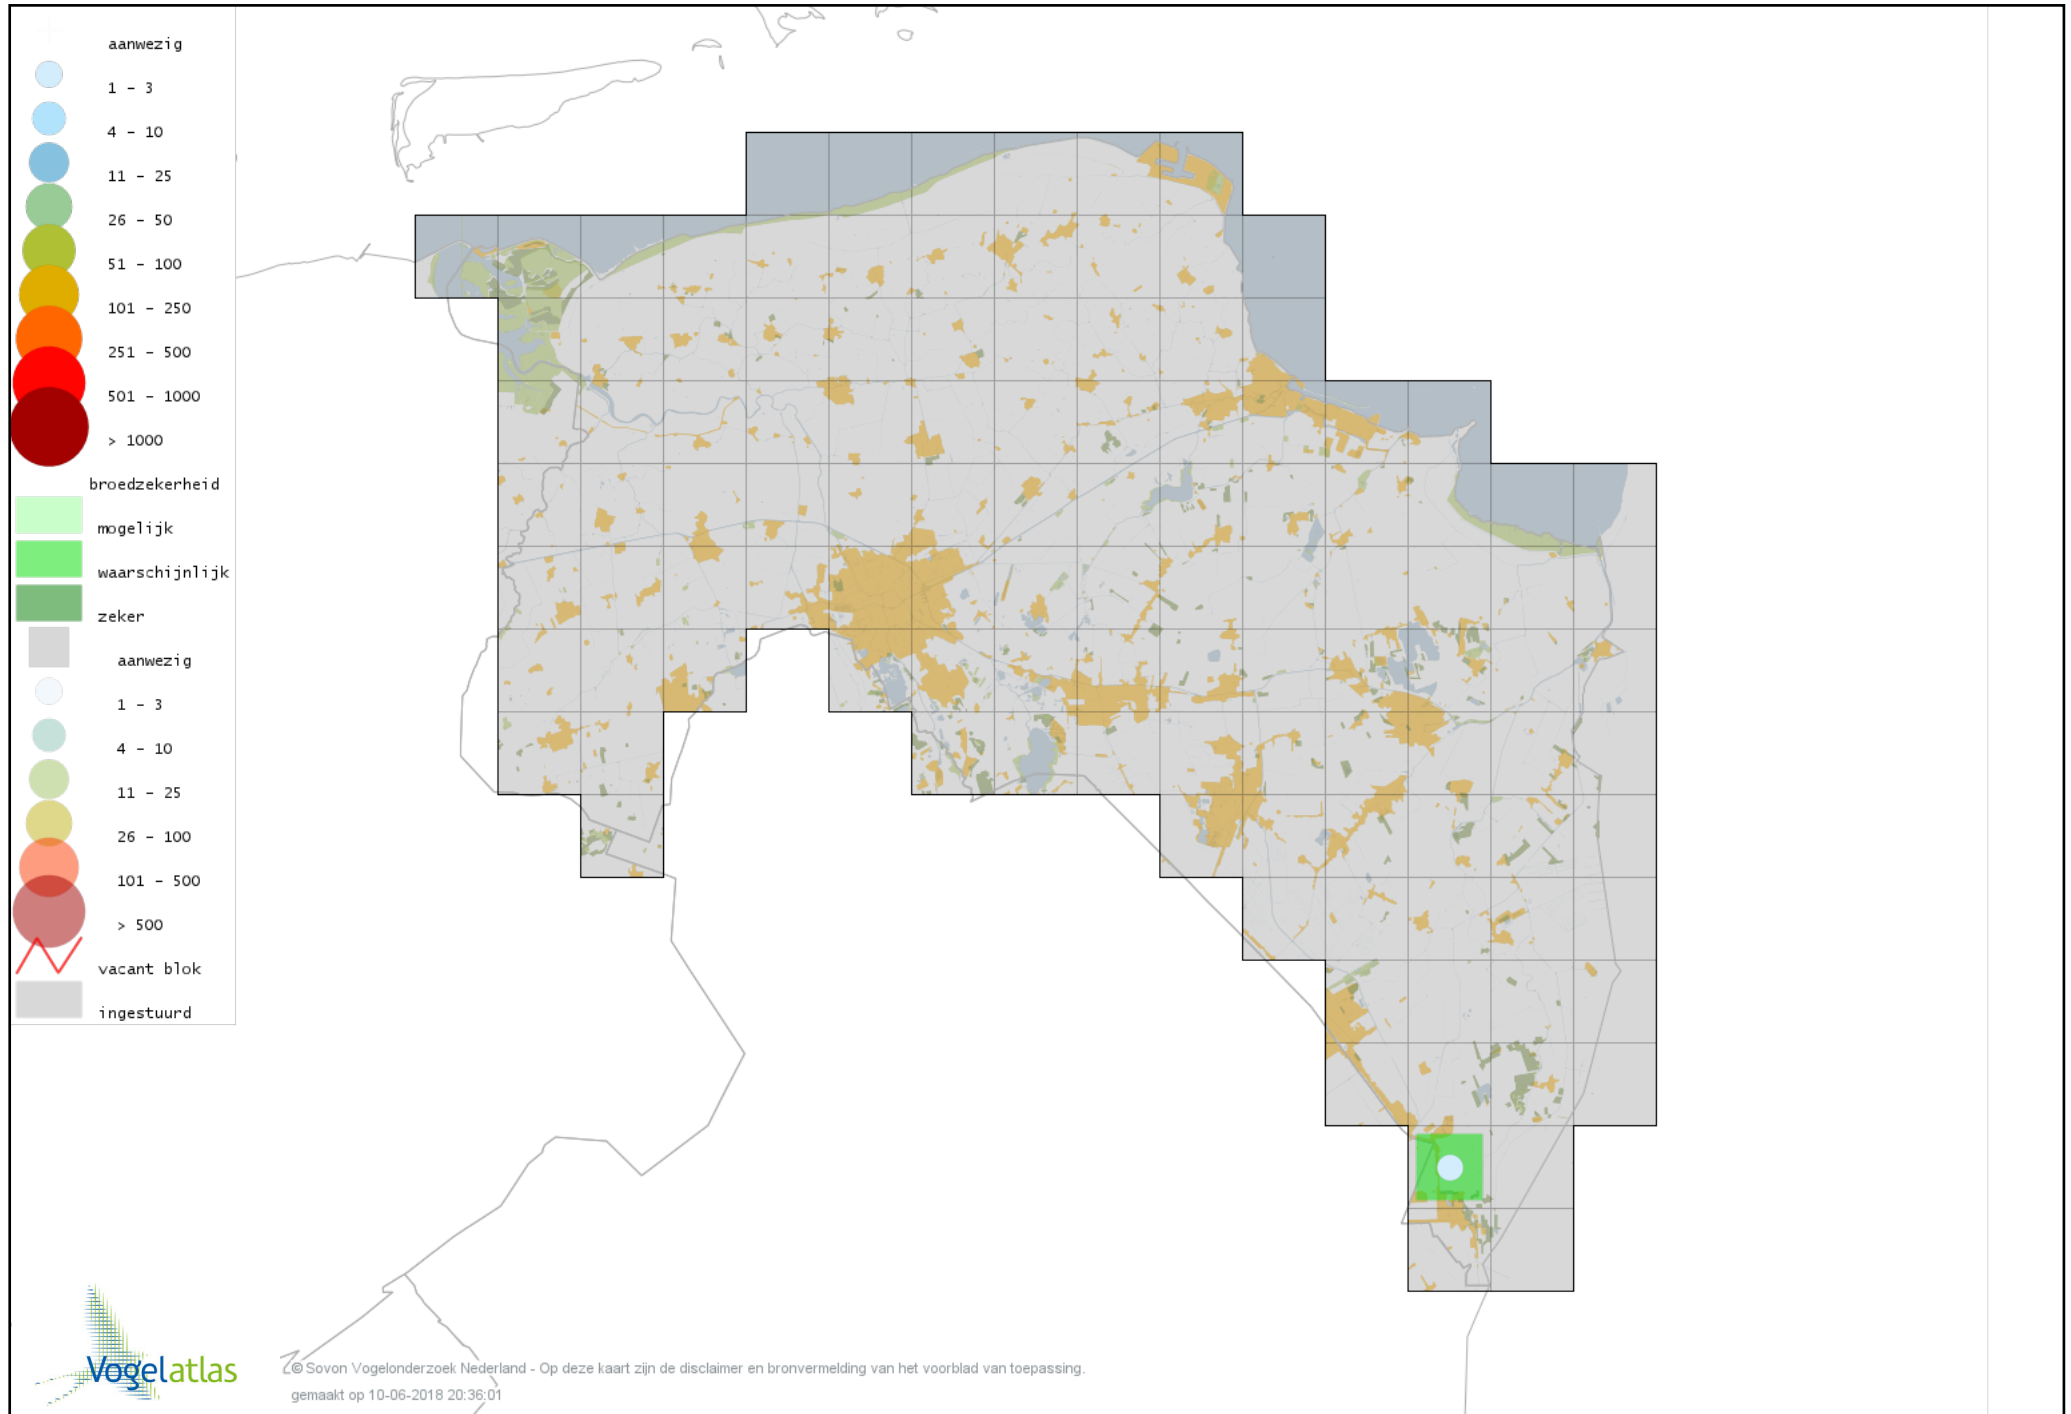

Voorlopige verspreidingskaart Zwartkop broedseizoen

Voorlopige verspreidingskaart Sprinkhaanzanger broedseizoen

Voorlopige verspreidingskaart Krekelzanger broedseizoen

Voorlopige verspreidingskaart Snor broedseizoen

Voorlopige verspreidingskaart Spotvogel broedseizoen

Voorlopige verspreidingskaart Bosrietzanger broedseizoen

Voorlopige verspreidingskaart Kleine Karekiet broedseizoen

Voorlopige verspreidingskaart Rietzanger broedseizoen

Voorlopige verspreidingskaart Grote Karekiet broedseizoen

Voorlopige verspreidingskaart Boomklever broedseizoen

Voorlopige verspreidingskaart Kortsnavelboomkruiper broedseizoen

Voorlopige verspreidingskaart Boomkruiper broedseizoen