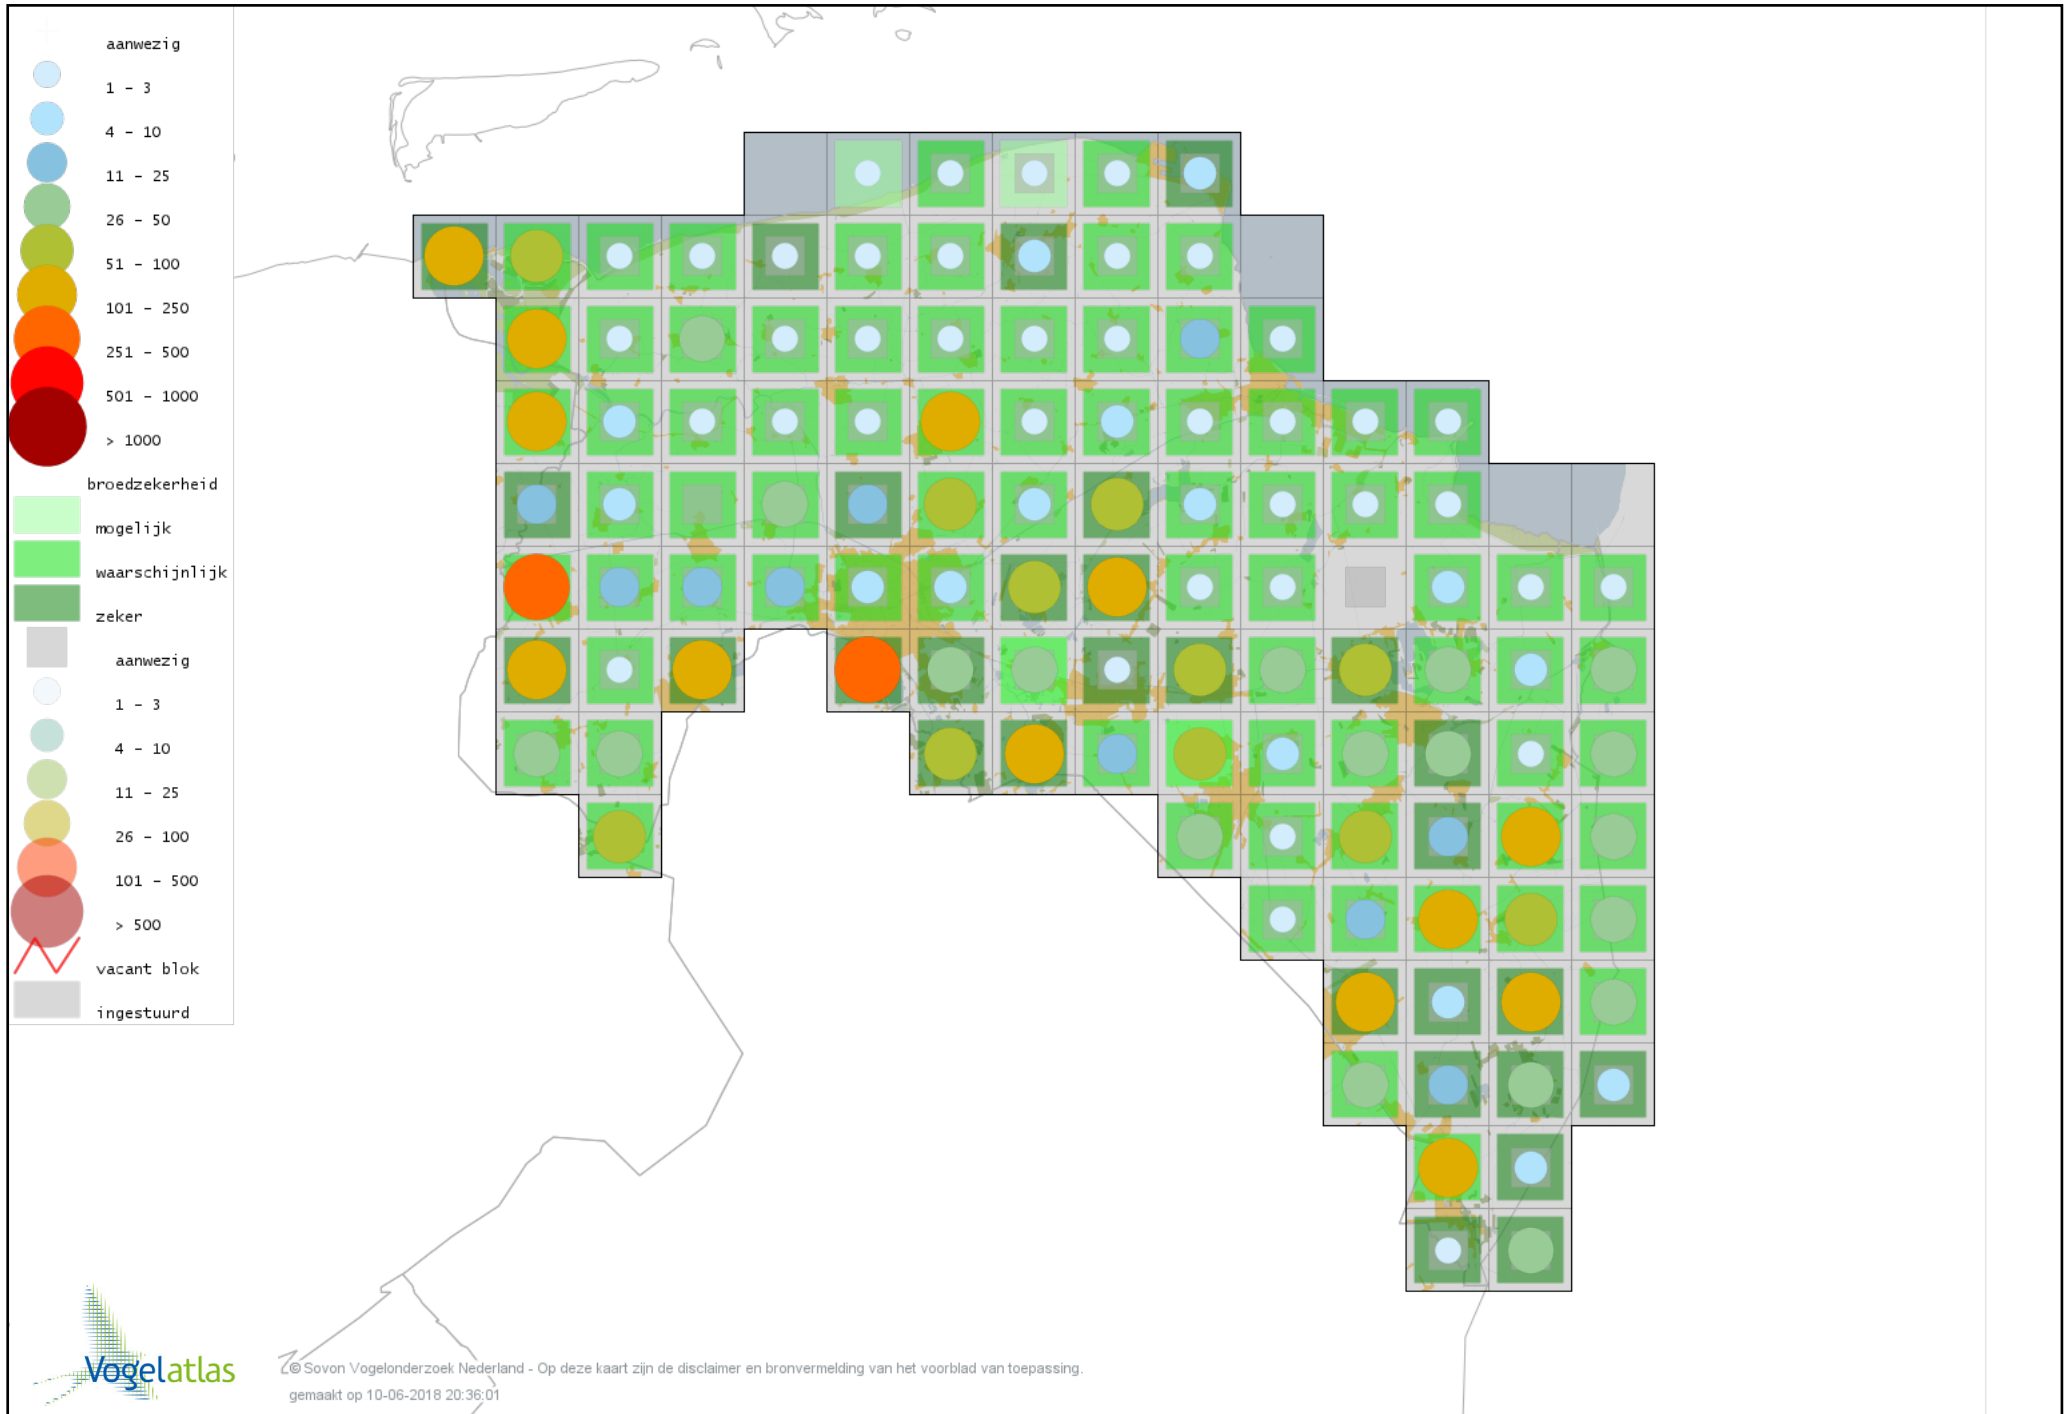

Voorlopige verspreidingskaart Boomleeuwerik broedseizoen

Voorlopige verspreidingskaart Veldleeuwerik broedseizoen

Voorlopige verspreidingskaart Oeverzwaluw broedseizoen

Voorlopige verspreidingskaart Boerenzwaluw broedseizoen

Voorlopige verspreidingskaart Huiszwaluw broedseizoen

Voorlopige verspreidingskaart Staartmees broedseizoen

Voorlopige verspreidingskaart Fluitter broedseizoen

Voorlopige verspreidingskaart Tjiftjaf broedseizoen

Voorlopige verspreidingskaart Fitis broedseizoen

Voorlopige verspreidingskaart Braamsluiper broedseizoen

Voorlopige verspreidingskaart Grasmus broedseizoen

Voorlopige verspreidingskaart Tuinfluiter broedseizoen

Voorlopige verspreidingskaart Zwartkop broedseizoen

Voorlopige verspreidingskaart Sprinkhaanzanger broedseizoen

Voorlopige verspreidingskaart Krekelzanger broedseizoen

Voorlopige verspreidingskaart Snor broedseizoen