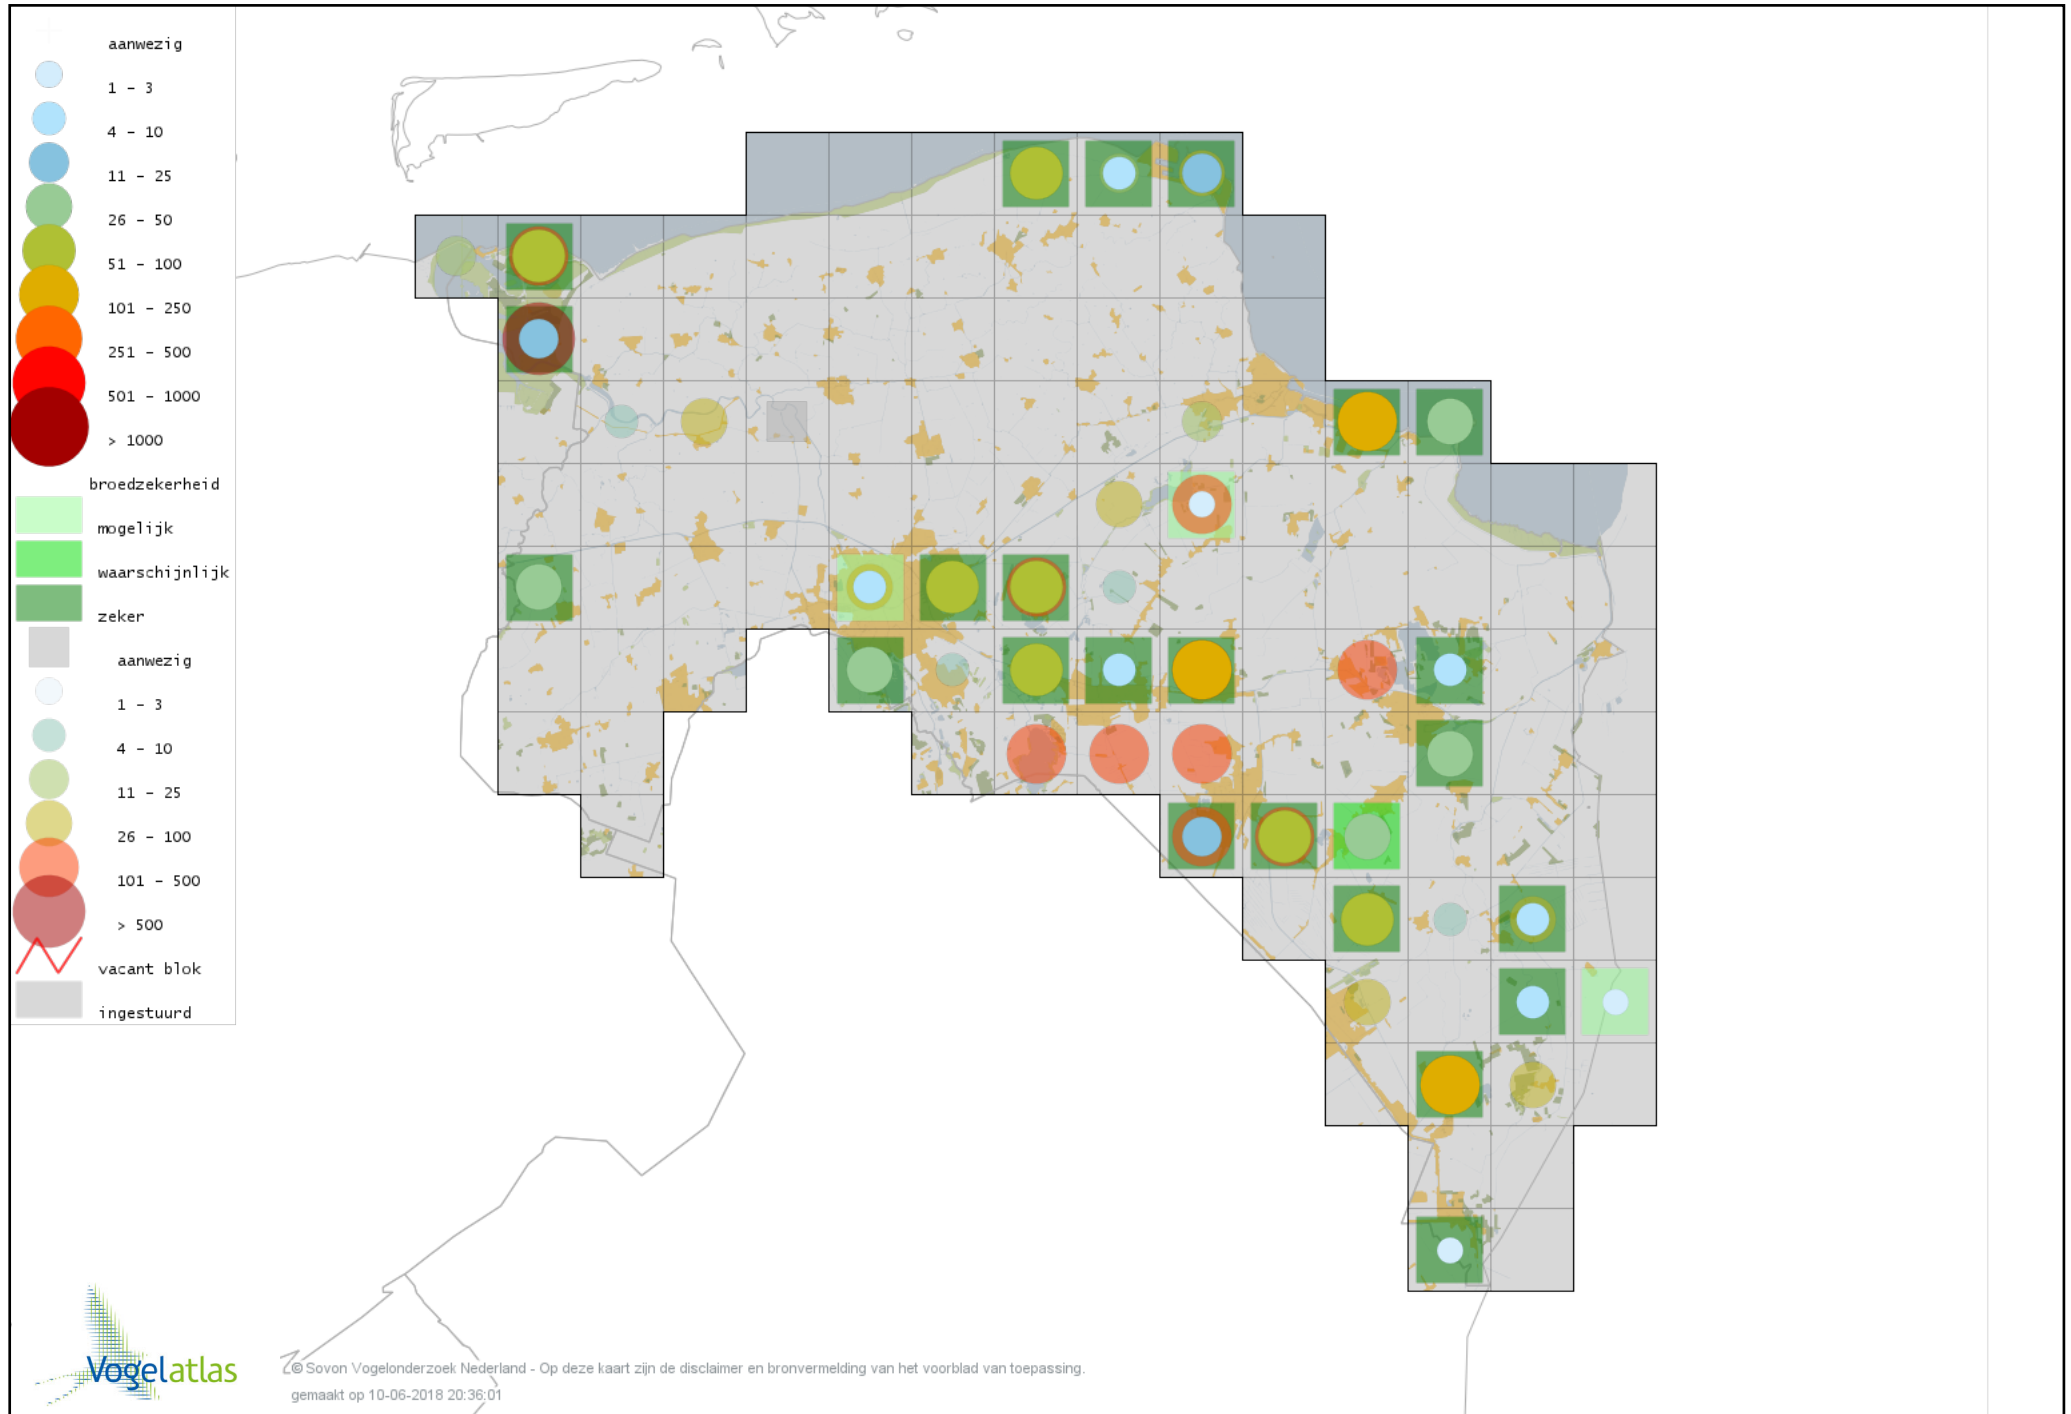

Voorlopige verspreidingskaart Vuurgoudhaan broedseizoen

Voorlopige verspreidingskaart Pimpelmees broedseizoen

Voorlopige verspreidingskaart Koolmees broedseizoen

Voorlopige verspreidingskaart Kuifmees broedseizoen

Voorlopige verspreidingskaart Zwarte Mees broedseizoen

Voorlopige verspreidingskaart Matkop broedseizoen

Voorlopige verspreidingskaart Glanskop broedseizoen

Voorlopige verspreidingskaart Beardman broedseizoen

Voorlopige verspreidingskaart Boomleeuwerik broedseizoen

Voorlopige verspreidingskaart Veldleeuwerik broedseizoen

Voorlopige verspreidingskaart Oeverzwaluw broedseizoen

Voorlopige verspreidingskaart Boerenzwaluw broedseizoen