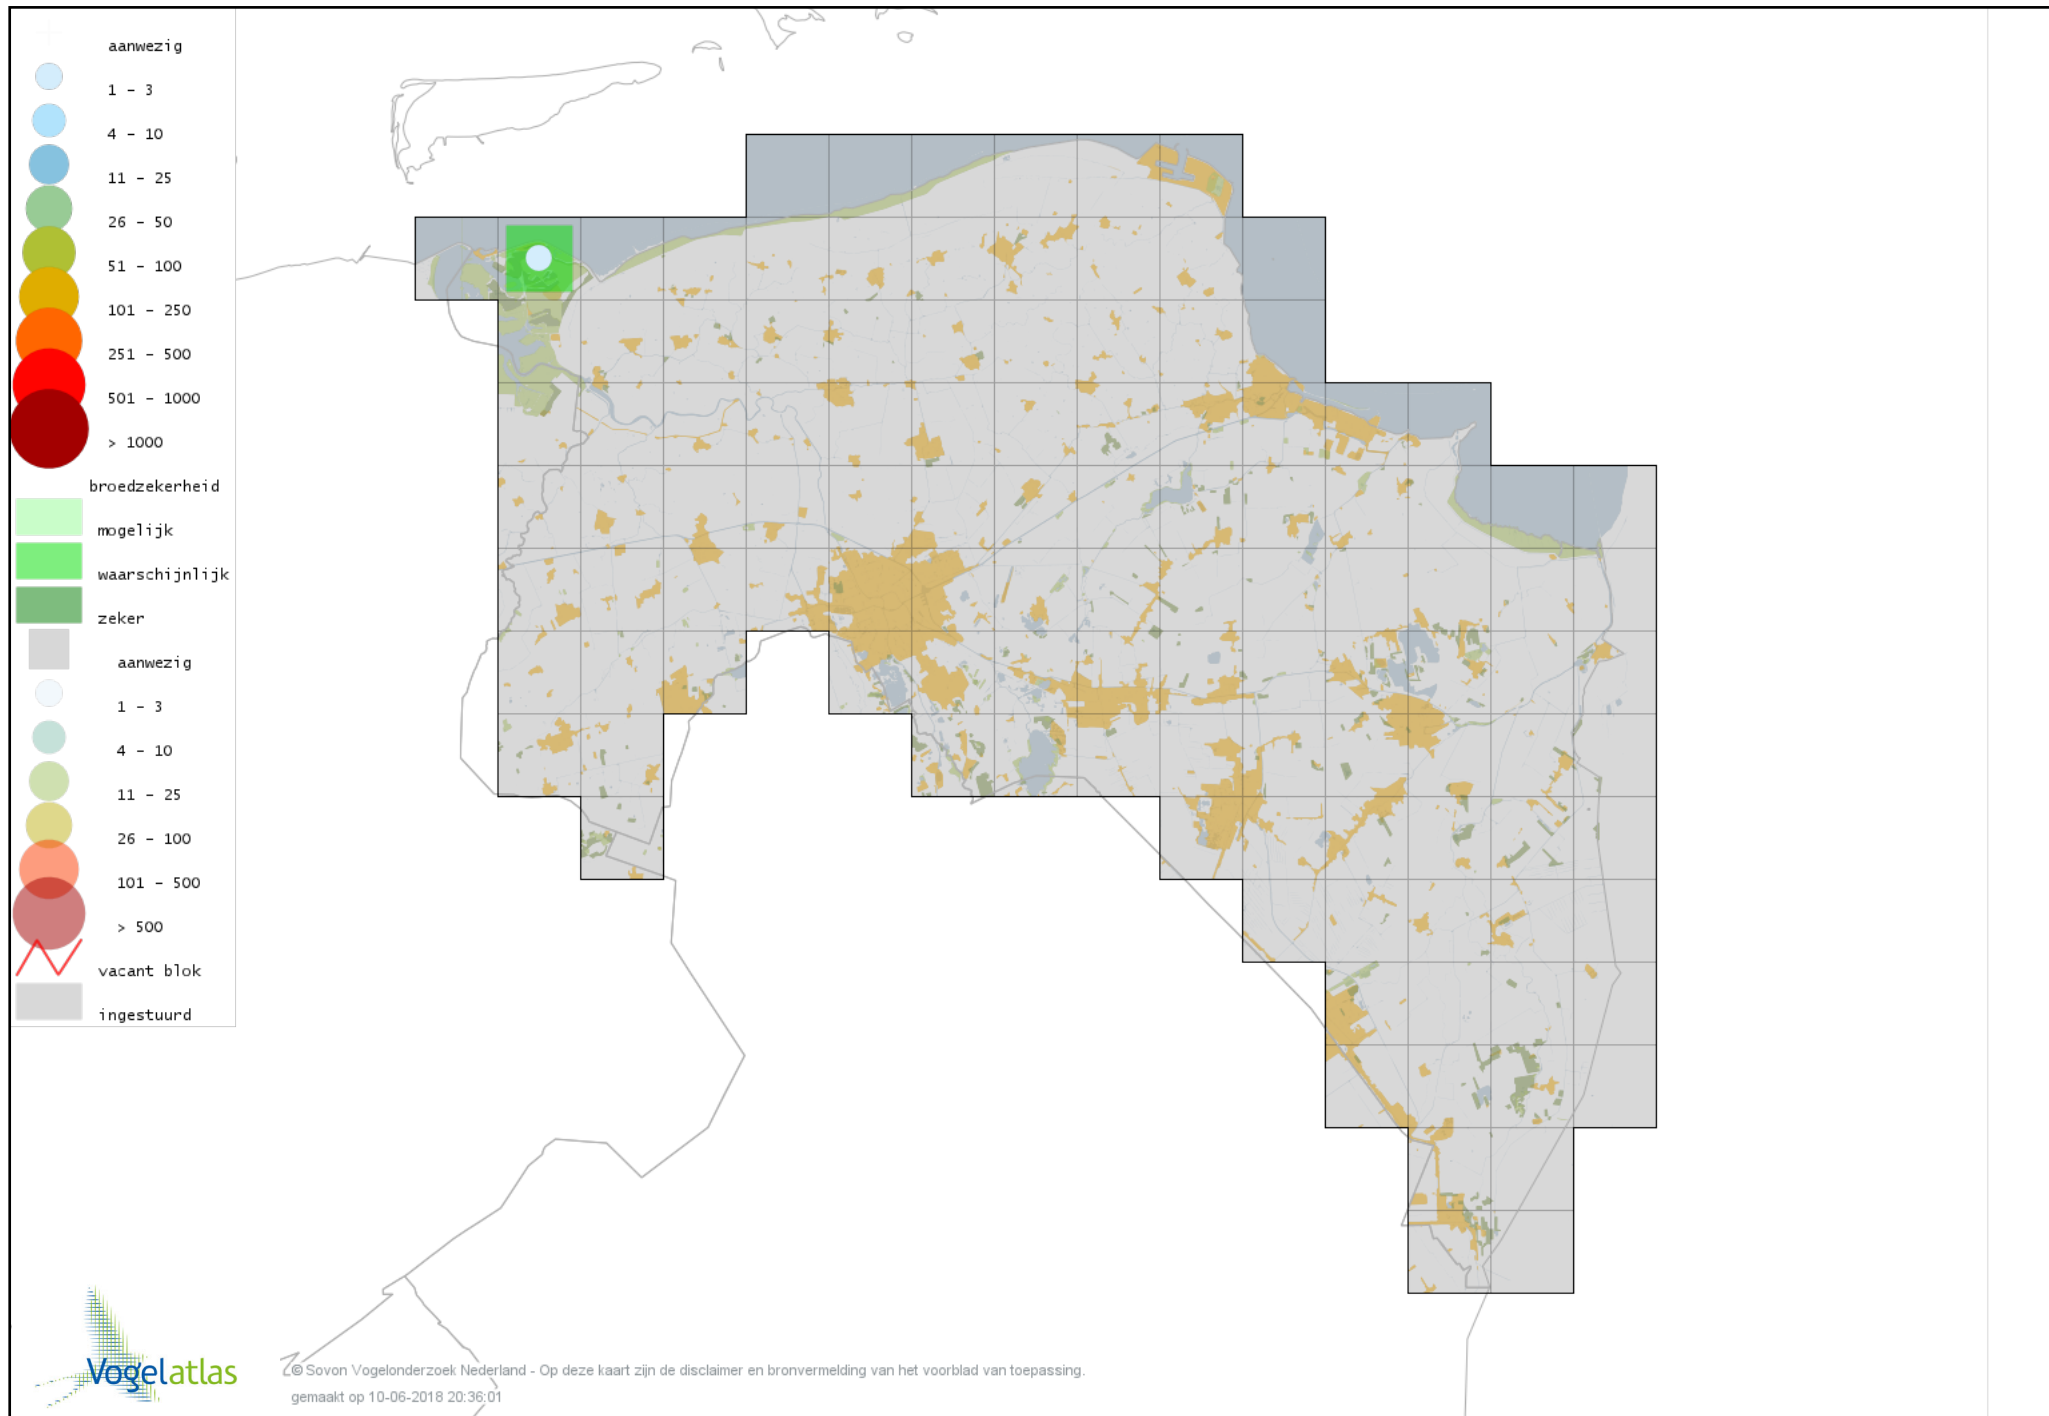

Voorlopige verspreidingskaart Winterkoning broedseizoen

Voorlopige verspreidingskaart Spreeuw broedseizoen

Voorlopige verspreidingskaart Merel broedseizoen

Voorlopige verspreidingskaart Zanglijster broedseizoen

Voorlopige verspreidingskaart Grote Lijster broedseizoen

Voorlopige verspreidingskaart Grauwe Vliegenvanger broedseizoen

Voorlopige verspreidingskaart Roodborst broedseizoen

Voorlopige verspreidingskaart Noordse Nachtegaal broedseizoen

Voorlopige verspreidingskaart Nachtegaal broedseizoen

Voorlopige verspreidingskaart Blauwborst broedseizoen

Voorlopige verspreidingskaart Roodsterblauwborst broedseizoen

Voorlopige verspreidingskaart Zwarte Roodstaart broedseizoen