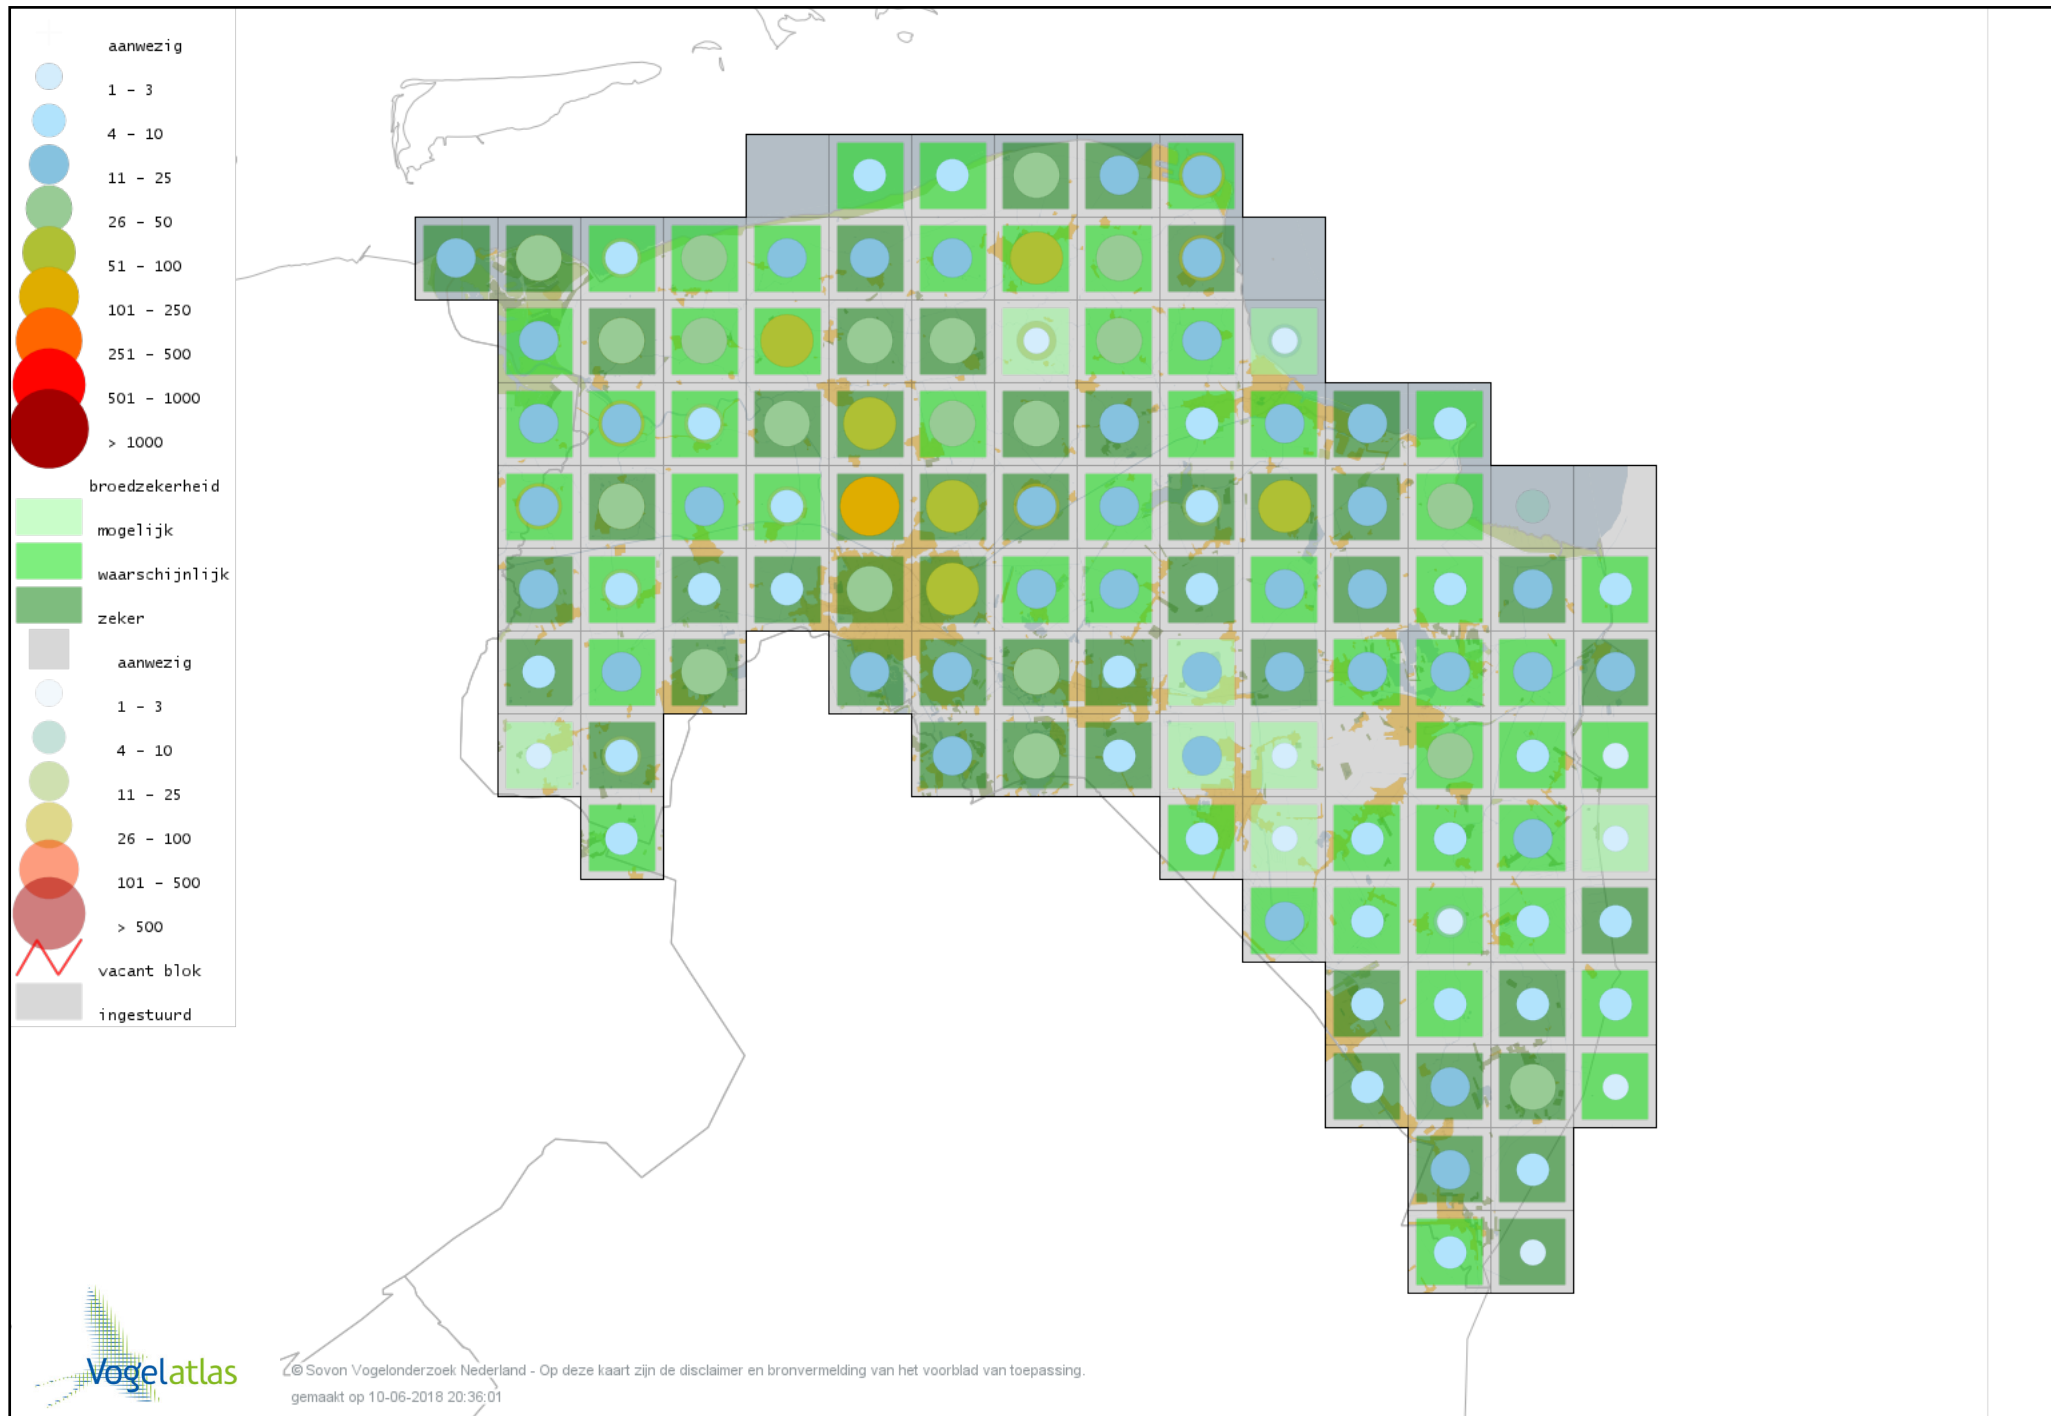

Voorlopige verspreidingskaart Kolgans broedseizoen

Voorlopige verspreidingskaart Kleine Canadese Gans (minima) broedseizoen

Voorlopige verspreidingskaart Grote Canadese Gans broedseizoen

Voorlopige verspreidingskaart Brandgans broedseizoen

Voorlopige verspreidingskaart Nijlgans broedseizoen

Voorlopige verspreidingskaart Casarca broedseizoen

Voorlopige verspreidingskaart Bergeend broedseizoen

Voorlopige verspreidingskaart Krooneend broedseizoen

Voorlopige verspreidingskaart Tafeleend broedseizoen

Voorlopige verspreidingskaart Witoogend broedseizoen

Voorlopige verspreidingskaart Kuifeend broedseizoen

Voorlopige verspreidingskaart Muskuseend broedseizoen

Voorlopige verspreidingskaart Mandarijneend broedseizoen

Voorlopige verspreidingskaart Eider broedseizoen

Voorlopige verspreidingskaart Krakeend broedseizoen

Voorlopige verspreidingskaart Smient broedseizoen