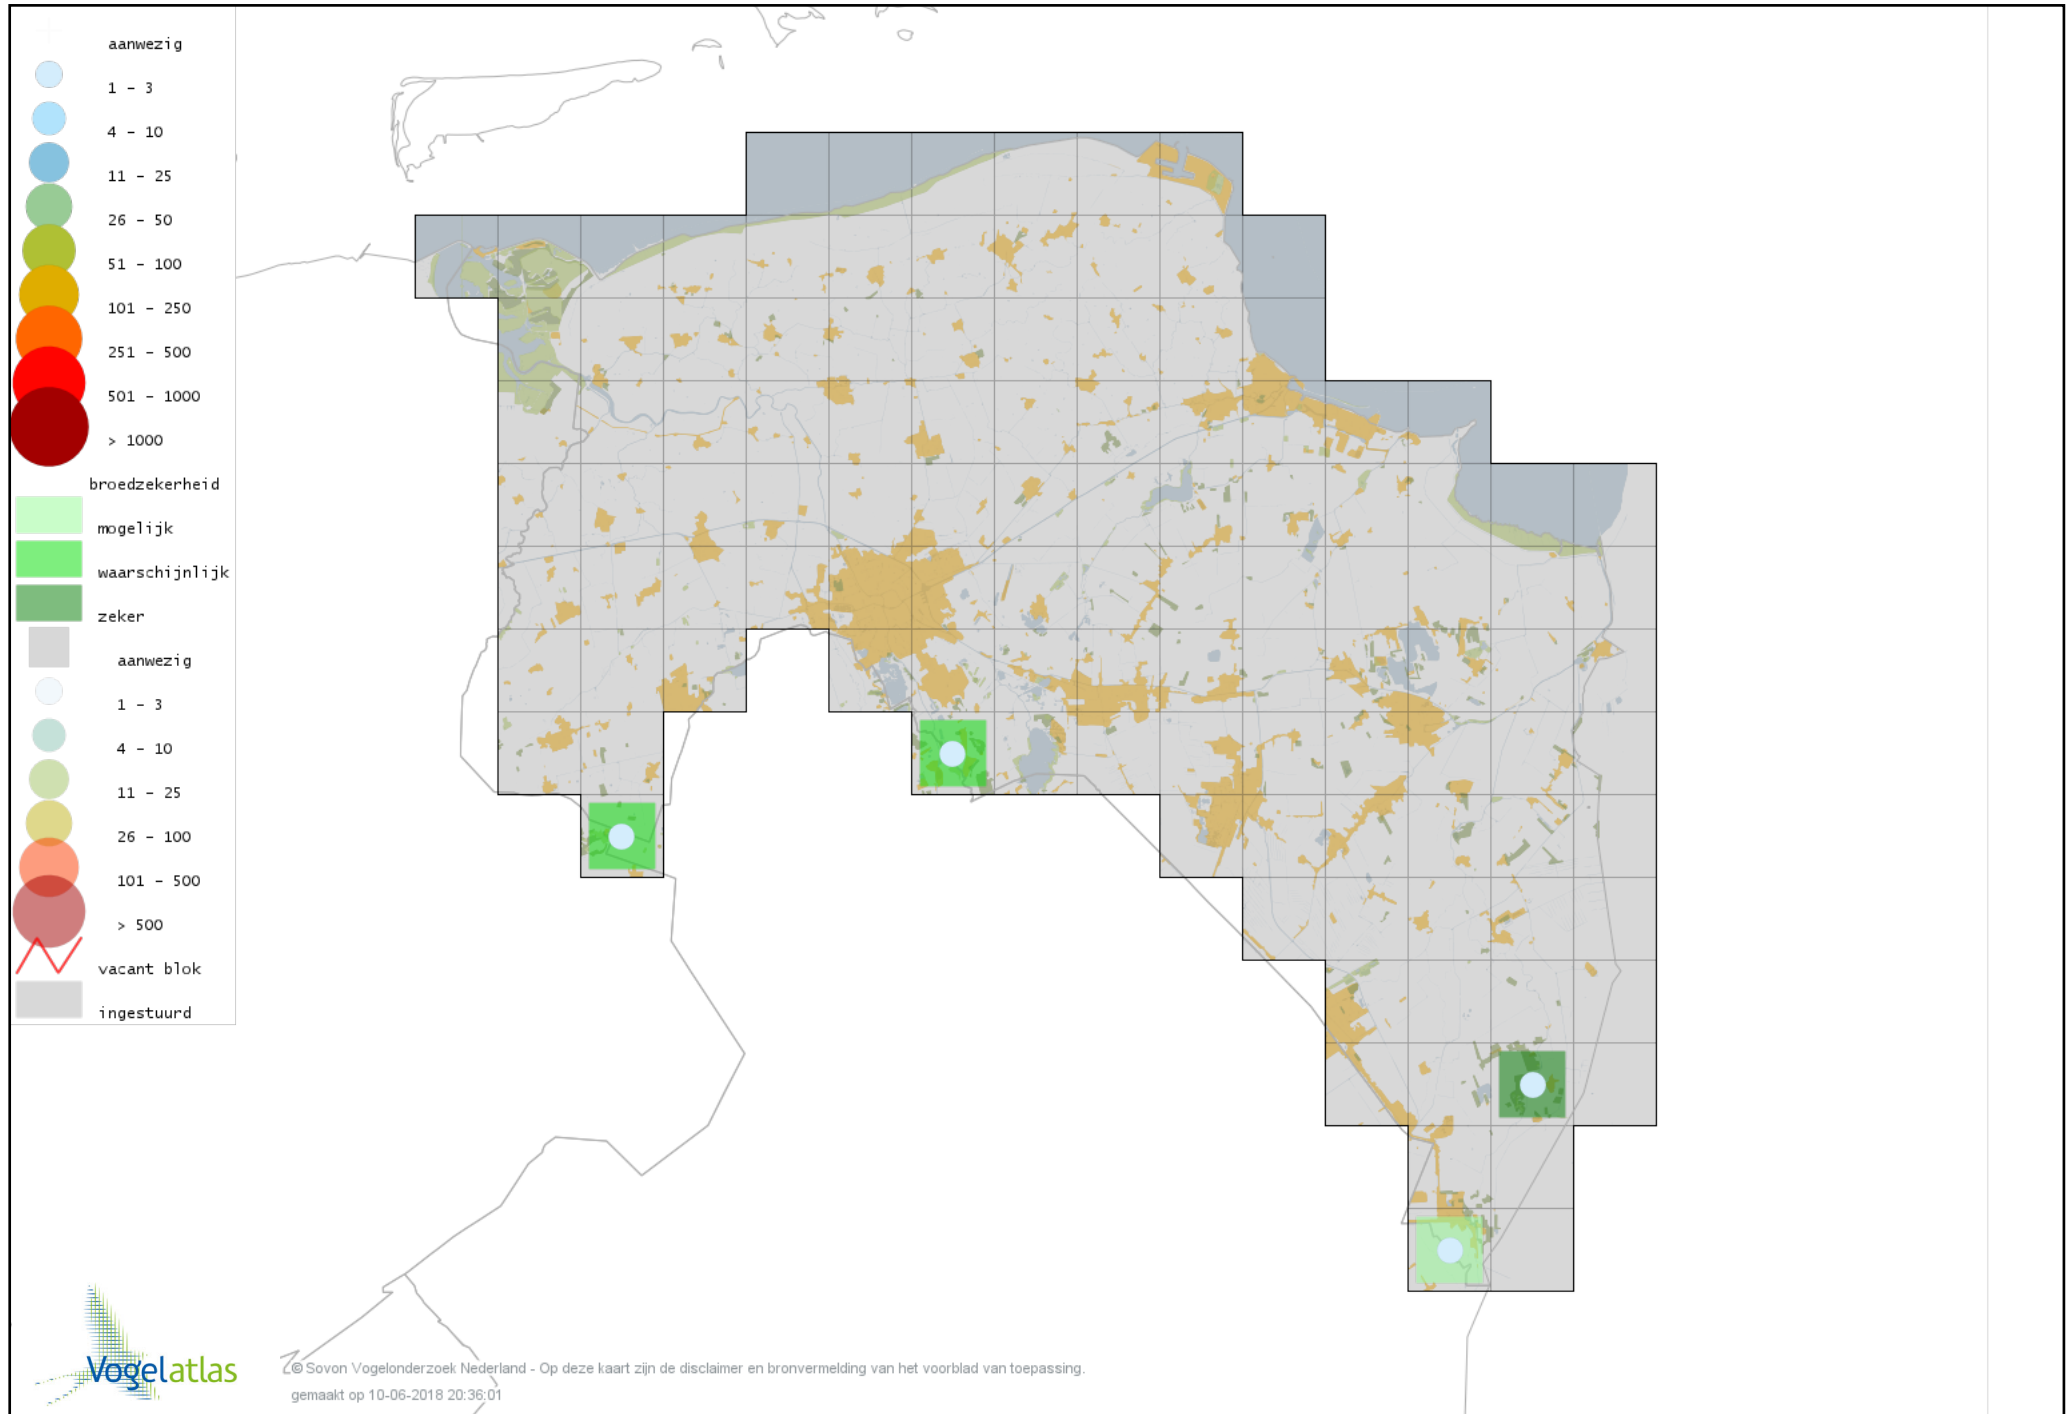

Voorlopige verspreidingskaart Steenuil broedseizoen

Voorlopige verspreidingskaart Bosuil broedseizoen

Voorlopige verspreidingskaart Ransuil broedseizoen

Voorlopige verspreidingskaart Nachtzwaluw broedseizoen

Voorlopige verspreidingskaart Gierzwaluw broedseizoen

Voorlopige verspreidingskaart IJsvogel broedseizoen

Voorlopige verspreidingskaart Groene Specht broedseizoen

Voorlopige verspreidingskaart Zwarte Specht broedseizoen

Voorlopige verspreidingskaart Grote Bonte Specht broedseizoen

Voorlopige verspreidingskaart Middelste Bonte Specht broedseizoen

Voorlopige verspreidingskaart Kleine Bonte Specht broedseizoen

Voorlopige verspreidingskaart Wielewaal broedseizoen