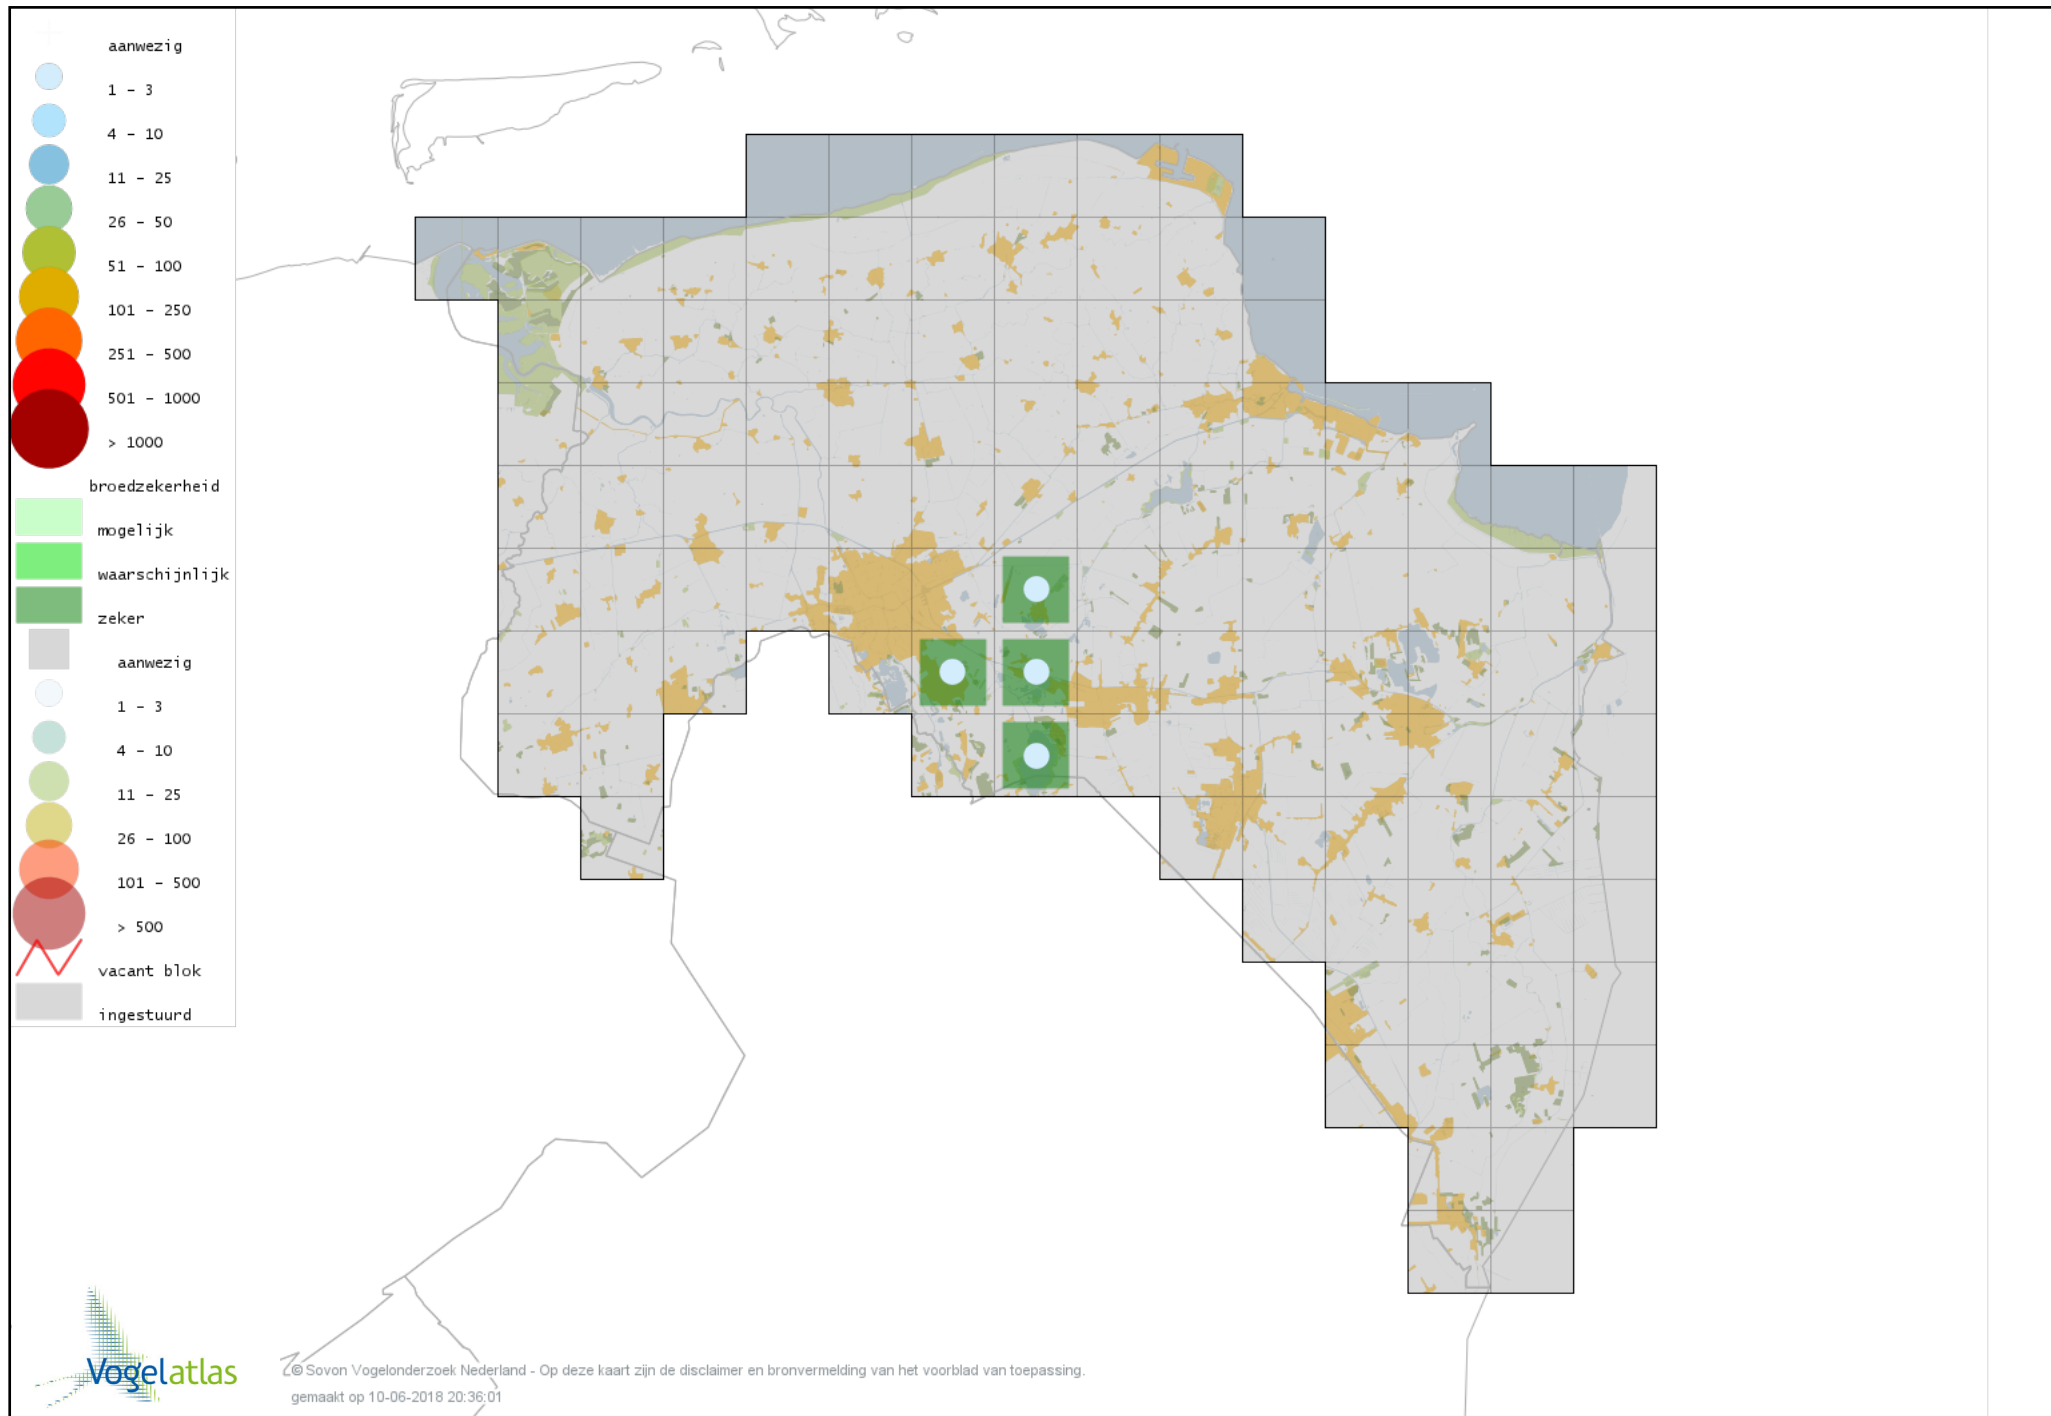

Voorlopige verspreidingskaart Waterral broedseizoen

Voorlopige verspreidingskaart Porseleinhoen broedseizoen

Voorlopige verspreidingskaart Klein Waterhoen broedseizoen

Voorlopige verspreidingskaart Kleinst Waterhoen broedseizoen

Voorlopige verspreidingskaart Kwartelkoning broedseizoen

Voorlopige verspreidingskaart Waterhoen broedseizoen

Voorlopige verspreidingskaart Meerkoet broedseizoen

Voorlopige verspreidingskaart Scholekster broedseizoen

Voorlopige verspreidingskaart Steltkluut broedseizoen

Voorlopige verspreidingskaart Kluut broedseizoen

Voorlopige verspreidingskaart Kleine Plevier broedseizoen

Voorlopige verspreidingskaart Bontbekplevier broedseizoen

Voorlopige verspreidingskaart Kievit broedseizoen

Voorlopige verspreidingskaart Kemphaan broedseizoen

Voorlopige verspreidingskaart Watersnip broedseizoen

Voorlopige verspreidingskaart Houtsnip broedseizoen