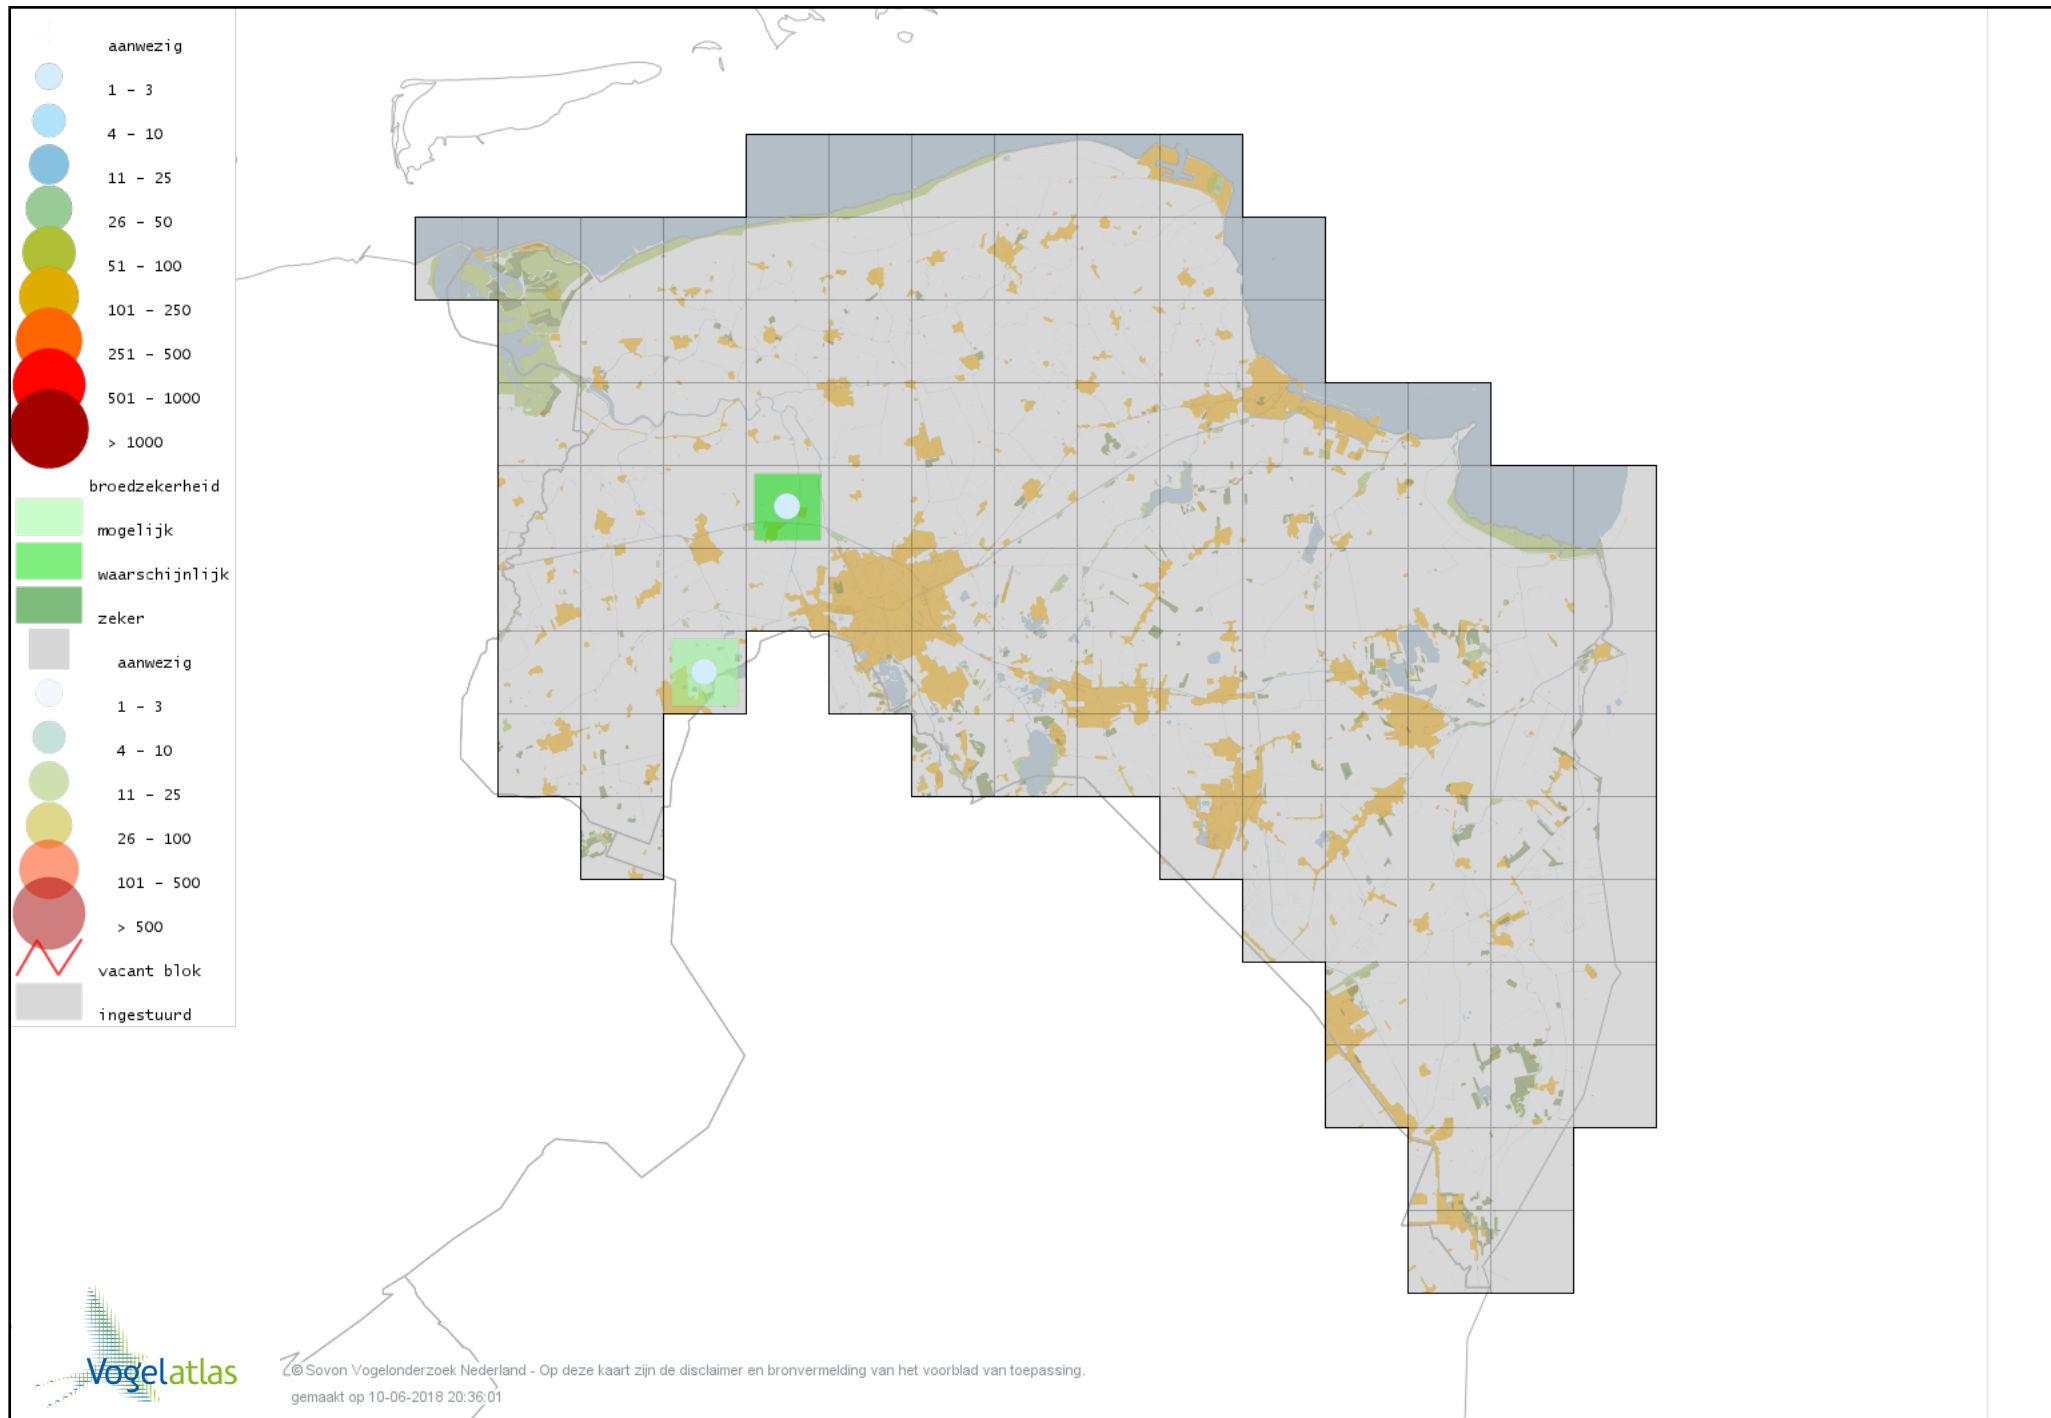

Voorlopige verspreidingskaart Huiszwaluw broedseizoen

Voorlopige verspreidingskaart Staartmees broedseizoen

Voorlopige verspreidingskaart Fluitter broedseizoen

Voorlopige verspreidingskaart Tjiftjaf broedseizoen

Voorlopige verspreidingskaart Fitis broedseizoen

Voorlopige verspreidingskaart Braamsluiper broedseizoen

Voorlopige verspreidingskaart Grasmus broedseizoen

Voorlopige verspreidingskaart Tuinfluiter broedseizoen

Voorlopige verspreidingskaart Zwartkop broedseizoen

Voorlopige verspreidingskaart Sprinkhaanzanger broedseizoen

Voorlopige verspreidingskaart Krekelzanger broedseizoen

Voorlopige verspreidingskaart Snor broedseizoen