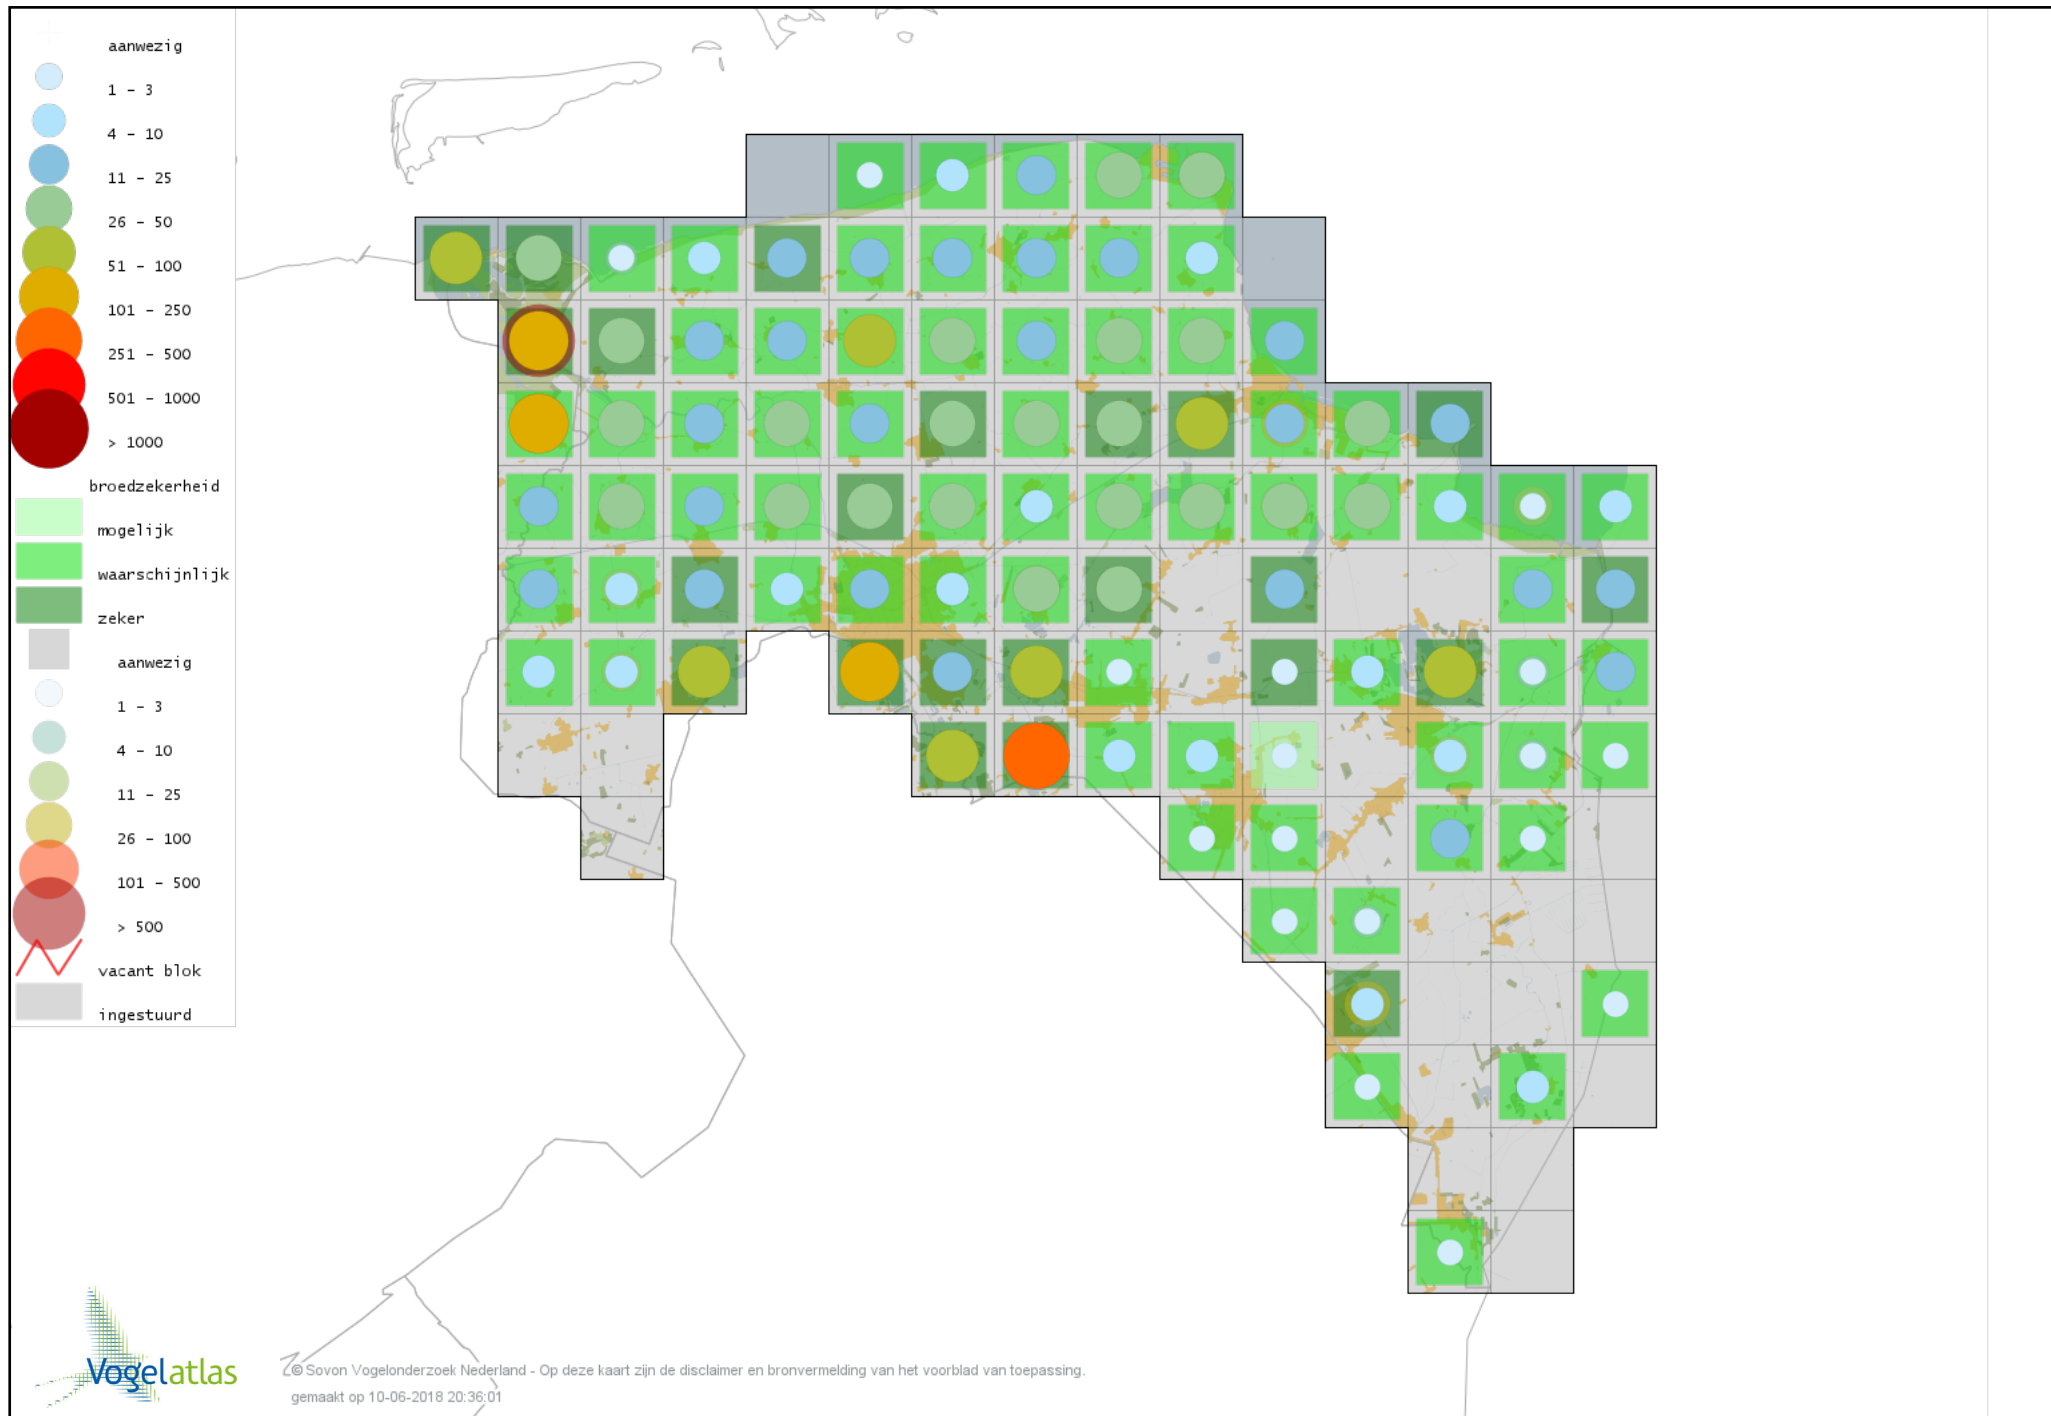

Voorlopige verspreidingskaart Zwartkop broedseizoen

Voorlopige verspreidingskaart Sprinkhaanzanger broedseizoen

Voorlopige verspreidingskaart Krekelzanger broedseizoen

Voorlopige verspreidingskaart Snor broedseizoen

Voorlopige verspreidingskaart Spotvogel broedseizoen

Voorlopige verspreidingskaart Bosrietzanger broedseizoen

Voorlopige verspreidingskaart Kleine Karekiet broedseizoen

Voorlopige verspreidingskaart Rietzanger broedseizoen

Voorlopige verspreidingskaart Grote Karekiet broedseizoen

Voorlopige verspreidingskaart Boomklever broedseizoen

Voorlopige verspreidingskaart Kortsnavelboomkruiper broedseizoen

Voorlopige verspreidingskaart Boomkruiper broedseizoen