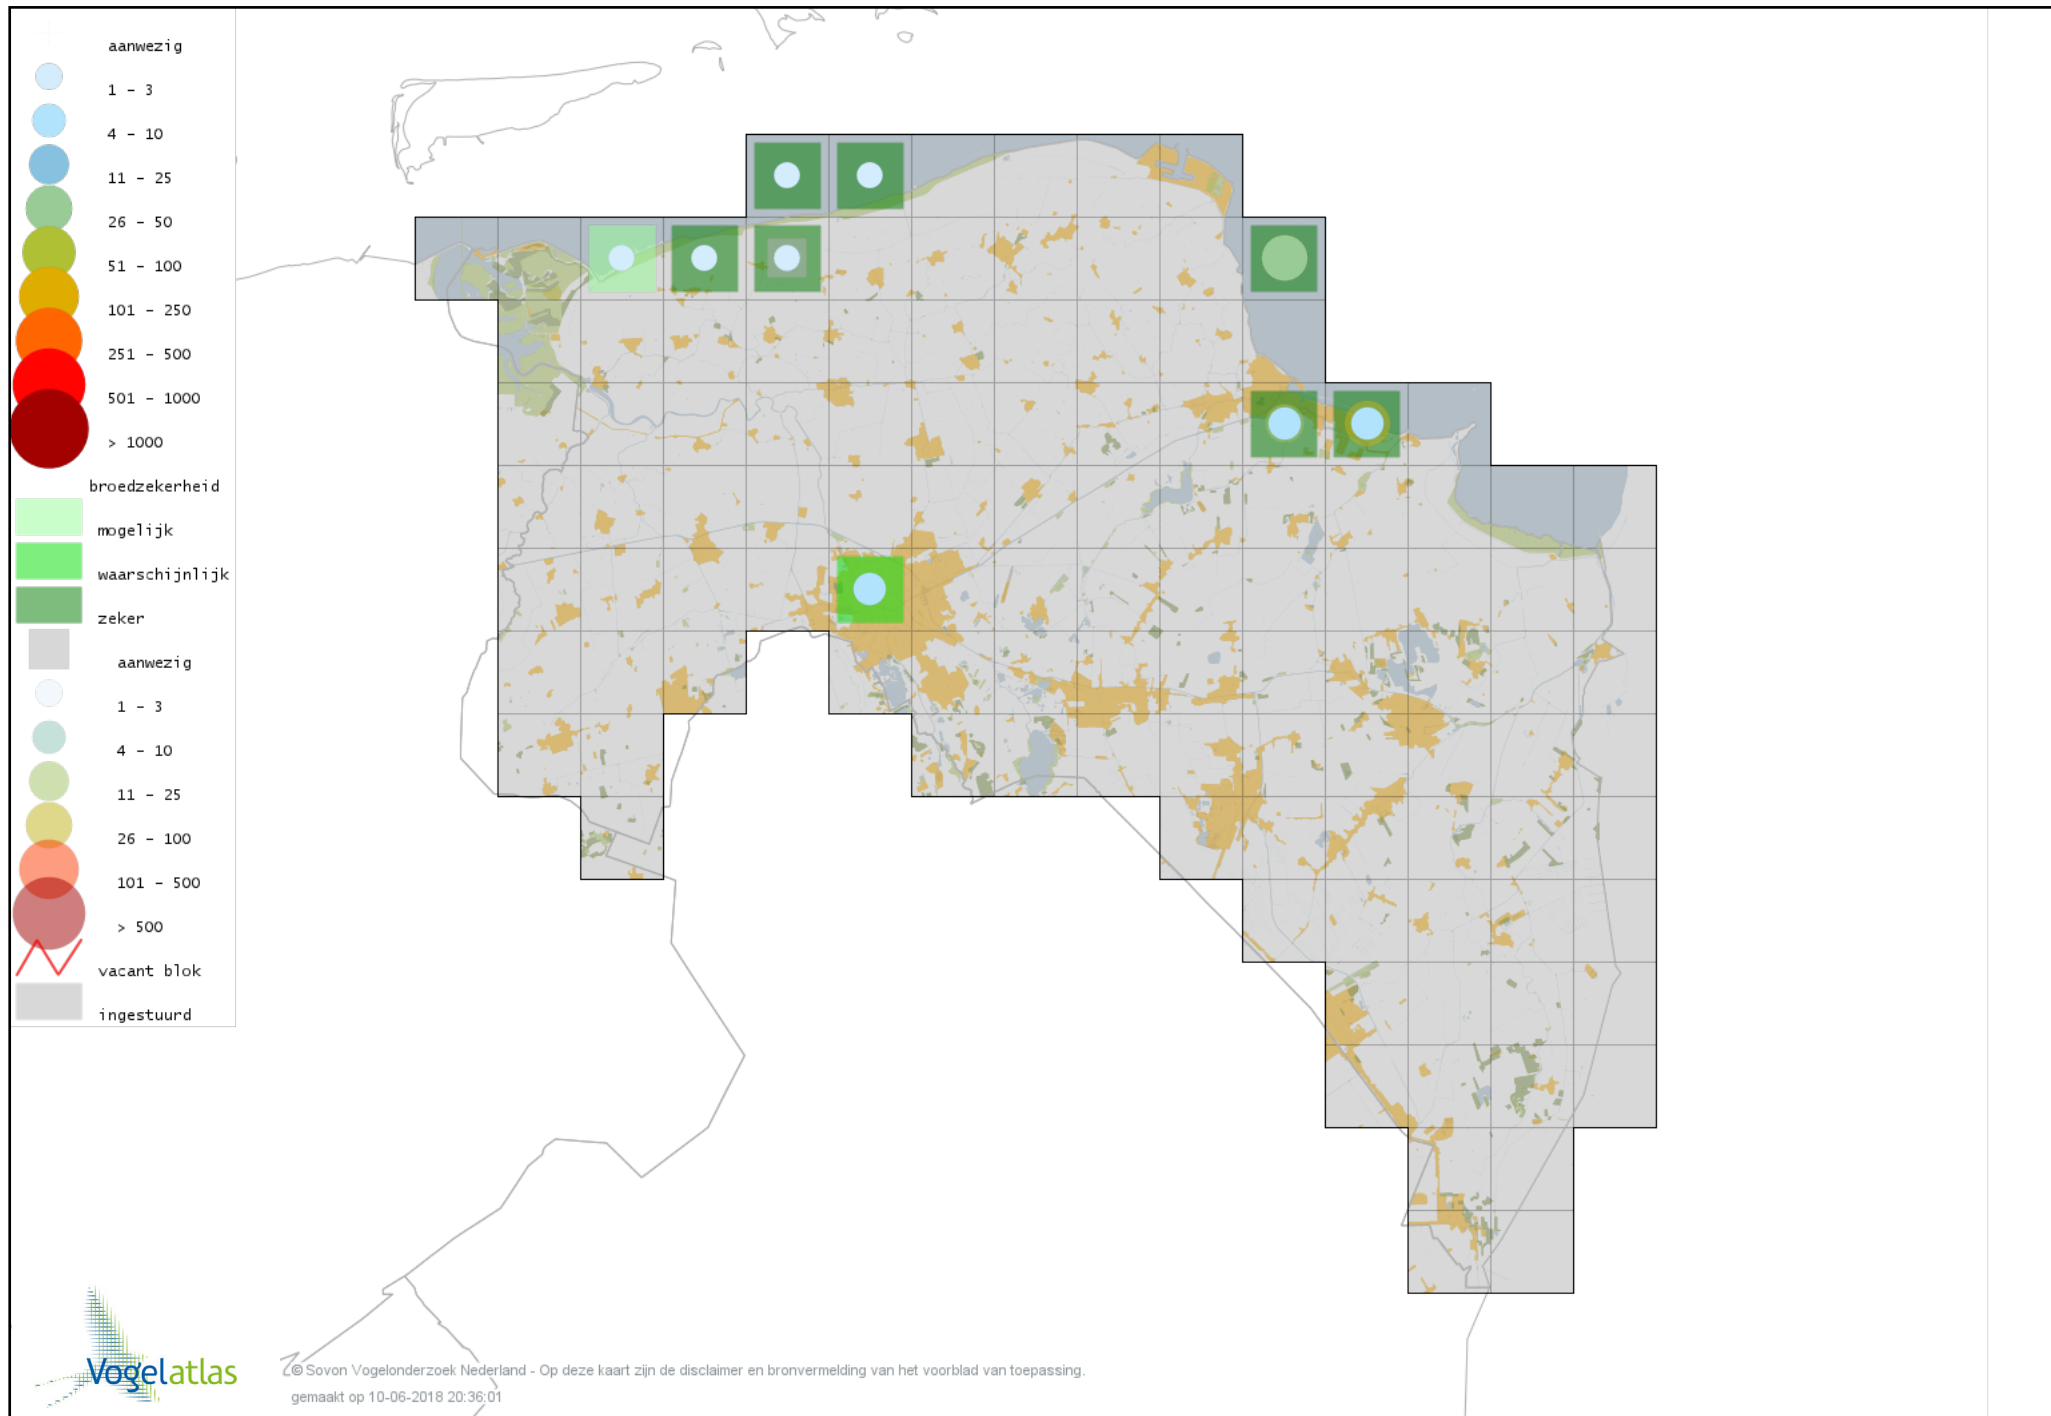

Voorlopige verspreidingskaart Grutto broedseizoen

Voorlopige verspreidingskaart Wulp broedseizoen

Voorlopige verspreidingskaart Oeverloper broedseizoen

Voorlopige verspreidingskaart Tureluur broedseizoen

Voorlopige verspreidingskaart Kokmeeuw broedseizoen

Voorlopige verspreidingskaart Zwartkopmeeuw broedseizoen

Voorlopige verspreidingskaart Stormmeeuw broedseizoen

Voorlopige verspreidingskaart Kleine Mantelmeeuw broedseizoen

Voorlopige verspreidingskaart Zilvermeeuw broedseizoen

Voorlopige verspreidingskaart Grote Mantelmeeuw broedseizoen

Voorlopige verspreidingskaart Zwarte Stern broedseizoen

Voorlopige verspreidingskaart Visdief broedseizoen