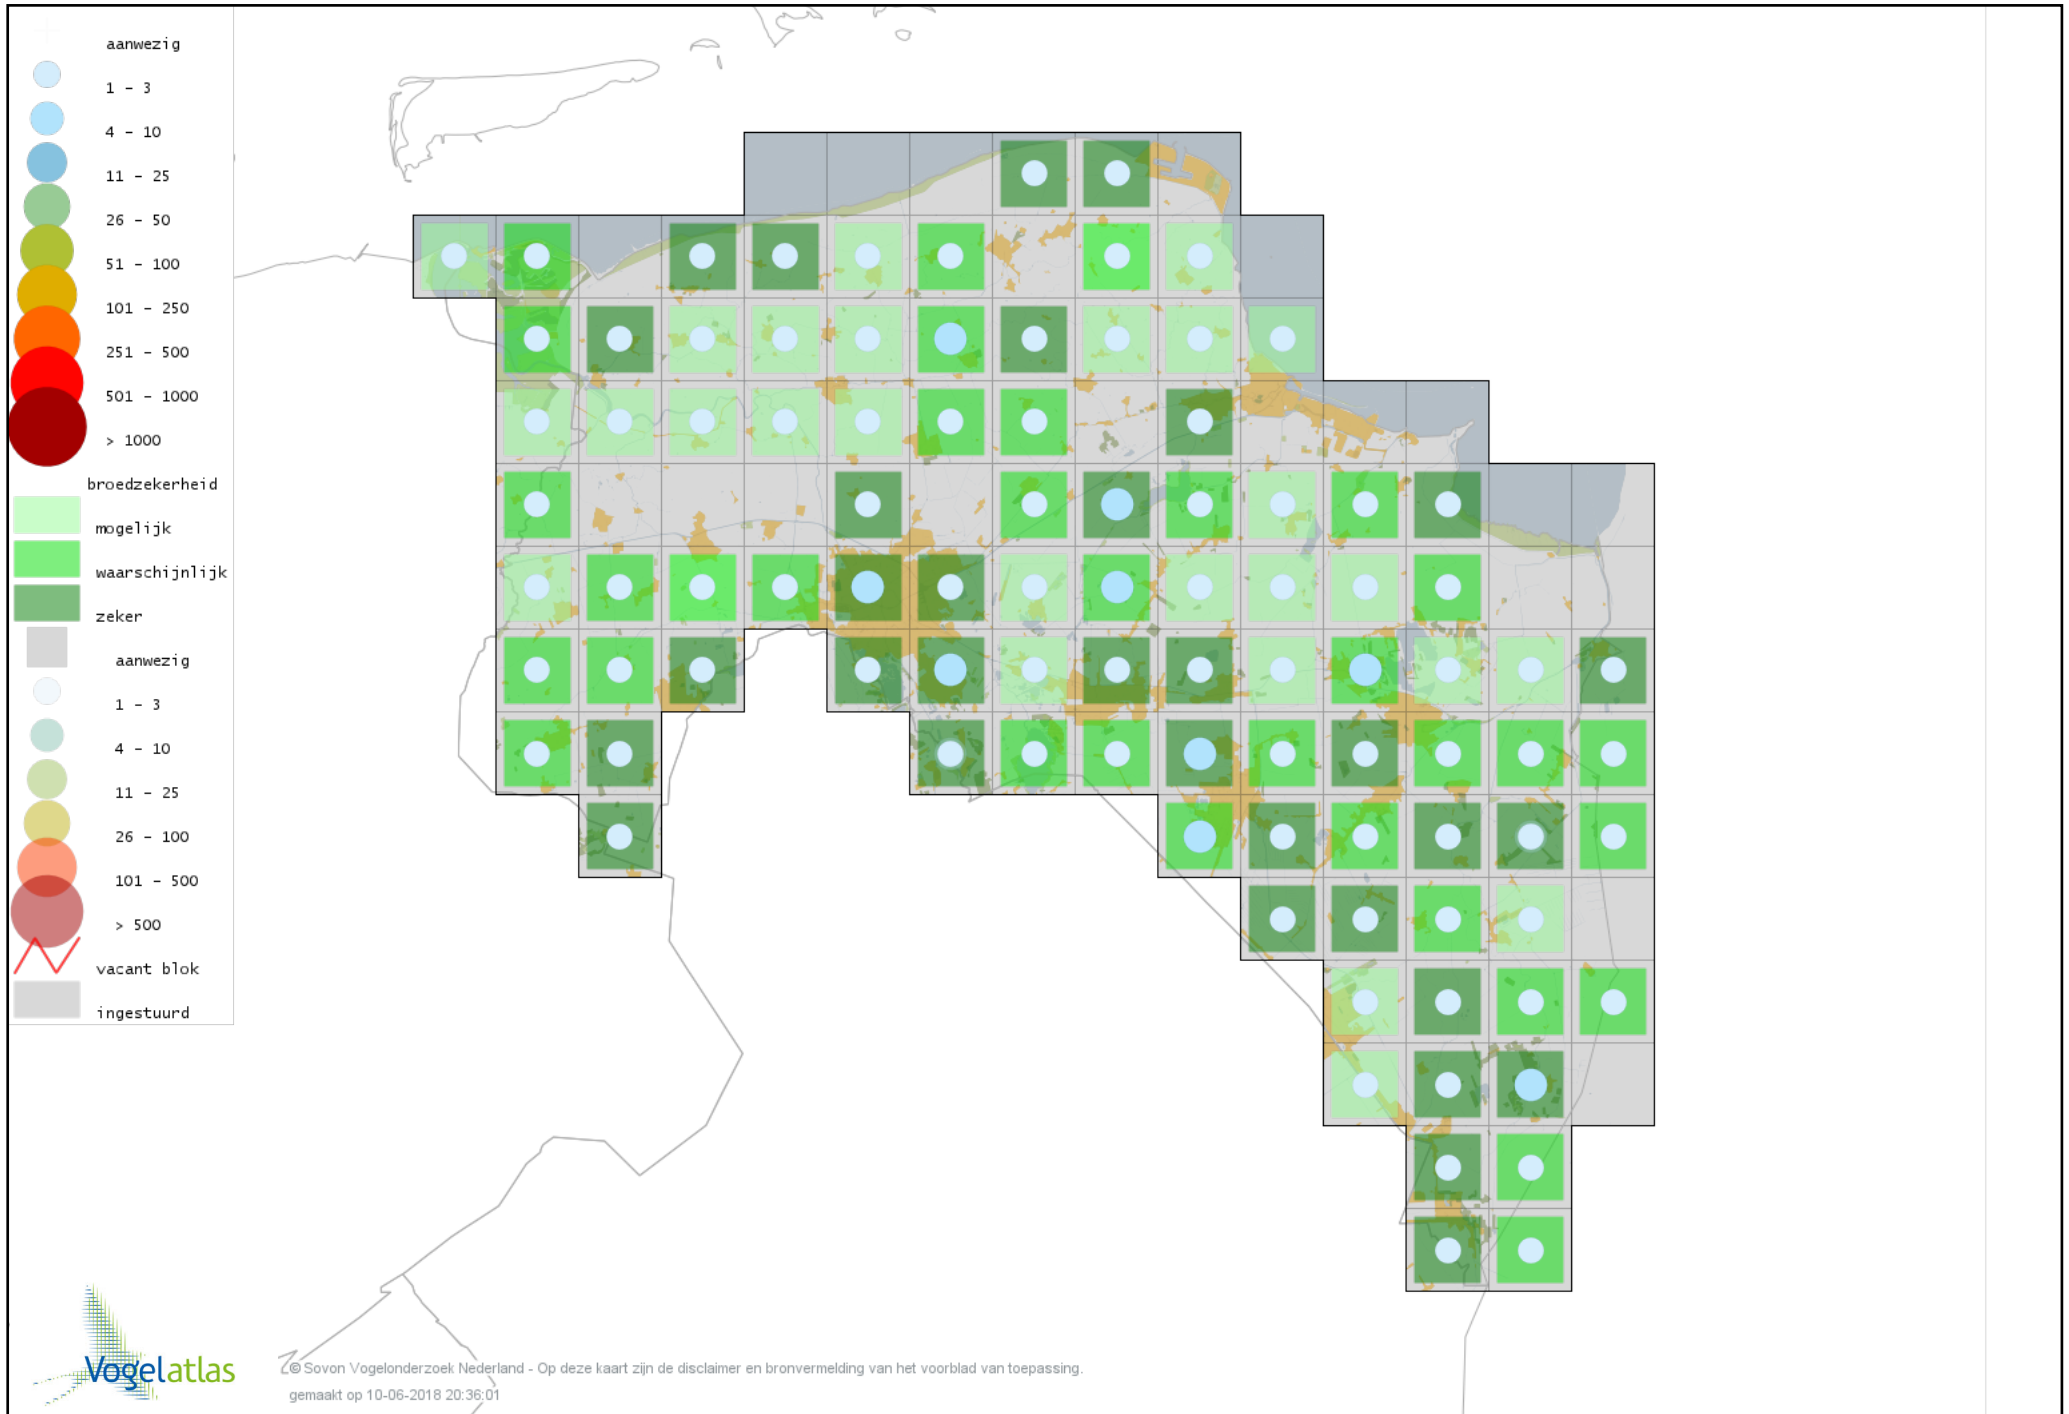

Voorlopige verspreidingskaart Fuut broedseizoen

Voorlopige verspreidingskaart Geoorde Fuut broedseizoen

Voorlopige verspreidingskaart Wespendifeet broedseizoen

Voorlopige verspreidingskaart Bruine Kiekendief broedseizoen

Voorlopige verspreidingskaart Blauwe Kiekendief broedseizoen

Voorlopige verspreidingskaart Grauwe Kiekendief broedseizoen

Voorlopige verspreidingskaart Havik broedseizoen

Voorlopige verspreidingskaart Sperwer broedseizoen

Voorlopige verspreidingskaart Buizerd broedseizoen

Voorlopige verspreidingskaart Torenvalk broedseizoen

Voorlopige verspreidingskaart Boomvalk broedseizoen

Voorlopige verspreidingskaart Slechtvalk broedseizoen

Voorlopige verspreidingskaart Waterral broedseizoen

Voorlopige verspreidingskaart Porseleinhoen broedseizoen

Voorlopige verspreidingskaart Klein Waterhoen broedseizoen

Voorlopige verspreidingskaart Kleinst Waterhoen broedseizoen