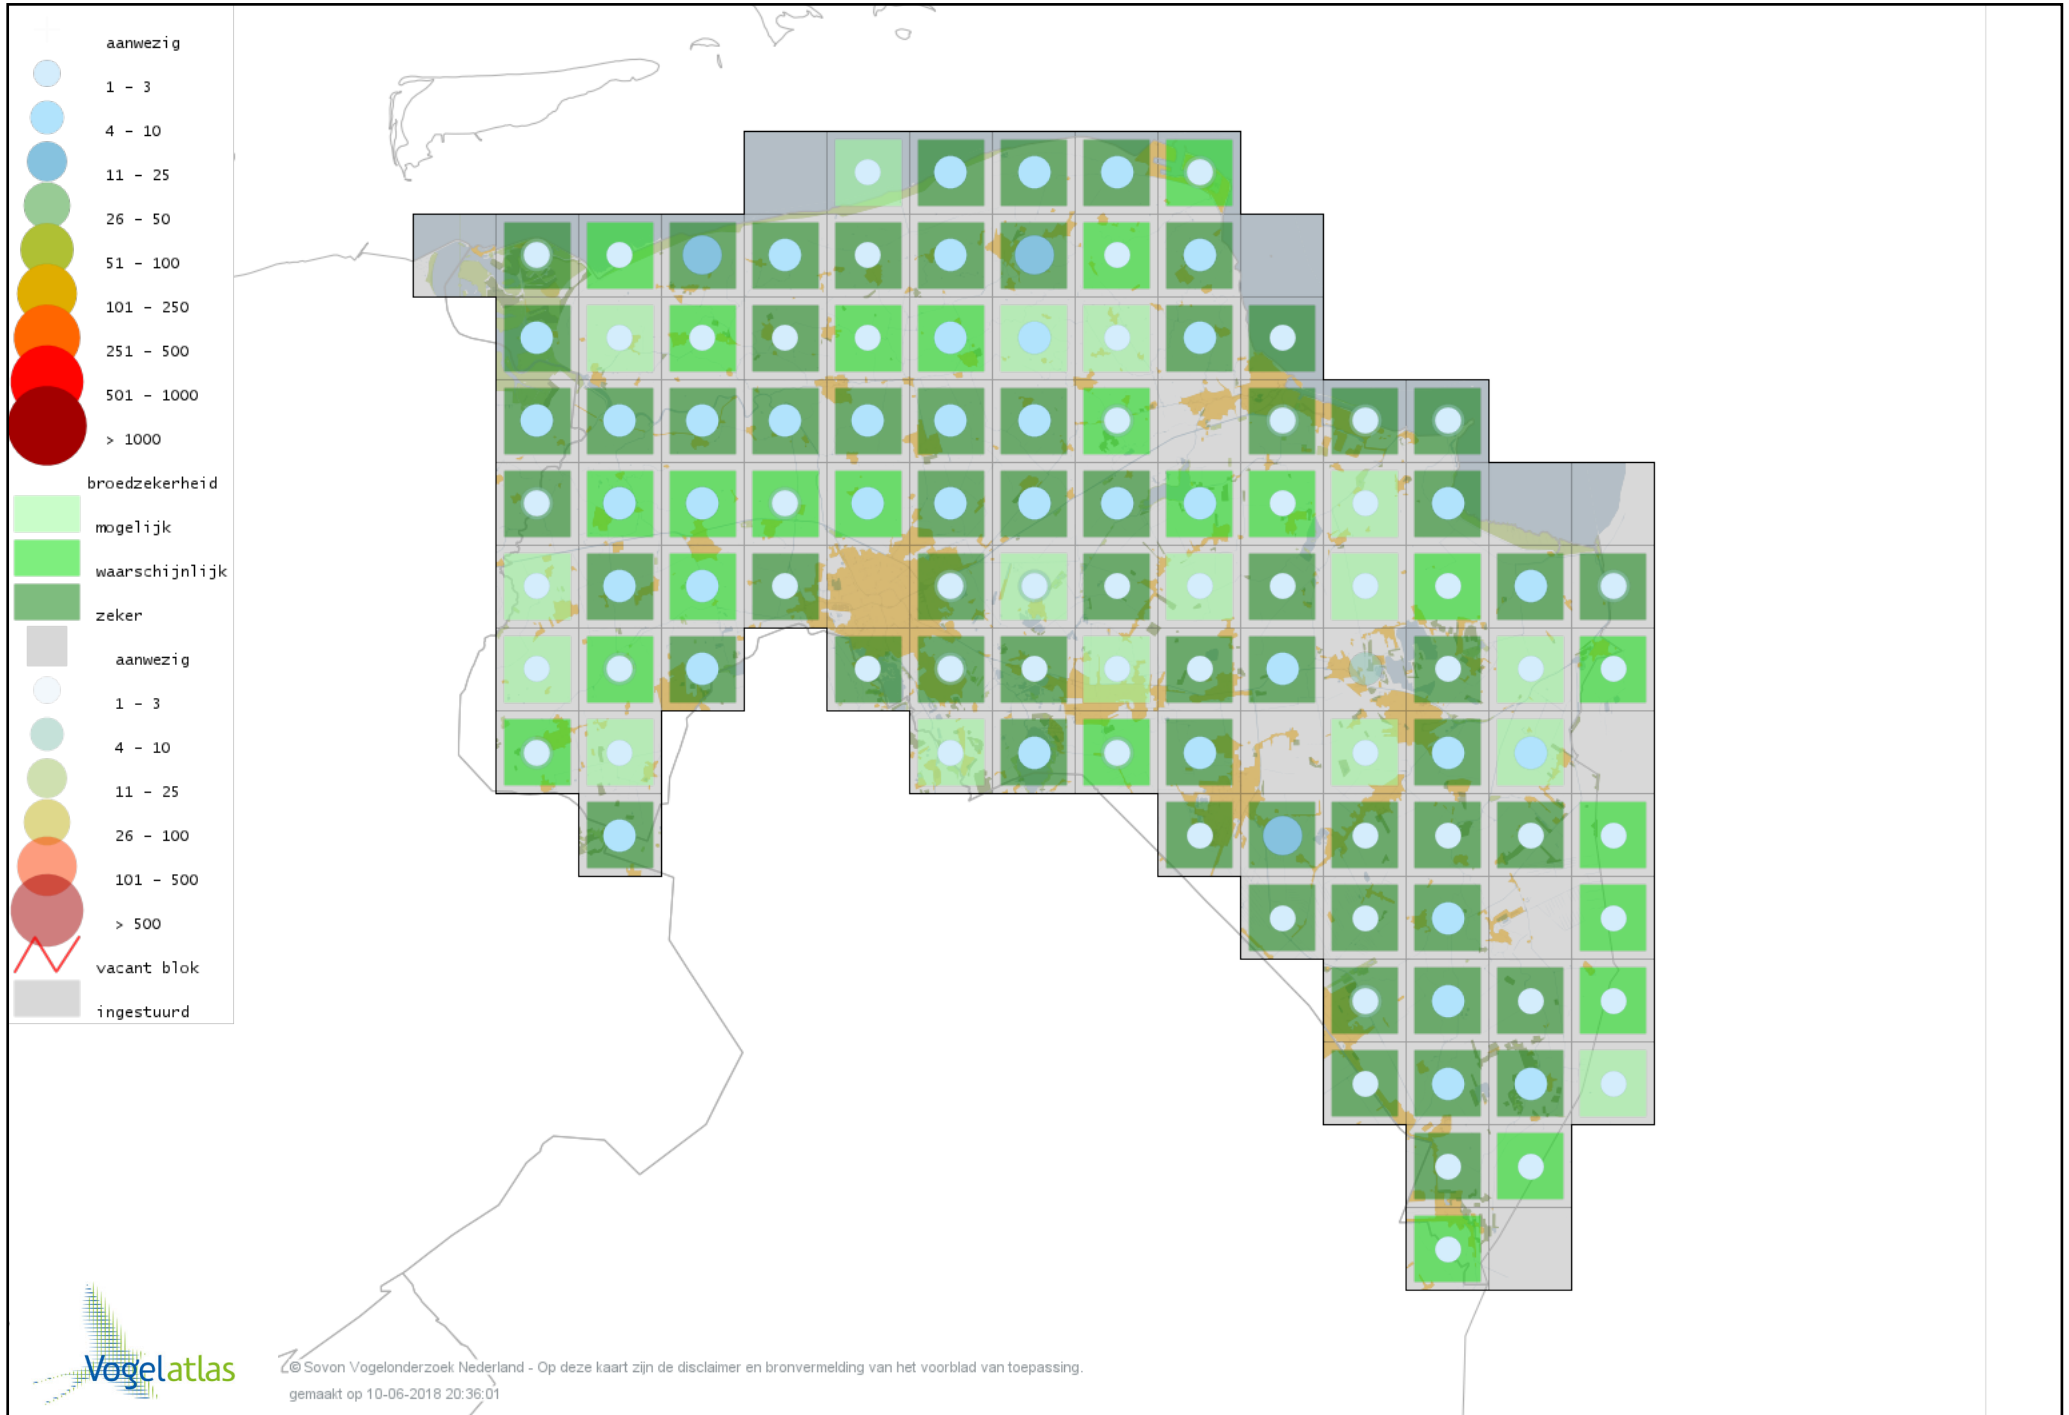

Voorlopige verspreidingskaart Fuut broedseizoen

Voorlopige verspreidingskaart Geoorde Fuut broedseizoen

Voorlopige verspreidingskaart Wespendifeet broedseizoen

Voorlopige verspreidingskaart Bruine Kiekendief broedseizoen

Voorlopige verspreidingskaart Blauwe Kiekendief broedseizoen

Voorlopige verspreidingskaart Grauwe Kiekendief broedseizoen

Voorlopige verspreidingskaart Havik broedseizoen

Voorlopige verspreidingskaart Sperwer broedseizoen

Voorlopige verspreidingskaart Buizerd broedseizoen

Voorlopige verspreidingskaart Torenvalk broedseizoen

Voorlopige verspreidingskaart Boomvalk broedseizoen

Voorlopige verspreidingskaart Slechtvalk broedseizoen

Voorlopige verspreidingskaart Waterral broedseizoen

Voorlopige verspreidingskaart Porseleinhoen broedseizoen

Voorlopige verspreidingskaart Klein Waterhoen broedseizoen

Voorlopige verspreidingskaart Kleinst Waterhoen broedseizoen