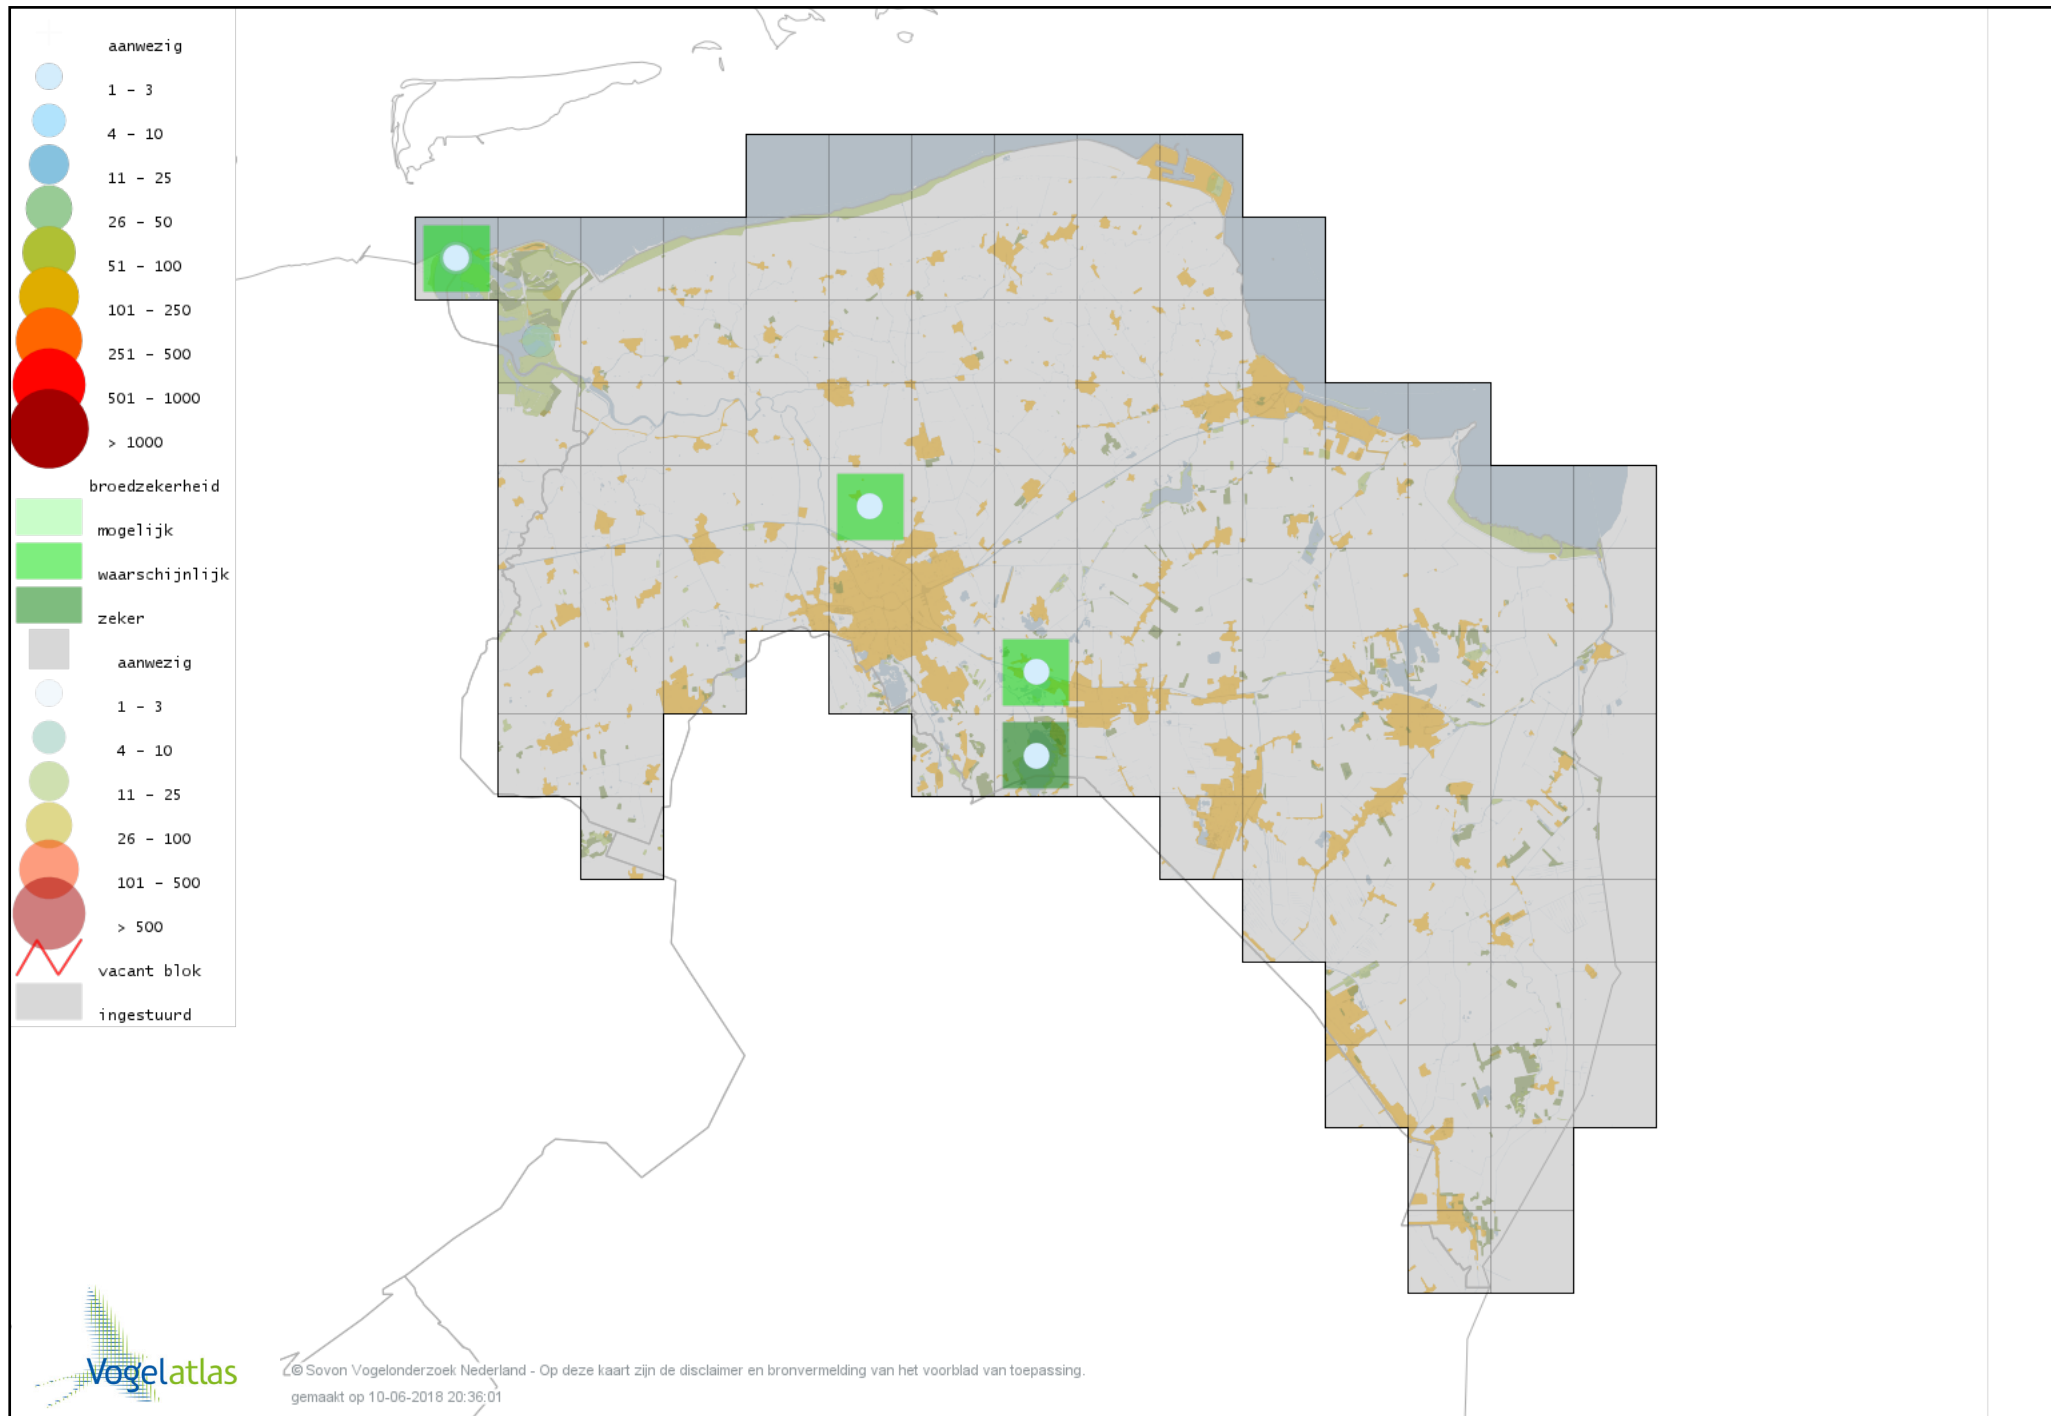

Voorlopige verspreidingskaart Kwartelkoning broedseizoen

Voorlopige verspreidingskaart Waterhoen broedseizoen

Voorlopige verspreidingskaart Meerkoet broedseizoen

Voorlopige verspreidingskaart Scholekster broedseizoen

Voorlopige verspreidingskaart Steltkluut broedseizoen

Voorlopige verspreidingskaart Kluut broedseizoen

Voorlopige verspreidingskaart Kleine Plevier broedseizoen

Voorlopige verspreidingskaart Bontbekplevier broedseizoen

Voorlopige verspreidingskaart Kievit broedseizoen

Voorlopige verspreidingskaart Kemphaan broedseizoen

Voorlopige verspreidingskaart Watersnip broedseizoen

Voorlopige verspreidingskaart Houtsnip broedseizoen

Voorlopige verspreidingskaart Grutto broedseizoen

Voorlopige verspreidingskaart Wulp broedseizoen

Voorlopige verspreidingskaart Oeverloper broedseizoen

Voorlopige verspreidingskaart Tureluur broedseizoen