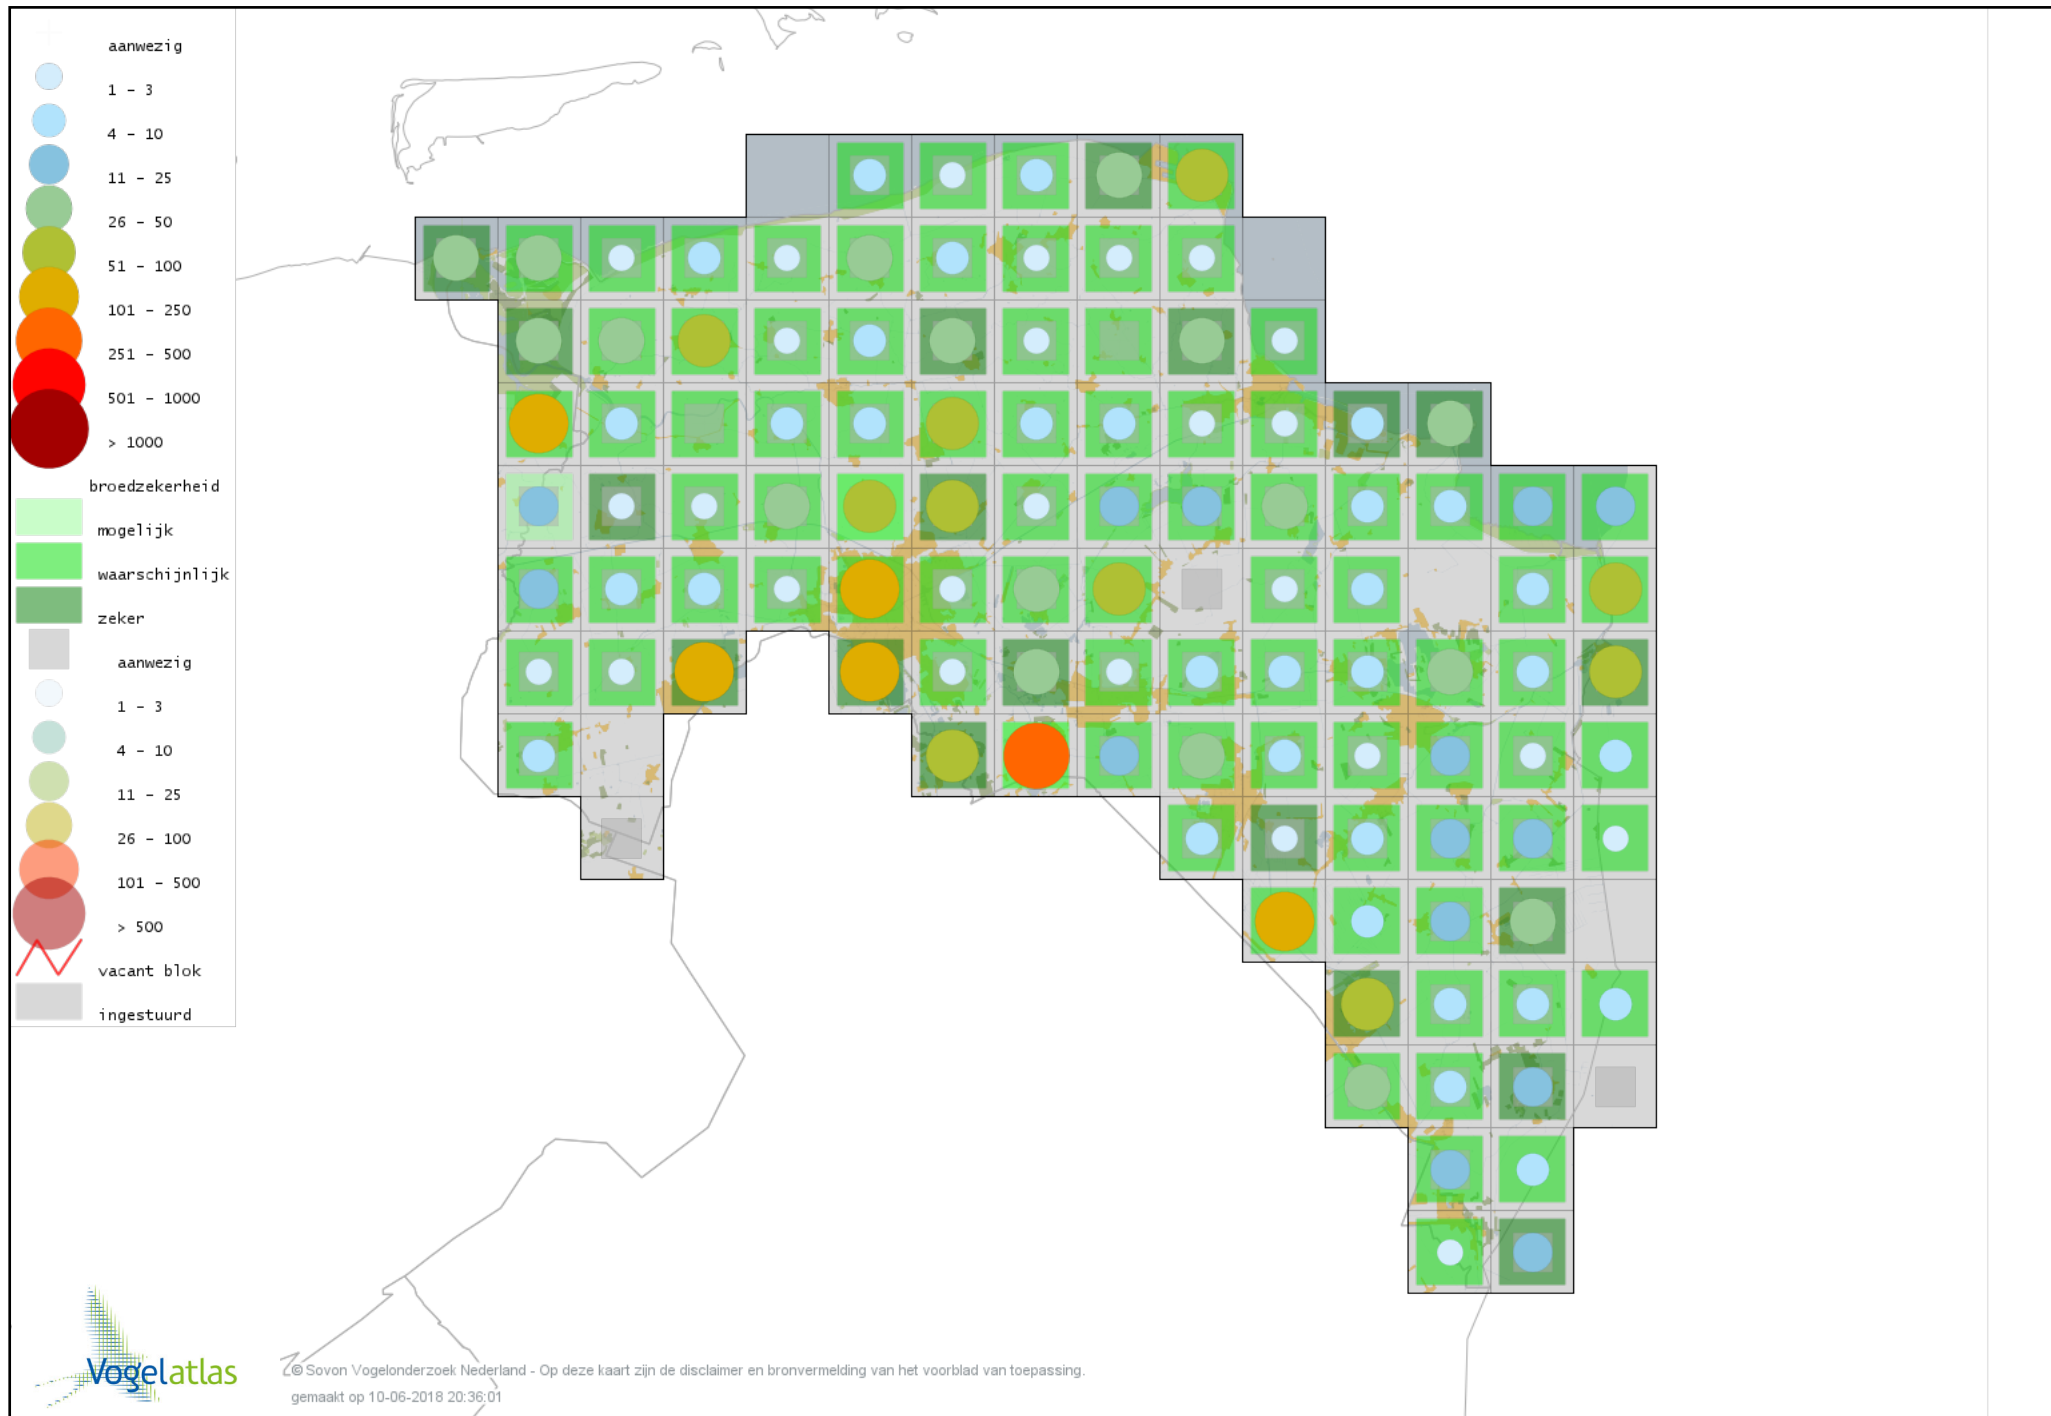

Voorlopige verspreidingskaart Fitis broedseizoen

Voorlopige verspreidingskaart Braamsluiper broedseizoen

Voorlopige verspreidingskaart Grasmus broedseizoen

Voorlopige verspreidingskaart Tuinfluiter broedseizoen

Voorlopige verspreidingskaart Zwartkop broedseizoen

Voorlopige verspreidingskaart Sprinkhaanzanger broedseizoen

Voorlopige verspreidingskaart Krekelzanger broedseizoen

Voorlopige verspreidingskaart Snor broedseizoen

Voorlopige verspreidingskaart Spotvogel broedseizoen

Voorlopige verspreidingskaart Bosrietzanger broedseizoen

Voorlopige verspreidingskaart Kleine Karekiet broedseizoen

Voorlopige verspreidingskaart Rietzanger broedseizoen