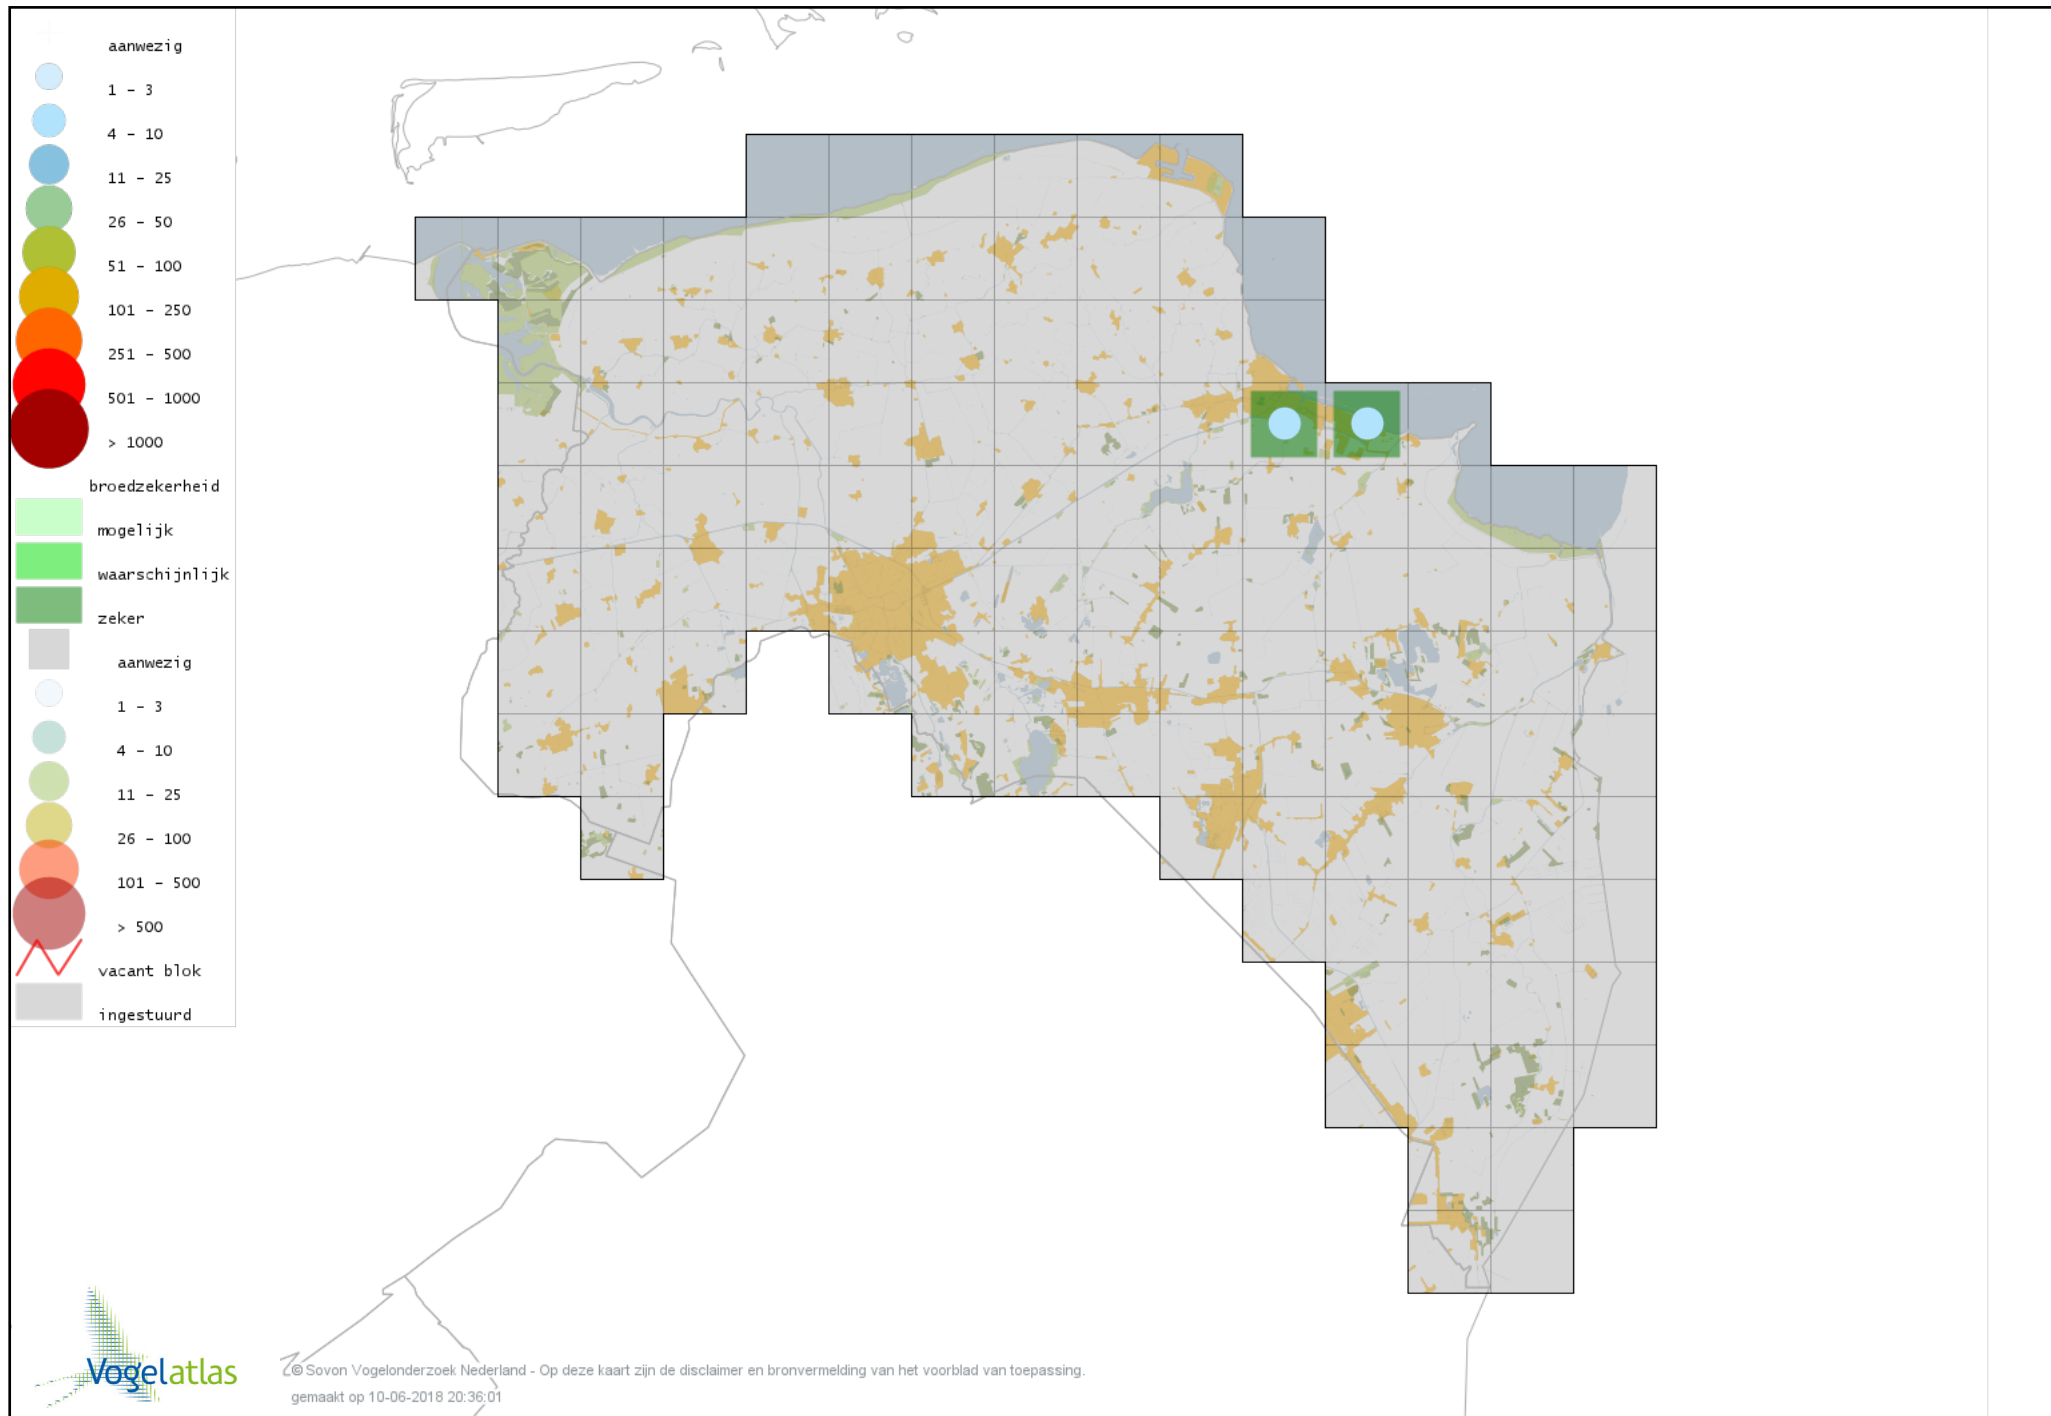

Voorlopige verspreidingskaart Kievit broedseizoen

Voorlopige verspreidingskaart Kemphaan broedseizoen

Voorlopige verspreidingskaart Watersnip broedseizoen

Voorlopige verspreidingskaart Houtsnip broedseizoen

Voorlopige verspreidingskaart Grutto broedseizoen

Voorlopige verspreidingskaart Wulp broedseizoen

Voorlopige verspreidingskaart Oeverloper broedseizoen

Voorlopige verspreidingskaart Tureluur broedseizoen

Voorlopige verspreidingskaart Kokmeeuw broedseizoen

Voorlopige verspreidingskaart Zwartkopmeeuw broedseizoen

Voorlopige verspreidingskaart Stormmeeuw broedseizoen

Voorlopige verspreidingskaart Kleine Mantelmeeuw broedseizoen