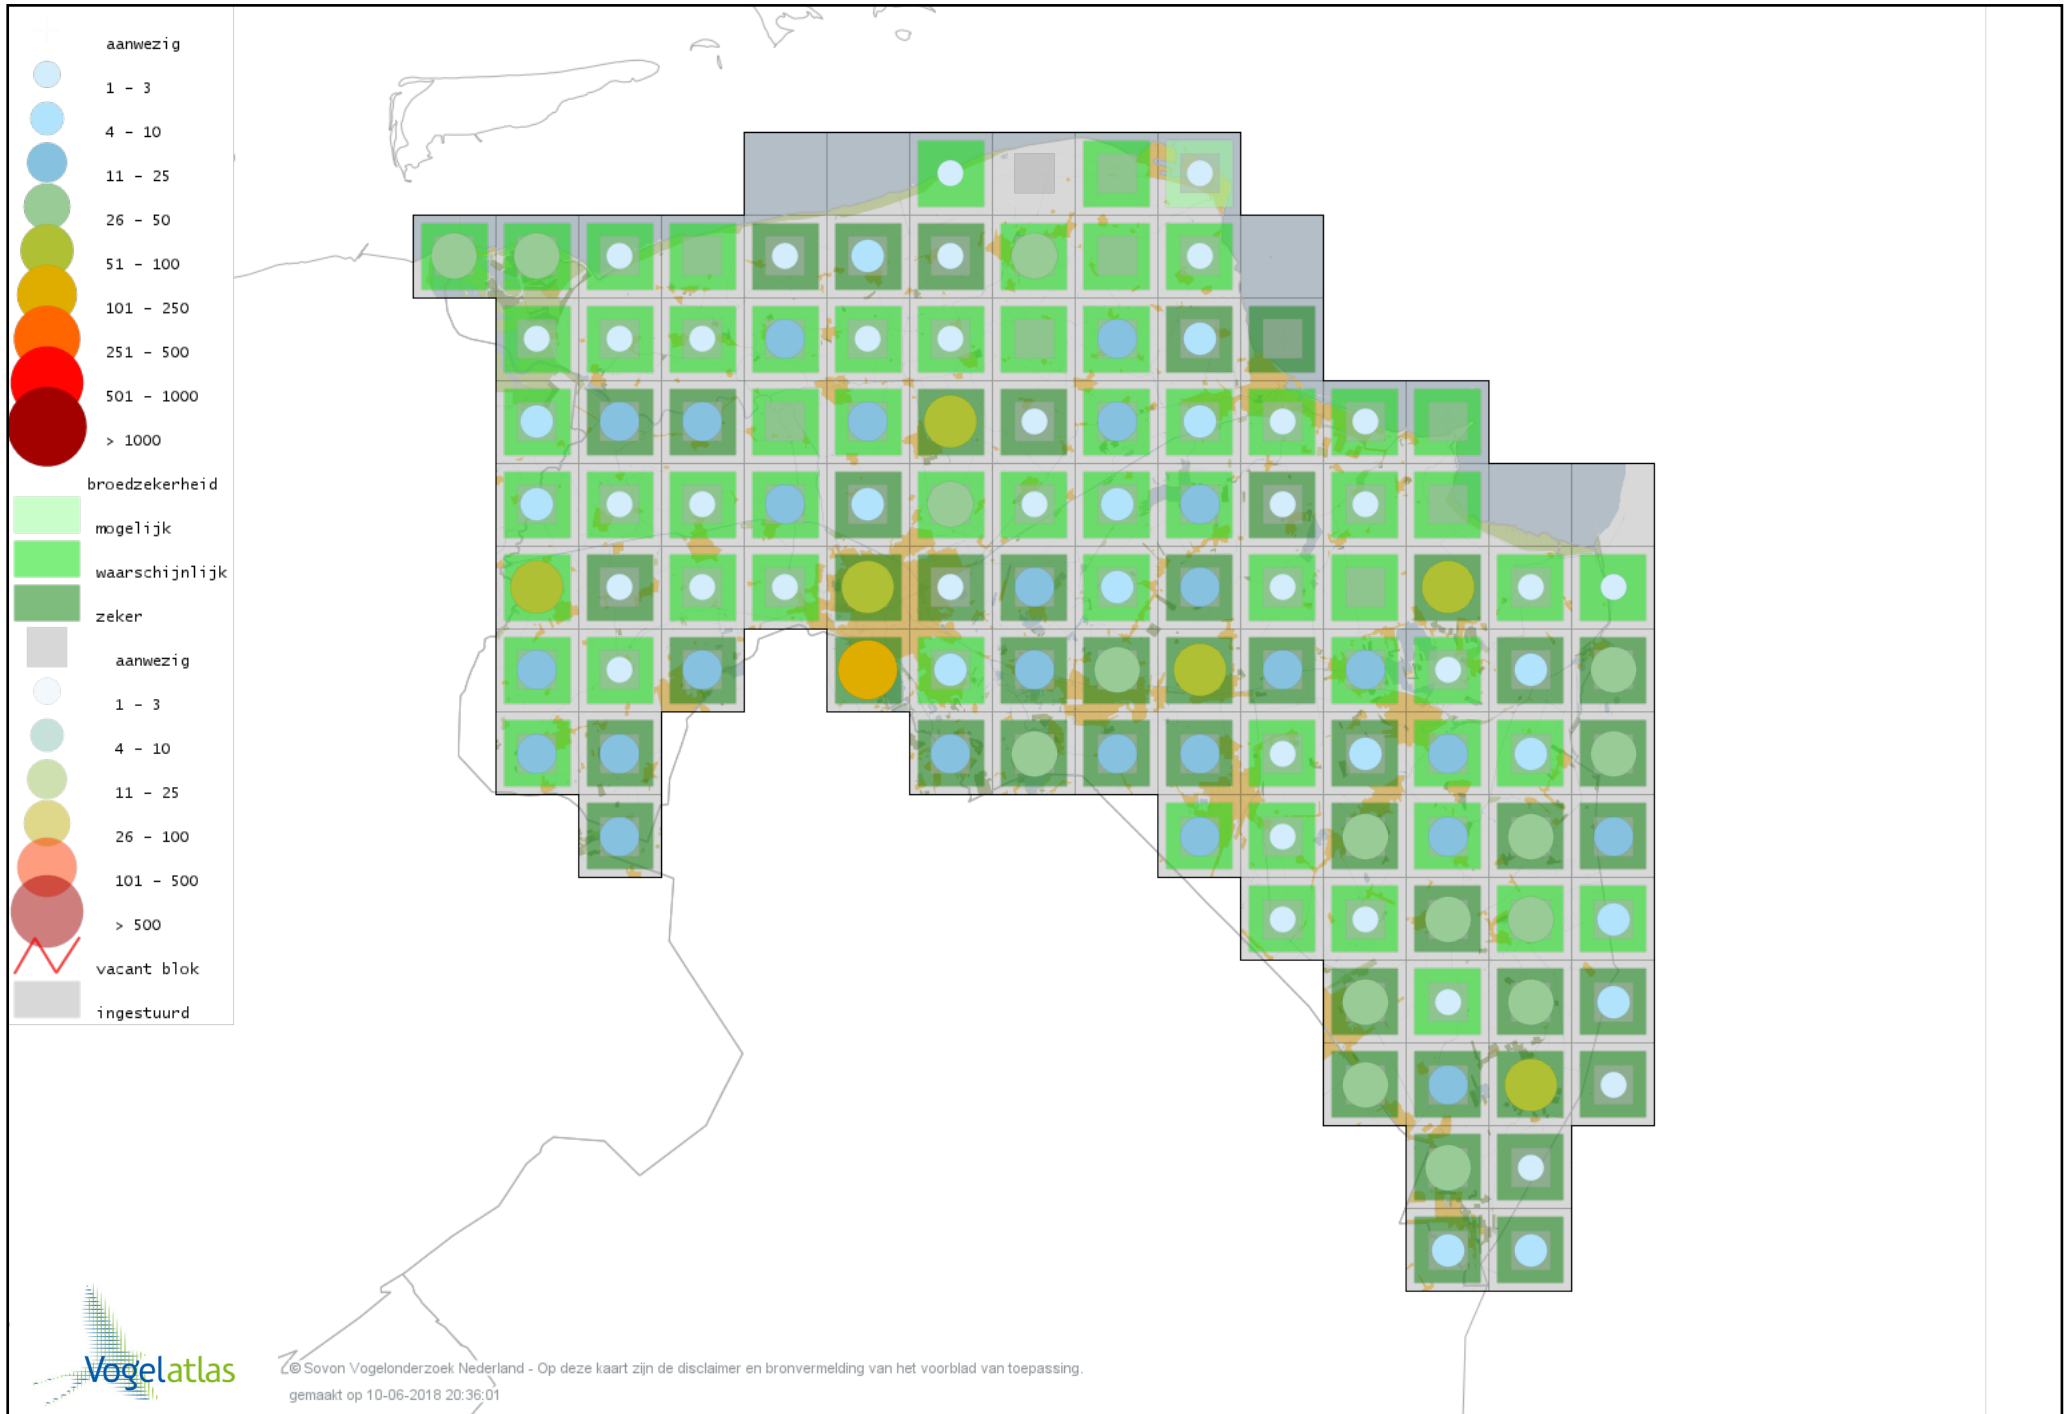

Voorlopige verspreidingskaart Grote Karekiet broedseizoen

Voorlopige verspreidingskaart Boomklever broedseizoen

Voorlopige verspreidingskaart Kortsnavelboomkruiper broedseizoen

Voorlopige verspreidingskaart Boomkruiper broedseizoen

Voorlopige verspreidingskaart Winterkoning broedseizoen

Voorlopige verspreidingskaart Spreeuw broedseizoen

Voorlopige verspreidingskaart Merel broedseizoen

Voorlopige verspreidingskaart Zanglijster broedseizoen

Voorlopige verspreidingskaart Grote Lijster broedseizoen

Voorlopige verspreidingskaart Grauwe Vliegenvanger broedseizoen

Voorlopige verspreidingskaart Roodborst broedseizoen

Voorlopige verspreidingskaart Noordse Nachtegaal broedseizoen