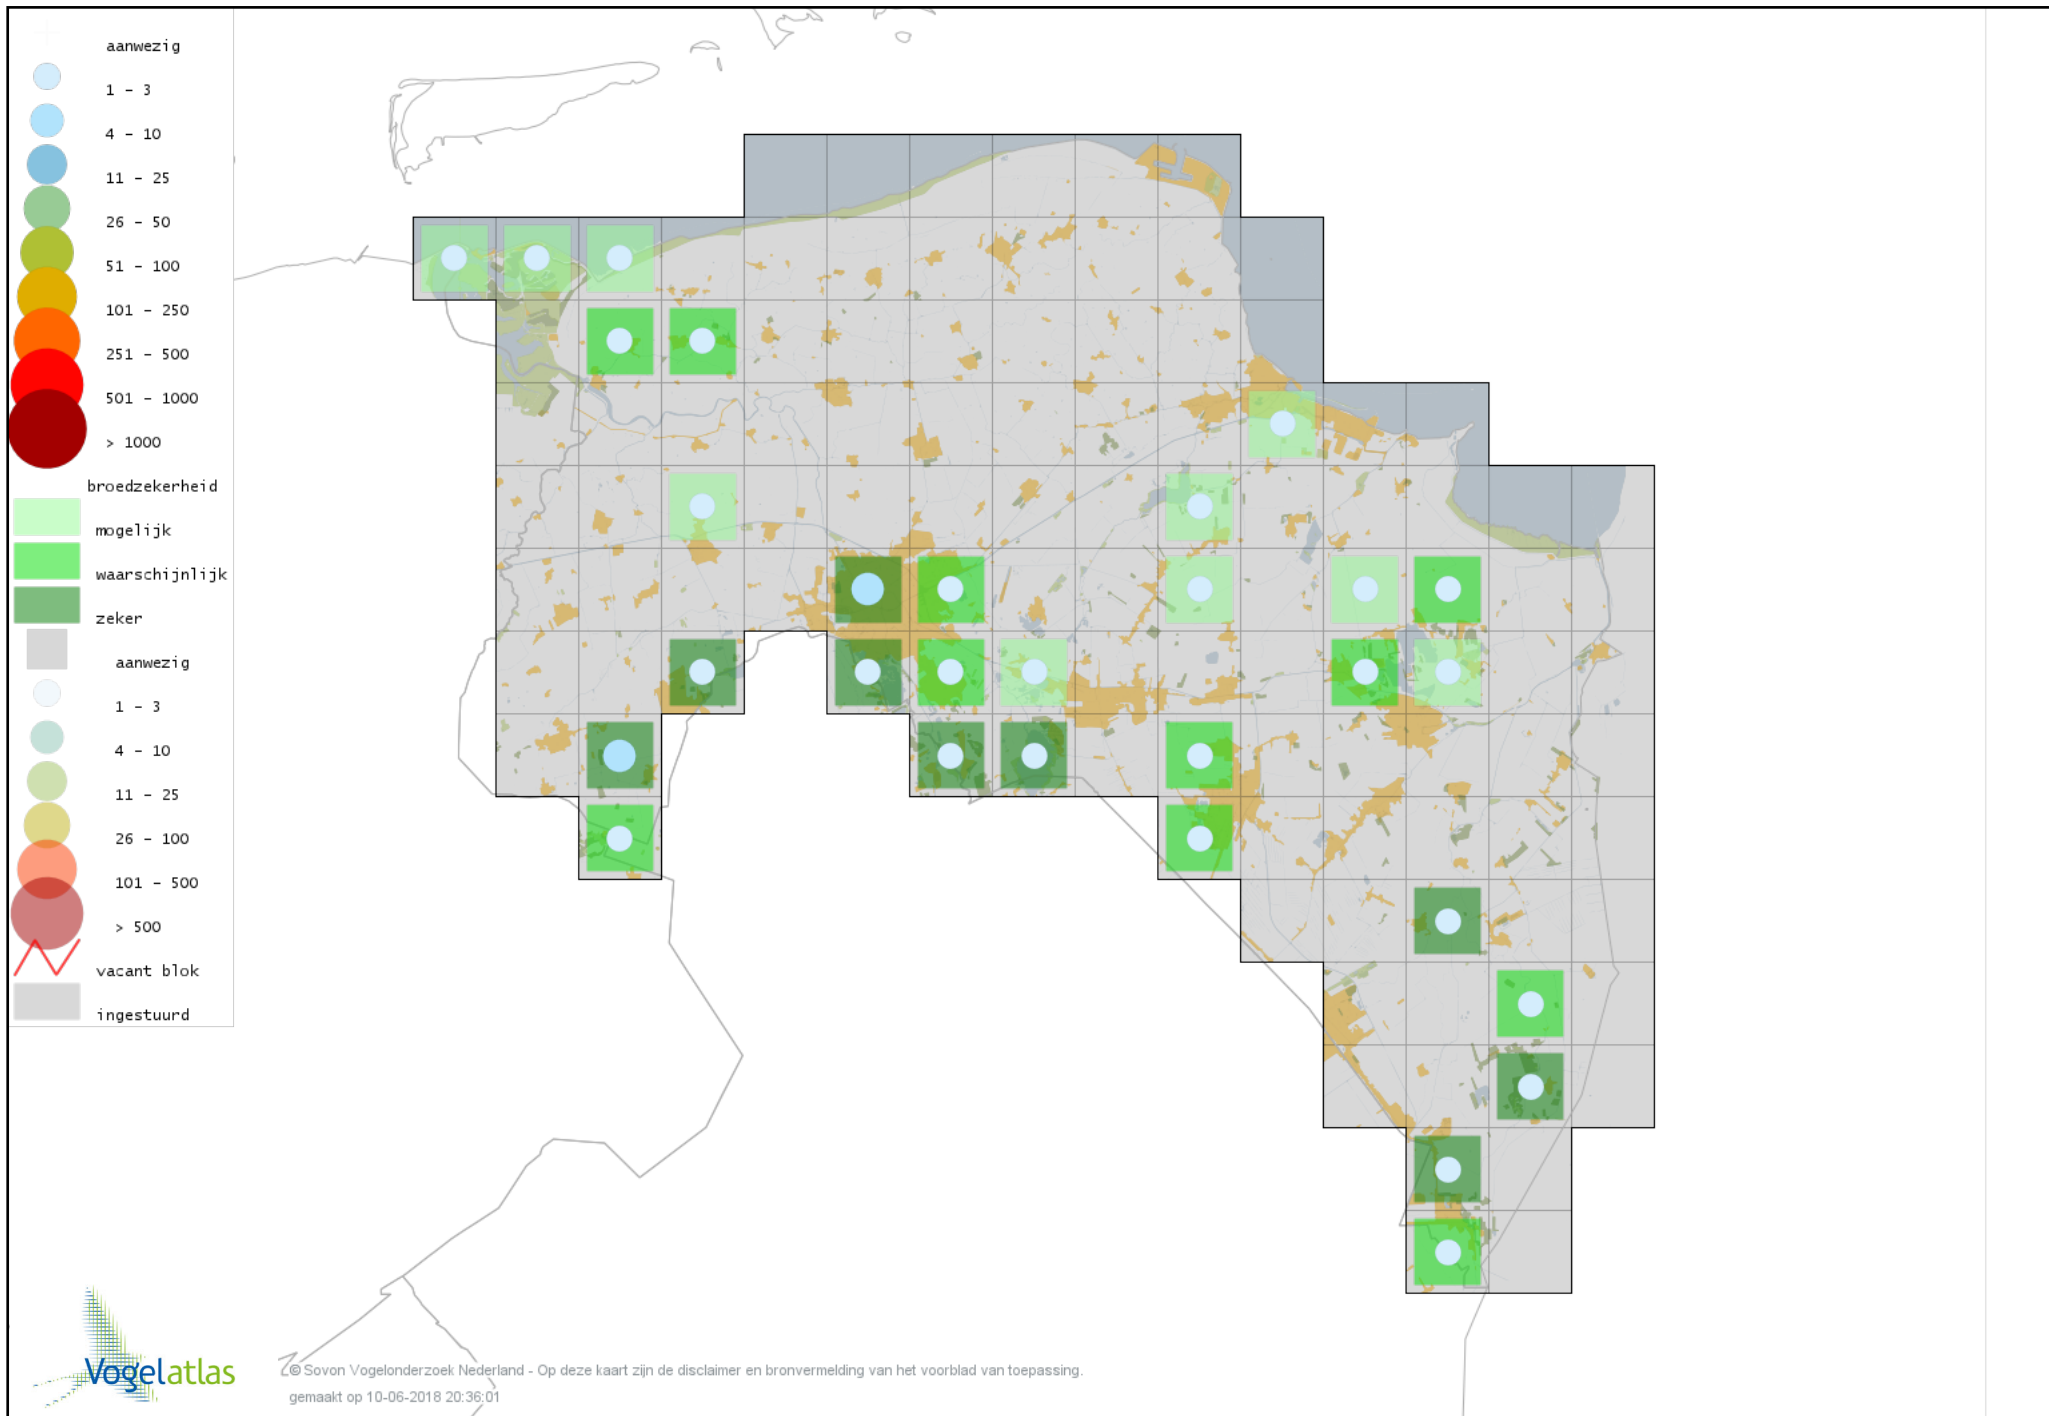

Voorlopige verspreidingskaart Noordse Stern broedseizoen

Voorlopige verspreidingskaart Stadsduif broedseizoen

Voorlopige verspreidingskaart Holenduif broedseizoen

Voorlopige verspreidingskaart Houtduif broedseizoen

Voorlopige verspreidingskaart Turkse Tortel broedseizoen

Voorlopige verspreidingskaart Zomertortel broedseizoen

Voorlopige verspreidingskaart Koekoek broedseizoen

Voorlopige verspreidingskaart Kerkuil broedseizoen

Voorlopige verspreidingskaart Steenuil broedseizoen

Voorlopige verspreidingskaart Bosuil broedseizoen

Voorlopige verspreidingskaart Ransuil broedseizoen

Voorlopige verspreidingskaart Nachtzwaluw broedseizoen