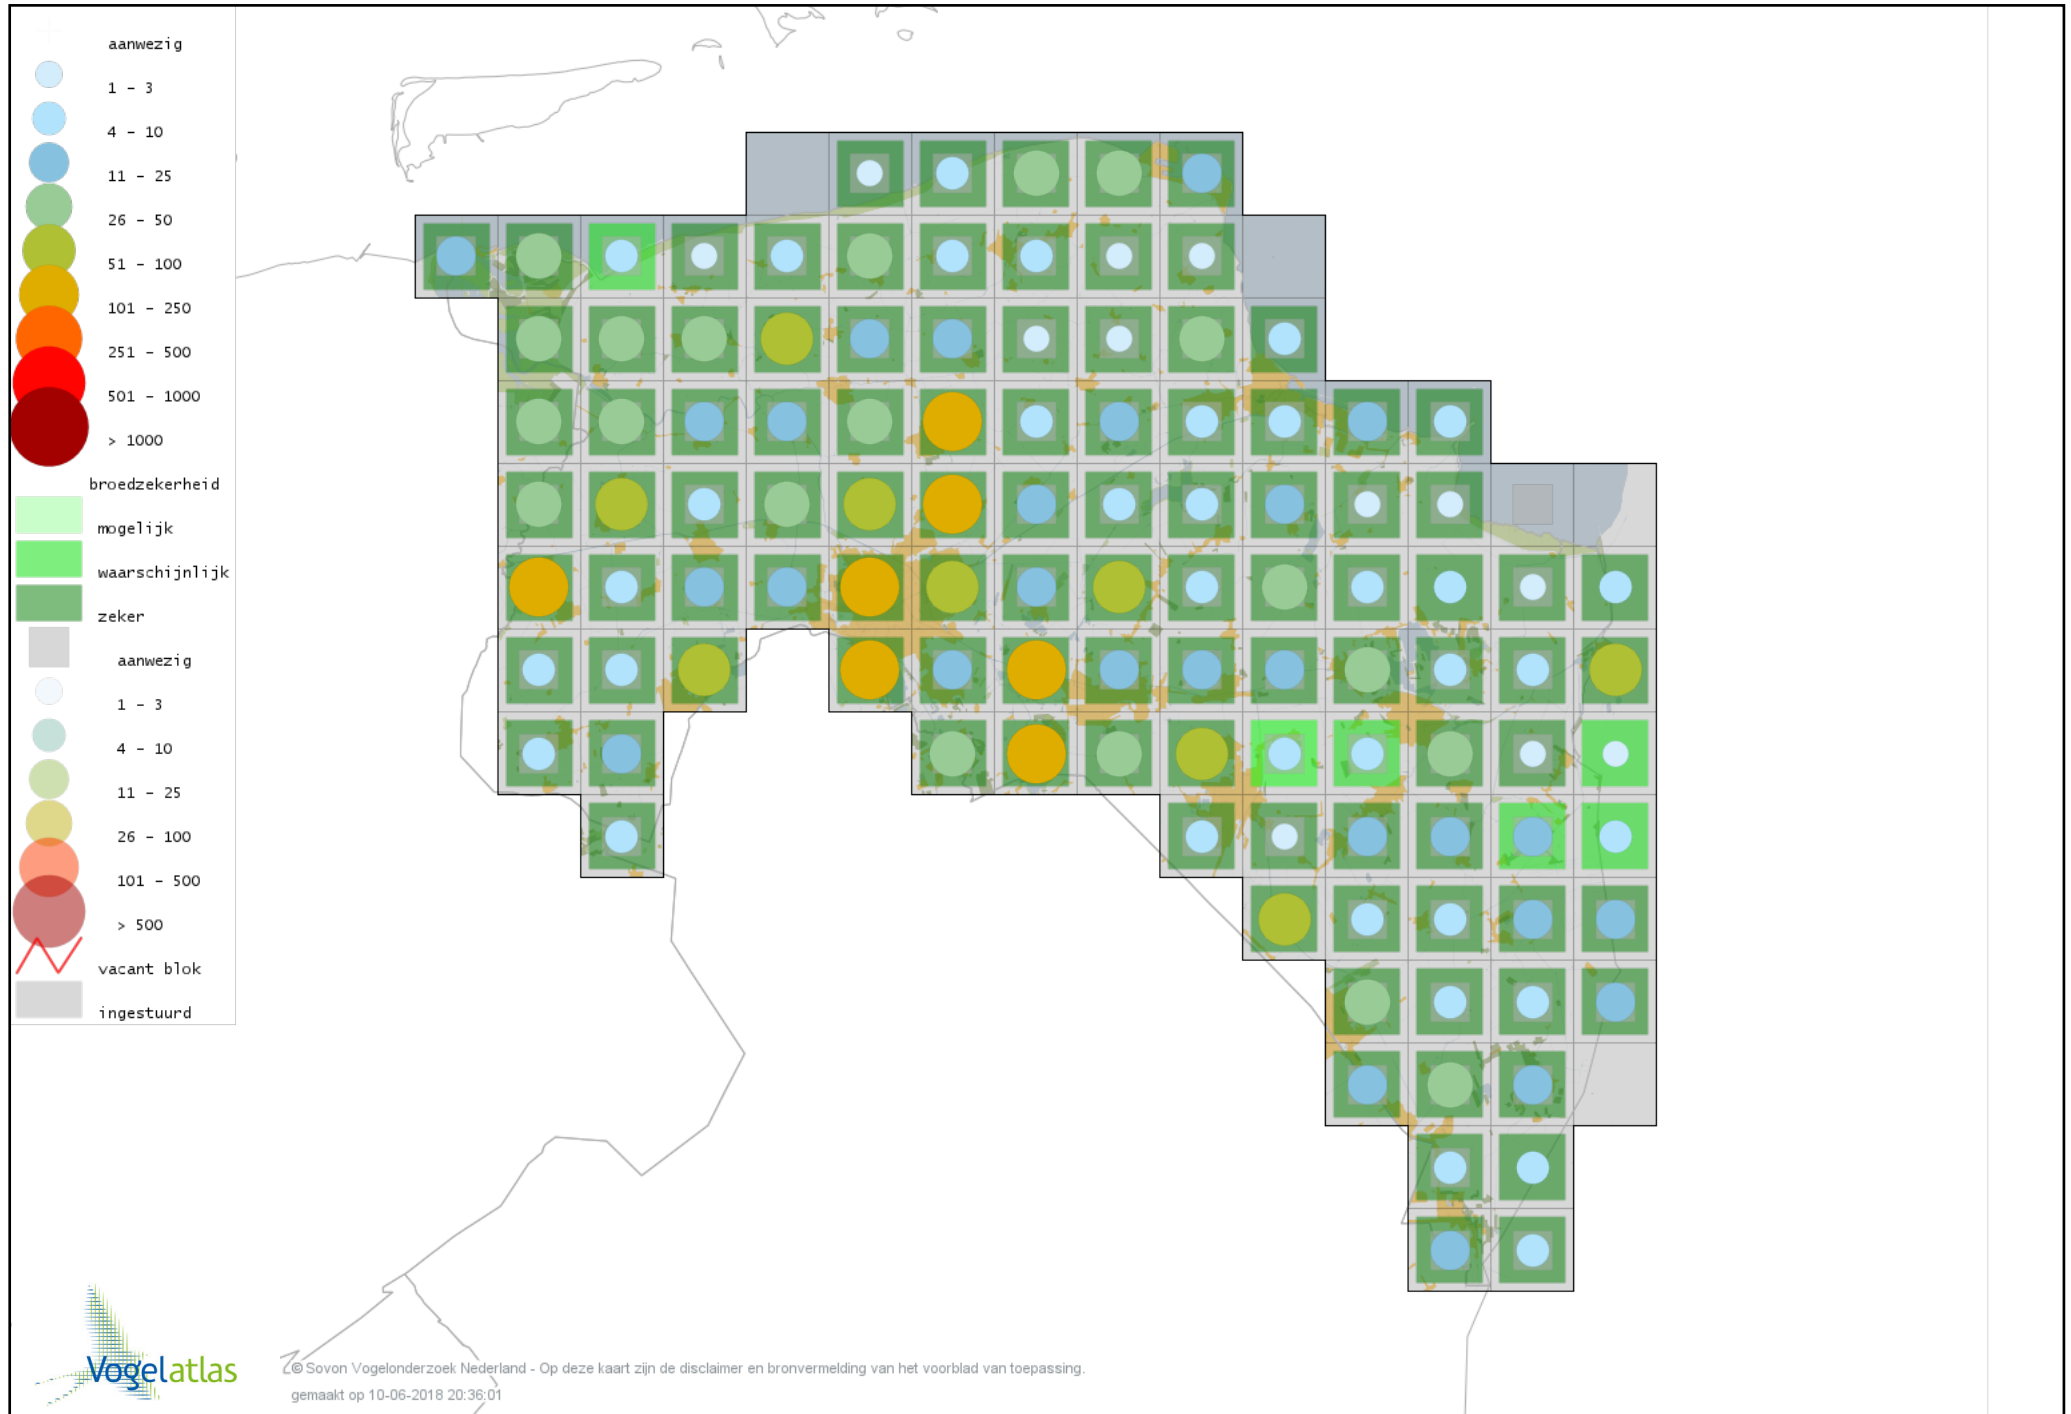

Voorlopige verspreidingskaart Blauwe Kiekendief broedseizoen

Voorlopige verspreidingskaart Grauwe Kiekendief broedseizoen

Voorlopige verspreidingskaart Havik broedseizoen

Voorlopige verspreidingskaart Sperwer broedseizoen

Voorlopige verspreidingskaart Buizerd broedseizoen

Voorlopige verspreidingskaart Torenvalk broedseizoen

Voorlopige verspreidingskaart Boomvalk broedseizoen

Voorlopige verspreidingskaart Slechtvalk broedseizoen

Voorlopige verspreidingskaart Waterral broedseizoen

Voorlopige verspreidingskaart Porseleinhoen broedseizoen

Voorlopige verspreidingskaart Klein Waterhoen broedseizoen

Voorlopige verspreidingskaart Kleinst Waterhoen broedseizoen

Voorlopige verspreidingskaart Kwartelkoning broedseizoen

Voorlopige verspreidingskaart Waterhoen broedseizoen

Voorlopige verspreidingskaart Meerkoet broedseizoen

Voorlopige verspreidingskaart Scholekster broedseizoen