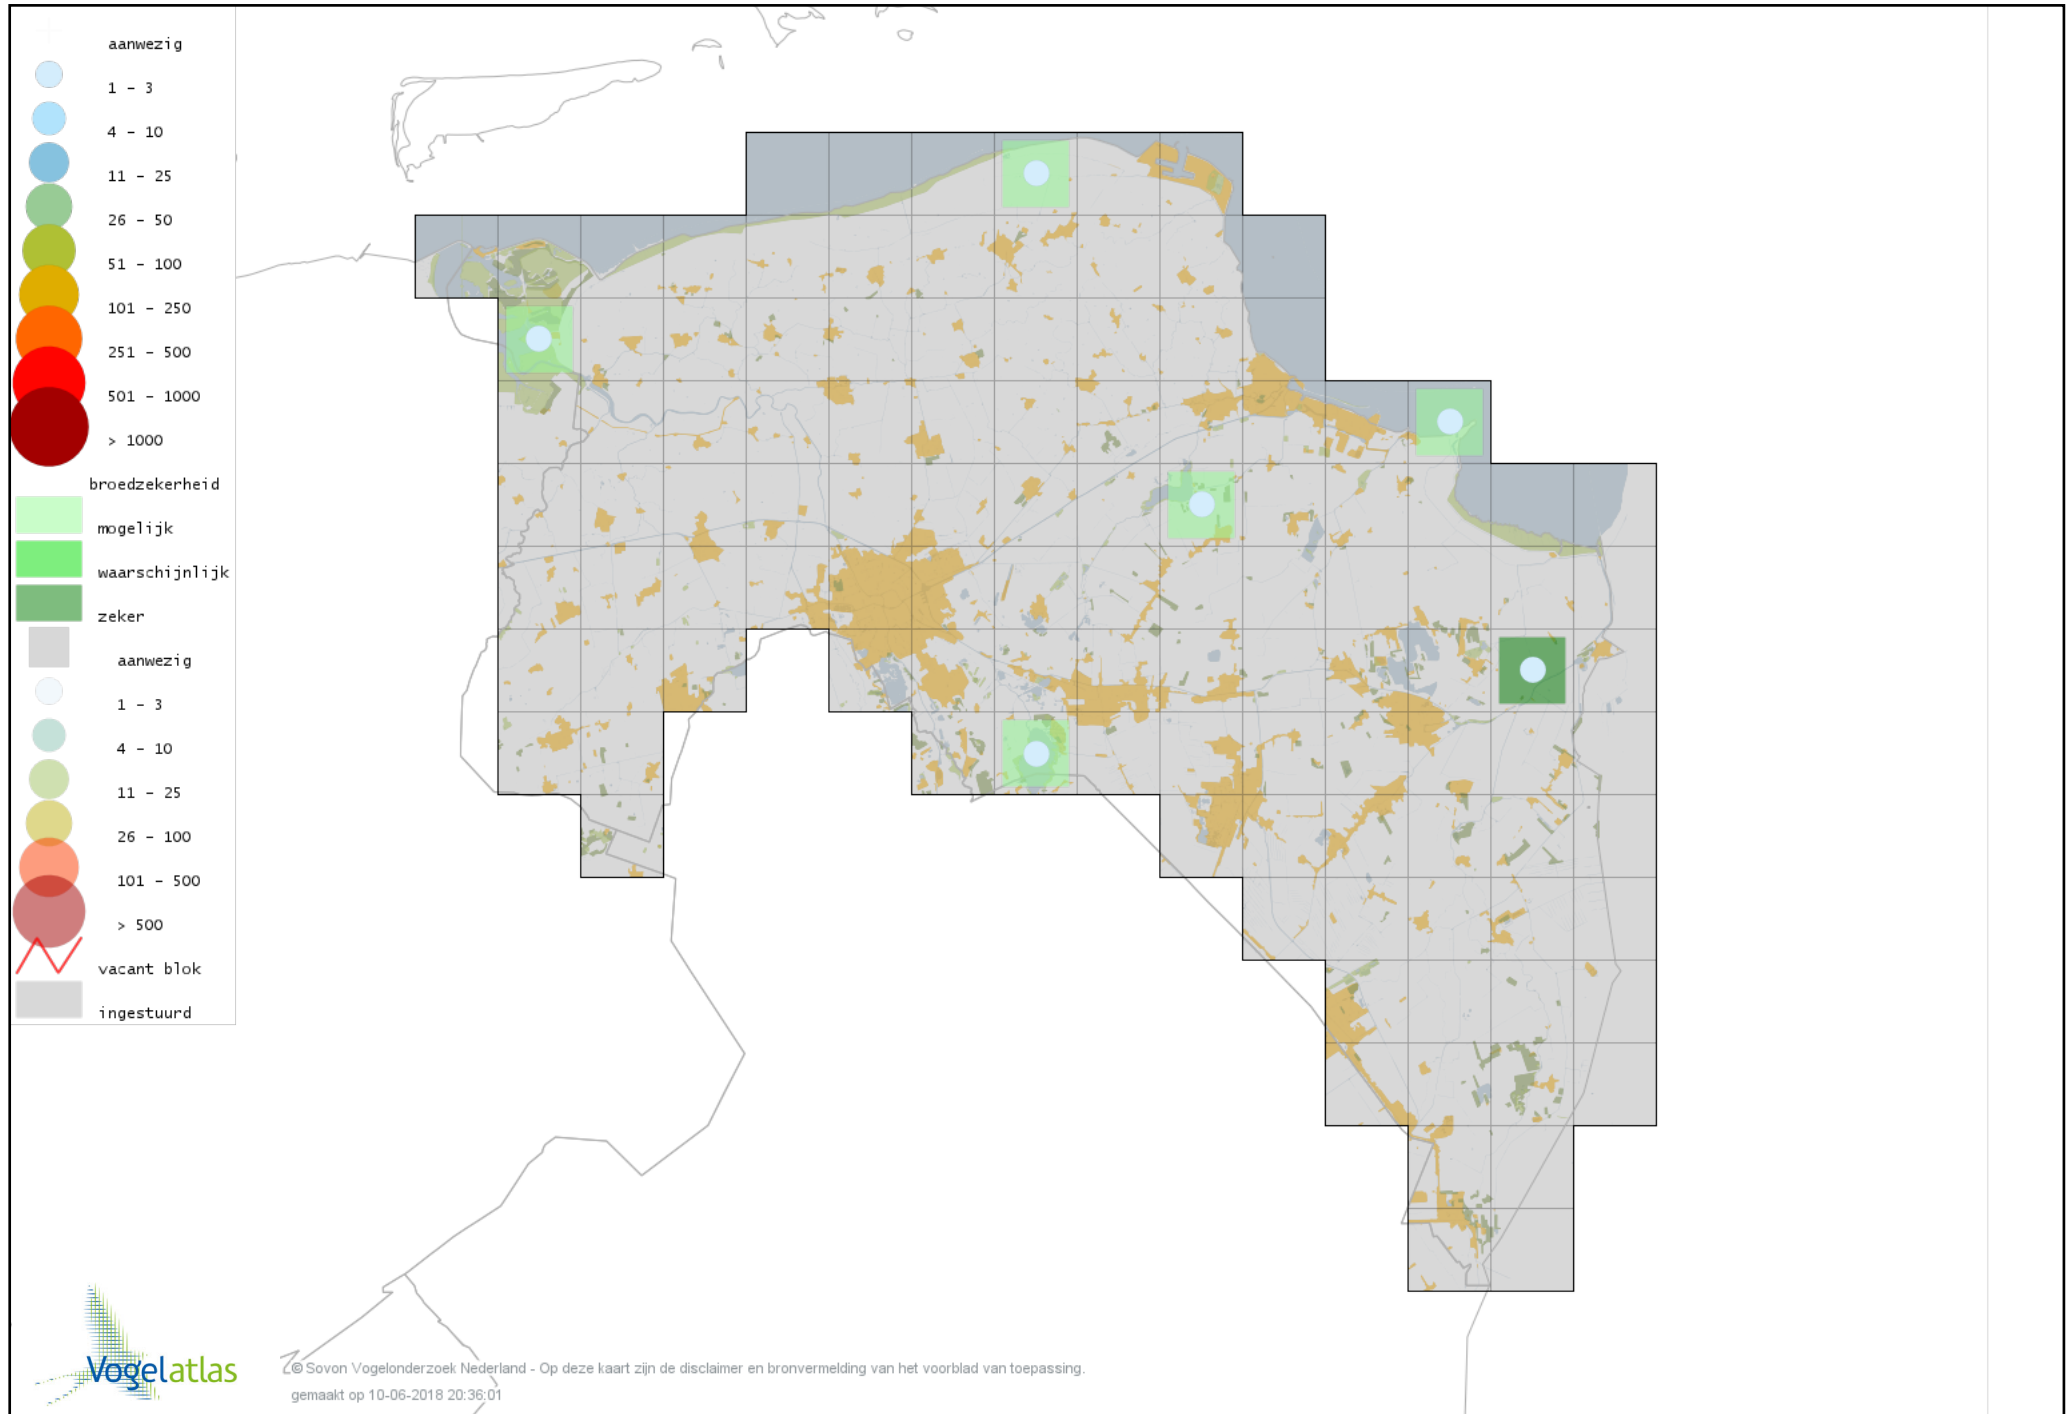

Voorlopige verspreidingskaart Mandarijneend broedseizoen

Voorlopige verspreidingskaart Eider broedseizoen

Voorlopige verspreidingskaart Krakeend broedseizoen

Voorlopige verspreidingskaart Smient broedseizoen

Voorlopige verspreidingskaart Slobeend broedseizoen

Voorlopige verspreidingskaart Wilde Eend broedseizoen

Voorlopige verspreidingskaart Soepeend broedseizoen

Voorlopige verspreidingskaart Pijlstaart broedseizoen

Voorlopige verspreidingskaart Zomertaling broedseizoen

Voorlopige verspreidingskaart Wintertaling broedseizoen

Voorlopige verspreidingskaart Patrijs broedseizoen

Voorlopige verspreidingskaart Kwartel broedseizoen

Voorlopige verspreidingskaart Fazant broedseizoen

Voorlopige verspreidingskaart Aalscholver broedseizoen

Voorlopige verspreidingskaart Roerdomp broedseizoen

Voorlopige verspreidingskaart Kleine Zilverreiger broedseizoen