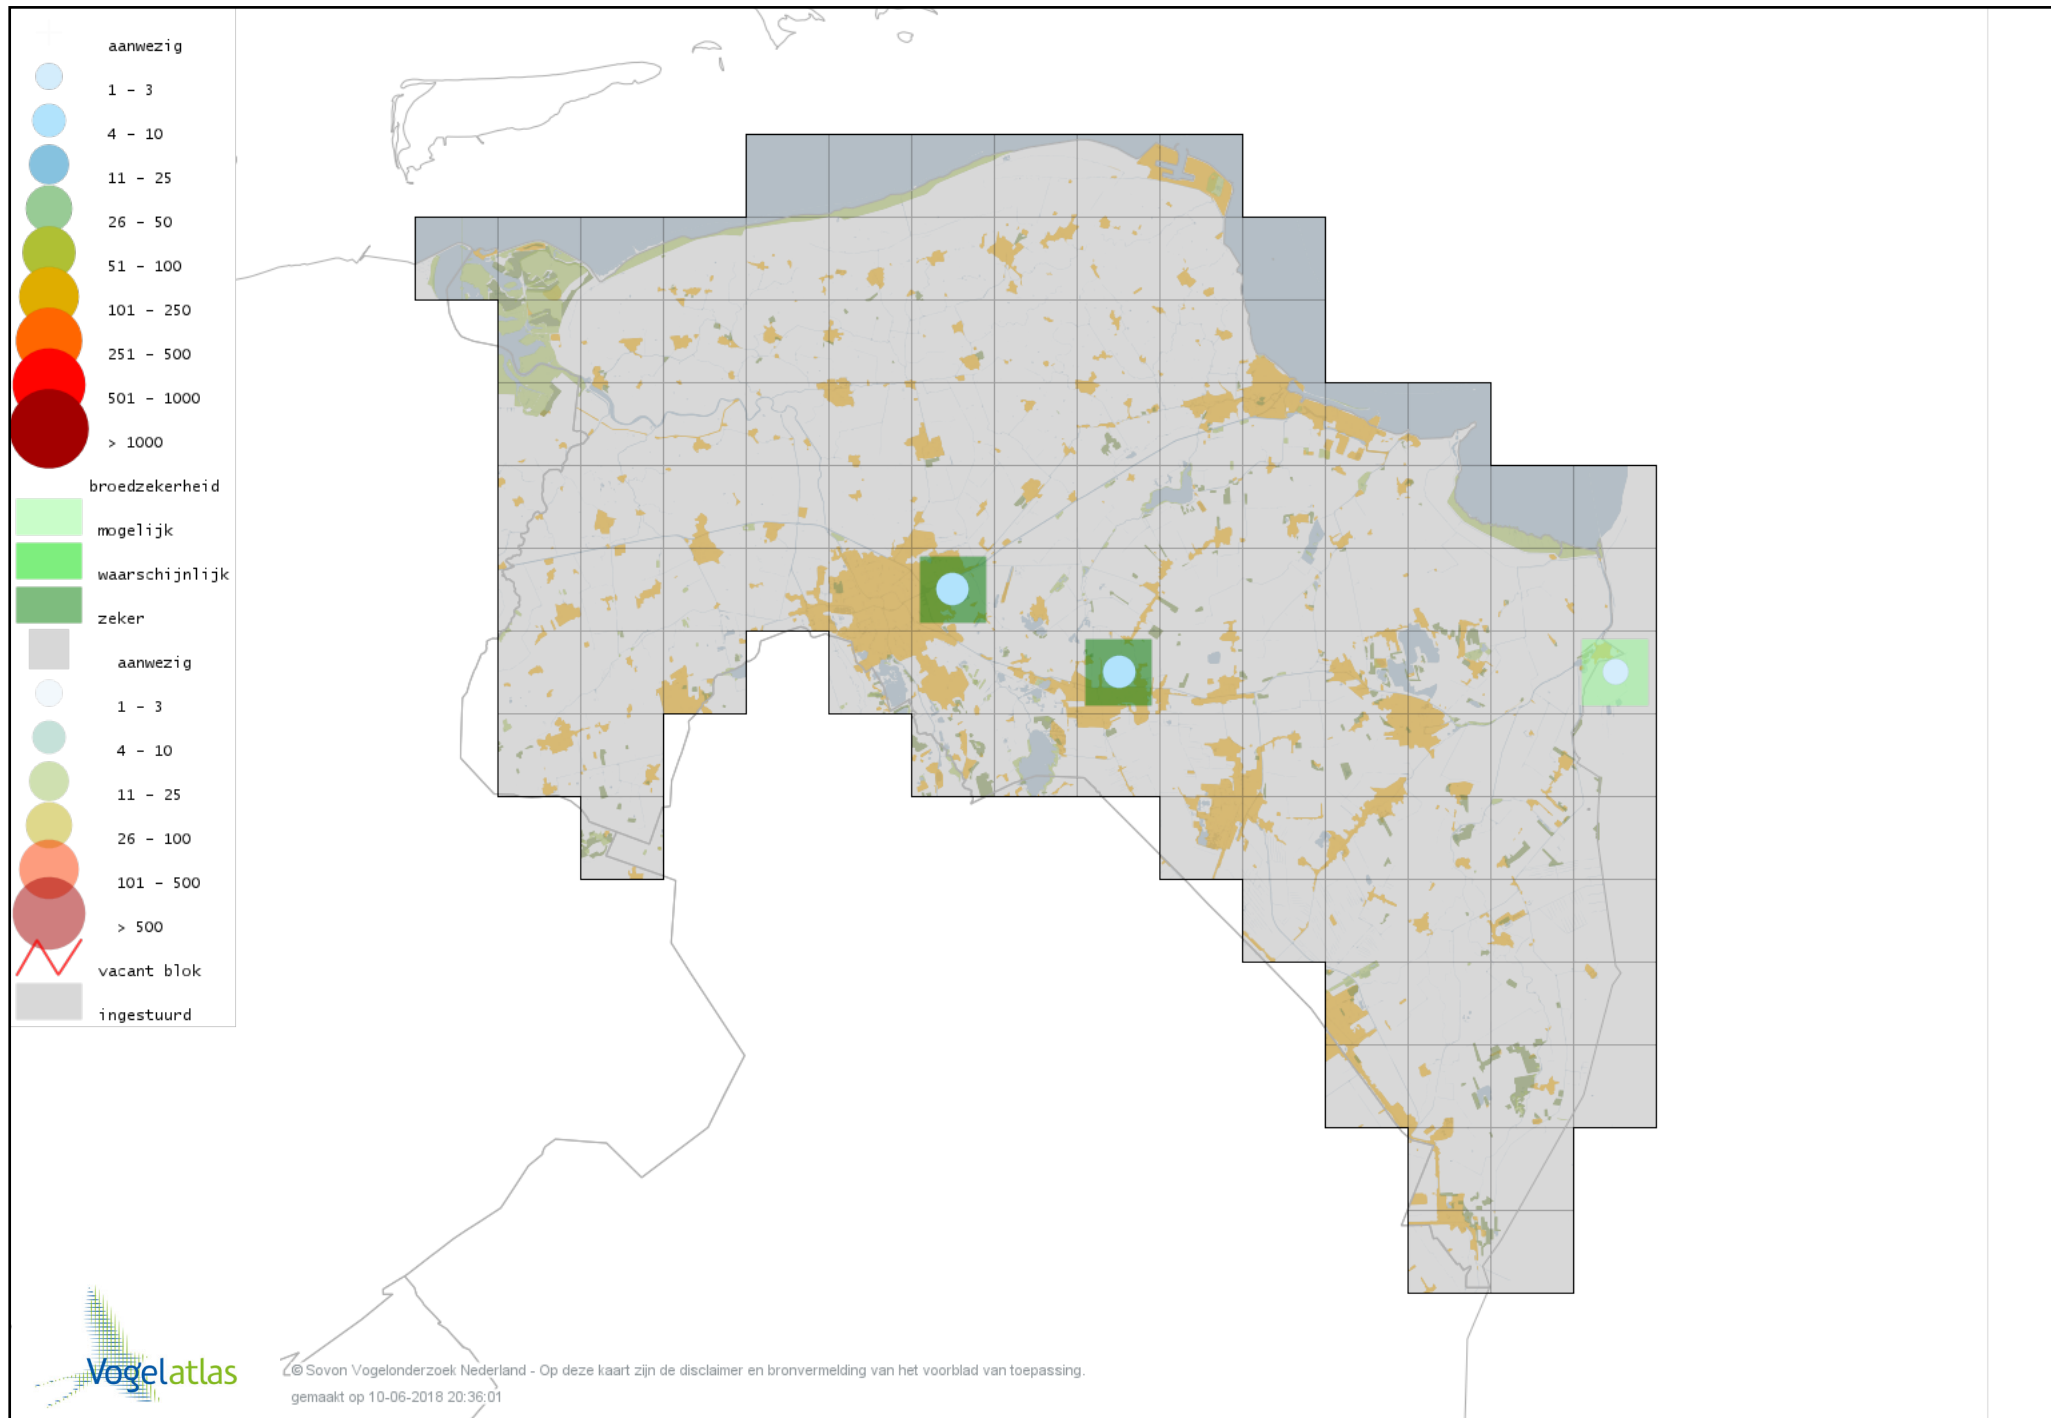

Voorlopige verspreidingskaart Nijlgans broedseizoen

Voorlopige verspreidingskaart Casarca broedseizoen

Voorlopige verspreidingskaart Bergeend broedseizoen

Voorlopige verspreidingskaart Krooneend broedseizoen

Voorlopige verspreidingskaart Tafeleend broedseizoen

Voorlopige verspreidingskaart Witoogend broedseizoen

Voorlopige verspreidingskaart Kuifeend broedseizoen

Voorlopige verspreidingskaart Muskuseend broedseizoen

Voorlopige verspreidingskaart Mandarijneend broedseizoen

Voorlopige verspreidingskaart Eider broedseizoen

Voorlopige verspreidingskaart Krakeend broedseizoen

Voorlopige verspreidingskaart Smient broedseizoen

Voorlopige verspreidingskaart Slobeend broedseizoen

Voorlopige verspreidingskaart Wilde Eend broedseizoen

Voorlopige verspreidingskaart Soepeend broedseizoen

Voorlopige verspreidingskaart Pijlstaart broedseizoen