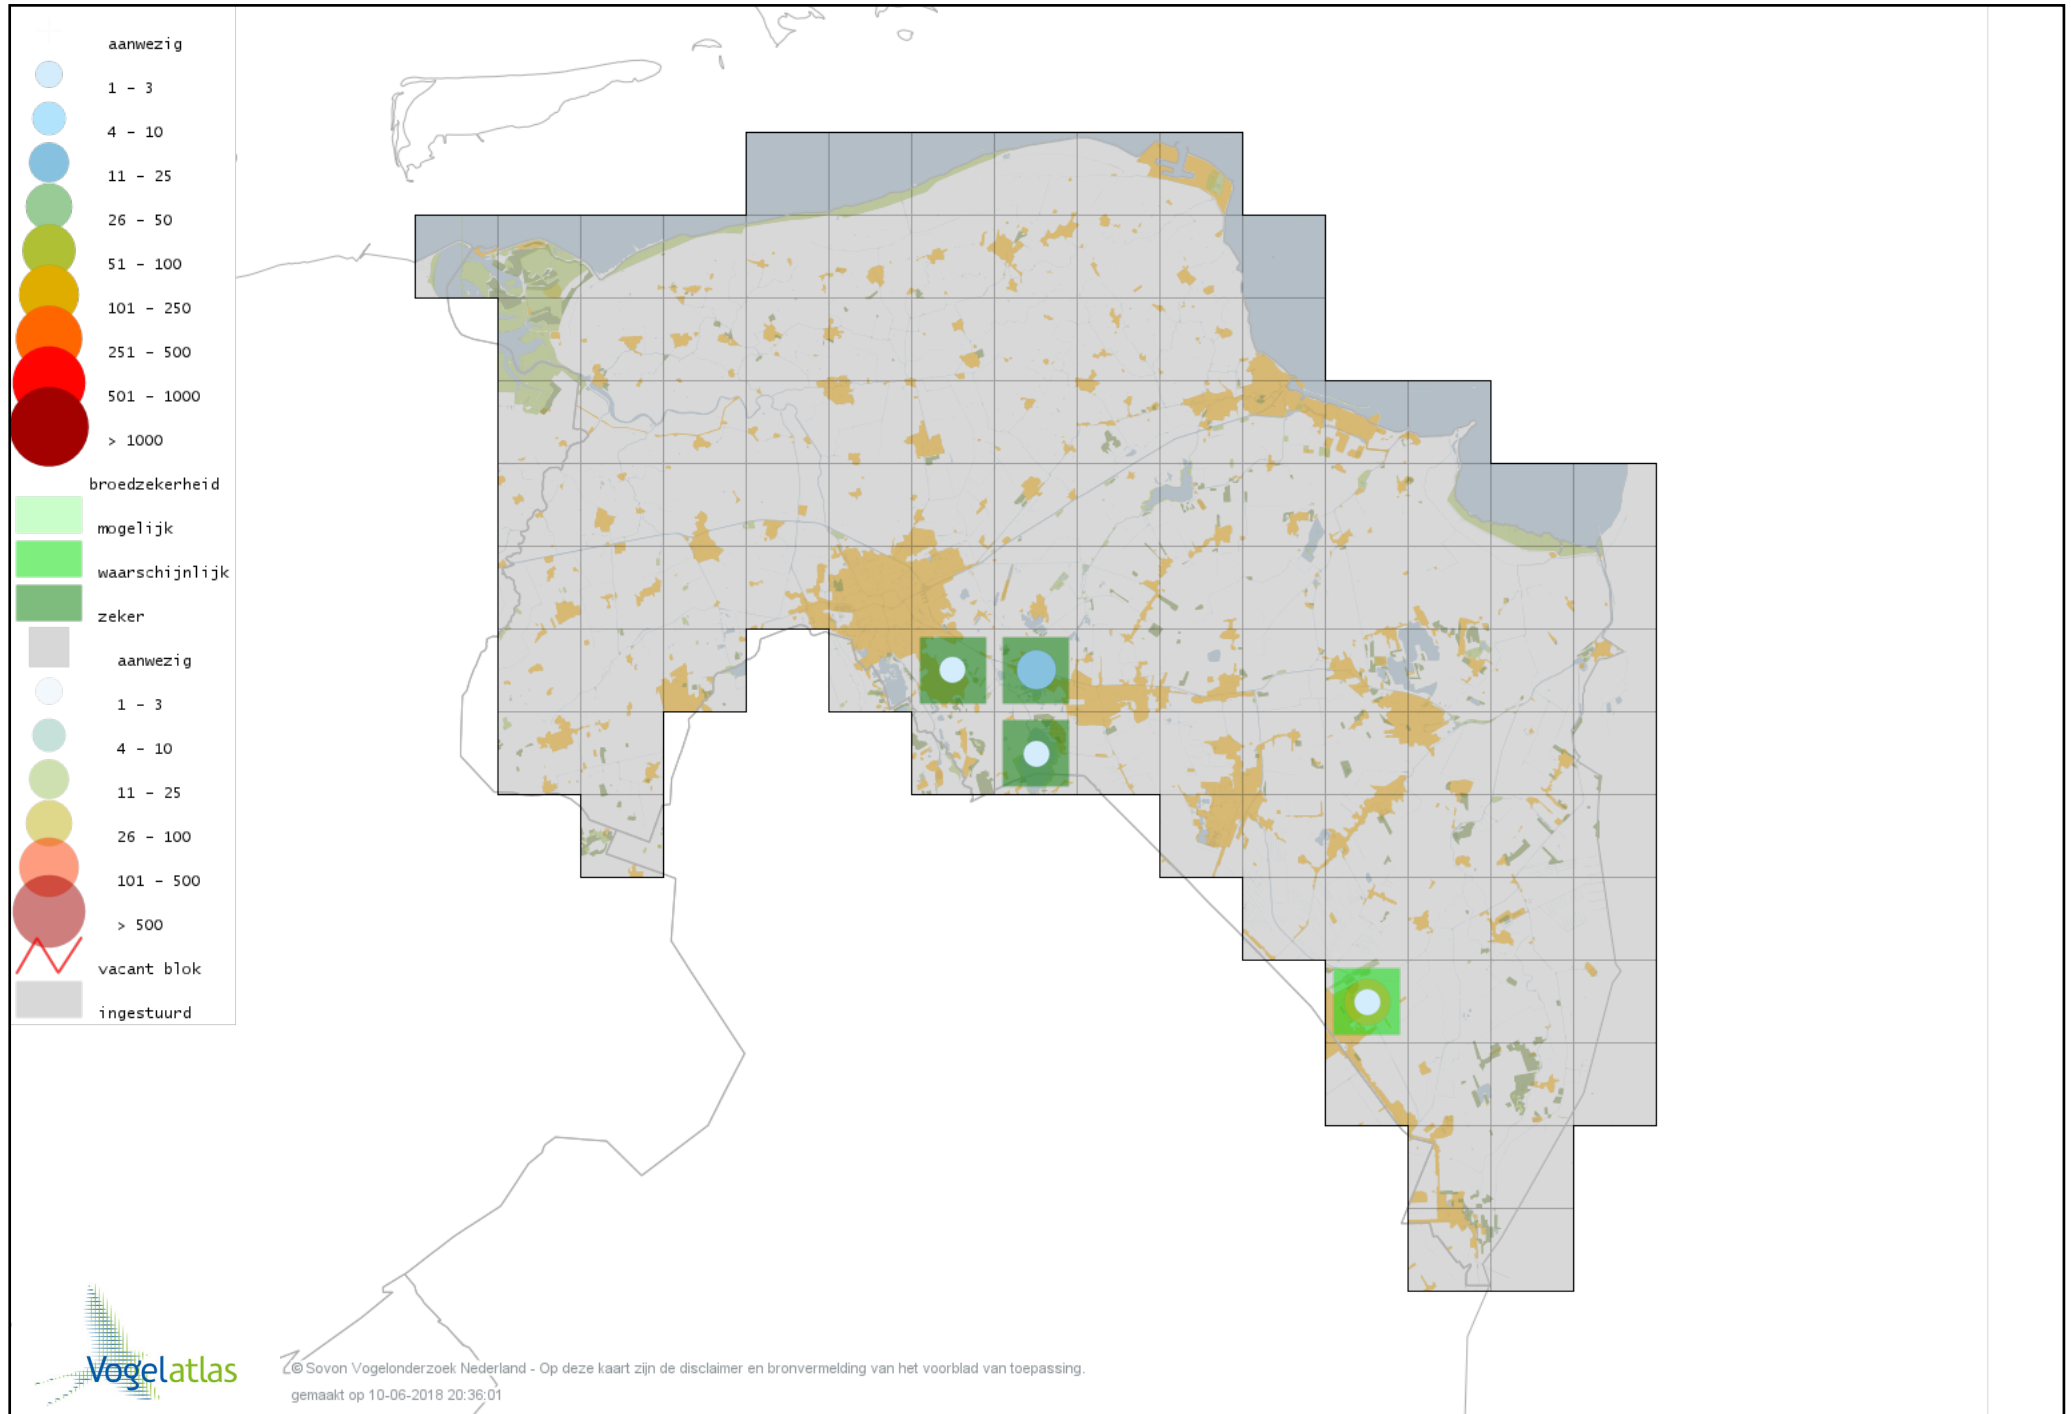

Voorlopige verspreidingskaart Kievit broedseizoen

Voorlopige verspreidingskaart Kemphaan broedseizoen

Voorlopige verspreidingskaart Watersnip broedseizoen

Voorlopige verspreidingskaart Houtsnip broedseizoen

Voorlopige verspreidingskaart Grutto broedseizoen

Voorlopige verspreidingskaart Wulp broedseizoen

Voorlopige verspreidingskaart Oeverloper broedseizoen

Voorlopige verspreidingskaart Tureluur broedseizoen

Voorlopige verspreidingskaart Kokmeeuw broedseizoen

Voorlopige verspreidingskaart Zwartkopmeeuw broedseizoen

Voorlopige verspreidingskaart Stormmeeuw broedseizoen

Voorlopige verspreidingskaart Kleine Mantelmeeuw broedseizoen

Voorlopige verspreidingskaart Zilvermeeuw broedseizoen

Voorlopige verspreidingskaart Grote Mantelmeeuw broedseizoen

Voorlopige verspreidingskaart Zwarte Stern broedseizoen

Voorlopige verspreidingskaart Visdief broedseizoen