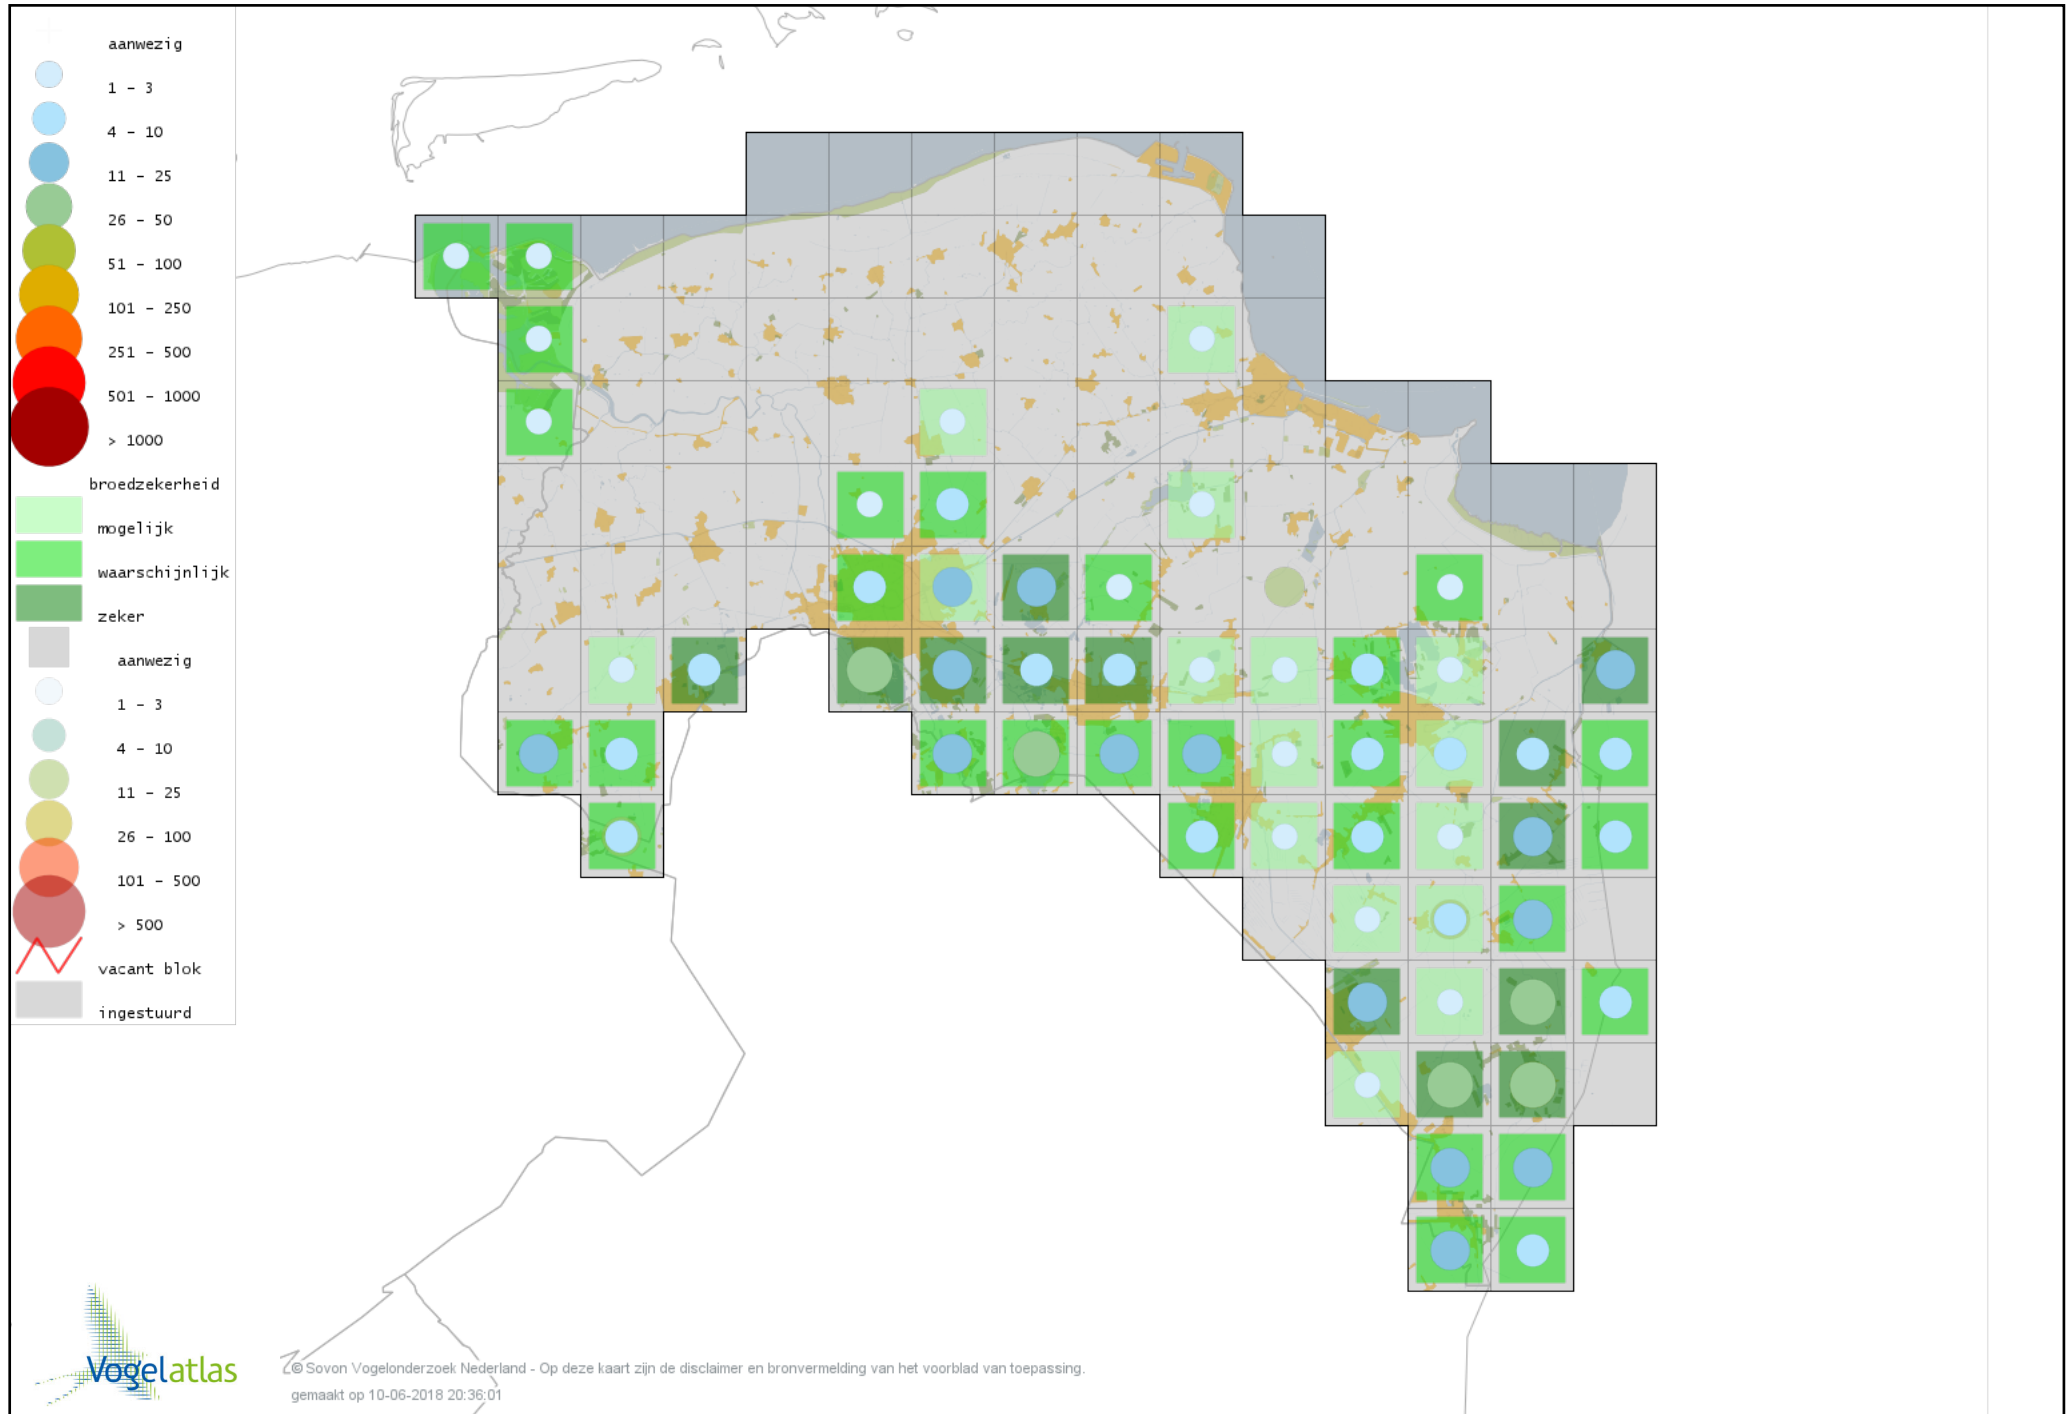

Voorlopige verspreidingskaart Graspieper broedseizoen

Voorlopige verspreidingskaart Vink broedseizoen

Voorlopige verspreidingskaart Europese Kanarie broedseizoen

Voorlopige verspreidingskaart Groenling broedseizoen

Voorlopige verspreidingskaart Putter broedseizoen

Voorlopige verspreidingskaart Sijs broedseizoen

Voorlopige verspreidingskaart Kneu broedseizoen

Voorlopige verspreidingskaart Kleine Barmsijs broedseizoen

Voorlopige verspreidingskaart Kruisbek broedseizoen

Voorlopige verspreidingskaart Roodmus broedseizoen

Voorlopige verspreidingskaart Goudvink broedseizoen

Voorlopige verspreidingskaart Appelvink broedseizoen