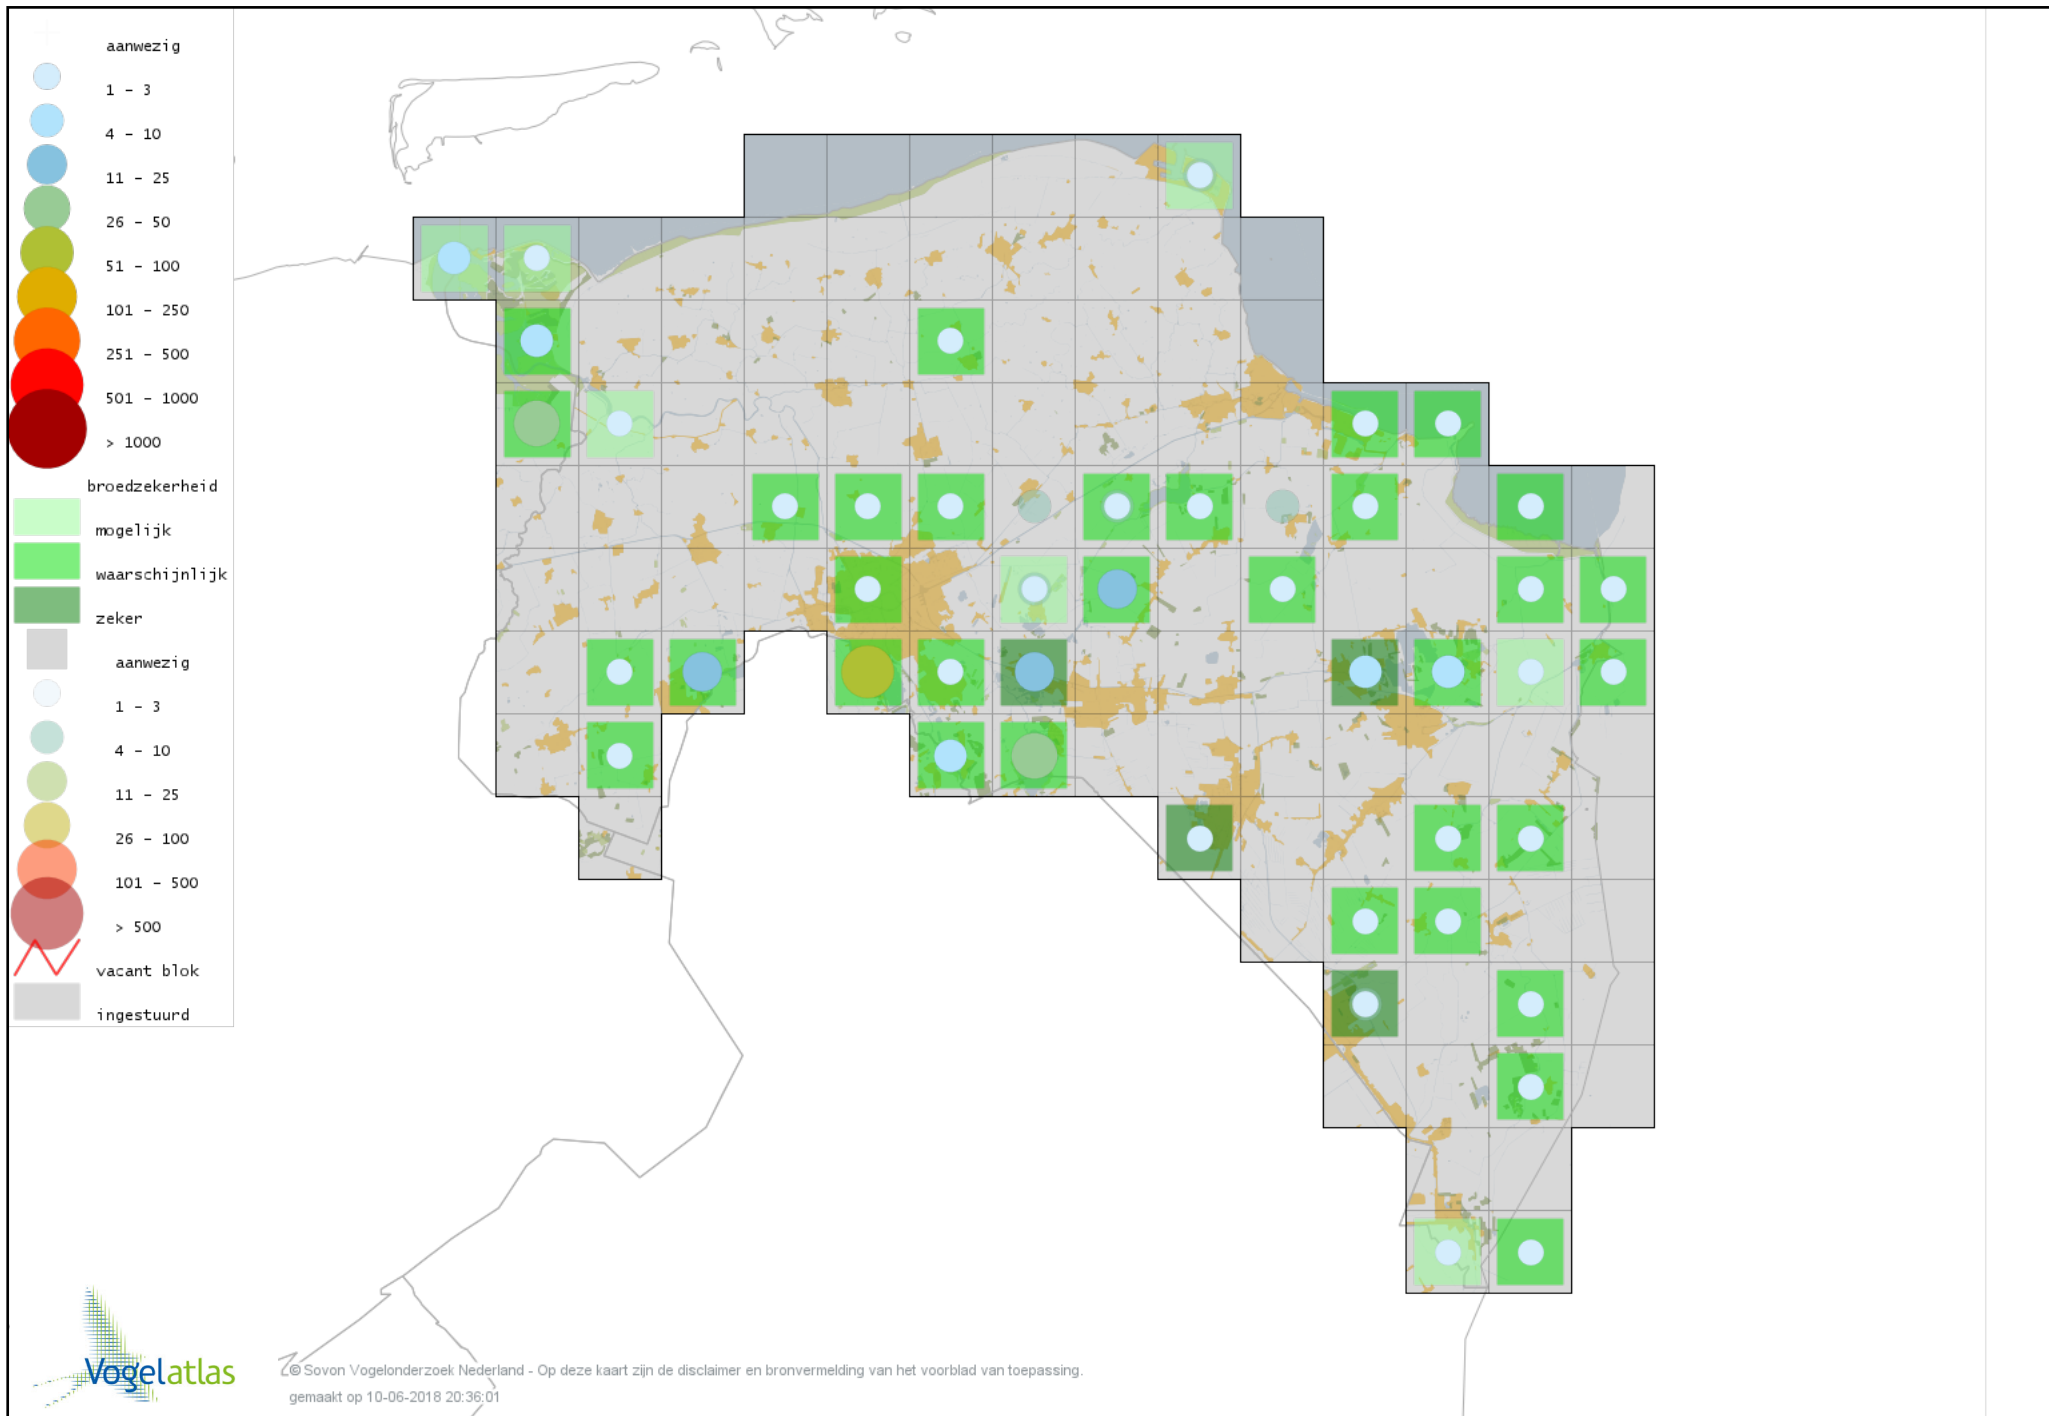

Voorlopige verspreidingskaart Blauwe Kiekendief broedseizoen

Voorlopige verspreidingskaart Grauwe Kiekendief broedseizoen

Voorlopige verspreidingskaart Havik broedseizoen

Voorlopige verspreidingskaart Sperwer broedseizoen

Voorlopige verspreidingskaart Buizerd broedseizoen

Voorlopige verspreidingskaart Torenvalk broedseizoen

Voorlopige verspreidingskaart Boomvalk broedseizoen

Voorlopige verspreidingskaart Slechtvalk broedseizoen

Voorlopige verspreidingskaart Waterral broedseizoen

Voorlopige verspreidingskaart Porseleinhoen broedseizoen

Voorlopige verspreidingskaart Klein Waterhoen broedseizoen

Voorlopige verspreidingskaart Kleinst Waterhoen broedseizoen

Voorlopige verspreidingskaart Kwartelkoning broedseizoen

Voorlopige verspreidingskaart Waterhoen broedseizoen

Voorlopige verspreidingskaart Meerkoet broedseizoen

Voorlopige verspreidingskaart Scholekster broedseizoen