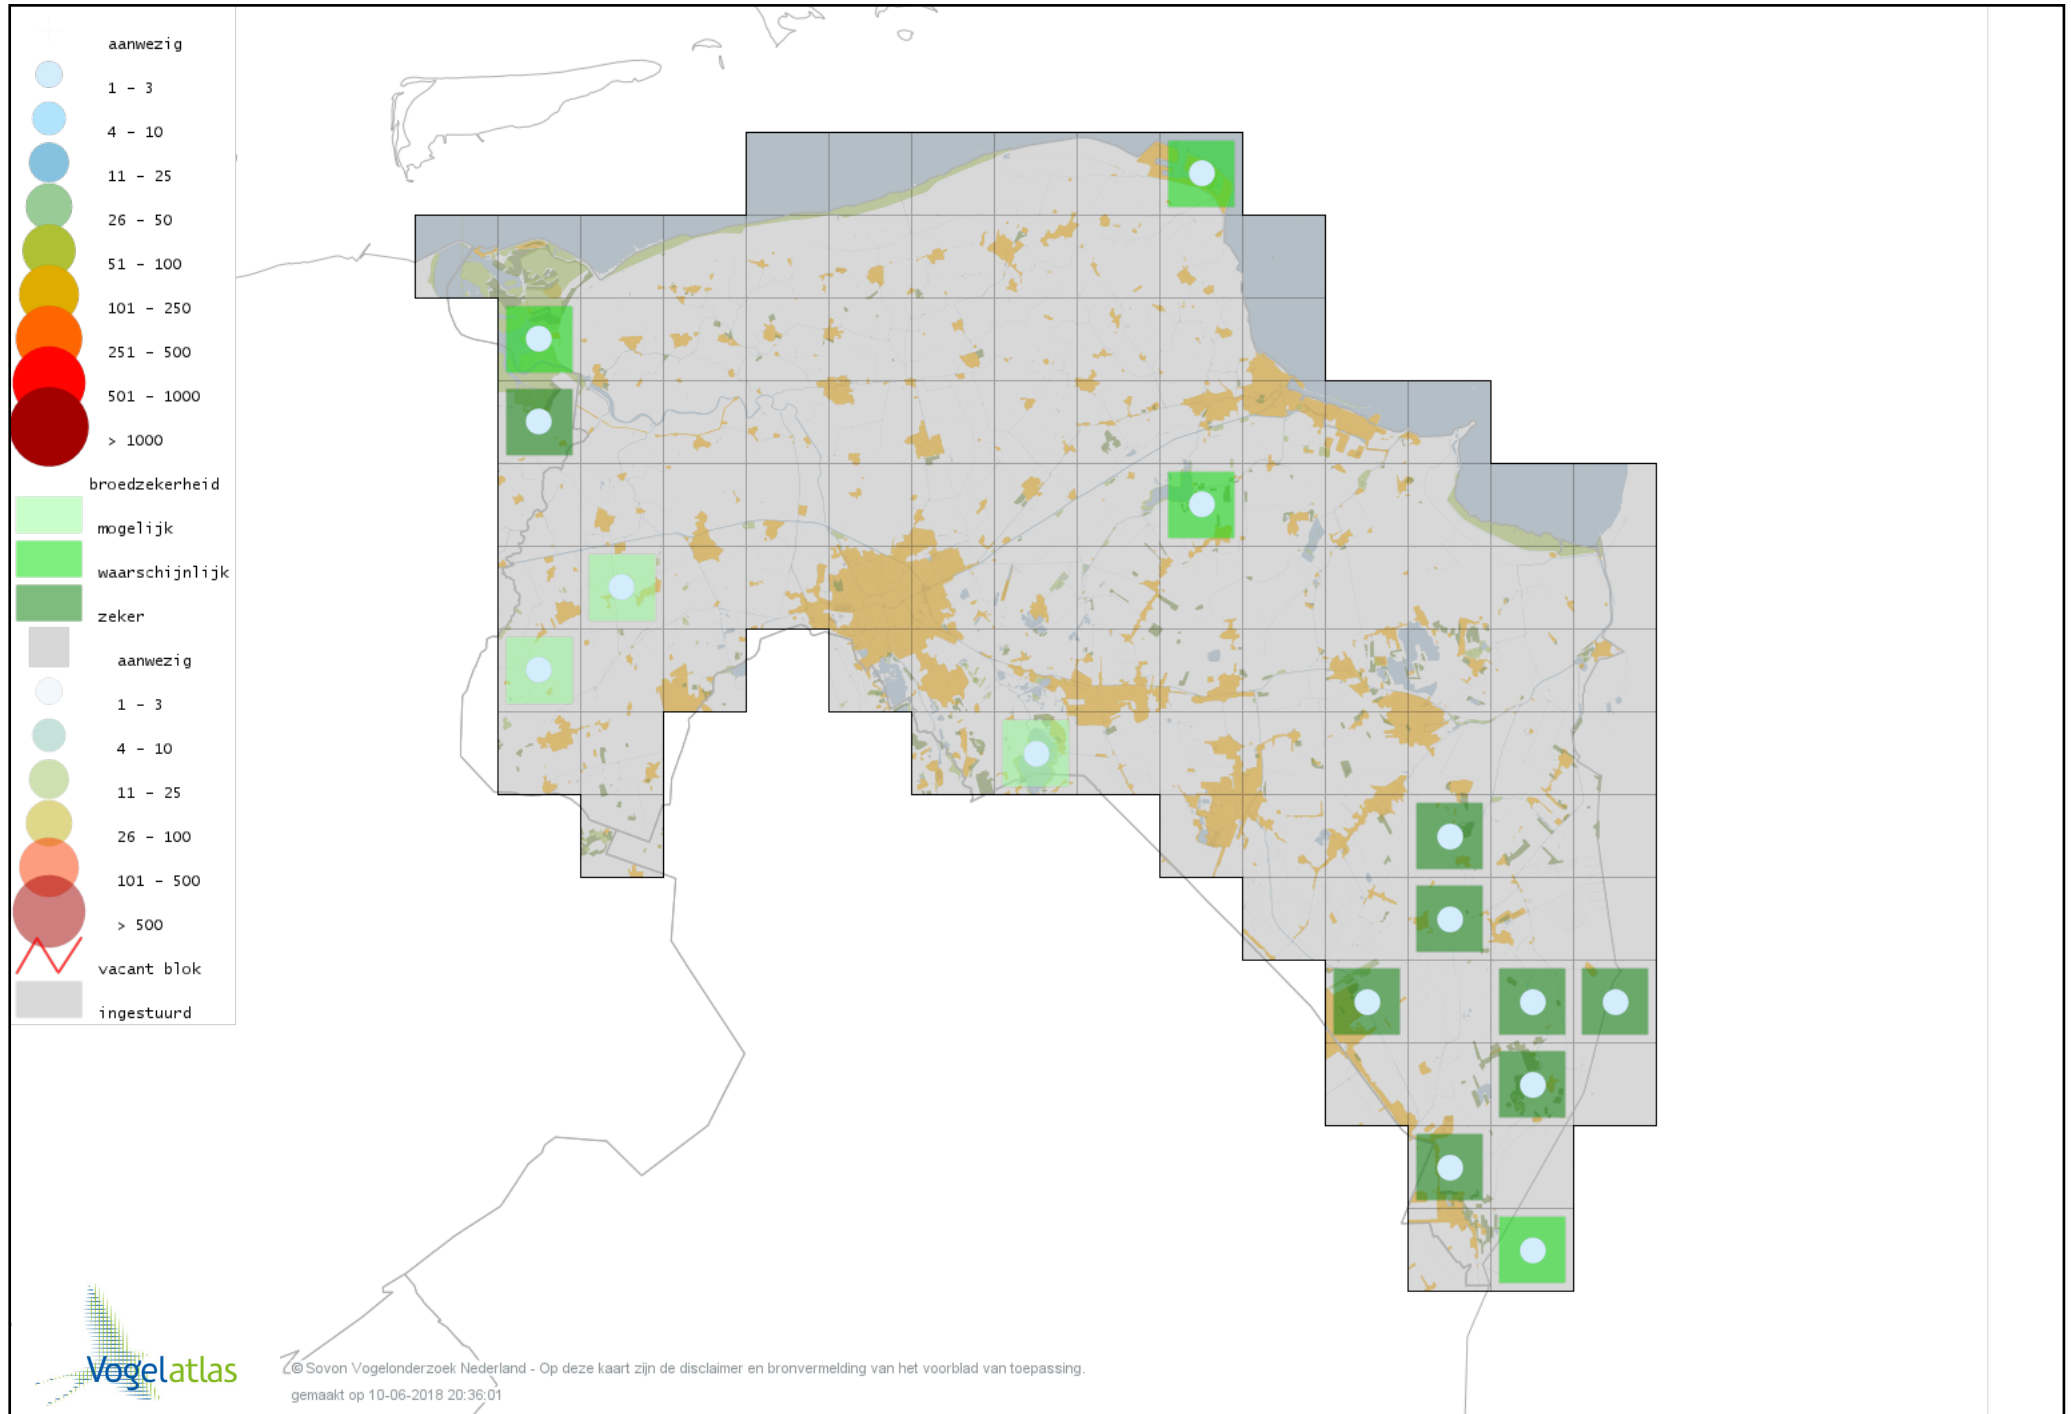

Voorlopige verspreidingskaart Gierzwaluw broedseizoen

Voorlopige verspreidingskaart IJsvogel broedseizoen

Voorlopige verspreidingskaart Groene Specht broedseizoen

Voorlopige verspreidingskaart Zwarte Specht broedseizoen

Voorlopige verspreidingskaart Grote Bonte Specht broedseizoen

Voorlopige verspreidingskaart Middelste Bonte Specht broedseizoen

Voorlopige verspreidingskaart Kleine Bonte Specht broedseizoen

Voorlopige verspreidingskaart Wielewaal broedseizoen

Voorlopige verspreidingskaart Grauwe Klauwier broedseizoen

Voorlopige verspreidingskaart Ekster broedseizoen

Voorlopige verspreidingskaart Gaai broedseizoen

Voorlopige verspreidingskaart Kauw broedseizoen

Voorlopige verspreidingskaart Roek broedseizoen

Voorlopige verspreidingskaart Zwarte Kraai broedseizoen

Voorlopige verspreidingskaart Raaf broedseizoen

Voorlopige verspreidingskaart Goudhaan broedseizoen