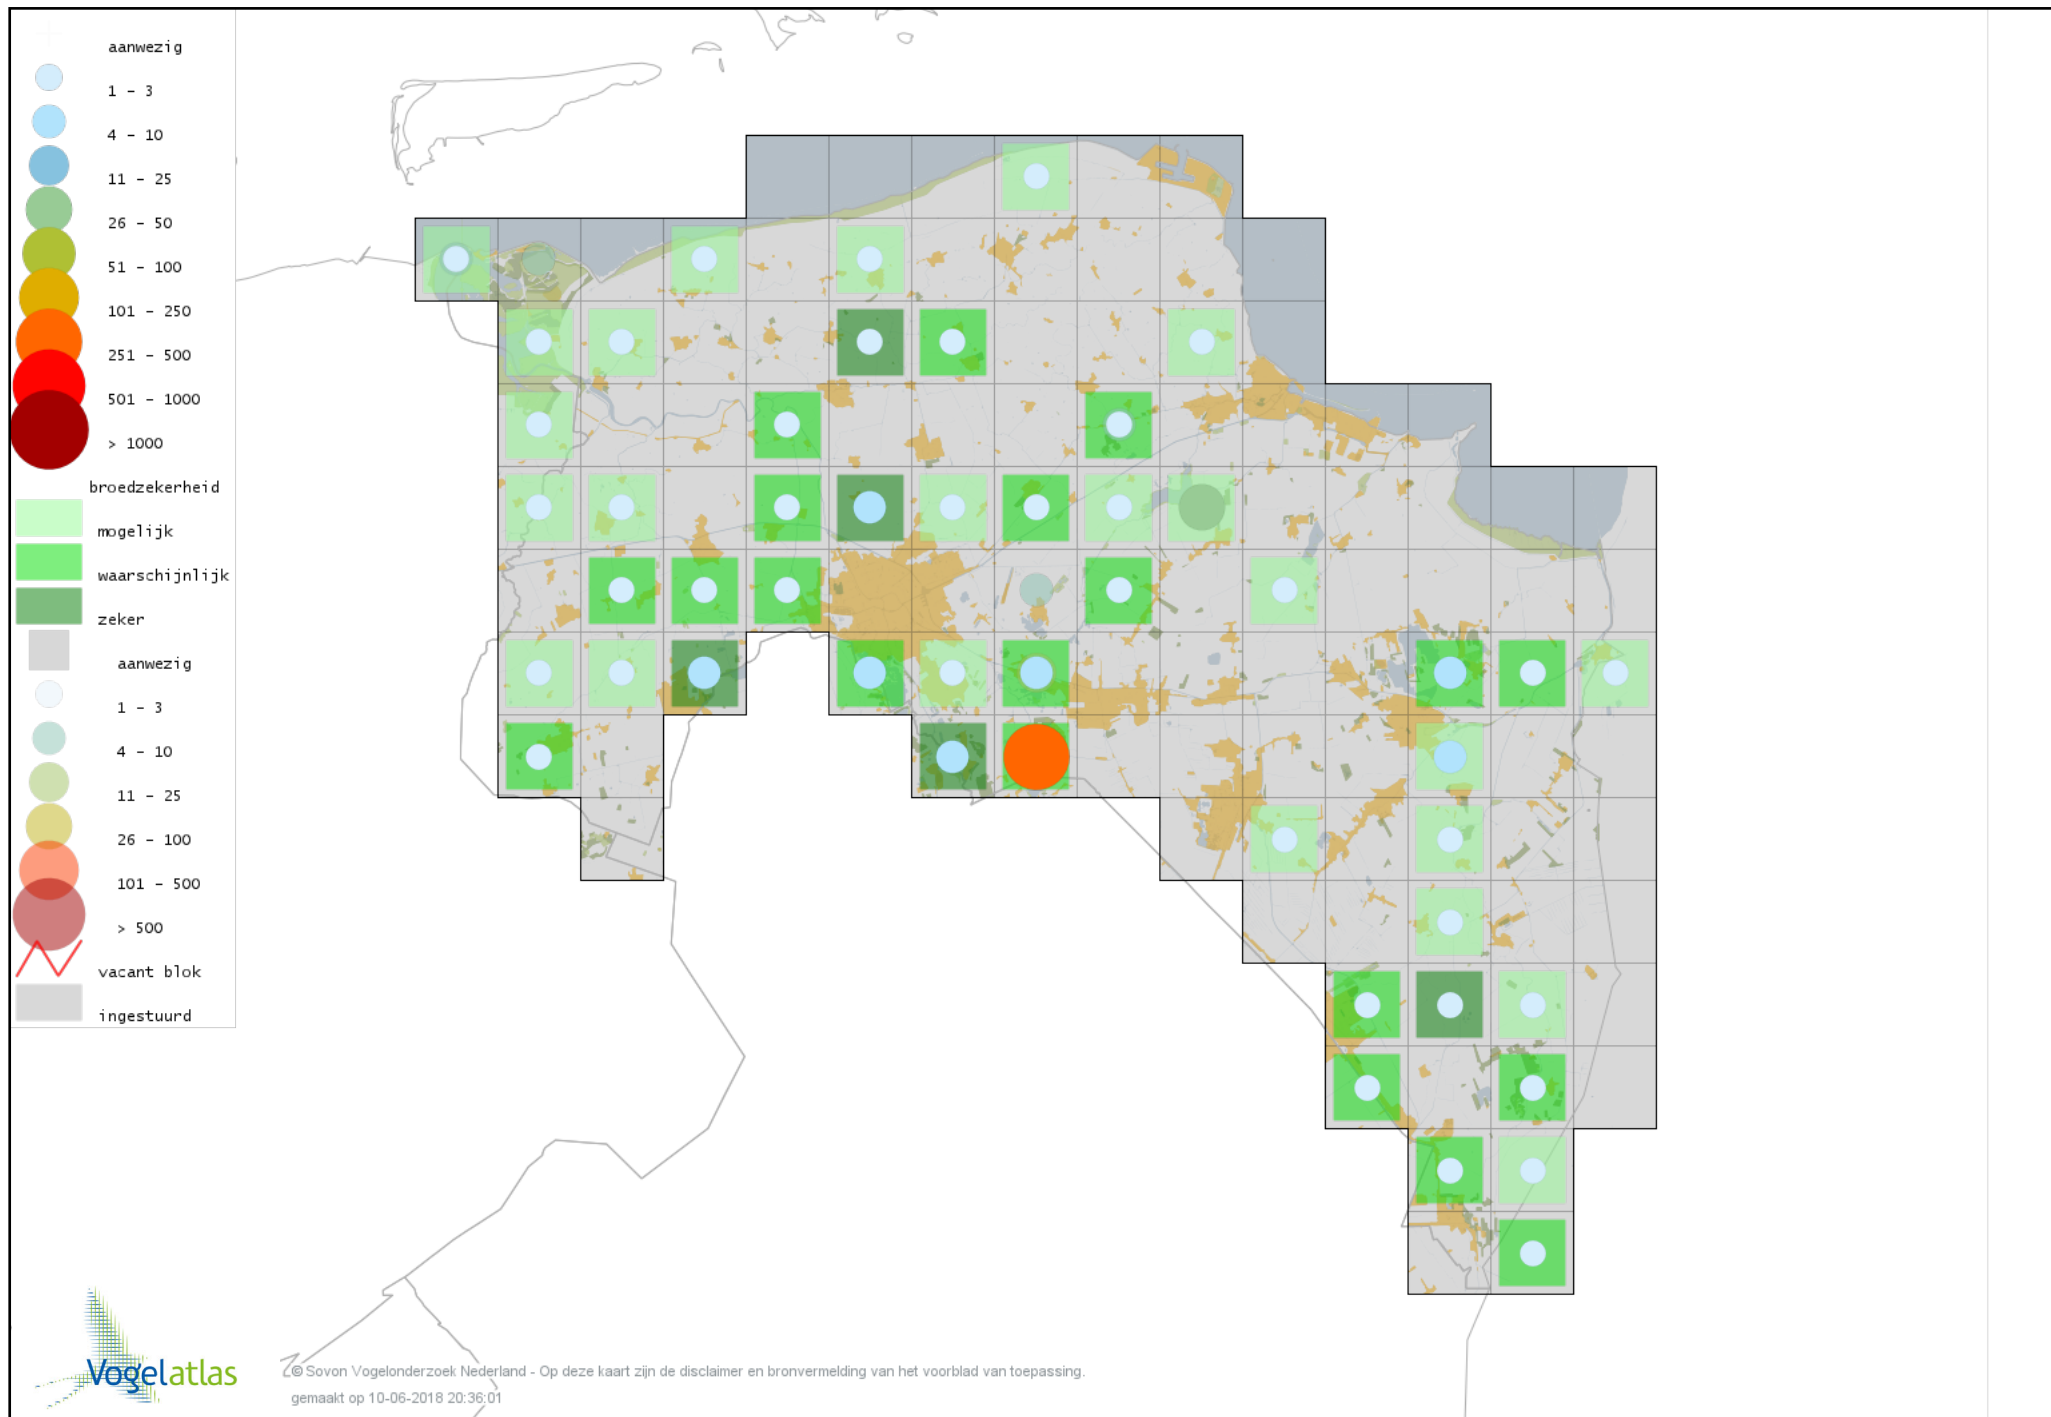

Voorlopige verspreidingskaart Mandarijneend broedseizoen

Voorlopige verspreidingskaart Eider broedseizoen

Voorlopige verspreidingskaart Krakeend broedseizoen

Voorlopige verspreidingskaart Smient broedseizoen

Voorlopige verspreidingskaart Slobeend broedseizoen

Voorlopige verspreidingskaart Wilde Eend broedseizoen

Voorlopige verspreidingskaart Soepeend broedseizoen

Voorlopige verspreidingskaart Pijlstaart broedseizoen

Voorlopige verspreidingskaart Zomertaling broedseizoen

Voorlopige verspreidingskaart Wintertaling broedseizoen

Voorlopige verspreidingskaart Patrijs broedseizoen

Voorlopige verspreidingskaart Kwartel broedseizoen

Voorlopige verspreidingskaart Fazant broedseizoen

Voorlopige verspreidingskaart Aalscholver broedseizoen

Voorlopige verspreidingskaart Roerdomp broedseizoen

Voorlopige verspreidingskaart Kleine Zilverreiger broedseizoen