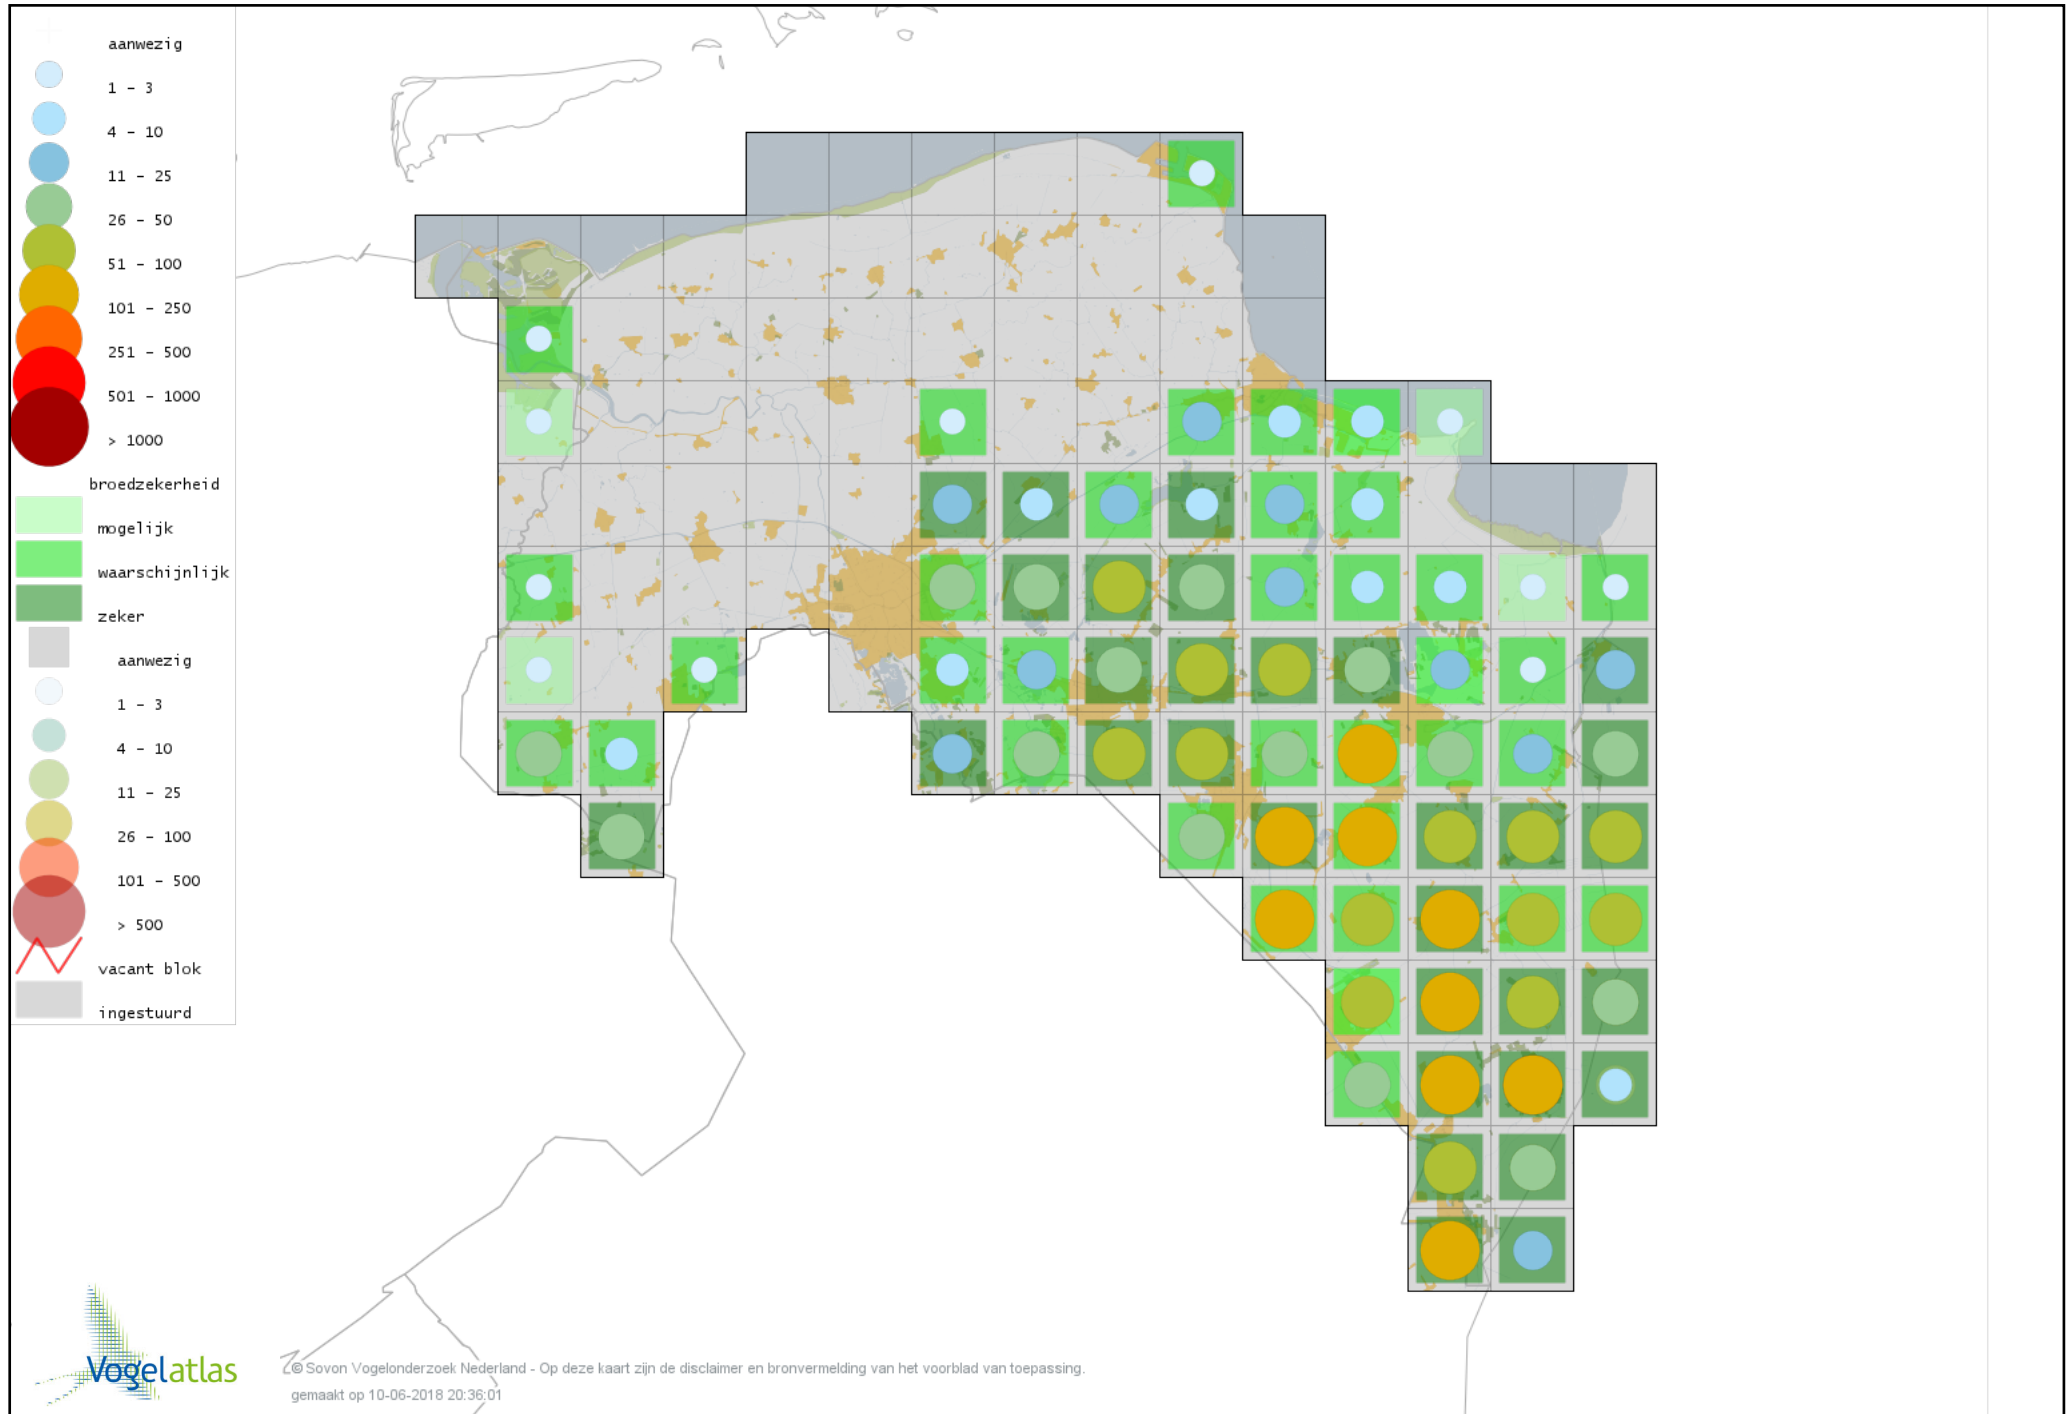

Voorlopige verspreidingskaart Kruisbek broedseizoen

Voorlopige verspreidingskaart Roodmus broedseizoen

Voorlopige verspreidingskaart Goudvink broedseizoen

Voorlopige verspreidingskaart Appelvink broedseizoen

Voorlopige verspreidingskaart Geelgors broedseizoen

Voorlopige verspreidingskaart Rietgors broedseizoen

Voorlopige verspreidingskaart Grauwe Gors broedseizoen