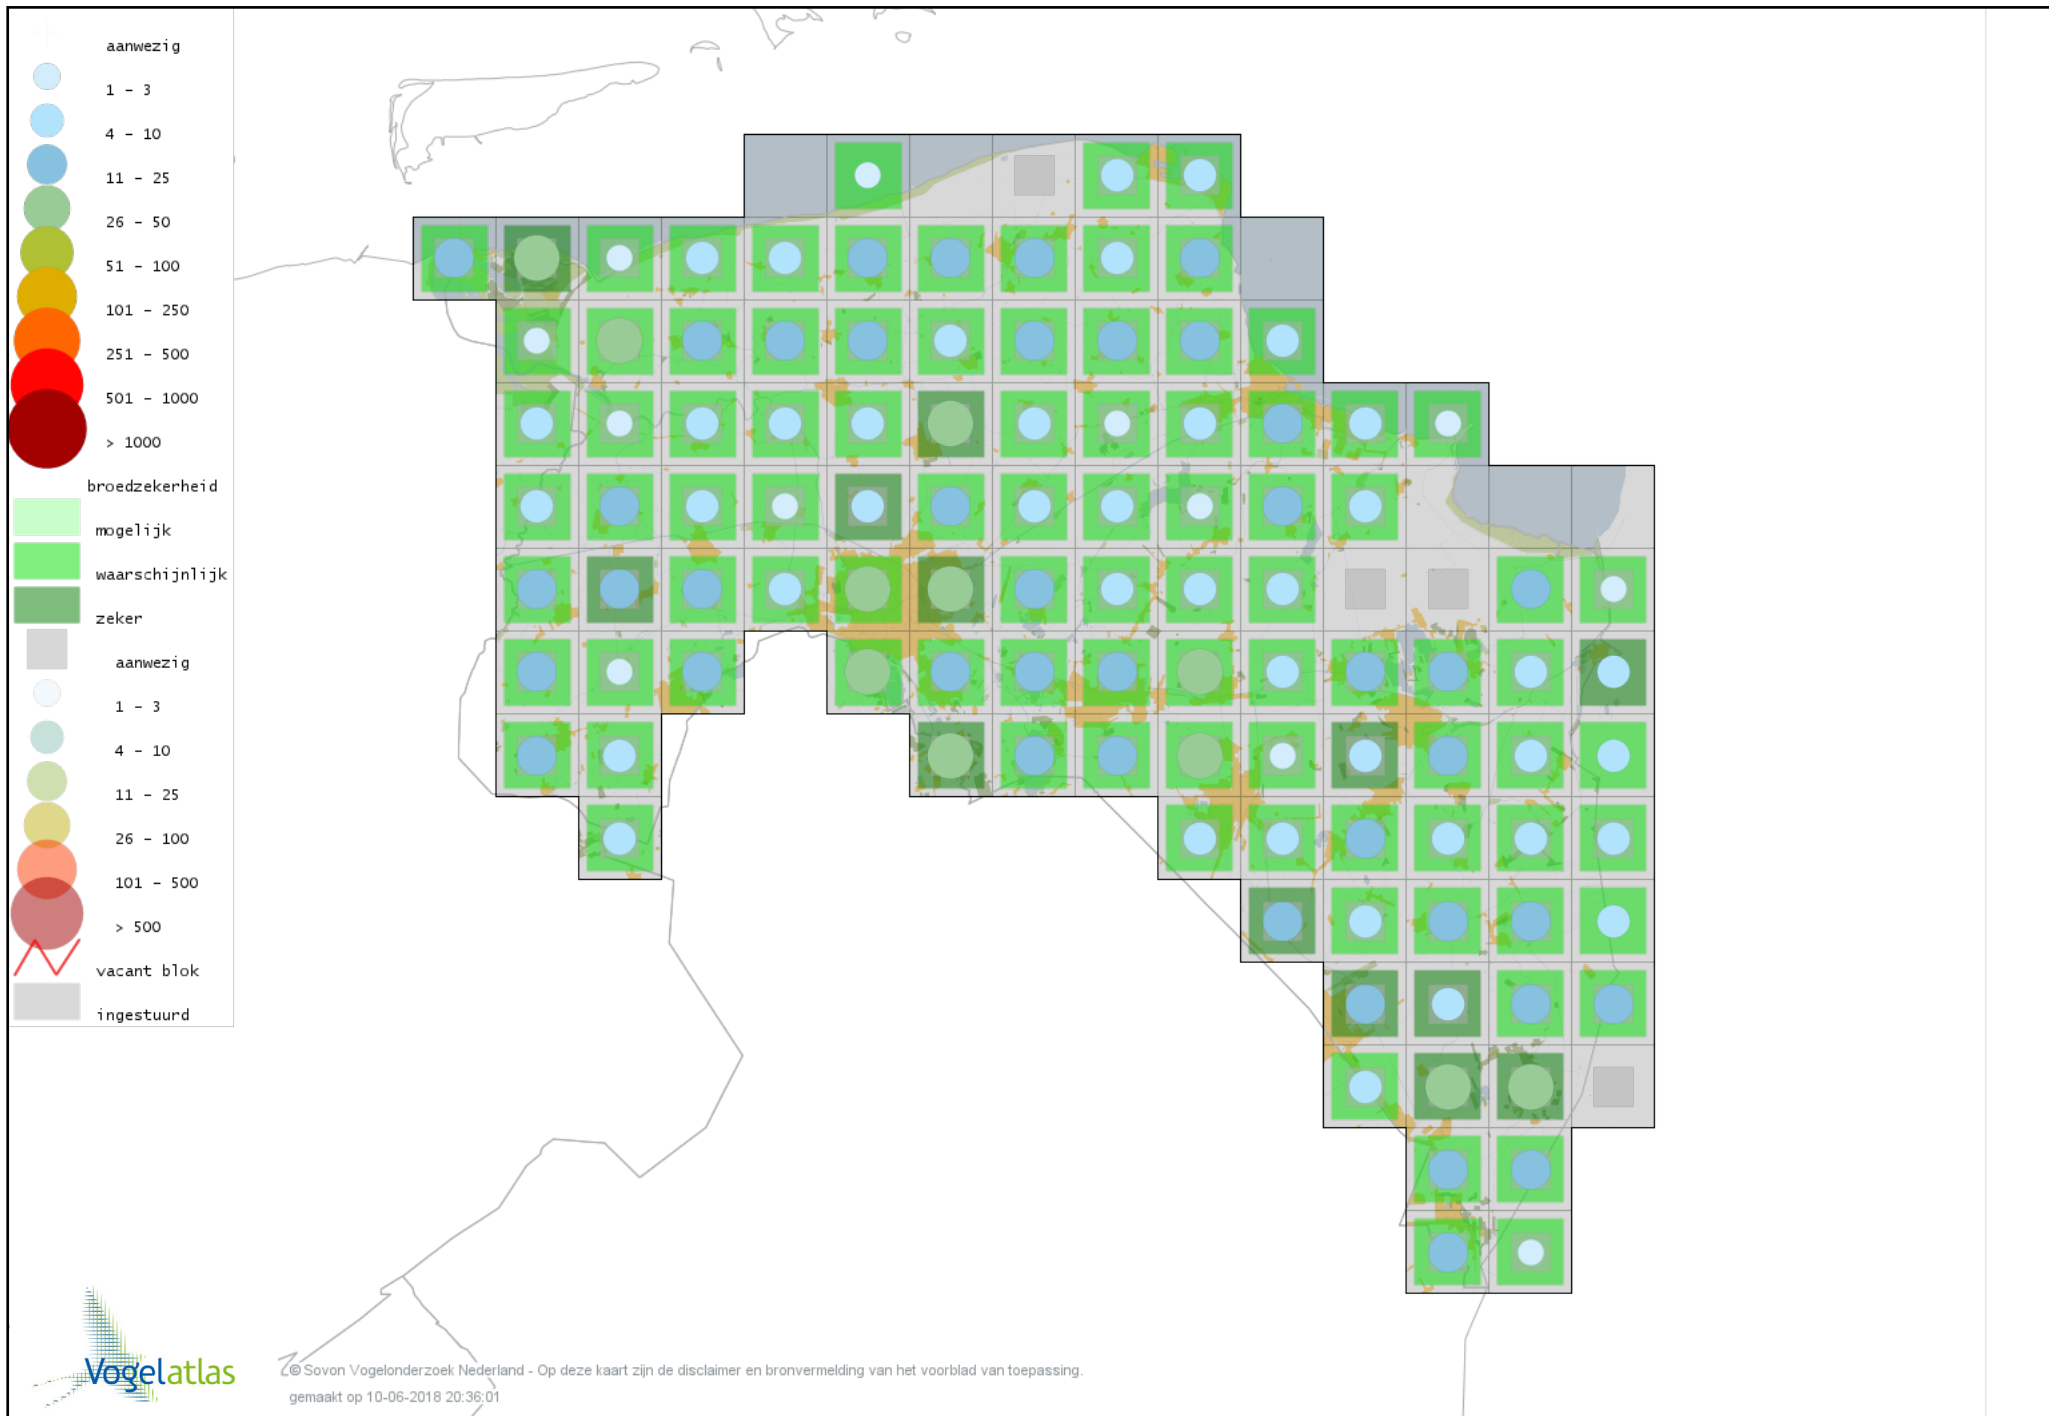

Voorlopige verspreidingskaart Boomleeuwerik broedseizoen

Voorlopige verspreidingskaart Veldleeuwerik broedseizoen

Voorlopige verspreidingskaart Oeverzwaluw broedseizoen

Voorlopige verspreidingskaart Boerenzwaluw broedseizoen

Voorlopige verspreidingskaart Huiszwaluw broedseizoen

Voorlopige verspreidingskaart Staartmees broedseizoen

Voorlopige verspreidingskaart Fluitter broedseizoen

Voorlopige verspreidingskaart Tjiftjaf broedseizoen

Voorlopige verspreidingskaart Fitis broedseizoen

Voorlopige verspreidingskaart Braamsluiper broedseizoen

Voorlopige verspreidingskaart Grasmus broedseizoen

Voorlopige verspreidingskaart Tuinfluiter broedseizoen