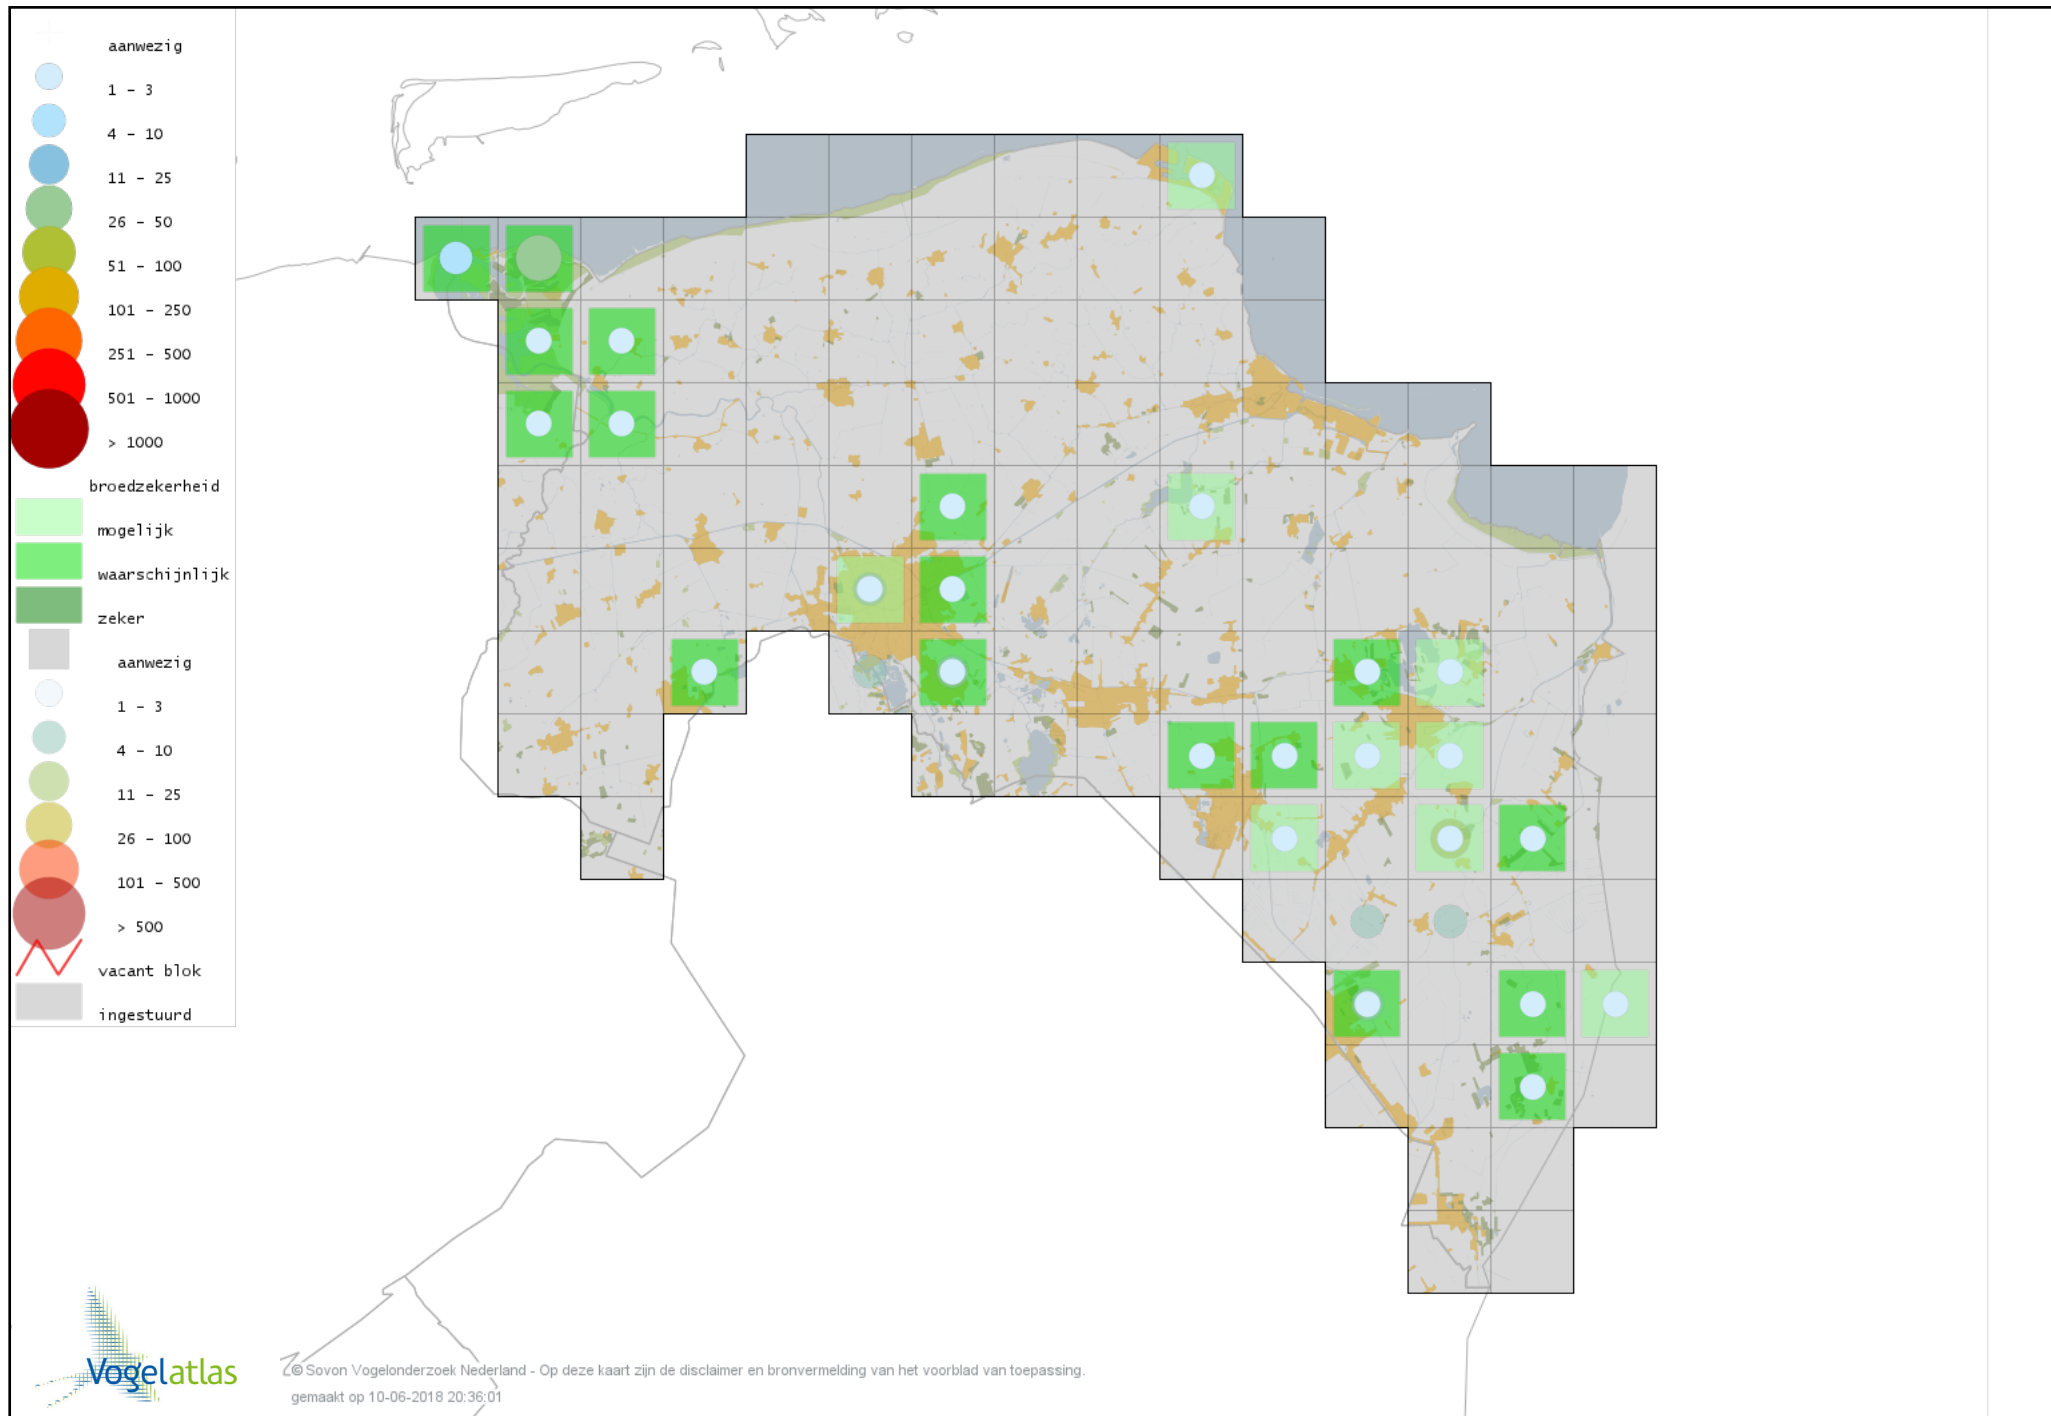

Voorlopige verspreidingskaart Winterkoning broedseizoen

Voorlopige verspreidingskaart Spreeuw broedseizoen

Voorlopige verspreidingskaart Merel broedseizoen

Voorlopige verspreidingskaart Zanglijster broedseizoen

Voorlopige verspreidingskaart Grote Lijster broedseizoen

Voorlopige verspreidingskaart Grauwe Vliegenvanger broedseizoen

Voorlopige verspreidingskaart Roodborst broedseizoen

Voorlopige verspreidingskaart Noordse Nachtegaal broedseizoen

Voorlopige verspreidingskaart Nachtegaal broedseizoen

Voorlopige verspreidingskaart Blauwborst broedseizoen

Voorlopige verspreidingskaart Roodsterblauwborst broedseizoen

Voorlopige verspreidingskaart Zwarte Roodstaart broedseizoen