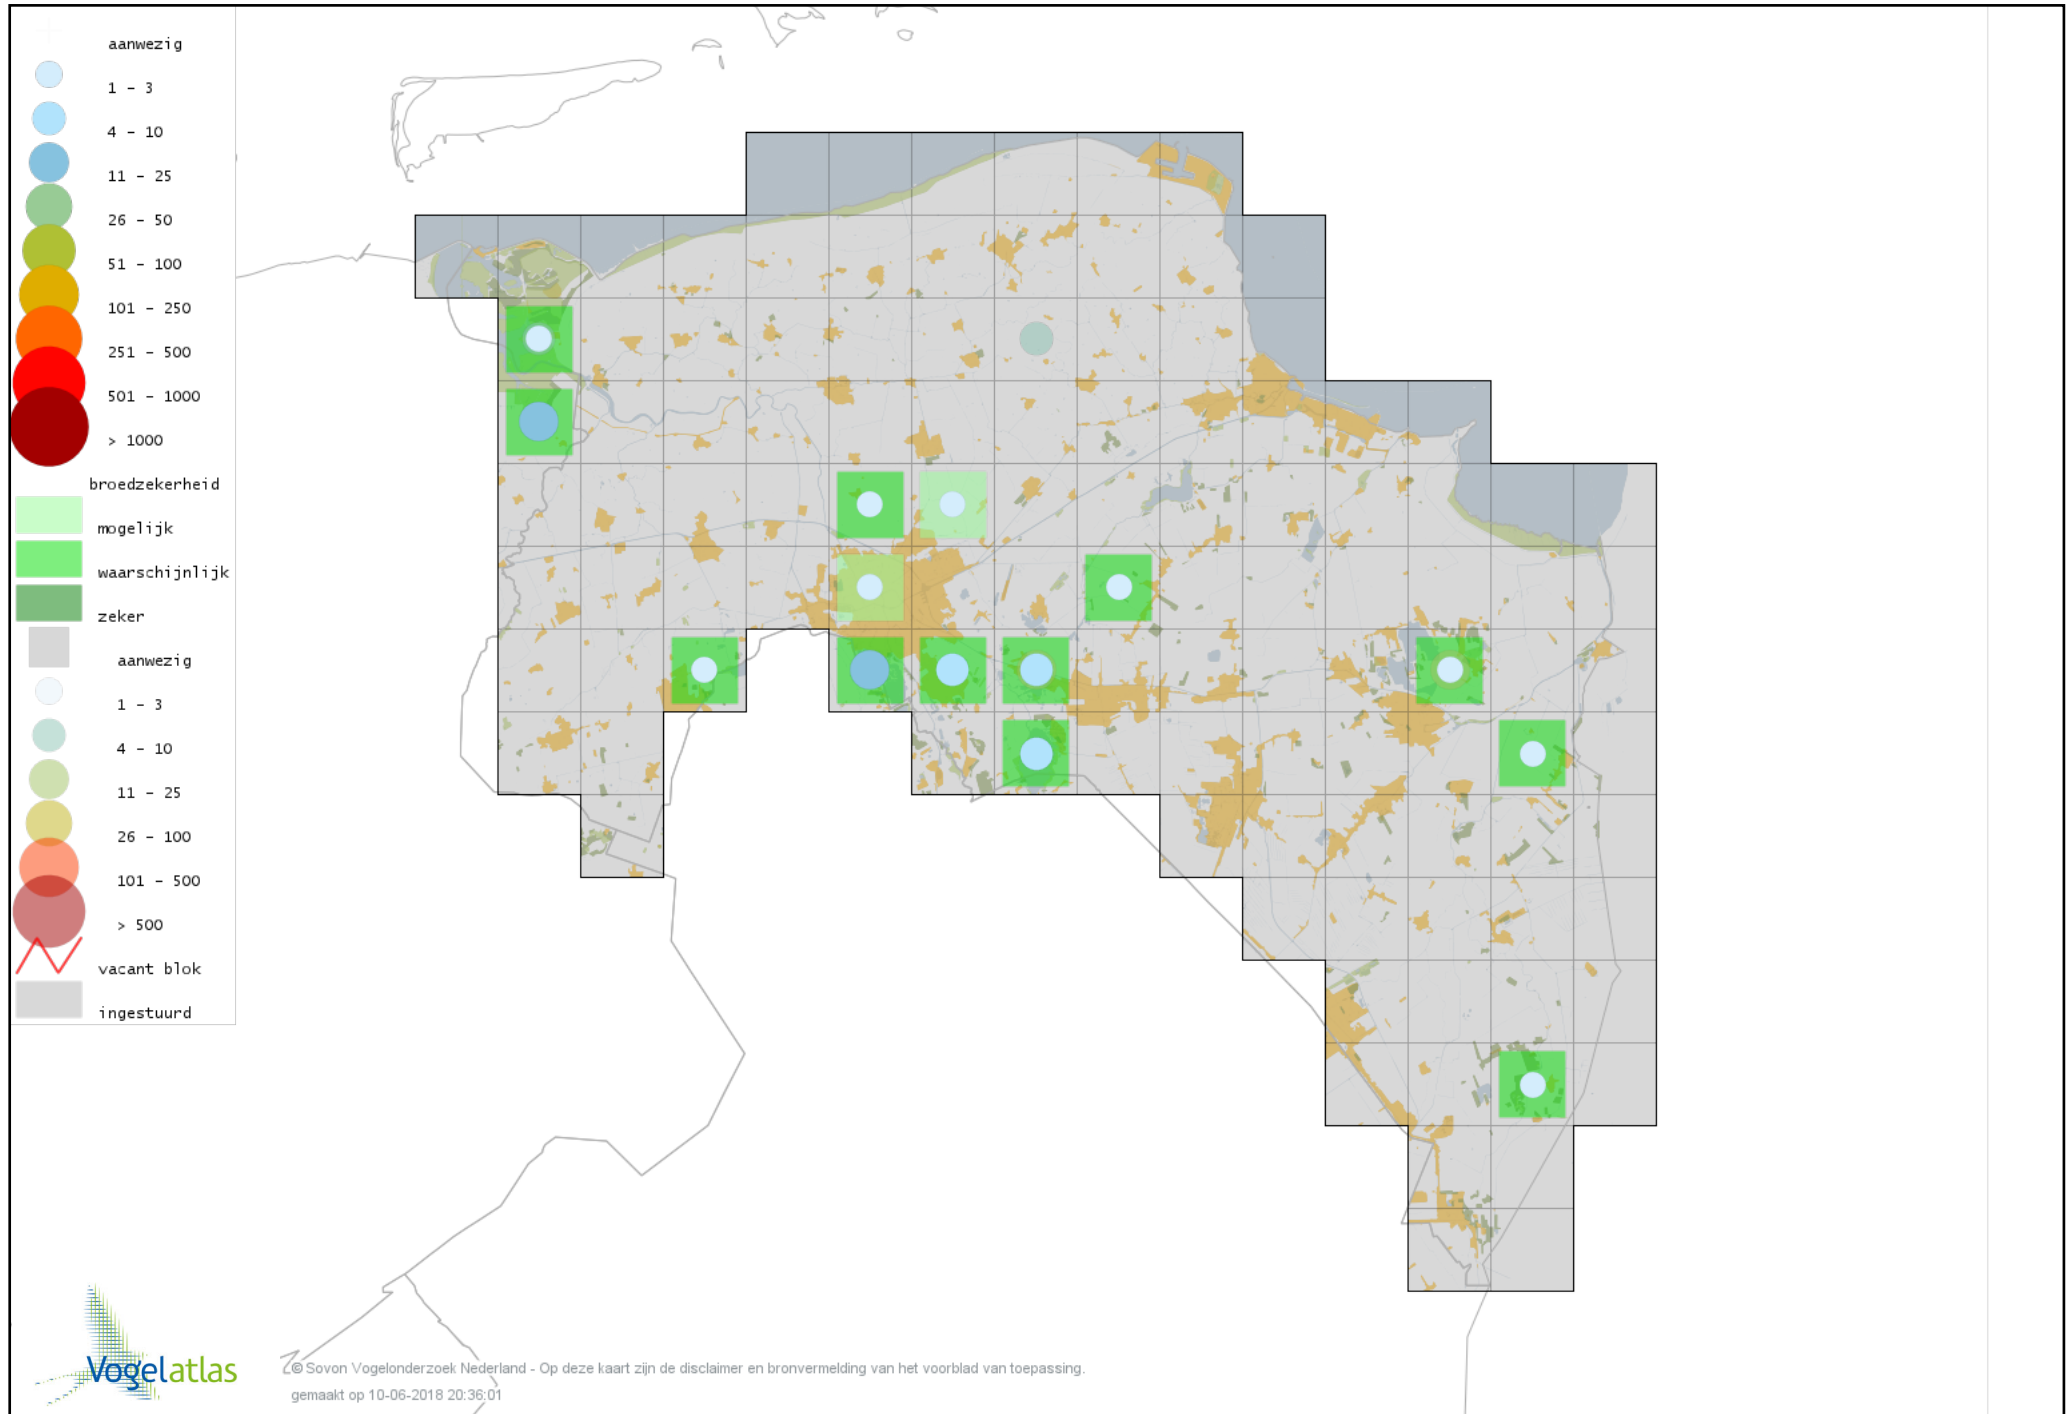

Voorlopige verspreidingskaart Blauwe Kiekendief broedseizoen

Voorlopige verspreidingskaart Grauwe Kiekendief broedseizoen

Voorlopige verspreidingskaart Havik broedseizoen

Voorlopige verspreidingskaart Sperwer broedseizoen

Voorlopige verspreidingskaart Buizerd broedseizoen

Voorlopige verspreidingskaart Torenvalk broedseizoen

Voorlopige verspreidingskaart Boomvalk broedseizoen

Voorlopige verspreidingskaart Slechtvalk broedseizoen

Voorlopige verspreidingskaart Waterral broedseizoen

Voorlopige verspreidingskaart Porseleinhoen broedseizoen

Voorlopige verspreidingskaart Klein Waterhoen broedseizoen

Voorlopige verspreidingskaart Kleinst Waterhoen broedseizoen

Voorlopige verspreidingskaart Kwartelkoning broedseizoen

Voorlopige verspreidingskaart Waterhoen broedseizoen

Voorlopige verspreidingskaart Meerkoet broedseizoen

Voorlopige verspreidingskaart Scholekster broedseizoen