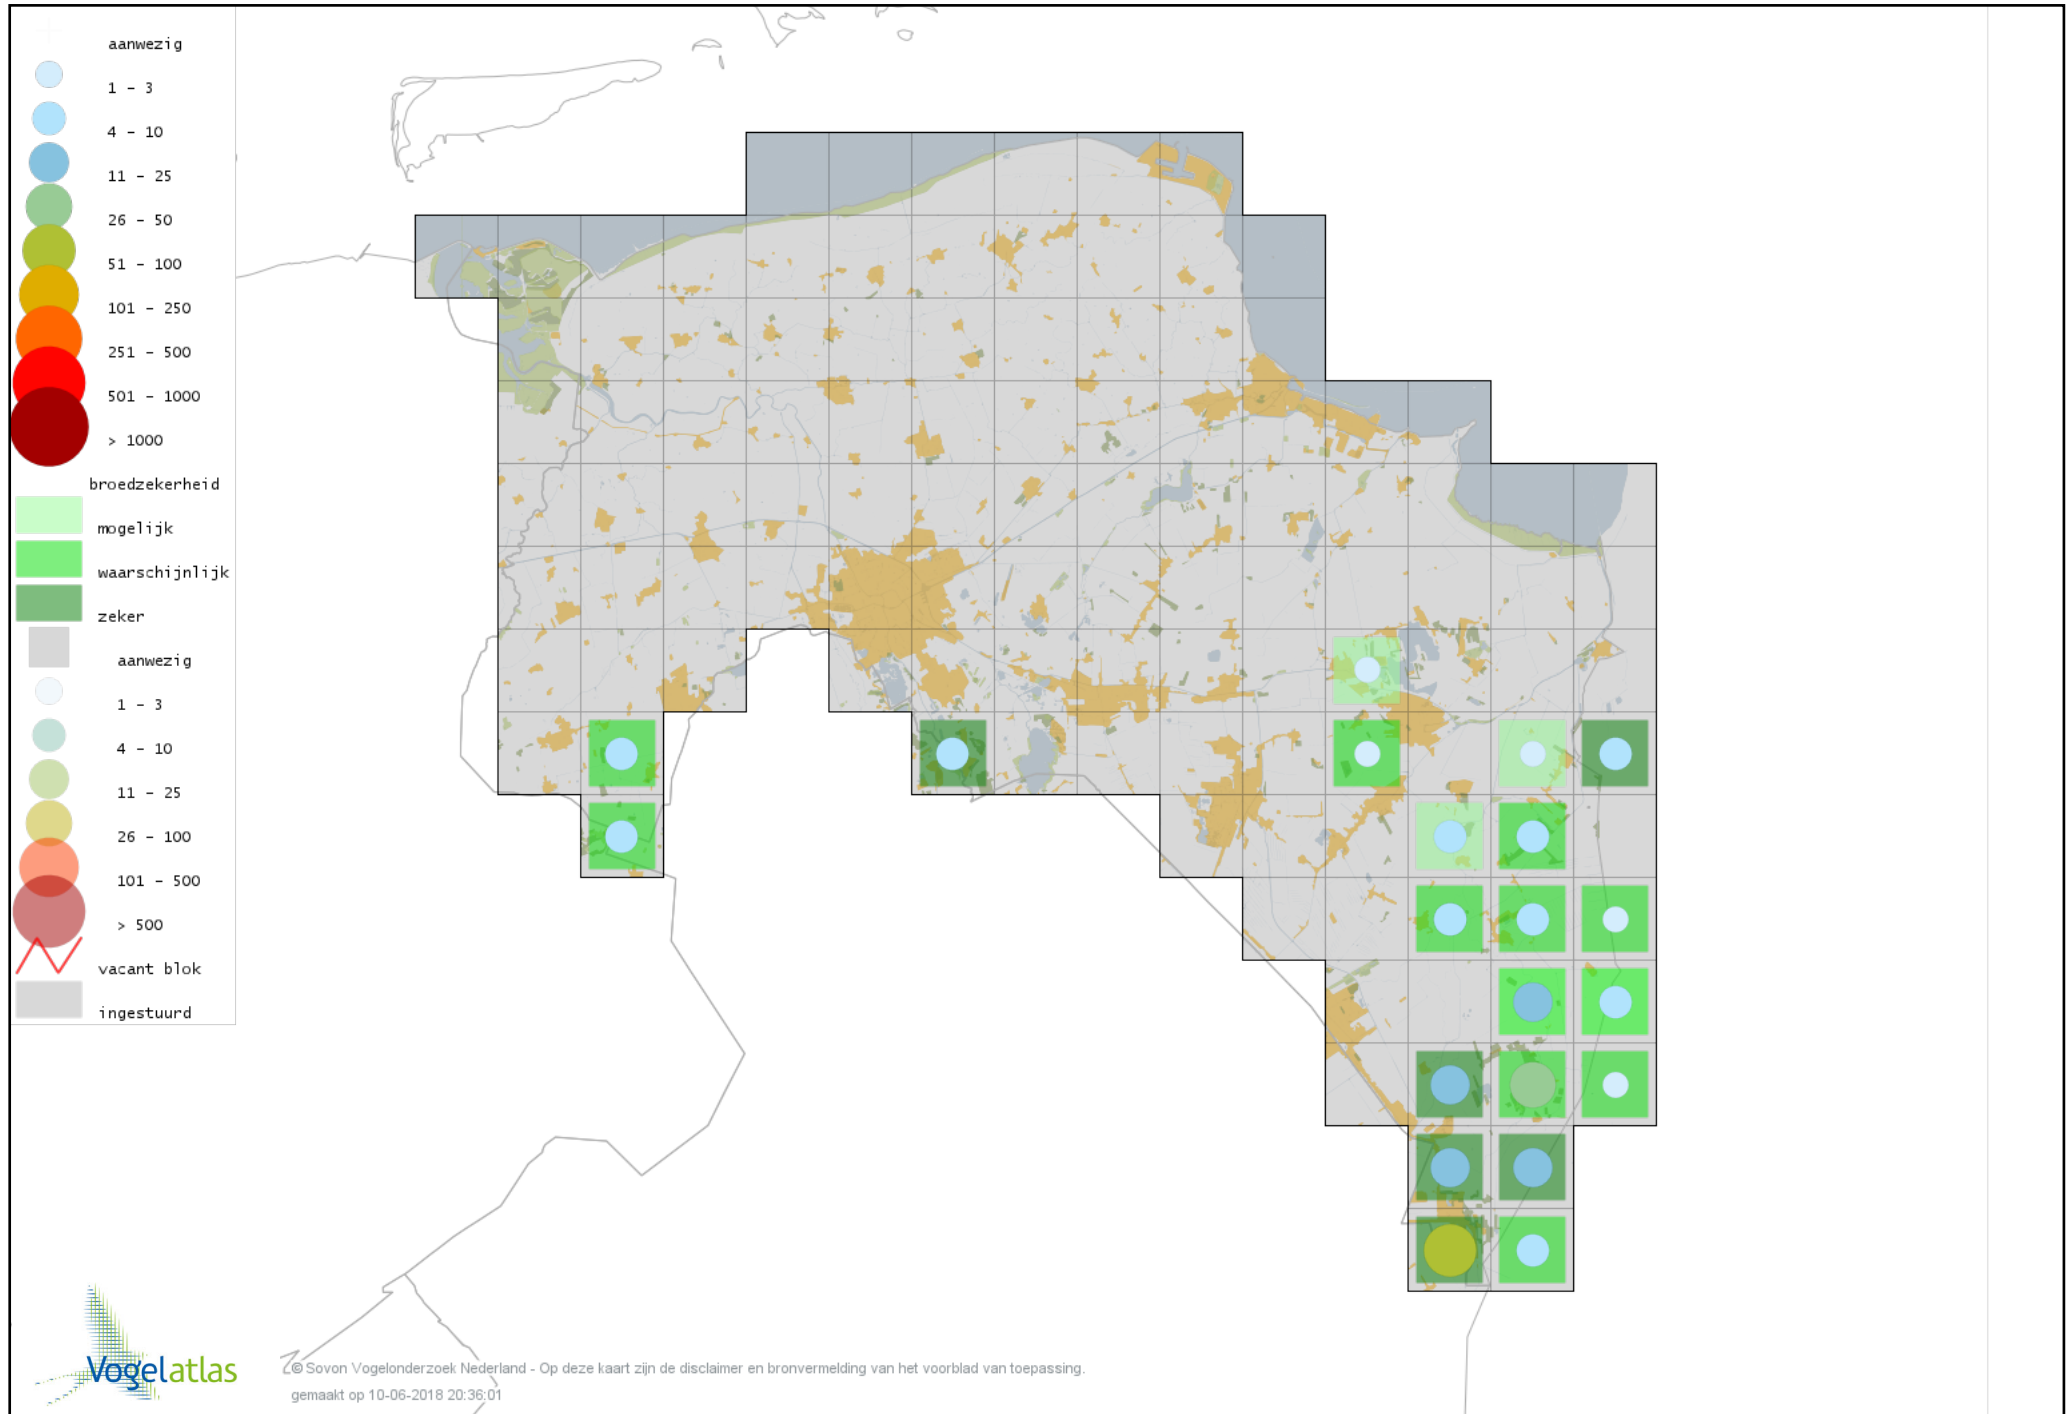

Voorlopige verspreidingskaart Roek broedseizoen

Voorlopige verspreidingskaart Zwarte Kraai broedseizoen

Voorlopige verspreidingskaart Raaf broedseizoen

Voorlopige verspreidingskaart Goudhaan broedseizoen

Voorlopige verspreidingskaart Vuurgoudhaan broedseizoen

Voorlopige verspreidingskaart Pimpelmees broedseizoen

Voorlopige verspreidingskaart Koolmees broedseizoen

Voorlopige verspreidingskaart Kuifmees broedseizoen

Voorlopige verspreidingskaart Zwarte Mees broedseizoen

Voorlopige verspreidingskaart Matkop broedseizoen

Voorlopige verspreidingskaart Glanskop broedseizoen

Voorlopige verspreidingskaart Beardman broedseizoen

Voorlopige verspreidingskaart Boomleeuwerik broedseizoen

Voorlopige verspreidingskaart Veldleeuwerik broedseizoen

Voorlopige verspreidingskaart Oeverzwaluw broedseizoen

Voorlopige verspreidingskaart Boerenzwaluw broedseizoen