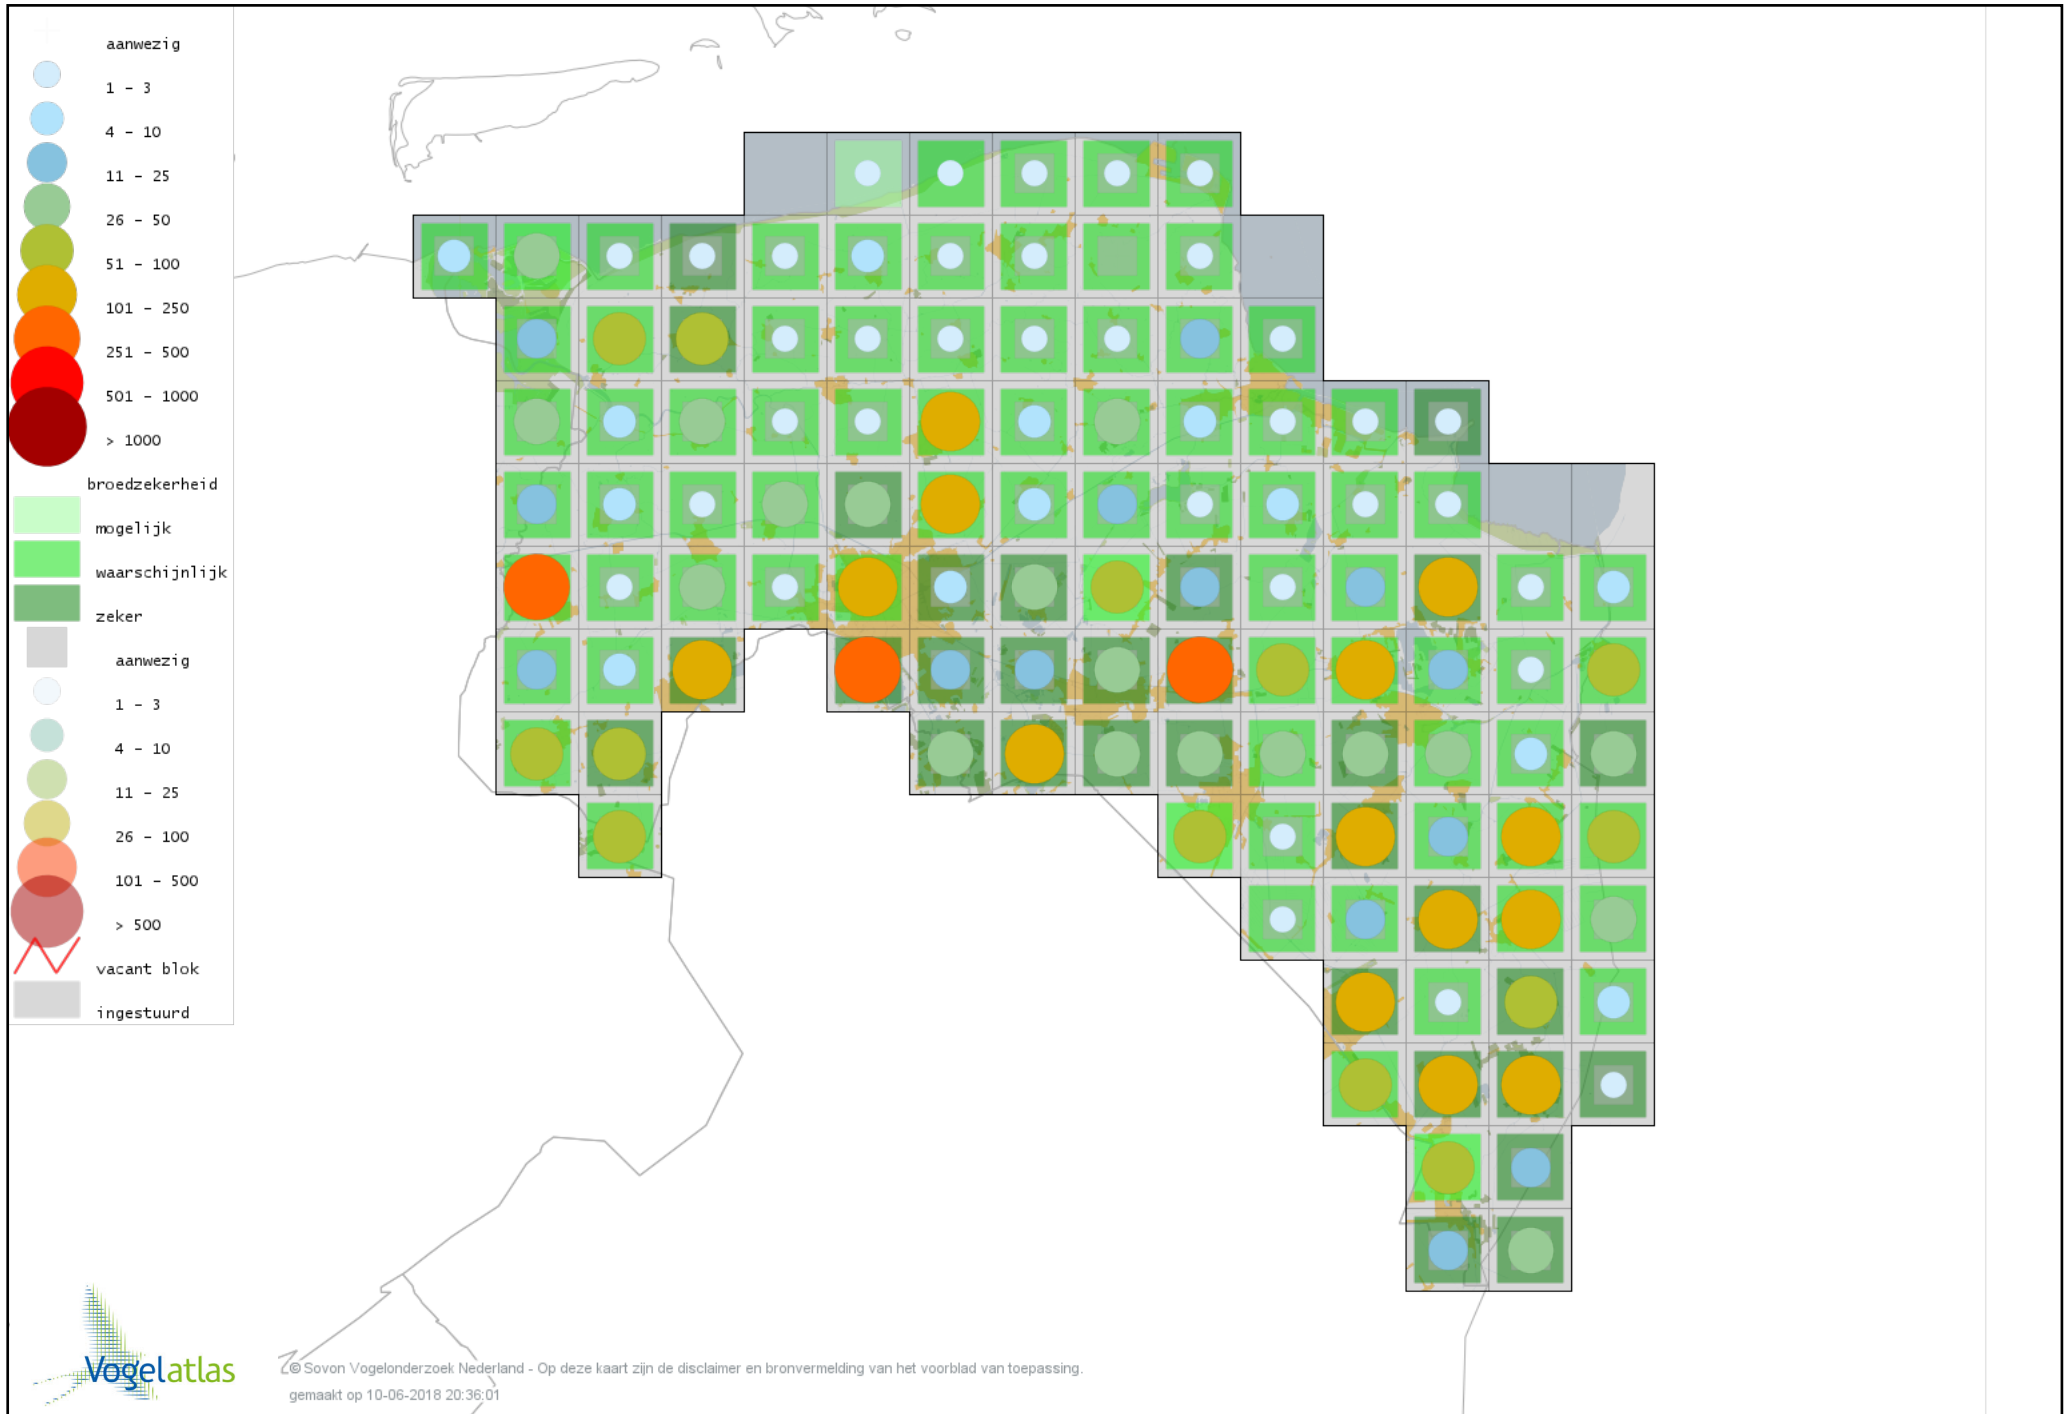

Voorlopige verspreidingskaart Huiszwaluw broedseizoen

Voorlopige verspreidingskaart Staartmees broedseizoen

Voorlopige verspreidingskaart Fluitter broedseizoen

Voorlopige verspreidingskaart Tjiftjaf broedseizoen

Voorlopige verspreidingskaart Fitis broedseizoen

Voorlopige verspreidingskaart Braamsluiper broedseizoen

Voorlopige verspreidingskaart Grasmus broedseizoen

Voorlopige verspreidingskaart Tuinfluiter broedseizoen

Voorlopige verspreidingskaart Zwartkop broedseizoen

Voorlopige verspreidingskaart Sprinkhaanzanger broedseizoen

Voorlopige verspreidingskaart Krekelzanger broedseizoen

Voorlopige verspreidingskaart Snor broedseizoen