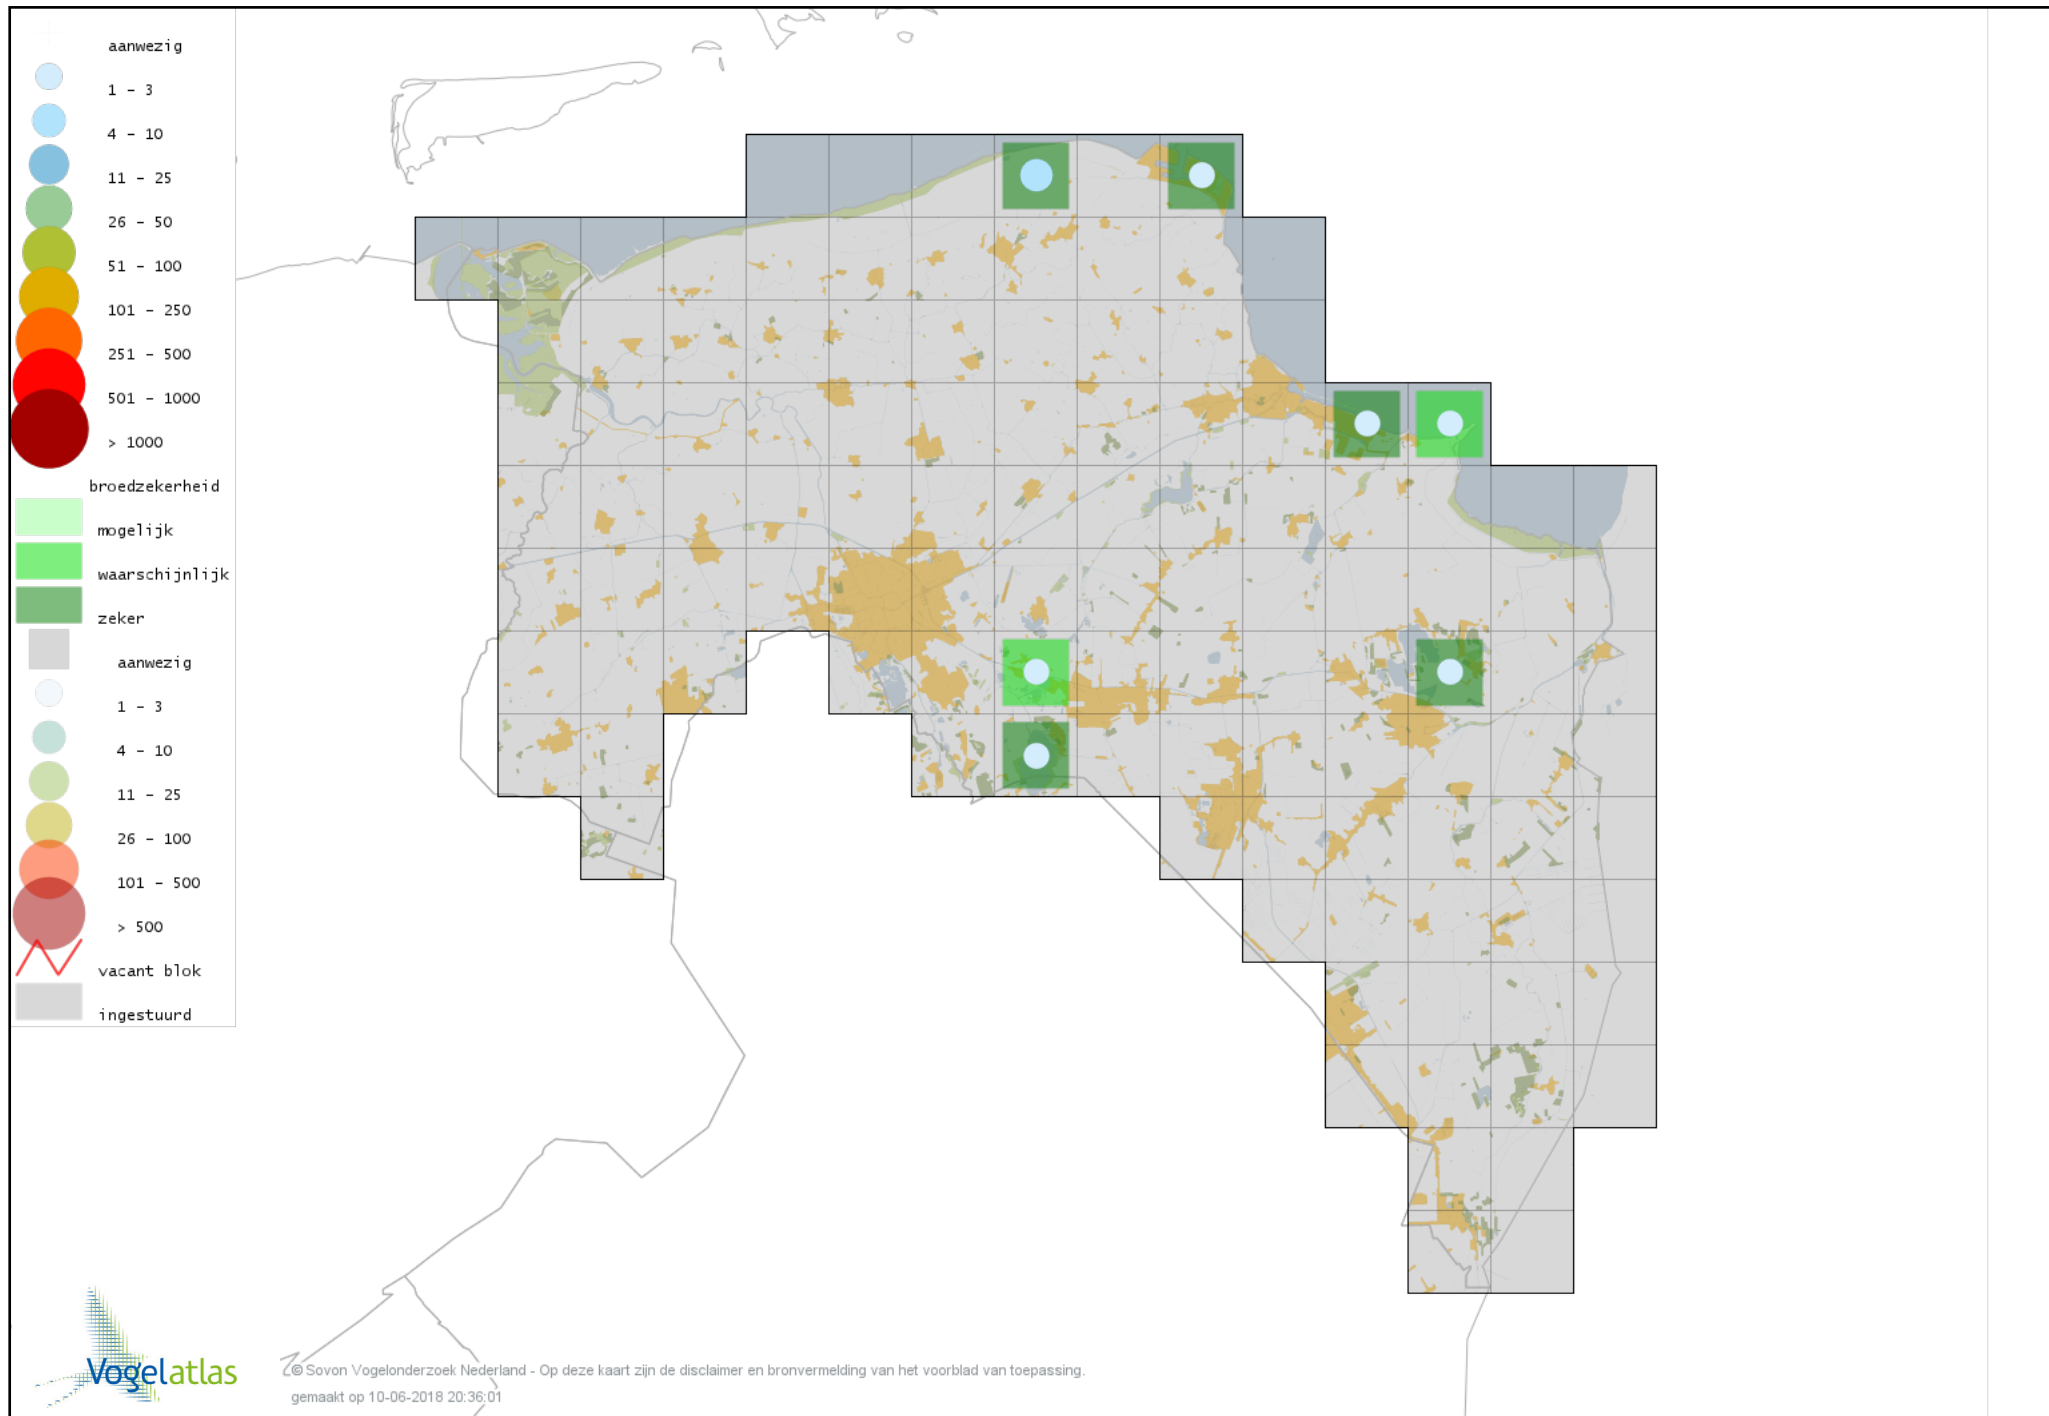

Voorlopige verspreidingskaart Kievit broedseizoen

Voorlopige verspreidingskaart Kemphaan broedseizoen

Voorlopige verspreidingskaart Watersnip broedseizoen

Voorlopige verspreidingskaart Houtsnip broedseizoen

Voorlopige verspreidingskaart Grutto broedseizoen

Voorlopige verspreidingskaart Wulp broedseizoen

Voorlopige verspreidingskaart Oeverloper broedseizoen

Voorlopige verspreidingskaart Tureluur broedseizoen

Voorlopige verspreidingskaart Kokmeeuw broedseizoen

Voorlopige verspreidingskaart Zwartkopmeeuw broedseizoen

Voorlopige verspreidingskaart Stormmeeuw broedseizoen

Voorlopige verspreidingskaart Kleine Mantelmeeuw broedseizoen

Voorlopige verspreidingskaart Zilvermeeuw broedseizoen

Voorlopige verspreidingskaart Grote Mantelmeeuw broedseizoen

Voorlopige verspreidingskaart Zwarte Stern broedseizoen

Voorlopige verspreidingskaart Visdief broedseizoen