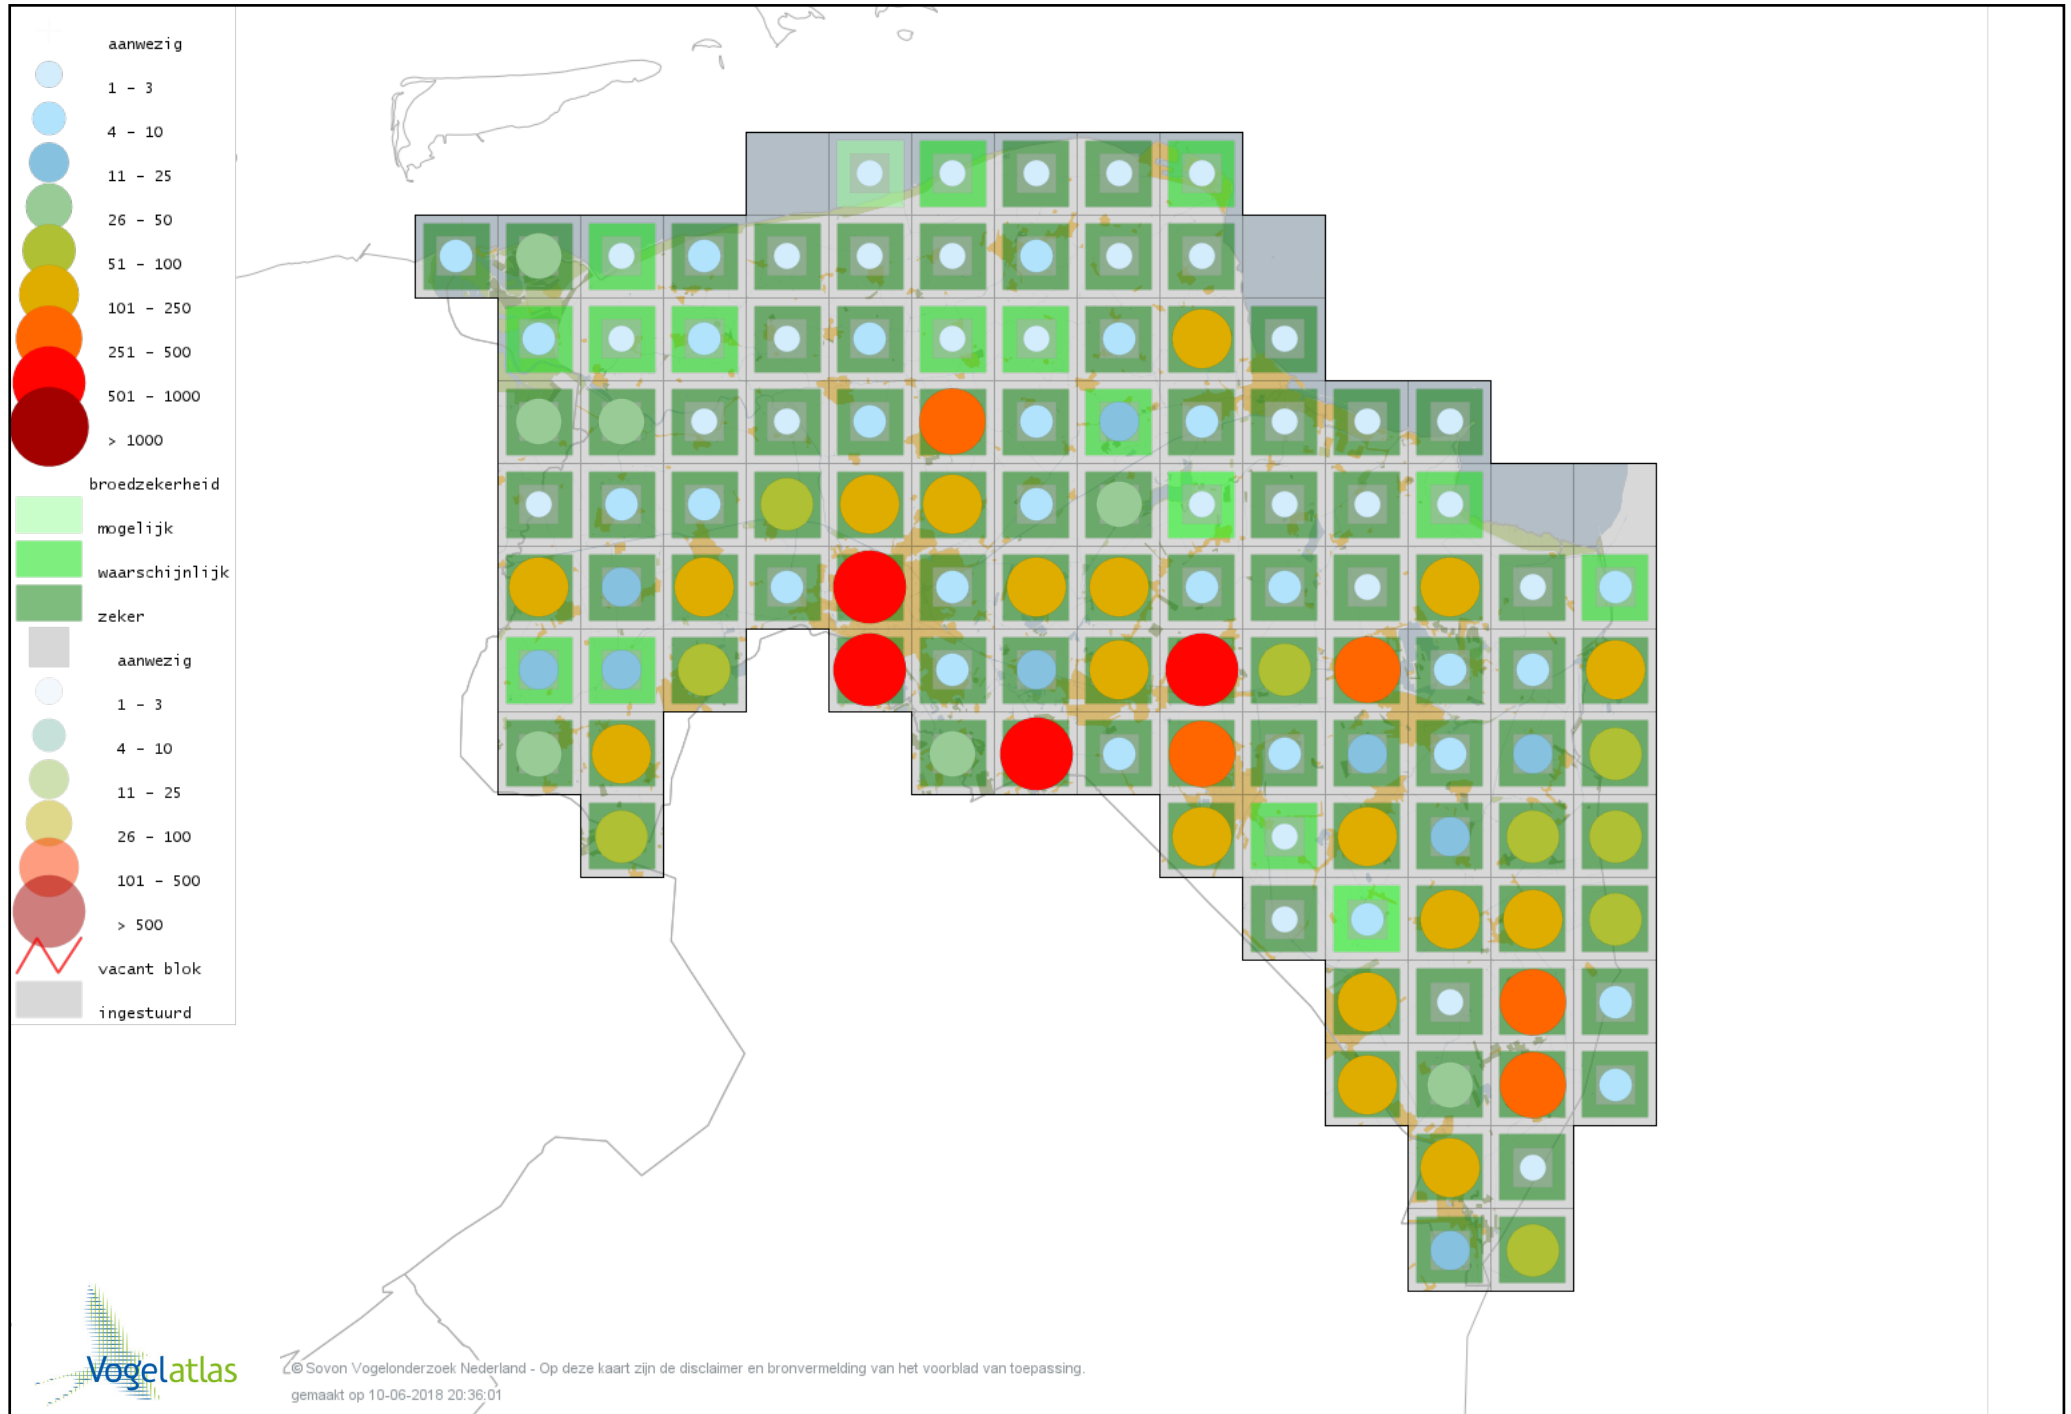

Voorlopige verspreidingskaart Spotvogel broedseizoen

Voorlopige verspreidingskaart Bosrietzanger broedseizoen

Voorlopige verspreidingskaart Kleine Karekiet broedseizoen

Voorlopige verspreidingskaart Rietzanger broedseizoen

Voorlopige verspreidingskaart Grote Karekiet broedseizoen

Voorlopige verspreidingskaart Boomklever broedseizoen

Voorlopige verspreidingskaart Kortsnavelboomkruiper broedseizoen

Voorlopige verspreidingskaart Boomkruiper broedseizoen

Voorlopige verspreidingskaart Winterkoning broedseizoen

Voorlopige verspreidingskaart Spreeuw broedseizoen

Voorlopige verspreidingskaart Merel broedseizoen

Voorlopige verspreidingskaart Zanglijster broedseizoen