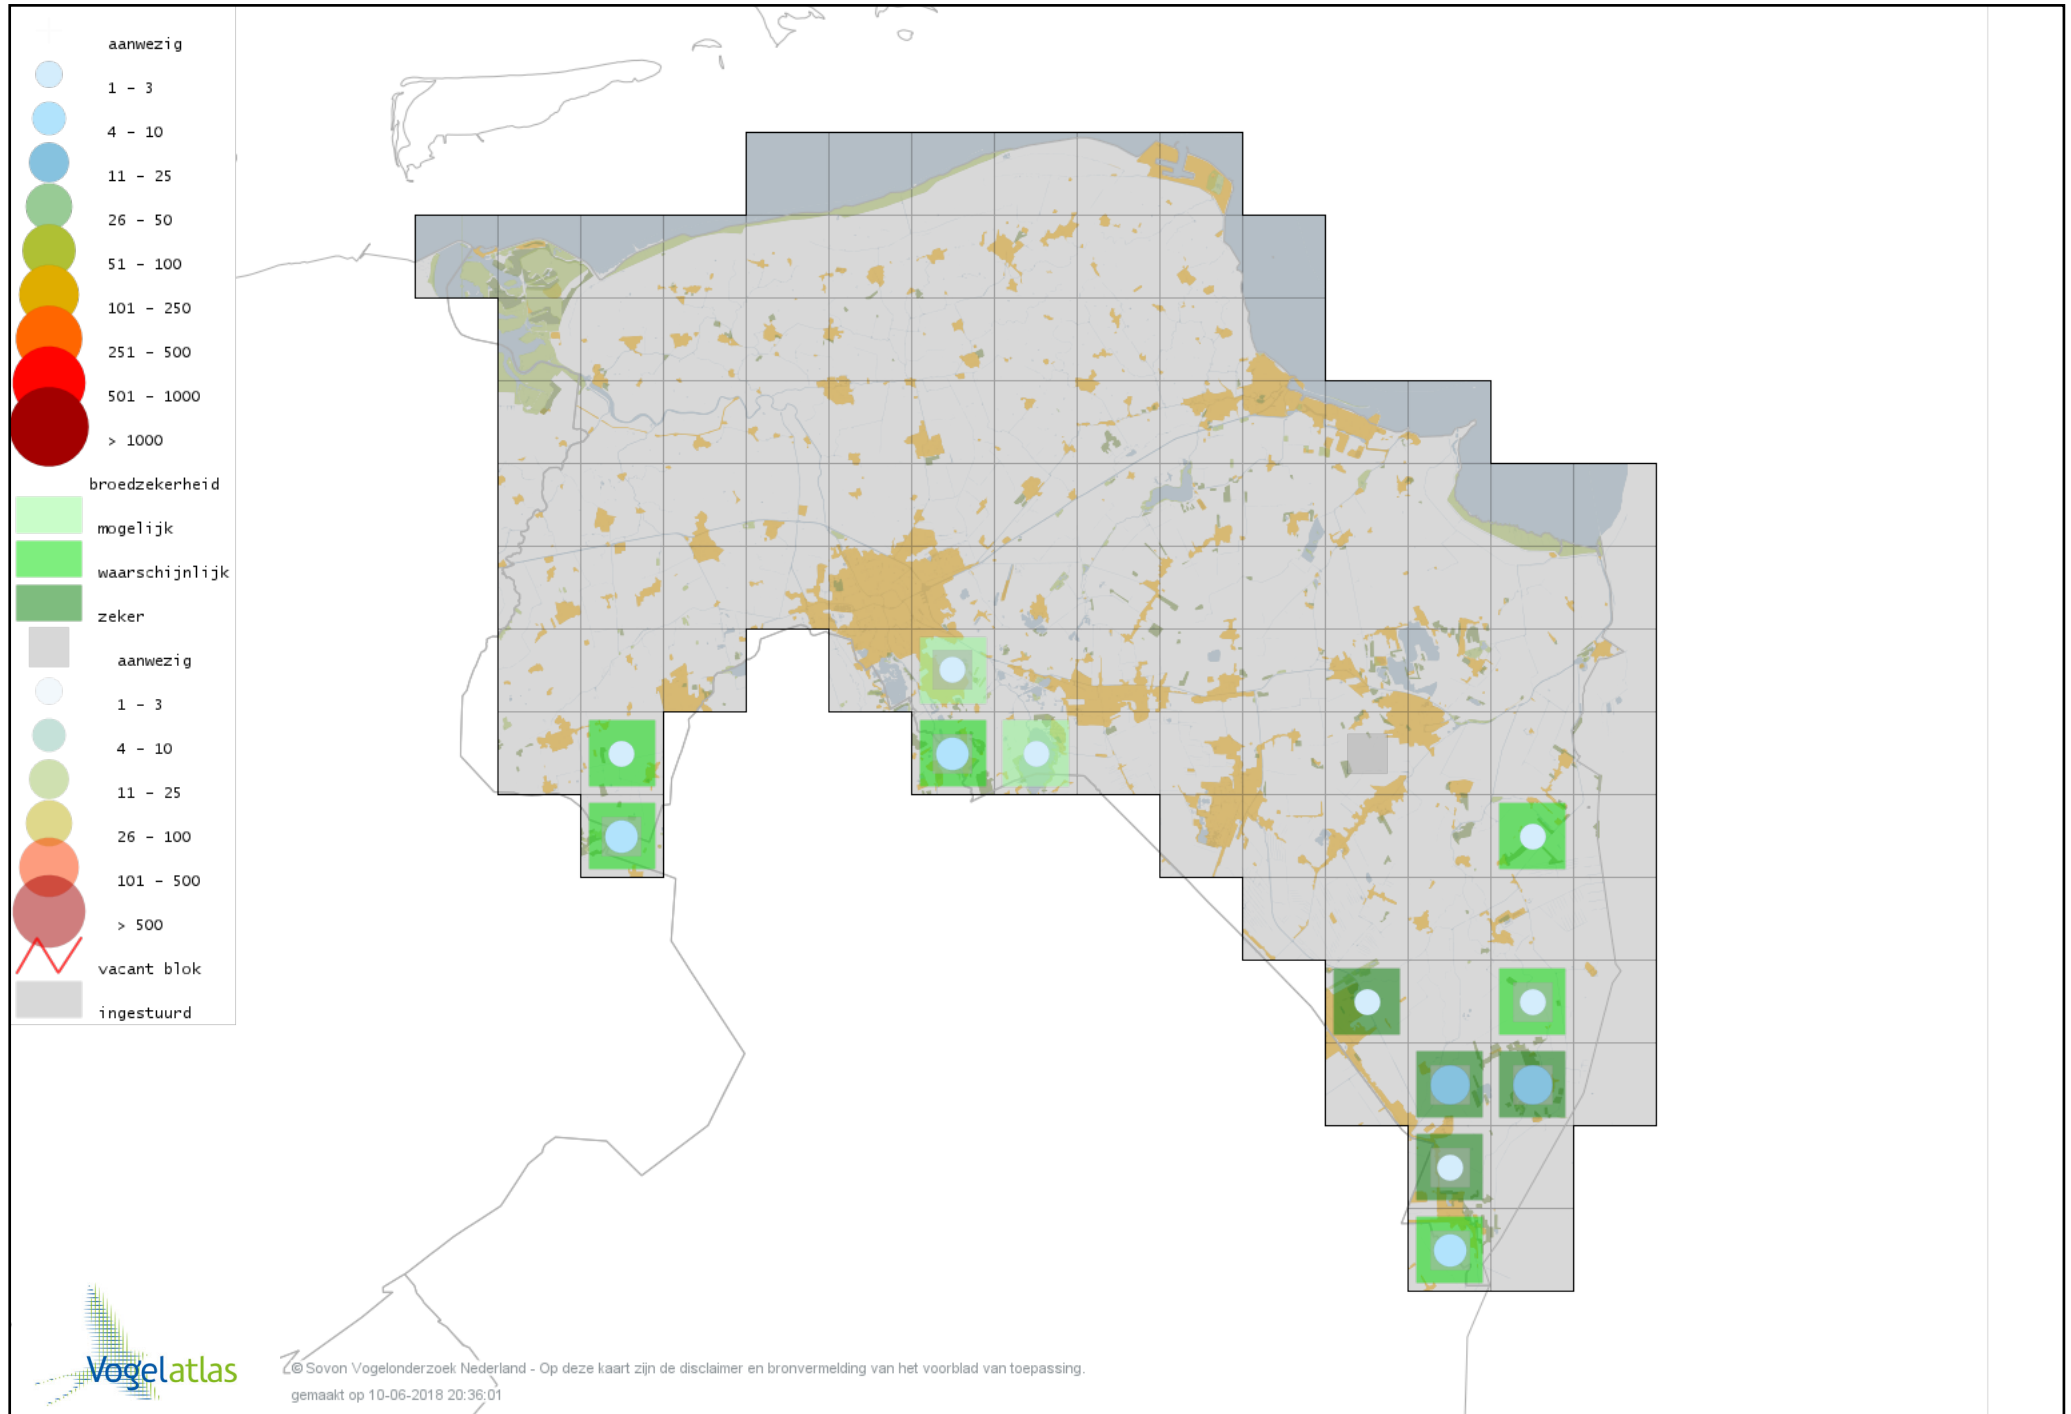

Voorlopige verspreidingskaart Roek broedseizoen

Voorlopige verspreidingskaart Zwarte Kraai broedseizoen

Voorlopige verspreidingskaart Raaf broedseizoen

Voorlopige verspreidingskaart Goudhaan broedseizoen

Voorlopige verspreidingskaart Vuurgoudhaan broedseizoen

Voorlopige verspreidingskaart Pimpelmees broedseizoen

Voorlopige verspreidingskaart Koolmees broedseizoen

Voorlopige verspreidingskaart Kuifmees broedseizoen

Voorlopige verspreidingskaart Zwarte Mees broedseizoen

Voorlopige verspreidingskaart Matkop broedseizoen

Voorlopige verspreidingskaart Glanskop broedseizoen

Voorlopige verspreidingskaart Beardman broedseizoen

Voorlopige verspreidingskaart Boomleeuwerik broedseizoen

Voorlopige verspreidingskaart Veldleeuwerik broedseizoen

Voorlopige verspreidingskaart Oeverzwaluw broedseizoen

Voorlopige verspreidingskaart Boerenzwaluw broedseizoen