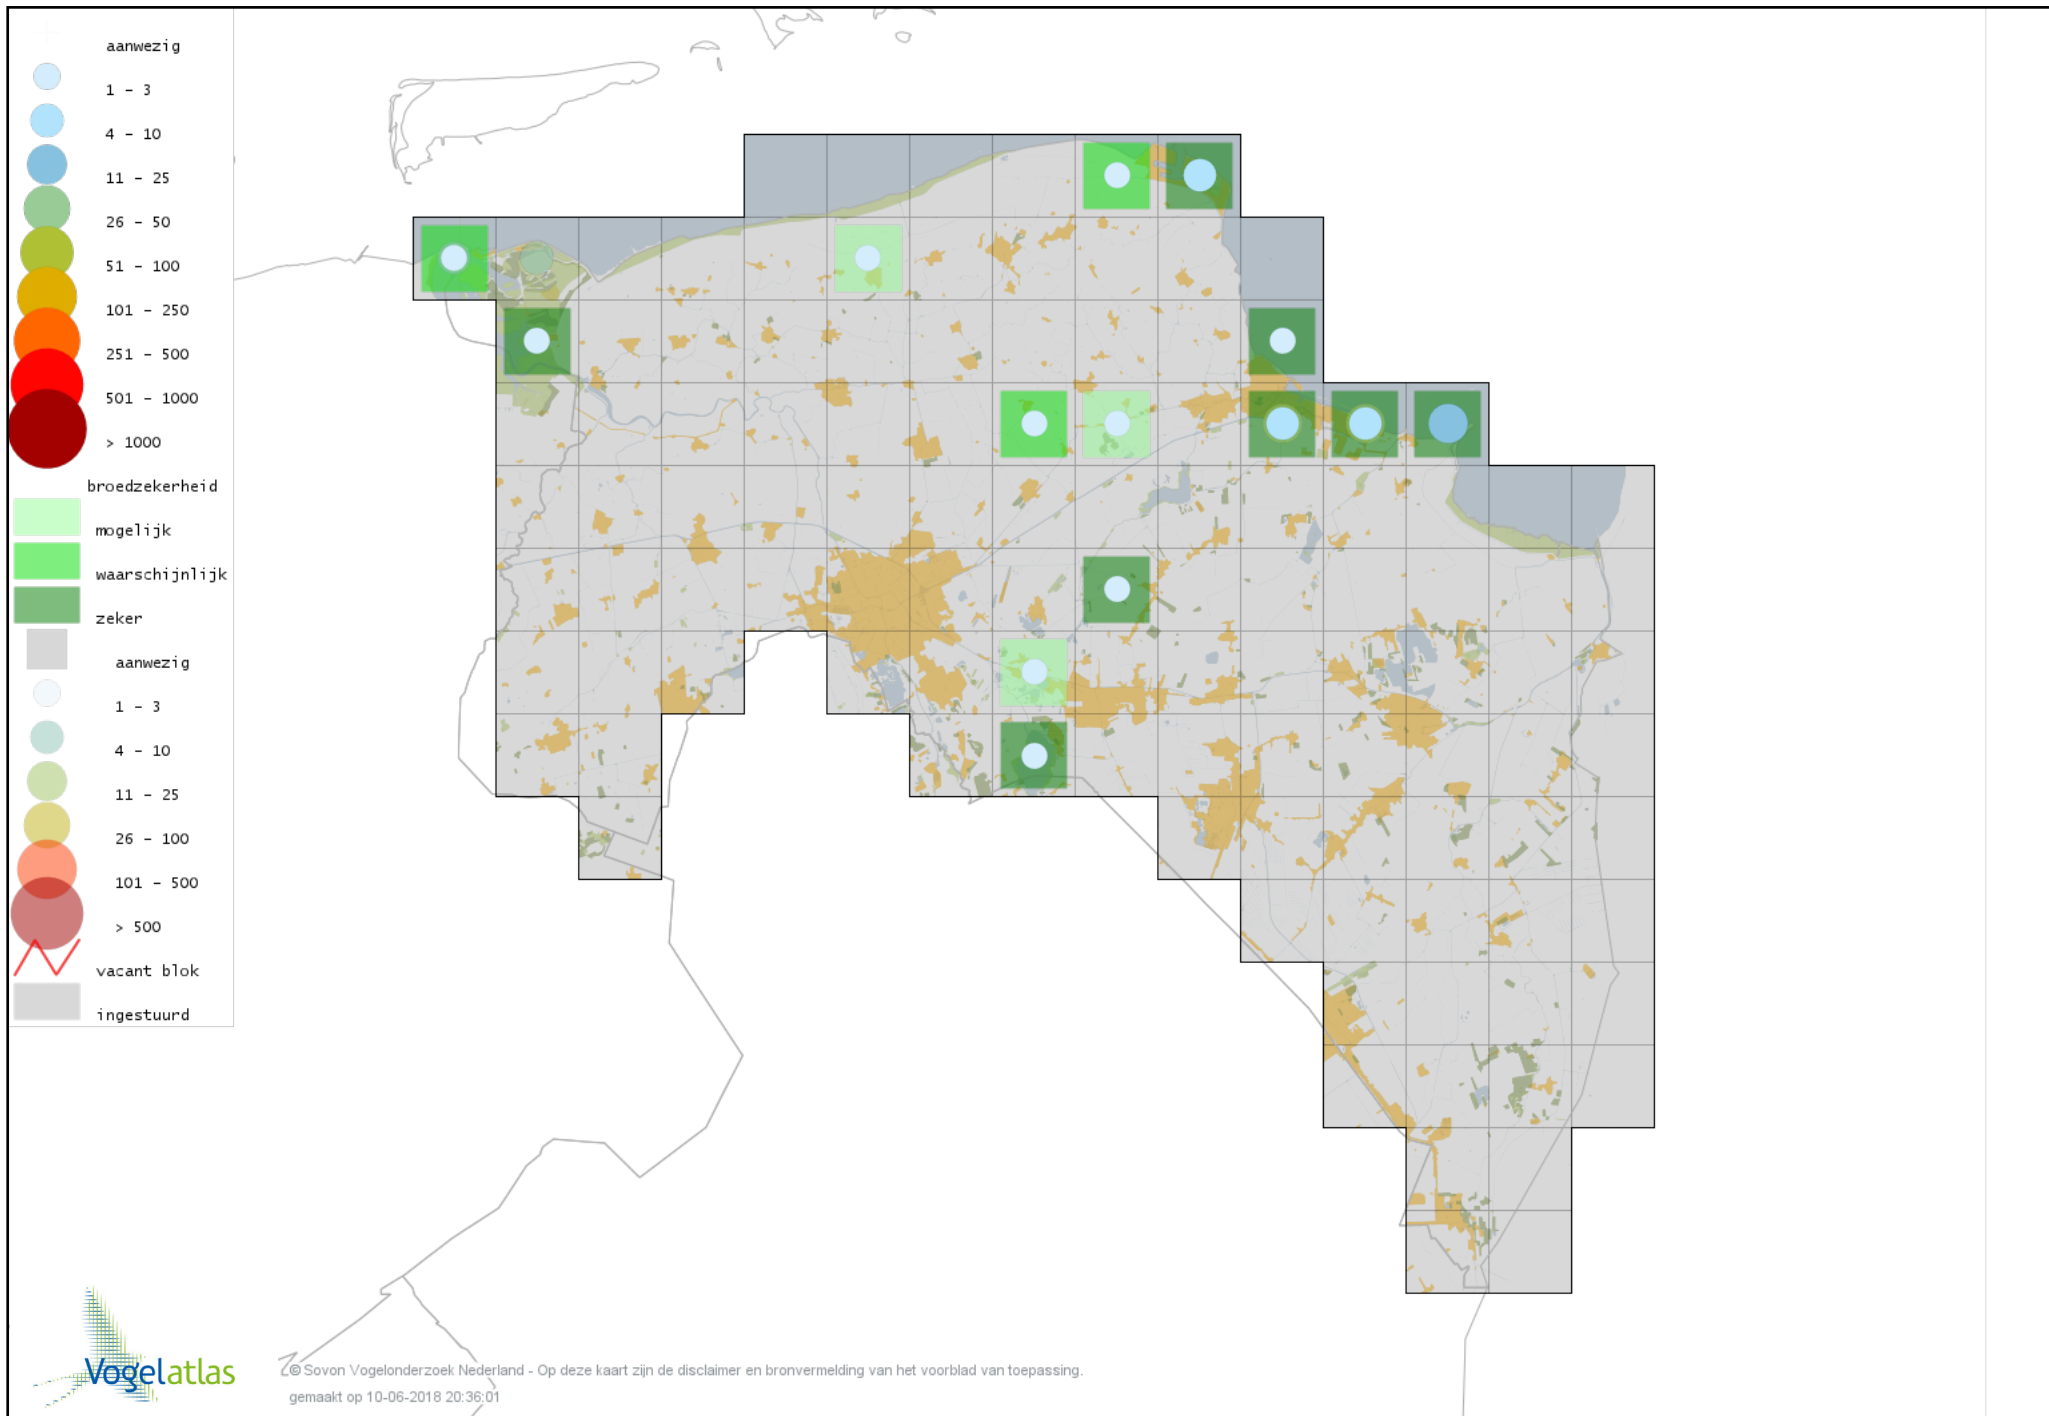

Voorlopige verspreidingskaart Kwartelkoning broedseizoen

Voorlopige verspreidingskaart Waterhoen broedseizoen

Voorlopige verspreidingskaart Meerkoet broedseizoen

Voorlopige verspreidingskaart Scholekster broedseizoen

Voorlopige verspreidingskaart Steltkluut broedseizoen

Voorlopige verspreidingskaart Kluut broedseizoen

Voorlopige verspreidingskaart Kleine Plevier broedseizoen

Voorlopige verspreidingskaart Bontbekplevier broedseizoen

Voorlopige verspreidingskaart Kievit broedseizoen

Voorlopige verspreidingskaart Kemphaan broedseizoen

Voorlopige verspreidingskaart Watersnip broedseizoen

Voorlopige verspreidingskaart Houtsnip broedseizoen

Voorlopige verspreidingskaart Grutto broedseizoen

Voorlopige verspreidingskaart Wulp broedseizoen

Voorlopige verspreidingskaart Oeverloper broedseizoen

Voorlopige verspreidingskaart Tureluur broedseizoen