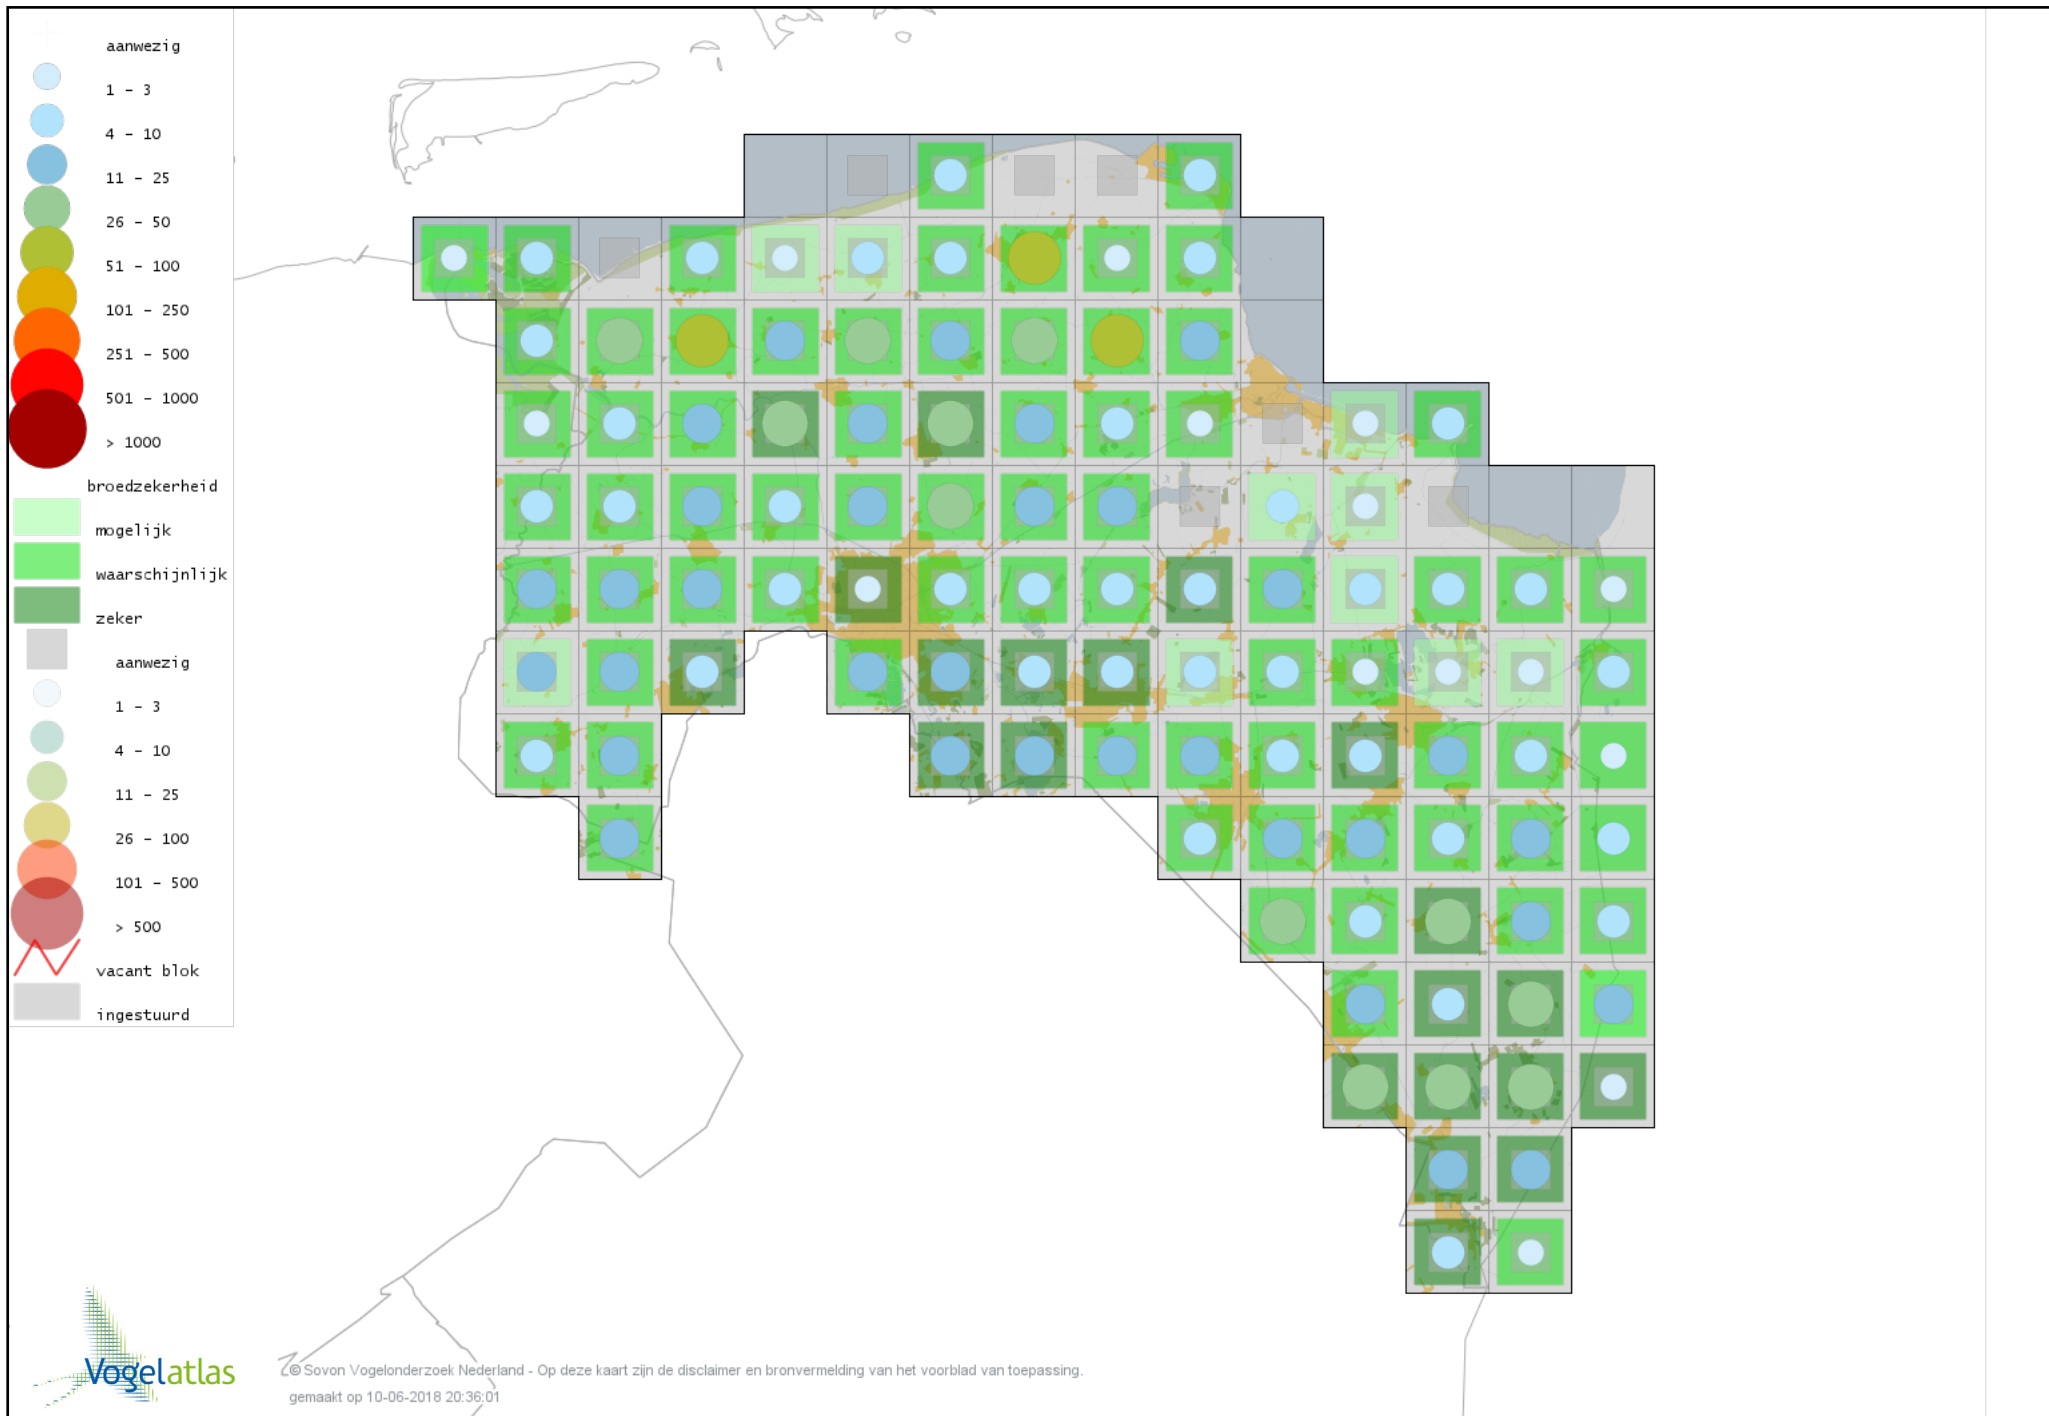

Voorlopige verspreidingskaart Grutto broedseizoen

Voorlopige verspreidingskaart Wulp broedseizoen

Voorlopige verspreidingskaart Oeverloper broedseizoen

Voorlopige verspreidingskaart Tureluur broedseizoen

Voorlopige verspreidingskaart Kokmeeuw broedseizoen

Voorlopige verspreidingskaart Zwartkopmeeuw broedseizoen

Voorlopige verspreidingskaart Stormmeeuw broedseizoen

Voorlopige verspreidingskaart Kleine Mantelmeeuw broedseizoen

Voorlopige verspreidingskaart Zilvermeeuw broedseizoen

Voorlopige verspreidingskaart Grote Mantelmeeuw broedseizoen

Voorlopige verspreidingskaart Zwarte Stern broedseizoen

Voorlopige verspreidingskaart Visdief broedseizoen

Voorlopige verspreidingskaart Noordse Stern broedseizoen

Voorlopige verspreidingskaart Stadsduif broedseizoen

Voorlopige verspreidingskaart Holenduif broedseizoen

Voorlopige verspreidingskaart Houtduif broedseizoen