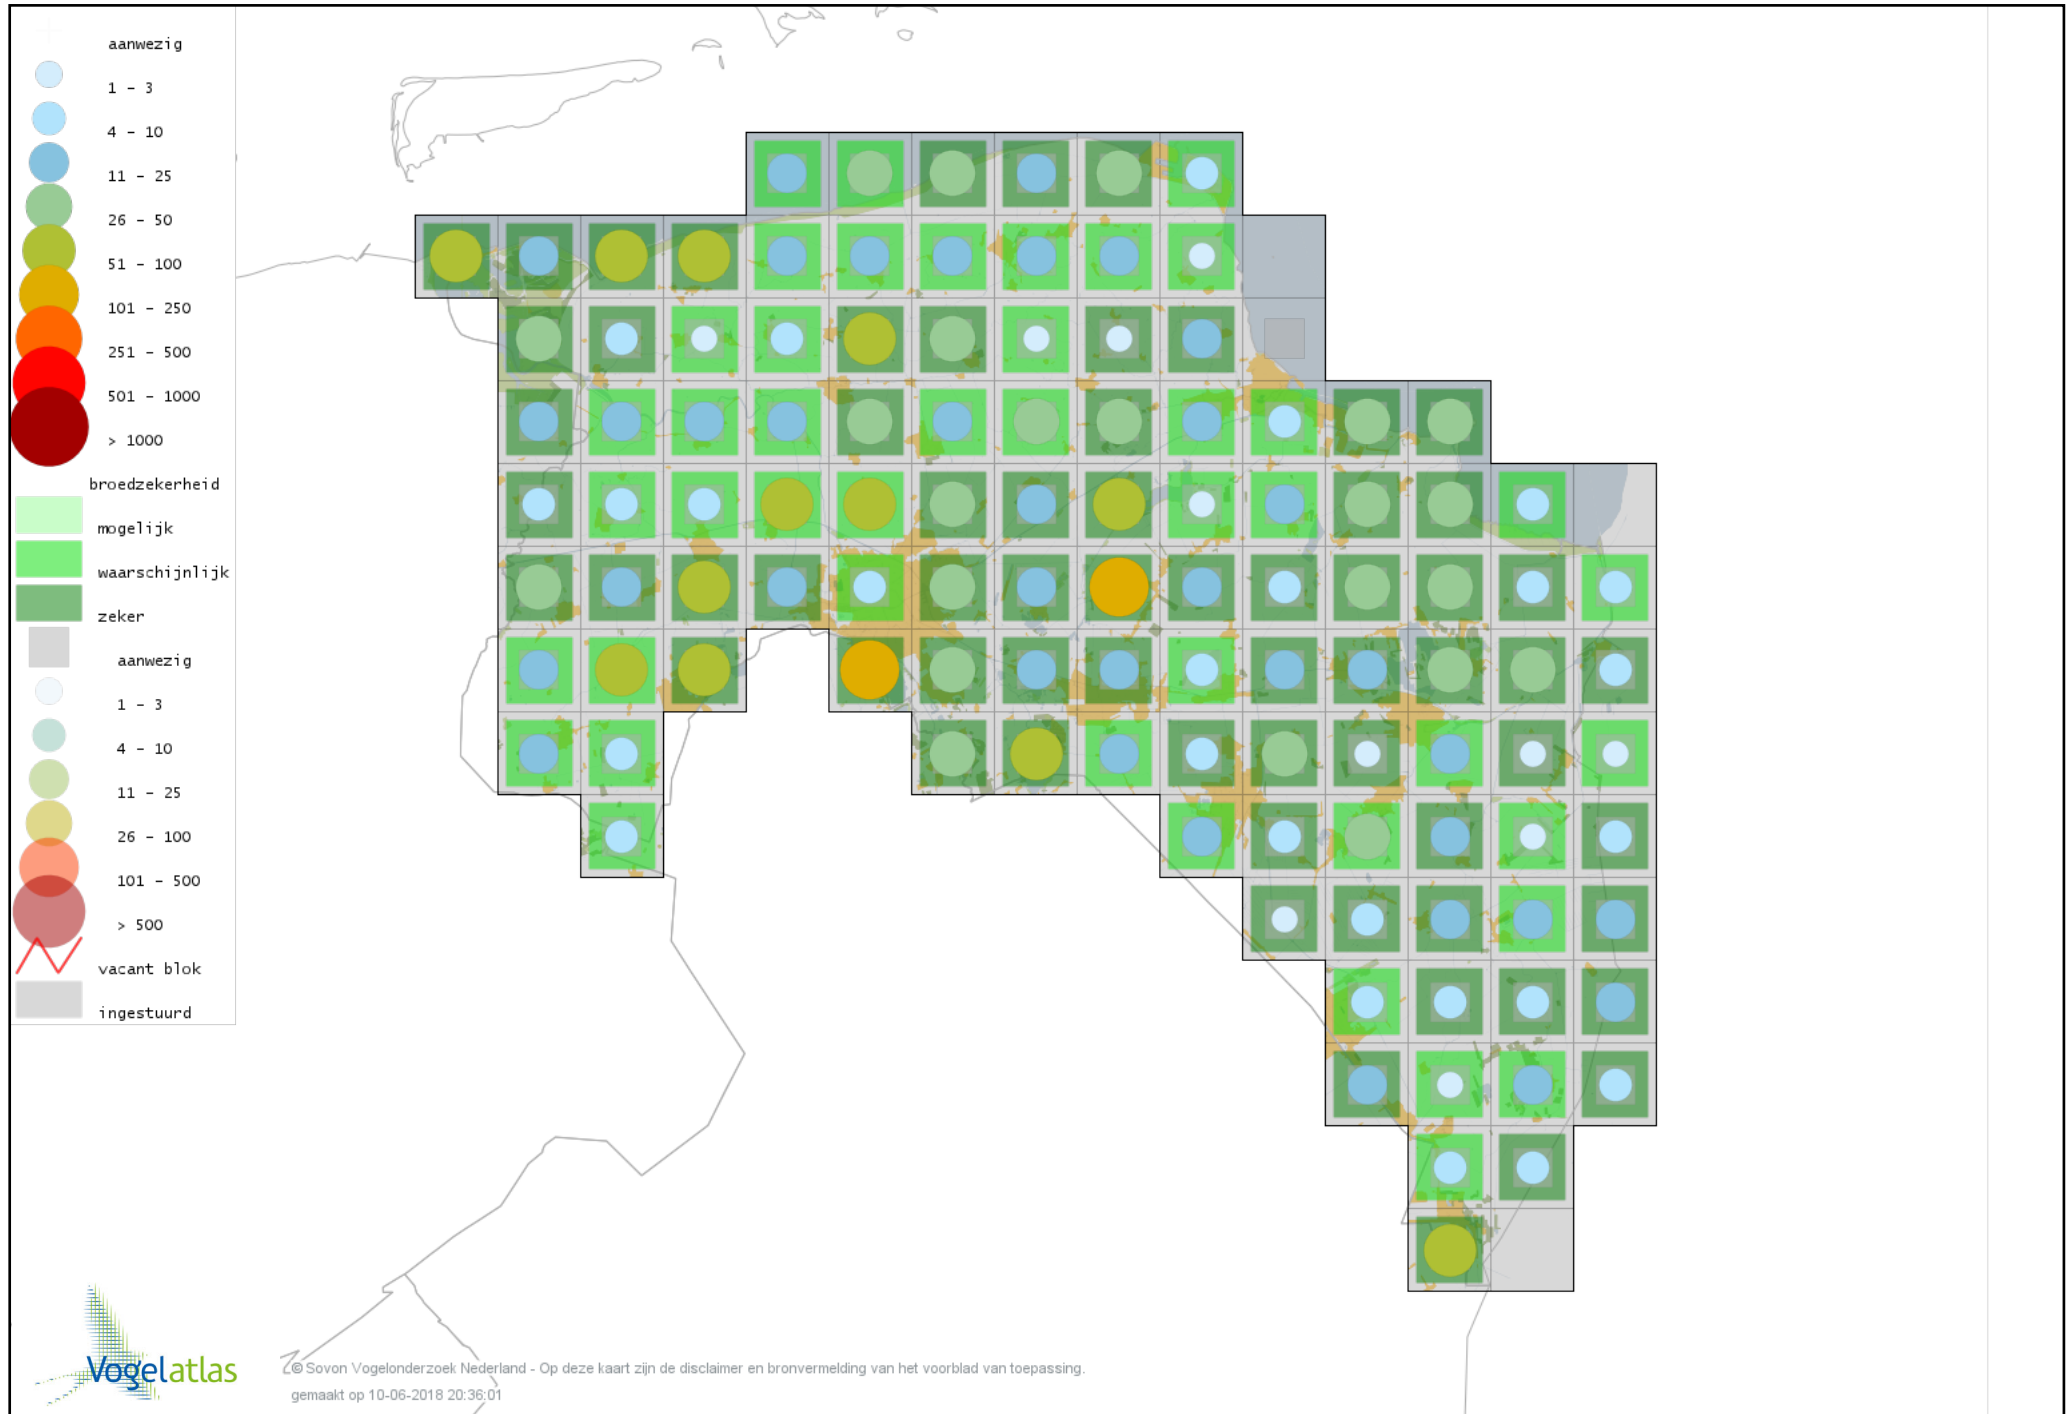

Voorlopige verspreidingskaart Gele Kwikstaart broedseizoen

Voorlopige verspreidingskaart Grote Gele Kwikstaart broedseizoen

Voorlopige verspreidingskaart Witte Kwikstaart broedseizoen

Voorlopige verspreidingskaart Boompieper broedseizoen

Voorlopige verspreidingskaart Graspieper broedseizoen

Voorlopige verspreidingskaart Vink broedseizoen

Voorlopige verspreidingskaart Europese Kanarie broedseizoen

Voorlopige verspreidingskaart Groenling broedseizoen