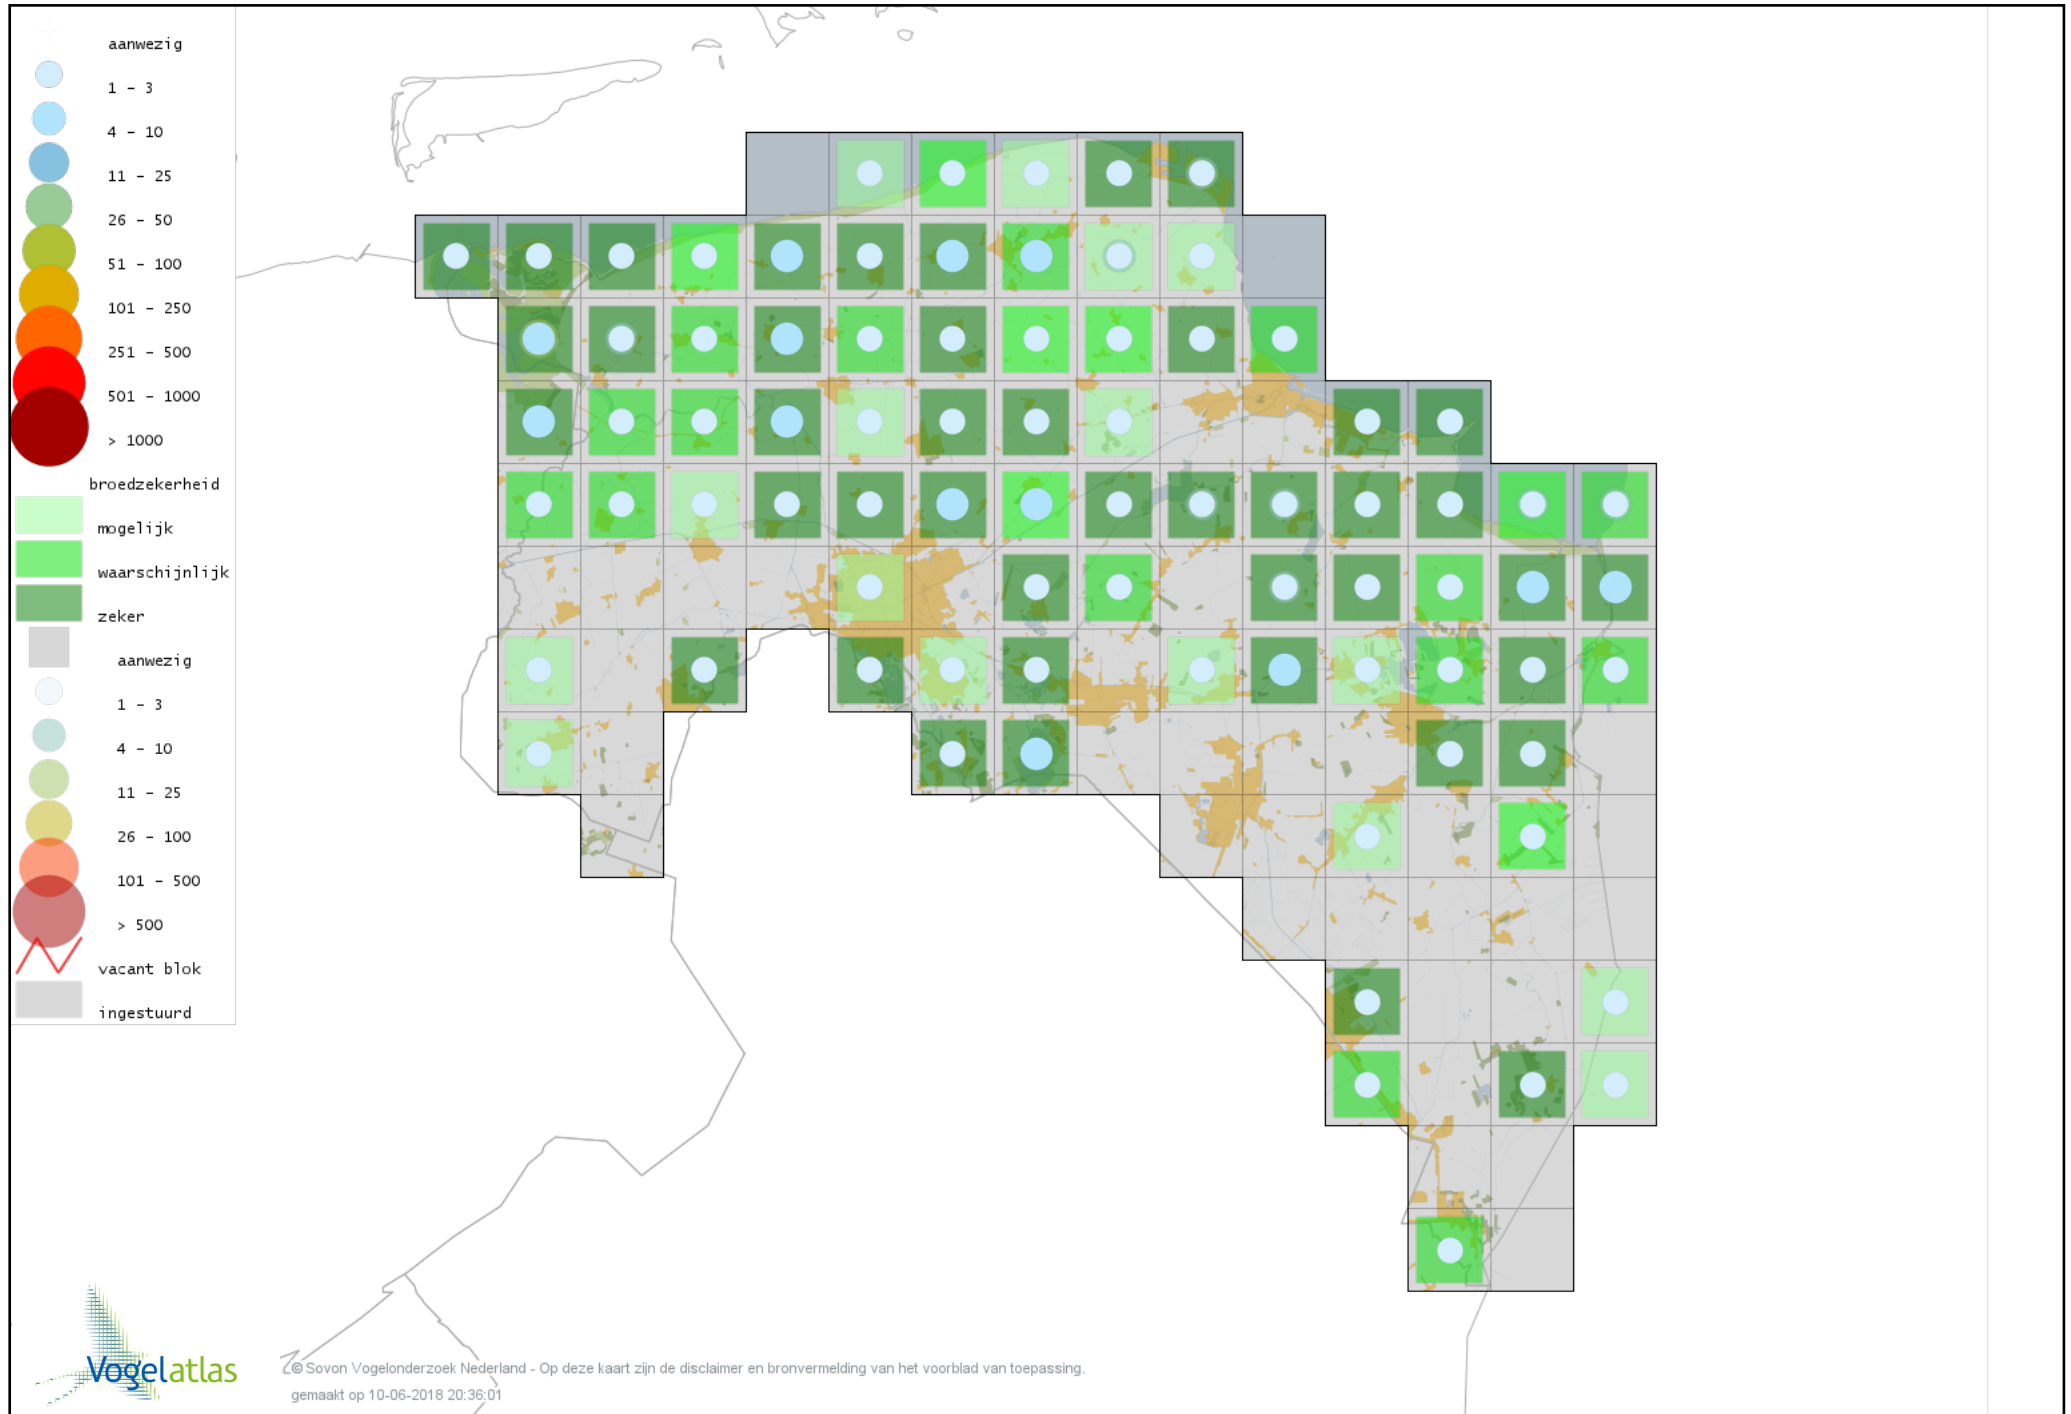

Voorlopige verspreidingskaart Blauwe Reiger broedseizoen

Voorlopige verspreidingskaart Ooievaar broedseizoen

Voorlopige verspreidingskaart Lepelaar broedseizoen

Voorlopige verspreidingskaart Dodaars broedseizoen

Voorlopige verspreidingskaart Fuut broedseizoen

Voorlopige verspreidingskaart Geoorde Fuut broedseizoen

Voorlopige verspreidingskaart Wespendifeet broedseizoen

Voorlopige verspreidingskaart Bruine Kiekendief broedseizoen

Voorlopige verspreidingskaart Blauwe Kiekendief broedseizoen

Voorlopige verspreidingskaart Grauwe Kiekendief broedseizoen

Voorlopige verspreidingskaart Havik broedseizoen

Voorlopige verspreidingskaart Sperwer broedseizoen

Voorlopige verspreidingskaart Buizerd broedseizoen

Voorlopige verspreidingskaart Torenvalk broedseizoen

Voorlopige verspreidingskaart Boomvalk broedseizoen

Voorlopige verspreidingskaart Slechtvalk broedseizoen