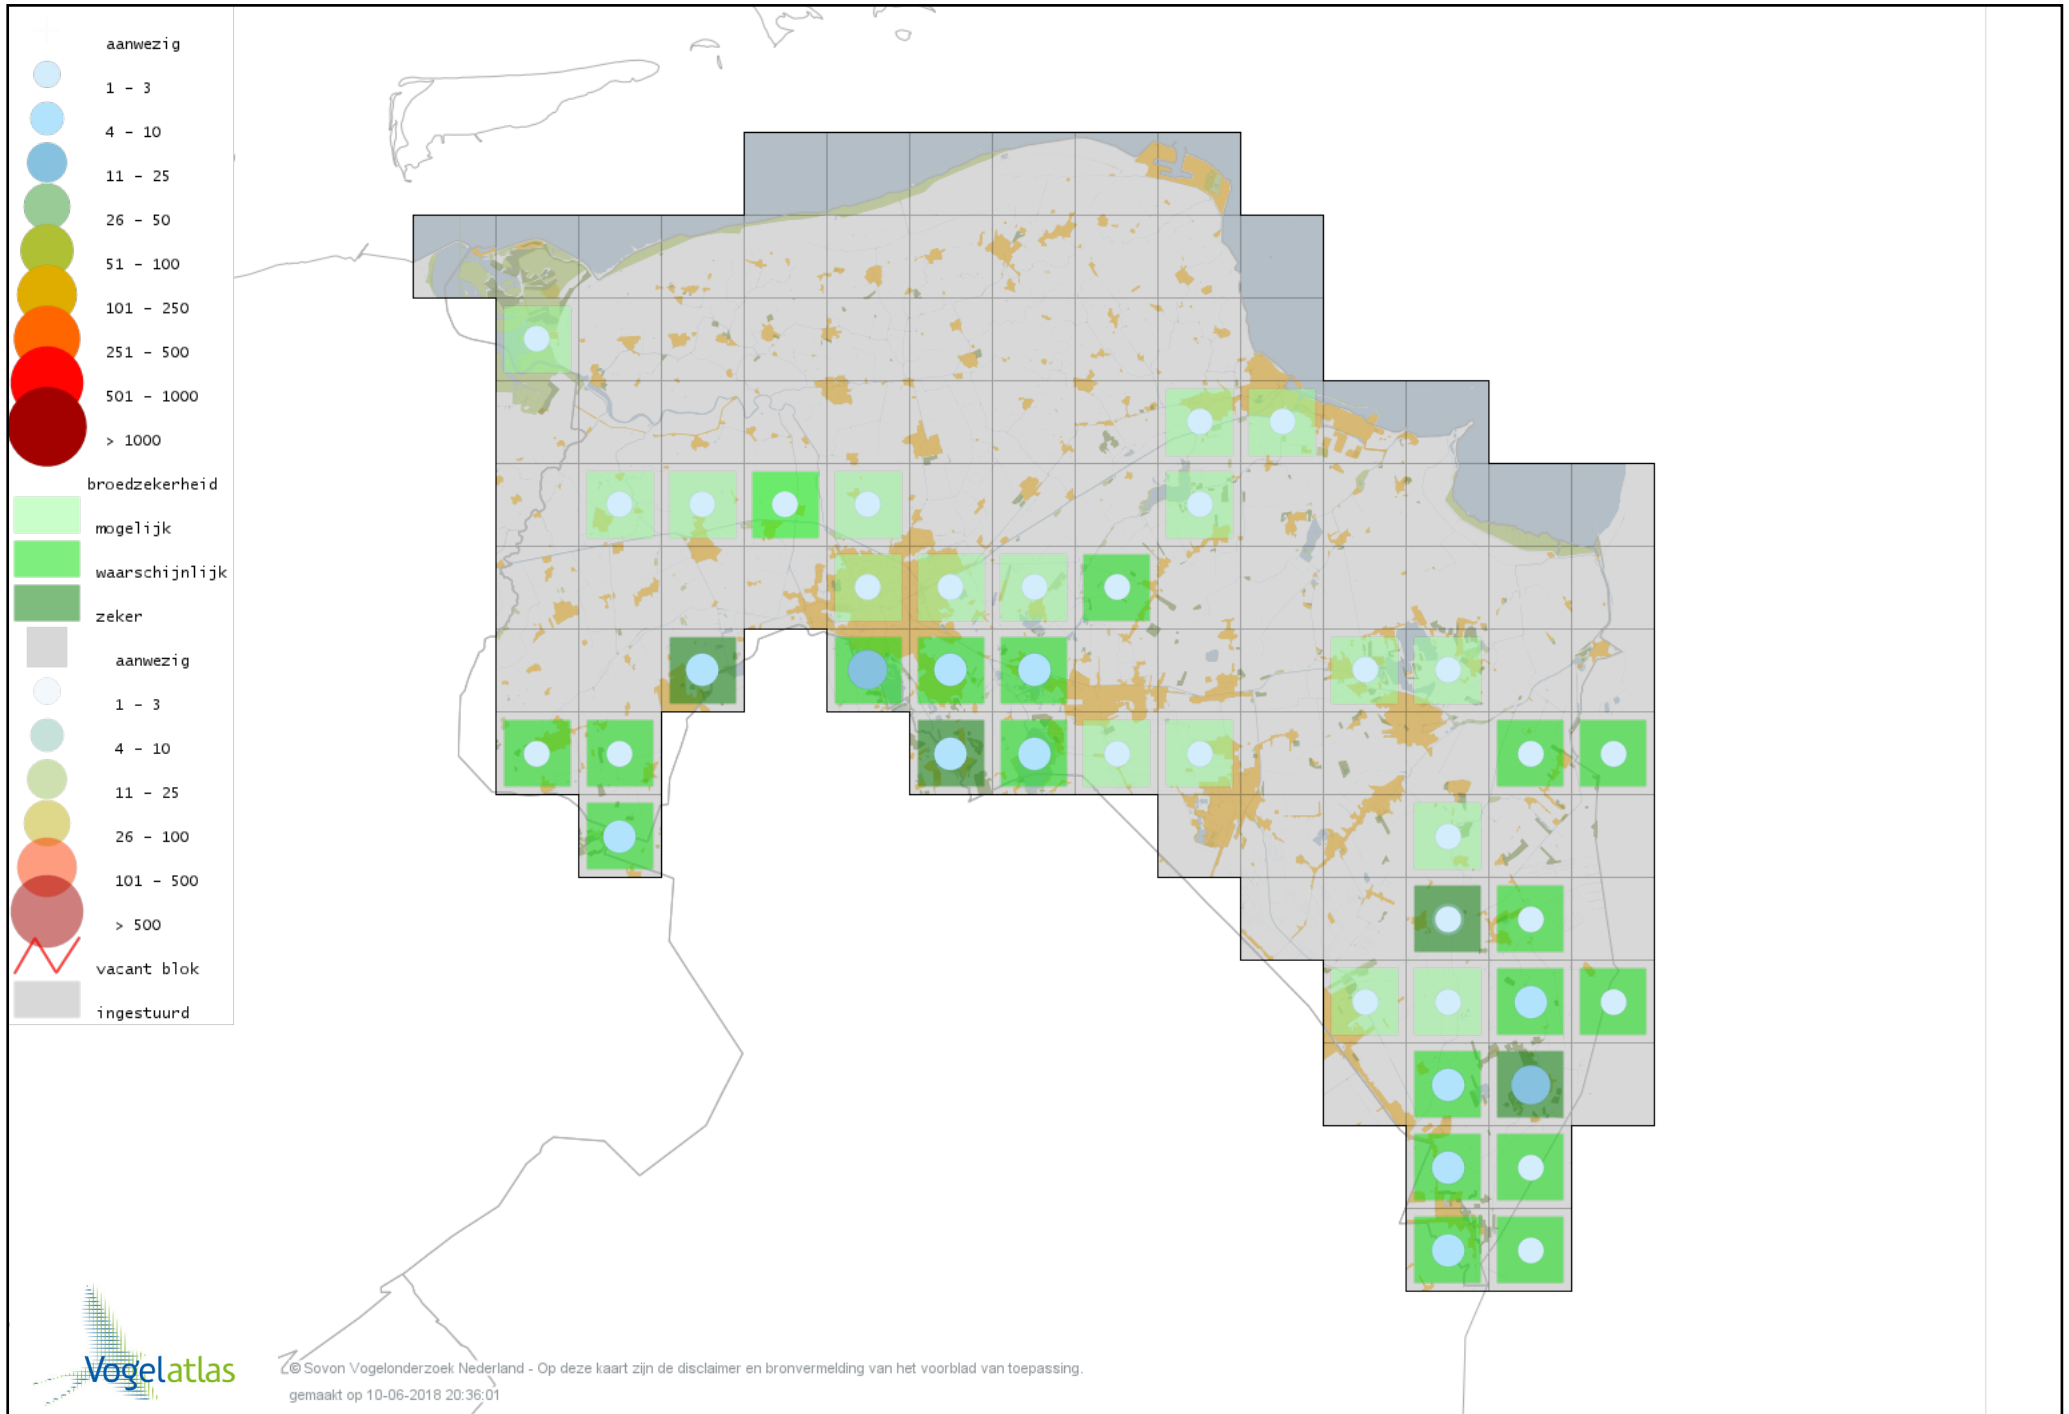

Voorlopige verspreidingskaart Steenuil broedseizoen

Voorlopige verspreidingskaart Bosuil broedseizoen

Voorlopige verspreidingskaart Ransuil broedseizoen

Voorlopige verspreidingskaart Nachtzwaluw broedseizoen

Voorlopige verspreidingskaart Gierzwaluw broedseizoen

Voorlopige verspreidingskaart IJsvogel broedseizoen

Voorlopige verspreidingskaart Groene Specht broedseizoen

Voorlopige verspreidingskaart Zwarte Specht broedseizoen

Voorlopige verspreidingskaart Grote Bonte Specht broedseizoen

Voorlopige verspreidingskaart Middelste Bonte Specht broedseizoen

Voorlopige verspreidingskaart Kleine Bonte Specht broedseizoen

Voorlopige verspreidingskaart Wielewaal broedseizoen