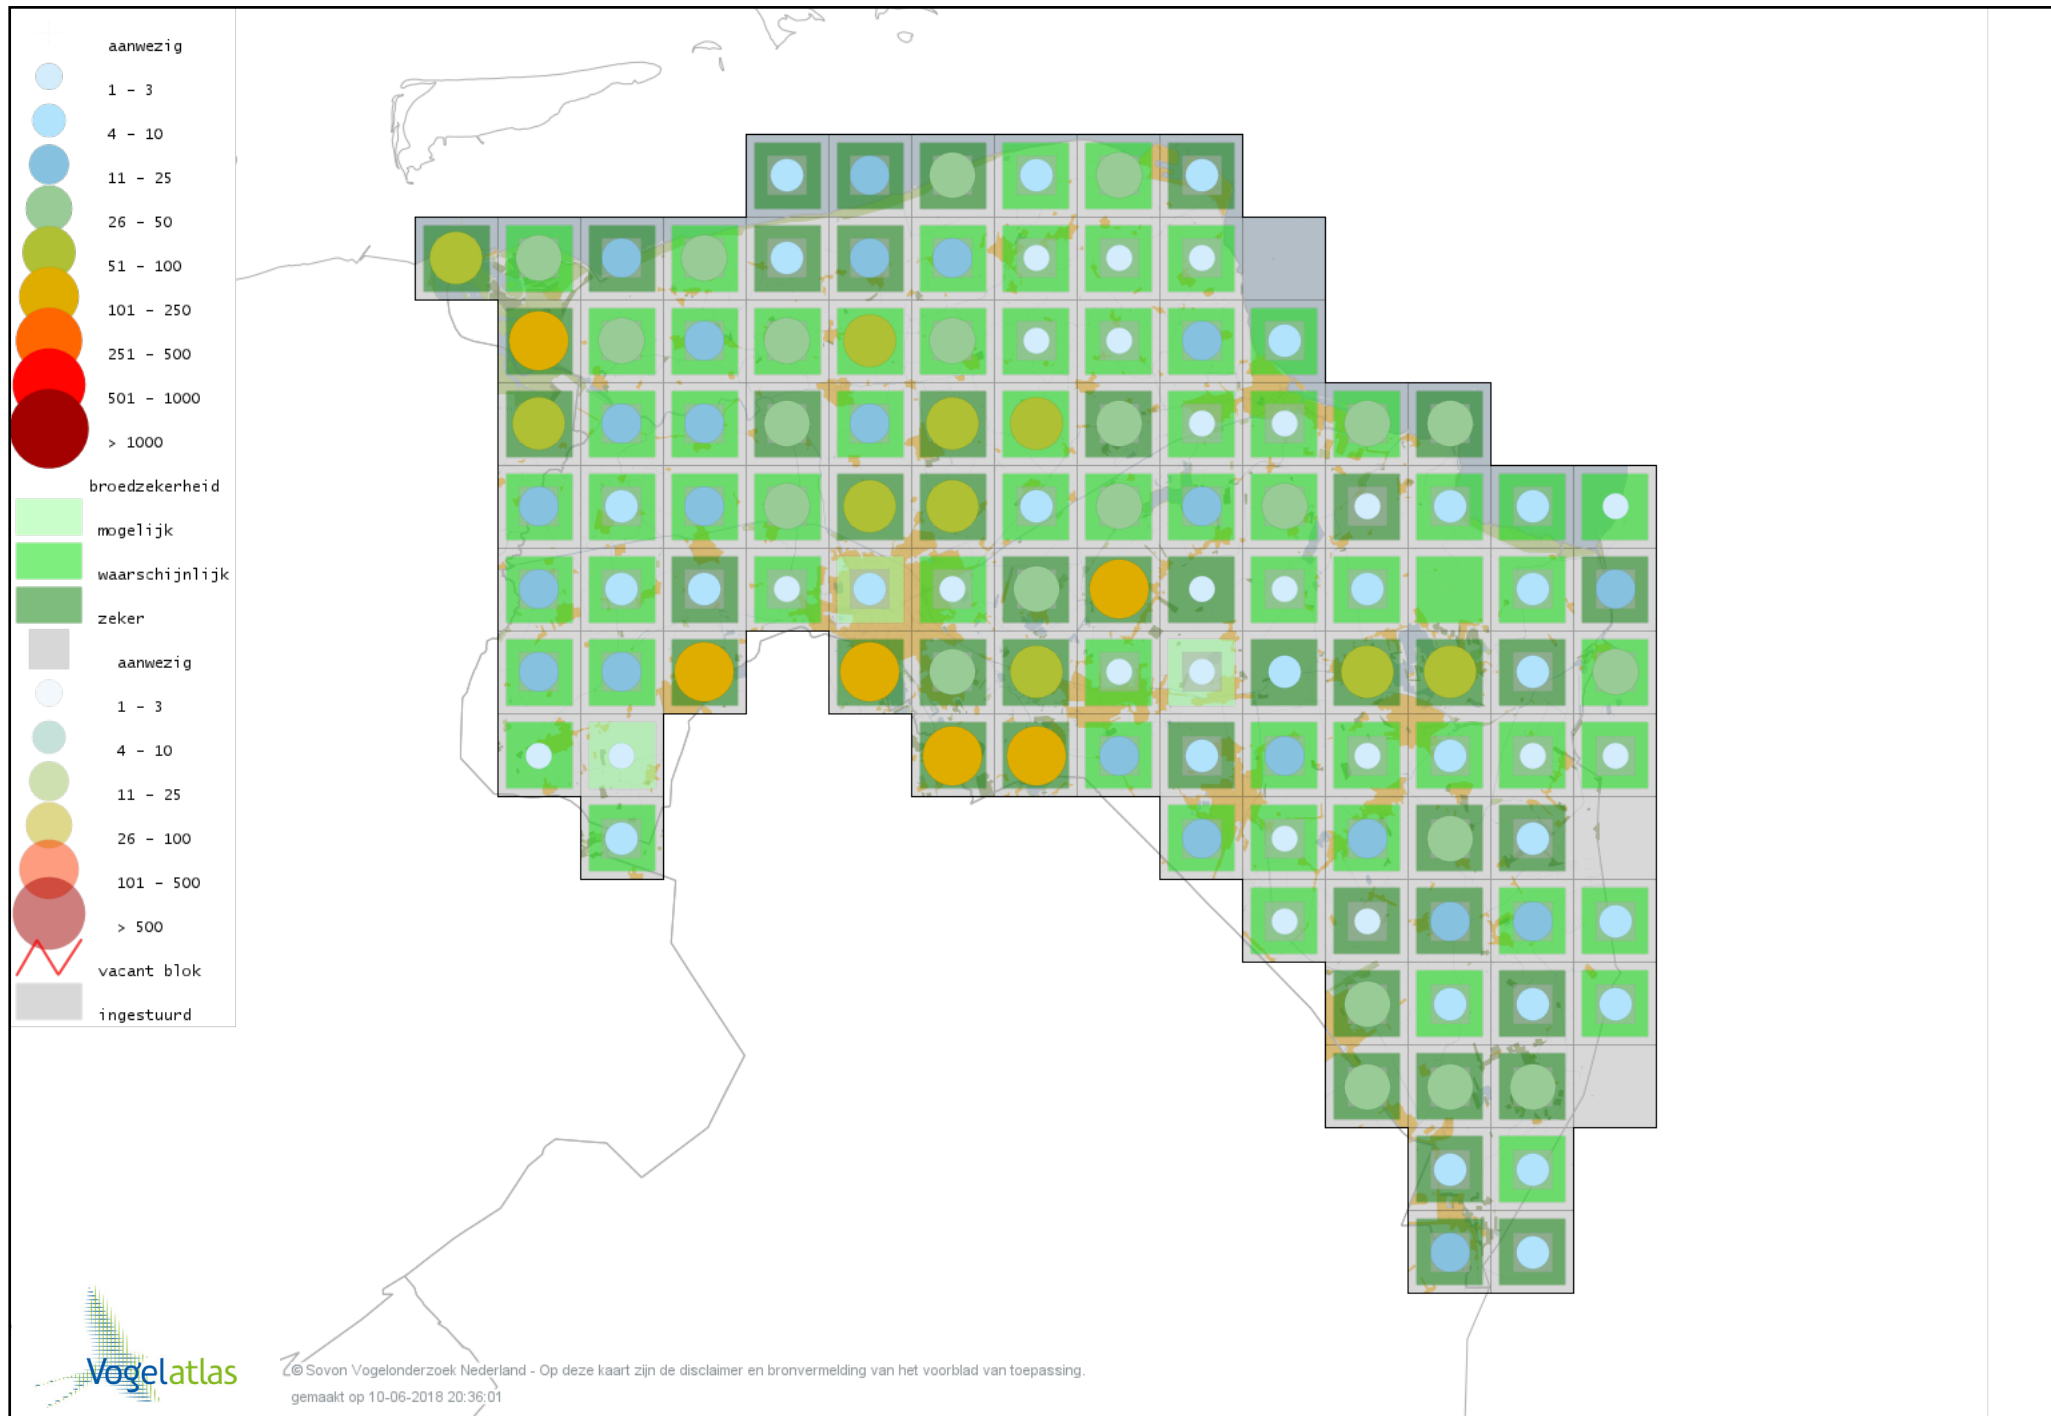

Voorlopige verspreidingskaart Kruisbek broedseizoen

Voorlopige verspreidingskaart Roodmus broedseizoen

Voorlopige verspreidingskaart Goudvink broedseizoen

Voorlopige verspreidingskaart Appelvink broedseizoen

Voorlopige verspreidingskaart Geelgors broedseizoen

Voorlopige verspreidingskaart Rietgors broedseizoen

Voorlopige verspreidingskaart Grauwe Gors broedseizoen