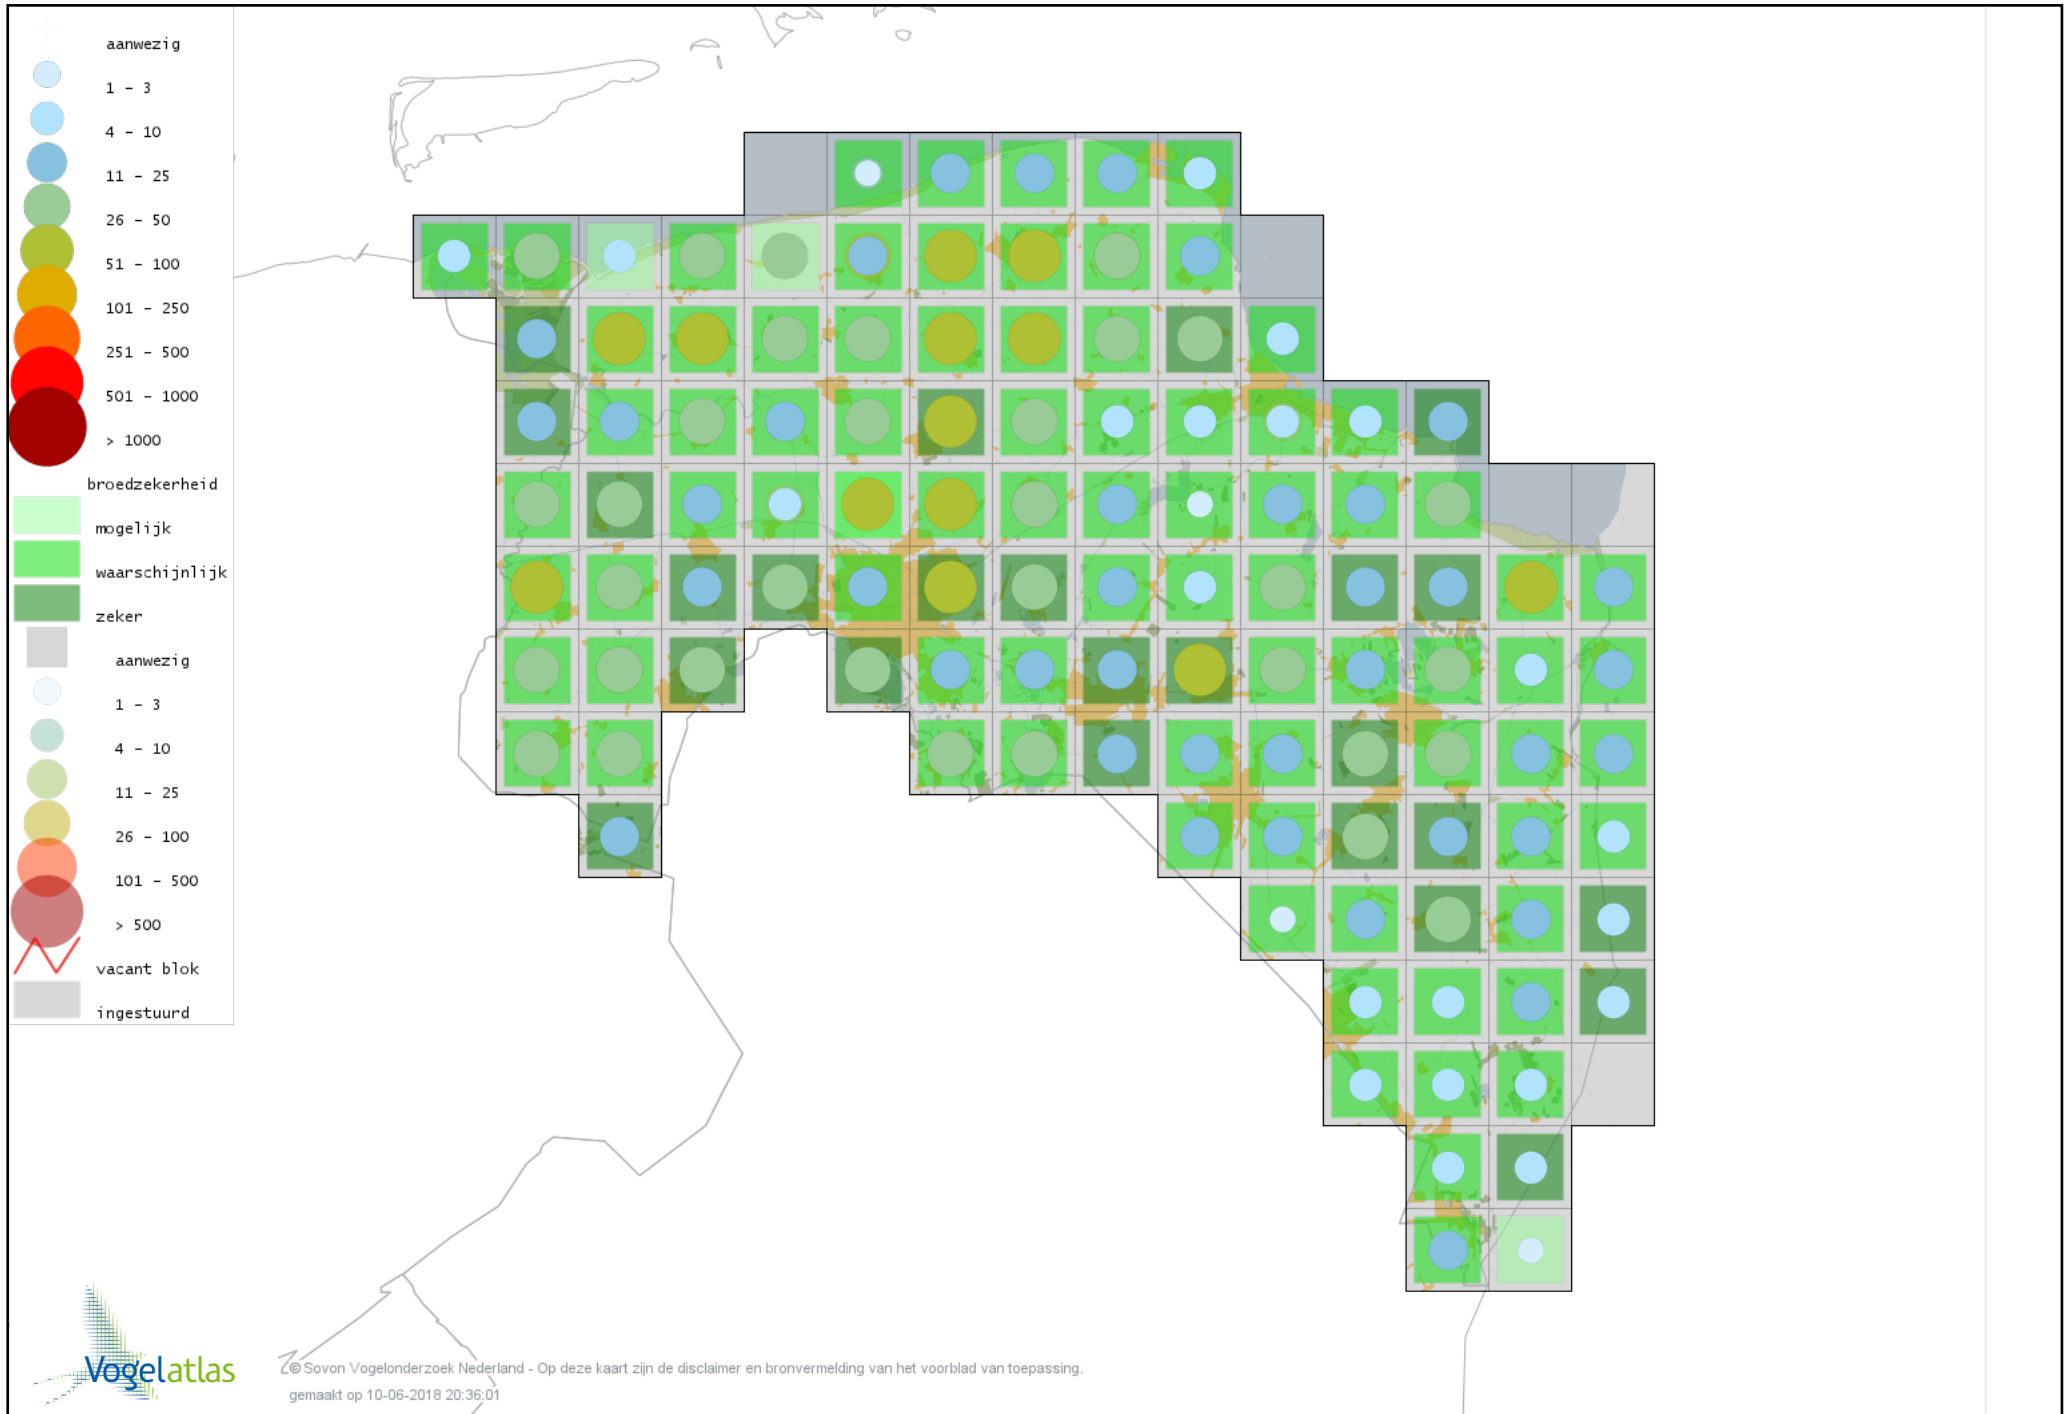

Voorlopige verspreidingskaart Gele Kwikstaart broedseizoen

Voorlopige verspreidingskaart Grote Gele Kwikstaart broedseizoen

Voorlopige verspreidingskaart Witte Kwikstaart broedseizoen

Voorlopige verspreidingskaart Boompieper broedseizoen

Voorlopige verspreidingskaart Graspieper broedseizoen

Voorlopige verspreidingskaart Vink broedseizoen

Voorlopige verspreidingskaart Europese Kanarie broedseizoen

Voorlopige verspreidingskaart Groenling broedseizoen

Voorlopige verspreidingskaart Putter broedseizoen

Voorlopige verspreidingskaart Sijs broedseizoen

Voorlopige verspreidingskaart Kneu broedseizoen

Voorlopige verspreidingskaart Kleine Barmsijs broedseizoen