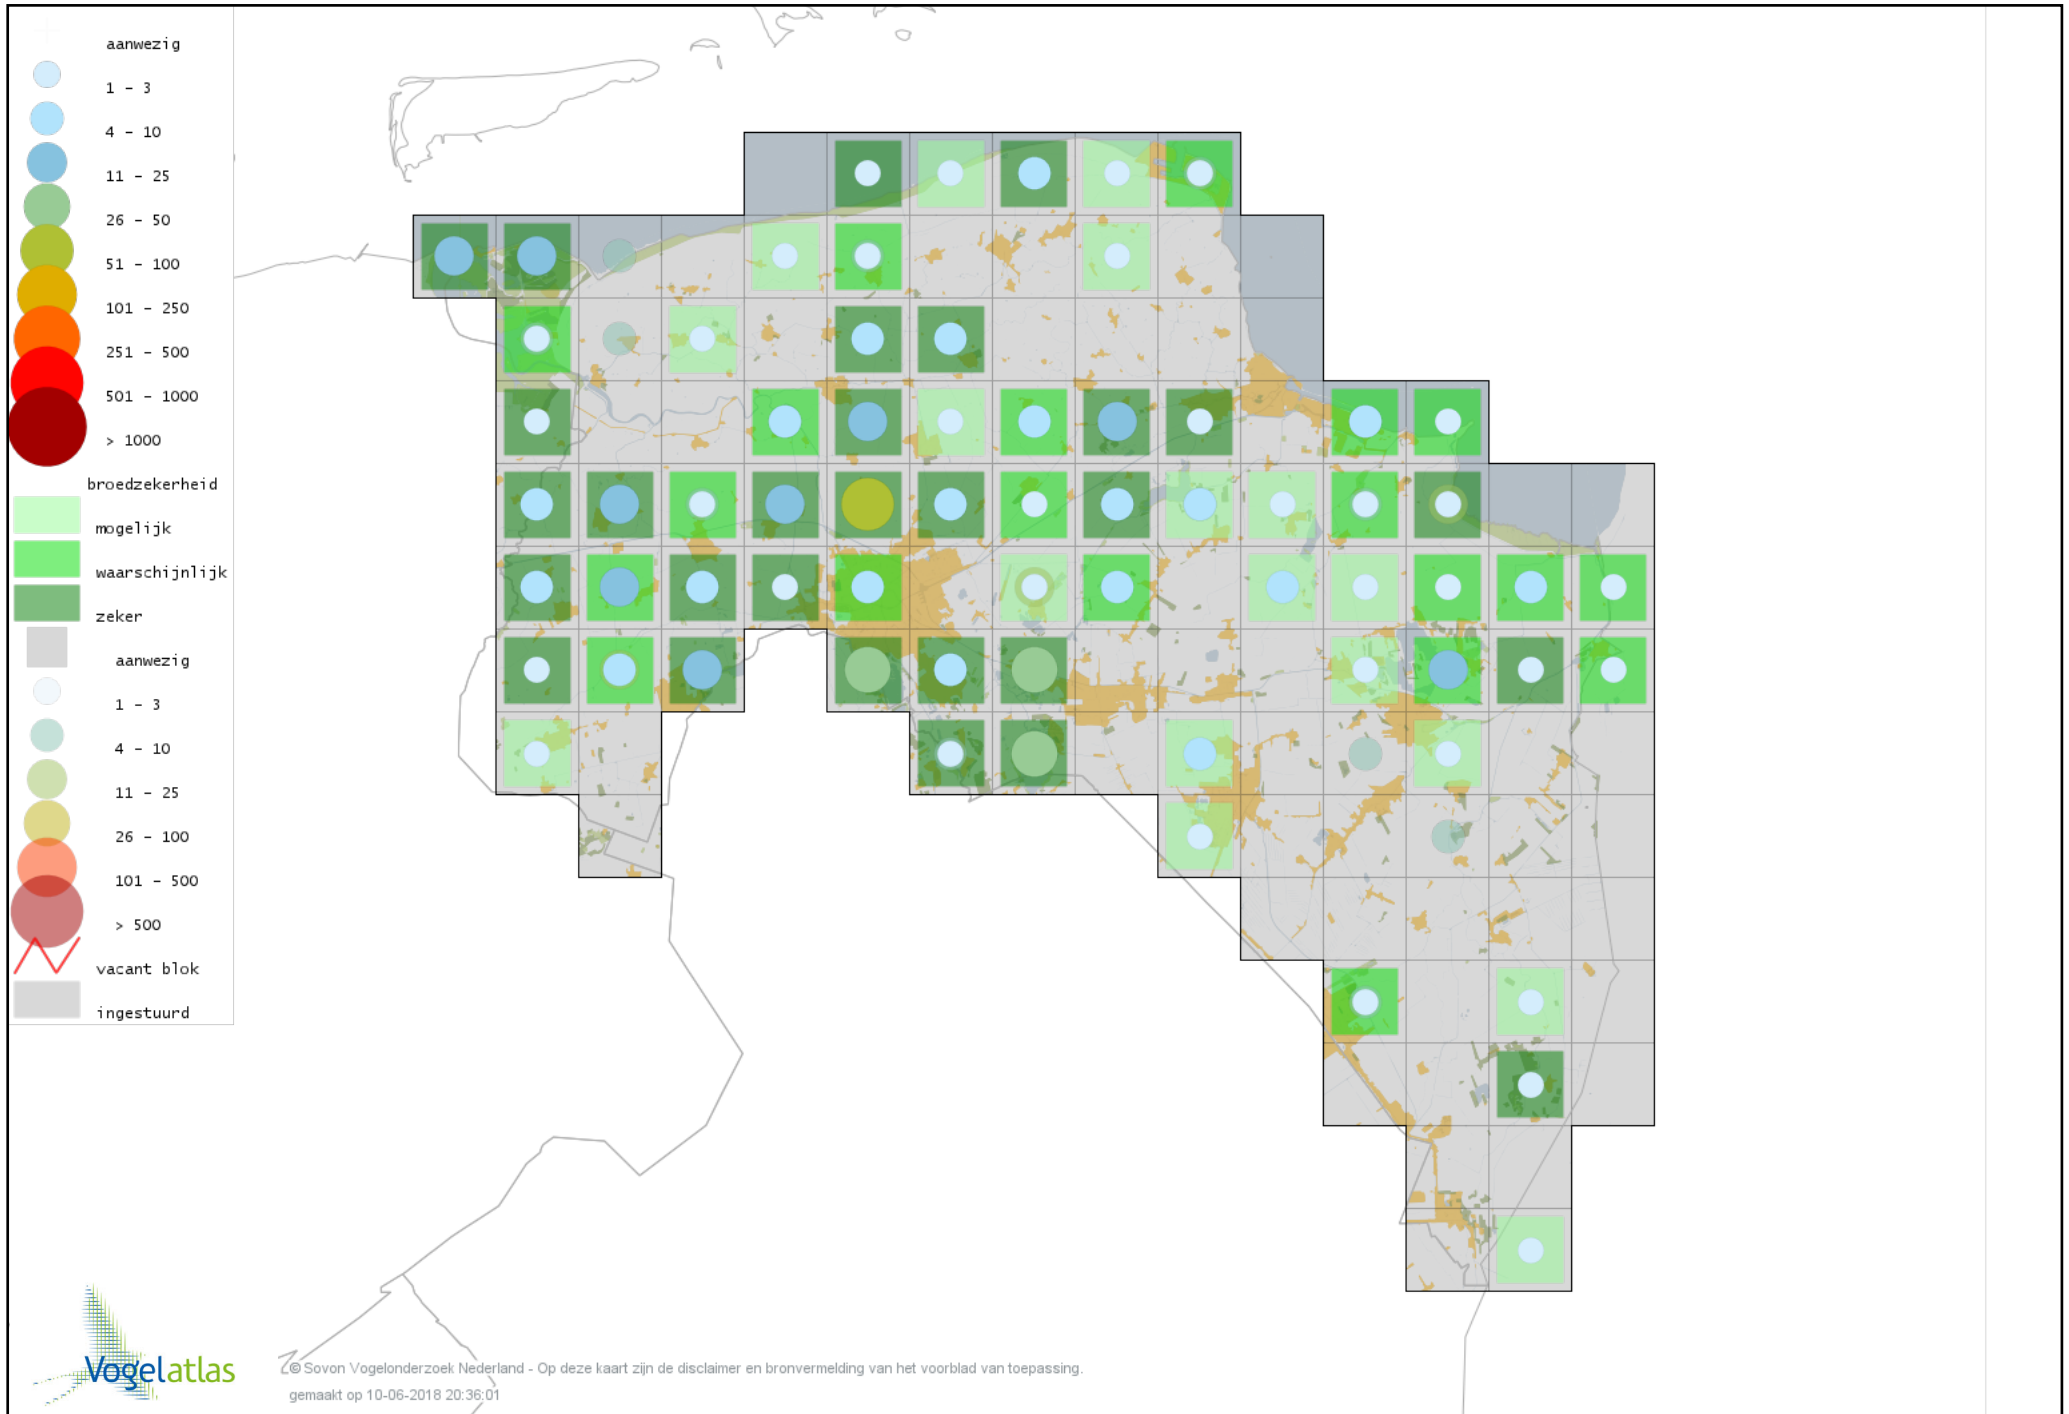

Voorlopige verspreidingskaart Nijlgans broedseizoen

Voorlopige verspreidingskaart Casarca broedseizoen

Voorlopige verspreidingskaart Bergeend broedseizoen

Voorlopige verspreidingskaart Krooneend broedseizoen

Voorlopige verspreidingskaart Tafeleend broedseizoen

Voorlopige verspreidingskaart Witoogend broedseizoen

Voorlopige verspreidingskaart Kuifeend broedseizoen

Voorlopige verspreidingskaart Muskuseend broedseizoen

Voorlopige verspreidingskaart Mandarijneend broedseizoen

Voorlopige verspreidingskaart Eider broedseizoen

Voorlopige verspreidingskaart Krakeend broedseizoen

Voorlopige verspreidingskaart Smient broedseizoen

Voorlopige verspreidingskaart Slobeend broedseizoen

Voorlopige verspreidingskaart Wilde Eend broedseizoen

Voorlopige verspreidingskaart Soepeend broedseizoen

Voorlopige verspreidingskaart Pijlstaart broedseizoen