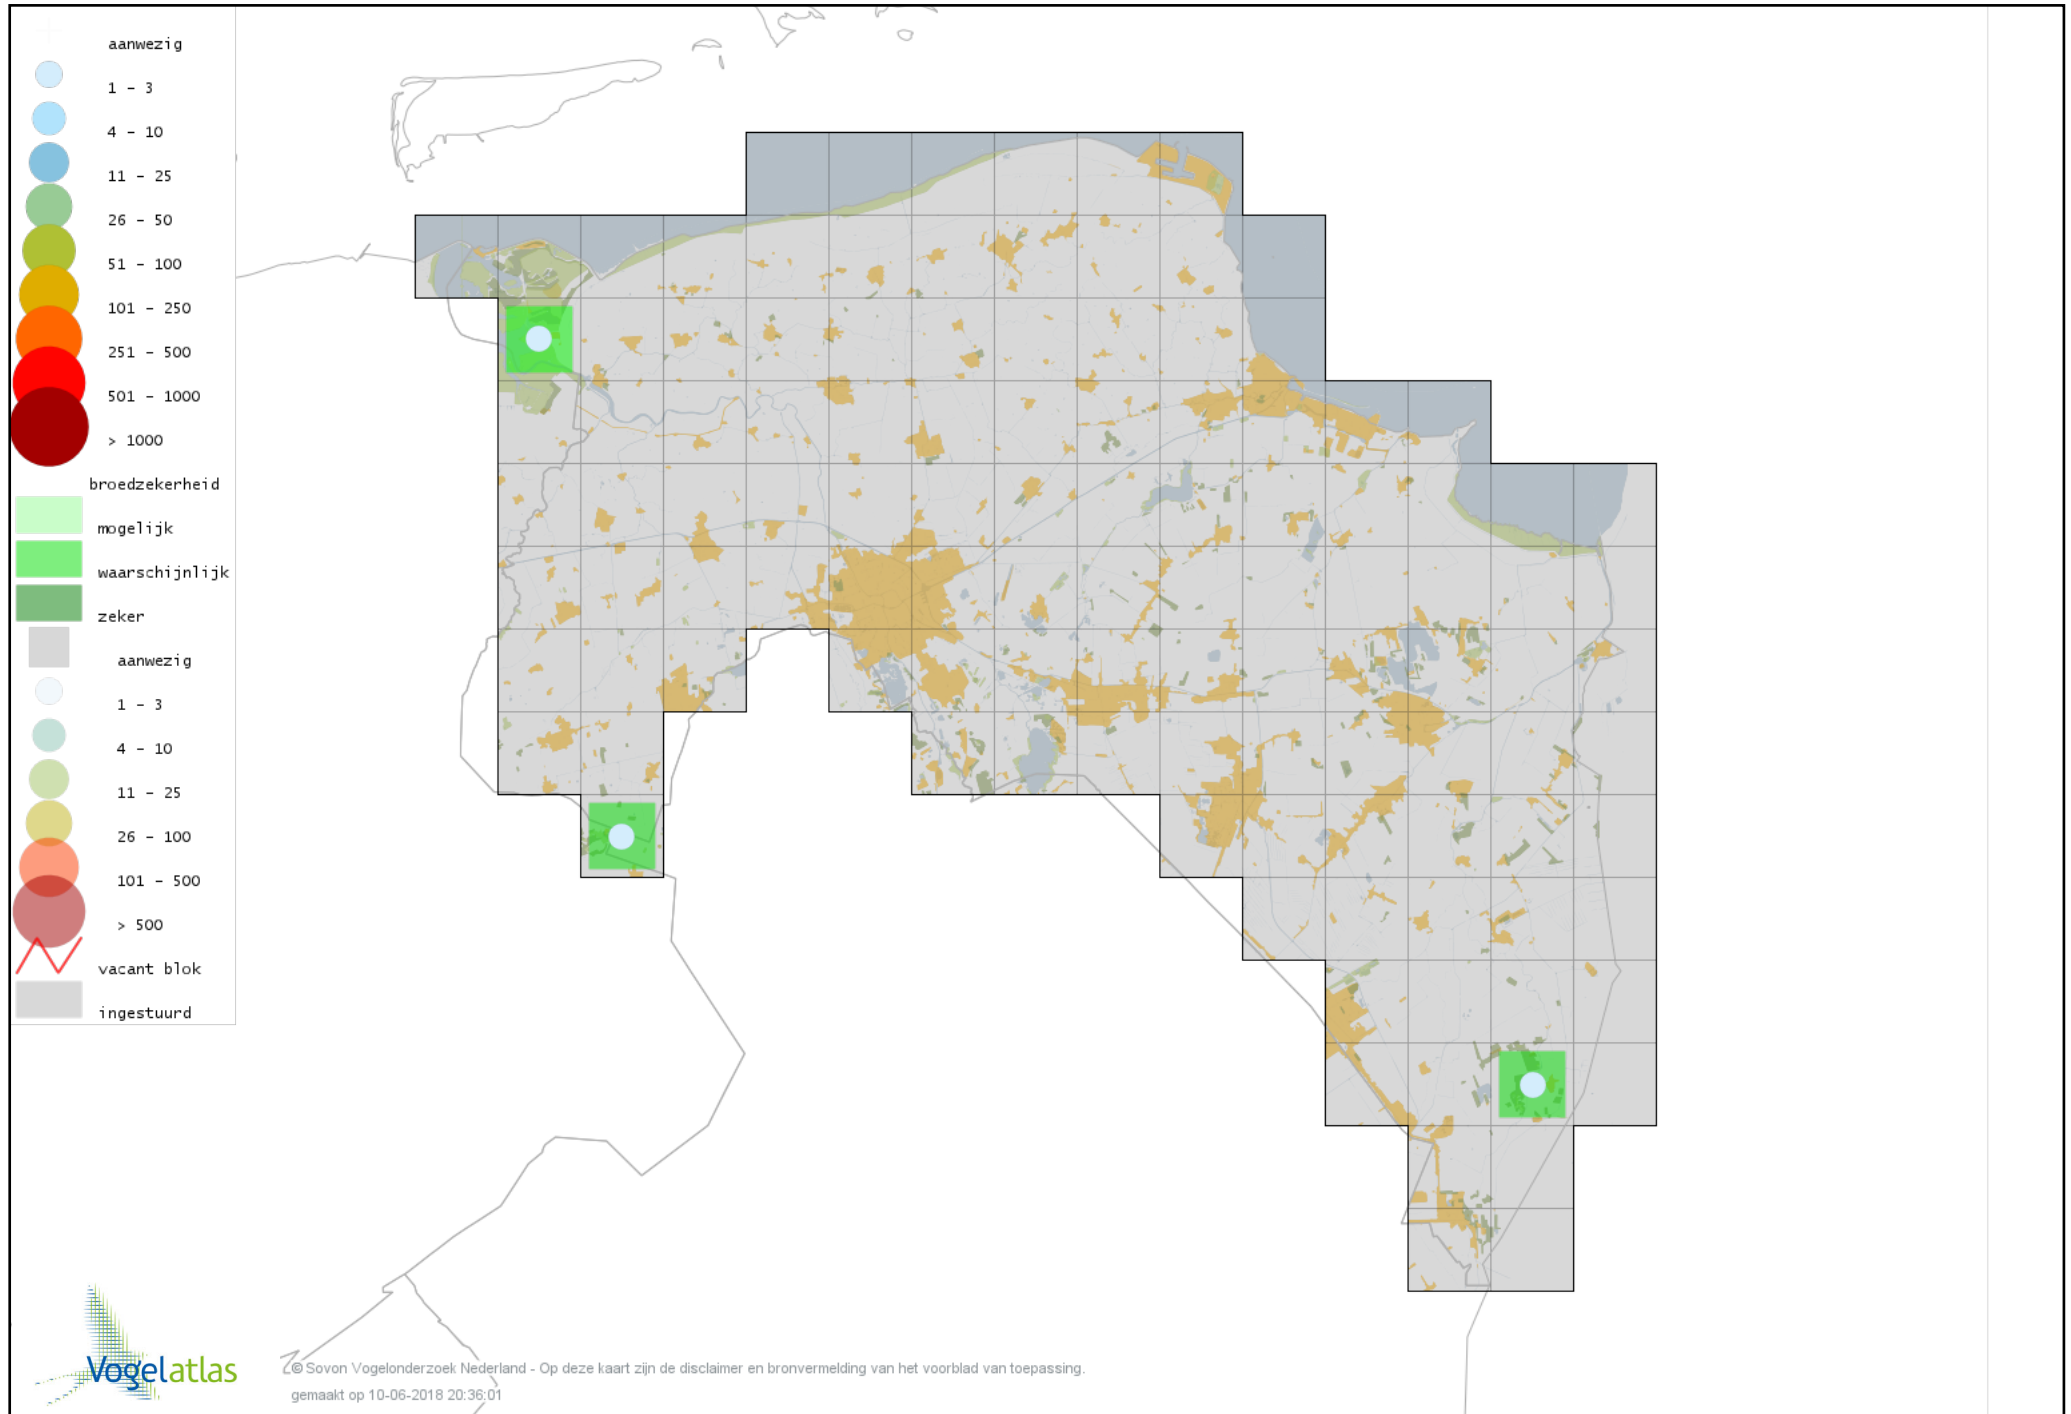

Voorlopige verspreidingskaart Grote Bonte Specht broedseizoen

Voorlopige verspreidingskaart Middelste Bonte Specht broedseizoen

Voorlopige verspreidingskaart Kleine Bonte Specht broedseizoen

Voorlopige verspreidingskaart Wielewaal broedseizoen

Voorlopige verspreidingskaart Grauwe Klauwier broedseizoen

Voorlopige verspreidingskaart Ekster broedseizoen

Voorlopige verspreidingskaart Gaai broedseizoen

Voorlopige verspreidingskaart Kauw broedseizoen

Voorlopige verspreidingskaart Roek broedseizoen

Voorlopige verspreidingskaart Zwarte Kraai broedseizoen

Voorlopige verspreidingskaart Raaf broedseizoen

Voorlopige verspreidingskaart Goudhaan broedseizoen