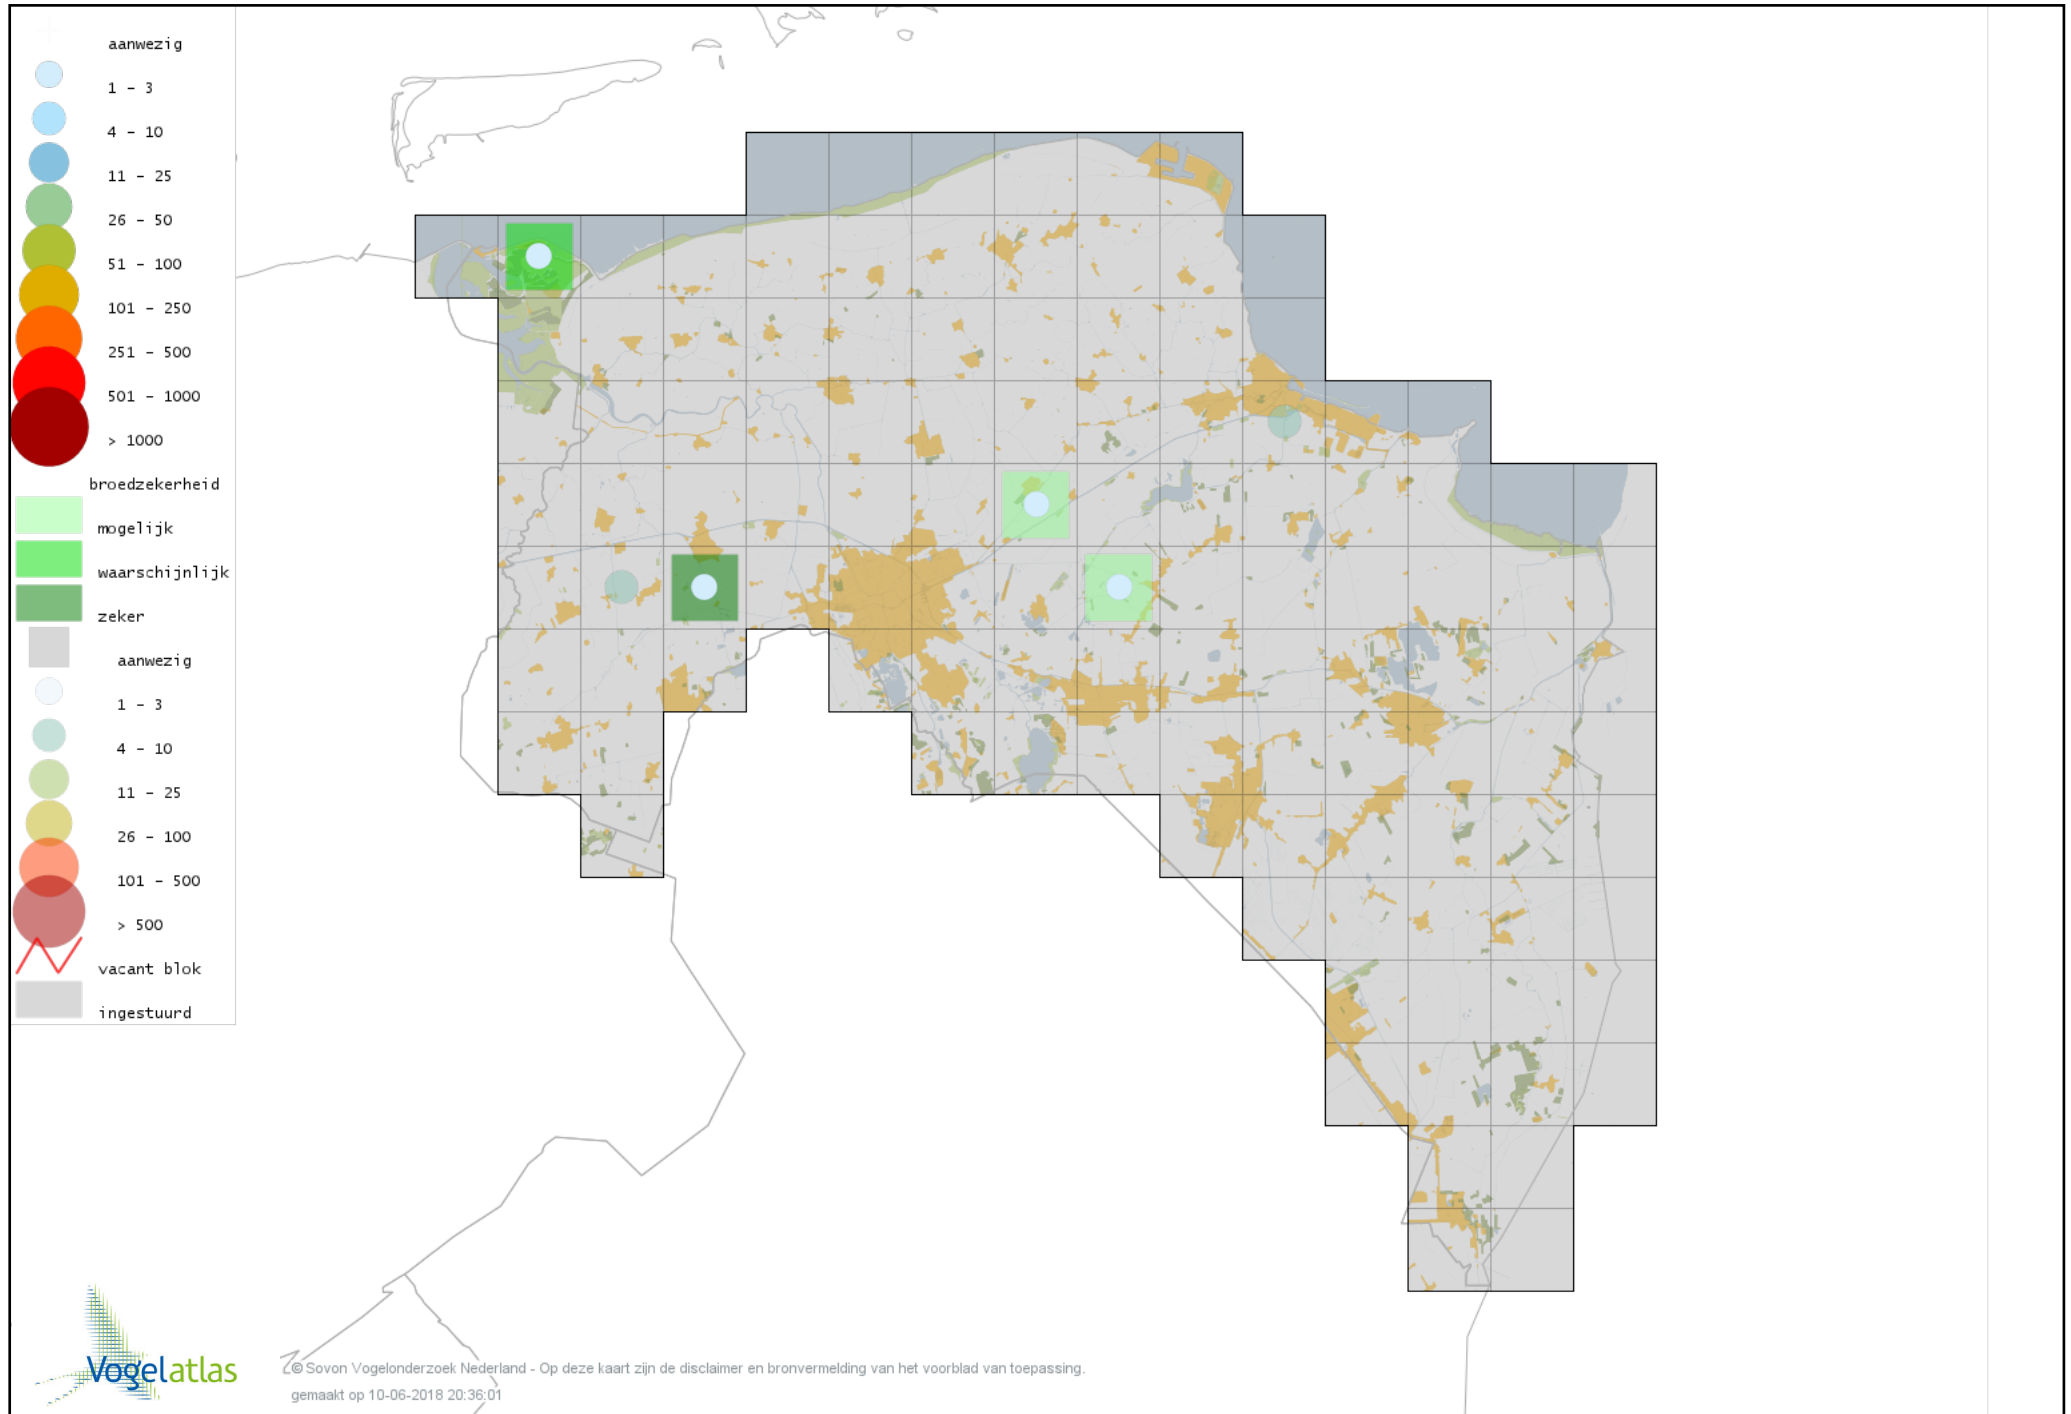

Voorlopige verspreidingskaart Grote Lijster broedseizoen

Voorlopige verspreidingskaart Grauwe Vliegenvanger broedseizoen

Voorlopige verspreidingskaart Roodborst broedseizoen

Voorlopige verspreidingskaart Noordse Nachtegaal broedseizoen

Voorlopige verspreidingskaart Nachtegaal broedseizoen

Voorlopige verspreidingskaart Blauwborst broedseizoen

Voorlopige verspreidingskaart Roodsterblauwborst broedseizoen

Voorlopige verspreidingskaart Zwarte Roodstaart broedseizoen

Voorlopige verspreidingskaart Gekraagde Roodstaart broedseizoen

Voorlopige verspreidingskaart Paapje broedseizoen

Voorlopige verspreidingskaart Roodborsttapuit broedseizoen

Voorlopige verspreidingskaart Tapuit broedseizoen

Voorlopige verspreidingskaart Bonte Vliegenvanger broedseizoen

Voorlopige verspreidingskaart Heggenmus broedseizoen

Voorlopige verspreidingskaart Huismus broedseizoen

Voorlopige verspreidingskaart Ringmus broedseizoen