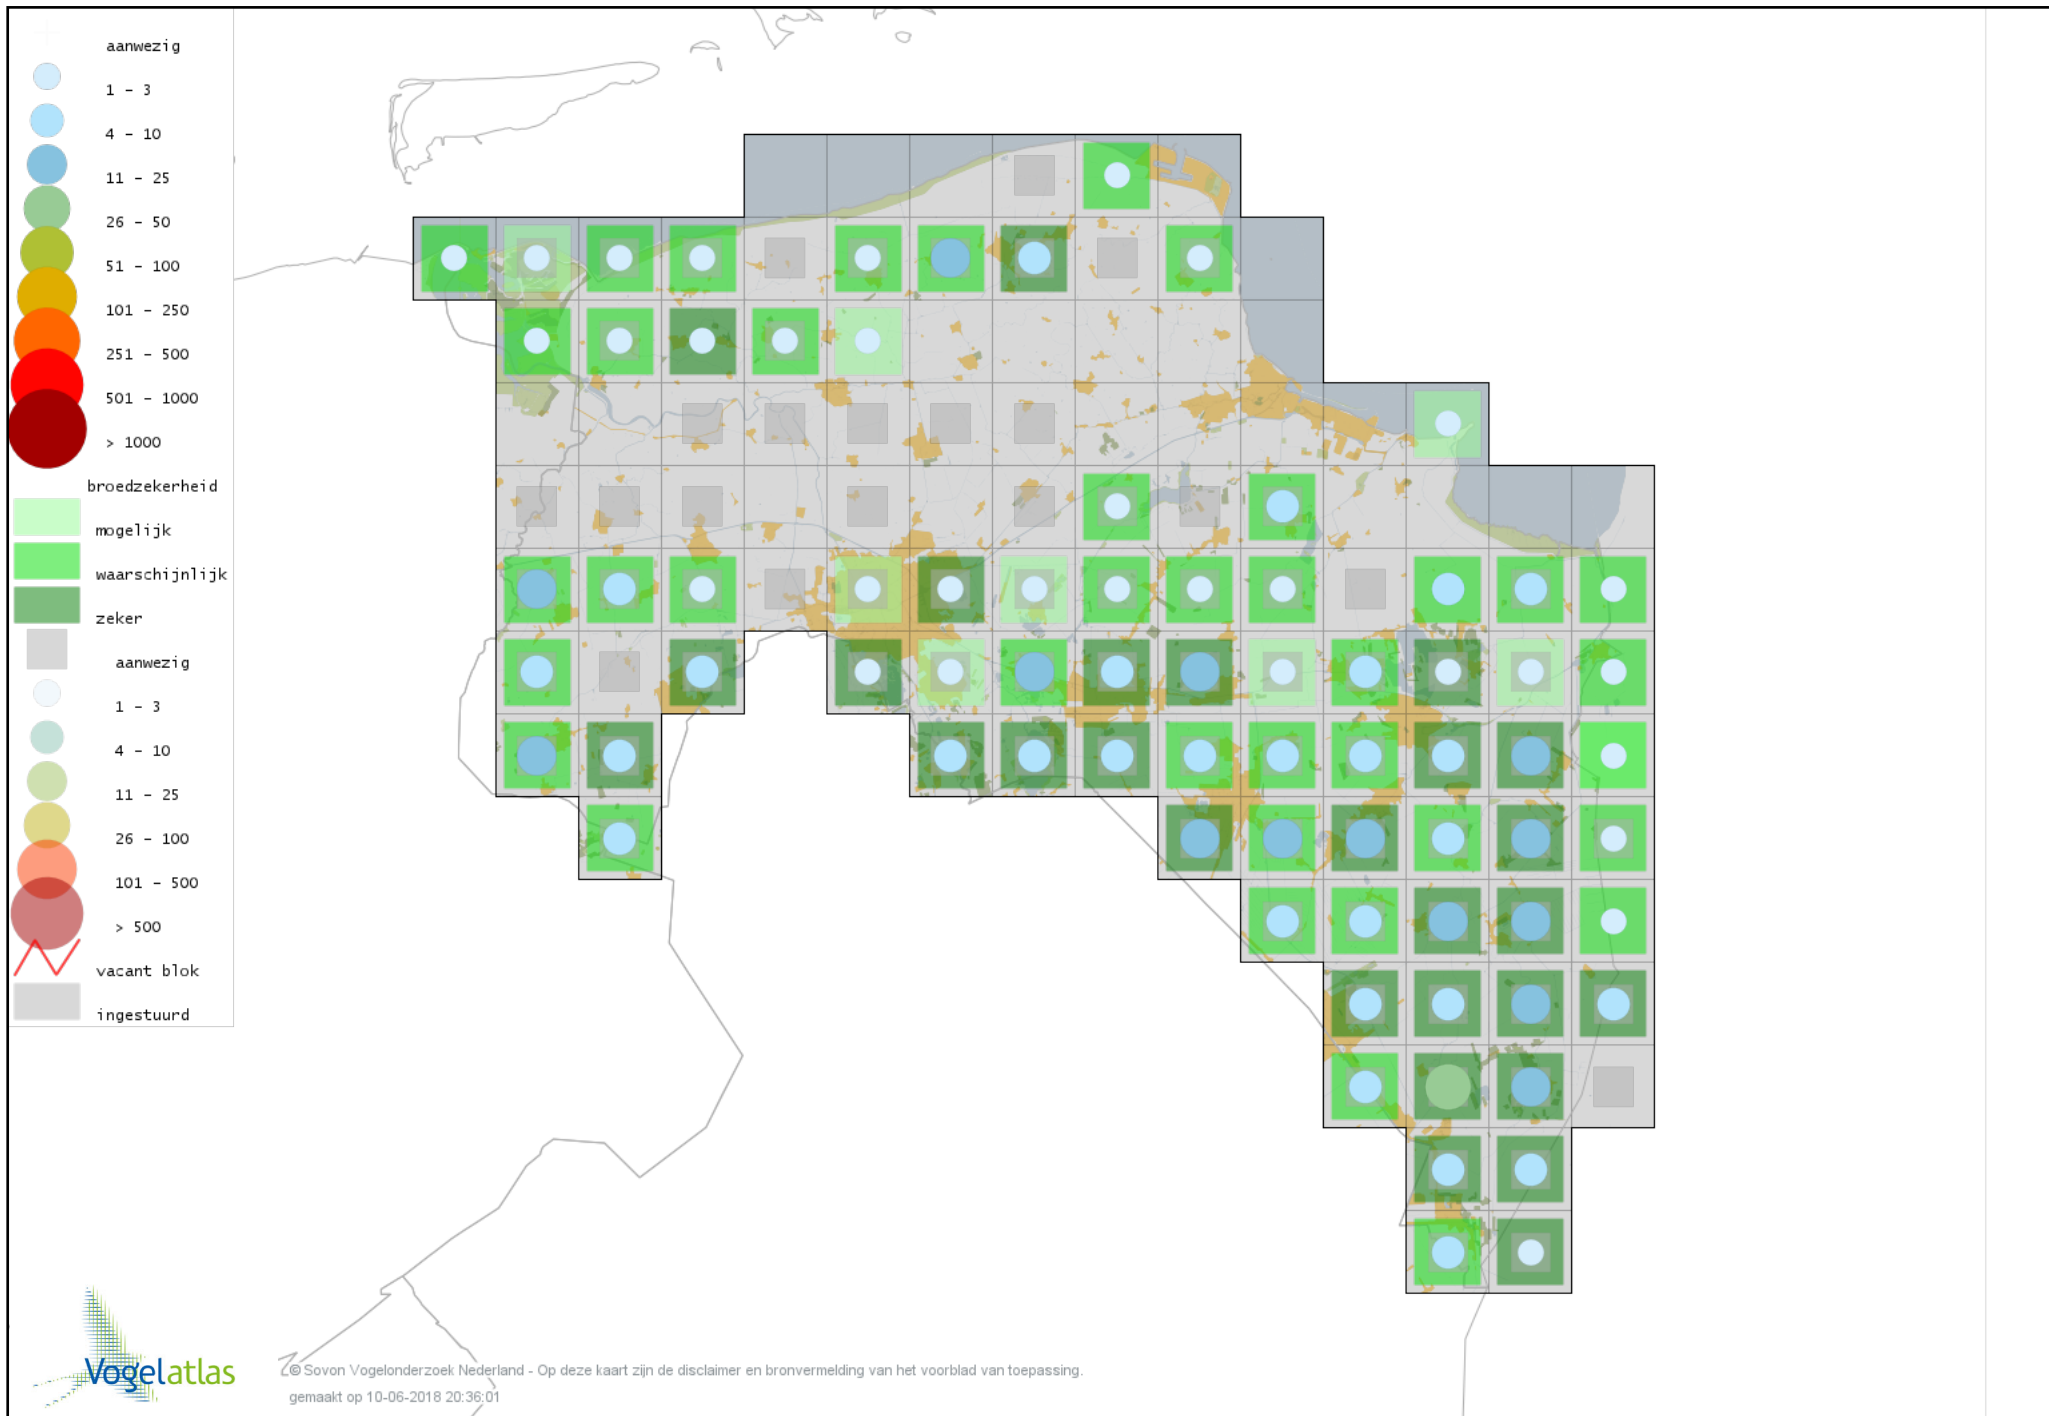

Voorlopige verspreidingskaart Grote Karekiet broedseizoen

Voorlopige verspreidingskaart Boomklever broedseizoen

Voorlopige verspreidingskaart Kortsnavelboomkruiper broedseizoen

Voorlopige verspreidingskaart Boomkruiper broedseizoen

Voorlopige verspreidingskaart Winterkoning broedseizoen

Voorlopige verspreidingskaart Spreeuw broedseizoen

Voorlopige verspreidingskaart Merel broedseizoen

Voorlopige verspreidingskaart Zanglijster broedseizoen

Voorlopige verspreidingskaart Grote Lijster broedseizoen

Voorlopige verspreidingskaart Grauwe Vliegenvanger broedseizoen

Voorlopige verspreidingskaart Roodborst broedseizoen

Voorlopige verspreidingskaart Noordse Nachtegaal broedseizoen