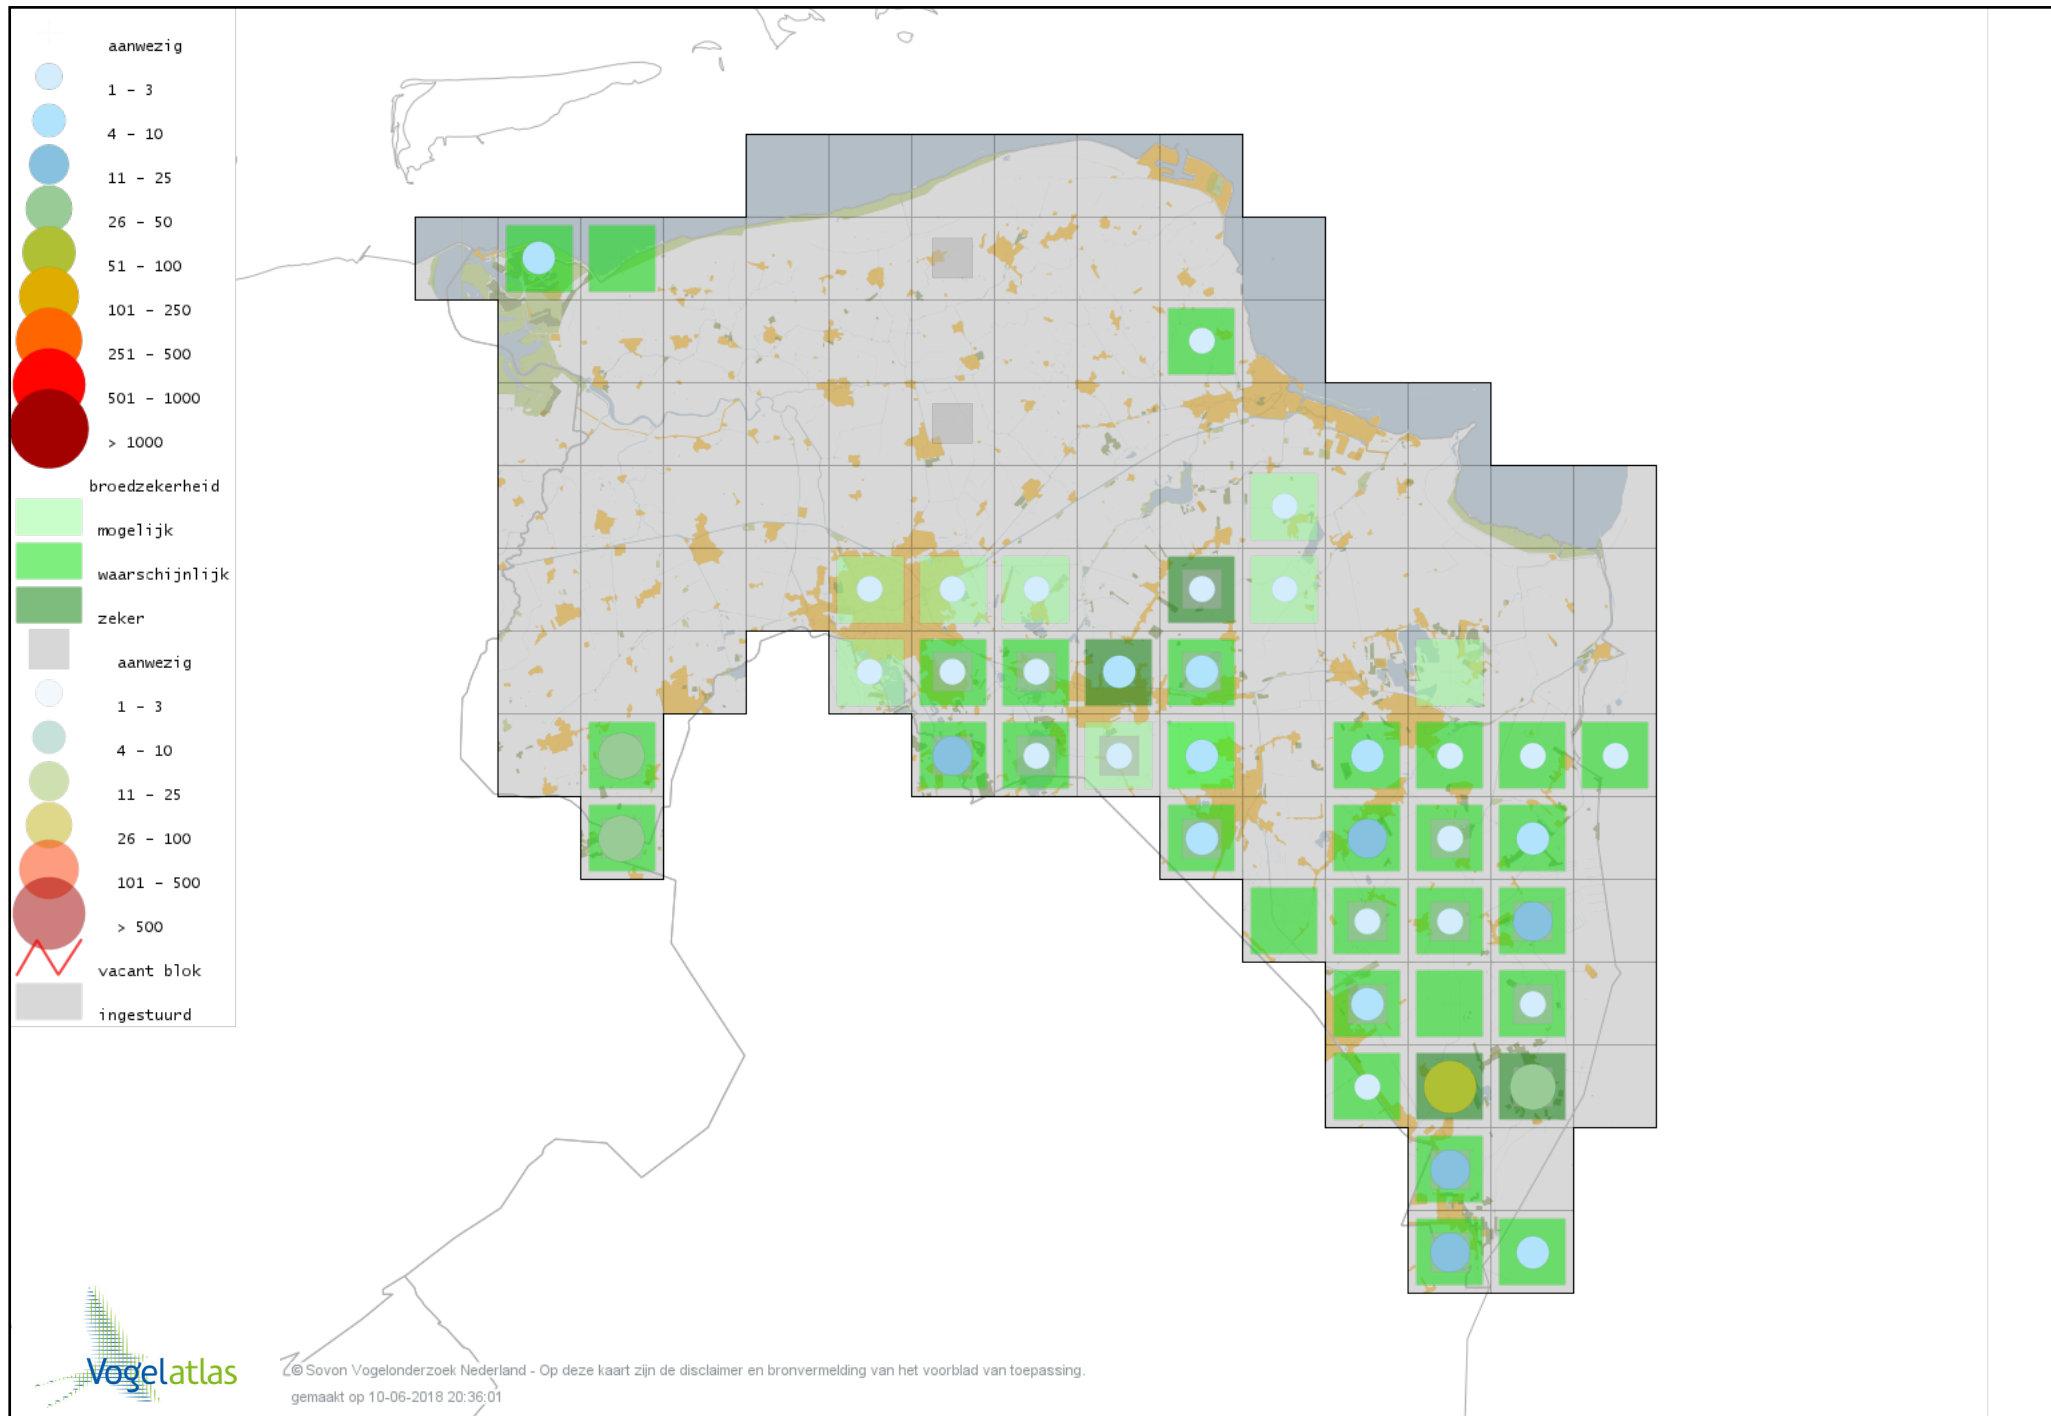

Voorlopige verspreidingskaart Grauwe Klauwier broedseizoen

Voorlopige verspreidingskaart Ekster broedseizoen

Voorlopige verspreidingskaart Gaai broedseizoen

Voorlopige verspreidingskaart Kauw broedseizoen

Voorlopige verspreidingskaart Roek broedseizoen

Voorlopige verspreidingskaart Zwarte Kraai broedseizoen

Voorlopige verspreidingskaart Raaf broedseizoen

Voorlopige verspreidingskaart Goudhaan broedseizoen

Voorlopige verspreidingskaart Vuurgoudhaan broedseizoen

Voorlopige verspreidingskaart Pimpelmees broedseizoen

Voorlopige verspreidingskaart Koolmees broedseizoen

Voorlopige verspreidingskaart Kuifmees broedseizoen