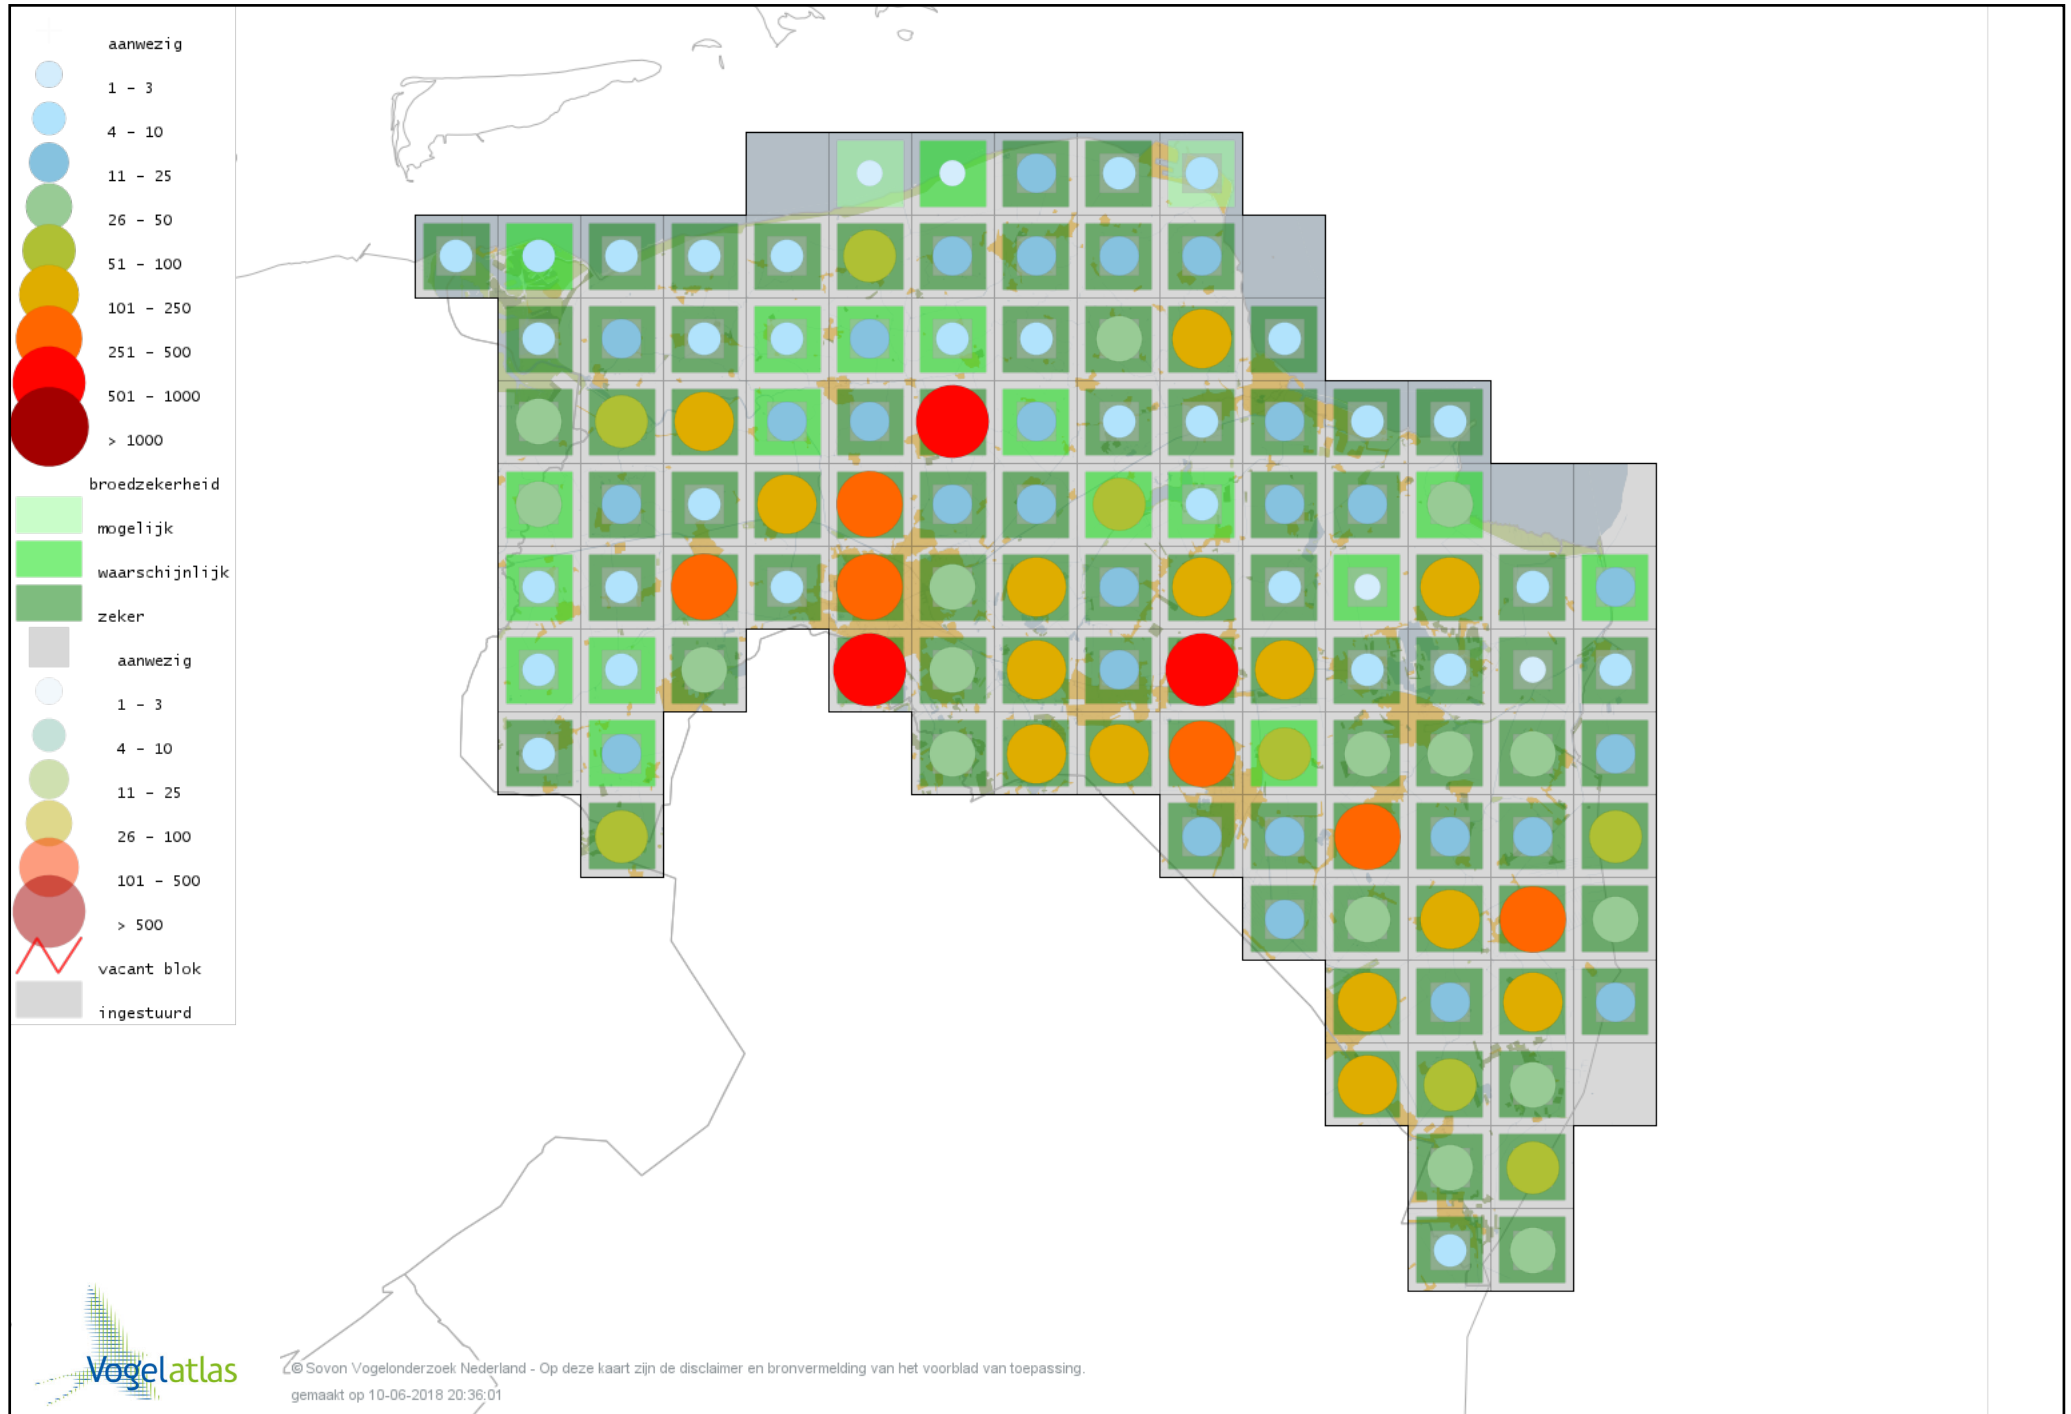

Voorlopige verspreidingskaart Nachtegaal broedseizoen

Voorlopige verspreidingskaart Blauwborst broedseizoen

Voorlopige verspreidingskaart Roodsterblauwborst broedseizoen

Voorlopige verspreidingskaart Zwarte Roodstaart broedseizoen

Voorlopige verspreidingskaart Gekraagde Roodstaart broedseizoen

Voorlopige verspreidingskaart Paapje broedseizoen

Voorlopige verspreidingskaart Roodborsttapuit broedseizoen

Voorlopige verspreidingskaart Tapuit broedseizoen

Voorlopige verspreidingskaart Bonte Vliegenvanger broedseizoen

Voorlopige verspreidingskaart Heggenmus broedseizoen

Voorlopige verspreidingskaart Huismus broedseizoen

Voorlopige verspreidingskaart Ringmus broedseizoen