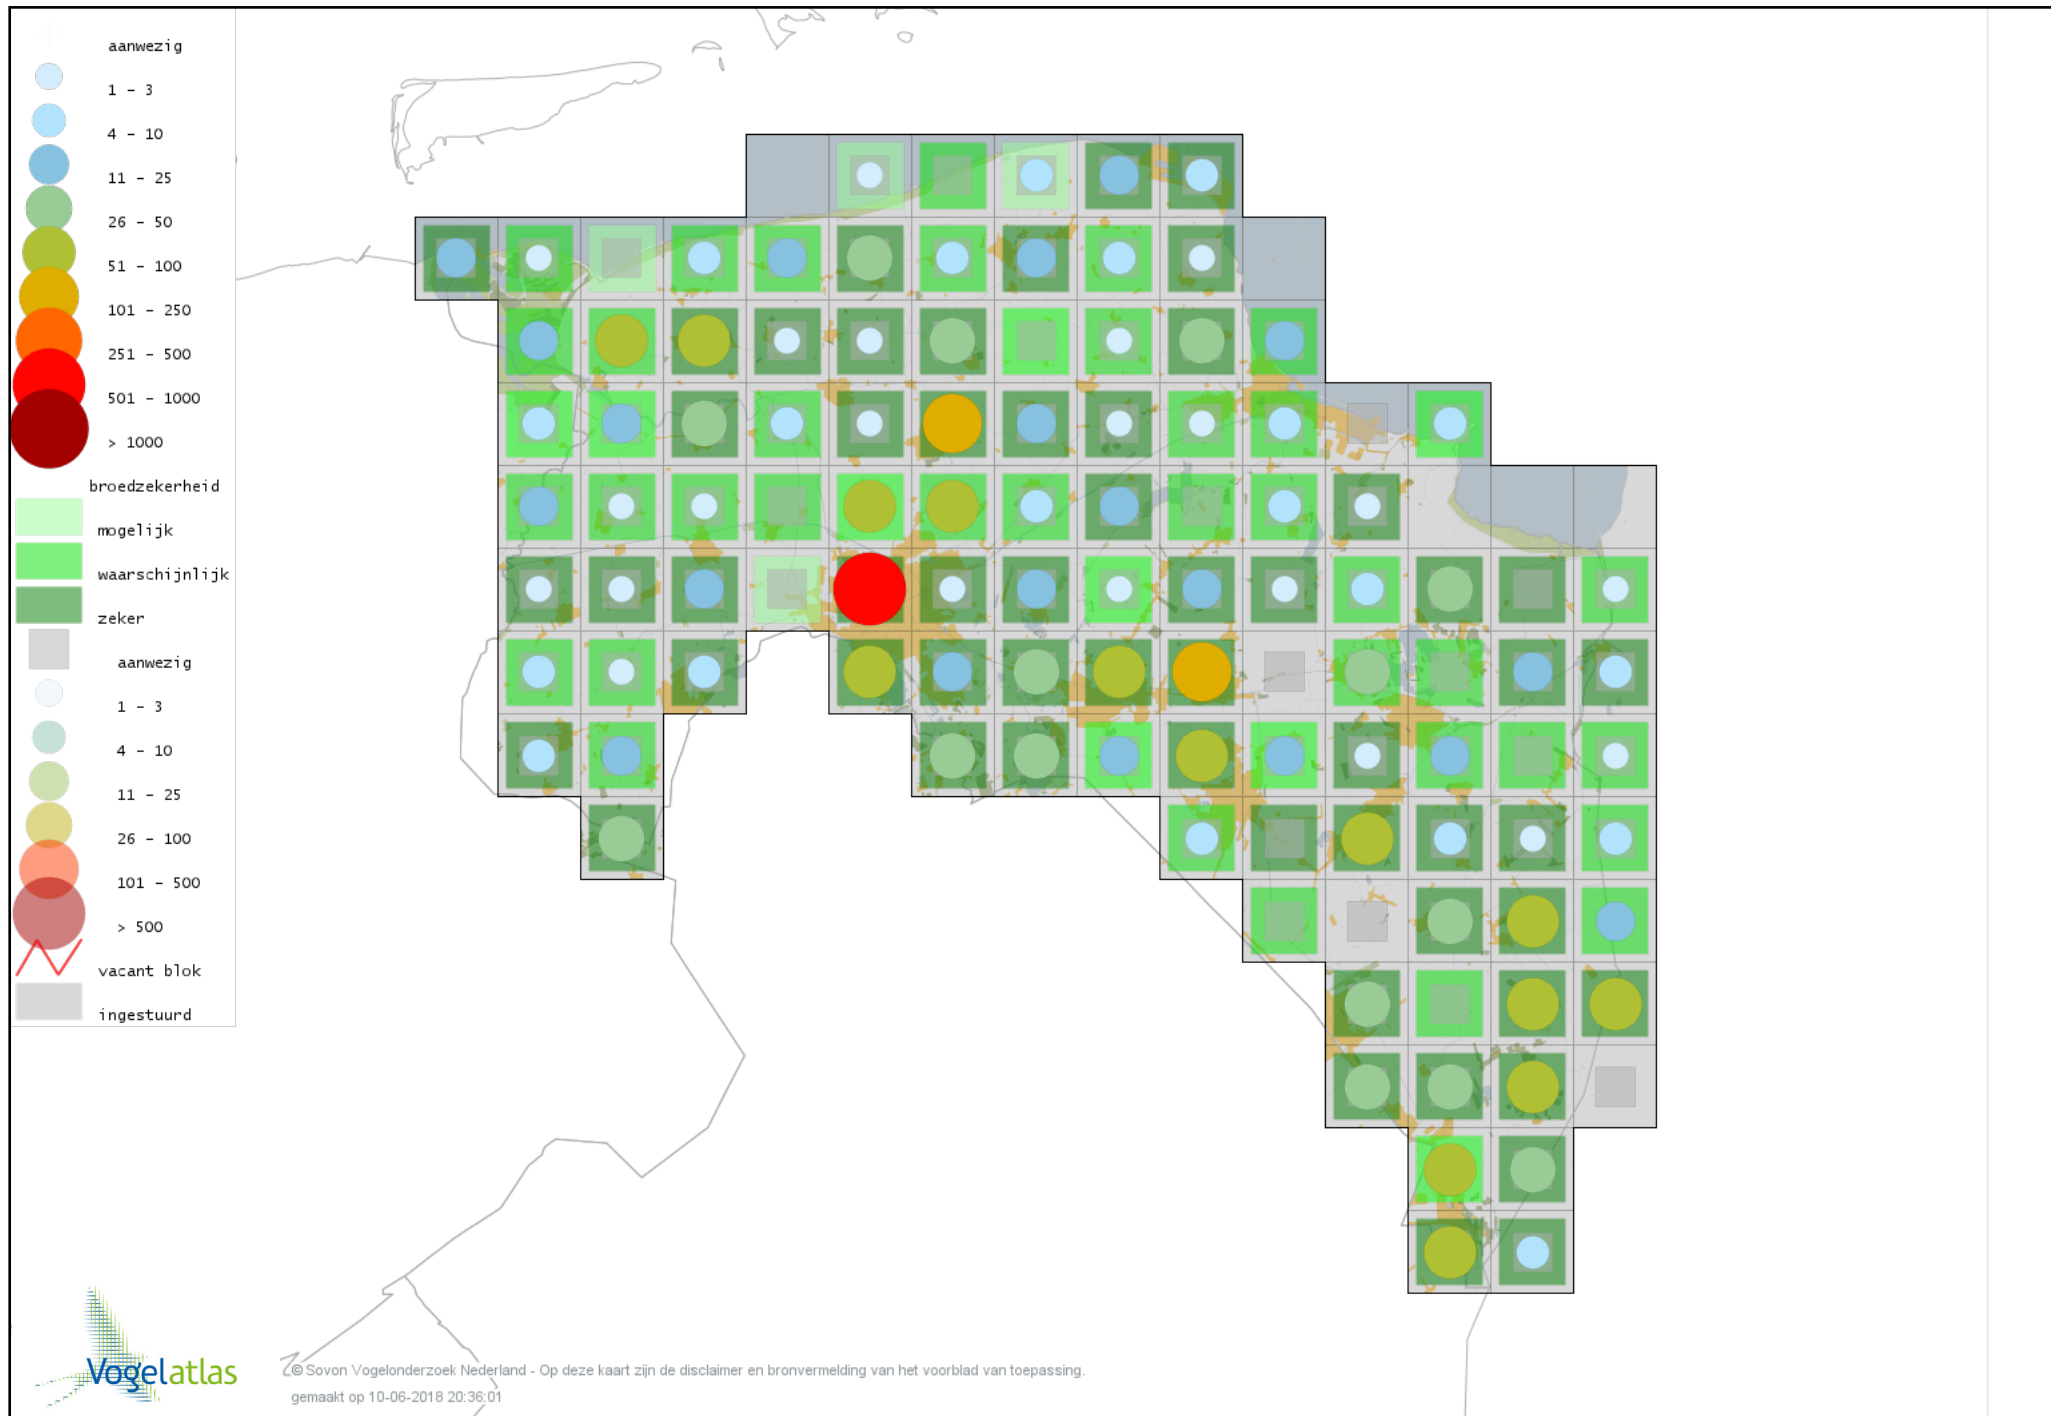

Voorlopige verspreidingskaart Grote Bonte Specht broedseizoen

Voorlopige verspreidingskaart Middelste Bonte Specht broedseizoen

Voorlopige verspreidingskaart Kleine Bonte Specht broedseizoen

Voorlopige verspreidingskaart Wielewaal broedseizoen

Voorlopige verspreidingskaart Grauwe Klauwier broedseizoen

Voorlopige verspreidingskaart Ekster broedseizoen

Voorlopige verspreidingskaart Gaai broedseizoen

Voorlopige verspreidingskaart Kauw broedseizoen

Voorlopige verspreidingskaart Roek broedseizoen

Voorlopige verspreidingskaart Zwarte Kraai broedseizoen

Voorlopige verspreidingskaart Raaf broedseizoen

Voorlopige verspreidingskaart Goudhaan broedseizoen