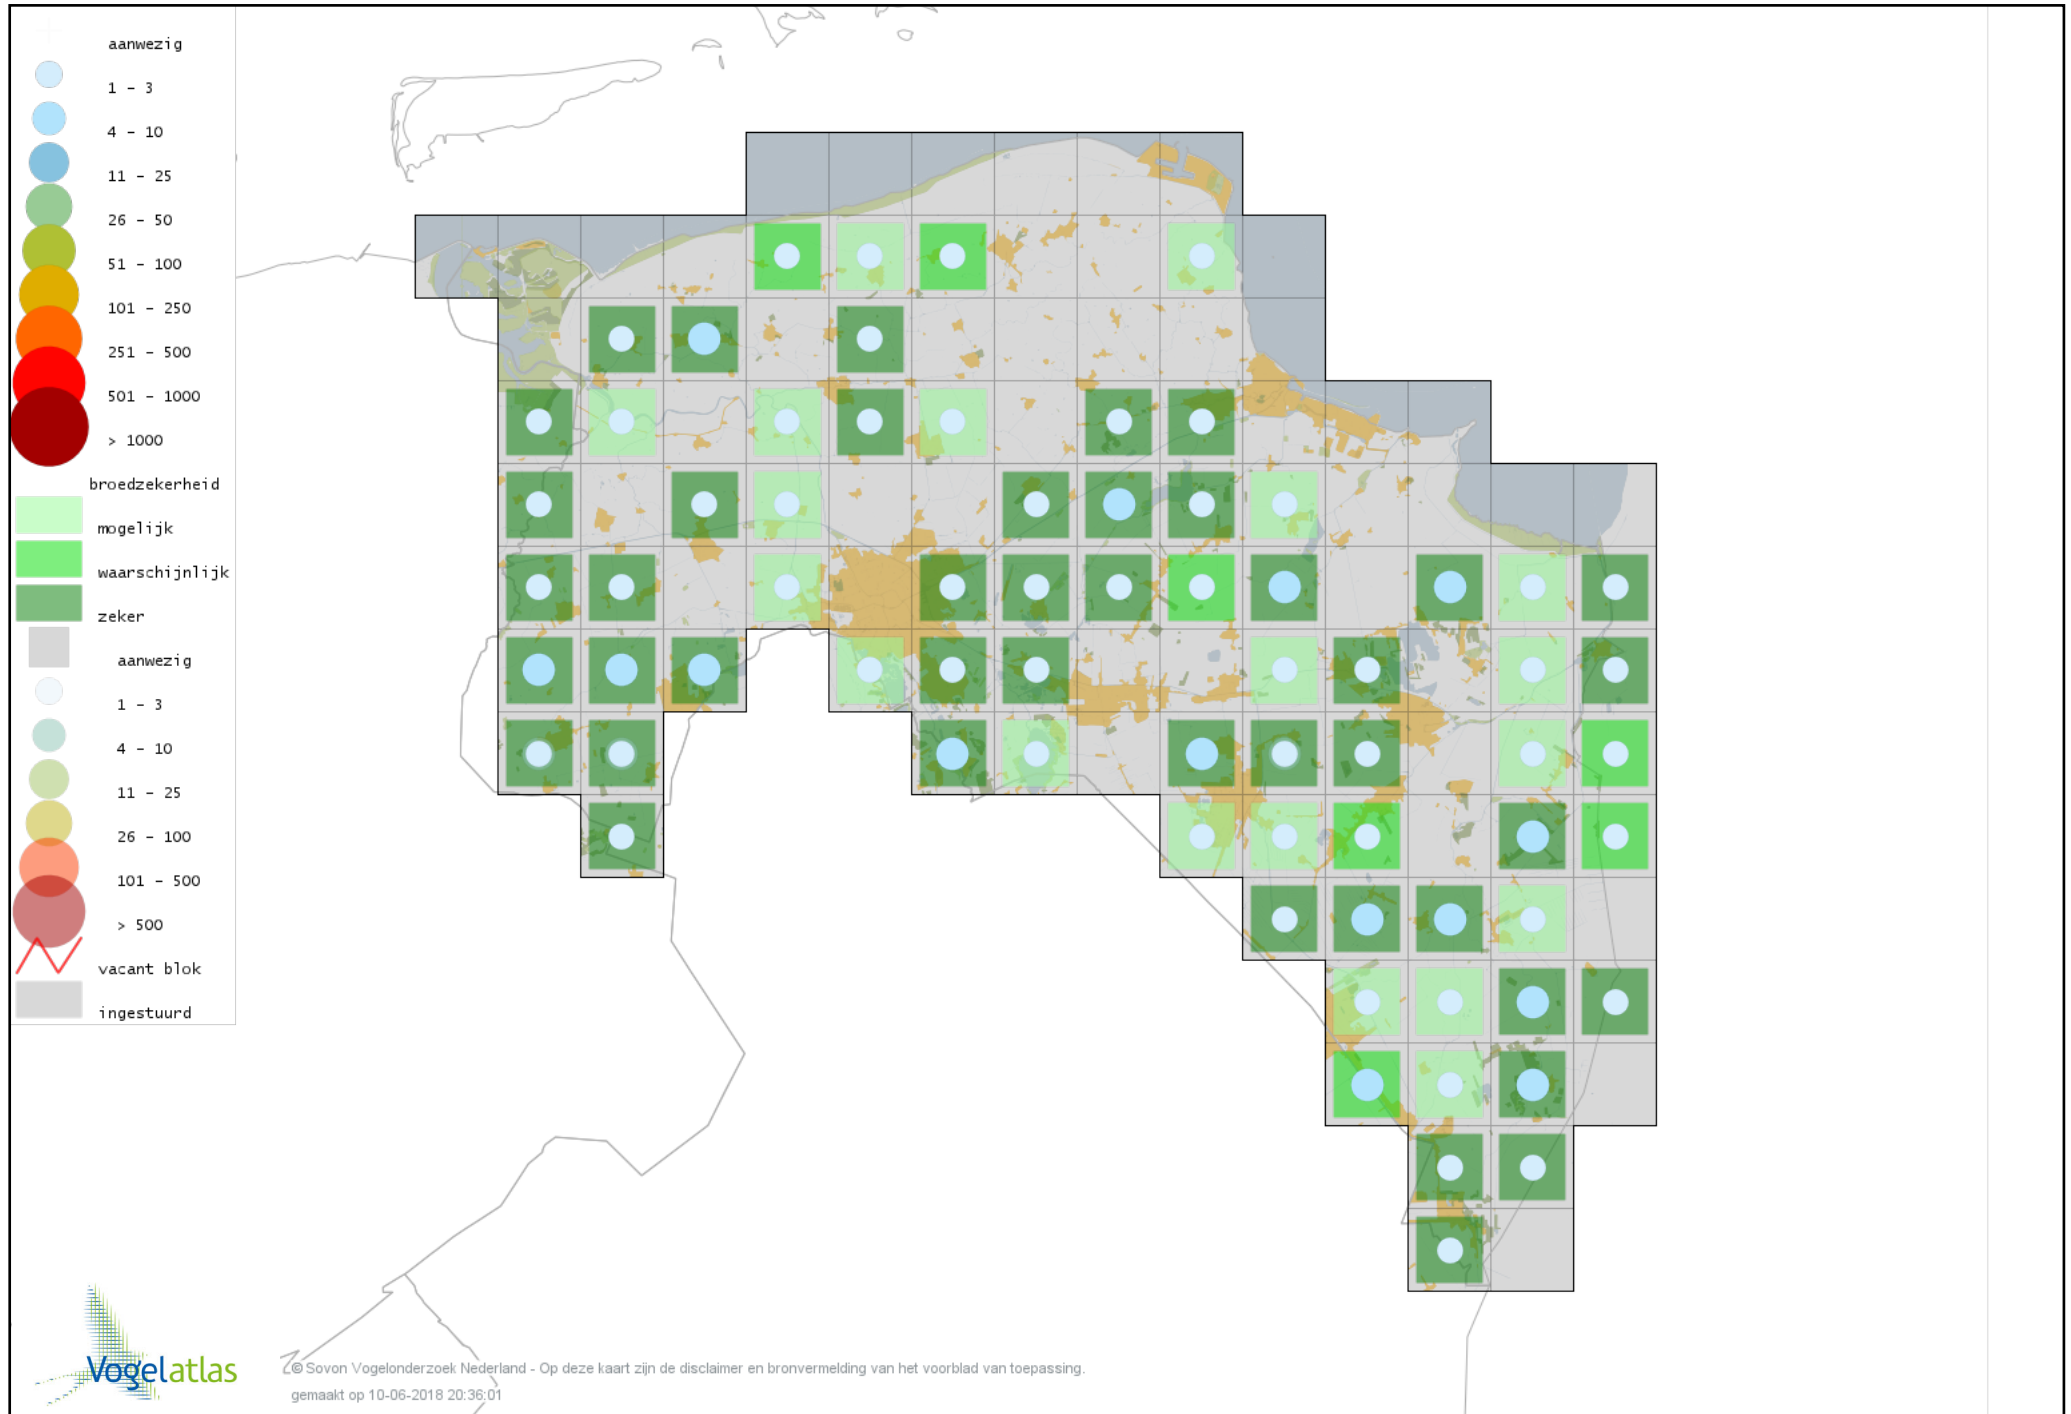

Voorlopige verspreidingskaart Noordse Stern broedseizoen

Voorlopige verspreidingskaart Stadsduif broedseizoen

Voorlopige verspreidingskaart Holenduif broedseizoen

Voorlopige verspreidingskaart Houtduif broedseizoen

Voorlopige verspreidingskaart Turkse Tortel broedseizoen

Voorlopige verspreidingskaart Zomertortel broedseizoen

Voorlopige verspreidingskaart Koekoek broedseizoen

Voorlopige verspreidingskaart Kerkuil broedseizoen

Voorlopige verspreidingskaart Steenuil broedseizoen

Voorlopige verspreidingskaart Bosuil broedseizoen

Voorlopige verspreidingskaart Ransuil broedseizoen

Voorlopige verspreidingskaart Nachtzwaluw broedseizoen