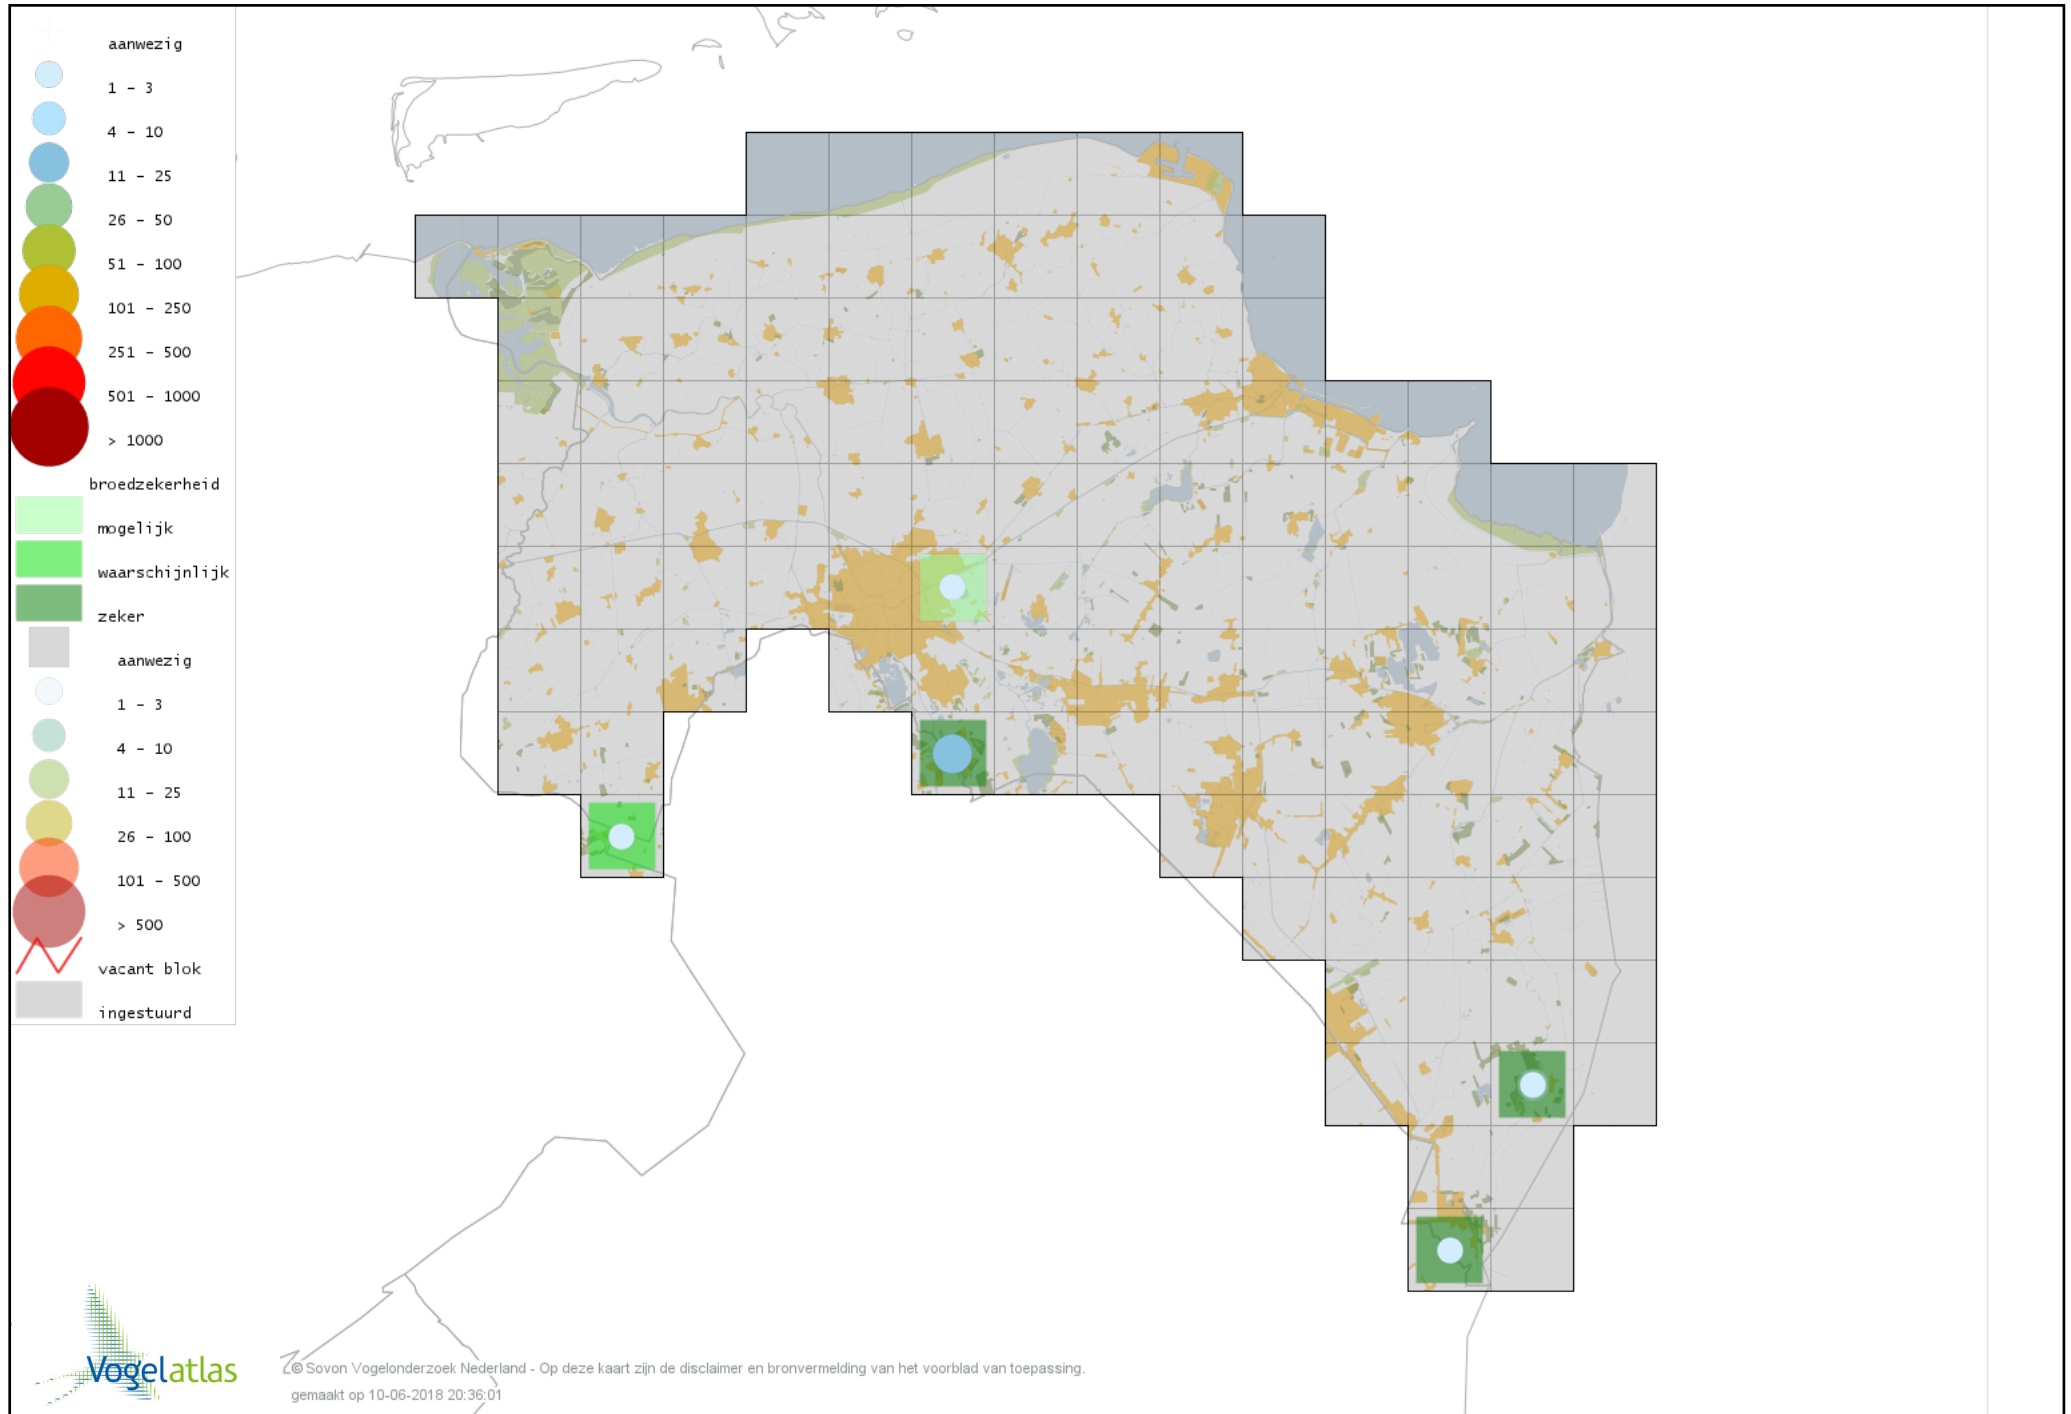

Voorlopige verspreidingskaart Graspieper broedseizoen

Voorlopige verspreidingskaart Vink broedseizoen

Voorlopige verspreidingskaart Europese Kanarie broedseizoen

Voorlopige verspreidingskaart Groenling broedseizoen

Voorlopige verspreidingskaart Putter broedseizoen

Voorlopige verspreidingskaart Sijs broedseizoen

Voorlopige verspreidingskaart Kneu broedseizoen

Voorlopige verspreidingskaart Kleine Barmsijs broedseizoen

Voorlopige verspreidingskaart Kruisbek broedseizoen

Voorlopige verspreidingskaart Roodmus broedseizoen

Voorlopige verspreidingskaart Goudvink broedseizoen

Voorlopige verspreidingskaart Appelvink broedseizoen