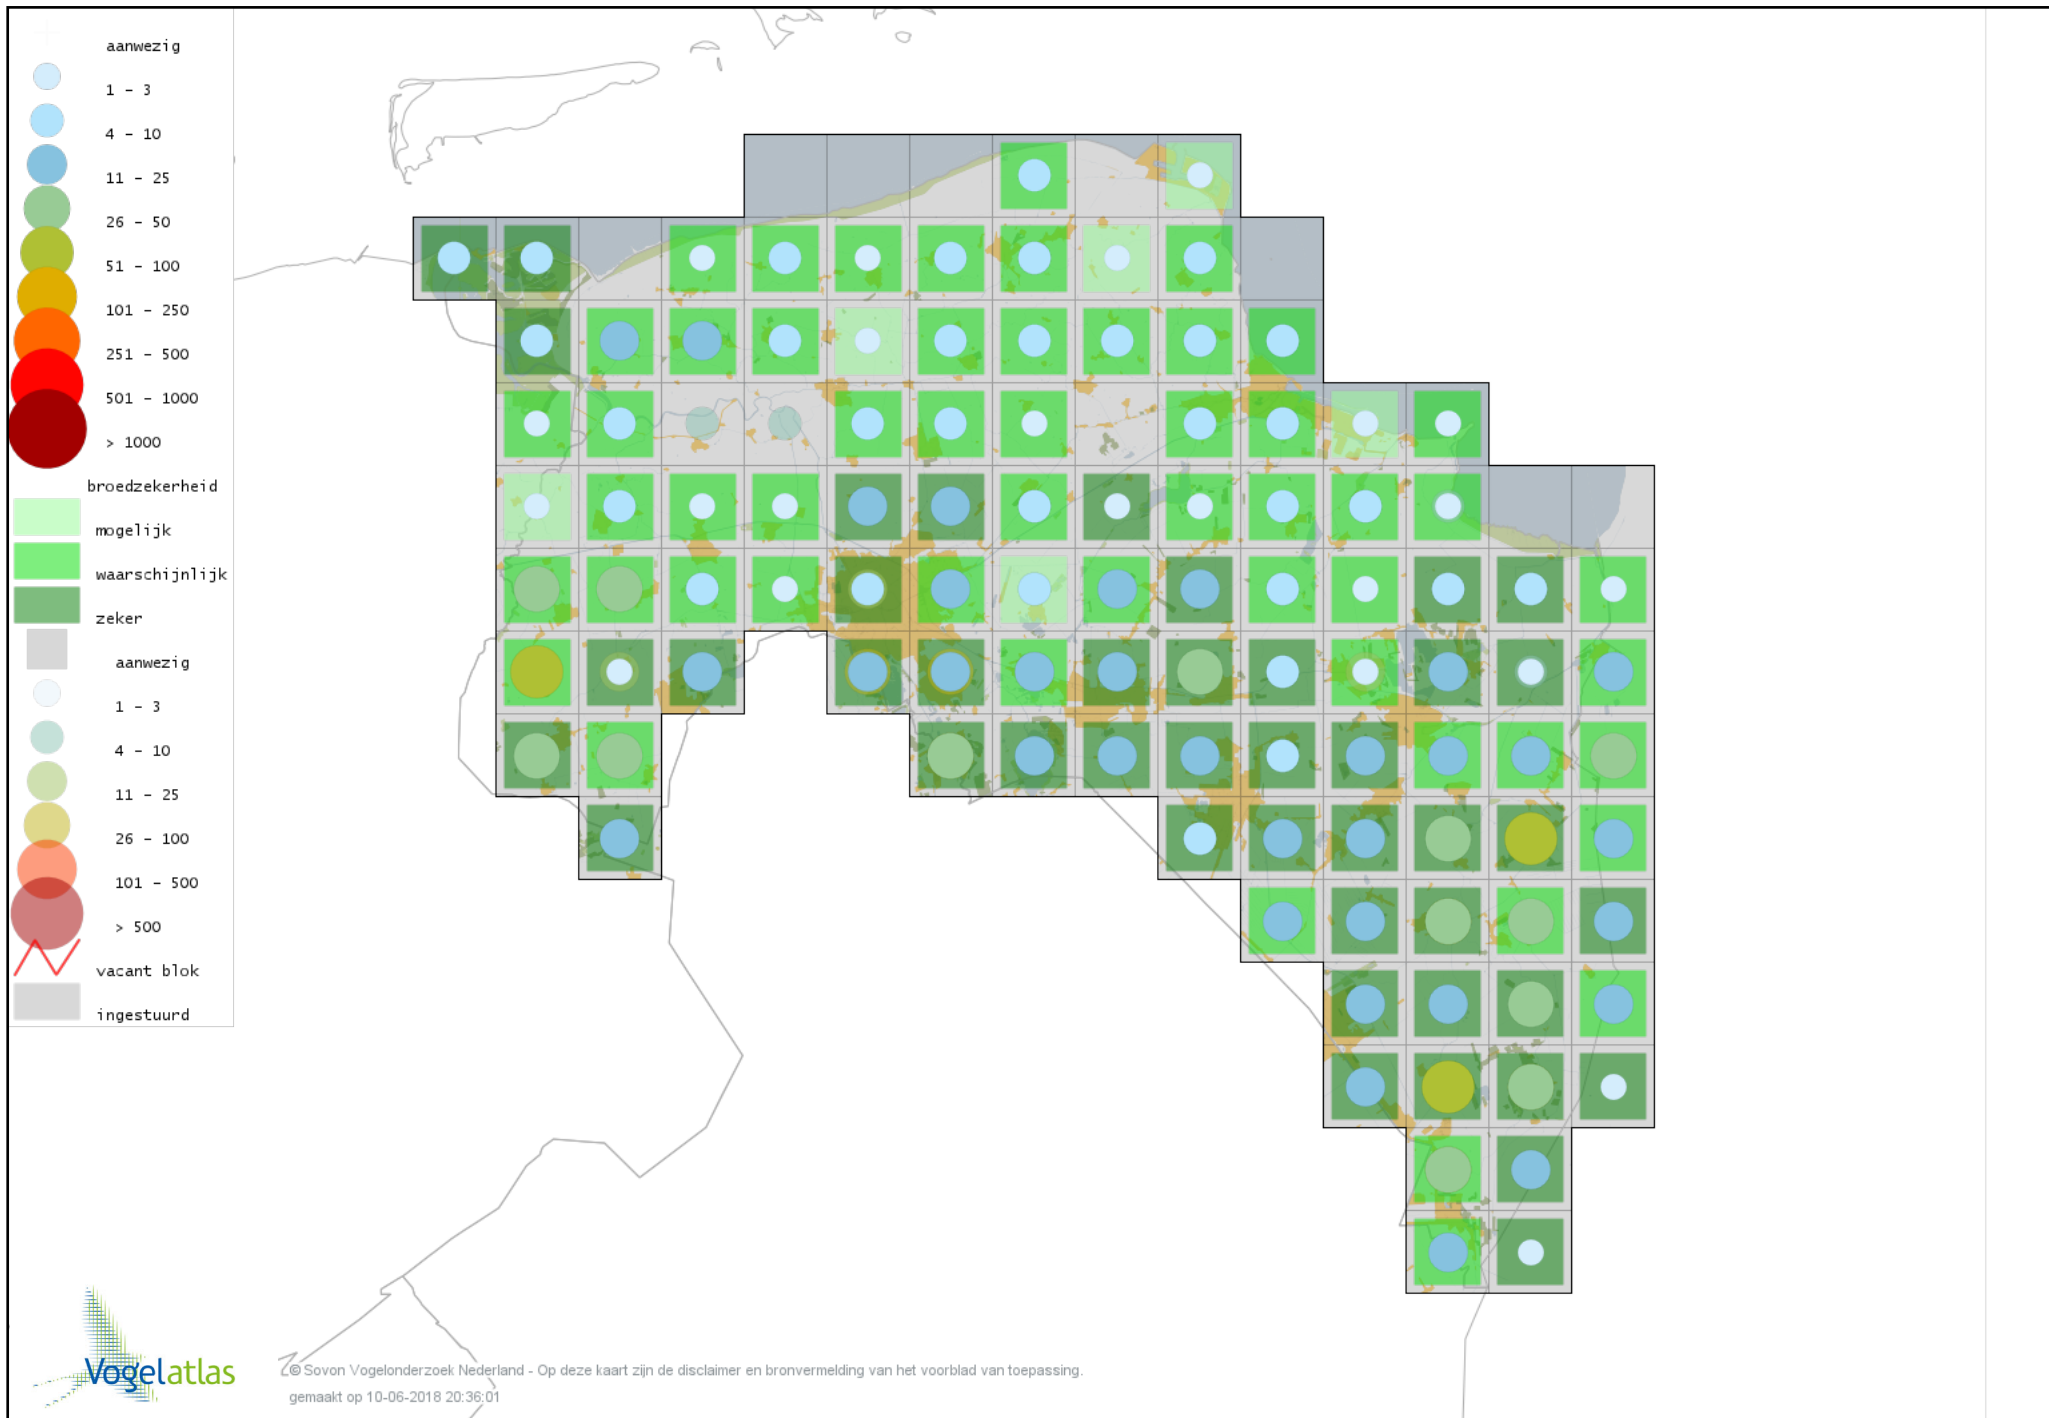

Voorlopige verspreidingskaart Grote Lijster broedseizoen

Voorlopige verspreidingskaart Grauwe Vliegenvanger broedseizoen

Voorlopige verspreidingskaart Roodborst broedseizoen

Voorlopige verspreidingskaart Noordse Nachtegaal broedseizoen

Voorlopige verspreidingskaart Nachtegaal broedseizoen

Voorlopige verspreidingskaart Blauwborst broedseizoen

Voorlopige verspreidingskaart Roodsterblauwborst broedseizoen

Voorlopige verspreidingskaart Zwarte Roodstaart broedseizoen

Voorlopige verspreidingskaart Gekraagde Roodstaart broedseizoen

Voorlopige verspreidingskaart Paapje broedseizoen

Voorlopige verspreidingskaart Roodborsttapuit broedseizoen

Voorlopige verspreidingskaart Tapuit broedseizoen