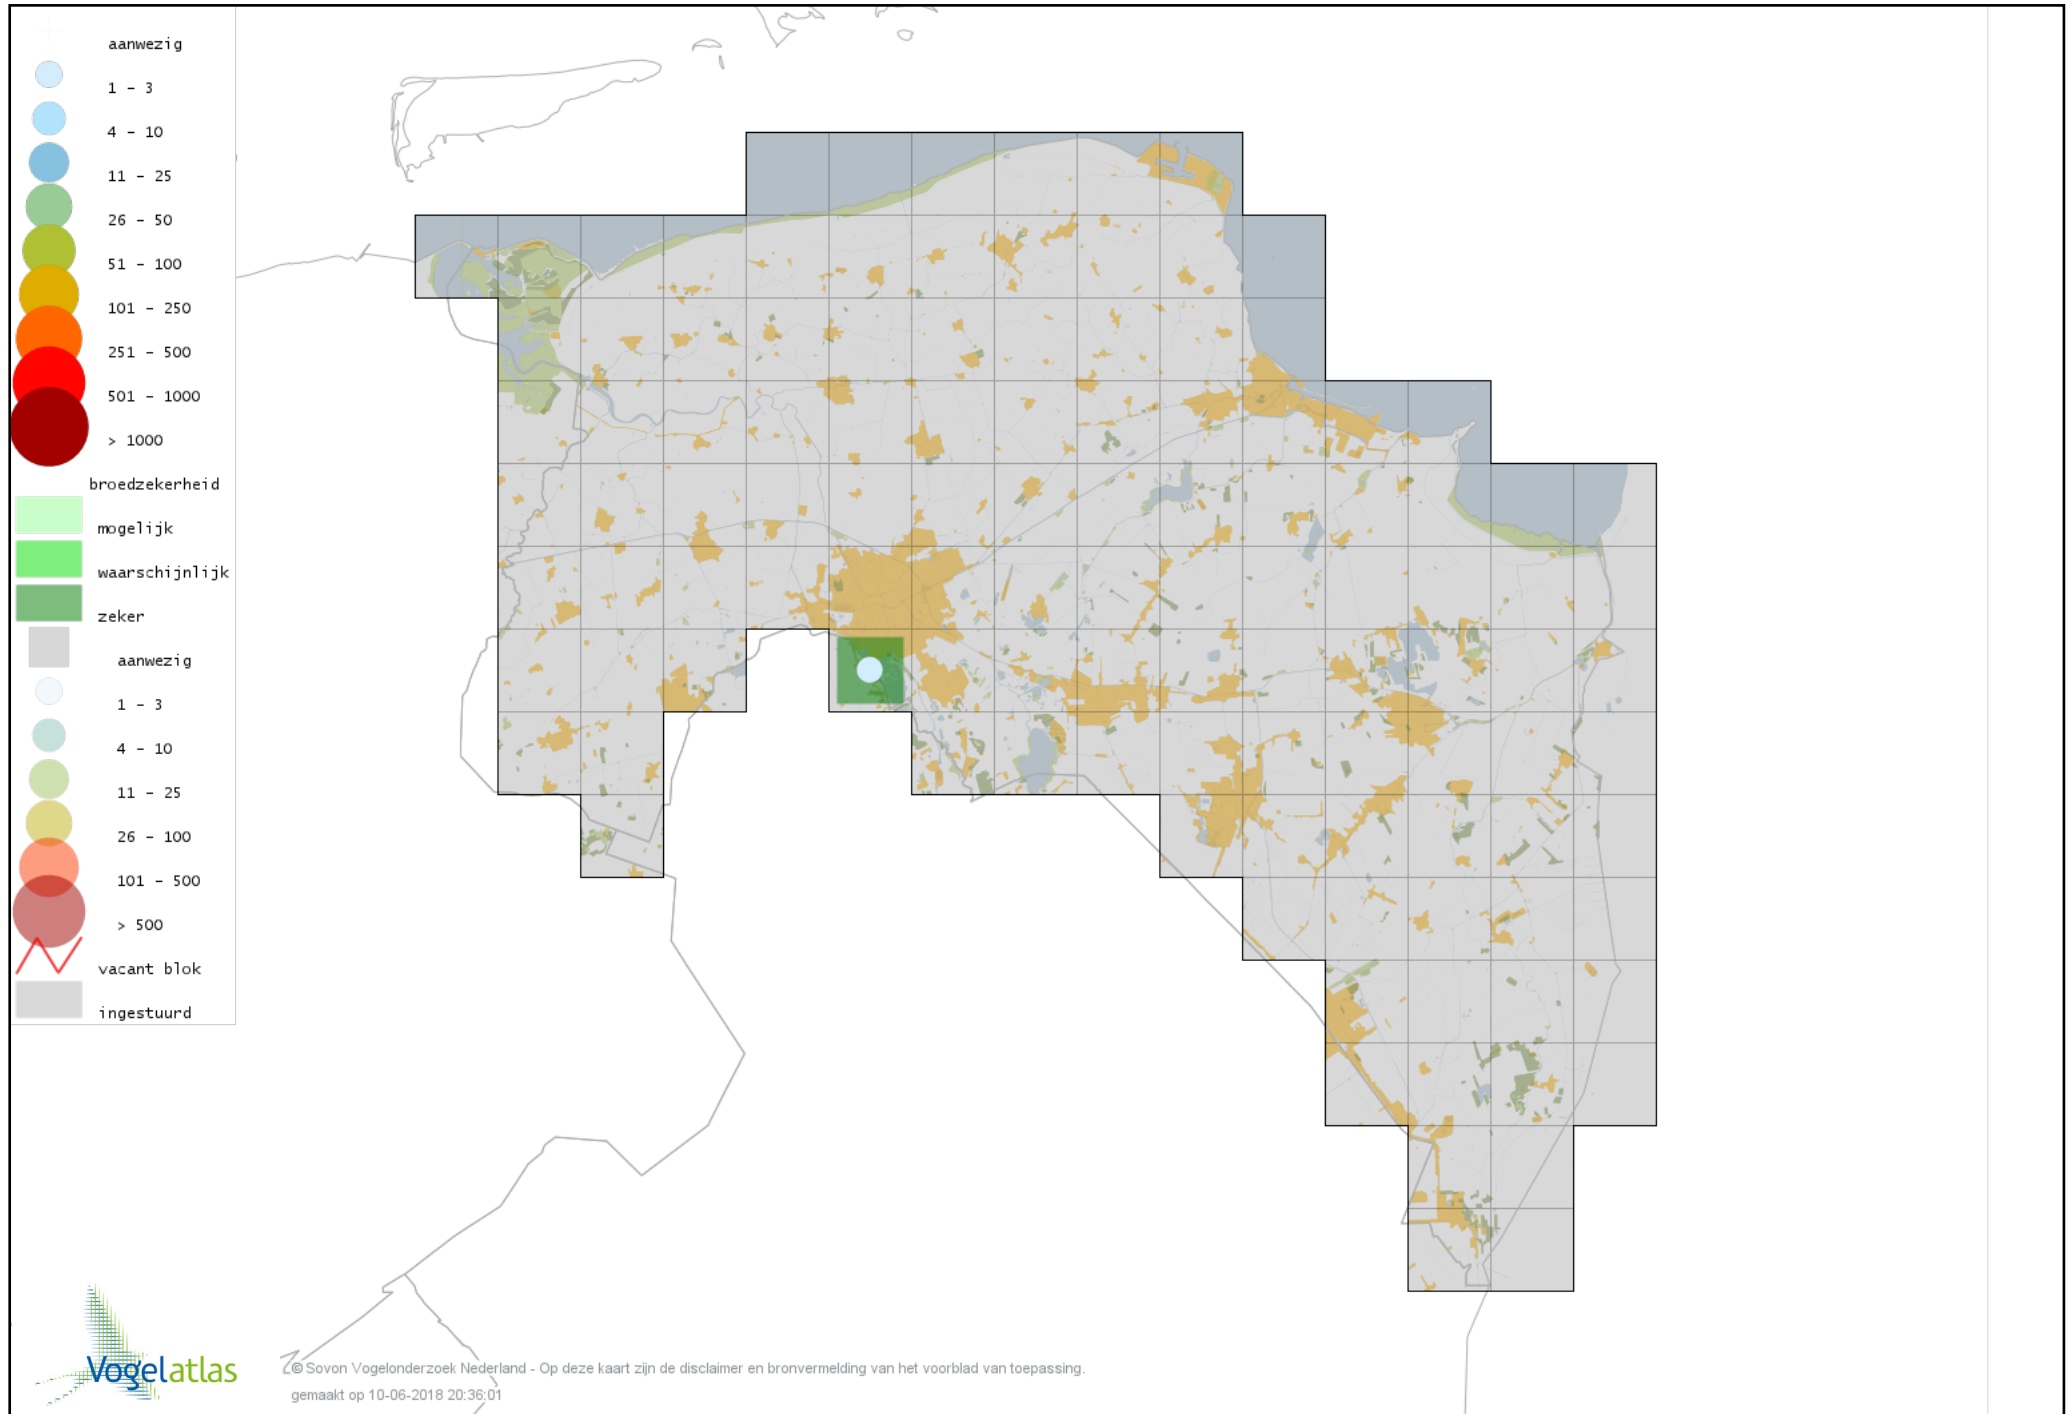

De kleurtint (blauw) is de beste referentie voor de tot nu toe waargenomen aantalsklasse.

De stipgrootte is relatief. Vergelijk daarvoor de atlasblok grootte van de legenda met die van het kaartbeeld.

Voorlopige verspreidingskaart Knobbelzwaan broedseizoen

Voorlopige verspreidingskaart Zwarte Zwaan broedseizoen

Voorlopige verspreidingskaart Toendrarietgans broedseizoen

Voorlopige verspreidingskaart Grauwe Gans broedseizoen

Voorlopige verspreidingskaart Soepgans broedseizoen

Voorlopige verspreidingskaart Kolgans broedseizoen

Voorlopige verspreidingskaart Kleine Canadese Gans (minima) broedseizoen

Voorlopige verspreidingskaart Grote Canadese Gans broedseizoen

Voorlopige verspreidingskaart Brandgans broedseizoen

Voorlopige verspreidingskaart Nijlgans broedseizoen

Voorlopige verspreidingskaart Casarca broedseizoen

Voorlopige verspreidingskaart Bergeend broedseizoen

Voorlopige verspreidingskaart Krooneend broedseizoen