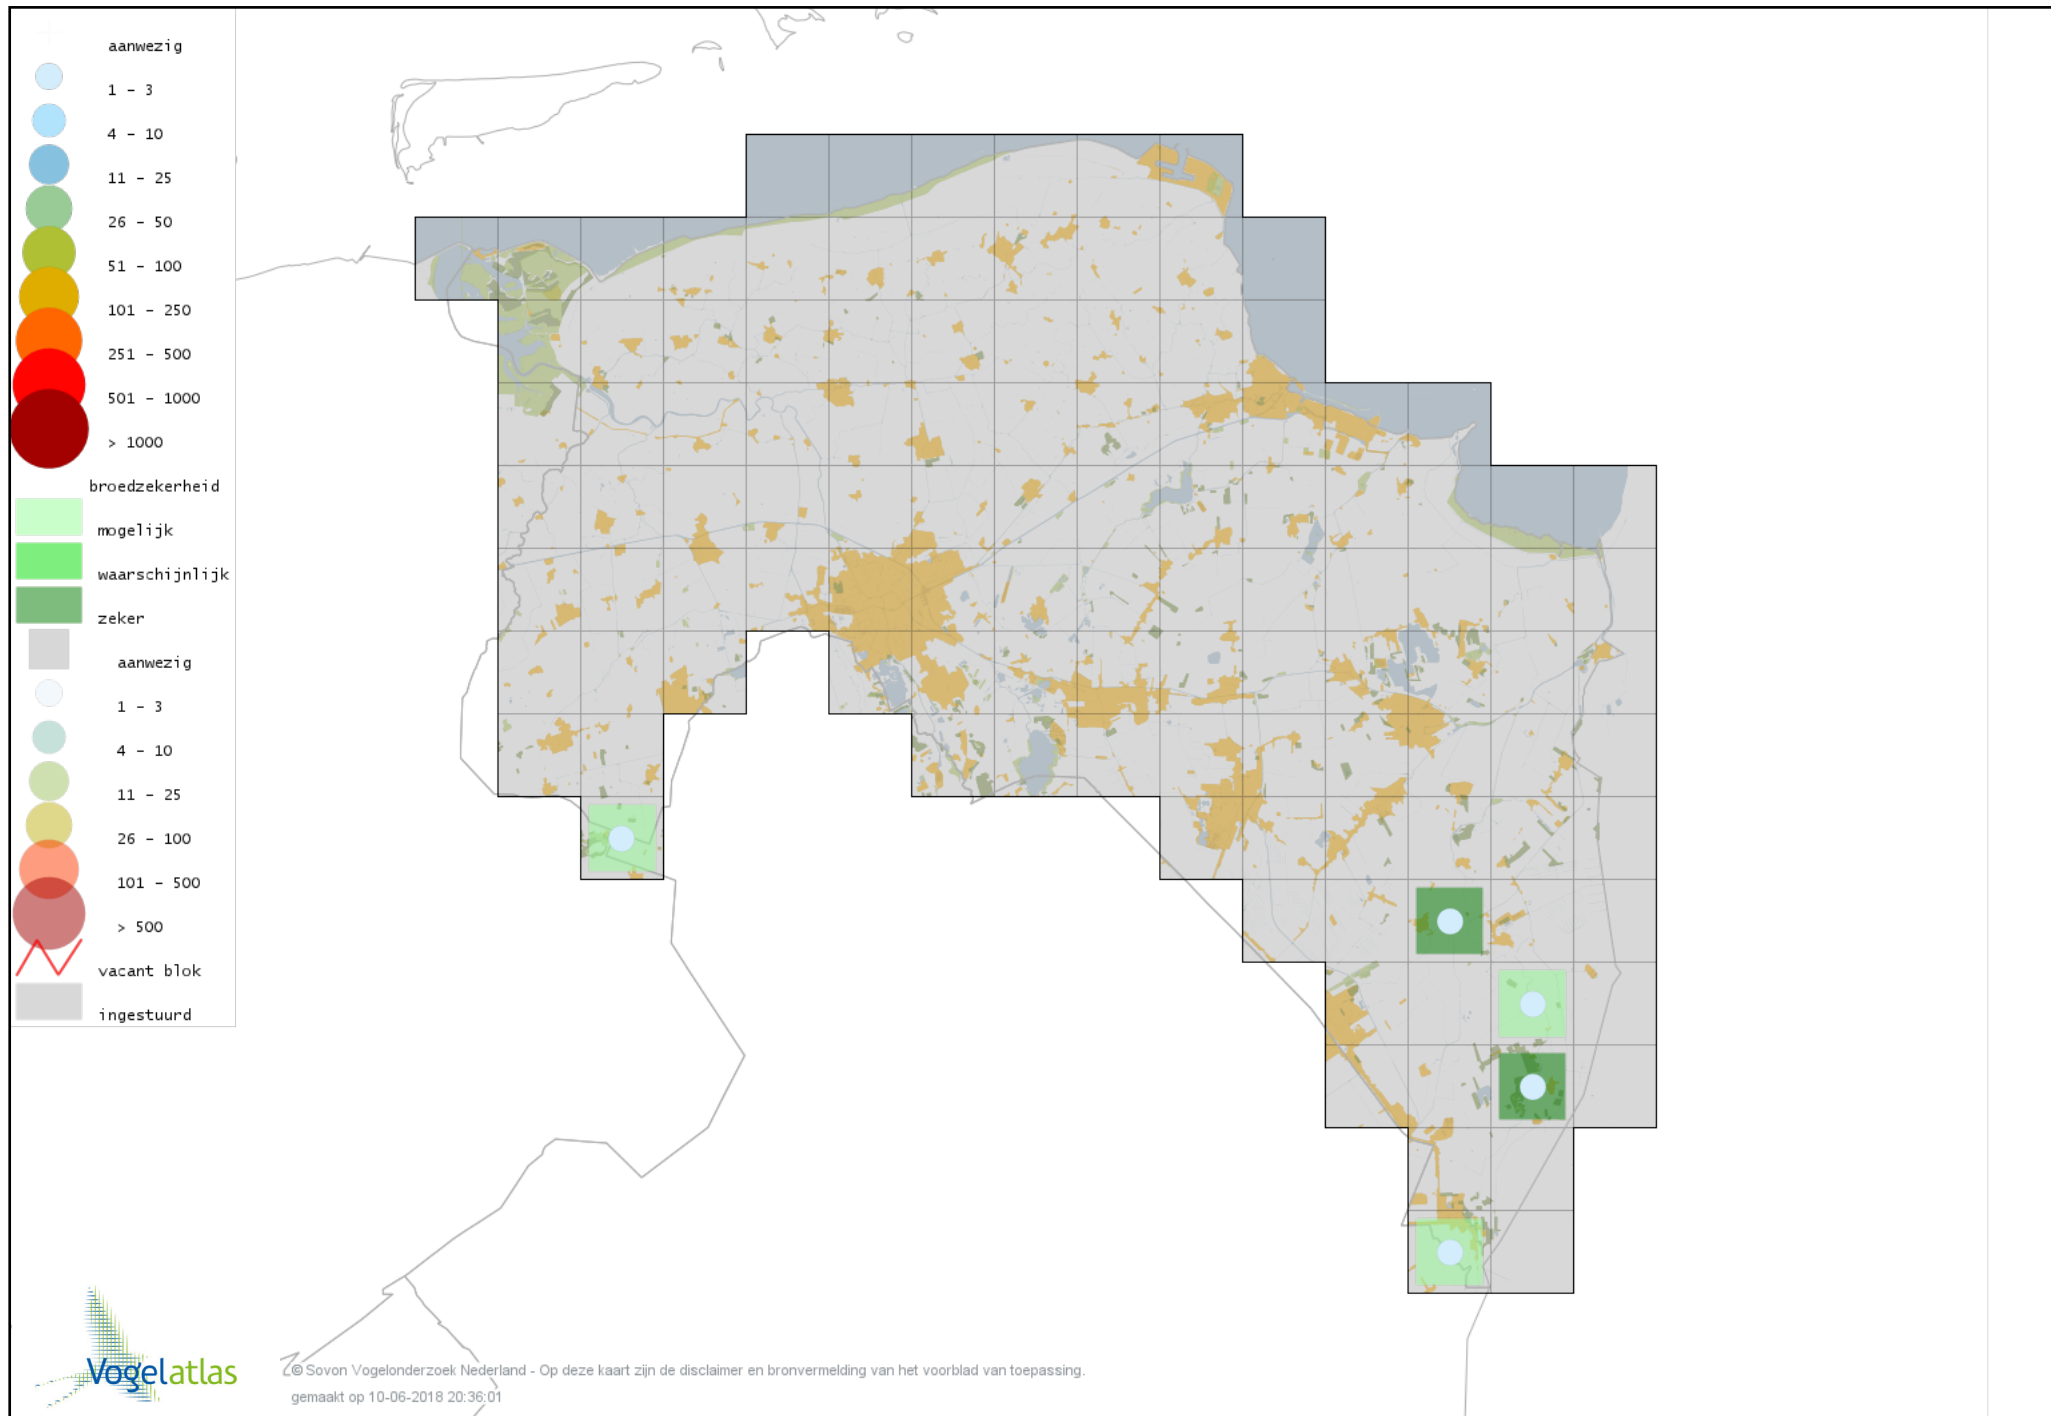

Voorlopige verspreidingskaart Fazant broedseizoen

Voorlopige verspreidingskaart Aalscholver broedseizoen

Voorlopige verspreidingskaart Roerdomp broedseizoen

Voorlopige verspreidingskaart Kleine Zilverreiger broedseizoen

Voorlopige verspreidingskaart Blauwe Reiger broedseizoen

Voorlopige verspreidingskaart Ooievaar broedseizoen

Voorlopige verspreidingskaart Lepelaar broedseizoen

Voorlopige verspreidingskaart Dodaars broedseizoen

Voorlopige verspreidingskaart Fuut broedseizoen

Voorlopige verspreidingskaart Geoorde Fuut broedseizoen

Voorlopige verspreidingskaart Wespendifeet broedseizoen

Voorlopige verspreidingskaart Bruine Kiekendief broedseizoen

Voorlopige verspreidingskaart Blauwe Kiekendief broedseizoen

Voorlopige verspreidingskaart Grauwe Kiekendief broedseizoen

Voorlopige verspreidingskaart Havik broedseizoen

Voorlopige verspreidingskaart Sperwer broedseizoen