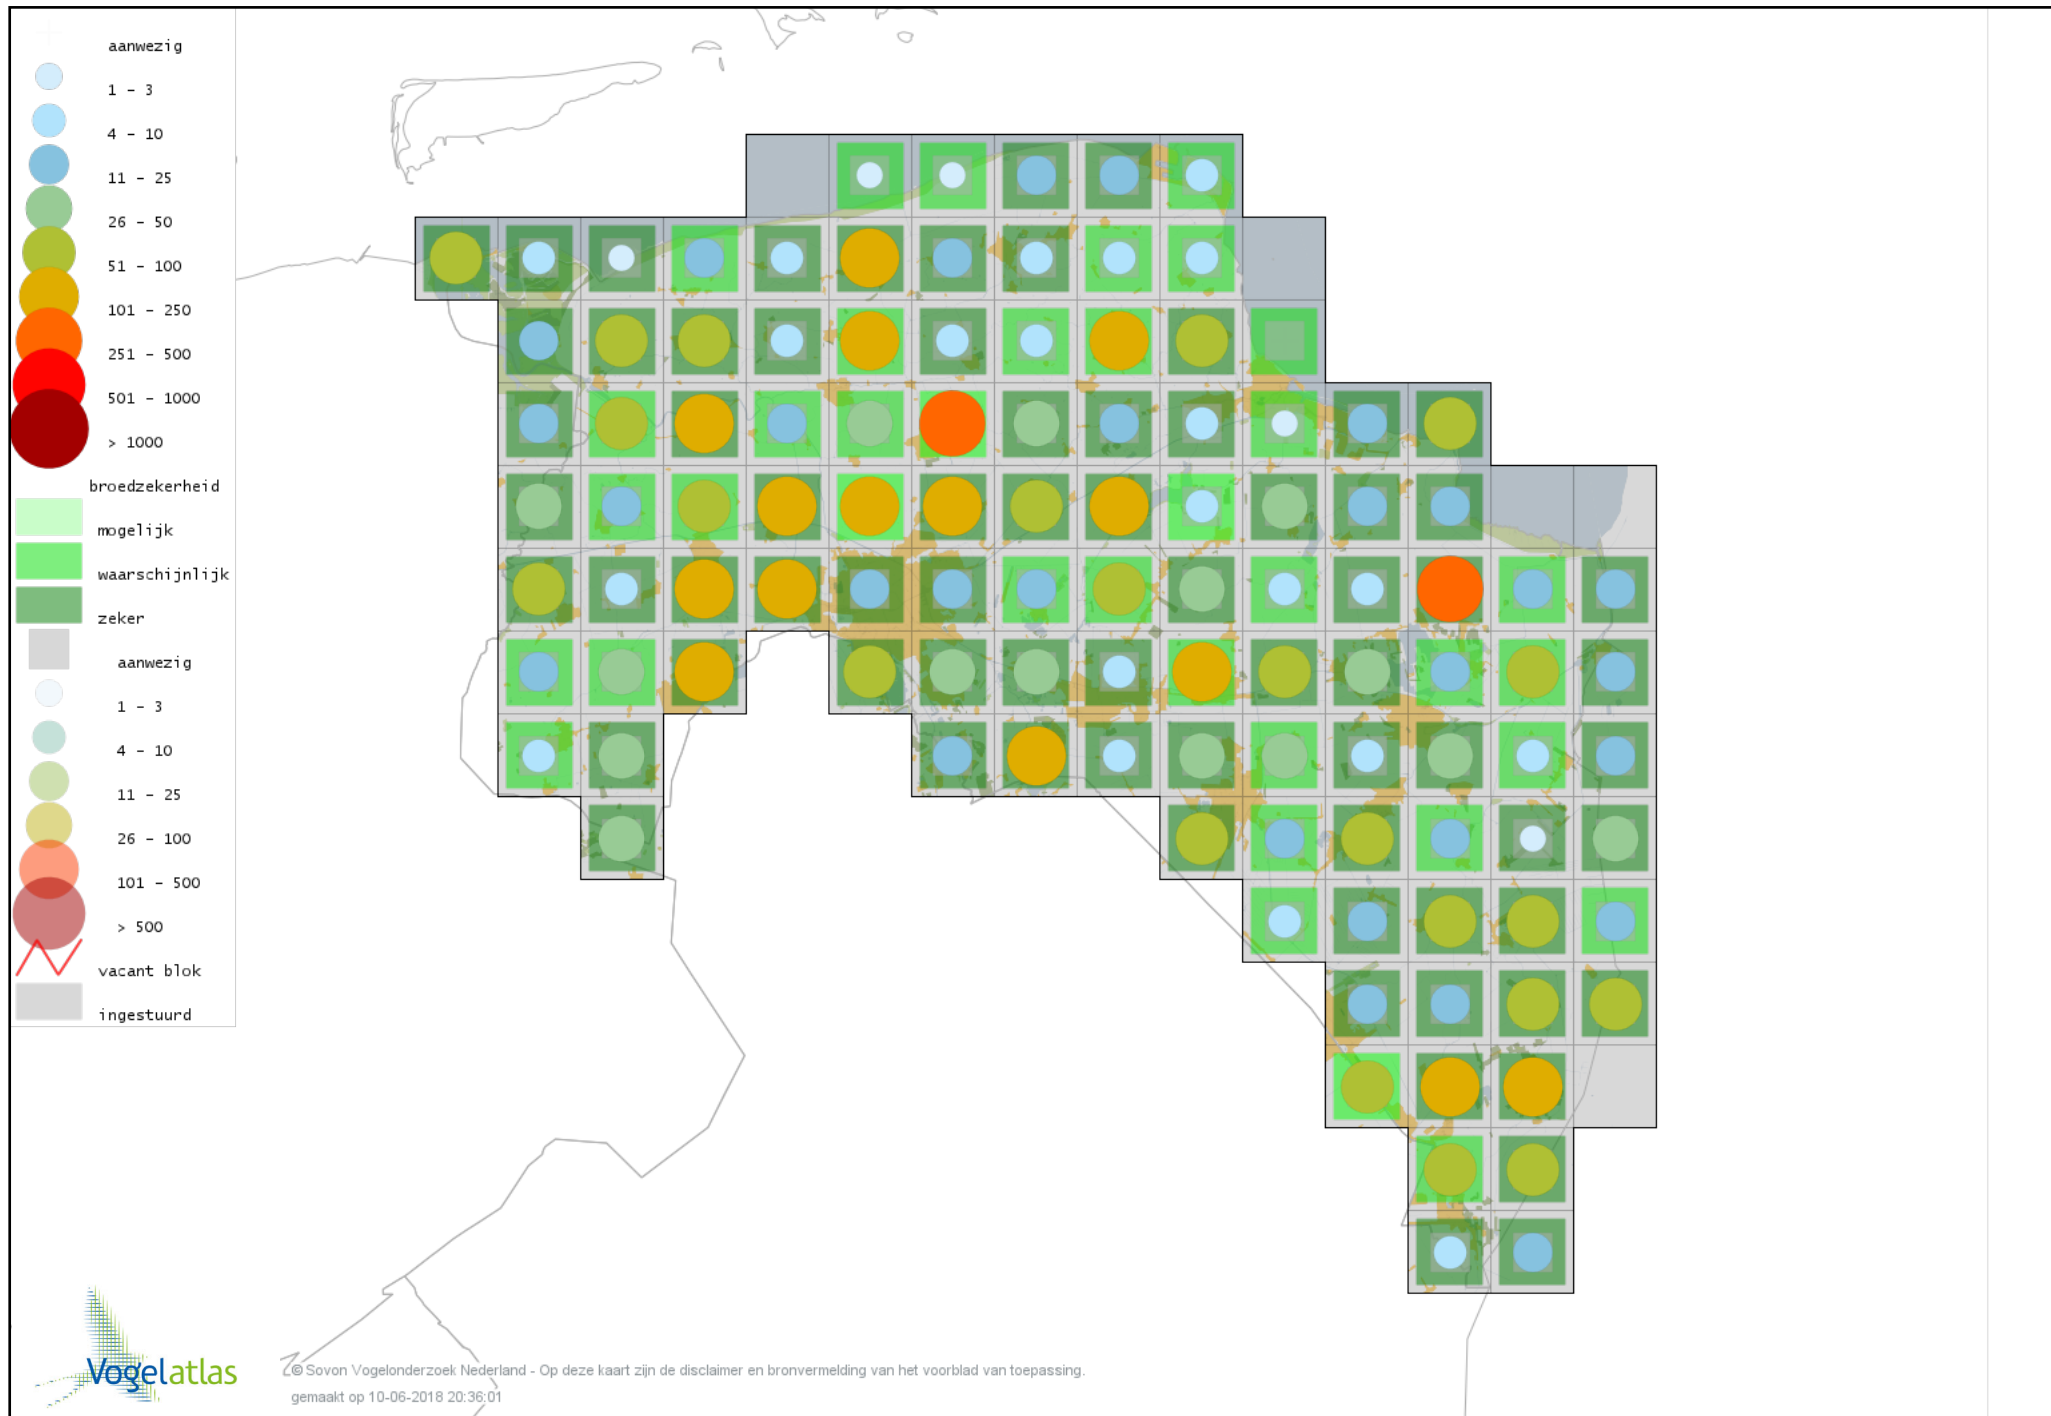

Voorlopige verspreidingskaart Boomleeuwerik broedseizoen

Voorlopige verspreidingskaart Veldleeuwerik broedseizoen

Voorlopige verspreidingskaart Oeverzwaluw broedseizoen

Voorlopige verspreidingskaart Boerenzwaluw broedseizoen

Voorlopige verspreidingskaart Huiszwaluw broedseizoen

Voorlopige verspreidingskaart Staartmees broedseizoen

Voorlopige verspreidingskaart Fluitter broedseizoen

Voorlopige verspreidingskaart Tjiftjaf broedseizoen