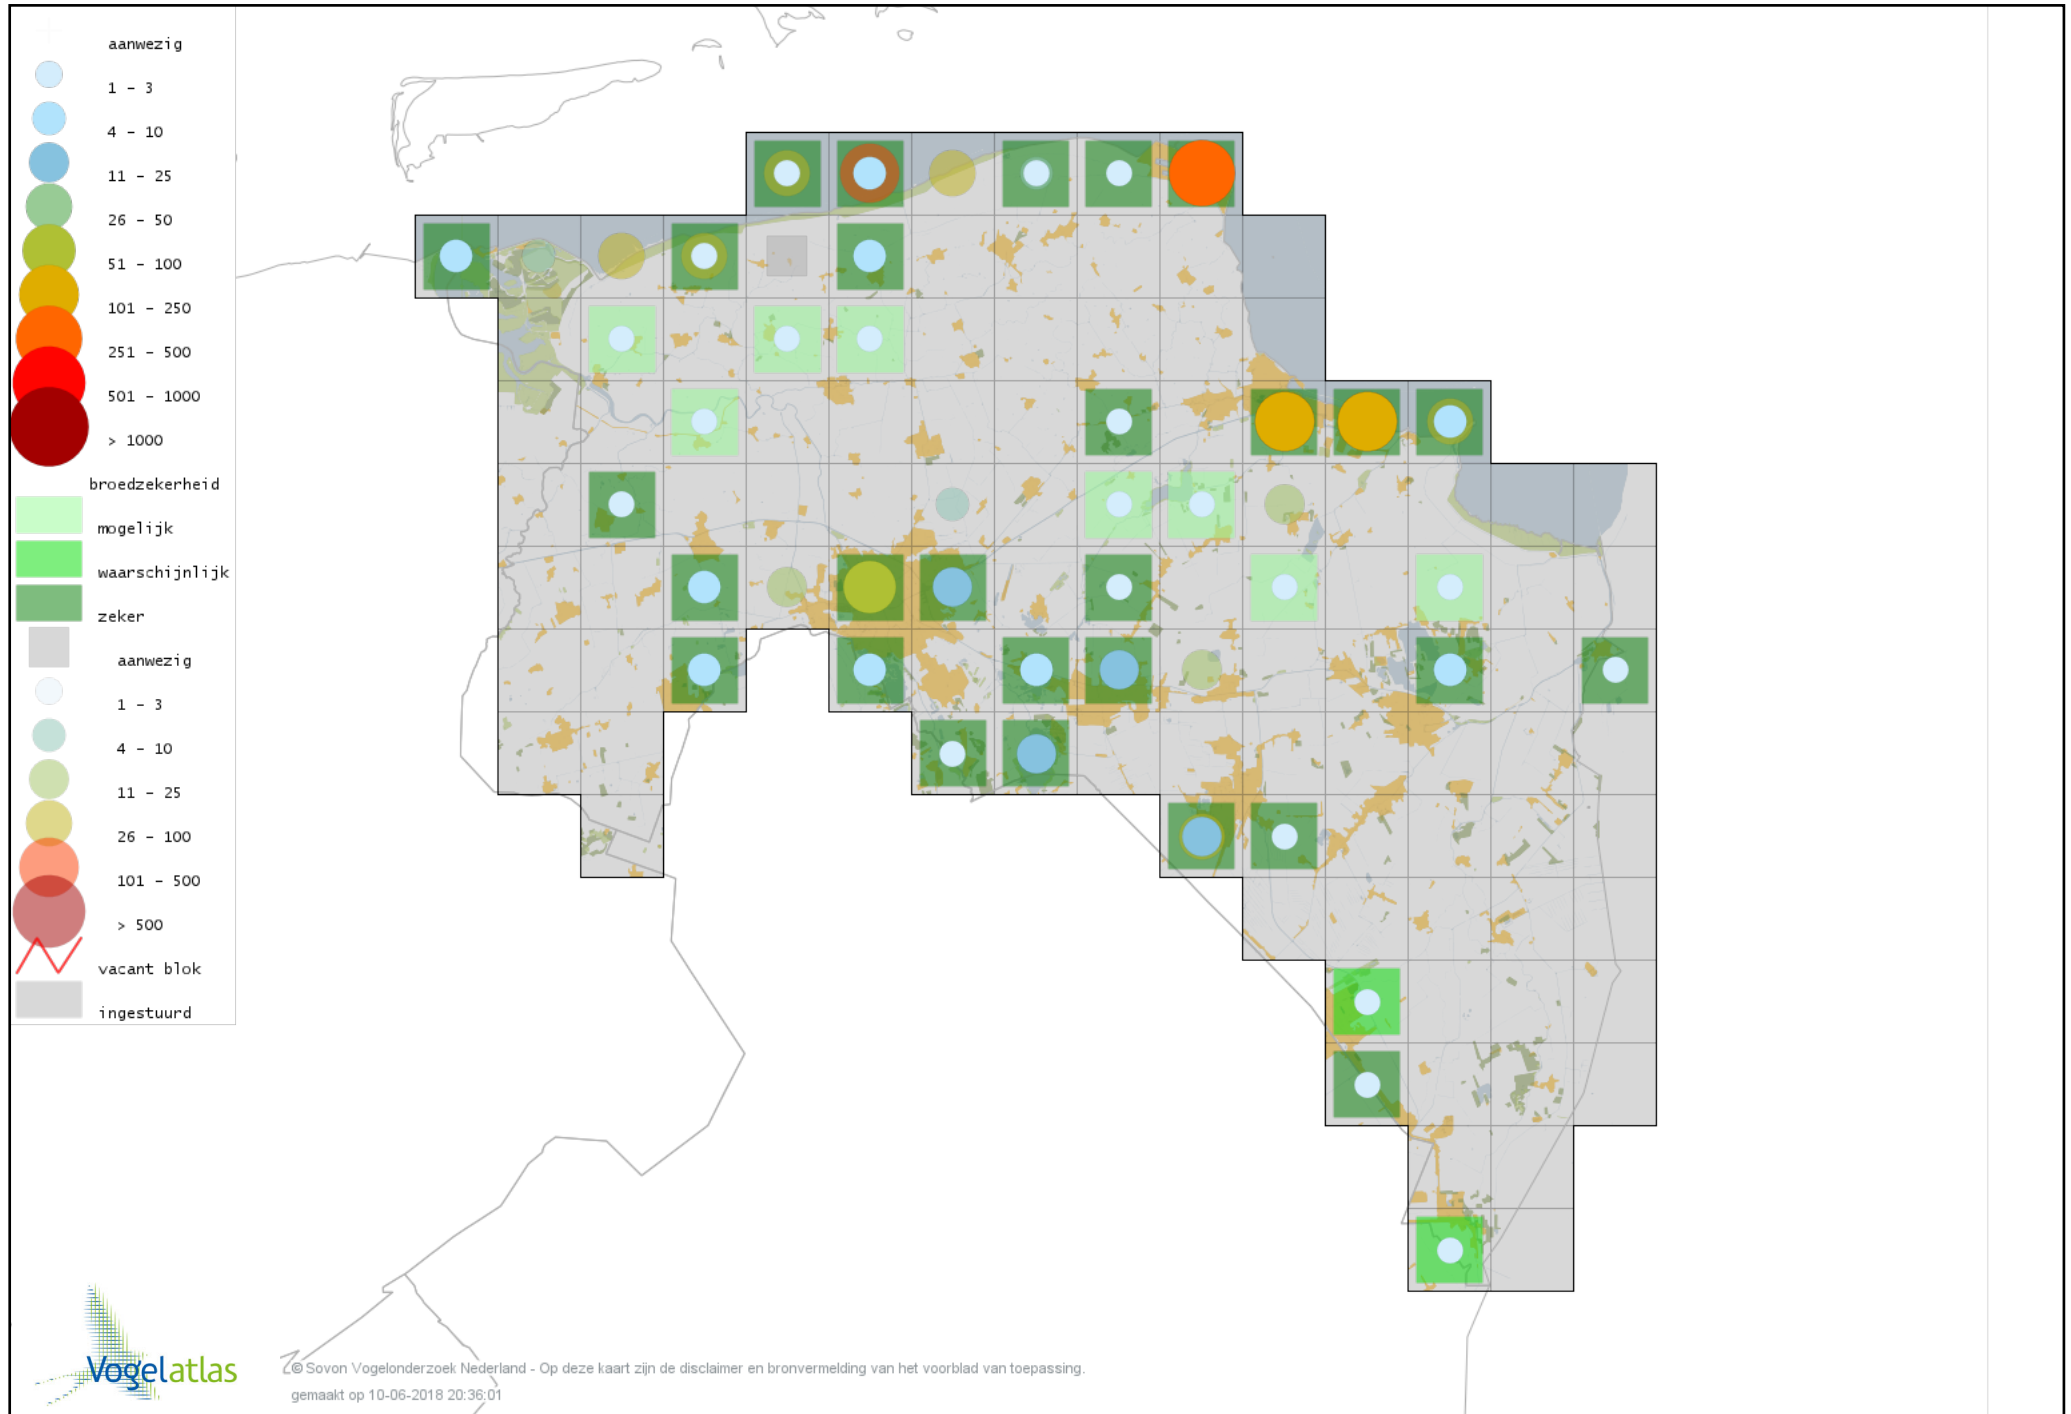

Voorlopige verspreidingskaart Grutto broedseizoen

Voorlopige verspreidingskaart Wulp broedseizoen

Voorlopige verspreidingskaart Oeverloper broedseizoen

Voorlopige verspreidingskaart Tureluur broedseizoen

Voorlopige verspreidingskaart Kokmeeuw broedseizoen

Voorlopige verspreidingskaart Zwartkopmeeuw broedseizoen

Voorlopige verspreidingskaart Stormmeeuw broedseizoen

Voorlopige verspreidingskaart Kleine Mantelmeeuw broedseizoen

Voorlopige verspreidingskaart Zilvermeeuw broedseizoen

Voorlopige verspreidingskaart Grote Mantelmeeuw broedseizoen

Voorlopige verspreidingskaart Zwarte Stern broedseizoen

Voorlopige verspreidingskaart Visdief broedseizoen

Voorlopige verspreidingskaart Noordse Stern broedseizoen

Voorlopige verspreidingskaart Stadsduif broedseizoen

Voorlopige verspreidingskaart Holenduif broedseizoen

Voorlopige verspreidingskaart Houtduif broedseizoen