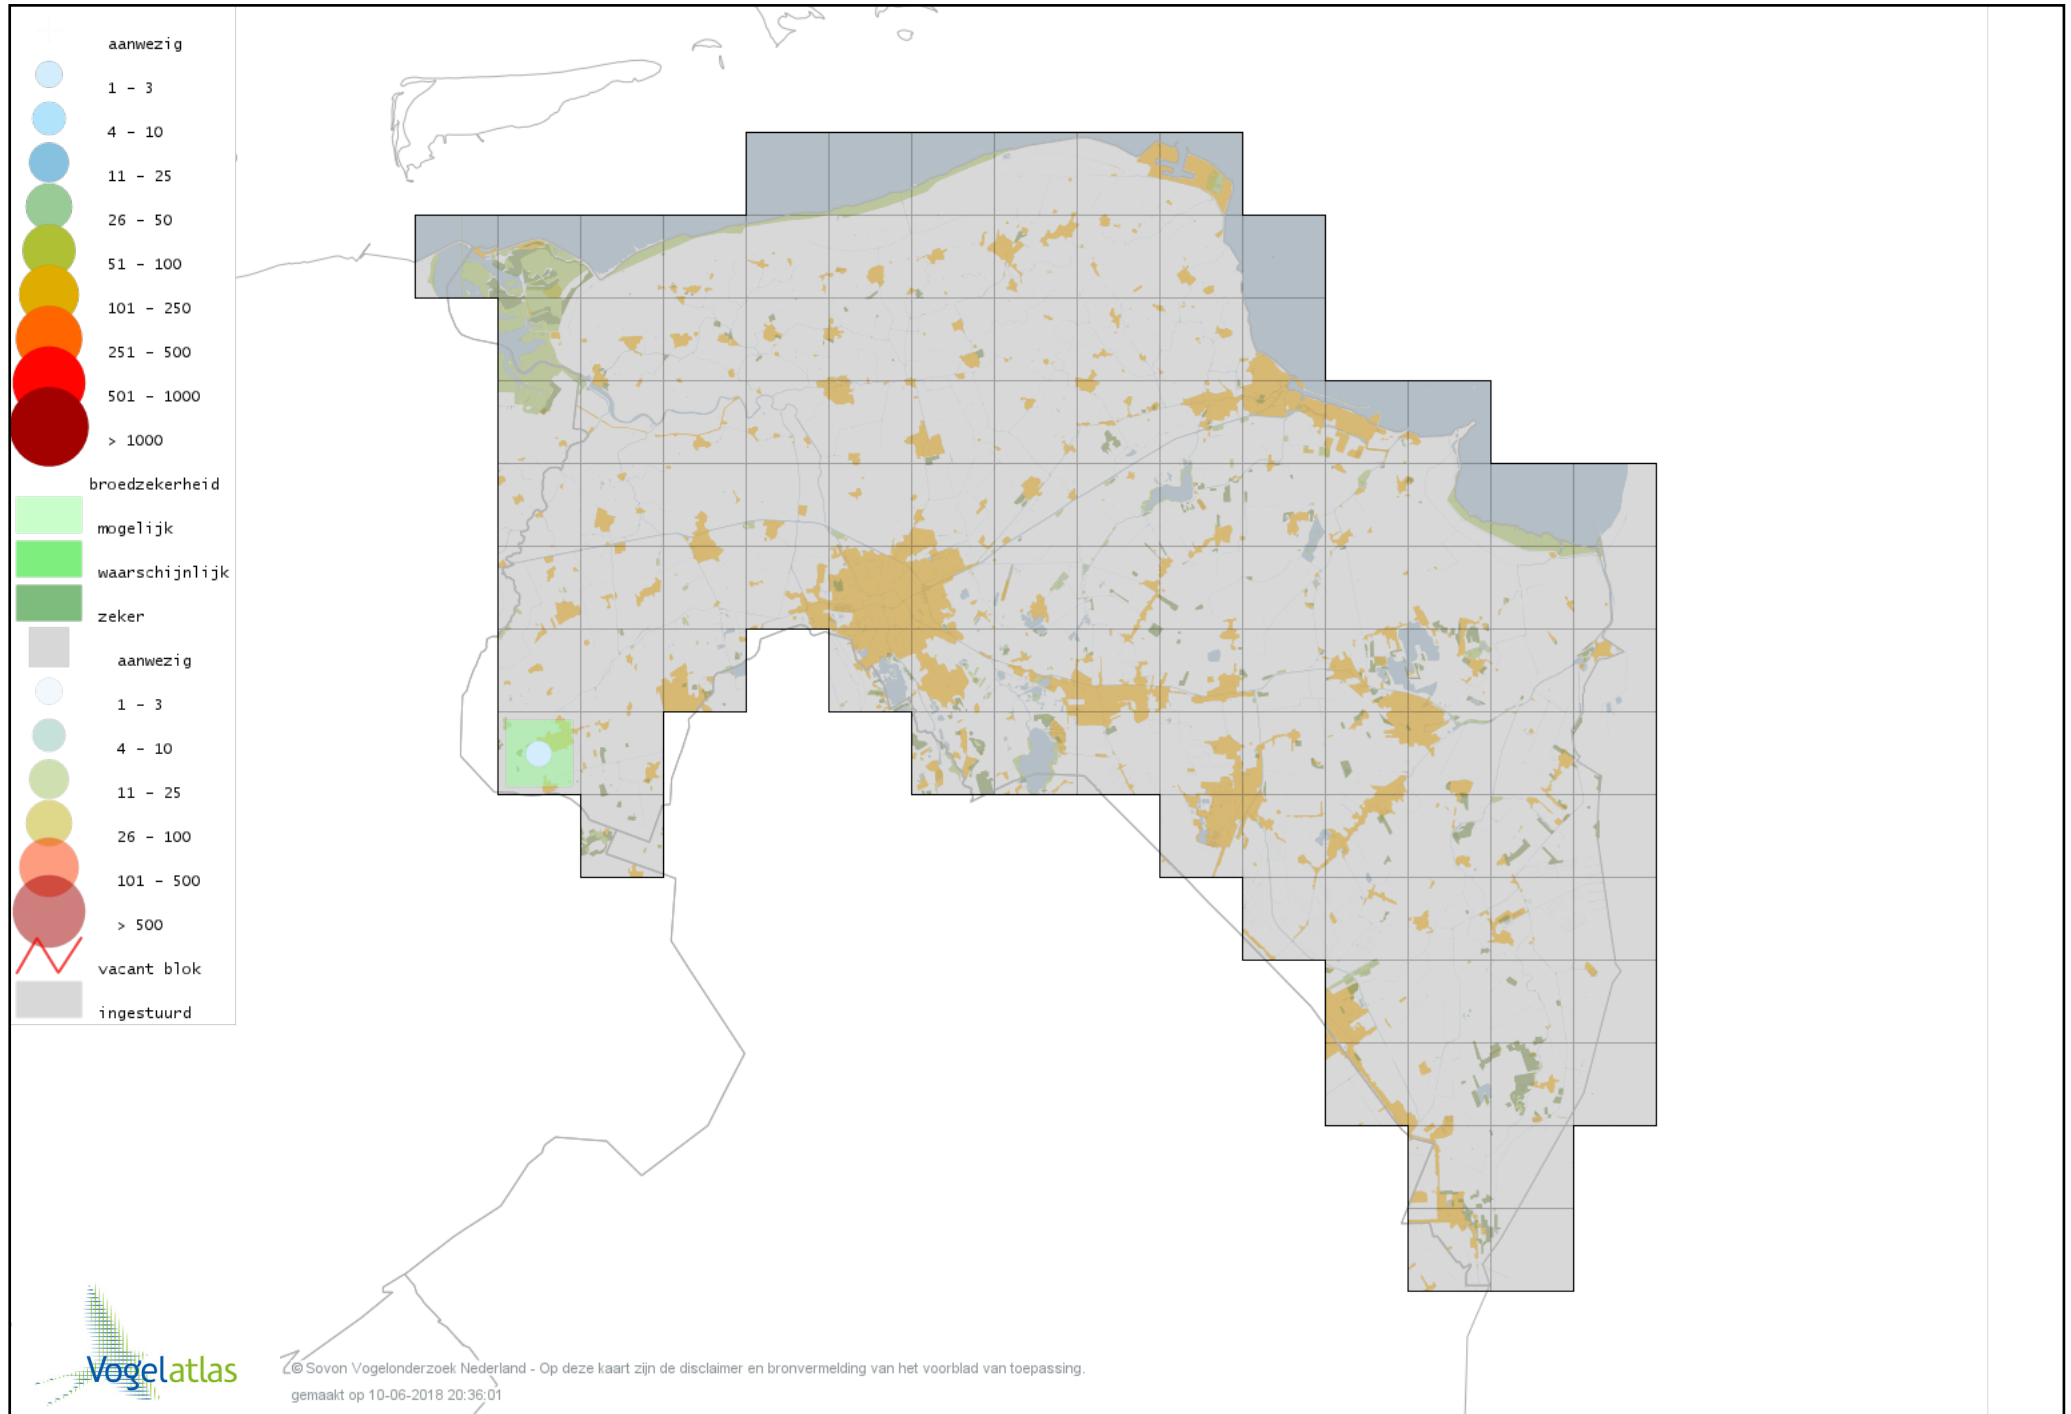

Voorlopige verspreidingskaart Kolgans broedseizoen

Voorlopige verspreidingskaart Kleine Canadese Gans (minima) broedseizoen

Voorlopige verspreidingskaart Grote Canadese Gans broedseizoen

Voorlopige verspreidingskaart Brandgans broedseizoen

Voorlopige verspreidingskaart Nijlgans broedseizoen

Voorlopige verspreidingskaart Casarca broedseizoen

Voorlopige verspreidingskaart Bergeend broedseizoen

Voorlopige verspreidingskaart Krooneend broedseizoen

Voorlopige verspreidingskaart Tafeleend broedseizoen

Voorlopige verspreidingskaart Witoogend broedseizoen

Voorlopige verspreidingskaart Kuifeend broedseizoen

Voorlopige verspreidingskaart Muskuseend broedseizoen

Voorlopige verspreidingskaart Mandarijneend broedseizoen

Voorlopige verspreidingskaart Eider broedseizoen

Voorlopige verspreidingskaart Krakeend broedseizoen

Voorlopige verspreidingskaart Smient broedseizoen