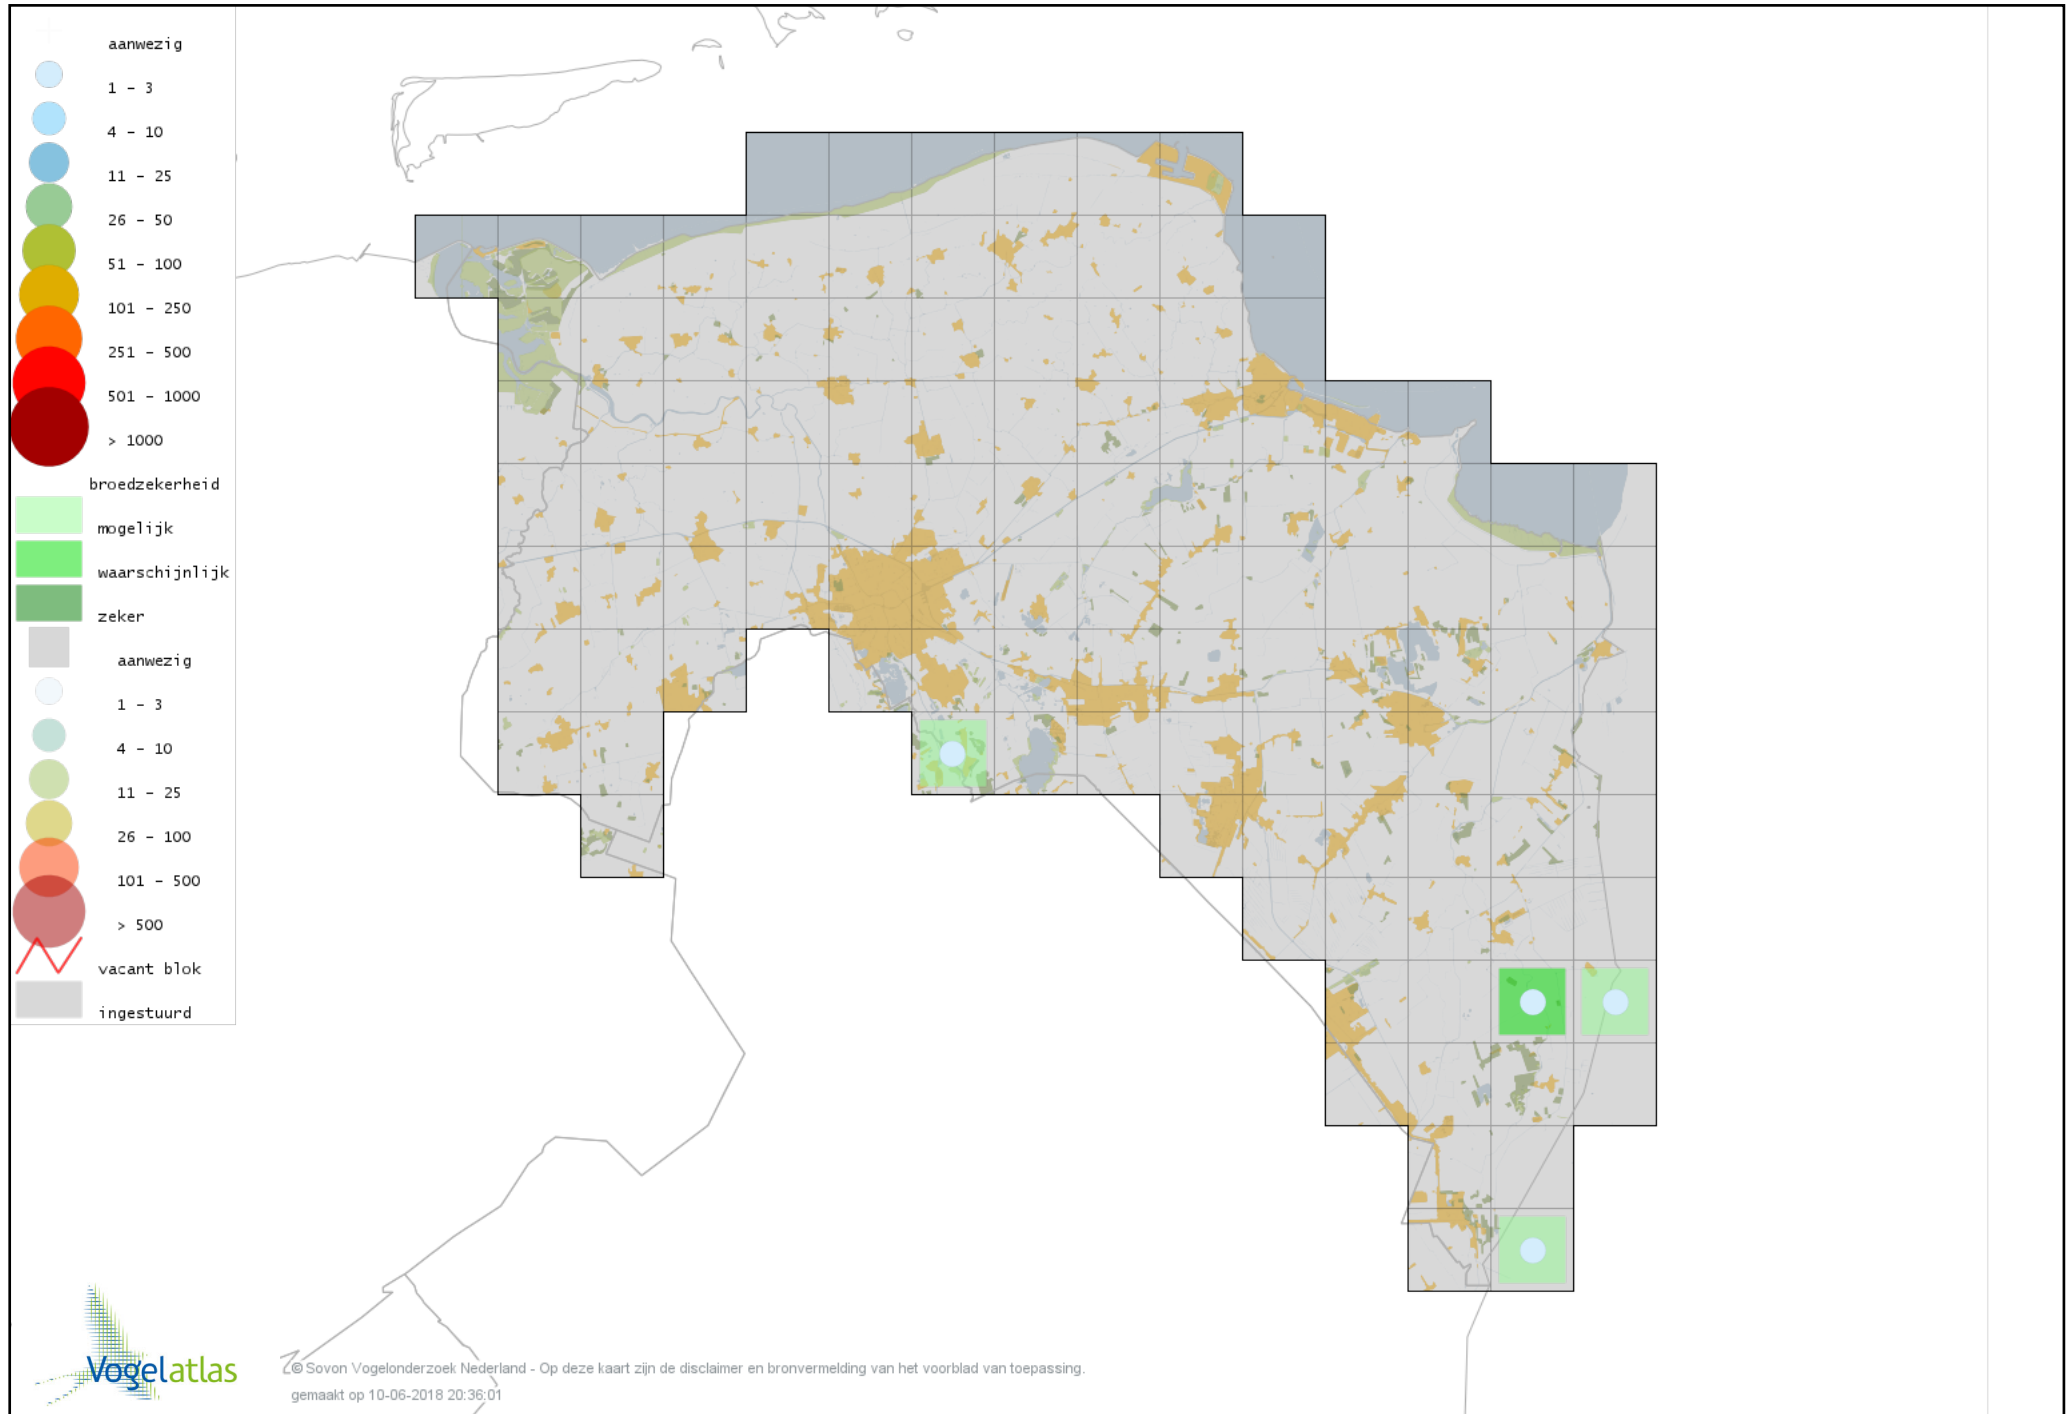

Voorlopige verspreidingskaart Gele Kwikstaart broedseizoen

Voorlopige verspreidingskaart Grote Gele Kwikstaart broedseizoen

Voorlopige verspreidingskaart Witte Kwikstaart broedseizoen

Voorlopige verspreidingskaart Boompieper broedseizoen

Voorlopige verspreidingskaart Graspieper broedseizoen

Voorlopige verspreidingskaart Vink broedseizoen

Voorlopige verspreidingskaart Europese Kanarie broedseizoen

Voorlopige verspreidingskaart Groenling broedseizoen

Voorlopige verspreidingskaart Putter broedseizoen

Voorlopige verspreidingskaart Sijs broedseizoen

Voorlopige verspreidingskaart Kneu broedseizoen

Voorlopige verspreidingskaart Kleine Barmsijs broedseizoen