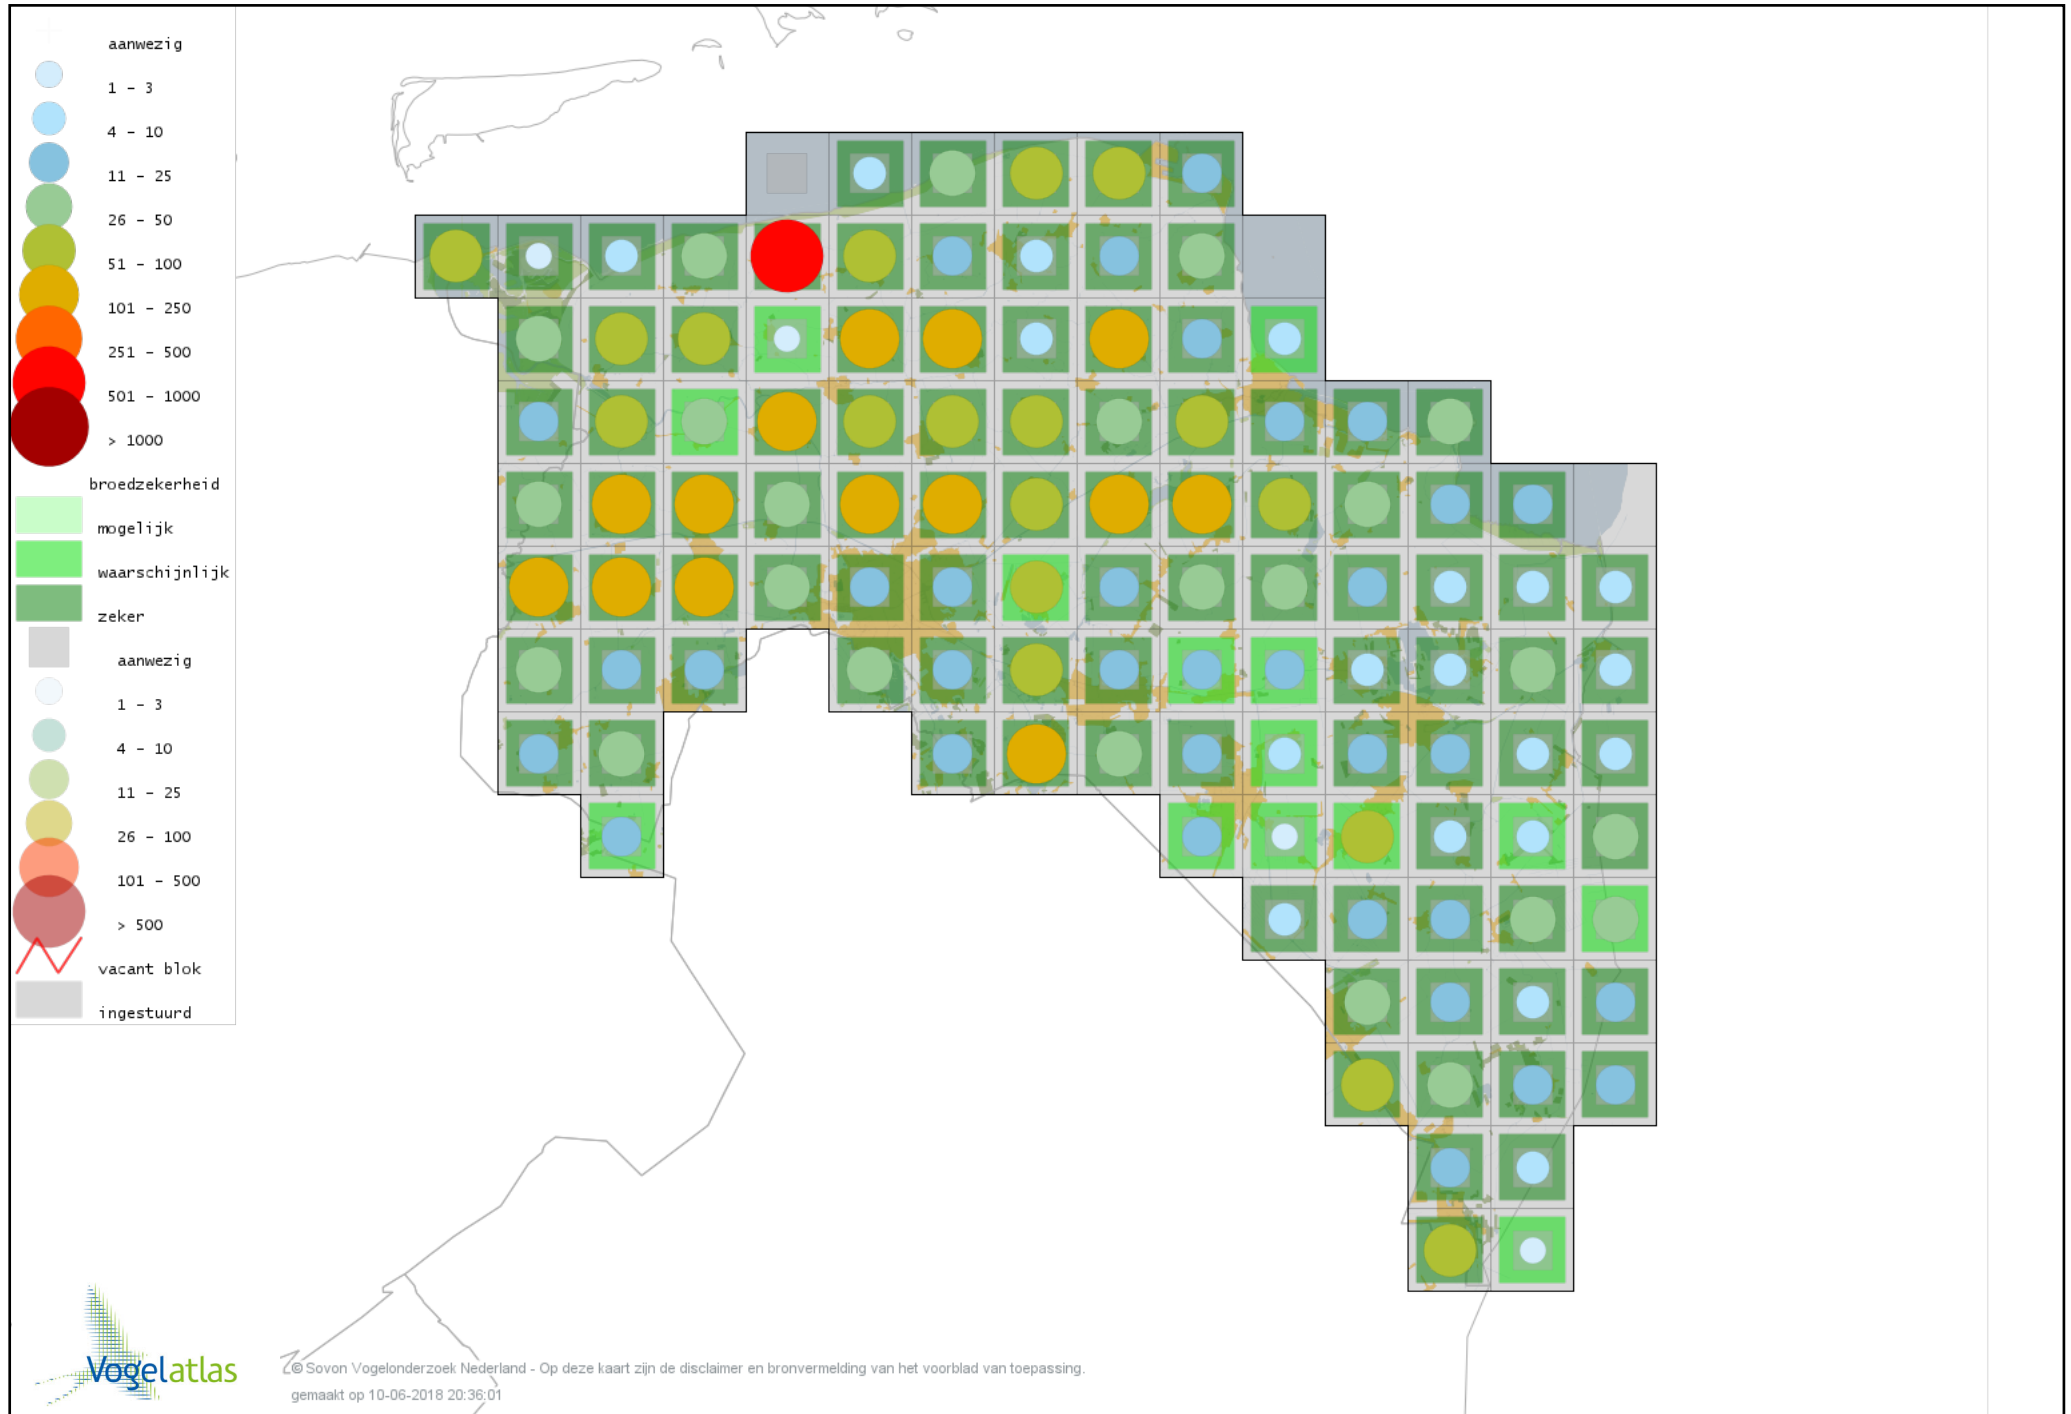

Voorlopige verspreidingskaart Kwartelkoning broedseizoen

Voorlopige verspreidingskaart Waterhoen broedseizoen

Voorlopige verspreidingskaart Meerkoet broedseizoen

Voorlopige verspreidingskaart Scholekster broedseizoen

Voorlopige verspreidingskaart Steltkluut broedseizoen

Voorlopige verspreidingskaart Kluut broedseizoen

Voorlopige verspreidingskaart Kleine Plevier broedseizoen

Voorlopige verspreidingskaart Bontbekplevier broedseizoen

Voorlopige verspreidingskaart Kievit broedseizoen

Voorlopige verspreidingskaart Kemphaan broedseizoen

Voorlopige verspreidingskaart Watersnip broedseizoen

Voorlopige verspreidingskaart Houtsnip broedseizoen

Voorlopige verspreidingskaart Grutto broedseizoen

Voorlopige verspreidingskaart Wulp broedseizoen

Voorlopige verspreidingskaart Oeverloper broedseizoen

Voorlopige verspreidingskaart Tureluur broedseizoen