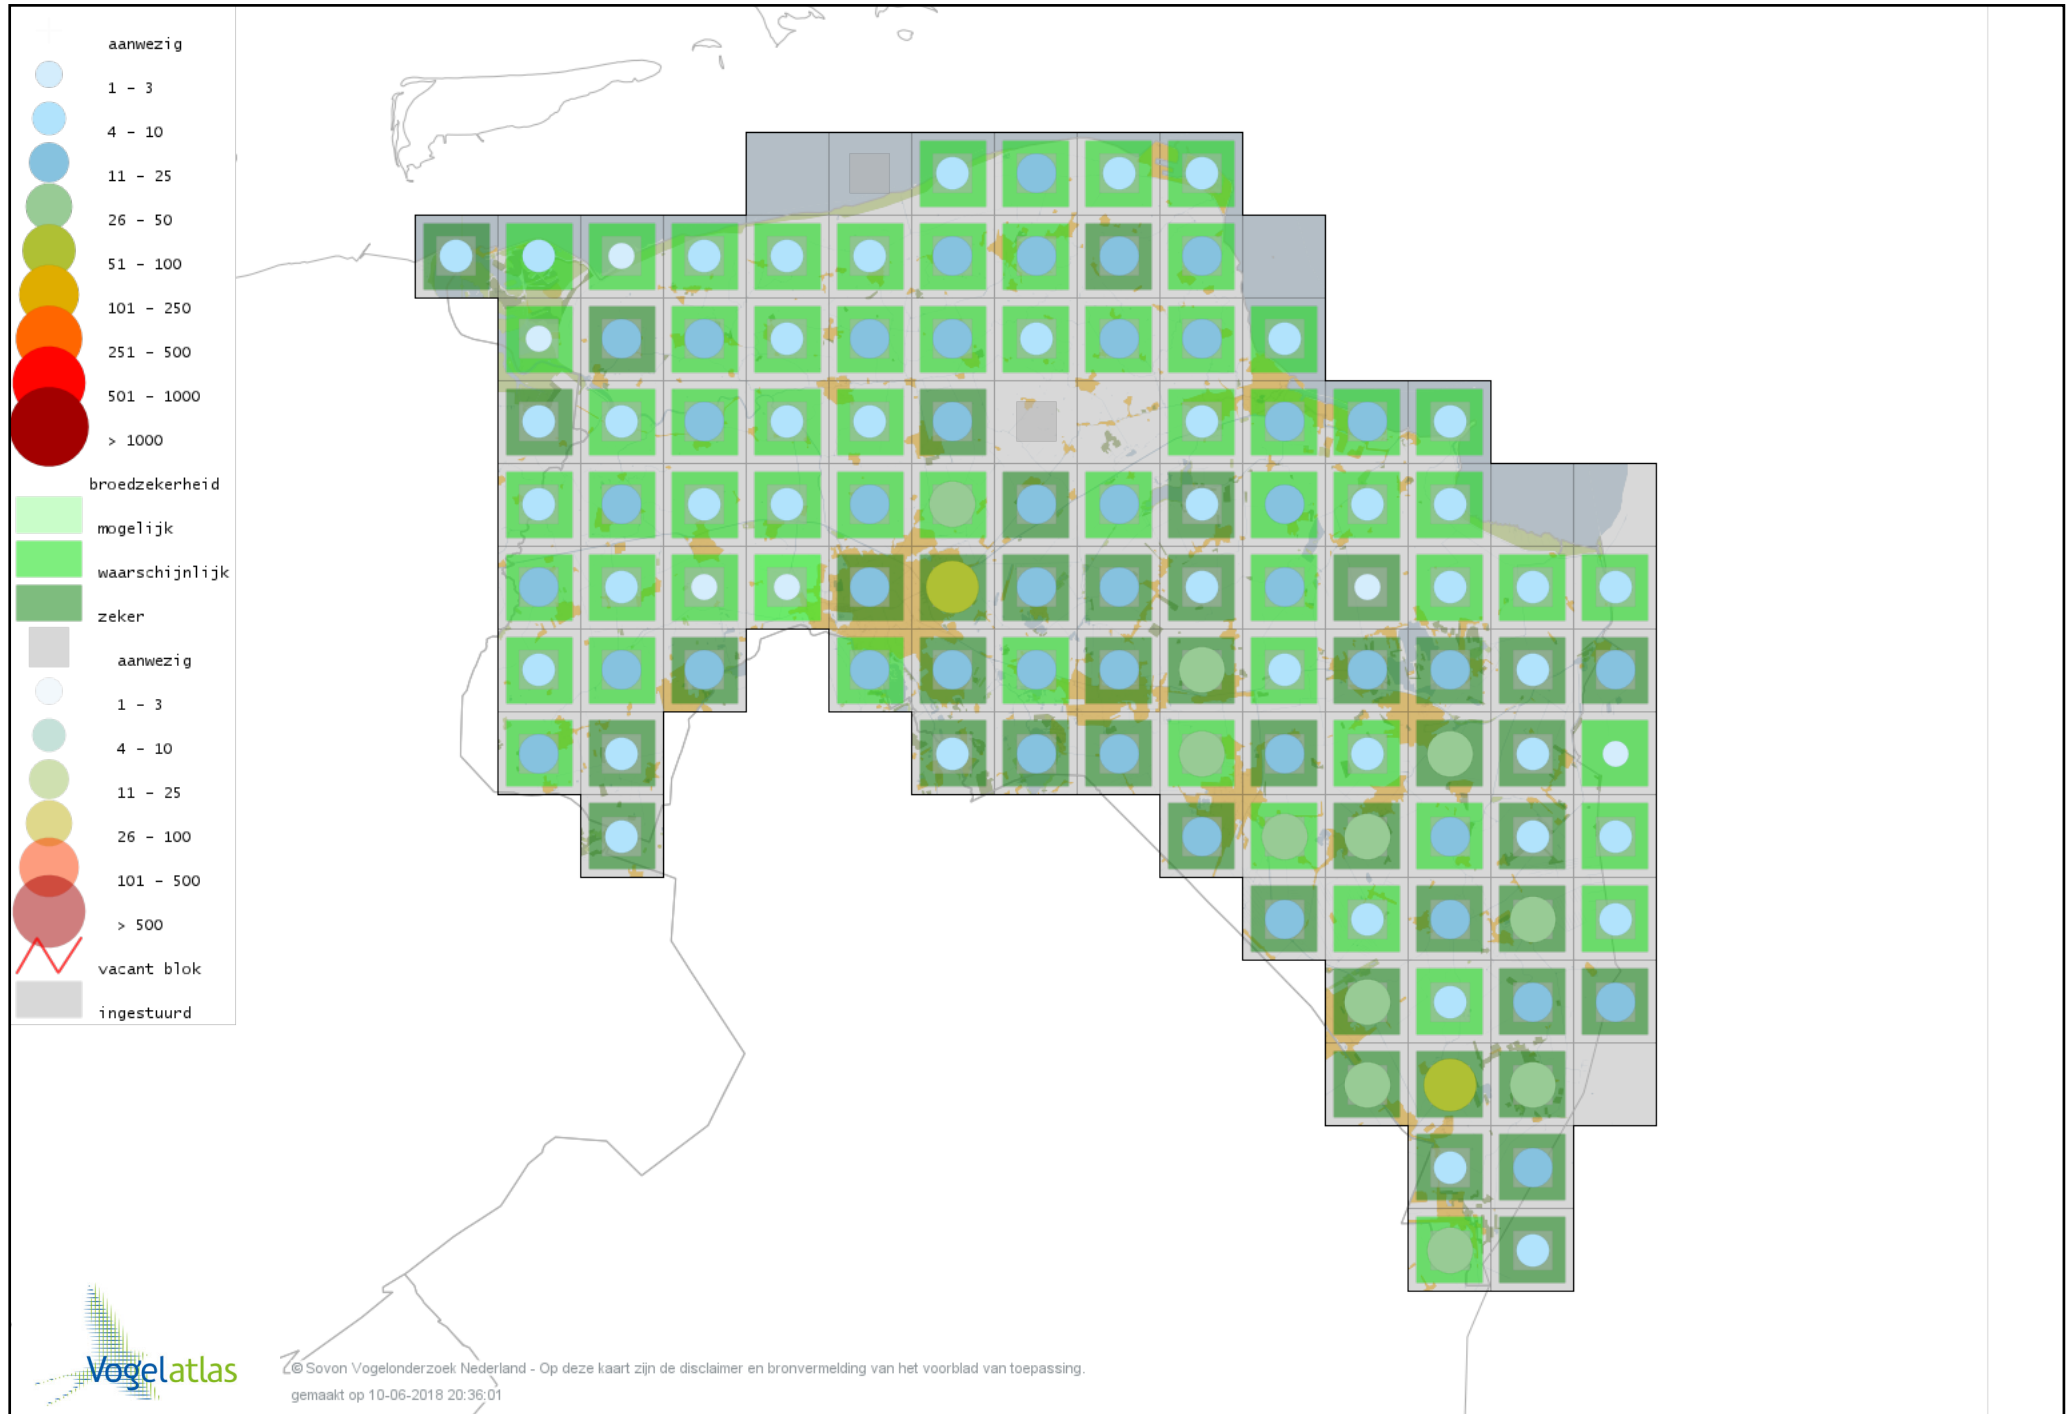

Voorlopige verspreidingskaart Grote Lijster broedseizoen

Voorlopige verspreidingskaart Grauwe Vliegenvanger broedseizoen

Voorlopige verspreidingskaart Roodborst broedseizoen

Voorlopige verspreidingskaart Noordse Nachtegaal broedseizoen

Voorlopige verspreidingskaart Nachtegaal broedseizoen

Voorlopige verspreidingskaart Blauwborst broedseizoen

Voorlopige verspreidingskaart Roodsterblauwborst broedseizoen

Voorlopige verspreidingskaart Zwarte Roodstaart broedseizoen

Voorlopige verspreidingskaart Gekraagde Roodstaart broedseizoen

Voorlopige verspreidingskaart Paapje broedseizoen

Voorlopige verspreidingskaart Roodborsttapuit broedseizoen

Voorlopige verspreidingskaart Tapuit broedseizoen