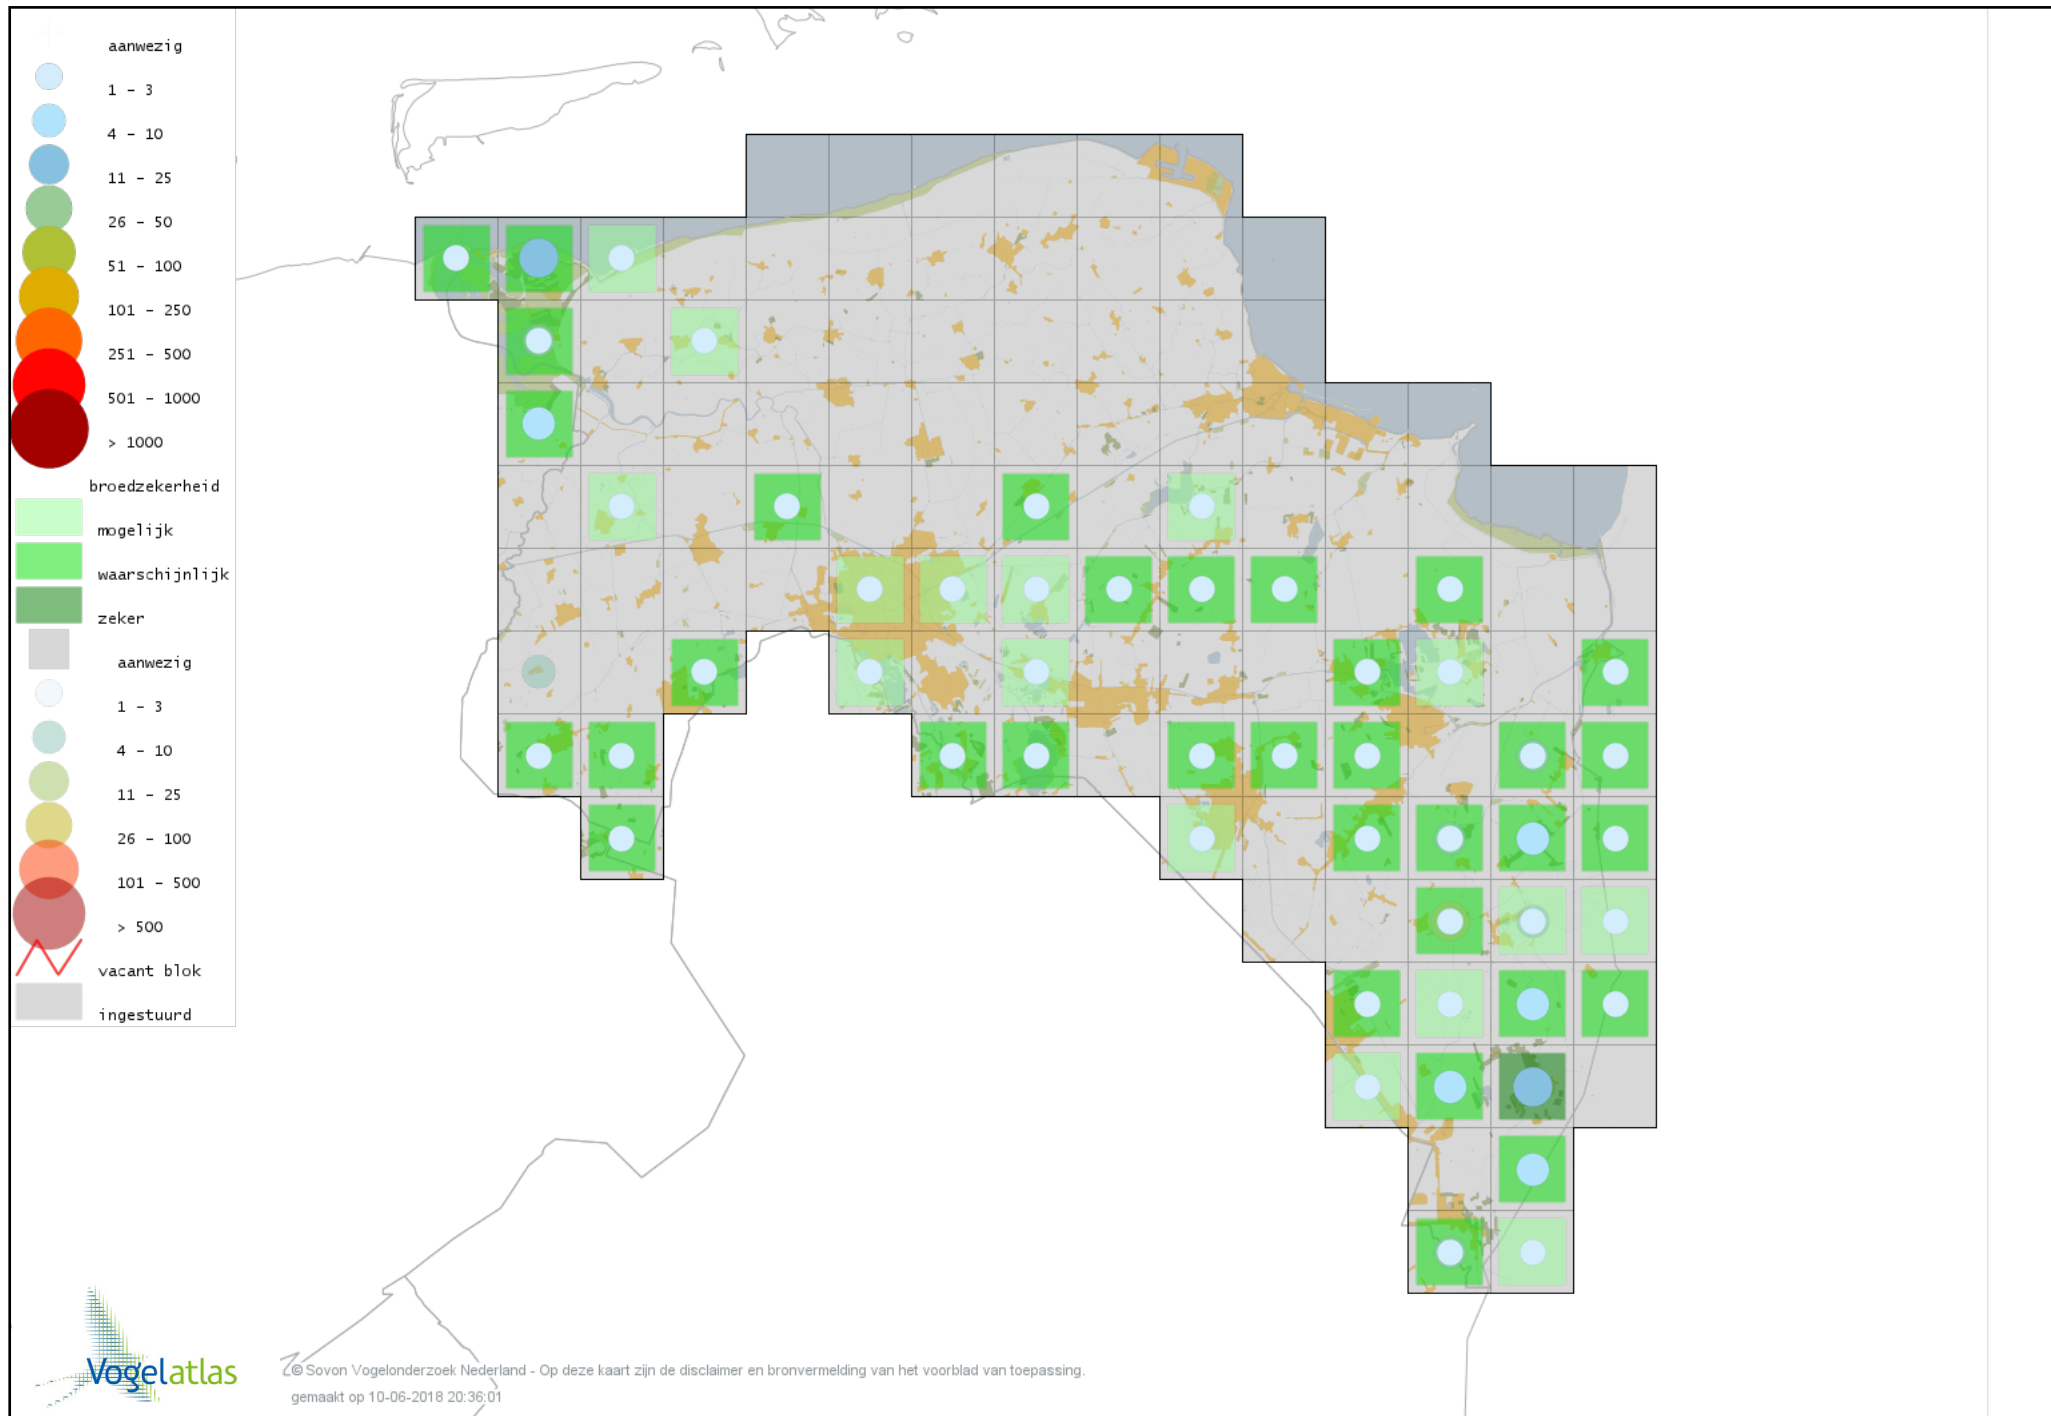

Voorlopige verspreidingskaart Gierzwaluw broedseizoen

Voorlopige verspreidingskaart IJsvogel broedseizoen

Voorlopige verspreidingskaart Groene Specht broedseizoen

Voorlopige verspreidingskaart Zwarte Specht broedseizoen

Voorlopige verspreidingskaart Grote Bonte Specht broedseizoen

Voorlopige verspreidingskaart Middelste Bonte Specht broedseizoen

Voorlopige verspreidingskaart Kleine Bonte Specht broedseizoen

Voorlopige verspreidingskaart Wielewaal broedseizoen

Voorlopige verspreidingskaart Grauwe Klauwier broedseizoen

Voorlopige verspreidingskaart Ekster broedseizoen

Voorlopige verspreidingskaart Gaai broedseizoen

Voorlopige verspreidingskaart Kauw broedseizoen

Voorlopige verspreidingskaart Roek broedseizoen

Voorlopige verspreidingskaart Zwarte Kraai broedseizoen

Voorlopige verspreidingskaart Raaf broedseizoen

Voorlopige verspreidingskaart Goudhaan broedseizoen