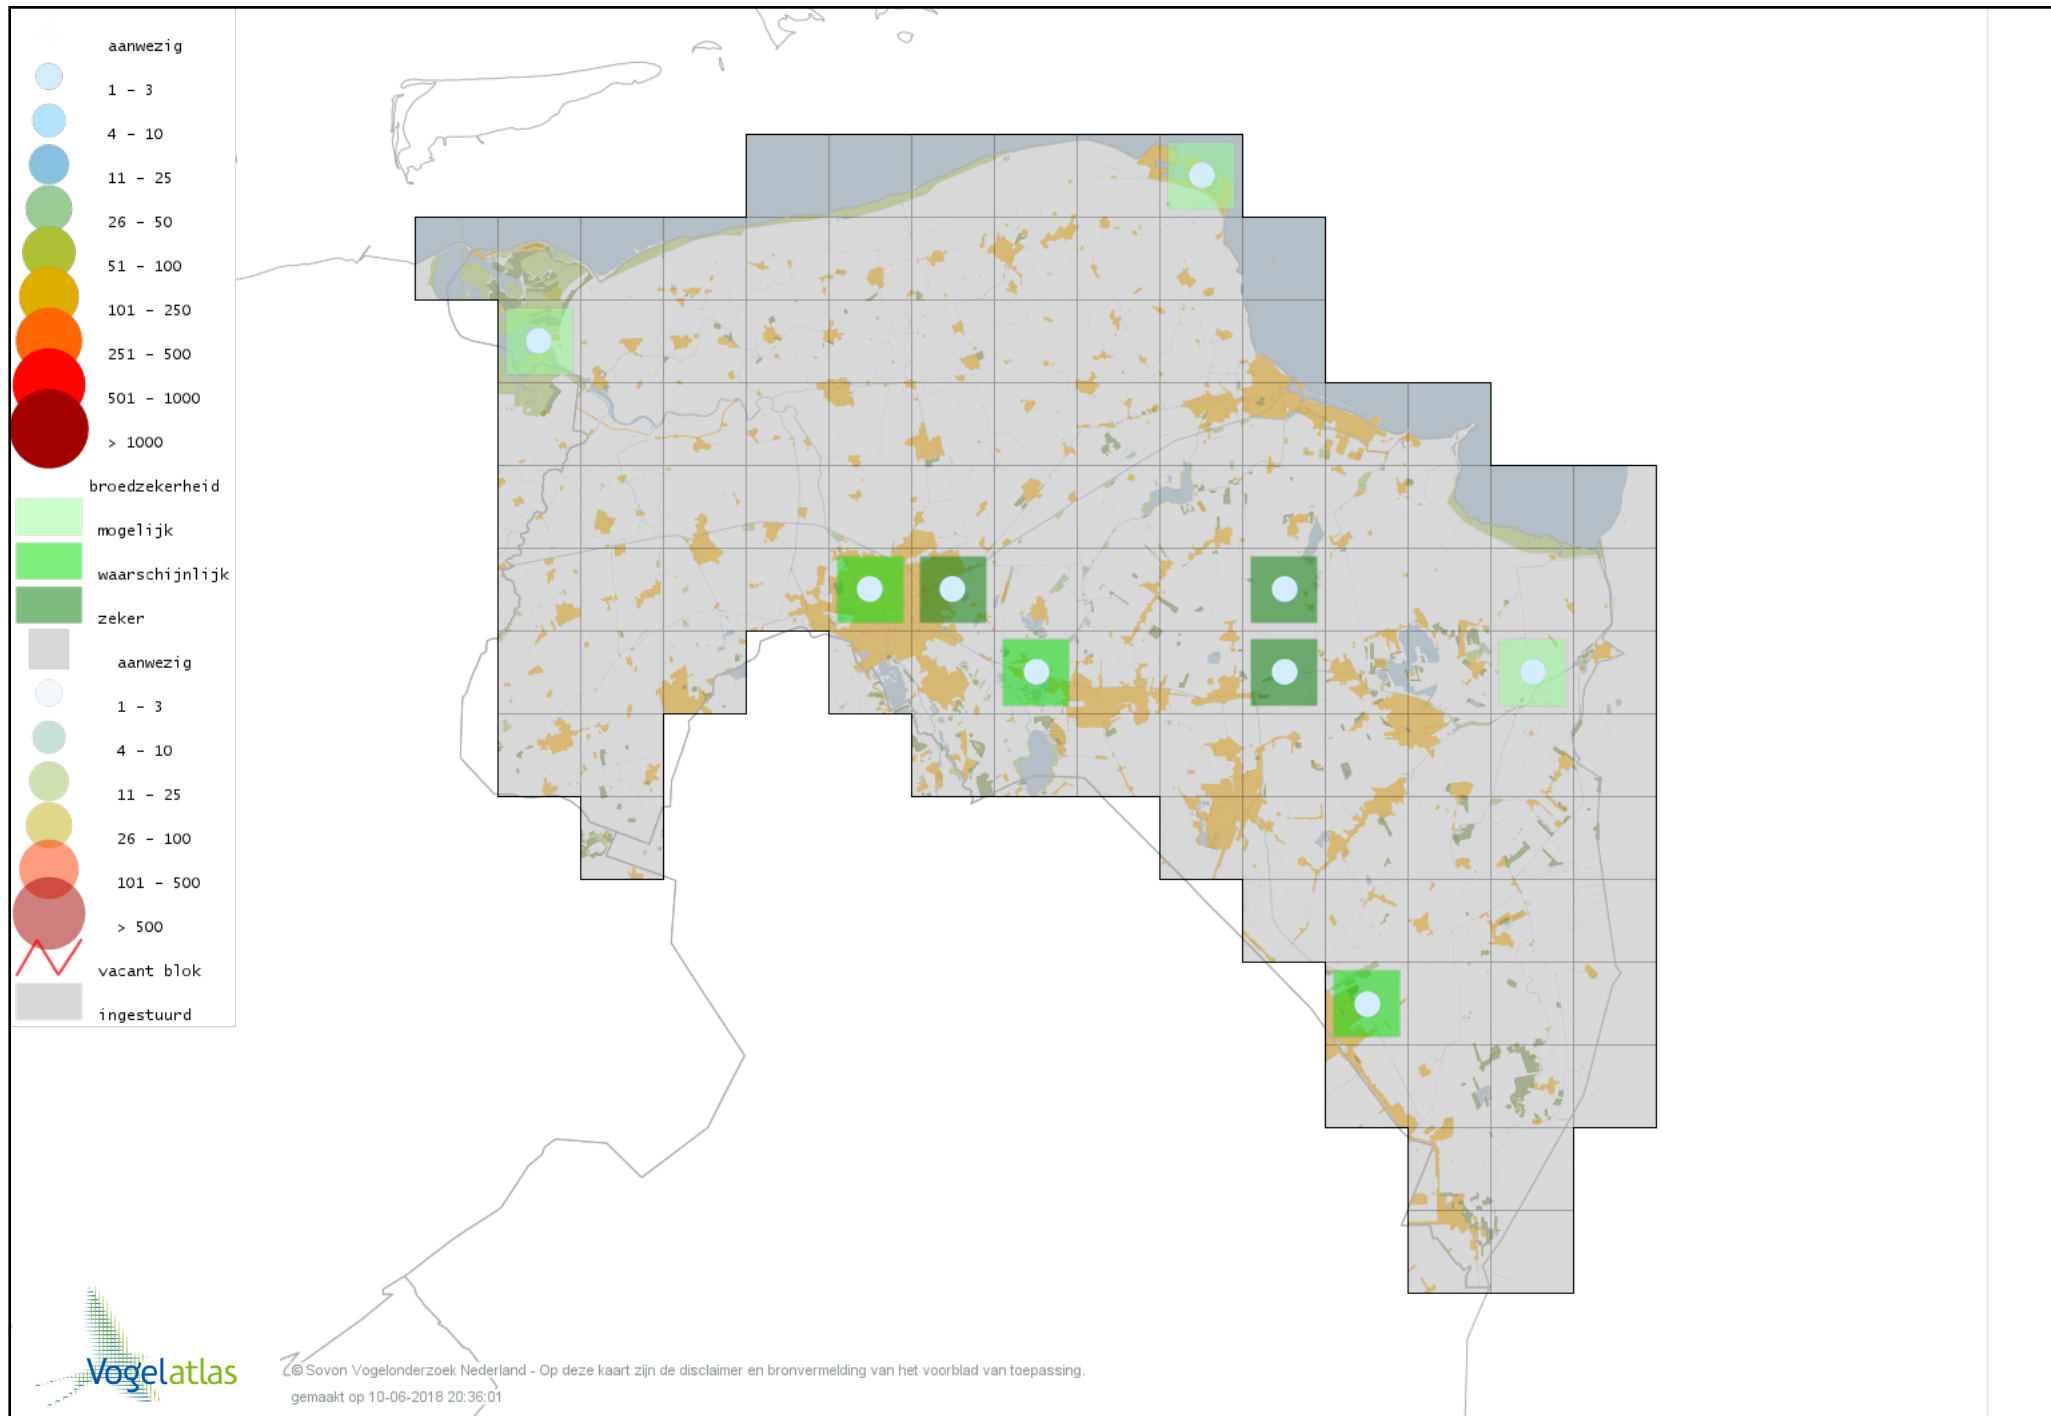

Voorlopige verspreidingskaart Blauwe Kiekendief broedseizoen

Voorlopige verspreidingskaart Grauwe Kiekendief broedseizoen

Voorlopige verspreidingskaart Havik broedseizoen

Voorlopige verspreidingskaart Sperwer broedseizoen

Voorlopige verspreidingskaart Buizerd broedseizoen

Voorlopige verspreidingskaart Torenvalk broedseizoen

Voorlopige verspreidingskaart Boomvalk broedseizoen

Voorlopige verspreidingskaart Slechtvalk broedseizoen

Voorlopige verspreidingskaart Waterral broedseizoen

Voorlopige verspreidingskaart Porseleinhoen broedseizoen

Voorlopige verspreidingskaart Klein Waterhoen broedseizoen

Voorlopige verspreidingskaart Kleinst Waterhoen broedseizoen

Voorlopige verspreidingskaart Kwartelkoning broedseizoen

Voorlopige verspreidingskaart Waterhoen broedseizoen

Voorlopige verspreidingskaart Meerkoet broedseizoen

Voorlopige verspreidingskaart Scholekster broedseizoen