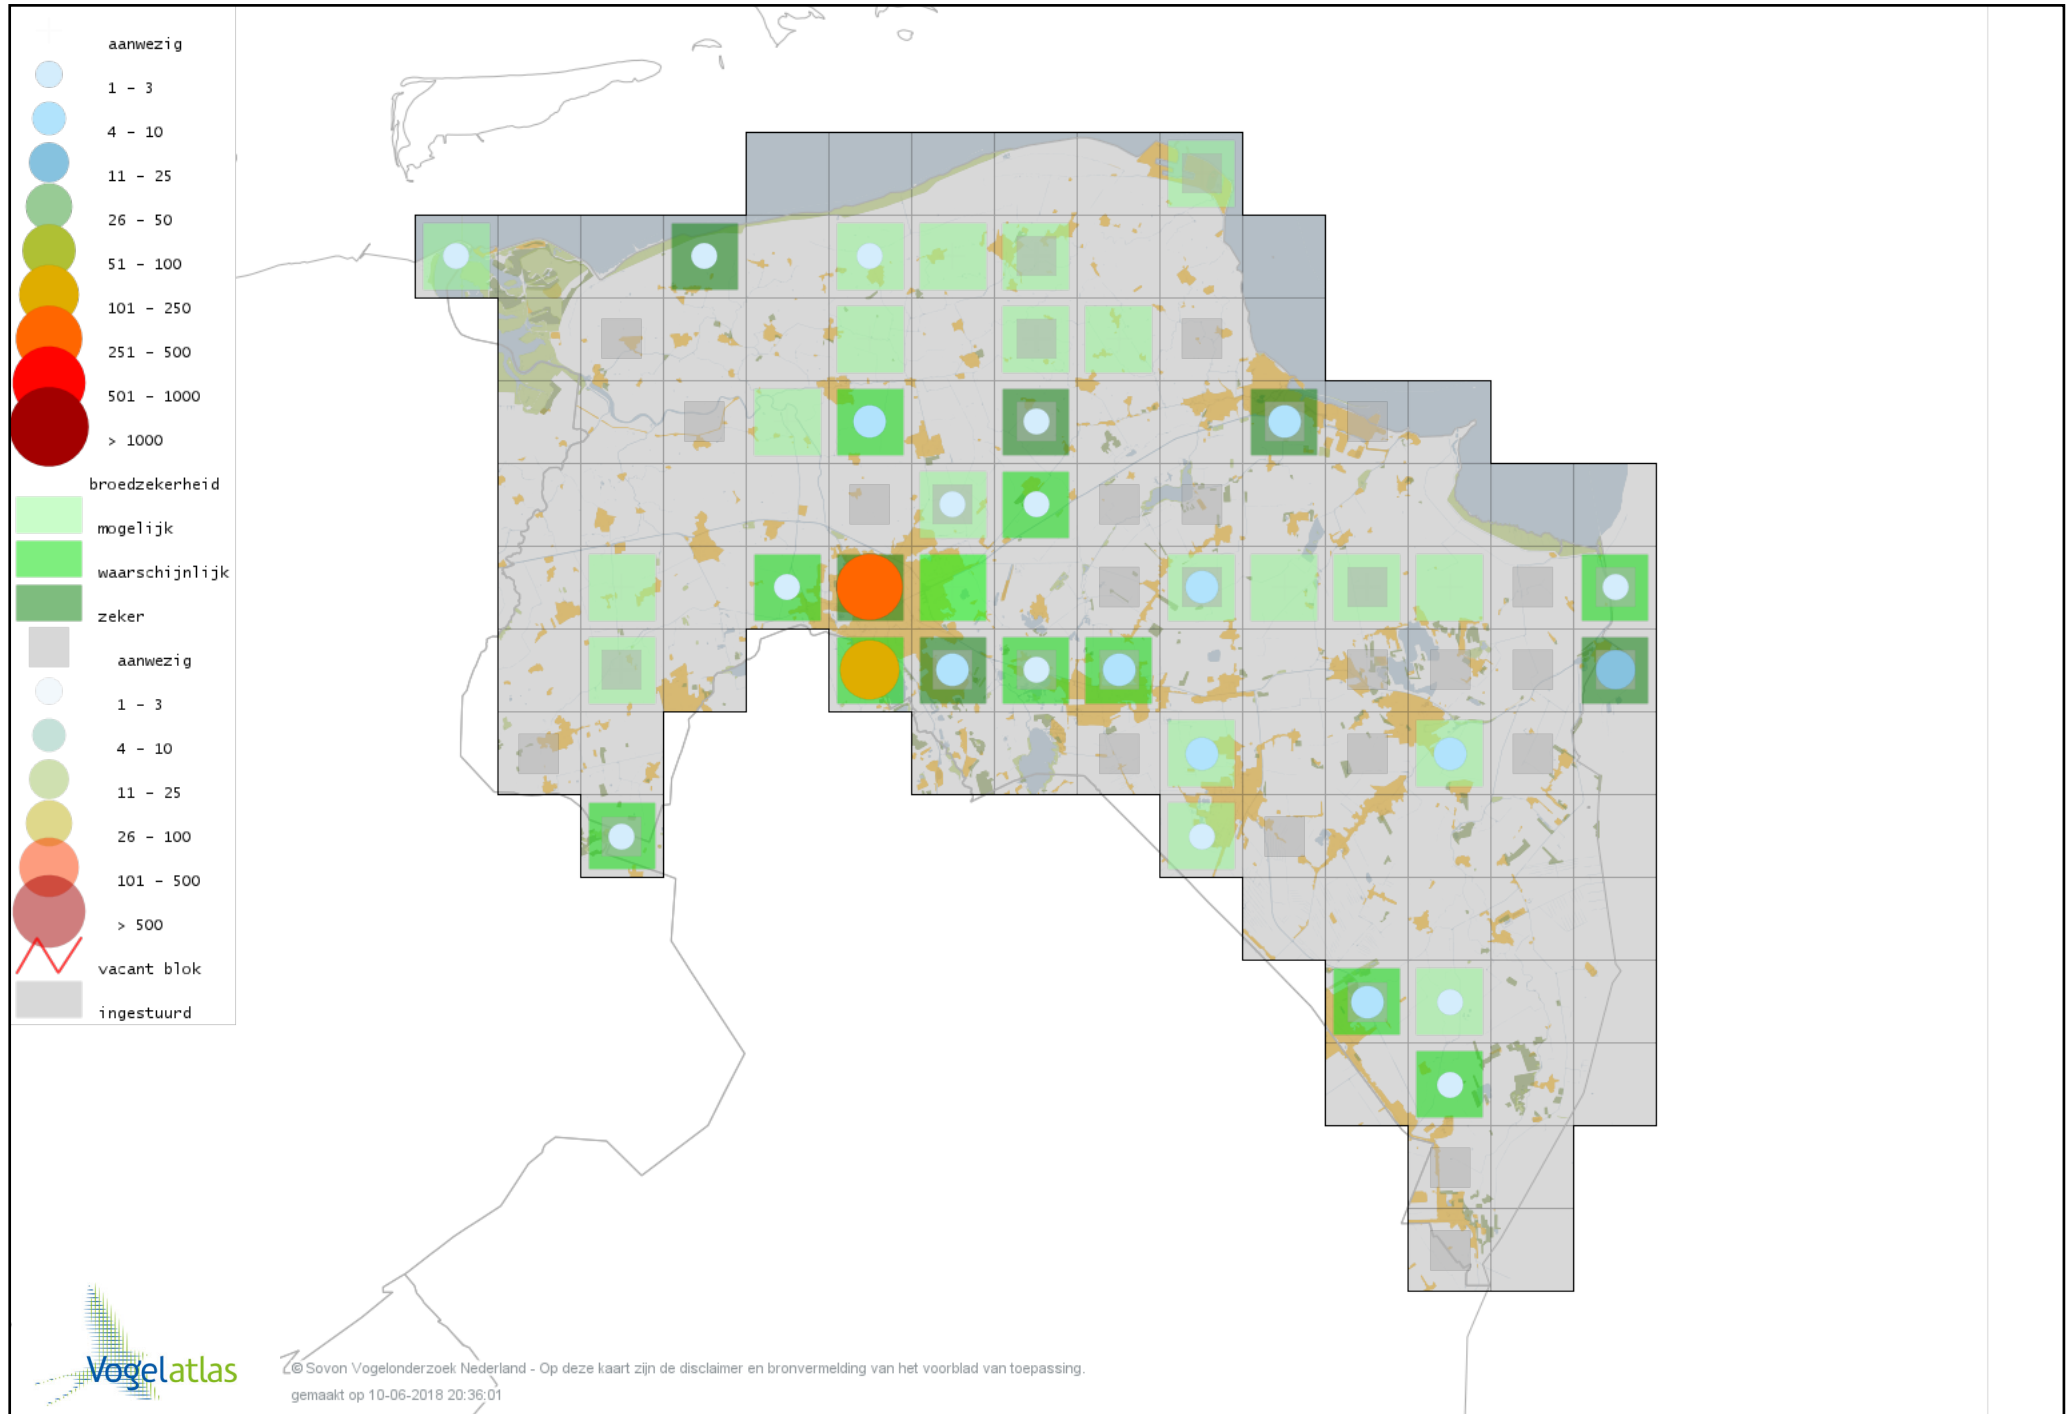

Voorlopige verspreidingskaart Grutto broedseizoen

Voorlopige verspreidingskaart Wulp broedseizoen

Voorlopige verspreidingskaart Oeverloper broedseizoen

Voorlopige verspreidingskaart Tureluur broedseizoen

Voorlopige verspreidingskaart Kokmeeuw broedseizoen

Voorlopige verspreidingskaart Zwartkopmeeuw broedseizoen

Voorlopige verspreidingskaart Stormmeeuw broedseizoen

Voorlopige verspreidingskaart Kleine Mantelmeeuw broedseizoen

Voorlopige verspreidingskaart Zilvermeeuw broedseizoen

Voorlopige verspreidingskaart Grote Mantelmeeuw broedseizoen

Voorlopige verspreidingskaart Zwarte Stern broedseizoen

Voorlopige verspreidingskaart Visdief broedseizoen

Voorlopige verspreidingskaart Noordse Stern broedseizoen

Voorlopige verspreidingskaart Stadsduif broedseizoen

Voorlopige verspreidingskaart Holenduif broedseizoen

Voorlopige verspreidingskaart Houtduif broedseizoen