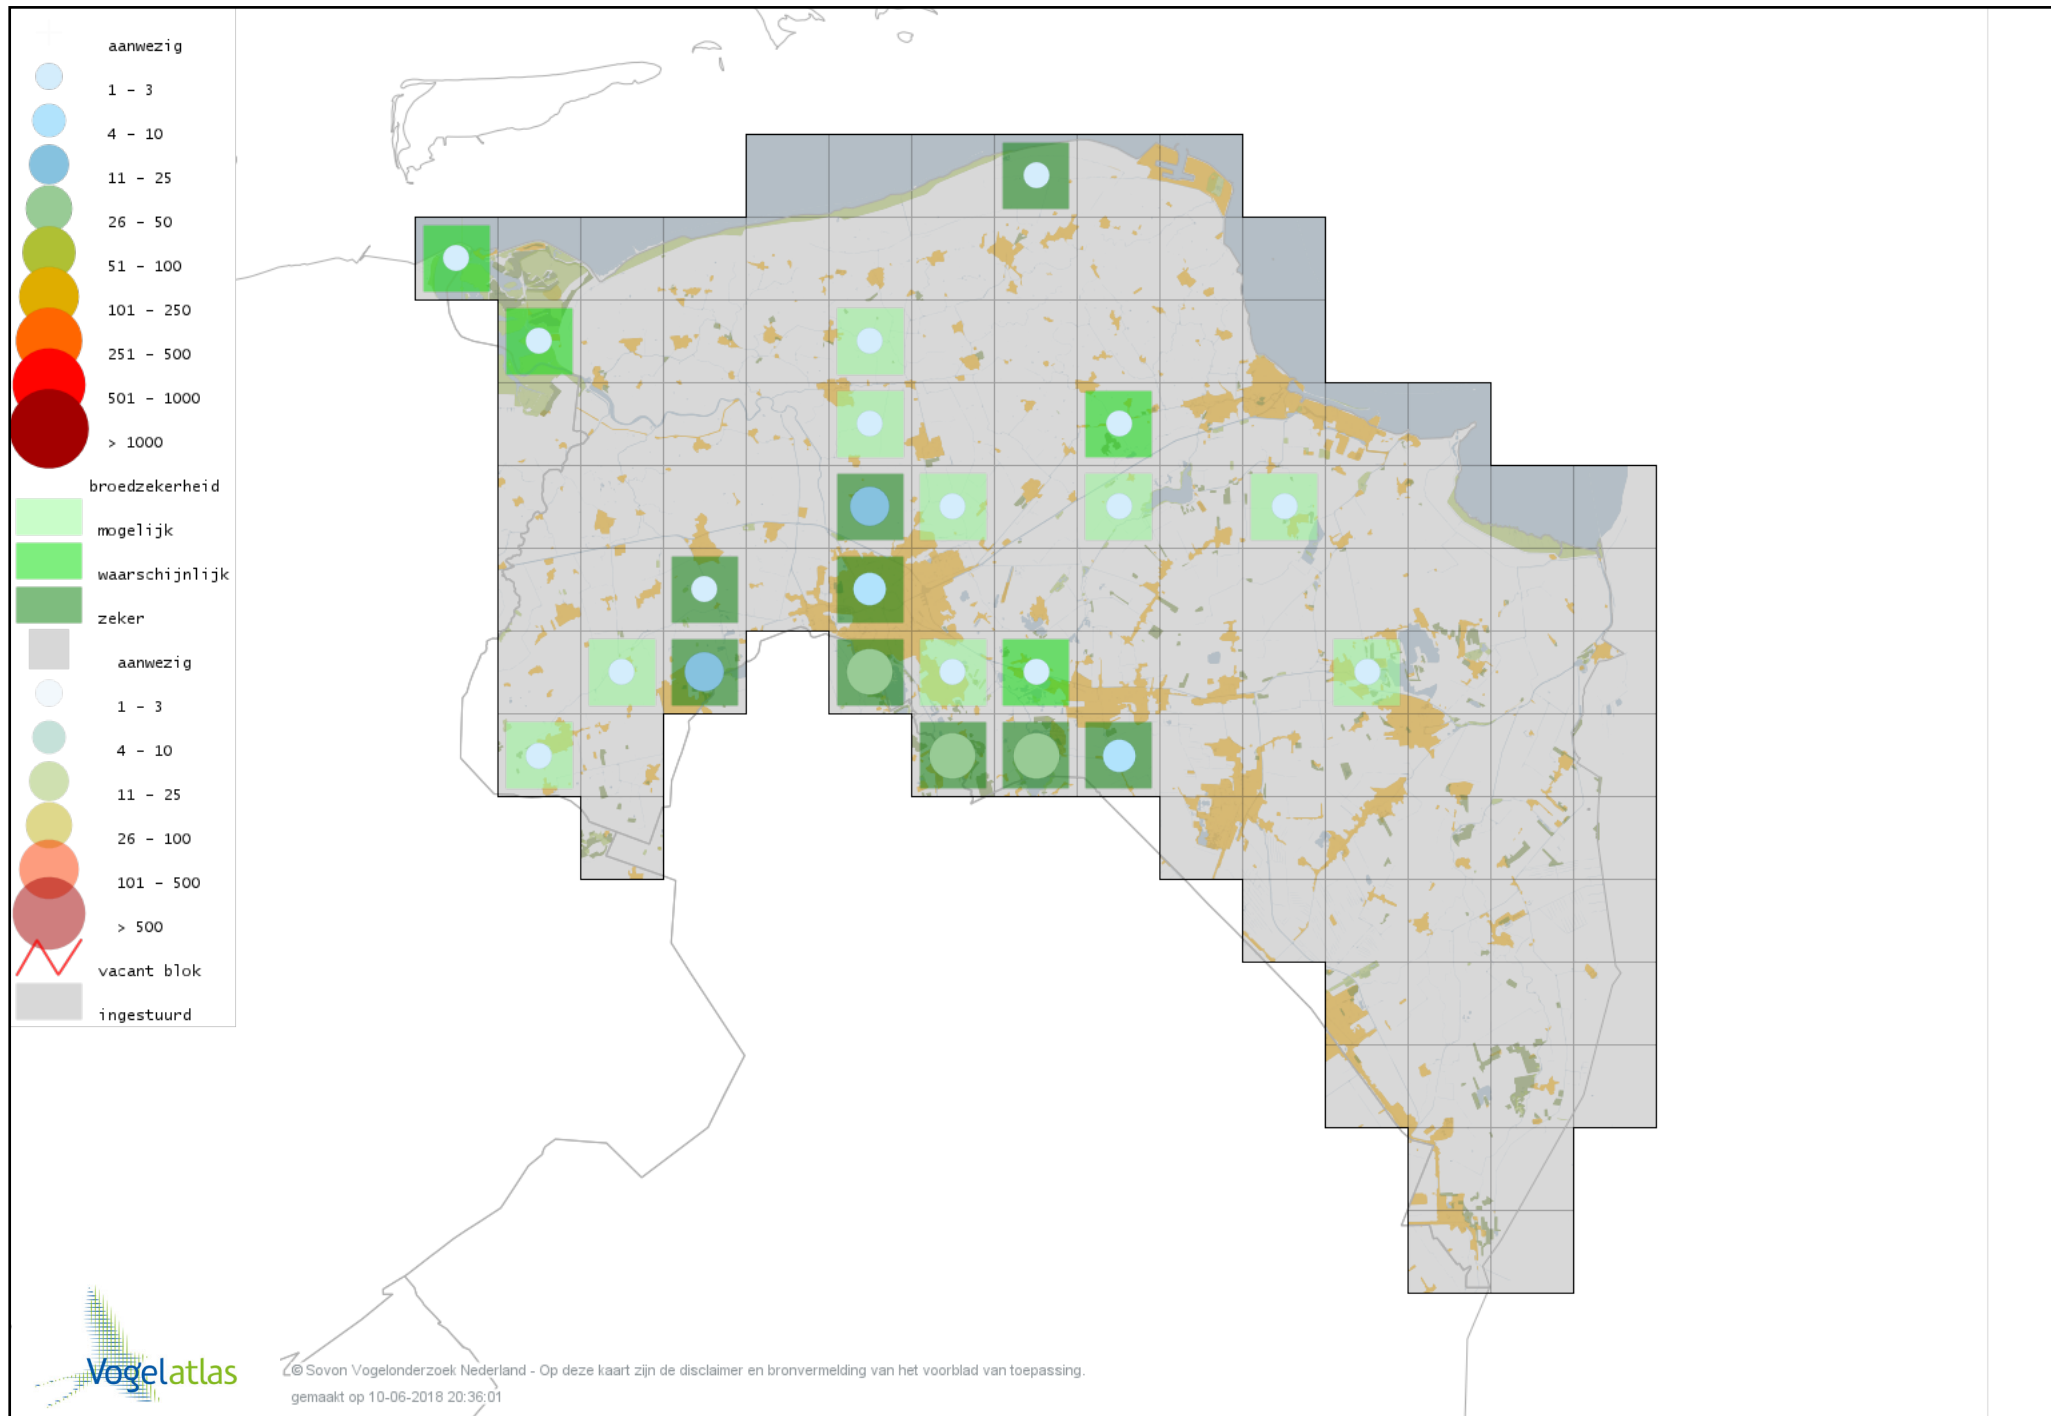

Voorlopige verspreidingskaart Zwarte Zwaan broedseizoen

Voorlopige verspreidingskaart Toendrarietgans broedseizoen

Voorlopige verspreidingskaart Grauwe Gans broedseizoen

Voorlopige verspreidingskaart Soepgans broedseizoen

Voorlopige verspreidingskaart Kolgans broedseizoen

Voorlopige verspreidingskaart Kleine Canadese Gans (minima) broedseizoen

Voorlopige verspreidingskaart Grote Canadese Gans broedseizoen

Voorlopige verspreidingskaart Brandgans broedseizoen

Voorlopige verspreidingskaart Nijlgans broedseizoen

Voorlopige verspreidingskaart Casarca broedseizoen

Voorlopige verspreidingskaart Bergeend broedseizoen

Voorlopige verspreidingskaart Krooneend broedseizoen

Voorlopige verspreidingskaart Tafeleend broedseizoen

Voorlopige verspreidingskaart Witoogend broedseizoen

Voorlopige verspreidingskaart Kuifeend broedseizoen

Voorlopige verspreidingskaart Muskuseend broedseizoen