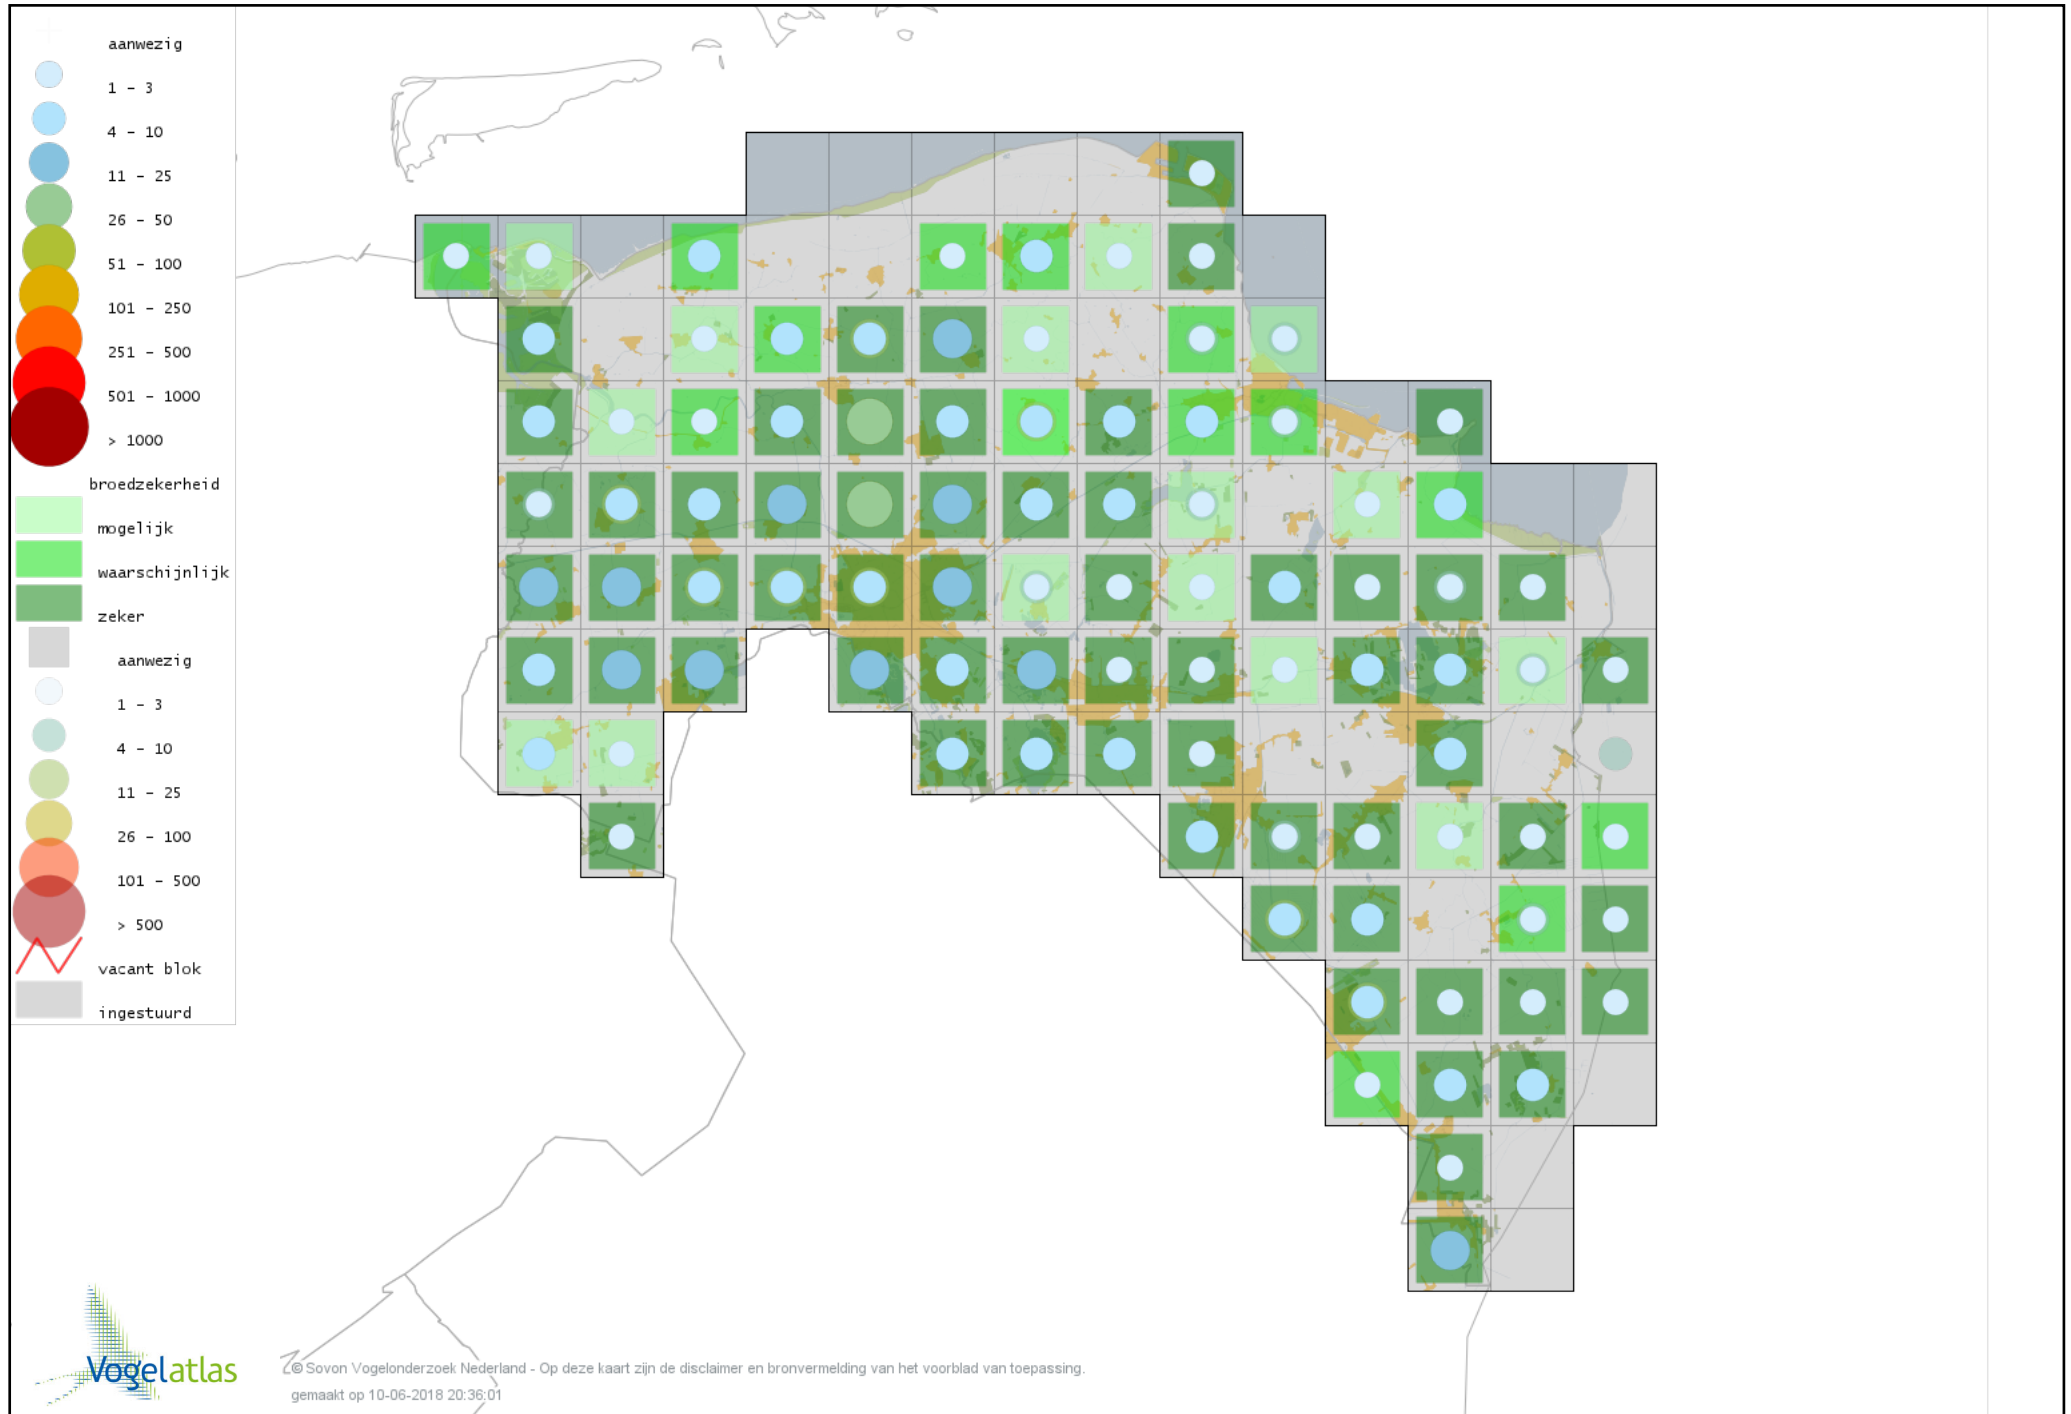

Voorlopige verspreidingskaarten Atlasproject (broedvogels)

Bronvermelding

Deze voorlopige verspreidingskaarten zijn gebaseerd op de huidige atlastellingen (vanaf 1-3-2013), aangevuld met informatie uit de Sovon-meetnetten (Netwerk Ecologische Monitoring) en externe bronnen, met name Waarneming.nl .

Ook worden in de kaarten de historische atlasresultaten (in rood) weergegeven.

Disclaimer

Deze verspreidingskaarten ondersteunen het completeren van de atlastellingen en verzamelen van aanvullende waarnemingen. De kaarten zijn nog niet volledig en kunnen fouten bevatten. Overname is toegestaan onder voorwaarde van bronvermelding (www.sovon.nl/vogelatlas)

De kleurtint (blauw) is de beste referentie voor de tot nu toe waargenomen aantalsklasse.

De stipgrootte is relatief. Vergelijk daarvoor de atlasblok grootte van de legenda met die van het kaartbeeld.

Voorlopige verspreidingskaart Knobbelzwaan broedseizoen

Voorlopige verspreidingskaart Zwarte Zwaan broedseizoen

Voorlopige verspreidingskaart Toendrarietgans broedseizoen

Voorlopige verspreidingskaart Grauwe Gans broedseizoen

Voorlopige verspreidingskaart Soepgans broedseizoen