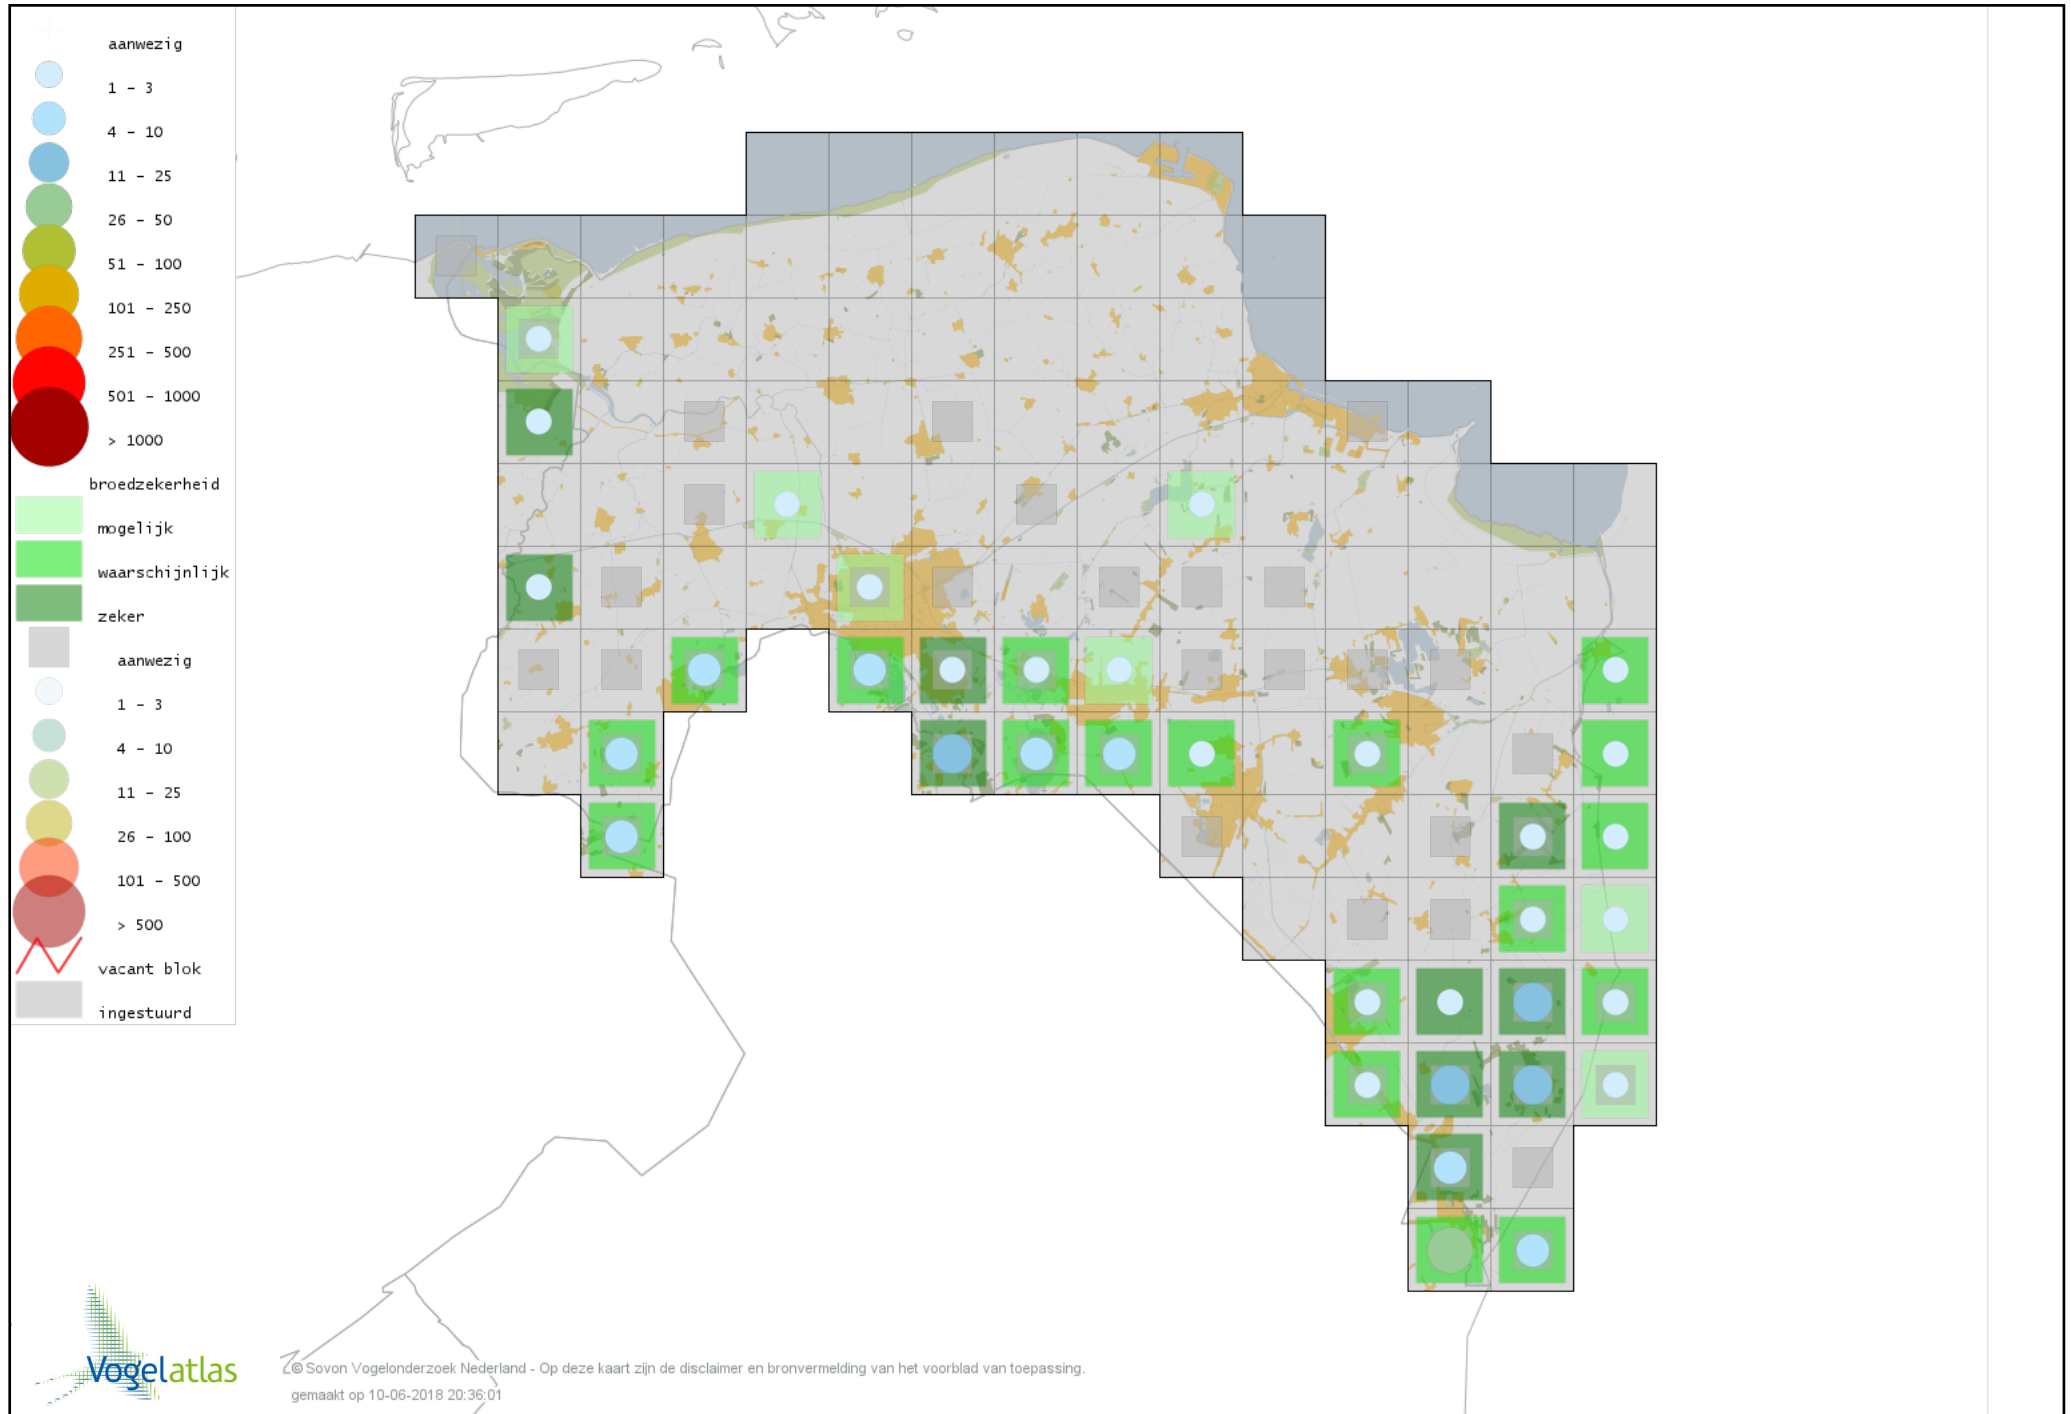

Voorlopige verspreidingskaart Roek broedseizoen

Voorlopige verspreidingskaart Zwarte Kraai broedseizoen

Voorlopige verspreidingskaart Raaf broedseizoen

Voorlopige verspreidingskaart Goudhaan broedseizoen

Voorlopige verspreidingskaart Vuurgoudhaan broedseizoen

Voorlopige verspreidingskaart Pimpelmees broedseizoen

Voorlopige verspreidingskaart Koolmees broedseizoen

Voorlopige verspreidingskaart Kuifmees broedseizoen

Voorlopige verspreidingskaart Zwarte Mees broedseizoen

Voorlopige verspreidingskaart Matkop broedseizoen

Voorlopige verspreidingskaart Glanskop broedseizoen

Voorlopige verspreidingskaart Beardman broedseizoen

Voorlopige verspreidingskaart Boomleeuwerik broedseizoen

Voorlopige verspreidingskaart Veldleeuwerik broedseizoen

Voorlopige verspreidingskaart Oeverzwaluw broedseizoen

Voorlopige verspreidingskaart Boerenzwaluw broedseizoen