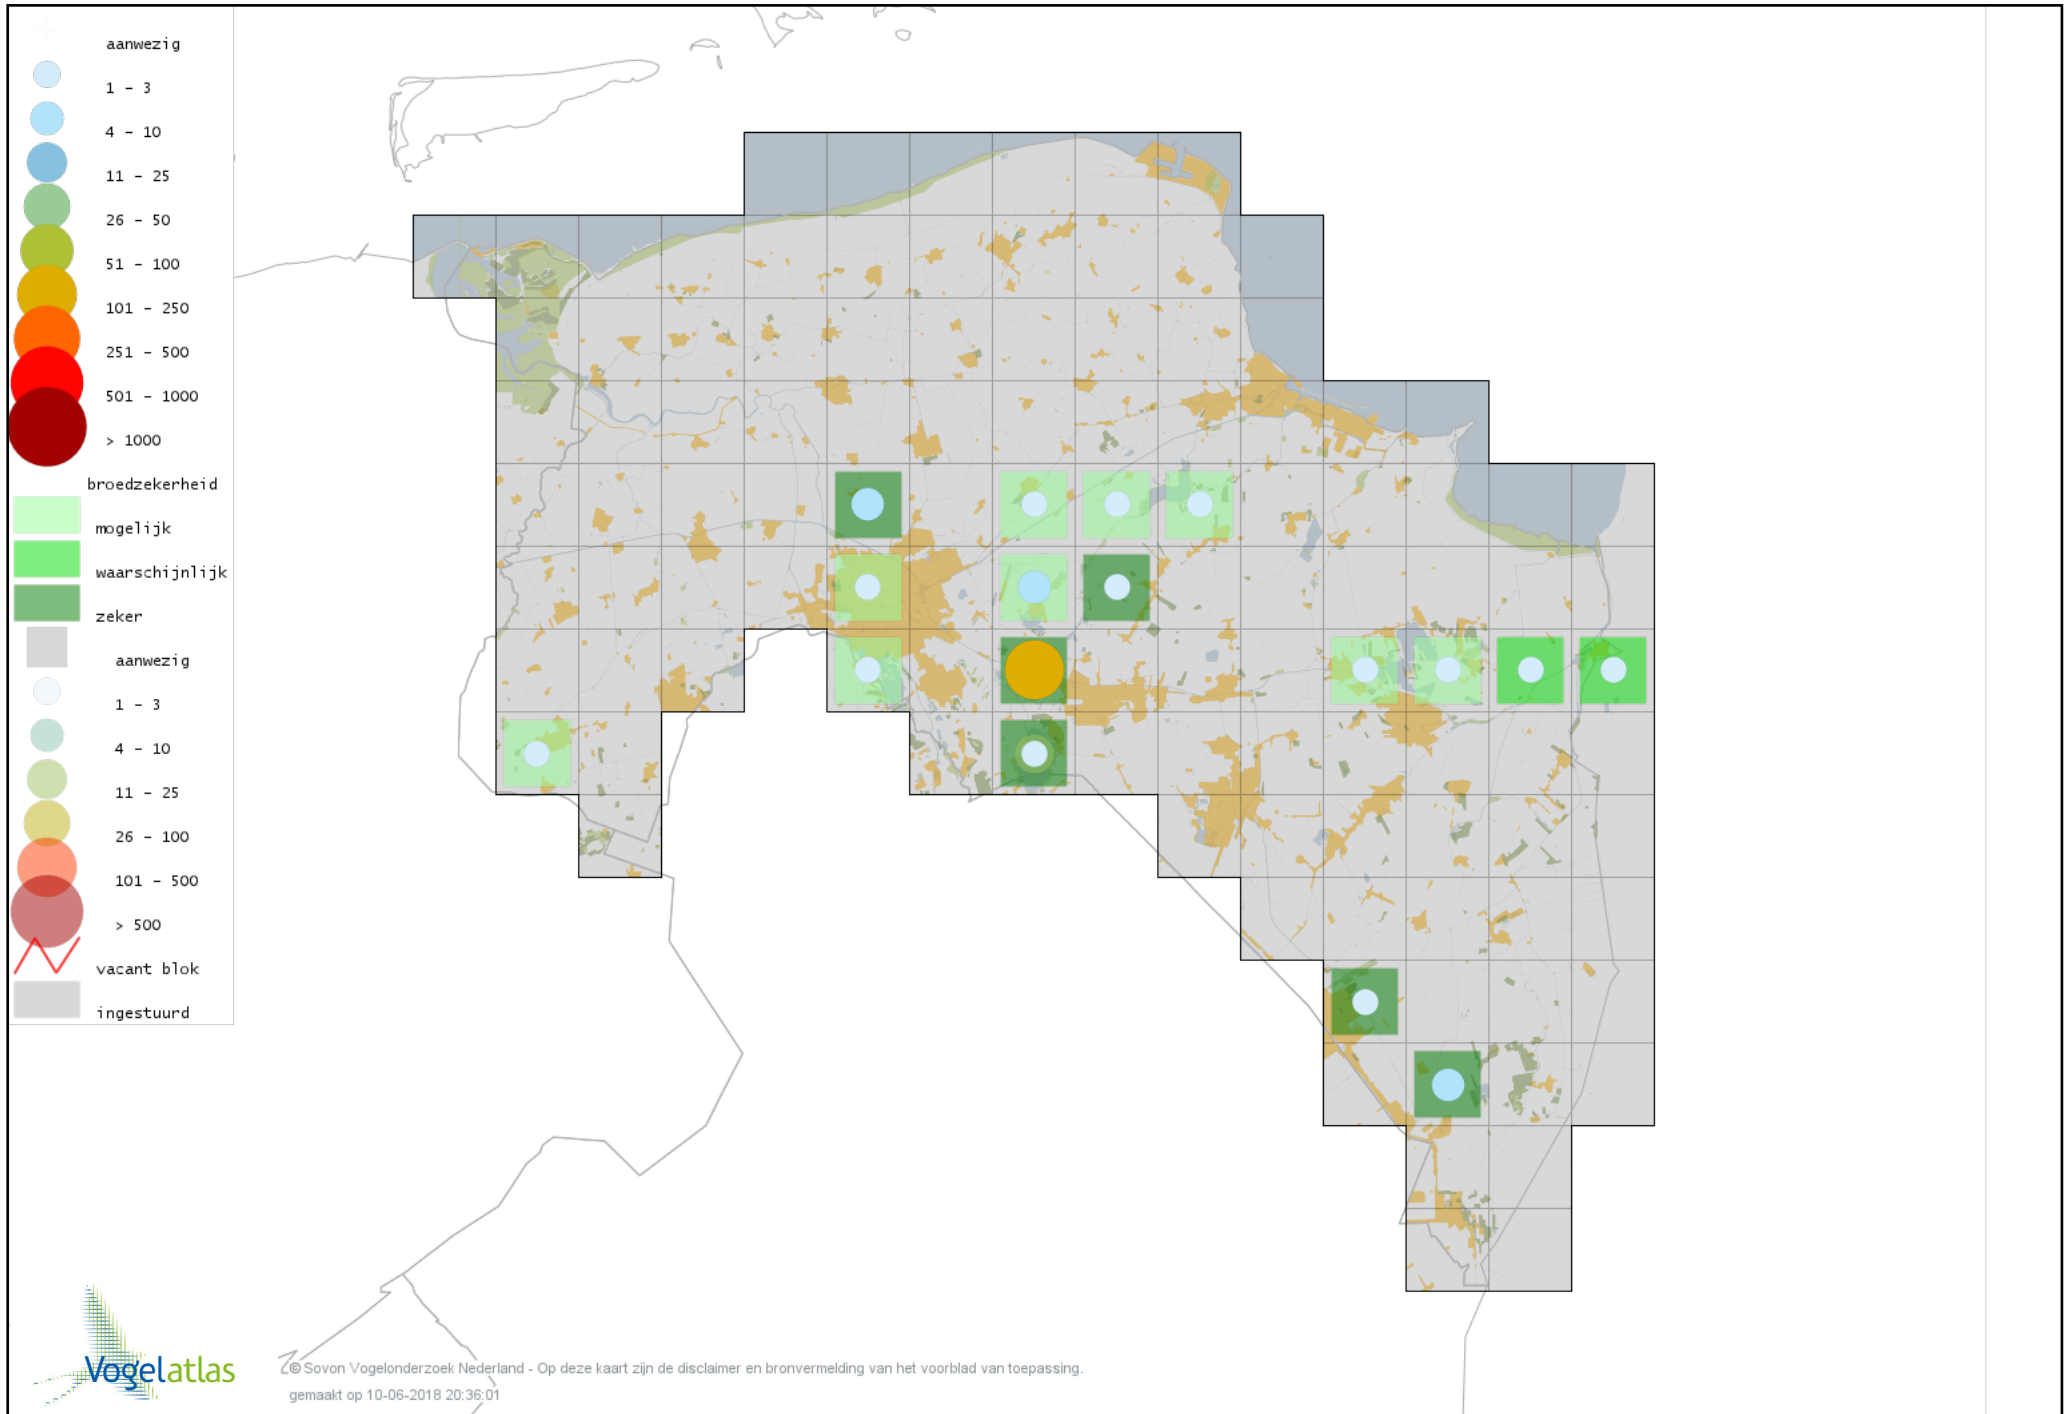

Voorlopige verspreidingskaart Fazant broedseizoen

Voorlopige verspreidingskaart Aalscholver broedseizoen

Voorlopige verspreidingskaart Roerdomp broedseizoen

Voorlopige verspreidingskaart Kleine Zilverreiger broedseizoen

Voorlopige verspreidingskaart Blauwe Reiger broedseizoen

Voorlopige verspreidingskaart Ooievaar broedseizoen

Voorlopige verspreidingskaart Lepelaar broedseizoen

Voorlopige verspreidingskaart Dodaars broedseizoen

Voorlopige verspreidingskaart Fuut broedseizoen

Voorlopige verspreidingskaart Geoorde Fuut broedseizoen

Voorlopige verspreidingskaart Wespendifeet broedseizoen

Voorlopige verspreidingskaart Bruine Kiekendief broedseizoen

Voorlopige verspreidingskaart Blauwe Kiekendief broedseizoen

Voorlopige verspreidingskaart Grauwe Kiekendief broedseizoen

Voorlopige verspreidingskaart Havik broedseizoen

Voorlopige verspreidingskaart Sperwer broedseizoen