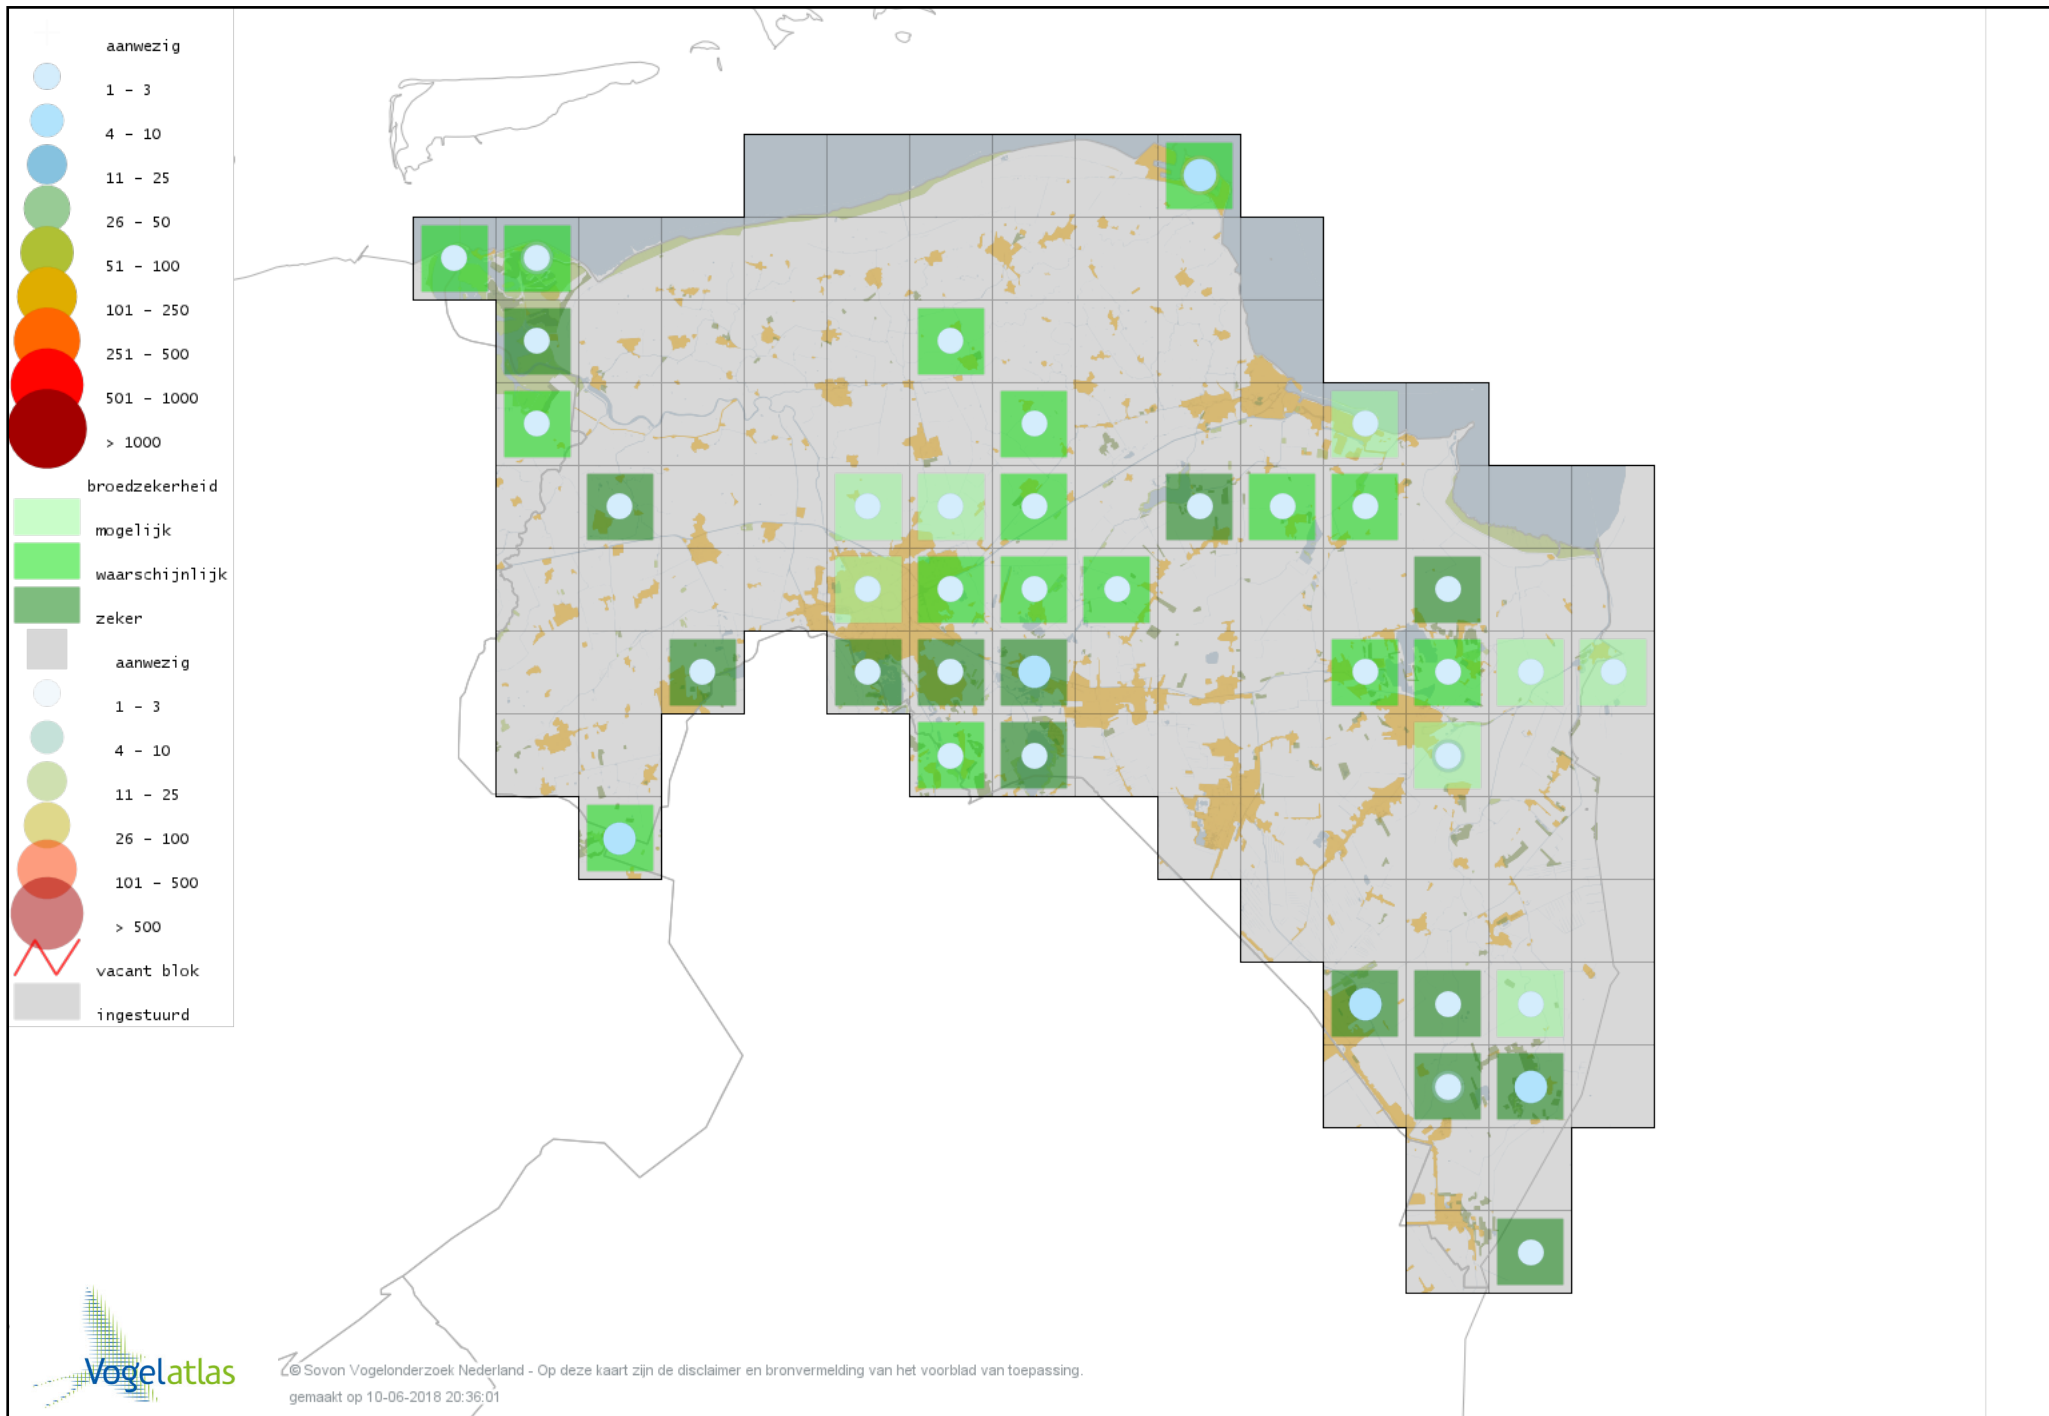

Voorlopige verspreidingskaart Fazant broedseizoen

Voorlopige verspreidingskaart Aalscholver broedseizoen

Voorlopige verspreidingskaart Roerdomp broedseizoen

Voorlopige verspreidingskaart Kleine Zilverreiger broedseizoen

Voorlopige verspreidingskaart Blauwe Reiger broedseizoen

Voorlopige verspreidingskaart Ooievaar broedseizoen

Voorlopige verspreidingskaart Lepelaar broedseizoen

Voorlopige verspreidingskaart Dodaars broedseizoen

Voorlopige verspreidingskaart Fuut broedseizoen

Voorlopige verspreidingskaart Geoorde Fuut broedseizoen

Voorlopige verspreidingskaart Wespendifeet broedseizoen

Voorlopige verspreidingskaart Bruine Kiekendief broedseizoen

Voorlopige verspreidingskaart Blauwe Kiekendief broedseizoen

Voorlopige verspreidingskaart Grauwe Kiekendief broedseizoen

Voorlopige verspreidingskaart Havik broedseizoen

Voorlopige verspreidingskaart Sperwer broedseizoen