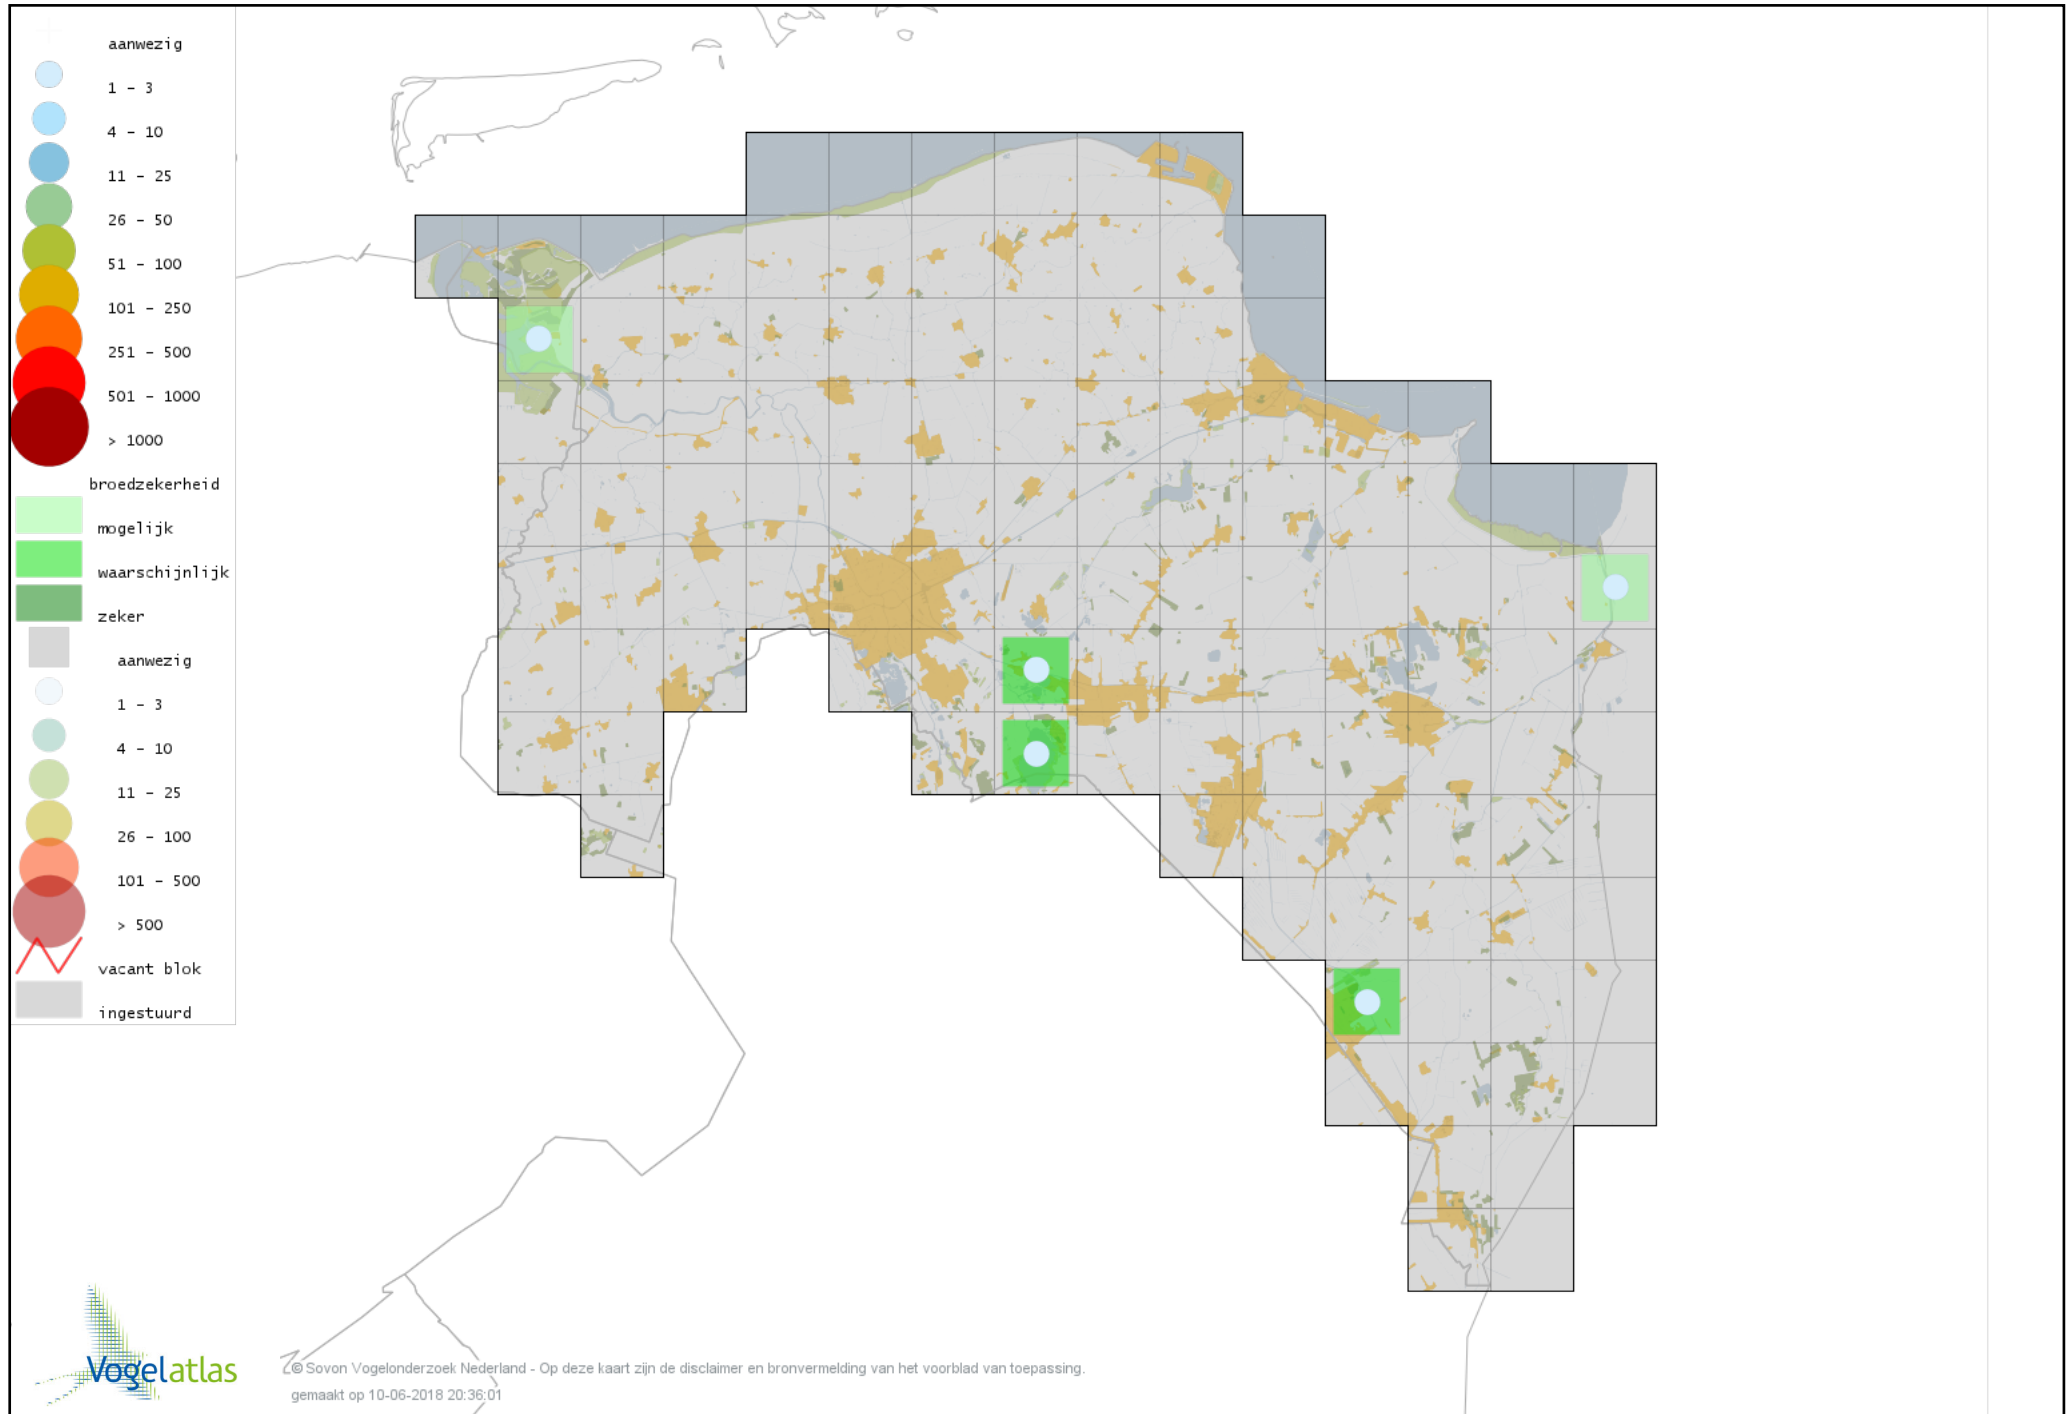

Voorlopige verspreidingskaart Zwartkop broedseizoen

Voorlopige verspreidingskaart Sprinkhaanzanger broedseizoen

Voorlopige verspreidingskaart Krekelzanger broedseizoen

Voorlopige verspreidingskaart Snor broedseizoen

Voorlopige verspreidingskaart Spotvogel broedseizoen

Voorlopige verspreidingskaart Bosrietzanger broedseizoen

Voorlopige verspreidingskaart Kleine Karekiet broedseizoen

Voorlopige verspreidingskaart Rietzanger broedseizoen

Voorlopige verspreidingskaart Grote Karekiet broedseizoen

Voorlopige verspreidingskaart Boomklever broedseizoen

Voorlopige verspreidingskaart Kortsnavelboomkruiper broedseizoen

Voorlopige verspreidingskaart Boomkruiper broedseizoen

Voorlopige verspreidingskaart Winterkoning broedseizoen

Voorlopige verspreidingskaart Spreeuw broedseizoen

Voorlopige verspreidingskaart Merel broedseizoen

Voorlopige verspreidingskaart Zanglijster broedseizoen