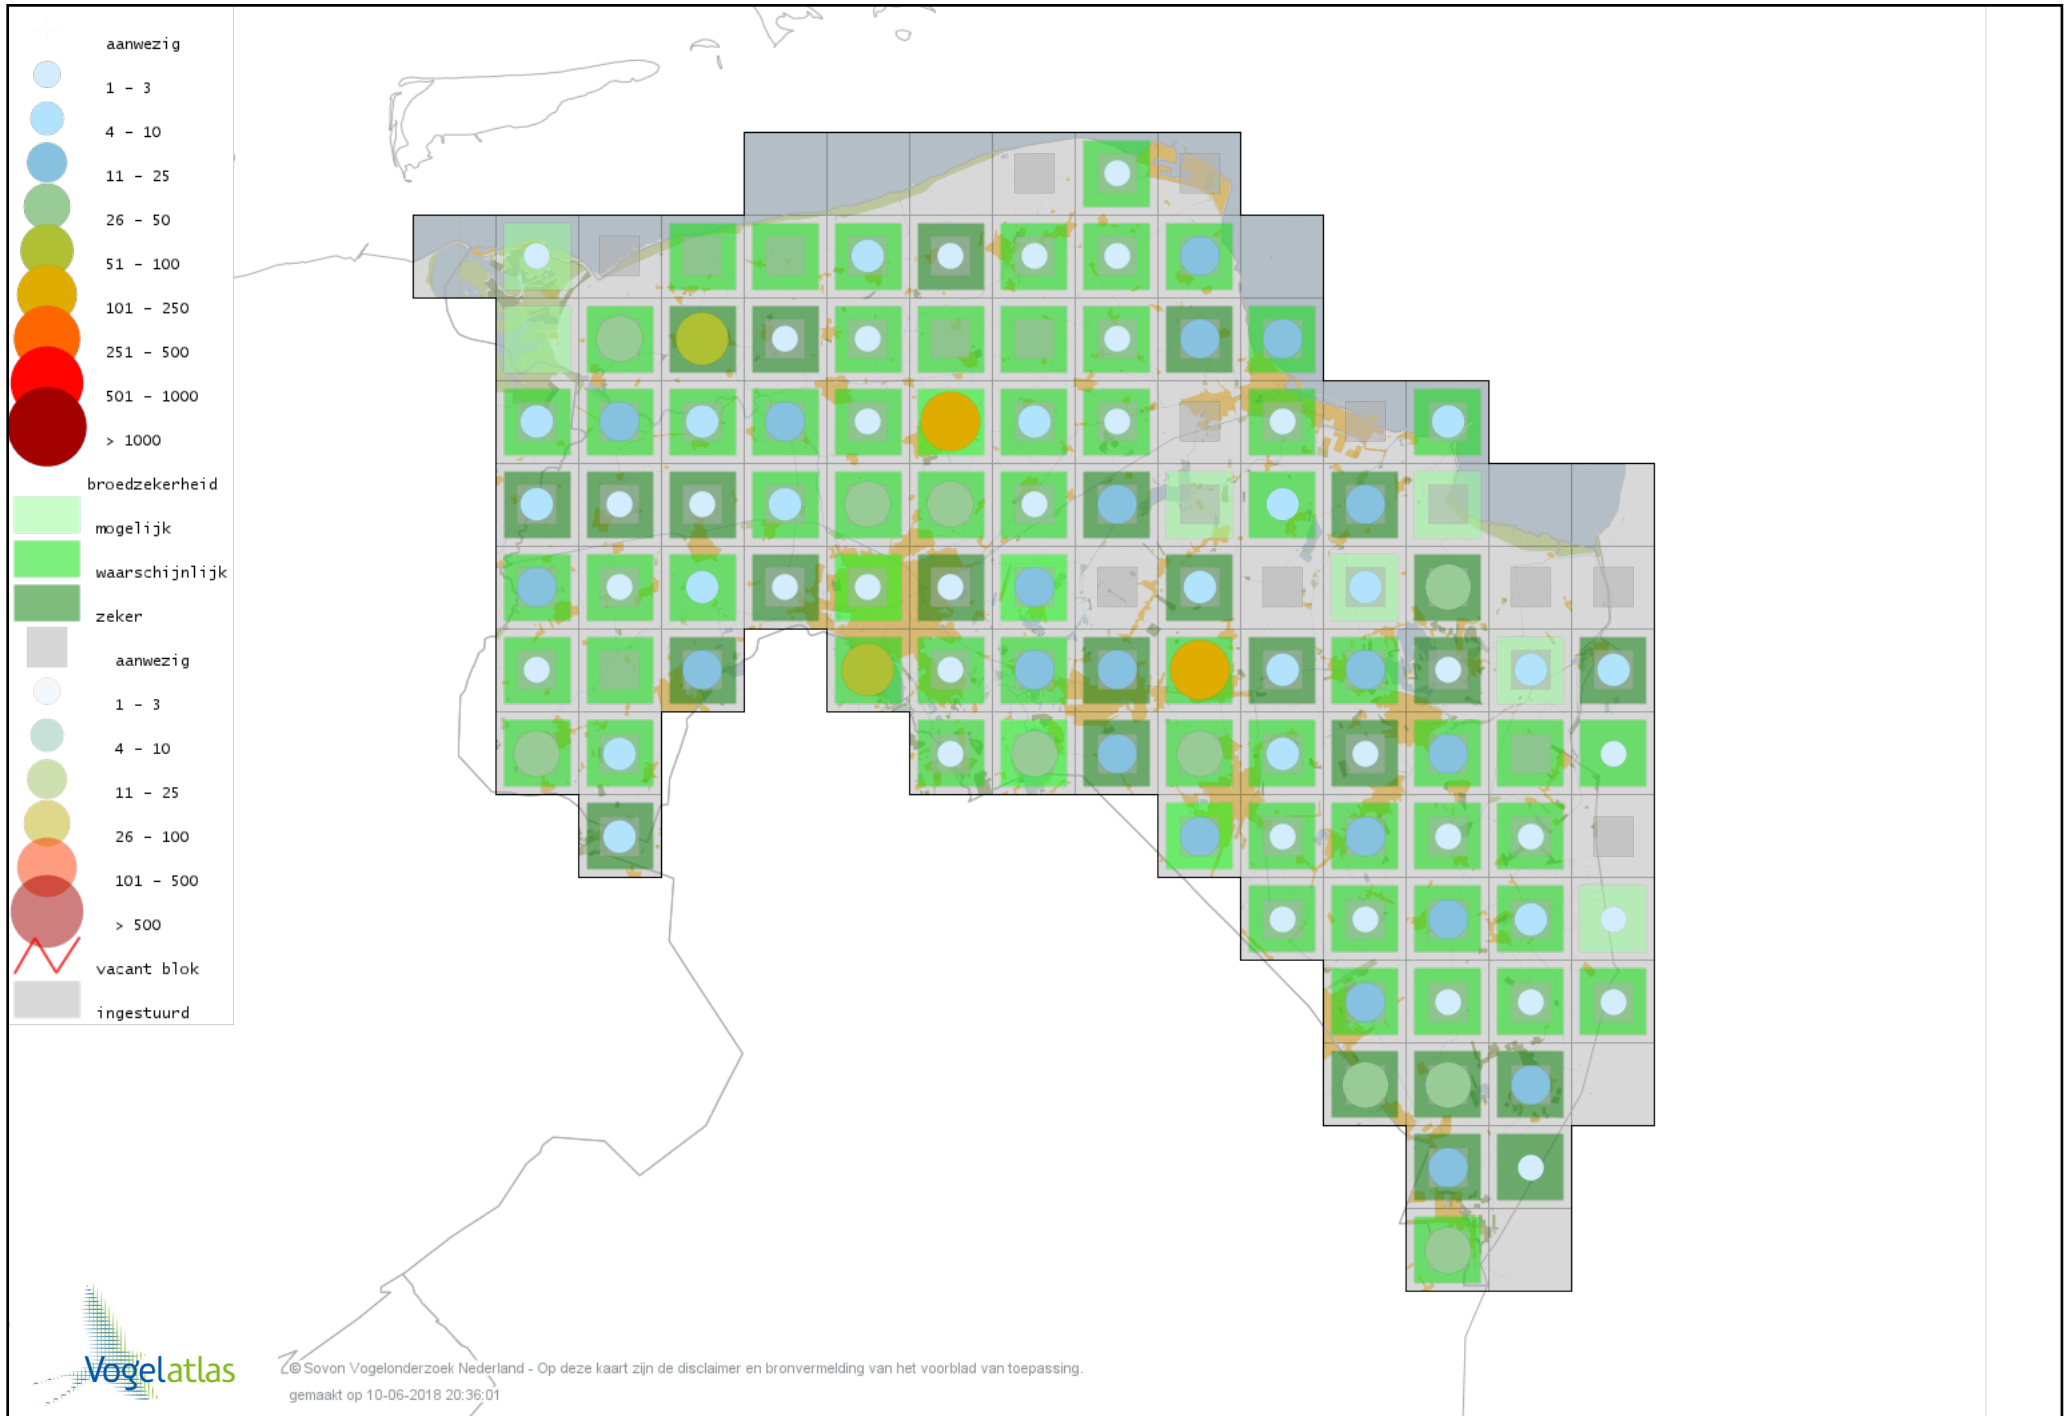

Voorlopige verspreidingskaart Zilvermeeuw broedseizoen

Voorlopige verspreidingskaart Grote Mantelmeeuw broedseizoen

Voorlopige verspreidingskaart Zwarte Stern broedseizoen

Voorlopige verspreidingskaart Visdief broedseizoen

Voorlopige verspreidingskaart Noordse Stern broedseizoen

Voorlopige verspreidingskaart Stadsduif broedseizoen

Voorlopige verspreidingskaart Holenduif broedseizoen

Voorlopige verspreidingskaart Houtduif broedseizoen

Voorlopige verspreidingskaart Turkse Tortel broedseizoen

Voorlopige verspreidingskaart Zomertortel broedseizoen

Voorlopige verspreidingskaart Koekoek broedseizoen

Voorlopige verspreidingskaart Kerkuil broedseizoen