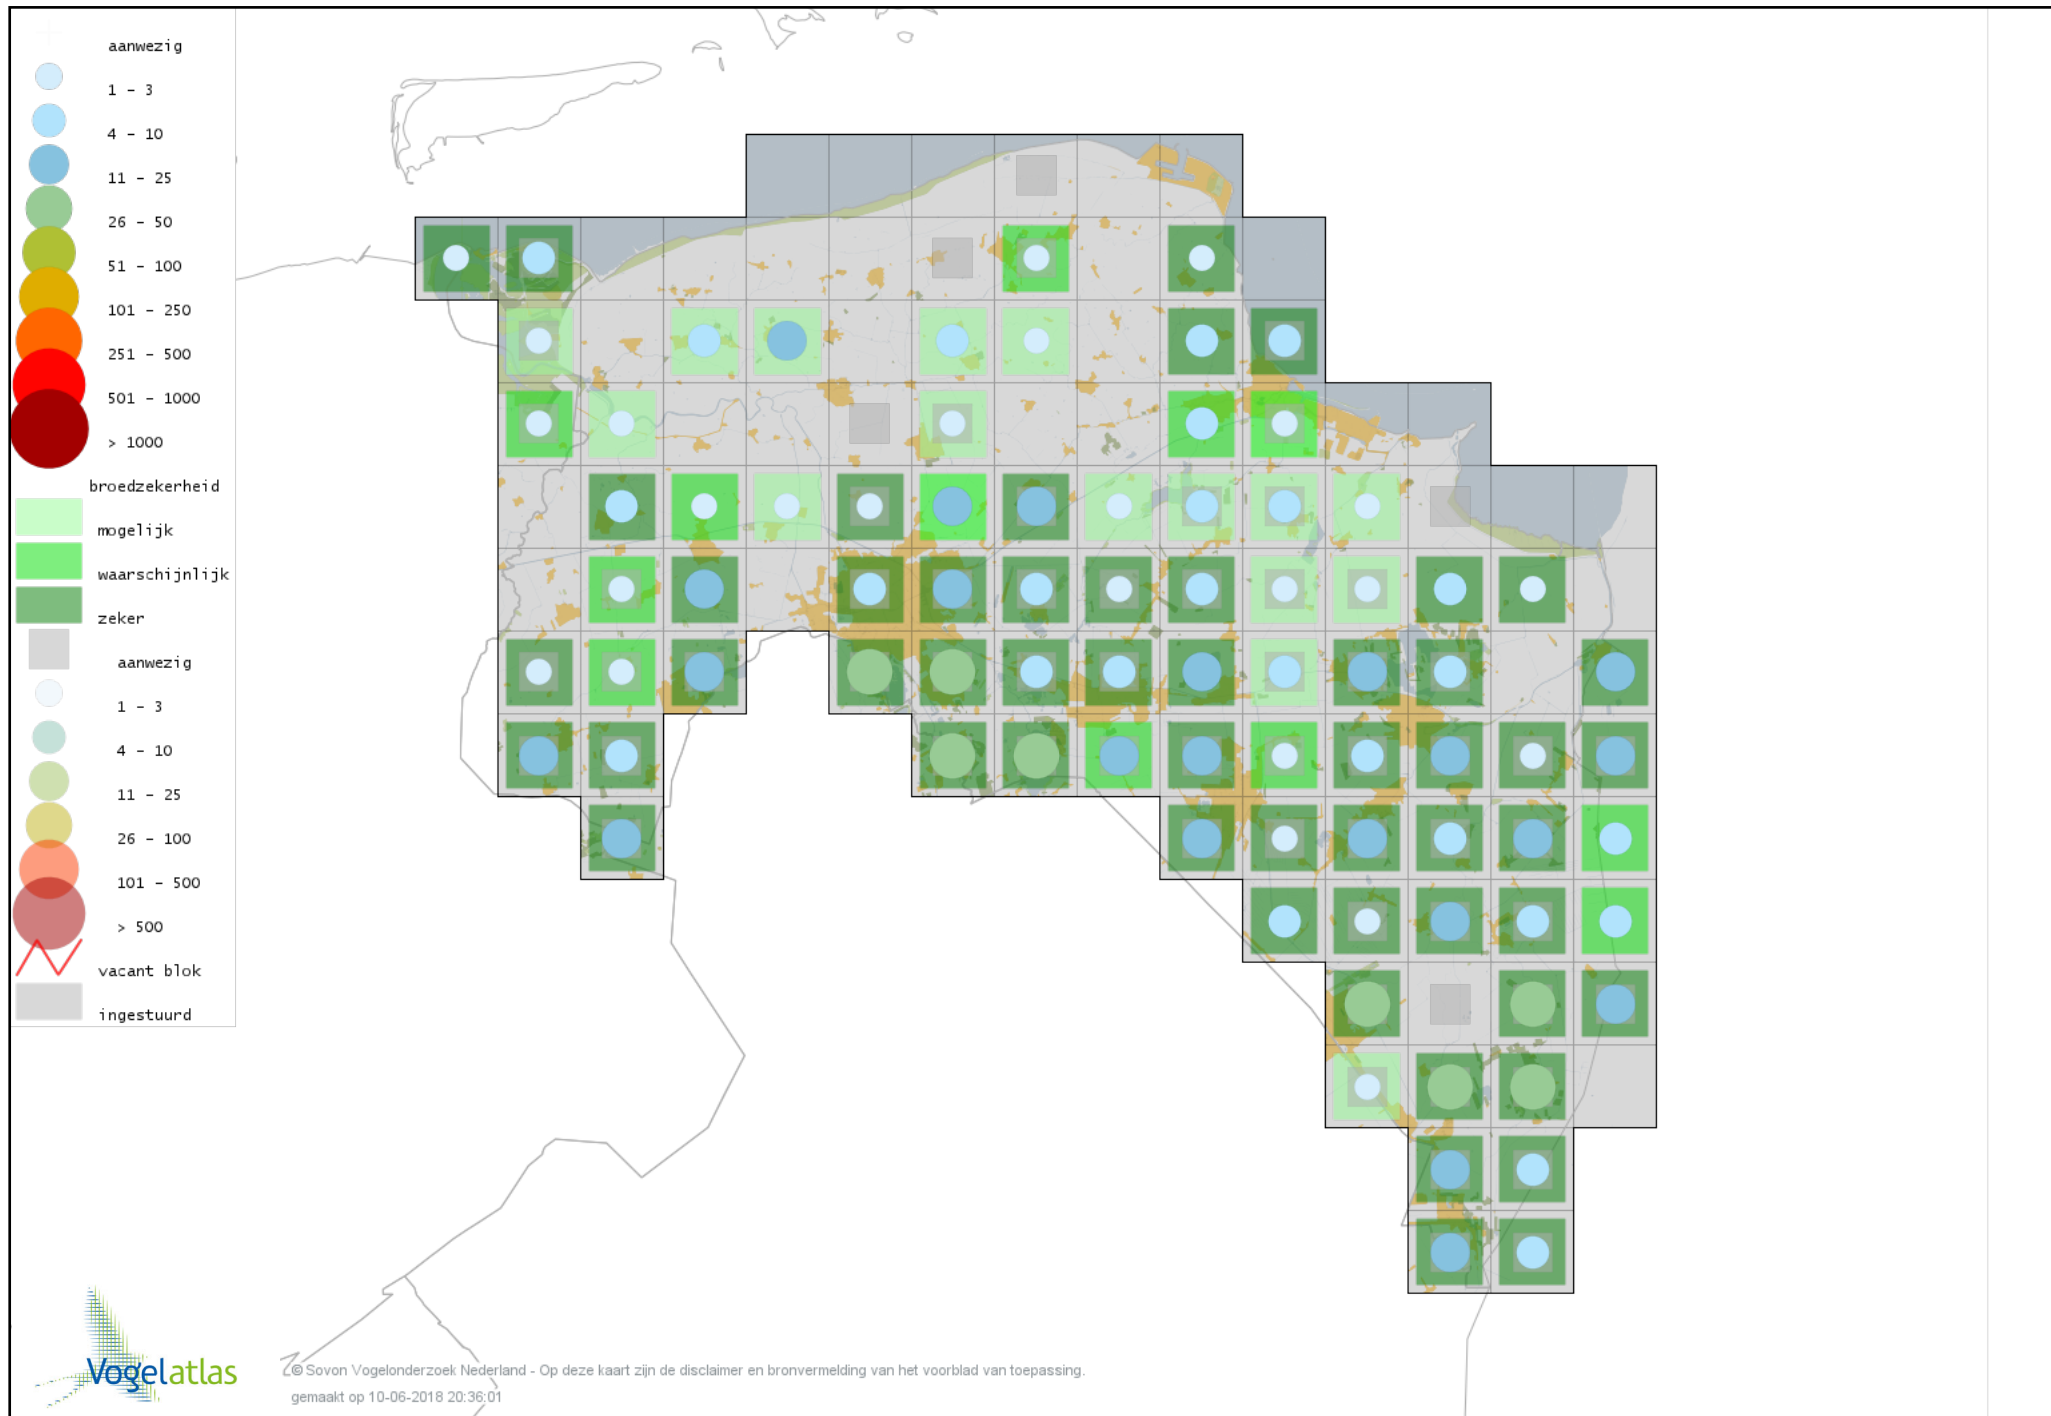

Voorlopige verspreidingskaart Boomleeuwerik broedseizoen

Voorlopige verspreidingskaart Veldleeuwerik broedseizoen

Voorlopige verspreidingskaart Oeverzwaluw broedseizoen

Voorlopige verspreidingskaart Boerenzwaluw broedseizoen

Voorlopige verspreidingskaart Huiszwaluw broedseizoen

Voorlopige verspreidingskaart Staartmees broedseizoen

Voorlopige verspreidingskaart Fluitter broedseizoen

Voorlopige verspreidingskaart Tjiftjaf broedseizoen