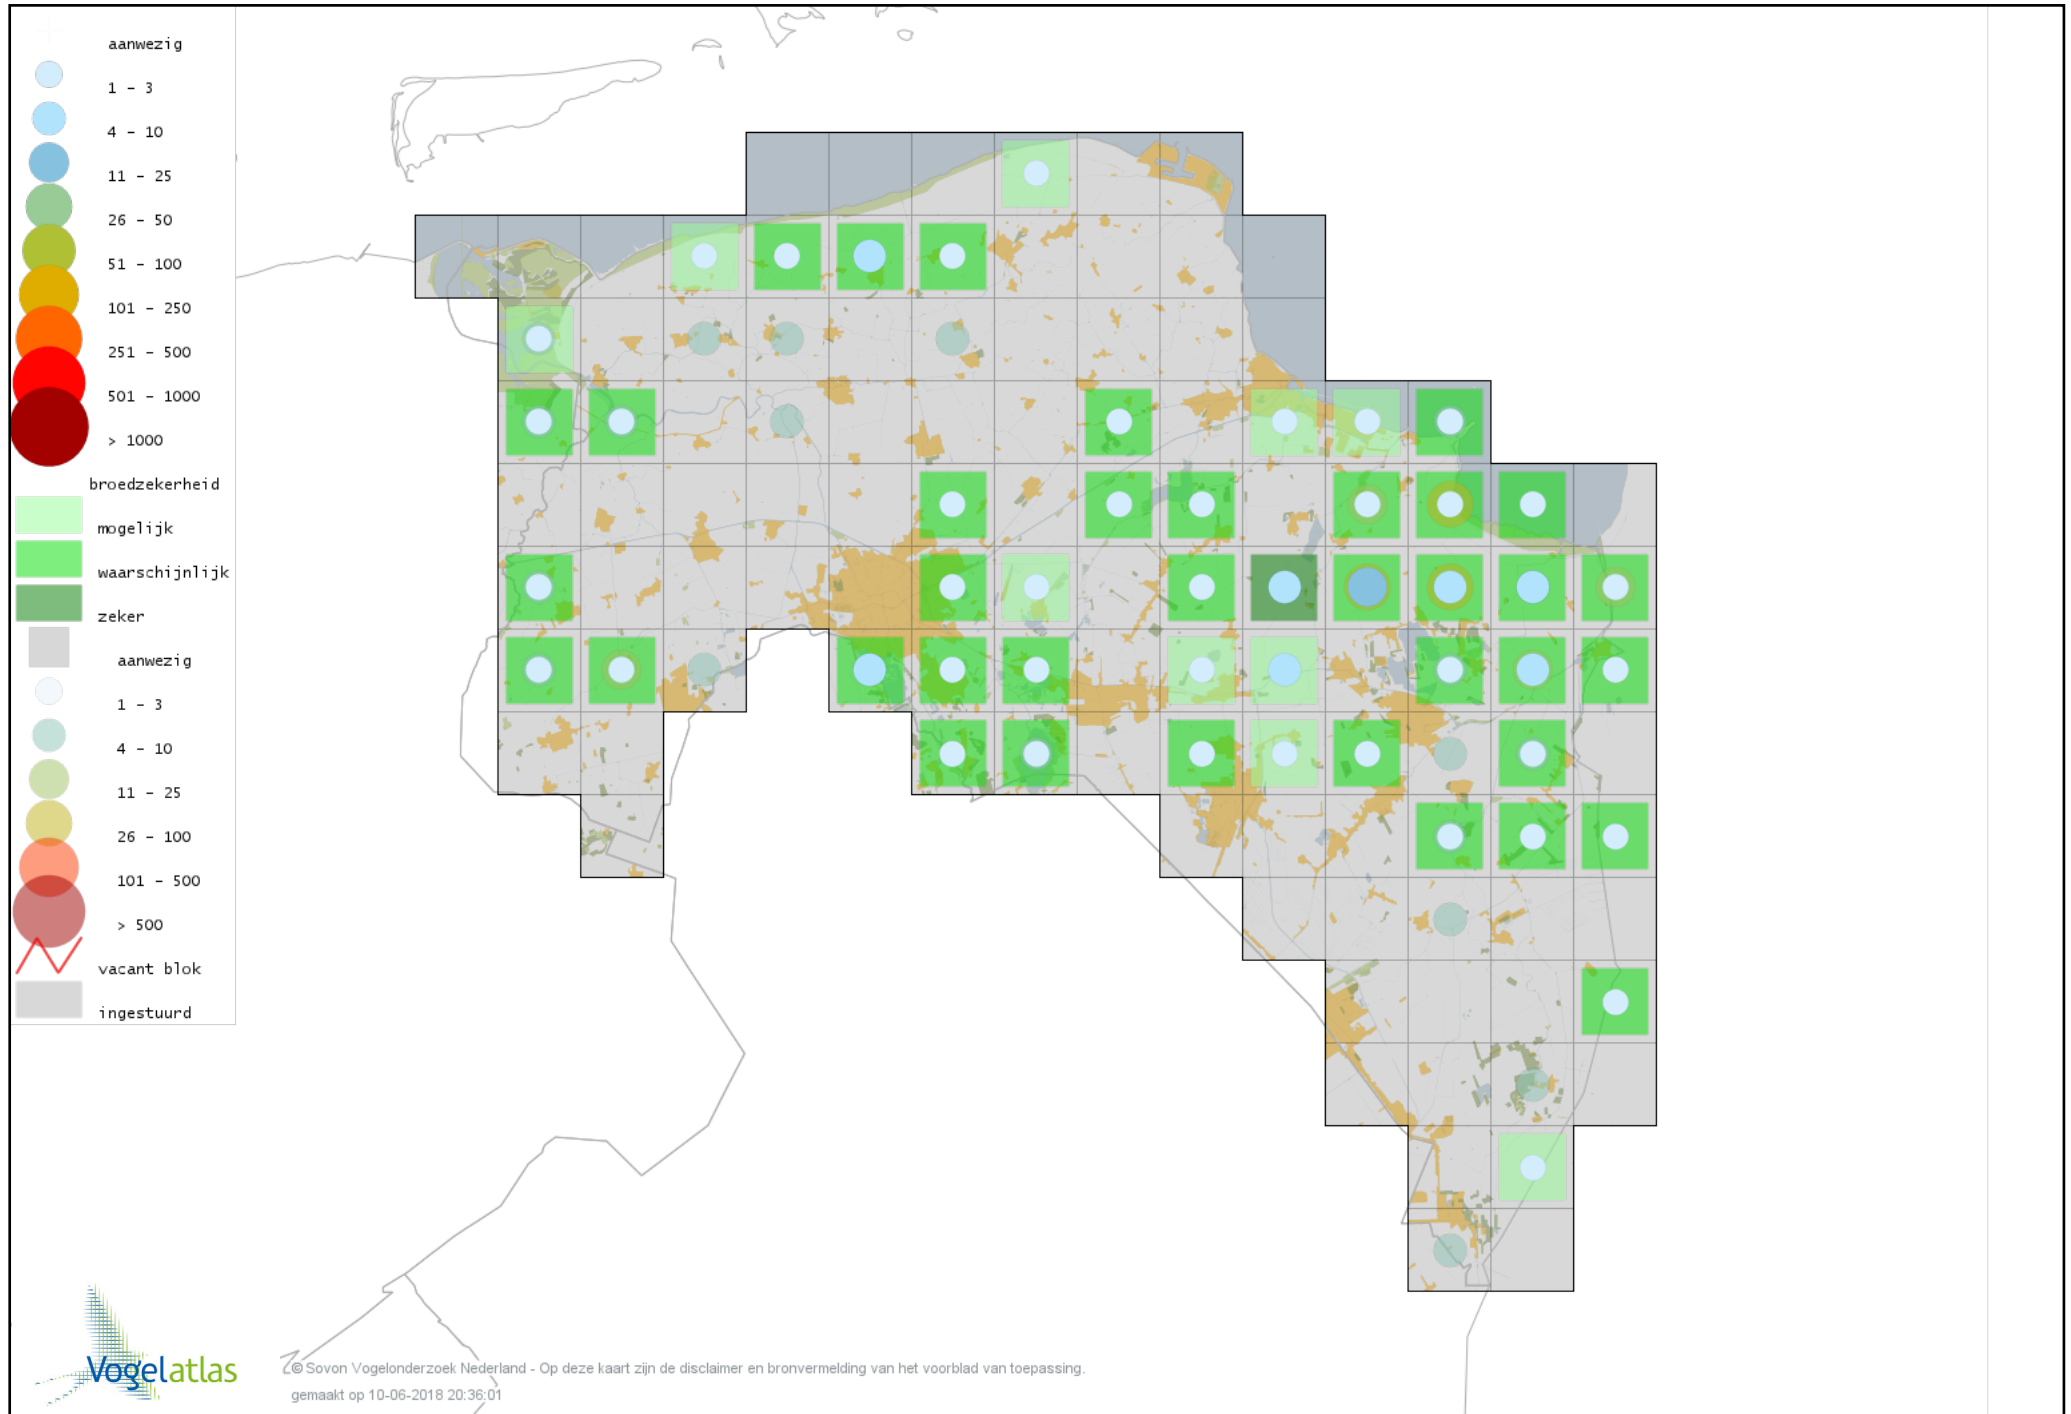

Voorlopige verspreidingskaart Buizerd broedseizoen

Voorlopige verspreidingskaart Torenvalk broedseizoen

Voorlopige verspreidingskaart Boomvalk broedseizoen

Voorlopige verspreidingskaart Slechtvalk broedseizoen

Voorlopige verspreidingskaart Waterral broedseizoen

Voorlopige verspreidingskaart Porseleinhoen broedseizoen

Voorlopige verspreidingskaart Klein Waterhoen broedseizoen

Voorlopige verspreidingskaart Kleinst Waterhoen broedseizoen

Voorlopige verspreidingskaart Kwartelkoning broedseizoen

Voorlopige verspreidingskaart Waterhoen broedseizoen

Voorlopige verspreidingskaart Meerkoet broedseizoen

Voorlopige verspreidingskaart Scholekster broedseizoen