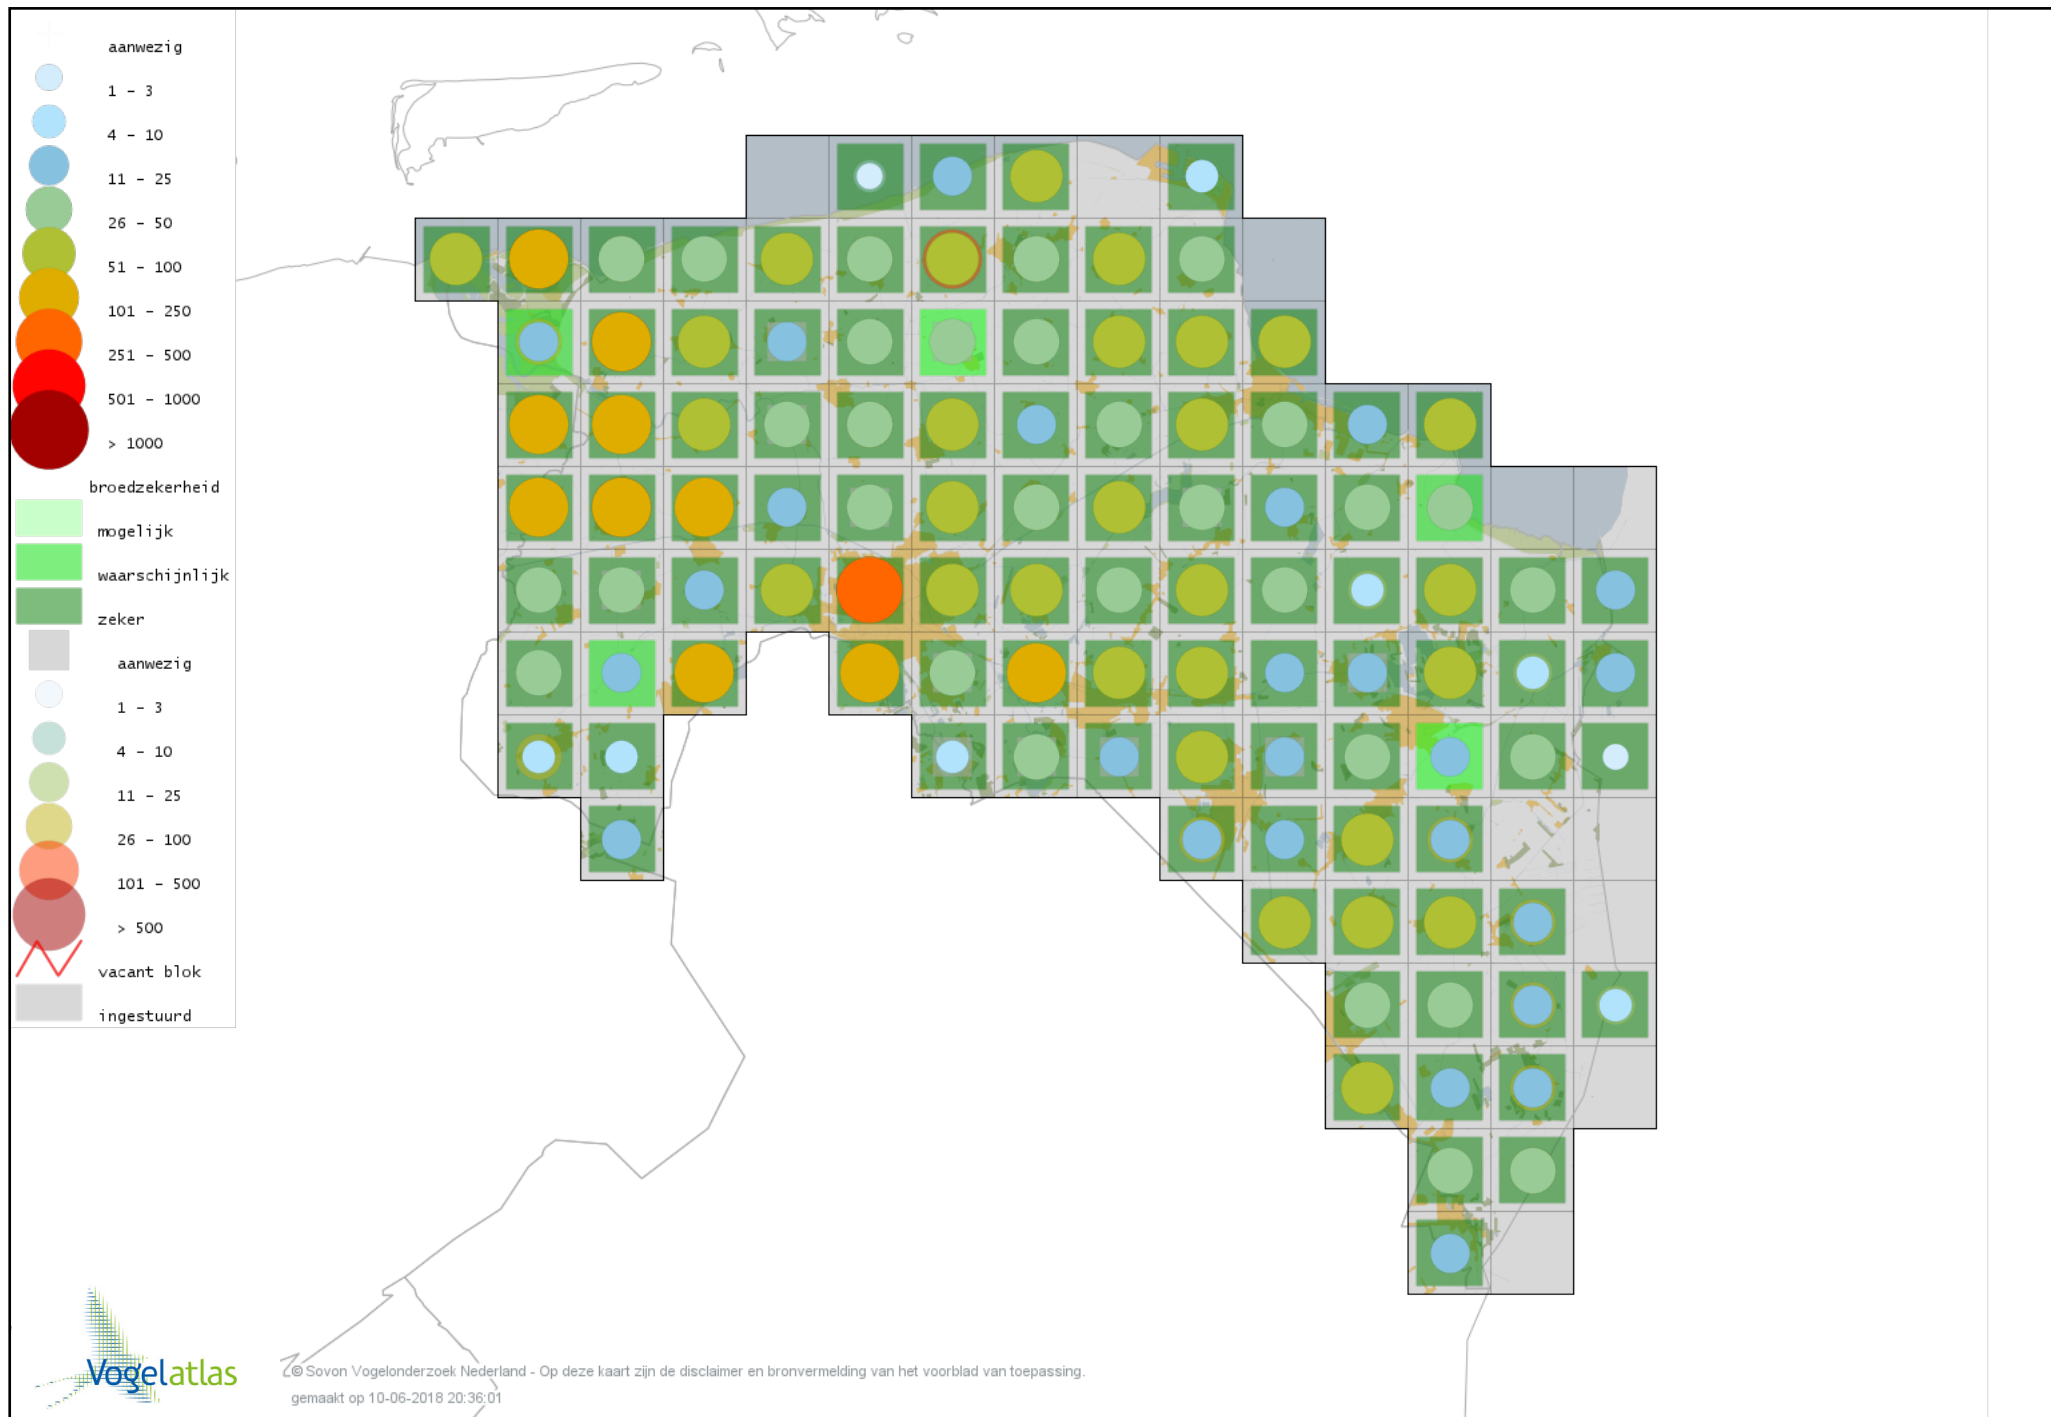

Voorlopige verspreidingskaart Boomleeuwerik broedseizoen

Voorlopige verspreidingskaart Veldleeuwerik broedseizoen

Voorlopige verspreidingskaart Oeverzwaluw broedseizoen

Voorlopige verspreidingskaart Boerenzwaluw broedseizoen

Voorlopige verspreidingskaart Huiszwaluw broedseizoen

Voorlopige verspreidingskaart Staartmees broedseizoen

Voorlopige verspreidingskaart Fluitter broedseizoen

Voorlopige verspreidingskaart Tjiftjaf broedseizoen