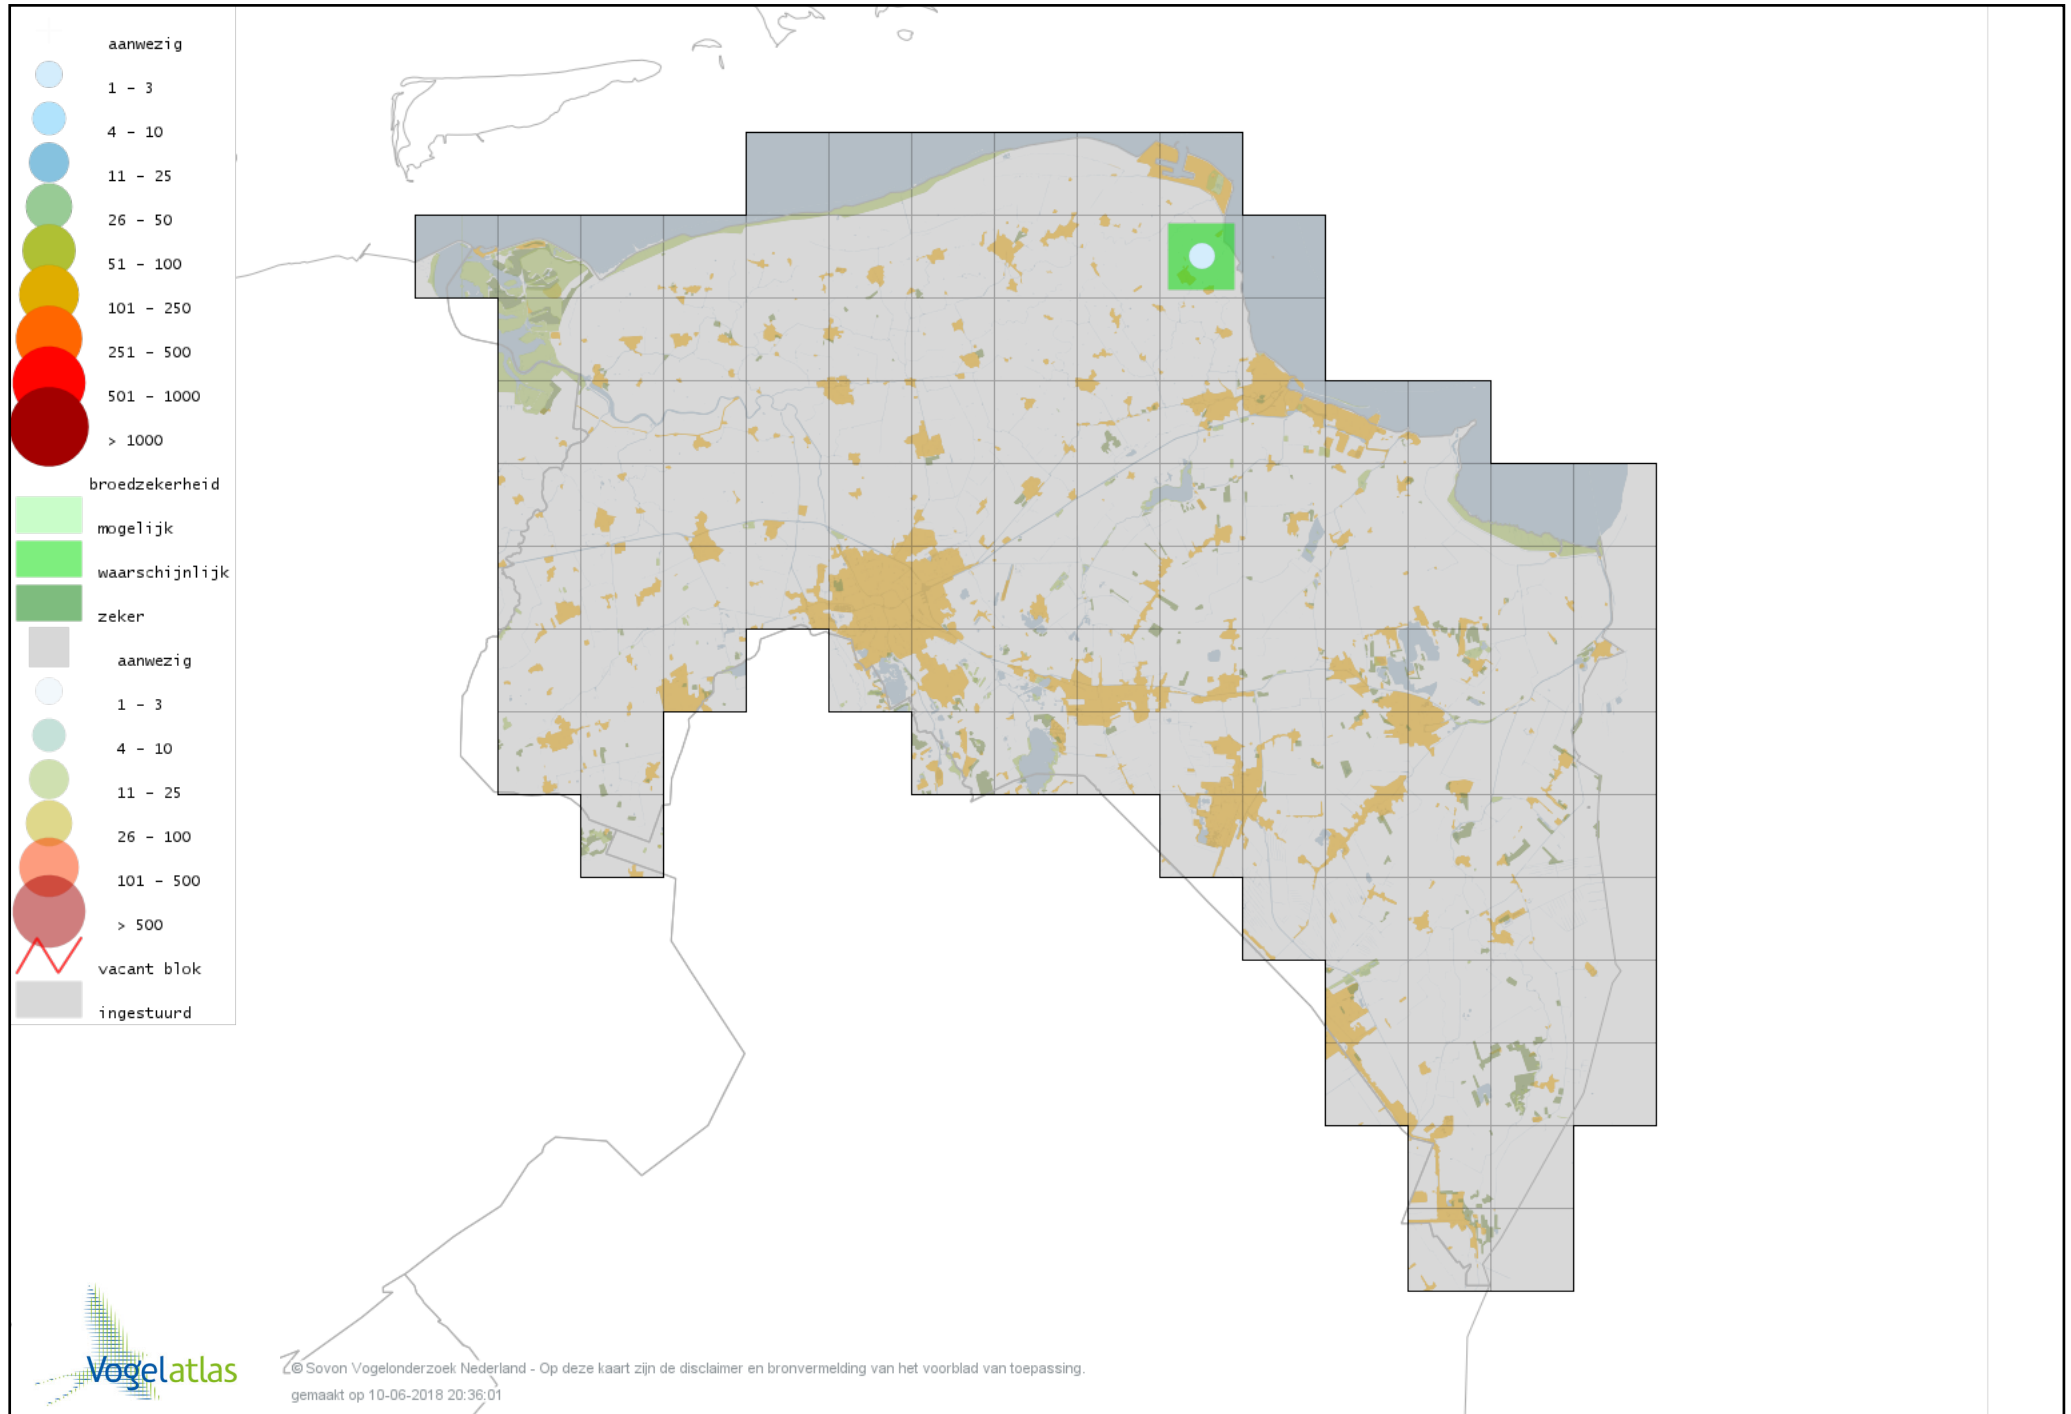

Voorlopige verspreidingskaart Bonte Vliegenvanger broedseizoen

Voorlopige verspreidingskaart Heggenmus broedseizoen

Voorlopige verspreidingskaart Huismus broedseizoen

Voorlopige verspreidingskaart Ringmus broedseizoen

Voorlopige verspreidingskaart Gele Kwikstaart broedseizoen

Voorlopige verspreidingskaart Grote Gele Kwikstaart broedseizoen

Voorlopige verspreidingskaart Witte Kwikstaart broedseizoen

Voorlopige verspreidingskaart Boompieper broedseizoen

Voorlopige verspreidingskaart Graspieper broedseizoen

Voorlopige verspreidingskaart Vink broedseizoen

Voorlopige verspreidingskaart Europese Kanarie broedseizoen

Voorlopige verspreidingskaart Groenling broedseizoen