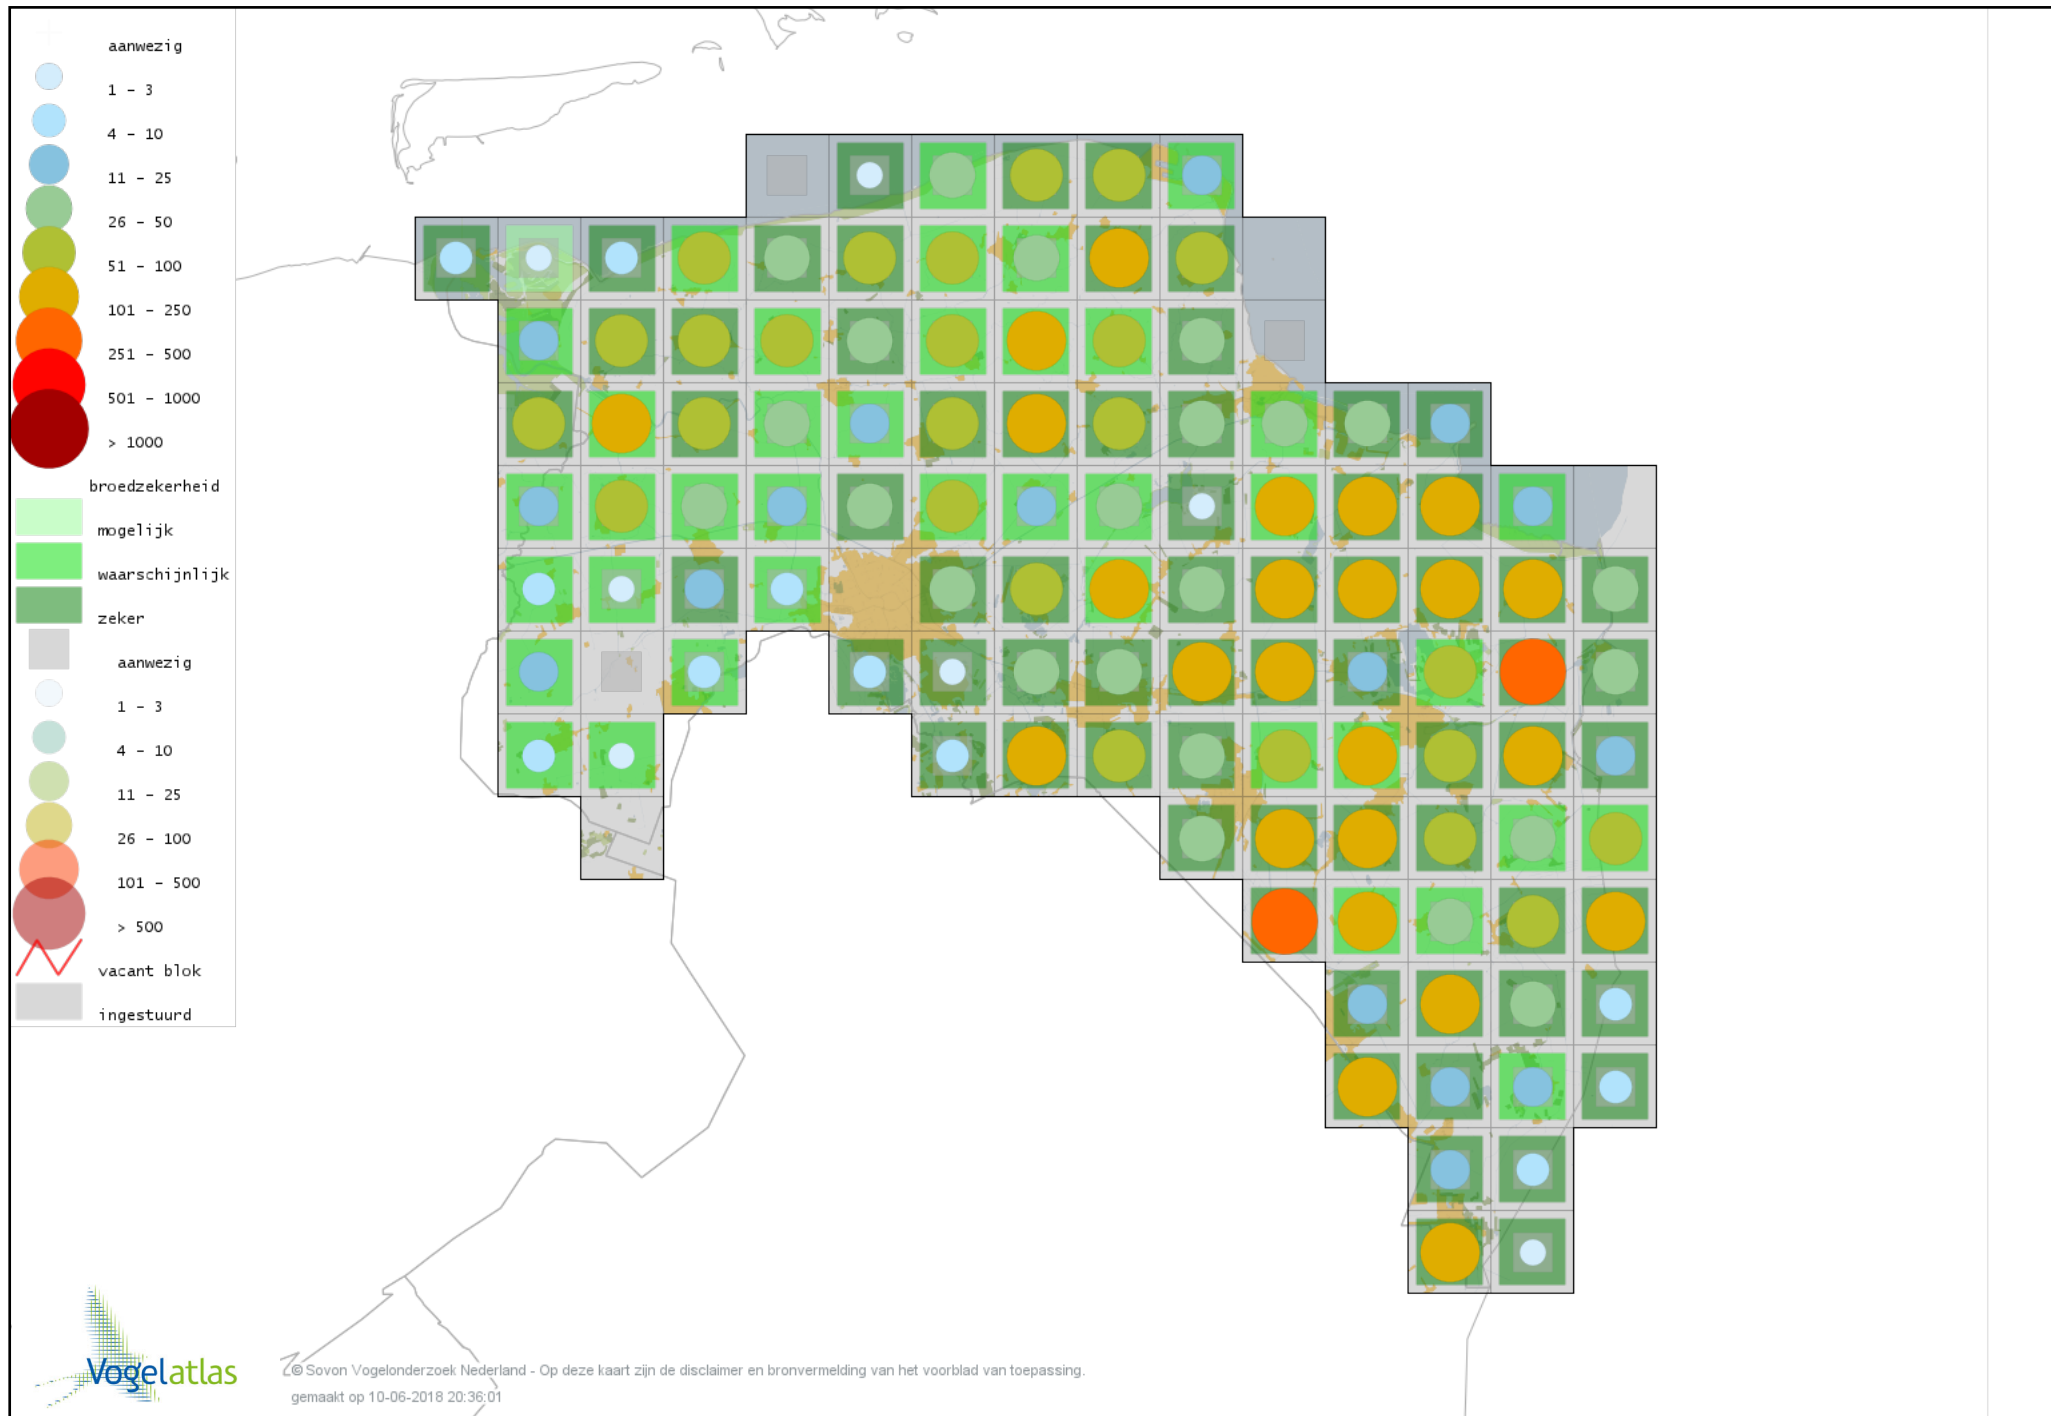

Voorlopige verspreidingskaart Gekraagde Roodstaart broedseizoen

Voorlopige verspreidingskaart Paapje broedseizoen

Voorlopige verspreidingskaart Roodborsttapuit broedseizoen

Voorlopige verspreidingskaart Tapuit broedseizoen

Voorlopige verspreidingskaart Bonte Vliegenvanger broedseizoen

Voorlopige verspreidingskaart Heggenmus broedseizoen

Voorlopige verspreidingskaart Huismus broedseizoen

Voorlopige verspreidingskaart Ringmus broedseizoen

Voorlopige verspreidingskaart Gele Kwikstaart broedseizoen

Voorlopige verspreidingskaart Grote Gele Kwikstaart broedseizoen

Voorlopige verspreidingskaart Witte Kwikstaart broedseizoen

Voorlopige verspreidingskaart Boompieper broedseizoen