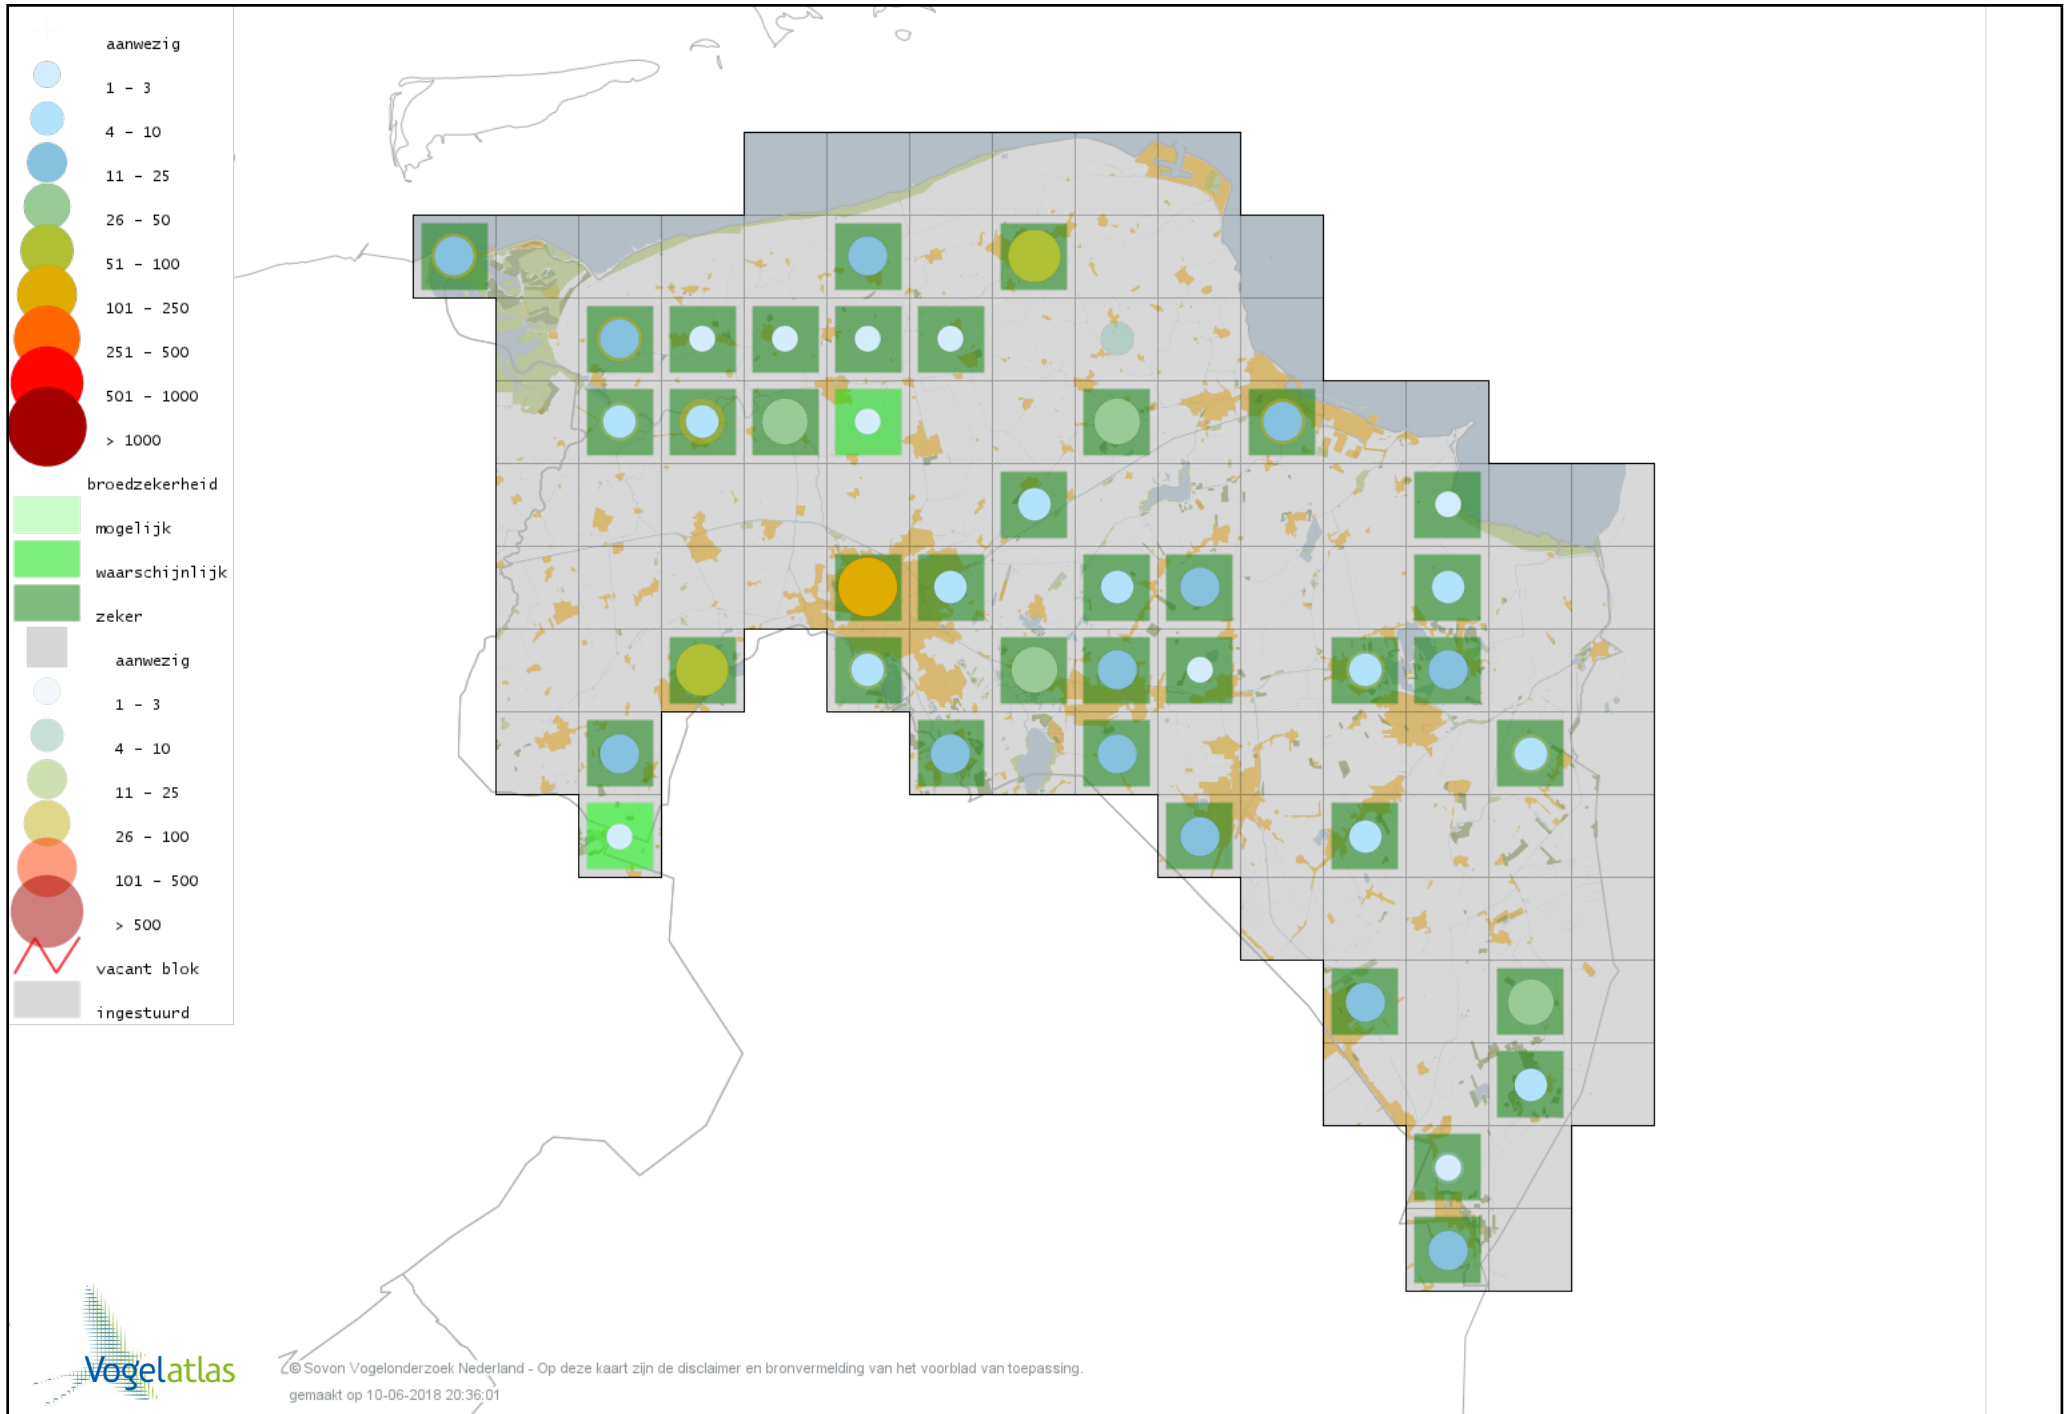

Voorlopige verspreidingskaart Zomertaling broedseizoen

Voorlopige verspreidingskaart Wintertaling broedseizoen

Voorlopige verspreidingskaart Patrijs broedseizoen

Voorlopige verspreidingskaart Kwartel broedseizoen

Voorlopige verspreidingskaart Fazant broedseizoen

Voorlopige verspreidingskaart Aalscholver broedseizoen

Voorlopige verspreidingskaart Roerdomp broedseizoen

Voorlopige verspreidingskaart Kleine Zilverreiger broedseizoen

Voorlopige verspreidingskaart Blauwe Reiger broedseizoen

Voorlopige verspreidingskaart Ooievaar broedseizoen

Voorlopige verspreidingskaart Lepelaar broedseizoen

Voorlopige verspreidingskaart Dodaars broedseizoen

Voorlopige verspreidingskaart Fuut broedseizoen

Voorlopige verspreidingskaart Geoorde Fuut broedseizoen

Voorlopige verspreidingskaart Wespendifeet broedseizoen

Voorlopige verspreidingskaart Bruine Kiekendief broedseizoen