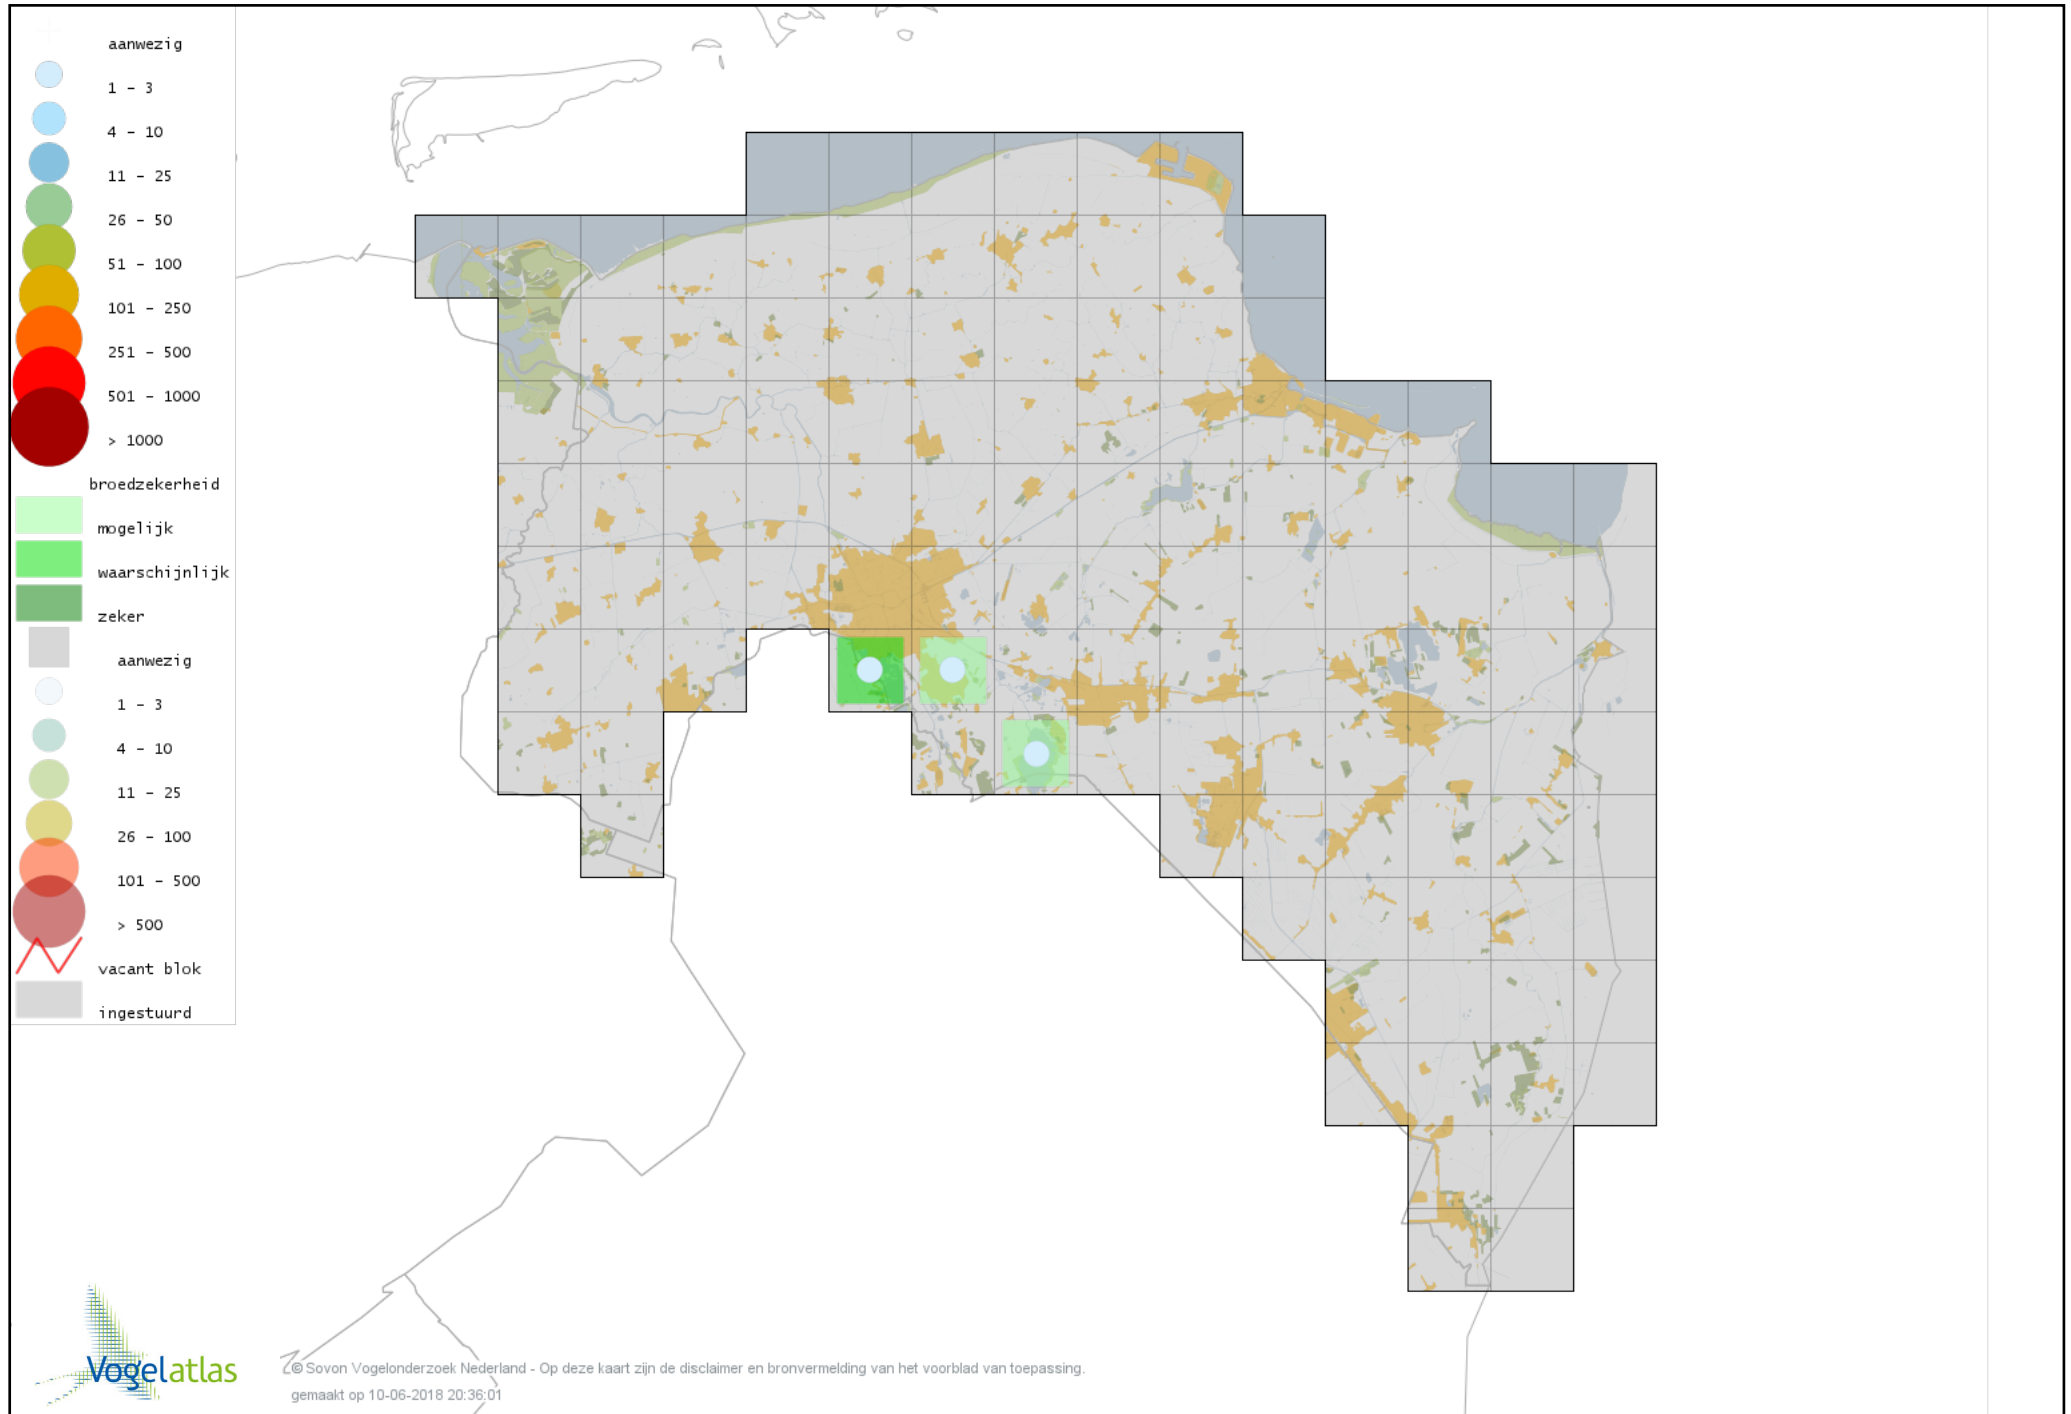

Voorlopige verspreidingskaart Blauwe Kiekendief broedseizoen

Voorlopige verspreidingskaart Grauwe Kiekendief broedseizoen

Voorlopige verspreidingskaart Havik broedseizoen

Voorlopige verspreidingskaart Sperwer broedseizoen

Voorlopige verspreidingskaart Buizerd broedseizoen

Voorlopige verspreidingskaart Torenvalk broedseizoen

Voorlopige verspreidingskaart Boomvalk broedseizoen

Voorlopige verspreidingskaart Slechtvalk broedseizoen

Voorlopige verspreidingskaart Waterral broedseizoen

Voorlopige verspreidingskaart Porseleinhoen broedseizoen

Voorlopige verspreidingskaart Klein Waterhoen broedseizoen

Voorlopige verspreidingskaart Kleinst Waterhoen broedseizoen

Voorlopige verspreidingskaart Kwartelkoning broedseizoen

Voorlopige verspreidingskaart Waterhoen broedseizoen

Voorlopige verspreidingskaart Meerkoet broedseizoen

Voorlopige verspreidingskaart Scholekster broedseizoen