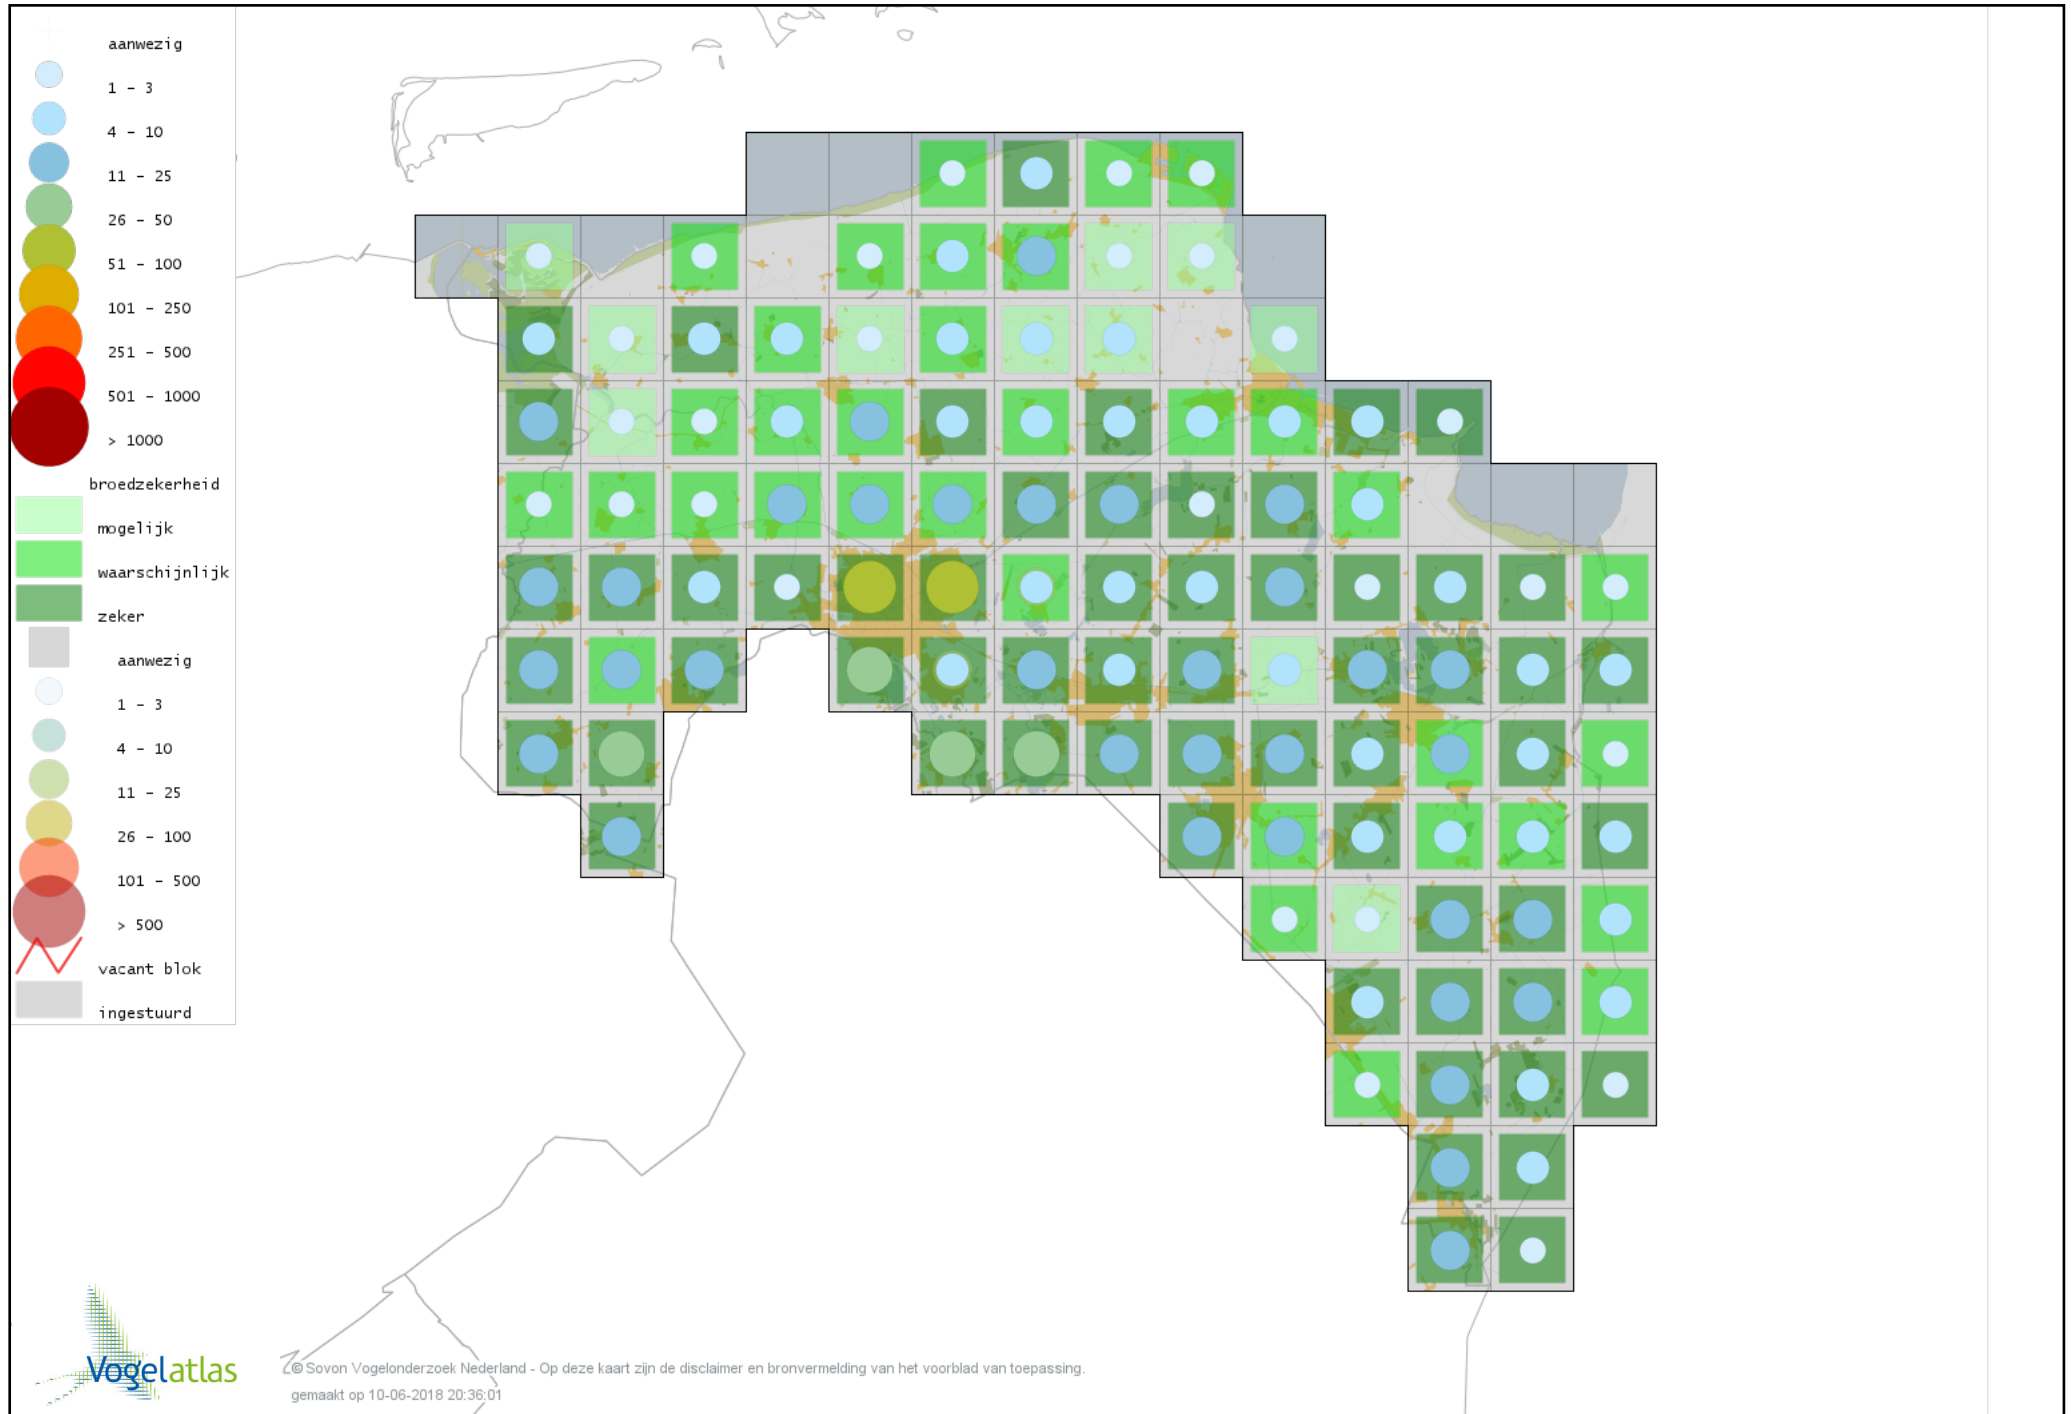

Voorlopige verspreidingskaart Zwarte Zwaan broedseizoen

Voorlopige verspreidingskaart Toendrarietgans broedseizoen

Voorlopige verspreidingskaart Grauwe Gans broedseizoen

Voorlopige verspreidingskaart Soepgans broedseizoen

Voorlopige verspreidingskaart Kolgans broedseizoen

Voorlopige verspreidingskaart Kleine Canadese Gans (minima) broedseizoen

Voorlopige verspreidingskaart Grote Canadese Gans broedseizoen

Voorlopige verspreidingskaart Brandgans broedseizoen

Voorlopige verspreidingskaart Nijlgans broedseizoen

Voorlopige verspreidingskaart Casarca broedseizoen

Voorlopige verspreidingskaart Bergeend broedseizoen

Voorlopige verspreidingskaart Krooneend broedseizoen

Voorlopige verspreidingskaart Tafeleend broedseizoen

Voorlopige verspreidingskaart Witoogend broedseizoen

Voorlopige verspreidingskaart Kuifeend broedseizoen

Voorlopige verspreidingskaart Muskuseend broedseizoen