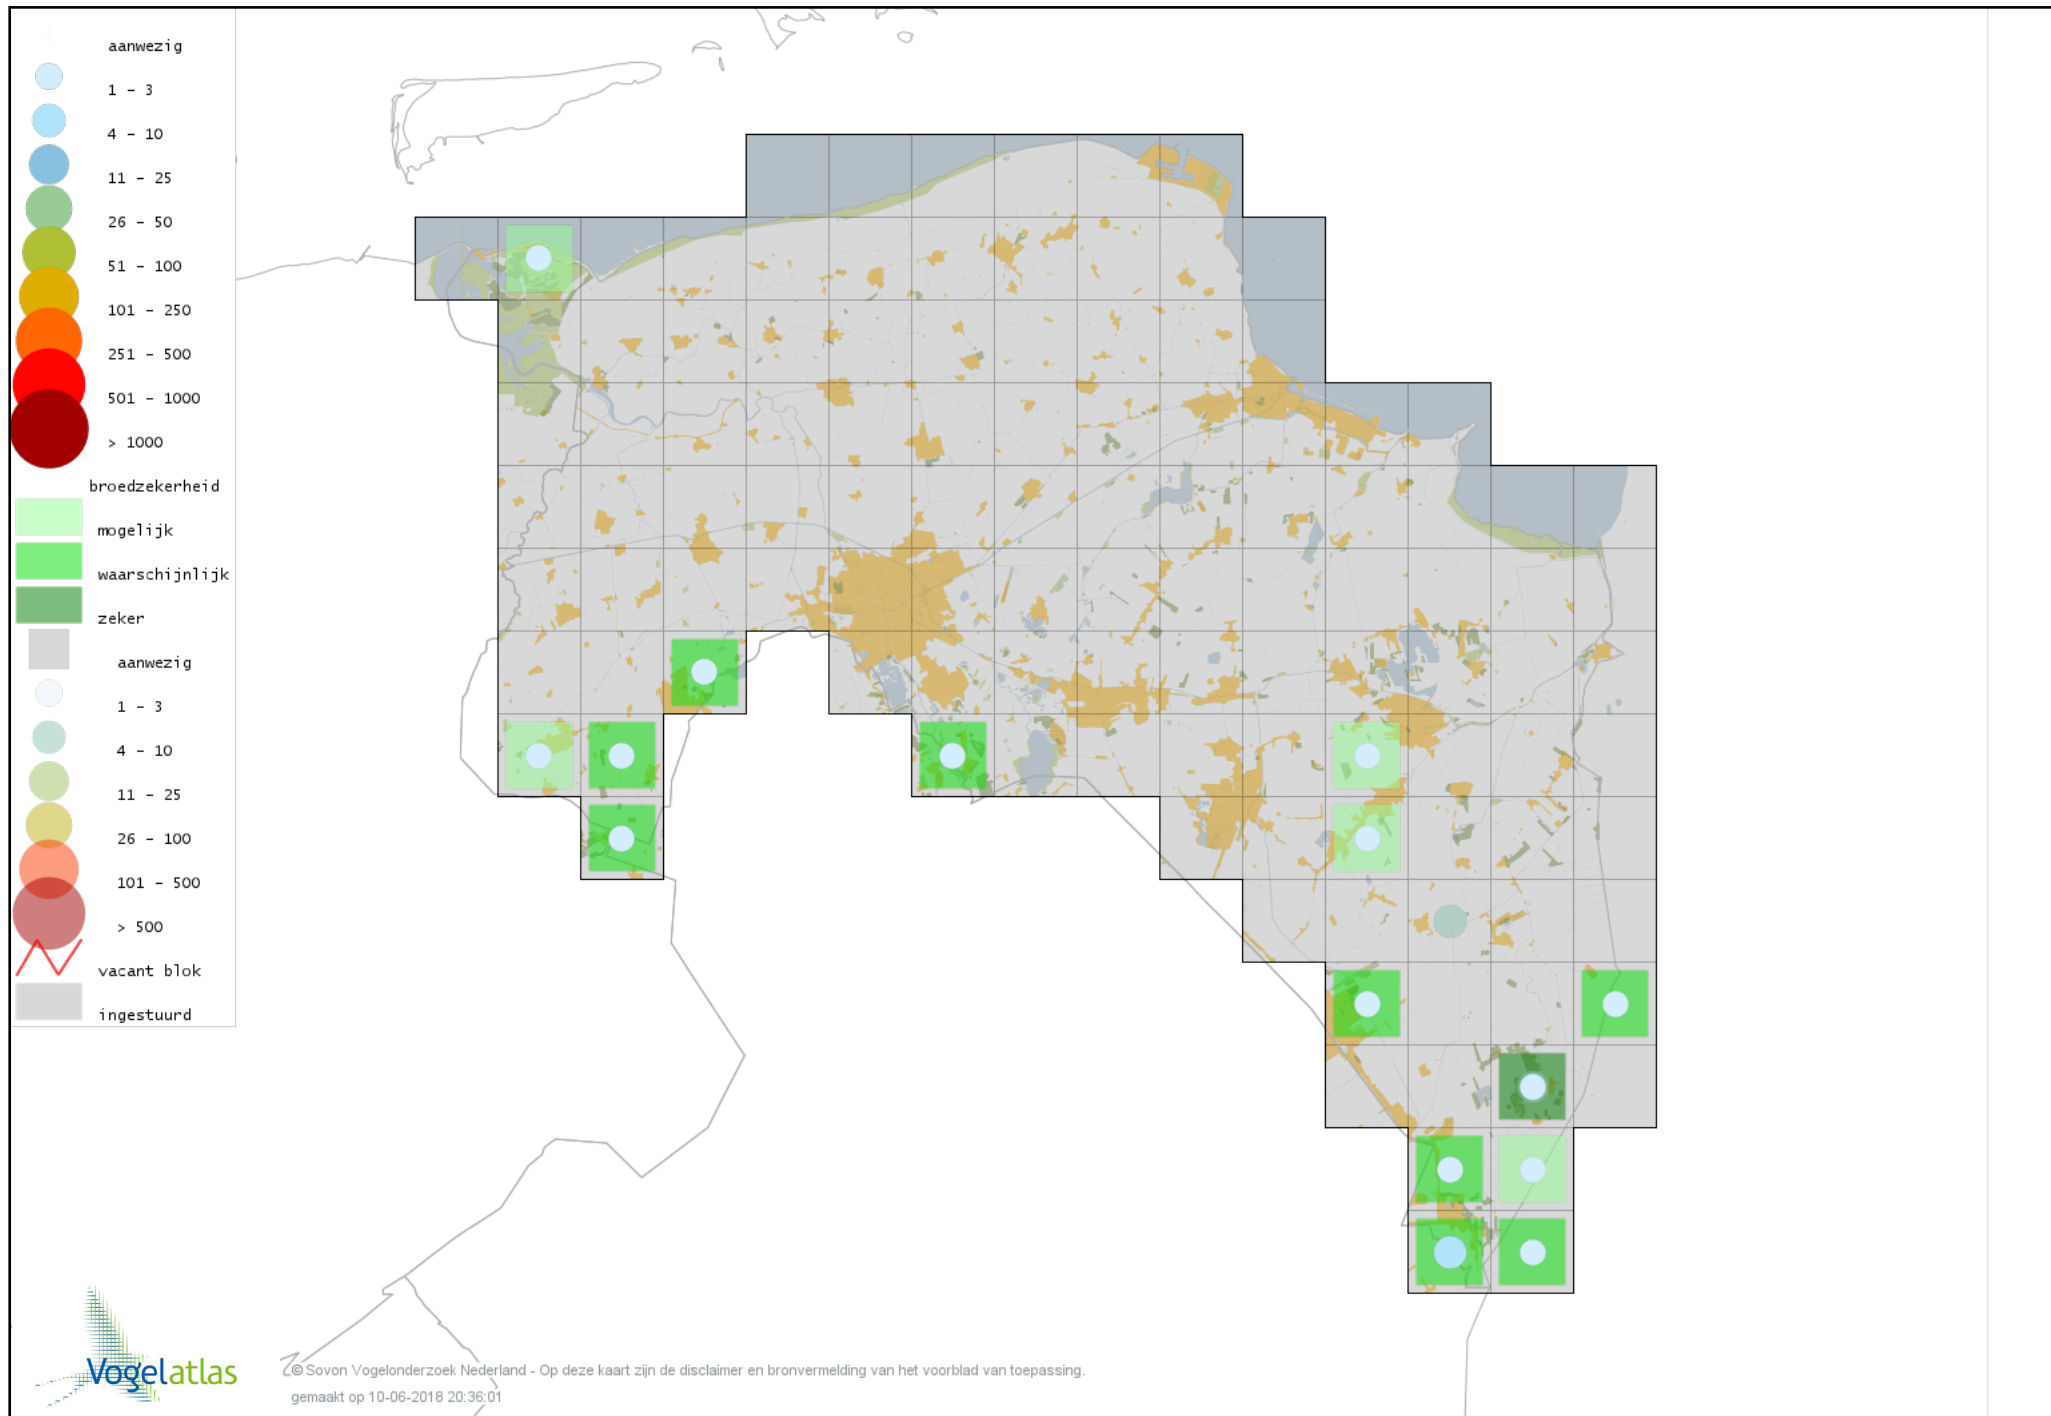

Voorlopige verspreidingskaart Zwarte Mees broedseizoen

Voorlopige verspreidingskaart Matkop broedseizoen

Voorlopige verspreidingskaart Glanskop broedseizoen

Voorlopige verspreidingskaart Beardman broedseizoen

Voorlopige verspreidingskaart Boomleeuwerik broedseizoen

Voorlopige verspreidingskaart Veldleeuwerik broedseizoen

Voorlopige verspreidingskaart Oeverzwaluw broedseizoen

Voorlopige verspreidingskaart Boerenzwaluw broedseizoen

Voorlopige verspreidingskaart Huiszwaluw broedseizoen

Voorlopige verspreidingskaart Staartmees broedseizoen

Voorlopige verspreidingskaart Fluitter broedseizoen

Voorlopige verspreidingskaart Tjiftjaf broedseizoen