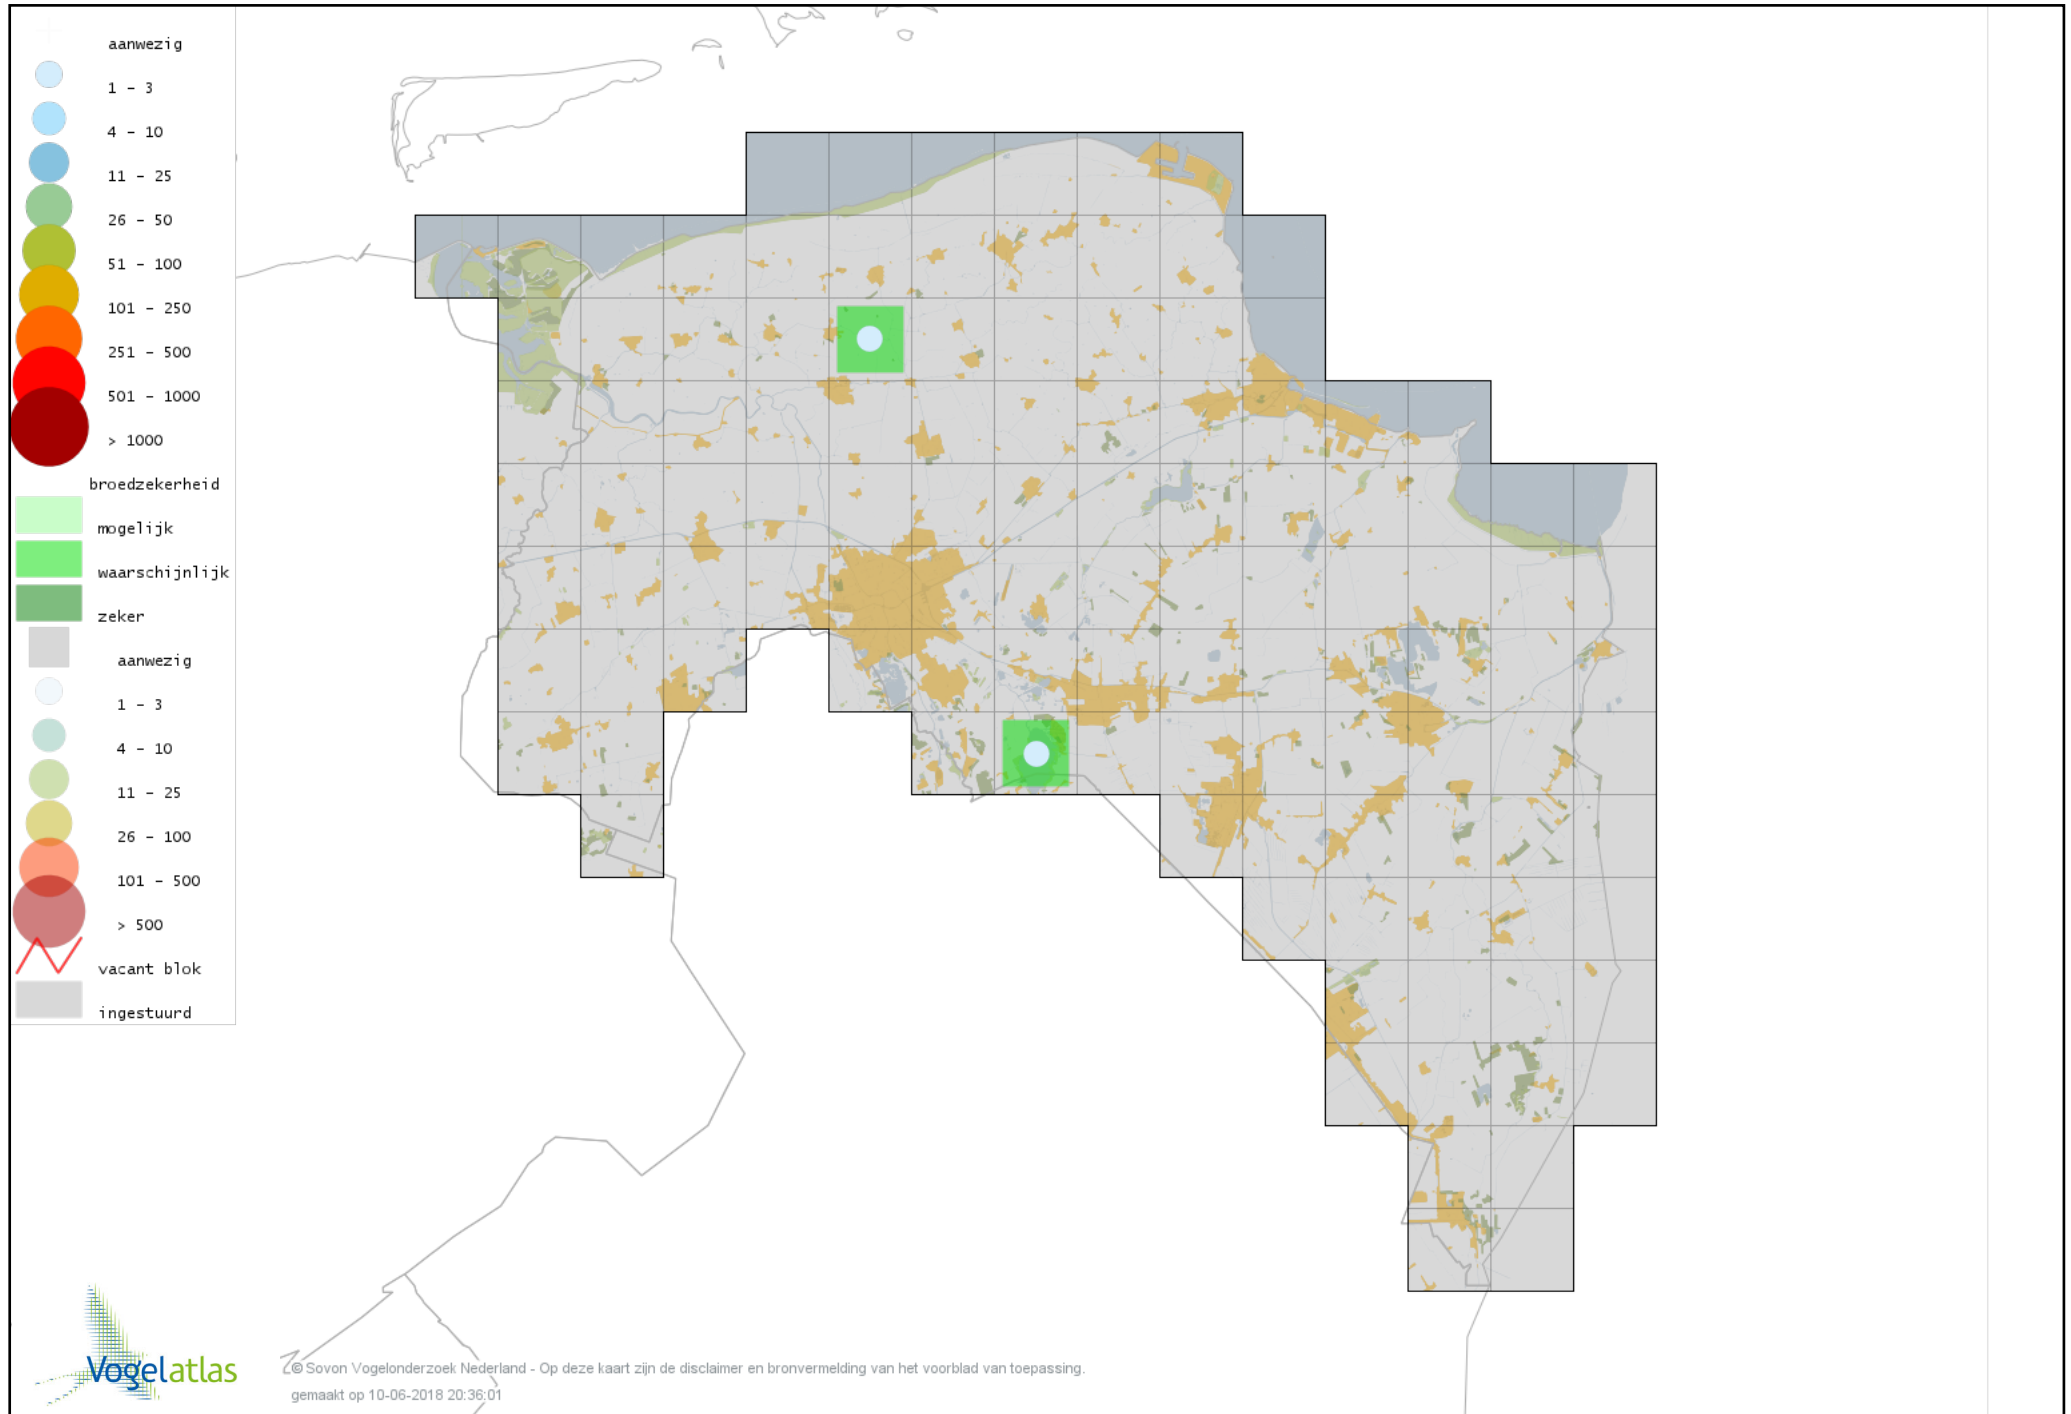

Voorlopige verspreidingskaart Kwartelkoning broedseizoen

Voorlopige verspreidingskaart Waterhoen broedseizoen

Voorlopige verspreidingskaart Meerkoet broedseizoen

Voorlopige verspreidingskaart Scholekster broedseizoen

Voorlopige verspreidingskaart Steltkluut broedseizoen

Voorlopige verspreidingskaart Kluut broedseizoen

Voorlopige verspreidingskaart Kleine Plevier broedseizoen

Voorlopige verspreidingskaart Bontbekplevier broedseizoen

Voorlopige verspreidingskaart Kievit broedseizoen

Voorlopige verspreidingskaart Kemphaan broedseizoen

Voorlopige verspreidingskaart Watersnip broedseizoen

Voorlopige verspreidingskaart Houtsnip broedseizoen

Voorlopige verspreidingskaart Grutto broedseizoen

Voorlopige verspreidingskaart Wulp broedseizoen

Voorlopige verspreidingskaart Oeverloper broedseizoen

Voorlopige verspreidingskaart Tureluur broedseizoen