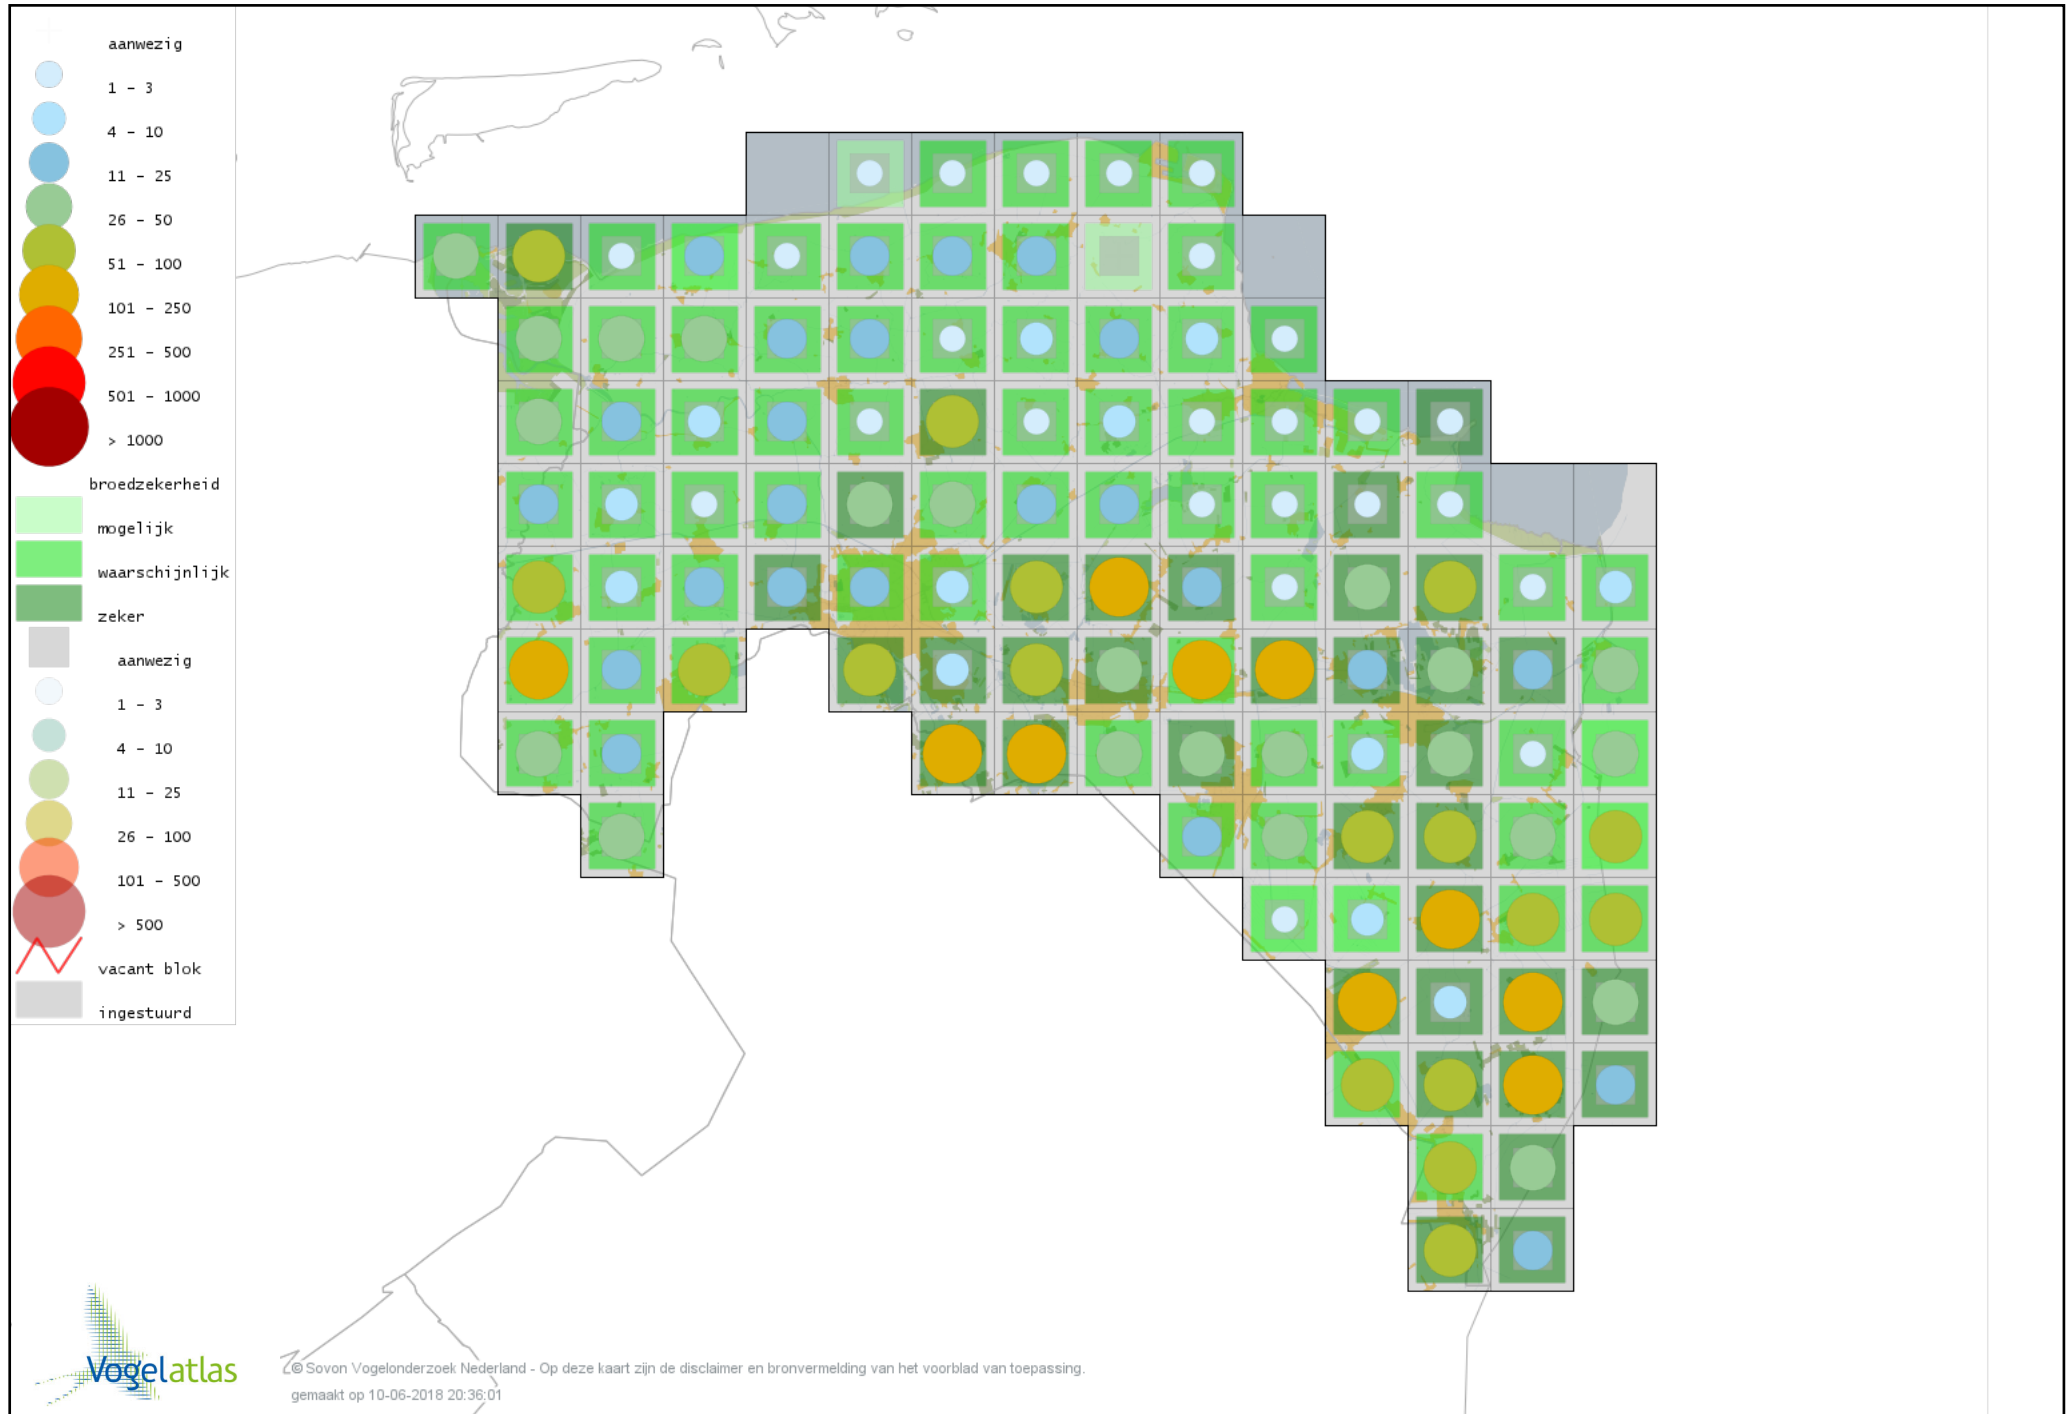

Voorlopige verspreidingskaart Boomleeuwerik broedseizoen

Voorlopige verspreidingskaart Veldleeuwerik broedseizoen

Voorlopige verspreidingskaart Oeverzwaluw broedseizoen

Voorlopige verspreidingskaart Boerenzwaluw broedseizoen

Voorlopige verspreidingskaart Huiszwaluw broedseizoen

Voorlopige verspreidingskaart Staartmees broedseizoen

Voorlopige verspreidingskaart Fluitter broedseizoen

Voorlopige verspreidingskaart Tjiftjaf broedseizoen

Voorlopige verspreidingskaart Fitis broedseizoen

Voorlopige verspreidingskaart Braamsluiper broedseizoen

Voorlopige verspreidingskaart Grasmus broedseizoen

Voorlopige verspreidingskaart Tuinfluiter broedseizoen

Voorlopige verspreidingskaart Zwartkop broedseizoen

Voorlopige verspreidingskaart Sprinkhaanzanger broedseizoen

Voorlopige verspreidingskaart Krekelzanger broedseizoen

Voorlopige verspreidingskaart Snor broedseizoen