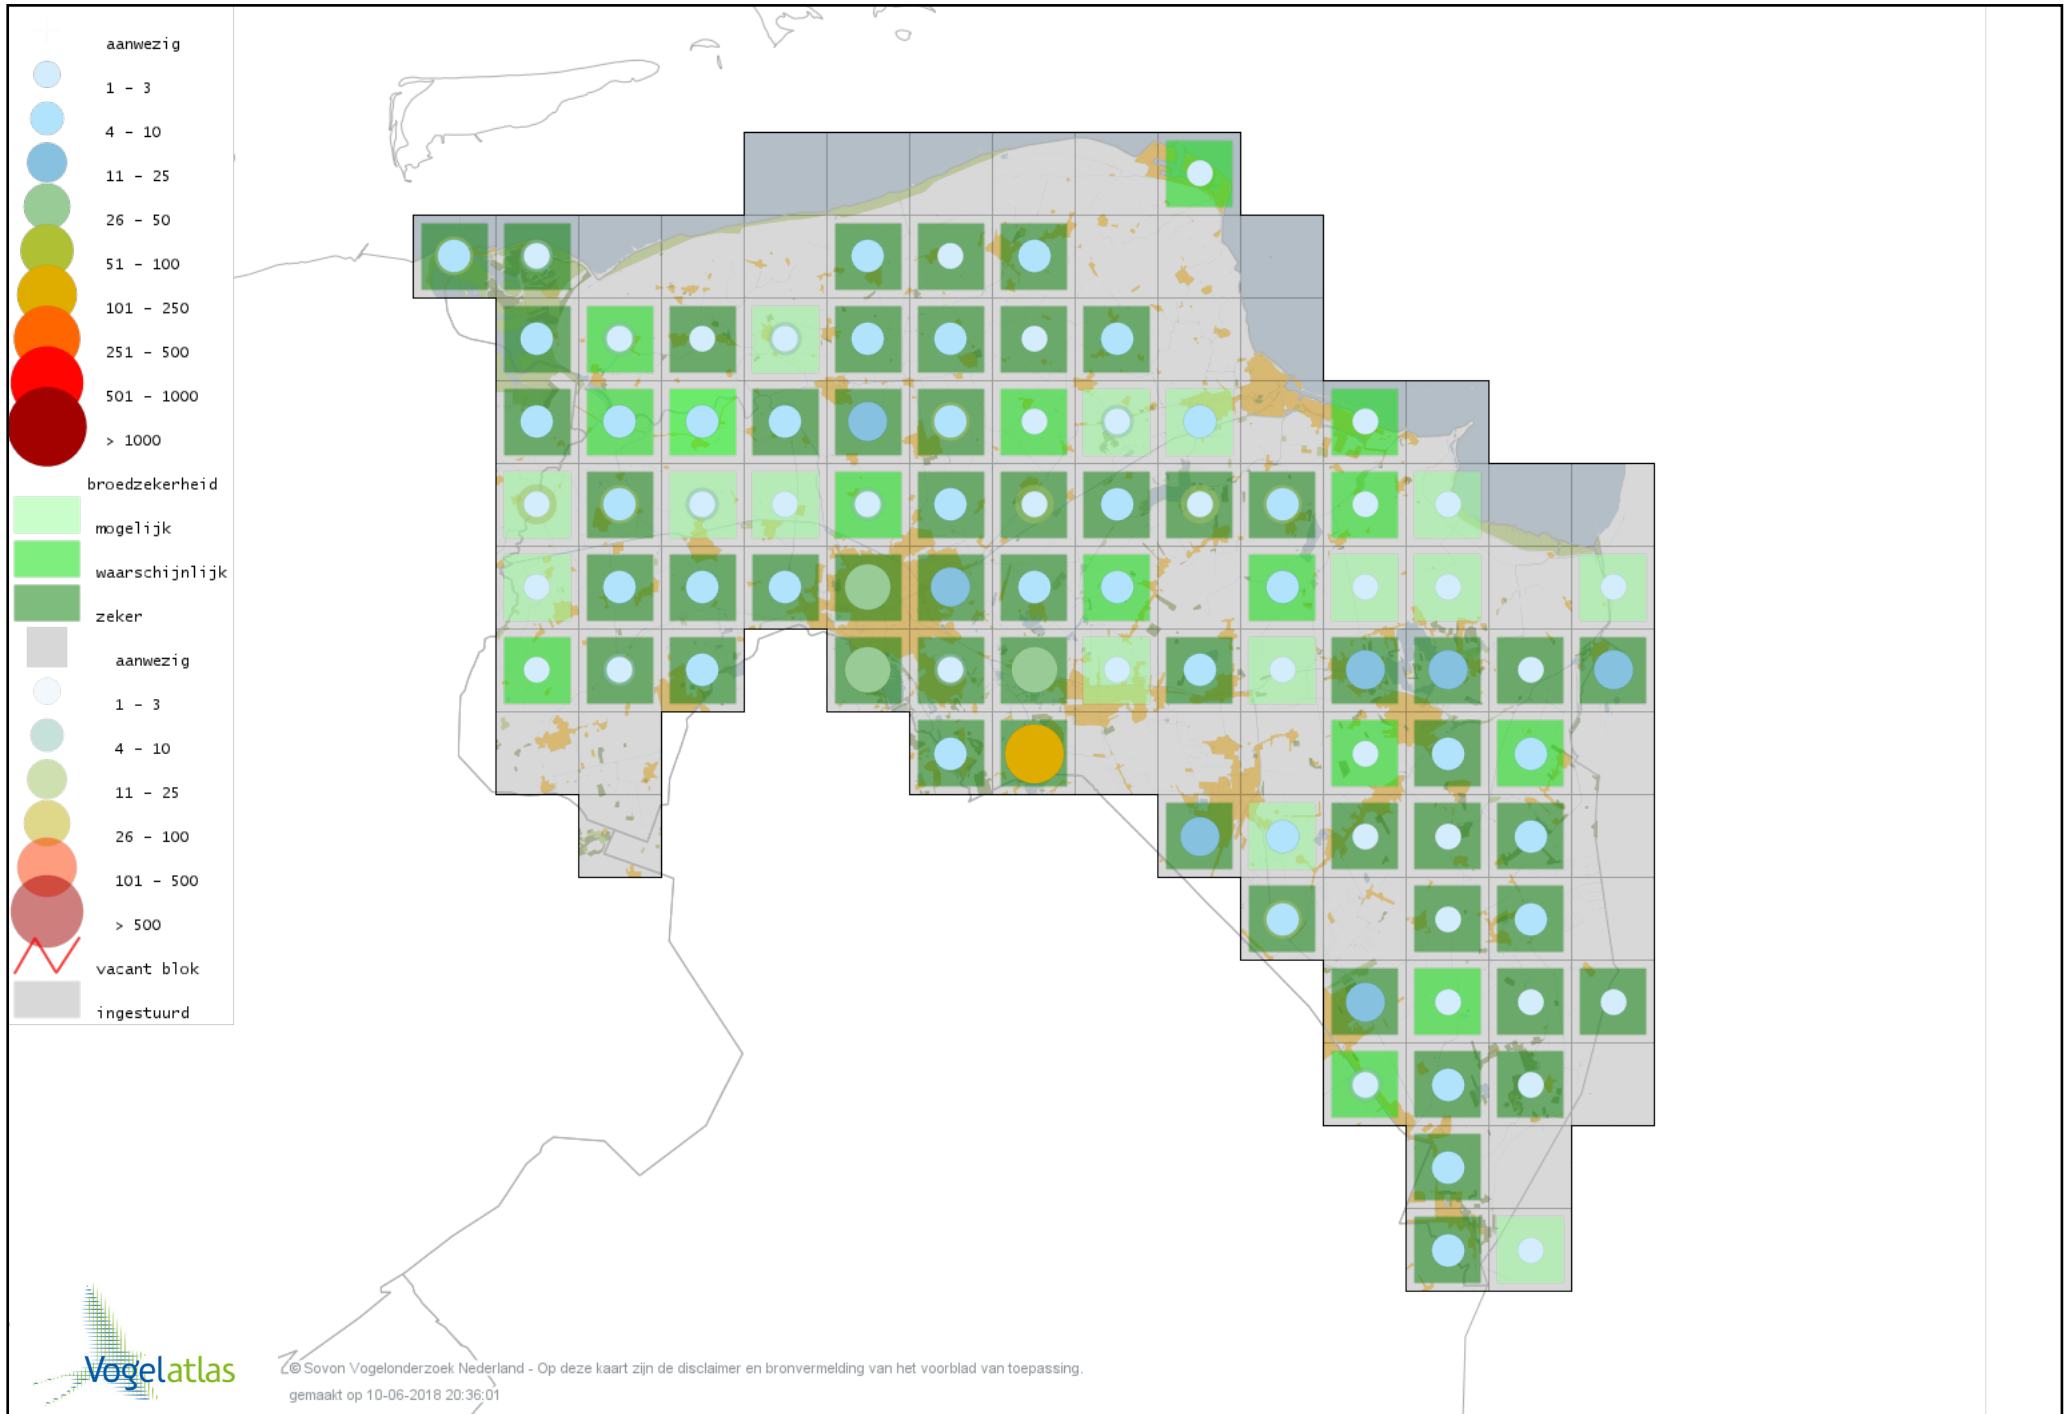

Voorlopige verspreidingskaart Fazant broedseizoen

Voorlopige verspreidingskaart Aalscholver broedseizoen

Voorlopige verspreidingskaart Roerdomp broedseizoen

Voorlopige verspreidingskaart Kleine Zilverreiger broedseizoen

Voorlopige verspreidingskaart Blauwe Reiger broedseizoen

Voorlopige verspreidingskaart Ooievaar broedseizoen

Voorlopige verspreidingskaart Lepelaar broedseizoen

Voorlopige verspreidingskaart Dodaars broedseizoen

Voorlopige verspreidingskaart Fuut broedseizoen

Voorlopige verspreidingskaart Geoorde Fuut broedseizoen

Voorlopige verspreidingskaart Wespendifeet broedseizoen

Voorlopige verspreidingskaart Bruine Kiekendief broedseizoen

Voorlopige verspreidingskaart Blauwe Kiekendief broedseizoen

Voorlopige verspreidingskaart Grauwe Kiekendief broedseizoen

Voorlopige verspreidingskaart Havik broedseizoen

Voorlopige verspreidingskaart Sperwer broedseizoen