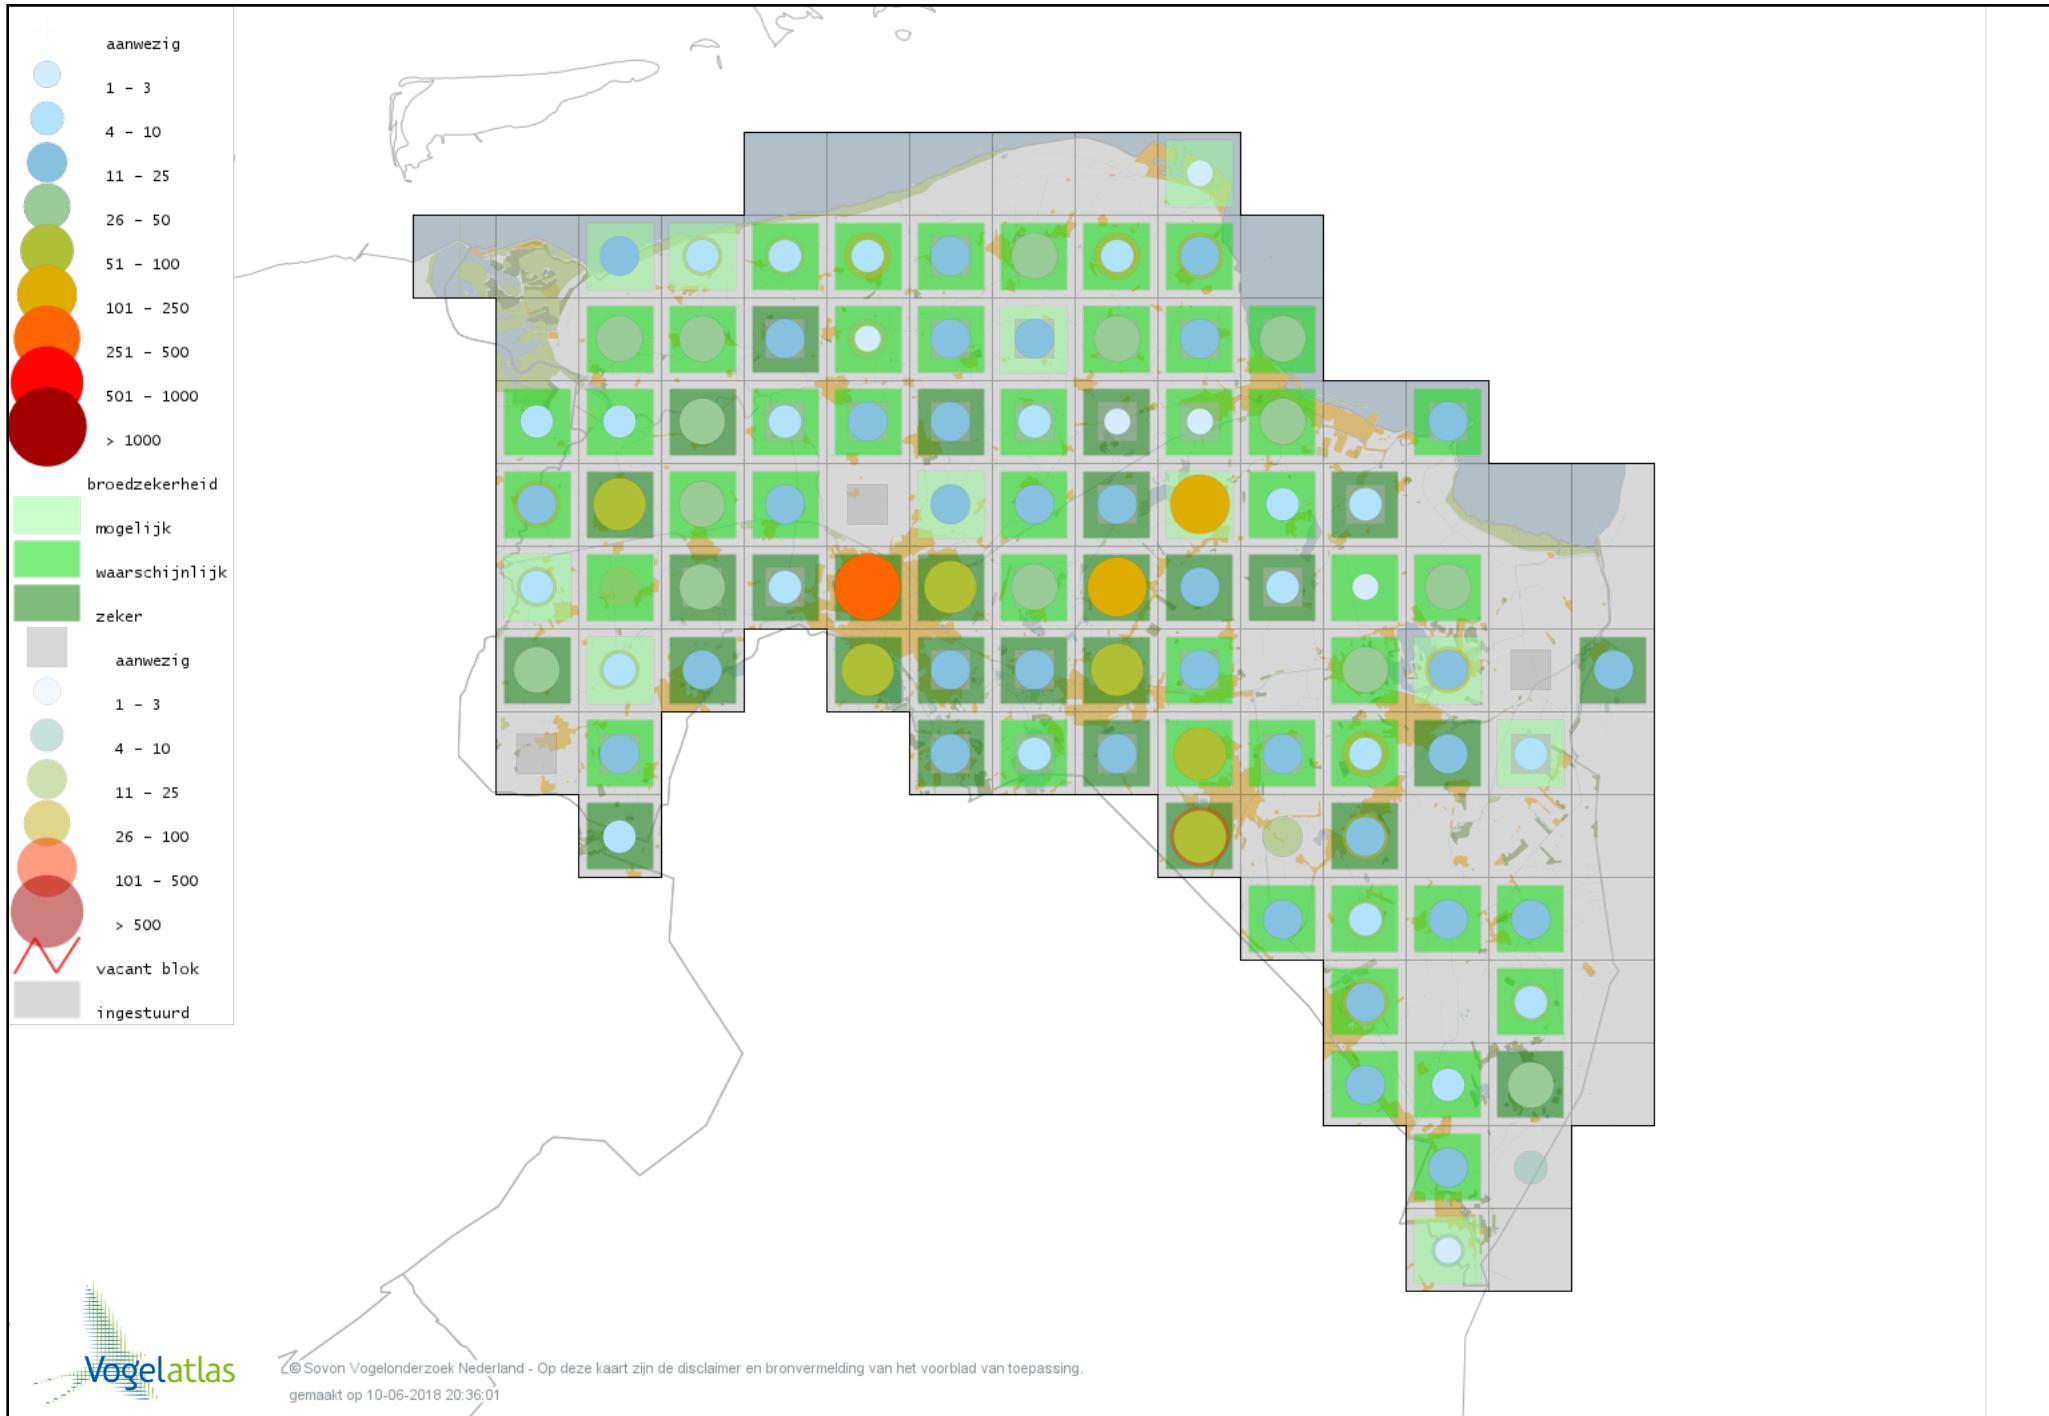

Voorlopige verspreidingskaart Turkse Tortel broedseizoen

Voorlopige verspreidingskaart Zomertortel broedseizoen

Voorlopige verspreidingskaart Koekoek broedseizoen

Voorlopige verspreidingskaart Kerkuil broedseizoen

Voorlopige verspreidingskaart Steenuil broedseizoen

Voorlopige verspreidingskaart Bosuil broedseizoen

Voorlopige verspreidingskaart Ransuil broedseizoen

Voorlopige verspreidingskaart Nachtzwaluw broedseizoen

Voorlopige verspreidingskaart Gierzwaluw broedseizoen

Voorlopige verspreidingskaart IJsvogel broedseizoen

Voorlopige verspreidingskaart Groene Specht broedseizoen

Voorlopige verspreidingskaart Zwarte Specht broedseizoen

Voorlopige verspreidingskaart Grote Bonte Specht broedseizoen

Voorlopige verspreidingskaart Middelste Bonte Specht broedseizoen

Voorlopige verspreidingskaart Kleine Bonte Specht broedseizoen

Voorlopige verspreidingskaart Wielewaal broedseizoen