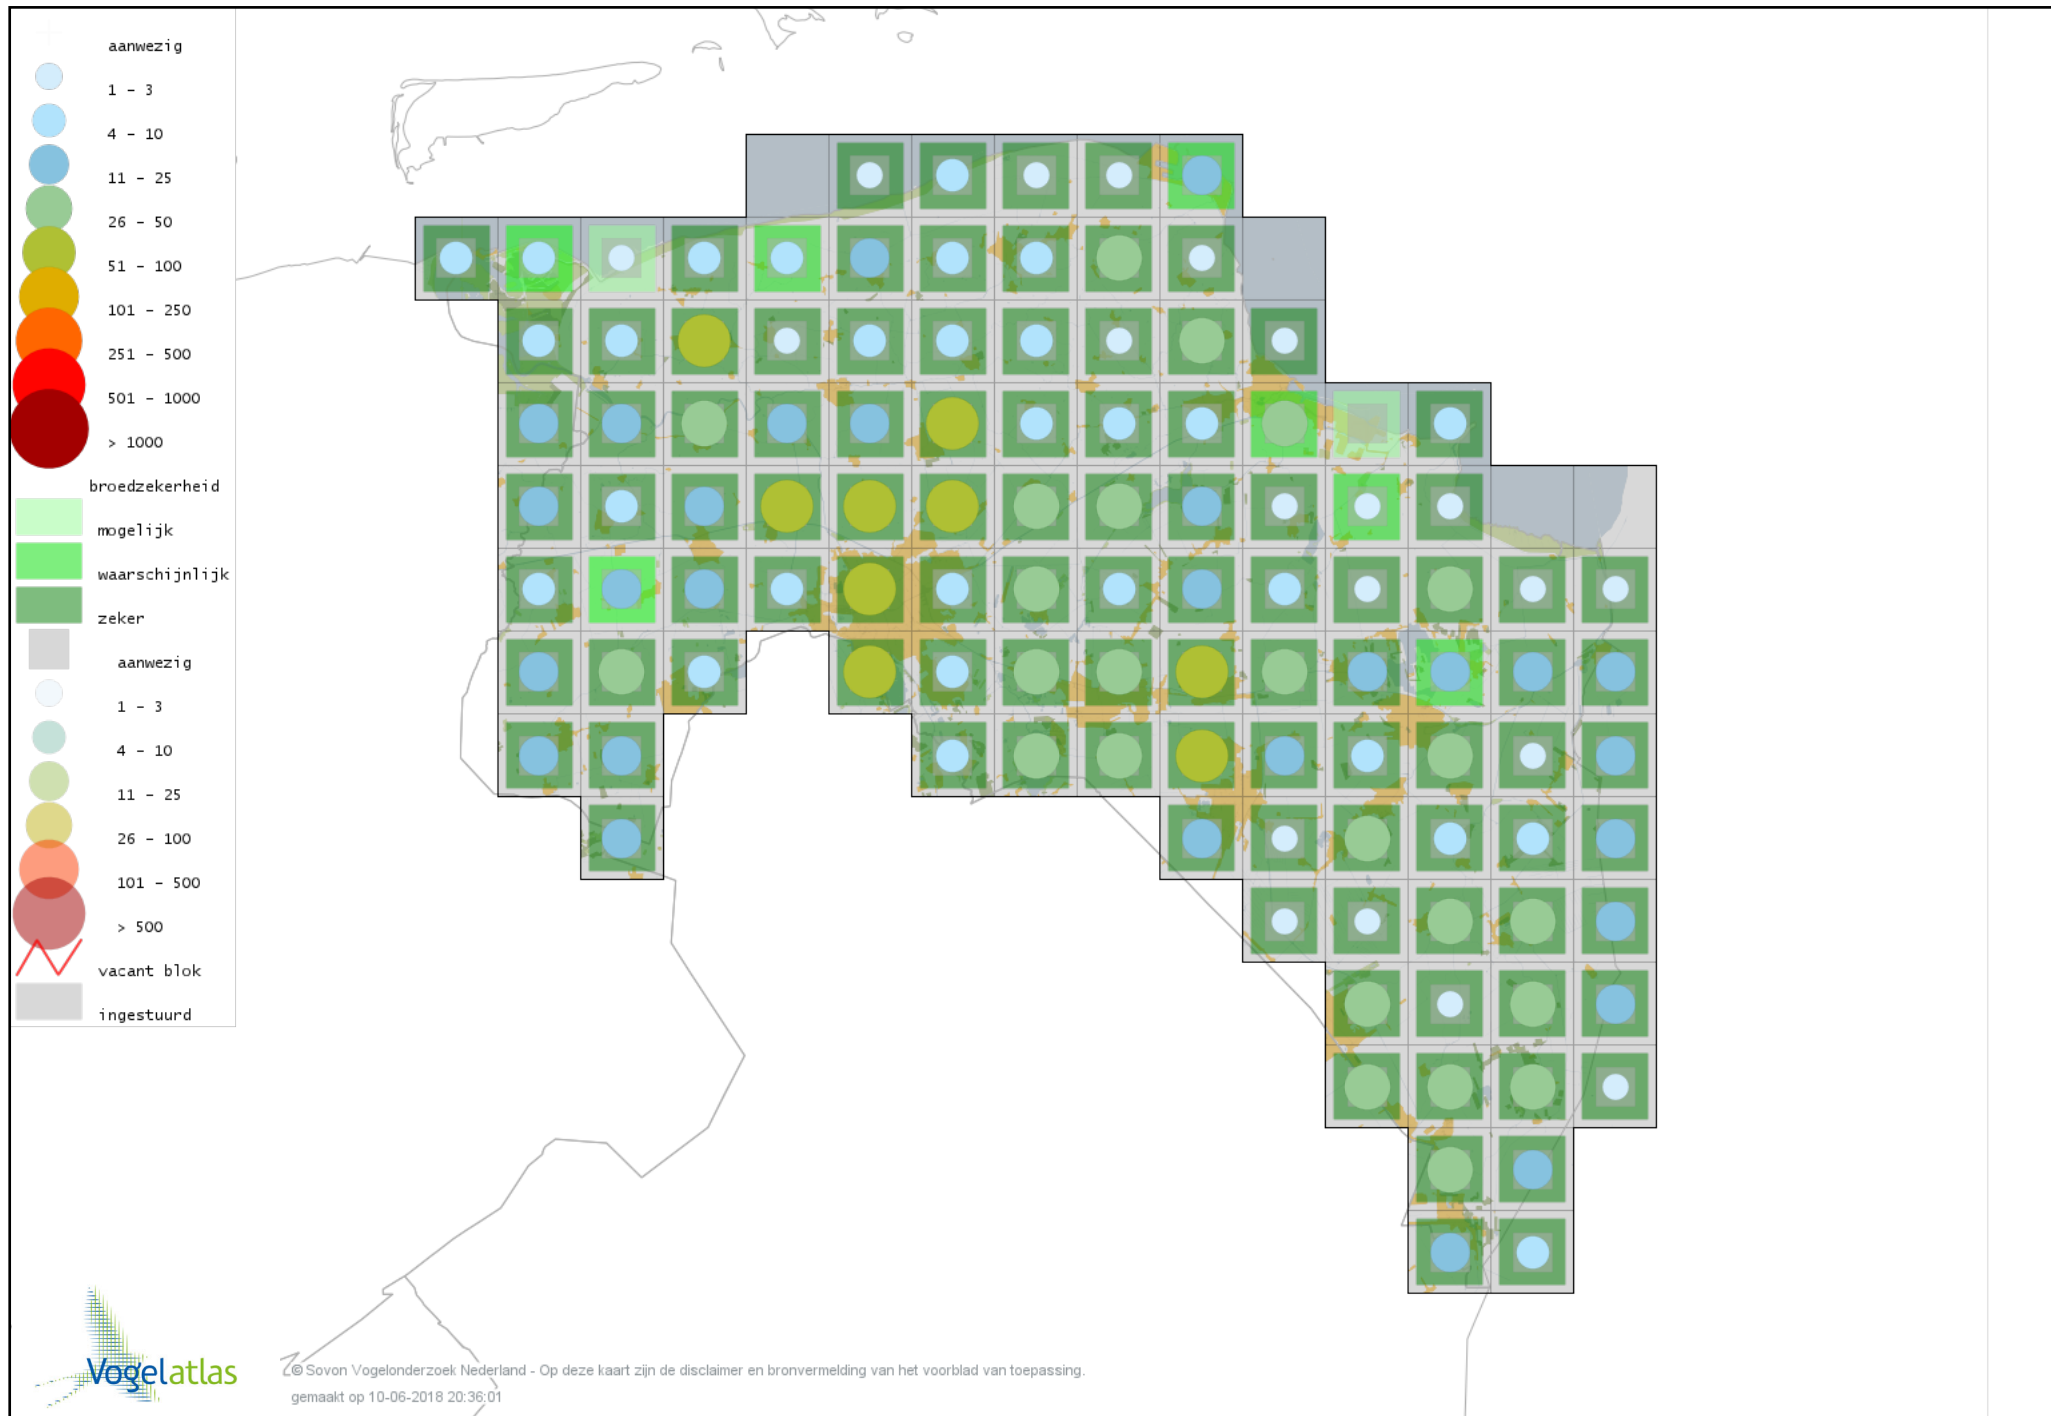

Voorlopige verspreidingskaart Grote Bonte Specht broedseizoen

Voorlopige verspreidingskaart Middelste Bonte Specht broedseizoen

Voorlopige verspreidingskaart Kleine Bonte Specht broedseizoen

Voorlopige verspreidingskaart Wielewaal broedseizoen

Voorlopige verspreidingskaart Grauwe Klauwier broedseizoen

Voorlopige verspreidingskaart Ekster broedseizoen

Voorlopige verspreidingskaart Gaai broedseizoen

Voorlopige verspreidingskaart Kauw broedseizoen

Voorlopige verspreidingskaart Roek broedseizoen

Voorlopige verspreidingskaart Zwarte Kraai broedseizoen

Voorlopige verspreidingskaart Raaf broedseizoen

Voorlopige verspreidingskaart Goudhaan broedseizoen