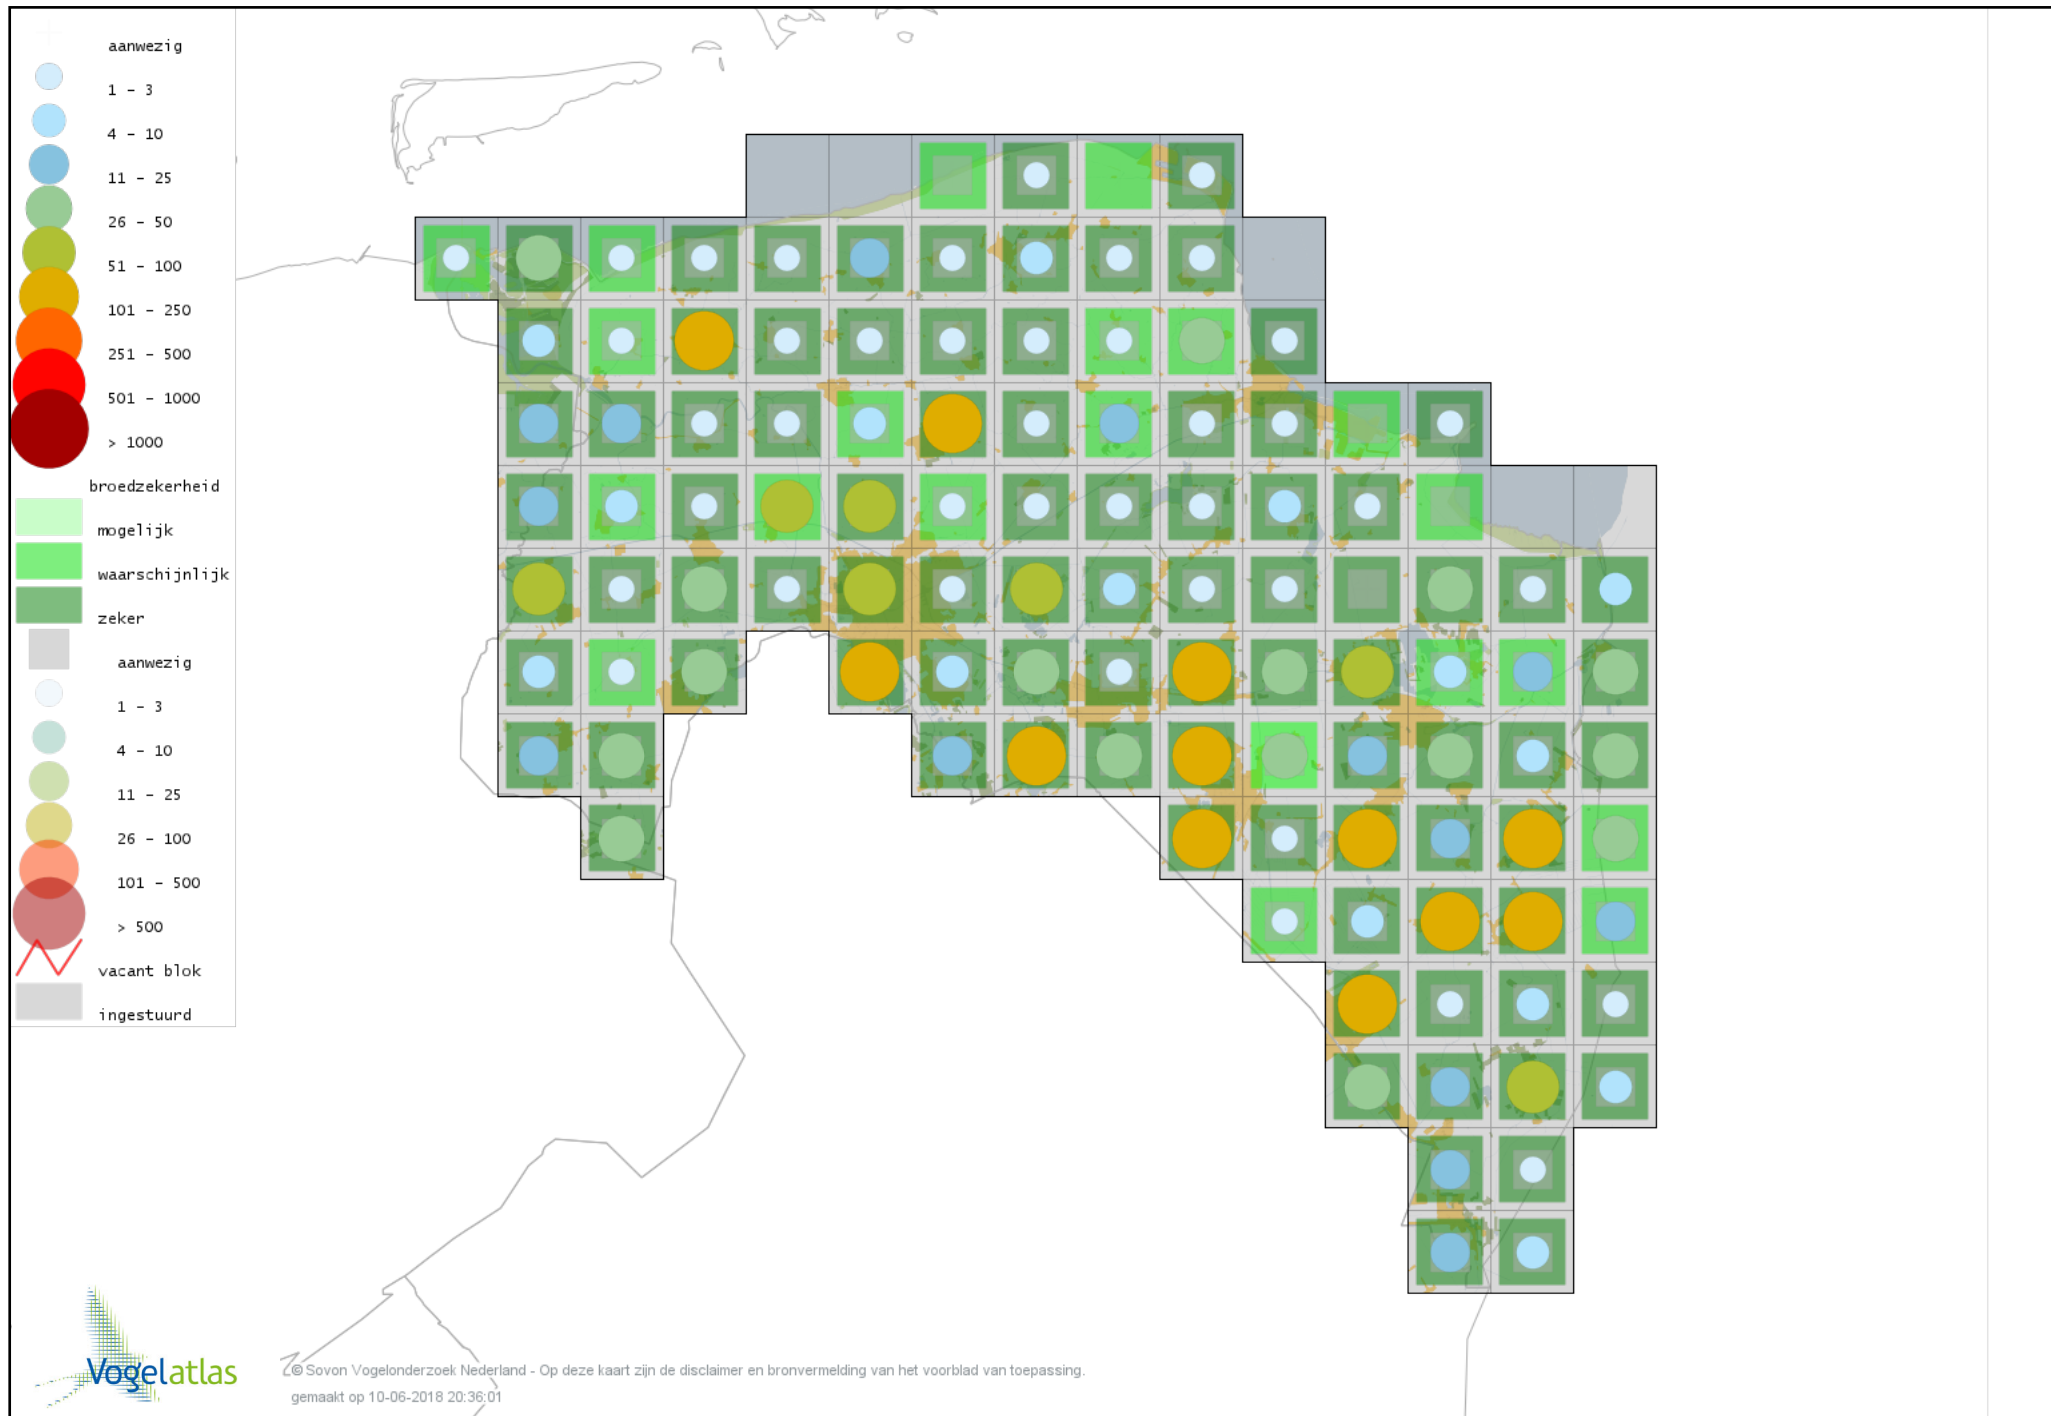

Voorlopige verspreidingskaart Grauwe Klauwier broedseizoen

Voorlopige verspreidingskaart Ekster broedseizoen

Voorlopige verspreidingskaart Gaai broedseizoen

Voorlopige verspreidingskaart Kauw broedseizoen

Voorlopige verspreidingskaart Roek broedseizoen

Voorlopige verspreidingskaart Zwarte Kraai broedseizoen

Voorlopige verspreidingskaart Raaf broedseizoen

Voorlopige verspreidingskaart Goudhaan broedseizoen

Voorlopige verspreidingskaart Vuurgoudhaan broedseizoen

Voorlopige verspreidingskaart Pimpelmees broedseizoen

Voorlopige verspreidingskaart Koolmees broedseizoen

Voorlopige verspreidingskaart Kuifmees broedseizoen