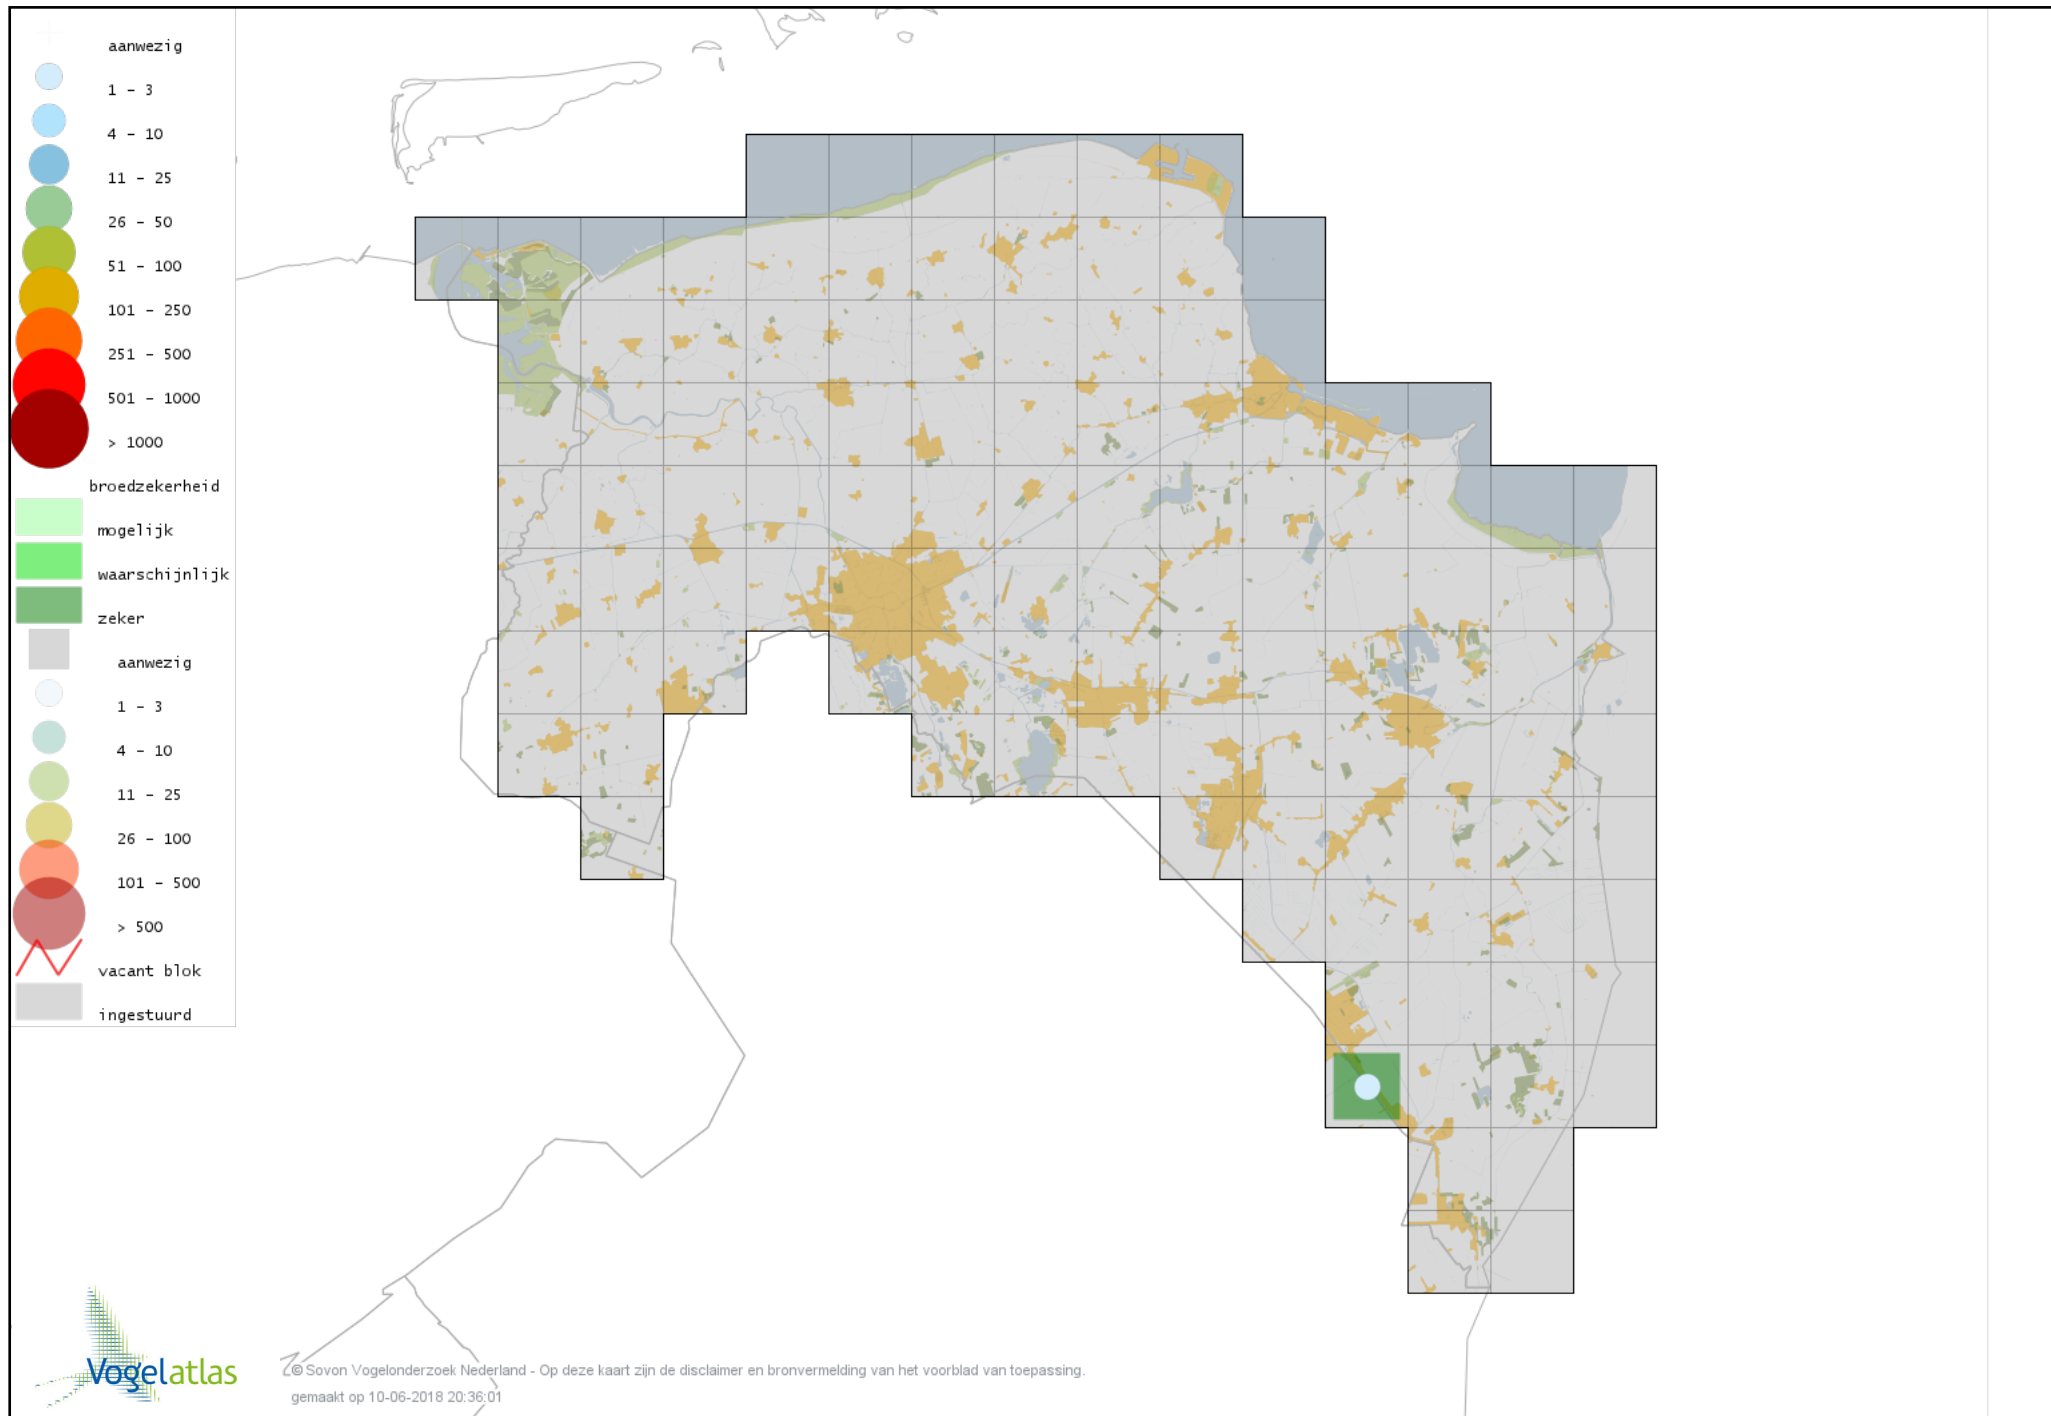

Ook worden in de kaarten de historische atlasresultaten (in rood) weergegeven.

Disclaimer

Deze verspreidingskaarten ondersteunen het completeren van de atlastellingen en verzamelen van aanvullende waarnemingen. De kaarten zijn nog niet volledig en kunnen fouten bevatten. Overname is toegestaan onder voorwaarde van bronvermelding (www.sovon.nl/vogelatlas)

De kleurtint (blauw) is de beste referentie voor de tot nu toe waargenomen aantalsklasse.

De stipgrootte is relatief. Vergelijk daarvoor de atlasblok grootte van de legenda met die van het kaartbeeld.

Voorlopige verspreidingskaart Knobbelzwaan broedseizoen

Voorlopige verspreidingskaart Zwarte Zwaan broedseizoen

Voorlopige verspreidingskaart Toendrarietgans broedseizoen

Voorlopige verspreidingskaart Grauwe Gans broedseizoen

Voorlopige verspreidingskaart Soepgans broedseizoen

Voorlopige verspreidingskaart Nijlgans broedseizoen

Voorlopige verspreidingskaart Casarca broedseizoen

Voorlopige verspreidingskaart Bergeend broedseizoen

Voorlopige verspreidingskaart Krooneend broedseizoen