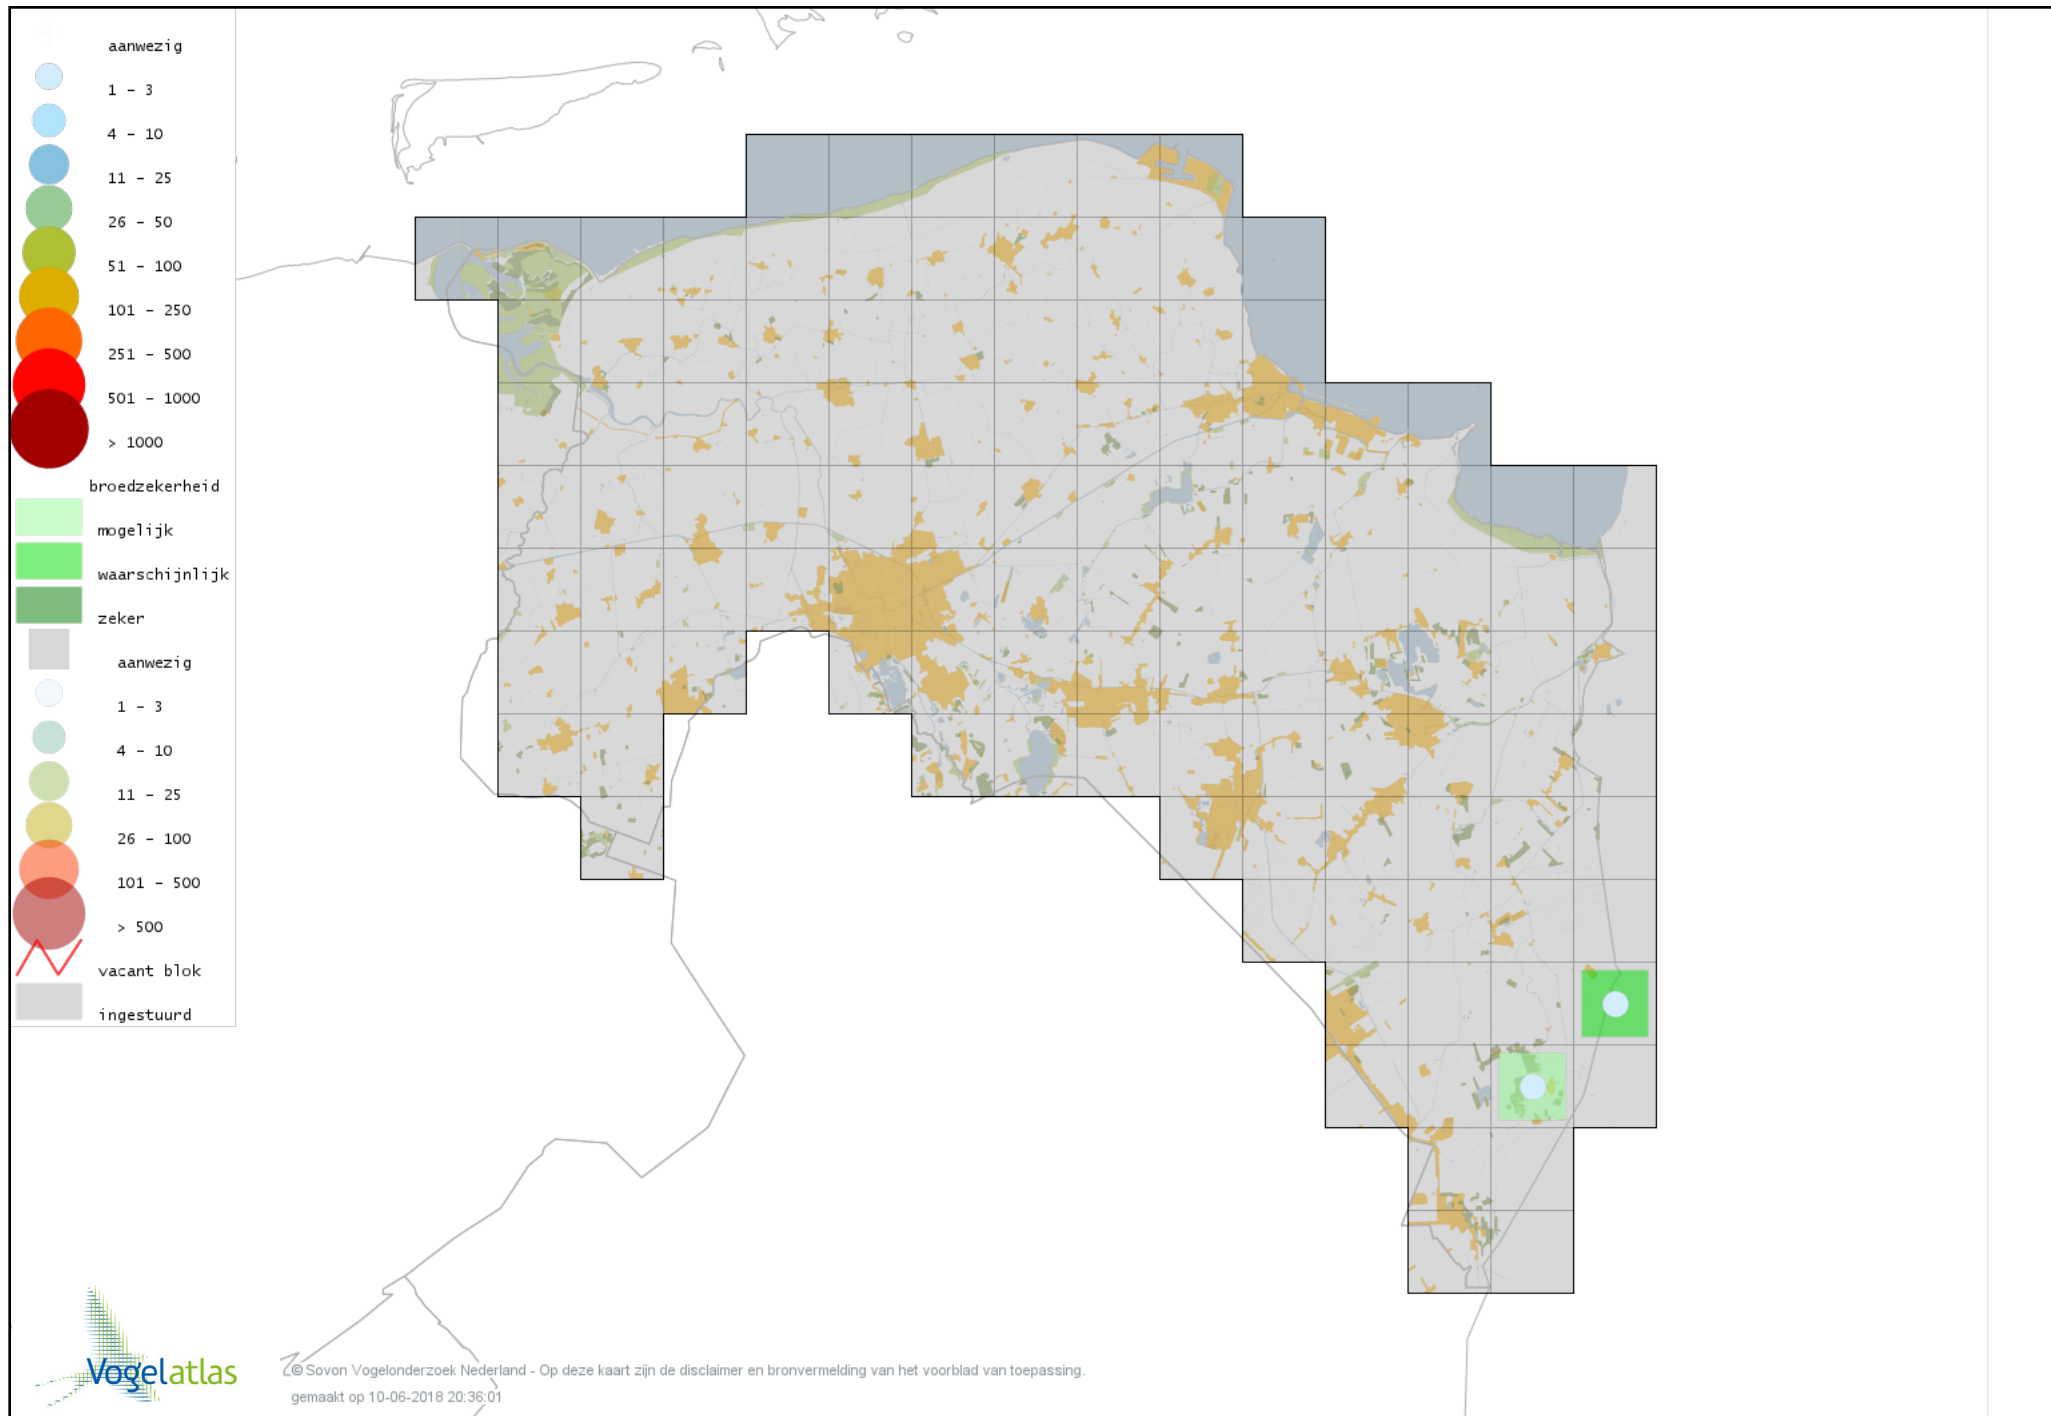

Voorlopige verspreidingskaart Turkse Tortel broedseizoen

Voorlopige verspreidingskaart Zomertortel broedseizoen

Voorlopige verspreidingskaart Koekoek broedseizoen

Voorlopige verspreidingskaart Kerkuil broedseizoen

Voorlopige verspreidingskaart Steenuil broedseizoen

Voorlopige verspreidingskaart Bosuil broedseizoen

Voorlopige verspreidingskaart Ransuil broedseizoen

Voorlopige verspreidingskaart Nachtzwaluw broedseizoen

Voorlopige verspreidingskaart Gierzwaluw broedseizoen

Voorlopige verspreidingskaart IJsvogel broedseizoen

Voorlopige verspreidingskaart Groene Specht broedseizoen

Voorlopige verspreidingskaart Zwarte Specht broedseizoen

Voorlopige verspreidingskaart Grote Bonte Specht broedseizoen

Voorlopige verspreidingskaart Middelste Bonte Specht broedseizoen

Voorlopige verspreidingskaart Kleine Bonte Specht broedseizoen

Voorlopige verspreidingskaart Wielewaal broedseizoen