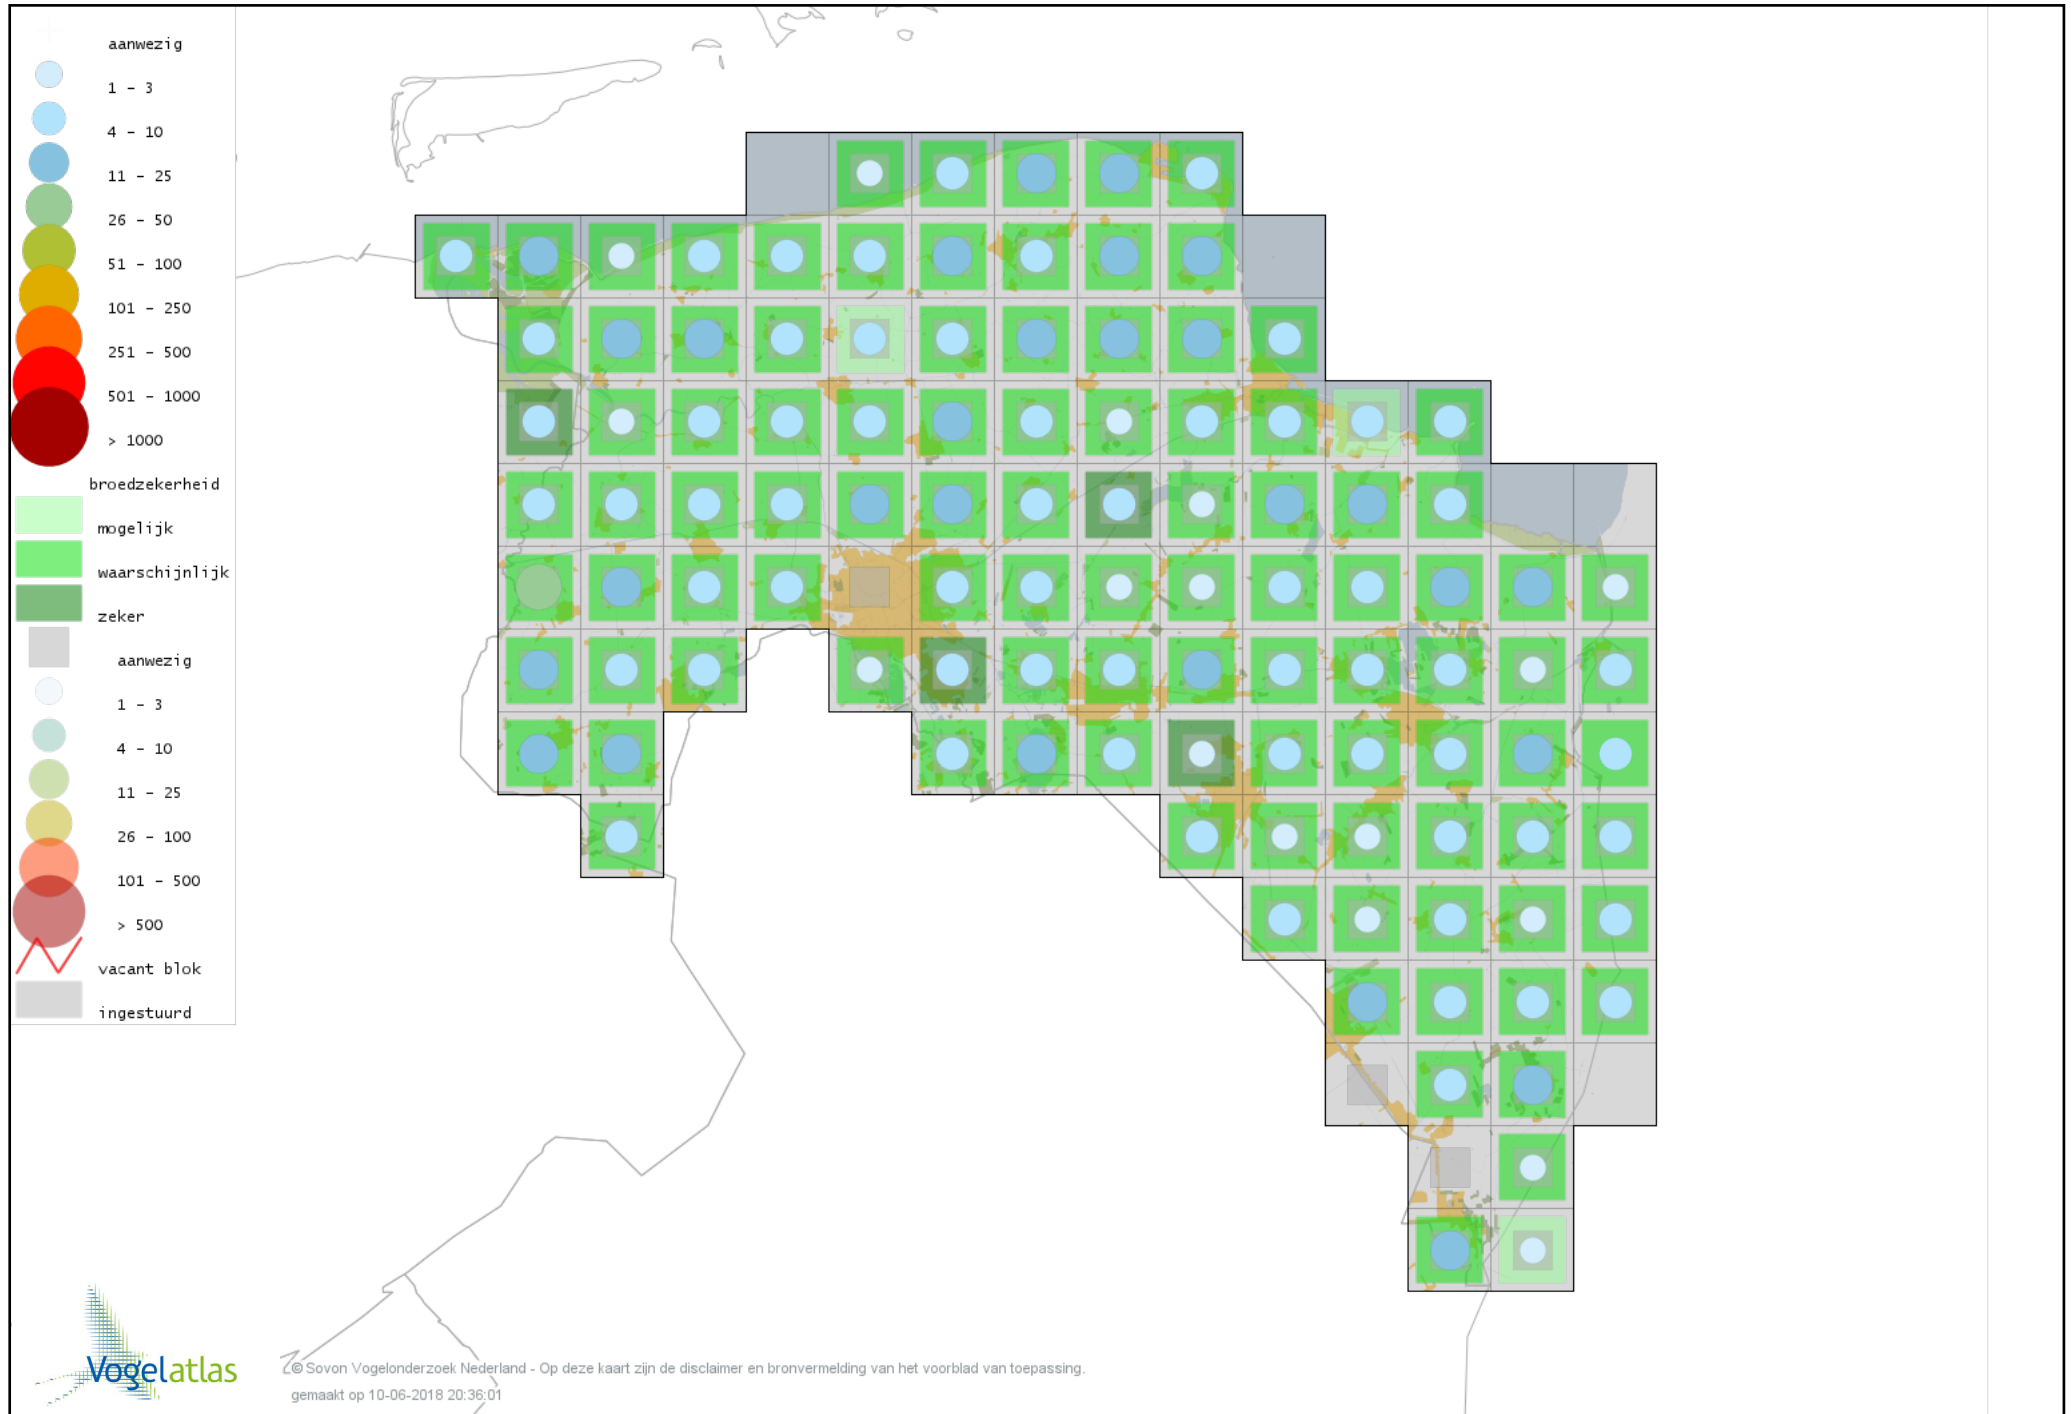

Voorlopige verspreidingskaart Fitis broedseizoen

Voorlopige verspreidingskaart Braamsluiper broedseizoen

Voorlopige verspreidingskaart Grasmus broedseizoen

Voorlopige verspreidingskaart Tuinfluiter broedseizoen

Voorlopige verspreidingskaart Zwartkop broedseizoen

Voorlopige verspreidingskaart Sprinkhaanzanger broedseizoen

Voorlopige verspreidingskaart Krekelzanger broedseizoen

Voorlopige verspreidingskaart Snor broedseizoen

Voorlopige verspreidingskaart Spotvogel broedseizoen

Voorlopige verspreidingskaart Bosrietzanger broedseizoen

Voorlopige verspreidingskaart Kleine Karekiet broedseizoen

Voorlopige verspreidingskaart Rietzanger broedseizoen