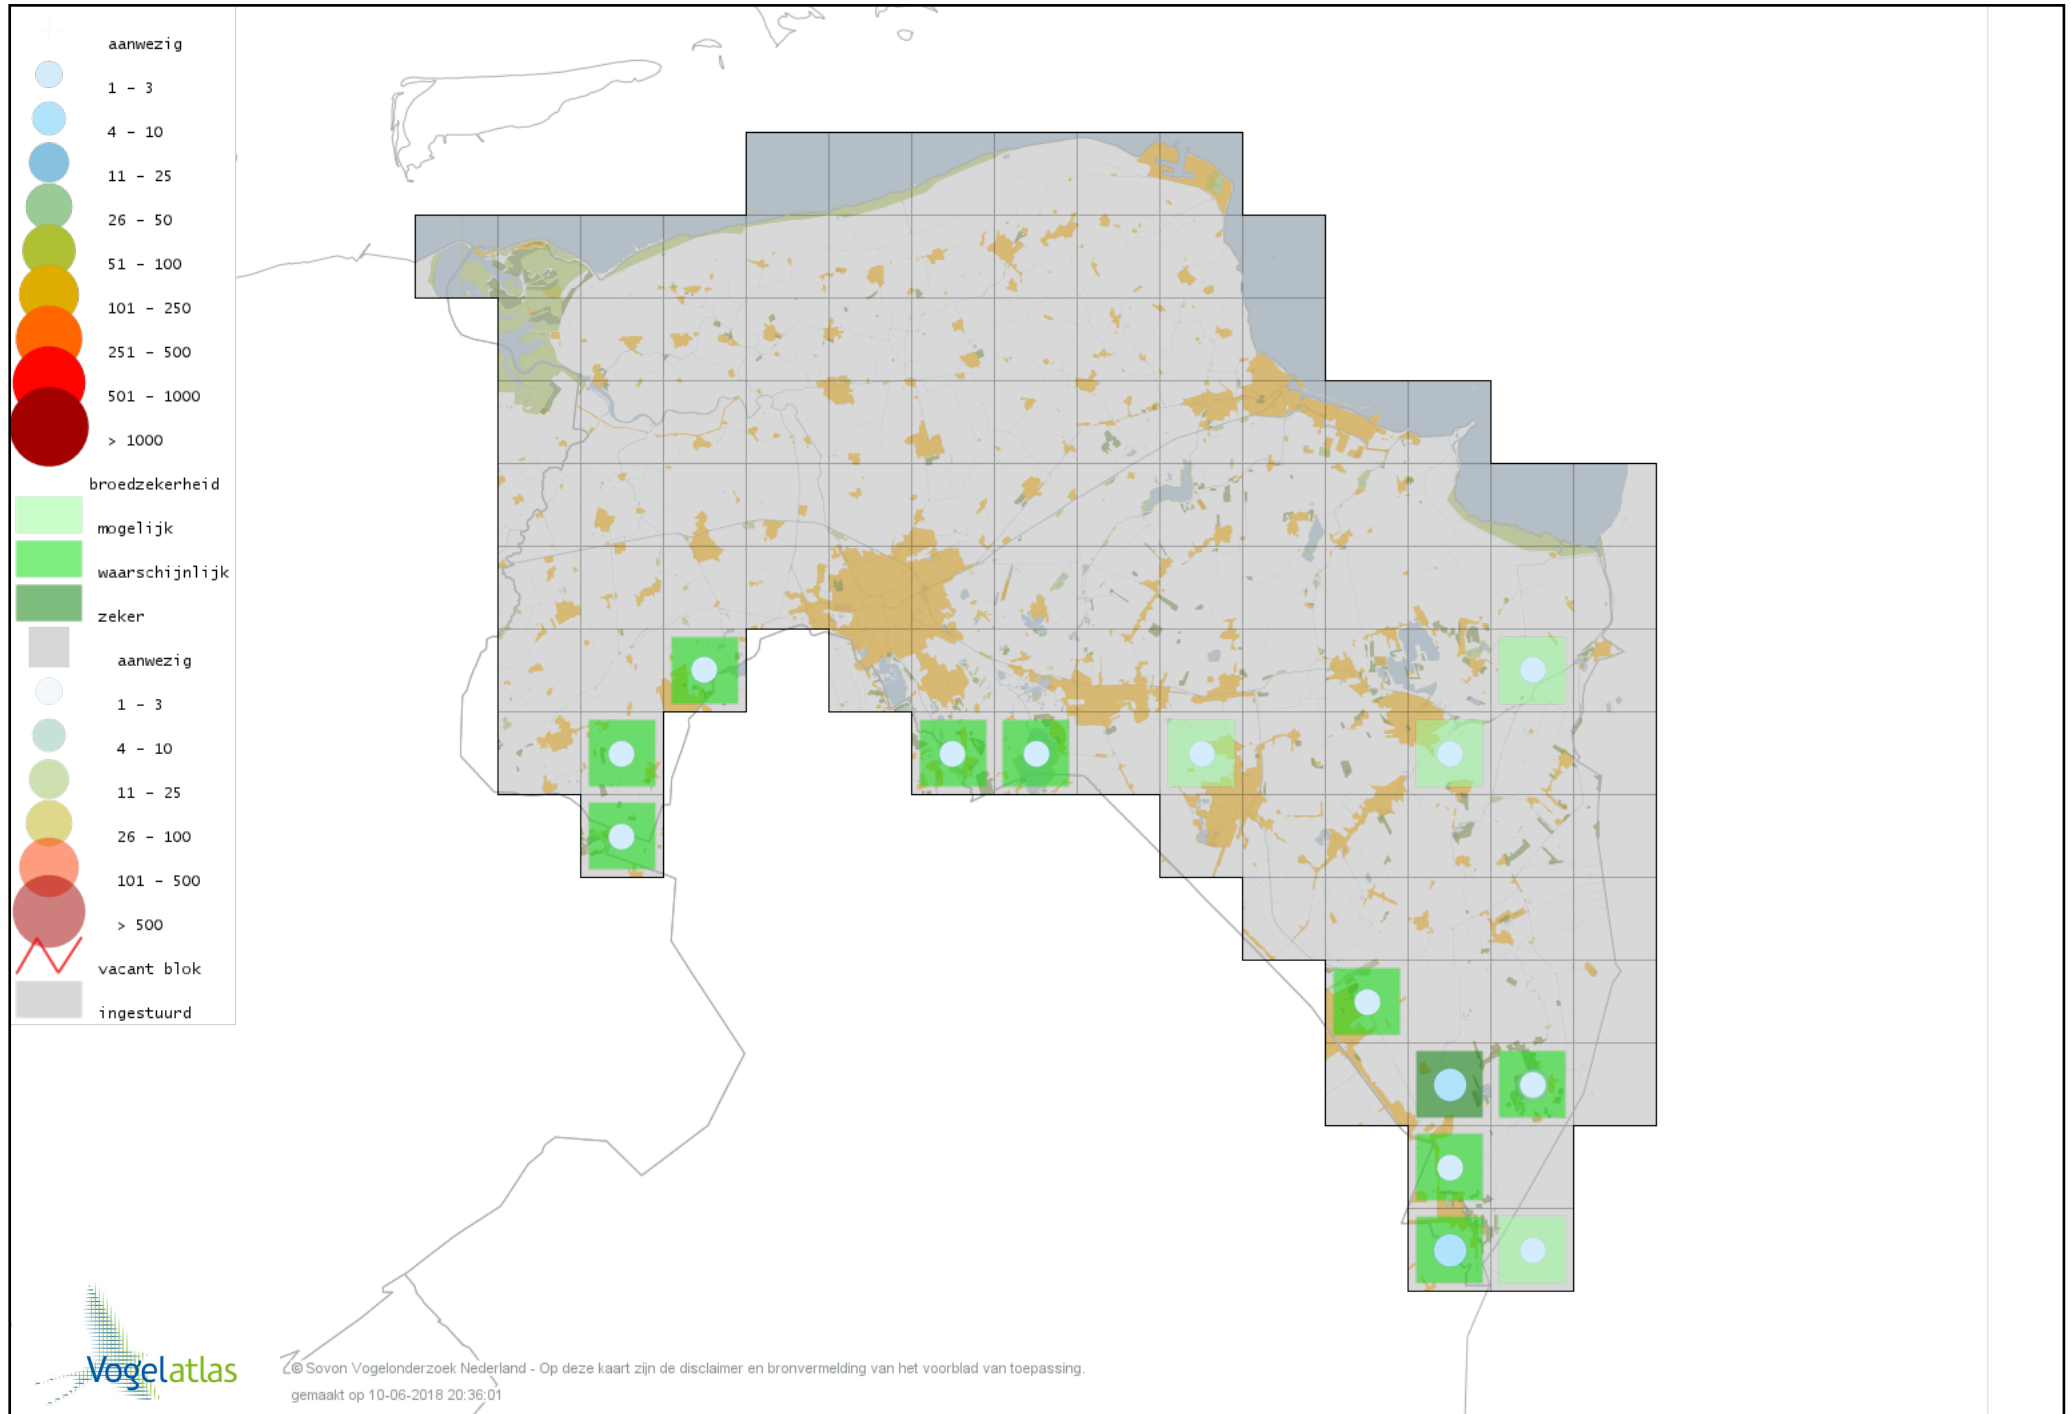

Voorlopige verspreidingskaart Grauwe Klauwier broedseizoen

Voorlopige verspreidingskaart Ekster broedseizoen

Voorlopige verspreidingskaart Gaai broedseizoen

Voorlopige verspreidingskaart Kauw broedseizoen

Voorlopige verspreidingskaart Roek broedseizoen

Voorlopige verspreidingskaart Zwarte Kraai broedseizoen

Voorlopige verspreidingskaart Raaf broedseizoen

Voorlopige verspreidingskaart Goudhaan broedseizoen

Voorlopige verspreidingskaart Vuurgoudhaan broedseizoen

Voorlopige verspreidingskaart Pimpelmees broedseizoen

Voorlopige verspreidingskaart Koolmees broedseizoen

Voorlopige verspreidingskaart Kuifmees broedseizoen