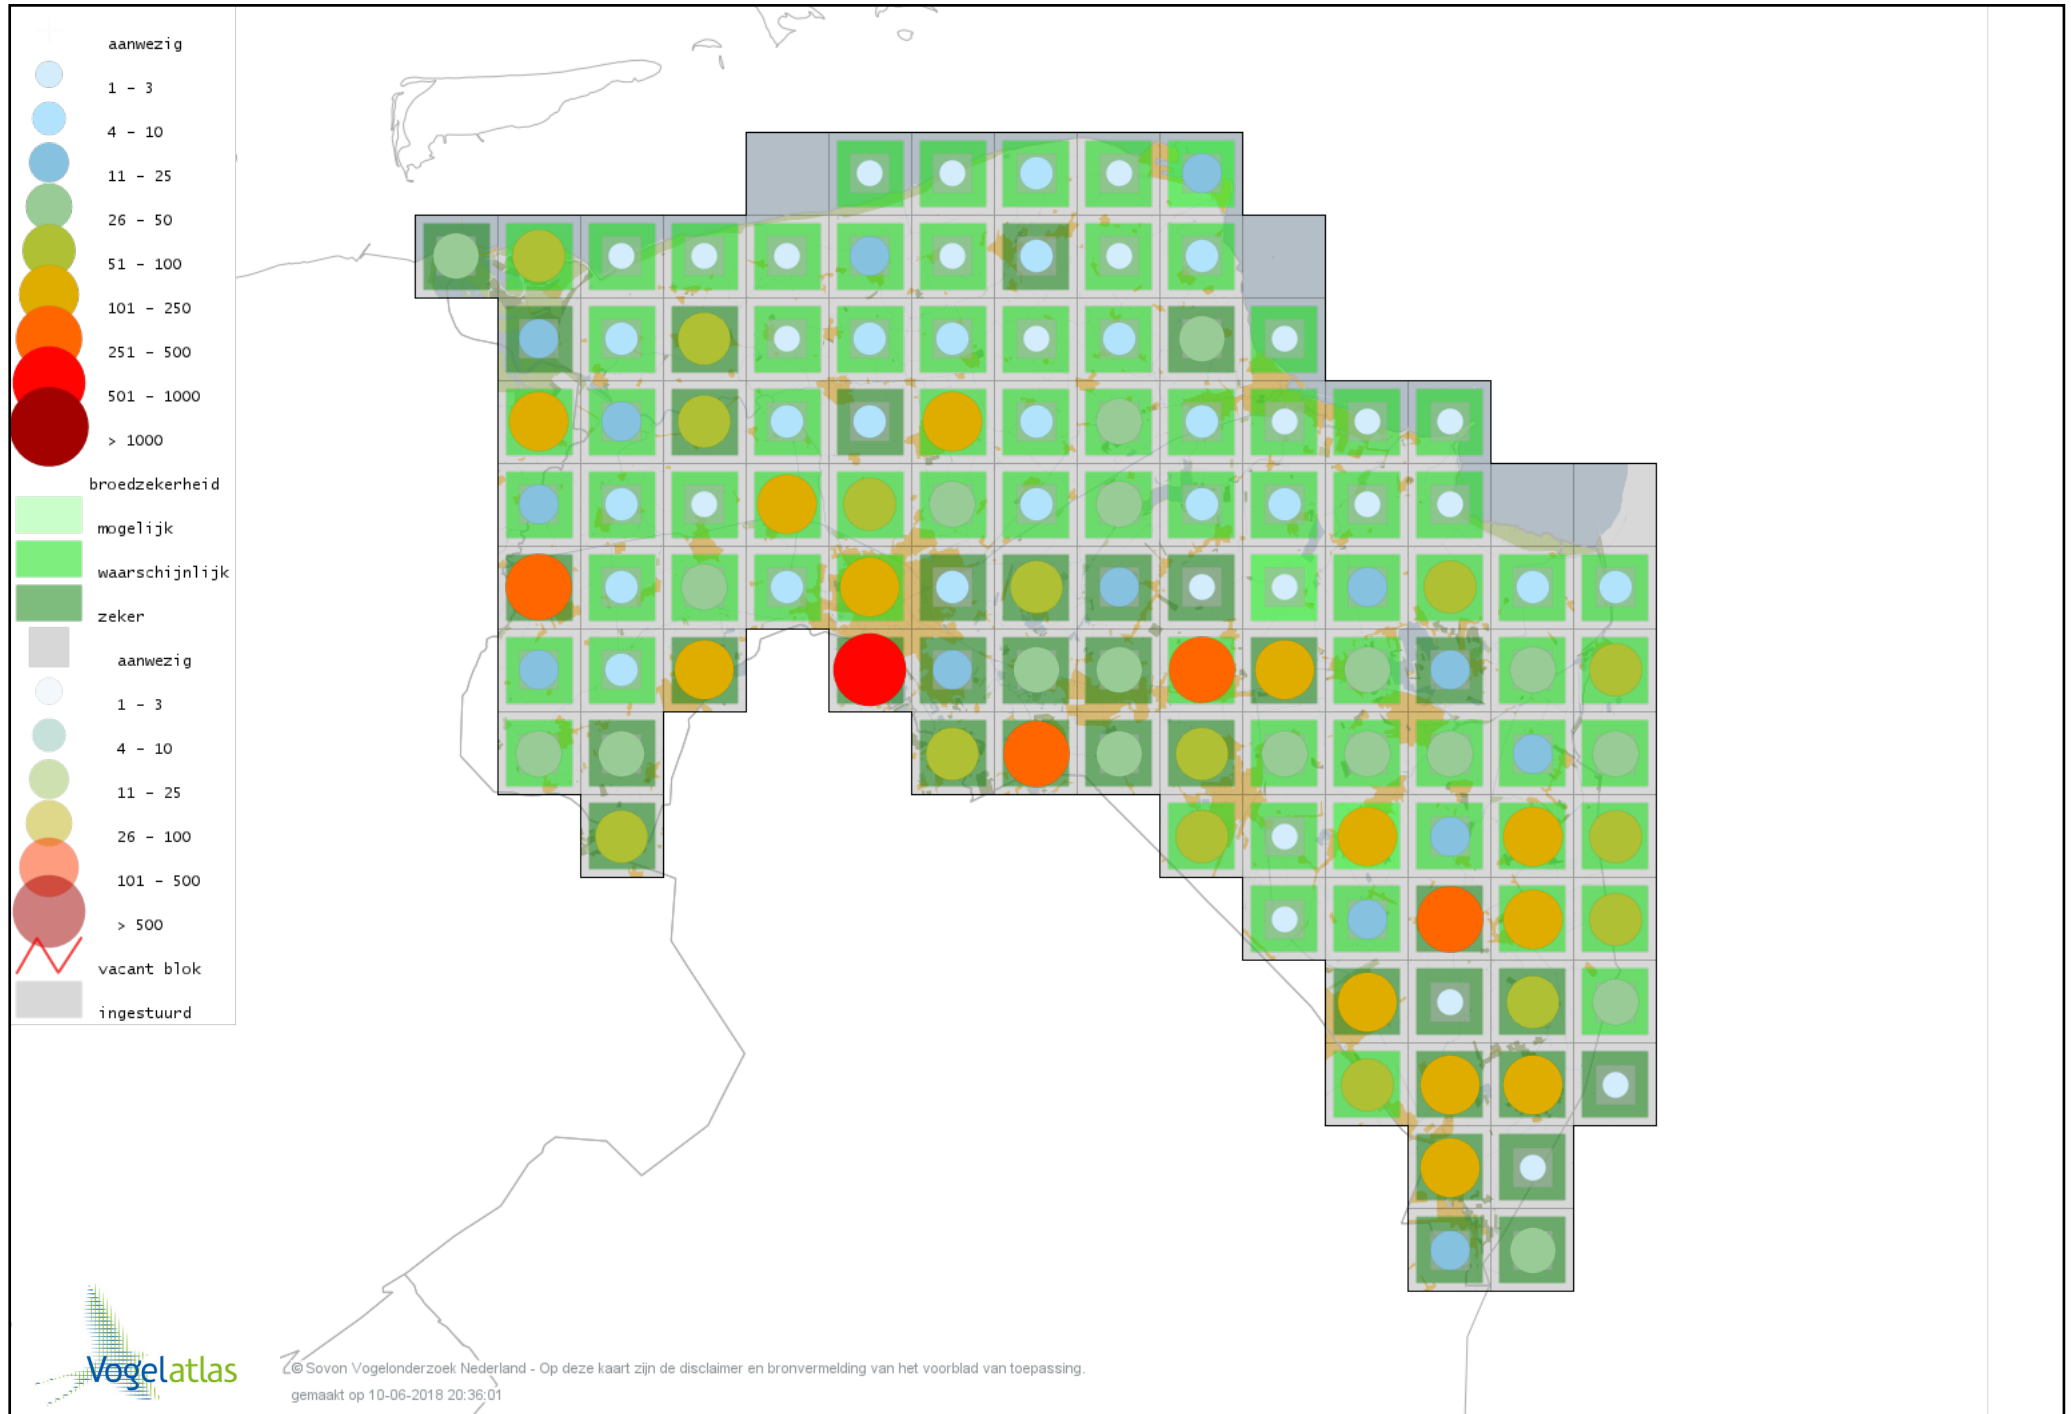

Voorlopige verspreidingskaart Boomleeuwerik broedseizoen

Voorlopige verspreidingskaart Veldleeuwerik broedseizoen

Voorlopige verspreidingskaart Oeverzwaluw broedseizoen

Voorlopige verspreidingskaart Boerenzwaluw broedseizoen

Voorlopige verspreidingskaart Huiszwaluw broedseizoen

Voorlopige verspreidingskaart Staartmees broedseizoen

Voorlopige verspreidingskaart Fluitter broedseizoen

Voorlopige verspreidingskaart Tjiftjaf broedseizoen

Voorlopige verspreidingskaart Fitis broedseizoen

Voorlopige verspreidingskaart Braamsluiper broedseizoen

Voorlopige verspreidingskaart Grasmus broedseizoen

Voorlopige verspreidingskaart Tuinfluiter broedseizoen

Voorlopige verspreidingskaart Zwartkop broedseizoen

Voorlopige verspreidingskaart Sprinkhaanzanger broedseizoen

Voorlopige verspreidingskaart Krekelzanger broedseizoen

Voorlopige verspreidingskaart Snor broedseizoen