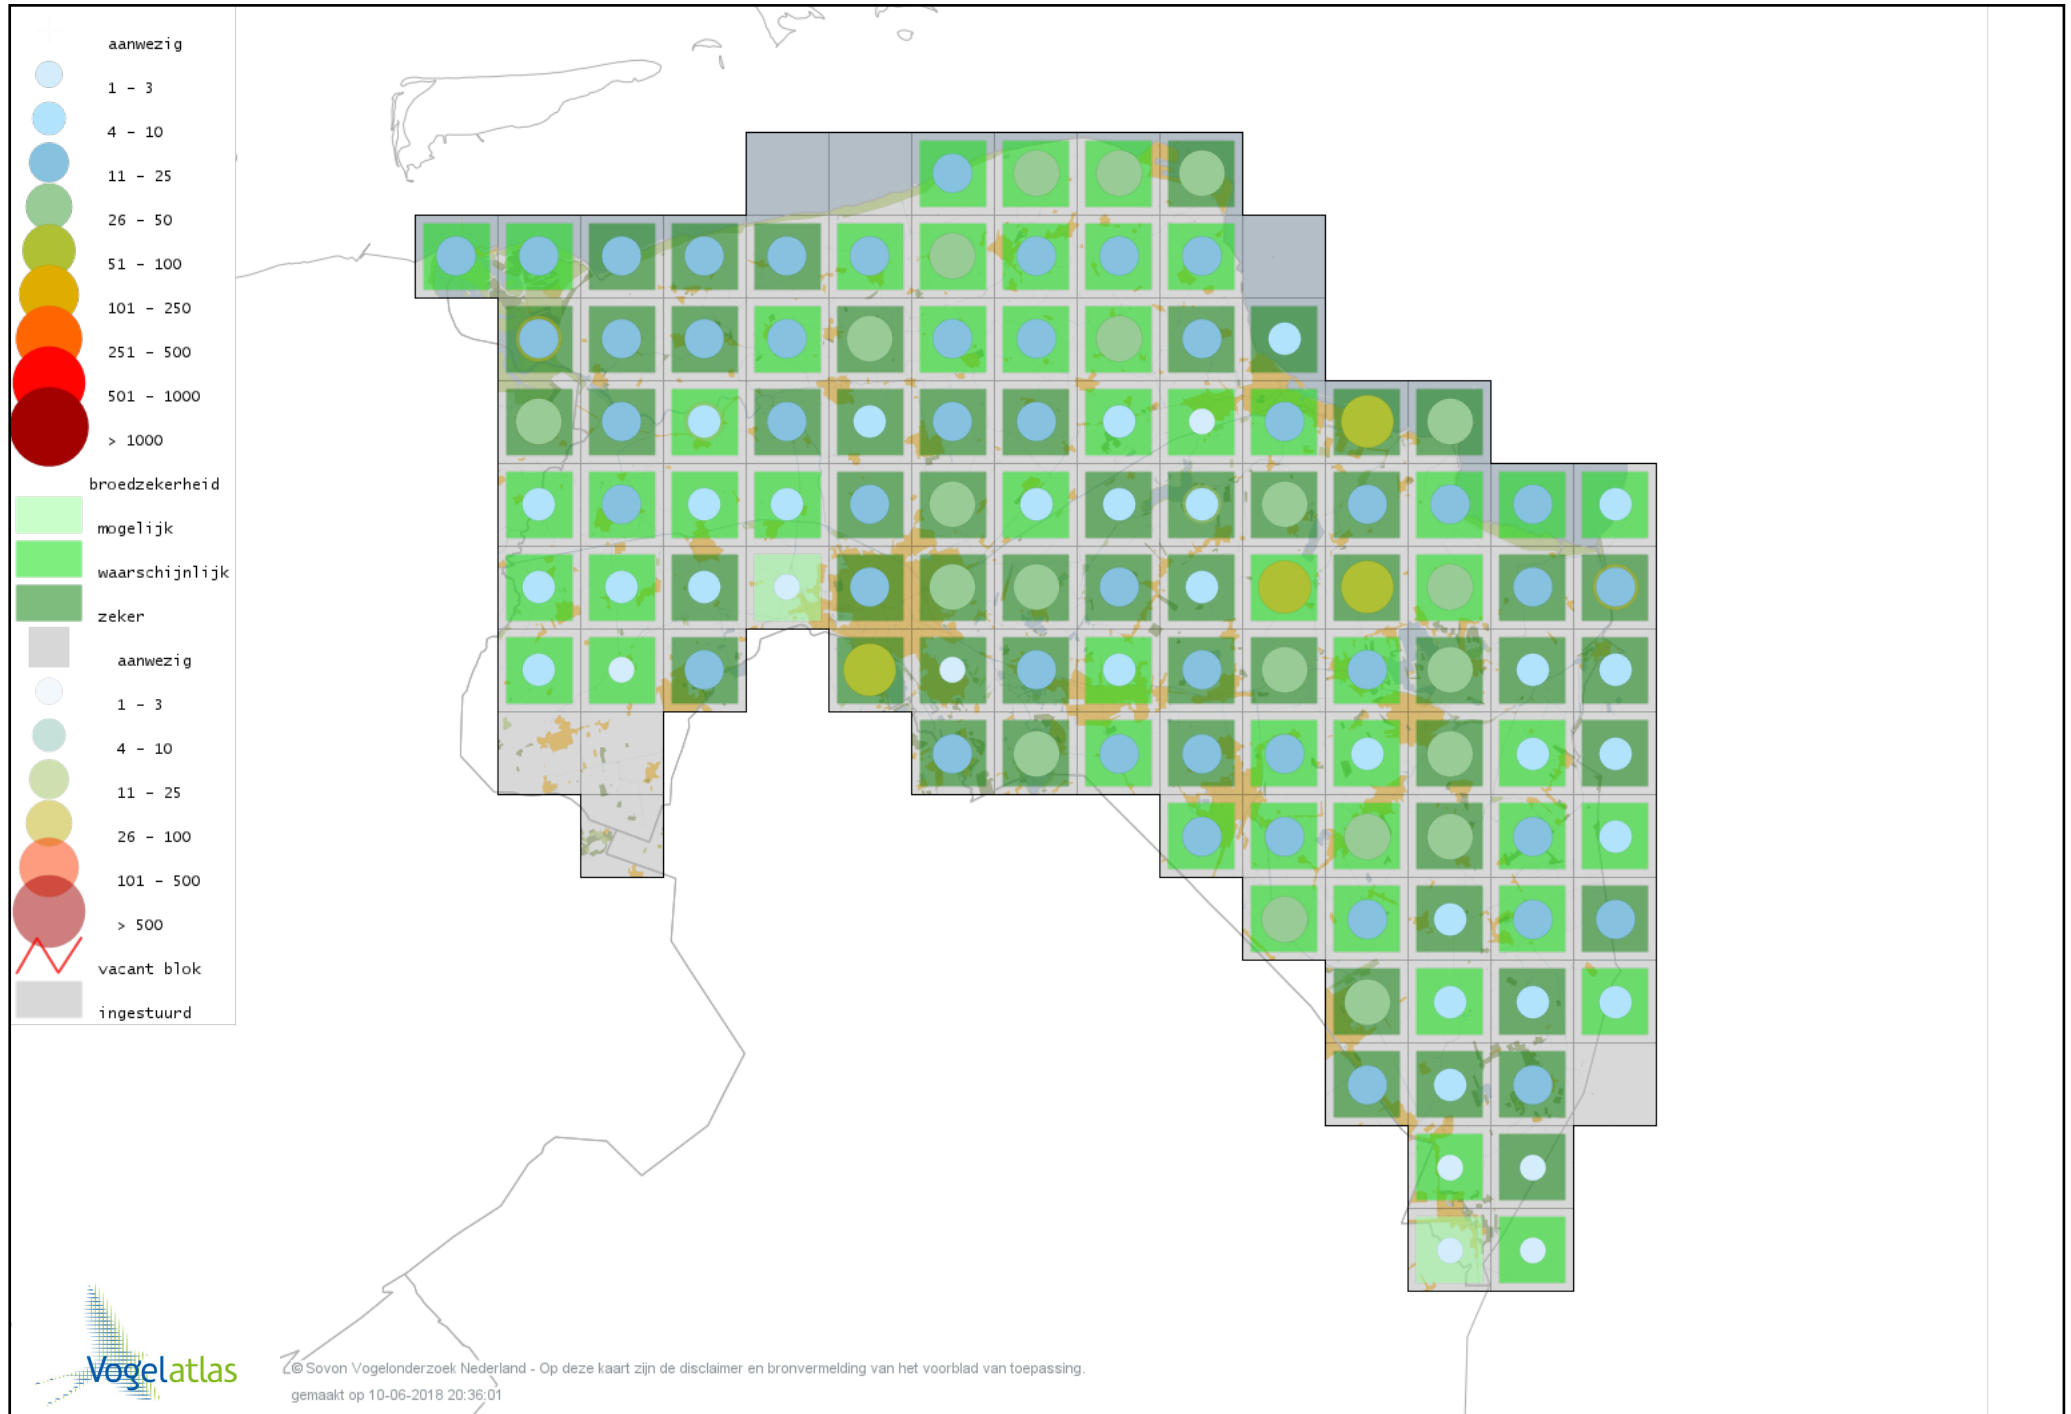

Voorlopige verspreidingskaart Winterkoning broedseizoen

Voorlopige verspreidingskaart Spreeuw broedseizoen

Voorlopige verspreidingskaart Merel broedseizoen

Voorlopige verspreidingskaart Zanglijster broedseizoen

Voorlopige verspreidingskaart Grote Lijster broedseizoen

Voorlopige verspreidingskaart Grauwe Vliegenvanger broedseizoen

Voorlopige verspreidingskaart Roodborst broedseizoen

Voorlopige verspreidingskaart Noordse Nachtegaal broedseizoen

Voorlopige verspreidingskaart Nachtegaal broedseizoen

Voorlopige verspreidingskaart Blauwborst broedseizoen

Voorlopige verspreidingskaart Roodsterblauwborst broedseizoen

Voorlopige verspreidingskaart Zwarte Roodstaart broedseizoen