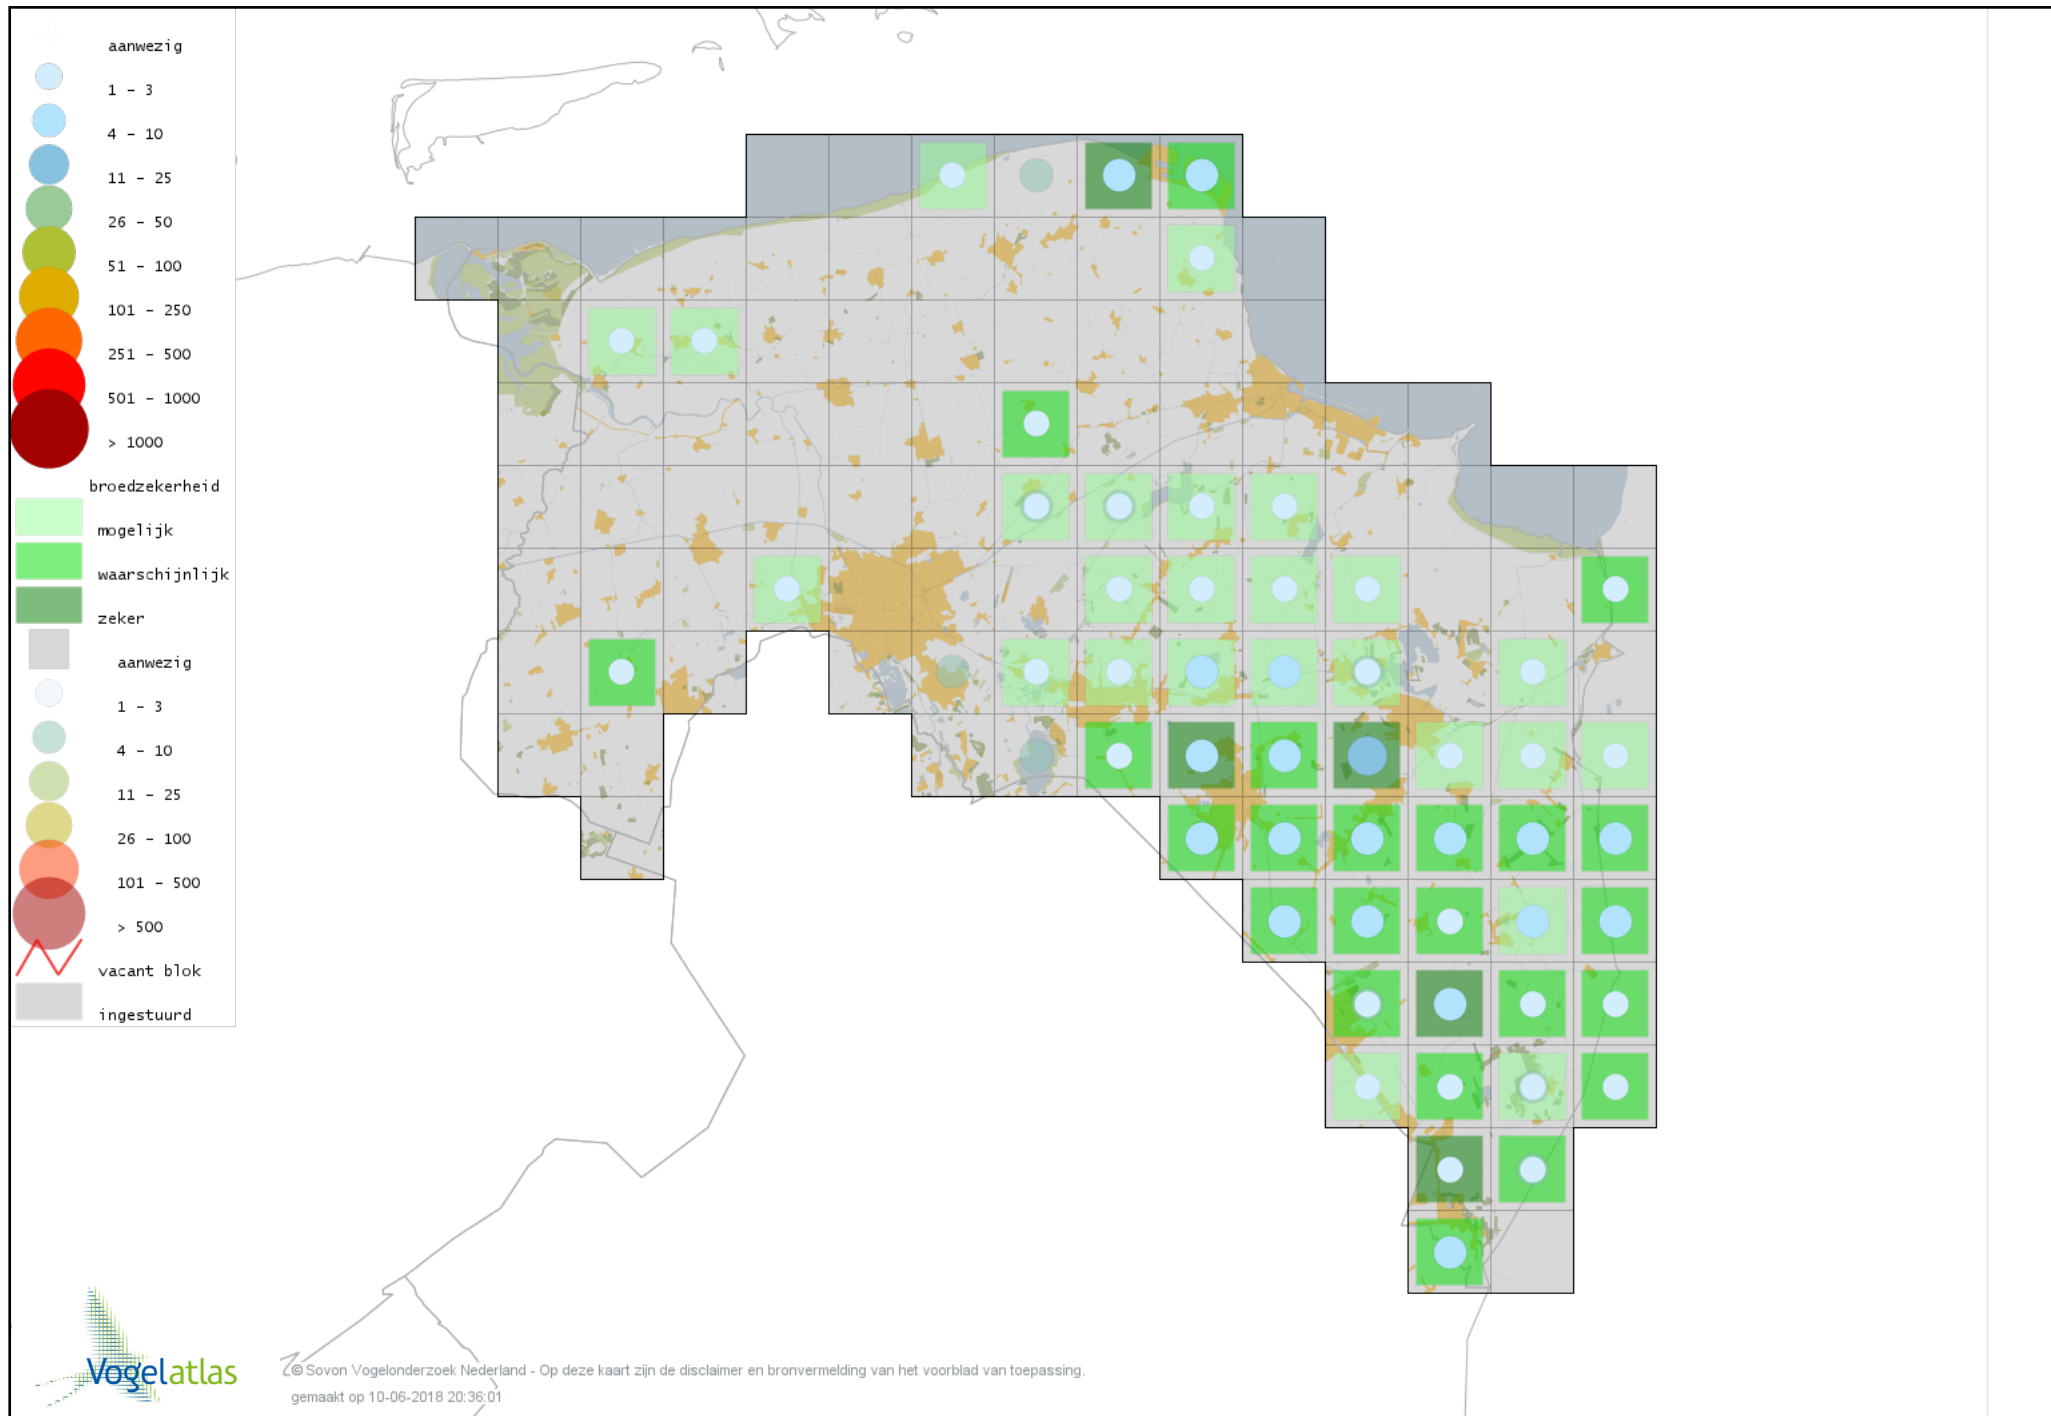

Voorlopige verspreidingskaart Mandarijneend broedseizoen

Voorlopige verspreidingskaart Eider broedseizoen

Voorlopige verspreidingskaart Krakeend broedseizoen

Voorlopige verspreidingskaart Smient broedseizoen

Voorlopige verspreidingskaart Slobeend broedseizoen

Voorlopige verspreidingskaart Wilde Eend broedseizoen

Voorlopige verspreidingskaart Soepeend broedseizoen

Voorlopige verspreidingskaart Pijlstaart broedseizoen

Voorlopige verspreidingskaart Zomertaling broedseizoen

Voorlopige verspreidingskaart Wintertaling broedseizoen

Voorlopige verspreidingskaart Patrijs broedseizoen

Voorlopige verspreidingskaart Kwartel broedseizoen

Voorlopige verspreidingskaart Fazant broedseizoen

Voorlopige verspreidingskaart Aalscholver broedseizoen

Voorlopige verspreidingskaart Roerdomp broedseizoen

Voorlopige verspreidingskaart Kleine Zilverreiger broedseizoen