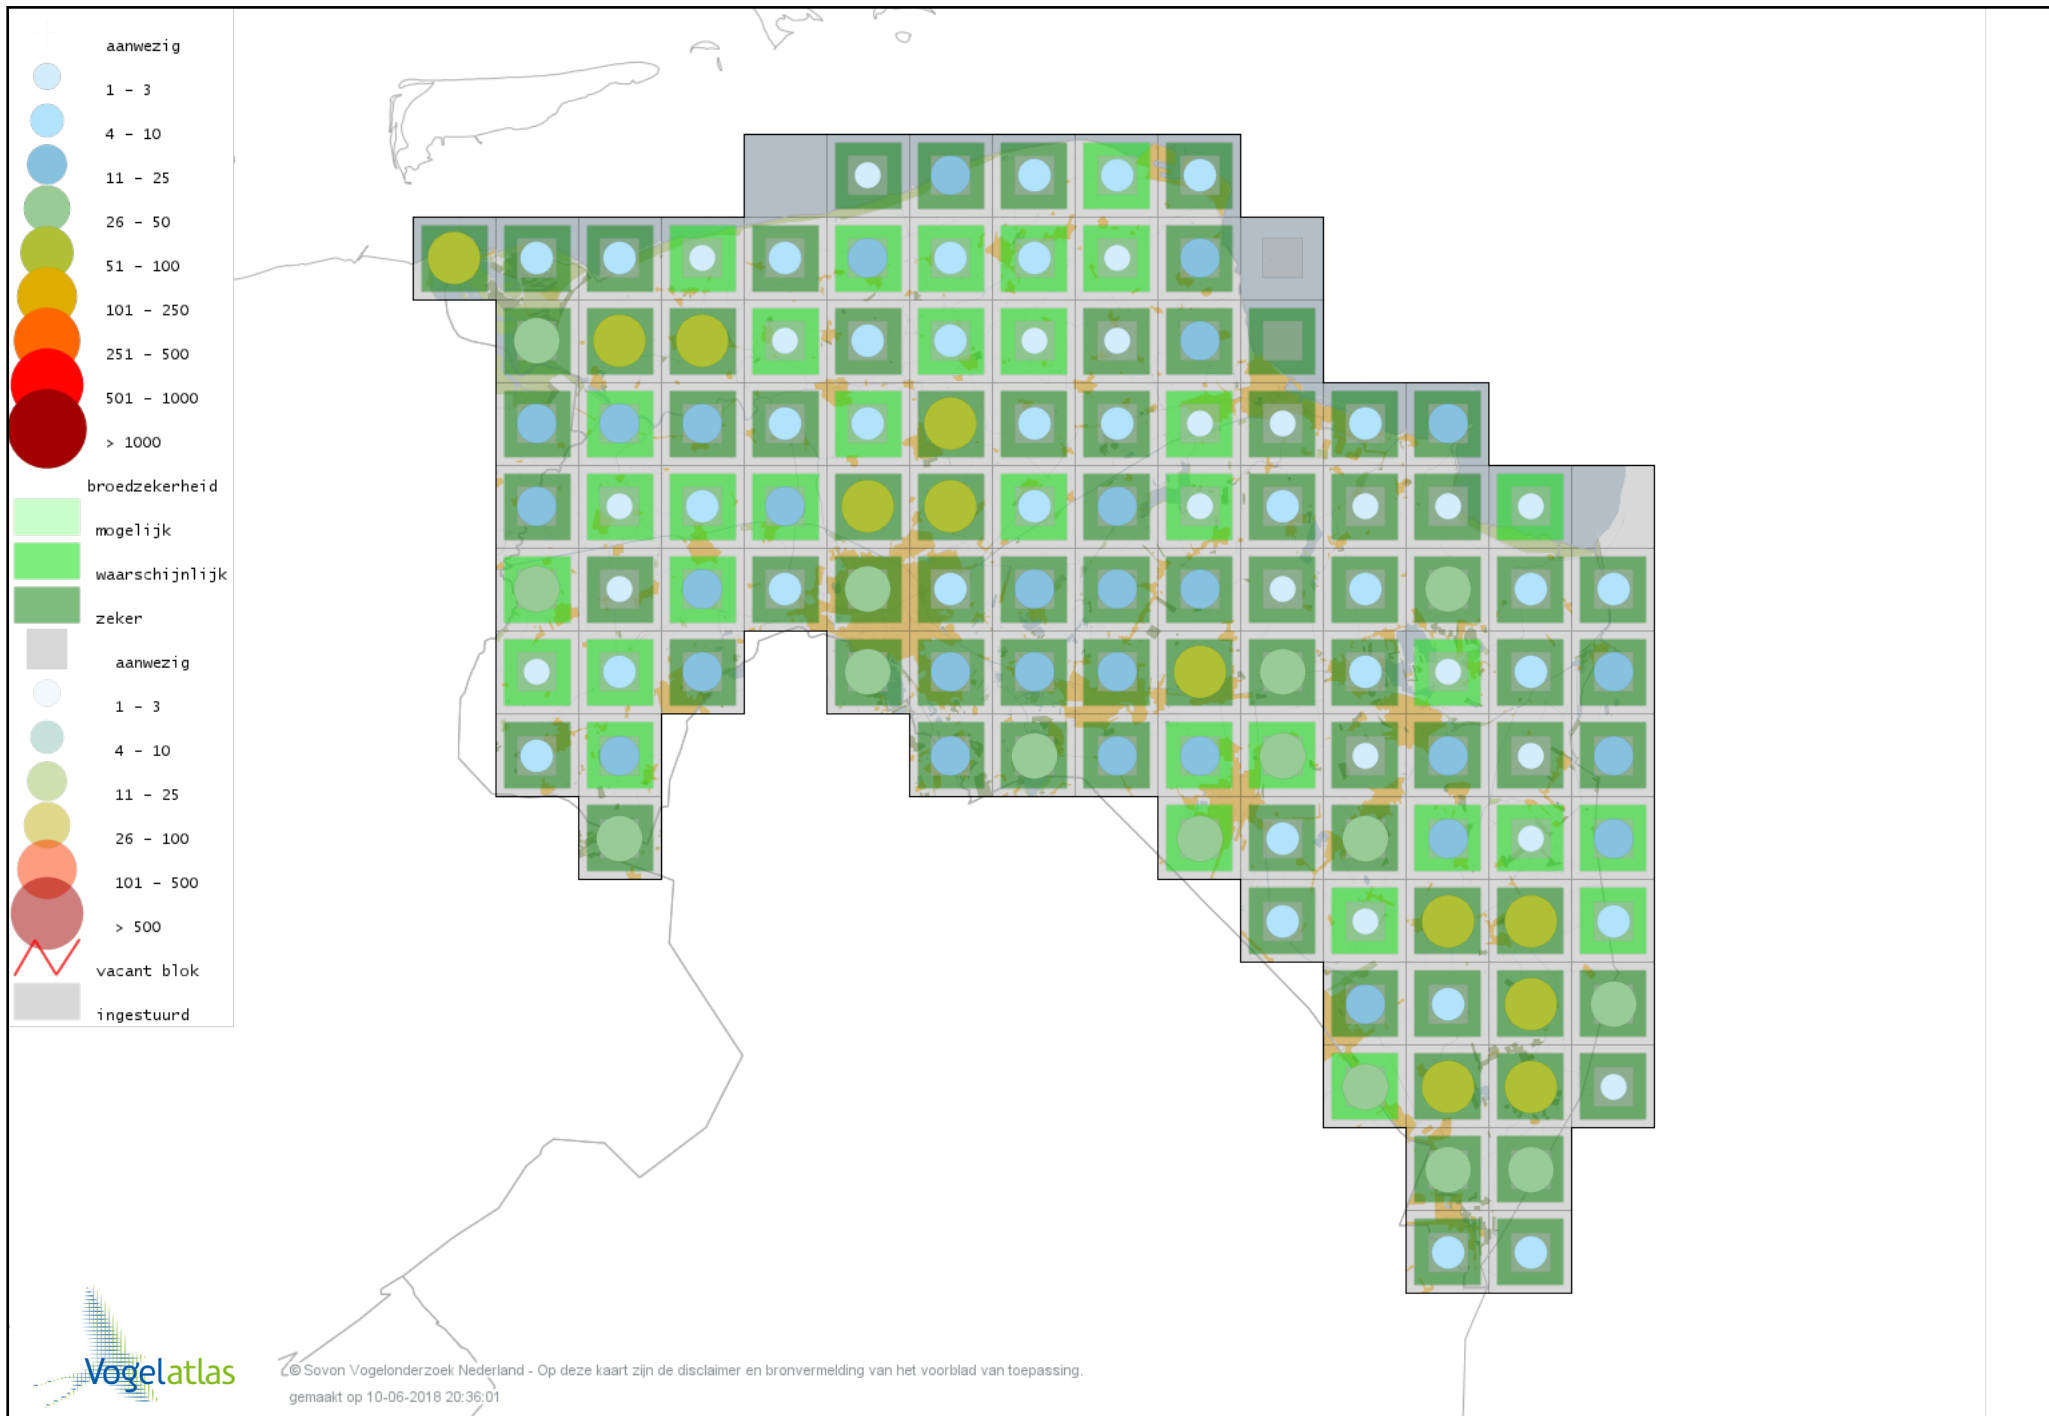

Voorlopige verspreidingskaart Gekraagde Roodstaart broedseizoen

Voorlopige verspreidingskaart Paapje broedseizoen

Voorlopige verspreidingskaart Roodborsttapuit broedseizoen

Voorlopige verspreidingskaart Tapuit broedseizoen

Voorlopige verspreidingskaart Bonte Vliegenvanger broedseizoen

Voorlopige verspreidingskaart Heggenmus broedseizoen

Voorlopige verspreidingskaart Huismus broedseizoen

Voorlopige verspreidingskaart Ringmus broedseizoen

Voorlopige verspreidingskaart Gele Kwikstaart broedseizoen

Voorlopige verspreidingskaart Grote Gele Kwikstaart broedseizoen

Voorlopige verspreidingskaart Witte Kwikstaart broedseizoen

Voorlopige verspreidingskaart Boompieper broedseizoen