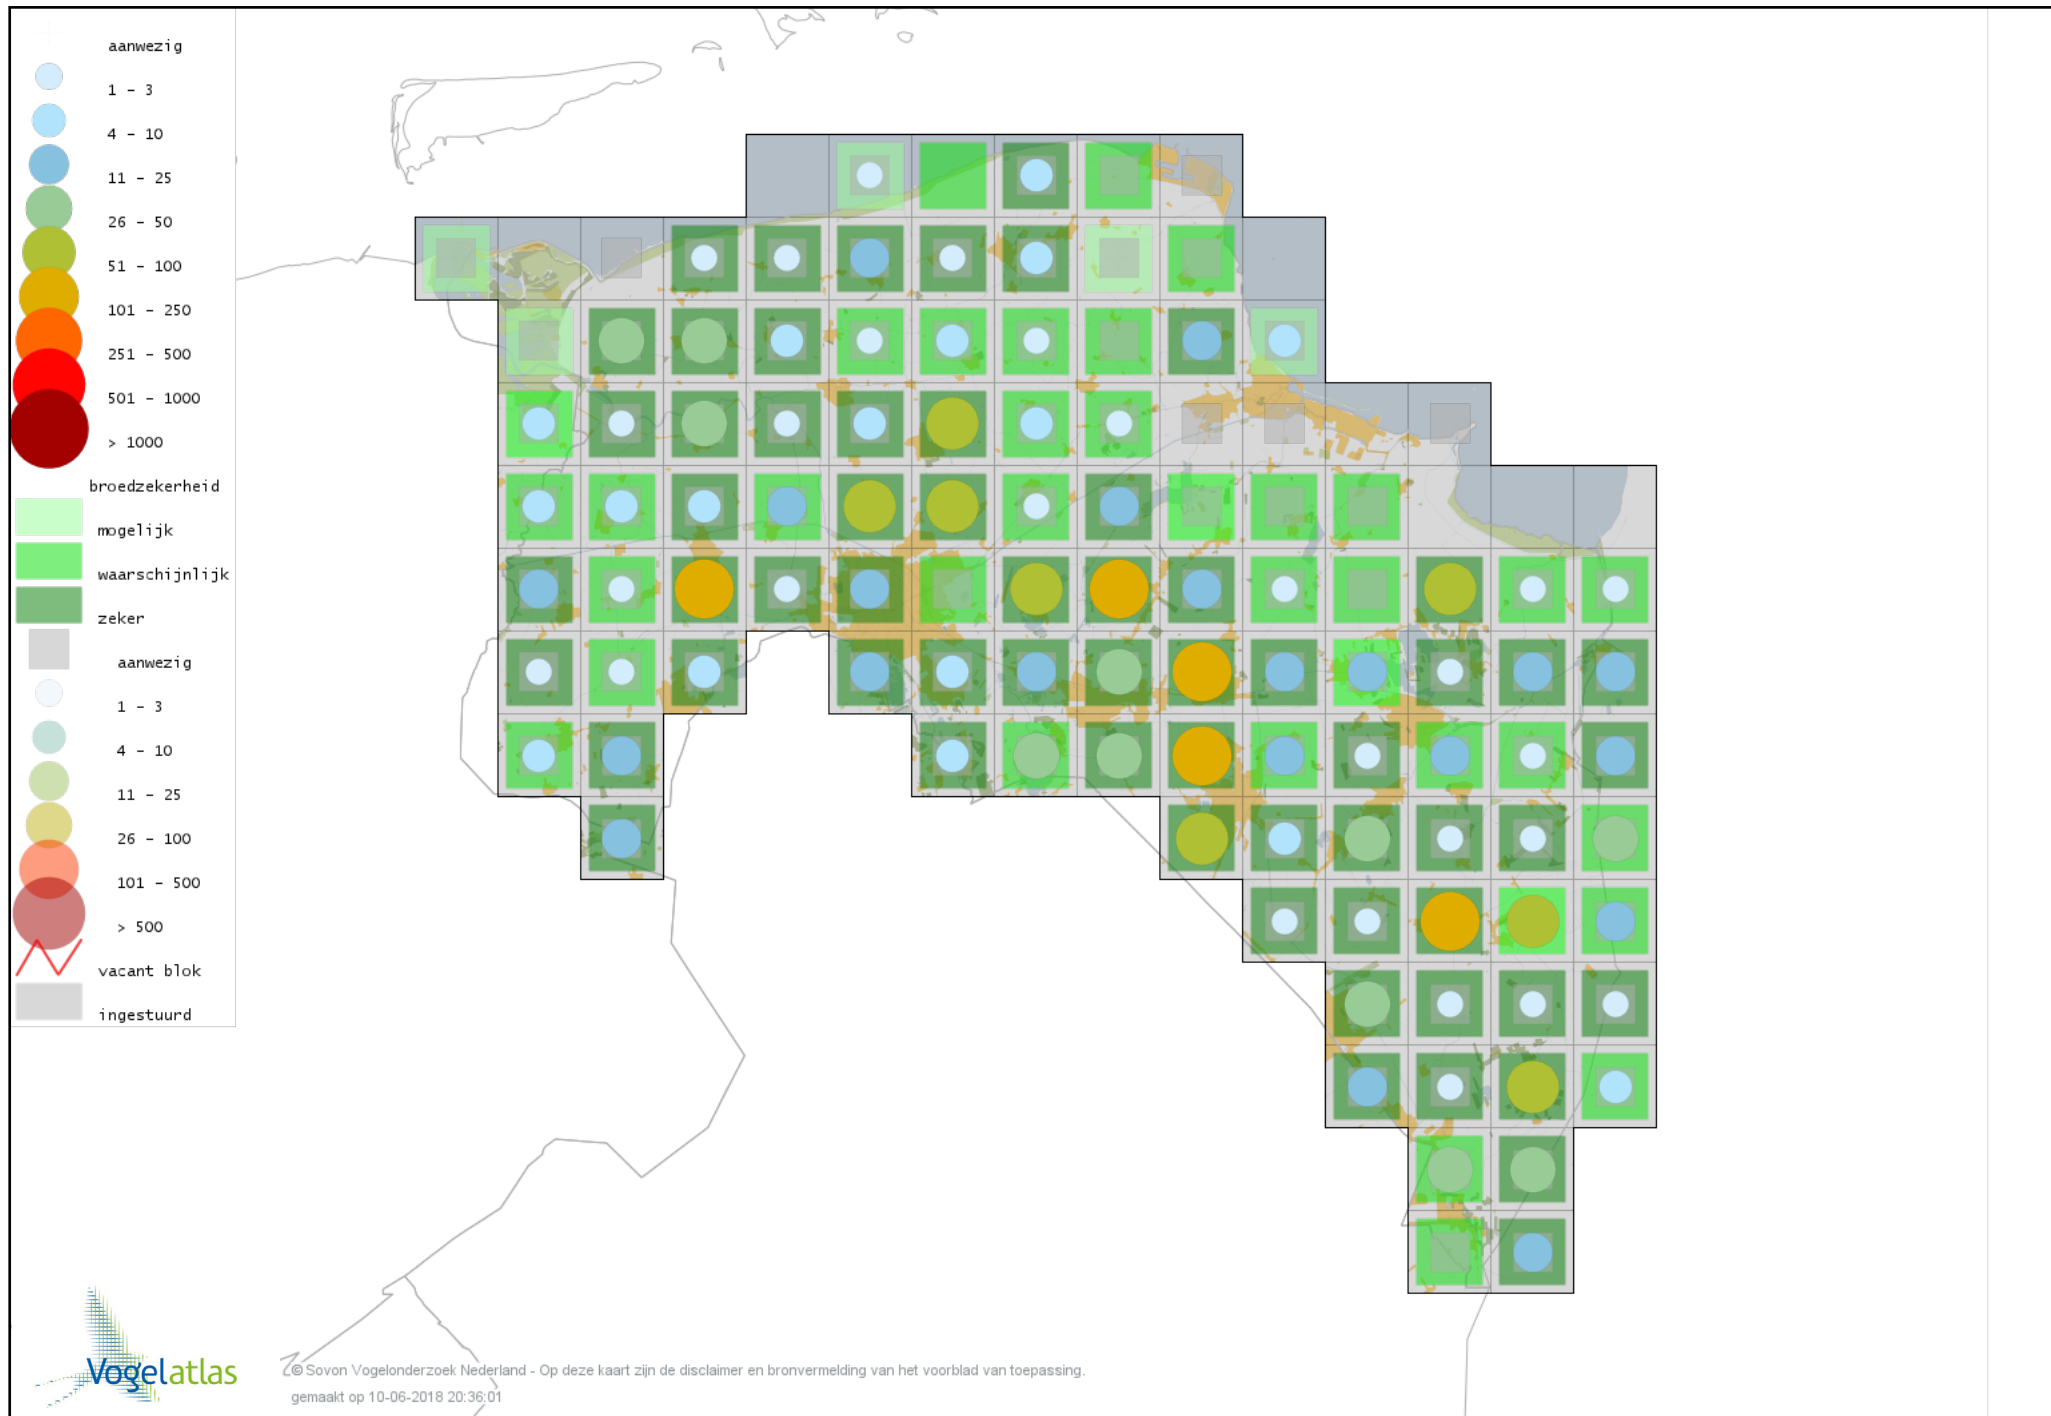

Voorlopige verspreidingskaart Gekraagde Roodstaart broedseizoen

Voorlopige verspreidingskaart Paapje broedseizoen

Voorlopige verspreidingskaart Roodborsttapuit broedseizoen

Voorlopige verspreidingskaart Tapuit broedseizoen

Voorlopige verspreidingskaart Bonte Vliegenvanger broedseizoen

Voorlopige verspreidingskaart Heggenmus broedseizoen

Voorlopige verspreidingskaart Huismus broedseizoen

Voorlopige verspreidingskaart Ringmus broedseizoen

Voorlopige verspreidingskaart Gele Kwikstaart broedseizoen

Voorlopige verspreidingskaart Grote Gele Kwikstaart broedseizoen

Voorlopige verspreidingskaart Witte Kwikstaart broedseizoen

Voorlopige verspreidingskaart Boompieper broedseizoen