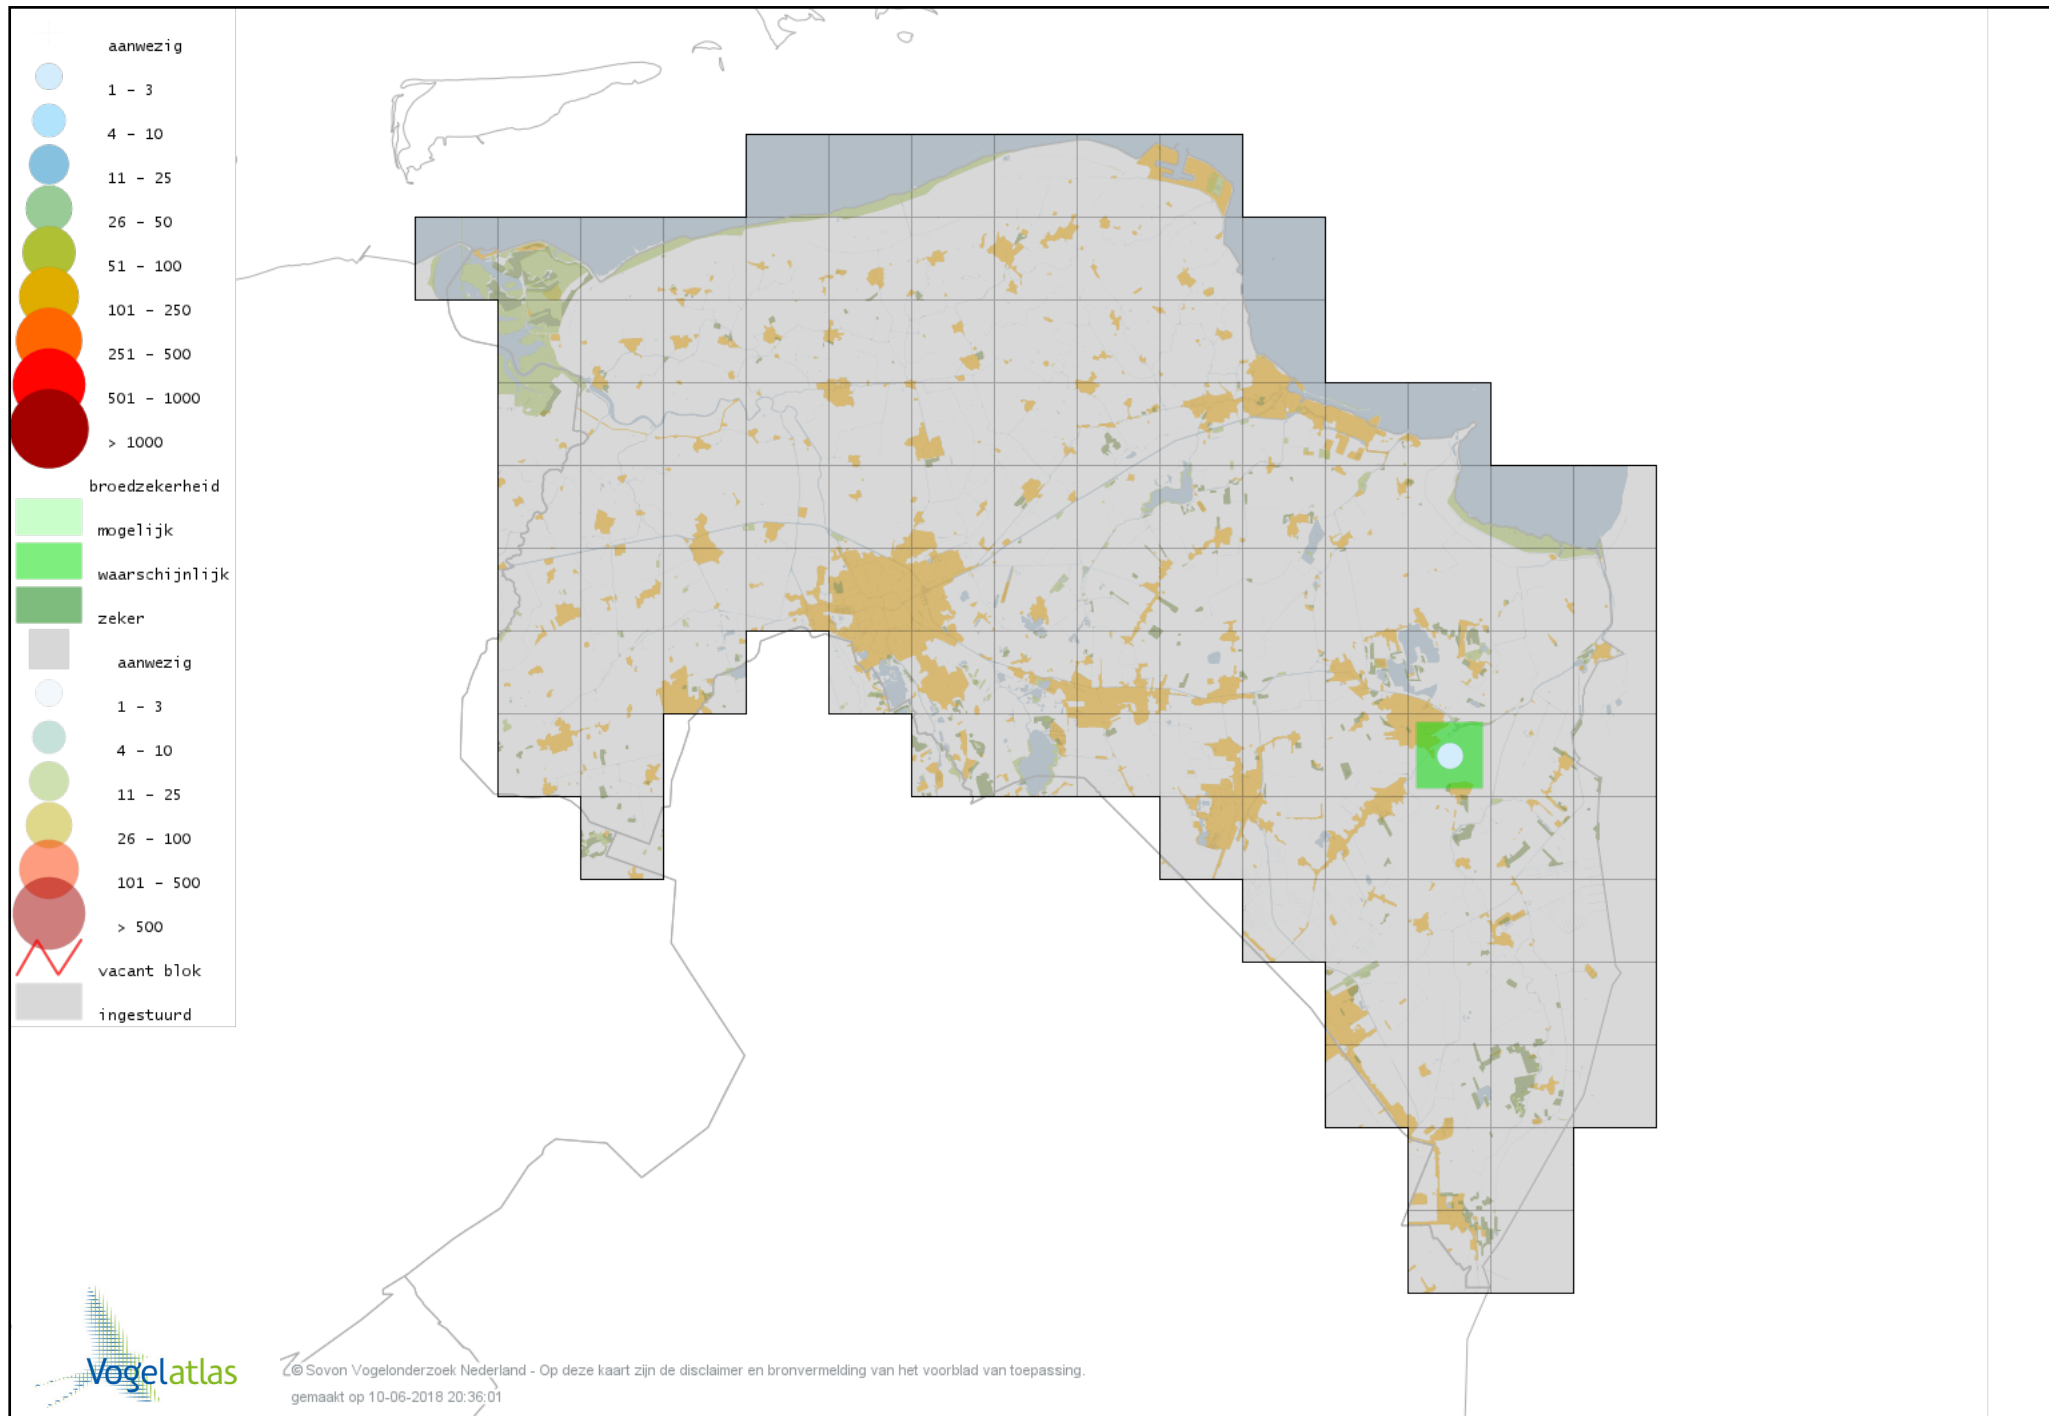

Voorlopige verspreidingskaart Winterkoning broedseizoen

Voorlopige verspreidingskaart Spreeuw broedseizoen

Voorlopige verspreidingskaart Merel broedseizoen

Voorlopige verspreidingskaart Zanglijster broedseizoen

Voorlopige verspreidingskaart Grote Lijster broedseizoen

Voorlopige verspreidingskaart Grauwe Vliegenvanger broedseizoen

Voorlopige verspreidingskaart Roodborst broedseizoen

Voorlopige verspreidingskaart Noordse Nachtegaal broedseizoen

Voorlopige verspreidingskaart Nachtegaal broedseizoen

Voorlopige verspreidingskaart Blauwborst broedseizoen

Voorlopige verspreidingskaart Roodsterblauwborst broedseizoen

Voorlopige verspreidingskaart Zwarte Roodstaart broedseizoen