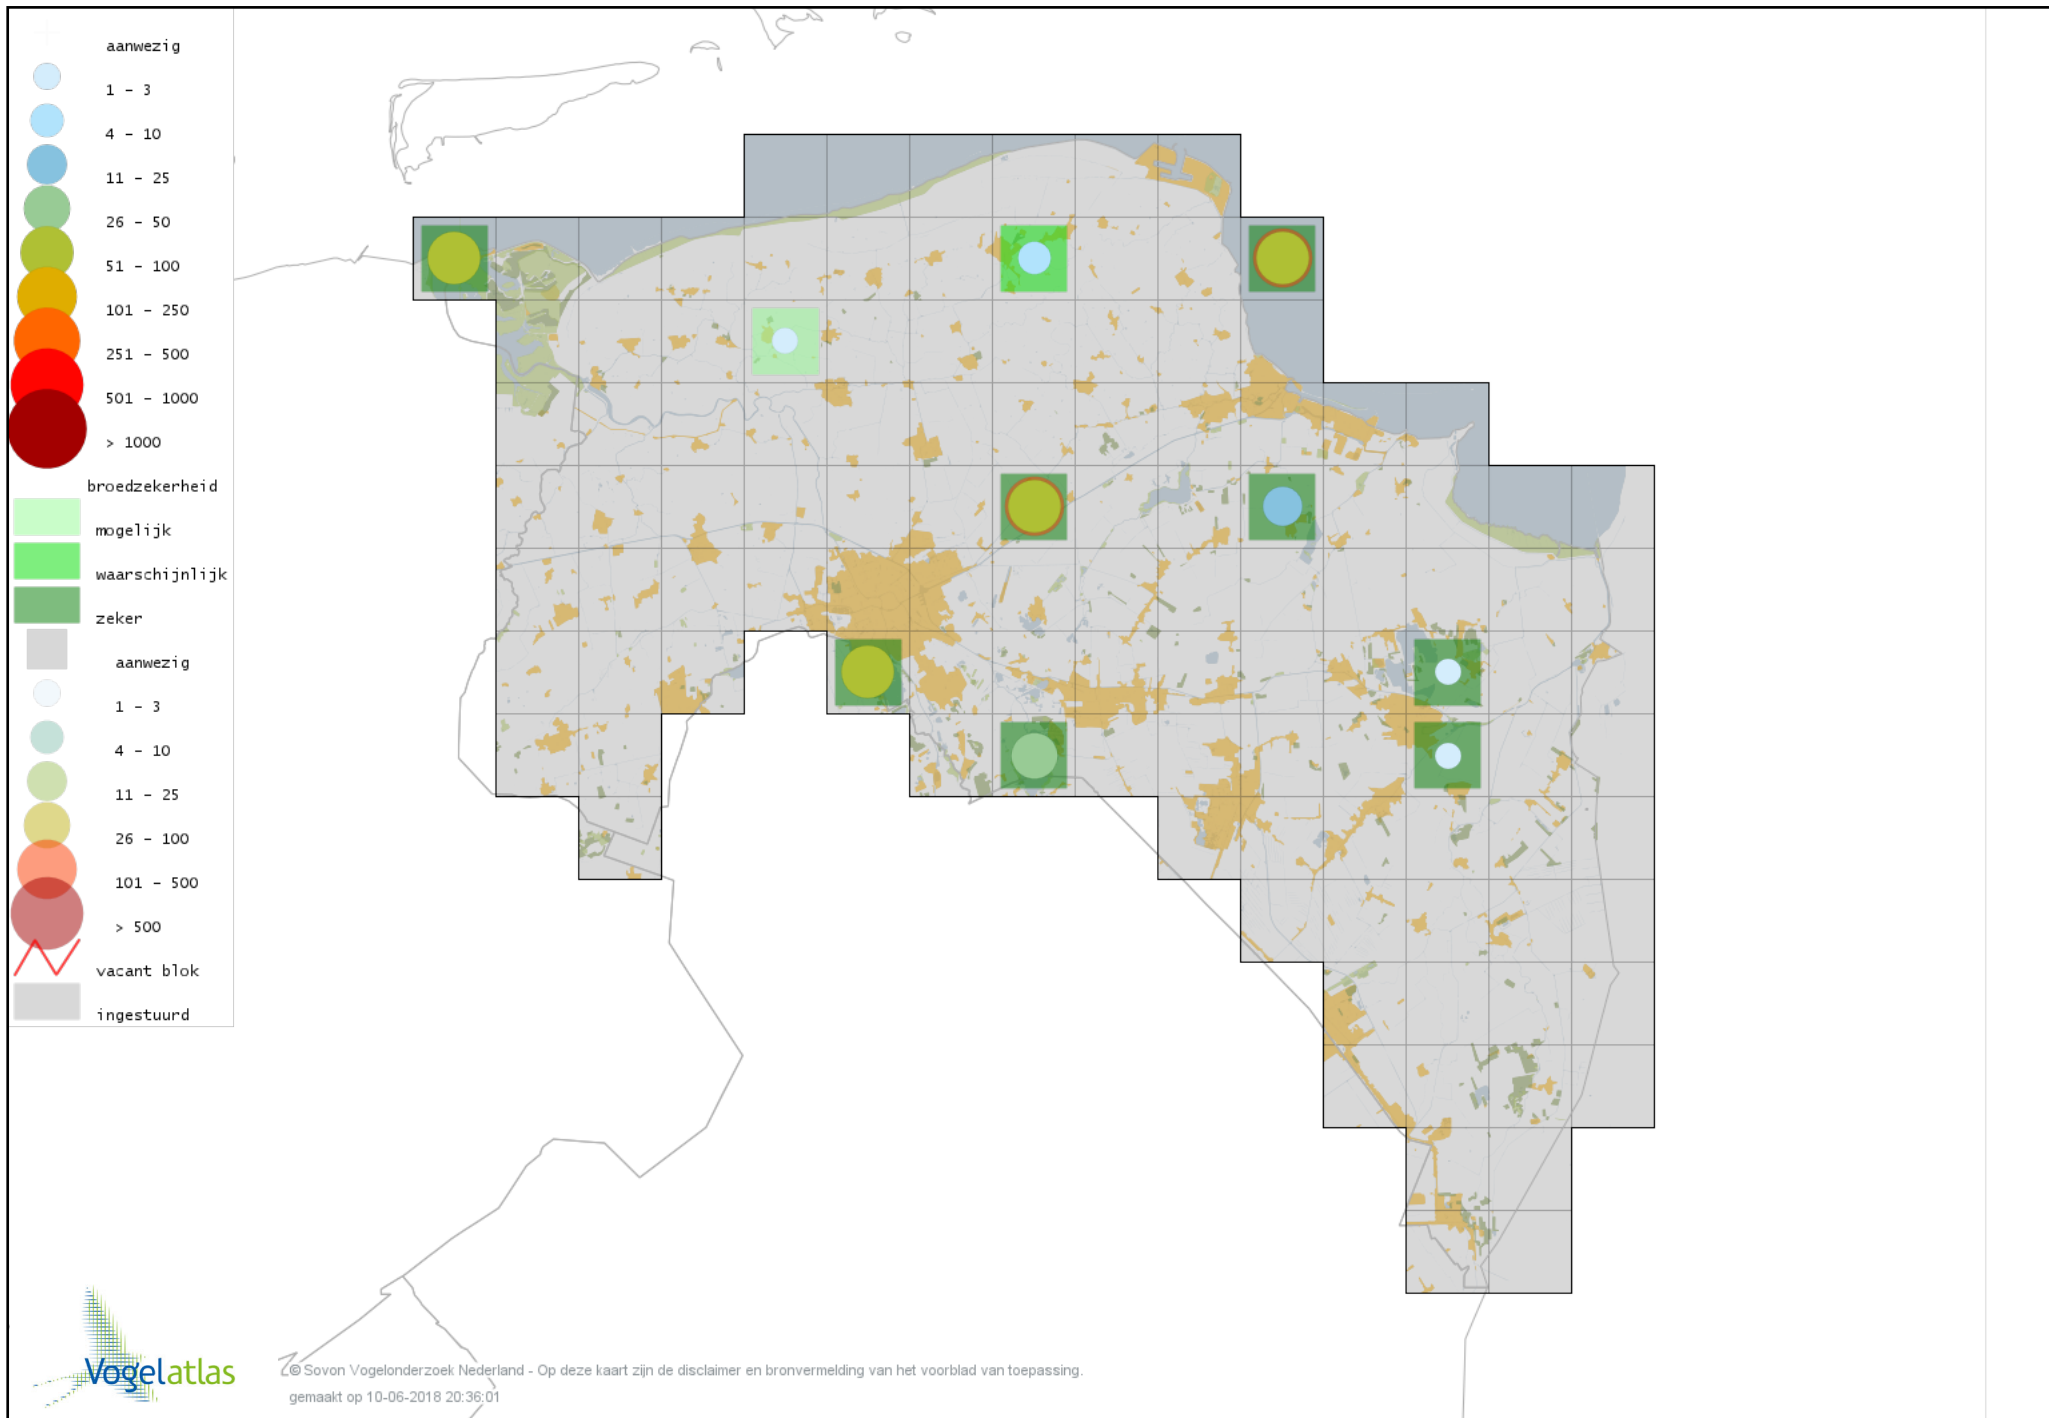

Voorlopige verspreidingskaart Slobeend broedseizoen

Voorlopige verspreidingskaart Wilde Eend broedseizoen

Voorlopige verspreidingskaart Soepeend broedseizoen

Voorlopige verspreidingskaart Pijlstaart broedseizoen

Voorlopige verspreidingskaart Zomertaling broedseizoen

Voorlopige verspreidingskaart Wintertaling broedseizoen

Voorlopige verspreidingskaart Patrijs broedseizoen

Voorlopige verspreidingskaart Kwartel broedseizoen

Voorlopige verspreidingskaart Fazant broedseizoen

Voorlopige verspreidingskaart Aalscholver broedseizoen

Voorlopige verspreidingskaart Roerdomp broedseizoen

Voorlopige verspreidingskaart Kleine Zilverreiger broedseizoen

Voorlopige verspreidingskaart Blauwe Reiger broedseizoen

Voorlopige verspreidingskaart Ooievaar broedseizoen

Voorlopige verspreidingskaart Lepelaar broedseizoen

Voorlopige verspreidingskaart Dodaars broedseizoen