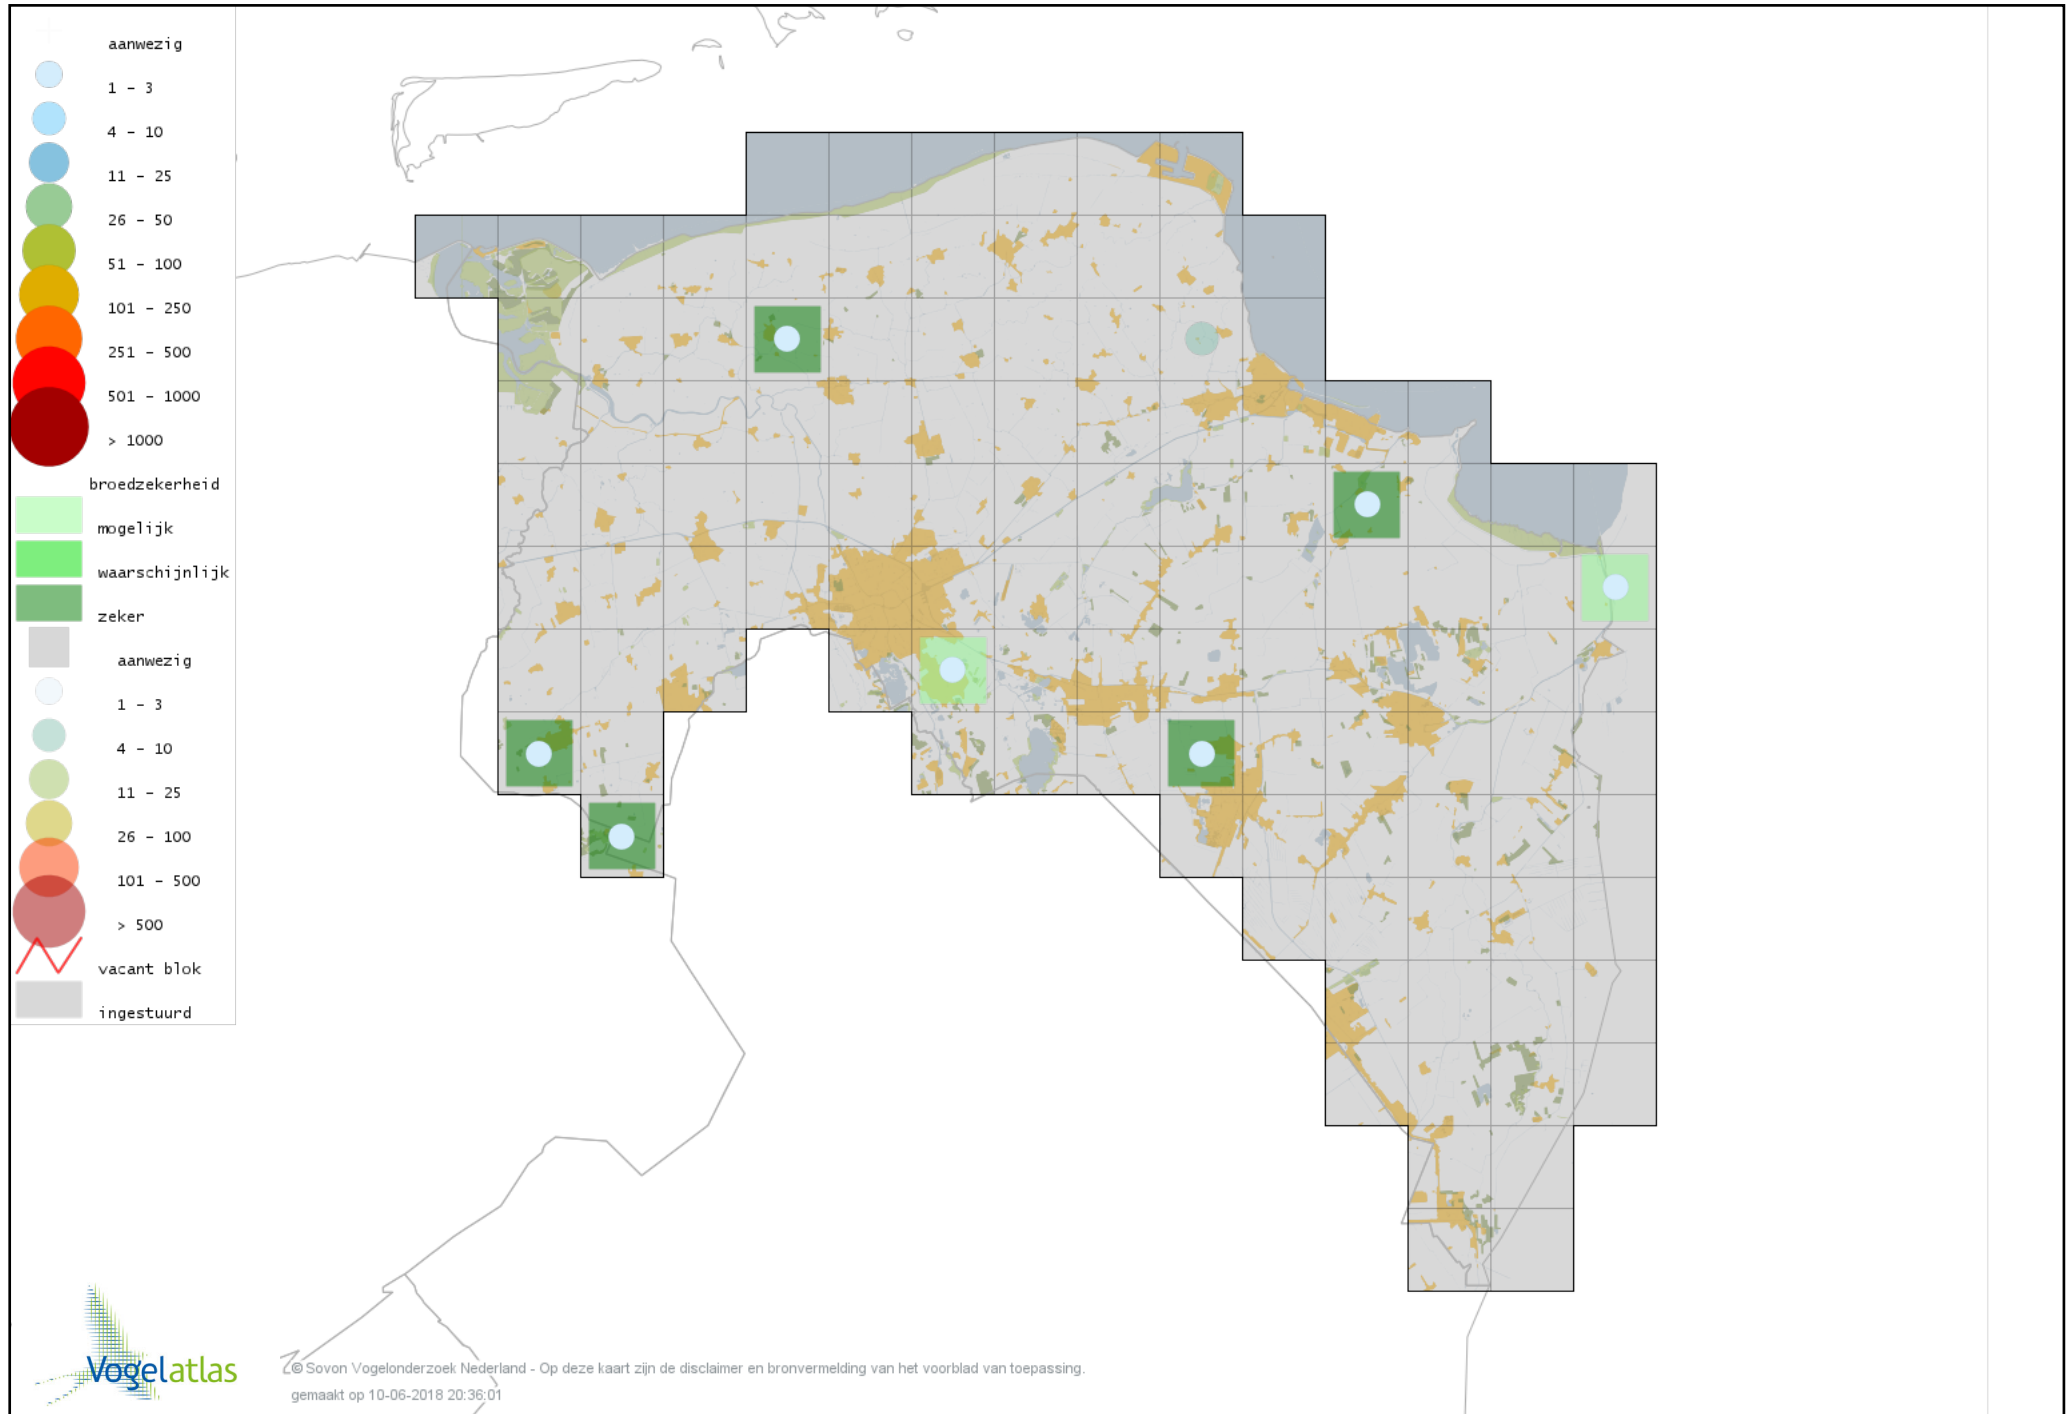

Voorlopige verspreidingskaart Noordse Stern broedseizoen

Voorlopige verspreidingskaart Stadsduif broedseizoen

Voorlopige verspreidingskaart Holenduif broedseizoen

Voorlopige verspreidingskaart Houtduif broedseizoen

Voorlopige verspreidingskaart Turkse Tortel broedseizoen

Voorlopige verspreidingskaart Zomertortel broedseizoen

Voorlopige verspreidingskaart Koekoek broedseizoen

Voorlopige verspreidingskaart Kerkuil broedseizoen

Voorlopige verspreidingskaart Steenuil broedseizoen

Voorlopige verspreidingskaart Bosuil broedseizoen

Voorlopige verspreidingskaart Ransuil broedseizoen

Voorlopige verspreidingskaart Nachtzwaluw broedseizoen

Voorlopige verspreidingskaart Gierzwaluw broedseizoen

Voorlopige verspreidingskaart IJsvogel broedseizoen

Voorlopige verspreidingskaart Groene Specht broedseizoen

Voorlopige verspreidingskaart Zwarte Specht broedseizoen