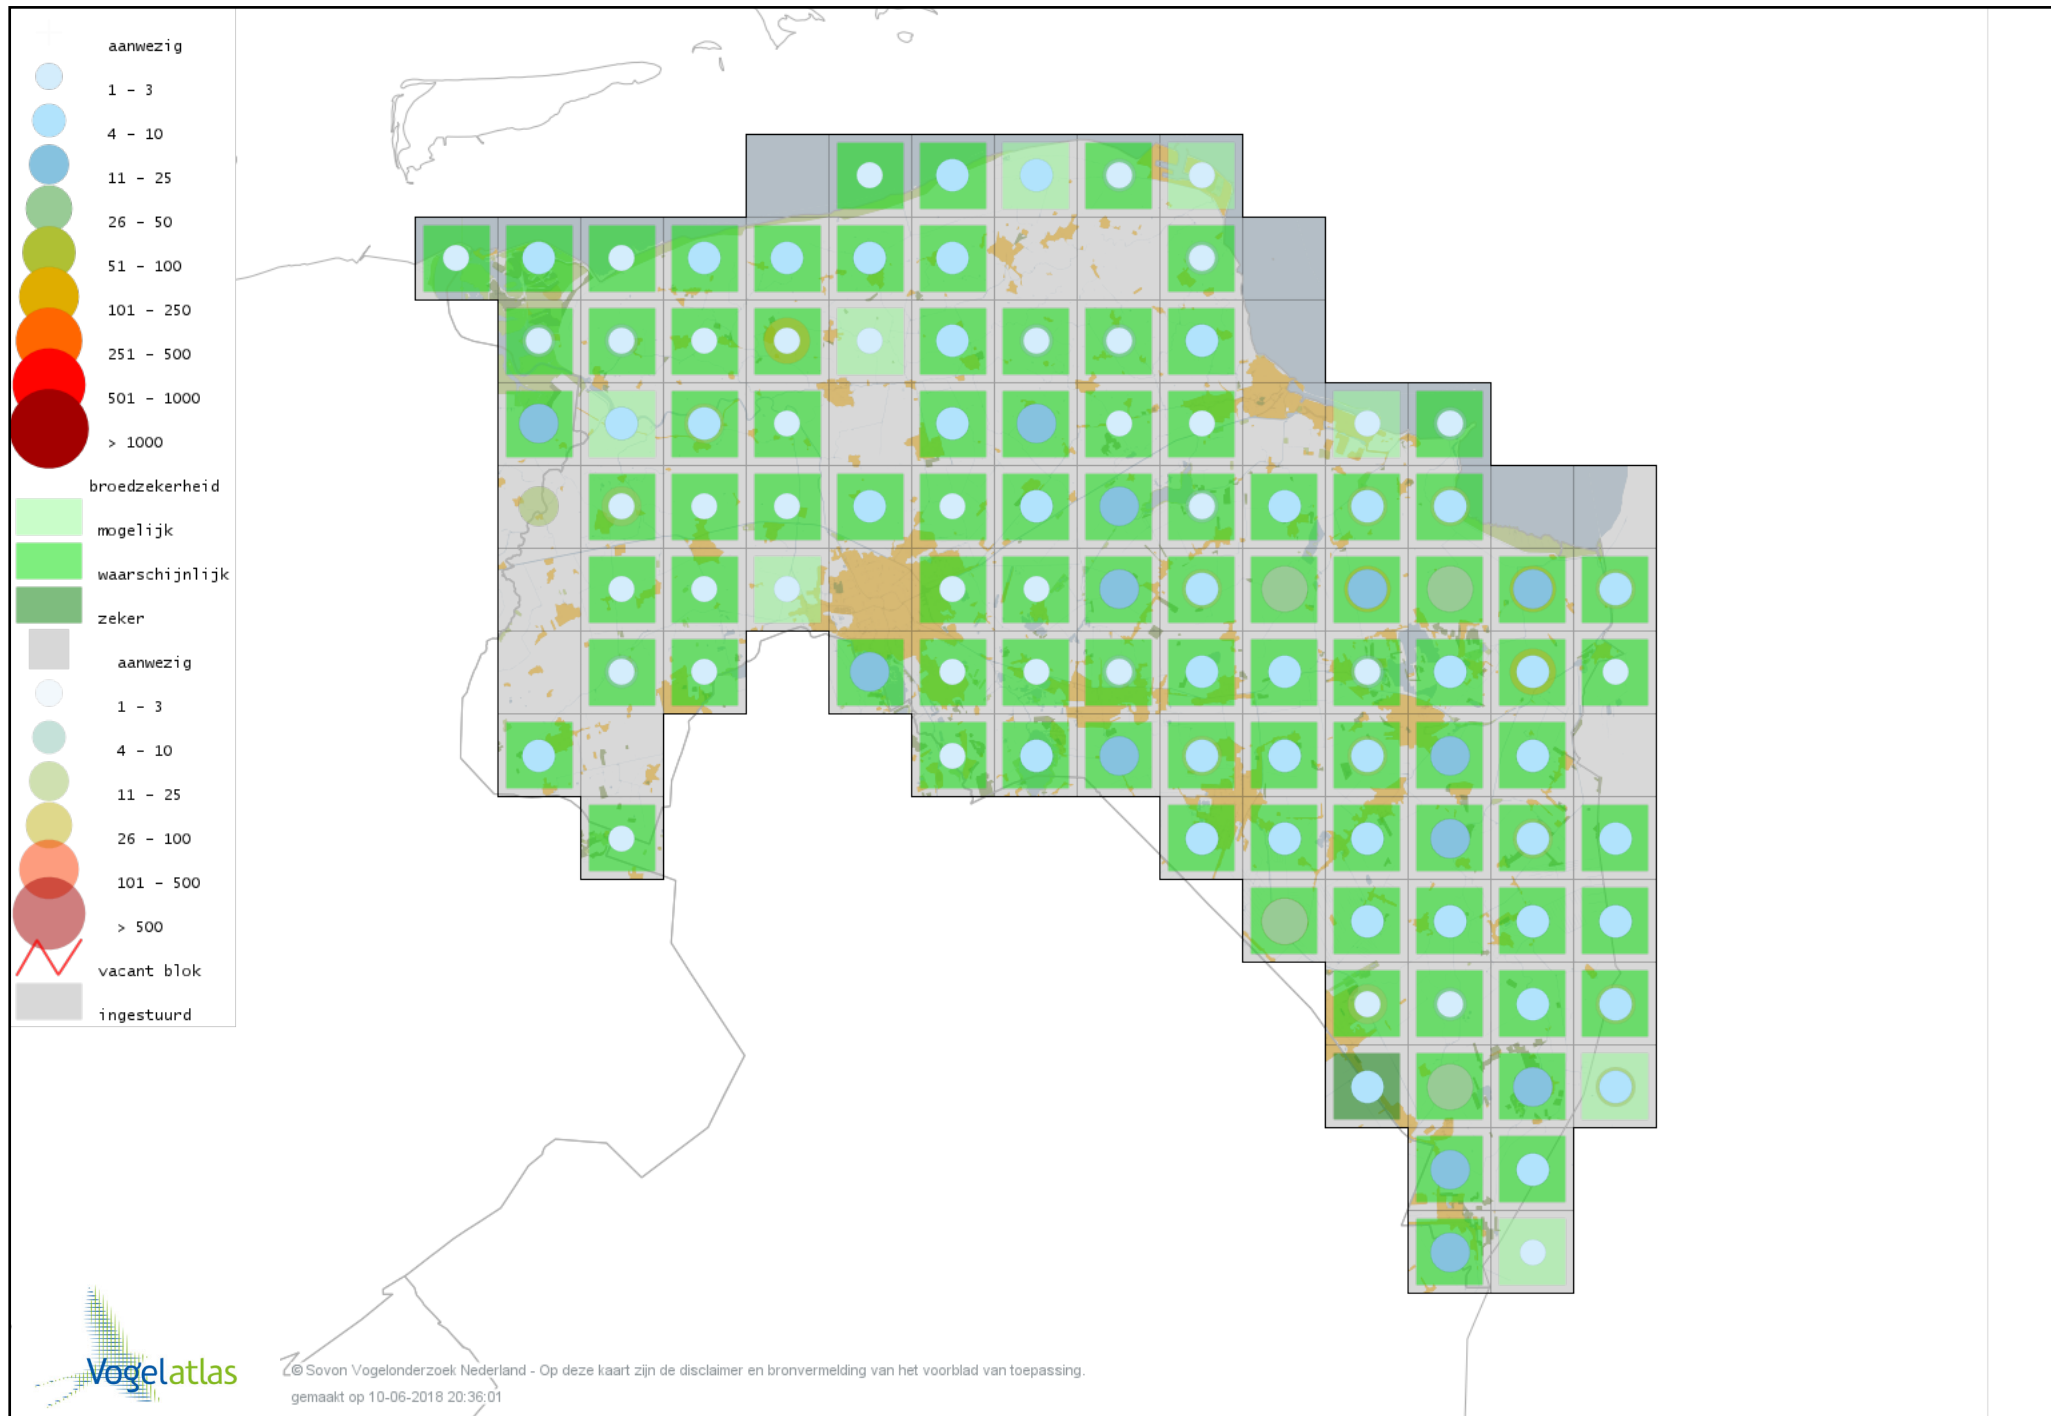

Voorlopige verspreidingskaart Slobeend broedseizoen

Voorlopige verspreidingskaart Wilde Eend broedseizoen

Voorlopige verspreidingskaart Soepeend broedseizoen

Voorlopige verspreidingskaart Pijlstaart broedseizoen

Voorlopige verspreidingskaart Zomertaling broedseizoen

Voorlopige verspreidingskaart Wintertaling broedseizoen

Voorlopige verspreidingskaart Patrijs broedseizoen

Voorlopige verspreidingskaart Kwartel broedseizoen

Voorlopige verspreidingskaart Fazant broedseizoen

Voorlopige verspreidingskaart Aalscholver broedseizoen

Voorlopige verspreidingskaart Roerdomp broedseizoen

Voorlopige verspreidingskaart Kleine Zilverreiger broedseizoen

Voorlopige verspreidingskaart Blauwe Reiger broedseizoen

Voorlopige verspreidingskaart Ooievaar broedseizoen

Voorlopige verspreidingskaart Lepelaar broedseizoen

Voorlopige verspreidingskaart Dodaars broedseizoen