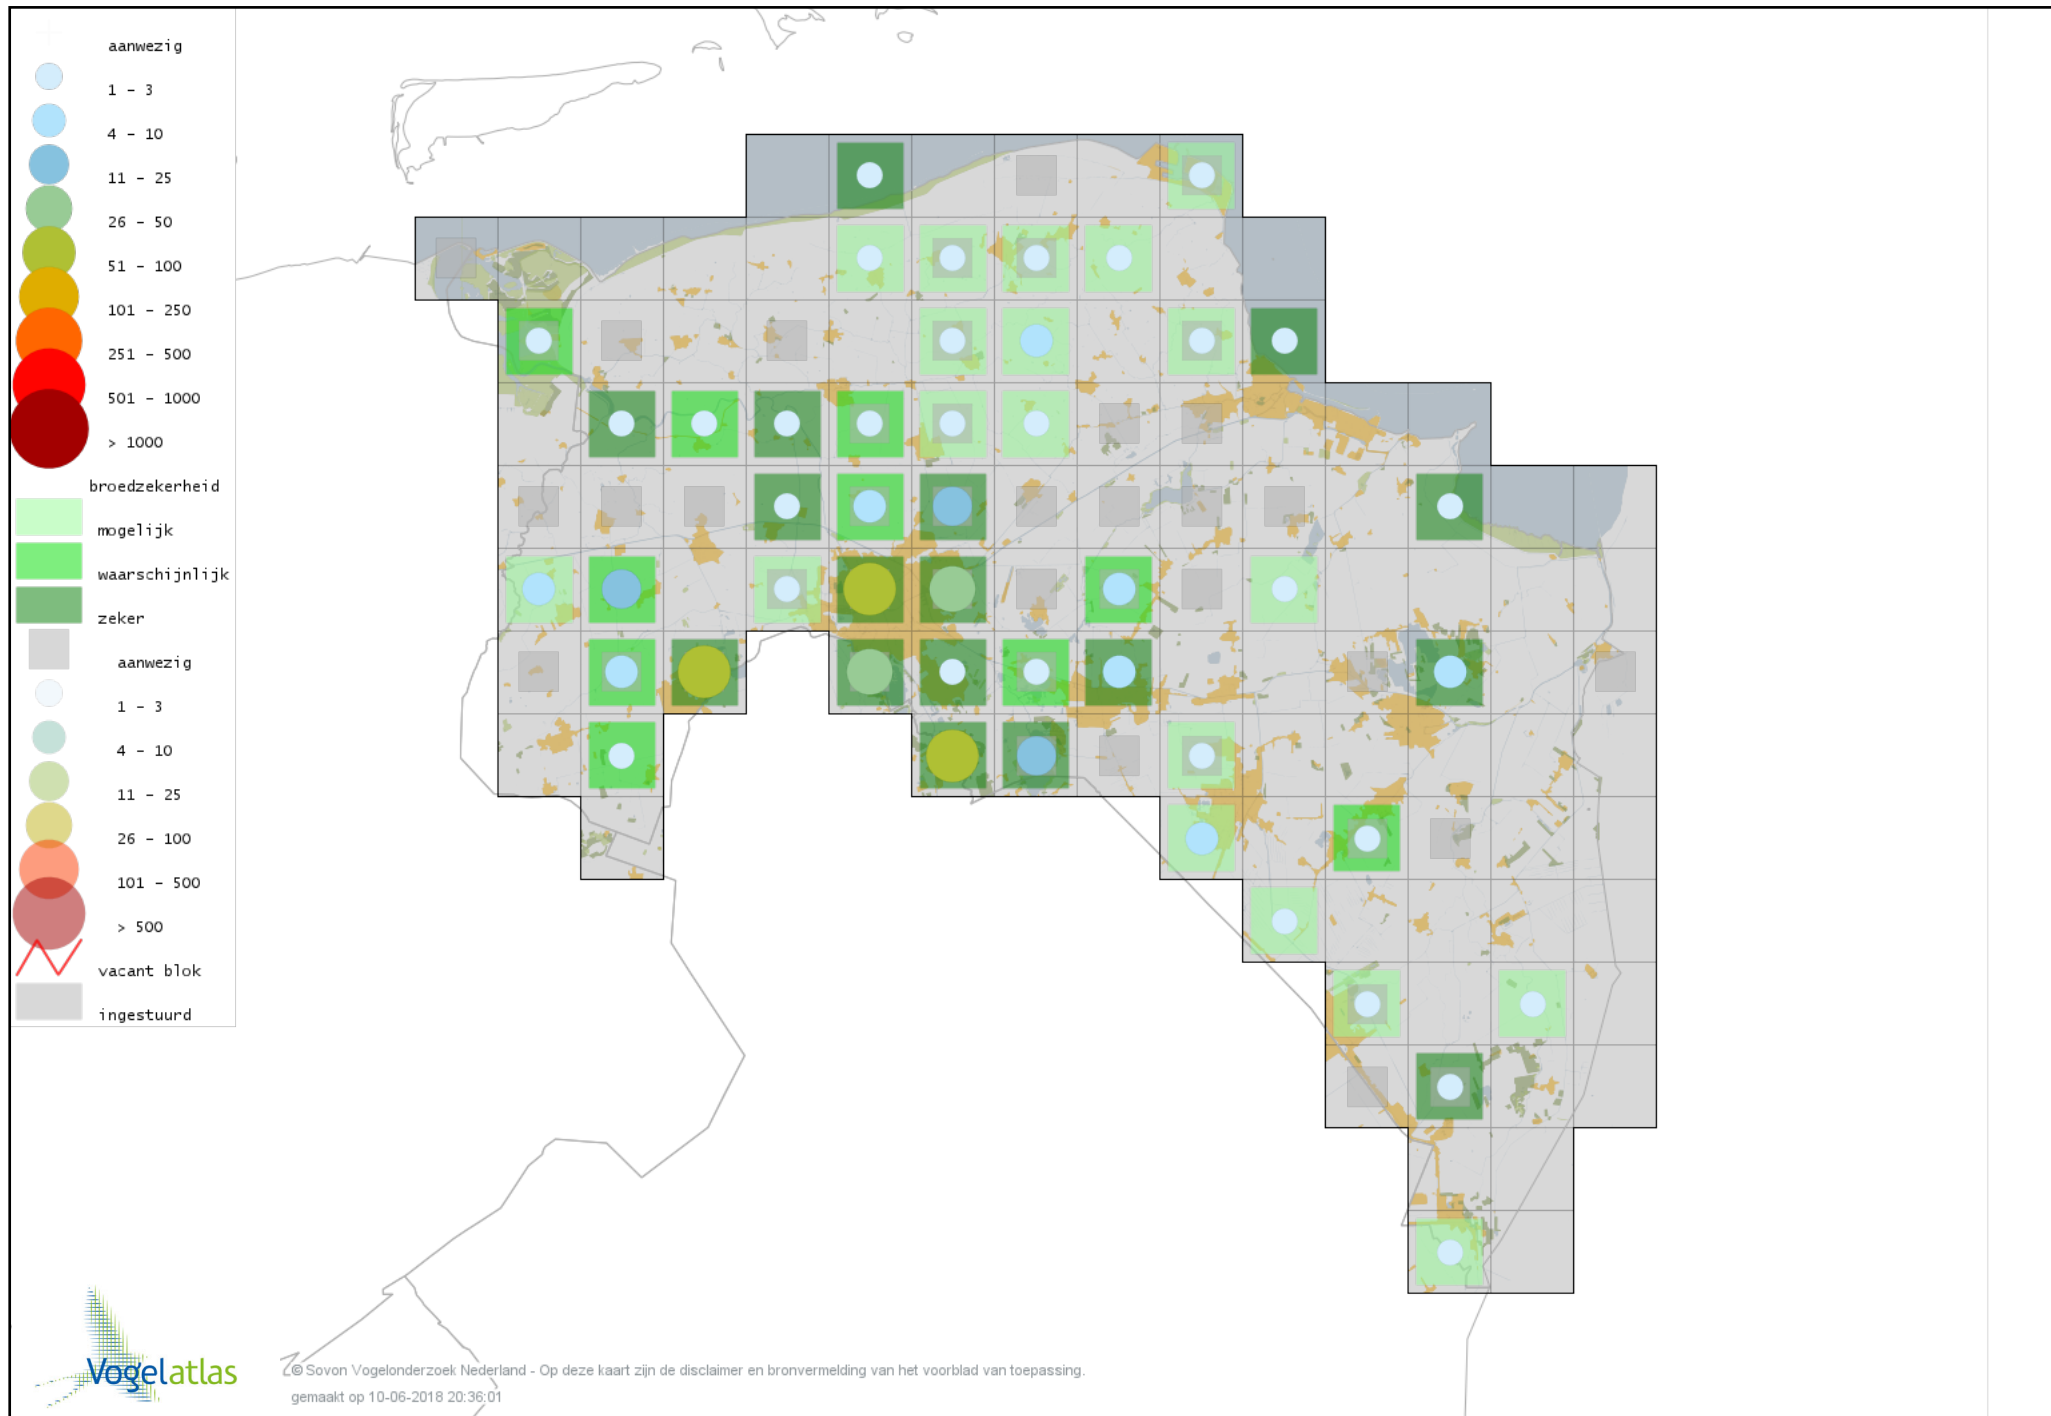

De kleurtint (blauw) is de beste referentie voor de tot nu toe waargenomen aantalsklasse.

De stipgrootte is relatief. Vergelijk daarvoor de atlasblok grootte van de legenda met die van het kaartbeeld.

Voorlopige verspreidingskaart Knobbelzwaan broedseizoen

Voorlopige verspreidingskaart Zwarte Zwaan broedseizoen

Voorlopige verspreidingskaart Toendrarietgans broedseizoen

Voorlopige verspreidingskaart Grauwe Gans broedseizoen

Voorlopige verspreidingskaart Soepgans broedseizoen

Voorlopige verspreidingskaart Kolgans broedseizoen

Voorlopige verspreidingskaart Kleine Canadese Gans (minima) broedseizoen

Voorlopige verspreidingskaart Grote Canadese Gans broedseizoen

Voorlopige verspreidingskaart Brandgans broedseizoen

Voorlopige verspreidingskaart Nijlgans broedseizoen

Voorlopige verspreidingskaart Casarca broedseizoen

Voorlopige verspreidingskaart Bergeend broedseizoen

Voorlopige verspreidingskaart Krooneend broedseizoen