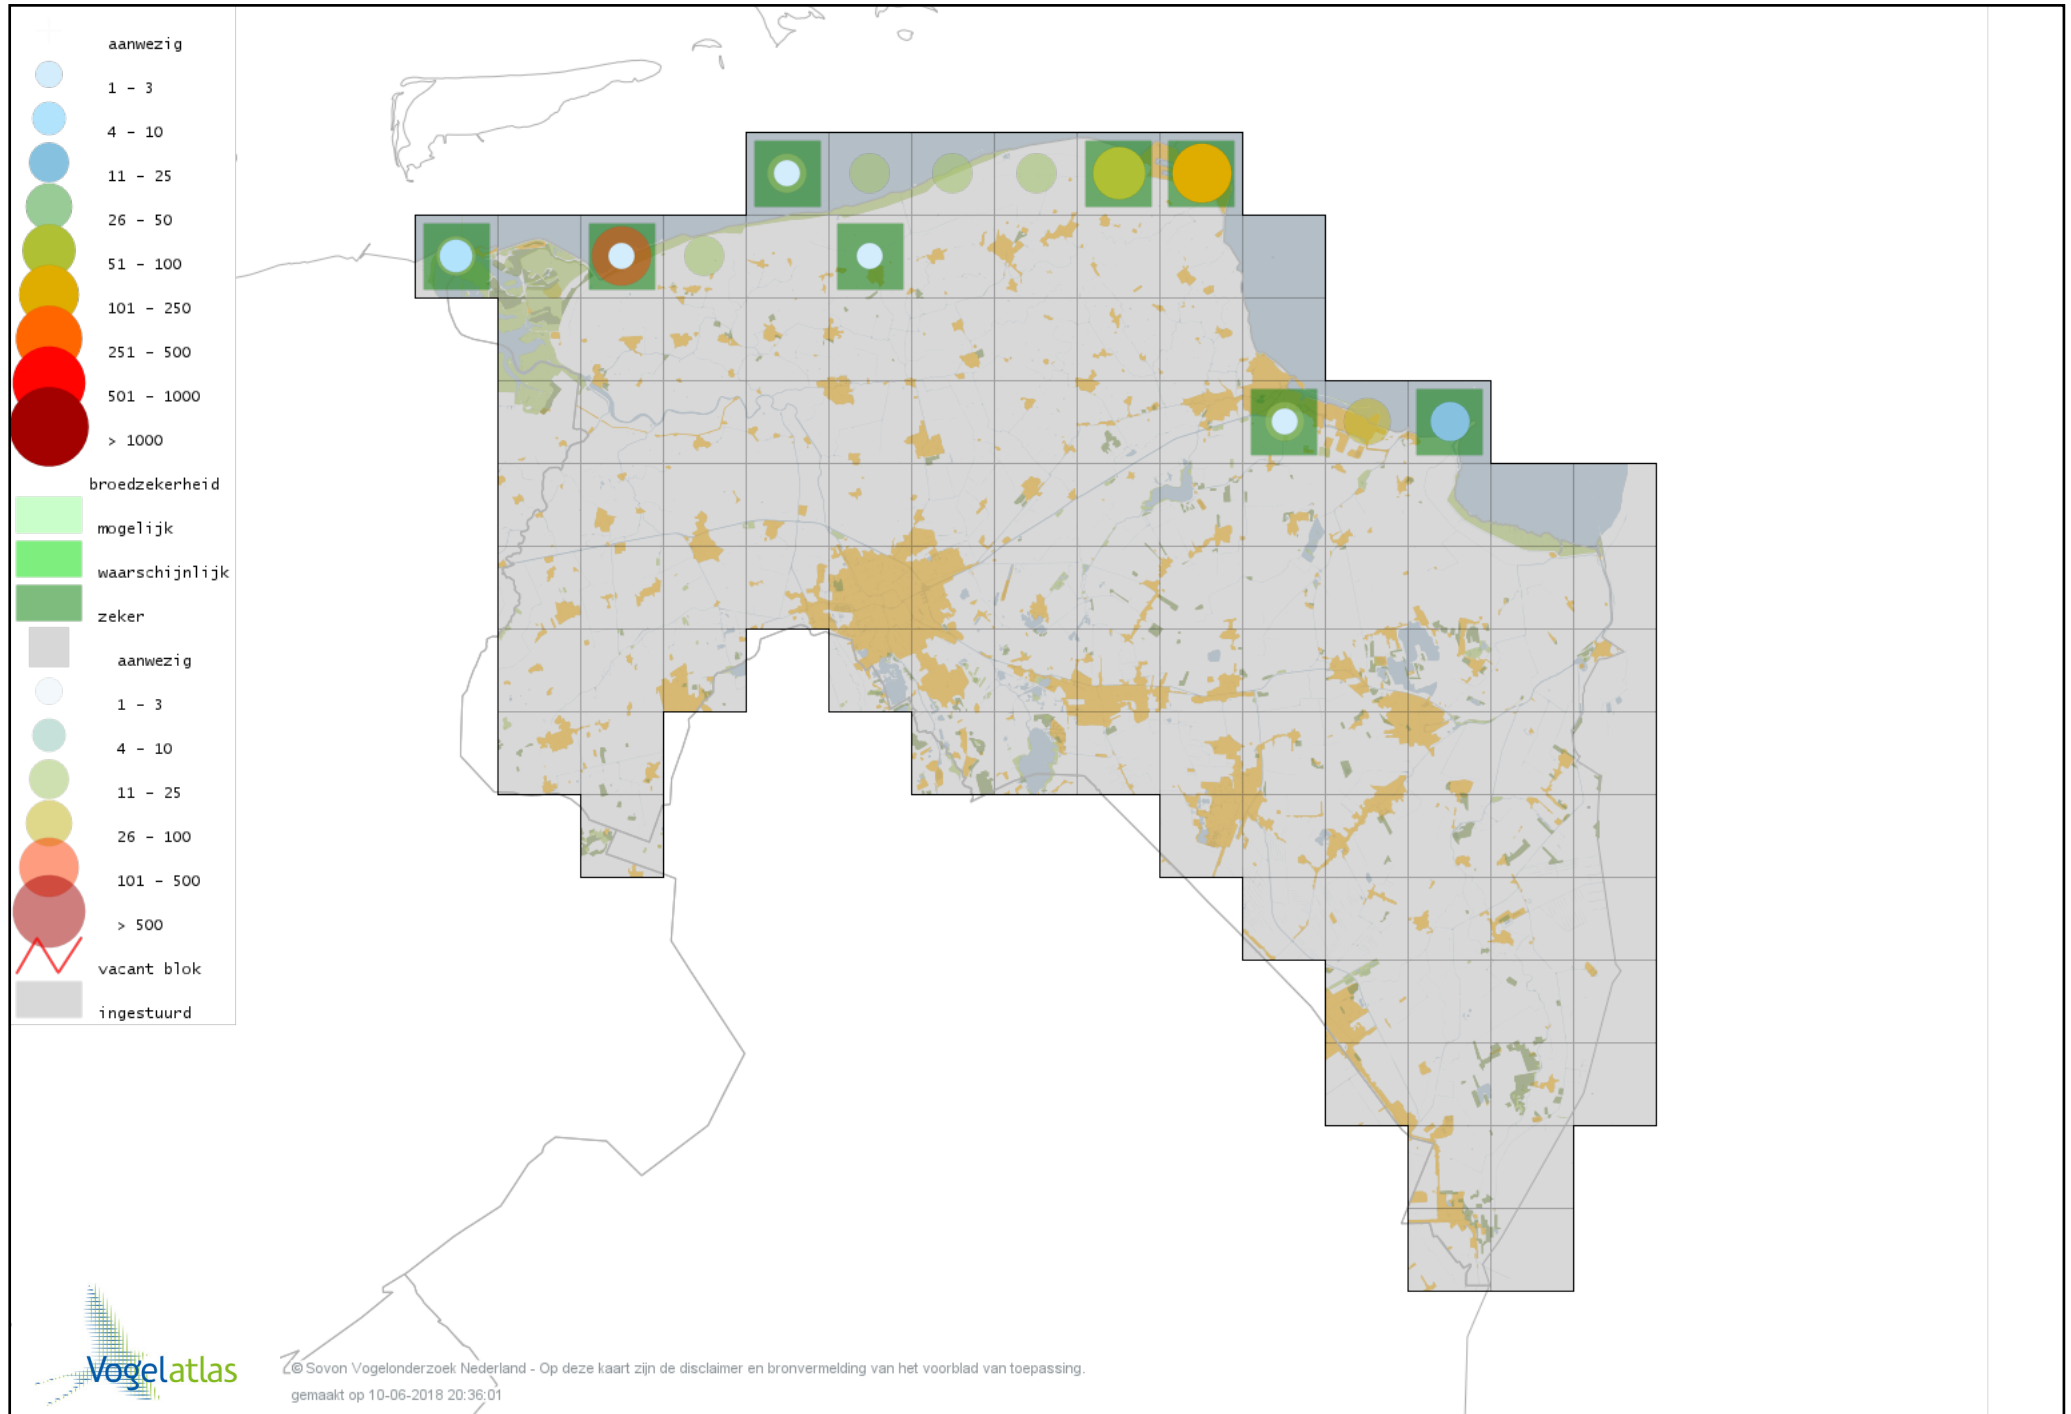

Voorlopige verspreidingskaart Grutto broedseizoen

Voorlopige verspreidingskaart Wulp broedseizoen

Voorlopige verspreidingskaart Oeverloper broedseizoen

Voorlopige verspreidingskaart Tureluur broedseizoen

Voorlopige verspreidingskaart Kokmeeuw broedseizoen

Voorlopige verspreidingskaart Zwartkopmeeuw broedseizoen

Voorlopige verspreidingskaart Stormmeeuw broedseizoen

Voorlopige verspreidingskaart Kleine Mantelmeeuw broedseizoen

Voorlopige verspreidingskaart Zilvermeeuw broedseizoen

Voorlopige verspreidingskaart Grote Mantelmeeuw broedseizoen

Voorlopige verspreidingskaart Zwarte Stern broedseizoen

Voorlopige verspreidingskaart Visdief broedseizoen

Voorlopige verspreidingskaart Noordse Stern broedseizoen

Voorlopige verspreidingskaart Stadsduif broedseizoen

Voorlopige verspreidingskaart Holenduif broedseizoen

Voorlopige verspreidingskaart Houtduif broedseizoen