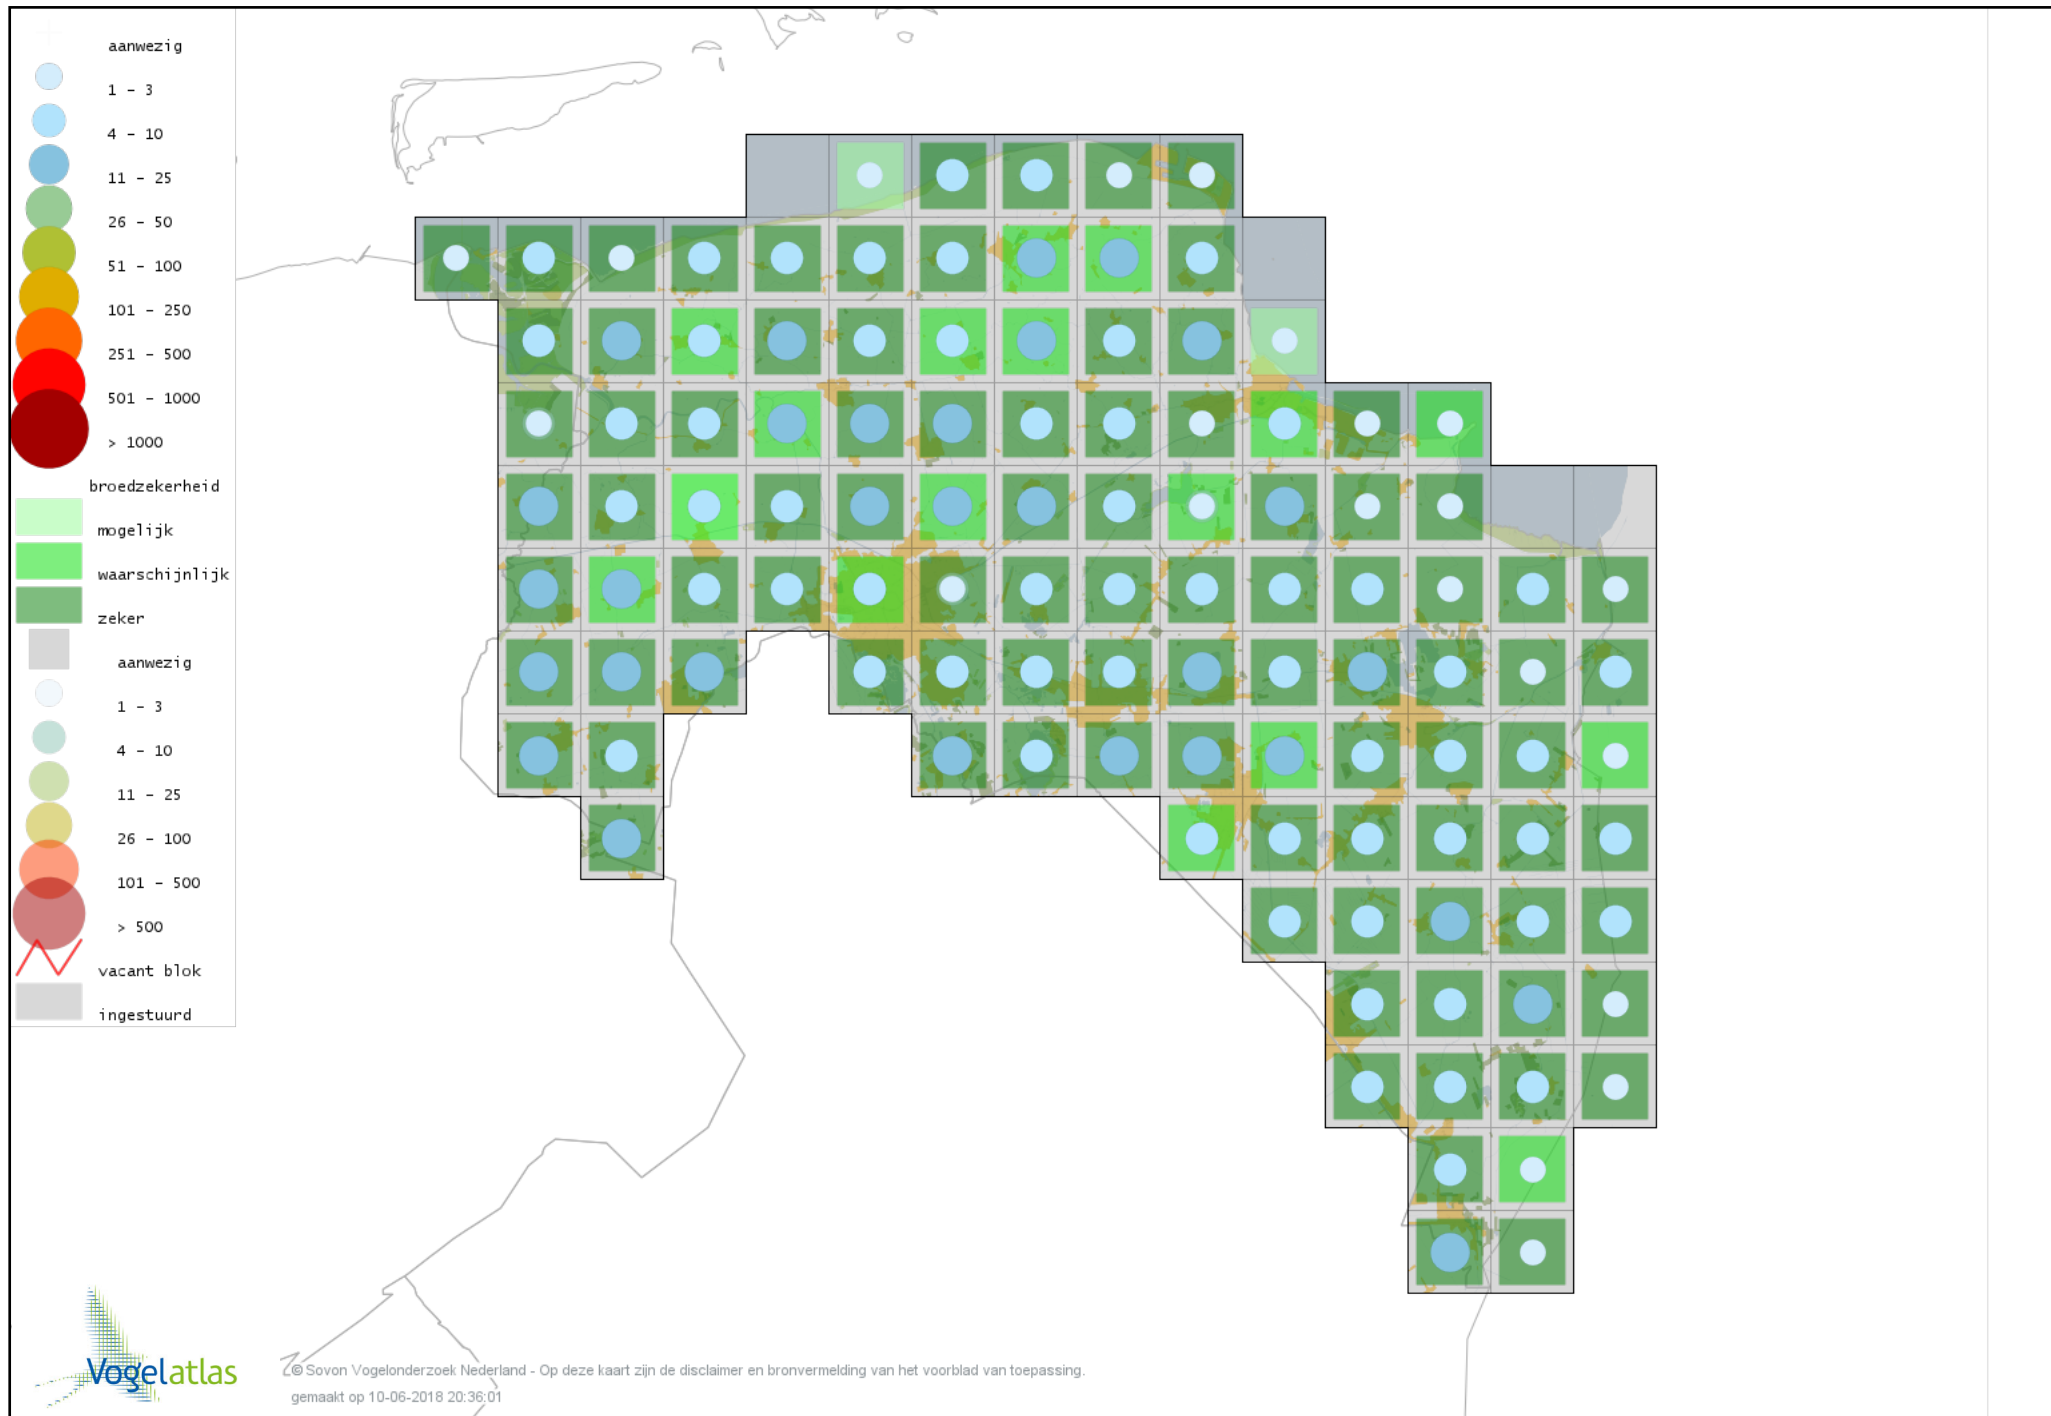

Voorlopige verspreidingskaart Fuut broedseizoen

Voorlopige verspreidingskaart Geoorde Fuut broedseizoen

Voorlopige verspreidingskaart Wespendifeet broedseizoen

Voorlopige verspreidingskaart Bruine Kiekendief broedseizoen

Voorlopige verspreidingskaart Blauwe Kiekendief broedseizoen

Voorlopige verspreidingskaart Grauwe Kiekendief broedseizoen

Voorlopige verspreidingskaart Havik broedseizoen

Voorlopige verspreidingskaart Sperwer broedseizoen

Voorlopige verspreidingskaart Buizerd broedseizoen

Voorlopige verspreidingskaart Torenvalk broedseizoen

Voorlopige verspreidingskaart Boomvalk broedseizoen

Voorlopige verspreidingskaart Slechtvalk broedseizoen

Voorlopige verspreidingskaart Waterral broedseizoen

Voorlopige verspreidingskaart Porseleinhoen broedseizoen

Voorlopige verspreidingskaart Klein Waterhoen broedseizoen

Voorlopige verspreidingskaart Kleinst Waterhoen broedseizoen