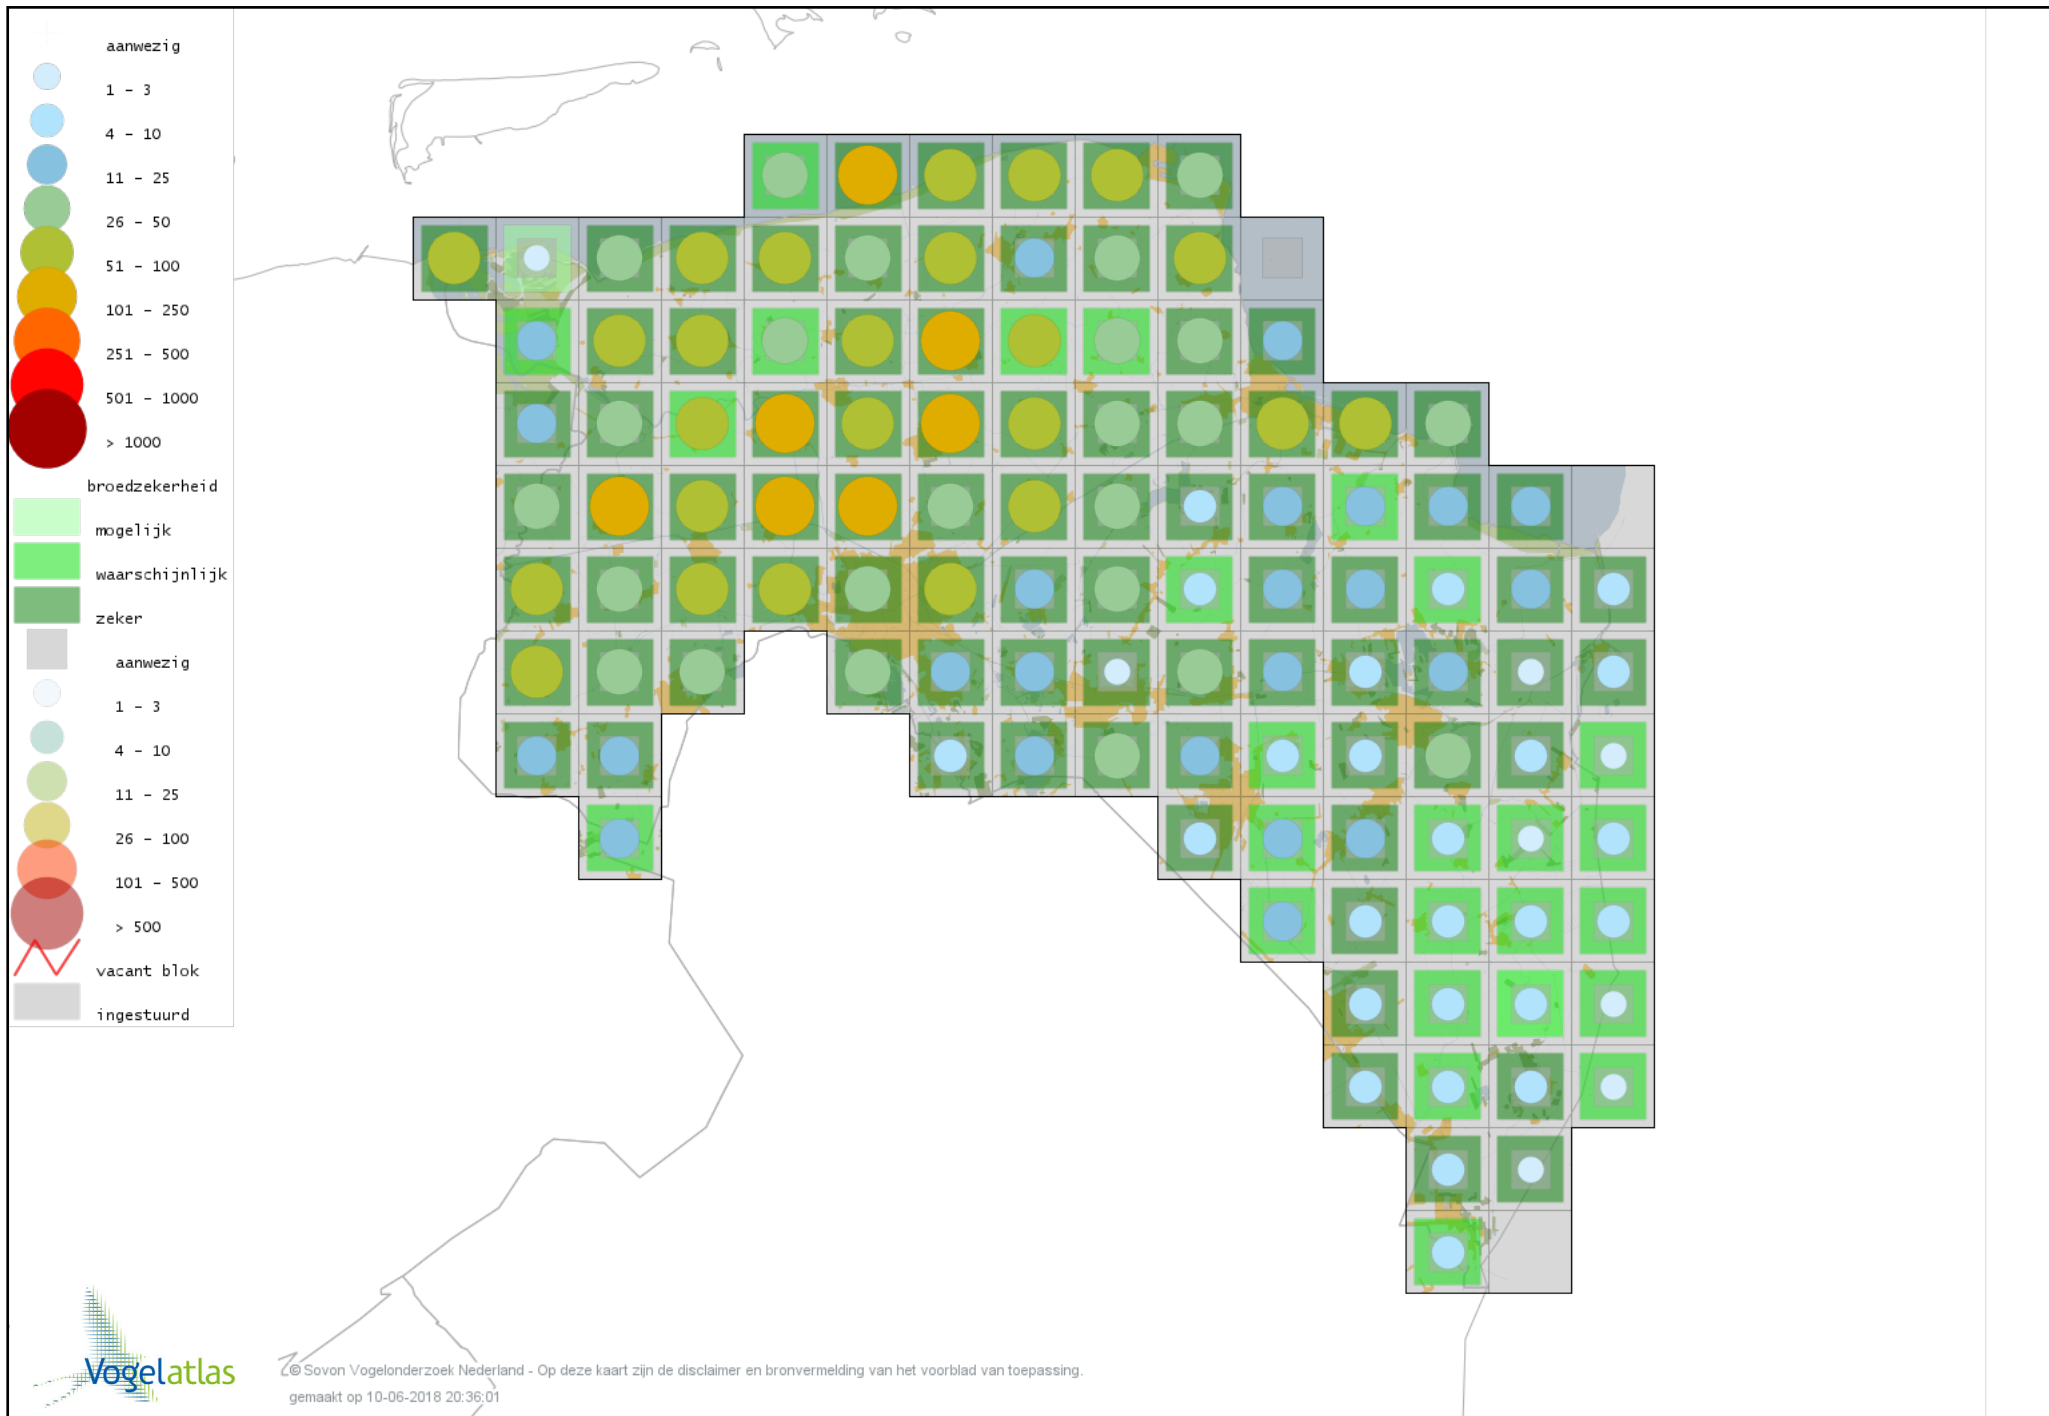

Voorlopige verspreidingskaart Waterral broedseizoen

Voorlopige verspreidingskaart Porseleinhoen broedseizoen

Voorlopige verspreidingskaart Klein Waterhoen broedseizoen

Voorlopige verspreidingskaart Kleinst Waterhoen broedseizoen

Voorlopige verspreidingskaart Kwartelkoning broedseizoen

Voorlopige verspreidingskaart Waterhoen broedseizoen

Voorlopige verspreidingskaart Meerkoet broedseizoen

Voorlopige verspreidingskaart Scholekster broedseizoen

Voorlopige verspreidingskaart Steltkluut broedseizoen

Voorlopige verspreidingskaart Kluut broedseizoen

Voorlopige verspreidingskaart Kleine Plevier broedseizoen

Voorlopige verspreidingskaart Bontbekplevier broedseizoen

Voorlopige verspreidingskaart Kievit broedseizoen

Voorlopige verspreidingskaart Kemphaan broedseizoen

Voorlopige verspreidingskaart Watersnip broedseizoen

Voorlopige verspreidingskaart Houtsnip broedseizoen