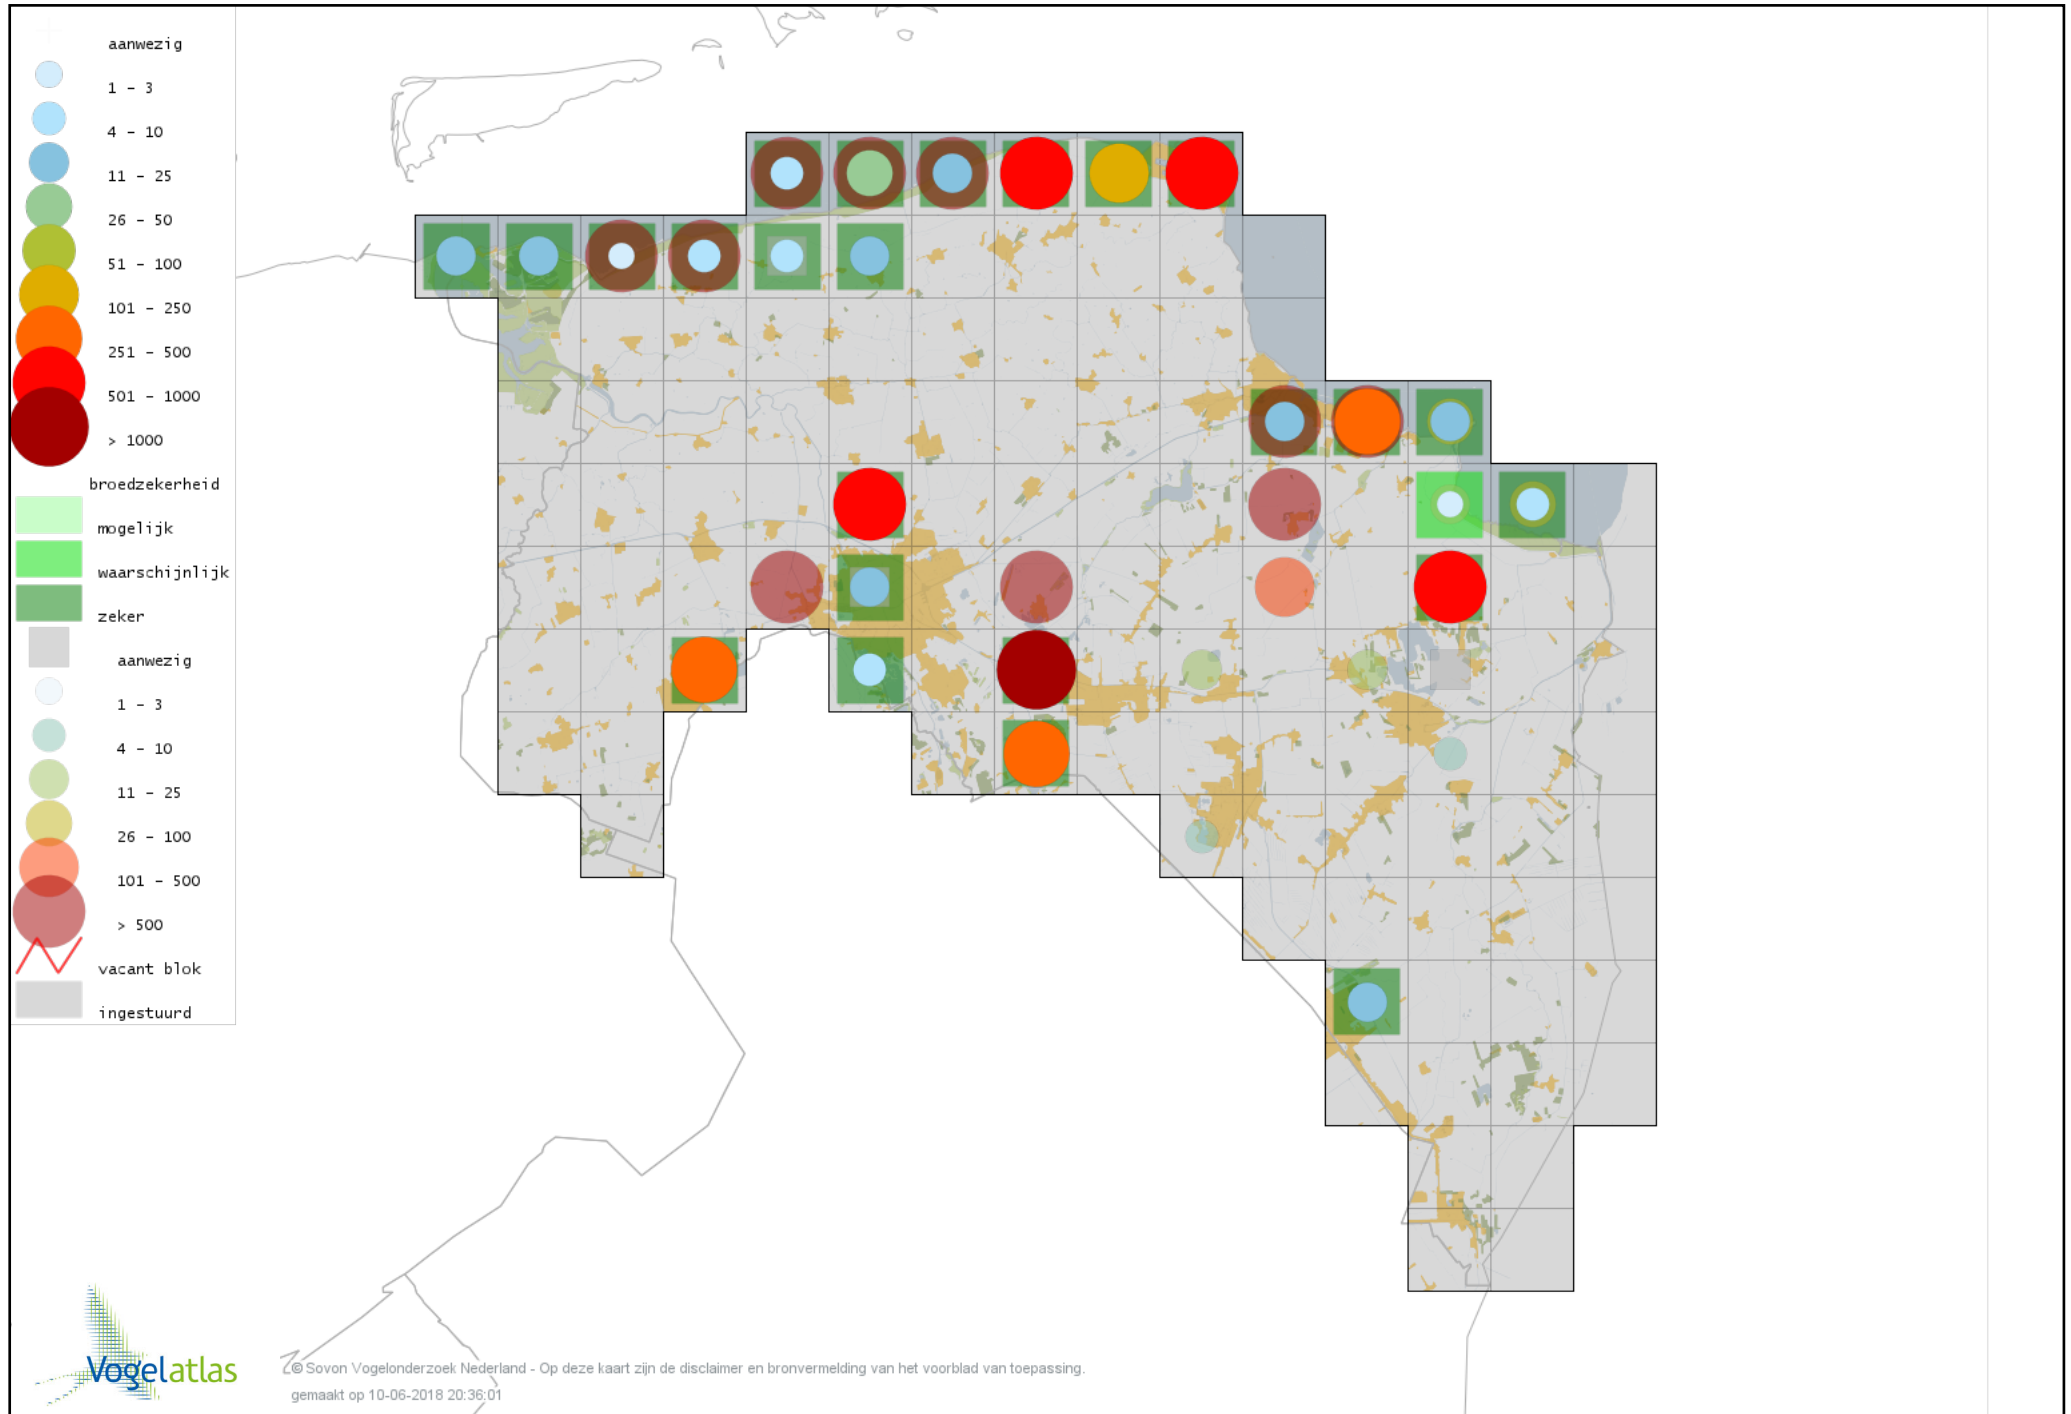

Voorlopige verspreidingskaart Kievit broedseizoen

Voorlopige verspreidingskaart Kemphaan broedseizoen

Voorlopige verspreidingskaart Watersnip broedseizoen

Voorlopige verspreidingskaart Houtsnip broedseizoen

Voorlopige verspreidingskaart Grutto broedseizoen

Voorlopige verspreidingskaart Wulp broedseizoen

Voorlopige verspreidingskaart Oeverloper broedseizoen

Voorlopige verspreidingskaart Tureluur broedseizoen

Voorlopige verspreidingskaart Kokmeeuw broedseizoen

Voorlopige verspreidingskaart Zwartkopmeeuw broedseizoen

Voorlopige verspreidingskaart Stormmeeuw broedseizoen

Voorlopige verspreidingskaart Kleine Mantelmeeuw broedseizoen