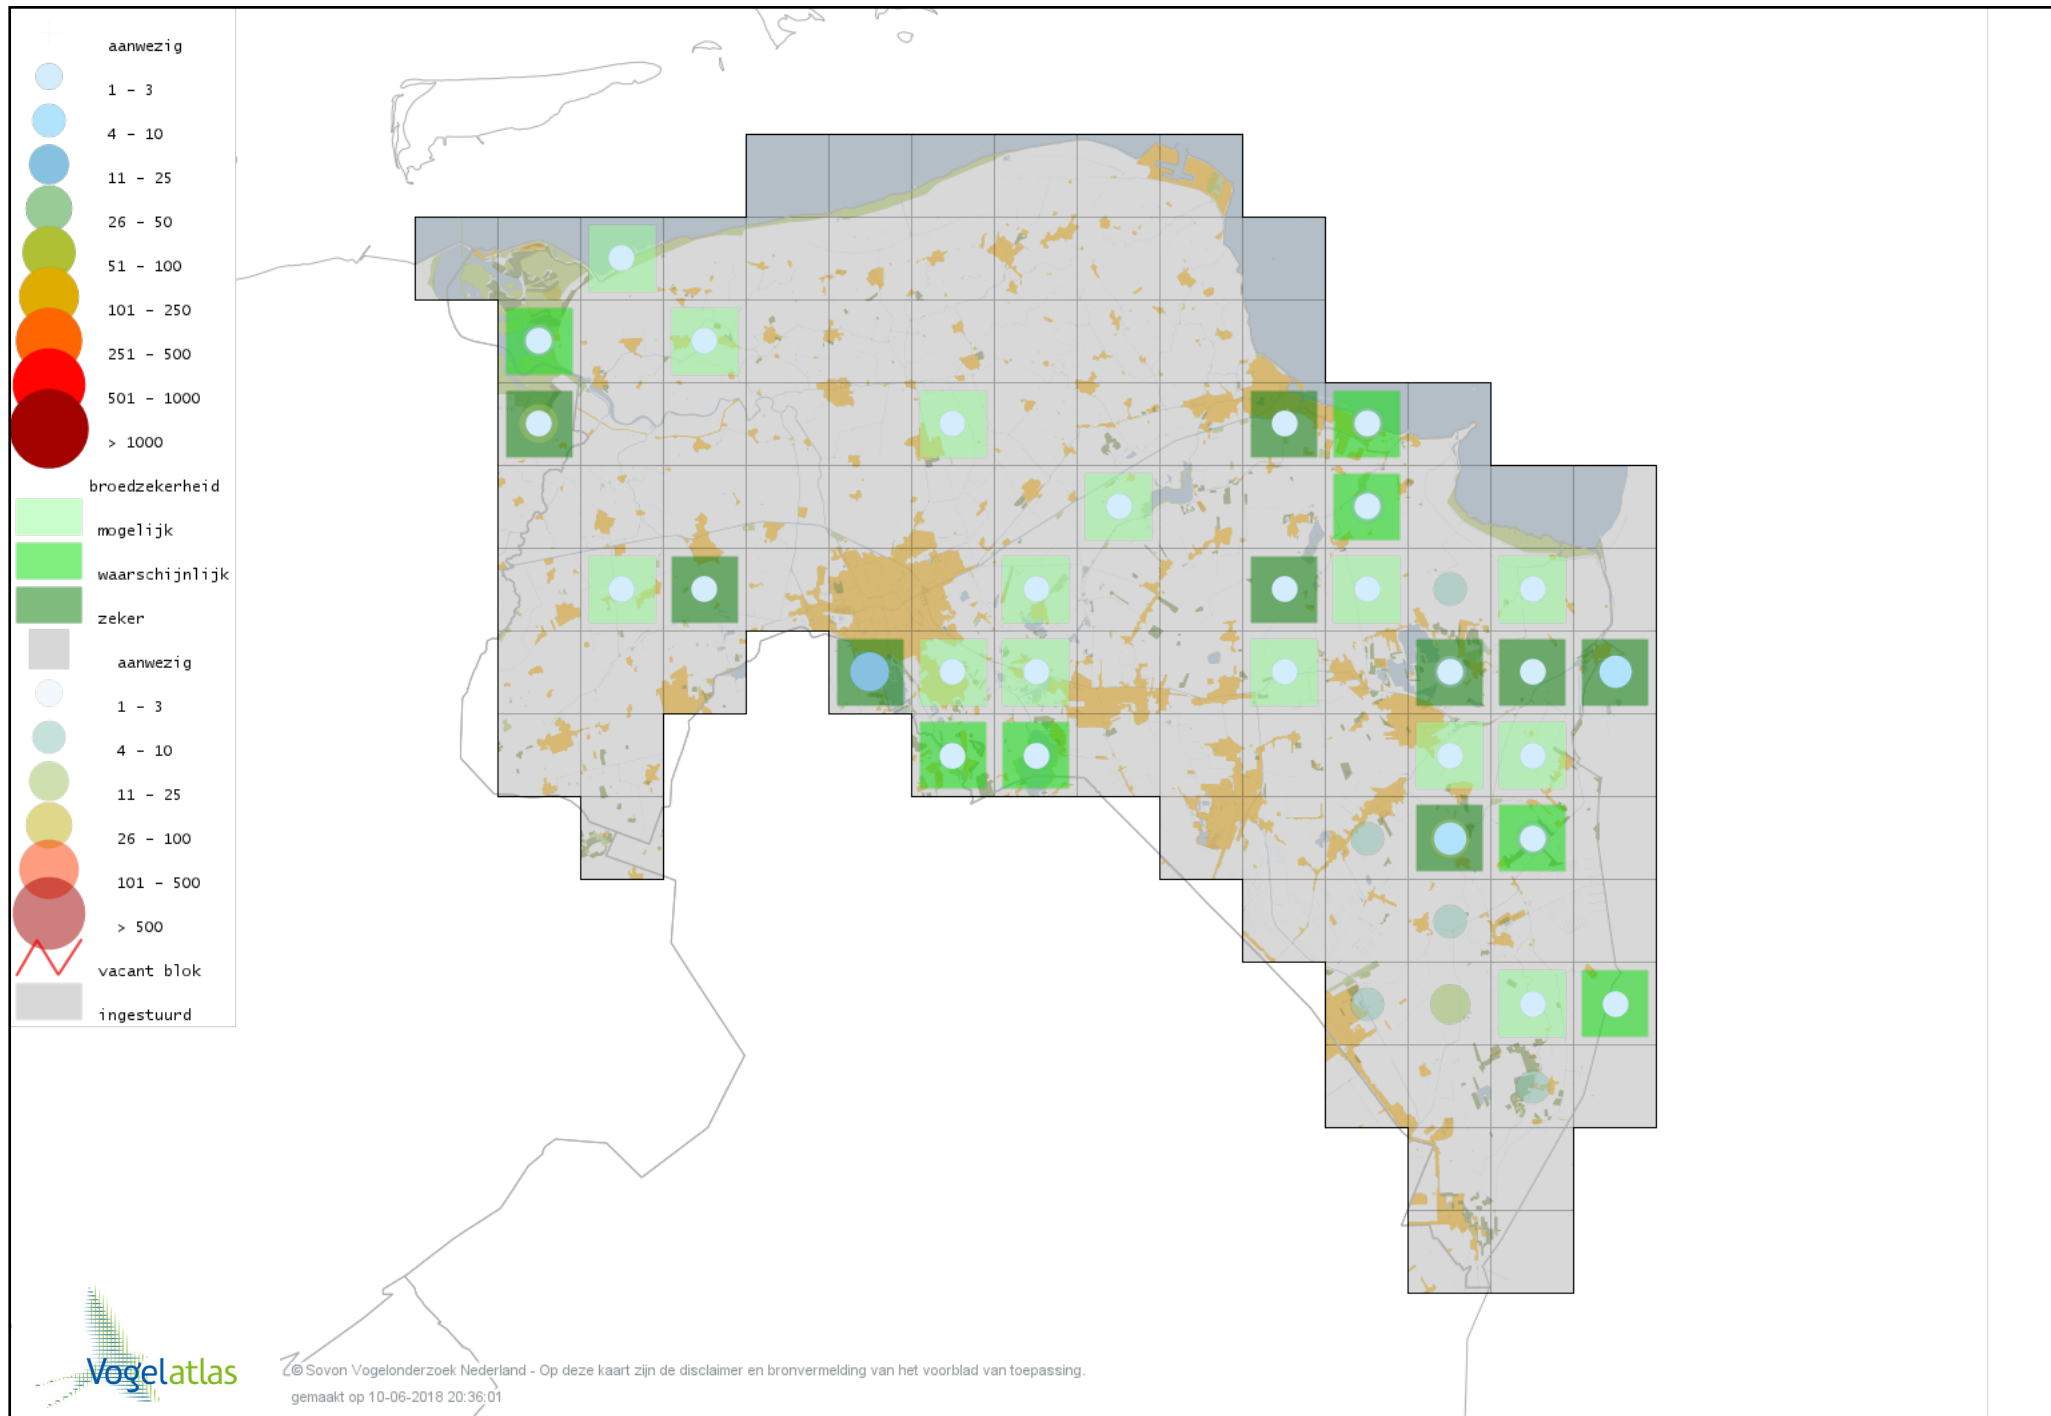

Voorlopige verspreidingskaart Grote Lijster broedseizoen

Voorlopige verspreidingskaart Grauwe Vliegenvanger broedseizoen

Voorlopige verspreidingskaart Roodborst broedseizoen

Voorlopige verspreidingskaart Noordse Nachtegaal broedseizoen

Voorlopige verspreidingskaart Nachtegaal broedseizoen

Voorlopige verspreidingskaart Blauwborst broedseizoen

Voorlopige verspreidingskaart Roodsterblauwborst broedseizoen

Voorlopige verspreidingskaart Zwarte Roodstaart broedseizoen

Voorlopige verspreidingskaart Gekraagde Roodstaart broedseizoen

Voorlopige verspreidingskaart Paapje broedseizoen

Voorlopige verspreidingskaart Roodborsttapuit broedseizoen

Voorlopige verspreidingskaart Tapuit broedseizoen