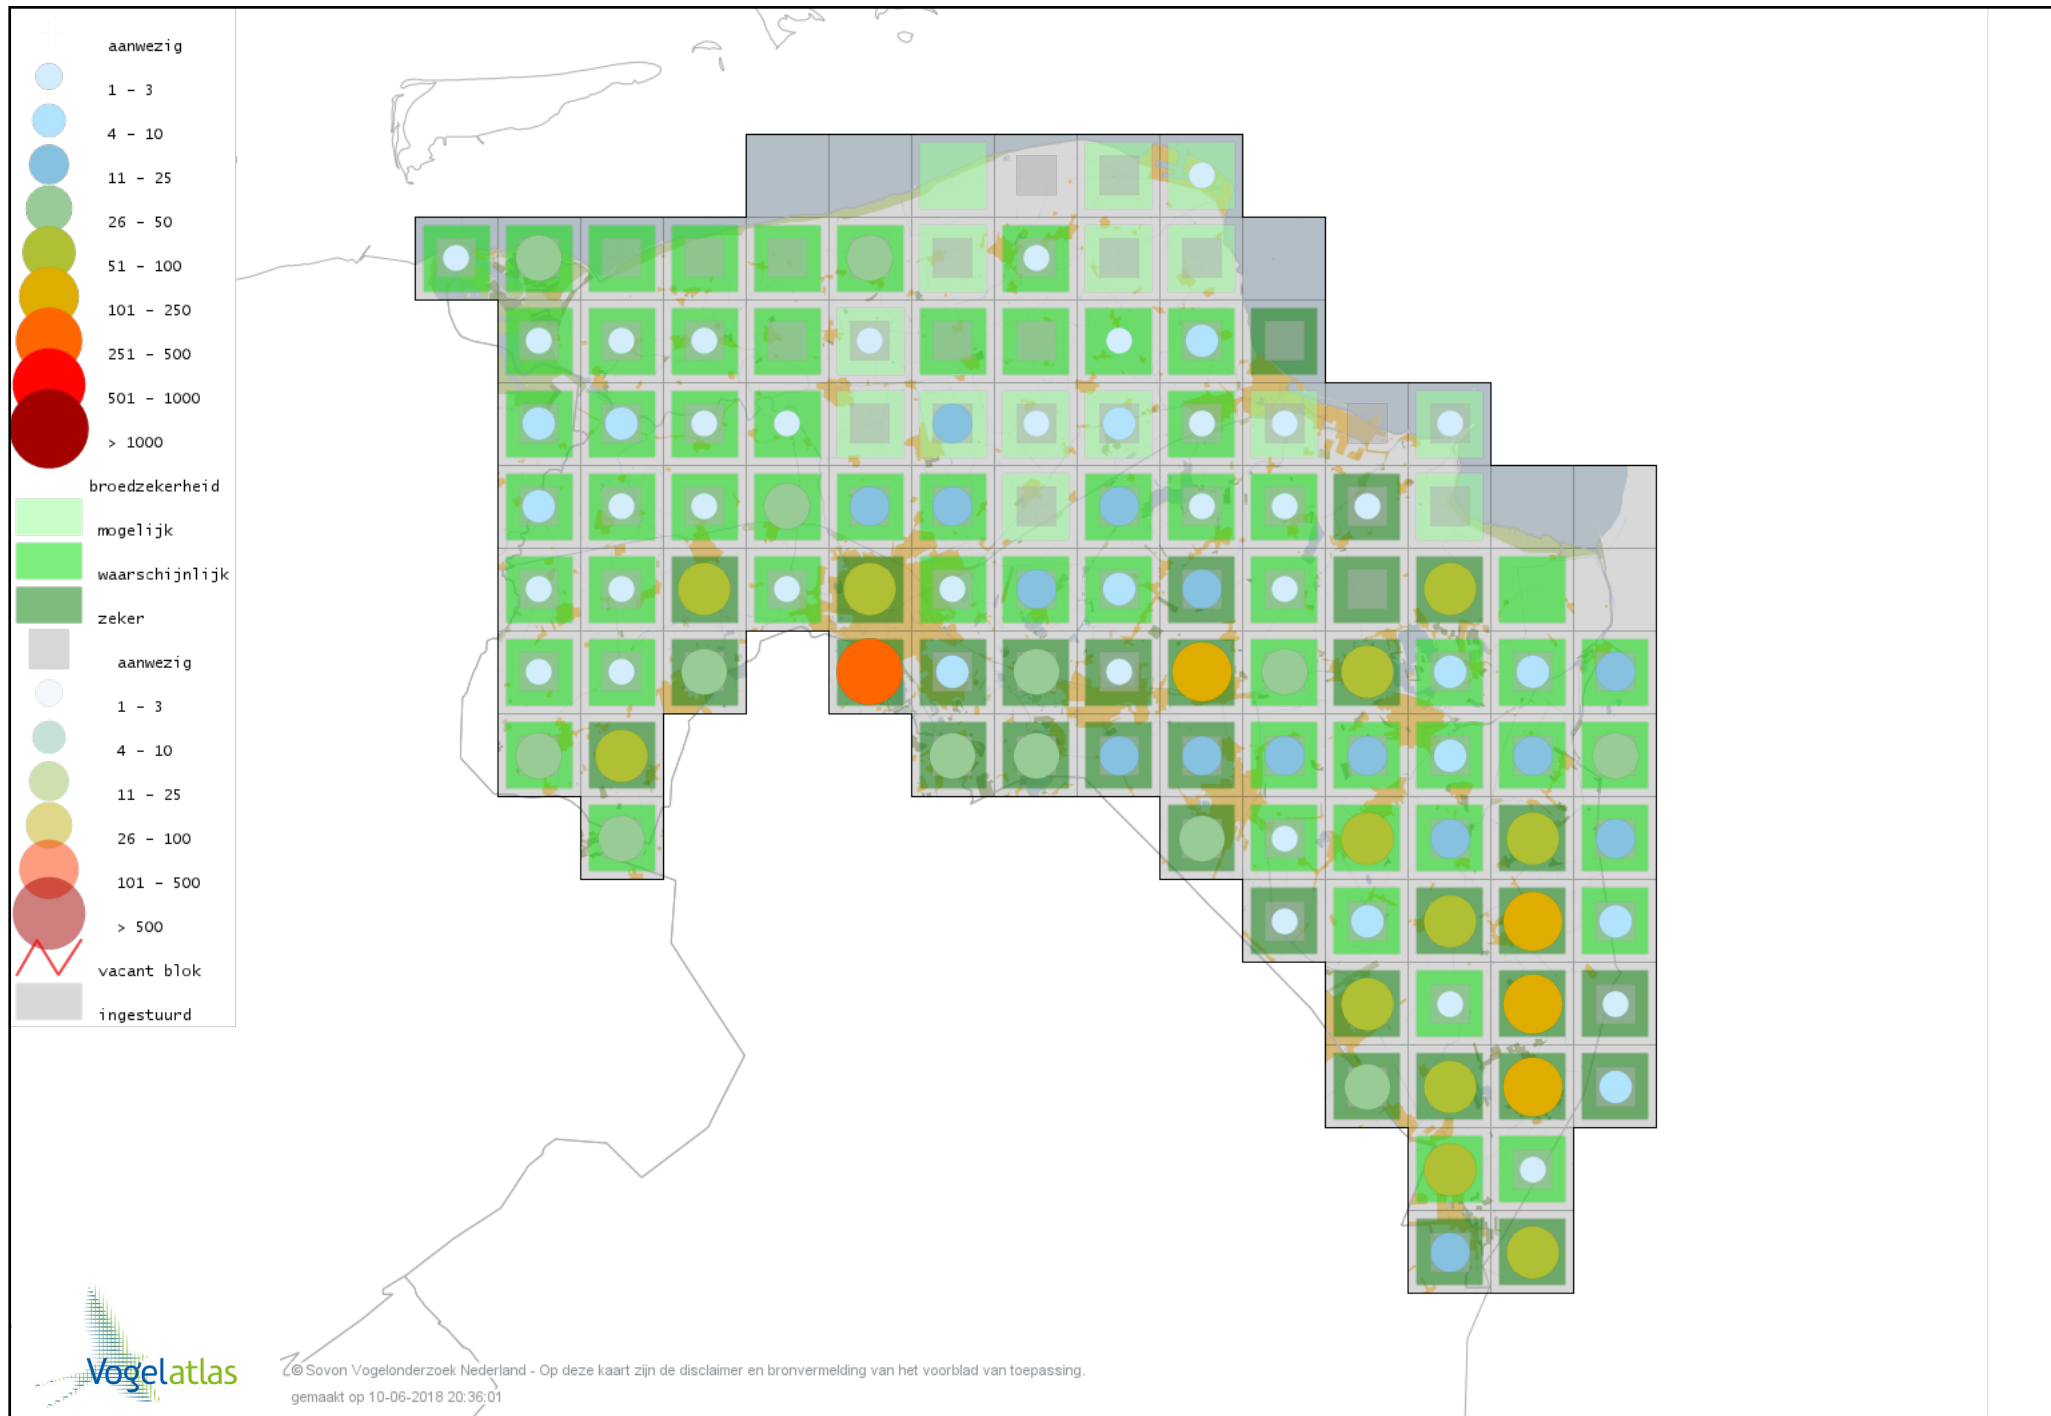

Voorlopige verspreidingskaart Grote Karekiet broedseizoen

Voorlopige verspreidingskaart Boomklever broedseizoen

Voorlopige verspreidingskaart Kortsnavelboomkruiper broedseizoen

Voorlopige verspreidingskaart Boomkruiper broedseizoen

Voorlopige verspreidingskaart Winterkoning broedseizoen

Voorlopige verspreidingskaart Spreeuw broedseizoen

Voorlopige verspreidingskaart Merel broedseizoen

Voorlopige verspreidingskaart Zanglijster broedseizoen

Voorlopige verspreidingskaart Grote Lijster broedseizoen

Voorlopige verspreidingskaart Grauwe Vliegenvanger broedseizoen

Voorlopige verspreidingskaart Roodborst broedseizoen

Voorlopige verspreidingskaart Noordse Nachtegaal broedseizoen