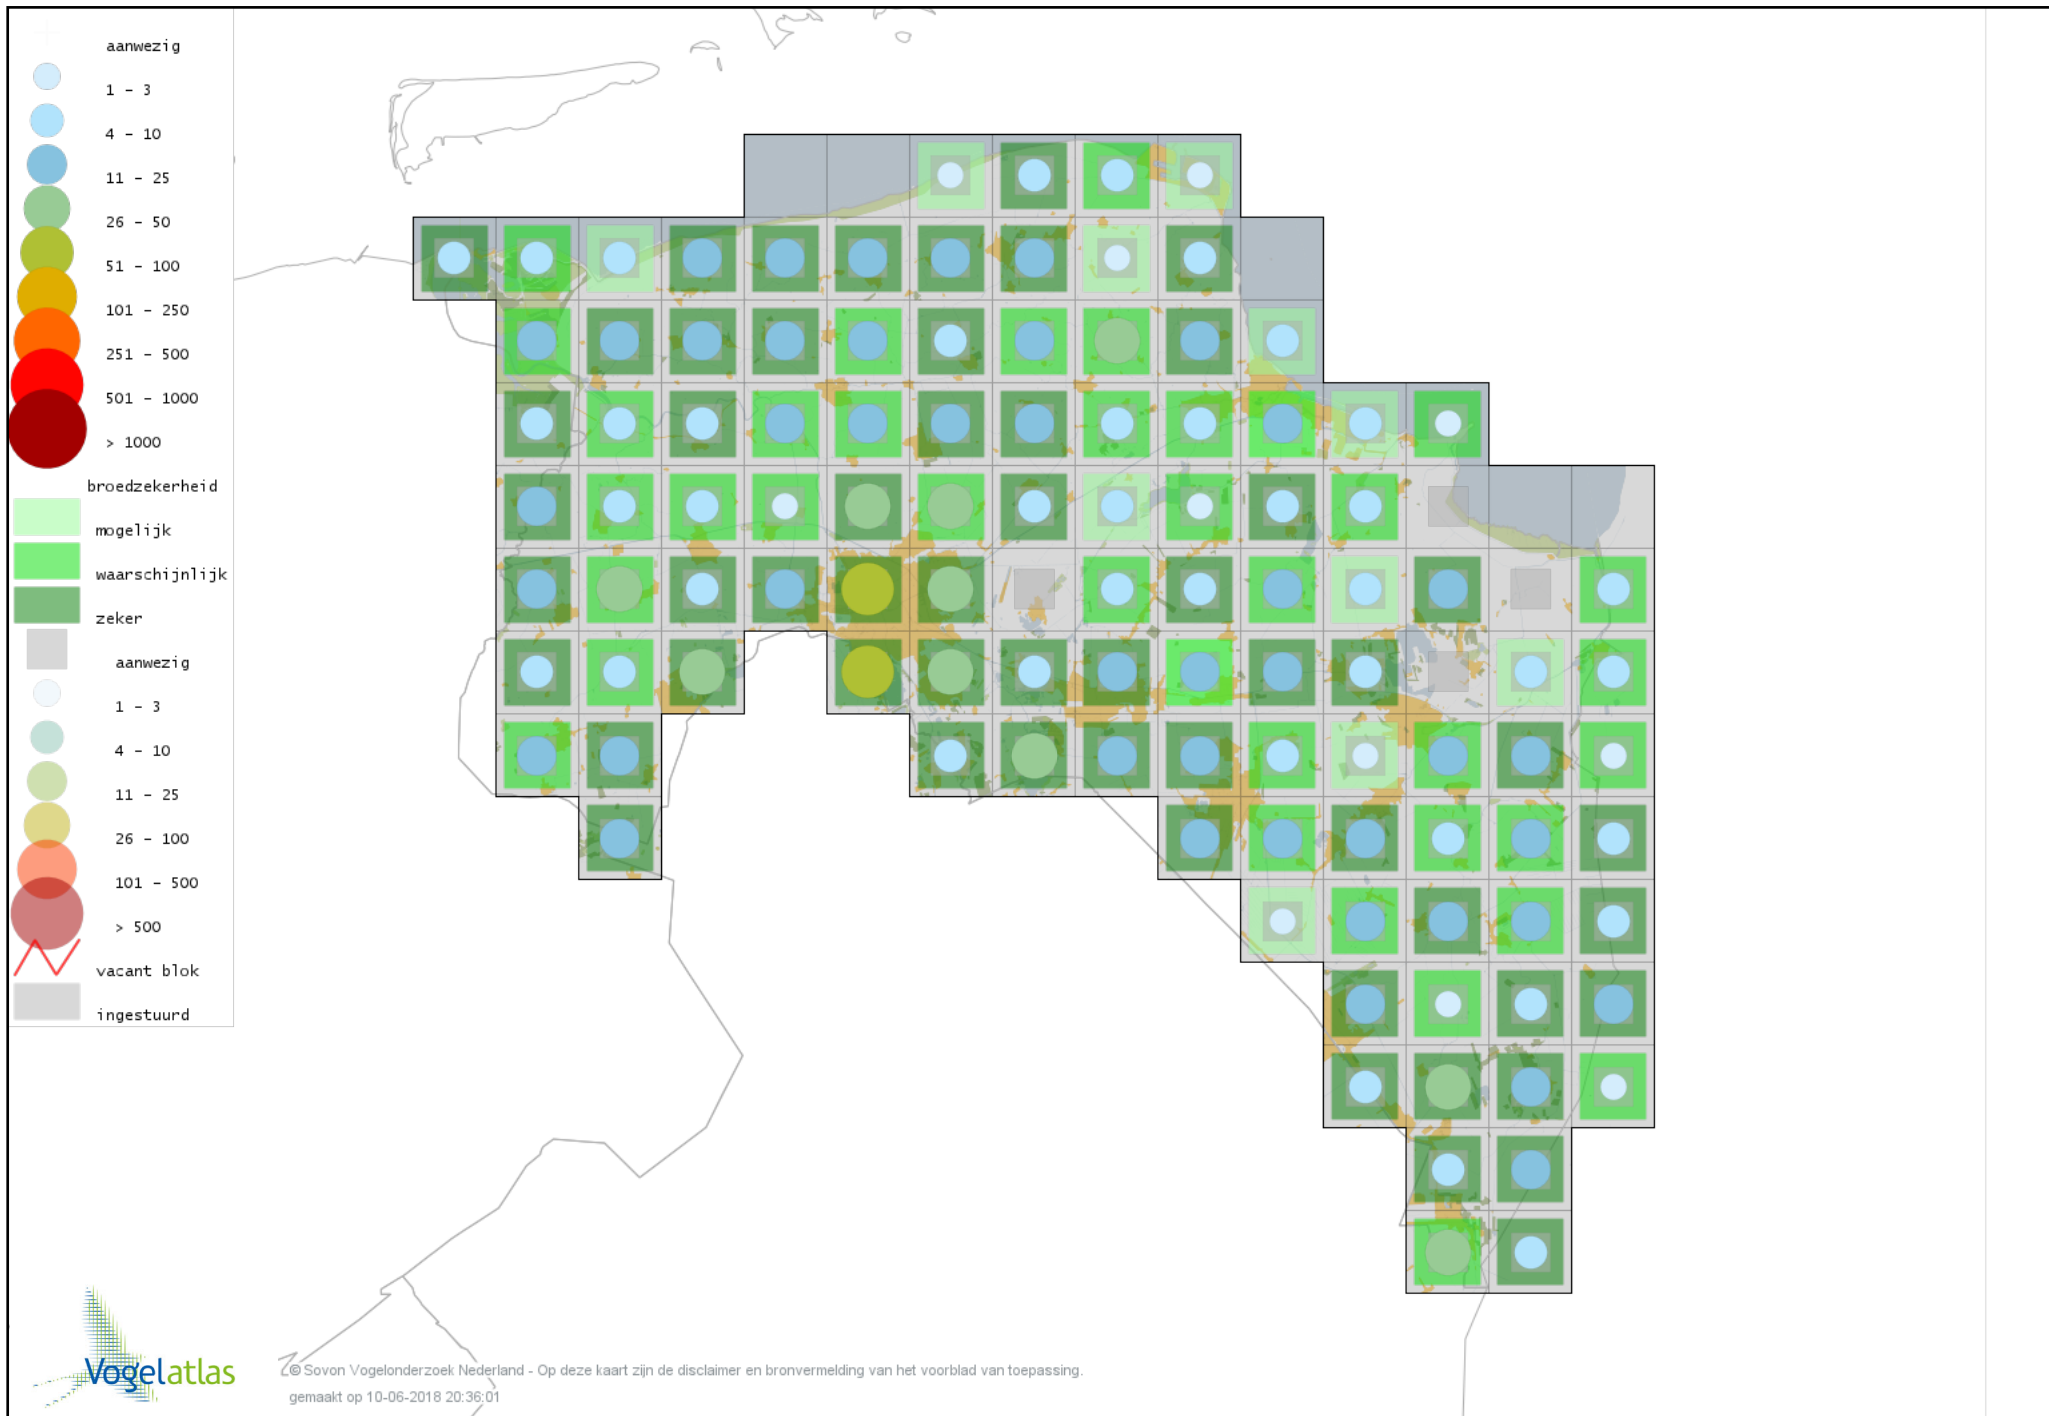

Voorlopige verspreidingskaart Buizerd broedseizoen

Voorlopige verspreidingskaart Torenvalk broedseizoen

Voorlopige verspreidingskaart Boomvalk broedseizoen

Voorlopige verspreidingskaart Slechtvalk broedseizoen

Voorlopige verspreidingskaart Waterral broedseizoen

Voorlopige verspreidingskaart Porseleinhoen broedseizoen

Voorlopige verspreidingskaart Klein Waterhoen broedseizoen

Voorlopige verspreidingskaart Kleinst Waterhoen broedseizoen

Voorlopige verspreidingskaart Kwartelkoning broedseizoen

Voorlopige verspreidingskaart Waterhoen broedseizoen

Voorlopige verspreidingskaart Meerkoet broedseizoen

Voorlopige verspreidingskaart Scholekster broedseizoen

Voorlopige verspreidingskaart Steltkluut broedseizoen

Voorlopige verspreidingskaart Kluut broedseizoen

Voorlopige verspreidingskaart Kleine Plevier broedseizoen

Voorlopige verspreidingskaart Bontbekplevier broedseizoen