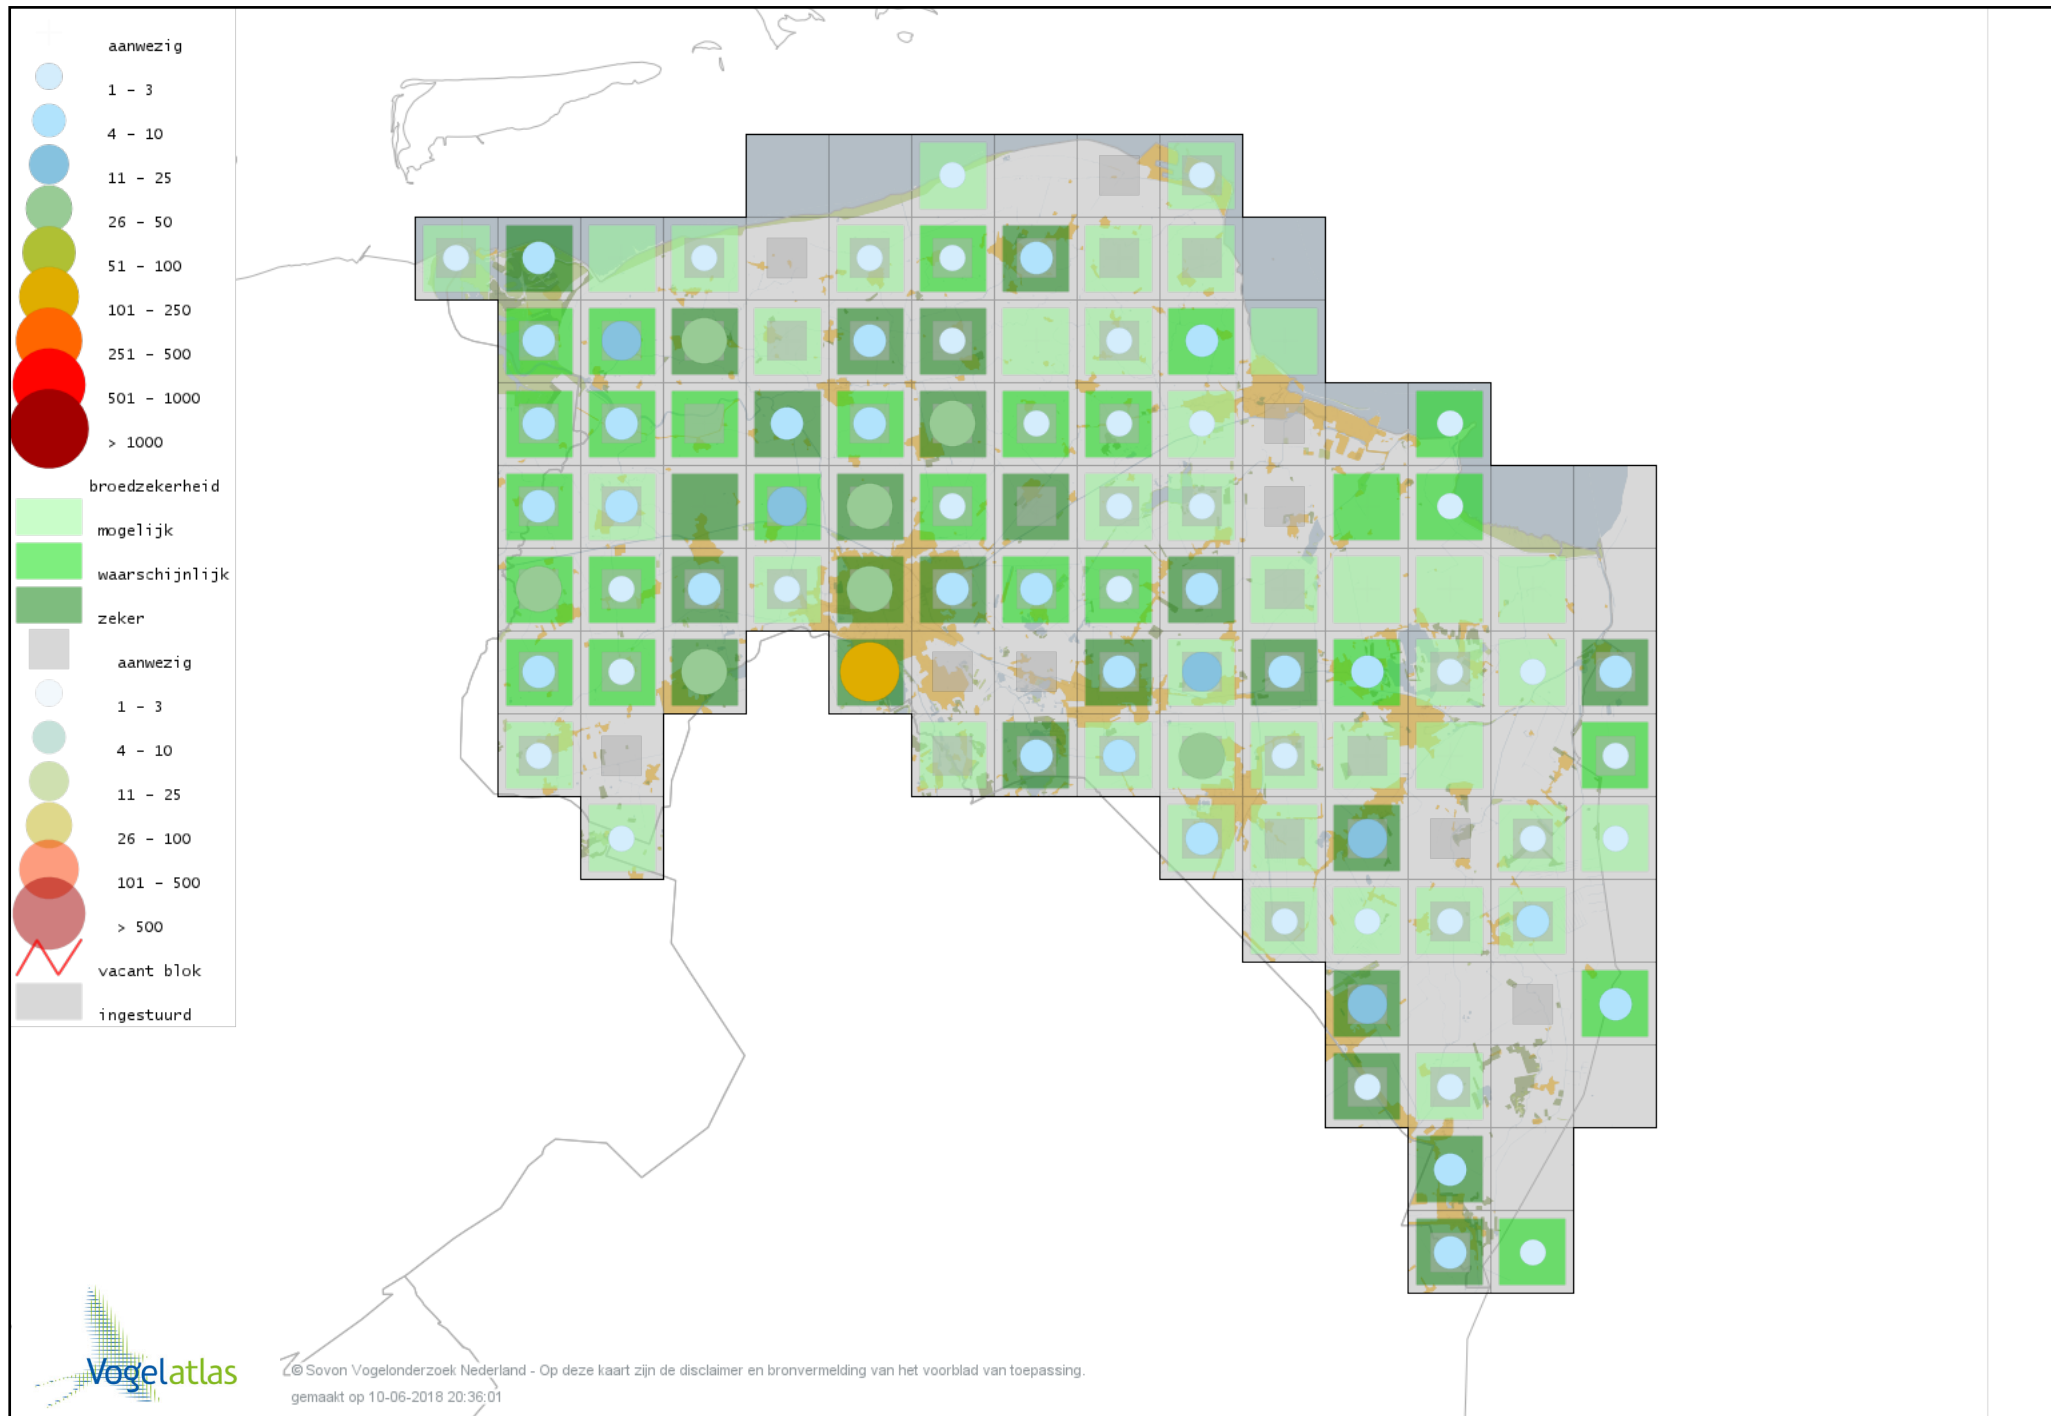

Voorlopige verspreidingskaart Nijlgans broedseizoen

Voorlopige verspreidingskaart Casarca broedseizoen

Voorlopige verspreidingskaart Bergeend broedseizoen

Voorlopige verspreidingskaart Krooneend broedseizoen

Voorlopige verspreidingskaart Tafeleend broedseizoen

Voorlopige verspreidingskaart Witoogend broedseizoen

Voorlopige verspreidingskaart Kuifeend broedseizoen

Voorlopige verspreidingskaart Muskuseend broedseizoen

Voorlopige verspreidingskaart Mandarijneend broedseizoen

Voorlopige verspreidingskaart Eider broedseizoen

Voorlopige verspreidingskaart Krakeend broedseizoen

Voorlopige verspreidingskaart Smient broedseizoen

Voorlopige verspreidingskaart Slobeend broedseizoen

Voorlopige verspreidingskaart Wilde Eend broedseizoen

Voorlopige verspreidingskaart Soepeend broedseizoen

Voorlopige verspreidingskaart Pijlstaart broedseizoen