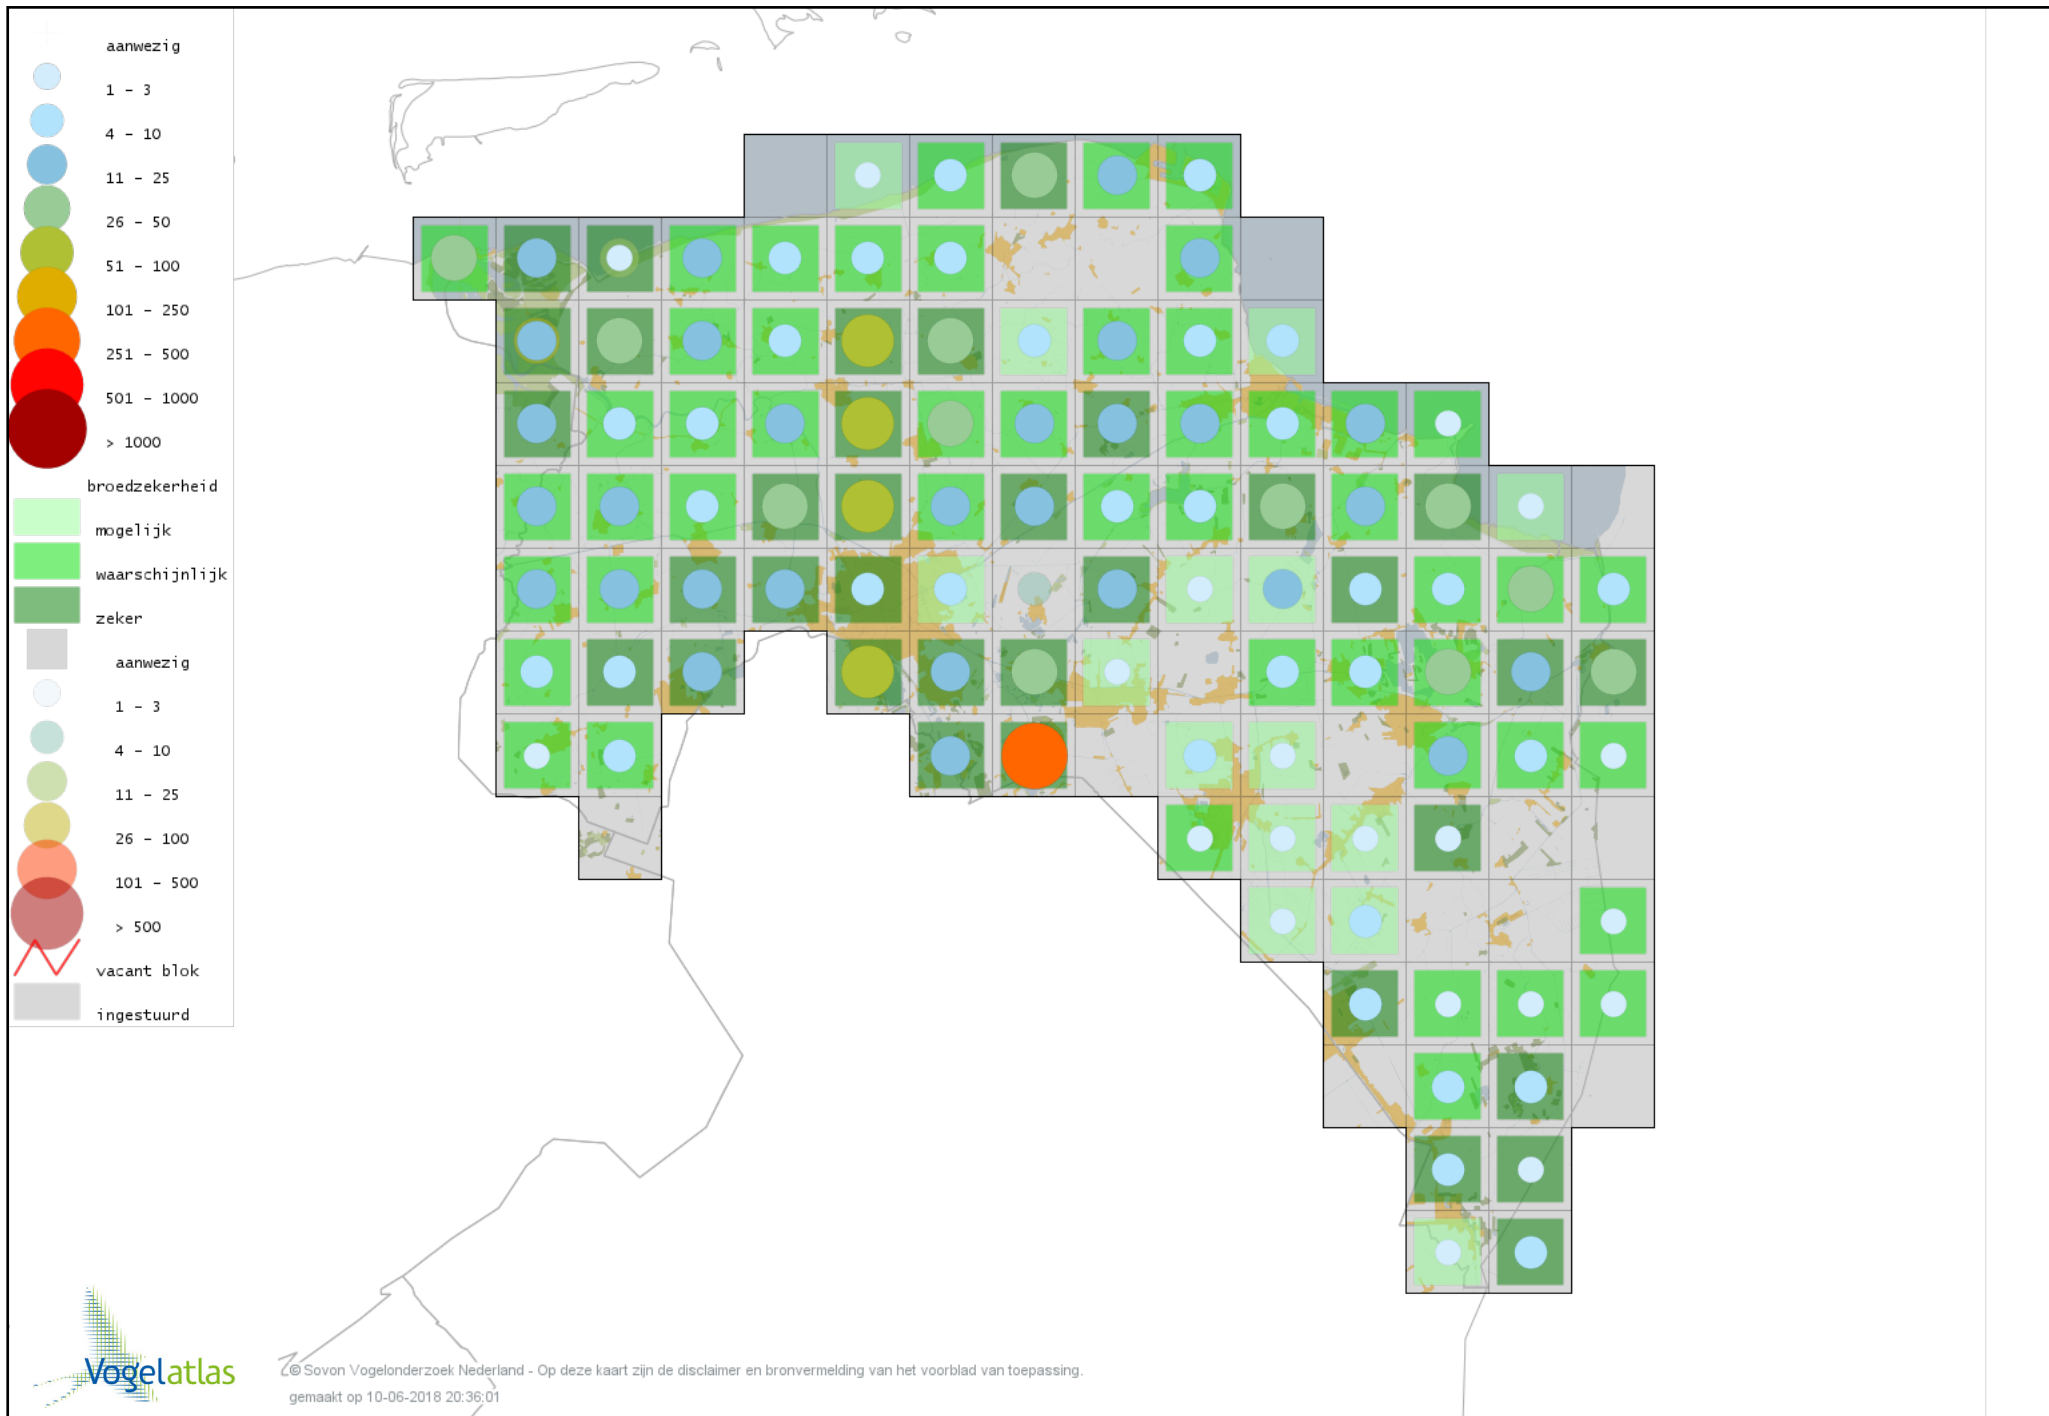

Voorlopige verspreidingskaart Nijlgans broedseizoen

Voorlopige verspreidingskaart Casarca broedseizoen

Voorlopige verspreidingskaart Bergeend broedseizoen

Voorlopige verspreidingskaart Krooneend broedseizoen

Voorlopige verspreidingskaart Tafeleend broedseizoen

Voorlopige verspreidingskaart Witoogend broedseizoen

Voorlopige verspreidingskaart Kuifeend broedseizoen

Voorlopige verspreidingskaart Muskuseend broedseizoen

Voorlopige verspreidingskaart Mandarijneend broedseizoen

Voorlopige verspreidingskaart Eider broedseizoen

Voorlopige verspreidingskaart Krakeend broedseizoen

Voorlopige verspreidingskaart Smient broedseizoen

Voorlopige verspreidingskaart Slobeend broedseizoen

Voorlopige verspreidingskaart Wilde Eend broedseizoen

Voorlopige verspreidingskaart Soepeend broedseizoen

Voorlopige verspreidingskaart Pijlstaart broedseizoen