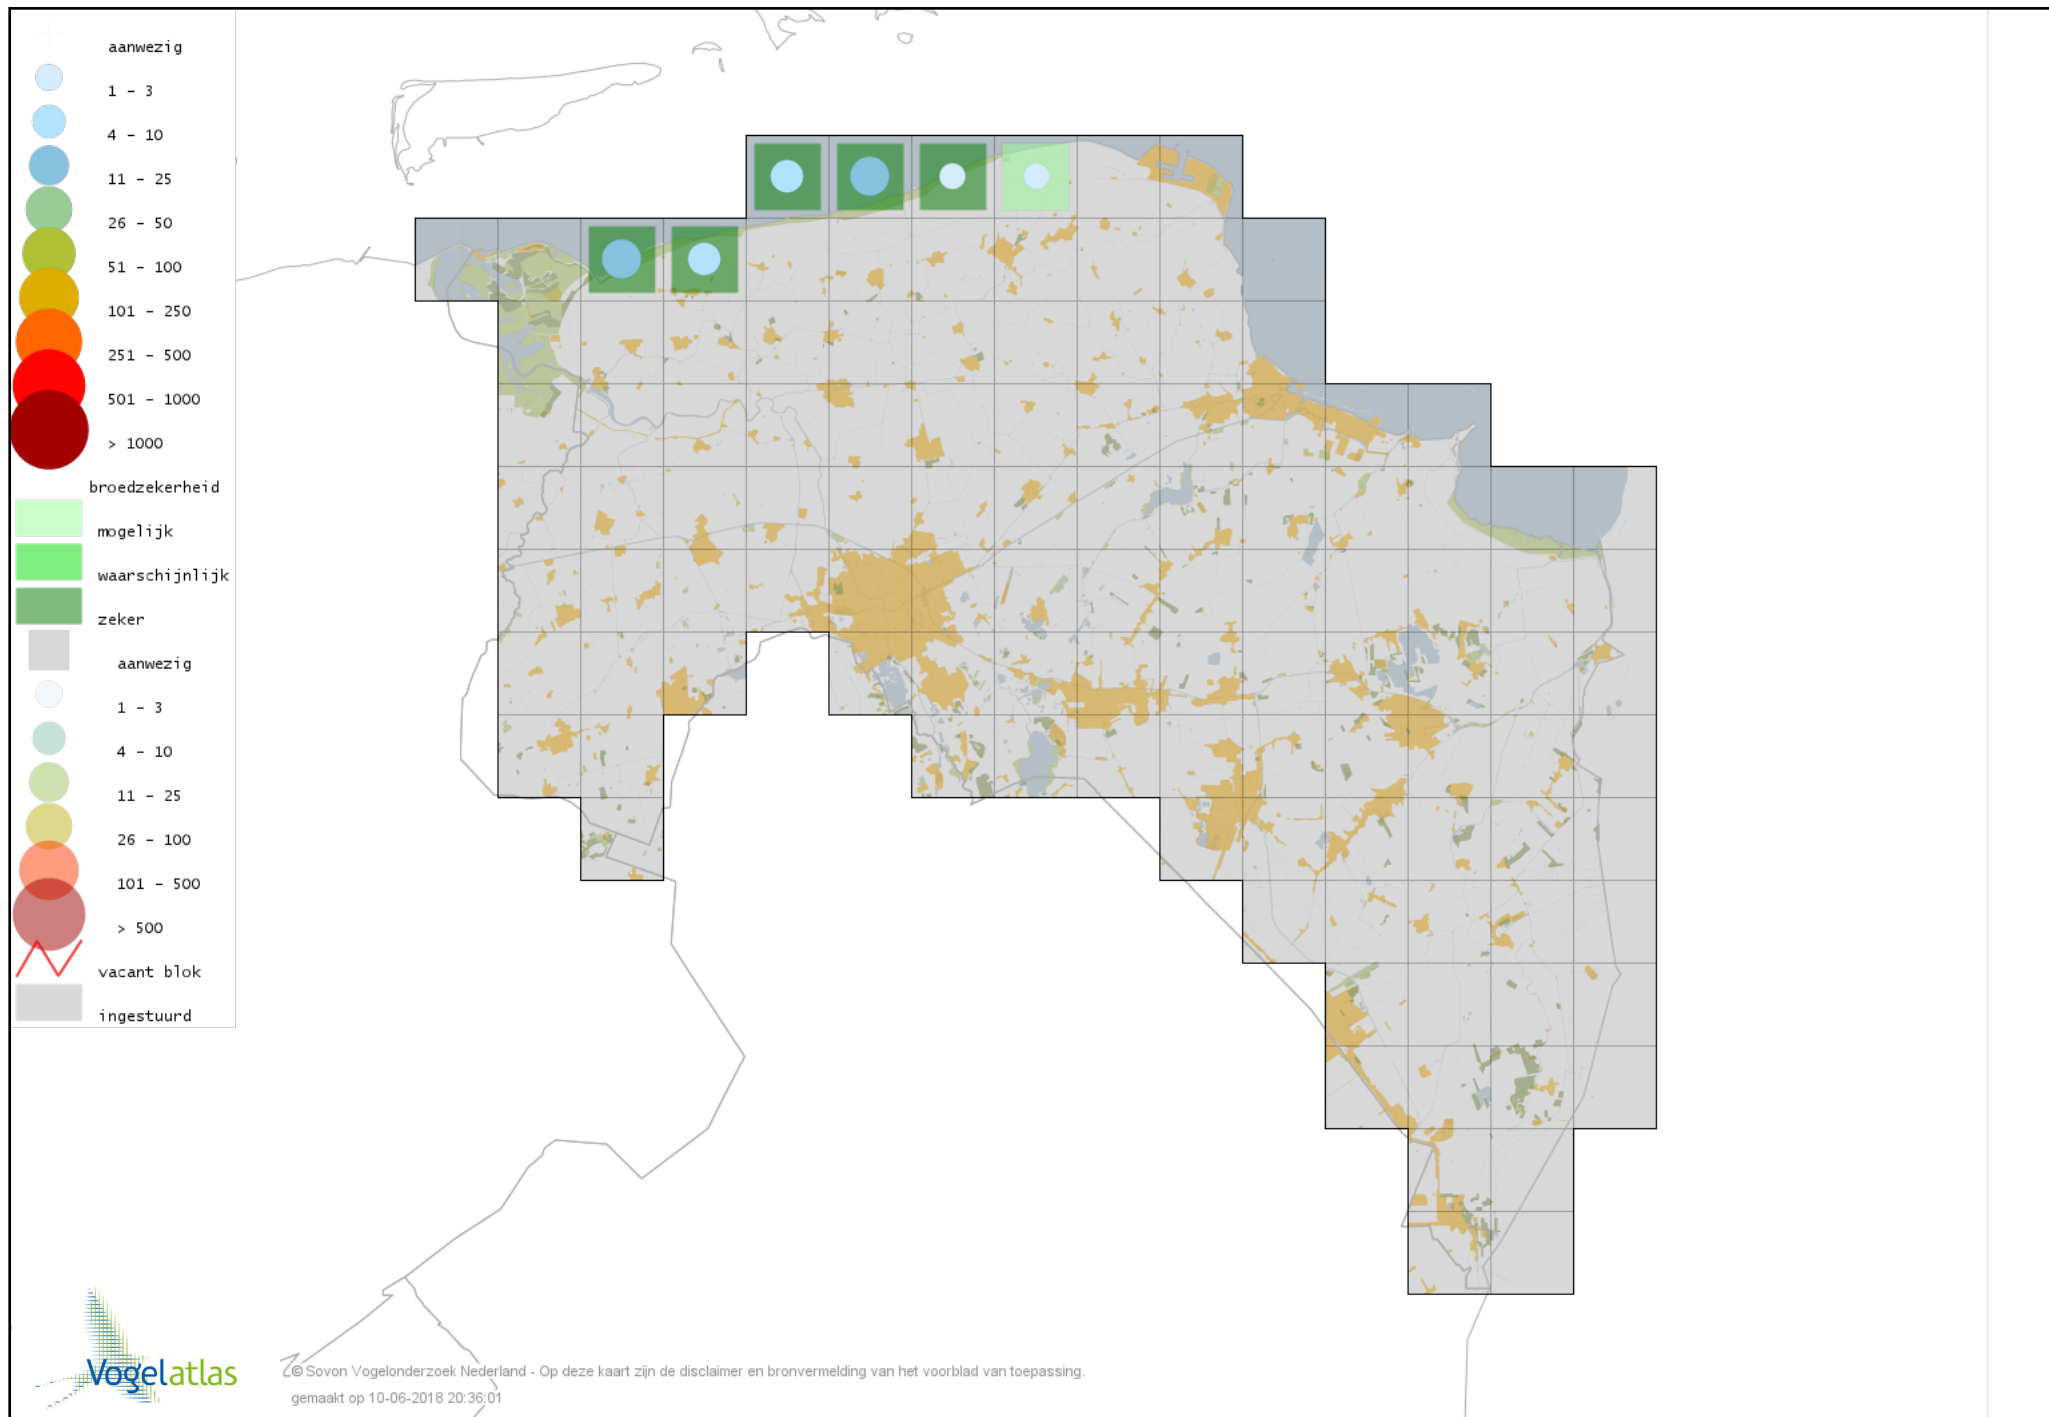

Voorlopige verspreidingskaart Nijlgans broedseizoen

Voorlopige verspreidingskaart Casarca broedseizoen

Voorlopige verspreidingskaart Bergeend broedseizoen

Voorlopige verspreidingskaart Krooneend broedseizoen

Voorlopige verspreidingskaart Tafeleend broedseizoen

Voorlopige verspreidingskaart Witoogend broedseizoen

Voorlopige verspreidingskaart Kuifeend broedseizoen

Voorlopige verspreidingskaart Muskuseend broedseizoen

Voorlopige verspreidingskaart Mandarijneend broedseizoen

Voorlopige verspreidingskaart Eider broedseizoen

Voorlopige verspreidingskaart Krakeend broedseizoen

Voorlopige verspreidingskaart Smient broedseizoen

Voorlopige verspreidingskaart Slobeend broedseizoen

Voorlopige verspreidingskaart Wilde Eend broedseizoen

Voorlopige verspreidingskaart Soepeend broedseizoen

Voorlopige verspreidingskaart Pijlstaart broedseizoen