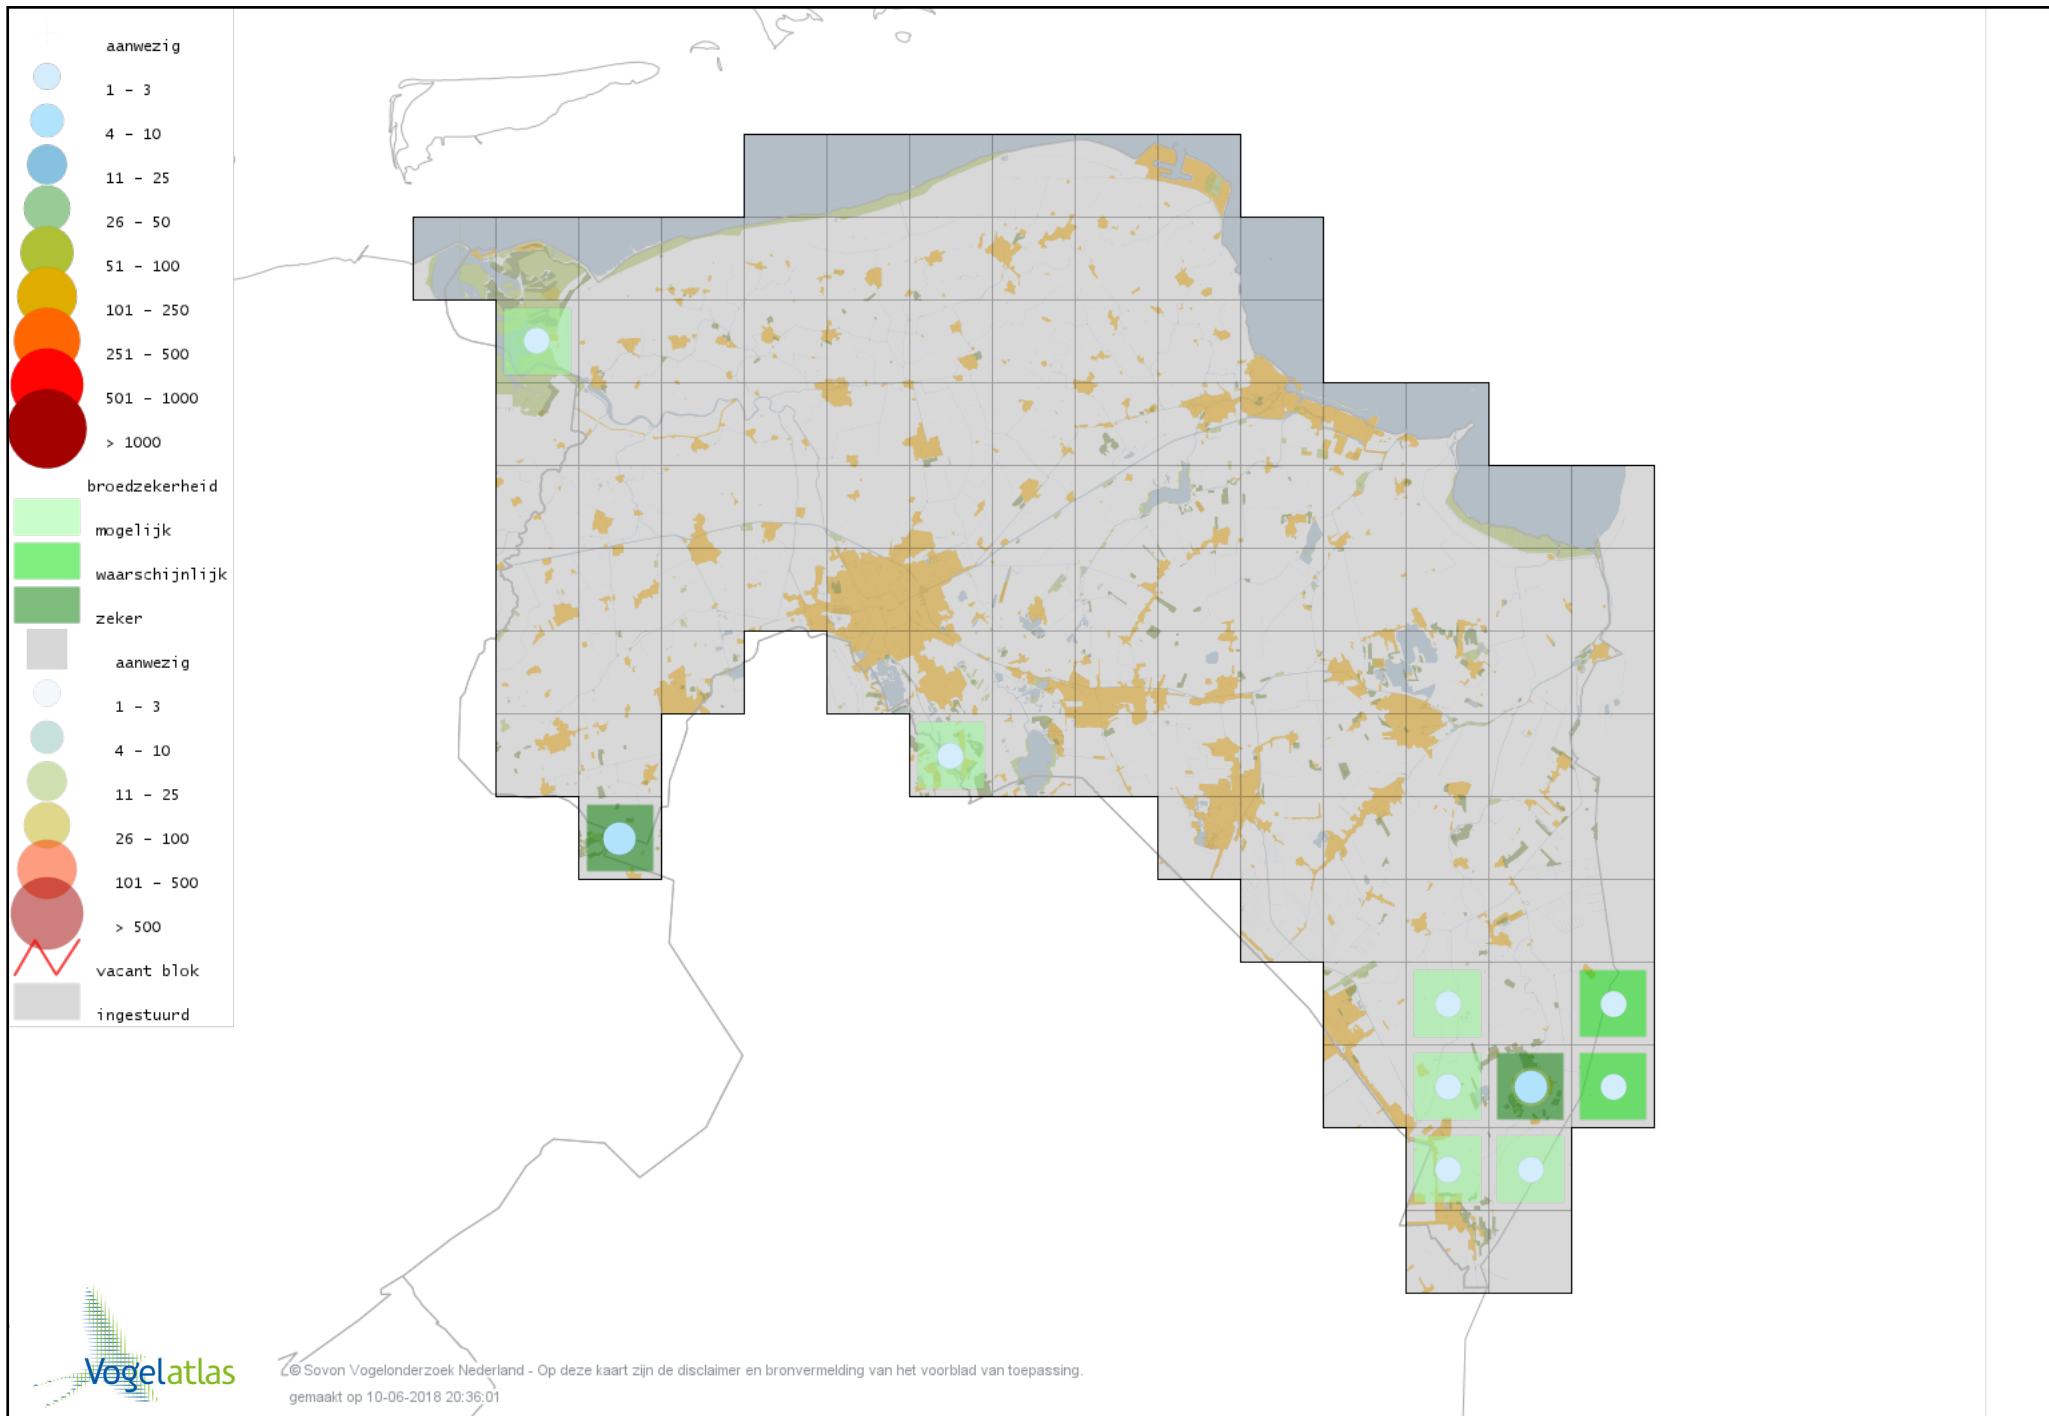

Voorlopige verspreidingskaart Vuurgoudhaan broedseizoen

Voorlopige verspreidingskaart Pimpelmees broedseizoen

Voorlopige verspreidingskaart Koolmees broedseizoen

Voorlopige verspreidingskaart Kuifmees broedseizoen

Voorlopige verspreidingskaart Zwarte Mees broedseizoen

Voorlopige verspreidingskaart Matkop broedseizoen

Voorlopige verspreidingskaart Glanskop broedseizoen

Voorlopige verspreidingskaart Beardman broedseizoen

Voorlopige verspreidingskaart Boomleeuwerik broedseizoen

Voorlopige verspreidingskaart Veldleeuwerik broedseizoen

Voorlopige verspreidingskaart Oeverzwaluw broedseizoen

Voorlopige verspreidingskaart Boerenzwaluw broedseizoen