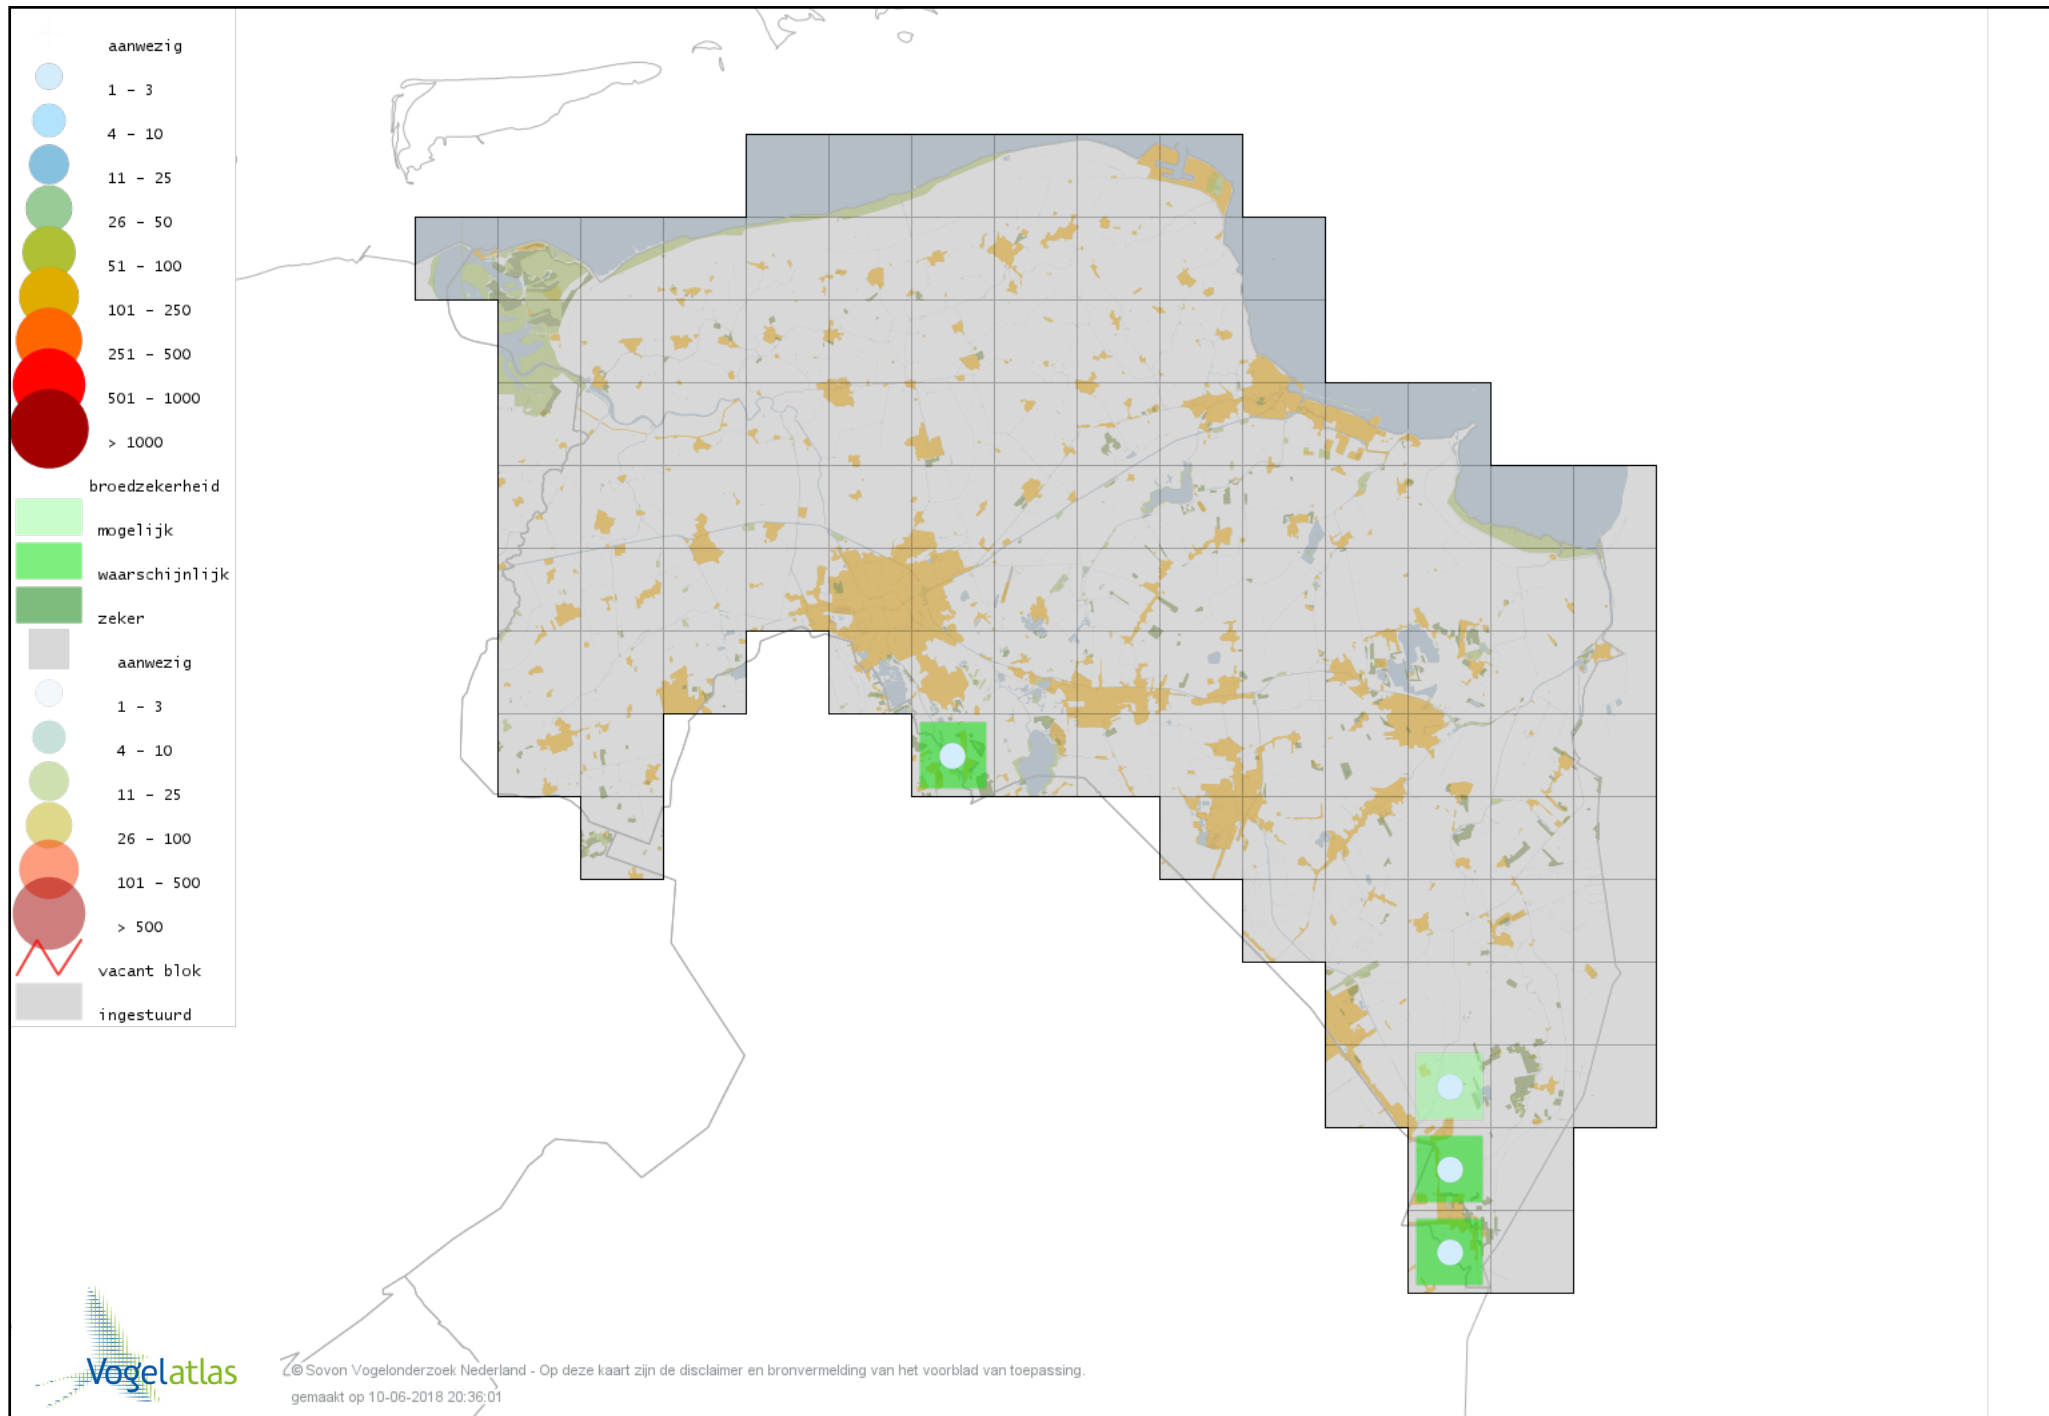

Voorlopige verspreidingskaart Steenuil broedseizoen

Voorlopige verspreidingskaart Bosuil broedseizoen

Voorlopige verspreidingskaart Ransuil broedseizoen

Voorlopige verspreidingskaart Nachtzwaluw broedseizoen

Voorlopige verspreidingskaart Gierzwaluw broedseizoen

Voorlopige verspreidingskaart IJsvogel broedseizoen

Voorlopige verspreidingskaart Groene Specht broedseizoen

Voorlopige verspreidingskaart Zwarte Specht broedseizoen

Voorlopige verspreidingskaart Grote Bonte Specht broedseizoen

Voorlopige verspreidingskaart Middelste Bonte Specht broedseizoen

Voorlopige verspreidingskaart Kleine Bonte Specht broedseizoen

Voorlopige verspreidingskaart Wielewaal broedseizoen