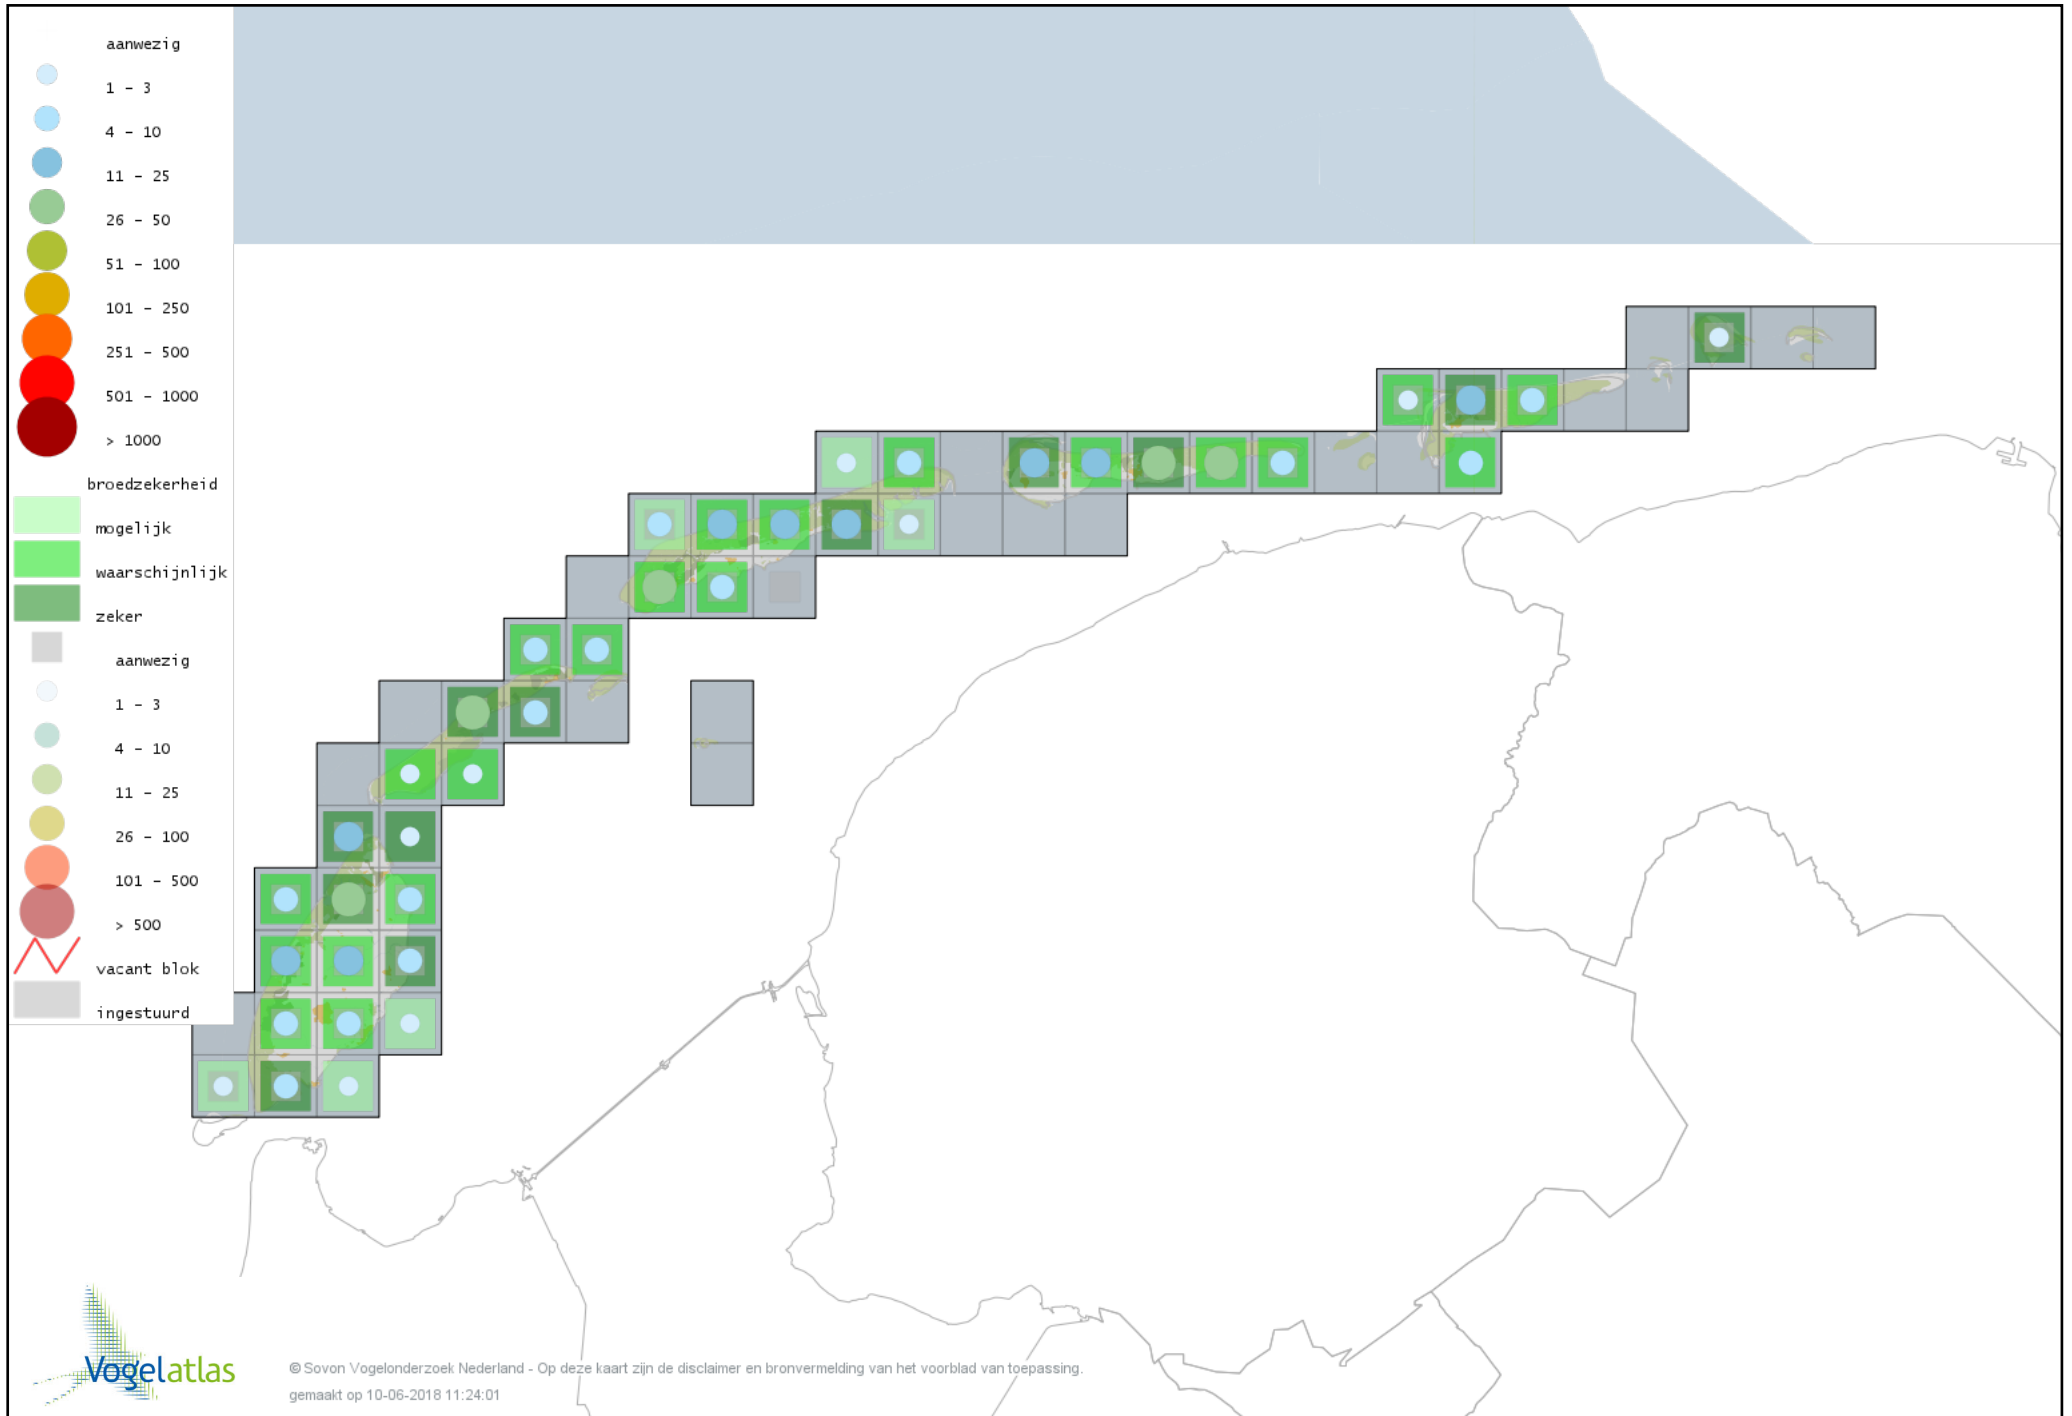

Voorlopige verspreidingskaart Boerenzwaluw broedseizoen

Voorlopige verspreidingskaart Huiszwaluw broedseizoen

Voorlopige verspreidingskaart Staartmees broedseizoen

Voorlopige verspreidingskaart Grauwe Fitis broedseizoen

Voorlopige verspreidingskaart Bergfluitsier broedseizoen

Voorlopige verspreidingskaart Fluiter broedseizoen

Voorlopige verspreidingskaart Tjiftjaf broedseizoen

Voorlopige verspreidingskaart Fitis broedseizoen

Voorlopige verspreidingskaart Braamsluiper broedseizoen

Voorlopige verspreidingskaart Grasmus broedseizoen

Voorlopige verspreidingskaart Tuinfluiter broedseizoen

Voorlopige verspreidingskaart Zwartkop broedseizoen

Voorlopige verspreidingskaart Sprinkhaanzanger broedseizoen

Voorlopige verspreidingskaart Krekelzanger broedseizoen

Voorlopige verspreidingskaart Snor broedseizoen

Voorlopige verspreidingskaart Spotvogel broedseizoen