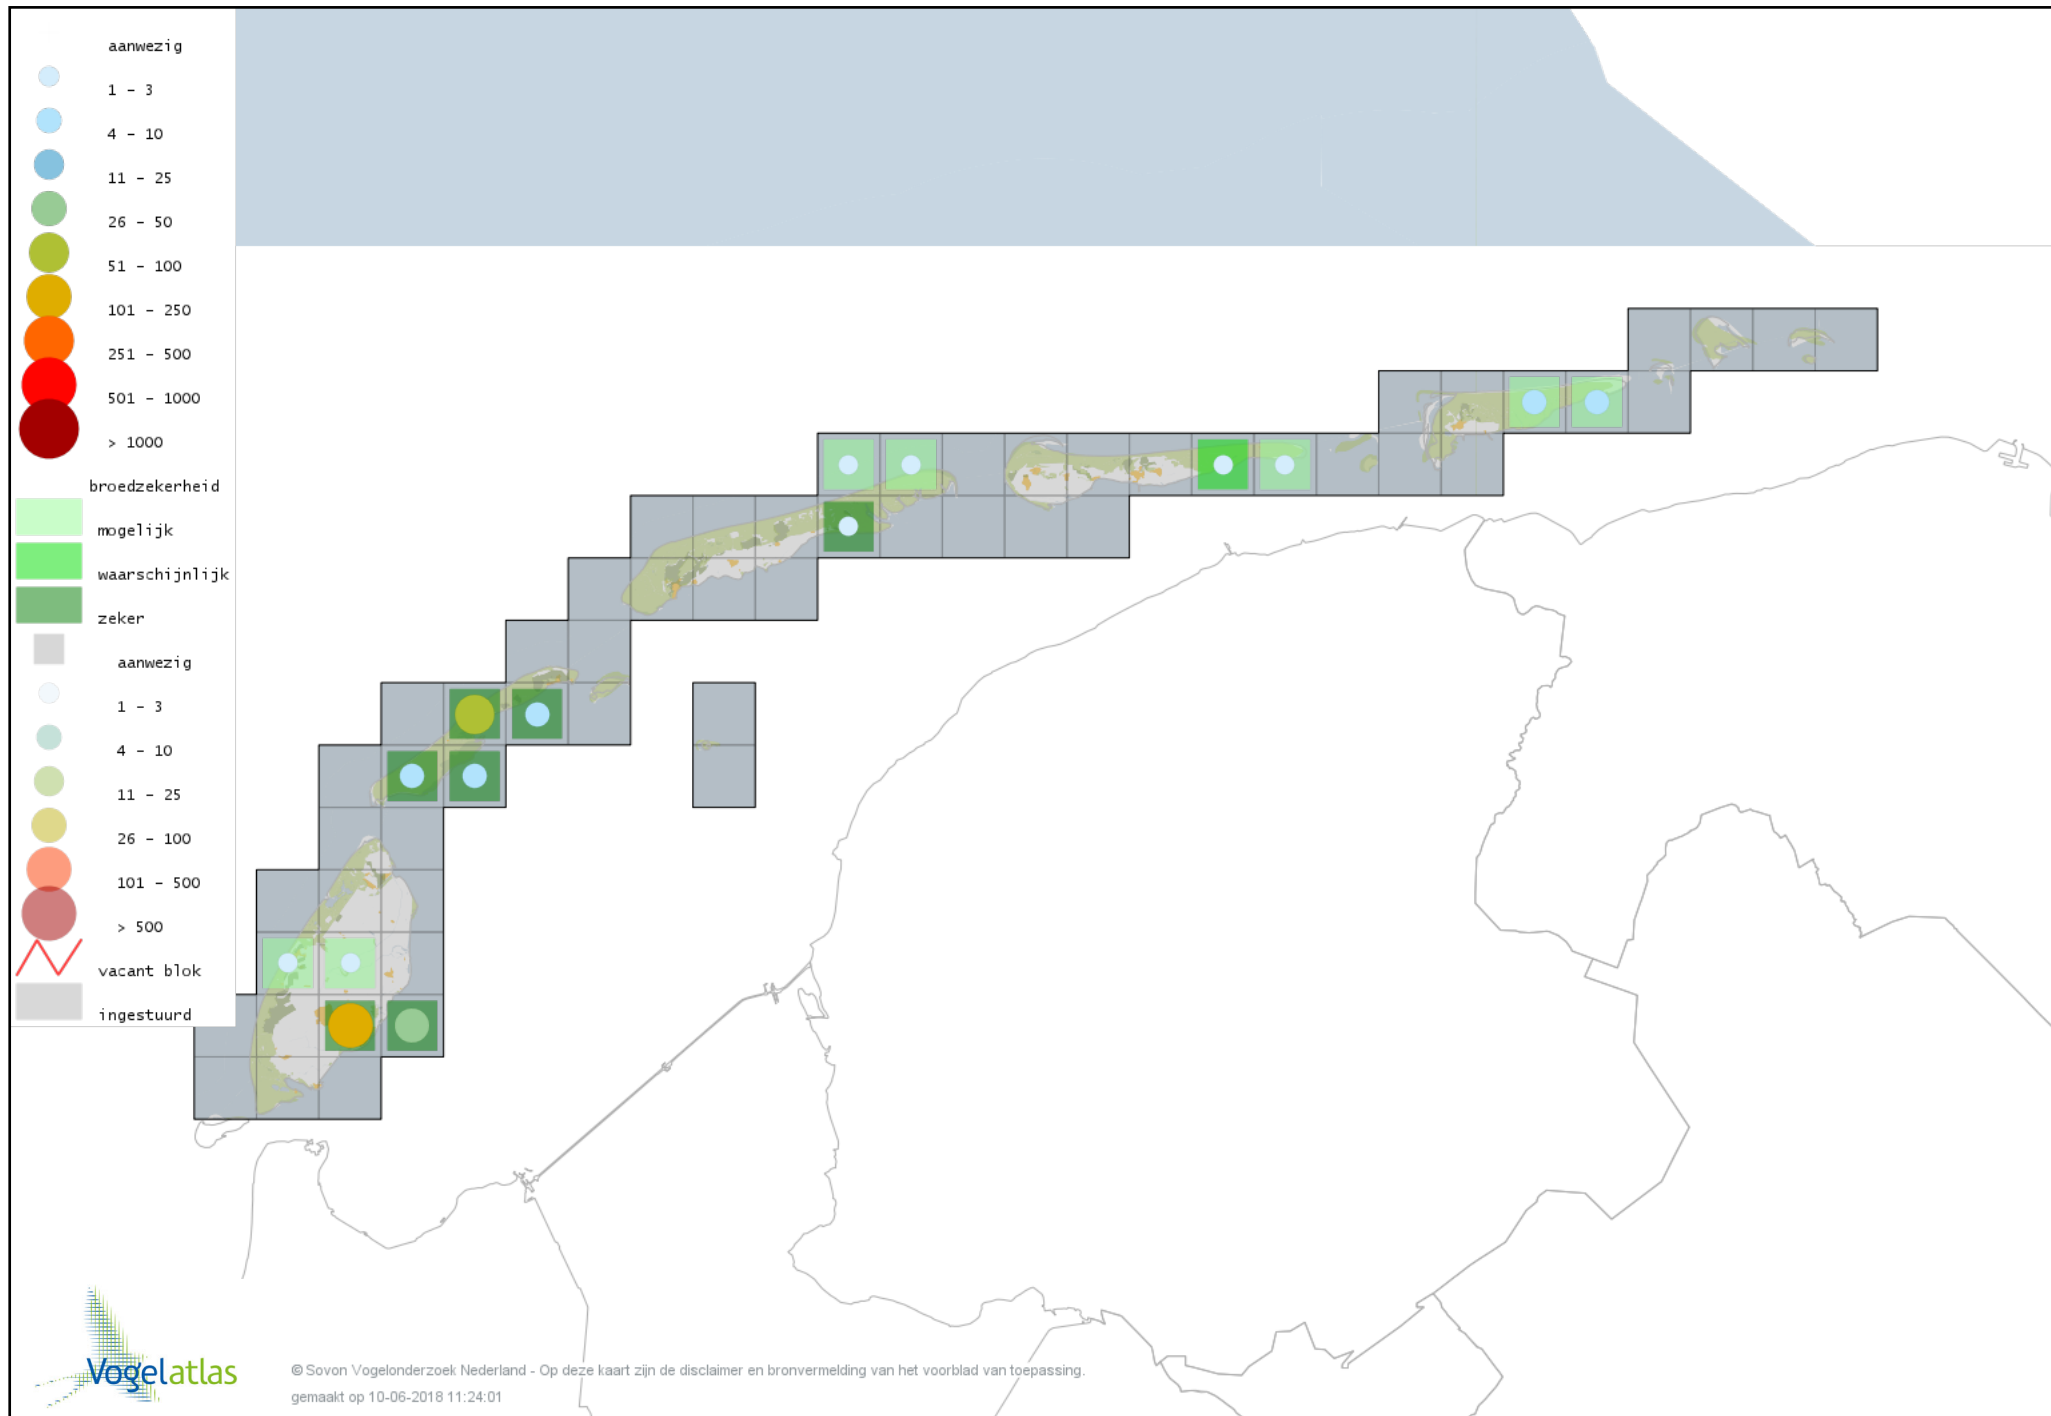

De kleurtint (blauw) is de beste referentie voor de tot nu toe waargenomen aantalsklasse.

De stipgrootte is relatief. Vergelijk daarvoor de atlasblok grootte van de legenda met die van het kaartbeeld.

Voorlopige verspreidingskaart Knobbelzwaan broedseizoen

Voorlopige verspreidingskaart Grauwe Gans broedseizoen

Voorlopige verspreidingskaart Soepgans broedseizoen

Voorlopige verspreidingskaart Grote Canadese Gans broedseizoen

Voorlopige verspreidingskaart Brandgans broedseizoen

Voorlopige verspreidingskaart Nijlgans broedseizoen

Voorlopige verspreidingskaart Bergeend broedseizoen

Voorlopige verspreidingskaart Tafeleend broedseizoen

Voorlopige verspreidingskaart Kuifeend broedseizoen

Voorlopige verspreidingskaart Eider broedseizoen

Voorlopige verspreidingskaart Middelste Zaagbek broedseizoen

Voorlopige verspreidingskaart Krakeend broedseizoen

Voorlopige verspreidingskaart Smient broedseizoen