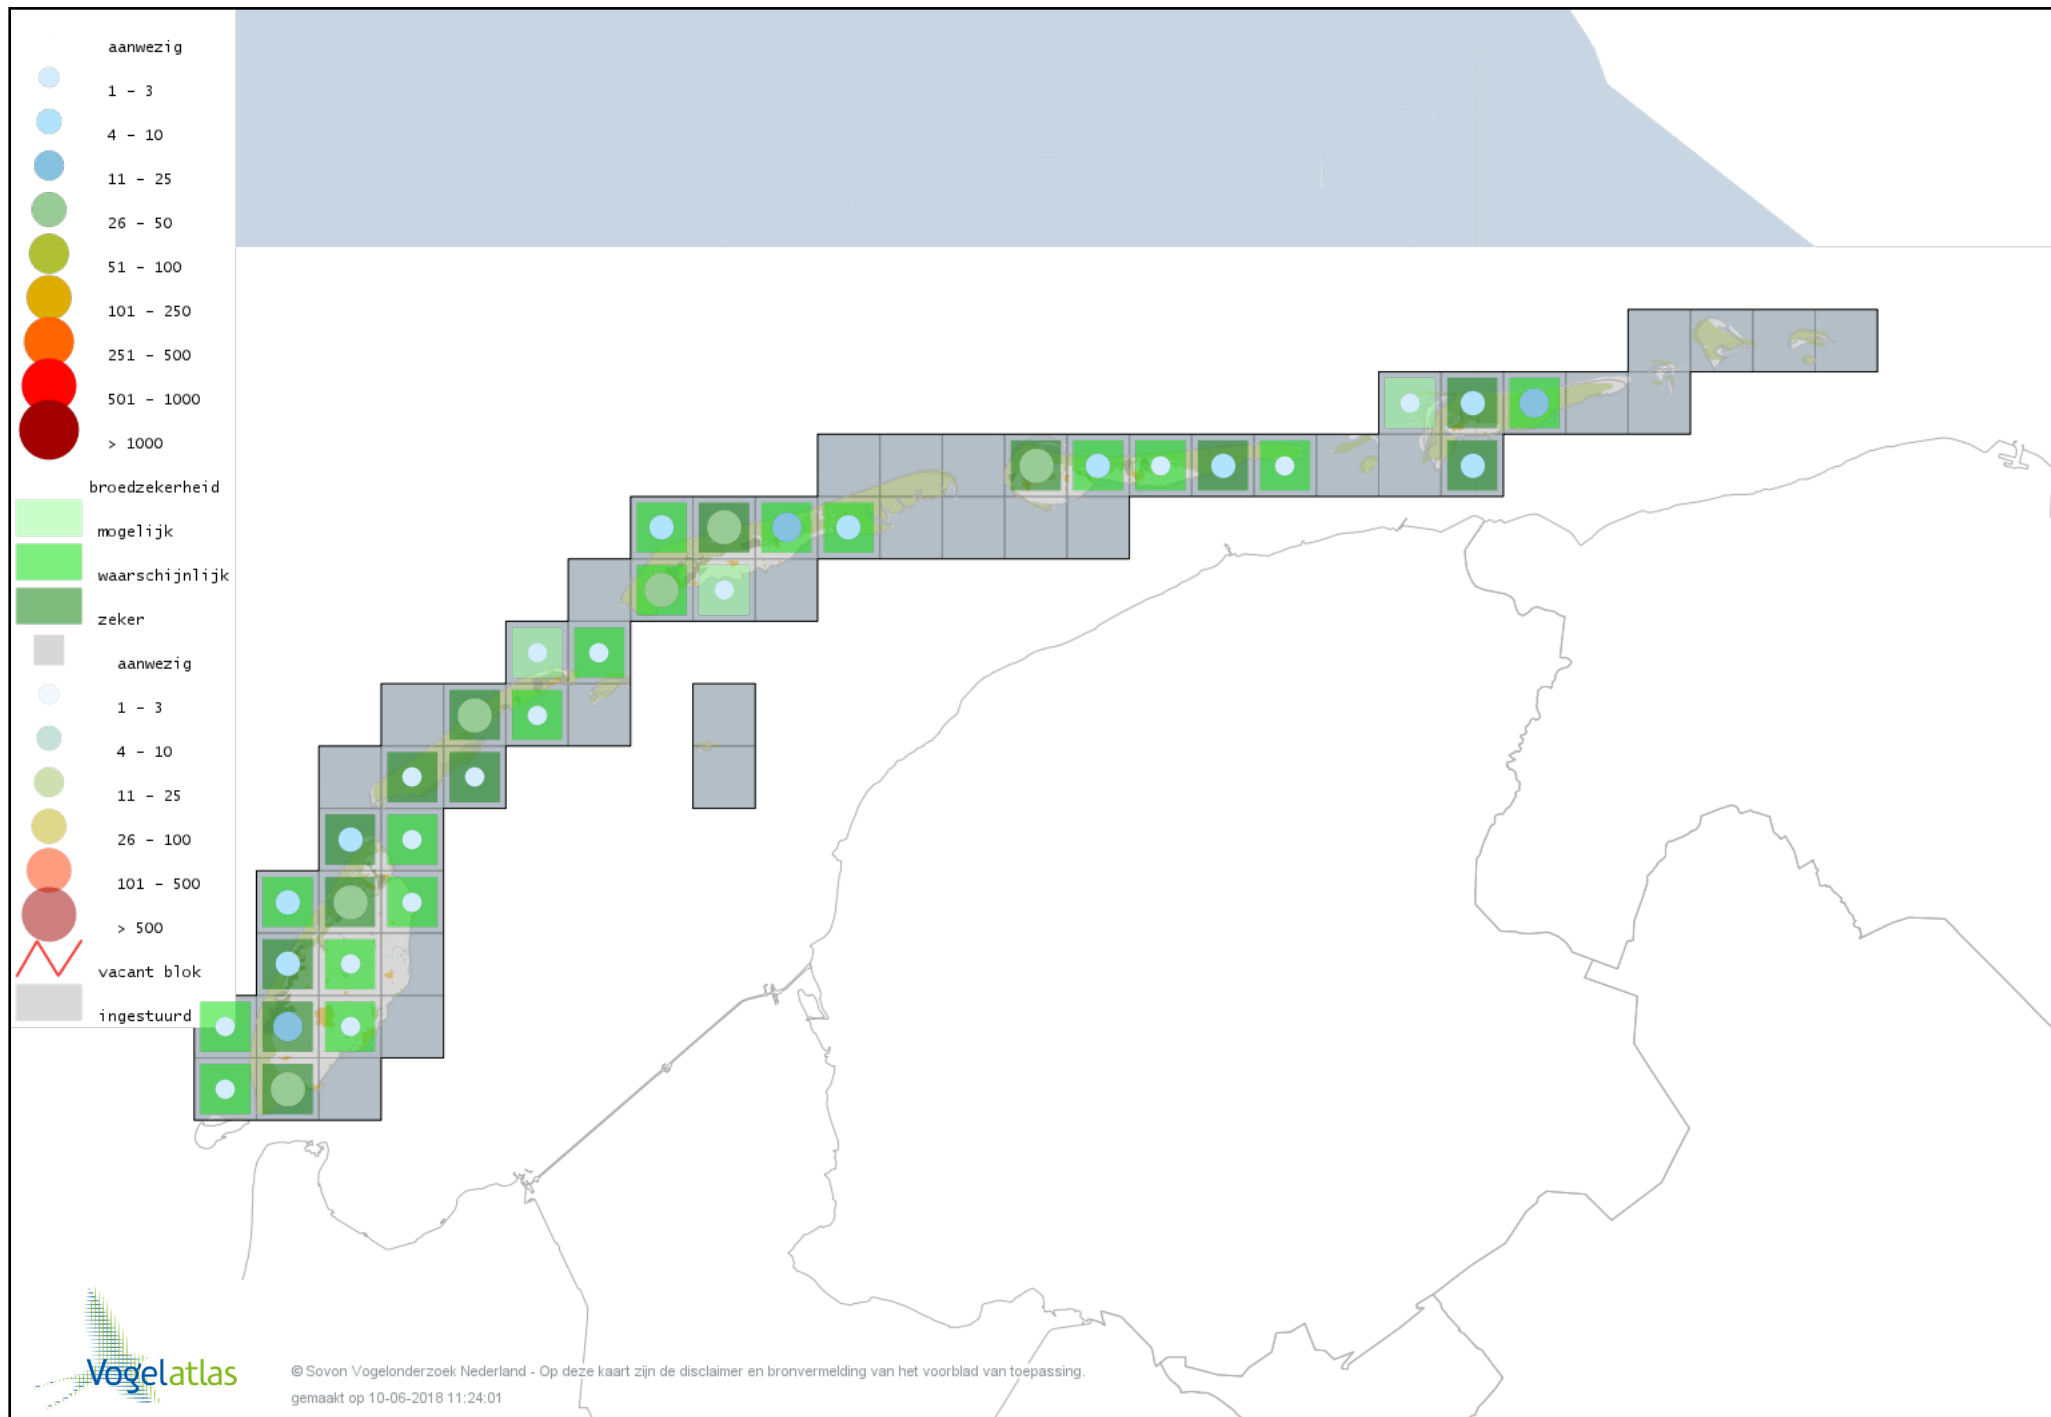

Voorlopige verspreidingskaart Boomklever broedseizoen

Voorlopige verspreidingskaart Boomkruiper broedseizoen

Voorlopige verspreidingskaart Winterkoning broedseizoen

Voorlopige verspreidingskaart Spreeuw broedseizoen

Voorlopige verspreidingskaart Merel broedseizoen

Voorlopige verspreidingskaart Zanglijster broedseizoen

Voorlopige verspreidingskaart Grote Lijster broedseizoen

Voorlopige verspreidingskaart Grauwe Vliegenvanger broedseizoen

Voorlopige verspreidingskaart Roodborst broedseizoen

Voorlopige verspreidingskaart Noordse Nachtegaal broedseizoen

Voorlopige verspreidingskaart Nachtegaal broedseizoen

Voorlopige verspreidingskaart Blauwborst broedseizoen

Voorlopige verspreidingskaart Zwarte Roodstaart broedseizoen

Voorlopige verspreidingskaart Gekraagde Roodstaart broedseizoen

Voorlopige verspreidingskaart Paapje broedseizoen

Voorlopige verspreidingskaart Roodborsttapuit broedseizoen