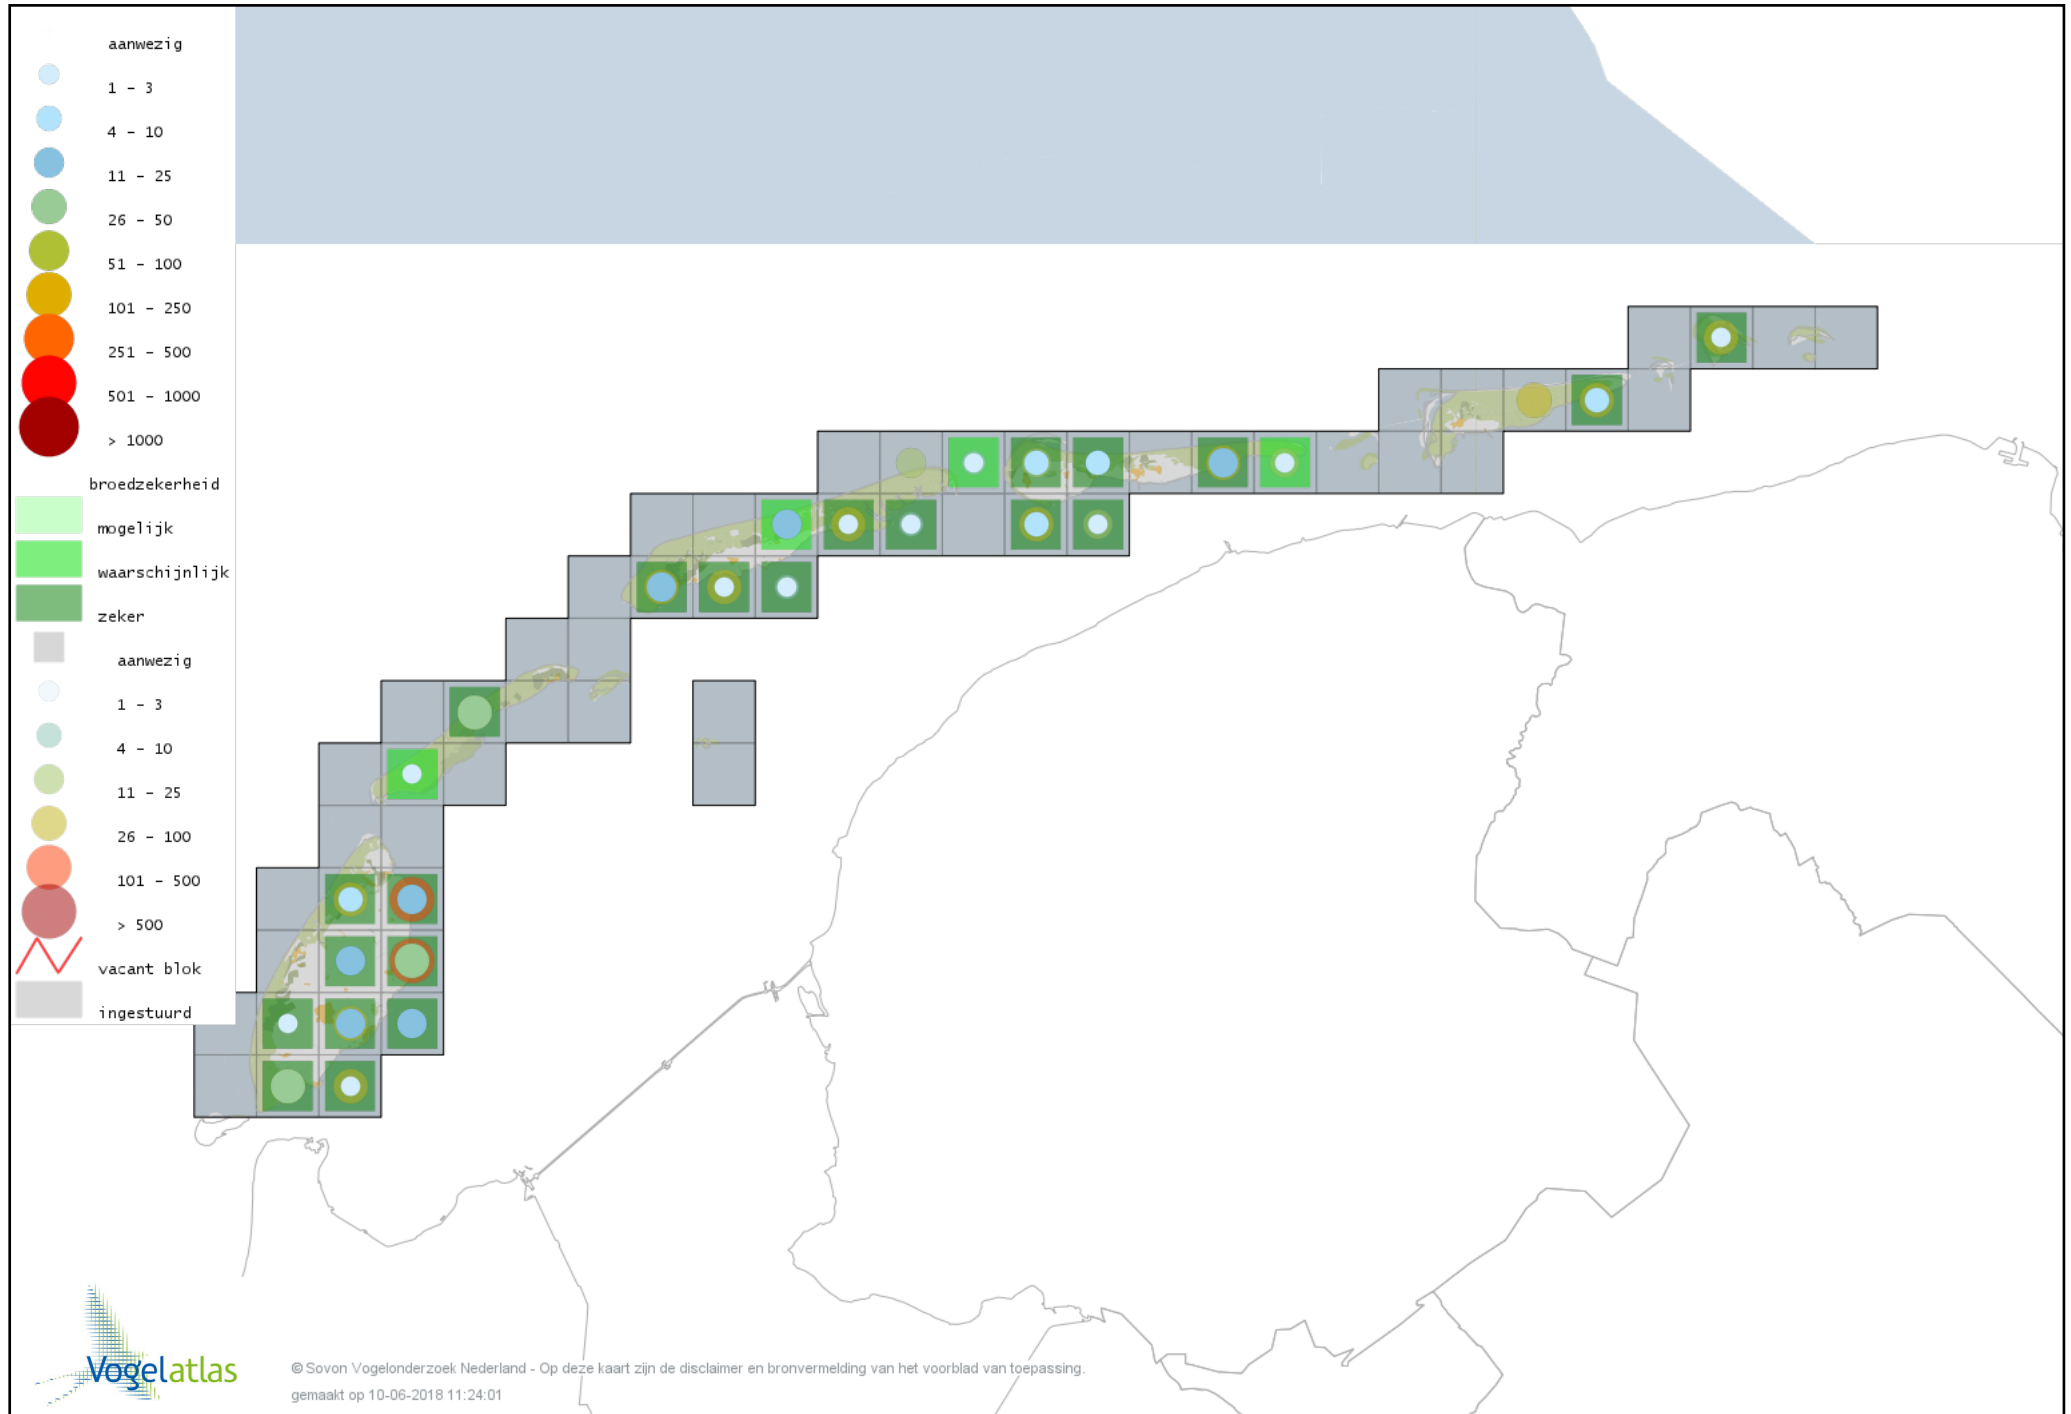

Voorlopige verspreidingskaart Boomvalk broedseizoen

Voorlopige verspreidingskaart Slechtvalk broedseizoen

Voorlopige verspreidingskaart Waterral broedseizoen

Voorlopige verspreidingskaart Porseleinhoen broedseizoen

Voorlopige verspreidingskaart Kleinst Waterhoen broedseizoen

Voorlopige verspreidingskaart Waterhoen broedseizoen

Voorlopige verspreidingskaart Meerkoet broedseizoen

Voorlopige verspreidingskaart Scholekster broedseizoen

Voorlopige verspreidingskaart Steltkluut broedseizoen

Voorlopige verspreidingskaart Kluut broedseizoen

Voorlopige verspreidingskaart Kleine Plevier broedseizoen

Voorlopige verspreidingskaart Bontbekplevier broedseizoen

Voorlopige verspreidingskaart Strandplevier broedseizoen

Voorlopige verspreidingskaart Kievit broedseizoen

Voorlopige verspreidingskaart Kemphaan broedseizoen

Voorlopige verspreidingskaart Watersnip broedseizoen