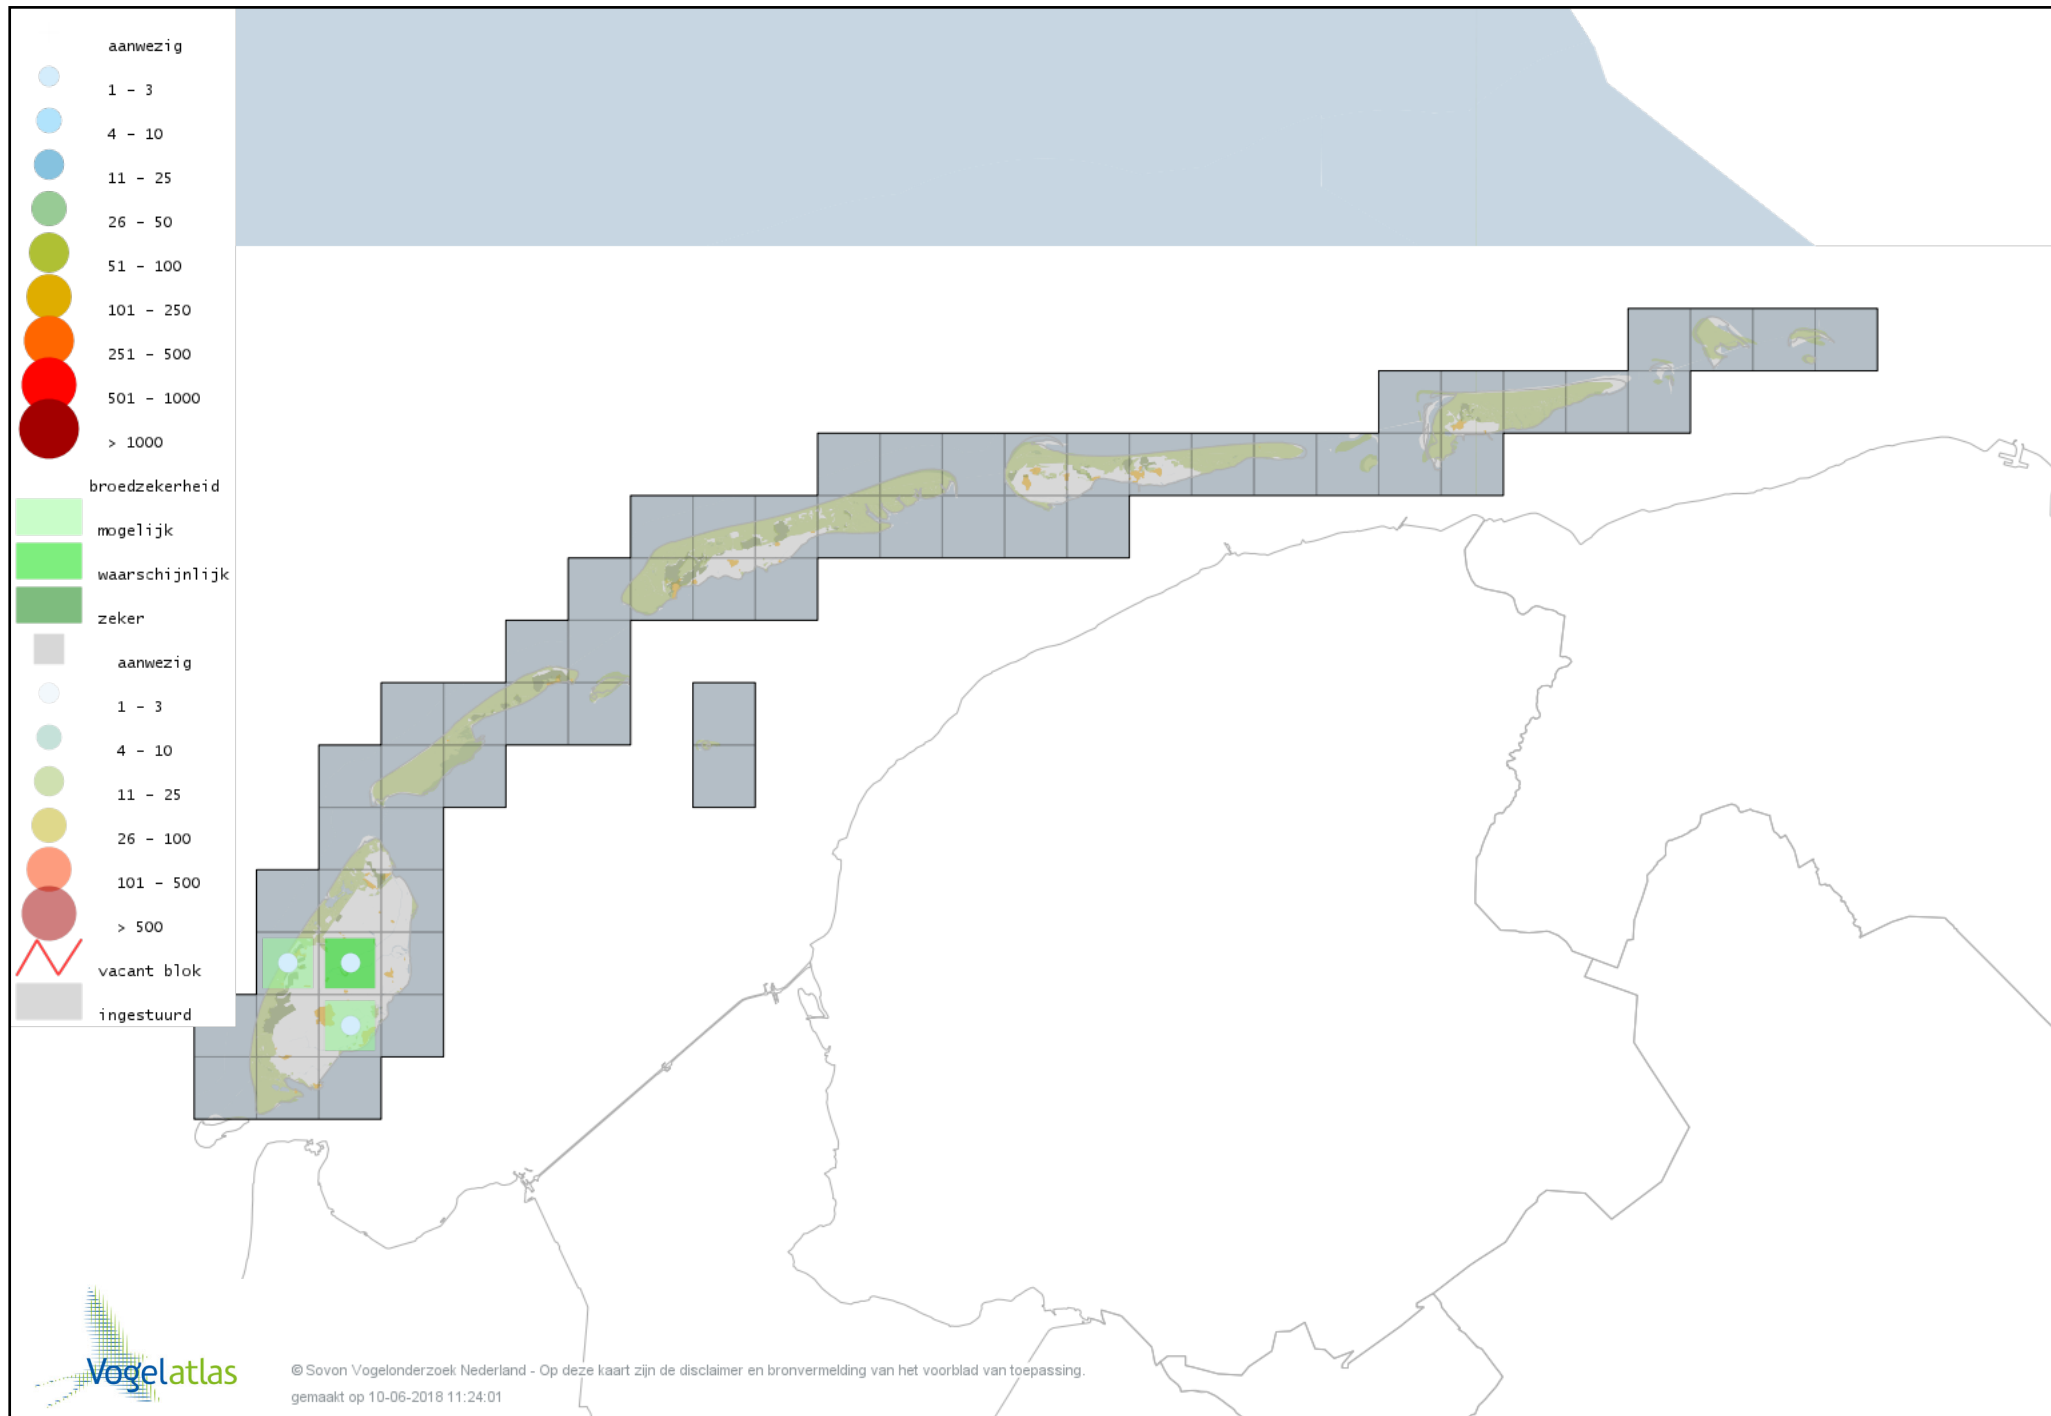

Voorlopige verspreidingskaart Groene Specht broedseizoen

Voorlopige verspreidingskaart Grote Bonte Specht broedseizoen

Voorlopige verspreidingskaart Kleine Bonte Specht broedseizoen

Voorlopige verspreidingskaart Wielewaal broedseizoen

Voorlopige verspreidingskaart Grauwe Klauwier broedseizoen

Voorlopige verspreidingskaart Ekster broedseizoen

Voorlopige verspreidingskaart Gaai broedseizoen

Voorlopige verspreidingskaart Kauw broedseizoen

Voorlopige verspreidingskaart Zwarte Kraai broedseizoen

Voorlopige verspreidingskaart Bonte Kraai broedseizoen

Voorlopige verspreidingskaart Goudhaan broedseizoen

Voorlopige verspreidingskaart Vuurgoudhaan broedseizoen