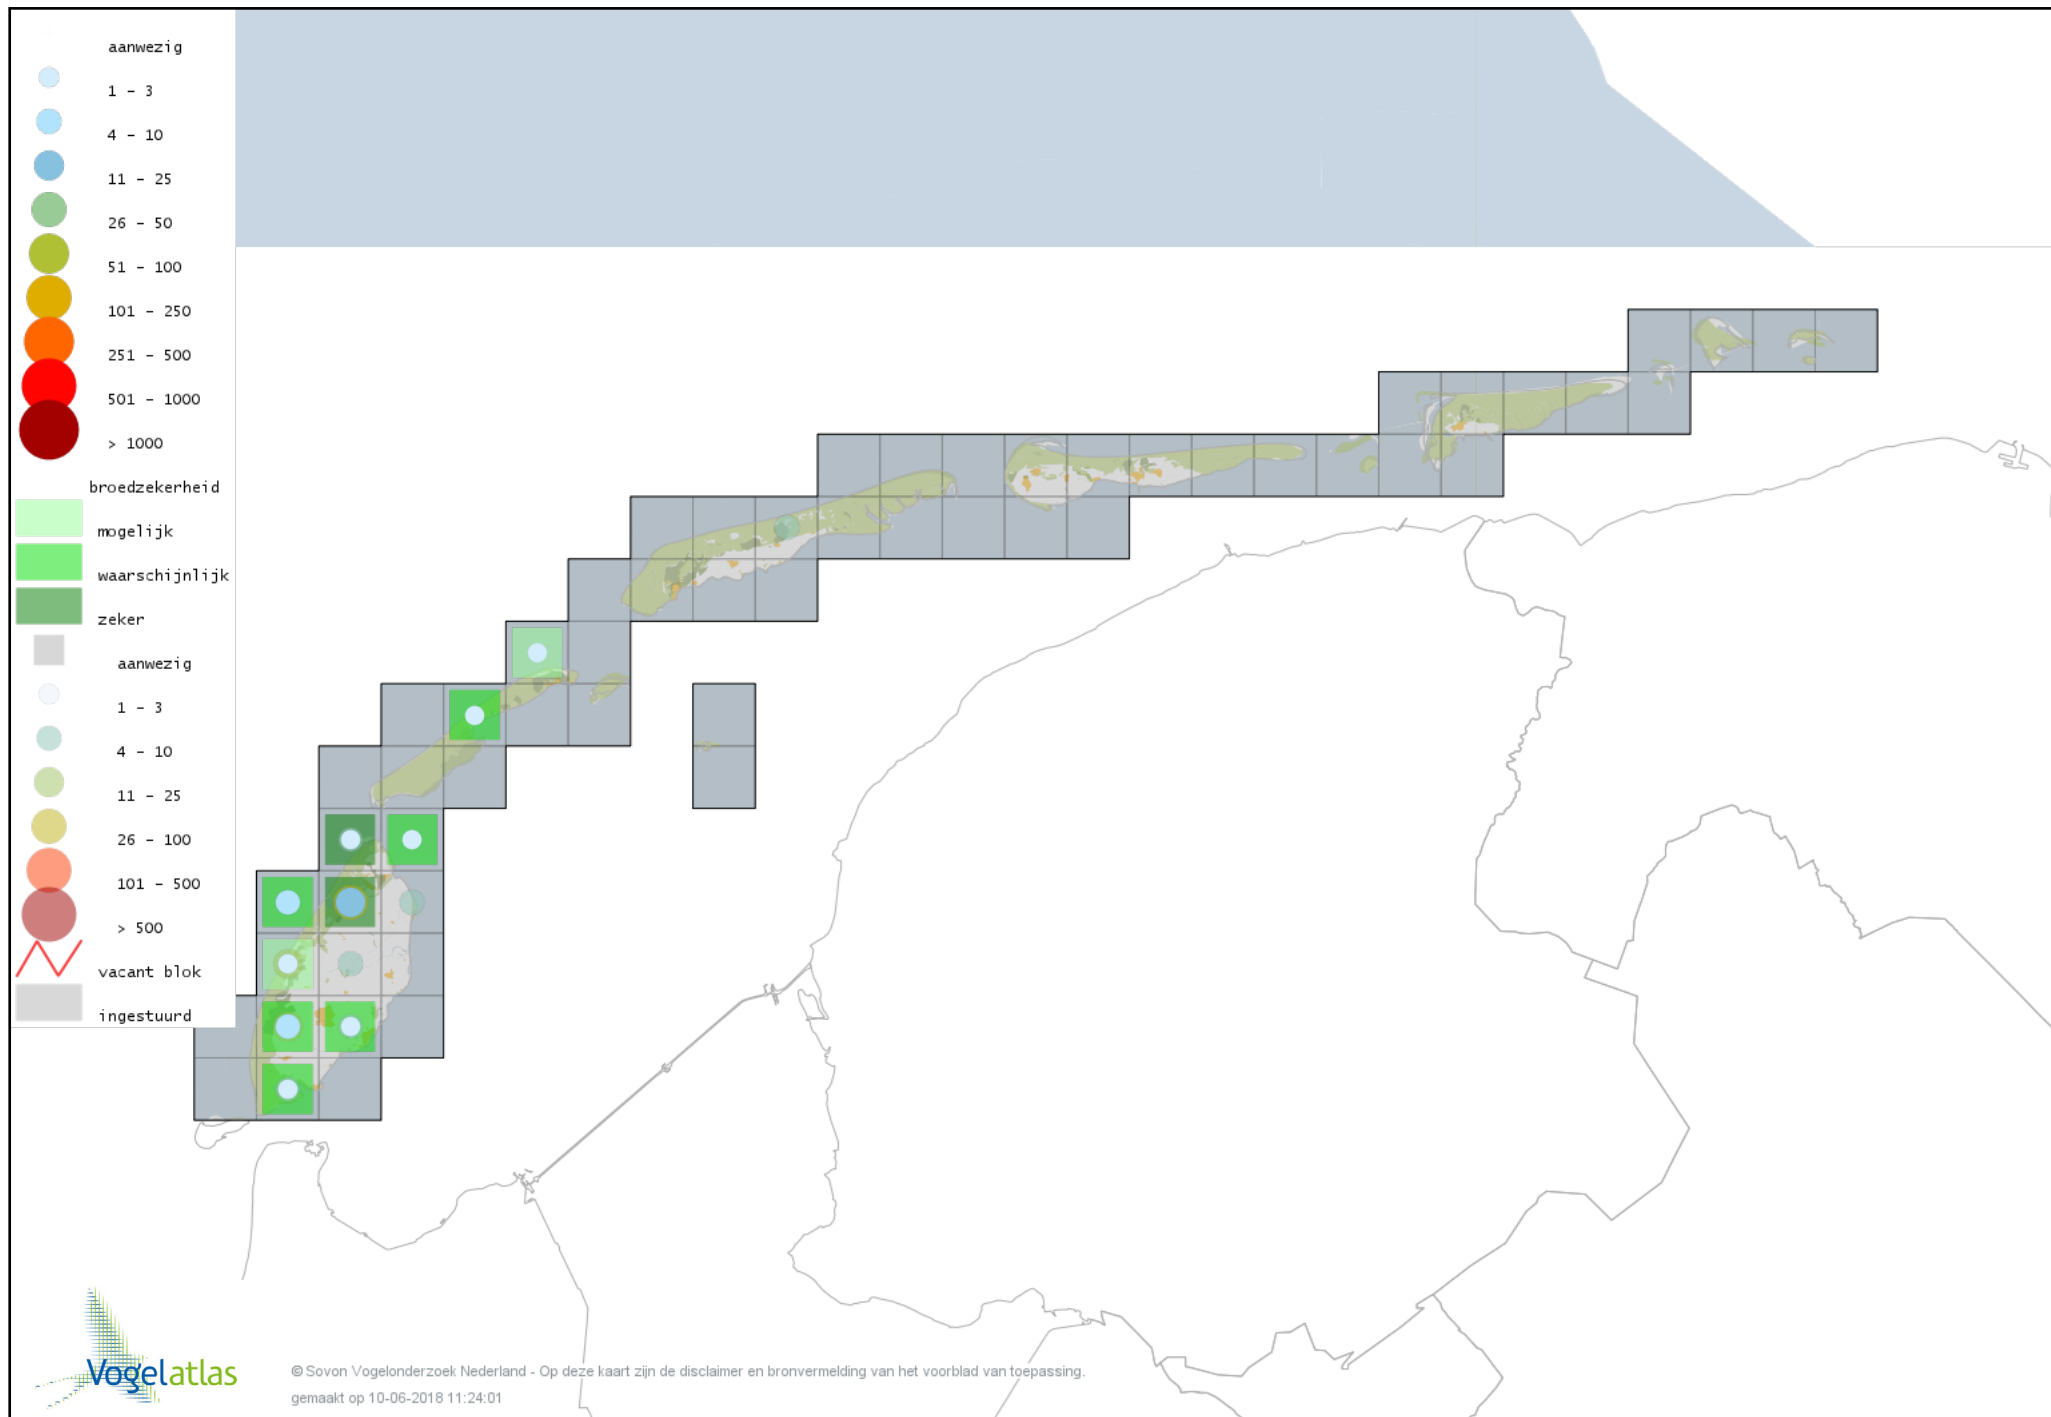

Voorlopige verspreidingskaart Grote Mantelmeeuw broedseizoen

Voorlopige verspreidingskaart Dwergstern broedseizoen

Voorlopige verspreidingskaart Grote Stern broedseizoen

Voorlopige verspreidingskaart Visdief broedseizoen

Voorlopige verspreidingskaart Noordse Stern broedseizoen

Voorlopige verspreidingskaart Stadsduif broedseizoen

Voorlopige verspreidingskaart Holenduif broedseizoen

Voorlopige verspreidingskaart Houtduif broedseizoen

Voorlopige verspreidingskaart Turkse Tortel broedseizoen

Voorlopige verspreidingskaart Zomertortel broedseizoen

Voorlopige verspreidingskaart Koekoek broedseizoen

Voorlopige verspreidingskaart Kerkuil broedseizoen