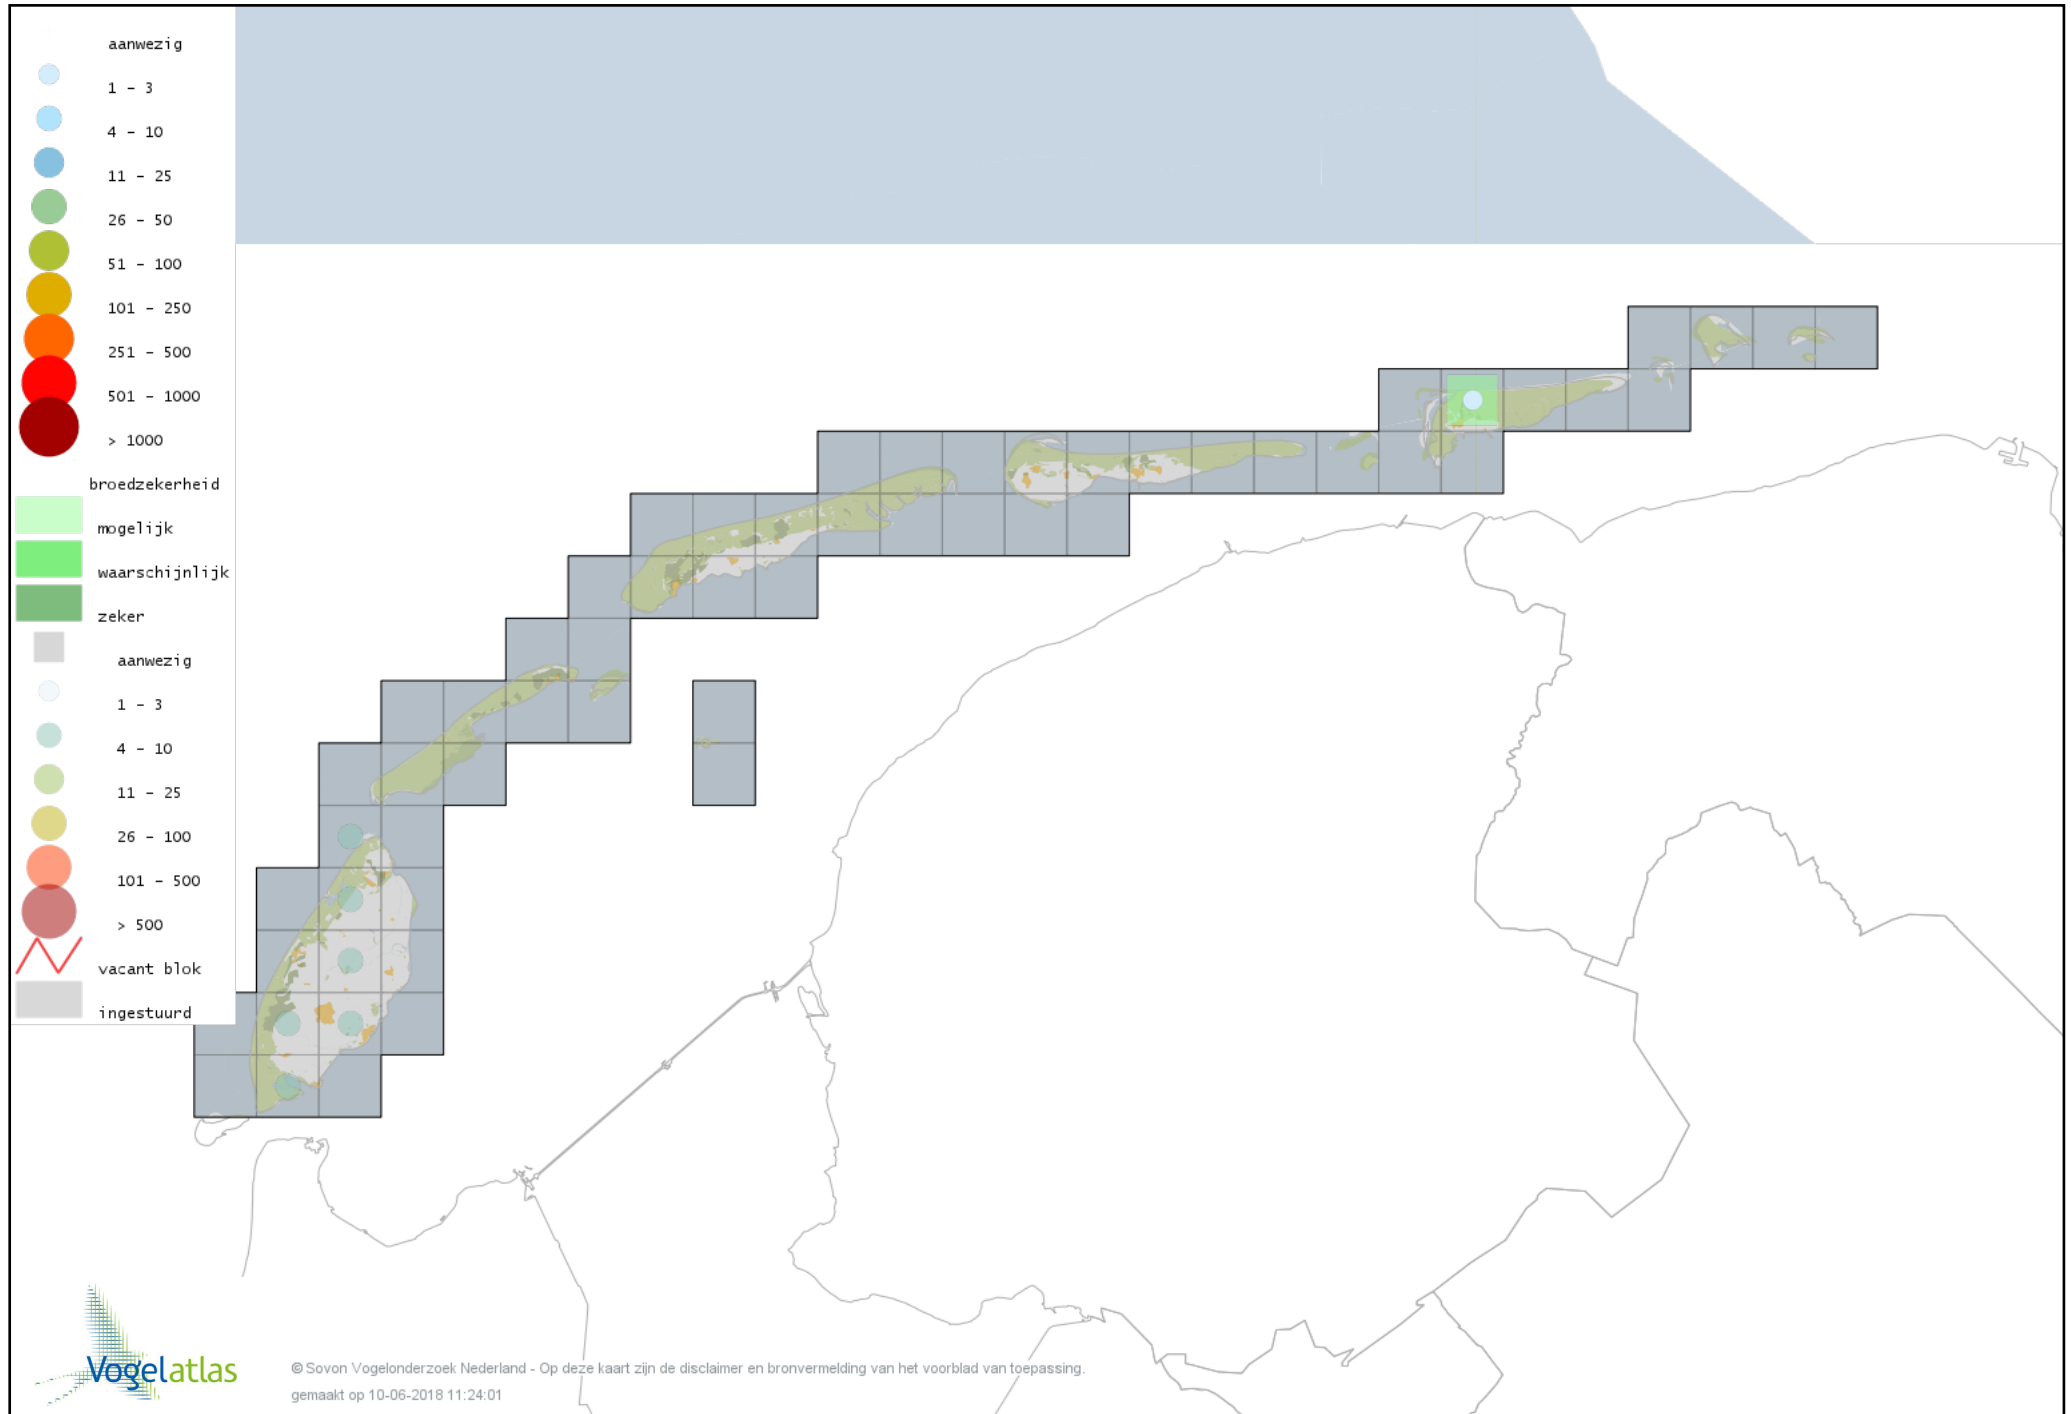

Voorlopige verspreidingskaart Eider broedseizoen

Voorlopige verspreidingskaart Middelste Zaagbek broedseizoen

Voorlopige verspreidingskaart Krakeend broedseizoen

Voorlopige verspreidingskaart Smient broedseizoen

Voorlopige verspreidingskaart Slobeend broedseizoen

Voorlopige verspreidingskaart Wilde Eend broedseizoen

Voorlopige verspreidingskaart Soepeend broedseizoen

Voorlopige verspreidingskaart Pijlstaart broedseizoen

Voorlopige verspreidingskaart Zomertaling broedseizoen

Voorlopige verspreidingskaart Wintertaling broedseizoen

Voorlopige verspreidingskaart Patrijs broedseizoen

Voorlopige verspreidingskaart Kwartel broedseizoen

Voorlopige verspreidingskaart Fazant broedseizoen

Voorlopige verspreidingskaart Aalscholver broedseizoen

Voorlopige verspreidingskaart Roerdomp broedseizoen

Voorlopige verspreidingskaart Kleine Zilverreiger broedseizoen