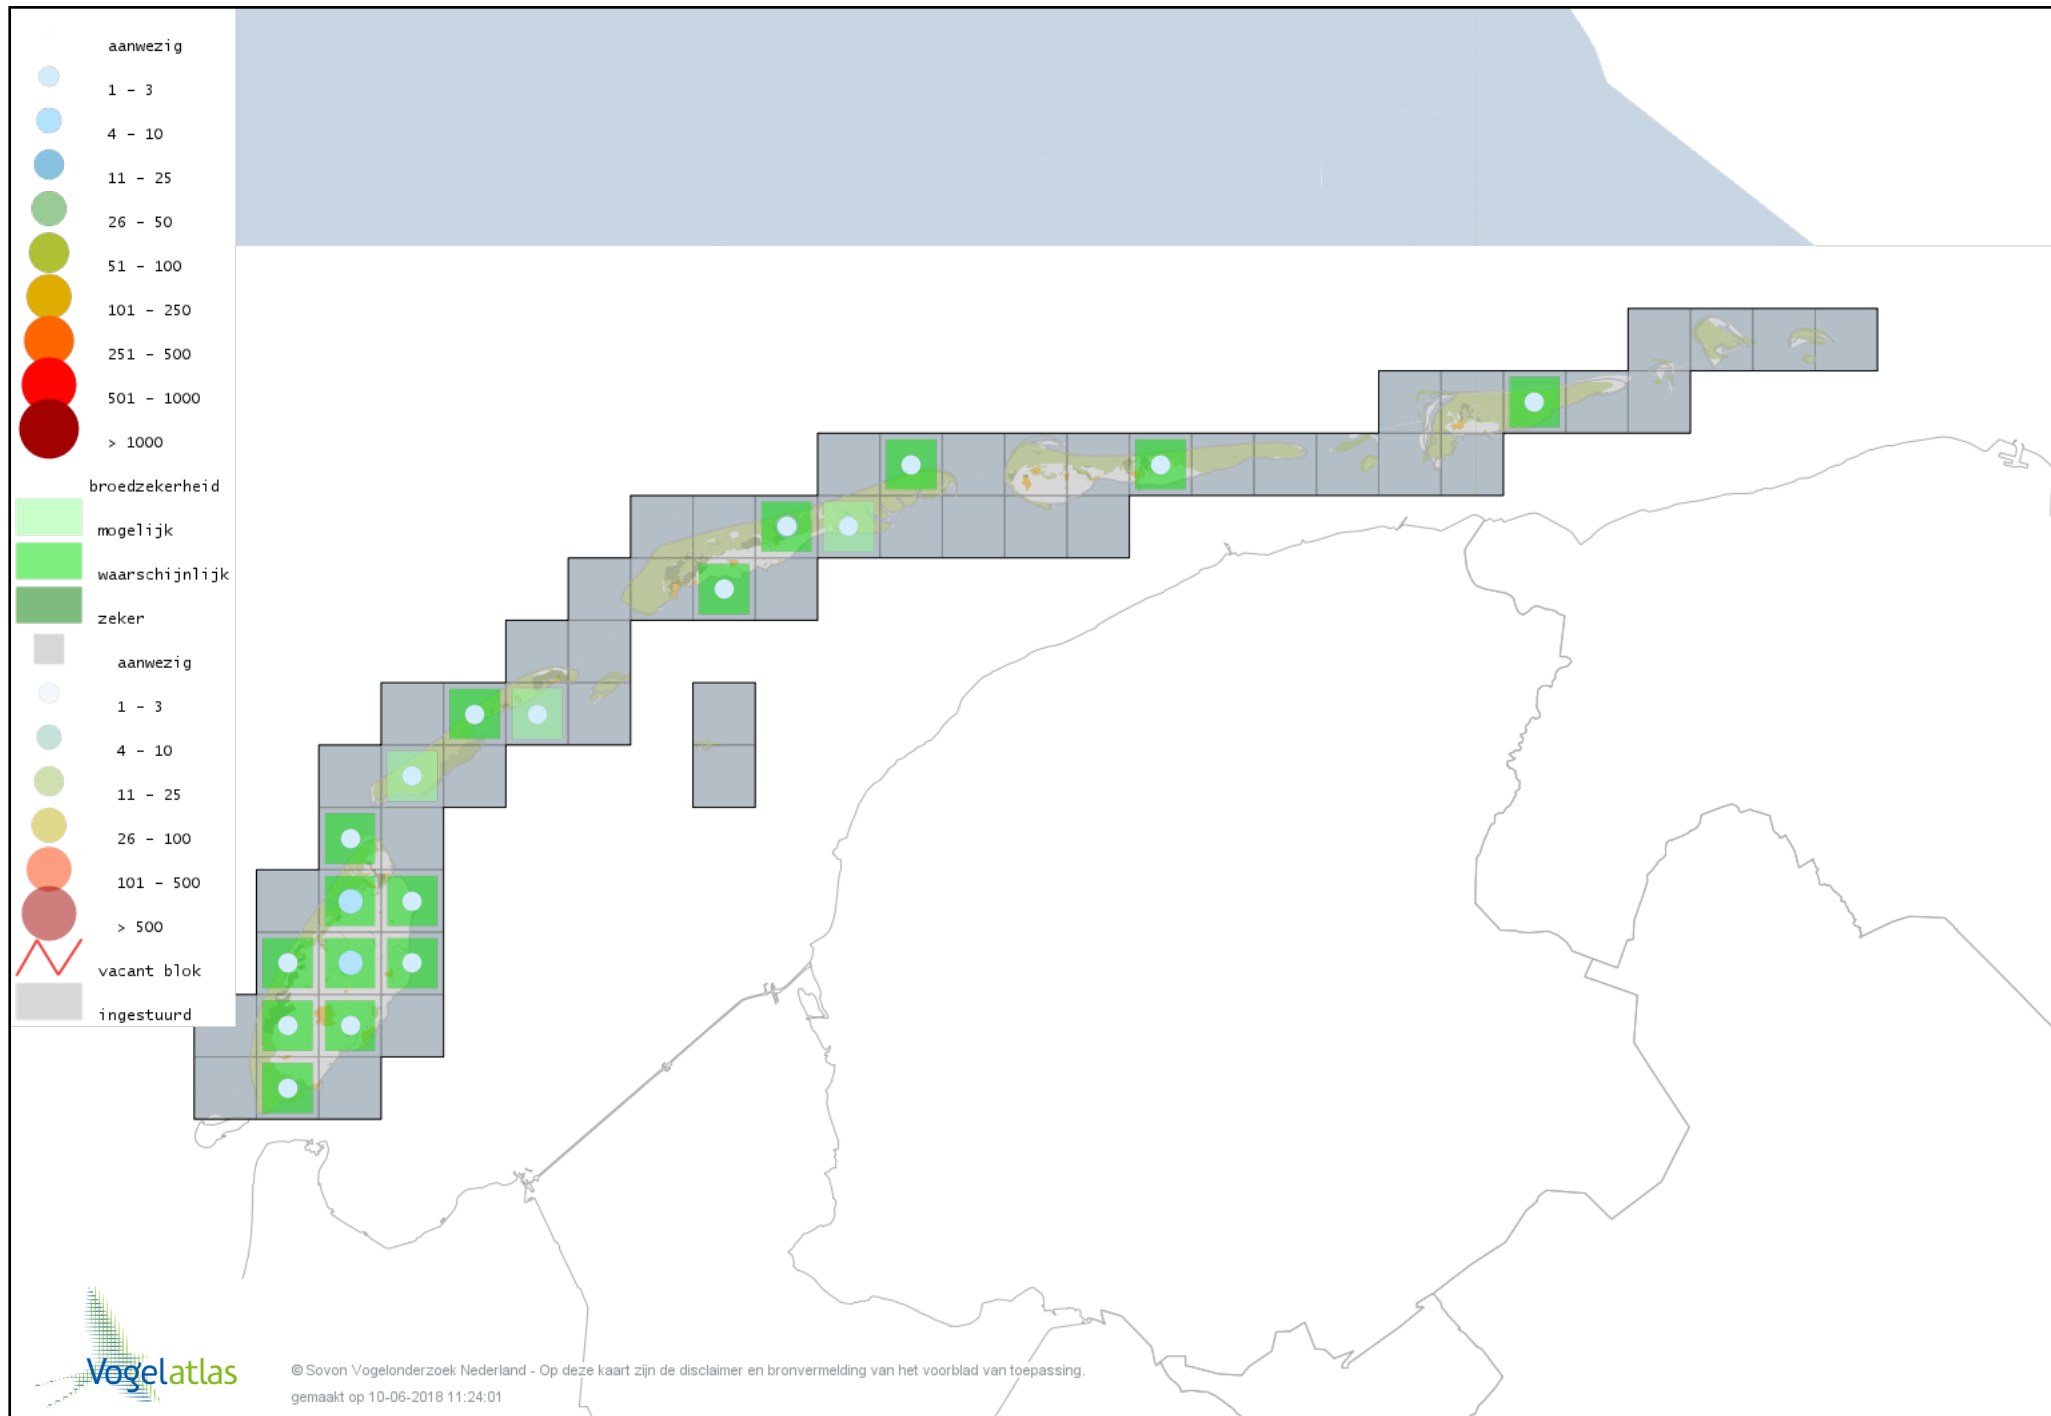

Voorlopige verspreidingskaart Slobeend broedseizoen

Voorlopige verspreidingskaart Wilde Eend broedseizoen

Voorlopige verspreidingskaart Soepeend broedseizoen

Voorlopige verspreidingskaart Pijlstaart broedseizoen

Voorlopige verspreidingskaart Zomertaling broedseizoen

Voorlopige verspreidingskaart Wintertaling broedseizoen

Voorlopige verspreidingskaart Patrijs broedseizoen

Voorlopige verspreidingskaart Kwartel broedseizoen

Voorlopige verspreidingskaart Fazant broedseizoen

Voorlopige verspreidingskaart Aalscholver broedseizoen

Voorlopige verspreidingskaart Roerdomp broedseizoen

Voorlopige verspreidingskaart Kleine Zilverreiger broedseizoen

Voorlopige verspreidingskaart Blauwe Reiger broedseizoen

Voorlopige verspreidingskaart Lepelaar broedseizoen

Voorlopige verspreidingskaart Dodaars broedseizoen

Voorlopige verspreidingskaart Fuut broedseizoen