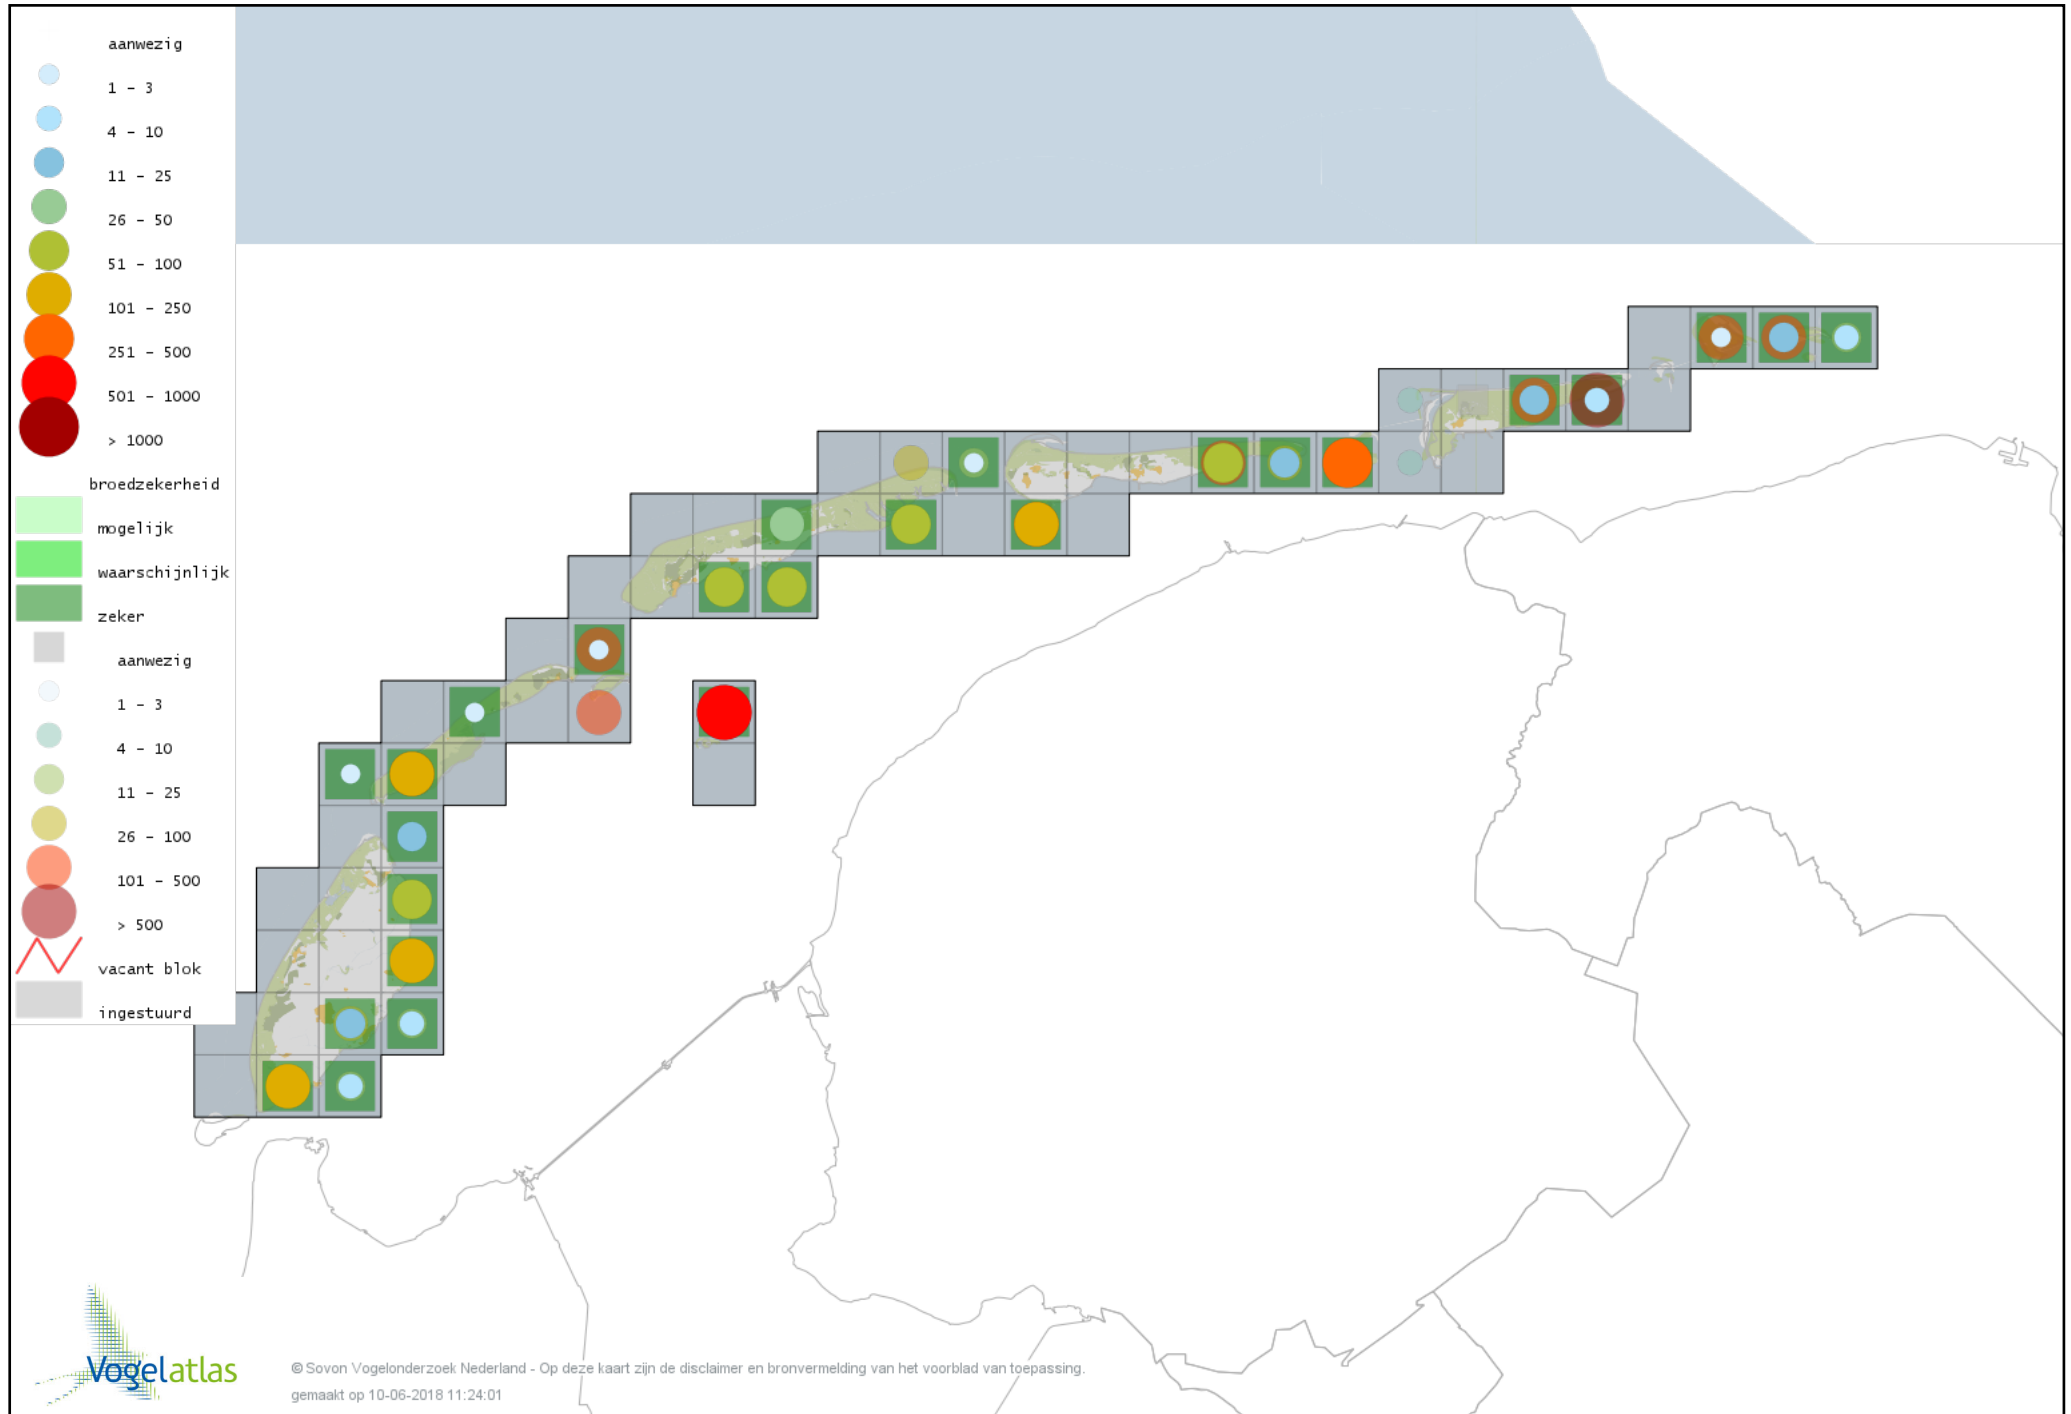

Voorlopige verspreidingskaart Houtsnip broedseizoen

Voorlopige verspreidingskaart Grutto broedseizoen

Voorlopige verspreidingskaart Wulp broedseizoen

Voorlopige verspreidingskaart Tureluur broedseizoen

Voorlopige verspreidingskaart Kokmeeuw broedseizoen

Voorlopige verspreidingskaart Zwartkopmeeuw broedseizoen

Voorlopige verspreidingskaart Stormmeeuw broedseizoen

Voorlopige verspreidingskaart Kleine Mantelmeeuw broedseizoen

Voorlopige verspreidingskaart Zilvermeeuw broedseizoen

Voorlopige verspreidingskaart Grote Mantelmeeuw broedseizoen

Voorlopige verspreidingskaart Dwergstern broedseizoen

Voorlopige verspreidingskaart Grote Stern broedseizoen

Voorlopige verspreidingskaart Visdief broedseizoen

Voorlopige verspreidingskaart Noordse Stern broedseizoen

Voorlopige verspreidingskaart Stadsduif broedseizoen

Voorlopige verspreidingskaart Holenduif broedseizoen

Voorlopige verspreidingskaart Houtduif broedseizoen