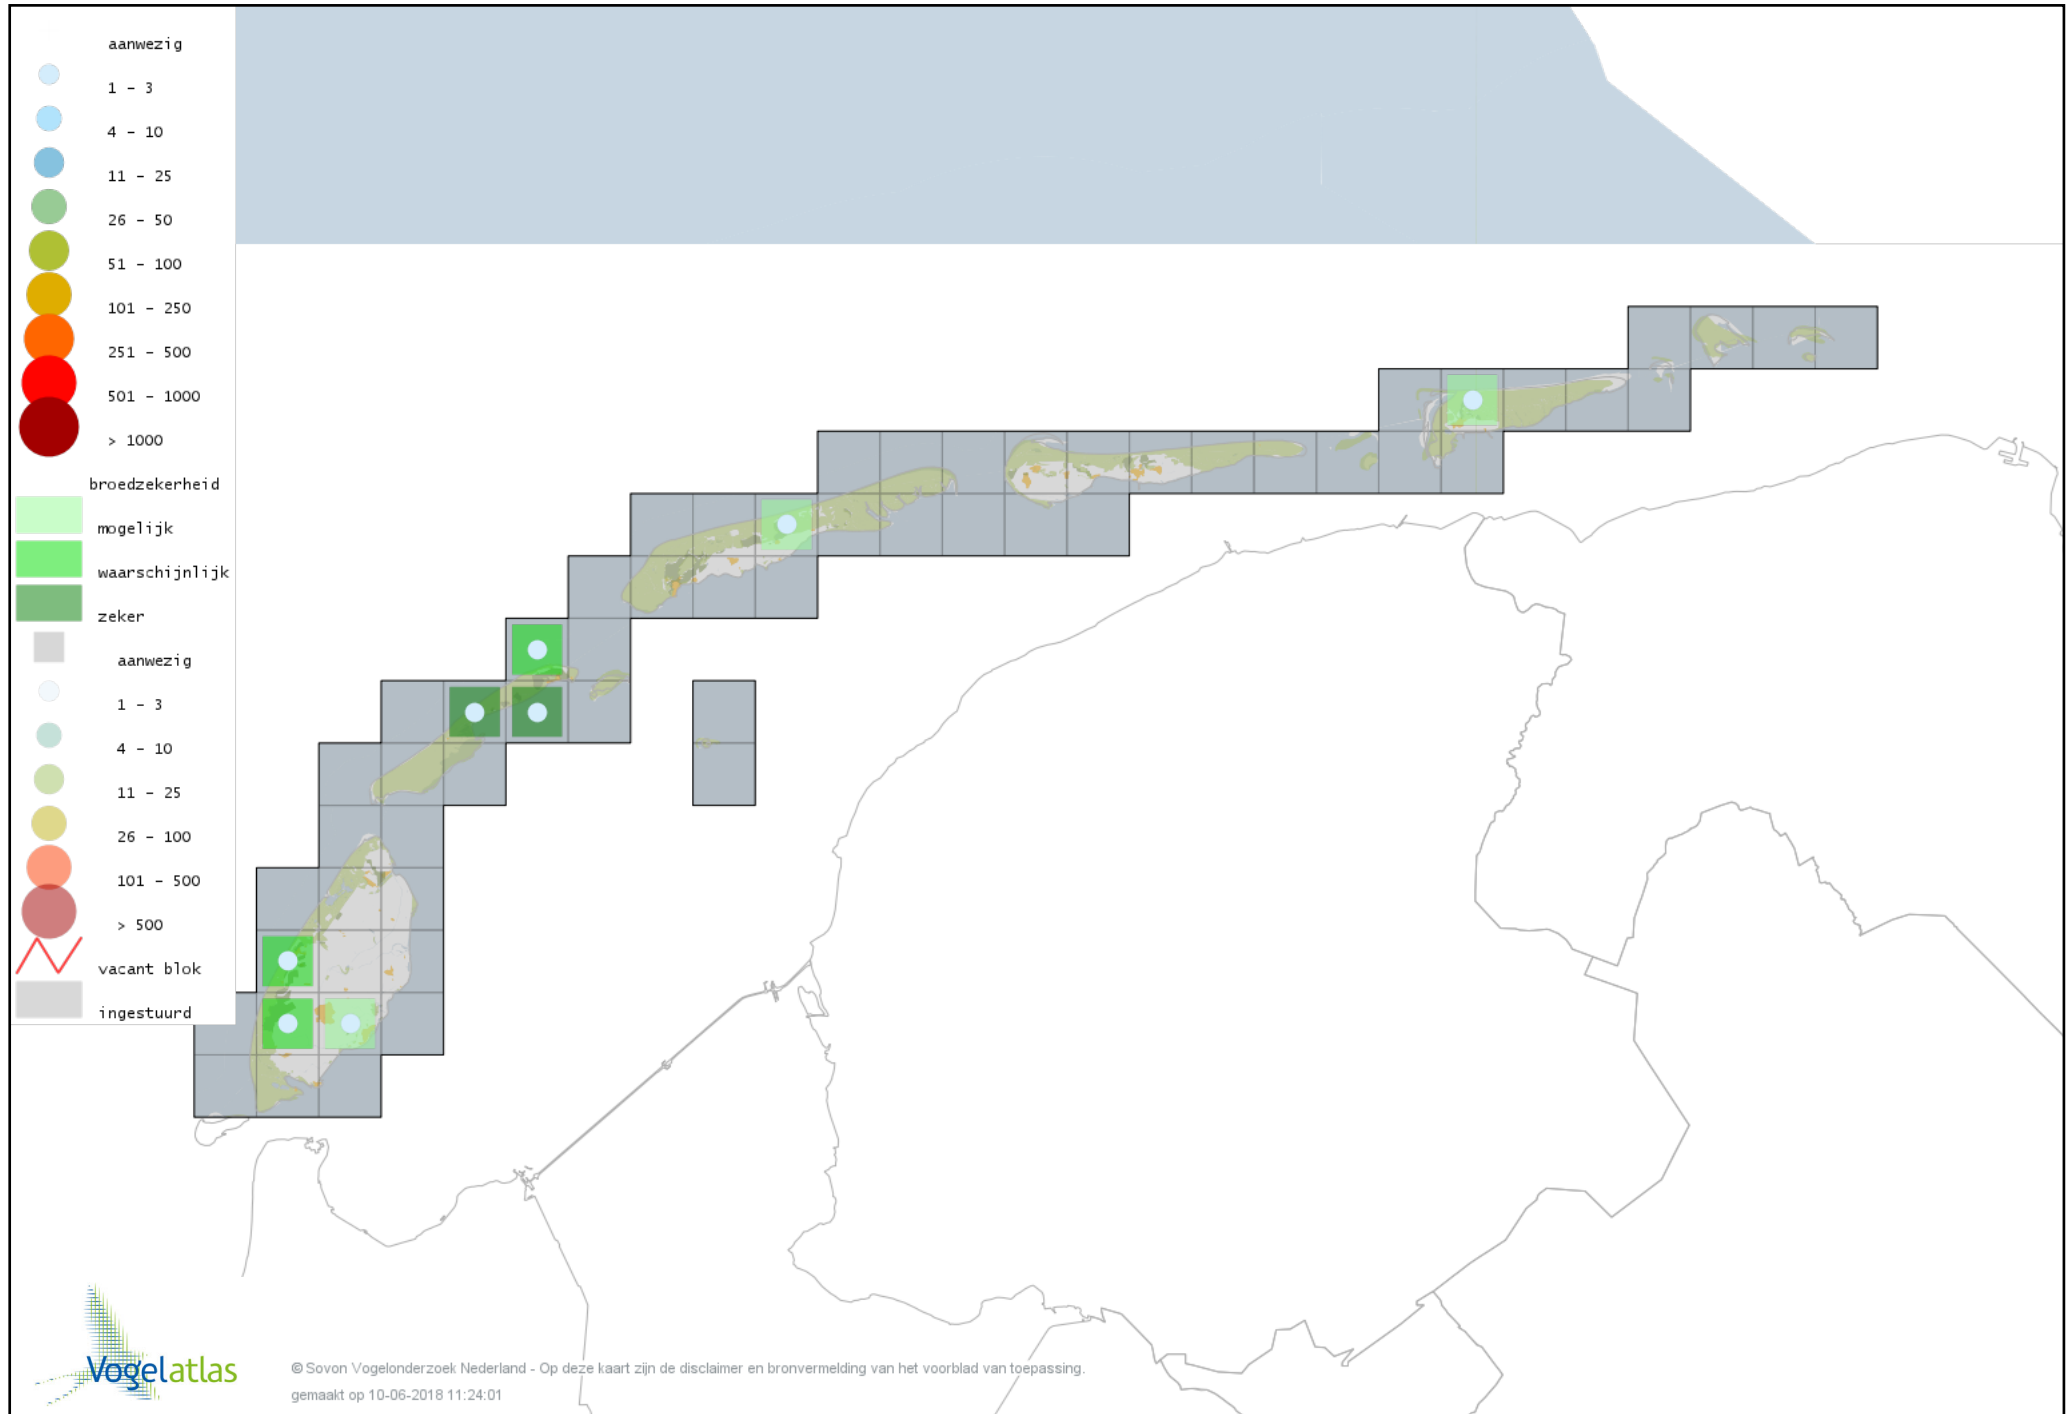

Voorlopige verspreidingskaart Europese Kanarie broedseizoen

Voorlopige verspreidingskaart Groenling broedseizoen

Voorlopige verspreidingskaart Putter broedseizoen

Voorlopige verspreidingskaart Sijs broedseizoen

Voorlopige verspreidingskaart Kneu broedseizoen

Voorlopige verspreidingskaart Kleine Barmsijs broedseizoen

Voorlopige verspreidingskaart Kruisbek broedseizoen

Voorlopige verspreidingskaart Roodmus broedseizoen

Voorlopige verspreidingskaart Goudvink broedseizoen

Voorlopige verspreidingskaart Appelvink broedseizoen

Voorlopige verspreidingskaart Rietgors broedseizoen