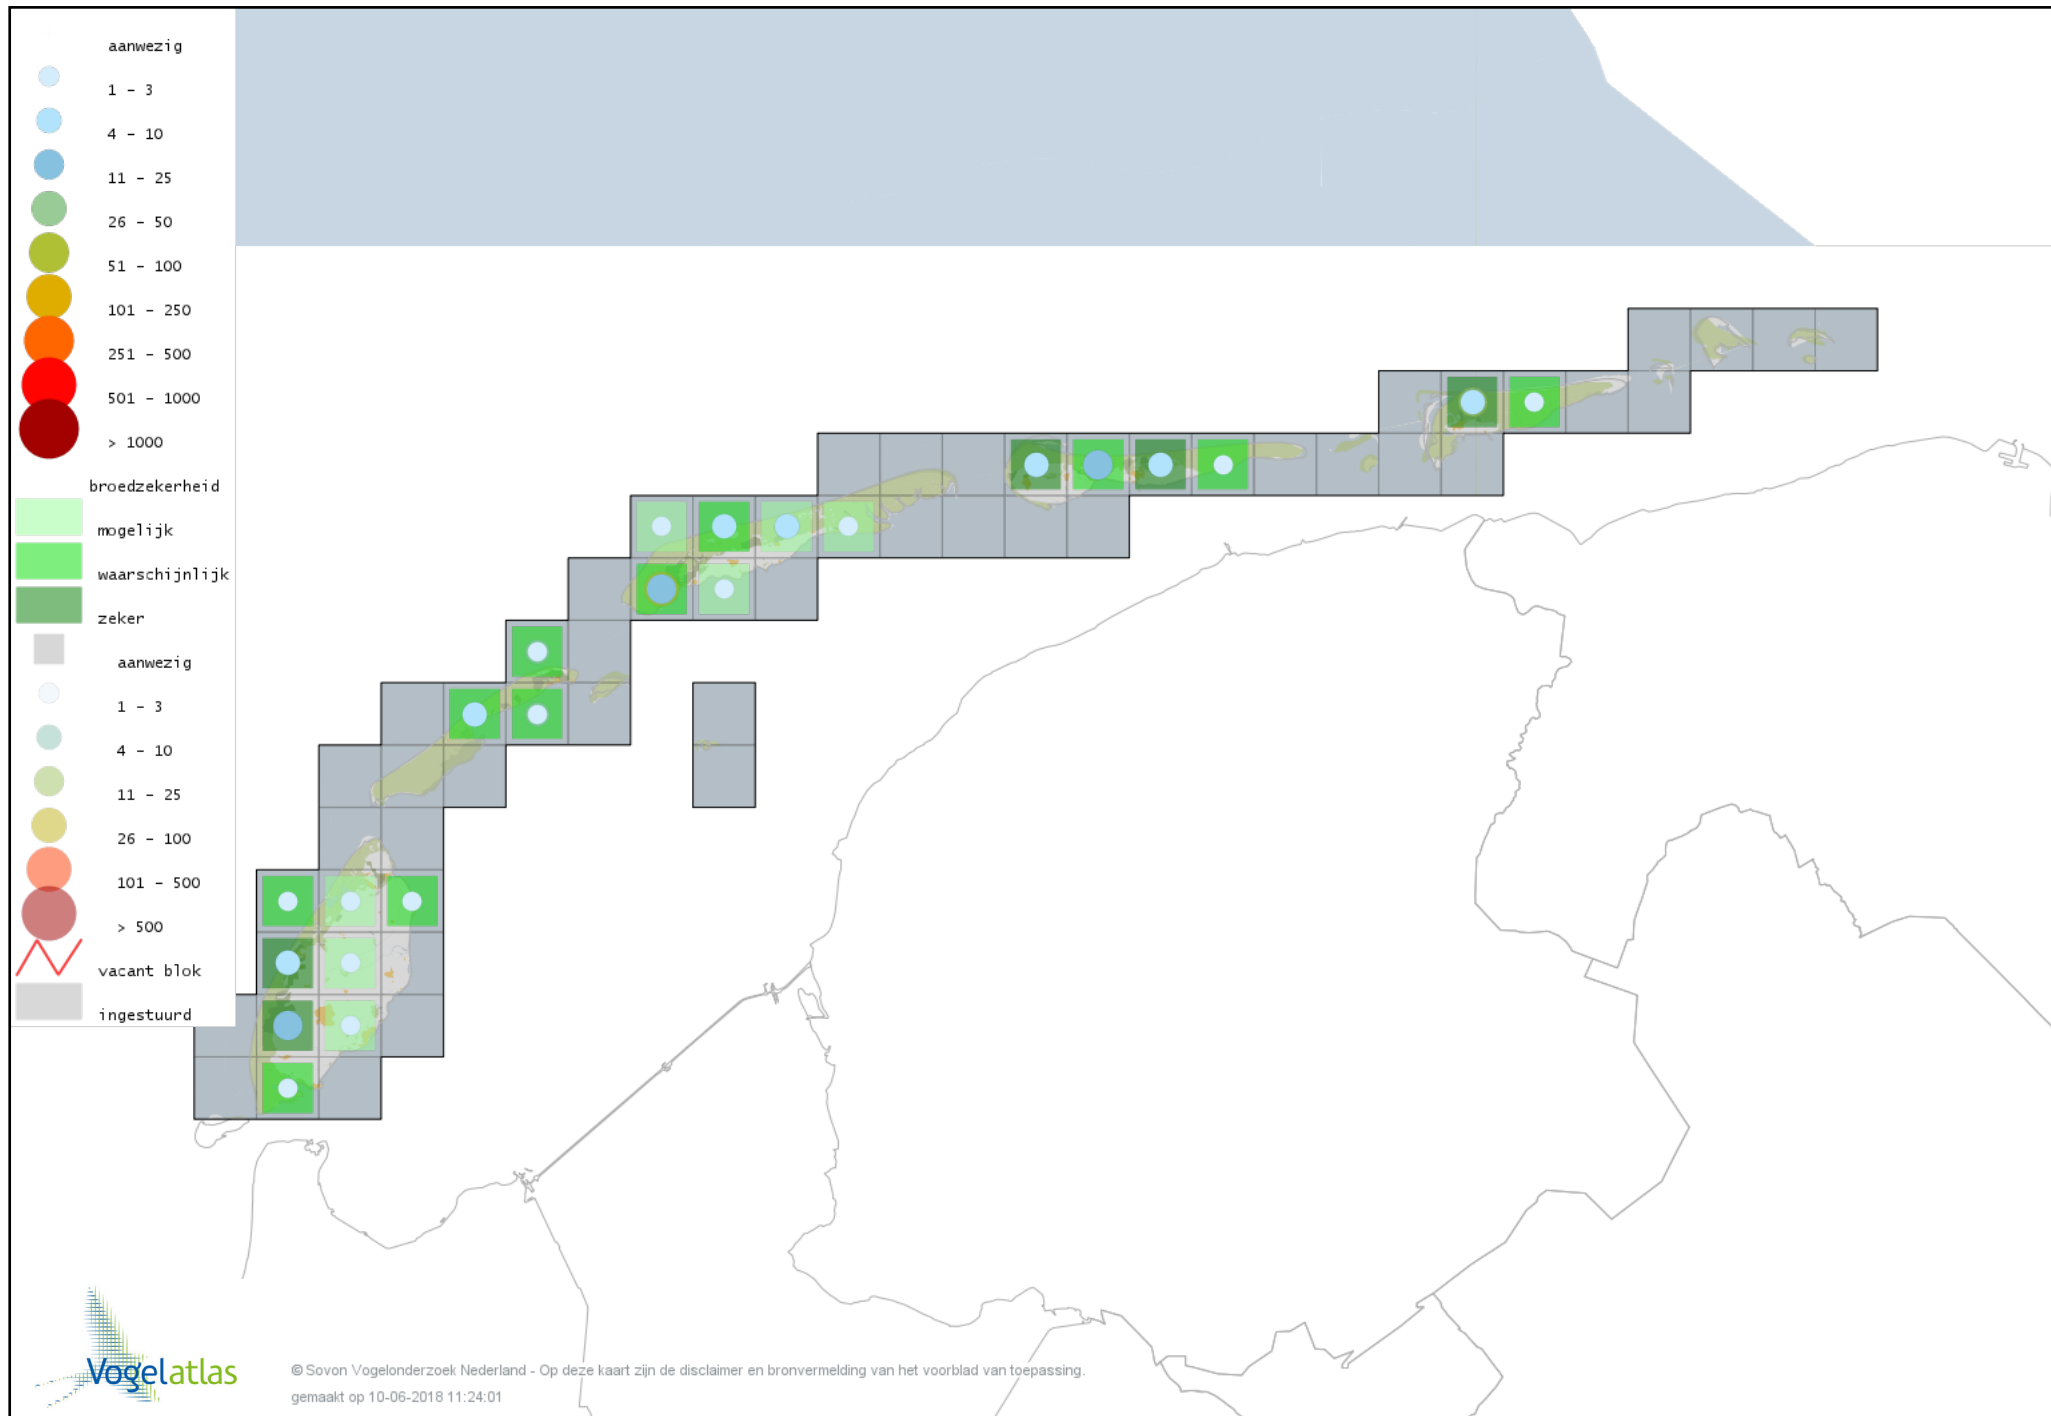

Voorlopige verspreidingskaart Boomklever broedseizoen

Voorlopige verspreidingskaart Boomkruiper broedseizoen

Voorlopige verspreidingskaart Winterkoning broedseizoen

Voorlopige verspreidingskaart Spreeuw broedseizoen

Voorlopige verspreidingskaart Merel broedseizoen

Voorlopige verspreidingskaart Zanglijster broedseizoen

Voorlopige verspreidingskaart Grote Lijster broedseizoen

Voorlopige verspreidingskaart Grauwe Vliegenvanger broedseizoen

Voorlopige verspreidingskaart Roodborst broedseizoen

Voorlopige verspreidingskaart Noordse Nachtegaal broedseizoen

Voorlopige verspreidingskaart Nachtegaal broedseizoen

Voorlopige verspreidingskaart Blauwborst broedseizoen

Voorlopige verspreidingskaart Zwarte Roodstaart broedseizoen

Voorlopige verspreidingskaart Gekraagde Roodstaart broedseizoen

Voorlopige verspreidingskaart Paapje broedseizoen

Voorlopige verspreidingskaart Roodborsttapuit broedseizoen