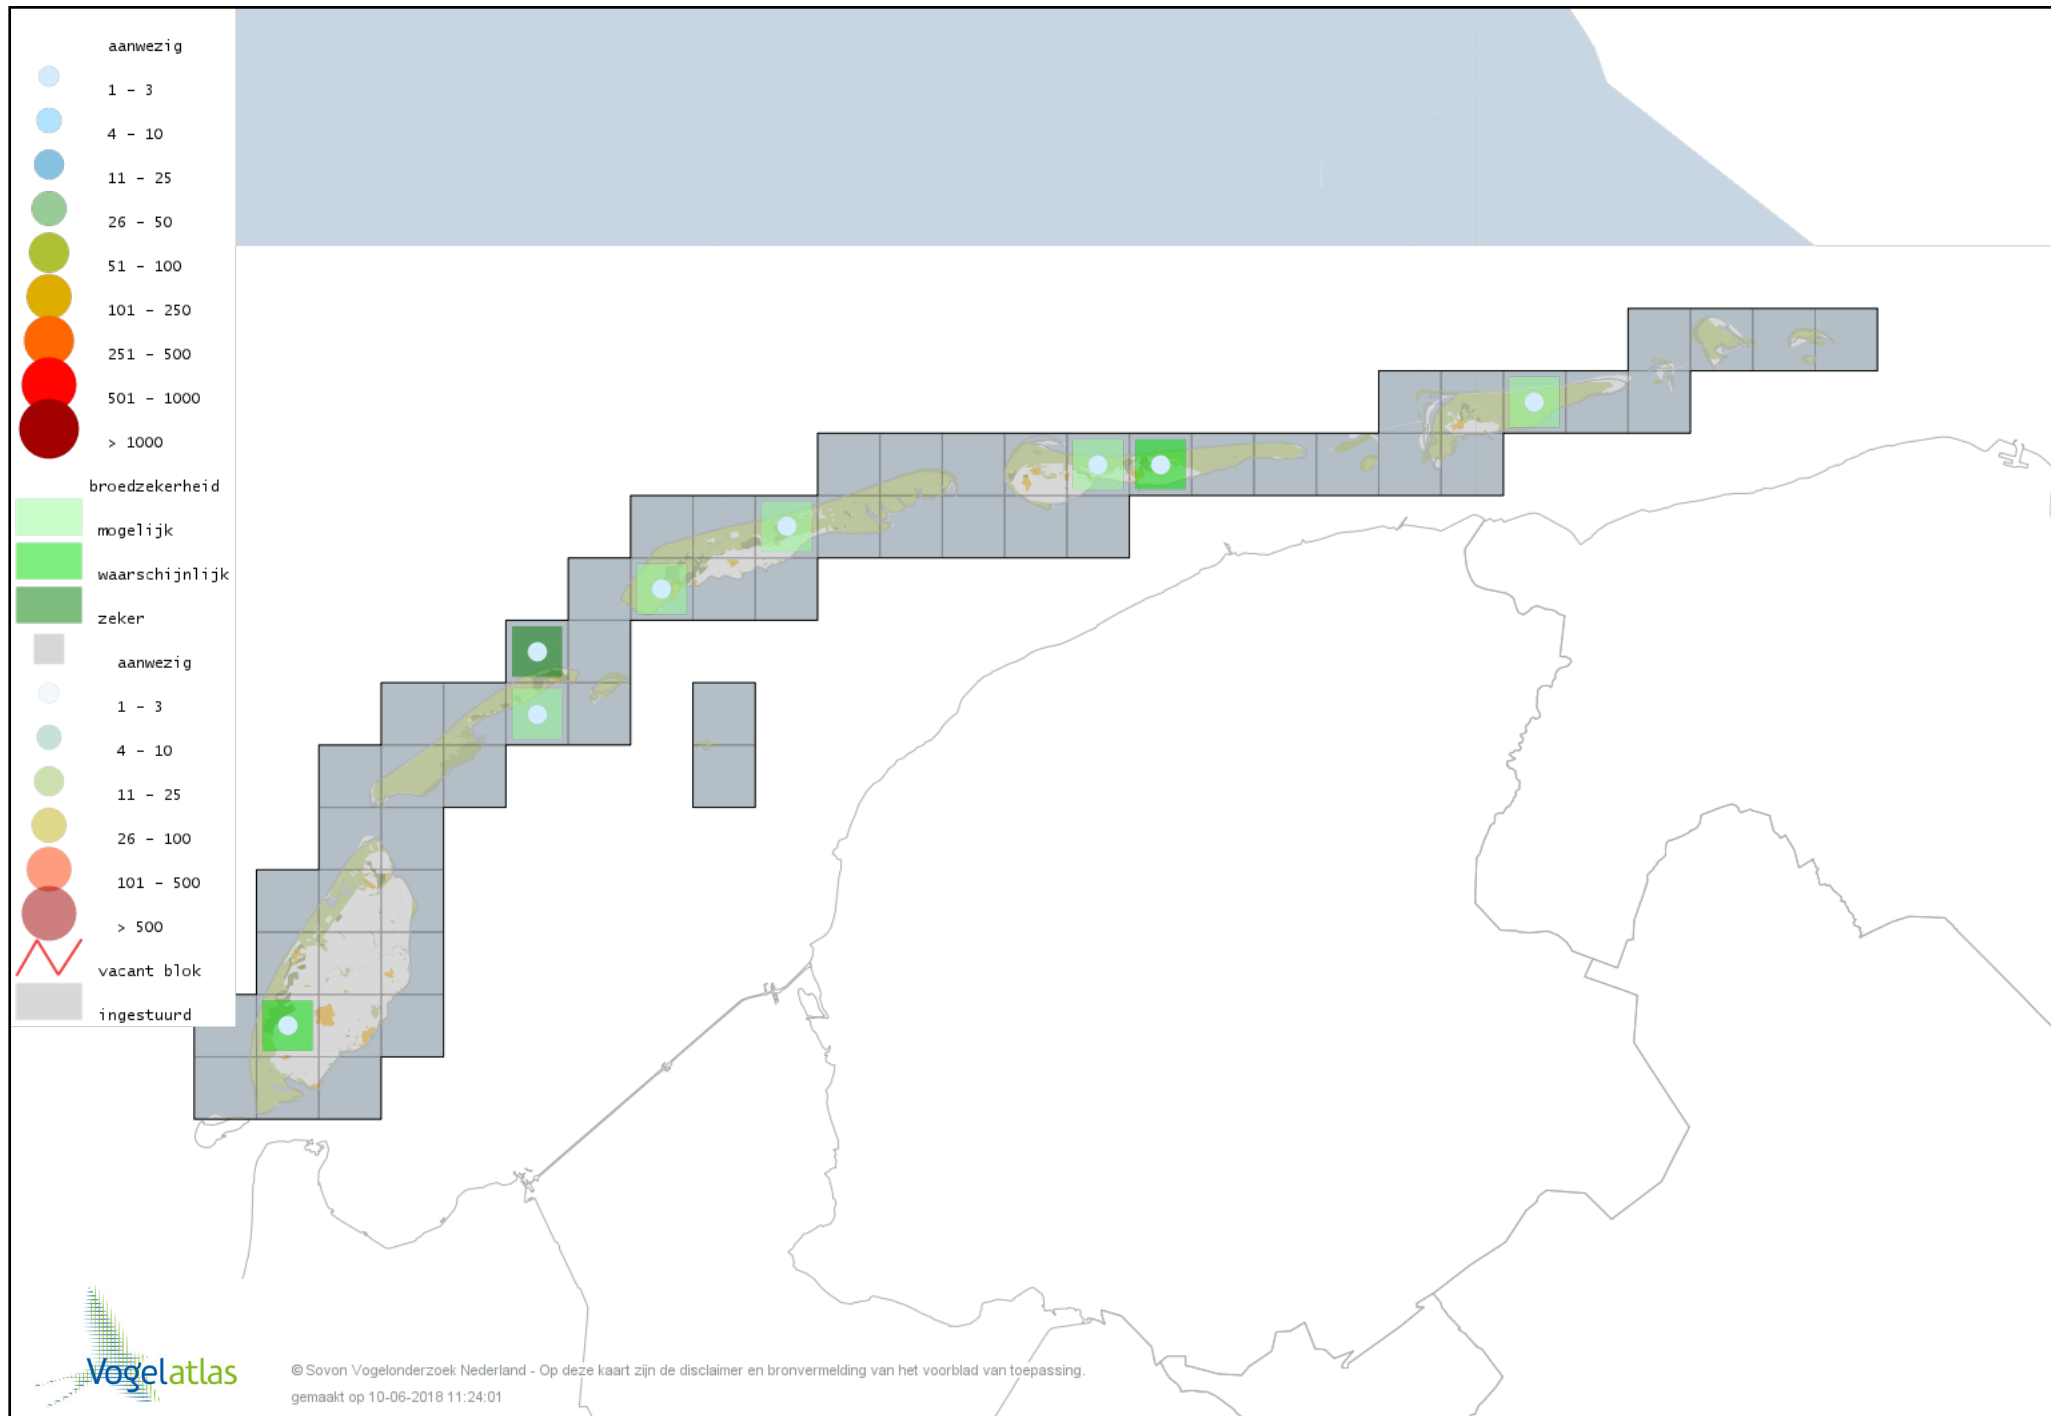

Voorlopige verspreidingskaart Europese Kanarie broedseizoen

Voorlopige verspreidingskaart Groenling broedseizoen

Voorlopige verspreidingskaart Putter broedseizoen

Voorlopige verspreidingskaart Sijs broedseizoen

Voorlopige verspreidingskaart Kneu broedseizoen

Voorlopige verspreidingskaart Kleine Barmsijs broedseizoen

Voorlopige verspreidingskaart Kruisbek broedseizoen

Voorlopige verspreidingskaart Roodmus broedseizoen

Voorlopige verspreidingskaart Goudvink broedseizoen

Voorlopige verspreidingskaart Appelvink broedseizoen

Voorlopige verspreidingskaart Rietgors broedseizoen