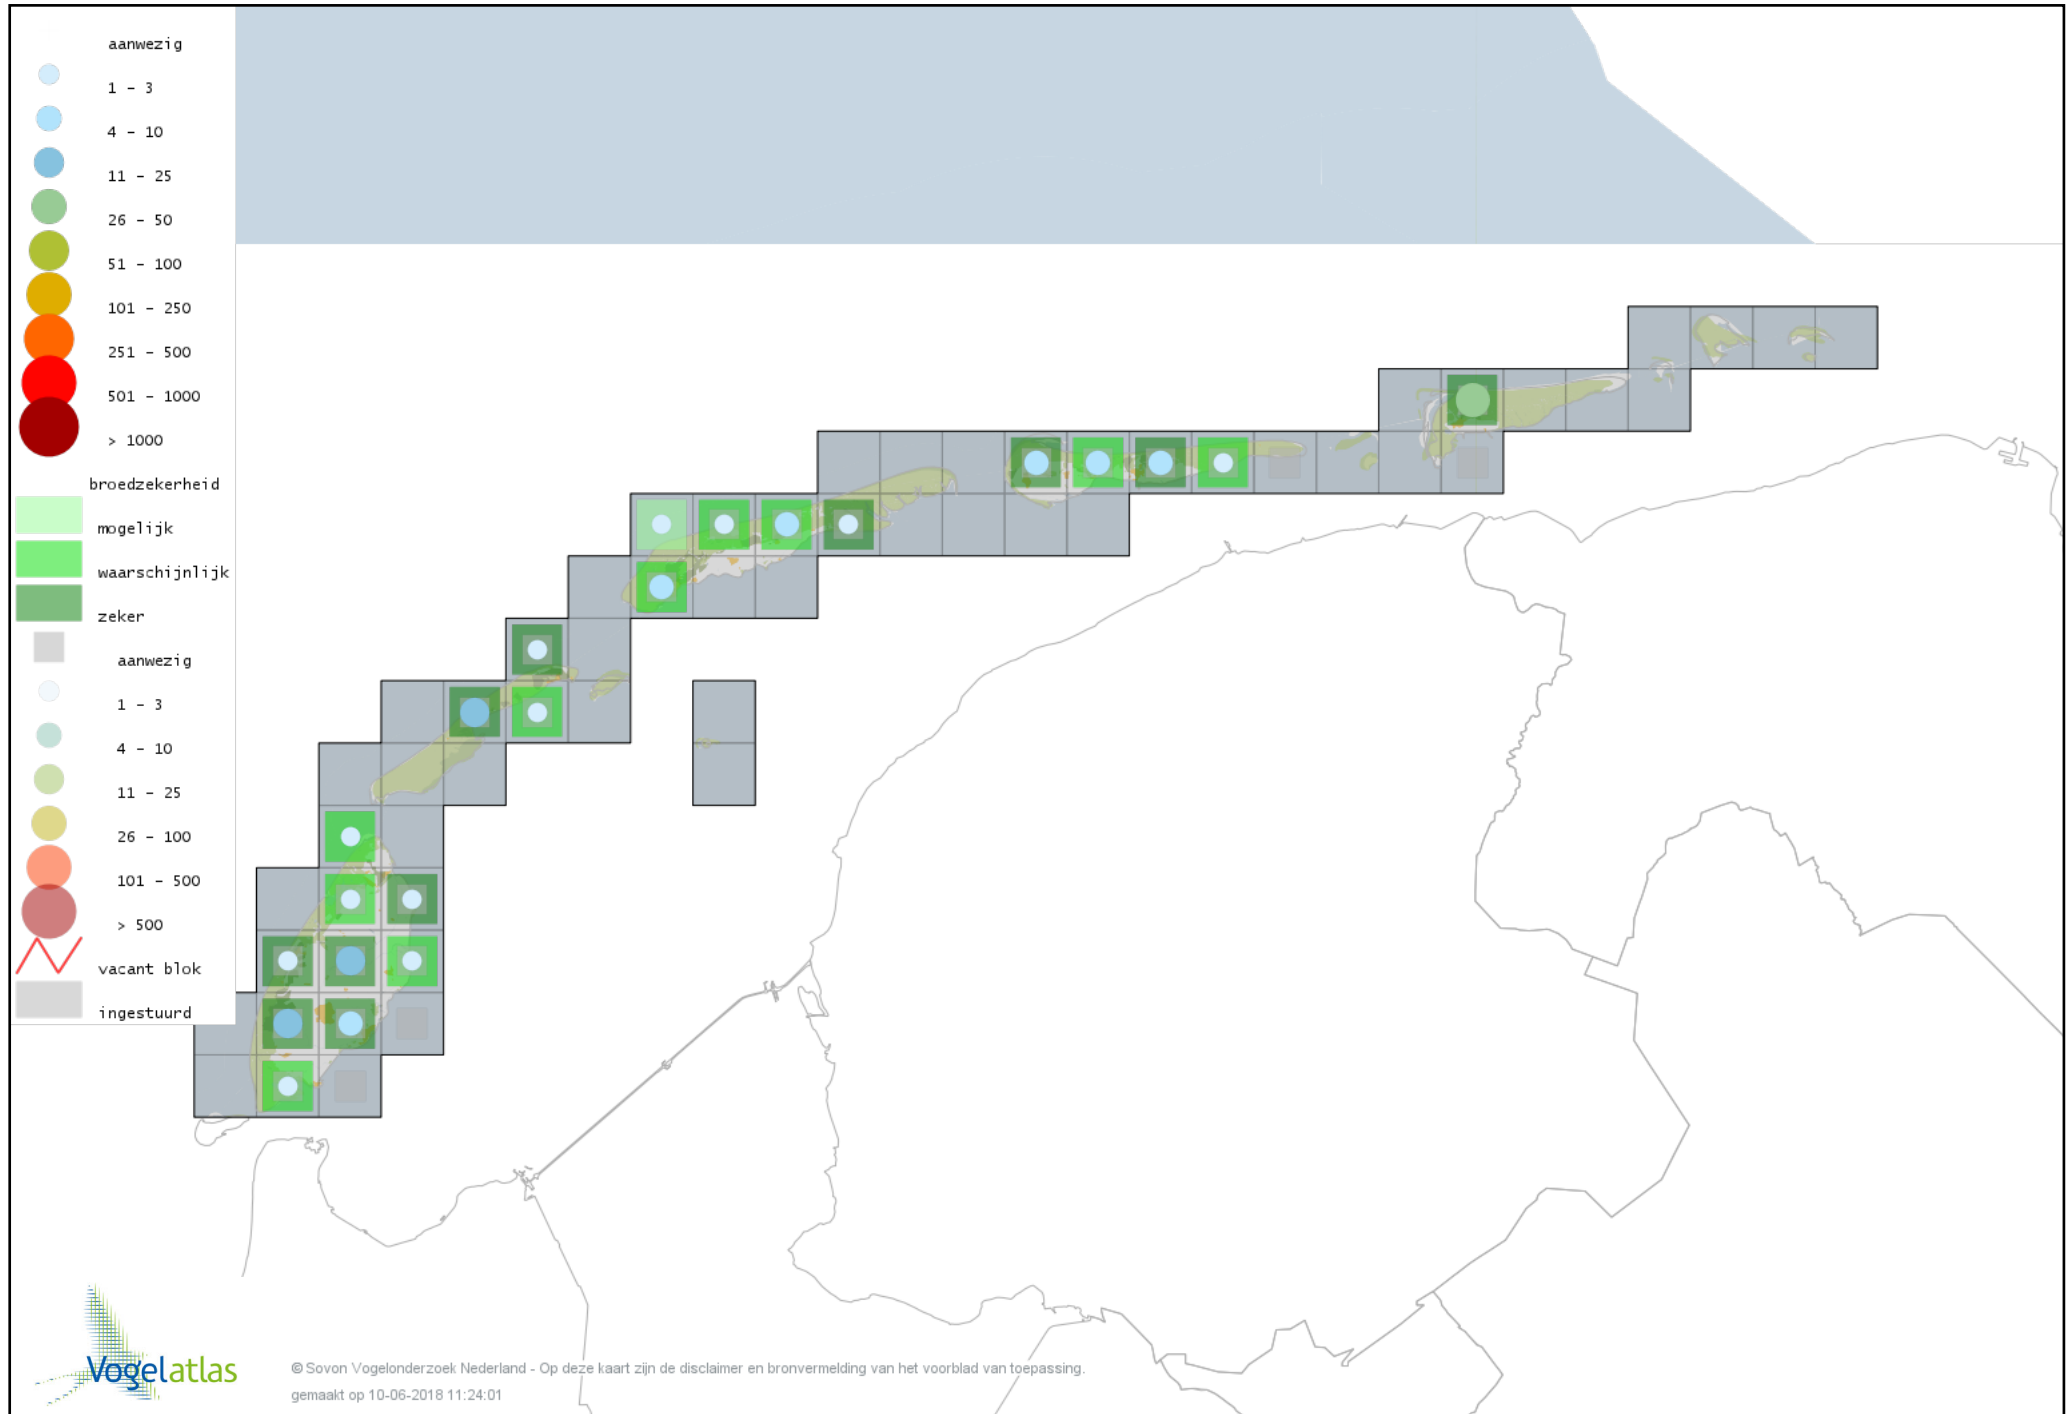

Voorlopige verspreidingskaart Boomklever broedseizoen

Voorlopige verspreidingskaart Boomkruiper broedseizoen

Voorlopige verspreidingskaart Winterkoning broedseizoen

Voorlopige verspreidingskaart Spreeuw broedseizoen

Voorlopige verspreidingskaart Merel broedseizoen

Voorlopige verspreidingskaart Zanglijster broedseizoen

Voorlopige verspreidingskaart Grote Lijster broedseizoen

Voorlopige verspreidingskaart Grauwe Vliegenvanger broedseizoen

Voorlopige verspreidingskaart Roodborst broedseizoen

Voorlopige verspreidingskaart Noordse Nachtegaal broedseizoen

Voorlopige verspreidingskaart Nachtegaal broedseizoen

Voorlopige verspreidingskaart Blauwborst broedseizoen

Voorlopige verspreidingskaart Zwarte Roodstaart broedseizoen

Voorlopige verspreidingskaart Gekraagde Roodstaart broedseizoen

Voorlopige verspreidingskaart Paapje broedseizoen

Voorlopige verspreidingskaart Roodborsttapuit broedseizoen