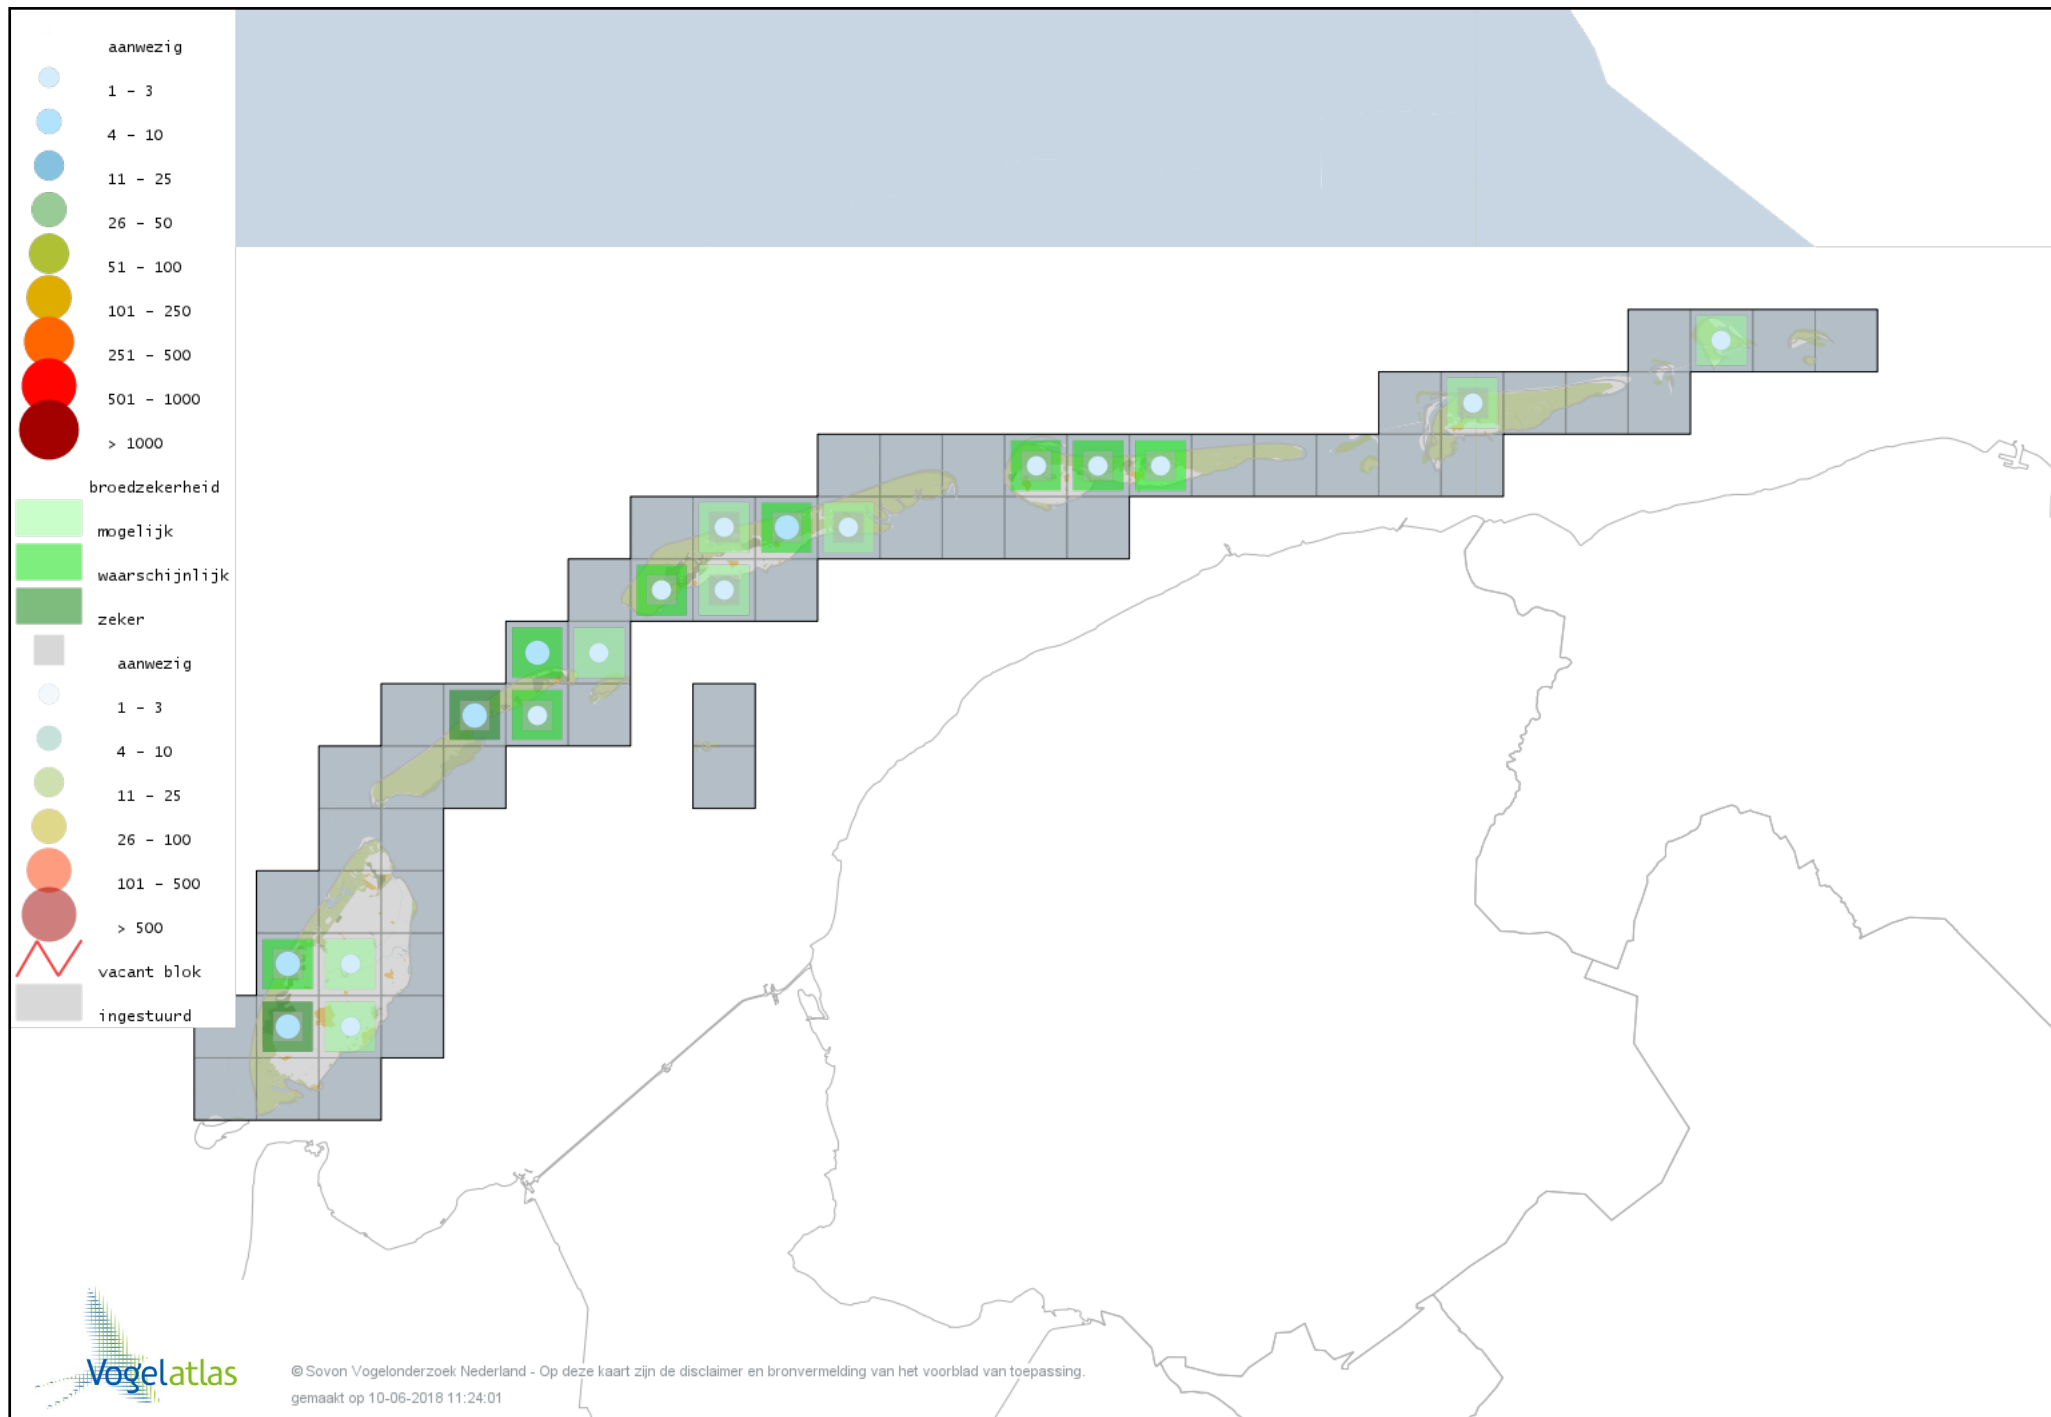

Voorlopige verspreidingskaart Tapuit broedseizoen

Voorlopige verspreidingskaart Bonte Vliegenvanger broedseizoen

Voorlopige verspreidingskaart Heggenmus broedseizoen

Voorlopige verspreidingskaart Huismus broedseizoen

Voorlopige verspreidingskaart Ringmus broedseizoen

Voorlopige verspreidingskaart Gele Kwikstaart broedseizoen

Voorlopige verspreidingskaart Witte Kwikstaart broedseizoen

Voorlopige verspreidingskaart Rouwkwikstaart broedseizoen

Voorlopige verspreidingskaart Boompieper broedseizoen

Voorlopige verspreidingskaart Graspieper broedseizoen

Voorlopige verspreidingskaart Vink broedseizoen

Voorlopige verspreidingskaart Keep broedseizoen