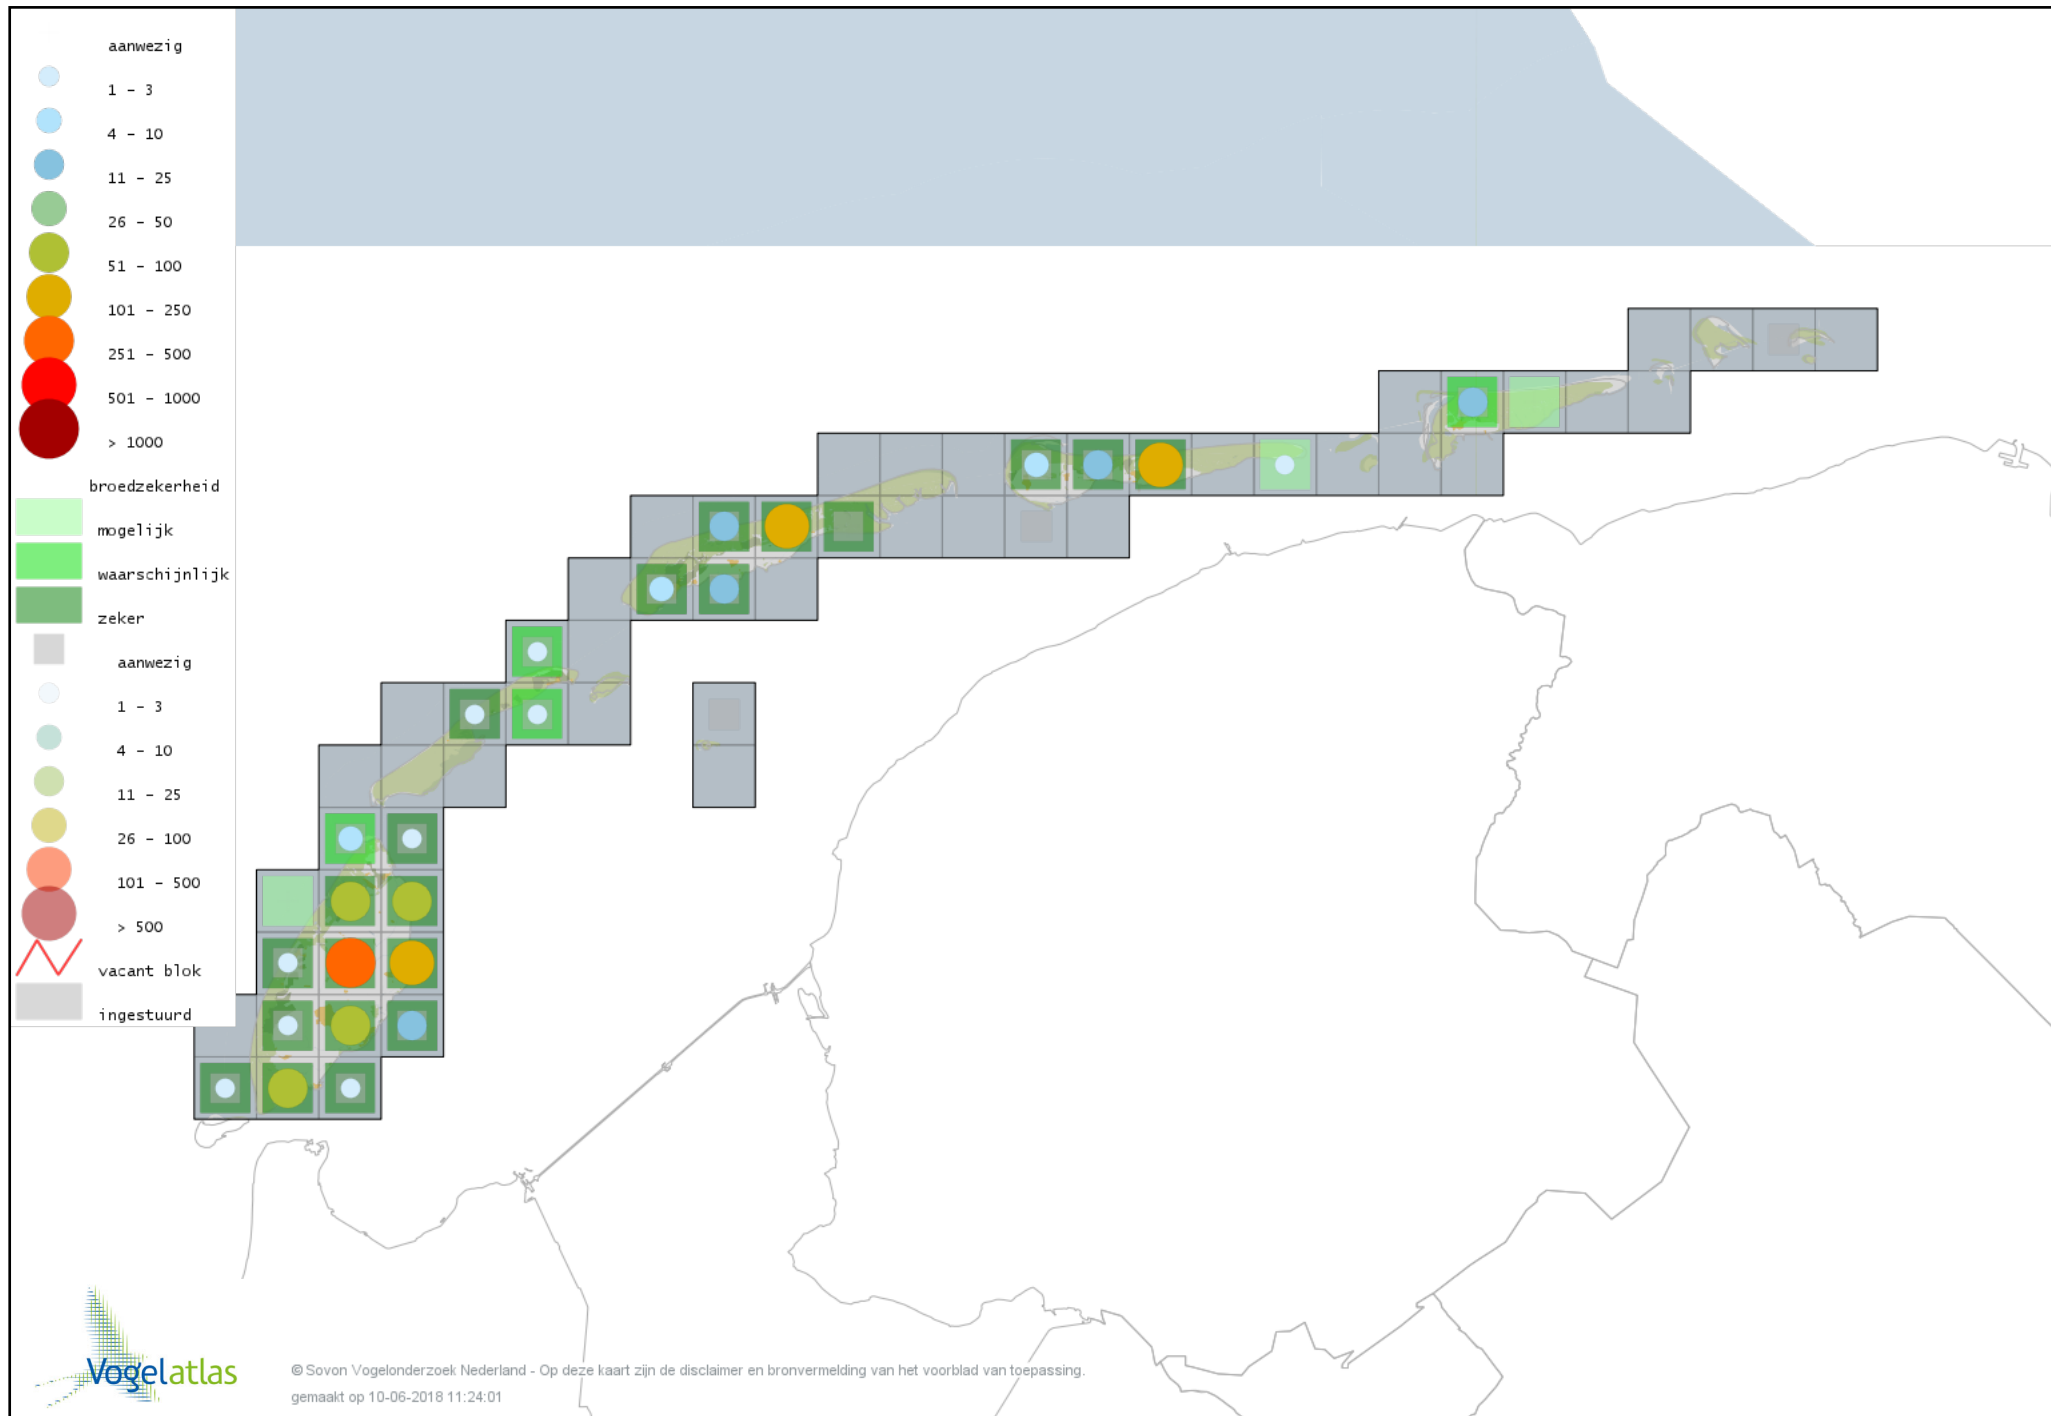

Voorlopige verspreidingskaart Sprinkhaanzanger broedseizoen

Voorlopige verspreidingskaart Krekelzanger broedseizoen

Voorlopige verspreidingskaart Snor broedseizoen

Voorlopige verspreidingskaart Spotvogel broedseizoen

Voorlopige verspreidingskaart Bosrietzanger broedseizoen

Voorlopige verspreidingskaart Kleine Karekiet broedseizoen

Voorlopige verspreidingskaart Rietzanger broedseizoen

Voorlopige verspreidingskaart Grote Karekiet broedseizoen

Voorlopige verspreidingskaart Boomklever broedseizoen

Voorlopige verspreidingskaart Boomkruiper broedseizoen

Voorlopige verspreidingskaart Winterkoning broedseizoen

Voorlopige verspreidingskaart Spreeuw broedseizoen

Voorlopige verspreidingskaart Merel broedseizoen

Voorlopige verspreidingskaart Zanglijster broedseizoen

Voorlopige verspreidingskaart Grote Lijster broedseizoen

Voorlopige verspreidingskaart Grauwe Vliegenvanger broedseizoen