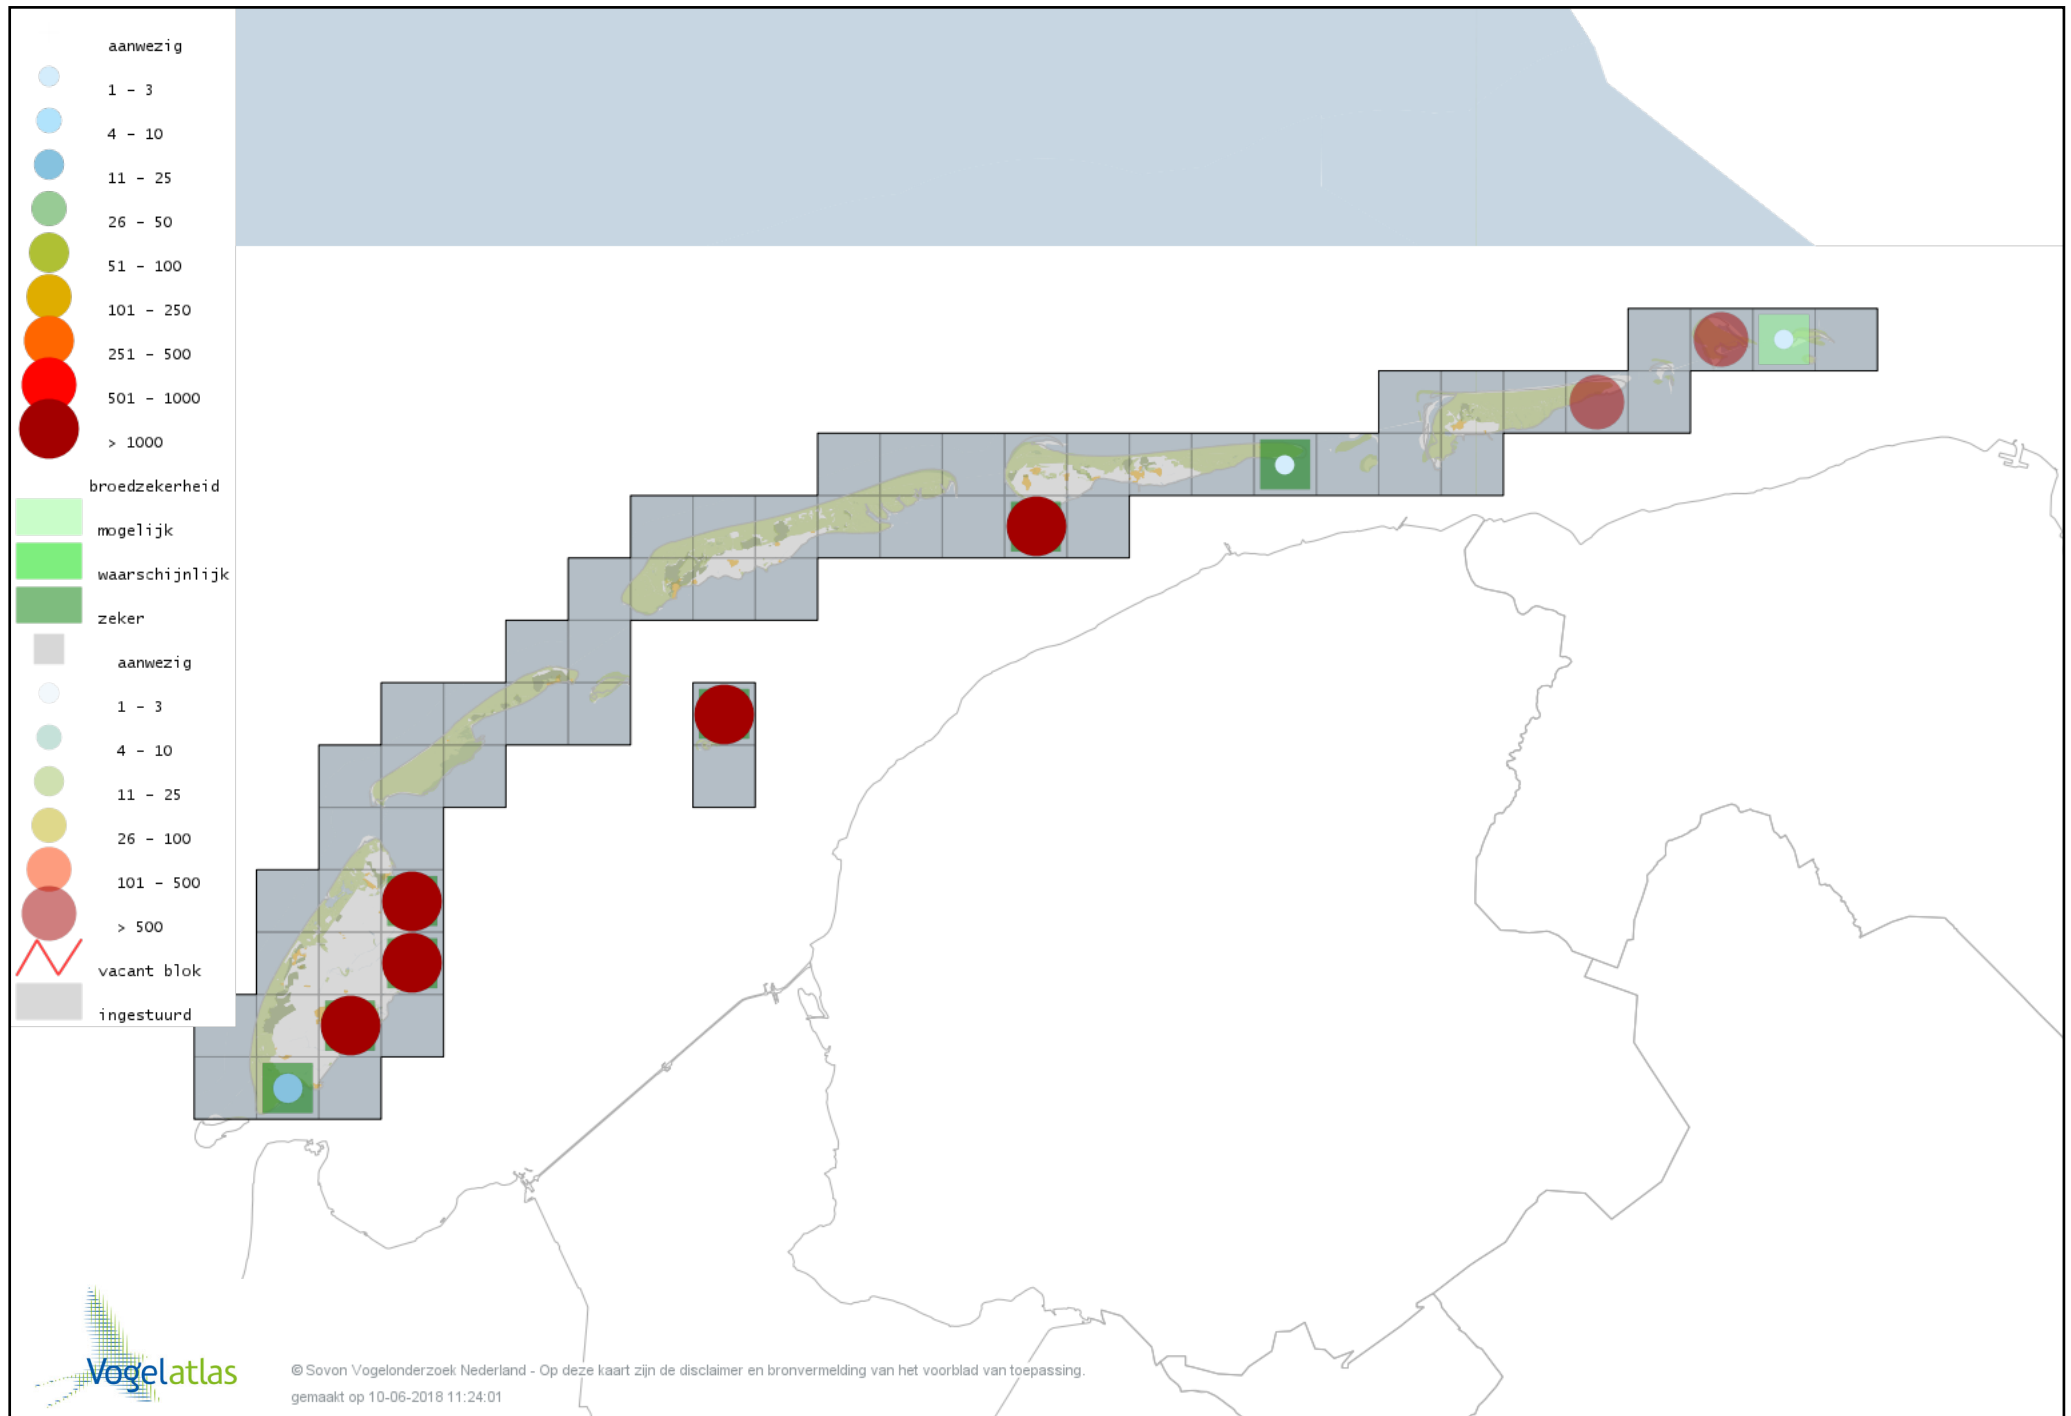

Voorlopige verspreidingskaart Strandplevier broedseizoen

Voorlopige verspreidingskaart Kievit broedseizoen

Voorlopige verspreidingskaart Kemphaan broedseizoen

Voorlopige verspreidingskaart Watersnip broedseizoen

Voorlopige verspreidingskaart Houtsnip broedseizoen

Voorlopige verspreidingskaart Grutto broedseizoen

Voorlopige verspreidingskaart Wulp broedseizoen

Voorlopige verspreidingskaart Tureluur broedseizoen

Voorlopige verspreidingskaart Kokmeeuw broedseizoen

Voorlopige verspreidingskaart Zwartkopmeeuw broedseizoen

Voorlopige verspreidingskaart Stormmeeuw broedseizoen

Voorlopige verspreidingskaart Kleine Mantelmeeuw broedseizoen

Voorlopige verspreidingskaart Zilvermeeuw broedseizoen

Voorlopige verspreidingskaart Grote Mantelmeeuw broedseizoen

Voorlopige verspreidingskaart Dwergstern broedseizoen

Voorlopige verspreidingskaart Grote Stern broedseizoen

Voorlopige verspreidingskaart Visdief broedseizoen