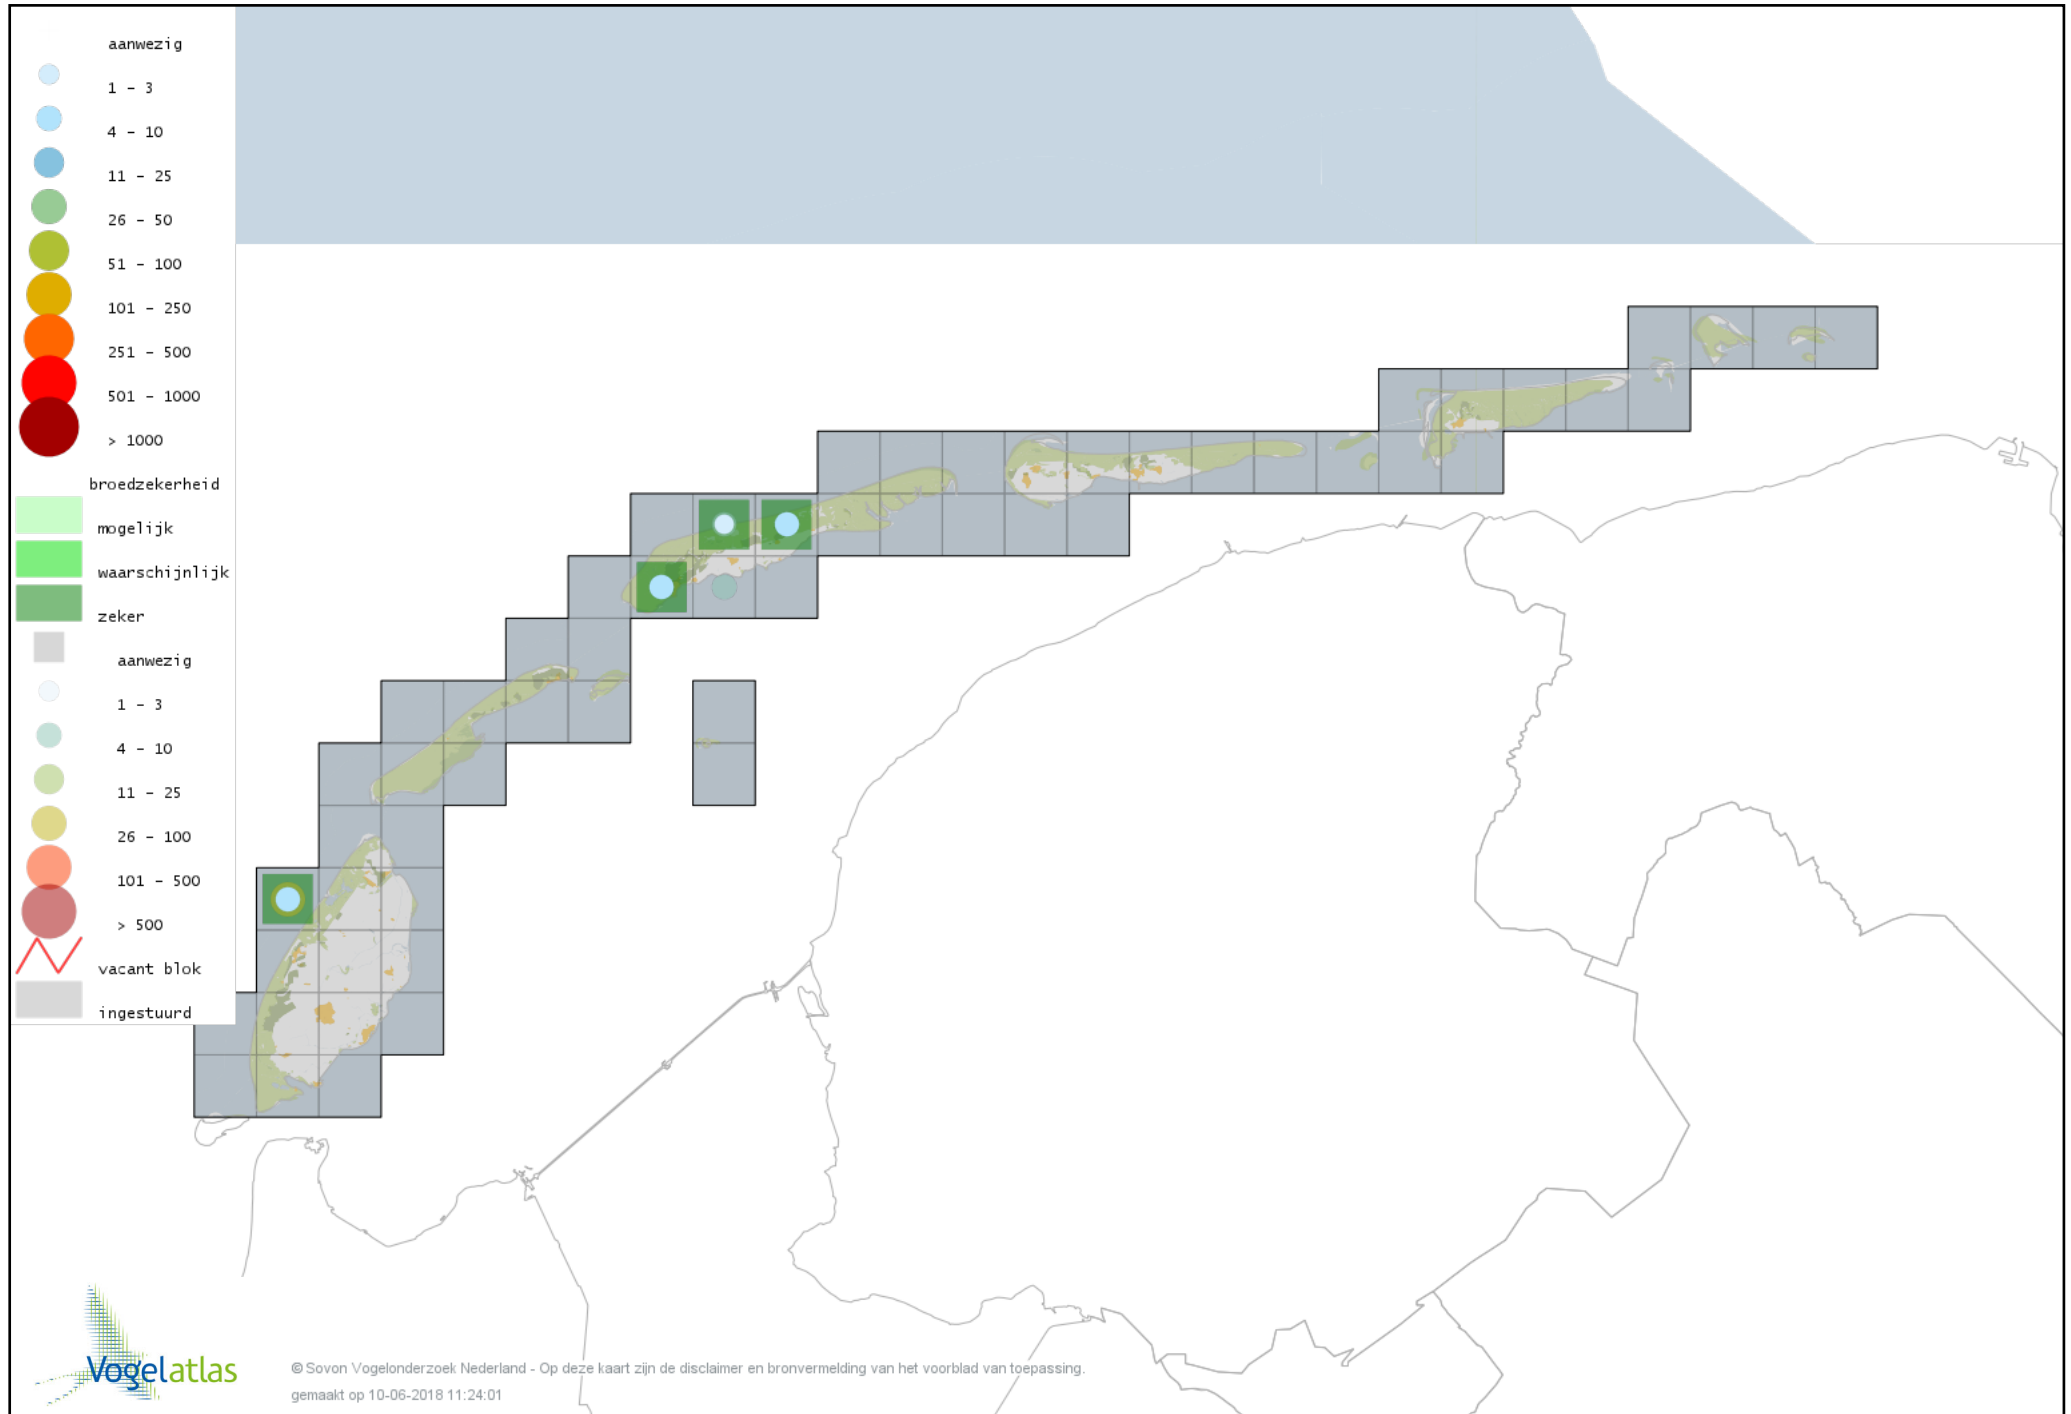

Voorlopige verspreidingskaart Slobeend broedseizoen

Voorlopige verspreidingskaart Wilde Eend broedseizoen

Voorlopige verspreidingskaart Soepeend broedseizoen

Voorlopige verspreidingskaart Pijlstaart broedseizoen

Voorlopige verspreidingskaart Fazant broedseizoen

Voorlopige verspreidingskaart Aalscholver broedseizoen

Voorlopige verspreidingskaart Roerdomp broedseizoen

Voorlopige verspreidingskaart Kleine Zilverreiger broedseizoen

Voorlopige verspreidingskaart Blauwe Reiger broedseizoen

Voorlopige verspreidingskaart Lepelaar broedseizoen

Voorlopige verspreidingskaart Dodaars broedseizoen

Voorlopige verspreidingskaart Fuut broedseizoen

Voorlopige verspreidingskaart Geoorde Fuut broedseizoen

Voorlopige verspreidingskaart Wespendif broedseizoen

Voorlopige verspreidingskaart Bruine Kiekendief broedseizoen

Voorlopige verspreidingskaart Blauwe Kiekendief broedseizoen