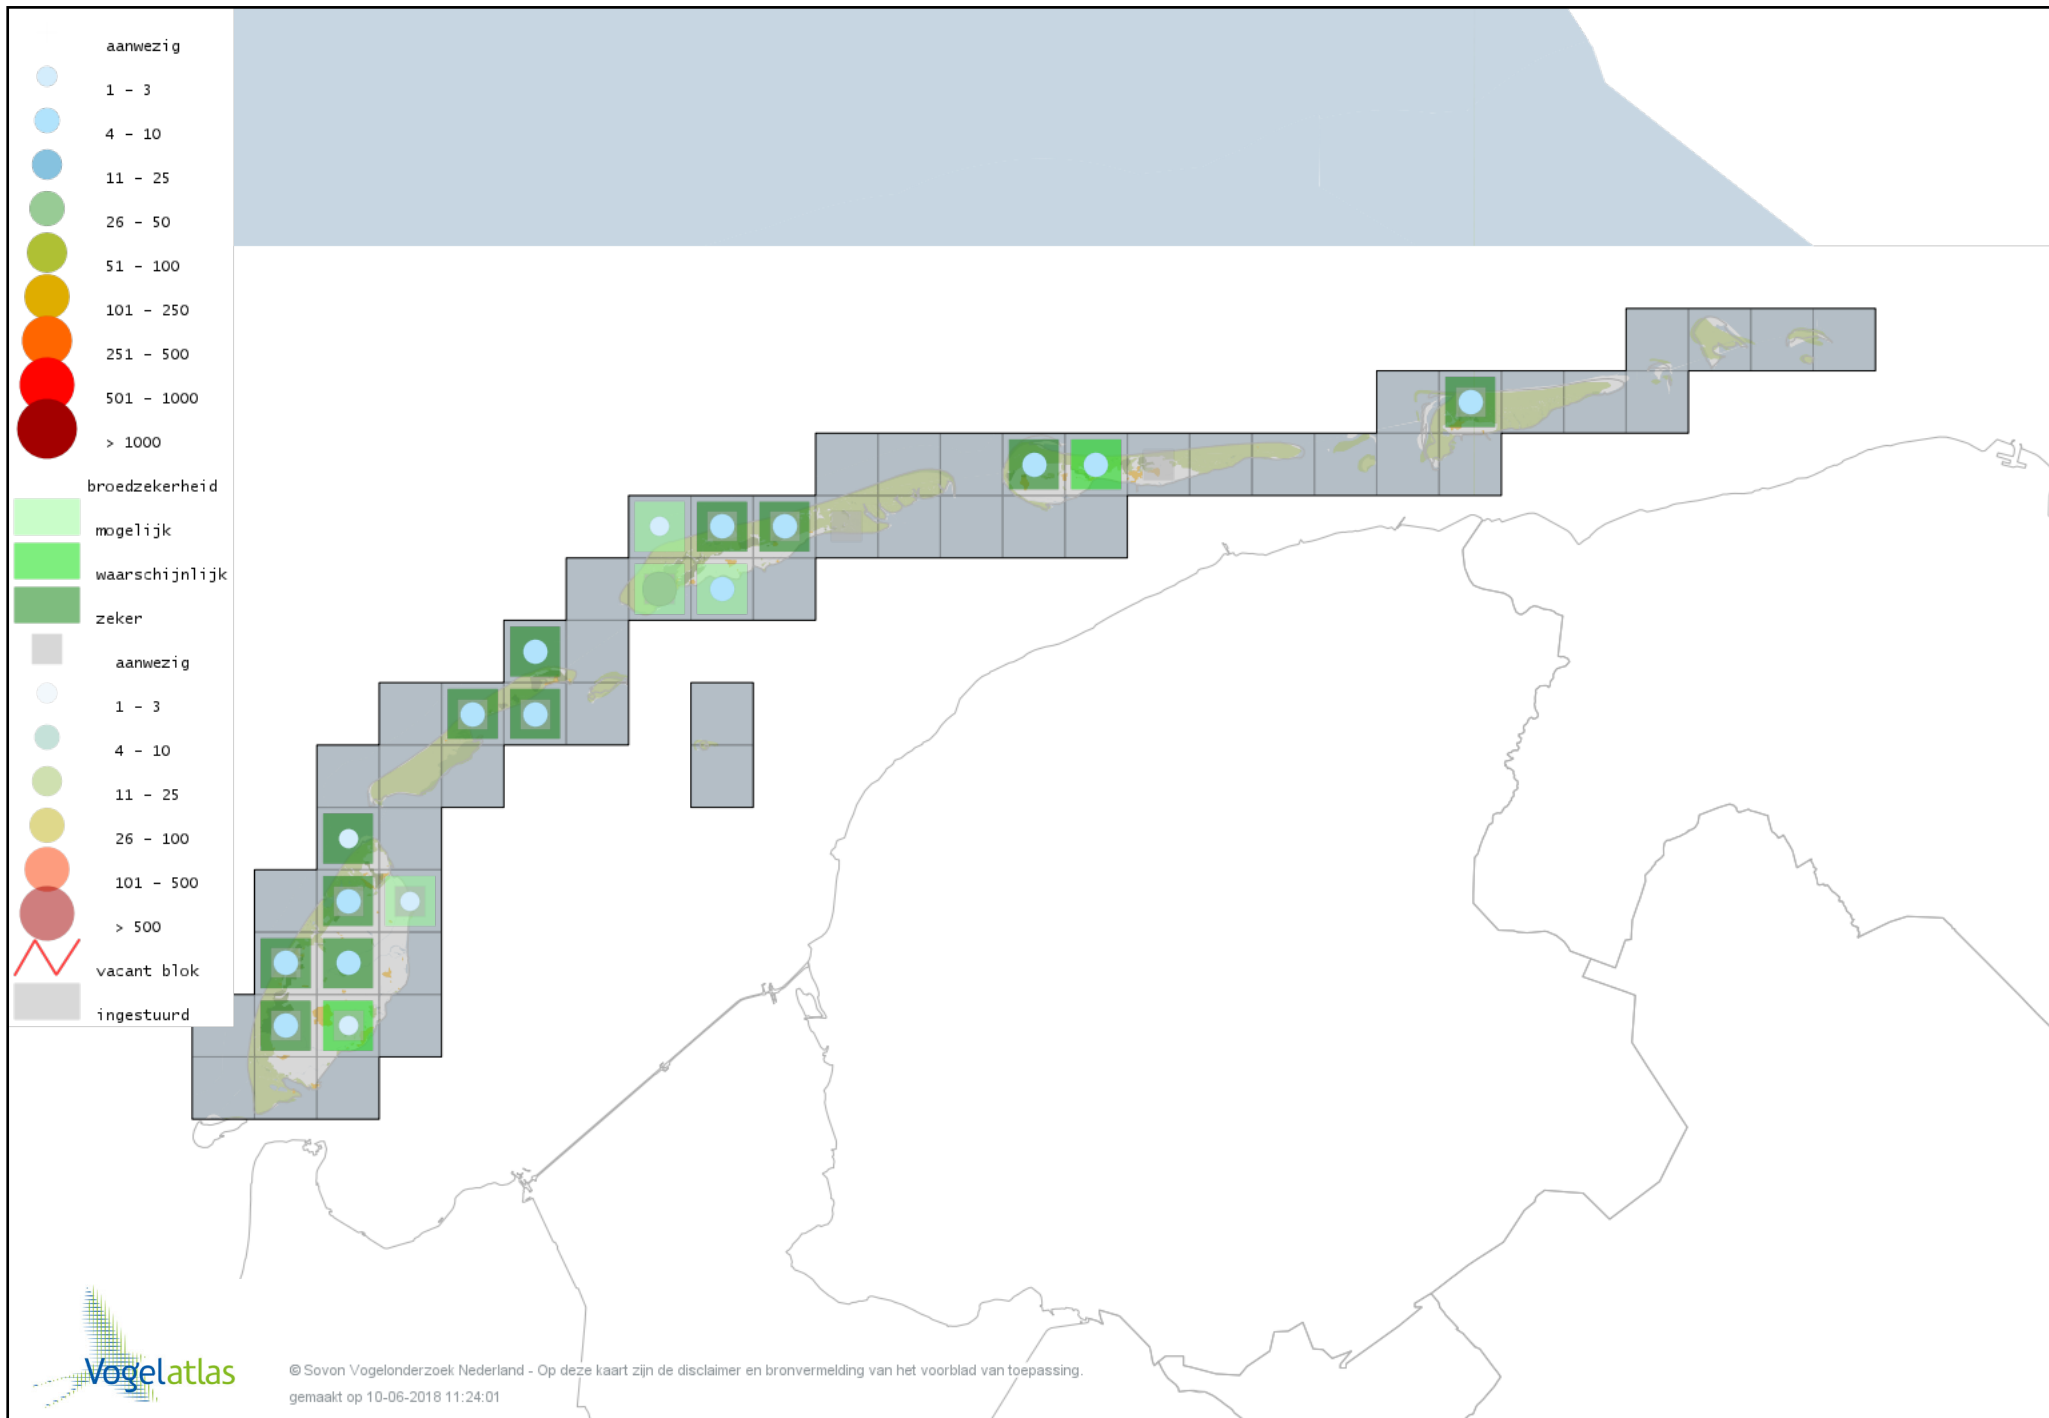

Voorlopige verspreidingskaart Beardman broedseizoen

Voorlopige verspreidingskaart Boomleeuwerik broedseizoen

Voorlopige verspreidingskaart Veldleeuwerik broedseizoen

Voorlopige verspreidingskaart Oeverzwaluw broedseizoen

Voorlopige verspreidingskaart Boerenzwaluw broedseizoen

Voorlopige verspreidingskaart Huiszwaluw broedseizoen

Voorlopige verspreidingskaart Staartmees broedseizoen

Voorlopige verspreidingskaart Grauwe Fitis broedseizoen

Voorlopige verspreidingskaart Bergfluitsier broedseizoen

Voorlopige verspreidingskaart Fluiter broedseizoen

Voorlopige verspreidingskaart Tjiftjaf broedseizoen

Voorlopige verspreidingskaart Fitis broedseizoen