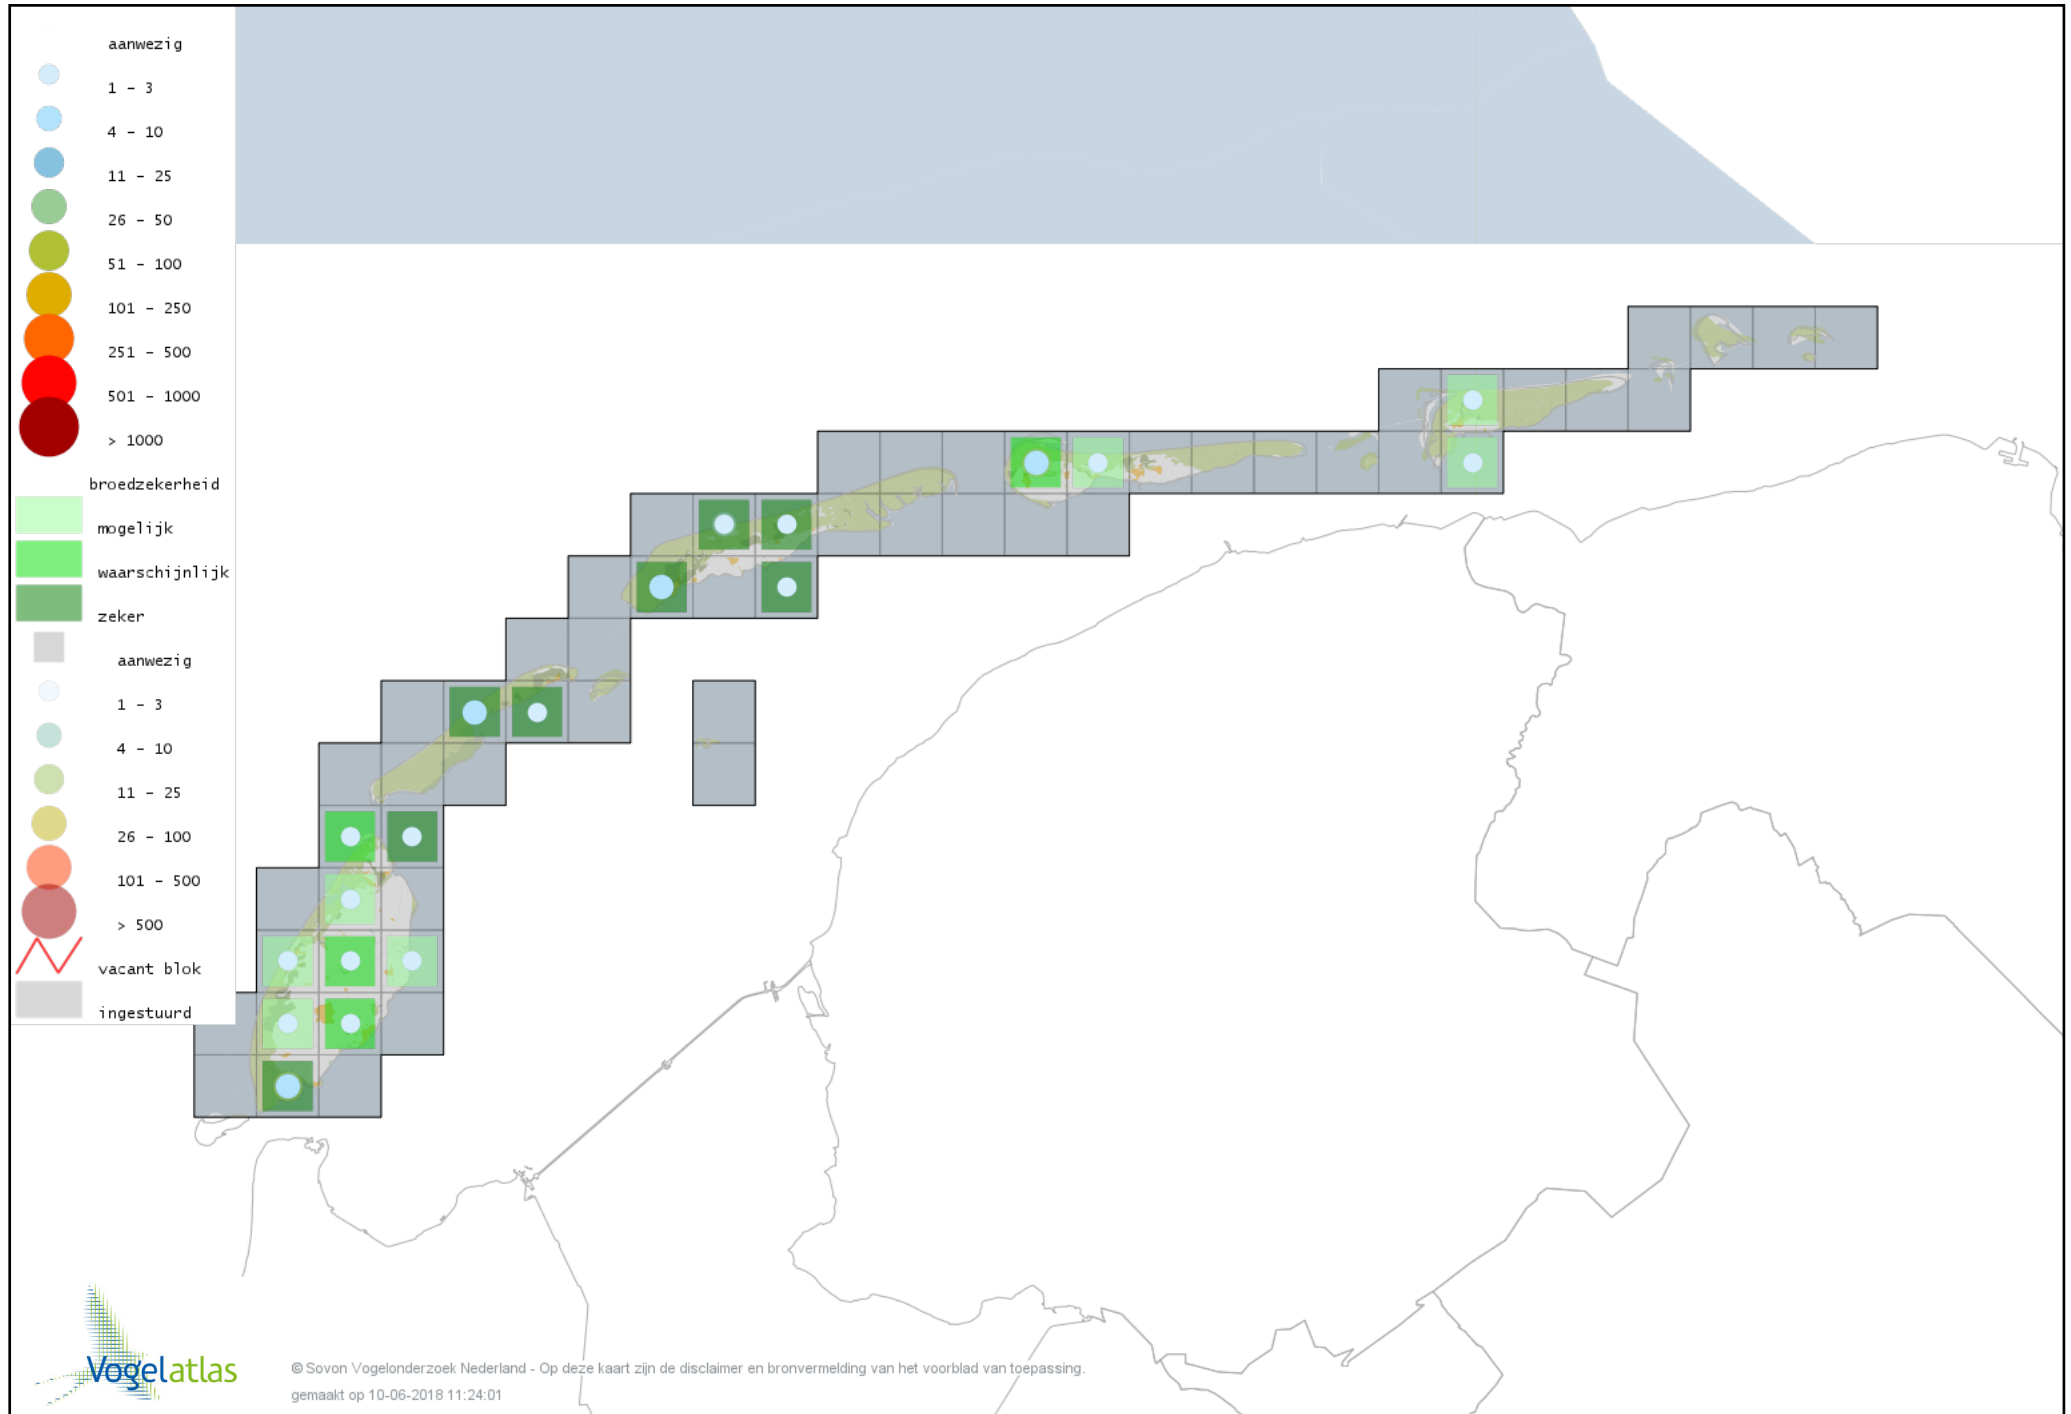

Voorlopige verspreidingskaart Slobeend broedseizoen

Voorlopige verspreidingskaart Wilde Eend broedseizoen

Voorlopige verspreidingskaart Soepeend broedseizoen

Voorlopige verspreidingskaart Pijlstaart broedseizoen

Voorlopige verspreidingskaart Fazant broedseizoen

Voorlopige verspreidingskaart Aalscholver broedseizoen

Voorlopige verspreidingskaart Roerdomp broedseizoen

Voorlopige verspreidingskaart Kleine Zilverreiger broedseizoen

Voorlopige verspreidingskaart Blauwe Reiger broedseizoen

Voorlopige verspreidingskaart Lepelaar broedseizoen

Voorlopige verspreidingskaart Dodaars broedseizoen

Voorlopige verspreidingskaart Fuut broedseizoen

Voorlopige verspreidingskaart Geoorde Fuut broedseizoen

Voorlopige verspreidingskaart Wespendif broedseizoen

Voorlopige verspreidingskaart Bruine Kiekendief broedseizoen

Voorlopige verspreidingskaart Blauwe Kiekendief broedseizoen