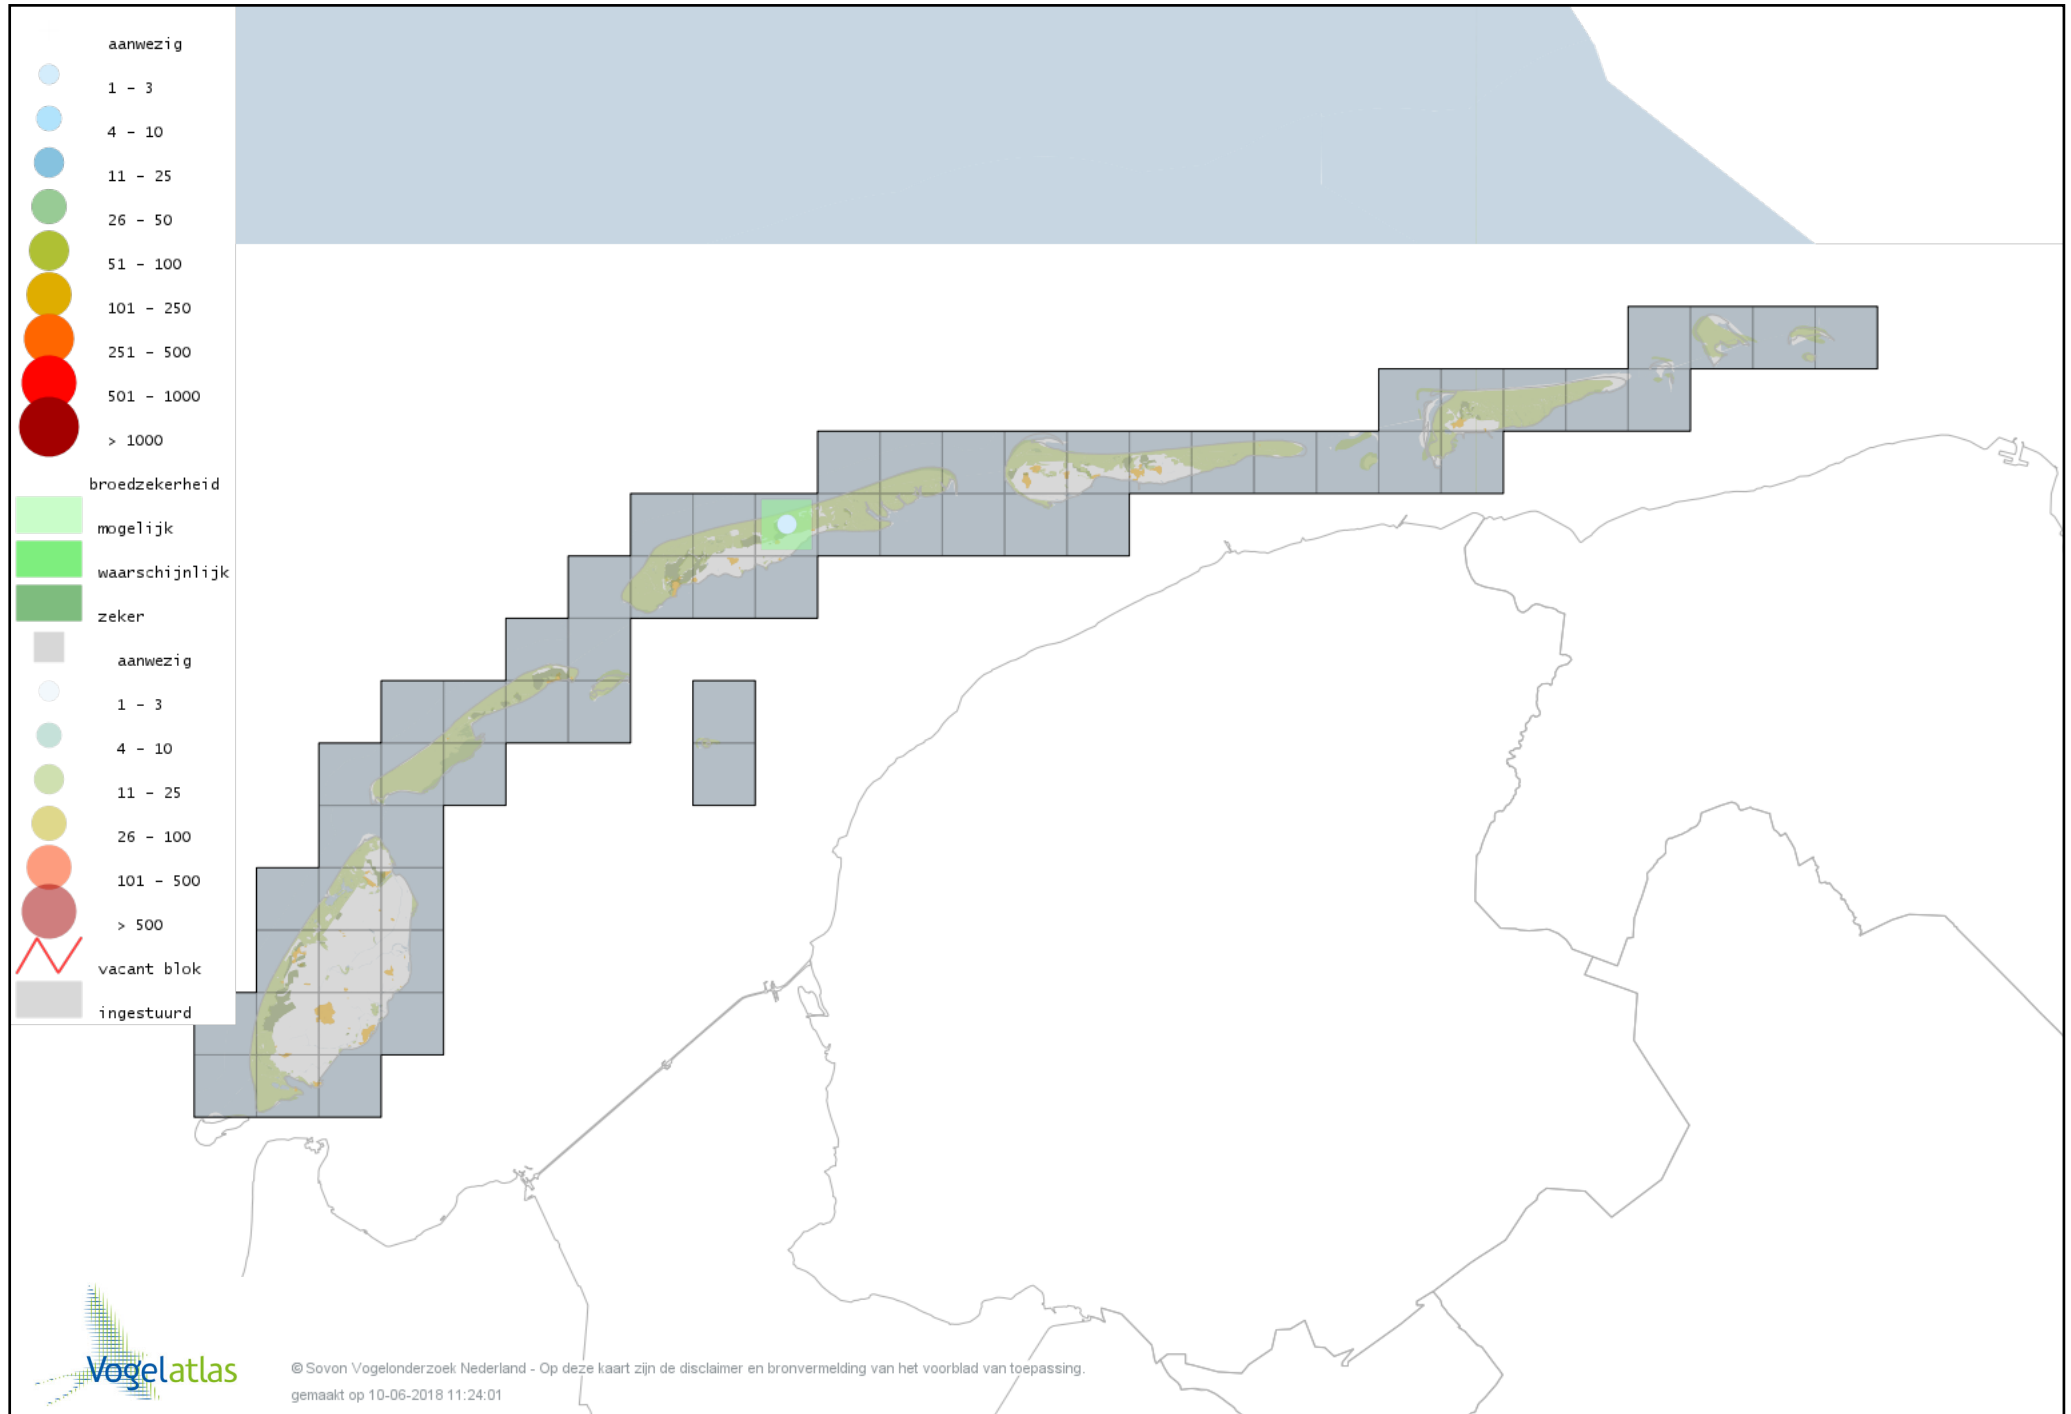

Voorlopige verspreidingskaart Boompieper broedseizoen

Voorlopige verspreidingskaart Graspieper broedseizoen

Voorlopige verspreidingskaart Vink broedseizoen

Voorlopige verspreidingskaart Keep broedseizoen

Voorlopige verspreidingskaart Europese Kanarie broedseizoen

Voorlopige verspreidingskaart Groenling broedseizoen

Voorlopige verspreidingskaart Putter broedseizoen

Voorlopige verspreidingskaart Sijs broedseizoen