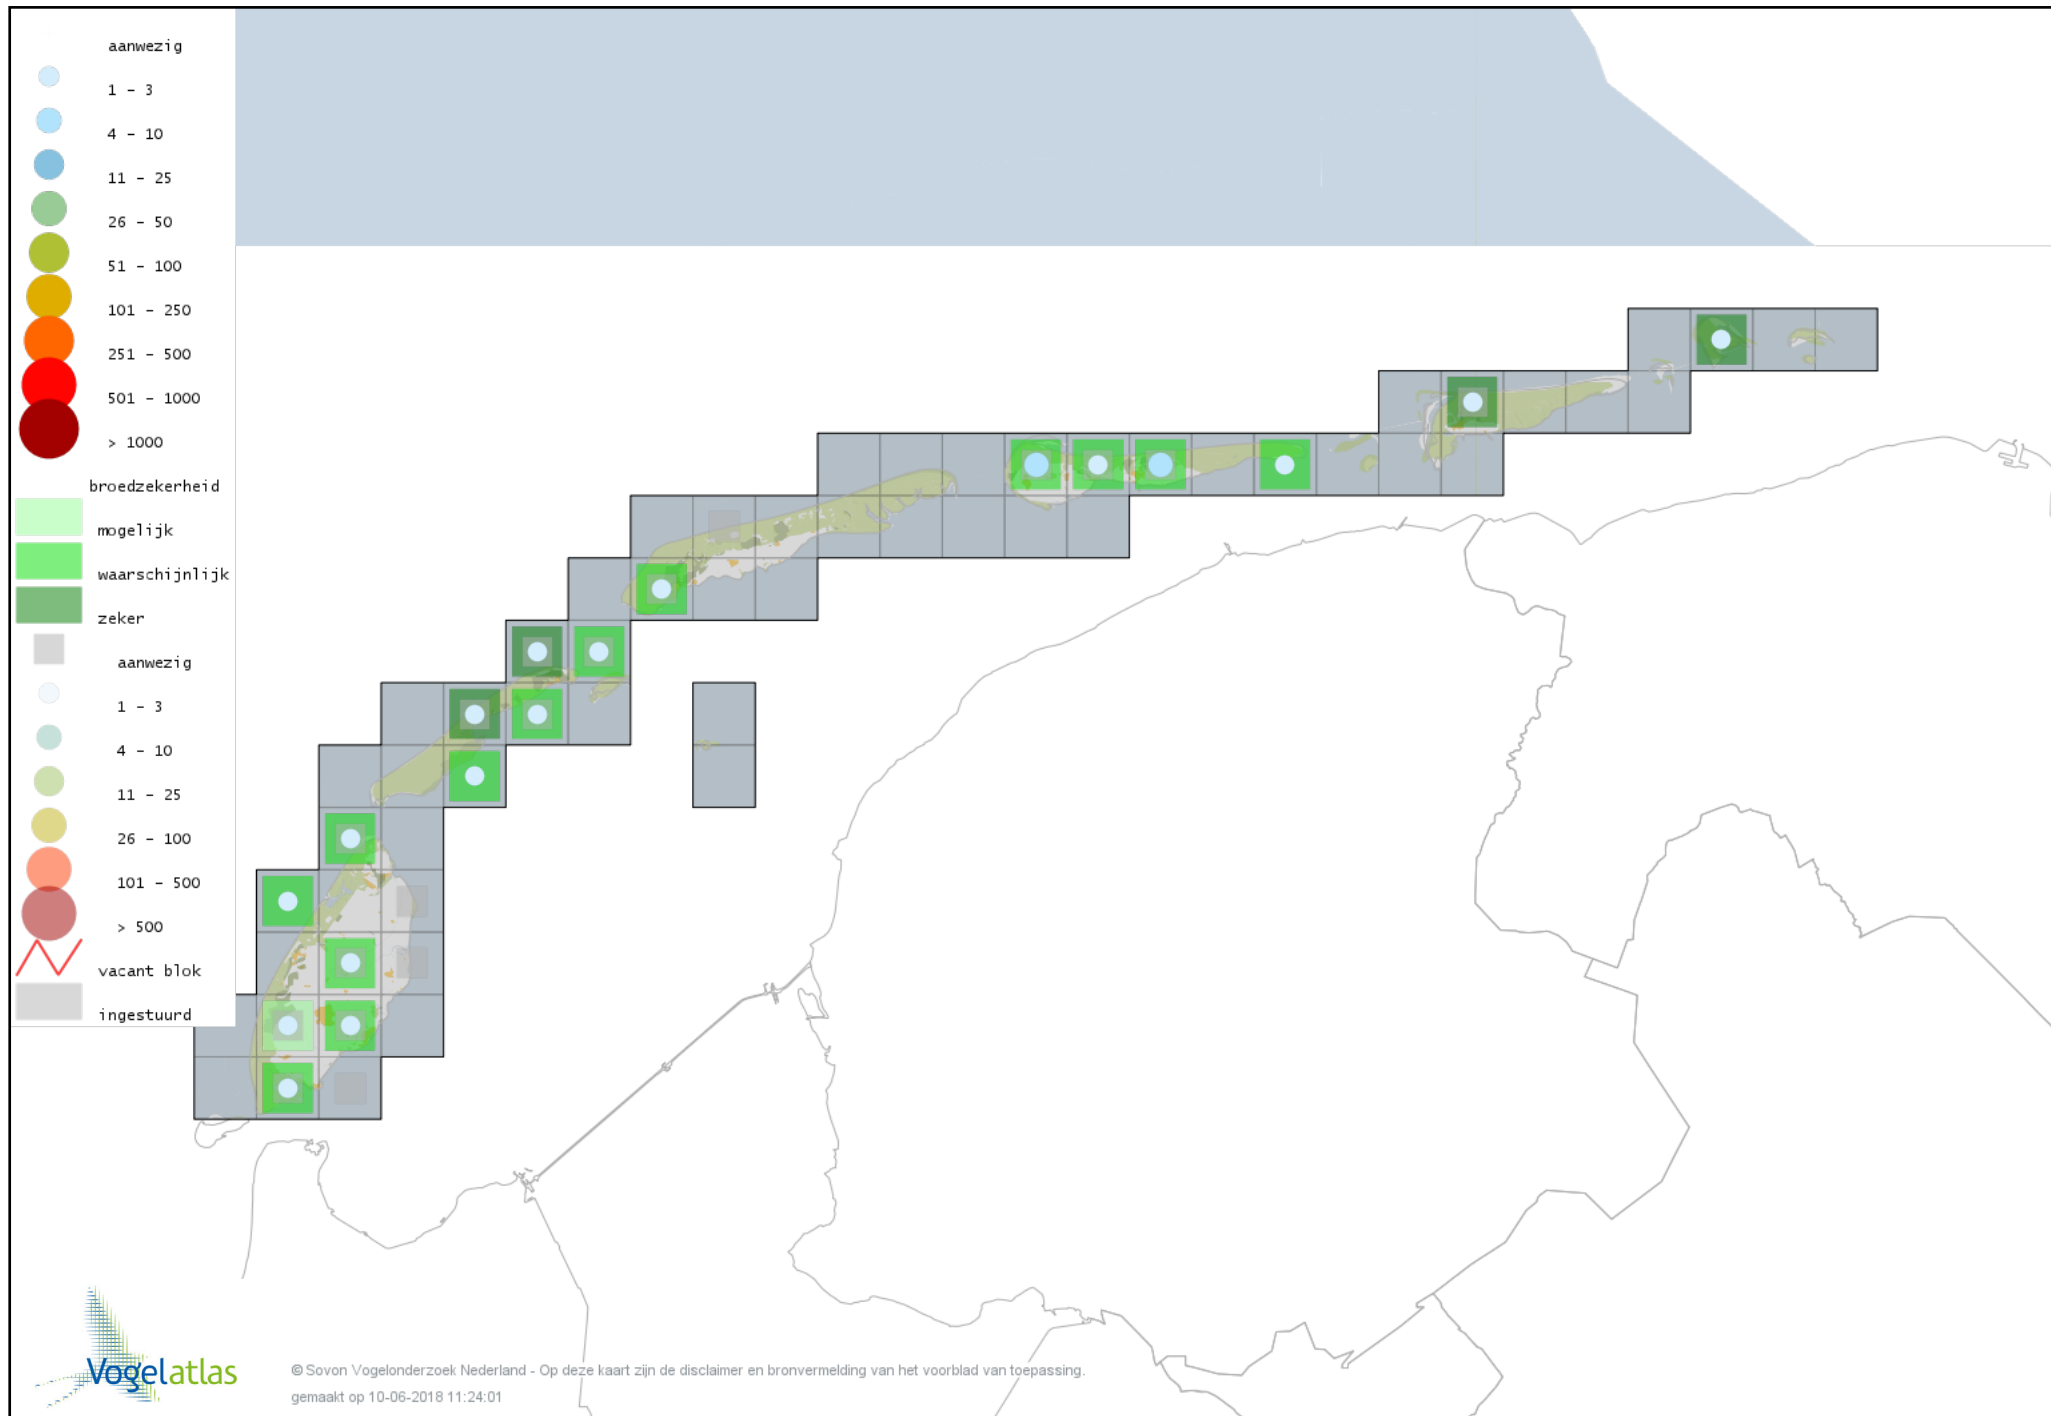

Voorlopige verspreidingskaart Boomklever broedseizoen

Voorlopige verspreidingskaart Boomkruiper broedseizoen

Voorlopige verspreidingskaart Winterkoning broedseizoen

Voorlopige verspreidingskaart Spreeuw broedseizoen

Voorlopige verspreidingskaart Merel broedseizoen

Voorlopige verspreidingskaart Zanglijster broedseizoen

Voorlopige verspreidingskaart Grote Lijster broedseizoen

Voorlopige verspreidingskaart Grauwe Vliegenvanger broedseizoen

Voorlopige verspreidingskaart Roodborst broedseizoen

Voorlopige verspreidingskaart Noordse Nachtegaal broedseizoen

Voorlopige verspreidingskaart Nachtegaal broedseizoen

Voorlopige verspreidingskaart Blauwborst broedseizoen

Voorlopige verspreidingskaart Zwarte Roodstaart broedseizoen

Voorlopige verspreidingskaart Gekraagde Roodstaart broedseizoen

Voorlopige verspreidingskaart Paapje broedseizoen

Voorlopige verspreidingskaart Roodborsttapuit broedseizoen