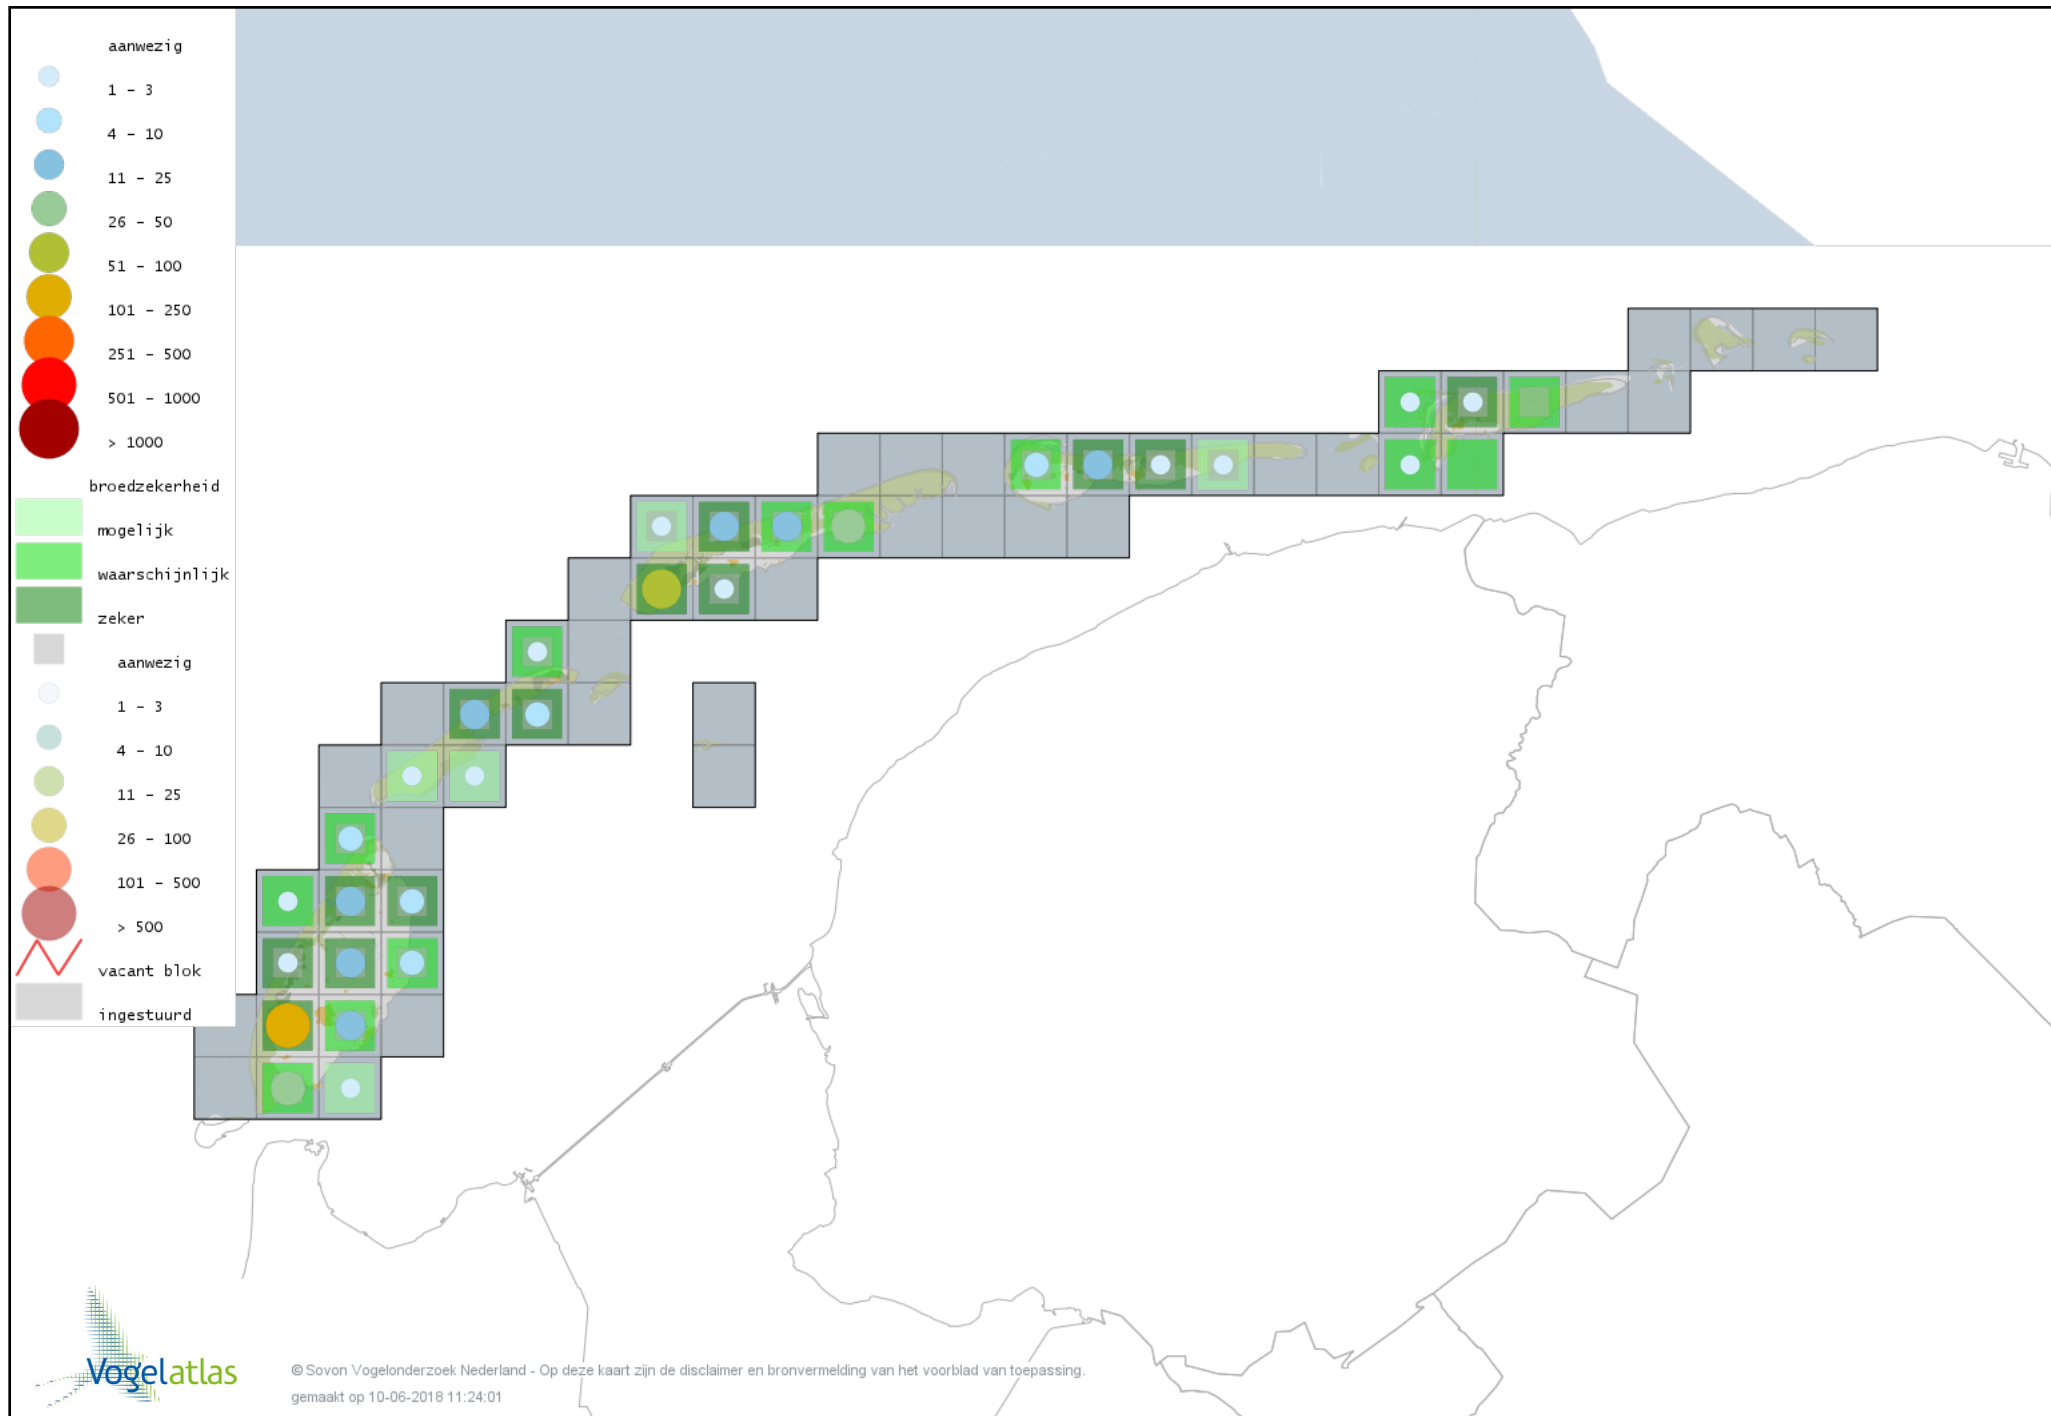

Voorlopige verspreidingskaart Boomklever broedseizoen

Voorlopige verspreidingskaart Boomkruiper broedseizoen

Voorlopige verspreidingskaart Winterkoning broedseizoen

Voorlopige verspreidingskaart Spreeuw broedseizoen

Voorlopige verspreidingskaart Merel broedseizoen

Voorlopige verspreidingskaart Zanglijster broedseizoen

Voorlopige verspreidingskaart Grote Lijster broedseizoen

Voorlopige verspreidingskaart Grauwe Vliegenvanger broedseizoen

Voorlopige verspreidingskaart Roodborst broedseizoen

Voorlopige verspreidingskaart Noordse Nachtegaal broedseizoen

Voorlopige verspreidingskaart Nachtegaal broedseizoen

Voorlopige verspreidingskaart Blauwborst broedseizoen

Voorlopige verspreidingskaart Zwarte Roodstaart broedseizoen

Voorlopige verspreidingskaart Gekraagde Roodstaart broedseizoen

Voorlopige verspreidingskaart Paapje broedseizoen

Voorlopige verspreidingskaart Roodborsttapuit broedseizoen