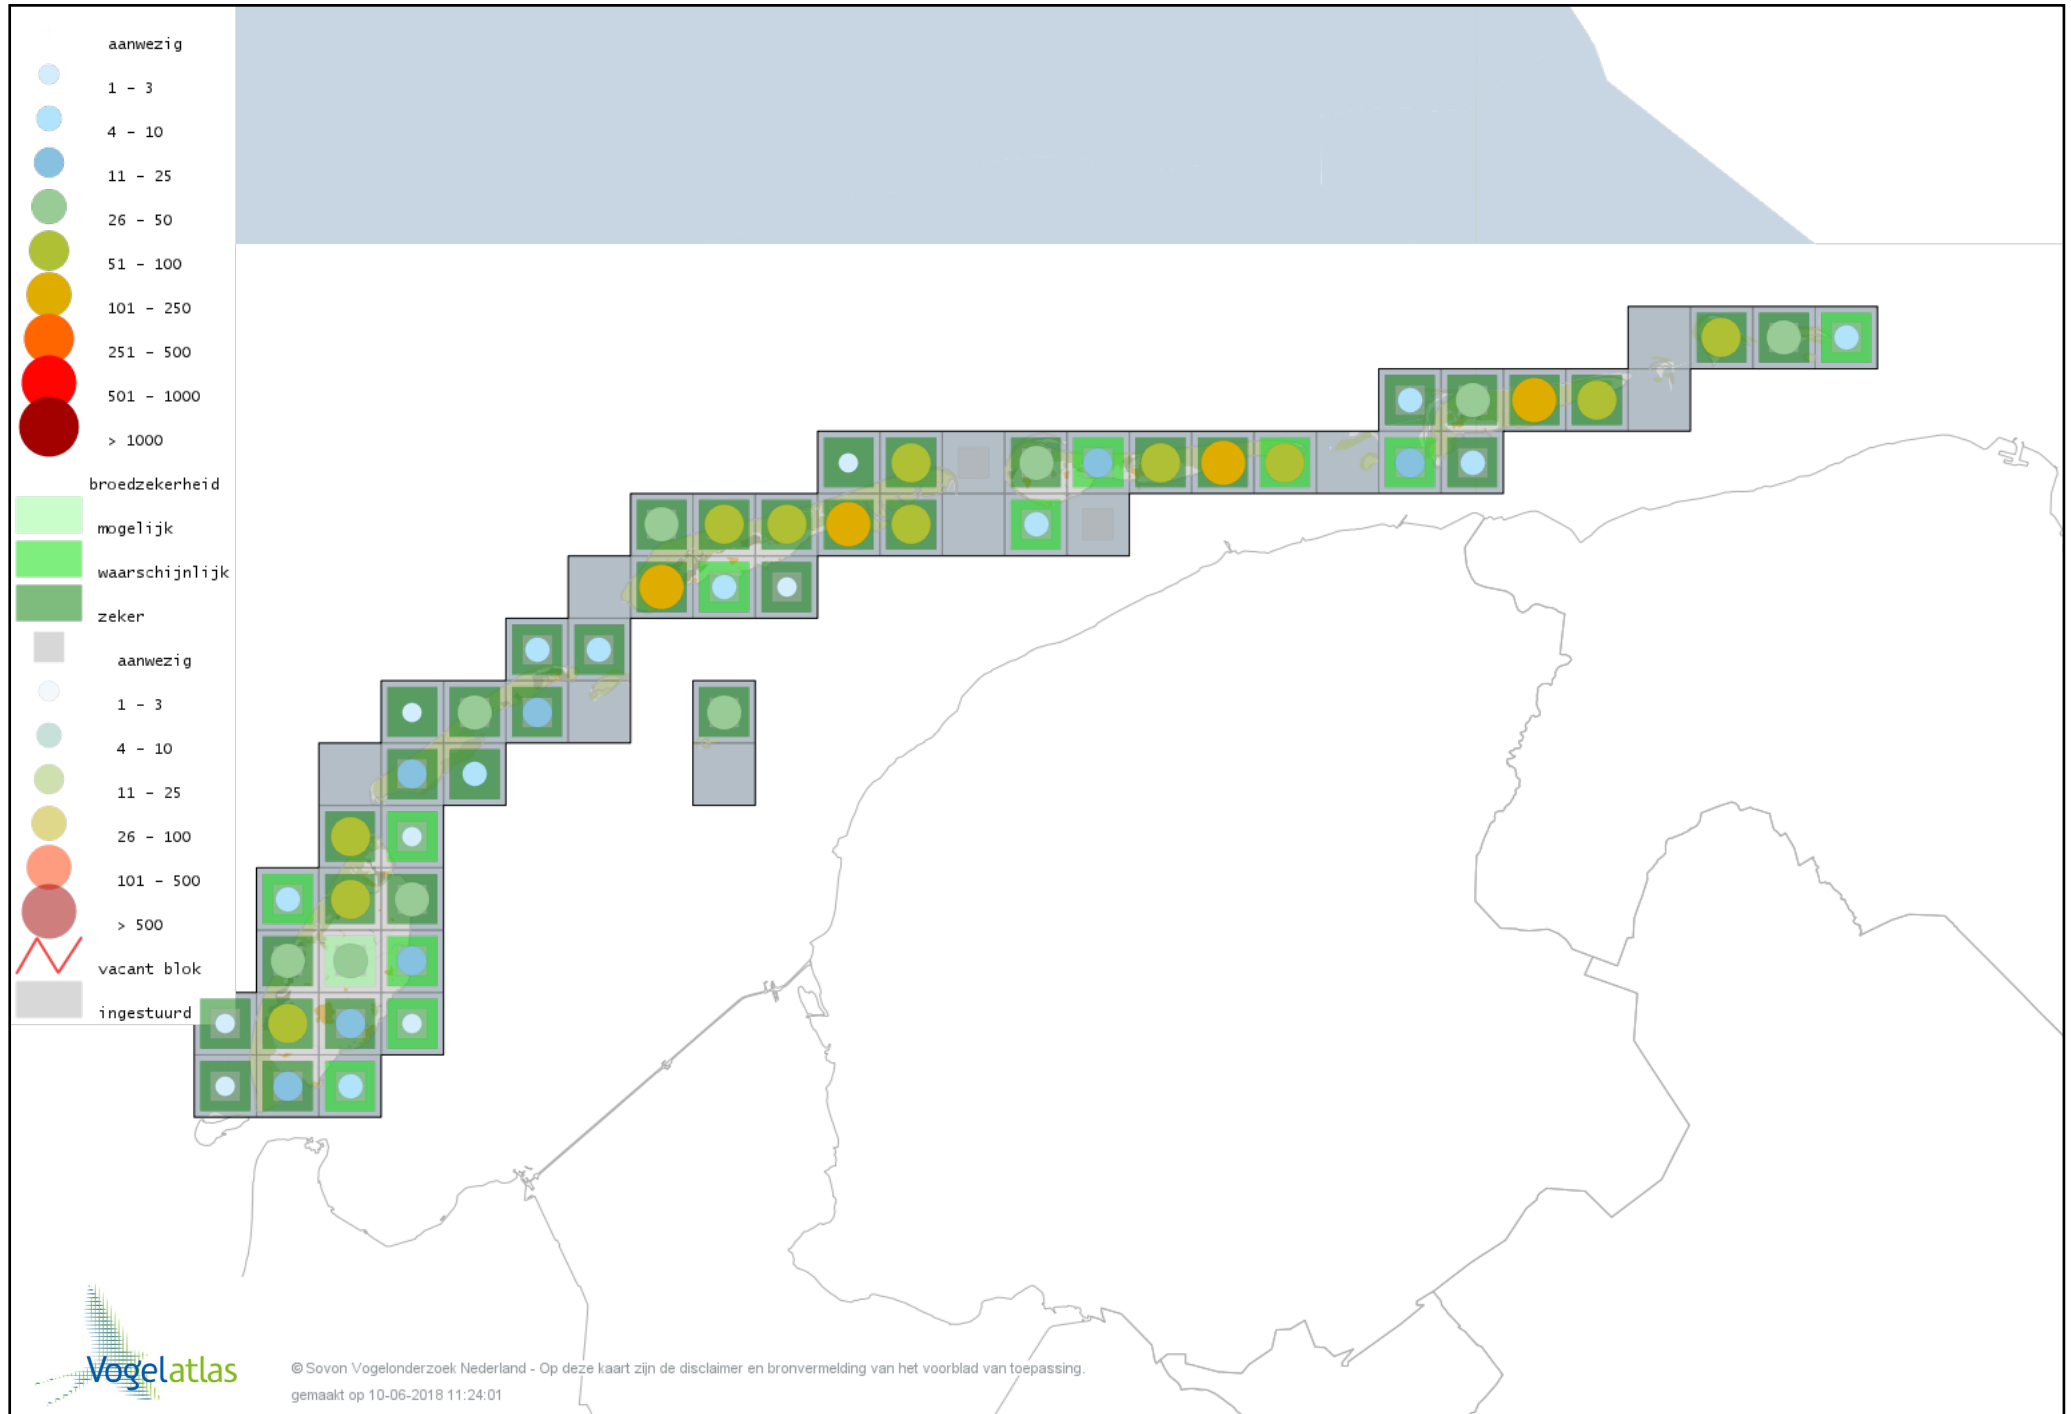

Voorlopige verspreidingskaart Zwarte Roodstaart broedseizoen

Voorlopige verspreidingskaart Gekraagde Roodstaart broedseizoen

Voorlopige verspreidingskaart Paapje broedseizoen

Voorlopige verspreidingskaart Roodborsttapuit broedseizoen

Voorlopige verspreidingskaart Tapuit broedseizoen

Voorlopige verspreidingskaart Bonte Vliegenvanger broedseizoen

Voorlopige verspreidingskaart Heggenmus broedseizoen

Voorlopige verspreidingskaart Huismus broedseizoen

Voorlopige verspreidingskaart Ringmus broedseizoen

Voorlopige verspreidingskaart Gele Kwikstaart broedseizoen

Voorlopige verspreidingskaart Witte Kwikstaart broedseizoen

Voorlopige verspreidingskaart Rouwkwikstaart broedseizoen

Voorlopige verspreidingskaart Boompieper broedseizoen

Voorlopige verspreidingskaart Graspieper broedseizoen

Voorlopige verspreidingskaart Vink broedseizoen

Voorlopige verspreidingskaart Keep broedseizoen