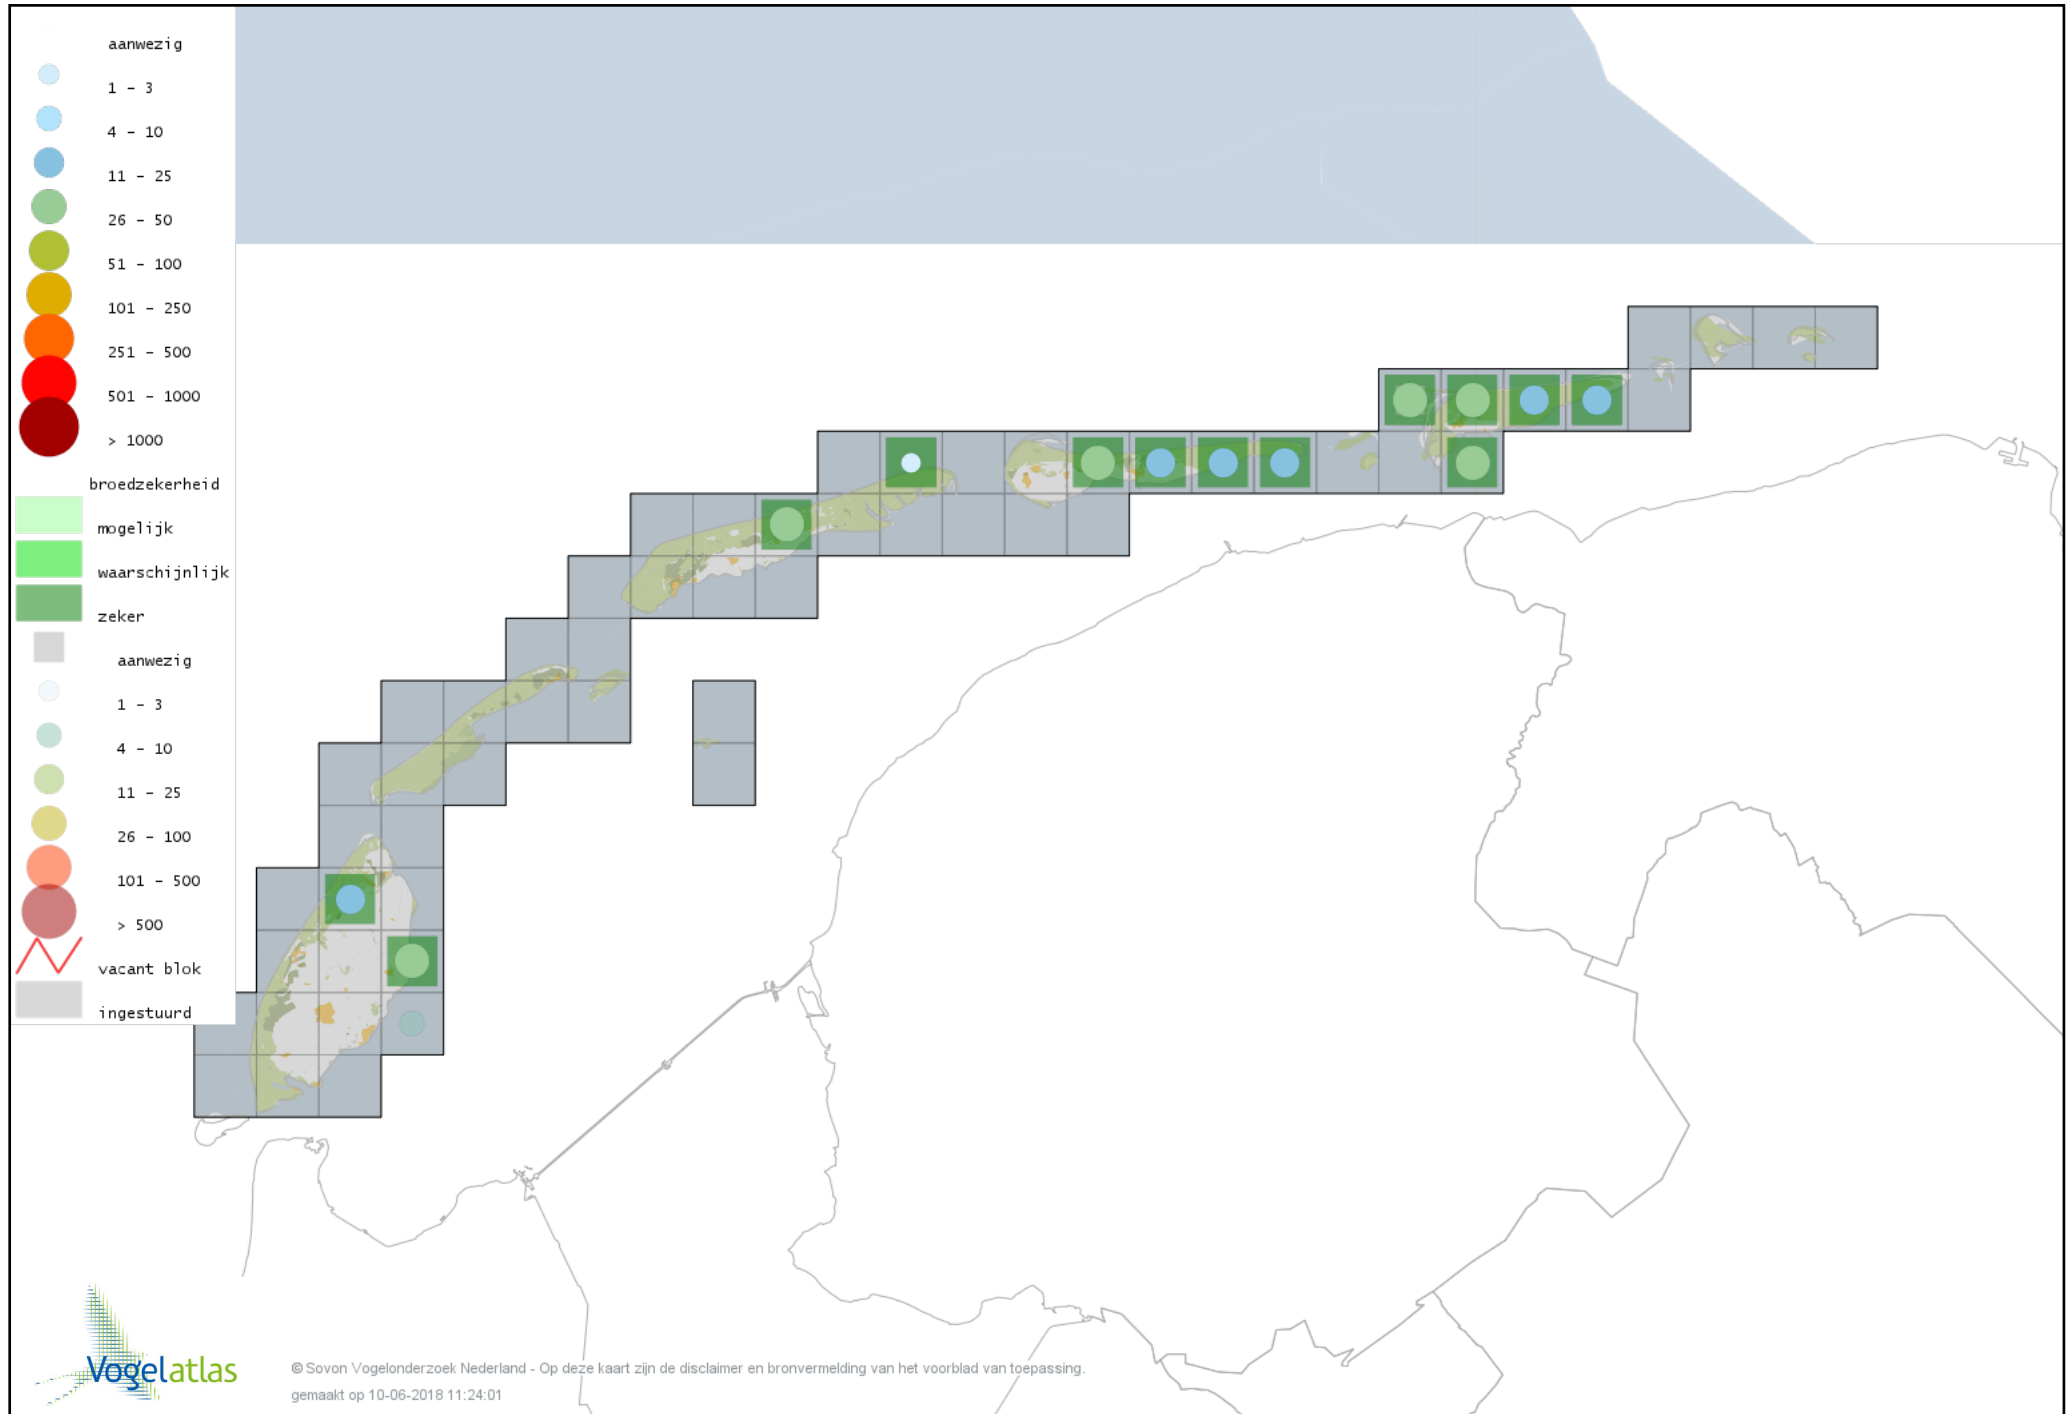

Voorlopige verspreidingskaart Pimpelmees broedseizoen

Voorlopige verspreidingskaart Koolmees broedseizoen

Voorlopige verspreidingskaart Kuifmees broedseizoen

Voorlopige verspreidingskaart Zwarte Mees broedseizoen

Voorlopige verspreidingskaart Beardman broedseizoen

Voorlopige verspreidingskaart Boomleeuwerik broedseizoen

Voorlopige verspreidingskaart Veldleeuwerik broedseizoen

Voorlopige verspreidingskaart Oeverzwaluw broedseizoen

Voorlopige verspreidingskaart Boerenzwaluw broedseizoen

Voorlopige verspreidingskaart Huiszwaluw broedseizoen

Voorlopige verspreidingskaart Staartmees broedseizoen

Voorlopige verspreidingskaart Grauwe Fitis broedseizoen

Voorlopige verspreidingskaart Bergfluitsier broedseizoen

Voorlopige verspreidingskaart Fluiter broedseizoen

Voorlopige verspreidingskaart Tjiftjaf broedseizoen

Voorlopige verspreidingskaart Fitis broedseizoen