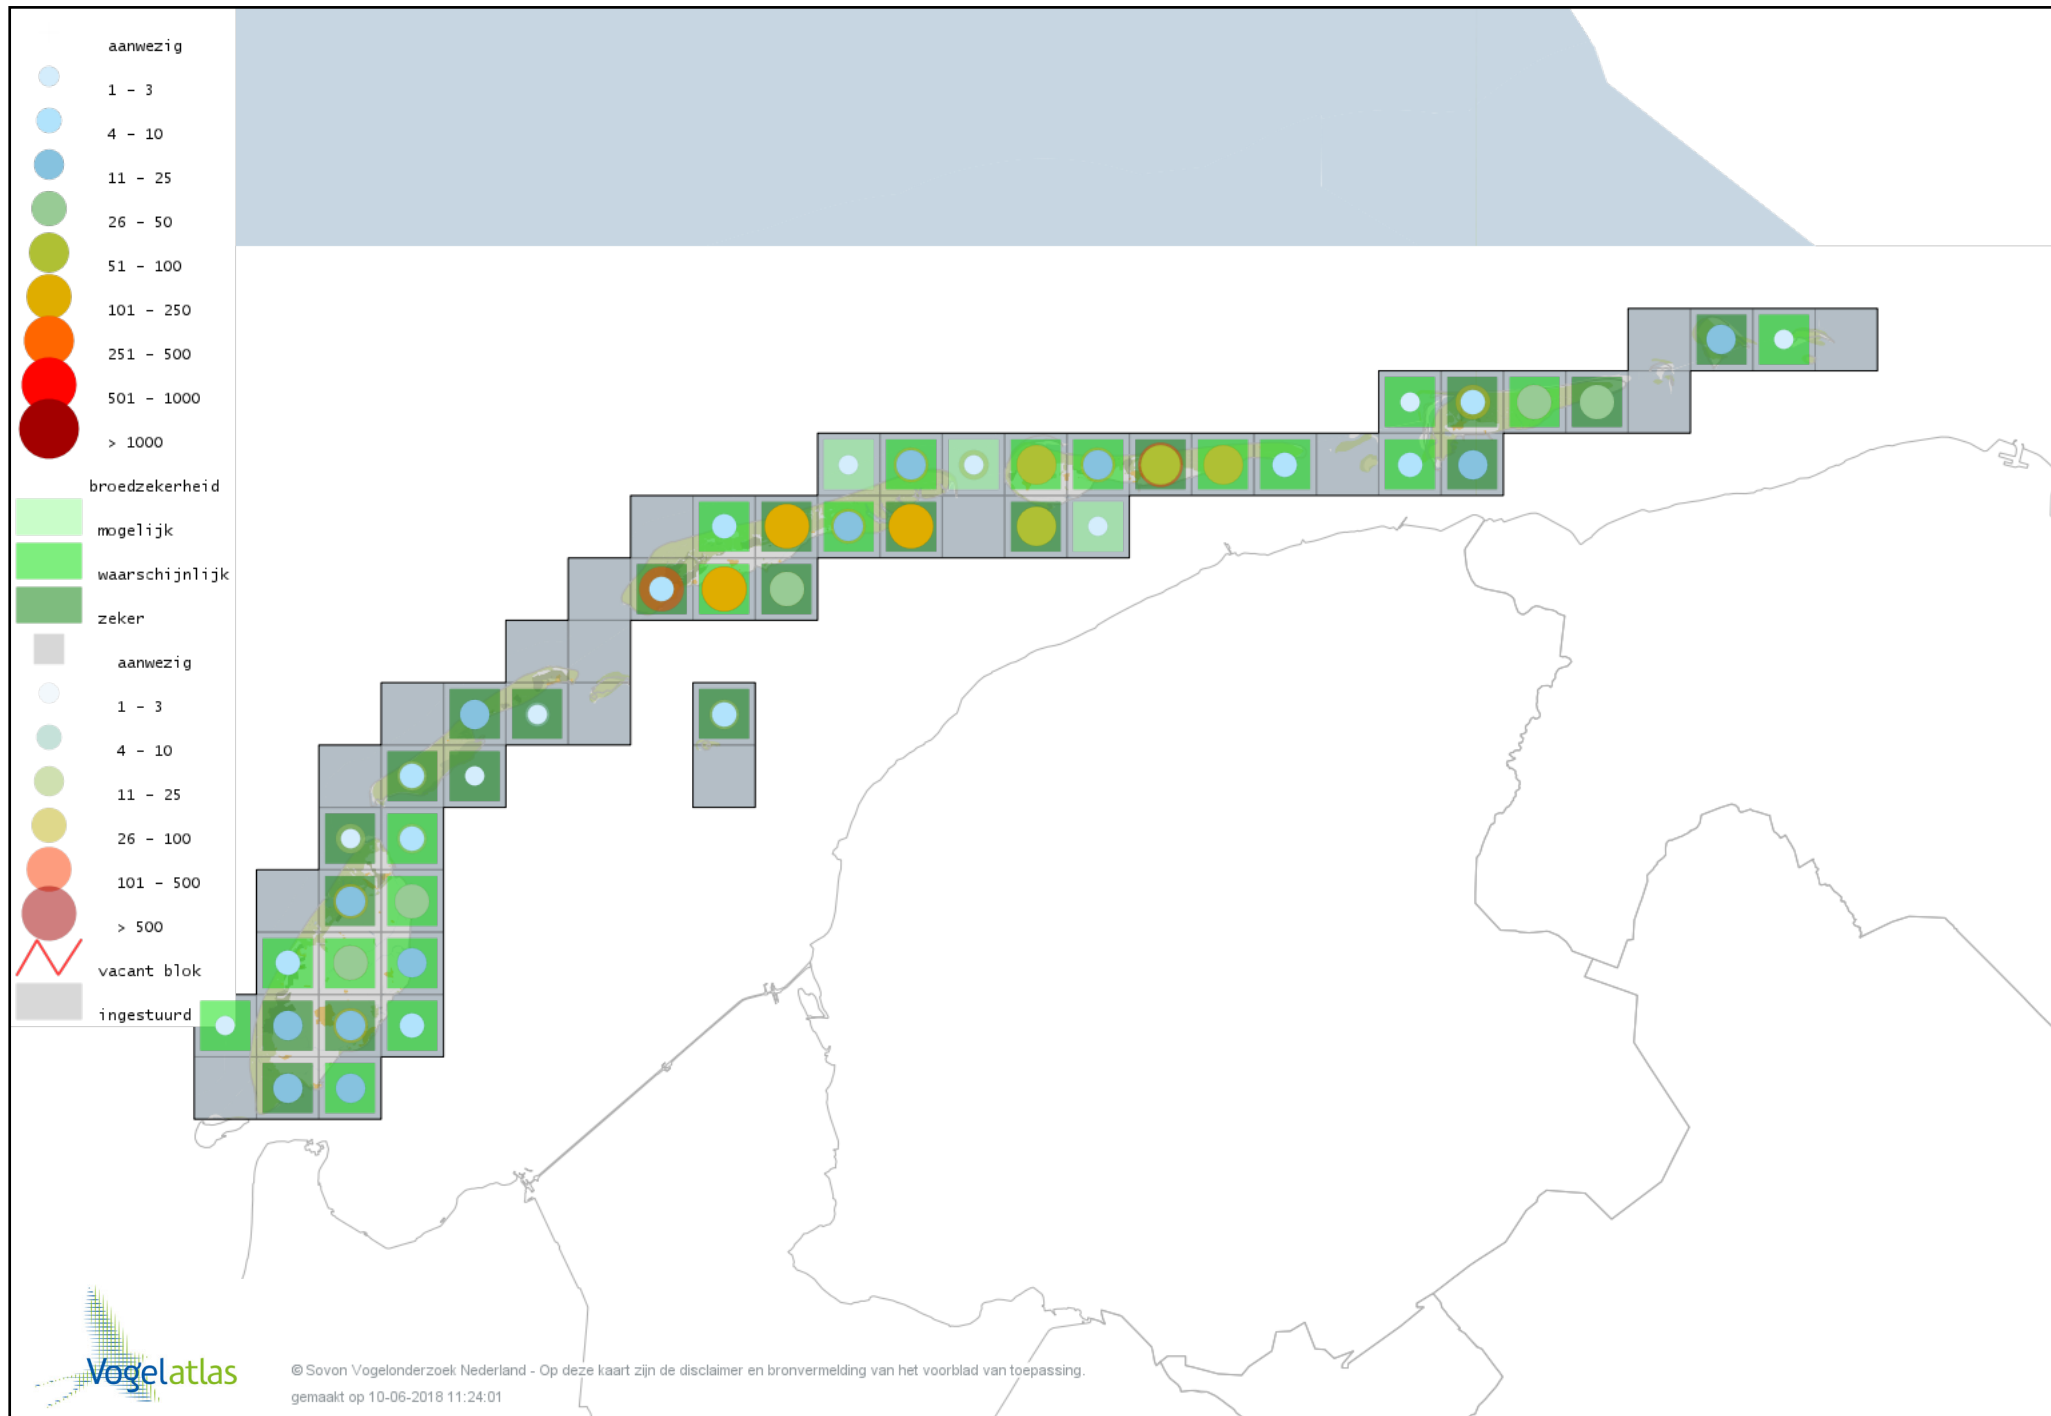

Voorlopige verspreidingskaart Strandplevier broedseizoen

Voorlopige verspreidingskaart Kievit broedseizoen

Voorlopige verspreidingskaart Kemphaan broedseizoen

Voorlopige verspreidingskaart Watersnip broedseizoen

Voorlopige verspreidingskaart Houtsnip broedseizoen

Voorlopige verspreidingskaart Grutto broedseizoen

Voorlopige verspreidingskaart Wulp broedseizoen

Voorlopige verspreidingskaart Tureluur broedseizoen

Voorlopige verspreidingskaart Kokmeeuw broedseizoen

Voorlopige verspreidingskaart Zwartkopmeeuw broedseizoen

Voorlopige verspreidingskaart Stormmeeuw broedseizoen

Voorlopige verspreidingskaart Kleine Mantelmeeuw broedseizoen

Voorlopige verspreidingskaart Zilvermeeuw broedseizoen

Voorlopige verspreidingskaart Grote Mantelmeeuw broedseizoen

Voorlopige verspreidingskaart Dwergstern broedseizoen

Voorlopige verspreidingskaart Grote Stern broedseizoen

Voorlopige verspreidingskaart Visdief broedseizoen