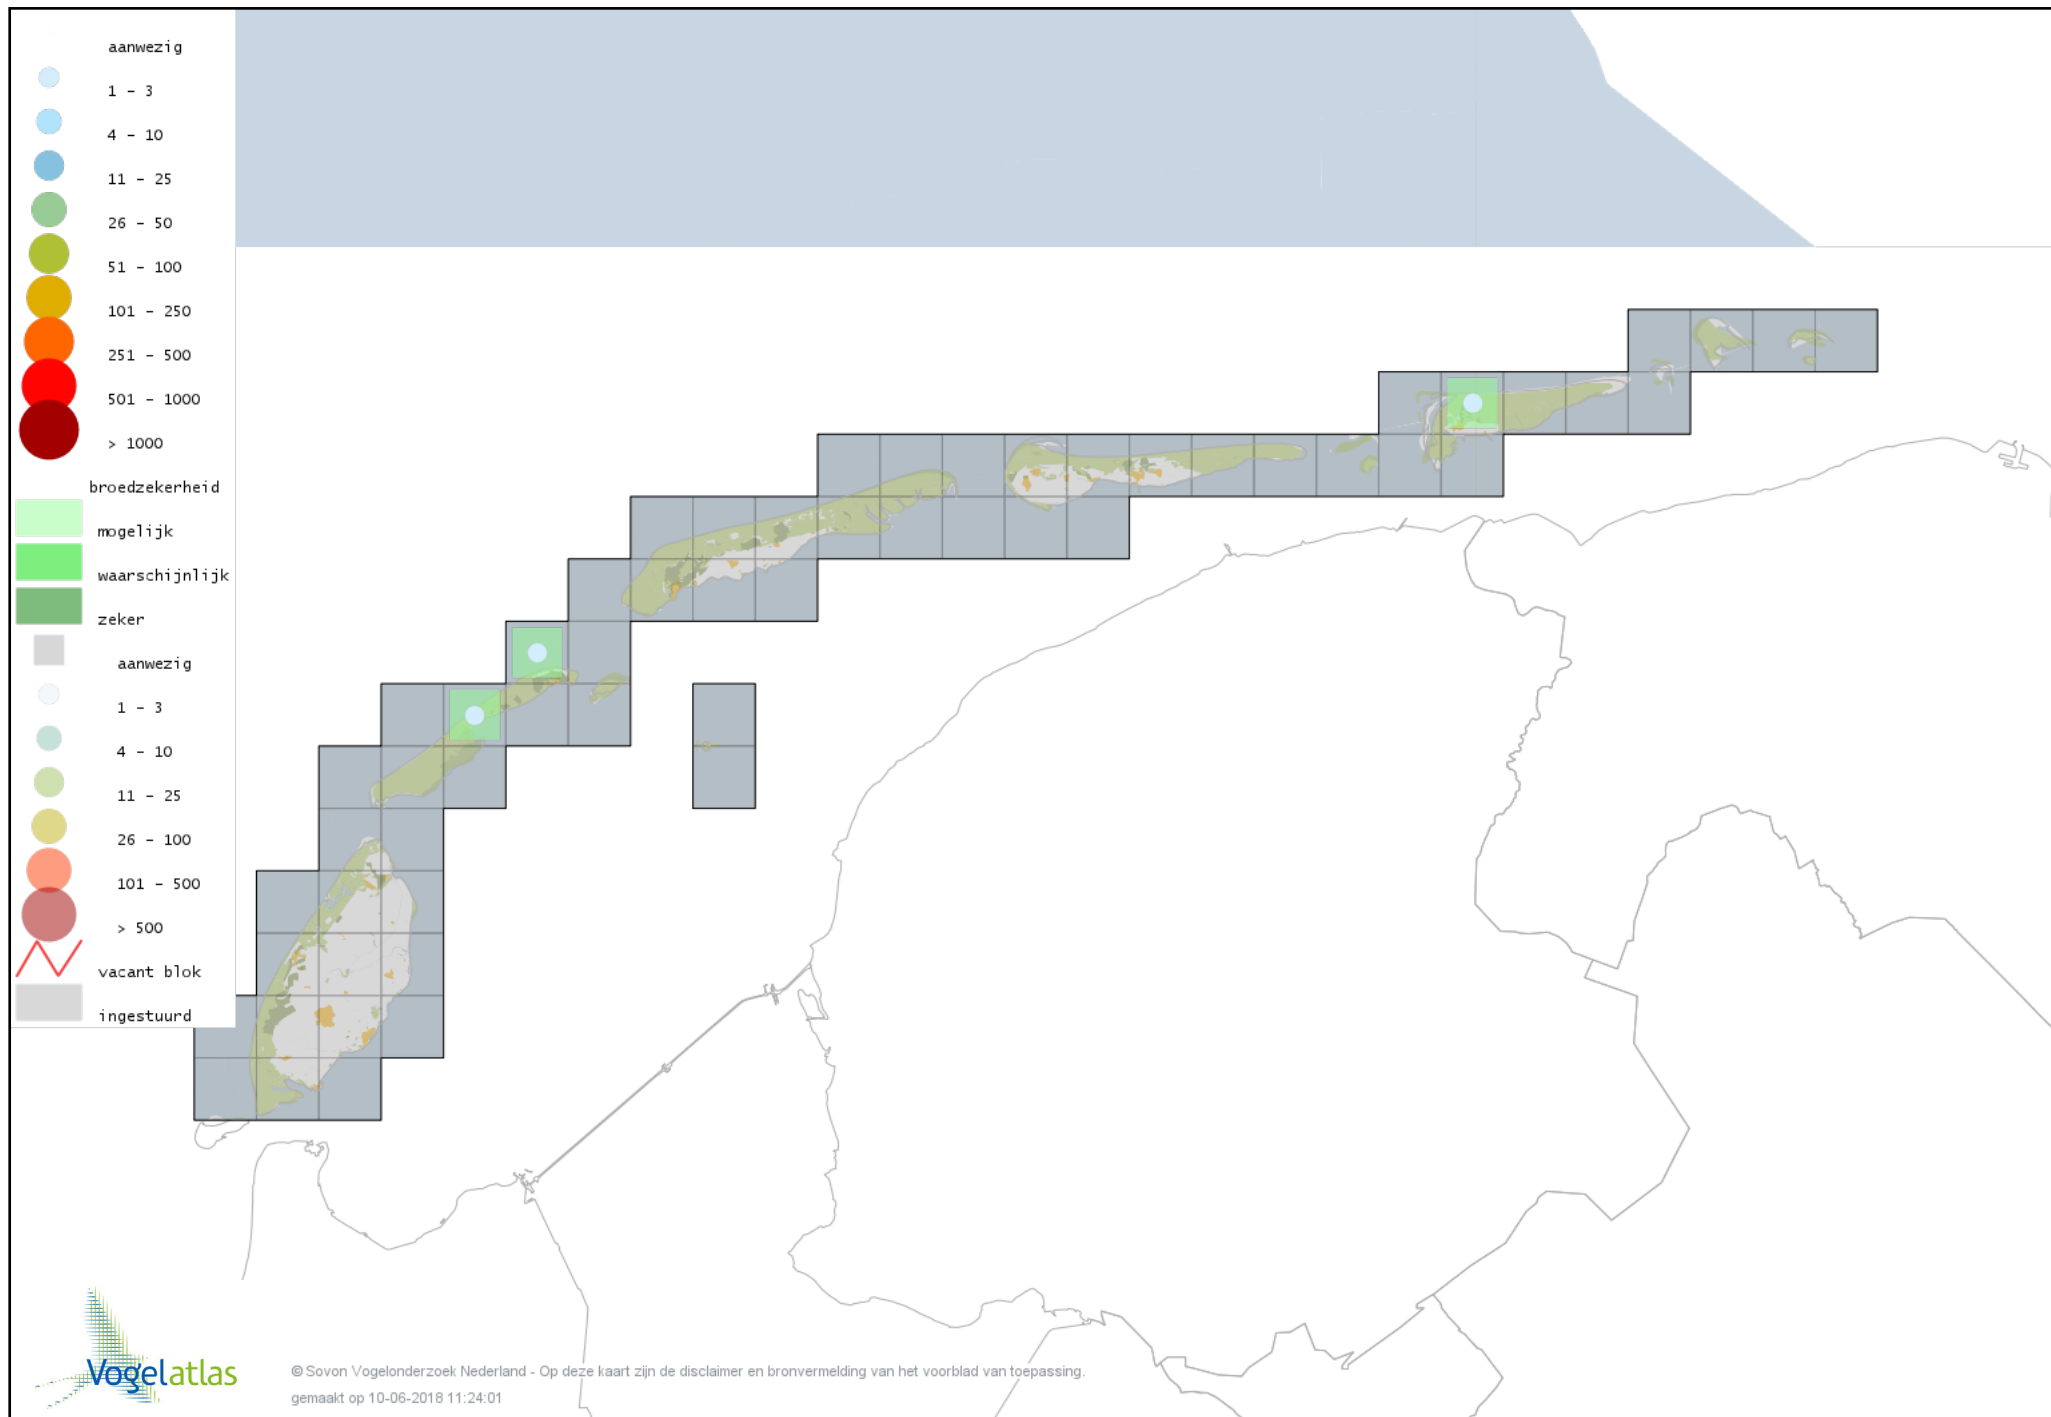

Voorlopige verspreidingskaart Sprinkhaanzanger broedseizoen

Voorlopige verspreidingskaart Krekelzanger broedseizoen

Voorlopige verspreidingskaart Snor broedseizoen

Voorlopige verspreidingskaart Spotvogel broedseizoen

Voorlopige verspreidingskaart Bosrietzanger broedseizoen

Voorlopige verspreidingskaart Kleine Karekiet broedseizoen

Voorlopige verspreidingskaart Rietzanger broedseizoen

Voorlopige verspreidingskaart Grote Karekiet broedseizoen

Voorlopige verspreidingskaart Boomklever broedseizoen

Voorlopige verspreidingskaart Boomkruiper broedseizoen

Voorlopige verspreidingskaart Winterkoning broedseizoen

Voorlopige verspreidingskaart Spreeuw broedseizoen