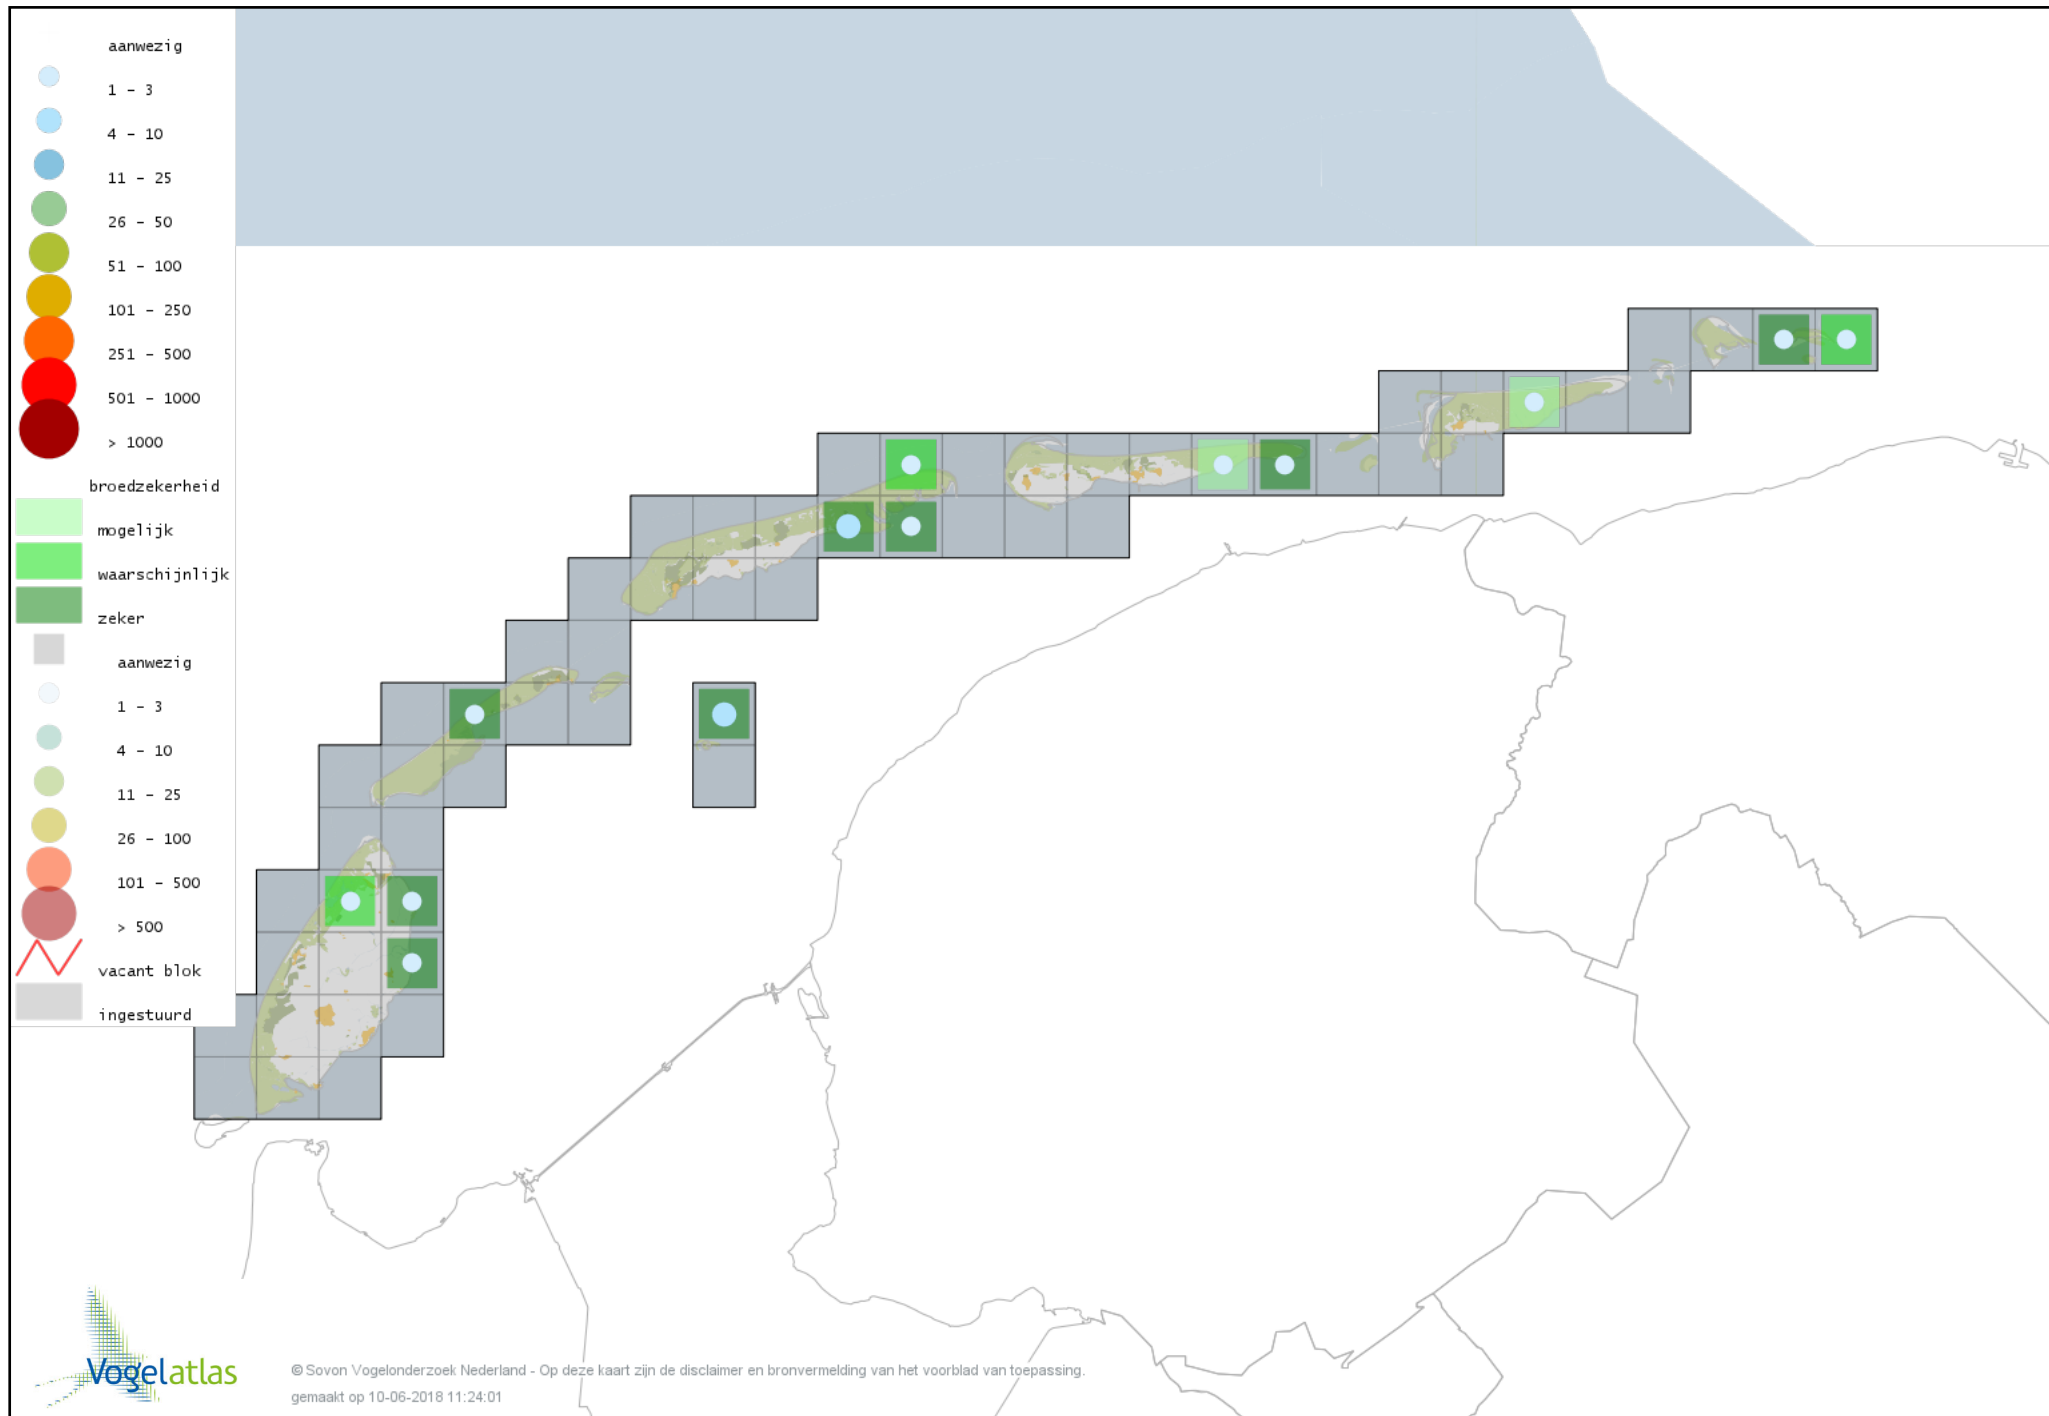

Voorlopige verspreidingskaart Strandplevier broedseizoen

Voorlopige verspreidingskaart Kievit broedseizoen

Voorlopige verspreidingskaart Kemphaan broedseizoen

Voorlopige verspreidingskaart Watersnip broedseizoen

Voorlopige verspreidingskaart Houtsnip broedseizoen

Voorlopige verspreidingskaart Grutto broedseizoen

Voorlopige verspreidingskaart Wulp broedseizoen

Voorlopige verspreidingskaart Tureluur broedseizoen

Voorlopige verspreidingskaart Kokmeeuw broedseizoen

Voorlopige verspreidingskaart Zwartkopmeeuw broedseizoen

Voorlopige verspreidingskaart Stormmeeuw broedseizoen

Voorlopige verspreidingskaart Kleine Mantelmeeuw broedseizoen

Voorlopige verspreidingskaart Zilvermeeuw broedseizoen

Voorlopige verspreidingskaart Grote Mantelmeeuw broedseizoen

Voorlopige verspreidingskaart Dwergstern broedseizoen

Voorlopige verspreidingskaart Grote Stern broedseizoen

Voorlopige verspreidingskaart Visdief broedseizoen