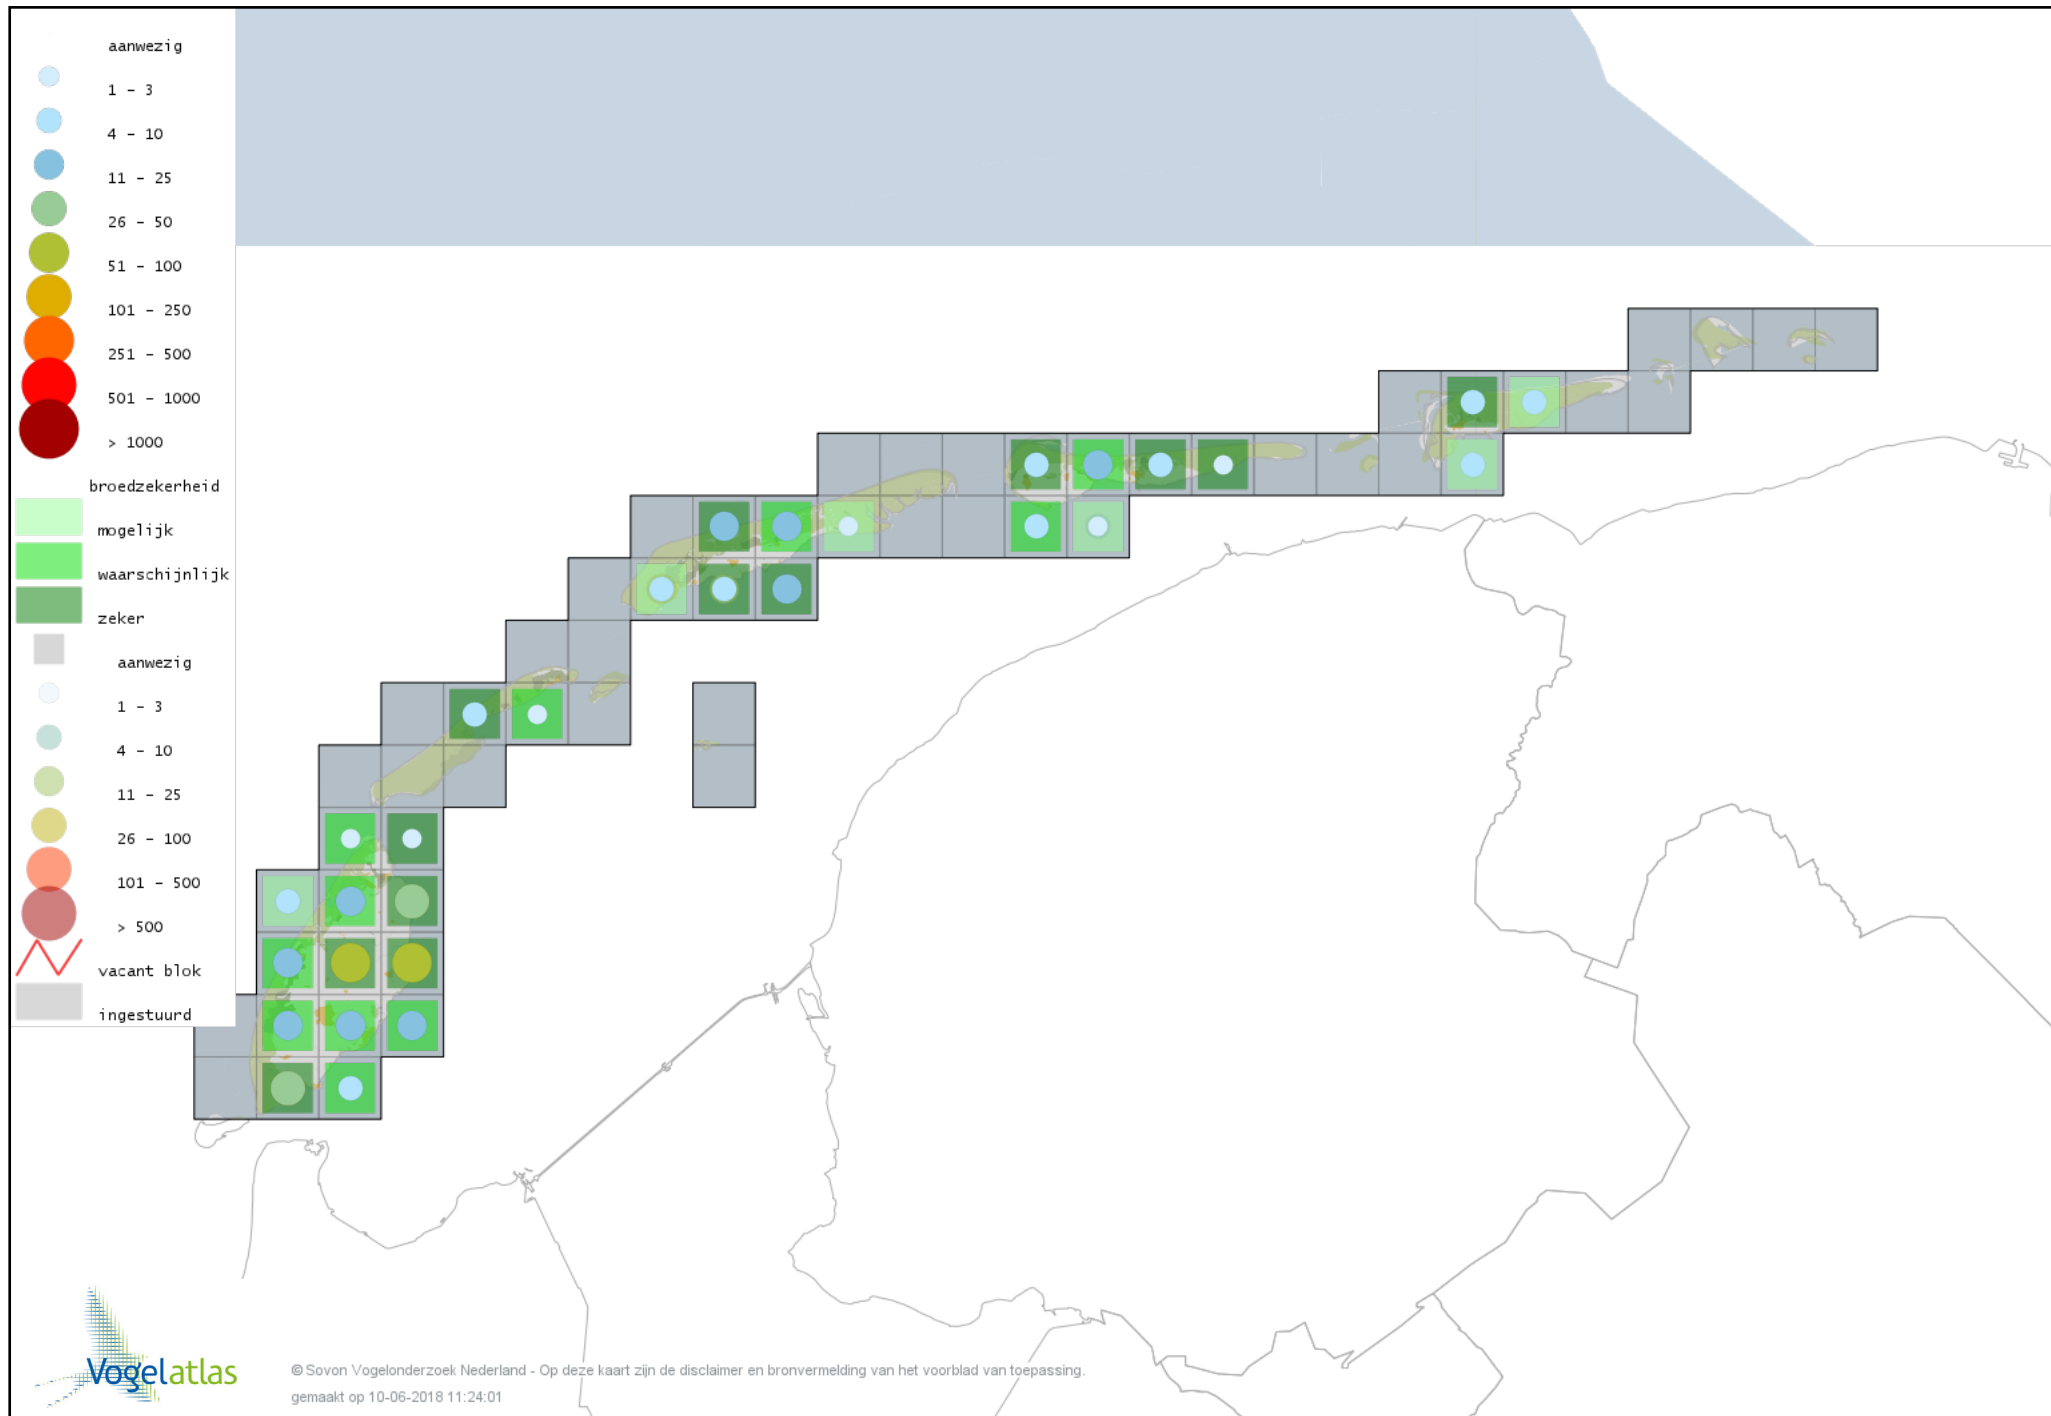

Voorlopige verspreidingskaart Grauwe Gans broedseizoen

Voorlopige verspreidingskaart Soepgans broedseizoen

Voorlopige verspreidingskaart Grote Canadese Gans broedseizoen

Voorlopige verspreidingskaart Brandgans broedseizoen

Voorlopige verspreidingskaart Nijlgans broedseizoen

Voorlopige verspreidingskaart Bergeend broedseizoen

Voorlopige verspreidingskaart Tafeleend broedseizoen

Voorlopige verspreidingskaart Kuifeend broedseizoen

Voorlopige verspreidingskaart Eider broedseizoen

Voorlopige verspreidingskaart Middelste Zaagbek broedseizoen

Voorlopige verspreidingskaart Krakeend broedseizoen

Voorlopige verspreidingskaart Smient broedseizoen

Voorlopige verspreidingskaart Slobeend broedseizoen

Voorlopige verspreidingskaart Wilde Eend broedseizoen

Voorlopige verspreidingskaart Soepeend broedseizoen

Voorlopige verspreidingskaart Pijlstaart broedseizoen