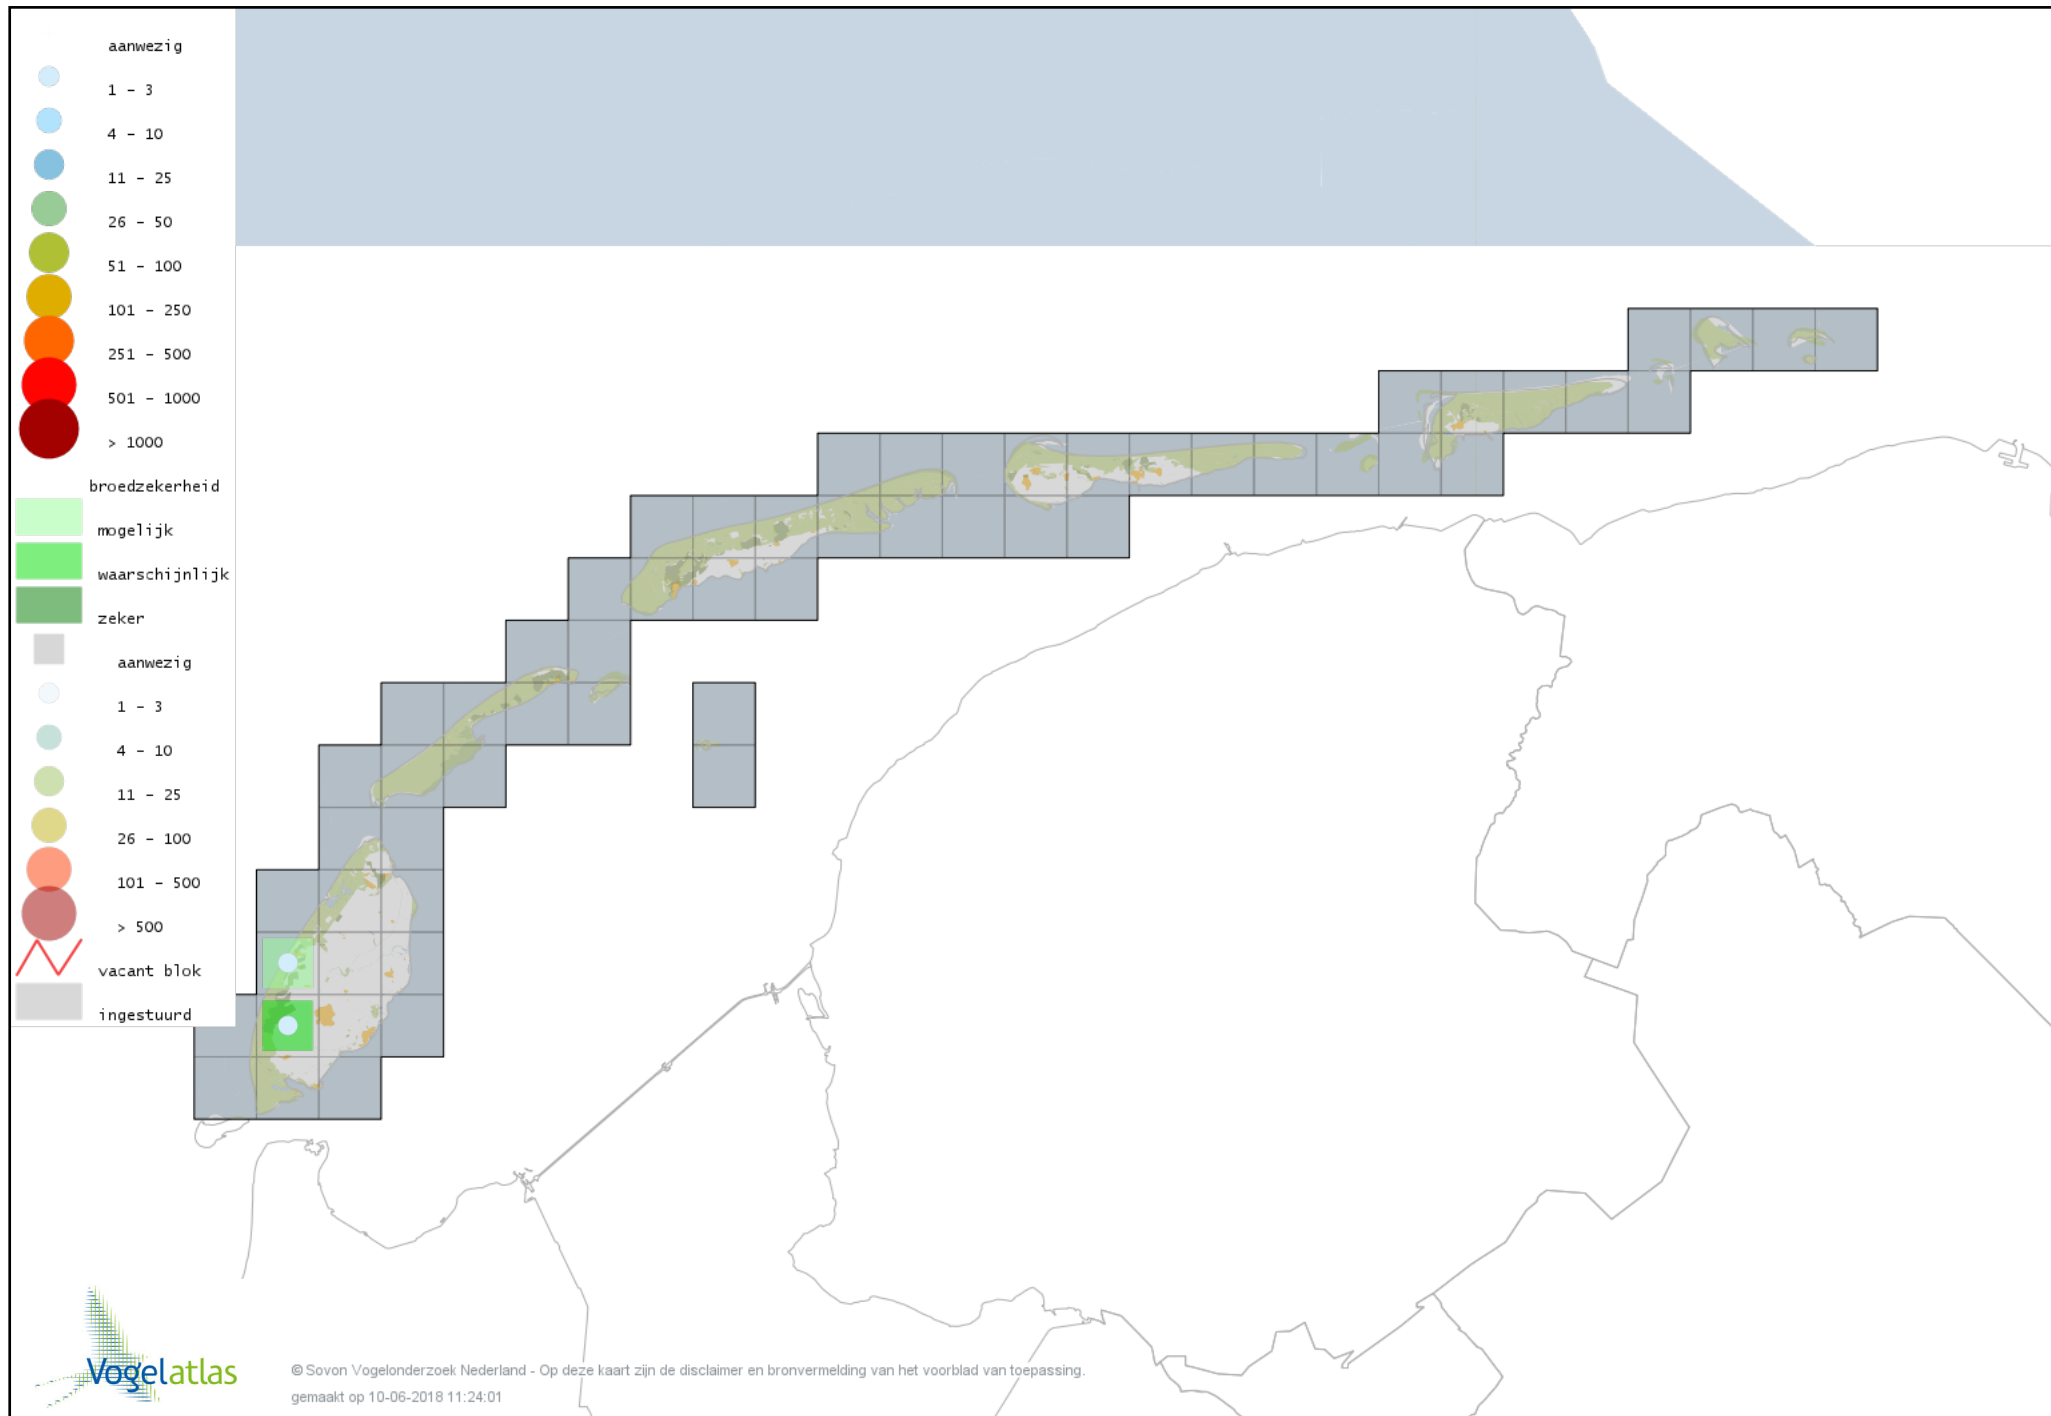

Voorlopige verspreidingskaart Turkse Tortel broedseizoen

Voorlopige verspreidingskaart Zomertortel broedseizoen

Voorlopige verspreidingskaart Koekoek broedseizoen

Voorlopige verspreidingskaart Kerkuil broedseizoen

Voorlopige verspreidingskaart Bosuil broedseizoen

Voorlopige verspreidingskaart Ransuil broedseizoen

Voorlopige verspreidingskaart Nachtzwaluw broedseizoen

Voorlopige verspreidingskaart Gierzwaluw broedseizoen

Voorlopige verspreidingskaart Groene Specht broedseizoen

Voorlopige verspreidingskaart Grote Bonte Specht broedseizoen

Voorlopige verspreidingskaart Kleine Bonte Specht broedseizoen

Voorlopige verspreidingskaart Wielewaal broedseizoen