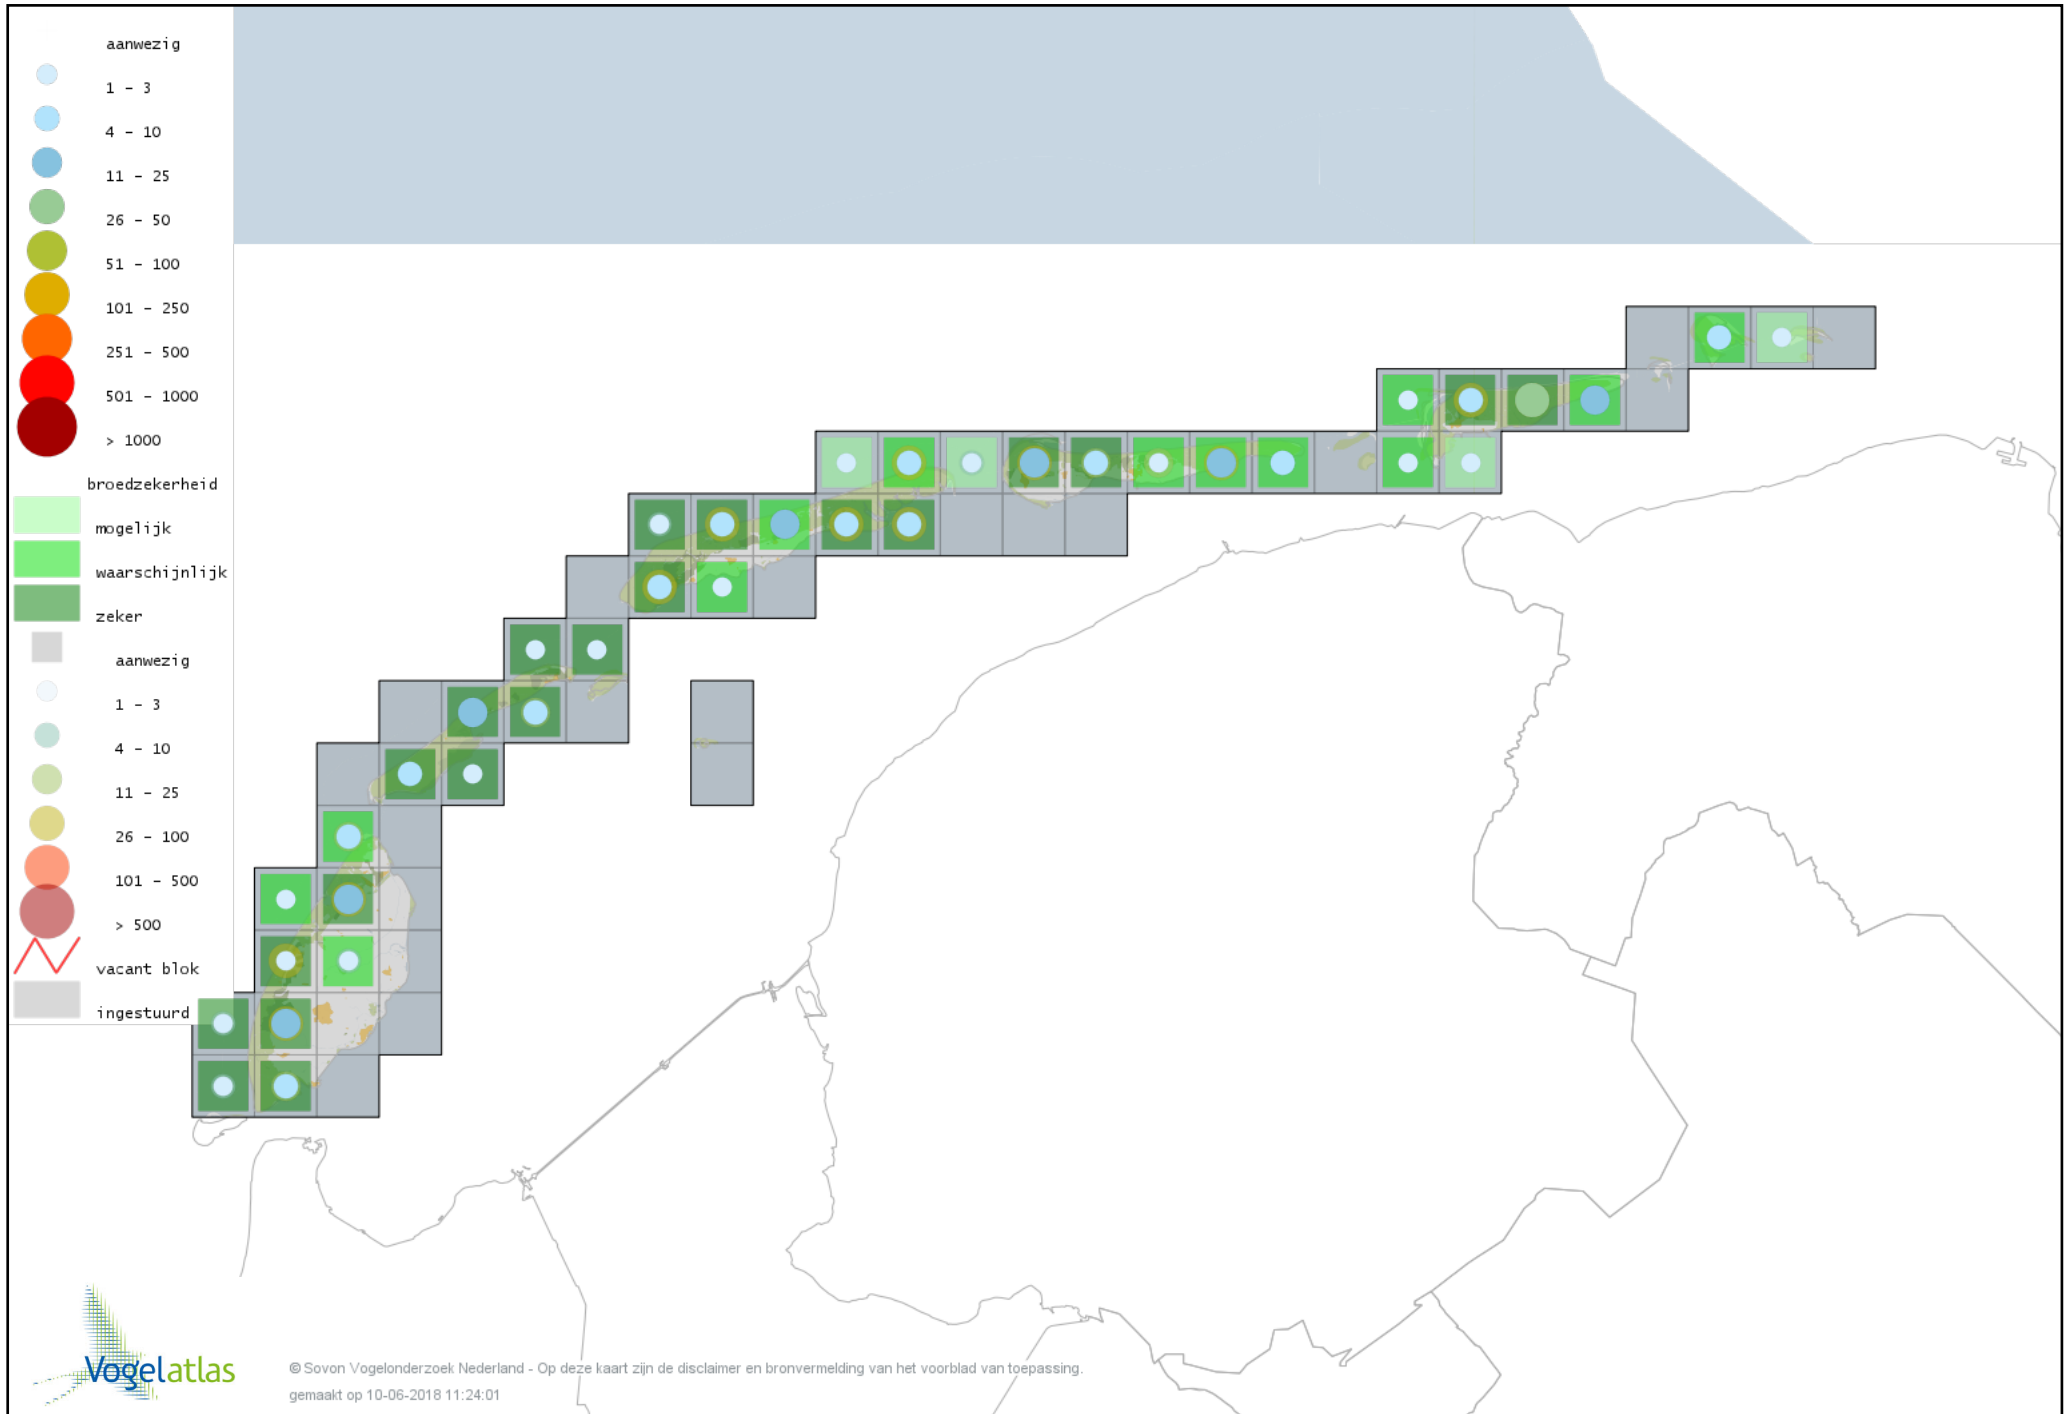

Voorlopige verspreidingskaart Kleinst Waterhoen broedseizoen

Voorlopige verspreidingskaart Waterhoen broedseizoen

Voorlopige verspreidingskaart Meerkoet broedseizoen

Voorlopige verspreidingskaart Scholekster broedseizoen

Voorlopige verspreidingskaart Steltkluut broedseizoen

Voorlopige verspreidingskaart Kluut broedseizoen

Voorlopige verspreidingskaart Kleine Plevier broedseizoen

Voorlopige verspreidingskaart Bontbekplevier broedseizoen

Voorlopige verspreidingskaart Strandplevier broedseizoen

Voorlopige verspreidingskaart Kievit broedseizoen

Voorlopige verspreidingskaart Kemphaan broedseizoen

Voorlopige verspreidingskaart Watersnip broedseizoen

Voorlopige verspreidingskaart Houtsnip broedseizoen

Voorlopige verspreidingskaart Grutto broedseizoen

Voorlopige verspreidingskaart Wulp broedseizoen

Voorlopige verspreidingskaart Tureluur broedseizoen

Voorlopige verspreidingskaart Kokmeeuw broedseizoen