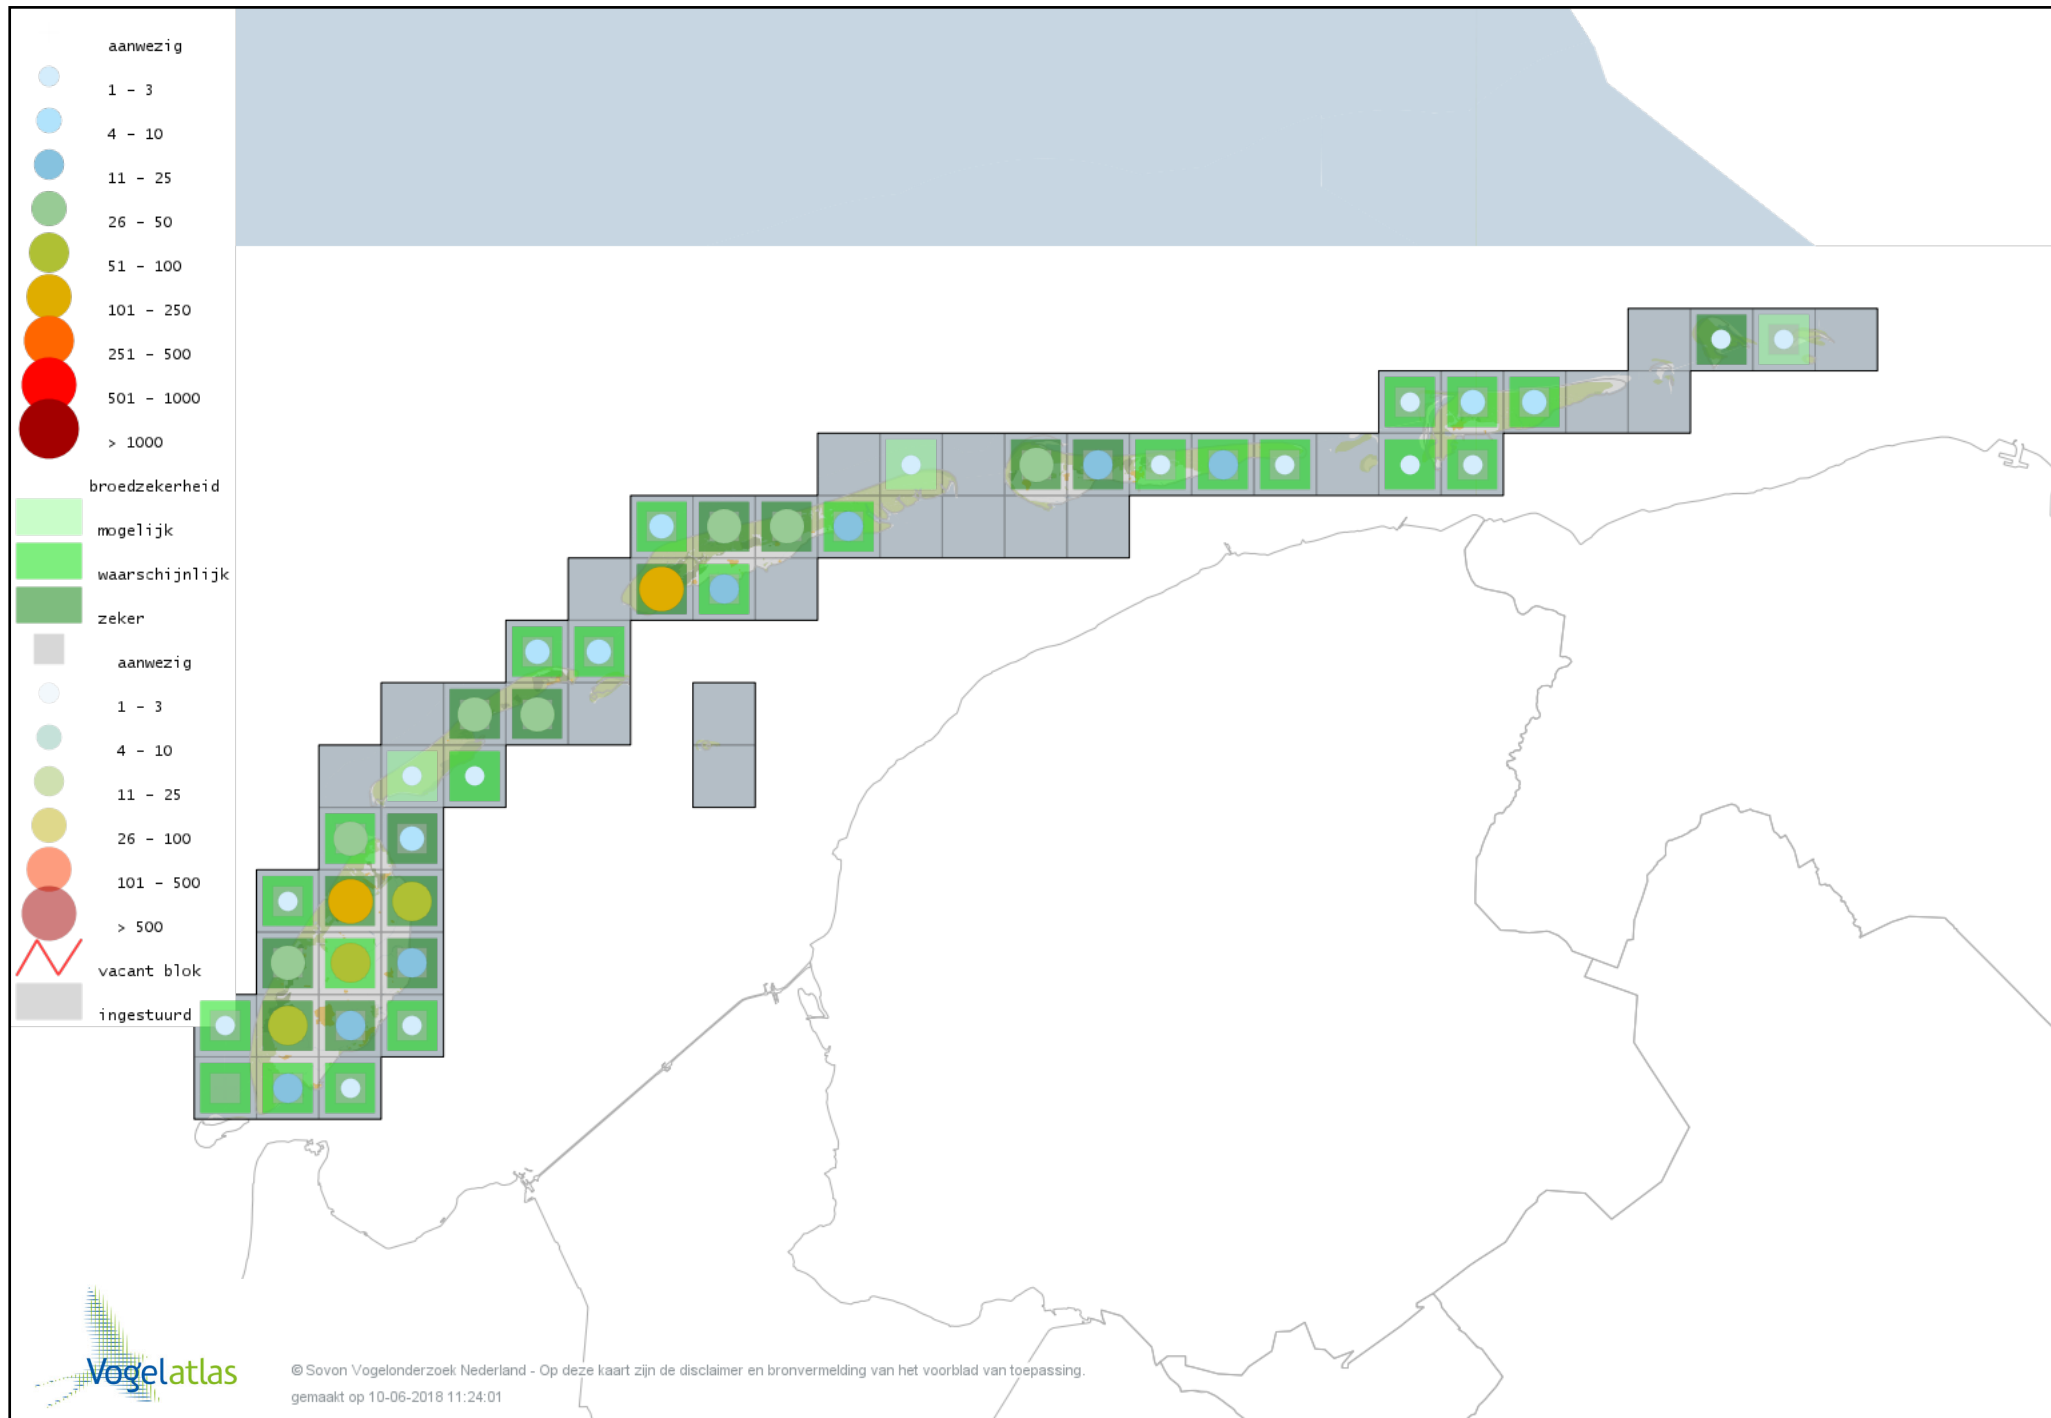

Voorlopige verspreidingskaart Merel broedseizoen

Voorlopige verspreidingskaart Zanglijster broedseizoen

Voorlopige verspreidingskaart Grote Lijster broedseizoen

Voorlopige verspreidingskaart Grauwe Vliegenvanger broedseizoen

Voorlopige verspreidingskaart Roodborst broedseizoen

Voorlopige verspreidingskaart Noordse Nachtegaal broedseizoen

Voorlopige verspreidingskaart Nachtegaal broedseizoen

Voorlopige verspreidingskaart Blauwborst broedseizoen

Voorlopige verspreidingskaart Zwarte Roodstaart broedseizoen

Voorlopige verspreidingskaart Gekraagde Roodstaart broedseizoen

Voorlopige verspreidingskaart Paapje broedseizoen

Voorlopige verspreidingskaart Roodborsttapuit broedseizoen

Voorlopige verspreidingskaart Tapuit broedseizoen

Voorlopige verspreidingskaart Bonte Vliegenvanger broedseizoen

Voorlopige verspreidingskaart Heggenmus broedseizoen

Voorlopige verspreidingskaart Huismus broedseizoen