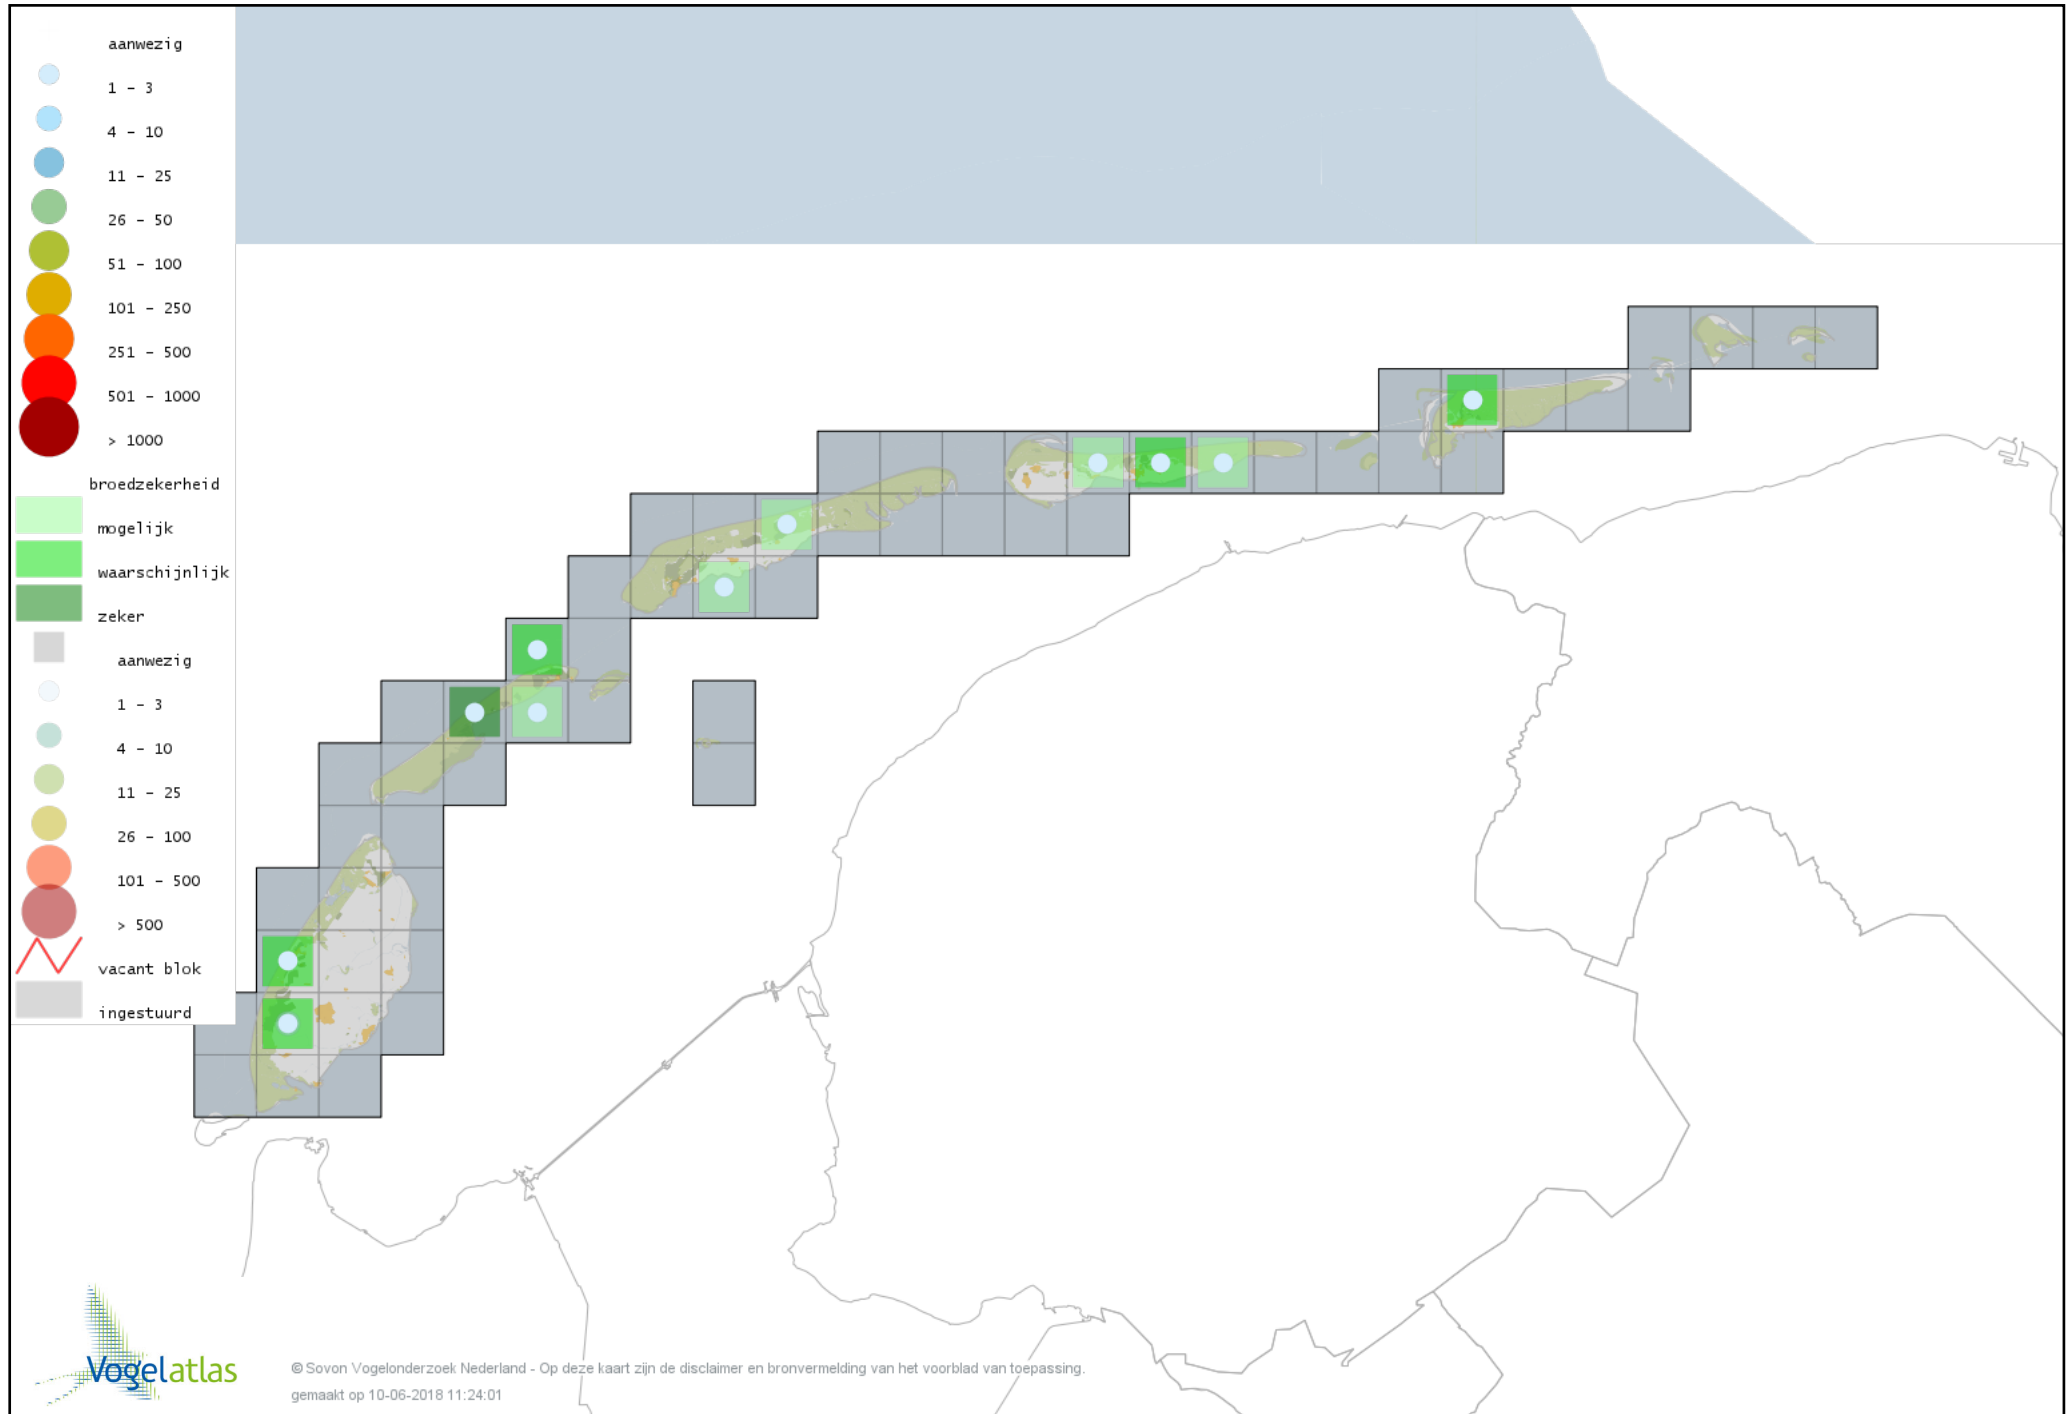

Voorlopige verspreidingskaart Beardman broedseizoen

Voorlopige verspreidingskaart Boomleeuwerik broedseizoen

Voorlopige verspreidingskaart Veldleeuwerik broedseizoen

Voorlopige verspreidingskaart Oeverzwaluw broedseizoen

Voorlopige verspreidingskaart Boerenzwaluw broedseizoen

Voorlopige verspreidingskaart Huiszwaluw broedseizoen

Voorlopige verspreidingskaart Staartmees broedseizoen

Voorlopige verspreidingskaart Grauwe Fitis broedseizoen

Voorlopige verspreidingskaart Bergfluitsier broedseizoen

Voorlopige verspreidingskaart Fluiter broedseizoen

Voorlopige verspreidingskaart Tjiftjaf broedseizoen

Voorlopige verspreidingskaart Fitis broedseizoen

Voorlopige verspreidingskaart Braamsluiper broedseizoen

Voorlopige verspreidingskaart Grasmus broedseizoen

Voorlopige verspreidingskaart Tuinfluiter broedseizoen

Voorlopige verspreidingskaart Zwartkop broedseizoen