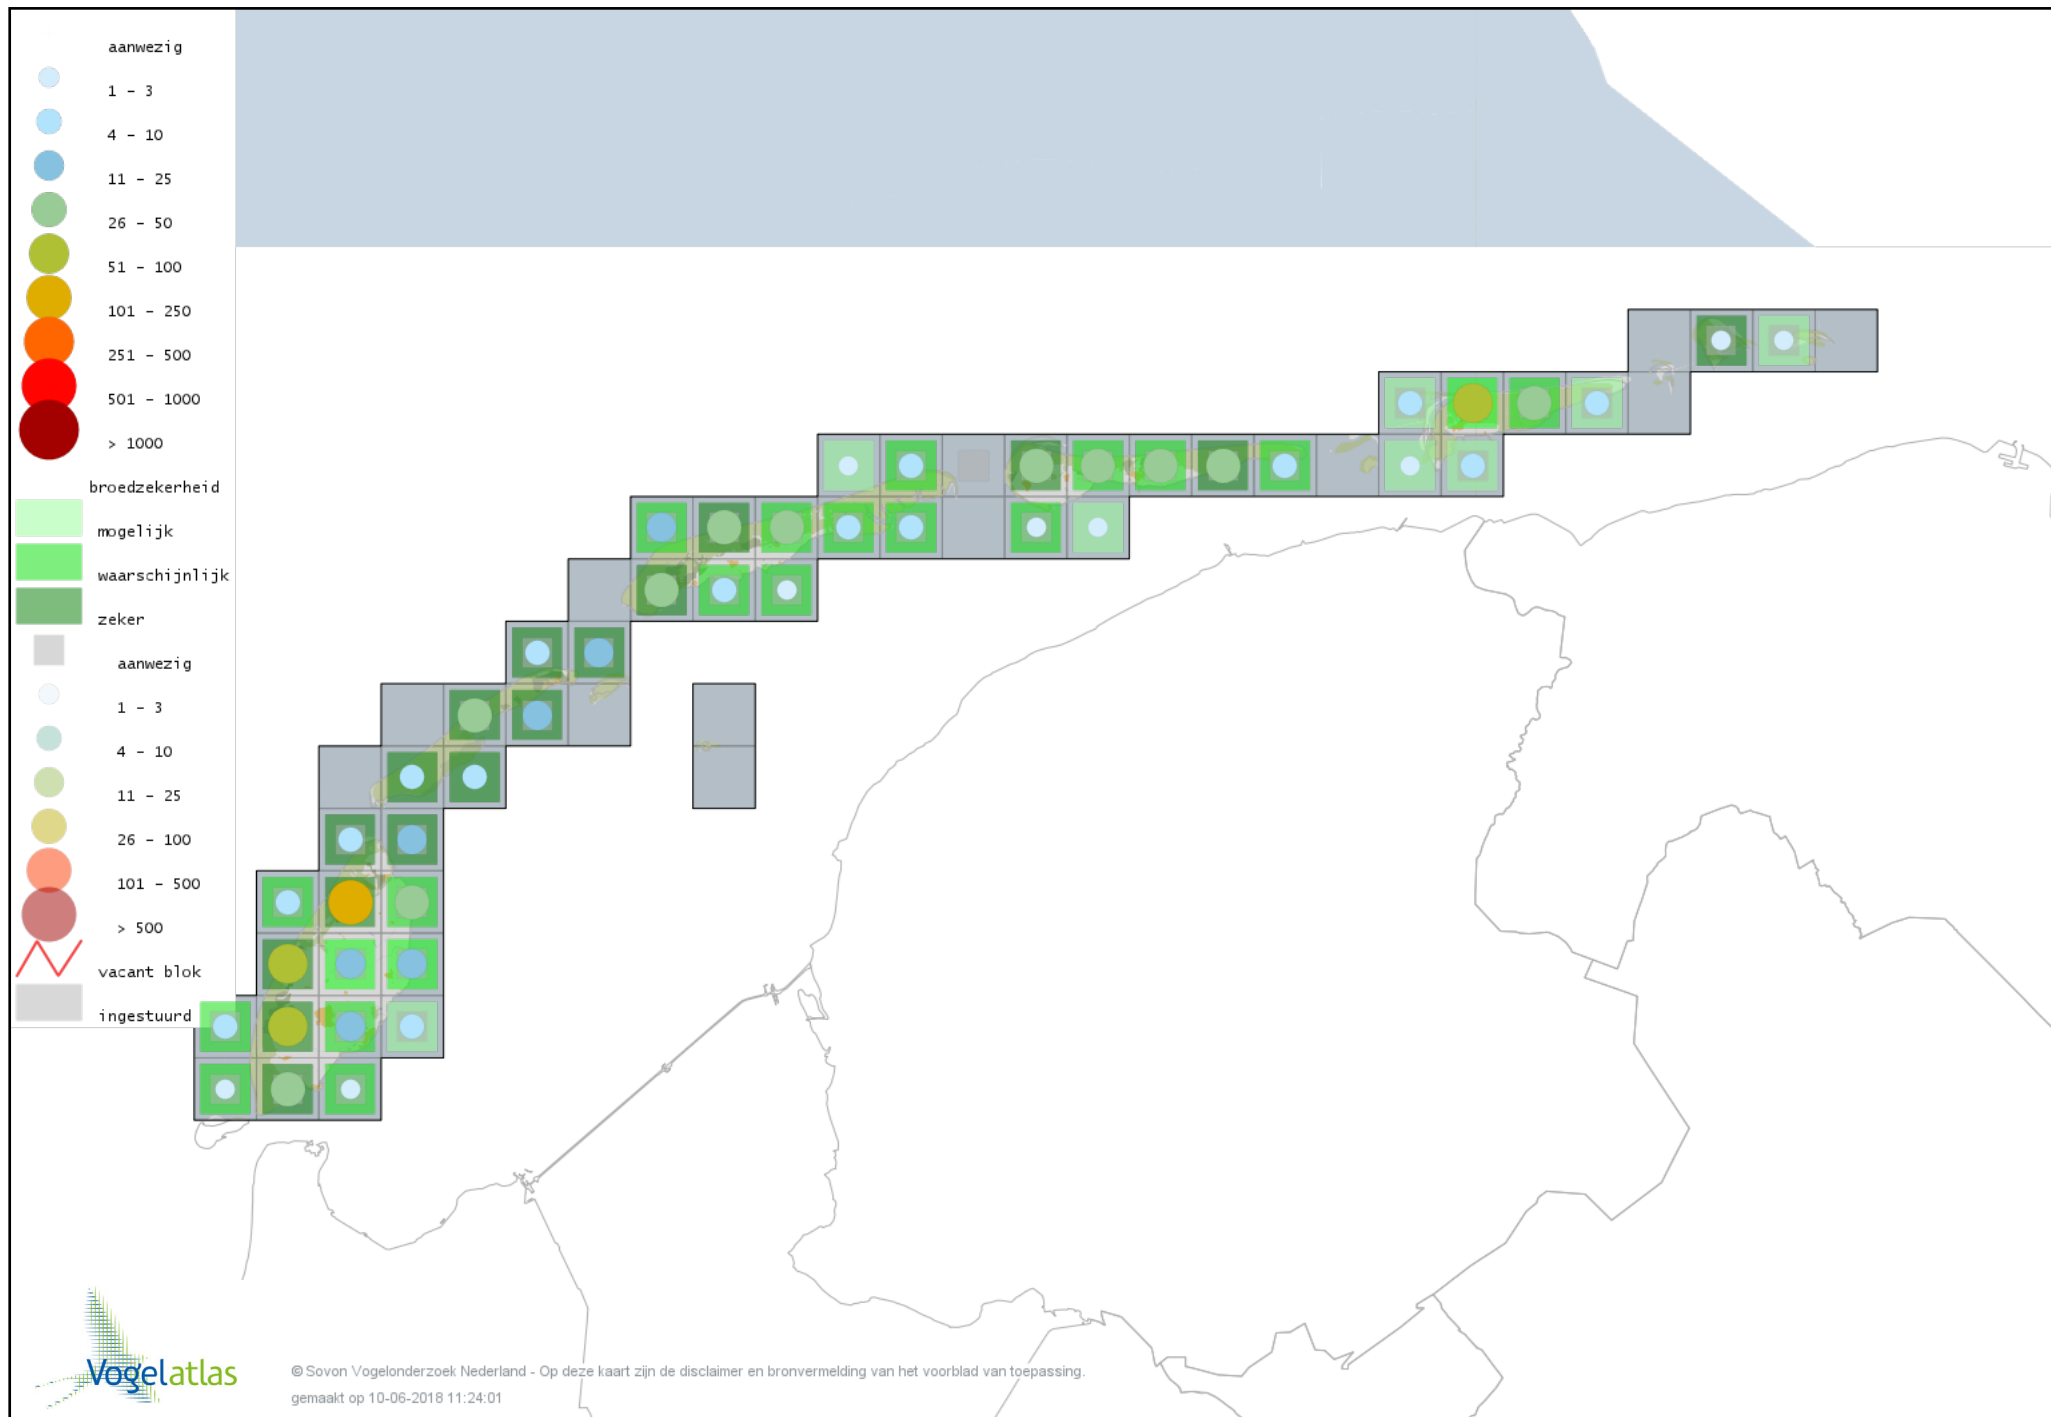

Voorlopige verspreidingskaart Boompieper broedseizoen

Voorlopige verspreidingskaart Graspieper broedseizoen

Voorlopige verspreidingskaart Vink broedseizoen

Voorlopige verspreidingskaart Keep broedseizoen

Voorlopige verspreidingskaart Europese Kanarie broedseizoen

Voorlopige verspreidingskaart Groenling broedseizoen

Voorlopige verspreidingskaart Putter broedseizoen

Voorlopige verspreidingskaart Sijs broedseizoen

Voorlopige verspreidingskaart Kneu broedseizoen

Voorlopige verspreidingskaart Kleine Barmsijs broedseizoen

Voorlopige verspreidingskaart Kruisbek broedseizoen

Voorlopige verspreidingskaart Roodmus broedseizoen

Voorlopige verspreidingskaart Goudvink broedseizoen

Voorlopige verspreidingskaart Appelvink broedseizoen

Voorlopige verspreidingskaart Rietgors broedseizoen