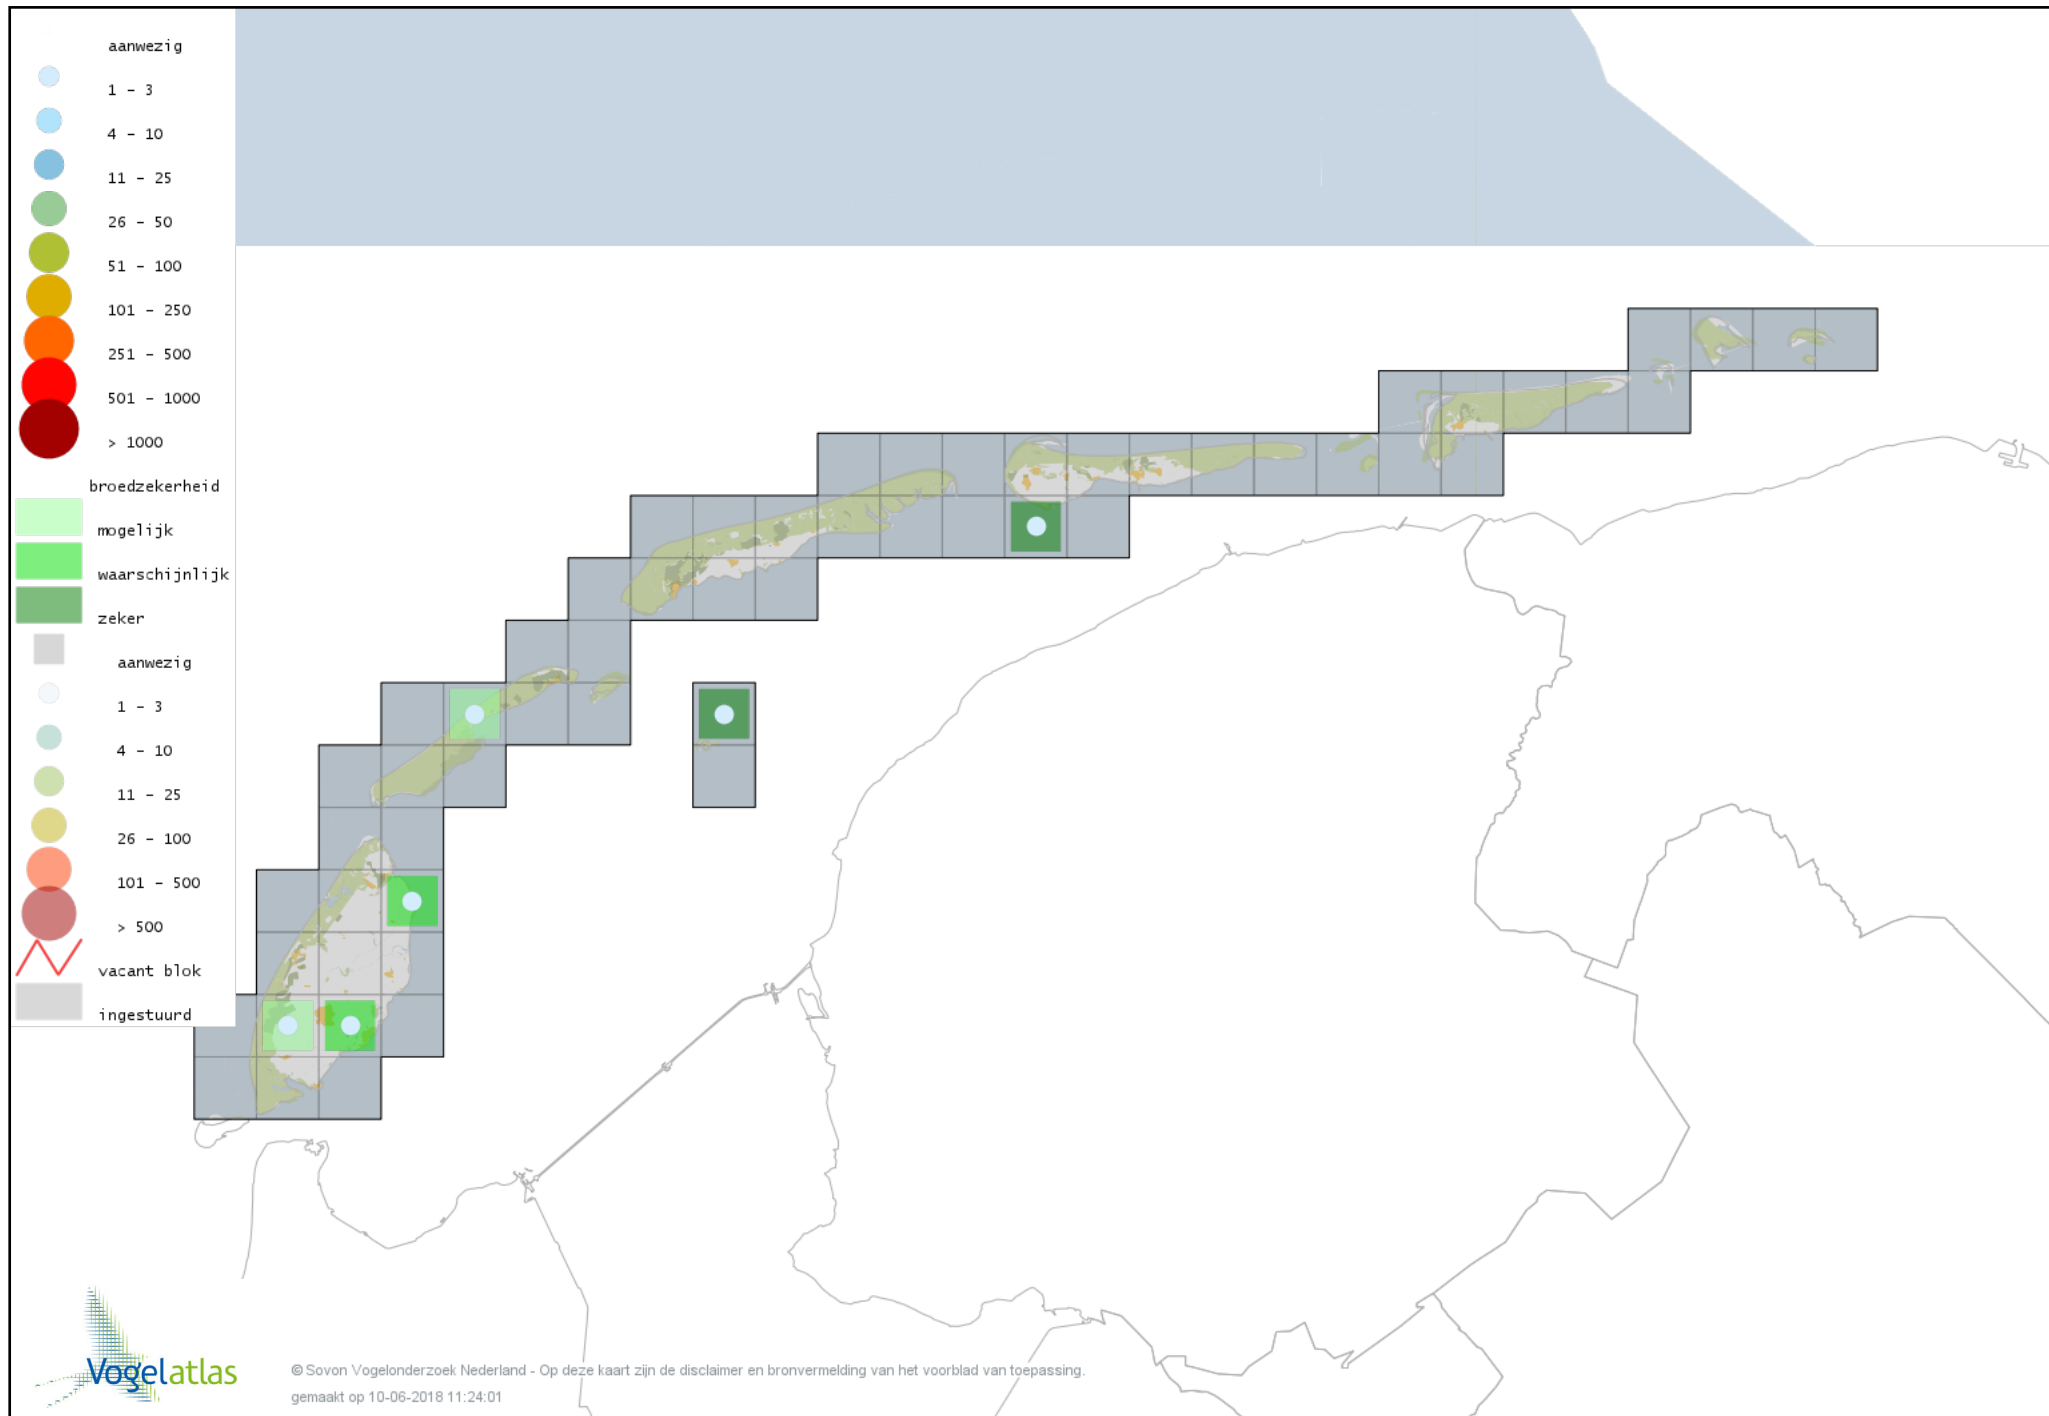

Voorlopige verspreidingskaart Strandplevier broedseizoen

Voorlopige verspreidingskaart Kievit broedseizoen

Voorlopige verspreidingskaart Kemphaan broedseizoen

Voorlopige verspreidingskaart Watersnip broedseizoen

Voorlopige verspreidingskaart Houtsnip broedseizoen

Voorlopige verspreidingskaart Grutto broedseizoen

Voorlopige verspreidingskaart Wulp broedseizoen

Voorlopige verspreidingskaart Tureluur broedseizoen

Voorlopige verspreidingskaart Kokmeeuw broedseizoen

Voorlopige verspreidingskaart Zwartkopmeeuw broedseizoen

Voorlopige verspreidingskaart Stormmeeuw broedseizoen

Voorlopige verspreidingskaart Kleine Mantelmeeuw broedseizoen

Voorlopige verspreidingskaart Zilvermeeuw broedseizoen