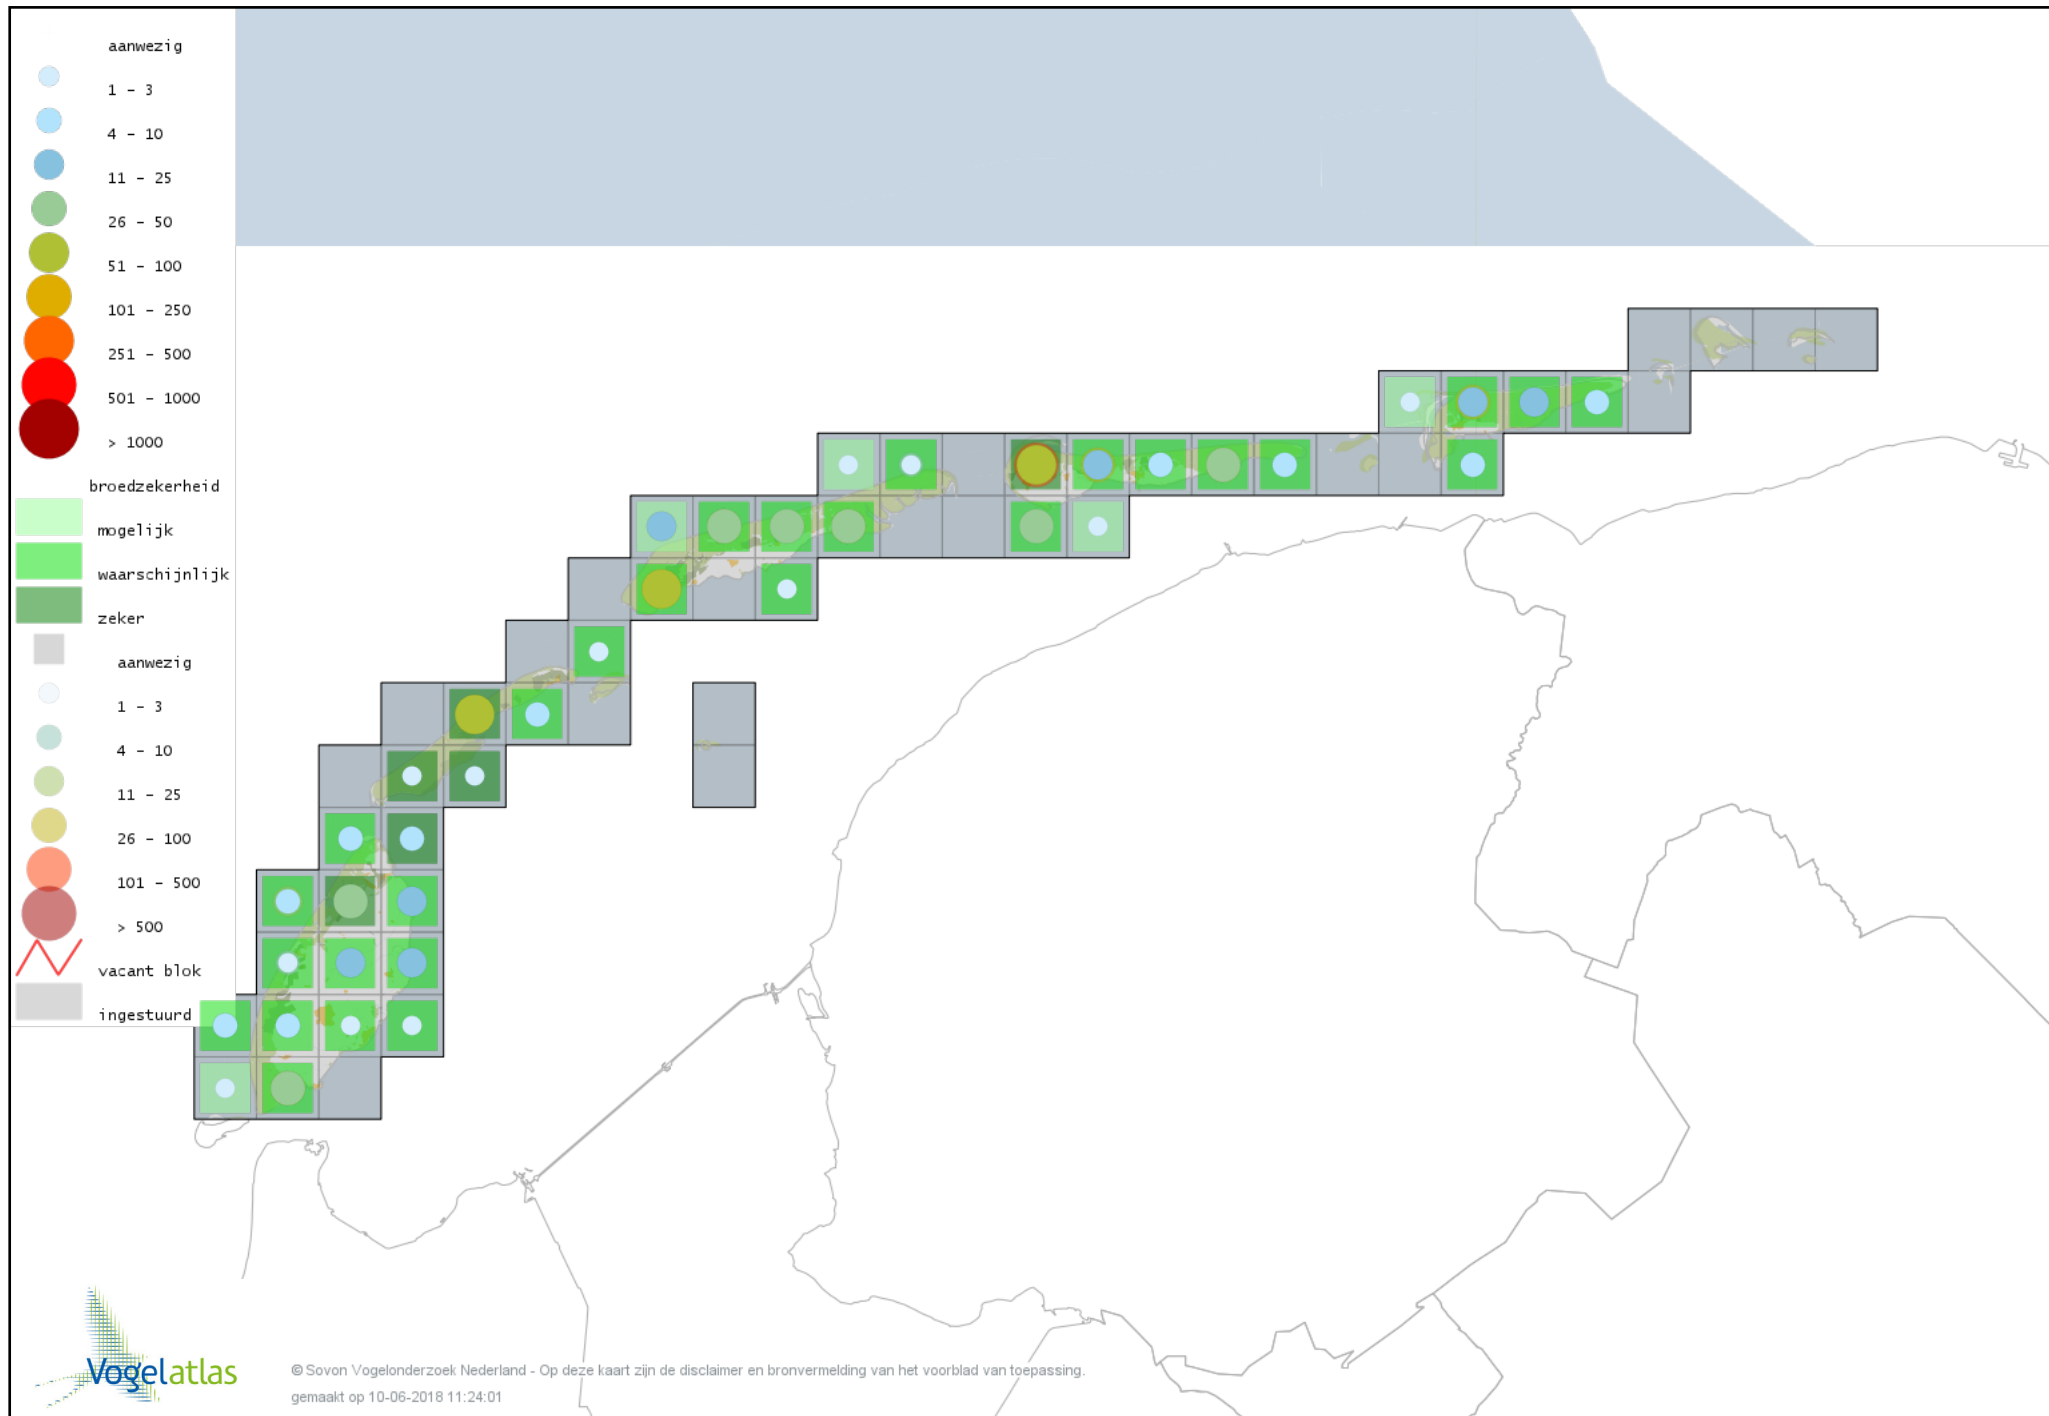

Voorlopige verspreidingskaart Braamsluiper broedseizoen

Voorlopige verspreidingskaart Grasmus broedseizoen

Voorlopige verspreidingskaart Tuinfluiter broedseizoen

Voorlopige verspreidingskaart Zwartkop broedseizoen

Voorlopige verspreidingskaart Sprinkhaanzanger broedseizoen

Voorlopige verspreidingskaart Krekelzanger broedseizoen

Voorlopige verspreidingskaart Snor broedseizoen

Voorlopige verspreidingskaart Spotvogel broedseizoen

Voorlopige verspreidingskaart Bosrietzanger broedseizoen

Voorlopige verspreidingskaart Kleine Karekiet broedseizoen

Voorlopige verspreidingskaart Rietzanger broedseizoen

Voorlopige verspreidingskaart Grote Karekiet broedseizoen

Voorlopige verspreidingskaart Boomklever broedseizoen

Voorlopige verspreidingskaart Boomkruiper broedseizoen

Voorlopige verspreidingskaart Winterkoning broedseizoen

Voorlopige verspreidingskaart Spreeuw broedseizoen