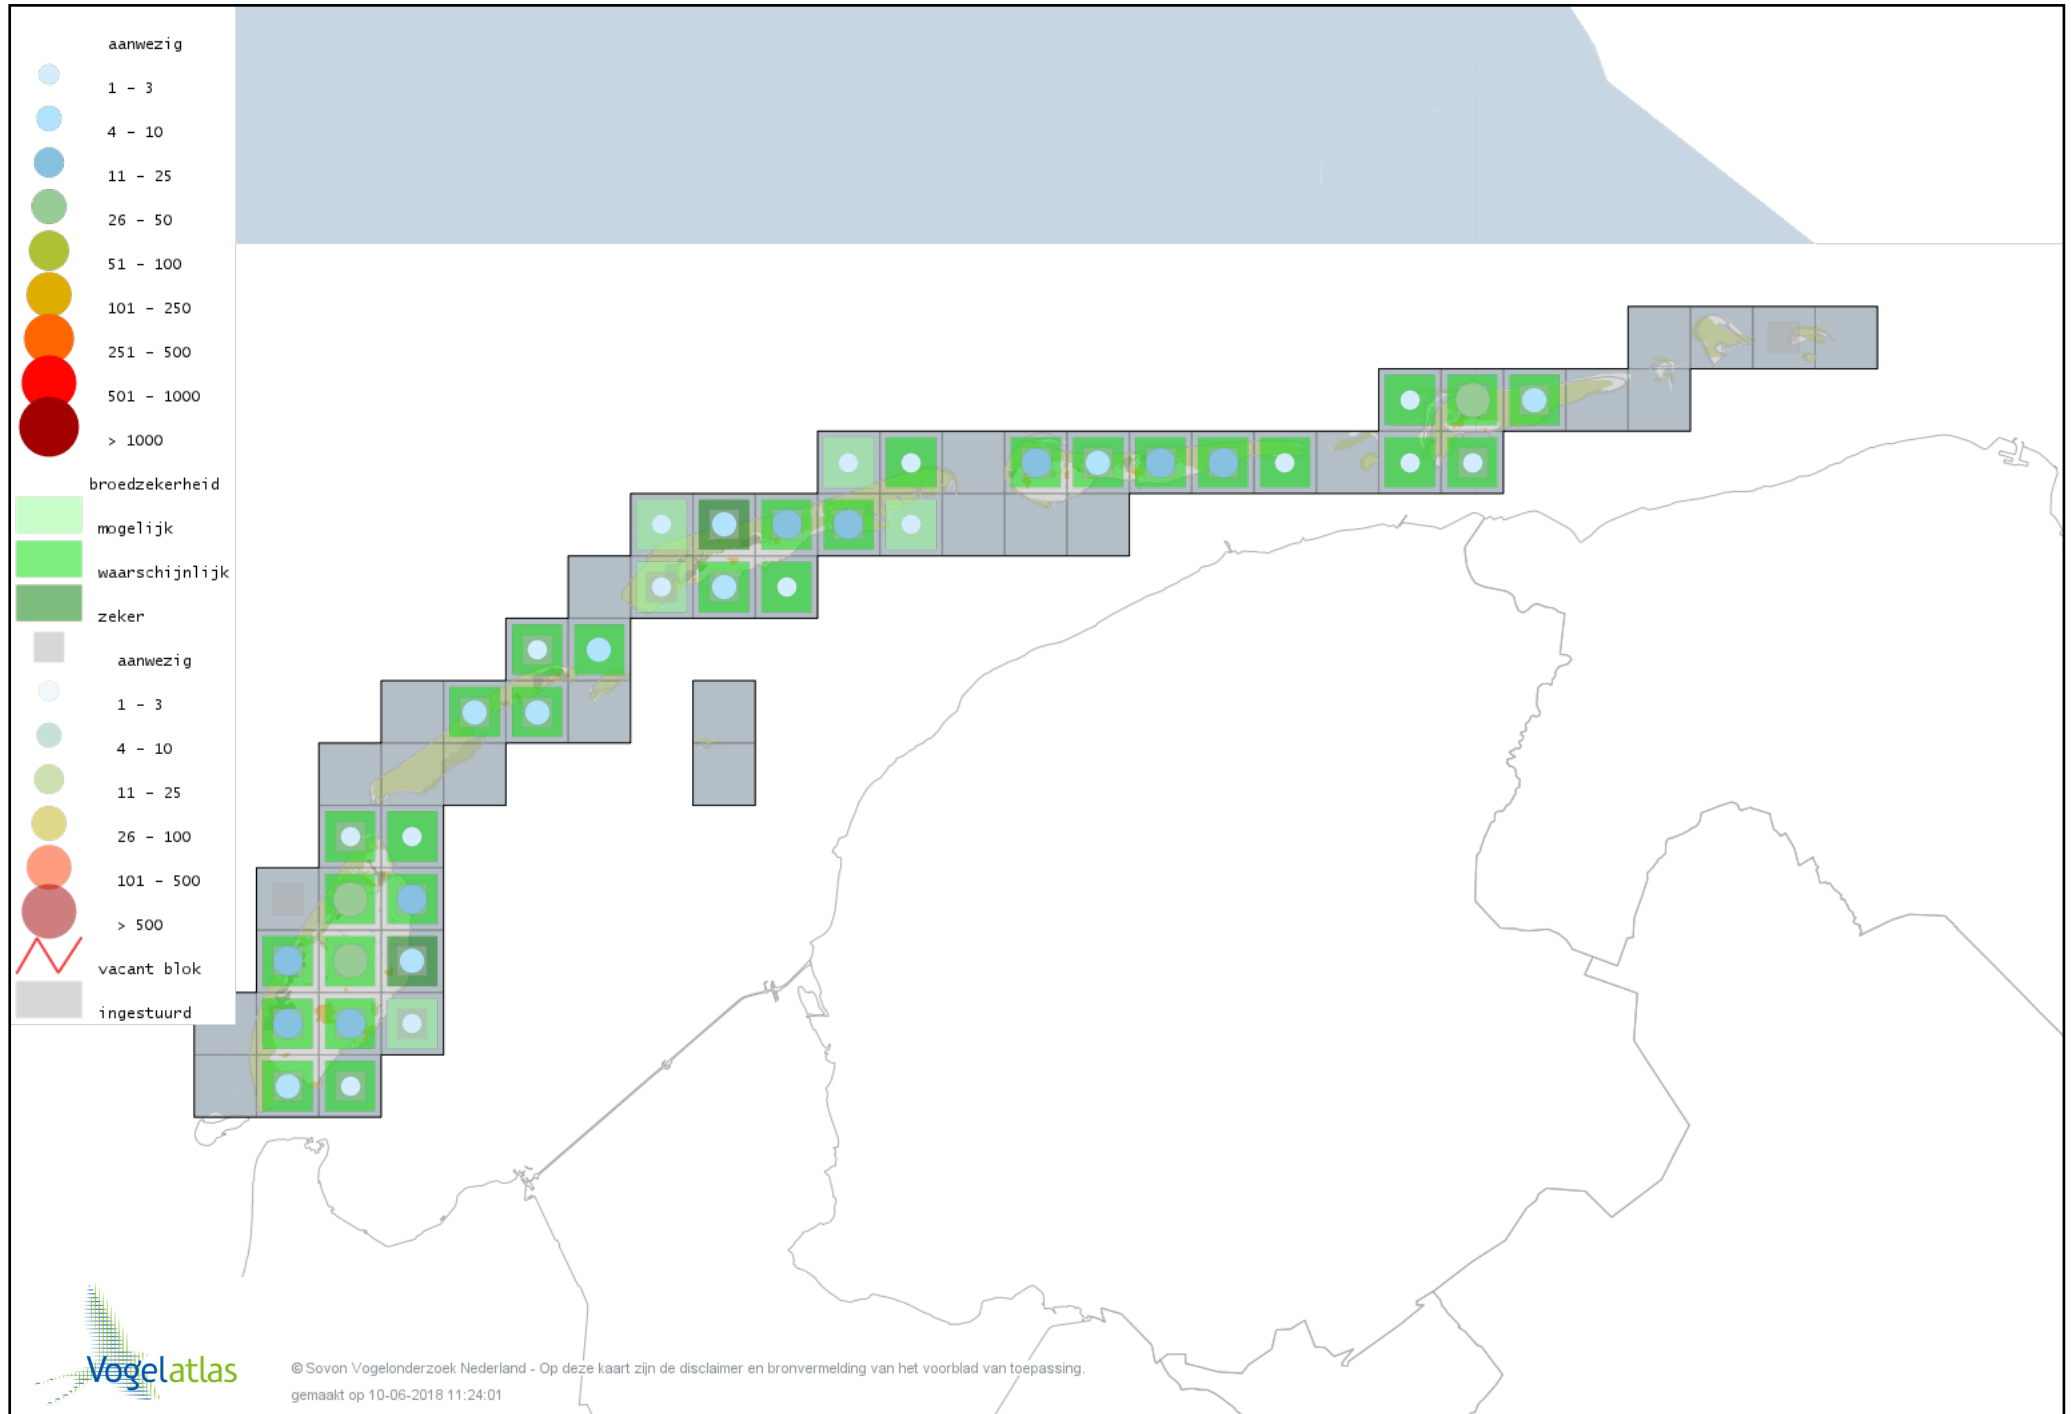

Voorlopige verspreidingskaart Braamsluiper broedseizoen

Voorlopige verspreidingskaart Grasmus broedseizoen

Voorlopige verspreidingskaart Tuinfluiter broedseizoen

Voorlopige verspreidingskaart Zwartkop broedseizoen

Voorlopige verspreidingskaart Sprinkhaanzanger broedseizoen

Voorlopige verspreidingskaart Krekelzanger broedseizoen

Voorlopige verspreidingskaart Snor broedseizoen

Voorlopige verspreidingskaart Spotvogel broedseizoen

Voorlopige verspreidingskaart Bosrietzanger broedseizoen

Voorlopige verspreidingskaart Kleine Karekiet broedseizoen

Voorlopige verspreidingskaart Rietzanger broedseizoen

Voorlopige verspreidingskaart Grote Karekiet broedseizoen

Voorlopige verspreidingskaart Boomklever broedseizoen

Voorlopige verspreidingskaart Boomkruiper broedseizoen

Voorlopige verspreidingskaart Winterkoning broedseizoen

Voorlopige verspreidingskaart Spreeuw broedseizoen