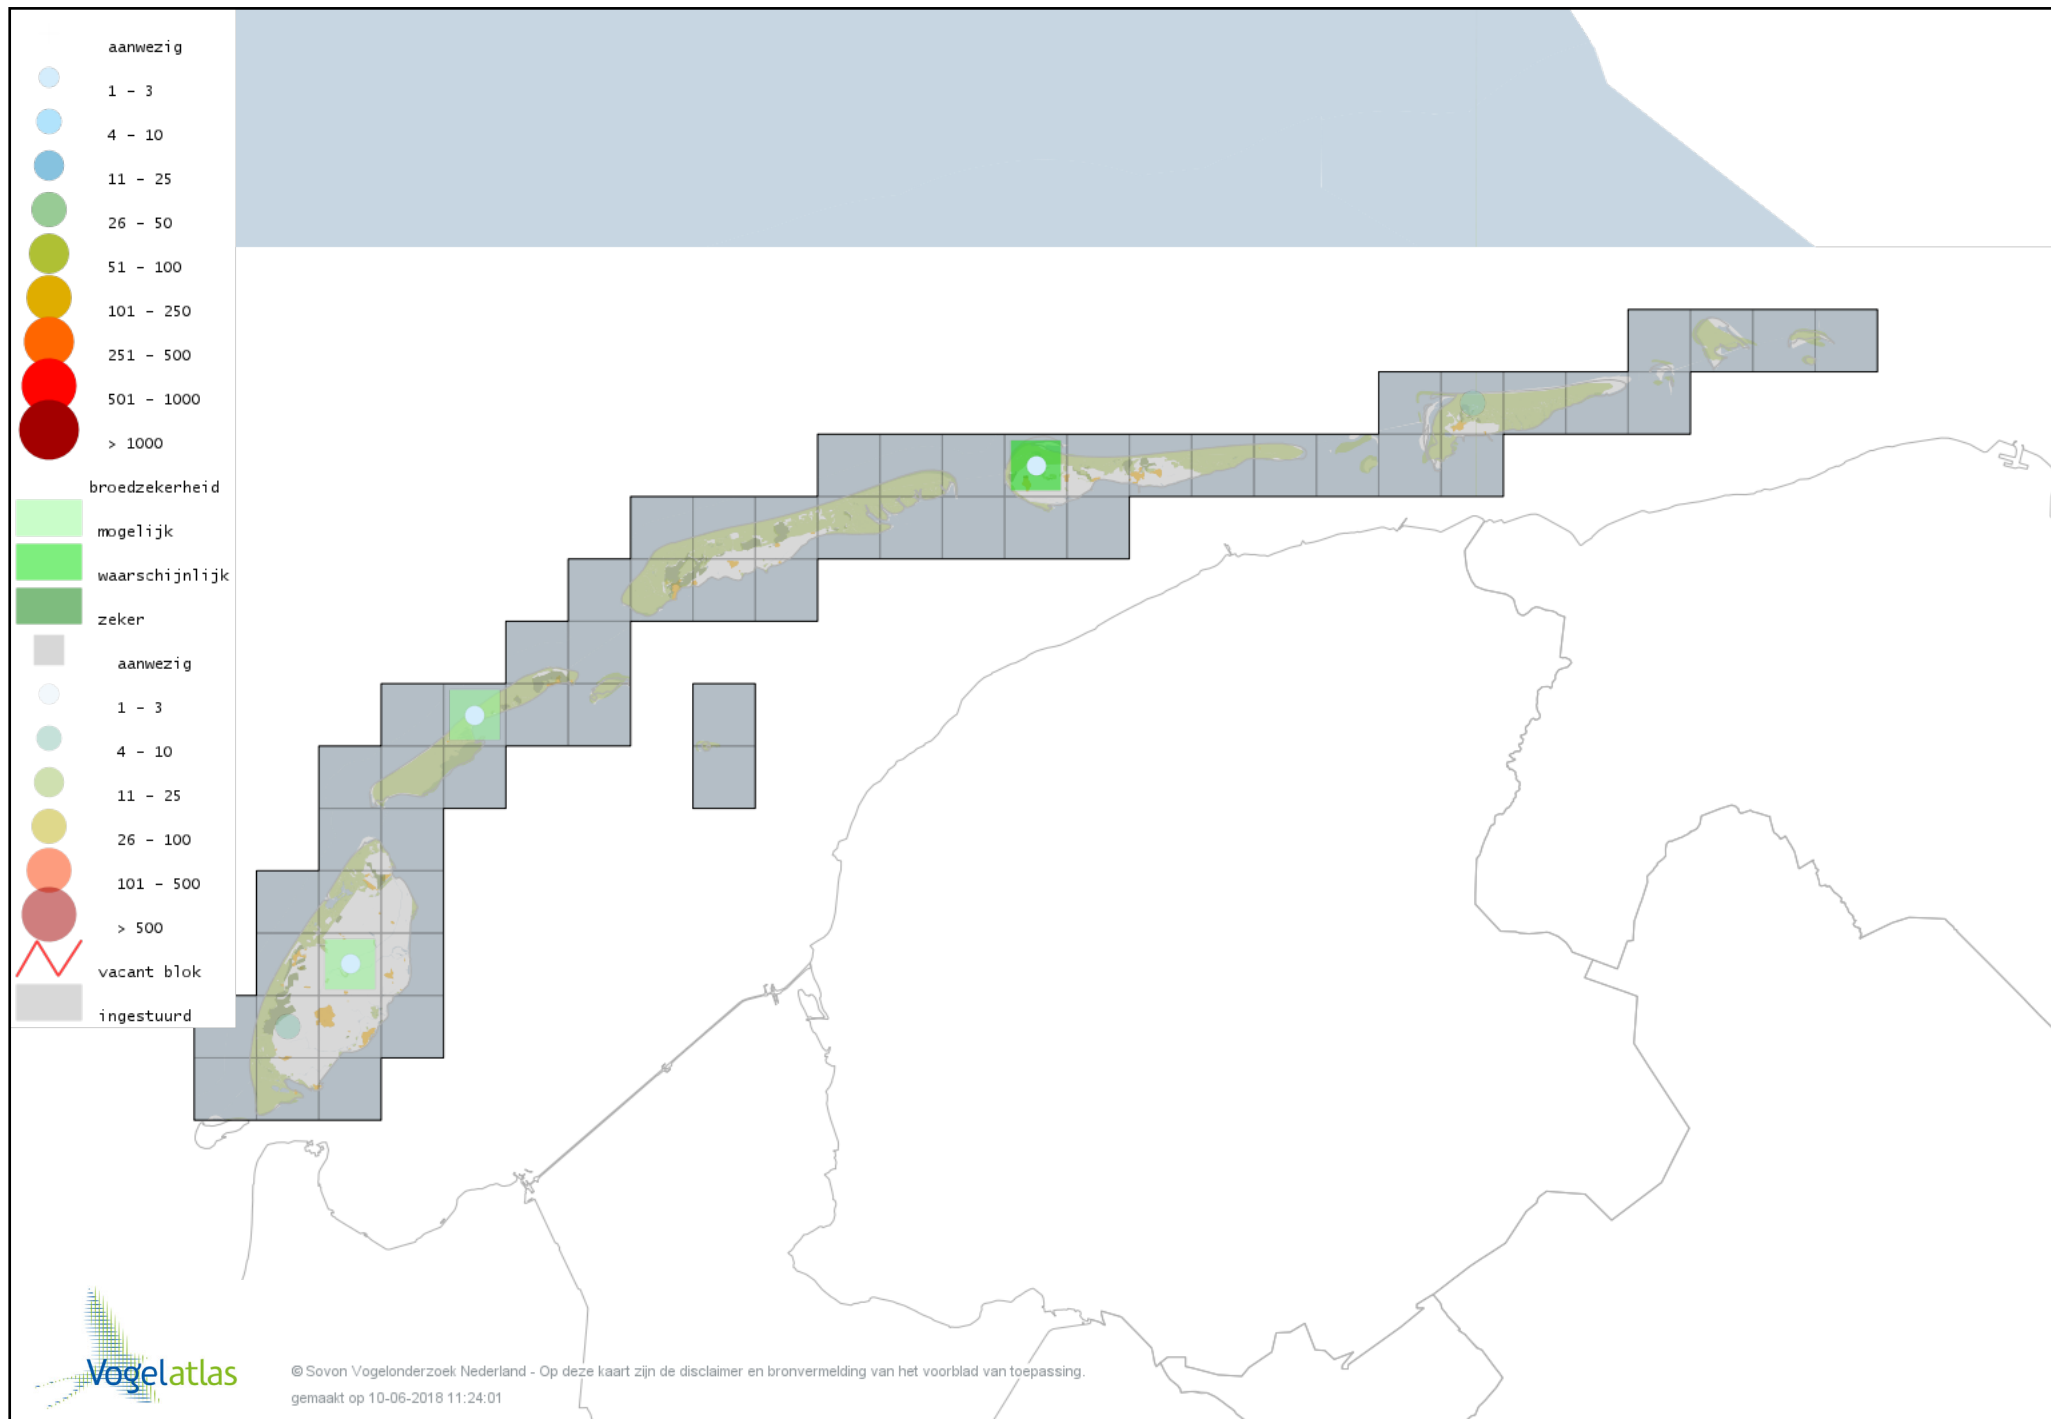

Voorlopige verspreidingskaart Boomklever broedseizoen

Voorlopige verspreidingskaart Boomkruiper broedseizoen

Voorlopige verspreidingskaart Winterkoning broedseizoen

Voorlopige verspreidingskaart Spreeuw broedseizoen

Voorlopige verspreidingskaart Merel broedseizoen

Voorlopige verspreidingskaart Zanglijster broedseizoen

Voorlopige verspreidingskaart Grote Lijster broedseizoen

Voorlopige verspreidingskaart Grauwe Vliegenvanger broedseizoen

Voorlopige verspreidingskaart Roodborst broedseizoen

Voorlopige verspreidingskaart Noordse Nachtegaal broedseizoen

Voorlopige verspreidingskaart Nachtegaal broedseizoen

Voorlopige verspreidingskaart Blauwborst broedseizoen

Voorlopige verspreidingskaart Zwarte Roodstaart broedseizoen

Voorlopige verspreidingskaart Gekraagde Roodstaart broedseizoen

Voorlopige verspreidingskaart Paapje broedseizoen

Voorlopige verspreidingskaart Roodborsttapuit broedseizoen