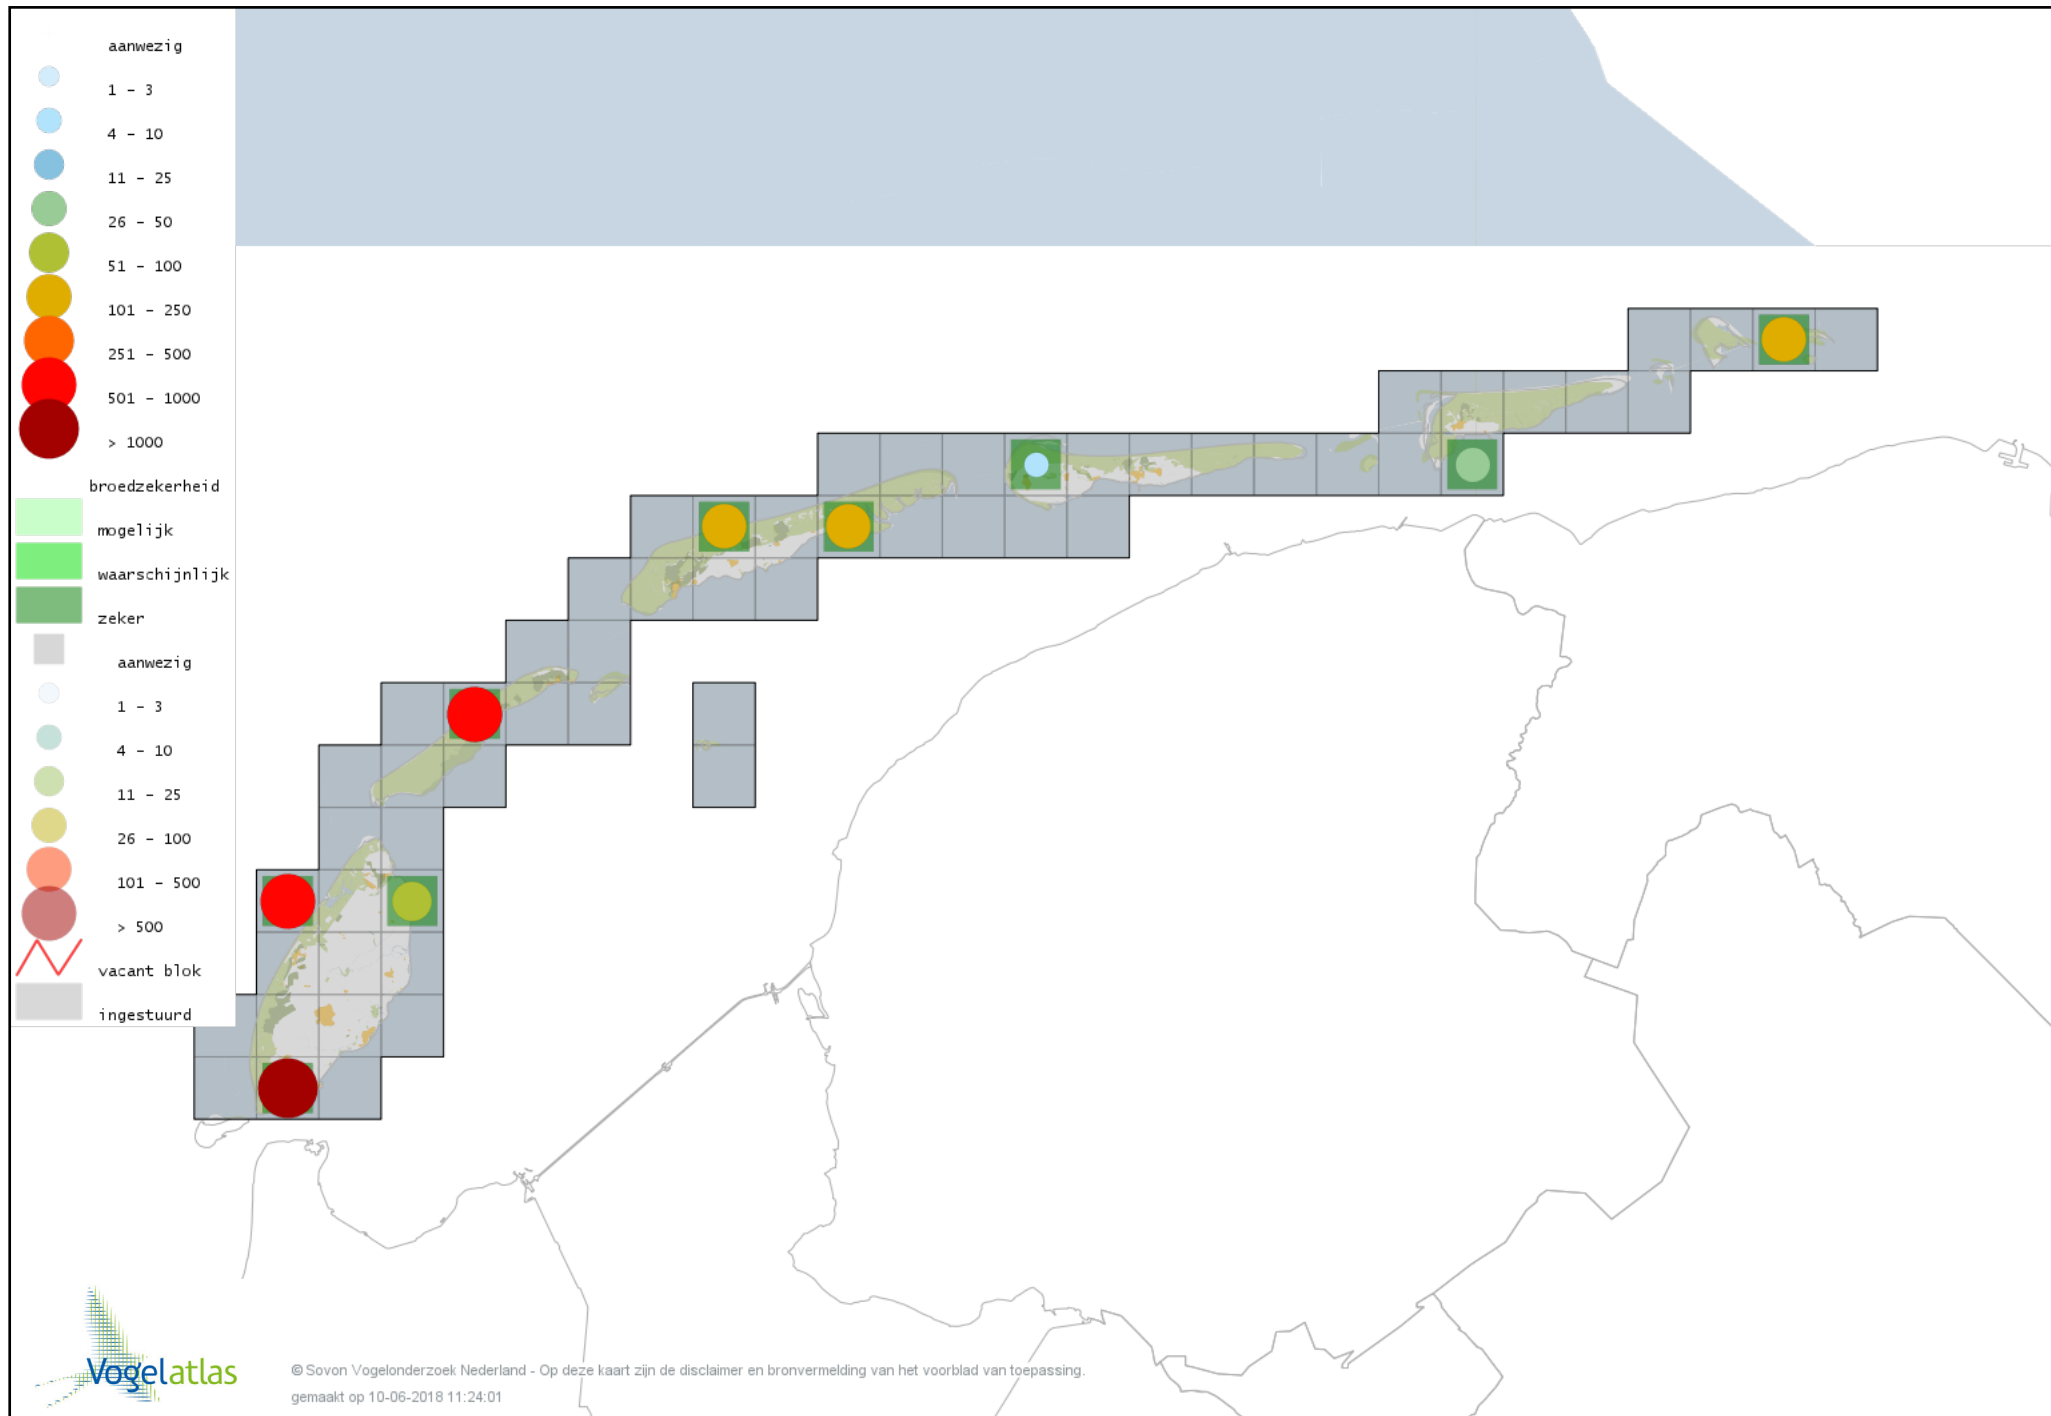

Voorlopige verspreidingskaart Slobeend broedseizoen

Voorlopige verspreidingskaart Wilde Eend broedseizoen

Voorlopige verspreidingskaart Soepeend broedseizoen

Voorlopige verspreidingskaart Pijlstaart broedseizoen

Voorlopige verspreidingskaart Zomertaling broedseizoen

Voorlopige verspreidingskaart Wintertaling broedseizoen

Voorlopige verspreidingskaart Patrijs broedseizoen

Voorlopige verspreidingskaart Kwartel broedseizoen

Voorlopige verspreidingskaart Fazant broedseizoen

Voorlopige verspreidingskaart Aalscholver broedseizoen

Voorlopige verspreidingskaart Roerdomp broedseizoen

Voorlopige verspreidingskaart Kleine Zilverreiger broedseizoen

Voorlopige verspreidingskaart Blauwe Reiger broedseizoen

Voorlopige verspreidingskaart Lepelaar broedseizoen

Voorlopige verspreidingskaart Dodaars broedseizoen

Voorlopige verspreidingskaart Fuut broedseizoen