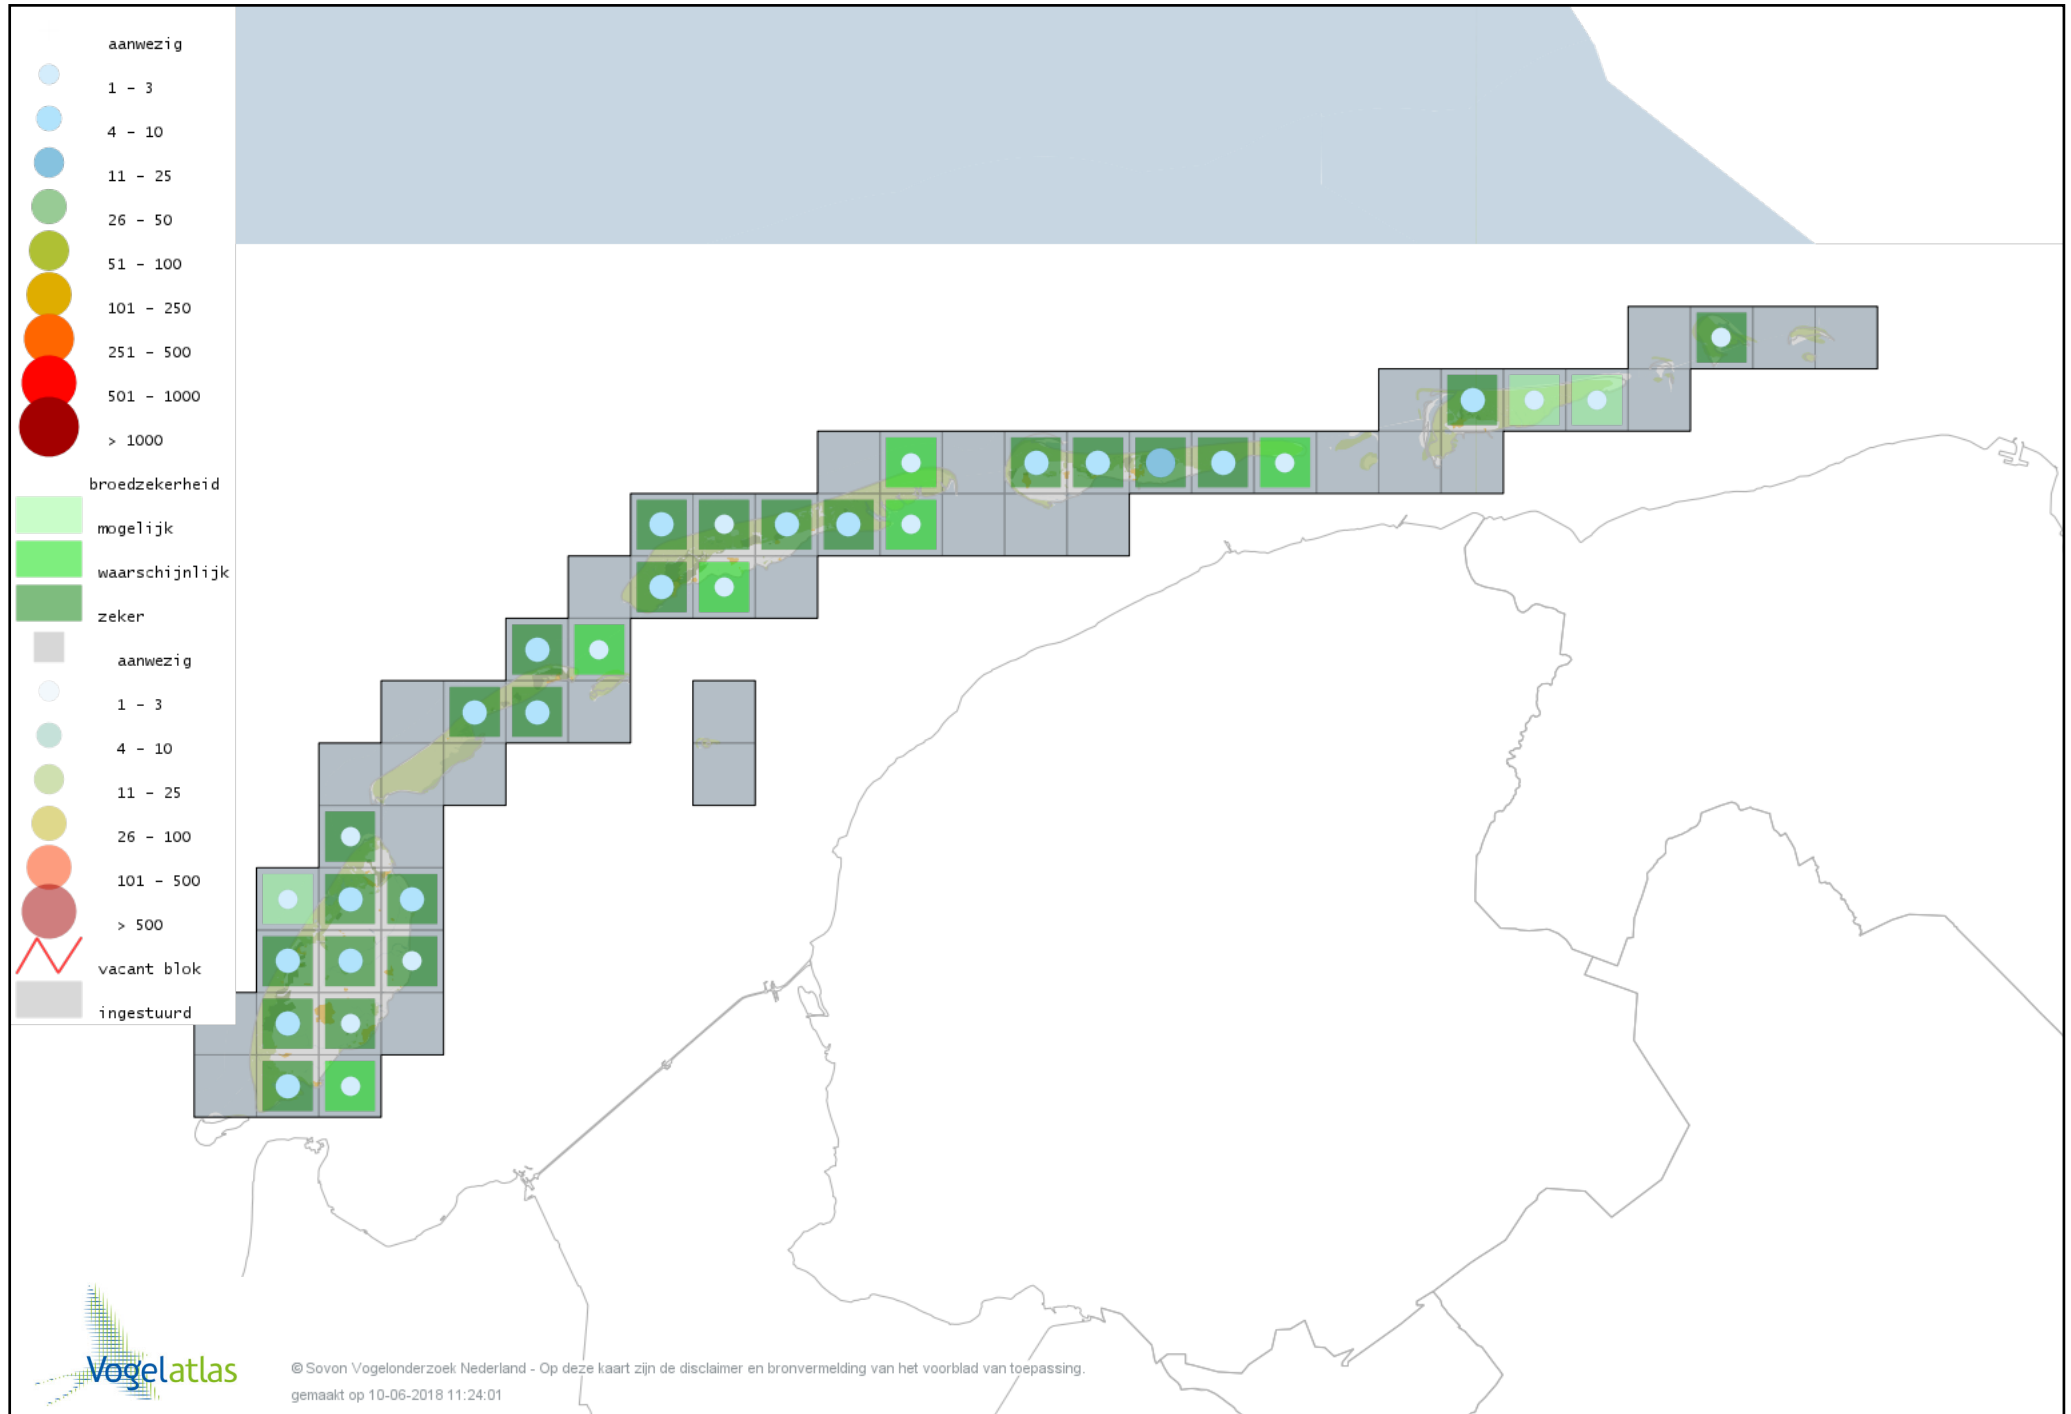

Voorlopige verspreidingskaart Blauwe Reiger broedseizoen

Voorlopige verspreidingskaart Lepelaar broedseizoen

Voorlopige verspreidingskaart Dodaars broedseizoen

Voorlopige verspreidingskaart Fuut broedseizoen

Voorlopige verspreidingskaart Geoorde Fuut broedseizoen

Voorlopige verspreidingskaart Wespendif broedseizoen

Voorlopige verspreidingskaart Bruine Kiekendief broedseizoen

Voorlopige verspreidingskaart Blauwe Kiekendief broedseizoen

Voorlopige verspreidingskaart Havik broedseizoen

Voorlopige verspreidingskaart Sperwer broedseizoen

Voorlopige verspreidingskaart Buizerd broedseizoen

Voorlopige verspreidingskaart Torenvalk broedseizoen

Voorlopige verspreidingskaart Boomvalk broedseizoen

Voorlopige verspreidingskaart Slechtvalk broedseizoen

Voorlopige verspreidingskaart Waterral broedseizoen

Voorlopige verspreidingskaart Porseleinhoen broedseizoen