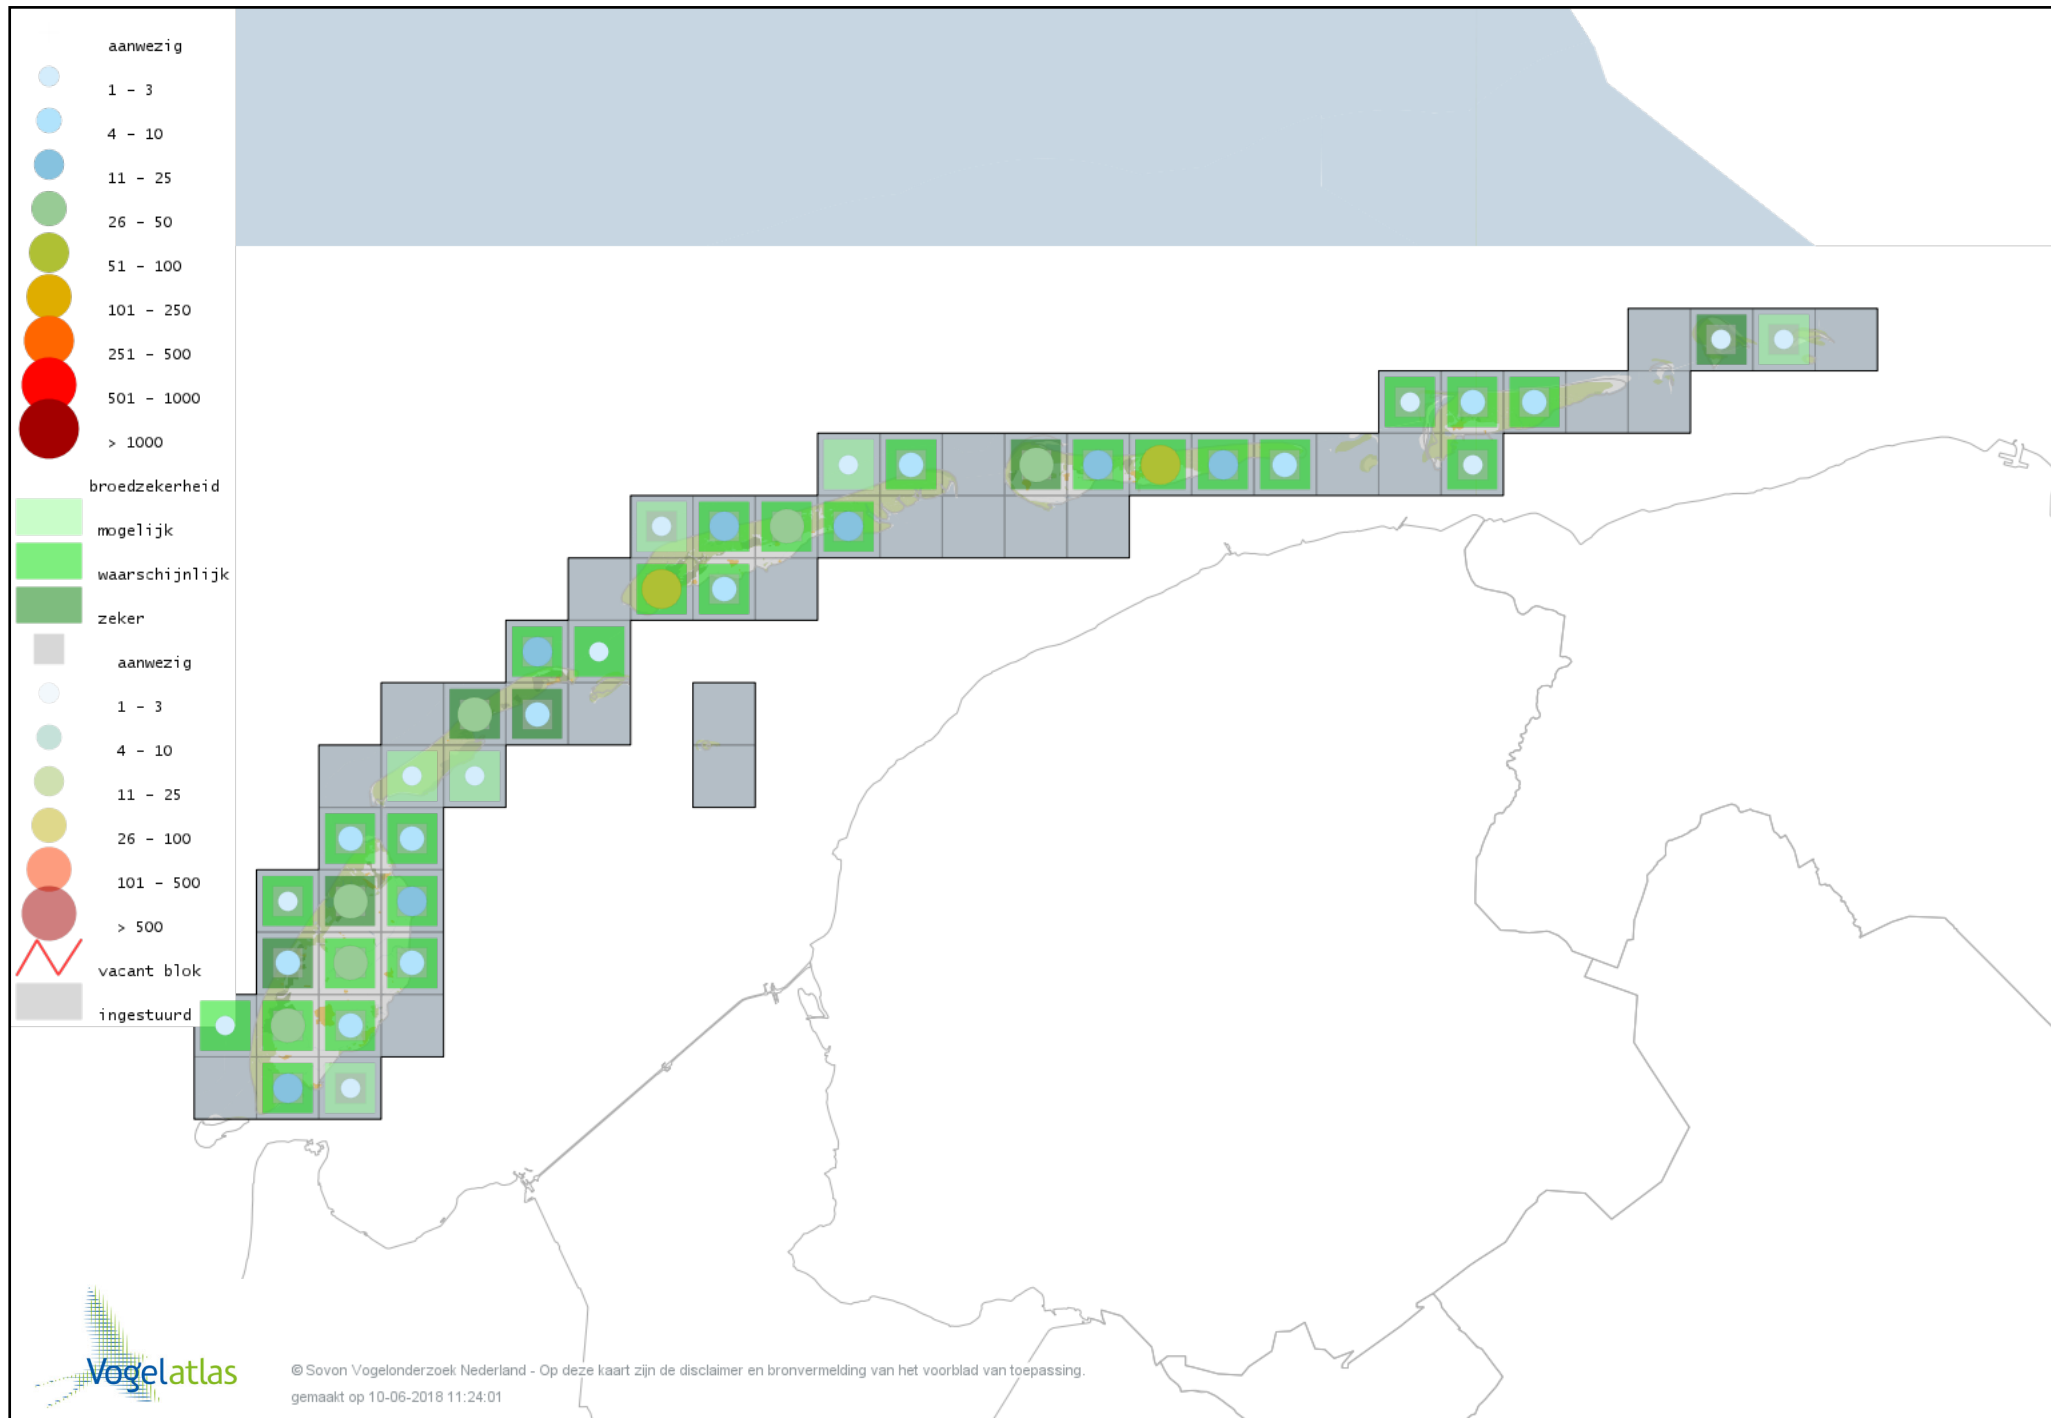

Voorlopige verspreidingskaart Beardman broedseizoen

Voorlopige verspreidingskaart Boomleeuwerik broedseizoen

Voorlopige verspreidingskaart Veldleeuwerik broedseizoen

Voorlopige verspreidingskaart Oeverzwaluw broedseizoen

Voorlopige verspreidingskaart Boerenzwaluw broedseizoen

Voorlopige verspreidingskaart Huiszwaluw broedseizoen

Voorlopige verspreidingskaart Staartmees broedseizoen

Voorlopige verspreidingskaart Grauwe Fitis broedseizoen

Voorlopige verspreidingskaart Bergfluitsier broedseizoen

Voorlopige verspreidingskaart Fluiter broedseizoen

Voorlopige verspreidingskaart Tjiftjaf broedseizoen

Voorlopige verspreidingskaart Fitis broedseizoen

Voorlopige verspreidingskaart Braamsluiper broedseizoen

Voorlopige verspreidingskaart Grasmus broedseizoen

Voorlopige verspreidingskaart Tuinfluiter broedseizoen

Voorlopige verspreidingskaart Zwartkop broedseizoen