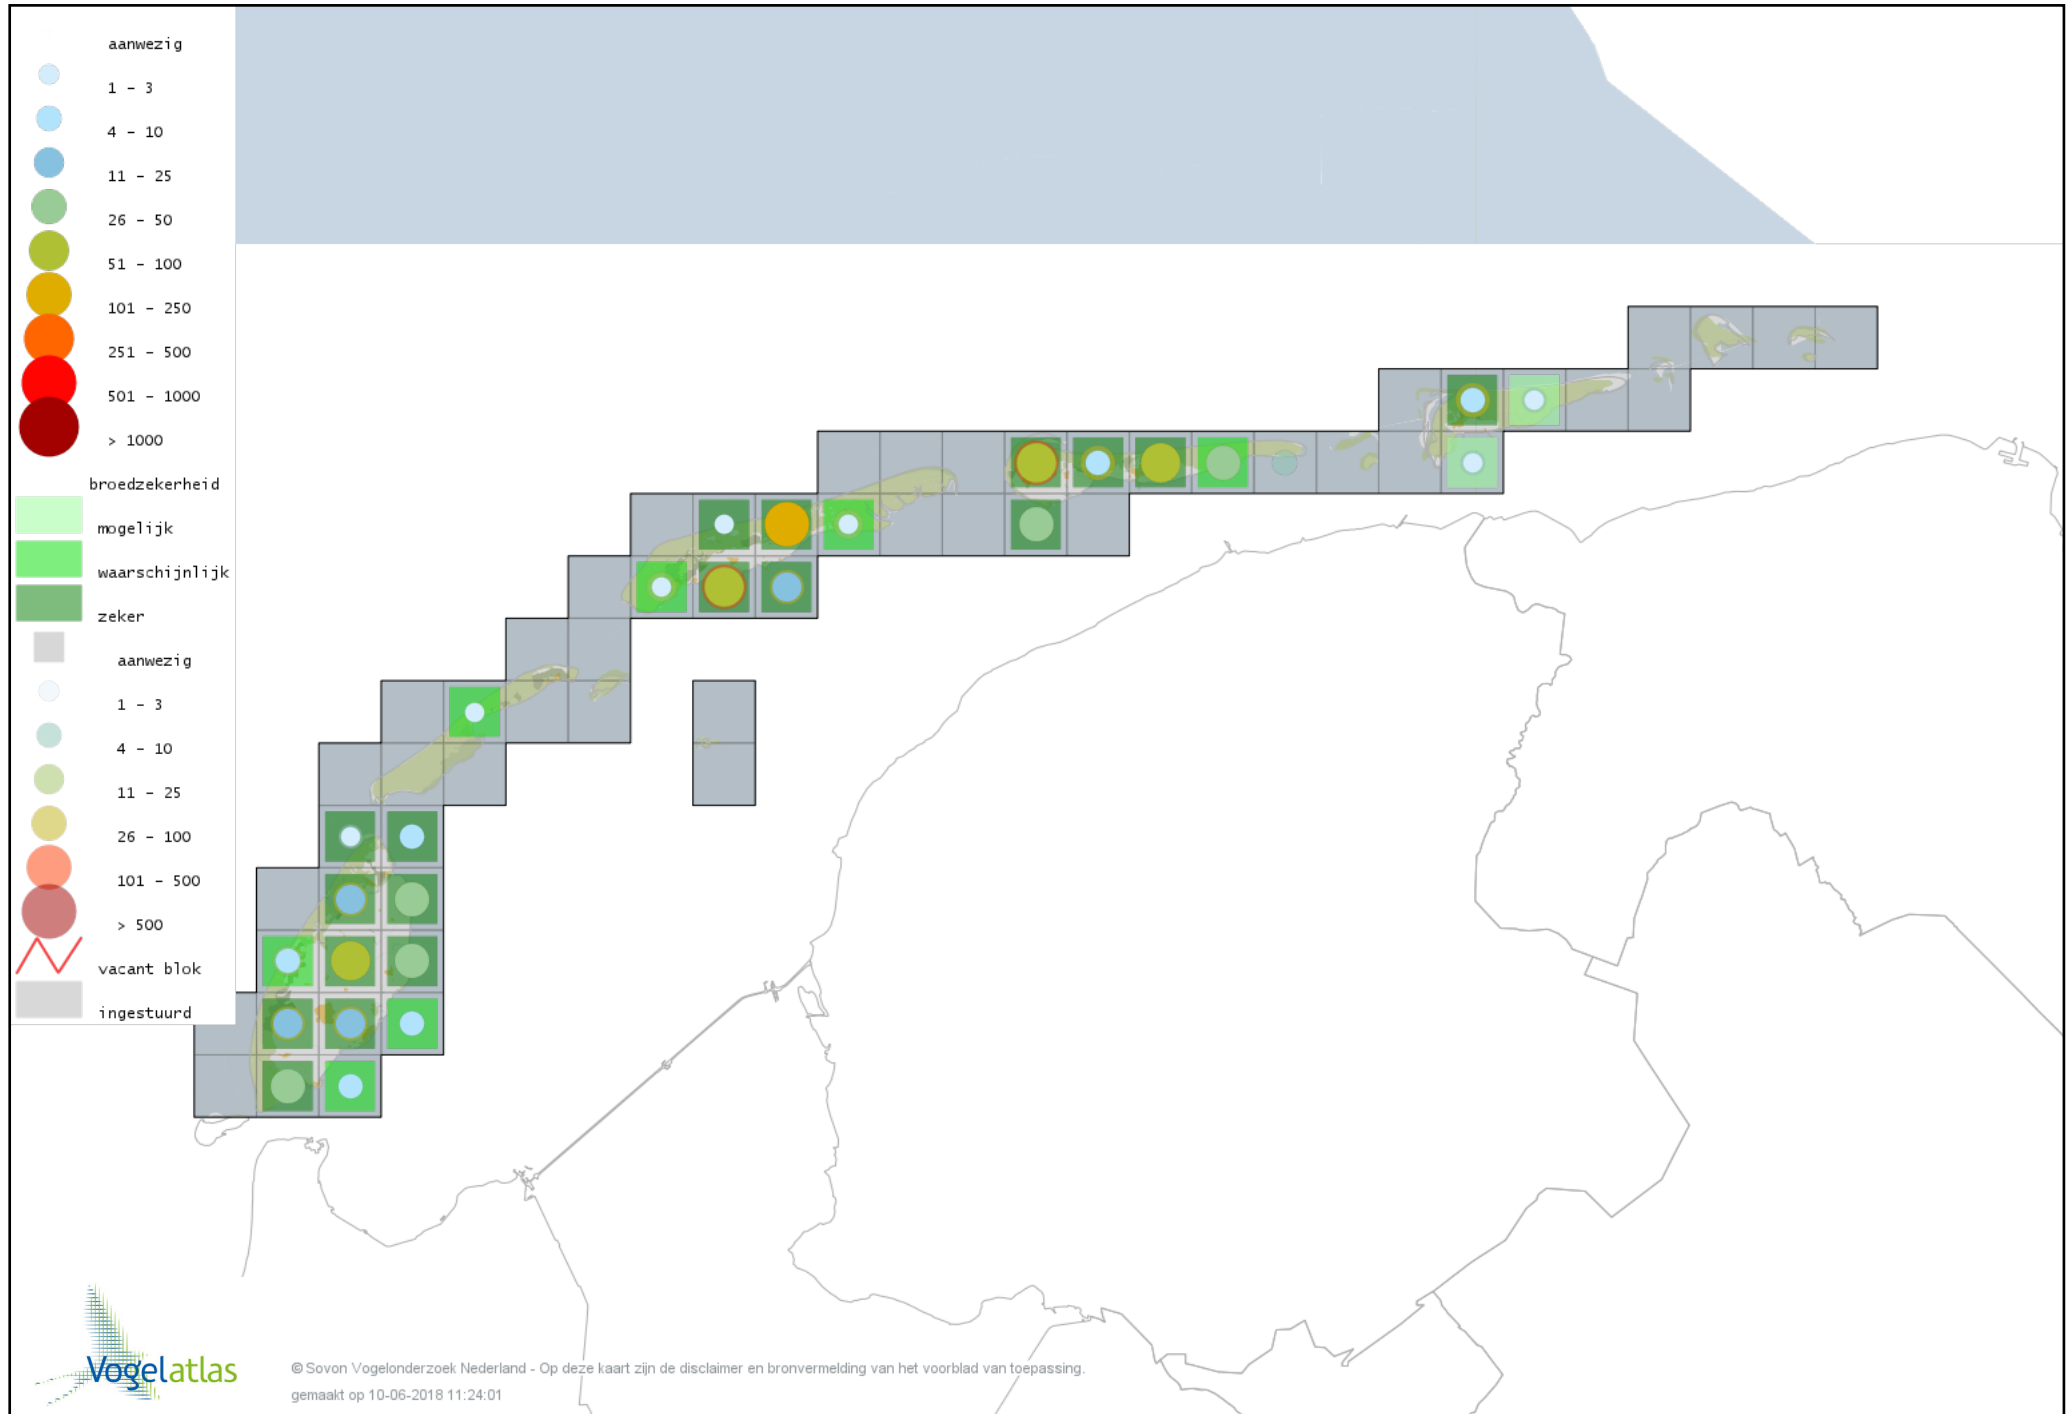

Voorlopige verspreidingskaart Kleinst Waterhoen broedseizoen

Voorlopige verspreidingskaart Waterhoen broedseizoen

Voorlopige verspreidingskaart Meerkoet broedseizoen

Voorlopige verspreidingskaart Scholekster broedseizoen

Voorlopige verspreidingskaart Steltkluut broedseizoen

Voorlopige verspreidingskaart Kluut broedseizoen

Voorlopige verspreidingskaart Kleine Plevier broedseizoen

Voorlopige verspreidingskaart Bontbekplevier broedseizoen

Voorlopige verspreidingskaart Strandplevier broedseizoen

Voorlopige verspreidingskaart Kievit broedseizoen

Voorlopige verspreidingskaart Kemphaan broedseizoen

Voorlopige verspreidingskaart Watersnip broedseizoen

Voorlopige verspreidingskaart Houtsnip broedseizoen

Voorlopige verspreidingskaart Grutto broedseizoen

Voorlopige verspreidingskaart Wulp broedseizoen

Voorlopige verspreidingskaart Tureluur broedseizoen

Voorlopige verspreidingskaart Kokmeeuw broedseizoen