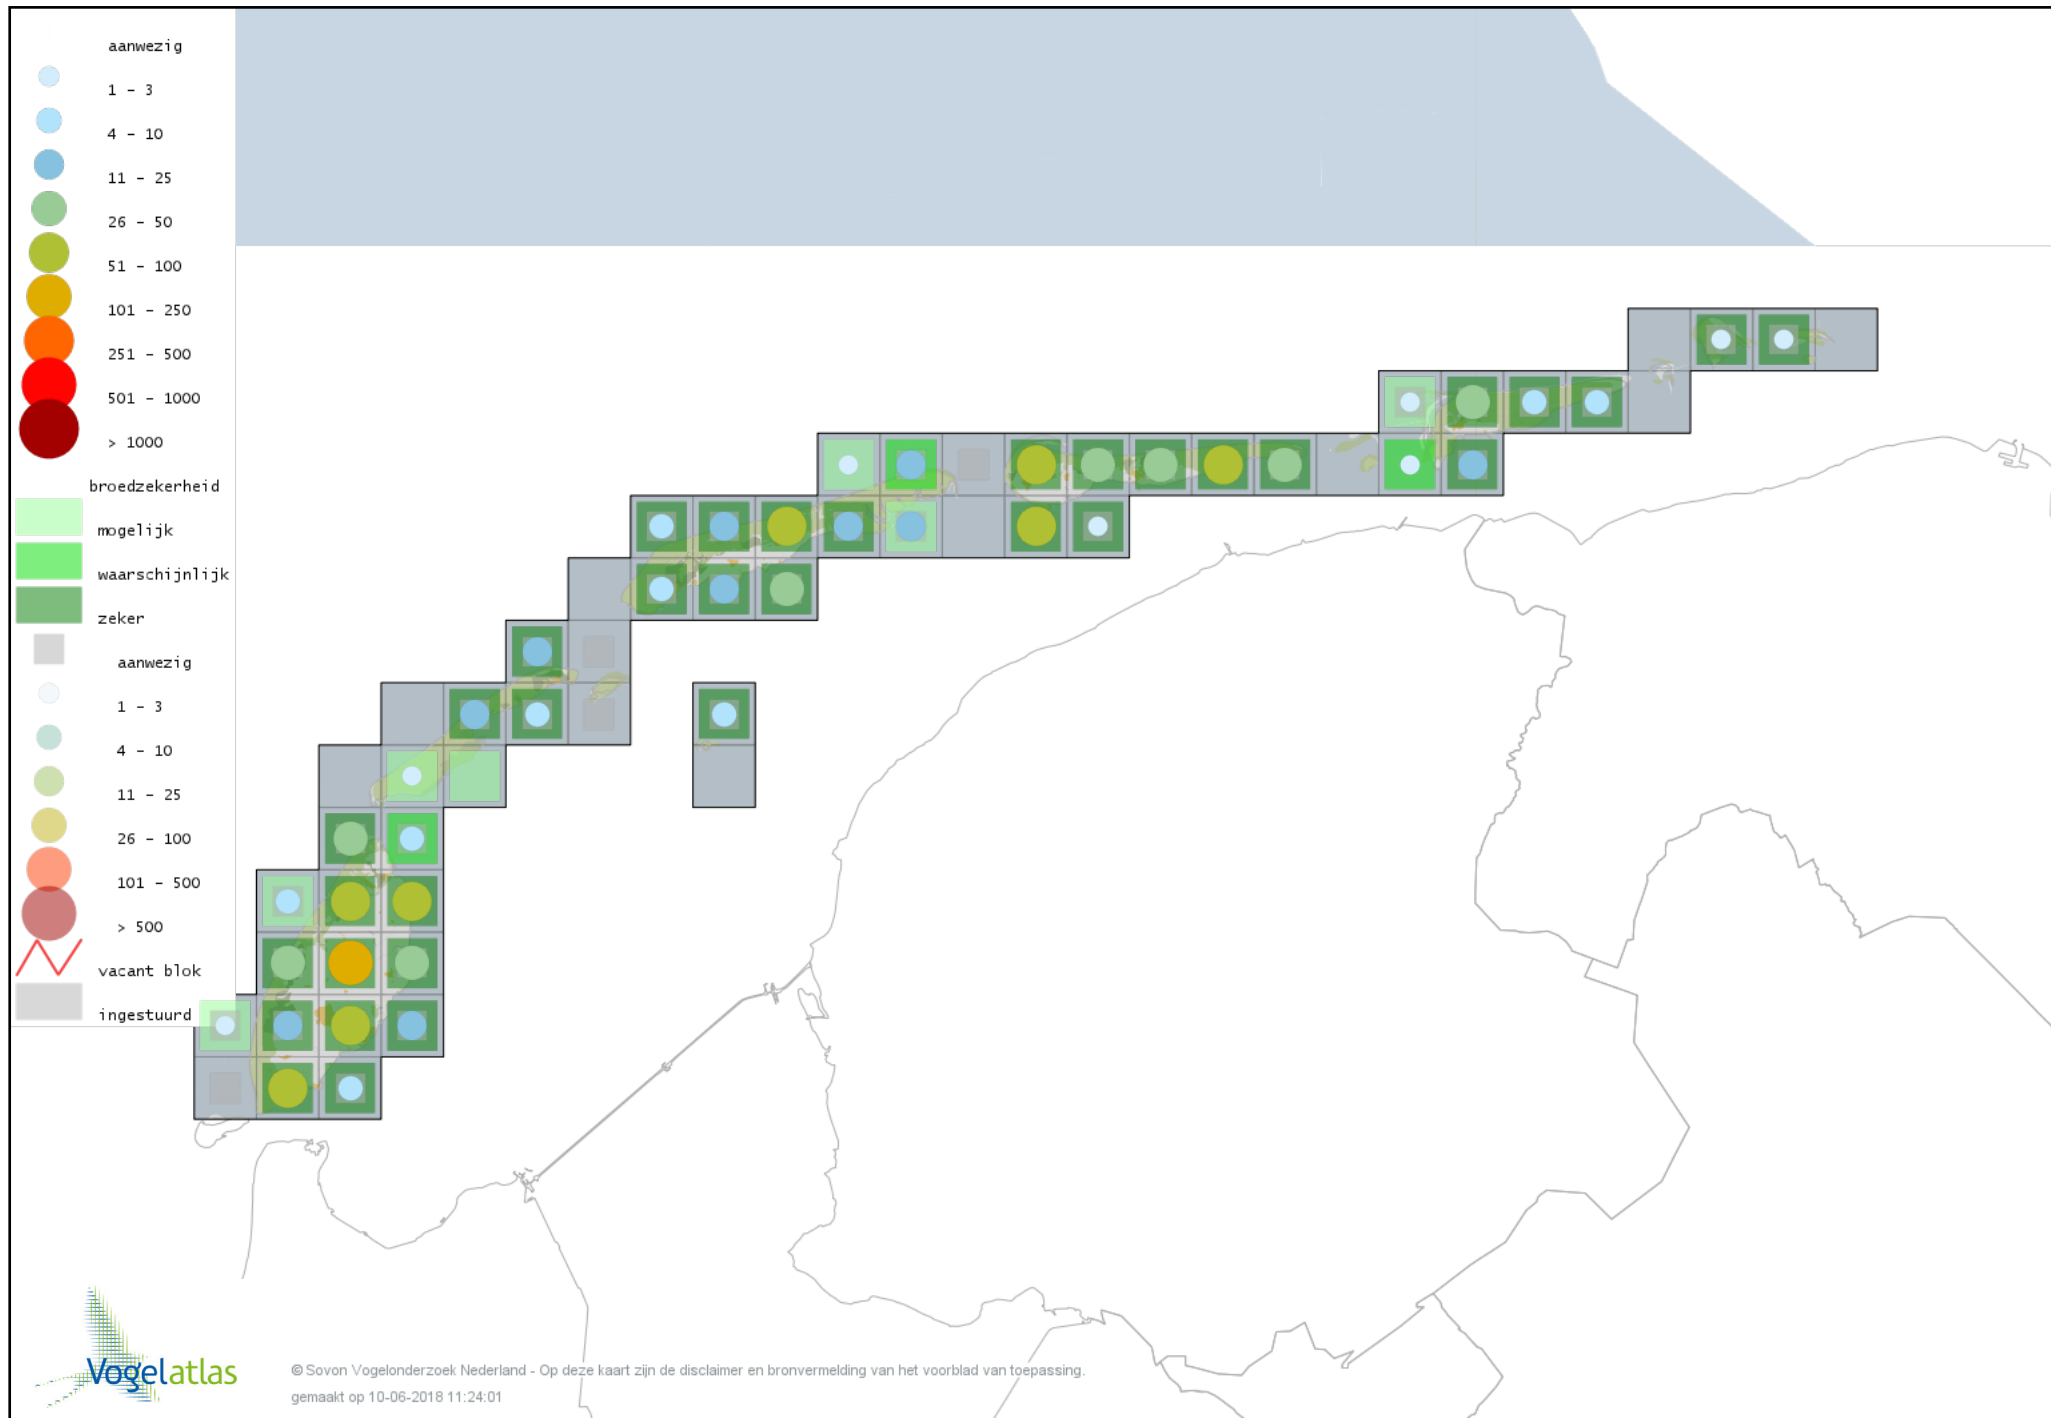

De kleurtint (blauw) is de beste referentie voor de tot nu toe waargenomen aantalsklasse.

De stipgrootte is relatief. Vergelijk daarvoor de atlasblok grootte van de legenda met die van het kaartbeeld.

Voorlopige verspreidingskaart Knobbelzwaan broedseizoen

Voorlopige verspreidingskaart Nijlgans broedseizoen

Voorlopige verspreidingskaart Bergeend broedseizoen

Voorlopige verspreidingskaart Tafeleend broedseizoen

Voorlopige verspreidingskaart Kuifeend broedseizoen

Voorlopige verspreidingskaart Eider broedseizoen

Voorlopige verspreidingskaart Middelste Zaagbek broedseizoen

Voorlopige verspreidingskaart Krakeend broedseizoen

Voorlopige verspreidingskaart Smient broedseizoen

Voorlopige verspreidingskaart Slobeend broedseizoen

Voorlopige verspreidingskaart Wilde Eend broedseizoen

Voorlopige verspreidingskaart Soepeend broedseizoen

Voorlopige verspreidingskaart Pijlstaart broedseizoen