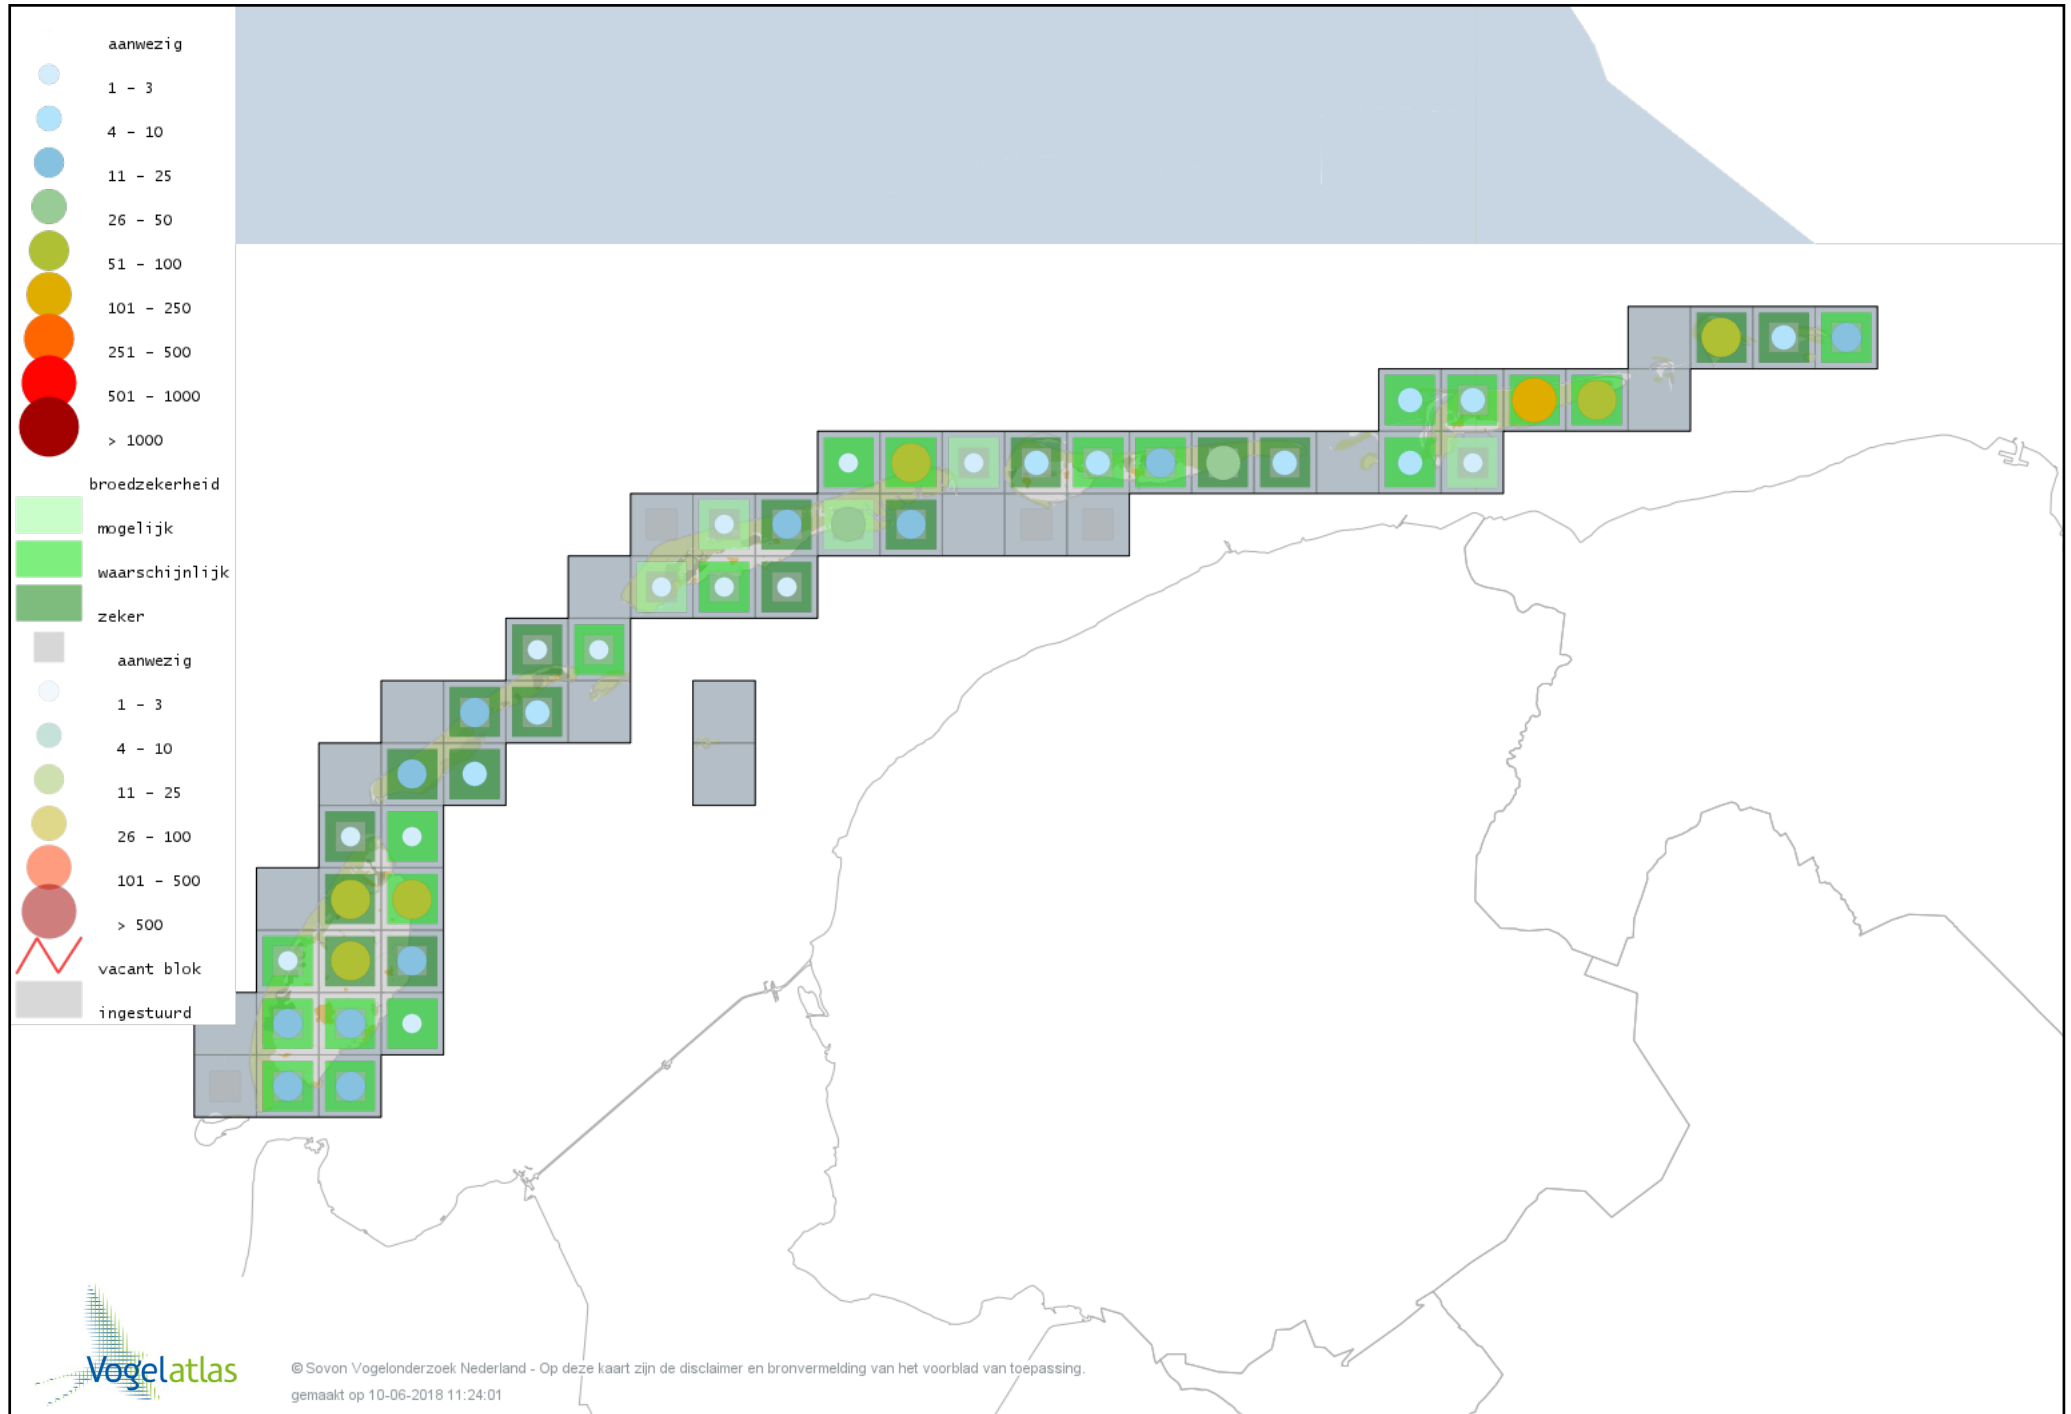

Voorlopige verspreidingskaart Zwarte Kraai broedseizoen

Voorlopige verspreidingskaart Bonte Kraai broedseizoen

Voorlopige verspreidingskaart Goudhaan broedseizoen

Voorlopige verspreidingskaart Vuurgoudhaan broedseizoen

Voorlopige verspreidingskaart Pimpelmees broedseizoen

Voorlopige verspreidingskaart Koolmees broedseizoen

Voorlopige verspreidingskaart Kuifmees broedseizoen

Voorlopige verspreidingskaart Zwarte Mees broedseizoen

Voorlopige verspreidingskaart Beardman broedseizoen

Voorlopige verspreidingskaart Boomleeuwerik broedseizoen

Voorlopige verspreidingskaart Veldleeuwerik broedseizoen

Voorlopige verspreidingskaart Oeverzwaluw broedseizoen