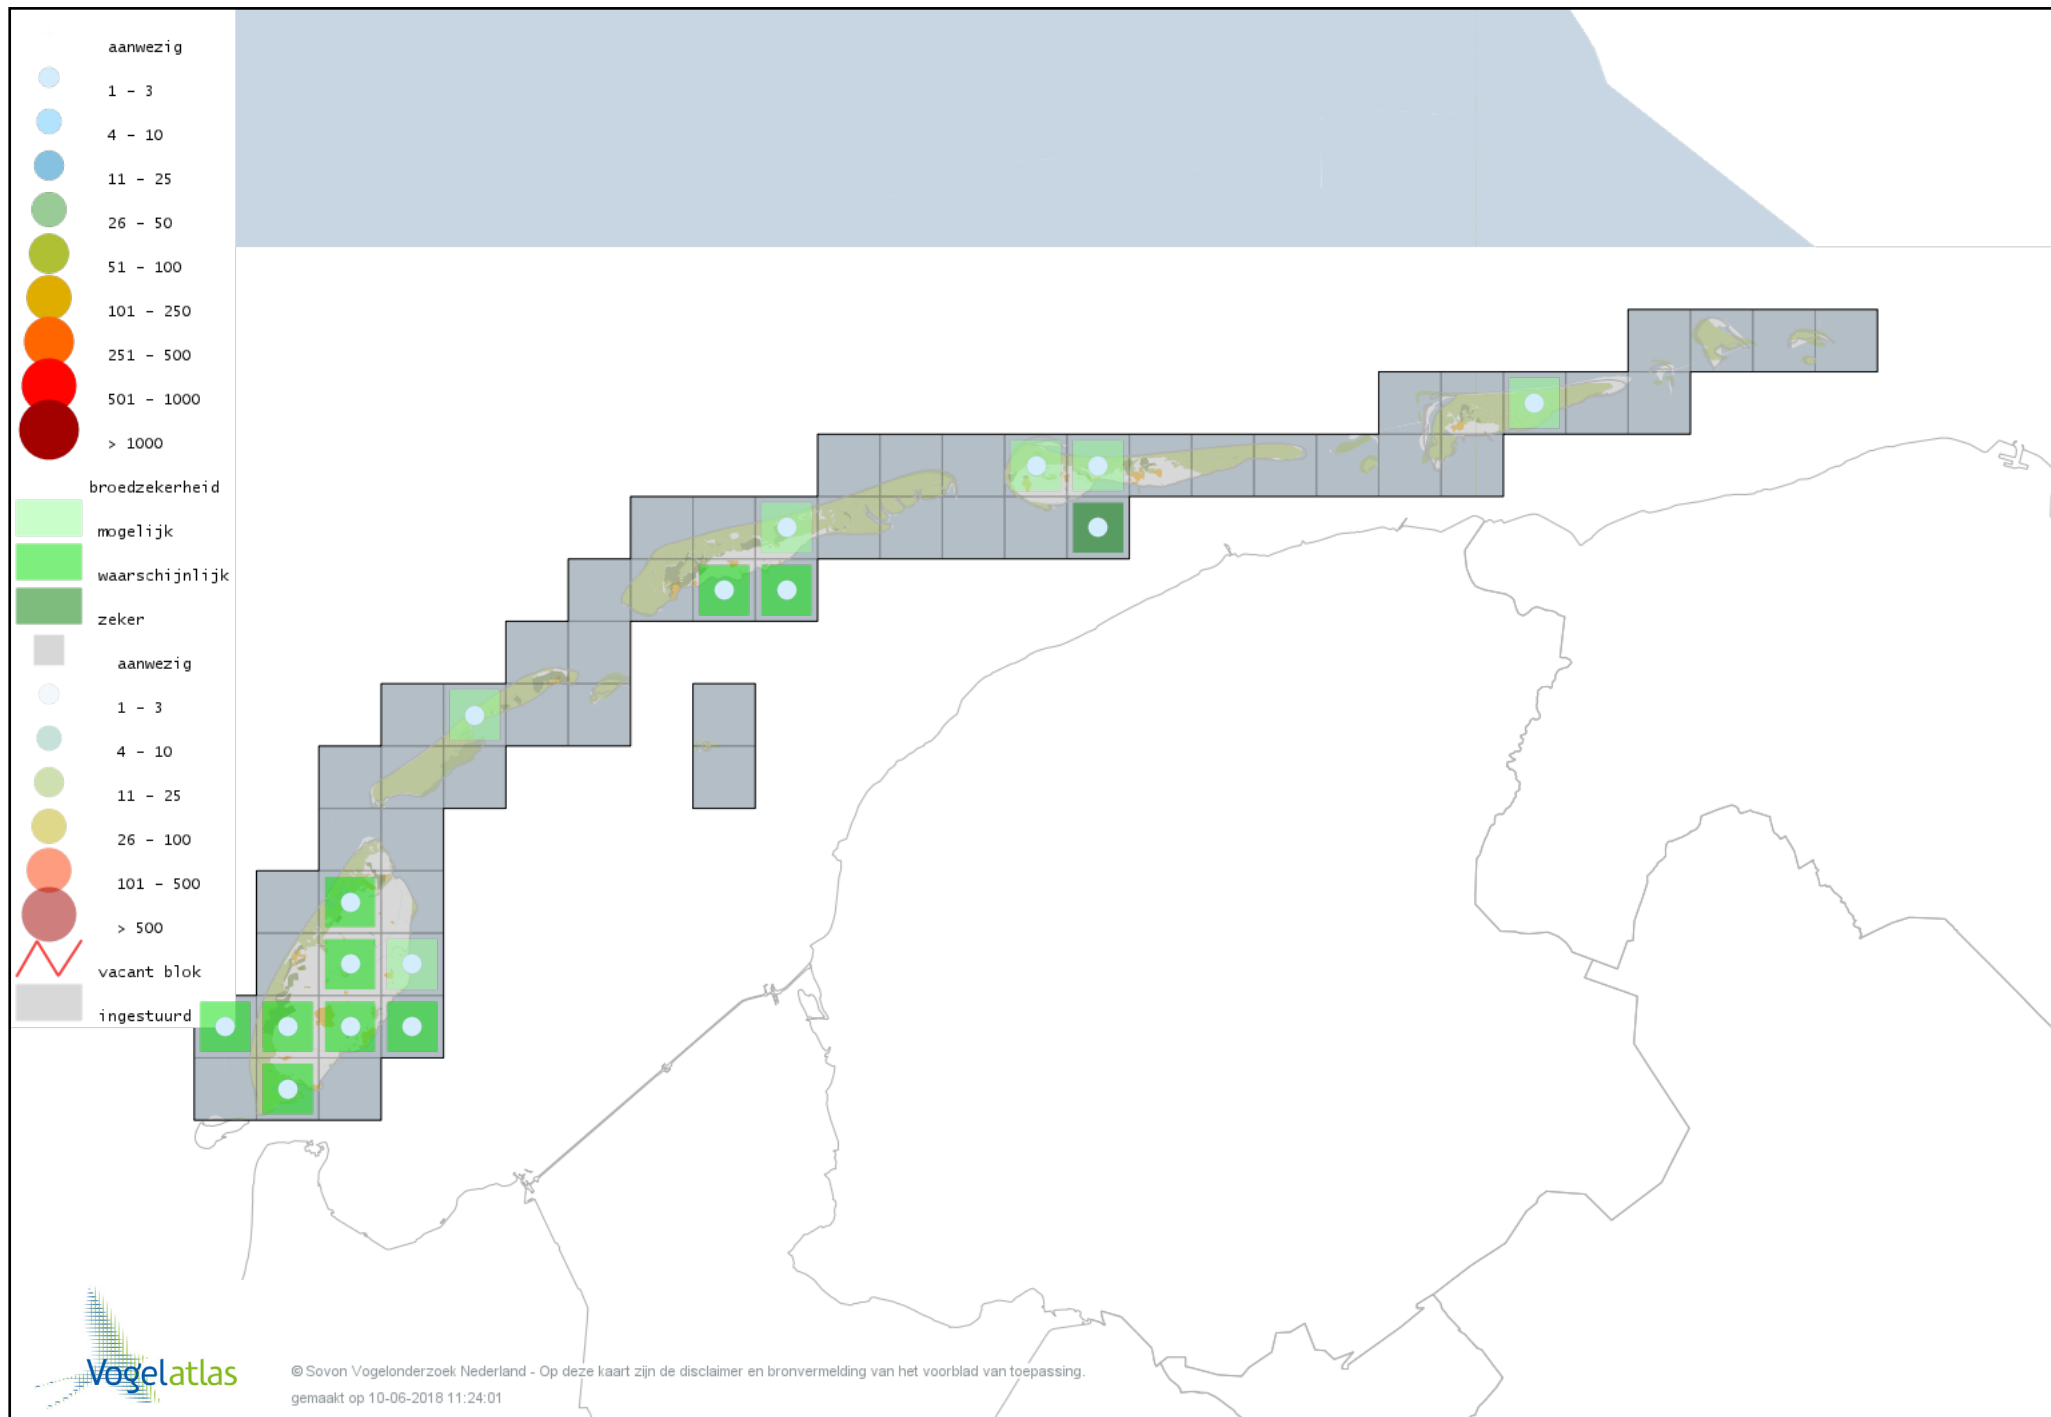

Voorlopige verspreidingskaart Eider broedseizoen

Voorlopige verspreidingskaart Middelste Zaagbek broedseizoen

Voorlopige verspreidingskaart Krakeend broedseizoen

Voorlopige verspreidingskaart Smient broedseizoen

Voorlopige verspreidingskaart Slobeend broedseizoen

Voorlopige verspreidingskaart Wilde Eend broedseizoen

Voorlopige verspreidingskaart Soepeend broedseizoen

Voorlopige verspreidingskaart Pijlstaart broedseizoen

Voorlopige verspreidingskaart Zomertaling broedseizoen

Voorlopige verspreidingskaart Wintertaling broedseizoen

Voorlopige verspreidingskaart Patrijs broedseizoen

Voorlopige verspreidingskaart Kwartel broedseizoen

Voorlopige verspreidingskaart Fazant broedseizoen

Voorlopige verspreidingskaart Aalscholver broedseizoen

Voorlopige verspreidingskaart Roerdomp broedseizoen

Voorlopige verspreidingskaart Kleine Zilverreiger broedseizoen