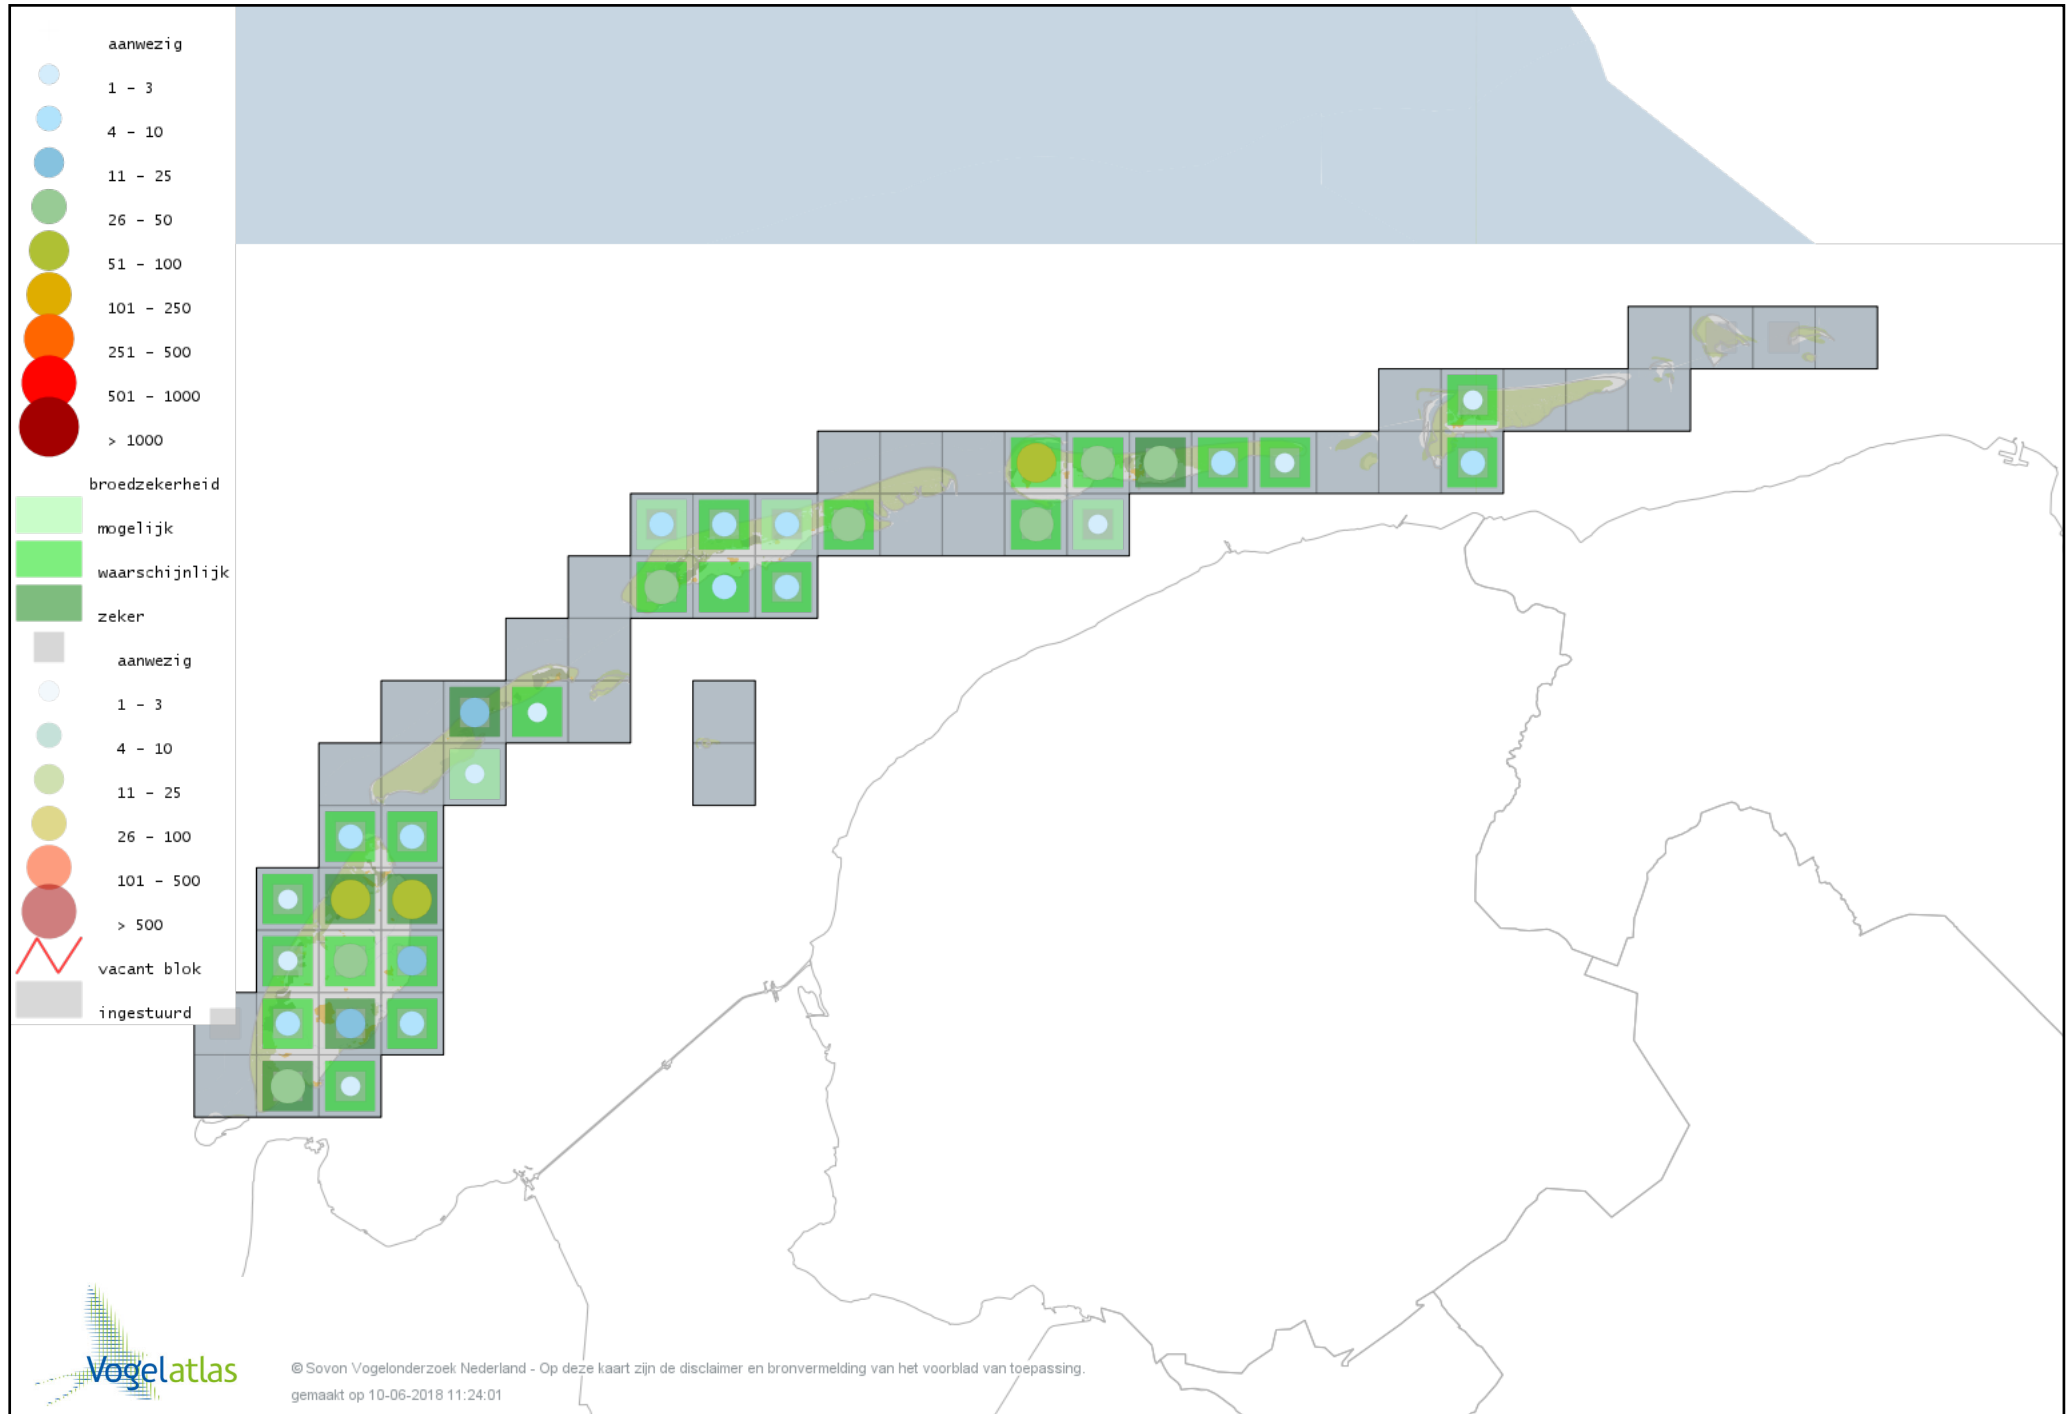

Voorlopige verspreidingskaart Braamsluiper broedseizoen

Voorlopige verspreidingskaart Grasmus broedseizoen

Voorlopige verspreidingskaart Tuinfluiter broedseizoen

Voorlopige verspreidingskaart Zwartkop broedseizoen

Voorlopige verspreidingskaart Sprinkhaanzanger broedseizoen

Voorlopige verspreidingskaart Krekelzanger broedseizoen

Voorlopige verspreidingskaart Snor broedseizoen

Voorlopige verspreidingskaart Spotvogel broedseizoen

Voorlopige verspreidingskaart Bosrietzanger broedseizoen

Voorlopige verspreidingskaart Kleine Karekiet broedseizoen

Voorlopige verspreidingskaart Rietzanger broedseizoen

Voorlopige verspreidingskaart Grote Karekiet broedseizoen

Voorlopige verspreidingskaart Boomklever broedseizoen

Voorlopige verspreidingskaart Boomkruiper broedseizoen

Voorlopige verspreidingskaart Winterkoning broedseizoen

Voorlopige verspreidingskaart Spreeuw broedseizoen