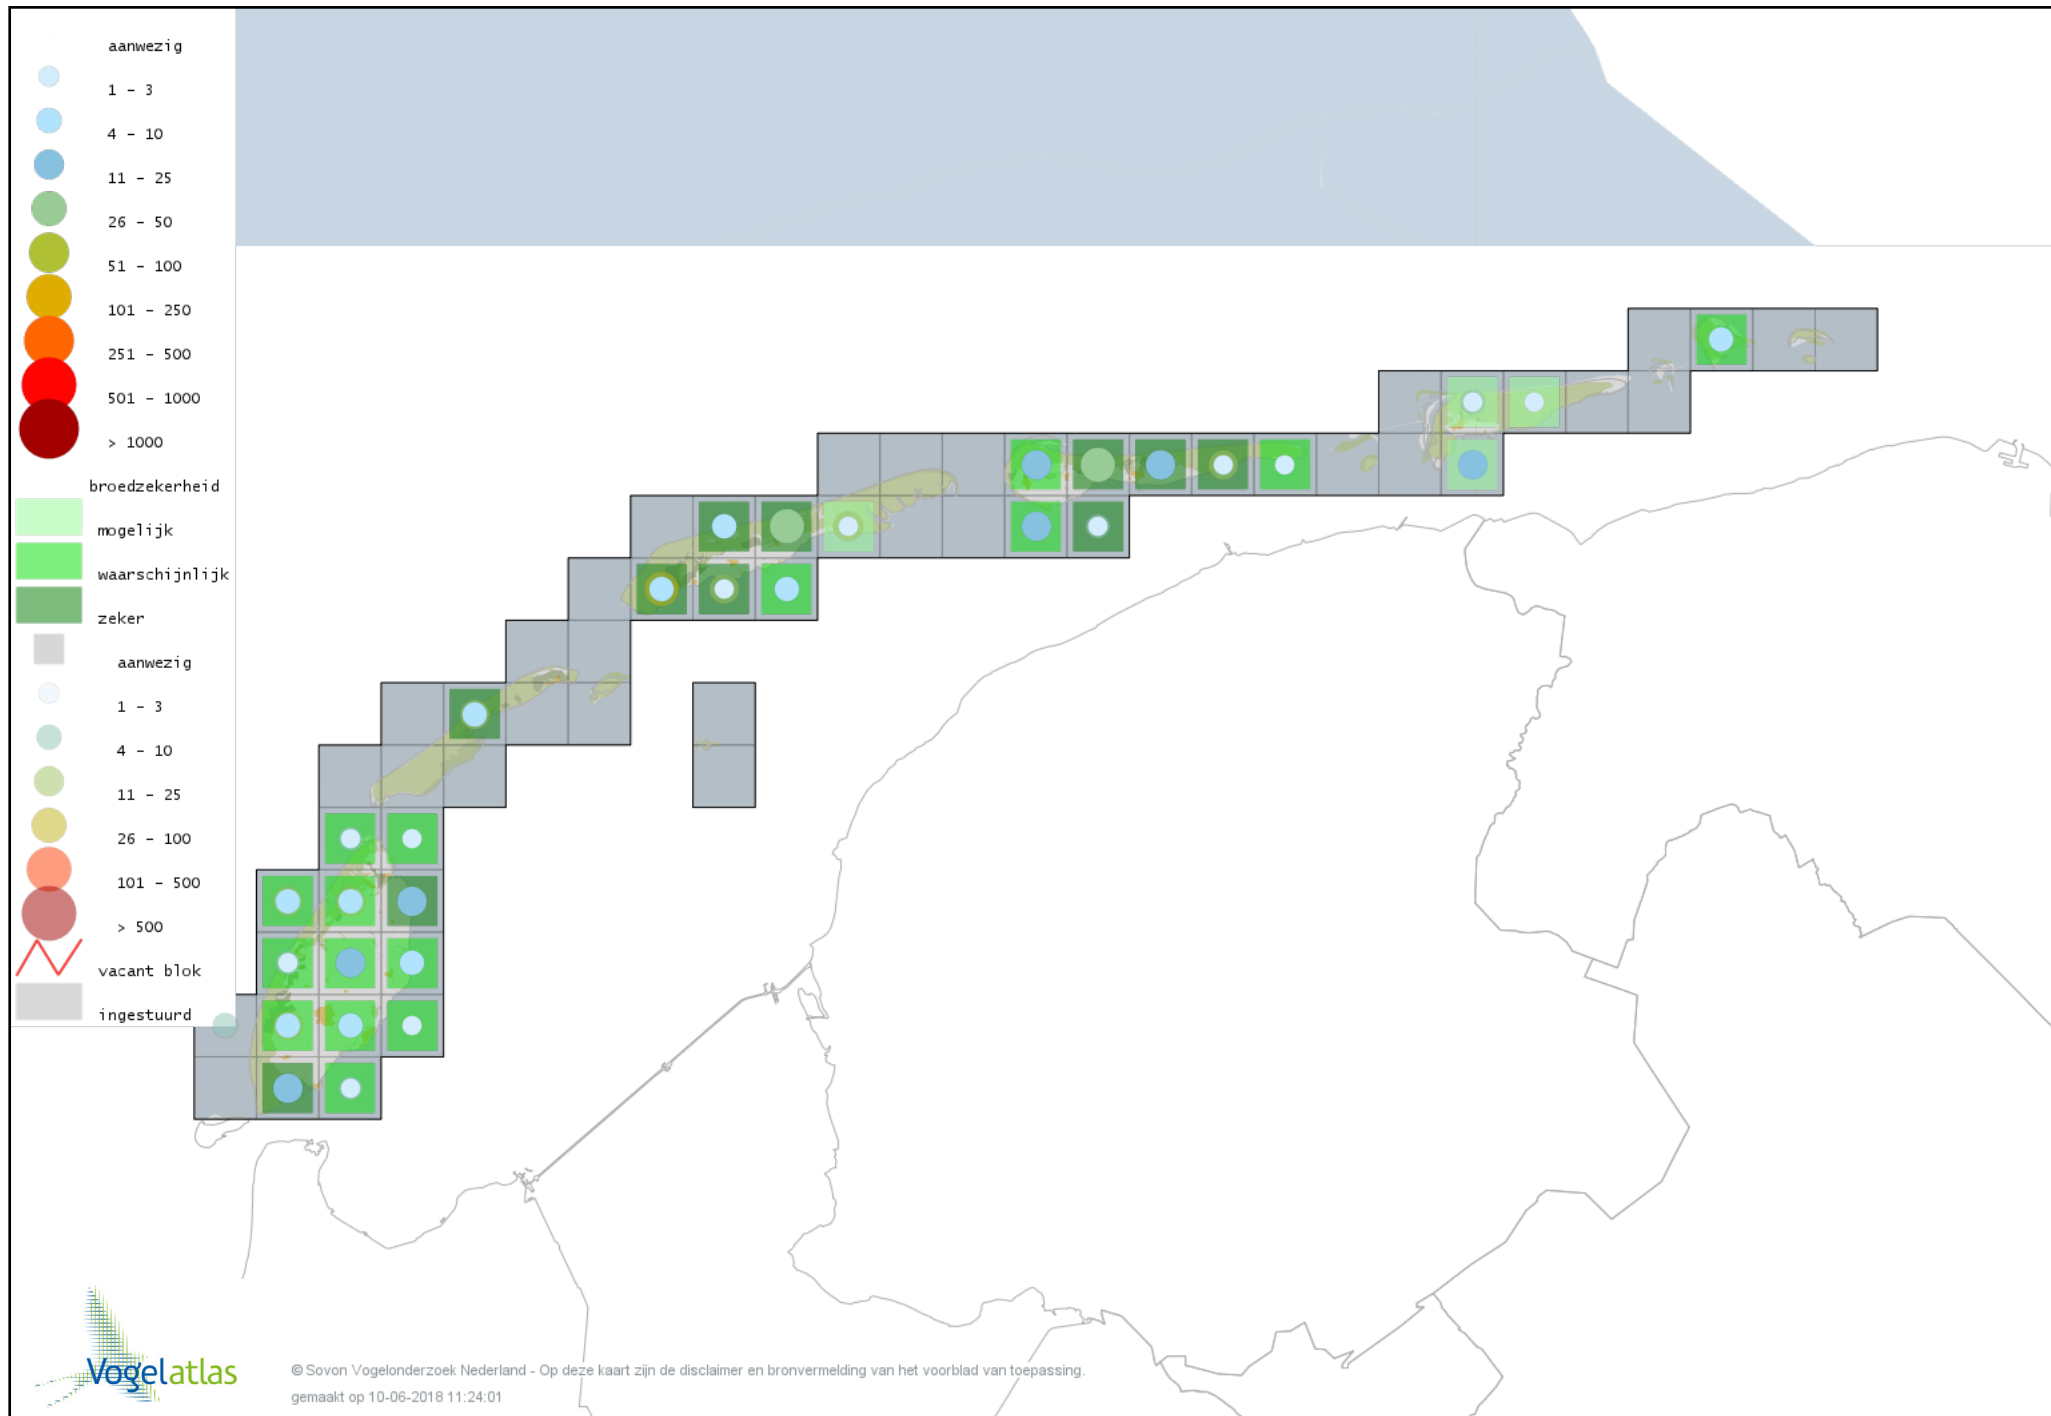

De kleurtint (blauw) is de beste referentie voor de tot nu toe waargenomen aantalsklasse.

De stipgrootte is relatief. Vergelijk daarvoor de atlasblok grootte van de legenda met die van het kaartbeeld.

Voorlopige verspreidingskaart Knobbelzwaan broedseizoen

Voorlopige verspreidingskaart Nijlgans broedseizoen

Voorlopige verspreidingskaart Bergeend broedseizoen

Voorlopige verspreidingskaart Tafeleend broedseizoen

Voorlopige verspreidingskaart Kuifeend broedseizoen

Voorlopige verspreidingskaart Eider broedseizoen

Voorlopige verspreidingskaart Middelste Zaagbek broedseizoen

Voorlopige verspreidingskaart Krakeend broedseizoen

Voorlopige verspreidingskaart Smient broedseizoen

Voorlopige verspreidingskaart Slobeend broedseizoen

Voorlopige verspreidingskaart Wilde Eend broedseizoen

Voorlopige verspreidingskaart Soepeend broedseizoen

Voorlopige verspreidingskaart Pijlstaart broedseizoen