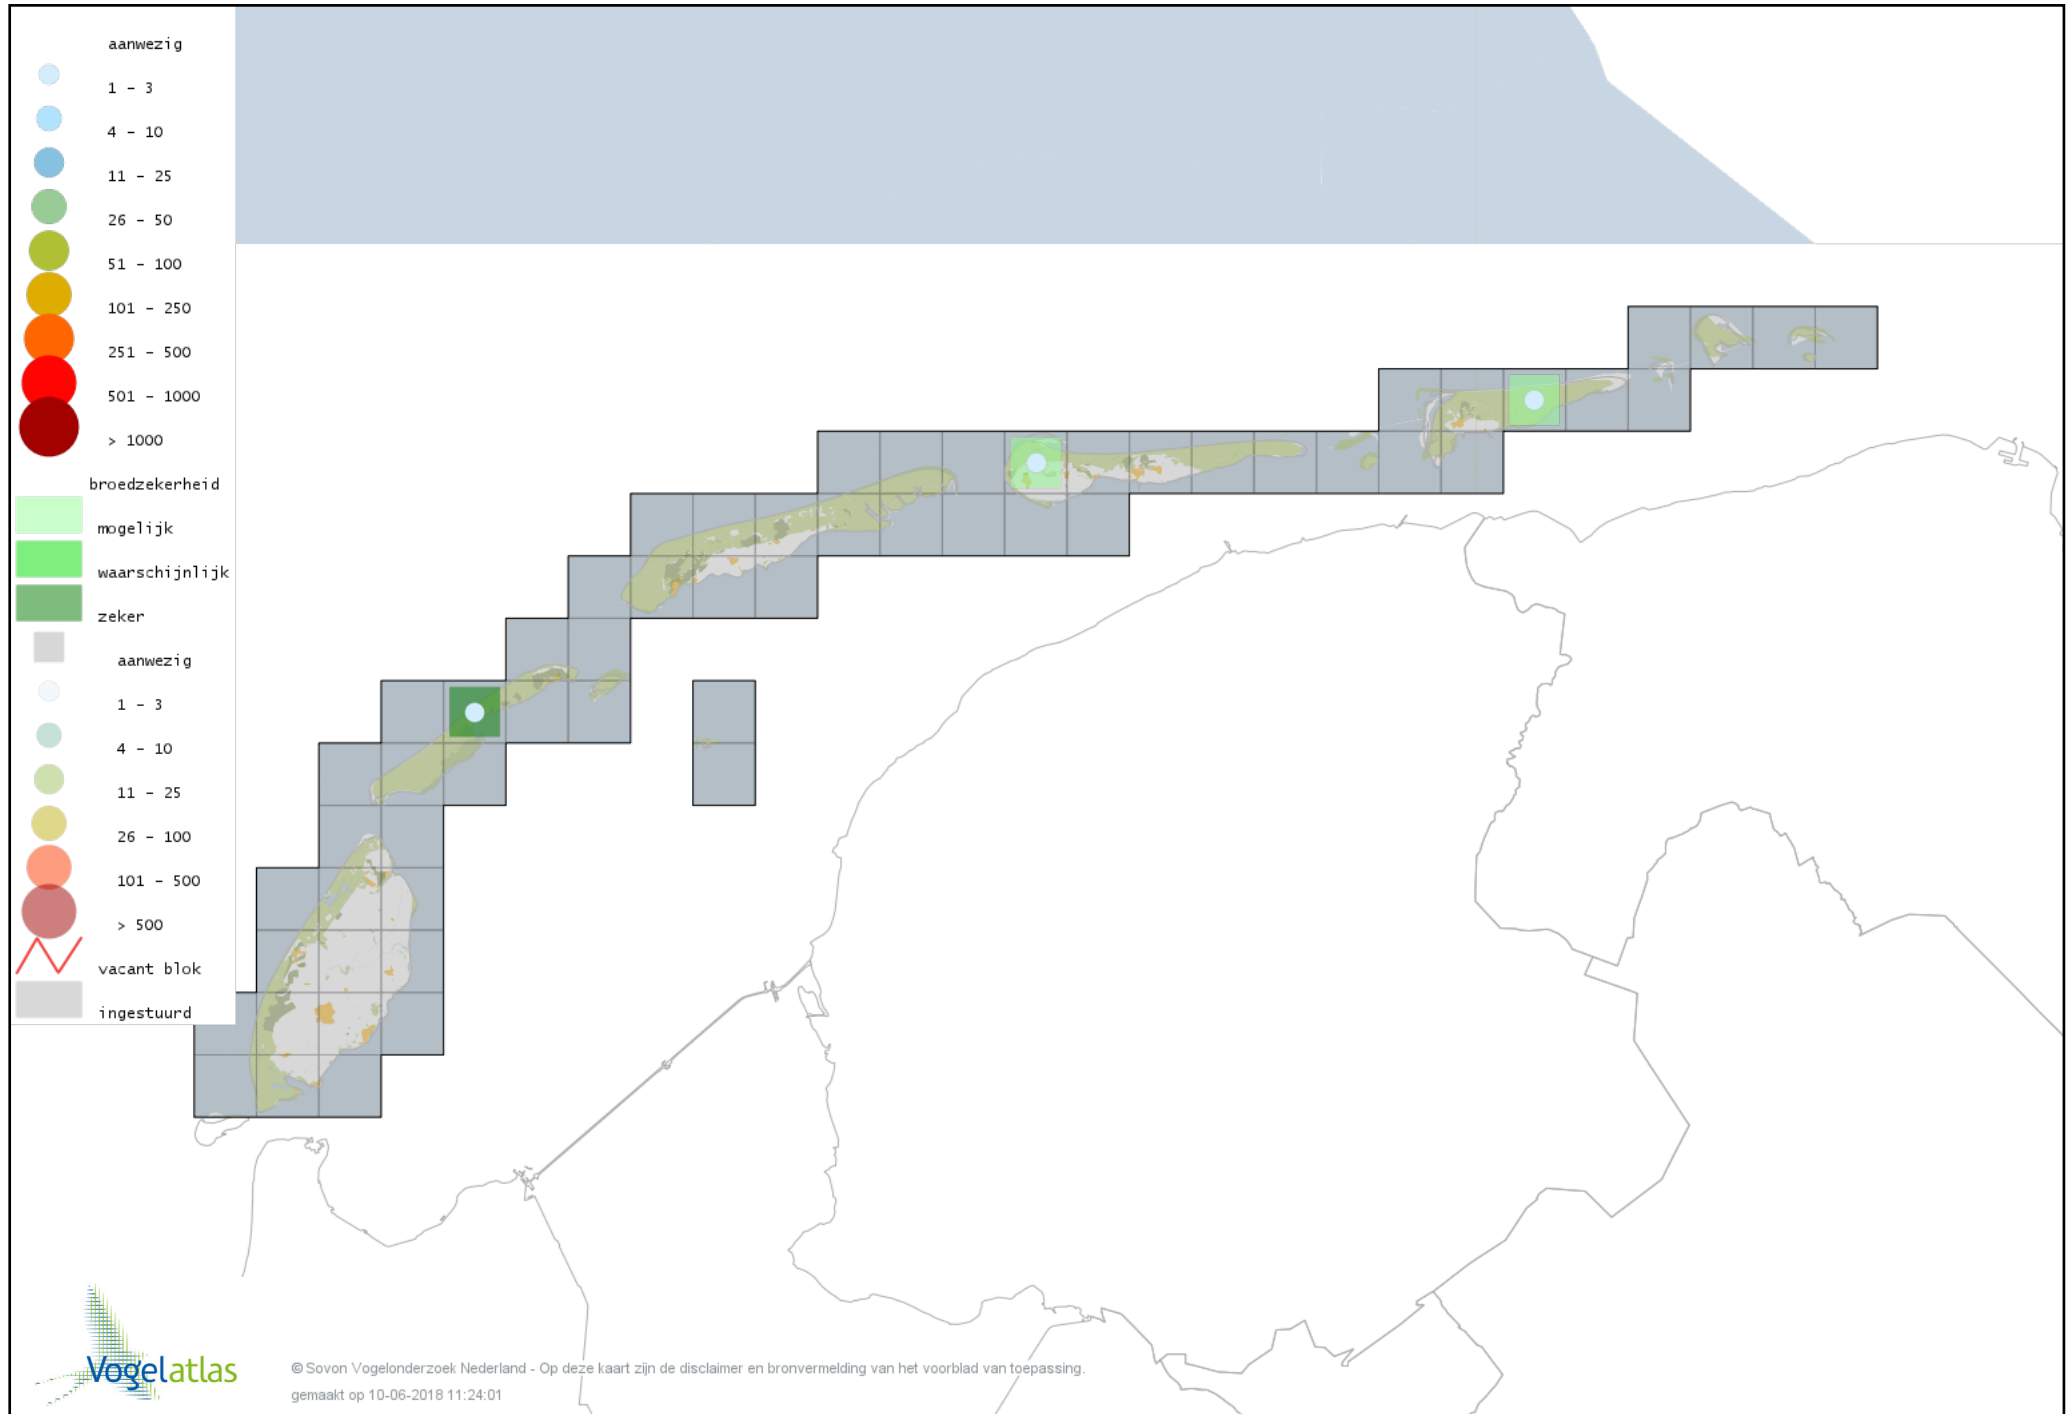

Voorlopige verspreidingskaart Eider broedseizoen

Voorlopige verspreidingskaart Middelste Zaagbek broedseizoen

Voorlopige verspreidingskaart Krakeend broedseizoen

Voorlopige verspreidingskaart Smient broedseizoen

Voorlopige verspreidingskaart Slobeend broedseizoen

Voorlopige verspreidingskaart Wilde Eend broedseizoen

Voorlopige verspreidingskaart Soepeend broedseizoen

Voorlopige verspreidingskaart Pijlstaart broedseizoen

Voorlopige verspreidingskaart Zomertaling broedseizoen

Voorlopige verspreidingskaart Wintertaling broedseizoen

Voorlopige verspreidingskaart Patrijs broedseizoen

Voorlopige verspreidingskaart Kwartel broedseizoen

Voorlopige verspreidingskaart Fazant broedseizoen

Voorlopige verspreidingskaart Aalscholver broedseizoen

Voorlopige verspreidingskaart Roerdomp broedseizoen

Voorlopige verspreidingskaart Kleine Zilverreiger broedseizoen