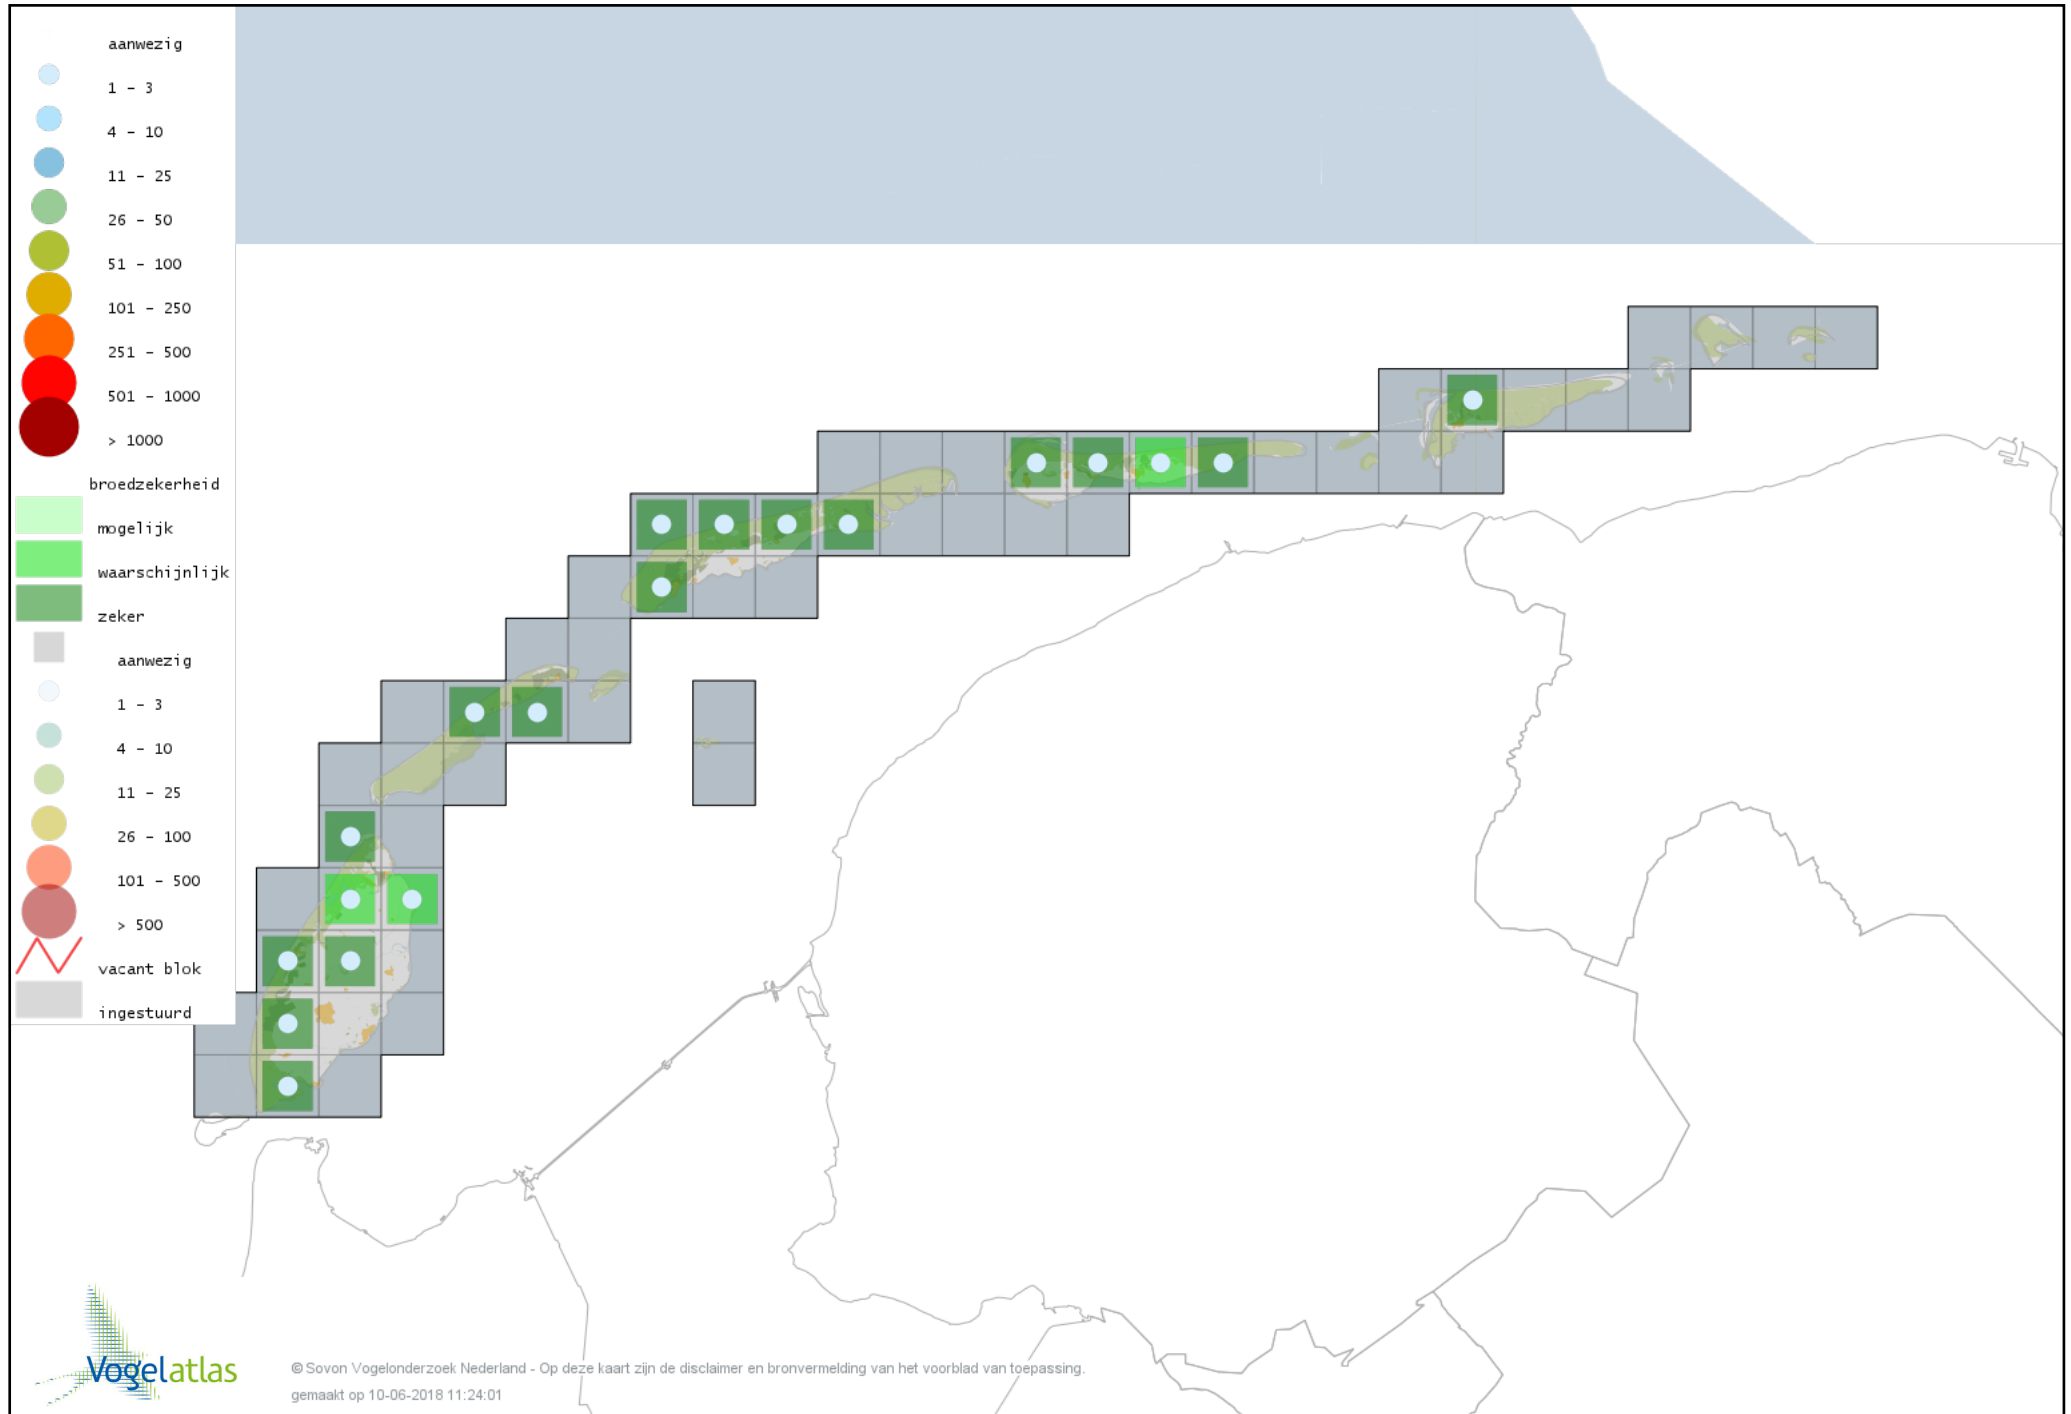

Voorlopige verspreidingskaart Blauwe Reiger broedseizoen

Voorlopige verspreidingskaart Lepelaar broedseizoen

Voorlopige verspreidingskaart Dodaars broedseizoen

Voorlopige verspreidingskaart Fuut broedseizoen

Voorlopige verspreidingskaart Geoorde Fuut broedseizoen

Voorlopige verspreidingskaart Wespendif broedseizoen

Voorlopige verspreidingskaart Bruine Kiekendief broedseizoen

Voorlopige verspreidingskaart Blauwe Kiekendief broedseizoen

Voorlopige verspreidingskaart Havik broedseizoen

Voorlopige verspreidingskaart Sperwer broedseizoen

Voorlopige verspreidingskaart Buizerd broedseizoen

Voorlopige verspreidingskaart Torenvalk broedseizoen

Voorlopige verspreidingskaart Boomvalk broedseizoen

Voorlopige verspreidingskaart Slechtvalk broedseizoen

Voorlopige verspreidingskaart Waterral broedseizoen

Voorlopige verspreidingskaart Porseleinhoen broedseizoen