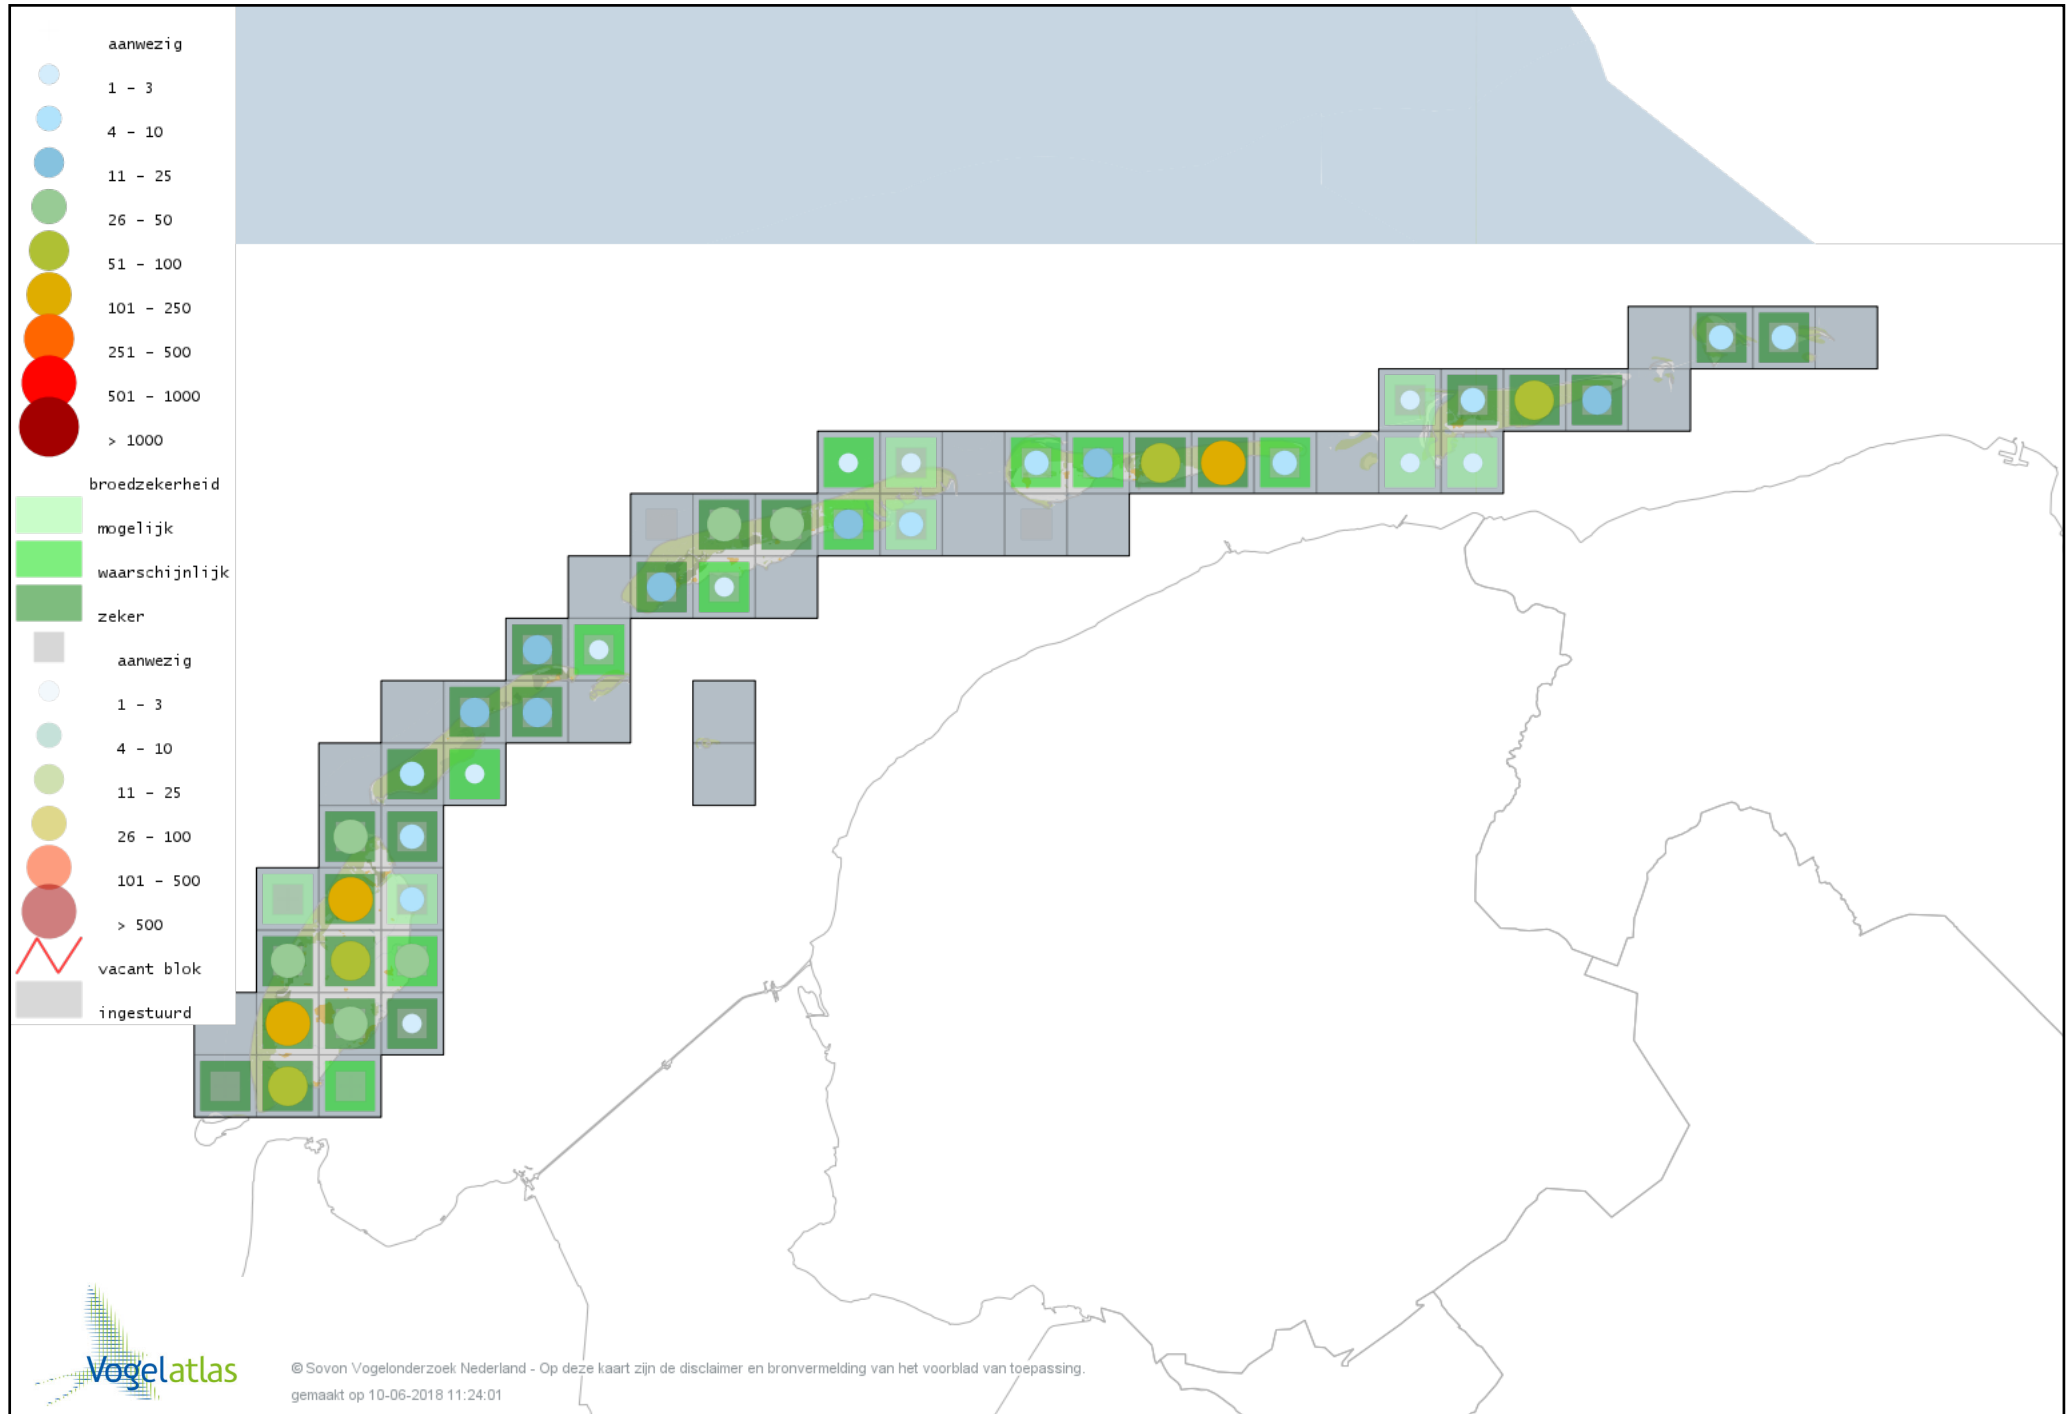

Voorlopige verspreidingskaart Groene Specht broedseizoen

Voorlopige verspreidingskaart Grote Bonte Specht broedseizoen

Voorlopige verspreidingskaart Kleine Bonte Specht broedseizoen

Voorlopige verspreidingskaart Wielewaal broedseizoen

Voorlopige verspreidingskaart Grauwe Klauwier broedseizoen

Voorlopige verspreidingskaart Ekster broedseizoen

Voorlopige verspreidingskaart Gaai broedseizoen

Voorlopige verspreidingskaart Kauw broedseizoen

Voorlopige verspreidingskaart Zwarte Kraai broedseizoen

Voorlopige verspreidingskaart Bonte Kraai broedseizoen

Voorlopige verspreidingskaart Goudhaan broedseizoen

Voorlopige verspreidingskaart Vuurgoudhaan broedseizoen