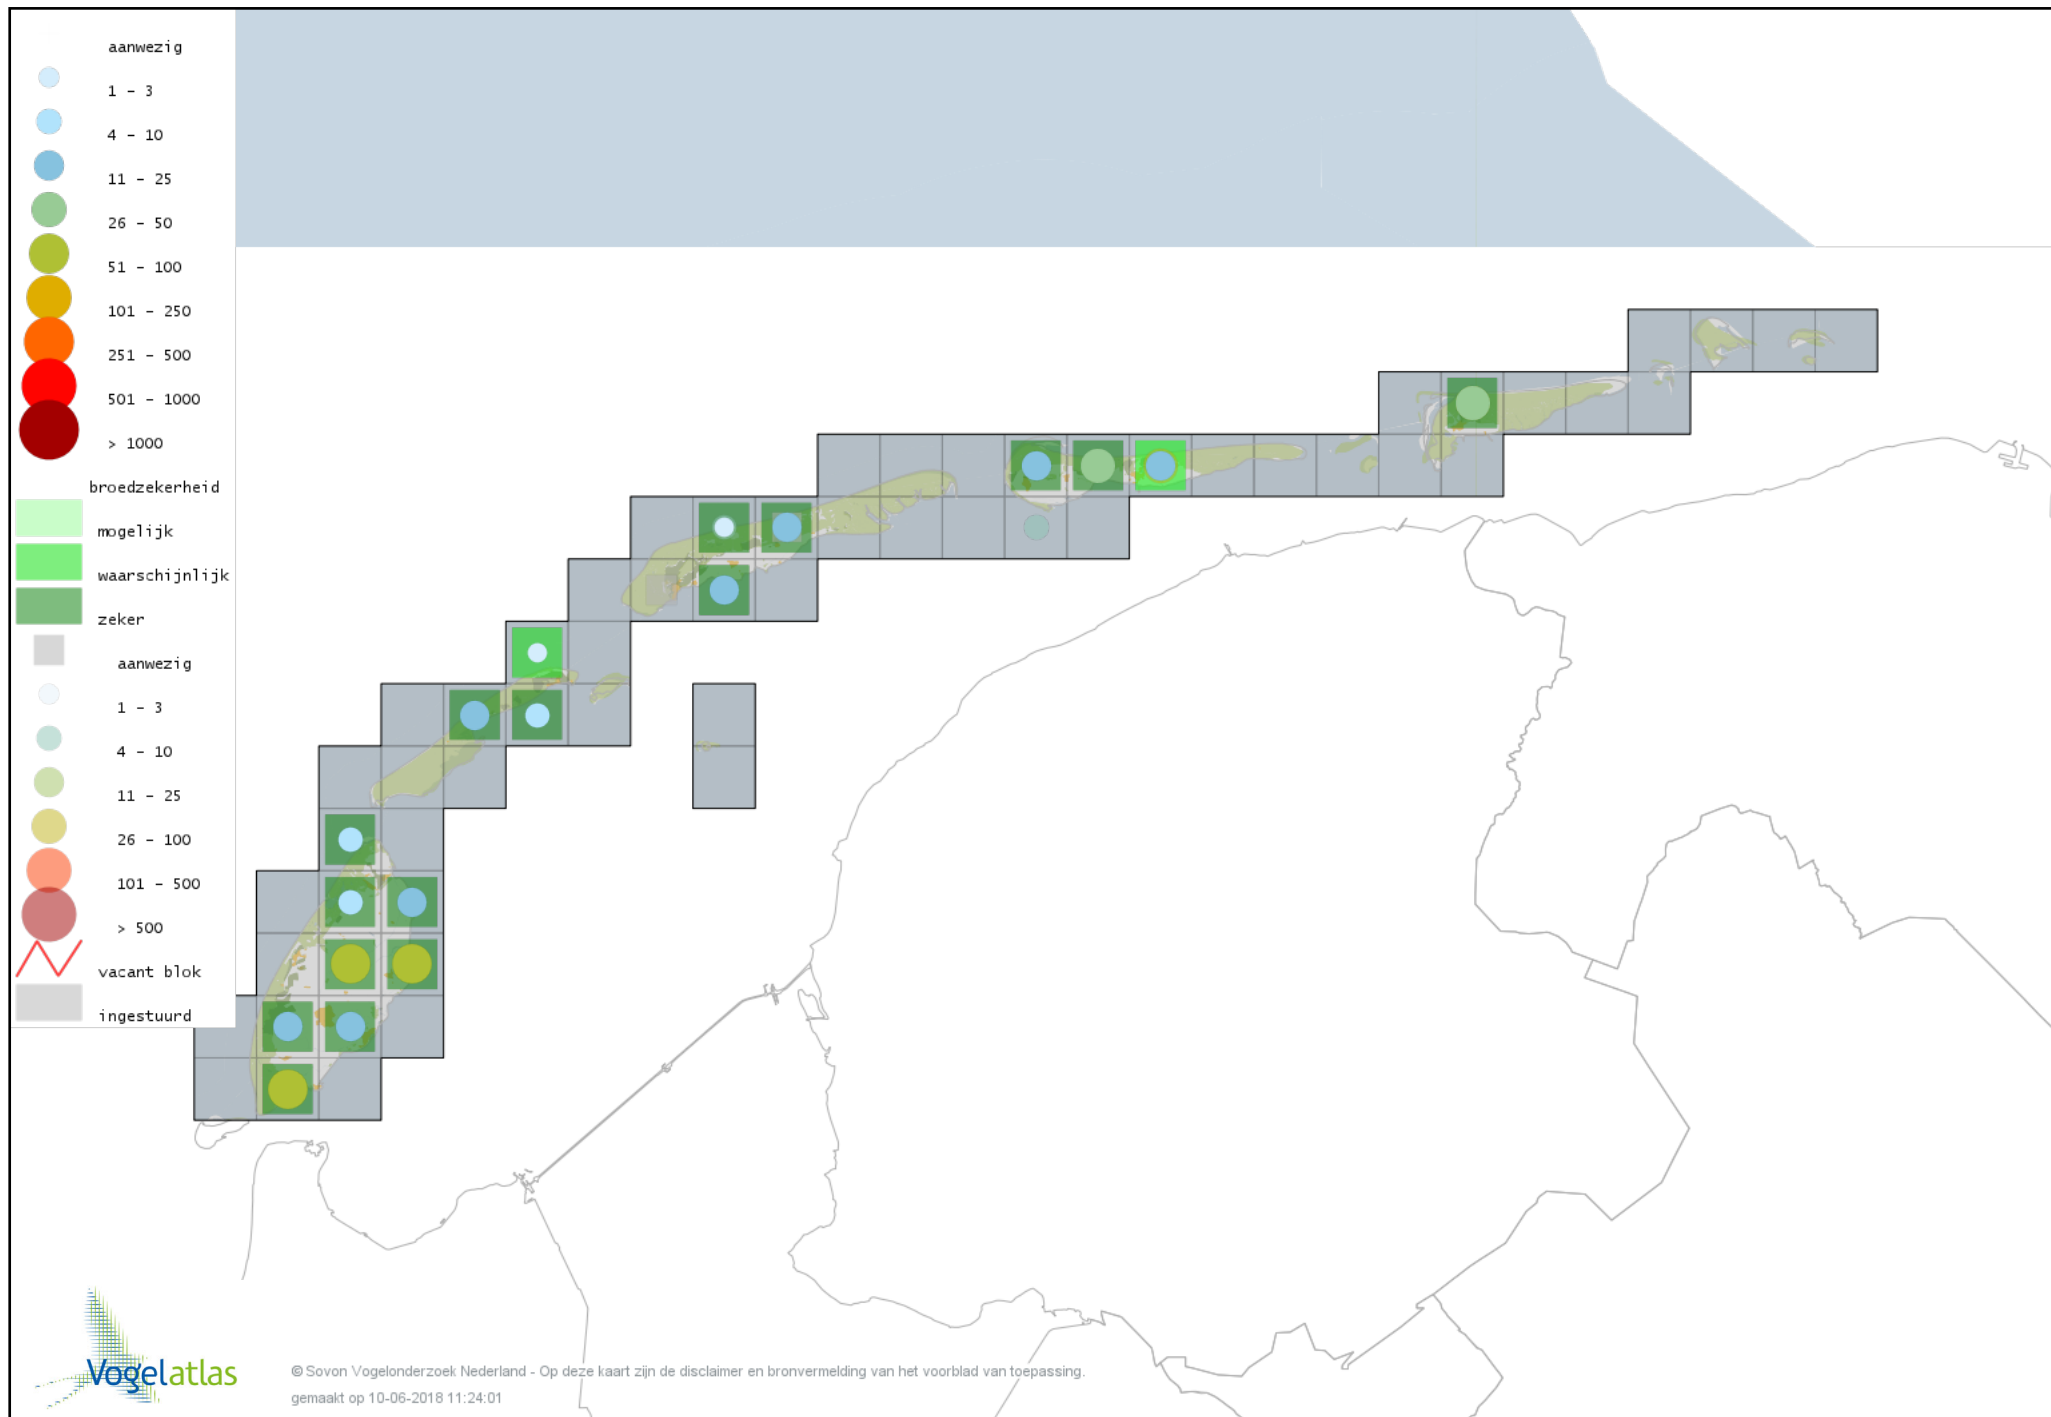

Voorlopige verspreidingskaart Pimpelmees broedseizoen

Voorlopige verspreidingskaart Koolmees broedseizoen

Voorlopige verspreidingskaart Kuifmees broedseizoen

Voorlopige verspreidingskaart Zwarte Mees broedseizoen

Voorlopige verspreidingskaart Beardman broedseizoen

Voorlopige verspreidingskaart Boomleeuwerik broedseizoen

Voorlopige verspreidingskaart Veldleeuwerik broedseizoen

Voorlopige verspreidingskaart Oeverzwaluw broedseizoen

Voorlopige verspreidingskaart Boerenzwaluw broedseizoen

Voorlopige verspreidingskaart Huiszwaluw broedseizoen

Voorlopige verspreidingskaart Staartmees broedseizoen

Voorlopige verspreidingskaart Grauwe Fitis broedseizoen

Voorlopige verspreidingskaart Bergfluitsier broedseizoen

Voorlopige verspreidingskaart Fluiter broedseizoen

Voorlopige verspreidingskaart Tjiftjaf broedseizoen

Voorlopige verspreidingskaart Fitis broedseizoen