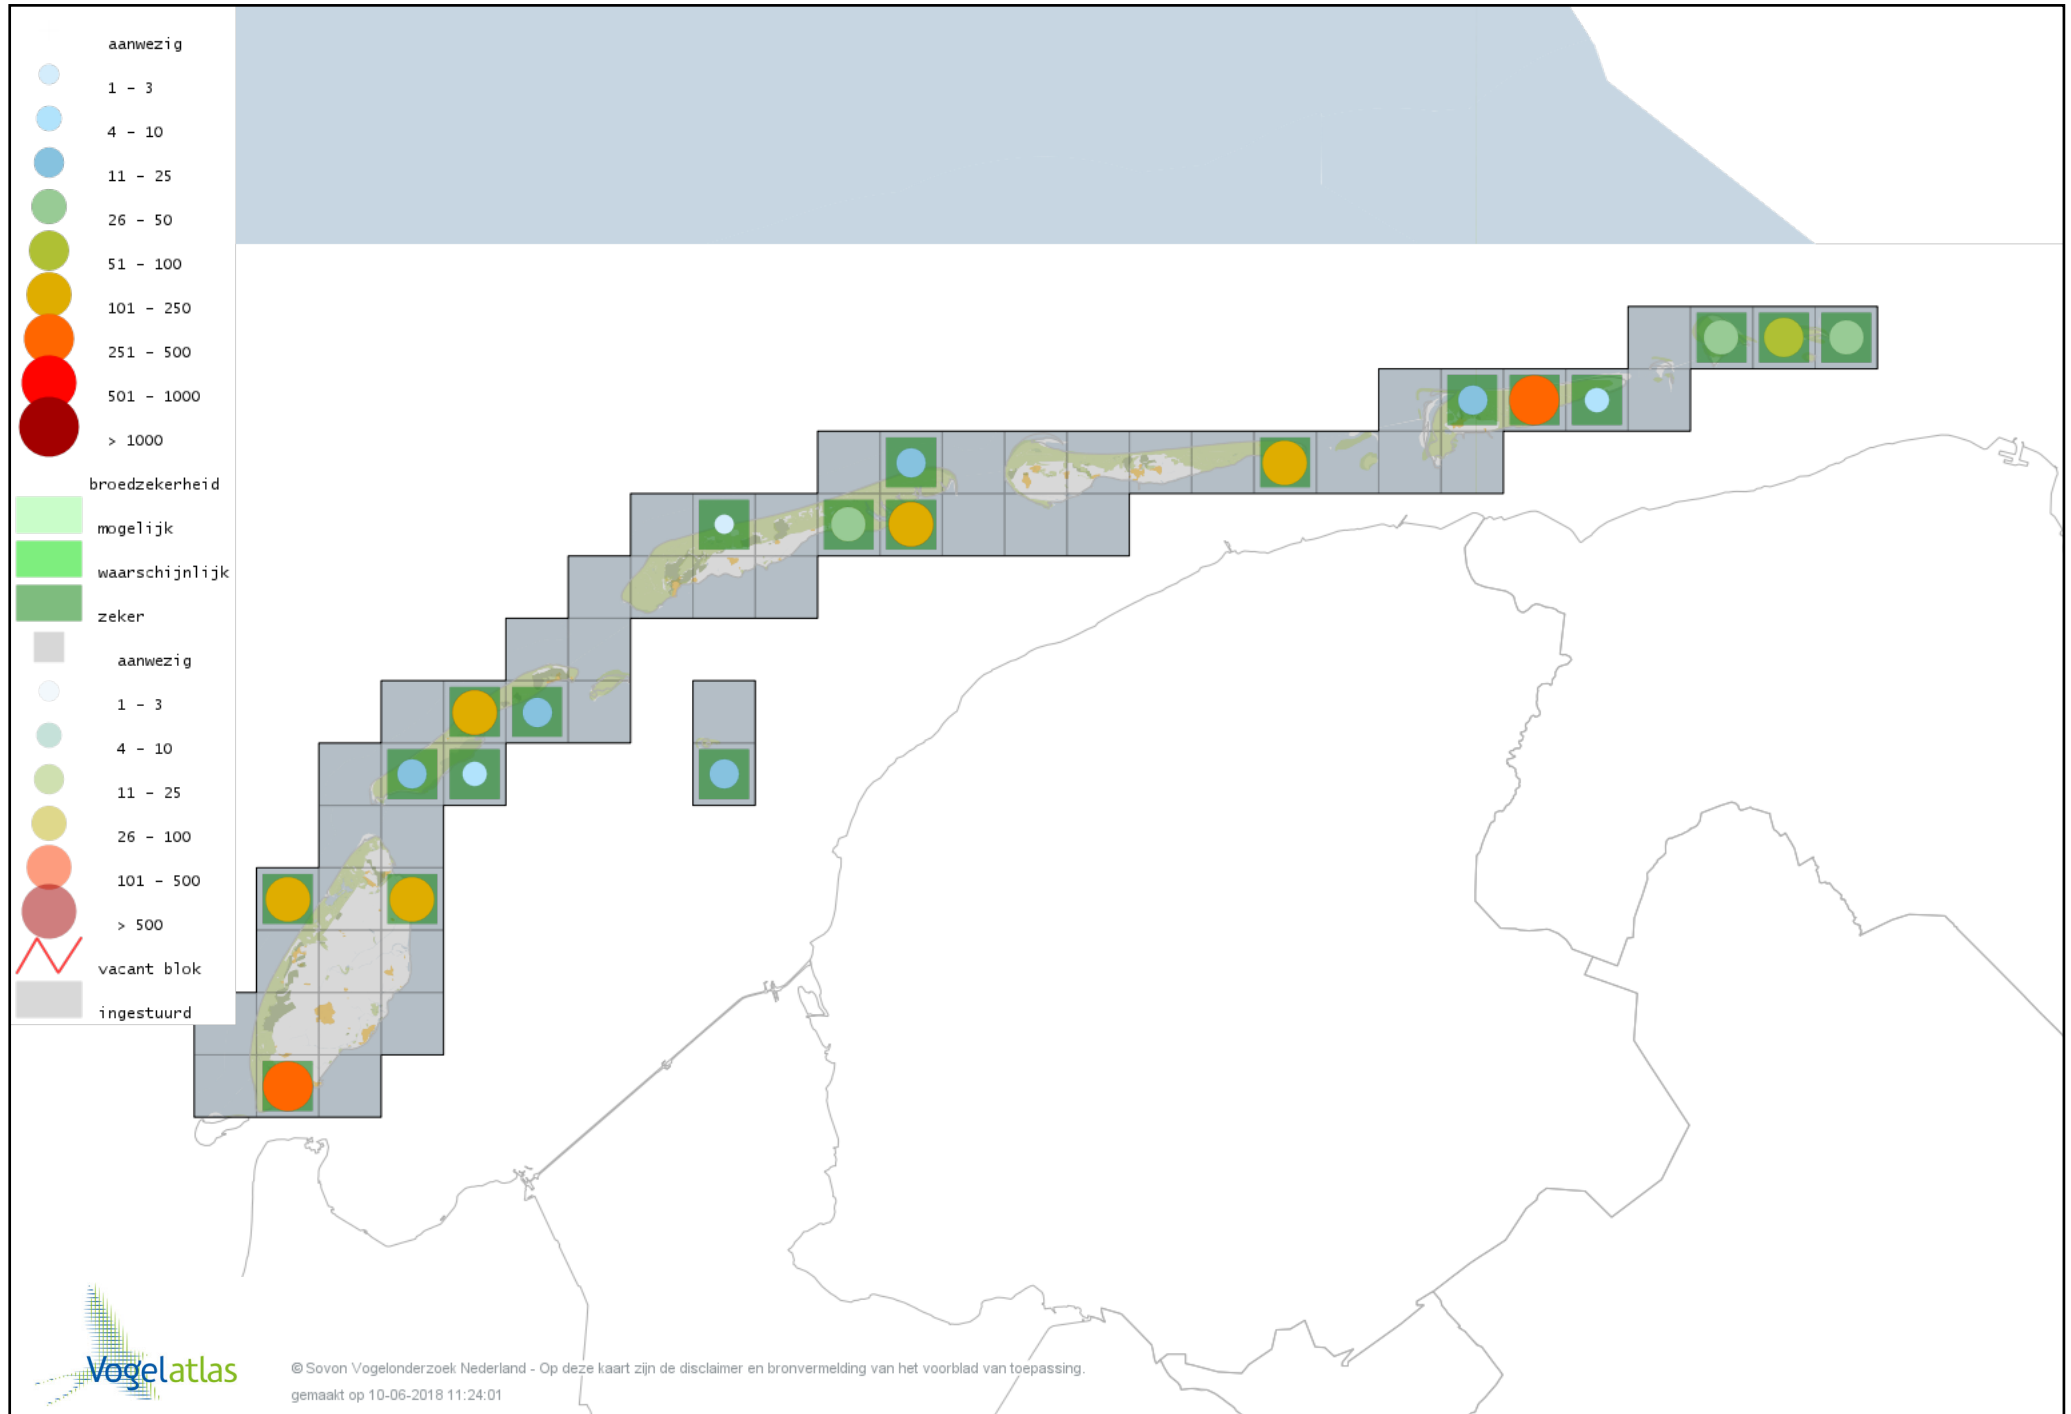

Voorlopige verspreidingskaart Slobeend broedseizoen

Voorlopige verspreidingskaart Wilde Eend broedseizoen

Voorlopige verspreidingskaart Soepeend broedseizoen

Voorlopige verspreidingskaart Pijlstaart broedseizoen

Voorlopige verspreidingskaart Fazant broedseizoen

Voorlopige verspreidingskaart Aalscholver broedseizoen

Voorlopige verspreidingskaart Roerdomp broedseizoen

Voorlopige verspreidingskaart Kleine Zilverreiger broedseizoen

Voorlopige verspreidingskaart Blauwe Reiger broedseizoen

Voorlopige verspreidingskaart Lepelaar broedseizoen

Voorlopige verspreidingskaart Dodaars broedseizoen

Voorlopige verspreidingskaart Fuut broedseizoen

Voorlopige verspreidingskaart Geoorde Fuut broedseizoen

Voorlopige verspreidingskaart Wespendif broedseizoen

Voorlopige verspreidingskaart Bruine Kiekendief broedseizoen

Voorlopige verspreidingskaart Blauwe Kiekendief broedseizoen