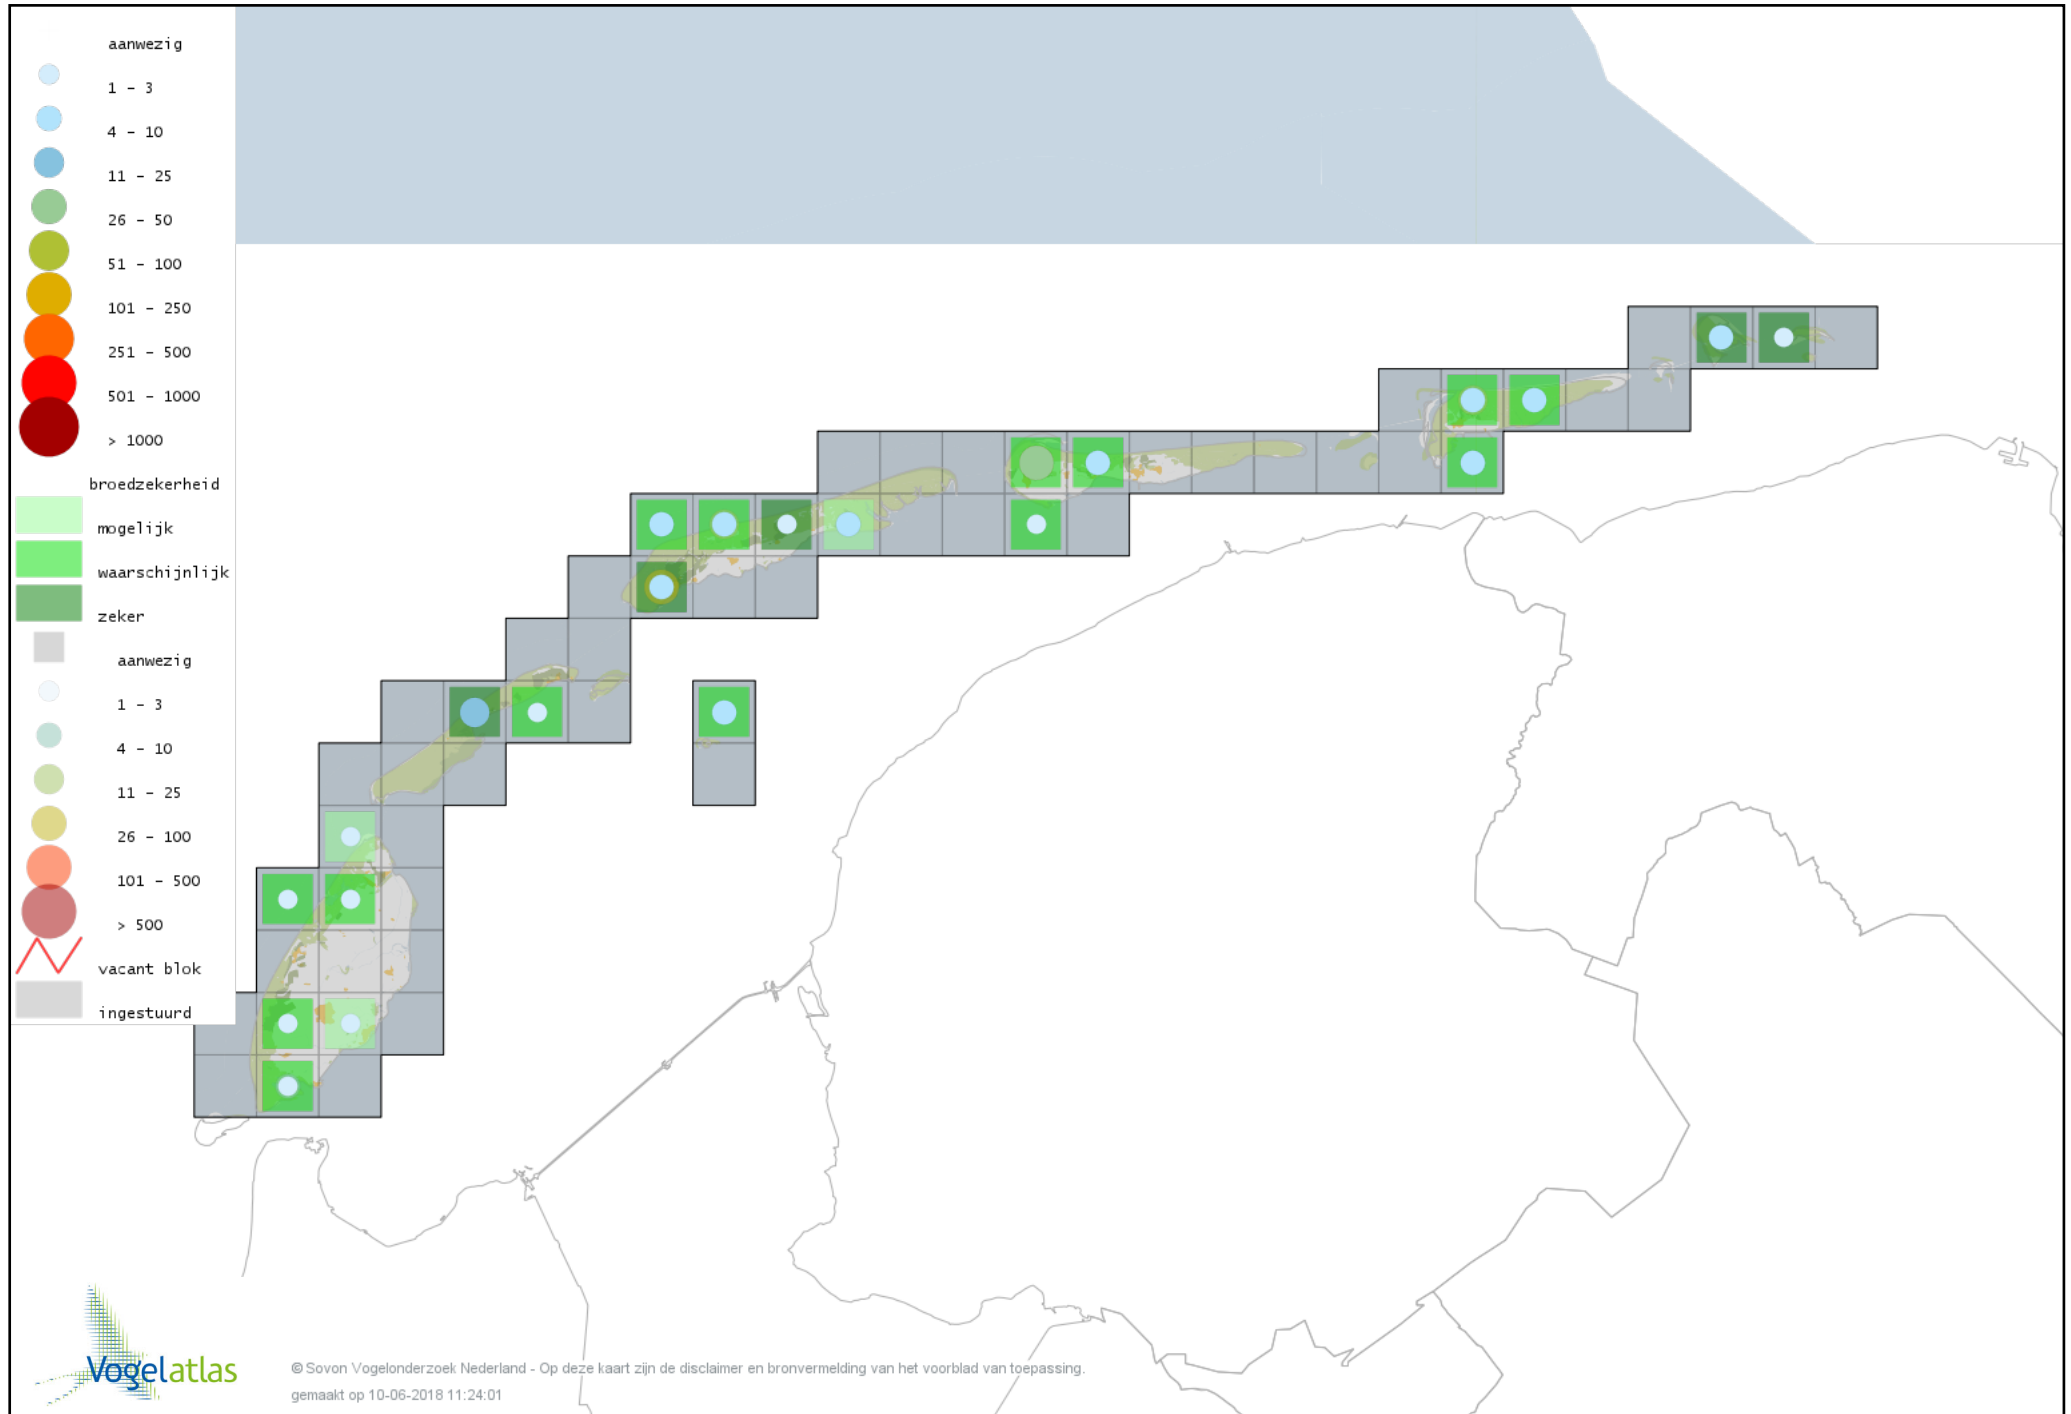

Voorlopige verspreidingskaart Geoorde Fuut broedseizoen

Voorlopige verspreidingskaart Wespendif broedseizoen

Voorlopige verspreidingskaart Bruine Kiekendief broedseizoen

Voorlopige verspreidingskaart Blauwe Kiekendief broedseizoen

Voorlopige verspreidingskaart Havik broedseizoen

Voorlopige verspreidingskaart Sperwer broedseizoen

Voorlopige verspreidingskaart Buizerd broedseizoen

Voorlopige verspreidingskaart Torenvalk broedseizoen

Voorlopige verspreidingskaart Boomvalk broedseizoen

Voorlopige verspreidingskaart Slechtvalk broedseizoen

Voorlopige verspreidingskaart Waterral broedseizoen

Voorlopige verspreidingskaart Porseleinhoen broedseizoen

Voorlopige verspreidingskaart Kleinst Waterhoen broedseizoen

Voorlopige verspreidingskaart Waterhoen broedseizoen

Voorlopige verspreidingskaart Meerkoet broedseizoen

Voorlopige verspreidingskaart Scholekster broedseizoen