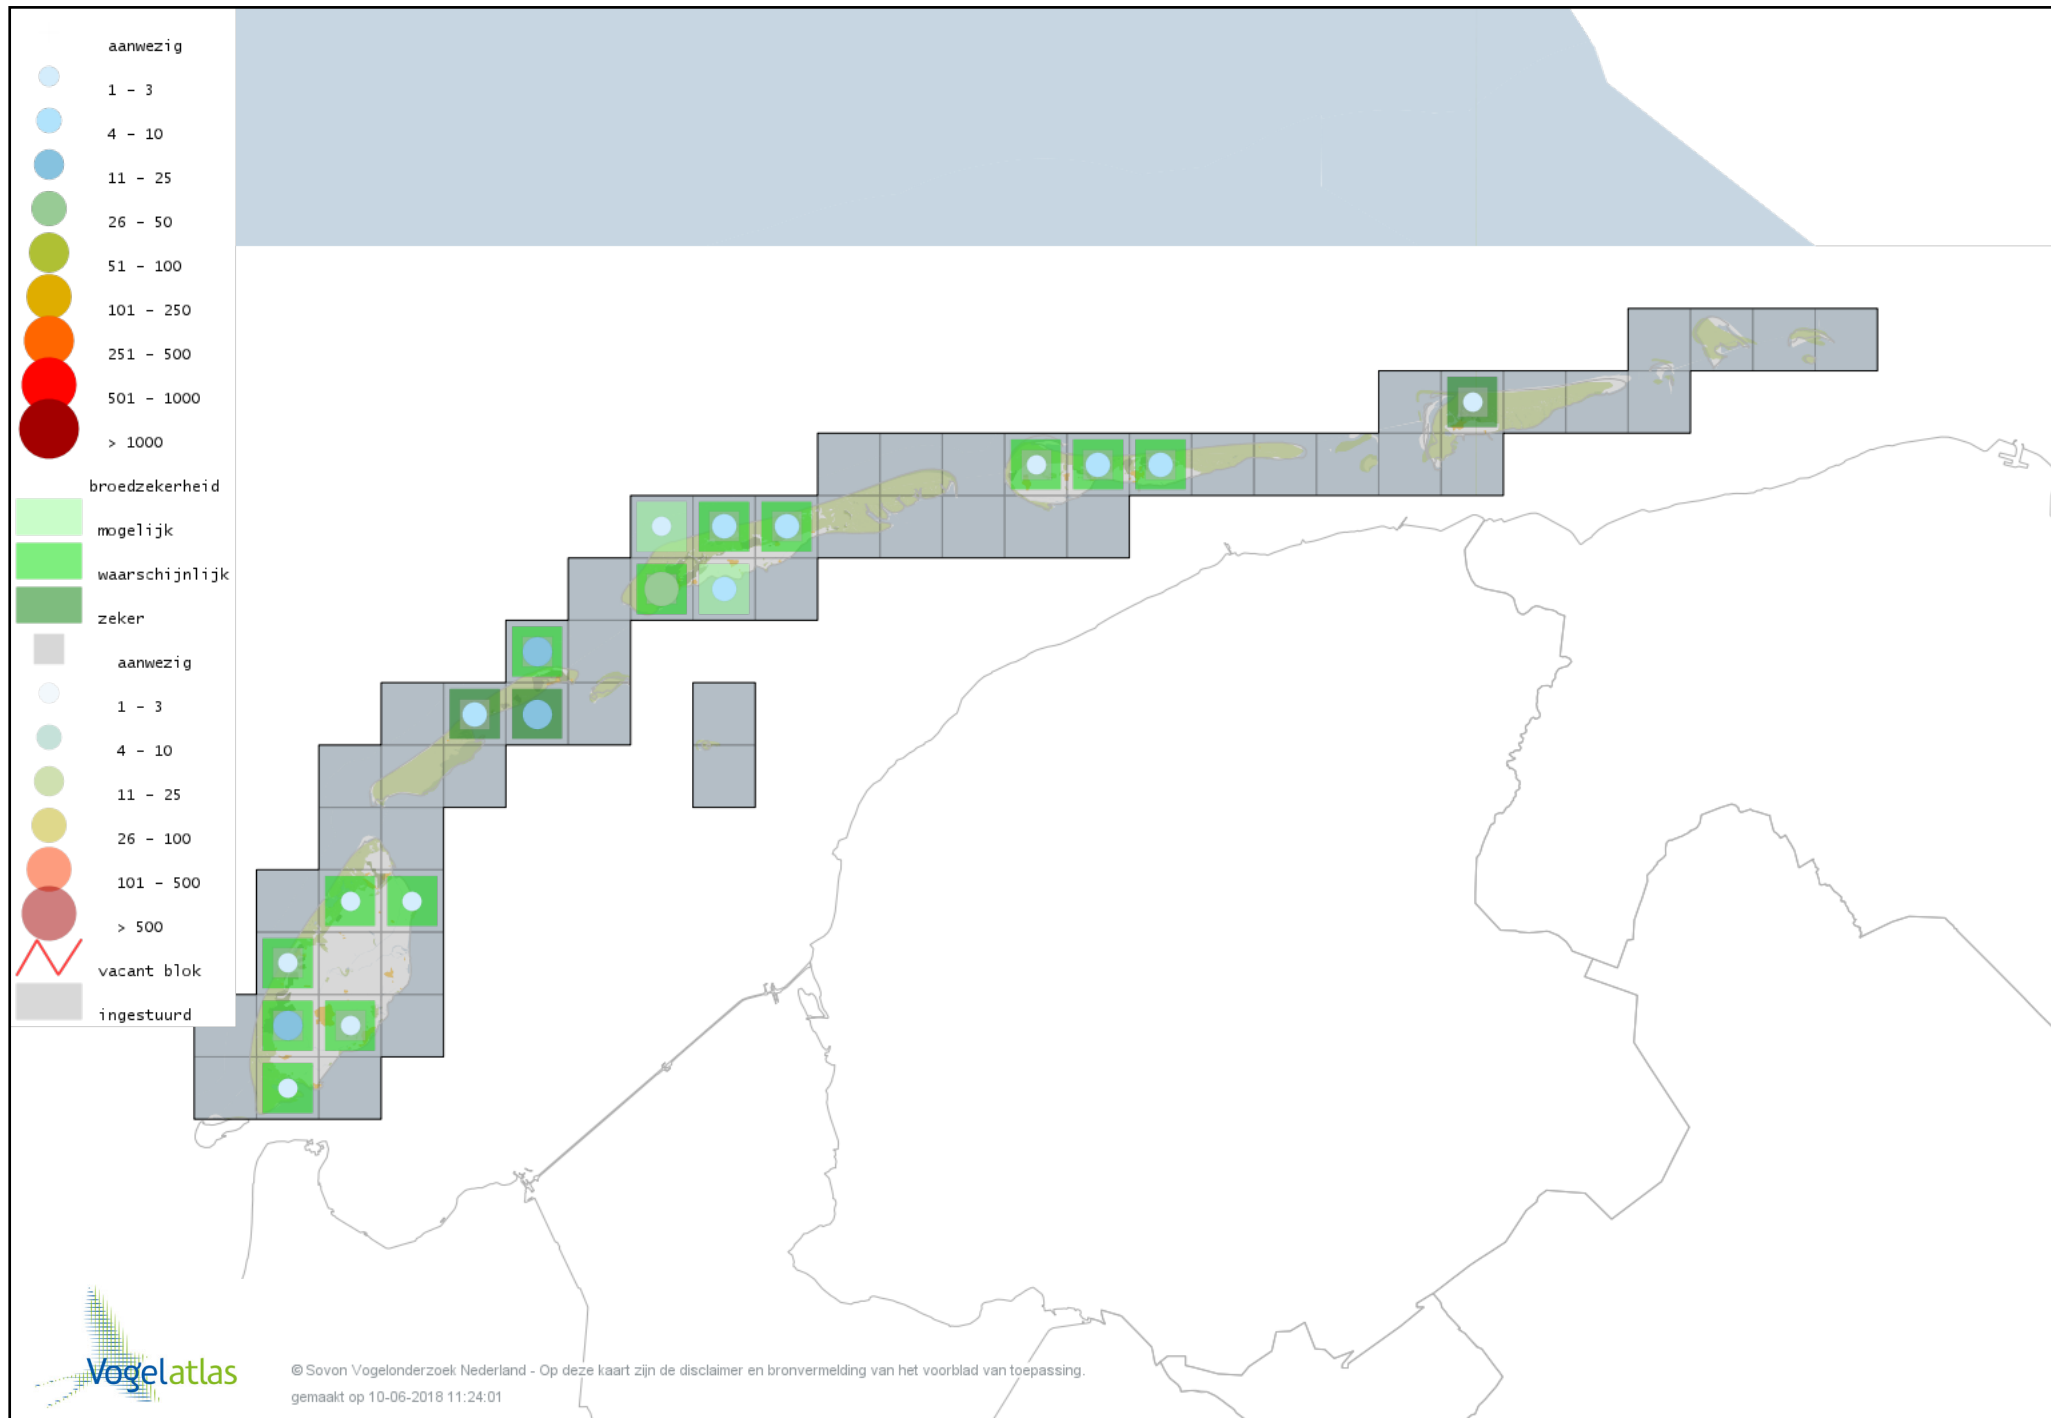

Voorlopige verspreidingskaart Sprinkhaanzanger broedseizoen

Voorlopige verspreidingskaart Krekelzanger broedseizoen

Voorlopige verspreidingskaart Snor broedseizoen

Voorlopige verspreidingskaart Spotvogel broedseizoen

Voorlopige verspreidingskaart Bosrietzanger broedseizoen

Voorlopige verspreidingskaart Kleine Karekiet broedseizoen

Voorlopige verspreidingskaart Rietzanger broedseizoen

Voorlopige verspreidingskaart Grote Karekiet broedseizoen

Voorlopige verspreidingskaart Boomklever broedseizoen

Voorlopige verspreidingskaart Boomkruiper broedseizoen

Voorlopige verspreidingskaart Winterkoning broedseizoen

Voorlopige verspreidingskaart Spreeuw broedseizoen

Voorlopige verspreidingskaart Merel broedseizoen

Voorlopige verspreidingskaart Zanglijster broedseizoen

Voorlopige verspreidingskaart Grote Lijster broedseizoen

Voorlopige verspreidingskaart Grauwe Vliegenvanger broedseizoen