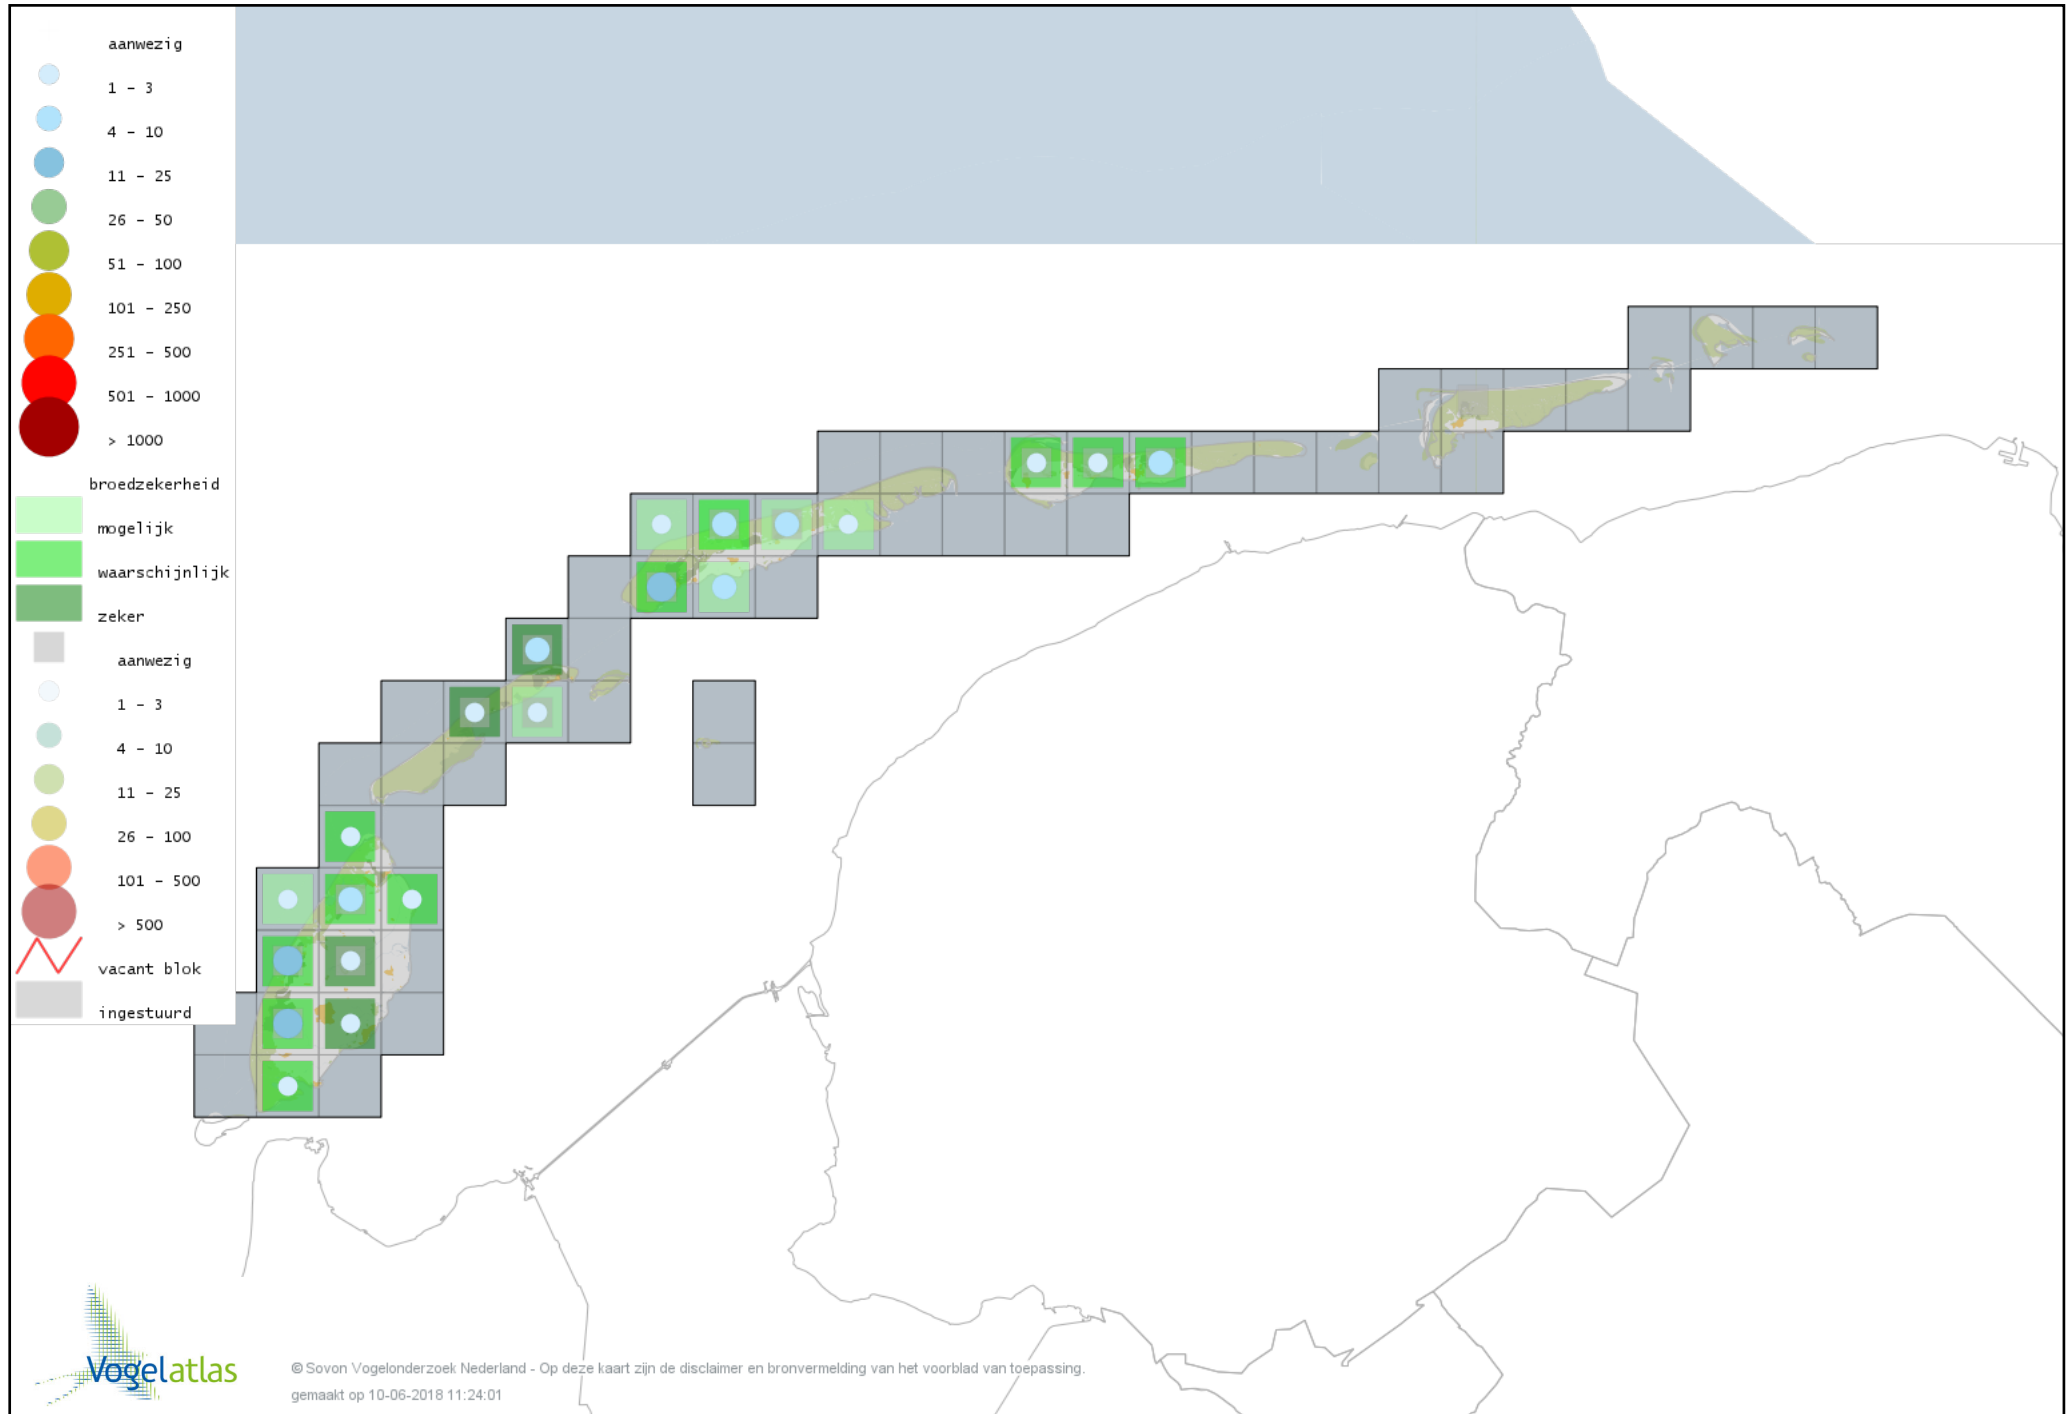

Voorlopige verspreidingskaart Groene Specht broedseizoen

Voorlopige verspreidingskaart Grote Bonte Specht broedseizoen

Voorlopige verspreidingskaart Kleine Bonte Specht broedseizoen

Voorlopige verspreidingskaart Wielewaal broedseizoen

Voorlopige verspreidingskaart Grauwe Klauwier broedseizoen

Voorlopige verspreidingskaart Ekster broedseizoen

Voorlopige verspreidingskaart Gaai broedseizoen

Voorlopige verspreidingskaart Kauw broedseizoen

Voorlopige verspreidingskaart Zwarte Kraai broedseizoen

Voorlopige verspreidingskaart Bonte Kraai broedseizoen

Voorlopige verspreidingskaart Goudhaan broedseizoen

Voorlopige verspreidingskaart Vuurgoudhaan broedseizoen