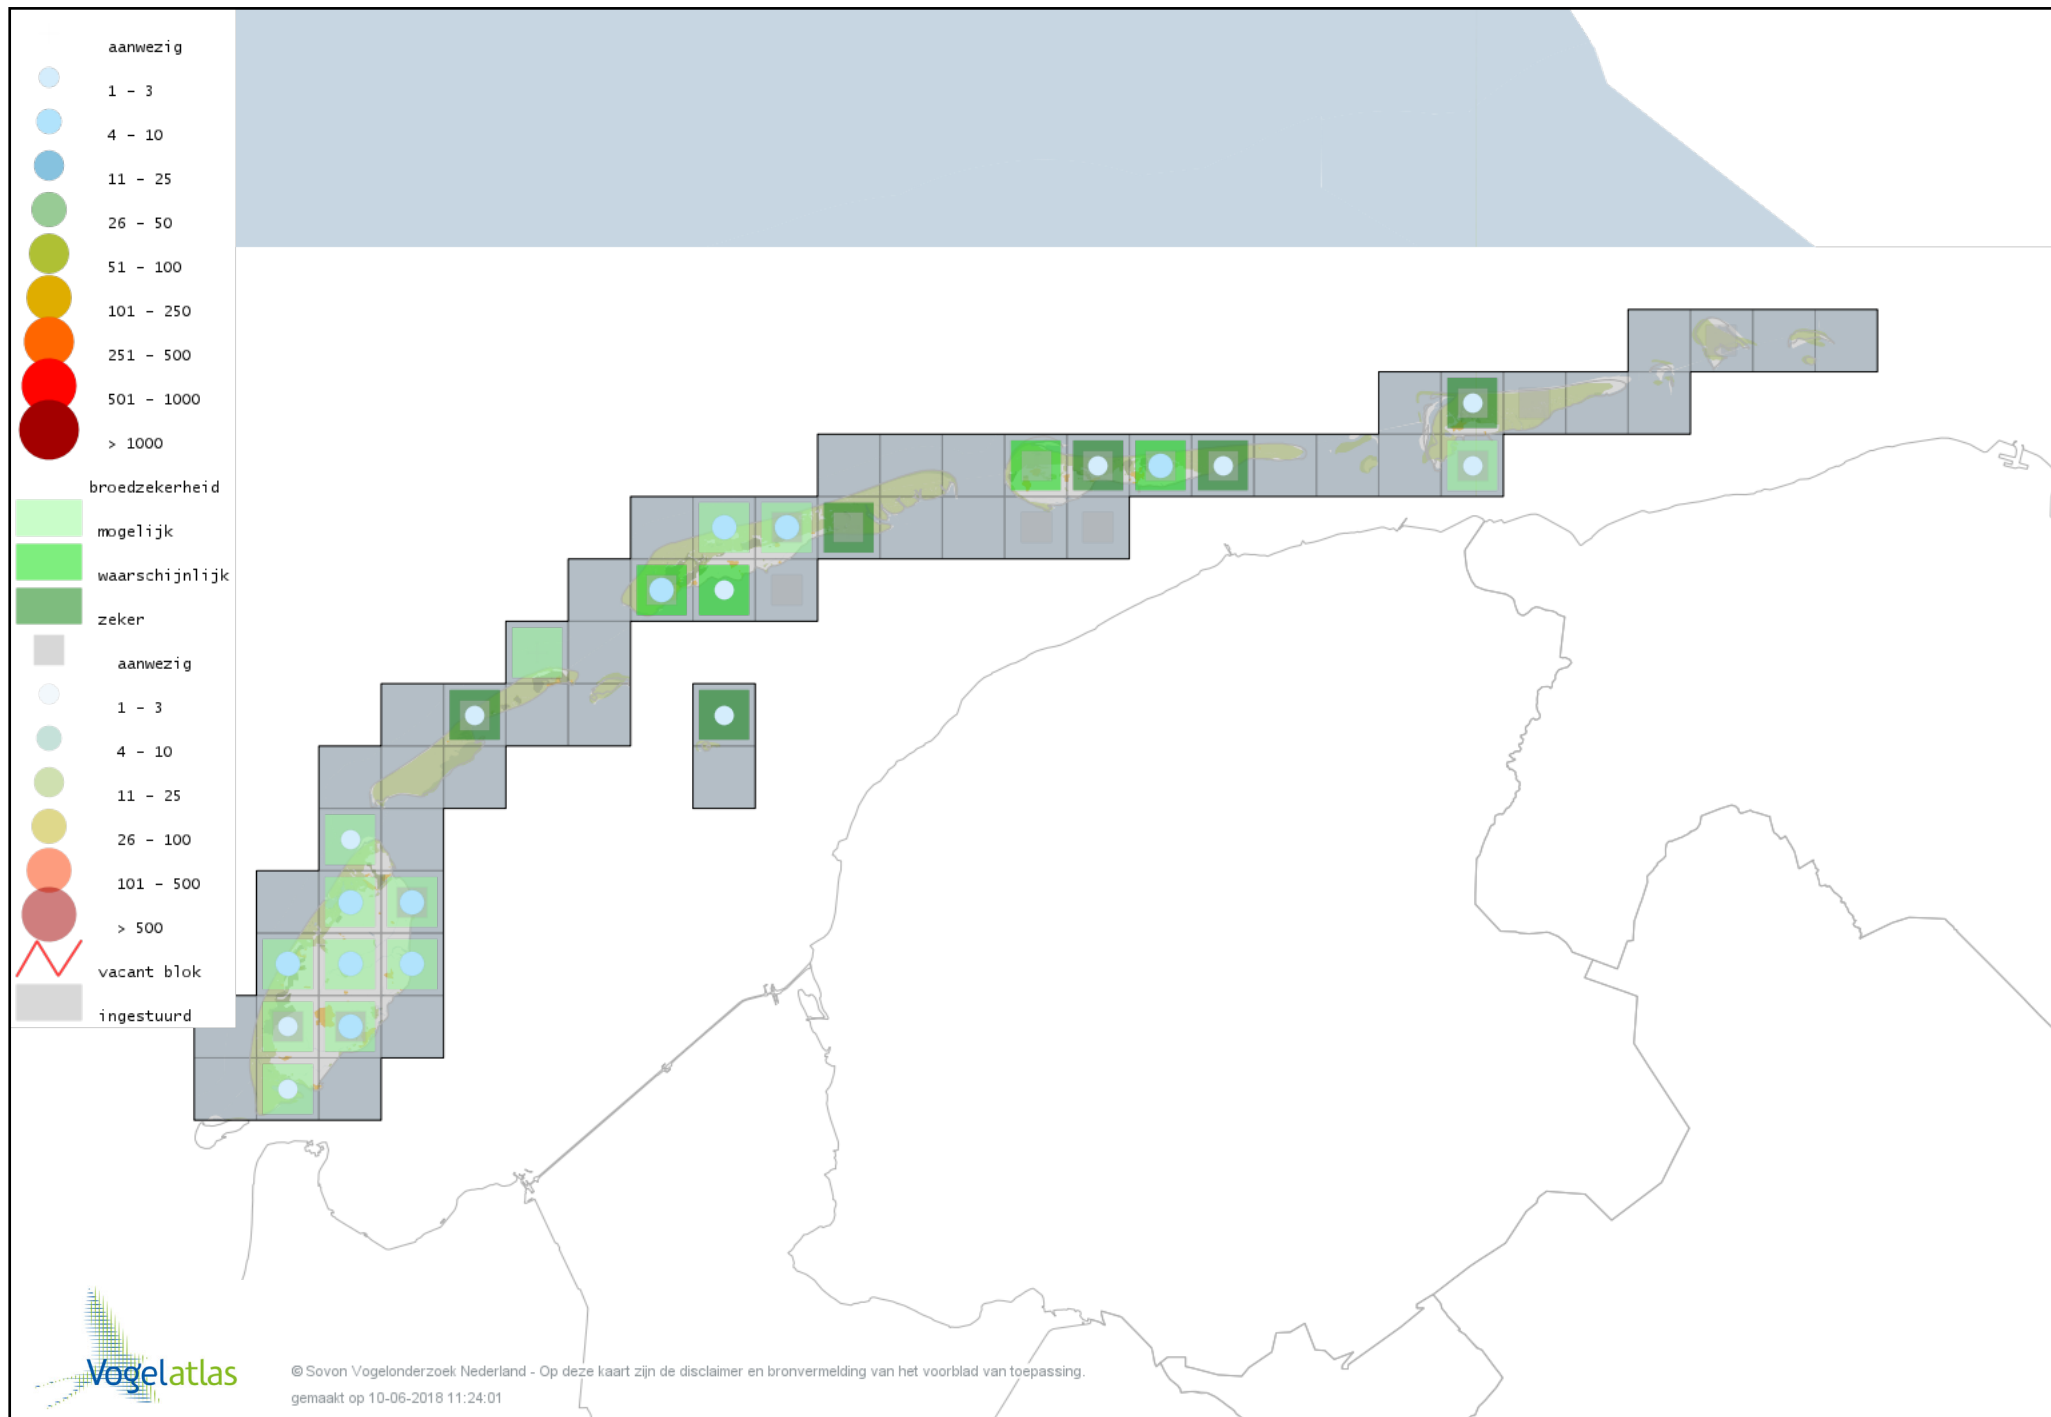

De kleurtint (blauw) is de beste referentie voor de tot nu toe waargenomen aantalsklasse.

De stipgrootte is relatief. Vergelijk daarvoor de atlasblok grootte van de legenda met die van het kaartbeeld.

Voorlopige verspreidingskaart Knobbelzwaan broedseizoen

Voorlopige verspreidingskaart Nijlgans broedseizoen

Voorlopige verspreidingskaart Bergeend broedseizoen

Voorlopige verspreidingskaart Tafeleend broedseizoen

Voorlopige verspreidingskaart Kuifeend broedseizoen

Voorlopige verspreidingskaart Eider broedseizoen

Voorlopige verspreidingskaart Middelste Zaagbek broedseizoen

Voorlopige verspreidingskaart Krakeend broedseizoen

Voorlopige verspreidingskaart Smient broedseizoen

Voorlopige verspreidingskaart Slobeend broedseizoen

Voorlopige verspreidingskaart Wilde Eend broedseizoen

Voorlopige verspreidingskaart Soepeend broedseizoen

Voorlopige verspreidingskaart Pijlstaart broedseizoen