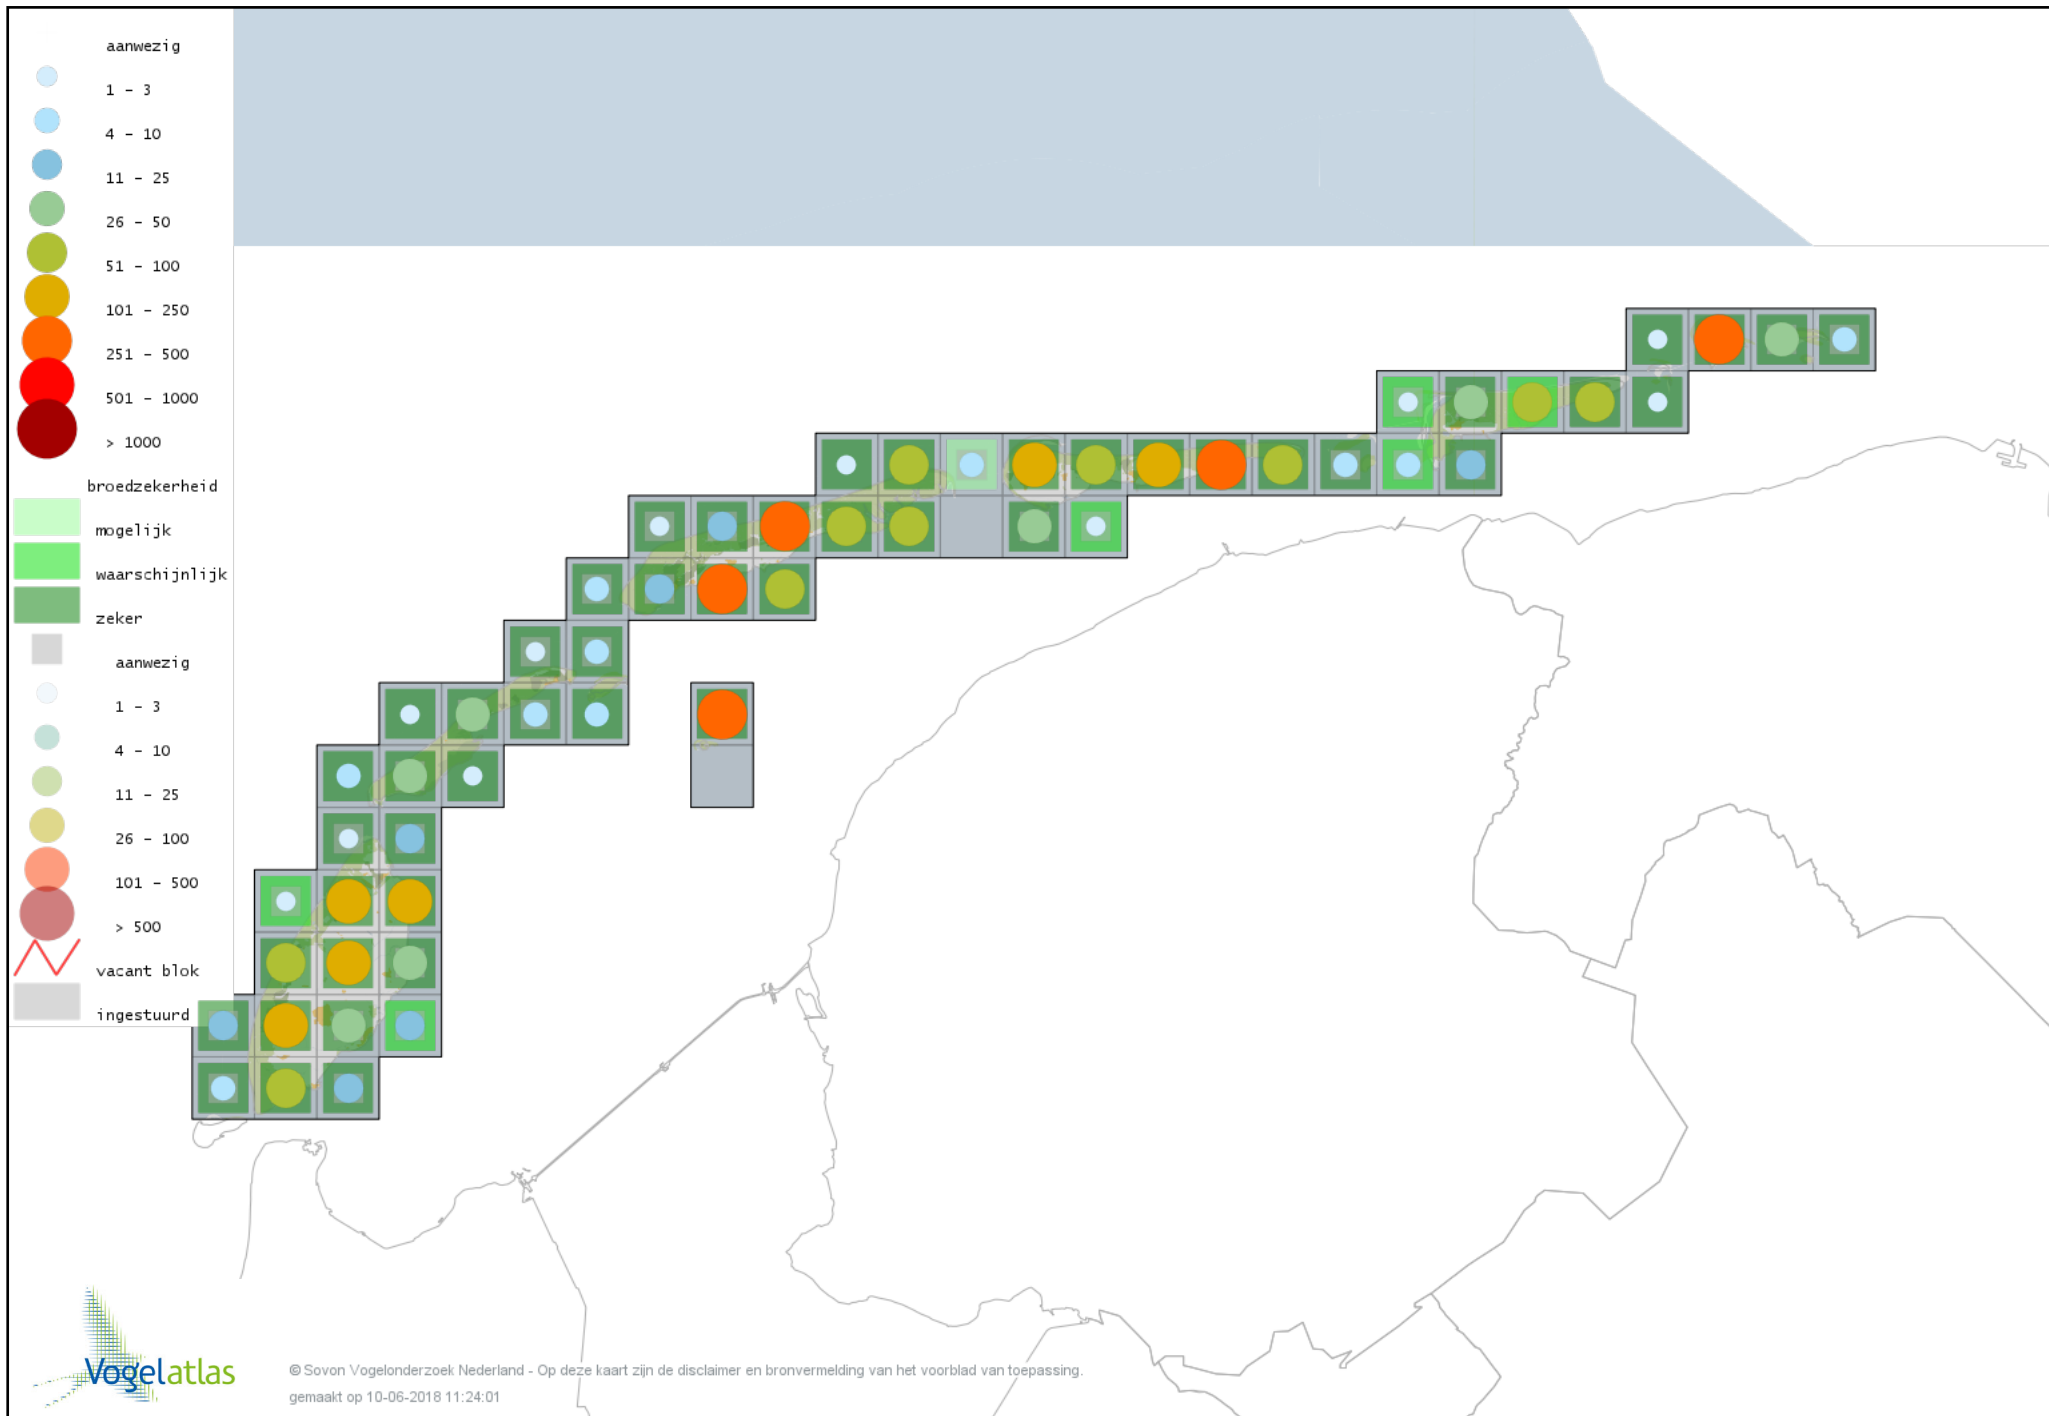

Voorlopige verspreidingskaart Boomvalk broedseizoen

Voorlopige verspreidingskaart Slechtvalk broedseizoen

Voorlopige verspreidingskaart Waterral broedseizoen

Voorlopige verspreidingskaart Porseleinhoen broedseizoen

Voorlopige verspreidingskaart Kleinst Waterhoen broedseizoen

Voorlopige verspreidingskaart Waterhoen broedseizoen

Voorlopige verspreidingskaart Meerkoet broedseizoen

Voorlopige verspreidingskaart Scholekster broedseizoen

Voorlopige verspreidingskaart Steltkluut broedseizoen

Voorlopige verspreidingskaart Kluut broedseizoen

Voorlopige verspreidingskaart Kleine Plevier broedseizoen

Voorlopige verspreidingskaart Bontbekplevier broedseizoen

Voorlopige verspreidingskaart Strandplevier broedseizoen

Voorlopige verspreidingskaart Kievit broedseizoen

Voorlopige verspreidingskaart Kemphaan broedseizoen

Voorlopige verspreidingskaart Watersnip broedseizoen