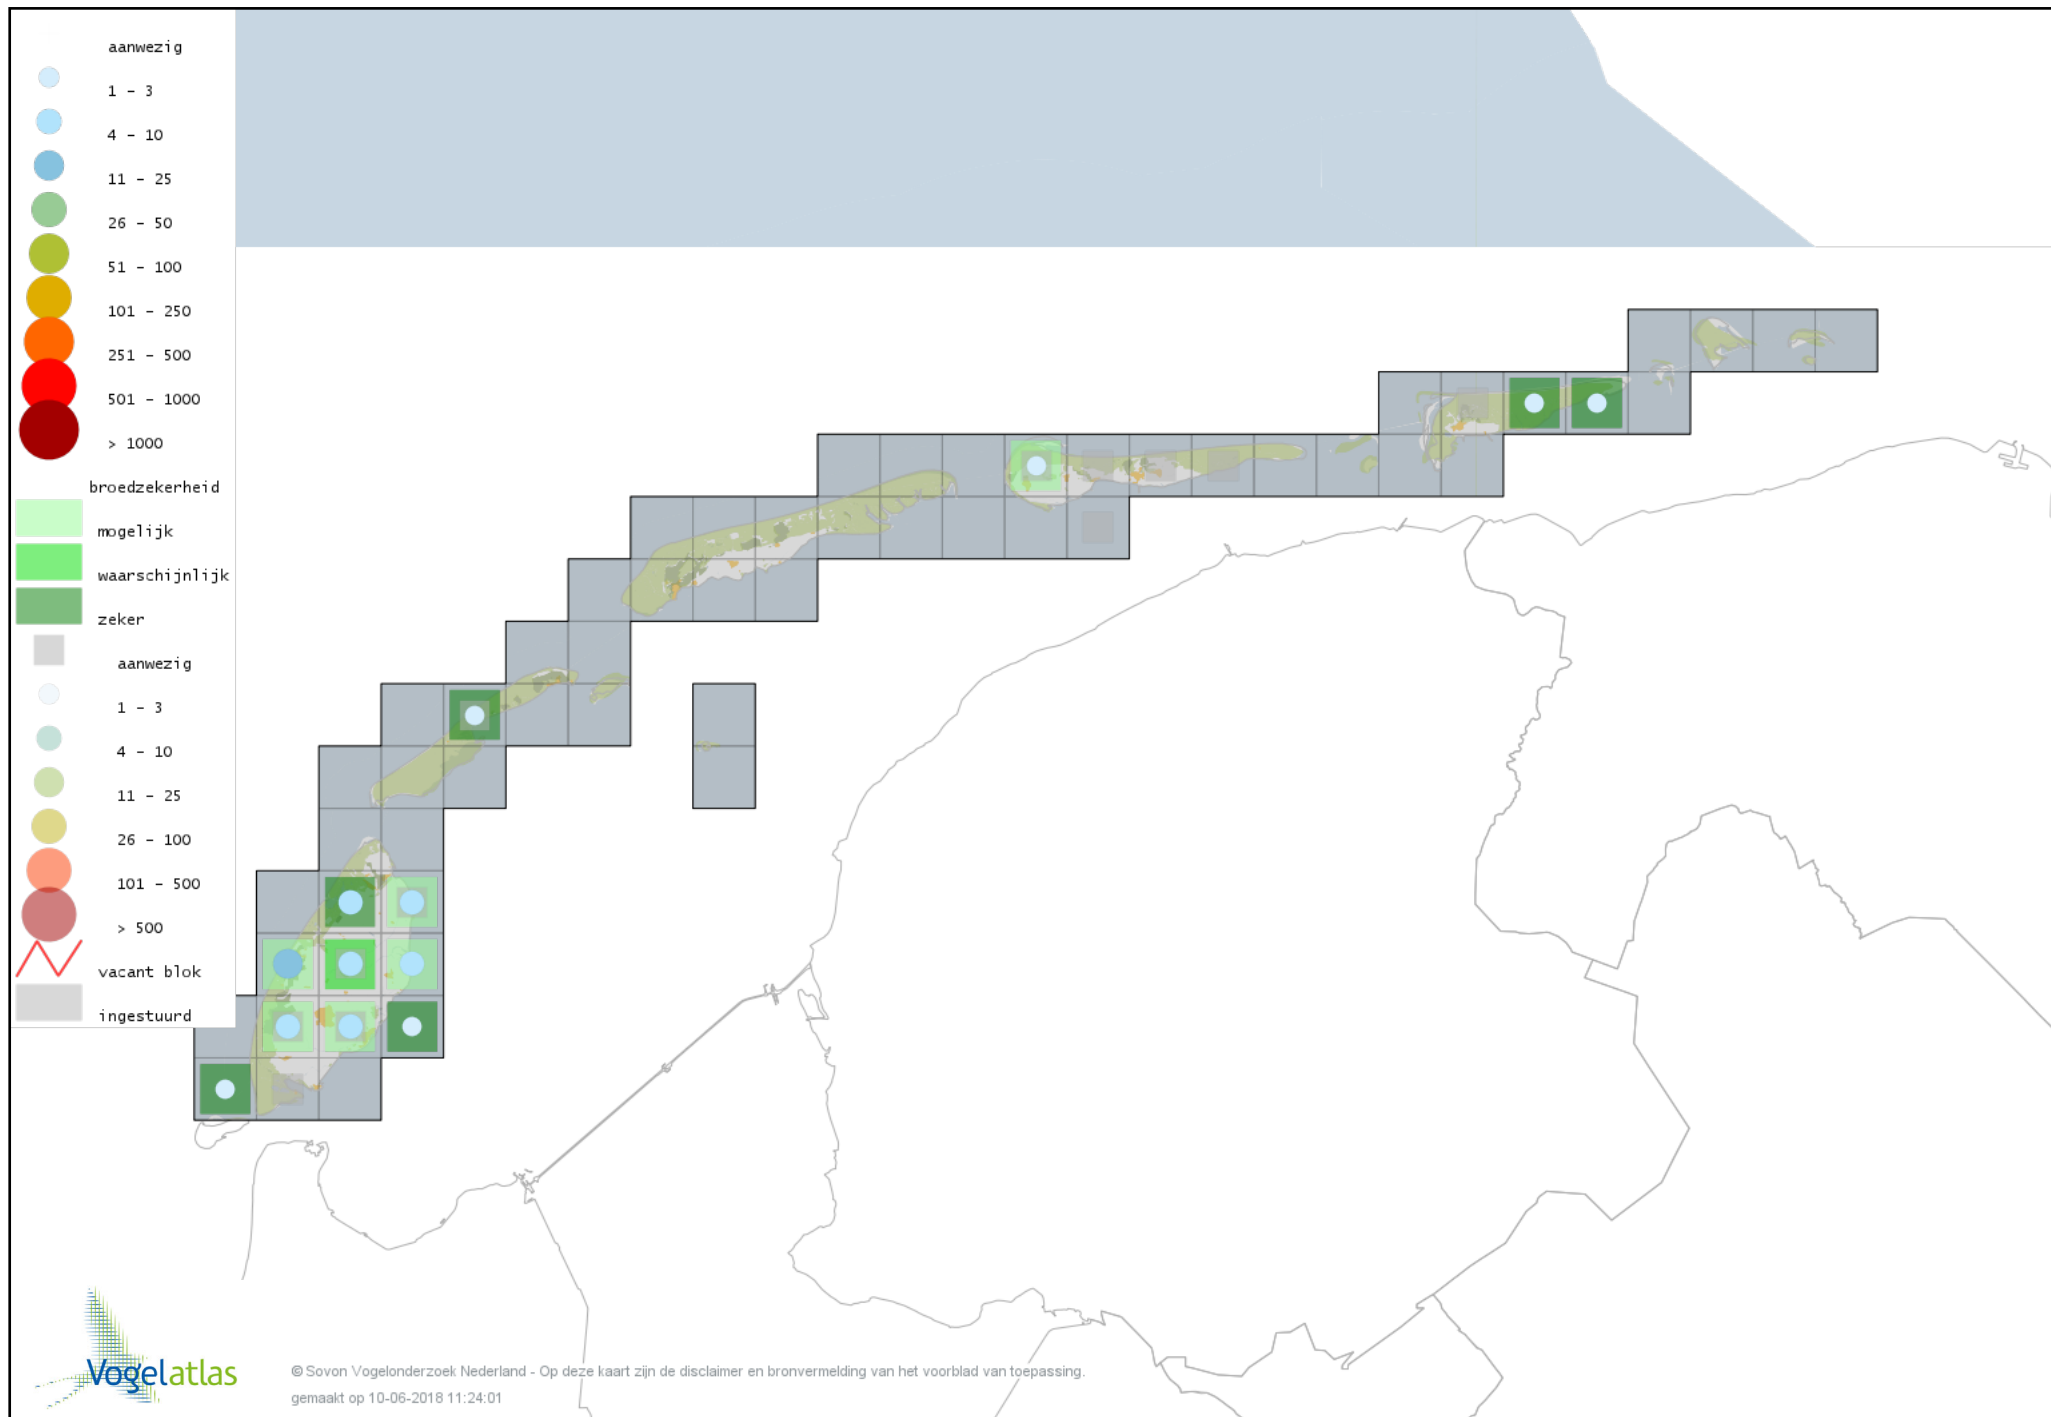

De kleurtint (blauw) is de beste referentie voor de tot nu toe waargenomen aantalsklasse.

De stipgrootte is relatief. Vergelijk daarvoor de atlasblok grootte van de legenda met die van het kaartbeeld.

Voorlopige verspreidingskaart Knobbelzwaan broedseizoen

Voorlopige verspreidingskaart Grauwe Gans broedseizoen

Voorlopige verspreidingskaart Soepgans broedseizoen

Voorlopige verspreidingskaart Grote Canadese Gans broedseizoen

Voorlopige verspreidingskaart Brandgans broedseizoen

Voorlopige verspreidingskaart Nijlgans broedseizoen

Voorlopige verspreidingskaart Bergeend broedseizoen

Voorlopige verspreidingskaart Tafeleend broedseizoen

Voorlopige verspreidingskaart Kuifeend broedseizoen

Voorlopige verspreidingskaart Eider broedseizoen

Voorlopige verspreidingskaart Middelste Zaagbek broedseizoen

Voorlopige verspreidingskaart Krakeend broedseizoen

Voorlopige verspreidingskaart Smient broedseizoen