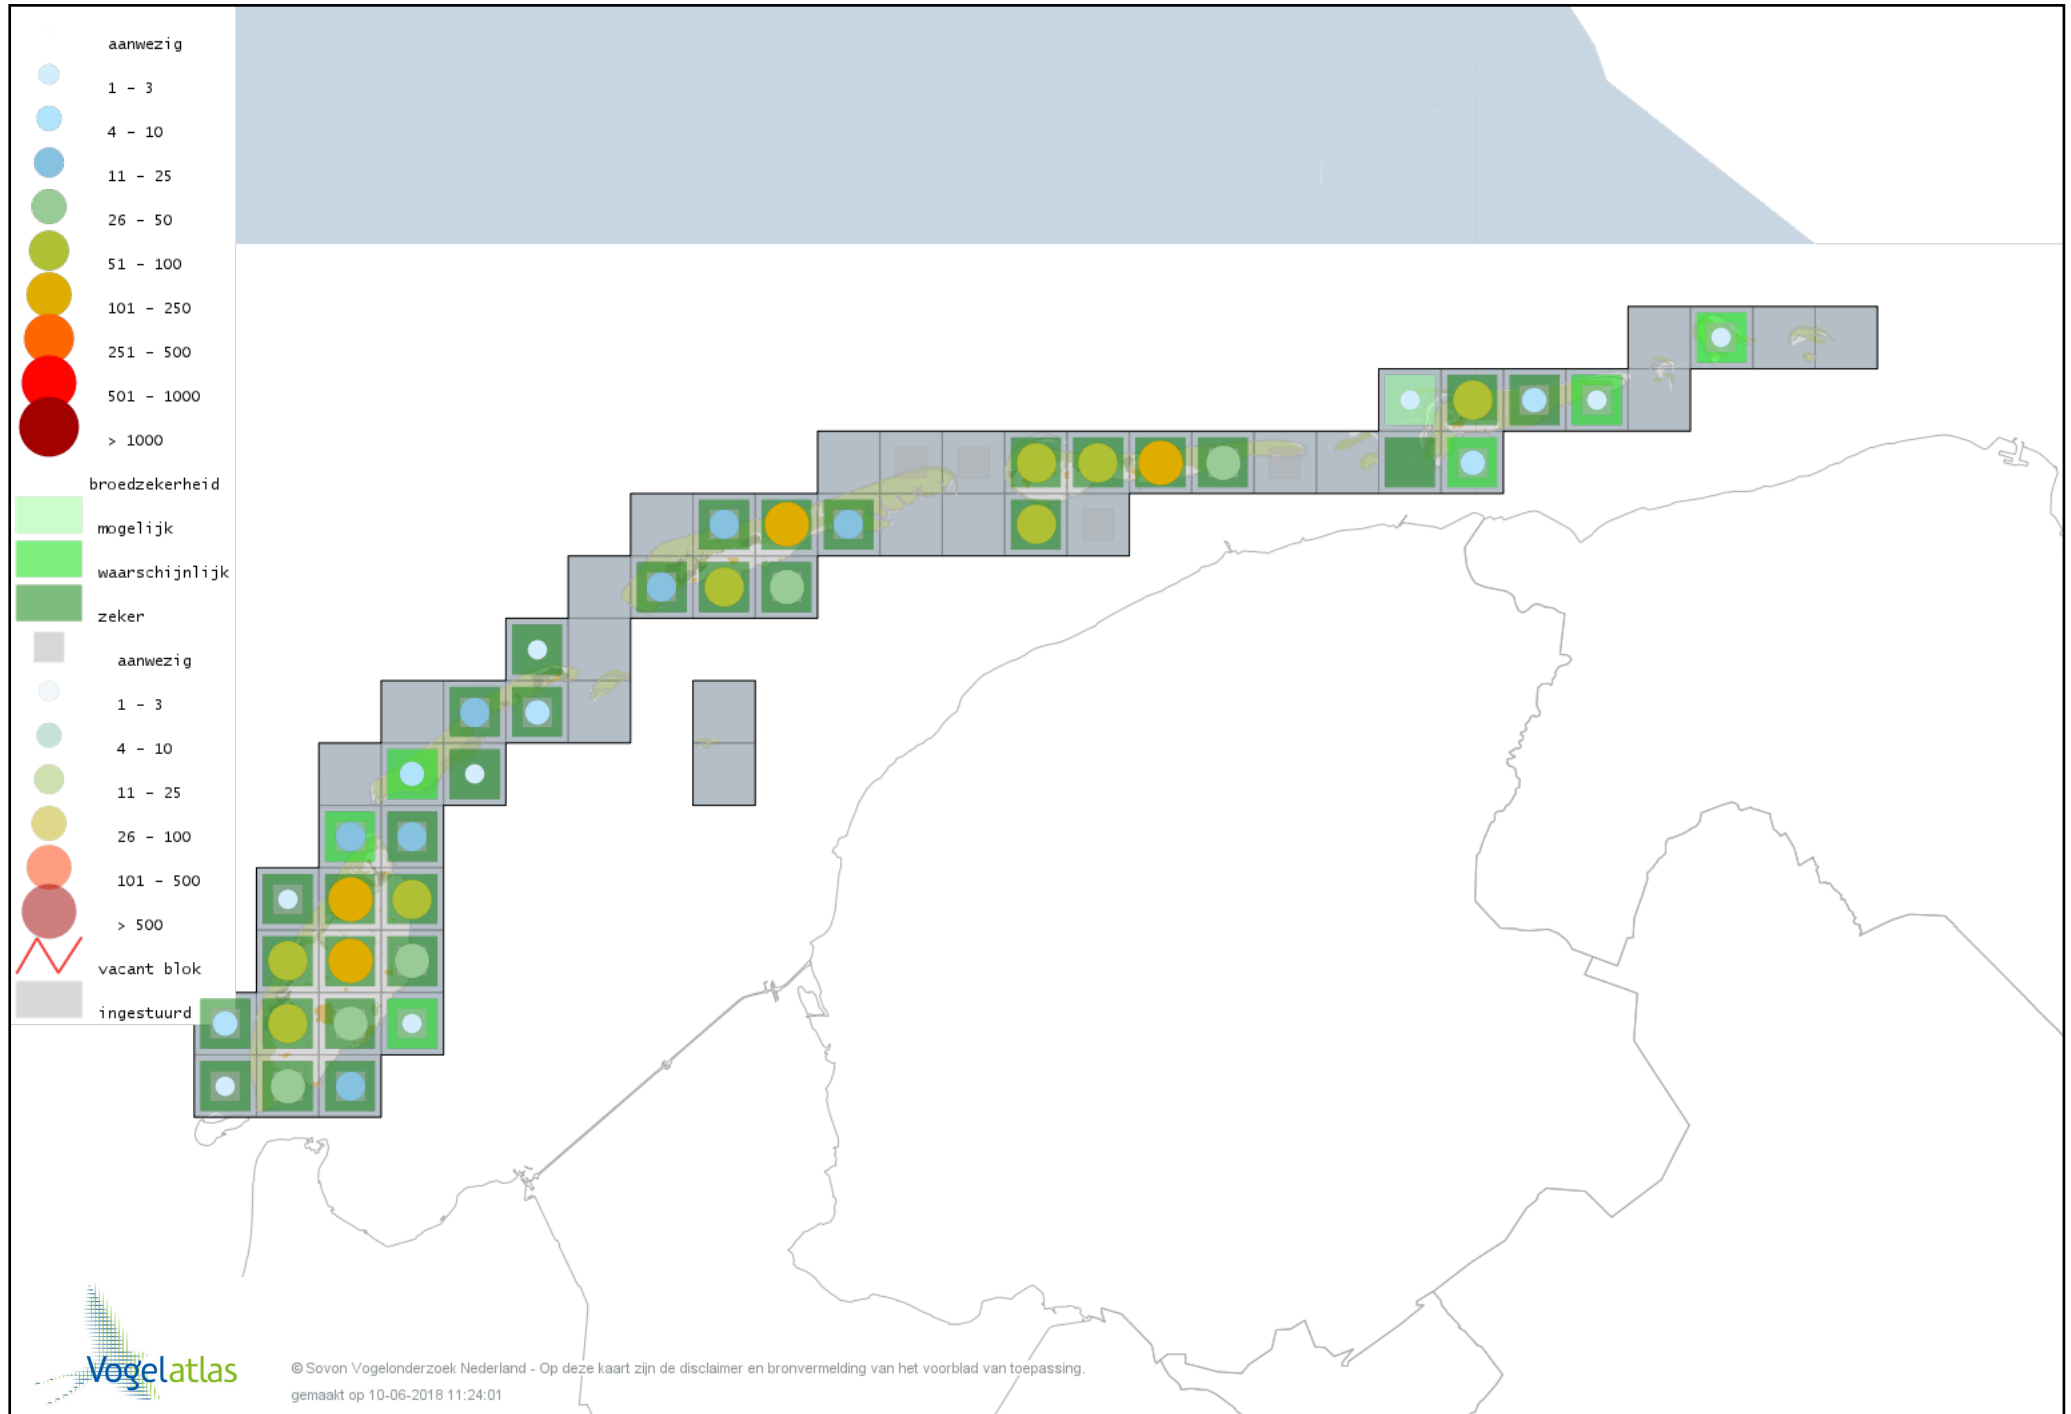

Voorlopige verspreidingskaart Kleinst Waterhoen broedseizoen

Voorlopige verspreidingskaart Waterhoen broedseizoen

Voorlopige verspreidingskaart Meerkoet broedseizoen

Voorlopige verspreidingskaart Scholekster broedseizoen

Voorlopige verspreidingskaart Steltkluut broedseizoen

Voorlopige verspreidingskaart Kluut broedseizoen

Voorlopige verspreidingskaart Kleine Plevier broedseizoen

Voorlopige verspreidingskaart Bontbekplevier broedseizoen

Voorlopige verspreidingskaart Strandplevier broedseizoen

Voorlopige verspreidingskaart Kievit broedseizoen

Voorlopige verspreidingskaart Kemphaan broedseizoen

Voorlopige verspreidingskaart Watersnip broedseizoen

Voorlopige verspreidingskaart Houtsnip broedseizoen

Voorlopige verspreidingskaart Grutto broedseizoen

Voorlopige verspreidingskaart Wulp broedseizoen

Voorlopige verspreidingskaart Tureluur broedseizoen

Voorlopige verspreidingskaart Kokmeeuw broedseizoen