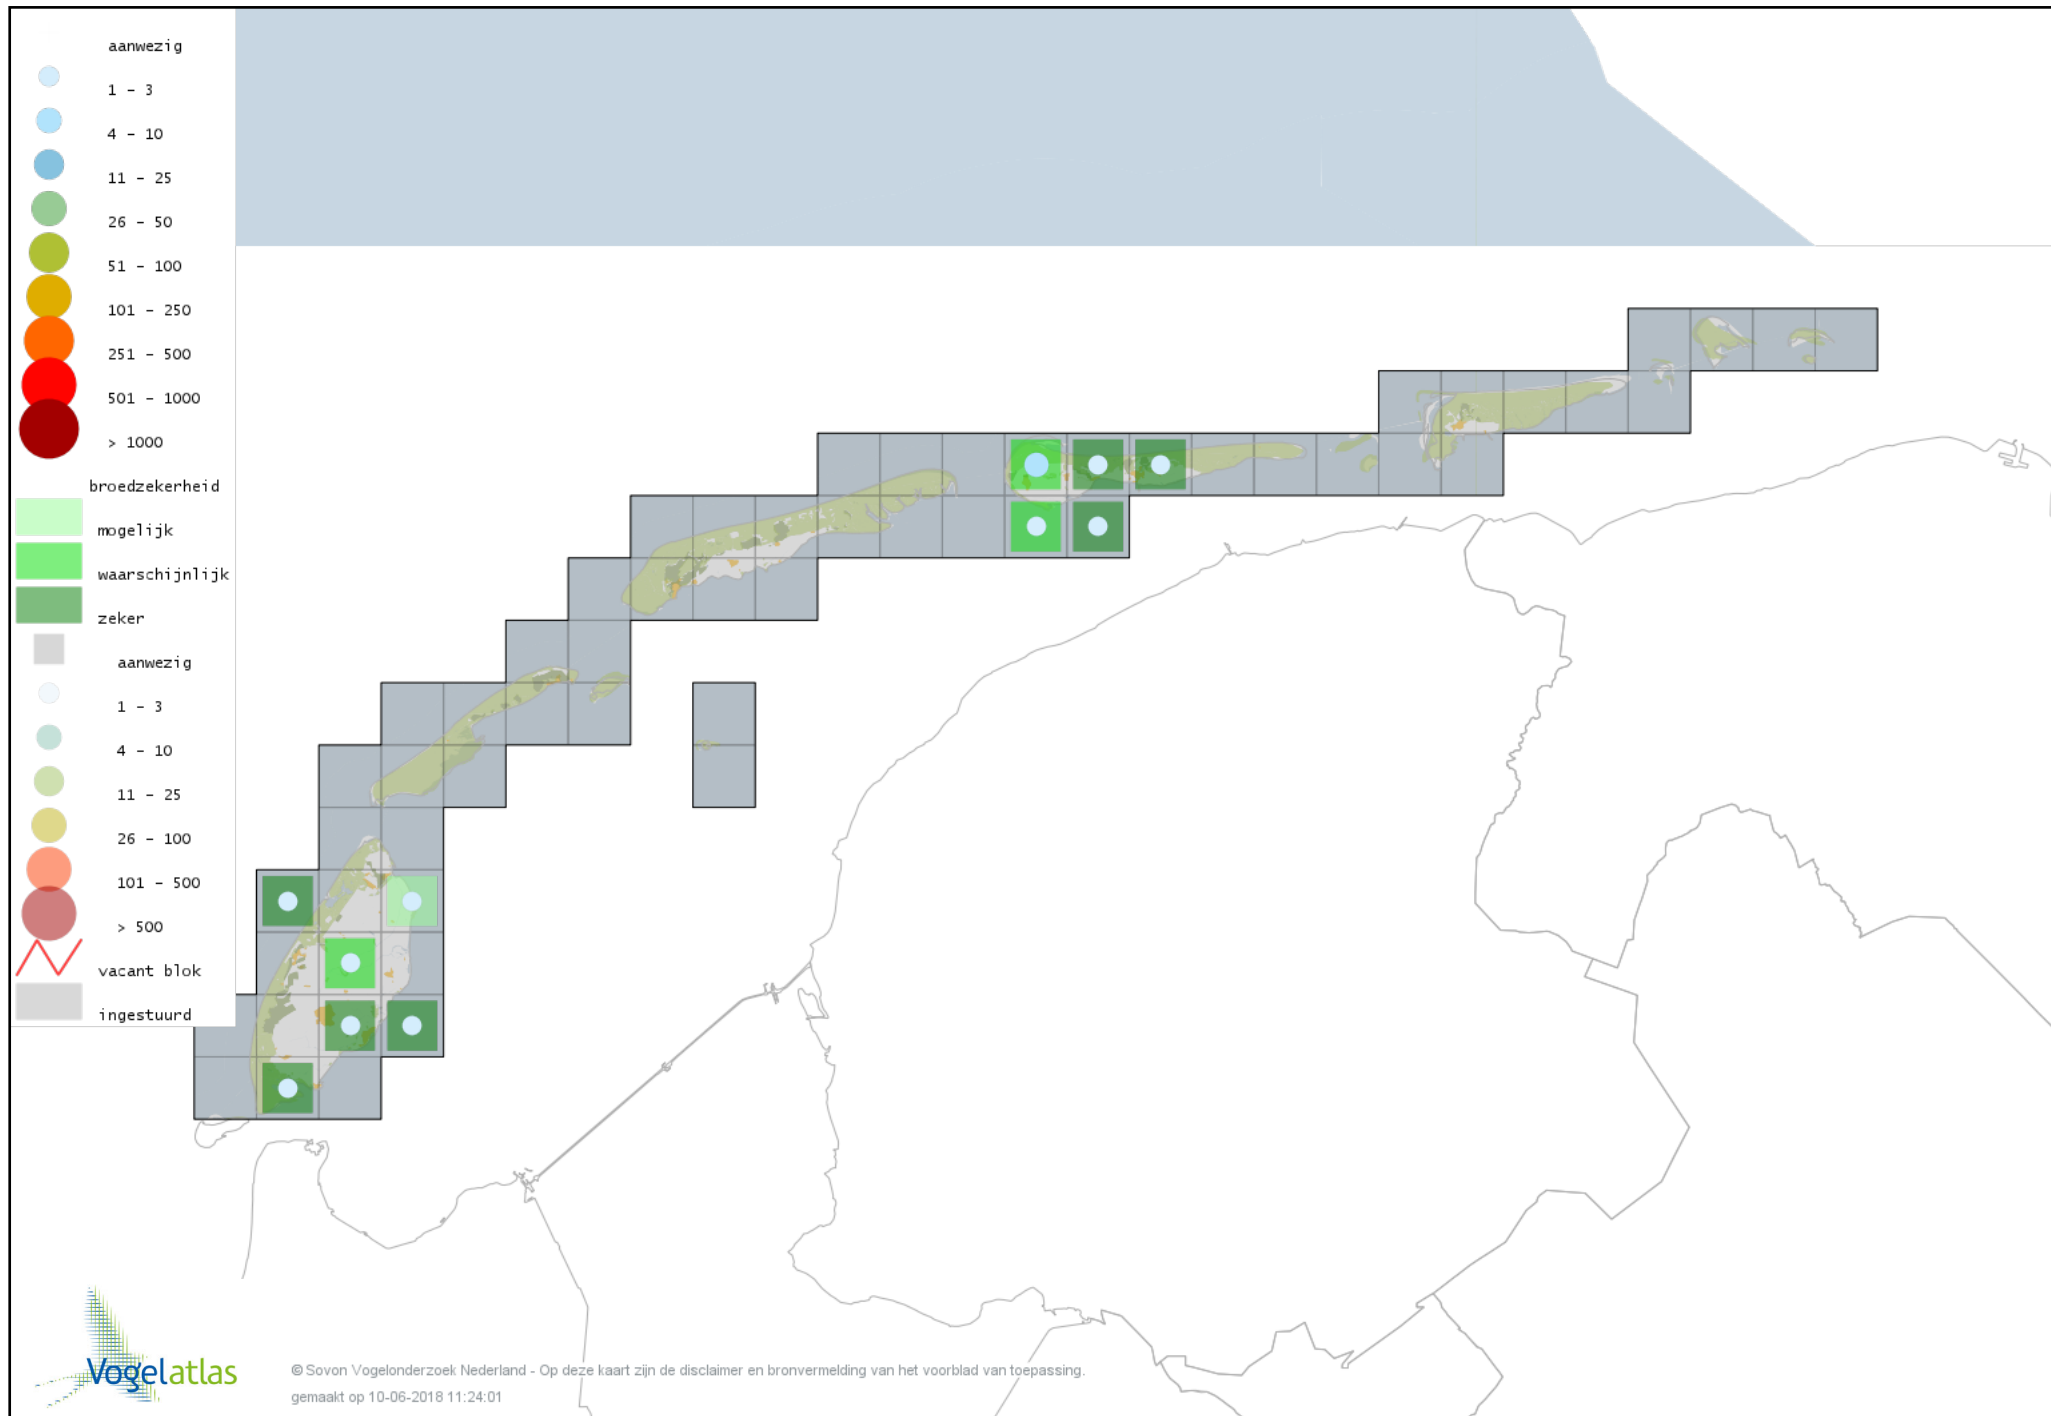

Voorlopige verspreidingskaarten Atlasproject (broedvogels)

Bronvermelding

Deze voorlopige verspreidingskaarten zijn gebaseerd op de huidige atlastellingen (vanaf 1-3-2013), aangevuld met informatie uit de Sovon-meetnetten (Netwerk Ecologische Monitoring) en externe bronnen, met name Waarneming.nl .

Ook worden in de kaarten de historische atlasresultaten (in rood) weergegeven.

Disclaimer

Deze verspreidingskaarten ondersteunen het completeren van de atlastellingen en verzamelen van aanvullende waarnemingen. De kaarten zijn nog niet volledig en kunnen fouten bevatten. Overname is toegestaan onder voorwaarde van bronvermelding (www.sovon.nl/vogelatlas)

De kleurtint (blauw) is de beste referentie voor de tot nu toe waargenomen aantalsklasse.

De stipgrootte is relatief. Vergelijk daarvoor de atlasblok grootte van de legenda met die van het kaartbeeld.

Voorlopige verspreidingskaart Knobbelzwaan broedseizoen

Voorlopige verspreidingskaart Nijlgans broedseizoen

Voorlopige verspreidingskaart Bergeend broedseizoen

Voorlopige verspreidingskaart Tafeleend broedseizoen

Voorlopige verspreidingskaart Kuifeend broedseizoen