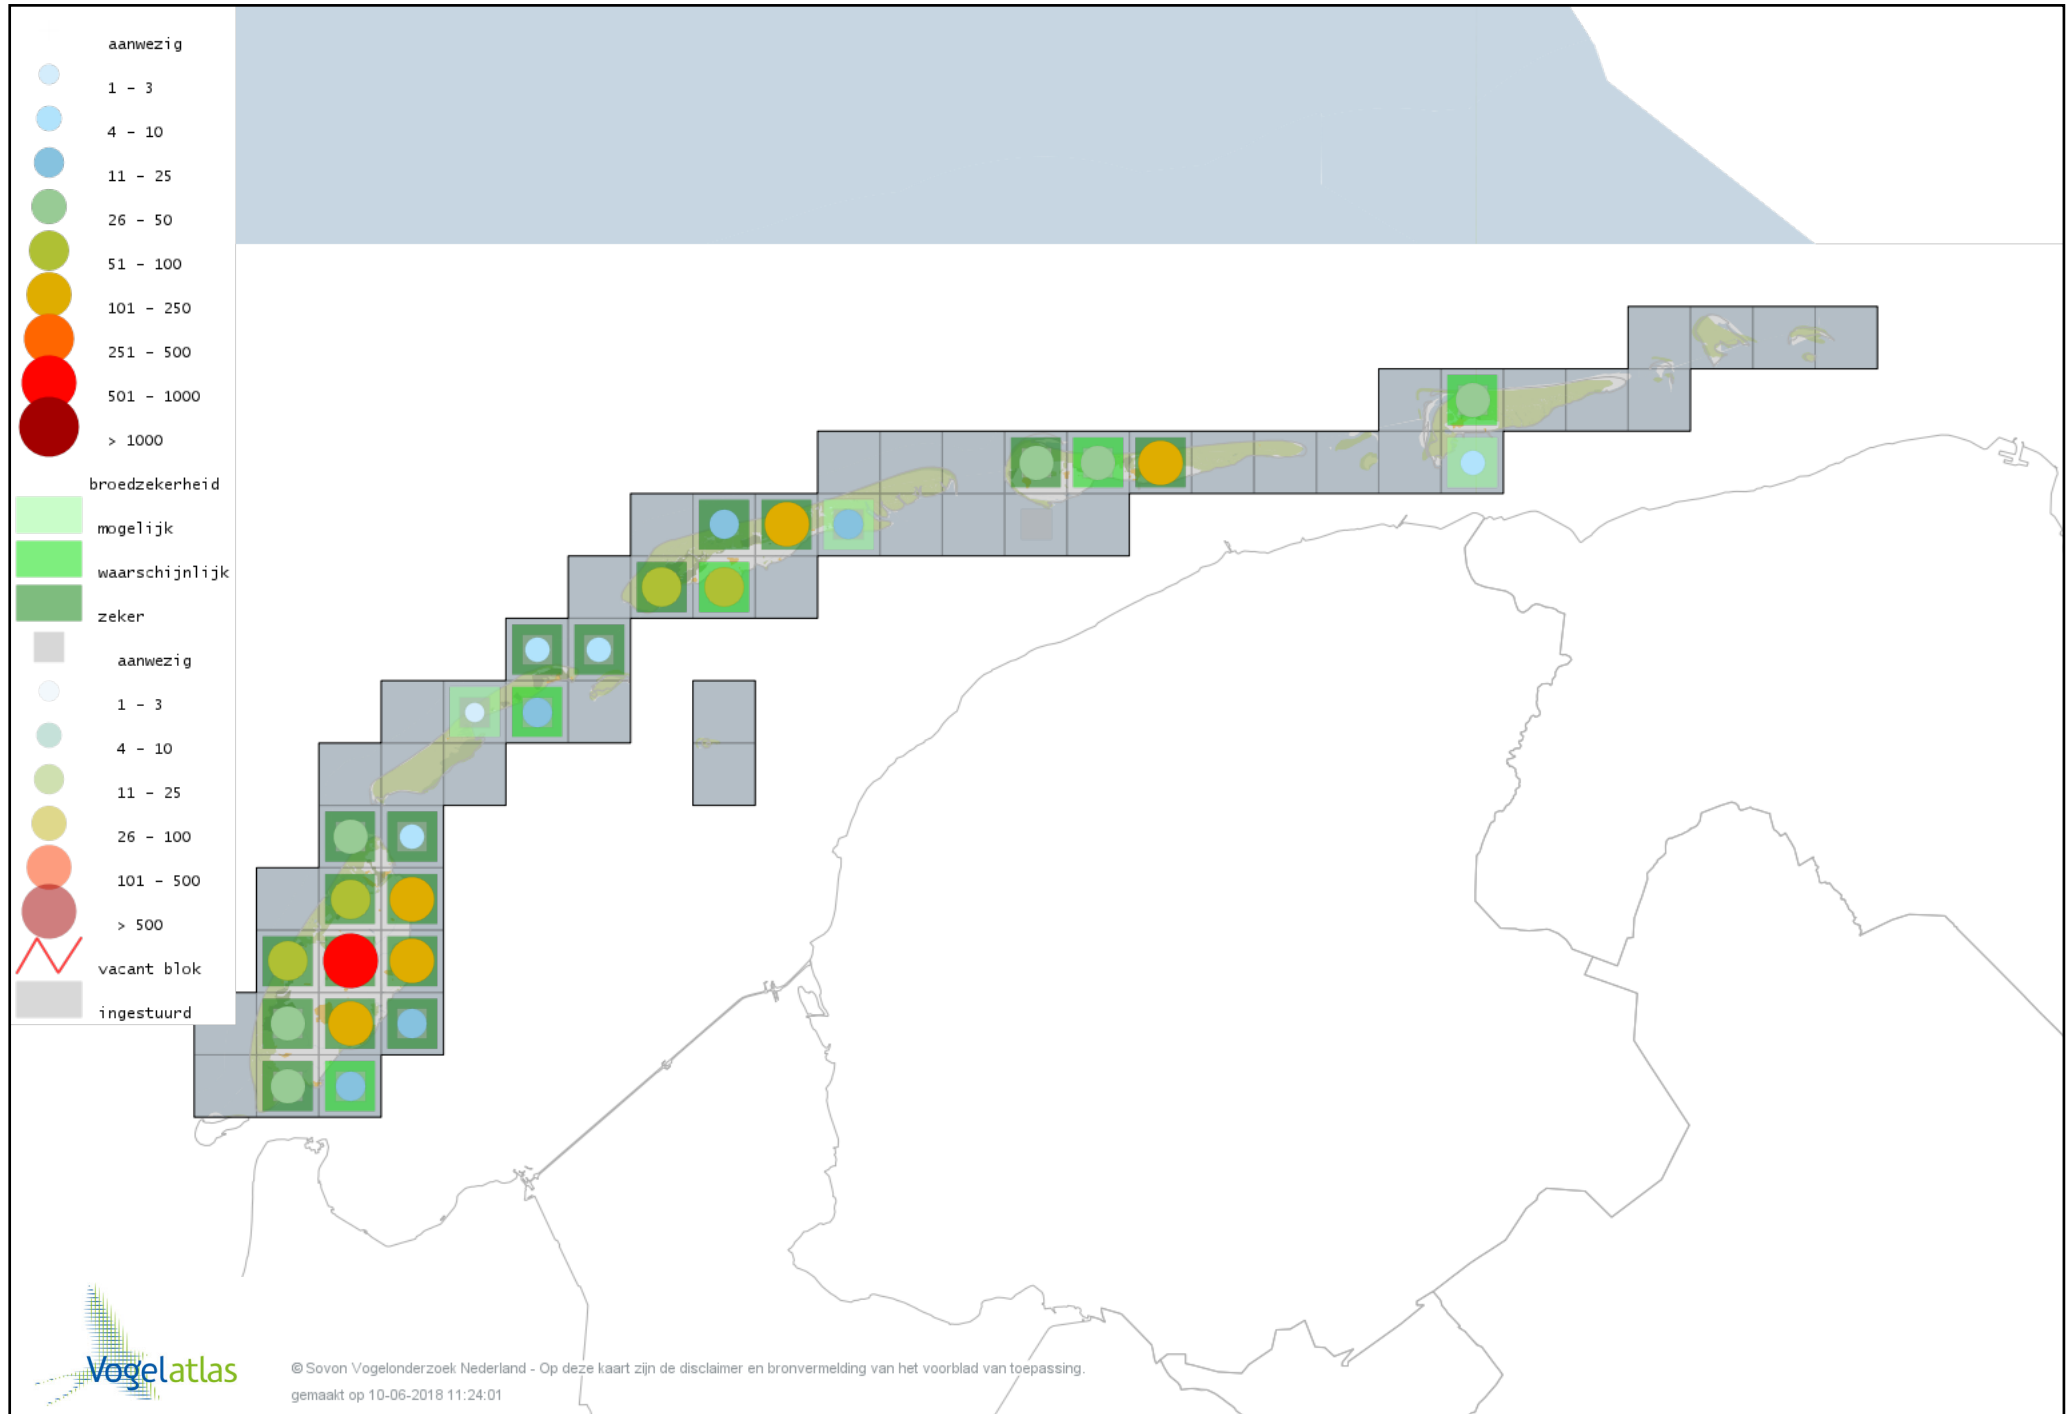

Voorlopige verspreidingskaart Zwarte Roodstaart broedseizoen

Voorlopige verspreidingskaart Gekraagde Roodstaart broedseizoen

Voorlopige verspreidingskaart Paapje broedseizoen

Voorlopige verspreidingskaart Roodborsttapuit broedseizoen

Voorlopige verspreidingskaart Tapuit broedseizoen

Voorlopige verspreidingskaart Bonte Vliegenvanger broedseizoen

Voorlopige verspreidingskaart Heggenmus broedseizoen

Voorlopige verspreidingskaart Huismus broedseizoen

Voorlopige verspreidingskaart Ringmus broedseizoen

Voorlopige verspreidingskaart Gele Kwikstaart broedseizoen

Voorlopige verspreidingskaart Witte Kwikstaart broedseizoen

Voorlopige verspreidingskaart Rouwkwikstaart broedseizoen

Voorlopige verspreidingskaart Boompieper broedseizoen

Voorlopige verspreidingskaart Graspieper broedseizoen

Voorlopige verspreidingskaart Vink broedseizoen

Voorlopige verspreidingskaart Keep broedseizoen