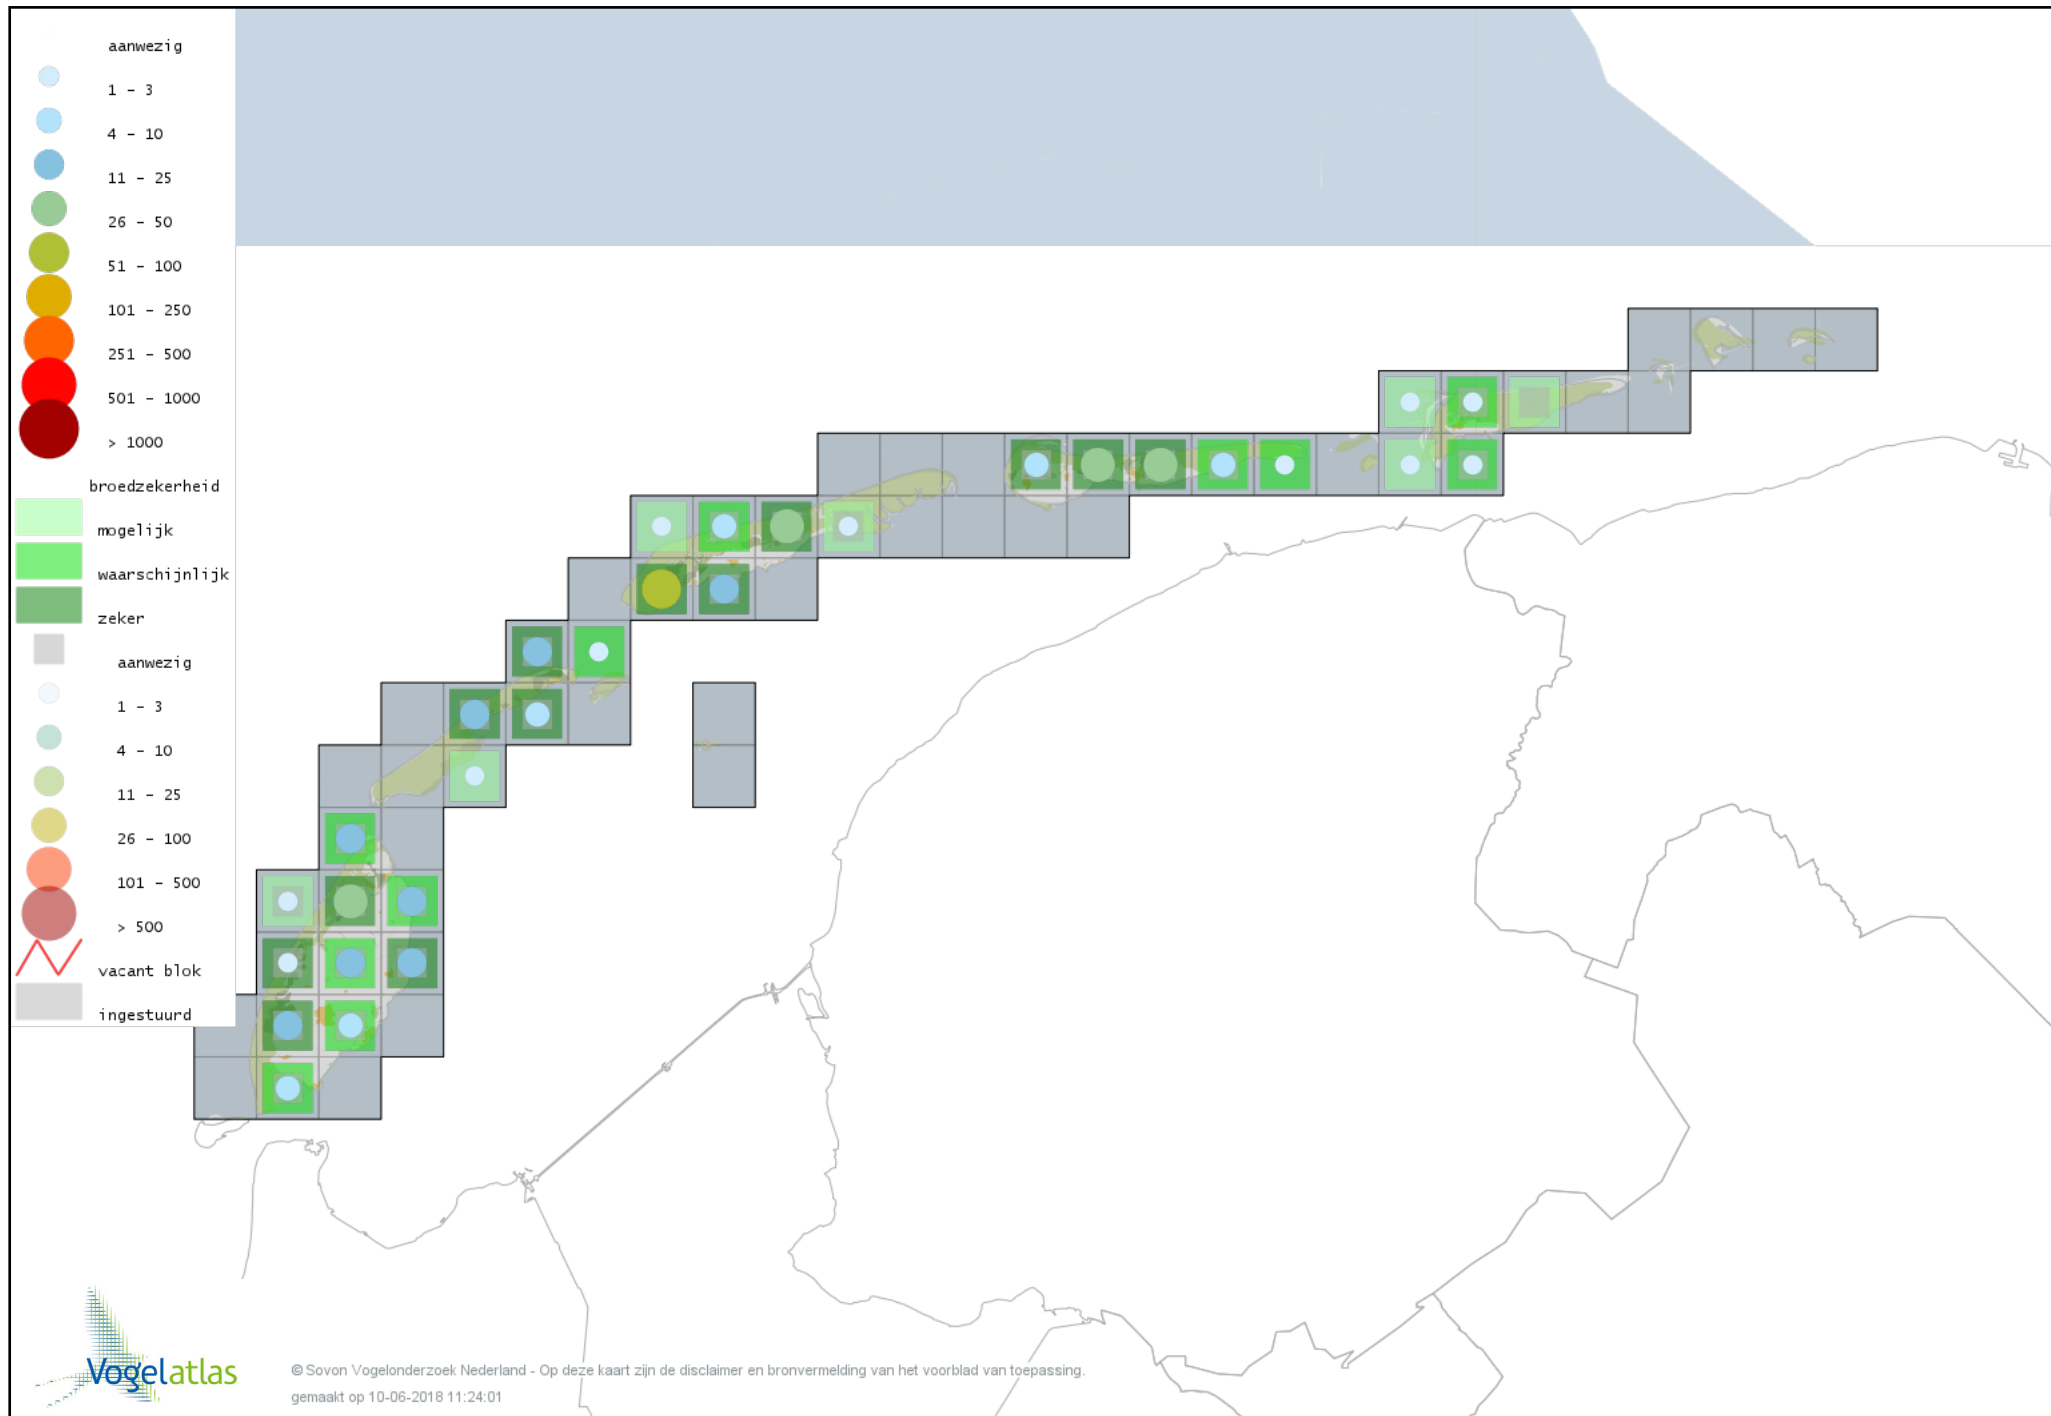

Voorlopige verspreidingskaart Sprinkhaanzanger broedseizoen

Voorlopige verspreidingskaart Krekelzanger broedseizoen

Voorlopige verspreidingskaart Snor broedseizoen

Voorlopige verspreidingskaart Spotvogel broedseizoen

Voorlopige verspreidingskaart Bosrietzanger broedseizoen

Voorlopige verspreidingskaart Kleine Karekiet broedseizoen

Voorlopige verspreidingskaart Rietzanger broedseizoen

Voorlopige verspreidingskaart Grote Karekiet broedseizoen

Voorlopige verspreidingskaart Boomklever broedseizoen

Voorlopige verspreidingskaart Boomkruiper broedseizoen

Voorlopige verspreidingskaart Winterkoning broedseizoen

Voorlopige verspreidingskaart Spreeuw broedseizoen

Voorlopige verspreidingskaart Merel broedseizoen

Voorlopige verspreidingskaart Zanglijster broedseizoen

Voorlopige verspreidingskaart Grote Lijster broedseizoen

Voorlopige verspreidingskaart Grauwe Vliegenvanger broedseizoen