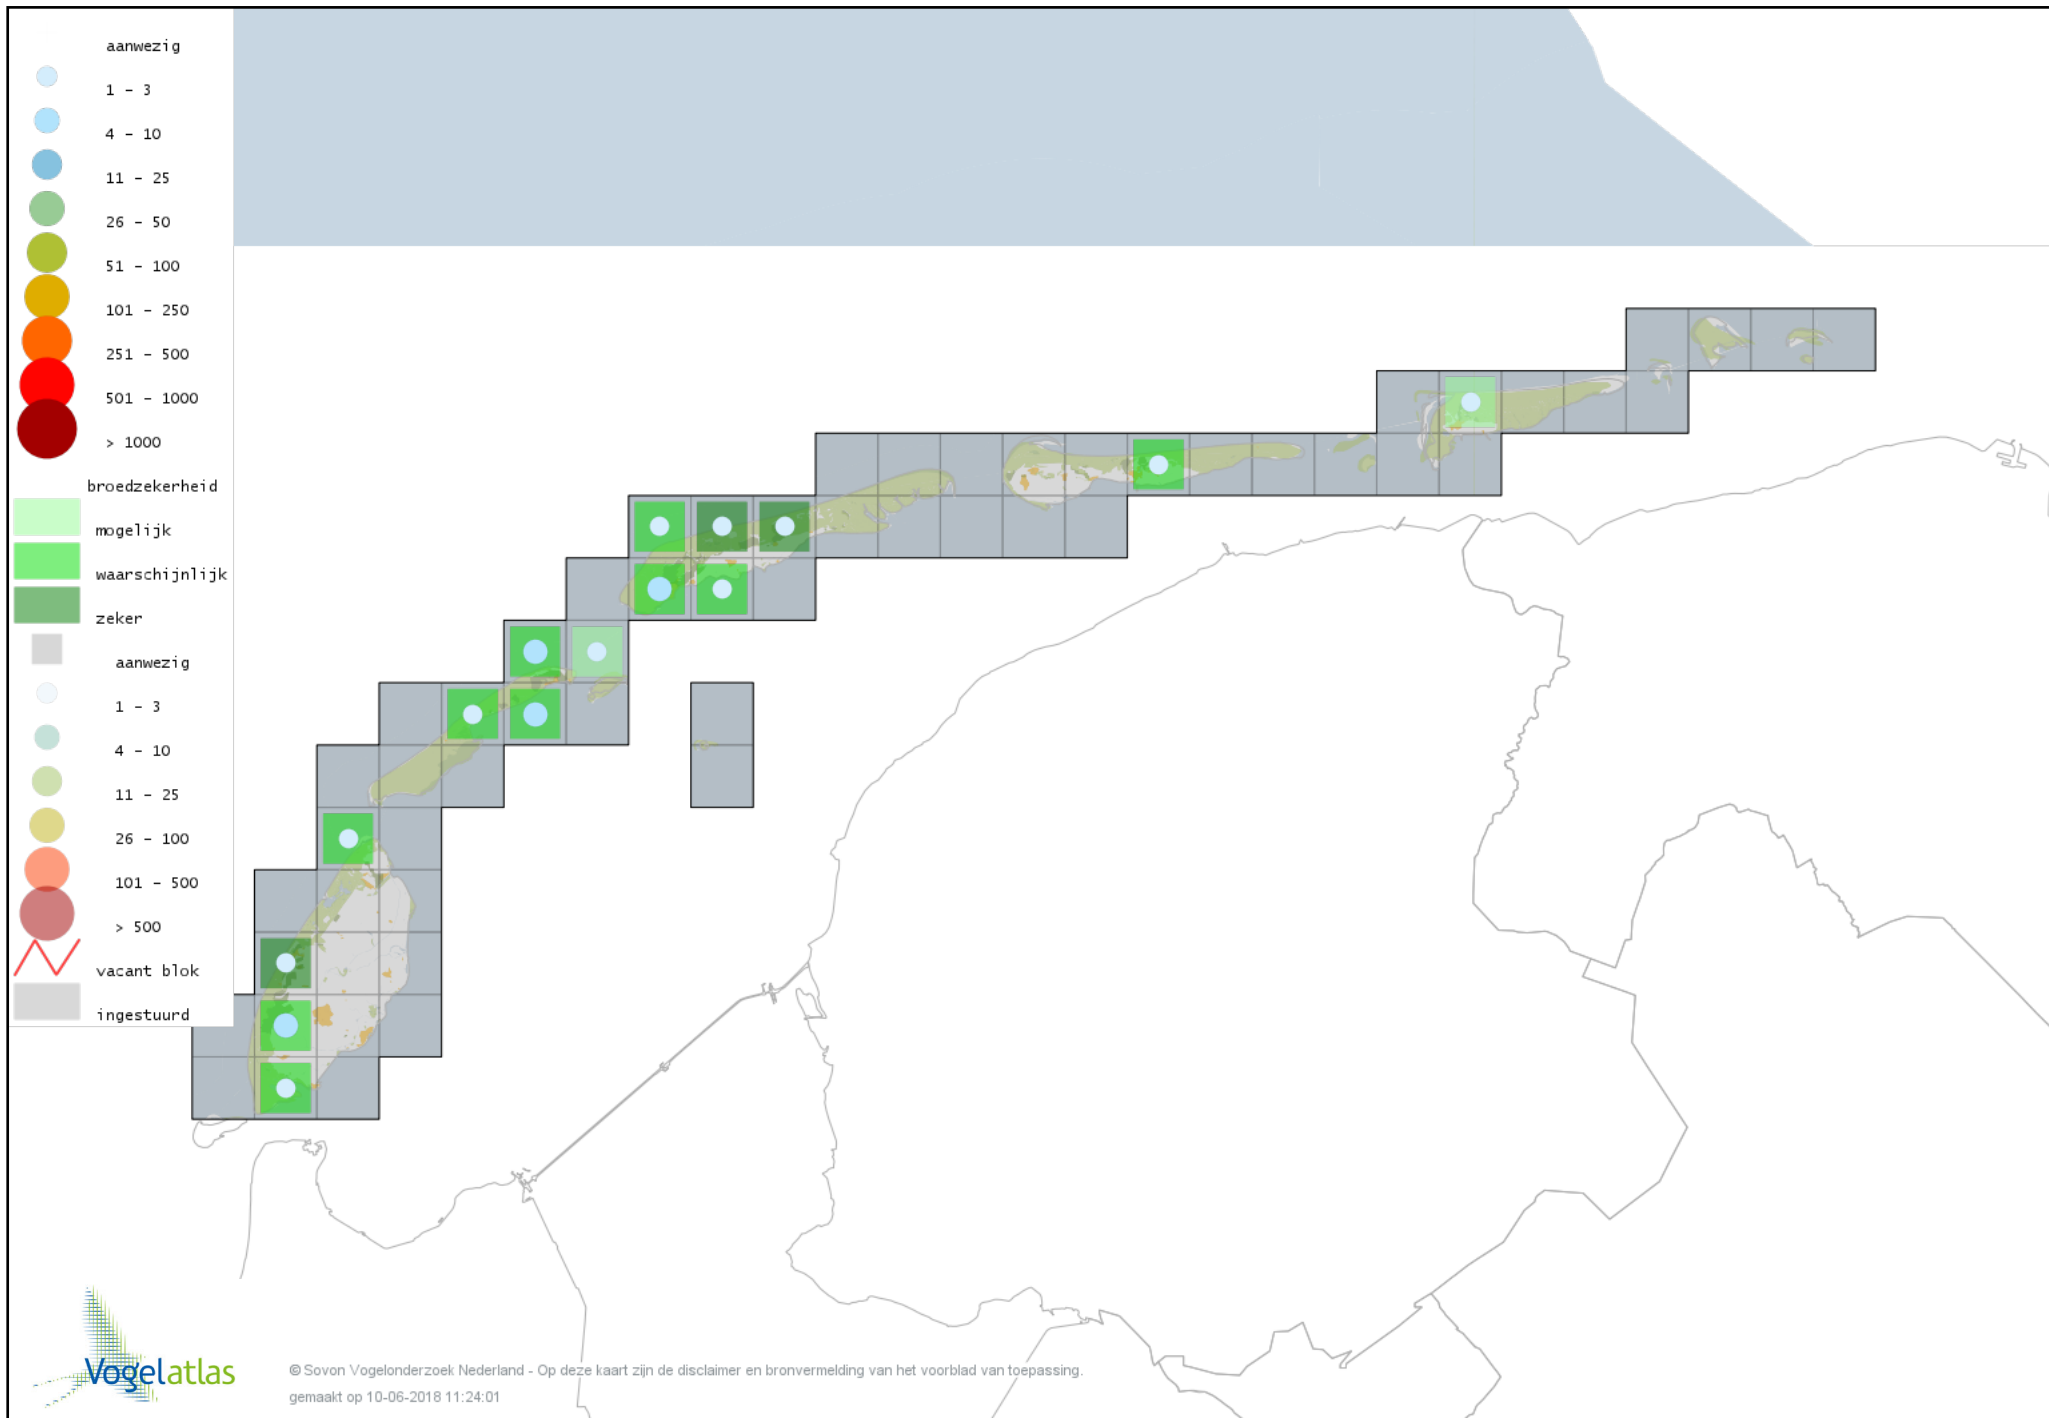

Voorlopige verspreidingskaart Zwarte Kraai broedseizoen

Voorlopige verspreidingskaart Bonte Kraai broedseizoen

Voorlopige verspreidingskaart Goudhaan broedseizoen

Voorlopige verspreidingskaart Vuurgoudhaan broedseizoen

Voorlopige verspreidingskaart Pimpelmees broedseizoen

Voorlopige verspreidingskaart Koolmees broedseizoen

Voorlopige verspreidingskaart Kuifmees broedseizoen

Voorlopige verspreidingskaart Zwarte Mees broedseizoen

Voorlopige verspreidingskaart Beardman broedseizoen

Voorlopige verspreidingskaart Boomleeuwerik broedseizoen

Voorlopige verspreidingskaart Veldleeuwerik broedseizoen

Voorlopige verspreidingskaart Oeverzwaluw broedseizoen