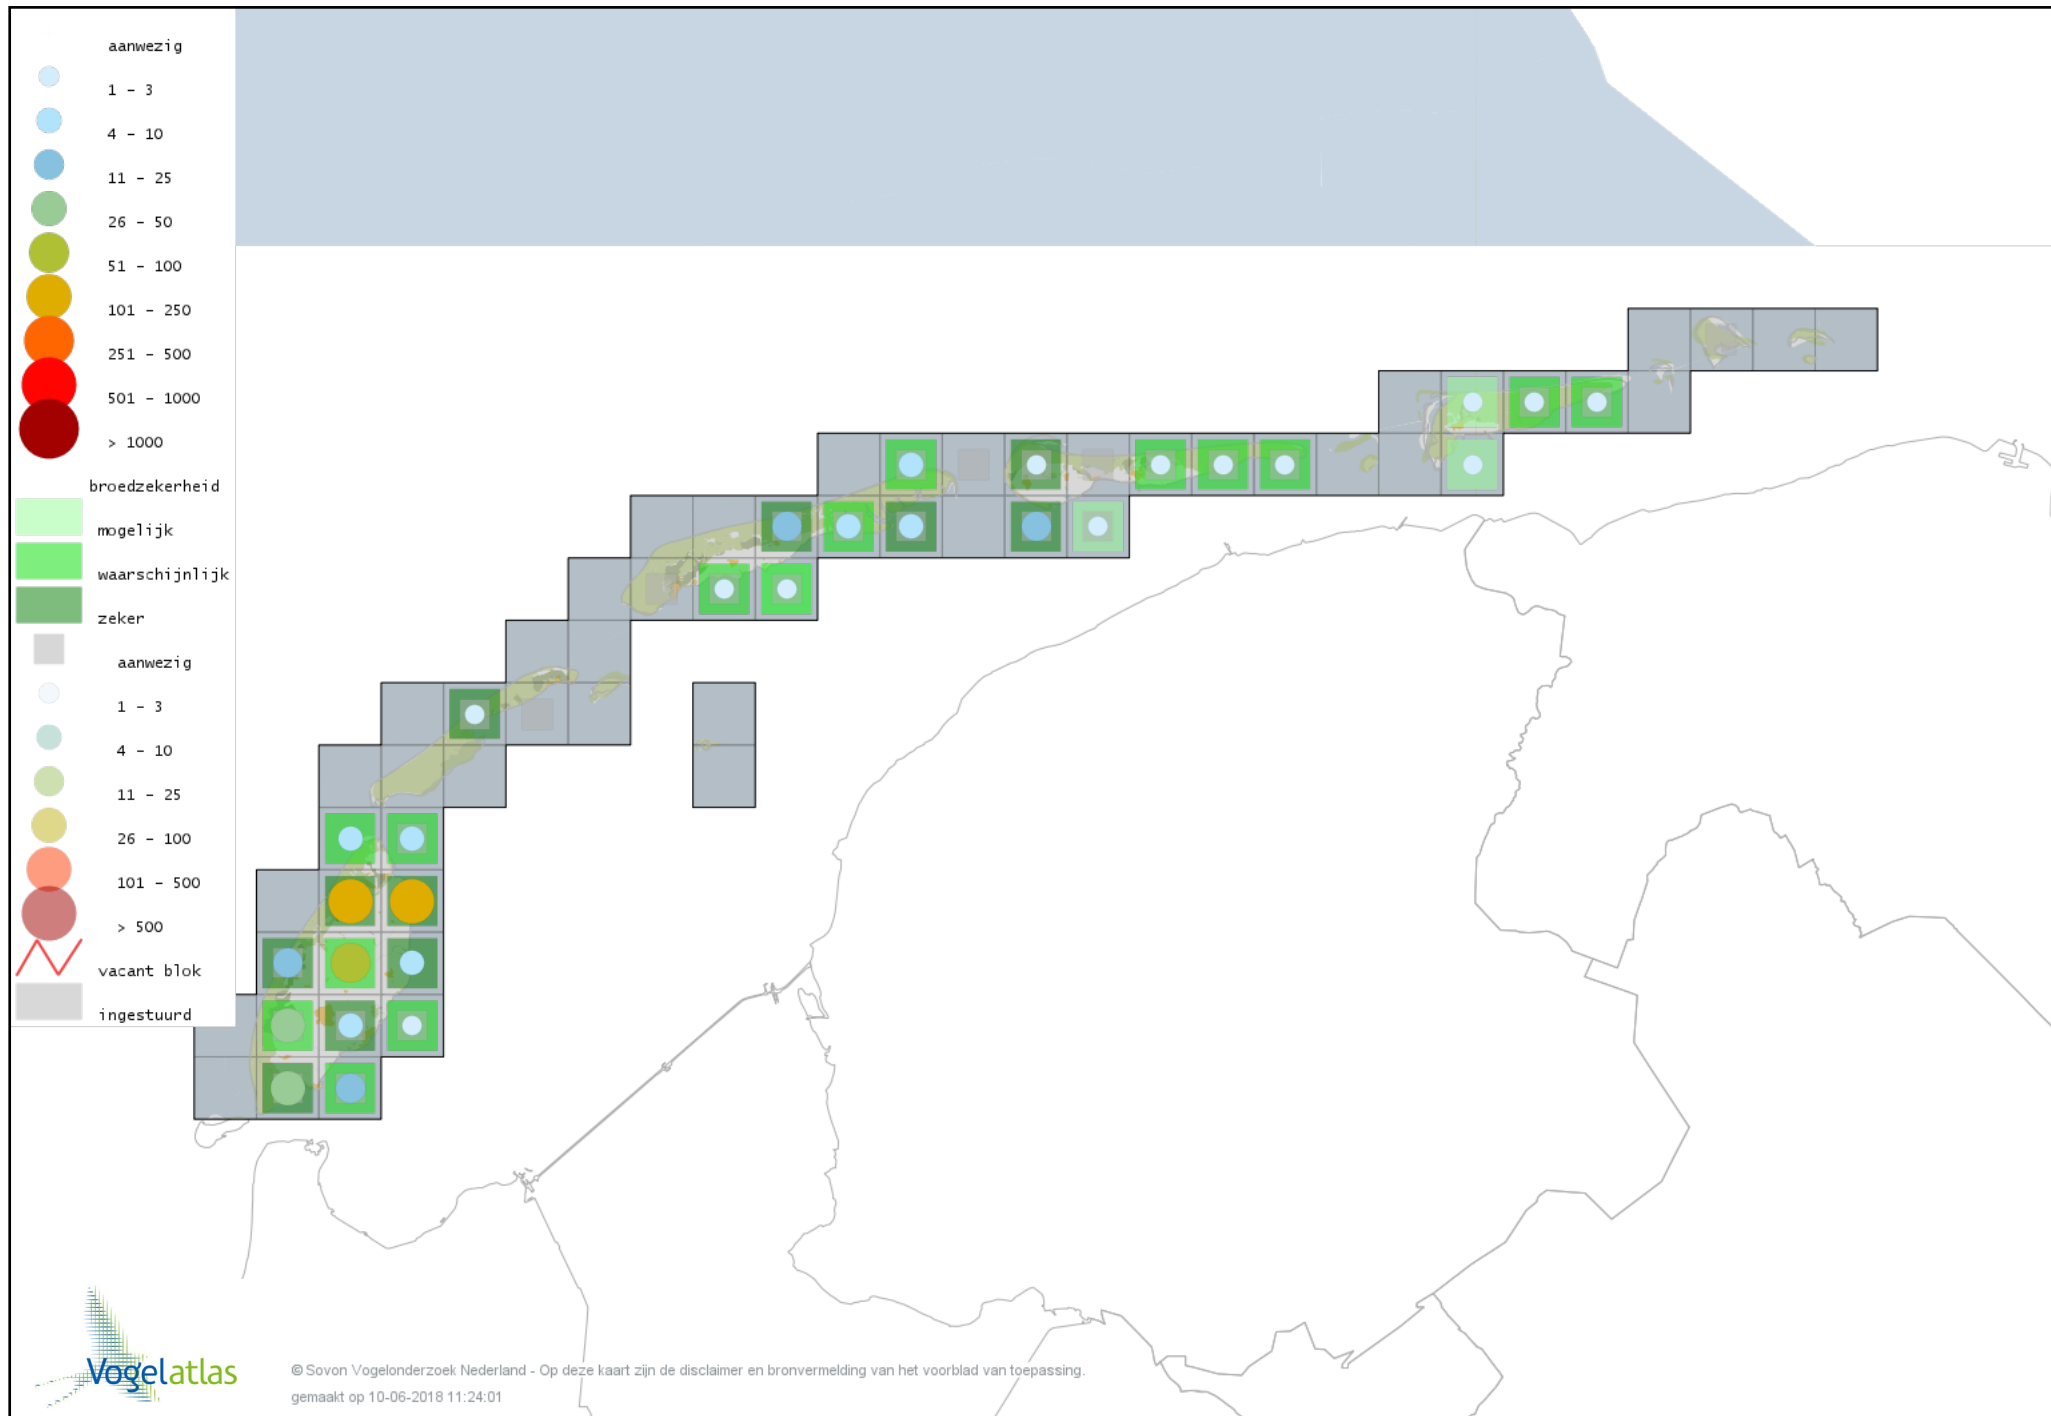

Voorlopige verspreidingskaart Zwarte Roodstaart broedseizoen

Voorlopige verspreidingskaart Gekraagde Roodstaart broedseizoen

Voorlopige verspreidingskaart Paapje broedseizoen

Voorlopige verspreidingskaart Roodborsttapuit broedseizoen

Voorlopige verspreidingskaart Tapuit broedseizoen

Voorlopige verspreidingskaart Bonte Vliegenvanger broedseizoen

Voorlopige verspreidingskaart Heggenmus broedseizoen

Voorlopige verspreidingskaart Huismus broedseizoen

Voorlopige verspreidingskaart Ringmus broedseizoen

Voorlopige verspreidingskaart Gele Kwikstaart broedseizoen

Voorlopige verspreidingskaart Witte Kwikstaart broedseizoen

Voorlopige verspreidingskaart Rouwkwikstaart broedseizoen

Voorlopige verspreidingskaart Boompieper broedseizoen

Voorlopige verspreidingskaart Graspieper broedseizoen

Voorlopige verspreidingskaart Vink broedseizoen

Voorlopige verspreidingskaart Keep broedseizoen