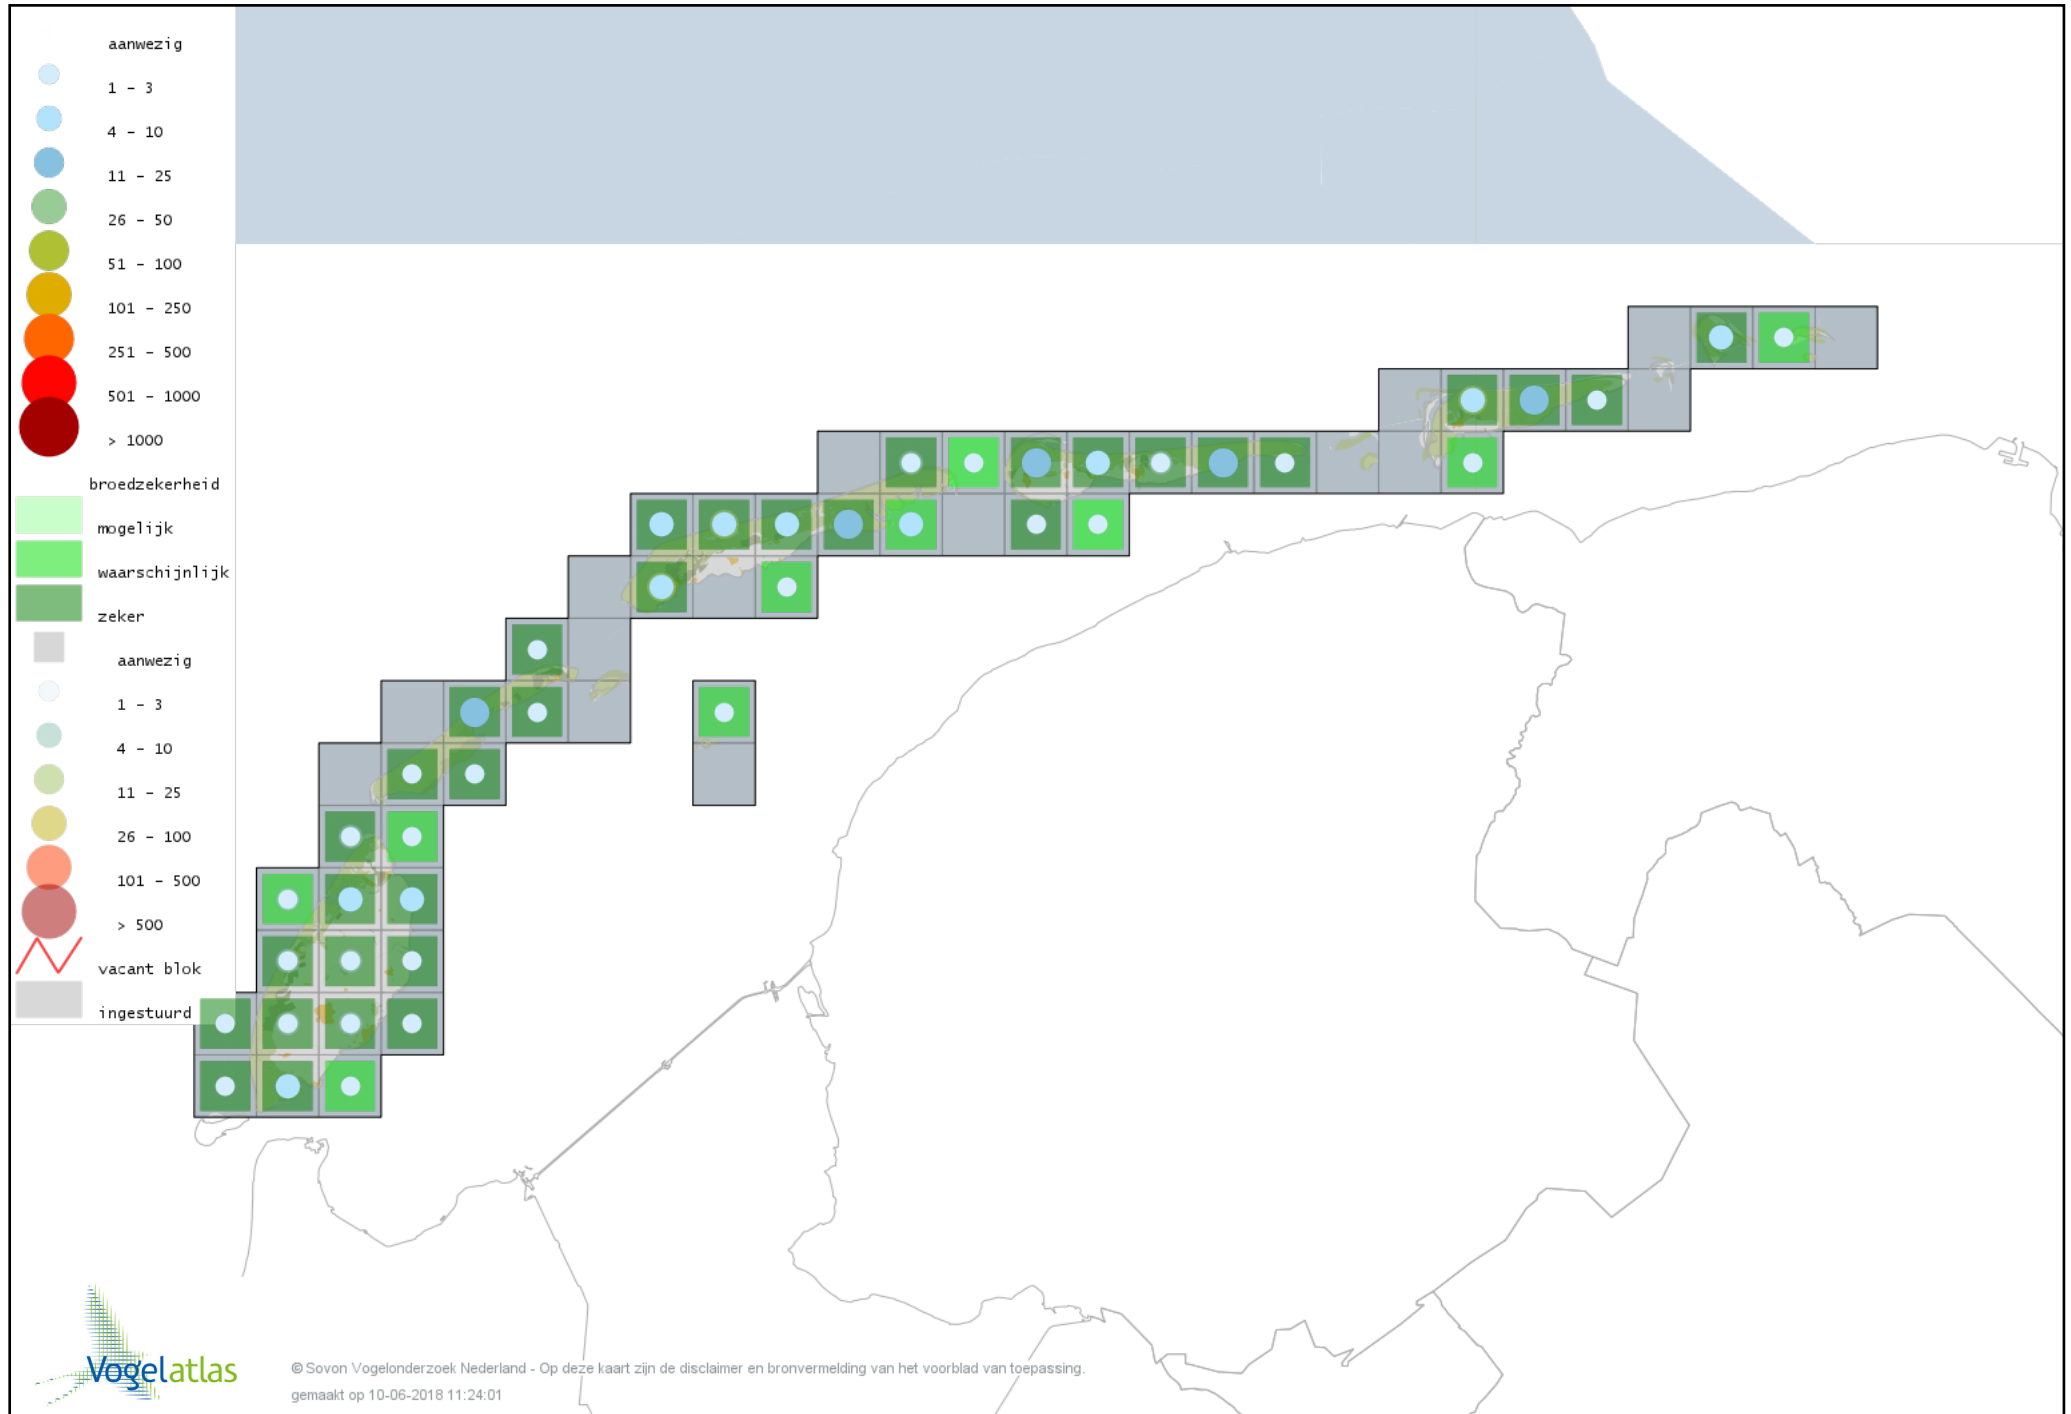

Voorlopige verspreidingskaart Fazant broedseizoen

Voorlopige verspreidingskaart Aalscholver broedseizoen

Voorlopige verspreidingskaart Roerdomp broedseizoen

Voorlopige verspreidingskaart Kleine Zilverreiger broedseizoen

Voorlopige verspreidingskaart Blauwe Reiger broedseizoen

Voorlopige verspreidingskaart Lepelaar broedseizoen

Voorlopige verspreidingskaart Dodaars broedseizoen

Voorlopige verspreidingskaart Fuut broedseizoen

Voorlopige verspreidingskaart Geoorde Fuut broedseizoen

Voorlopige verspreidingskaart Wespendif broedseizoen

Voorlopige verspreidingskaart Bruine Kiekendief broedseizoen

Voorlopige verspreidingskaart Blauwe Kiekendief broedseizoen

Voorlopige verspreidingskaart Havik broedseizoen

Voorlopige verspreidingskaart Sperwer broedseizoen

Voorlopige verspreidingskaart Buizerd broedseizoen

Voorlopige verspreidingskaart Torenvalk broedseizoen