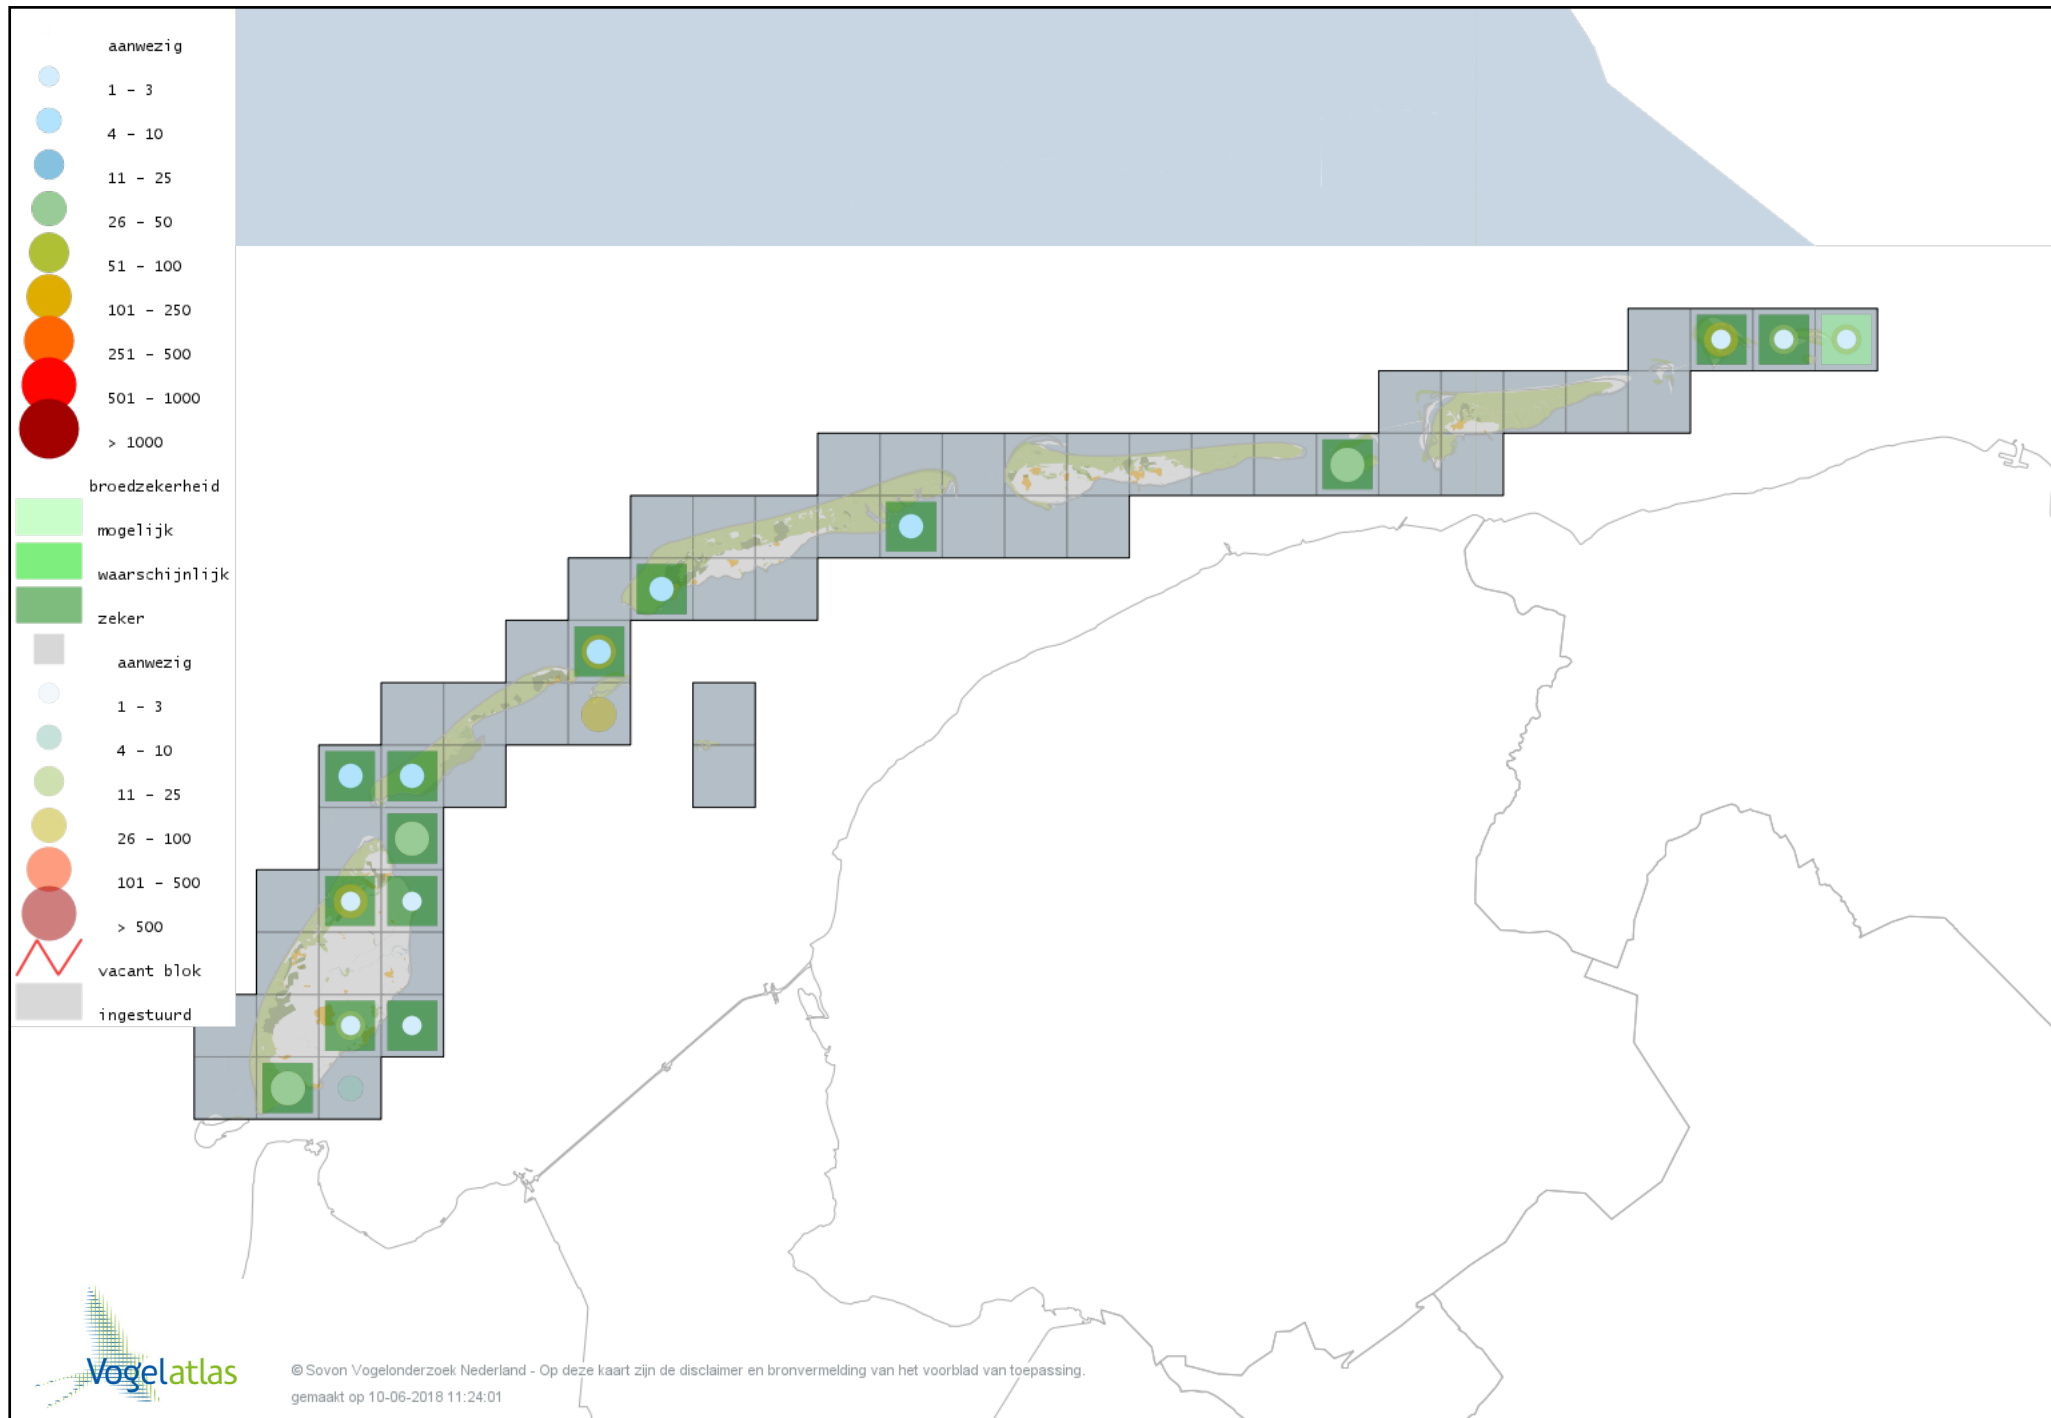

Voorlopige verspreidingskaart Houtsnip broedseizoen

Voorlopige verspreidingskaart Grutto broedseizoen

Voorlopige verspreidingskaart Wulp broedseizoen

Voorlopige verspreidingskaart Tureluur broedseizoen

Voorlopige verspreidingskaart Kokmeeuw broedseizoen

Voorlopige verspreidingskaart Zwartkopmeeuw broedseizoen

Voorlopige verspreidingskaart Stormmeeuw broedseizoen

Voorlopige verspreidingskaart Kleine Mantelmeeuw broedseizoen

Voorlopige verspreidingskaart Zilvermeeuw broedseizoen

Voorlopige verspreidingskaart Grote Mantelmeeuw broedseizoen

Voorlopige verspreidingskaart Dwergstern broedseizoen

Voorlopige verspreidingskaart Grote Stern broedseizoen

Voorlopige verspreidingskaart Visdief broedseizoen

Voorlopige verspreidingskaart Noordse Stern broedseizoen

Voorlopige verspreidingskaart Stadsduif broedseizoen

Voorlopige verspreidingskaart Holenduif broedseizoen

Voorlopige verspreidingskaart Houtduif broedseizoen