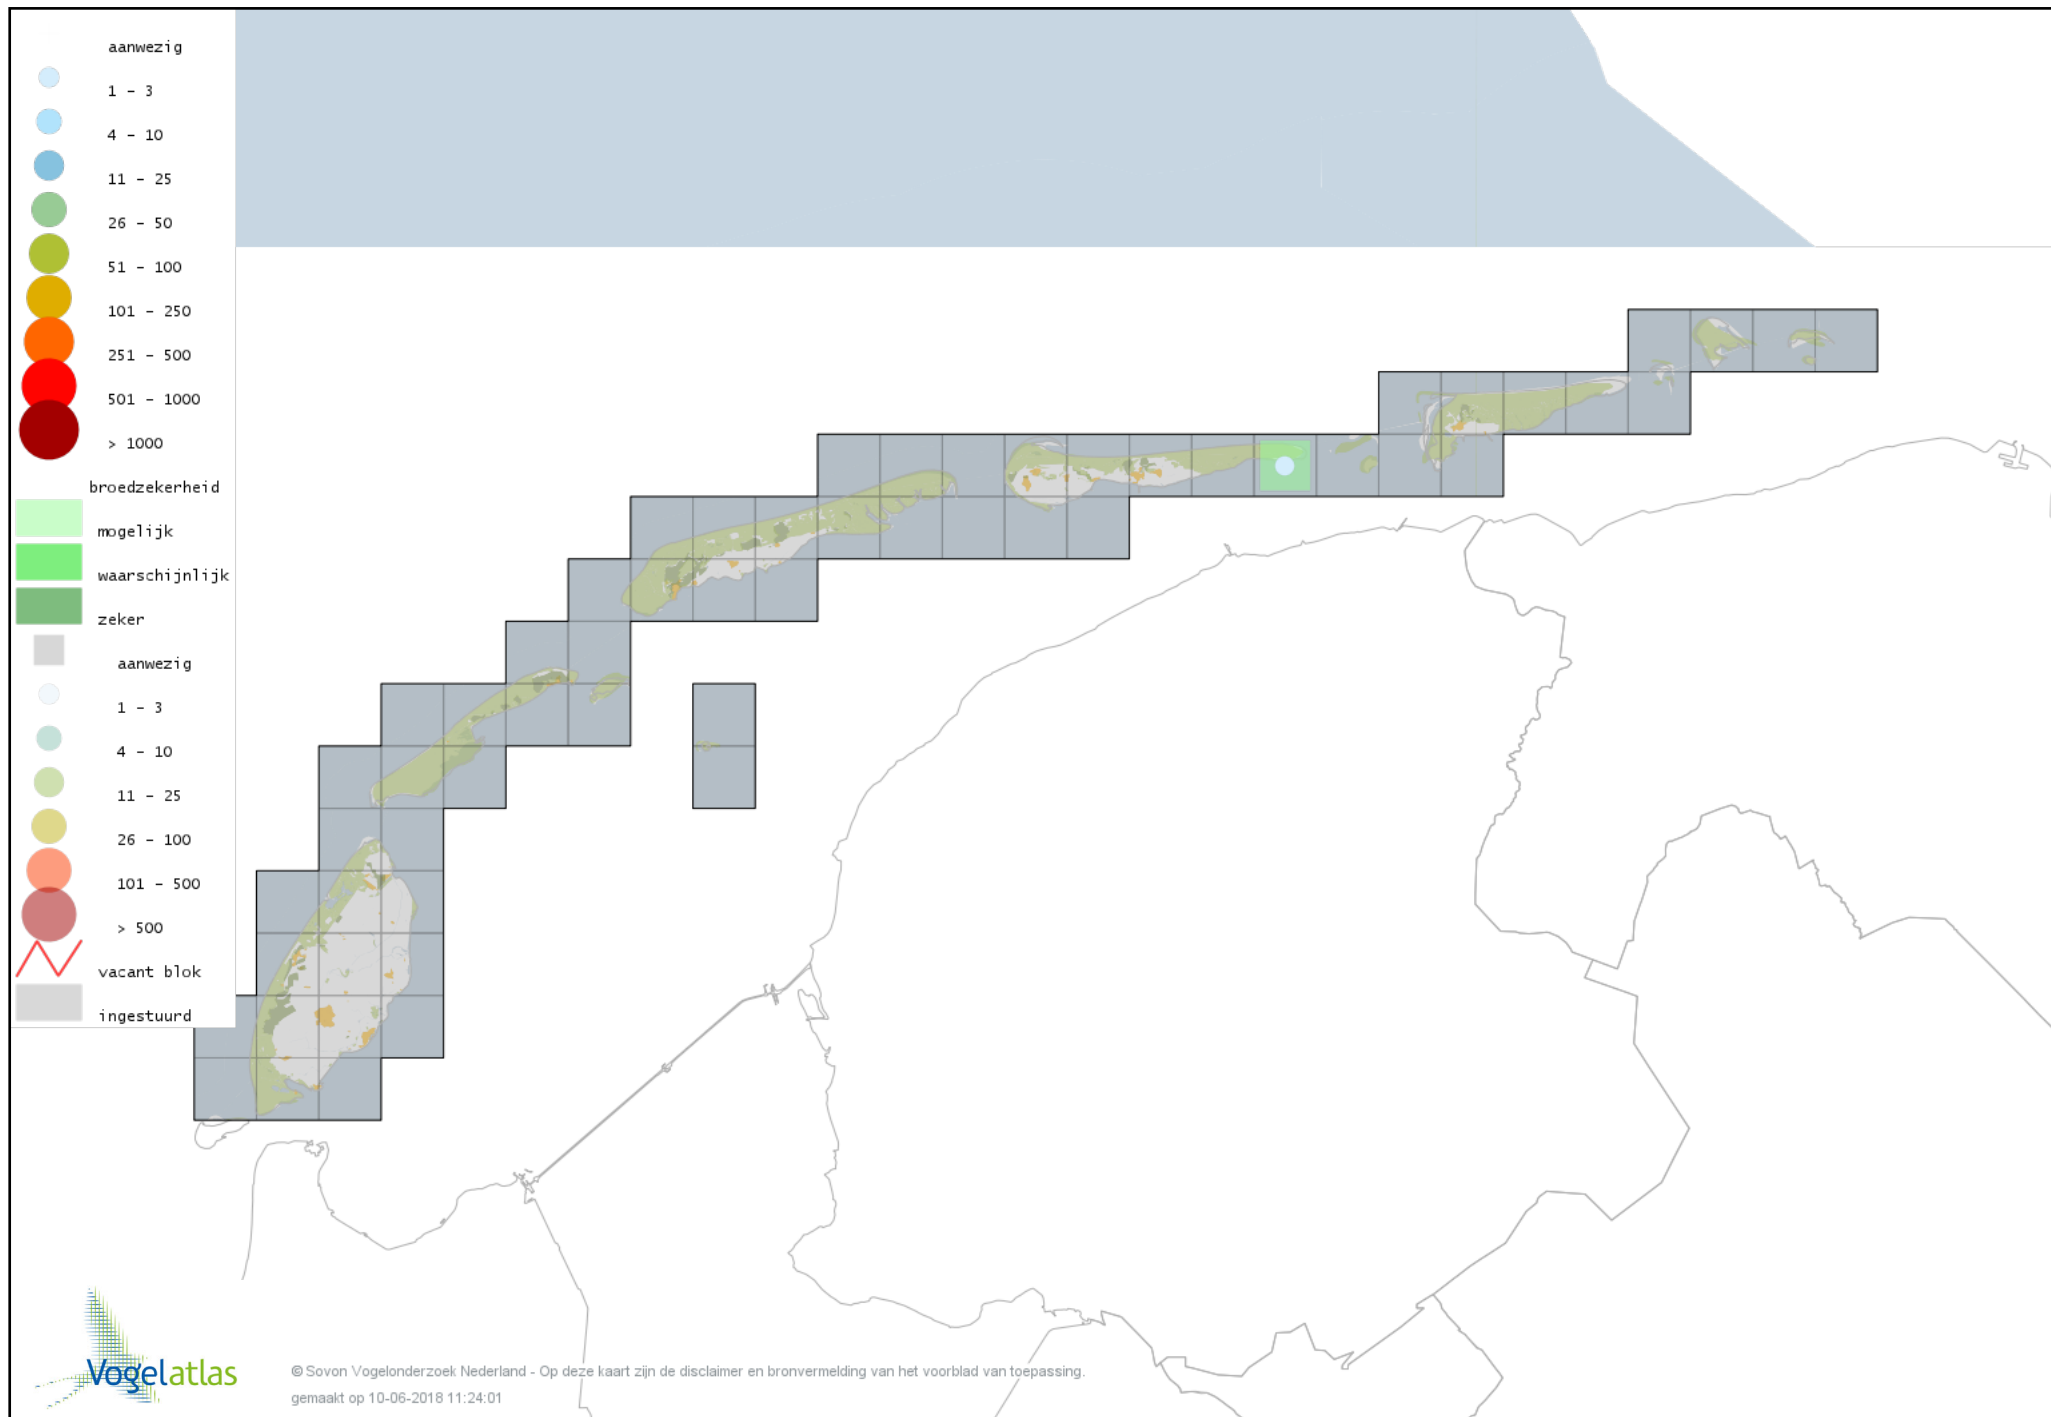

Voorlopige verspreidingskaart Bergfluitsier broedseizoen

Voorlopige verspreidingskaart Fluiter broedseizoen

Voorlopige verspreidingskaart Tjiftjaf broedseizoen

Voorlopige verspreidingskaart Fitis broedseizoen

Voorlopige verspreidingskaart Braamsluiper broedseizoen

Voorlopige verspreidingskaart Grasmus broedseizoen

Voorlopige verspreidingskaart Tuinfluiter broedseizoen

Voorlopige verspreidingskaart Zwartkop broedseizoen

Voorlopige verspreidingskaart Sprinkhaanzanger broedseizoen

Voorlopige verspreidingskaart Krekelzanger broedseizoen

Voorlopige verspreidingskaart Snor broedseizoen

Voorlopige verspreidingskaart Spotvogel broedseizoen