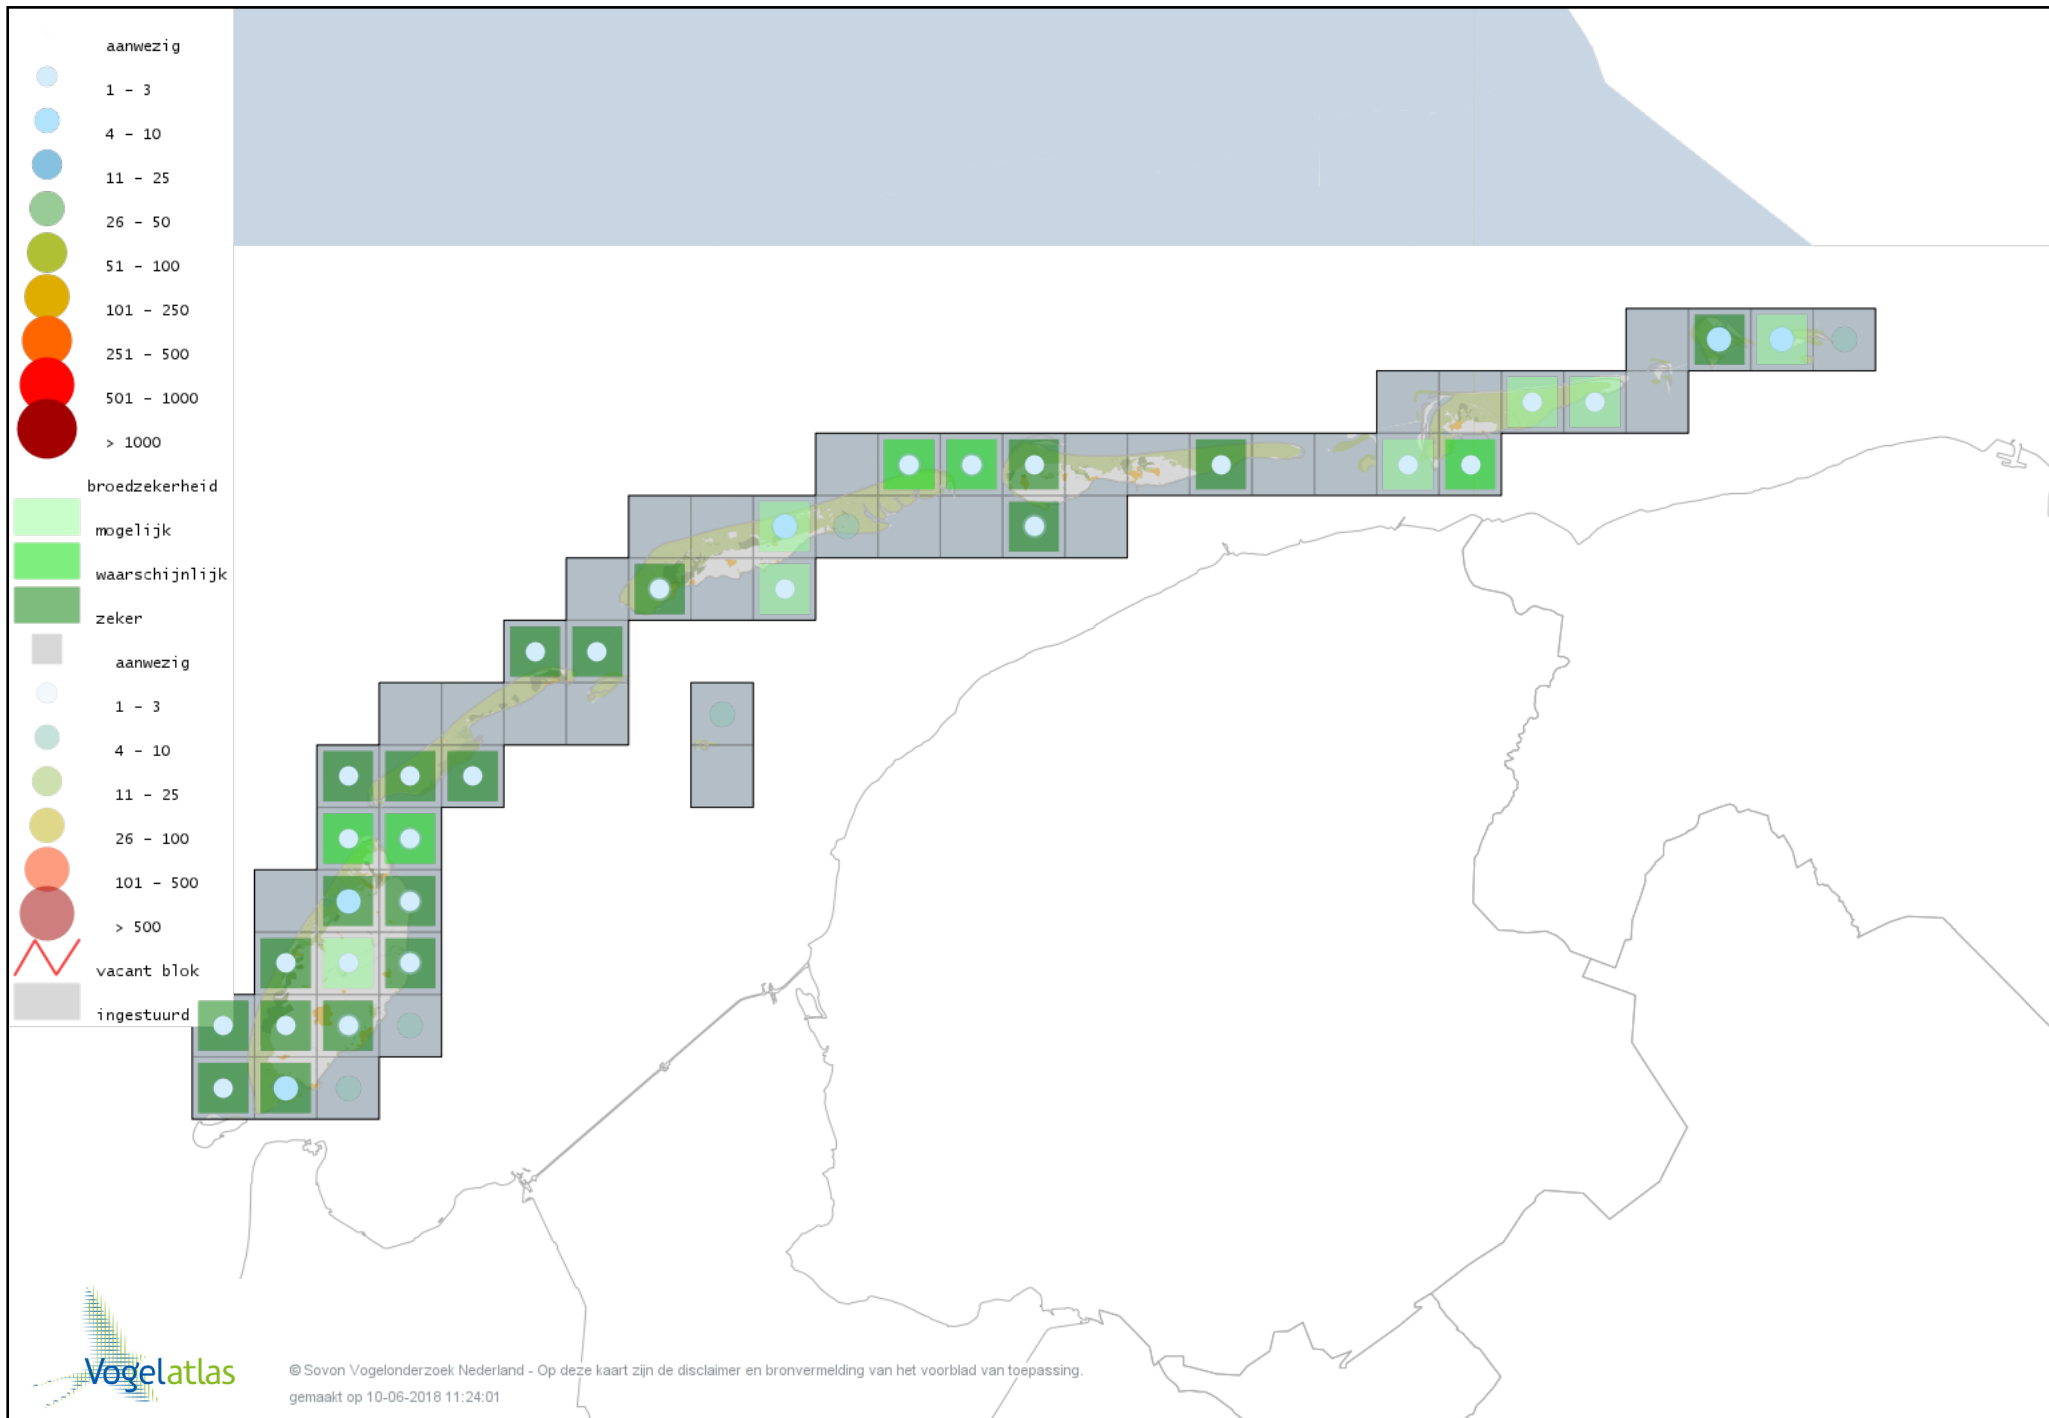

Voorlopige verspreidingskaart Kleinst Waterhoen broedseizoen

Voorlopige verspreidingskaart Waterhoen broedseizoen

Voorlopige verspreidingskaart Meerkoet broedseizoen

Voorlopige verspreidingskaart Scholekster broedseizoen

Voorlopige verspreidingskaart Steltkluut broedseizoen

Voorlopige verspreidingskaart Kluut broedseizoen

Voorlopige verspreidingskaart Kleine Plevier broedseizoen

Voorlopige verspreidingskaart Bontbekplevier broedseizoen

Voorlopige verspreidingskaart Strandplevier broedseizoen

Voorlopige verspreidingskaart Kievit broedseizoen

Voorlopige verspreidingskaart Kemphaan broedseizoen

Voorlopige verspreidingskaart Watersnip broedseizoen

Voorlopige verspreidingskaart Houtsnip broedseizoen

Voorlopige verspreidingskaart Grutto broedseizoen

Voorlopige verspreidingskaart Wulp broedseizoen

Voorlopige verspreidingskaart Tureluur broedseizoen

Voorlopige verspreidingskaart Kokmeeuw broedseizoen