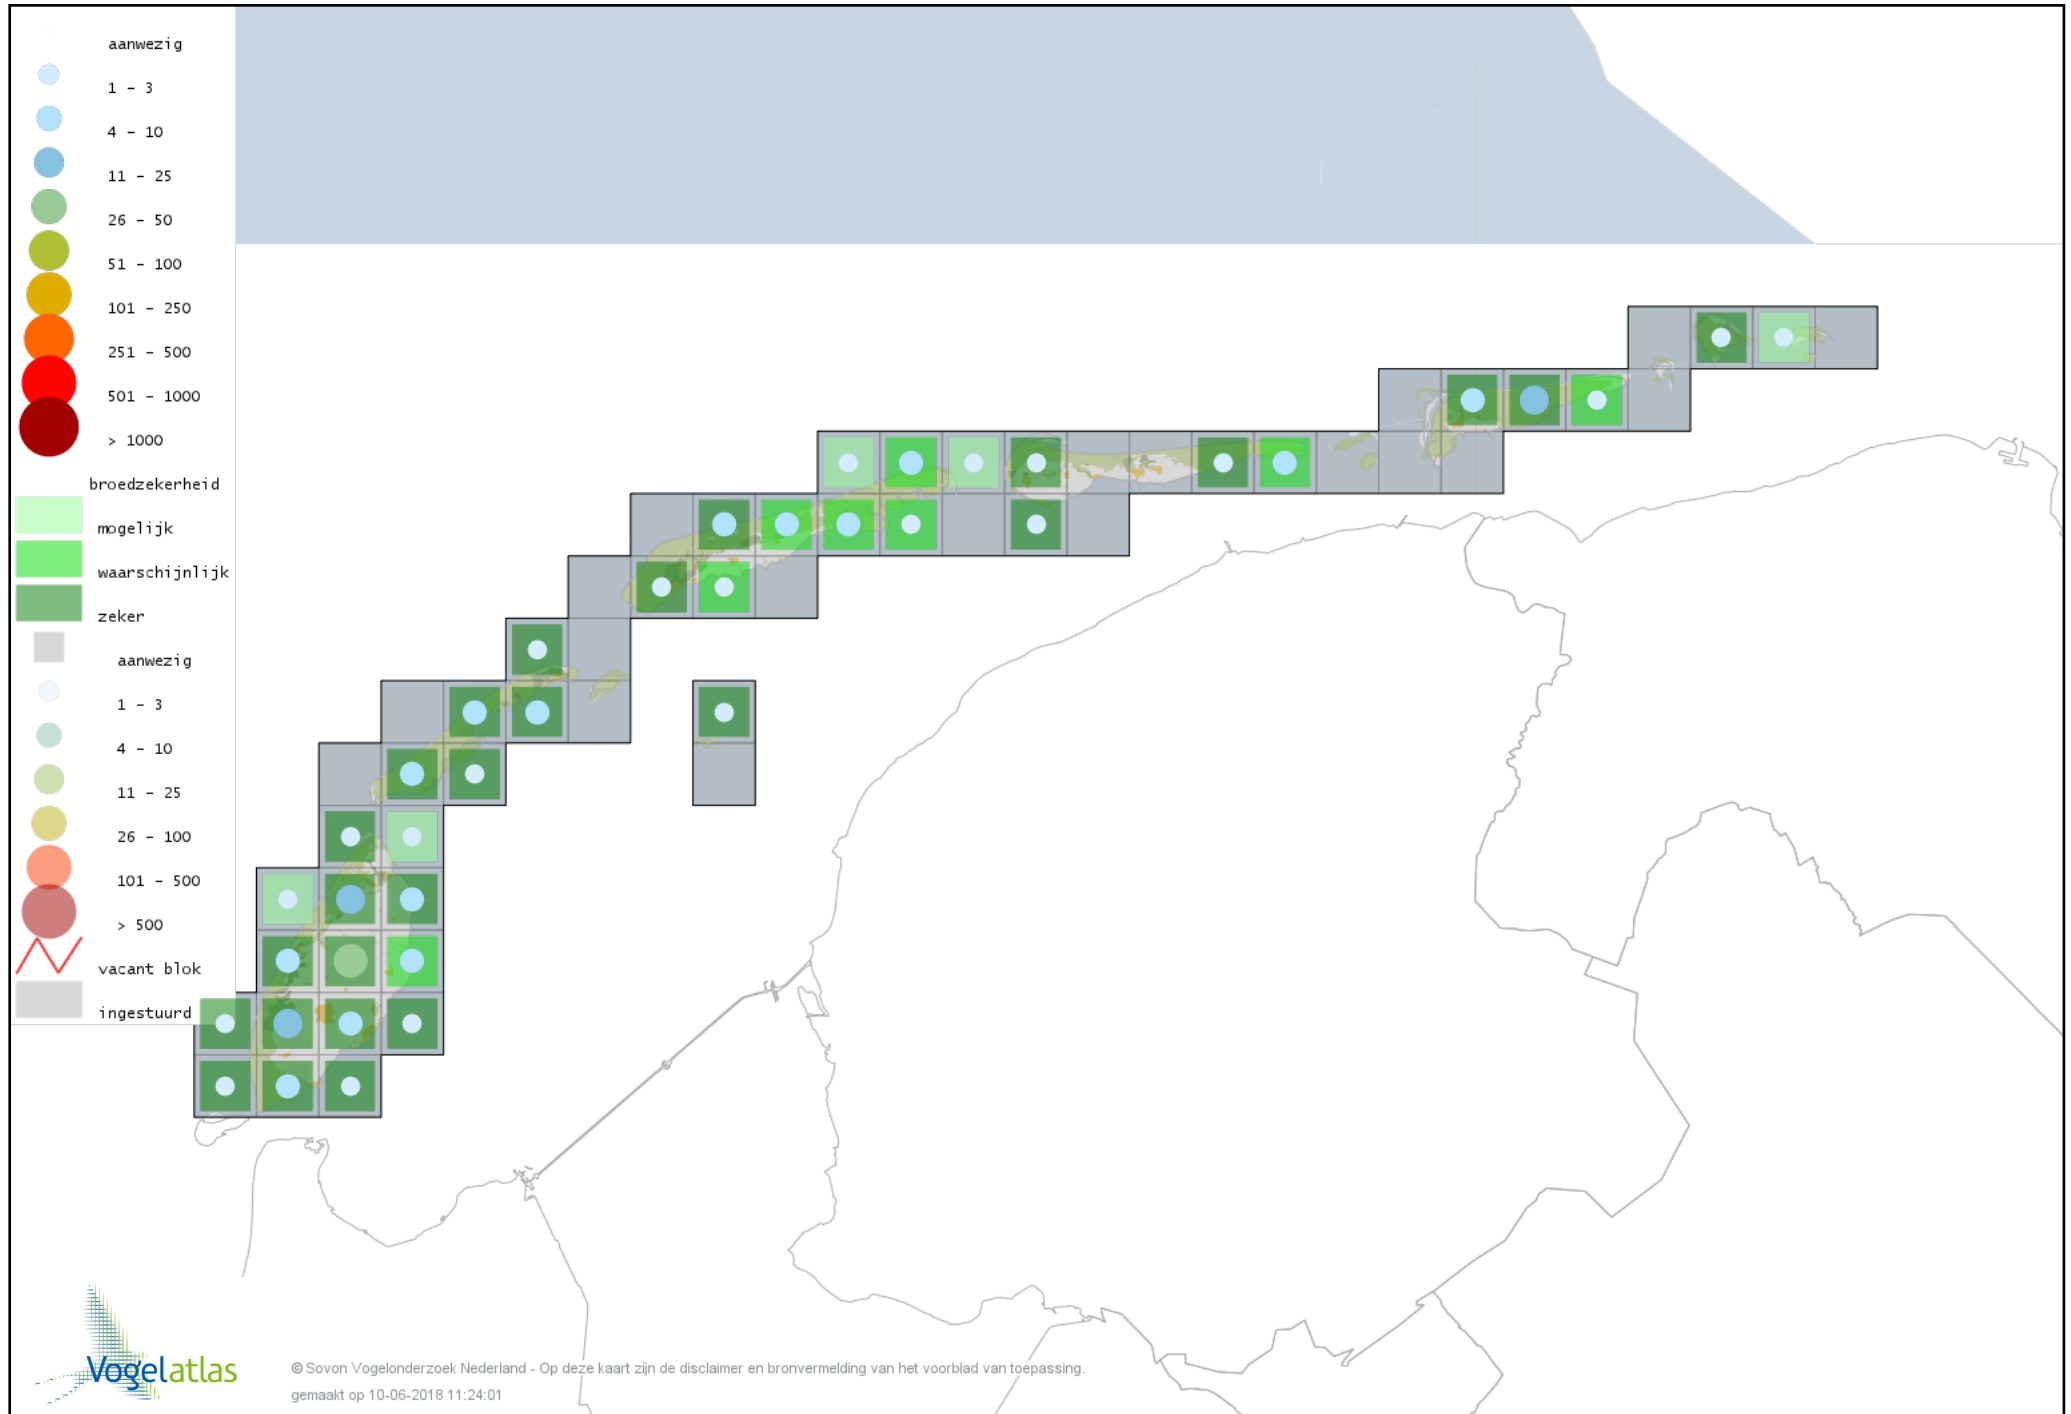

De kleurtint (blauw) is de beste referentie voor de tot nu toe waargenomen aantalsklasse.

De stipgrootte is relatief. Vergelijk daarvoor de atlasblok grootte van de legenda met die van het kaartbeeld.

Voorlopige verspreidingskaart Knobbelzwaan broedseizoen

Voorlopige verspreidingskaart Grauwe Gans broedseizoen

Voorlopige verspreidingskaart Soepgans broedseizoen

Voorlopige verspreidingskaart Grote Canadese Gans broedseizoen

Voorlopige verspreidingskaart Brandgans broedseizoen

Voorlopige verspreidingskaart Nijlgans broedseizoen

Voorlopige verspreidingskaart Bergeend broedseizoen

Voorlopige verspreidingskaart Tafeleend broedseizoen

Voorlopige verspreidingskaart Kuifeend broedseizoen

Voorlopige verspreidingskaart Eider broedseizoen

Voorlopige verspreidingskaart Middelste Zaagbek broedseizoen

Voorlopige verspreidingskaart Krakeend broedseizoen

Voorlopige verspreidingskaart Smient broedseizoen