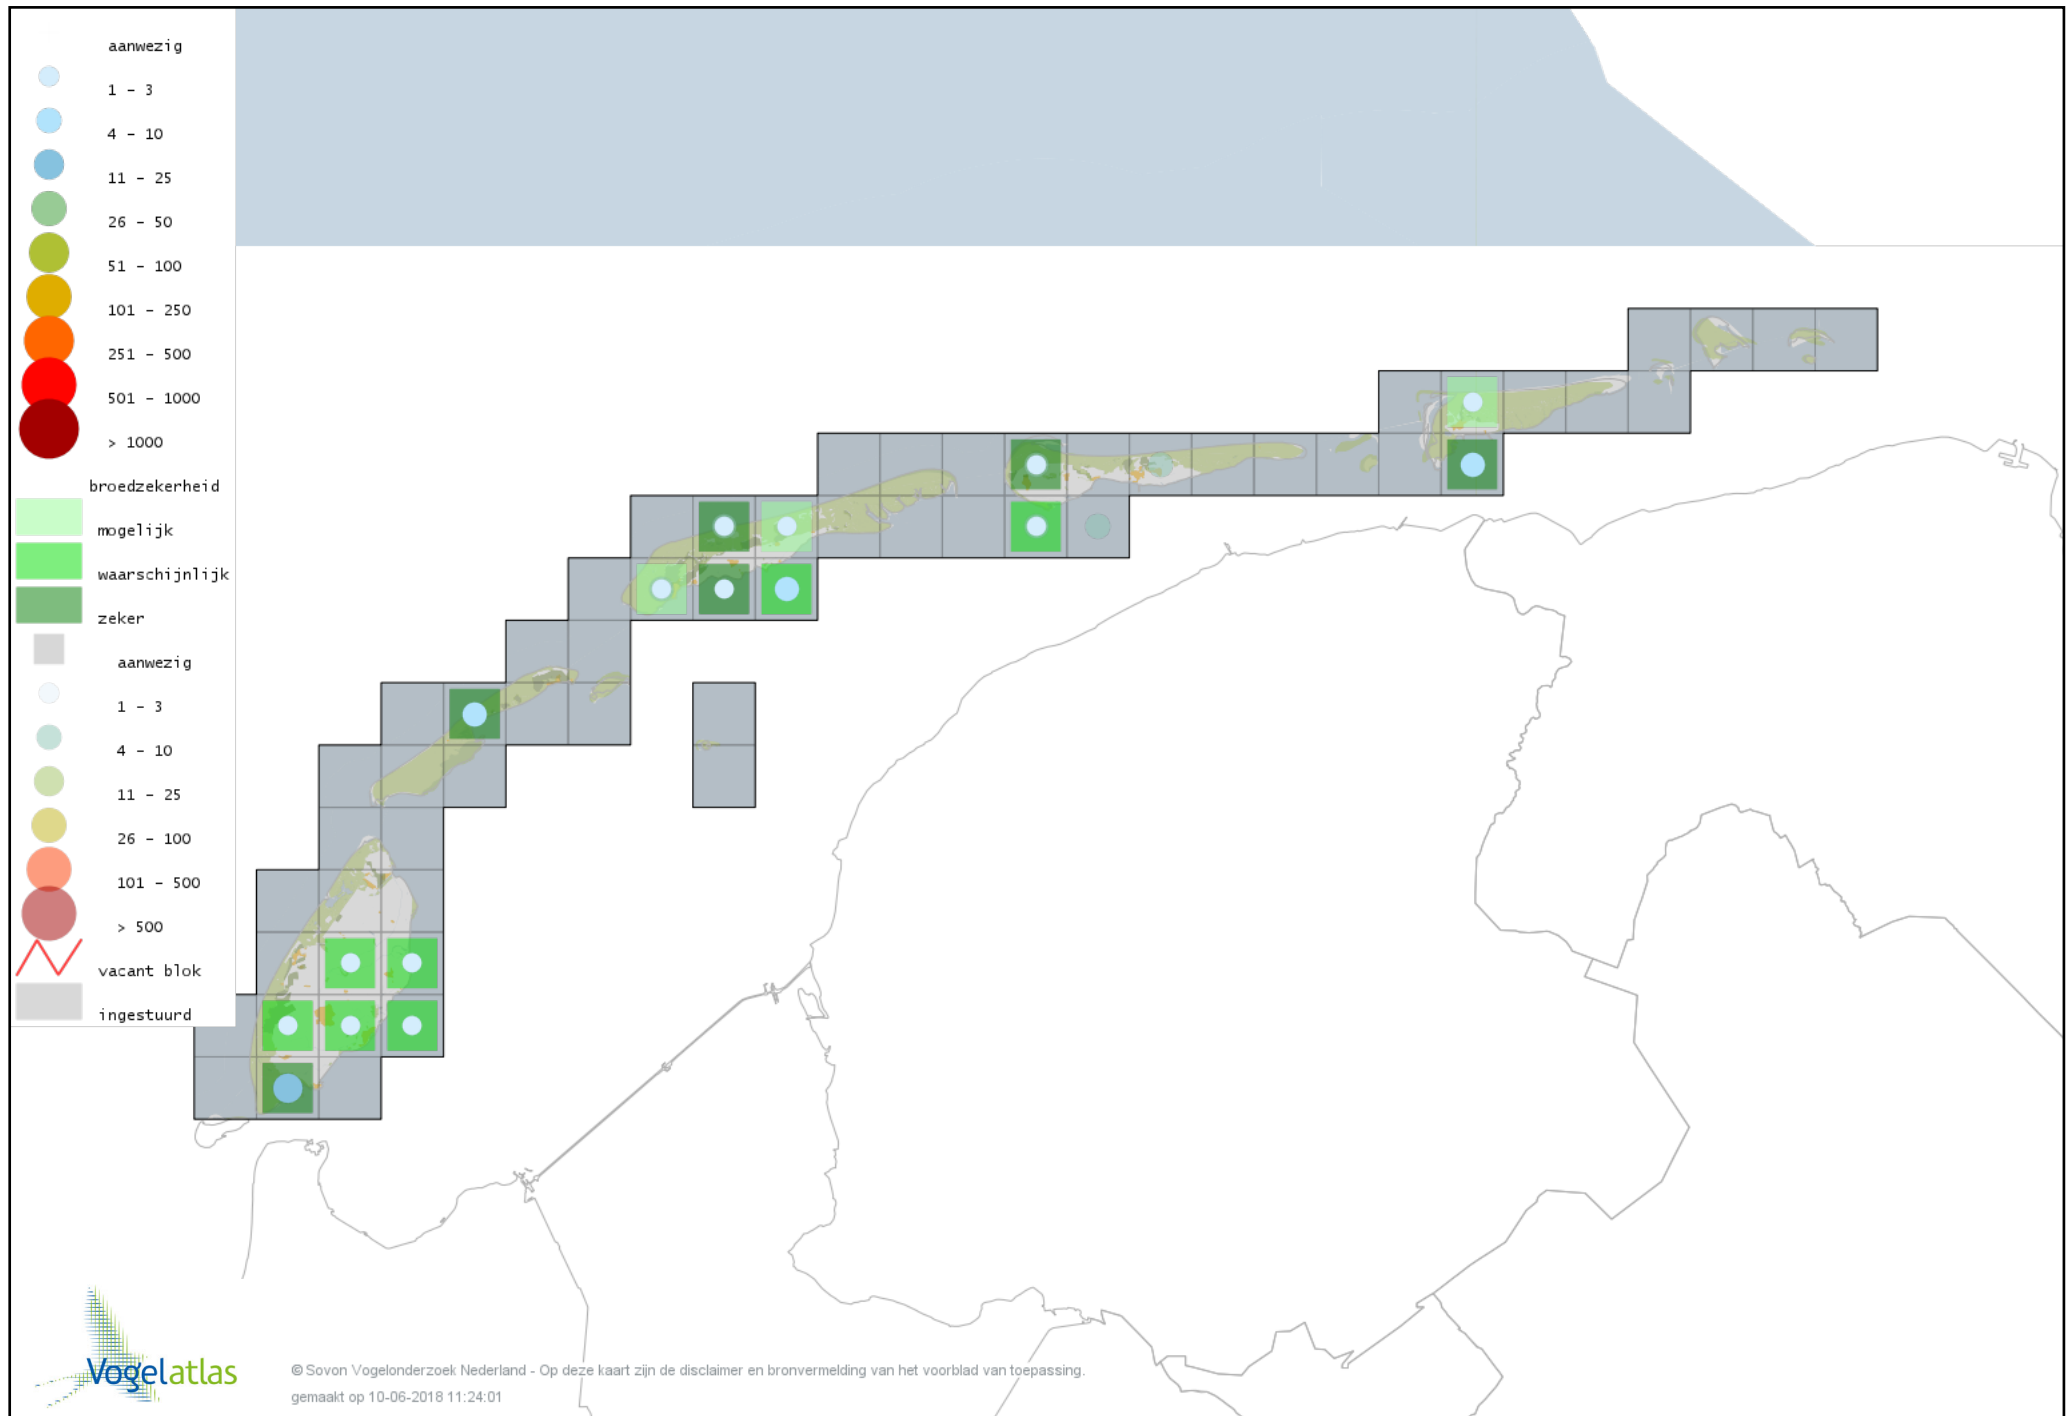

De kleurtint (blauw) is de beste referentie voor de tot nu toe waargenomen aantalsklasse.

De stipgrootte is relatief. Vergelijk daarvoor de atlasblok grootte van de legenda met die van het kaartbeeld.

Voorlopige verspreidingskaart Knobbelzwaan broedseizoen

Voorlopige verspreidingskaart Grauwe Gans broedseizoen

Voorlopige verspreidingskaart Soepgans broedseizoen

Voorlopige verspreidingskaart Grote Canadese Gans broedseizoen

Voorlopige verspreidingskaart Brandgans broedseizoen

Voorlopige verspreidingskaart Nijlgans broedseizoen

Voorlopige verspreidingskaart Bergeend broedseizoen

Voorlopige verspreidingskaart Tafeleend broedseizoen

Voorlopige verspreidingskaart Kuifeend broedseizoen

Voorlopige verspreidingskaart Eider broedseizoen

Voorlopige verspreidingskaart Middelste Zaagbek broedseizoen

Voorlopige verspreidingskaart Krakeend broedseizoen

Voorlopige verspreidingskaart Smient broedseizoen