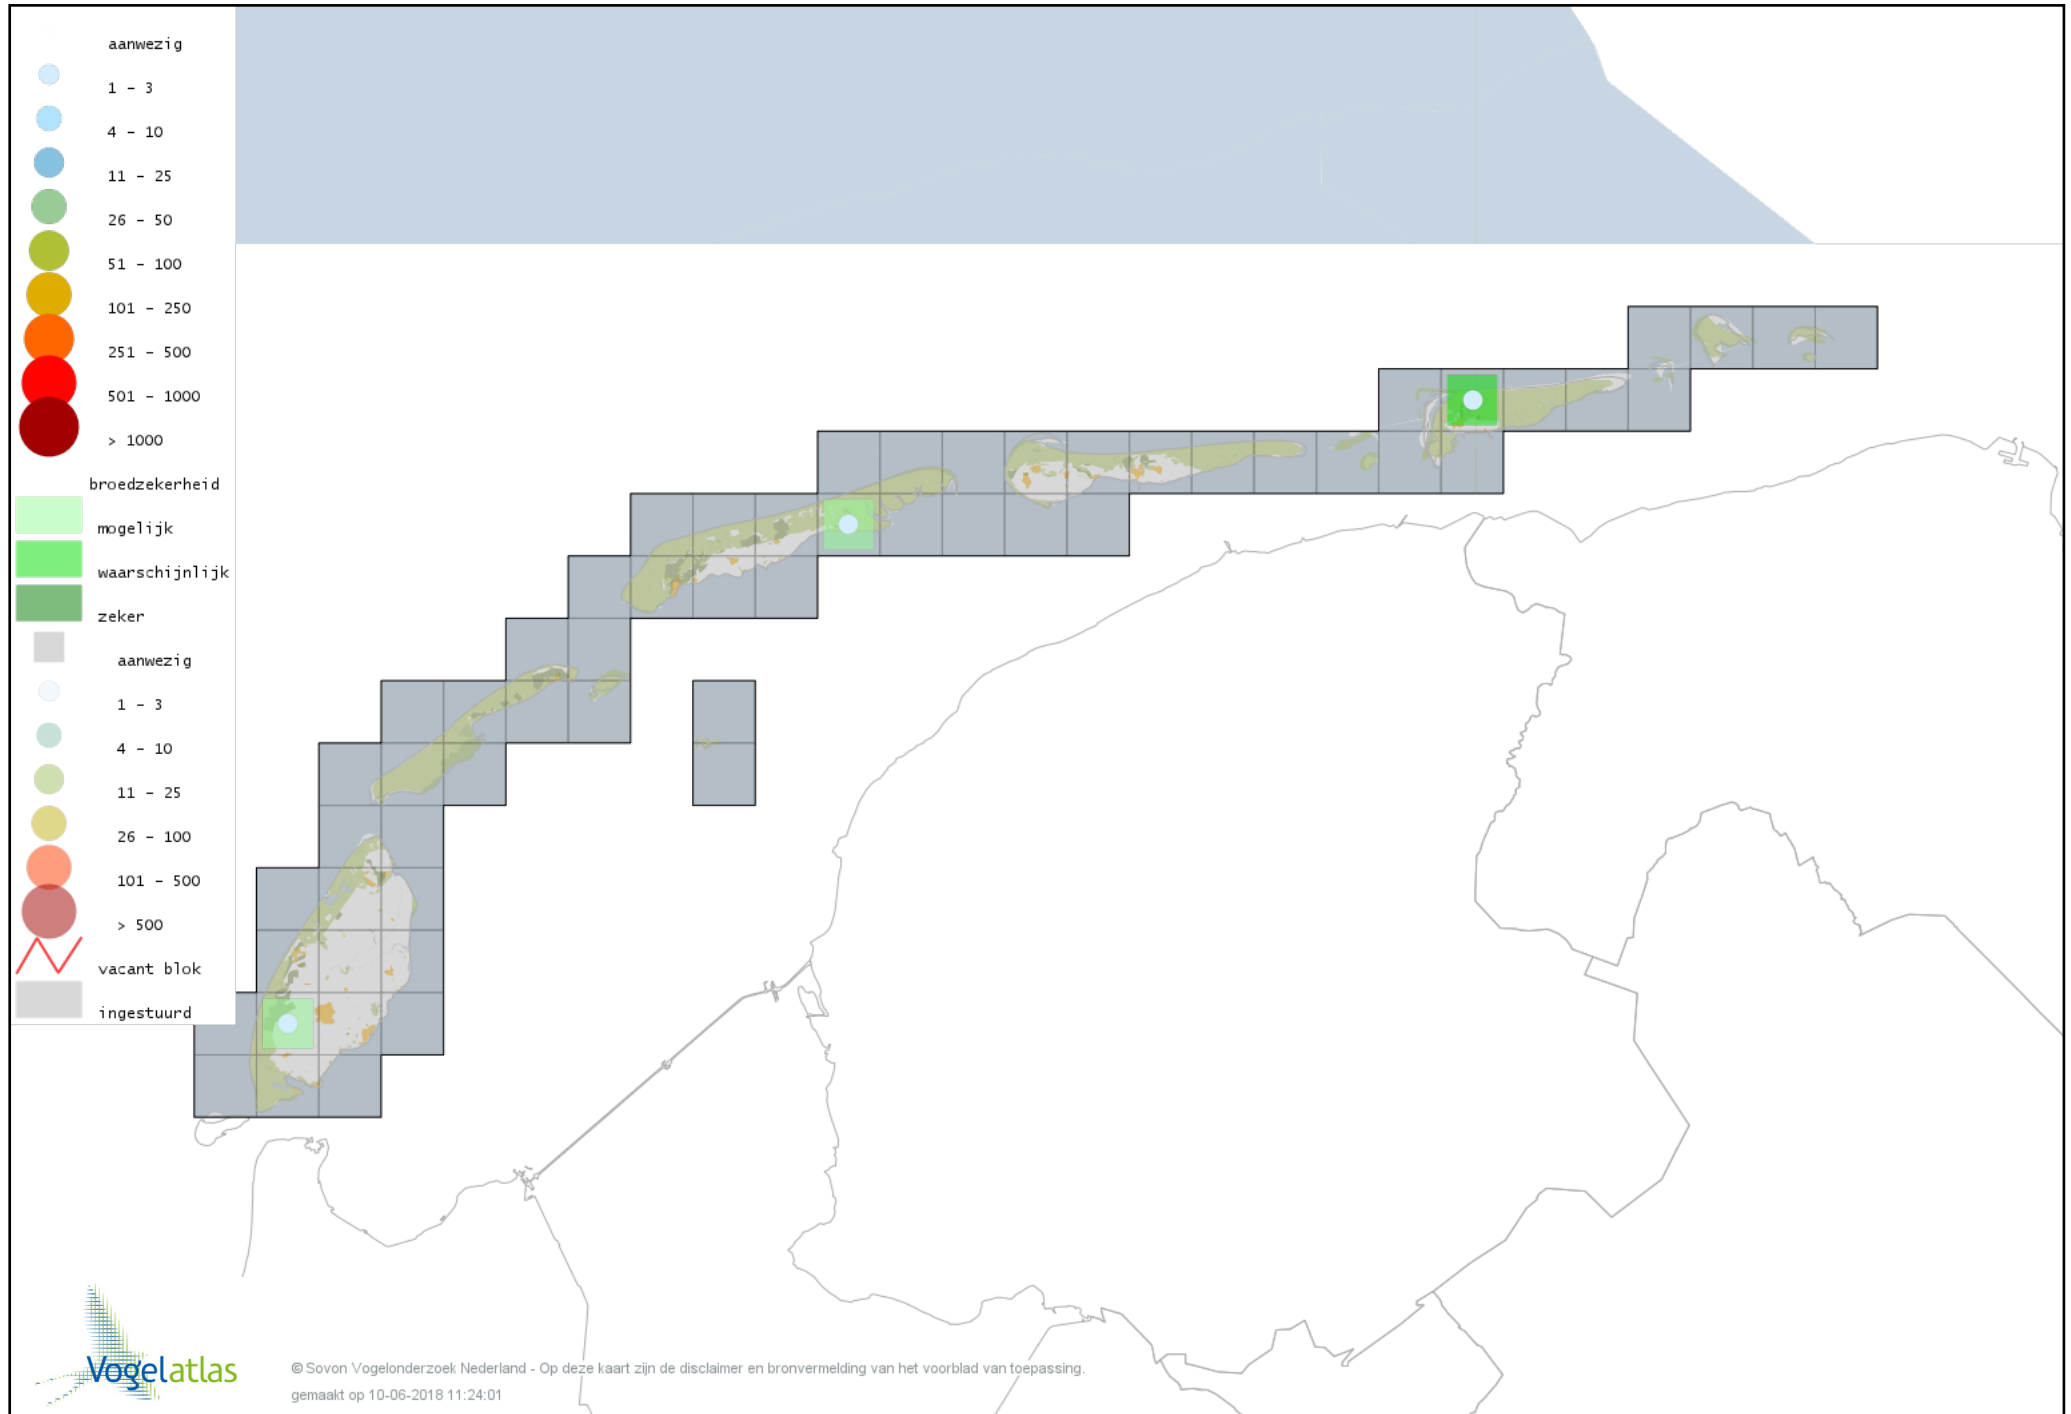

Voorlopige verspreidingskaart Zwarte Kraai broedseizoen

Voorlopige verspreidingskaart Bonte Kraai broedseizoen

Voorlopige verspreidingskaart Goudhaan broedseizoen

Voorlopige verspreidingskaart Vuurgoudhaan broedseizoen

Voorlopige verspreidingskaart Pimpelmees broedseizoen

Voorlopige verspreidingskaart Koolmees broedseizoen

Voorlopige verspreidingskaart Kuifmees broedseizoen

Voorlopige verspreidingskaart Zwarte Mees broedseizoen