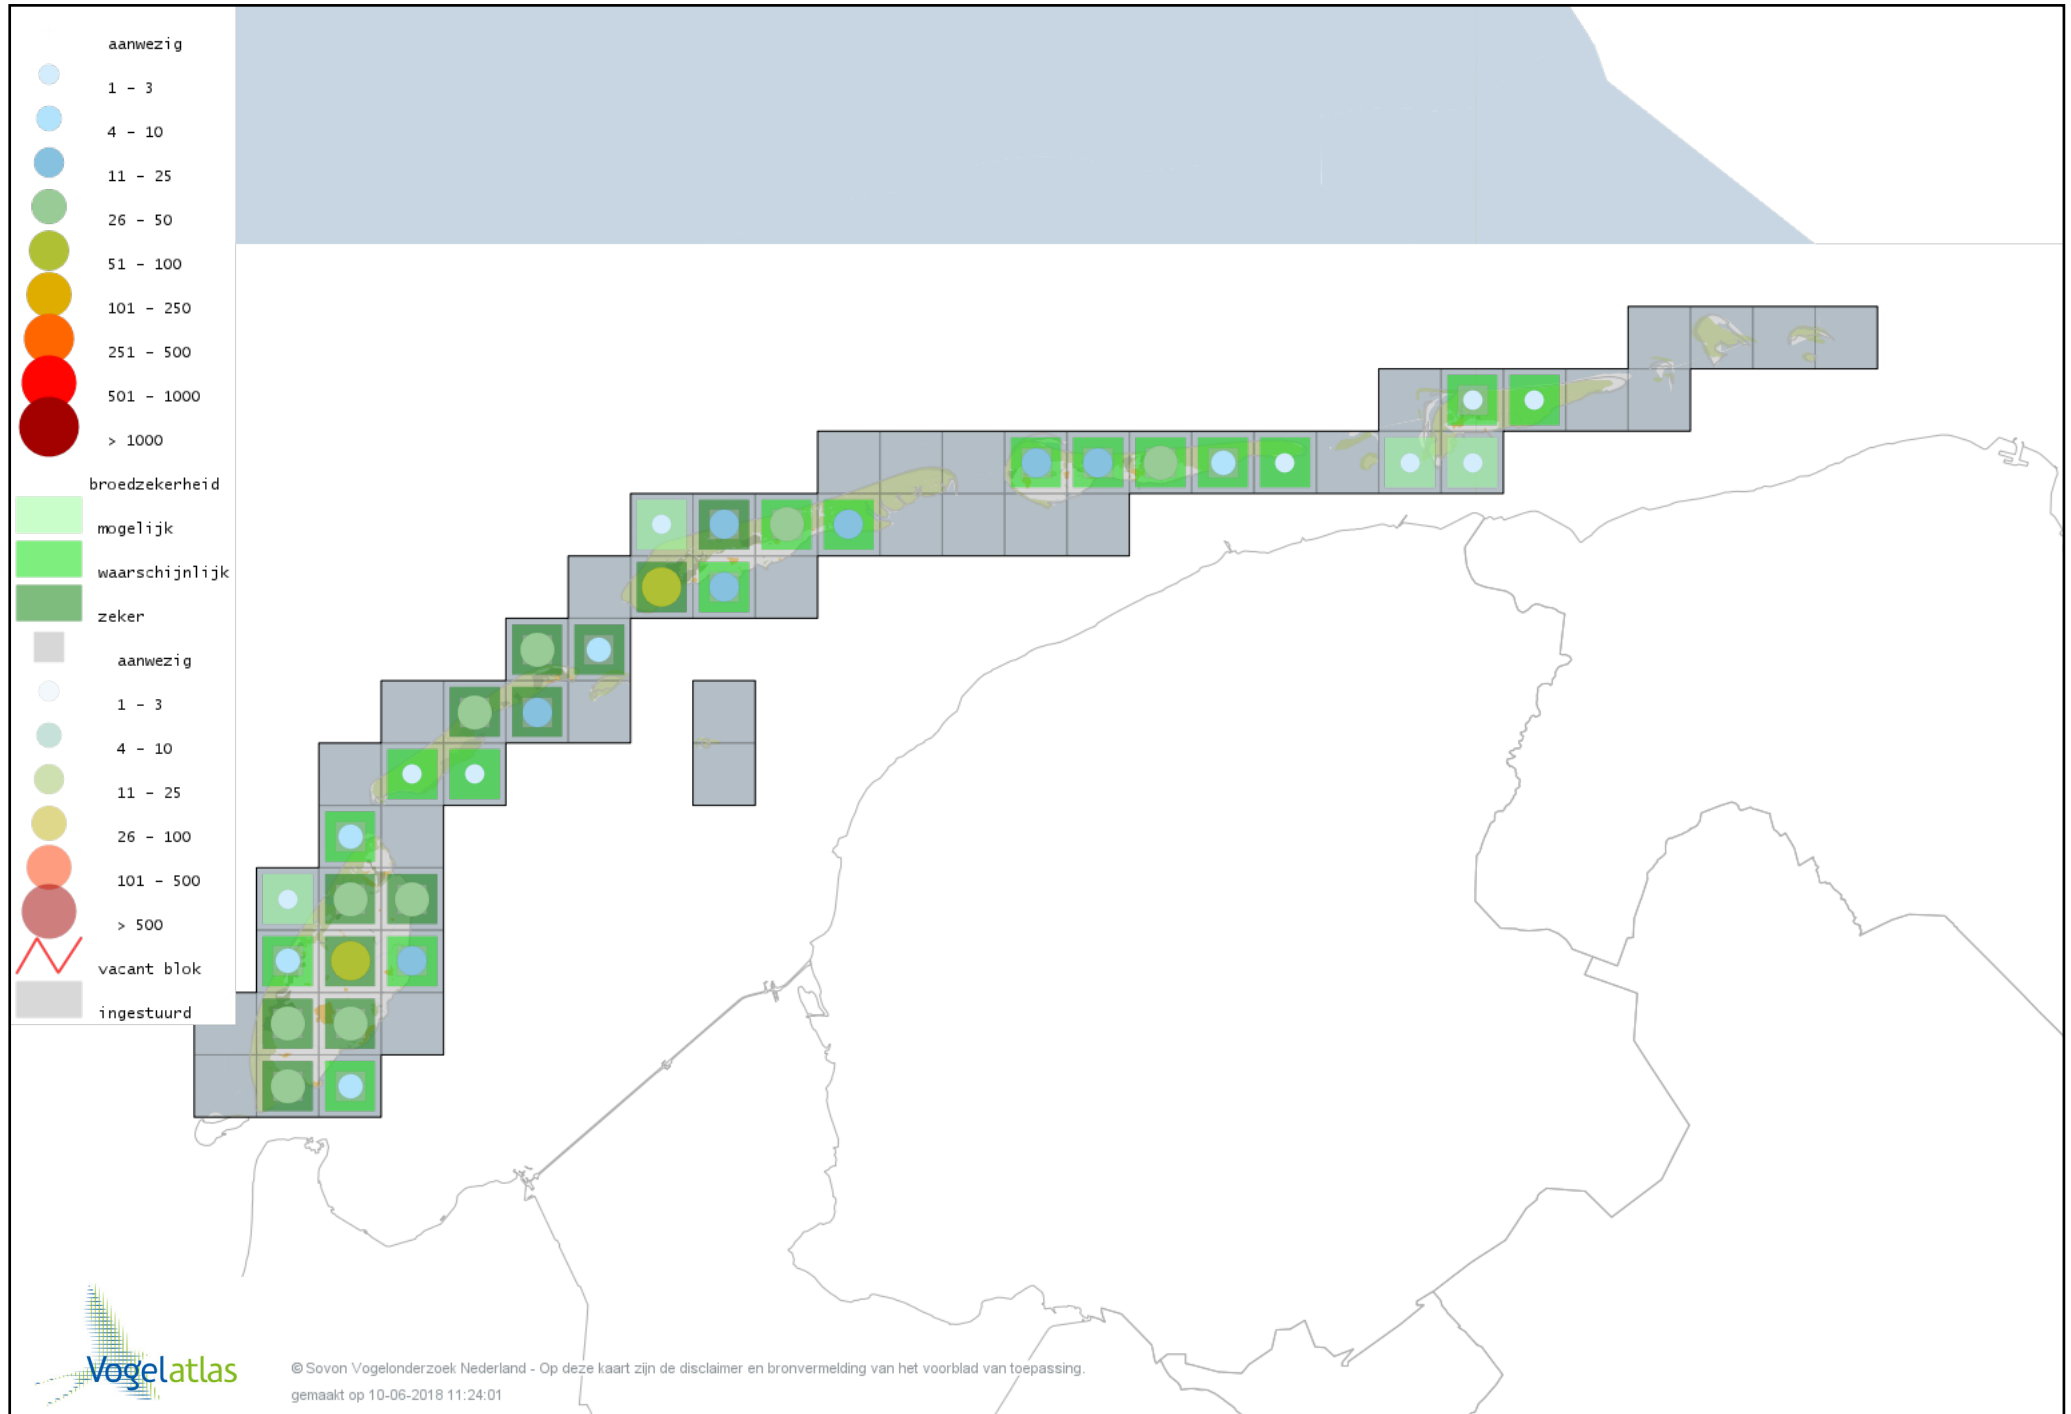

Voorlopige verspreidingskaart Tapuit broedseizoen

Voorlopige verspreidingskaart Bonte Vliegenvanger broedseizoen

Voorlopige verspreidingskaart Heggenmus broedseizoen

Voorlopige verspreidingskaart Huismus broedseizoen

Voorlopige verspreidingskaart Ringmus broedseizoen

Voorlopige verspreidingskaart Gele Kwikstaart broedseizoen

Voorlopige verspreidingskaart Witte Kwikstaart broedseizoen

Voorlopige verspreidingskaart Rouwkwikstaart broedseizoen

Voorlopige verspreidingskaart Boompieper broedseizoen

Voorlopige verspreidingskaart Graspieper broedseizoen

Voorlopige verspreidingskaart Vink broedseizoen

Voorlopige verspreidingskaart Keep broedseizoen

Voorlopige verspreidingskaart Europese Kanarie broedseizoen

Voorlopige verspreidingskaart Groenling broedseizoen

Voorlopige verspreidingskaart Putter broedseizoen

Voorlopige verspreidingskaart Sijs broedseizoen