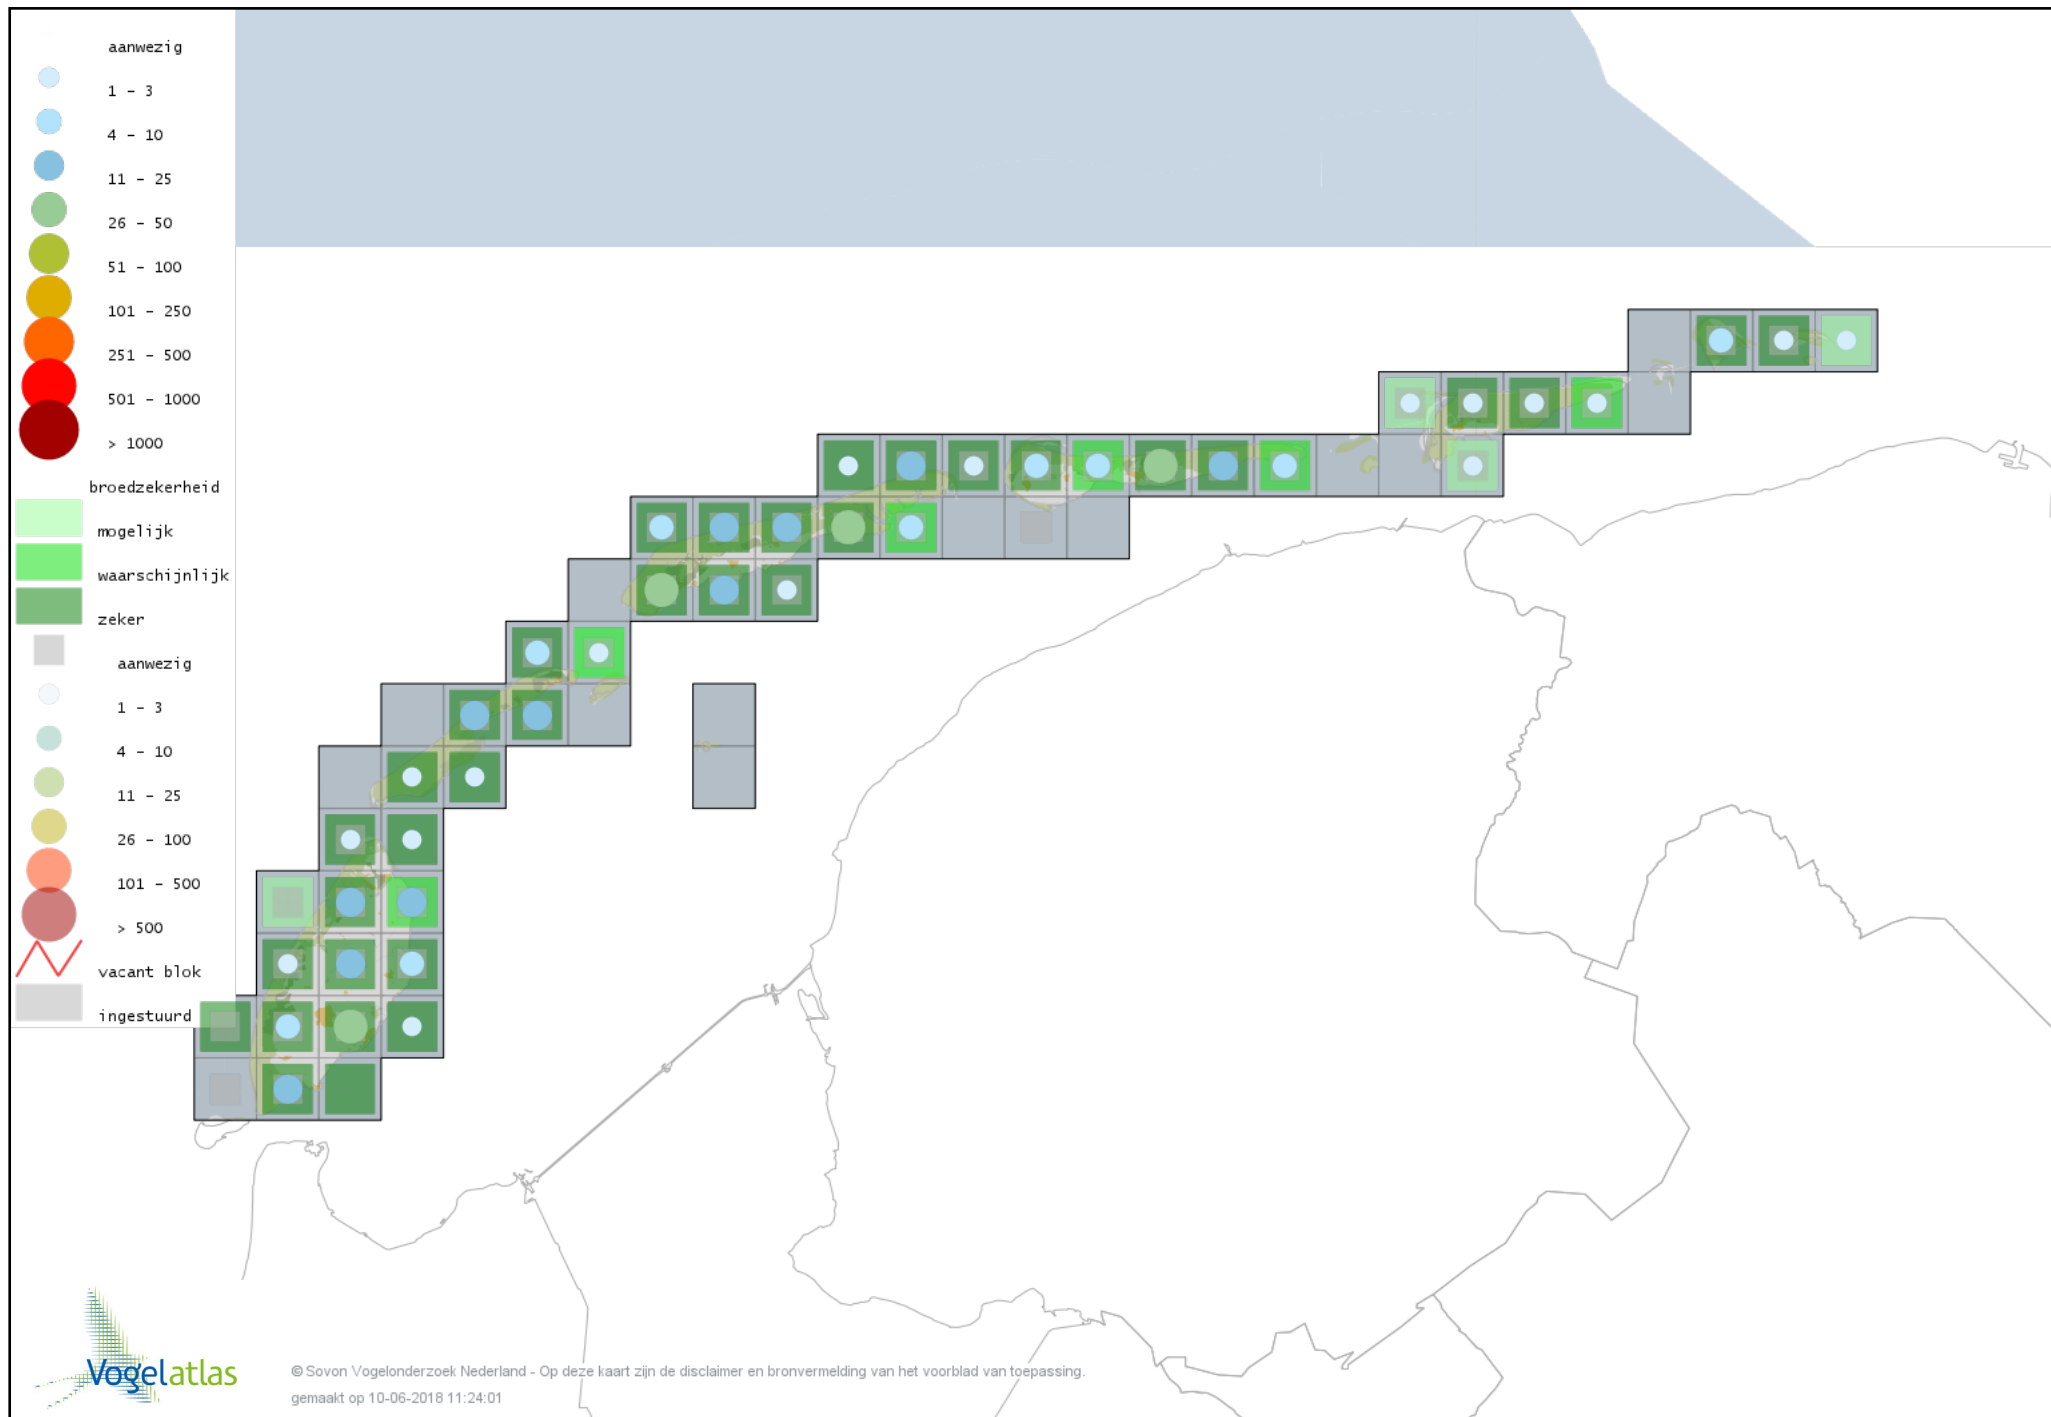

Voorlopige verspreidingskaart Groene Specht broedseizoen

Voorlopige verspreidingskaart Grote Bonte Specht broedseizoen

Voorlopige verspreidingskaart Kleine Bonte Specht broedseizoen

Voorlopige verspreidingskaart Wielewaal broedseizoen

Voorlopige verspreidingskaart Grauwe Klauwier broedseizoen

Voorlopige verspreidingskaart Ekster broedseizoen

Voorlopige verspreidingskaart Gaai broedseizoen

Voorlopige verspreidingskaart Kauw broedseizoen

Voorlopige verspreidingskaart Zwarte Kraai broedseizoen

Voorlopige verspreidingskaart Bonte Kraai broedseizoen

Voorlopige verspreidingskaart Goudhaan broedseizoen

Voorlopige verspreidingskaart Vuurgoudhaan broedseizoen