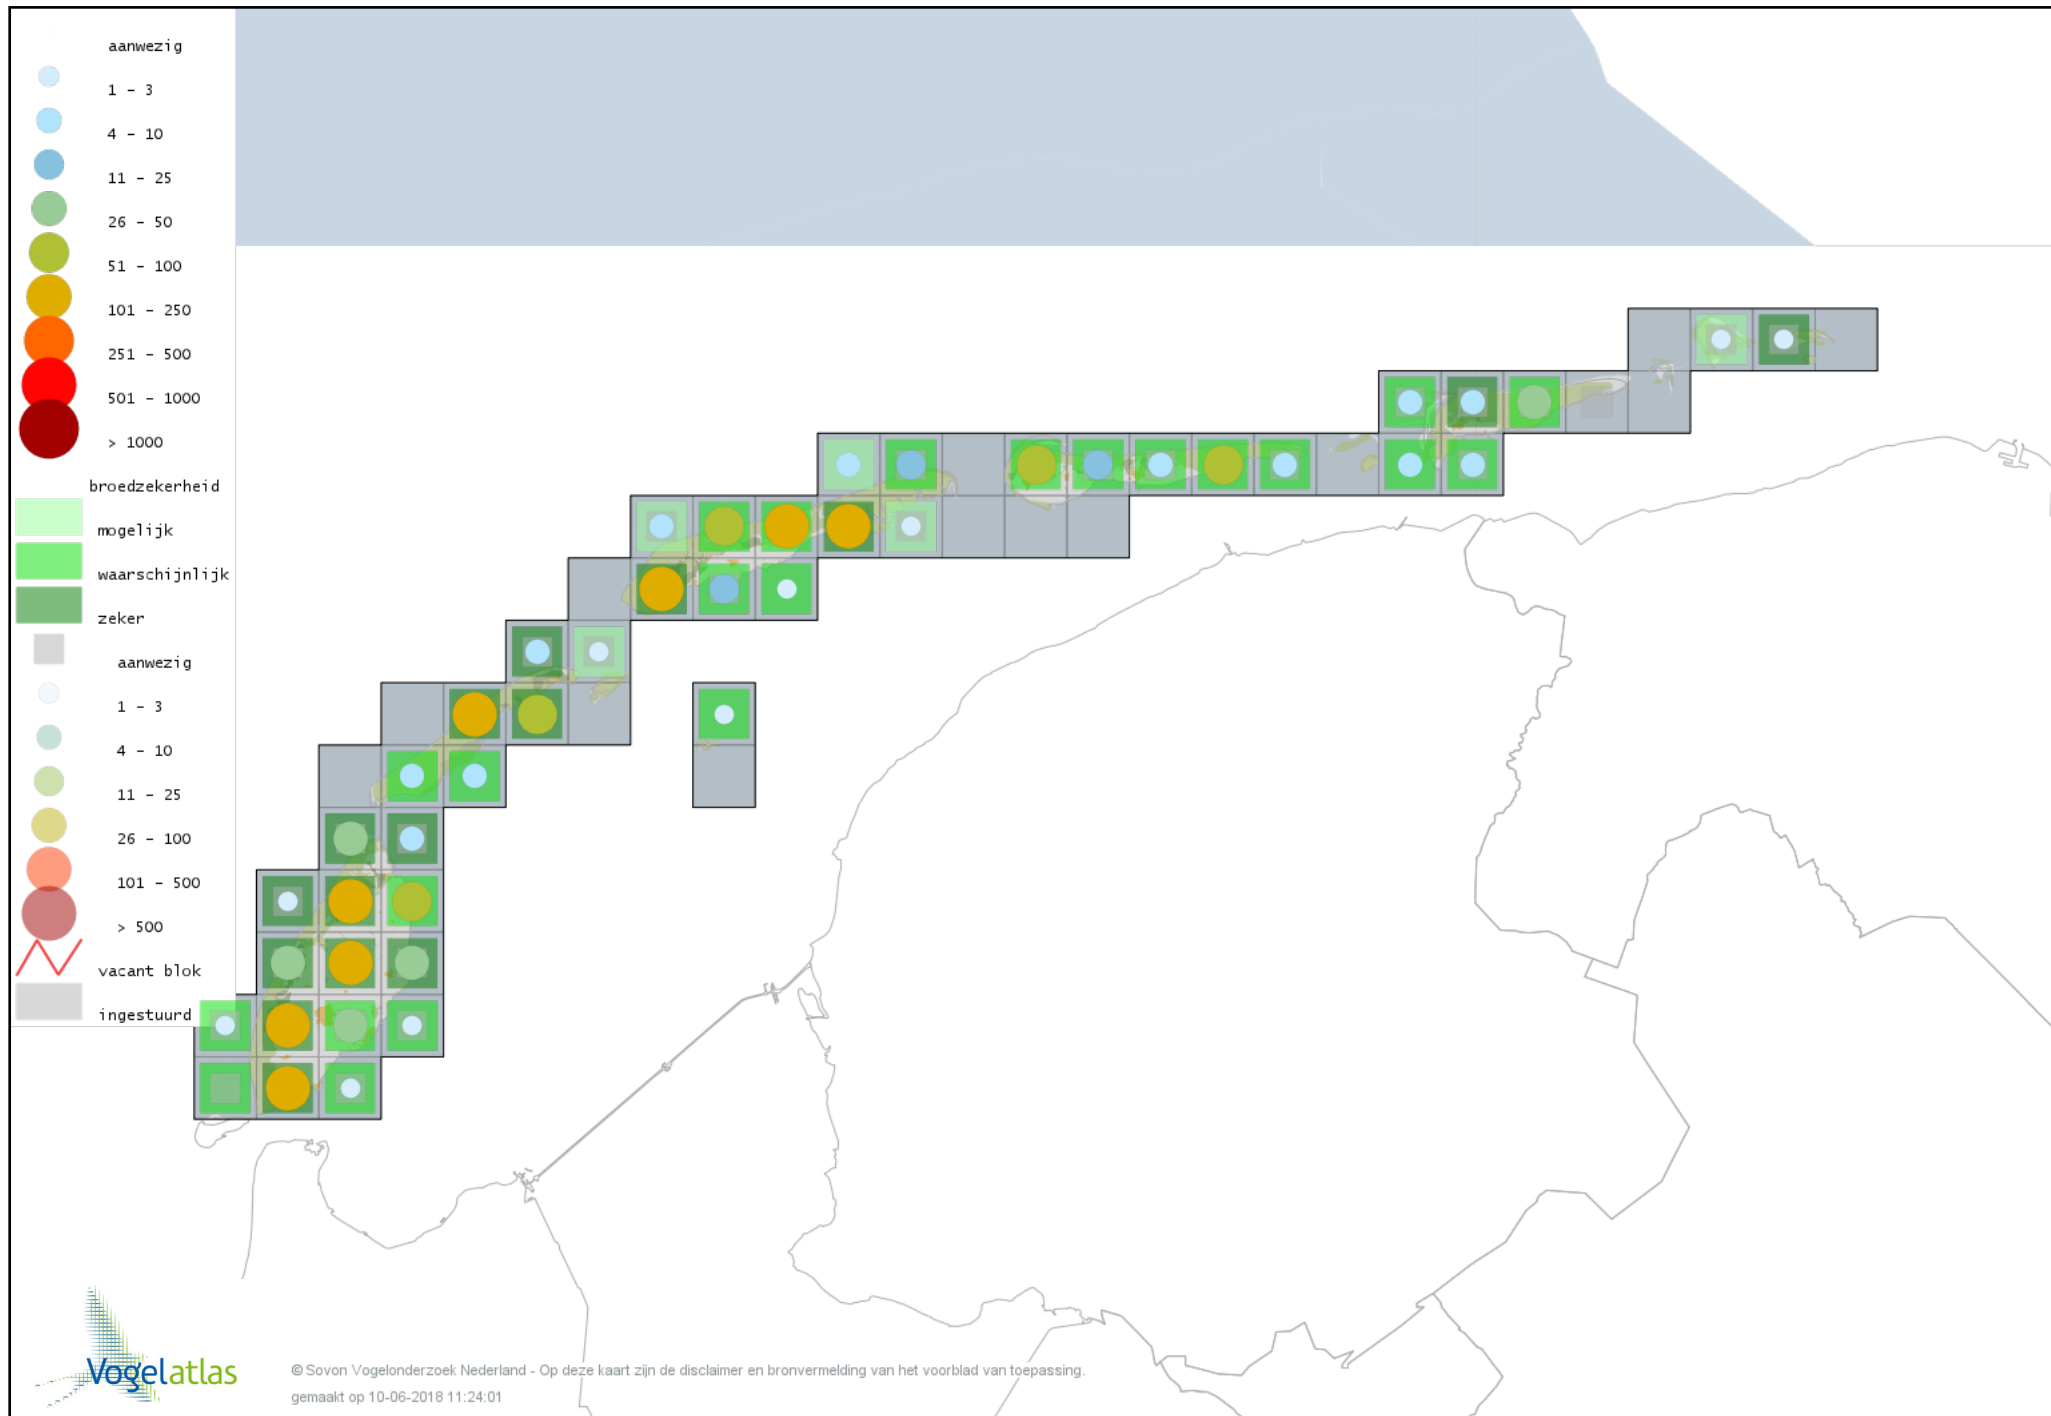

Voorlopige verspreidingskaart Sprinkhaanzanger broedseizoen

Voorlopige verspreidingskaart Krekelzanger broedseizoen

Voorlopige verspreidingskaart Snor broedseizoen

Voorlopige verspreidingskaart Spotvogel broedseizoen

Voorlopige verspreidingskaart Bosrietzanger broedseizoen

Voorlopige verspreidingskaart Kleine Karekiet broedseizoen

Voorlopige verspreidingskaart Rietzanger broedseizoen

Voorlopige verspreidingskaart Grote Karekiet broedseizoen

Voorlopige verspreidingskaart Boomklever broedseizoen

Voorlopige verspreidingskaart Boomkruiper broedseizoen

Voorlopige verspreidingskaart Winterkoning broedseizoen

Voorlopige verspreidingskaart Spreeuw broedseizoen

Voorlopige verspreidingskaart Merel broedseizoen

Voorlopige verspreidingskaart Zanglijster broedseizoen

Voorlopige verspreidingskaart Grote Lijster broedseizoen

Voorlopige verspreidingskaart Grauwe Vliegenvanger broedseizoen