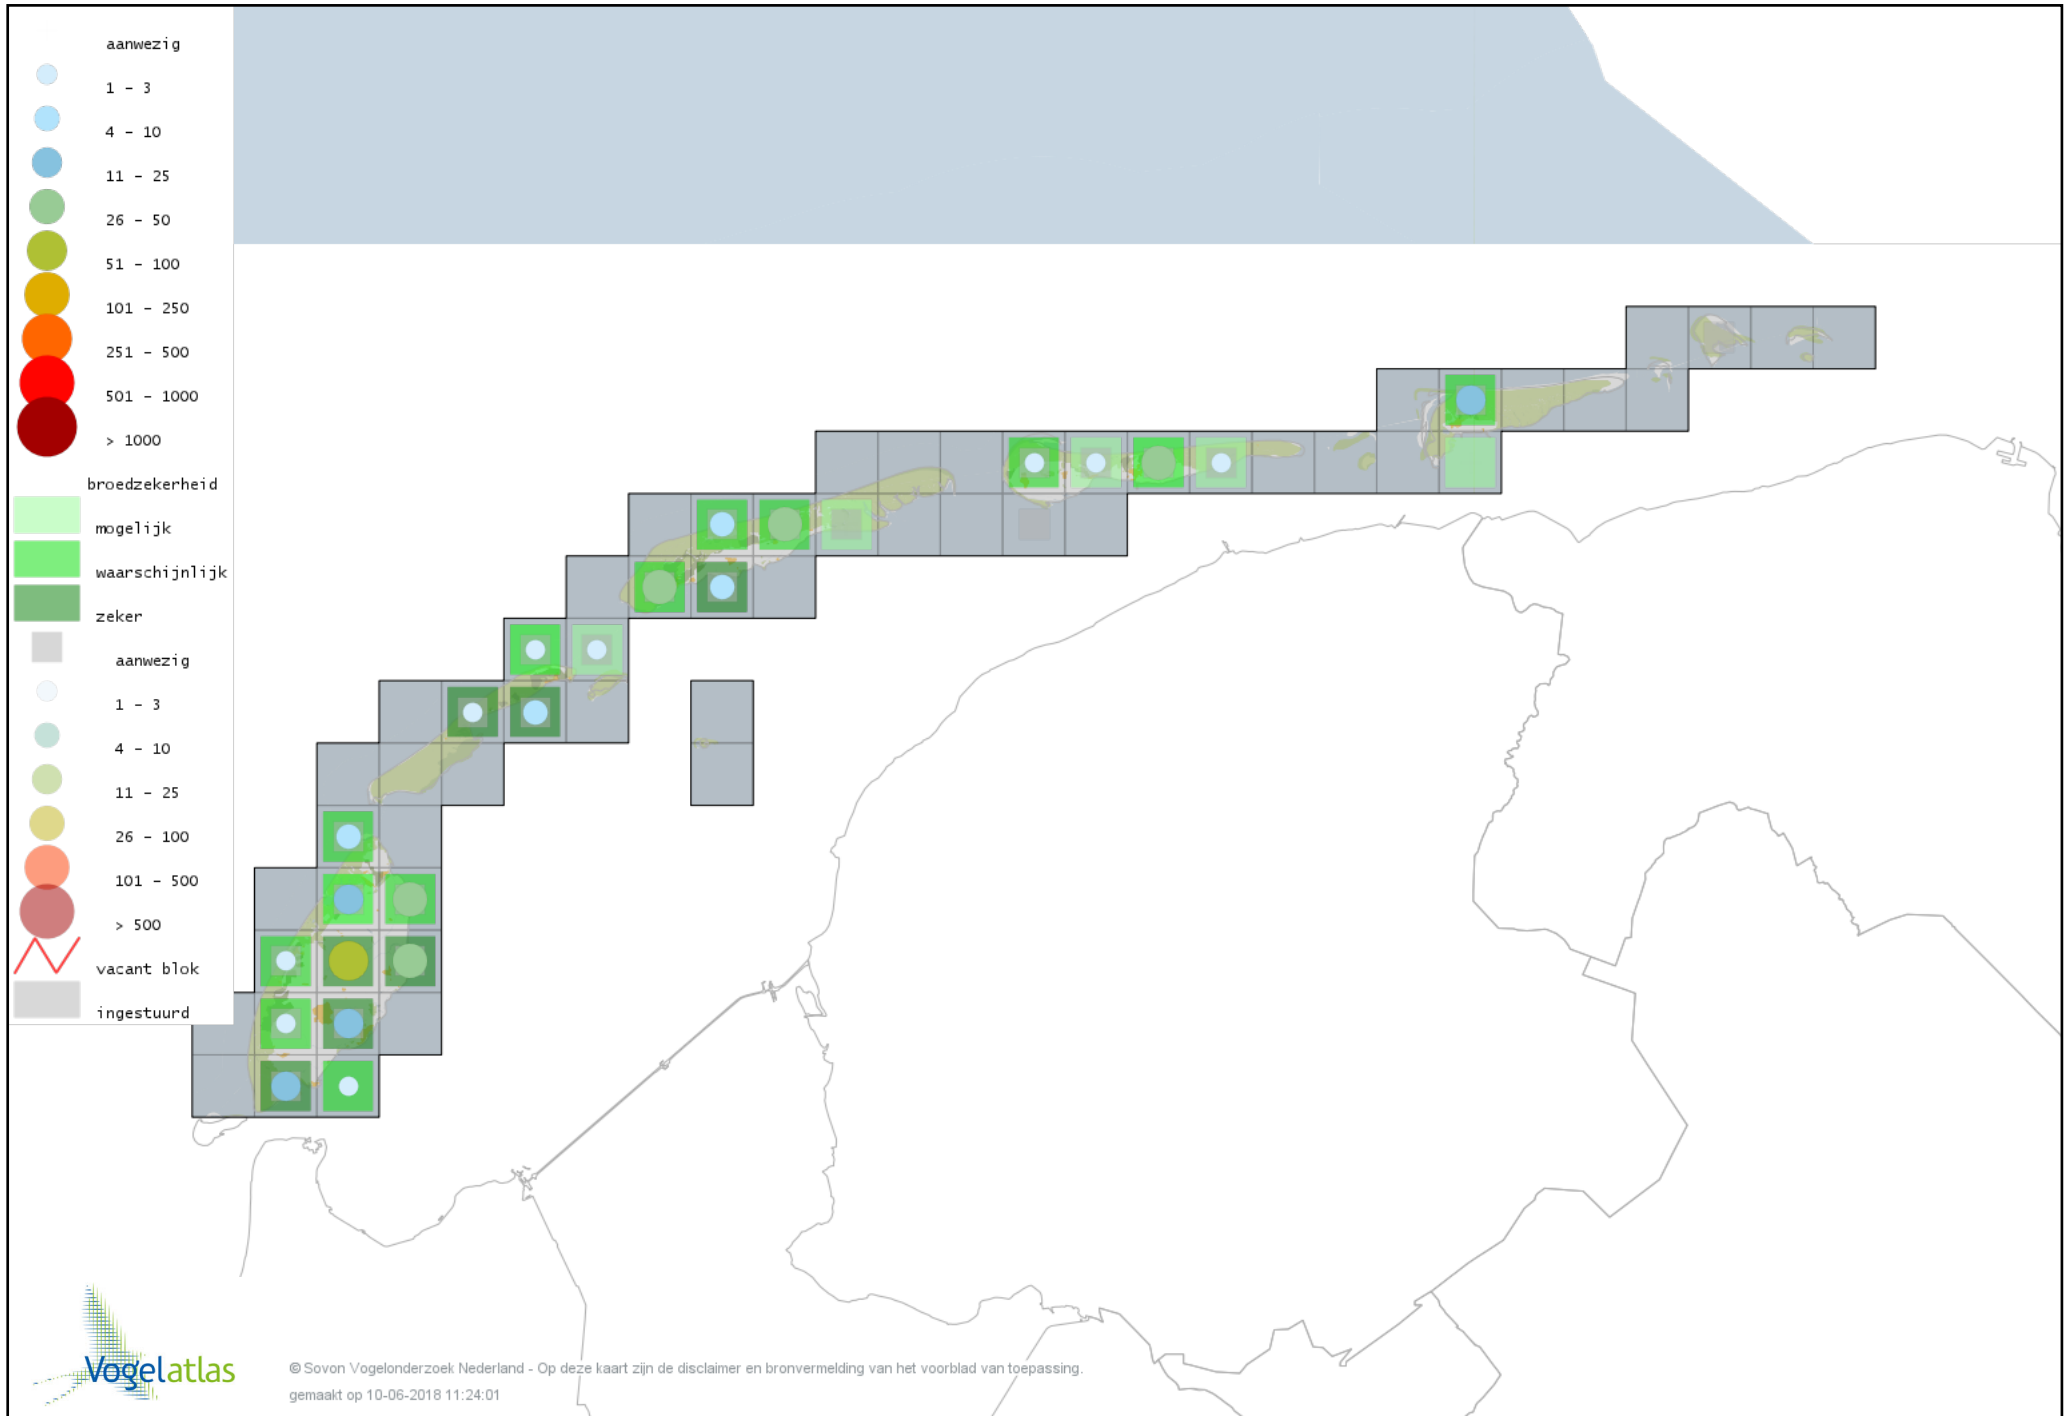

Voorlopige verspreidingskaart Grote Mantelmeeuw broedseizoen

Voorlopige verspreidingskaart Dwergstern broedseizoen

Voorlopige verspreidingskaart Grote Stern broedseizoen

Voorlopige verspreidingskaart Visdief broedseizoen

Voorlopige verspreidingskaart Noordse Stern broedseizoen

Voorlopige verspreidingskaart Stadsduif broedseizoen

Voorlopige verspreidingskaart Holenduif broedseizoen

Voorlopige verspreidingskaart Houtduif broedseizoen

Voorlopige verspreidingskaart Turkse Tortel broedseizoen

Voorlopige verspreidingskaart Zomertortel broedseizoen

Voorlopige verspreidingskaart Koekoek broedseizoen

Voorlopige verspreidingskaart Kerkuil broedseizoen