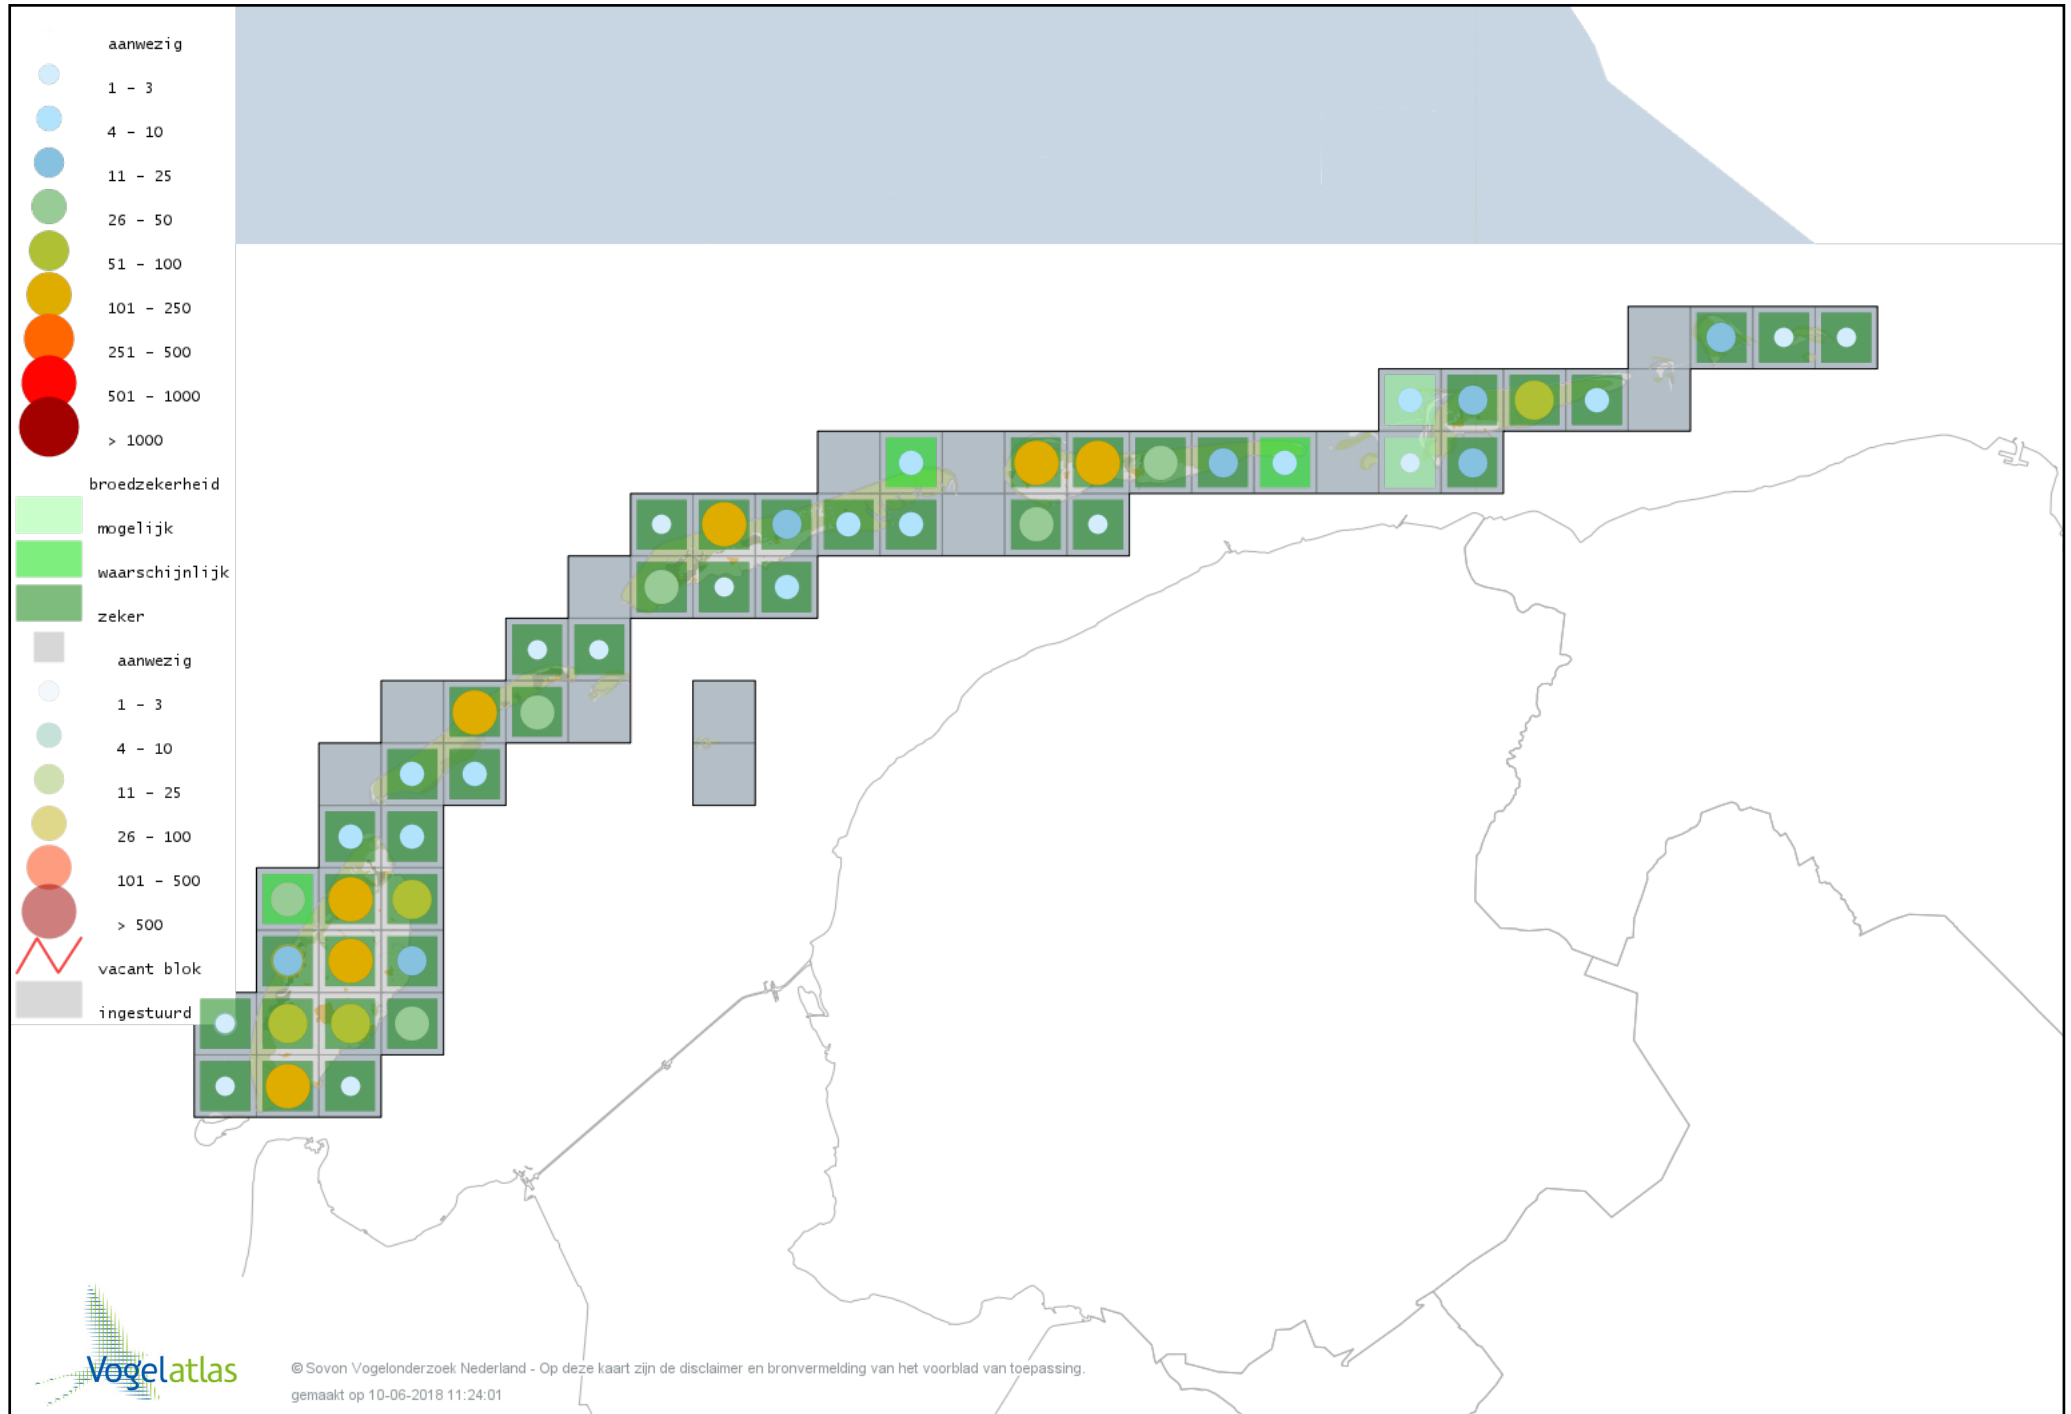

Voorlopige verspreidingskaarten Atlasproject (broedvogels)

Bronvermelding

Deze voorlopige verspreidingskaarten zijn gebaseerd op de huidige atlastellingen (vanaf 1-3-2013), aangevuld met informatie uit de Sovon-meetnetten (Netwerk Ecologische Monitoring) en externe bronnen, met name Waarneming.nl .

Ook worden in de kaarten de historische atlasresultaten (in rood) weergegeven.

Disclaimer

Deze verspreidingskaarten ondersteunen het completeren van de atlastellingen en verzamelen van aanvullende waarnemingen. De kaarten zijn nog niet volledig en kunnen fouten bevatten. Overname is toegestaan onder voorwaarde van bronvermelding (www.sovon.nl/vogelatlas)

De kleurtint (blauw) is de beste referentie voor de tot nu toe waargenomen aantalsklasse.

De stipgrootte is relatief. Vergelijk daarvoor de atlasblok grootte van de legenda met die van het kaartbeeld.

Voorlopige verspreidingskaart Knobbelzwaan broedseizoen

Voorlopige verspreidingskaart Grauwe Gans broedseizoen

Voorlopige verspreidingskaart Soepgans broedseizoen

Voorlopige verspreidingskaart Grote Canadese Gans broedseizoen

Voorlopige verspreidingskaart Brandgans broedseizoen