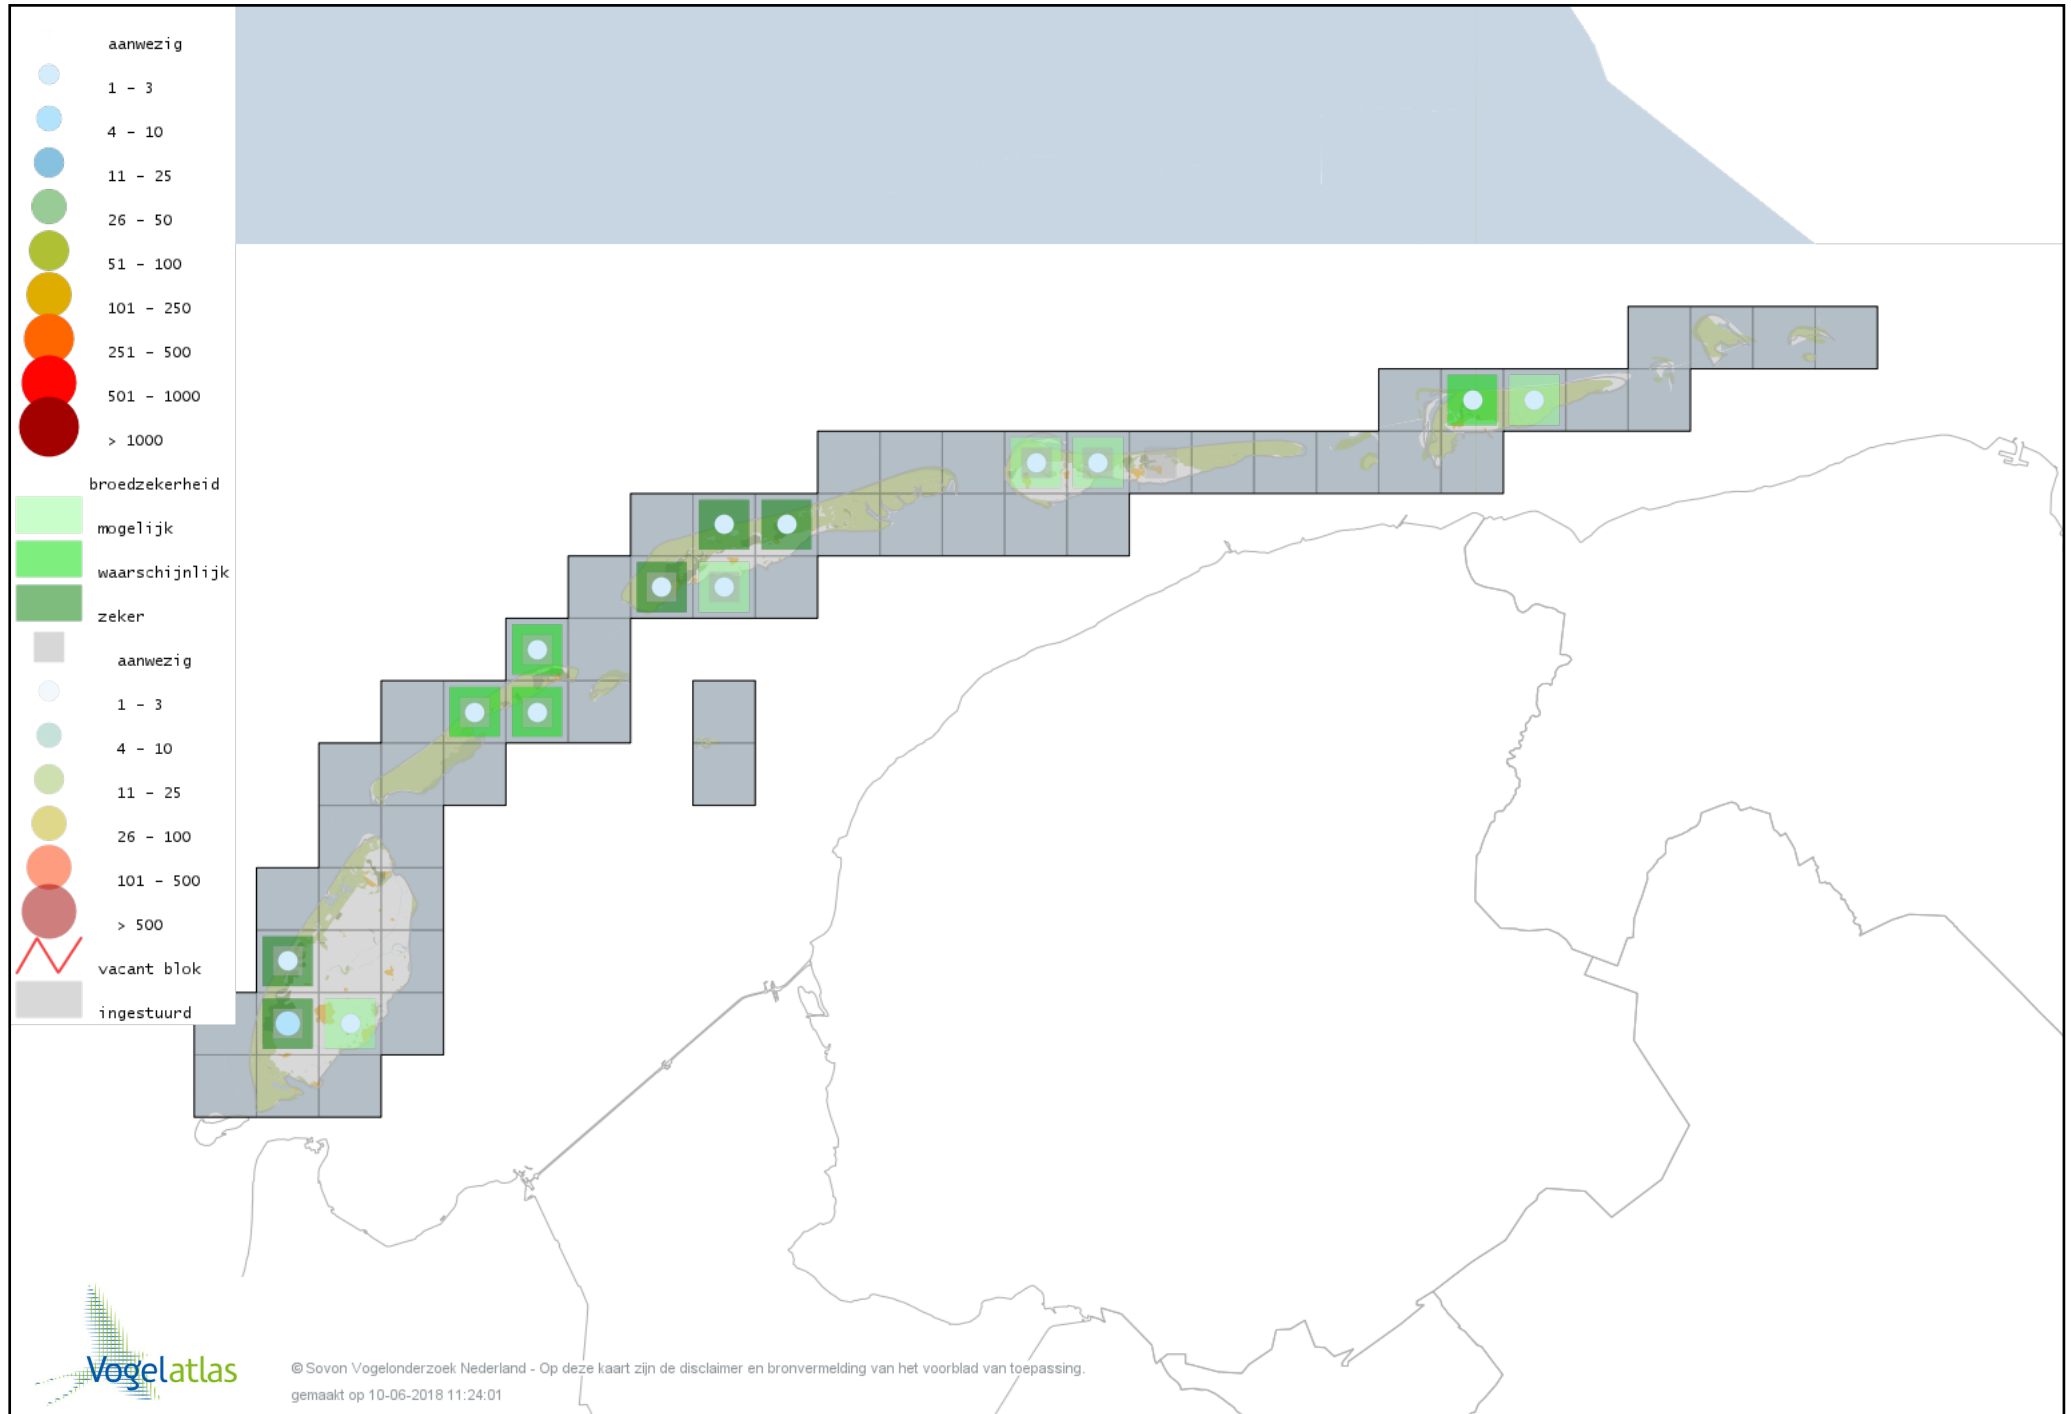

Voorlopige verspreidingskaart Sprinkhaanzanger broedseizoen

Voorlopige verspreidingskaart Krekelzanger broedseizoen

Voorlopige verspreidingskaart Snor broedseizoen

Voorlopige verspreidingskaart Spotvogel broedseizoen

Voorlopige verspreidingskaart Bosrietzanger broedseizoen

Voorlopige verspreidingskaart Kleine Karekiet broedseizoen

Voorlopige verspreidingskaart Rietzanger broedseizoen

Voorlopige verspreidingskaart Grote Karekiet broedseizoen

Voorlopige verspreidingskaart Boomklever broedseizoen

Voorlopige verspreidingskaart Boomkruiper broedseizoen

Voorlopige verspreidingskaart Winterkoning broedseizoen

Voorlopige verspreidingskaart Spreeuw broedseizoen

Voorlopige verspreidingskaart Merel broedseizoen

Voorlopige verspreidingskaart Zanglijster broedseizoen

Voorlopige verspreidingskaart Grote Lijster broedseizoen

Voorlopige verspreidingskaart Grauwe Vliegenvanger broedseizoen