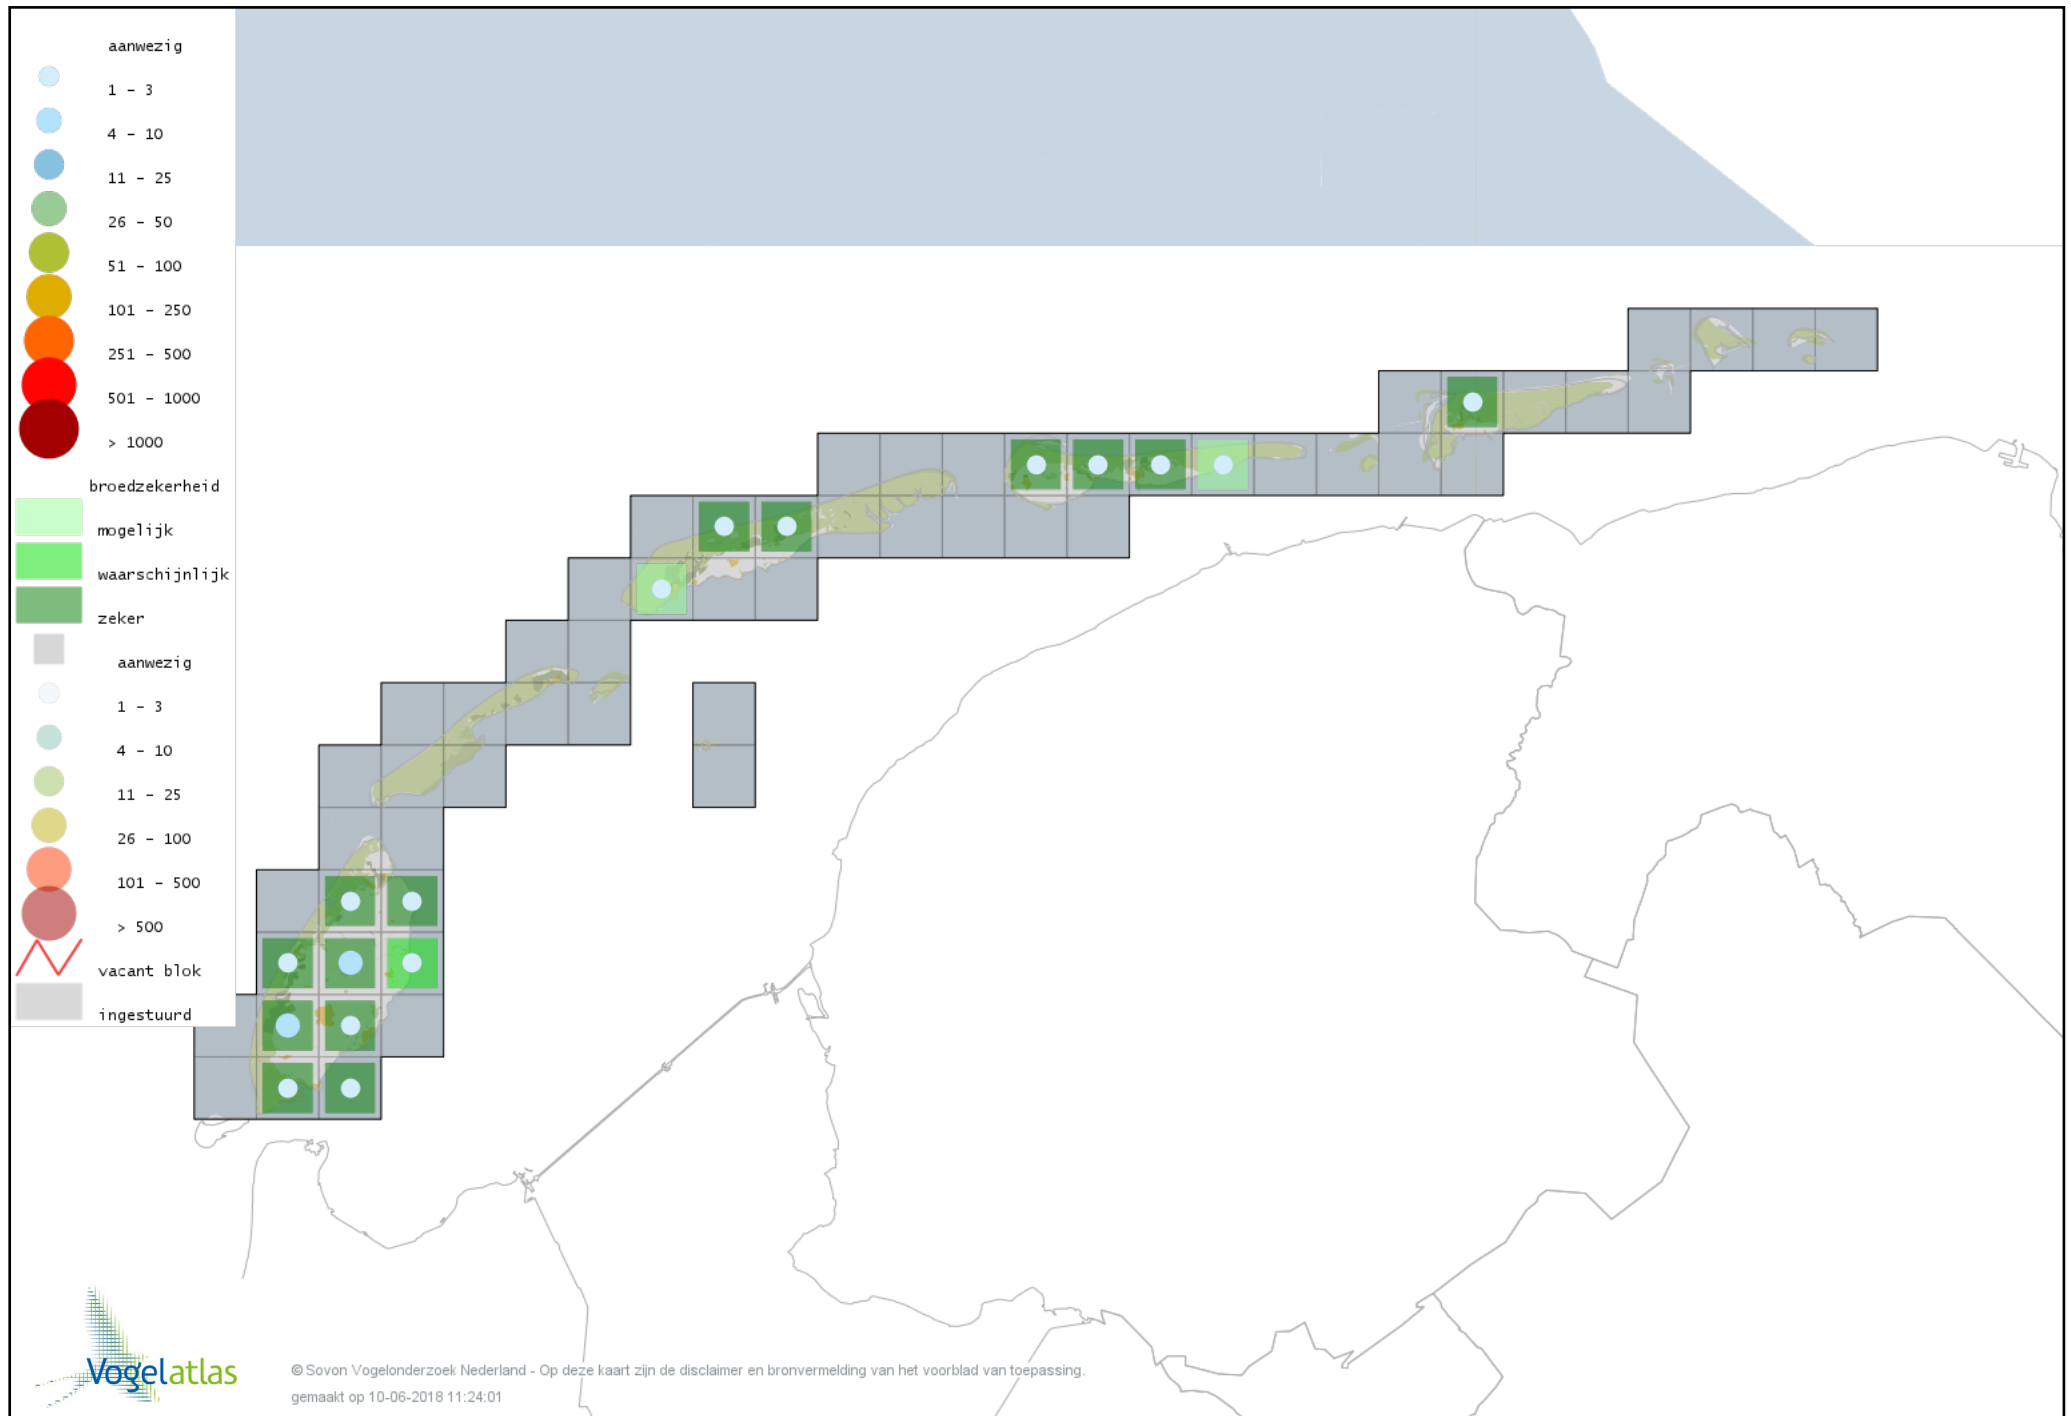

Voorlopige verspreidingskaart Noordse Stern broedseizoen

Voorlopige verspreidingskaart Stadsduif broedseizoen

Voorlopige verspreidingskaart Holenduif broedseizoen

Voorlopige verspreidingskaart Houtduif broedseizoen

Voorlopige verspreidingskaart Turkse Tortel broedseizoen

Voorlopige verspreidingskaart Zomertortel broedseizoen

Voorlopige verspreidingskaart Koekoek broedseizoen

Voorlopige verspreidingskaart Kerkuil broedseizoen

Voorlopige verspreidingskaart Bosuil broedseizoen

Voorlopige verspreidingskaart Ransuil broedseizoen

Voorlopige verspreidingskaart Nachtzwaluw broedseizoen

Voorlopige verspreidingskaart Gierzwaluw broedseizoen

Voorlopige verspreidingskaart Groene Specht broedseizoen

Voorlopige verspreidingskaart Grote Bonte Specht broedseizoen

Voorlopige verspreidingskaart Kleine Bonte Specht broedseizoen

Voorlopige verspreidingskaart Wielewaal broedseizoen