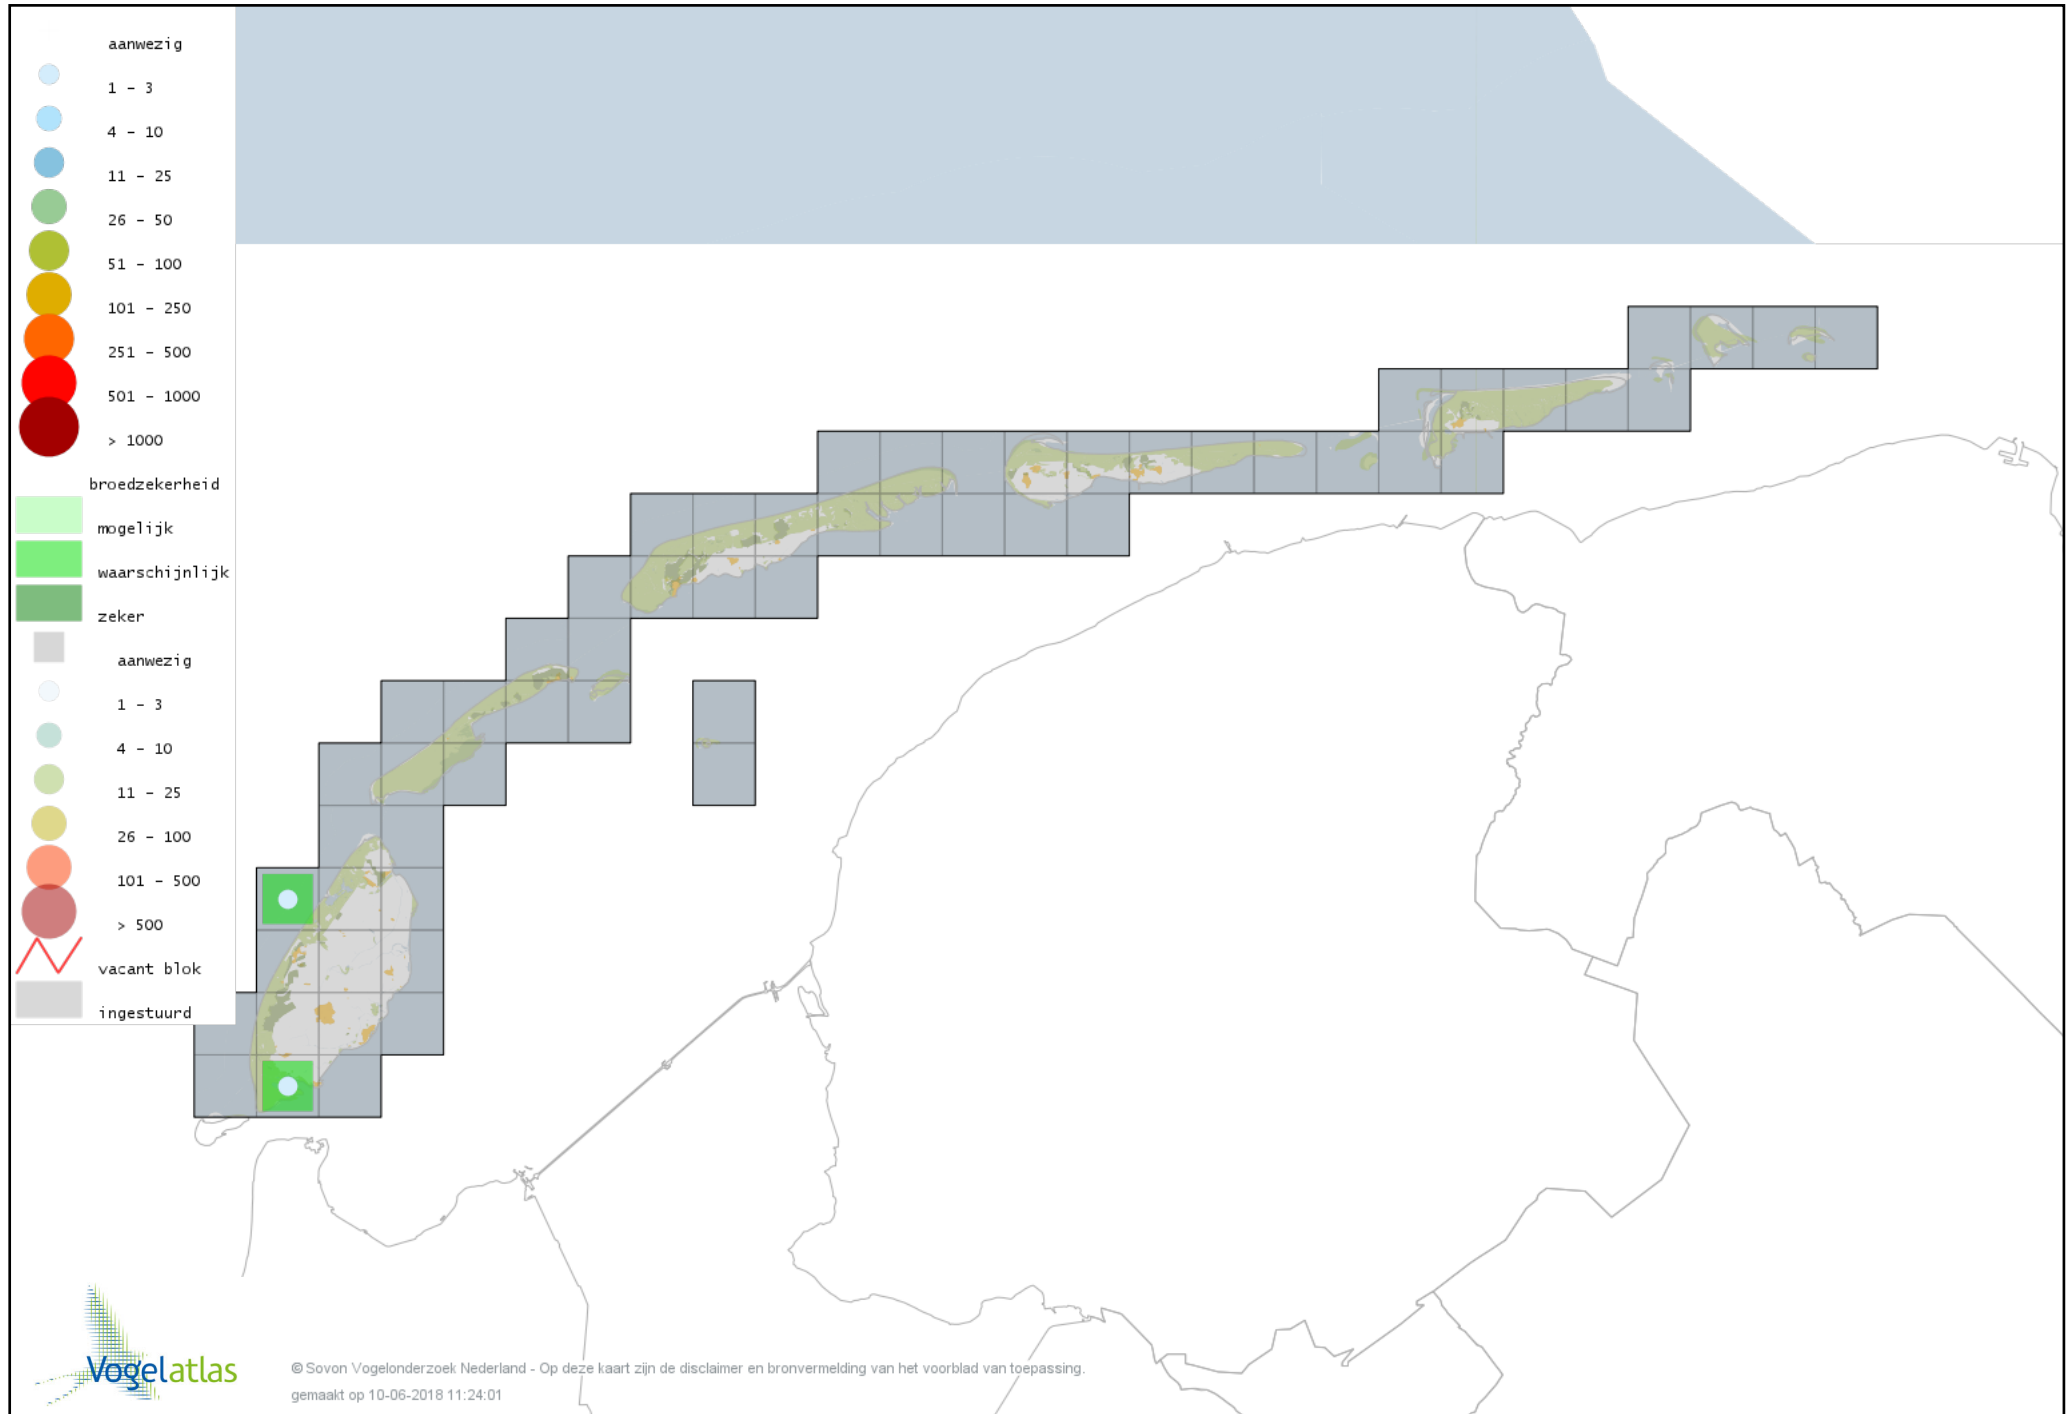

Voorlopige verspreidingskaart Fazant broedseizoen

Voorlopige verspreidingskaart Aalscholver broedseizoen

Voorlopige verspreidingskaart Roerdomp broedseizoen

Voorlopige verspreidingskaart Kleine Zilverreiger broedseizoen

Voorlopige verspreidingskaart Blauwe Reiger broedseizoen

Voorlopige verspreidingskaart Lepelaar broedseizoen

Voorlopige verspreidingskaart Dodaars broedseizoen

Voorlopige verspreidingskaart Fuut broedseizoen

Voorlopige verspreidingskaart Geoorde Fuut broedseizoen

Voorlopige verspreidingskaart Wespendif broedseizoen

Voorlopige verspreidingskaart Bruine Kiekendief broedseizoen

Voorlopige verspreidingskaart Blauwe Kiekendief broedseizoen

Voorlopige verspreidingskaart Havik broedseizoen

Voorlopige verspreidingskaart Sperwer broedseizoen

Voorlopige verspreidingskaart Buizerd broedseizoen

Voorlopige verspreidingskaart Torenvalk broedseizoen