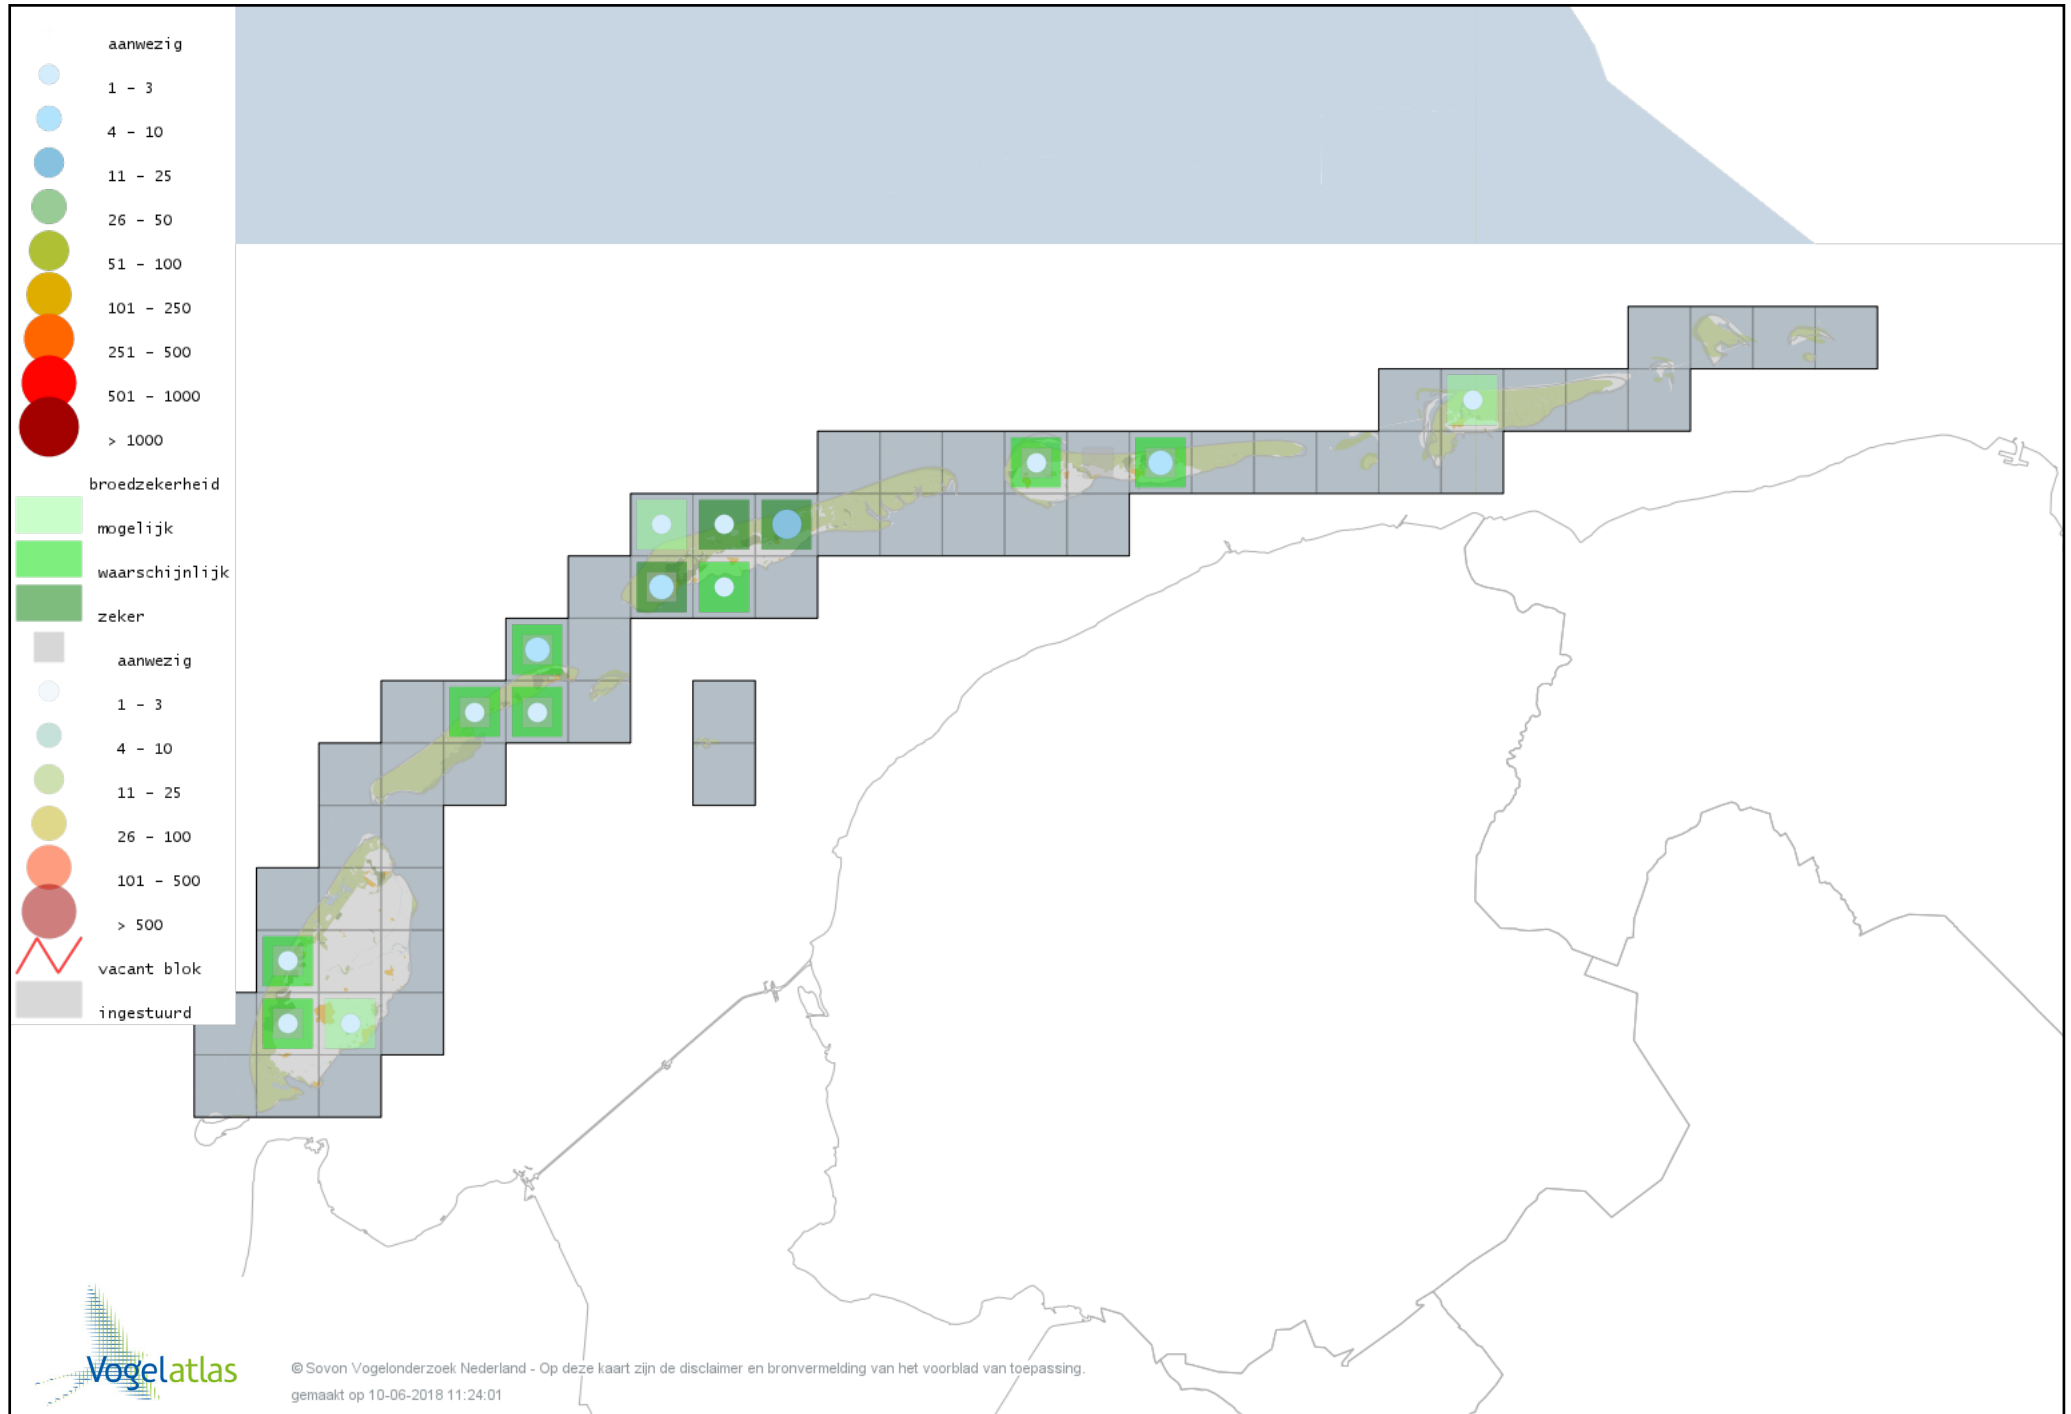

Voorlopige verspreidingskaart Zwarte Kraai broedseizoen

Voorlopige verspreidingskaart Bonte Kraai broedseizoen

Voorlopige verspreidingskaart Goudhaan broedseizoen

Voorlopige verspreidingskaart Vuurgoudhaan broedseizoen

Voorlopige verspreidingskaart Pimpelmees broedseizoen

Voorlopige verspreidingskaart Koolmees broedseizoen

Voorlopige verspreidingskaart Kuifmees broedseizoen

Voorlopige verspreidingskaart Zwarte Mees broedseizoen

Voorlopige verspreidingskaart Beardman broedseizoen

Voorlopige verspreidingskaart Boomleeuwerik broedseizoen

Voorlopige verspreidingskaart Veldleeuwerik broedseizoen

Voorlopige verspreidingskaart Oeverzwaluw broedseizoen