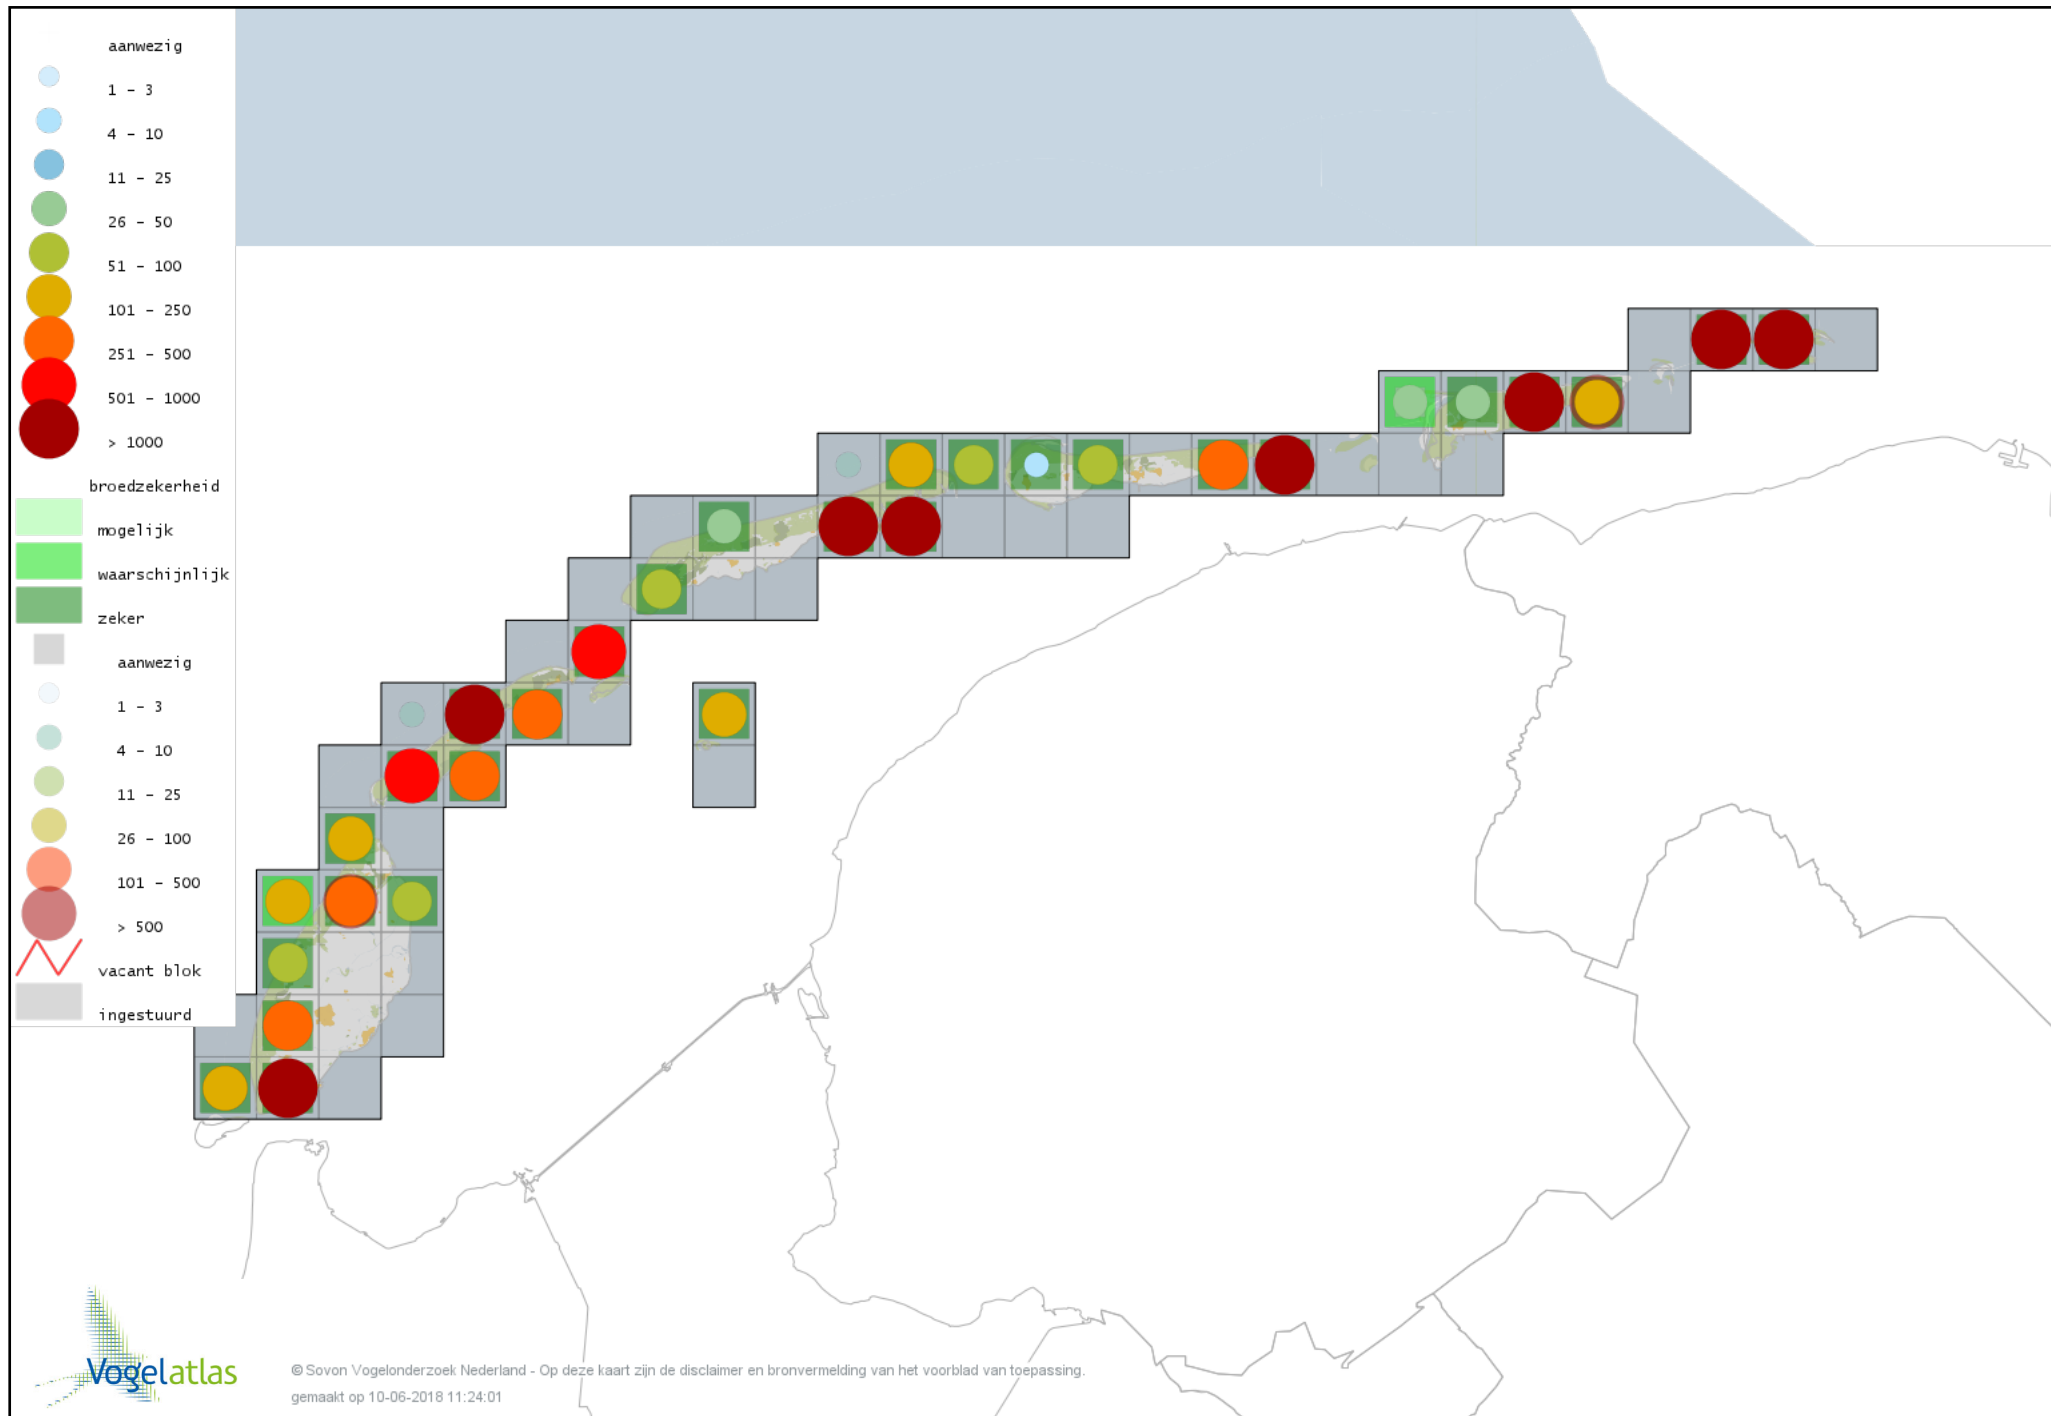

Voorlopige verspreidingskaart Strandplevier broedseizoen

Voorlopige verspreidingskaart Kievit broedseizoen

Voorlopige verspreidingskaart Kemphaan broedseizoen

Voorlopige verspreidingskaart Watersnip broedseizoen

Voorlopige verspreidingskaart Houtsnip broedseizoen

Voorlopige verspreidingskaart Grutto broedseizoen

Voorlopige verspreidingskaart Wulp broedseizoen

Voorlopige verspreidingskaart Tureluur broedseizoen

Voorlopige verspreidingskaart Kokmeeuw broedseizoen

Voorlopige verspreidingskaart Zwartkopmeeuw broedseizoen

Voorlopige verspreidingskaart Stormmeeuw broedseizoen

Voorlopige verspreidingskaart Kleine Mantelmeeuw broedseizoen

Voorlopige verspreidingskaart Zilvermeeuw broedseizoen

Voorlopige verspreidingskaart Grote Mantelmeeuw broedseizoen

Voorlopige verspreidingskaart Dwergstern broedseizoen

Voorlopige verspreidingskaart Grote Stern broedseizoen

Voorlopige verspreidingskaart Visdief broedseizoen