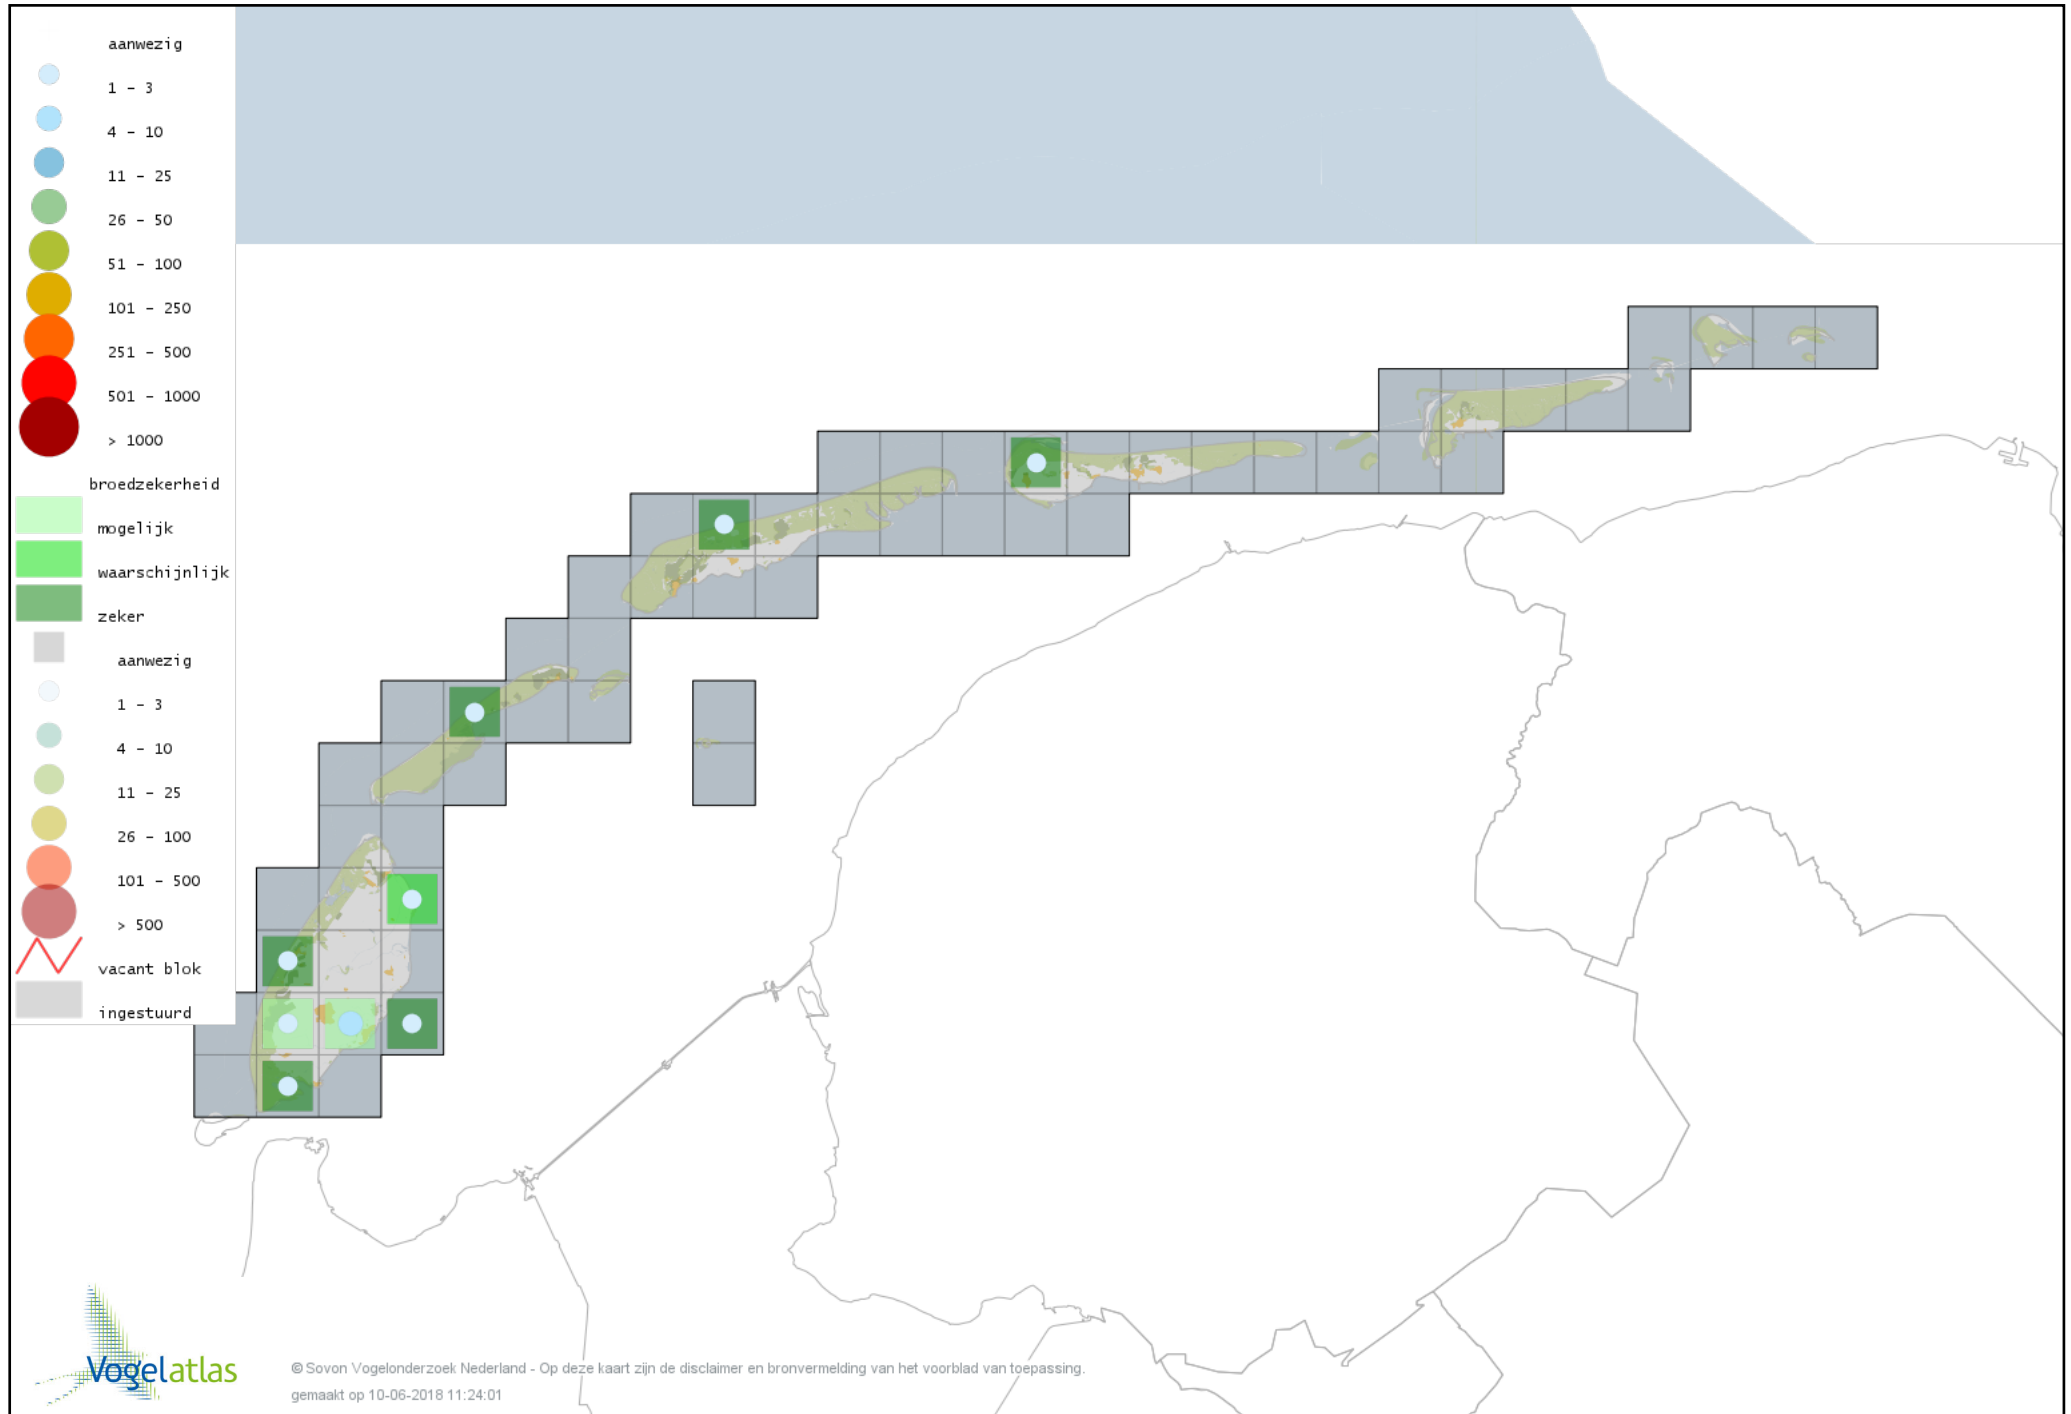

De kleurtint (blauw) is de beste referentie voor de tot nu toe waargenomen aantalsklasse.

De stipgrootte is relatief. Vergelijk daarvoor de atlasblok grootte van de legenda met die van het kaartbeeld.

Voorlopige verspreidingskaart Knobbelzwaan broedseizoen

Voorlopige verspreidingskaart Grauwe Gans broedseizoen

Voorlopige verspreidingskaart Soepgans broedseizoen

Voorlopige verspreidingskaart Grote Canadese Gans broedseizoen

Voorlopige verspreidingskaart Brandgans broedseizoen

Voorlopige verspreidingskaart Nijlgans broedseizoen

Voorlopige verspreidingskaart Bergeend broedseizoen

Voorlopige verspreidingskaart Tafeleend broedseizoen

Voorlopige verspreidingskaart Kuifeend broedseizoen

Voorlopige verspreidingskaart Eider broedseizoen

Voorlopige verspreidingskaart Middelste Zaagbek broedseizoen

Voorlopige verspreidingskaart Krakeend broedseizoen

Voorlopige verspreidingskaart Smient broedseizoen