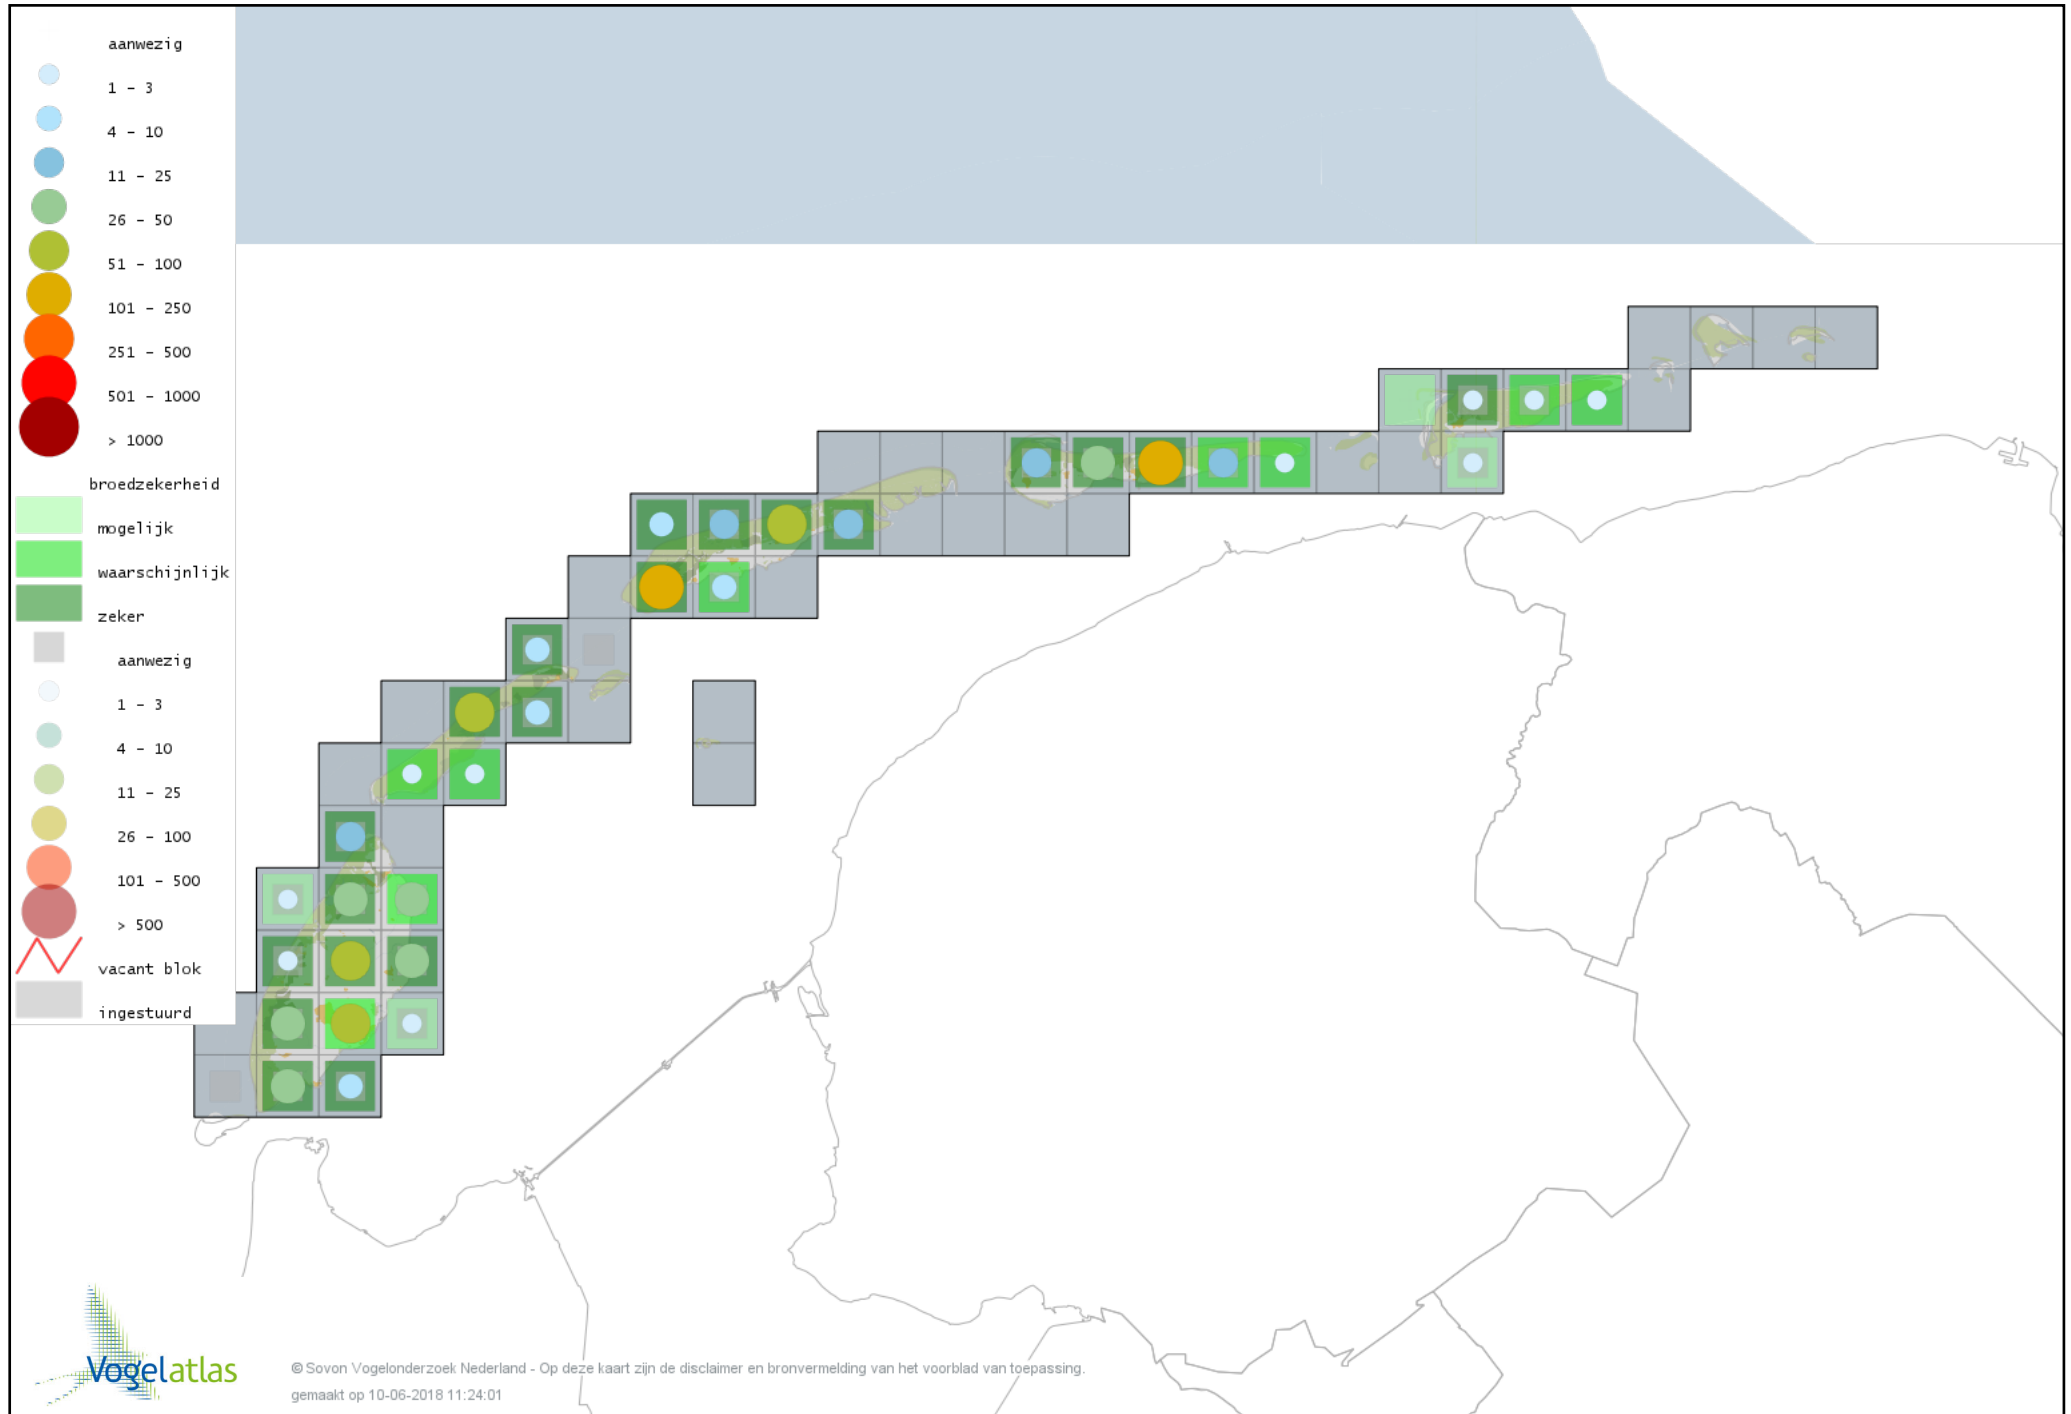

Voorlopige verspreidingskaart Grauwe Klauwier broedseizoen

Voorlopige verspreidingskaart Ekster broedseizoen

Voorlopige verspreidingskaart Gaai broedseizoen

Voorlopige verspreidingskaart Kauw broedseizoen

Voorlopige verspreidingskaart Zwarte Kraai broedseizoen

Voorlopige verspreidingskaart Bonte Kraai broedseizoen

Voorlopige verspreidingskaart Goudhaan broedseizoen

Voorlopige verspreidingskaart Vuurgoudhaan broedseizoen

Voorlopige verspreidingskaart Pimpelmees broedseizoen

Voorlopige verspreidingskaart Koolmees broedseizoen

Voorlopige verspreidingskaart Kuifmees broedseizoen

Voorlopige verspreidingskaart Zwarte Mees broedseizoen

Voorlopige verspreidingskaart Beardman broedseizoen

Voorlopige verspreidingskaart Boomleeuwerik broedseizoen

Voorlopige verspreidingskaart Veldleeuwerik broedseizoen

Voorlopige verspreidingskaart Oeverzwaluw broedseizoen