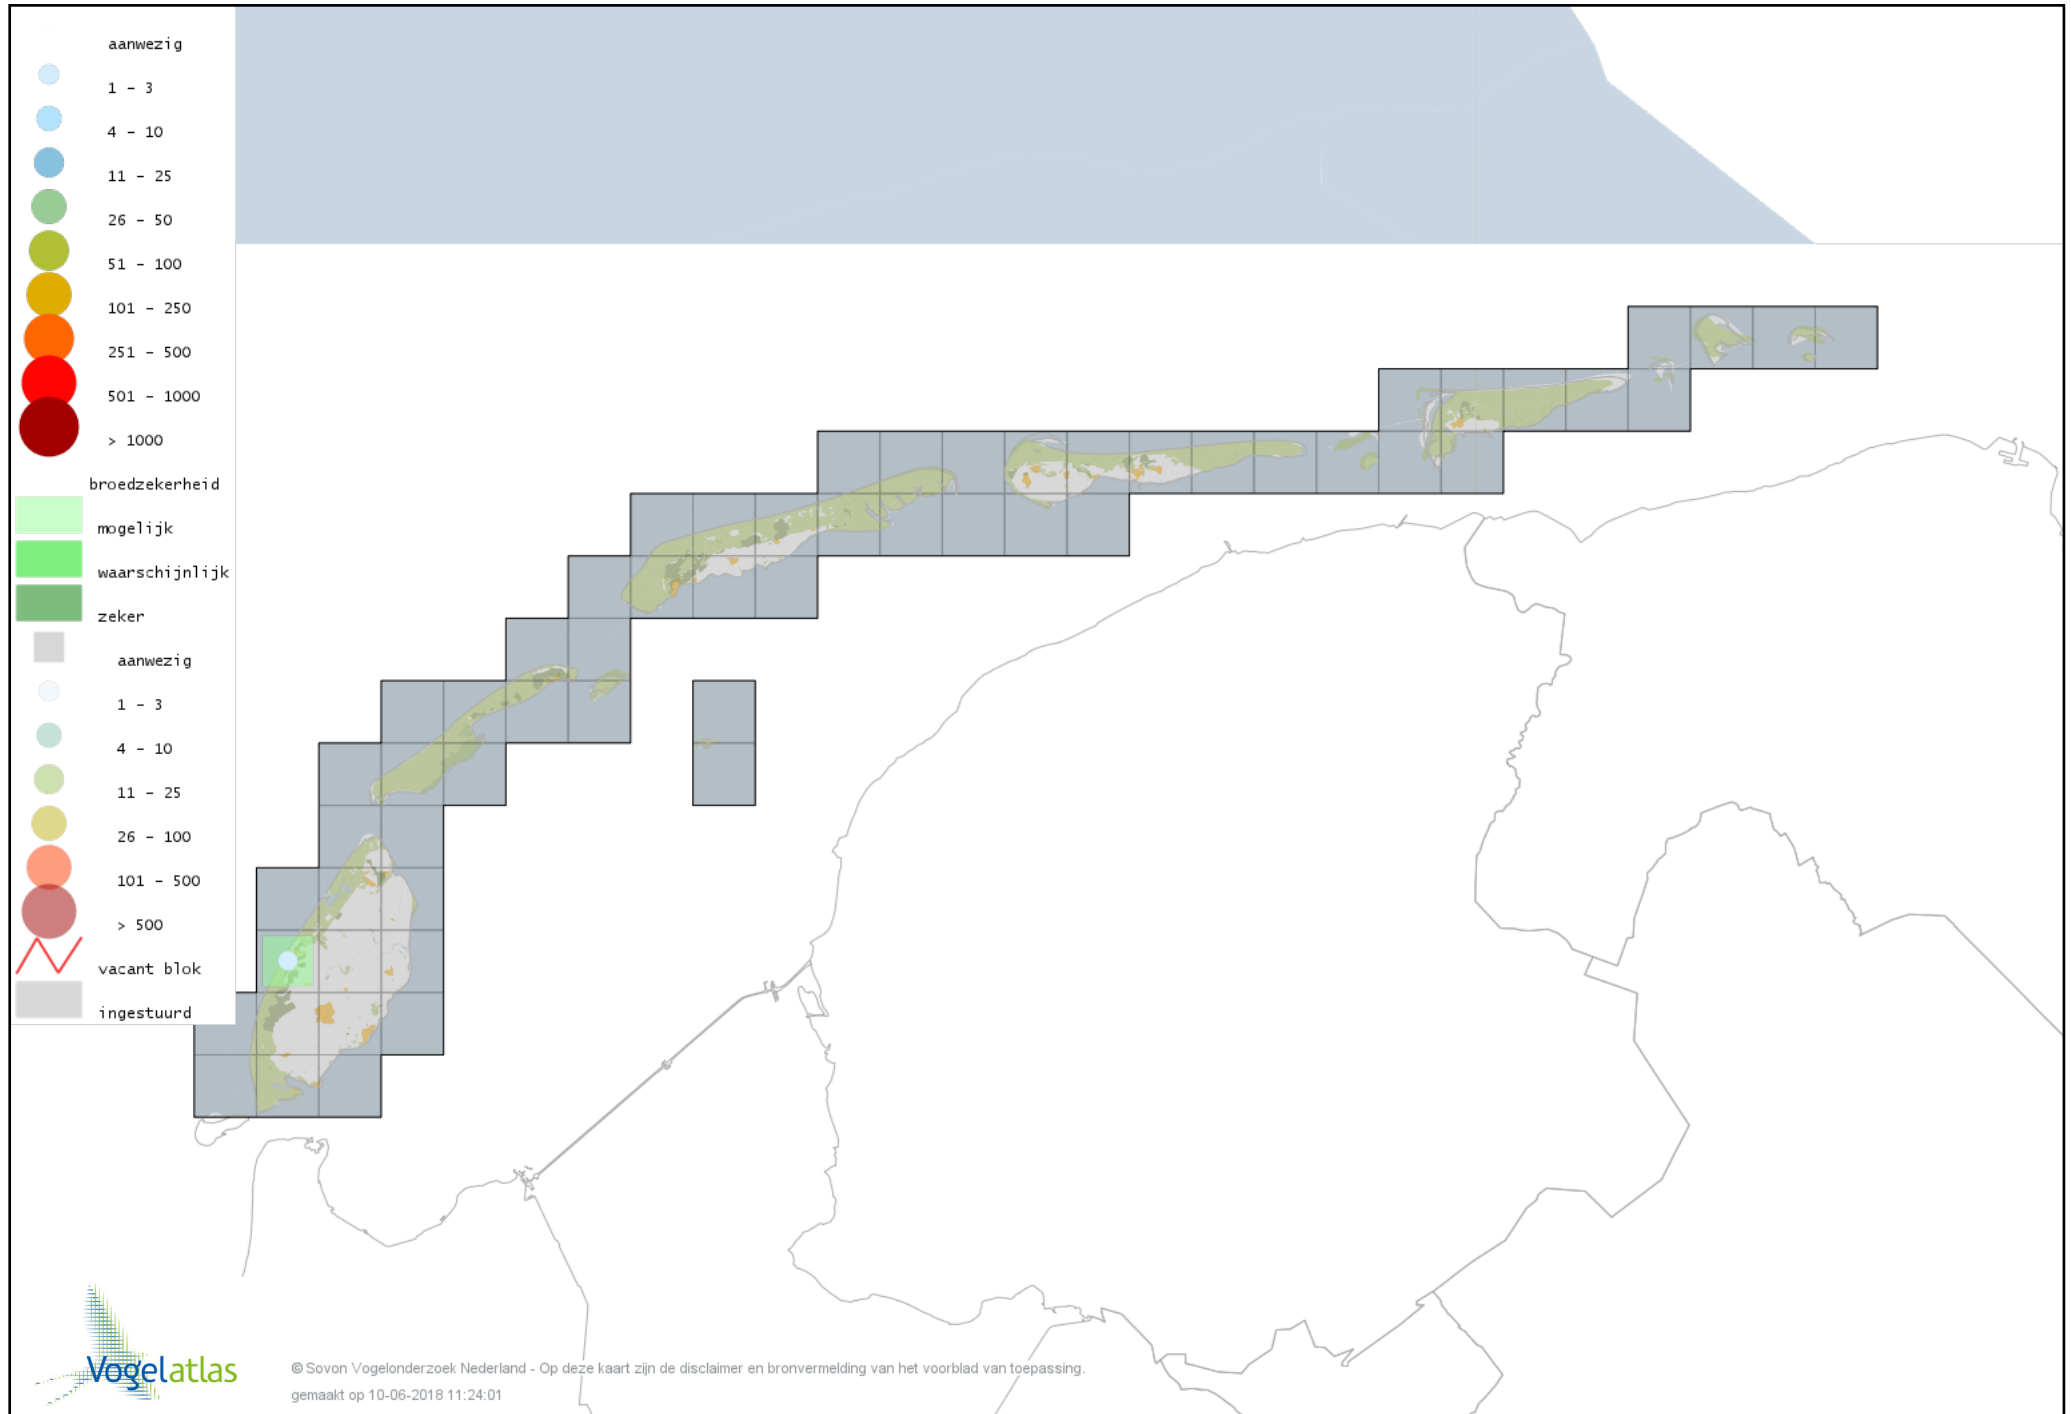

Voorlopige verspreidingskaart Turkse Tortel broedseizoen

Voorlopige verspreidingskaart Zomertortel broedseizoen

Voorlopige verspreidingskaart Koekoek broedseizoen

Voorlopige verspreidingskaart Kerkuil broedseizoen

Voorlopige verspreidingskaart Bosuil broedseizoen

Voorlopige verspreidingskaart Ransuil broedseizoen

Voorlopige verspreidingskaart Nachtzwaluw broedseizoen

Voorlopige verspreidingskaart Gierzwaluw broedseizoen

Voorlopige verspreidingskaart Groene Specht broedseizoen

Voorlopige verspreidingskaart Grote Bonte Specht broedseizoen

Voorlopige verspreidingskaart Kleine Bonte Specht broedseizoen

Voorlopige verspreidingskaart Wielewaal broedseizoen