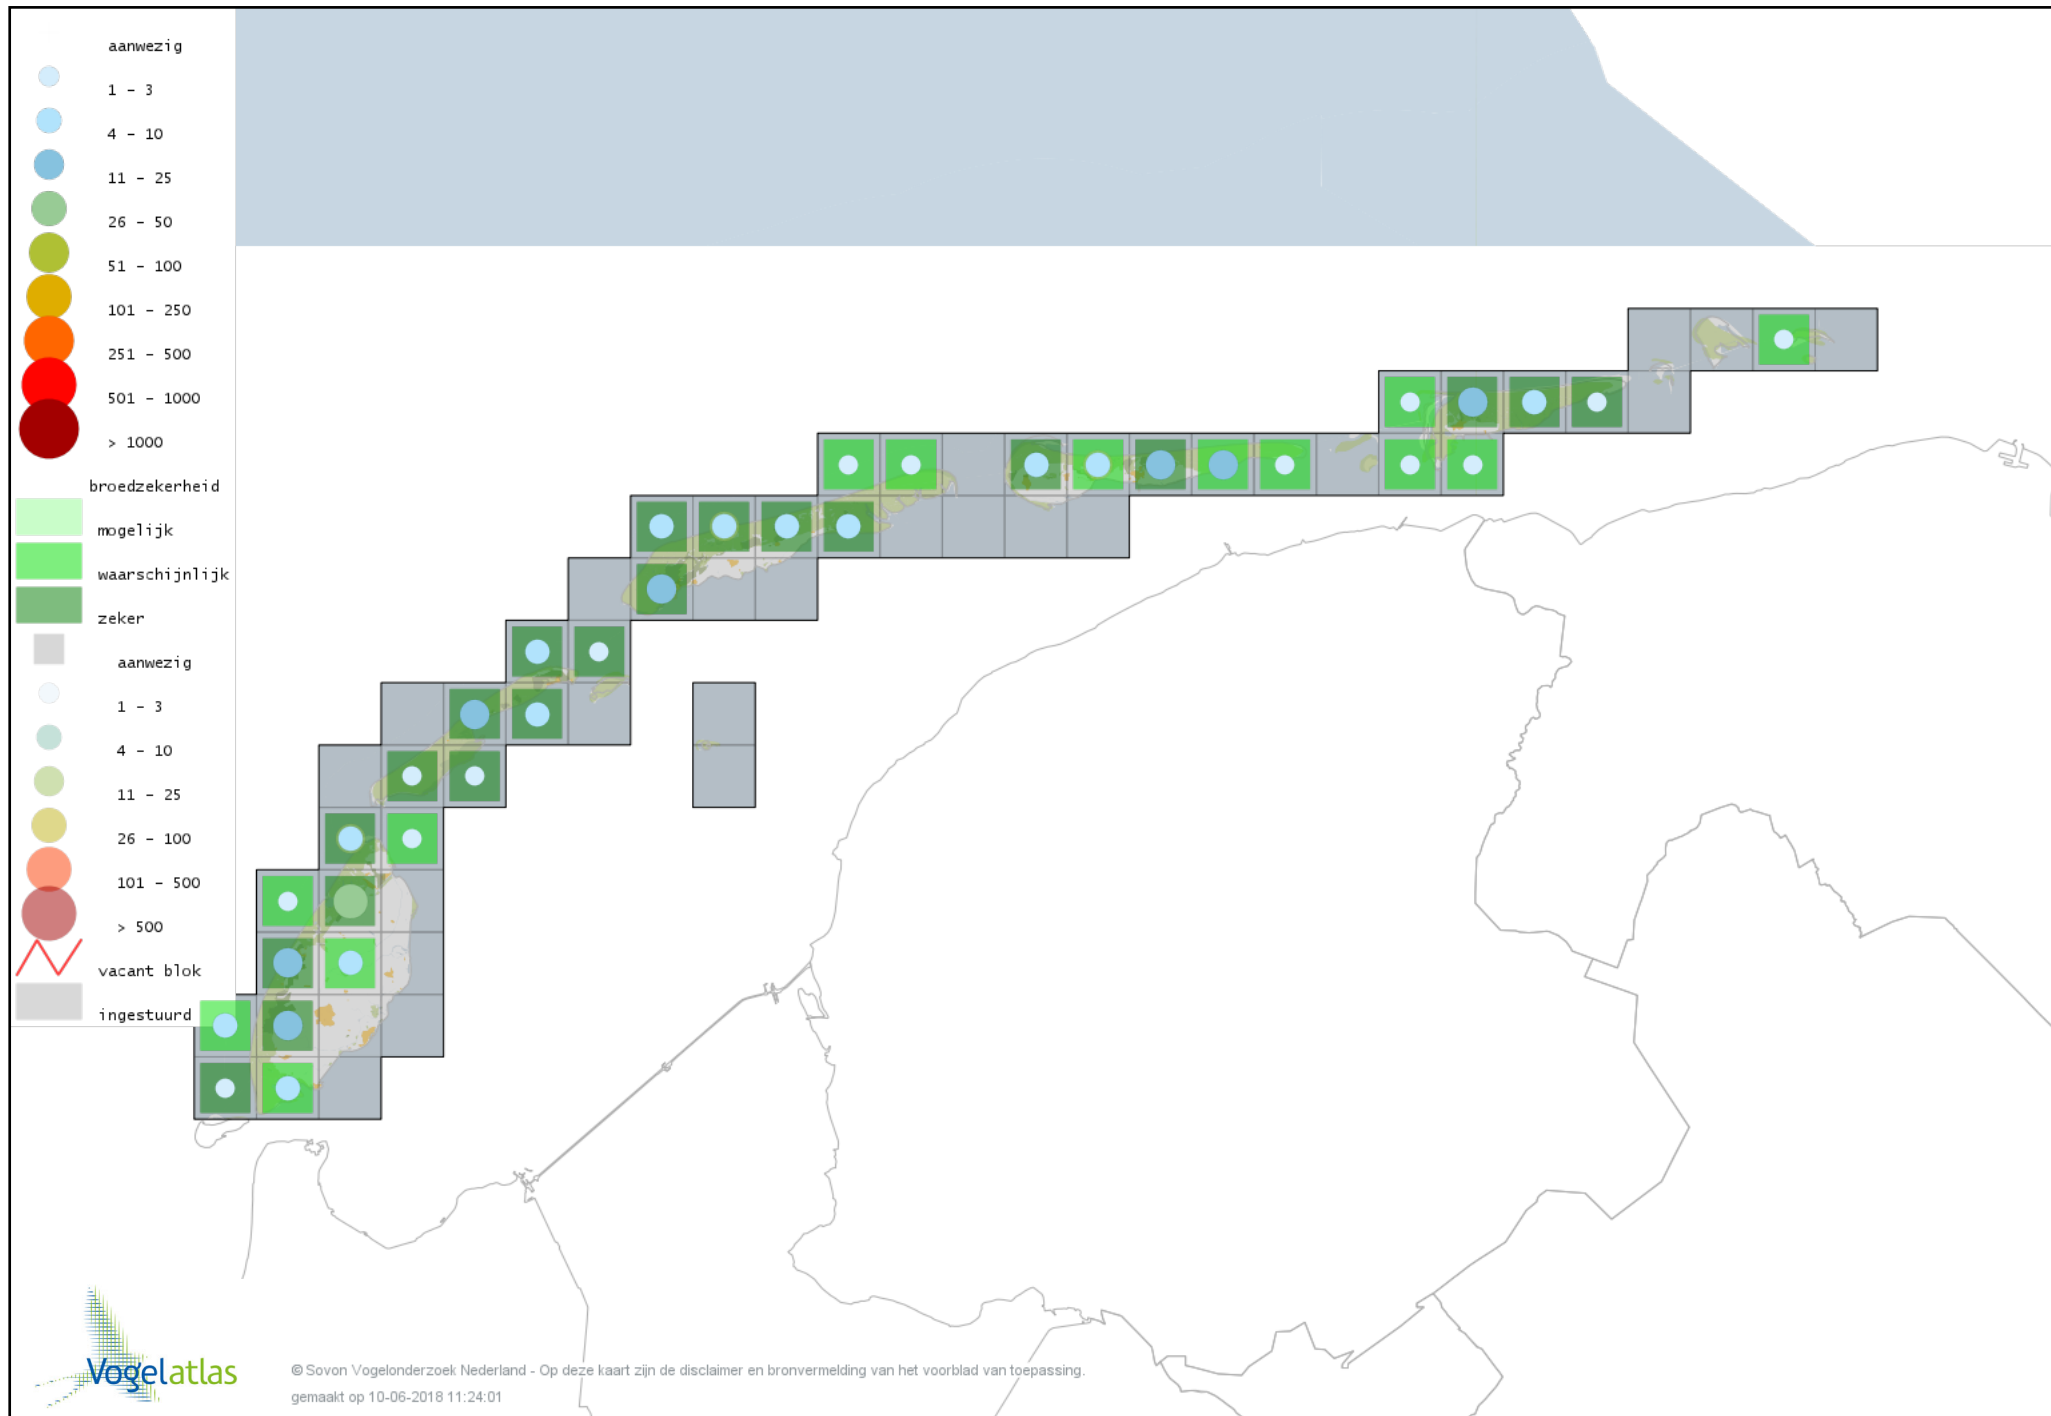

Voorlopige verspreidingskaart Merel broedseizoen

Voorlopige verspreidingskaart Zanglijster broedseizoen

Voorlopige verspreidingskaart Grote Lijster broedseizoen

Voorlopige verspreidingskaart Grauwe Vliegenvanger broedseizoen

Voorlopige verspreidingskaart Roodborst broedseizoen

Voorlopige verspreidingskaart Noordse Nachtegaal broedseizoen

Voorlopige verspreidingskaart Nachtegaal broedseizoen

Voorlopige verspreidingskaart Blauwborst broedseizoen

Voorlopige verspreidingskaart Zwarte Roodstaart broedseizoen

Voorlopige verspreidingskaart Gekraagde Roodstaart broedseizoen

Voorlopige verspreidingskaart Paapje broedseizoen

Voorlopige verspreidingskaart Roodborsttapuit broedseizoen

Voorlopige verspreidingskaart Tapuit broedseizoen

Voorlopige verspreidingskaart Bonte Vliegenvanger broedseizoen

Voorlopige verspreidingskaart Heggenmus broedseizoen

Voorlopige verspreidingskaart Huismus broedseizoen