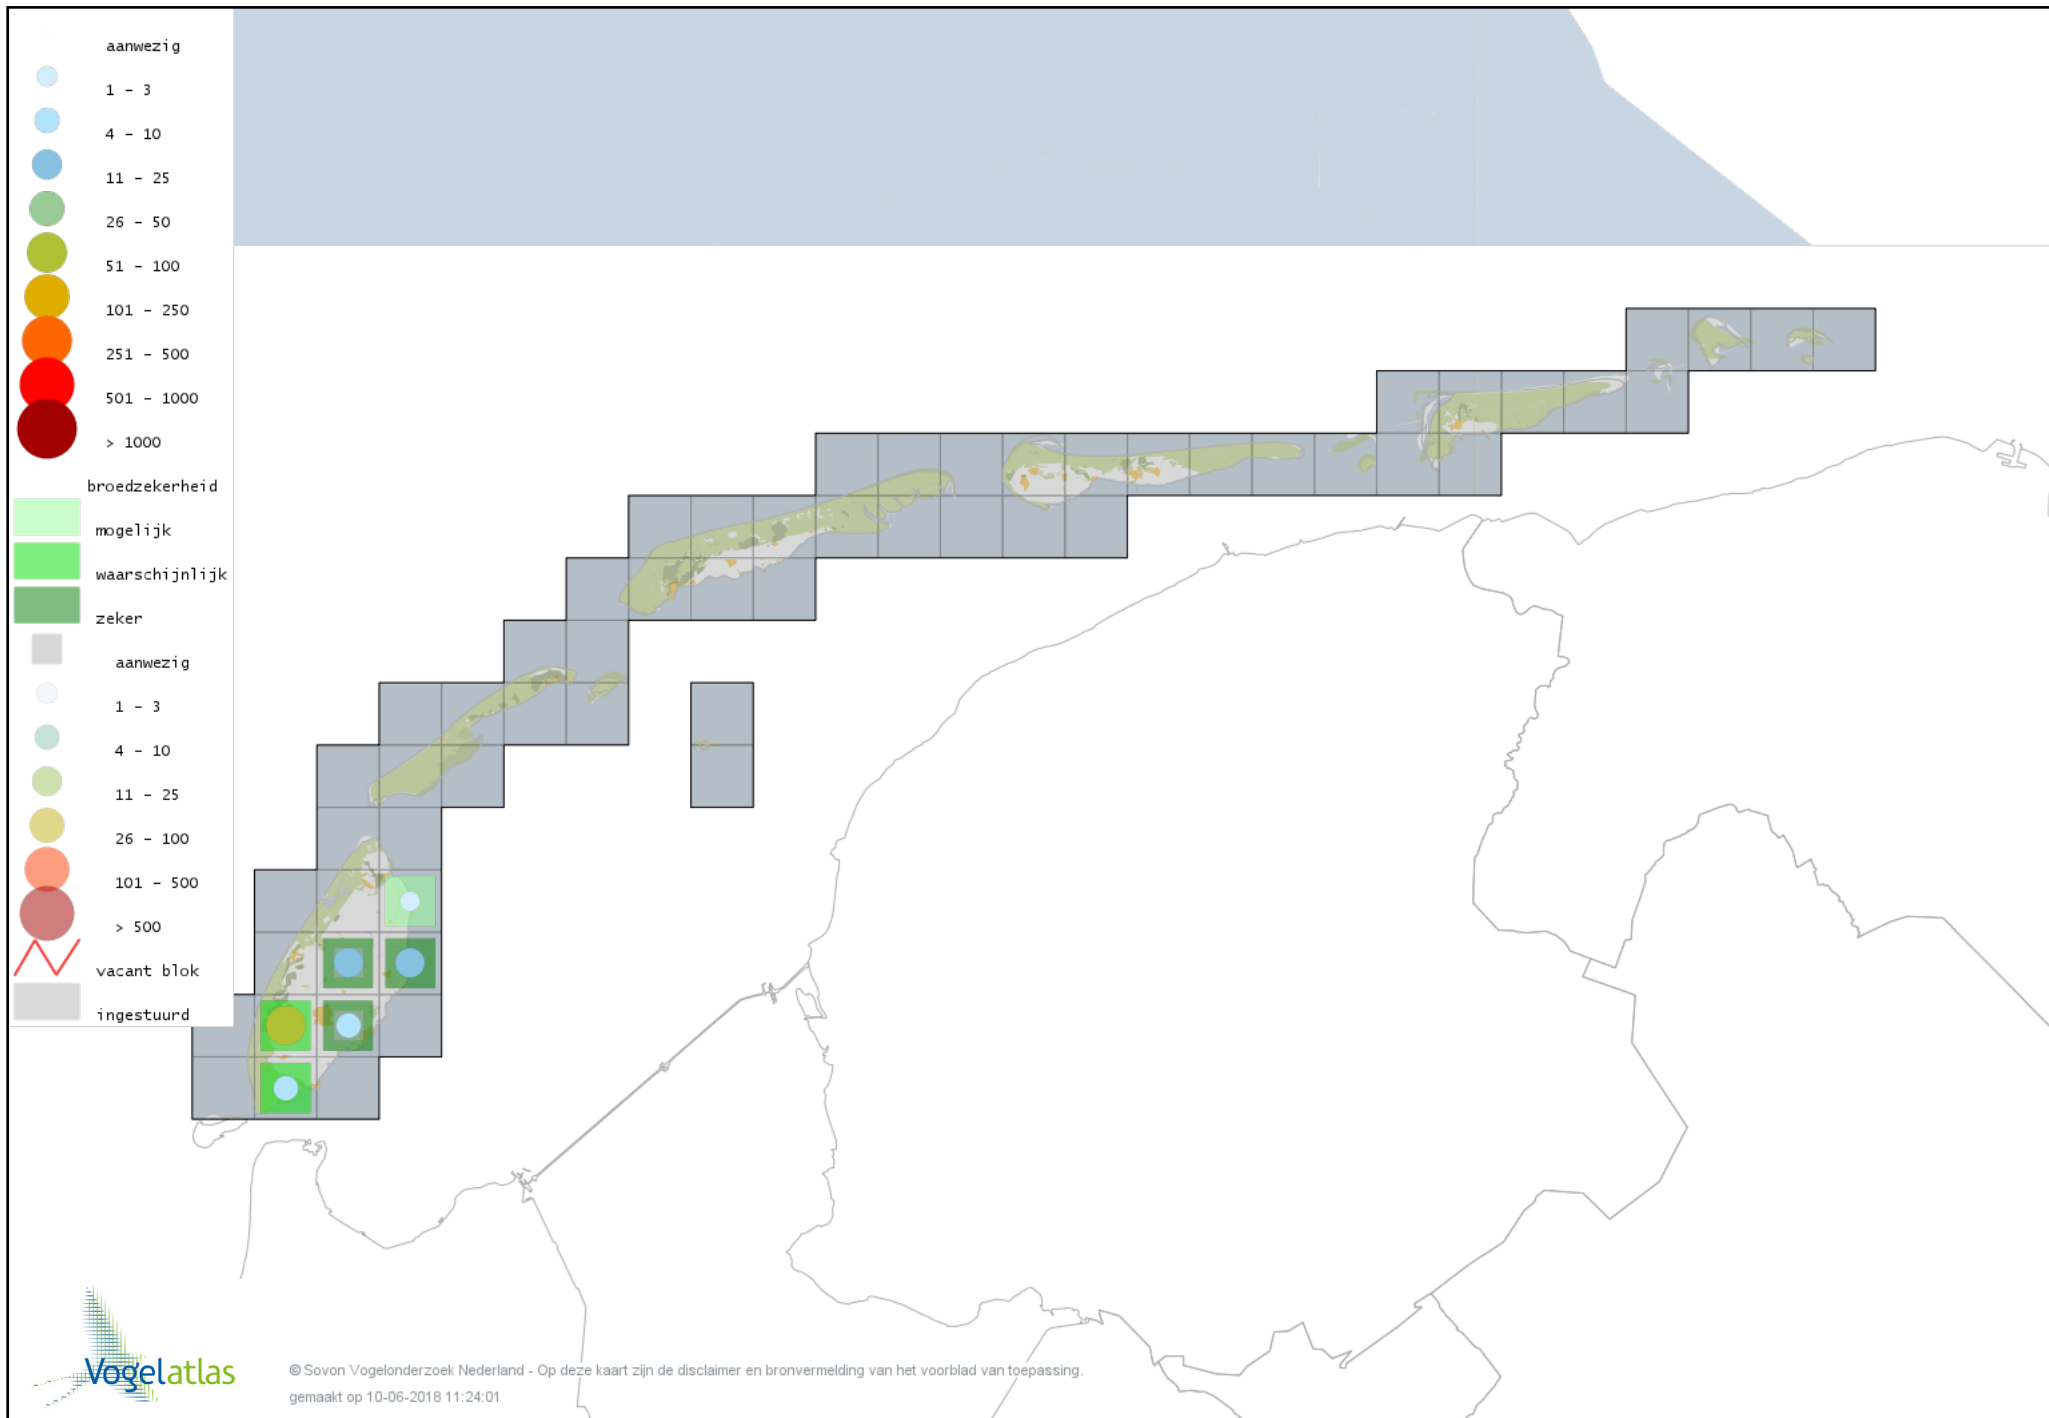

Voorlopige verspreidingskaart Turkse Tortel broedseizoen

Voorlopige verspreidingskaart Zomertortel broedseizoen

Voorlopige verspreidingskaart Koekoek broedseizoen

Voorlopige verspreidingskaart Kerkuil broedseizoen

Voorlopige verspreidingskaart Bosuil broedseizoen

Voorlopige verspreidingskaart Ransuil broedseizoen

Voorlopige verspreidingskaart Nachtzwaluw broedseizoen

Voorlopige verspreidingskaart Gierzwaluw broedseizoen

Voorlopige verspreidingskaart Groene Specht broedseizoen

Voorlopige verspreidingskaart Grote Bonte Specht broedseizoen

Voorlopige verspreidingskaart Kleine Bonte Specht broedseizoen

Voorlopige verspreidingskaart Wielewaal broedseizoen