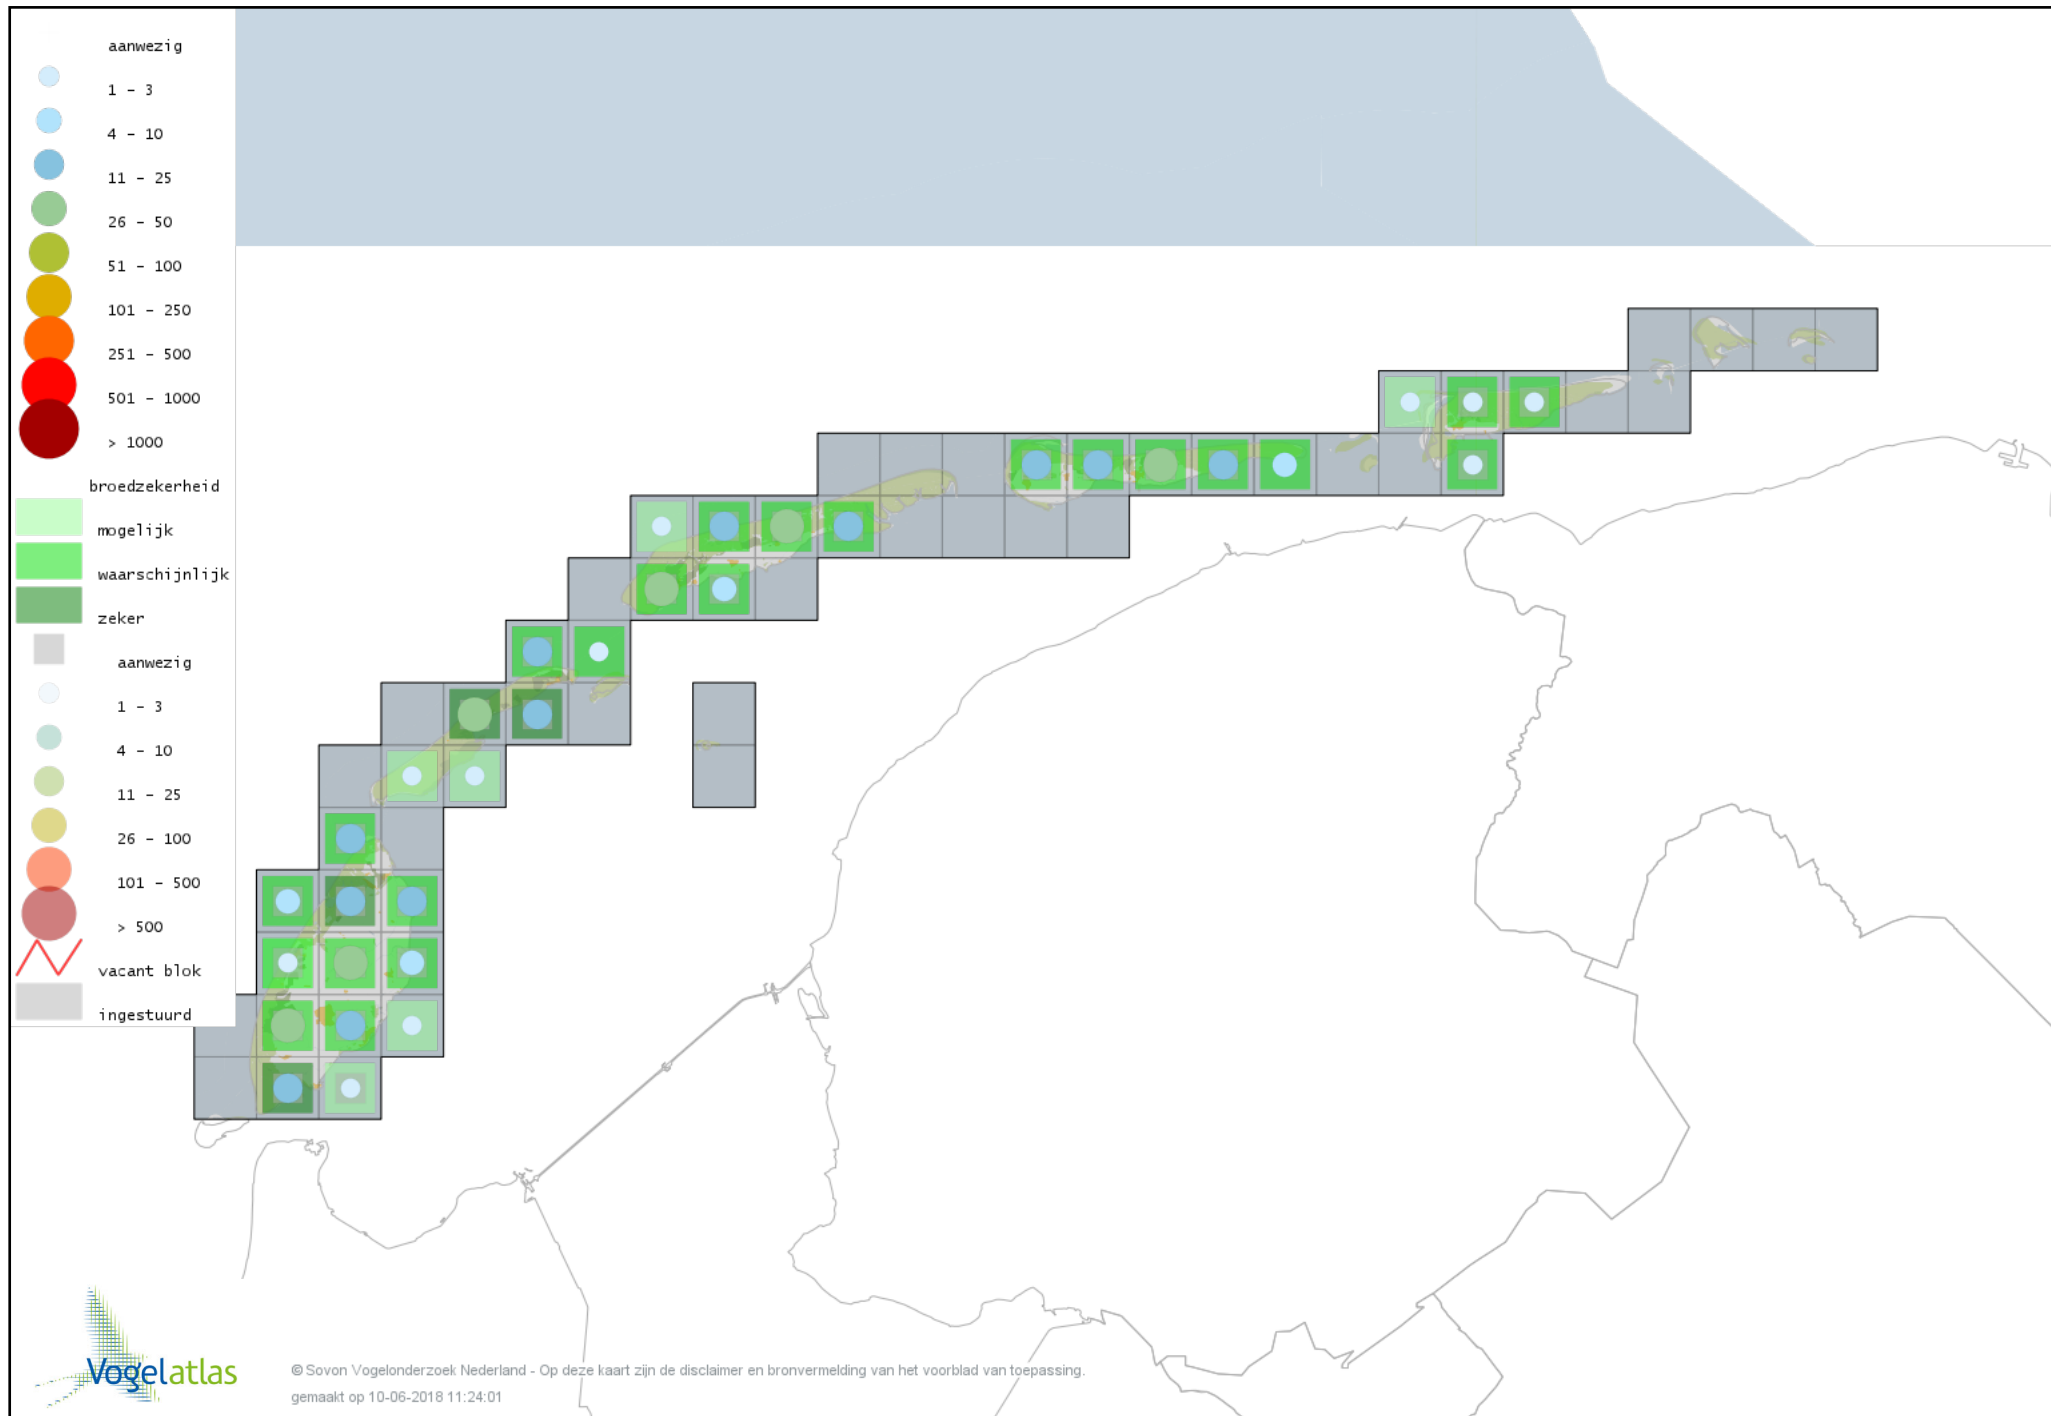

Voorlopige verspreidingskaart Bergfluitsier broedseizoen

Voorlopige verspreidingskaart Fluiter broedseizoen

Voorlopige verspreidingskaart Tjiftjaf broedseizoen

Voorlopige verspreidingskaart Fitis broedseizoen

Voorlopige verspreidingskaart Braamsluiper broedseizoen

Voorlopige verspreidingskaart Grasmus broedseizoen

Voorlopige verspreidingskaart Tuinfluiter broedseizoen

Voorlopige verspreidingskaart Zwartkop broedseizoen

Voorlopige verspreidingskaart Sprinkhaanzanger broedseizoen

Voorlopige verspreidingskaart Krekelzanger broedseizoen

Voorlopige verspreidingskaart Snor broedseizoen

Voorlopige verspreidingskaart Spotvogel broedseizoen

Voorlopige verspreidingskaart Bosrietzanger broedseizoen

Voorlopige verspreidingskaart Kleine Karekiet broedseizoen

Voorlopige verspreidingskaart Rietzanger broedseizoen

Voorlopige verspreidingskaart Grote Karekiet broedseizoen