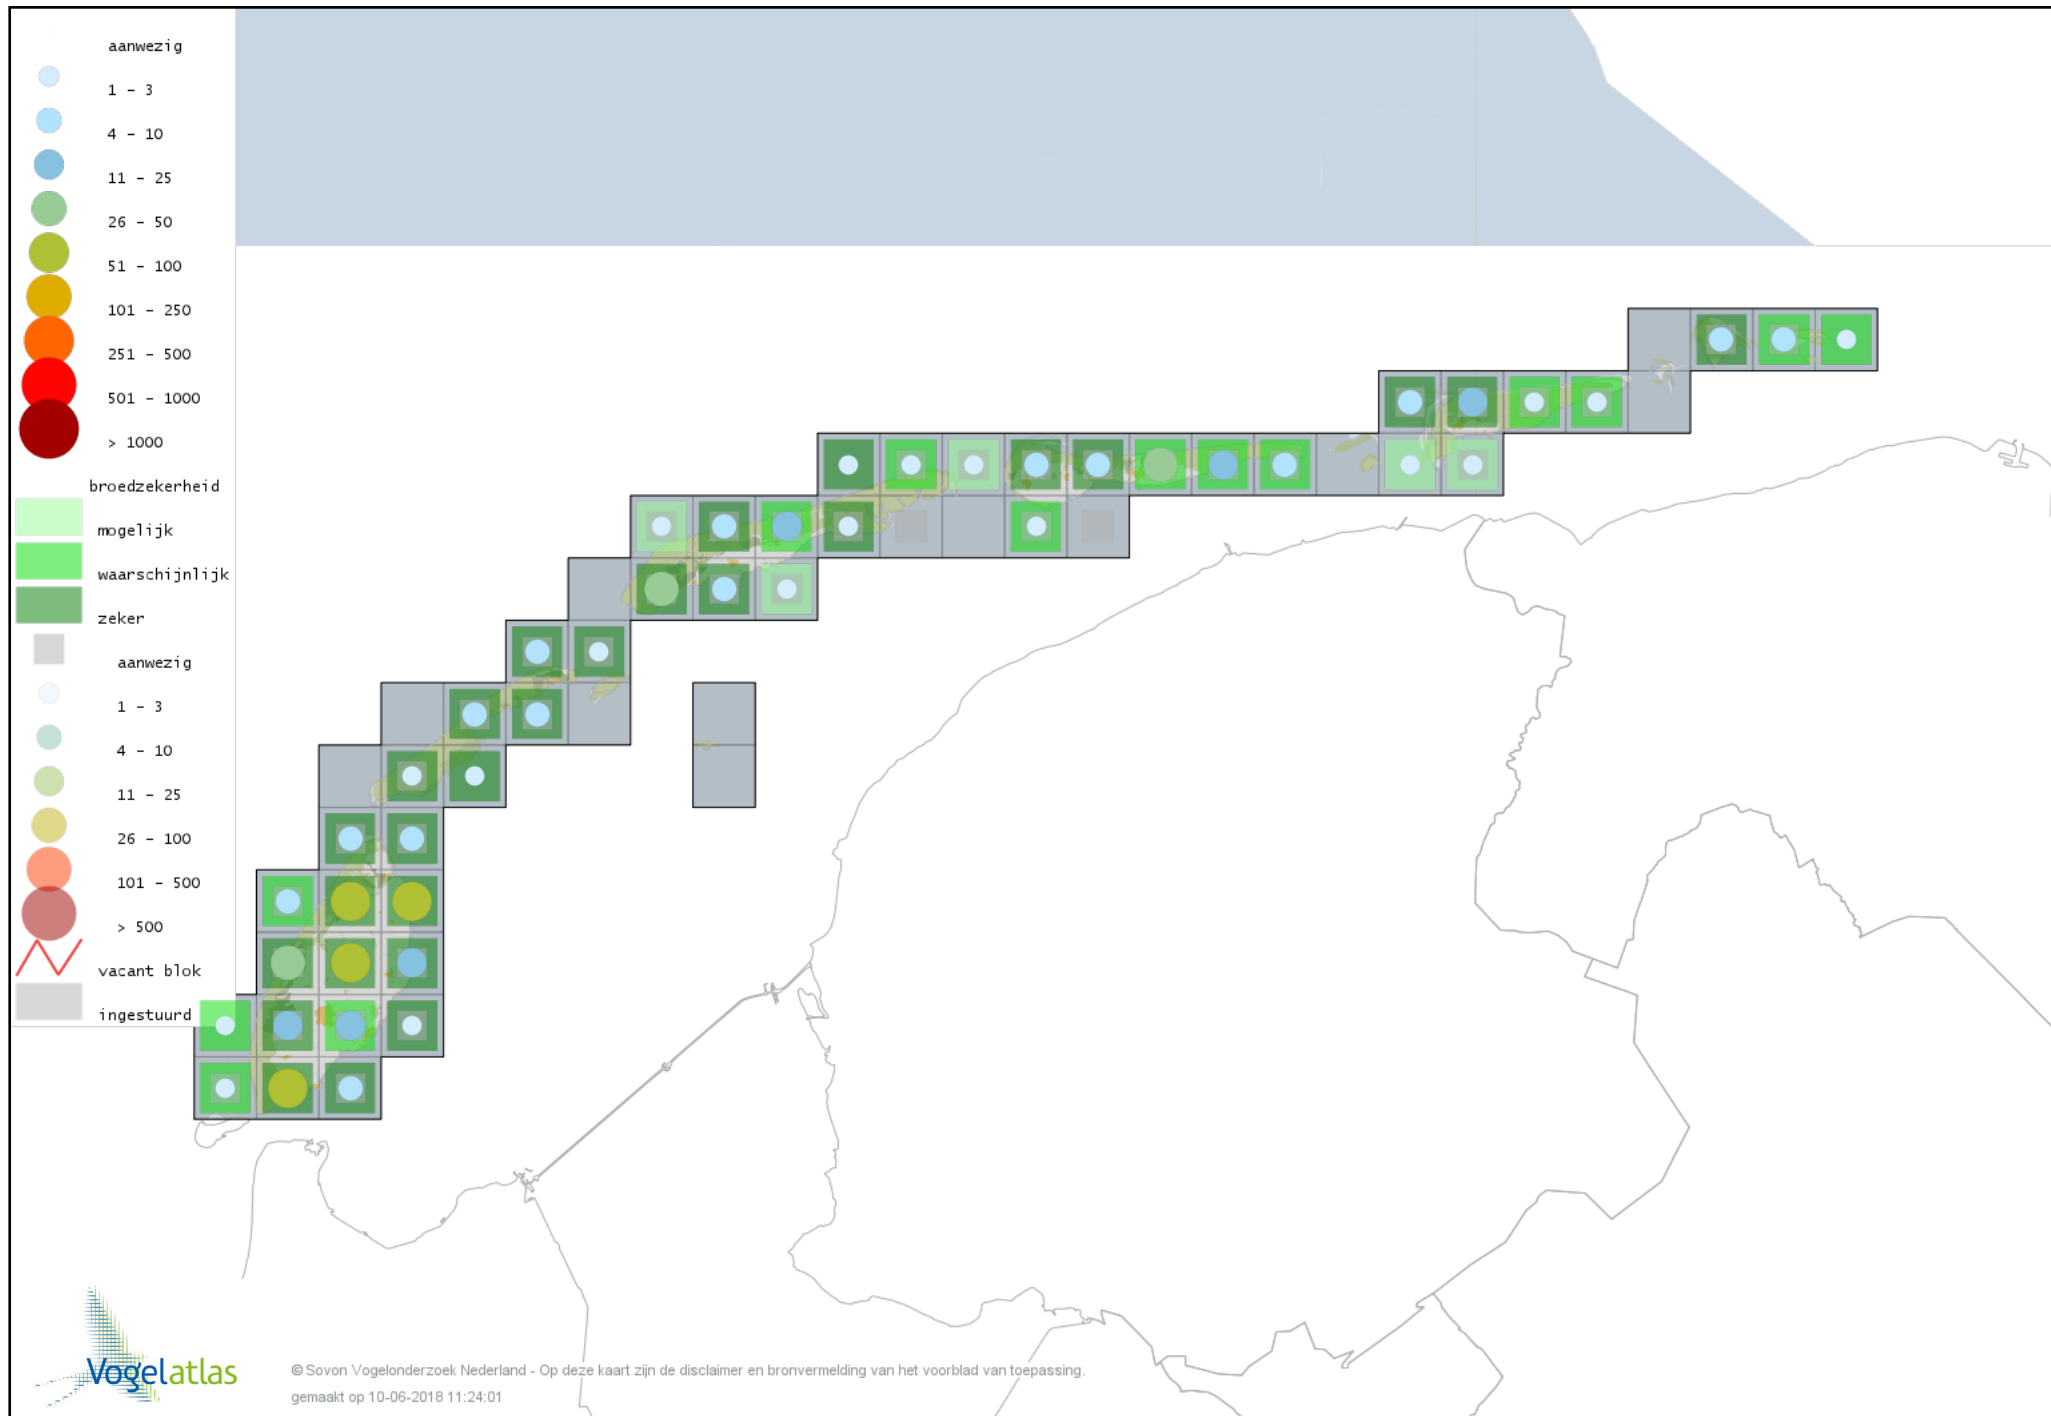

Voorlopige verspreidingskaart Zwarte Roodstaart broedseizoen

Voorlopige verspreidingskaart Gekraagde Roodstaart broedseizoen

Voorlopige verspreidingskaart Paapje broedseizoen

Voorlopige verspreidingskaart Roodborsttapuit broedseizoen

Voorlopige verspreidingskaart Tapuit broedseizoen

Voorlopige verspreidingskaart Bonte Vliegenvanger broedseizoen

Voorlopige verspreidingskaart Heggenmus broedseizoen

Voorlopige verspreidingskaart Huismus broedseizoen

Voorlopige verspreidingskaart Ringmus broedseizoen

Voorlopige verspreidingskaart Gele Kwikstaart broedseizoen

Voorlopige verspreidingskaart Witte Kwikstaart broedseizoen

Voorlopige verspreidingskaart Rouwkwikstaart broedseizoen

Voorlopige verspreidingskaart Boompieper broedseizoen

Voorlopige verspreidingskaart Graspieper broedseizoen

Voorlopige verspreidingskaart Vink broedseizoen

Voorlopige verspreidingskaart Keep broedseizoen