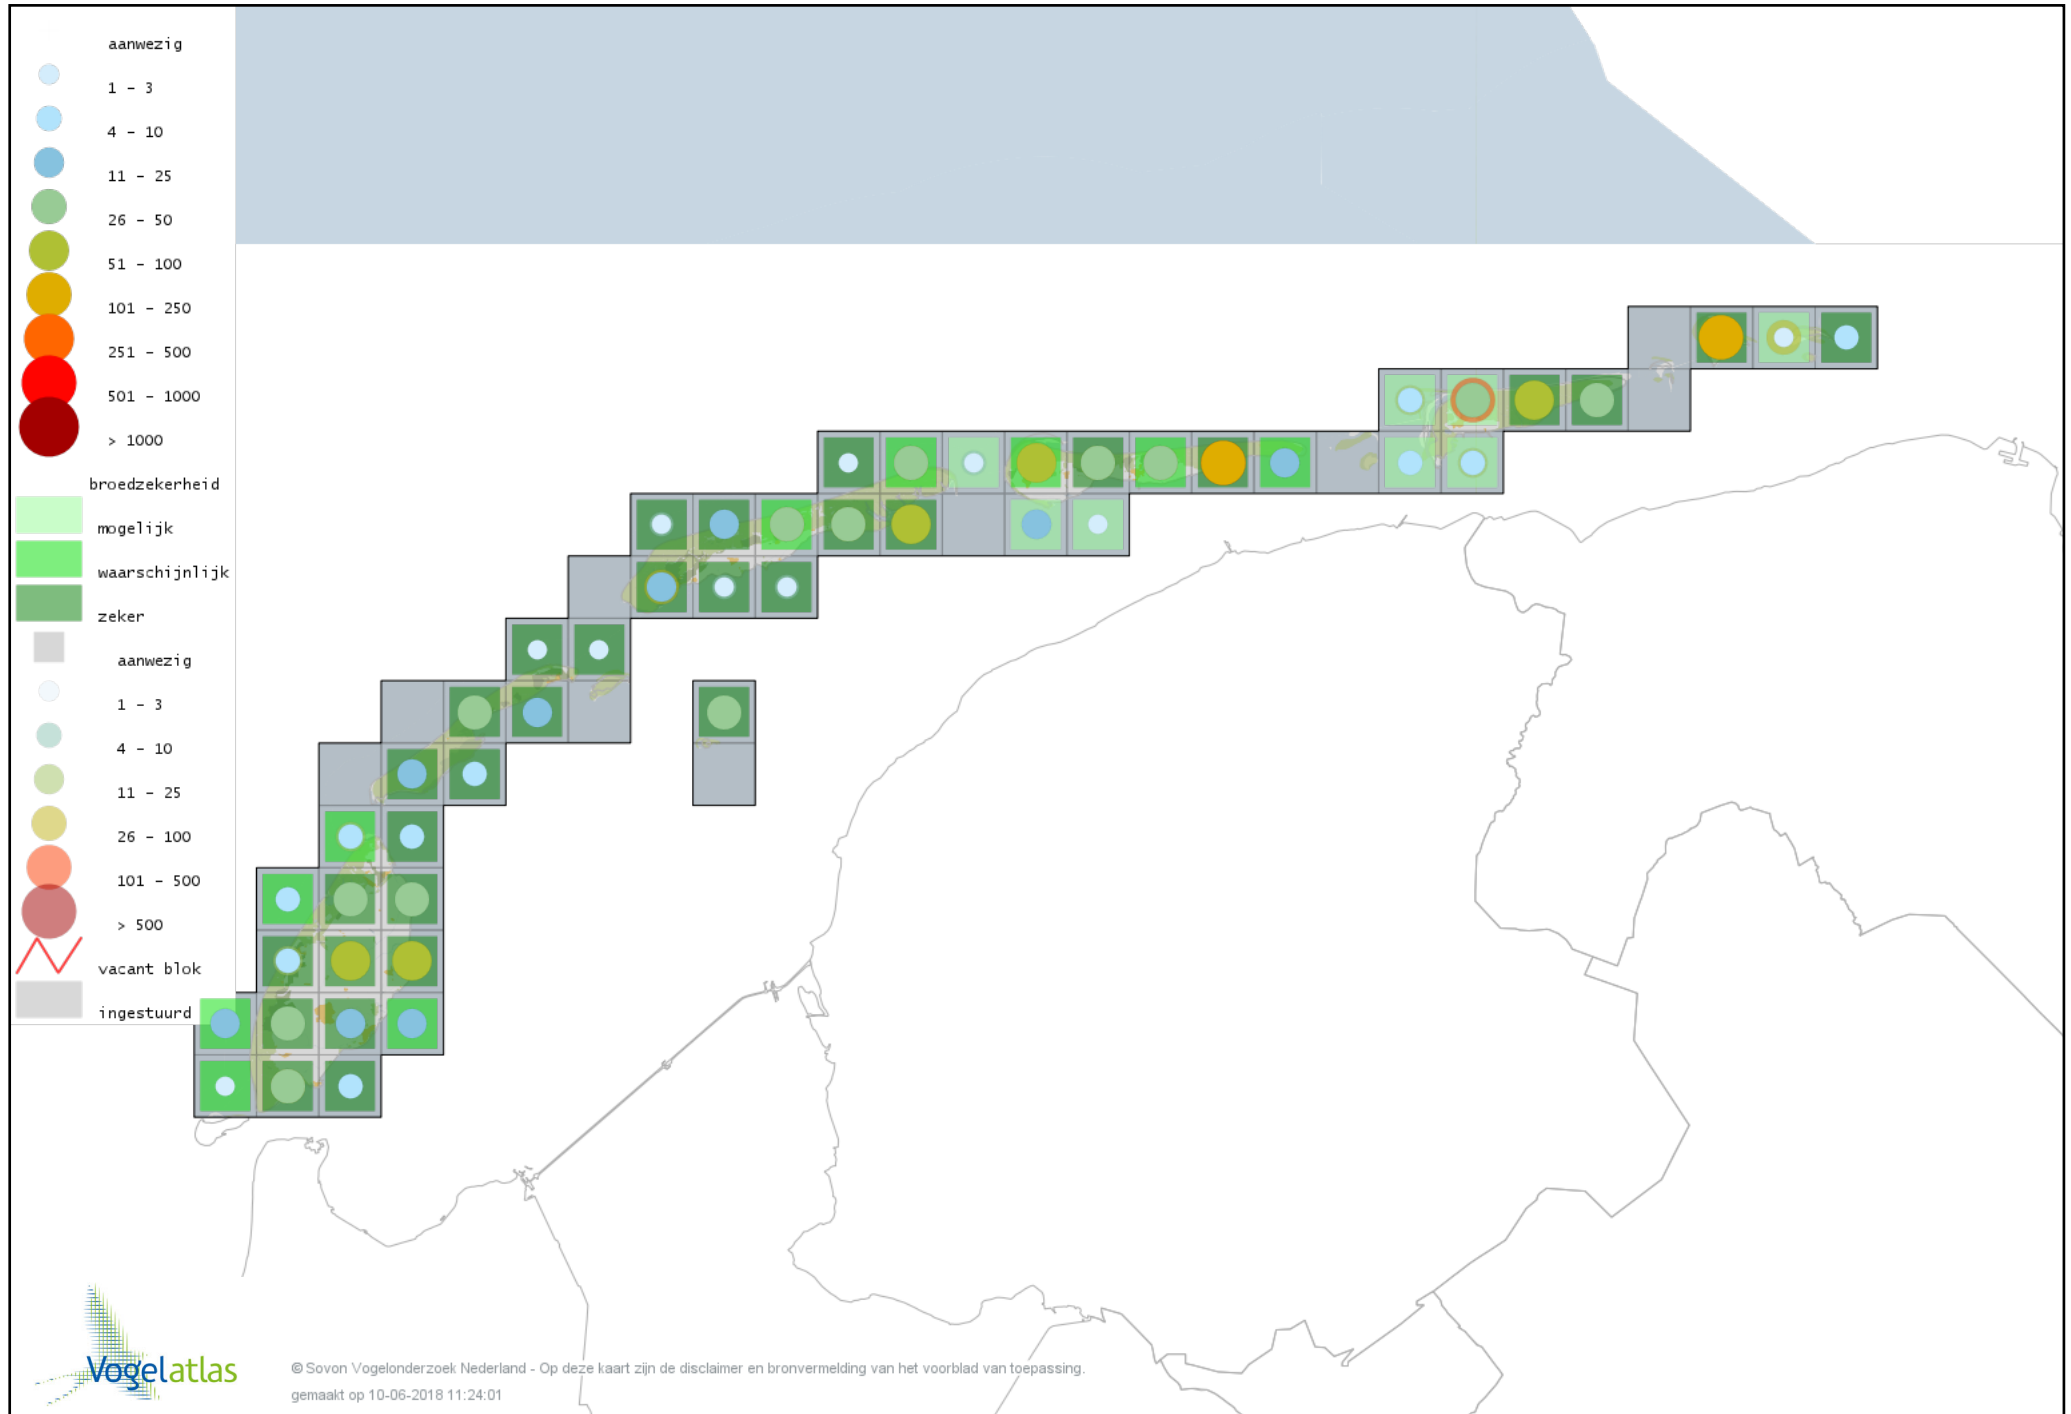

De kleurtint (blauw) is de beste referentie voor de tot nu toe waargenomen aantalsklasse.

De stipgrootte is relatief. Vergelijk daarvoor de atlasblok grootte van de legenda met die van het kaartbeeld.

Voorlopige verspreidingskaart Knobbelzwaan broedseizoen

Voorlopige verspreidingskaart Grauwe Gans broedseizoen

Voorlopige verspreidingskaart Soepgans broedseizoen

Voorlopige verspreidingskaart Grote Canadese Gans broedseizoen

Voorlopige verspreidingskaart Brandgans broedseizoen

Voorlopige verspreidingskaart Nijlgans broedseizoen

Voorlopige verspreidingskaart Bergeend broedseizoen

Voorlopige verspreidingskaart Tafeleend broedseizoen

Voorlopige verspreidingskaart Kuifeend broedseizoen

Voorlopige verspreidingskaart Eider broedseizoen

Voorlopige verspreidingskaart Middelste Zaagbek broedseizoen

Voorlopige verspreidingskaart Krakeend broedseizoen

Voorlopige verspreidingskaart Smient broedseizoen