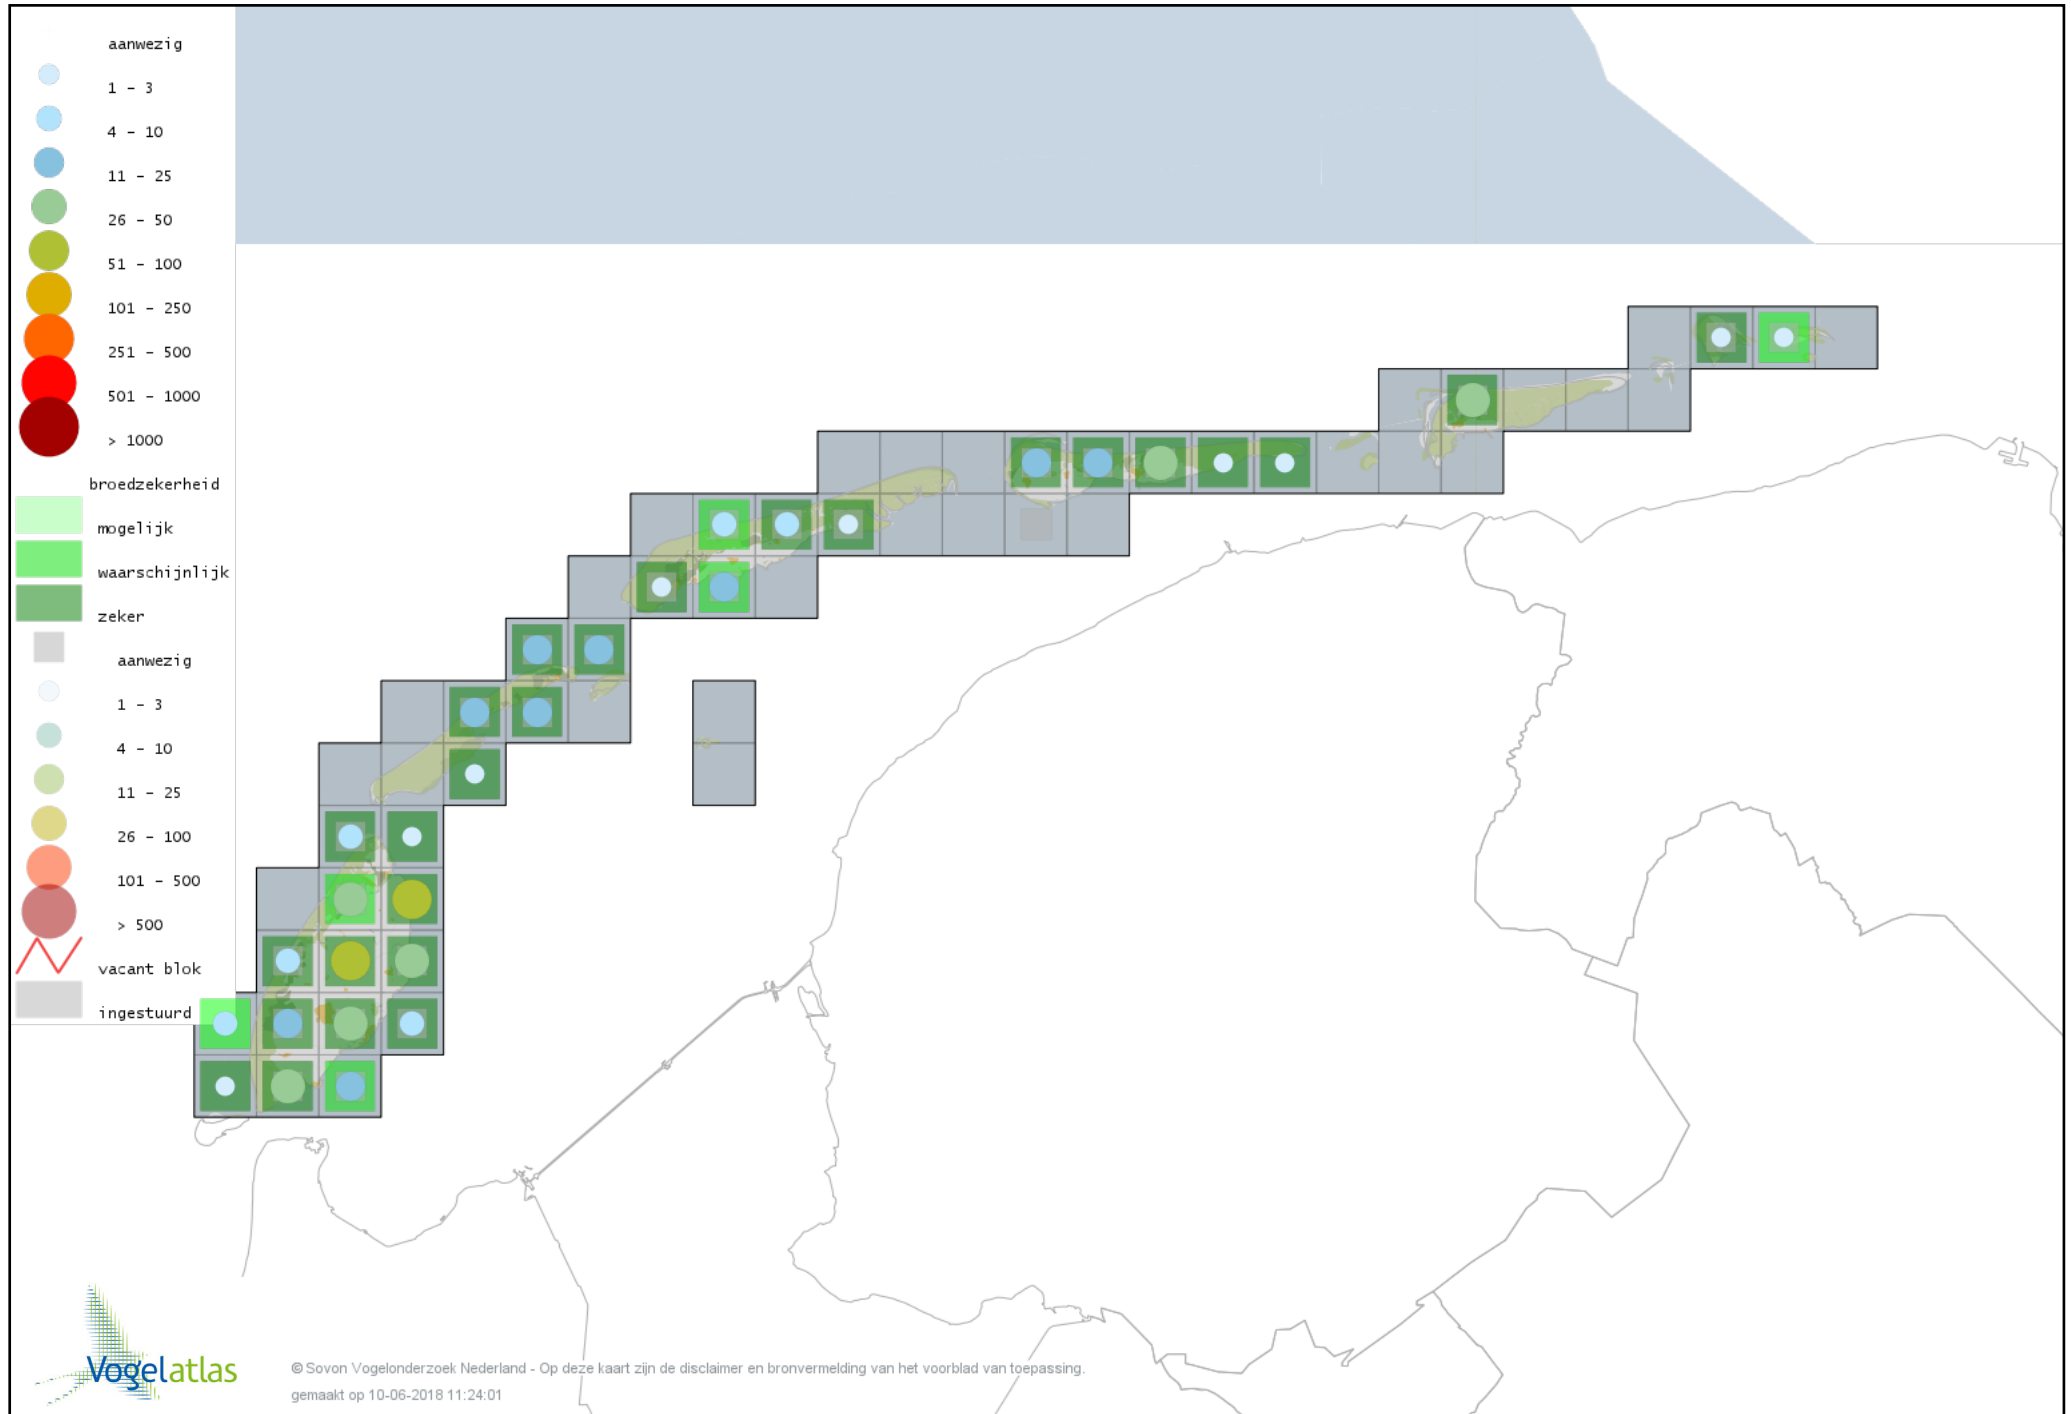

Voorlopige verspreidingskaart Pimpelmees broedseizoen

Voorlopige verspreidingskaart Koolmees broedseizoen

Voorlopige verspreidingskaart Kuifmees broedseizoen

Voorlopige verspreidingskaart Zwarte Mees broedseizoen

Voorlopige verspreidingskaart Beardman broedseizoen

Voorlopige verspreidingskaart Boomleeuwerik broedseizoen

Voorlopige verspreidingskaart Veldleeuwerik broedseizoen

Voorlopige verspreidingskaart Oeverzwaluw broedseizoen

Voorlopige verspreidingskaart Boerenzwaluw broedseizoen

Voorlopige verspreidingskaart Huiszwaluw broedseizoen

Voorlopige verspreidingskaart Staartmees broedseizoen

Voorlopige verspreidingskaart Grauwe Fitis broedseizoen

Voorlopige verspreidingskaart Bergfluitsier broedseizoen

Voorlopige verspreidingskaart Fluiter broedseizoen

Voorlopige verspreidingskaart Tjiftjaf broedseizoen

Voorlopige verspreidingskaart Fitis broedseizoen