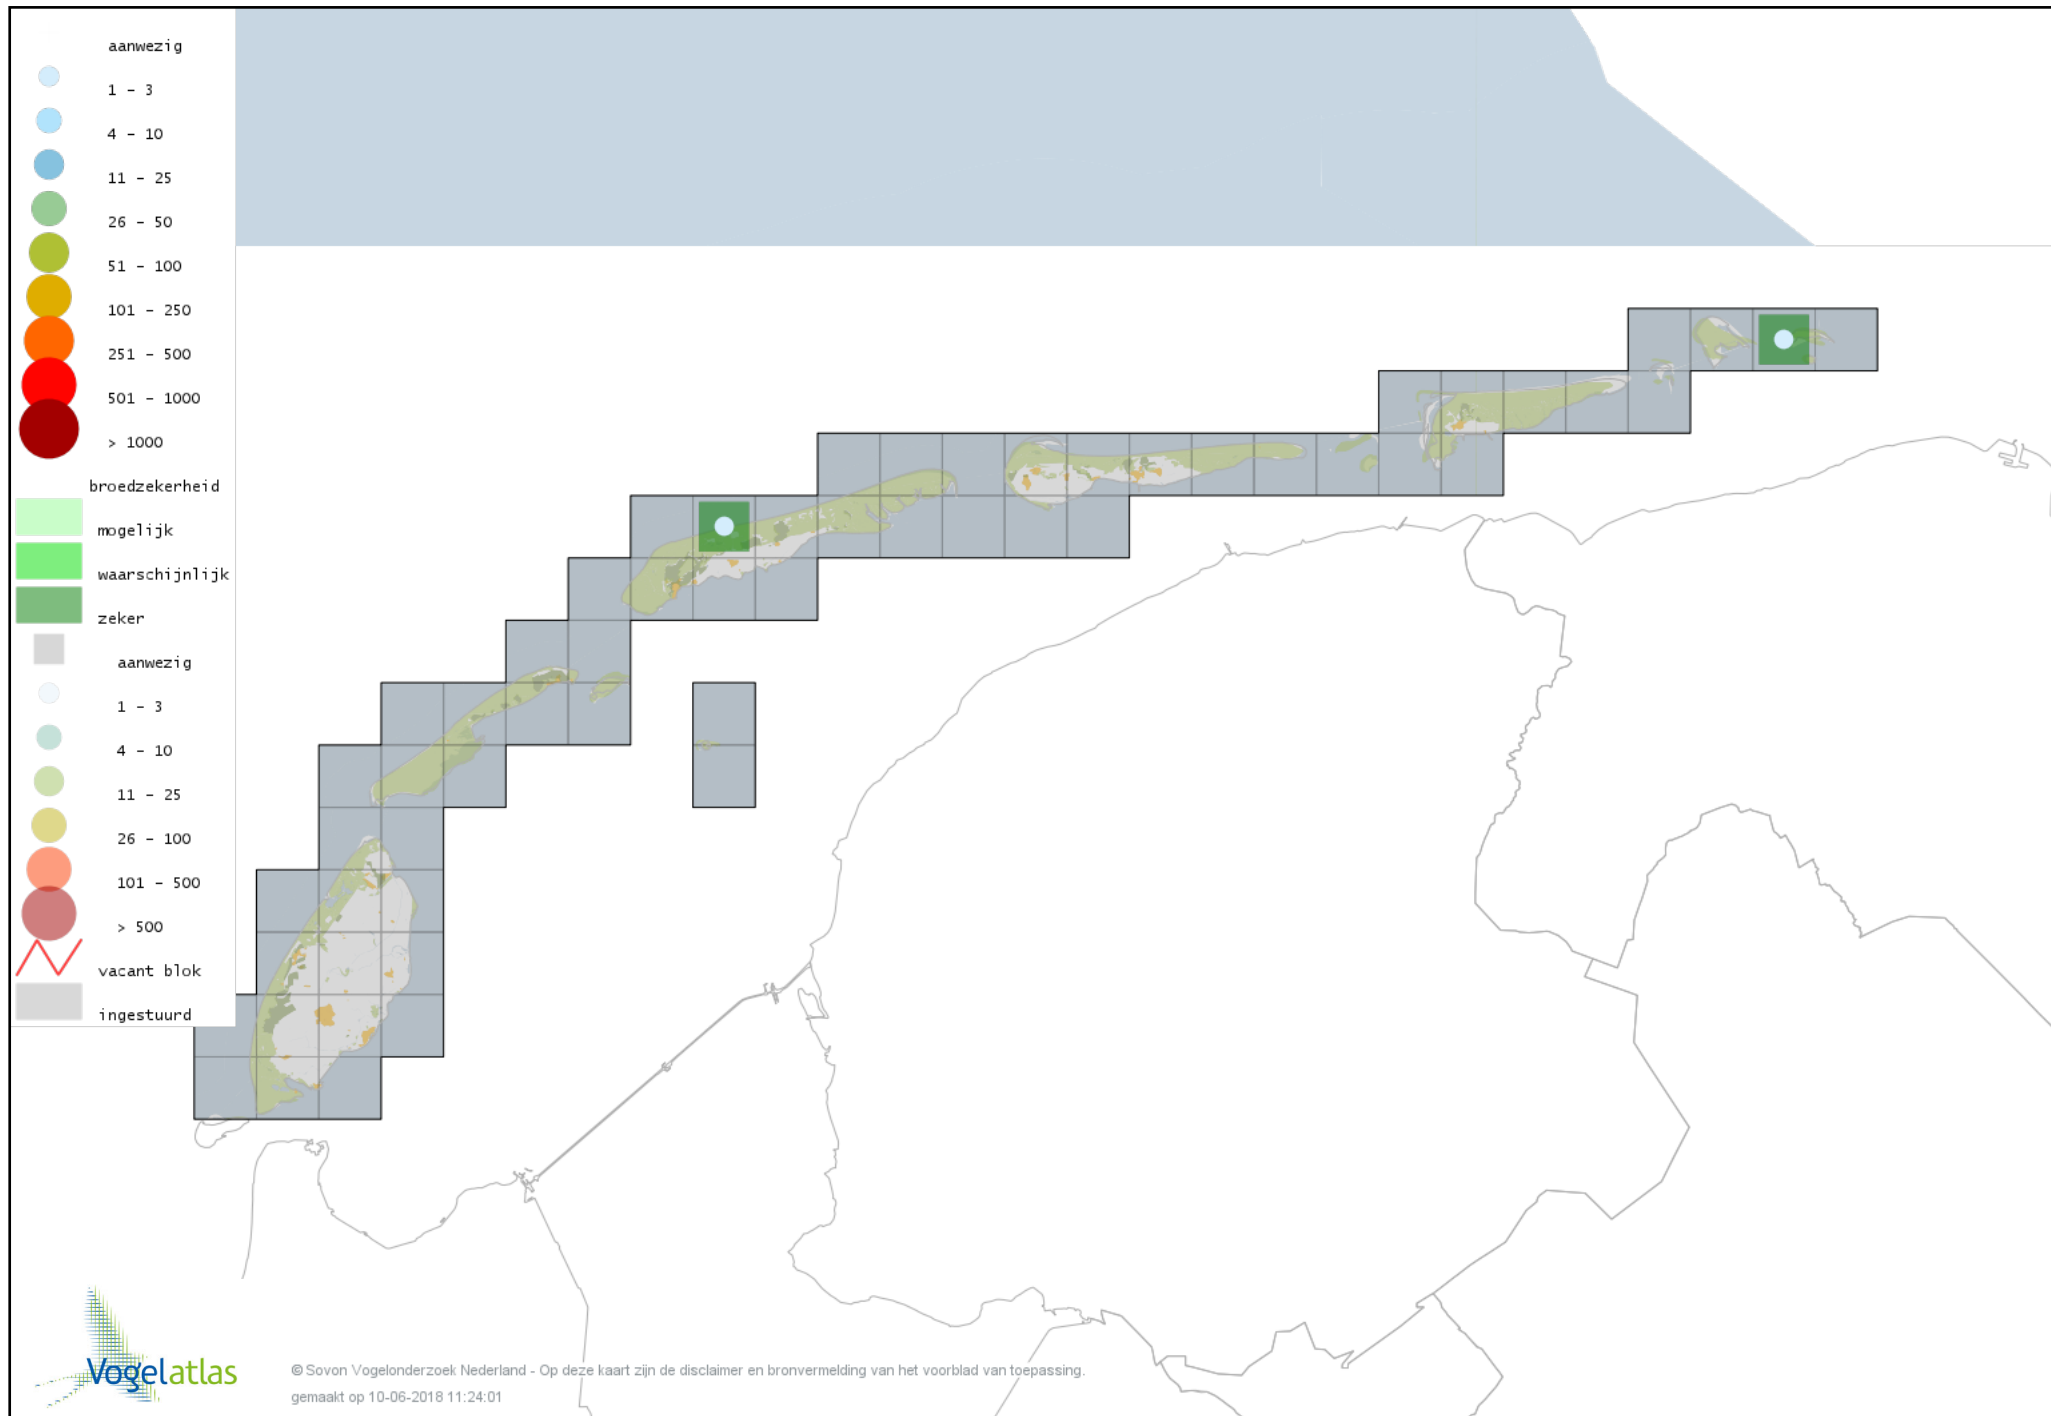

Voorlopige verspreidingskaart Slobeend broedseizoen

Voorlopige verspreidingskaart Wilde Eend broedseizoen

Voorlopige verspreidingskaart Soepeend broedseizoen

Voorlopige verspreidingskaart Pijlstaart broedseizoen

Voorlopige verspreidingskaart Fazant broedseizoen

Voorlopige verspreidingskaart Aalscholver broedseizoen

Voorlopige verspreidingskaart Roerdomp broedseizoen

Voorlopige verspreidingskaart Kleine Zilverreiger broedseizoen

Voorlopige verspreidingskaart Blauwe Reiger broedseizoen

Voorlopige verspreidingskaart Lepelaar broedseizoen

Voorlopige verspreidingskaart Dodaars broedseizoen

Voorlopige verspreidingskaart Fuut broedseizoen

Voorlopige verspreidingskaart Geoorde Fuut broedseizoen

Voorlopige verspreidingskaart Wespendif broedseizoen

Voorlopige verspreidingskaart Bruine Kiekendief broedseizoen

Voorlopige verspreidingskaart Blauwe Kiekendief broedseizoen