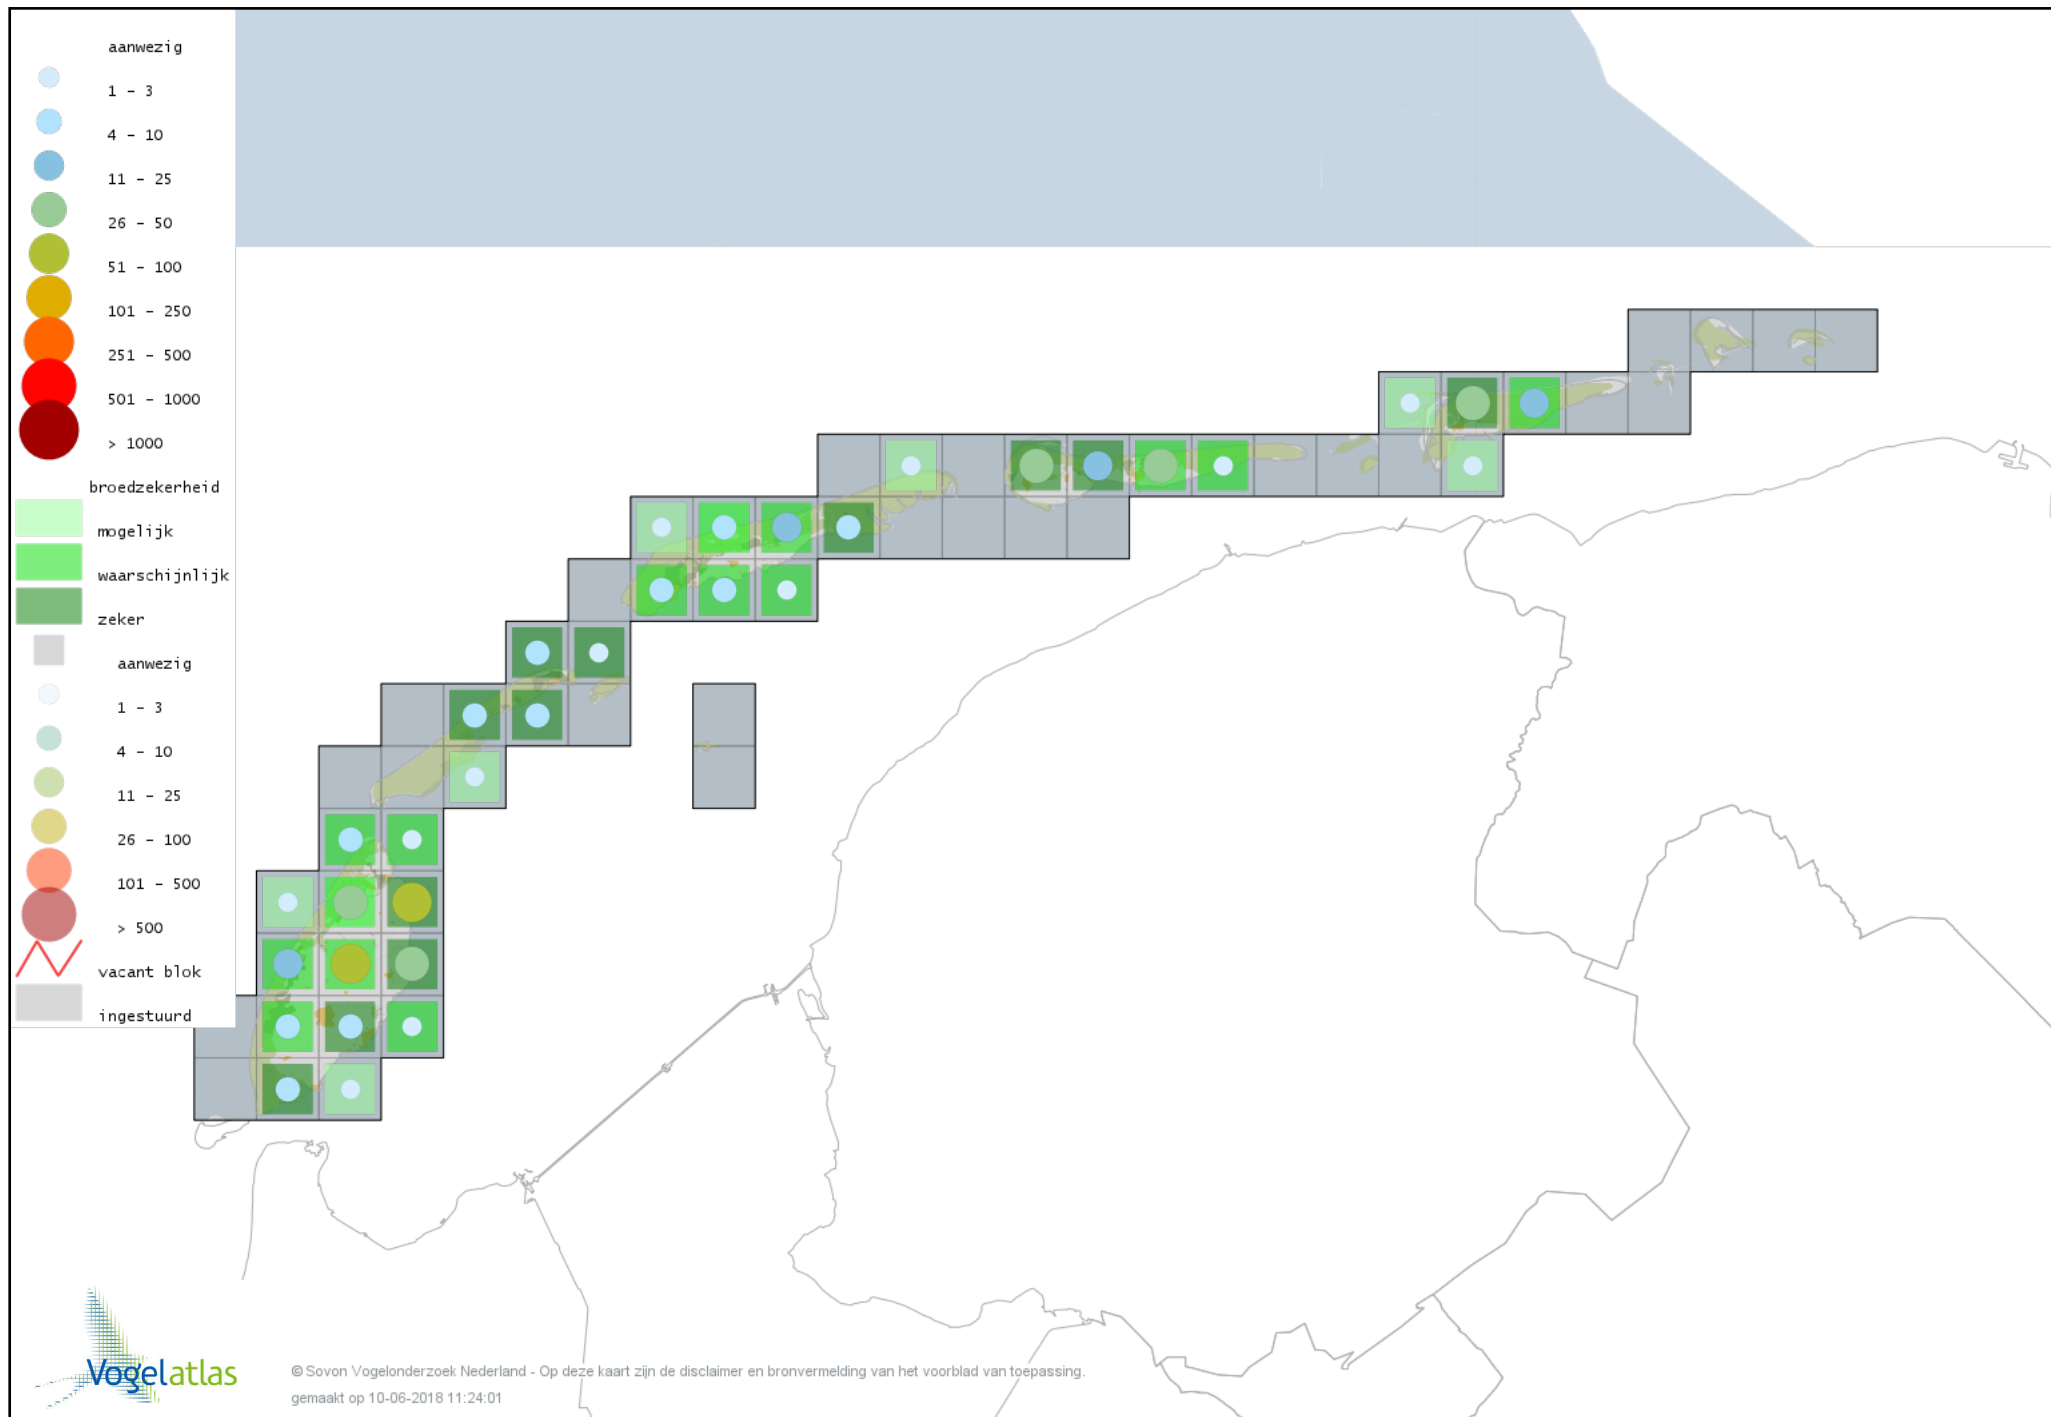

Voorlopige verspreidingskaart Tapuit broedseizoen

Voorlopige verspreidingskaart Bonte Vliegenvanger broedseizoen

Voorlopige verspreidingskaart Heggenmus broedseizoen

Voorlopige verspreidingskaart Huismus broedseizoen

Voorlopige verspreidingskaart Ringmus broedseizoen

Voorlopige verspreidingskaart Gele Kwikstaart broedseizoen

Voorlopige verspreidingskaart Witte Kwikstaart broedseizoen

Voorlopige verspreidingskaart Rouwkwikstaart broedseizoen

Voorlopige verspreidingskaart Boompieper broedseizoen

Voorlopige verspreidingskaart Graspieper broedseizoen

Voorlopige verspreidingskaart Vink broedseizoen

Voorlopige verspreidingskaart Keep broedseizoen

Voorlopige verspreidingskaart Europese Kanarie broedseizoen

Voorlopige verspreidingskaart Groenling broedseizoen

Voorlopige verspreidingskaart Putter broedseizoen

Voorlopige verspreidingskaart Sijs broedseizoen