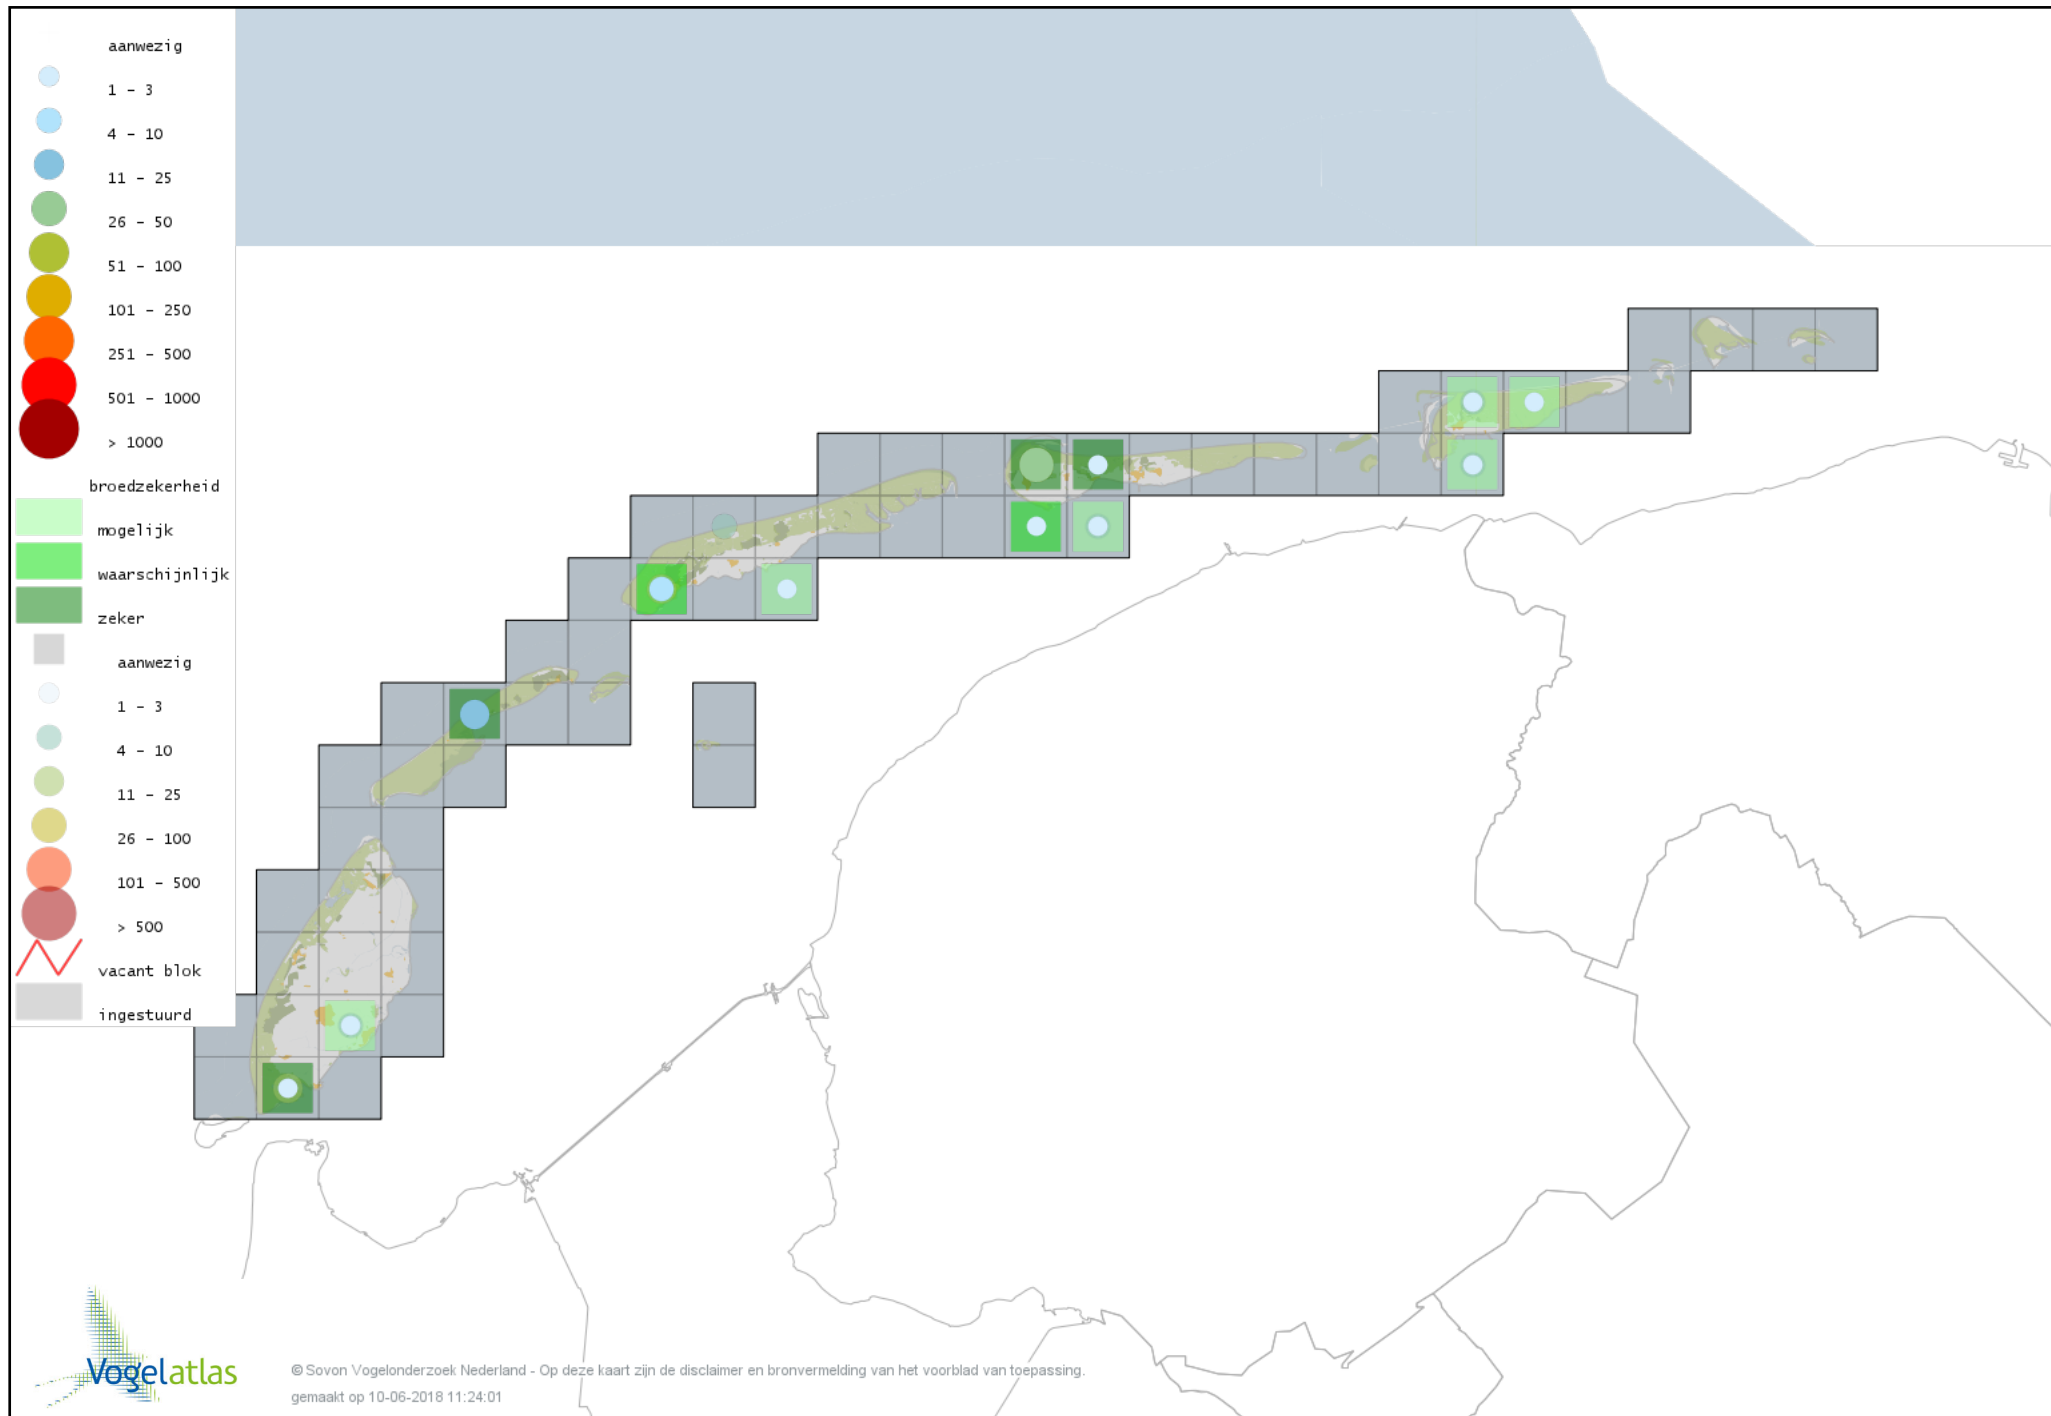

Voorlopige verspreidingskaart Zwarte Kraai broedseizoen

Voorlopige verspreidingskaart Bonte Kraai broedseizoen

Voorlopige verspreidingskaart Goudhaan broedseizoen

Voorlopige verspreidingskaart Vuurgoudhaan broedseizoen

Voorlopige verspreidingskaart Pimpelmees broedseizoen

Voorlopige verspreidingskaart Koolmees broedseizoen

Voorlopige verspreidingskaart Kuifmees broedseizoen

Voorlopige verspreidingskaart Zwarte Mees broedseizoen

Voorlopige verspreidingskaart Beardman broedseizoen

Voorlopige verspreidingskaart Boomleeuwerik broedseizoen

Voorlopige verspreidingskaart Veldleeuwerik broedseizoen

Voorlopige verspreidingskaart Oeverzwaluw broedseizoen