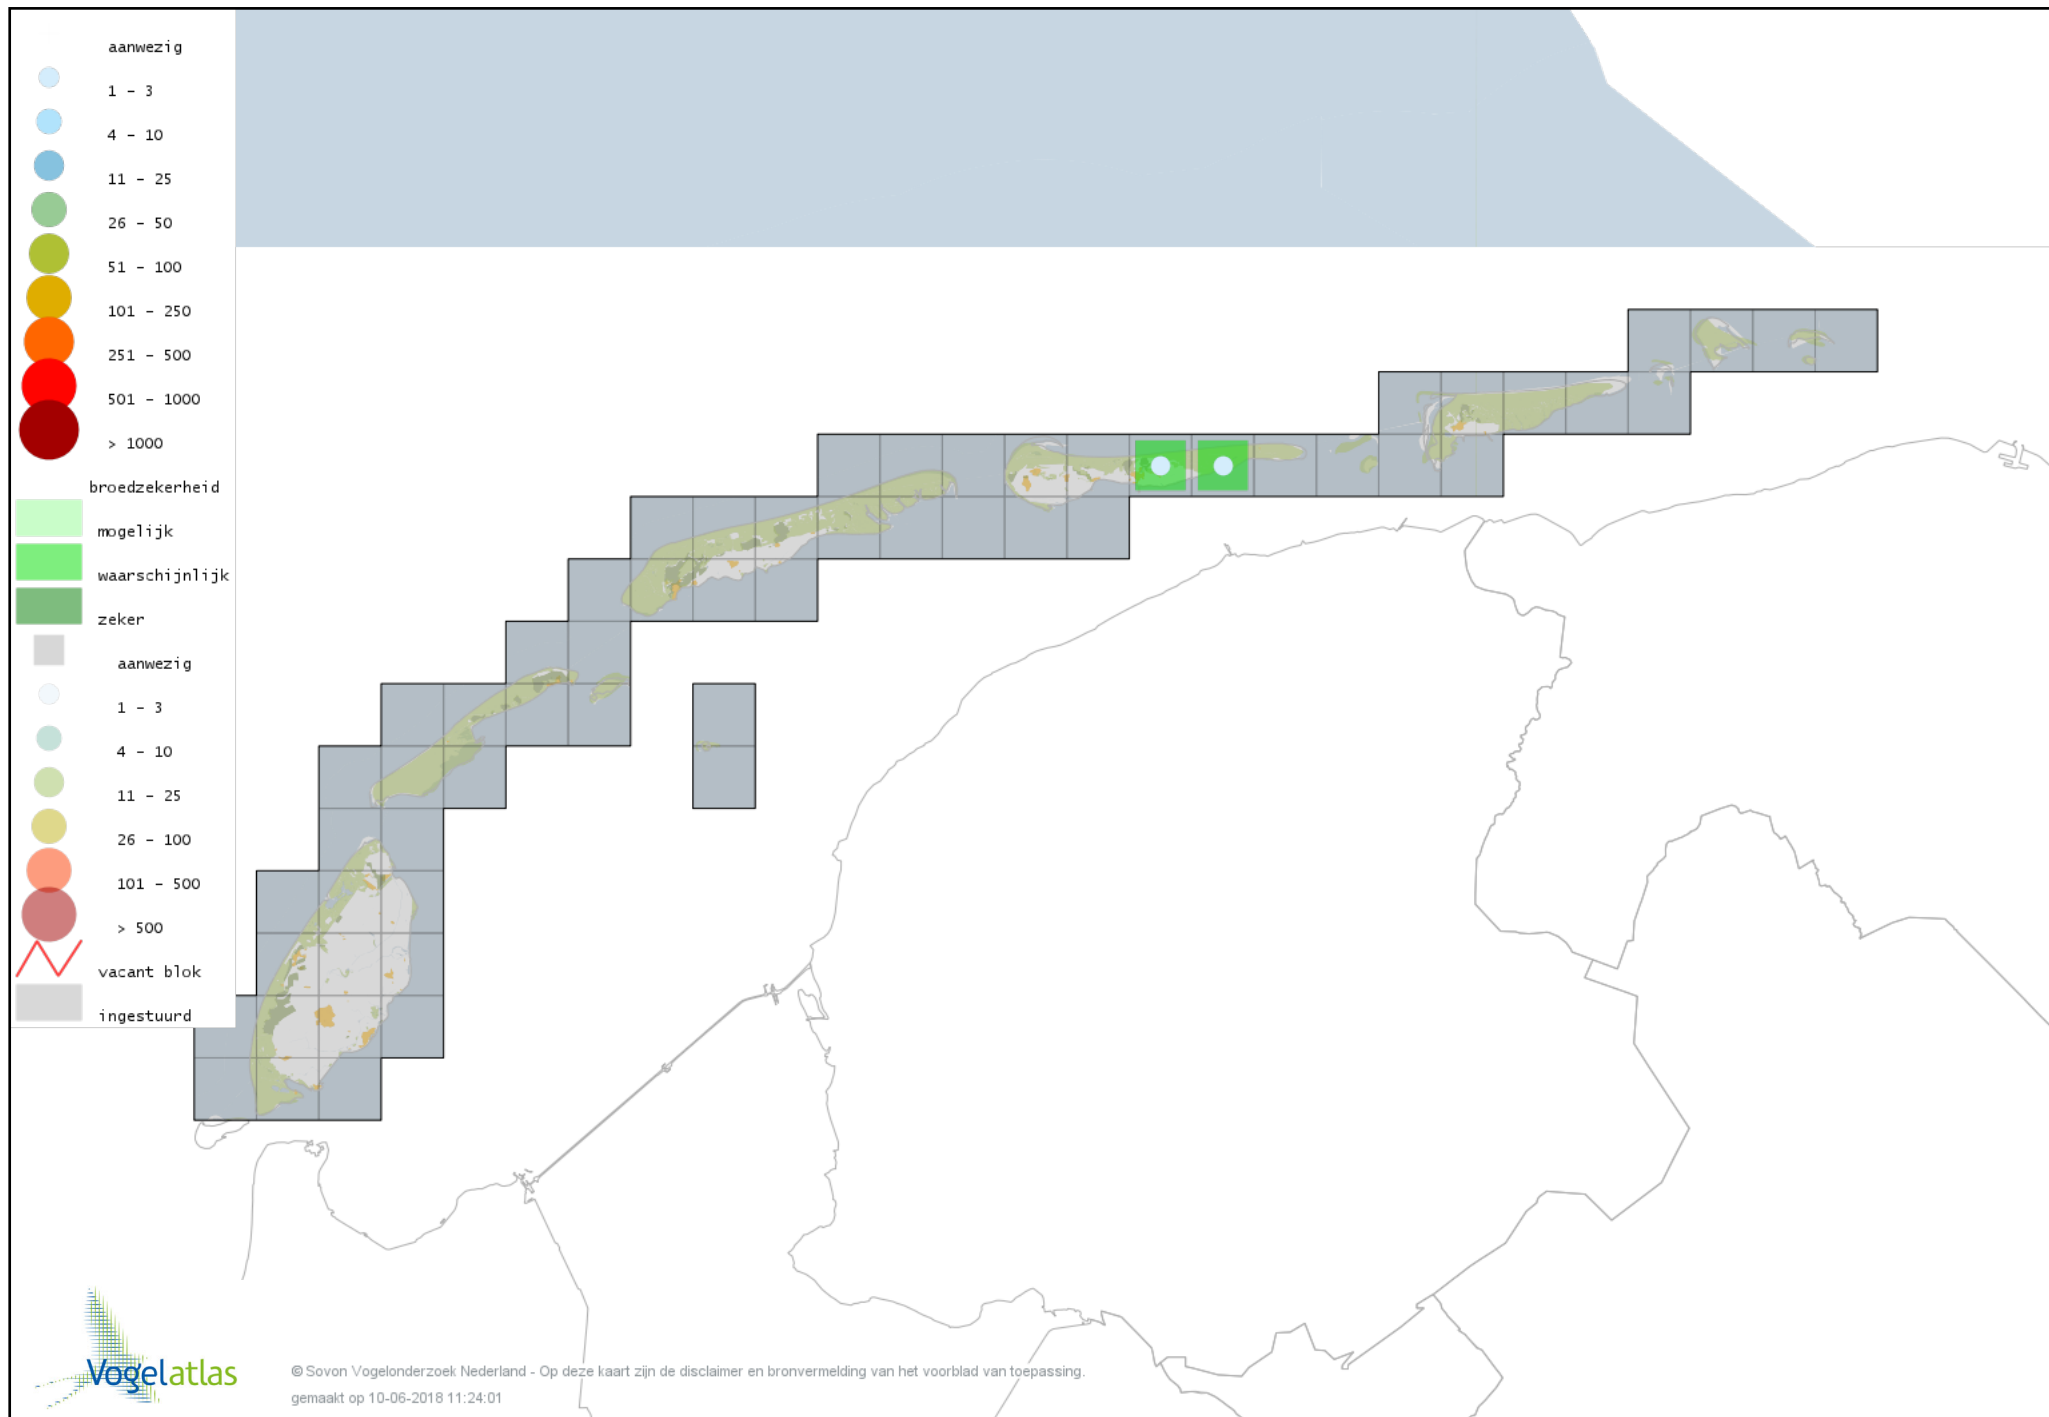

Voorlopige verspreidingskaart Kleinst Waterhoen broedseizoen

Voorlopige verspreidingskaart Waterhoen broedseizoen

Voorlopige verspreidingskaart Meerkoet broedseizoen

Voorlopige verspreidingskaart Scholekster broedseizoen

Voorlopige verspreidingskaart Steltkluut broedseizoen

Voorlopige verspreidingskaart Kluut broedseizoen

Voorlopige verspreidingskaart Kleine Plevier broedseizoen

Voorlopige verspreidingskaart Bontbekplevier broedseizoen

Voorlopige verspreidingskaart Strandplevier broedseizoen

Voorlopige verspreidingskaart Kievit broedseizoen

Voorlopige verspreidingskaart Kemphaan broedseizoen

Voorlopige verspreidingskaart Watersnip broedseizoen

Voorlopige verspreidingskaart Houtsnip broedseizoen

Voorlopige verspreidingskaart Grutto broedseizoen

Voorlopige verspreidingskaart Wulp broedseizoen

Voorlopige verspreidingskaart Tureluur broedseizoen

Voorlopige verspreidingskaart Kokmeeuw broedseizoen