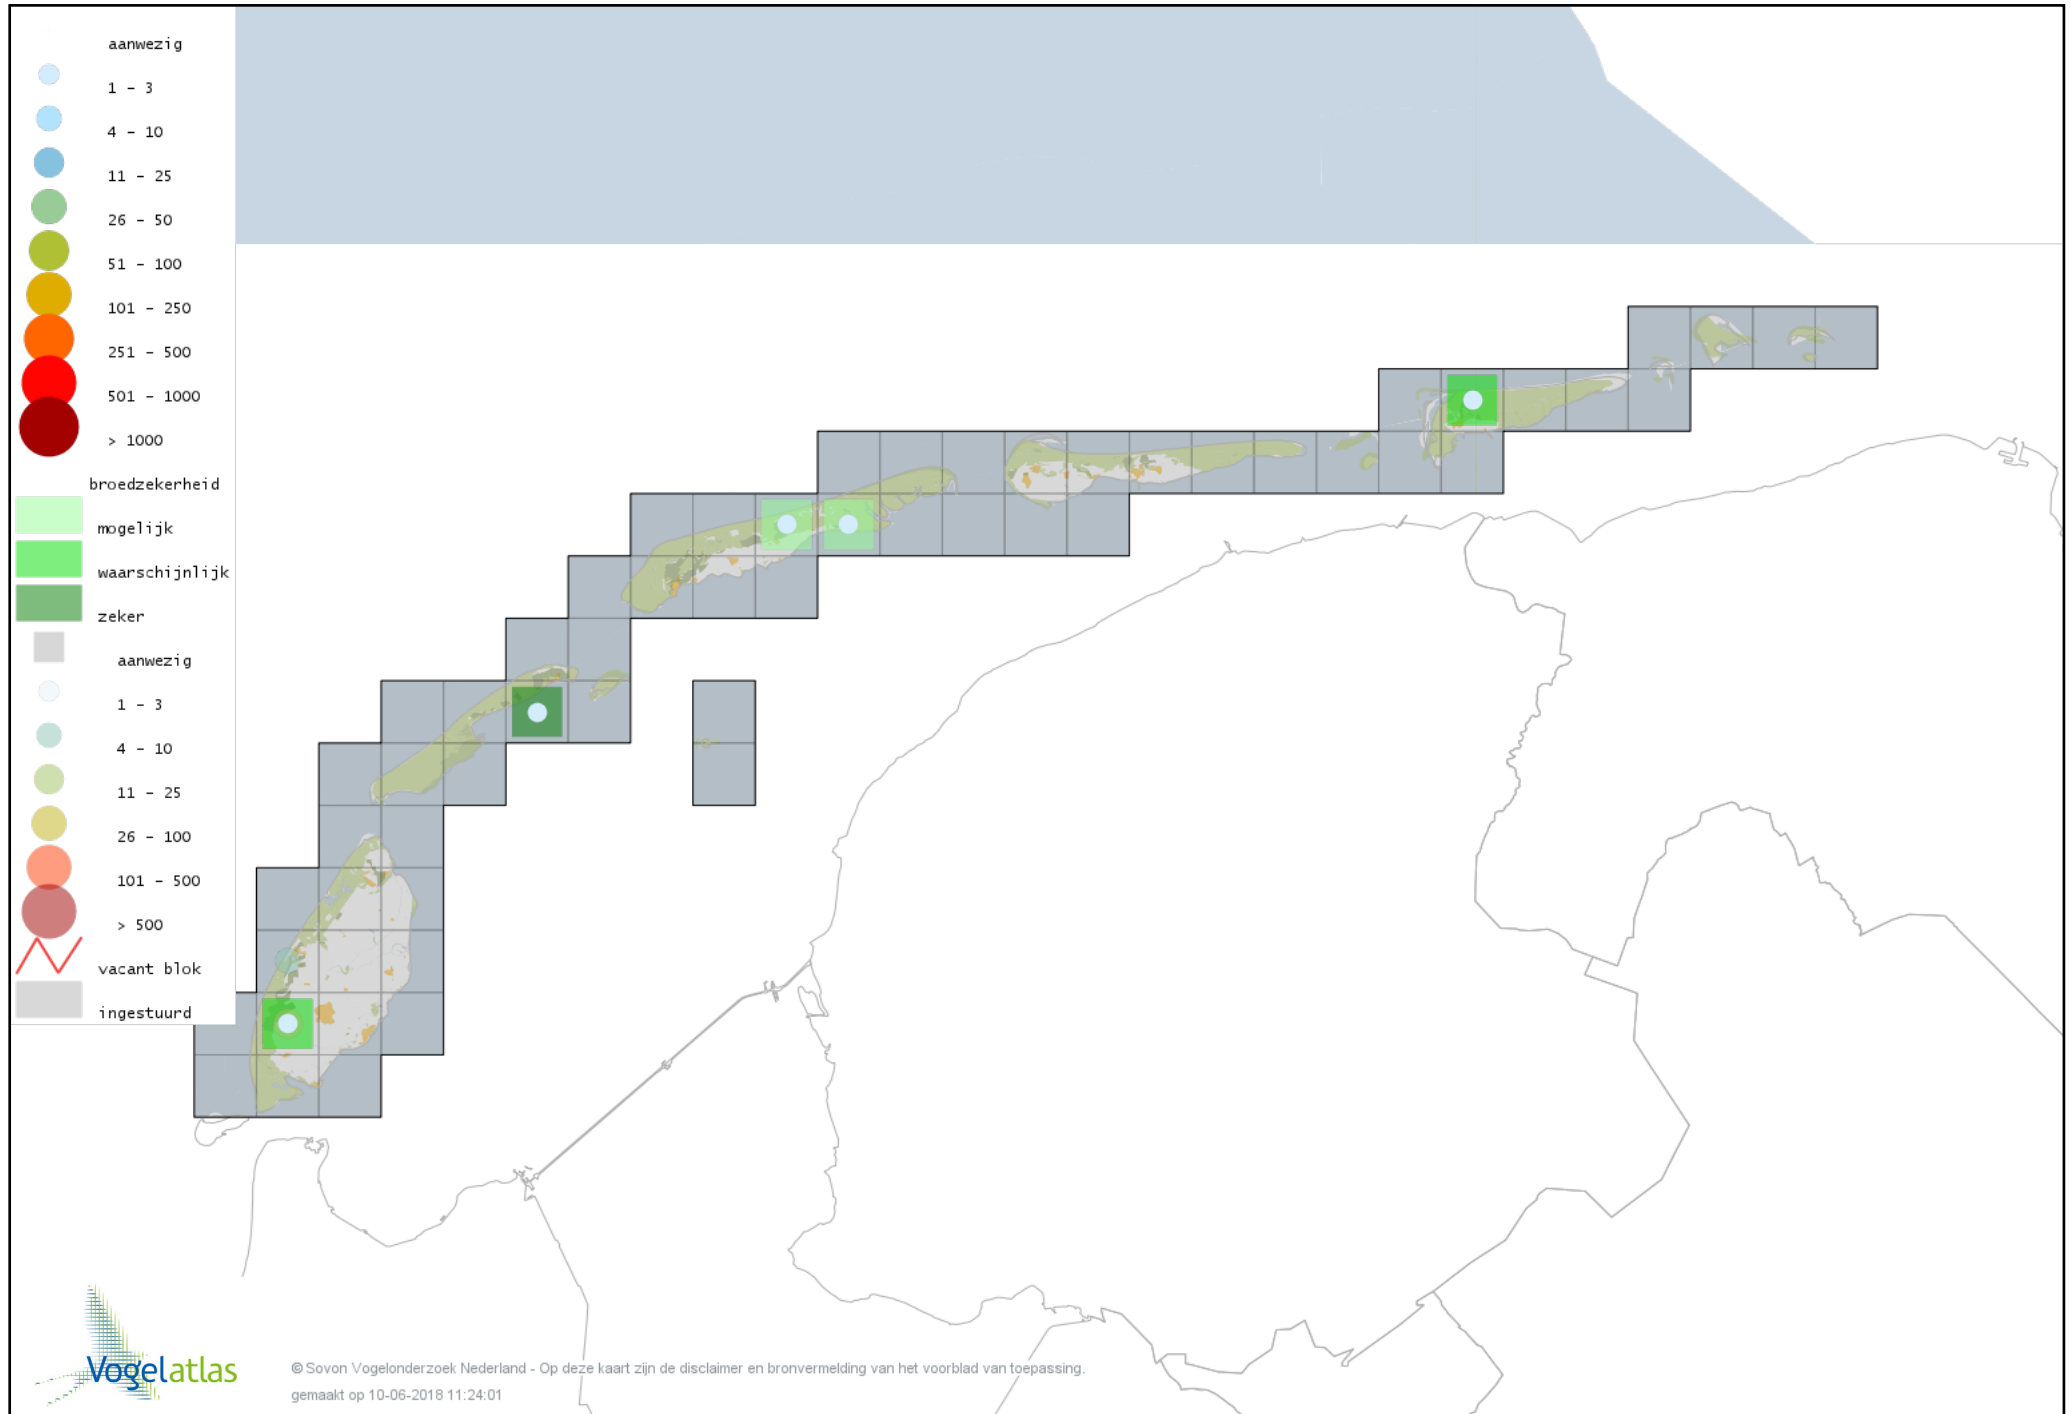

Voorlopige verspreidingskaart Boompieper broedseizoen

Voorlopige verspreidingskaart Graspieper broedseizoen

Voorlopige verspreidingskaart Vink broedseizoen

Voorlopige verspreidingskaart Keep broedseizoen

Voorlopige verspreidingskaart Europese Kanarie broedseizoen

Voorlopige verspreidingskaart Groenling broedseizoen

Voorlopige verspreidingskaart Putter broedseizoen

Voorlopige verspreidingskaart Sijs broedseizoen

Voorlopige verspreidingskaart Kneu broedseizoen

Voorlopige verspreidingskaart Kleine Barmsijs broedseizoen

Voorlopige verspreidingskaart Kruisbek broedseizoen

Voorlopige verspreidingskaart Roodmus broedseizoen

Voorlopige verspreidingskaart Goudvink broedseizoen

Voorlopige verspreidingskaart Appelvink broedseizoen

Voorlopige verspreidingskaart Rietgors broedseizoen