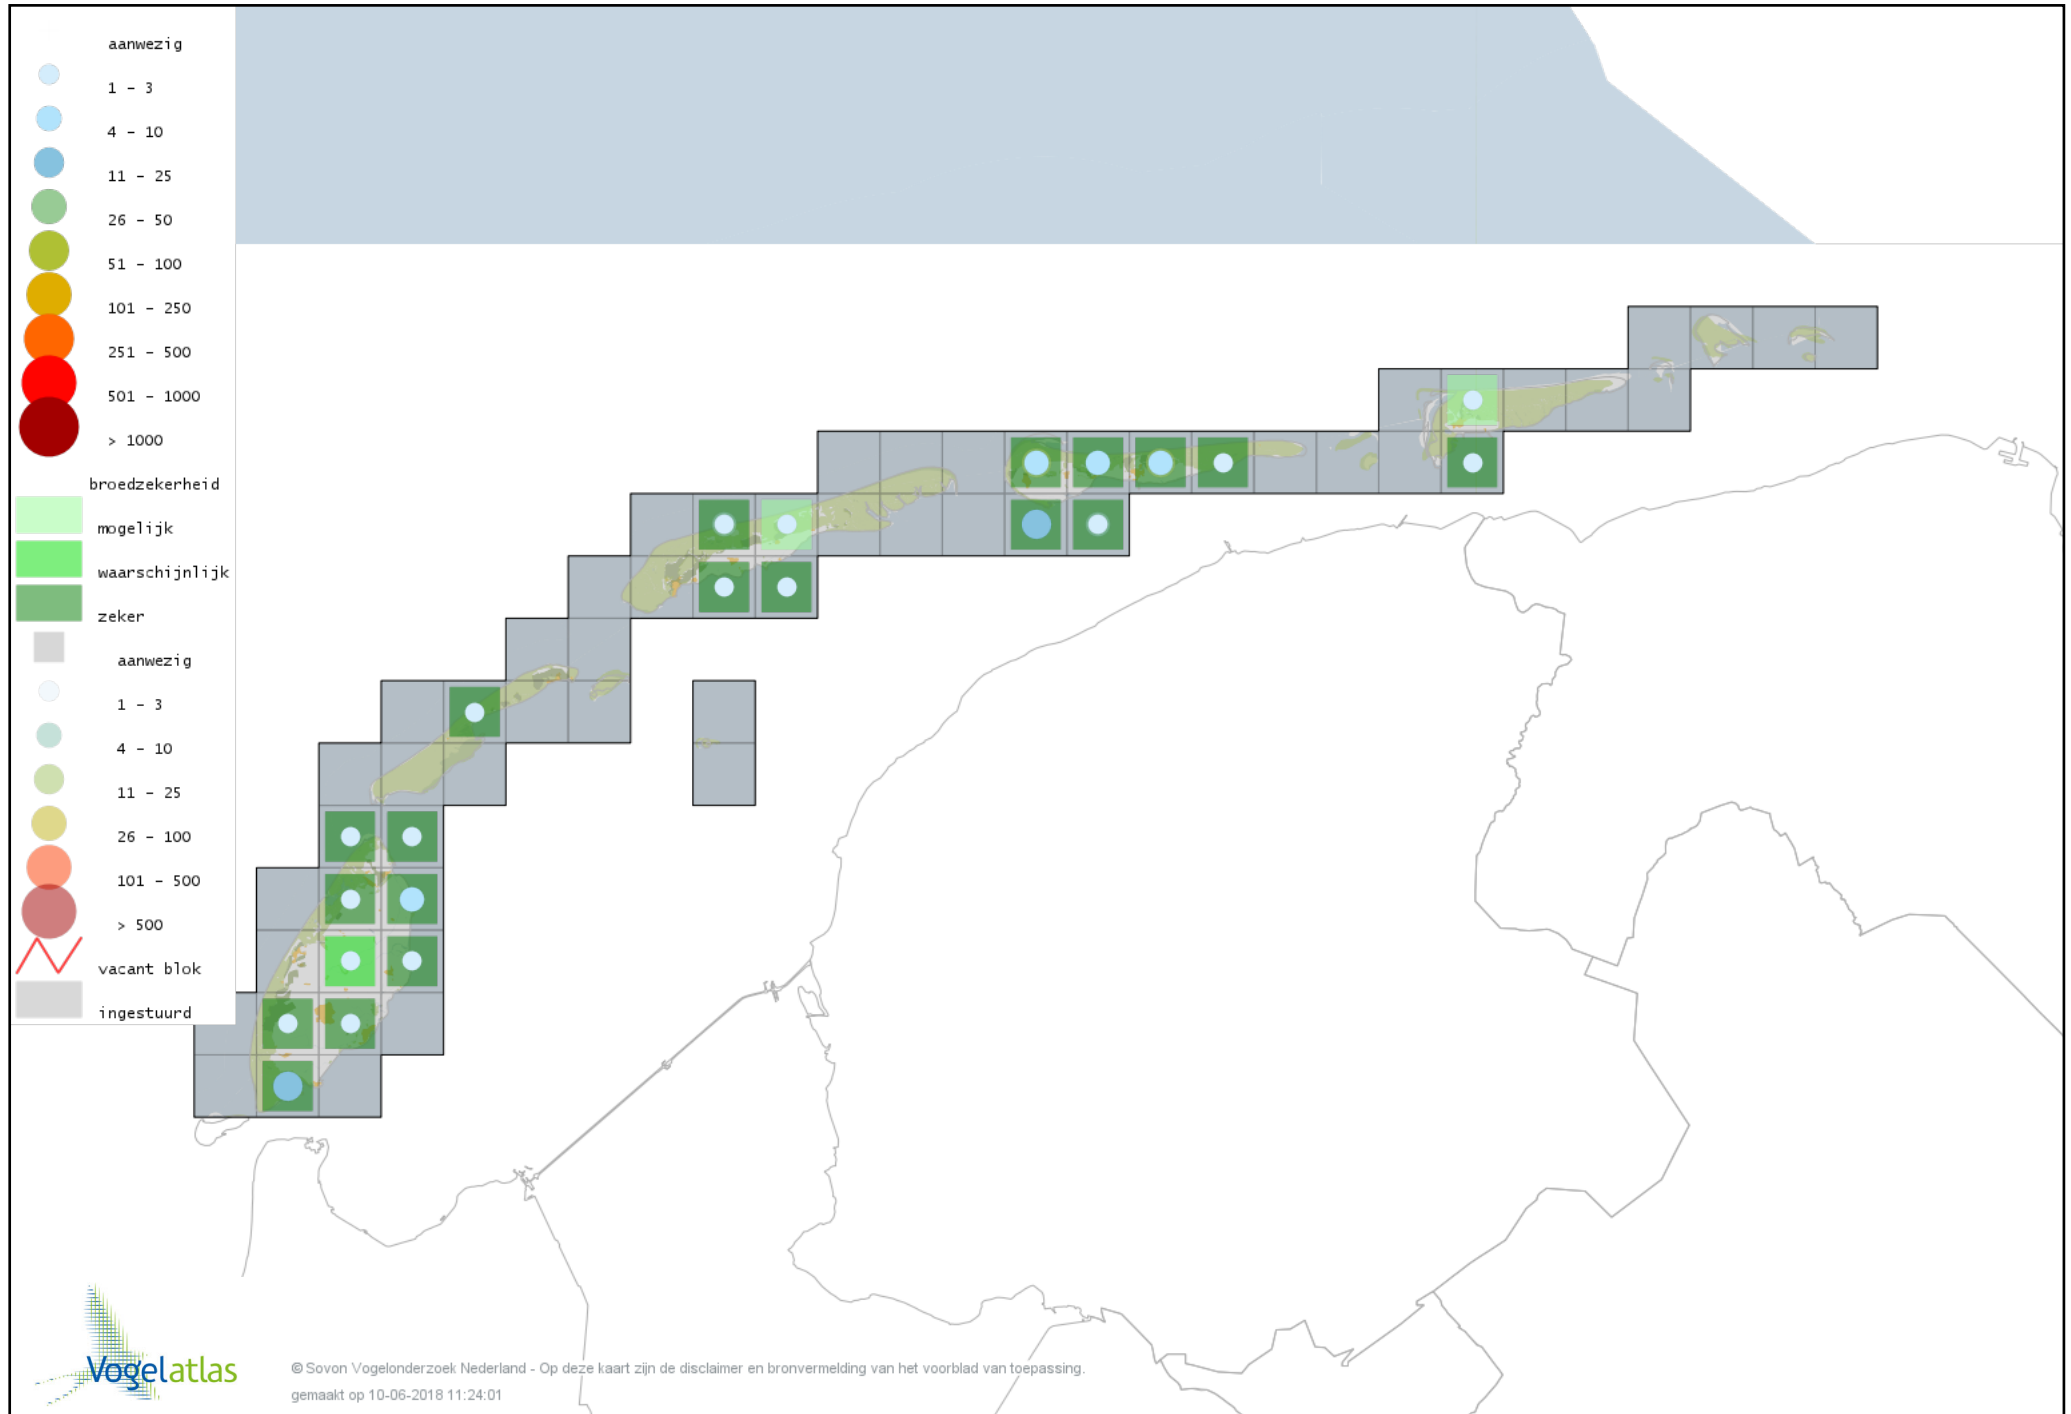

Voorlopige verspreidingskaart Fazant broedseizoen

Voorlopige verspreidingskaart Aalscholver broedseizoen

Voorlopige verspreidingskaart Roerdomp broedseizoen

Voorlopige verspreidingskaart Kleine Zilverreiger broedseizoen

Voorlopige verspreidingskaart Blauwe Reiger broedseizoen

Voorlopige verspreidingskaart Lepelaar broedseizoen

Voorlopige verspreidingskaart Dodaars broedseizoen

Voorlopige verspreidingskaart Fuut broedseizoen

Voorlopige verspreidingskaart Geoorde Fuut broedseizoen

Voorlopige verspreidingskaart Wespendif broedseizoen

Voorlopige verspreidingskaart Bruine Kiekendief broedseizoen

Voorlopige verspreidingskaart Blauwe Kiekendief broedseizoen

Voorlopige verspreidingskaart Havik broedseizoen

Voorlopige verspreidingskaart Sperwer broedseizoen

Voorlopige verspreidingskaart Buizerd broedseizoen

Voorlopige verspreidingskaart Torenvalk broedseizoen