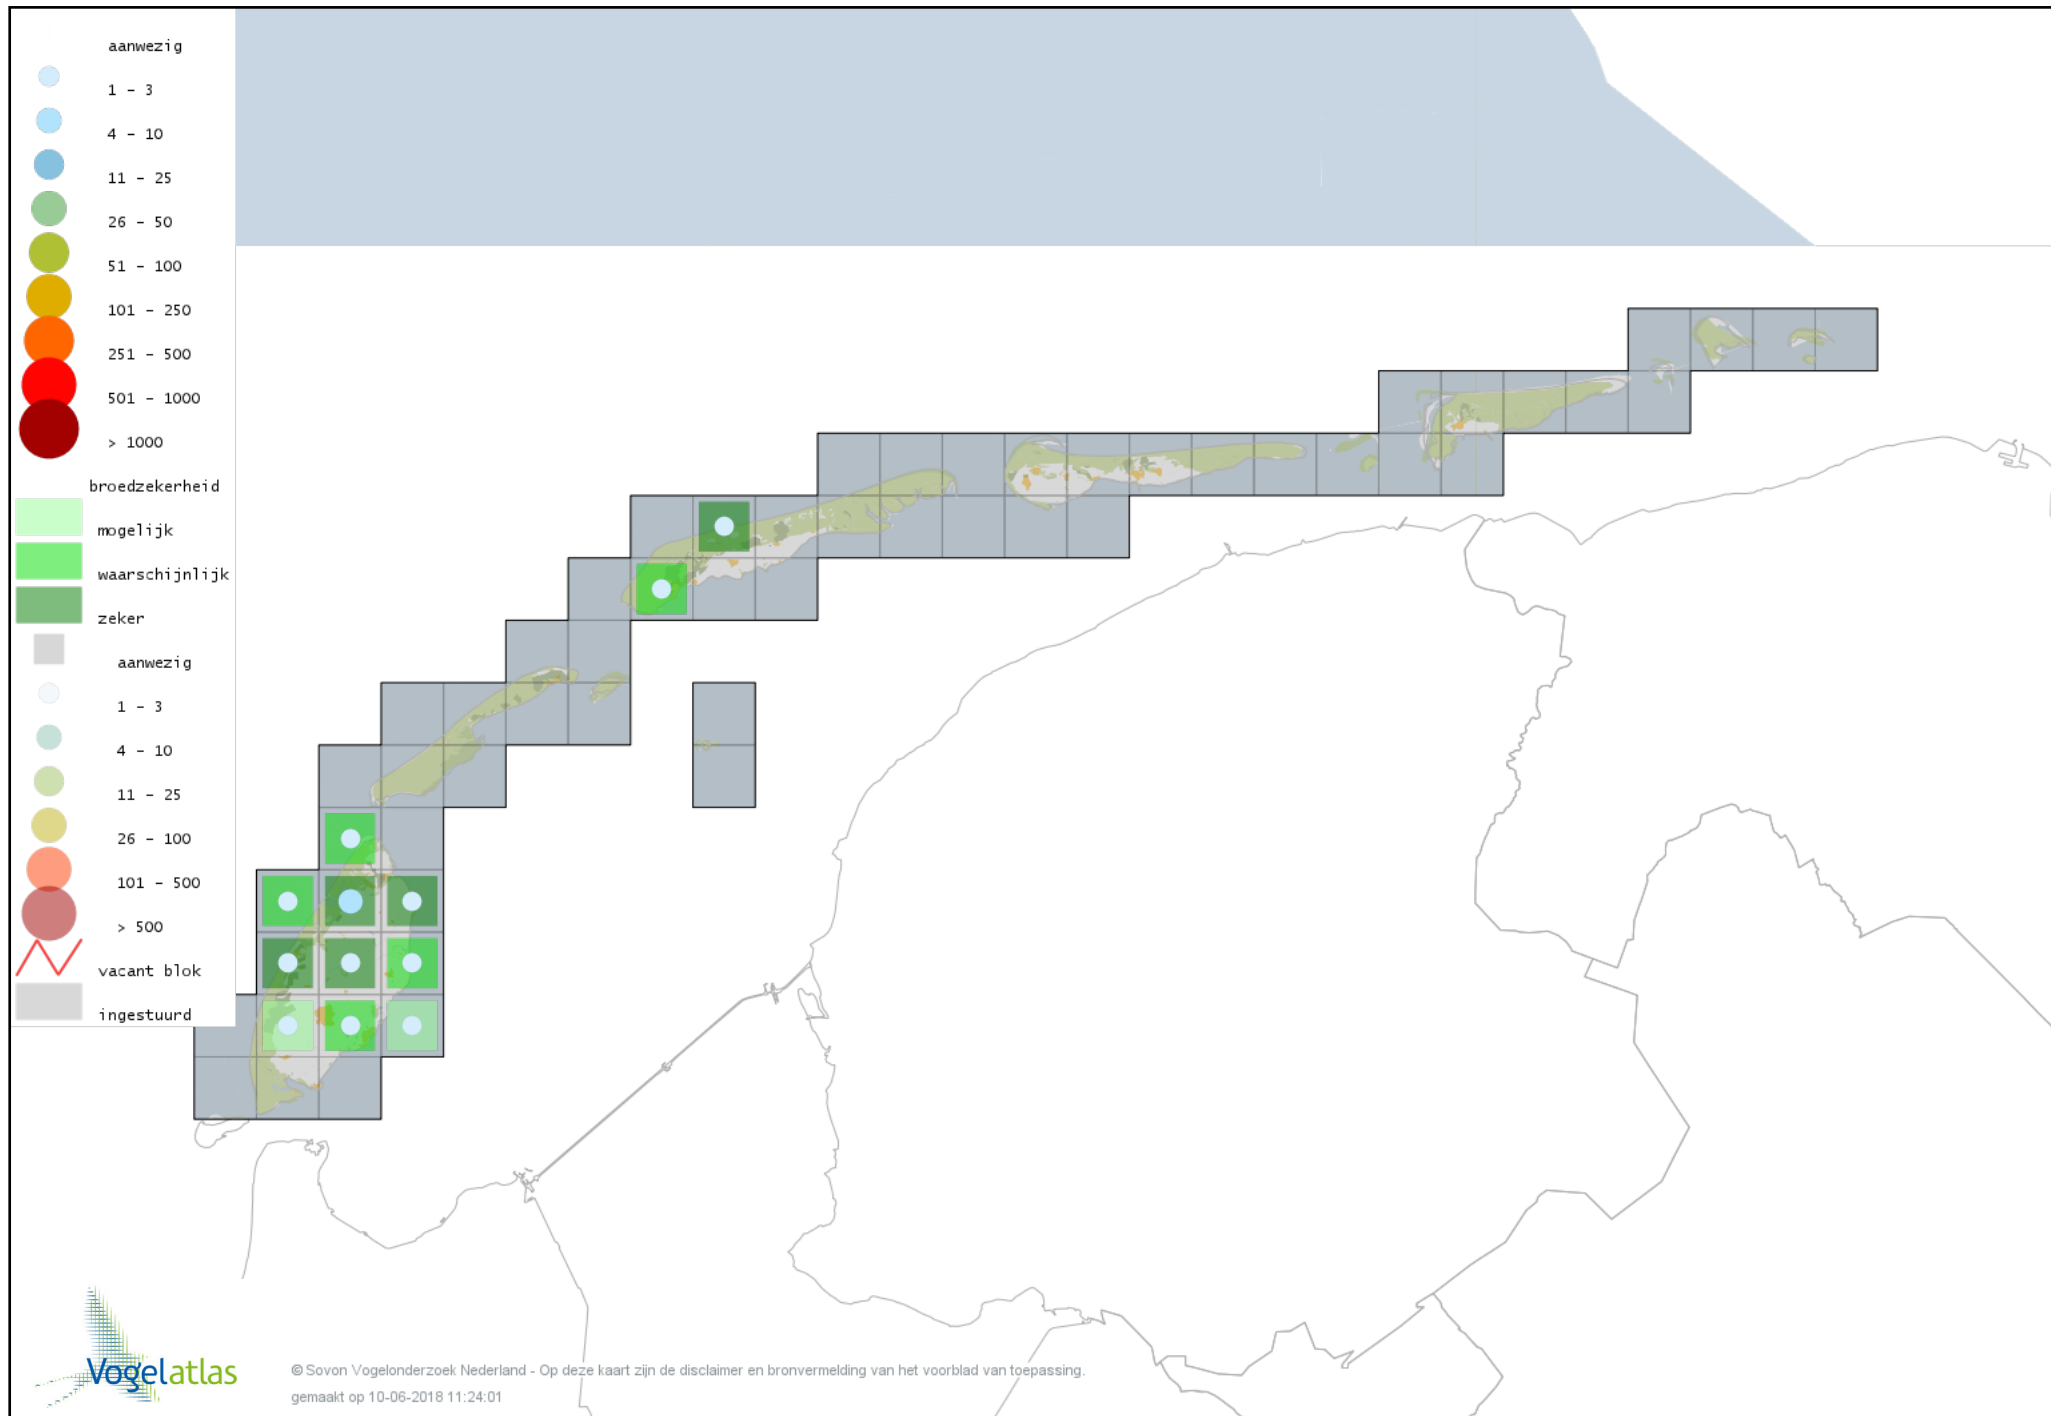

Voorlopige verspreidingskaart Boomvalk broedseizoen

Voorlopige verspreidingskaart Slechtvalk broedseizoen

Voorlopige verspreidingskaart Waterral broedseizoen

Voorlopige verspreidingskaart Porseleinhoen broedseizoen

Voorlopige verspreidingskaart Kleinst Waterhoen broedseizoen

Voorlopige verspreidingskaart Waterhoen broedseizoen

Voorlopige verspreidingskaart Meerkoet broedseizoen

Voorlopige verspreidingskaart Scholekster broedseizoen

Voorlopige verspreidingskaart Steltkluut broedseizoen

Voorlopige verspreidingskaart Kluut broedseizoen

Voorlopige verspreidingskaart Kleine Plevier broedseizoen

Voorlopige verspreidingskaart Bontbekplevier broedseizoen

Voorlopige verspreidingskaart Strandplevier broedseizoen

Voorlopige verspreidingskaart Kievit broedseizoen

Voorlopige verspreidingskaart Kemphaan broedseizoen

Voorlopige verspreidingskaart Watersnip broedseizoen