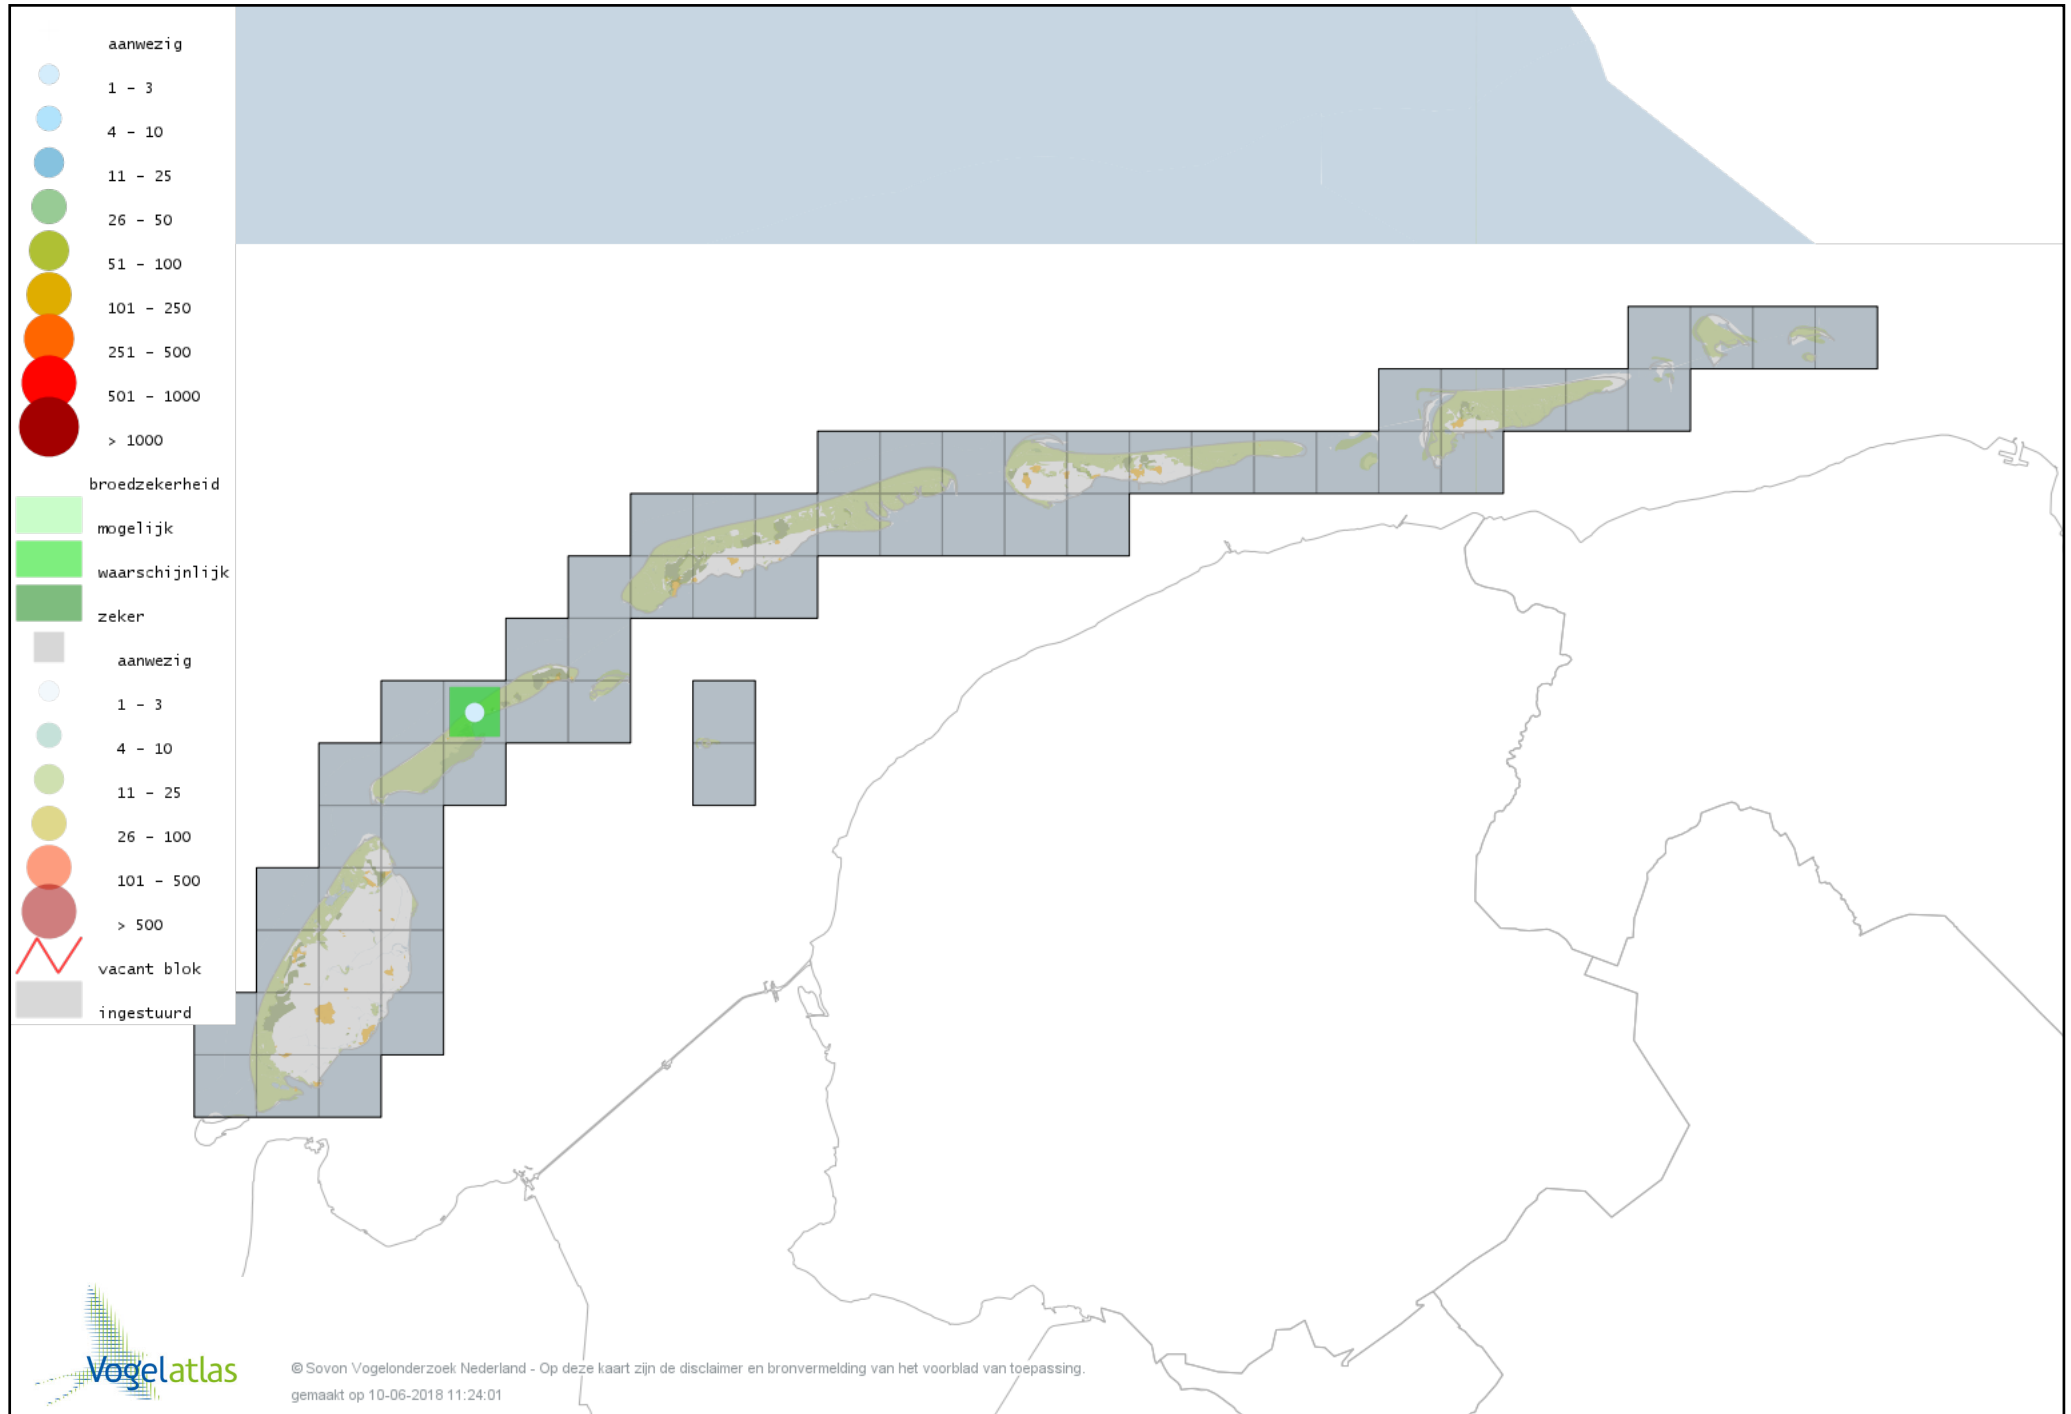

Voorlopige verspreidingskaart Sprinkhaanzanger broedseizoen

Voorlopige verspreidingskaart Krekelzanger broedseizoen

Voorlopige verspreidingskaart Snor broedseizoen

Voorlopige verspreidingskaart Spotvogel broedseizoen

Voorlopige verspreidingskaart Bosrietzanger broedseizoen

Voorlopige verspreidingskaart Kleine Karekiet broedseizoen

Voorlopige verspreidingskaart Rietzanger broedseizoen

Voorlopige verspreidingskaart Grote Karekiet broedseizoen

Voorlopige verspreidingskaart Boomklever broedseizoen

Voorlopige verspreidingskaart Boomkruiper broedseizoen

Voorlopige verspreidingskaart Winterkoning broedseizoen

Voorlopige verspreidingskaart Spreeuw broedseizoen

Voorlopige verspreidingskaart Merel broedseizoen

Voorlopige verspreidingskaart Zanglijster broedseizoen

Voorlopige verspreidingskaart Grote Lijster broedseizoen

Voorlopige verspreidingskaart Grauwe Vliegenvanger broedseizoen