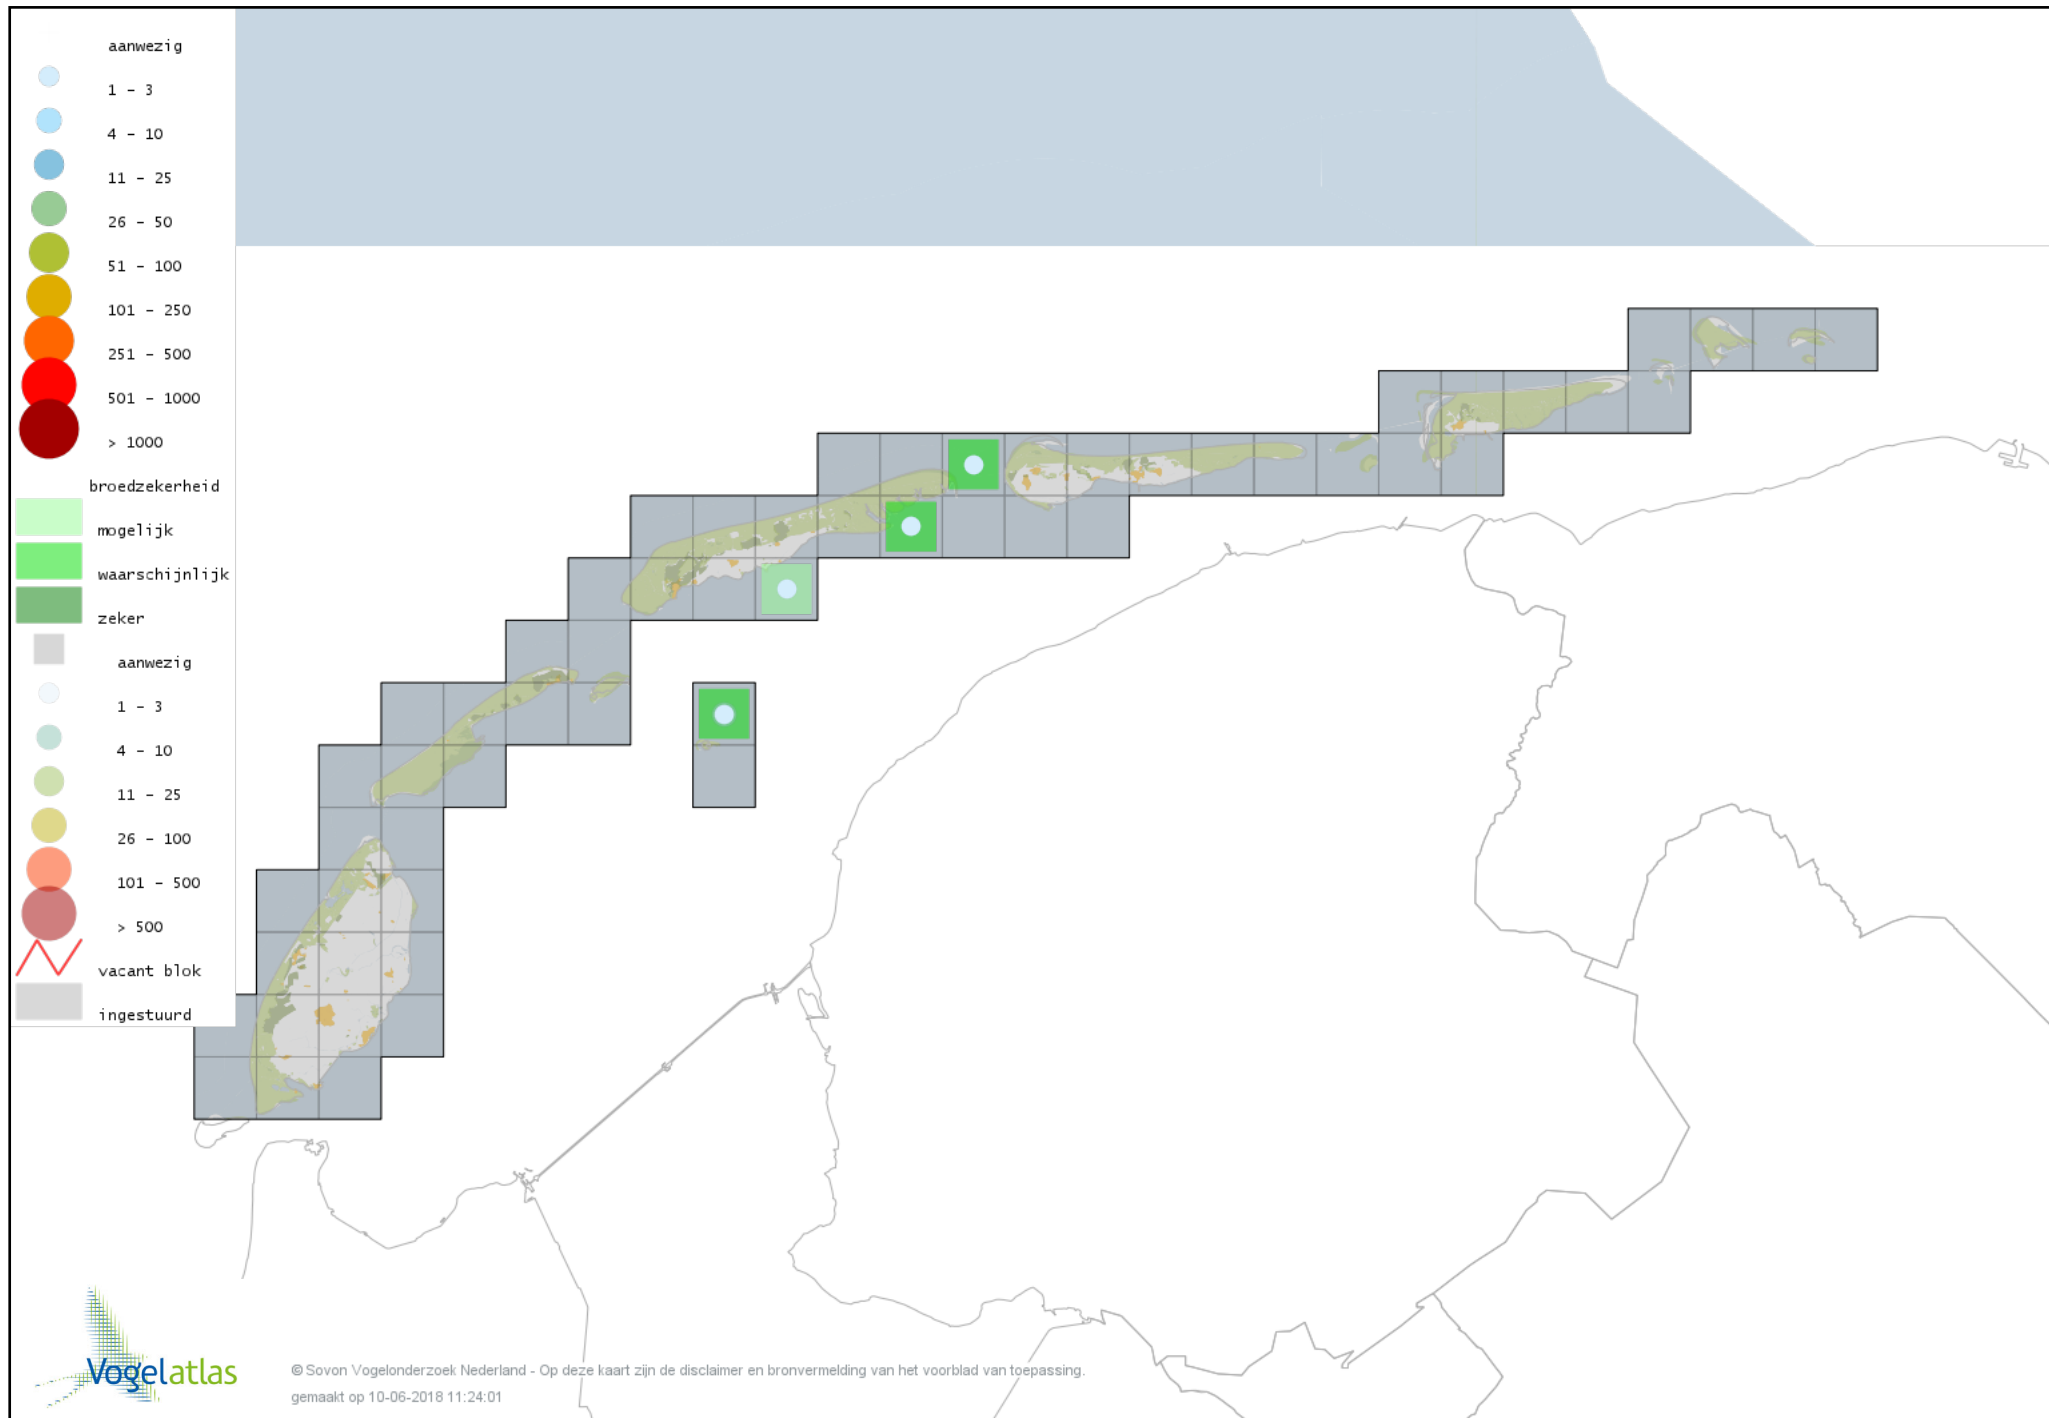

De kleurtint (blauw) is de beste referentie voor de tot nu toe waargenomen aantalsklasse.

De stipgrootte is relatief. Vergelijk daarvoor de atlasblok grootte van de legenda met die van het kaartbeeld.

Voorlopige verspreidingskaart Knobbelzwaan broedseizoen

Voorlopige verspreidingskaart Nijlgans broedseizoen

Voorlopige verspreidingskaart Bergeend broedseizoen

Voorlopige verspreidingskaart Tafeleend broedseizoen

Voorlopige verspreidingskaart Kuifeend broedseizoen

Voorlopige verspreidingskaart Eider broedseizoen

Voorlopige verspreidingskaart Middelste Zaagbek broedseizoen

Voorlopige verspreidingskaart Krakeend broedseizoen

Voorlopige verspreidingskaart Smient broedseizoen

Voorlopige verspreidingskaart Slobeend broedseizoen

Voorlopige verspreidingskaart Wilde Eend broedseizoen

Voorlopige verspreidingskaart Soepeend broedseizoen

Voorlopige verspreidingskaart Pijlstaart broedseizoen