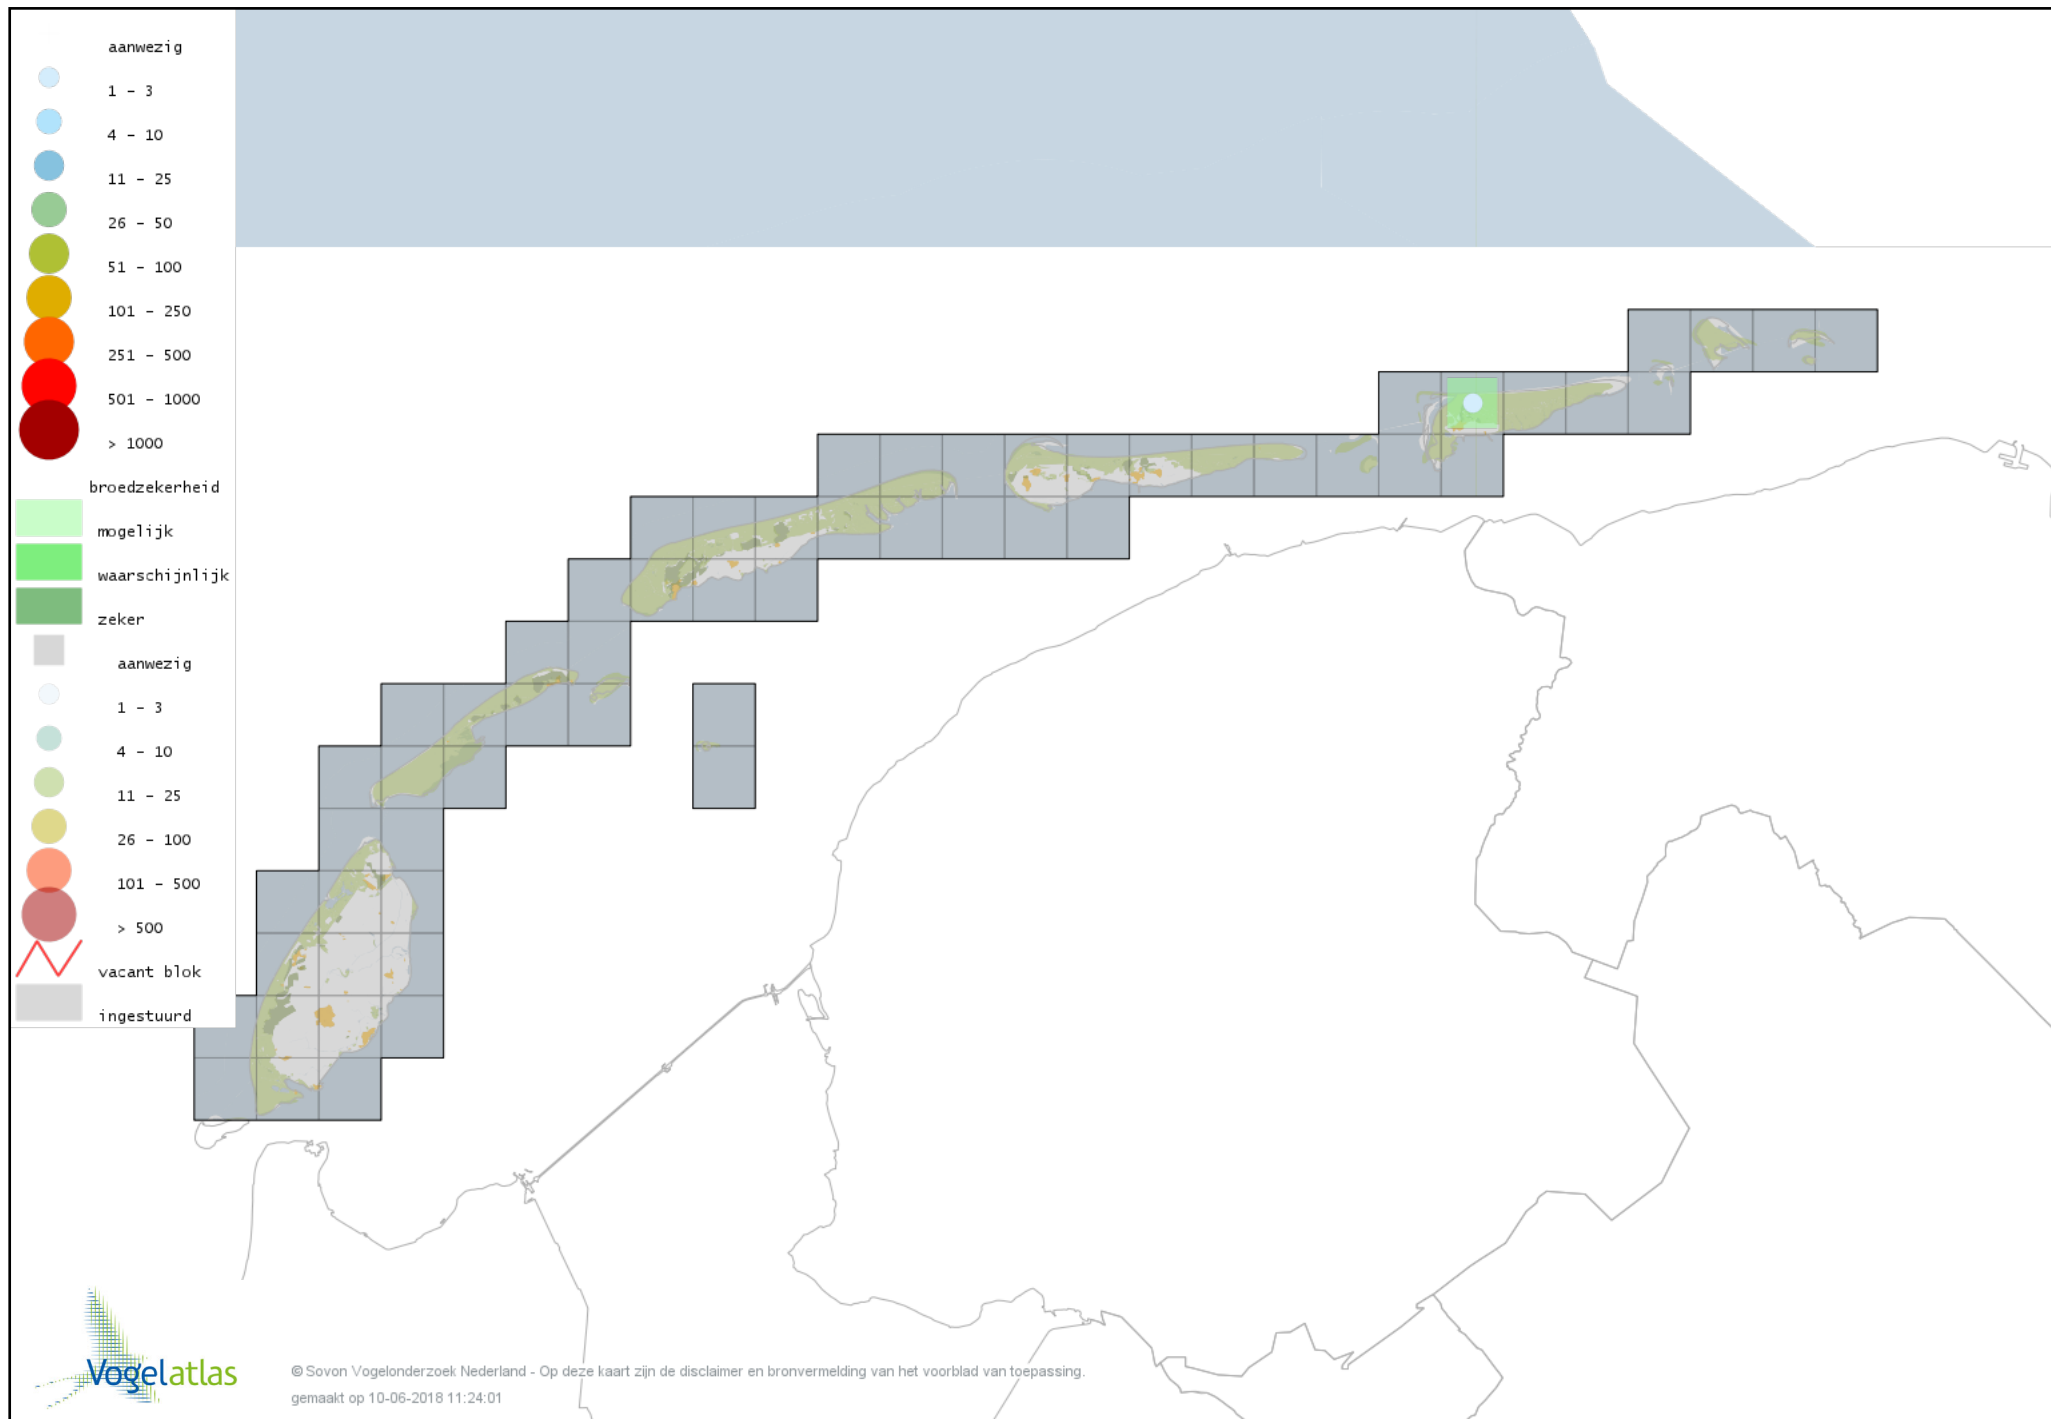

Voorlopige verspreidingskaart Beardman broedseizoen

Voorlopige verspreidingskaart Boomleeuwerik broedseizoen

Voorlopige verspreidingskaart Veldleeuwerik broedseizoen

Voorlopige verspreidingskaart Oeverzwaluw broedseizoen

Voorlopige verspreidingskaart Boerenzwaluw broedseizoen

Voorlopige verspreidingskaart Huiszwaluw broedseizoen

Voorlopige verspreidingskaart Staartmees broedseizoen

Voorlopige verspreidingskaart Grauwe Fitis broedseizoen

Voorlopige verspreidingskaart Bergfluitsier broedseizoen

Voorlopige verspreidingskaart Fluiter broedseizoen

Voorlopige verspreidingskaart Tjiftjaf broedseizoen

Voorlopige verspreidingskaart Fitis broedseizoen

Voorlopige verspreidingskaart Braamsluiper broedseizoen

Voorlopige verspreidingskaart Grasmus broedseizoen

Voorlopige verspreidingskaart Tuinfluiter broedseizoen

Voorlopige verspreidingskaart Zwartkop broedseizoen