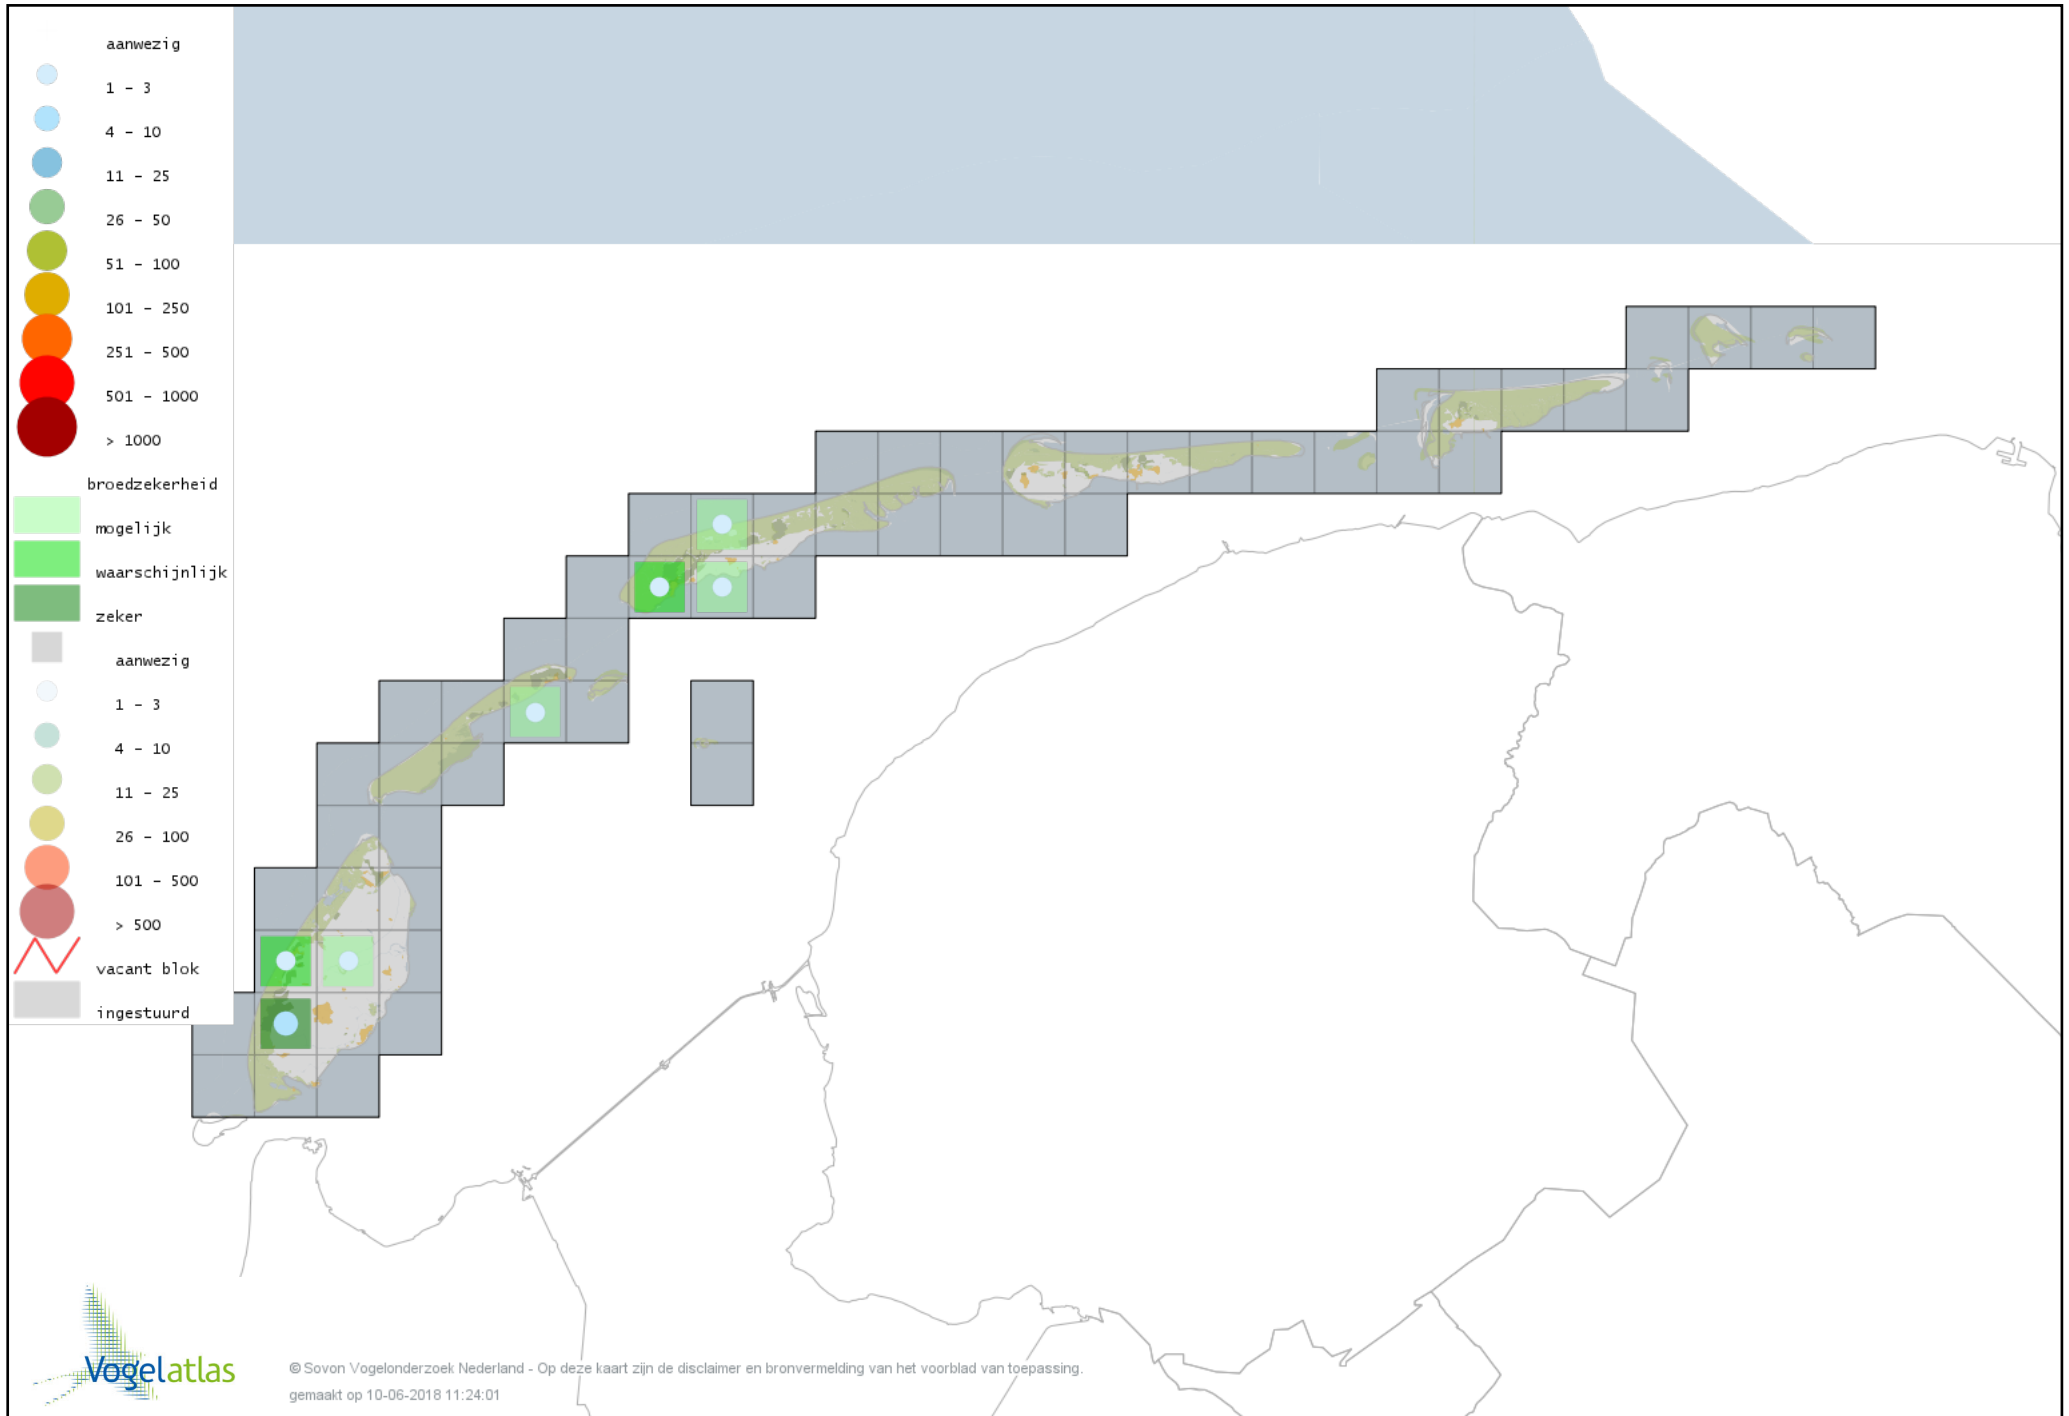

Voorlopige verspreidingskaart Nachtzwaluw broedseizoen