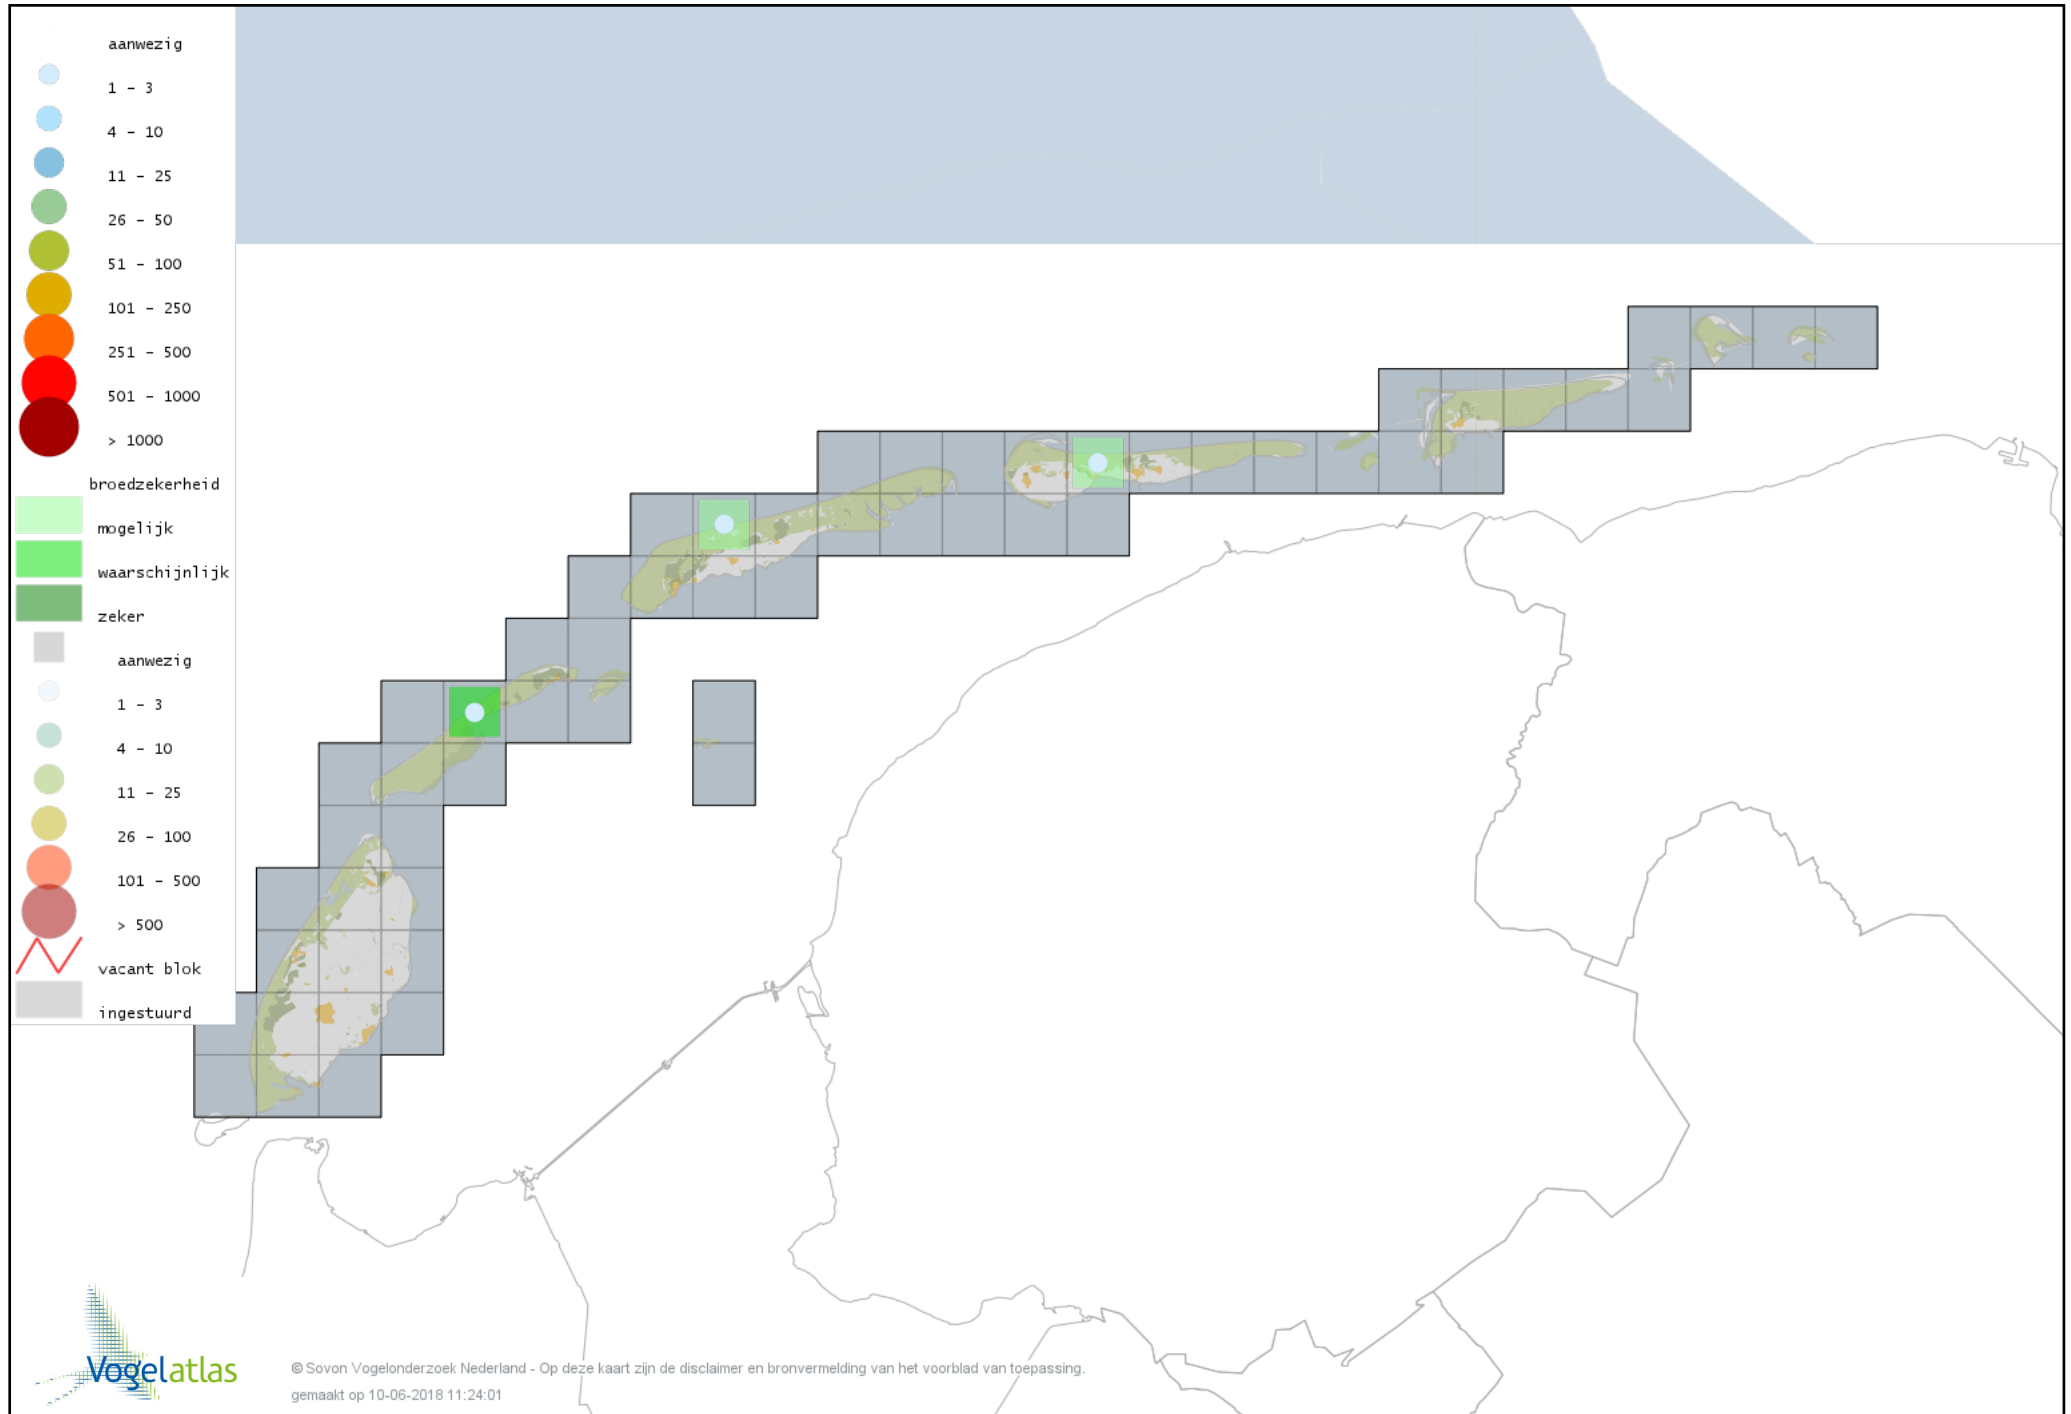

Voorlopige verspreidingskaart Bergfluitsier broedseizoen

Voorlopige verspreidingskaart Fluiter broedseizoen

Voorlopige verspreidingskaart Tjiftjaf broedseizoen

Voorlopige verspreidingskaart Fitis broedseizoen

Voorlopige verspreidingskaart Braamsluiper broedseizoen

Voorlopige verspreidingskaart Grasmus broedseizoen

Voorlopige verspreidingskaart Tuinfluiter broedseizoen

Voorlopige verspreidingskaart Zwartkop broedseizoen

Voorlopige verspreidingskaart Sprinkhaanzanger broedseizoen

Voorlopige verspreidingskaart Krekelzanger broedseizoen

Voorlopige verspreidingskaart Snor broedseizoen

Voorlopige verspreidingskaart Spotvogel broedseizoen