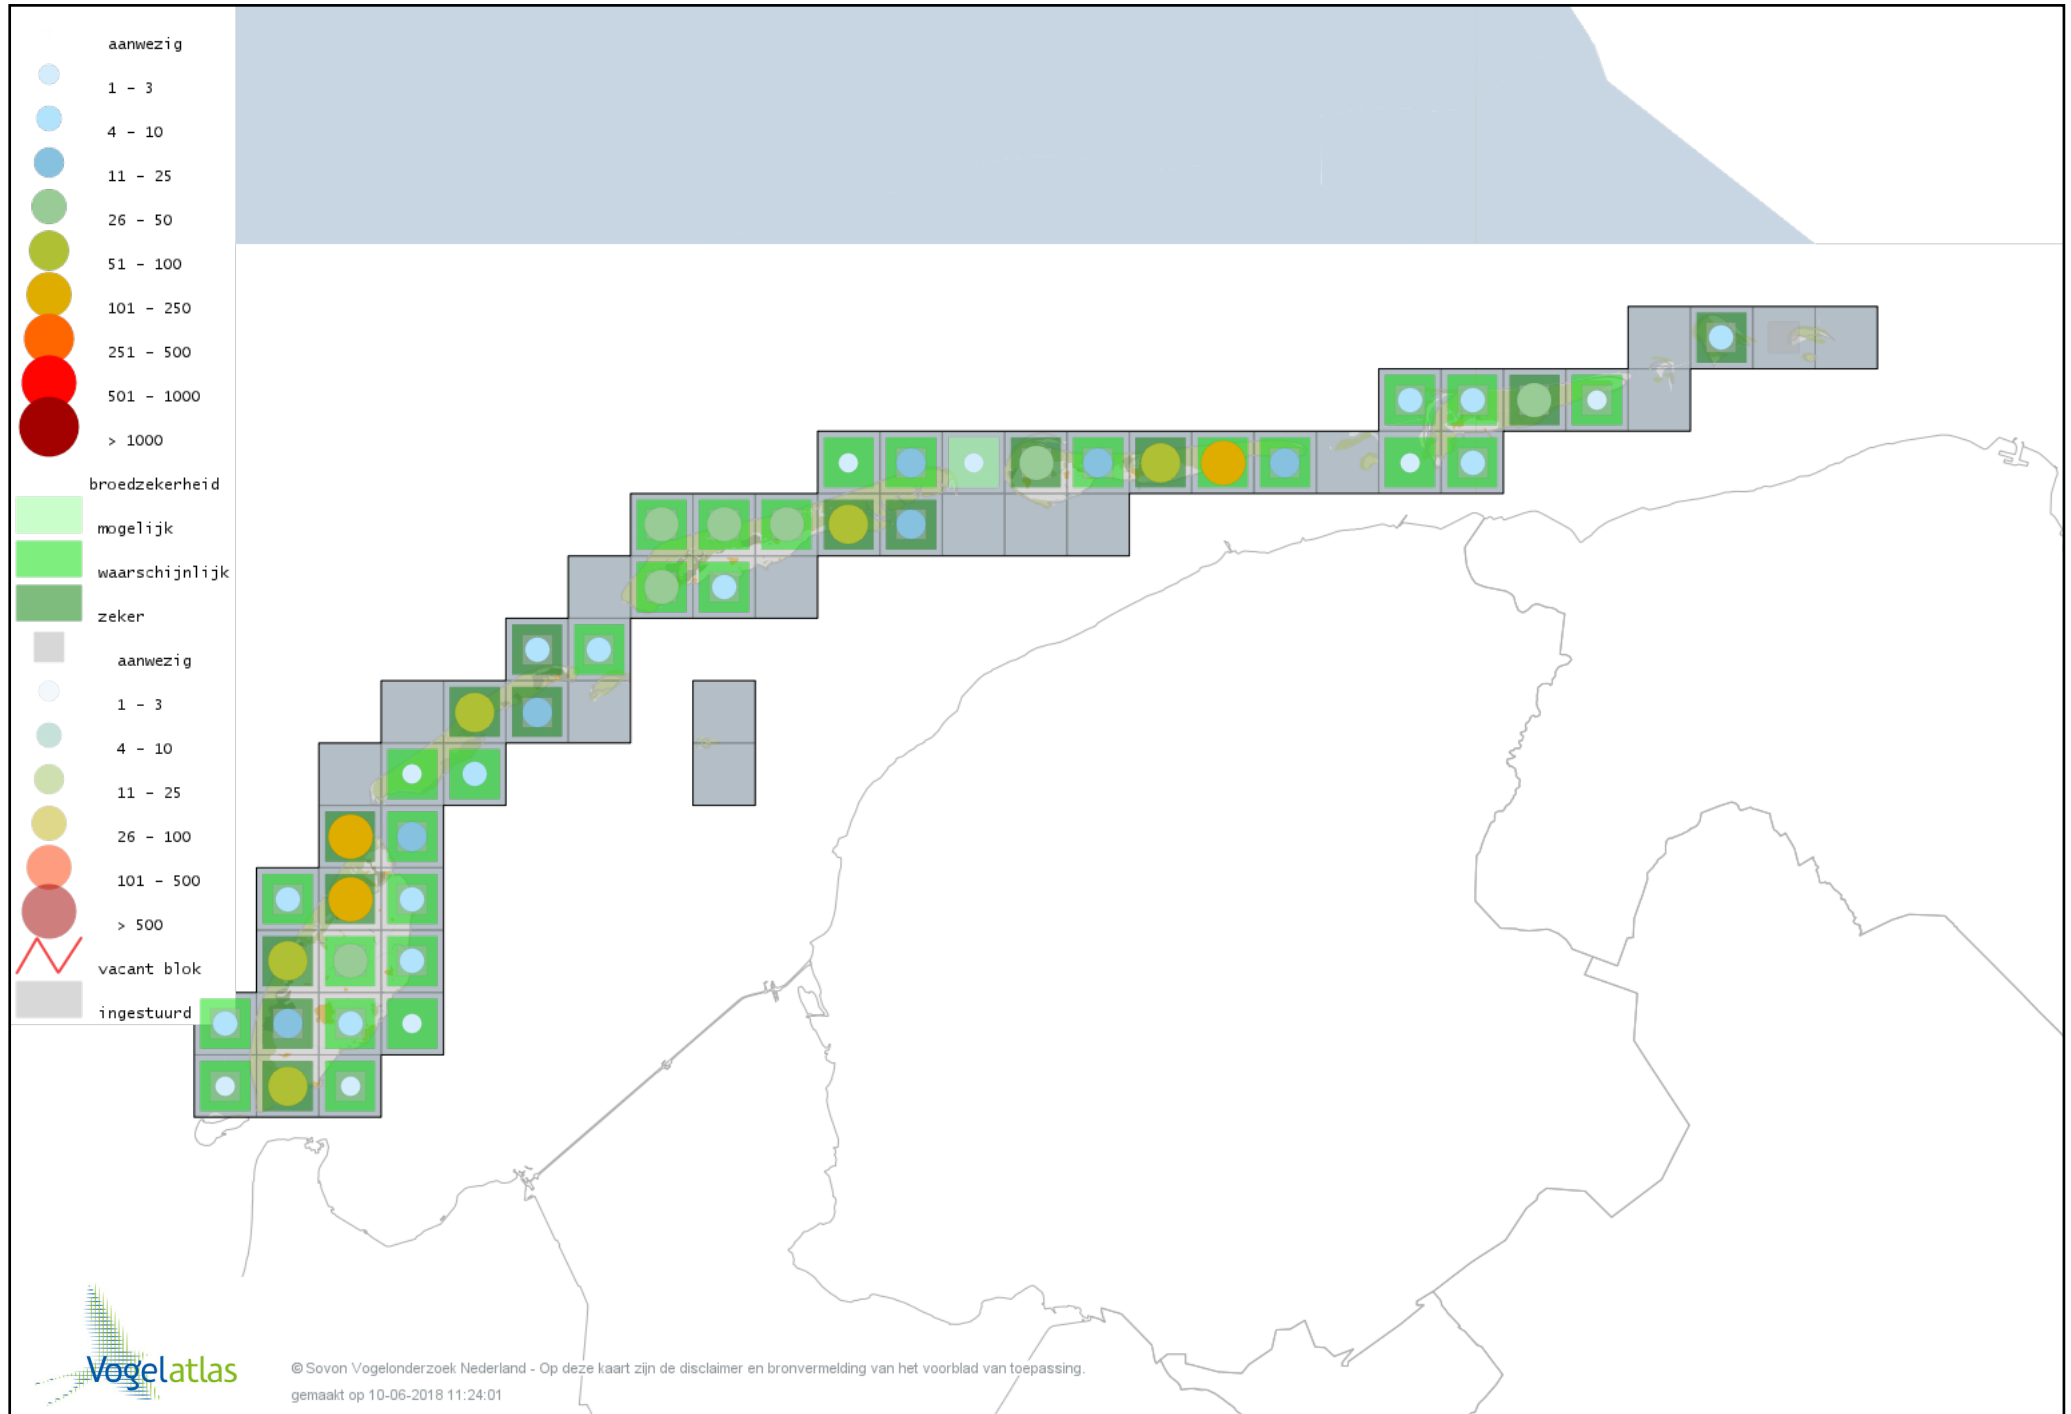

Voorlopige verspreidingskaart Boerenzwaluw broedseizoen

Voorlopige verspreidingskaart Huiszwaluw broedseizoen

Voorlopige verspreidingskaart Staartmees broedseizoen

Voorlopige verspreidingskaart Grauwe Fitis broedseizoen

Voorlopige verspreidingskaart Bergfluitsier broedseizoen

Voorlopige verspreidingskaart Fluiter broedseizoen

Voorlopige verspreidingskaart Tjiftjaf broedseizoen

Voorlopige verspreidingskaart Fitis broedseizoen

Voorlopige verspreidingskaart Braamsluiper broedseizoen

Voorlopige verspreidingskaart Grasmus broedseizoen

Voorlopige verspreidingskaart Tuinfluiter broedseizoen

Voorlopige verspreidingskaart Zwartkop broedseizoen

Voorlopige verspreidingskaart Sprinkhaanzanger broedseizoen

Voorlopige verspreidingskaart Krekelzanger broedseizoen

Voorlopige verspreidingskaart Snor broedseizoen

Voorlopige verspreidingskaart Spotvogel broedseizoen