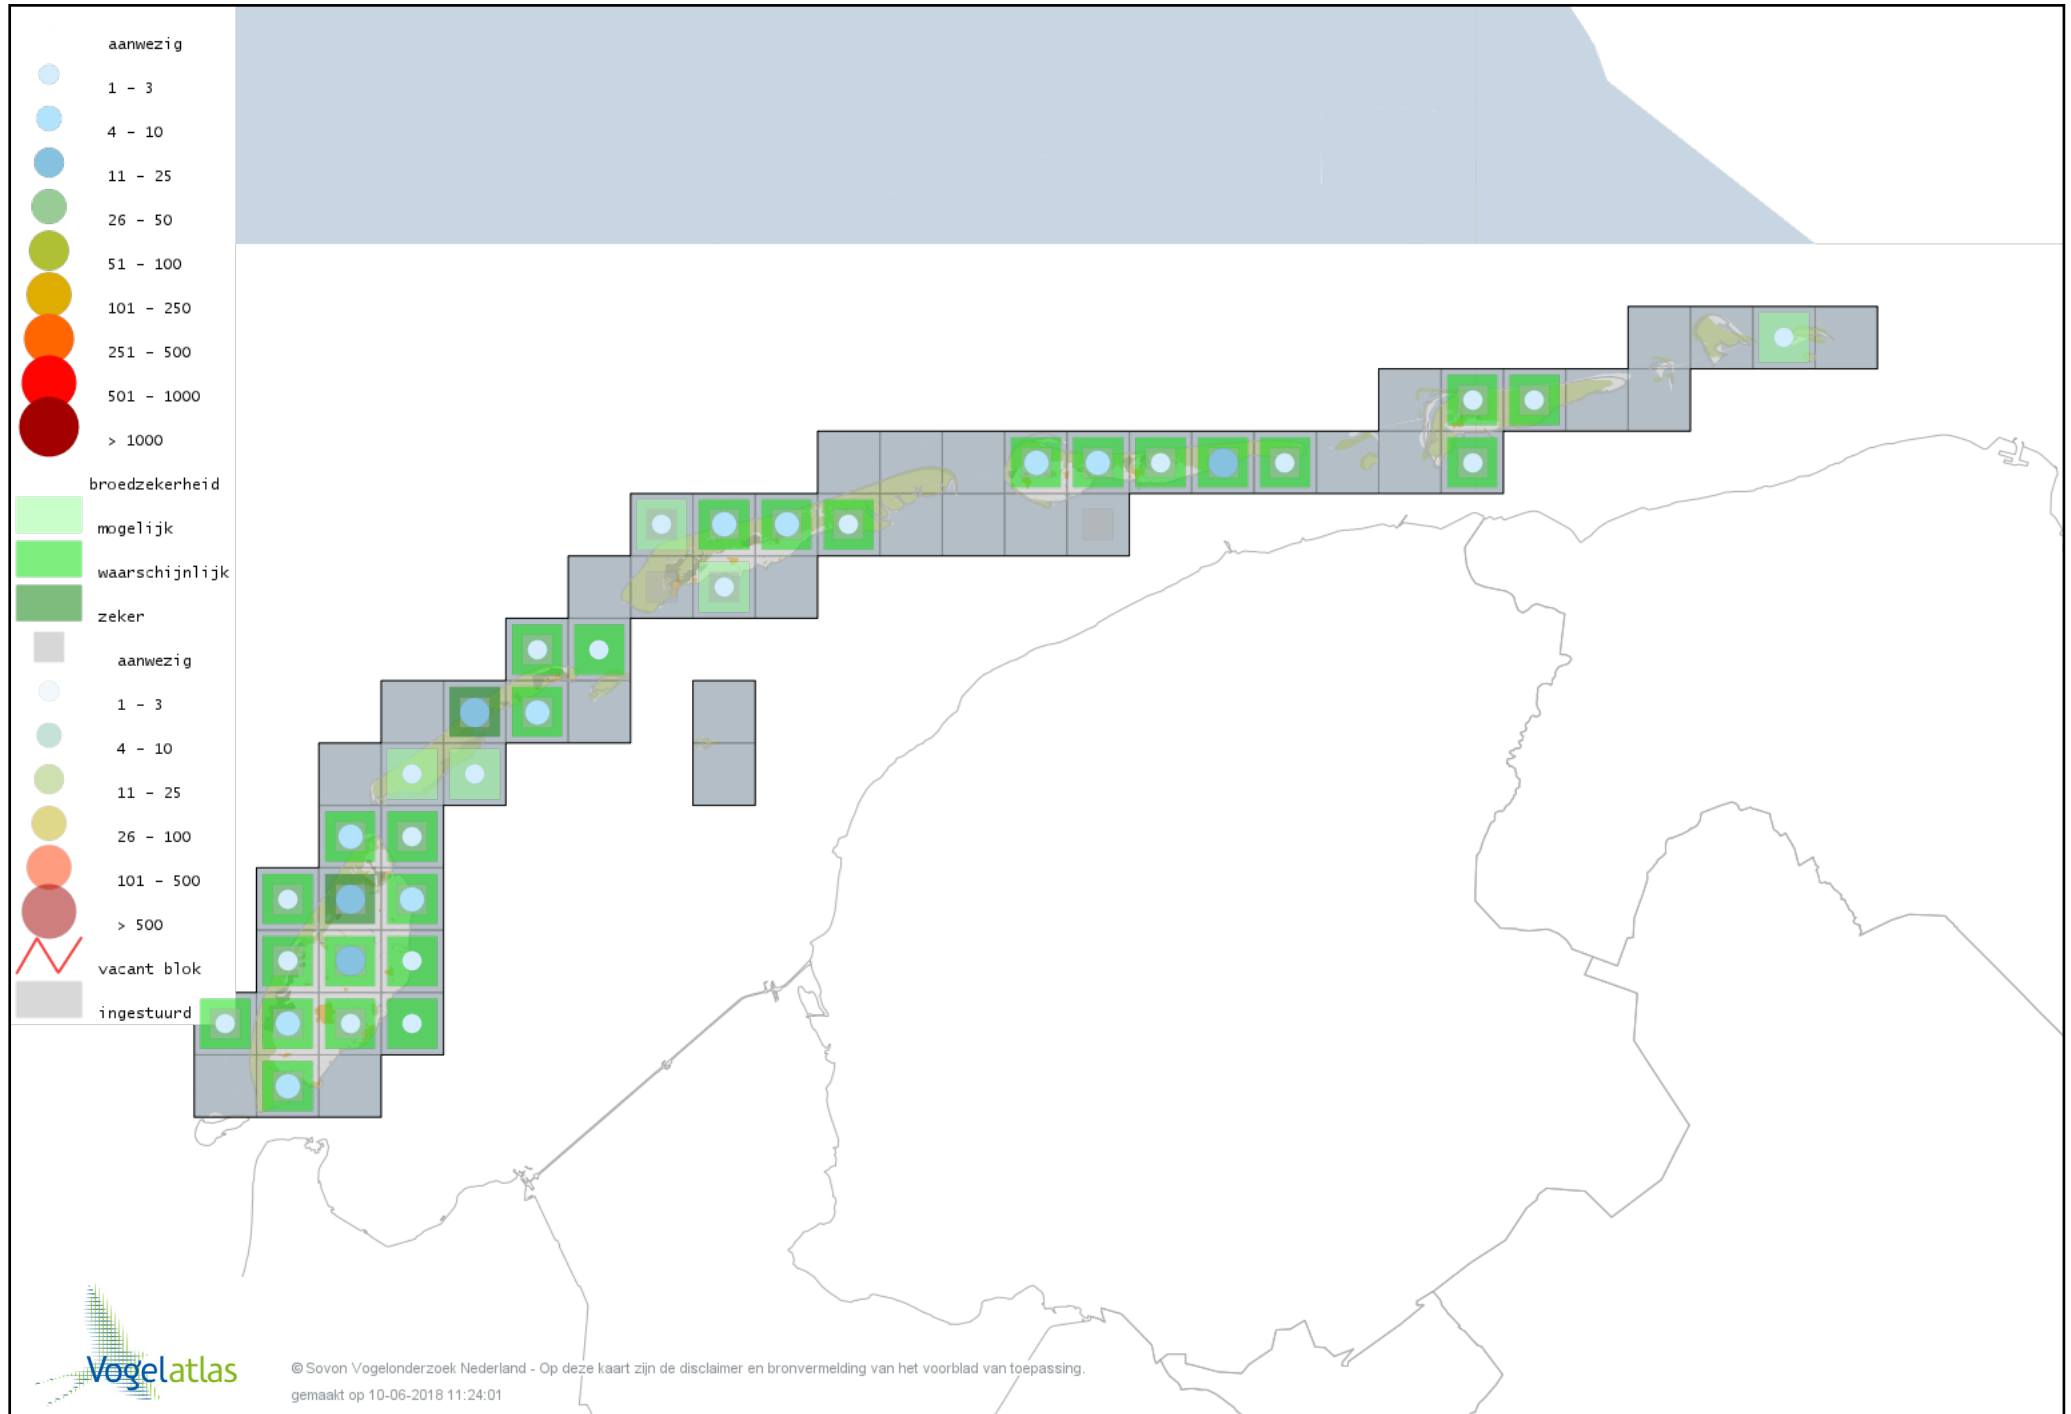

Voorlopige verspreidingskaart Braamsluiper broedseizoen

Voorlopige verspreidingskaart Grasmus broedseizoen

Voorlopige verspreidingskaart Tuinfluiter broedseizoen

Voorlopige verspreidingskaart Zwartkop broedseizoen

Voorlopige verspreidingskaart Sprinkhaanzanger broedseizoen

Voorlopige verspreidingskaart Krekelzanger broedseizoen

Voorlopige verspreidingskaart Snor broedseizoen

Voorlopige verspreidingskaart Spotvogel broedseizoen

Voorlopige verspreidingskaart Bosrietzanger broedseizoen

Voorlopige verspreidingskaart Kleine Karekiet broedseizoen

Voorlopige verspreidingskaart Rietzanger broedseizoen

Voorlopige verspreidingskaart Grote Karekiet broedseizoen

Voorlopige verspreidingskaart Boomklever broedseizoen

Voorlopige verspreidingskaart Boomkruiper broedseizoen

Voorlopige verspreidingskaart Winterkoning broedseizoen

Voorlopige verspreidingskaart Spreeuw broedseizoen