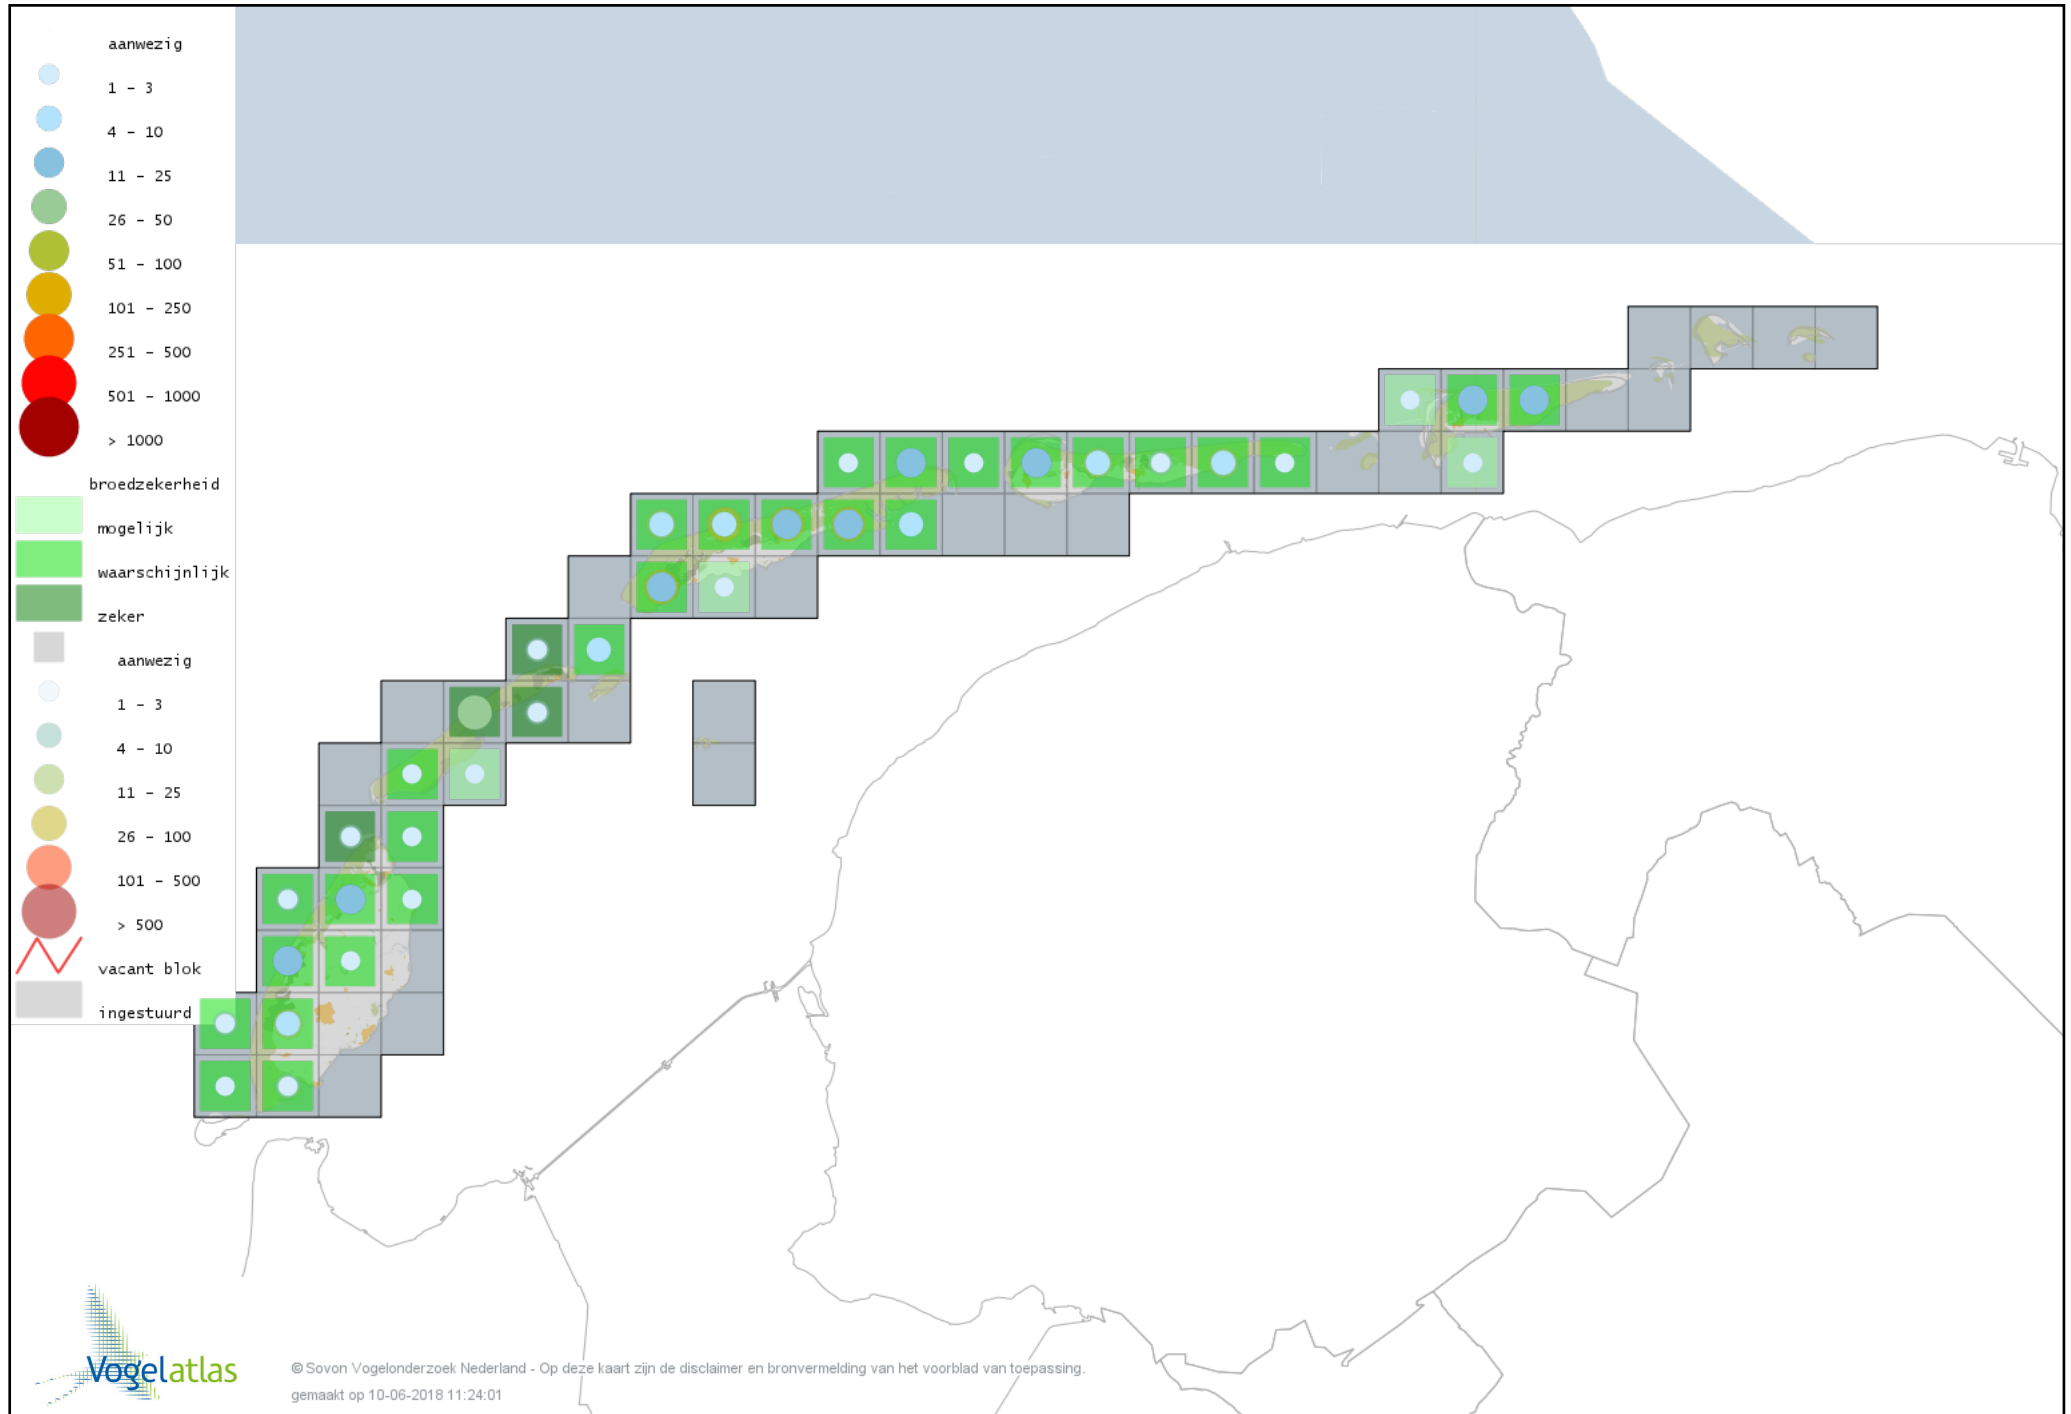

Voorlopige verspreidingskaart Bergfluitsier broedseizoen

Voorlopige verspreidingskaart Fluiter broedseizoen

Voorlopige verspreidingskaart Tjiftjaf broedseizoen

Voorlopige verspreidingskaart Fitis broedseizoen

Voorlopige verspreidingskaart Braamsluiper broedseizoen

Voorlopige verspreidingskaart Grasmus broedseizoen

Voorlopige verspreidingskaart Tuinfluiter broedseizoen

Voorlopige verspreidingskaart Zwartkop broedseizoen

Voorlopige verspreidingskaart Sprinkhaanzanger broedseizoen

Voorlopige verspreidingskaart Krekelzanger broedseizoen

Voorlopige verspreidingskaart Snor broedseizoen

Voorlopige verspreidingskaart Spotvogel broedseizoen

Voorlopige verspreidingskaart Bosrietzanger broedseizoen

Voorlopige verspreidingskaart Kleine Karekiet broedseizoen

Voorlopige verspreidingskaart Rietzanger broedseizoen

Voorlopige verspreidingskaart Grote Karekiet broedseizoen