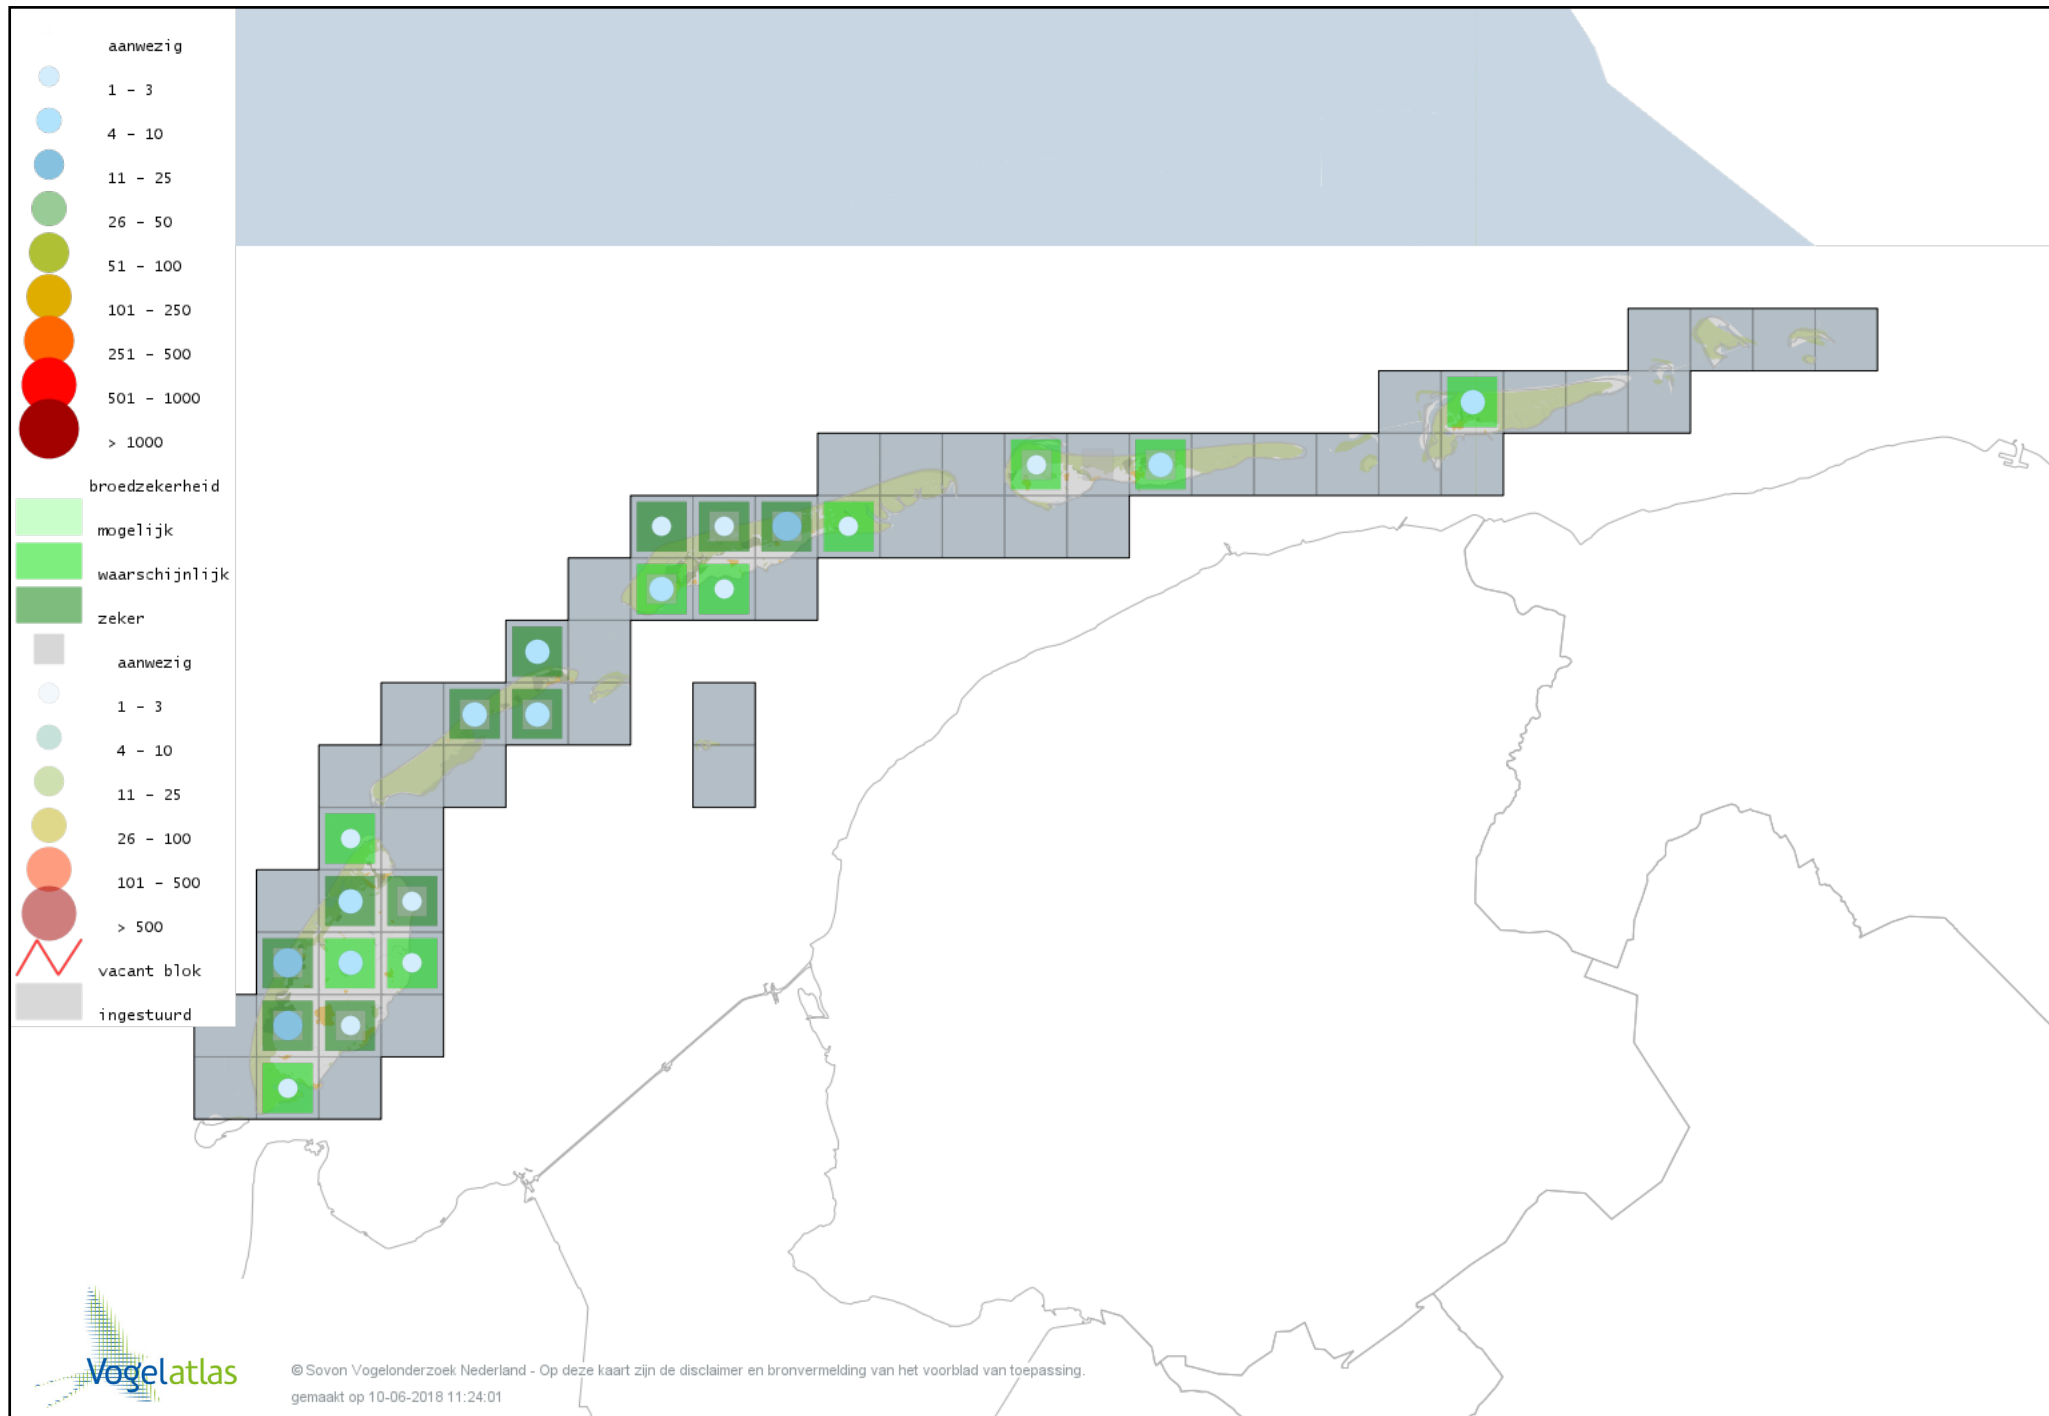

Voorlopige verspreidingskaart Noordse Stern broedseizoen

Voorlopige verspreidingskaart Stadsduif broedseizoen

Voorlopige verspreidingskaart Holenduif broedseizoen

Voorlopige verspreidingskaart Houtduif broedseizoen

Voorlopige verspreidingskaart Turkse Tortel broedseizoen

Voorlopige verspreidingskaart Zomertortel broedseizoen

Voorlopige verspreidingskaart Koekoek broedseizoen

Voorlopige verspreidingskaart Kerkuil broedseizoen

Voorlopige verspreidingskaart Bosuil broedseizoen

Voorlopige verspreidingskaart Ransuil broedseizoen

Voorlopige verspreidingskaart Nachtzwaluw broedseizoen

Voorlopige verspreidingskaart Gierzwaluw broedseizoen

Voorlopige verspreidingskaart Groene Specht broedseizoen

Voorlopige verspreidingskaart Grote Bonte Specht broedseizoen

Voorlopige verspreidingskaart Kleine Bonte Specht broedseizoen

Voorlopige verspreidingskaart Wielewaal broedseizoen