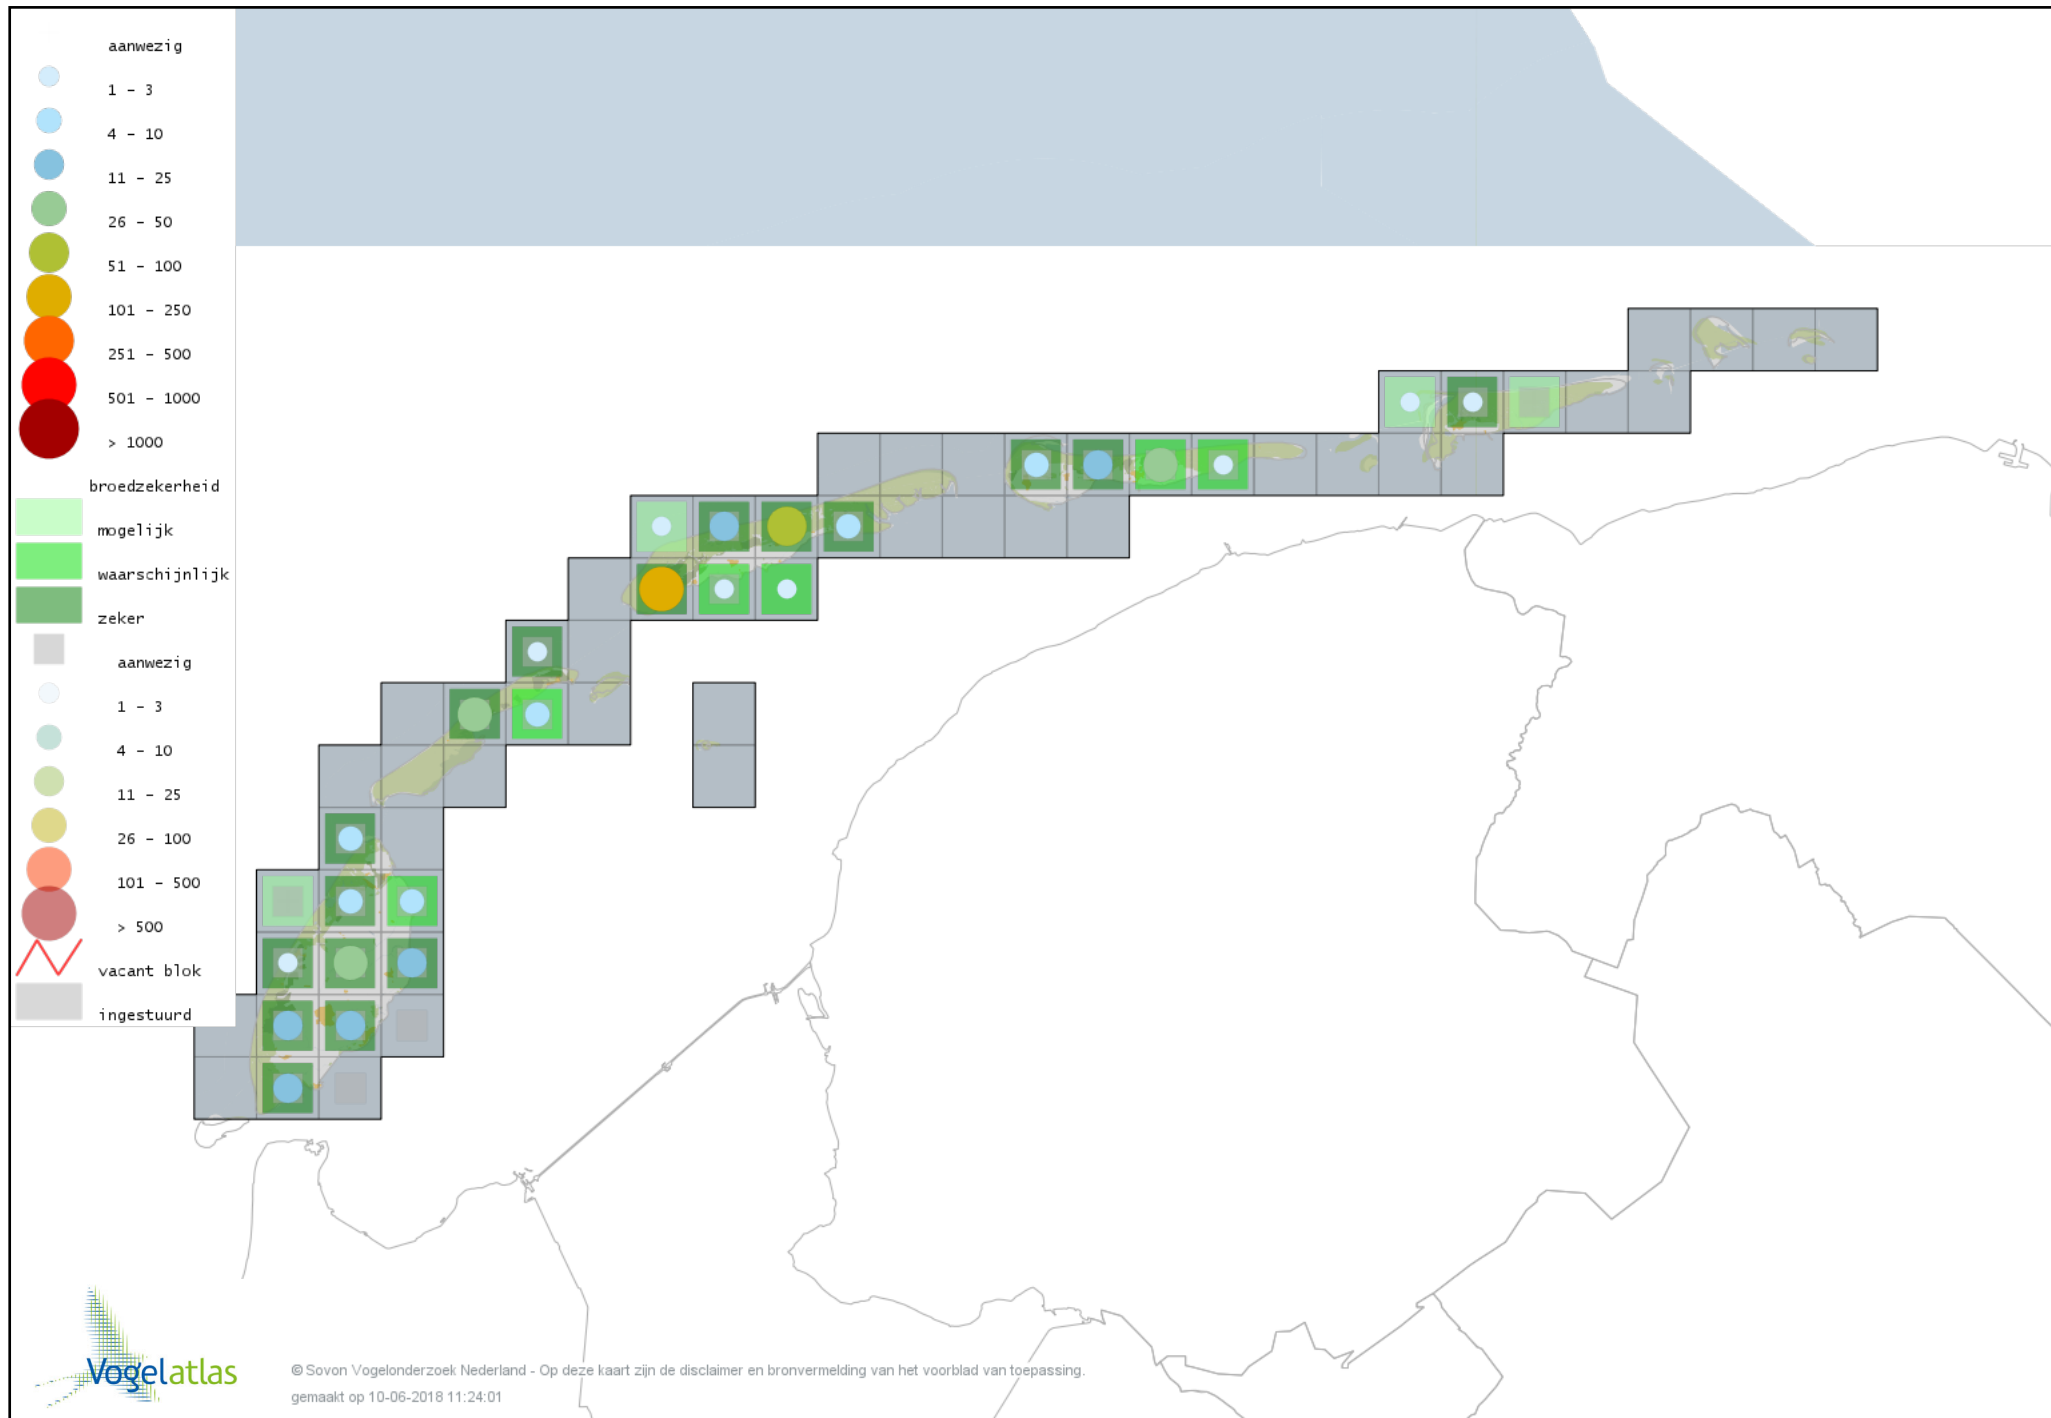

Voorlopige verspreidingskaart Grauwe Klauwier broedseizoen

Voorlopige verspreidingskaart Ekster broedseizoen

Voorlopige verspreidingskaart Gaai broedseizoen

Voorlopige verspreidingskaart Kauw broedseizoen

Voorlopige verspreidingskaart Zwarte Kraai broedseizoen

Voorlopige verspreidingskaart Bonte Kraai broedseizoen

Voorlopige verspreidingskaart Goudhaan broedseizoen

Voorlopige verspreidingskaart Vuurgoudhaan broedseizoen

Voorlopige verspreidingskaart Pimpelmees broedseizoen

Voorlopige verspreidingskaart Koolmees broedseizoen

Voorlopige verspreidingskaart Kuifmees broedseizoen

Voorlopige verspreidingskaart Zwarte Mees broedseizoen

Voorlopige verspreidingskaart Beardman broedseizoen

Voorlopige verspreidingskaart Boomleeuwerik broedseizoen

Voorlopige verspreidingskaart Veldleeuwerik broedseizoen

Voorlopige verspreidingskaart Oeverzwaluw broedseizoen