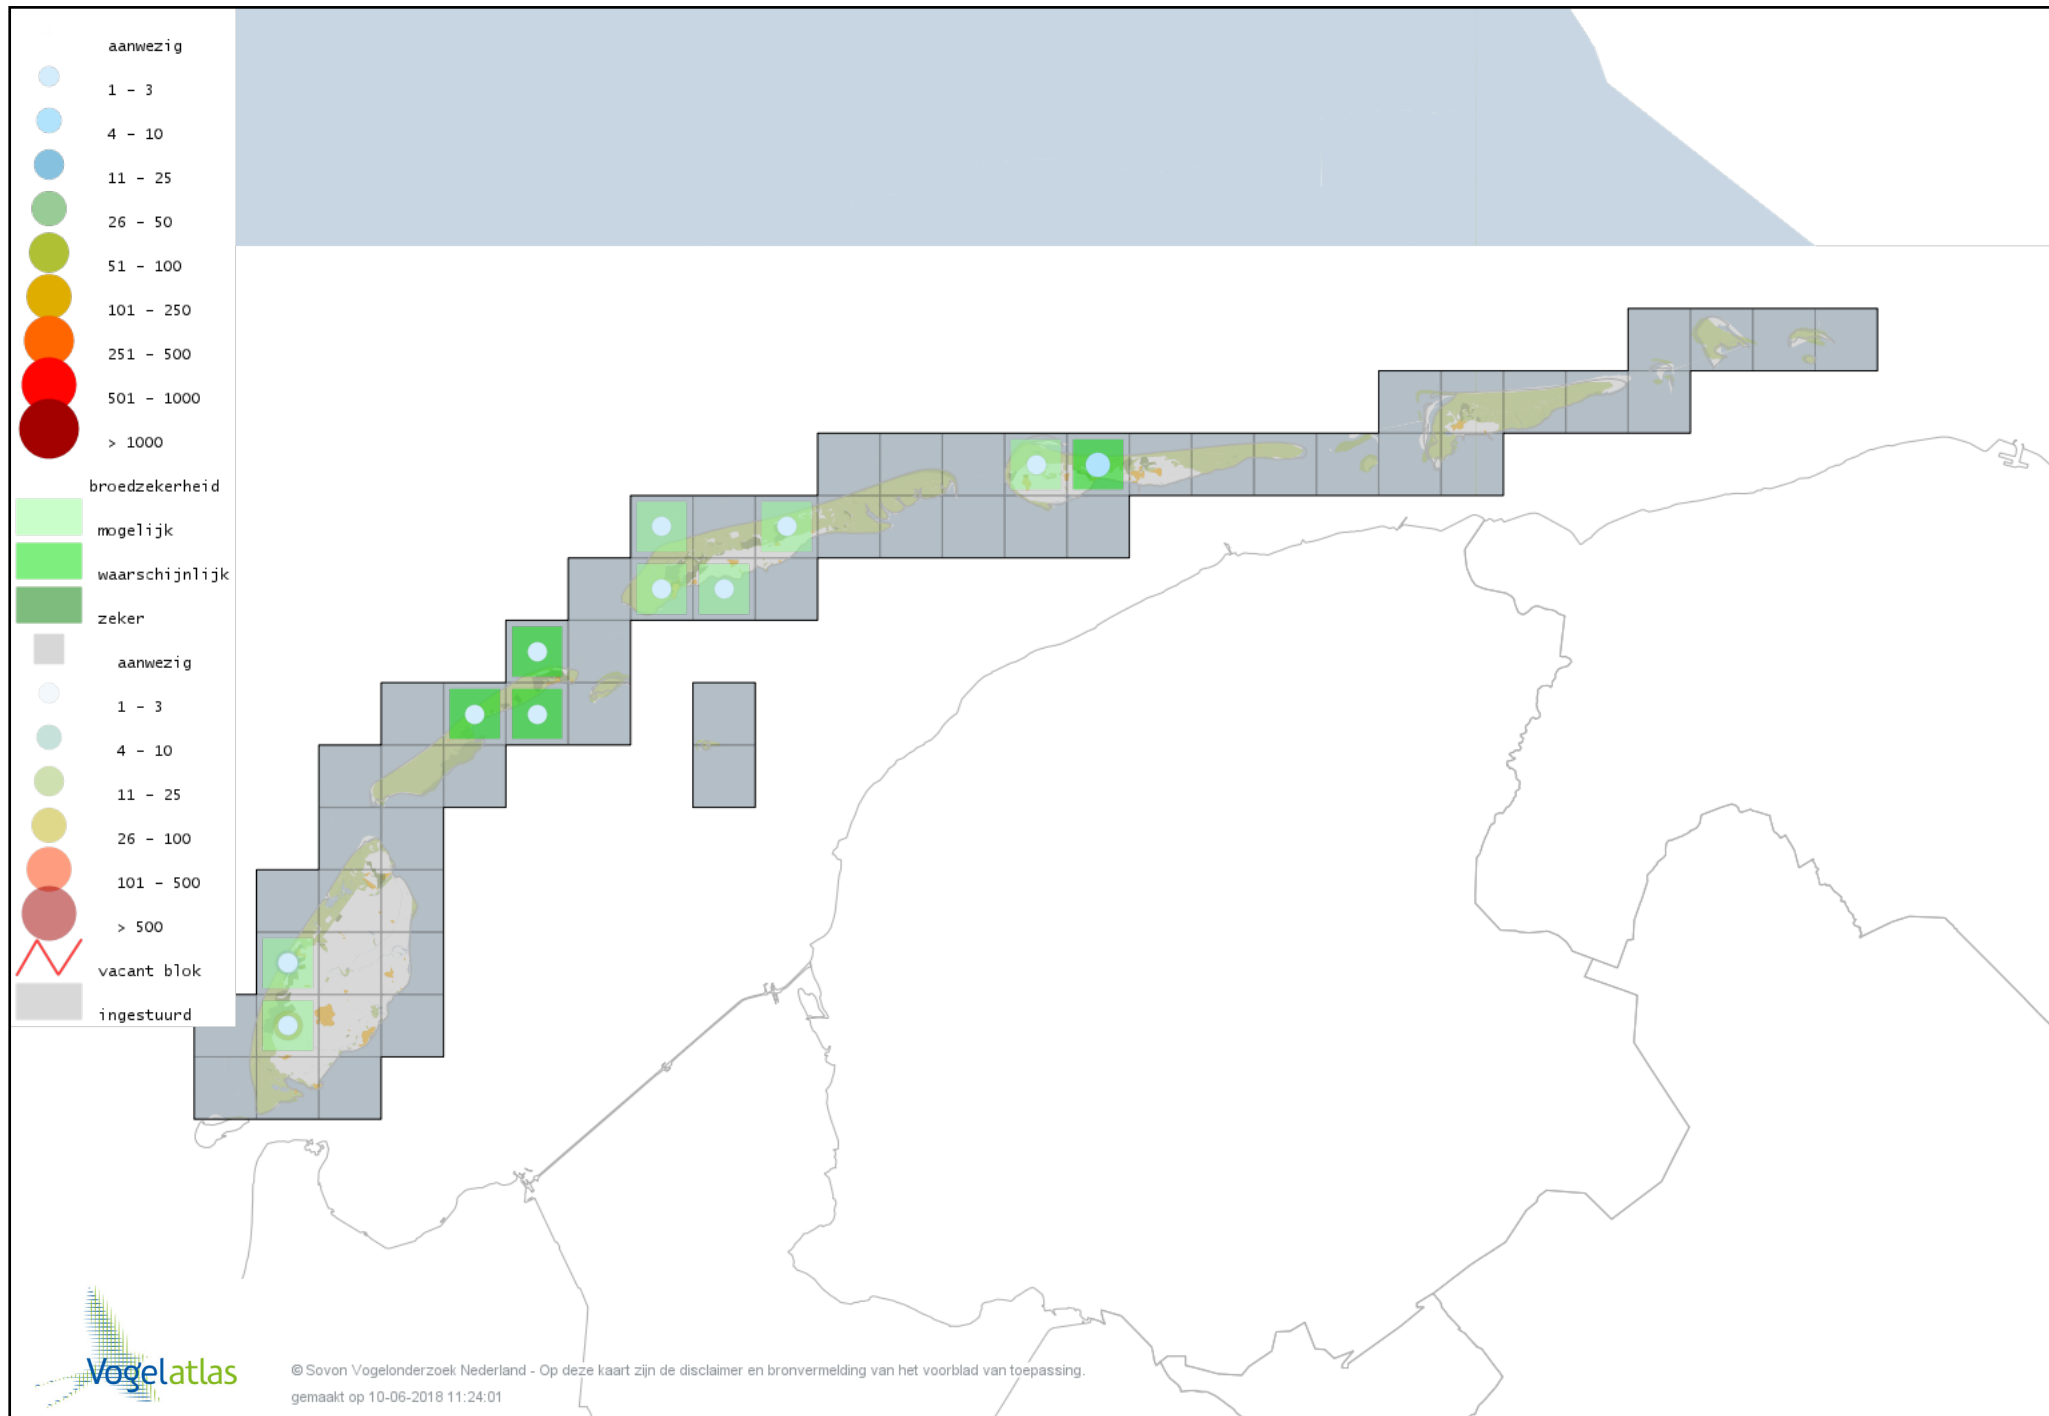

Voorlopige verspreidingskaart Boompieper broedseizoen

Voorlopige verspreidingskaart Graspieper broedseizoen

Voorlopige verspreidingskaart Vink broedseizoen

Voorlopige verspreidingskaart Keep broedseizoen

Voorlopige verspreidingskaart Europese Kanarie broedseizoen

Voorlopige verspreidingskaart Groenling broedseizoen

Voorlopige verspreidingskaart Putter broedseizoen

Voorlopige verspreidingskaart Sijs broedseizoen

Voorlopige verspreidingskaart Kneu broedseizoen

Voorlopige verspreidingskaart Kleine Barmsijs broedseizoen

Voorlopige verspreidingskaart Kruisbek broedseizoen

Voorlopige verspreidingskaart Roodmus broedseizoen

Voorlopige verspreidingskaart Goudvink broedseizoen

Voorlopige verspreidingskaart Appelvink broedseizoen

Voorlopige verspreidingskaart Rietgors broedseizoen