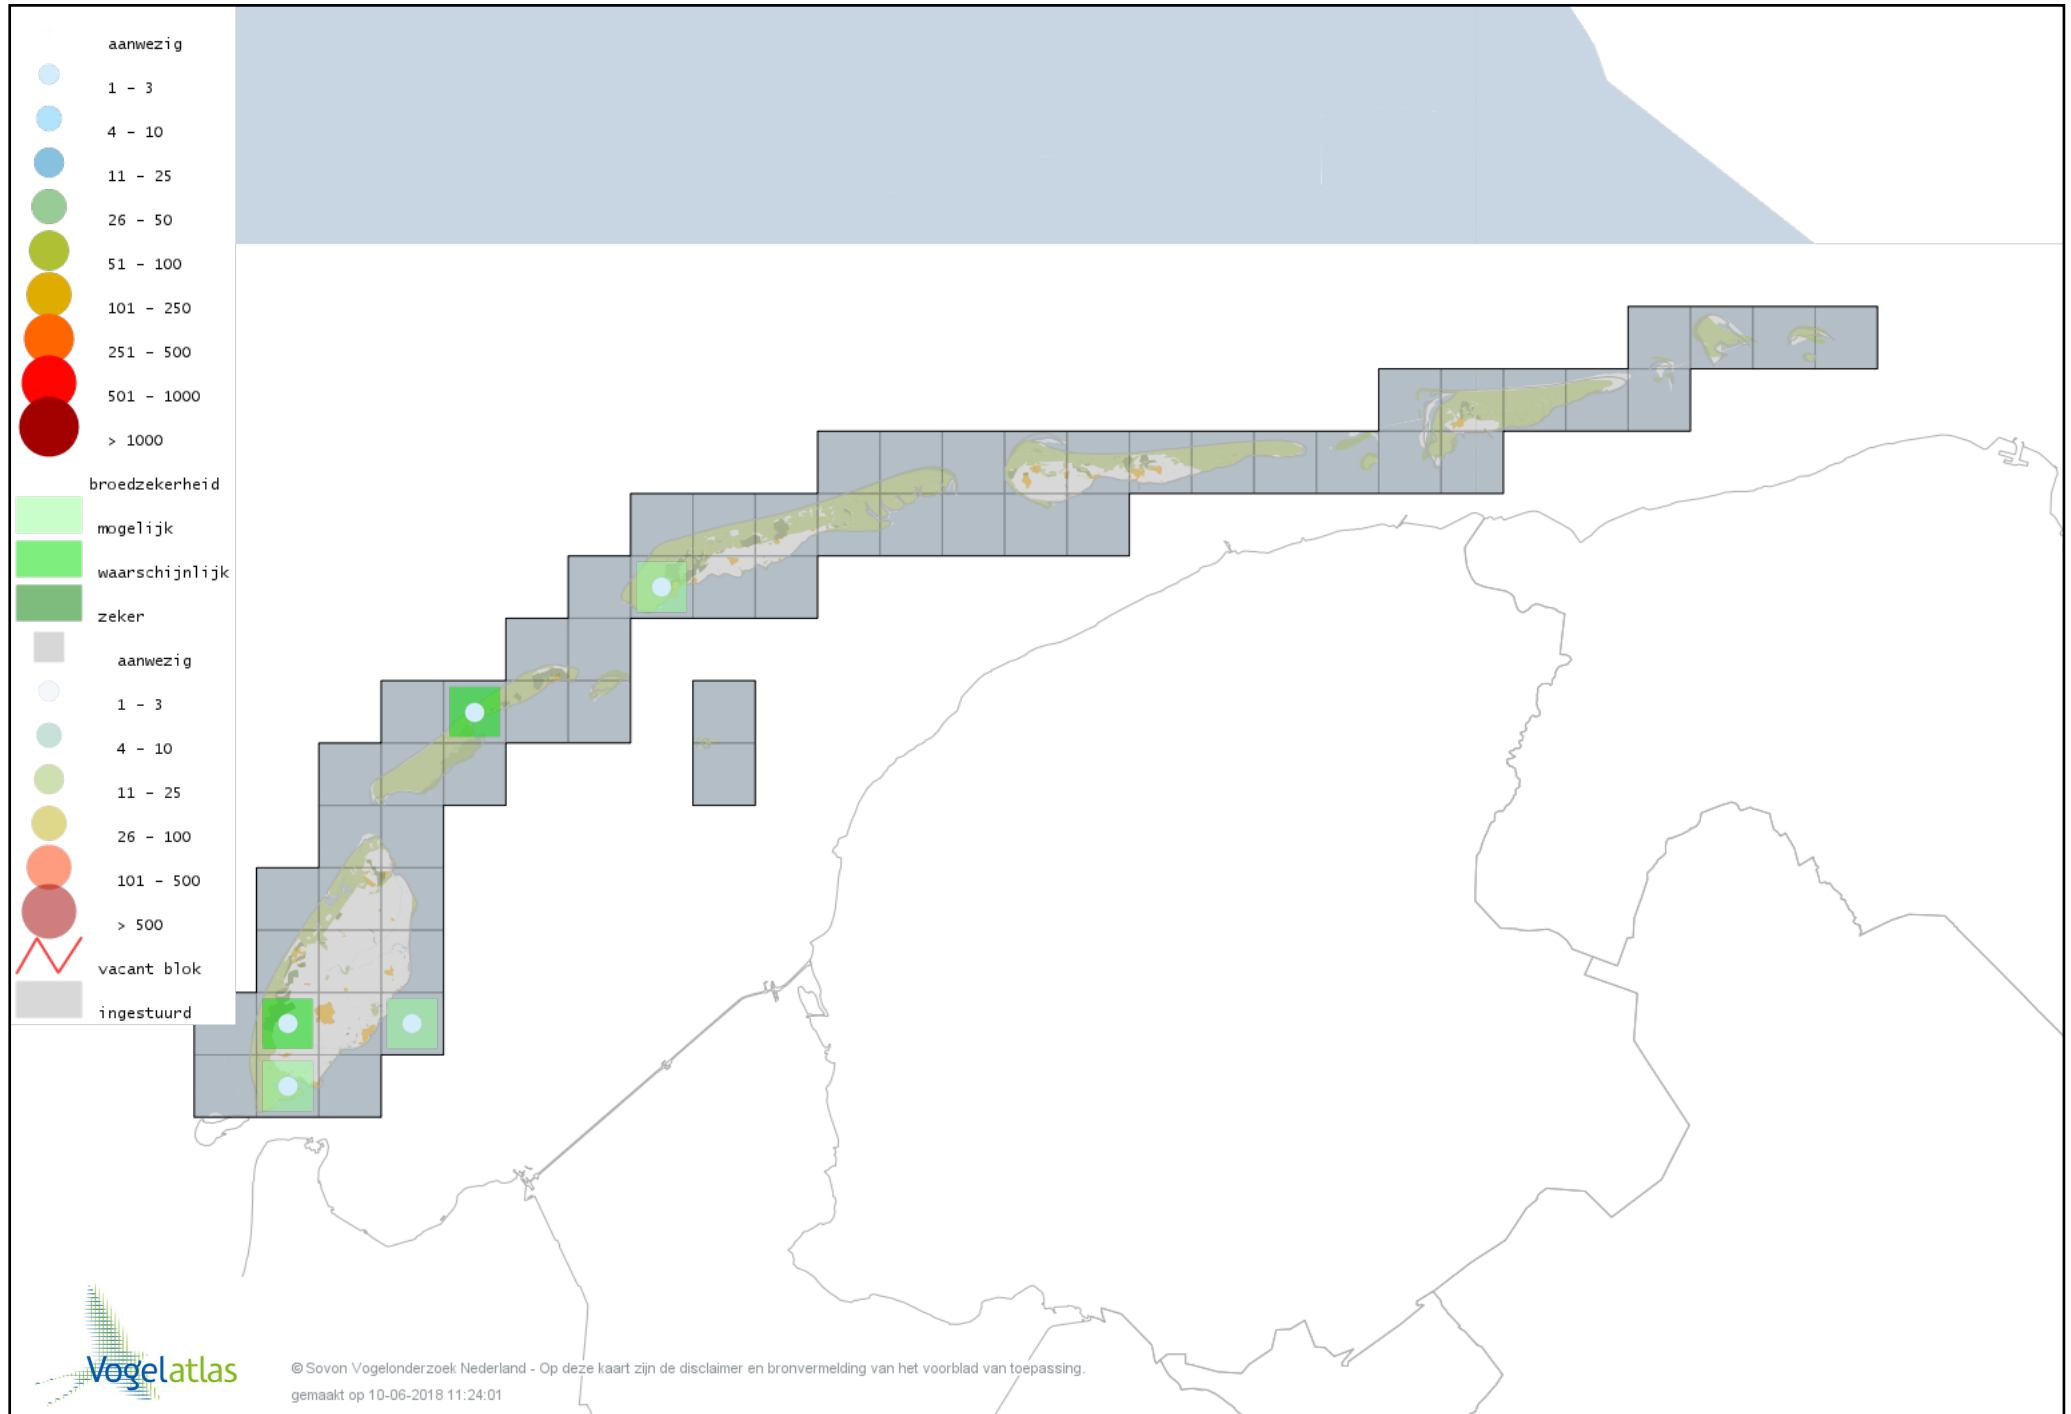

Voorlopige verspreidingskaart Havik broedseizoen

Voorlopige verspreidingskaart Sperwer broedseizoen

Voorlopige verspreidingskaart Buizerd broedseizoen

Voorlopige verspreidingskaart Torenvalk broedseizoen

Voorlopige verspreidingskaart Boomvalk broedseizoen

Voorlopige verspreidingskaart Slechtvalk broedseizoen

Voorlopige verspreidingskaart Waterral broedseizoen

Voorlopige verspreidingskaart Porseleinhoen broedseizoen

Voorlopige verspreidingskaart Kleinst Waterhoen broedseizoen

Voorlopige verspreidingskaart Waterhoen broedseizoen

Voorlopige verspreidingskaart Meerkoet broedseizoen

Voorlopige verspreidingskaart Scholekster broedseizoen

Voorlopige verspreidingskaart Steltkluut broedseizoen

Voorlopige verspreidingskaart Kluut broedseizoen

Voorlopige verspreidingskaart Kleine Plevier broedseizoen

Voorlopige verspreidingskaart Bontbekplevier broedseizoen