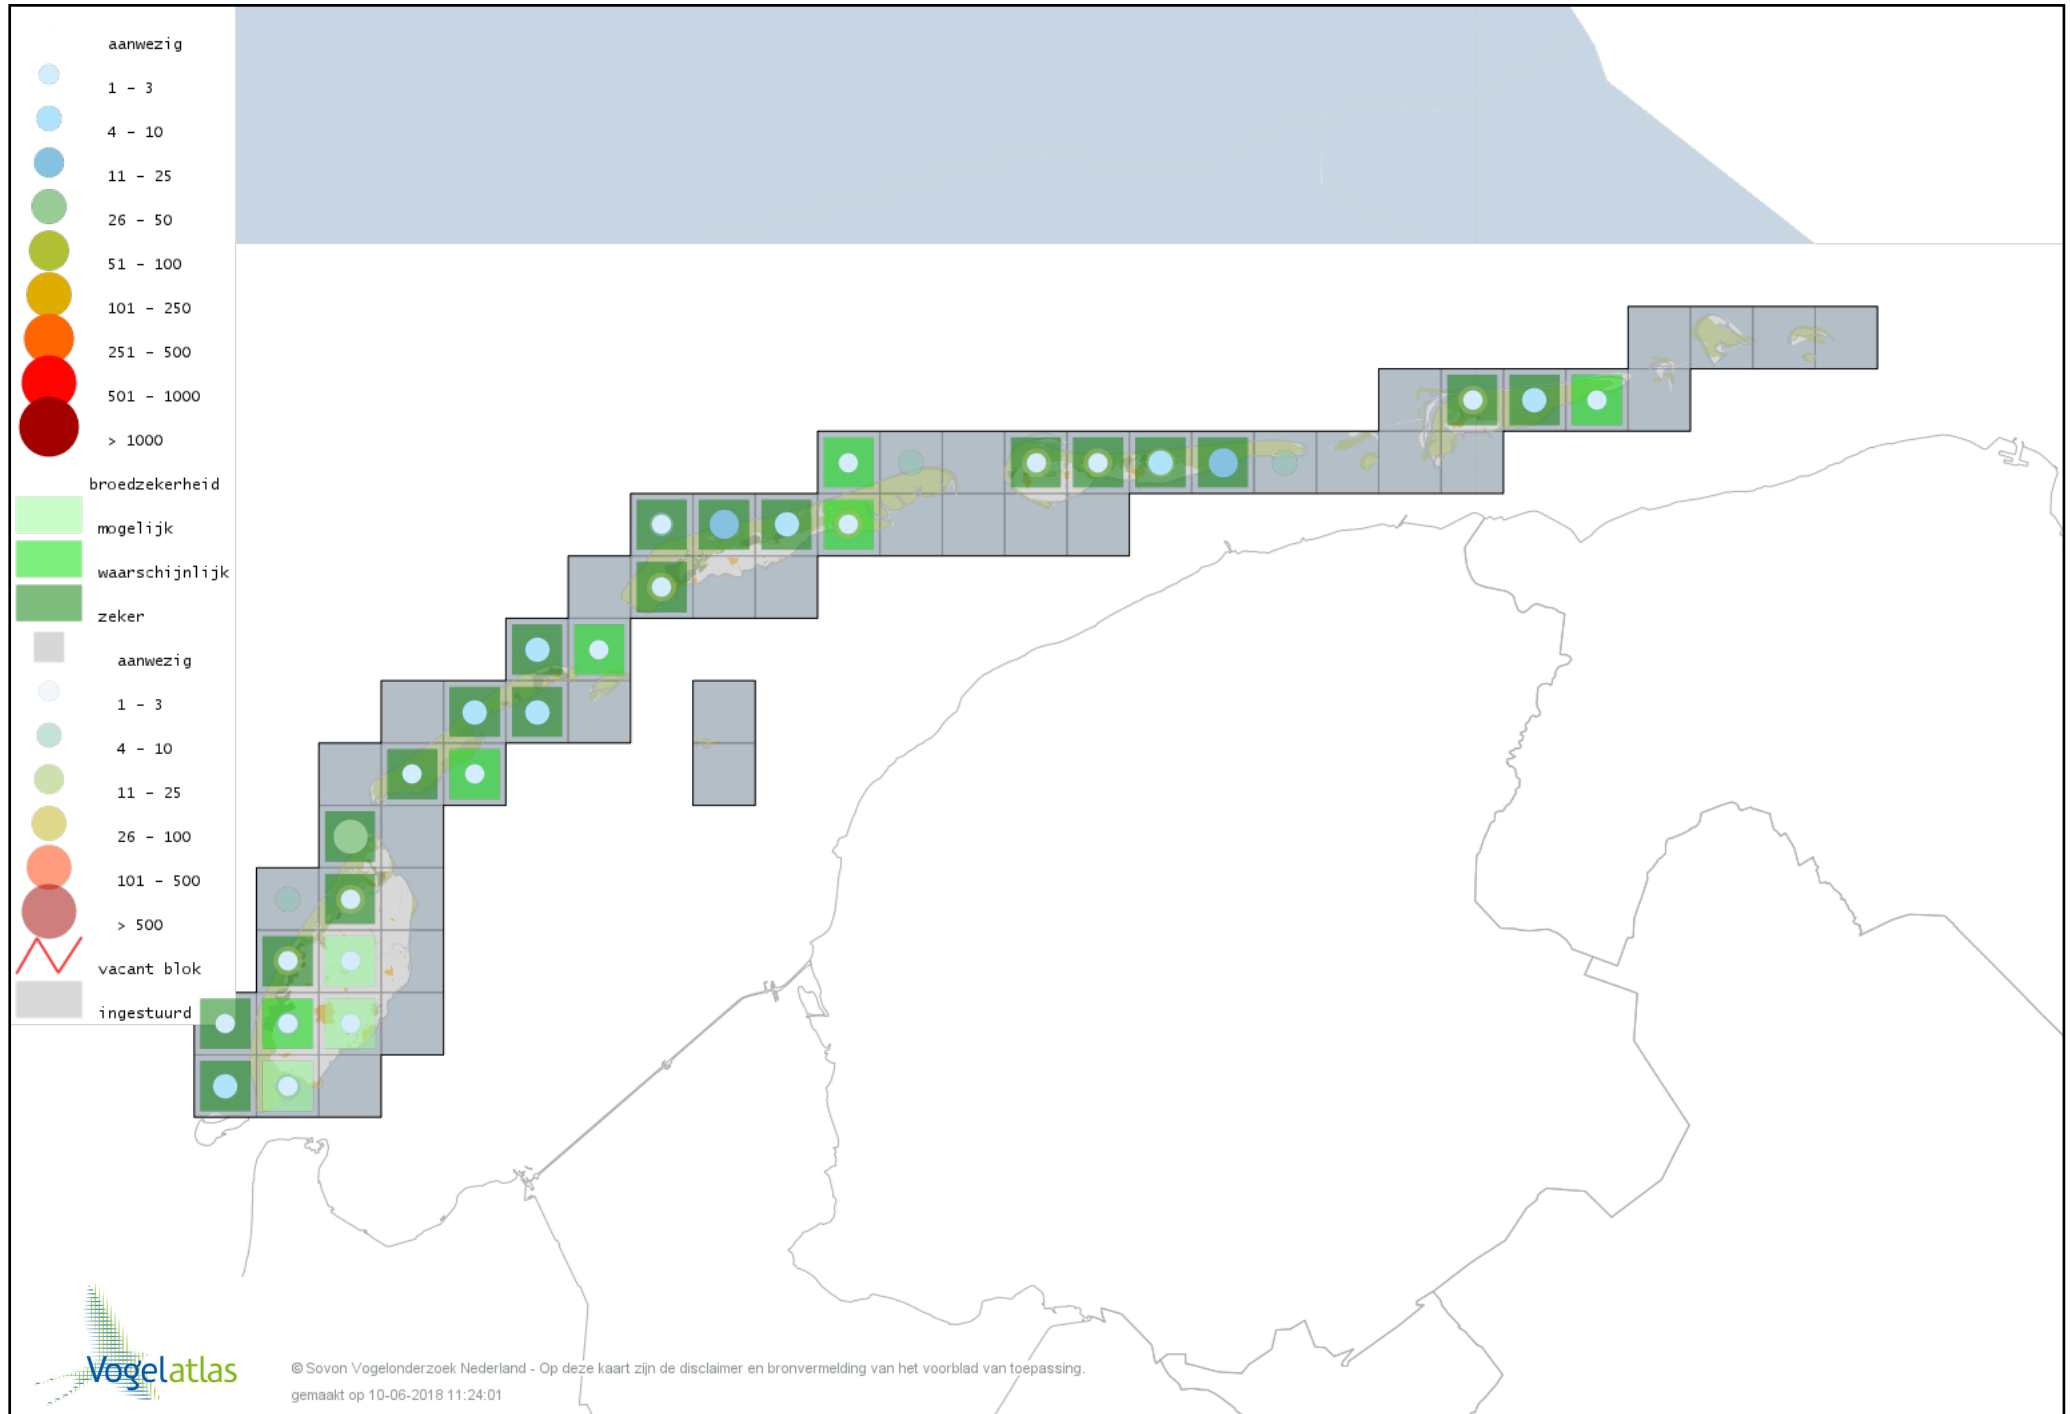

Voorlopige verspreidingskaart Merel broedseizoen

Voorlopige verspreidingskaart Zanglijster broedseizoen

Voorlopige verspreidingskaart Grote Lijster broedseizoen

Voorlopige verspreidingskaart Grauwe Vliegenvanger broedseizoen

Voorlopige verspreidingskaart Roodborst broedseizoen

Voorlopige verspreidingskaart Noordse Nachtegaal broedseizoen

Voorlopige verspreidingskaart Nachtegaal broedseizoen

Voorlopige verspreidingskaart Blauwborst broedseizoen

Voorlopige verspreidingskaart Zwarte Roodstaart broedseizoen

Voorlopige verspreidingskaart Gekraagde Roodstaart broedseizoen

Voorlopige verspreidingskaart Paapje broedseizoen

Voorlopige verspreidingskaart Roodborsttapuit broedseizoen

Voorlopige verspreidingskaart Tapuit broedseizoen

Voorlopige verspreidingskaart Bonte Vliegenvanger broedseizoen

Voorlopige verspreidingskaart Heggenmus broedseizoen

Voorlopige verspreidingskaart Huismus broedseizoen