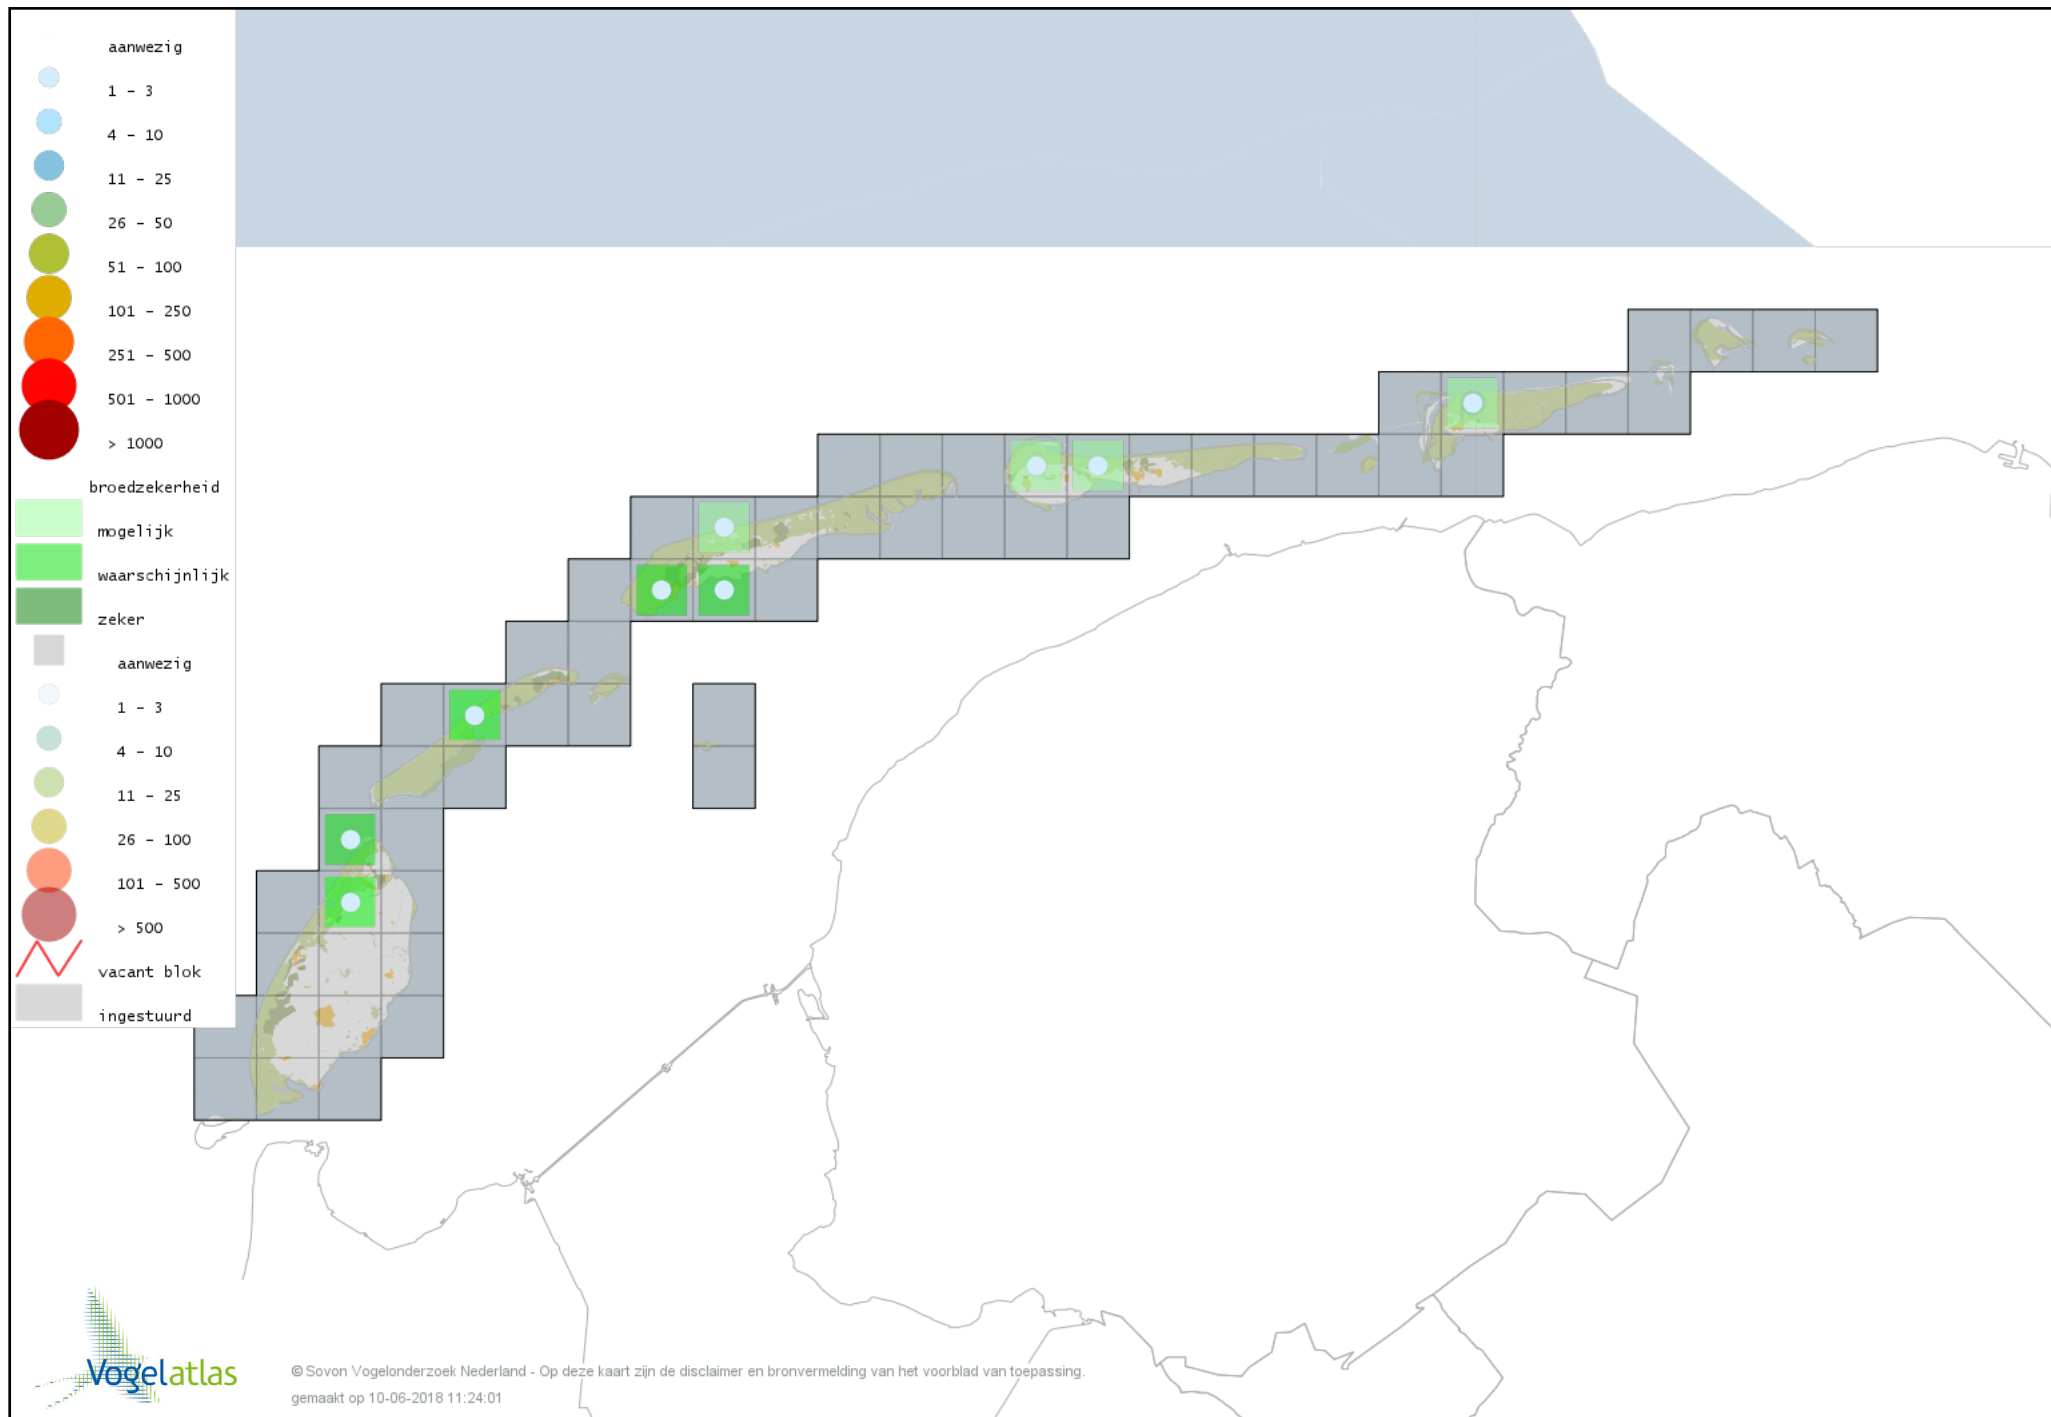

Voorlopige verspreidingskaart Europese Kanarie broedseizoen

Voorlopige verspreidingskaart Groenling broedseizoen

Voorlopige verspreidingskaart Putter broedseizoen

Voorlopige verspreidingskaart Sijs broedseizoen

Voorlopige verspreidingskaart Kneu broedseizoen

Voorlopige verspreidingskaart Kleine Barmsijs broedseizoen

Voorlopige verspreidingskaart Kruisbek broedseizoen

Voorlopige verspreidingskaart Roodmus broedseizoen

Voorlopige verspreidingskaart Goudvink broedseizoen

Voorlopige verspreidingskaart Appelvink broedseizoen

Voorlopige verspreidingskaart Rietgors broedseizoen