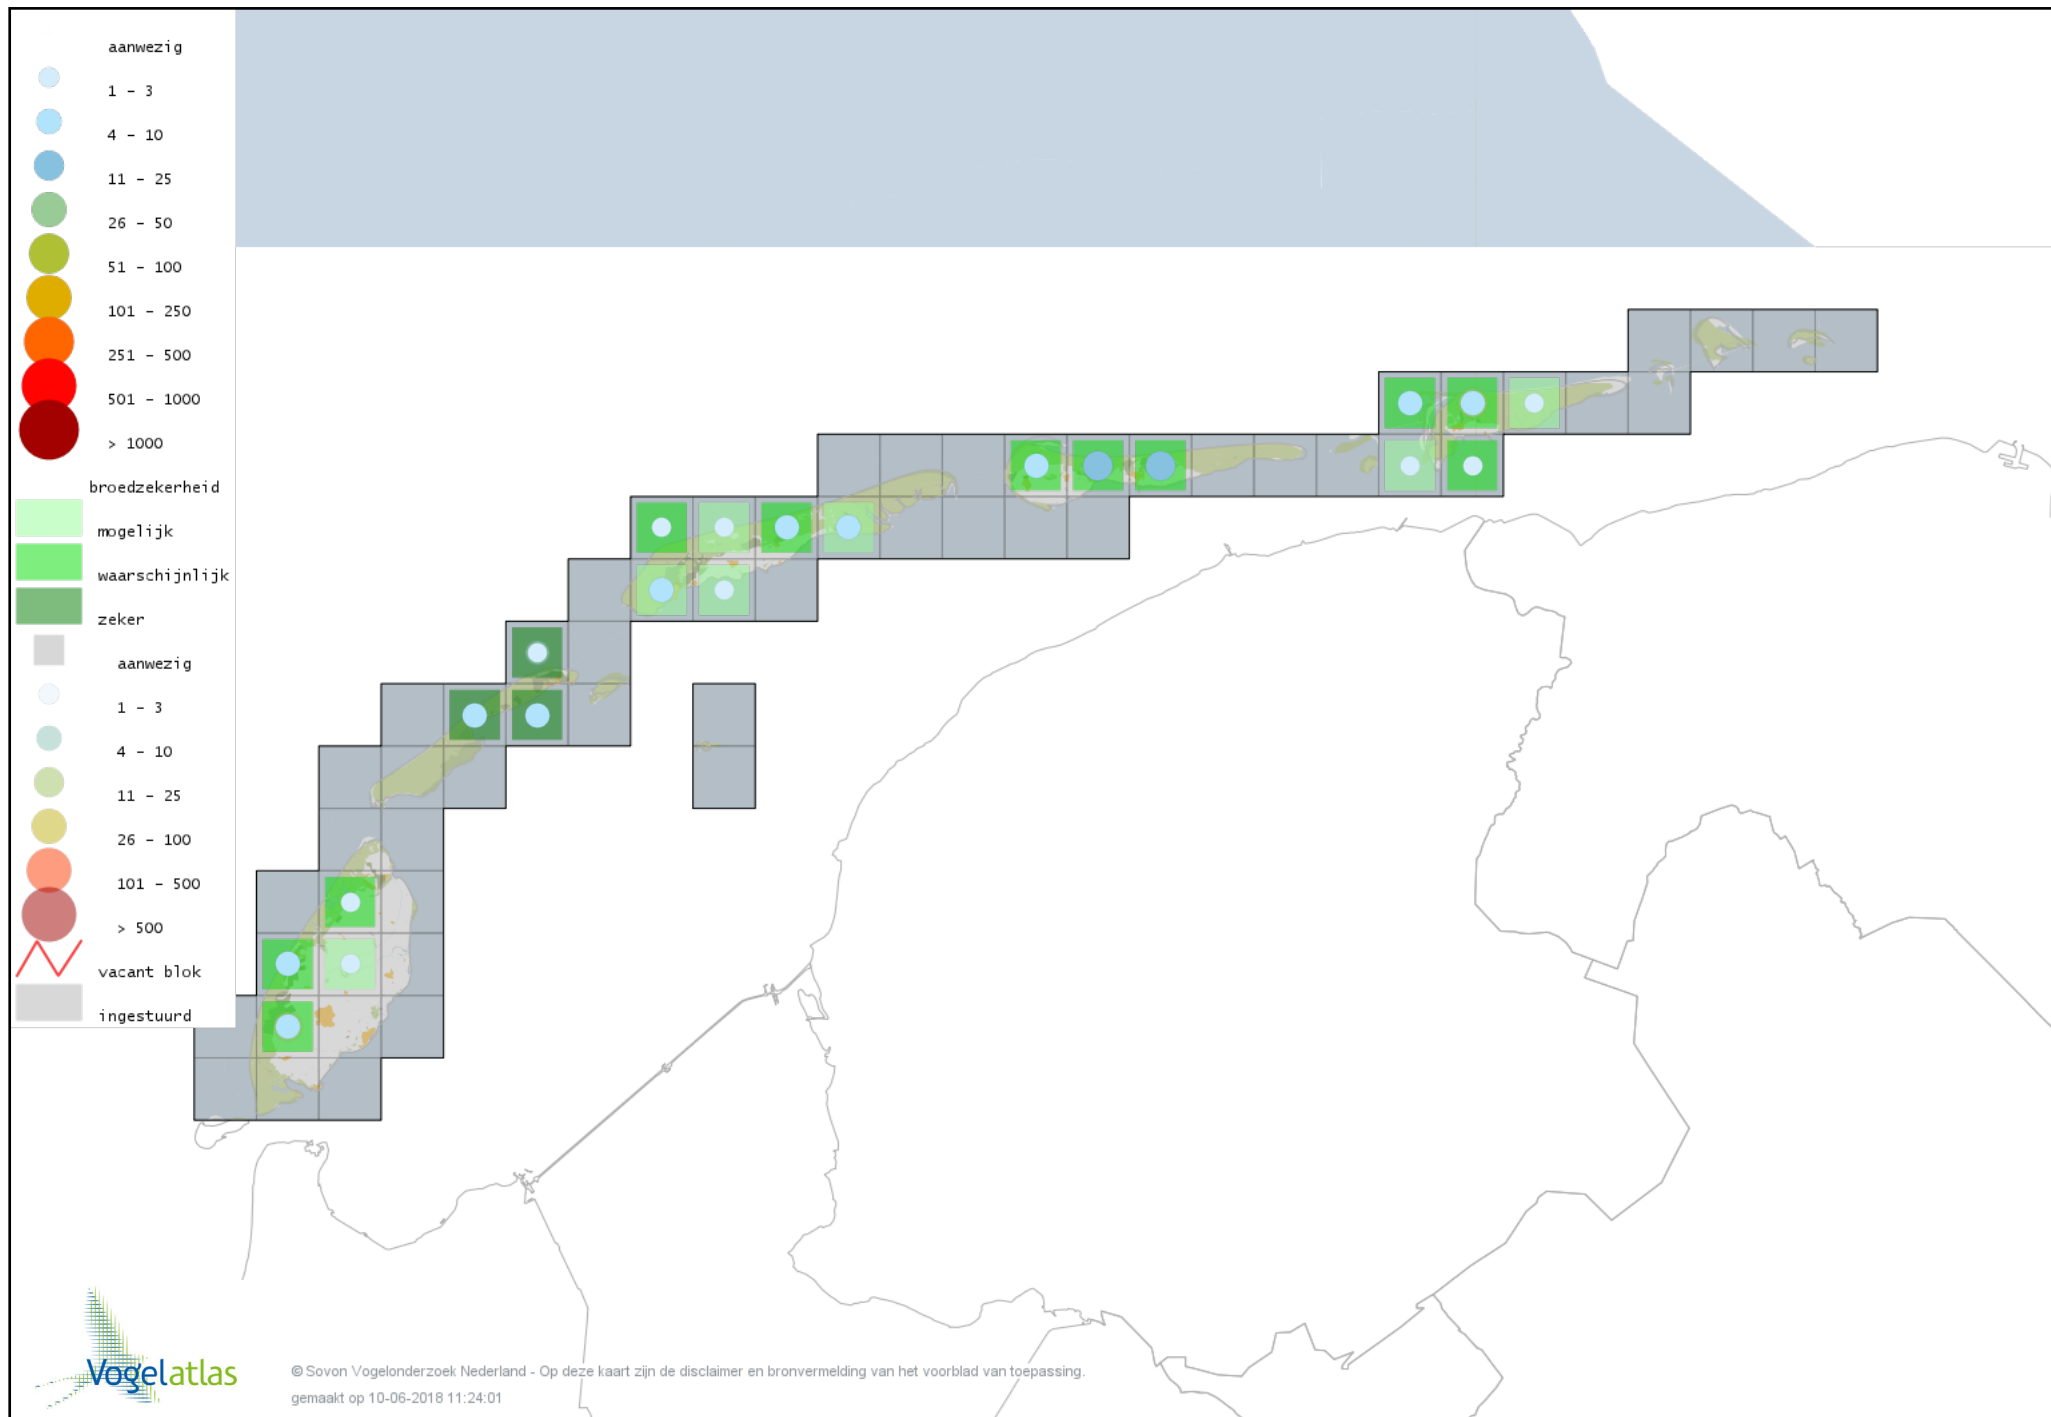

Voorlopige verspreidingskaart Kleinst Waterhoen broedseizoen

Voorlopige verspreidingskaart Waterhoen broedseizoen

Voorlopige verspreidingskaart Meerkoet broedseizoen

Voorlopige verspreidingskaart Scholekster broedseizoen

Voorlopige verspreidingskaart Steltkluut broedseizoen

Voorlopige verspreidingskaart Kluut broedseizoen

Voorlopige verspreidingskaart Kleine Plevier broedseizoen

Voorlopige verspreidingskaart Bontbekplevier broedseizoen

Voorlopige verspreidingskaart Strandplevier broedseizoen

Voorlopige verspreidingskaart Kievit broedseizoen

Voorlopige verspreidingskaart Kemphaan broedseizoen

Voorlopige verspreidingskaart Watersnip broedseizoen

Voorlopige verspreidingskaart Houtsnip broedseizoen

Voorlopige verspreidingskaart Grutto broedseizoen

Voorlopige verspreidingskaart Wulp broedseizoen

Voorlopige verspreidingskaart Tureluur broedseizoen

Voorlopige verspreidingskaart Kokmeeuw broedseizoen