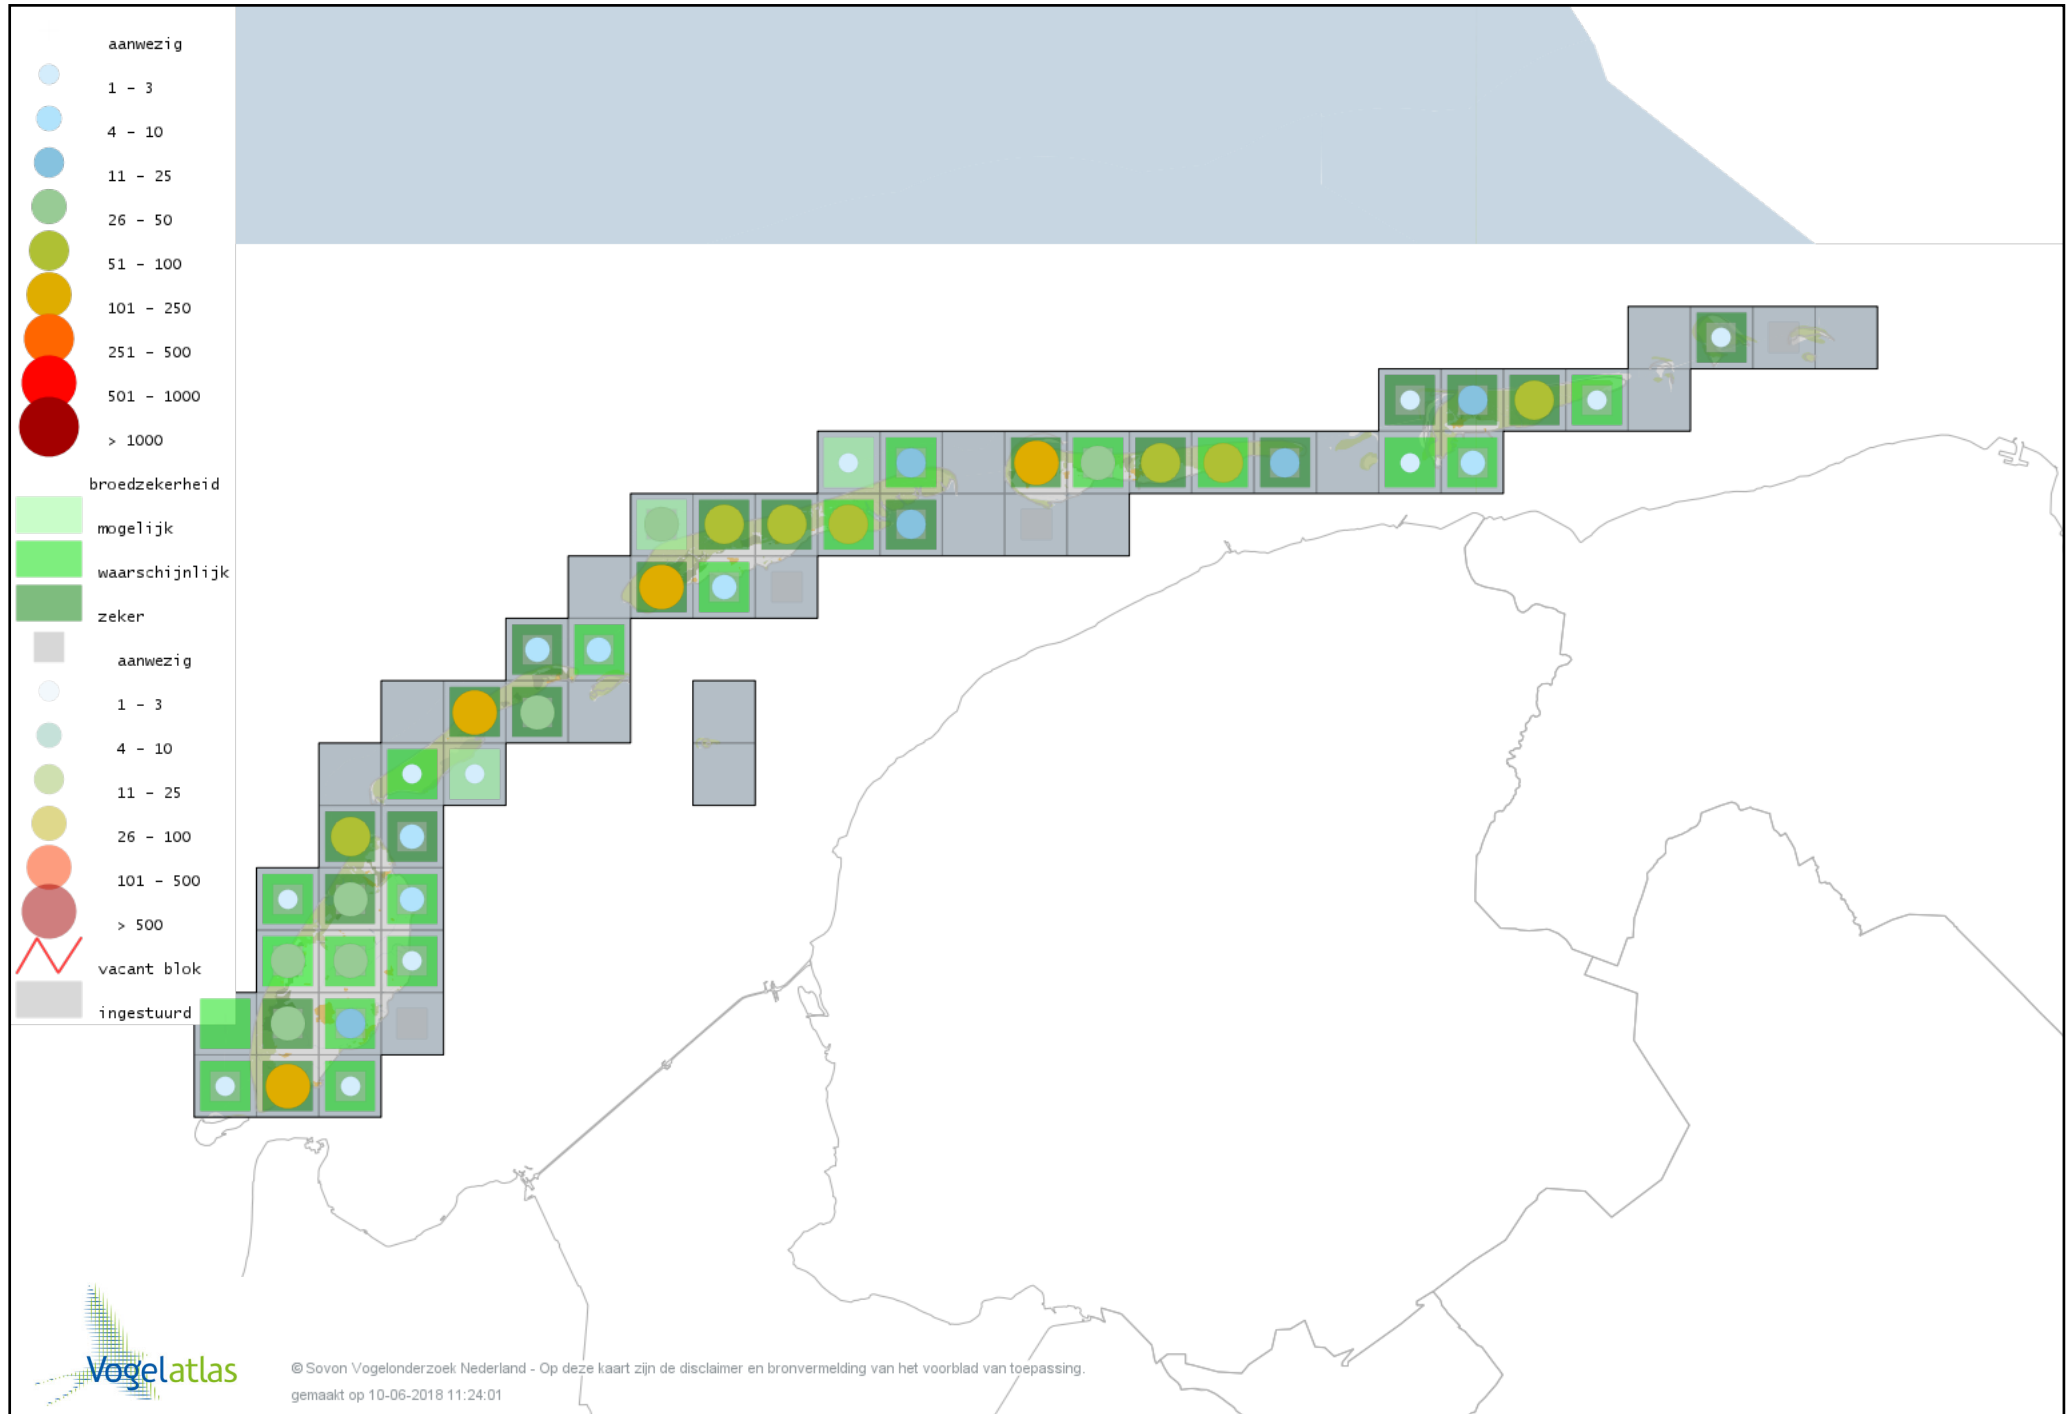

Voorlopige verspreidingskaart Boerenzwaluw broedseizoen

Voorlopige verspreidingskaart Huiszwaluw broedseizoen

Voorlopige verspreidingskaart Staartmees broedseizoen

Voorlopige verspreidingskaart Grauwe Fitis broedseizoen

Voorlopige verspreidingskaart Bergfluitsier broedseizoen

Voorlopige verspreidingskaart Fluiter broedseizoen

Voorlopige verspreidingskaart Tjiftjaf broedseizoen

Voorlopige verspreidingskaart Fitis broedseizoen

Voorlopige verspreidingskaart Braamsluiper broedseizoen

Voorlopige verspreidingskaart Grasmus broedseizoen

Voorlopige verspreidingskaart Tuinfluiter broedseizoen

Voorlopige verspreidingskaart Zwartkop broedseizoen

Voorlopige verspreidingskaart Sprinkhaanzanger broedseizoen

Voorlopige verspreidingskaart Krekelzanger broedseizoen

Voorlopige verspreidingskaart Snor broedseizoen

Voorlopige verspreidingskaart Spotvogel broedseizoen