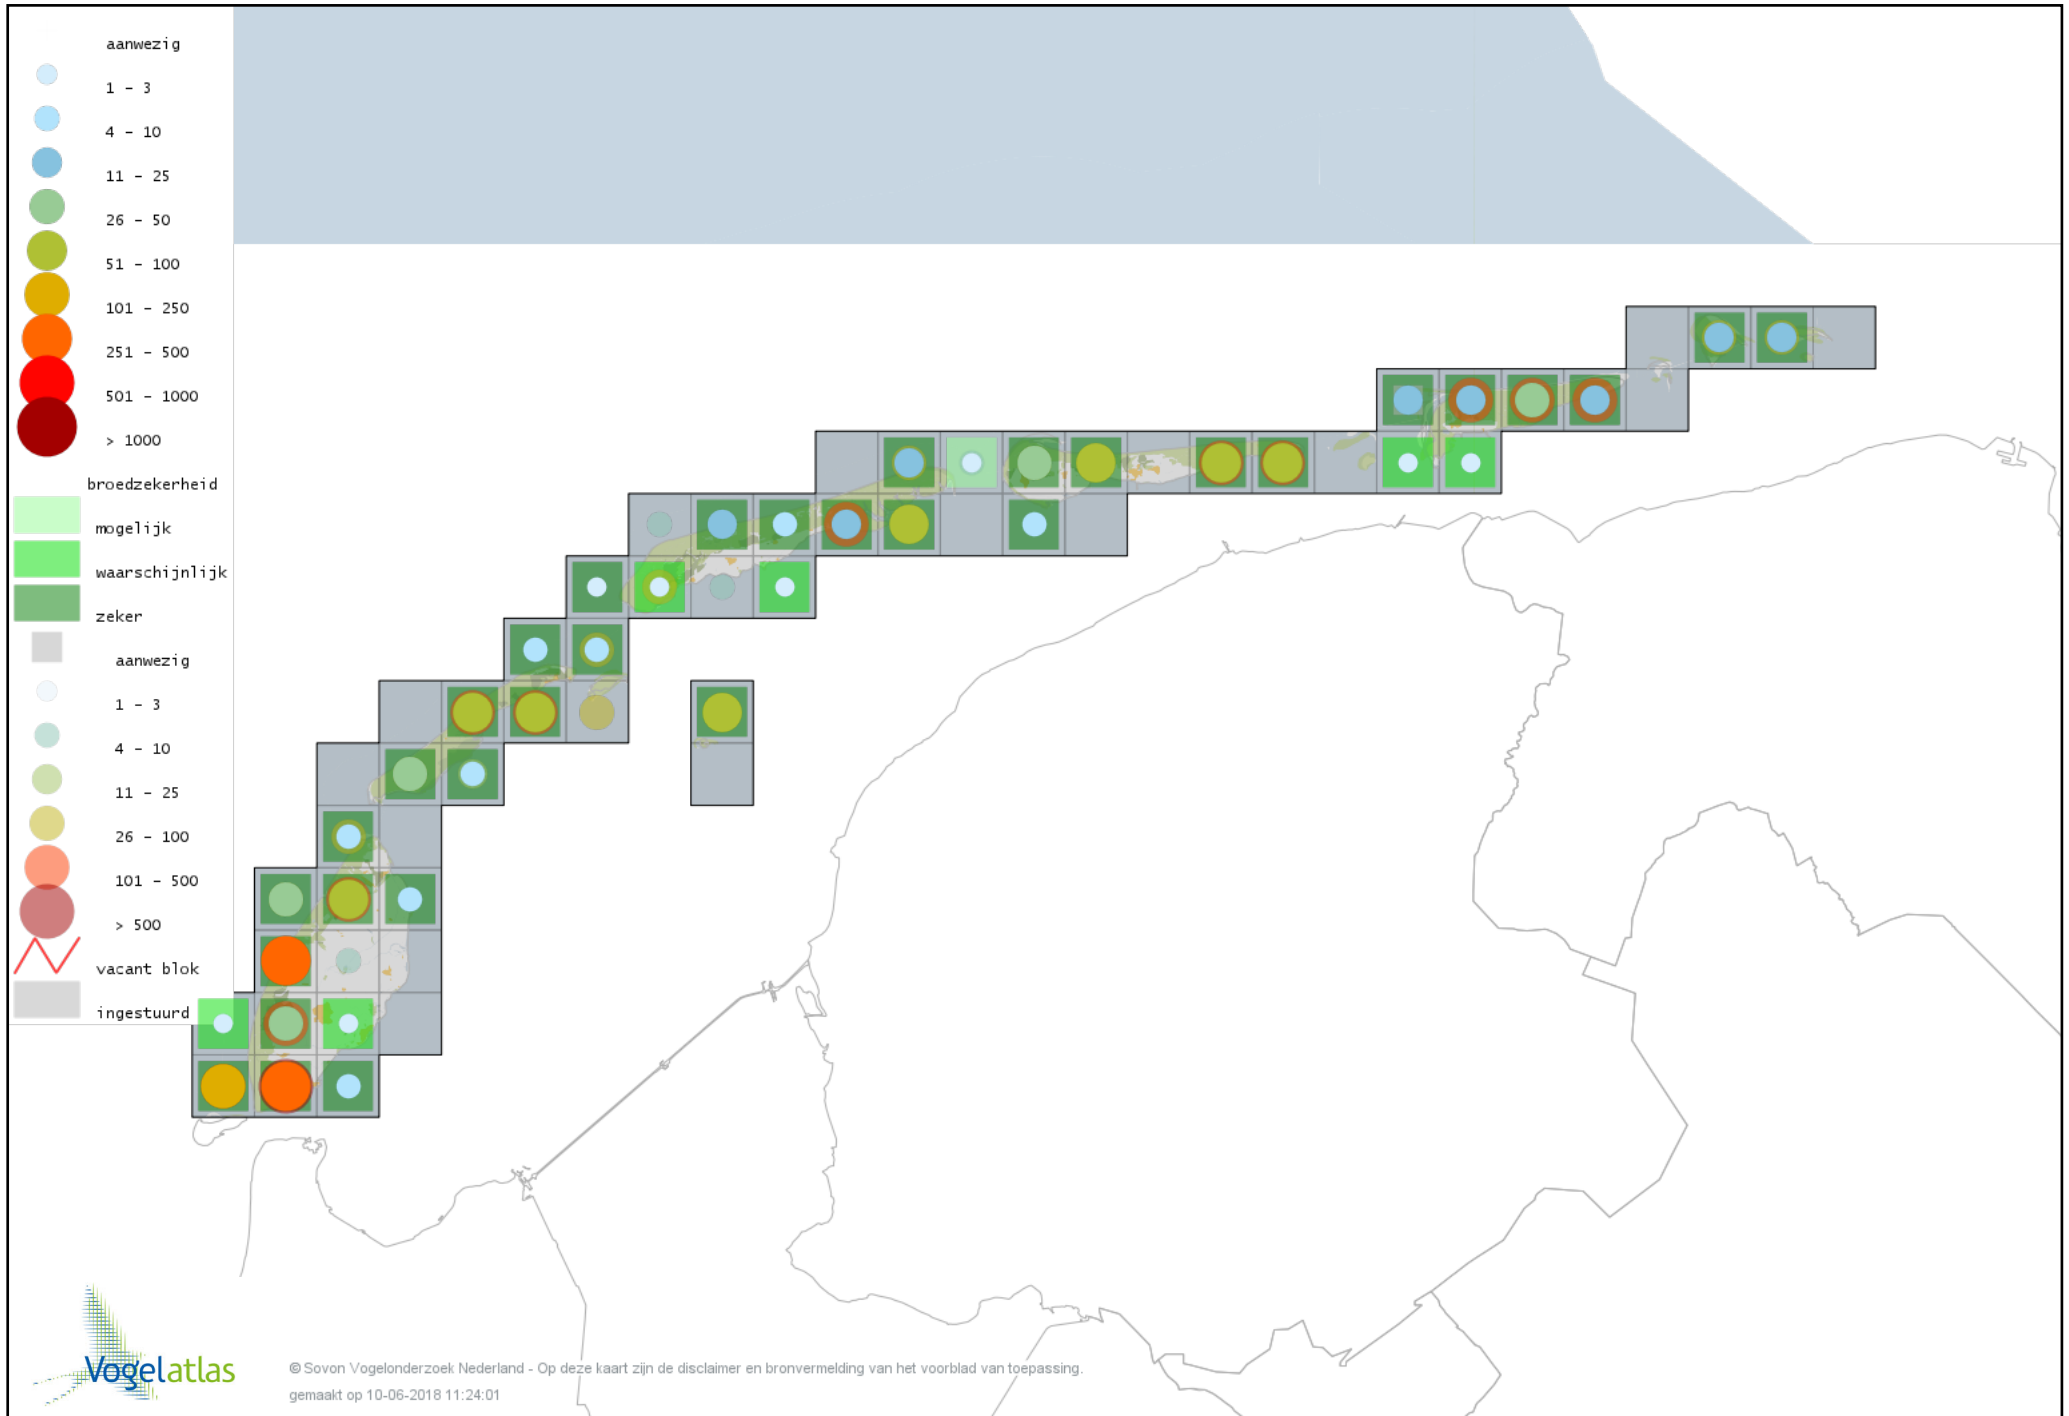

Voorlopige verspreidingskaart Strandplevier broedseizoen

Voorlopige verspreidingskaart Kievit broedseizoen

Voorlopige verspreidingskaart Kemphaan broedseizoen

Voorlopige verspreidingskaart Watersnip broedseizoen

Voorlopige verspreidingskaart Houtsnip broedseizoen

Voorlopige verspreidingskaart Grutto broedseizoen

Voorlopige verspreidingskaart Wulp broedseizoen

Voorlopige verspreidingskaart Tureluur broedseizoen

Voorlopige verspreidingskaart Kokmeeuw broedseizoen

Voorlopige verspreidingskaart Zwartkopmeeuw broedseizoen

Voorlopige verspreidingskaart Stormmeeuw broedseizoen

Voorlopige verspreidingskaart Kleine Mantelmeeuw broedseizoen

Voorlopige verspreidingskaart Zilvermeeuw broedseizoen

Voorlopige verspreidingskaart Grote Mantelmeeuw broedseizoen

Voorlopige verspreidingskaart Dwergstern broedseizoen

Voorlopige verspreidingskaart Grote Stern broedseizoen

Voorlopige verspreidingskaart Visdief broedseizoen