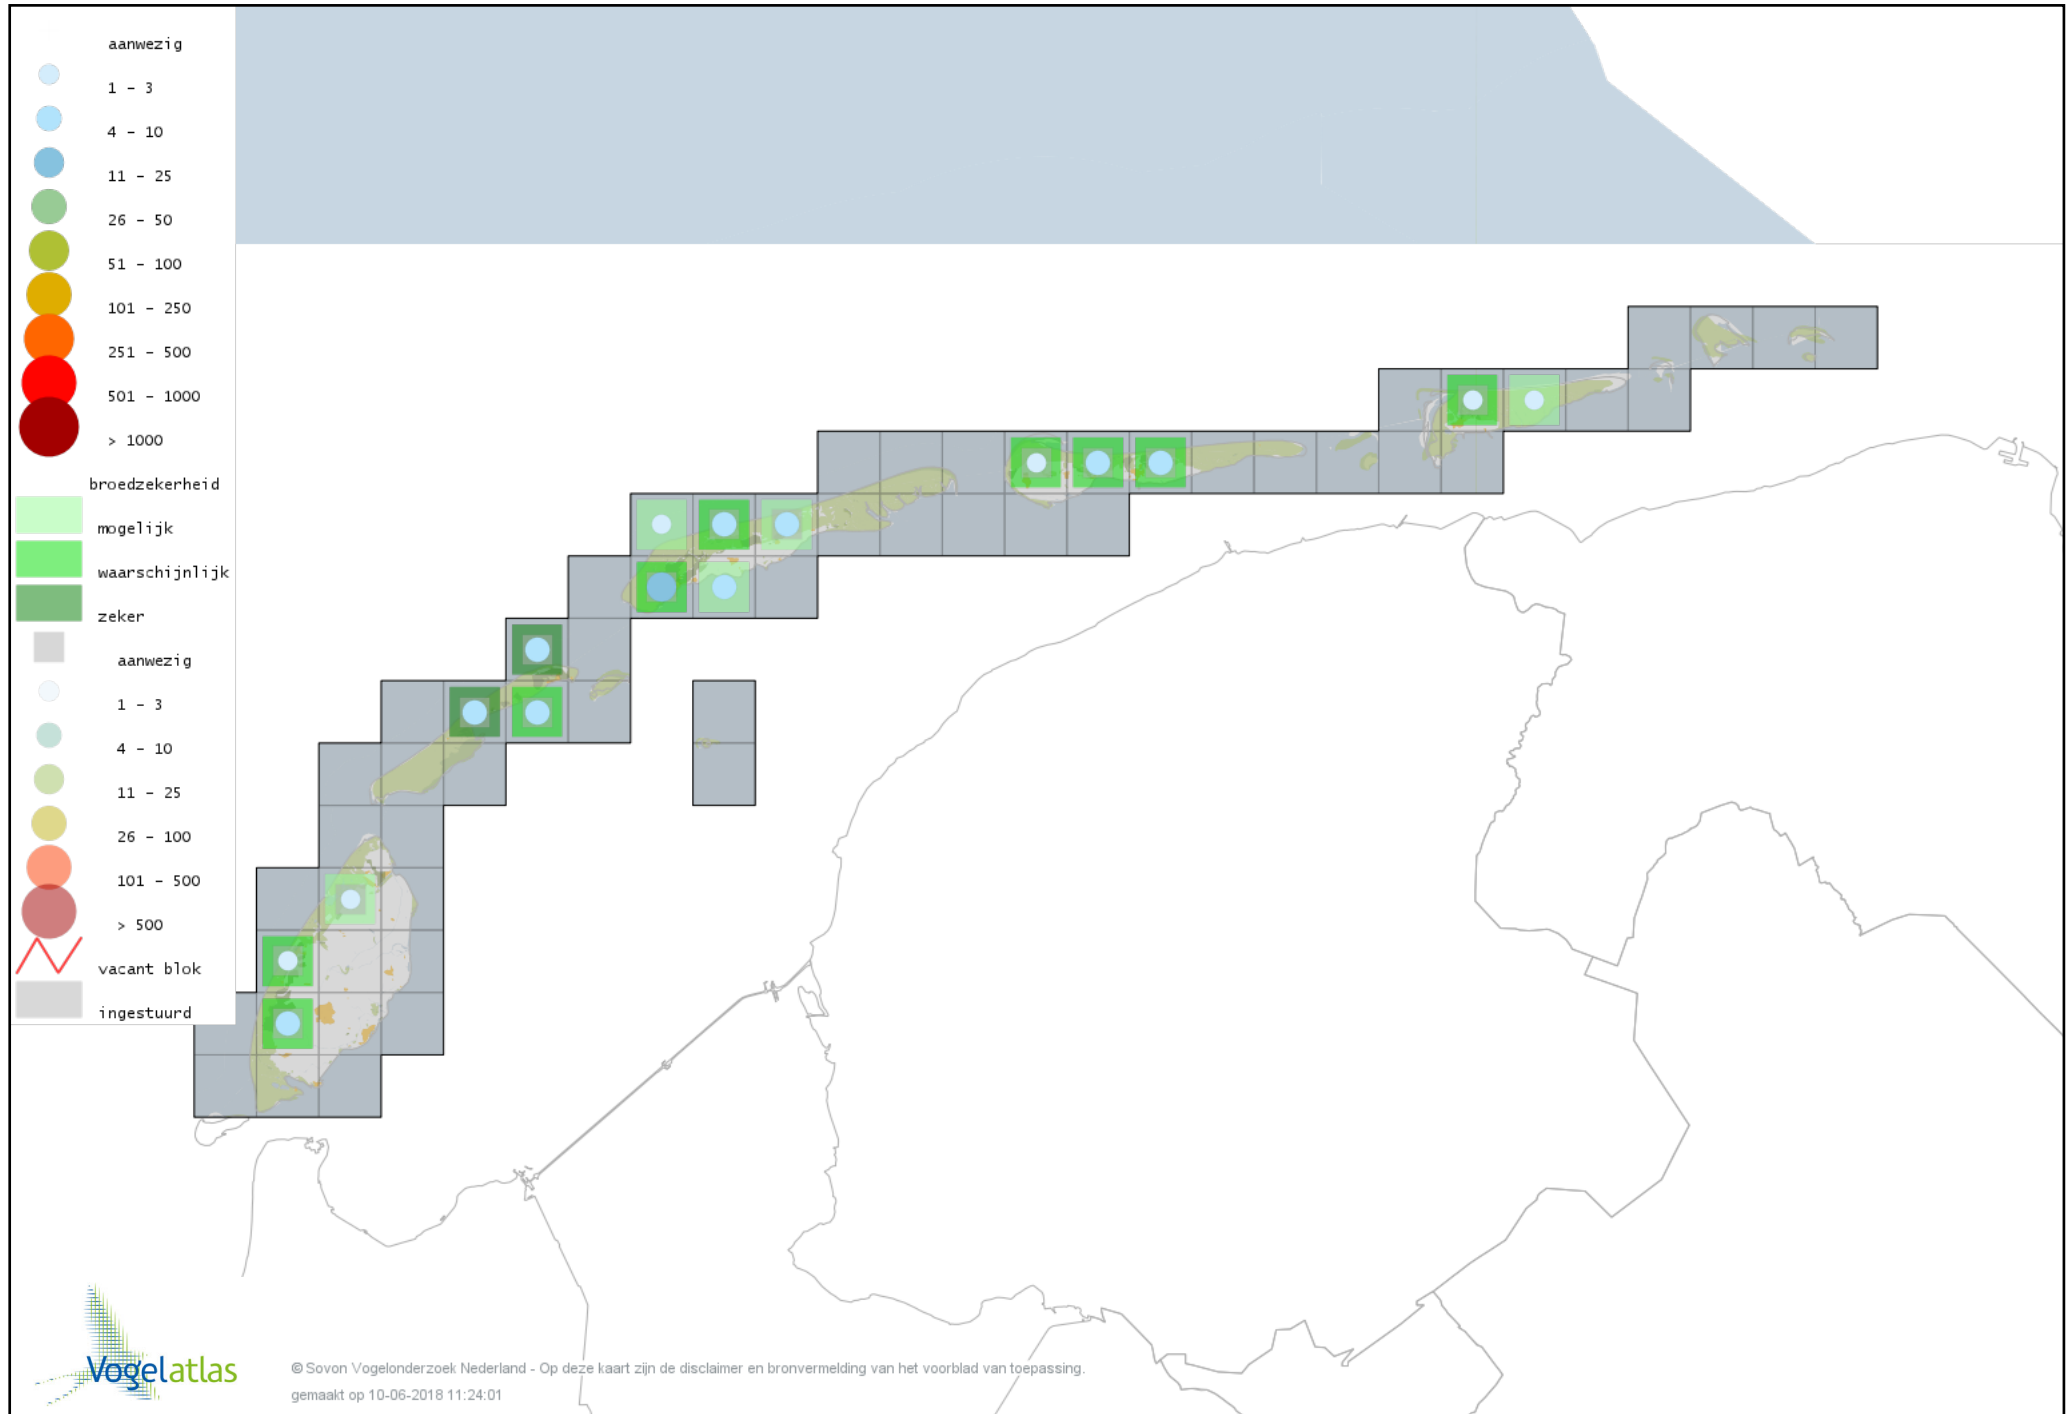

Voorlopige verspreidingskaart Groene Specht broedseizoen

Voorlopige verspreidingskaart Grote Bonte Specht broedseizoen

Voorlopige verspreidingskaart Kleine Bonte Specht broedseizoen

Voorlopige verspreidingskaart Wielewaal broedseizoen

Voorlopige verspreidingskaart Grauwe Klauwier broedseizoen

Voorlopige verspreidingskaart Ekster broedseizoen

Voorlopige verspreidingskaart Gaai broedseizoen

Voorlopige verspreidingskaart Kauw broedseizoen

Voorlopige verspreidingskaart Zwarte Kraai broedseizoen

Voorlopige verspreidingskaart Bonte Kraai broedseizoen

Voorlopige verspreidingskaart Goudhaan broedseizoen

Voorlopige verspreidingskaart Vuurgoudhaan broedseizoen