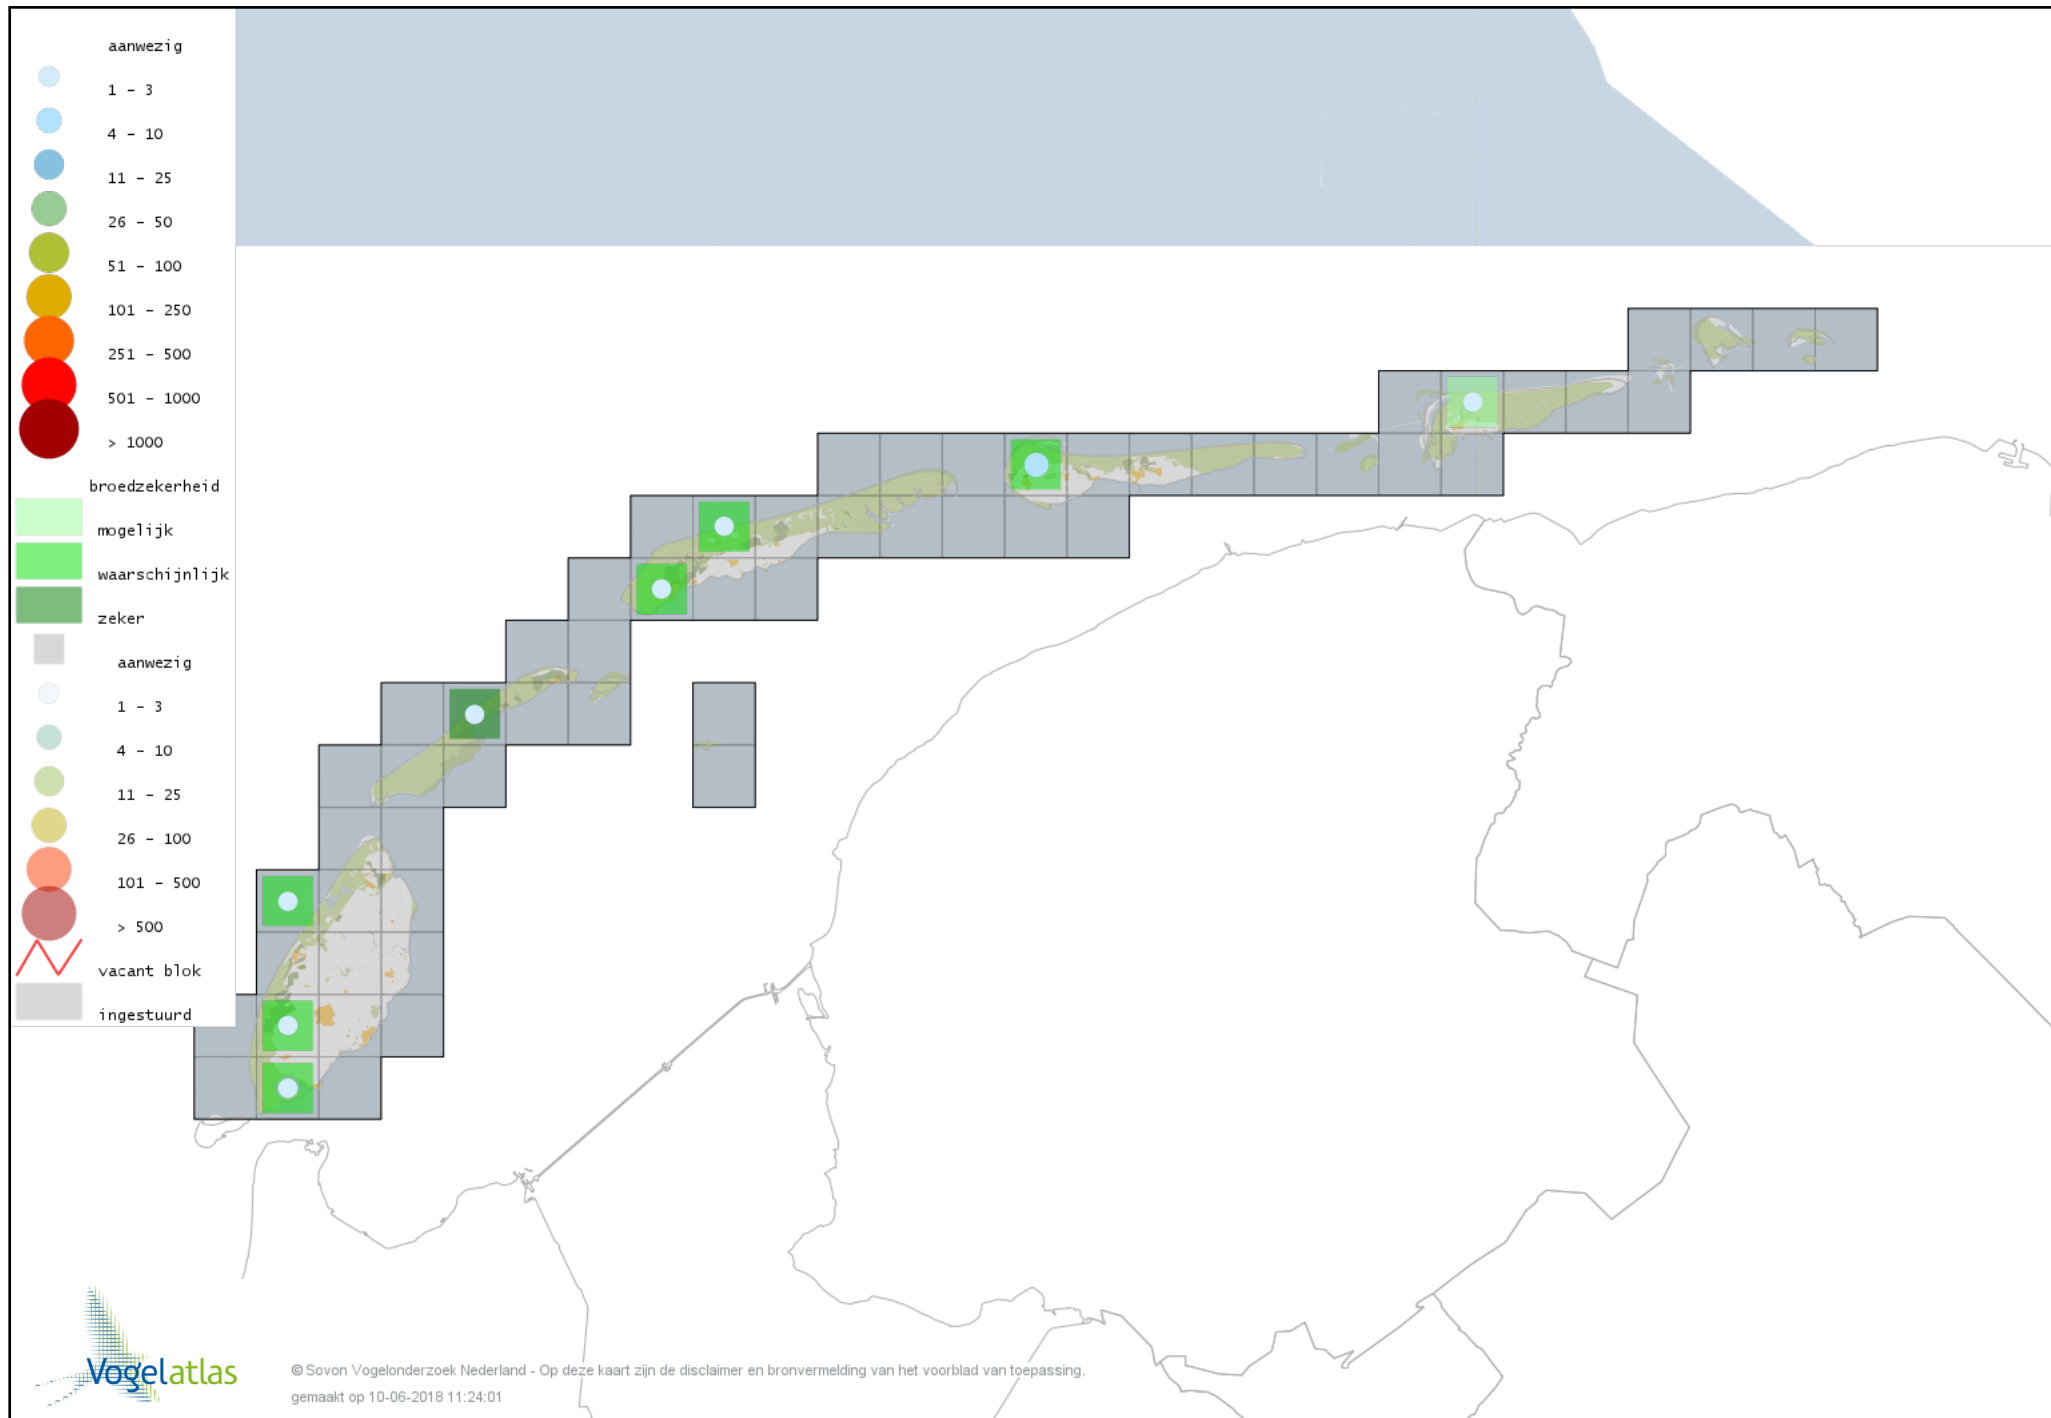

Voorlopige verspreidingskaart Slobeend broedseizoen

Voorlopige verspreidingskaart Wilde Eend broedseizoen

Voorlopige verspreidingskaart Soepeend broedseizoen

Voorlopige verspreidingskaart Pijlstaart broedseizoen

Voorlopige verspreidingskaart Zomertaling broedseizoen

Voorlopige verspreidingskaart Wintertaling broedseizoen

Voorlopige verspreidingskaart Patrijs broedseizoen

Voorlopige verspreidingskaart Kwartel broedseizoen

Voorlopige verspreidingskaart Fazant broedseizoen

Voorlopige verspreidingskaart Aalscholver broedseizoen

Voorlopige verspreidingskaart Roerdomp broedseizoen

Voorlopige verspreidingskaart Kleine Zilverreiger broedseizoen

Voorlopige verspreidingskaart Blauwe Reiger broedseizoen

Voorlopige verspreidingskaart Lepelaar broedseizoen

Voorlopige verspreidingskaart Dodaars broedseizoen

Voorlopige verspreidingskaart Fuut broedseizoen