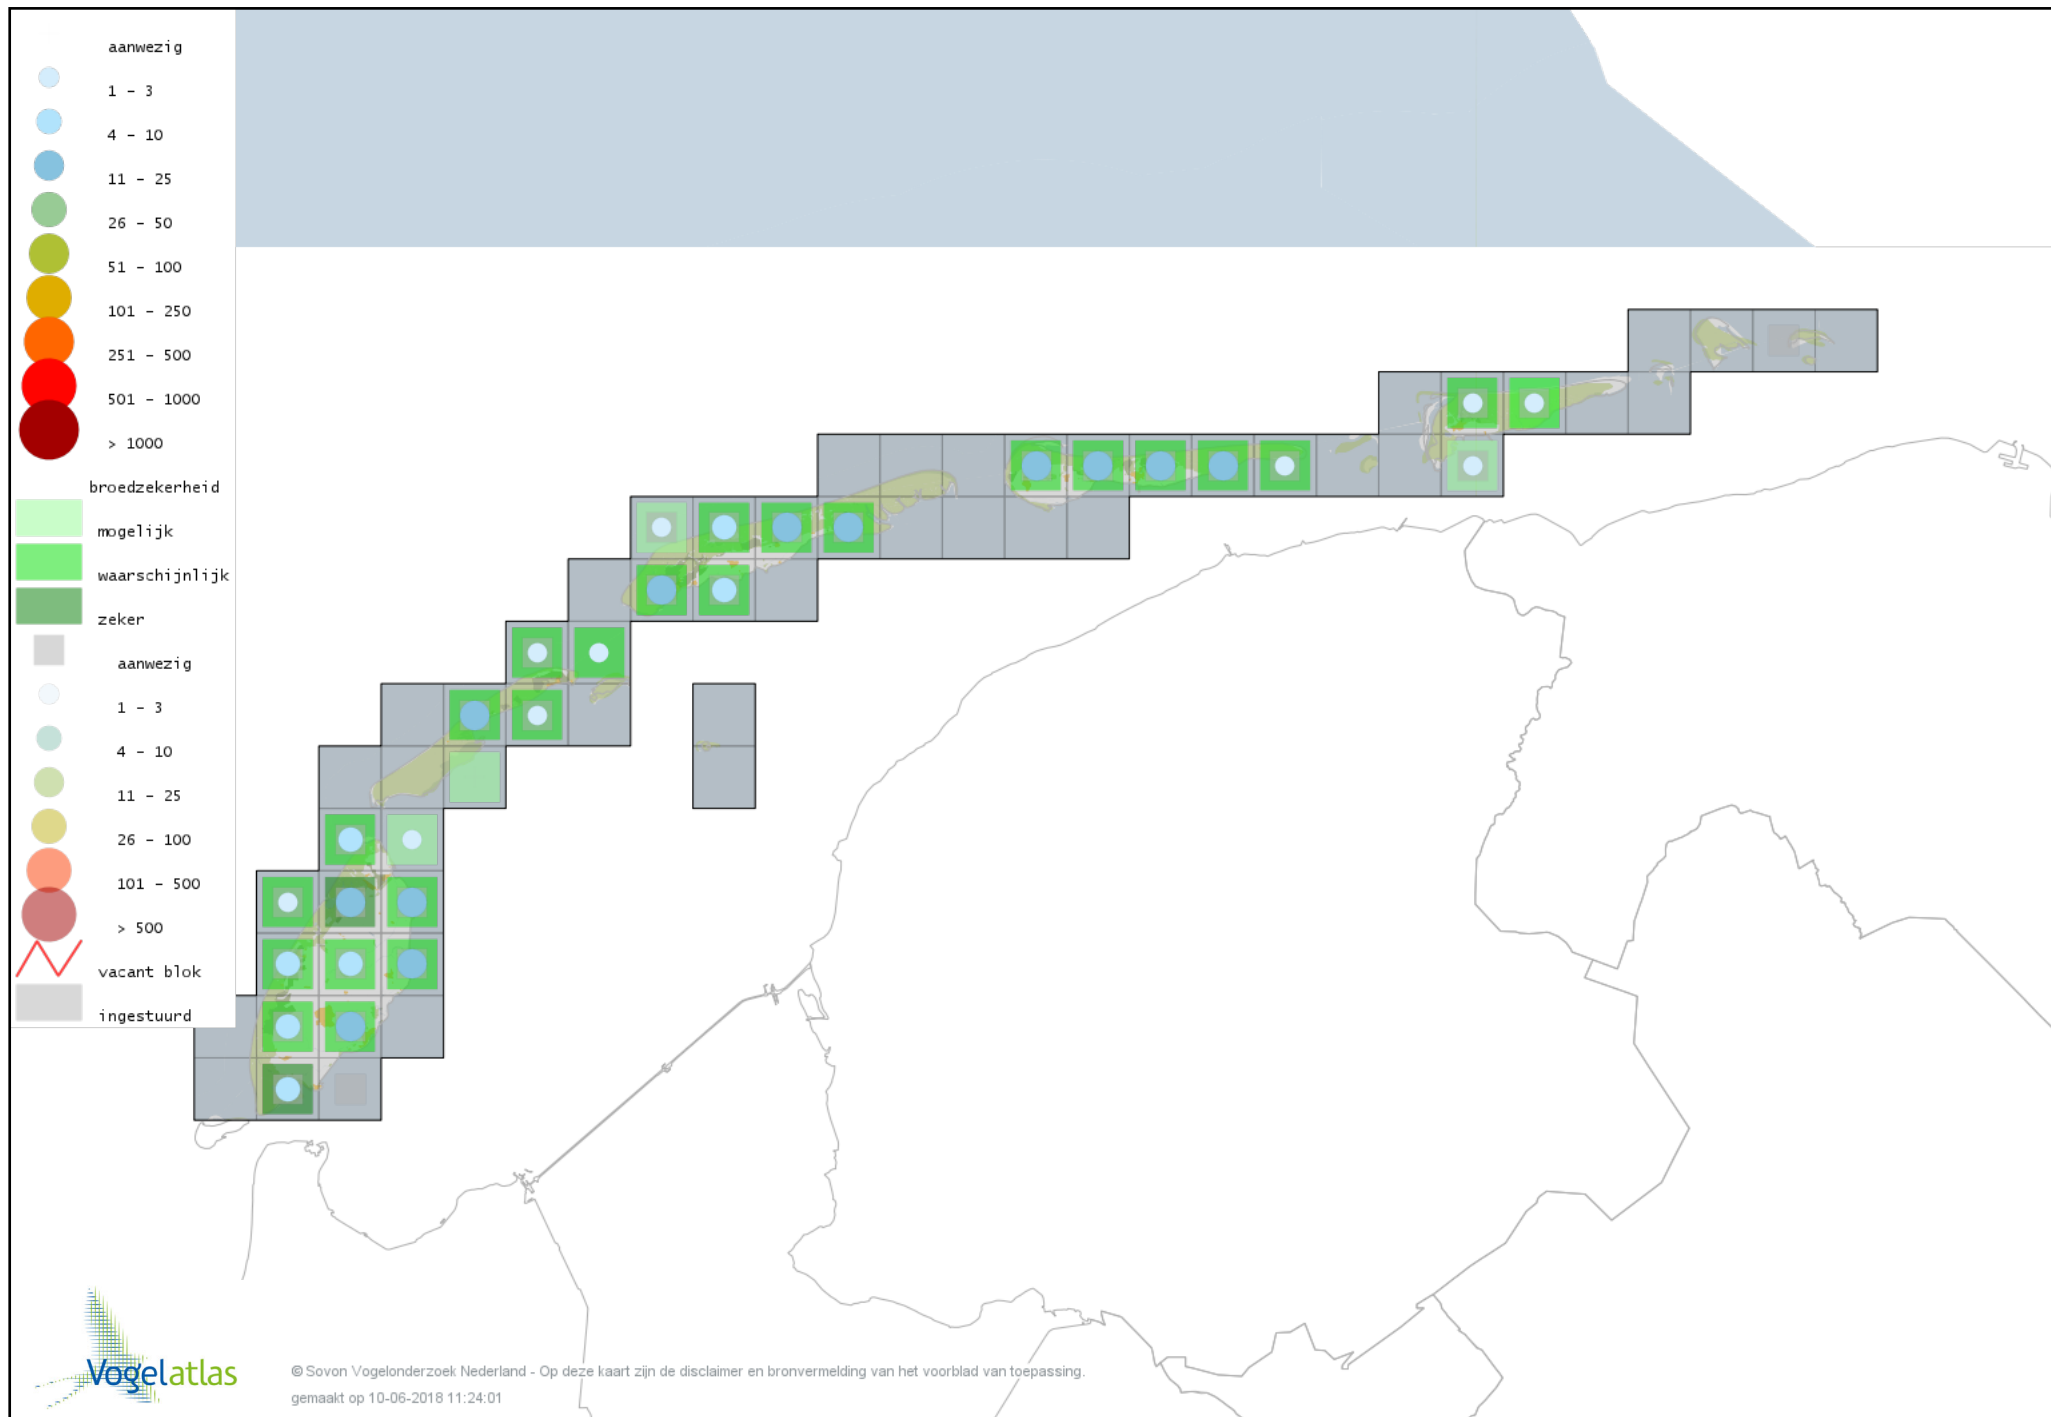

Voorlopige verspreidingskaart Boerenzwaluw broedseizoen

Voorlopige verspreidingskaart Huiszwaluw broedseizoen

Voorlopige verspreidingskaart Staartmees broedseizoen

Voorlopige verspreidingskaart Grauwe Fitis broedseizoen

Voorlopige verspreidingskaart Bergfluitsier broedseizoen

Voorlopige verspreidingskaart Fluiter broedseizoen

Voorlopige verspreidingskaart Tjiftjaf broedseizoen

Voorlopige verspreidingskaart Fitis broedseizoen

Voorlopige verspreidingskaart Braamsluiper broedseizoen

Voorlopige verspreidingskaart Grasmus broedseizoen

Voorlopige verspreidingskaart Tuinfluiter broedseizoen

Voorlopige verspreidingskaart Zwartkop broedseizoen

Voorlopige verspreidingskaart Sprinkhaanzanger broedseizoen

Voorlopige verspreidingskaart Krekelzanger broedseizoen

Voorlopige verspreidingskaart Snor broedseizoen

Voorlopige verspreidingskaart Spotvogel broedseizoen