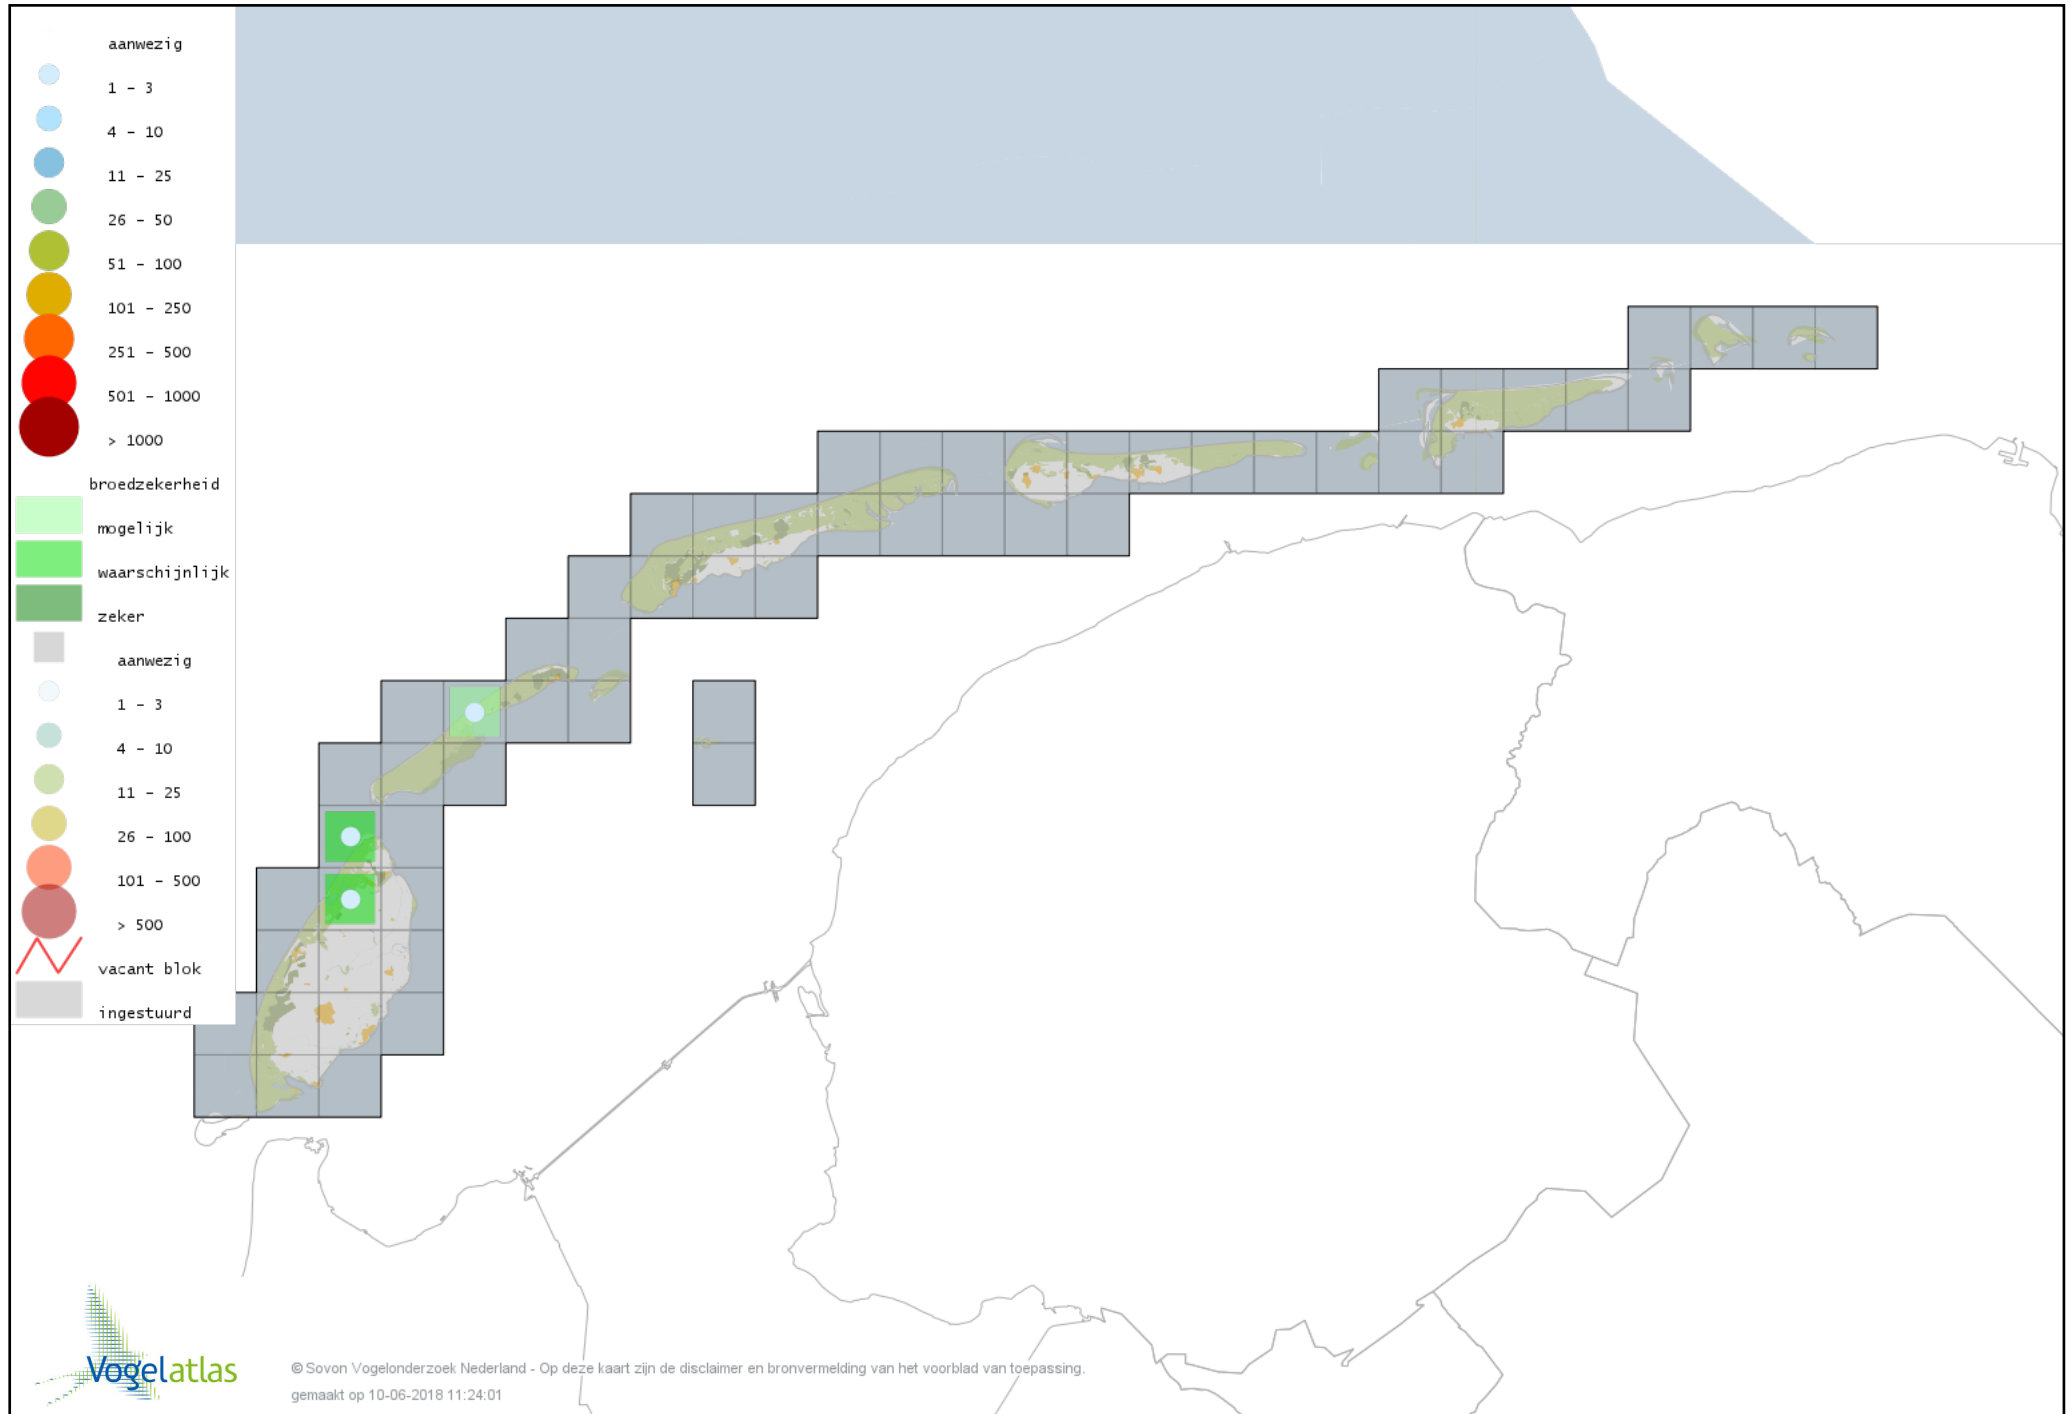

Voorlopige verspreidingskaart Groene Specht broedseizoen

Voorlopige verspreidingskaart Grote Bonte Specht broedseizoen

Voorlopige verspreidingskaart Kleine Bonte Specht broedseizoen

Voorlopige verspreidingskaart Wielewaal broedseizoen

Voorlopige verspreidingskaart Grauwe Klauwier broedseizoen

Voorlopige verspreidingskaart Ekster broedseizoen

Voorlopige verspreidingskaart Gaai broedseizoen

Voorlopige verspreidingskaart Kauw broedseizoen

Voorlopige verspreidingskaart Zwarte Kraai broedseizoen

Voorlopige verspreidingskaart Bonte Kraai broedseizoen

Voorlopige verspreidingskaart Goudhaan broedseizoen

Voorlopige verspreidingskaart Vuurgoudhaan broedseizoen