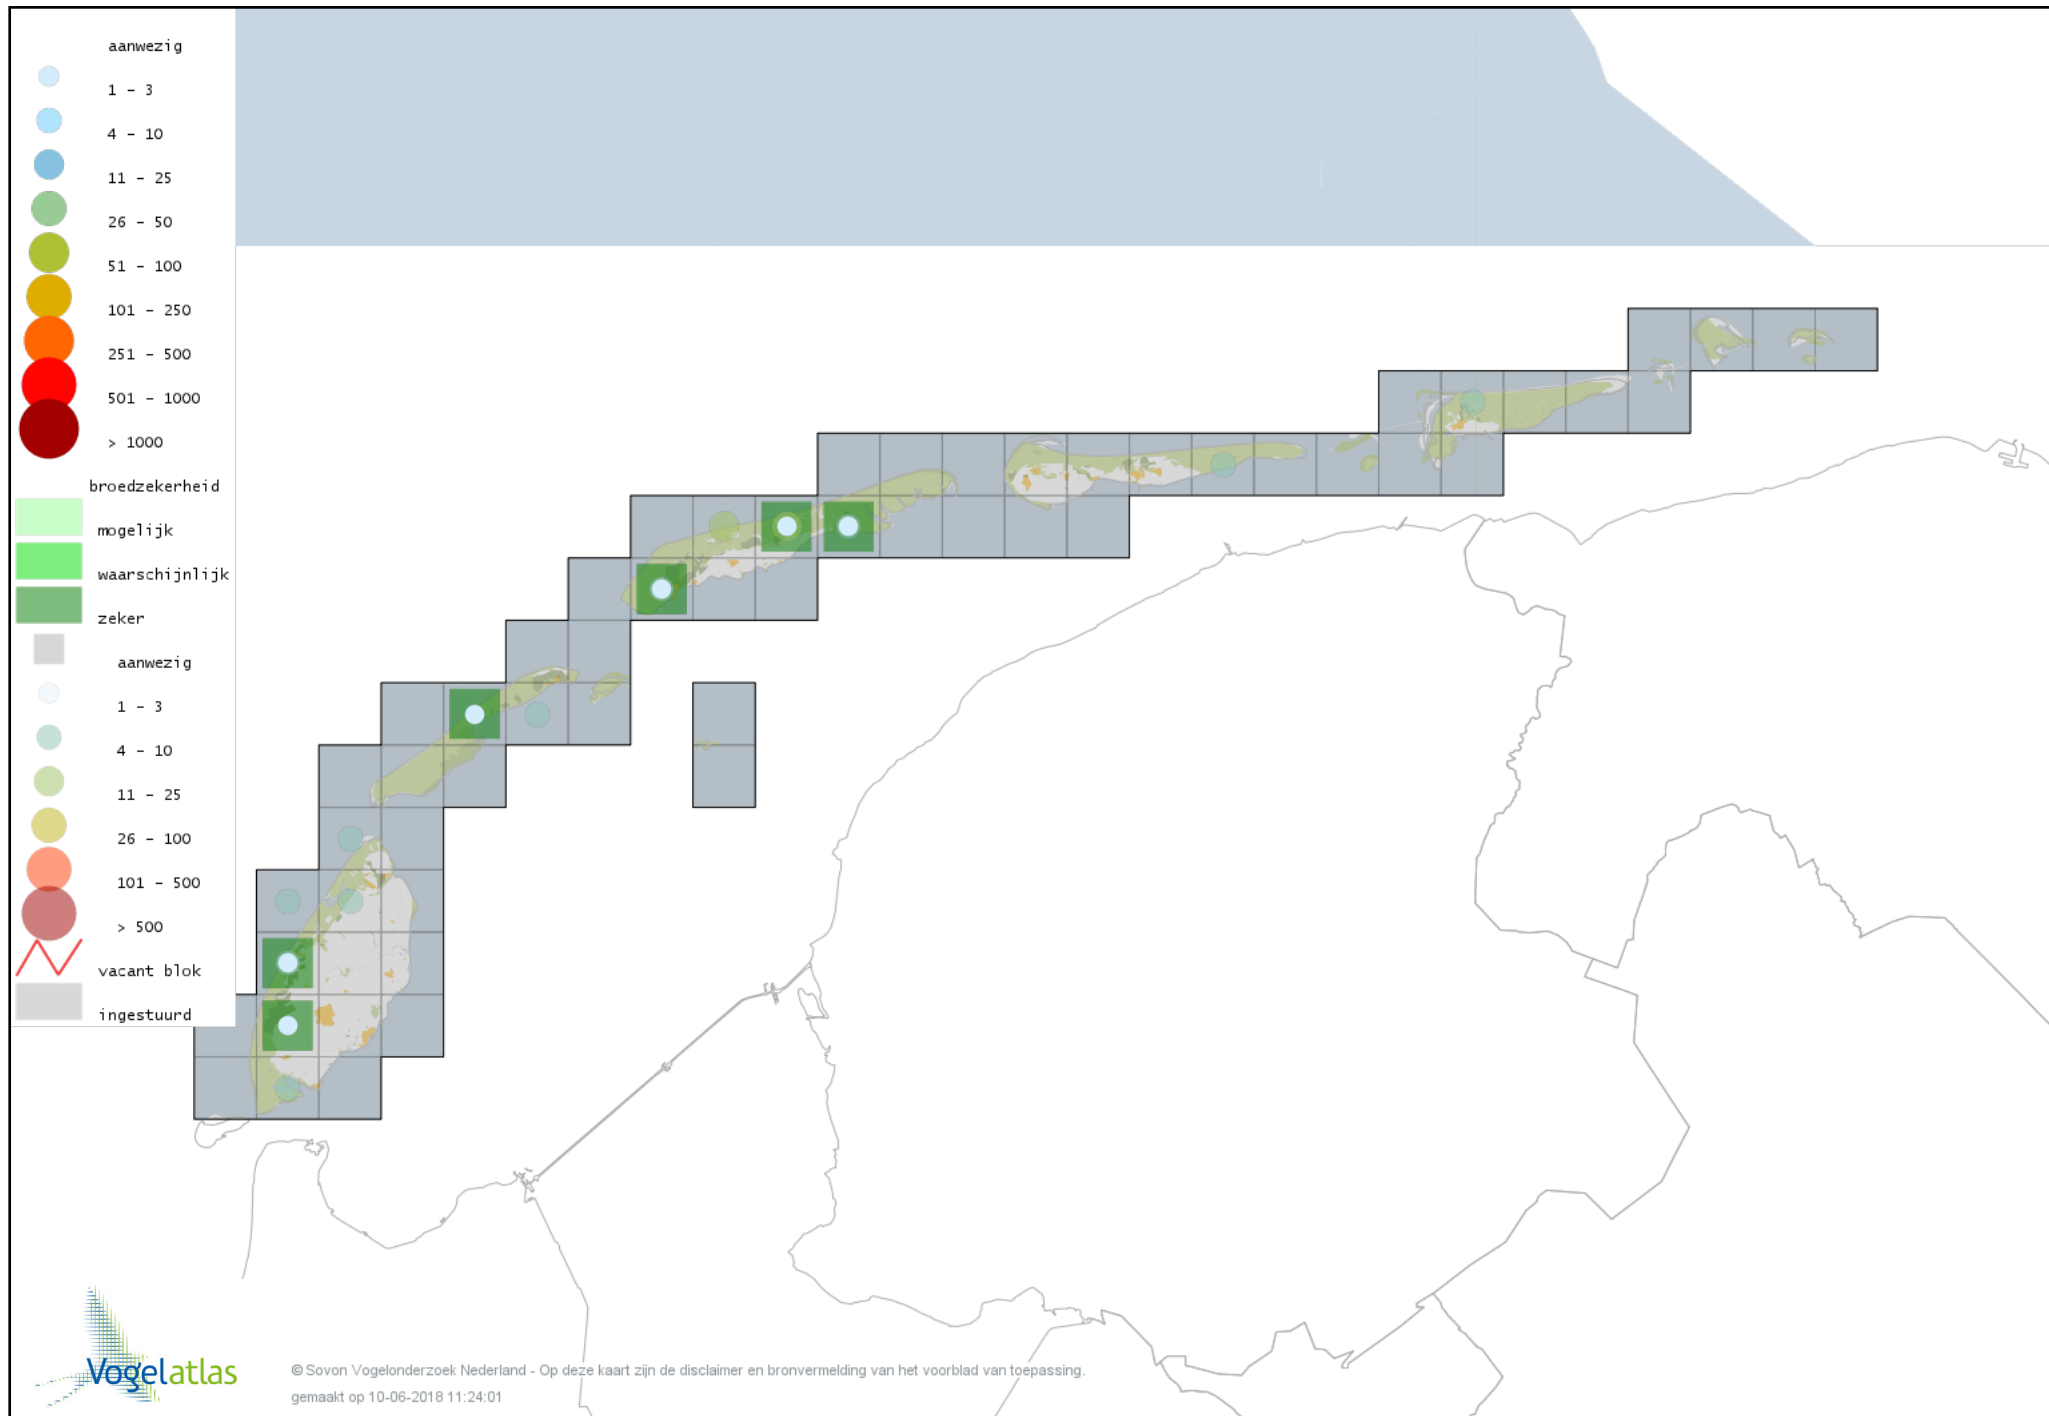

Voorlopige verspreidingskaart Blauwe Reiger broedseizoen

Voorlopige verspreidingskaart Lepelaar broedseizoen

Voorlopige verspreidingskaart Dodaars broedseizoen

Voorlopige verspreidingskaart Fuut broedseizoen

Voorlopige verspreidingskaart Geoorde Fuut broedseizoen

Voorlopige verspreidingskaart Wespendif broedseizoen

Voorlopige verspreidingskaart Bruine Kiekendief broedseizoen

Voorlopige verspreidingskaart Blauwe Kiekendief broedseizoen

Voorlopige verspreidingskaart Havik broedseizoen

Voorlopige verspreidingskaart Sperwer broedseizoen

Voorlopige verspreidingskaart Buizerd broedseizoen

Voorlopige verspreidingskaart Torenvalk broedseizoen

Voorlopige verspreidingskaart Boomvalk broedseizoen

Voorlopige verspreidingskaart Slechtvalk broedseizoen

Voorlopige verspreidingskaart Waterral broedseizoen

Voorlopige verspreidingskaart Porseleinhoen broedseizoen