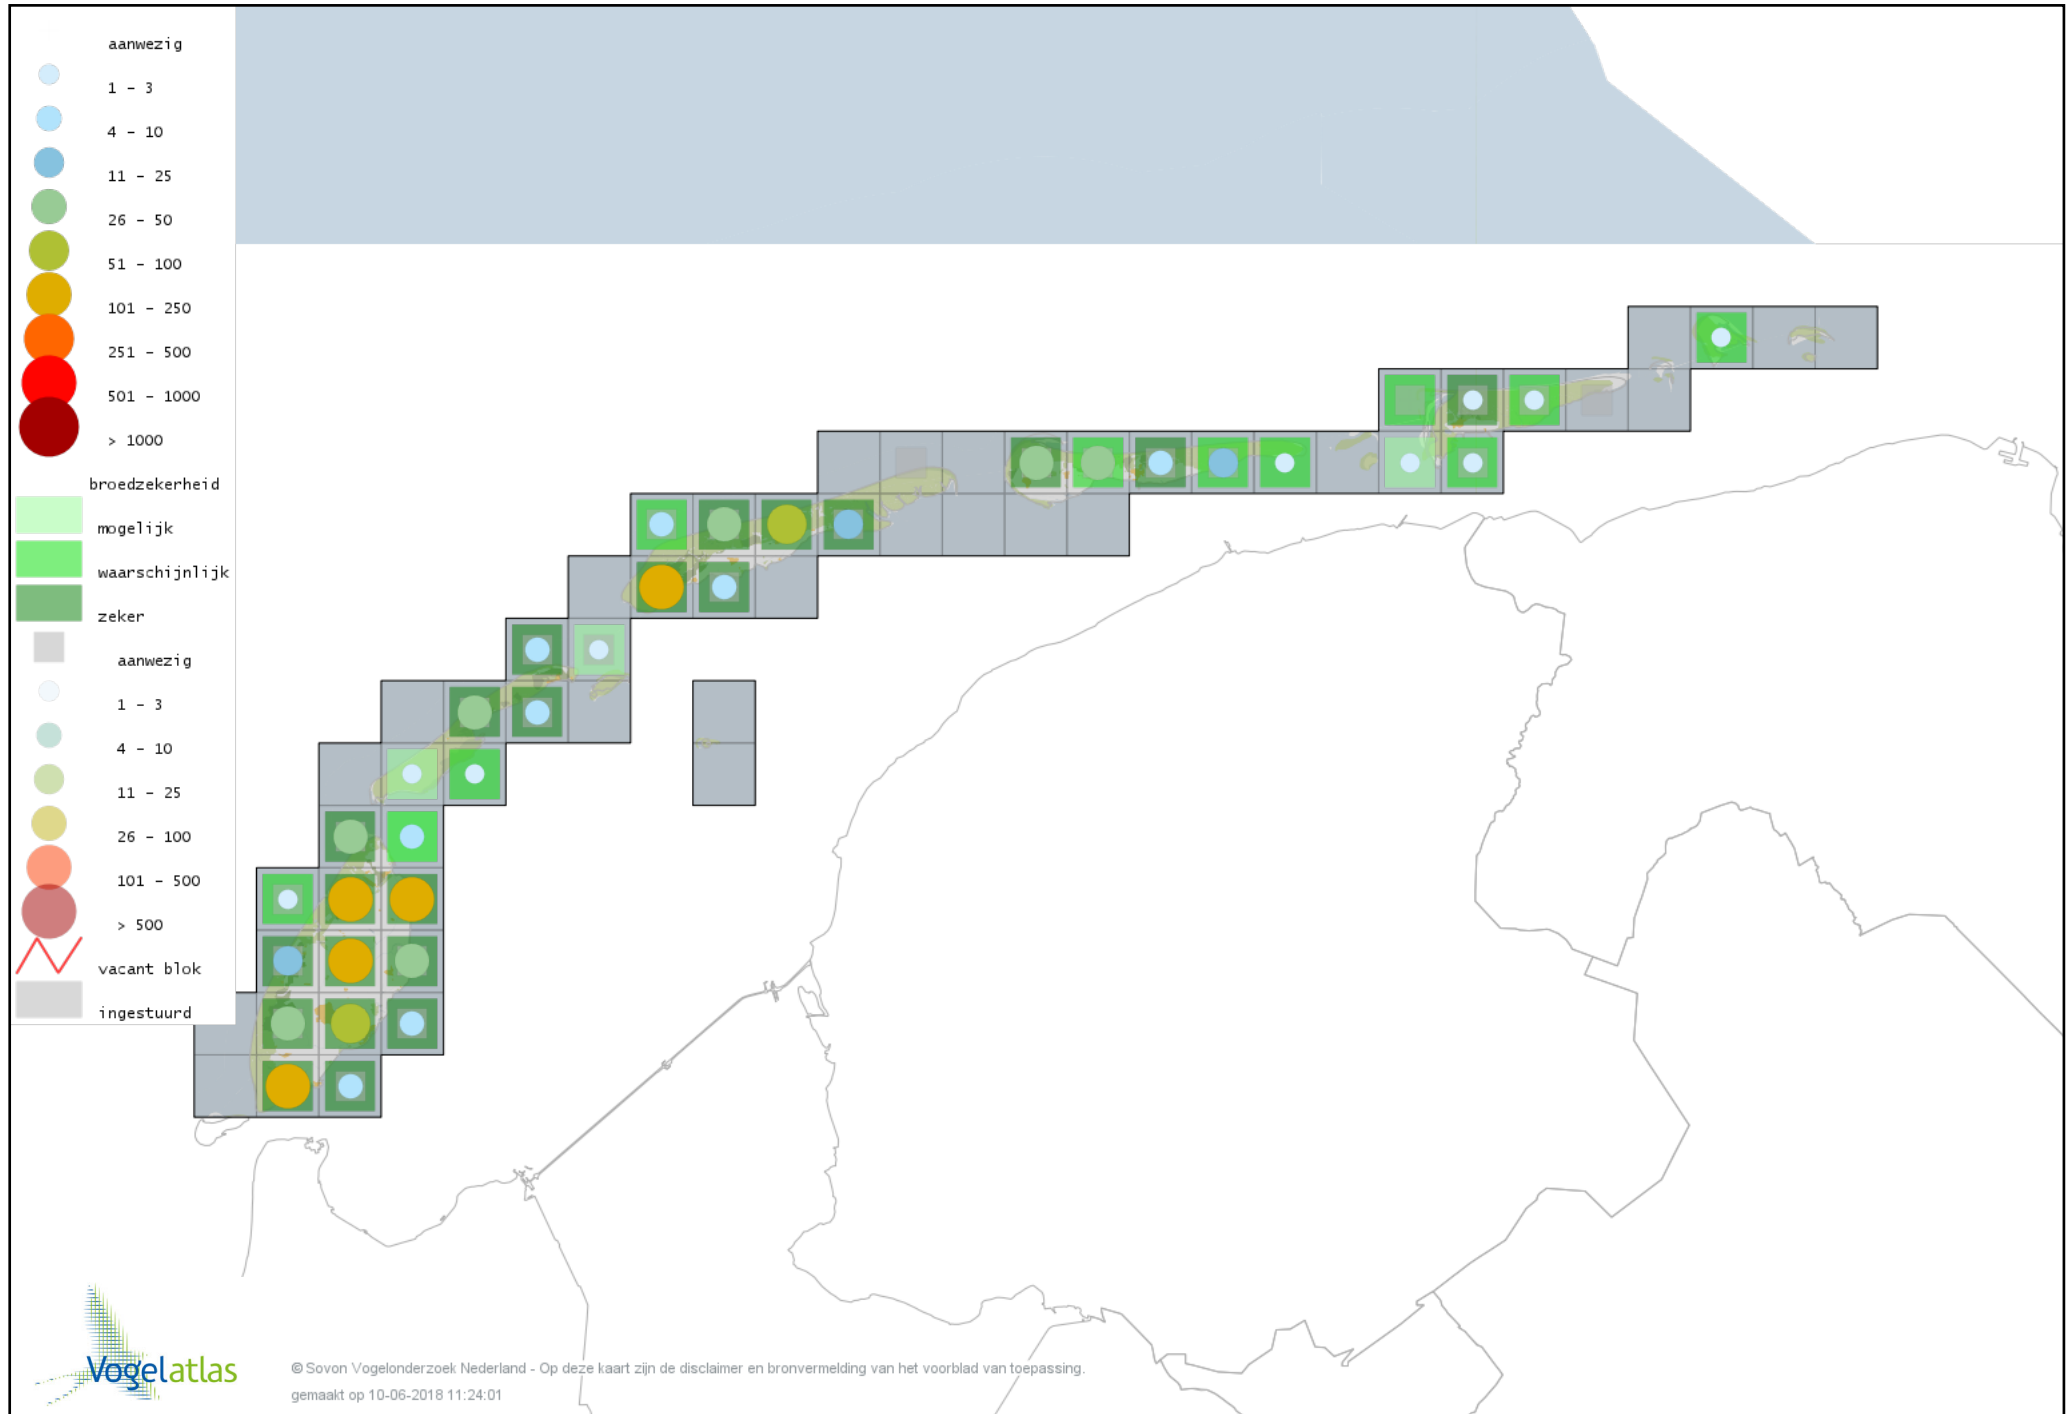

Voorlopige verspreidingskaart Sprinkhaanzanger broedseizoen

Voorlopige verspreidingskaart Krekelzanger broedseizoen

Voorlopige verspreidingskaart Snor broedseizoen

Voorlopige verspreidingskaart Spotvogel broedseizoen

Voorlopige verspreidingskaart Bosrietzanger broedseizoen

Voorlopige verspreidingskaart Kleine Karekiet broedseizoen

Voorlopige verspreidingskaart Rietzanger broedseizoen

Voorlopige verspreidingskaart Grote Karekiet broedseizoen

Voorlopige verspreidingskaart Boomklever broedseizoen

Voorlopige verspreidingskaart Boomkruiper broedseizoen

Voorlopige verspreidingskaart Winterkoning broedseizoen

Voorlopige verspreidingskaart Spreeuw broedseizoen

Voorlopige verspreidingskaart Merel broedseizoen

Voorlopige verspreidingskaart Zanglijster broedseizoen

Voorlopige verspreidingskaart Grote Lijster broedseizoen

Voorlopige verspreidingskaart Grauwe Vliegenvanger broedseizoen