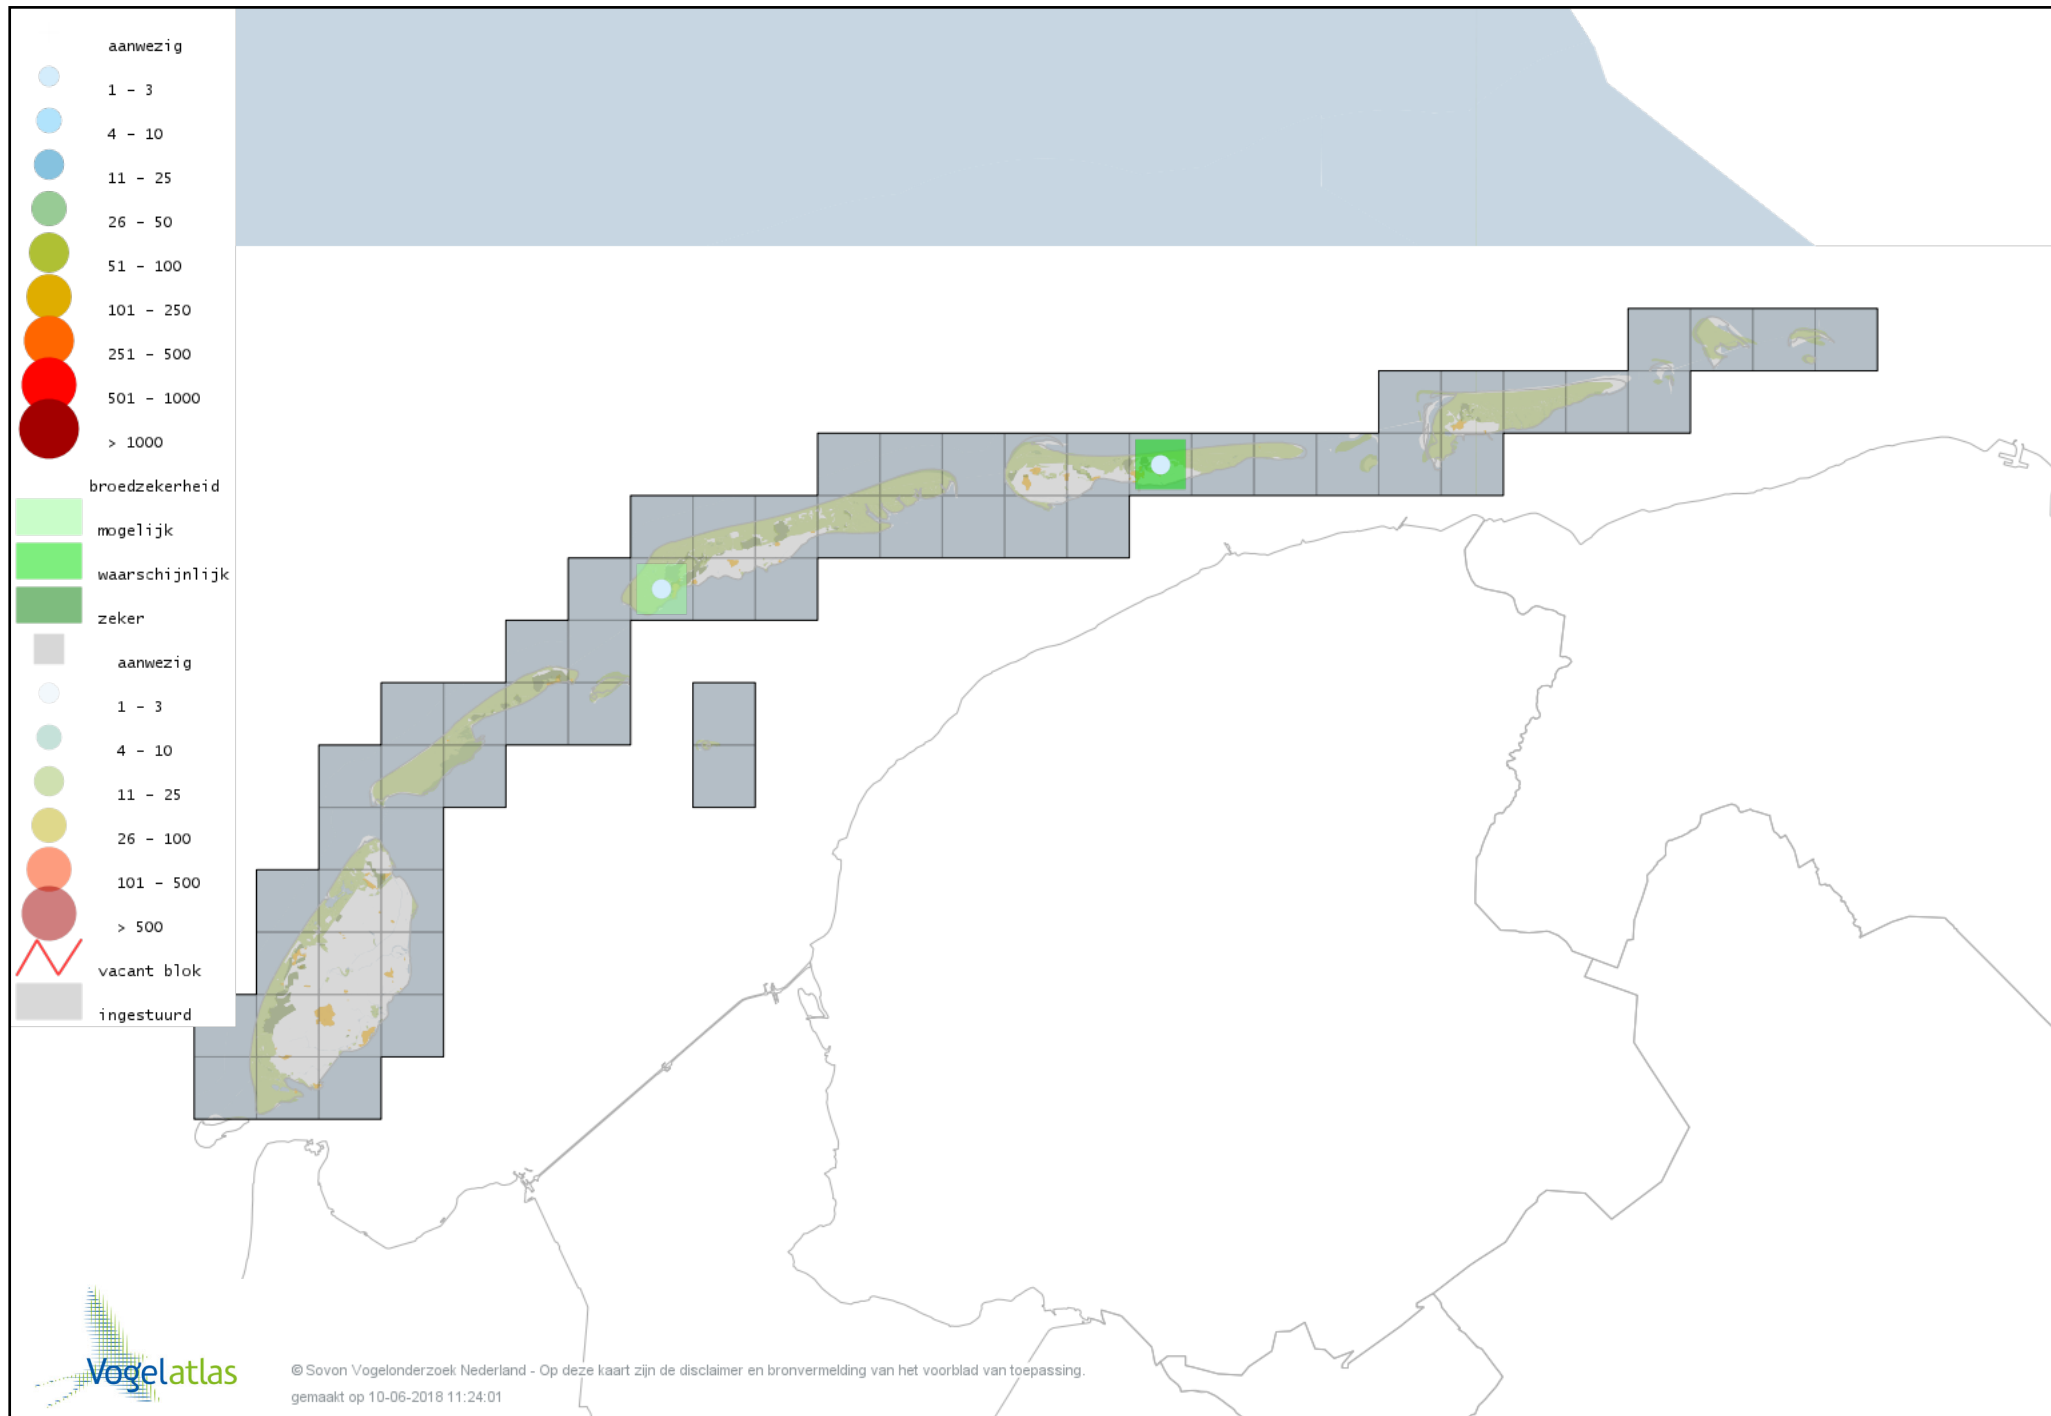

Voorlopige verspreidingskaart Bosuil broedseizoen