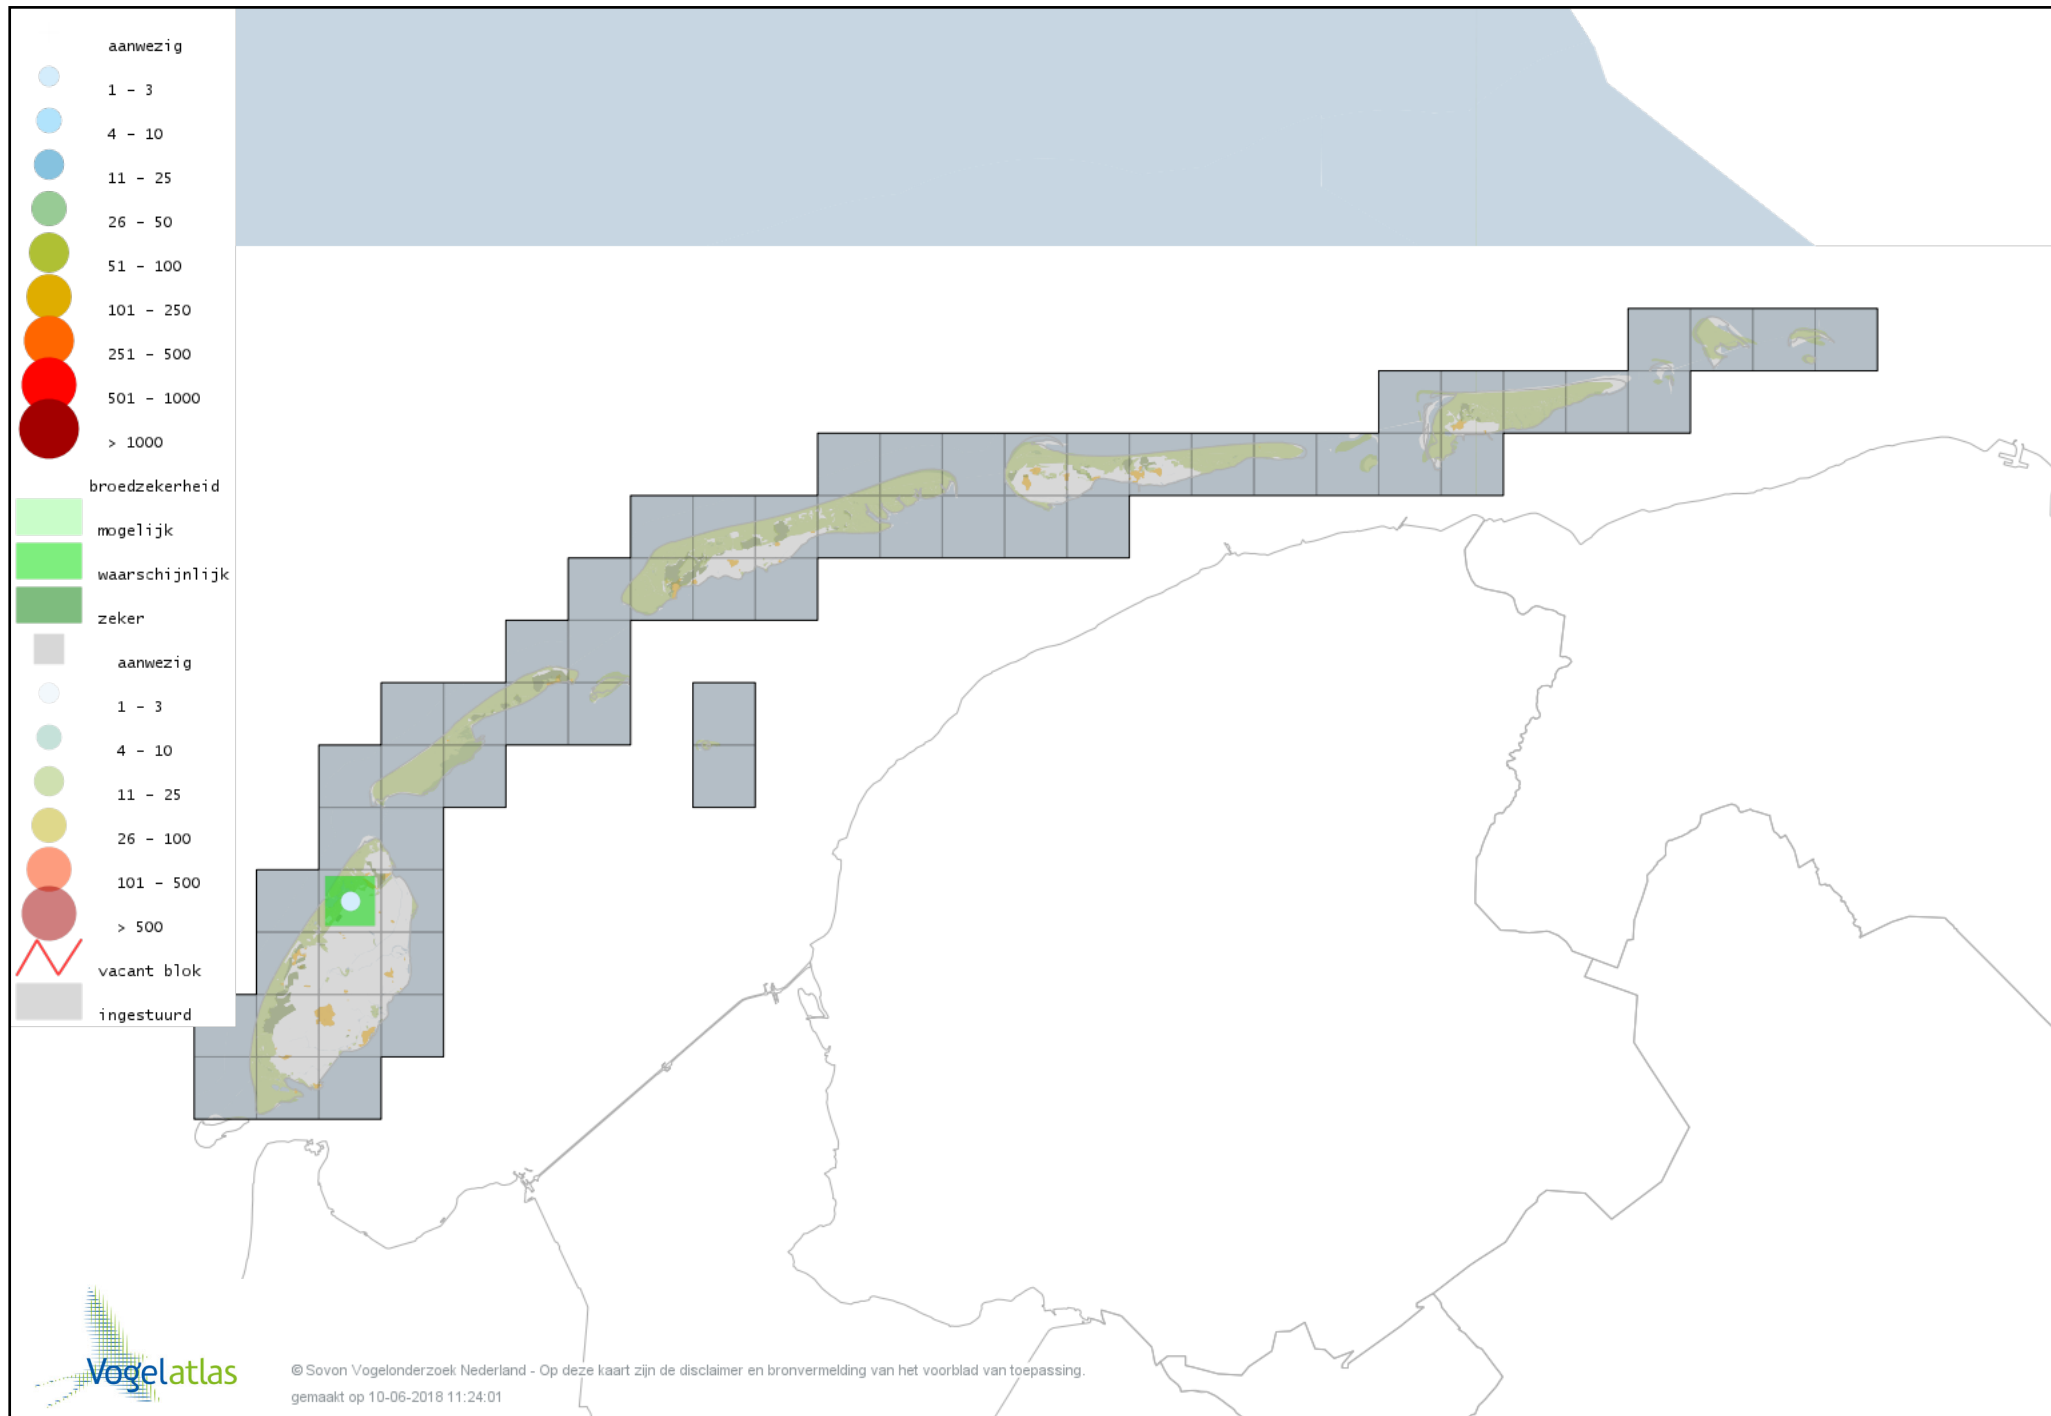

Voorlopige verspreidingskaart Havik broedseizoen

Voorlopige verspreidingskaart Sperwer broedseizoen

Voorlopige verspreidingskaart Buizerd broedseizoen

Voorlopige verspreidingskaart Torenvalk broedseizoen

Voorlopige verspreidingskaart Boomvalk broedseizoen

Voorlopige verspreidingskaart Slechtvalk broedseizoen

Voorlopige verspreidingskaart Waterral broedseizoen

Voorlopige verspreidingskaart Porseleinhoen broedseizoen

Voorlopige verspreidingskaart Kleinst Waterhoen broedseizoen

Voorlopige verspreidingskaart Waterhoen broedseizoen

Voorlopige verspreidingskaart Meerkoet broedseizoen

Voorlopige verspreidingskaart Scholekster broedseizoen

Voorlopige verspreidingskaart Steltkluut broedseizoen

Voorlopige verspreidingskaart Kluut broedseizoen

Voorlopige verspreidingskaart Kleine Plevier broedseizoen

Voorlopige verspreidingskaart Bontbekplevier broedseizoen