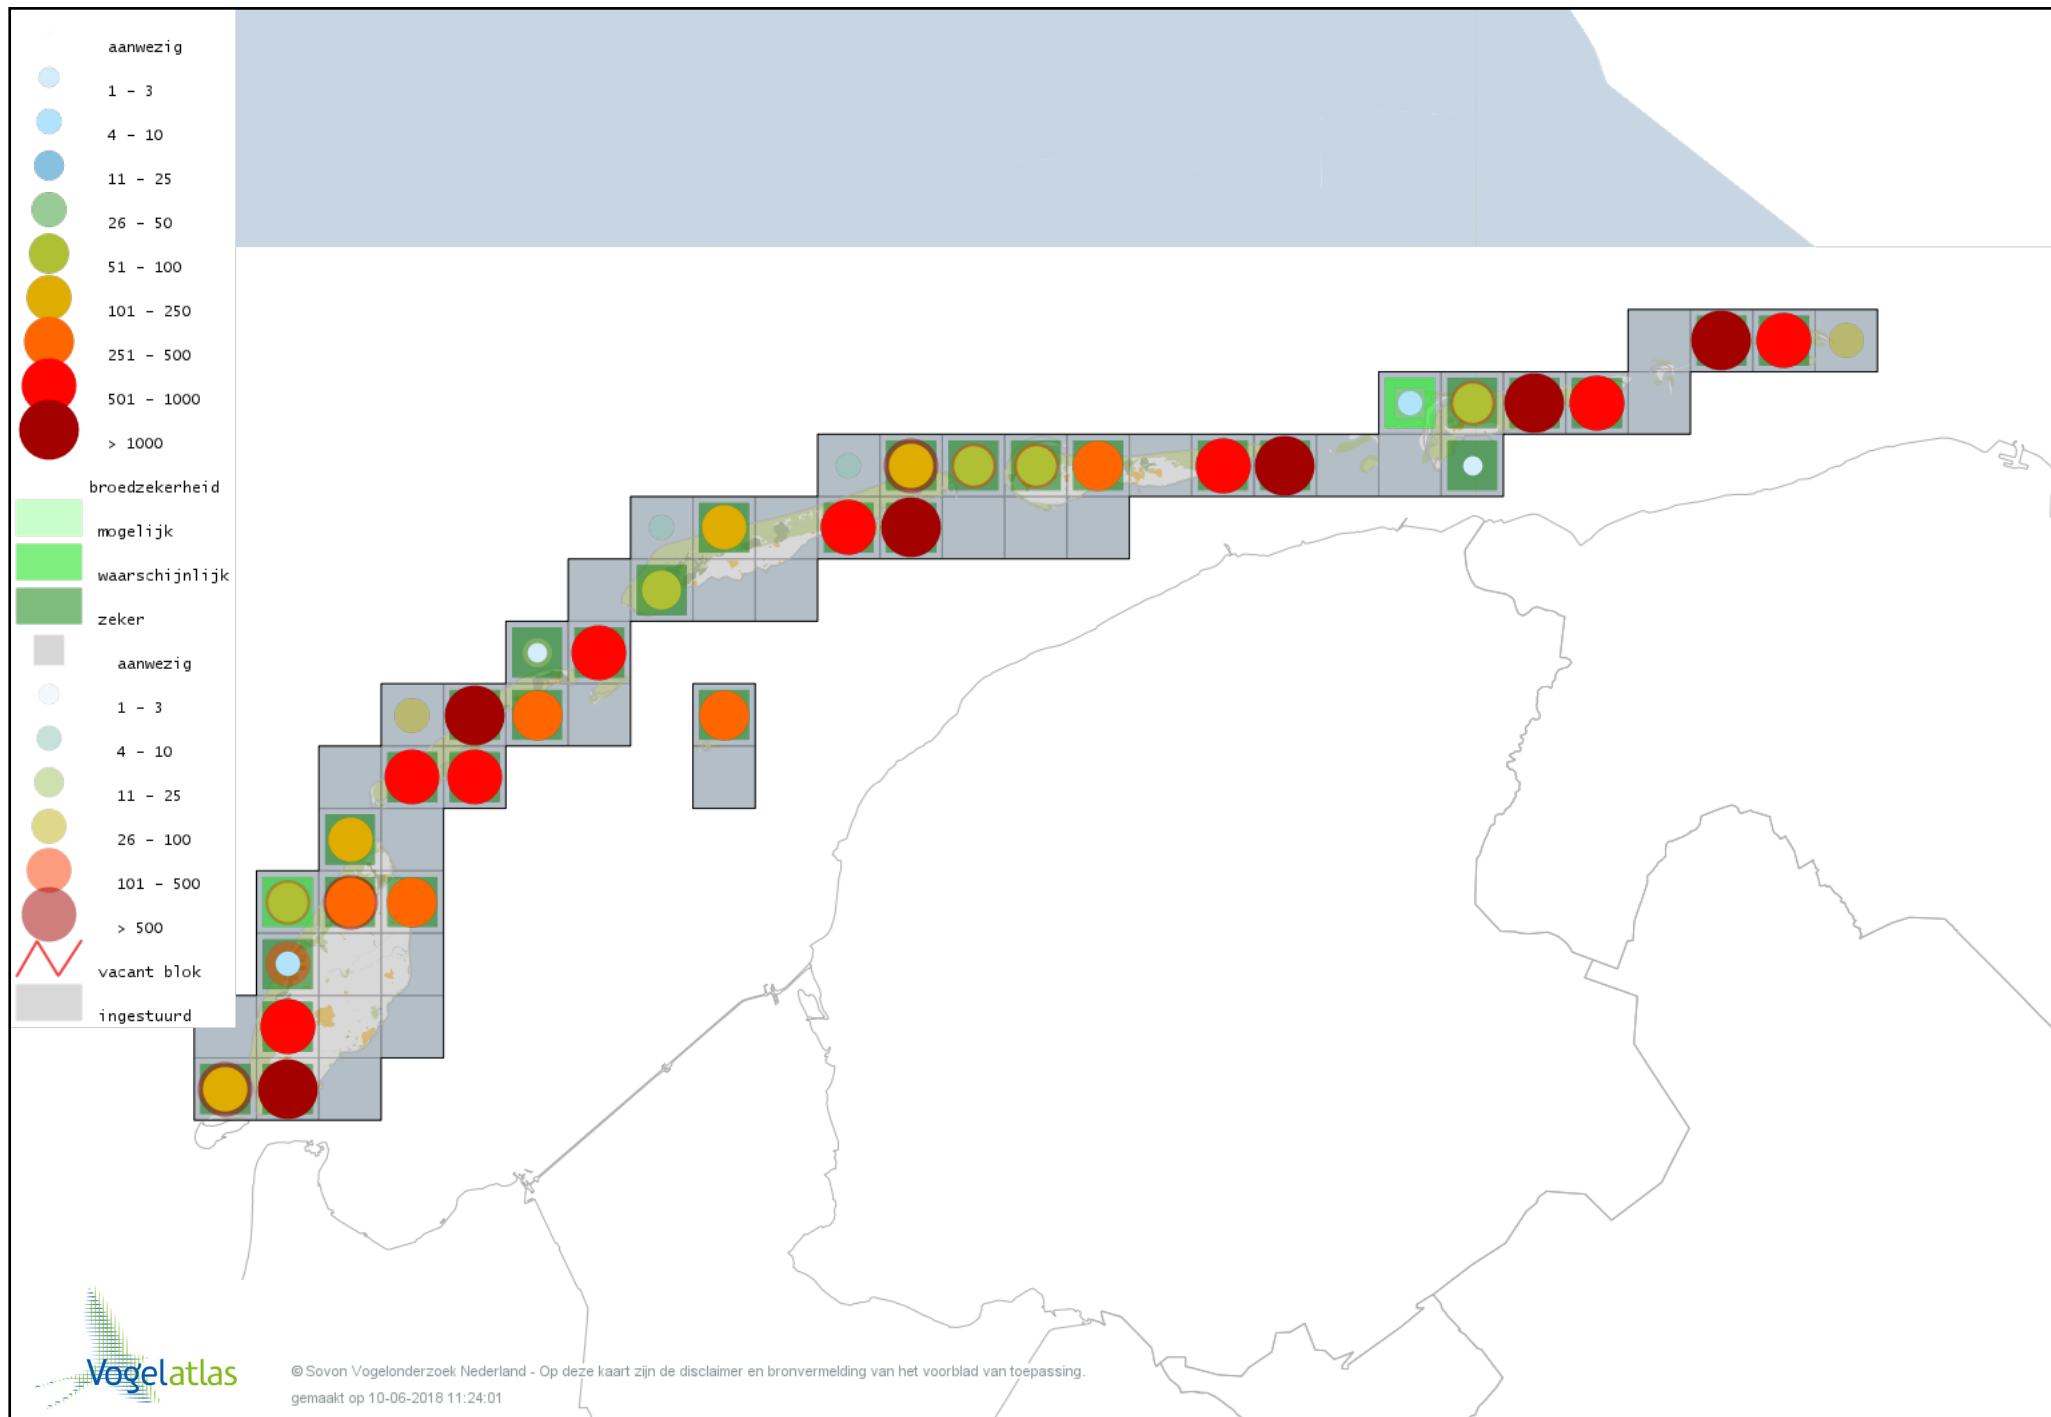

Voorlopige verspreidingskaart Strandplevier broedseizoen

Voorlopige verspreidingskaart Kievit broedseizoen

Voorlopige verspreidingskaart Kemphaan broedseizoen

Voorlopige verspreidingskaart Watersnip broedseizoen

Voorlopige verspreidingskaart Houtsnip broedseizoen

Voorlopige verspreidingskaart Grutto broedseizoen

Voorlopige verspreidingskaart Wulp broedseizoen

Voorlopige verspreidingskaart Tureluur broedseizoen

Voorlopige verspreidingskaart Kokmeeuw broedseizoen

Voorlopige verspreidingskaart Zwartkopmeeuw broedseizoen

Voorlopige verspreidingskaart Stormmeeuw broedseizoen

Voorlopige verspreidingskaart Kleine Mantelmeeuw broedseizoen

Voorlopige verspreidingskaart Zilvermeeuw broedseizoen

Voorlopige verspreidingskaart Grote Mantelmeeuw broedseizoen

Voorlopige verspreidingskaart Dwergstern broedseizoen

Voorlopige verspreidingskaart Grote Stern broedseizoen

Voorlopige verspreidingskaart Visdief broedseizoen