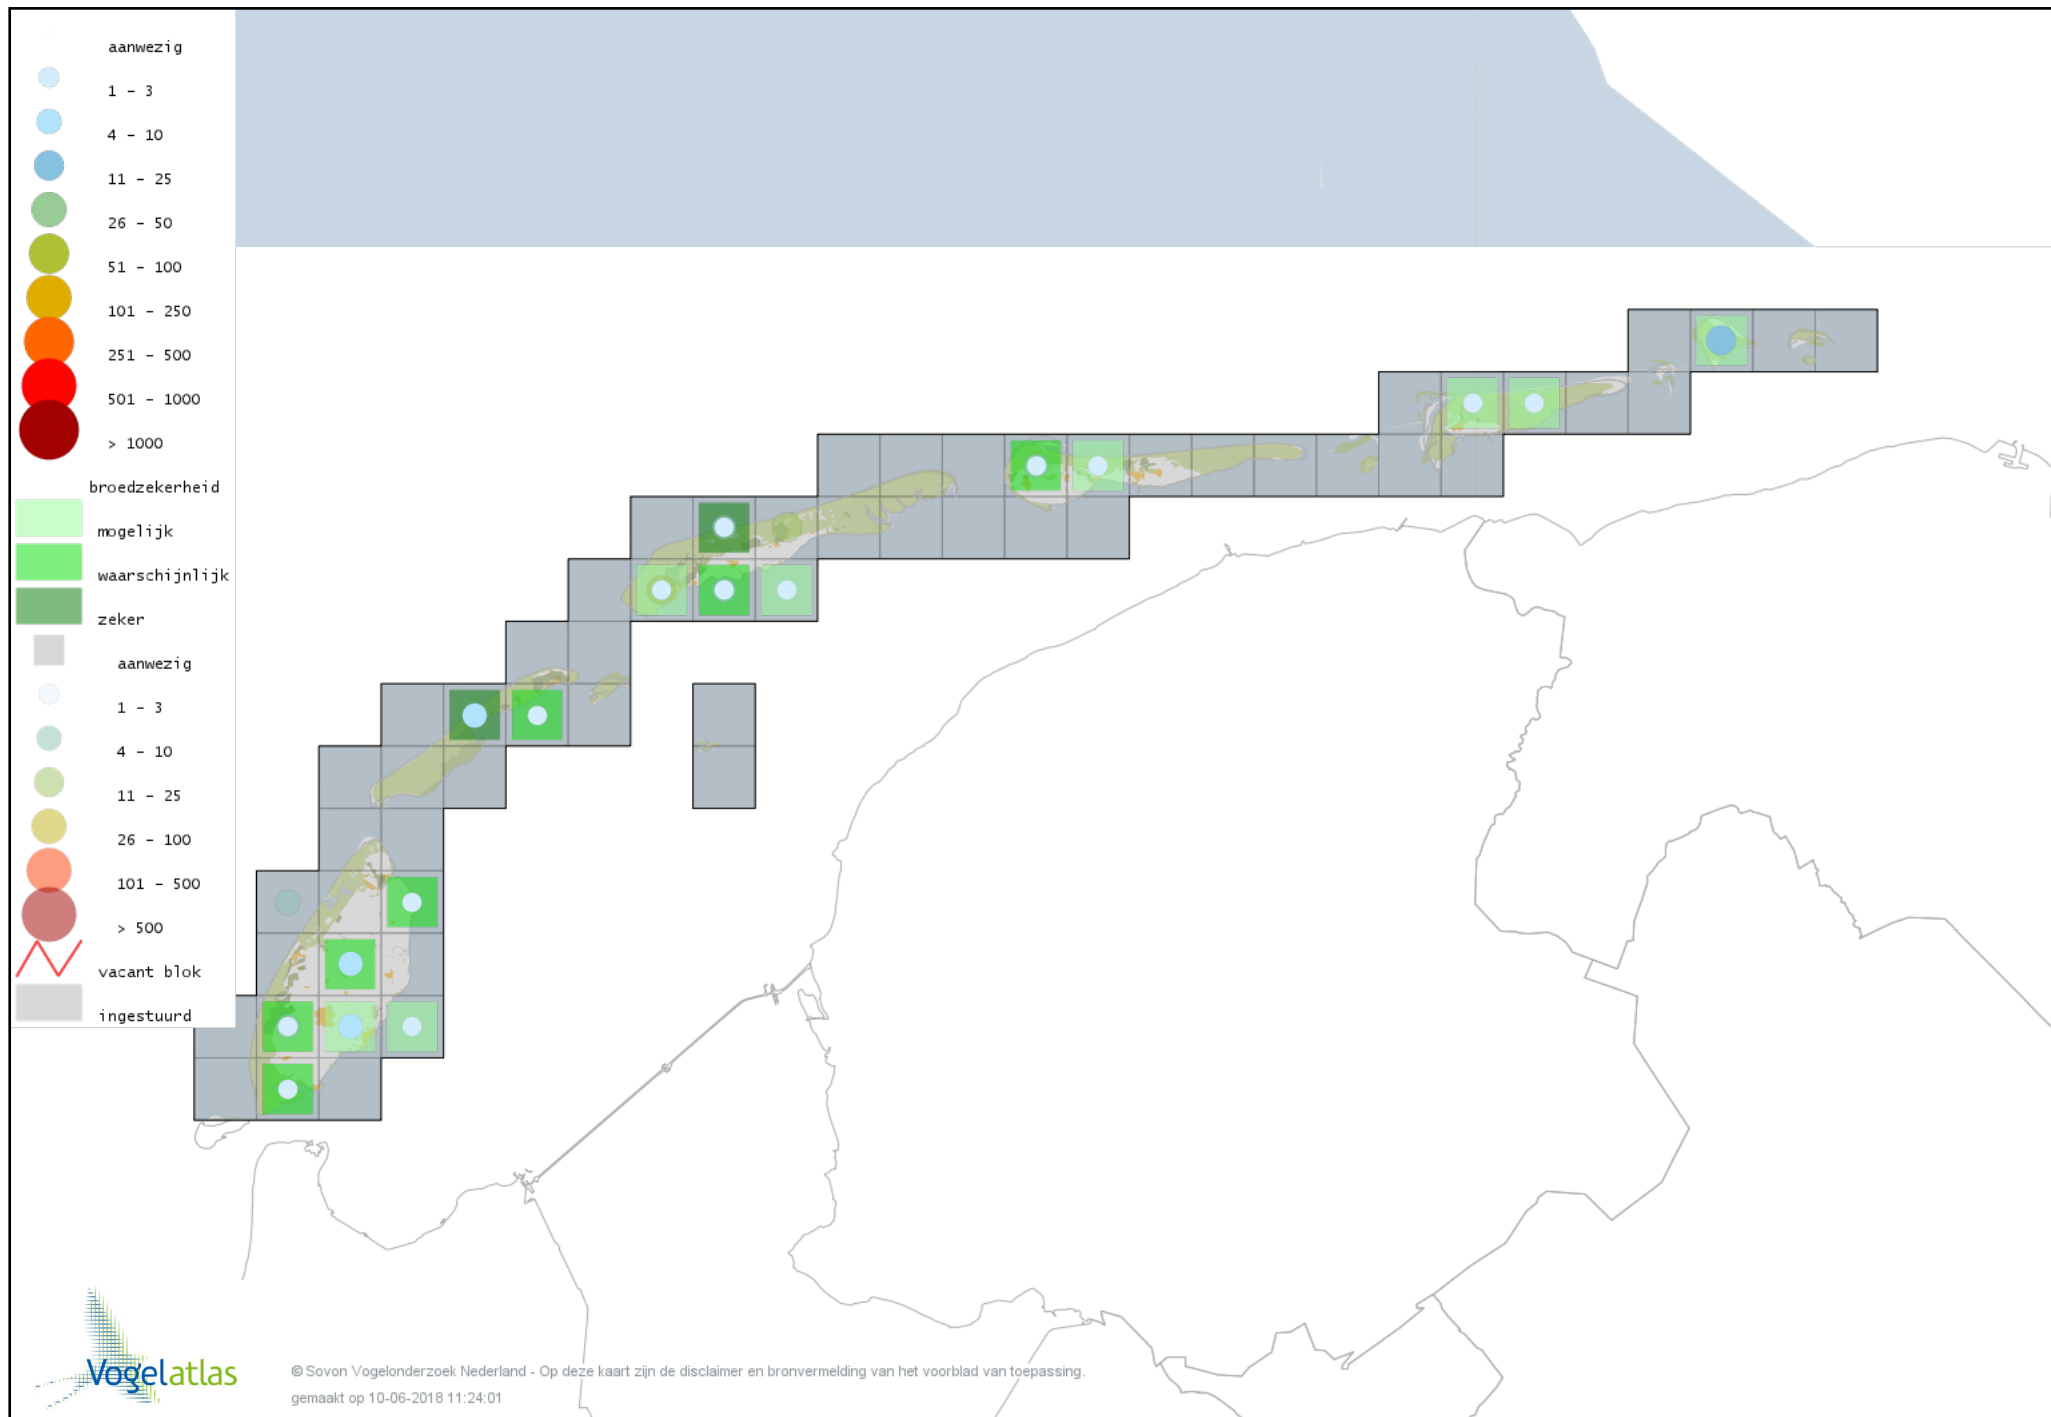

Voorlopige verspreidingskaart Eider broedseizoen

Voorlopige verspreidingskaart Middelste Zaagbek broedseizoen

Voorlopige verspreidingskaart Krakeend broedseizoen

Voorlopige verspreidingskaart Smient broedseizoen

Voorlopige verspreidingskaart Slobeend broedseizoen

Voorlopige verspreidingskaart Wilde Eend broedseizoen

Voorlopige verspreidingskaart Soepeend broedseizoen

Voorlopige verspreidingskaart Pijlstaart broedseizoen

Voorlopige verspreidingskaart Zomertaling broedseizoen

Voorlopige verspreidingskaart Wintertaling broedseizoen

Voorlopige verspreidingskaart Patrijs broedseizoen

Voorlopige verspreidingskaart Kwartel broedseizoen

Voorlopige verspreidingskaart Fazant broedseizoen

Voorlopige verspreidingskaart Aalscholver broedseizoen

Voorlopige verspreidingskaart Roerdomp broedseizoen

Voorlopige verspreidingskaart Kleine Zilverreiger broedseizoen