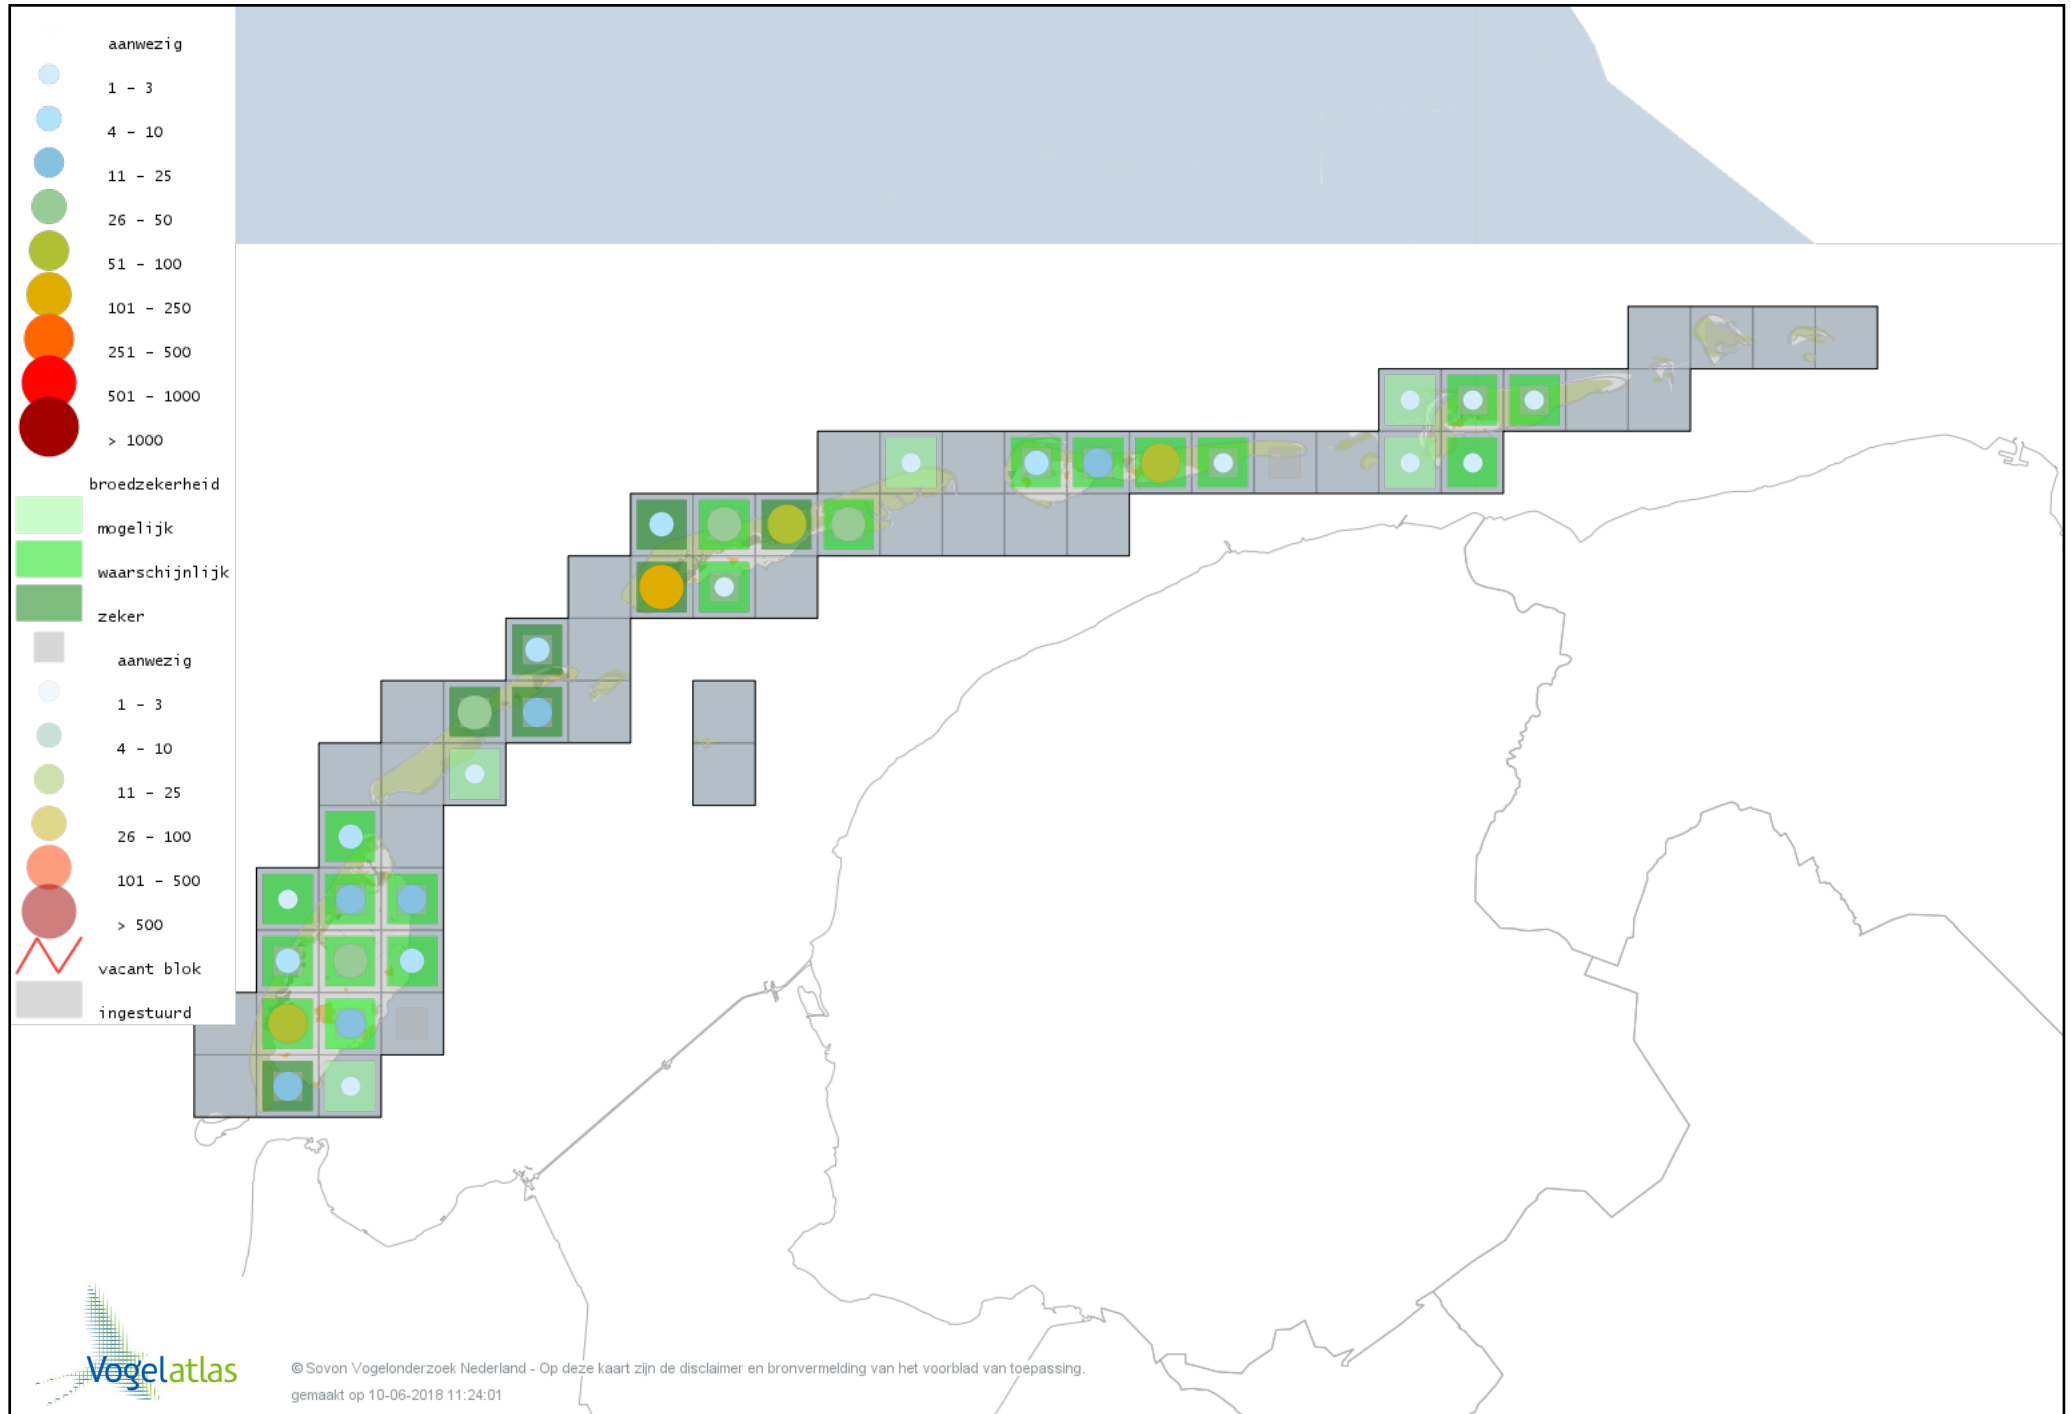

Voorlopige verspreidingskaart Tapuit broedseizoen

Voorlopige verspreidingskaart Bonte Vliegenvanger broedseizoen

Voorlopige verspreidingskaart Heggenmus broedseizoen

Voorlopige verspreidingskaart Huismus broedseizoen

Voorlopige verspreidingskaart Ringmus broedseizoen

Voorlopige verspreidingskaart Gele Kwikstaart broedseizoen

Voorlopige verspreidingskaart Witte Kwikstaart broedseizoen

Voorlopige verspreidingskaart Rouwkwikstaart broedseizoen

Voorlopige verspreidingskaart Boompieper broedseizoen

Voorlopige verspreidingskaart Graspieper broedseizoen

Voorlopige verspreidingskaart Vink broedseizoen

Voorlopige verspreidingskaart Keep broedseizoen