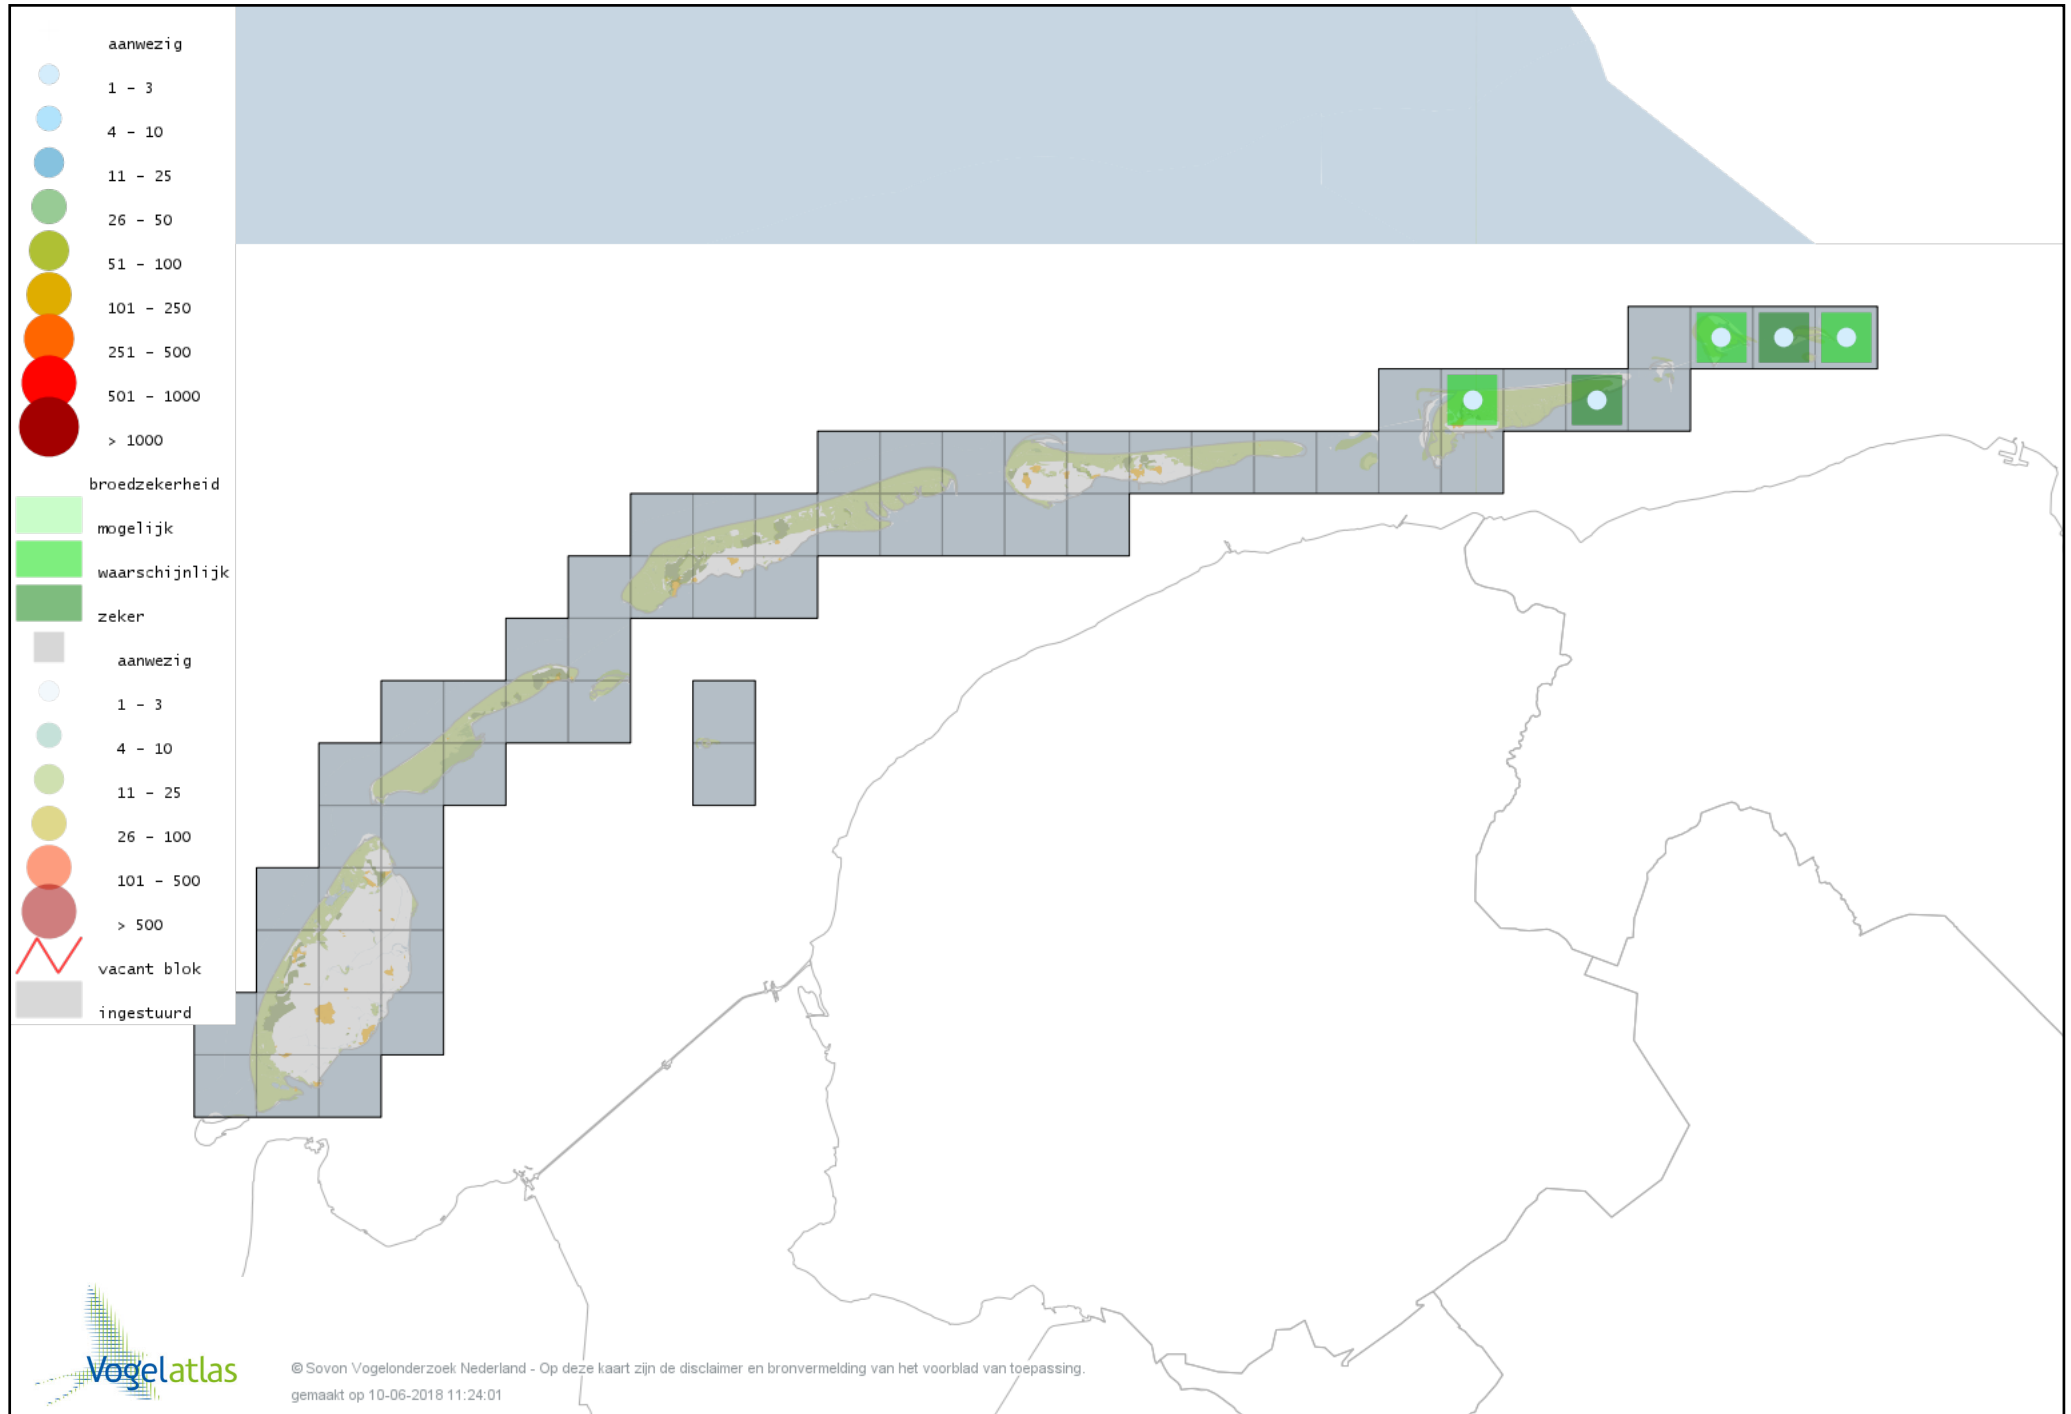

Voorlopige verspreidingskaart Geoorde Fuut broedseizoen

Voorlopige verspreidingskaart Wespendif broedseizoen

Voorlopige verspreidingskaart Bruine Kiekendief broedseizoen

Voorlopige verspreidingskaart Blauwe Kiekendief broedseizoen

Voorlopige verspreidingskaart Havik broedseizoen

Voorlopige verspreidingskaart Sperwer broedseizoen

Voorlopige verspreidingskaart Buizerd broedseizoen

Voorlopige verspreidingskaart Torenvalk broedseizoen

Voorlopige verspreidingskaart Boomvalk broedseizoen

Voorlopige verspreidingskaart Slechtvalk broedseizoen

Voorlopige verspreidingskaart Waterral broedseizoen

Voorlopige verspreidingskaart Porseleinhoen broedseizoen

Voorlopige verspreidingskaart Kleinst Waterhoen broedseizoen

Voorlopige verspreidingskaart Waterhoen broedseizoen

Voorlopige verspreidingskaart Meerkoet broedseizoen

Voorlopige verspreidingskaart Scholekster broedseizoen