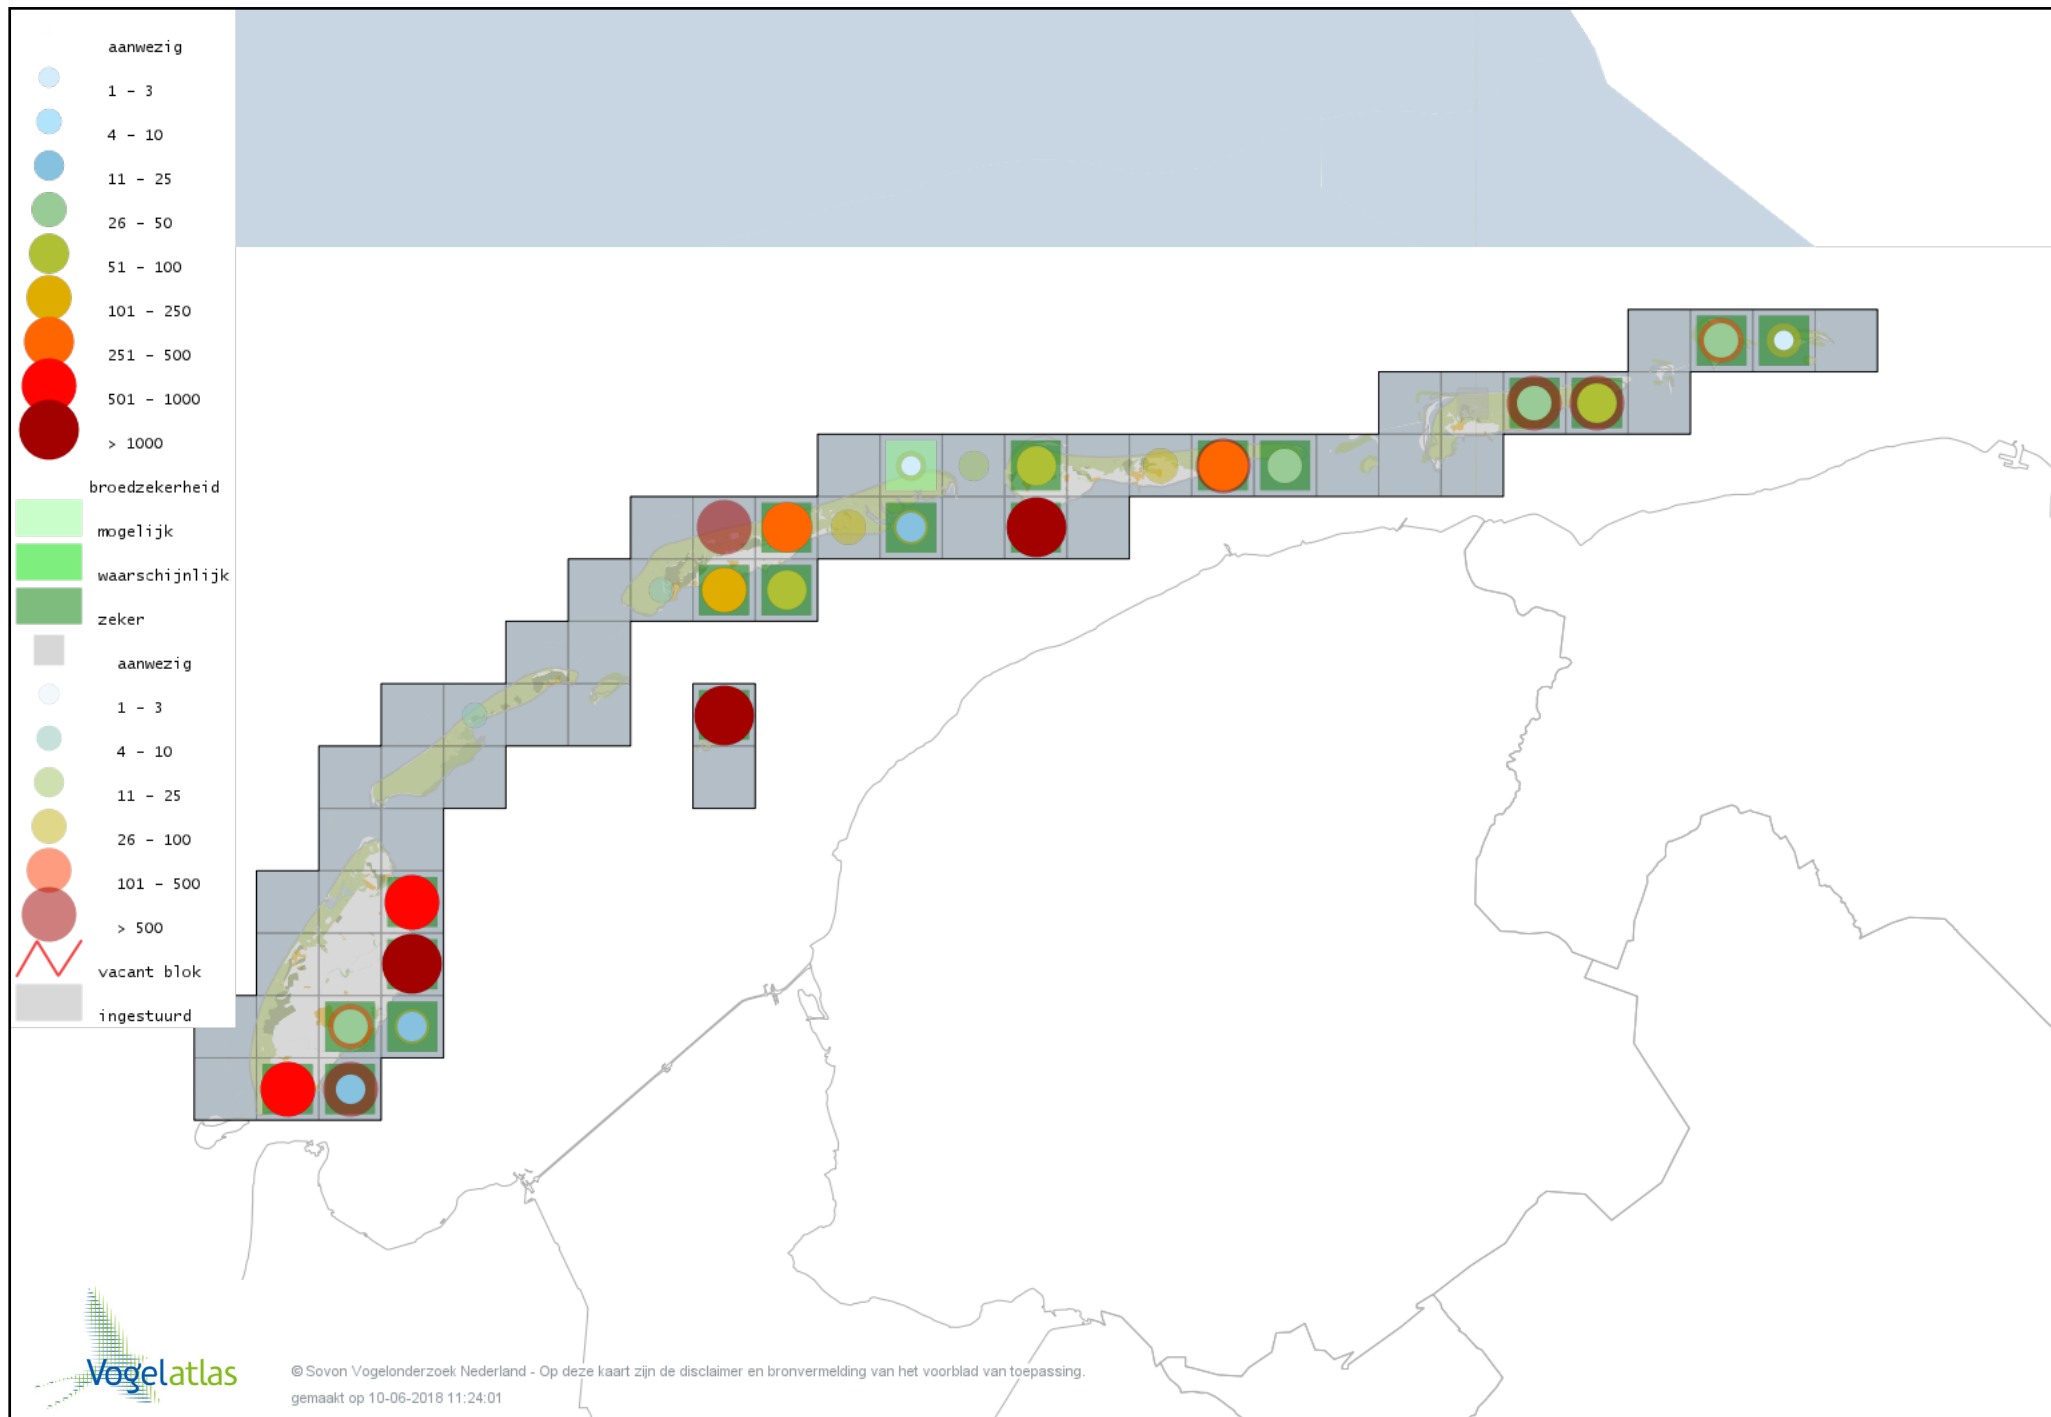

Voorlopige verspreidingskaart Strandplevier broedseizoen

Voorlopige verspreidingskaart Kievit broedseizoen

Voorlopige verspreidingskaart Kemphaan broedseizoen

Voorlopige verspreidingskaart Watersnip broedseizoen

Voorlopige verspreidingskaart Houtsnip broedseizoen

Voorlopige verspreidingskaart Grutto broedseizoen

Voorlopige verspreidingskaart Wulp broedseizoen

Voorlopige verspreidingskaart Tureluur broedseizoen

Voorlopige verspreidingskaart Kokmeeuw broedseizoen

Voorlopige verspreidingskaart Zwartkopmeeuw broedseizoen

Voorlopige verspreidingskaart Stormmeeuw broedseizoen

Voorlopige verspreidingskaart Kleine Mantelmeeuw broedseizoen

Voorlopige verspreidingskaart Zilvermeeuw broedseizoen

Voorlopige verspreidingskaart Grote Mantelmeeuw broedseizoen

Voorlopige verspreidingskaart Dwergstern broedseizoen

Voorlopige verspreidingskaart Grote Stern broedseizoen

Voorlopige verspreidingskaart Visdief broedseizoen