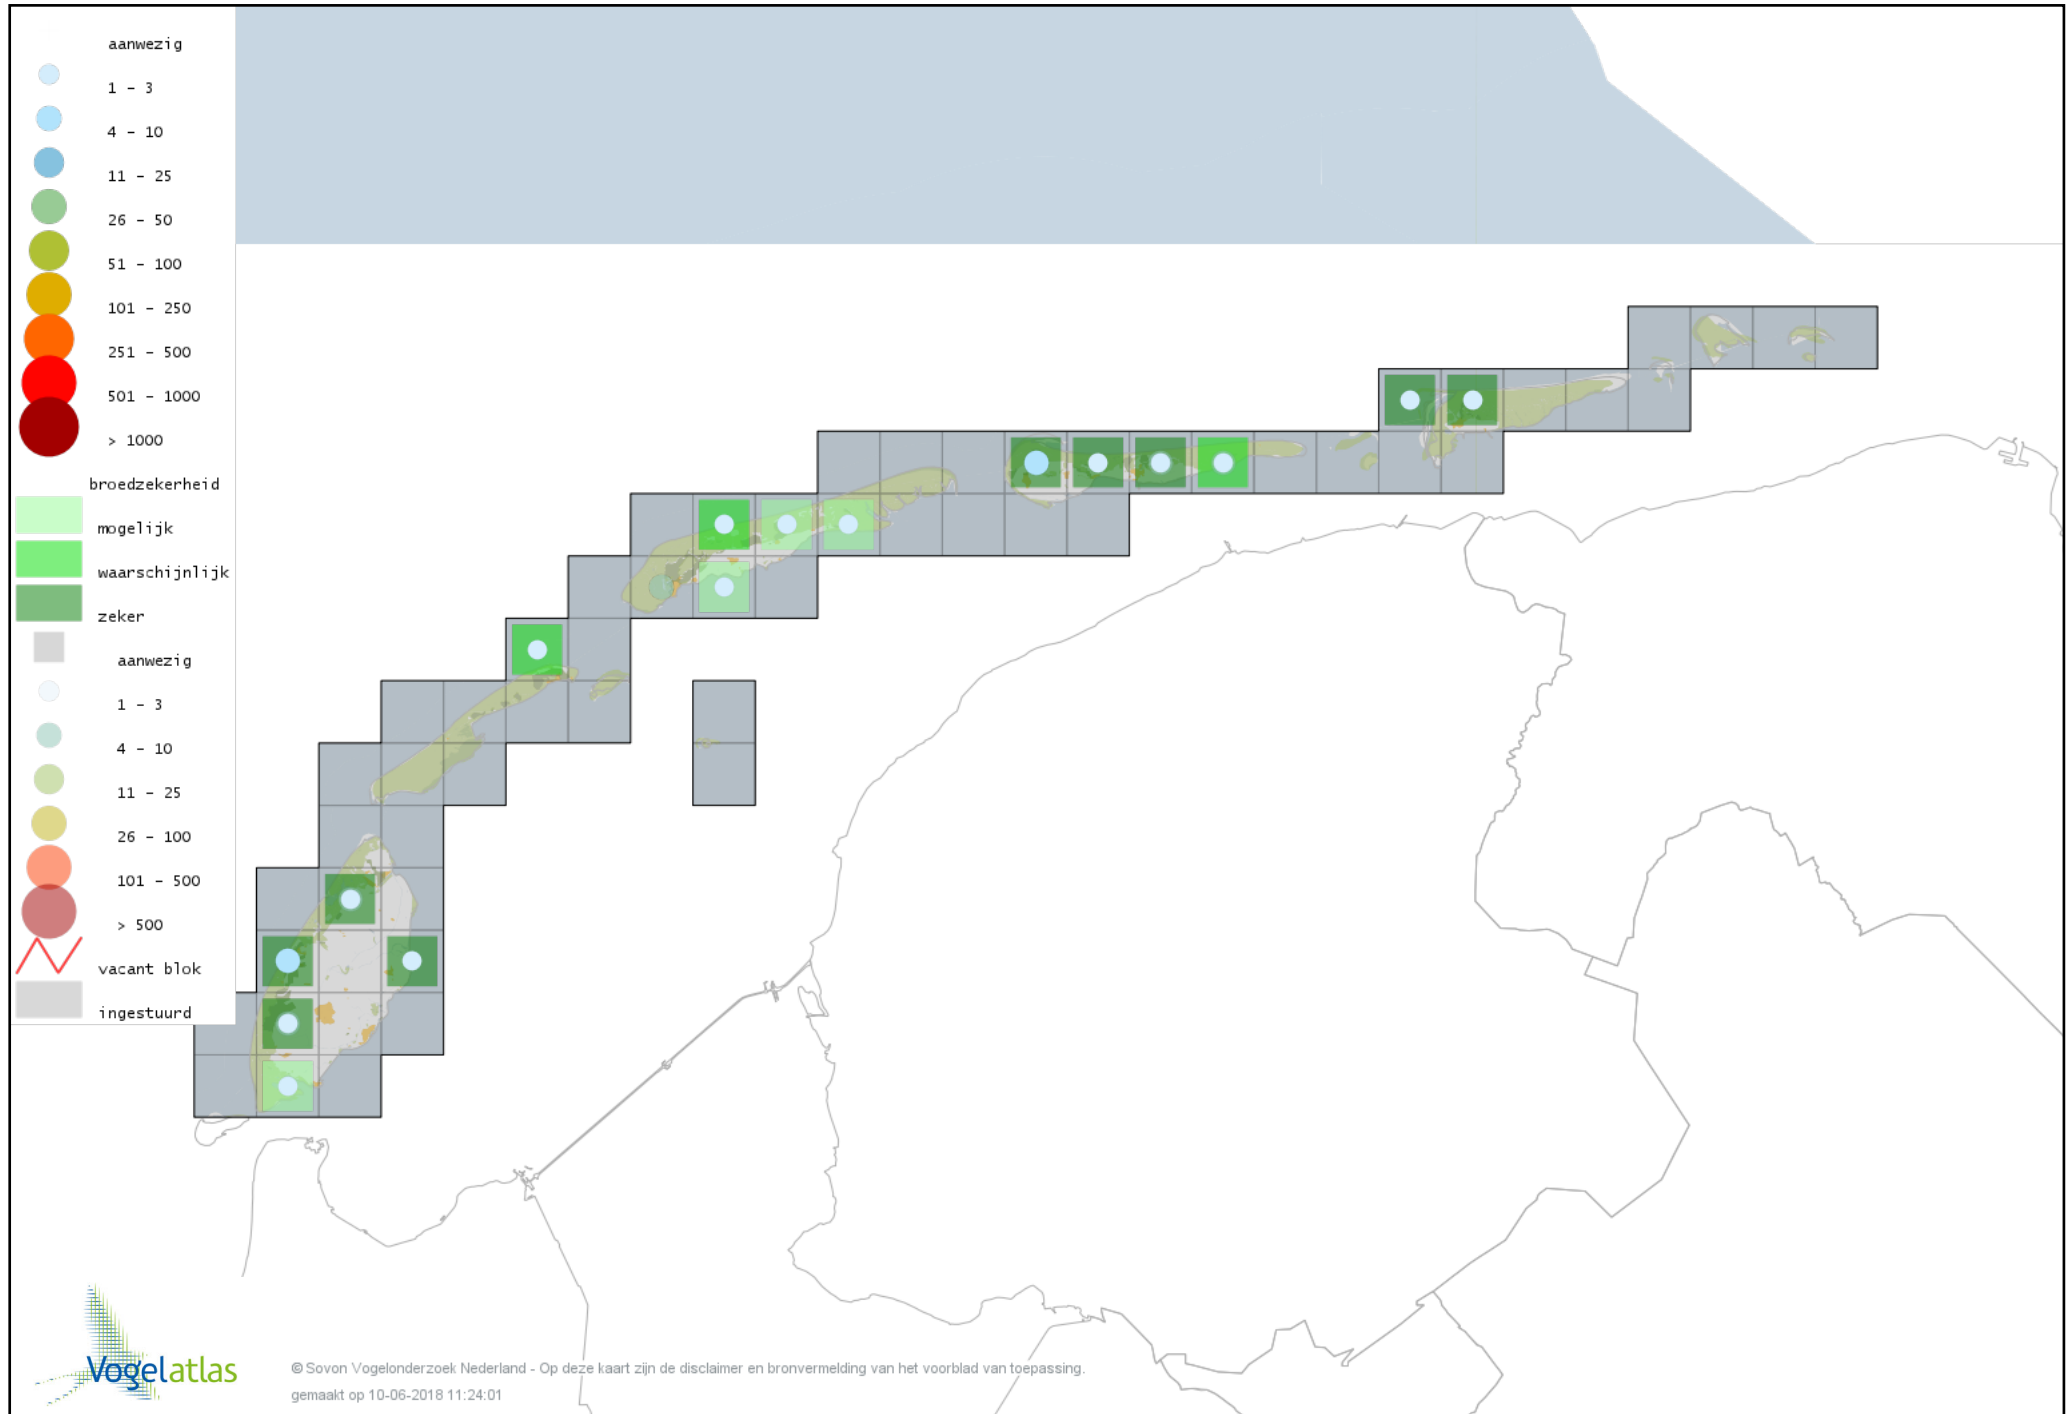

Voorlopige verspreidingskaart Noordse Stern broedseizoen

Voorlopige verspreidingskaart Stadsduif broedseizoen

Voorlopige verspreidingskaart Holenduif broedseizoen

Voorlopige verspreidingskaart Houtduif broedseizoen

Voorlopige verspreidingskaart Turkse Tortel broedseizoen

Voorlopige verspreidingskaart Zomertortel broedseizoen

Voorlopige verspreidingskaart Koekoek broedseizoen

Voorlopige verspreidingskaart Kerkuil broedseizoen

Voorlopige verspreidingskaart Bosuil broedseizoen

Voorlopige verspreidingskaart Ransuil broedseizoen

Voorlopige verspreidingskaart Nachtzwaluw broedseizoen

Voorlopige verspreidingskaart Gierzwaluw broedseizoen

Voorlopige verspreidingskaart Groene Specht broedseizoen

Voorlopige verspreidingskaart Grote Bonte Specht broedseizoen

Voorlopige verspreidingskaart Kleine Bonte Specht broedseizoen

Voorlopige verspreidingskaart Wielewaal broedseizoen