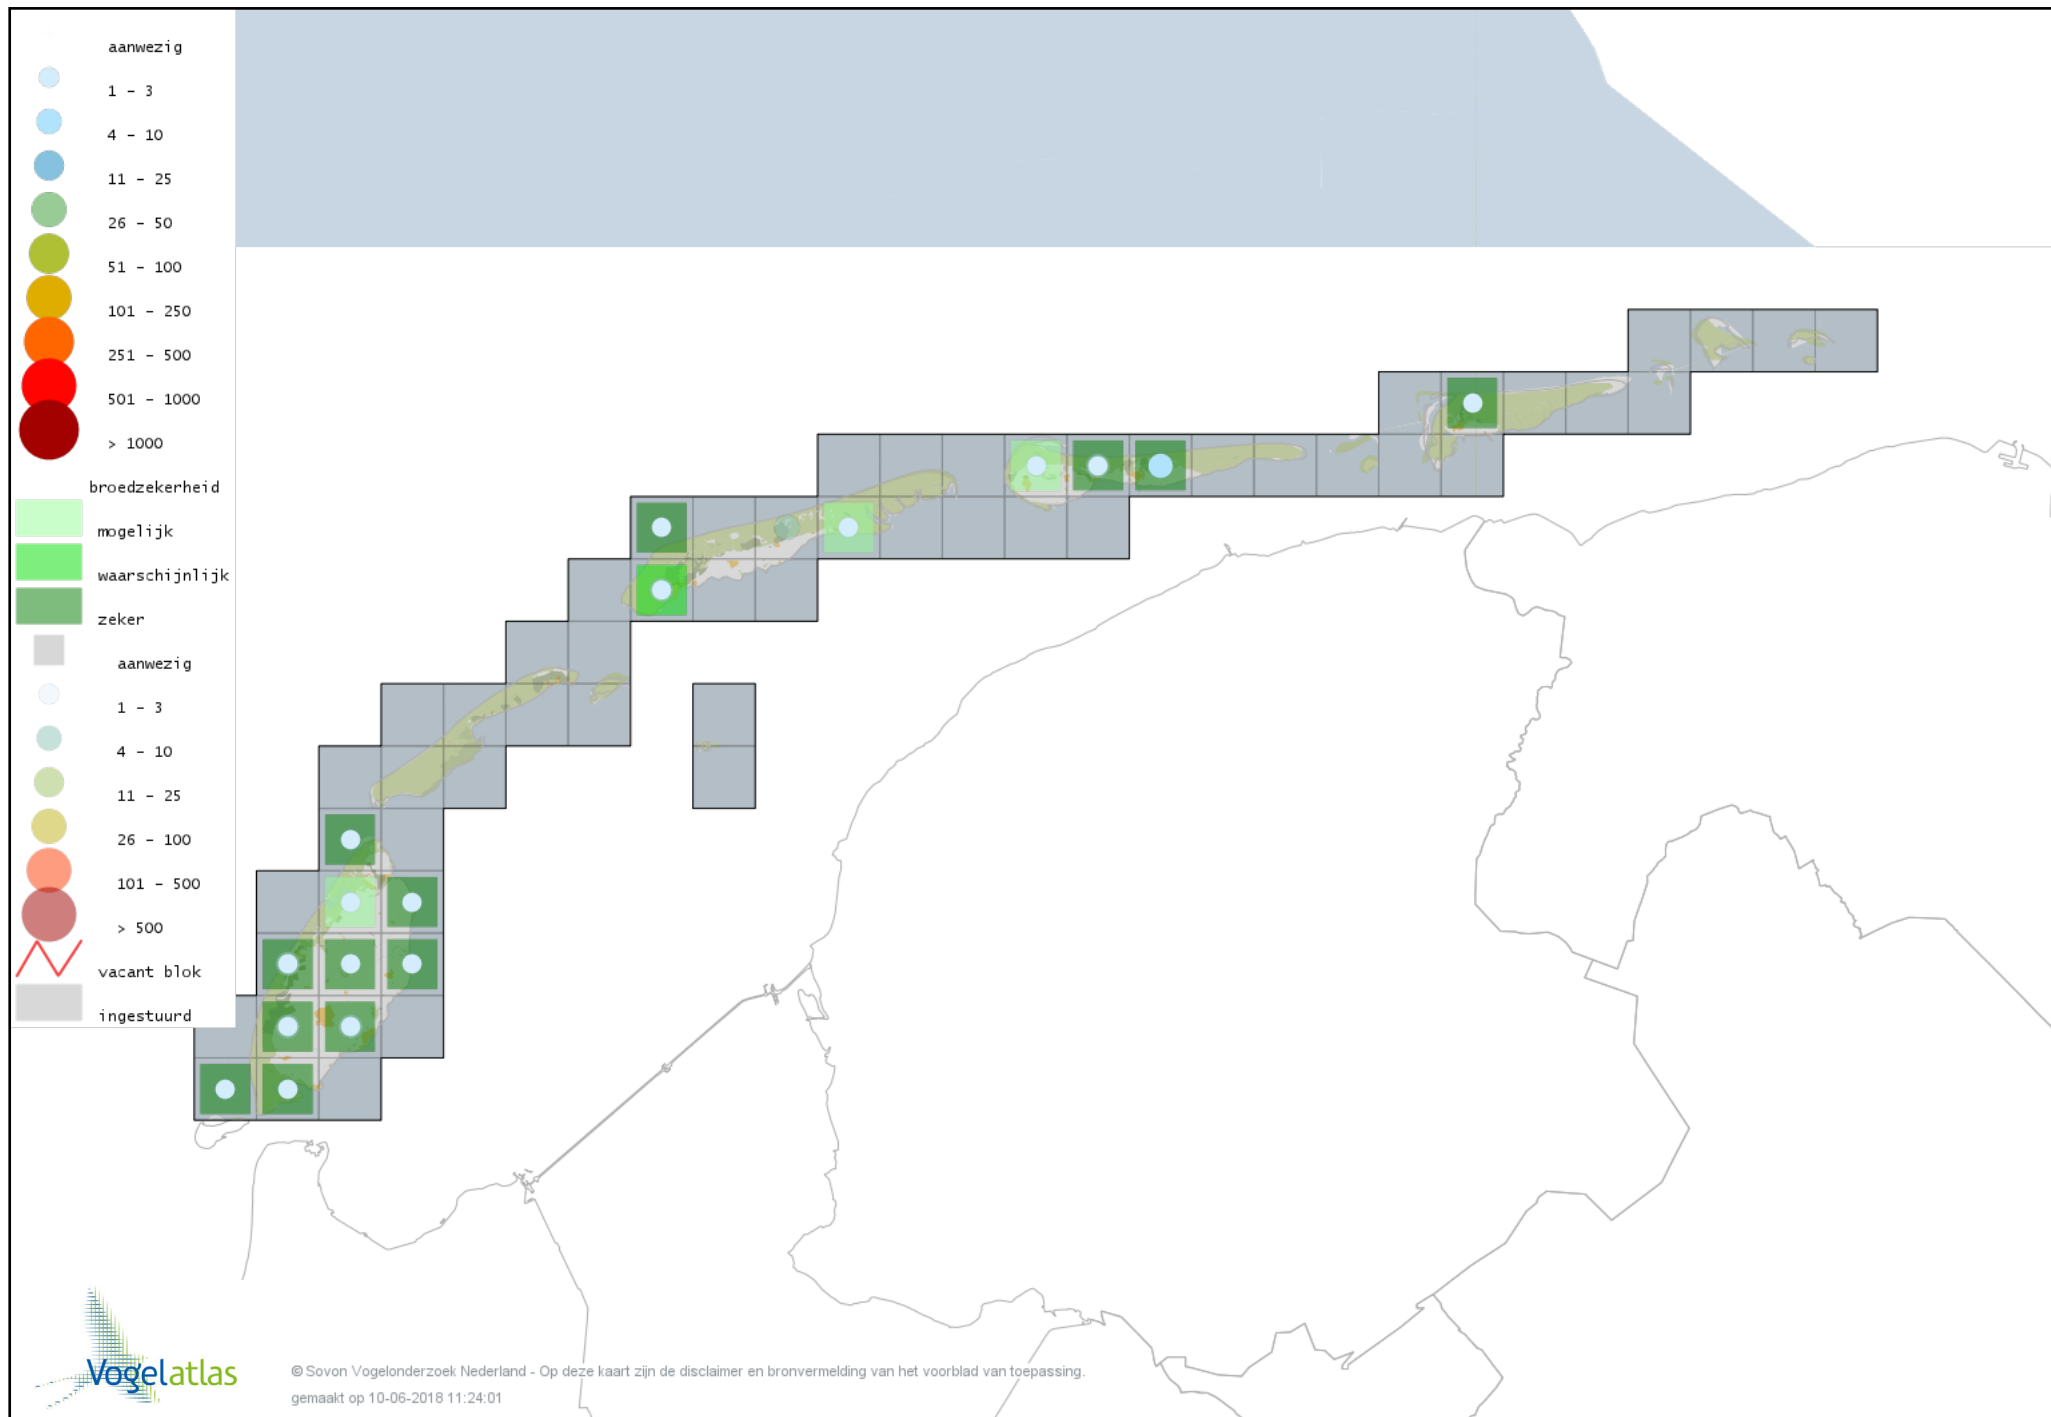

Voorlopige verspreidingskaart Geoorde Fuut broedseizoen

Voorlopige verspreidingskaart Wespendif broedseizoen

Voorlopige verspreidingskaart Bruine Kiekendief broedseizoen

Voorlopige verspreidingskaart Blauwe Kiekendief broedseizoen

Voorlopige verspreidingskaart Havik broedseizoen

Voorlopige verspreidingskaart Sperwer broedseizoen

Voorlopige verspreidingskaart Buizerd broedseizoen

Voorlopige verspreidingskaart Torenvalk broedseizoen

Voorlopige verspreidingskaart Boomvalk broedseizoen

Voorlopige verspreidingskaart Slechtvalk broedseizoen

Voorlopige verspreidingskaart Waterral broedseizoen

Voorlopige verspreidingskaart Porseleinhoen broedseizoen

Voorlopige verspreidingskaart Kleinst Waterhoen broedseizoen

Voorlopige verspreidingskaart Waterhoen broedseizoen

Voorlopige verspreidingskaart Meerkoet broedseizoen

Voorlopige verspreidingskaart Scholekster broedseizoen