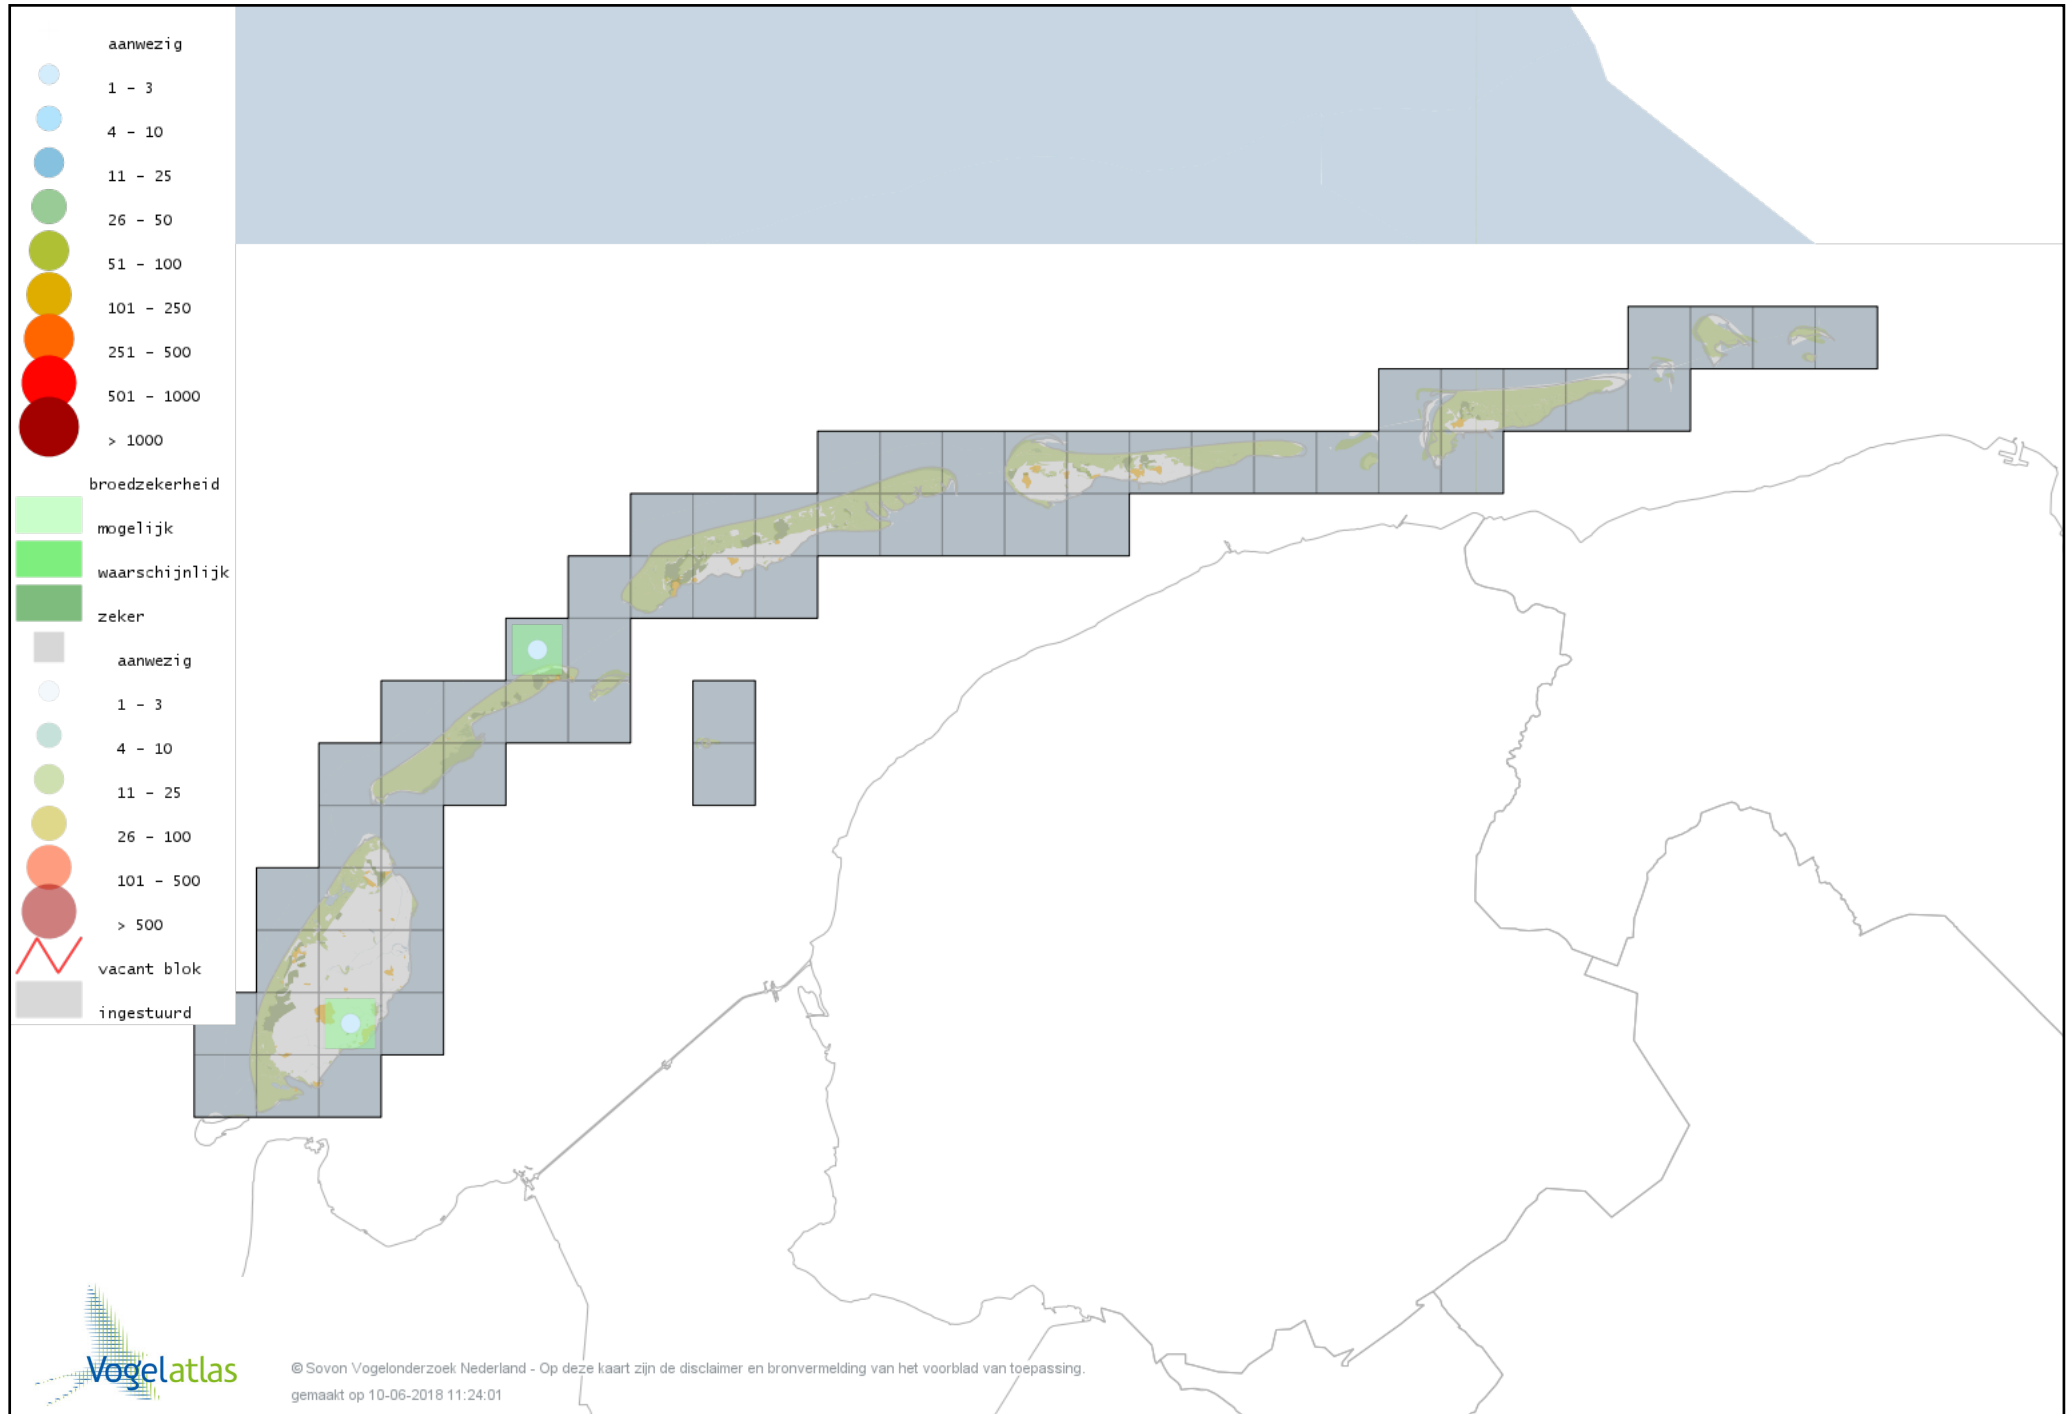

Voorlopige verspreidingskaart Tapuit broedseizoen

Voorlopige verspreidingskaart Bonte Vliegenvanger broedseizoen

Voorlopige verspreidingskaart Heggenmus broedseizoen

Voorlopige verspreidingskaart Huismus broedseizoen

Voorlopige verspreidingskaart Boompieper broedseizoen

Voorlopige verspreidingskaart Graspieper broedseizoen

Voorlopige verspreidingskaart Vink broedseizoen

Voorlopige verspreidingskaart Keep broedseizoen

Voorlopige verspreidingskaart Europese Kanarie broedseizoen

Voorlopige verspreidingskaart Groenling broedseizoen

Voorlopige verspreidingskaart Putter broedseizoen

Voorlopige verspreidingskaart Sijs broedseizoen