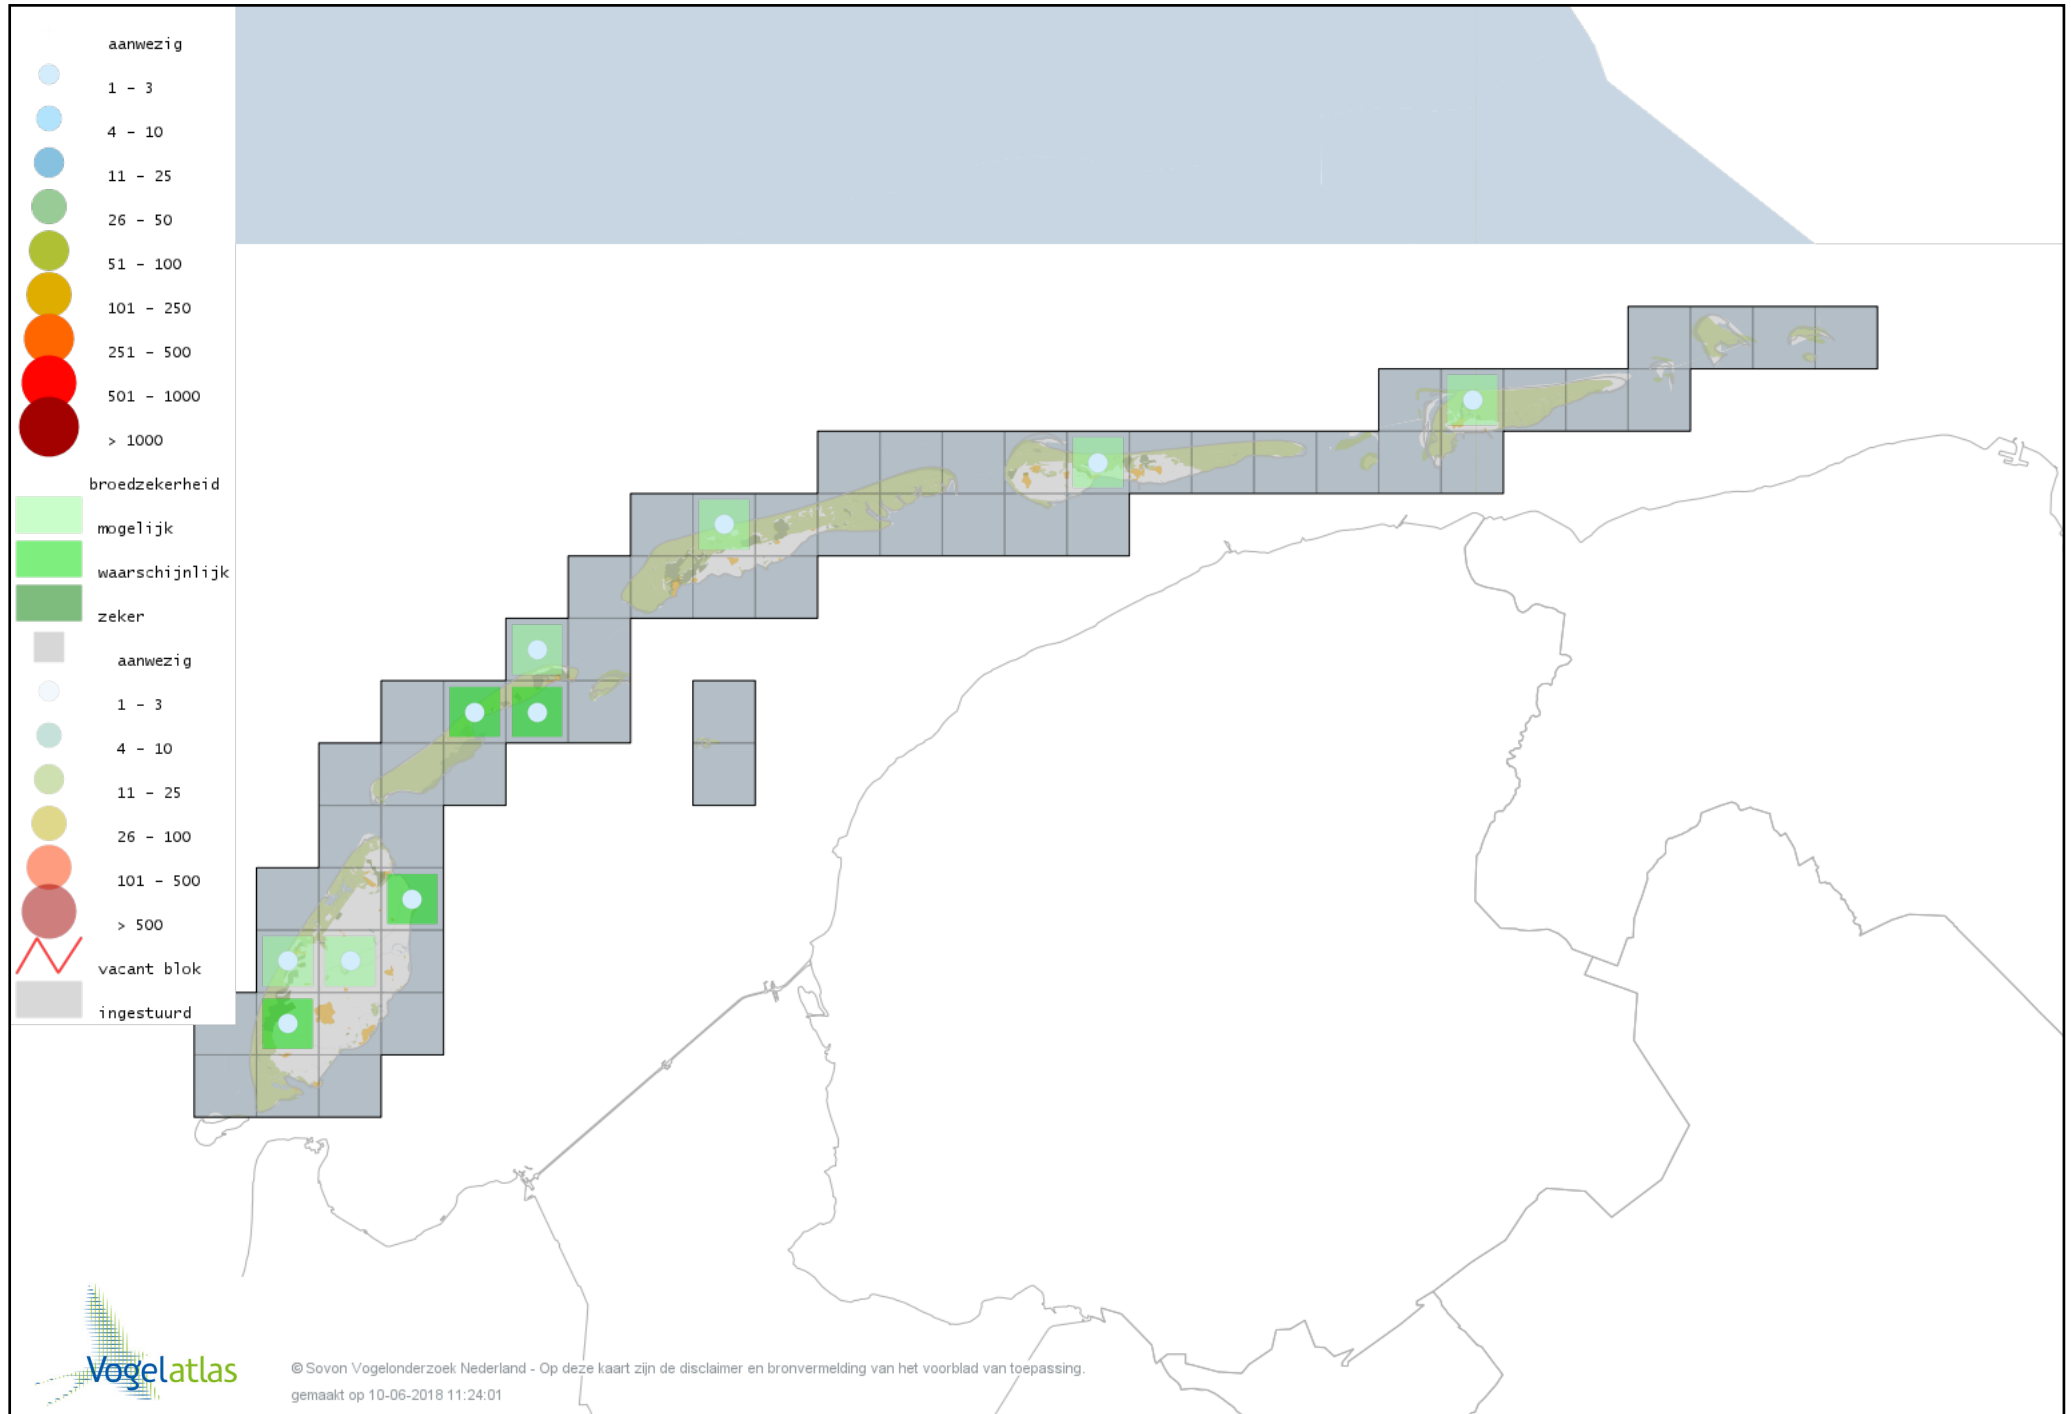

Voorlopige verspreidingskaart Groene Specht broedseizoen

Voorlopige verspreidingskaart Grote Bonte Specht broedseizoen

Voorlopige verspreidingskaart Kleine Bonte Specht broedseizoen

Voorlopige verspreidingskaart Wielewaal broedseizoen

Voorlopige verspreidingskaart Grauwe Klauwier broedseizoen

Voorlopige verspreidingskaart Ekster broedseizoen

Voorlopige verspreidingskaart Gaai broedseizoen

Voorlopige verspreidingskaart Kauw broedseizoen