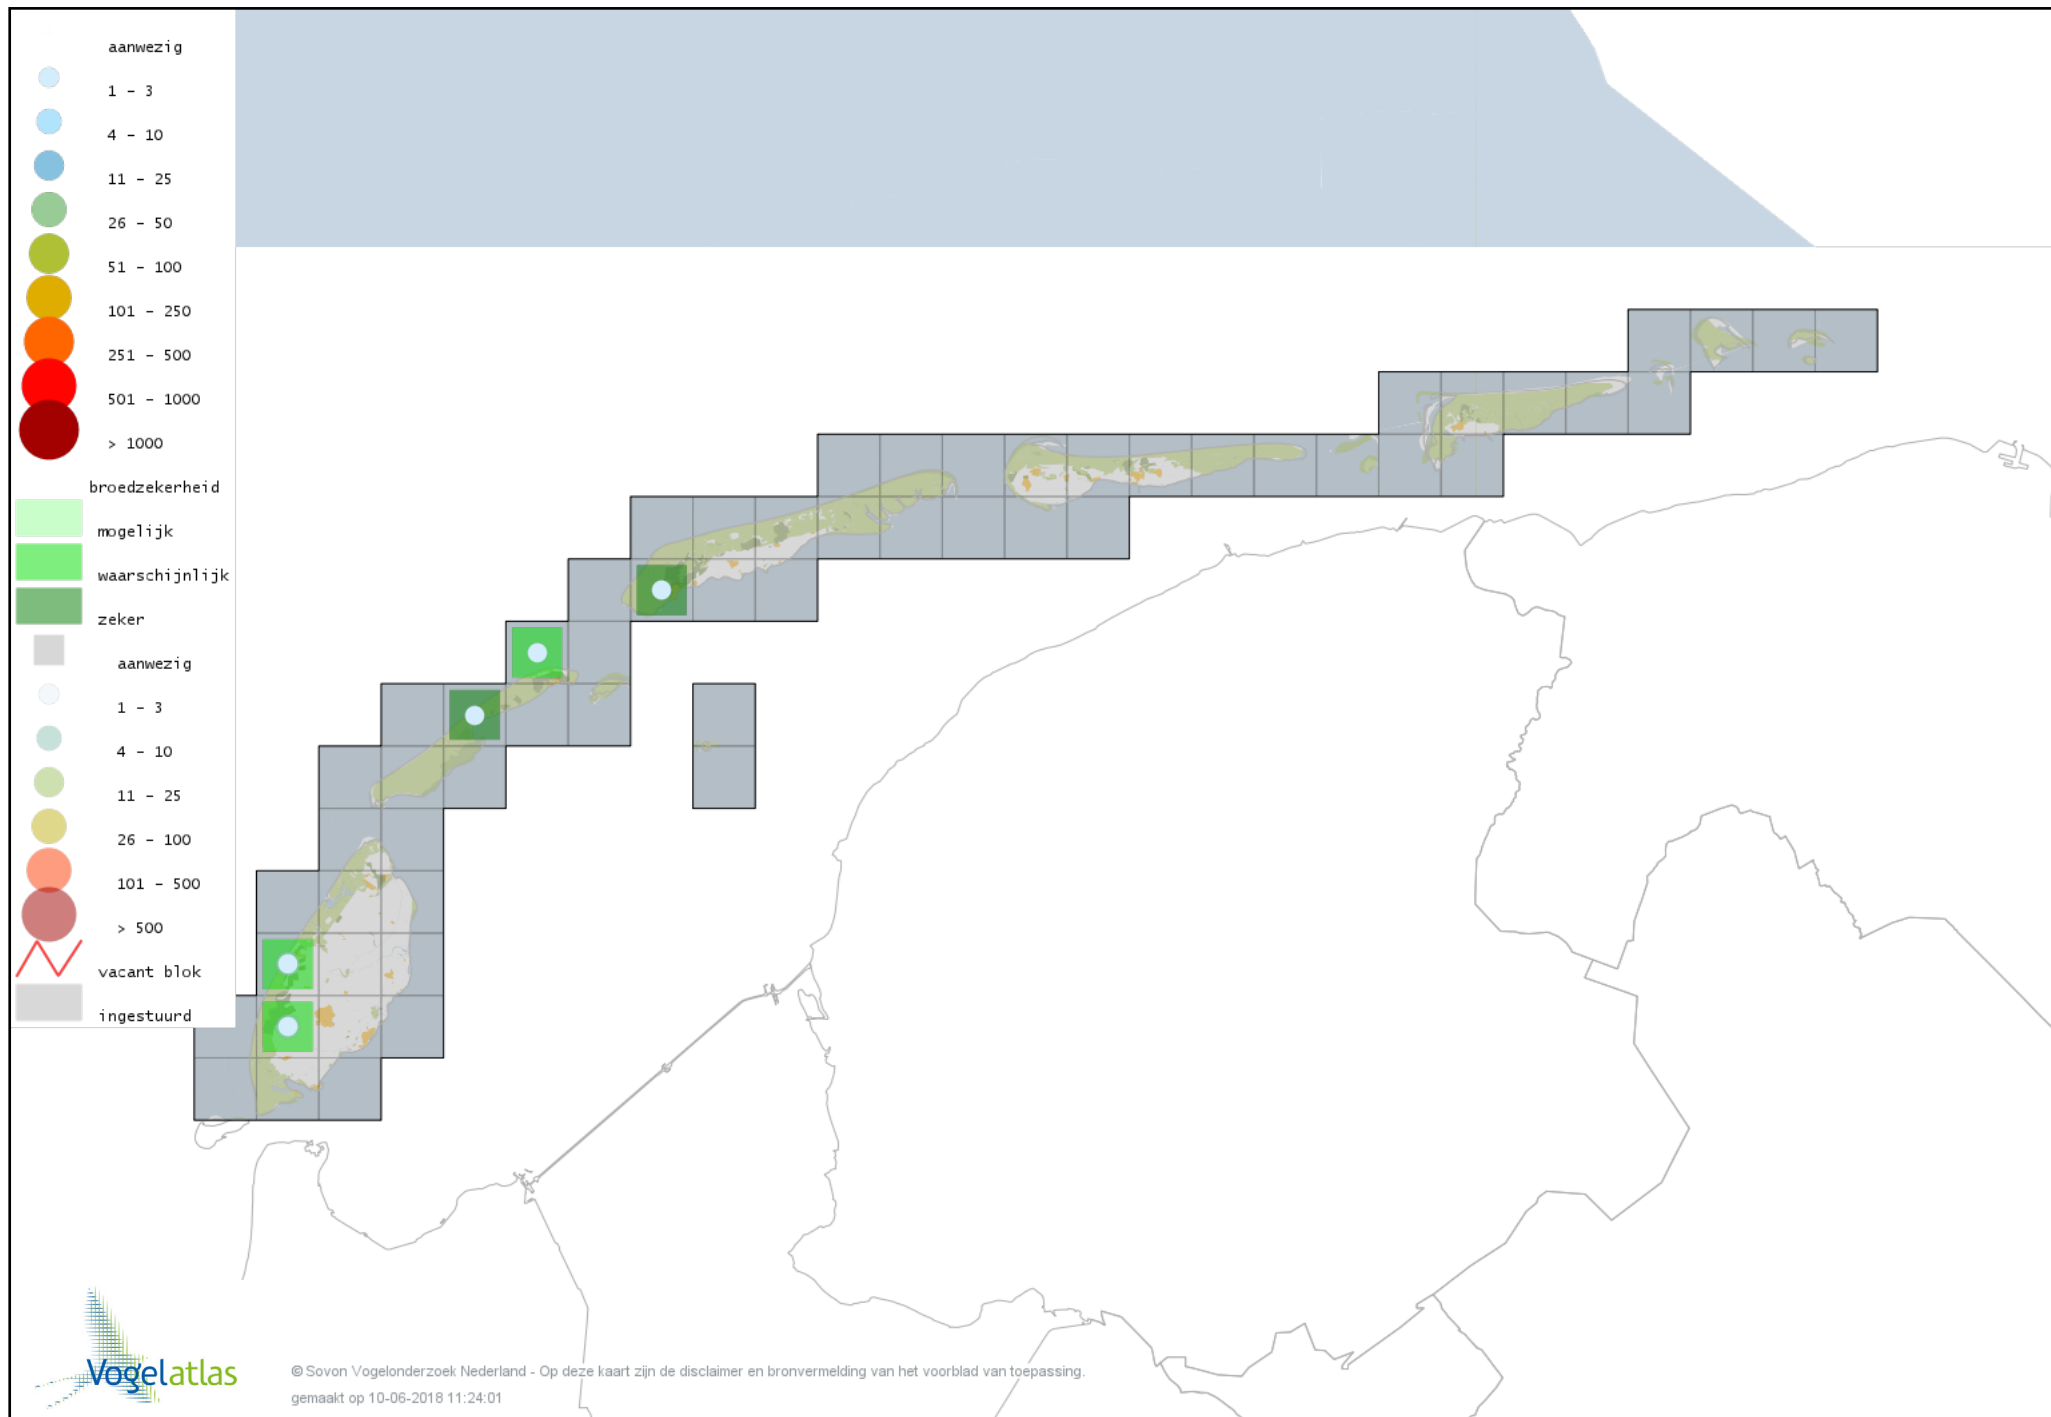

Voorlopige verspreidingskaart Geoorde Fuut broedseizoen

Voorlopige verspreidingskaart Wespendif broedseizoen

Voorlopige verspreidingskaart Bruine Kiekendief broedseizoen

Voorlopige verspreidingskaart Blauwe Kiekendief broedseizoen

Voorlopige verspreidingskaart Havik broedseizoen

Voorlopige verspreidingskaart Sperwer broedseizoen

Voorlopige verspreidingskaart Buizerd broedseizoen

Voorlopige verspreidingskaart Torenvalk broedseizoen

Voorlopige verspreidingskaart Boomvalk broedseizoen

Voorlopige verspreidingskaart Slechtvalk broedseizoen

Voorlopige verspreidingskaart Waterral broedseizoen

Voorlopige verspreidingskaart Porseleinhoen broedseizoen

Voorlopige verspreidingskaart Kleinst Waterhoen broedseizoen

Voorlopige verspreidingskaart Waterhoen broedseizoen

Voorlopige verspreidingskaart Meerkoet broedseizoen

Voorlopige verspreidingskaart Scholekster broedseizoen