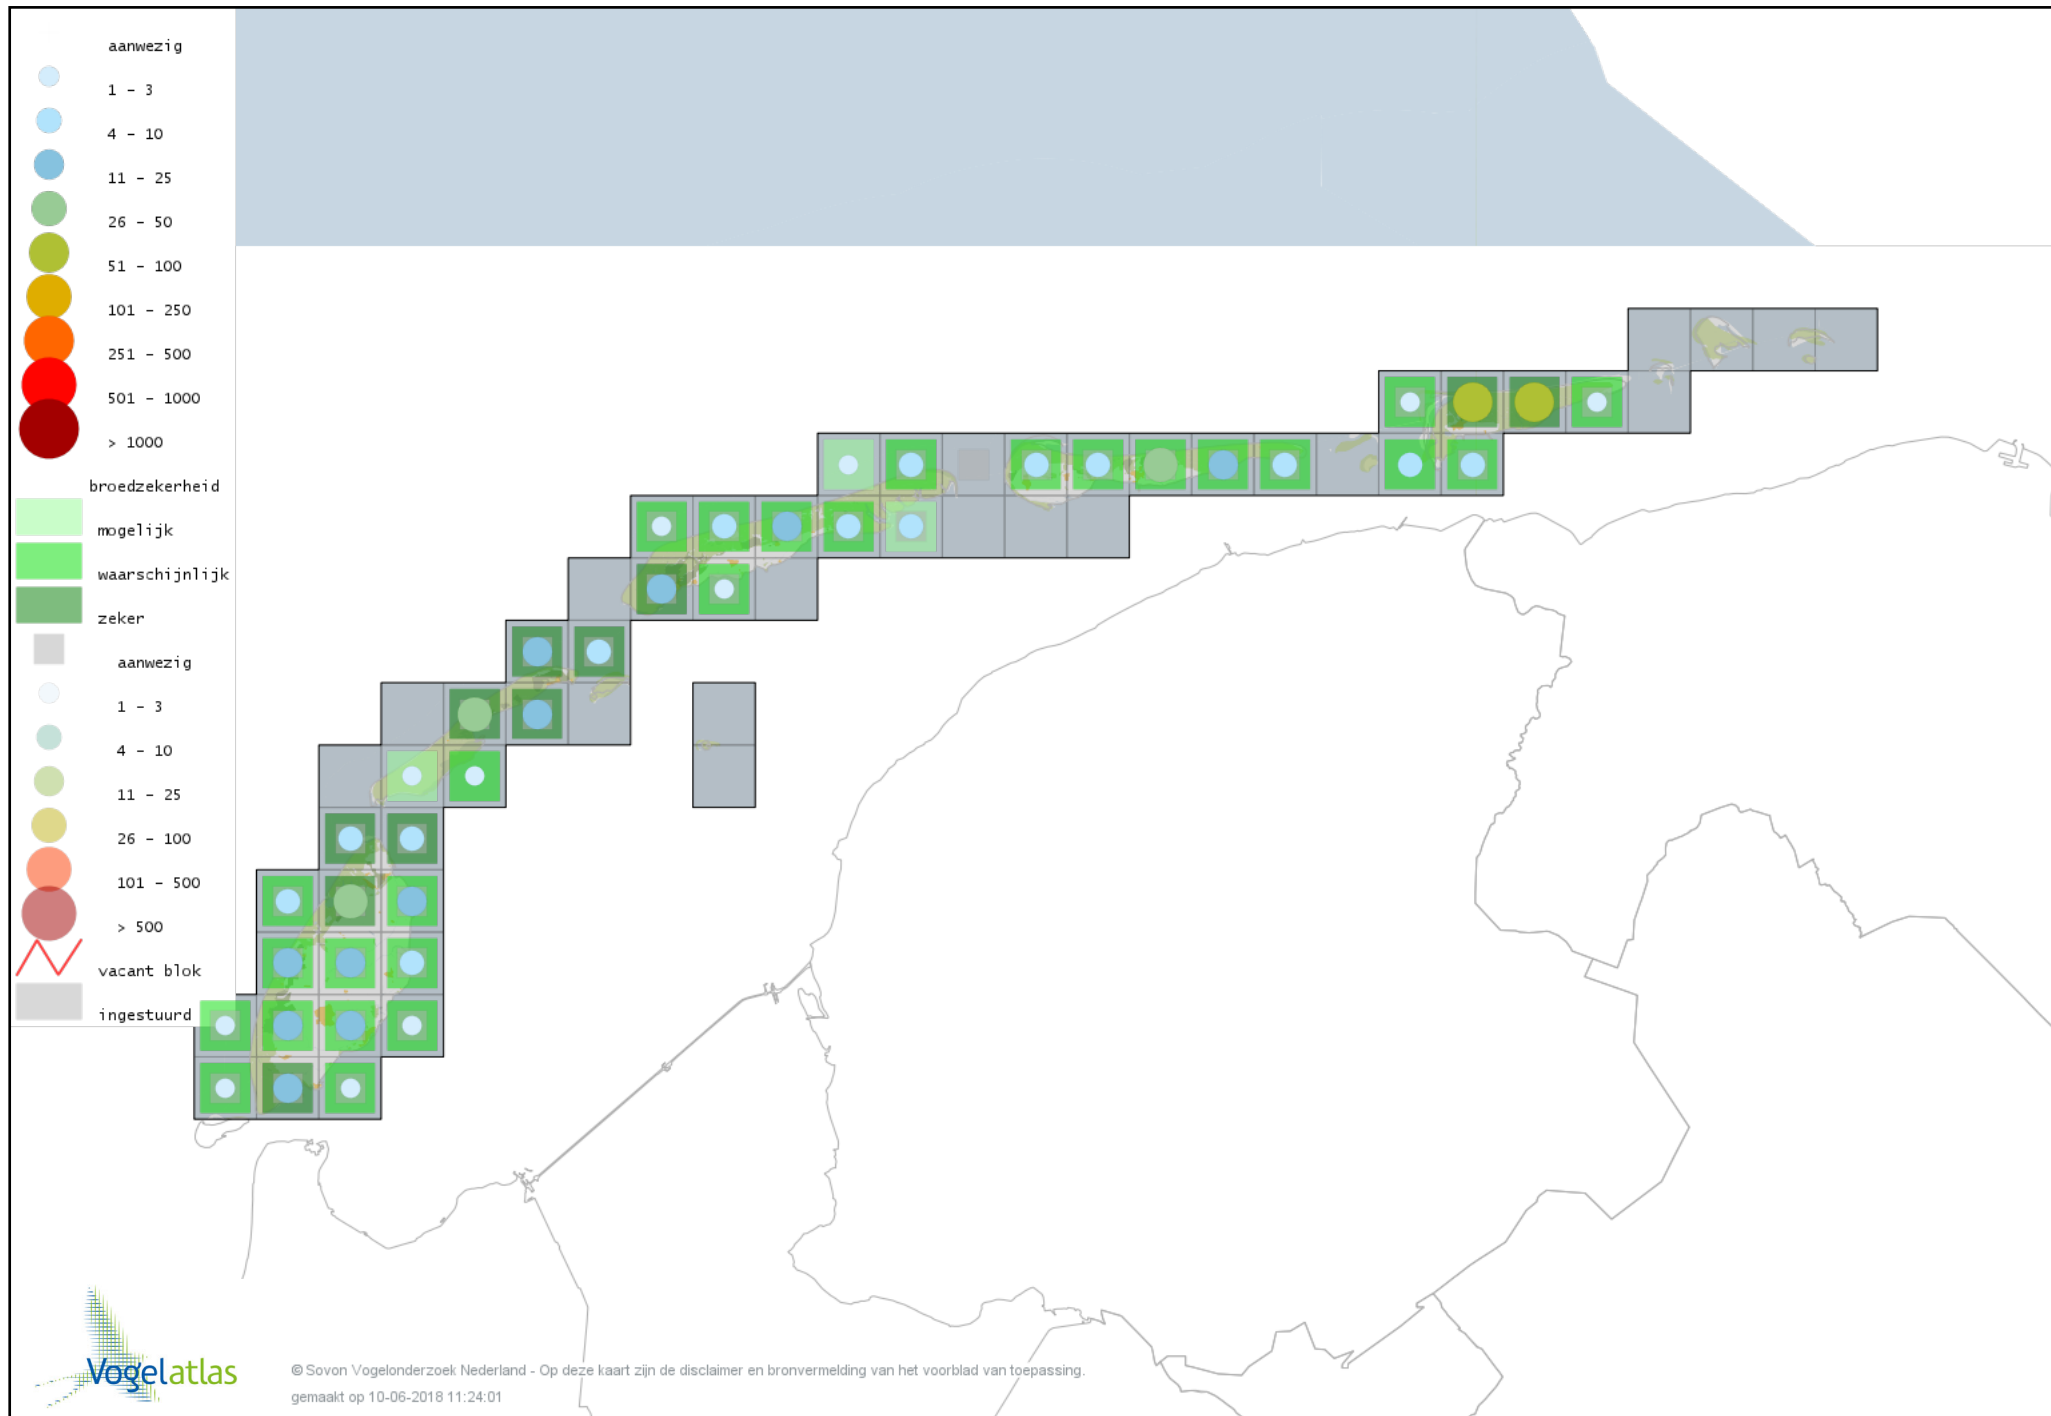

Voorlopige verspreidingskaart Slobeend broedseizoen

Voorlopige verspreidingskaart Wilde Eend broedseizoen

Voorlopige verspreidingskaart Soepeend broedseizoen

Voorlopige verspreidingskaart Pijlstaart broedseizoen

Voorlopige verspreidingskaart Zomertaling broedseizoen

Voorlopige verspreidingskaart Wintertaling broedseizoen

Voorlopige verspreidingskaart Patrijs broedseizoen

Voorlopige verspreidingskaart Kwartel broedseizoen

Voorlopige verspreidingskaart Fazant broedseizoen

Voorlopige verspreidingskaart Aalscholver broedseizoen

Voorlopige verspreidingskaart Roerdomp broedseizoen

Voorlopige verspreidingskaart Kleine Zilverreiger broedseizoen

Voorlopige verspreidingskaart Blauwe Reiger broedseizoen

Voorlopige verspreidingskaart Lepelaar broedseizoen

Voorlopige verspreidingskaart Dodaars broedseizoen

Voorlopige verspreidingskaart Fuut broedseizoen