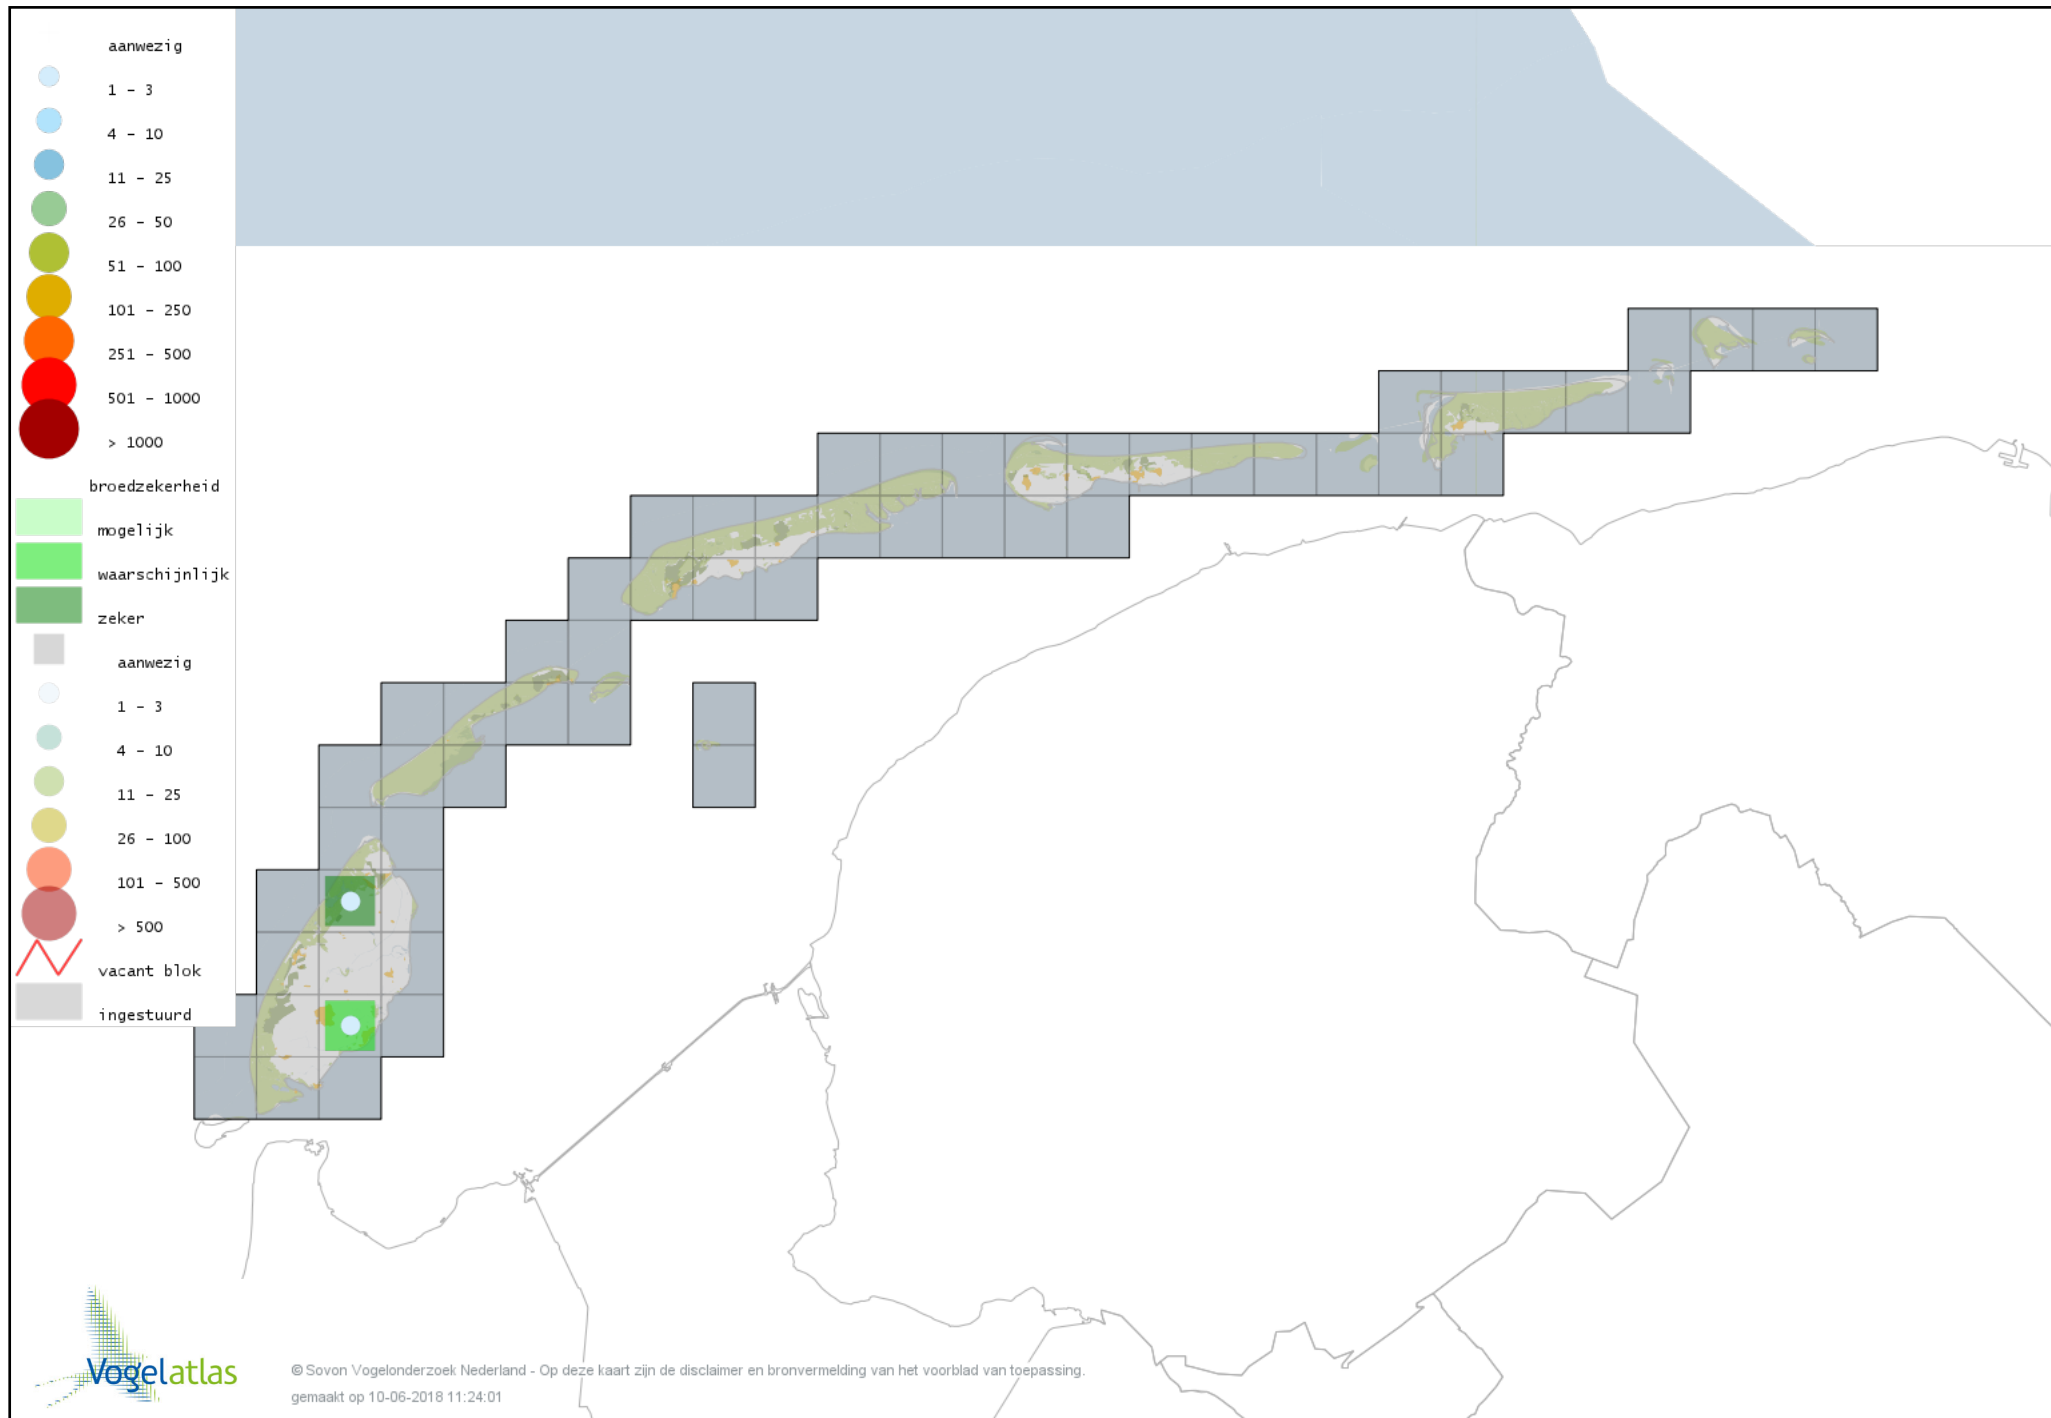

Voorlopige verspreidingskaart Boomvalk broedseizoen

Voorlopige verspreidingskaart Slechtvalk broedseizoen

Voorlopige verspreidingskaart Waterral broedseizoen

Voorlopige verspreidingskaart Porseleinhoen broedseizoen

Voorlopige verspreidingskaart Kleinst Waterhoen broedseizoen

Voorlopige verspreidingskaart Waterhoen broedseizoen

Voorlopige verspreidingskaart Meerkoet broedseizoen

Voorlopige verspreidingskaart Scholekster broedseizoen

Voorlopige verspreidingskaart Steltkluut broedseizoen

Voorlopige verspreidingskaart Kluut broedseizoen

Voorlopige verspreidingskaart Kleine Plevier broedseizoen

Voorlopige verspreidingskaart Bontbekplevier broedseizoen

Voorlopige verspreidingskaart Strandplevier broedseizoen

Voorlopige verspreidingskaart Kievit broedseizoen

Voorlopige verspreidingskaart Kemphaan broedseizoen

Voorlopige verspreidingskaart Watersnip broedseizoen