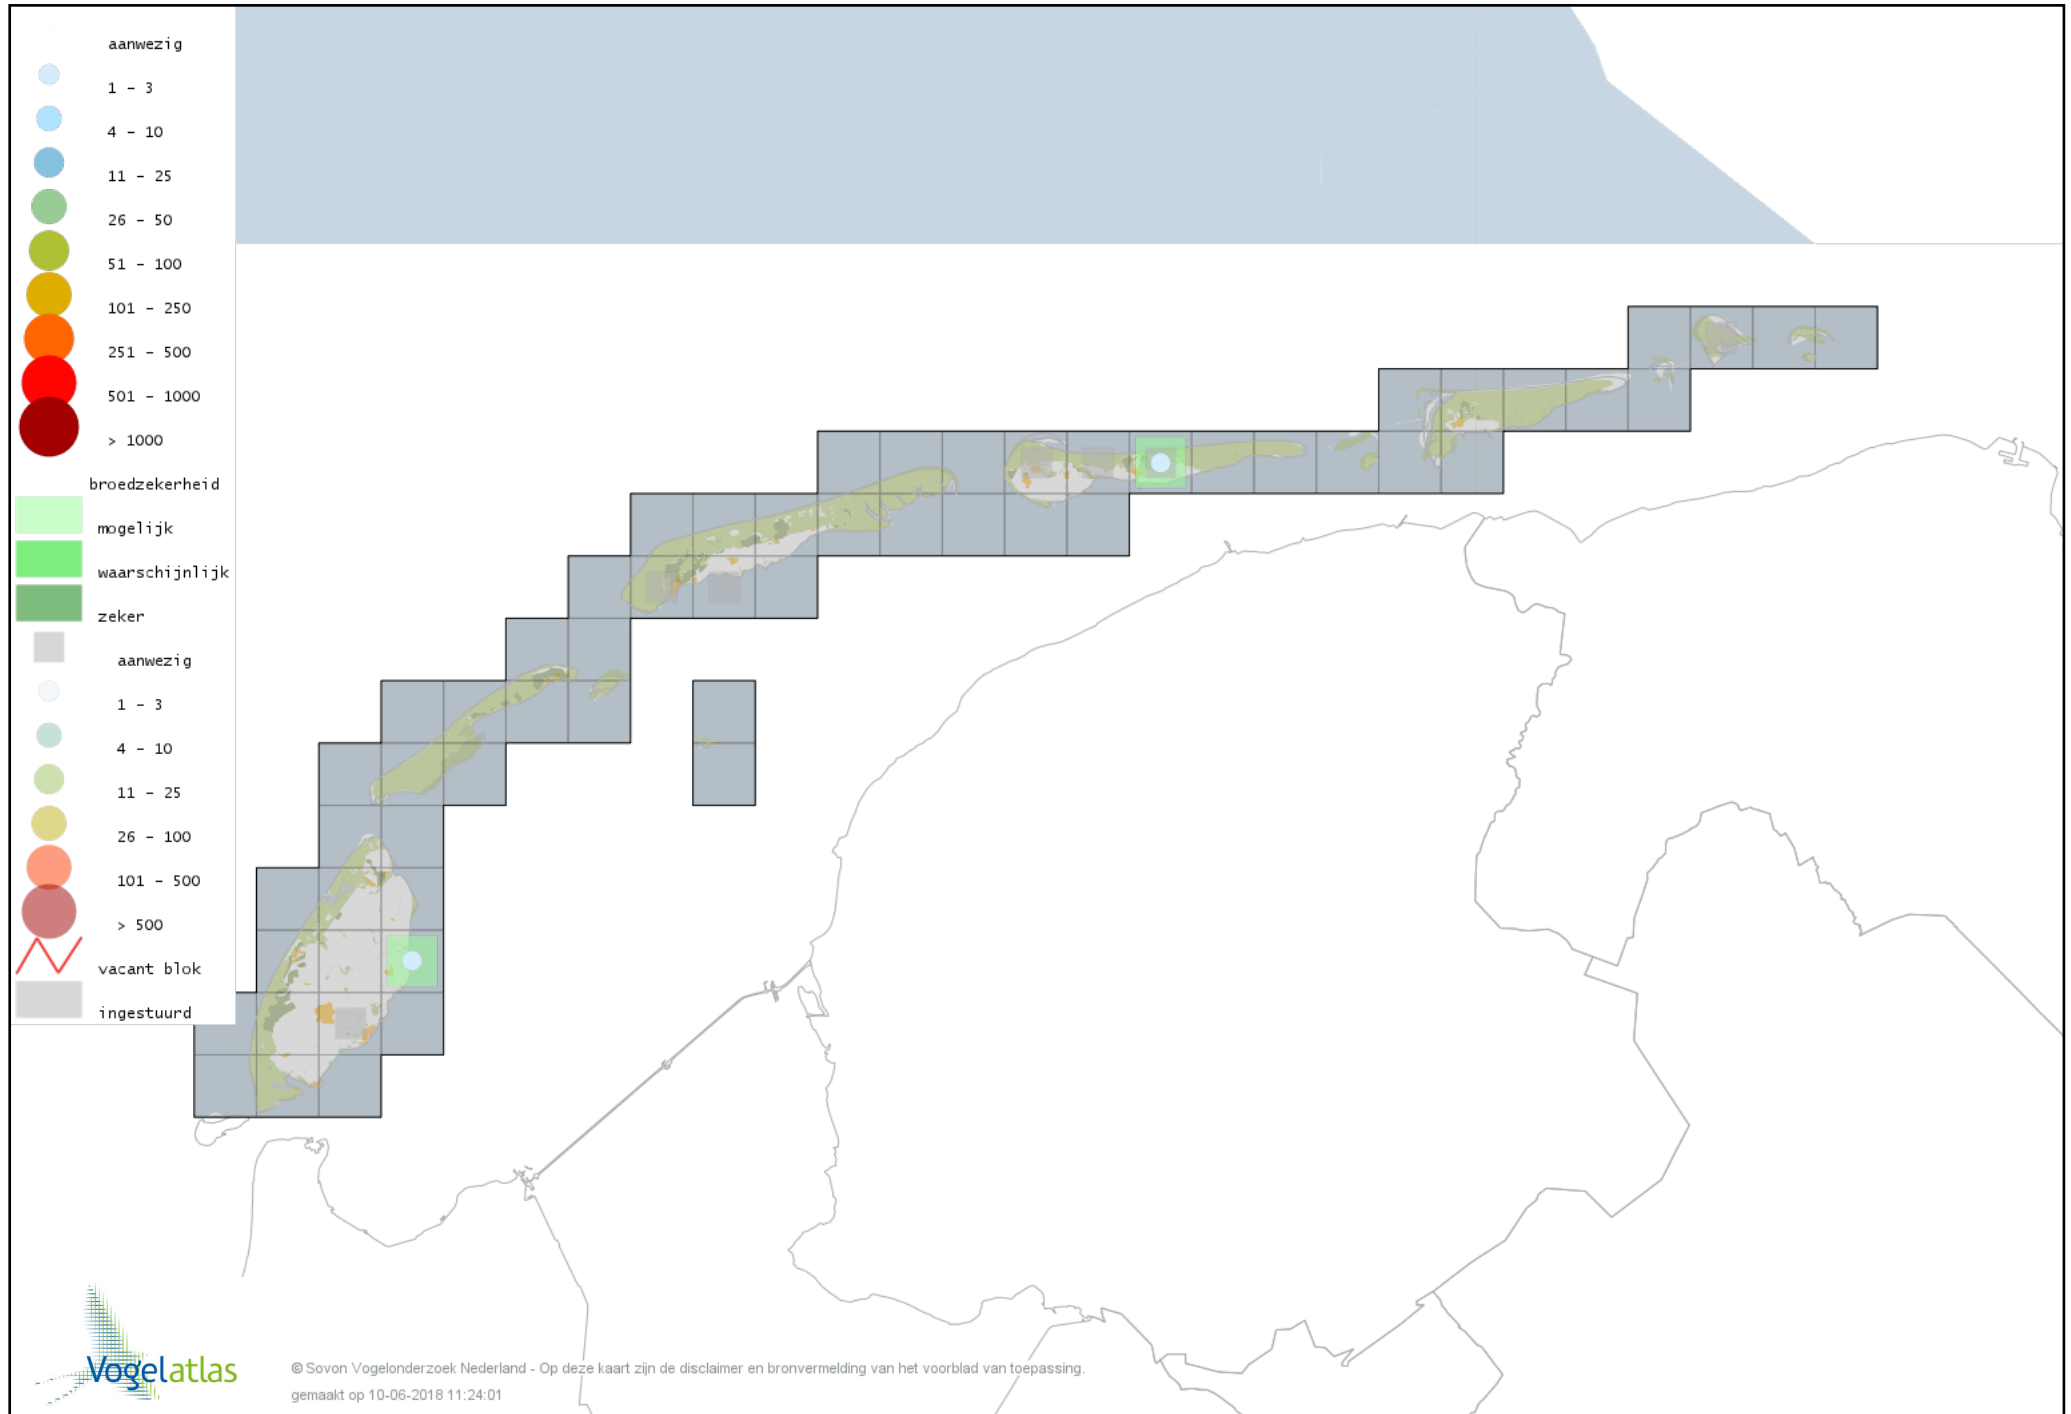

Voorlopige verspreidingskaart Zwartkopmeeuw broedseizoen

Voorlopige verspreidingskaart Stormmeeuw broedseizoen

Voorlopige verspreidingskaart Kleine Mantelmeeuw broedseizoen

Voorlopige verspreidingskaart Zilvermeeuw broedseizoen

Voorlopige verspreidingskaart Grote Mantelmeeuw broedseizoen

Voorlopige verspreidingskaart Dwergstern broedseizoen

Voorlopige verspreidingskaart Grote Stern broedseizoen

Voorlopige verspreidingskaart Visdief broedseizoen

Voorlopige verspreidingskaart Noordse Stern broedseizoen

Voorlopige verspreidingskaart Stadsduif broedseizoen

Voorlopige verspreidingskaart Holenduif broedseizoen

Voorlopige verspreidingskaart Houtduif broedseizoen