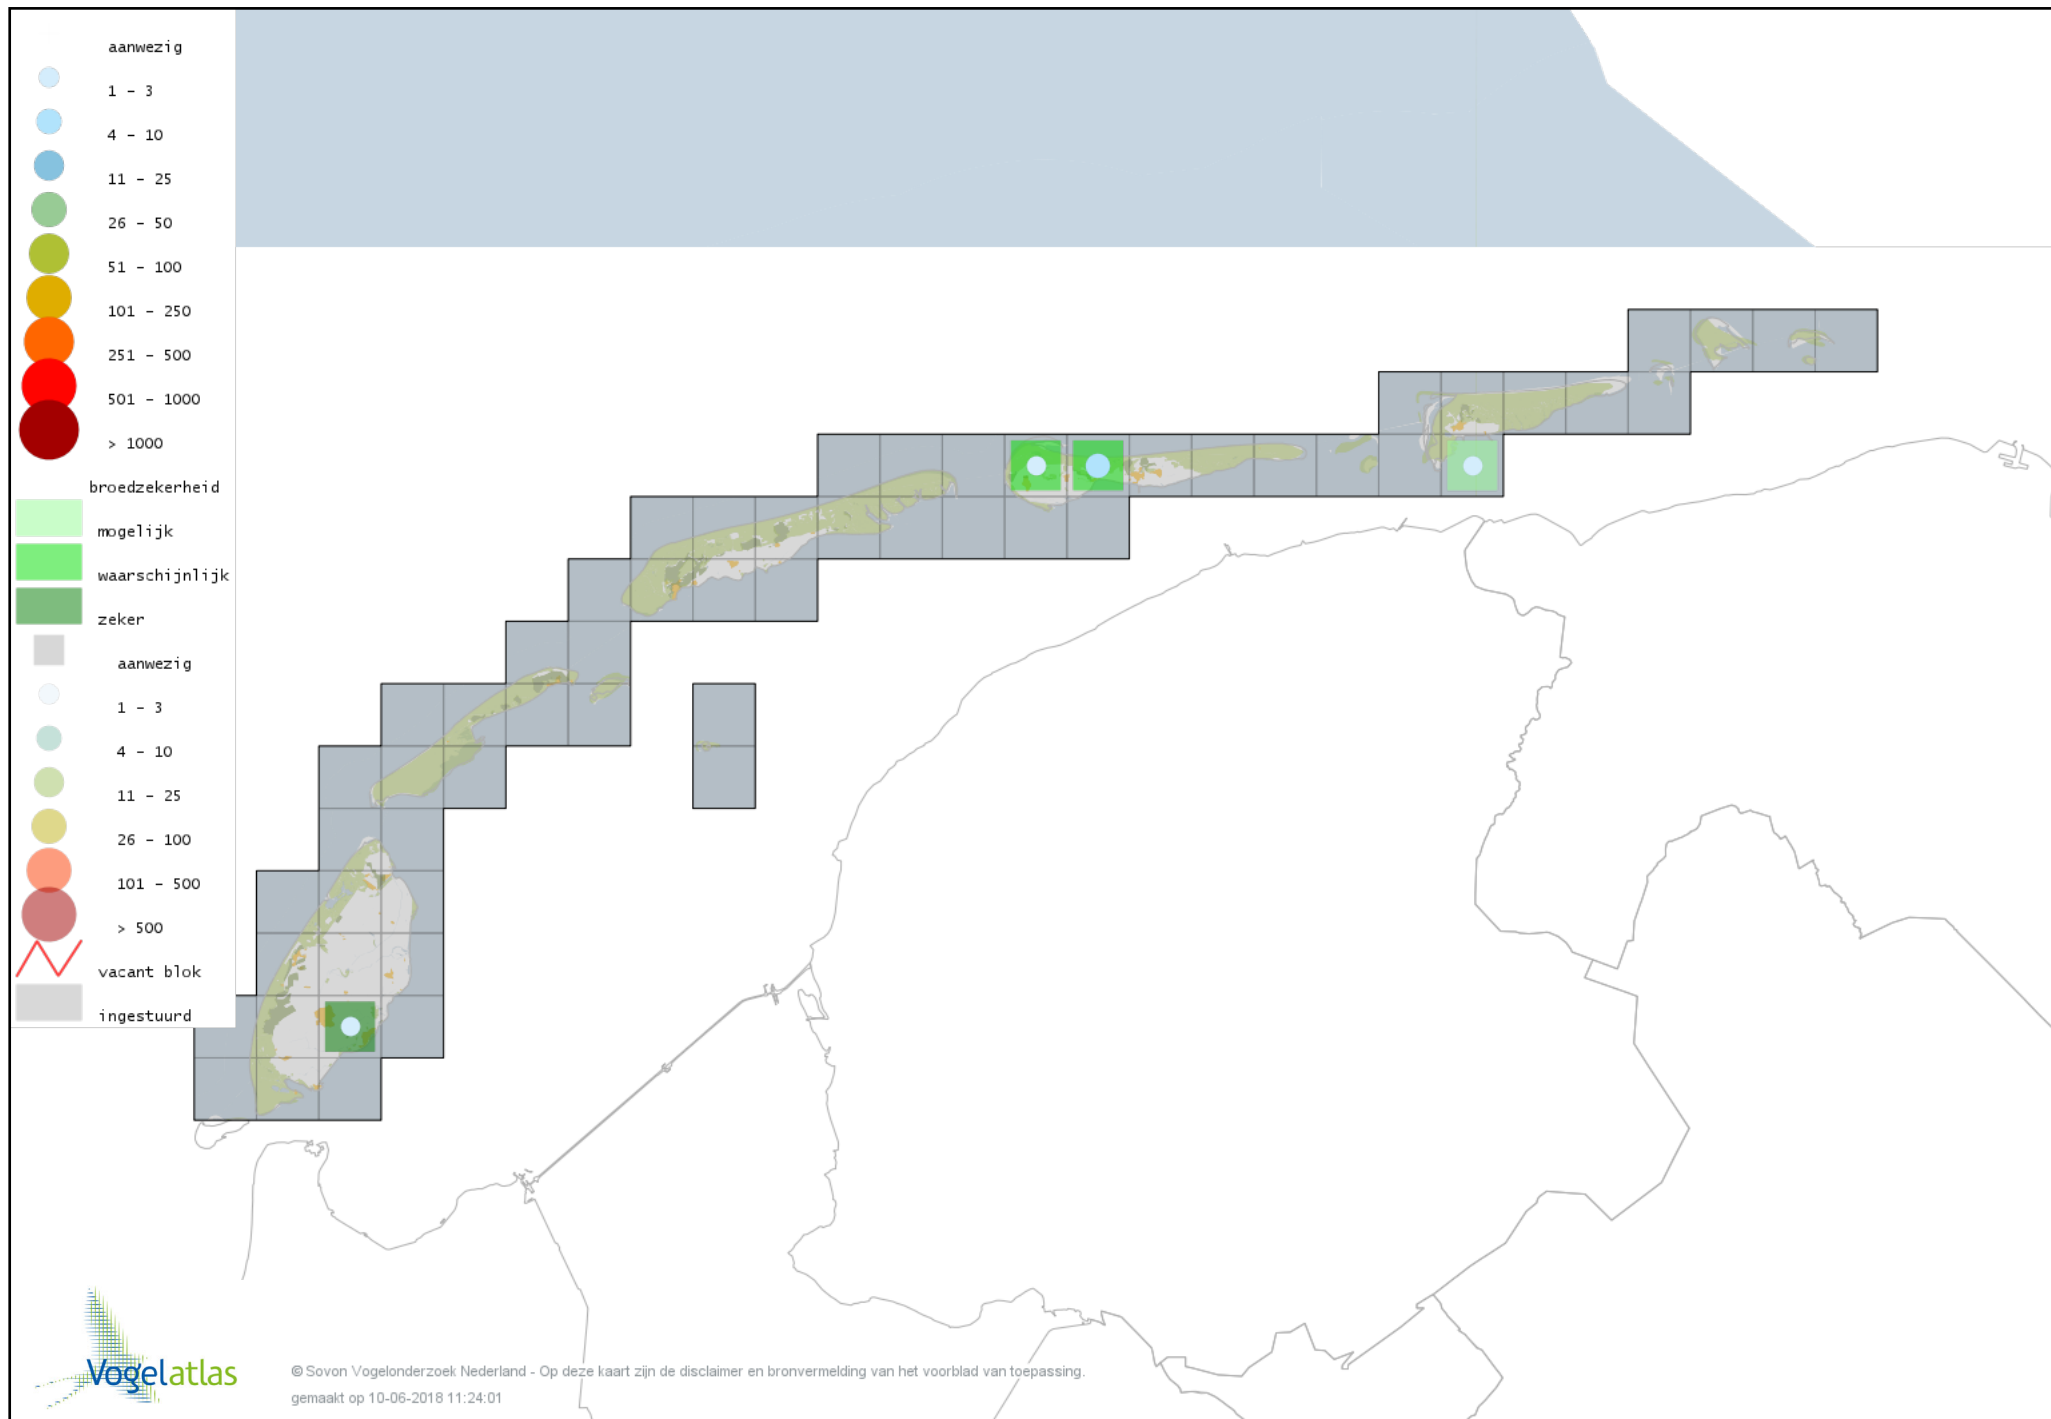

Voorlopige verspreidingskaart Kleinst Waterhoen broedseizoen

Voorlopige verspreidingskaart Waterhoen broedseizoen

Voorlopige verspreidingskaart Meerkoet broedseizoen

Voorlopige verspreidingskaart Scholekster broedseizoen

Voorlopige verspreidingskaart Steltkluut broedseizoen

Voorlopige verspreidingskaart Kluut broedseizoen

Voorlopige verspreidingskaart Kleine Plevier broedseizoen

Voorlopige verspreidingskaart Bontbekplevier broedseizoen

Voorlopige verspreidingskaart Strandplevier broedseizoen

Voorlopige verspreidingskaart Kievit broedseizoen

Voorlopige verspreidingskaart Kemphaan broedseizoen

Voorlopige verspreidingskaart Watersnip broedseizoen

Voorlopige verspreidingskaart Houtsnip broedseizoen

Voorlopige verspreidingskaart Grutto broedseizoen

Voorlopige verspreidingskaart Wulp broedseizoen

Voorlopige verspreidingskaart Tureluur broedseizoen

Voorlopige verspreidingskaart Kokmeeuw broedseizoen