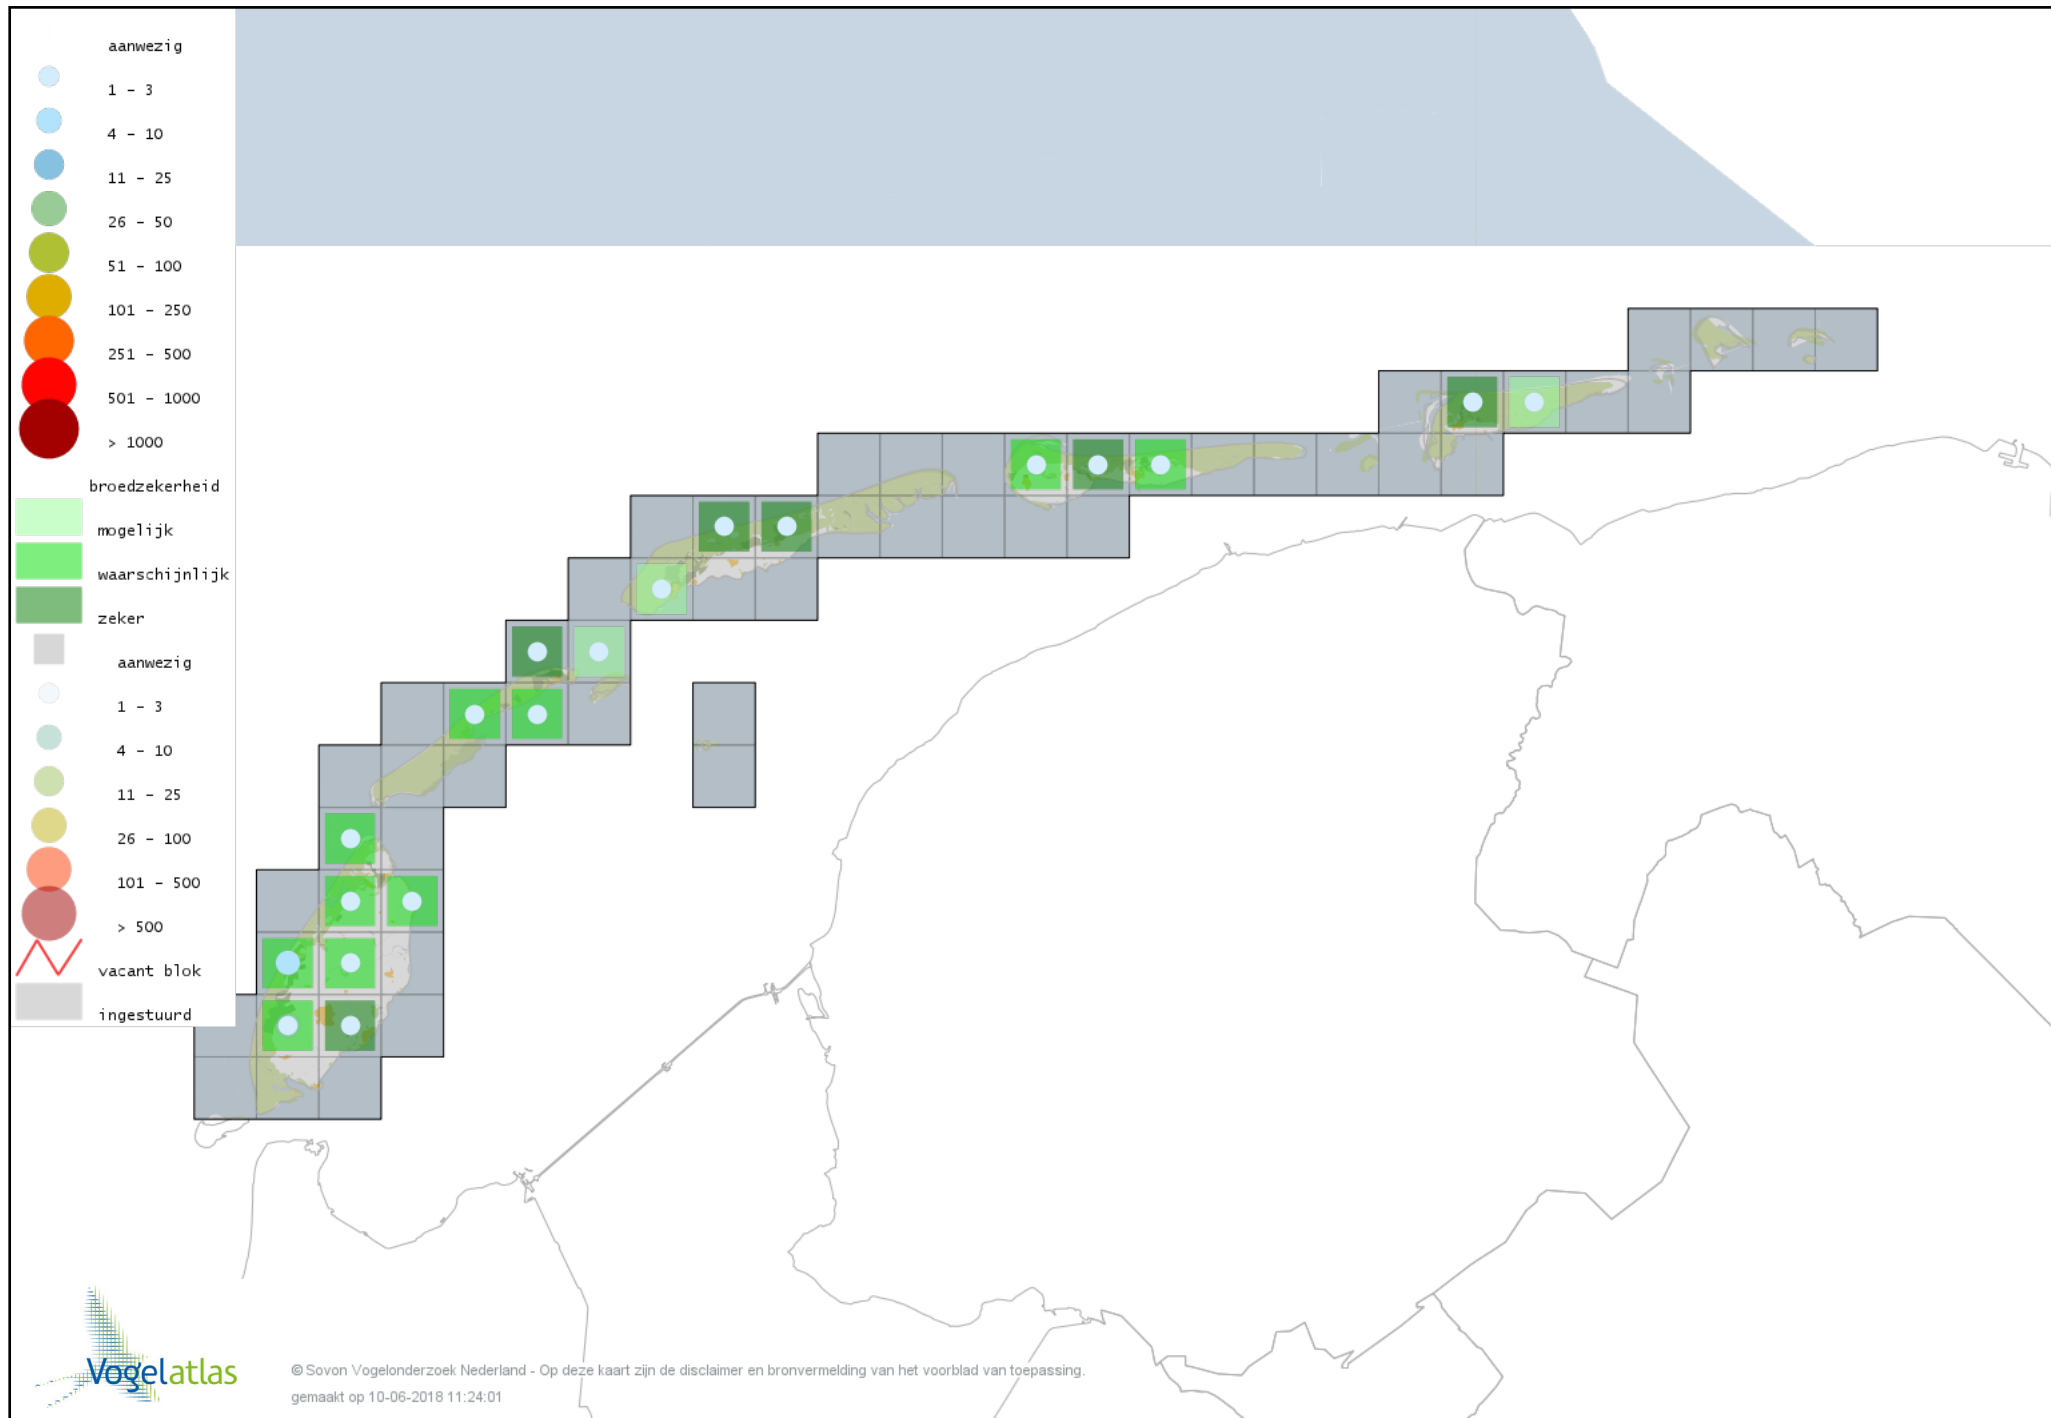

Voorlopige verspreidingskaart Blauwe Reiger broedseizoen

Voorlopige verspreidingskaart Lepelaar broedseizoen

Voorlopige verspreidingskaart Dodaars broedseizoen

Voorlopige verspreidingskaart Fuut broedseizoen

Voorlopige verspreidingskaart Geoorde Fuut broedseizoen

Voorlopige verspreidingskaart Wespendif broedseizoen

Voorlopige verspreidingskaart Bruine Kiekendief broedseizoen

Voorlopige verspreidingskaart Blauwe Kiekendief broedseizoen

Voorlopige verspreidingskaart Havik broedseizoen

Voorlopige verspreidingskaart Sperwer broedseizoen

Voorlopige verspreidingskaart Buizerd broedseizoen

Voorlopige verspreidingskaart Torenvalk broedseizoen

Voorlopige verspreidingskaart Boomvalk broedseizoen

Voorlopige verspreidingskaart Slechtvalk broedseizoen

Voorlopige verspreidingskaart Waterral broedseizoen

Voorlopige verspreidingskaart Porseleinhoen broedseizoen