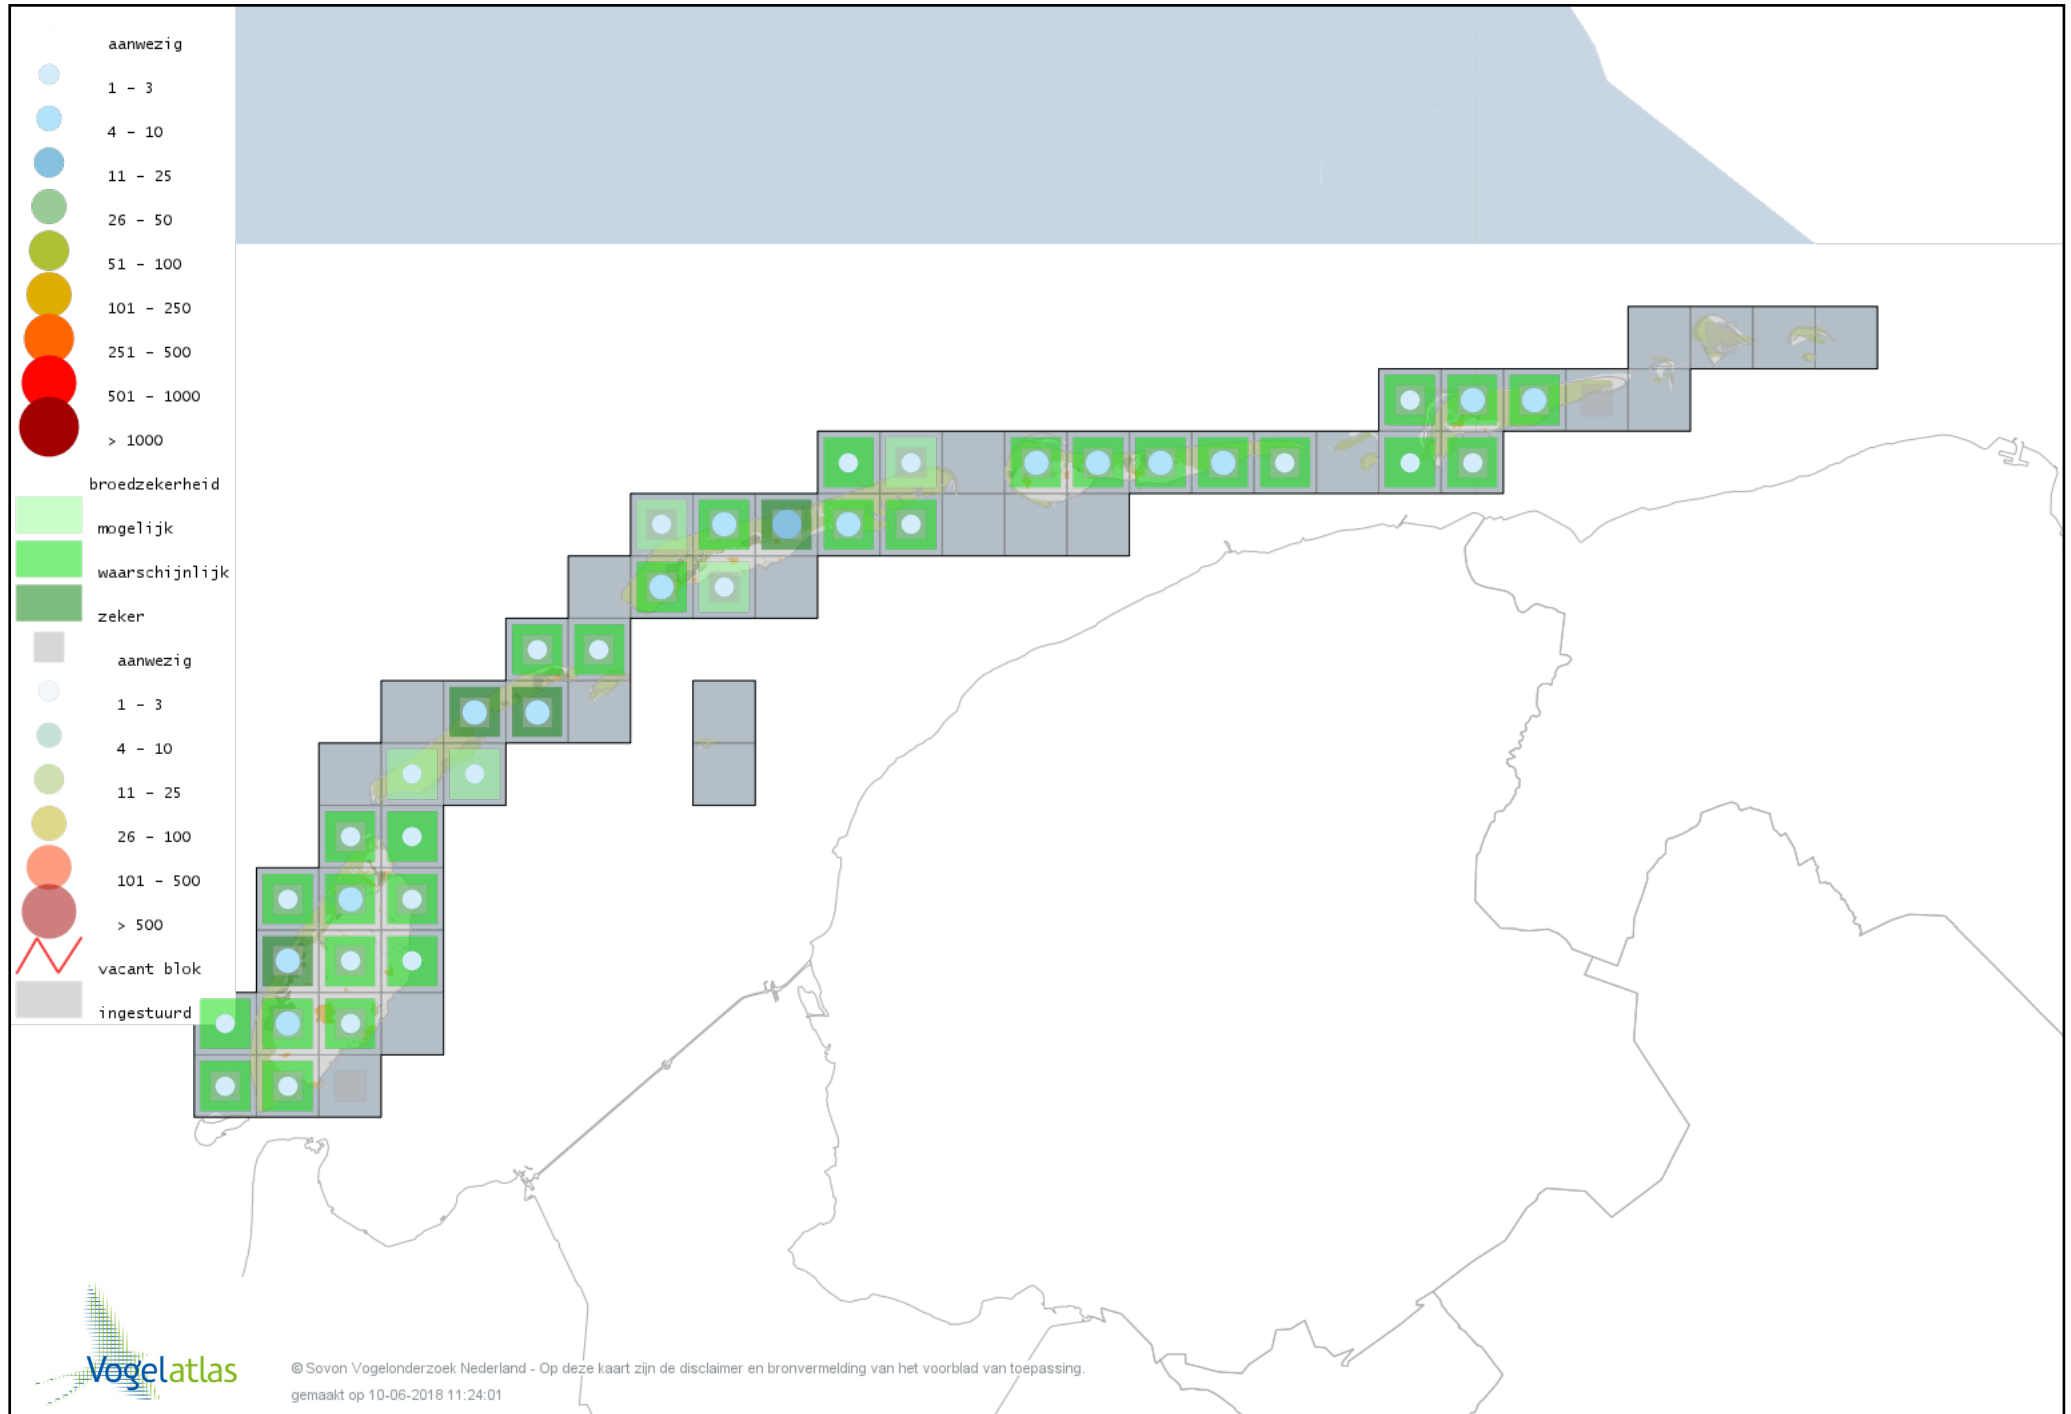

Voorlopige verspreidingskaart Grote Mantelmeeuw broedseizoen

Voorlopige verspreidingskaart Dwergstern broedseizoen

Voorlopige verspreidingskaart Grote Stern broedseizoen

Voorlopige verspreidingskaart Visdief broedseizoen

Voorlopige verspreidingskaart Noordse Stern broedseizoen

Voorlopige verspreidingskaart Stadsduif broedseizoen

Voorlopige verspreidingskaart Holenduif broedseizoen

Voorlopige verspreidingskaart Houtduif broedseizoen

Voorlopige verspreidingskaart Turkse Tortel broedseizoen

Voorlopige verspreidingskaart Zomertortel broedseizoen

Voorlopige verspreidingskaart Koekoek broedseizoen

Voorlopige verspreidingskaart Kerkuil broedseizoen