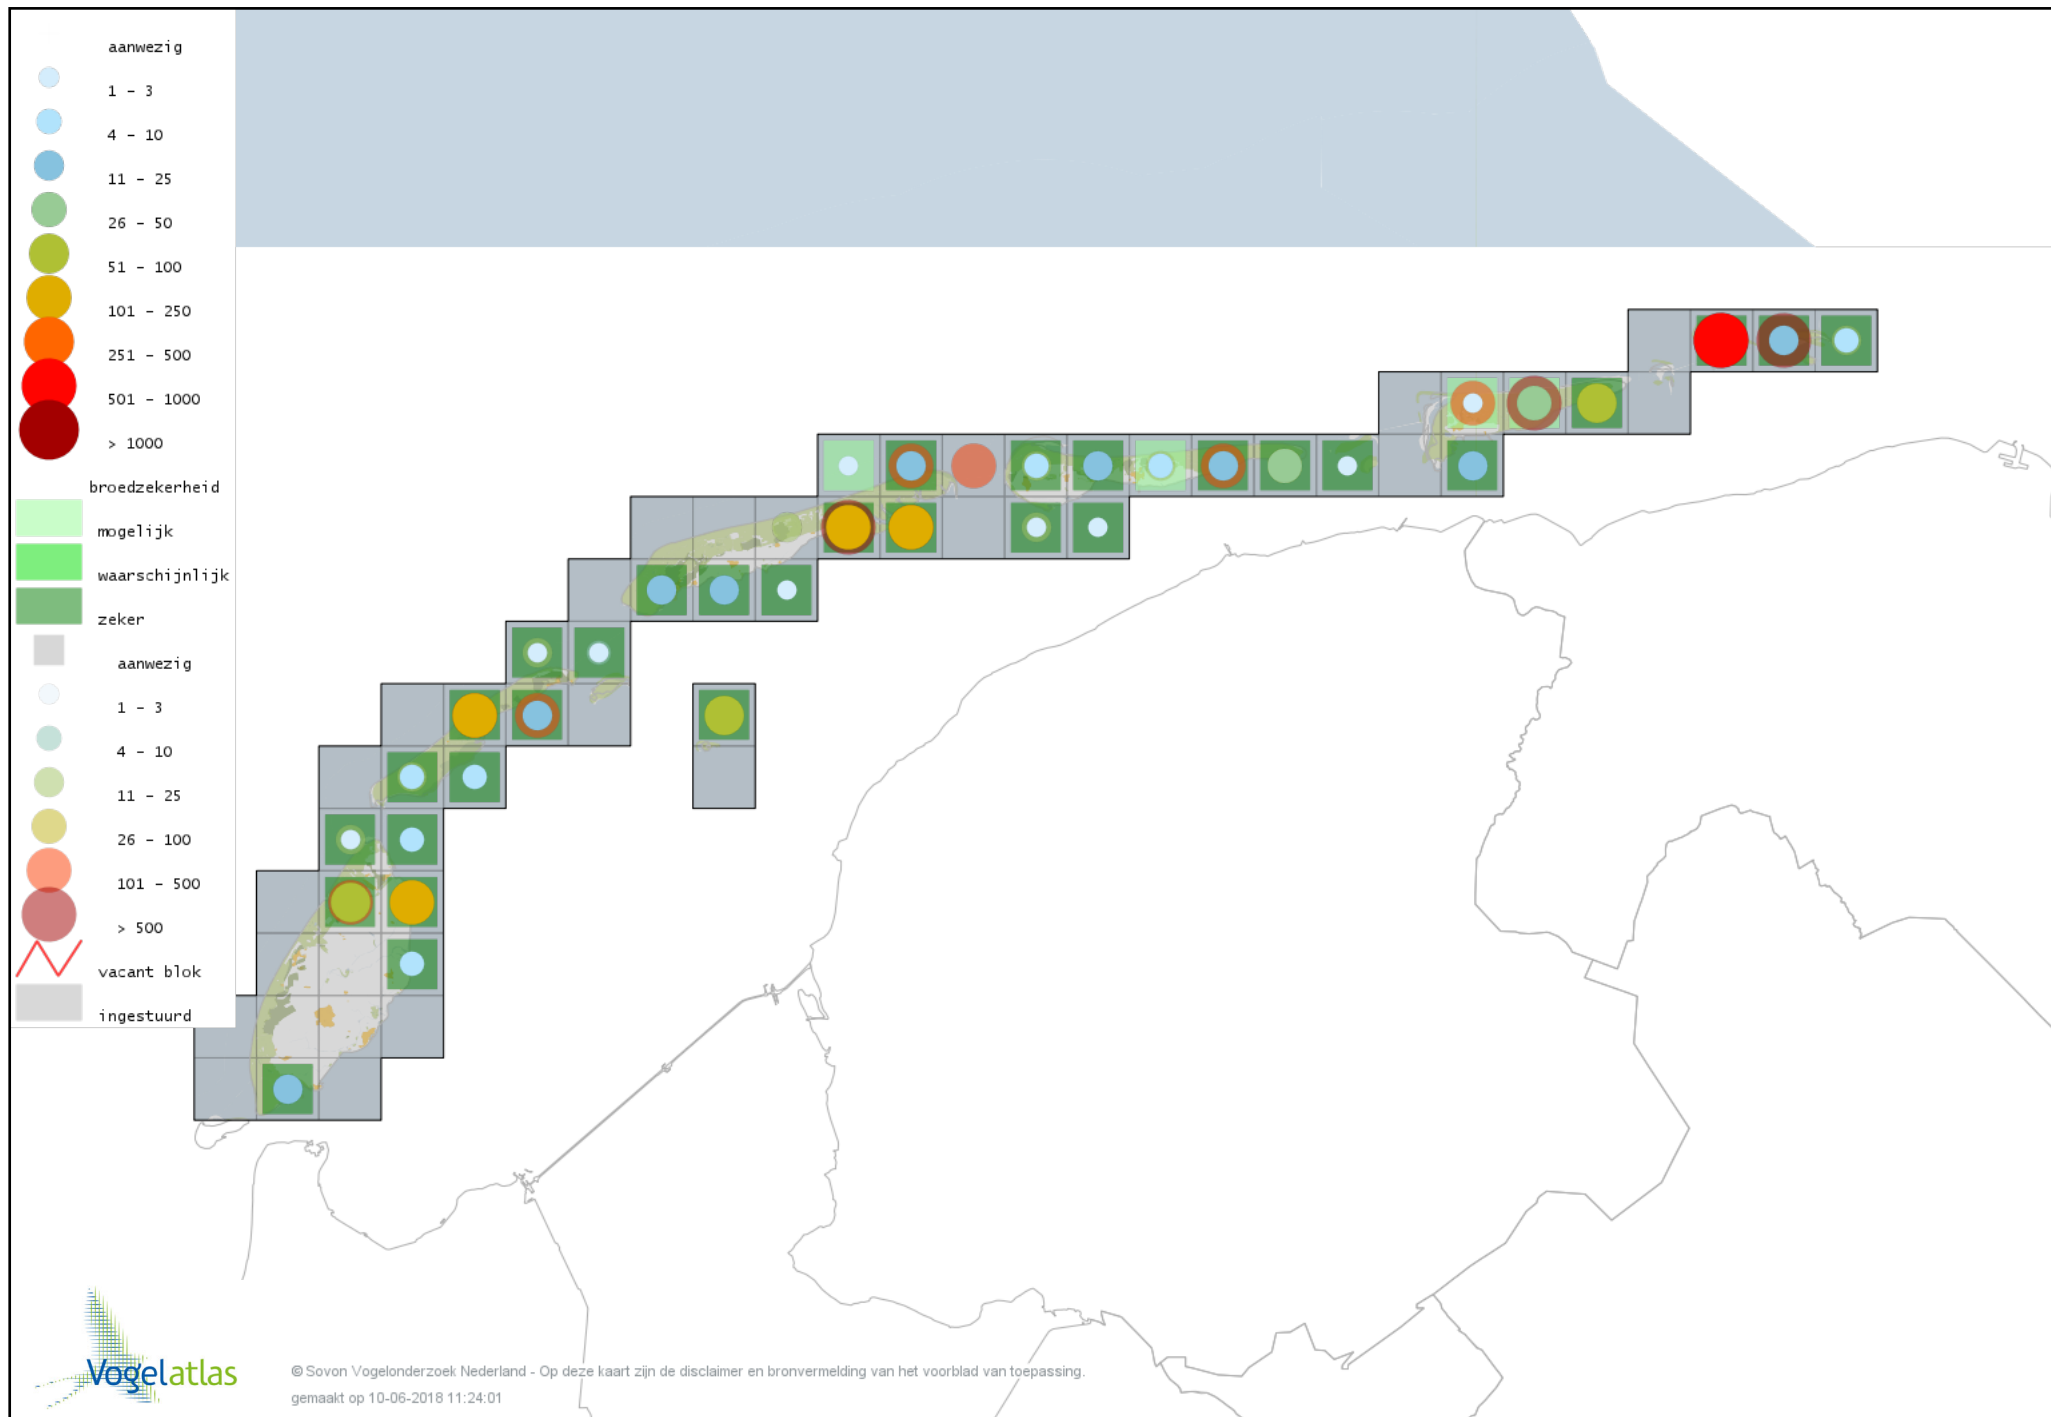

Voorlopige verspreidingskaart Grauwe Gans broedseizoen

Voorlopige verspreidingskaart Soepgans broedseizoen

Voorlopige verspreidingskaart Grote Canadese Gans broedseizoen

Voorlopige verspreidingskaart Brandgans broedseizoen

Voorlopige verspreidingskaart Nijlgans broedseizoen

Voorlopige verspreidingskaart Bergeend broedseizoen

Voorlopige verspreidingskaart Tafeleend broedseizoen

Voorlopige verspreidingskaart Kuifeend broedseizoen

Voorlopige verspreidingskaart Eider broedseizoen

Voorlopige verspreidingskaart Middelste Zaagbek broedseizoen

Voorlopige verspreidingskaart Krakeend broedseizoen

Voorlopige verspreidingskaart Smient broedseizoen

Voorlopige verspreidingskaart Slobeend broedseizoen

Voorlopige verspreidingskaart Wilde Eend broedseizoen

Voorlopige verspreidingskaart Soepeend broedseizoen

Voorlopige verspreidingskaart Pijlstaart broedseizoen