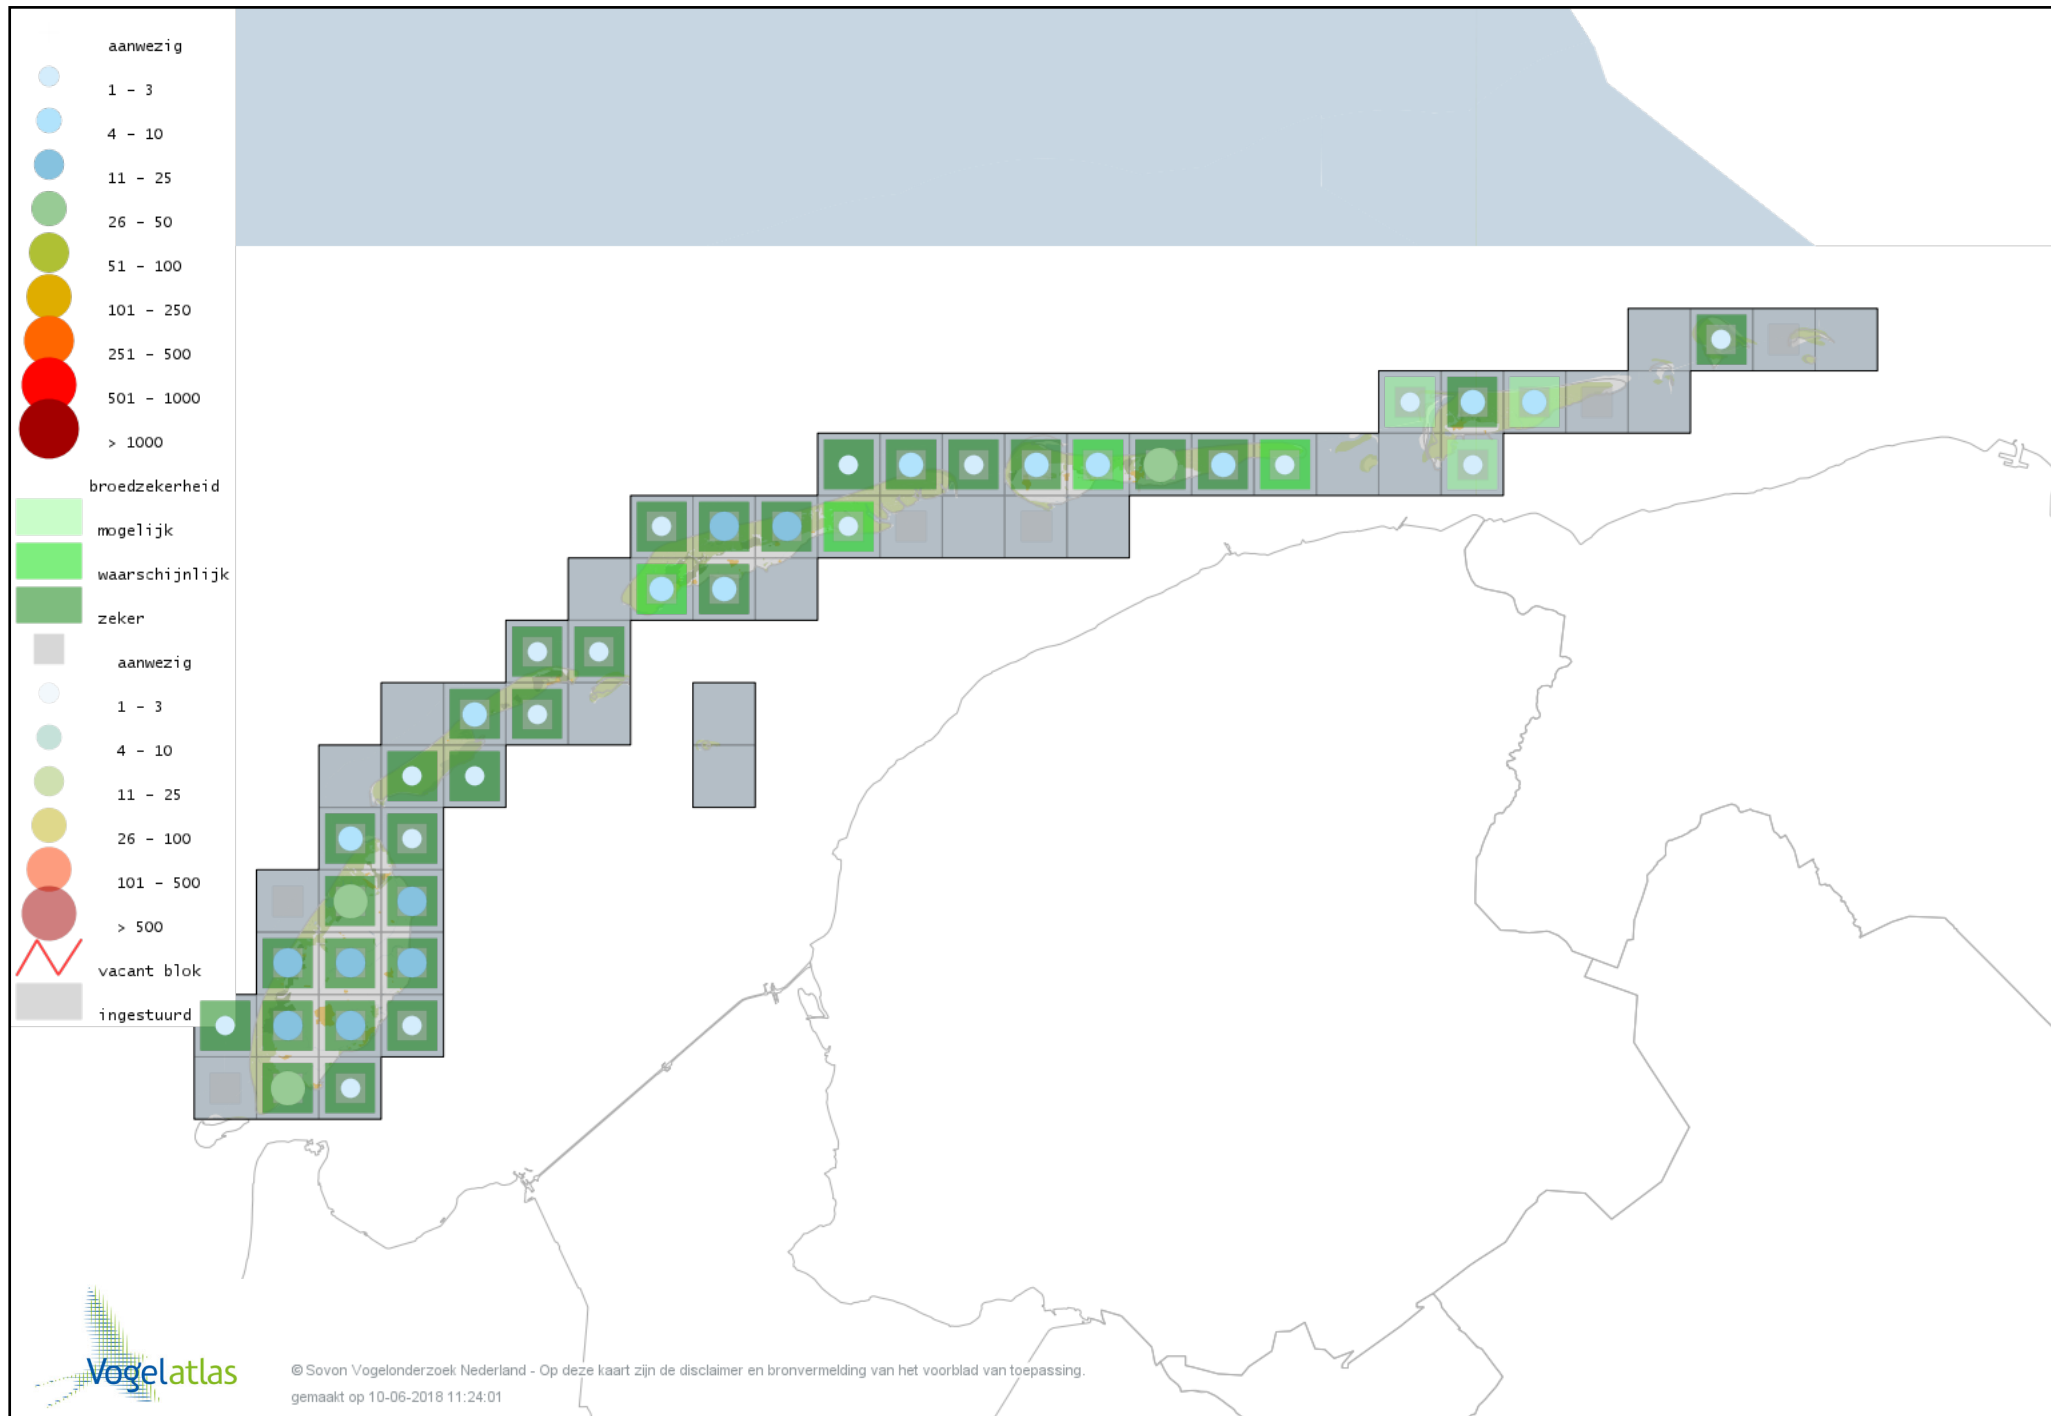

Voorlopige verspreidingskaart Bosuil broedseizoen

Voorlopige verspreidingskaart Ransuil broedseizoen

Voorlopige verspreidingskaart Nachtzwaluw broedseizoen

Voorlopige verspreidingskaart Gierzwaluw broedseizoen

Voorlopige verspreidingskaart Groene Specht broedseizoen

Voorlopige verspreidingskaart Grote Bonte Specht broedseizoen

Voorlopige verspreidingskaart Kleine Bonte Specht broedseizoen

Voorlopige verspreidingskaart Wielewaal broedseizoen

Voorlopige verspreidingskaart Grauwe Klauwier broedseizoen

Voorlopige verspreidingskaart Ekster broedseizoen

Voorlopige verspreidingskaart Gaai broedseizoen

Voorlopige verspreidingskaart Kauw broedseizoen

Voorlopige verspreidingskaart Zwarte Kraai broedseizoen

Voorlopige verspreidingskaart Bonte Kraai broedseizoen

Voorlopige verspreidingskaart Goudhaan broedseizoen

Voorlopige verspreidingskaart Vuurgoudhaan broedseizoen