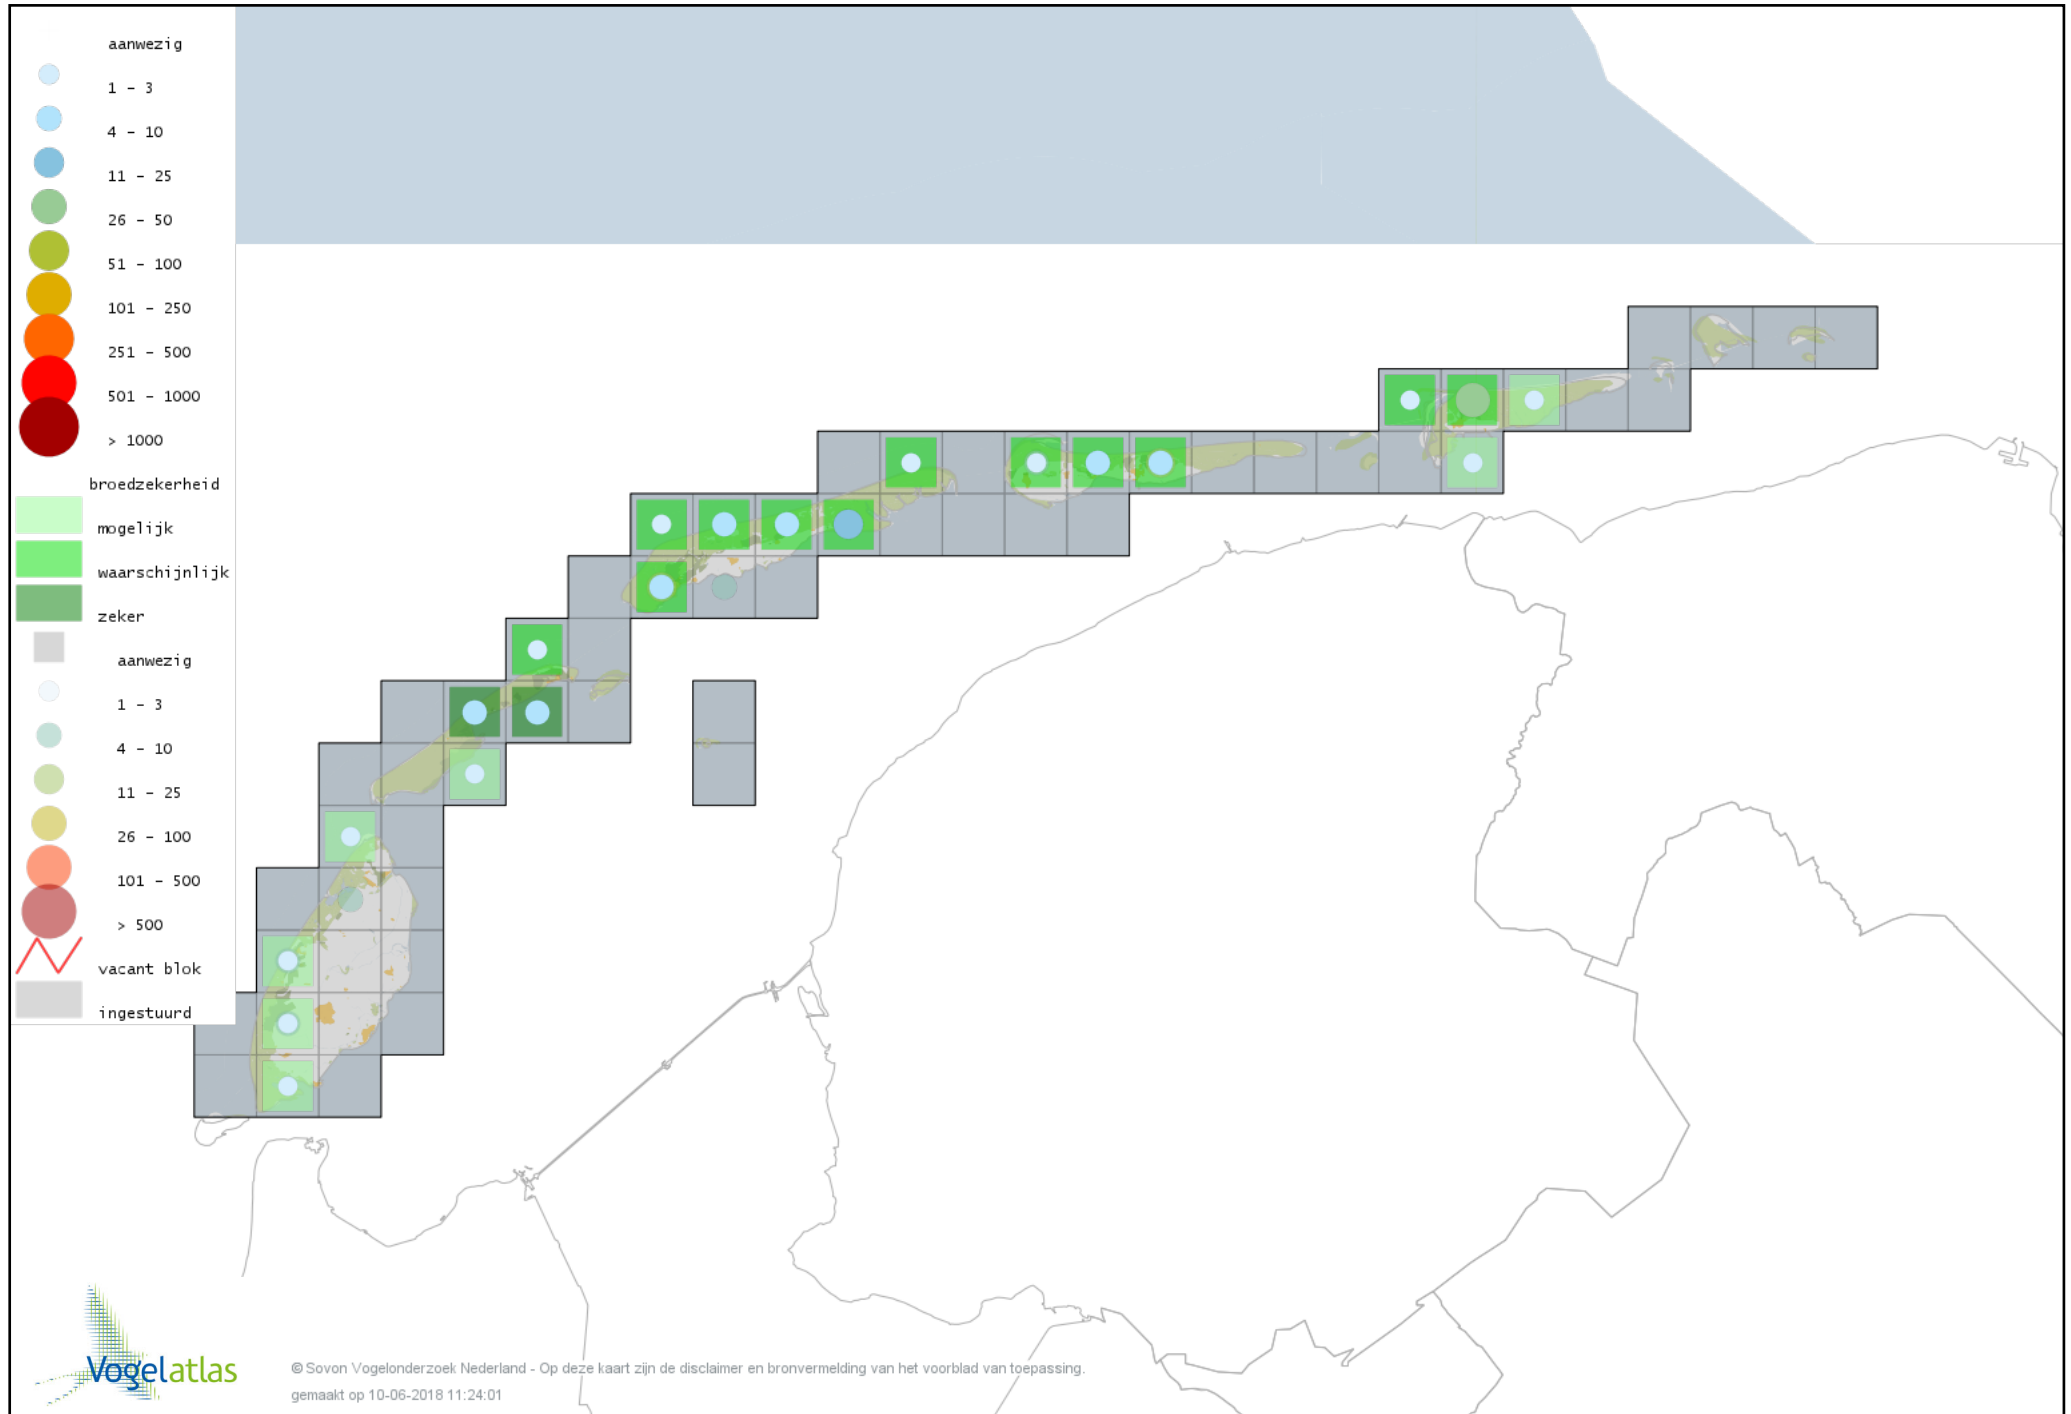

Voorlopige verspreidingskaart Boompieper broedseizoen

Voorlopige verspreidingskaart Graspieper broedseizoen

Voorlopige verspreidingskaart Vink broedseizoen

Voorlopige verspreidingskaart Keep broedseizoen

Voorlopige verspreidingskaart Europese Kanarie broedseizoen

Voorlopige verspreidingskaart Groenling broedseizoen

Voorlopige verspreidingskaart Putter broedseizoen

Voorlopige verspreidingskaart Sijs broedseizoen

Voorlopige verspreidingskaart Kneu broedseizoen

Voorlopige verspreidingskaart Kleine Barmsijs broedseizoen

Voorlopige verspreidingskaart Kruisbek broedseizoen

Voorlopige verspreidingskaart Roodmus broedseizoen

Voorlopige verspreidingskaart Goudvink broedseizoen

Voorlopige verspreidingskaart Appelvink broedseizoen

Voorlopige verspreidingskaart Rietgors broedseizoen