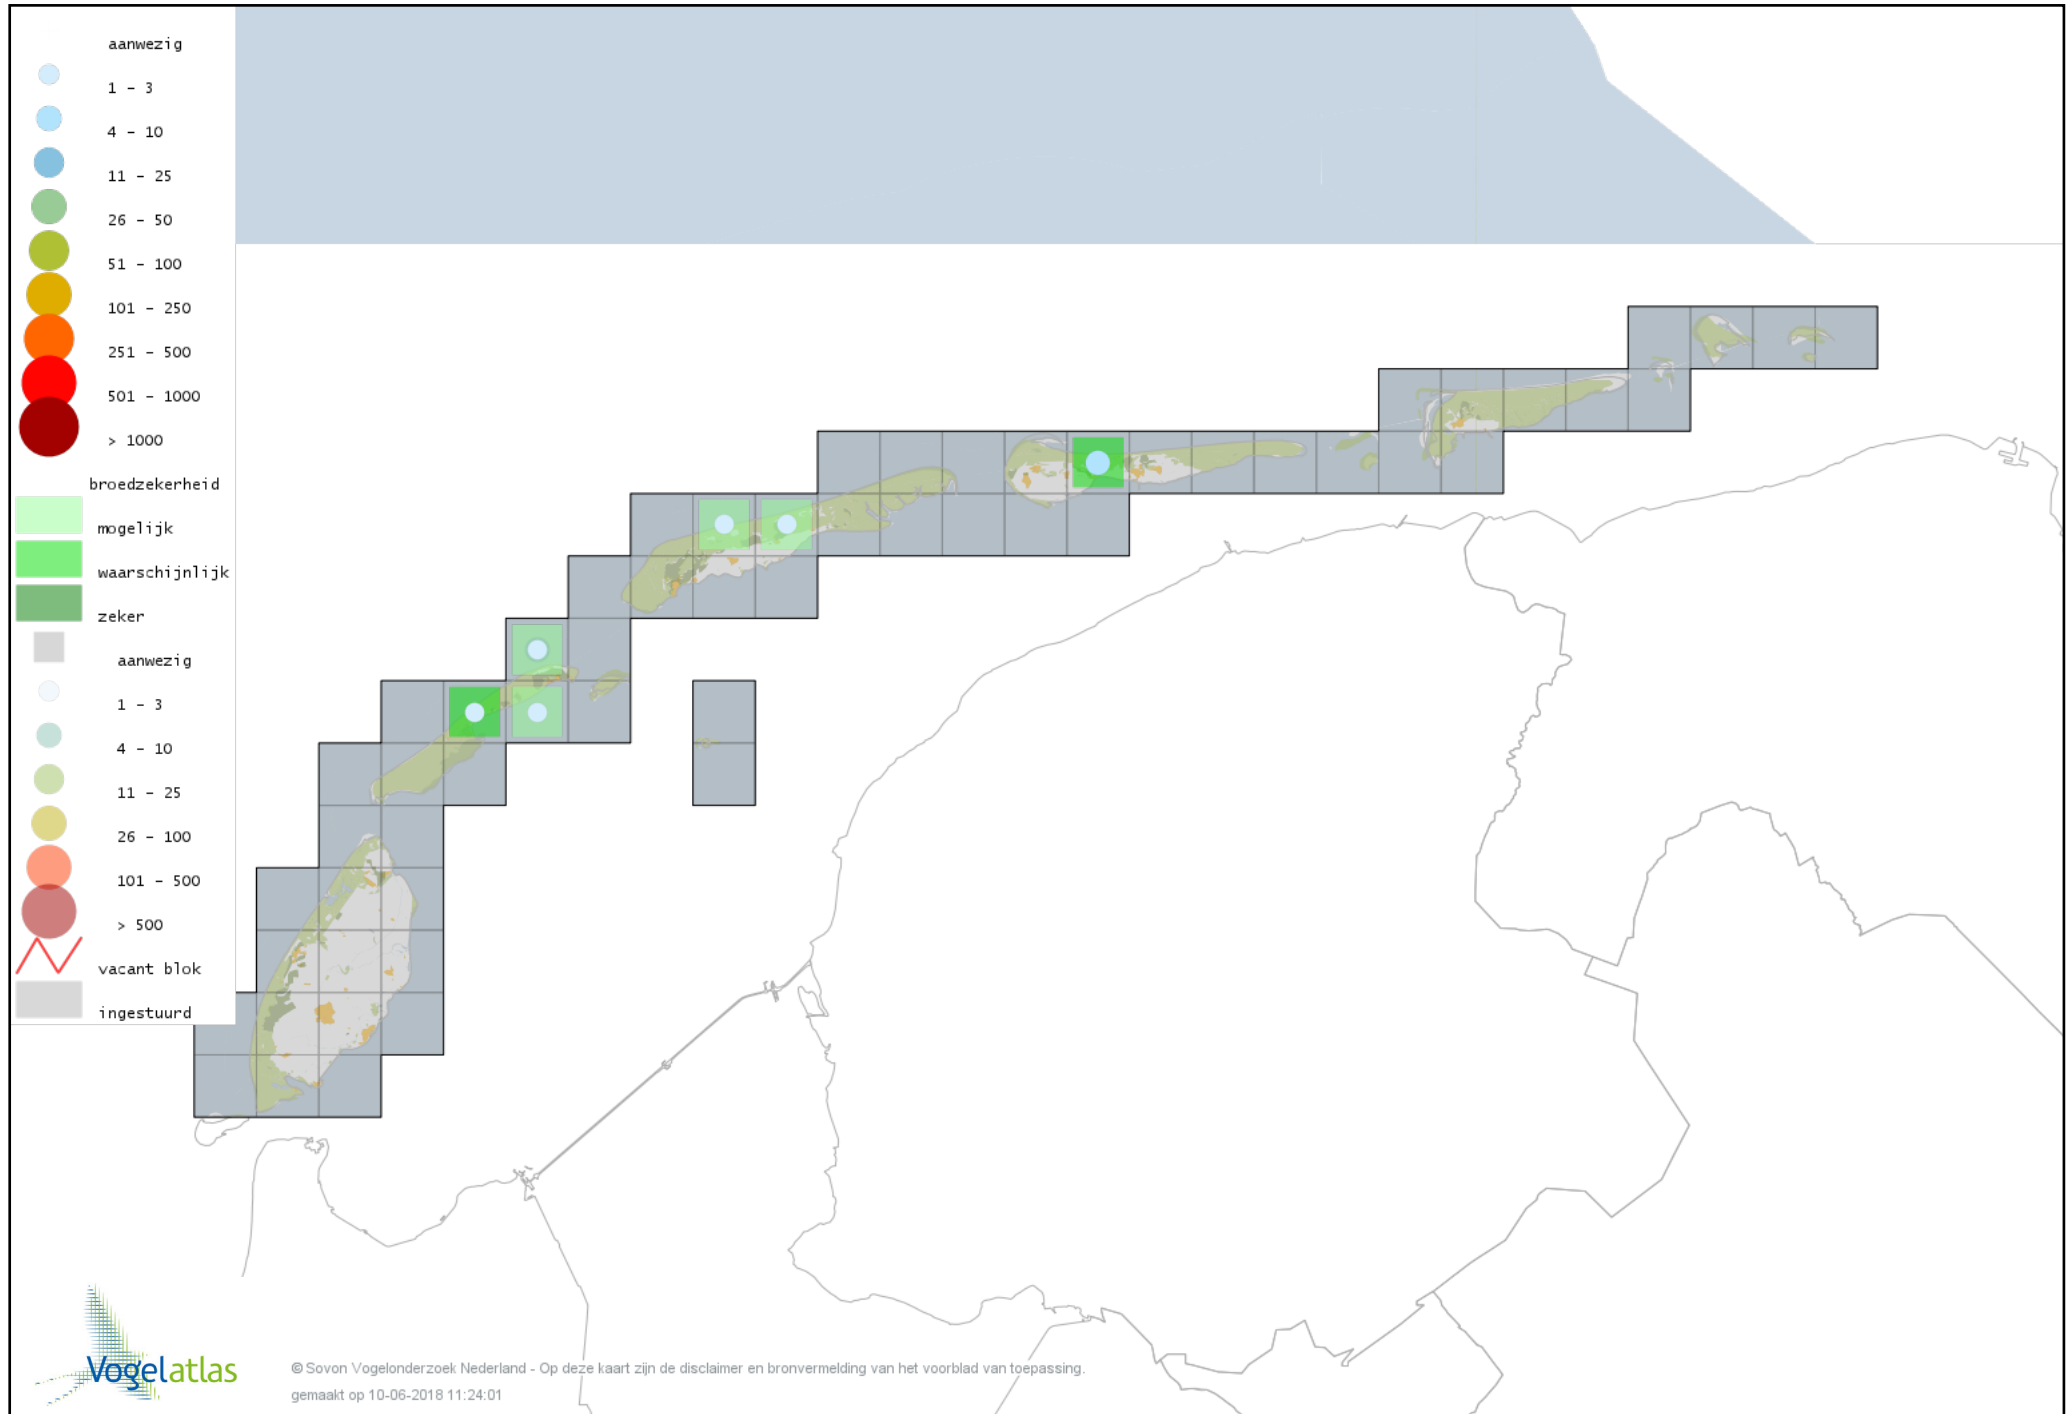

Voorlopige verspreidingskaart Roodborst broedseizoen

Voorlopige verspreidingskaart Noordse Nachtegaal broedseizoen

Voorlopige verspreidingskaart Nachtegaal broedseizoen

Voorlopige verspreidingskaart Blauwborst broedseizoen

Voorlopige verspreidingskaart Zwarte Roodstaart broedseizoen

Voorlopige verspreidingskaart Gekraagde Roodstaart broedseizoen

Voorlopige verspreidingskaart Paapje broedseizoen

Voorlopige verspreidingskaart Roodborsttapuit broedseizoen

Voorlopige verspreidingskaart Tapuit broedseizoen

Voorlopige verspreidingskaart Bonte Vliegenvanger broedseizoen

Voorlopige verspreidingskaart Heggenmus broedseizoen

Voorlopige verspreidingskaart Huismus broedseizoen