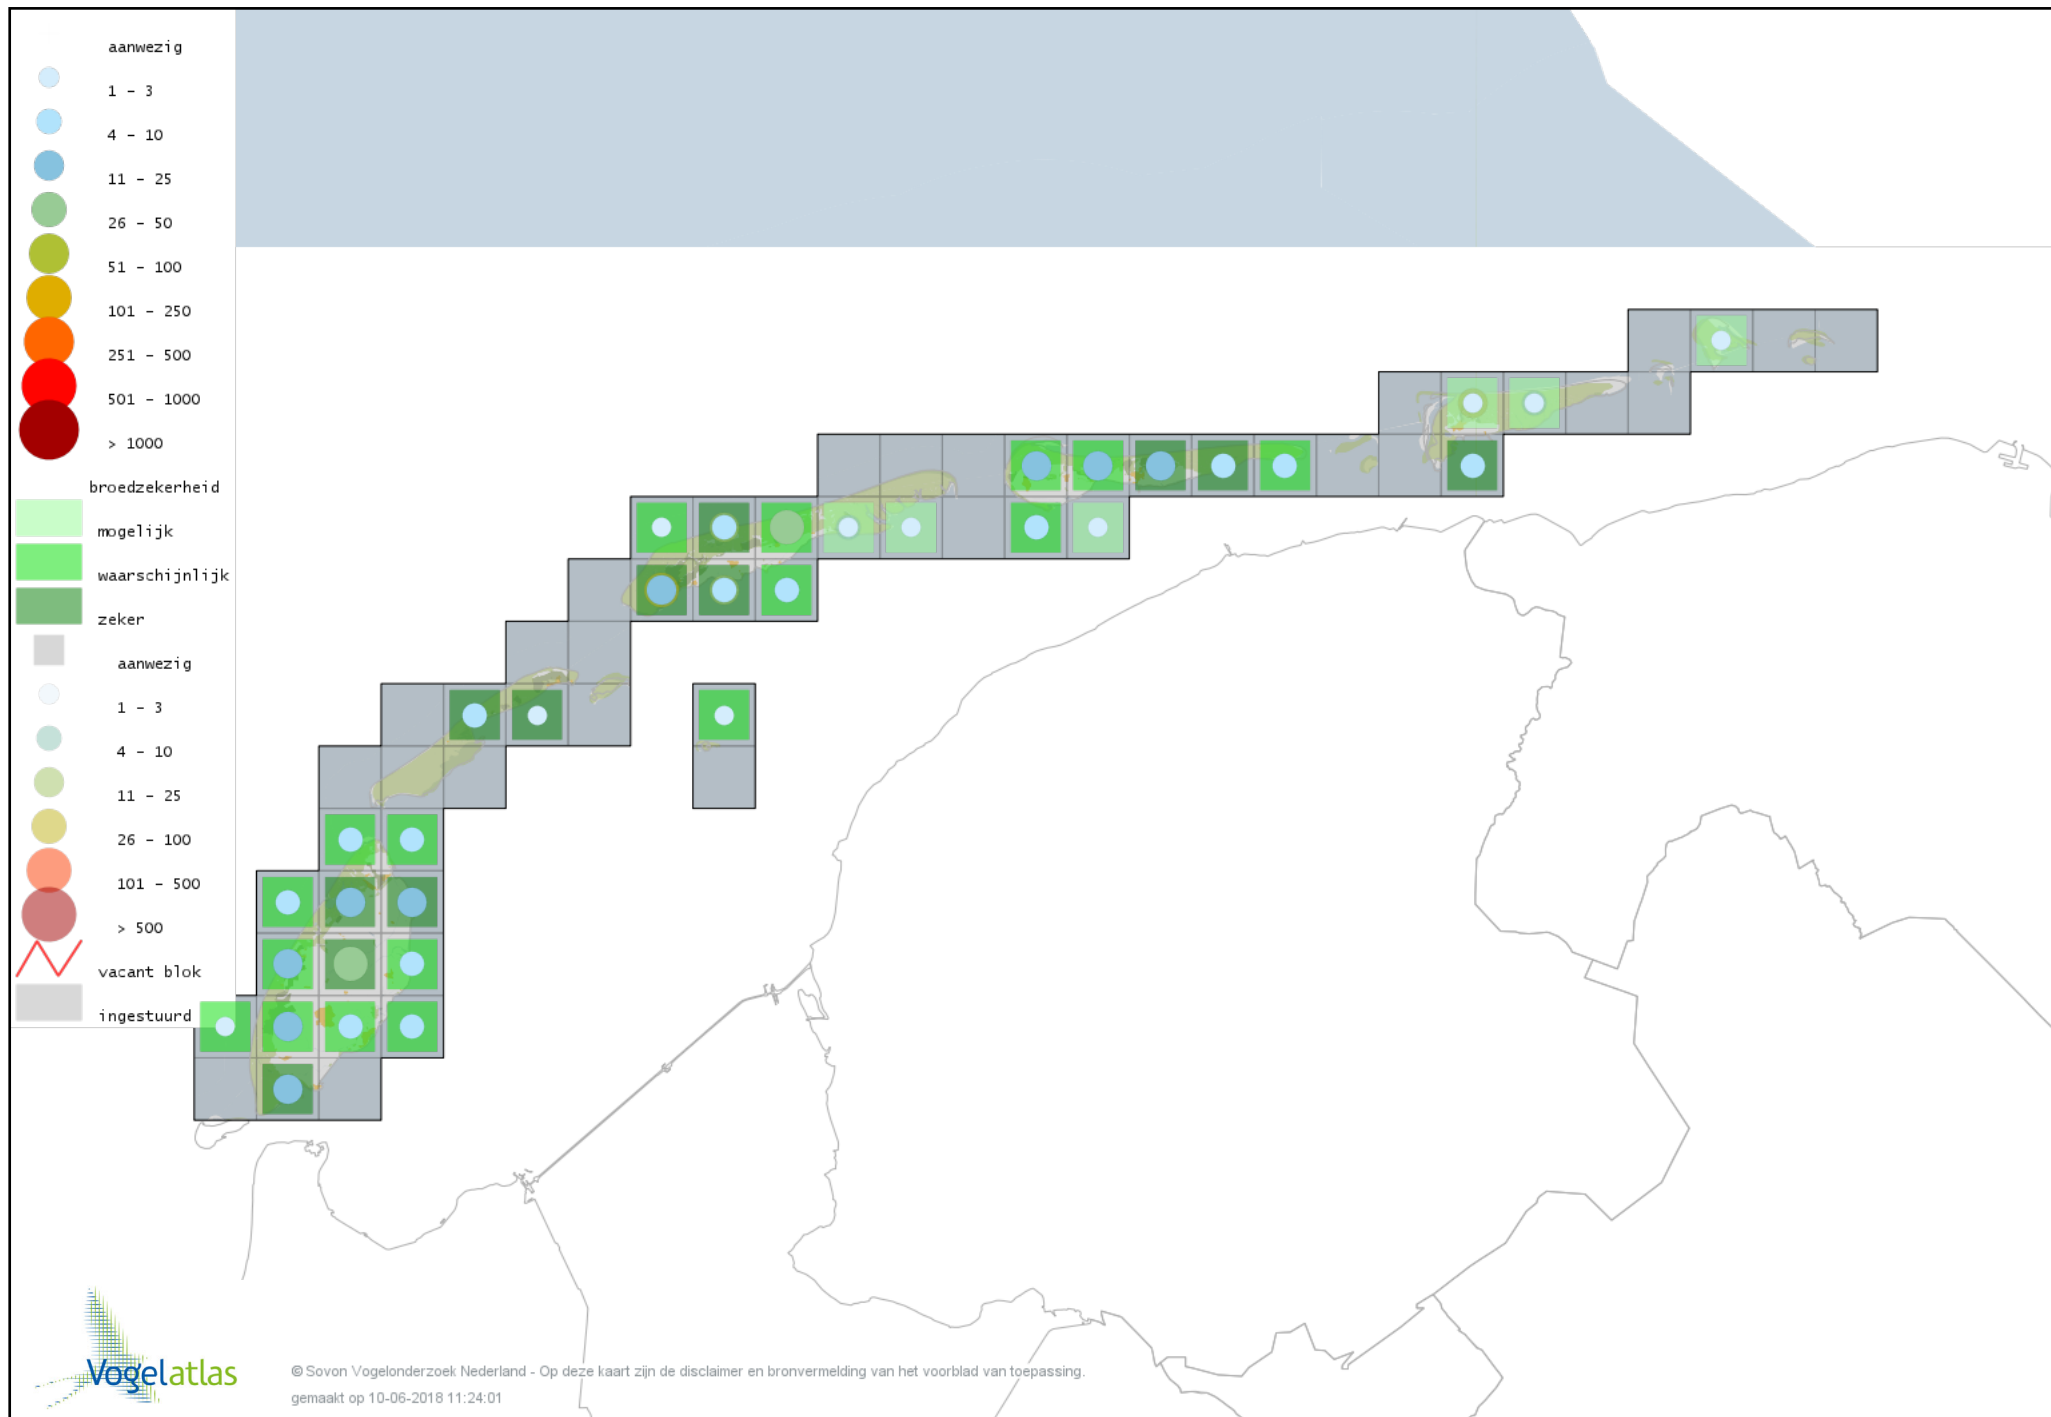

De kleurtint (blauw) is de beste referentie voor de tot nu toe waargenomen aantalsklasse.

De stipgrootte is relatief. Vergelijk daarvoor de atlasblok grootte van de legenda met die van het kaartbeeld.

Voorlopige verspreidingskaart Knobbelzwaan broedseizoen

Voorlopige verspreidingskaart Nijlgans broedseizoen

Voorlopige verspreidingskaart Bergeend broedseizoen

Voorlopige verspreidingskaart Tafeleend broedseizoen

Voorlopige verspreidingskaart Kuifeend broedseizoen

Voorlopige verspreidingskaart Eider broedseizoen

Voorlopige verspreidingskaart Middelste Zaagbek broedseizoen

Voorlopige verspreidingskaart Krakeend broedseizoen

Voorlopige verspreidingskaart Smient broedseizoen

Voorlopige verspreidingskaart Slobeend broedseizoen

Voorlopige verspreidingskaart Wilde Eend broedseizoen

Voorlopige verspreidingskaart Soepeend broedseizoen

Voorlopige verspreidingskaart Pijlstaart broedseizoen