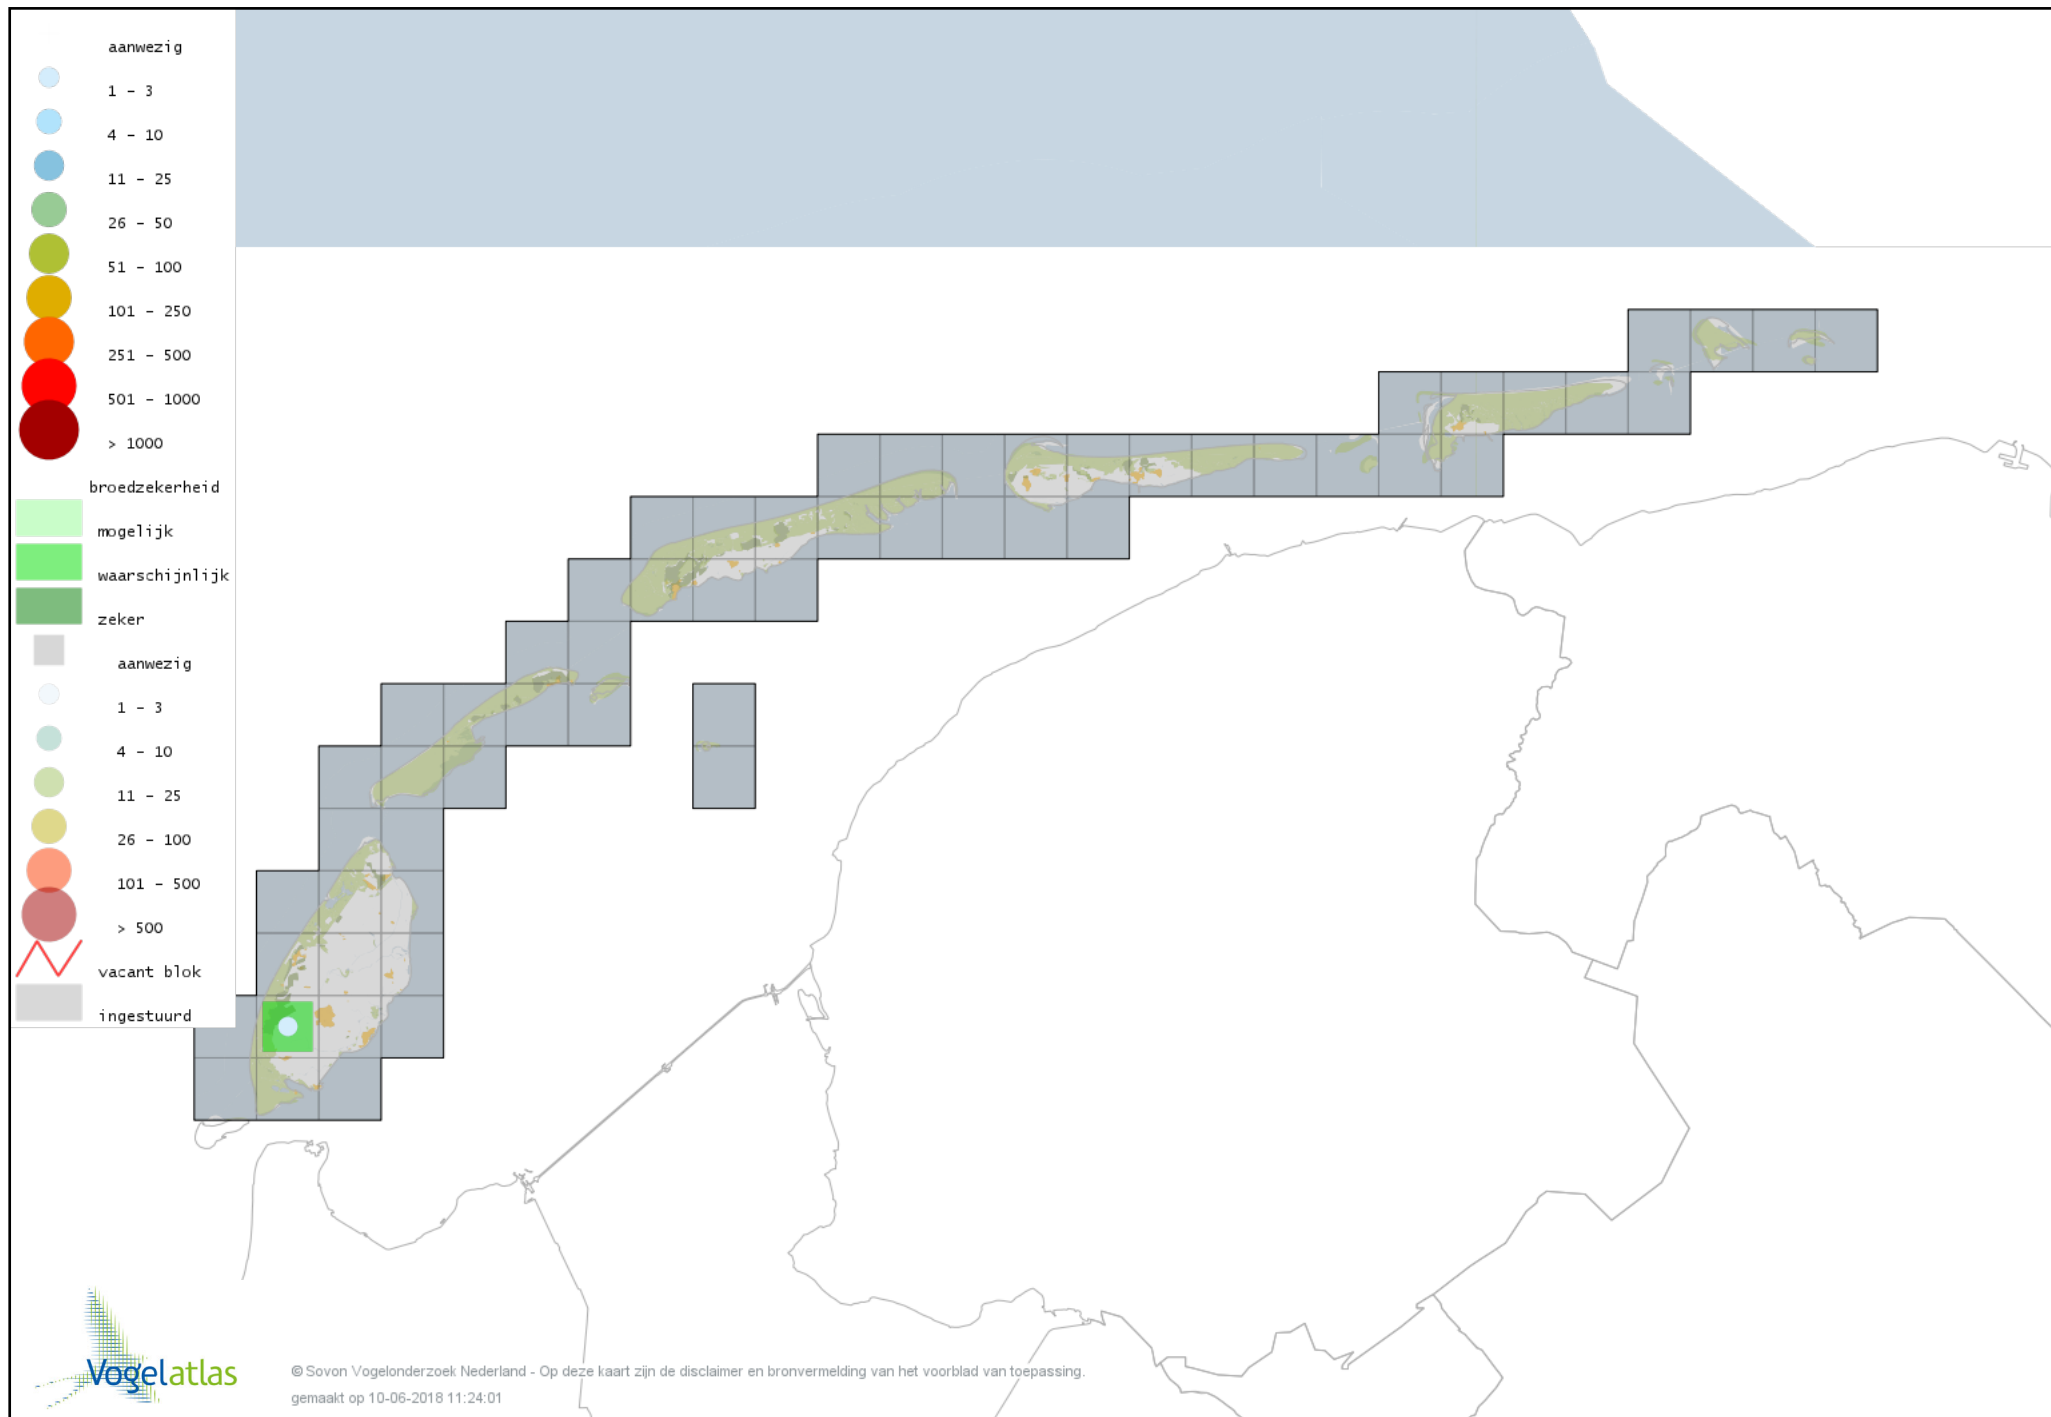

Voorlopige verspreidingskaart Fazant broedseizoen

Voorlopige verspreidingskaart Aalscholver broedseizoen

Voorlopige verspreidingskaart Roerdomp broedseizoen

Voorlopige verspreidingskaart Kleine Zilverreiger broedseizoen

Voorlopige verspreidingskaart Blauwe Reiger broedseizoen

Voorlopige verspreidingskaart Lepelaar broedseizoen

Voorlopige verspreidingskaart Dodaars broedseizoen

Voorlopige verspreidingskaart Fuut broedseizoen

Voorlopige verspreidingskaart Geoorde Fuut broedseizoen

Voorlopige verspreidingskaart Wespendif broedseizoen

Voorlopige verspreidingskaart Bruine Kiekendief broedseizoen

Voorlopige verspreidingskaart Blauwe Kiekendief broedseizoen

Voorlopige verspreidingskaart Havik broedseizoen

Voorlopige verspreidingskaart Sperwer broedseizoen

Voorlopige verspreidingskaart Buizerd broedseizoen

Voorlopige verspreidingskaart Torenvalk broedseizoen