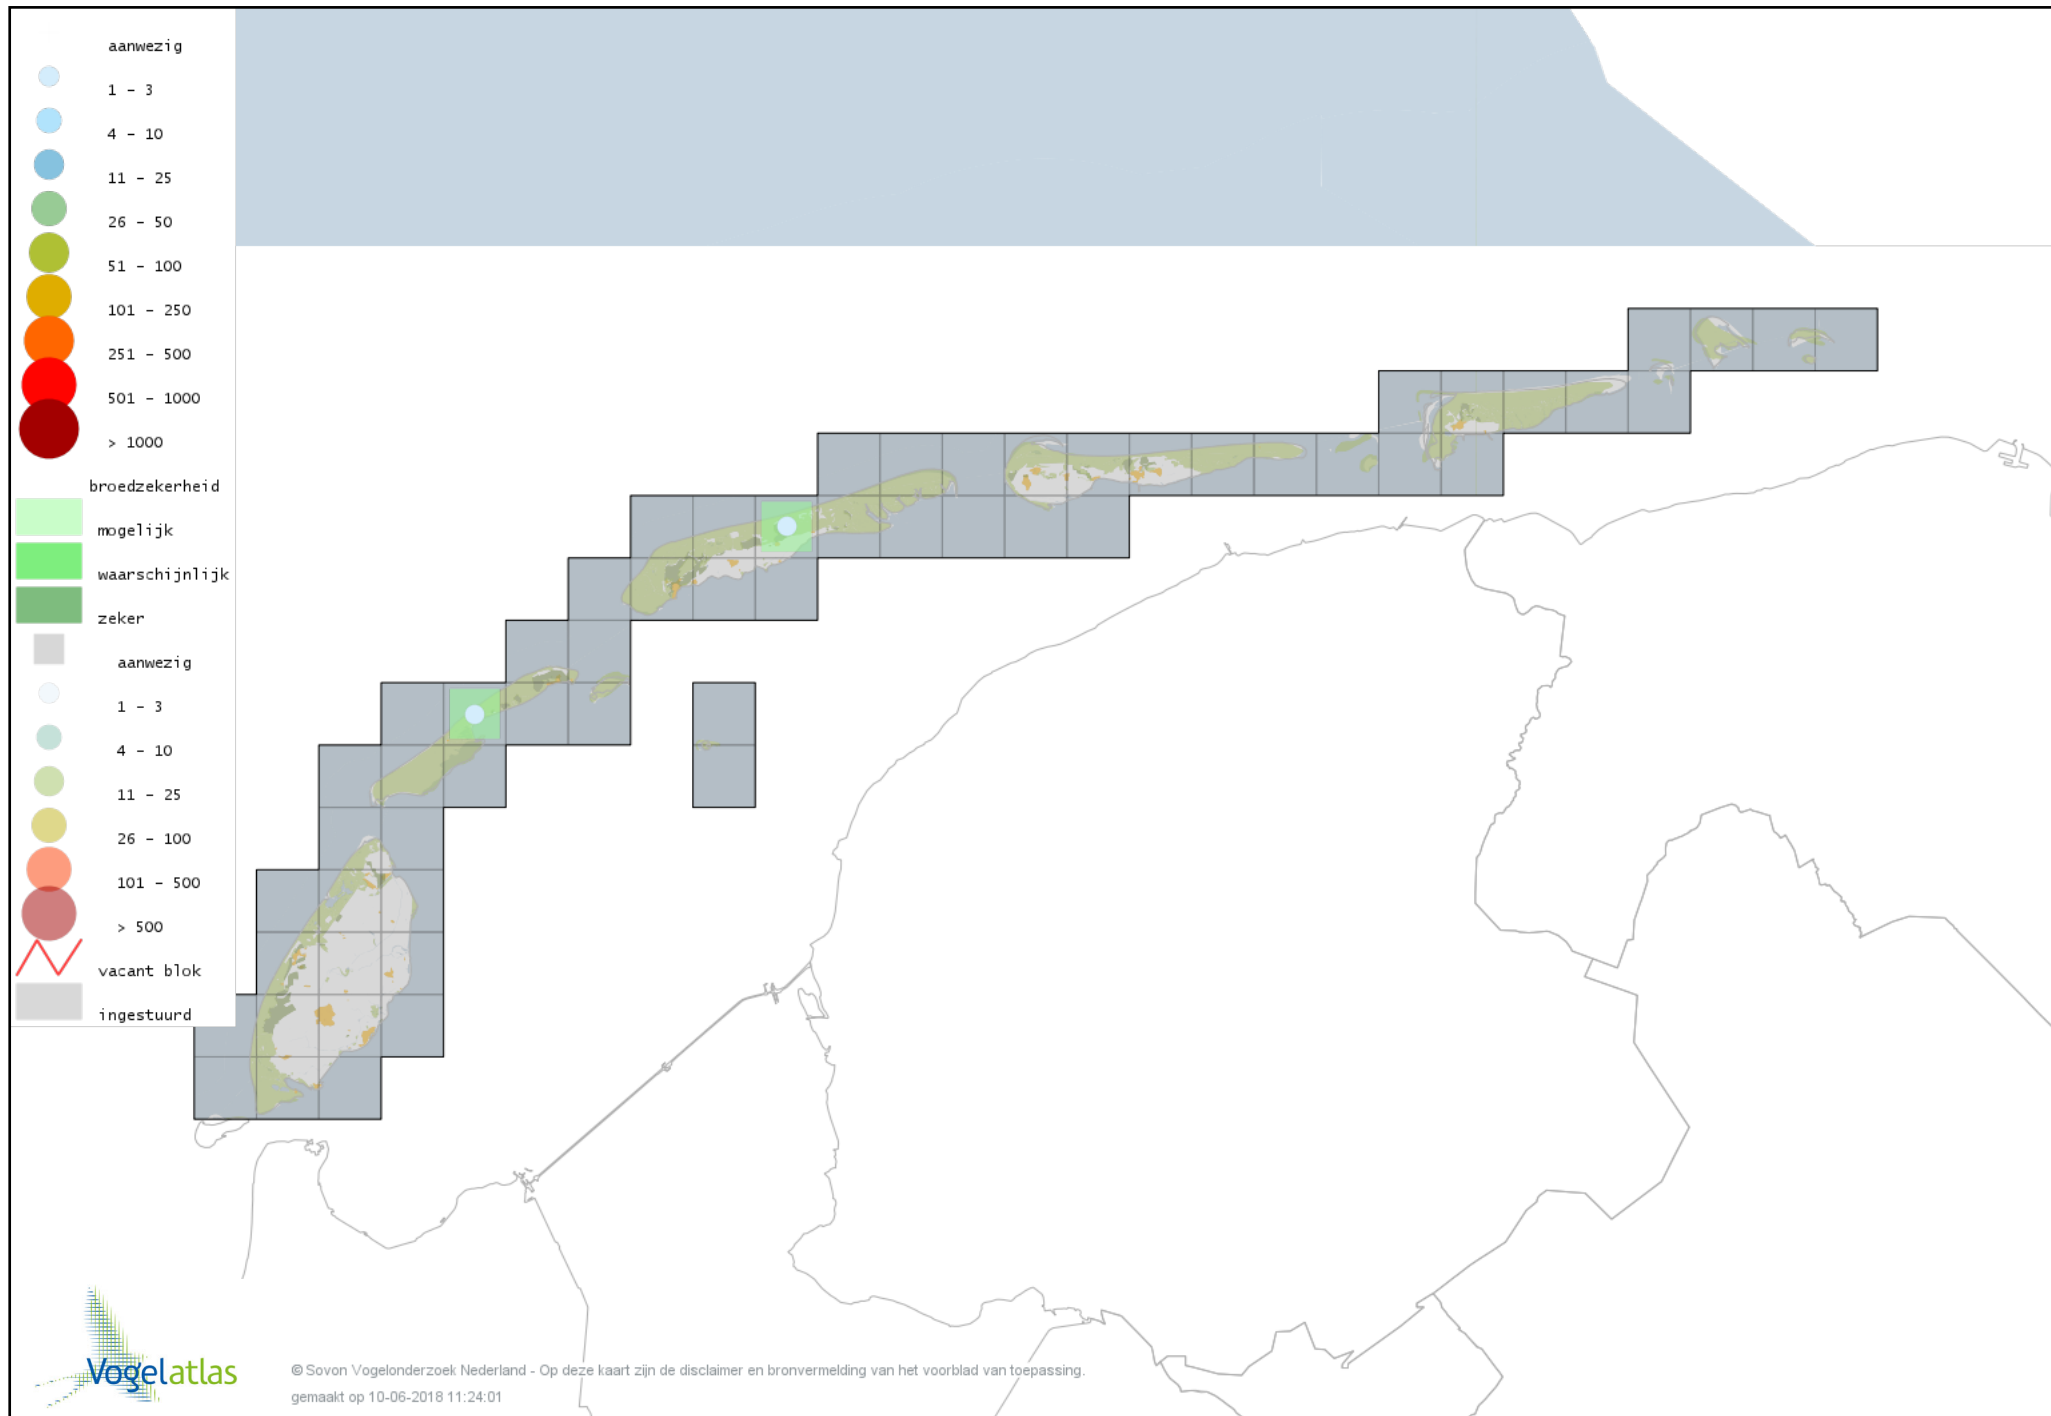

Voorlopige verspreidingskaart Boomklever broedseizoen

Voorlopige verspreidingskaart Boomkruiper broedseizoen

Voorlopige verspreidingskaart Winterkoning broedseizoen

Voorlopige verspreidingskaart Spreeuw broedseizoen

Voorlopige verspreidingskaart Merel broedseizoen

Voorlopige verspreidingskaart Zanglijster broedseizoen

Voorlopige verspreidingskaart Grote Lijster broedseizoen

Voorlopige verspreidingskaart Grauwe Vliegenvanger broedseizoen

Voorlopige verspreidingskaart Roodborst broedseizoen

Voorlopige verspreidingskaart Noordse Nachtegaal broedseizoen

Voorlopige verspreidingskaart Nachtegaal broedseizoen

Voorlopige verspreidingskaart Blauwborst broedseizoen