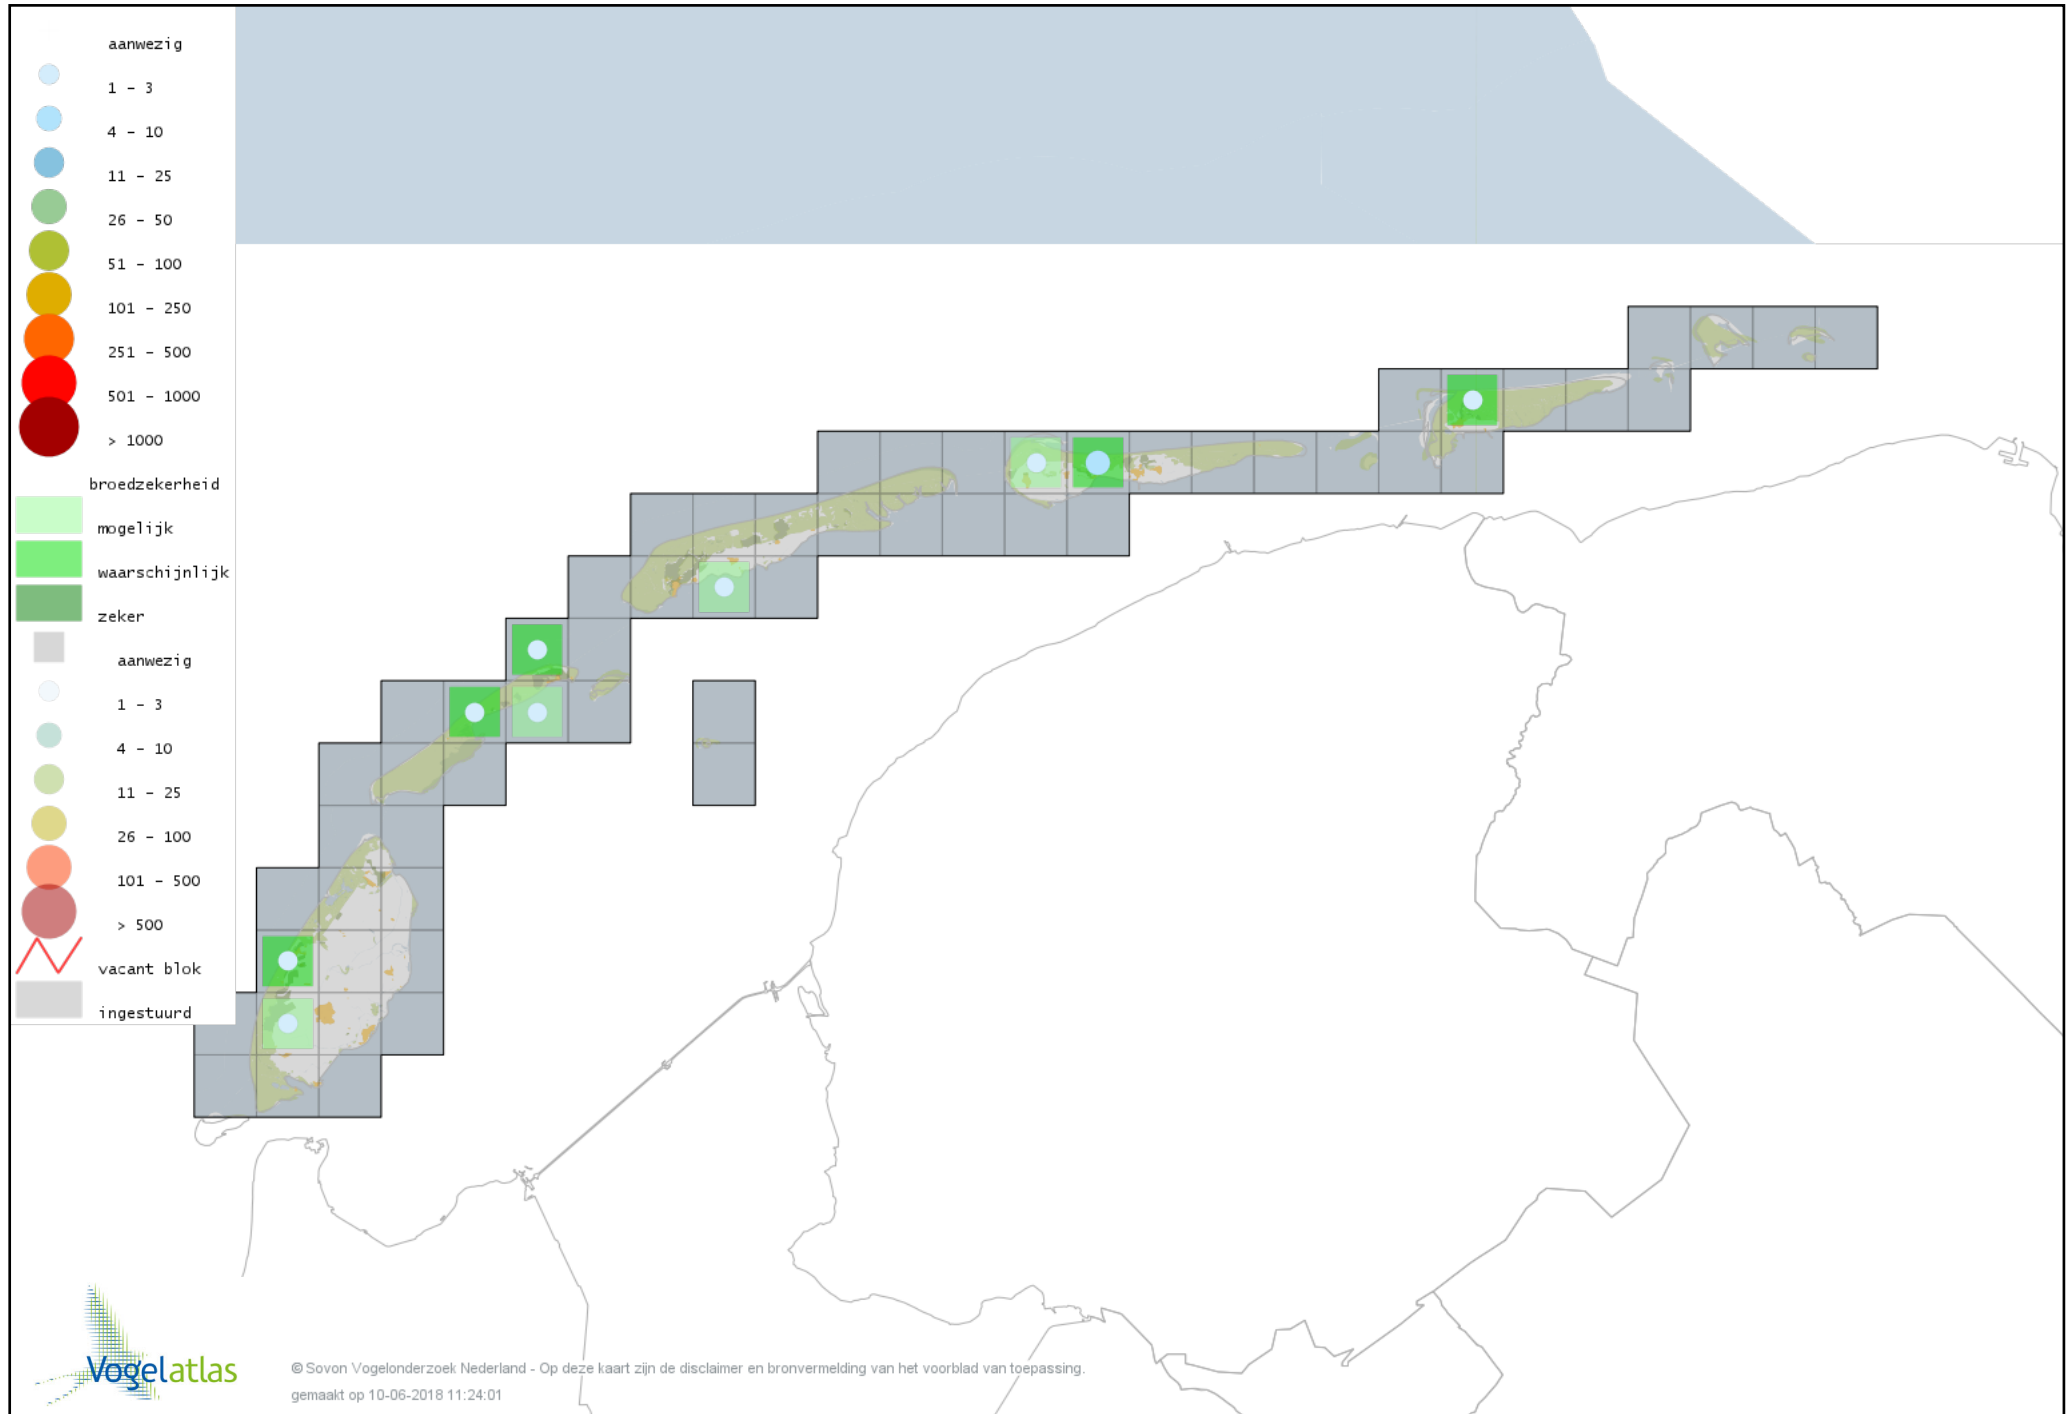

Voorlopige verspreidingskaart Grauwe Klauwier broedseizoen

Voorlopige verspreidingskaart Ekster broedseizoen

Voorlopige verspreidingskaart Gaai broedseizoen

Voorlopige verspreidingskaart Kauw broedseizoen

Voorlopige verspreidingskaart Zwarte Kraai broedseizoen

Voorlopige verspreidingskaart Bonte Kraai broedseizoen

Voorlopige verspreidingskaart Goudhaan broedseizoen

Voorlopige verspreidingskaart Vuurgoudhaan broedseizoen

Voorlopige verspreidingskaart Pimpelmees broedseizoen

Voorlopige verspreidingskaart Koolmees broedseizoen

Voorlopige verspreidingskaart Kuifmees broedseizoen

Voorlopige verspreidingskaart Zwarte Mees broedseizoen