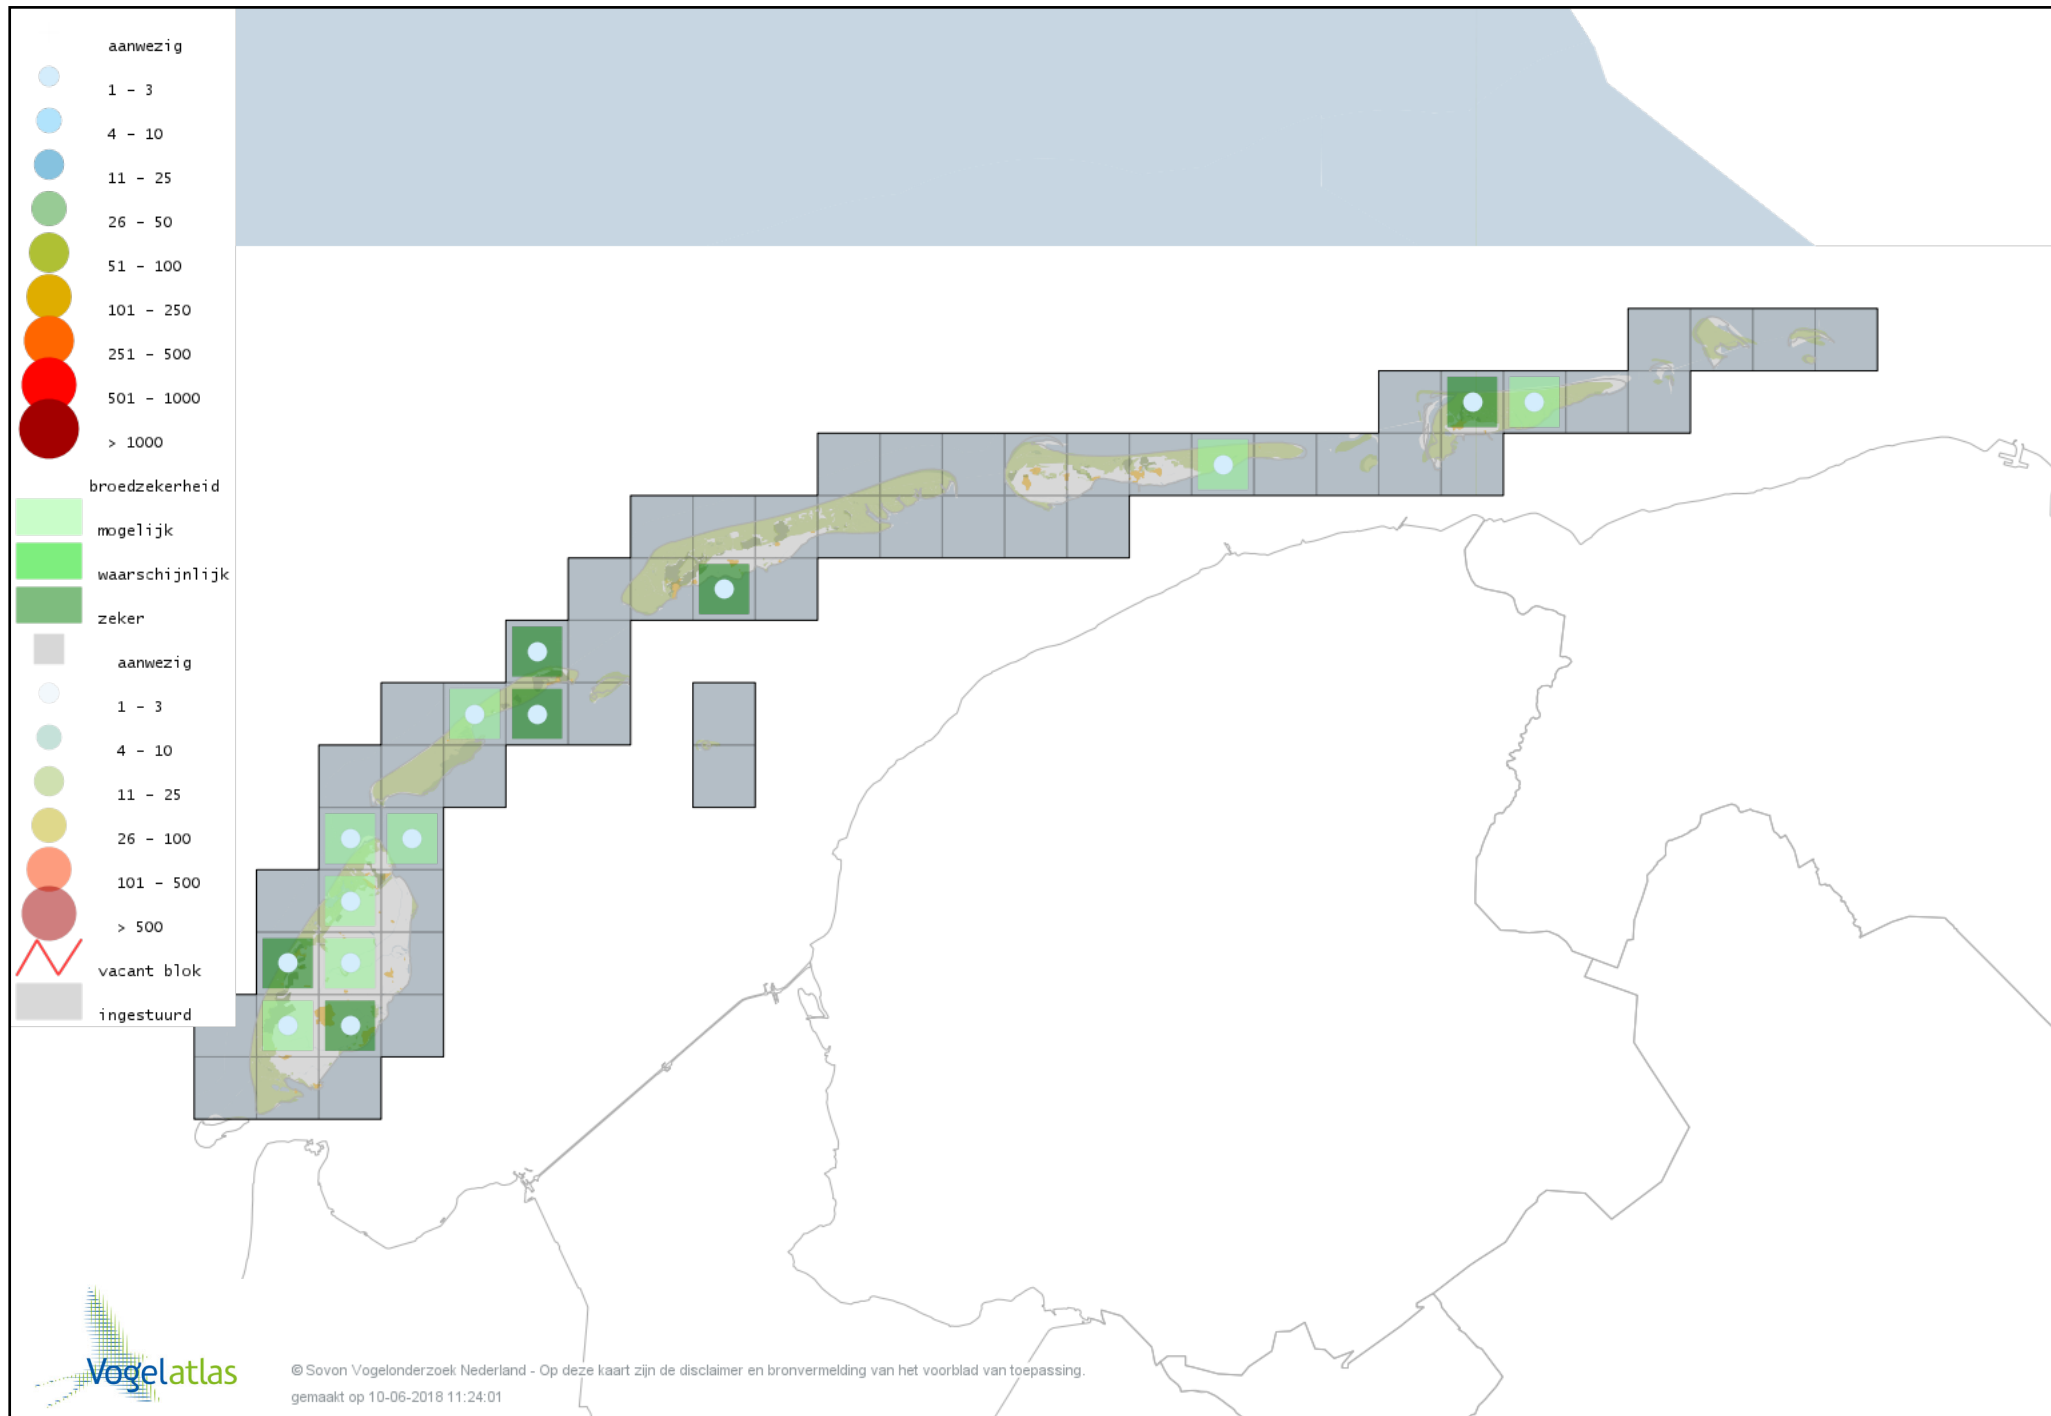

Voorlopige verspreidingskaart Tapuit broedseizoen

Voorlopige verspreidingskaart Bonte Vliegenvanger broedseizoen

Voorlopige verspreidingskaart Heggenmus broedseizoen

Voorlopige verspreidingskaart Huismus broedseizoen

Voorlopige verspreidingskaart Ringmus broedseizoen

Voorlopige verspreidingskaart Gele Kwikstaart broedseizoen

Voorlopige verspreidingskaart Witte Kwikstaart broedseizoen

Voorlopige verspreidingskaart Rouwkwikstaart broedseizoen

Voorlopige verspreidingskaart Boompieper broedseizoen

Voorlopige verspreidingskaart Graspieper broedseizoen

Voorlopige verspreidingskaart Vink broedseizoen

Voorlopige verspreidingskaart Keep broedseizoen