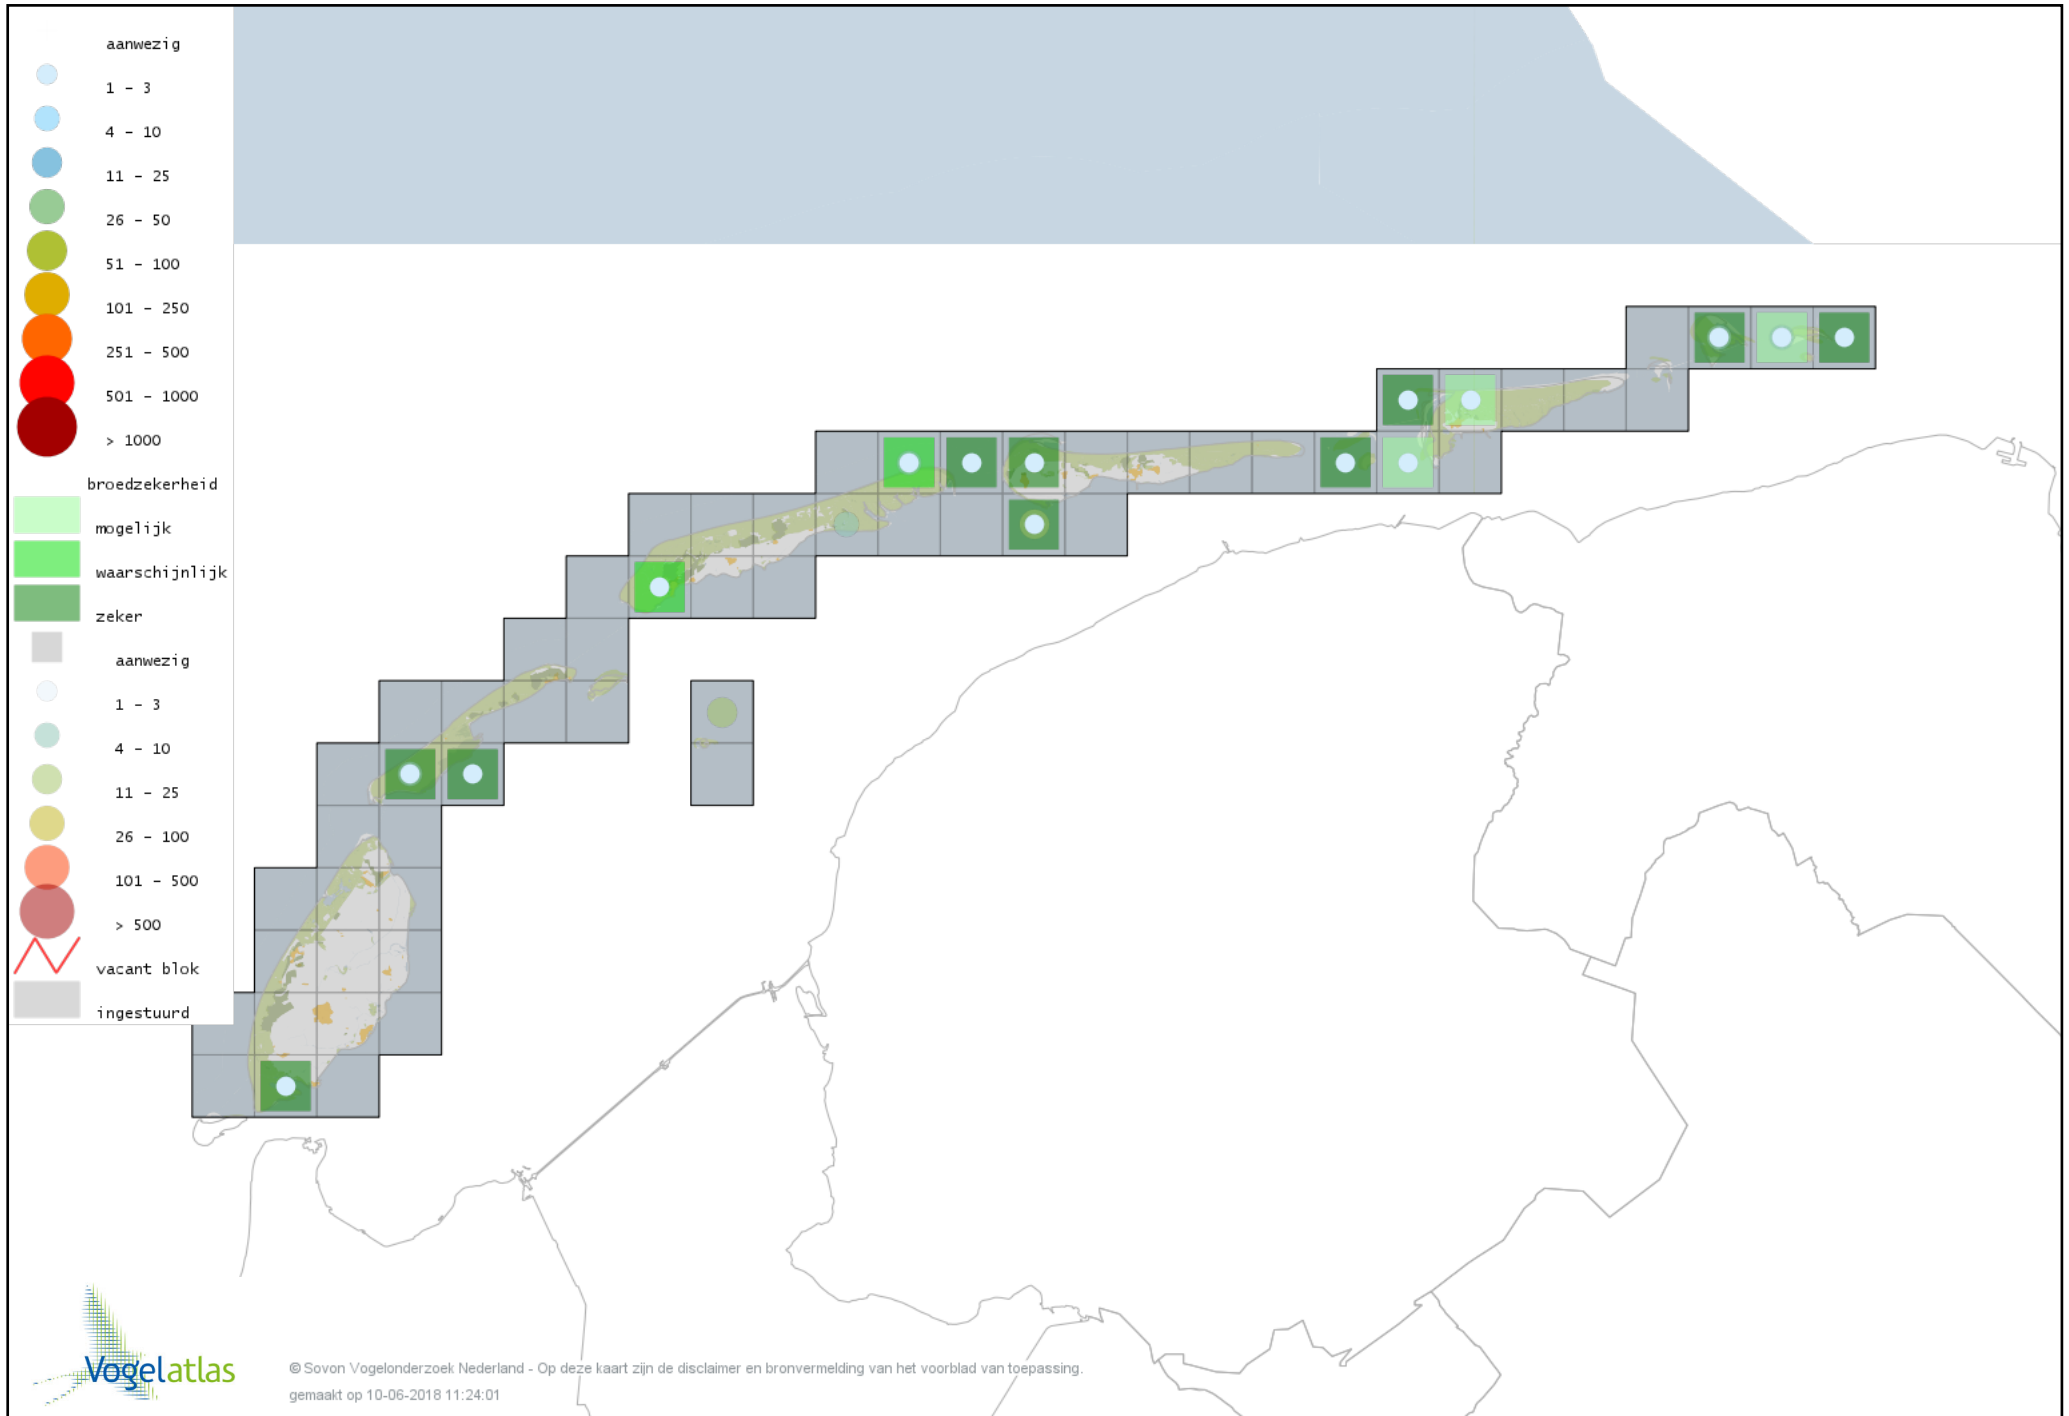

Voorlopige verspreidingskaart Kleinst Waterhoen broedseizoen

Voorlopige verspreidingskaart Waterhoen broedseizoen

Voorlopige verspreidingskaart Meerkoet broedseizoen

Voorlopige verspreidingskaart Scholekster broedseizoen

Voorlopige verspreidingskaart Steltkluut broedseizoen

Voorlopige verspreidingskaart Kluut broedseizoen

Voorlopige verspreidingskaart Kleine Plevier broedseizoen

Voorlopige verspreidingskaart Bontbekplevier broedseizoen

Voorlopige verspreidingskaart Strandplevier broedseizoen

Voorlopige verspreidingskaart Kievit broedseizoen

Voorlopige verspreidingskaart Kemphaan broedseizoen

Voorlopige verspreidingskaart Watersnip broedseizoen

Voorlopige verspreidingskaart Houtsnip broedseizoen

Voorlopige verspreidingskaart Grutto broedseizoen

Voorlopige verspreidingskaart Wulp broedseizoen

Voorlopige verspreidingskaart Tureluur broedseizoen

Voorlopige verspreidingskaart Kokmeeuw broedseizoen