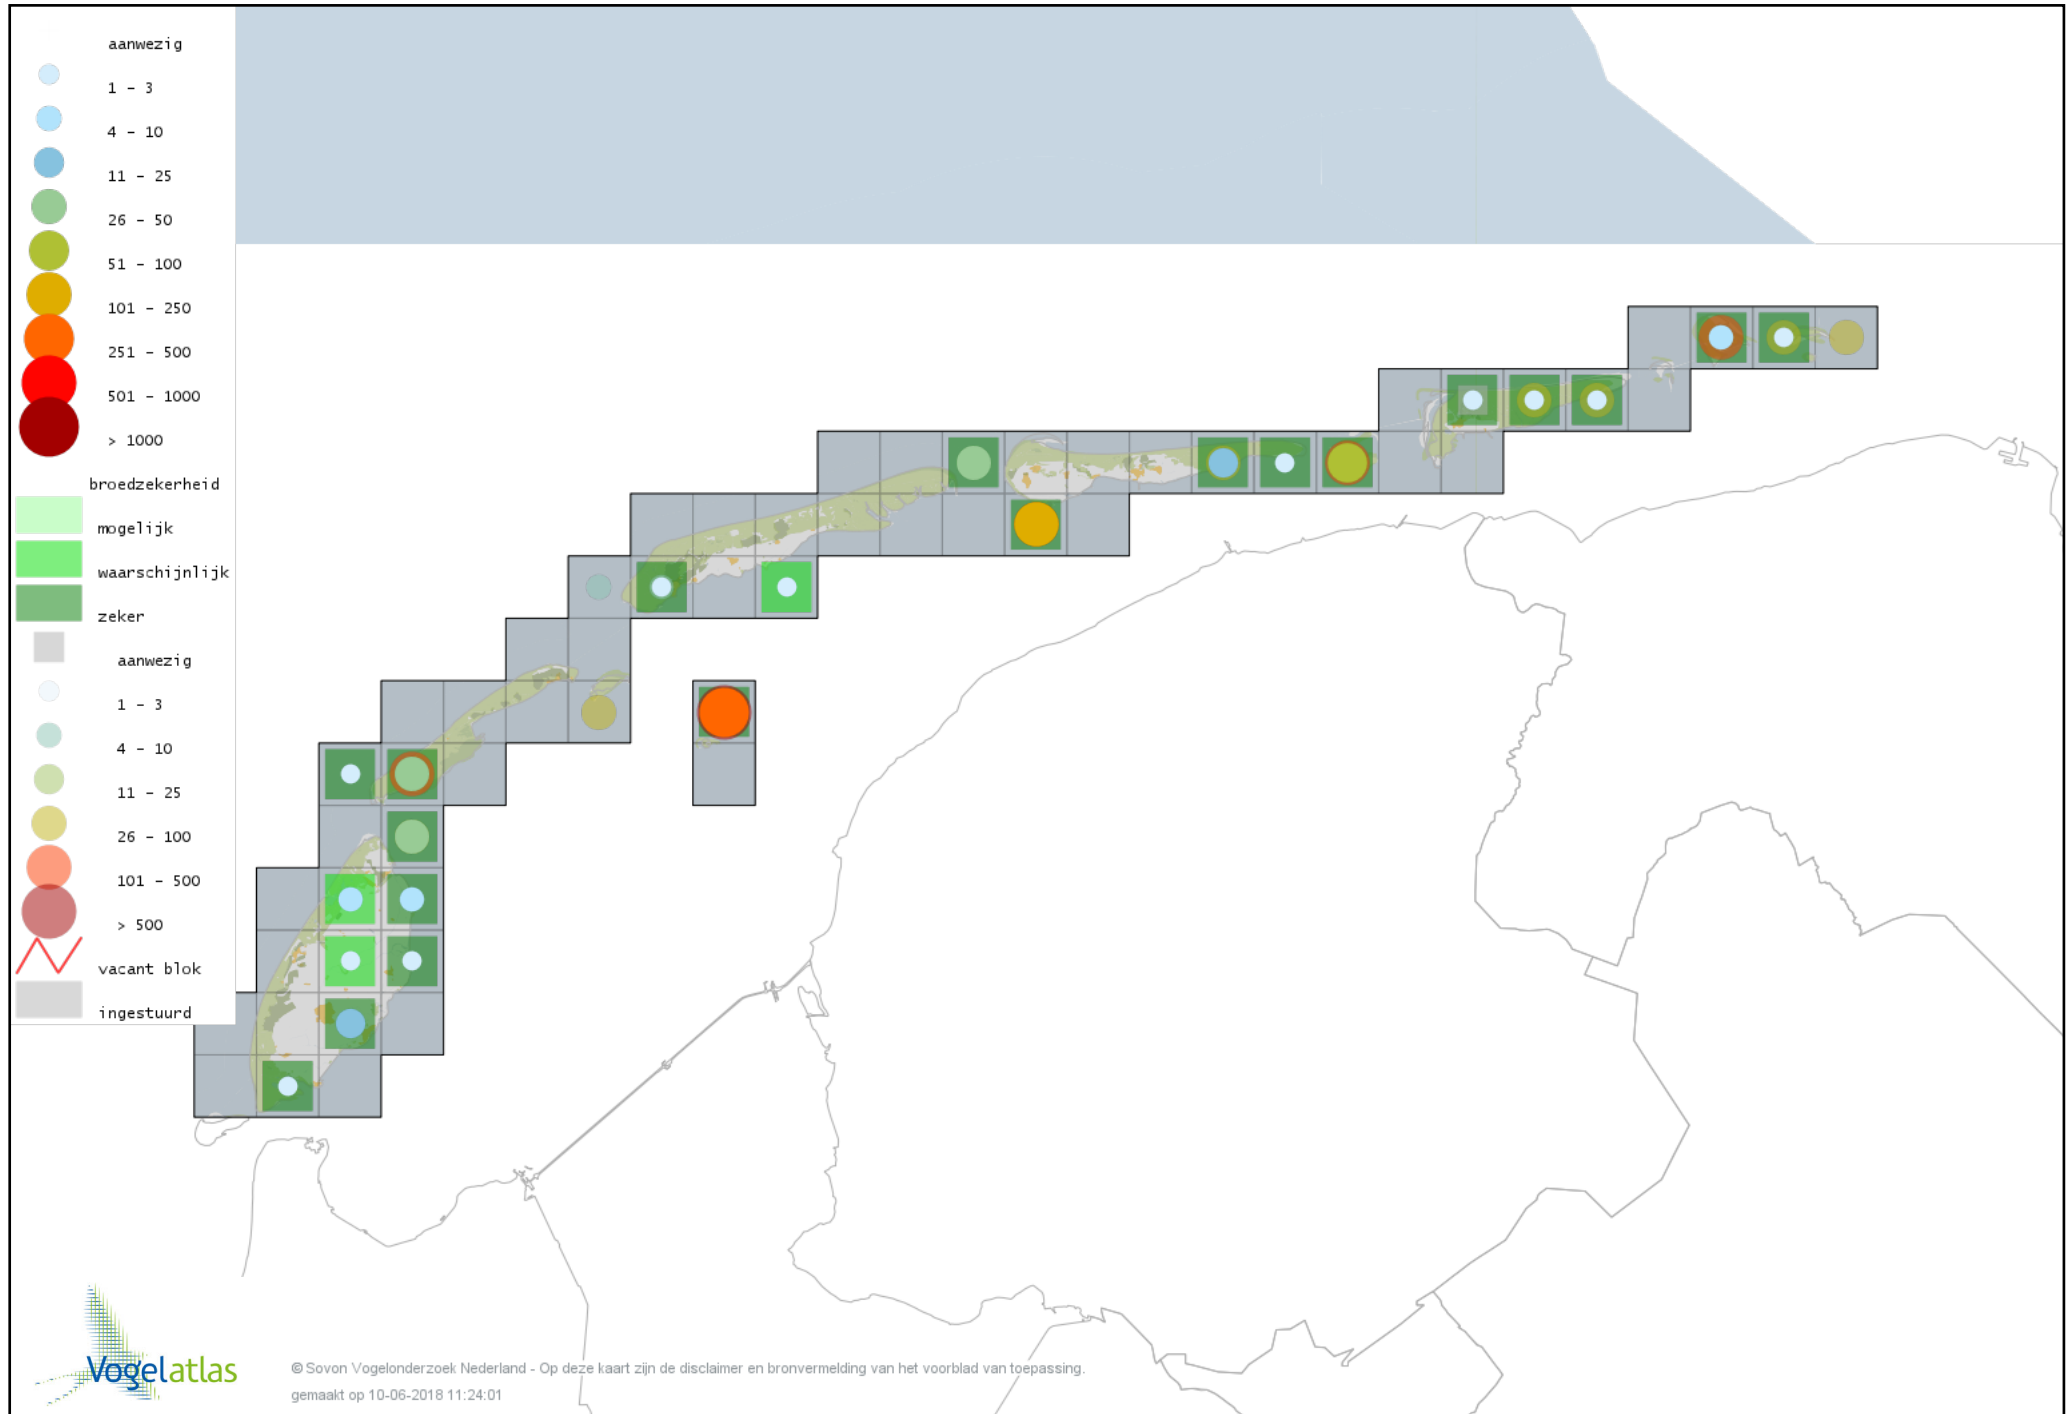

Voorlopige verspreidingskaart Houtsnip broedseizoen

Voorlopige verspreidingskaart Grutto broedseizoen

Voorlopige verspreidingskaart Wulp broedseizoen

Voorlopige verspreidingskaart Tureluur broedseizoen

Voorlopige verspreidingskaart Kokmeeuw broedseizoen

Voorlopige verspreidingskaart Zwartkopmeeuw broedseizoen

Voorlopige verspreidingskaart Stormmeeuw broedseizoen

Voorlopige verspreidingskaart Kleine Mantelmeeuw broedseizoen

Voorlopige verspreidingskaart Zilvermeeuw broedseizoen

Voorlopige verspreidingskaart Grote Mantelmeeuw broedseizoen

Voorlopige verspreidingskaart Dwergstern broedseizoen

Voorlopige verspreidingskaart Grote Stern broedseizoen

Voorlopige verspreidingskaart Visdief broedseizoen

Voorlopige verspreidingskaart Noordse Stern broedseizoen

Voorlopige verspreidingskaart Stadsduif broedseizoen

Voorlopige verspreidingskaart Holenduif broedseizoen

Voorlopige verspreidingskaart Houtduif broedseizoen