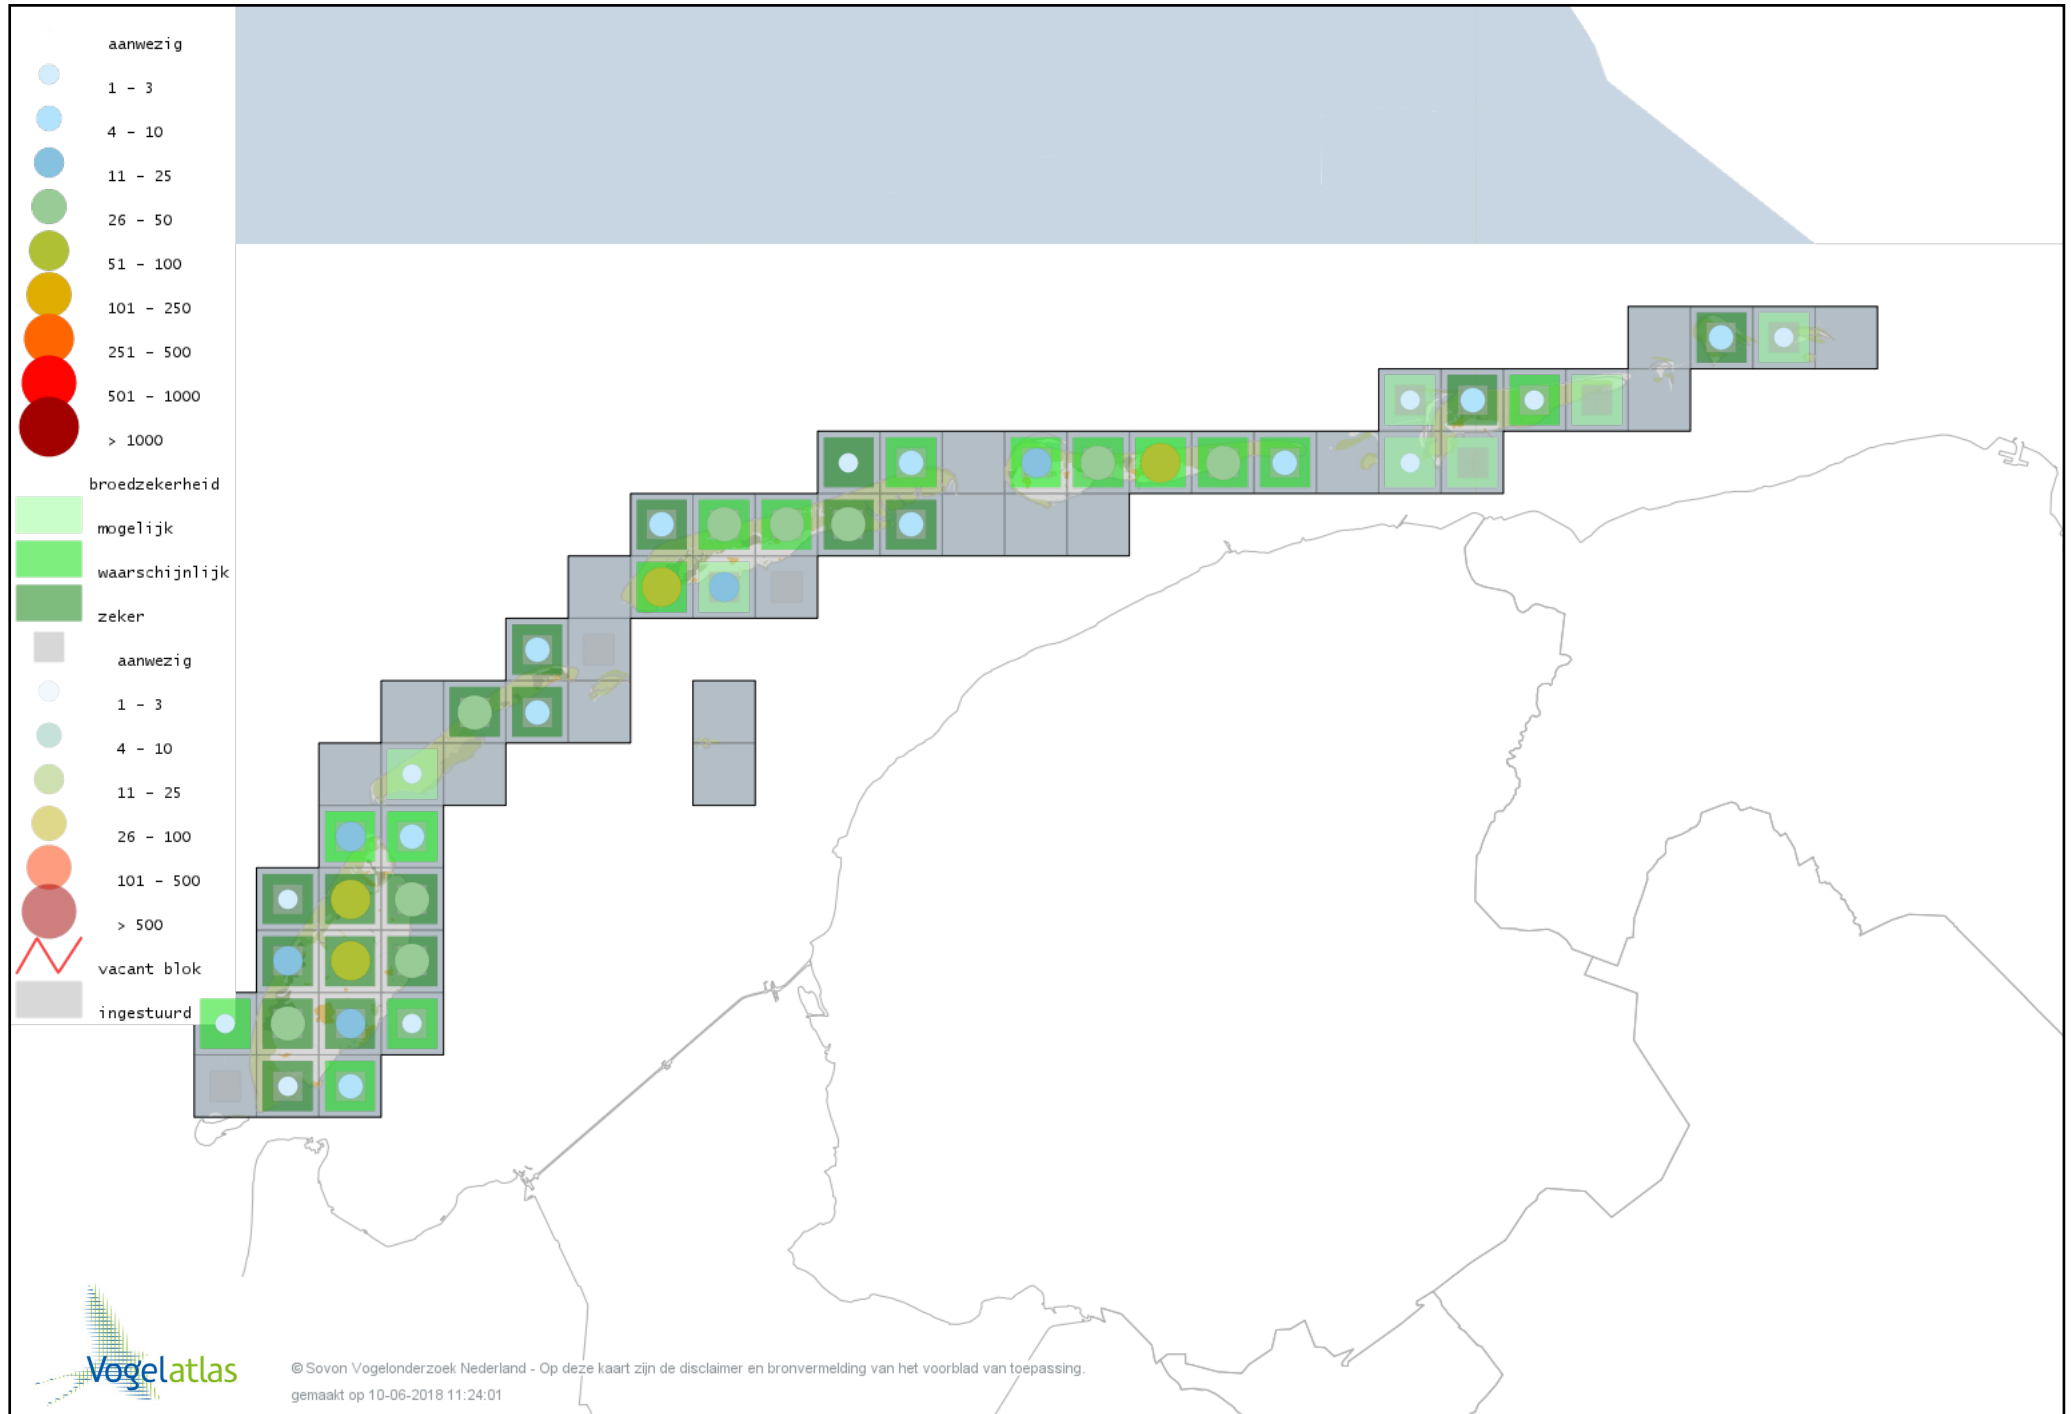

Voorlopige verspreidingskaart Grote Mantelmeeuw broedseizoen

Voorlopige verspreidingskaart Dwergstern broedseizoen

Voorlopige verspreidingskaart Grote Stern broedseizoen

Voorlopige verspreidingskaart Visdief broedseizoen

Voorlopige verspreidingskaart Noordse Stern broedseizoen

Voorlopige verspreidingskaart Stadsduif broedseizoen

Voorlopige verspreidingskaart Holenduif broedseizoen

Voorlopige verspreidingskaart Houtduif broedseizoen

Voorlopige verspreidingskaart Turkse Tortel broedseizoen

Voorlopige verspreidingskaart Zomertortel broedseizoen

Voorlopige verspreidingskaart Koekoek broedseizoen

Voorlopige verspreidingskaart Kerkuil broedseizoen