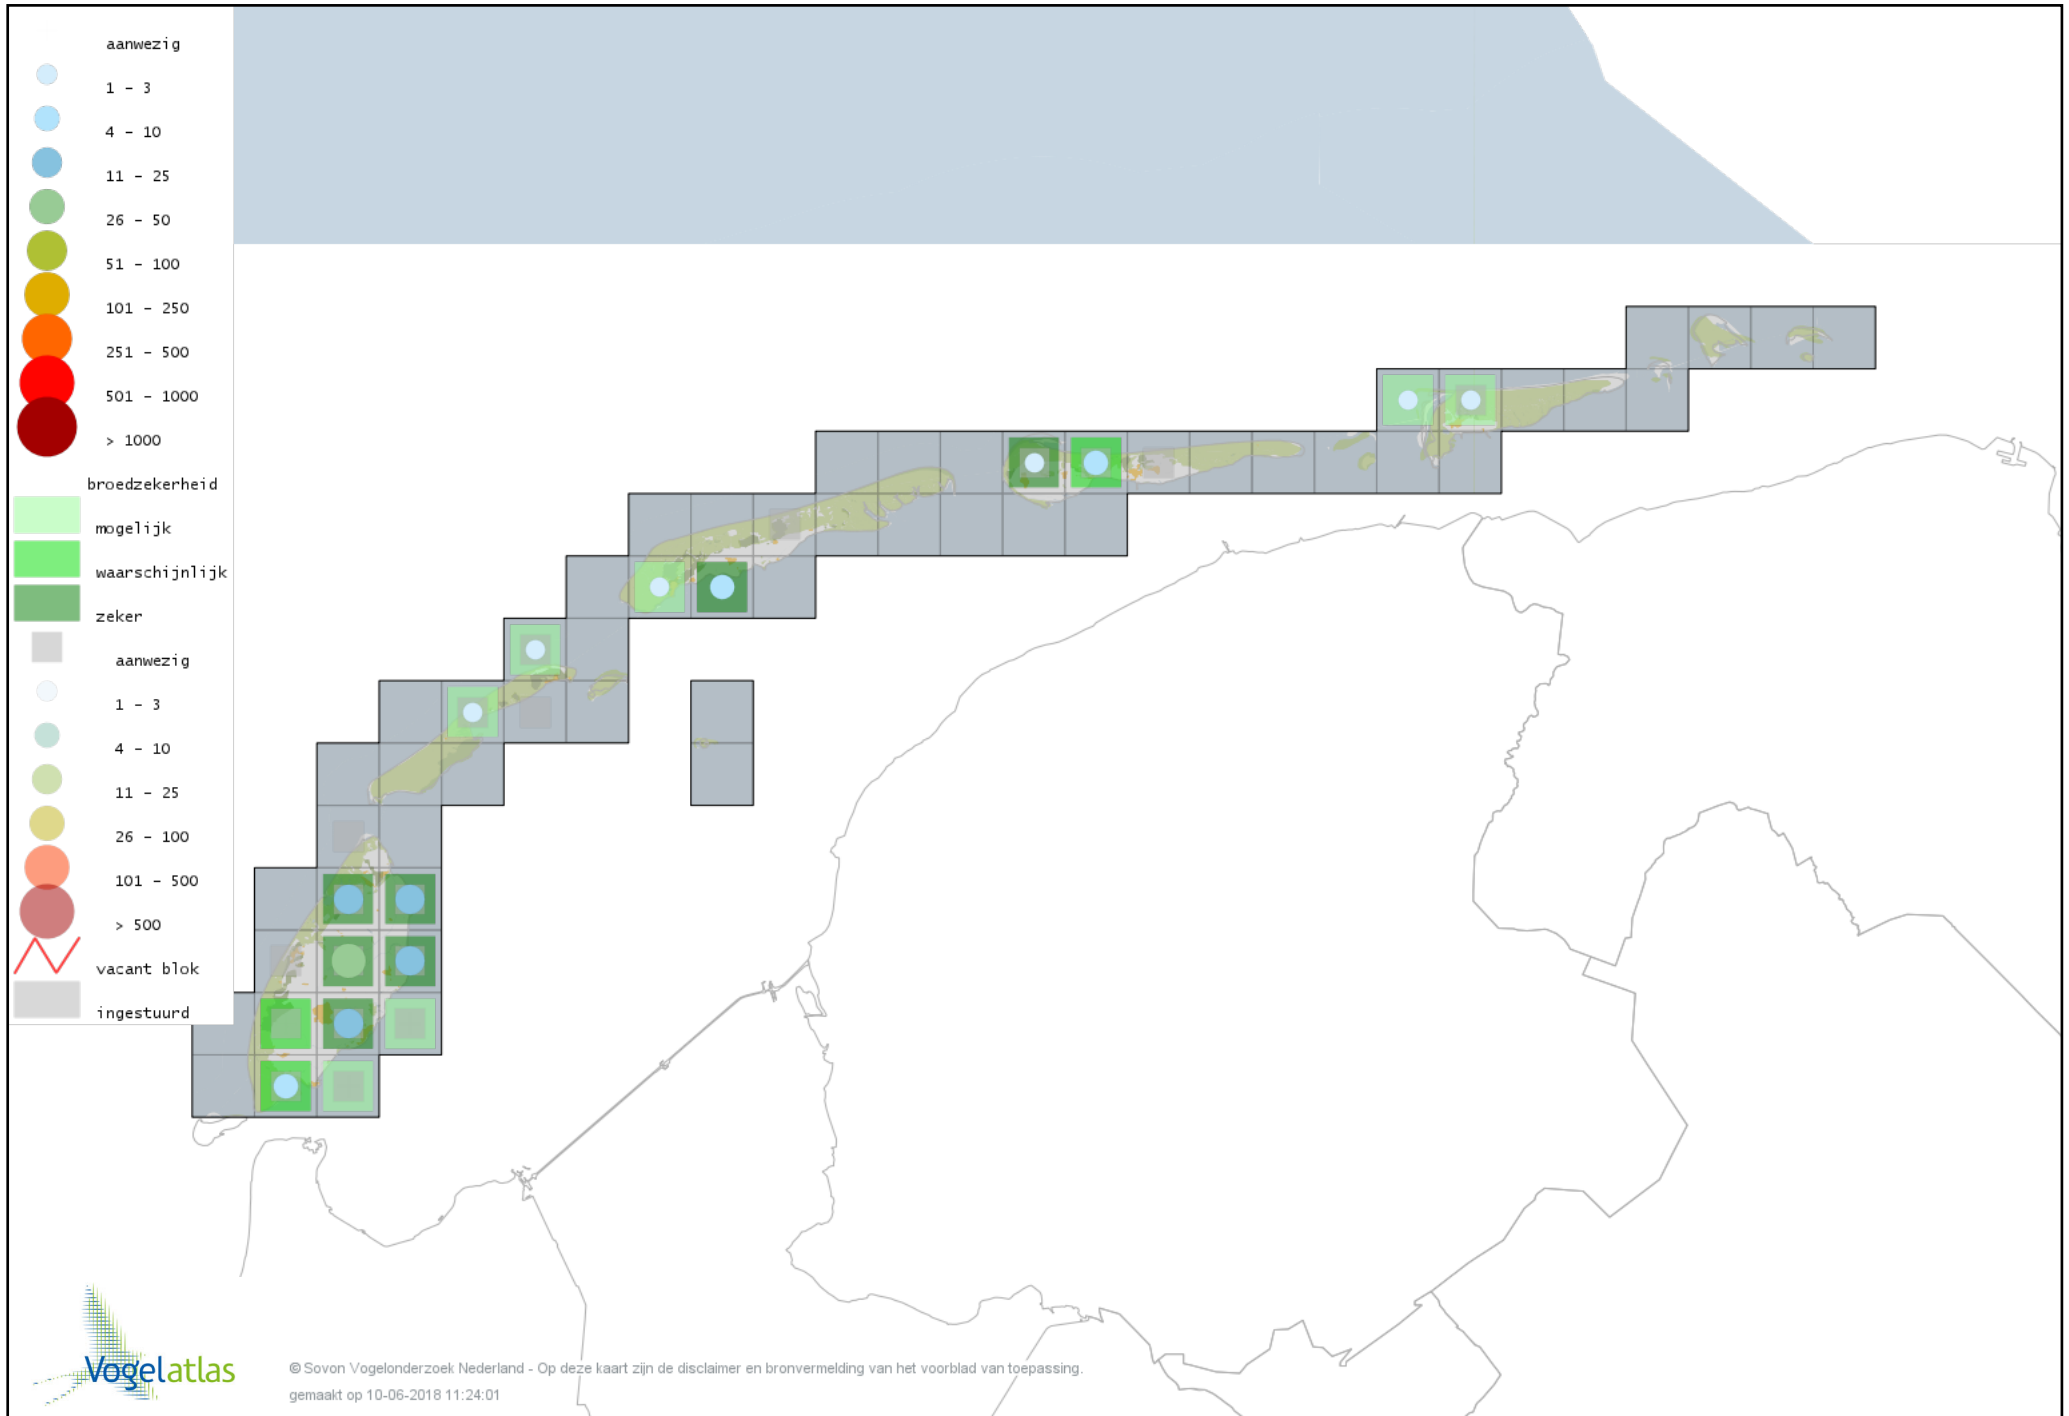

Voorlopige verspreidingskaart Zwarte Roodstaart broedseizoen

Voorlopige verspreidingskaart Gekraagde Roodstaart broedseizoen

Voorlopige verspreidingskaart Paapje broedseizoen

Voorlopige verspreidingskaart Roodborsttapuit broedseizoen

Voorlopige verspreidingskaart Tapuit broedseizoen

Voorlopige verspreidingskaart Bonte Vliegenvanger broedseizoen

Voorlopige verspreidingskaart Heggenmus broedseizoen

Voorlopige verspreidingskaart Huismus broedseizoen

Voorlopige verspreidingskaart Ringmus broedseizoen

Voorlopige verspreidingskaart Gele Kwikstaart broedseizoen

Voorlopige verspreidingskaart Witte Kwikstaart broedseizoen

Voorlopige verspreidingskaart Rouwkwikstaart broedseizoen