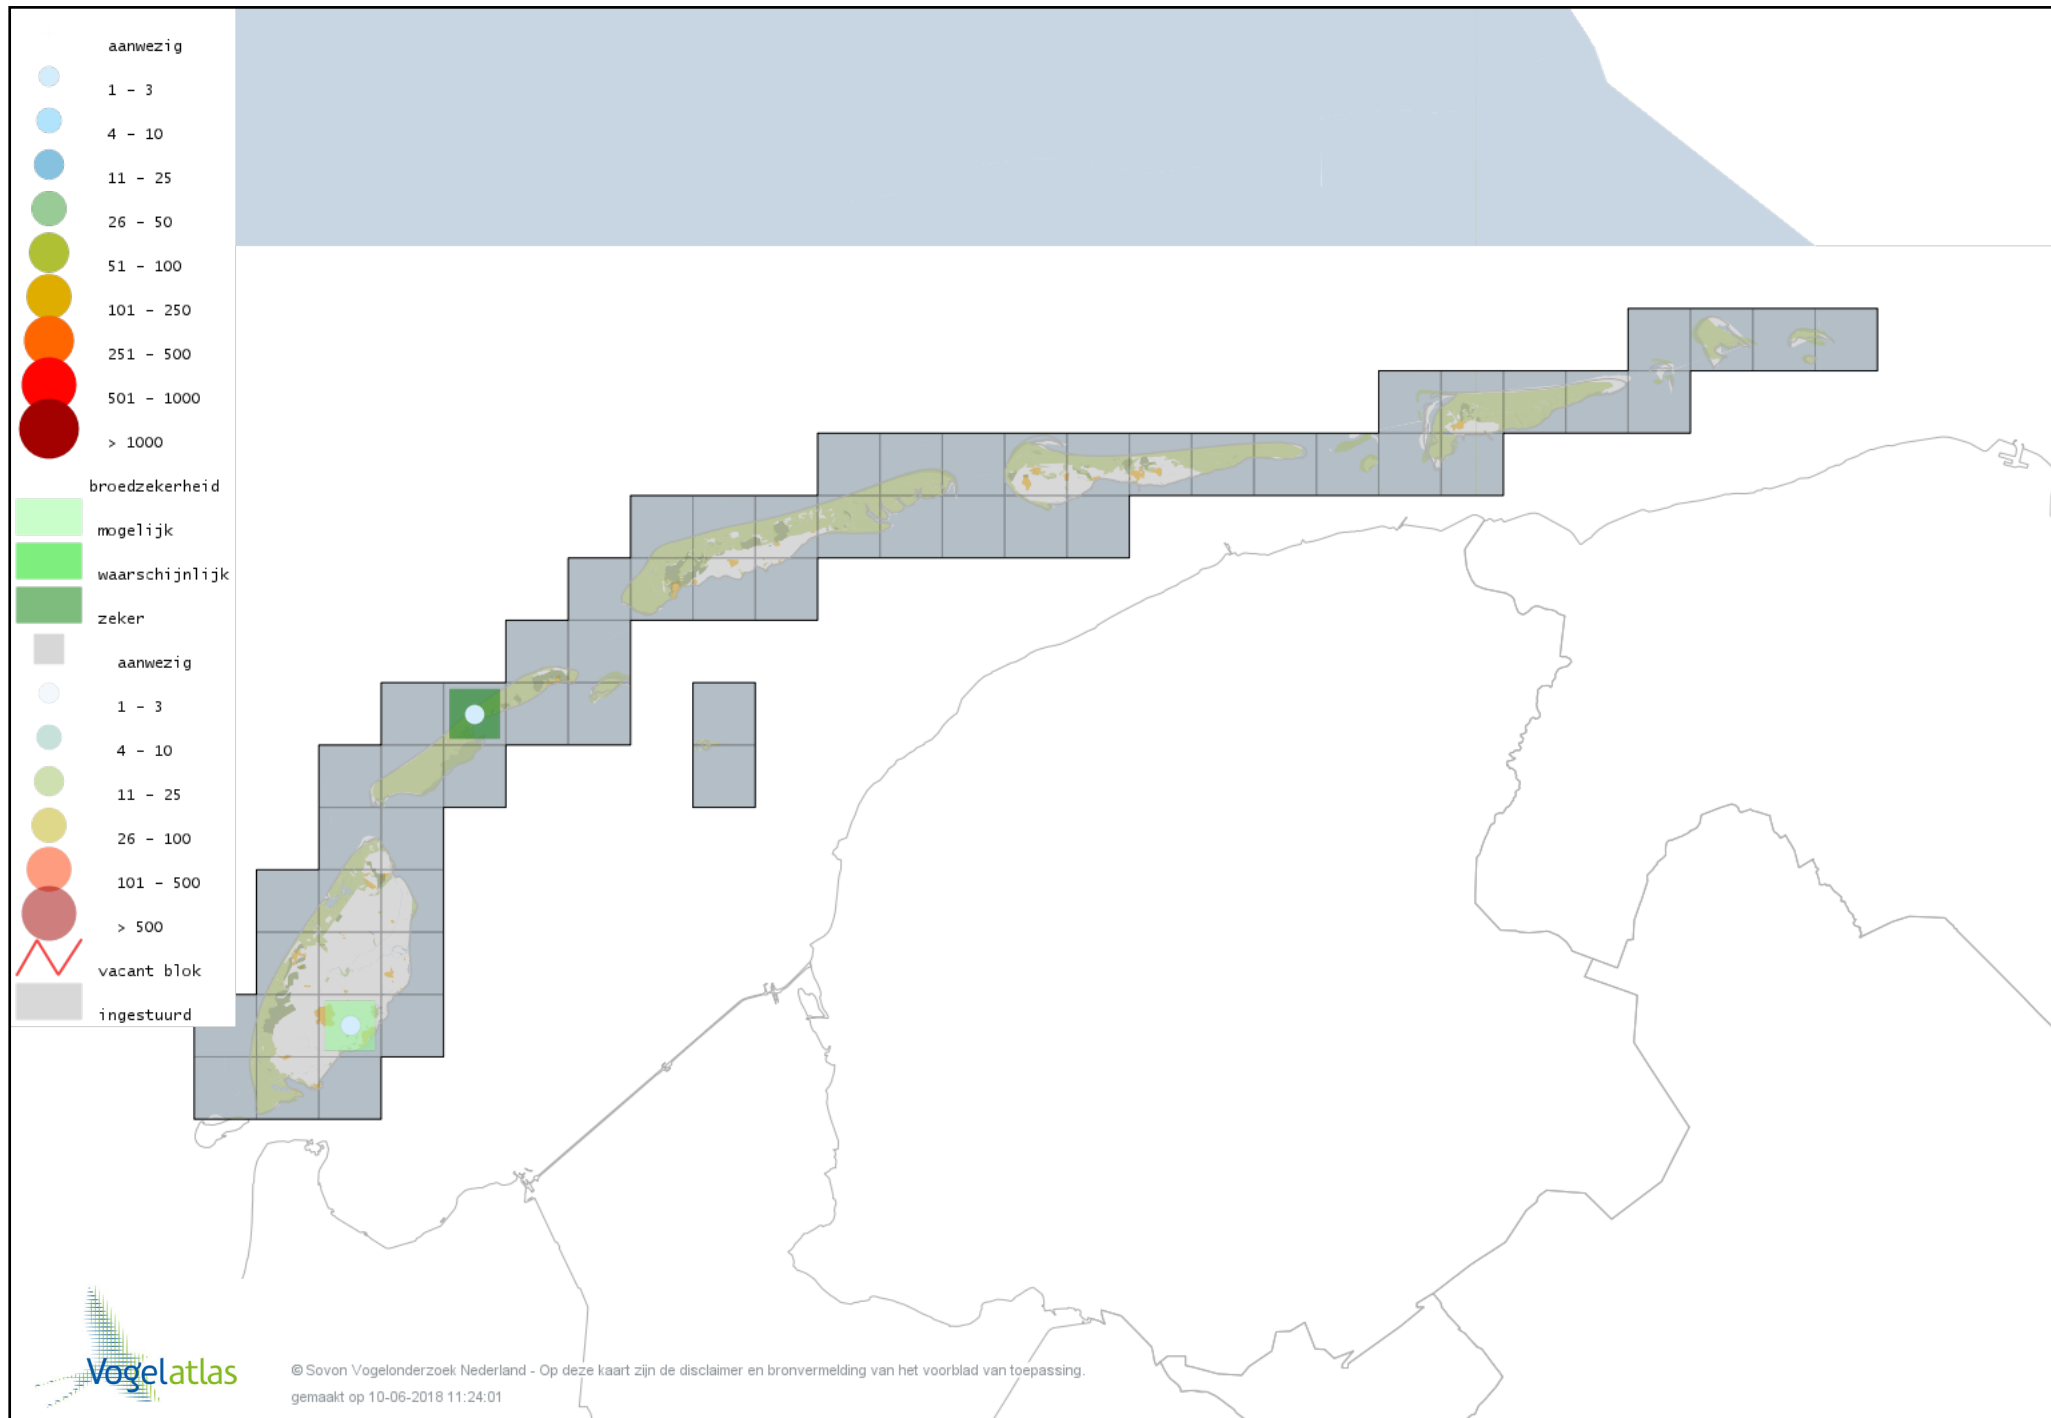

Voorlopige verspreidingskaart Nijlgans broedseizoen

Voorlopige verspreidingskaart Bergeend broedseizoen

Voorlopige verspreidingskaart Tafeleend broedseizoen

Voorlopige verspreidingskaart Kuifeend broedseizoen

Voorlopige verspreidingskaart Eider broedseizoen

Voorlopige verspreidingskaart Middelste Zaagbek broedseizoen

Voorlopige verspreidingskaart Krakeend broedseizoen

Voorlopige verspreidingskaart Smient broedseizoen

Voorlopige verspreidingskaart Slobeend broedseizoen

Voorlopige verspreidingskaart Wilde Eend broedseizoen

Voorlopige verspreidingskaart Soepeend broedseizoen

Voorlopige verspreidingskaart Pijlstaart broedseizoen