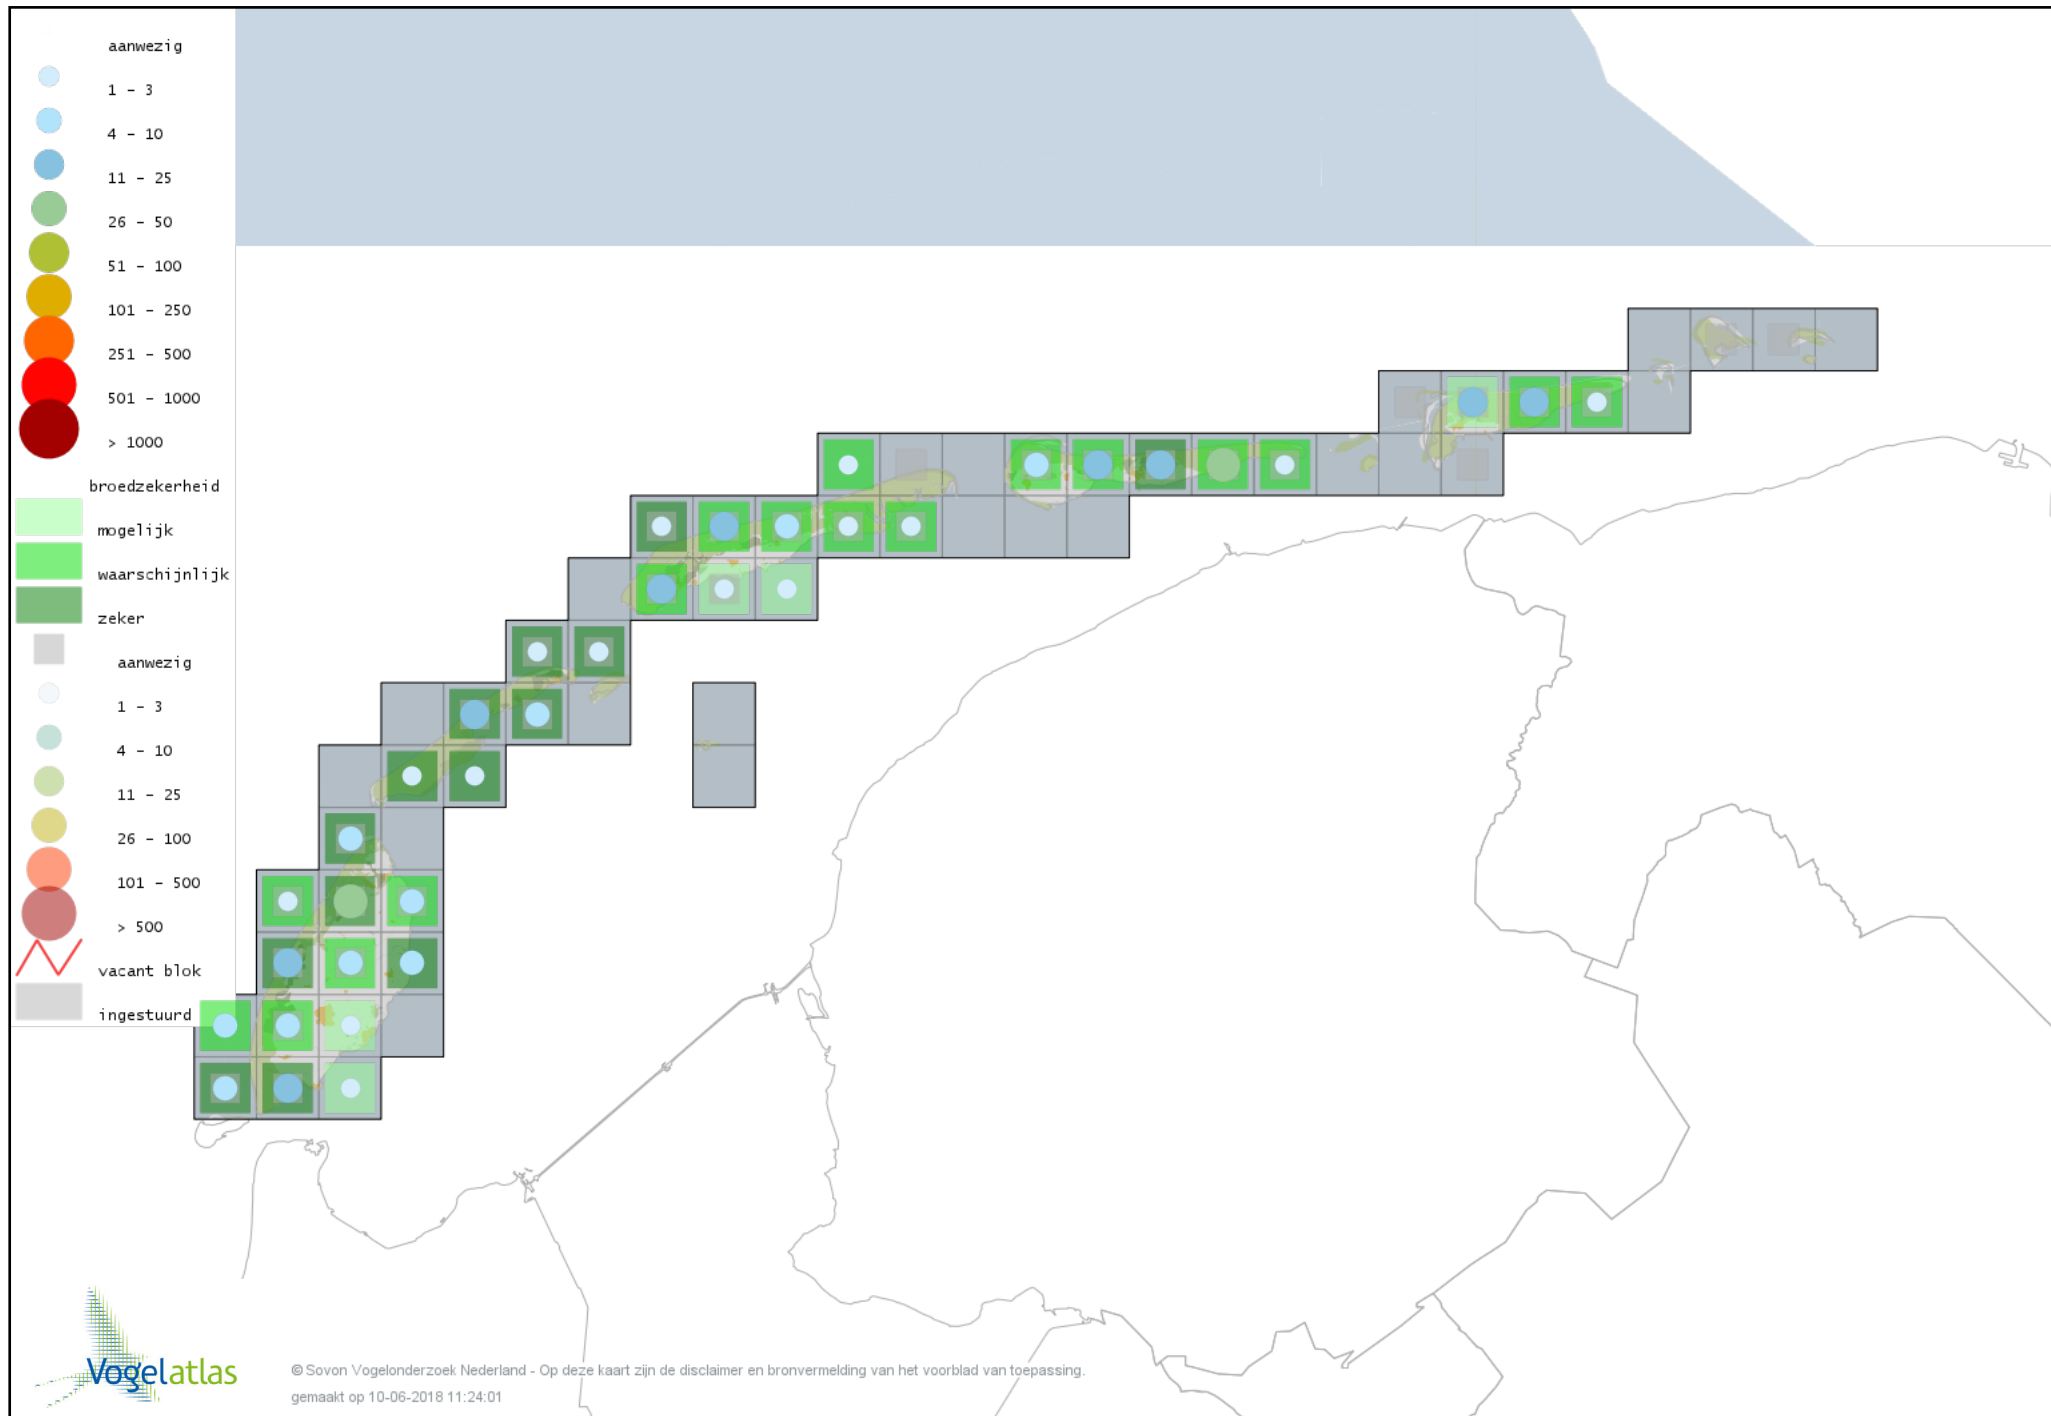

Voorlopige verspreidingskaart Houtsnip broedseizoen

Voorlopige verspreidingskaart Grutto broedseizoen

Voorlopige verspreidingskaart Wulp broedseizoen

Voorlopige verspreidingskaart Tureluur broedseizoen

Voorlopige verspreidingskaart Kokmeeuw broedseizoen

Voorlopige verspreidingskaart Zwartkopmeeuw broedseizoen

Voorlopige verspreidingskaart Stormmeeuw broedseizoen

Voorlopige verspreidingskaart Kleine Mantelmeeuw broedseizoen

Voorlopige verspreidingskaart Zilvermeeuw broedseizoen

Voorlopige verspreidingskaart Grote Mantelmeeuw broedseizoen

Voorlopige verspreidingskaart Dwergstern broedseizoen

Voorlopige verspreidingskaart Grote Stern broedseizoen

Voorlopige verspreidingskaart Visdief broedseizoen

Voorlopige verspreidingskaart Noordse Stern broedseizoen

Voorlopige verspreidingskaart Stadsduif broedseizoen

Voorlopige verspreidingskaart Holenduif broedseizoen

Voorlopige verspreidingskaart Houtduif broedseizoen