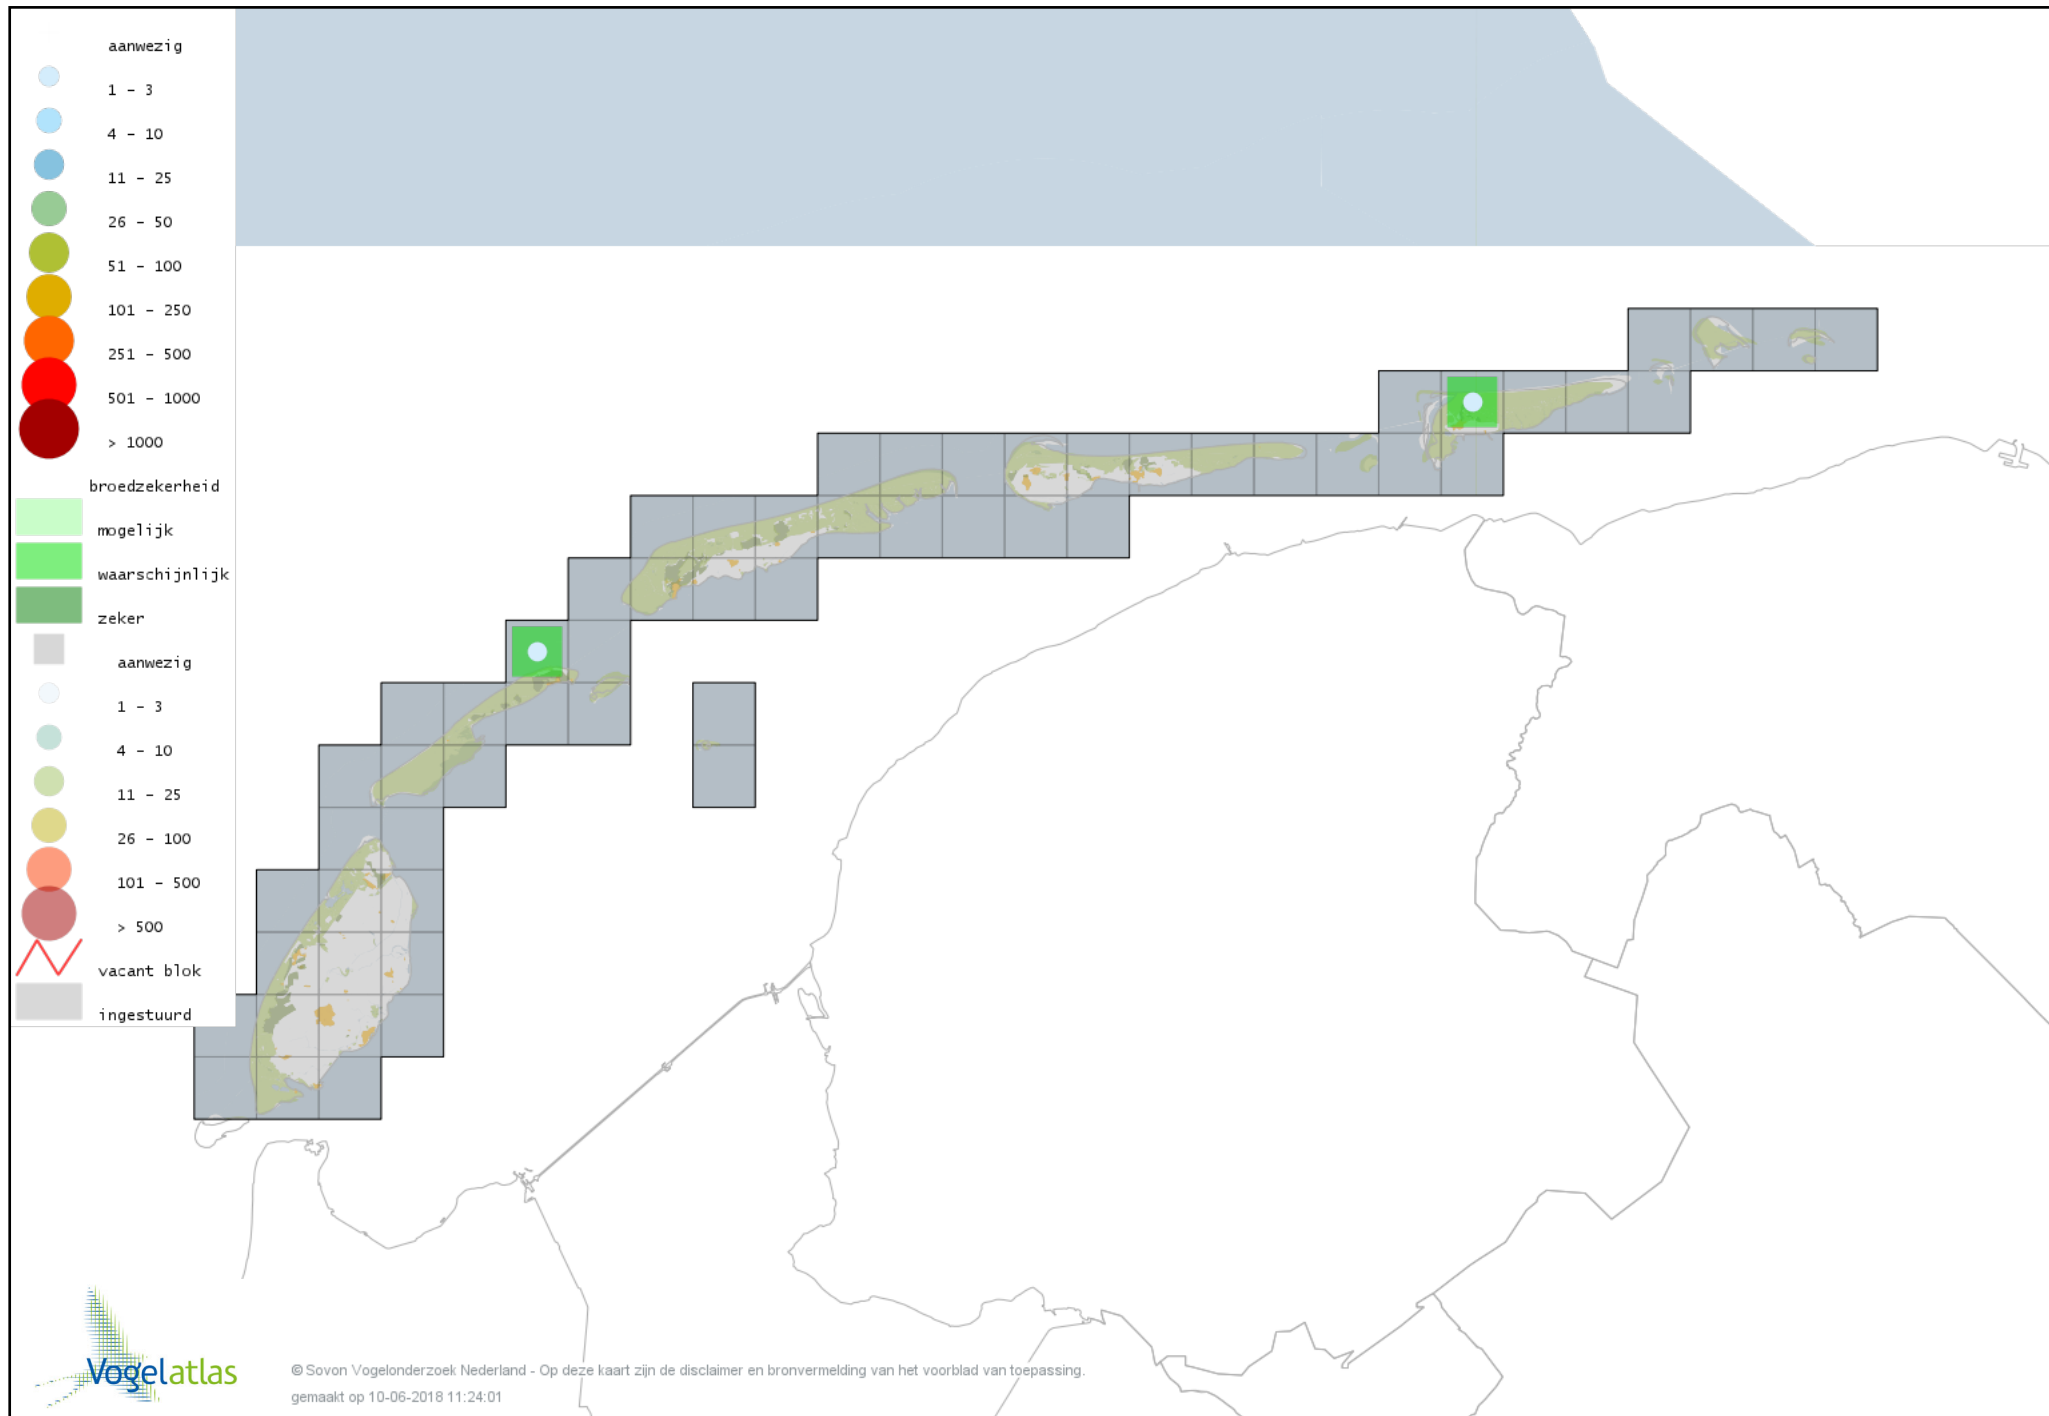

Voorlopige verspreidingskaart Beardman broedseizoen

Voorlopige verspreidingskaart Boomleeuwerik broedseizoen

Voorlopige verspreidingskaart Veldleeuwerik broedseizoen

Voorlopige verspreidingskaart Oeverzwaluw broedseizoen

Voorlopige verspreidingskaart Boerenzwaluw broedseizoen

Voorlopige verspreidingskaart Huiszwaluw broedseizoen

Voorlopige verspreidingskaart Staartmees broedseizoen

Voorlopige verspreidingskaart Grauwe Fitis broedseizoen

Voorlopige verspreidingskaart Bergfluitsier broedseizoen

Voorlopige verspreidingskaart Fluiter broedseizoen

Voorlopige verspreidingskaart Tjiftjaf broedseizoen

Voorlopige verspreidingskaart Fitis broedseizoen

Voorlopige verspreidingskaart Braamsluiper broedseizoen

Voorlopige verspreidingskaart Grasmus broedseizoen

Voorlopige verspreidingskaart Tuinfluiter broedseizoen

Voorlopige verspreidingskaart Zwartkop broedseizoen