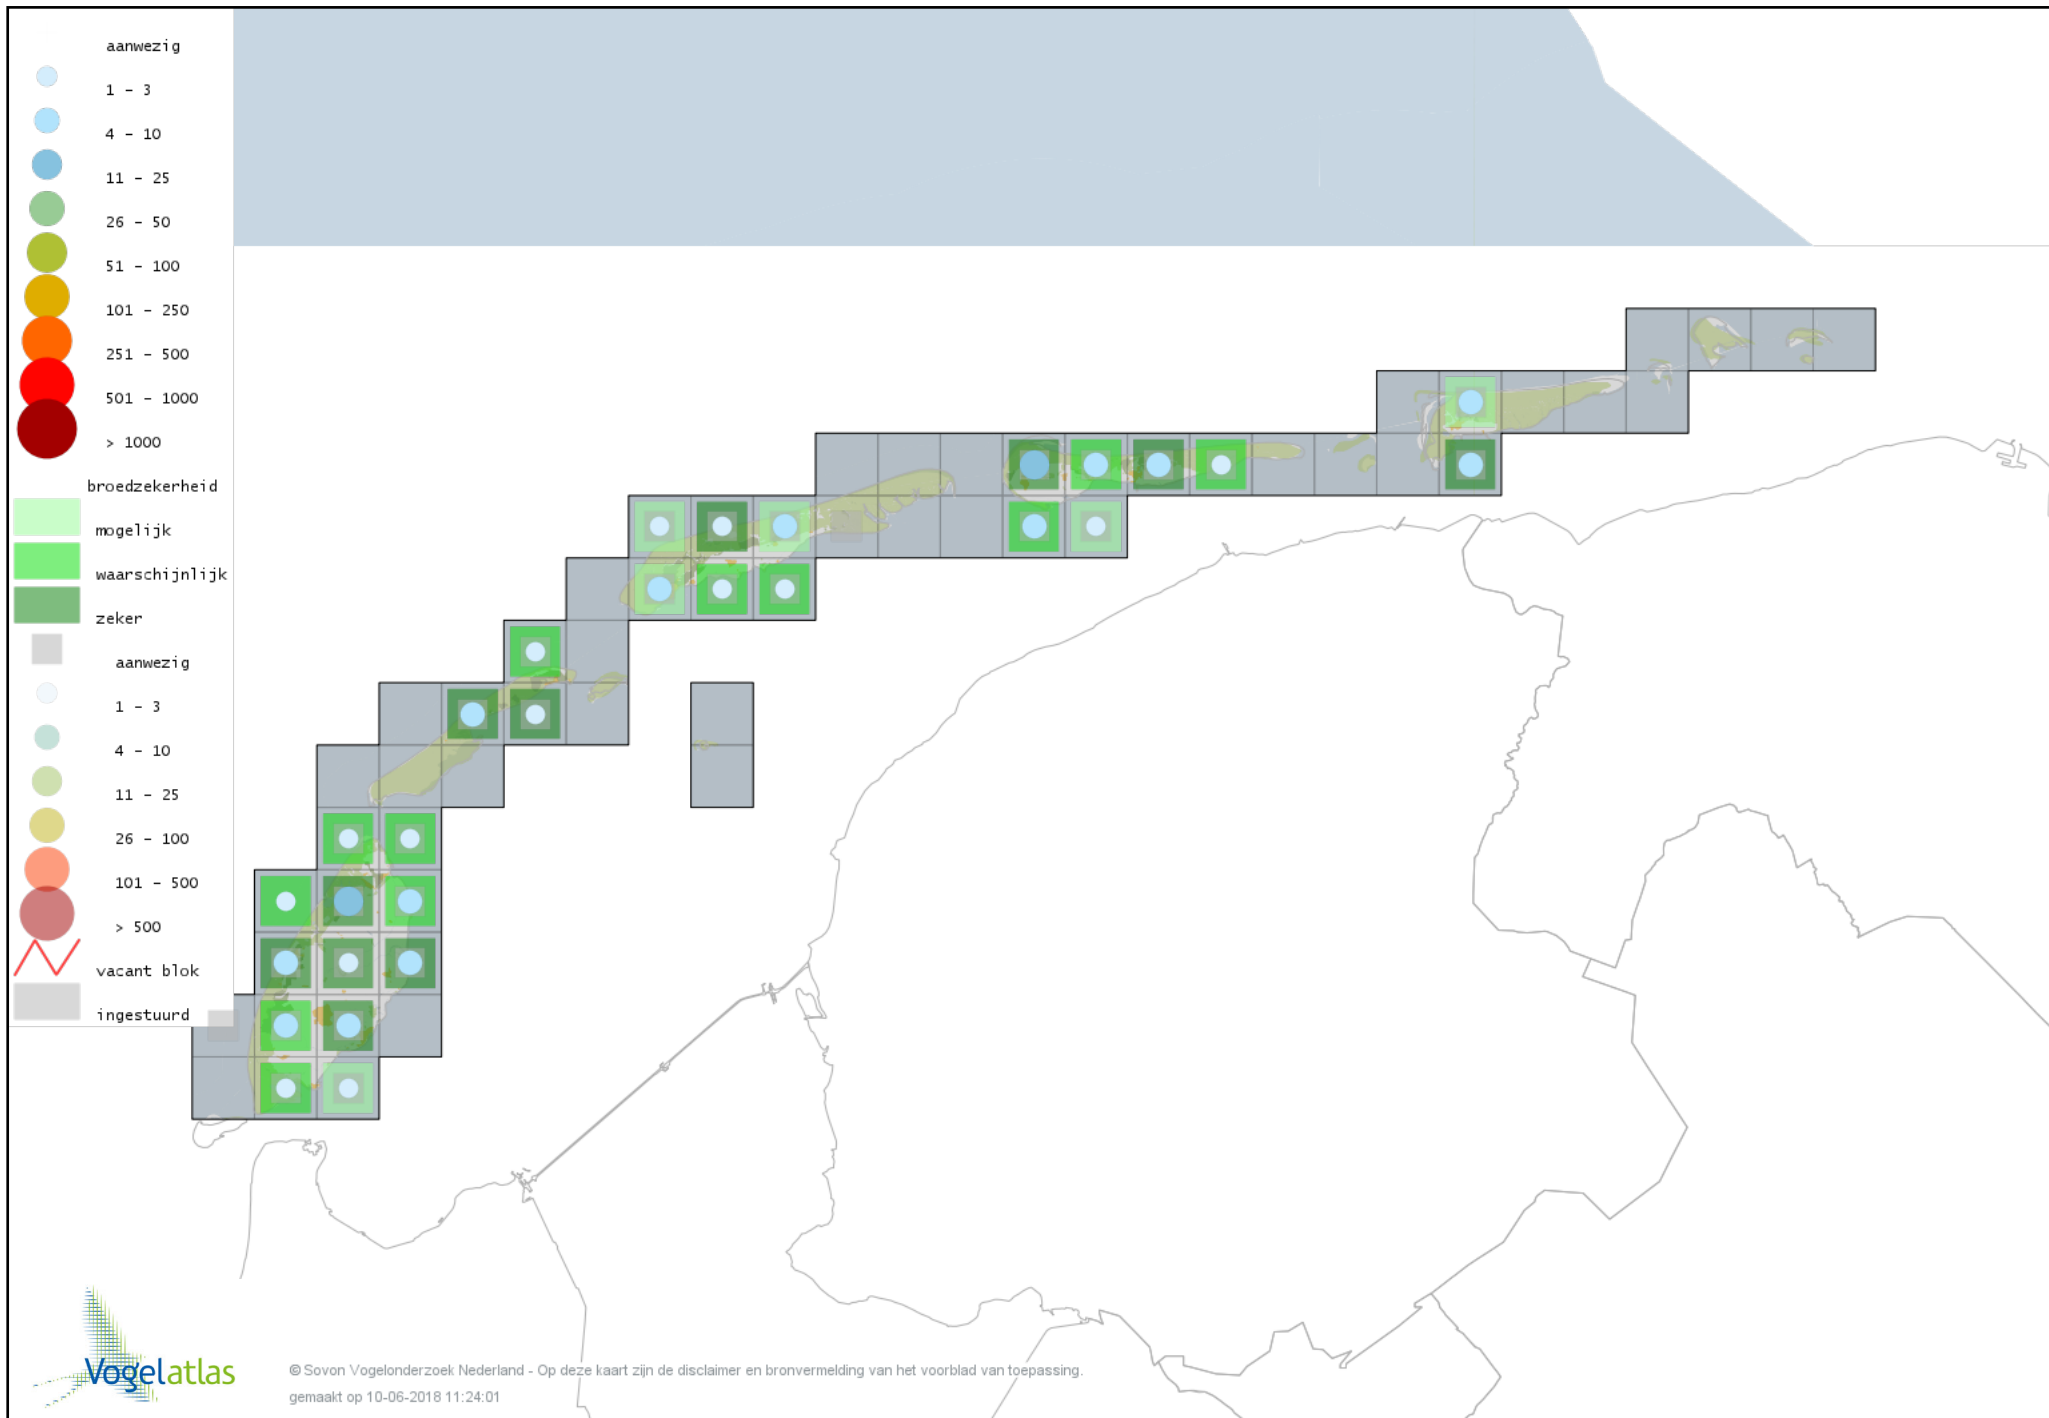

Voorlopige verspreidingskaart Havik broedseizoen

Voorlopige verspreidingskaart Sperwer broedseizoen

Voorlopige verspreidingskaart Buizerd broedseizoen

Voorlopige verspreidingskaart Torenvalk broedseizoen

Voorlopige verspreidingskaart Boomvalk broedseizoen

Voorlopige verspreidingskaart Slechtvalk broedseizoen

Voorlopige verspreidingskaart Waterral broedseizoen

Voorlopige verspreidingskaart Porseleinhoen broedseizoen

Voorlopige verspreidingskaart Kleinst Waterhoen broedseizoen

Voorlopige verspreidingskaart Waterhoen broedseizoen

Voorlopige verspreidingskaart Meerkoet broedseizoen

Voorlopige verspreidingskaart Scholekster broedseizoen

Voorlopige verspreidingskaart Steltkluut broedseizoen

Voorlopige verspreidingskaart Kluut broedseizoen

Voorlopige verspreidingskaart Kleine Plevier broedseizoen

Voorlopige verspreidingskaart Bontbekplevier broedseizoen