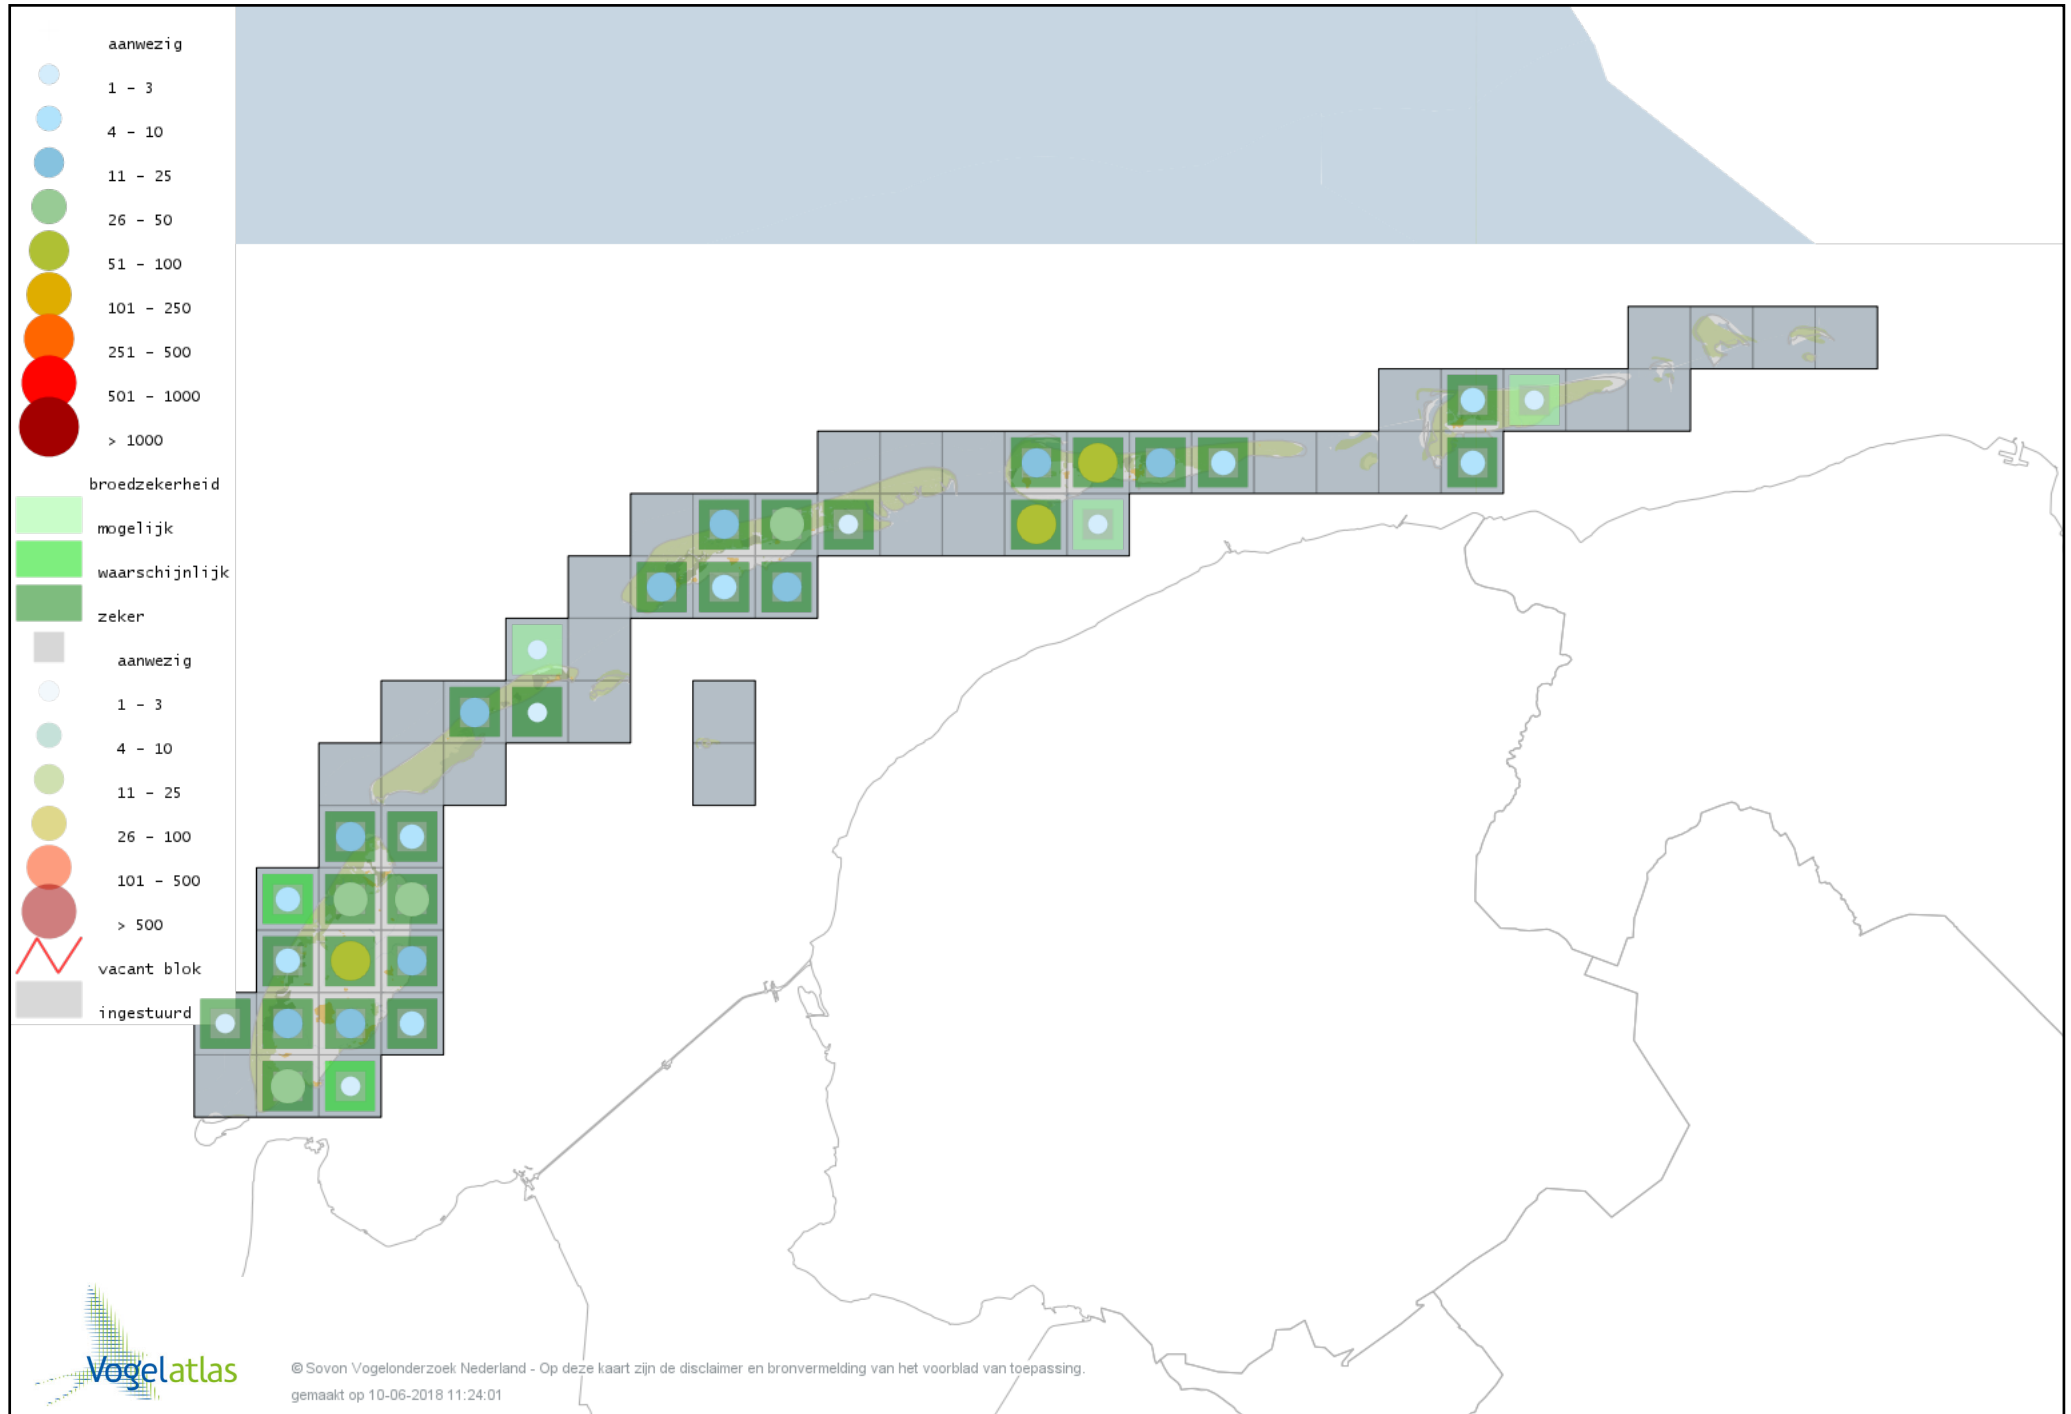

Voorlopige verspreidingskaart Havik broedseizoen

Voorlopige verspreidingskaart Sperwer broedseizoen

Voorlopige verspreidingskaart Buizerd broedseizoen

Voorlopige verspreidingskaart Torenvalk broedseizoen

Voorlopige verspreidingskaart Boomvalk broedseizoen

Voorlopige verspreidingskaart Slechtvalk broedseizoen

Voorlopige verspreidingskaart Waterral broedseizoen

Voorlopige verspreidingskaart Porseleinhoen broedseizoen

Voorlopige verspreidingskaart Kleinst Waterhoen broedseizoen

Voorlopige verspreidingskaart Waterhoen broedseizoen

Voorlopige verspreidingskaart Meerkoet broedseizoen

Voorlopige verspreidingskaart Scholekster broedseizoen

Voorlopige verspreidingskaart Steltkluut broedseizoen

Voorlopige verspreidingskaart Kluut broedseizoen

Voorlopige verspreidingskaart Kleine Plevier broedseizoen

Voorlopige verspreidingskaart Bontbekplevier broedseizoen