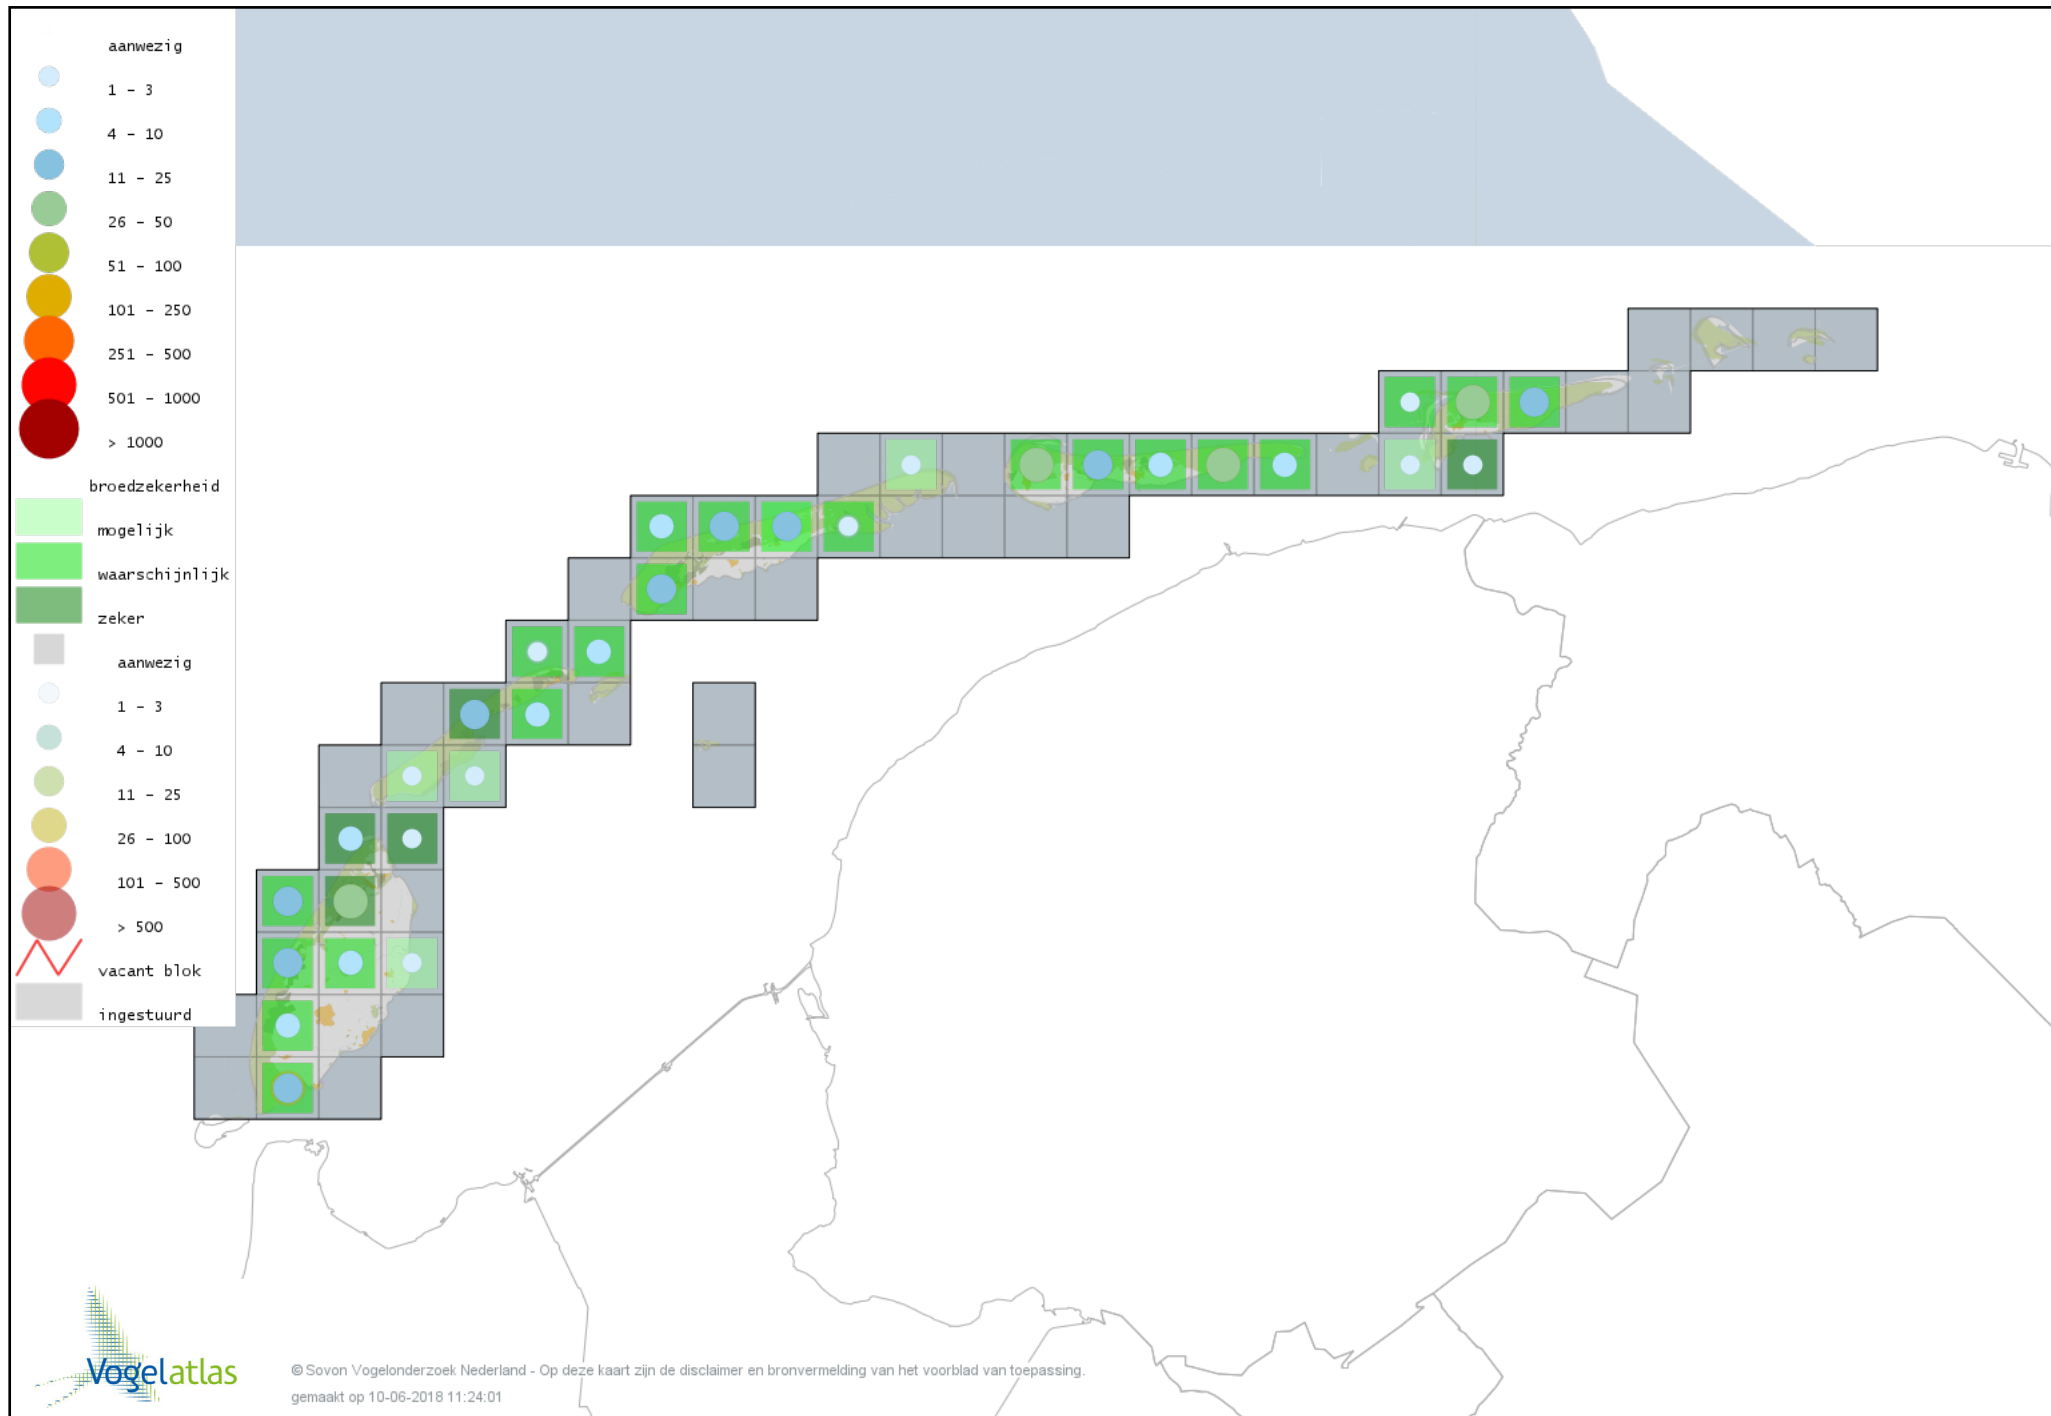

Voorlopige verspreidingskaart Boomklever broedseizoen

Voorlopige verspreidingskaart Boomkruiper broedseizoen

Voorlopige verspreidingskaart Winterkoning broedseizoen

Voorlopige verspreidingskaart Spreeuw broedseizoen

Voorlopige verspreidingskaart Merel broedseizoen

Voorlopige verspreidingskaart Zanglijster broedseizoen

Voorlopige verspreidingskaart Grote Lijster broedseizoen

Voorlopige verspreidingskaart Grauwe Vliegenvanger broedseizoen

Voorlopige verspreidingskaart Roodborst broedseizoen

Voorlopige verspreidingskaart Noordse Nachtegaal broedseizoen

Voorlopige verspreidingskaart Nachtegaal broedseizoen

Voorlopige verspreidingskaart Blauwborst broedseizoen

Voorlopige verspreidingskaart Zwarte Roodstaart broedseizoen

Voorlopige verspreidingskaart Gekraagde Roodstaart broedseizoen

Voorlopige verspreidingskaart Paapje broedseizoen

Voorlopige verspreidingskaart Roodborsttapuit broedseizoen