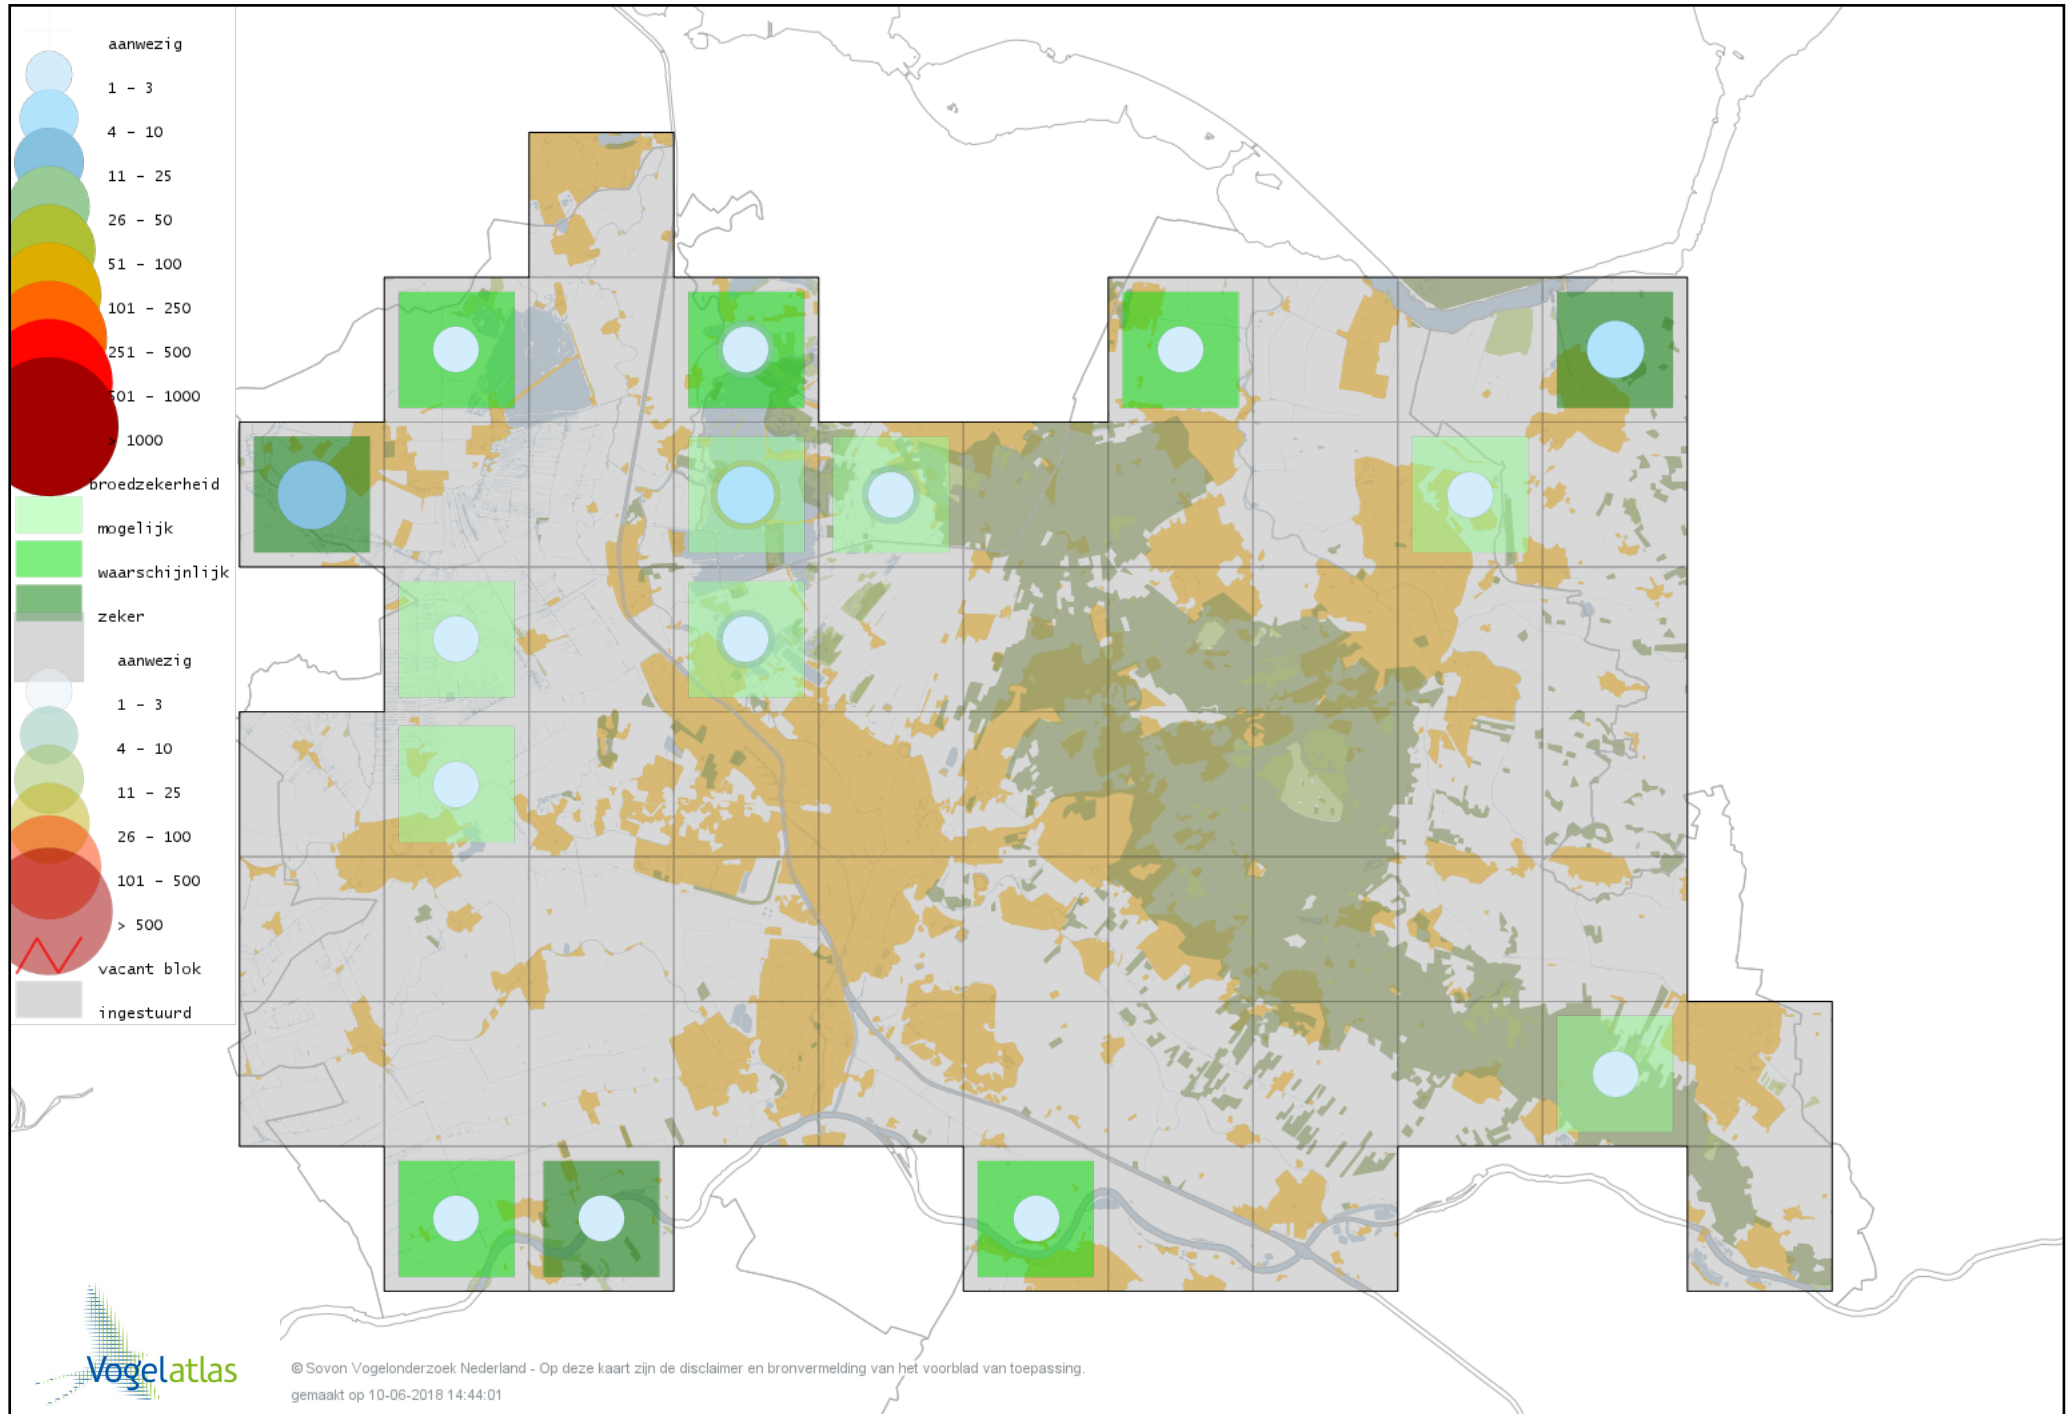

Voorlopige verspreidingskaart hybride gans broedseizoen

Voorlopige verspreidingskaart Casarca broedseizoen

Voorlopige verspreidingskaart Bergeend broedseizoen

Voorlopige verspreidingskaart Krooneend broedseizoen

Voorlopige verspreidingskaart Tafeleend broedseizoen

Voorlopige verspreidingskaart Kuifeend broedseizoen

Voorlopige verspreidingskaart Muskuseend broedseizoen

Voorlopige verspreidingskaart Carolina-eend broedseizoen

Voorlopige verspreidingskaart Mandarijneend broedseizoen

Voorlopige verspreidingskaart Rosse Stekelstaart broedseizoen

Voorlopige verspreidingskaart Brilduiker broedseizoen

Voorlopige verspreidingskaart Krakeend broedseizoen