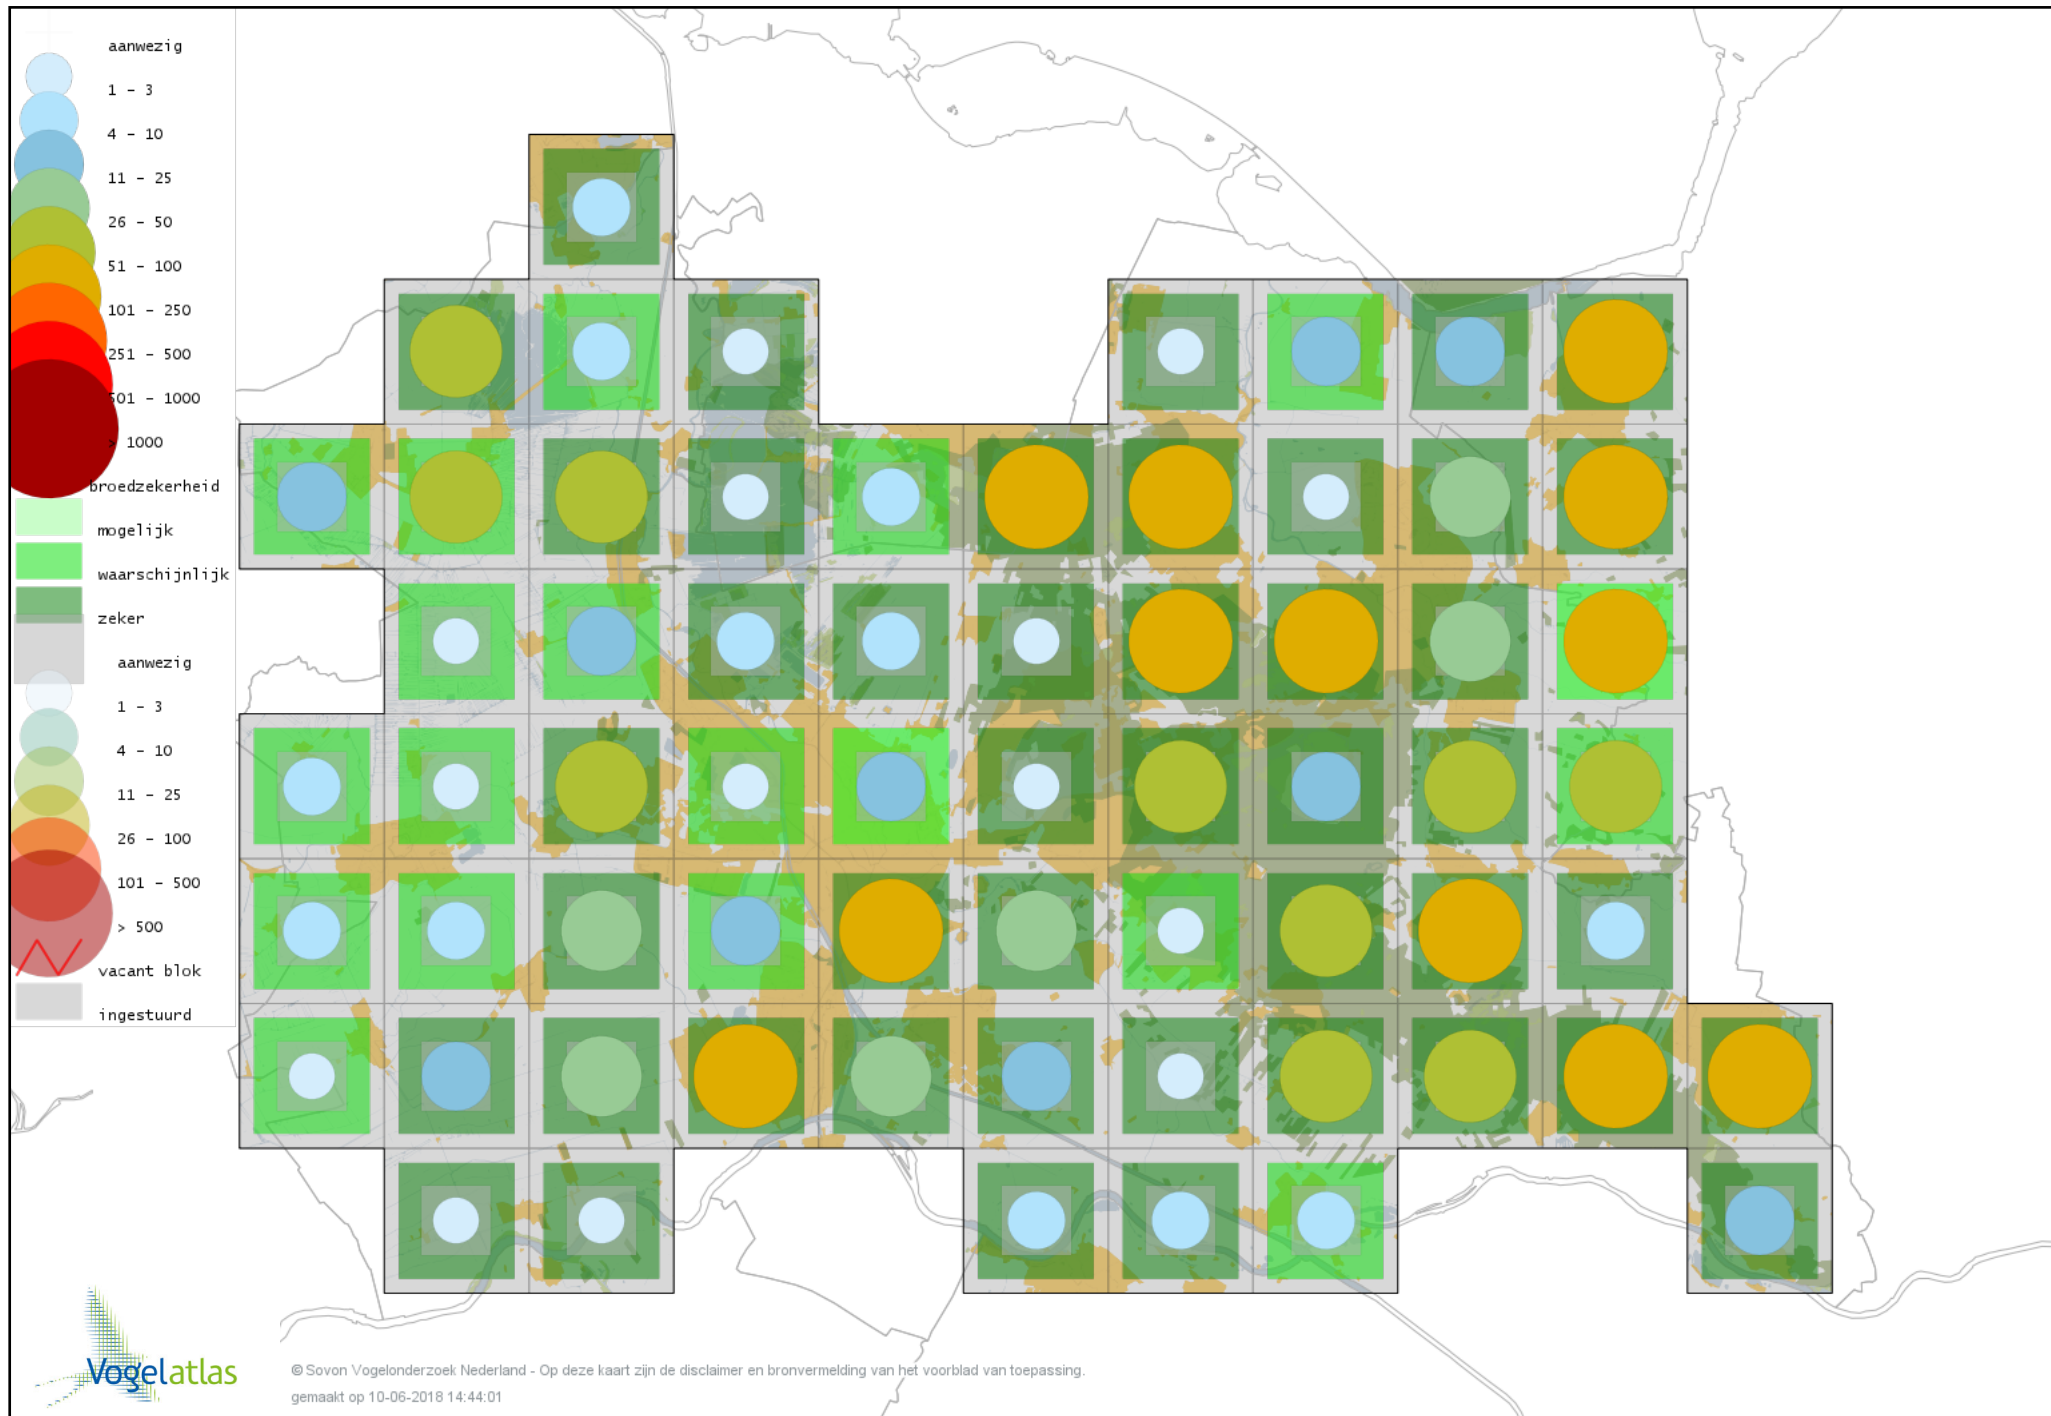

Voorlopige verspreidingskaart Bosrietzanger broedseizoen

Voorlopige verspreidingskaart Kleine Karekiet broedseizoen

Voorlopige verspreidingskaart Rietzanger broedseizoen

Voorlopige verspreidingskaart Grote Karekiet broedseizoen

Voorlopige verspreidingskaart Boomklever broedseizoen

Voorlopige verspreidingskaart Boomkruiper broedseizoen

Voorlopige verspreidingskaart Winterkoning broedseizoen

Voorlopige verspreidingskaart Spreeuw broedseizoen

Voorlopige verspreidingskaart Merel broedseizoen

Voorlopige verspreidingskaart Zanglijster broedseizoen

Voorlopige verspreidingskaart Grote Lijster broedseizoen

Voorlopige verspreidingskaart Grauwe Vliegenvanger broedseizoen