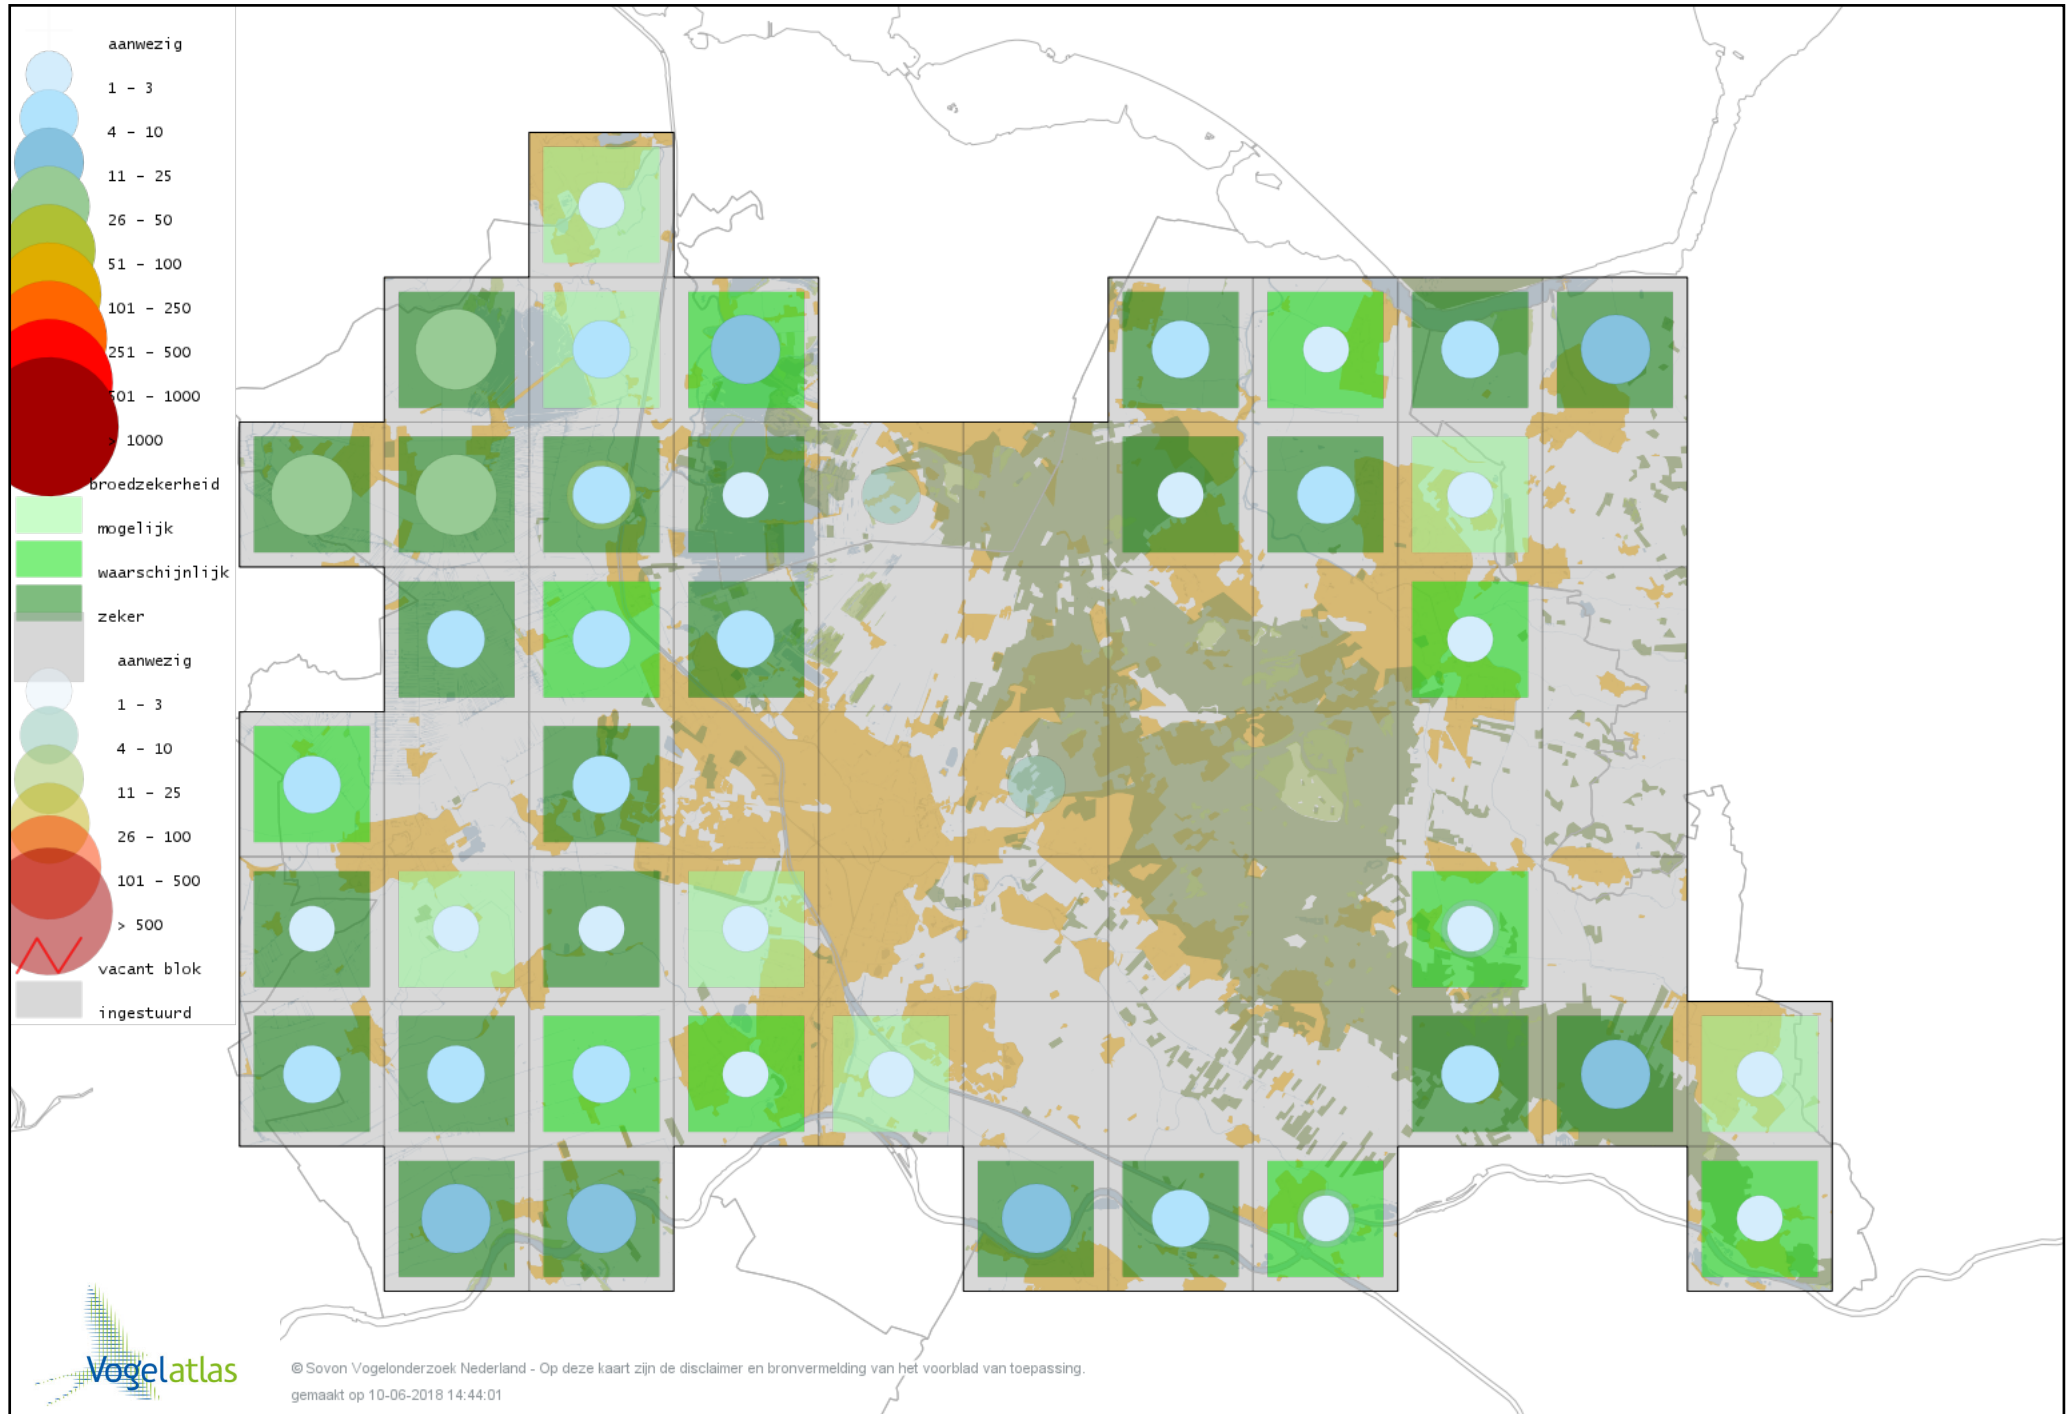

Voorlopige verspreidingskaart Soepgans broedseizoen

Voorlopige verspreidingskaart Dwerggans broedseizoen

Voorlopige verspreidingskaart Kolgans broedseizoen

Voorlopige verspreidingskaart Kleine Canadese Gans (minima) broedseizoen

Voorlopige verspreidingskaart Grote Canadese Gans broedseizoen

Voorlopige verspreidingskaart Brandgans broedseizoen

Voorlopige verspreidingskaart Brandgans x Canadese Gans broedseizoen

Voorlopige verspreidingskaart Nijlgans broedseizoen

Voorlopige verspreidingskaart hybride gans broedseizoen

Voorlopige verspreidingskaart Casarca broedseizoen

Voorlopige verspreidingskaart Bergeend broedseizoen

Voorlopige verspreidingskaart Krooneend broedseizoen

Voorlopige verspreidingskaart Tafeleend broedseizoen

Voorlopige verspreidingskaart Kuifeend broedseizoen

Voorlopige verspreidingskaart Muskuseend broedseizoen

Voorlopige verspreidingskaart Carolina-eend broedseizoen