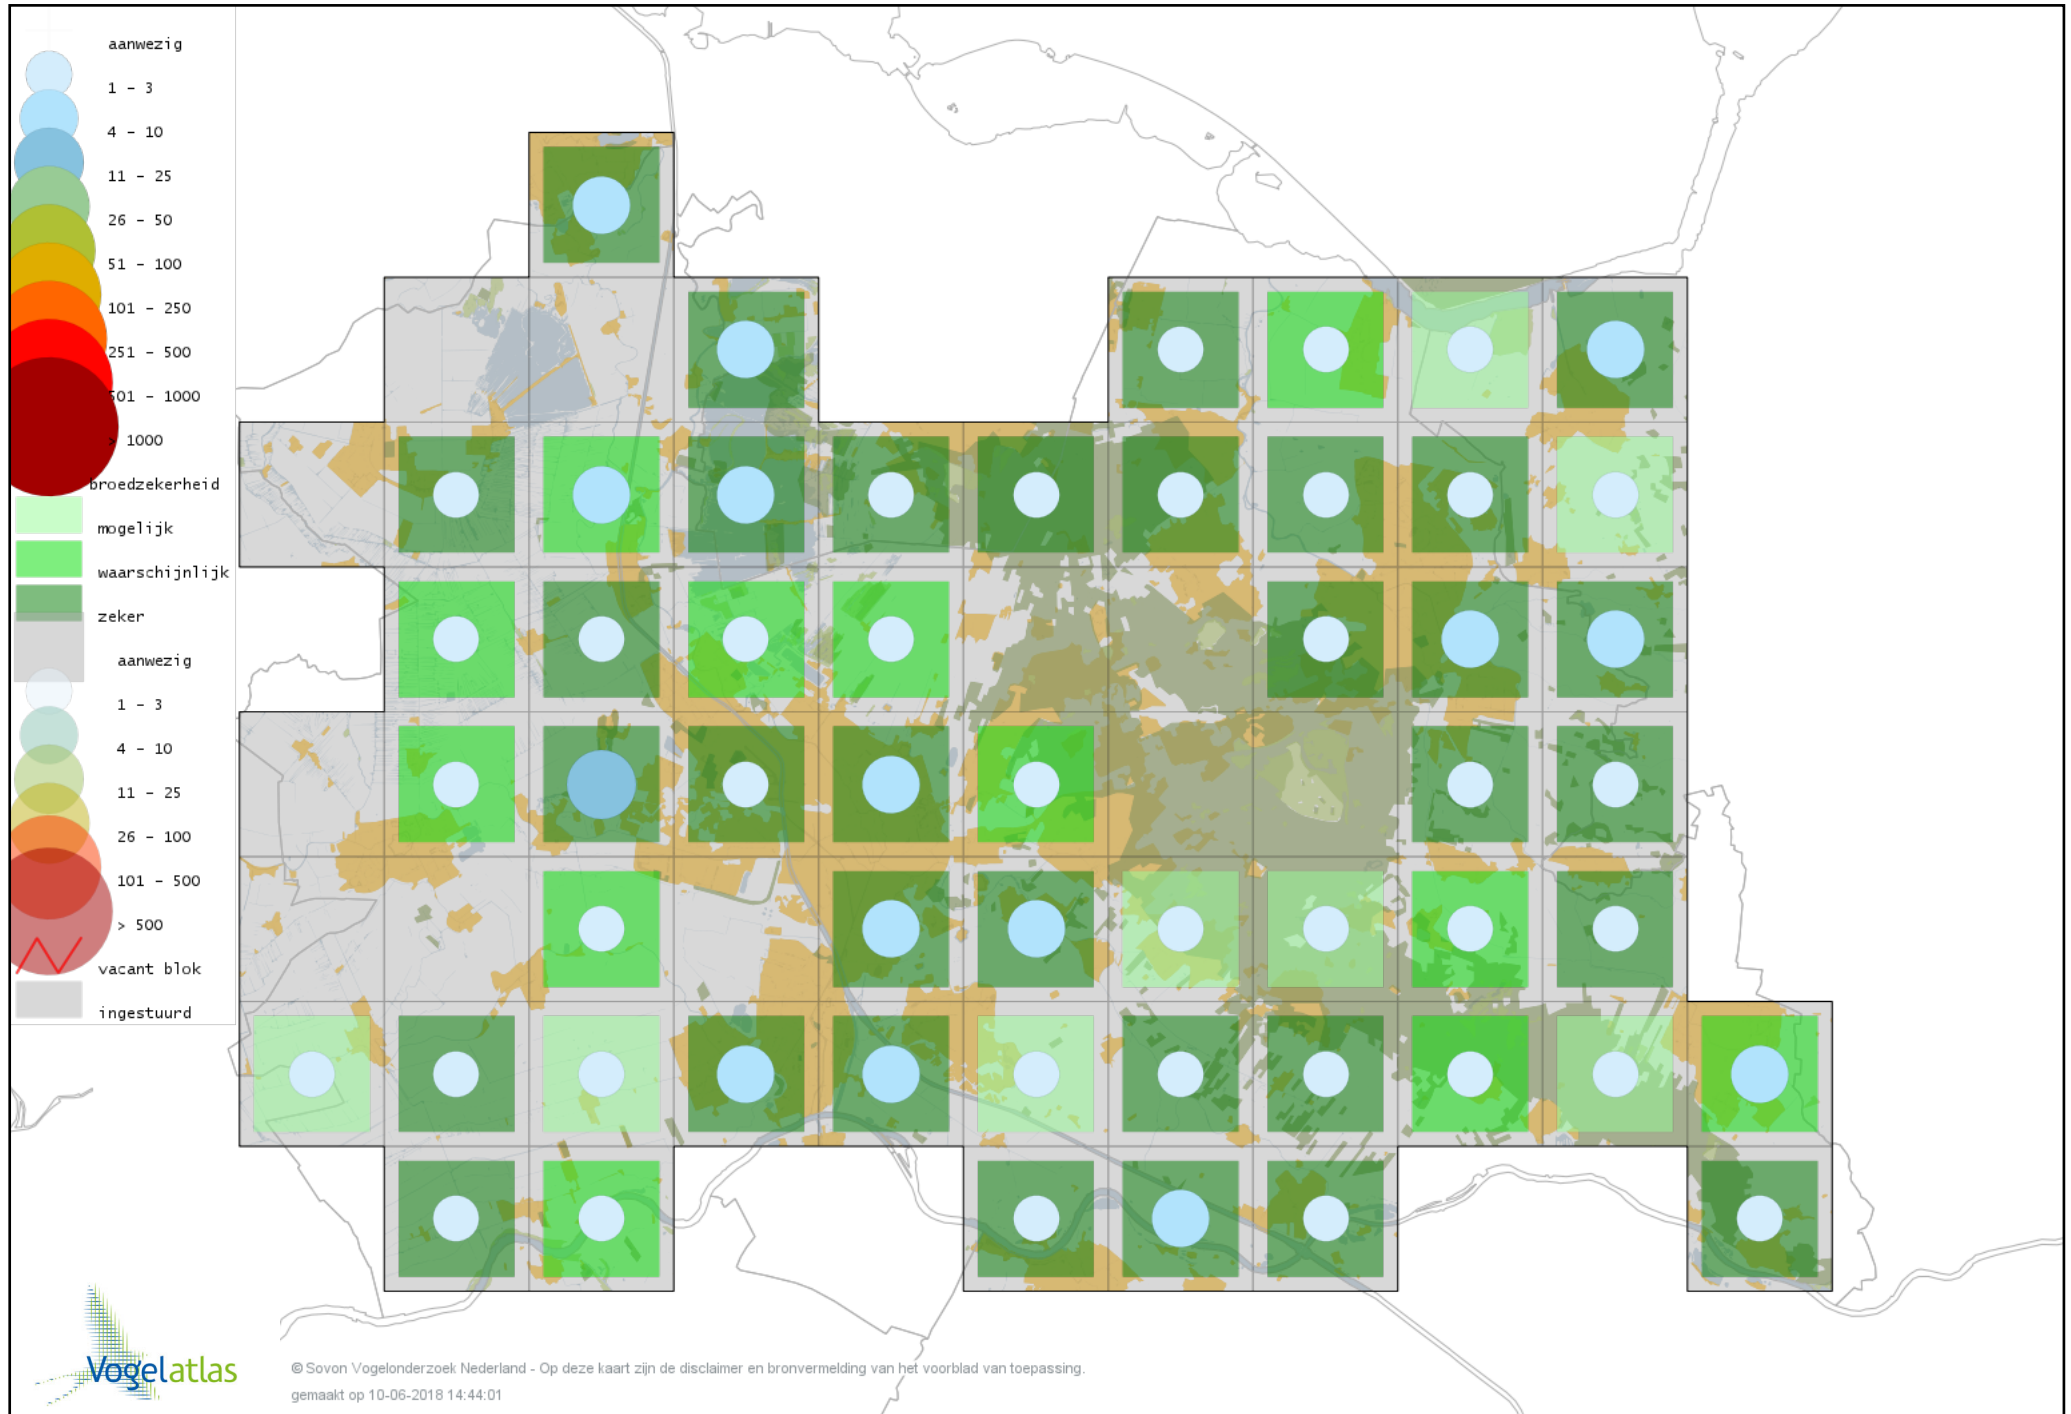

Voorlopige verspreidingskaart Kerkuil broedseizoen

Voorlopige verspreidingskaart Steenuil broedseizoen

Voorlopige verspreidingskaart Bosuil broedseizoen

Voorlopige verspreidingskaart Ransuil broedseizoen

Voorlopige verspreidingskaart Nachtzwaluw broedseizoen

Voorlopige verspreidingskaart Gierzwaluw broedseizoen

Voorlopige verspreidingskaart IJsvogel broedseizoen

Voorlopige verspreidingskaart Groene Specht broedseizoen