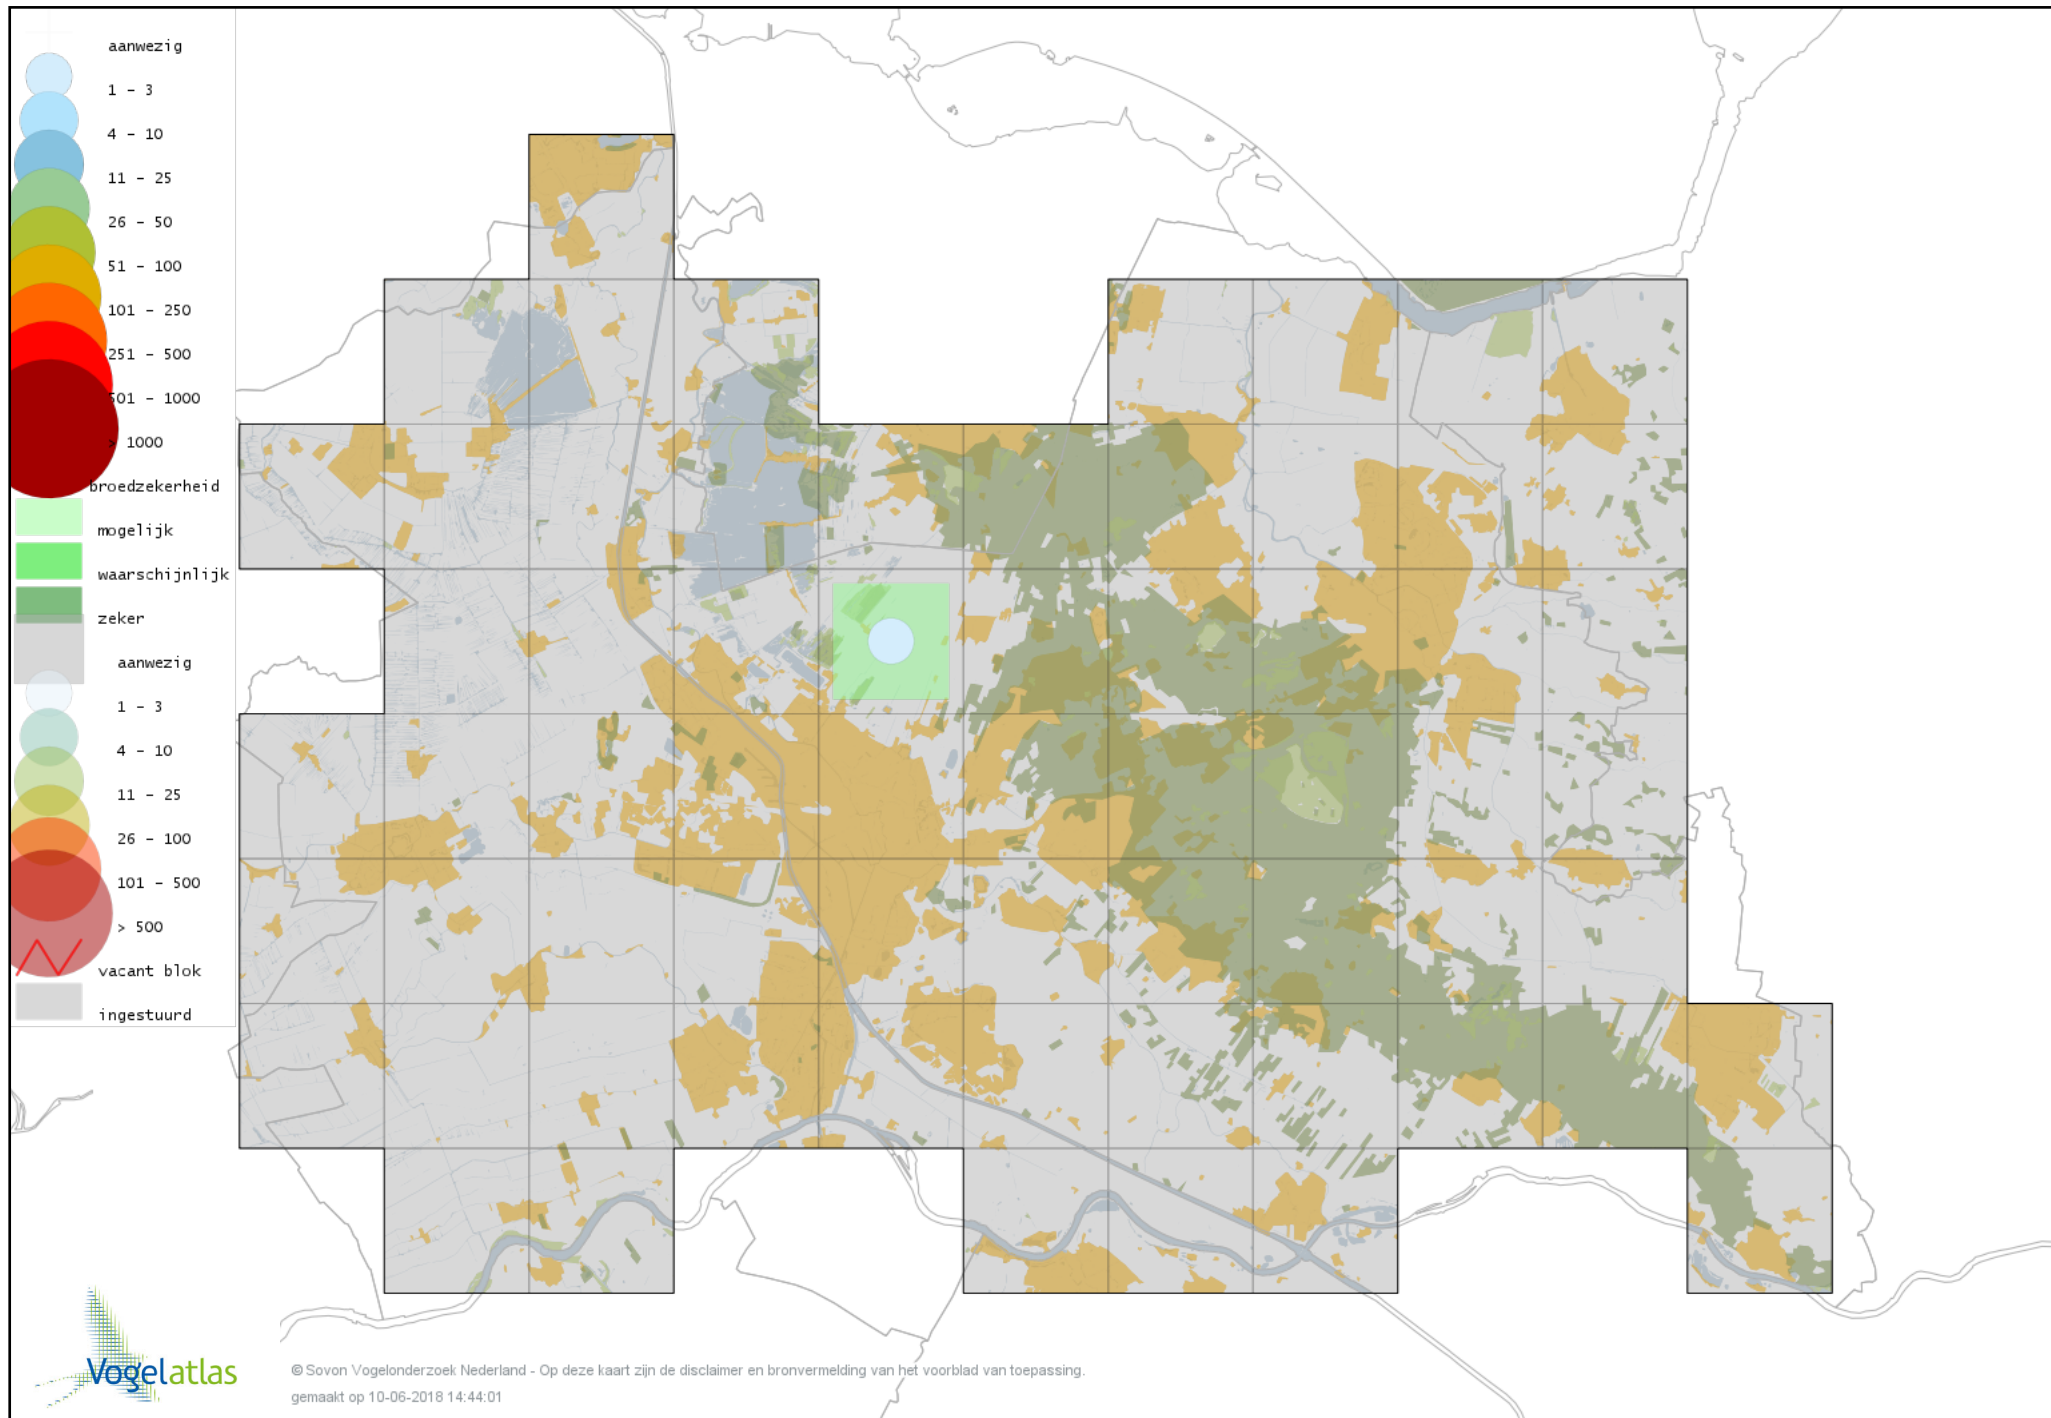

Voorlopige verspreidingskaart Fluiters broedseizoen

Voorlopige verspreidingskaart Tjiftjaf broedseizoen

Voorlopige verspreidingskaart Fitis broedseizoen

Voorlopige verspreidingskaart Braamsluiper broedseizoen

Voorlopige verspreidingskaart Grasmus broedseizoen

Voorlopige verspreidingskaart Tuinfluiter broedseizoen

Voorlopige verspreidingskaart Zwartkop broedseizoen

Voorlopige verspreidingskaart Sprinkhaanzanger broedseizoen

Voorlopige verspreidingskaart Krekelzanger broedseizoen

Voorlopige verspreidingskaart Snor broedseizoen

Voorlopige verspreidingskaart Spotvogel broedseizoen

Voorlopige verspreidingskaart Orpheusspotvogel broedseizoen