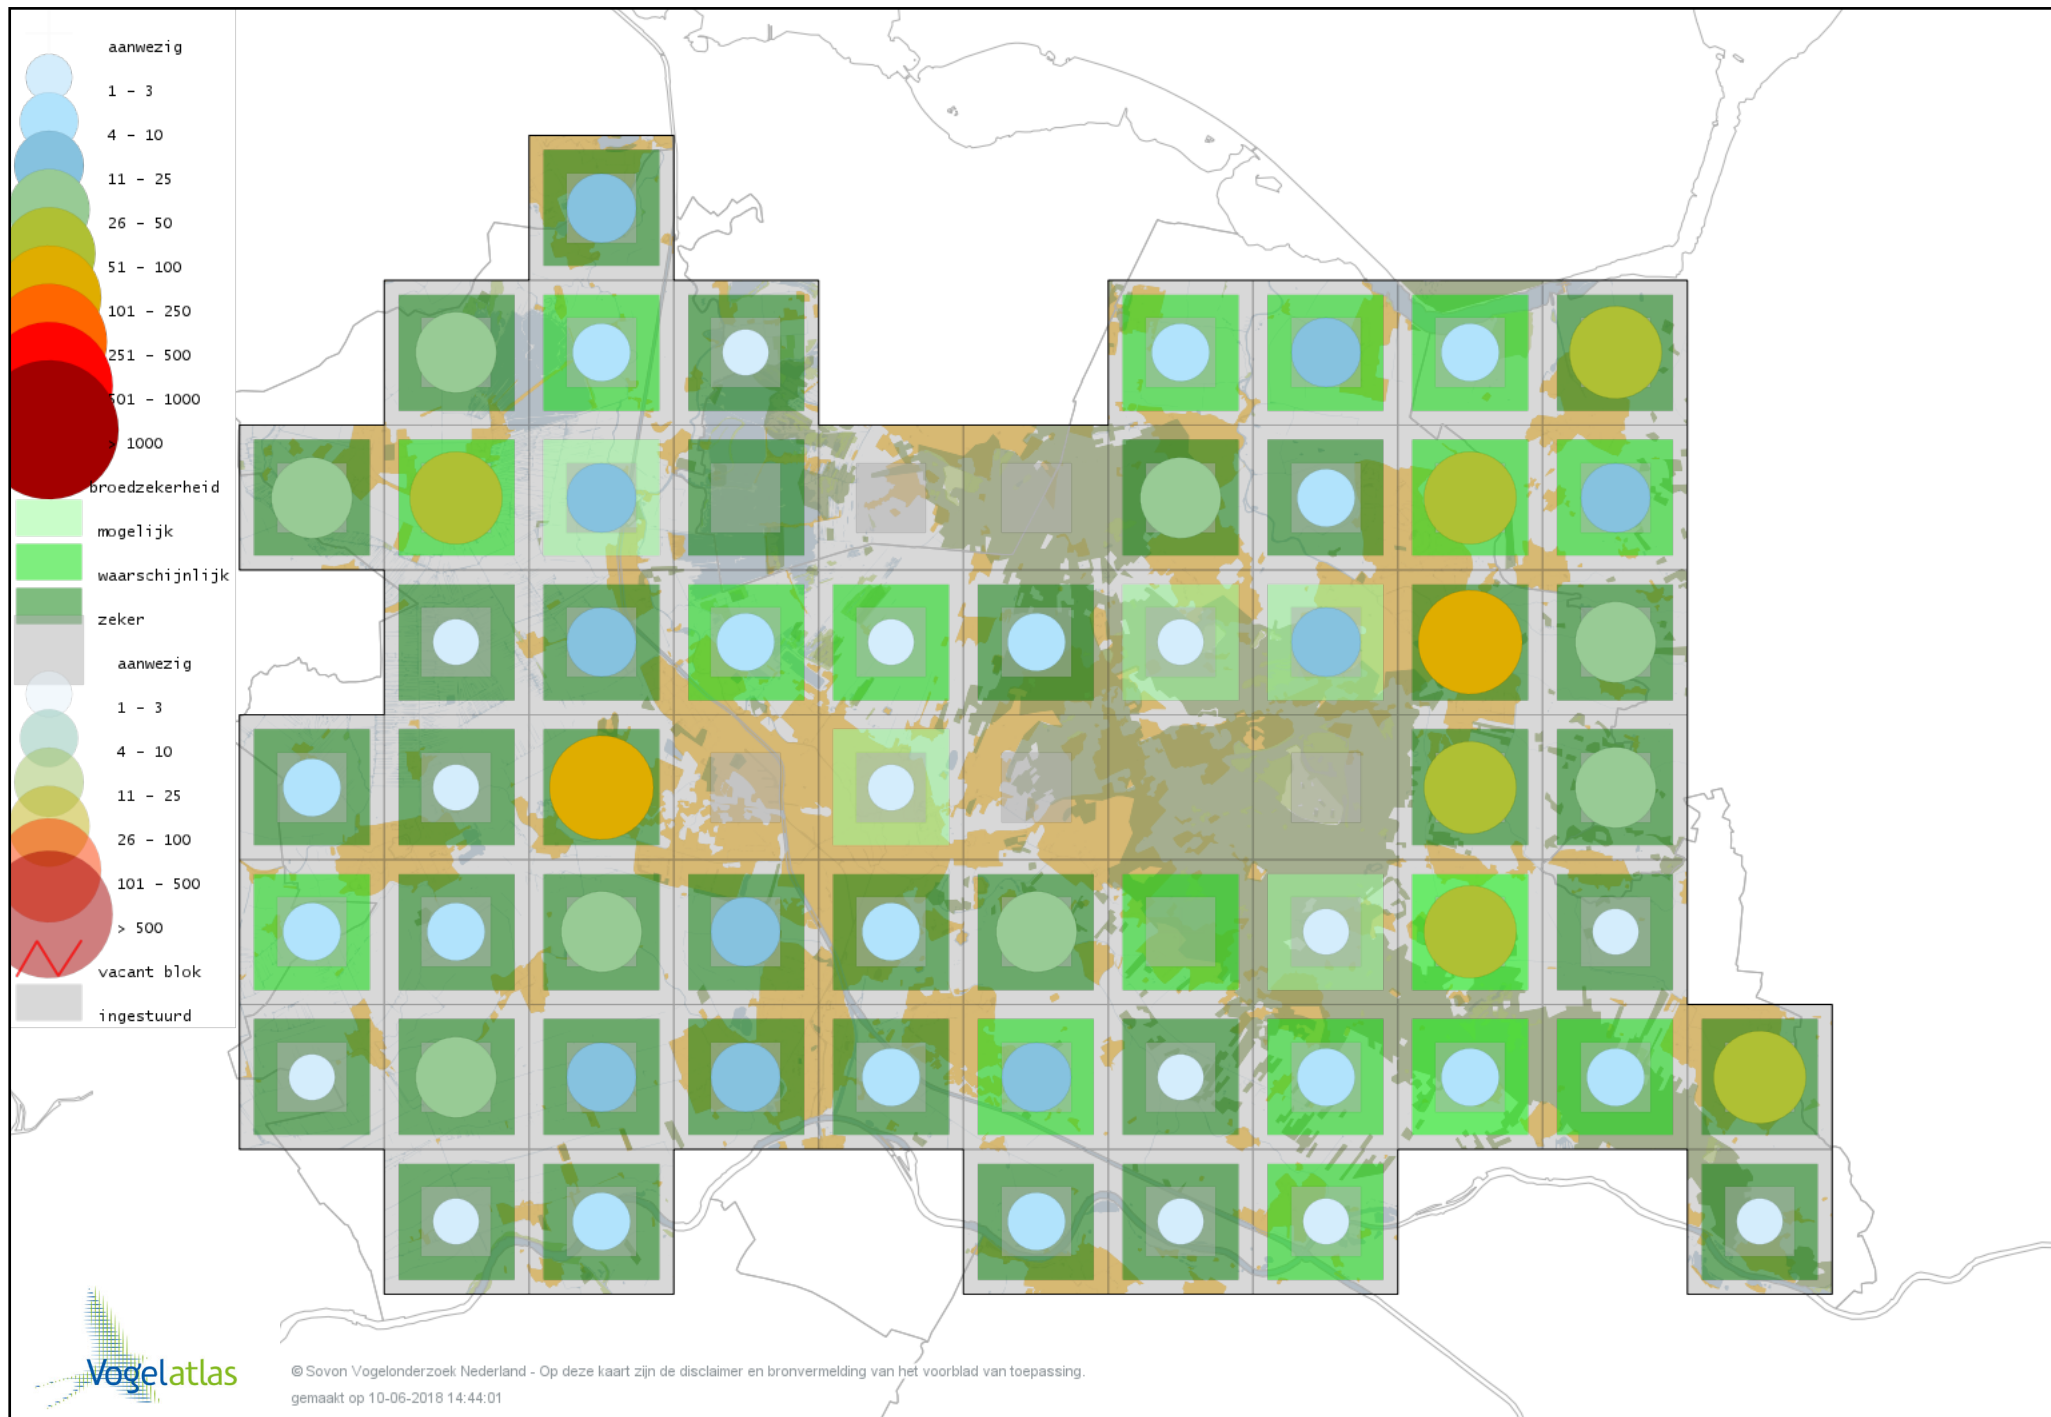

Voorlopige verspreidingskaart Gekraagde Roodstaart broedseizoen

Voorlopige verspreidingskaart Paapje broedseizoen

Voorlopige verspreidingskaart Roodborsttapuit broedseizoen

Voorlopige verspreidingskaart Tapuit broedseizoen

Voorlopige verspreidingskaart Bonte Vliegenvanger broedseizoen

Voorlopige verspreidingskaart Heggenmus broedseizoen

Voorlopige verspreidingskaart Huismus broedseizoen

Voorlopige verspreidingskaart Ringmus broedseizoen

Voorlopige verspreidingskaart Gele Kwikstaart broedseizoen

Voorlopige verspreidingskaart Grote Gele Kwikstaart broedseizoen

Voorlopige verspreidingskaart Witte Kwikstaart broedseizoen

Voorlopige verspreidingskaart Rouwkwikstaart broedseizoen