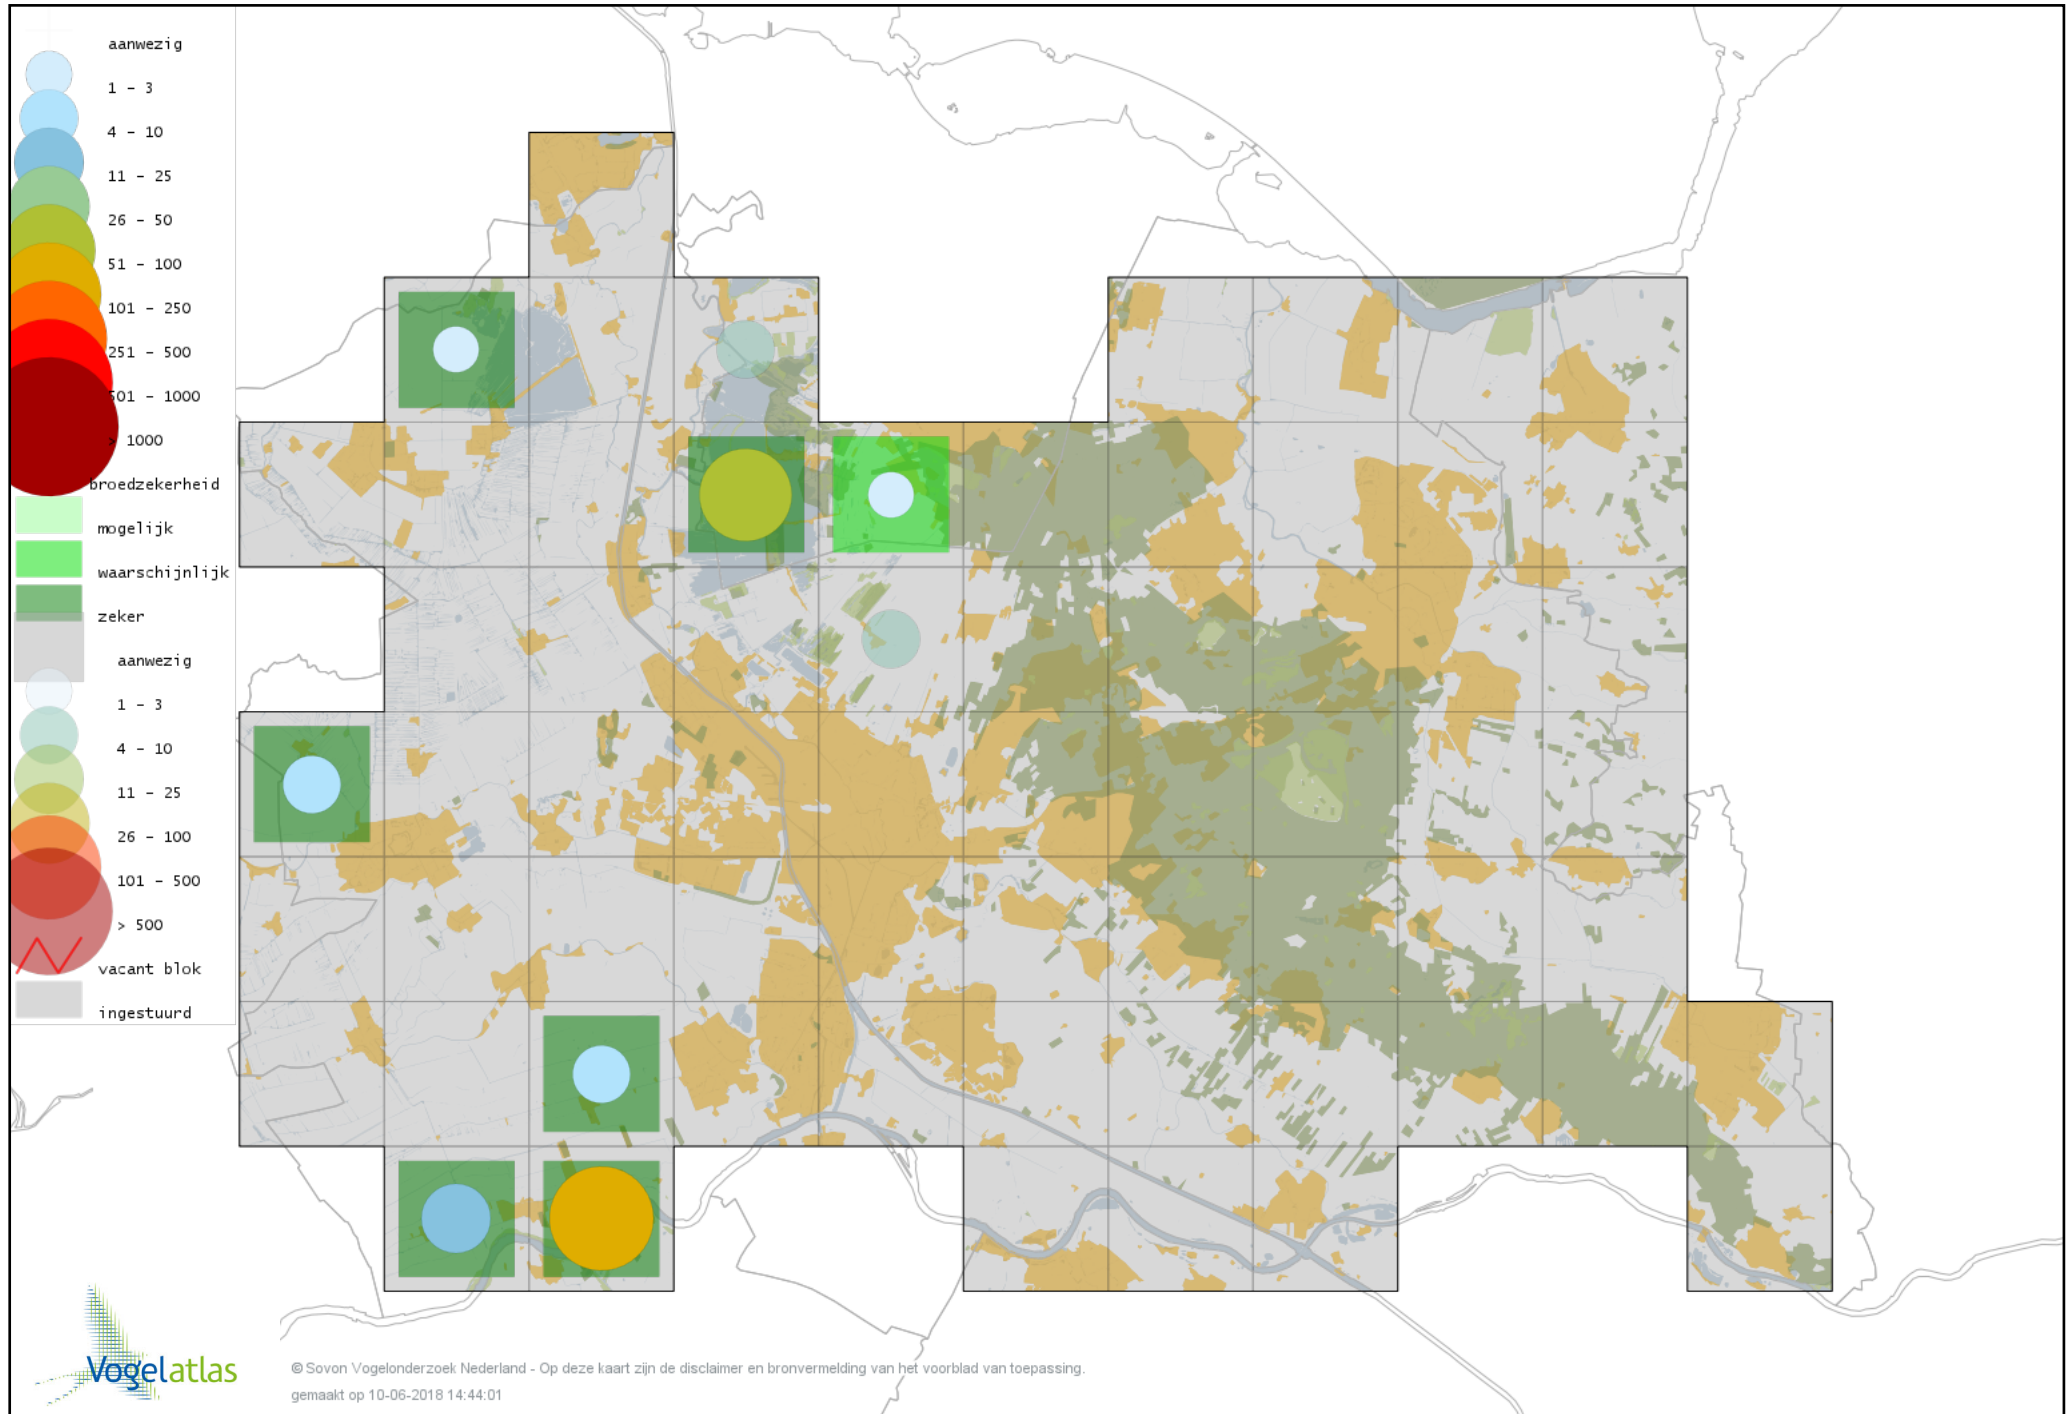

Voorlopige verspreidingskaart Blauwe Pauw broedseizoen

Voorlopige verspreidingskaart Aalscholver broedseizoen

Voorlopige verspreidingskaart Roerdomp broedseizoen

Voorlopige verspreidingskaart Grote Zilverreiger broedseizoen

Voorlopige verspreidingskaart Blauwe Reiger broedseizoen

Voorlopige verspreidingskaart Purperreiger broedseizoen

Voorlopige verspreidingskaart Ooievaar broedseizoen

Voorlopige verspreidingskaart Lepelaar broedseizoen

Voorlopige verspreidingskaart Dodaars broedseizoen

Voorlopige verspreidingskaart Fuut broedseizoen

Voorlopige verspreidingskaart Geoorde Fuut broedseizoen

Voorlopige verspreidingskaart Wespendifeet broedseizoen