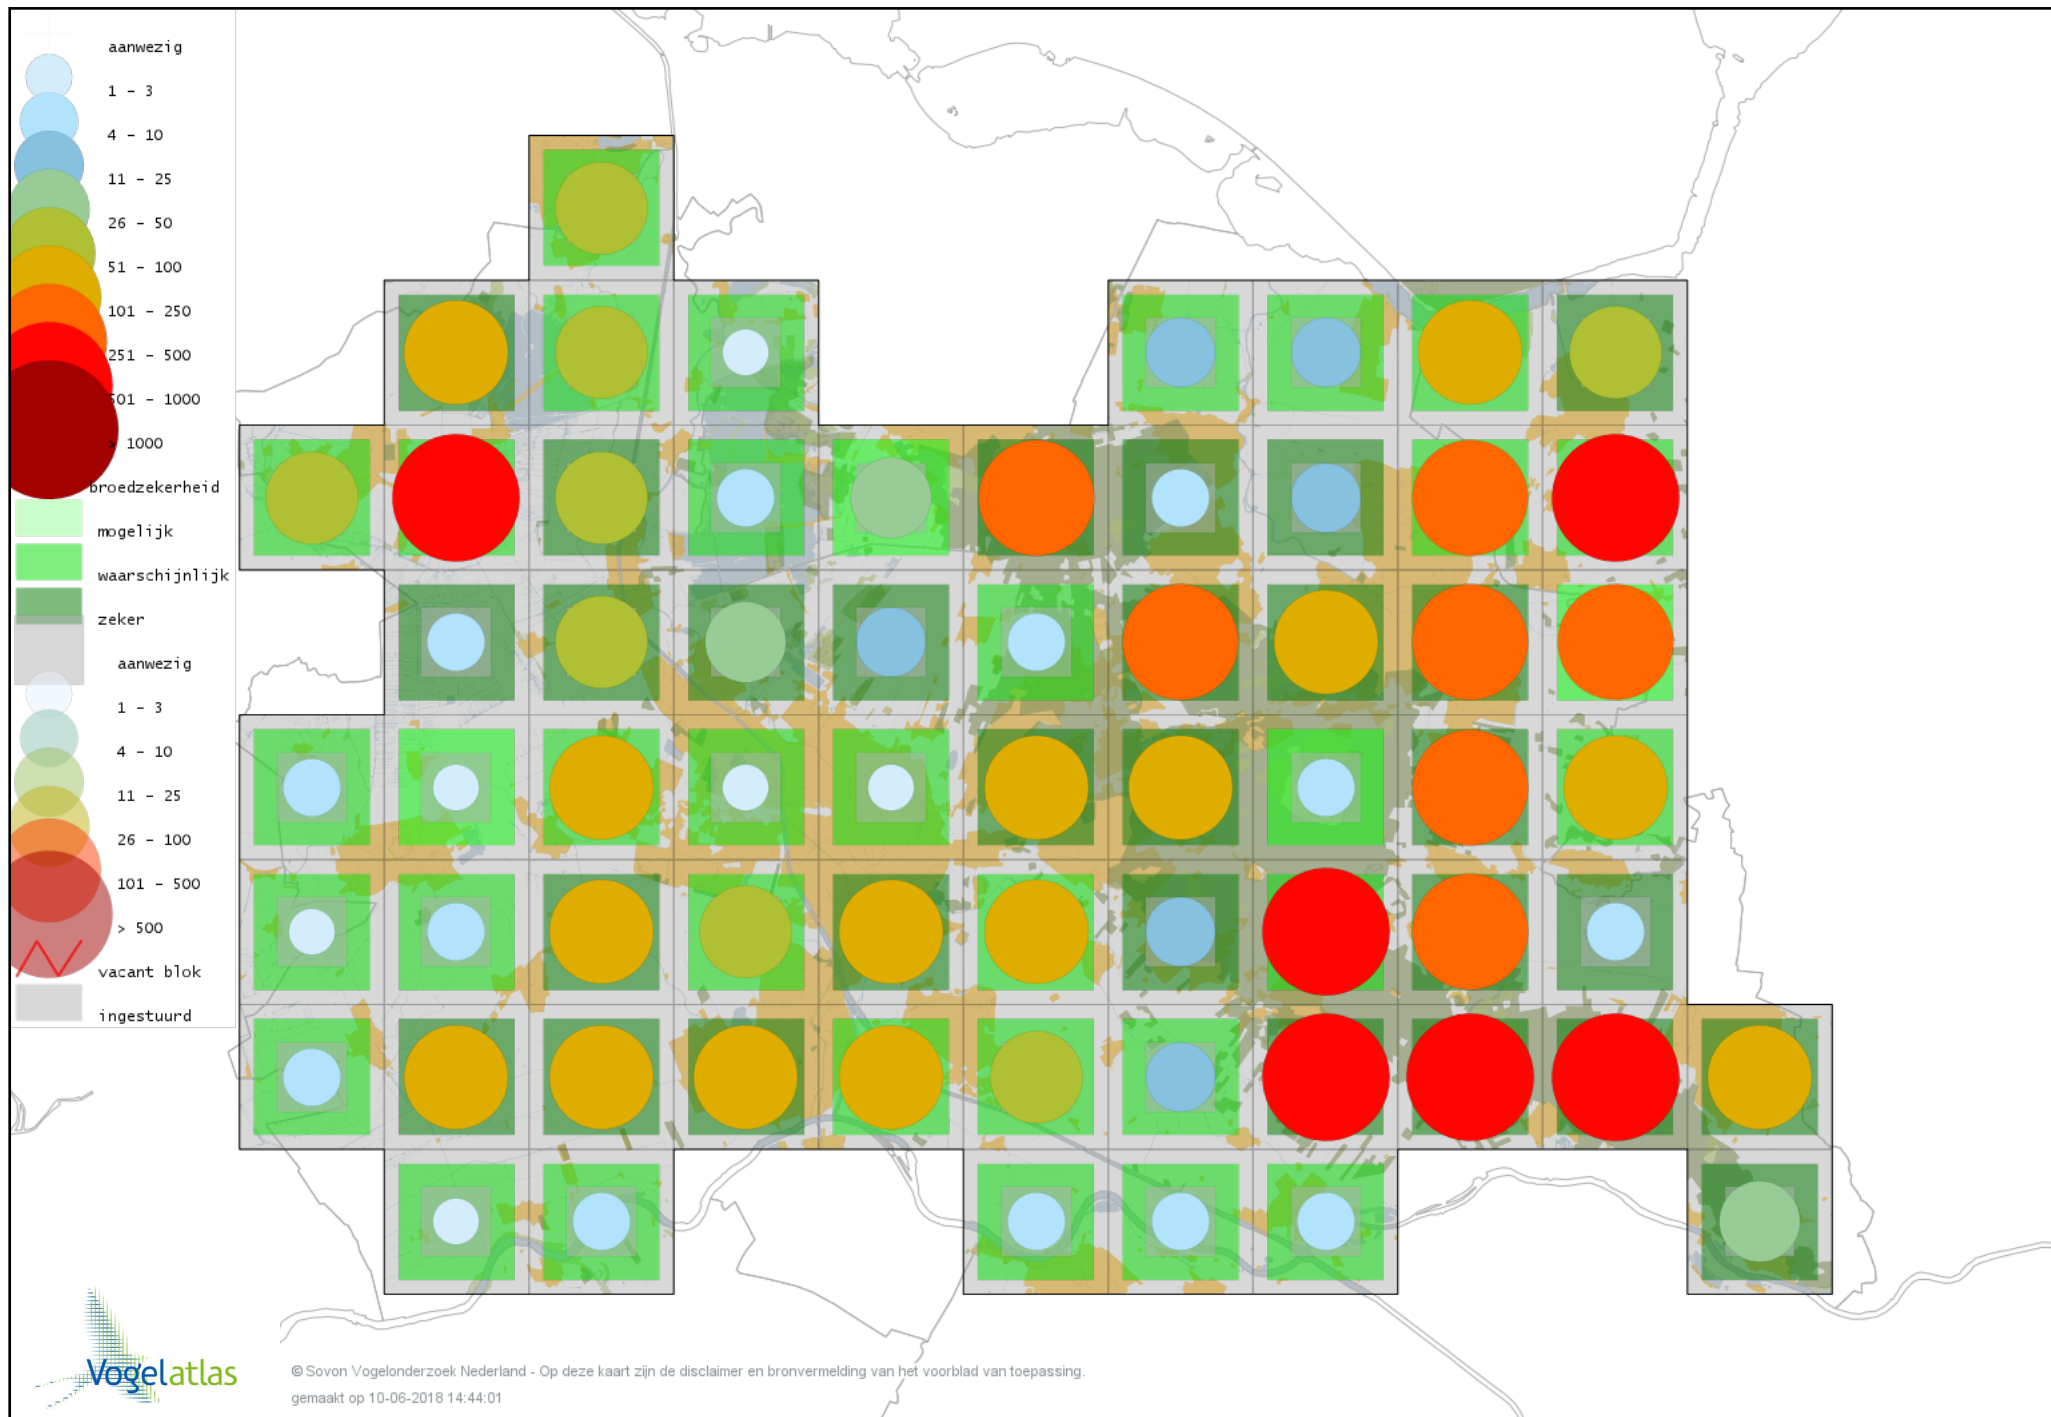

Voorlopige verspreidingskaart Bonte Vliegenvanger broedseizoen

Voorlopige verspreidingskaart Heggenmus broedseizoen

Voorlopige verspreidingskaart Huismus broedseizoen

Voorlopige verspreidingskaart Ringmus broedseizoen

Voorlopige verspreidingskaart Gele Kwikstaart broedseizoen

Voorlopige verspreidingskaart Grote Gele Kwikstaart broedseizoen

Voorlopige verspreidingskaart Witte Kwikstaart broedseizoen

Voorlopige verspreidingskaart Rouwkwikstaart broedseizoen

Voorlopige verspreidingskaart Boompieper broedseizoen

Voorlopige verspreidingskaart Graspieper broedseizoen

Voorlopige verspreidingskaart Vink broedseizoen

Voorlopige verspreidingskaart Europese Kanarie broedseizoen