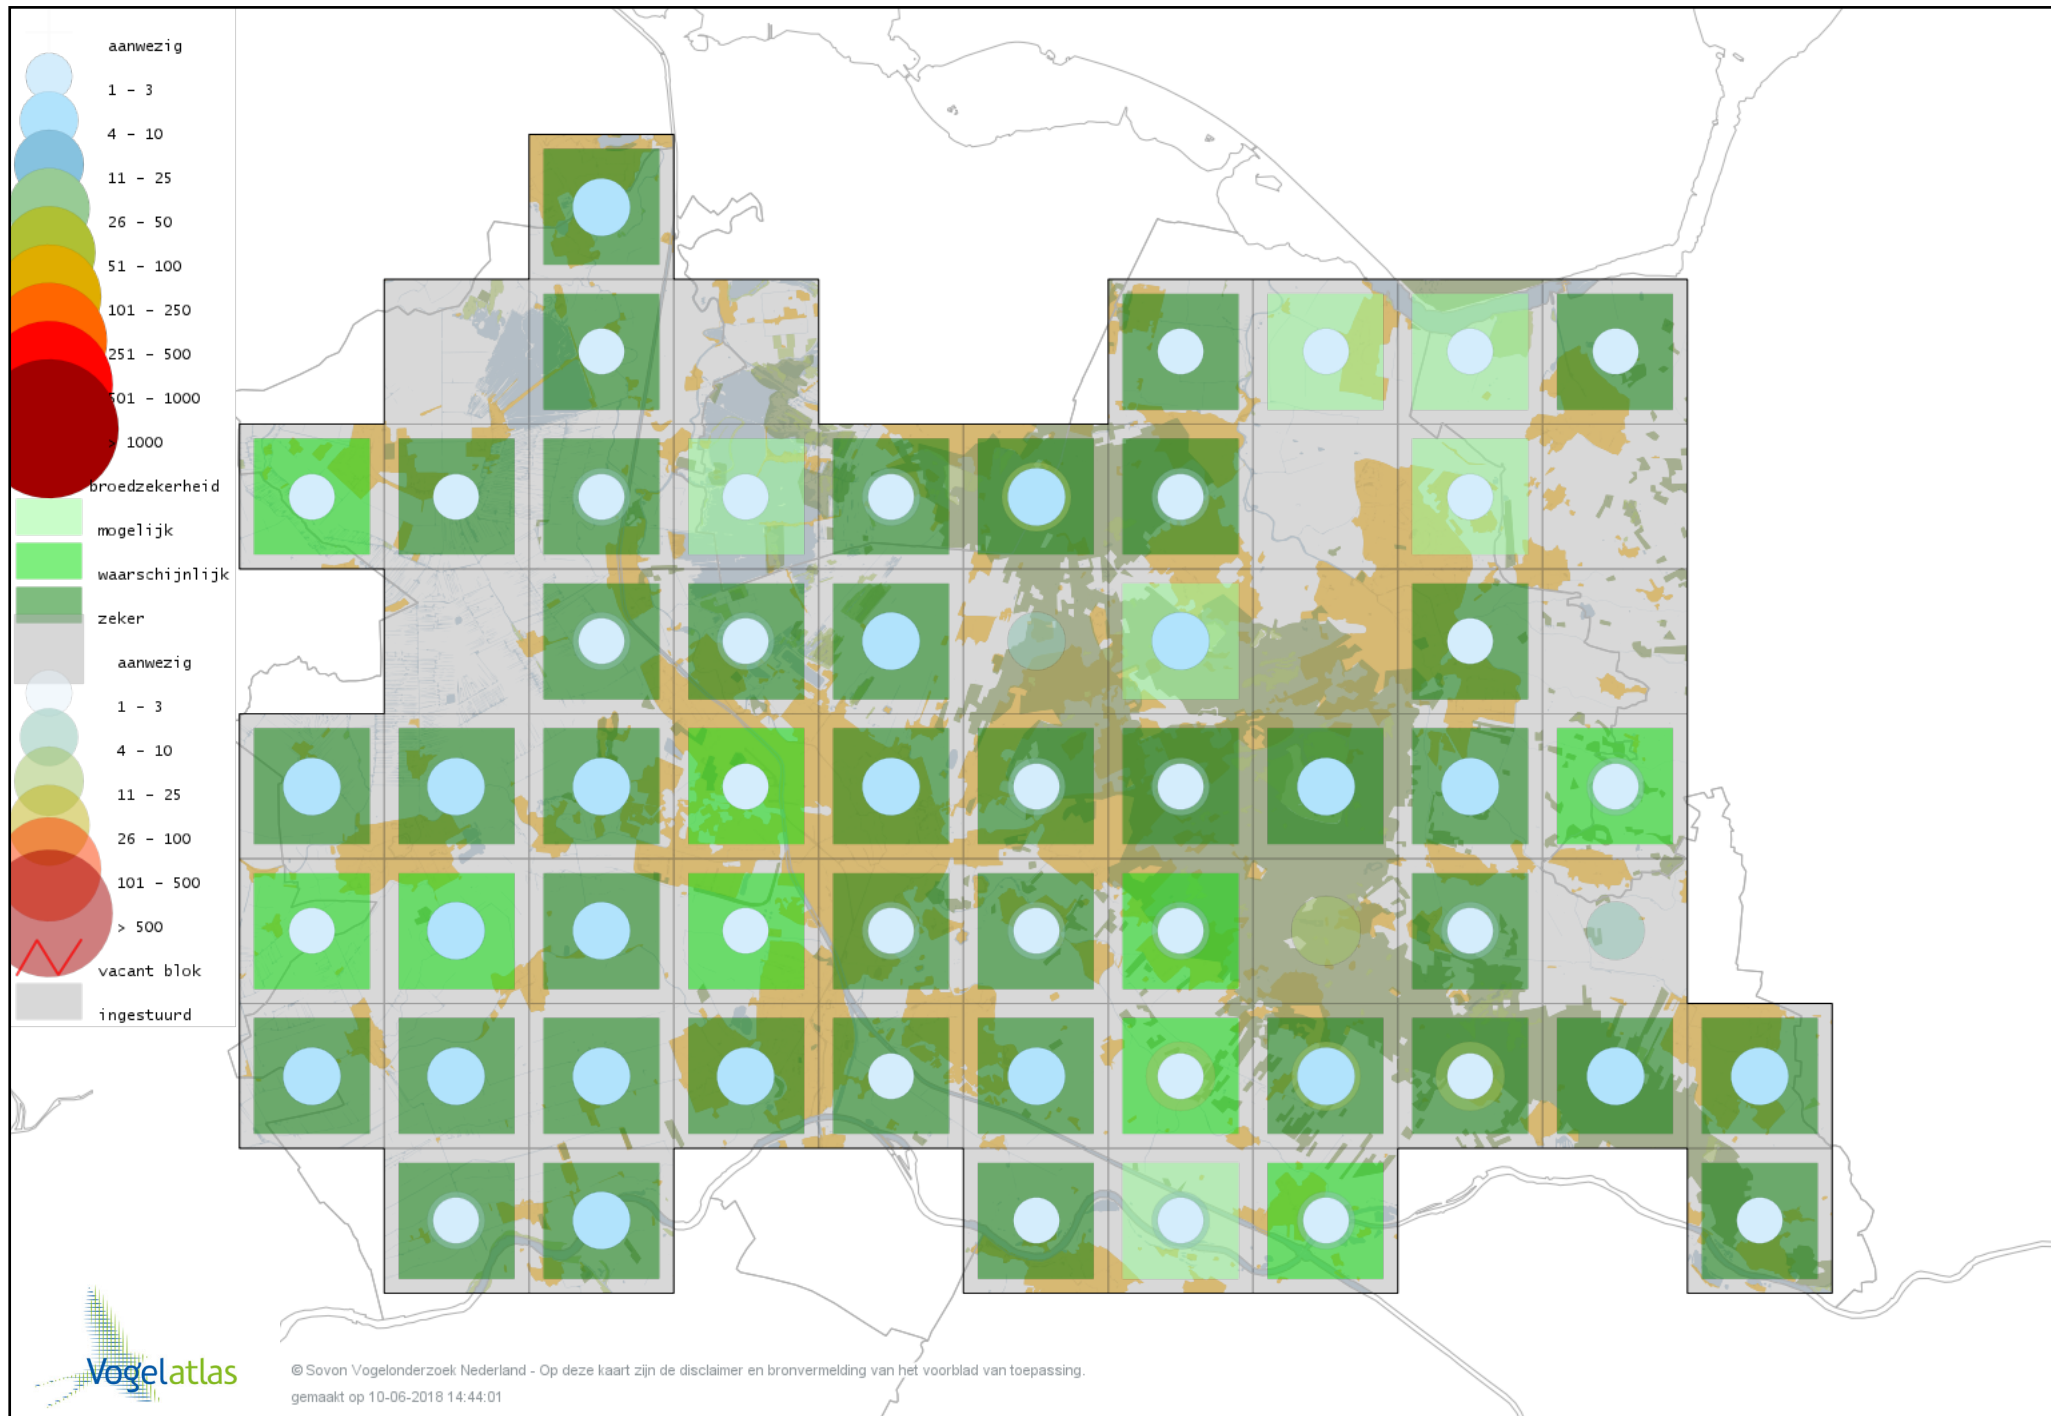

Voorlopige verspreidingskaart Turkse Tortel broedseizoen

Voorlopige verspreidingskaart Zomertortel broedseizoen

Voorlopige verspreidingskaart Halsbandparkiet broedseizoen

Voorlopige verspreidingskaart Koekoek broedseizoen

Voorlopige verspreidingskaart Kerkuil broedseizoen

Voorlopige verspreidingskaart Steenuil broedseizoen

Voorlopige verspreidingskaart Bosuil broedseizoen

Voorlopige verspreidingskaart Ransuil broedseizoen

Voorlopige verspreidingskaart Nachtzwaluw broedseizoen

Voorlopige verspreidingskaart Gierzwaluw broedseizoen

Voorlopige verspreidingskaart IJsvogel broedseizoen

Voorlopige verspreidingskaart Groene Specht broedseizoen