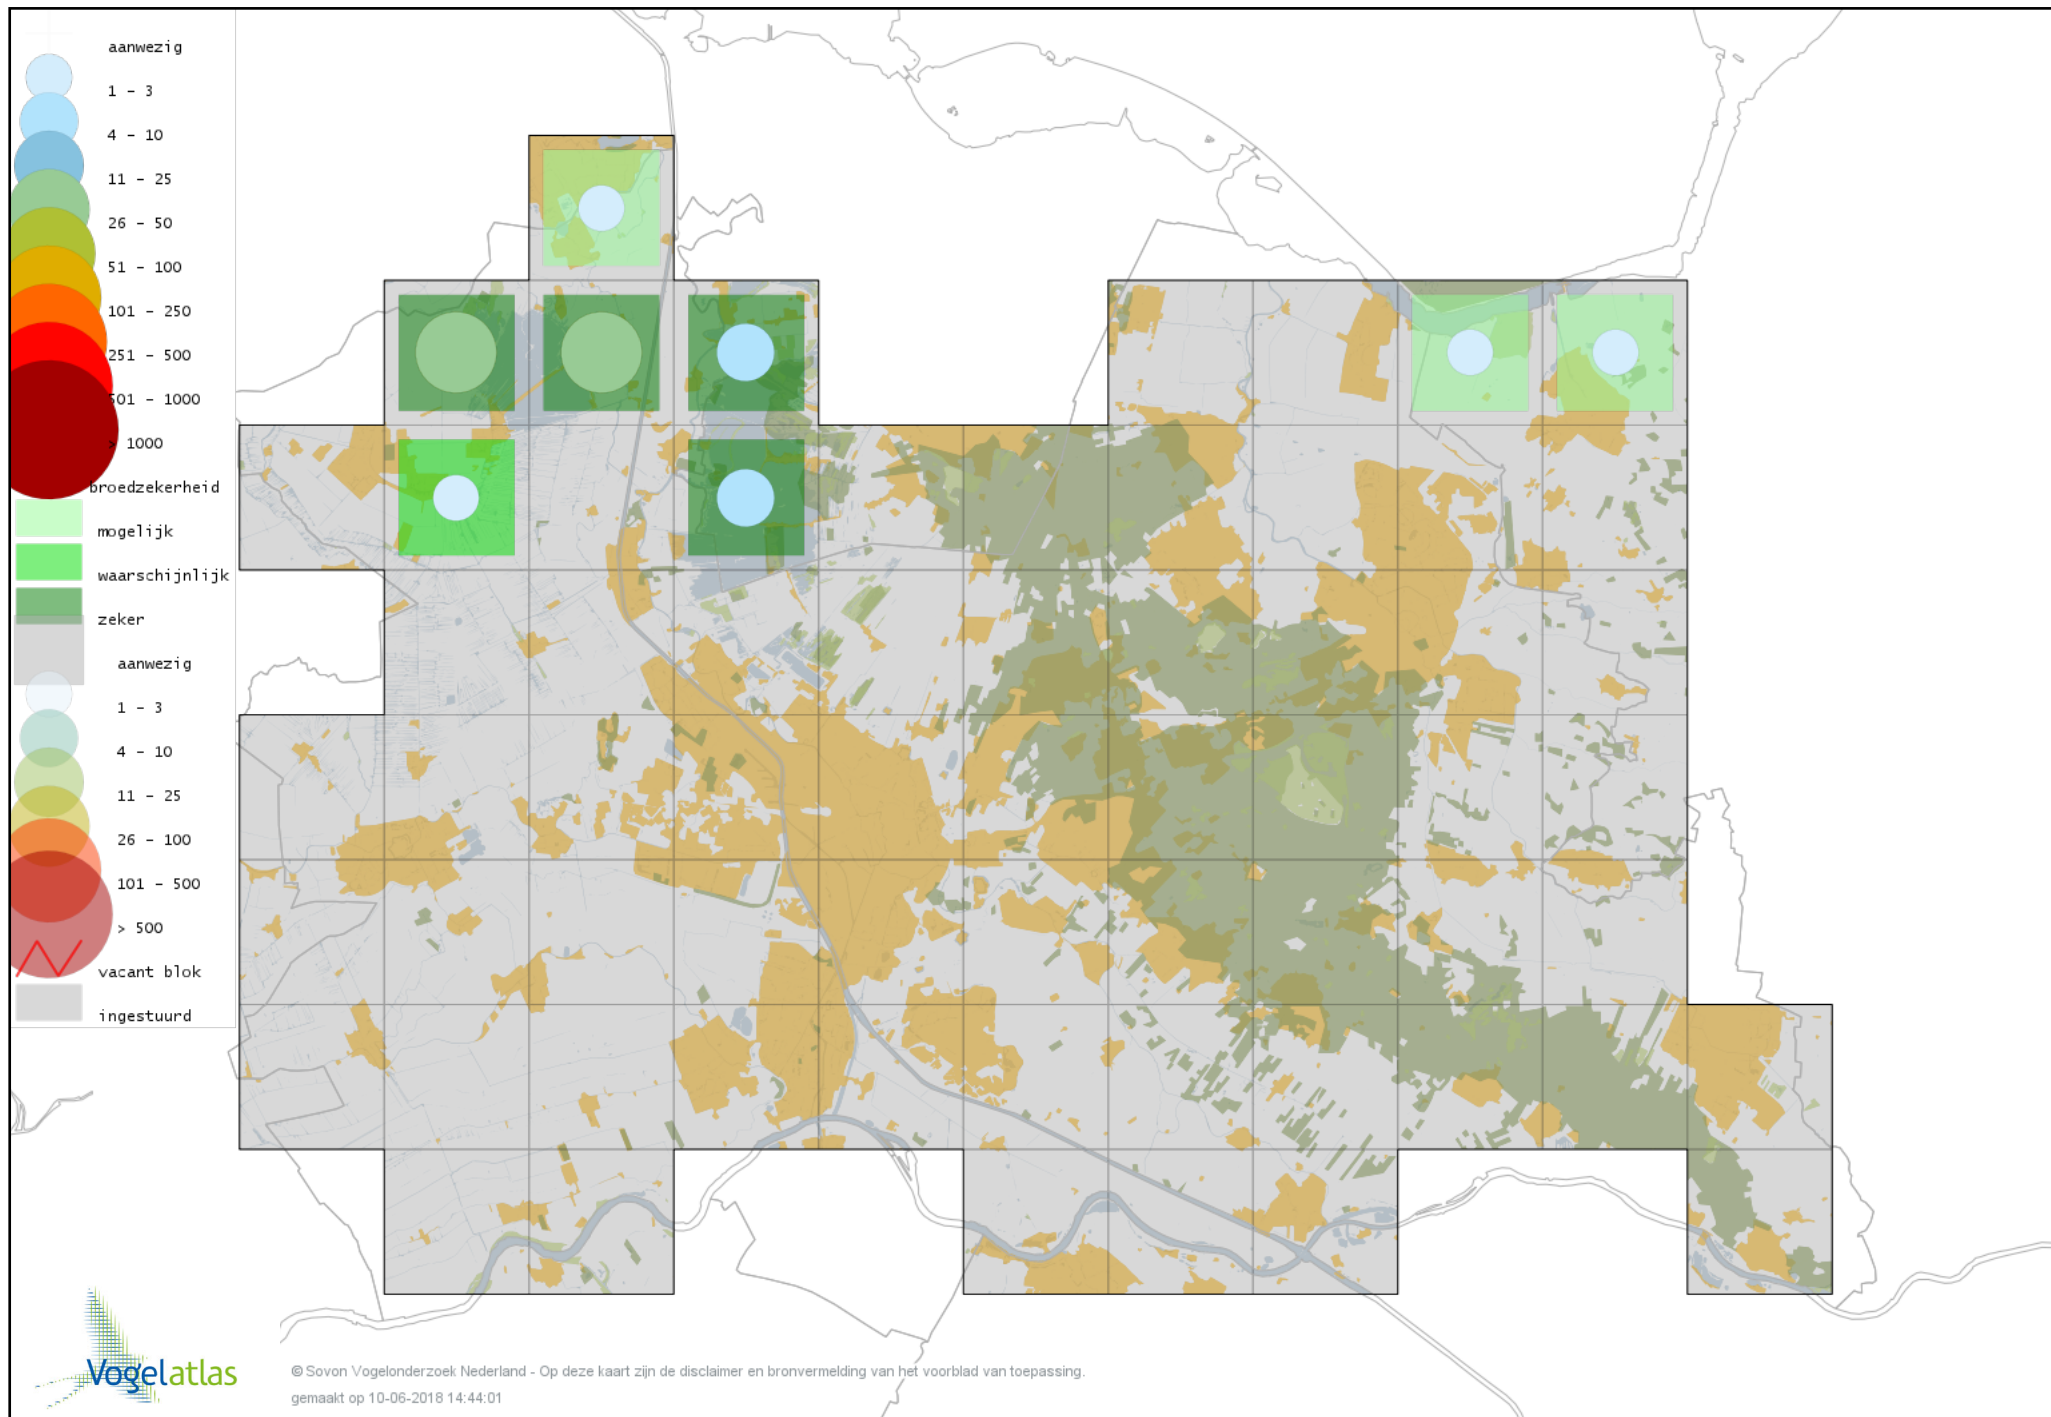

Voorlopige verspreidingskaart hybride gans broedseizoen

Voorlopige verspreidingskaart Casarca broedseizoen

Voorlopige verspreidingskaart Bergeend broedseizoen

Voorlopige verspreidingskaart Krooneend broedseizoen

Voorlopige verspreidingskaart Tafeleend broedseizoen

Voorlopige verspreidingskaart Kuifeend broedseizoen

Voorlopige verspreidingskaart Muskuseend broedseizoen

Voorlopige verspreidingskaart Carolina-eend broedseizoen

Voorlopige verspreidingskaart Mandarijneend broedseizoen

Voorlopige verspreidingskaart Rosse Stekelstaart broedseizoen

Voorlopige verspreidingskaart Brilduiker broedseizoen

Voorlopige verspreidingskaart Krakeend broedseizoen