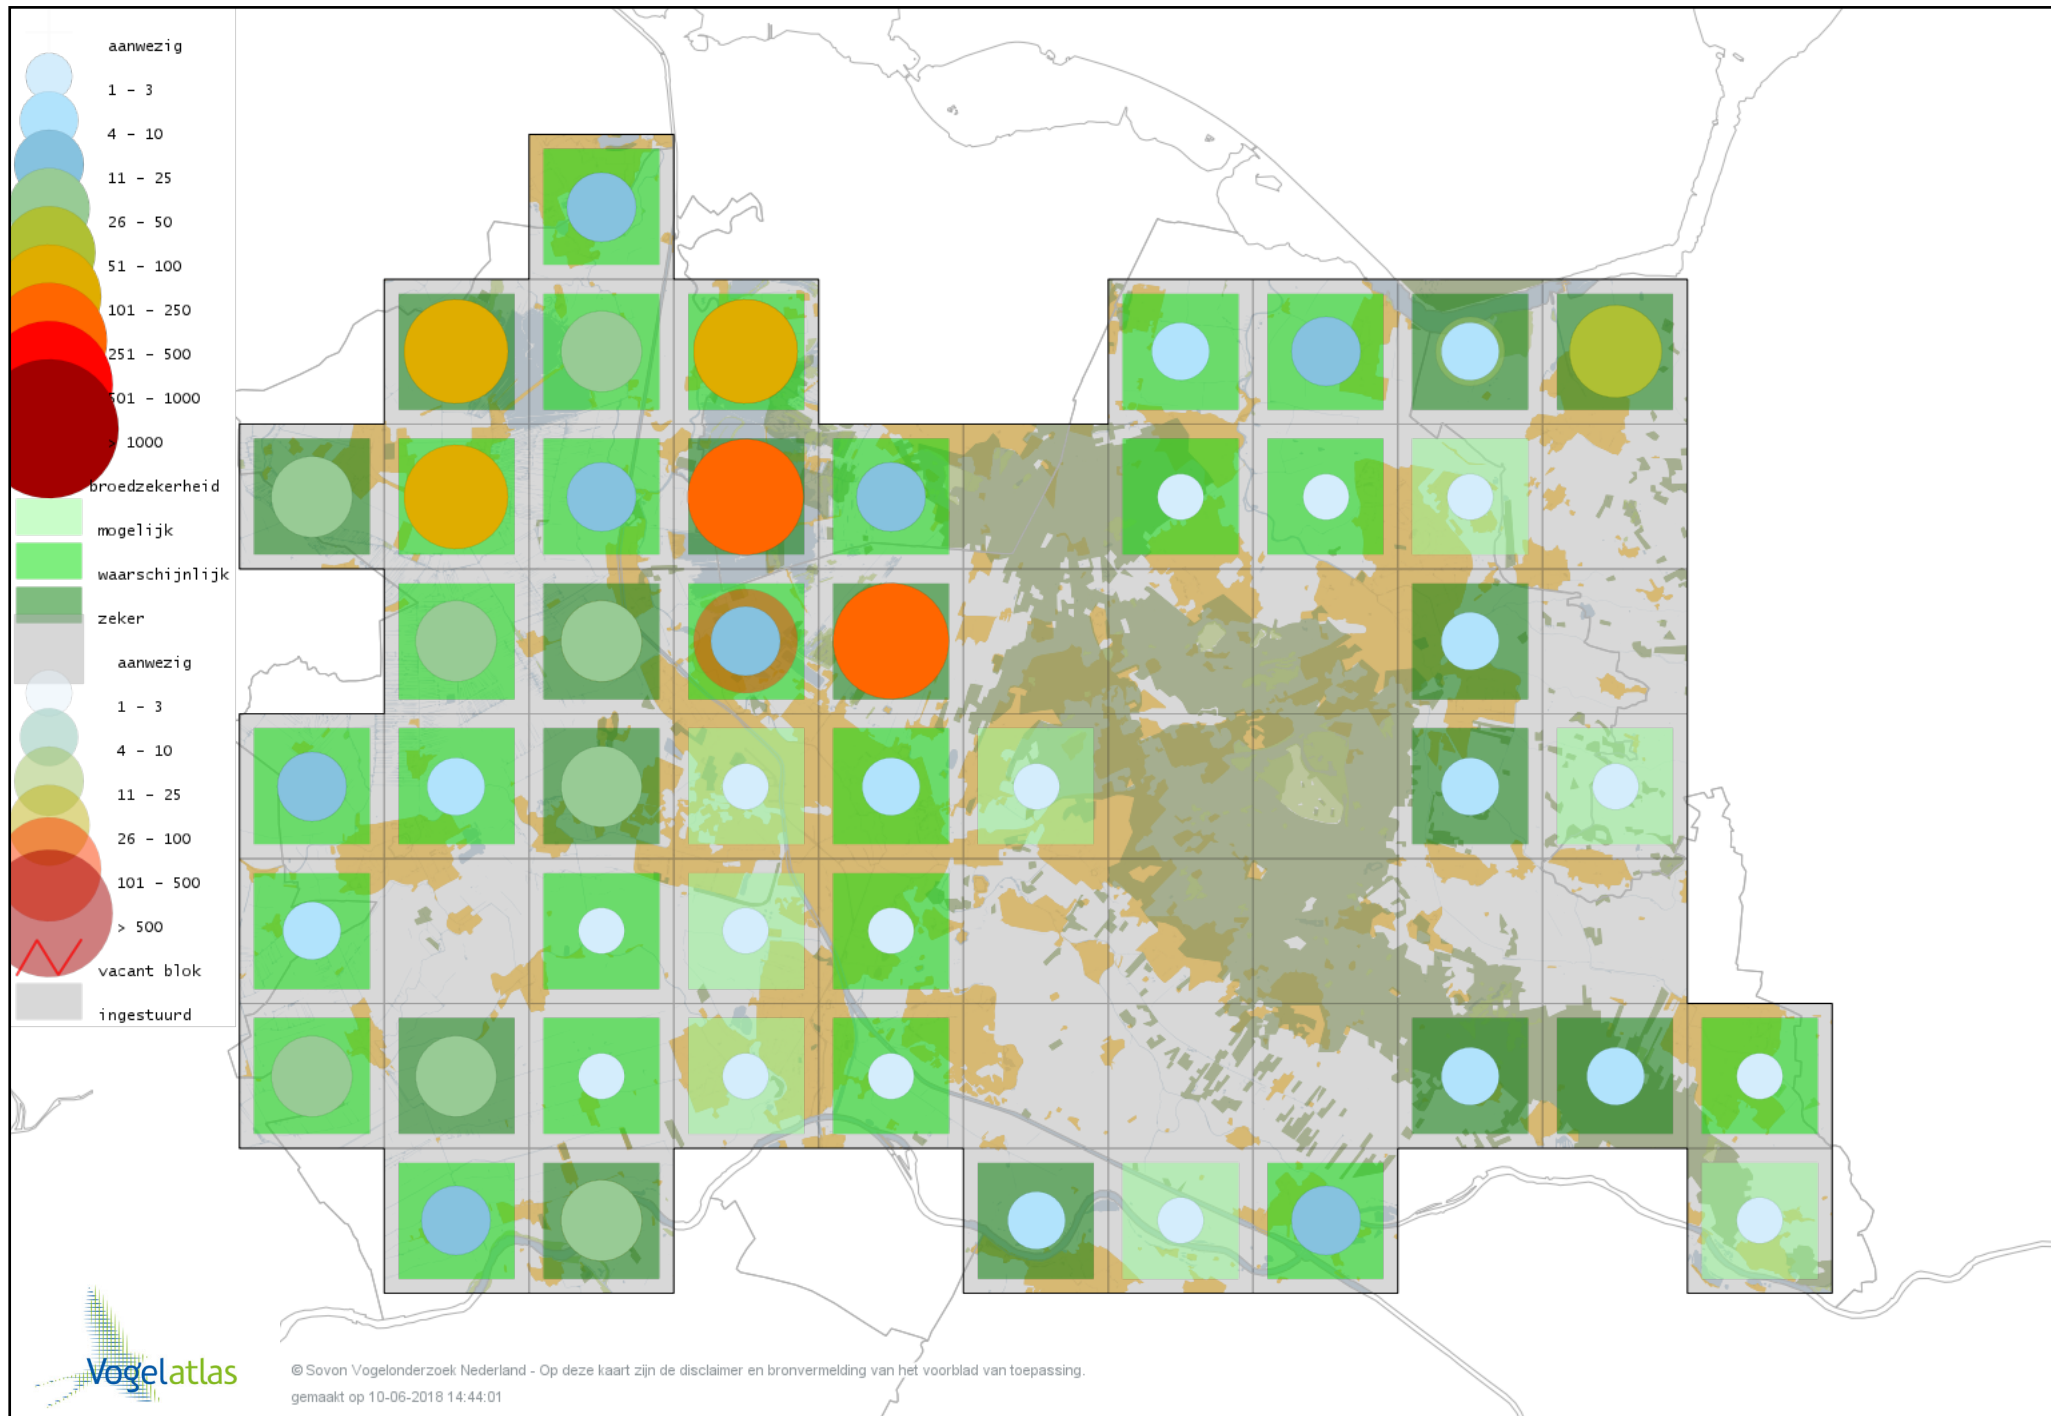

Voorlopige verspreidingskaart Grasmus broedseizoen

Voorlopige verspreidingskaart Tuinfluiter broedseizoen

Voorlopige verspreidingskaart Zwartkop broedseizoen

Voorlopige verspreidingskaart Sprinkhaanzanger broedseizoen

Voorlopige verspreidingskaart Krekelzanger broedseizoen

Voorlopige verspreidingskaart Snor broedseizoen

Voorlopige verspreidingskaart Spotvogel broedseizoen

Voorlopige verspreidingskaart Orpheusspotvogel broedseizoen

Voorlopige verspreidingskaart Bosrietzanger broedseizoen

Voorlopige verspreidingskaart Kleine Karekiet broedseizoen

Voorlopige verspreidingskaart Rietzanger broedseizoen

Voorlopige verspreidingskaart Grote Karekiet broedseizoen

Voorlopige verspreidingskaart Boomklever broedseizoen

Voorlopige verspreidingskaart Boomkruiper broedseizoen

Voorlopige verspreidingskaart Winterkoning broedseizoen

Voorlopige verspreidingskaart Spreeuw broedseizoen