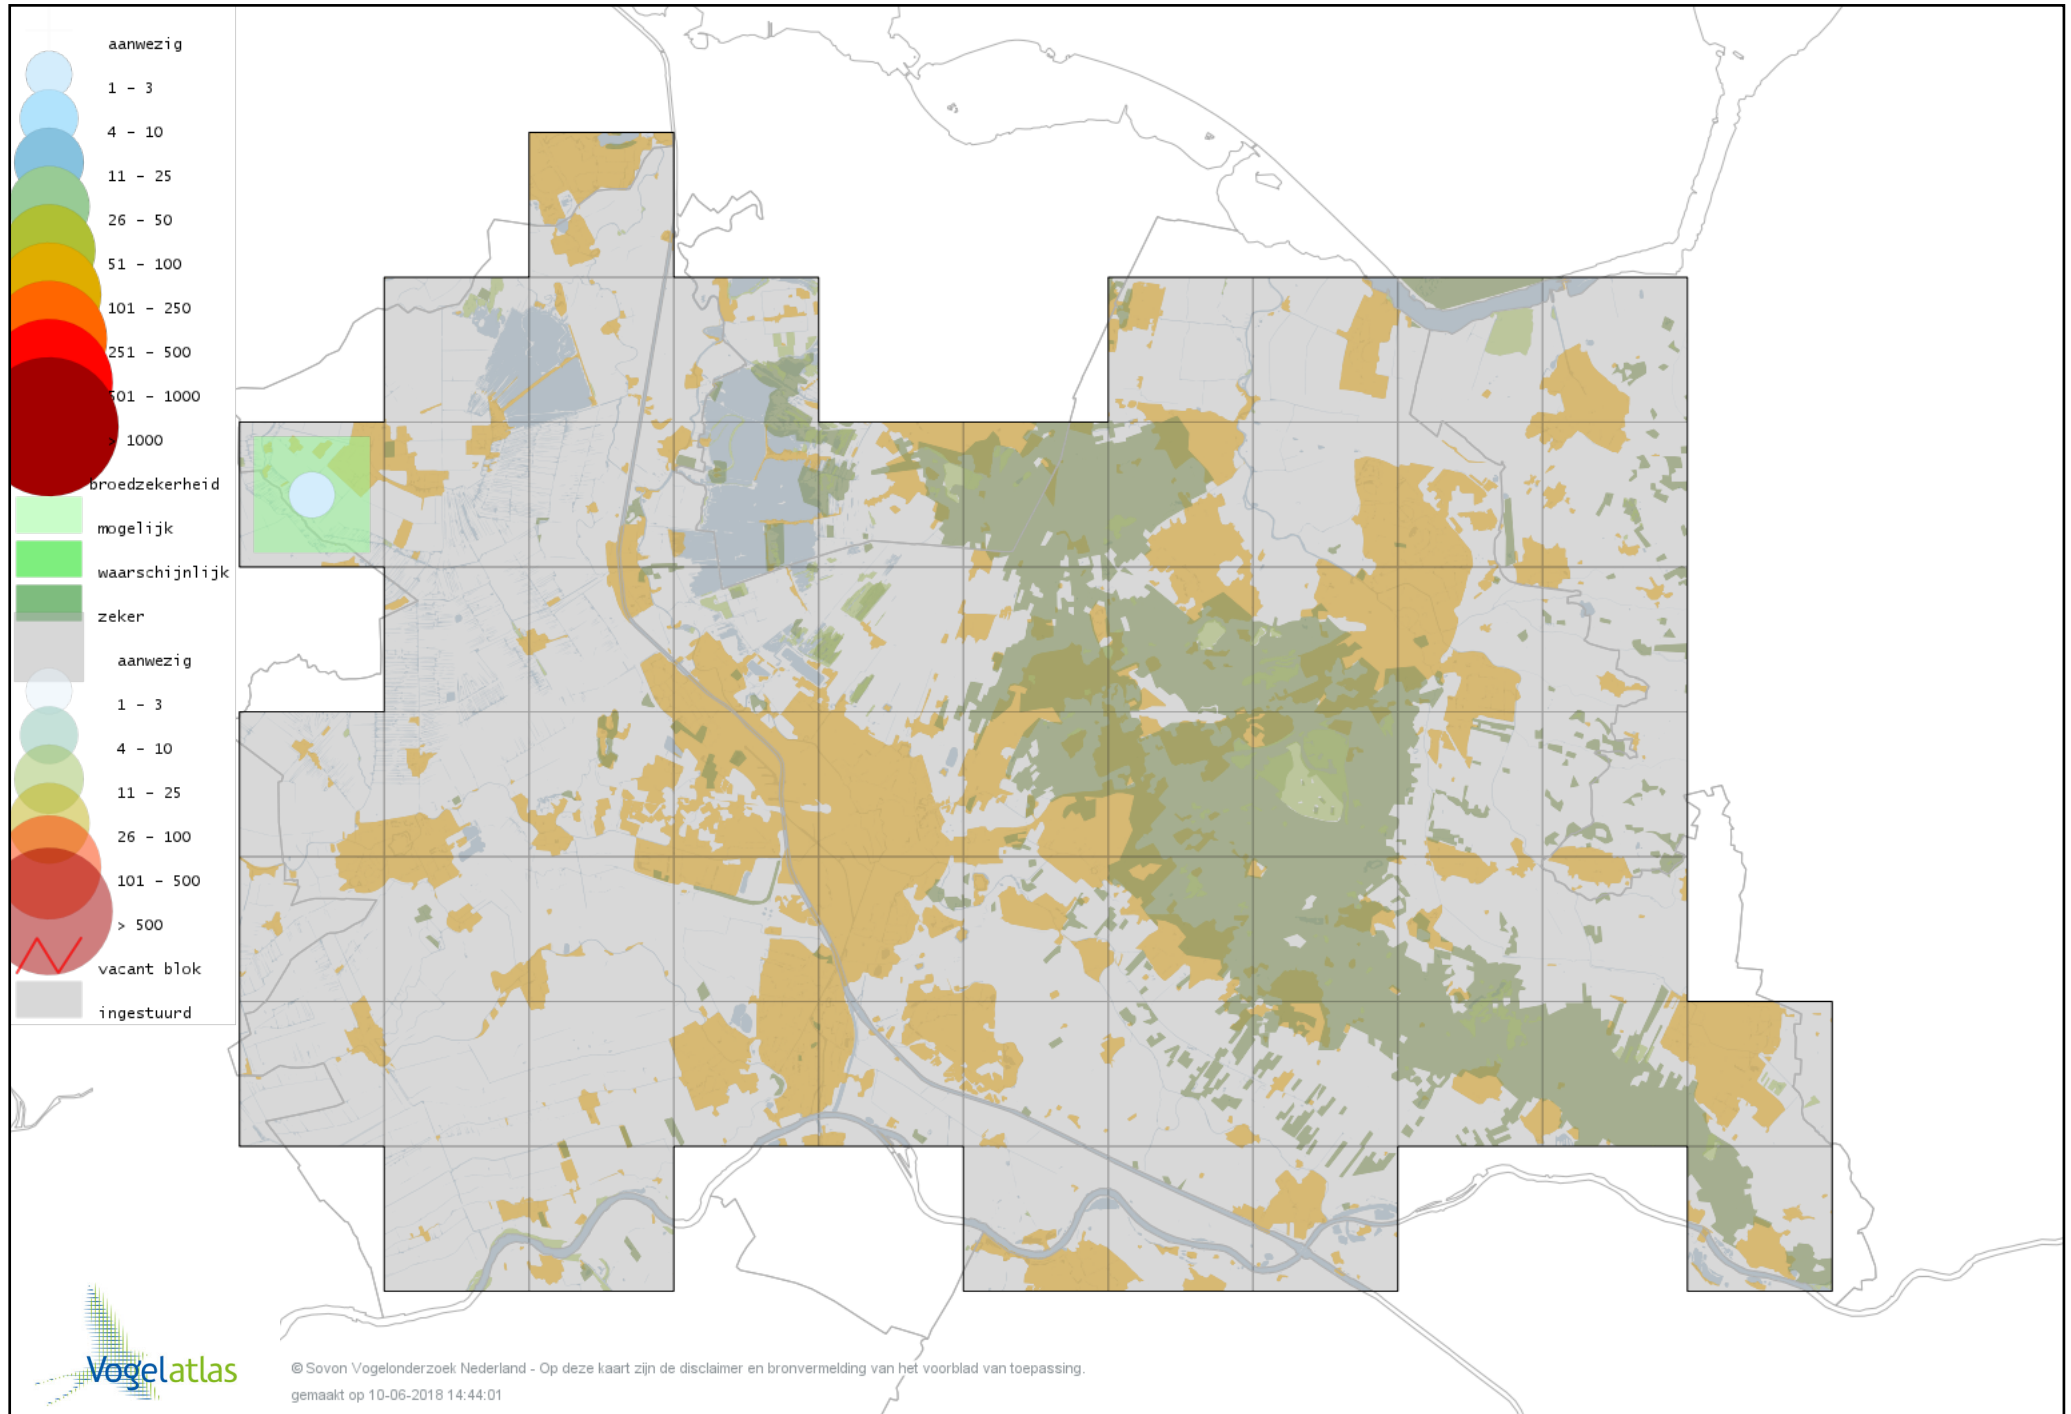

Voorlopige verspreidingskaart hybride gans broedseizoen

Voorlopige verspreidingskaart Casarca broedseizoen

Voorlopige verspreidingskaart Bergeend broedseizoen

Voorlopige verspreidingskaart Krooneend broedseizoen

Voorlopige verspreidingskaart Tafeleend broedseizoen

Voorlopige verspreidingskaart Kuifeend broedseizoen

Voorlopige verspreidingskaart Muskuseend broedseizoen

Voorlopige verspreidingskaart Carolina-eend broedseizoen

Voorlopige verspreidingskaart Mandarijneend broedseizoen

Voorlopige verspreidingskaart Rosse Stekelstaart broedseizoen

Voorlopige verspreidingskaart Brilduiker broedseizoen

Voorlopige verspreidingskaart Krakeend broedseizoen

Voorlopige verspreidingskaart Smient broedseizoen

Voorlopige verspreidingskaart Slobeend broedseizoen

Voorlopige verspreidingskaart Wilde Eend broedseizoen

Voorlopige verspreidingskaart Soepeend broedseizoen