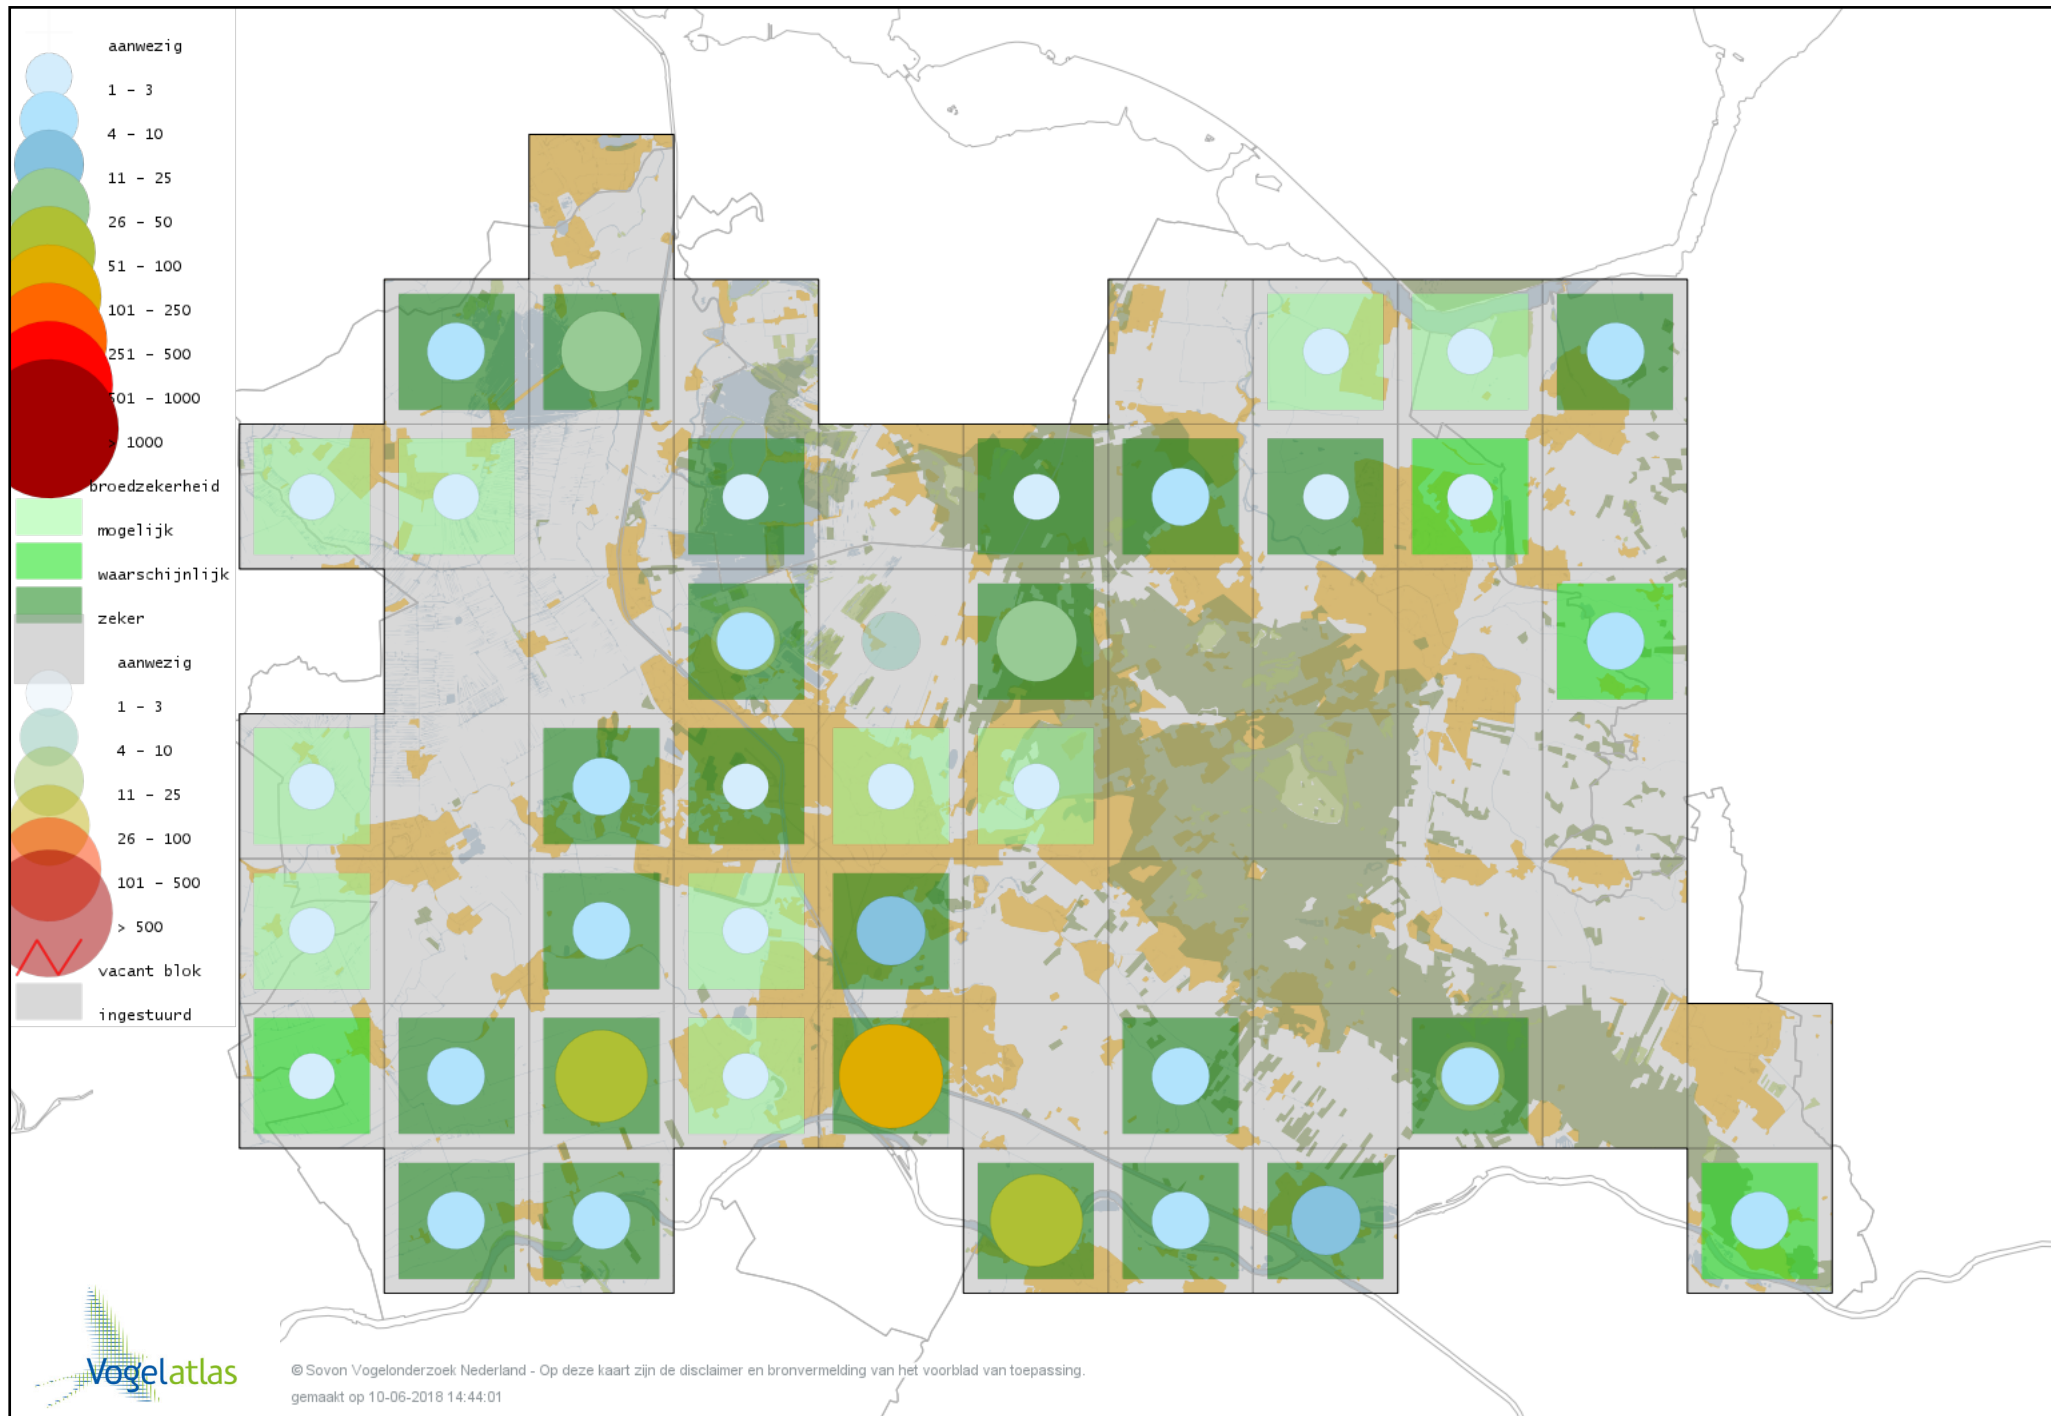

Voorlopige verspreidingskaart Zwarte Zwaan broedseizoen

Voorlopige verspreidingskaart Indische Gans broedseizoen

Voorlopige verspreidingskaart Knobbelgans (Chinese) broedseizoen

Voorlopige verspreidingskaart Grauwe Gans broedseizoen

Voorlopige verspreidingskaart Soepgans broedseizoen

Voorlopige verspreidingskaart Dwerggans broedseizoen

Voorlopige verspreidingskaart Kolgans broedseizoen

Voorlopige verspreidingskaart Kleine Canadese Gans (minima) broedseizoen

Voorlopige verspreidingskaart Grote Canadese Gans broedseizoen

Voorlopige verspreidingskaart Brandgans broedseizoen

Voorlopige verspreidingskaart Brandgans x Canadese Gans broedseizoen

Voorlopige verspreidingskaart Nijlgans broedseizoen

Voorlopige verspreidingskaart hybride gans broedseizoen

Voorlopige verspreidingskaart Casarca broedseizoen

Voorlopige verspreidingskaart Bergeend broedseizoen

Voorlopige verspreidingskaart Krooneend broedseizoen