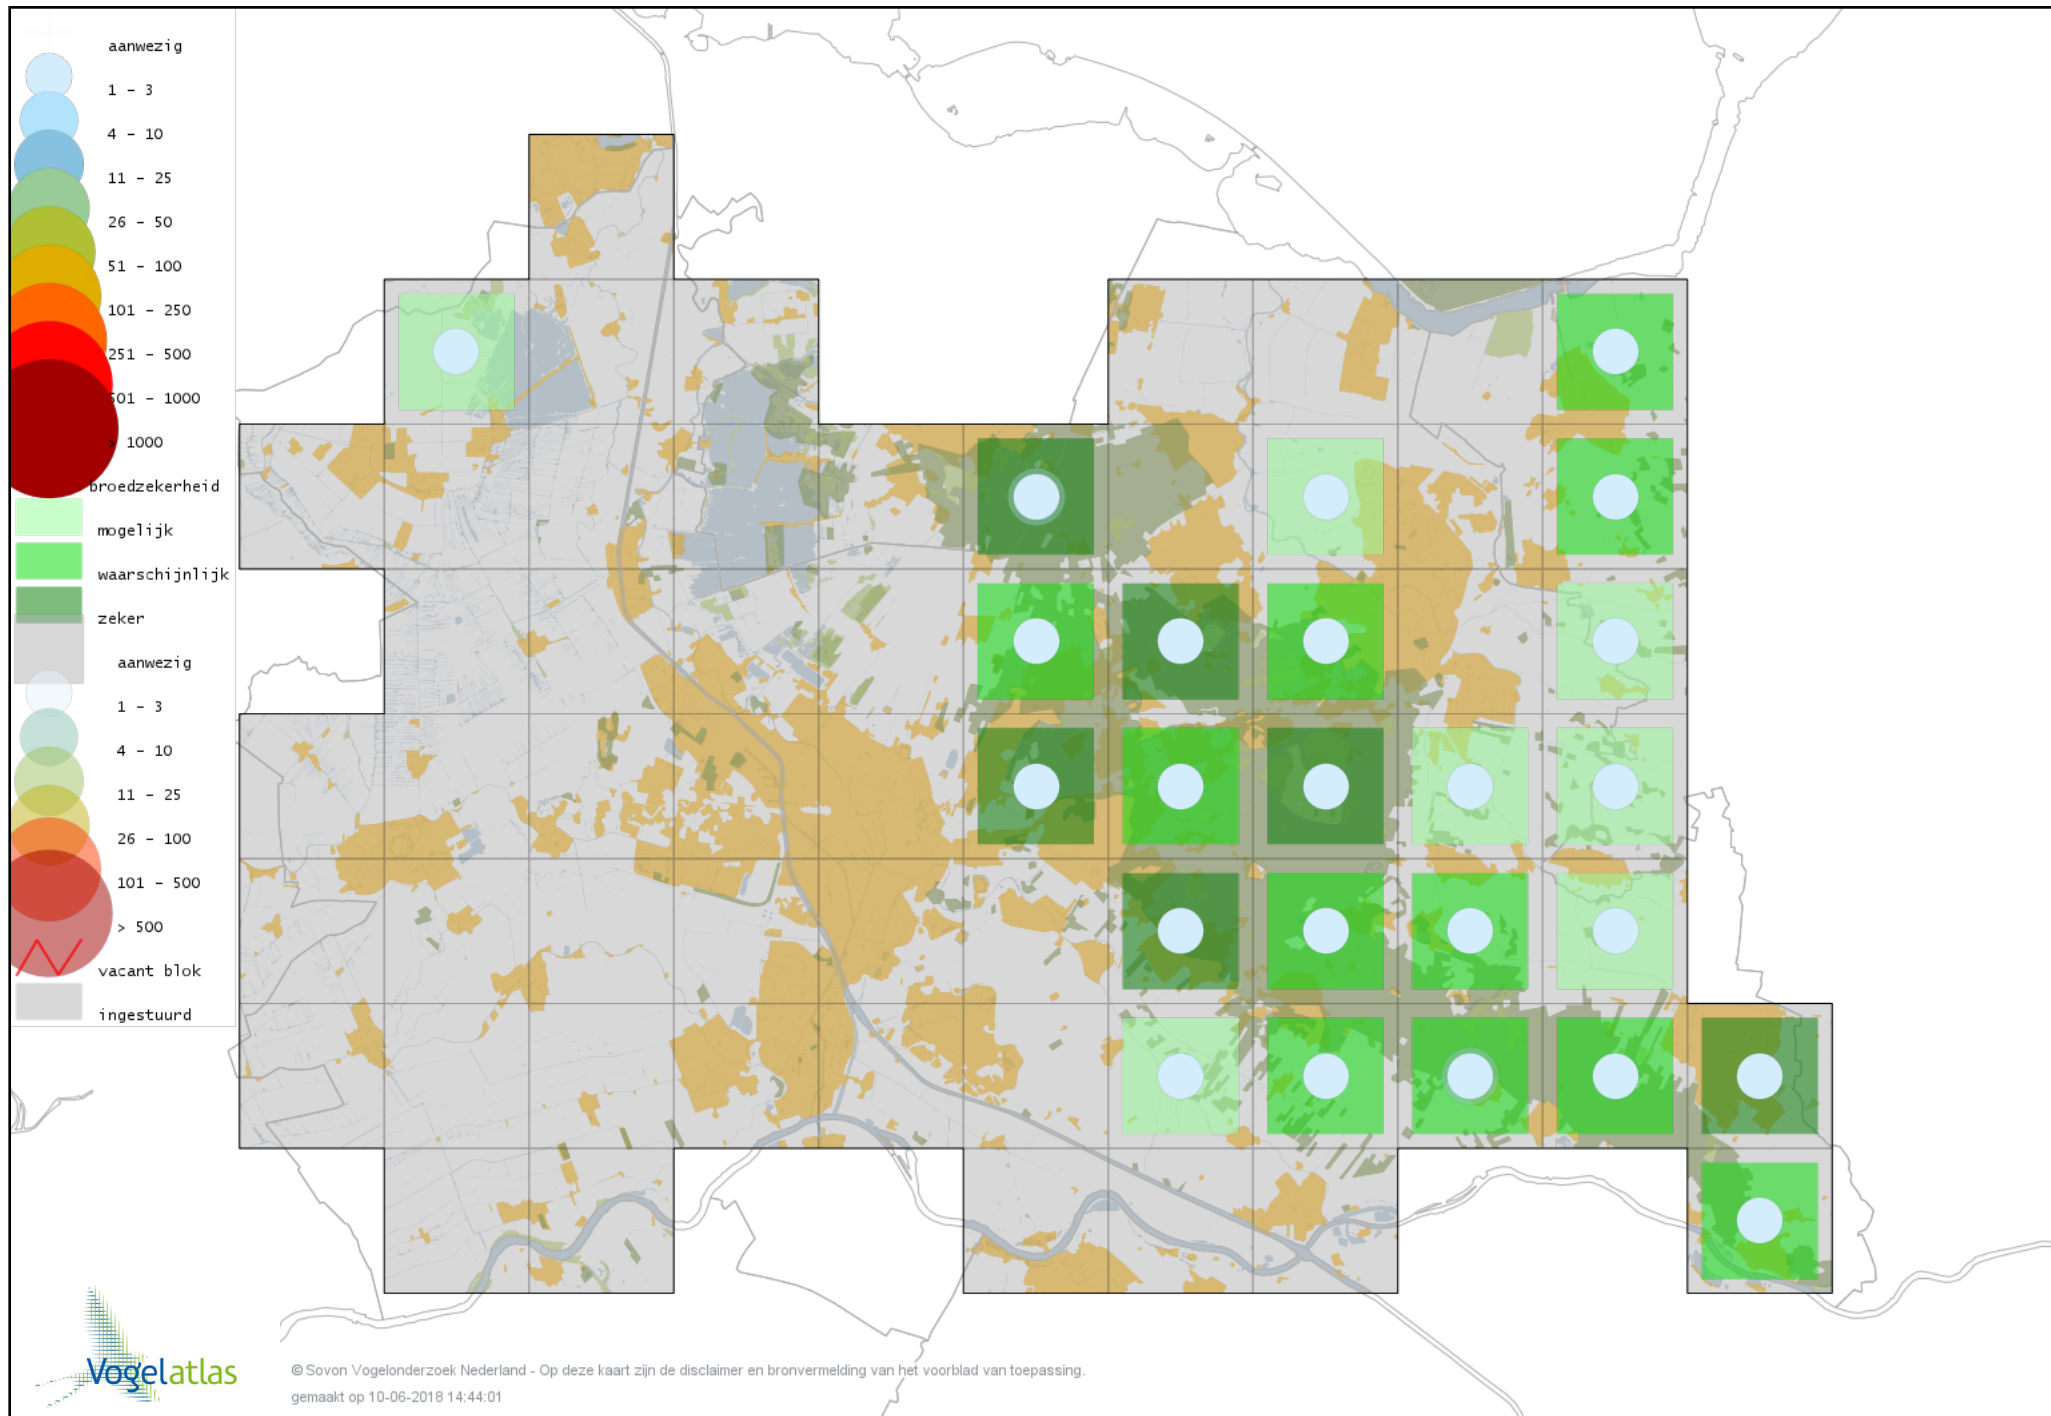

Voorlopige verspreidingskaart Blauwe Reiger broedseizoen

Voorlopige verspreidingskaart Purperreiger broedseizoen

Voorlopige verspreidingskaart Ooievaar broedseizoen

Voorlopige verspreidingskaart Lepelaar broedseizoen

Voorlopige verspreidingskaart Dodaars broedseizoen

Voorlopige verspreidingskaart Fuut broedseizoen

Voorlopige verspreidingskaart Geoorde Fuut broedseizoen

Voorlopige verspreidingskaart Wespendifeet broedseizoen

Voorlopige verspreidingskaart Bruine Kiekendief broedseizoen

Voorlopige verspreidingskaart Havik broedseizoen

Voorlopige verspreidingskaart Sperwer broedseizoen

Voorlopige verspreidingskaart Buizerd broedseizoen

Voorlopige verspreidingskaart Torenvalk broedseizoen

Voorlopige verspreidingskaart Boomvalk broedseizoen

Voorlopige verspreidingskaart Slechtvalk broedseizoen

Voorlopige verspreidingskaart Waterral broedseizoen