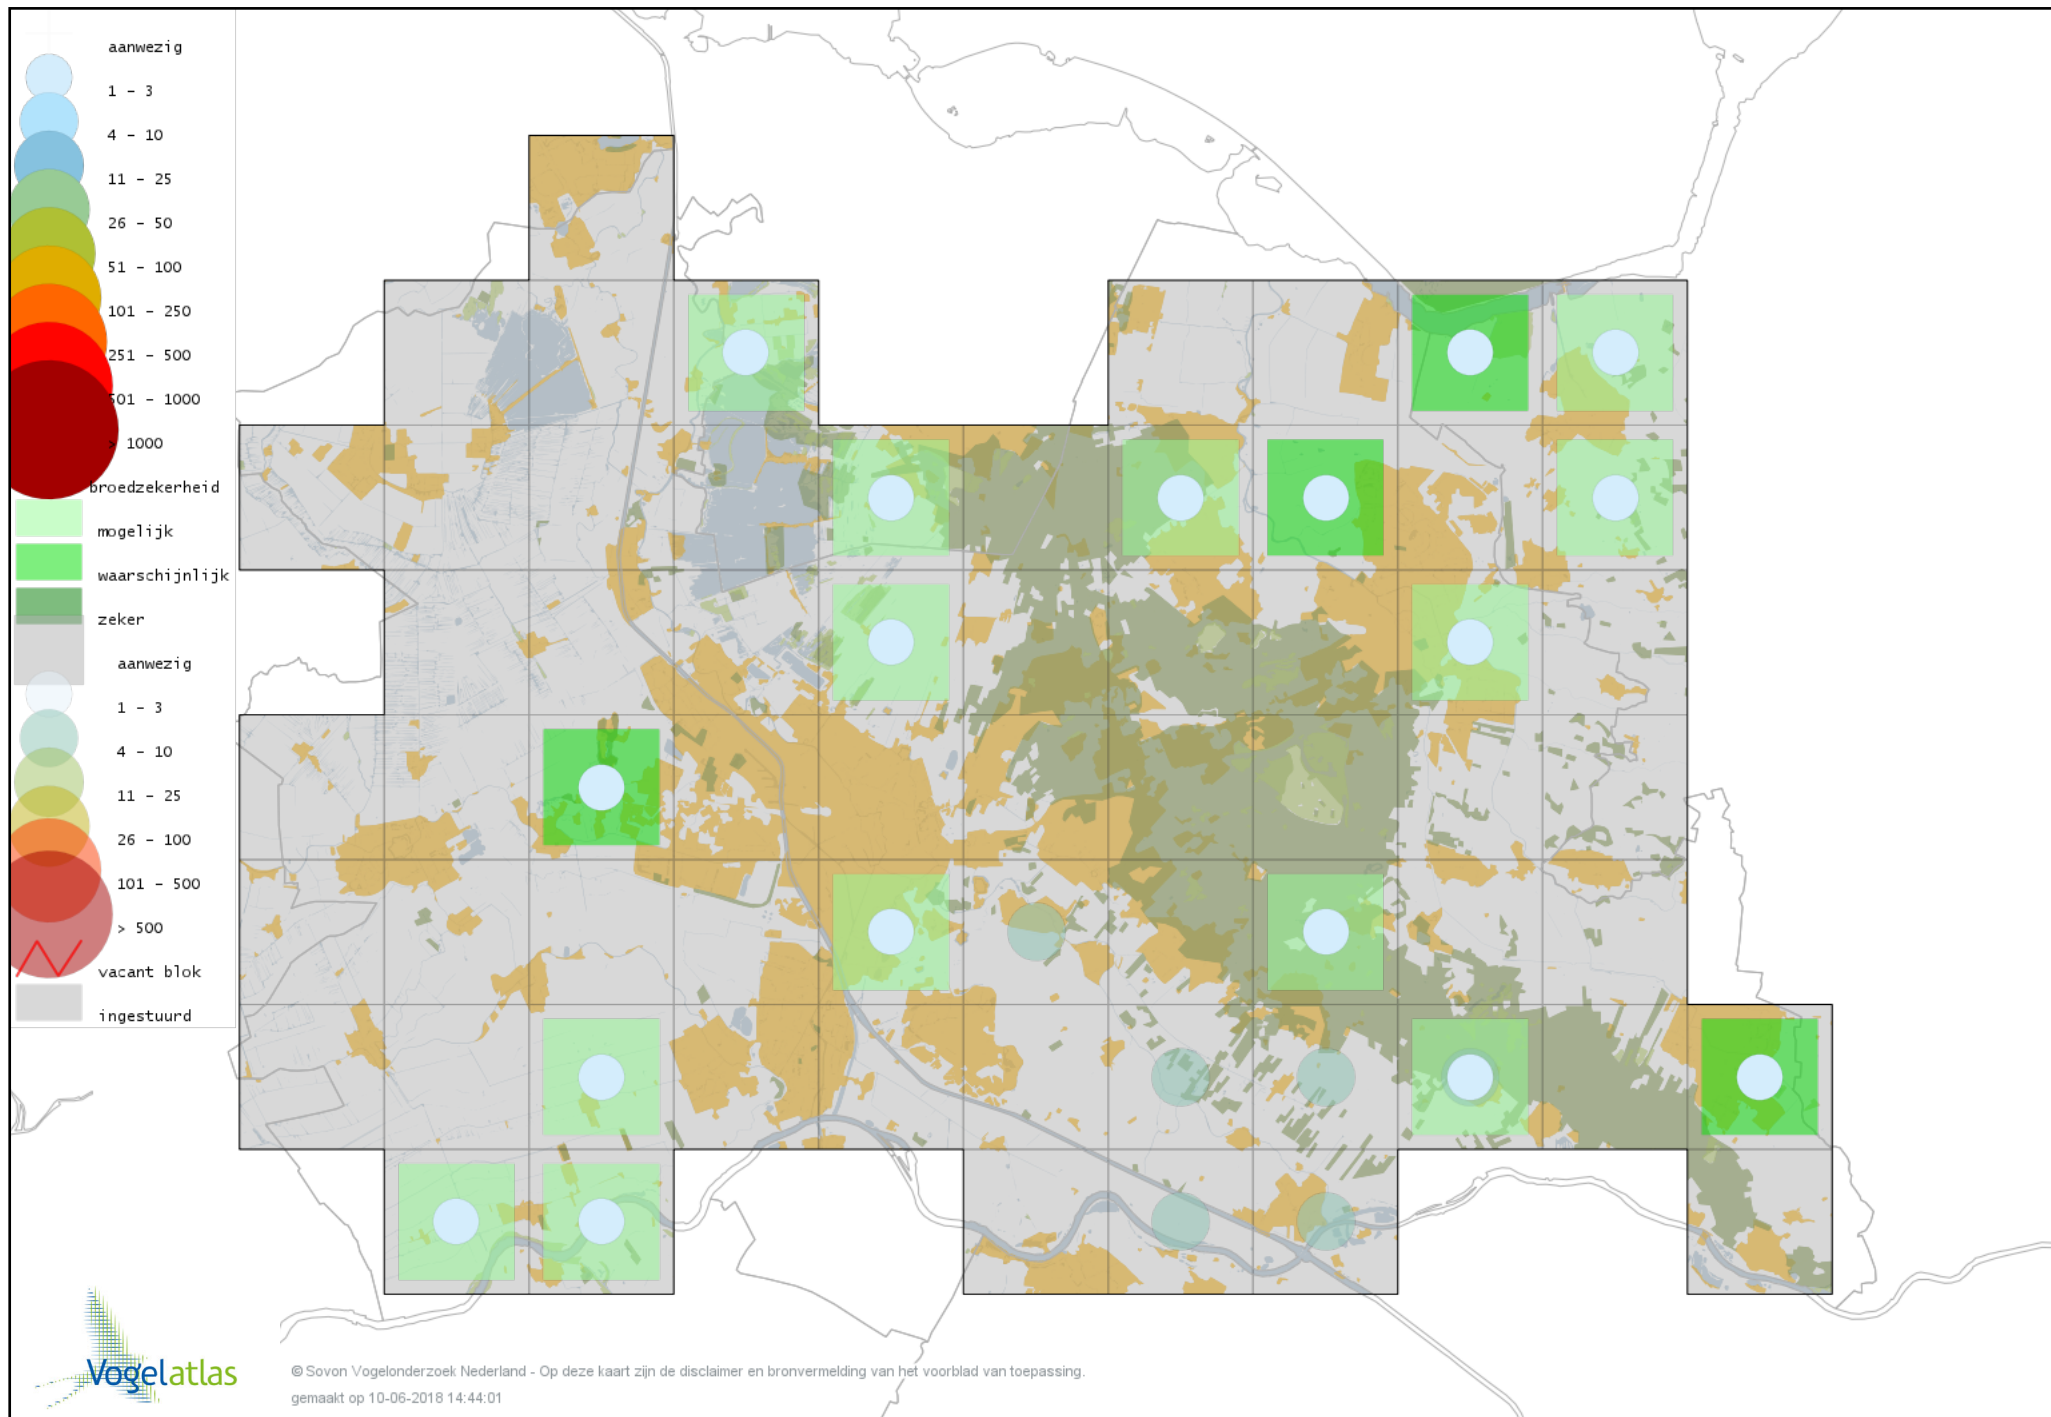

Voorlopige verspreidingskaart Nachtzwaluw broedseizoen

Voorlopige verspreidingskaart Gierzwaluw broedseizoen

Voorlopige verspreidingskaart IJsvogel broedseizoen

Voorlopige verspreidingskaart Groene Specht broedseizoen

Voorlopige verspreidingskaart Zwarte Specht broedseizoen

Voorlopige verspreidingskaart Grote Bonte Specht broedseizoen

Voorlopige verspreidingskaart Middelste Bonte Specht broedseizoen

Voorlopige verspreidingskaart Kleine Bonte Specht broedseizoen

Voorlopige verspreidingskaart Wielewaal broedseizoen

Voorlopige verspreidingskaart Grauwe Klauwier broedseizoen

Voorlopige verspreidingskaart Ekster broedseizoen

Voorlopige verspreidingskaart Gaai broedseizoen