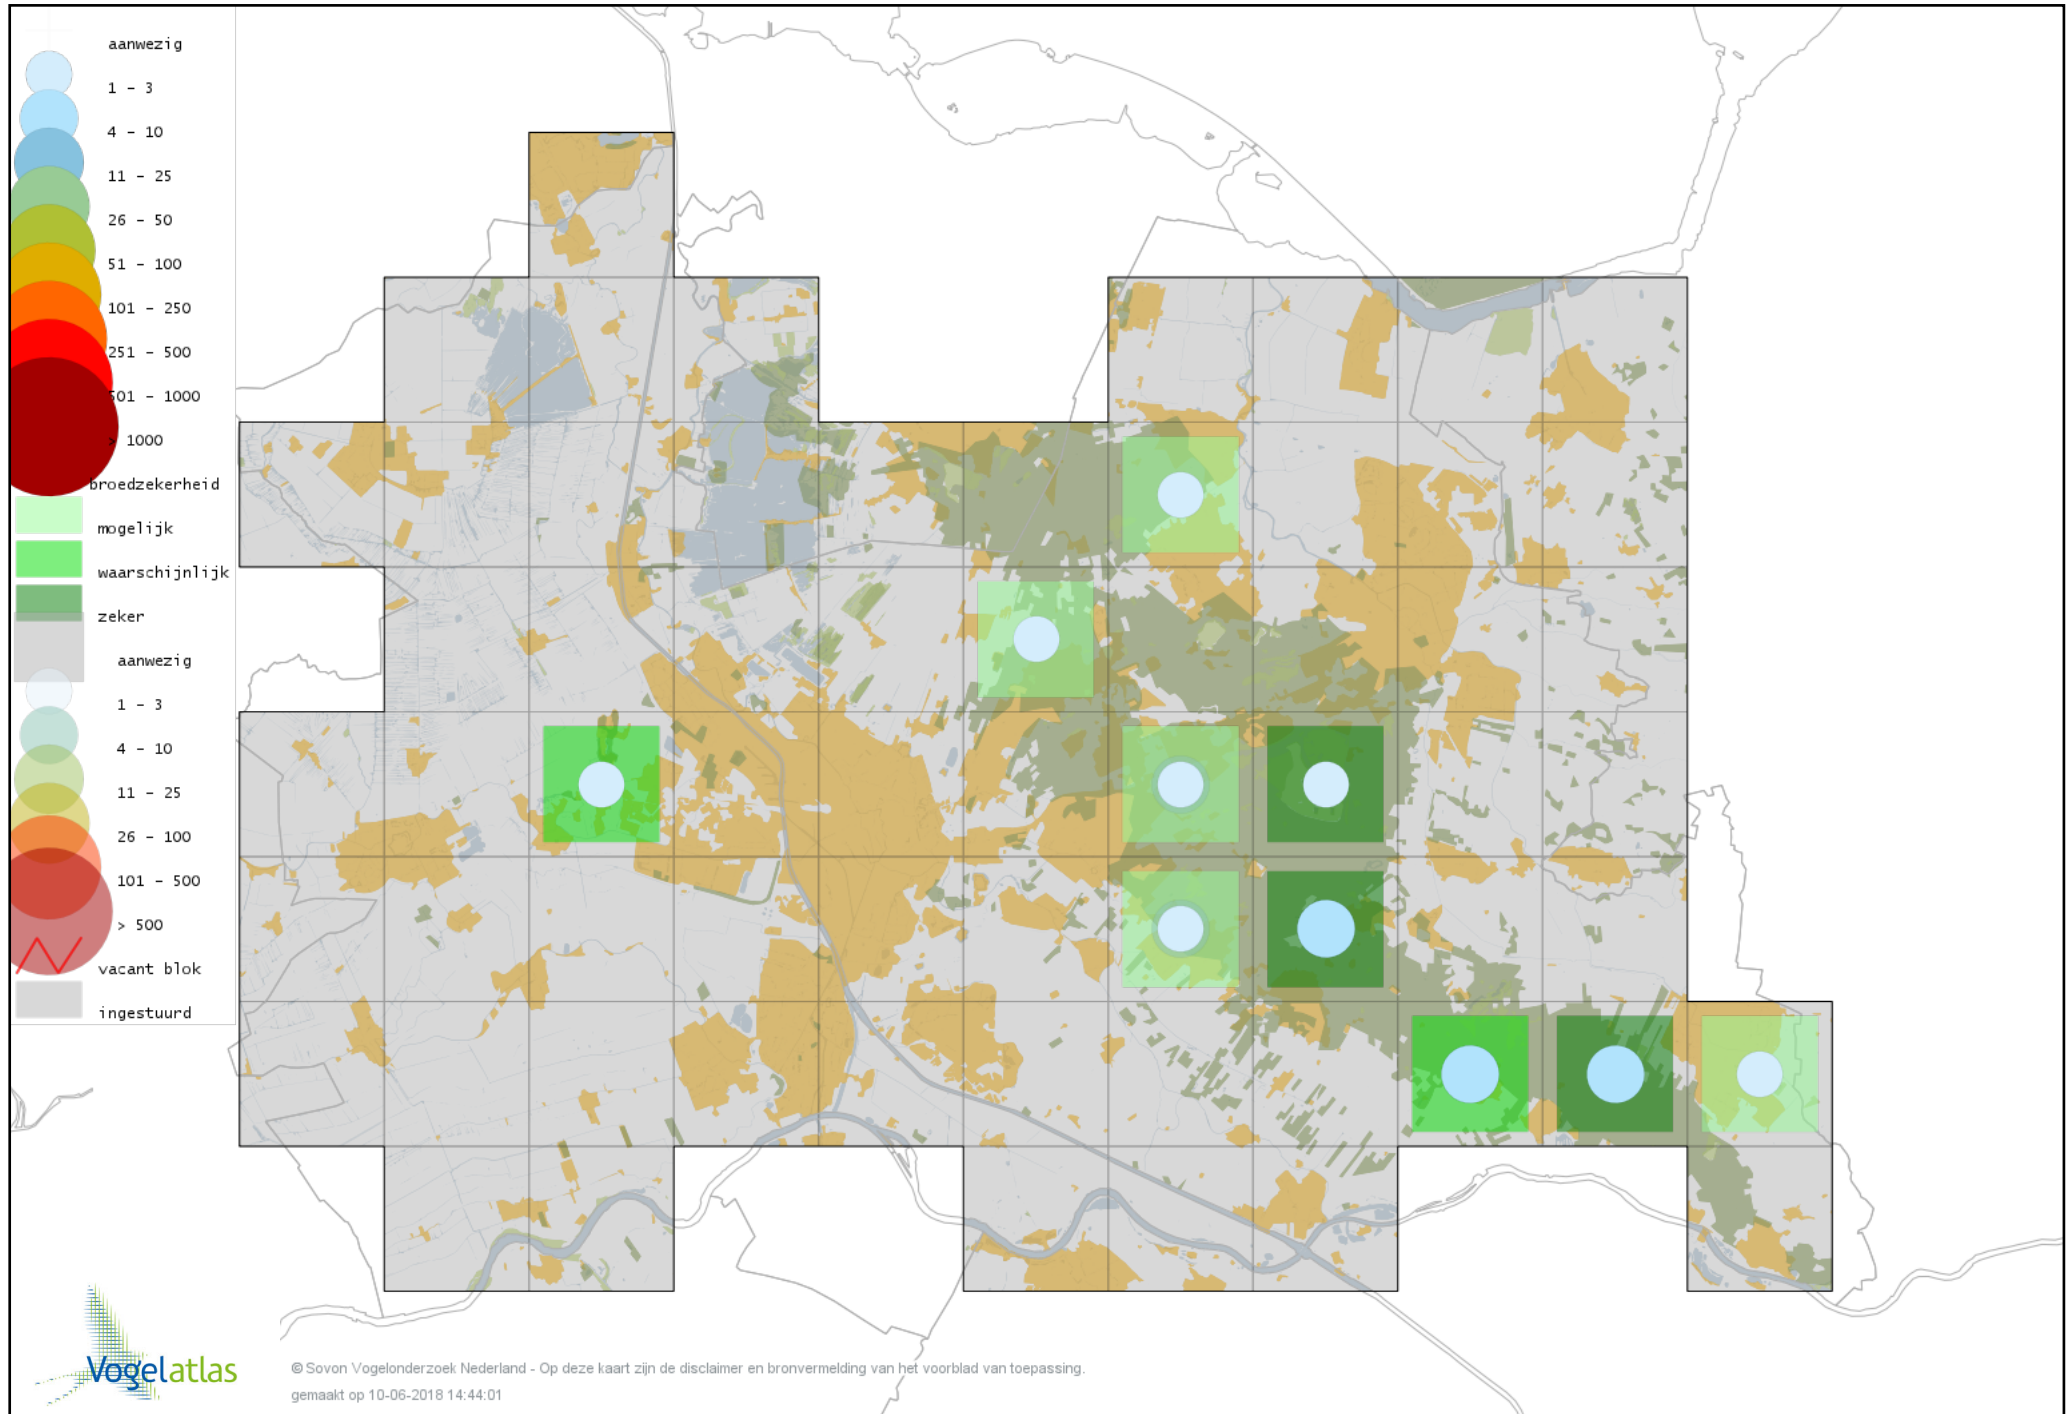

Voorlopige verspreidingskaart Boompieper broedseizoen

Voorlopige verspreidingskaart Graspieper broedseizoen

Voorlopige verspreidingskaart Vink broedseizoen

Voorlopige verspreidingskaart Europese Kanarie broedseizoen

Voorlopige verspreidingskaart Groenling broedseizoen

Voorlopige verspreidingskaart Putter broedseizoen

Voorlopige verspreidingskaart Sijs broedseizoen

Voorlopige verspreidingskaart Kneu broedseizoen

Voorlopige verspreidingskaart Witbandkruisbek broedseizoen