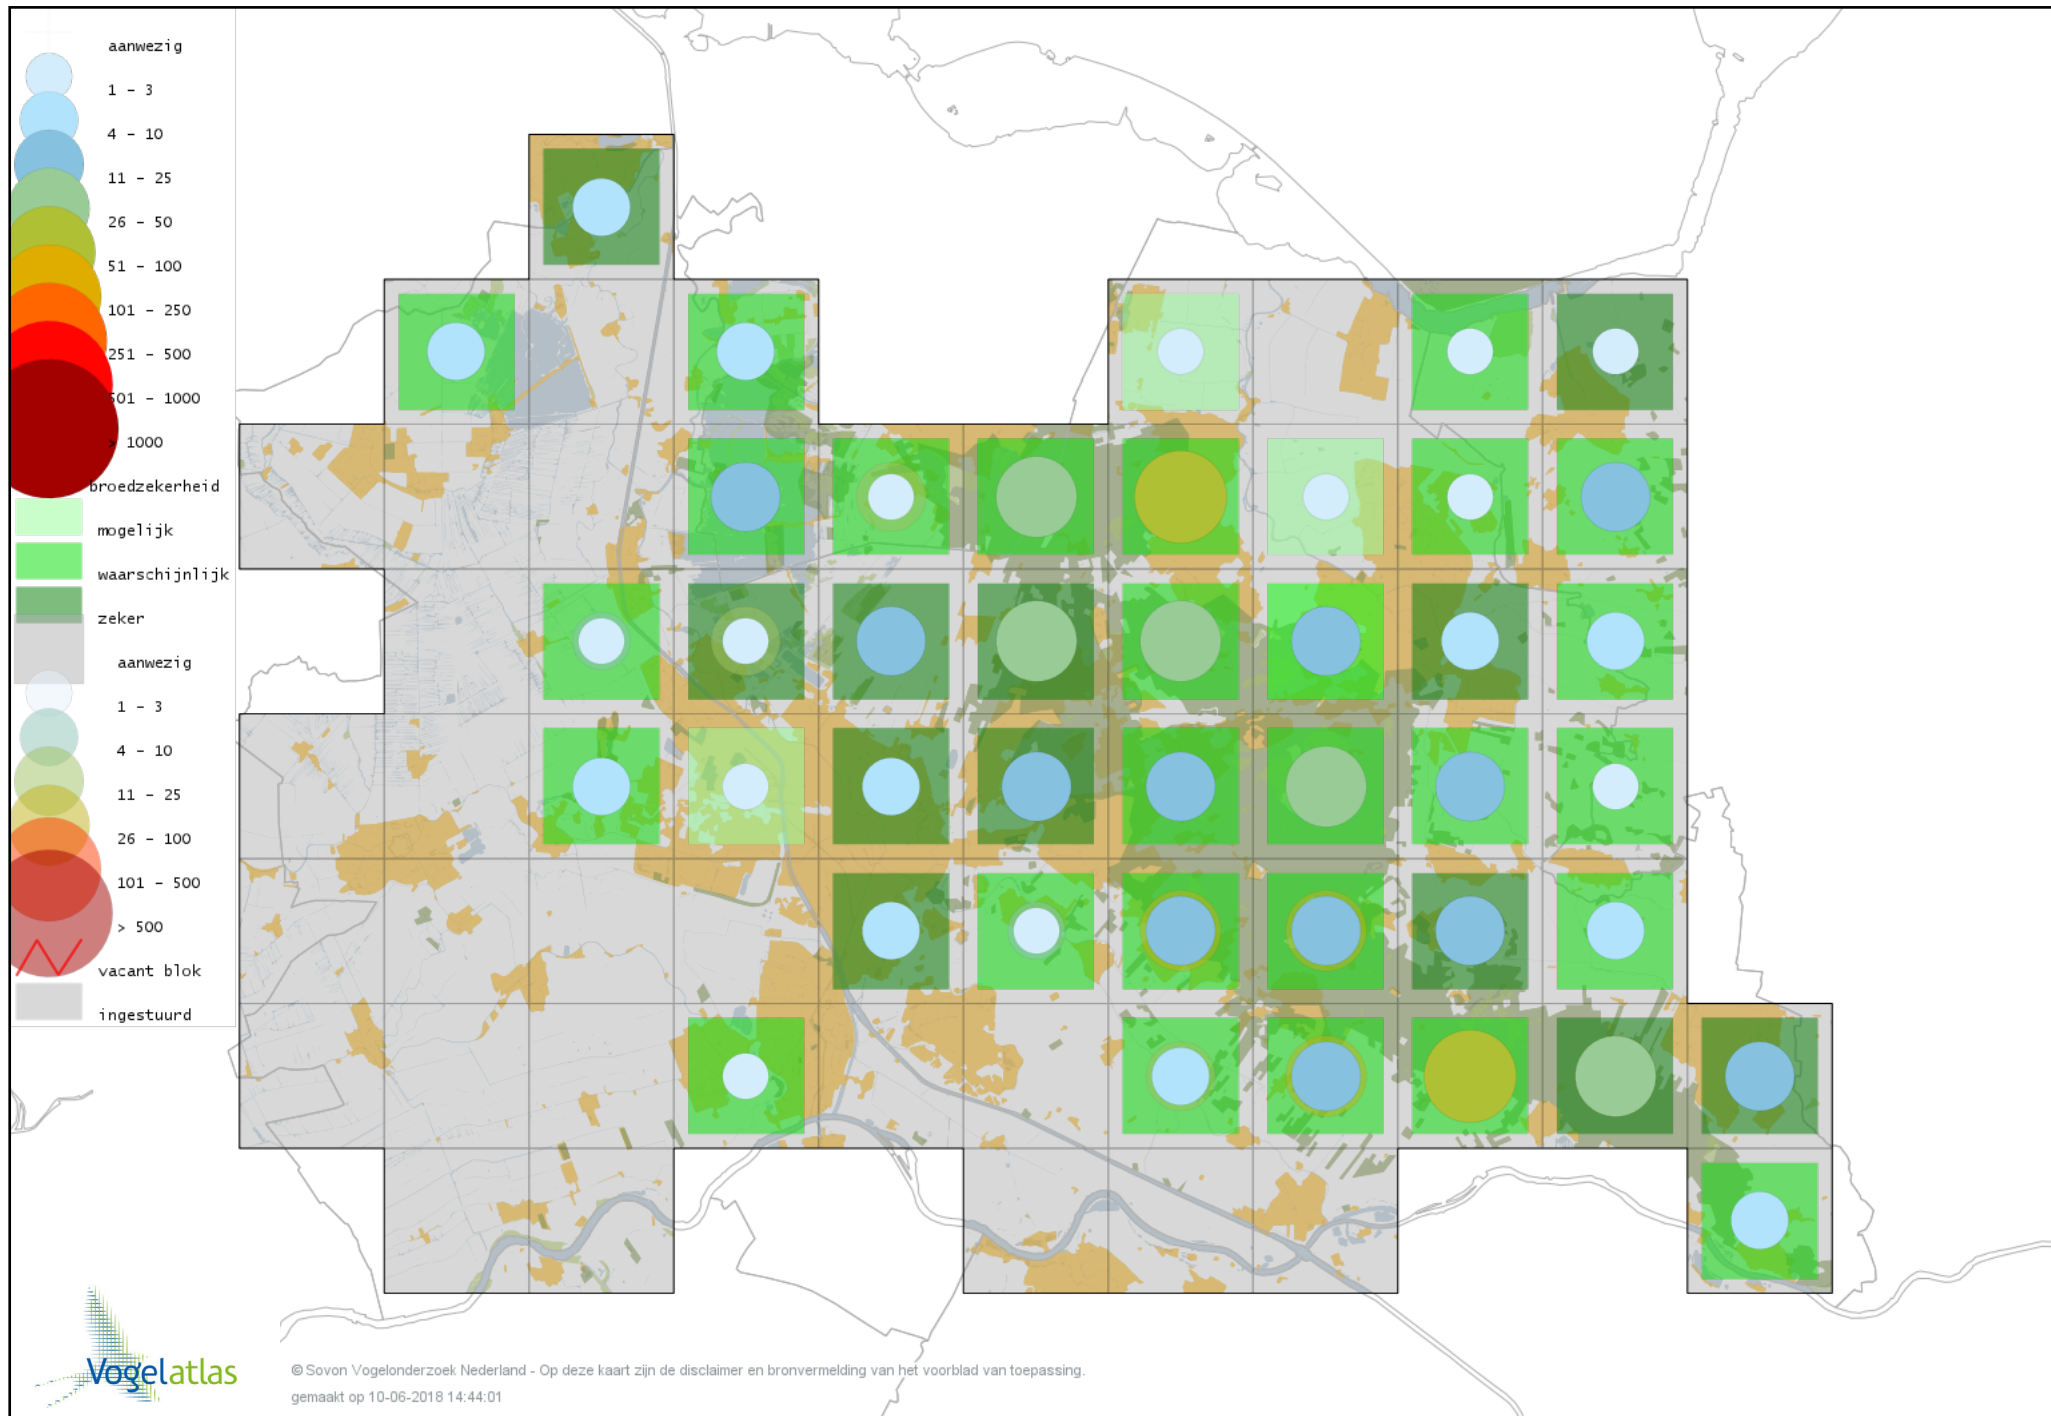

Voorlopige verspreidingskaart Boompieper broedseizoen

Voorlopige verspreidingskaart Graspieper broedseizoen

Voorlopige verspreidingskaart Vink broedseizoen

Voorlopige verspreidingskaart Europese Kanarie broedseizoen

Voorlopige verspreidingskaart Groenling broedseizoen

Voorlopige verspreidingskaart Putter broedseizoen

Voorlopige verspreidingskaart Sijs broedseizoen

Voorlopige verspreidingskaart Kneu broedseizoen

Voorlopige verspreidingskaart Witbandkruisbek broedseizoen

Voorlopige verspreidingskaart Kruisbek broedseizoen

Voorlopige verspreidingskaart Goudvink broedseizoen

Voorlopige verspreidingskaart Appelvink broedseizoen

Voorlopige verspreidingskaart Geelgors broedseizoen