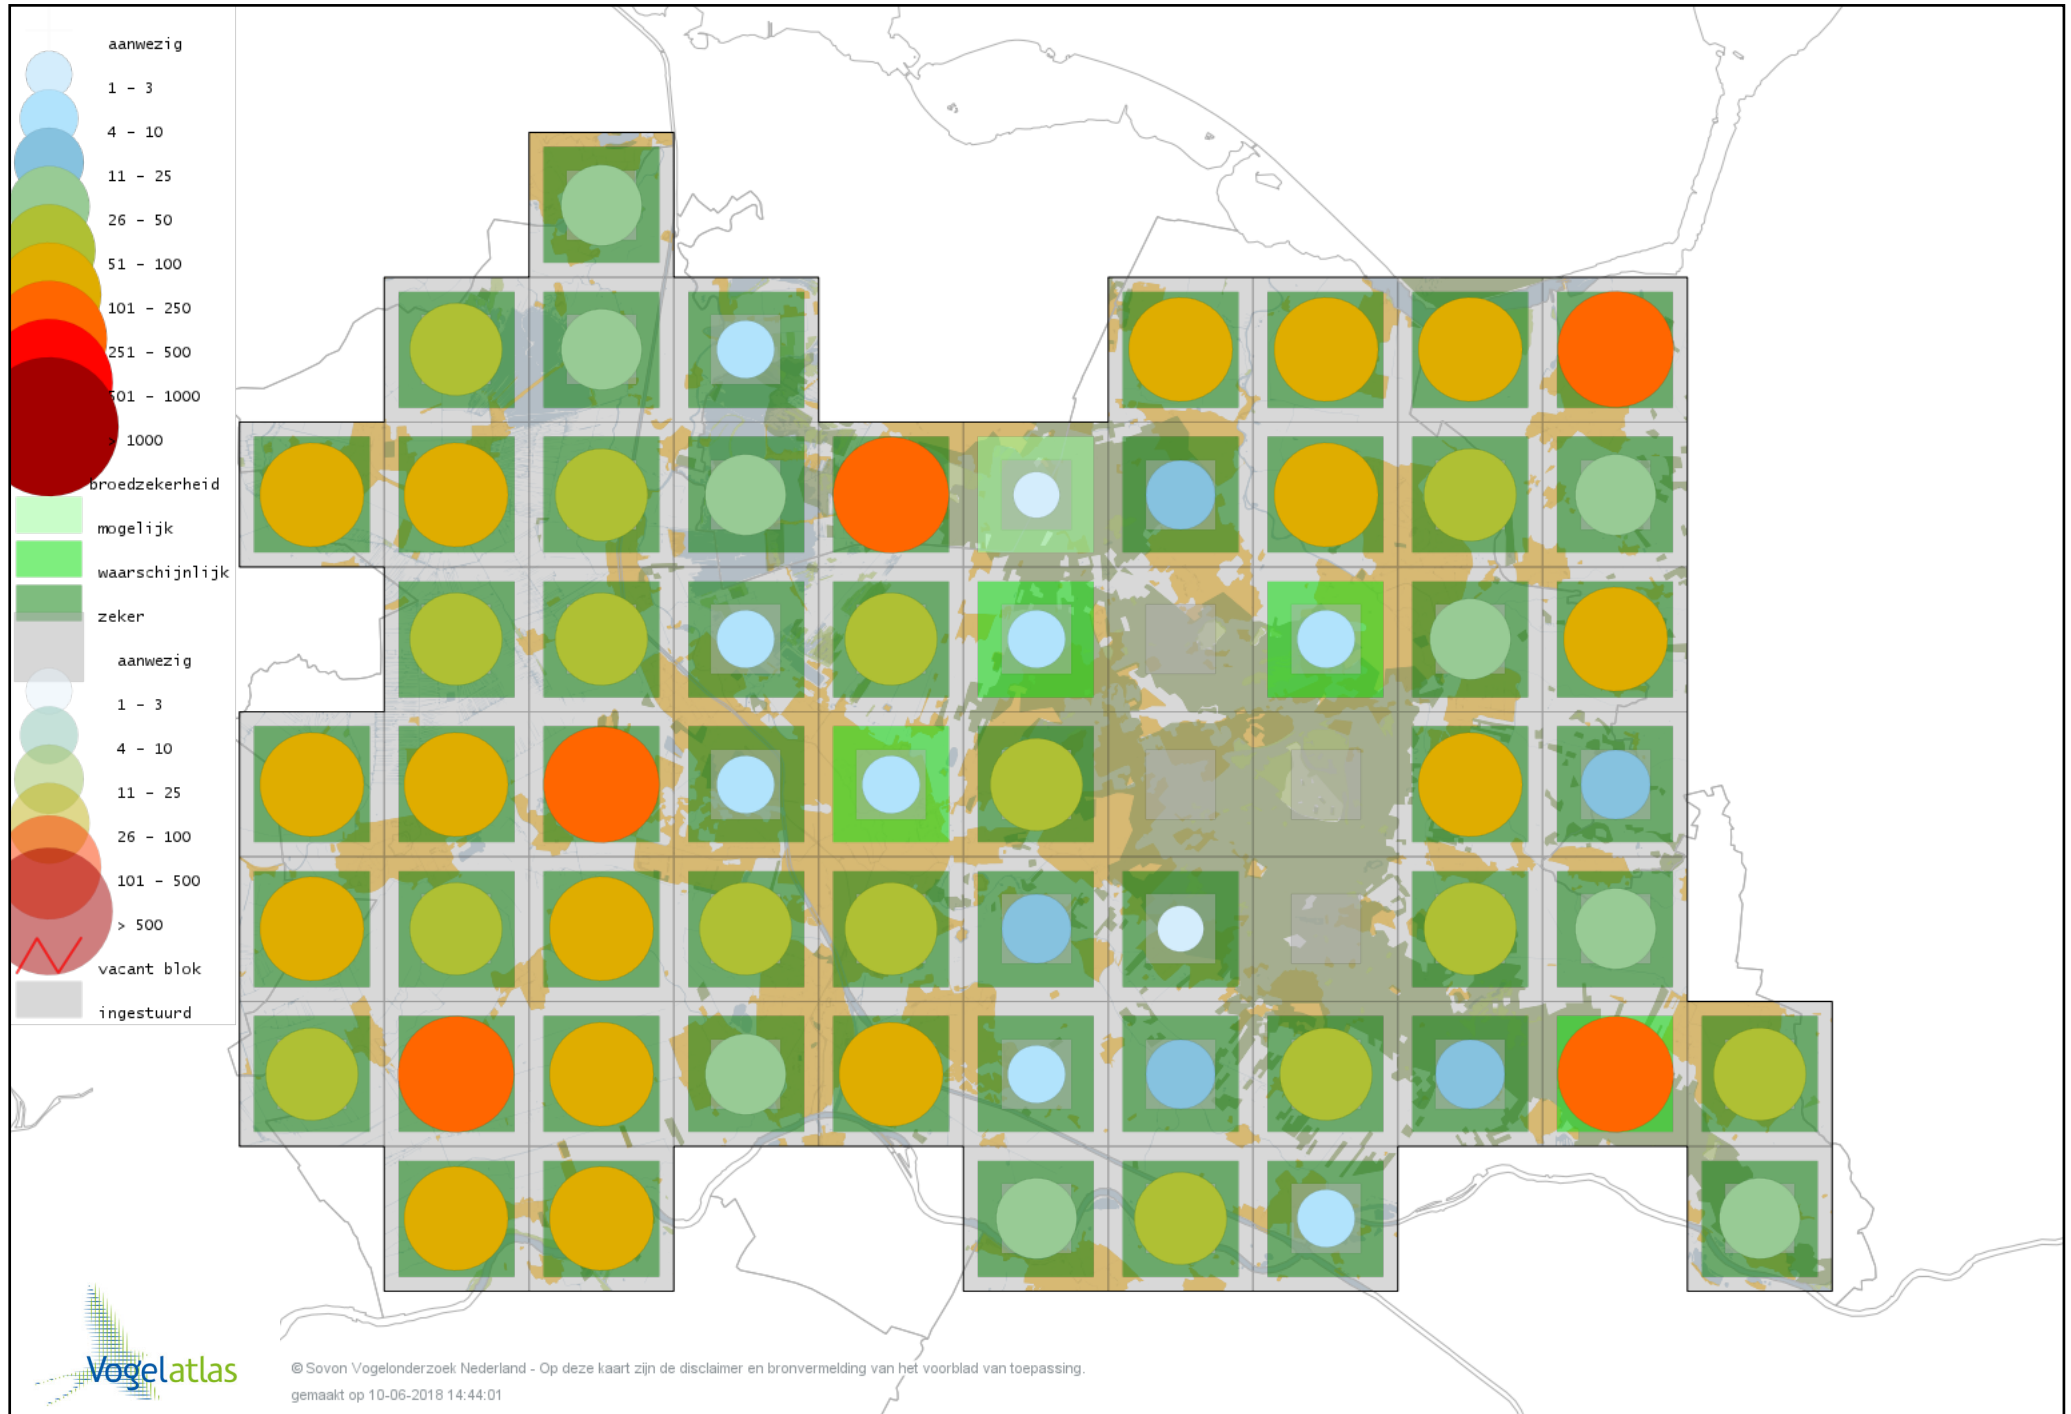

Voorlopige verspreidingskaart Porseleinhoen broedseizoen

Voorlopige verspreidingskaart Kleinst Waterhoen broedseizoen

Voorlopige verspreidingskaart Kwartelkoning broedseizoen

Voorlopige verspreidingskaart Waterhoen broedseizoen

Voorlopige verspreidingskaart Meerkoet broedseizoen

Voorlopige verspreidingskaart Scholekster broedseizoen

Voorlopige verspreidingskaart Steltkluut broedseizoen

Voorlopige verspreidingskaart Kluut broedseizoen

Voorlopige verspreidingskaart Kleine Plevier broedseizoen

Voorlopige verspreidingskaart Bontbekplevier broedseizoen

Voorlopige verspreidingskaart Kievit broedseizoen

Voorlopige verspreidingskaart Kemphaan broedseizoen

Voorlopige verspreidingskaart Watersnip broedseizoen

Voorlopige verspreidingskaart Houtsnip broedseizoen

Voorlopige verspreidingskaart Grutto broedseizoen

Voorlopige verspreidingskaart Wulp broedseizoen

Voorlopige verspreidingskaart Oeverloper broedseizoen