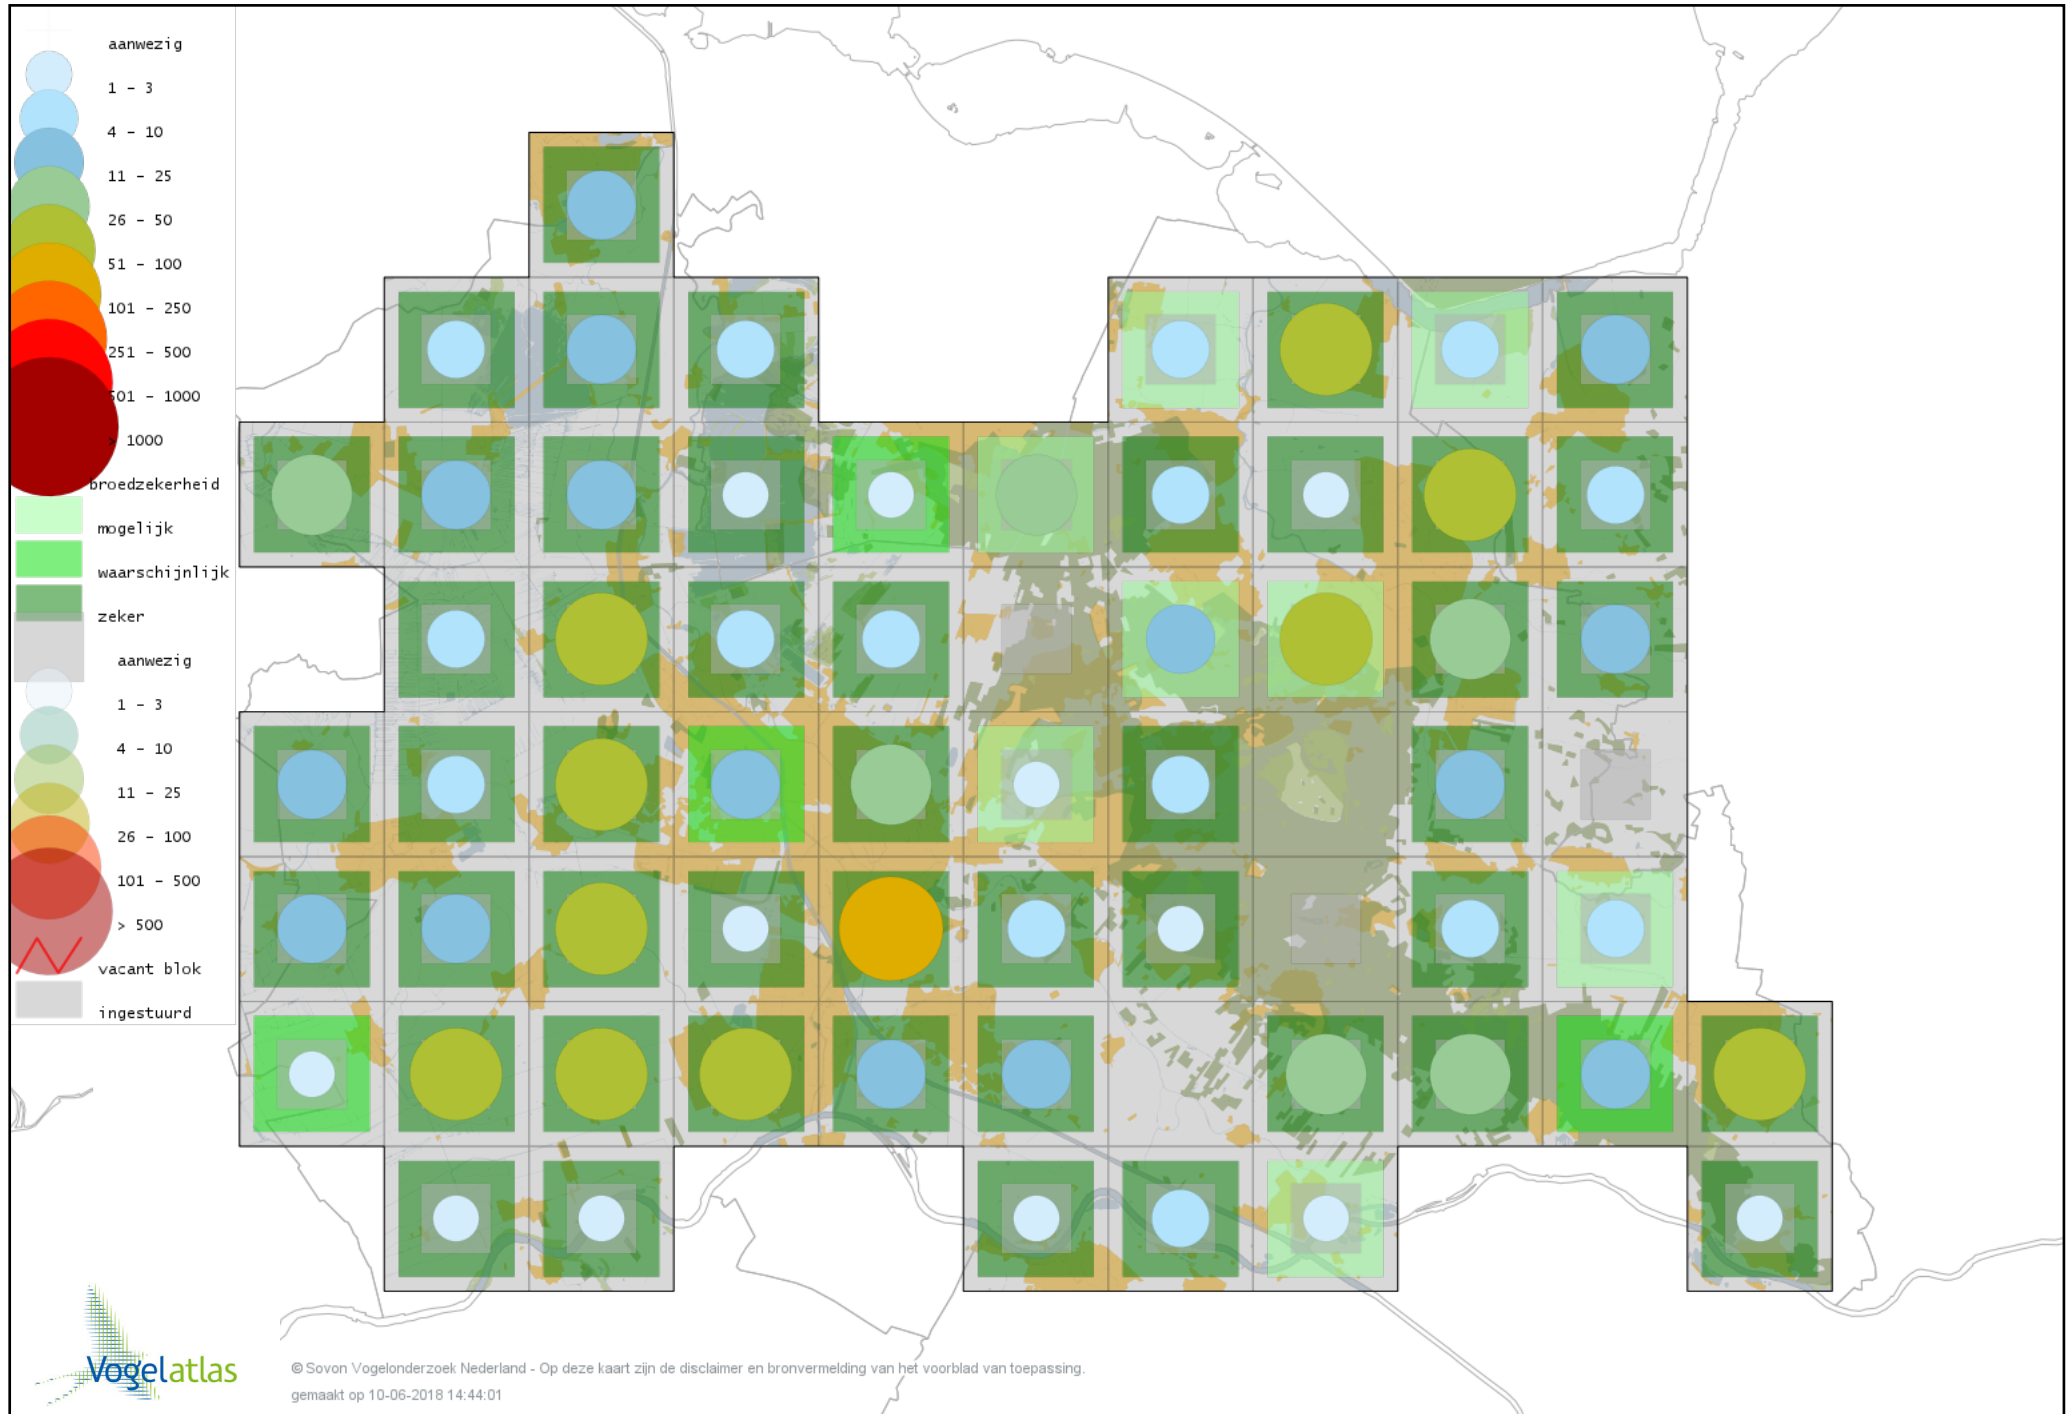

Voorlopige verspreidingskaart Tafeleend broedseizoen

Voorlopige verspreidingskaart Kuifeend broedseizoen

Voorlopige verspreidingskaart Muskuseend broedseizoen

Voorlopige verspreidingskaart Carolina-eend broedseizoen

Voorlopige verspreidingskaart Mandarijneend broedseizoen

Voorlopige verspreidingskaart Rosse Stekelstaart broedseizoen

Voorlopige verspreidingskaart Brilduiker broedseizoen

Voorlopige verspreidingskaart Krakeend broedseizoen

Voorlopige verspreidingskaart Smient broedseizoen

Voorlopige verspreidingskaart Slobeend broedseizoen

Voorlopige verspreidingskaart Wilde Eend broedseizoen

Voorlopige verspreidingskaart Soepeend broedseizoen

Voorlopige verspreidingskaart Pijlstaart broedseizoen

Voorlopige verspreidingskaart Zomertaling broedseizoen

Voorlopige verspreidingskaart Wintertaling broedseizoen

Voorlopige verspreidingskaart hybride eend broedseizoen