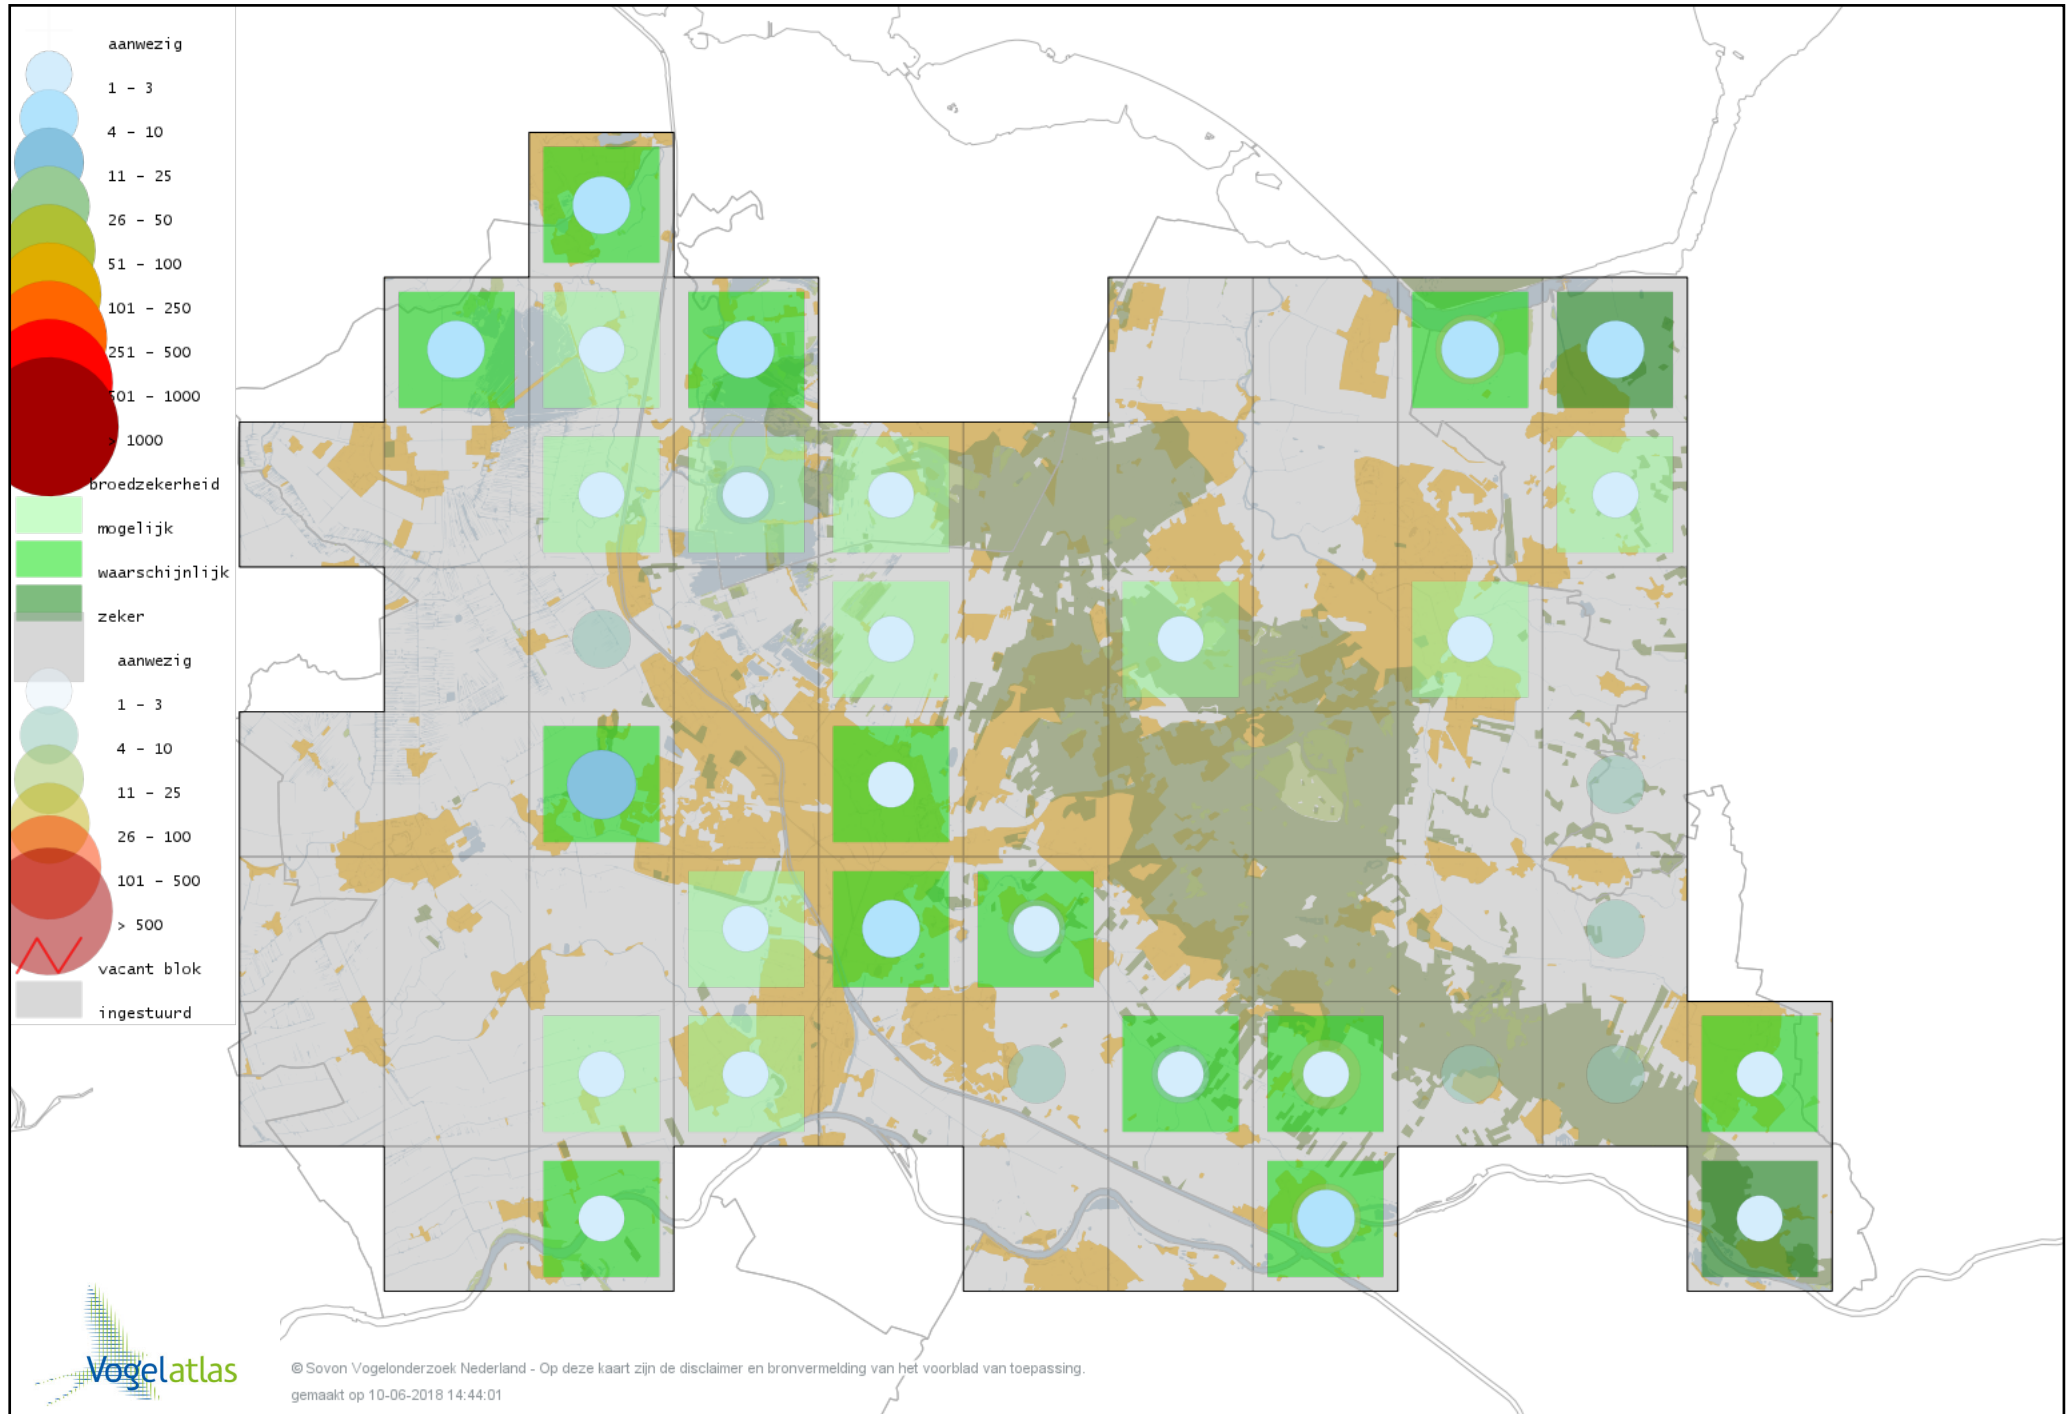

Voorlopige verspreidingskaart Boomklever broedseizoen

Voorlopige verspreidingskaart Boomkruiper broedseizoen

Voorlopige verspreidingskaart Winterkoning broedseizoen

Voorlopige verspreidingskaart Spreeuw broedseizoen

Voorlopige verspreidingskaart Merel broedseizoen

Voorlopige verspreidingskaart Zanglijster broedseizoen

Voorlopige verspreidingskaart Grote Lijster broedseizoen

Voorlopige verspreidingskaart Grauwe Vliegenvanger broedseizoen

Voorlopige verspreidingskaart Roodborst broedseizoen

Voorlopige verspreidingskaart Nachtegaal broedseizoen

Voorlopige verspreidingskaart Blauwborst broedseizoen

Voorlopige verspreidingskaart Zwarte Roodstaart broedseizoen