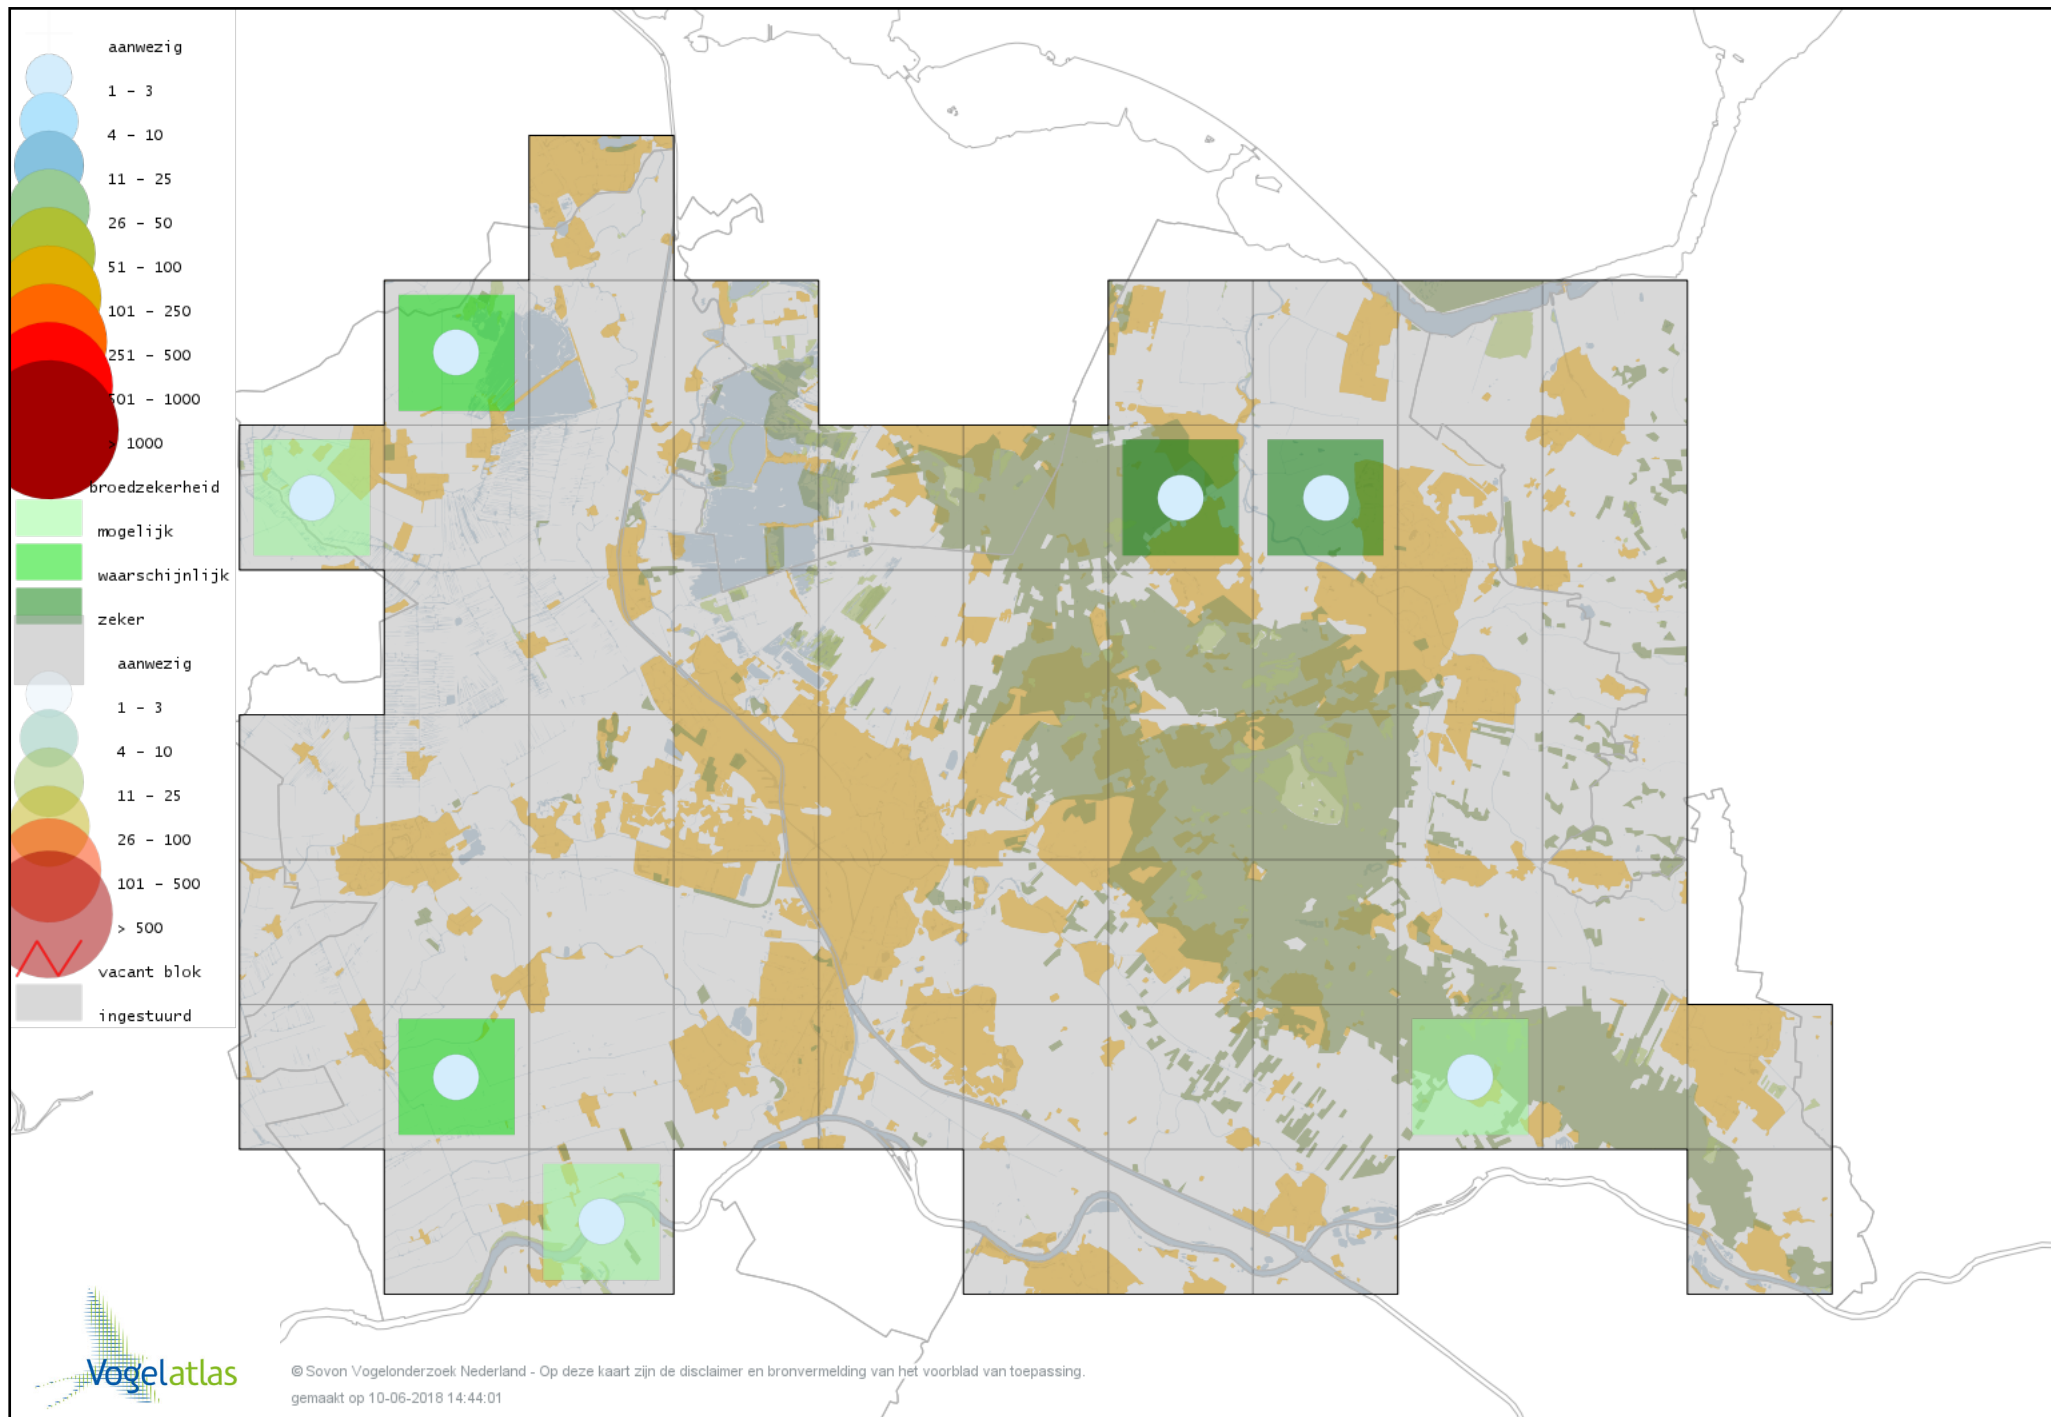

Voorlopige verspreidingskaart Tafeleend broedseizoen

Voorlopige verspreidingskaart Kuifeend broedseizoen

Voorlopige verspreidingskaart Muskuseend broedseizoen

Voorlopige verspreidingskaart Carolina-eend broedseizoen

Voorlopige verspreidingskaart Mandarijneend broedseizoen

Voorlopige verspreidingskaart Rosse Stekelstaart broedseizoen

Voorlopige verspreidingskaart Brilduiker broedseizoen

Voorlopige verspreidingskaart Krakeend broedseizoen

Voorlopige verspreidingskaart Smient broedseizoen

Voorlopige verspreidingskaart Slobeend broedseizoen

Voorlopige verspreidingskaart Wilde Eend broedseizoen

Voorlopige verspreidingskaart Soepeend broedseizoen