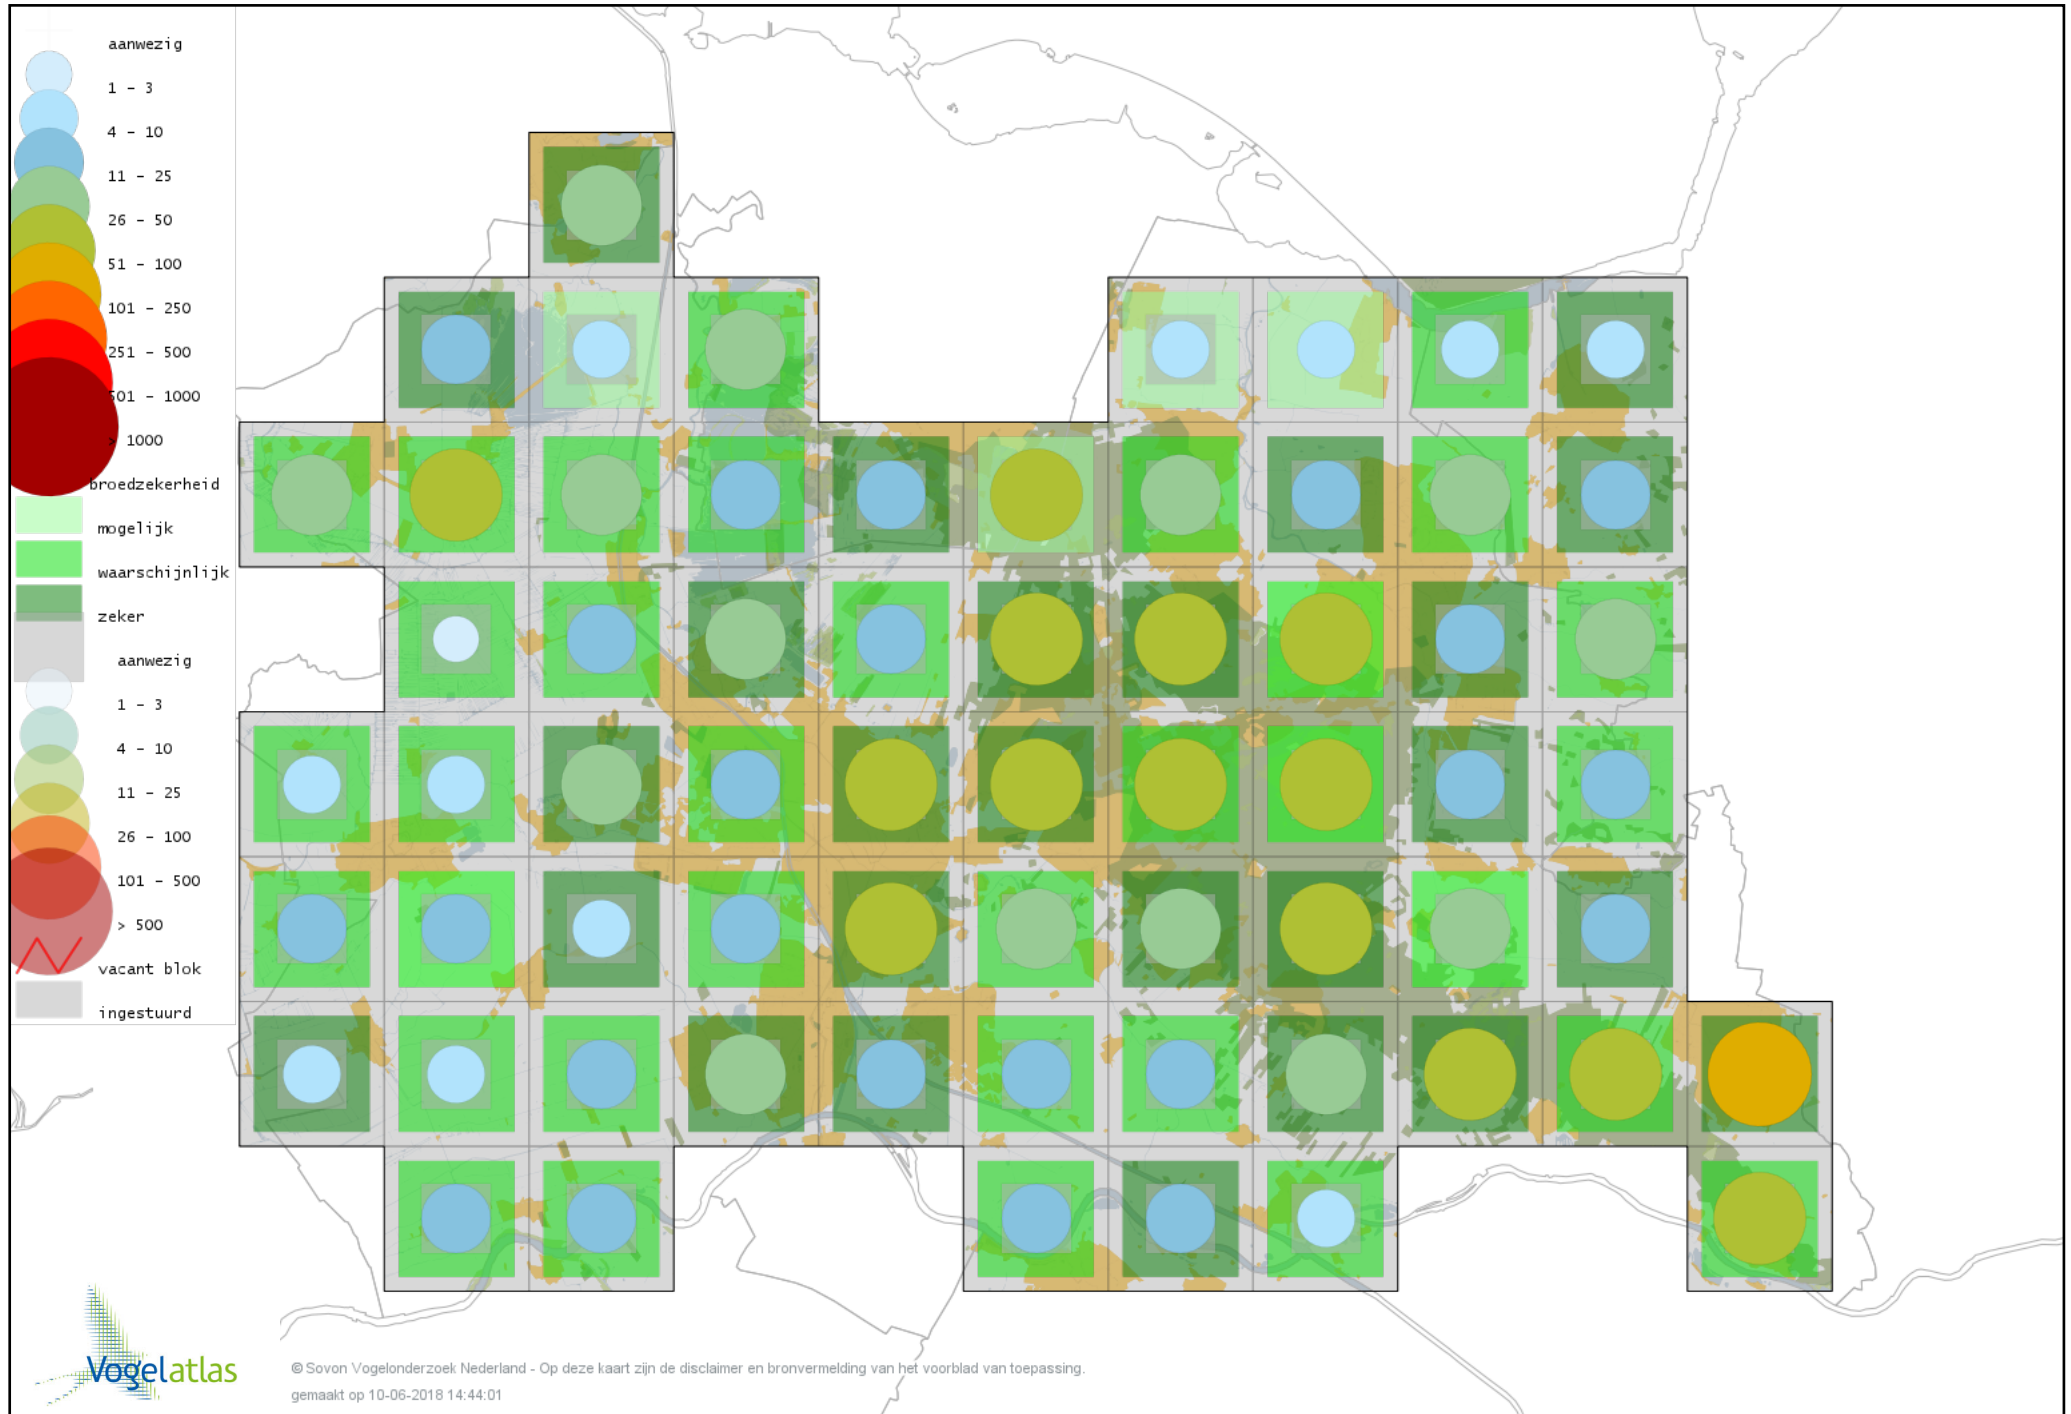

Voorlopige verspreidingskaart Zwarte Specht broedseizoen

Voorlopige verspreidingskaart Grote Bonte Specht broedseizoen

Voorlopige verspreidingskaart Middelste Bonte Specht broedseizoen

Voorlopige verspreidingskaart Kleine Bonte Specht broedseizoen

Voorlopige verspreidingskaart Wielewaal broedseizoen

Voorlopige verspreidingskaart Grauwe Klauwier broedseizoen

Voorlopige verspreidingskaart Ekster broedseizoen

Voorlopige verspreidingskaart Gaai broedseizoen

Voorlopige verspreidingskaart Kauw broedseizoen

Voorlopige verspreidingskaart Roek broedseizoen

Voorlopige verspreidingskaart Zwarte Kraai broedseizoen

Voorlopige verspreidingskaart Raaf broedseizoen

Voorlopige verspreidingskaart Goudhaan broedseizoen