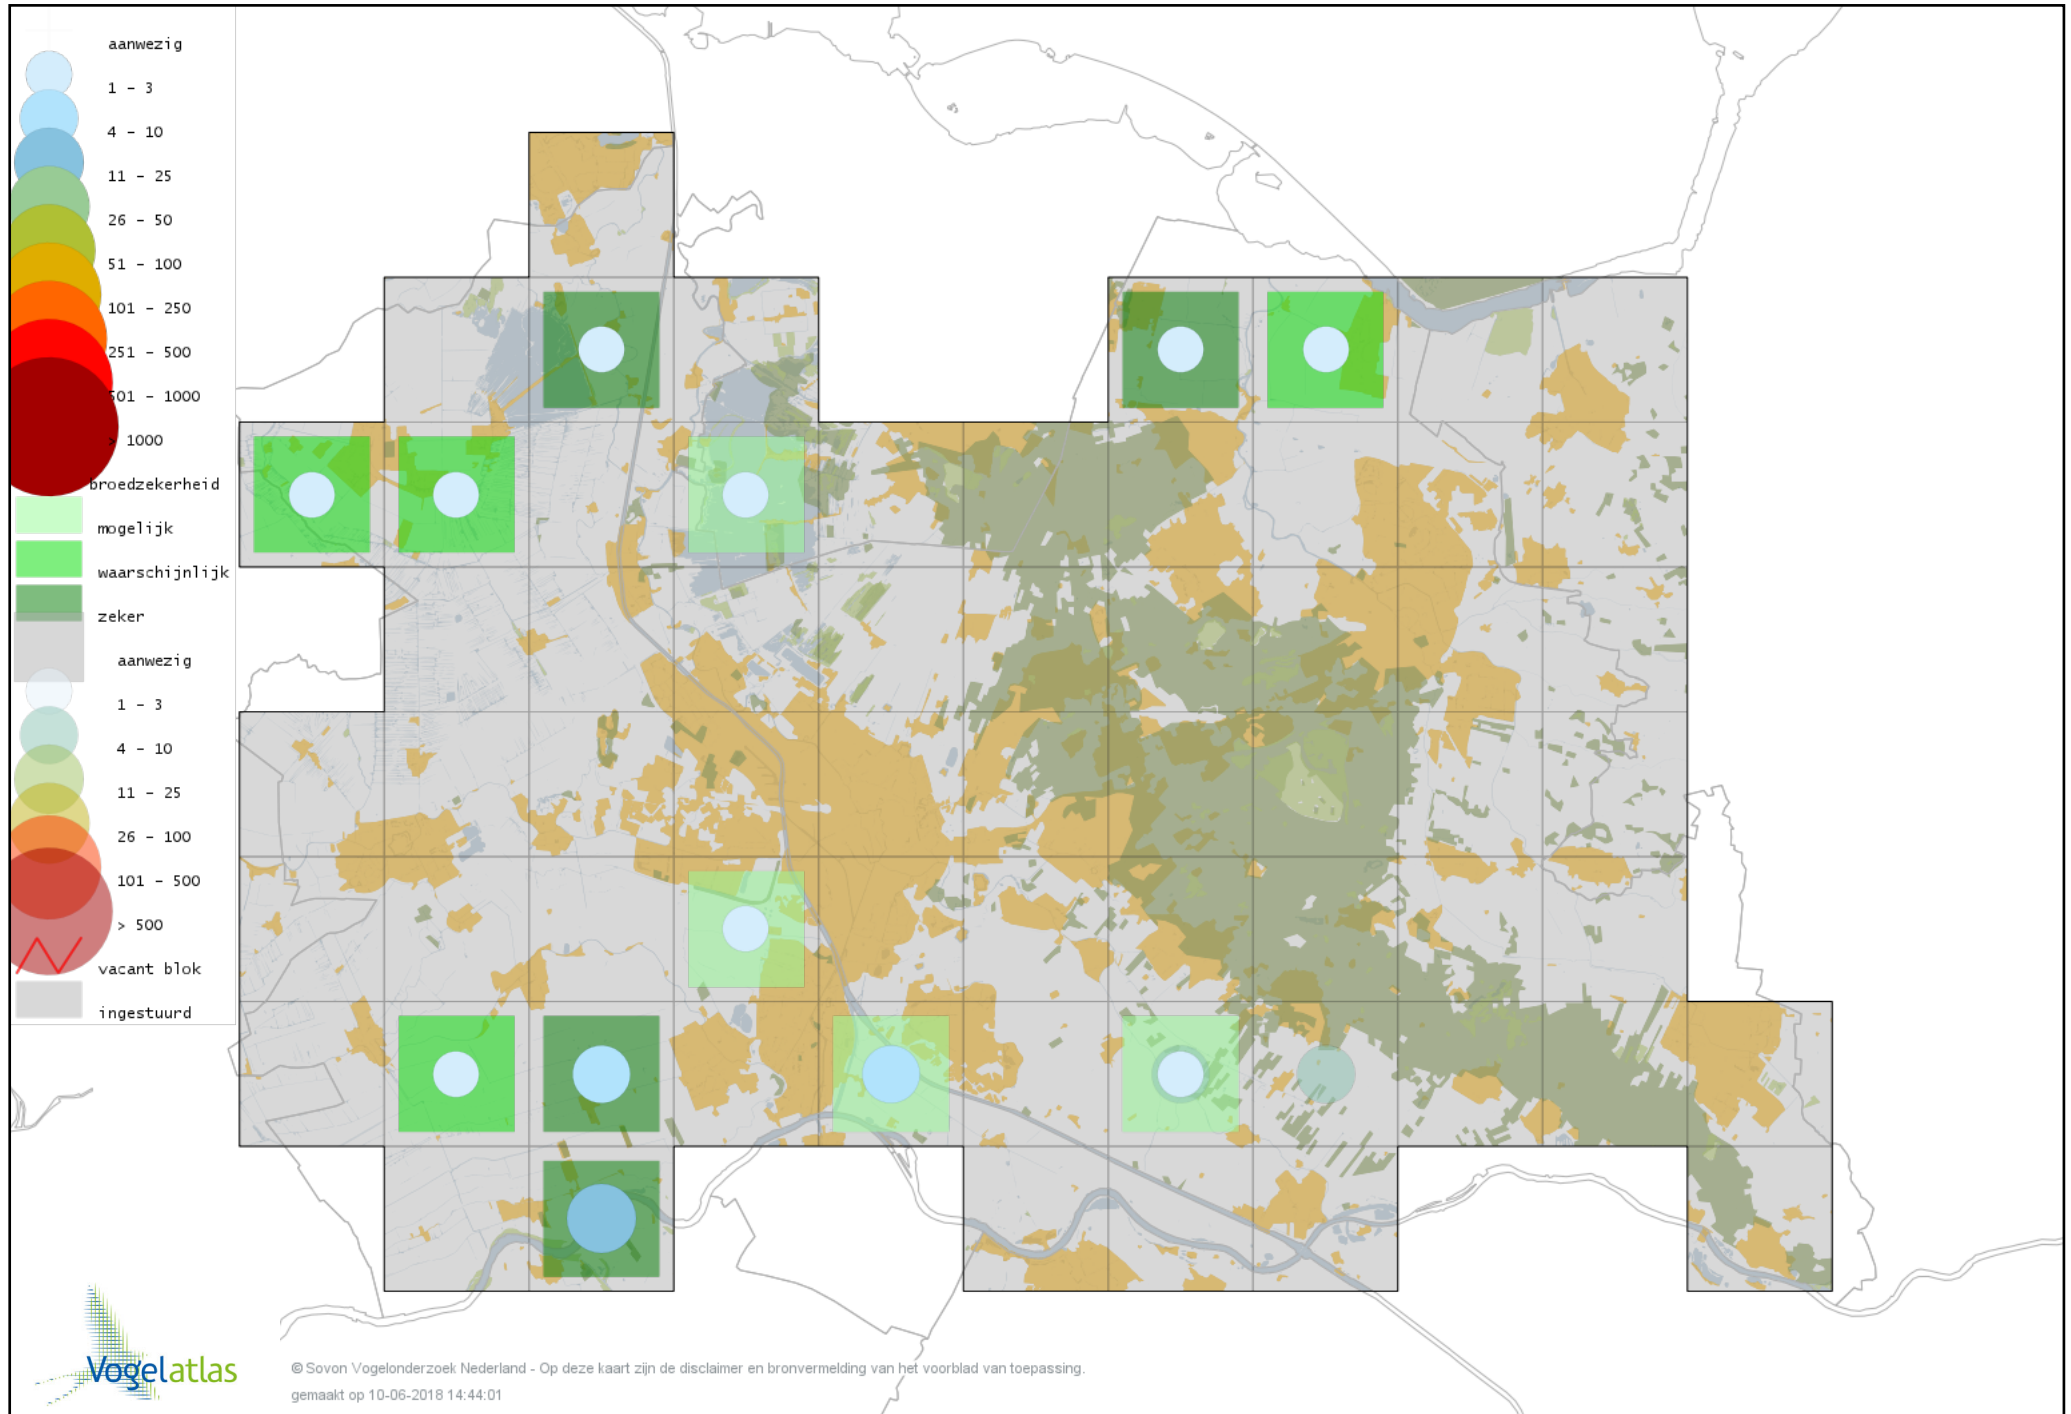

De kleurtint (blauw) is de beste referentie voor de tot nu toe waargenomen aantalsklasse.

De stipgrootte is relatief. Vergelijk daarvoor de atlasblok grootte van de legenda met die van het kaartbeeld.

Voorlopige verspreidingskaart Knobbelzwaan broedseizoen

Voorlopige verspreidingskaart Zwarte Zwaan broedseizoen

Voorlopige verspreidingskaart Indische Gans broedseizoen

Voorlopige verspreidingskaart Knobbelgans (Chinese) broedseizoen

Voorlopige verspreidingskaart Grauwe Gans broedseizoen

Voorlopige verspreidingskaart Soepgans broedseizoen

Voorlopige verspreidingskaart Dwerggans broedseizoen

Voorlopige verspreidingskaart Kolgans broedseizoen

Voorlopige verspreidingskaart Kleine Canadese Gans (minima) broedseizoen