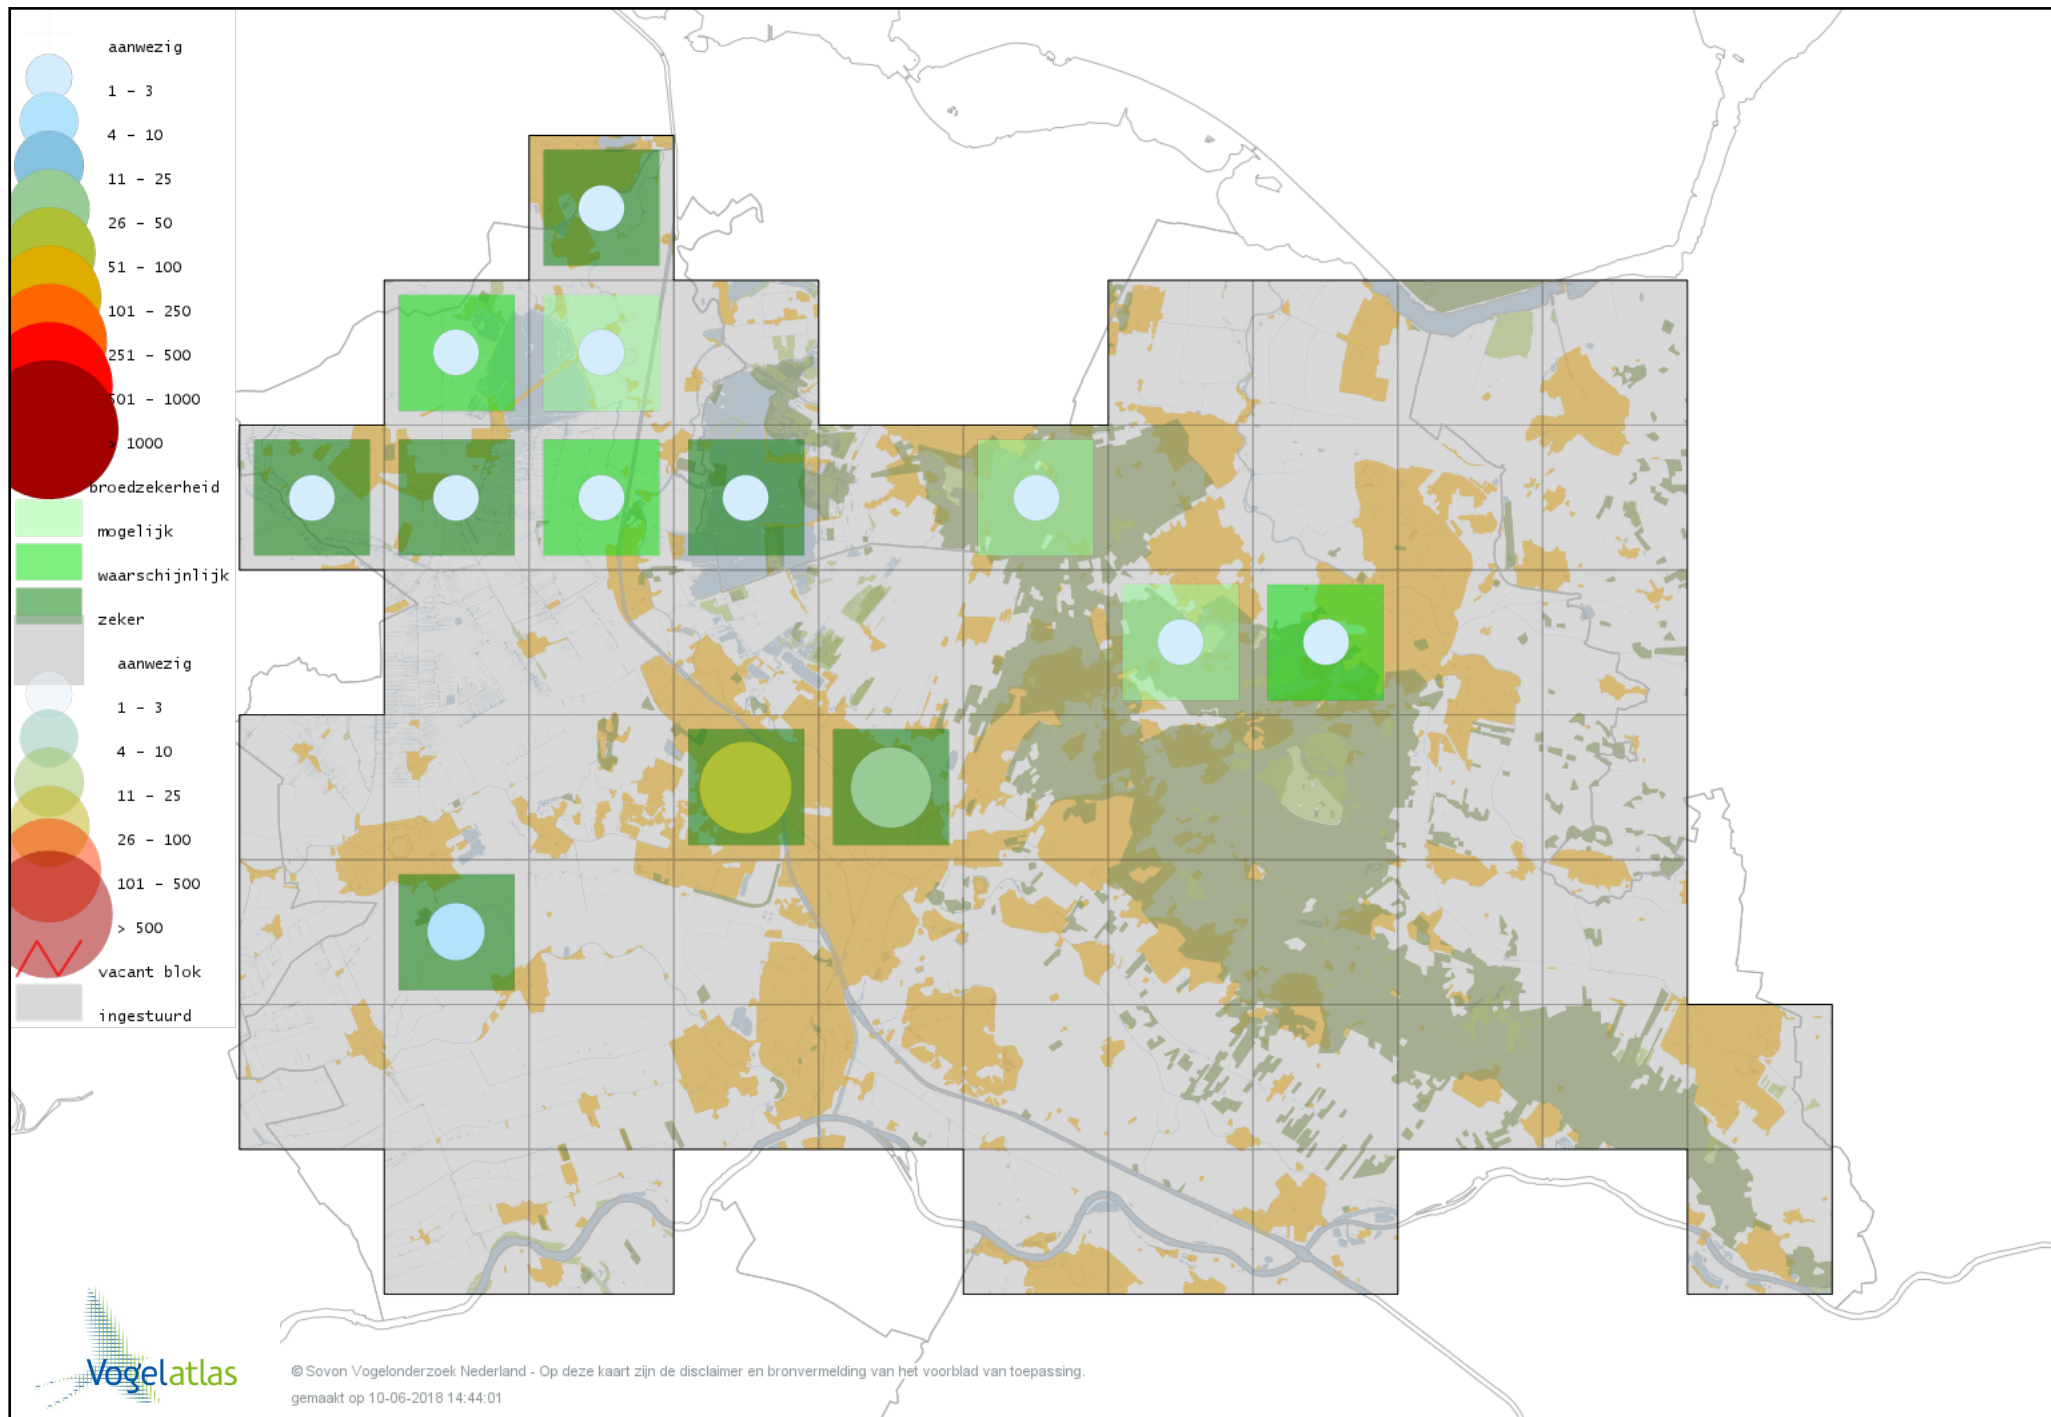

Voorlopige verspreidingskaart Watersnip broedseizoen

Voorlopige verspreidingskaart Houtsnip broedseizoen

Voorlopige verspreidingskaart Grutto broedseizoen

Voorlopige verspreidingskaart Wulp broedseizoen

Voorlopige verspreidingskaart Oeverloper broedseizoen

Voorlopige verspreidingskaart Tureluur broedseizoen

Voorlopige verspreidingskaart Kokmeeuw broedseizoen

Voorlopige verspreidingskaart Dwergmeeuw broedseizoen

Voorlopige verspreidingskaart Zwartkopmeeuw broedseizoen

Voorlopige verspreidingskaart Stormmeeuw broedseizoen

Voorlopige verspreidingskaart Kleine Mantelmeeuw broedseizoen

Voorlopige verspreidingskaart Zilvermeeuw broedseizoen

Voorlopige verspreidingskaart Zwarte Stern broedseizoen