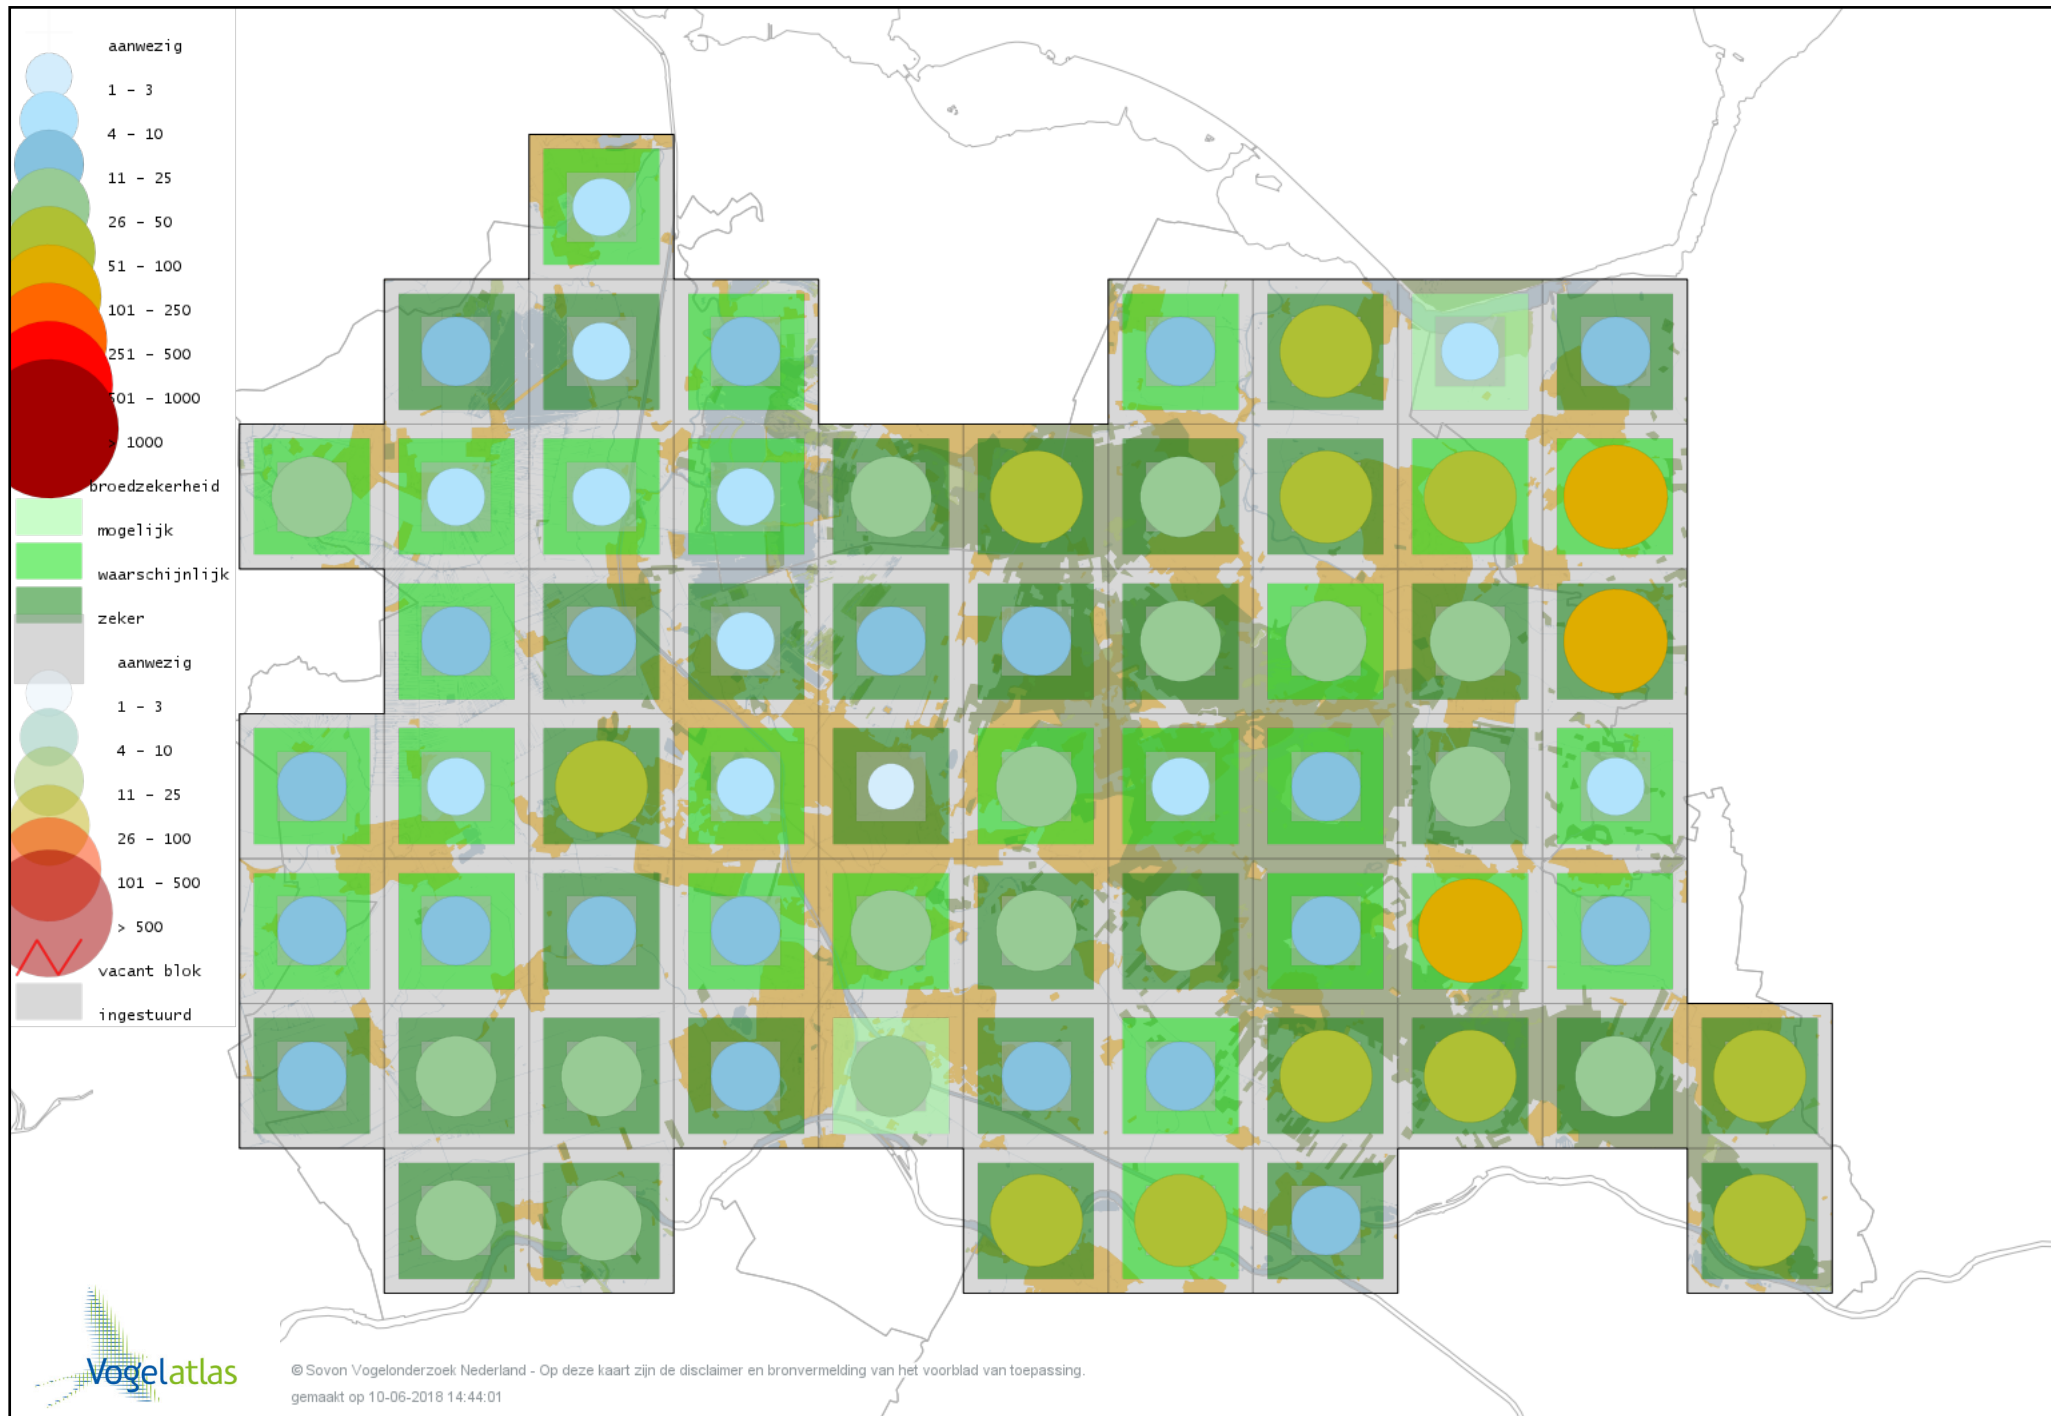

Voorlopige verspreidingskaart Watersnip broedseizoen

Voorlopige verspreidingskaart Houtsnip broedseizoen

Voorlopige verspreidingskaart Grutto broedseizoen

Voorlopige verspreidingskaart Wulp broedseizoen

Voorlopige verspreidingskaart Oeverloper broedseizoen

Voorlopige verspreidingskaart Tureluur broedseizoen

Voorlopige verspreidingskaart Kokmeeuw broedseizoen

Voorlopige verspreidingskaart Dwergmeeuw broedseizoen

Voorlopige verspreidingskaart Zwartkopmeeuw broedseizoen

Voorlopige verspreidingskaart Stormmeeuw broedseizoen

Voorlopige verspreidingskaart Kleine Mantelmeeuw broedseizoen

Voorlopige verspreidingskaart Zilvermeeuw broedseizoen

Voorlopige verspreidingskaart Zwarte Stern broedseizoen

Voorlopige verspreidingskaart Visdief broedseizoen

Voorlopige verspreidingskaart Stadsduif broedseizoen

Voorlopige verspreidingskaart Holenduif broedseizoen

Voorlopige verspreidingskaart Houtduif broedseizoen