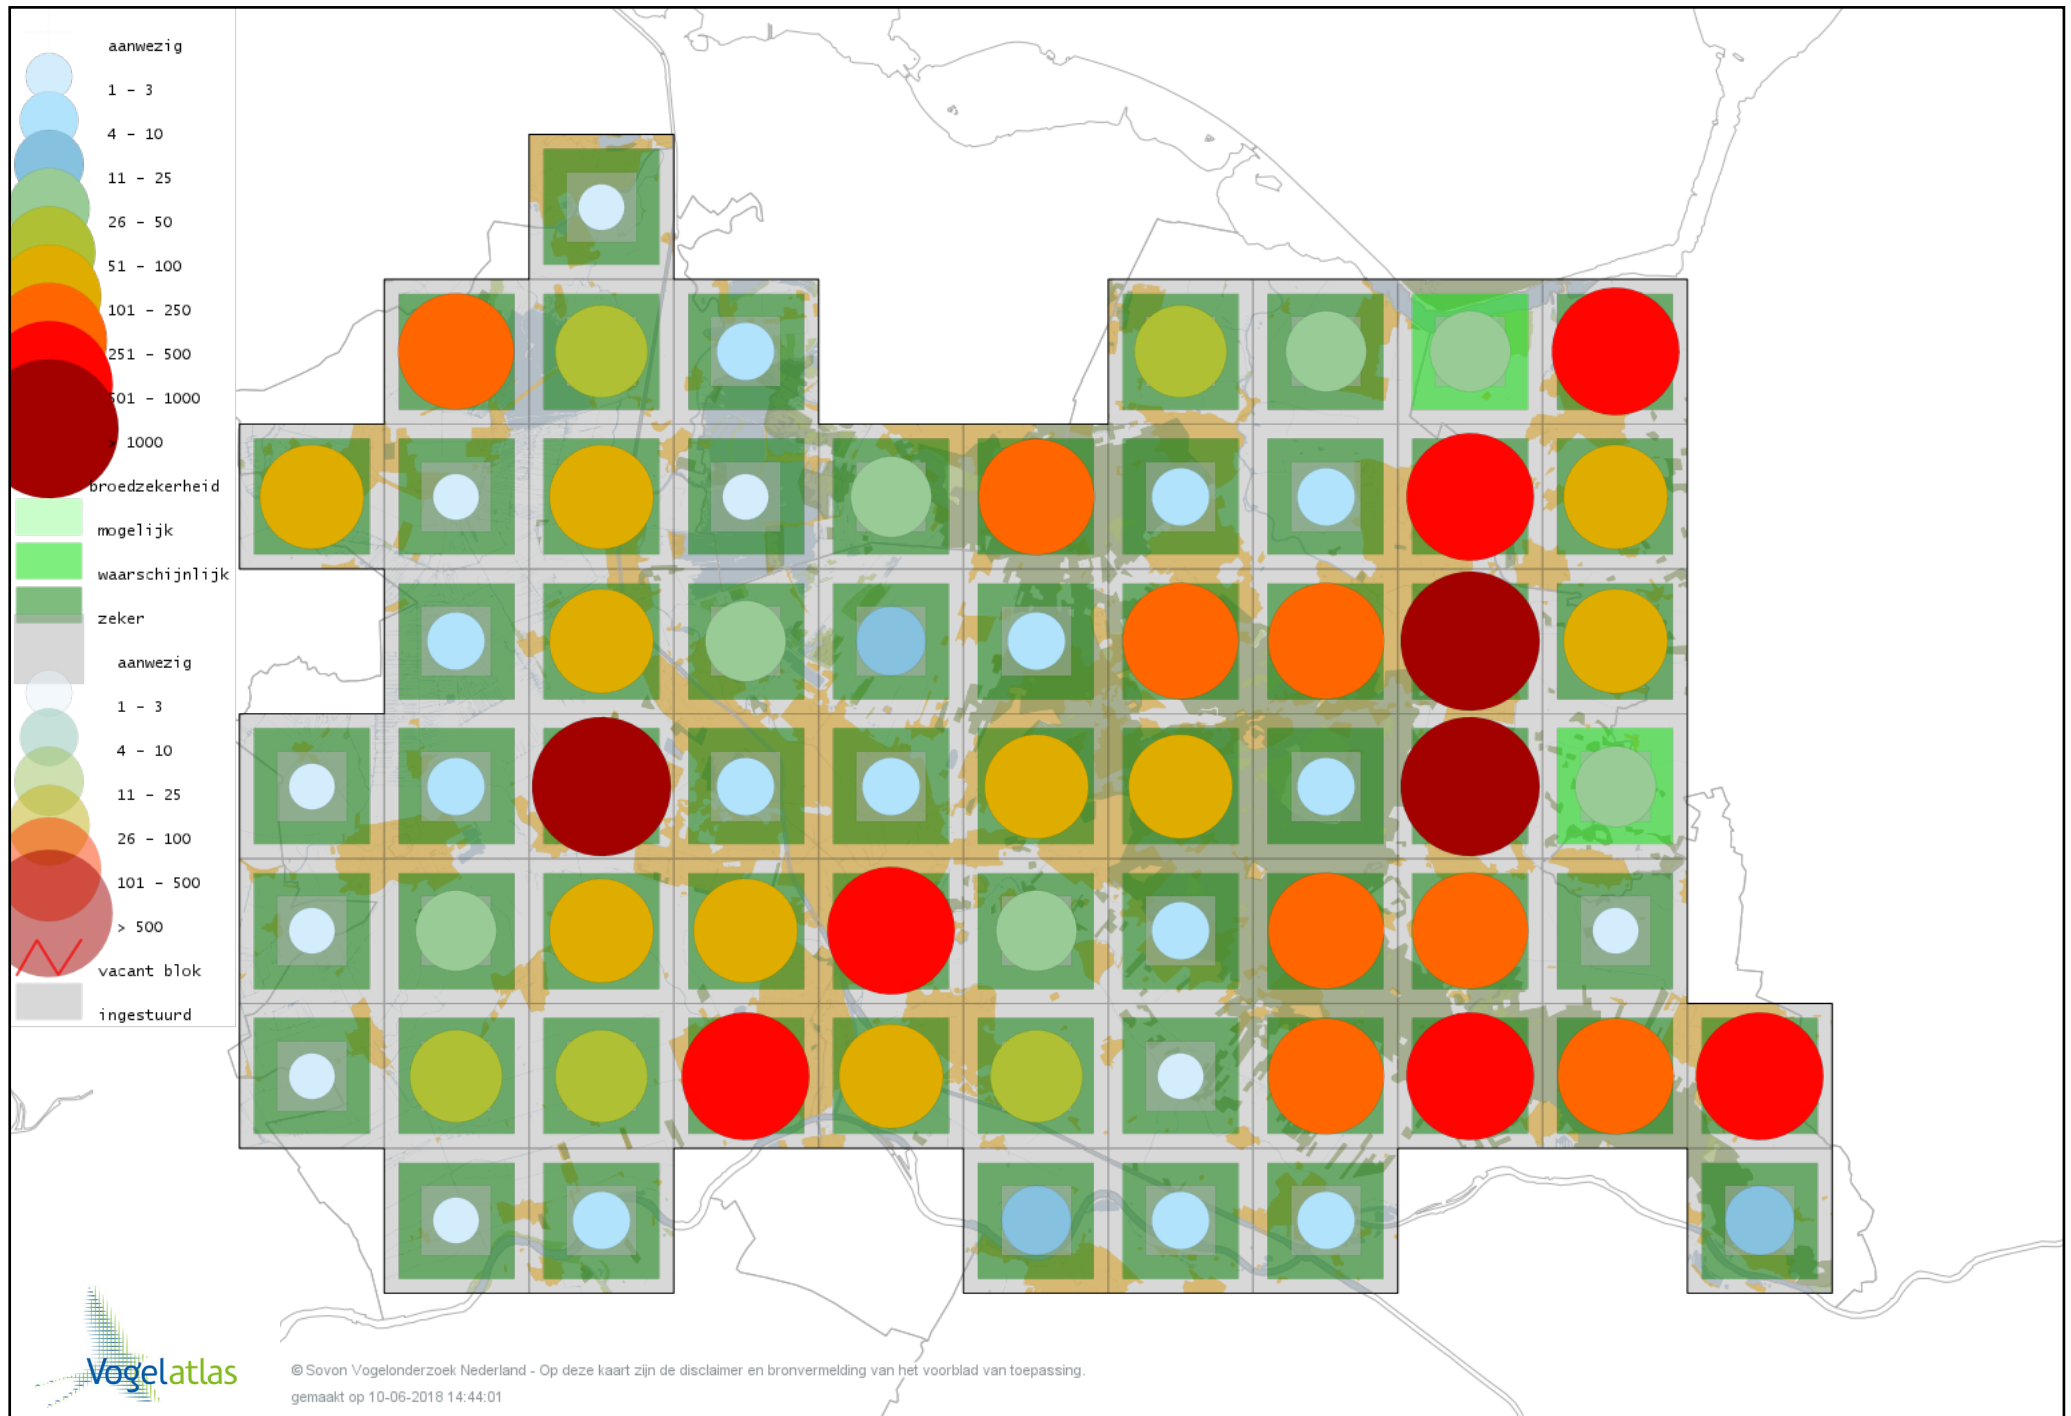

Voorlopige verspreidingskaart Wielewaal broedseizoen

Voorlopige verspreidingskaart Grauwe Klauwier broedseizoen

Voorlopige verspreidingskaart Ekster broedseizoen

Voorlopige verspreidingskaart Gaai broedseizoen

Voorlopige verspreidingskaart Kauw broedseizoen

Voorlopige verspreidingskaart Roek broedseizoen

Voorlopige verspreidingskaart Zwarte Kraai broedseizoen

Voorlopige verspreidingskaart Raaf broedseizoen

Voorlopige verspreidingskaart Goudhaan broedseizoen

Voorlopige verspreidingskaart Vuurgoudhaan broedseizoen

Voorlopige verspreidingskaart Pimpelmees broedseizoen

Voorlopige verspreidingskaart Koolmees broedseizoen

Voorlopige verspreidingskaart Kuifmees broedseizoen