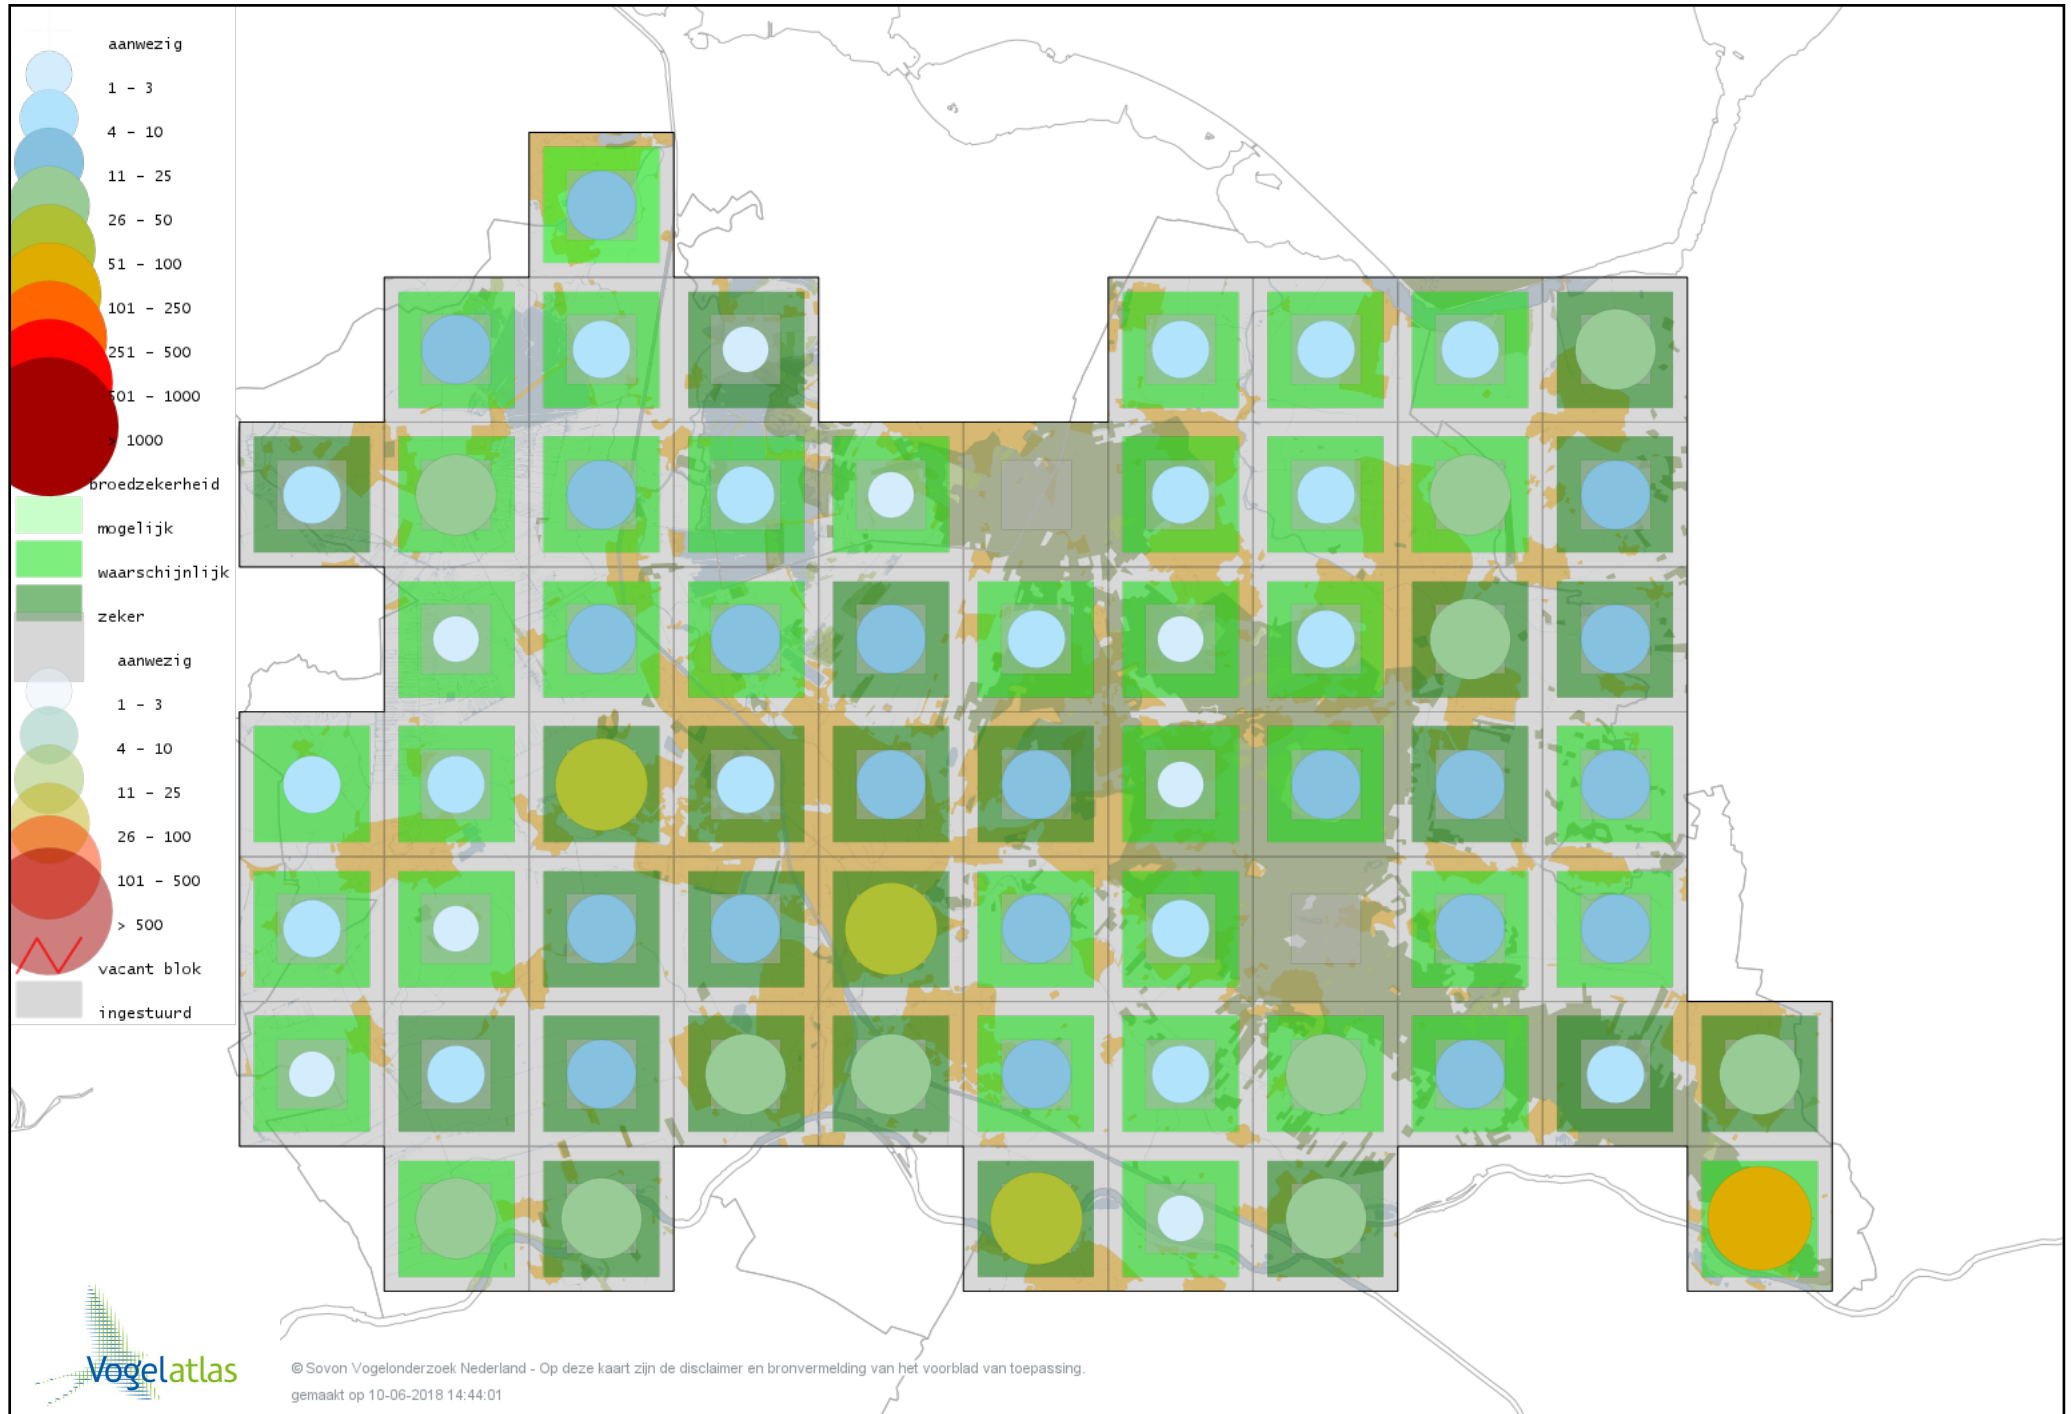

Voorlopige verspreidingskaart Fluiters broedseizoen

Voorlopige verspreidingskaart Tjiftjaf broedseizoen

Voorlopige verspreidingskaart Fitis broedseizoen

Voorlopige verspreidingskaart Braamsluiper broedseizoen

Voorlopige verspreidingskaart Grasmus broedseizoen

Voorlopige verspreidingskaart Tuinfluiter broedseizoen

Voorlopige verspreidingskaart Zwartkop broedseizoen

Voorlopige verspreidingskaart Sprinkhaanzanger broedseizoen