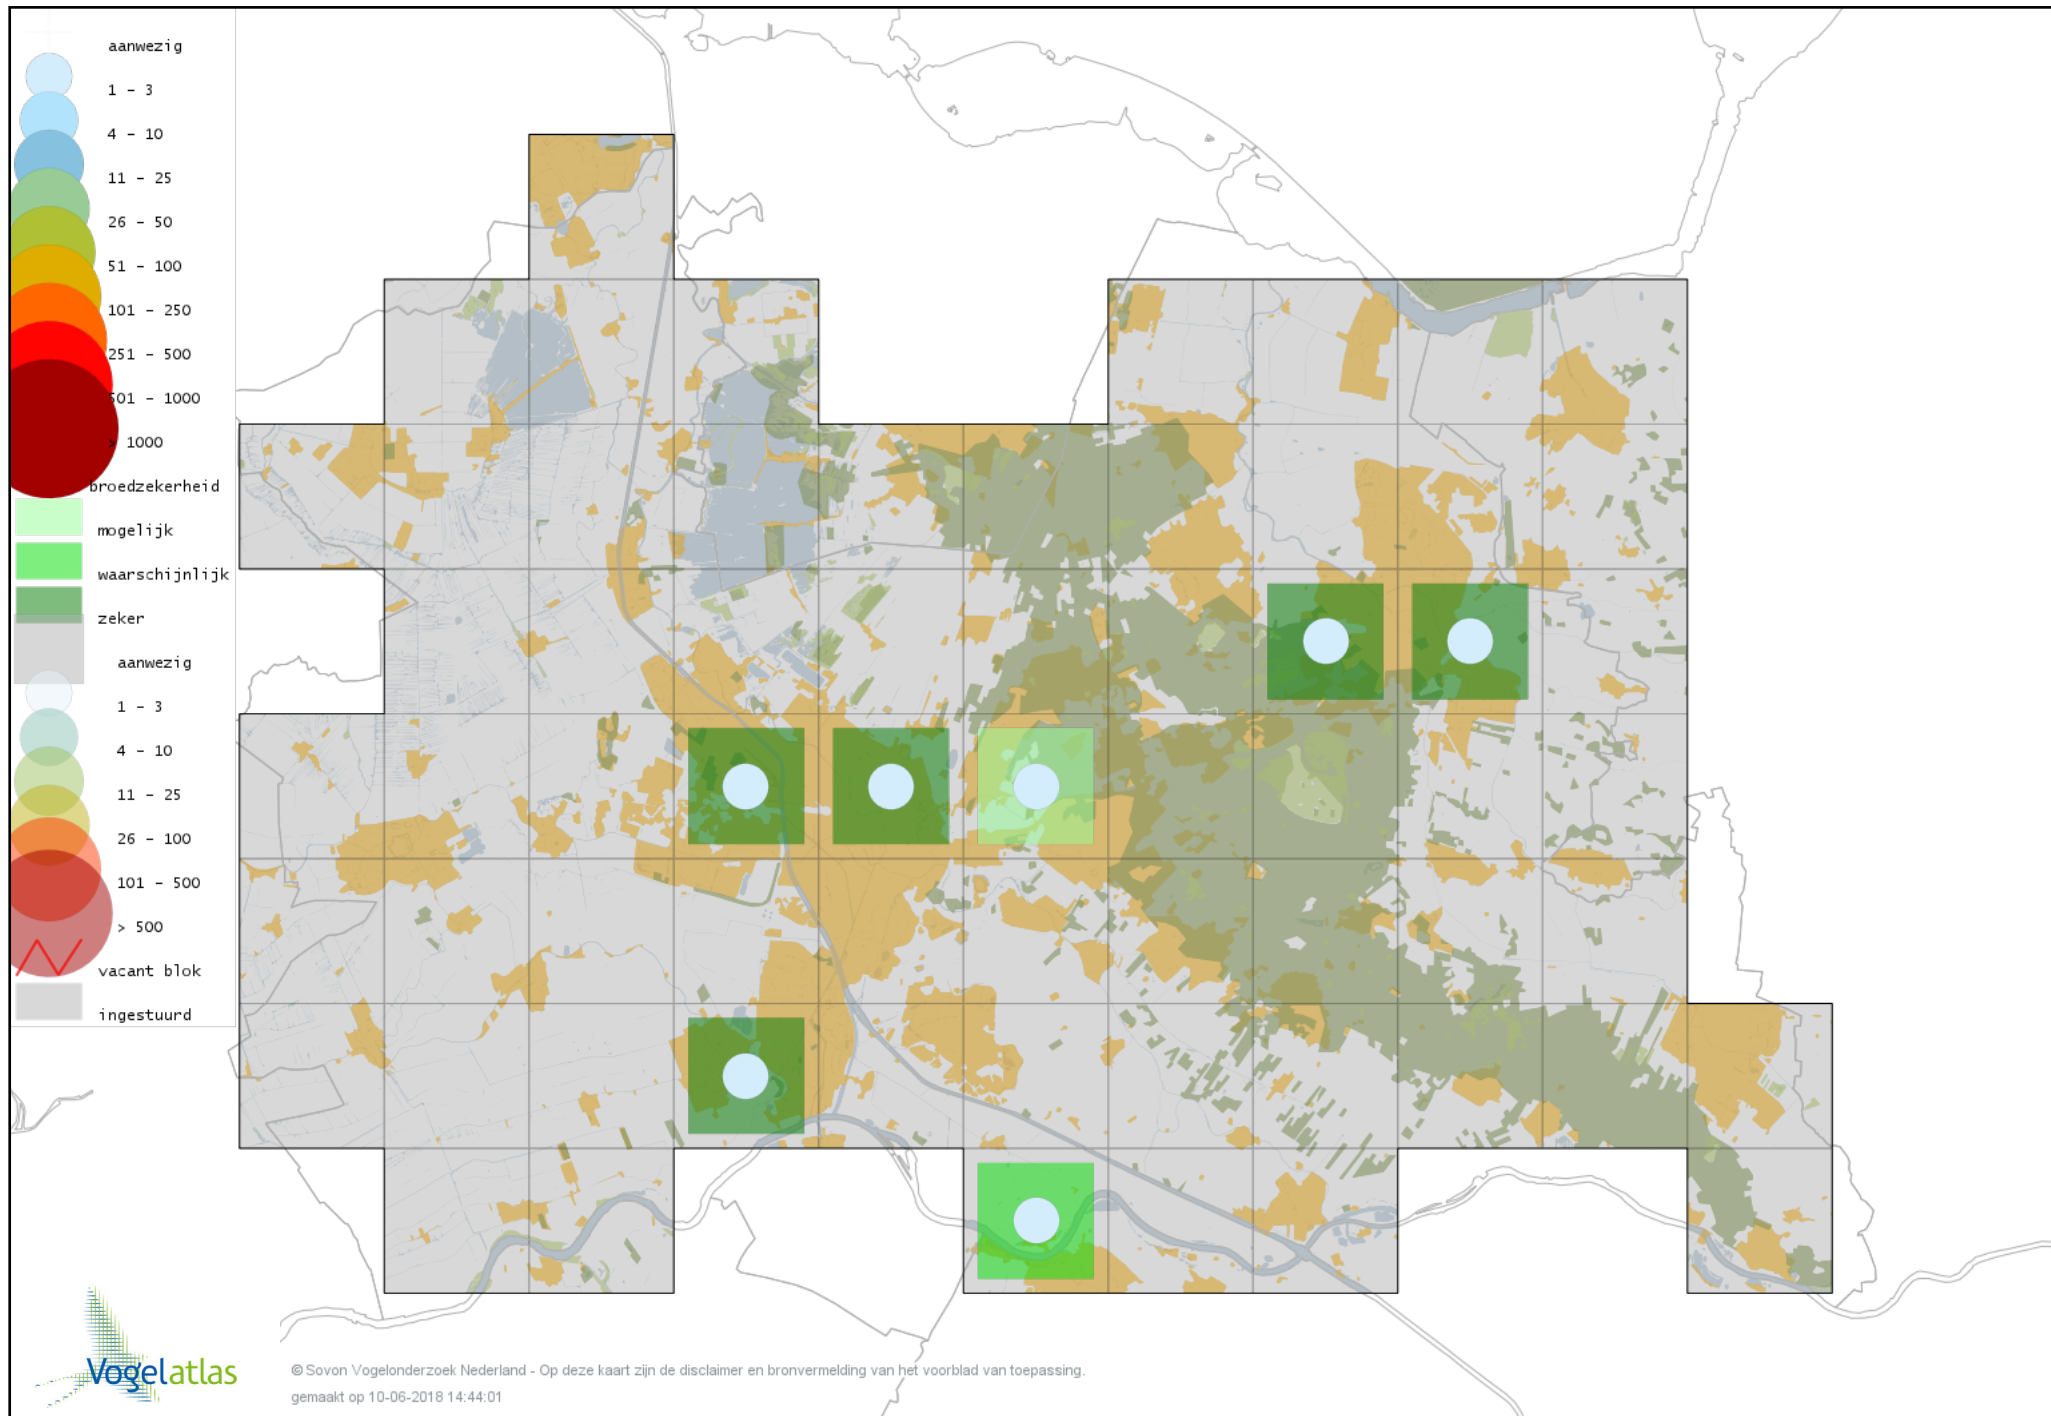

Voorlopige verspreidingskaart Dodaars broedseizoen

Voorlopige verspreidingskaart Fuut broedseizoen

Voorlopige verspreidingskaart Geoorde Fuut broedseizoen

Voorlopige verspreidingskaart Wespendifeet broedseizoen

Voorlopige verspreidingskaart Bruine Kiekendief broedseizoen

Voorlopige verspreidingskaart Havik broedseizoen

Voorlopige verspreidingskaart Sperwer broedseizoen

Voorlopige verspreidingskaart Buizerd broedseizoen

Voorlopige verspreidingskaart Torenvalk broedseizoen

Voorlopige verspreidingskaart Boomvalk broedseizoen

Voorlopige verspreidingskaart Slechtvalk broedseizoen

Voorlopige verspreidingskaart Waterral broedseizoen

Voorlopige verspreidingskaart Porseleinhoen broedseizoen

Voorlopige verspreidingskaart Kleinst Waterhoen broedseizoen

Voorlopige verspreidingskaart Kwartelkoning broedseizoen

Voorlopige verspreidingskaart Waterhoen broedseizoen