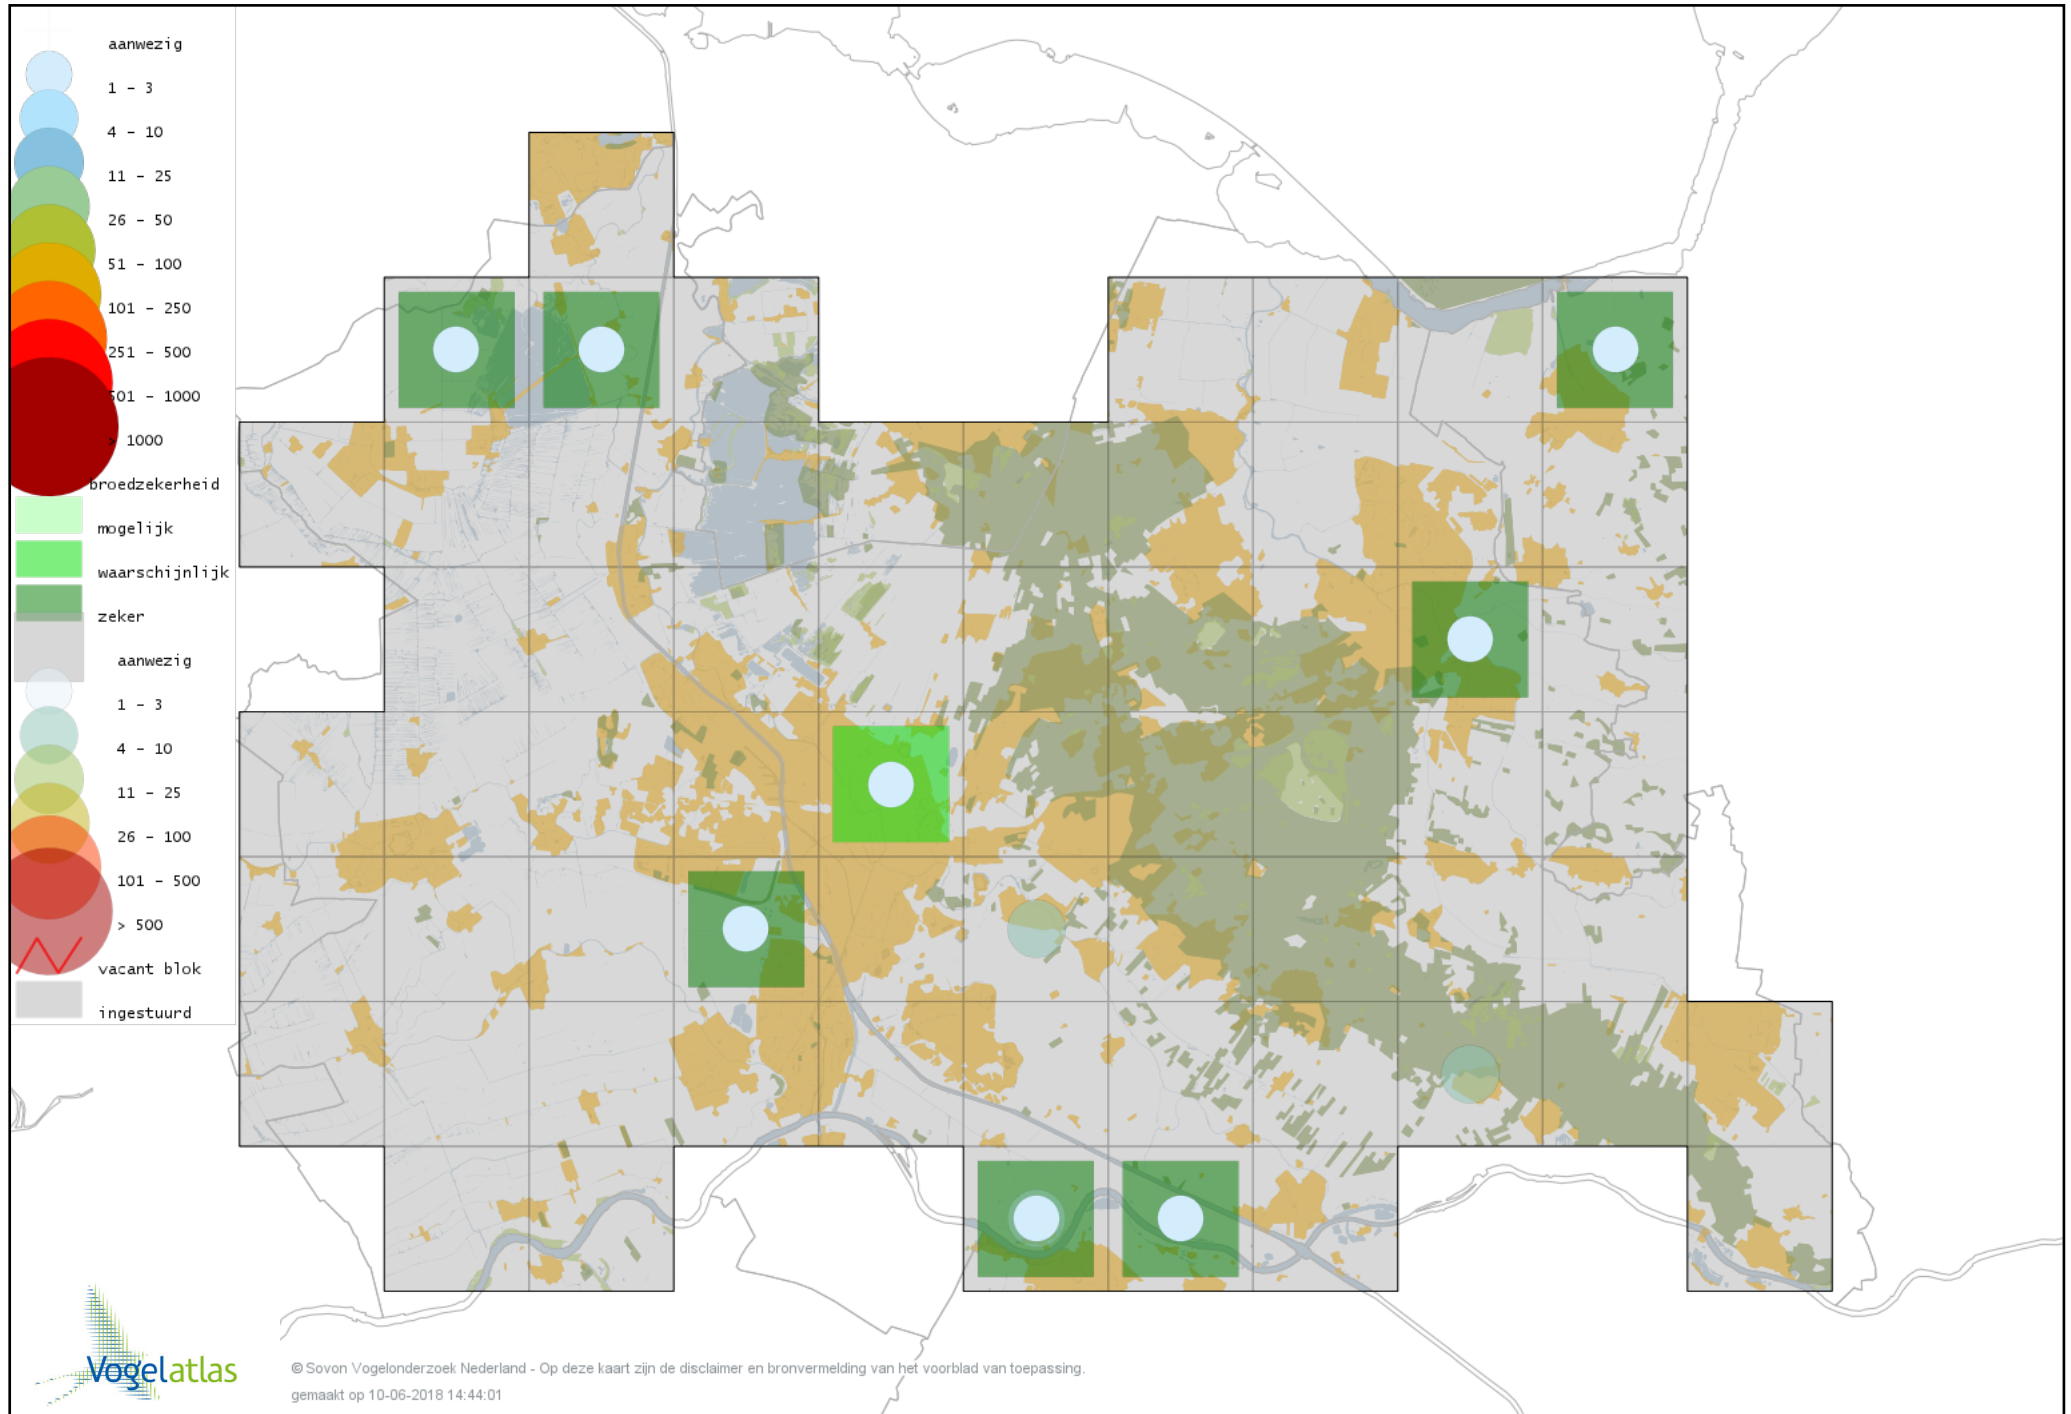

Ook worden in de kaarten de historische atlasresultaten (in rood) weergegeven.

Disclaimer

Deze verspreidingskaarten ondersteunen het completeren van de atlastellingen en verzamelen van aanvullende waarnemingen. De kaarten zijn nog niet volledig en kunnen fouten bevatten. Overname is toegestaan onder voorwaarde van bronvermelding (www.sovon.nl/vogelatlas)

De kleurtint (blauw) is de beste referentie voor de tot nu toe waargenomen aantalsklasse.

De stipgrootte is relatief. Vergelijk daarvoor de atlasblok grootte van de legenda met die van het kaartbeeld.

Voorlopige verspreidingskaart Knobbelzwaan broedseizoen

Voorlopige verspreidingskaart Zwarte Zwaan broedseizoen

Voorlopige verspreidingskaart Indische Gans broedseizoen

Voorlopige verspreidingskaart Knobbelgans (Chinese) broedseizoen

Voorlopige verspreidingskaart Grauwe Gans broedseizoen