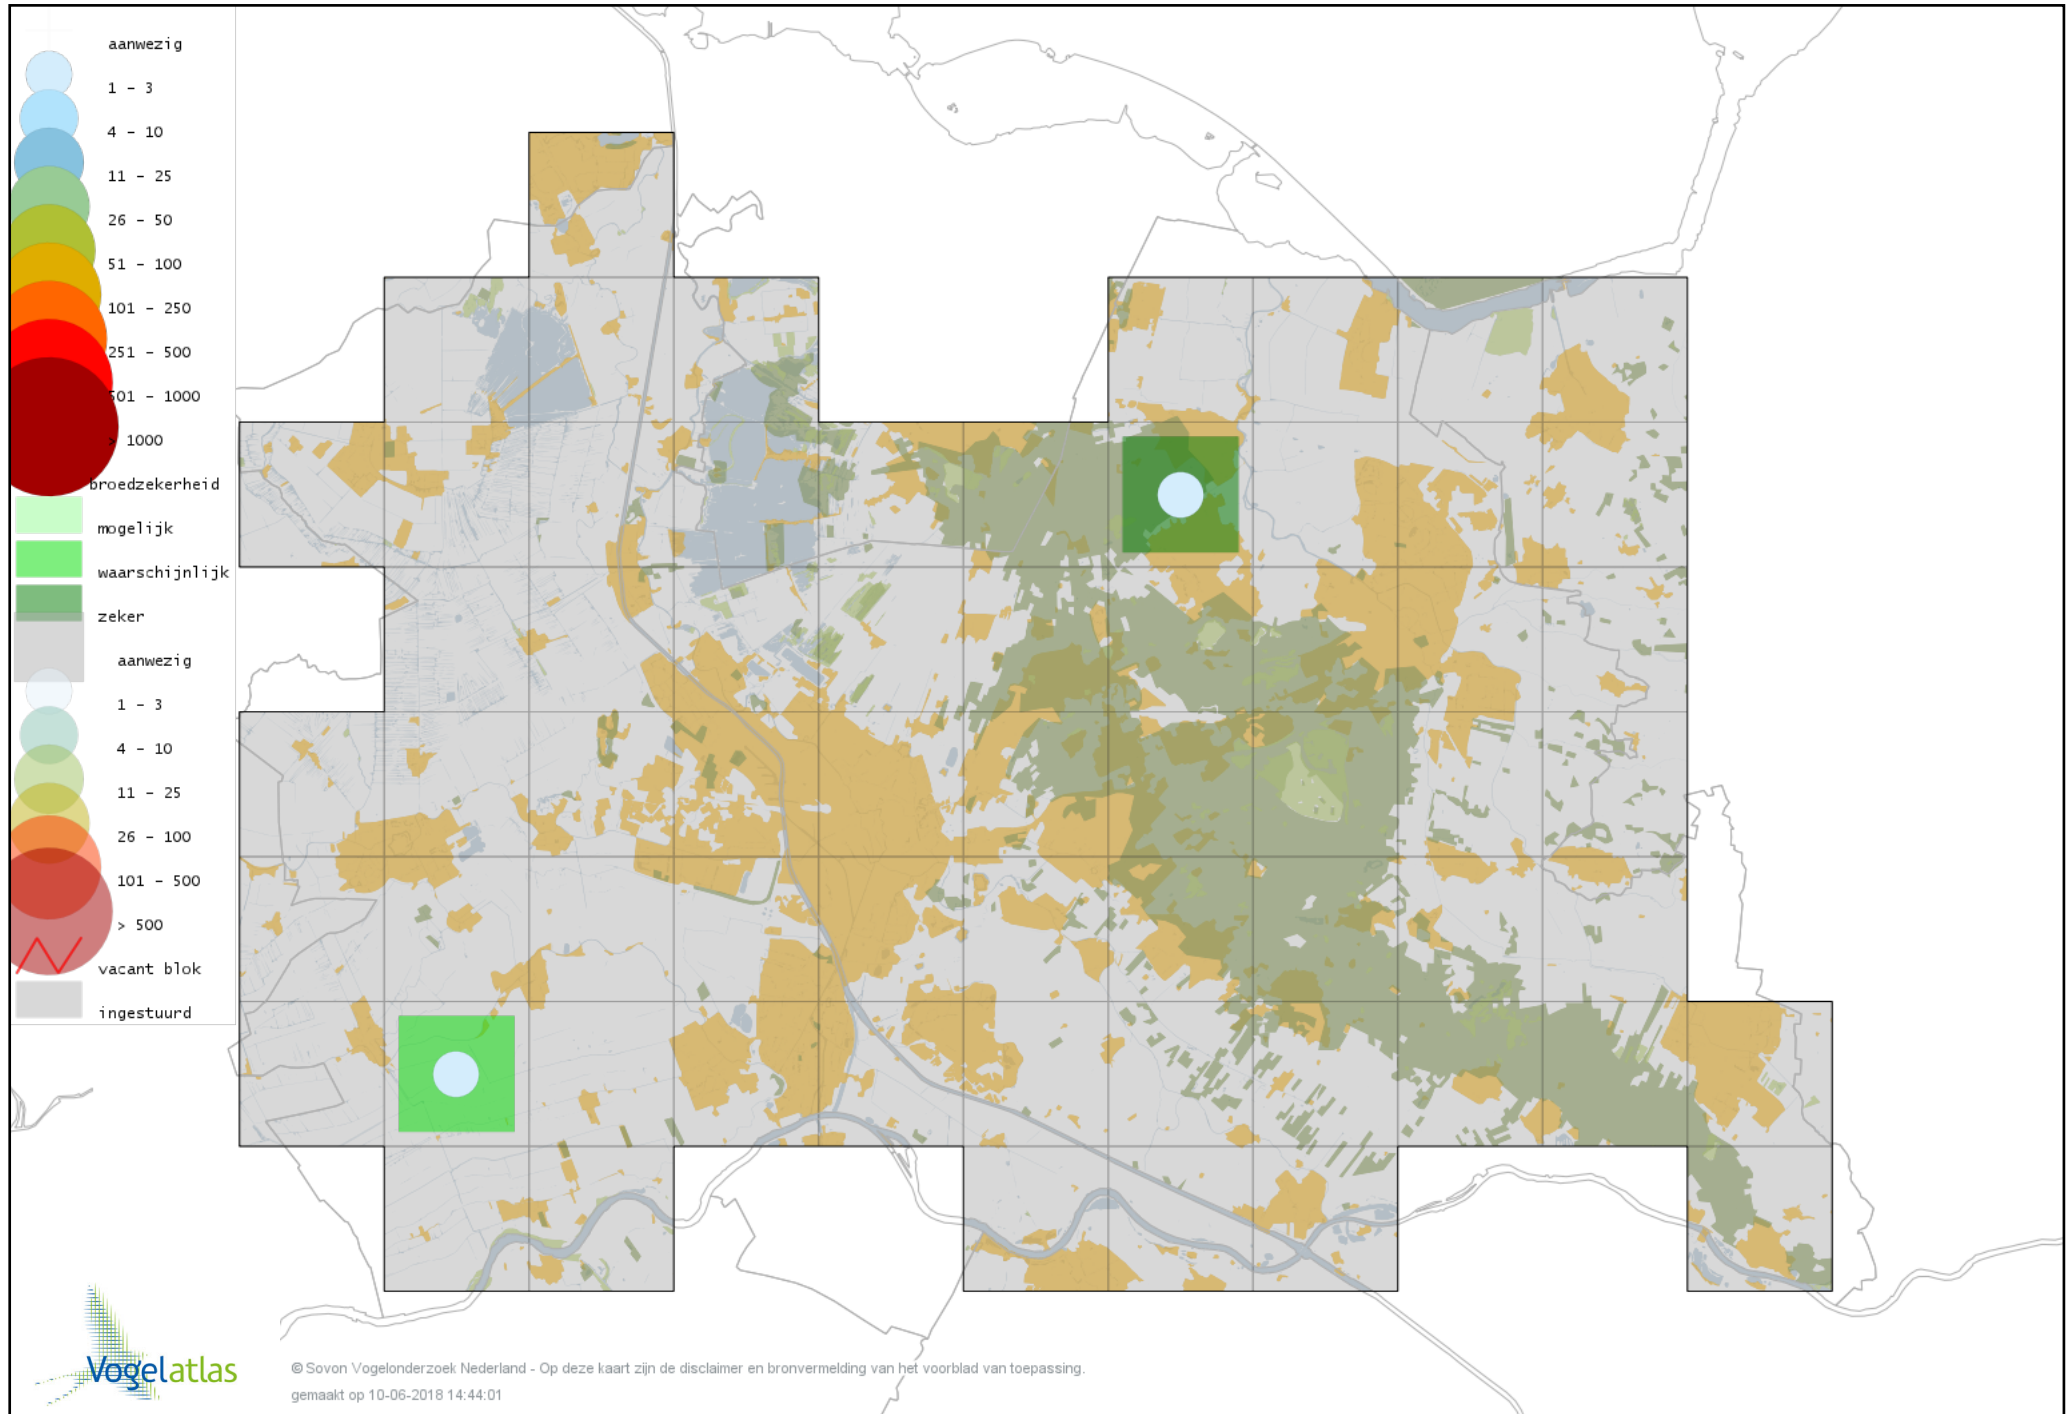

Voorlopige verspreidingskaart Brandgans x Canadese Gans broedseizoen