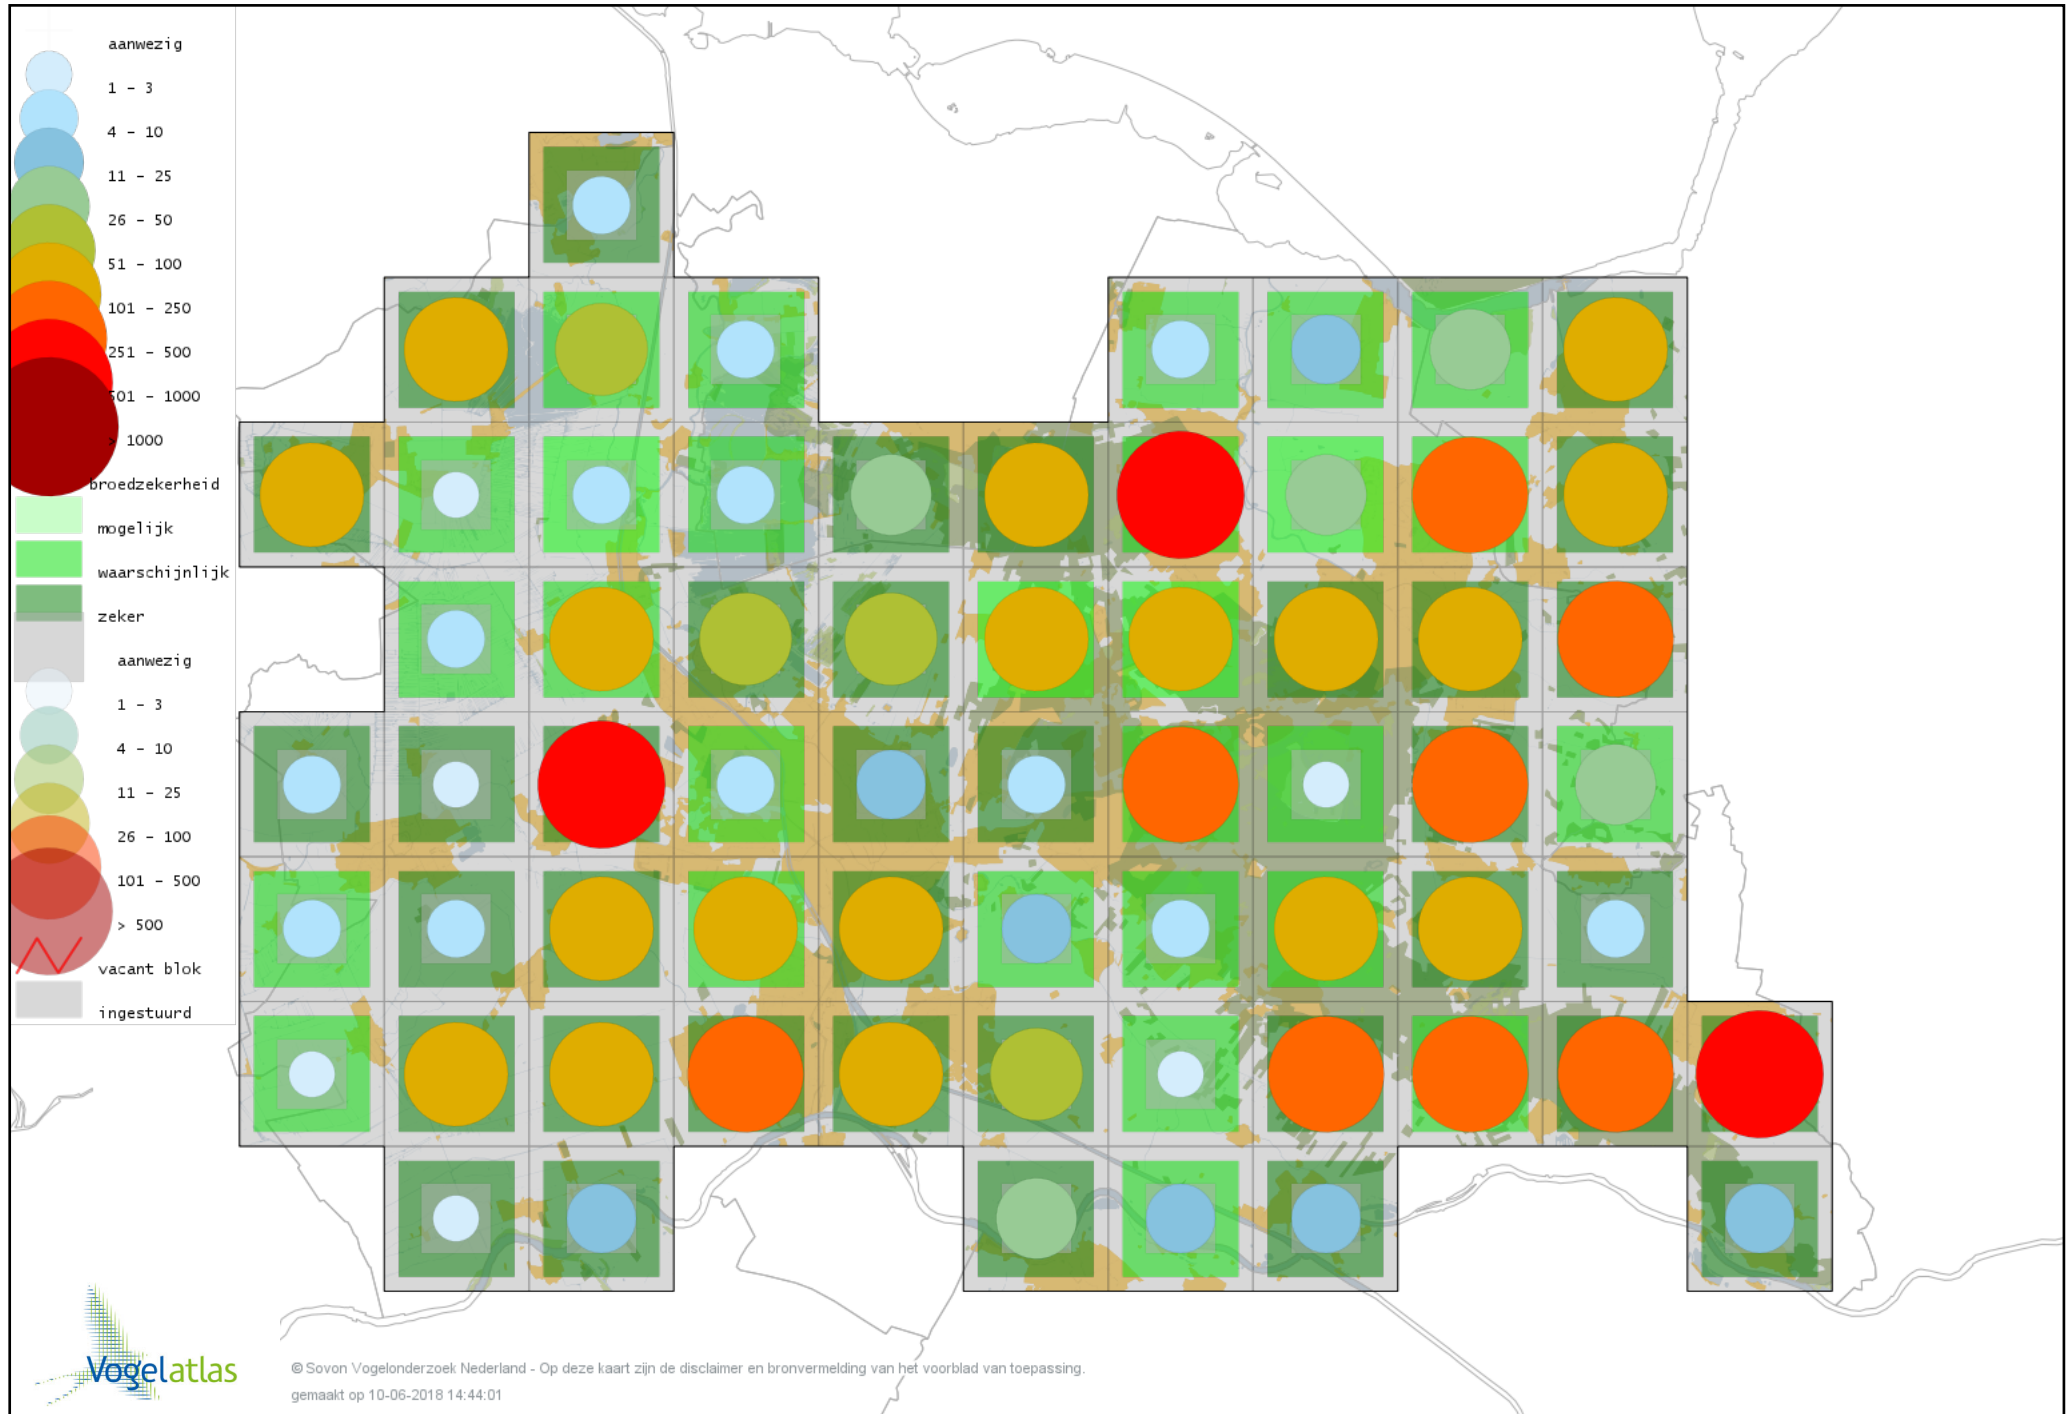

Voorlopige verspreidingskaart Krekelzanger broedseizoen

Voorlopige verspreidingskaart Snor broedseizoen

Voorlopige verspreidingskaart Spotvogel broedseizoen

Voorlopige verspreidingskaart Orpheusspotvogel broedseizoen

Voorlopige verspreidingskaart Bosrietzanger broedseizoen

Voorlopige verspreidingskaart Kleine Karekiet broedseizoen

Voorlopige verspreidingskaart Rietzanger broedseizoen

Voorlopige verspreidingskaart Grote Karekiet broedseizoen

Voorlopige verspreidingskaart Boomklever broedseizoen

Voorlopige verspreidingskaart Boomkruiper broedseizoen

Voorlopige verspreidingskaart Winterkoning broedseizoen

Voorlopige verspreidingskaart Spreeuw broedseizoen