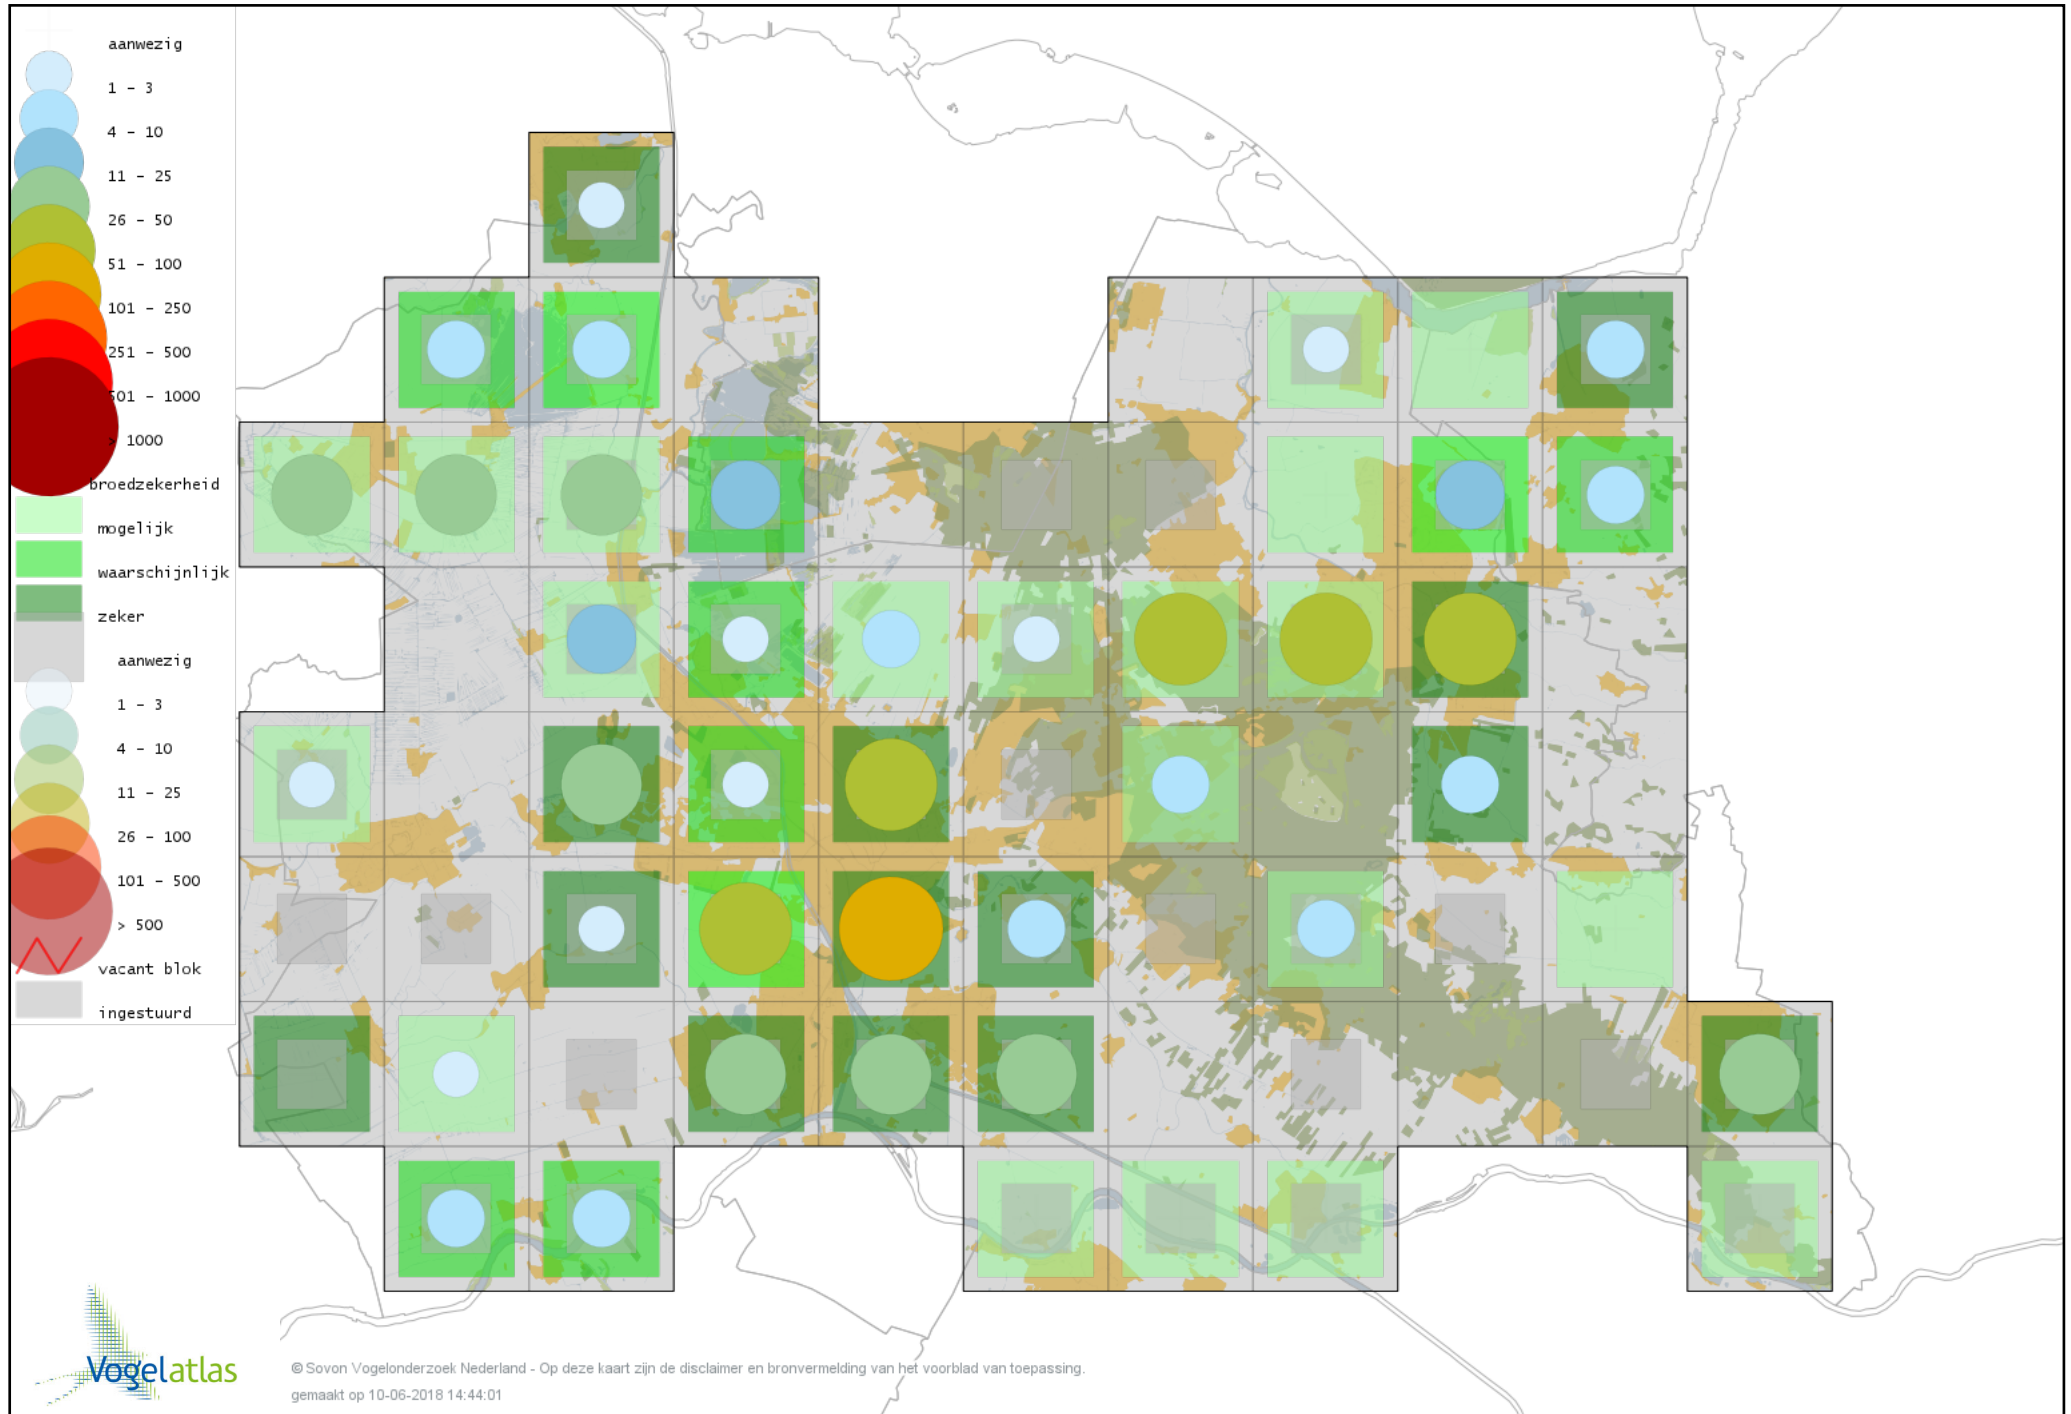

Voorlopige verspreidingskaart Watersnip broedseizoen

Voorlopige verspreidingskaart Houtsnip broedseizoen

Voorlopige verspreidingskaart Grutto broedseizoen

Voorlopige verspreidingskaart Wulp broedseizoen

Voorlopige verspreidingskaart Oeverloper broedseizoen

Voorlopige verspreidingskaart Tureluur broedseizoen

Voorlopige verspreidingskaart Kokmeeuw broedseizoen

Voorlopige verspreidingskaart Dwergmeeuw broedseizoen

Voorlopige verspreidingskaart Zwartkopmeeuw broedseizoen

Voorlopige verspreidingskaart Stormmeeuw broedseizoen

Voorlopige verspreidingskaart Kleine Mantelmeeuw broedseizoen

Voorlopige verspreidingskaart Zilvermeeuw broedseizoen

Voorlopige verspreidingskaart Zwarte Stern broedseizoen

Voorlopige verspreidingskaart Visdief broedseizoen

Voorlopige verspreidingskaart Stadsduif broedseizoen

Voorlopige verspreidingskaart Holenduif broedseizoen

Voorlopige verspreidingskaart Houtduif broedseizoen