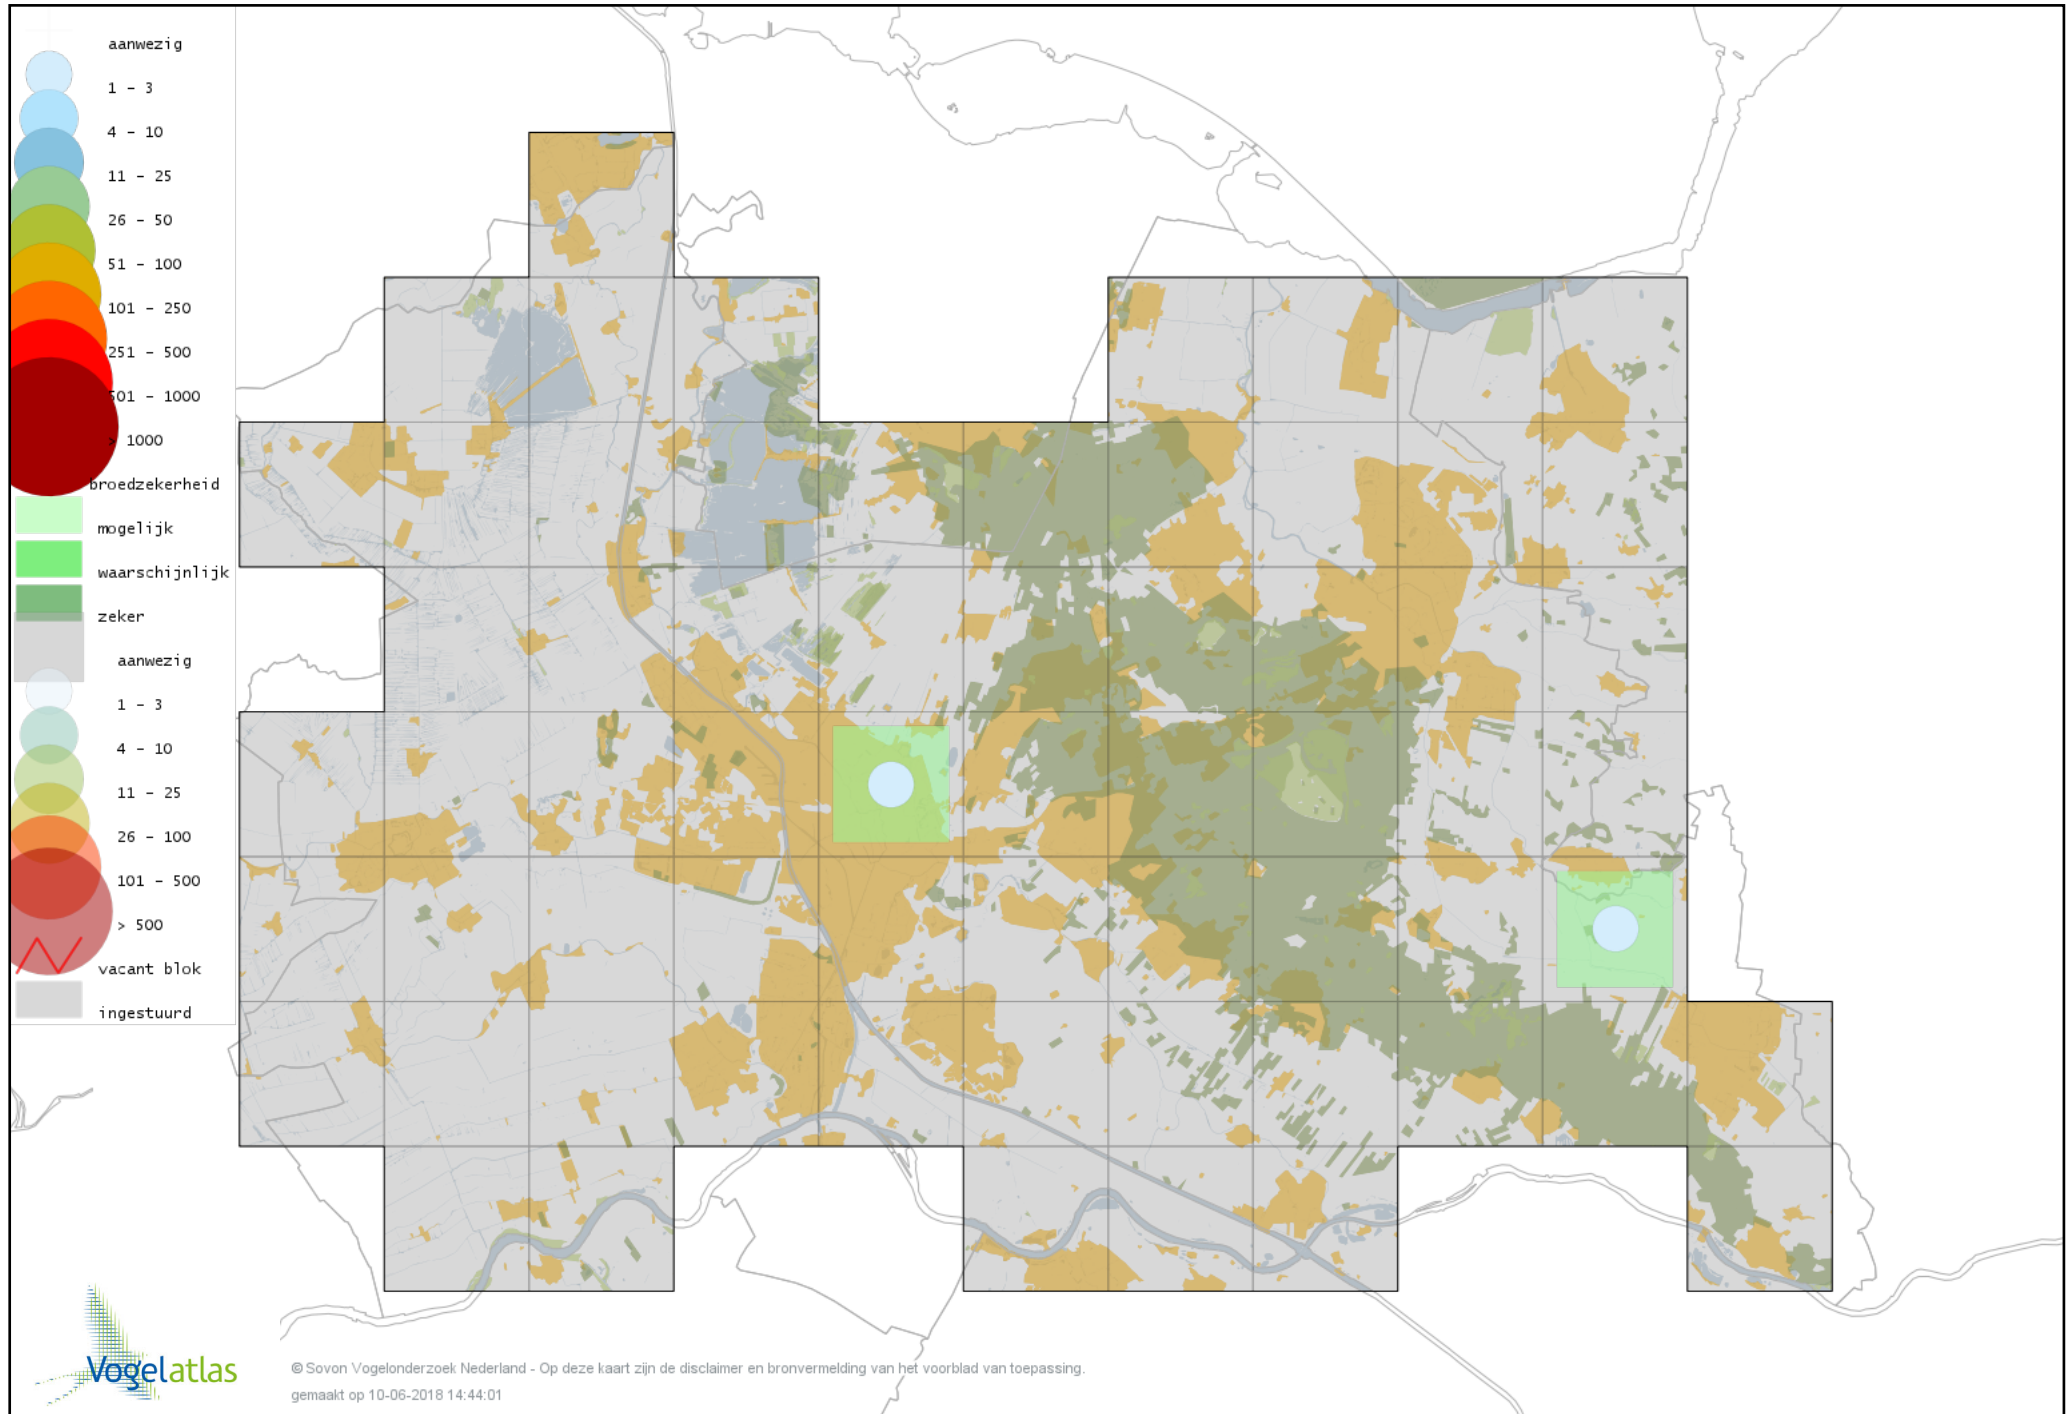

Voorlopige verspreidingskaart Boompieper broedseizoen

Voorlopige verspreidingskaart Graspieper broedseizoen

Voorlopige verspreidingskaart Vink broedseizoen

Voorlopige verspreidingskaart Europese Kanarie broedseizoen

Voorlopige verspreidingskaart Groenling broedseizoen

Voorlopige verspreidingskaart Putter broedseizoen

Voorlopige verspreidingskaart Sijs broedseizoen

Voorlopige verspreidingskaart Kneu broedseizoen

Voorlopige verspreidingskaart Witbandkruisbek broedseizoen