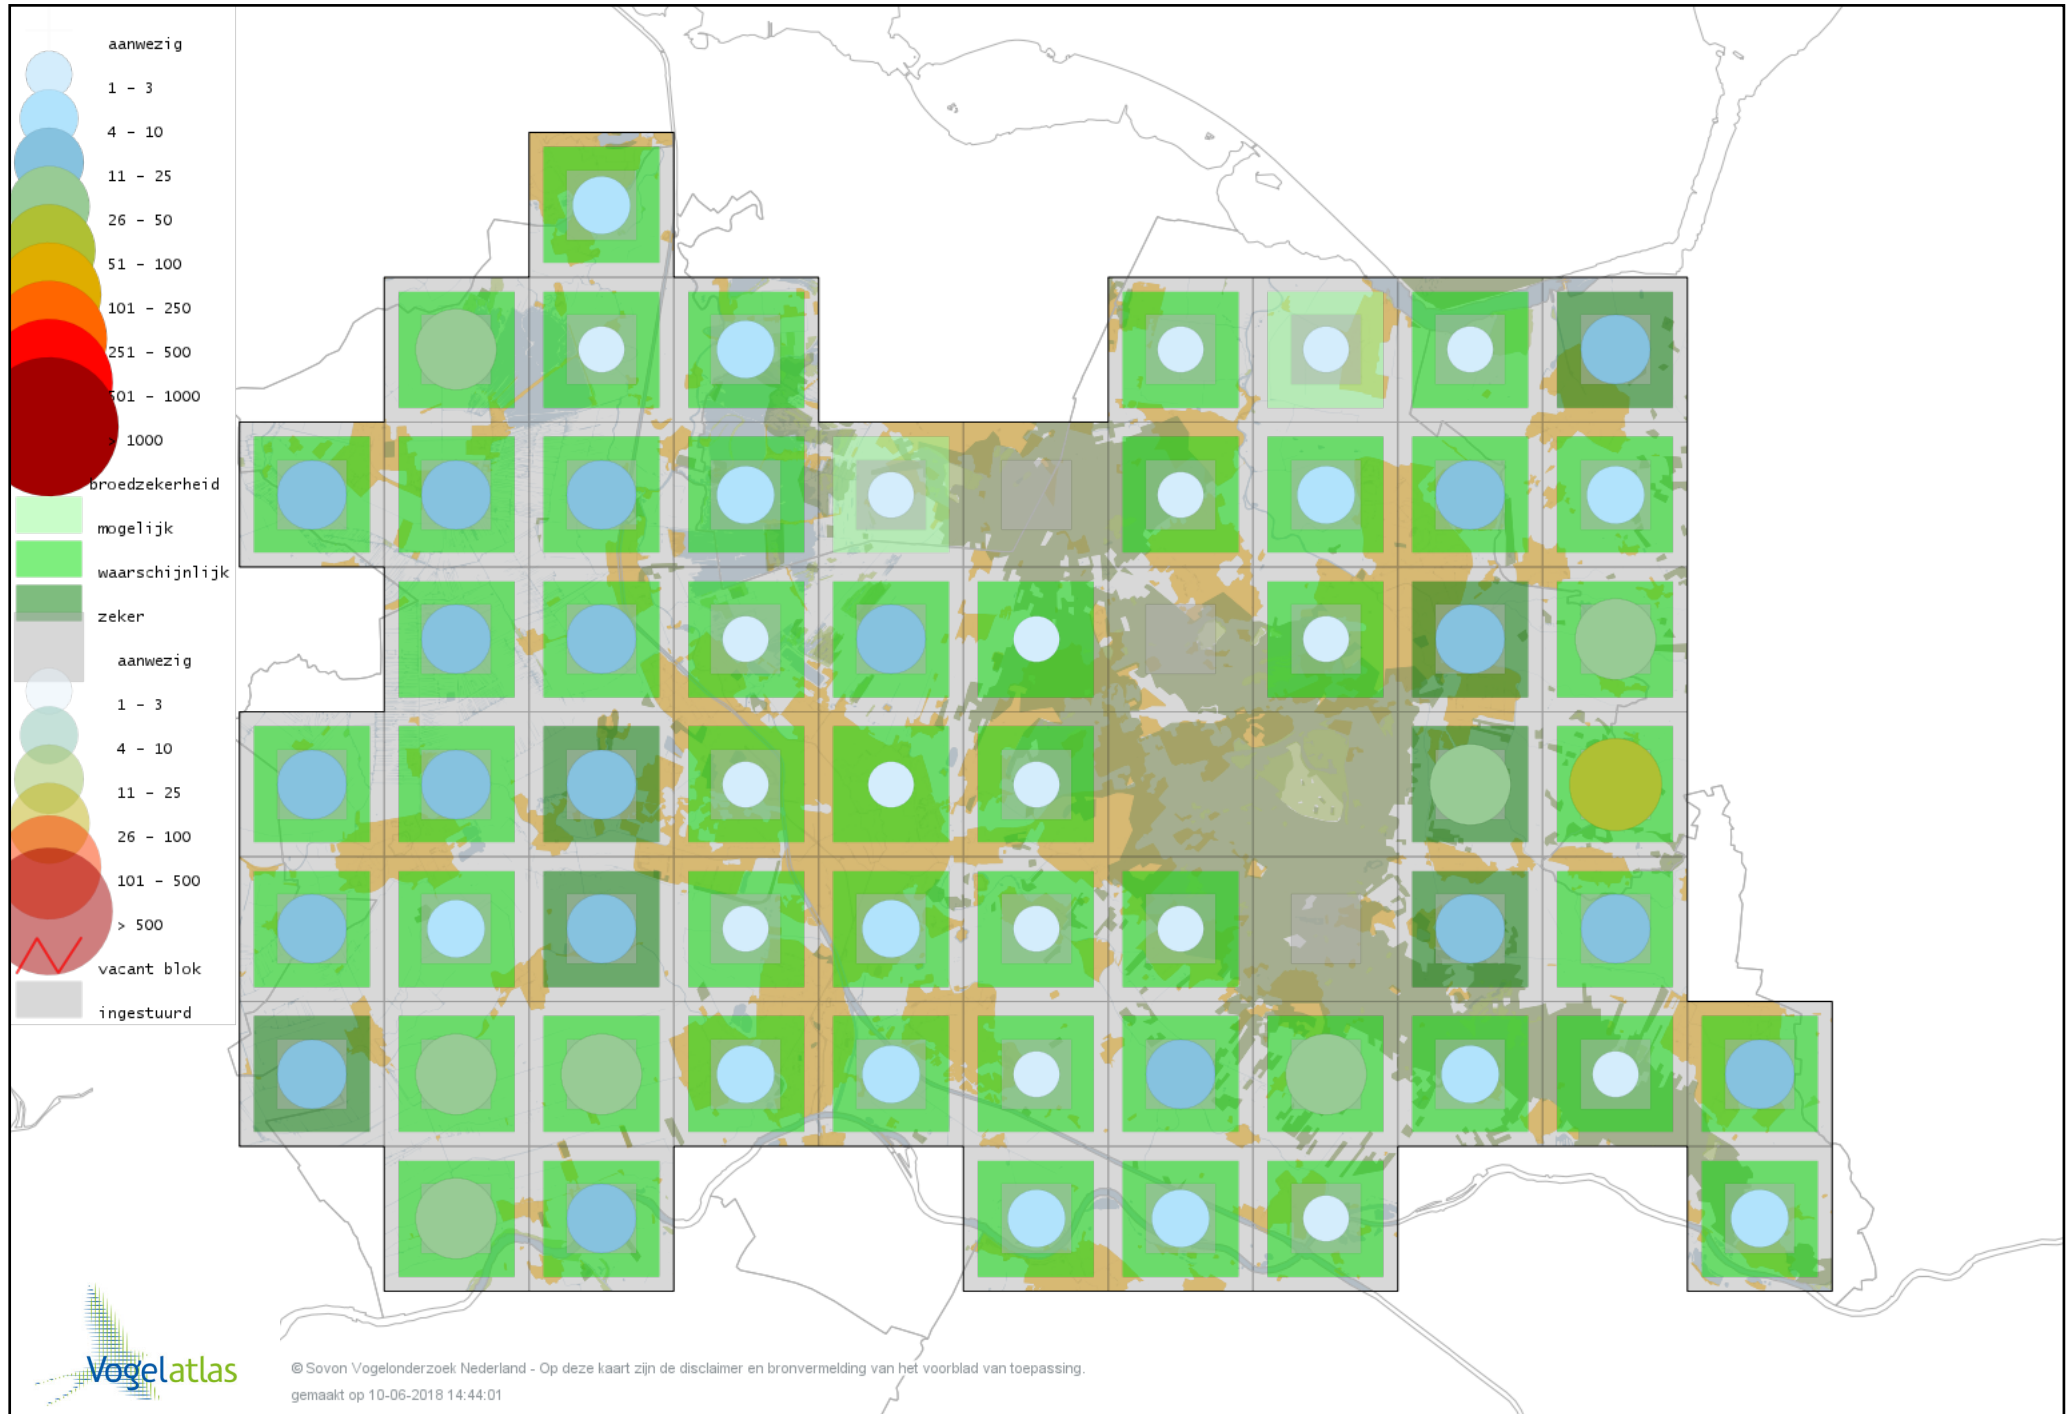

Voorlopige verspreidingskaart Fluiters broedseizoen

Voorlopige verspreidingskaart Tjiftjaf broedseizoen

Voorlopige verspreidingskaart Fitis broedseizoen

Voorlopige verspreidingskaart Braamsluiper broedseizoen

Voorlopige verspreidingskaart Grasmus broedseizoen

Voorlopige verspreidingskaart Tuinfluiter broedseizoen

Voorlopige verspreidingskaart Zwartkop broedseizoen

Voorlopige verspreidingskaart Sprinkhaanzanger broedseizoen

Voorlopige verspreidingskaart Krekelzanger broedseizoen

Voorlopige verspreidingskaart Snor broedseizoen

Voorlopige verspreidingskaart Spotvogel broedseizoen

Voorlopige verspreidingskaart Orpheusspotvogel broedseizoen