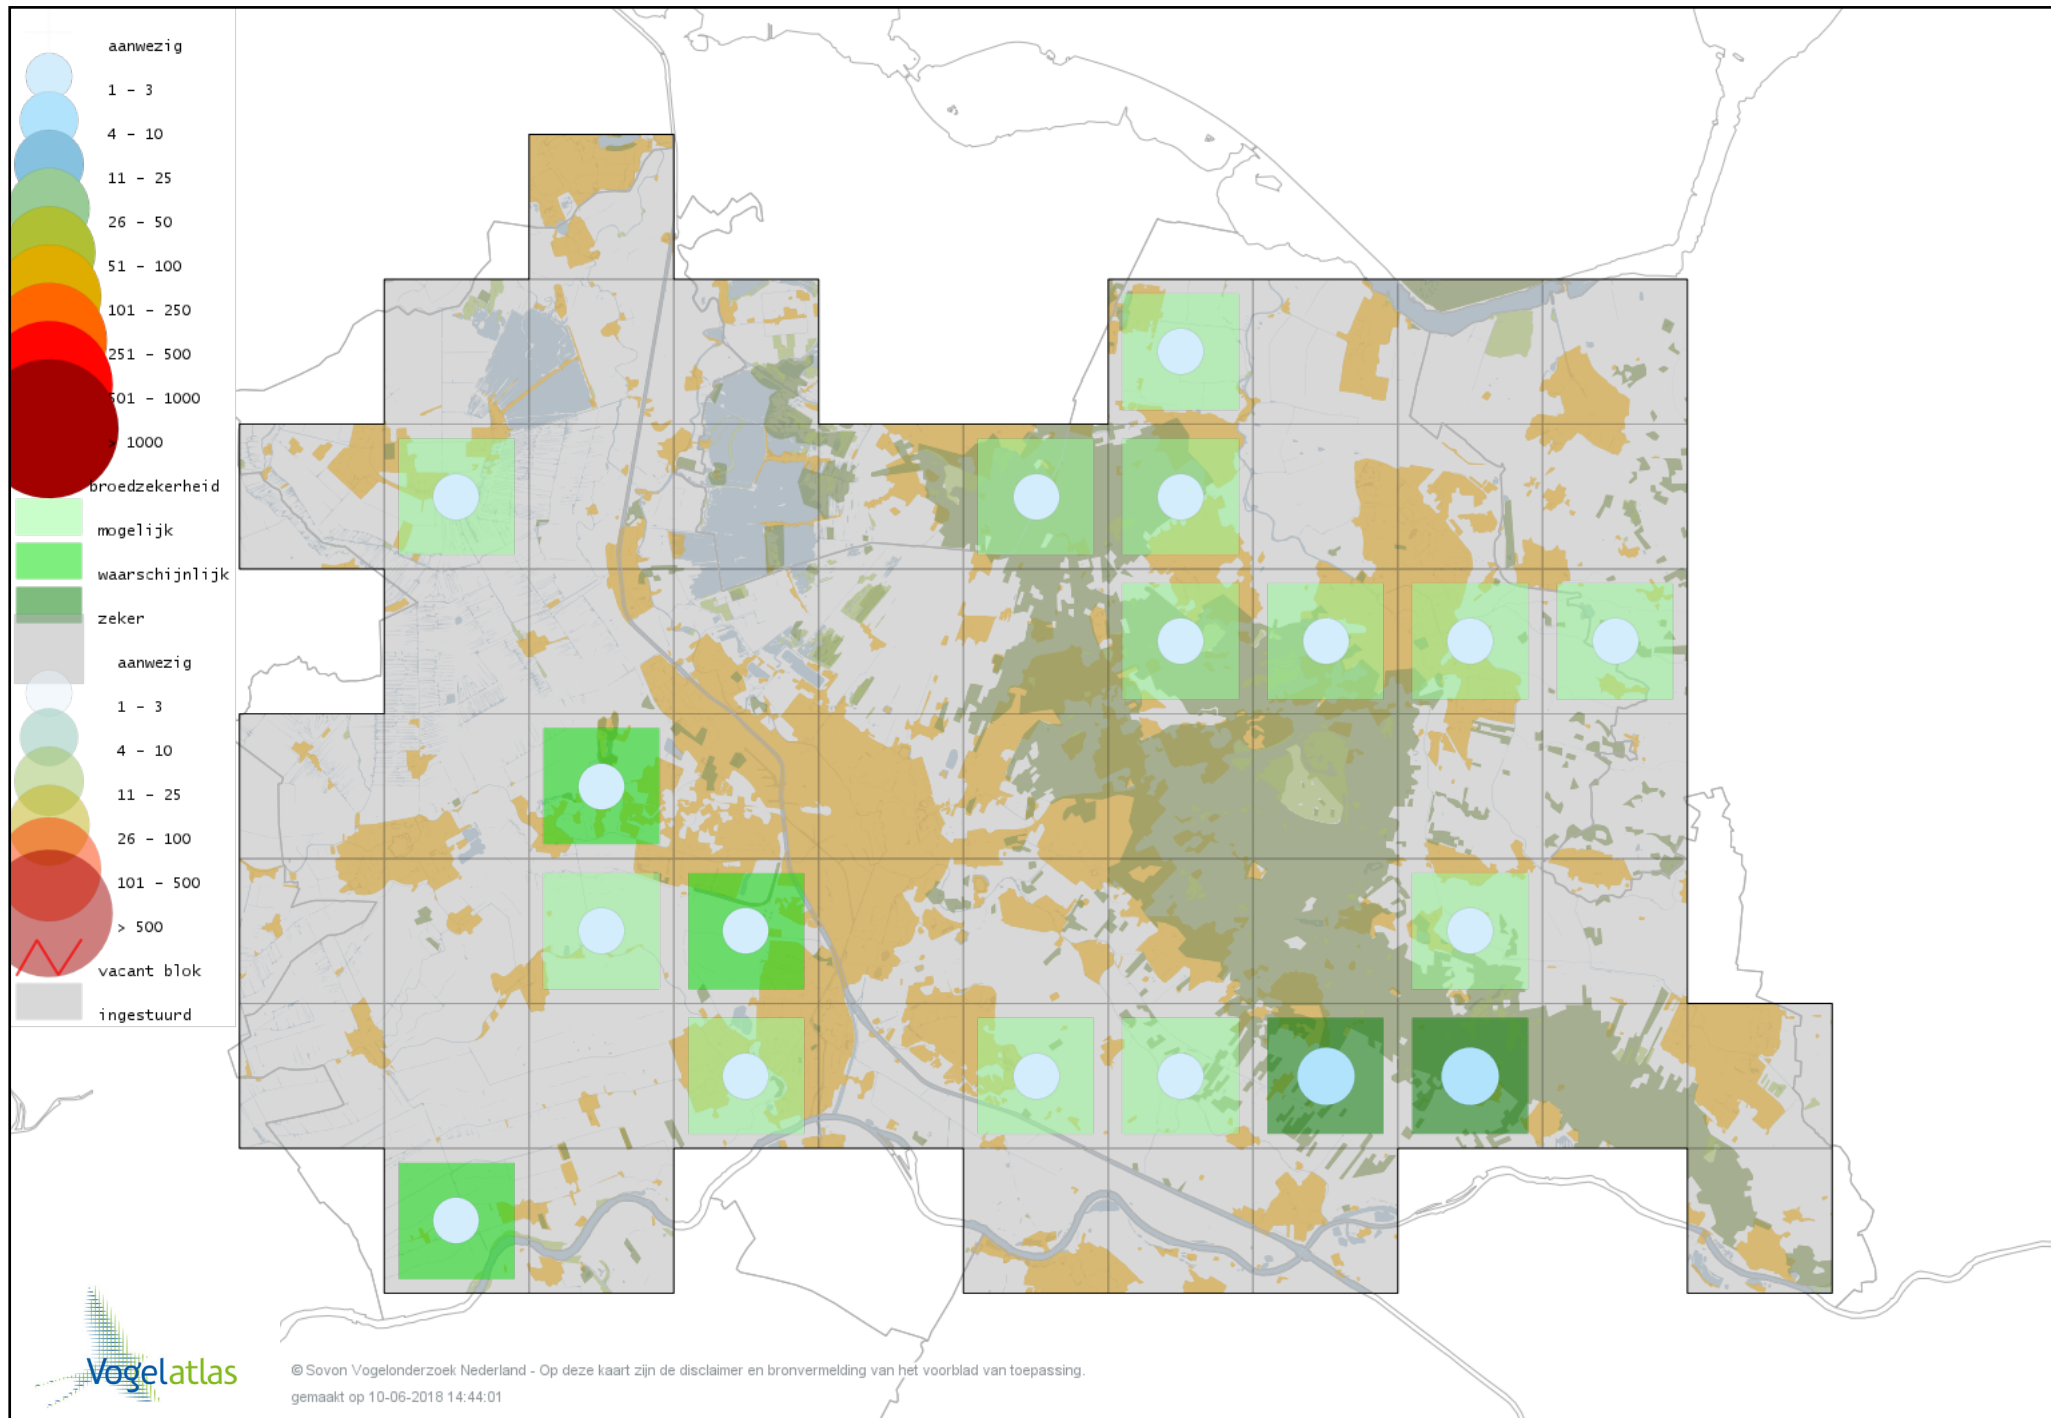

Voorlopige verspreidingskaart hybride gans broedseizoen

Voorlopige verspreidingskaart Casarca broedseizoen

Voorlopige verspreidingskaart Bergeend broedseizoen

Voorlopige verspreidingskaart Krooneend broedseizoen

Voorlopige verspreidingskaart Tafeleend broedseizoen

Voorlopige verspreidingskaart Kuifeend broedseizoen

Voorlopige verspreidingskaart Muskuseend broedseizoen

Voorlopige verspreidingskaart Carolina-eend broedseizoen

Voorlopige verspreidingskaart Mandarijneend broedseizoen

Voorlopige verspreidingskaart Rosse Stekelstaart broedseizoen

Voorlopige verspreidingskaart Brilduiker broedseizoen

Voorlopige verspreidingskaart Krakeend broedseizoen

Voorlopige verspreidingskaart Smient broedseizoen

Voorlopige verspreidingskaart Slobeend broedseizoen

Voorlopige verspreidingskaart Wilde Eend broedseizoen

Voorlopige verspreidingskaart Soepeend broedseizoen