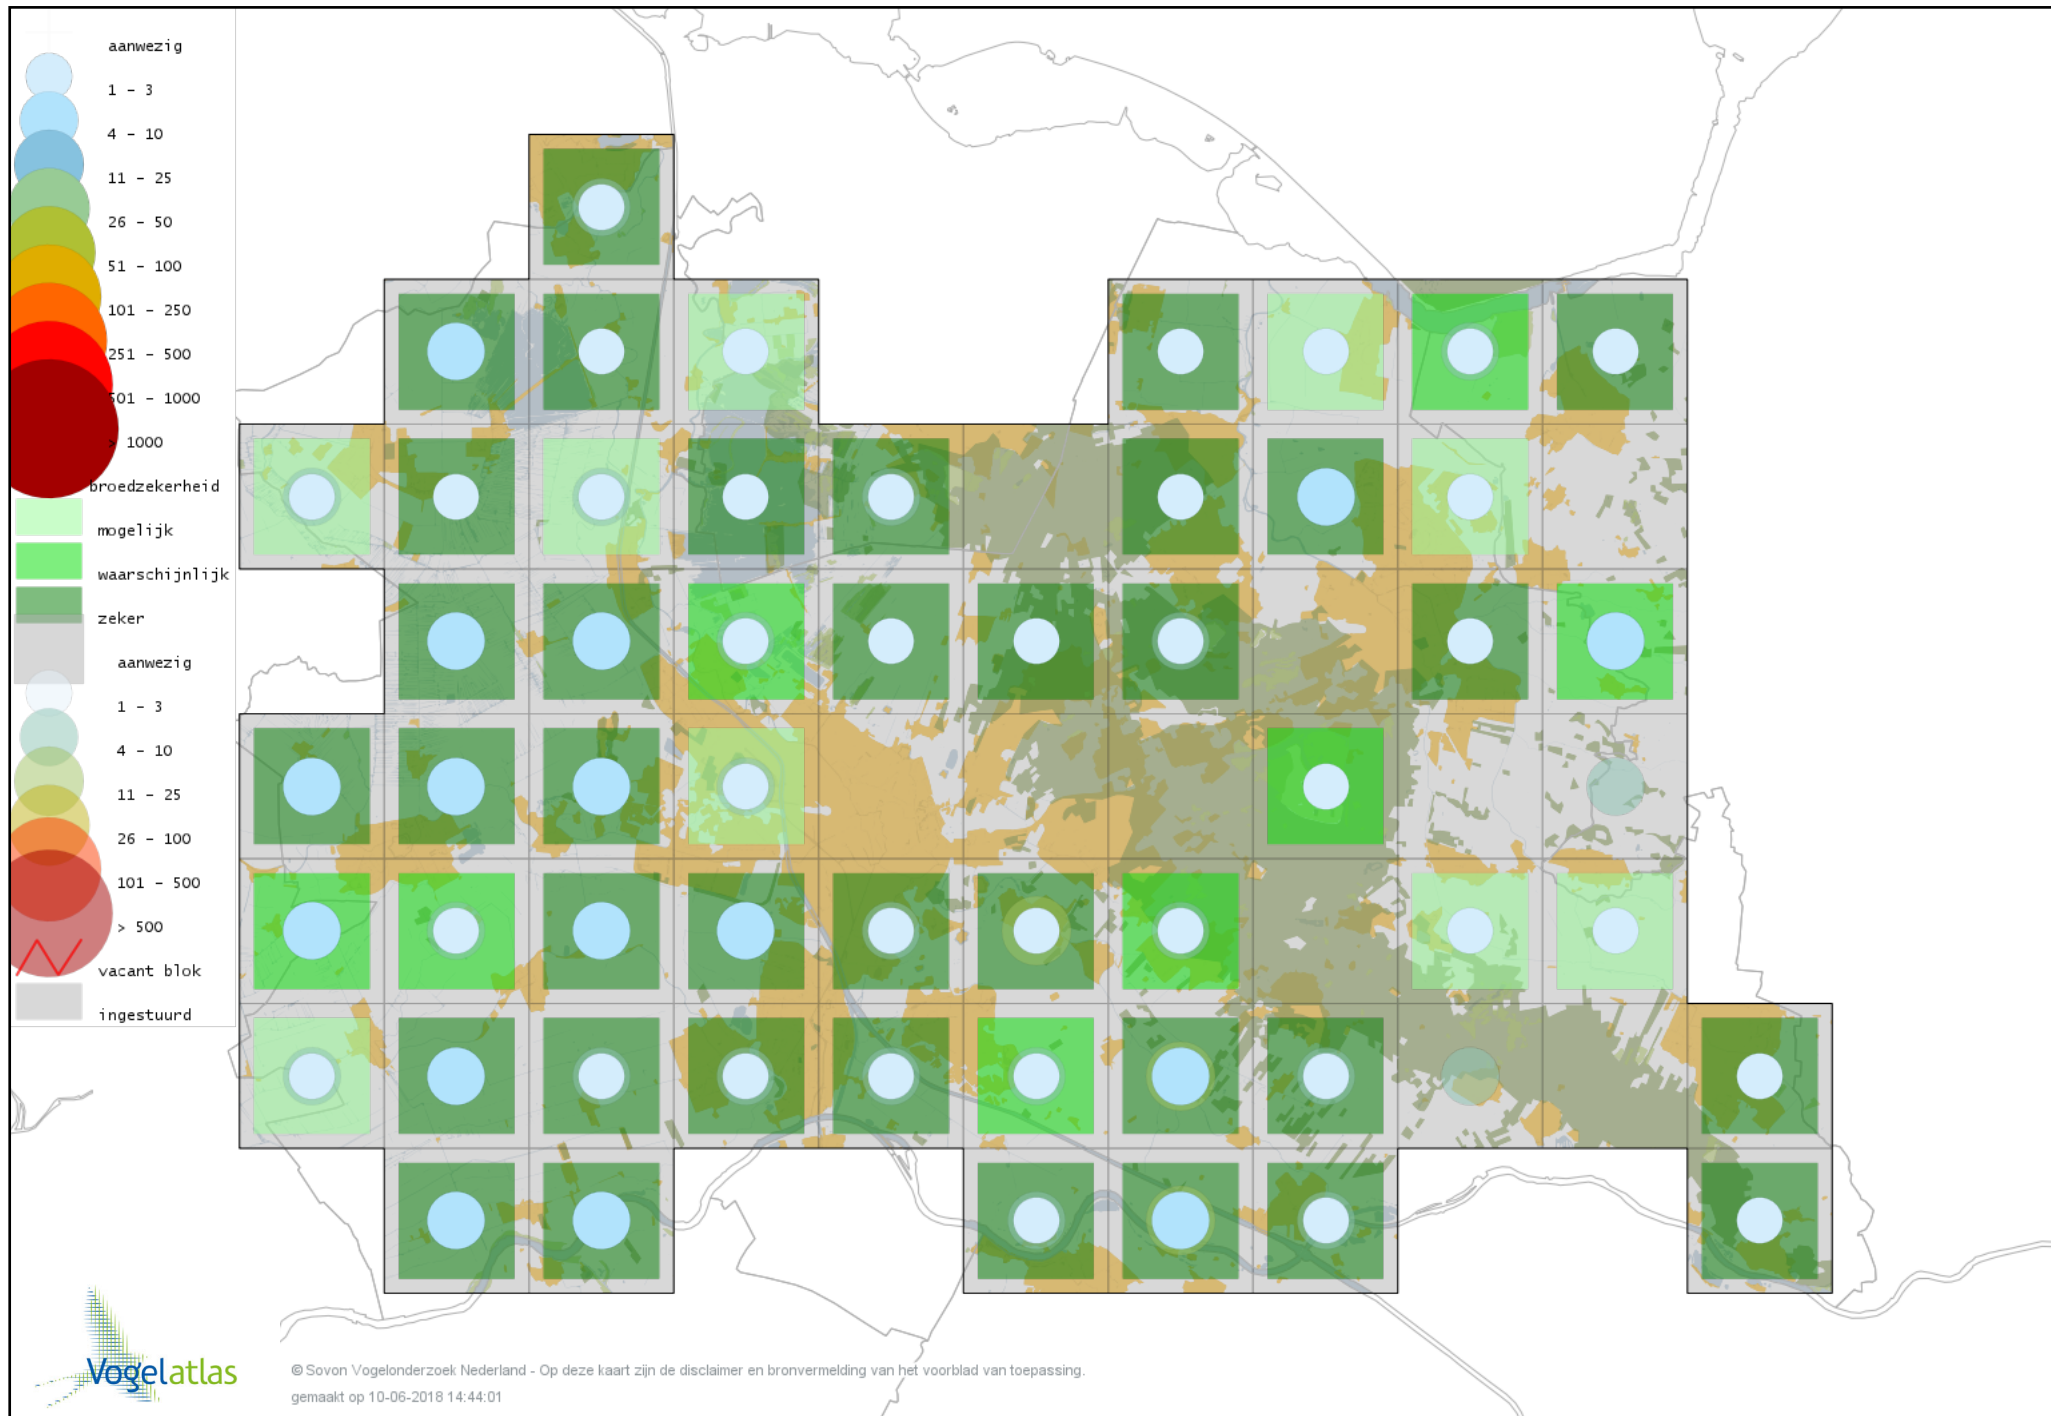

Voorlopige verspreidingskaart Dodaars broedseizoen

Voorlopige verspreidingskaart Fuut broedseizoen

Voorlopige verspreidingskaart Geoorde Fuut broedseizoen

Voorlopige verspreidingskaart Wespendifeet broedseizoen

Voorlopige verspreidingskaart Bruine Kiekendief broedseizoen

Voorlopige verspreidingskaart Havik broedseizoen

Voorlopige verspreidingskaart Sperwer broedseizoen

Voorlopige verspreidingskaart Buizerd broedseizoen

Voorlopige verspreidingskaart Torenvalk broedseizoen

Voorlopige verspreidingskaart Boomvalk broedseizoen

Voorlopige verspreidingskaart Slechtvalk broedseizoen

Voorlopige verspreidingskaart Waterral broedseizoen

Voorlopige verspreidingskaart Porseleinhoen broedseizoen

Voorlopige verspreidingskaart Kleinst Waterhoen broedseizoen

Voorlopige verspreidingskaart Kwartelkoning broedseizoen

Voorlopige verspreidingskaart Waterhoen broedseizoen