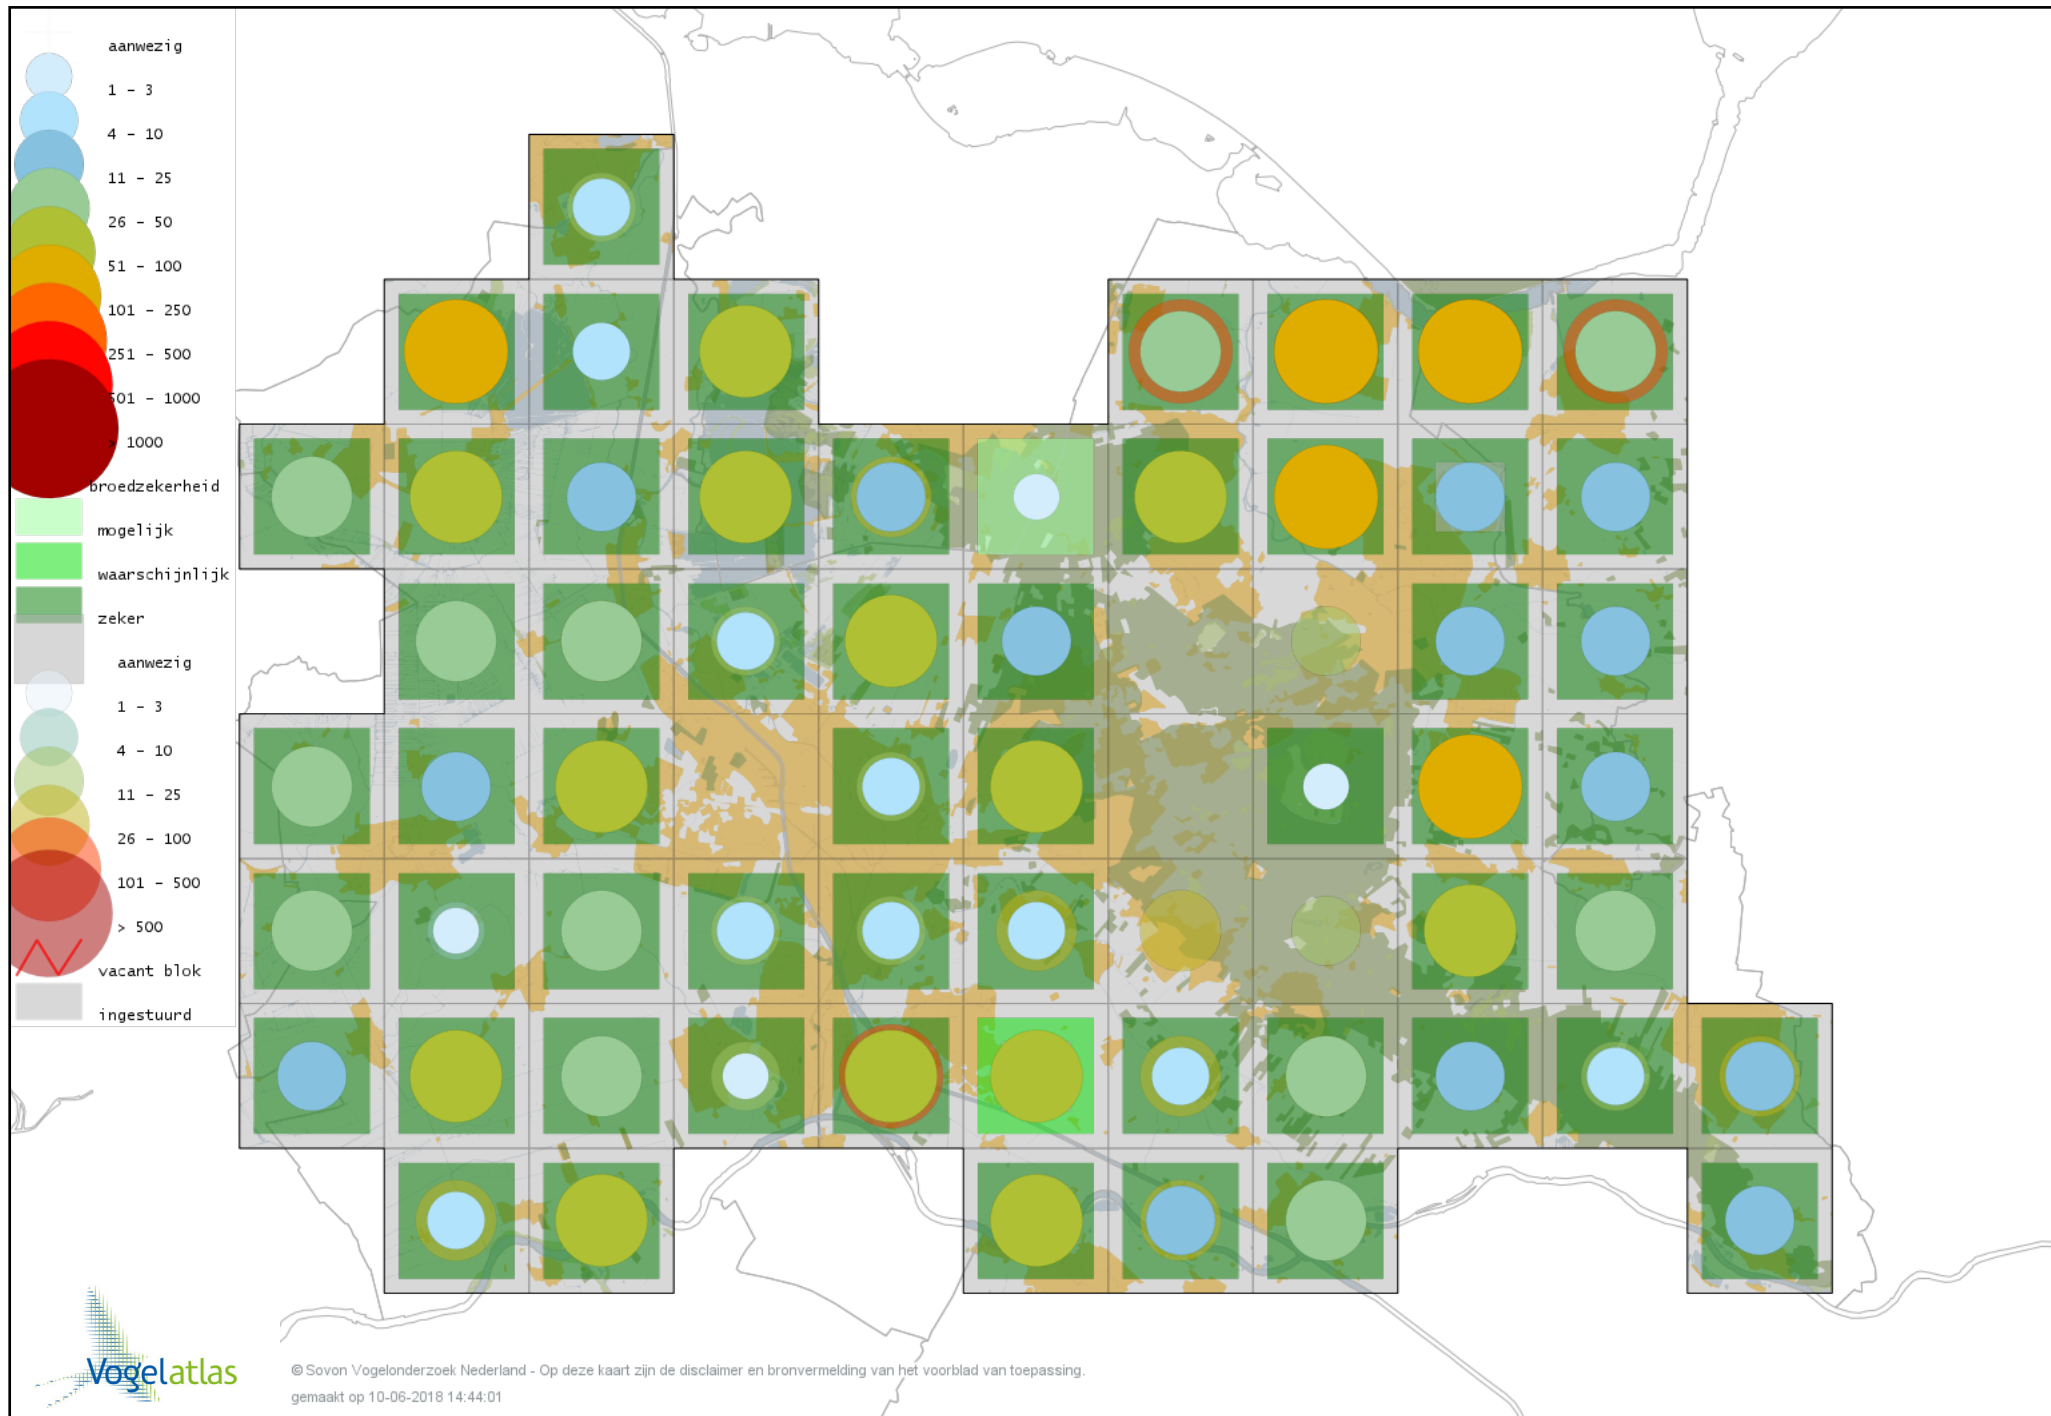

Voorlopige verspreidingskaart Boomleeuwerik broedseizoen

Voorlopige verspreidingskaart Veldleeuwerik broedseizoen

Voorlopige verspreidingskaart Oeverzwaluw broedseizoen

Voorlopige verspreidingskaart Boerenzwaluw broedseizoen

Voorlopige verspreidingskaart Huiszwaluw broedseizoen

Voorlopige verspreidingskaart Cetti's Zanger broedseizoen

Voorlopige verspreidingskaart Staartmees broedseizoen

Voorlopige verspreidingskaart Japanse Nachtegaal broedseizoen