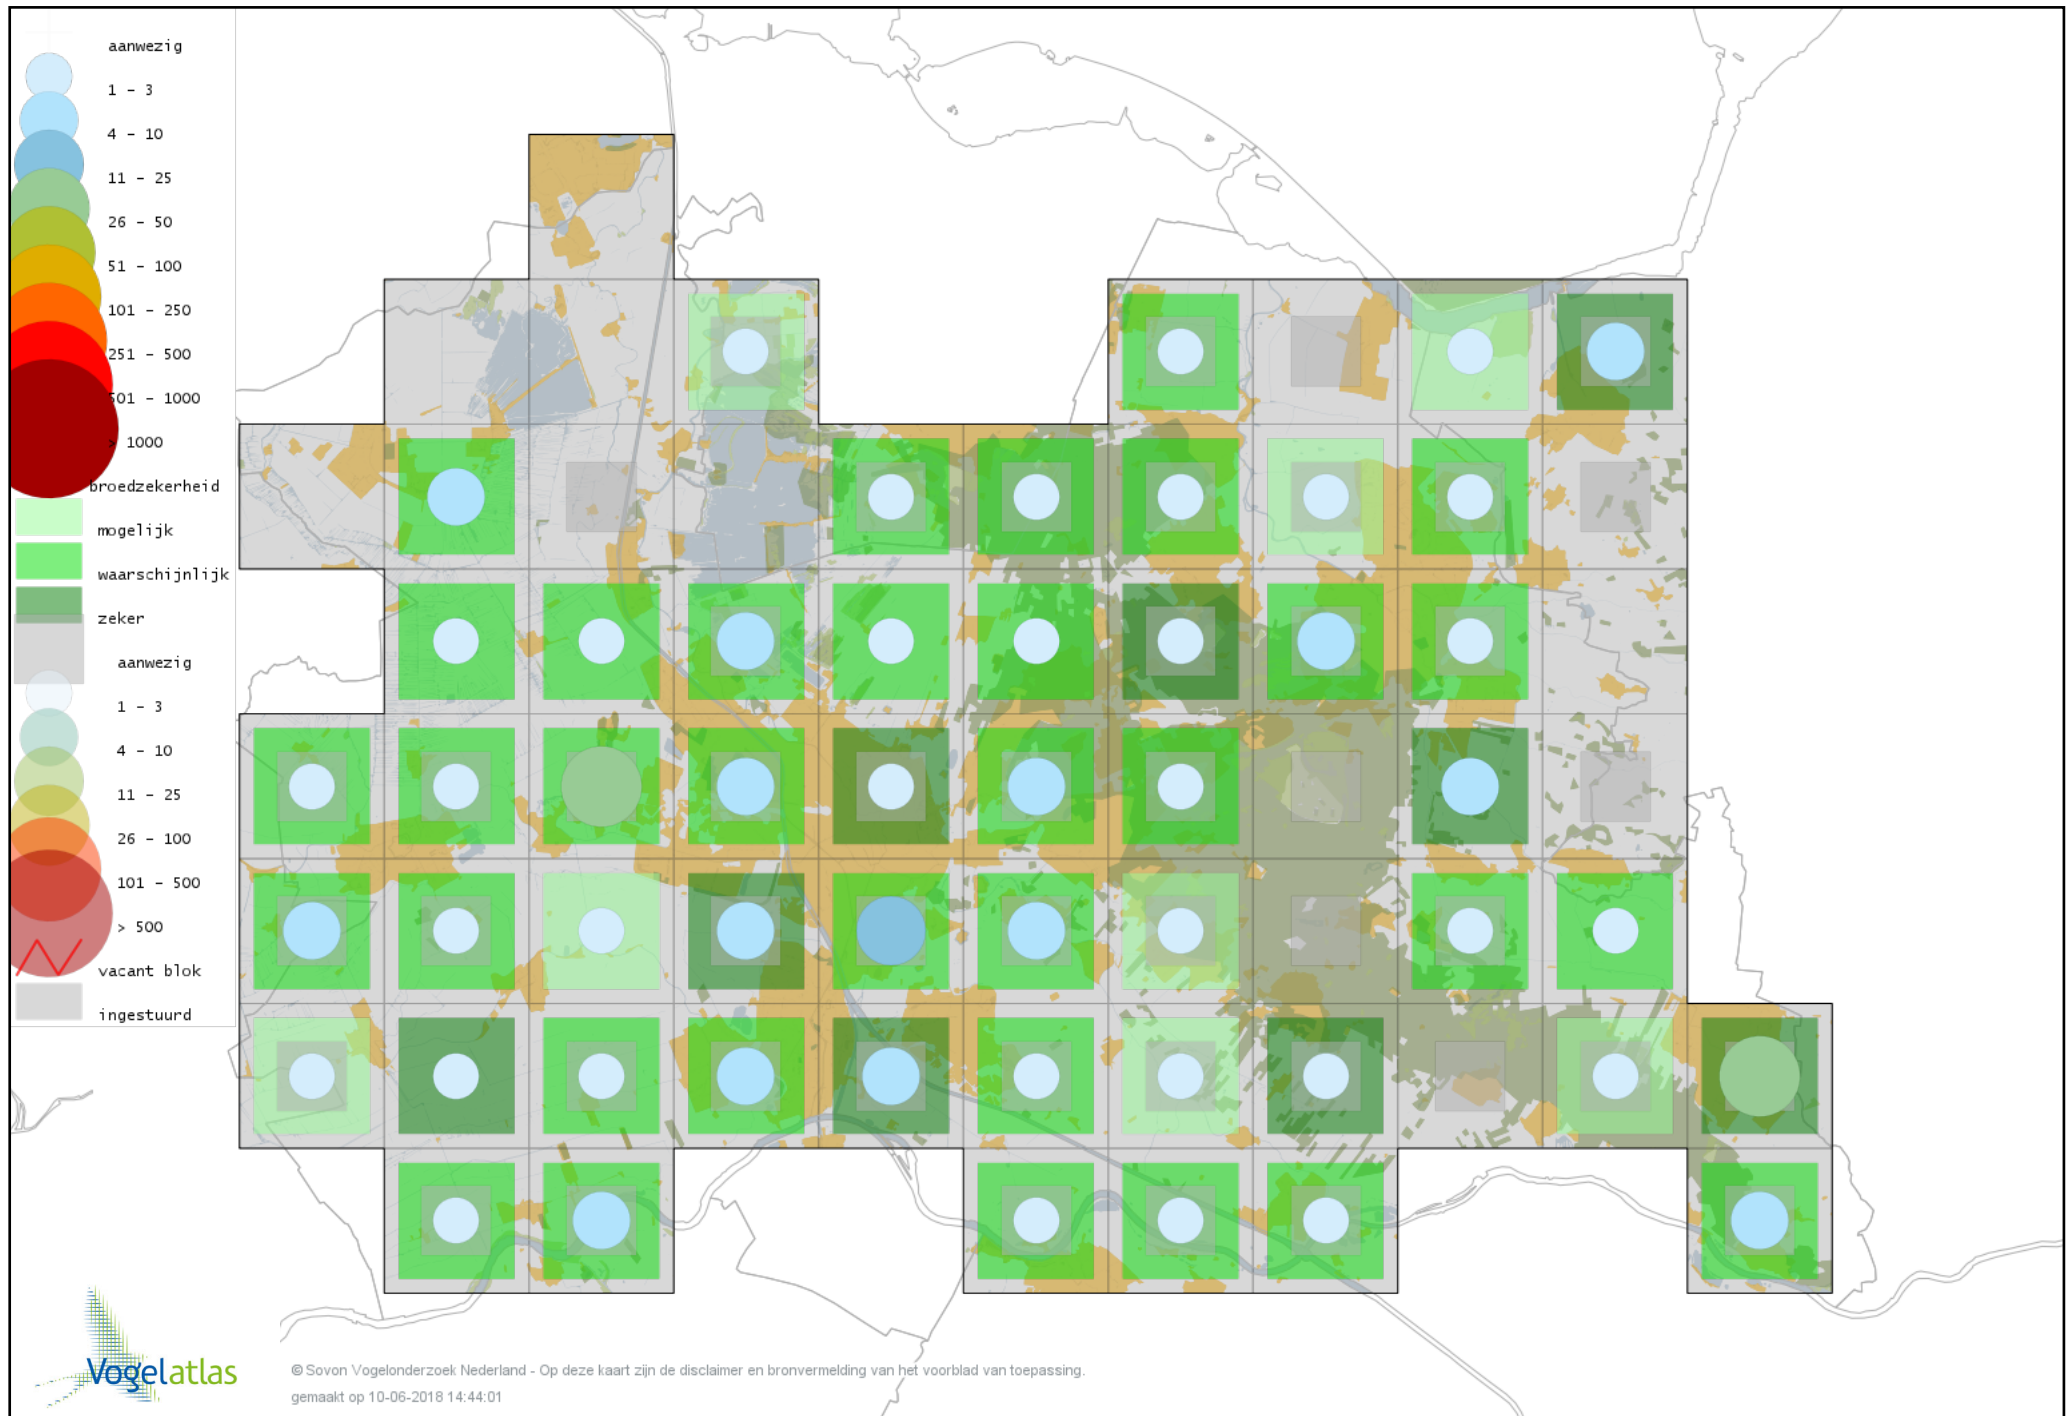

Voorlopige verspreidingskaart Merel broedseizoen

Voorlopige verspreidingskaart Zanglijster broedseizoen

Voorlopige verspreidingskaart Grote Lijster broedseizoen

Voorlopige verspreidingskaart Grauwe Vliegenvanger broedseizoen

Voorlopige verspreidingskaart Roodborst broedseizoen

Voorlopige verspreidingskaart Nachtegaal broedseizoen

Voorlopige verspreidingskaart Blauwborst broedseizoen

Voorlopige verspreidingskaart Zwarte Roodstaart broedseizoen

Voorlopige verspreidingskaart Gekraagde Roodstaart broedseizoen

Voorlopige verspreidingskaart Paapje broedseizoen

Voorlopige verspreidingskaart Roodborsttapuit broedseizoen

Voorlopige verspreidingskaart Tapuit broedseizoen