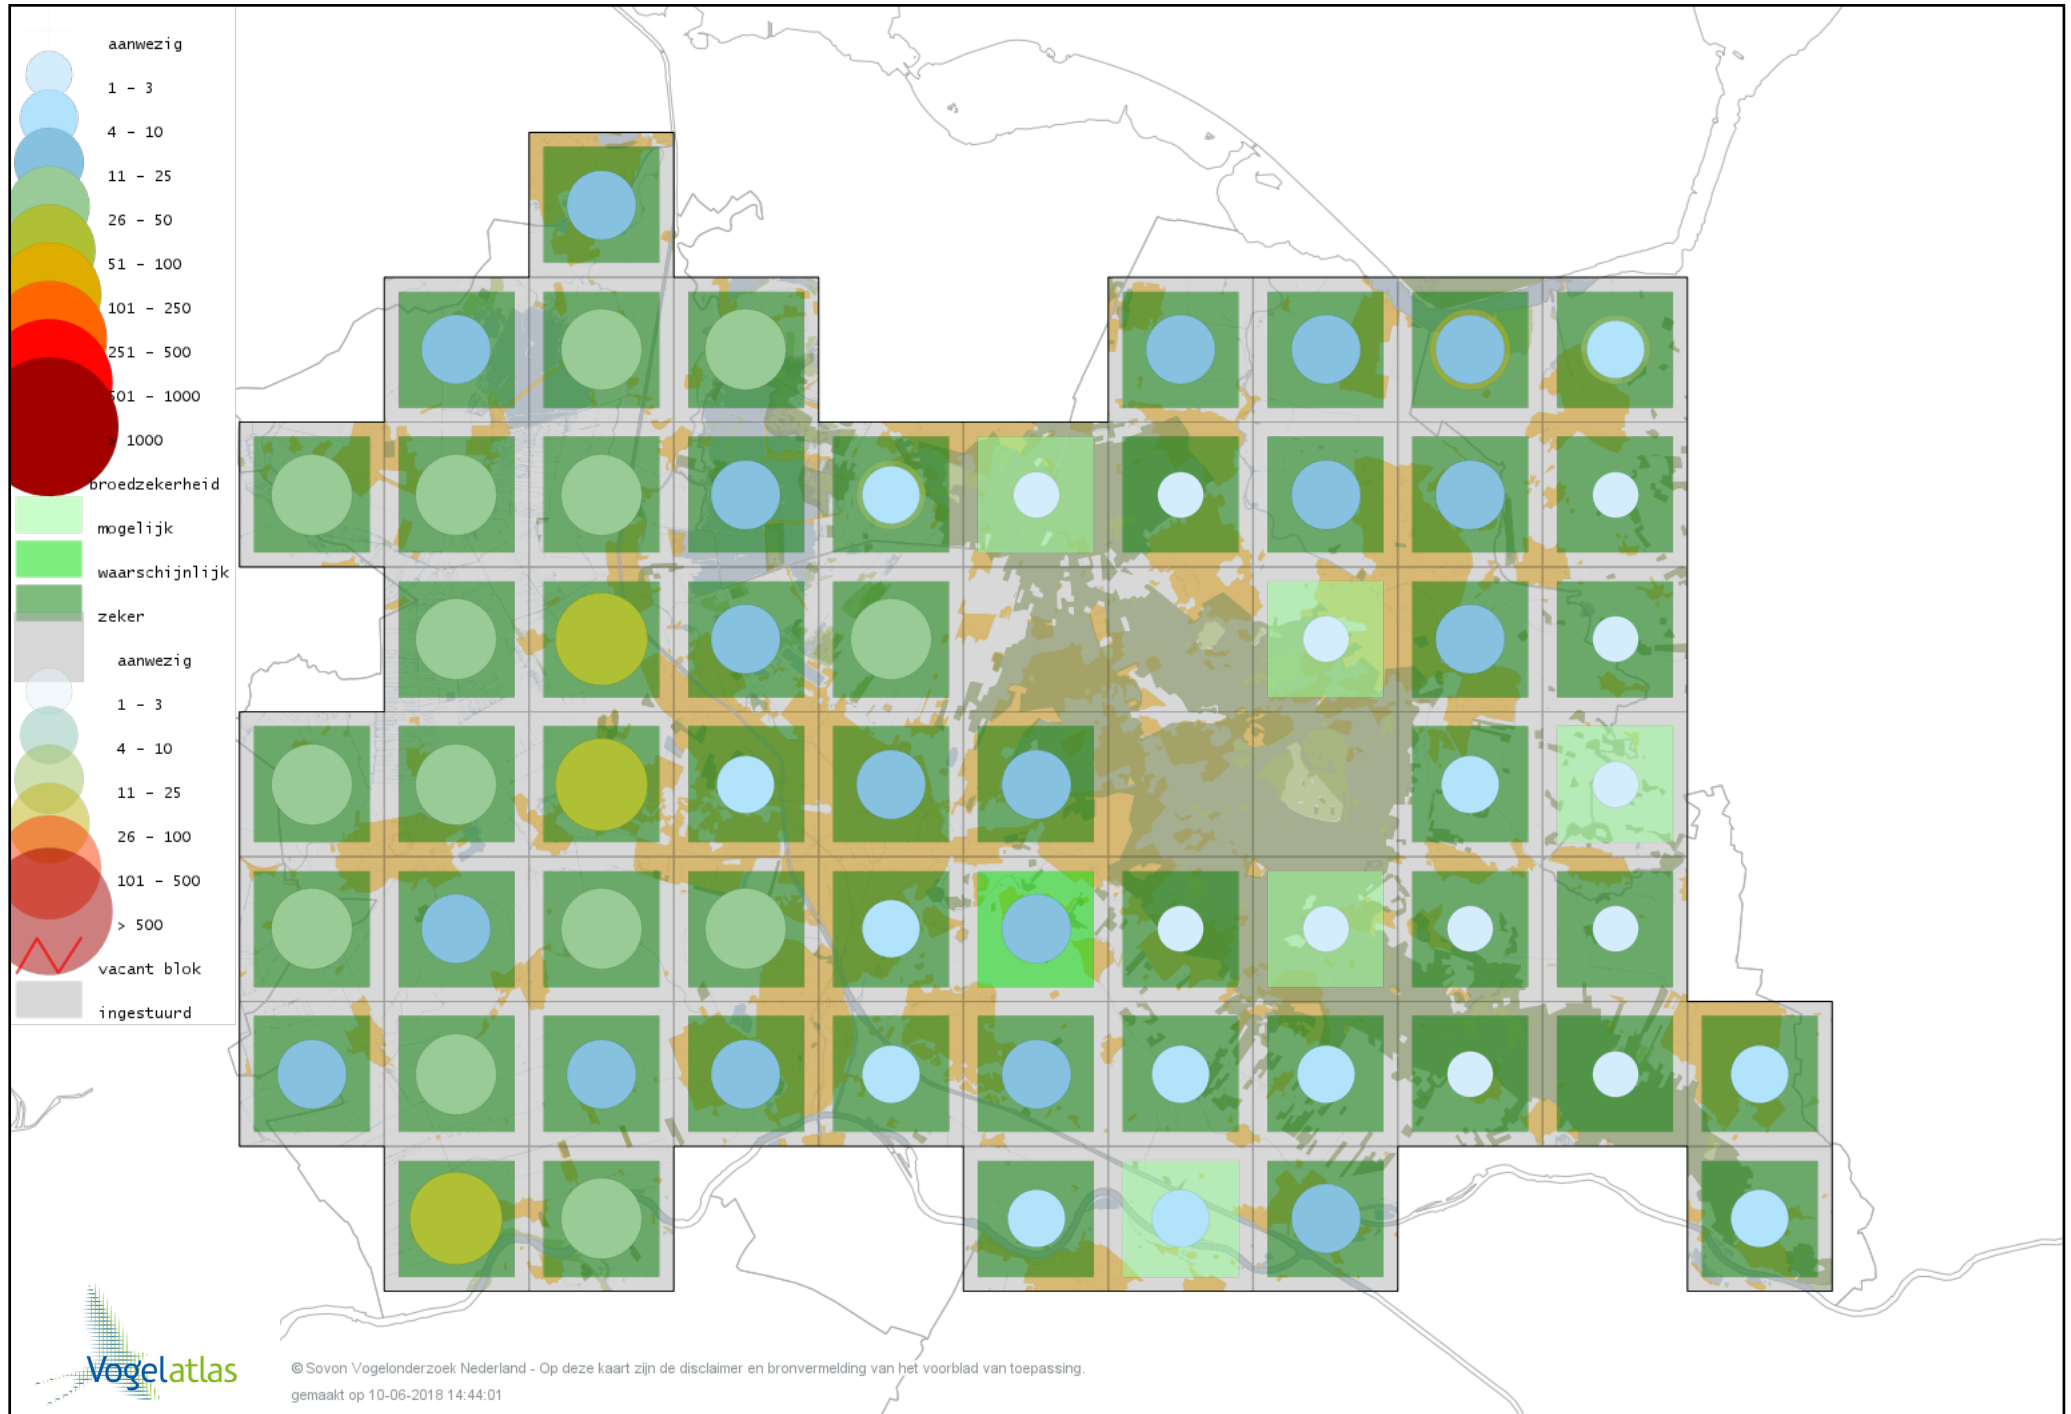

Ook worden in de kaarten de historische atlasresultaten (in rood) weergegeven.

Disclaimer

Deze verspreidingskaarten ondersteunen het completeren van de atlastellingen en verzamelen van aanvullende waarnemingen. De kaarten zijn nog niet volledig en kunnen fouten bevatten. Overname is toegestaan onder voorwaarde van bronvermelding (www.sovon.nl/vogelatlas)

De kleurtint (blauw) is de beste referentie voor de tot nu toe waargenomen aantalsklasse.

De stipgrootte is relatief. Vergelijk daarvoor de atlasblok grootte van de legenda met die van het kaartbeeld.

Voorlopige verspreidingskaart Knobbelzwaan broedseizoen