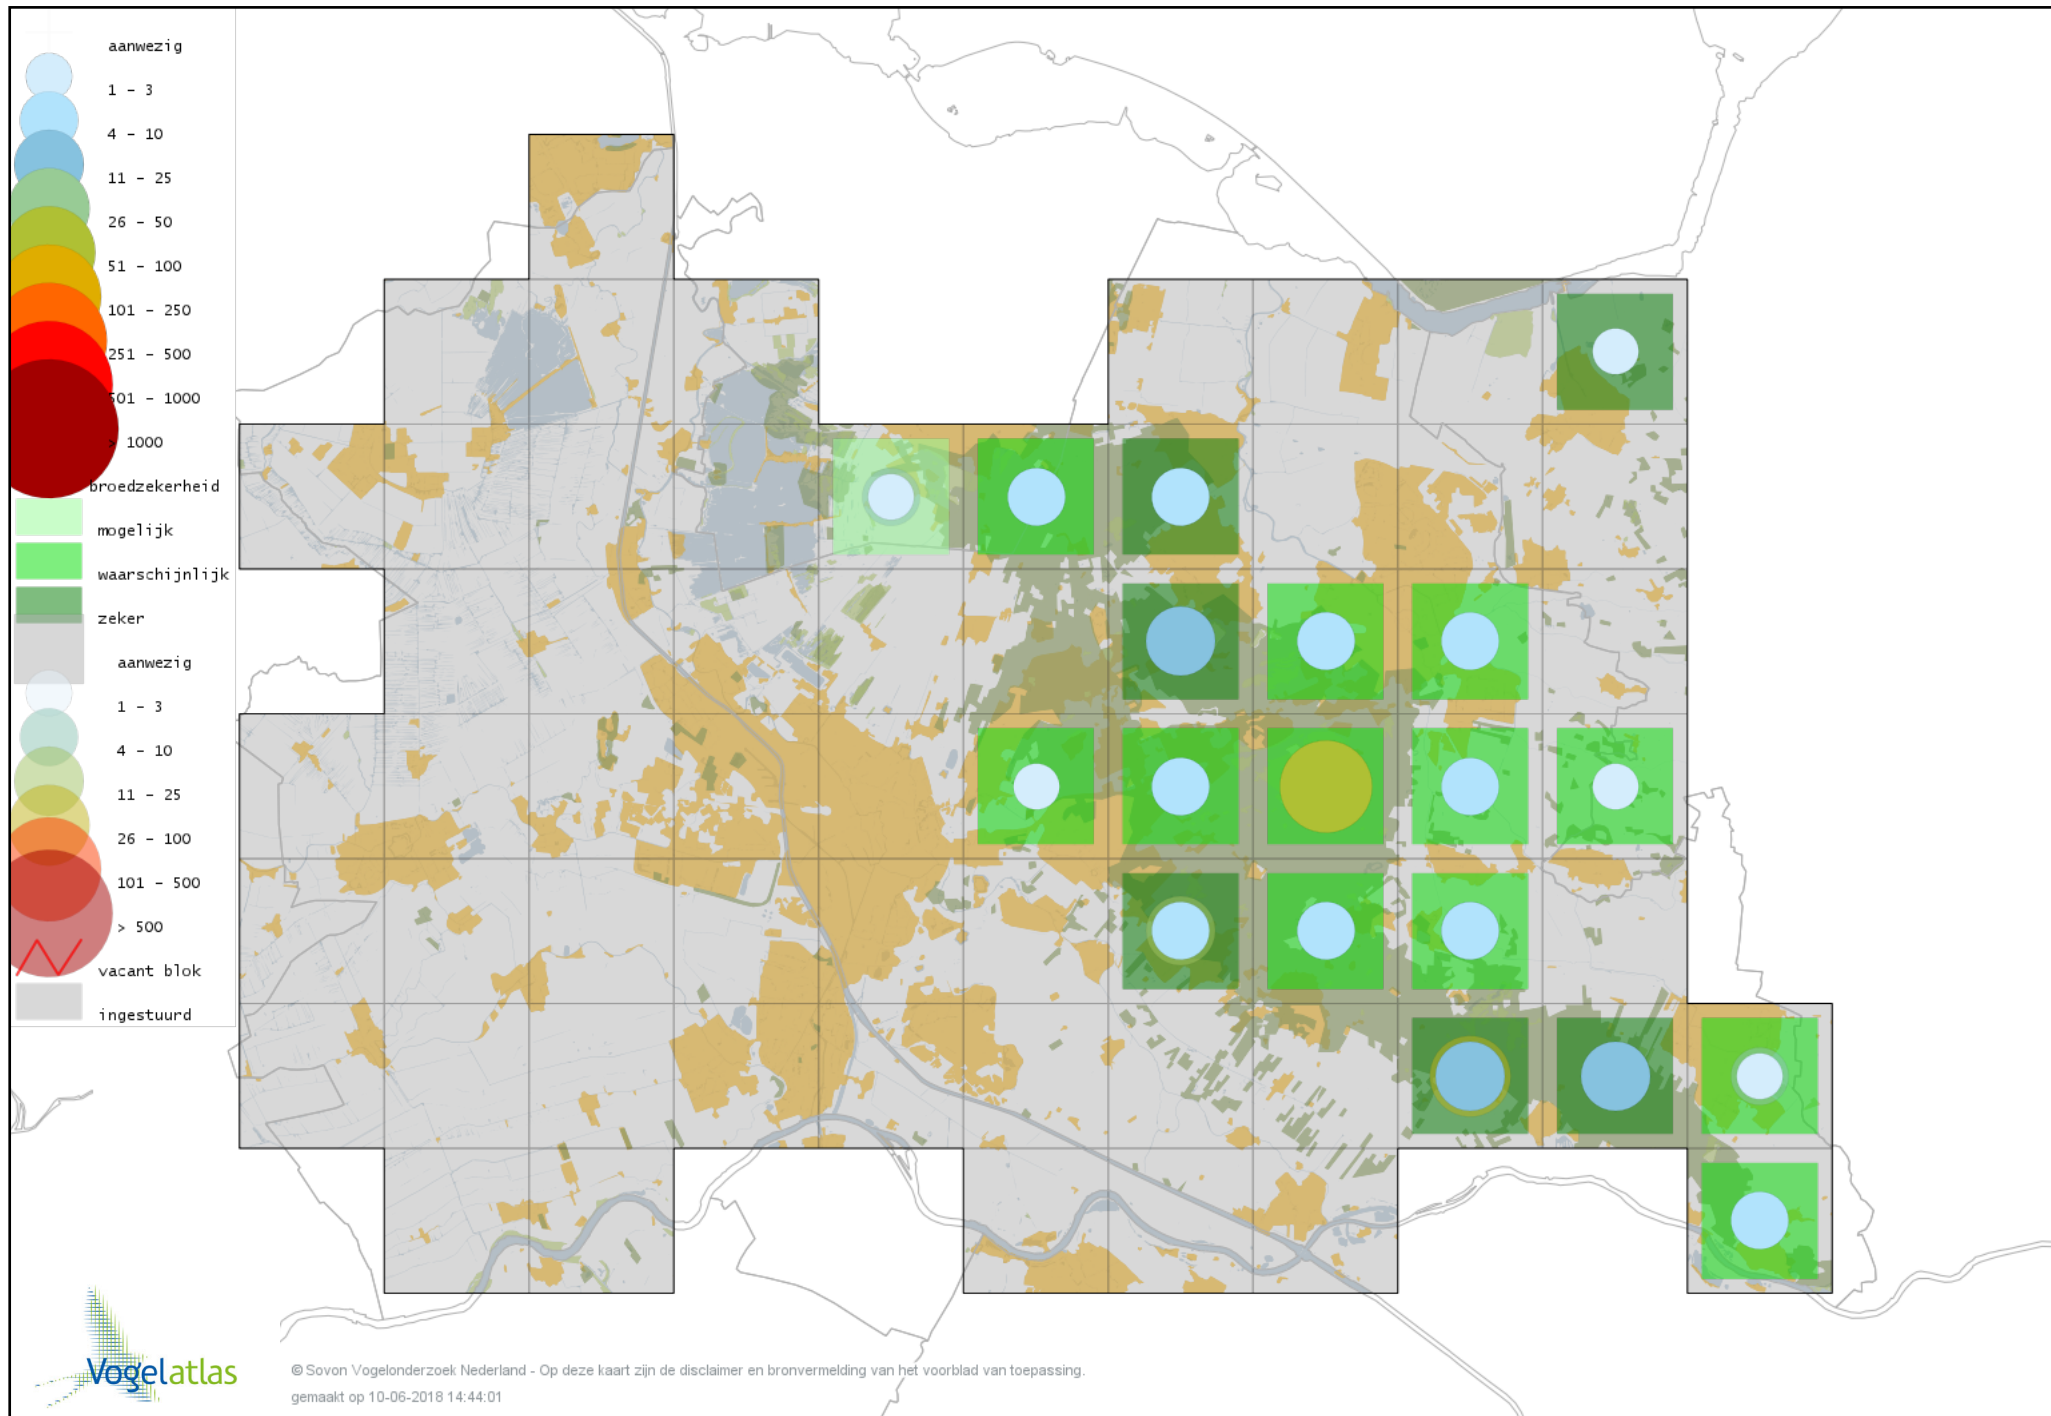

Voorlopige verspreidingskaart Vuurgoudhaan broedseizoen

Voorlopige verspreidingskaart Pimpelmees broedseizoen

Voorlopige verspreidingskaart Koolmees broedseizoen

Voorlopige verspreidingskaart Kuifmees broedseizoen

Voorlopige verspreidingskaart Zwarte Mees broedseizoen

Voorlopige verspreidingskaart Matkop broedseizoen

Voorlopige verspreidingskaart Glanskop broedseizoen

Voorlopige verspreidingskaart Baardman broedseizoen

Voorlopige verspreidingskaart Boomleeuwerik broedseizoen

Voorlopige verspreidingskaart Veldleeuwerik broedseizoen

Voorlopige verspreidingskaart Oeverzwaluw broedseizoen

Voorlopige verspreidingskaart Boerenzwaluw broedseizoen