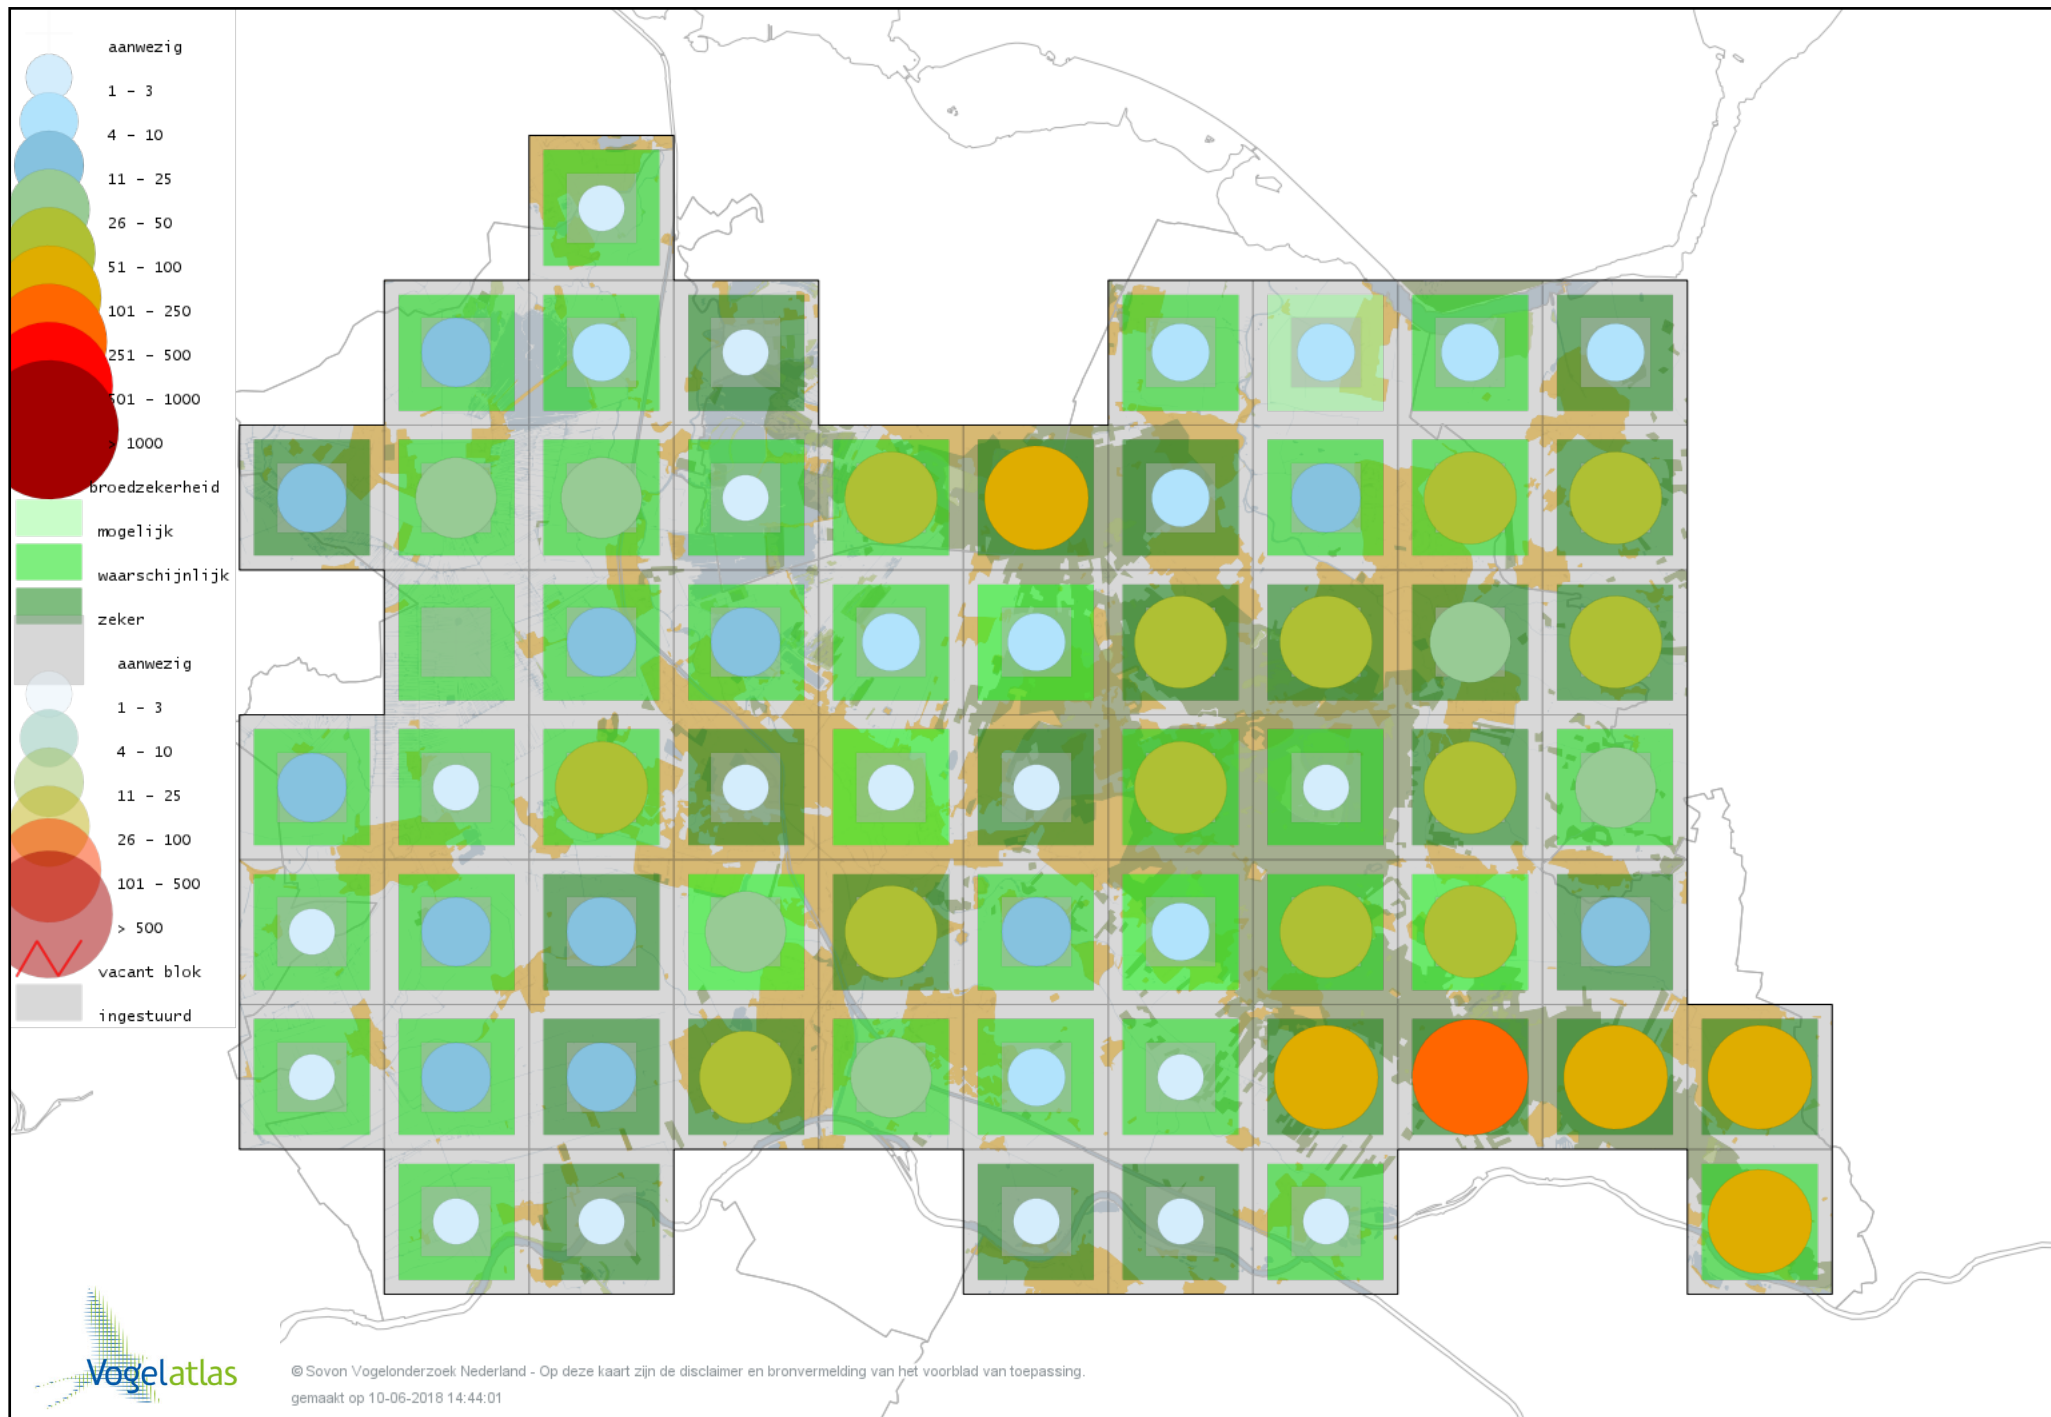

Voorlopige verspreidingskaart Krekelzanger broedseizoen

Voorlopige verspreidingskaart Snor broedseizoen

Voorlopige verspreidingskaart Spotvogel broedseizoen

Voorlopige verspreidingskaart Orpheusspotvogel broedseizoen

Voorlopige verspreidingskaart Bosrietzanger broedseizoen

Voorlopige verspreidingskaart Kleine Karekiet broedseizoen

Voorlopige verspreidingskaart Rietzanger broedseizoen

Voorlopige verspreidingskaart Grote Karekiet broedseizoen

Voorlopige verspreidingskaart Boomklever broedseizoen

Voorlopige verspreidingskaart Boomkruiper broedseizoen

Voorlopige verspreidingskaart Winterkoning broedseizoen

Voorlopige verspreidingskaart Spreeuw broedseizoen