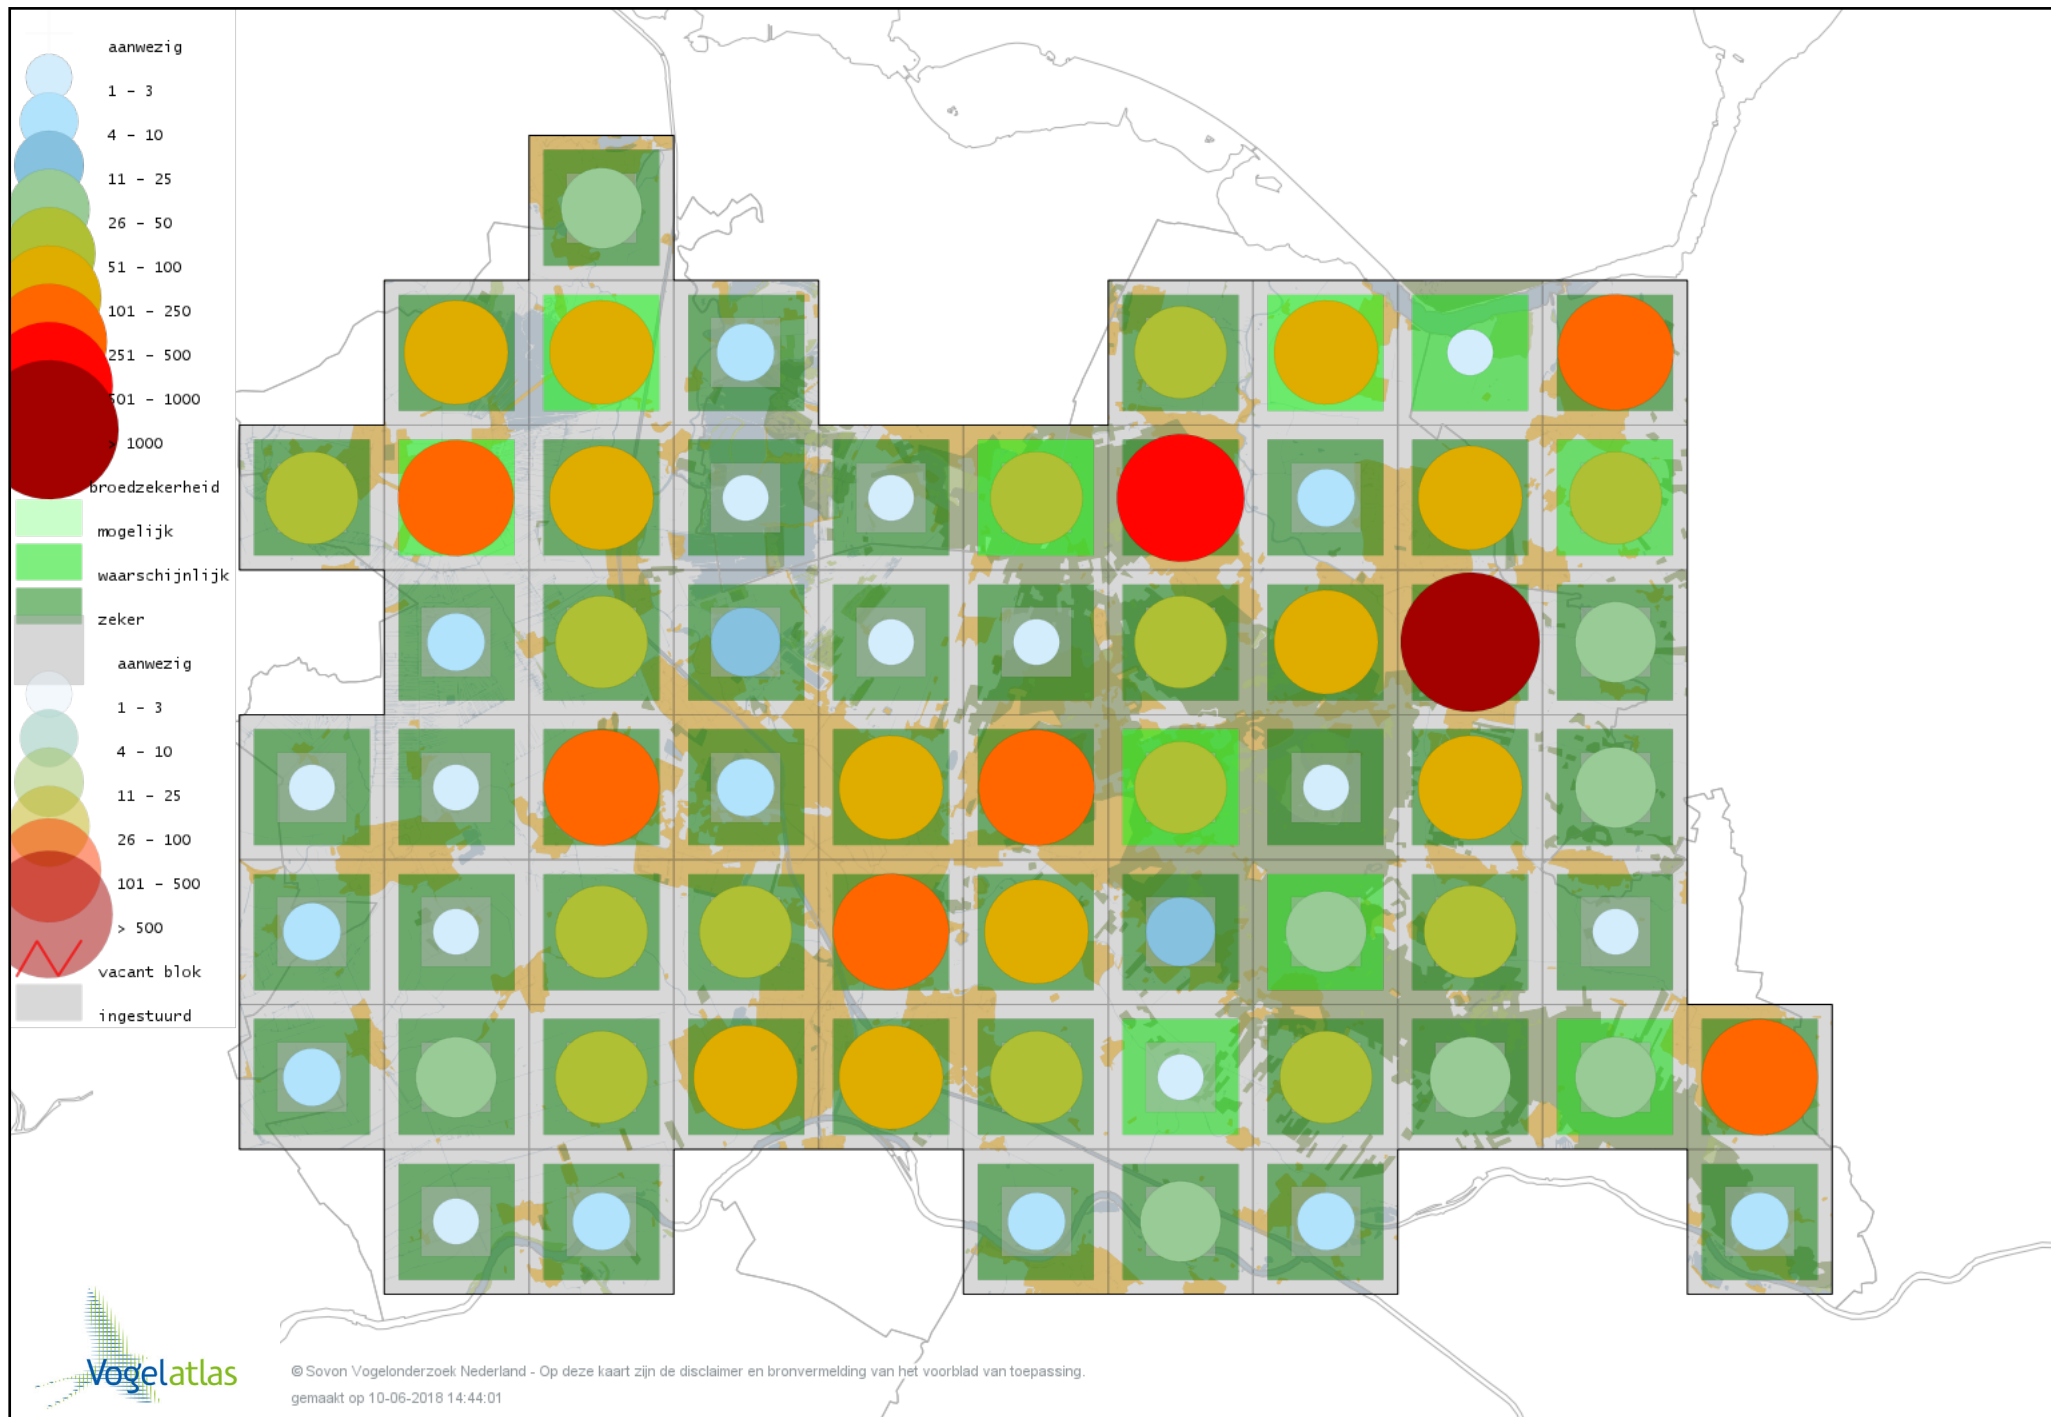

Voorlopige verspreidingskaart Zwarte Specht broedseizoen

Voorlopige verspreidingskaart Grote Bonte Specht broedseizoen

Voorlopige verspreidingskaart Middelste Bonte Specht broedseizoen

Voorlopige verspreidingskaart Kleine Bonte Specht broedseizoen

Voorlopige verspreidingskaart Wielewaal broedseizoen

Voorlopige verspreidingskaart Grauwe Klauwier broedseizoen

Voorlopige verspreidingskaart Ekster broedseizoen

Voorlopige verspreidingskaart Gaai broedseizoen

Voorlopige verspreidingskaart Kauw broedseizoen

Voorlopige verspreidingskaart Roek broedseizoen

Voorlopige verspreidingskaart Zwarte Kraai broedseizoen

Voorlopige verspreidingskaart Raaf broedseizoen

Voorlopige verspreidingskaart Goudhaan broedseizoen