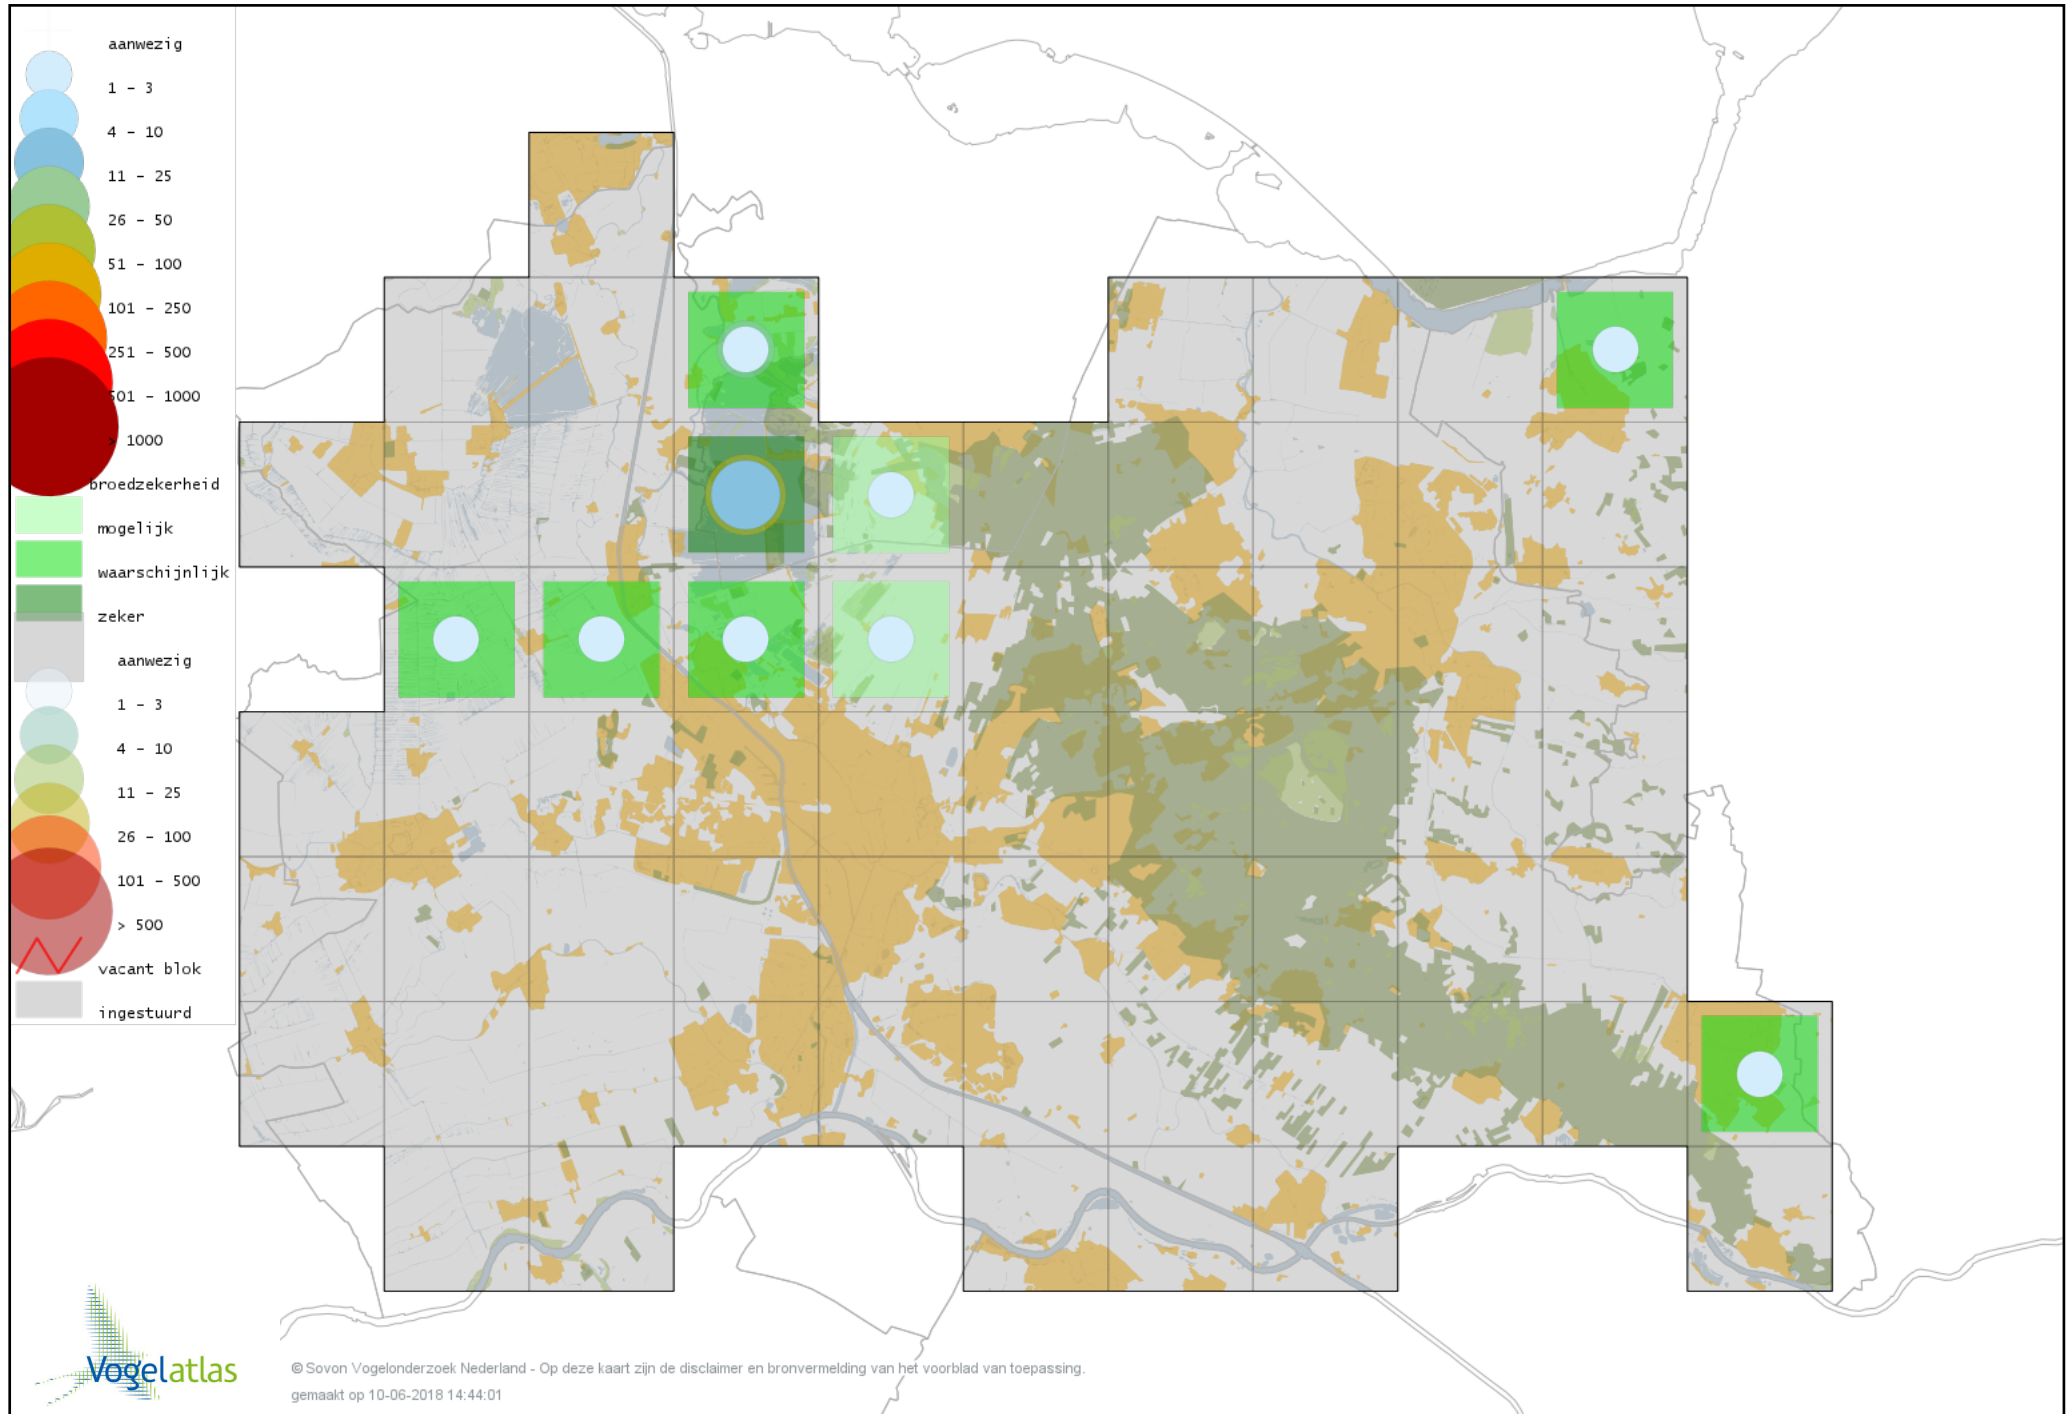

Voorlopige verspreidingskaart Krekelzanger broedseizoen

Voorlopige verspreidingskaart Snor broedseizoen

Voorlopige verspreidingskaart Spotvogel broedseizoen

Voorlopige verspreidingskaart Orpheusspotvogel broedseizoen

Voorlopige verspreidingskaart Bosrietzanger broedseizoen

Voorlopige verspreidingskaart Kleine Karekiet broedseizoen

Voorlopige verspreidingskaart Rietzanger broedseizoen

Voorlopige verspreidingskaart Grote Karekiet broedseizoen

Voorlopige verspreidingskaart Boomklever broedseizoen

Voorlopige verspreidingskaart Boomkruiper broedseizoen

Voorlopige verspreidingskaart Winterkoning broedseizoen

Voorlopige verspreidingskaart Spreeuw broedseizoen