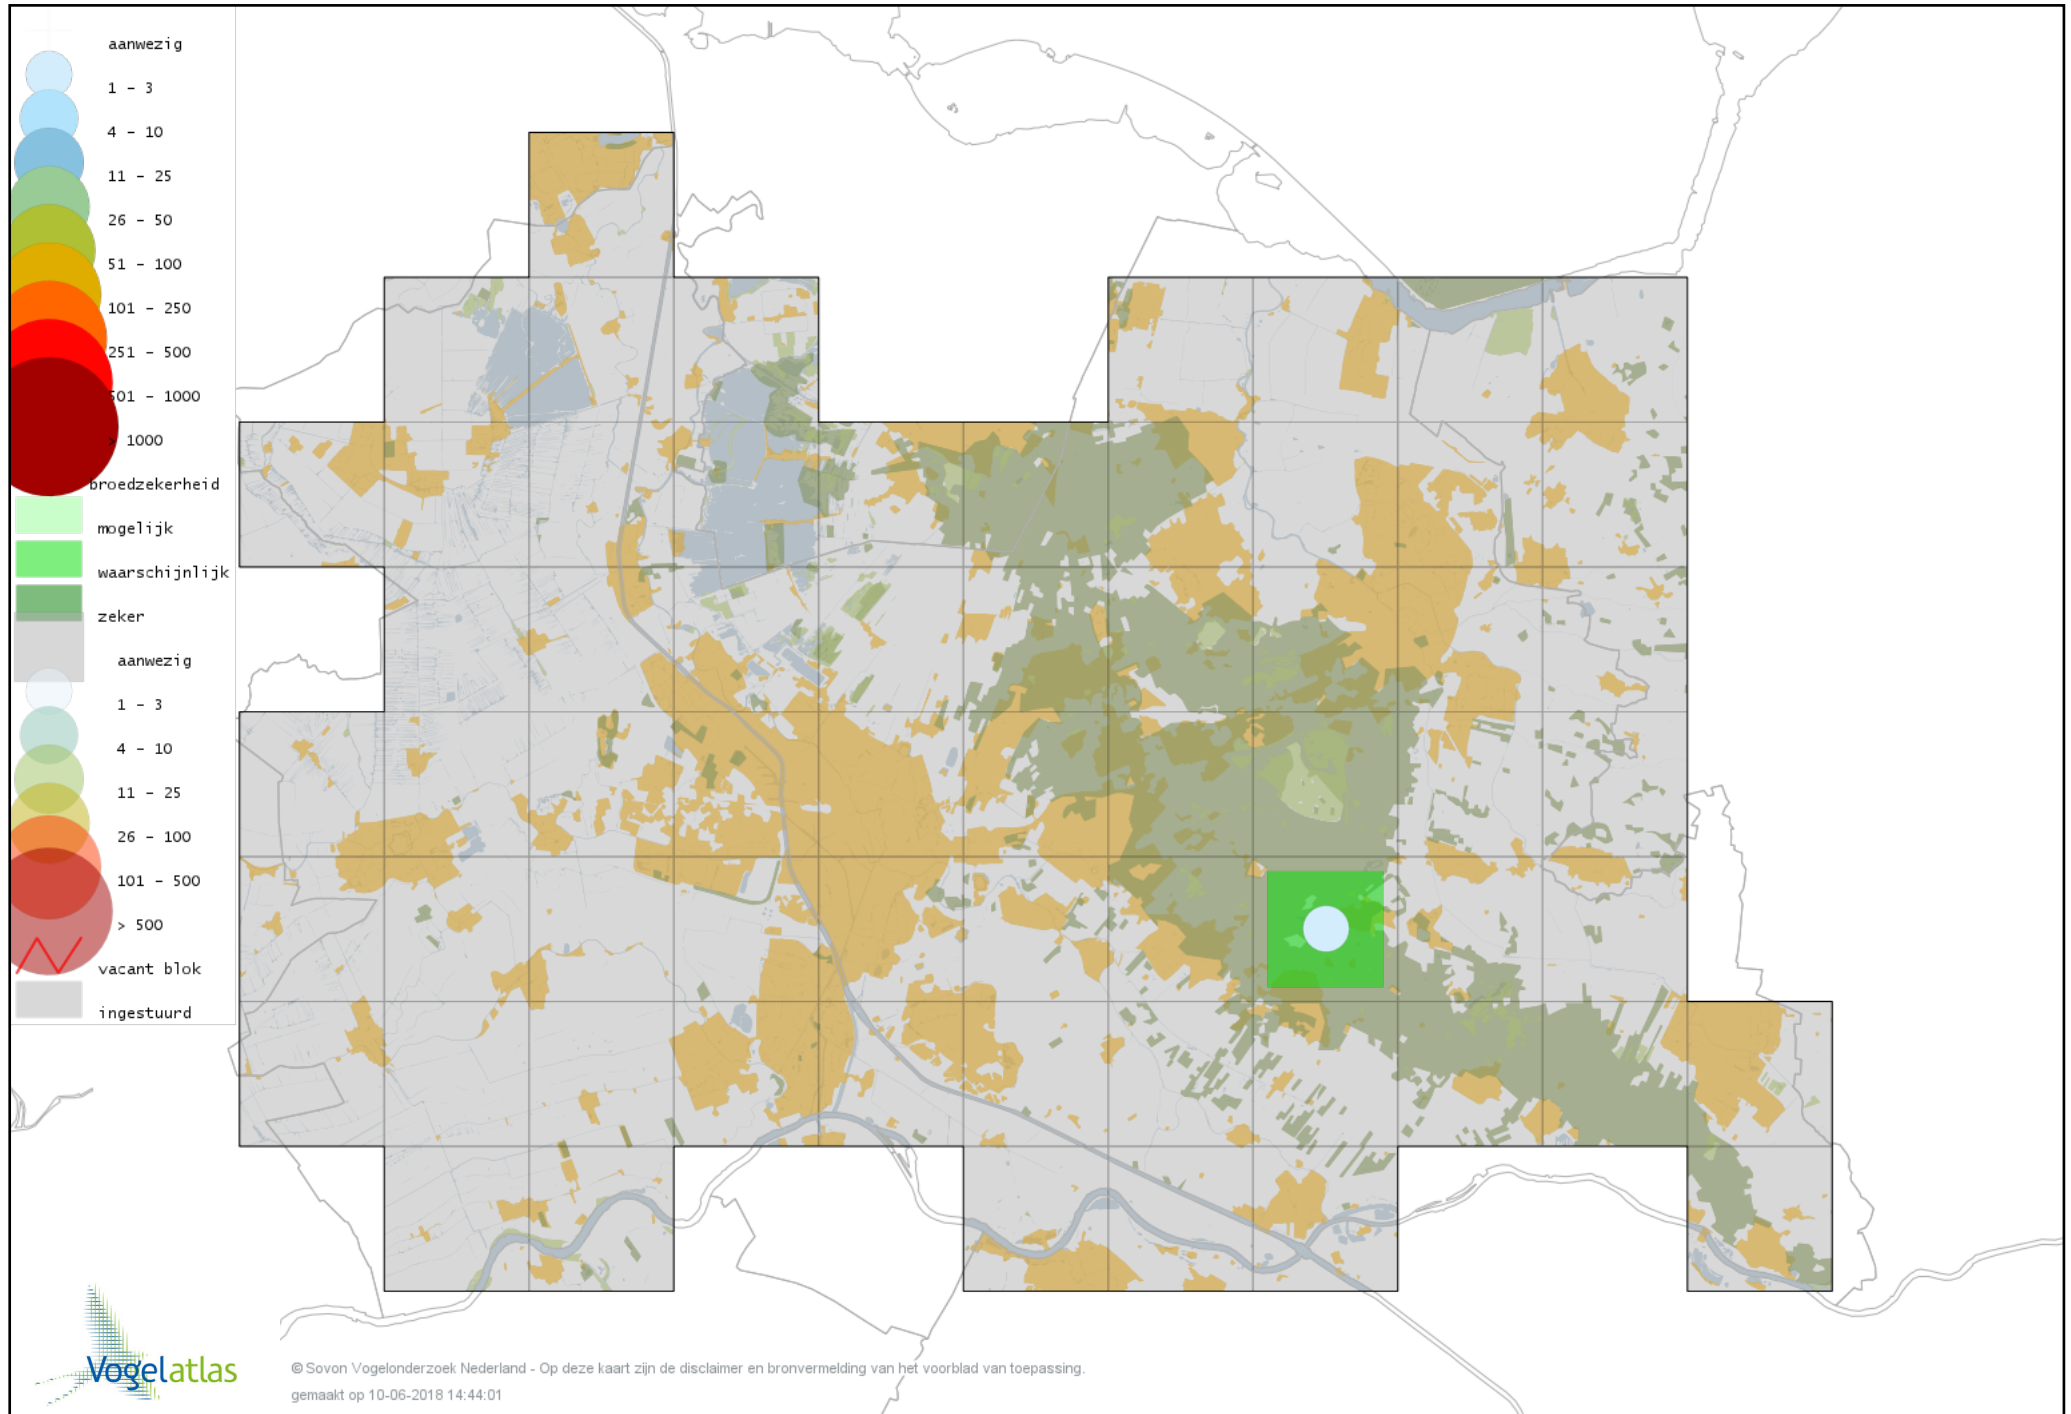

Voorlopige verspreidingskaart Grasmus broedseizoen

Voorlopige verspreidingskaart Tuinfluiter broedseizoen

Voorlopige verspreidingskaart Zwartkop broedseizoen

Voorlopige verspreidingskaart Sprinkhaanzanger broedseizoen

Voorlopige verspreidingskaart Krekelzanger broedseizoen

Voorlopige verspreidingskaart Snor broedseizoen

Voorlopige verspreidingskaart Spotvogel broedseizoen

Voorlopige verspreidingskaart Orpheusspotvogel broedseizoen

Voorlopige verspreidingskaart Bosrietzanger broedseizoen

Voorlopige verspreidingskaart Kleine Karekiet broedseizoen

Voorlopige verspreidingskaart Rietzanger broedseizoen

Voorlopige verspreidingskaart Grote Karekiet broedseizoen

Voorlopige verspreidingskaart Boomklever broedseizoen

Voorlopige verspreidingskaart Boomkruiper broedseizoen

Voorlopige verspreidingskaart Winterkoning broedseizoen

Voorlopige verspreidingskaart Spreeuw broedseizoen