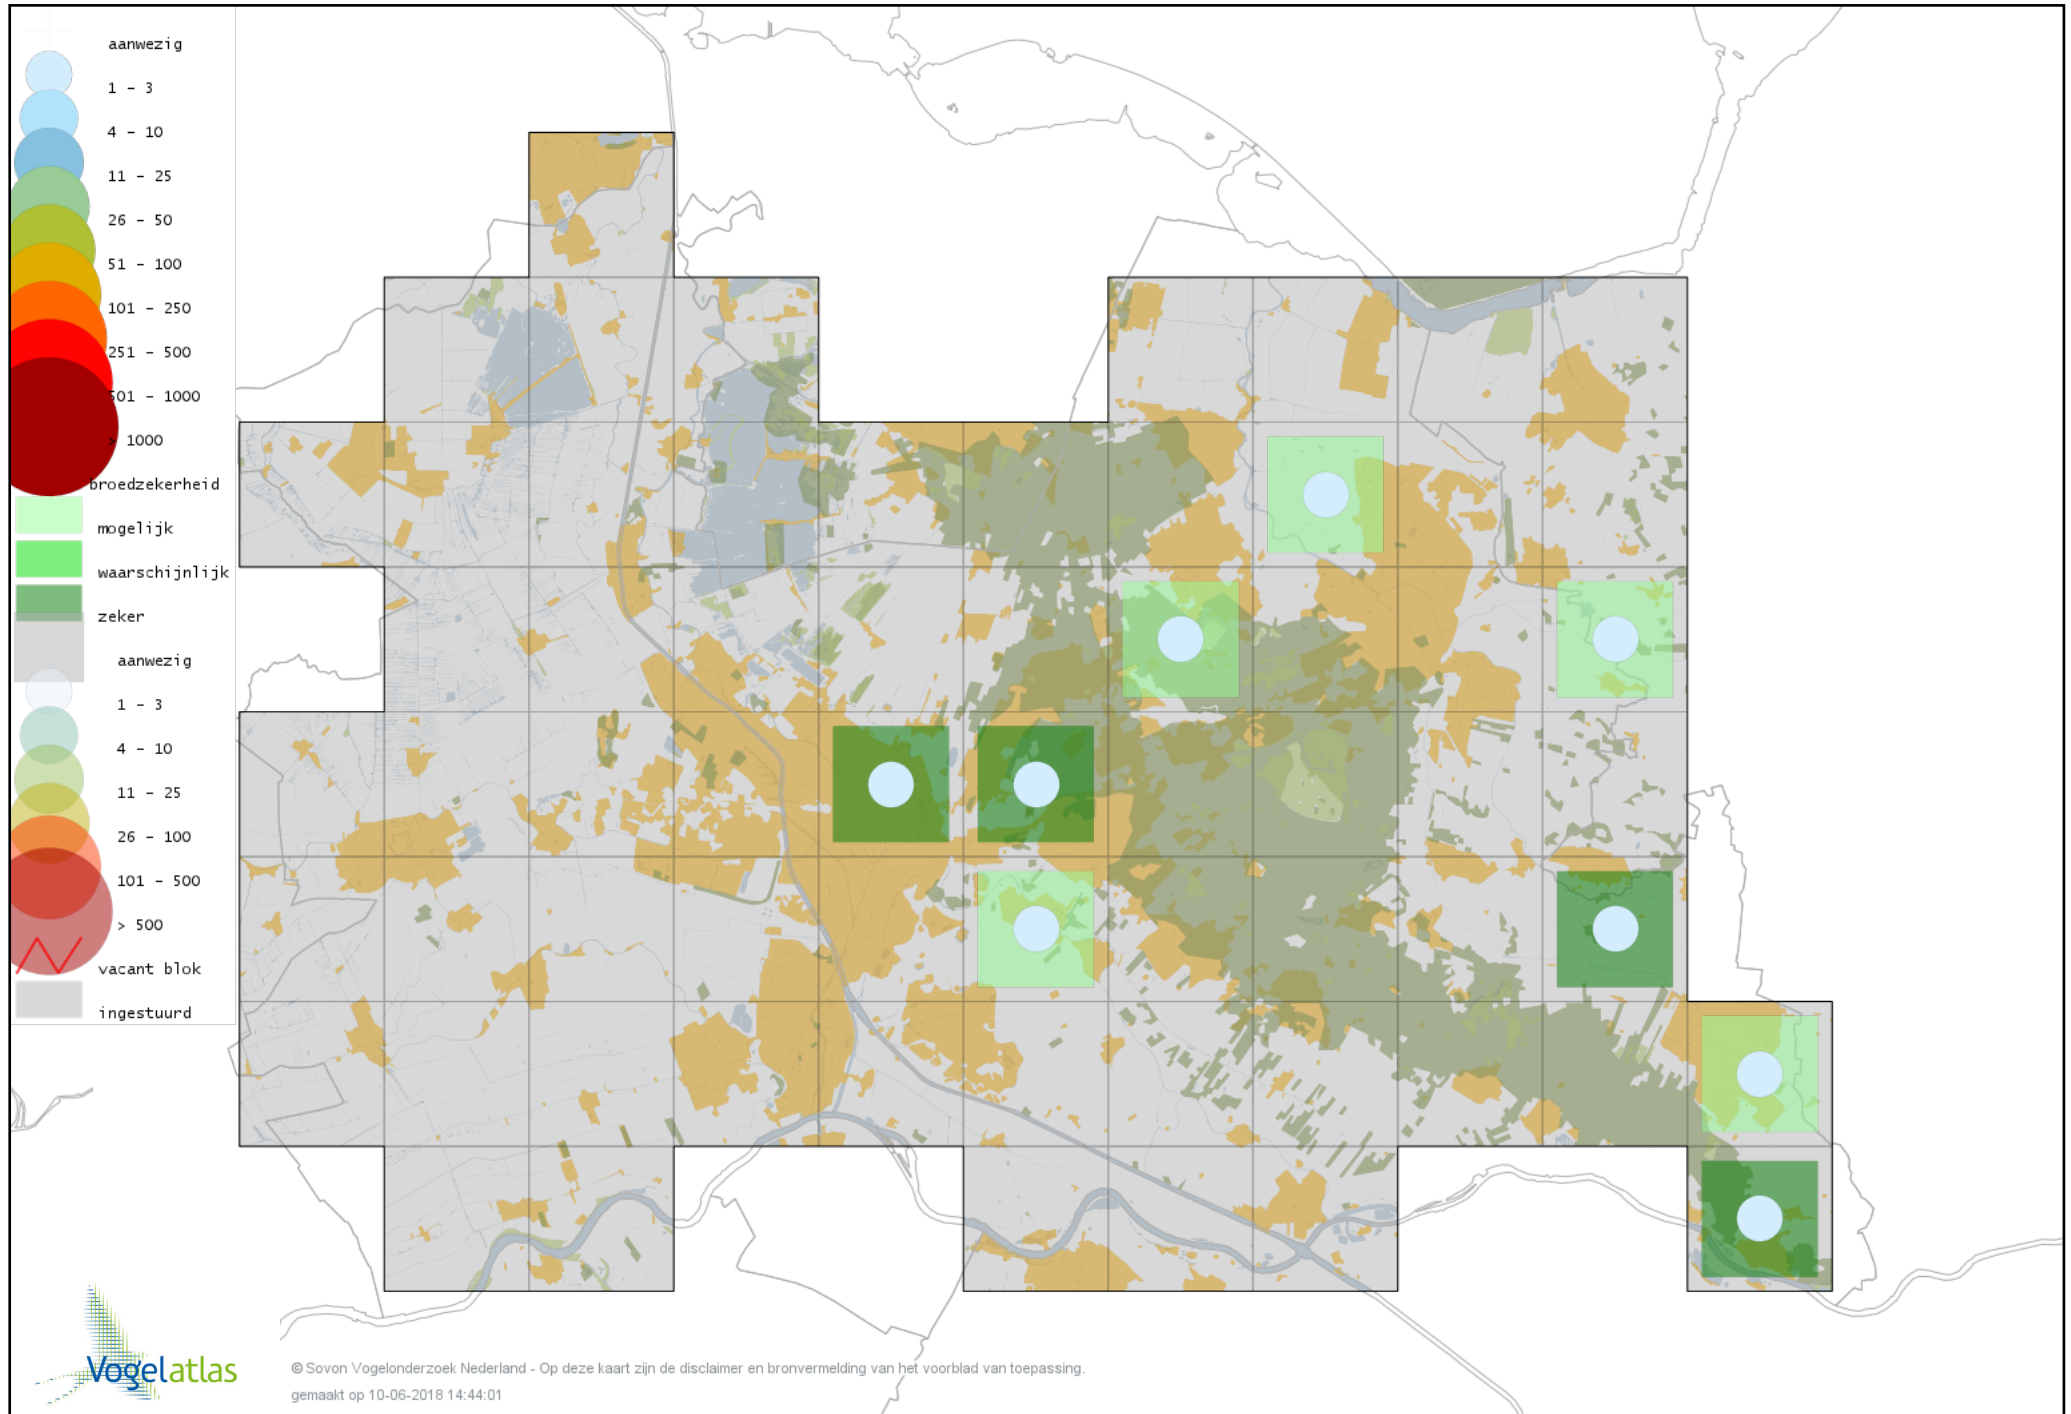

Voorlopige verspreidingskaart Gekraagde Roodstaart broedseizoen

Voorlopige verspreidingskaart Paapje broedseizoen

Voorlopige verspreidingskaart Roodborsttapuit broedseizoen

Voorlopige verspreidingskaart Tapuit broedseizoen

Voorlopige verspreidingskaart Bonte Vliegenvanger broedseizoen

Voorlopige verspreidingskaart Heggenmus broedseizoen

Voorlopige verspreidingskaart Huismus broedseizoen

Voorlopige verspreidingskaart Ringmus broedseizoen

Voorlopige verspreidingskaart Gele Kwikstaart broedseizoen

Voorlopige verspreidingskaart Grote Gele Kwikstaart broedseizoen

Voorlopige verspreidingskaart Witte Kwikstaart broedseizoen

Voorlopige verspreidingskaart Rouwkwikstaart broedseizoen