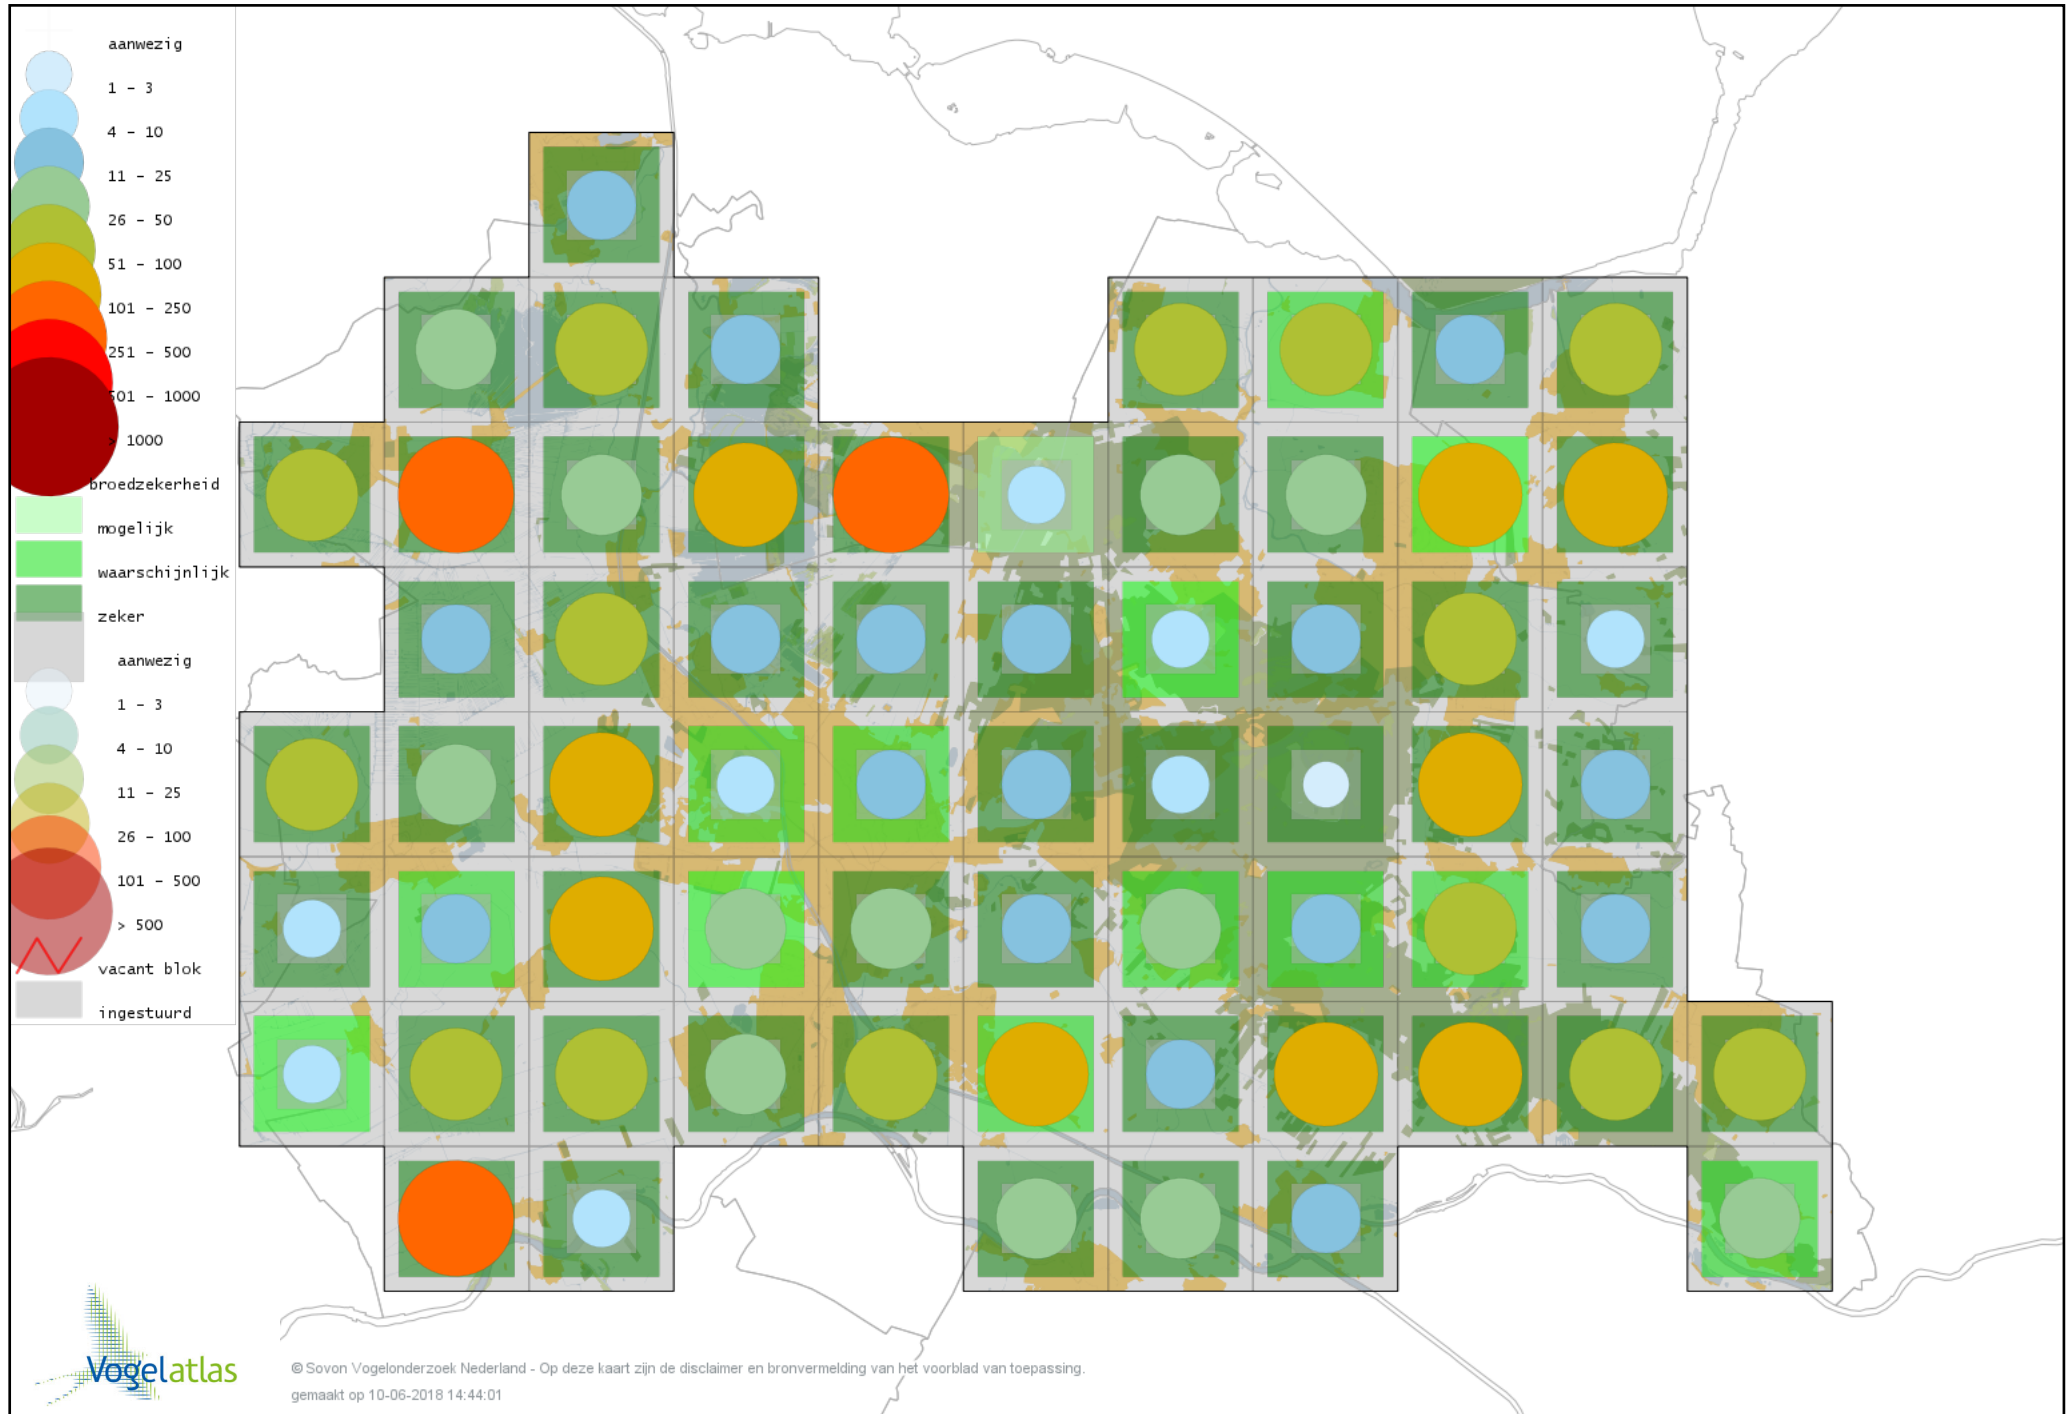

Voorlopige verspreidingskaart Boomleeuwerik broedseizoen

Voorlopige verspreidingskaart Veldleeuwerik broedseizoen

Voorlopige verspreidingskaart Oeverzwaluw broedseizoen

Voorlopige verspreidingskaart Boerenzwaluw broedseizoen

Voorlopige verspreidingskaart Huiszwaluw broedseizoen

Voorlopige verspreidingskaart Cetti's Zanger broedseizoen

Voorlopige verspreidingskaart Staartmees broedseizoen

Voorlopige verspreidingskaart Japanse Nachtegaal broedseizoen