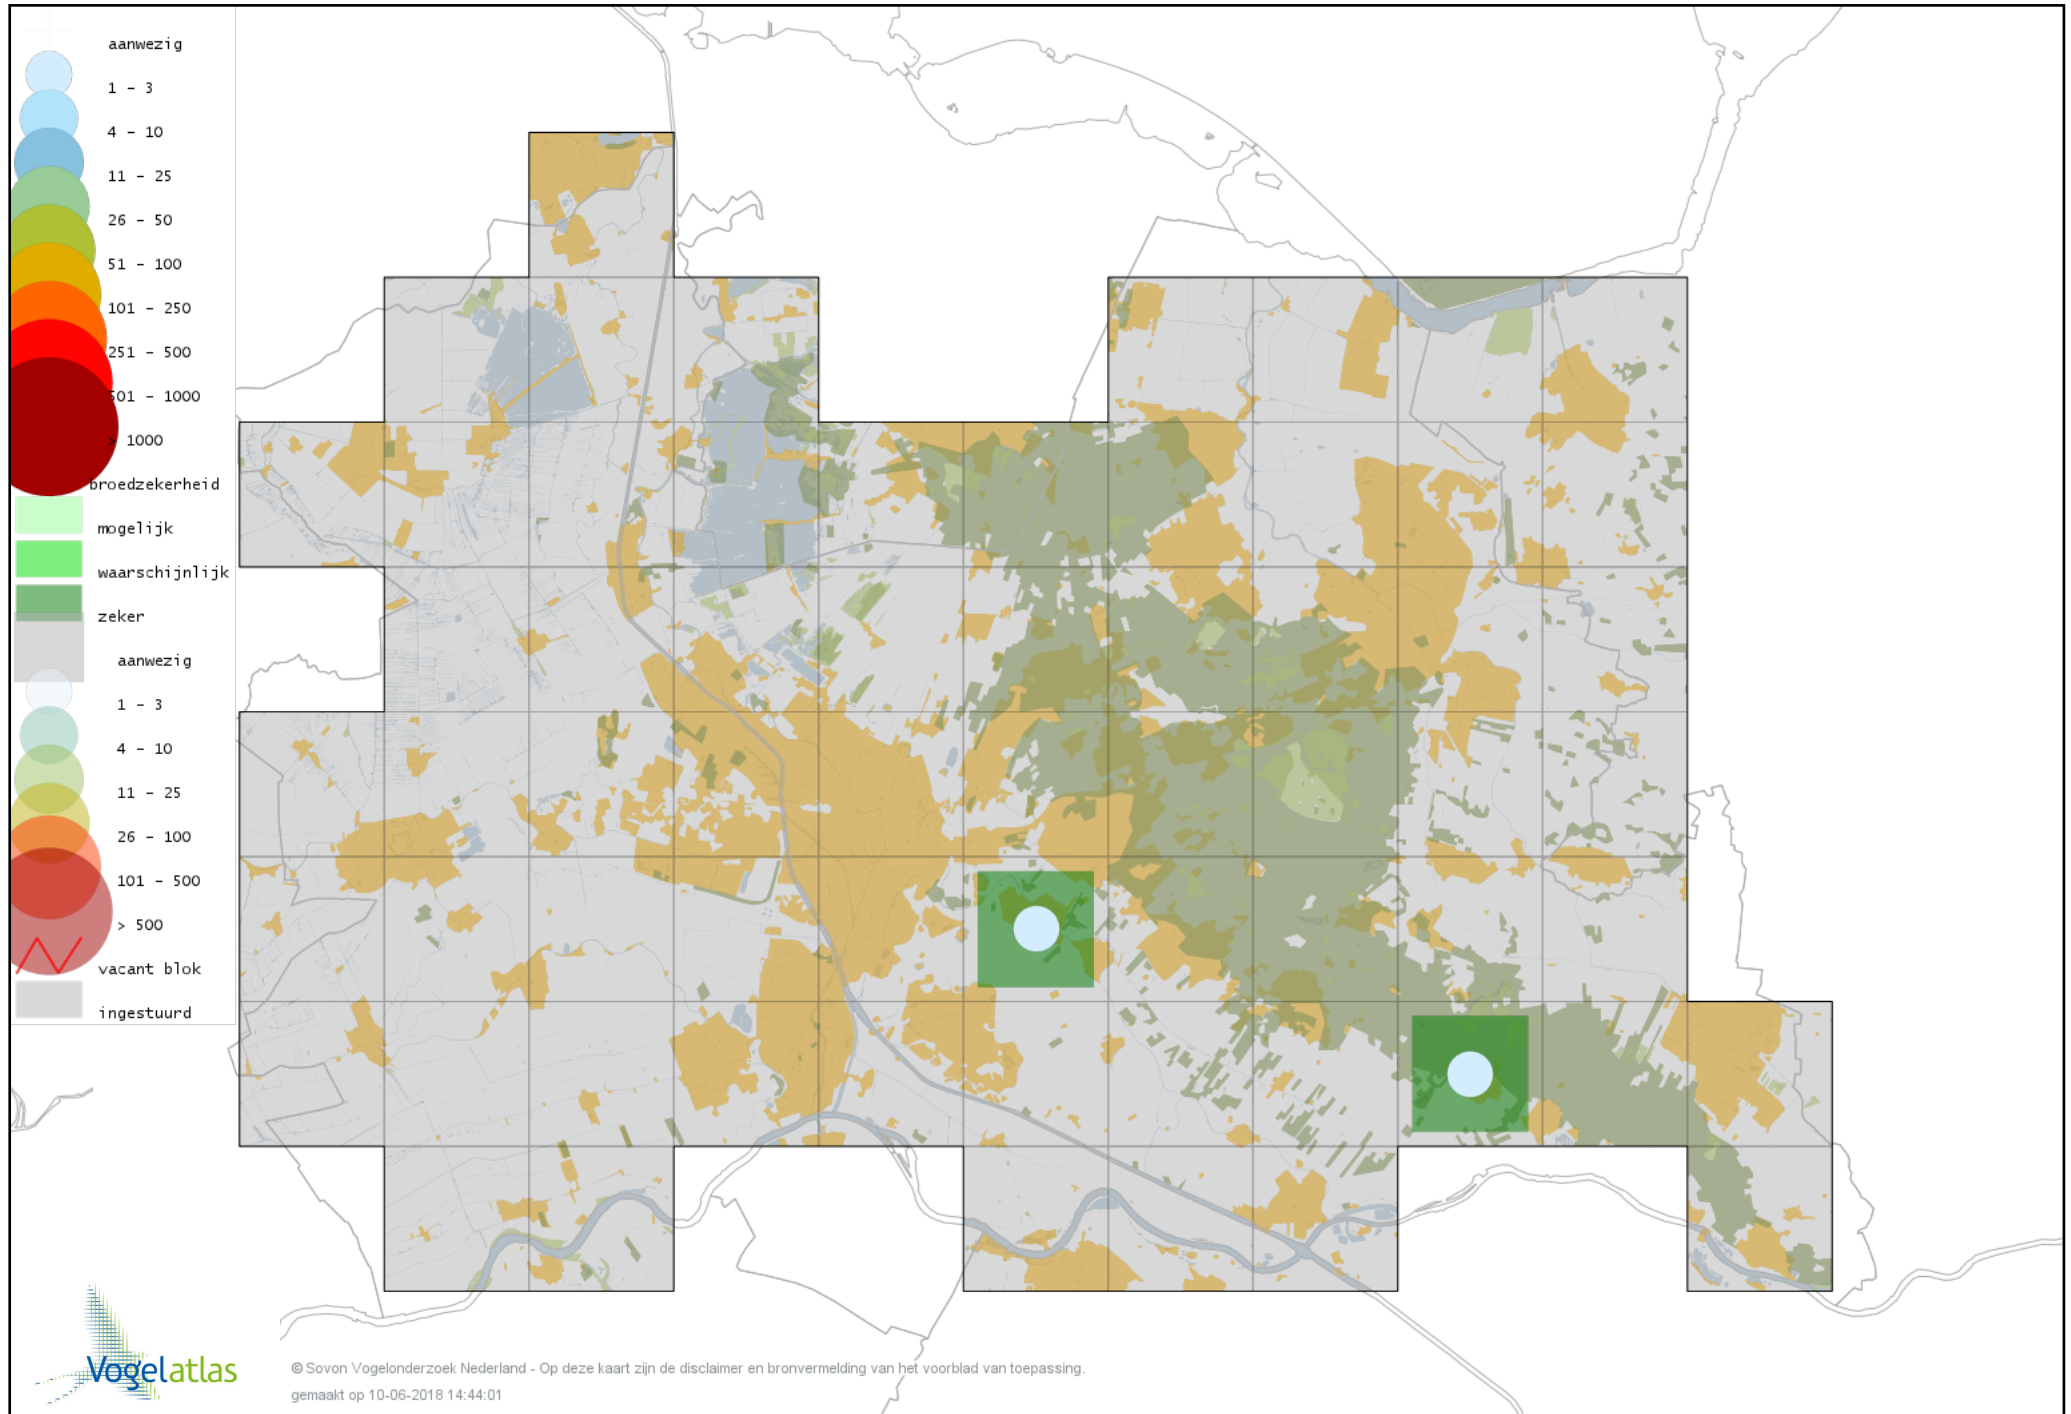

Voorlopige verspreidingskaart Nachtzwaluw broedseizoen

Voorlopige verspreidingskaart Gierzwaluw broedseizoen

Voorlopige verspreidingskaart IJsvogel broedseizoen

Voorlopige verspreidingskaart Groene Specht broedseizoen

Voorlopige verspreidingskaart Zwarte Specht broedseizoen

Voorlopige verspreidingskaart Grote Bonte Specht broedseizoen

Voorlopige verspreidingskaart Middelste Bonte Specht broedseizoen

Voorlopige verspreidingskaart Kleine Bonte Specht broedseizoen

Voorlopige verspreidingskaart Wielewaal broedseizoen

Voorlopige verspreidingskaart Grauwe Klauwier broedseizoen

Voorlopige verspreidingskaart Ekster broedseizoen

Voorlopige verspreidingskaart Gaai broedseizoen