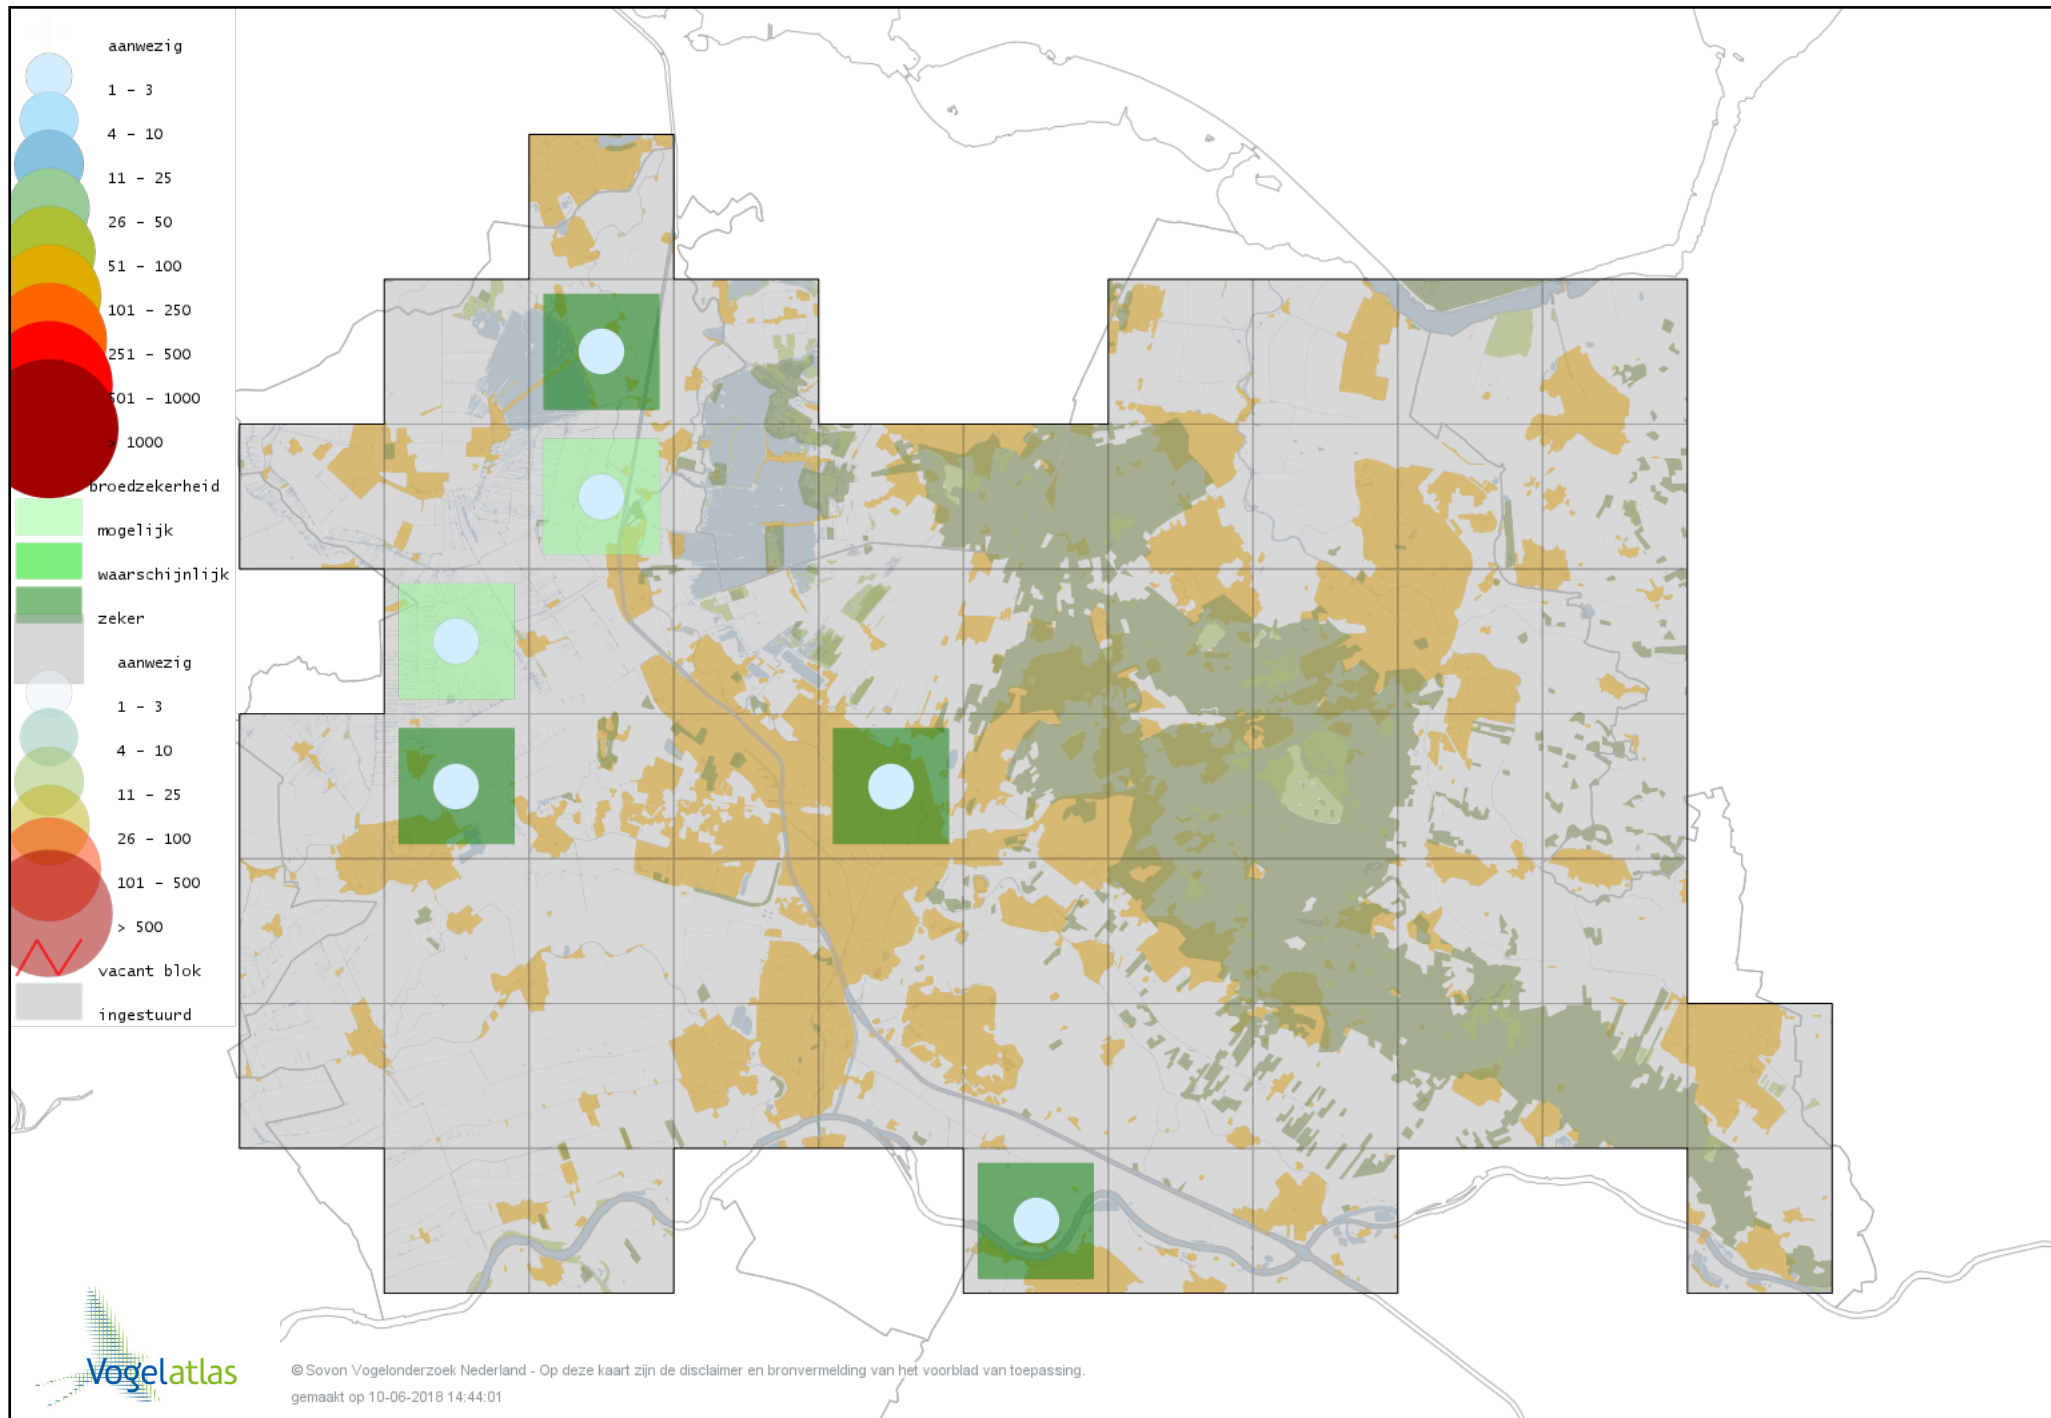

Voorlopige verspreidingskaart Zwarte Zwaan broedseizoen