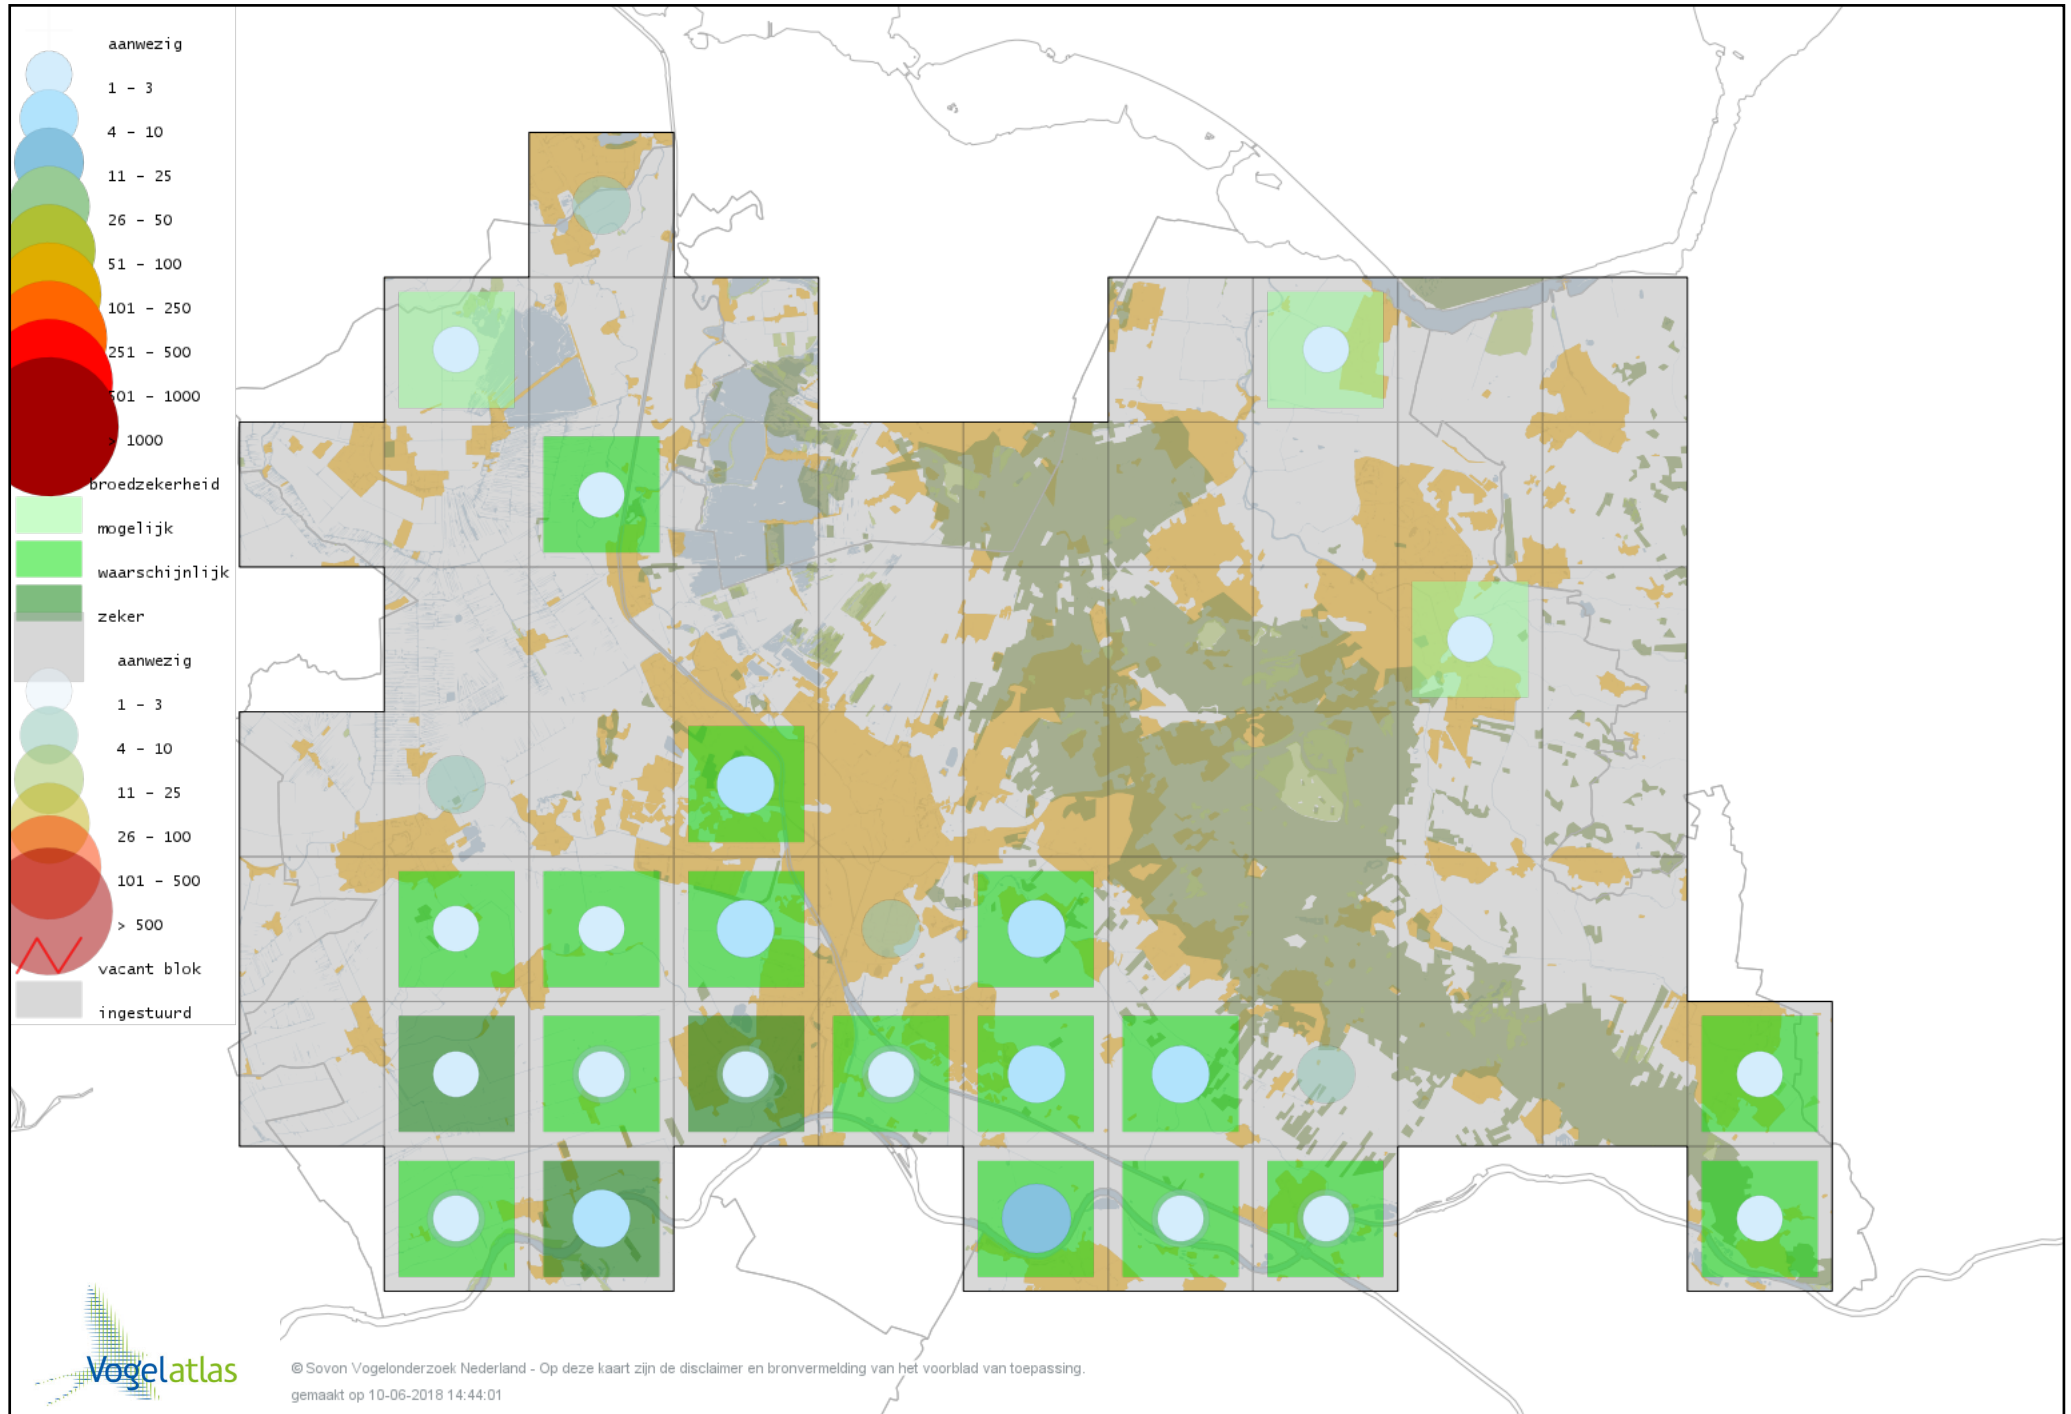

Voorlopige verspreidingskaart Smient broedseizoen

Voorlopige verspreidingskaart Slobeend broedseizoen

Voorlopige verspreidingskaart Wilde Eend broedseizoen

Voorlopige verspreidingskaart Soepeend broedseizoen

Voorlopige verspreidingskaart Pijlstaart broedseizoen

Voorlopige verspreidingskaart Zomertaling broedseizoen

Voorlopige verspreidingskaart Wintertaling broedseizoen

Voorlopige verspreidingskaart hybride eend broedseizoen

Voorlopige verspreidingskaart Patrijs broedseizoen

Voorlopige verspreidingskaart Kwartel broedseizoen

Voorlopige verspreidingskaart Kip broedseizoen

Voorlopige verspreidingskaart Kalkoen broedseizoen

Voorlopige verspreidingskaart Fazant broedseizoen

Voorlopige verspreidingskaart Blauwe Pauw broedseizoen

Voorlopige verspreidingskaart Aalscholver broedseizoen

Voorlopige verspreidingskaart Roerdomp broedseizoen

Voorlopige verspreidingskaart Grote Zilverreiger broedseizoen