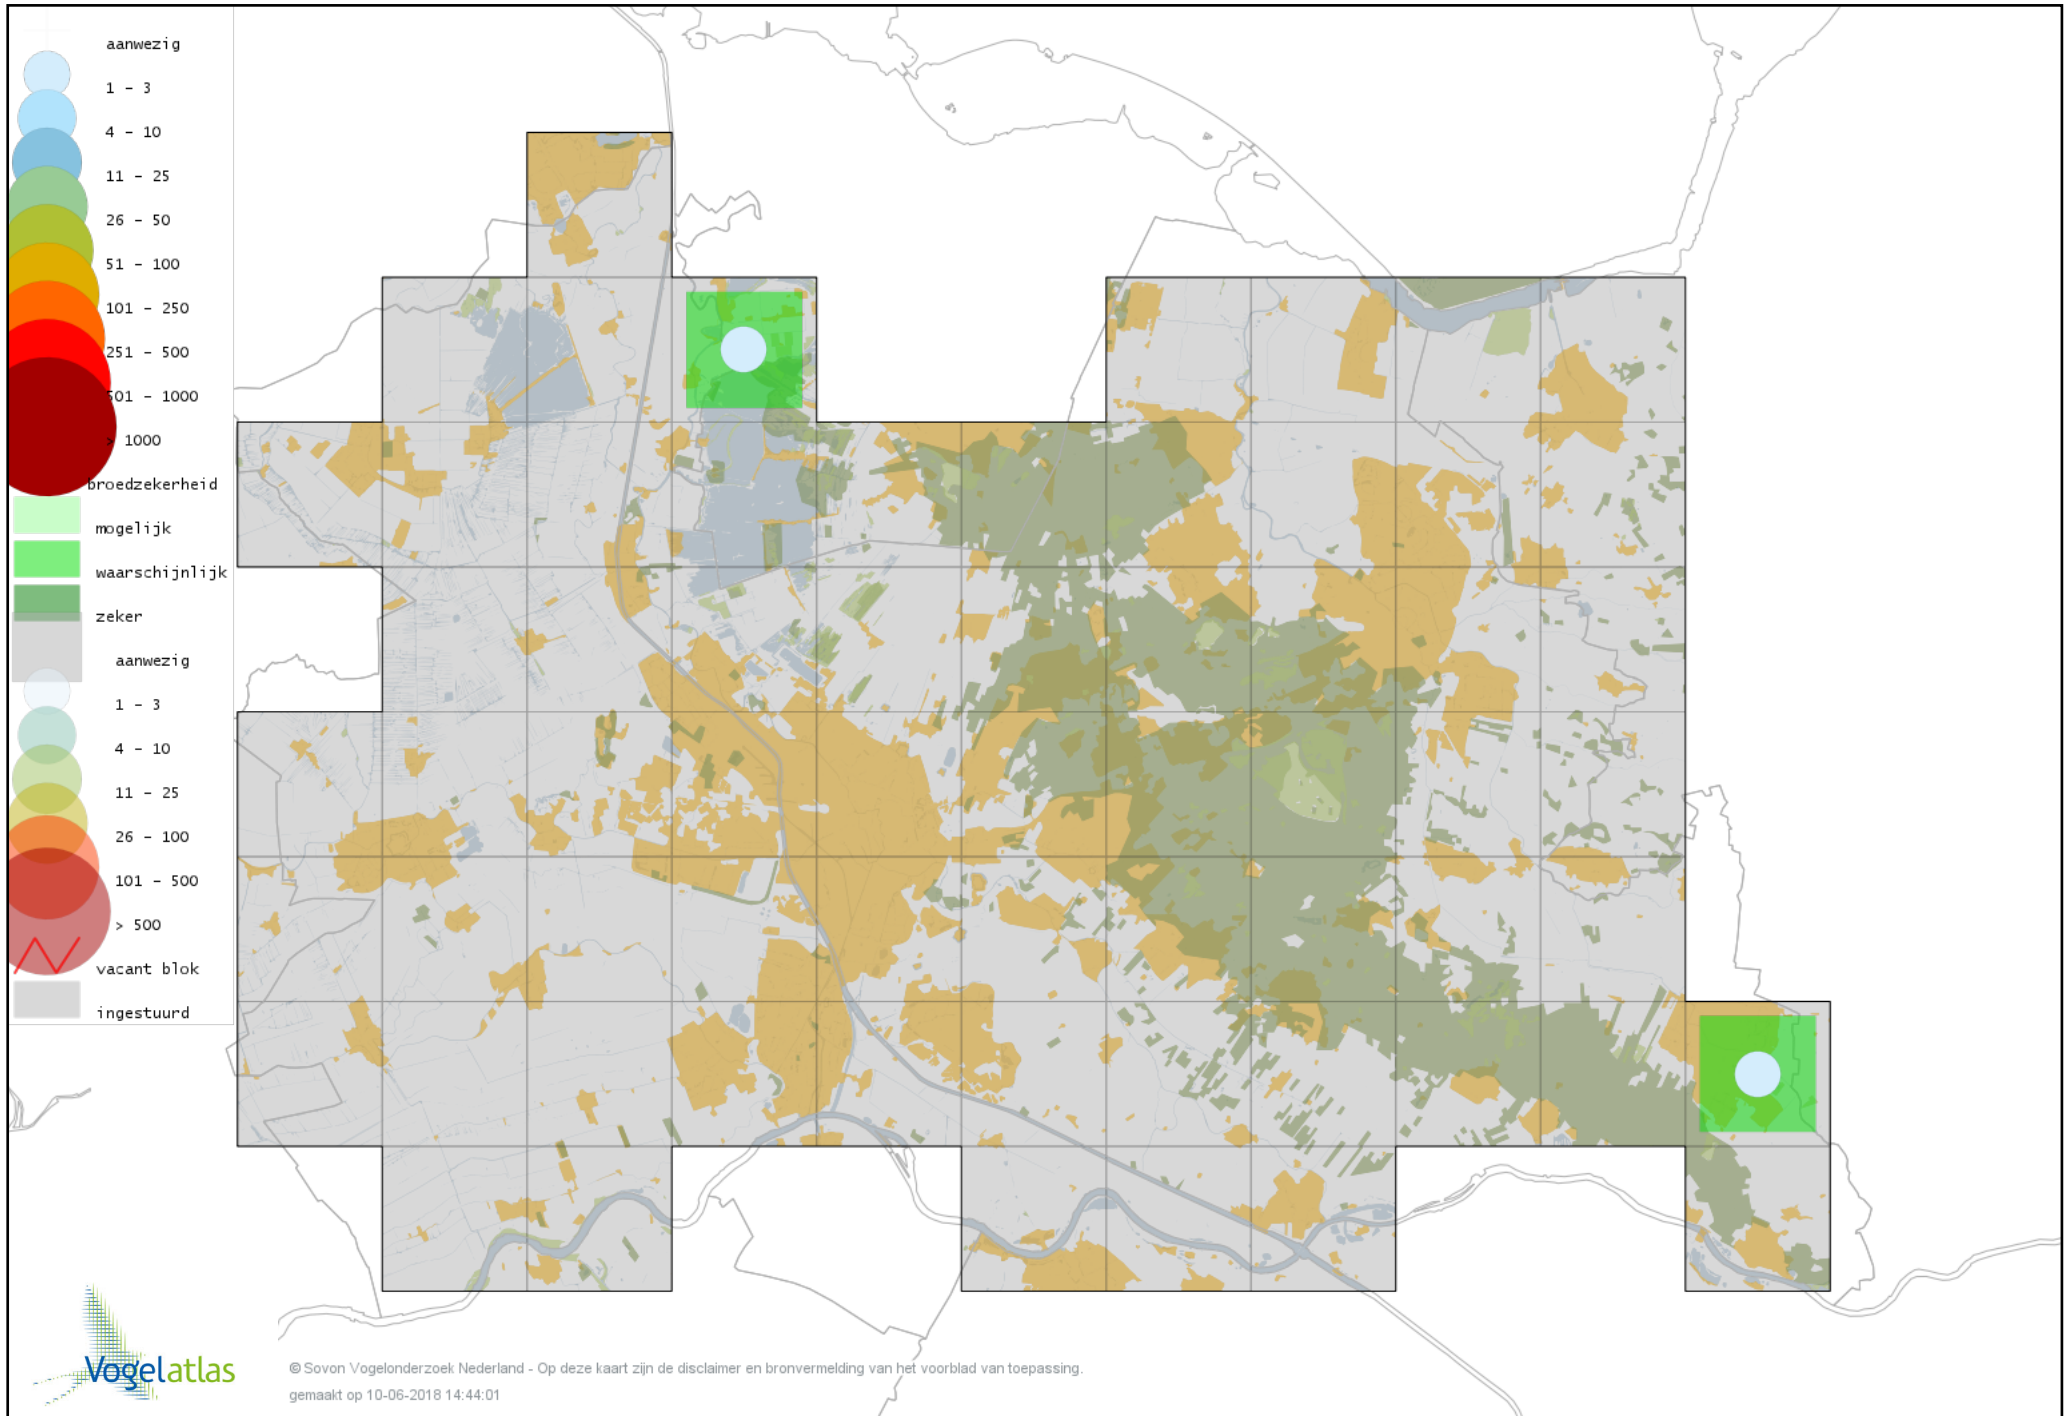

Voorlopige verspreidingskaart Merel broedseizoen

Voorlopige verspreidingskaart Zanglijster broedseizoen

Voorlopige verspreidingskaart Grote Lijster broedseizoen

Voorlopige verspreidingskaart Grauwe Vliegenvanger broedseizoen

Voorlopige verspreidingskaart Roodborst broedseizoen

Voorlopige verspreidingskaart Nachtegaal broedseizoen

Voorlopige verspreidingskaart Blauwborst broedseizoen

Voorlopige verspreidingskaart Zwarte Roodstaart broedseizoen

Voorlopige verspreidingskaart Gekraagde Roodstaart broedseizoen

Voorlopige verspreidingskaart Paapje broedseizoen

Voorlopige verspreidingskaart Roodborsttapuit broedseizoen

Voorlopige verspreidingskaart Tapuit broedseizoen