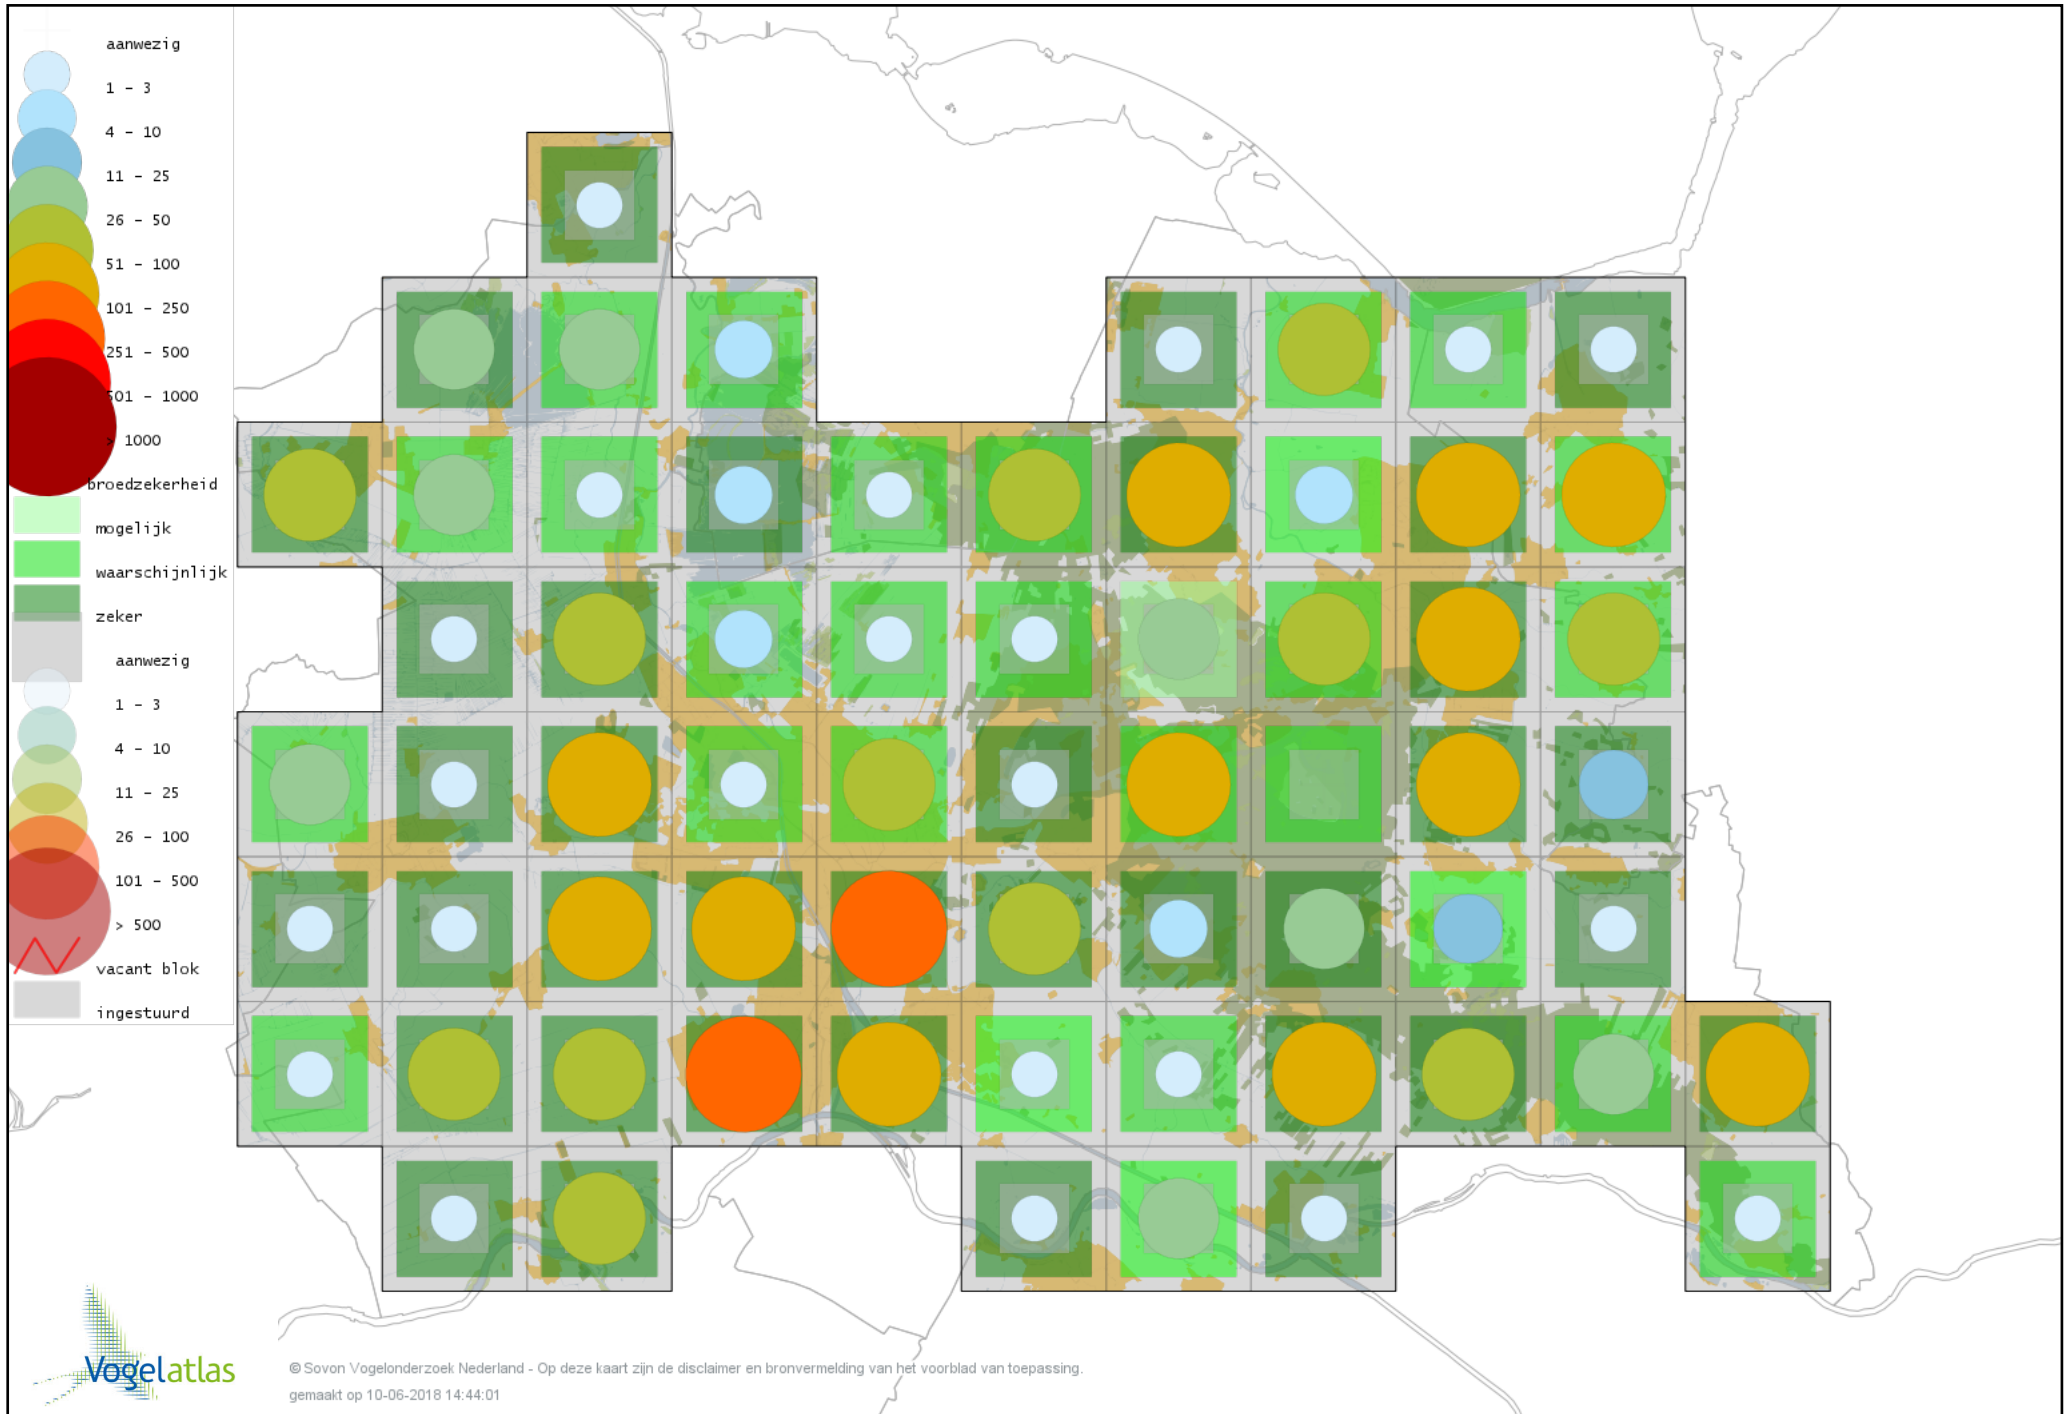

Voorlopige verspreidingskaart Watersnip broedseizoen

Voorlopige verspreidingskaart Houtsnip broedseizoen

Voorlopige verspreidingskaart Grutto broedseizoen

Voorlopige verspreidingskaart Wulp broedseizoen

Voorlopige verspreidingskaart Oeverloper broedseizoen

Voorlopige verspreidingskaart Stormmeeuw broedseizoen

Voorlopige verspreidingskaart Kleine Mantelmeeuw broedseizoen

Voorlopige verspreidingskaart Zilvermeeuw broedseizoen

Voorlopige verspreidingskaart Zwarte Stern broedseizoen

Voorlopige verspreidingskaart Visdief broedseizoen

Voorlopige verspreidingskaart Stadsduif broedseizoen

Voorlopige verspreidingskaart Holenduif broedseizoen

Voorlopige verspreidingskaart Houtduif broedseizoen

Voorlopige verspreidingskaart Turkse Tortel broedseizoen

Voorlopige verspreidingskaart Zomertortel broedseizoen

Voorlopige verspreidingskaart Halsbandparkiet broedseizoen

Voorlopige verspreidingskaart Koekoek broedseizoen