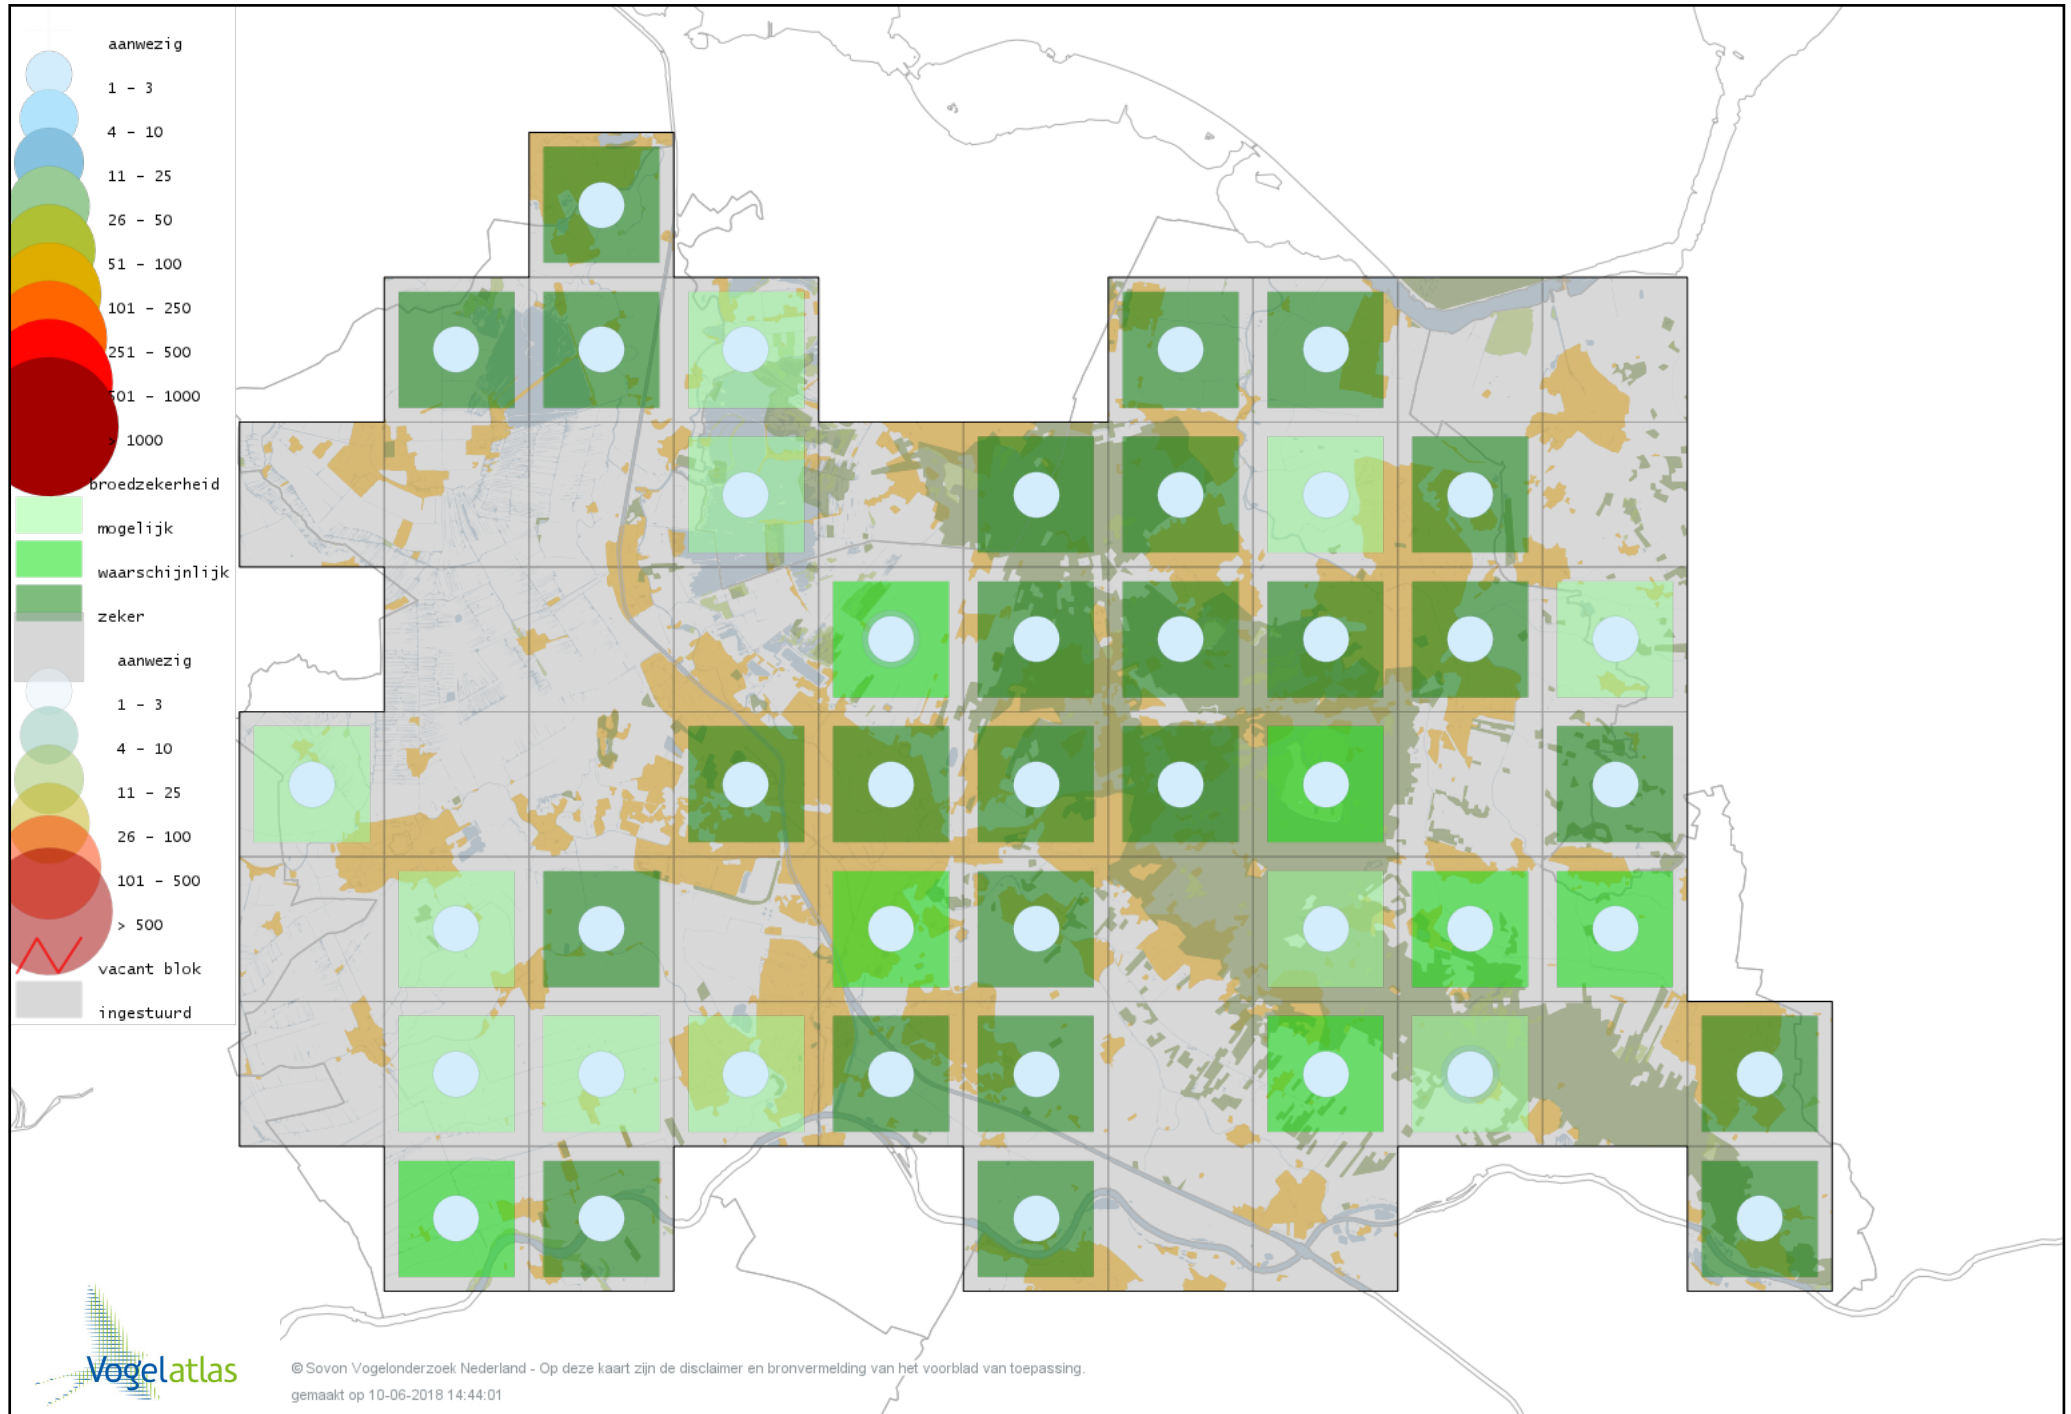

Voorlopige verspreidingskaart Dodaars broedseizoen

Voorlopige verspreidingskaart Fuut broedseizoen

Voorlopige verspreidingskaart Geoorde Fuut broedseizoen

Voorlopige verspreidingskaart Wespendifeet broedseizoen

Voorlopige verspreidingskaart Bruine Kiekendief broedseizoen

Voorlopige verspreidingskaart Havik broedseizoen

Voorlopige verspreidingskaart Sperwer broedseizoen

Voorlopige verspreidingskaart Buizerd broedseizoen

Voorlopige verspreidingskaart Torenvalk broedseizoen

Voorlopige verspreidingskaart Boomvalk broedseizoen

Voorlopige verspreidingskaart Slechtvalk broedseizoen

Voorlopige verspreidingskaart Waterral broedseizoen