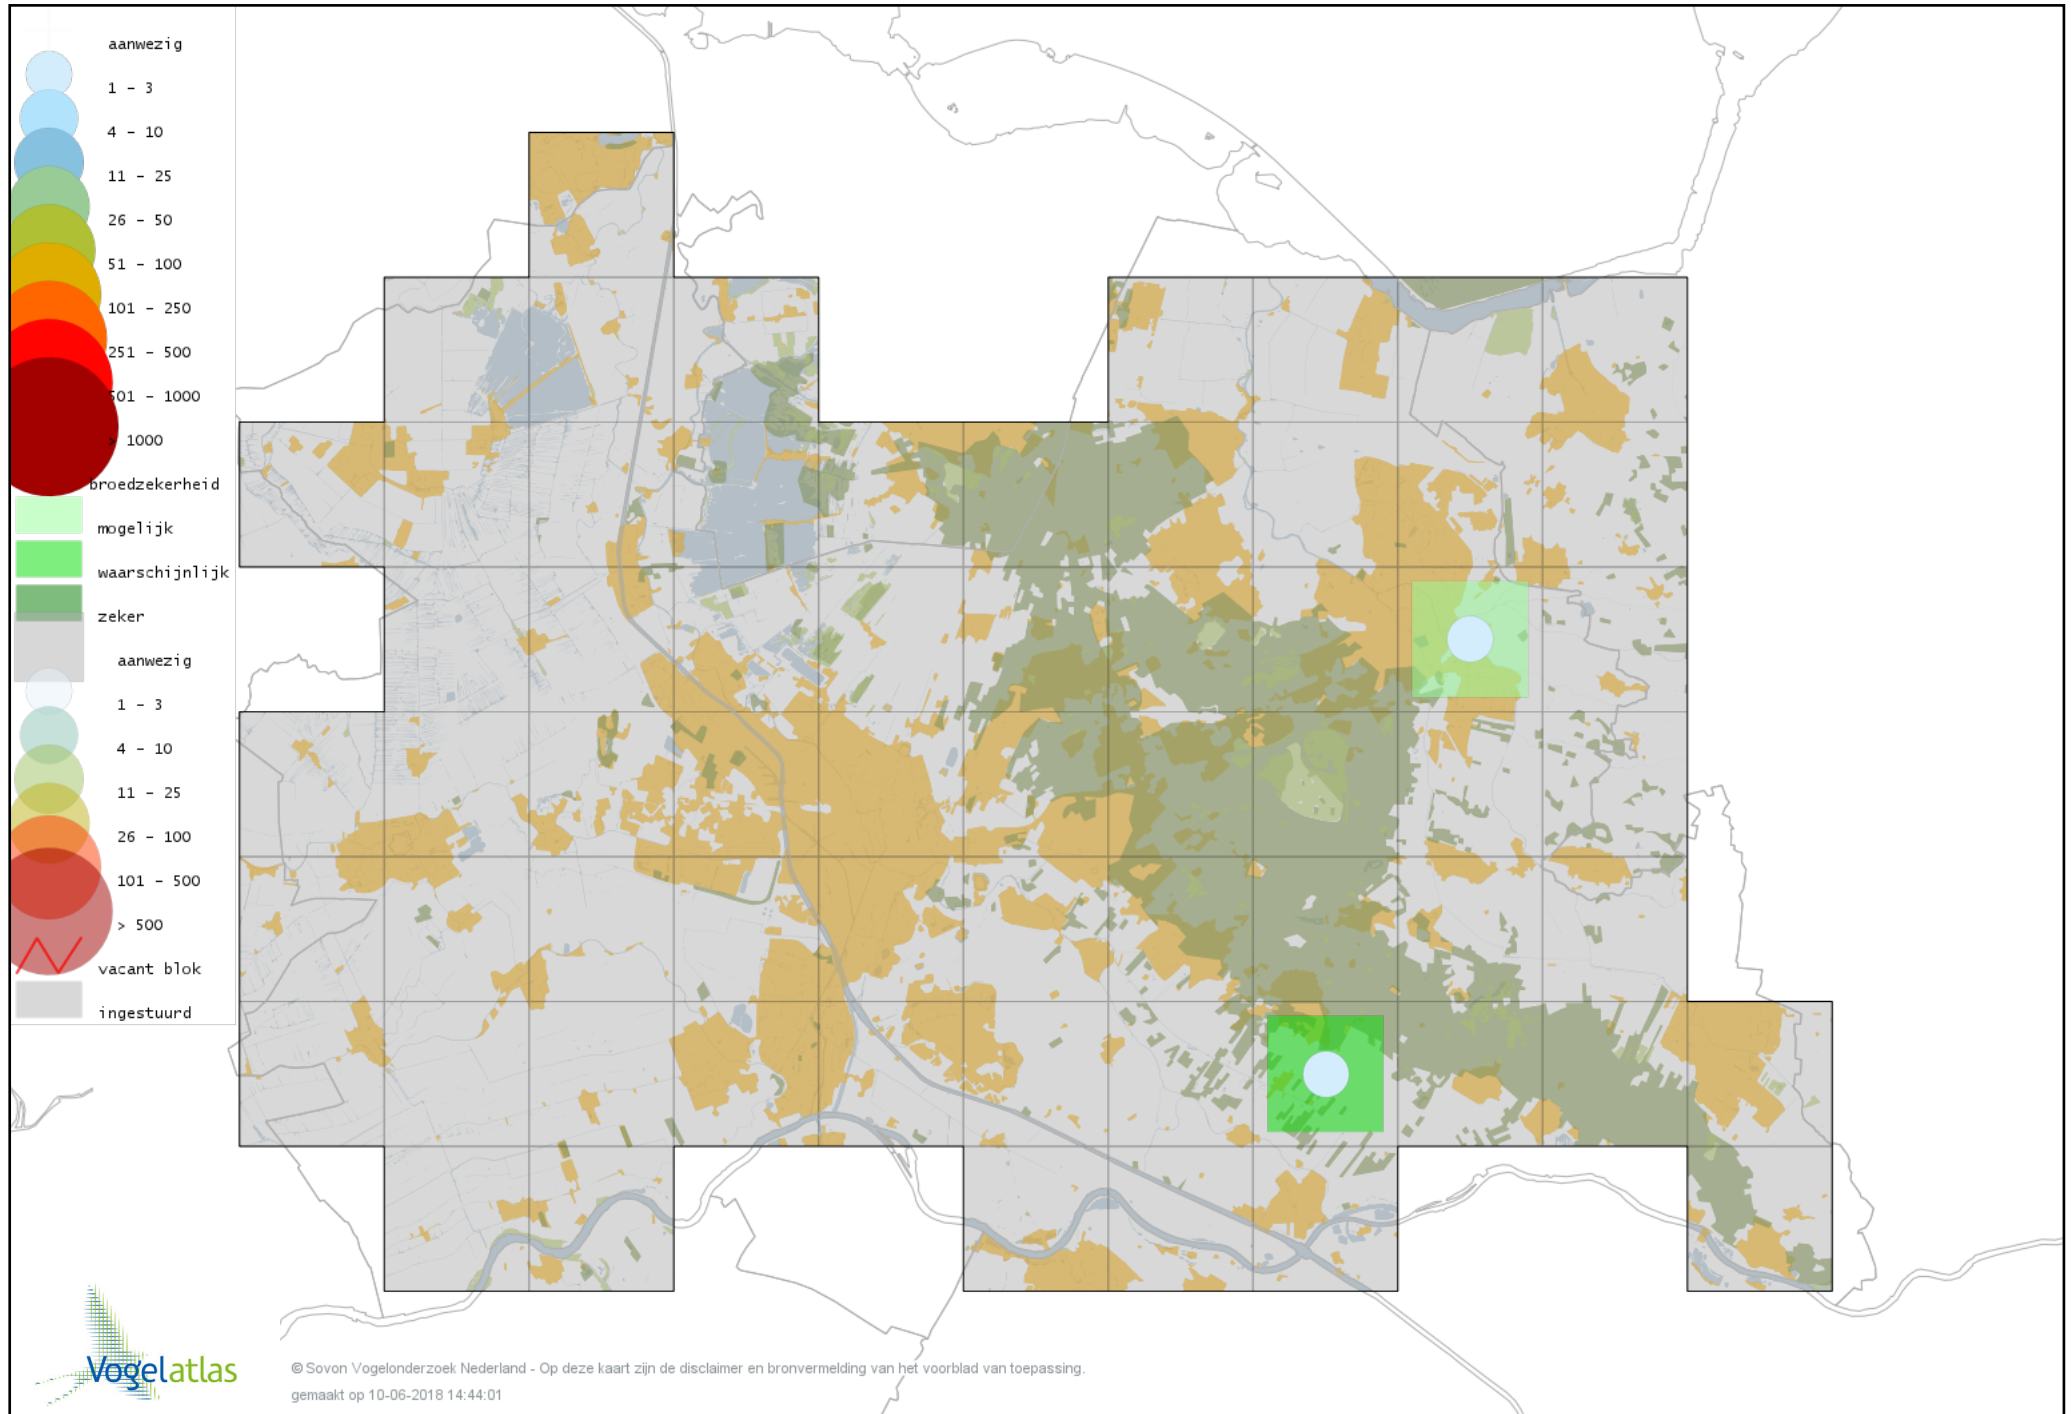

Voorlopige verspreidingskaart hybride gans broedseizoen

Voorlopige verspreidingskaart Casarca broedseizoen

Voorlopige verspreidingskaart Bergeend broedseizoen

Voorlopige verspreidingskaart Krooneend broedseizoen

Voorlopige verspreidingskaart Tafeleend broedseizoen

Voorlopige verspreidingskaart Kuifeend broedseizoen

Voorlopige verspreidingskaart Muskuseend broedseizoen

Voorlopige verspreidingskaart Carolina-eend broedseizoen

Voorlopige verspreidingskaart Mandarijneend broedseizoen

Voorlopige verspreidingskaart Rosse Stekelstaart broedseizoen

Voorlopige verspreidingskaart Brilduiker broedseizoen

Voorlopige verspreidingskaart Krakeend broedseizoen

Voorlopige verspreidingskaart Smient broedseizoen

Voorlopige verspreidingskaart Slobeend broedseizoen

Voorlopige verspreidingskaart Wilde Eend broedseizoen

Voorlopige verspreidingskaart Soepeend broedseizoen