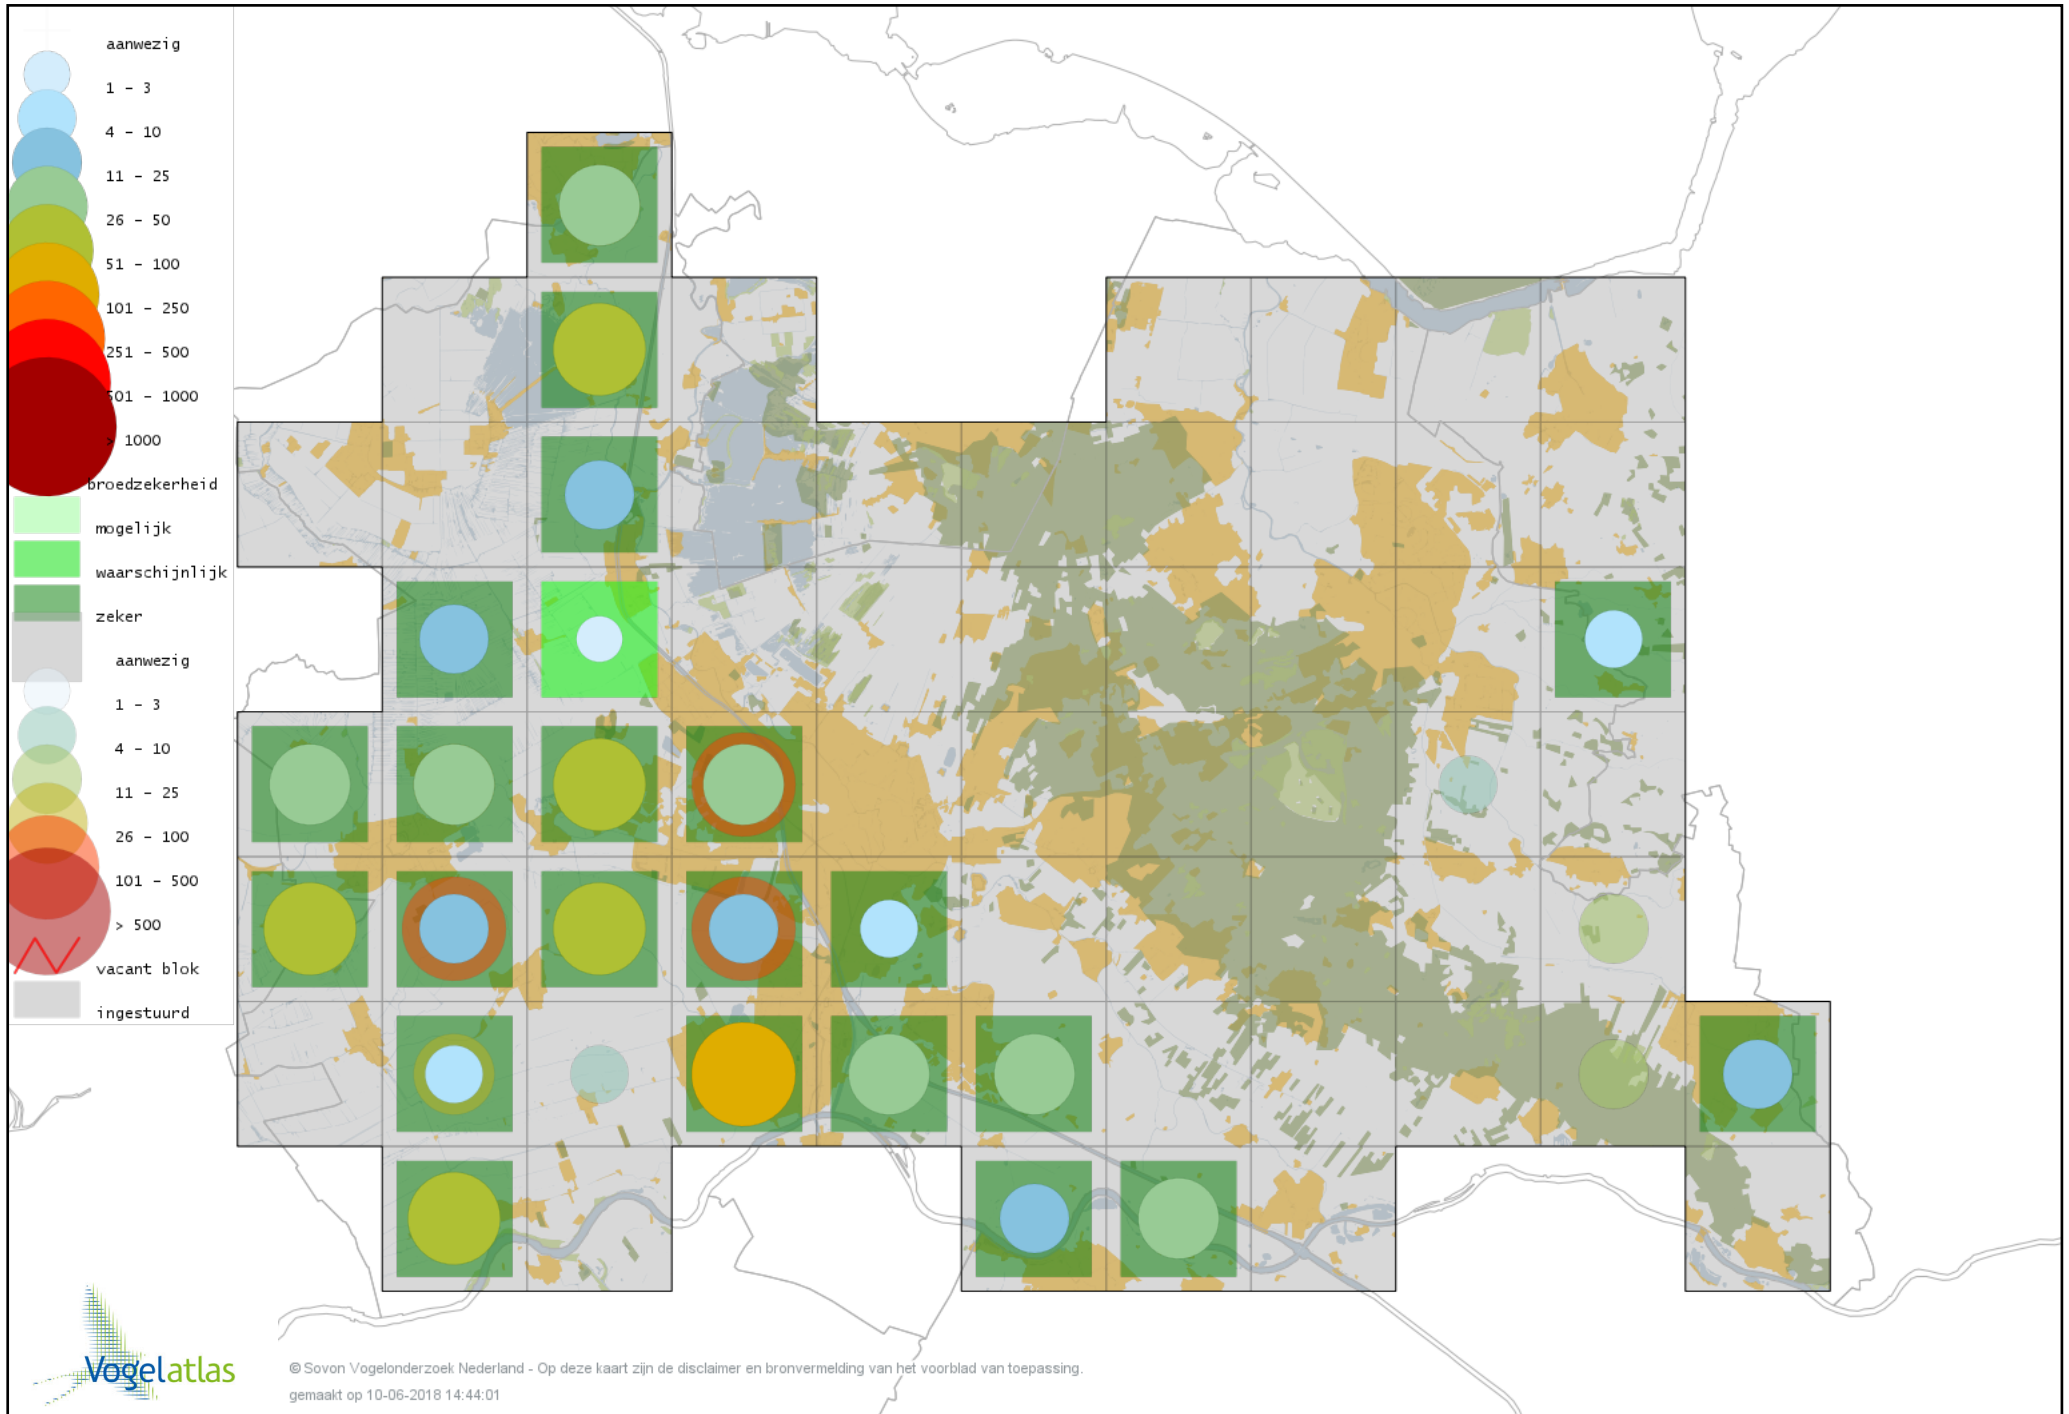

Voorlopige verspreidingskaart Zwarte Specht broedseizoen

Voorlopige verspreidingskaart Grote Bonte Specht broedseizoen

Voorlopige verspreidingskaart Middelste Bonte Specht broedseizoen

Voorlopige verspreidingskaart Kleine Bonte Specht broedseizoen

Voorlopige verspreidingskaart Wielewaal broedseizoen

Voorlopige verspreidingskaart Grauwe Klauwier broedseizoen

Voorlopige verspreidingskaart Ekster broedseizoen

Voorlopige verspreidingskaart Gaai broedseizoen

Voorlopige verspreidingskaart Kauw broedseizoen

Voorlopige verspreidingskaart Roek broedseizoen

Voorlopige verspreidingskaart Zwarte Kraai broedseizoen

Voorlopige verspreidingskaart Raaf broedseizoen

Voorlopige verspreidingskaart Goudhaan broedseizoen