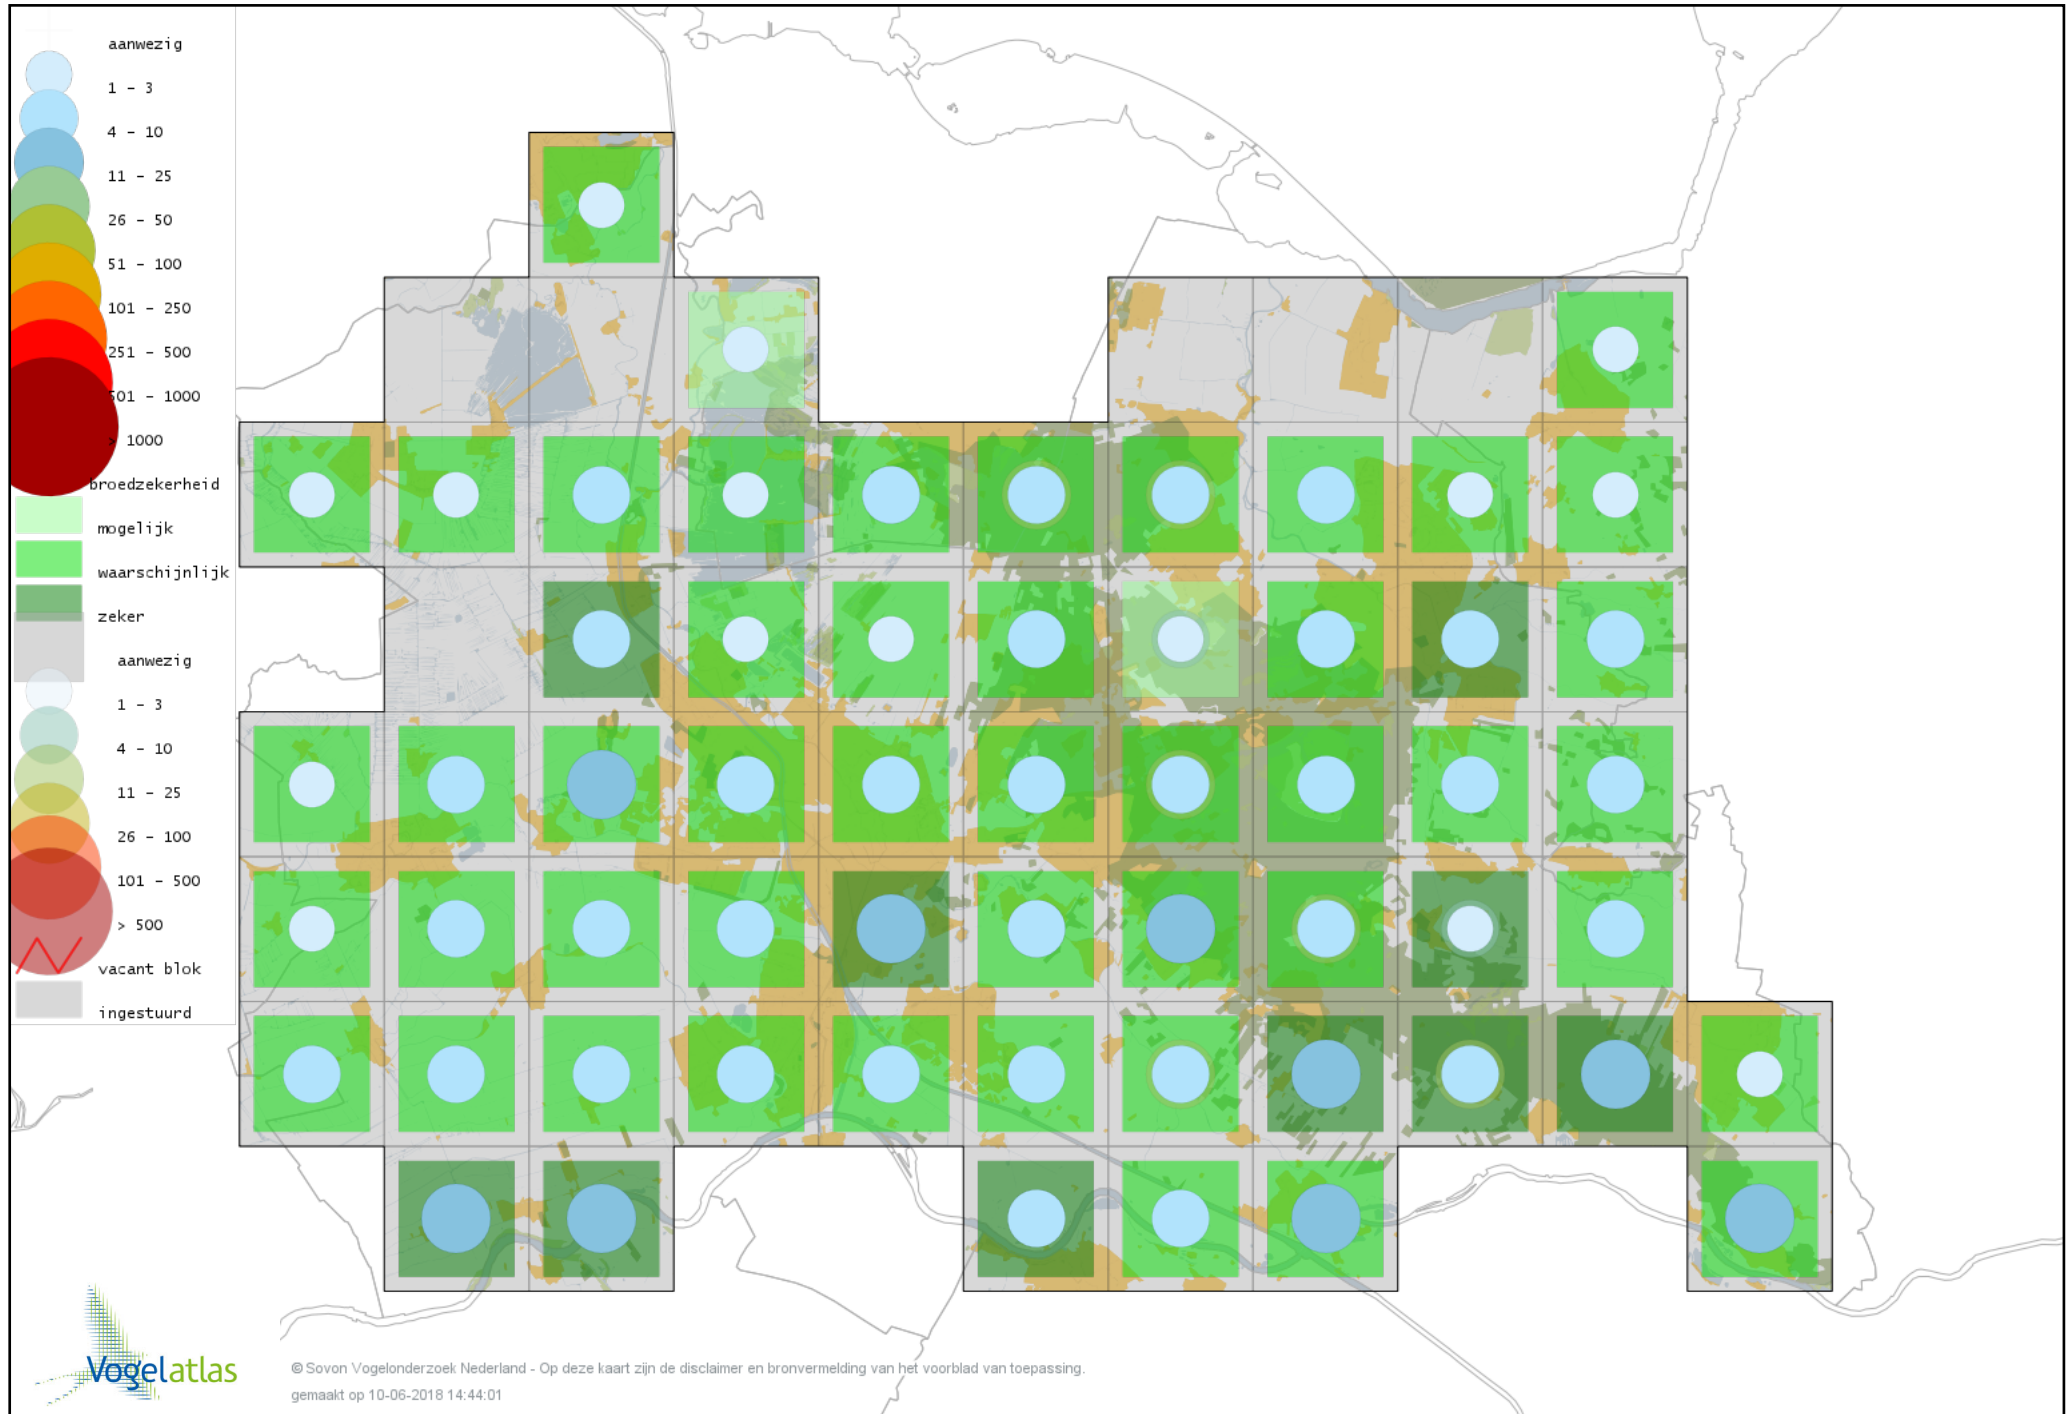

Voorlopige verspreidingskaart Nachtzwaluw broedseizoen

Voorlopige verspreidingskaart Gierzwaluw broedseizoen

Voorlopige verspreidingskaart IJsvogel broedseizoen

Voorlopige verspreidingskaart Groene Specht broedseizoen

Voorlopige verspreidingskaart Zwarte Specht broedseizoen

Voorlopige verspreidingskaart Grote Bonte Specht broedseizoen

Voorlopige verspreidingskaart Middelste Bonte Specht broedseizoen

Voorlopige verspreidingskaart Kleine Bonte Specht broedseizoen