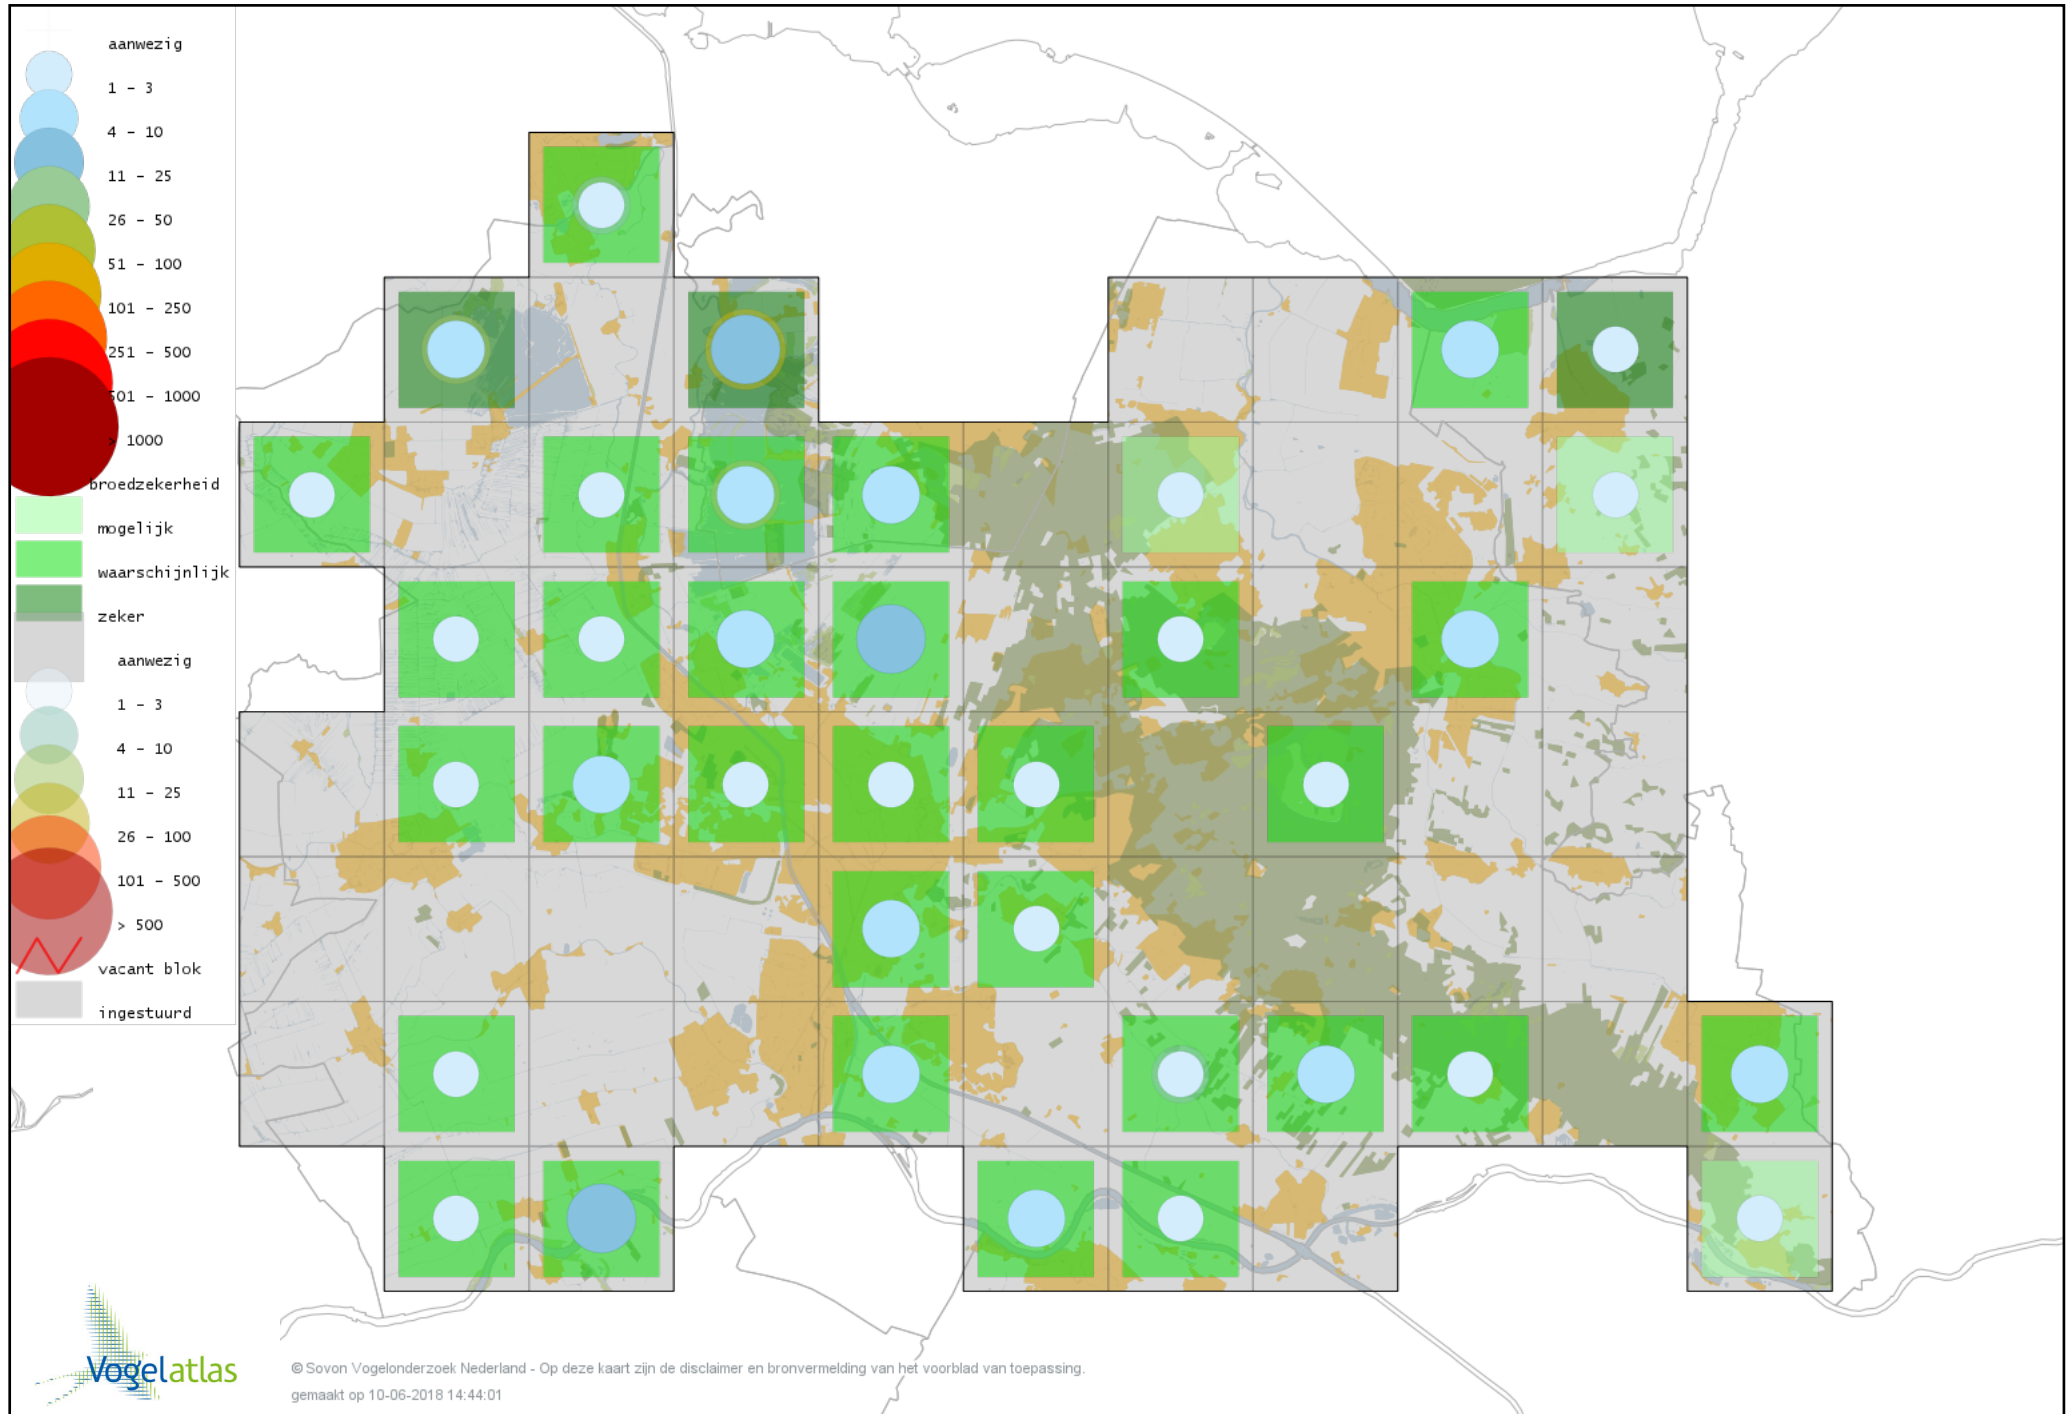

Voorlopige verspreidingskaart Fluiters broedseizoen

Voorlopige verspreidingskaart Tjiftjaf broedseizoen

Voorlopige verspreidingskaart Fitis broedseizoen

Voorlopige verspreidingskaart Braamsluiper broedseizoen

Voorlopige verspreidingskaart Grasmus broedseizoen

Voorlopige verspreidingskaart Tuinfluiter broedseizoen

Voorlopige verspreidingskaart Zwartkop broedseizoen

Voorlopige verspreidingskaart Sprinkhaanzanger broedseizoen

Voorlopige verspreidingskaart Krekelzanger broedseizoen

Voorlopige verspreidingskaart Snor broedseizoen

Voorlopige verspreidingskaart Spotvogel broedseizoen

Voorlopige verspreidingskaart Orpheusspotvogel broedseizoen