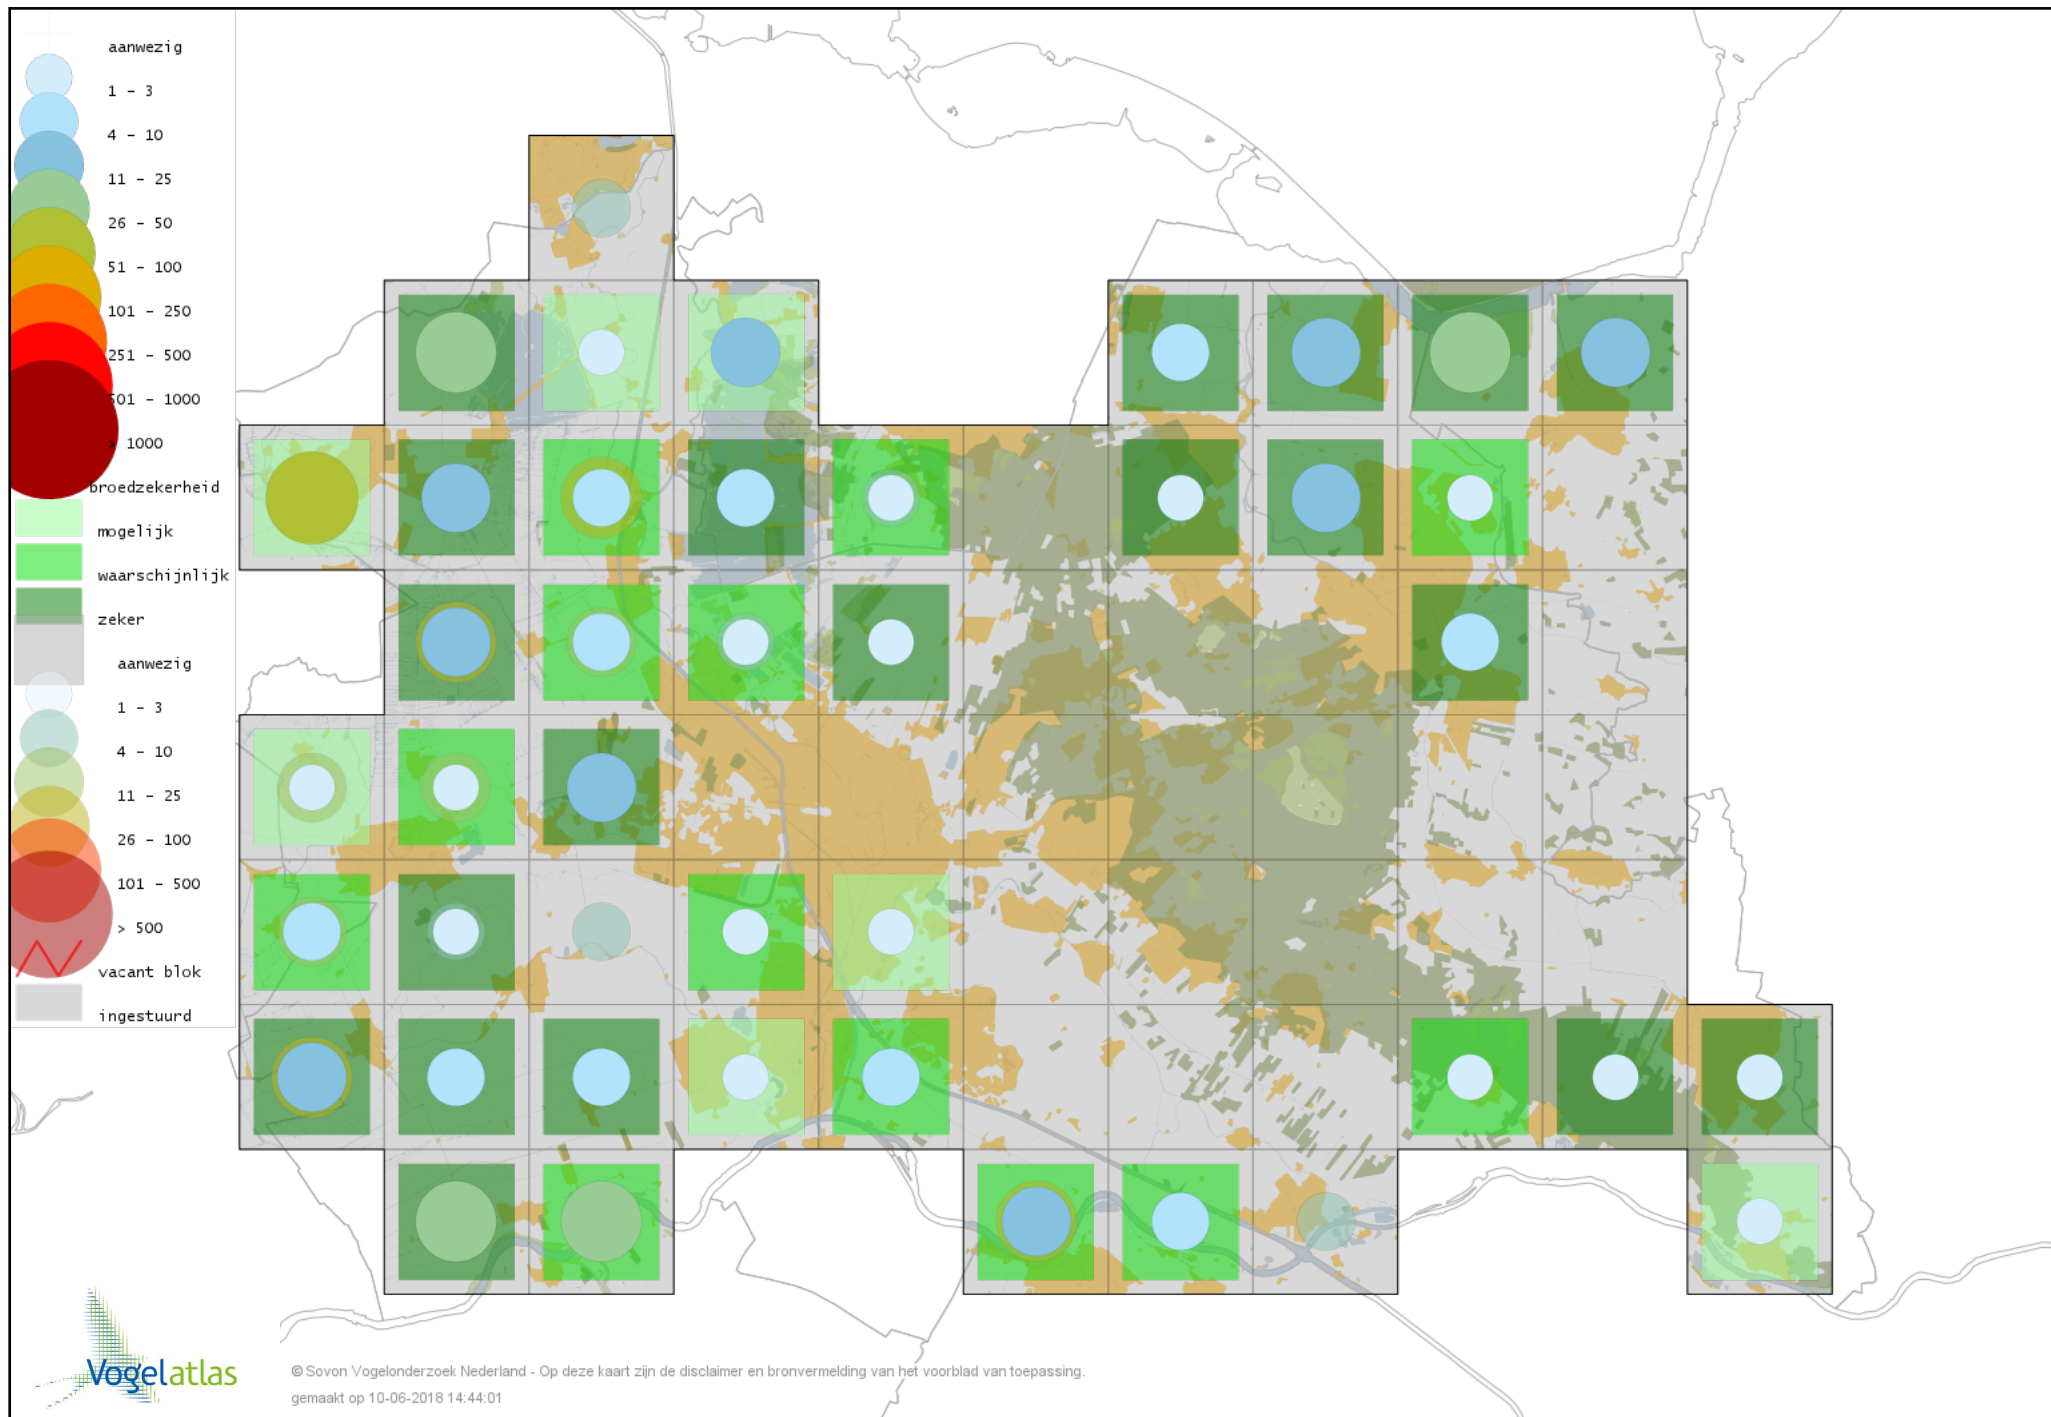

Voorlopige verspreidingskaart Tafeleend broedseizoen

Voorlopige verspreidingskaart Kuifeend broedseizoen

Voorlopige verspreidingskaart Muskuseend broedseizoen

Voorlopige verspreidingskaart Carolina-eend broedseizoen

Voorlopige verspreidingskaart Mandarijneend broedseizoen

Voorlopige verspreidingskaart Rosse Stekelstaart broedseizoen

Voorlopige verspreidingskaart Brilduiker broedseizoen

Voorlopige verspreidingskaart Krakeend broedseizoen

Voorlopige verspreidingskaart Smient broedseizoen

Voorlopige verspreidingskaart Slobeend broedseizoen

Voorlopige verspreidingskaart Wilde Eend broedseizoen

Voorlopige verspreidingskaart Soepeend broedseizoen