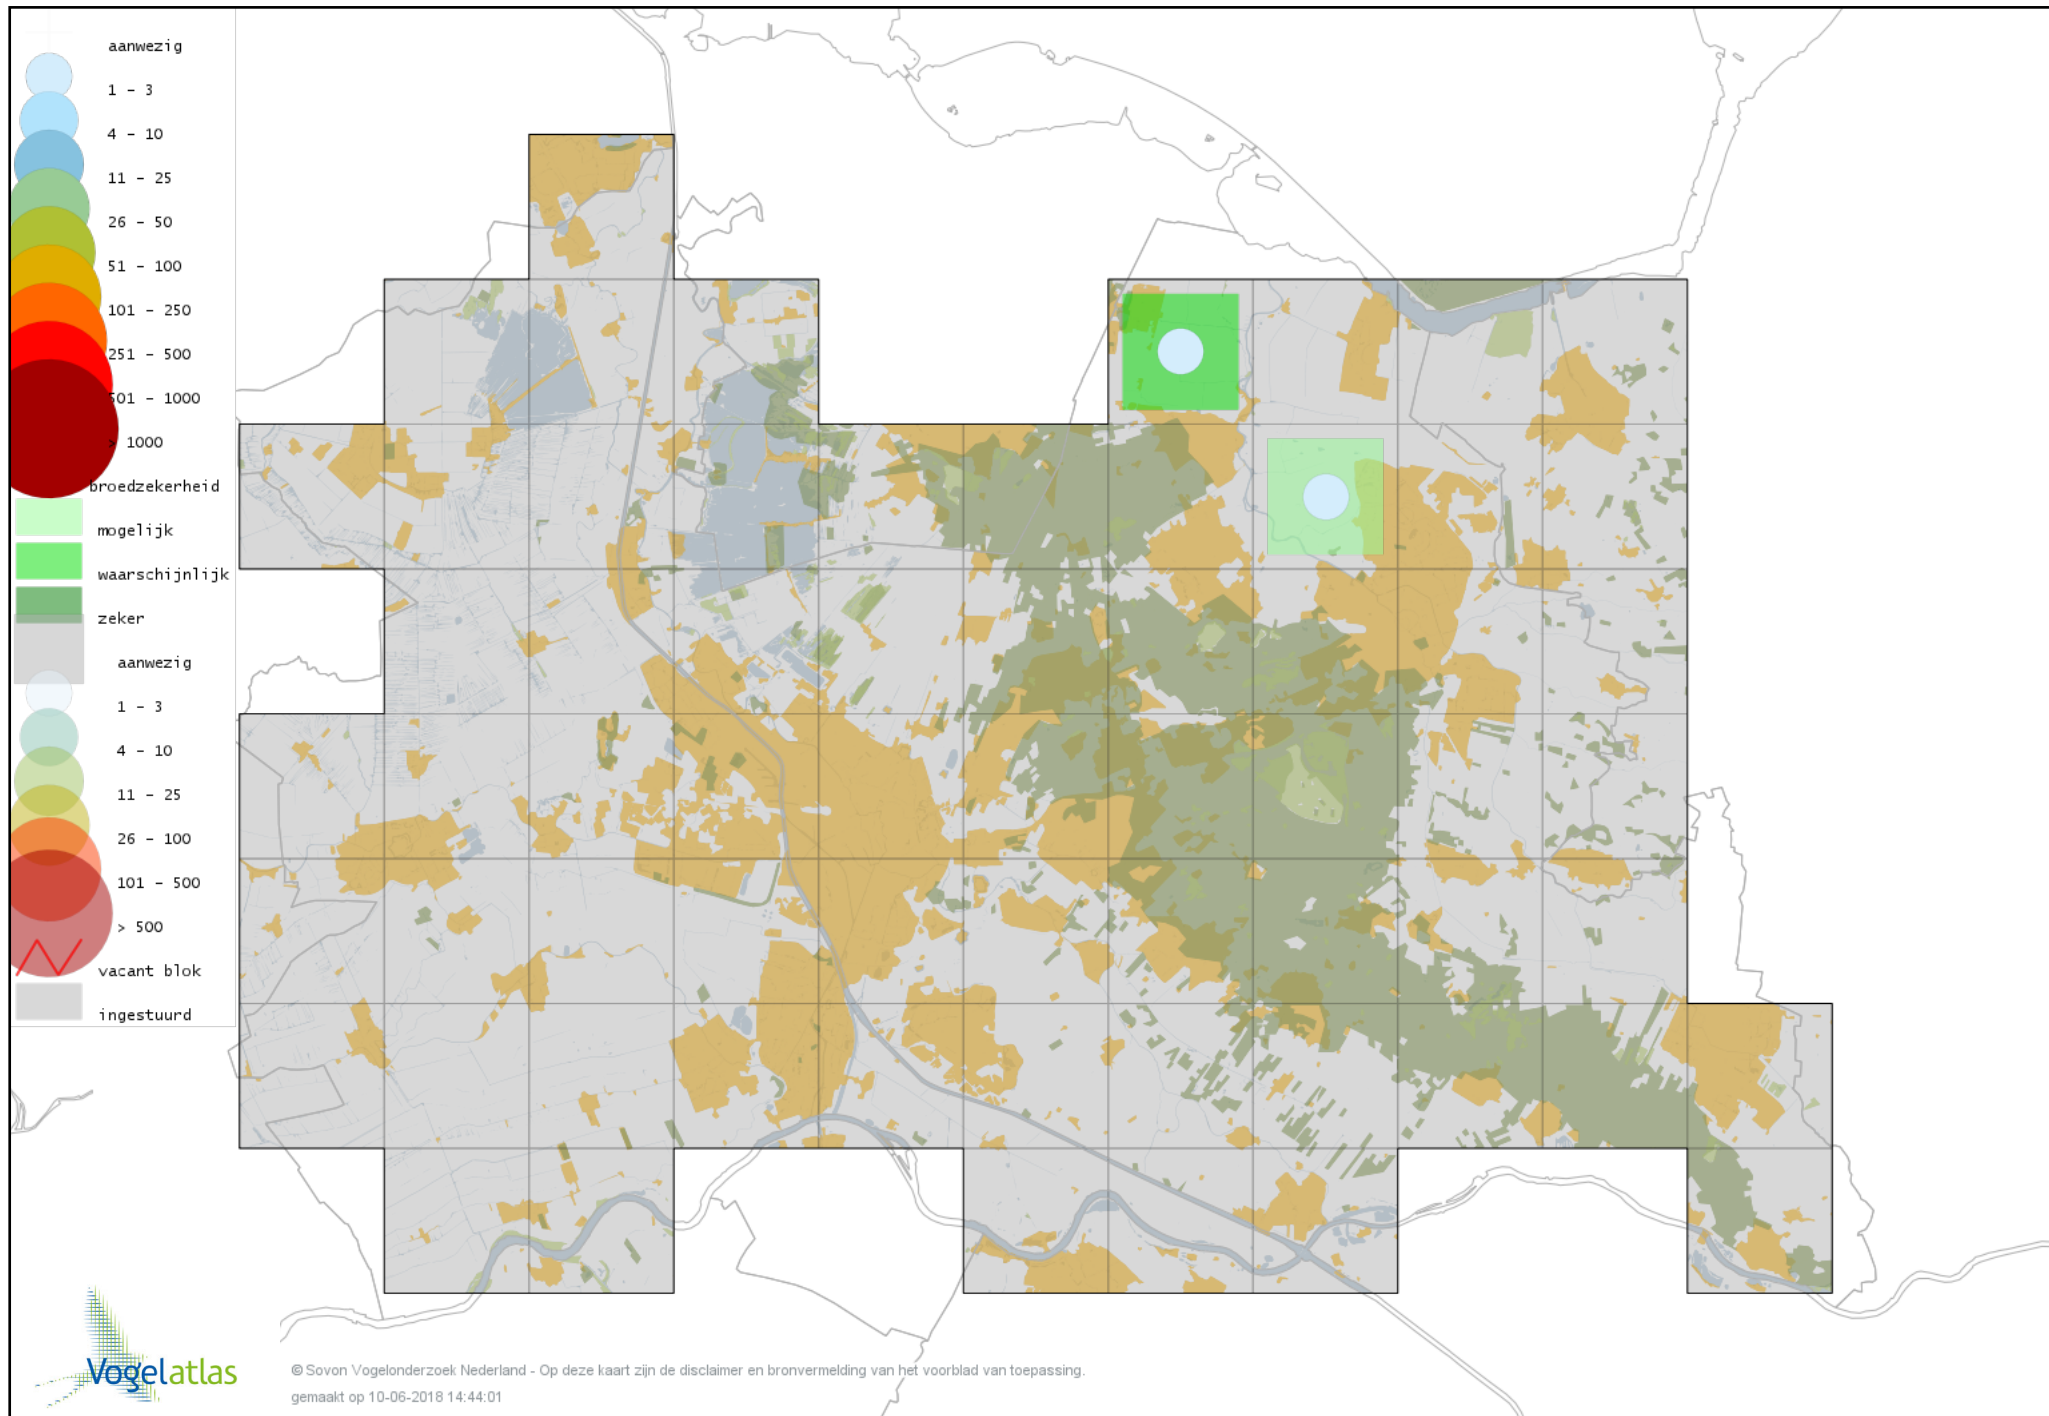

Voorlopige verspreidingskaart Meerkoet broedseizoen

Voorlopige verspreidingskaart Scholekster broedseizoen

Voorlopige verspreidingskaart Steltkluut broedseizoen

Voorlopige verspreidingskaart Kluut broedseizoen

Voorlopige verspreidingskaart Kleine Plevier broedseizoen

Voorlopige verspreidingskaart Bontbekplevier broedseizoen

Voorlopige verspreidingskaart Kievit broedseizoen

Voorlopige verspreidingskaart Kemphaan broedseizoen

Voorlopige verspreidingskaart Watersnip broedseizoen

Voorlopige verspreidingskaart Houtsnip broedseizoen

Voorlopige verspreidingskaart Grutto broedseizoen

Voorlopige verspreidingskaart Wulp broedseizoen

Voorlopige verspreidingskaart Oeverloper broedseizoen