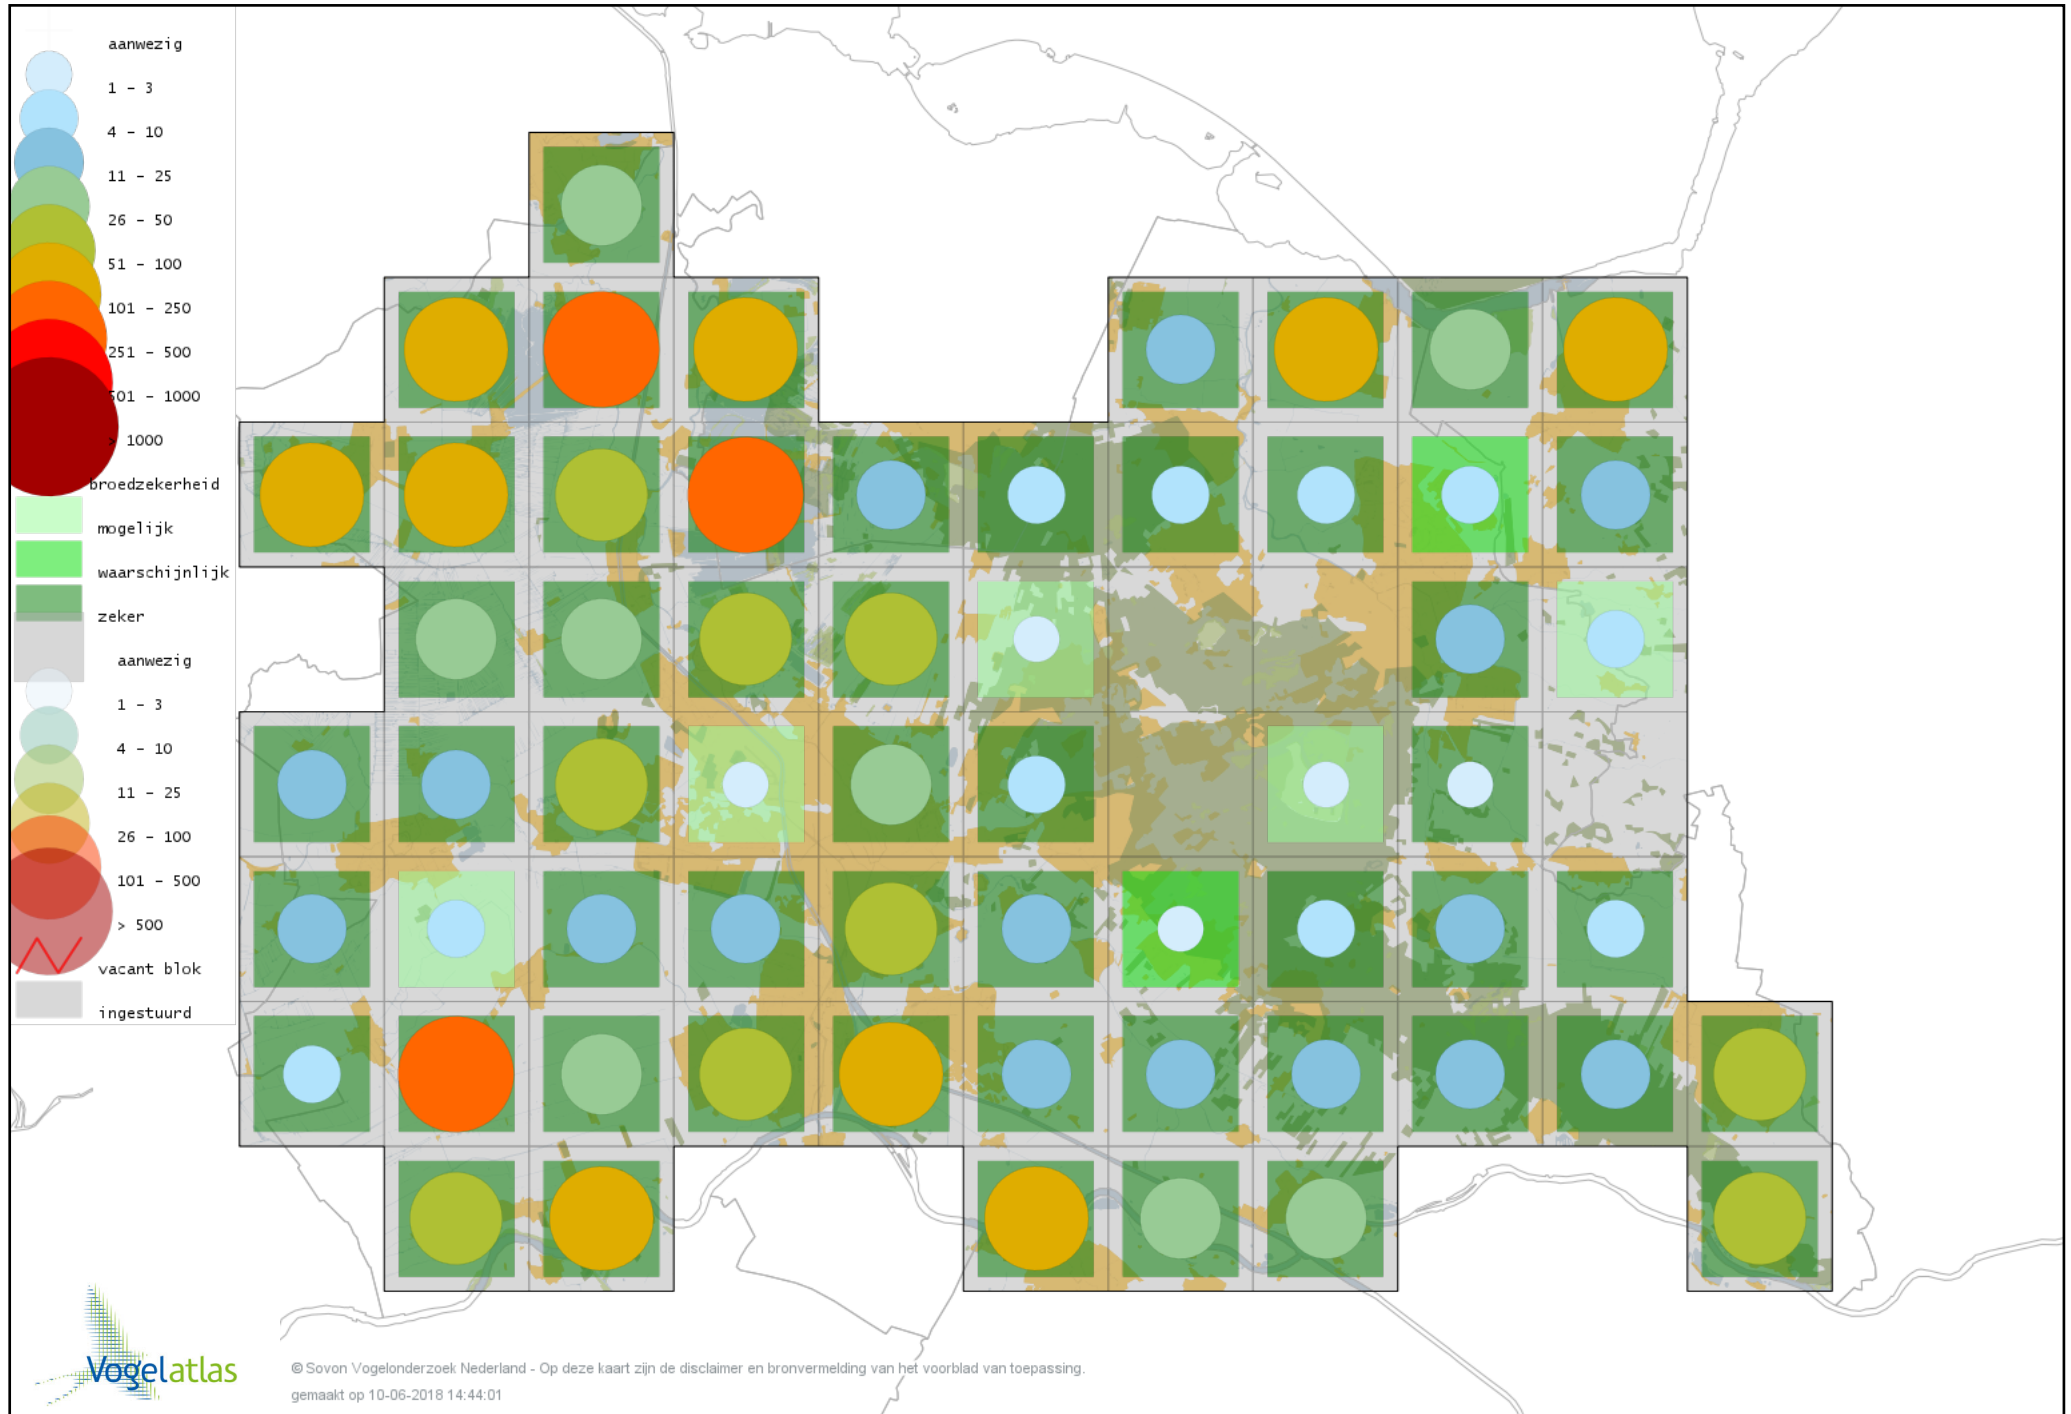

De kleurtint (blauw) is de beste referentie voor de tot nu toe waargenomen aantalsklasse.

De stipgrootte is relatief. Vergelijk daarvoor de atlasblok grootte van de legenda met die van het kaartbeeld.

Voorlopige verspreidingskaart Knobbelzwaan broedseizoen

Voorlopige verspreidingskaart Zwarte Zwaan broedseizoen

Voorlopige verspreidingskaart Indische Gans broedseizoen

Voorlopige verspreidingskaart Knobbelgans (Chinese) broedseizoen

Voorlopige verspreidingskaart Grauwe Gans broedseizoen

Voorlopige verspreidingskaart Soepgans broedseizoen

Voorlopige verspreidingskaart Dwerggans broedseizoen

Voorlopige verspreidingskaart Kolgans broedseizoen

Voorlopige verspreidingskaart Kleine Canadese Gans (minima) broedseizoen