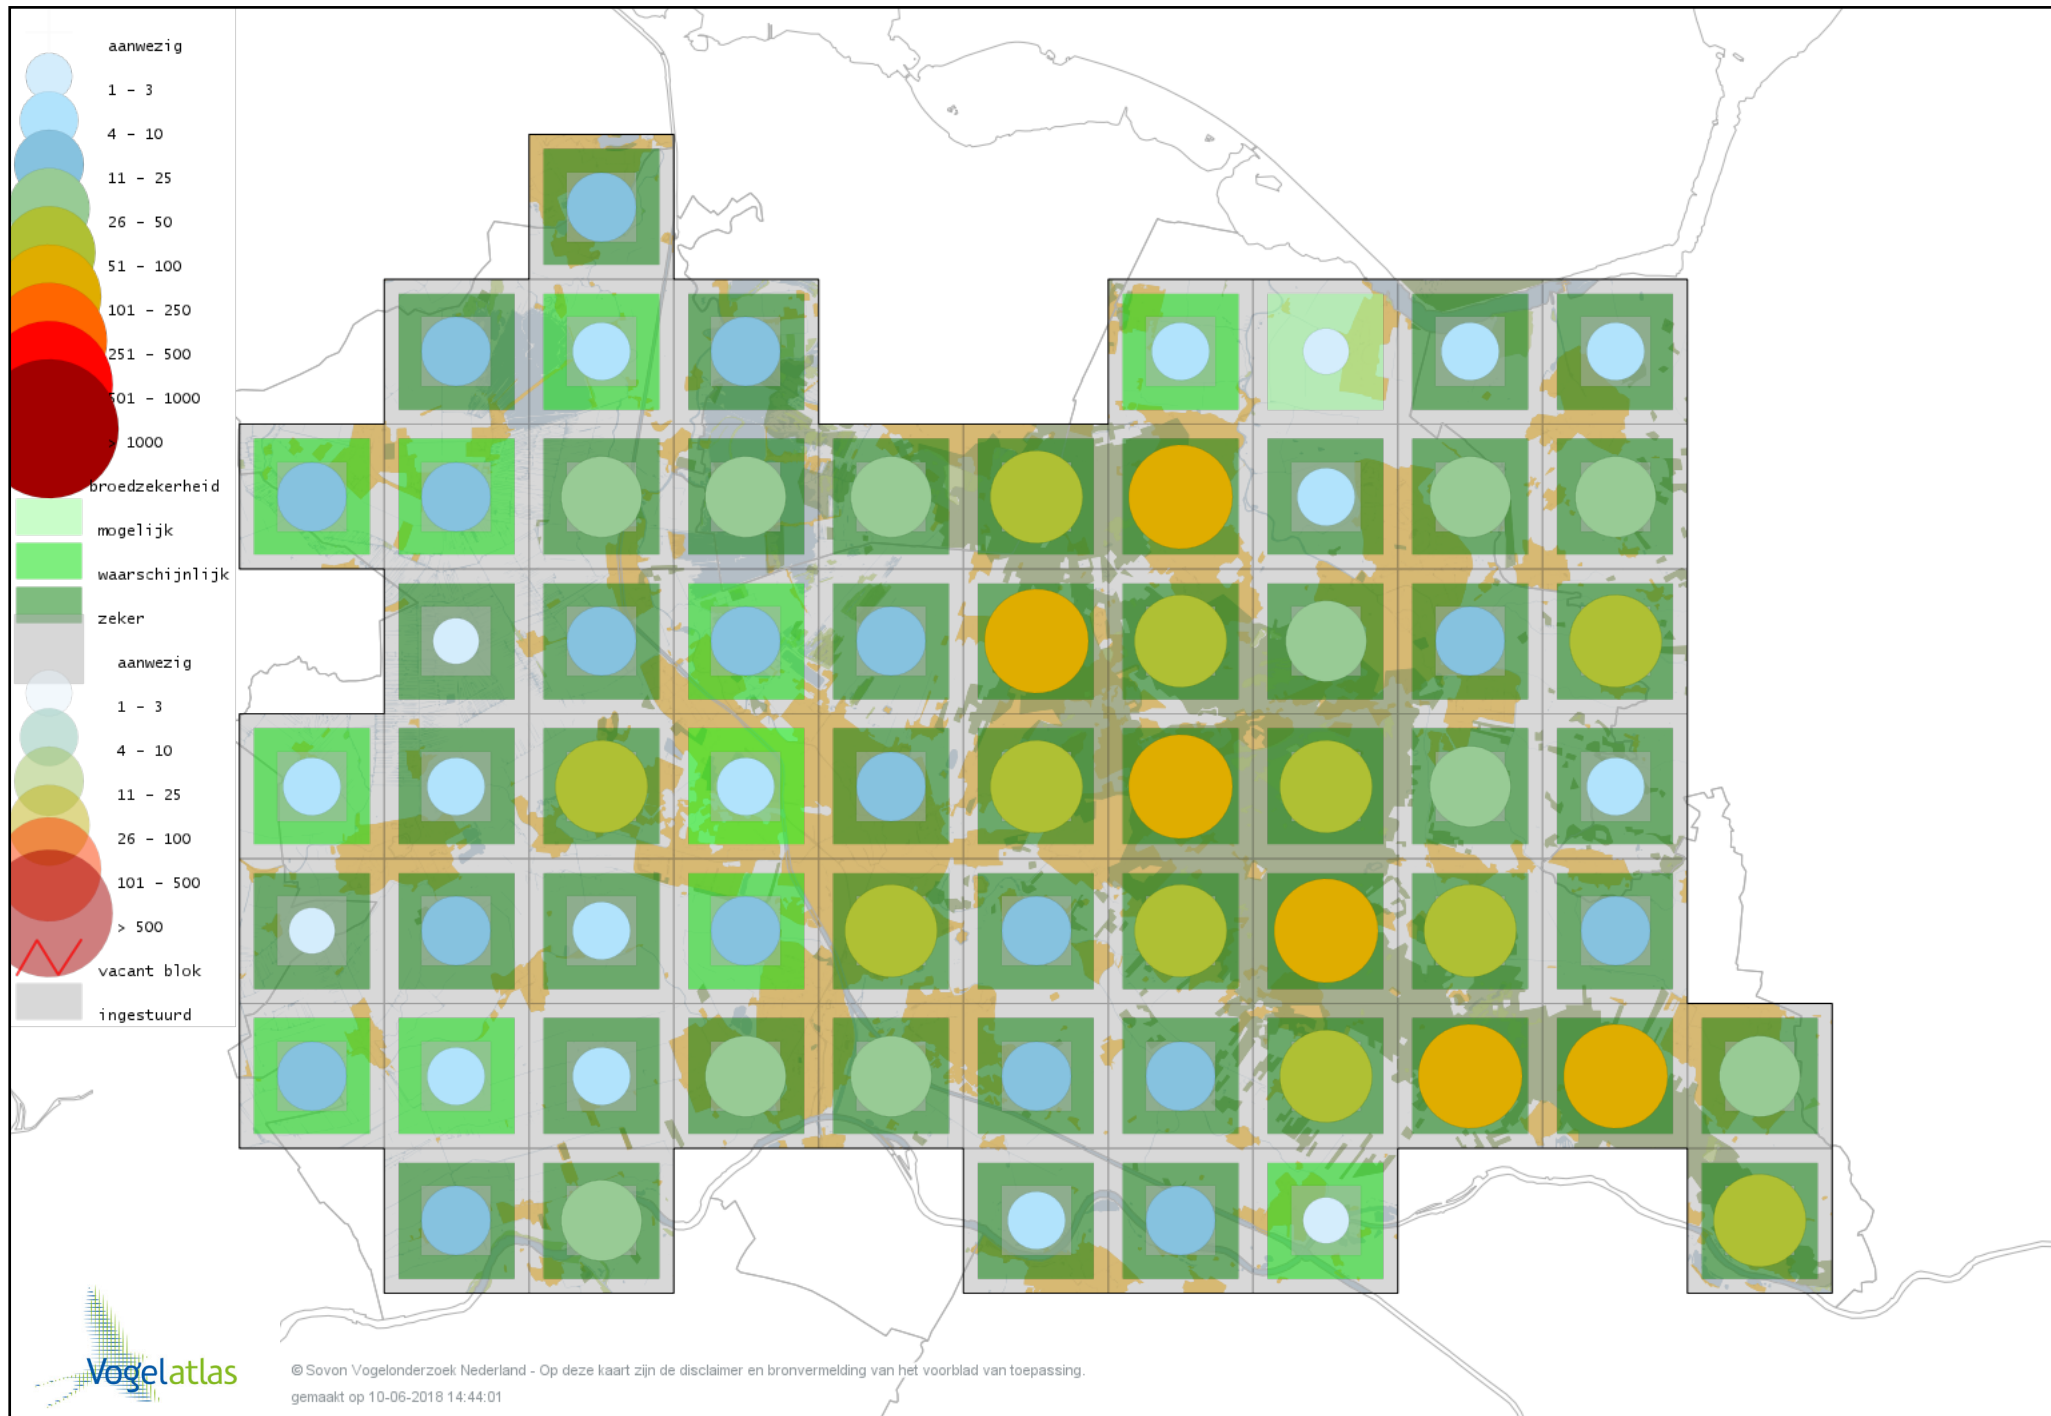

Voorlopige verspreidingskaart Nachtzwaluw broedseizoen

Voorlopige verspreidingskaart Gierzwaluw broedseizoen

Voorlopige verspreidingskaart IJsvogel broedseizoen

Voorlopige verspreidingskaart Groene Specht broedseizoen

Voorlopige verspreidingskaart Zwarte Specht broedseizoen

Voorlopige verspreidingskaart Grote Bonte Specht broedseizoen

Voorlopige verspreidingskaart Middelste Bonte Specht broedseizoen

Voorlopige verspreidingskaart Kleine Bonte Specht broedseizoen

Voorlopige verspreidingskaart Wielewaal broedseizoen

Voorlopige verspreidingskaart Grauwe Klauwier broedseizoen

Voorlopige verspreidingskaart Ekster broedseizoen

Voorlopige verspreidingskaart Gaai broedseizoen