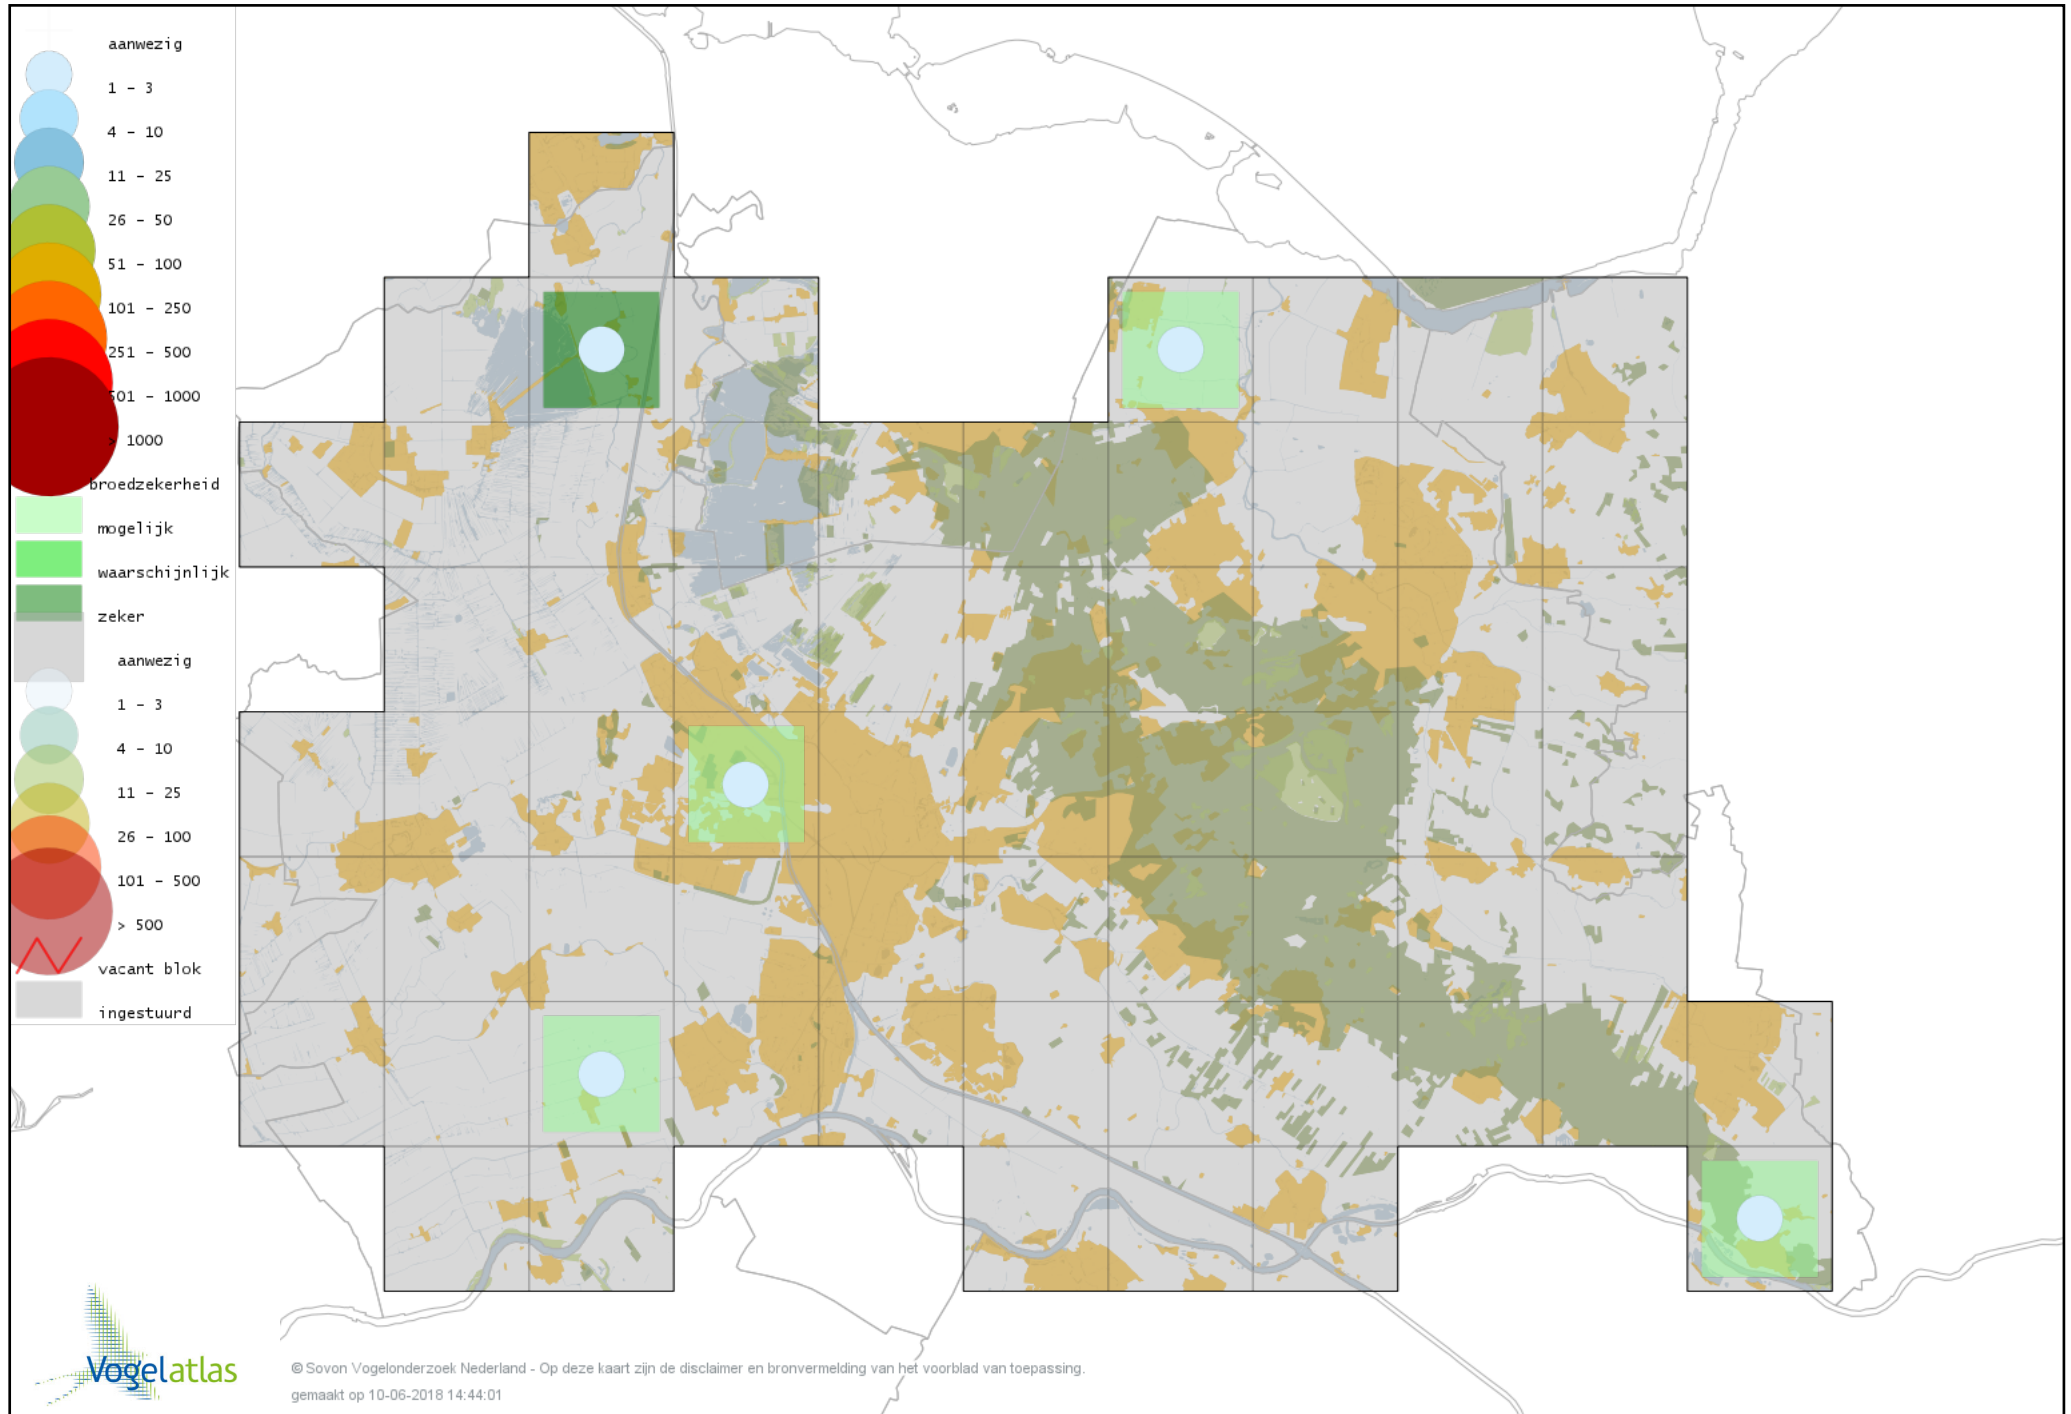

Voorlopige verspreidingskaart Zwarte Zwaan broedseizoen

Voorlopige verspreidingskaart Indische Gans broedseizoen

Voorlopige verspreidingskaart Knobbelgans (Chinese) broedseizoen

Voorlopige verspreidingskaart Grauwe Gans broedseizoen

Voorlopige verspreidingskaart Soepgans broedseizoen

Voorlopige verspreidingskaart Dwerggans broedseizoen

Voorlopige verspreidingskaart Kolgans broedseizoen

Voorlopige verspreidingskaart Kleine Canadese Gans (minima) broedseizoen

Voorlopige verspreidingskaart Grote Canadese Gans broedseizoen

Voorlopige verspreidingskaart Brandgans broedseizoen

Voorlopige verspreidingskaart Brandgans x Canadese Gans broedseizoen

Voorlopige verspreidingskaart Nijlgans broedseizoen

Voorlopige verspreidingskaart hybride gans broedseizoen

Voorlopige verspreidingskaart Casarca broedseizoen

Voorlopige verspreidingskaart Bergeend broedseizoen

Voorlopige verspreidingskaart Krooneend broedseizoen