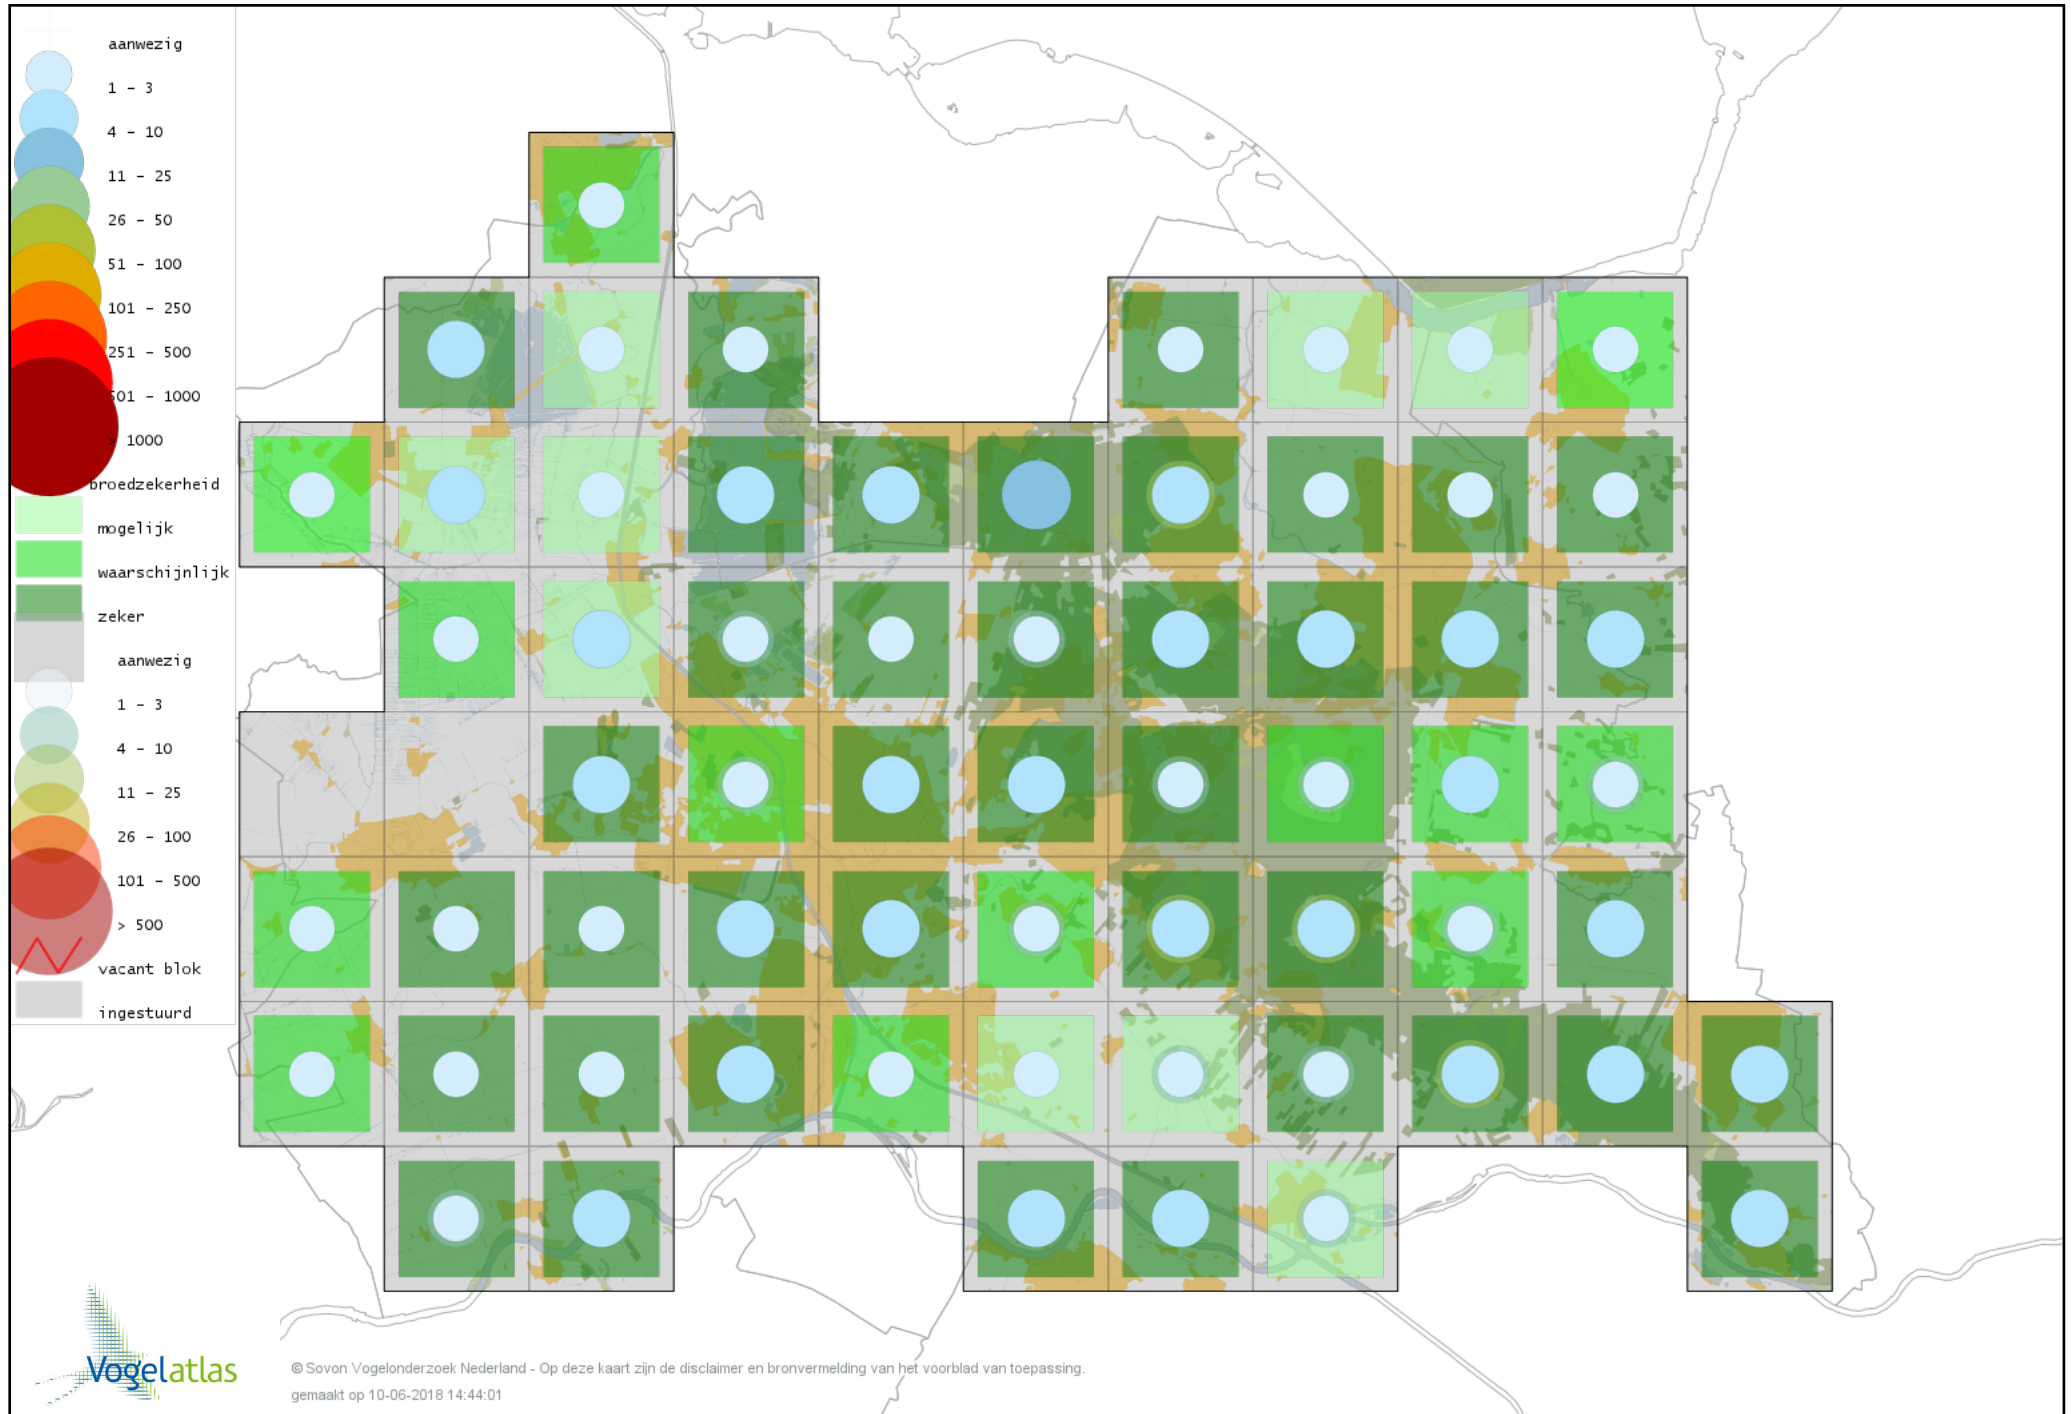

Voorlopige verspreidingskaart Blauwe Reiger broedseizoen

Voorlopige verspreidingskaart Purperreiger broedseizoen

Voorlopige verspreidingskaart Ooievaar broedseizoen

Voorlopige verspreidingskaart Lepelaar broedseizoen

Voorlopige verspreidingskaart Dodaars broedseizoen

Voorlopige verspreidingskaart Fuut broedseizoen

Voorlopige verspreidingskaart Geoorde Fuut broedseizoen

Voorlopige verspreidingskaart Wespendifeet broedseizoen

Voorlopige verspreidingskaart Bruine Kiekendief broedseizoen

Voorlopige verspreidingskaart Havik broedseizoen

Voorlopige verspreidingskaart Sperwer broedseizoen

Voorlopige verspreidingskaart Buizerd broedseizoen

Voorlopige verspreidingskaart Torenvalk broedseizoen

Voorlopige verspreidingskaart Boomvalk broedseizoen

Voorlopige verspreidingskaart Slechtvalk broedseizoen

Voorlopige verspreidingskaart Waterral broedseizoen