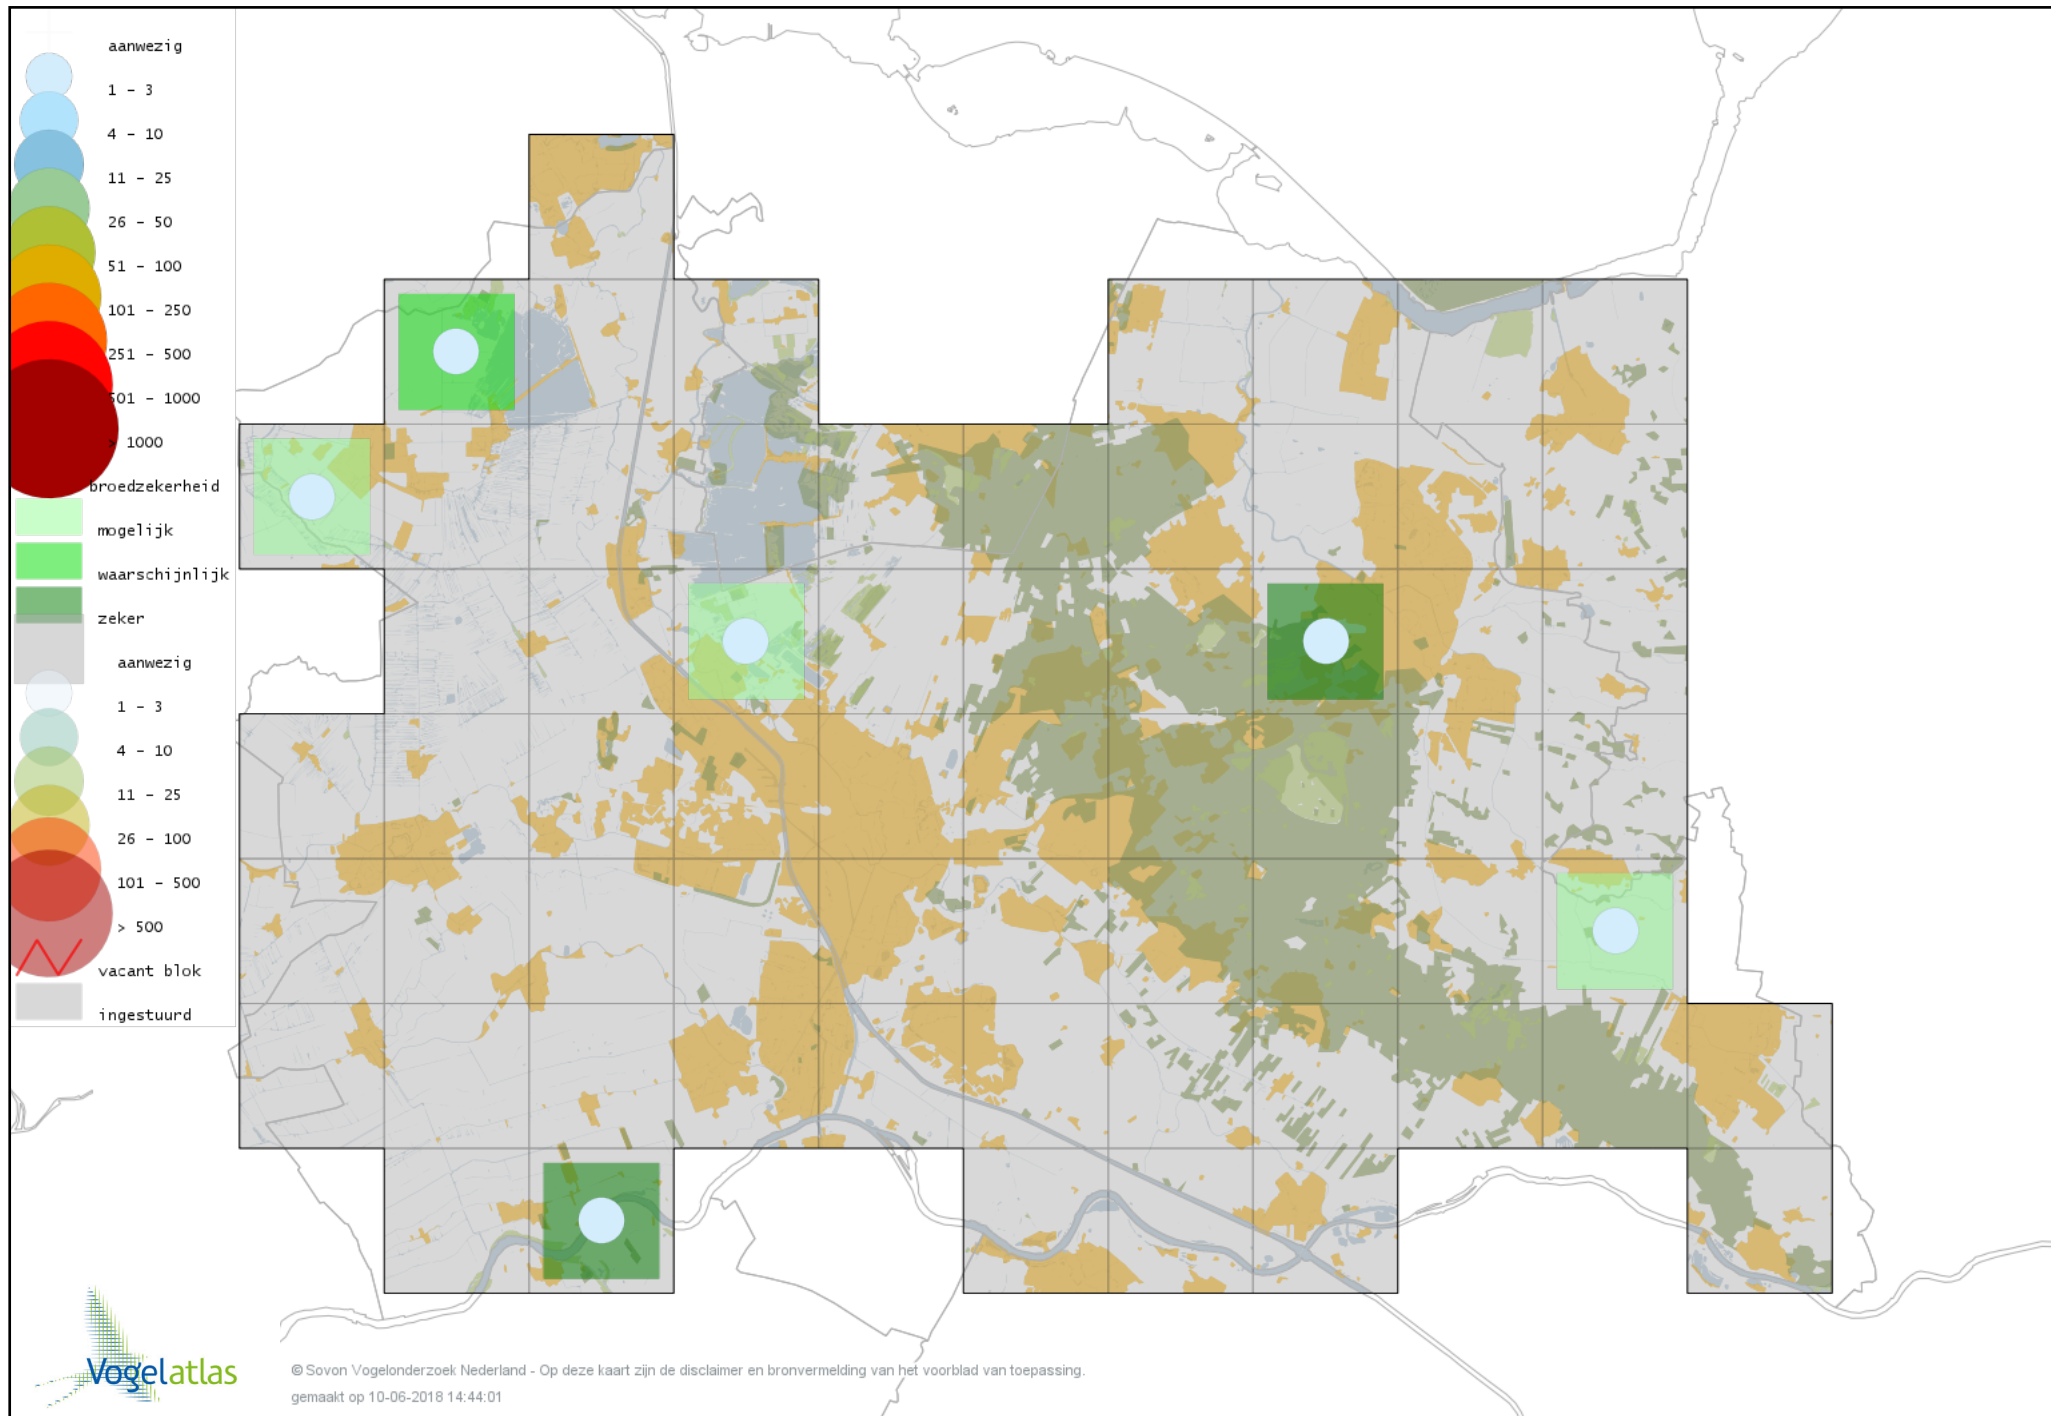

Voorlopige verspreidingskaart Bonte Vliegenvanger broedseizoen

Voorlopige verspreidingskaart Heggenmus broedseizoen

Voorlopige verspreidingskaart Huismus broedseizoen

Voorlopige verspreidingskaart Ringmus broedseizoen

Voorlopige verspreidingskaart Gele Kwikstaart broedseizoen

Voorlopige verspreidingskaart Grote Gele Kwikstaart broedseizoen

Voorlopige verspreidingskaart Witte Kwikstaart broedseizoen

Voorlopige verspreidingskaart Rouwkwikstaart broedseizoen

Voorlopige verspreidingskaart Boompieper broedseizoen

Voorlopige verspreidingskaart Graspieper broedseizoen

Voorlopige verspreidingskaart Vink broedseizoen

Voorlopige verspreidingskaart Europese Kanarie broedseizoen