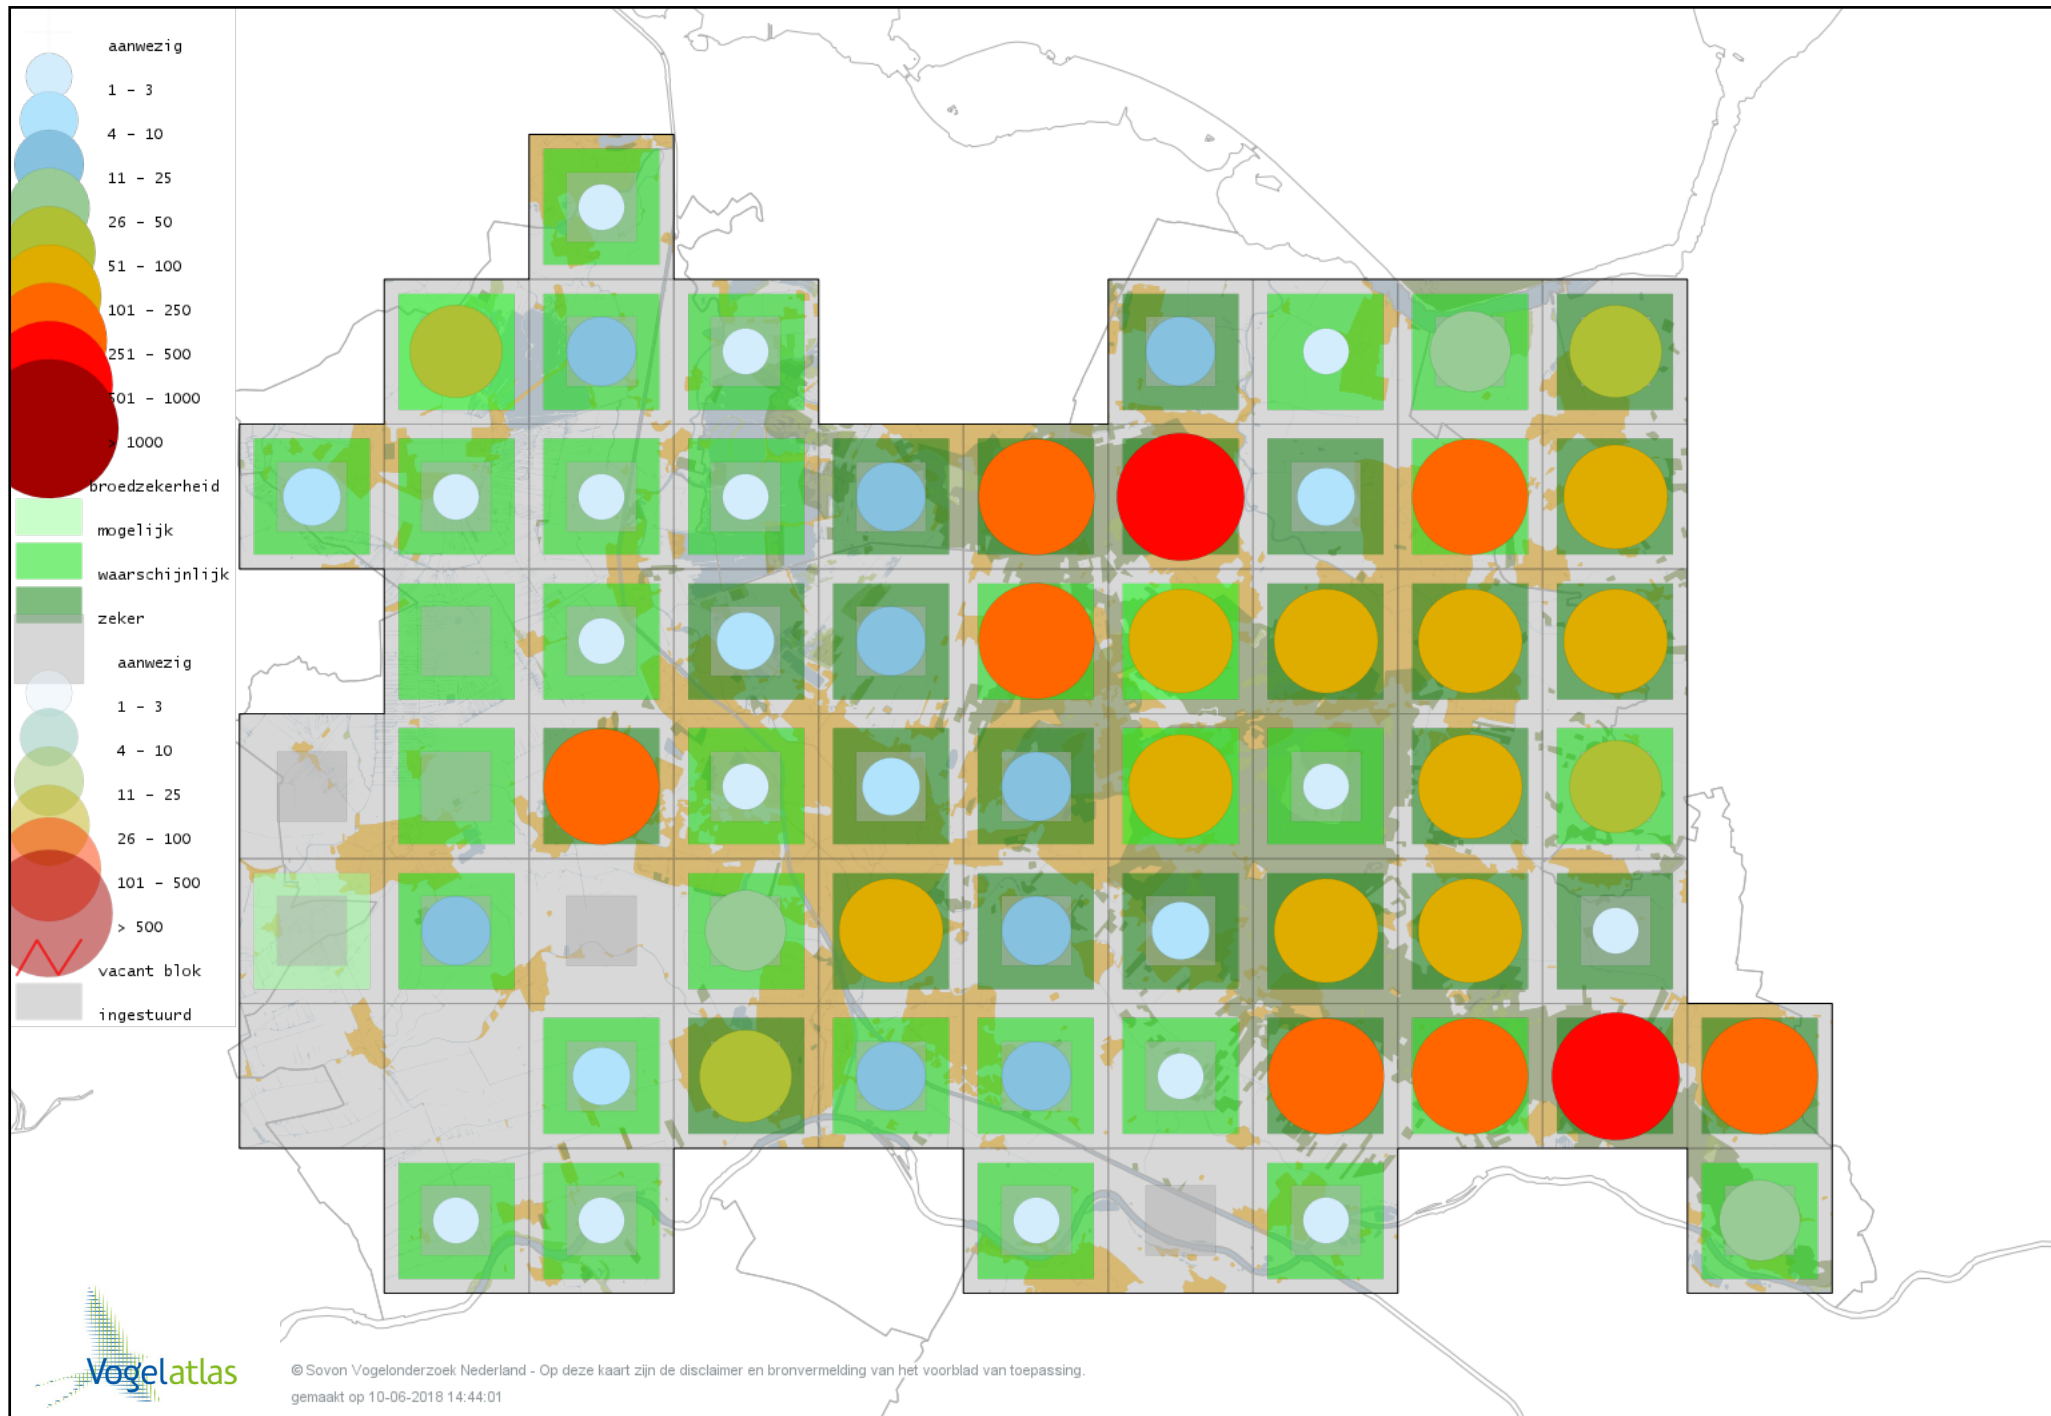

Voorlopige verspreidingskaart Boomklever broedseizoen

Voorlopige verspreidingskaart Boomkruiper broedseizoen

Voorlopige verspreidingskaart Winterkoning broedseizoen

Voorlopige verspreidingskaart Spreeuw broedseizoen

Voorlopige verspreidingskaart Merel broedseizoen

Voorlopige verspreidingskaart Zanglijster broedseizoen

Voorlopige verspreidingskaart Grote Lijster broedseizoen

Voorlopige verspreidingskaart Grauwe Vliegenvanger broedseizoen

Voorlopige verspreidingskaart Roodborst broedseizoen

Voorlopige verspreidingskaart Nachtegaal broedseizoen

Voorlopige verspreidingskaart Blauwborst broedseizoen

Voorlopige verspreidingskaart Zwarte Roodstaart broedseizoen