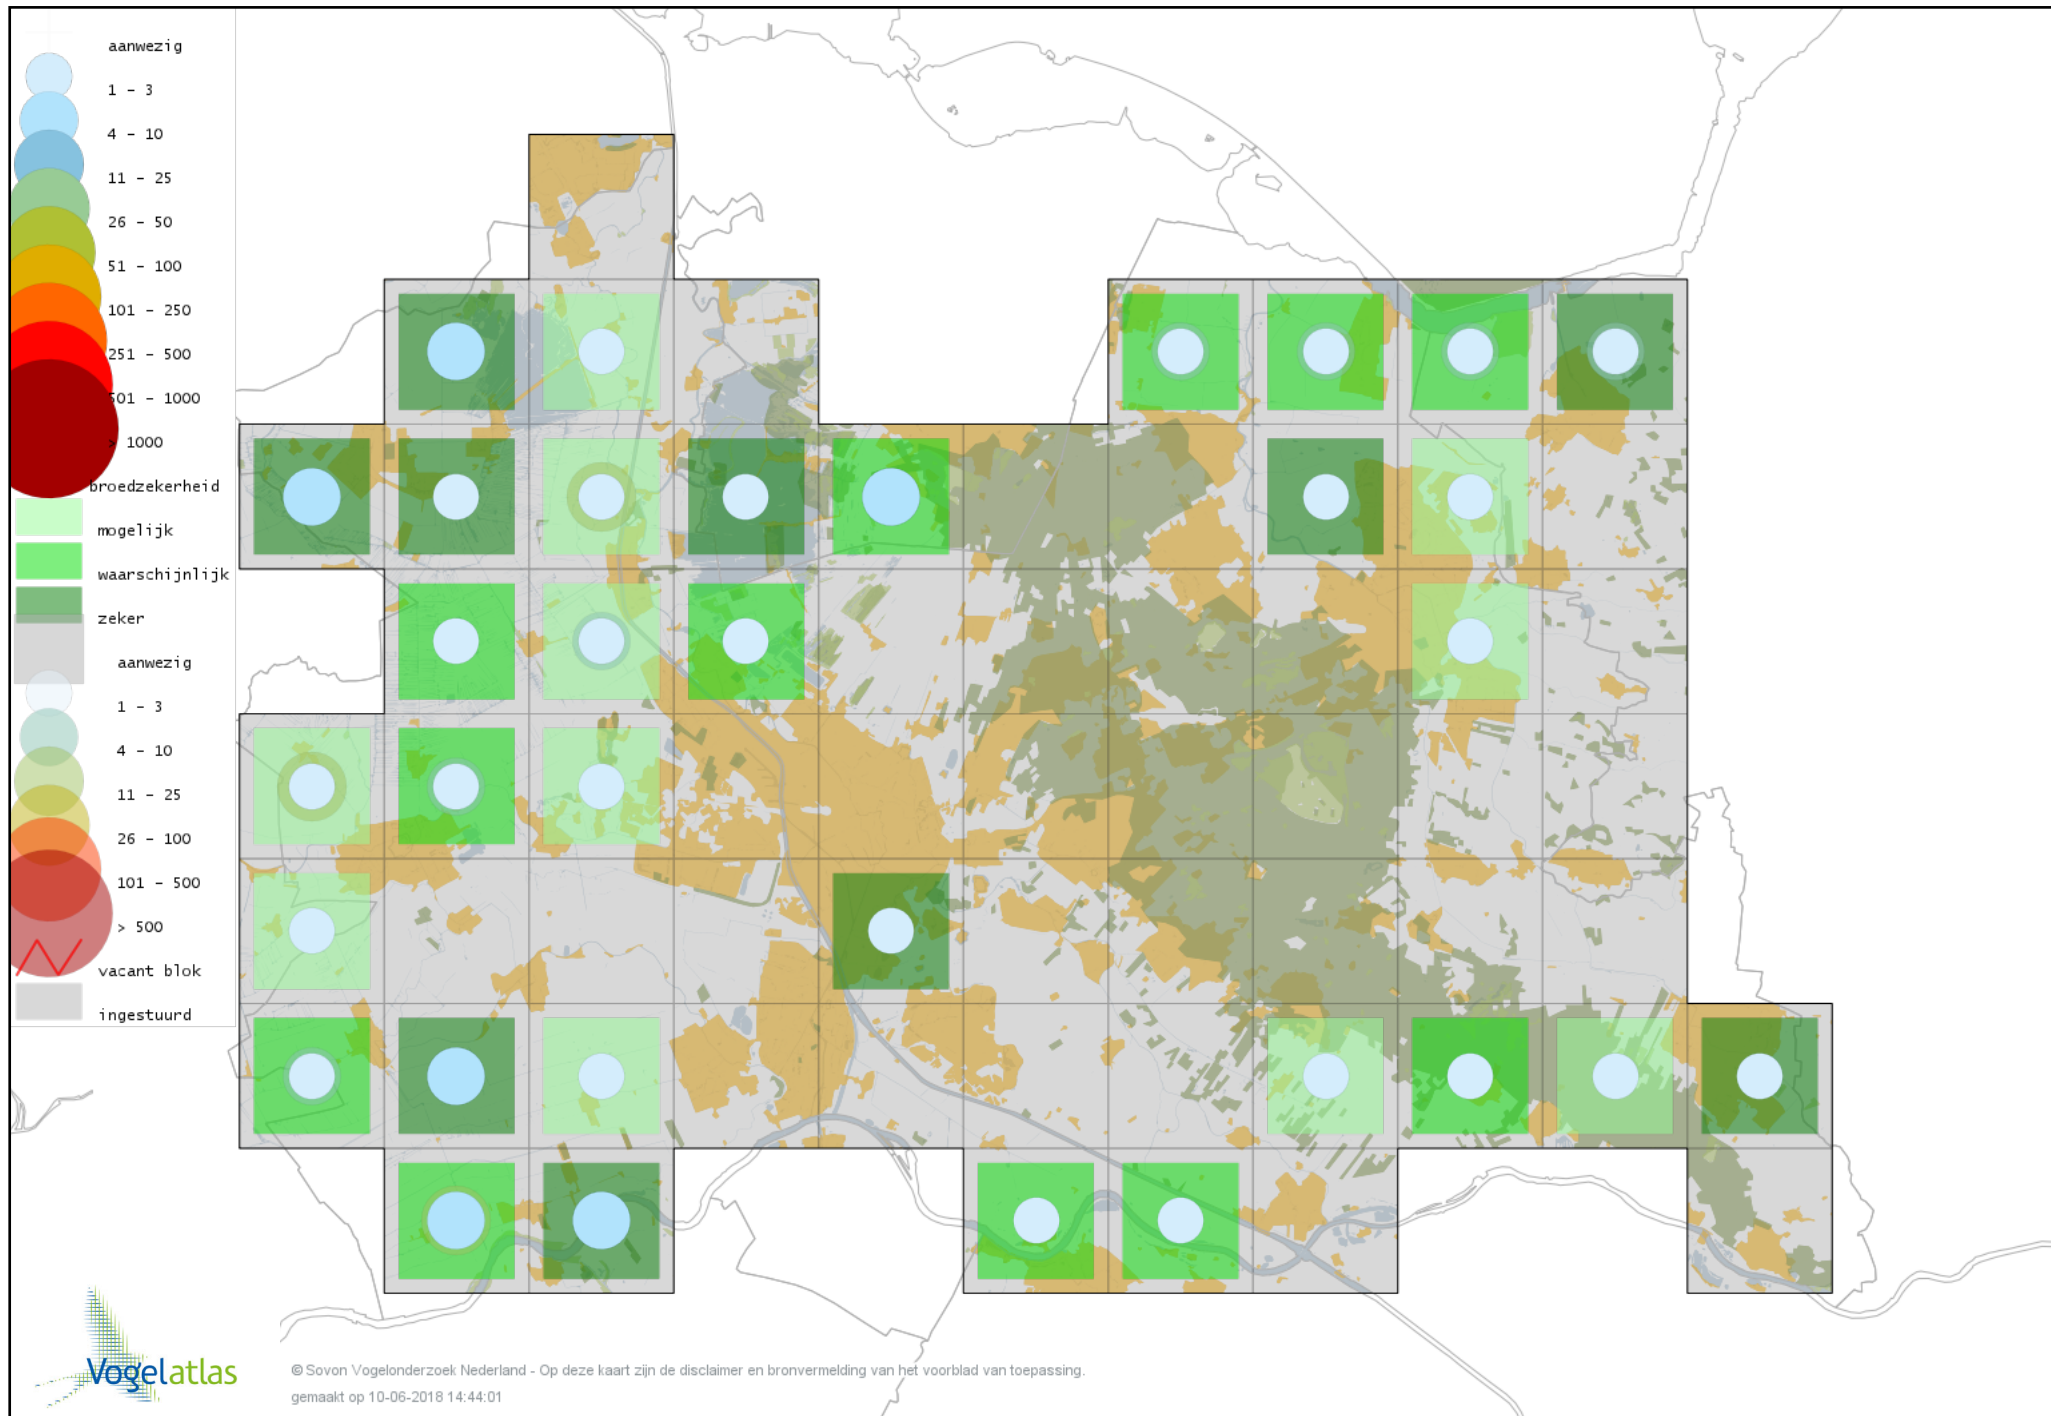

Voorlopige verspreidingskaart Tafeleend broedseizoen

Voorlopige verspreidingskaart Kuifeend broedseizoen

Voorlopige verspreidingskaart Muskuseend broedseizoen

Voorlopige verspreidingskaart Carolina-eend broedseizoen

Voorlopige verspreidingskaart Mandarijneend broedseizoen

Voorlopige verspreidingskaart Rosse Stekelstaart broedseizoen

Voorlopige verspreidingskaart Brilduiker broedseizoen

Voorlopige verspreidingskaart Krakeend broedseizoen

Voorlopige verspreidingskaart Smient broedseizoen

Voorlopige verspreidingskaart Slobeend broedseizoen

Voorlopige verspreidingskaart Wilde Eend broedseizoen

Voorlopige verspreidingskaart Soepeend broedseizoen

Voorlopige verspreidingskaart Pijlstaart broedseizoen

Voorlopige verspreidingskaart Zomertaling broedseizoen

Voorlopige verspreidingskaart Wintertaling broedseizoen

Voorlopige verspreidingskaart hybride eend broedseizoen