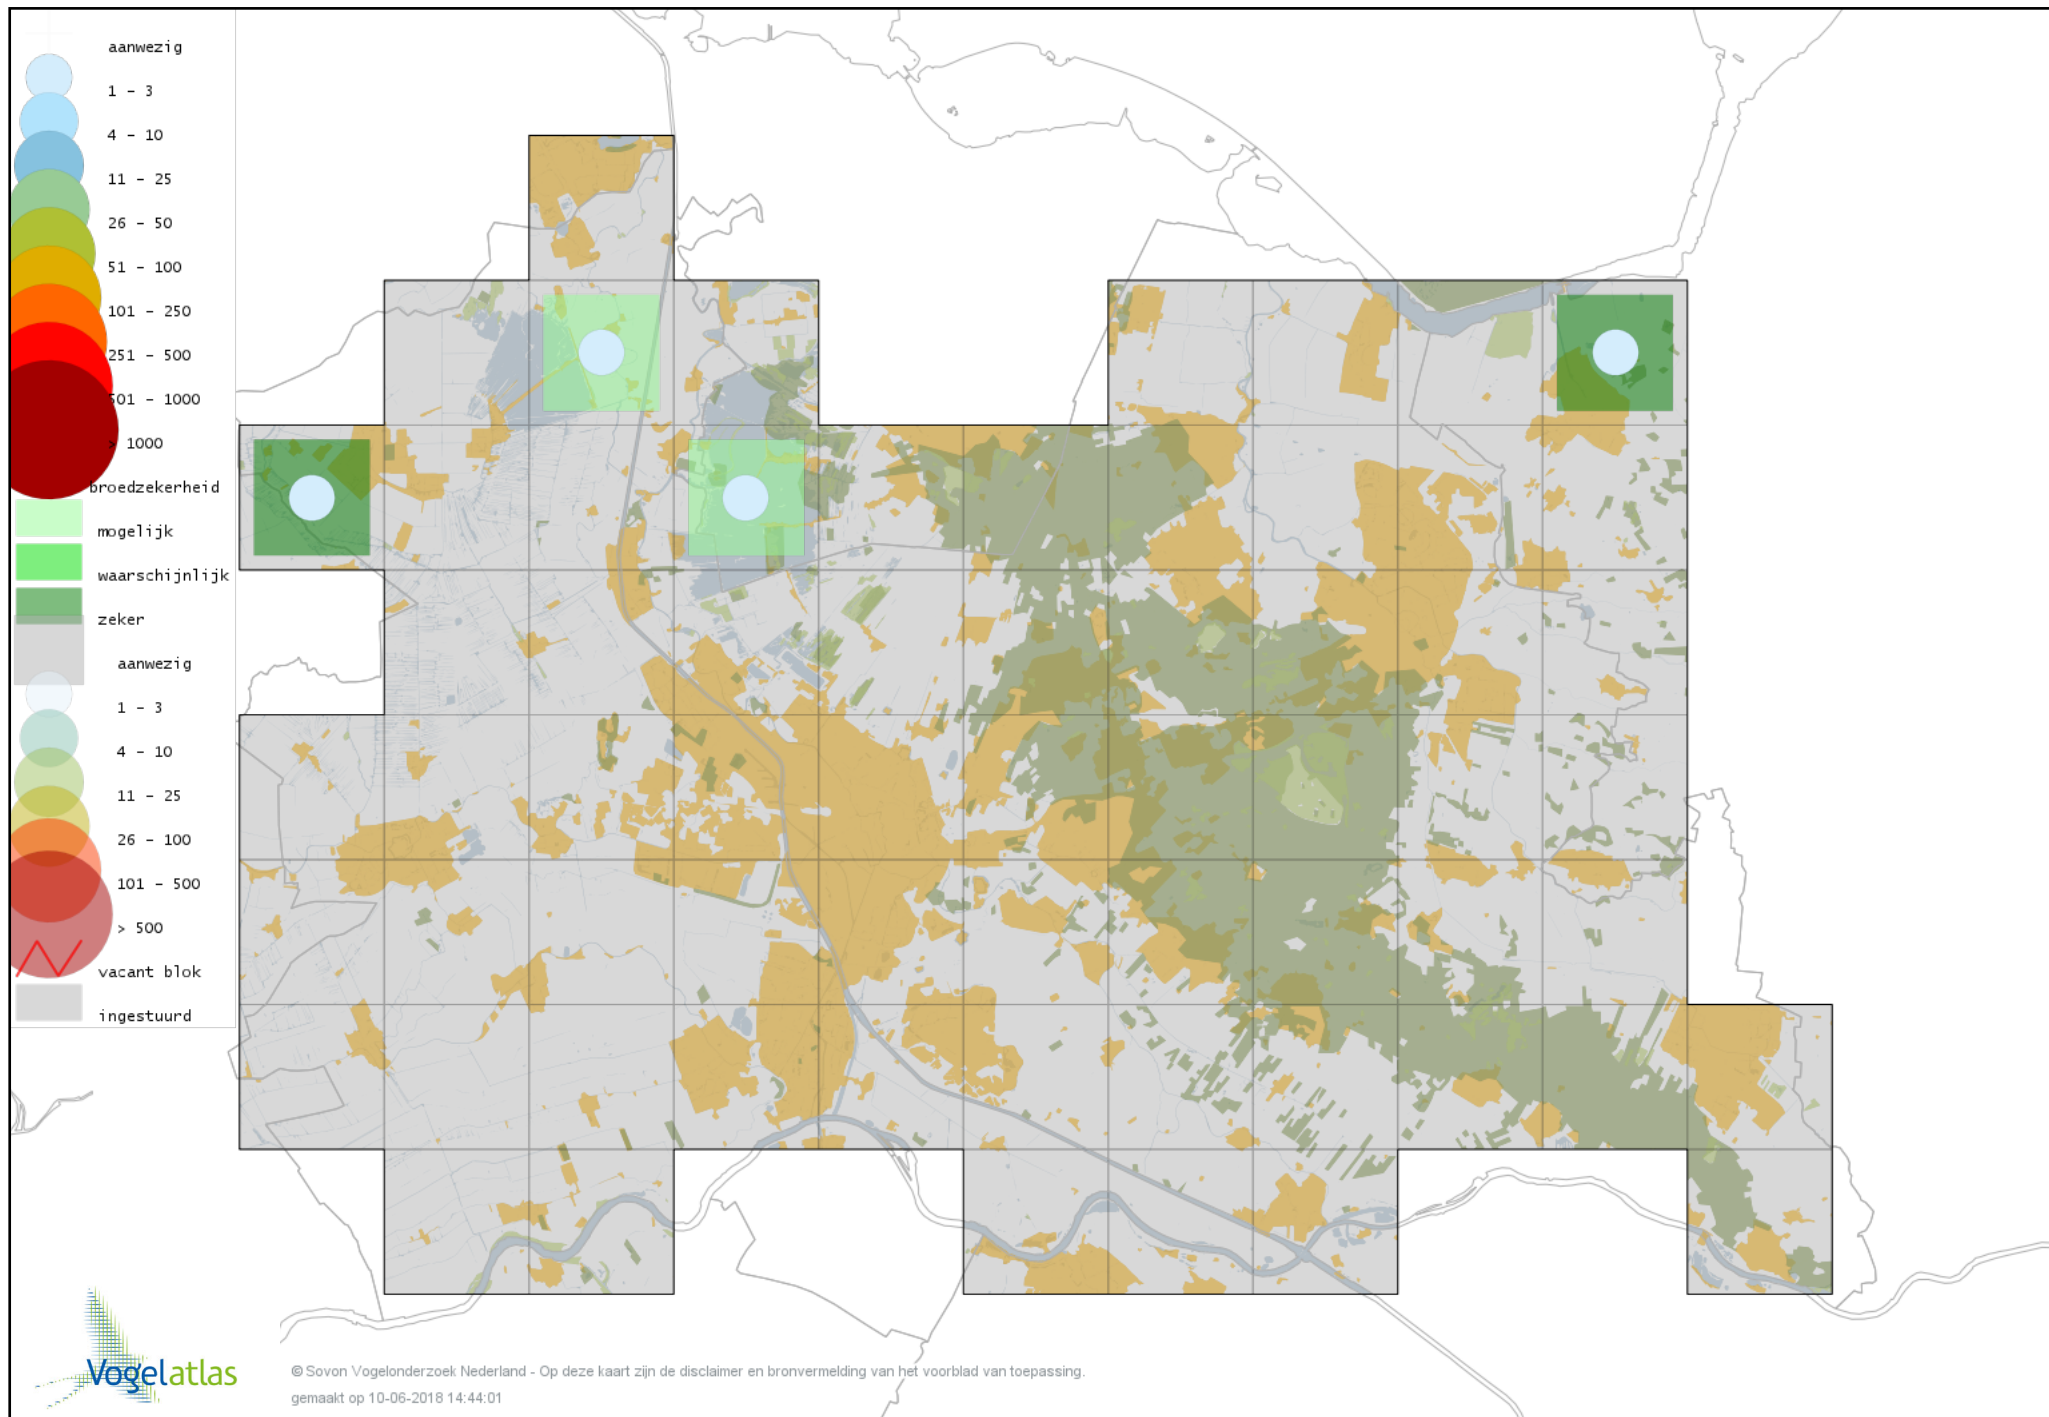

Voorlopige verspreidingskaart Watersnip broedseizoen

Voorlopige verspreidingskaart Houtsnip broedseizoen

Voorlopige verspreidingskaart Grutto broedseizoen

Voorlopige verspreidingskaart Wulp broedseizoen

Voorlopige verspreidingskaart Oeverloper broedseizoen

Voorlopige verspreidingskaart Tureluur broedseizoen

Voorlopige verspreidingskaart Kokmeeuw broedseizoen

Voorlopige verspreidingskaart Dwergmeeuw broedseizoen

Voorlopige verspreidingskaart Zwartkopmeeuw broedseizoen

Voorlopige verspreidingskaart Stormmeeuw broedseizoen

Voorlopige verspreidingskaart Kleine Mantelmeeuw broedseizoen

Voorlopige verspreidingskaart Zilvermeeuw broedseizoen

Voorlopige verspreidingskaart Zwarte Stern broedseizoen