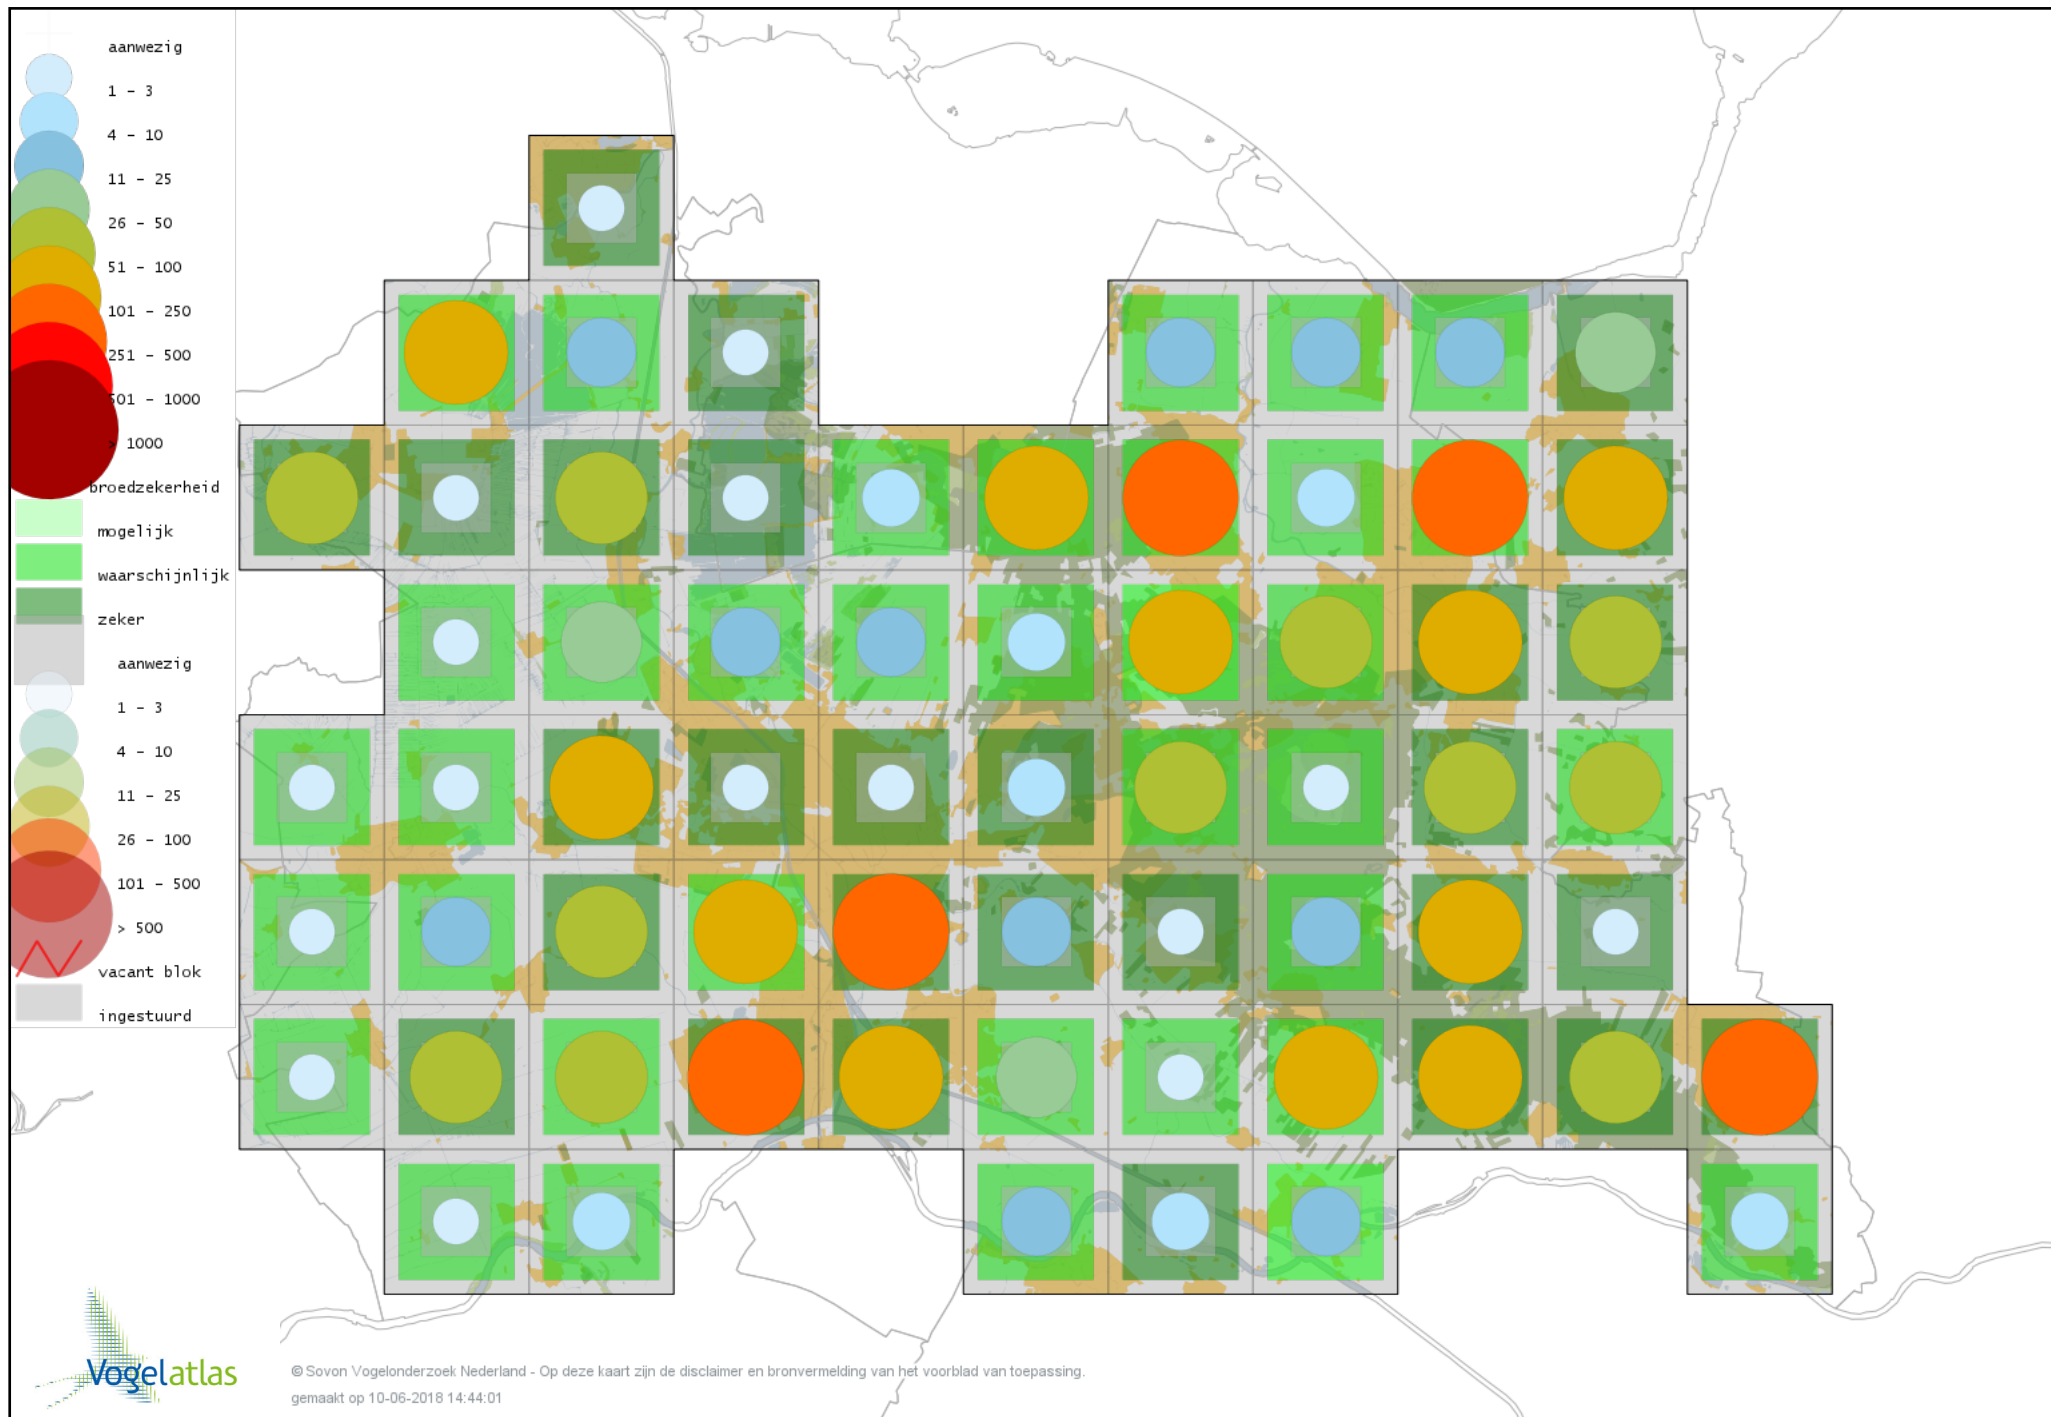

Voorlopige verspreidingskaart Roodborst broedseizoen

Voorlopige verspreidingskaart Nachtegaal broedseizoen

Voorlopige verspreidingskaart Blauwborst broedseizoen

Voorlopige verspreidingskaart Zwarte Roodstaart broedseizoen

Voorlopige verspreidingskaart Gekraagde Roodstaart broedseizoen

Voorlopige verspreidingskaart Paapje broedseizoen

Voorlopige verspreidingskaart Roodborsttapuit broedseizoen

Voorlopige verspreidingskaart Tapuit broedseizoen

Voorlopige verspreidingskaart Bonte Vliegenvanger broedseizoen

Voorlopige verspreidingskaart Heggenmus broedseizoen

Voorlopige verspreidingskaart Huismus broedseizoen

Voorlopige verspreidingskaart Ringmus broedseizoen