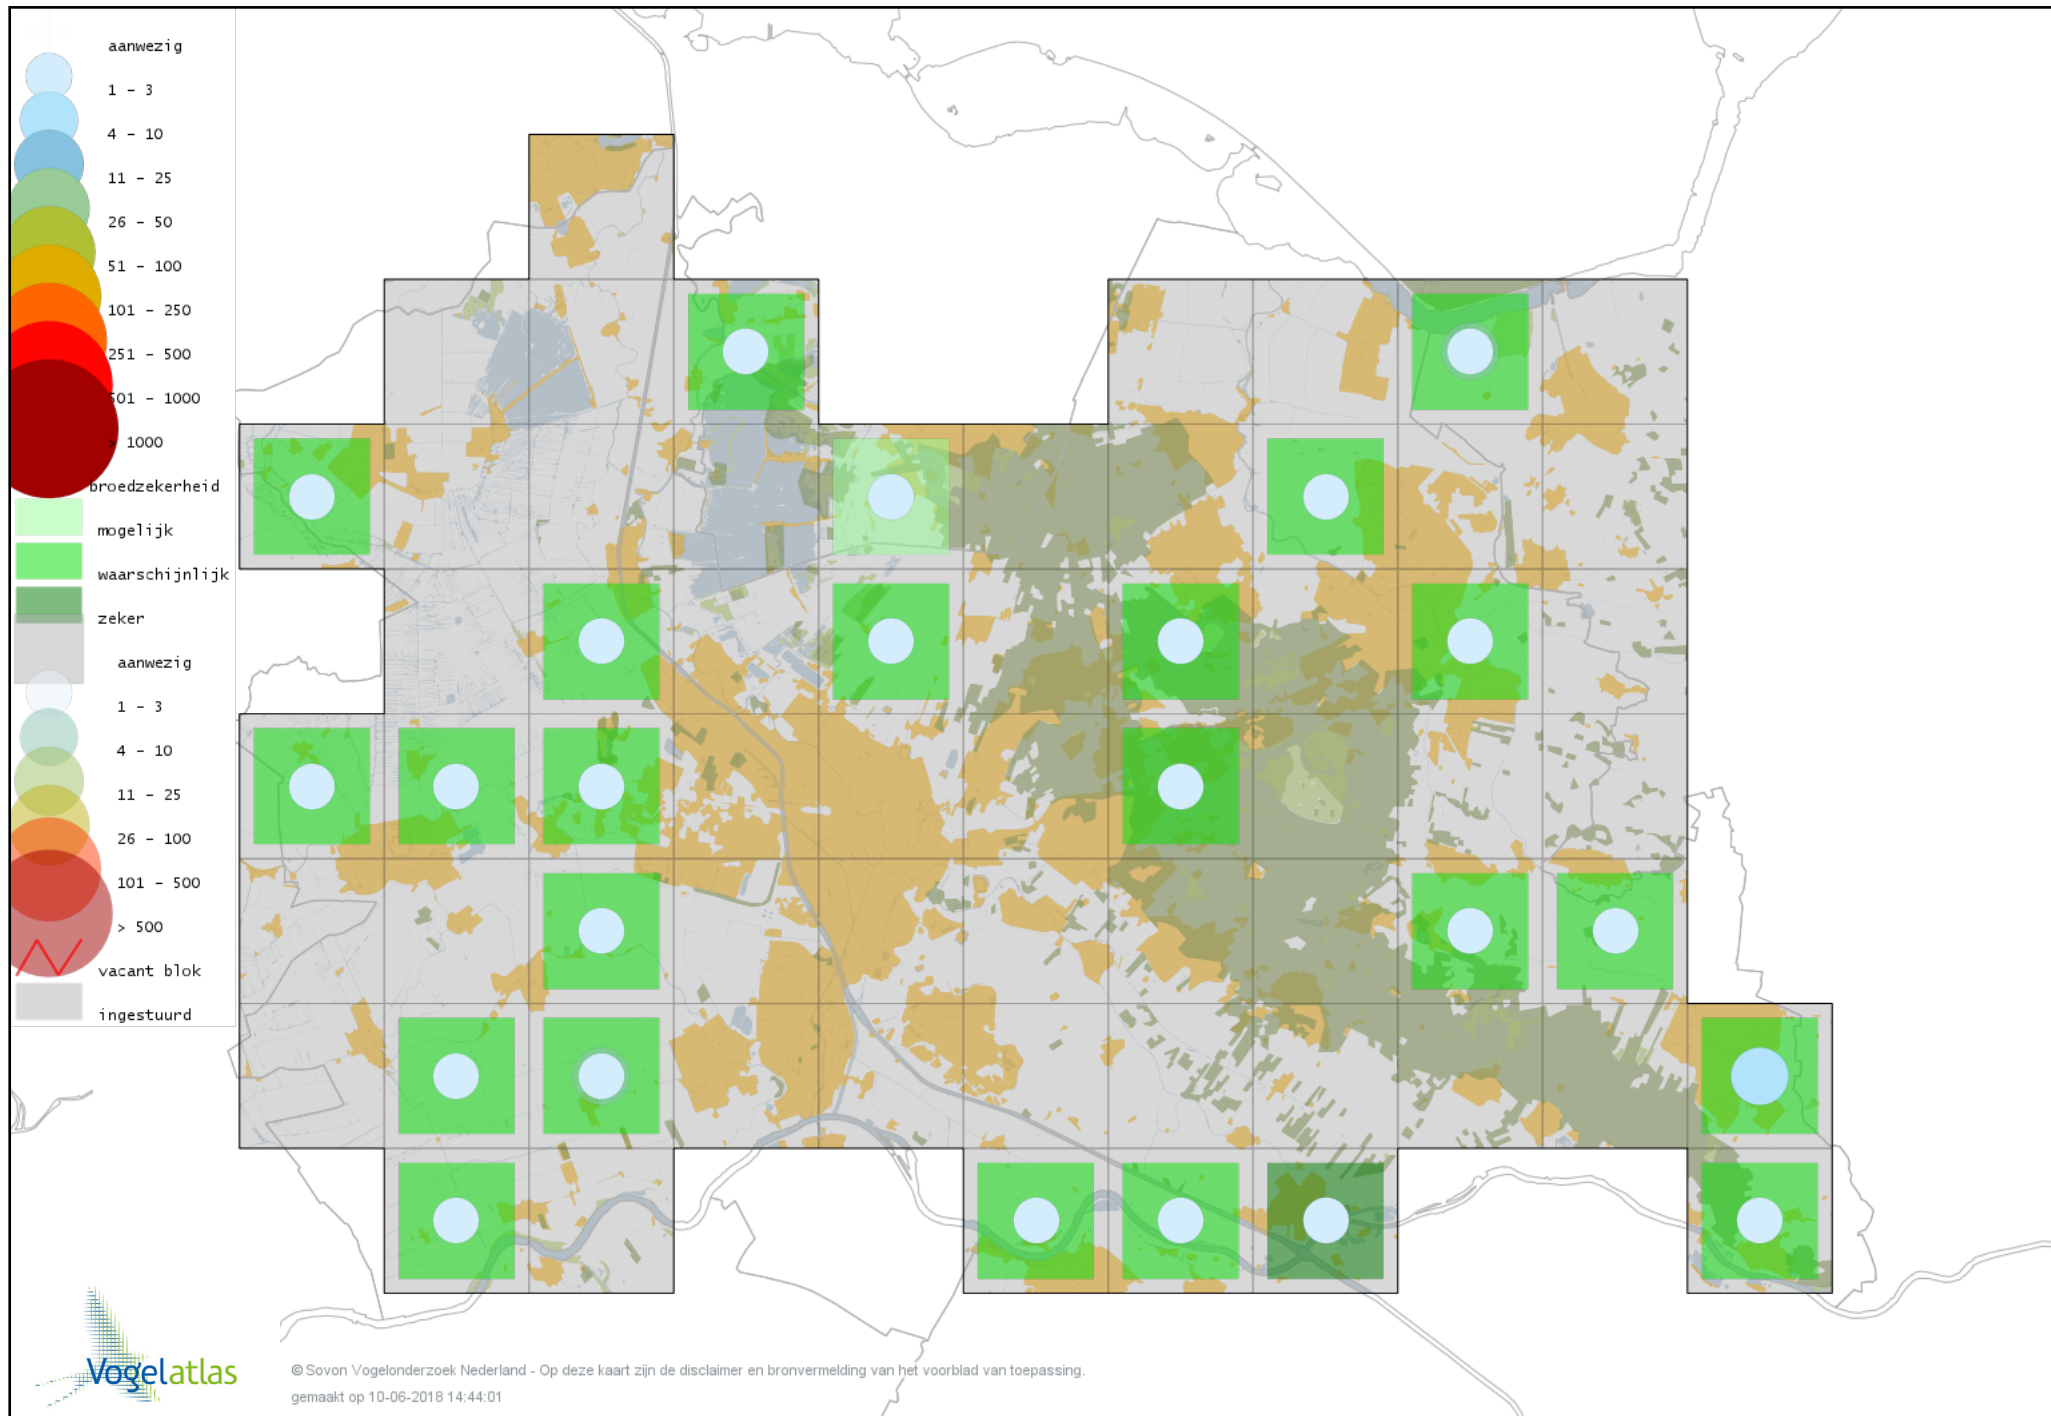

Voorlopige verspreidingskaart Smient broedseizoen

Voorlopige verspreidingskaart Slobeend broedseizoen

Voorlopige verspreidingskaart Wilde Eend broedseizoen

Voorlopige verspreidingskaart Soepeend broedseizoen

Voorlopige verspreidingskaart Pijlstaart broedseizoen

Voorlopige verspreidingskaart Zomertaling broedseizoen

Voorlopige verspreidingskaart Wintertaling broedseizoen

Voorlopige verspreidingskaart hybride eend broedseizoen

Voorlopige verspreidingskaart Patrijs broedseizoen

Voorlopige verspreidingskaart Kwartel broedseizoen

Voorlopige verspreidingskaart Kip broedseizoen

Voorlopige verspreidingskaart Kalkoen broedseizoen

Voorlopige verspreidingskaart Fazant broedseizoen

Voorlopige verspreidingskaart Blauwe Pauw broedseizoen

Voorlopige verspreidingskaart Aalscholver broedseizoen

Voorlopige verspreidingskaart Roerdomp broedseizoen

Voorlopige verspreidingskaart Grote Zilverreiger broedseizoen