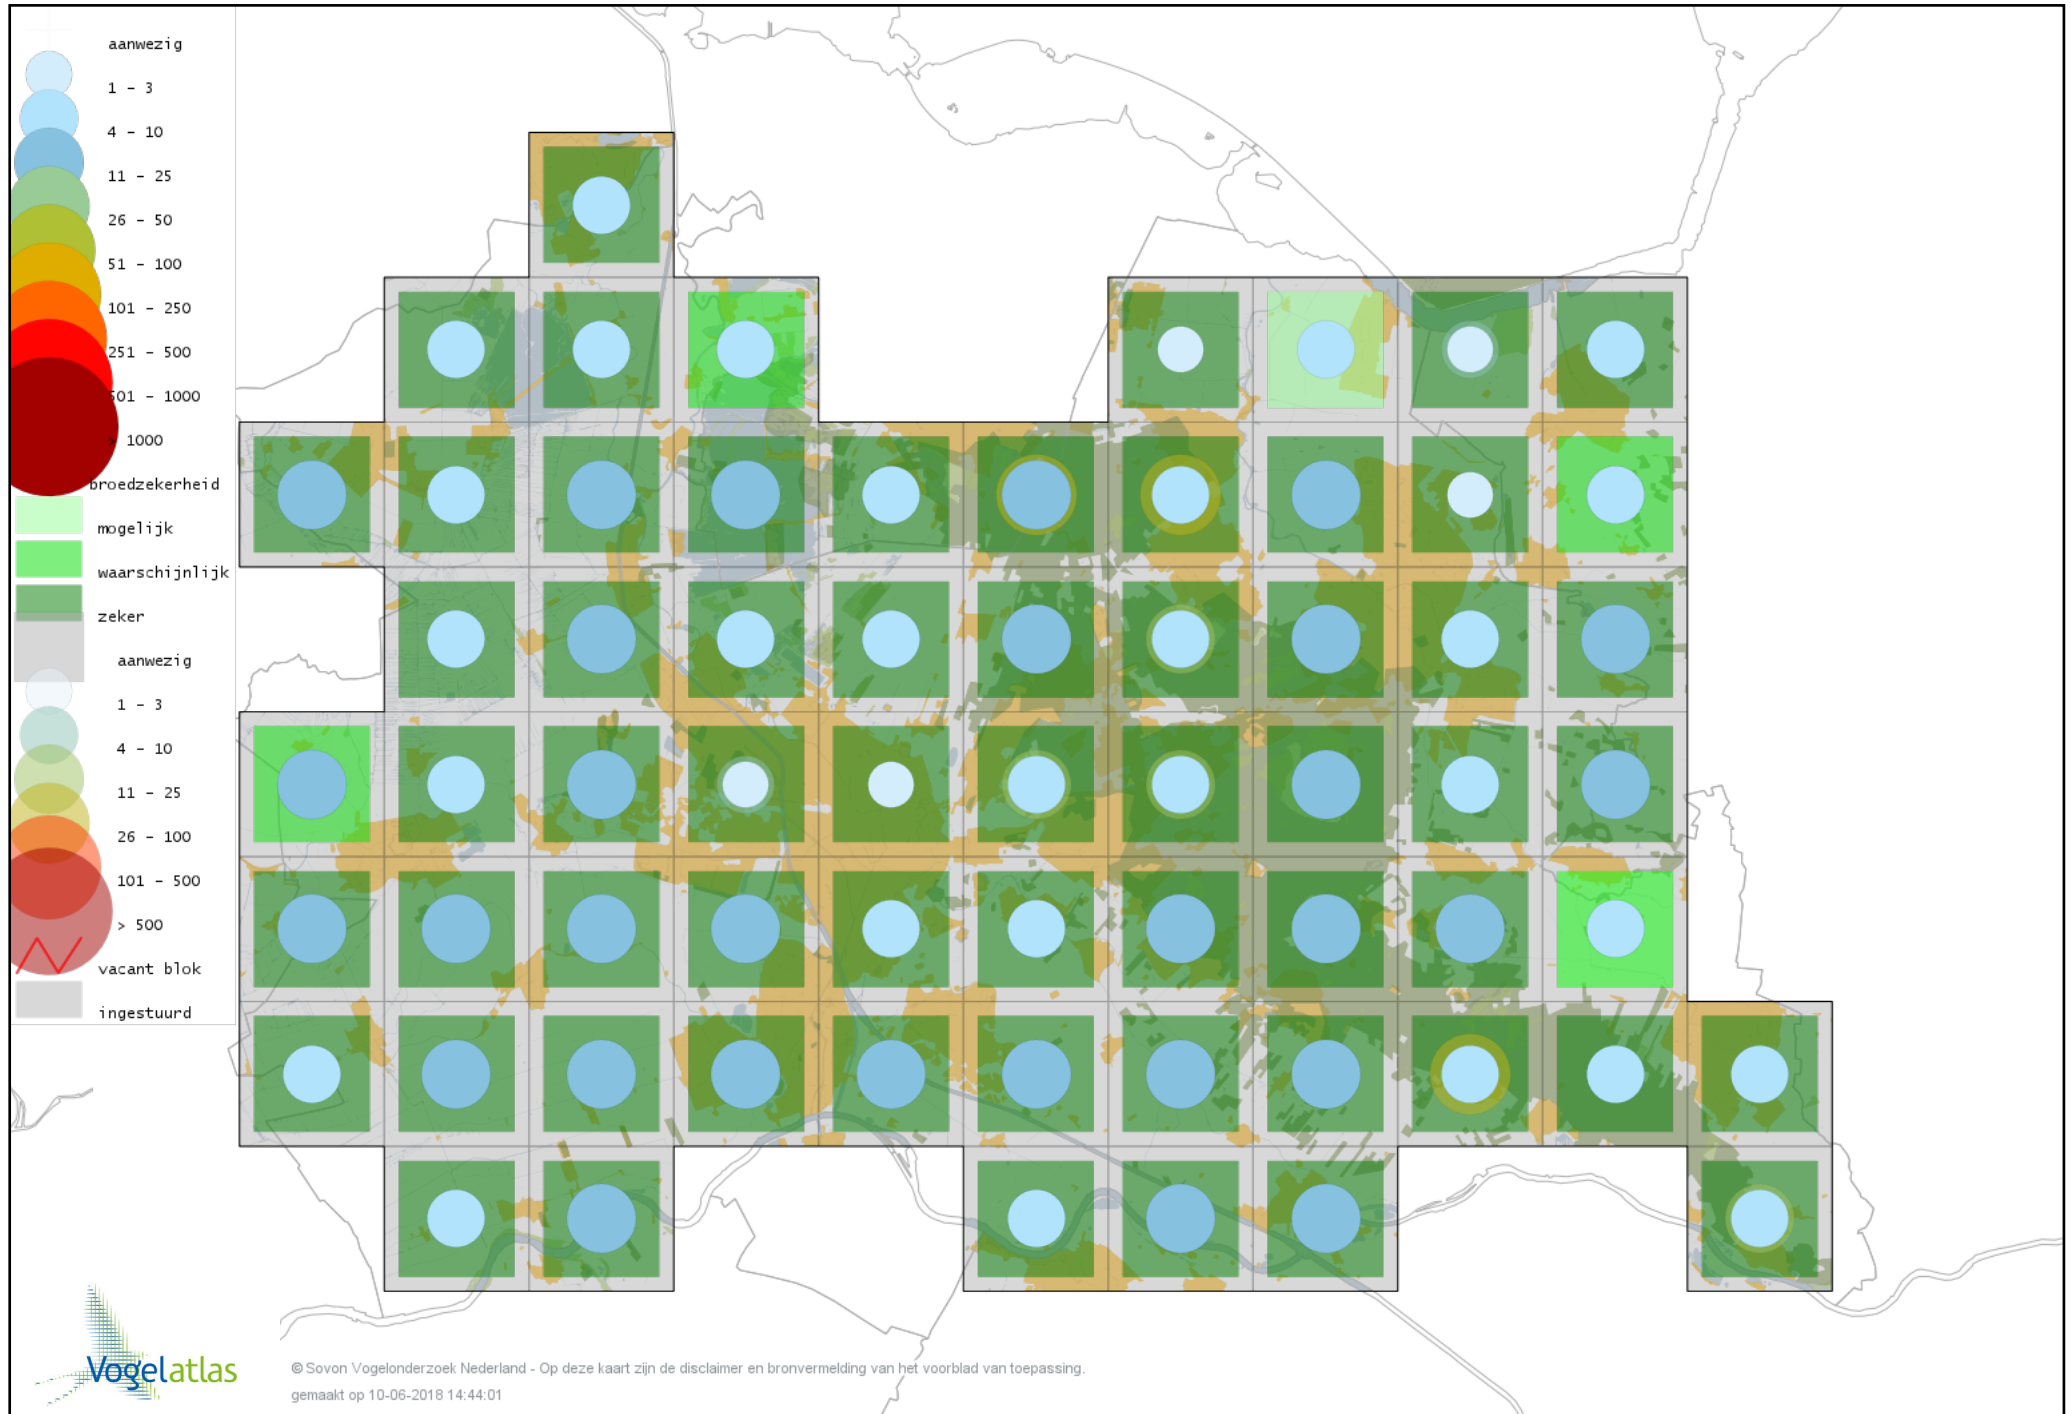

Voorlopige verspreidingskaart Dodaars broedseizoen

Voorlopige verspreidingskaart Fuut broedseizoen

Voorlopige verspreidingskaart Geoorde Fuut broedseizoen

Voorlopige verspreidingskaart Wespendifeet broedseizoen

Voorlopige verspreidingskaart Bruine Kiekendief broedseizoen

Voorlopige verspreidingskaart Havik broedseizoen

Voorlopige verspreidingskaart Sperwer broedseizoen

Voorlopige verspreidingskaart Buizerd broedseizoen

Voorlopige verspreidingskaart Torenvalk broedseizoen

Voorlopige verspreidingskaart Boomvalk broedseizoen

Voorlopige verspreidingskaart Slechtvalk broedseizoen

Voorlopige verspreidingskaart Waterral broedseizoen

Voorlopige verspreidingskaart Porseleinhoen broedseizoen

Voorlopige verspreidingskaart Kleinst Waterhoen broedseizoen

Voorlopige verspreidingskaart Kwartelkoning broedseizoen

Voorlopige verspreidingskaart Waterhoen broedseizoen