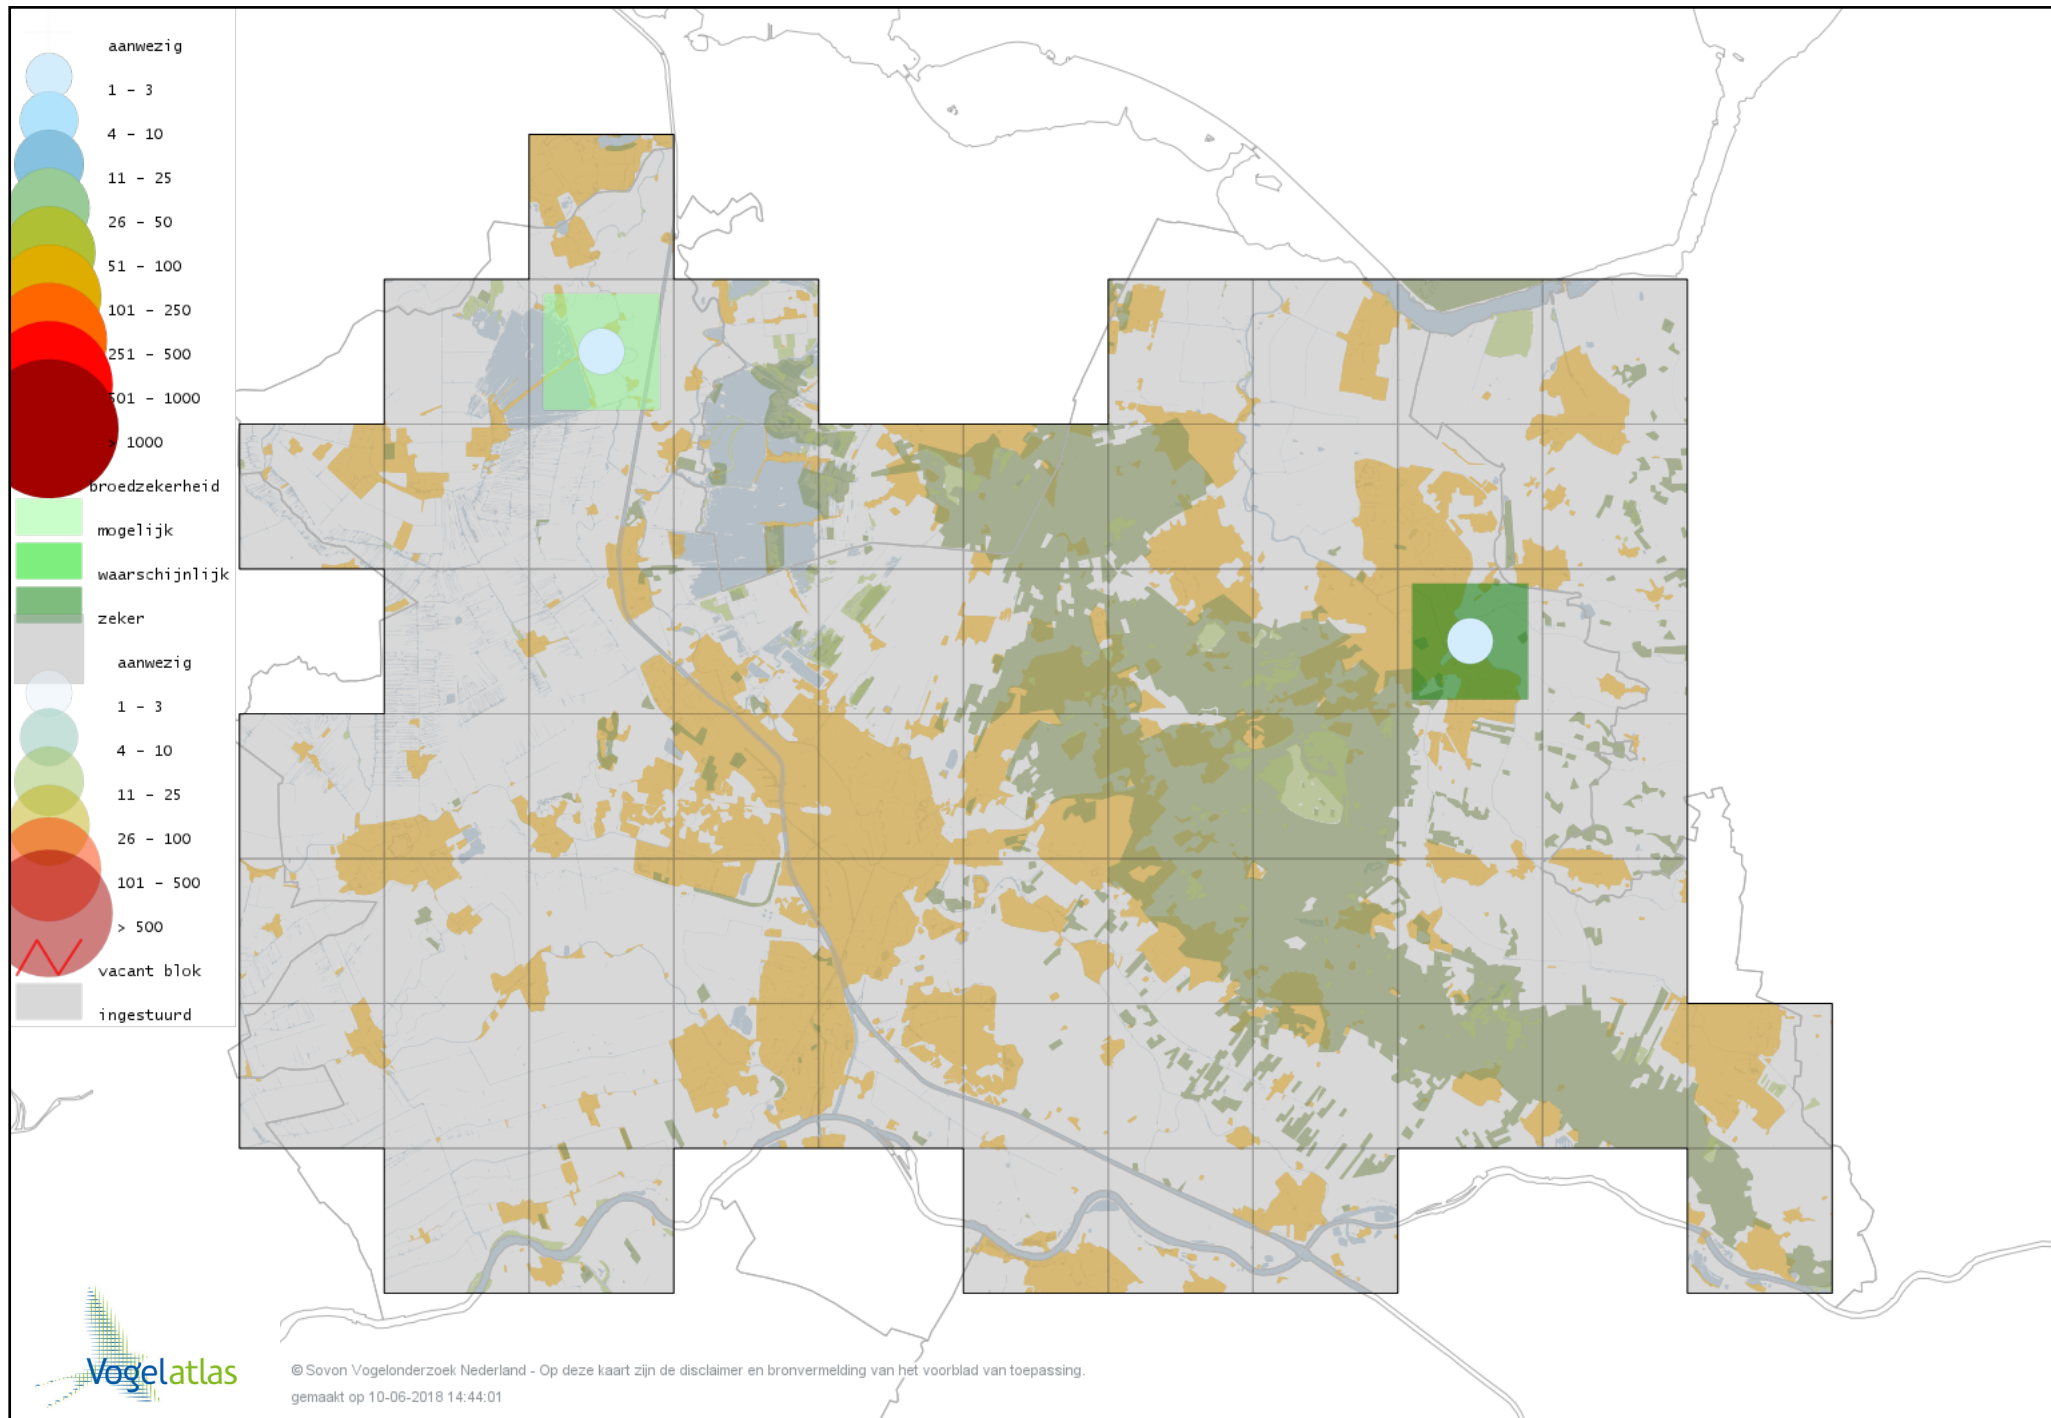

Voorlopige verspreidingskaart Blauwe Pauw broedseizoen

Voorlopige verspreidingskaart Aalscholver broedseizoen

Voorlopige verspreidingskaart Roerdomp broedseizoen

Voorlopige verspreidingskaart Grote Zilverreiger broedseizoen

Voorlopige verspreidingskaart Blauwe Reiger broedseizoen

Voorlopige verspreidingskaart Purperreiger broedseizoen

Voorlopige verspreidingskaart Ooievaar broedseizoen

Voorlopige verspreidingskaart Lepelaar broedseizoen

Voorlopige verspreidingskaart Dodaars broedseizoen

Voorlopige verspreidingskaart Fuut broedseizoen

Voorlopige verspreidingskaart Geoorde Fuut broedseizoen

Voorlopige verspreidingskaart Wespendifeet broedseizoen