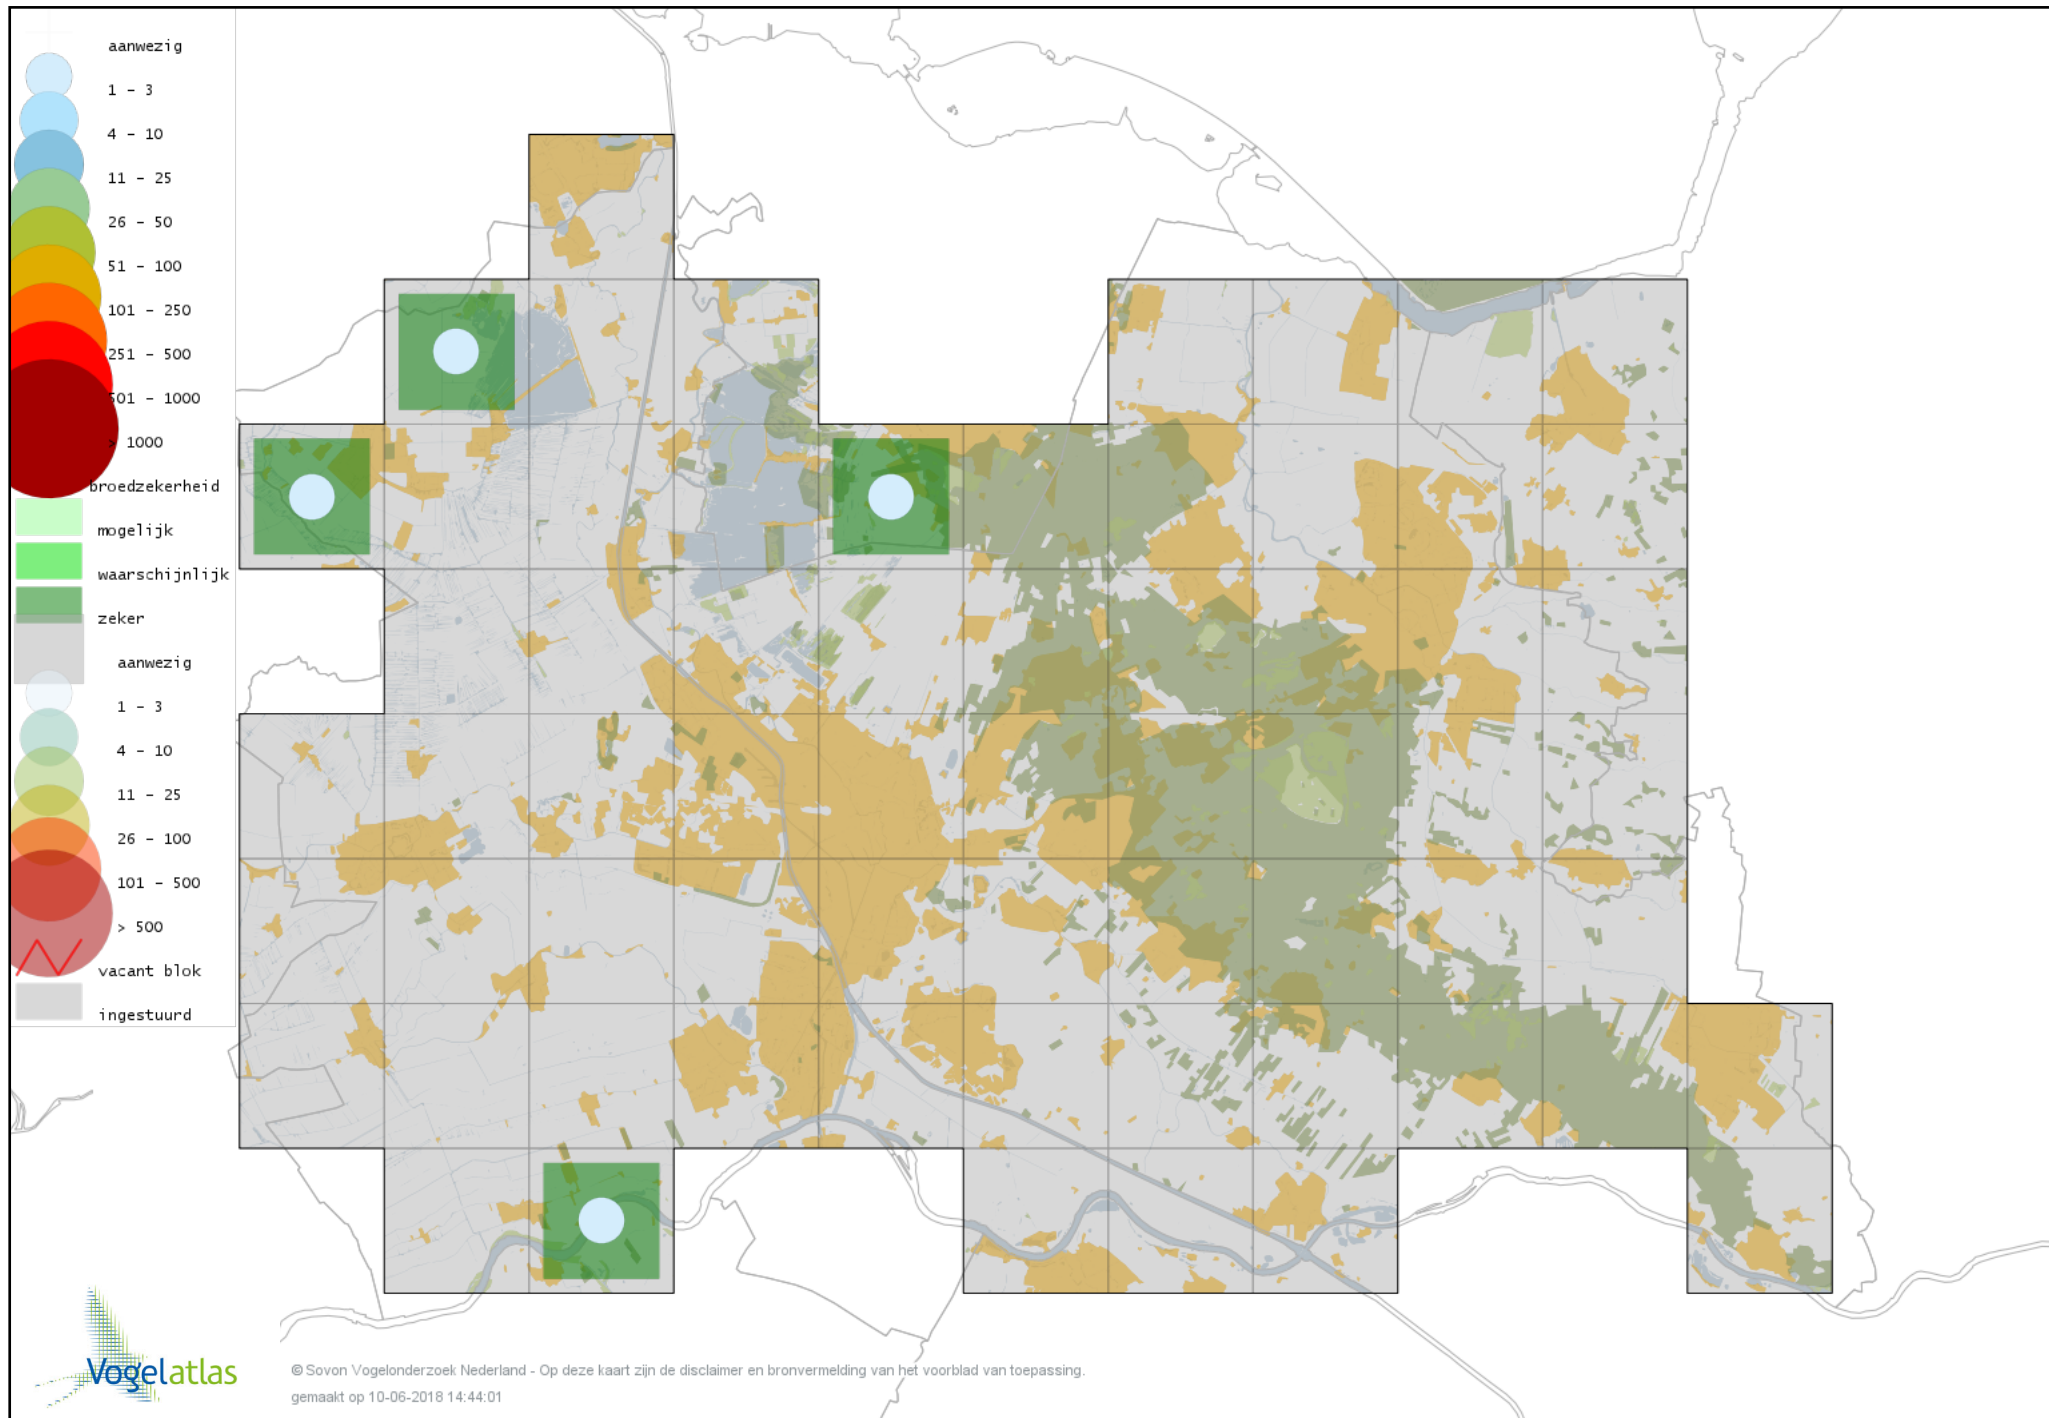

Voorlopige verspreidingskaart Torenvalk broedseizoen

Voorlopige verspreidingskaart Boomvalk broedseizoen

Voorlopige verspreidingskaart Slechtvalk broedseizoen

Voorlopige verspreidingskaart Waterral broedseizoen

Voorlopige verspreidingskaart Porseleinhoen broedseizoen

Voorlopige verspreidingskaart Kleinst Waterhoen broedseizoen

Voorlopige verspreidingskaart Kwartelkoning broedseizoen

Voorlopige verspreidingskaart Waterhoen broedseizoen

Voorlopige verspreidingskaart Meerkoet broedseizoen

Voorlopige verspreidingskaart Scholekster broedseizoen

Voorlopige verspreidingskaart Steltkluut broedseizoen

Voorlopige verspreidingskaart Kluut broedseizoen