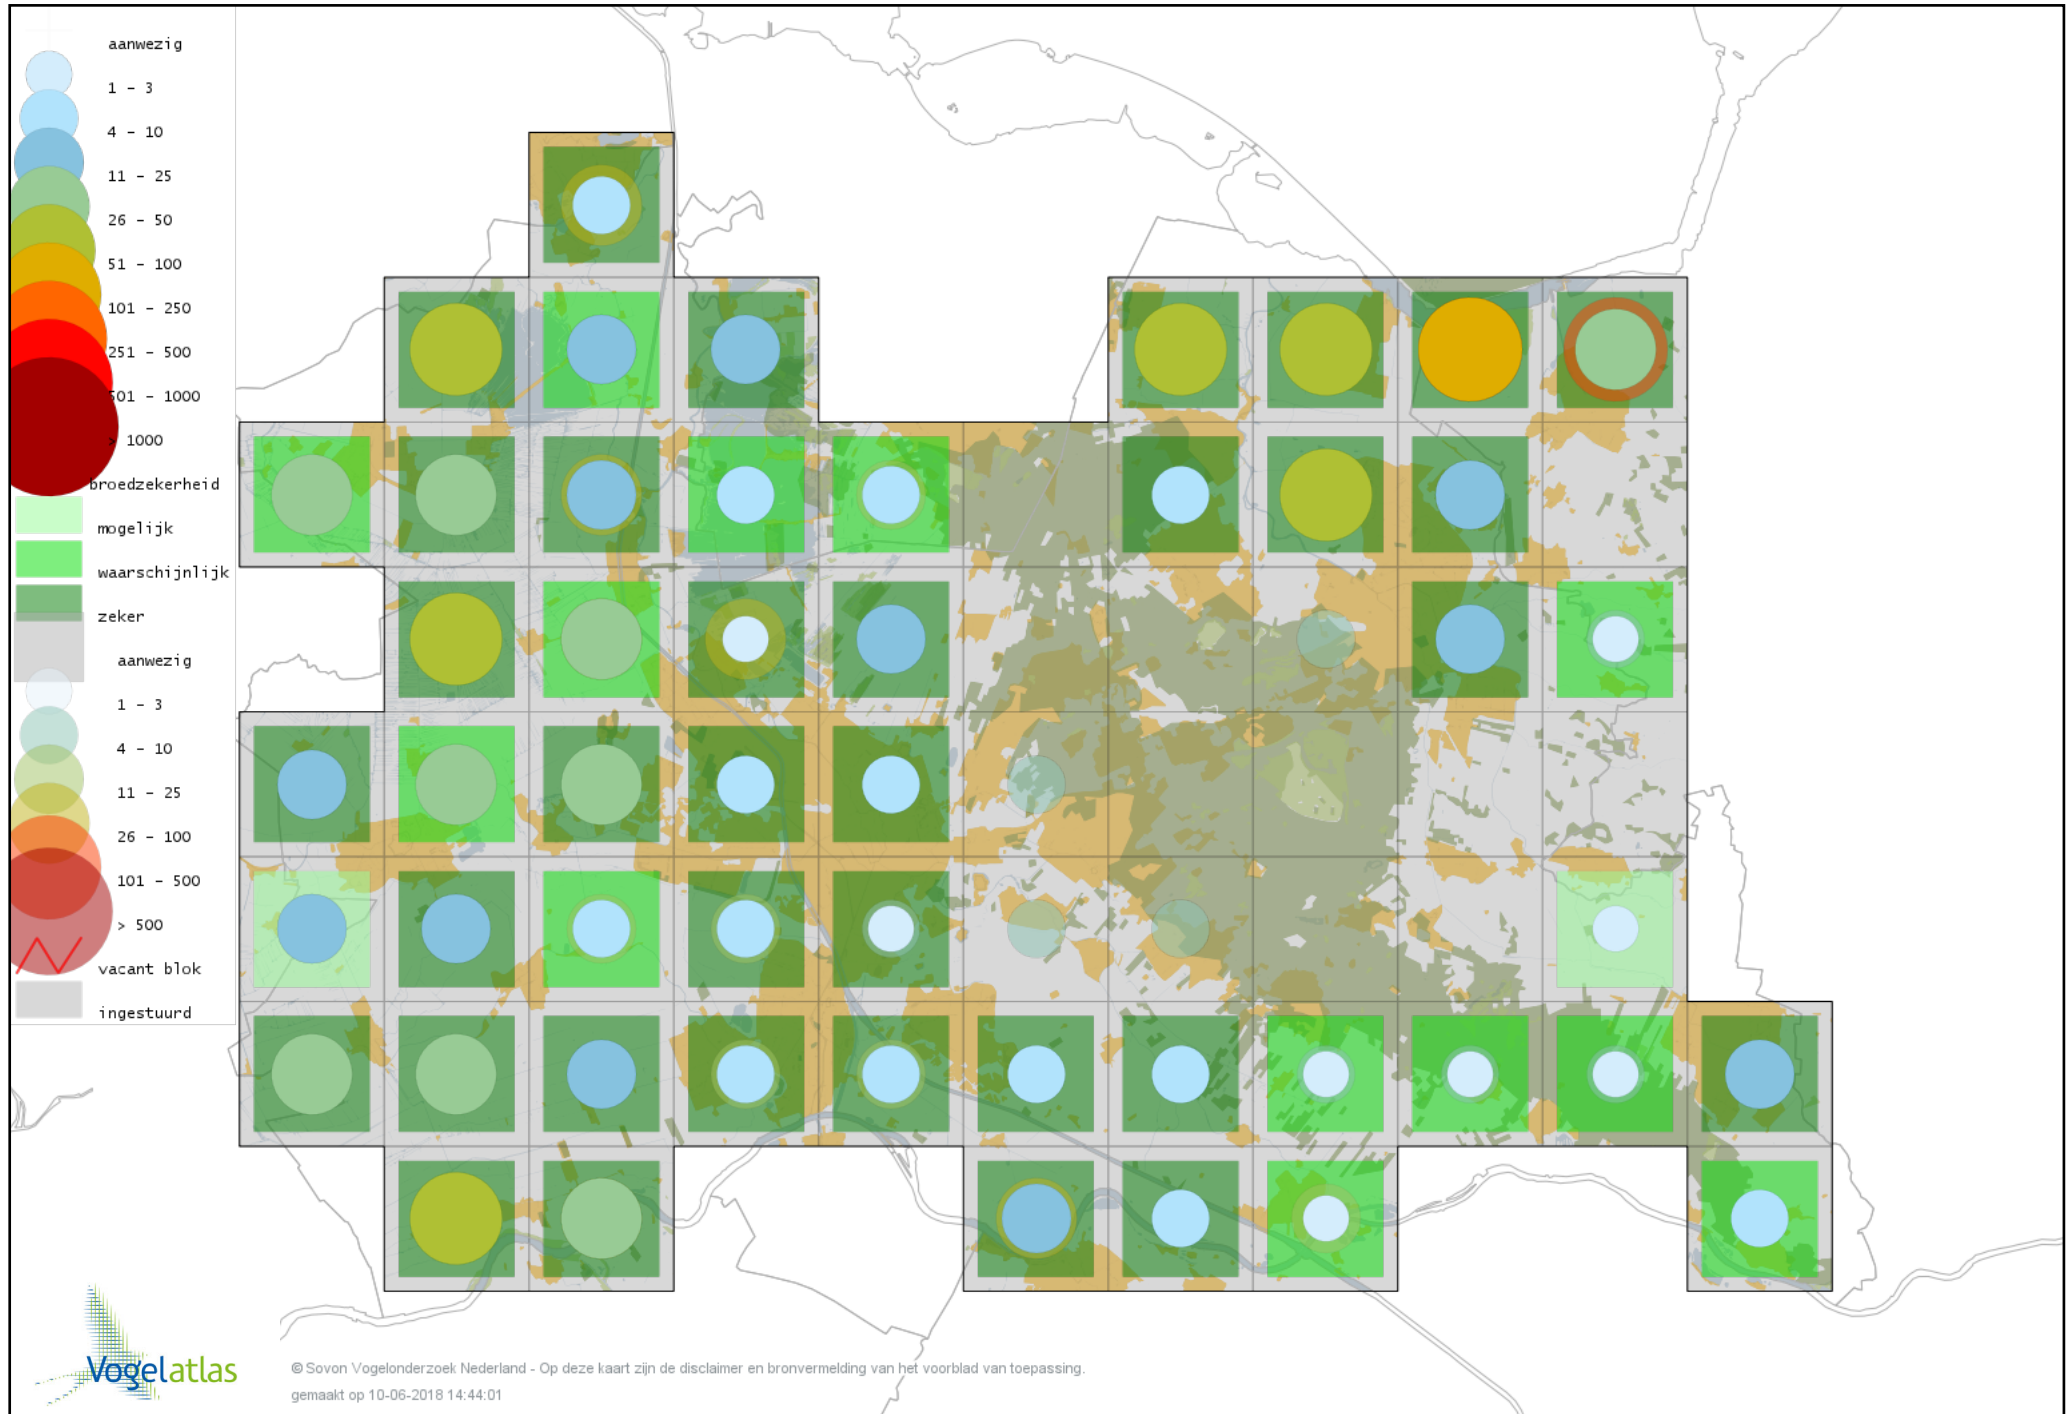

Voorlopige verspreidingskaart Kleine Plevier broedseizoen

Voorlopige verspreidingskaart Bontbekplevier broedseizoen

Voorlopige verspreidingskaart Kievit broedseizoen

Voorlopige verspreidingskaart Kemphaan broedseizoen

Voorlopige verspreidingskaart Watersnip broedseizoen

Voorlopige verspreidingskaart Houtsnip broedseizoen

Voorlopige verspreidingskaart Grutto broedseizoen

Voorlopige verspreidingskaart Wulp broedseizoen

Voorlopige verspreidingskaart Oeverloper broedseizoen

Voorlopige verspreidingskaart Tureluur broedseizoen

Voorlopige verspreidingskaart Kokmeeuw broedseizoen

Voorlopige verspreidingskaart Dwergmeeuw broedseizoen

Voorlopige verspreidingskaart Zwartkopmeeuw broedseizoen