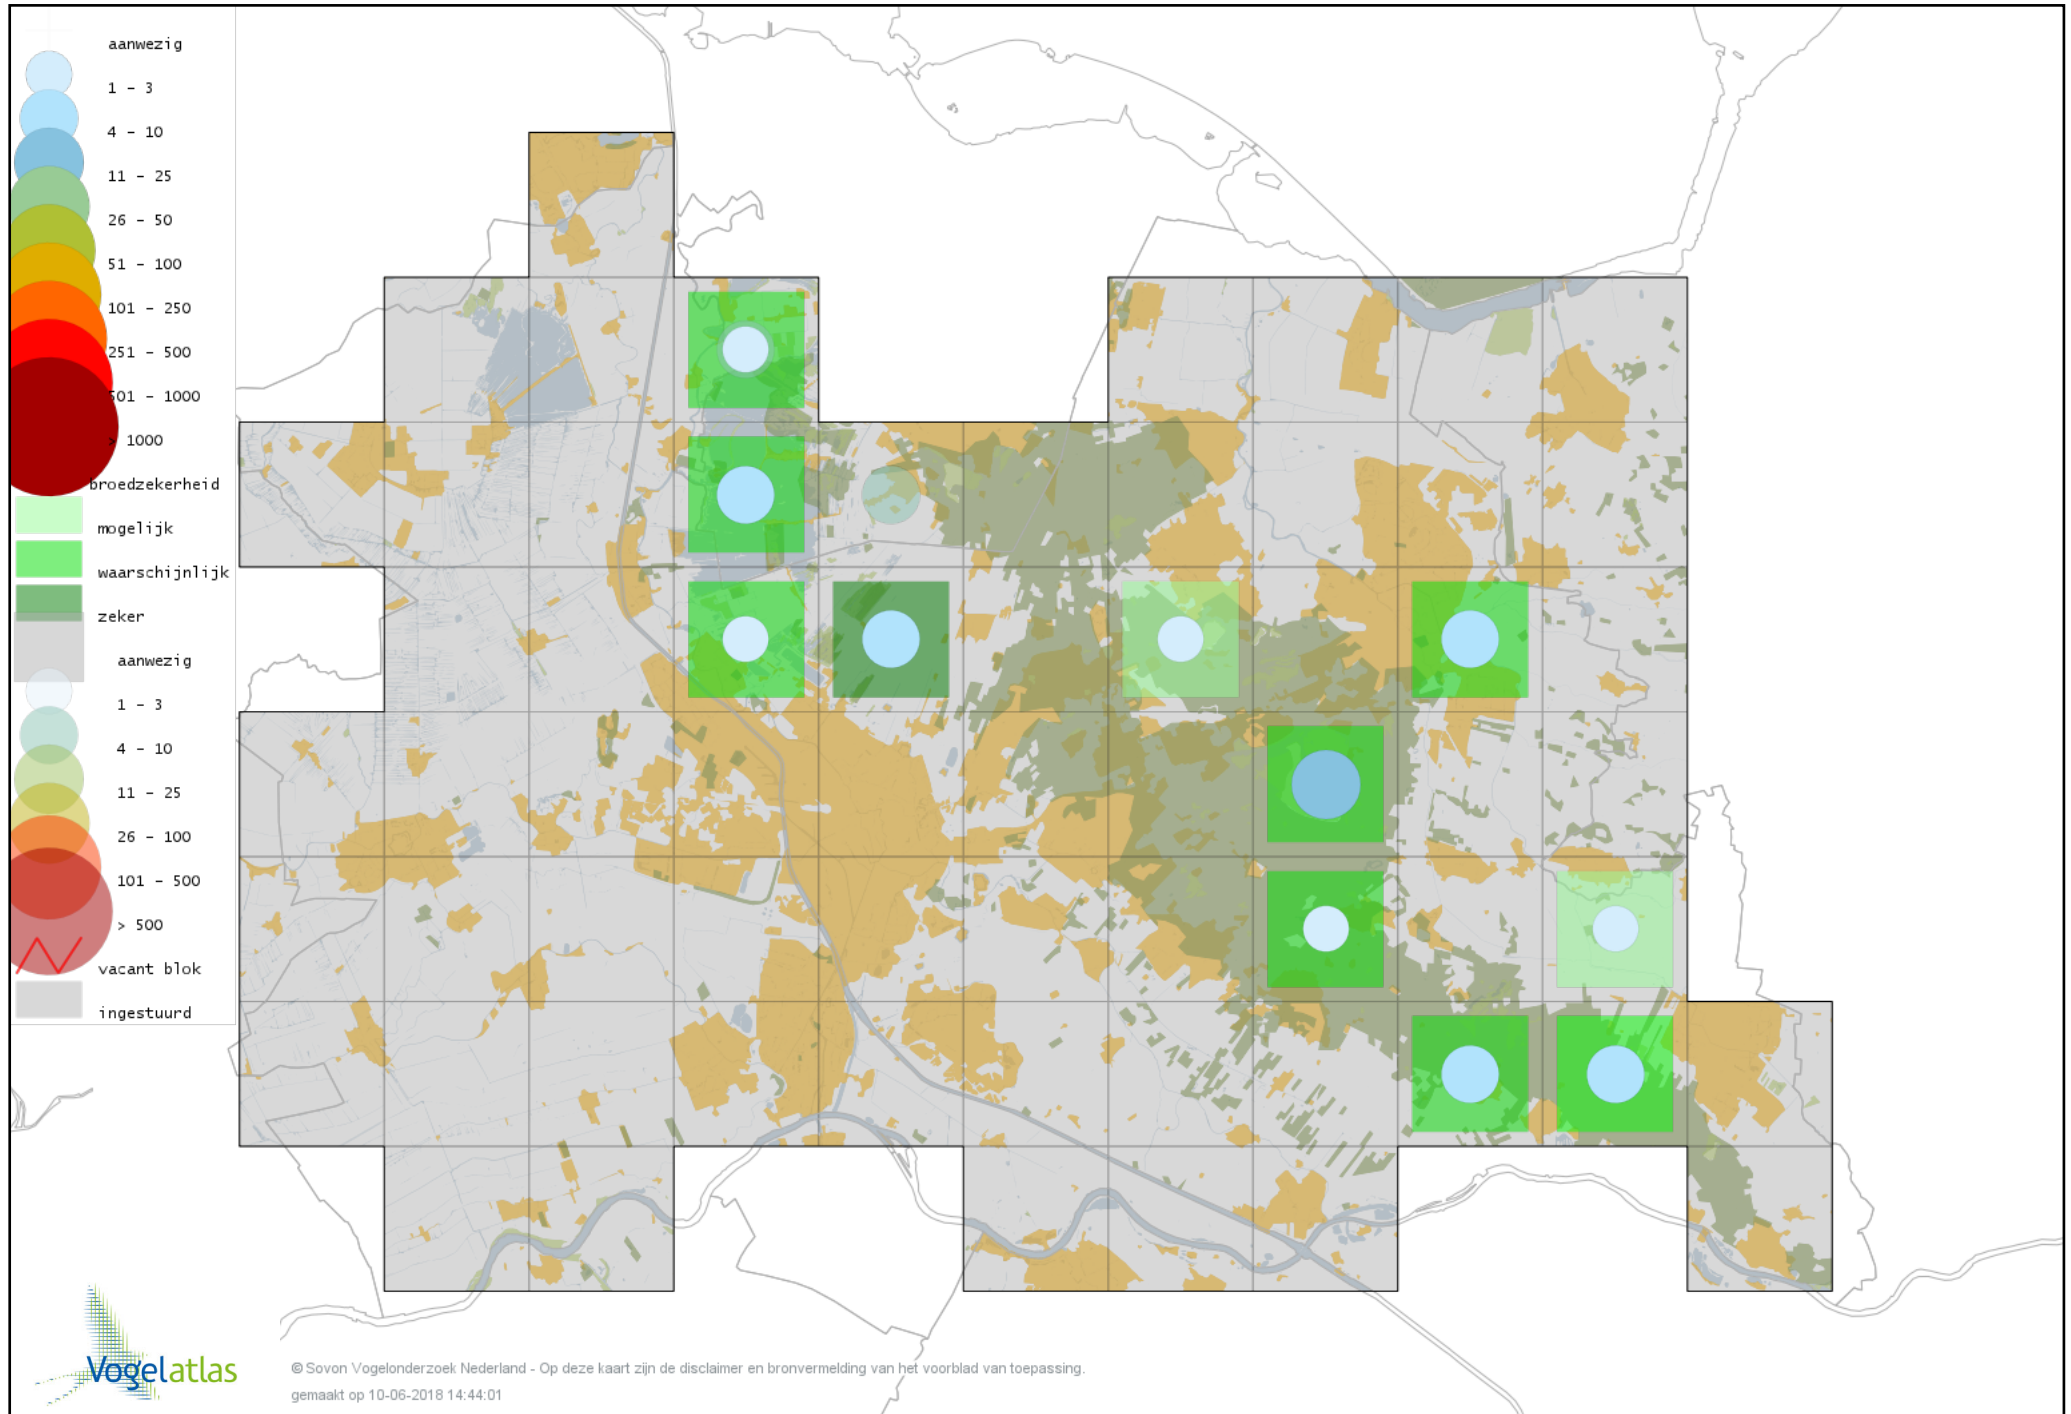

Voorlopige verspreidingskaart Meerkoet broedseizoen

Voorlopige verspreidingskaart Scholekster broedseizoen

Voorlopige verspreidingskaart Steltkluut broedseizoen

Voorlopige verspreidingskaart Kluut broedseizoen

Voorlopige verspreidingskaart Kleine Plevier broedseizoen

Voorlopige verspreidingskaart Bontbekplevier broedseizoen

Voorlopige verspreidingskaart Kievit broedseizoen

Voorlopige verspreidingskaart Kemphaan broedseizoen

Voorlopige verspreidingskaart Watersnip broedseizoen

Voorlopige verspreidingskaart Houtsnip broedseizoen

Voorlopige verspreidingskaart Grutto broedseizoen

Voorlopige verspreidingskaart Wulp broedseizoen

Voorlopige verspreidingskaart Oeverloper broedseizoen