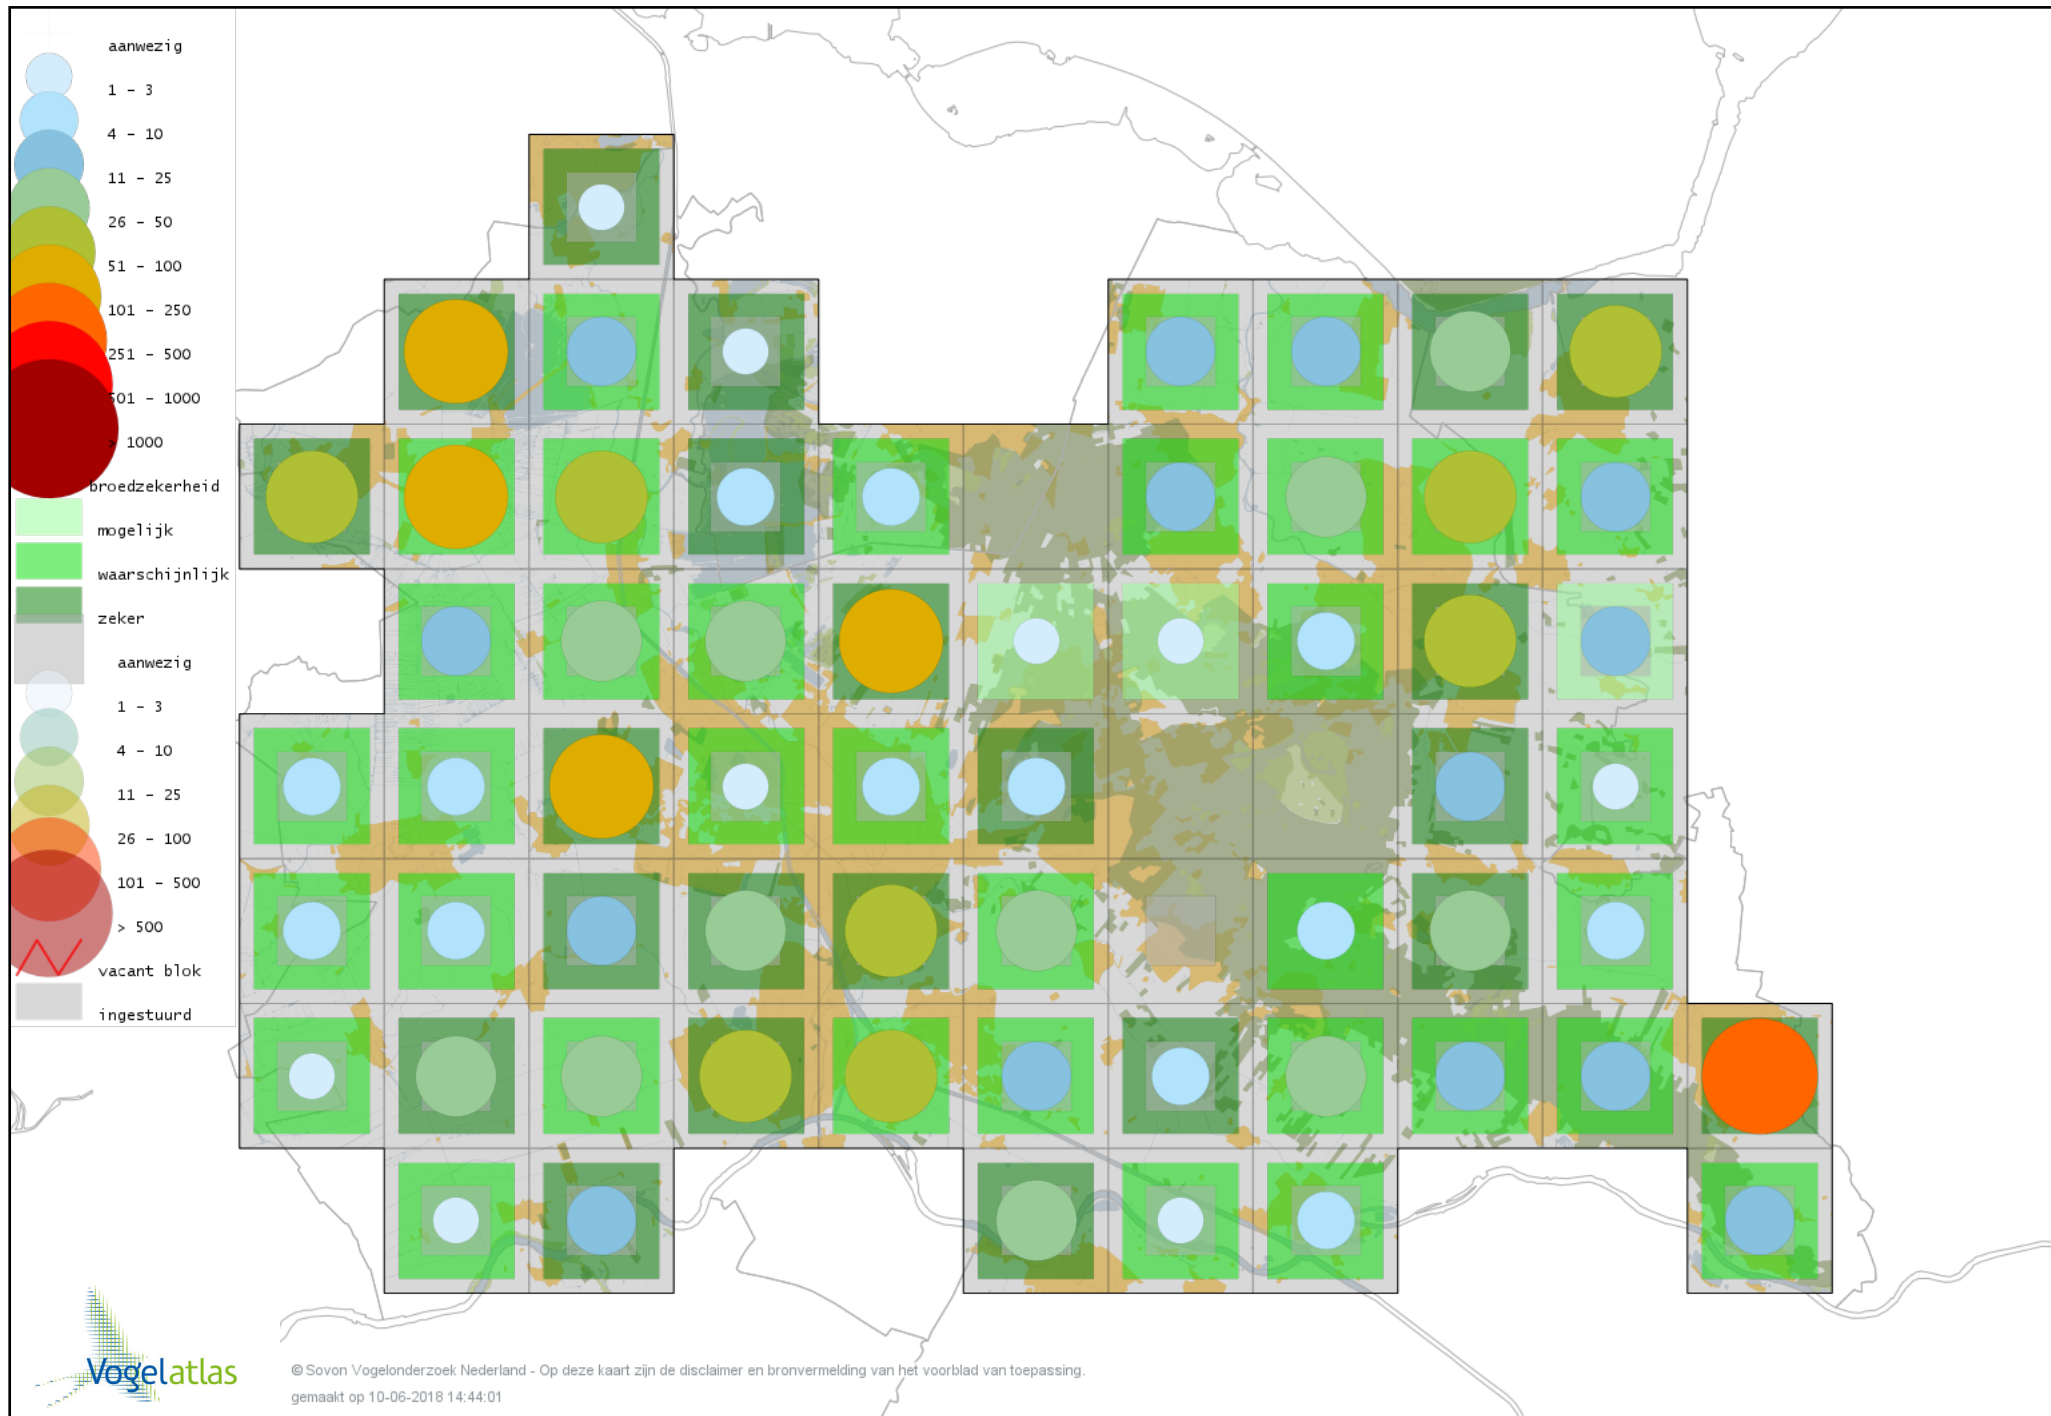

Voorlopige verspreidingskaart Grasmus broedseizoen

Voorlopige verspreidingskaart Tuinfluiter broedseizoen

Voorlopige verspreidingskaart Zwartkop broedseizoen

Voorlopige verspreidingskaart Sprinkhaanzanger broedseizoen

Voorlopige verspreidingskaart Krekelzanger broedseizoen

Voorlopige verspreidingskaart Snor broedseizoen

Voorlopige verspreidingskaart Spotvogel broedseizoen

Voorlopige verspreidingskaart Orpheusspotvogel broedseizoen

Voorlopige verspreidingskaart Bosrietzanger broedseizoen

Voorlopige verspreidingskaart Kleine Karekiet broedseizoen

Voorlopige verspreidingskaart Rietzanger broedseizoen

Voorlopige verspreidingskaart Grote Karekiet broedseizoen

Voorlopige verspreidingskaart Boomklever broedseizoen

Voorlopige verspreidingskaart Boomkruiper broedseizoen

Voorlopige verspreidingskaart Winterkoning broedseizoen

Voorlopige verspreidingskaart Spreeuw broedseizoen