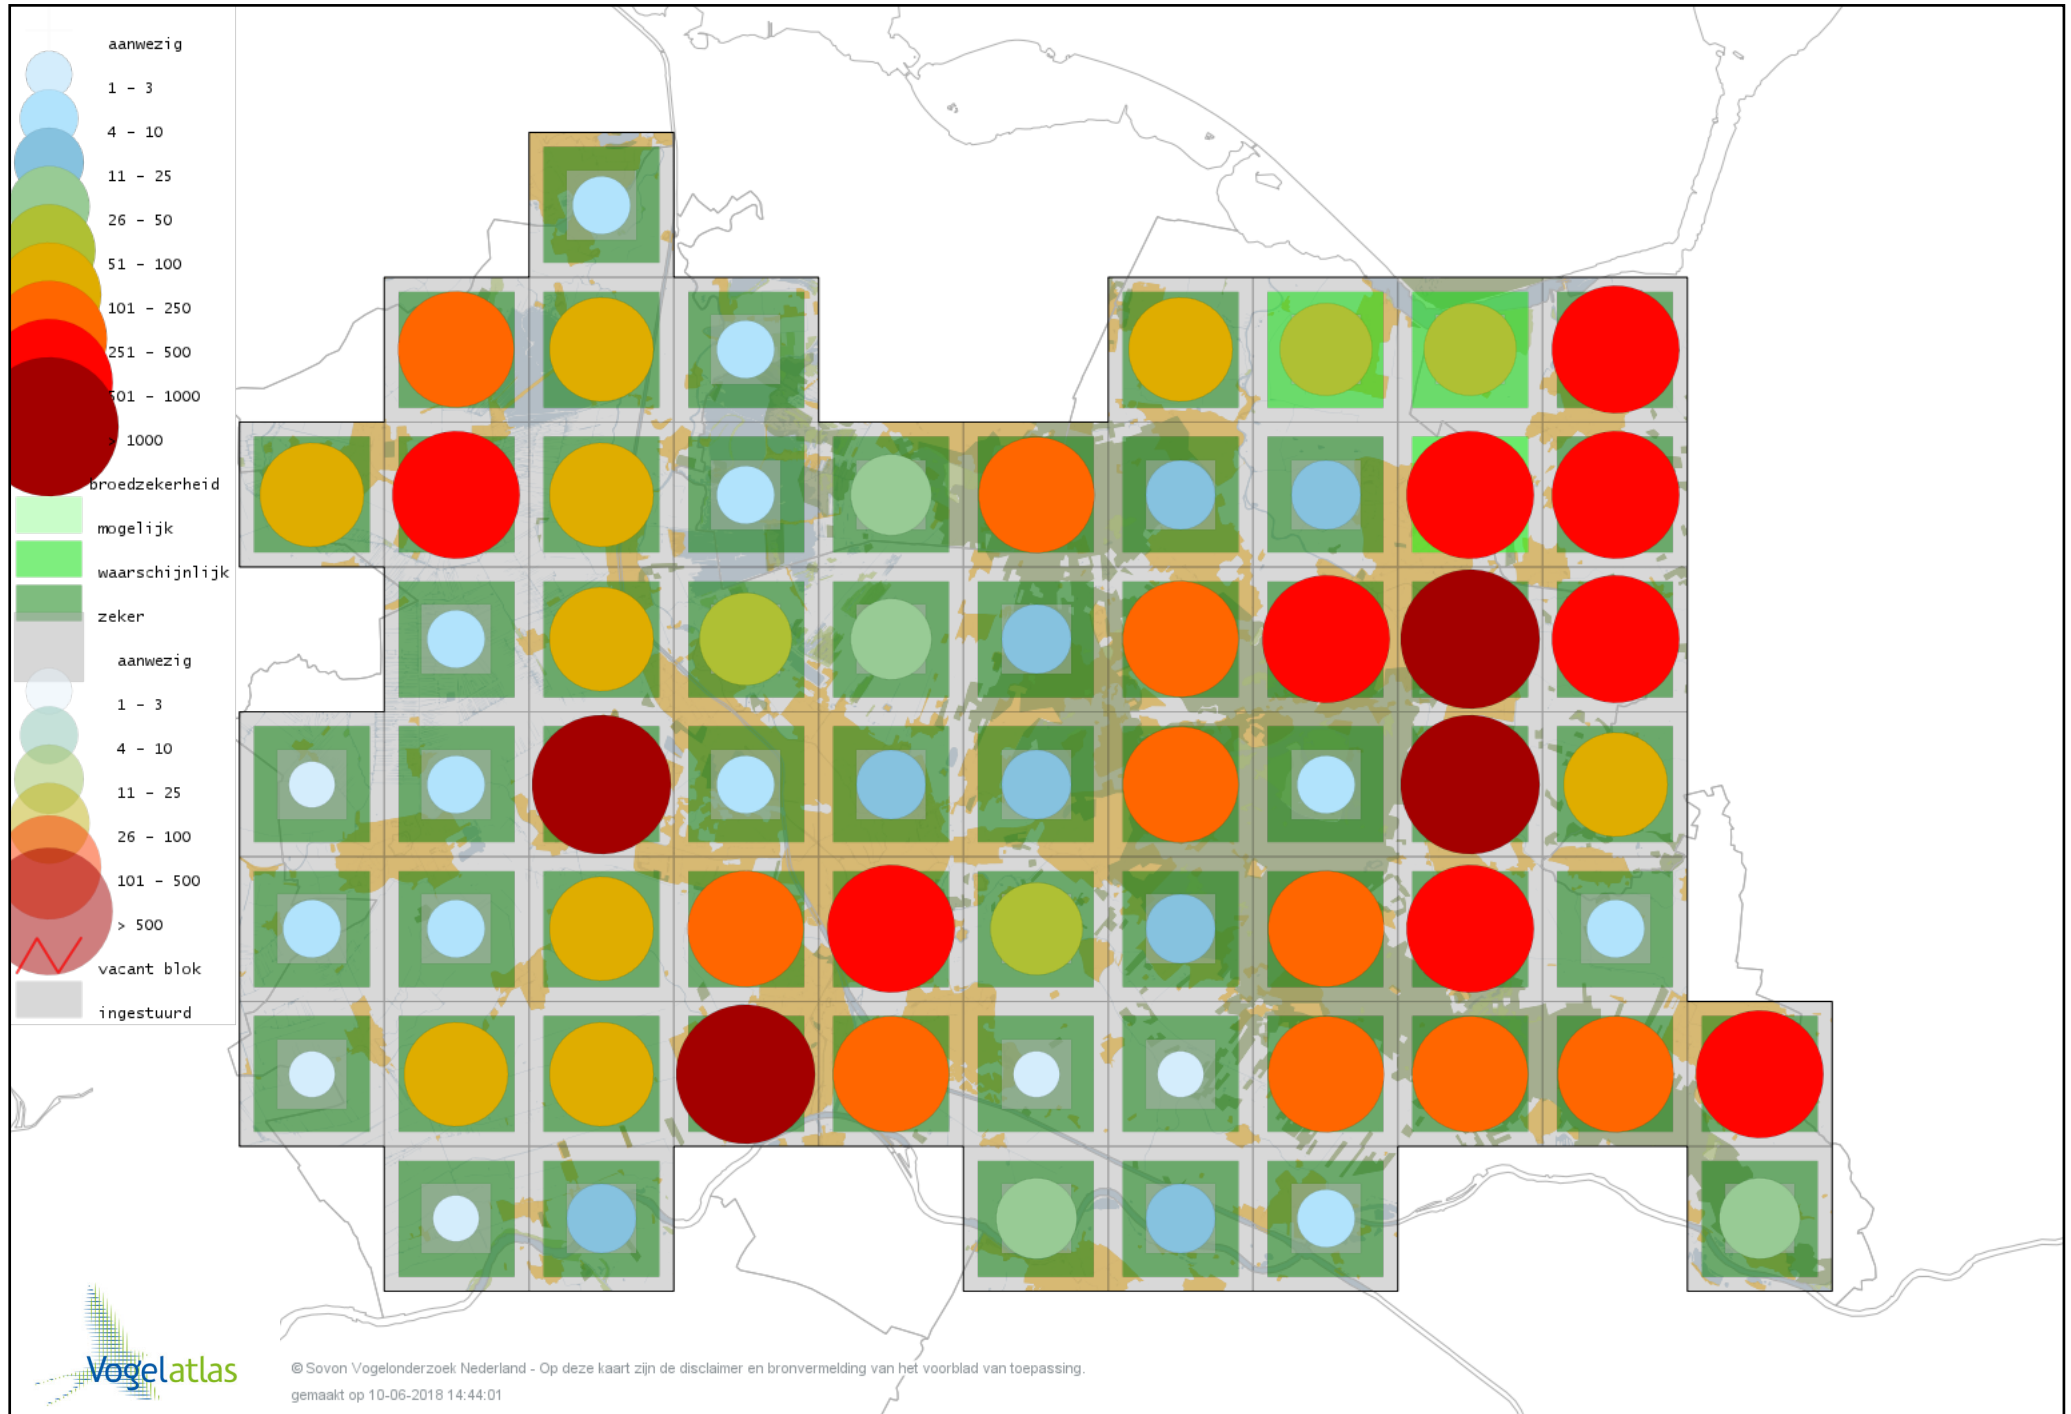

Voorlopige verspreidingskaart Bosrietzanger broedseizoen

Voorlopige verspreidingskaart Kleine Karekiet broedseizoen

Voorlopige verspreidingskaart Rietzanger broedseizoen

Voorlopige verspreidingskaart Grote Karekiet broedseizoen

Voorlopige verspreidingskaart Boomklever broedseizoen

Voorlopige verspreidingskaart Boomkruiper broedseizoen

Voorlopige verspreidingskaart Winterkoning broedseizoen

Voorlopige verspreidingskaart Spreeuw broedseizoen

Voorlopige verspreidingskaart Merel broedseizoen

Voorlopige verspreidingskaart Zanglijster broedseizoen

Voorlopige verspreidingskaart Grote Lijster broedseizoen

Voorlopige verspreidingskaart Grauwe Vliegenvanger broedseizoen