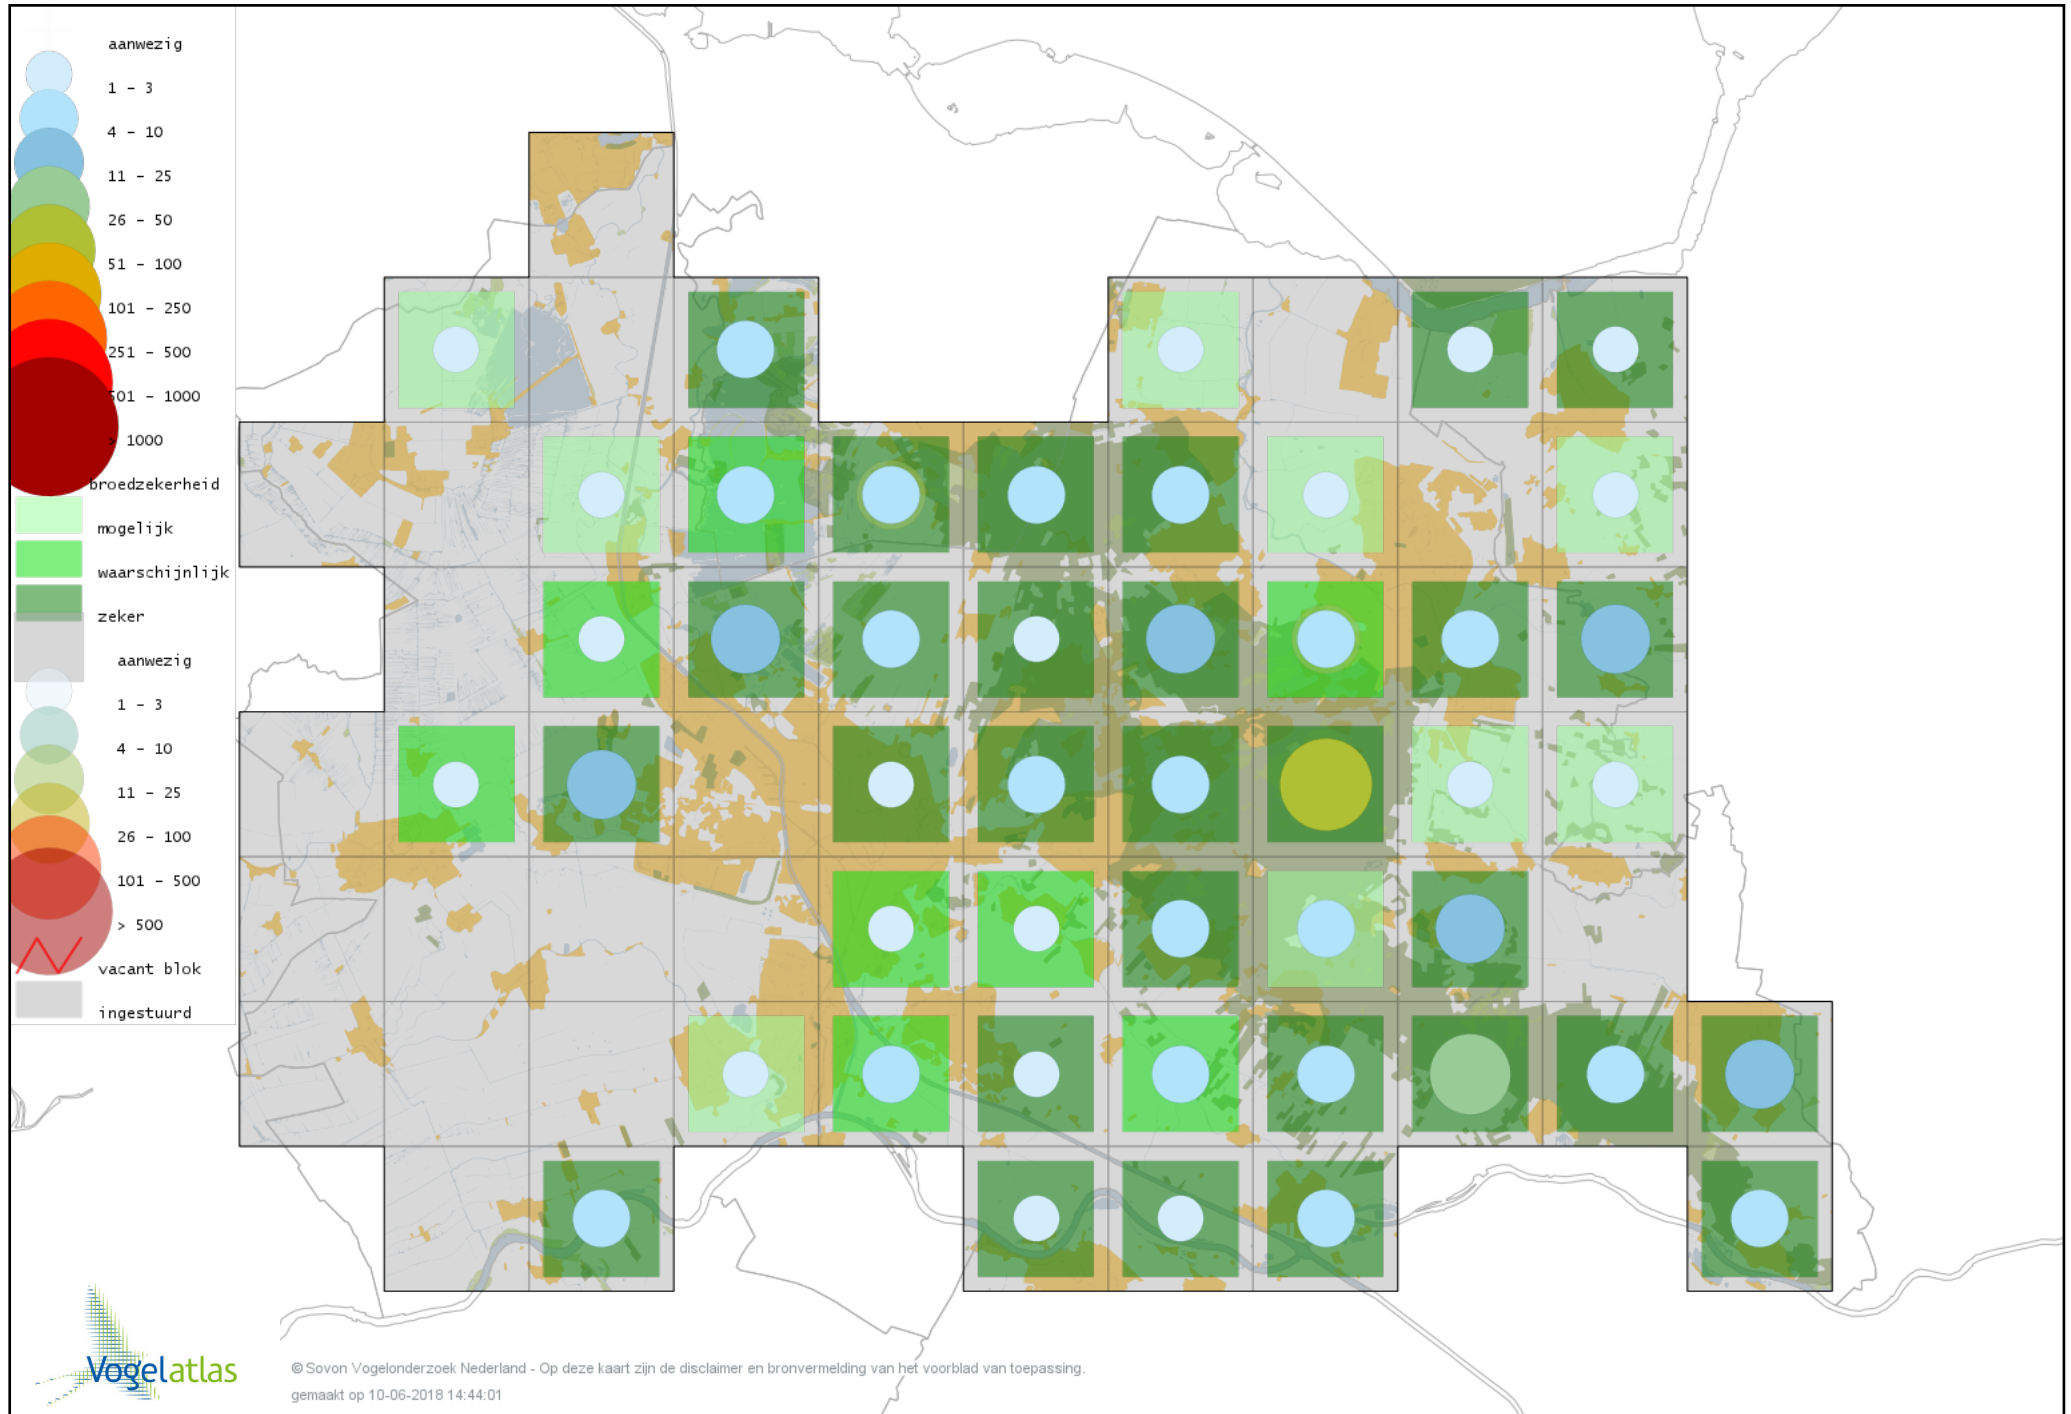

Voorlopige verspreidingskaart Merel broedseizoen

Voorlopige verspreidingskaart Zanglijster broedseizoen

Voorlopige verspreidingskaart Grote Lijster broedseizoen

Voorlopige verspreidingskaart Grauwe Vliegenvanger broedseizoen

Voorlopige verspreidingskaart Roodborst broedseizoen

Voorlopige verspreidingskaart Nachtegaal broedseizoen

Voorlopige verspreidingskaart Blauwborst broedseizoen

Voorlopige verspreidingskaart Zwarte Roodstaart broedseizoen

Voorlopige verspreidingskaart Gekraagde Roodstaart broedseizoen

Voorlopige verspreidingskaart Paapje broedseizoen

Voorlopige verspreidingskaart Roodborsttapuit broedseizoen

Voorlopige verspreidingskaart Tapuit broedseizoen