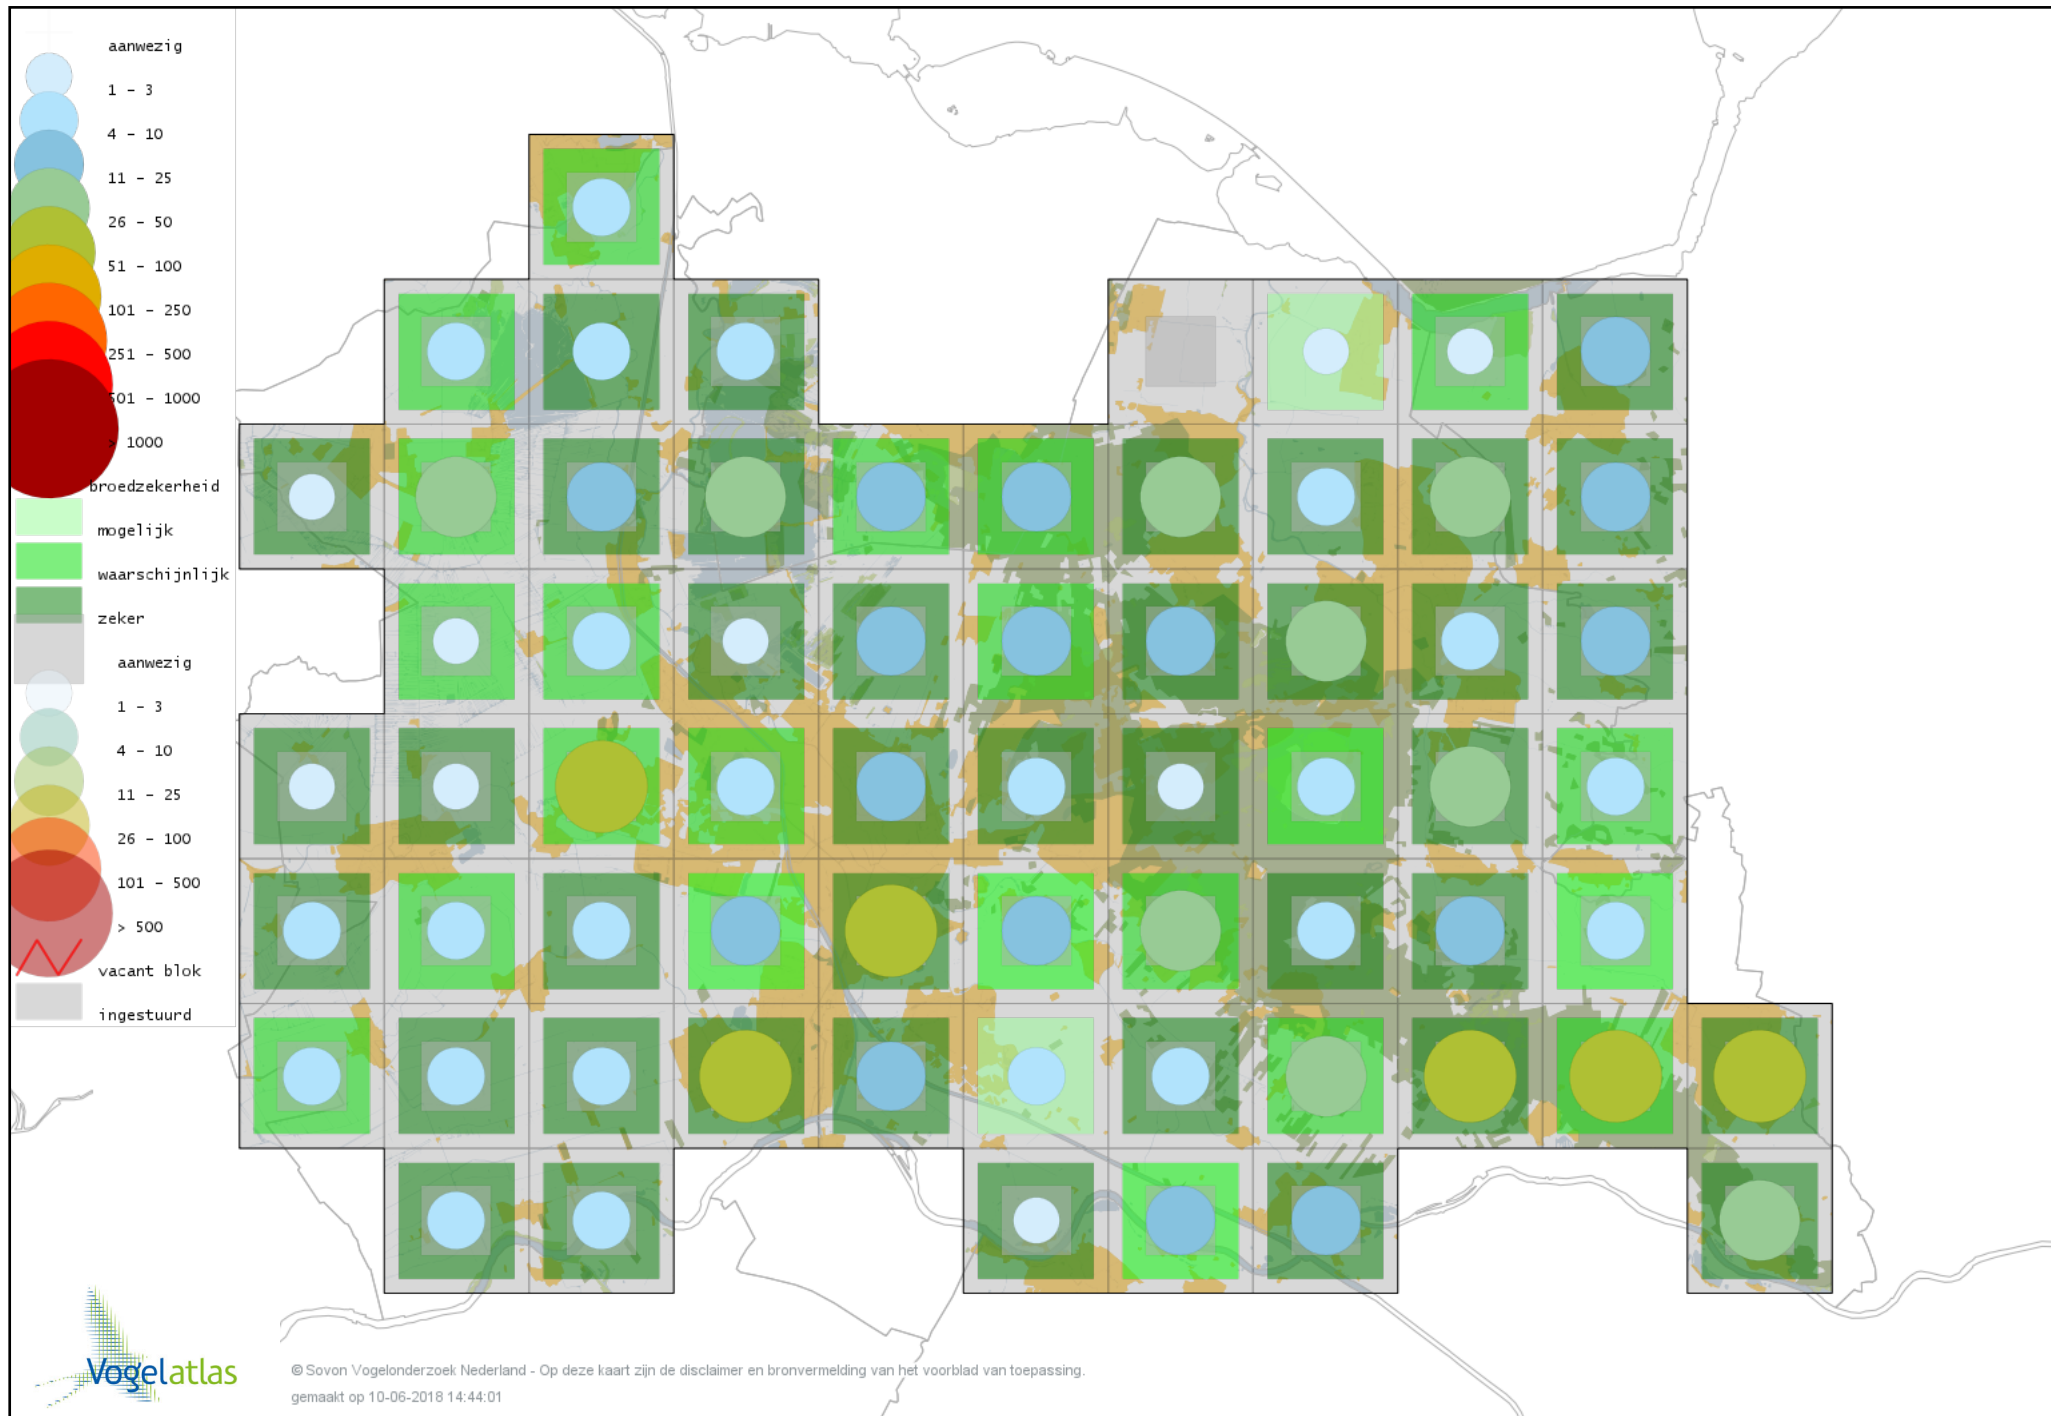

Voorlopige verspreidingskaart Boomleeuwerik broedseizoen

Voorlopige verspreidingskaart Veldleeuwerik broedseizoen

Voorlopige verspreidingskaart Oeverzwaluw broedseizoen

Voorlopige verspreidingskaart Boerenzwaluw broedseizoen

Voorlopige verspreidingskaart Huiszwaluw broedseizoen

Voorlopige verspreidingskaart Cetti's Zanger broedseizoen

Voorlopige verspreidingskaart Staartmees broedseizoen

Voorlopige verspreidingskaart Japanse Nachtegaal broedseizoen