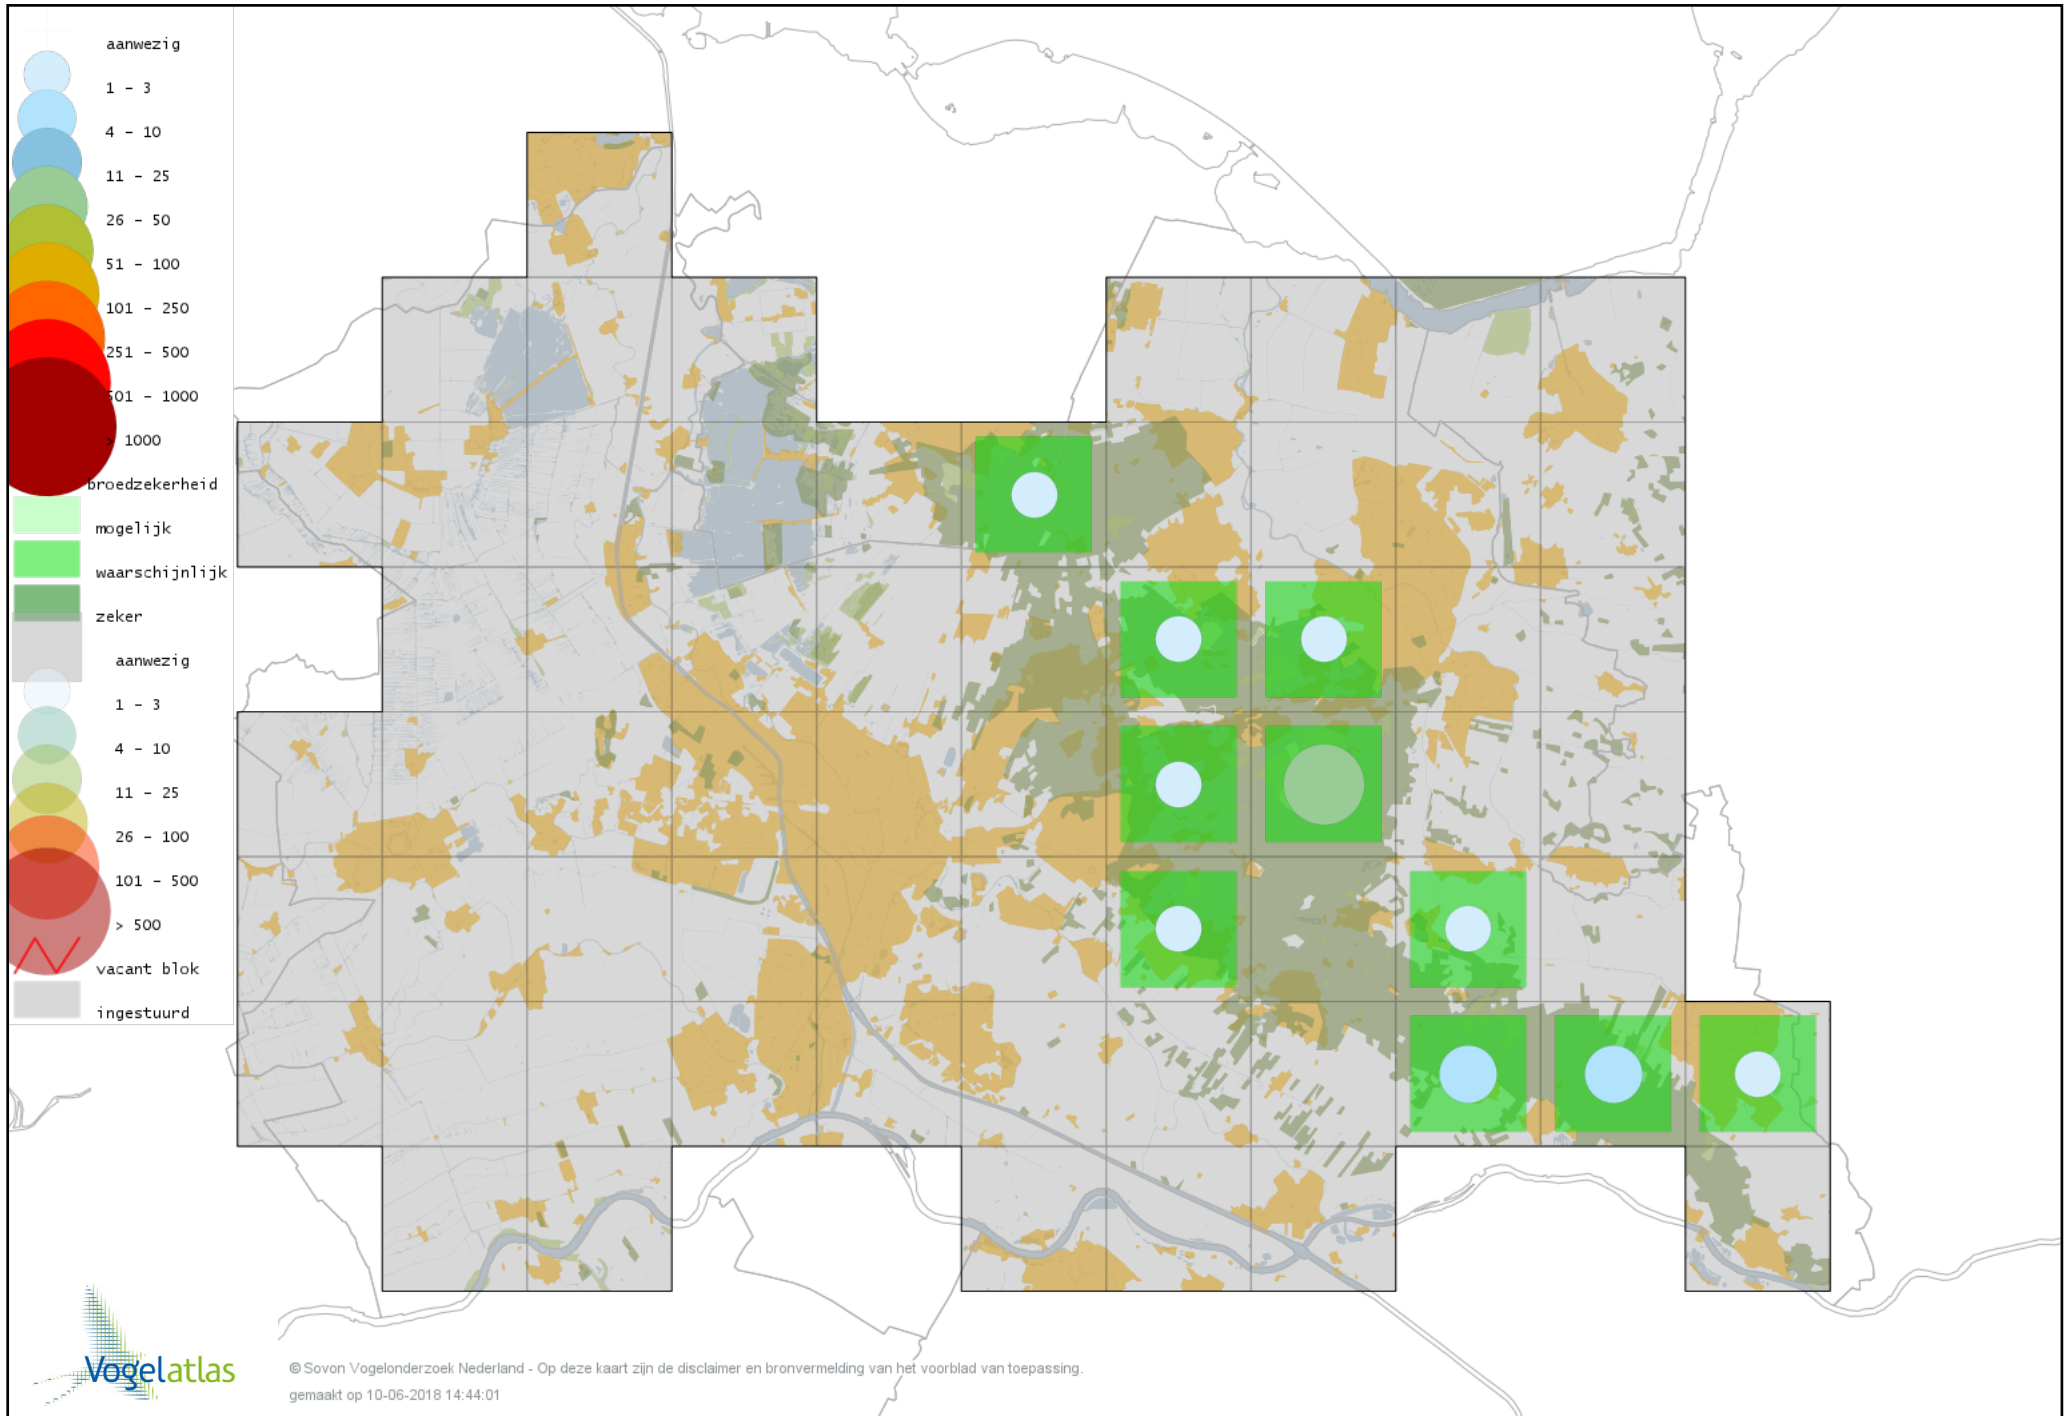

Voorlopige verspreidingskaart Kerkuil broedseizoen

Voorlopige verspreidingskaart Steenuil broedseizoen

Voorlopige verspreidingskaart Bosuil broedseizoen

Voorlopige verspreidingskaart Ransuil broedseizoen

Voorlopige verspreidingskaart Nachtzwaluw broedseizoen

Voorlopige verspreidingskaart Gierzwaluw broedseizoen

Voorlopige verspreidingskaart IJsvogel broedseizoen

Voorlopige verspreidingskaart Groene Specht broedseizoen