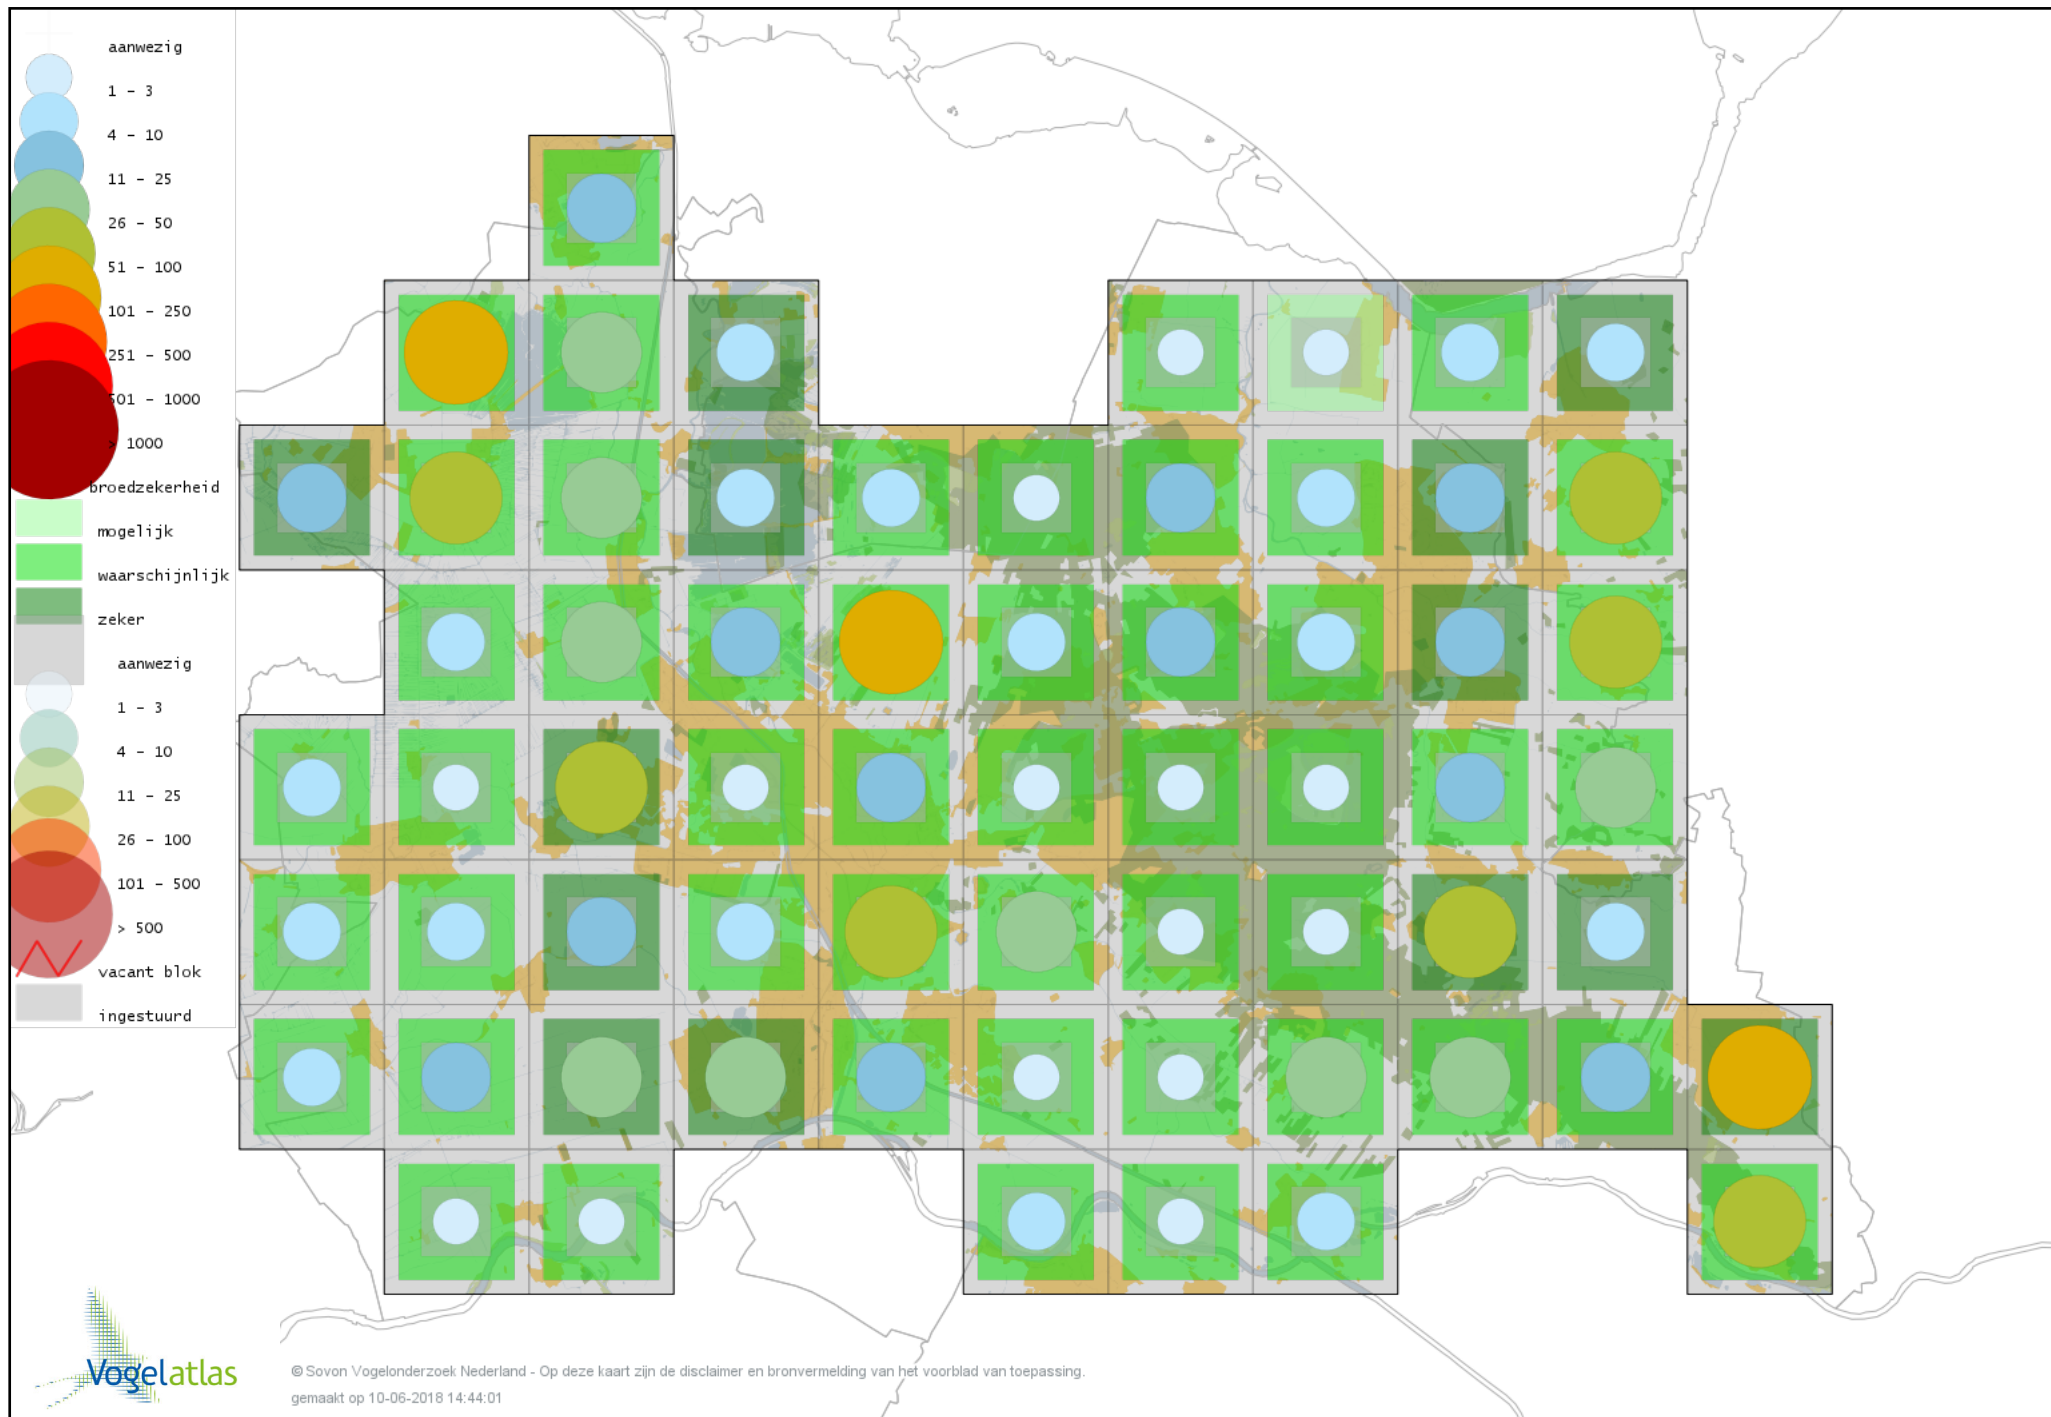

Voorlopige verspreidingskaart Huiszwaluw broedseizoen

Voorlopige verspreidingskaart Cetti's Zanger broedseizoen

Voorlopige verspreidingskaart Staartmees broedseizoen

Voorlopige verspreidingskaart Japanse Nachtegaal broedseizoen

Voorlopige verspreidingskaart Fluiters broedseizoen

Voorlopige verspreidingskaart Tjiftjaf broedseizoen

Voorlopige verspreidingskaart Fitis broedseizoen

Voorlopige verspreidingskaart Braamsluiper broedseizoen

Voorlopige verspreidingskaart Grasmus broedseizoen

Voorlopige verspreidingskaart Tuinfluiter broedseizoen

Voorlopige verspreidingskaart Zwartkop broedseizoen

Voorlopige verspreidingskaart Sprinkhaanzanger broedseizoen