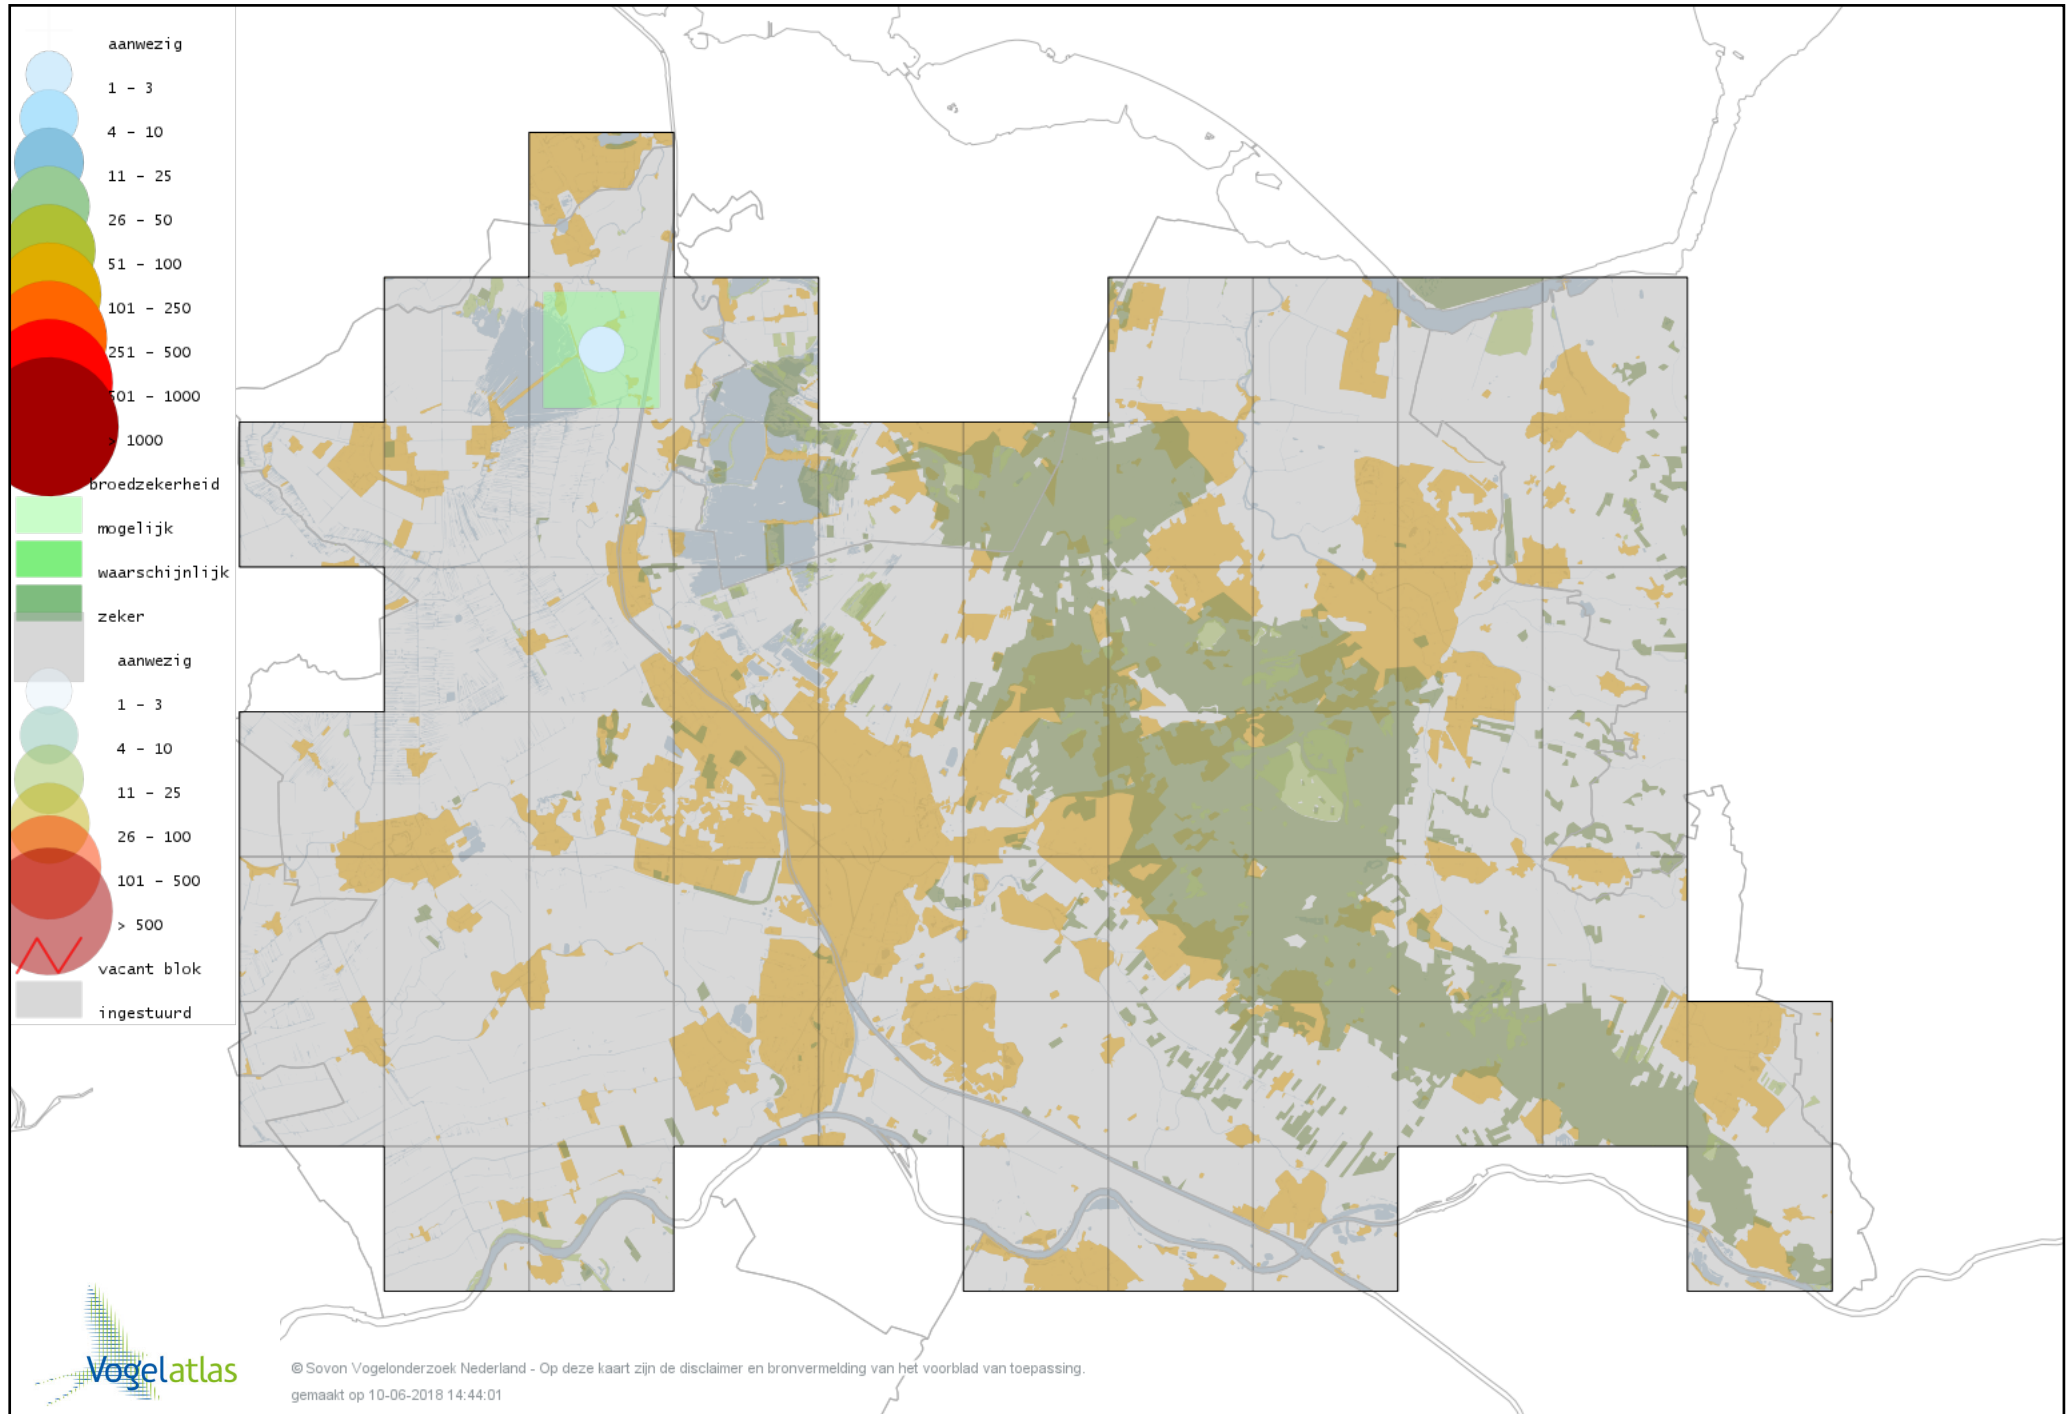

Voorlopige verspreidingskaart Smient broedseizoen

Voorlopige verspreidingskaart Slobeend broedseizoen

Voorlopige verspreidingskaart Wilde Eend broedseizoen

Voorlopige verspreidingskaart Soepeend broedseizoen

Voorlopige verspreidingskaart Pijlstaart broedseizoen

Voorlopige verspreidingskaart Zomertaling broedseizoen

Voorlopige verspreidingskaart Wintertaling broedseizoen

Voorlopige verspreidingskaart hybride eend broedseizoen

Voorlopige verspreidingskaart Patrijs broedseizoen

Voorlopige verspreidingskaart Kwartel broedseizoen

Voorlopige verspreidingskaart Kip broedseizoen

Voorlopige verspreidingskaart Kalkoen broedseizoen

Voorlopige verspreidingskaart Fazant broedseizoen

Voorlopige verspreidingskaart Blauwe Pauw broedseizoen

Voorlopige verspreidingskaart Aalscholver broedseizoen

Voorlopige verspreidingskaart Roerdomp broedseizoen

Voorlopige verspreidingskaart Grote Zilverreiger broedseizoen