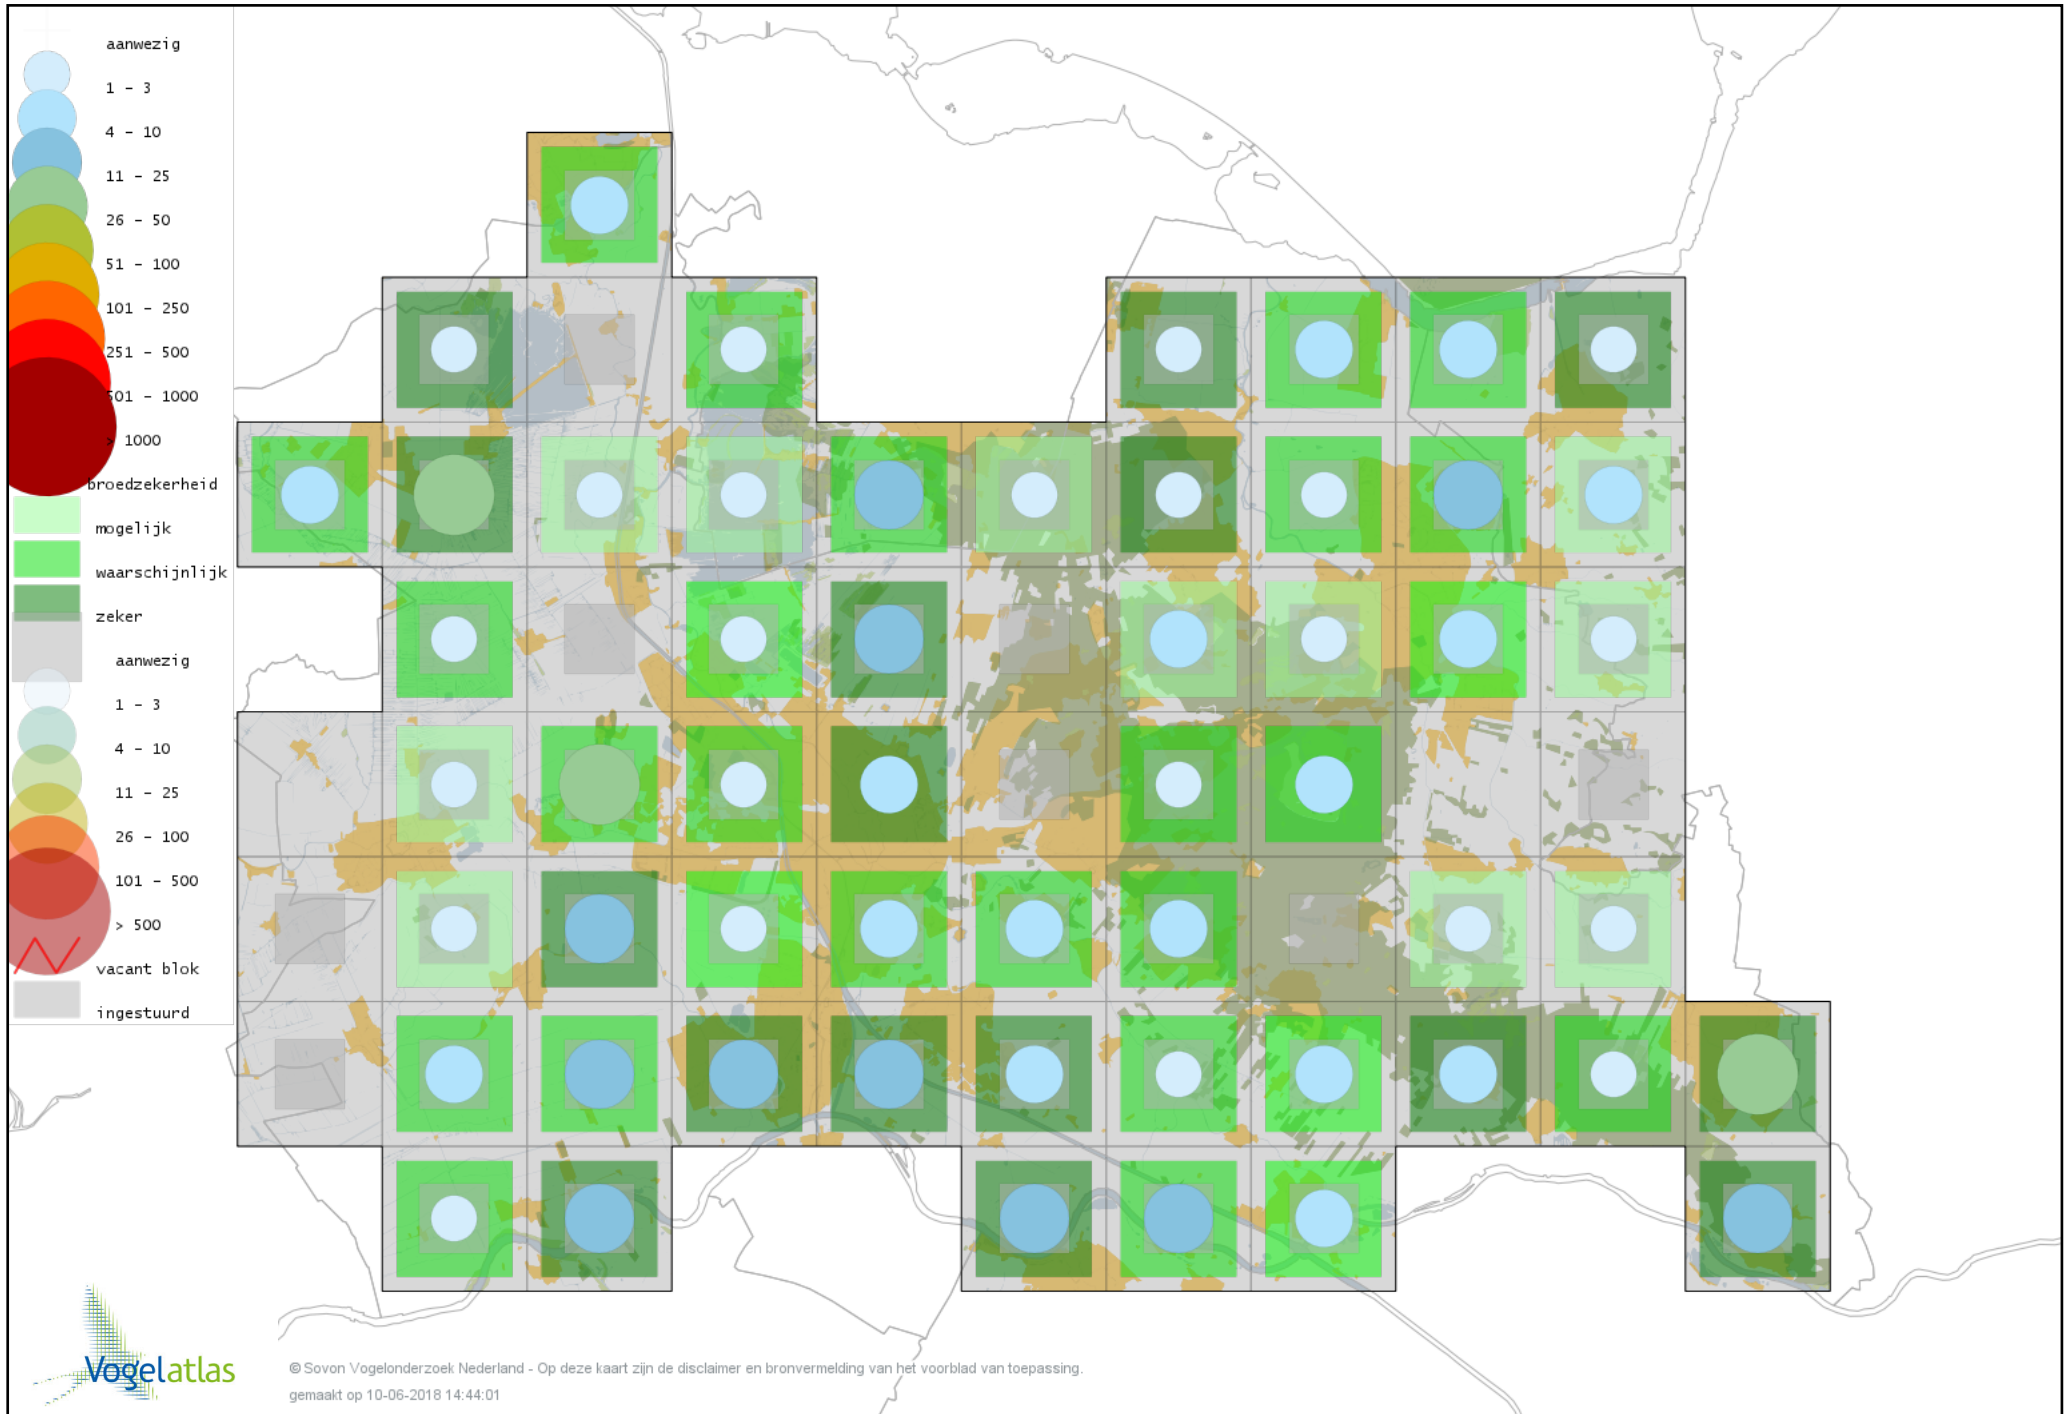

Voorlopige verspreidingskaart Boompieper broedseizoen

Voorlopige verspreidingskaart Graspieper broedseizoen

Voorlopige verspreidingskaart Vink broedseizoen

Voorlopige verspreidingskaart Europese Kanarie broedseizoen

Voorlopige verspreidingskaart Groenling broedseizoen

Voorlopige verspreidingskaart Putter broedseizoen

Voorlopige verspreidingskaart Sijs broedseizoen

Voorlopige verspreidingskaart Kneu broedseizoen

Voorlopige verspreidingskaart Witbandkruisbek broedseizoen

Voorlopige verspreidingskaart Kruisbek broedseizoen

Voorlopige verspreidingskaart Goudvink broedseizoen

Voorlopige verspreidingskaart Appelvink broedseizoen

Voorlopige verspreidingskaart Geelgors broedseizoen