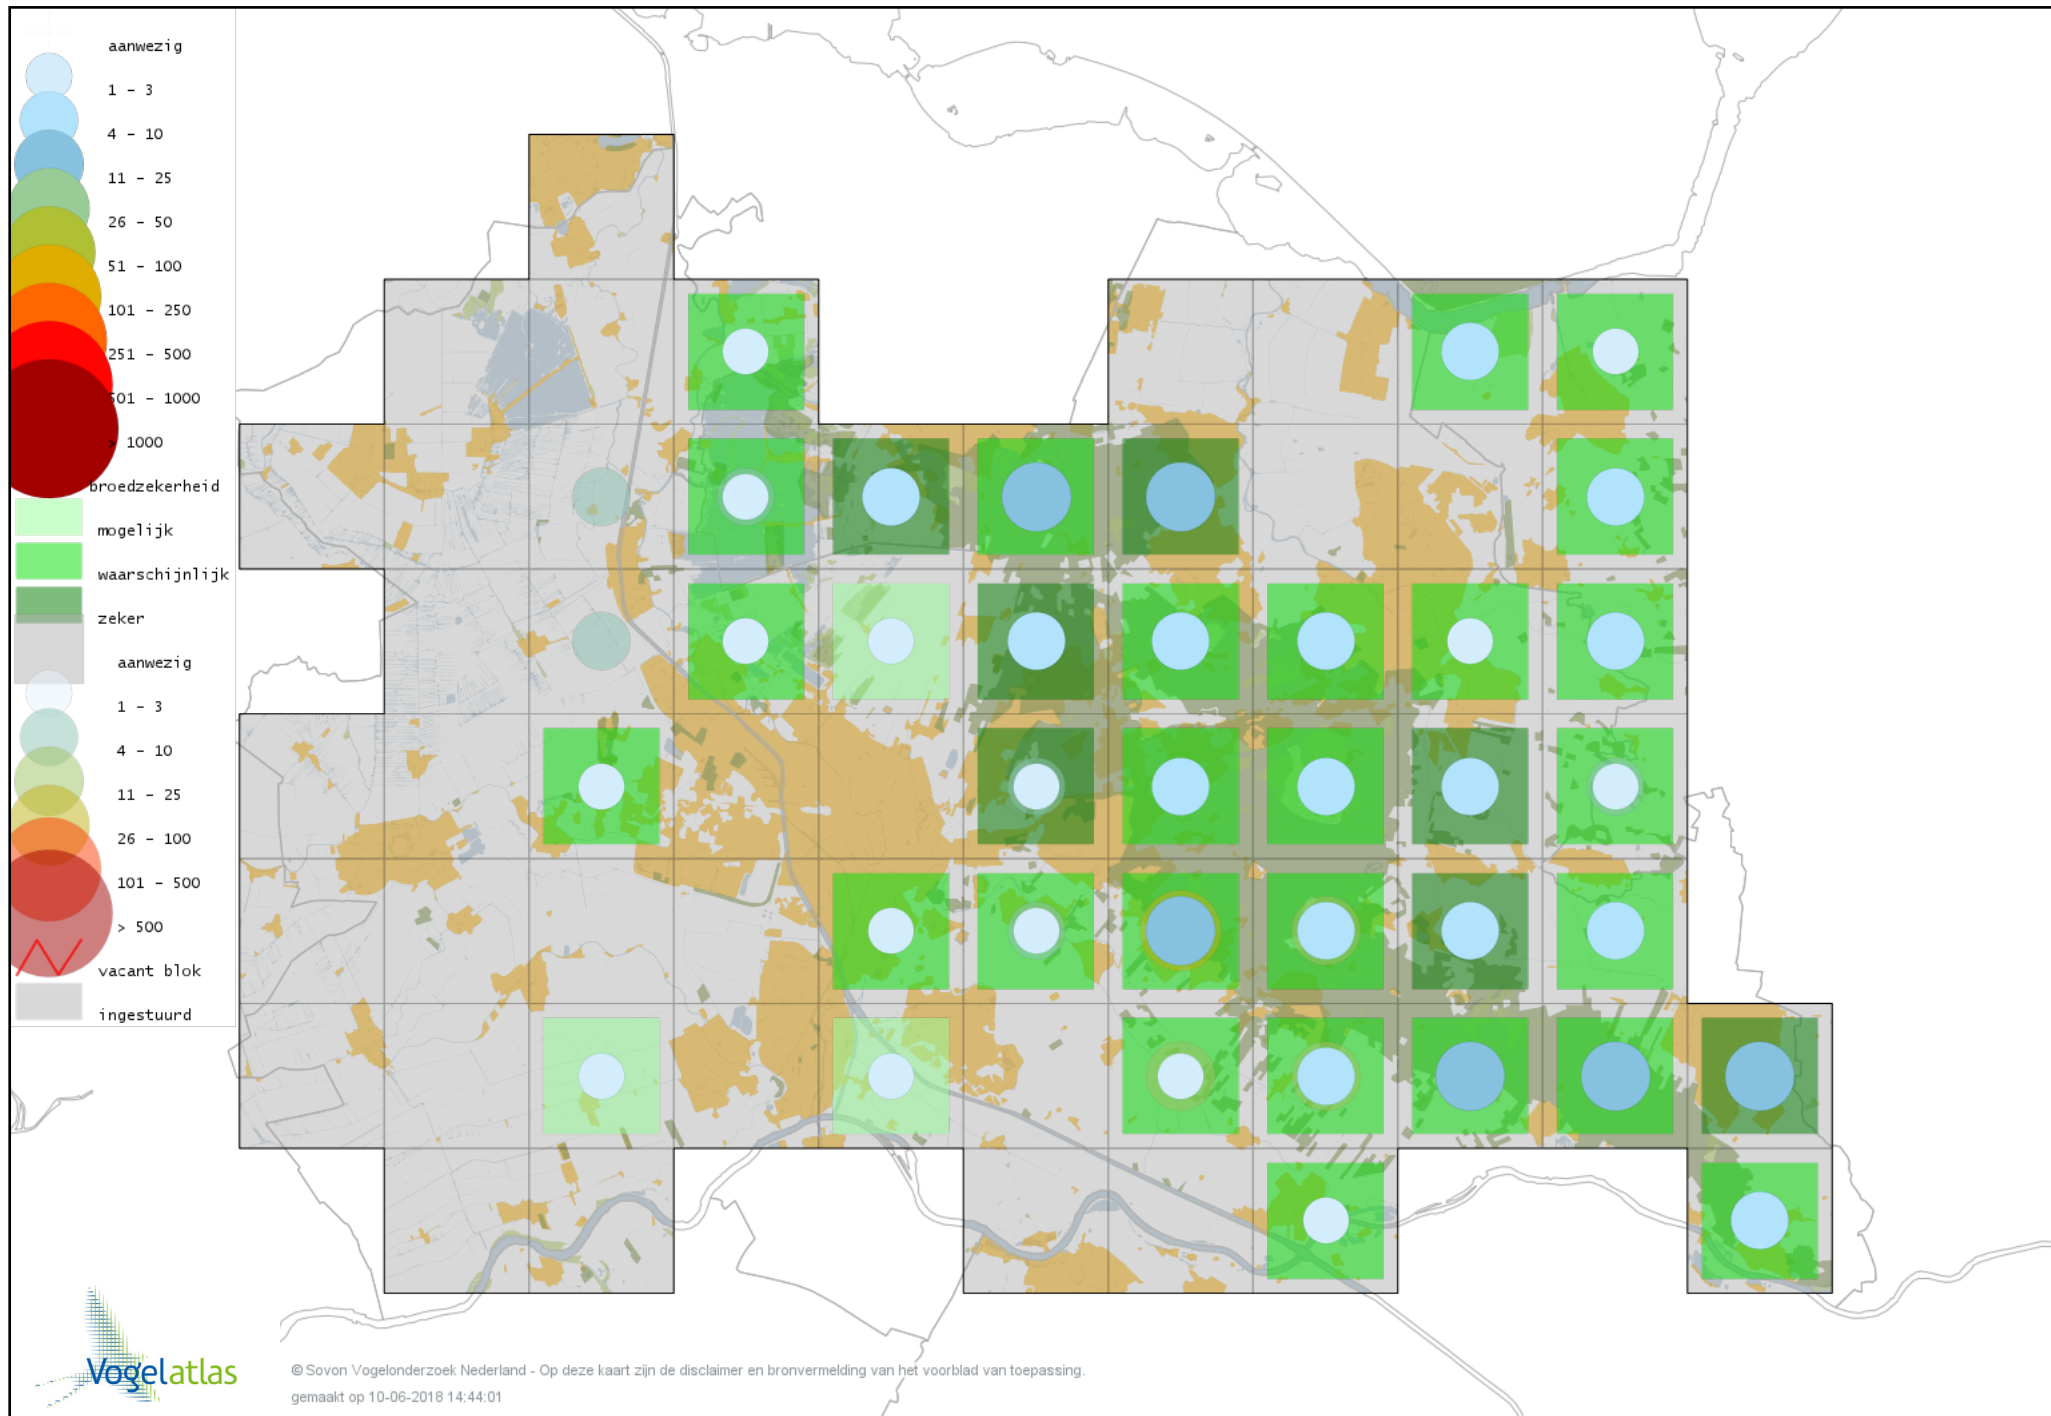

Voorlopige verspreidingskaart Nachtzwaluw broedseizoen

Voorlopige verspreidingskaart Gierzwaluw broedseizoen

Voorlopige verspreidingskaart IJsvogel broedseizoen

Voorlopige verspreidingskaart Groene Specht broedseizoen

Voorlopige verspreidingskaart Zwarte Specht broedseizoen

Voorlopige verspreidingskaart Grote Bonte Specht broedseizoen

Voorlopige verspreidingskaart Middelste Bonte Specht broedseizoen

Voorlopige verspreidingskaart Kleine Bonte Specht broedseizoen

Voorlopige verspreidingskaart Wielewaal broedseizoen

Voorlopige verspreidingskaart Grauwe Klauwier broedseizoen

Voorlopige verspreidingskaart Ekster broedseizoen

Voorlopige verspreidingskaart Gaai broedseizoen