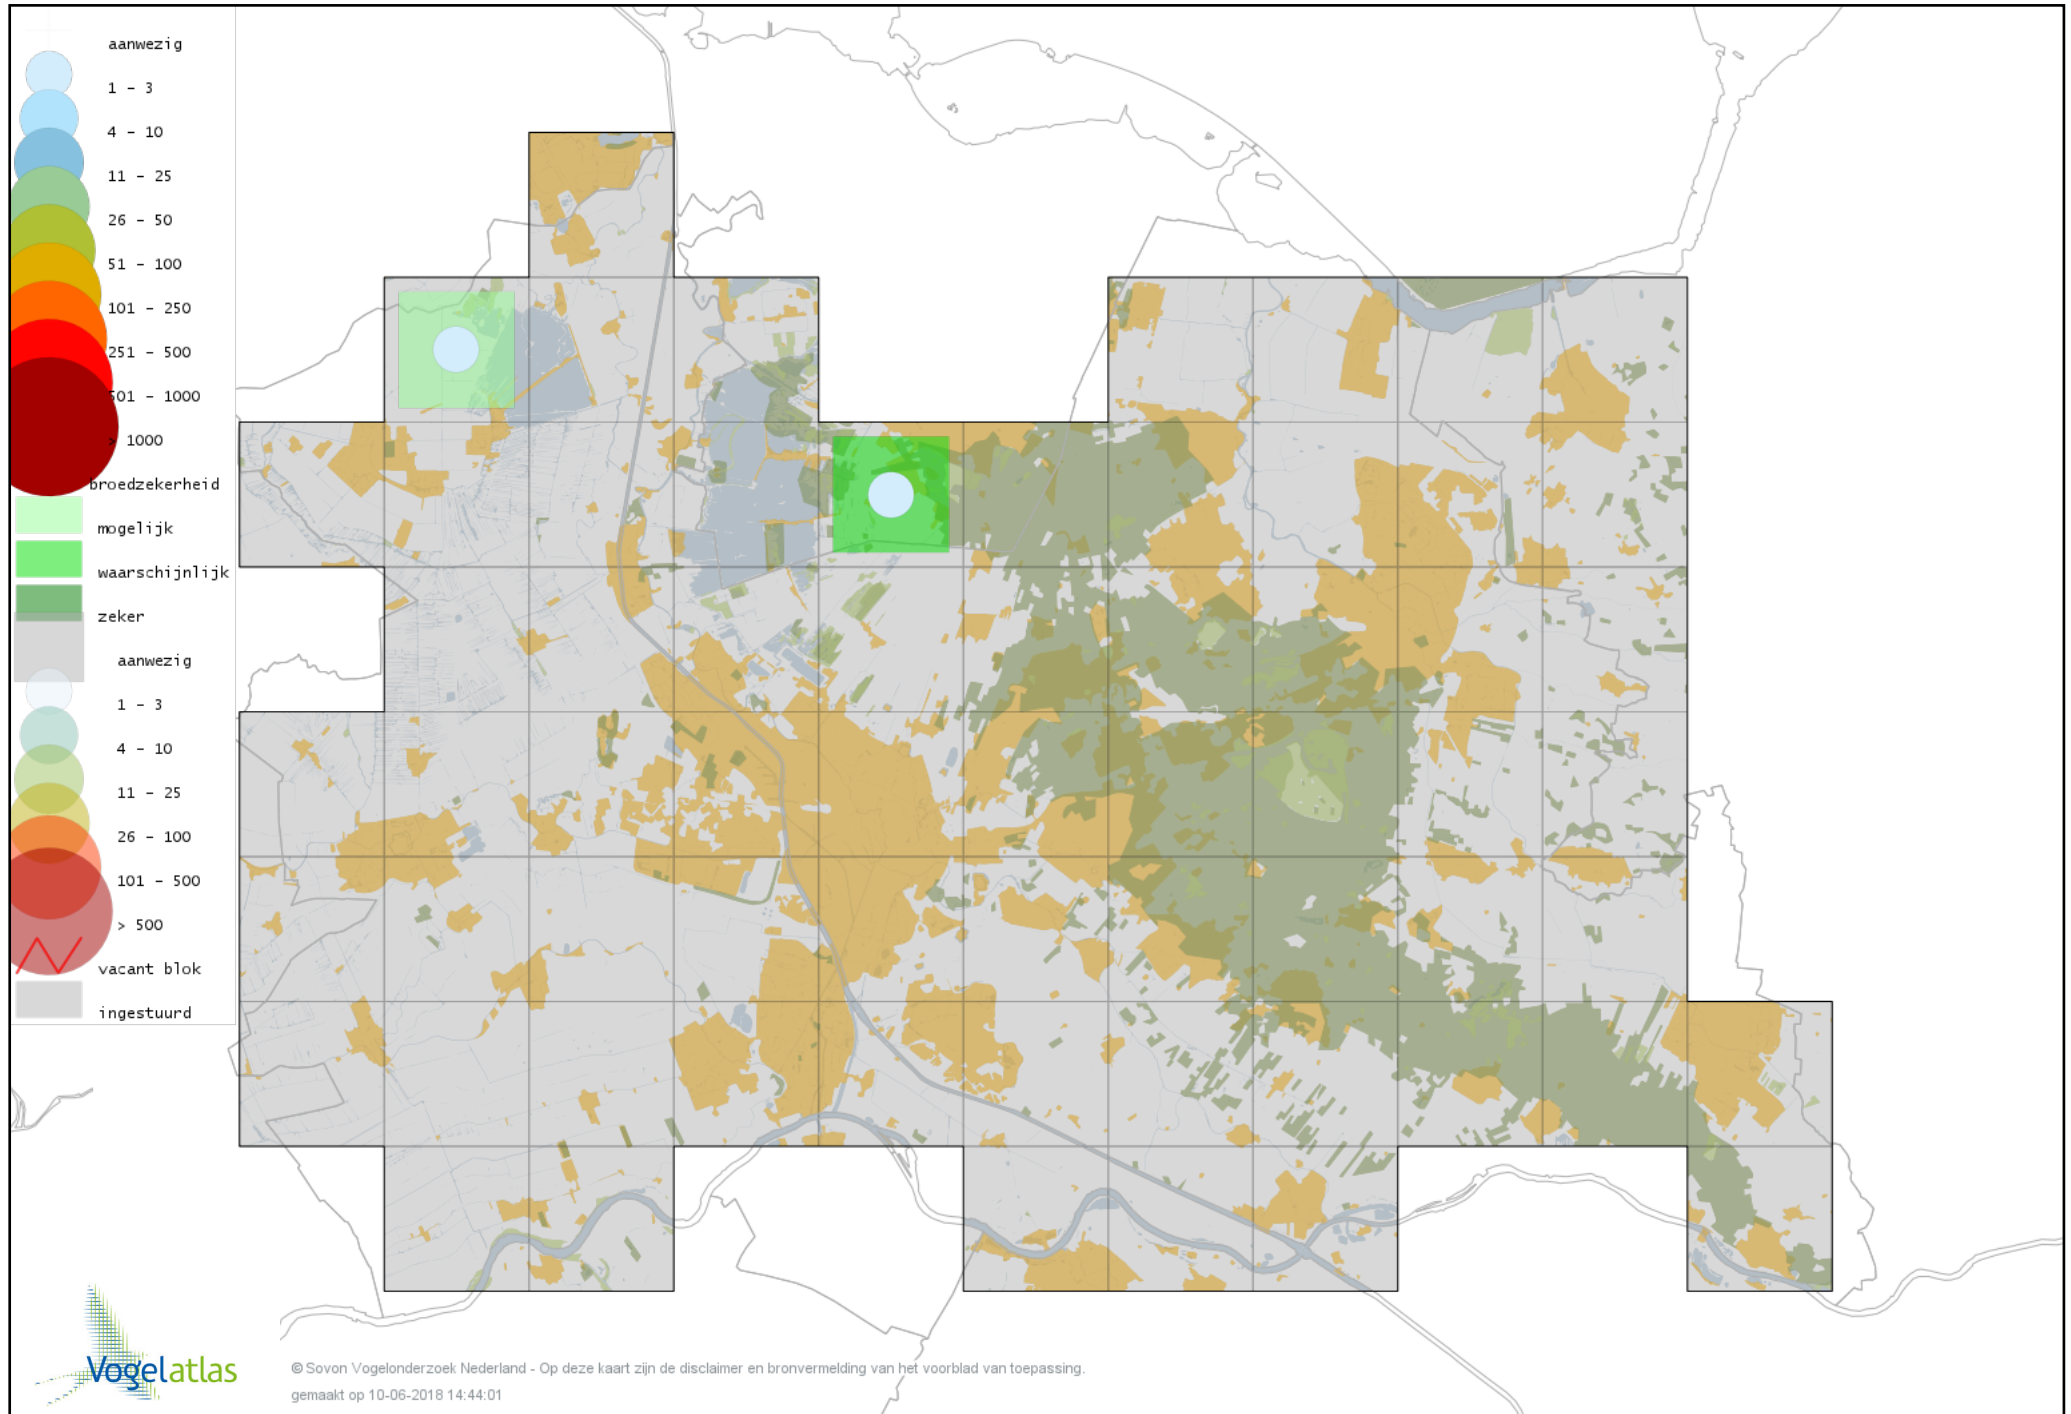

Voorlopige verspreidingskaart Mandarijneend broedseizoen

Voorlopige verspreidingskaart Rosse Stekelstaart broedseizoen

Voorlopige verspreidingskaart Brilduiker broedseizoen

Voorlopige verspreidingskaart Krakeend broedseizoen

Voorlopige verspreidingskaart Smient broedseizoen

Voorlopige verspreidingskaart Slobeend broedseizoen

Voorlopige verspreidingskaart Wilde Eend broedseizoen

Voorlopige verspreidingskaart Soepeend broedseizoen

Voorlopige verspreidingskaart Pijlstaart broedseizoen

Voorlopige verspreidingskaart Zomertaling broedseizoen

Voorlopige verspreidingskaart Wintertaling broedseizoen

Voorlopige verspreidingskaart hybride eend broedseizoen