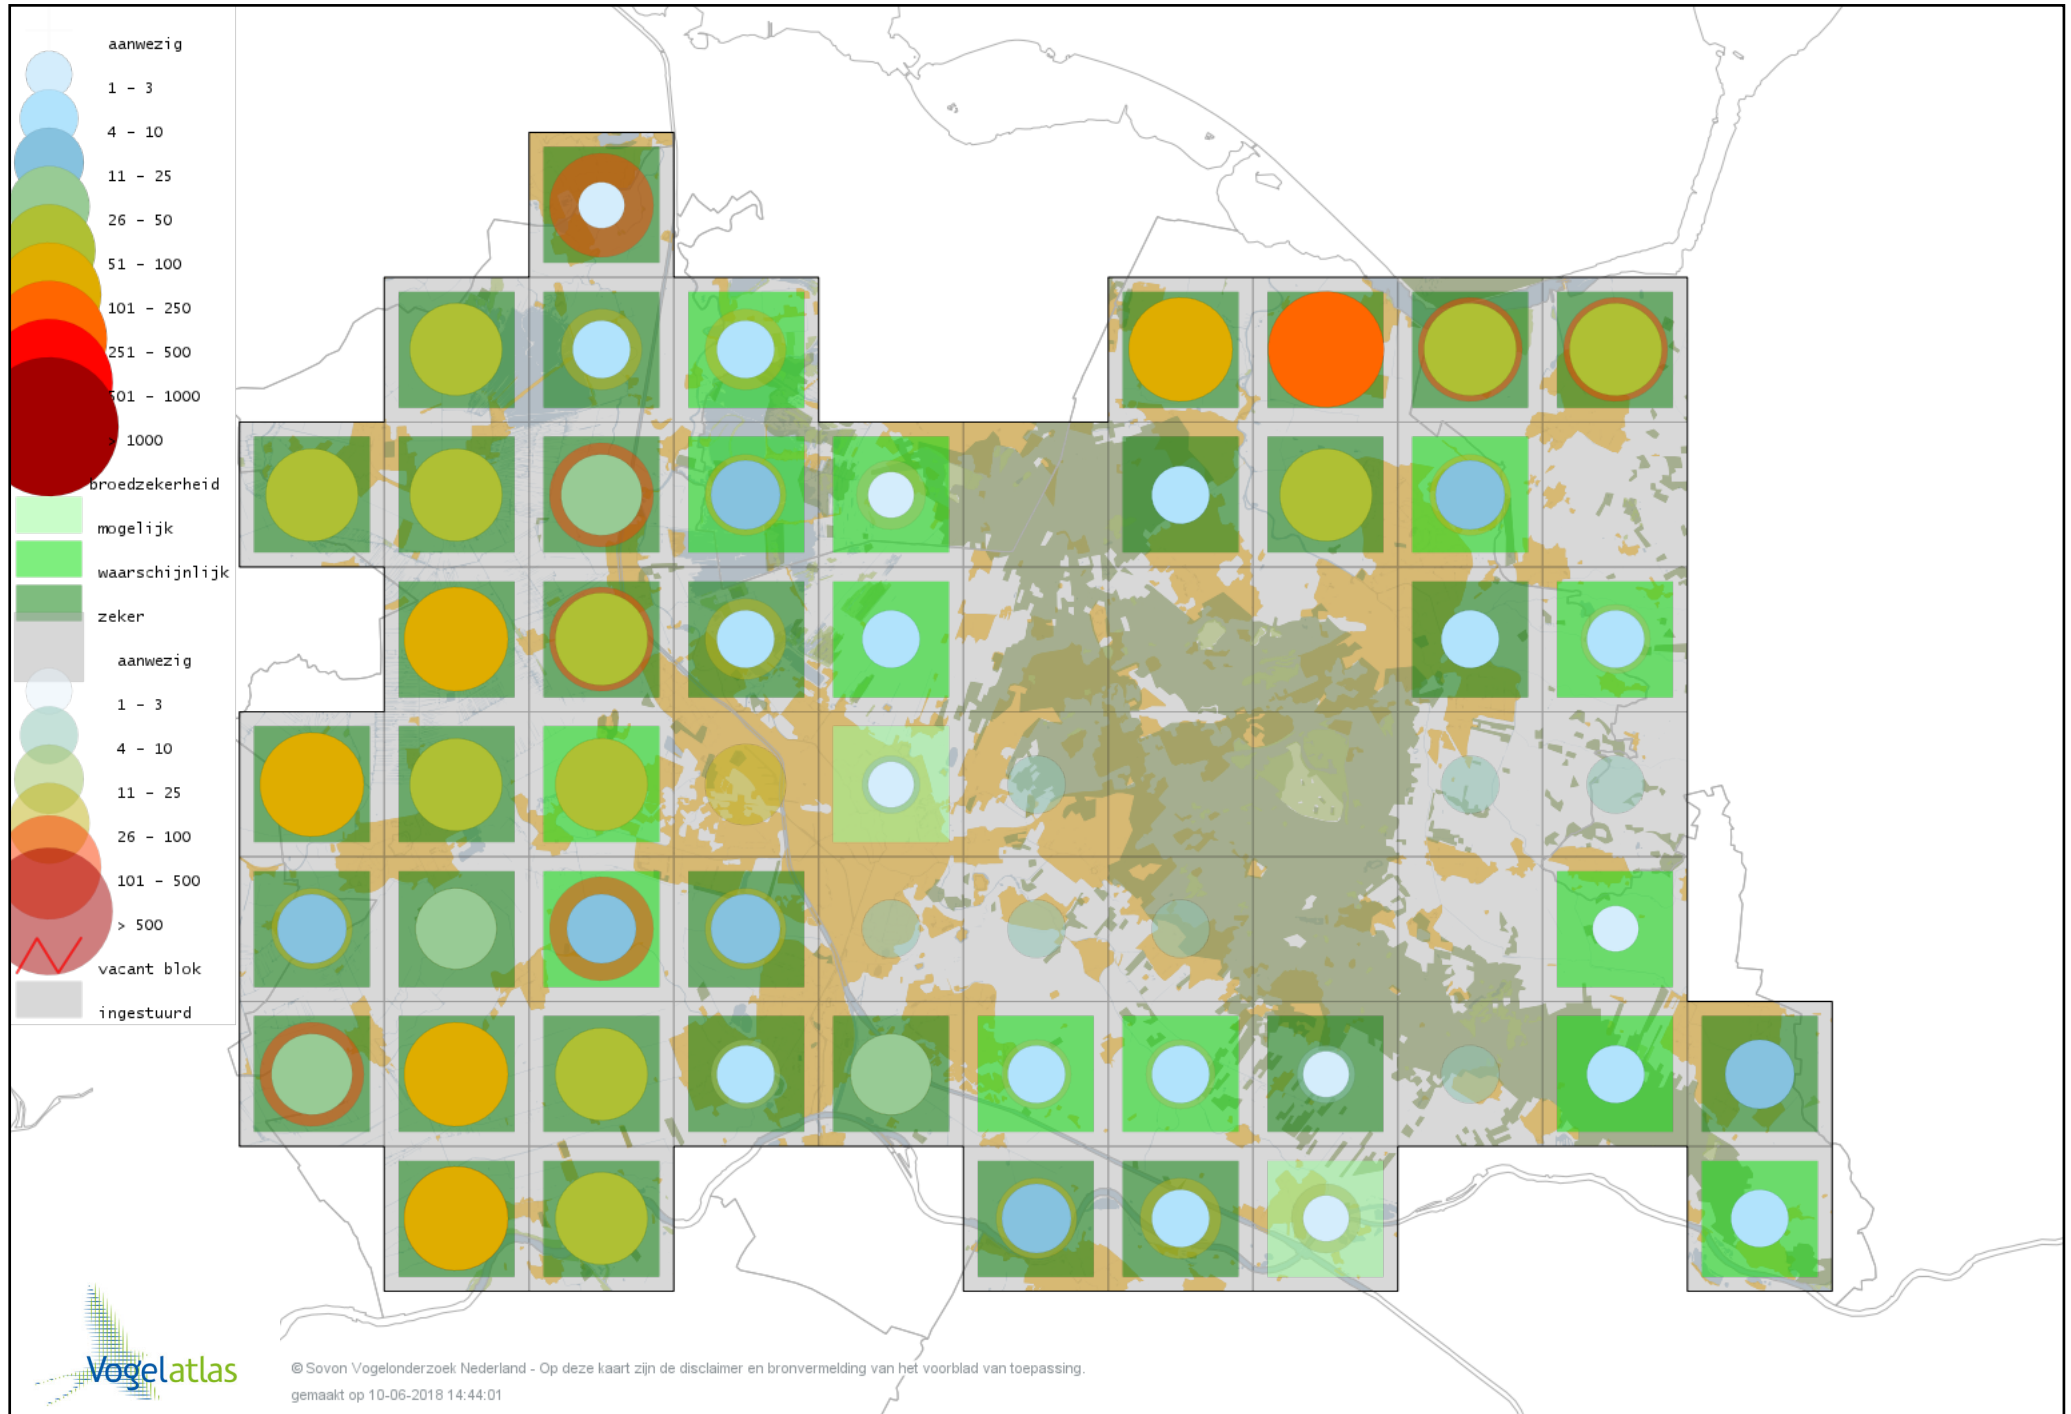

Voorlopige verspreidingskaart Meerkoet broedseizoen

Voorlopige verspreidingskaart Scholekster broedseizoen

Voorlopige verspreidingskaart Steltkluut broedseizoen

Voorlopige verspreidingskaart Kluut broedseizoen

Voorlopige verspreidingskaart Kleine Plevier broedseizoen

Voorlopige verspreidingskaart Bontbekplevier broedseizoen

Voorlopige verspreidingskaart Kievit broedseizoen

Voorlopige verspreidingskaart Kemphaan broedseizoen

Voorlopige verspreidingskaart Watersnip broedseizoen

Voorlopige verspreidingskaart Houtsnip broedseizoen

Voorlopige verspreidingskaart Grutto broedseizoen

Voorlopige verspreidingskaart Wulp broedseizoen

Voorlopige verspreidingskaart Oeverloper broedseizoen