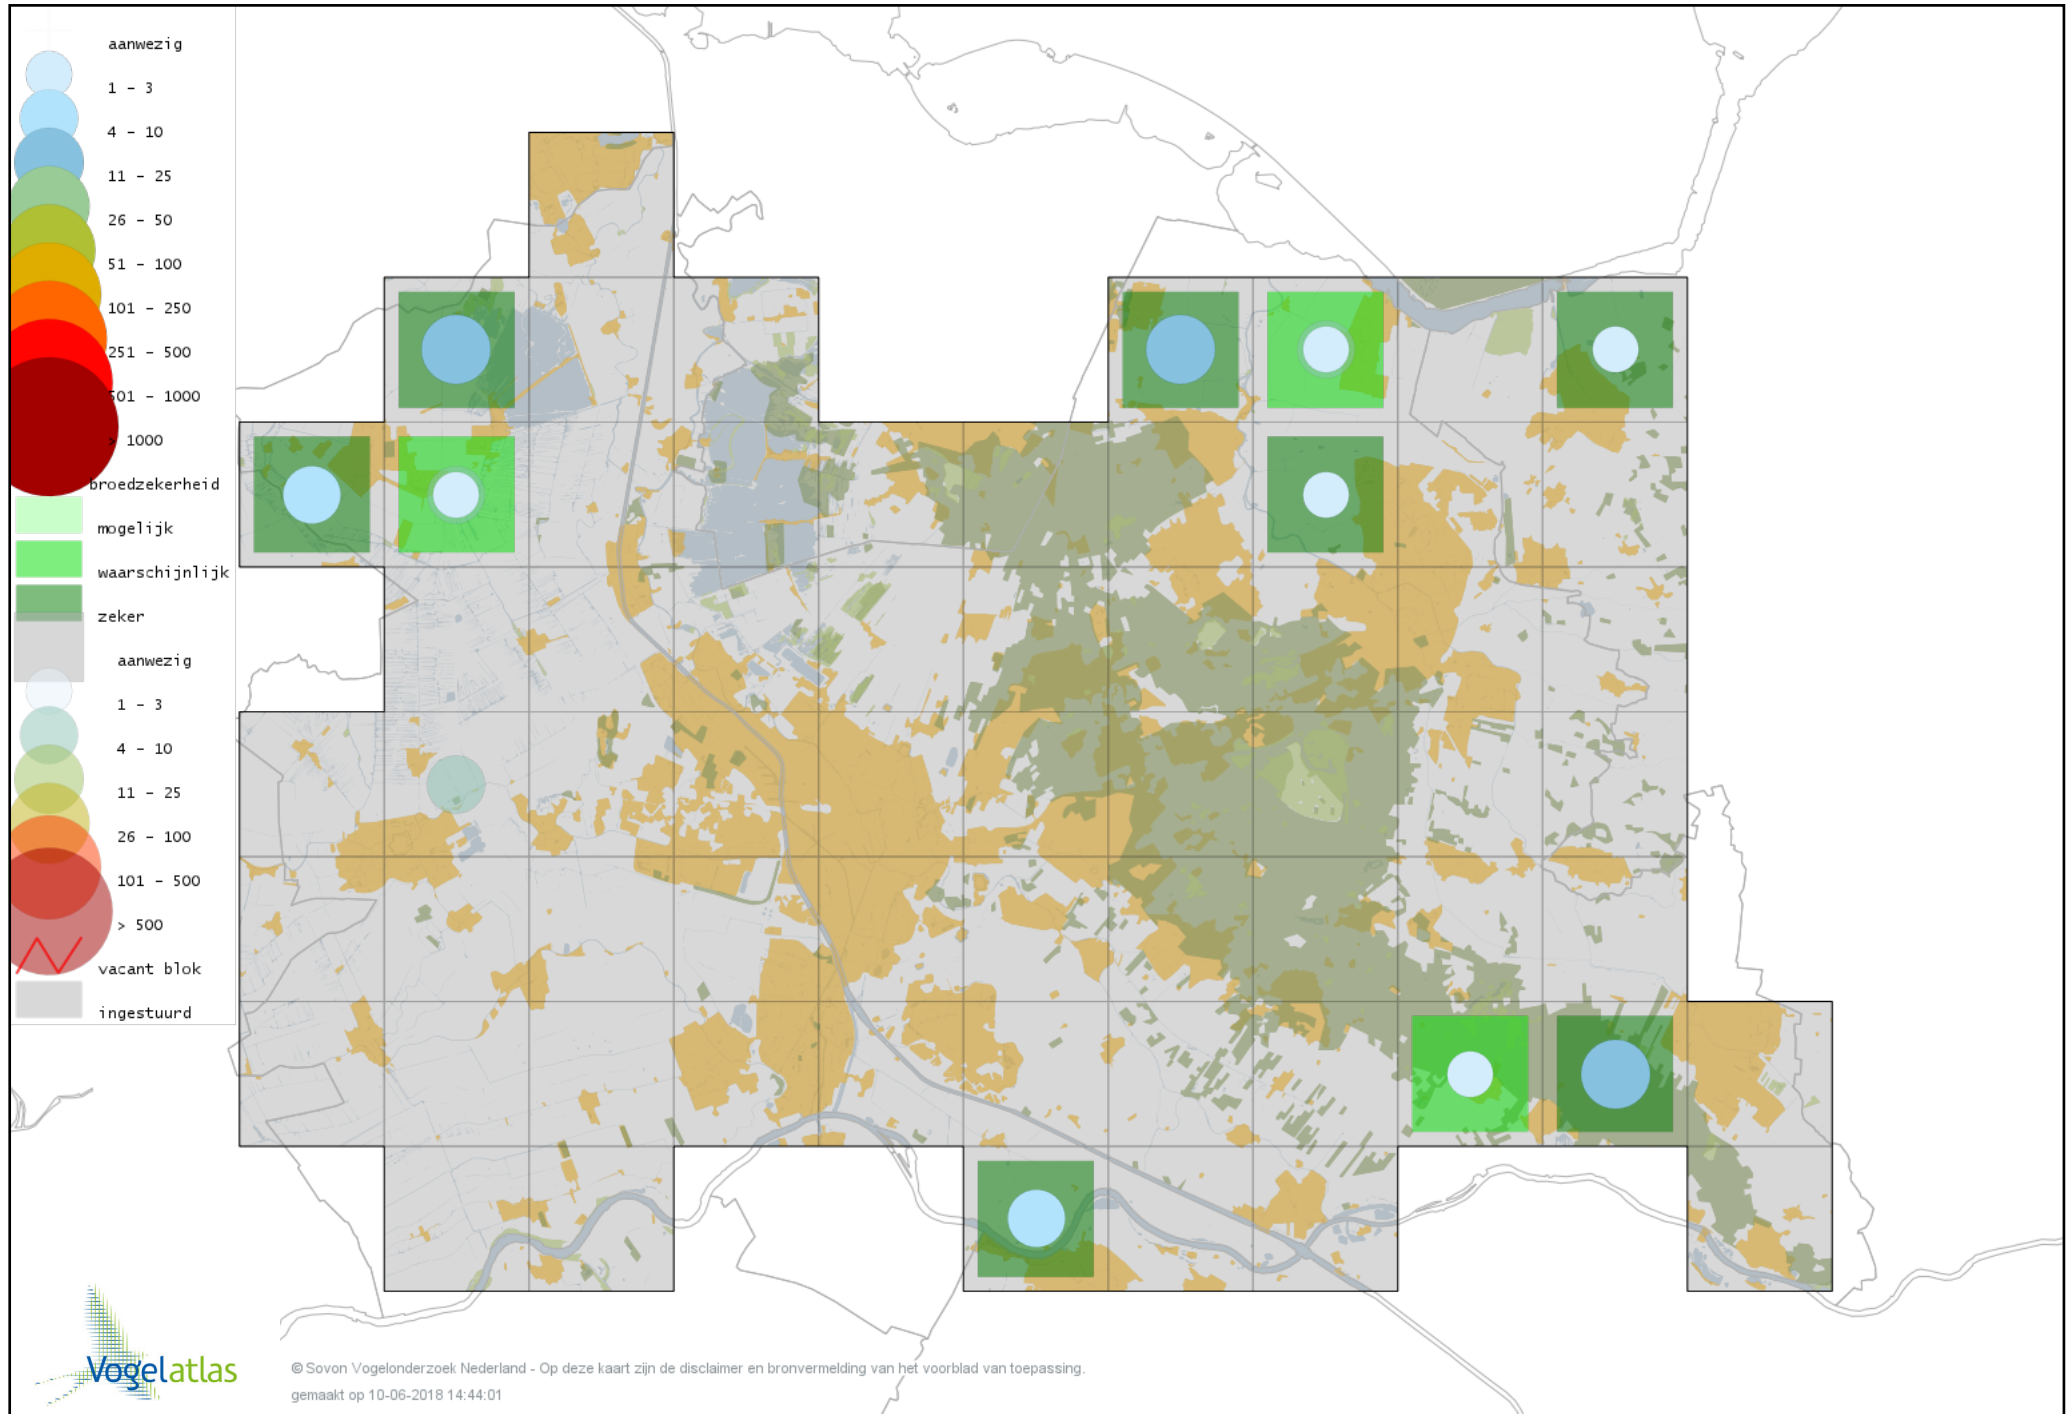

Voorlopige verspreidingskaart Porseleinhoen broedseizoen

Voorlopige verspreidingskaart Kleinst Waterhoen broedseizoen

Voorlopige verspreidingskaart Kwartelkoning broedseizoen

Voorlopige verspreidingskaart Waterhoen broedseizoen

Voorlopige verspreidingskaart Meerkoet broedseizoen

Voorlopige verspreidingskaart Scholekster broedseizoen

Voorlopige verspreidingskaart Steltkluut broedseizoen

Voorlopige verspreidingskaart Kluut broedseizoen

Voorlopige verspreidingskaart Kleine Plevier broedseizoen

Voorlopige verspreidingskaart Bontbekplevier broedseizoen

Voorlopige verspreidingskaart Kievit broedseizoen

Voorlopige verspreidingskaart Kemphaan broedseizoen

Voorlopige verspreidingskaart Watersnip broedseizoen

Voorlopige verspreidingskaart Houtsnip broedseizoen

Voorlopige verspreidingskaart Grutto broedseizoen

Voorlopige verspreidingskaart Wulp broedseizoen

Voorlopige verspreidingskaart Oeverloper broedseizoen