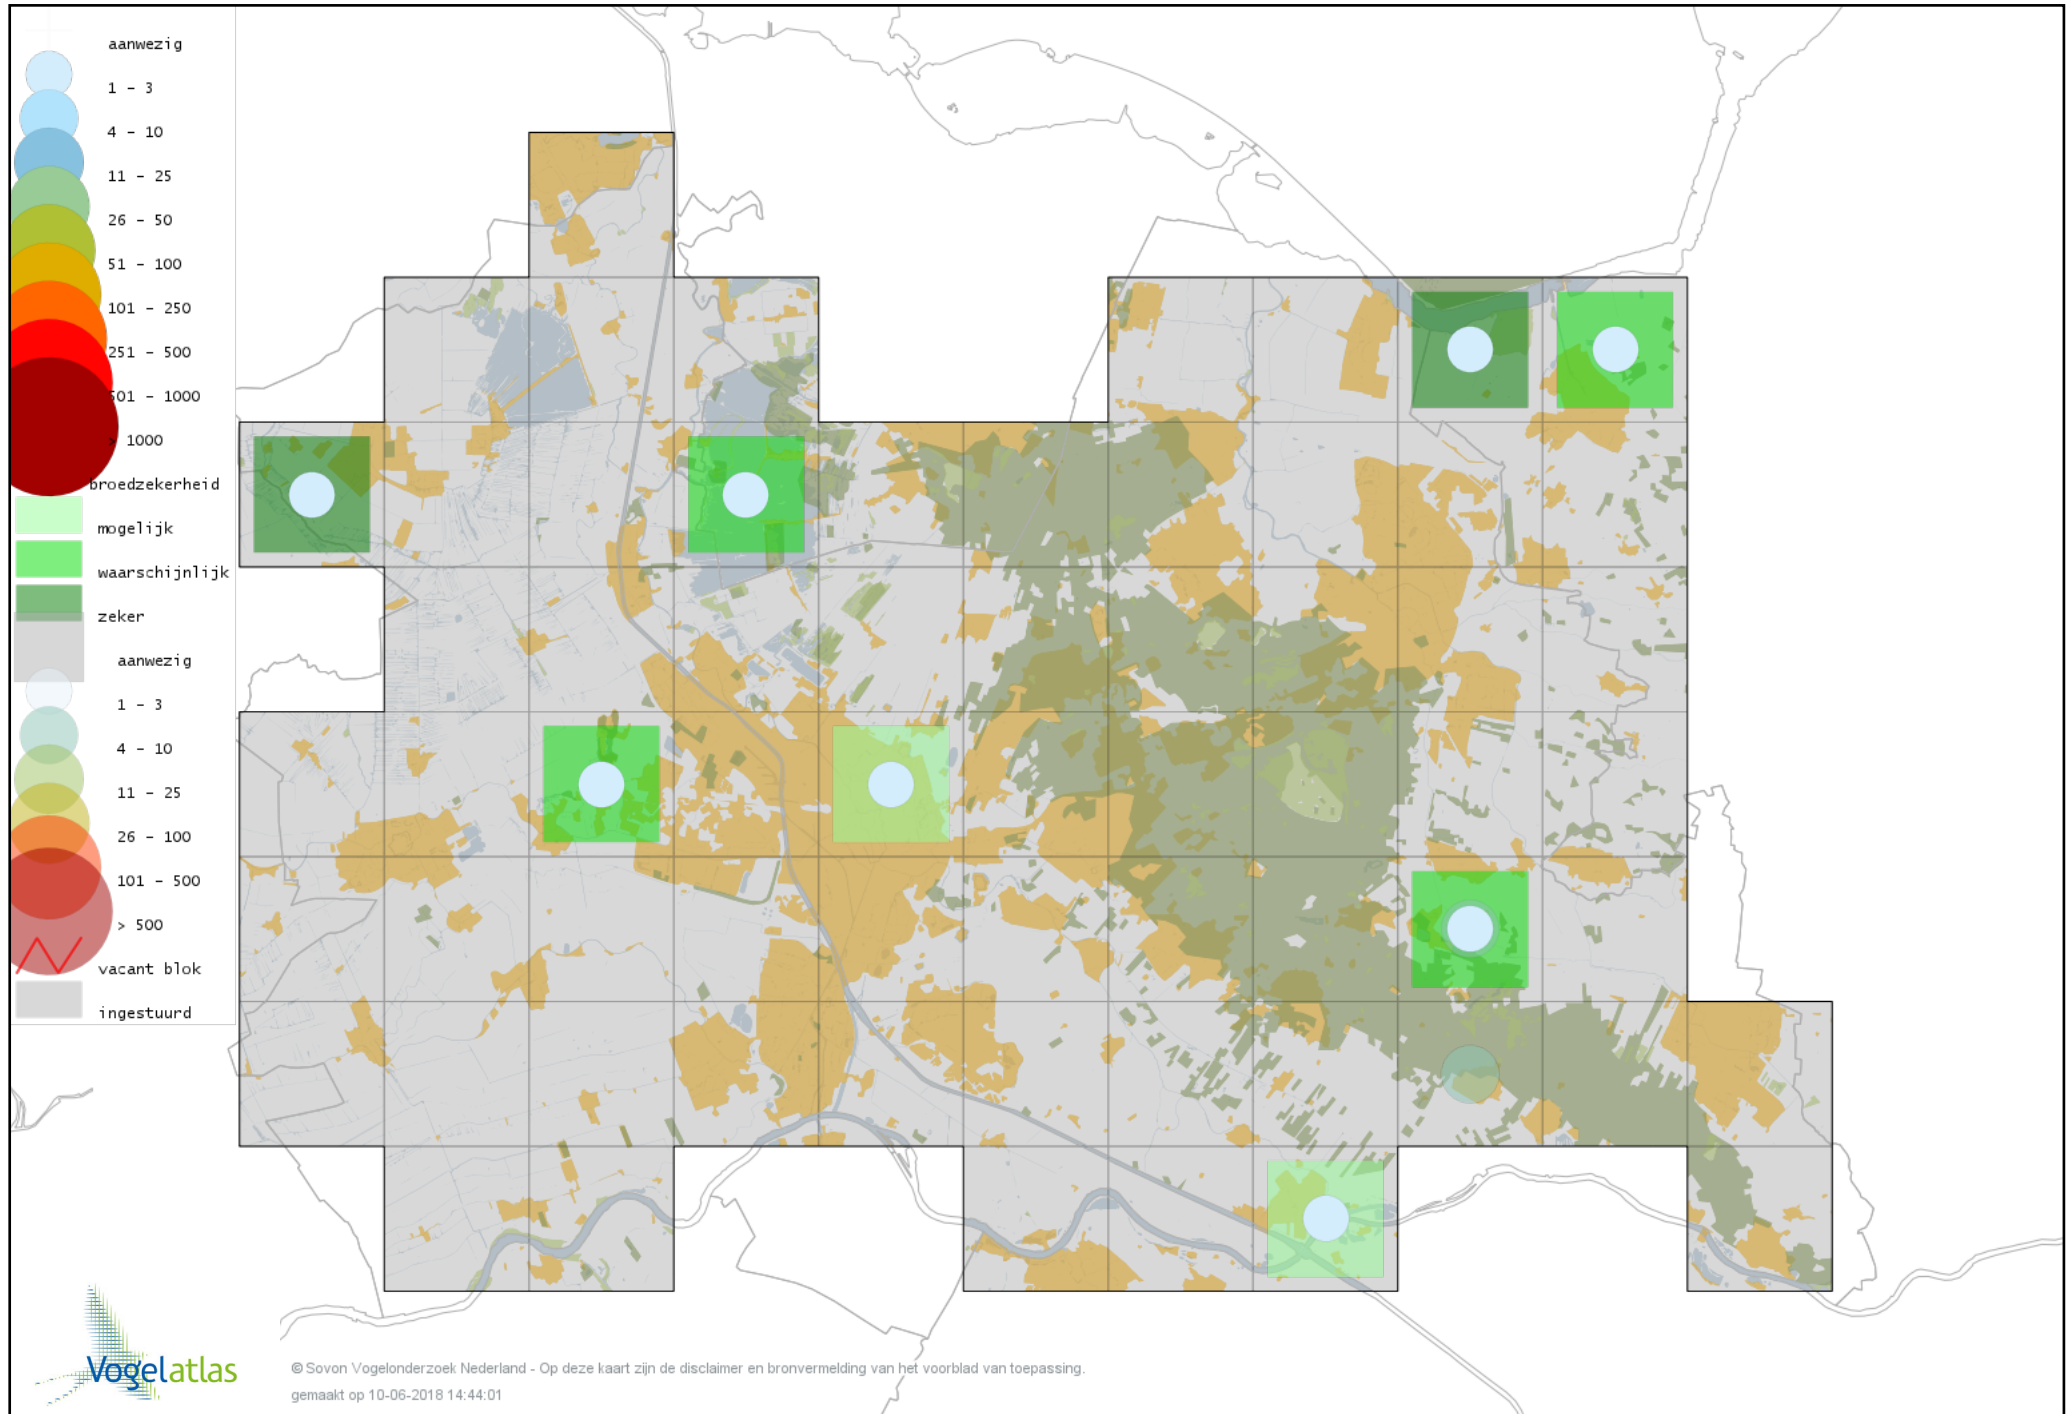

Voorlopige verspreidingskaart Blauwe Pauw broedseizoen

Voorlopige verspreidingskaart Aalscholver broedseizoen

Voorlopige verspreidingskaart Roerdomp broedseizoen

Voorlopige verspreidingskaart Grote Zilverreiger broedseizoen

Voorlopige verspreidingskaart Blauwe Reiger broedseizoen

Voorlopige verspreidingskaart Purperreiger broedseizoen

Voorlopige verspreidingskaart Ooievaar broedseizoen

Voorlopige verspreidingskaart Lepelaar broedseizoen

Voorlopige verspreidingskaart Dodaars broedseizoen

Voorlopige verspreidingskaart Fuut broedseizoen

Voorlopige verspreidingskaart Geoorde Fuut broedseizoen

Voorlopige verspreidingskaart Wespendifeet broedseizoen

Voorlopige verspreidingskaart Bruine Kiekendief broedseizoen

Voorlopige verspreidingskaart Havik broedseizoen

Voorlopige verspreidingskaart Sperwer broedseizoen

Voorlopige verspreidingskaart Buizerd broedseizoen