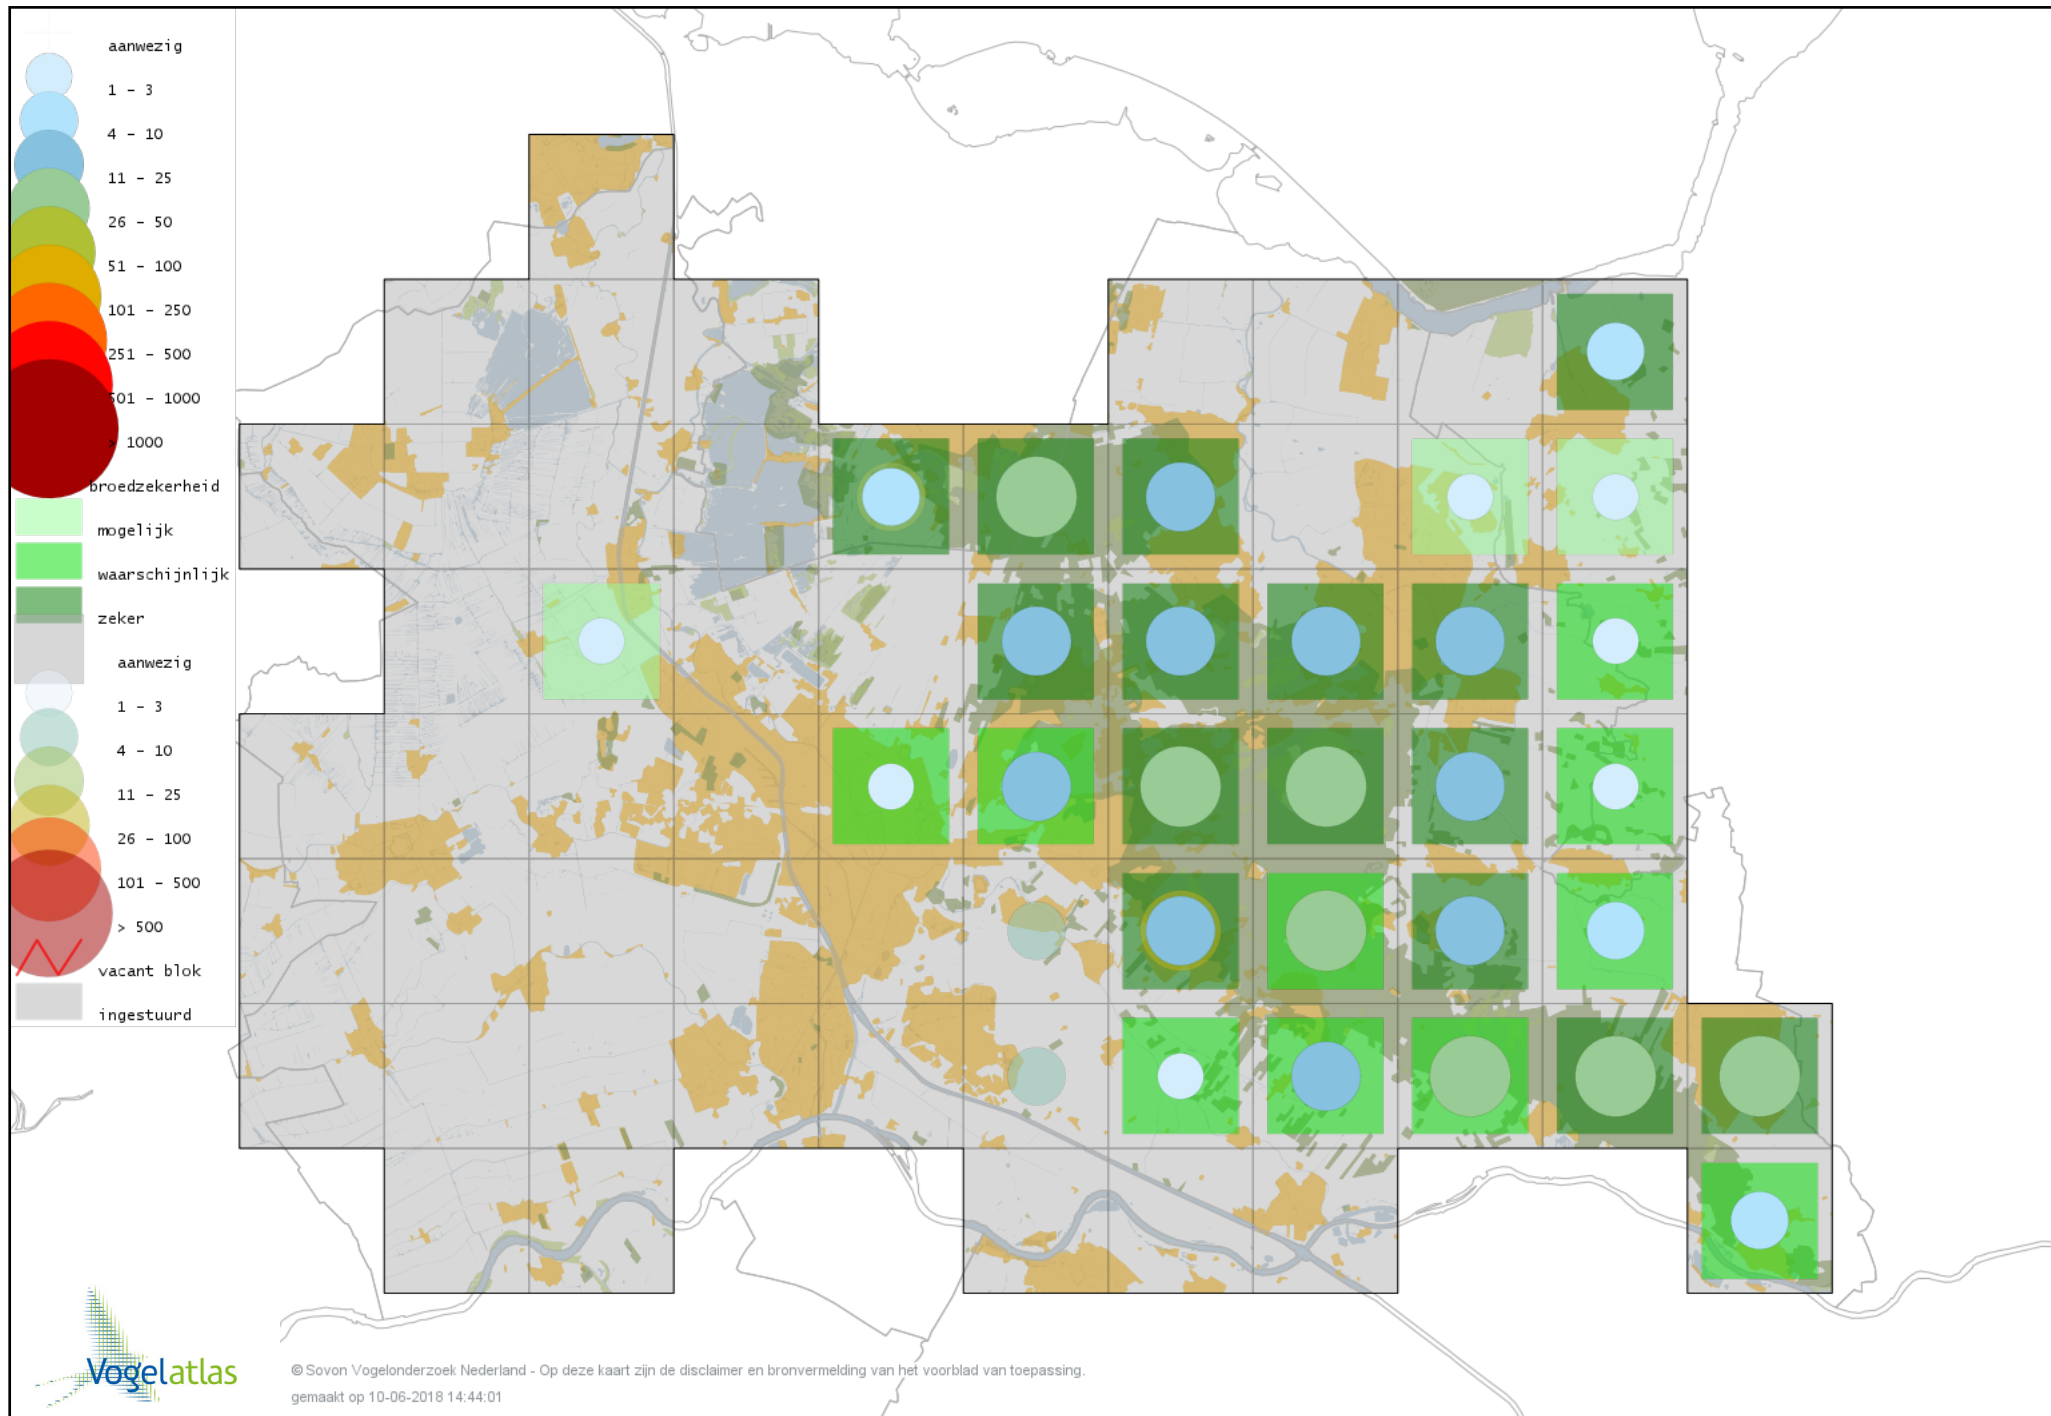

Voorlopige verspreidingskaart Gekraagde Roodstaart broedseizoen

Voorlopige verspreidingskaart Paapje broedseizoen

Voorlopige verspreidingskaart Roodborsttapuit broedseizoen

Voorlopige verspreidingskaart Tapuit broedseizoen

Voorlopige verspreidingskaart Bonte Vliegenvanger broedseizoen

Voorlopige verspreidingskaart Heggenmus broedseizoen

Voorlopige verspreidingskaart Huismus broedseizoen

Voorlopige verspreidingskaart Ringmus broedseizoen