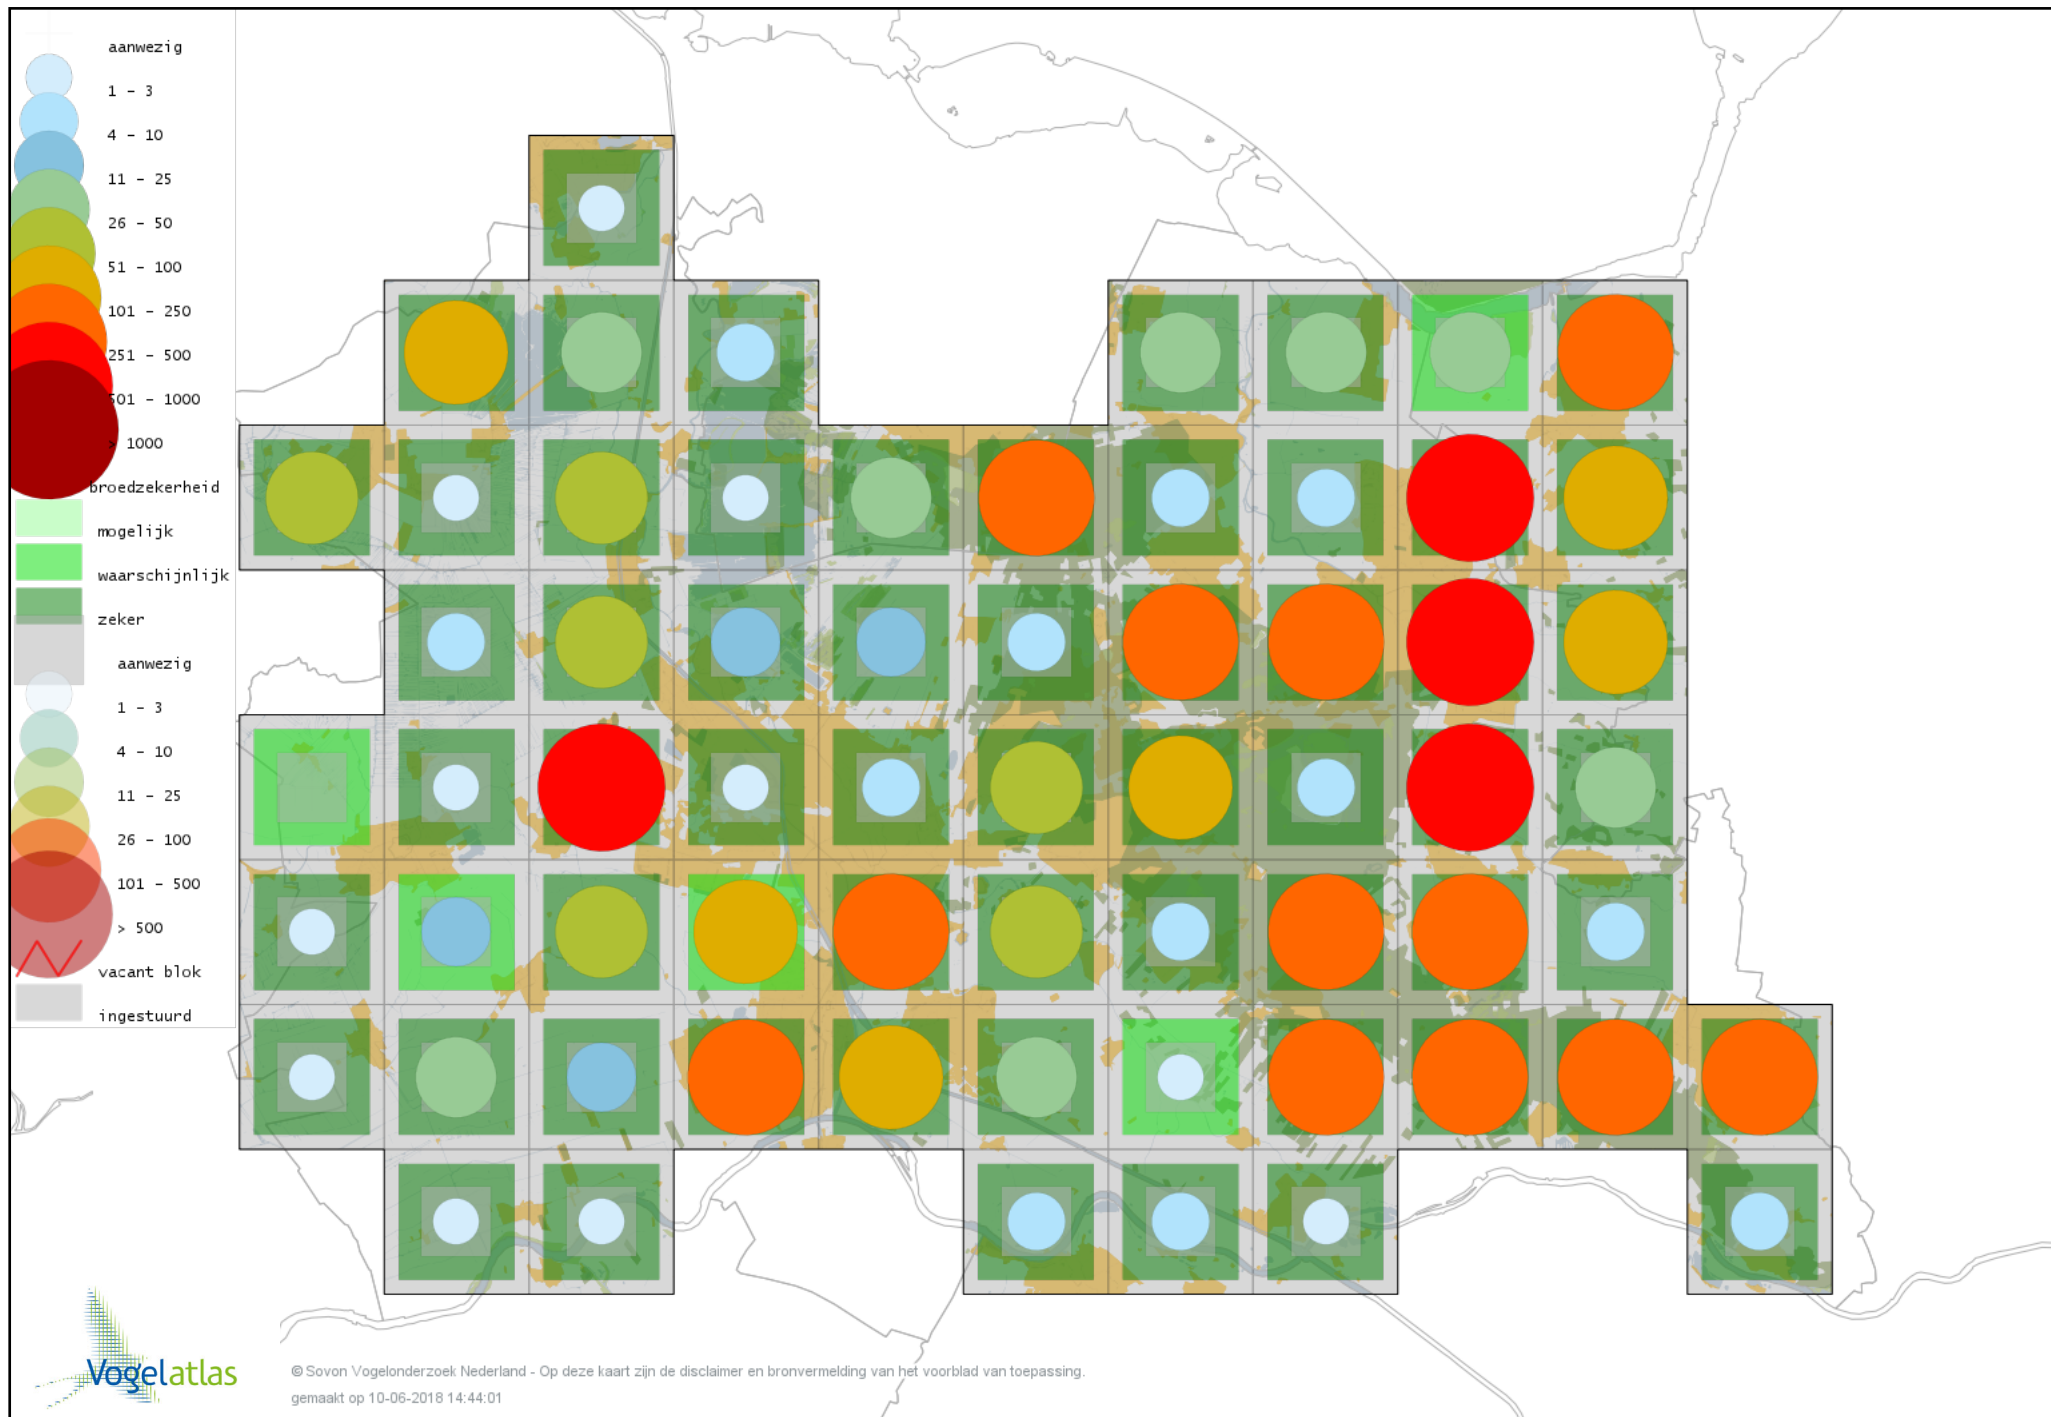

Voorlopige verspreidingskaart Wielewaal broedseizoen

Voorlopige verspreidingskaart Grauwe Klauwier broedseizoen

Voorlopige verspreidingskaart Ekster broedseizoen

Voorlopige verspreidingskaart Gaai broedseizoen

Voorlopige verspreidingskaart Kauw broedseizoen

Voorlopige verspreidingskaart Roek broedseizoen

Voorlopige verspreidingskaart Zwarte Kraai broedseizoen

Voorlopige verspreidingskaart Raaf broedseizoen

Voorlopige verspreidingskaart Goudhaan broedseizoen

Voorlopige verspreidingskaart Vuurgoudhaan broedseizoen

Voorlopige verspreidingskaart Pimpelmees broedseizoen

Voorlopige verspreidingskaart Koolmees broedseizoen

Voorlopige verspreidingskaart Kuifmees broedseizoen