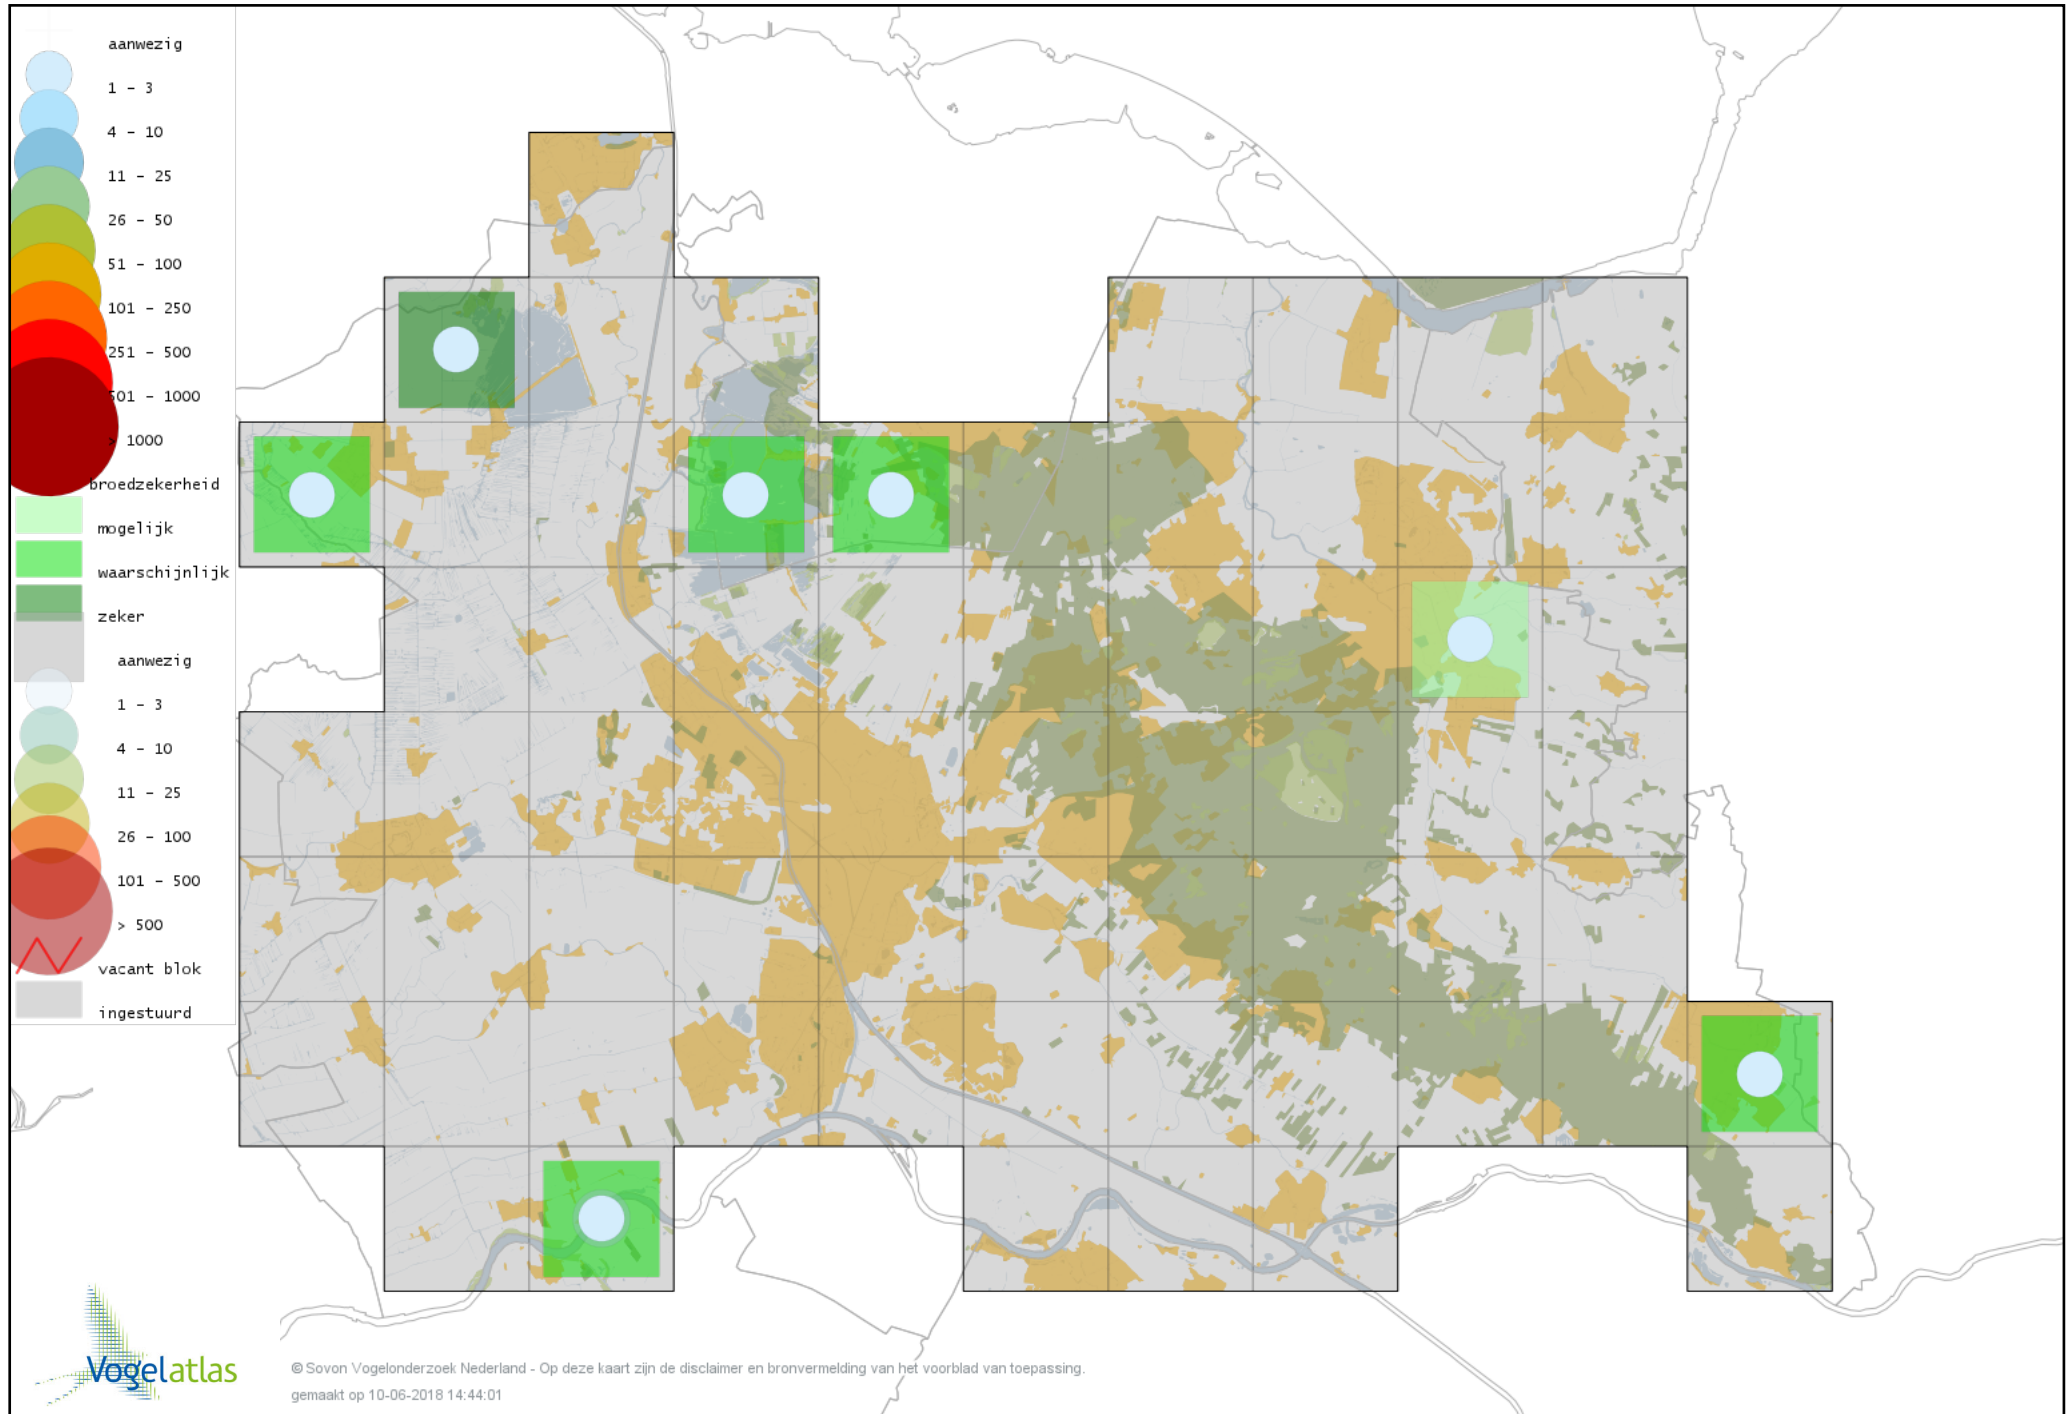

Voorlopige verspreidingskaart Bruine Kiekendief broedseizoen

Voorlopige verspreidingskaart Havik broedseizoen

Voorlopige verspreidingskaart Sperwer broedseizoen

Voorlopige verspreidingskaart Buizerd broedseizoen

Voorlopige verspreidingskaart Torenvalk broedseizoen

Voorlopige verspreidingskaart Boomvalk broedseizoen

Voorlopige verspreidingskaart Slechtvalk broedseizoen

Voorlopige verspreidingskaart Waterral broedseizoen

Voorlopige verspreidingskaart Porseleinhoen broedseizoen

Voorlopige verspreidingskaart Kleinst Waterhoen broedseizoen

Voorlopige verspreidingskaart Kwartelkoning broedseizoen

Voorlopige verspreidingskaart Waterhoen broedseizoen

Voorlopige verspreidingskaart Meerkoet broedseizoen

Voorlopige verspreidingskaart Scholekster broedseizoen

Voorlopige verspreidingskaart Steltkluut broedseizoen

Voorlopige verspreidingskaart Kluut broedseizoen