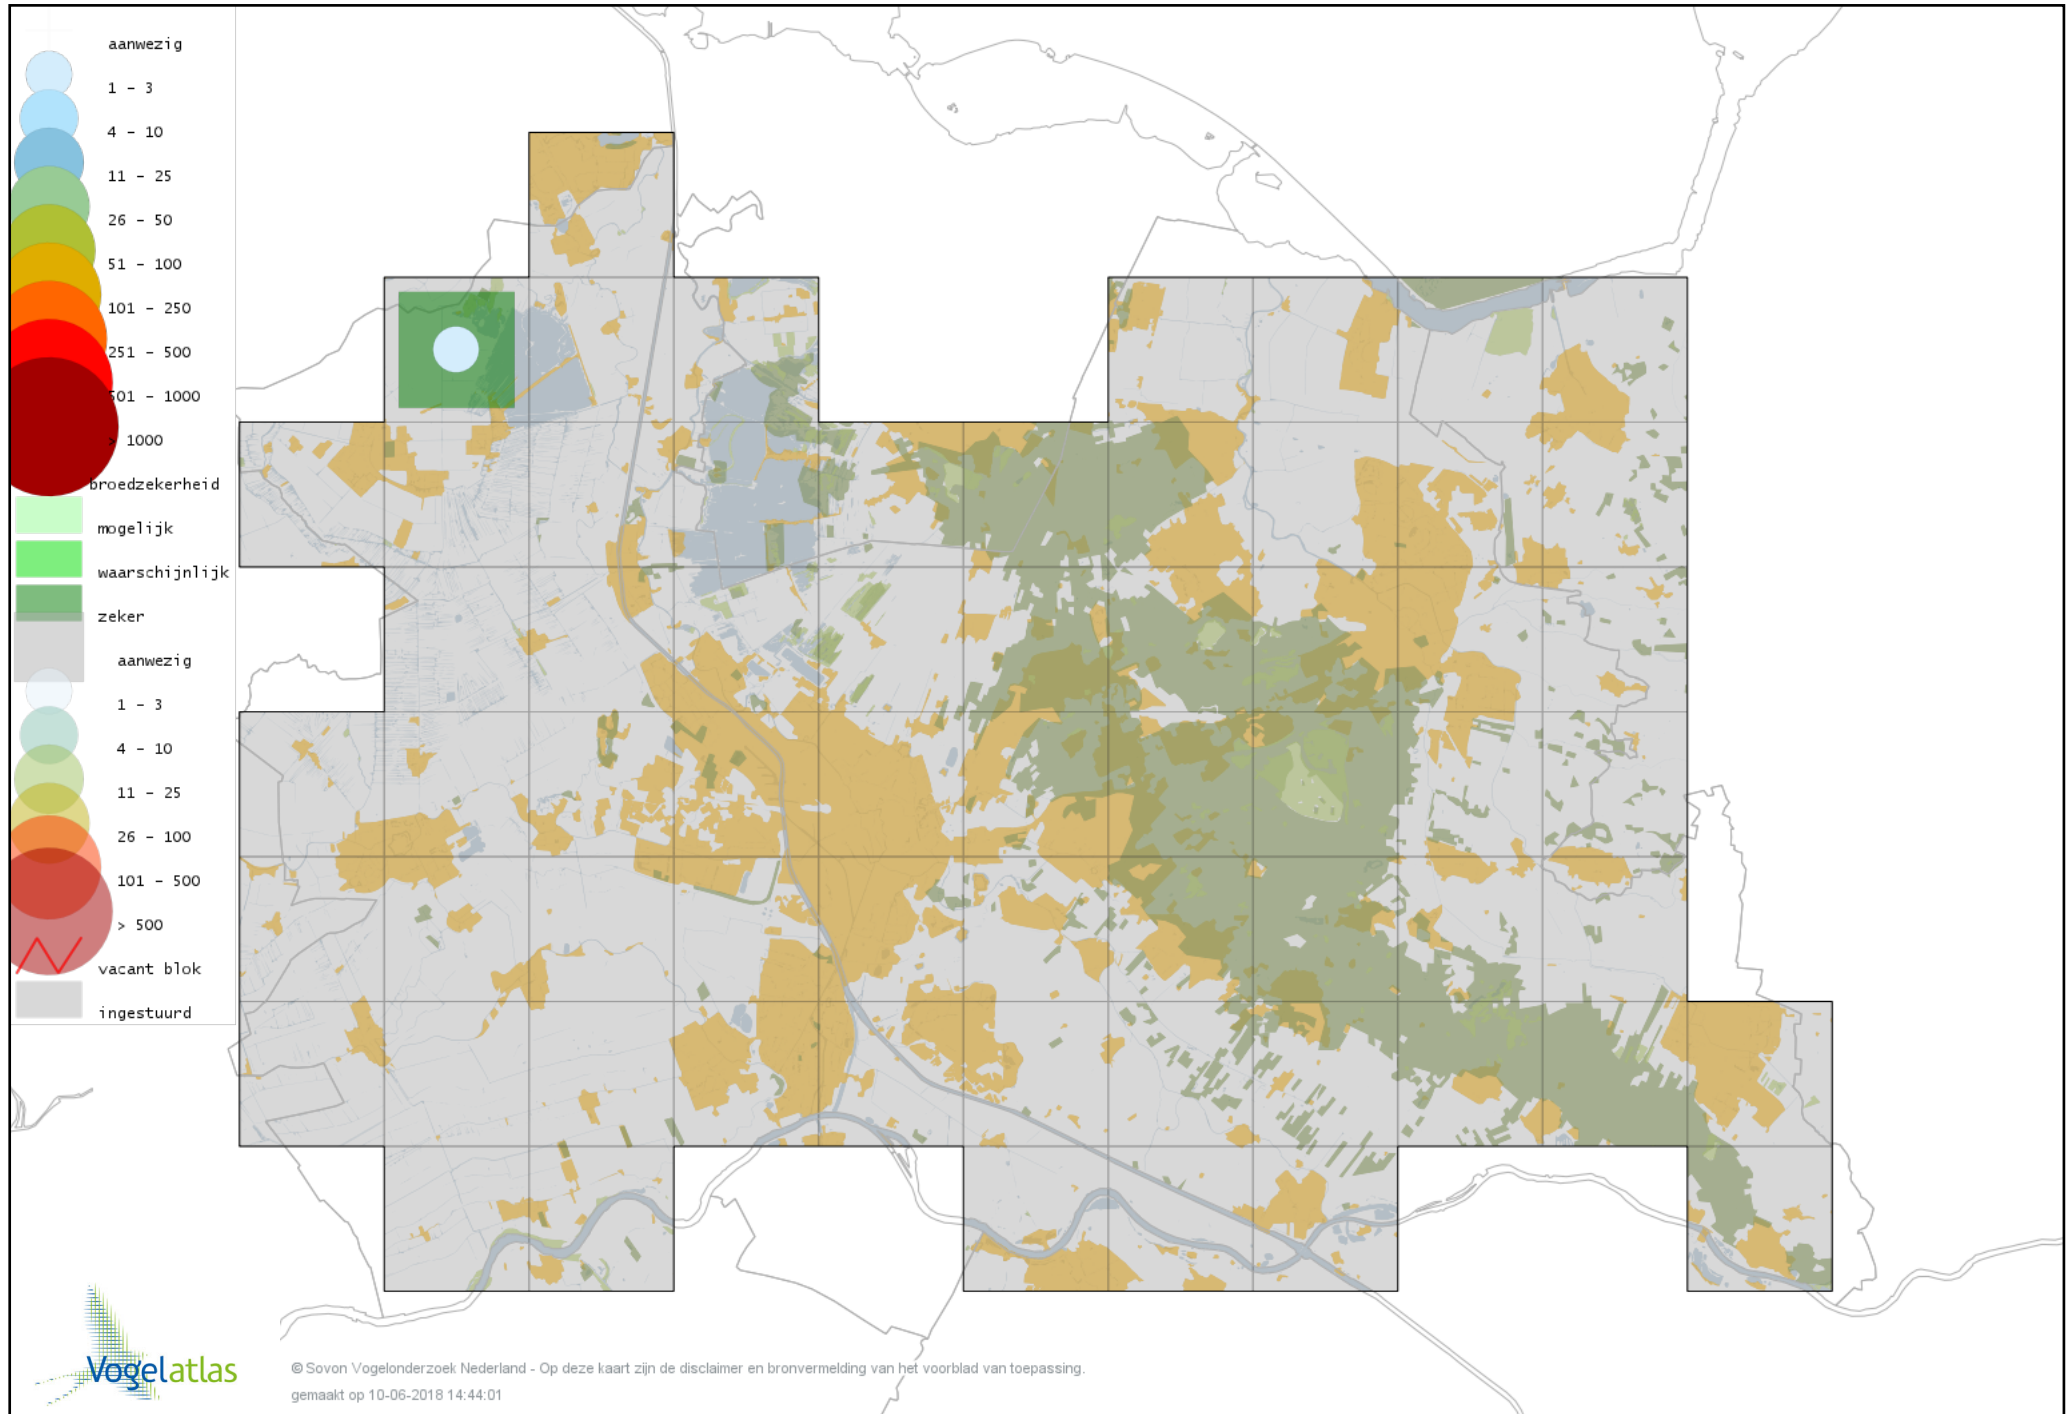

Voorlopige verspreidingskaart Smient broedseizoen

Voorlopige verspreidingskaart Slobeend broedseizoen

Voorlopige verspreidingskaart Wilde Eend broedseizoen

Voorlopige verspreidingskaart Soepeend broedseizoen

Voorlopige verspreidingskaart Patrijs broedseizoen

Voorlopige verspreidingskaart Kwartel broedseizoen

Voorlopige verspreidingskaart Kip broedseizoen

Voorlopige verspreidingskaart Kalkoen broedseizoen

Voorlopige verspreidingskaart Fazant broedseizoen

Voorlopige verspreidingskaart Blauwe Pauw broedseizoen

Voorlopige verspreidingskaart Aalscholver broedseizoen

Voorlopige verspreidingskaart Roerdomp broedseizoen

Voorlopige verspreidingskaart Grote Zilverreiger broedseizoen