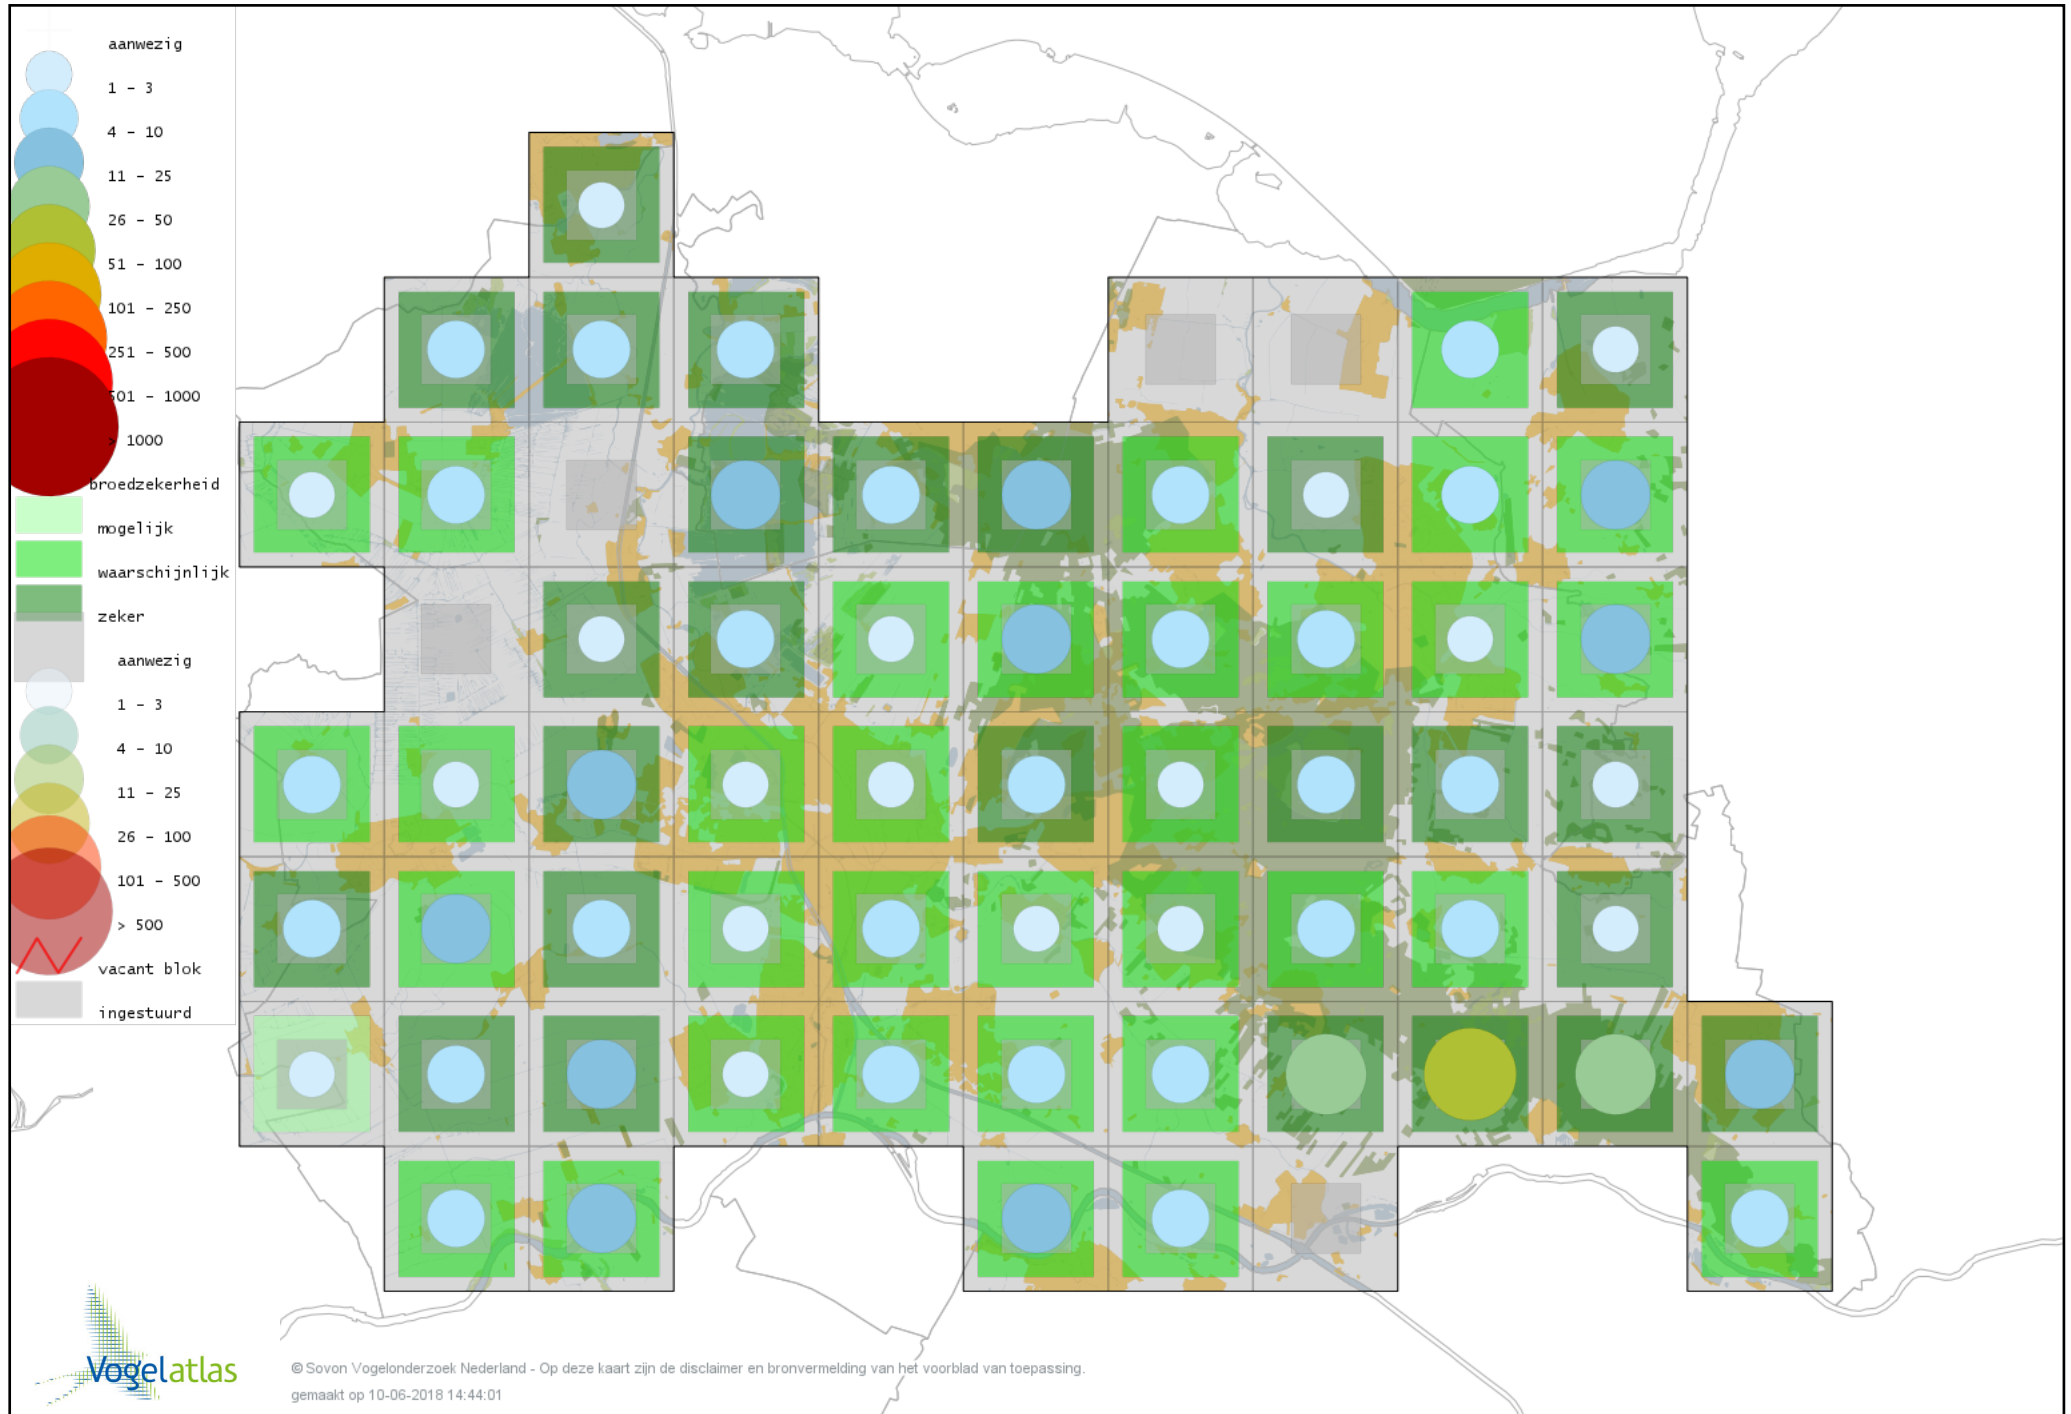

Voorlopige verspreidingskaart Boomklever broedseizoen

Voorlopige verspreidingskaart Boomkruiper broedseizoen

Voorlopige verspreidingskaart Winterkoning broedseizoen

Voorlopige verspreidingskaart Spreeuw broedseizoen

Voorlopige verspreidingskaart Merel broedseizoen

Voorlopige verspreidingskaart Zanglijster broedseizoen

Voorlopige verspreidingskaart Grote Lijster broedseizoen

Voorlopige verspreidingskaart Grauwe Vliegenvanger broedseizoen

Voorlopige verspreidingskaart Roodborst broedseizoen

Voorlopige verspreidingskaart Nachtegaal broedseizoen

Voorlopige verspreidingskaart Blauwborst broedseizoen

Voorlopige verspreidingskaart Zwarte Roodstaart broedseizoen