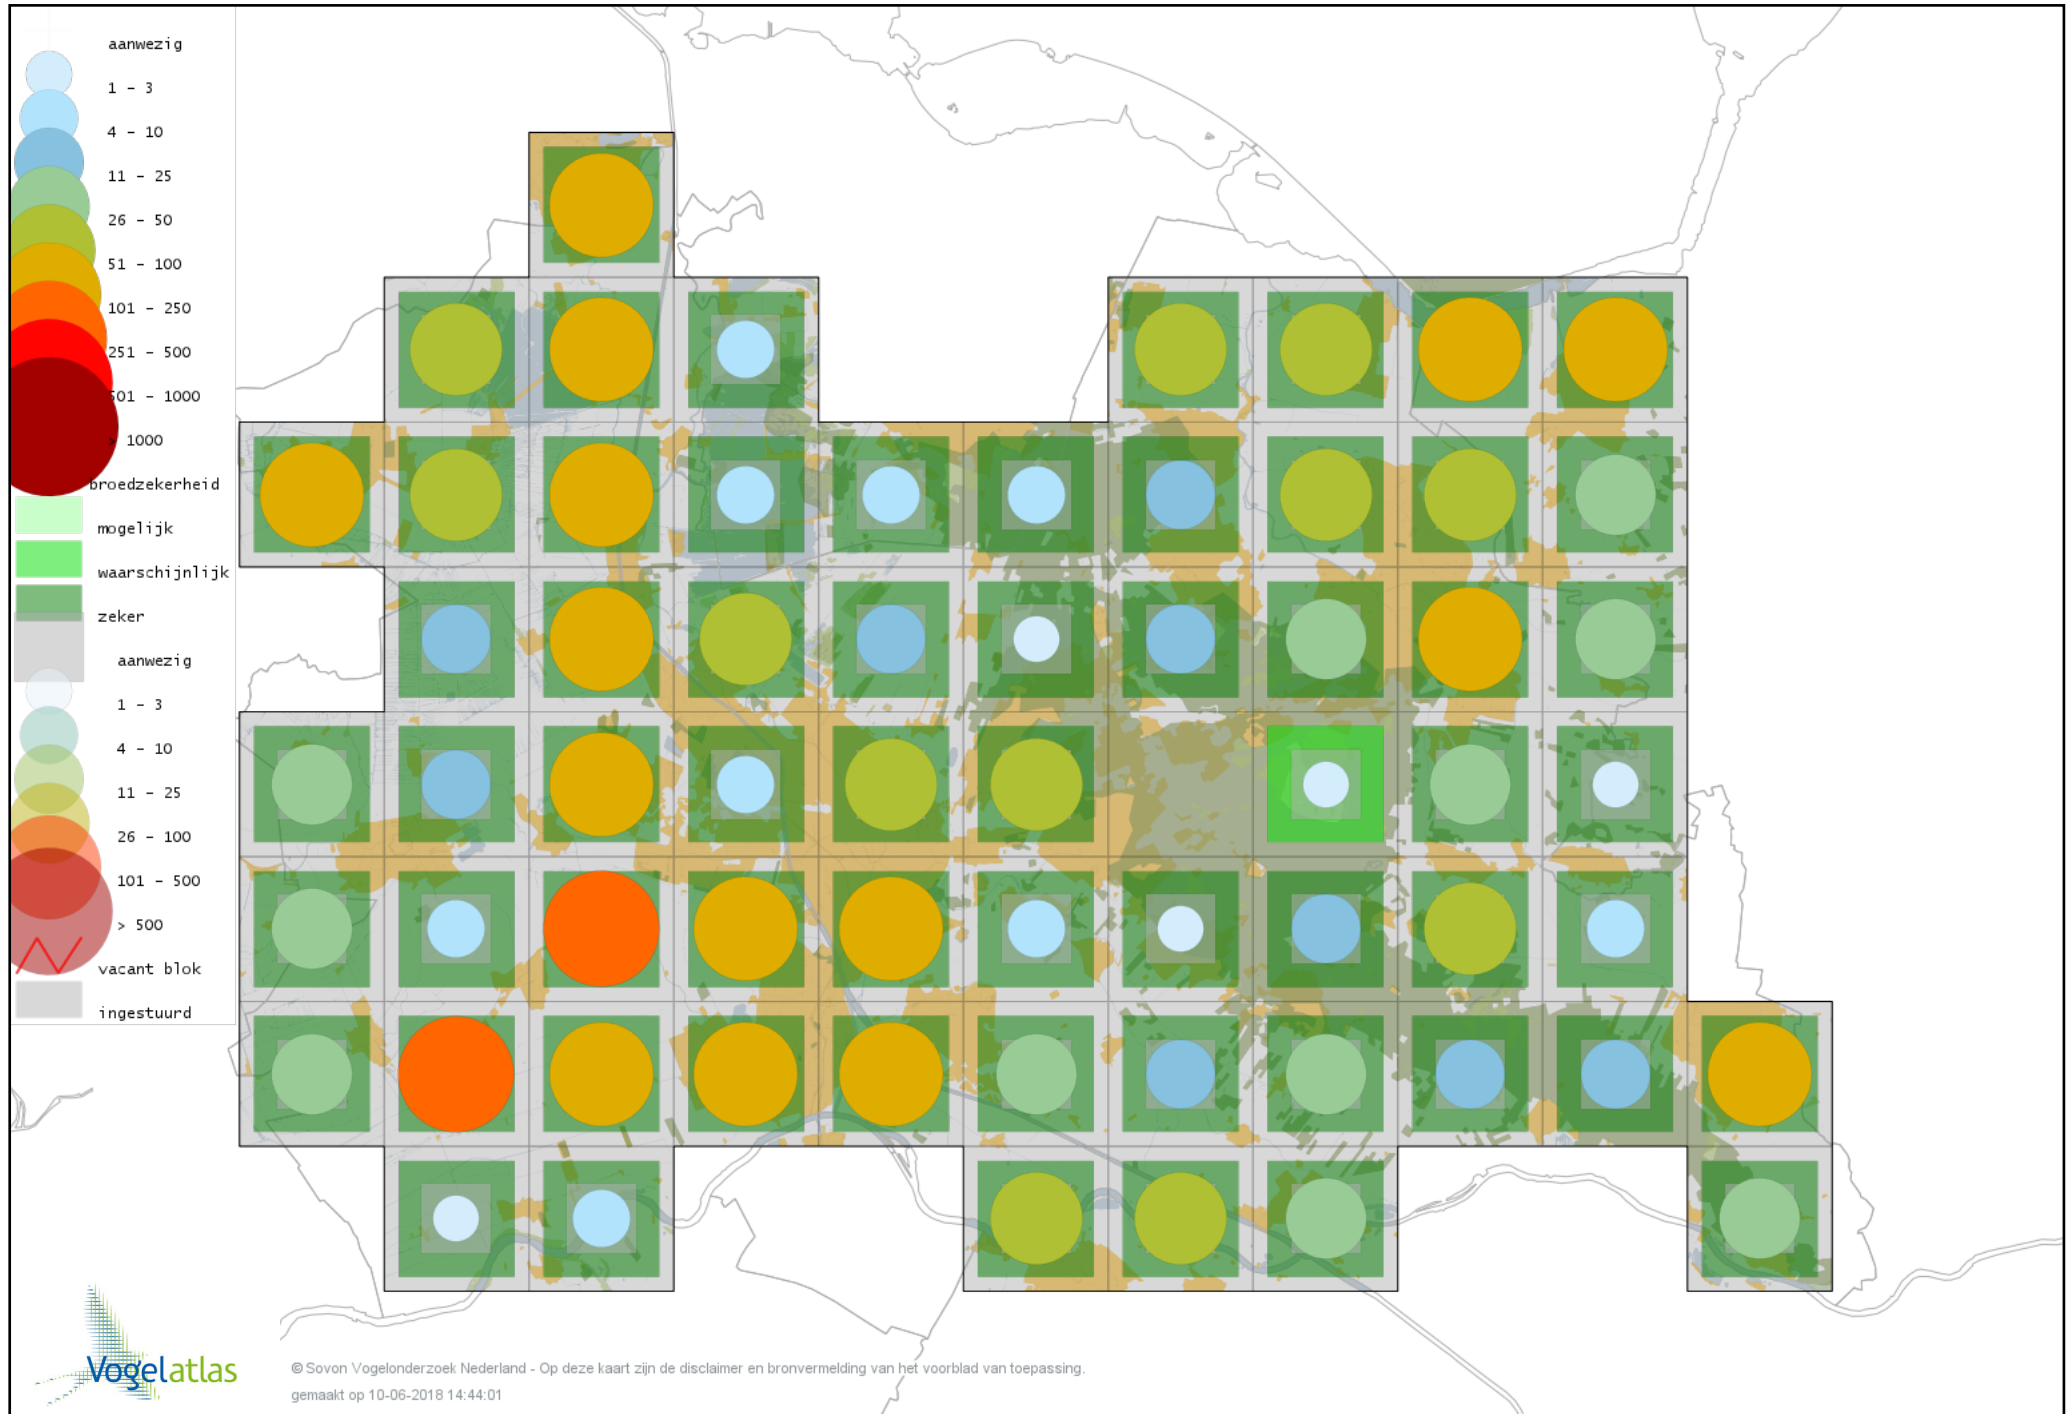

Voorlopige verspreidingskaart Torenvalk broedseizoen

Voorlopige verspreidingskaart Boomvalk broedseizoen

Voorlopige verspreidingskaart Slechtvalk broedseizoen

Voorlopige verspreidingskaart Waterral broedseizoen

Voorlopige verspreidingskaart Porseleinhoen broedseizoen

Voorlopige verspreidingskaart Kleinst Waterhoen broedseizoen

Voorlopige verspreidingskaart Kwartelkoning broedseizoen

Voorlopige verspreidingskaart Waterhoen broedseizoen

Voorlopige verspreidingskaart Meerkoet broedseizoen

Voorlopige verspreidingskaart Scholekster broedseizoen

Voorlopige verspreidingskaart Steltkluut broedseizoen

Voorlopige verspreidingskaart Kluut broedseizoen

Voorlopige verspreidingskaart Watersnip broedseizoen

Voorlopige verspreidingskaart Houtsnip broedseizoen

Voorlopige verspreidingskaart Grutto broedseizoen

Voorlopige verspreidingskaart Wulp broedseizoen

Voorlopige verspreidingskaart Oeverloper broedseizoen