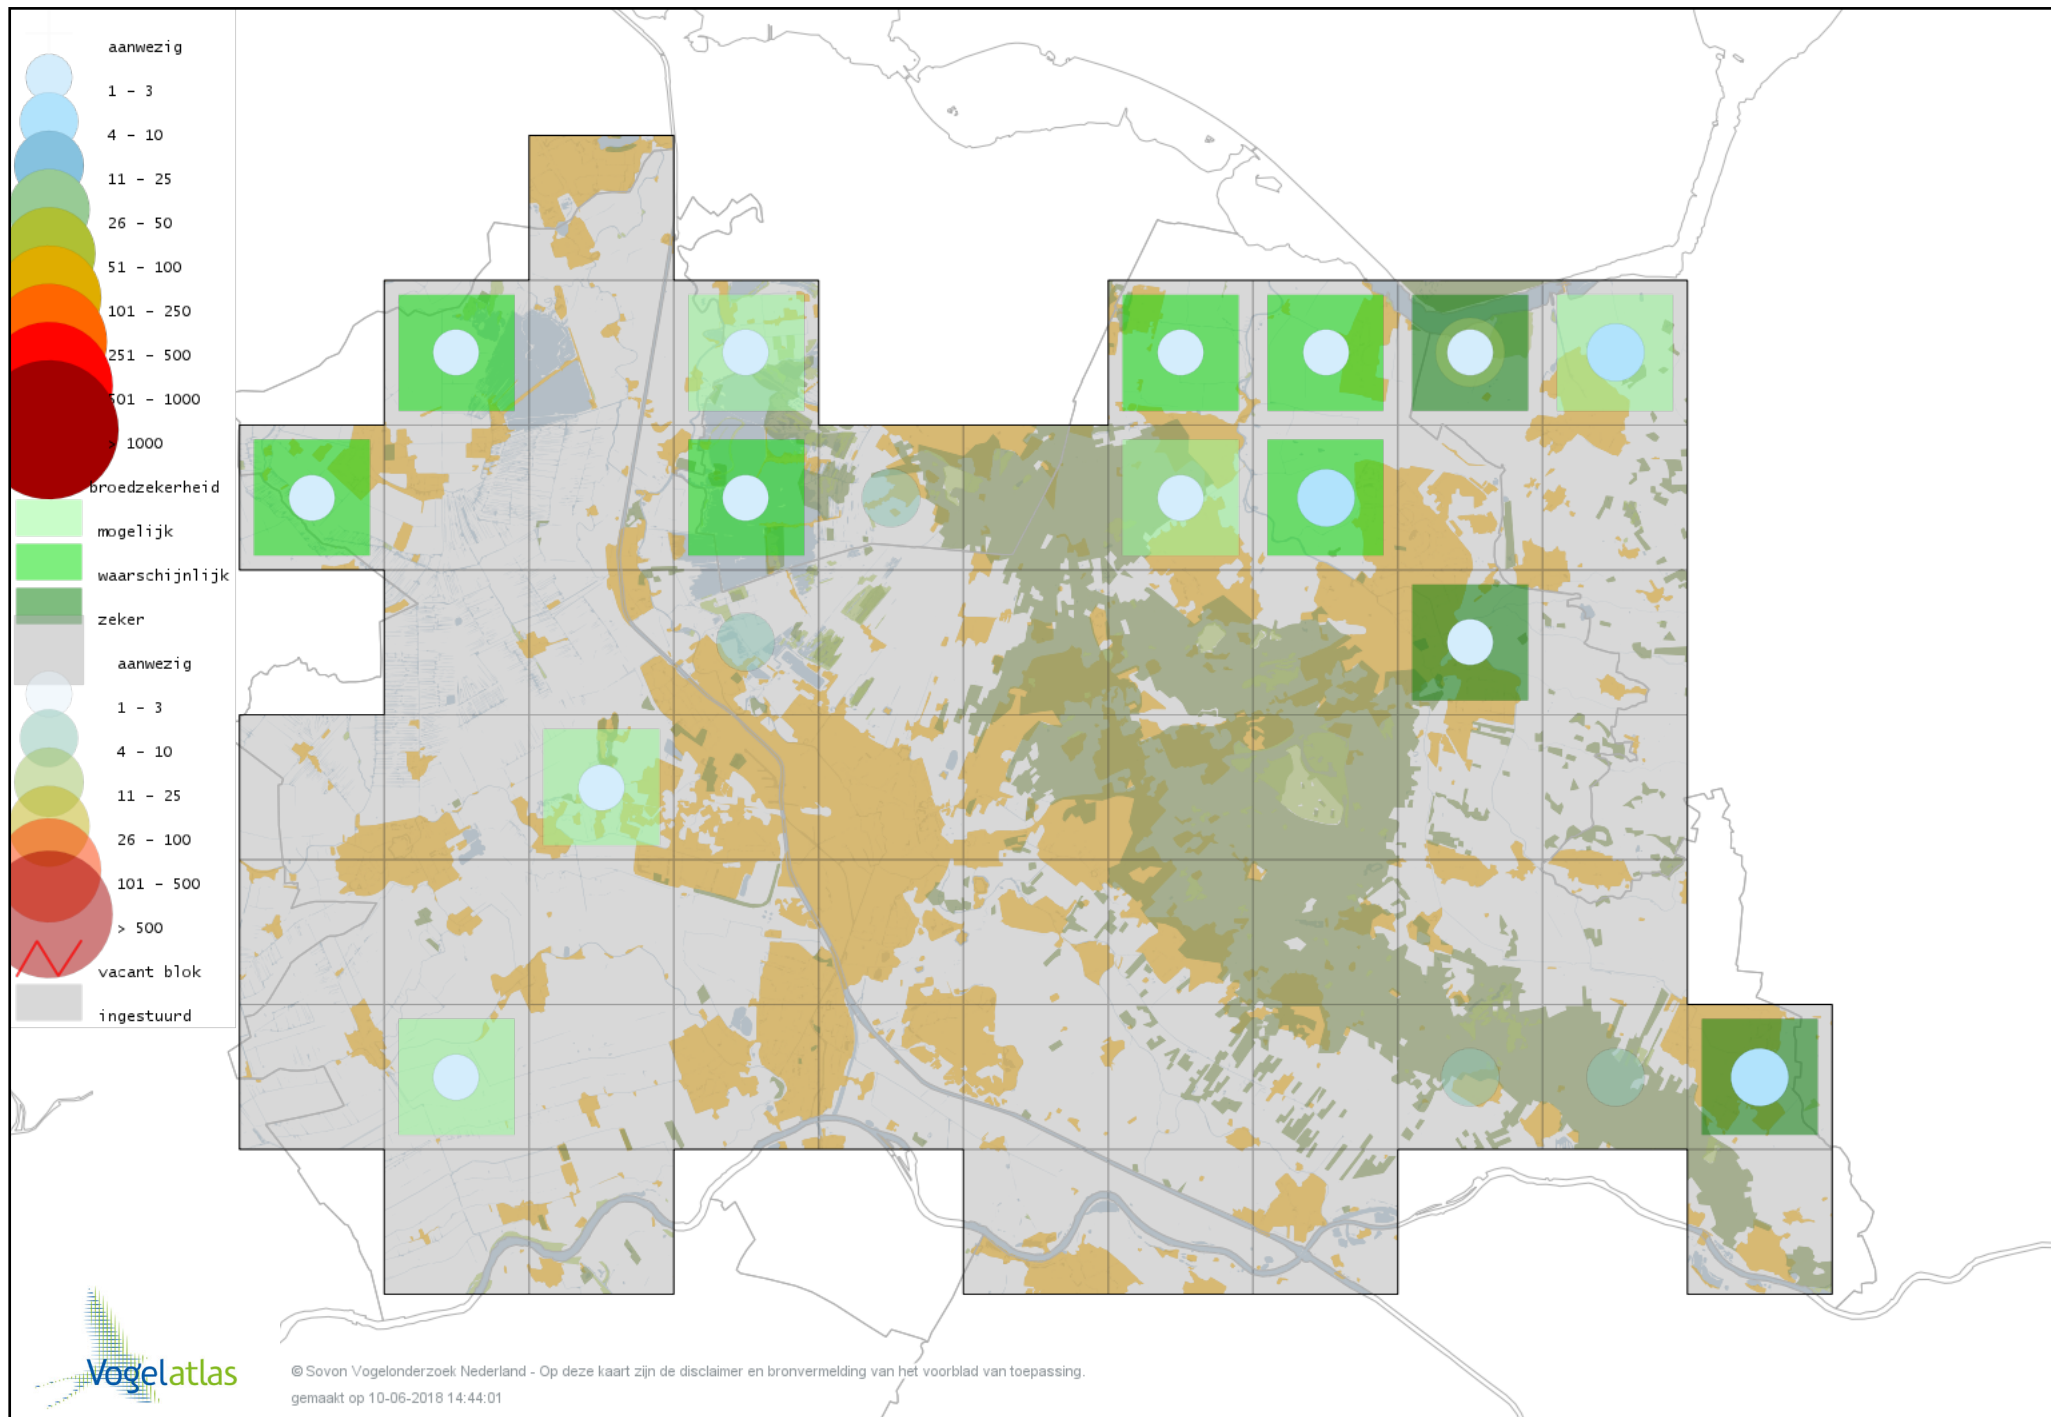

Voorlopige verspreidingskaart Meerkoet broedseizoen

Voorlopige verspreidingskaart Scholekster broedseizoen

Voorlopige verspreidingskaart Steltkluut broedseizoen

Voorlopige verspreidingskaart Kluut broedseizoen

Voorlopige verspreidingskaart Kleine Plevier broedseizoen

Voorlopige verspreidingskaart Bontbekplevier broedseizoen

Voorlopige verspreidingskaart Kievit broedseizoen

Voorlopige verspreidingskaart Kemphaan broedseizoen

Voorlopige verspreidingskaart Watersnip broedseizoen

Voorlopige verspreidingskaart Houtsnip broedseizoen

Voorlopige verspreidingskaart Grutto broedseizoen

Voorlopige verspreidingskaart Wulp broedseizoen

Voorlopige verspreidingskaart Oeverloper broedseizoen