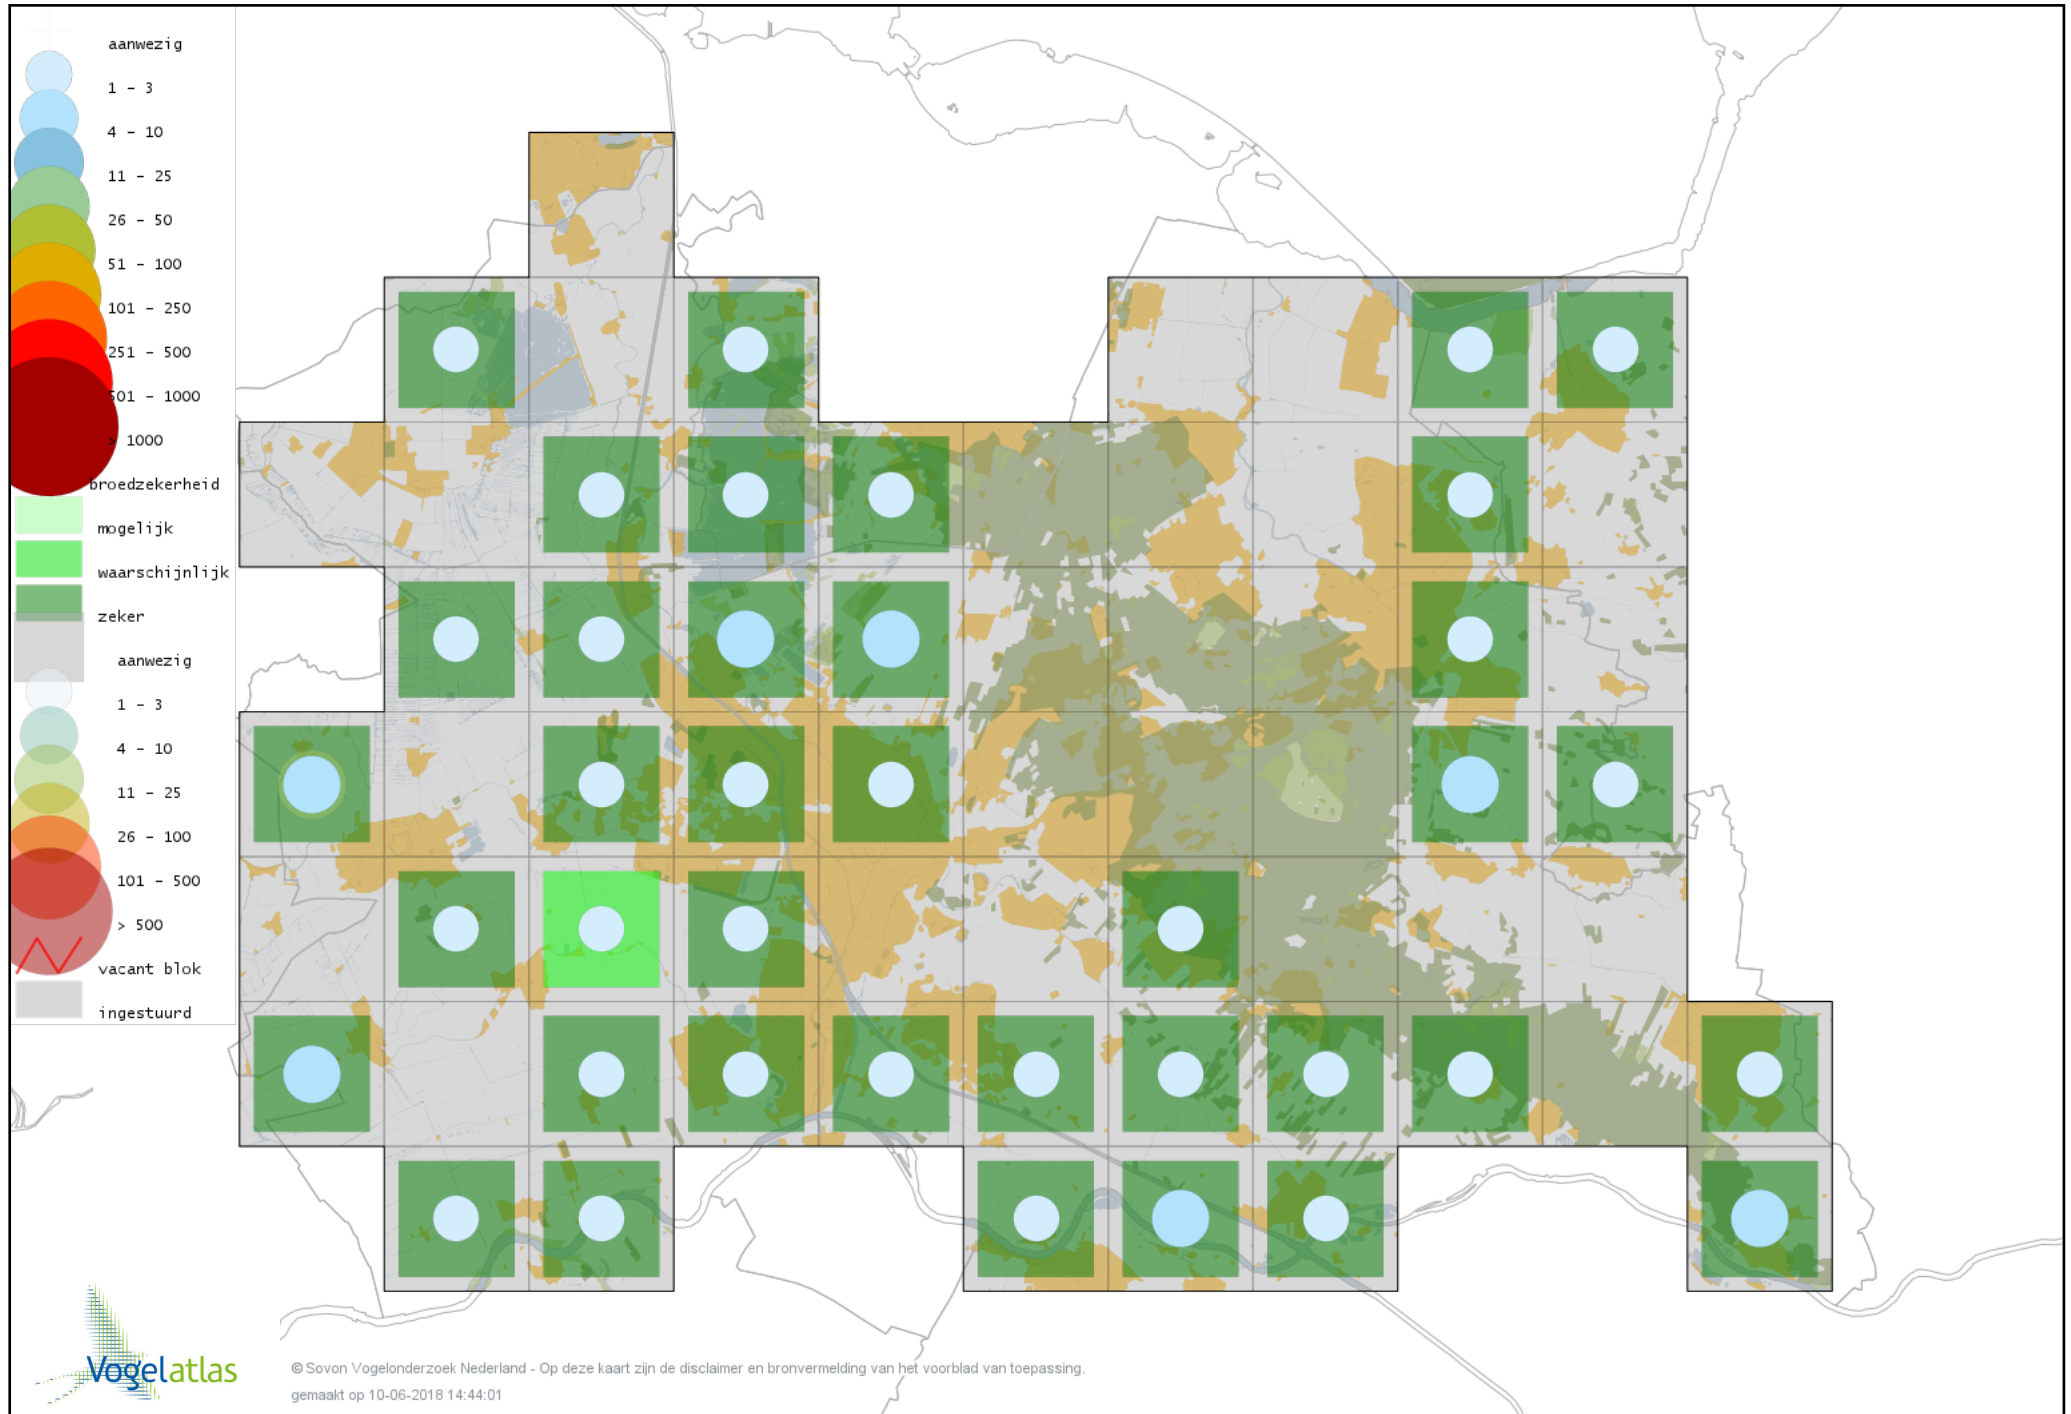

Voorlopige verspreidingskaart Patrijs broedseizoen

Voorlopige verspreidingskaart Kwartel broedseizoen

Voorlopige verspreidingskaart Kip broedseizoen

Voorlopige verspreidingskaart Kalkoen broedseizoen

Voorlopige verspreidingskaart Fazant broedseizoen

Voorlopige verspreidingskaart Blauwe Pauw broedseizoen

Voorlopige verspreidingskaart Aalscholver broedseizoen

Voorlopige verspreidingskaart Roerdomp broedseizoen

Voorlopige verspreidingskaart Grote Zilverreiger broedseizoen

Voorlopige verspreidingskaart Blauwe Reiger broedseizoen

Voorlopige verspreidingskaart Purperreiger broedseizoen

Voorlopige verspreidingskaart Ooievaar broedseizoen

Voorlopige verspreidingskaart Lepelaar broedseizoen

Voorlopige verspreidingskaart Dodaars broedseizoen

Voorlopige verspreidingskaart Fuut broedseizoen

Voorlopige verspreidingskaart Geoorde Fuut broedseizoen

Voorlopige verspreidingskaart Wespendifeet broedseizoen