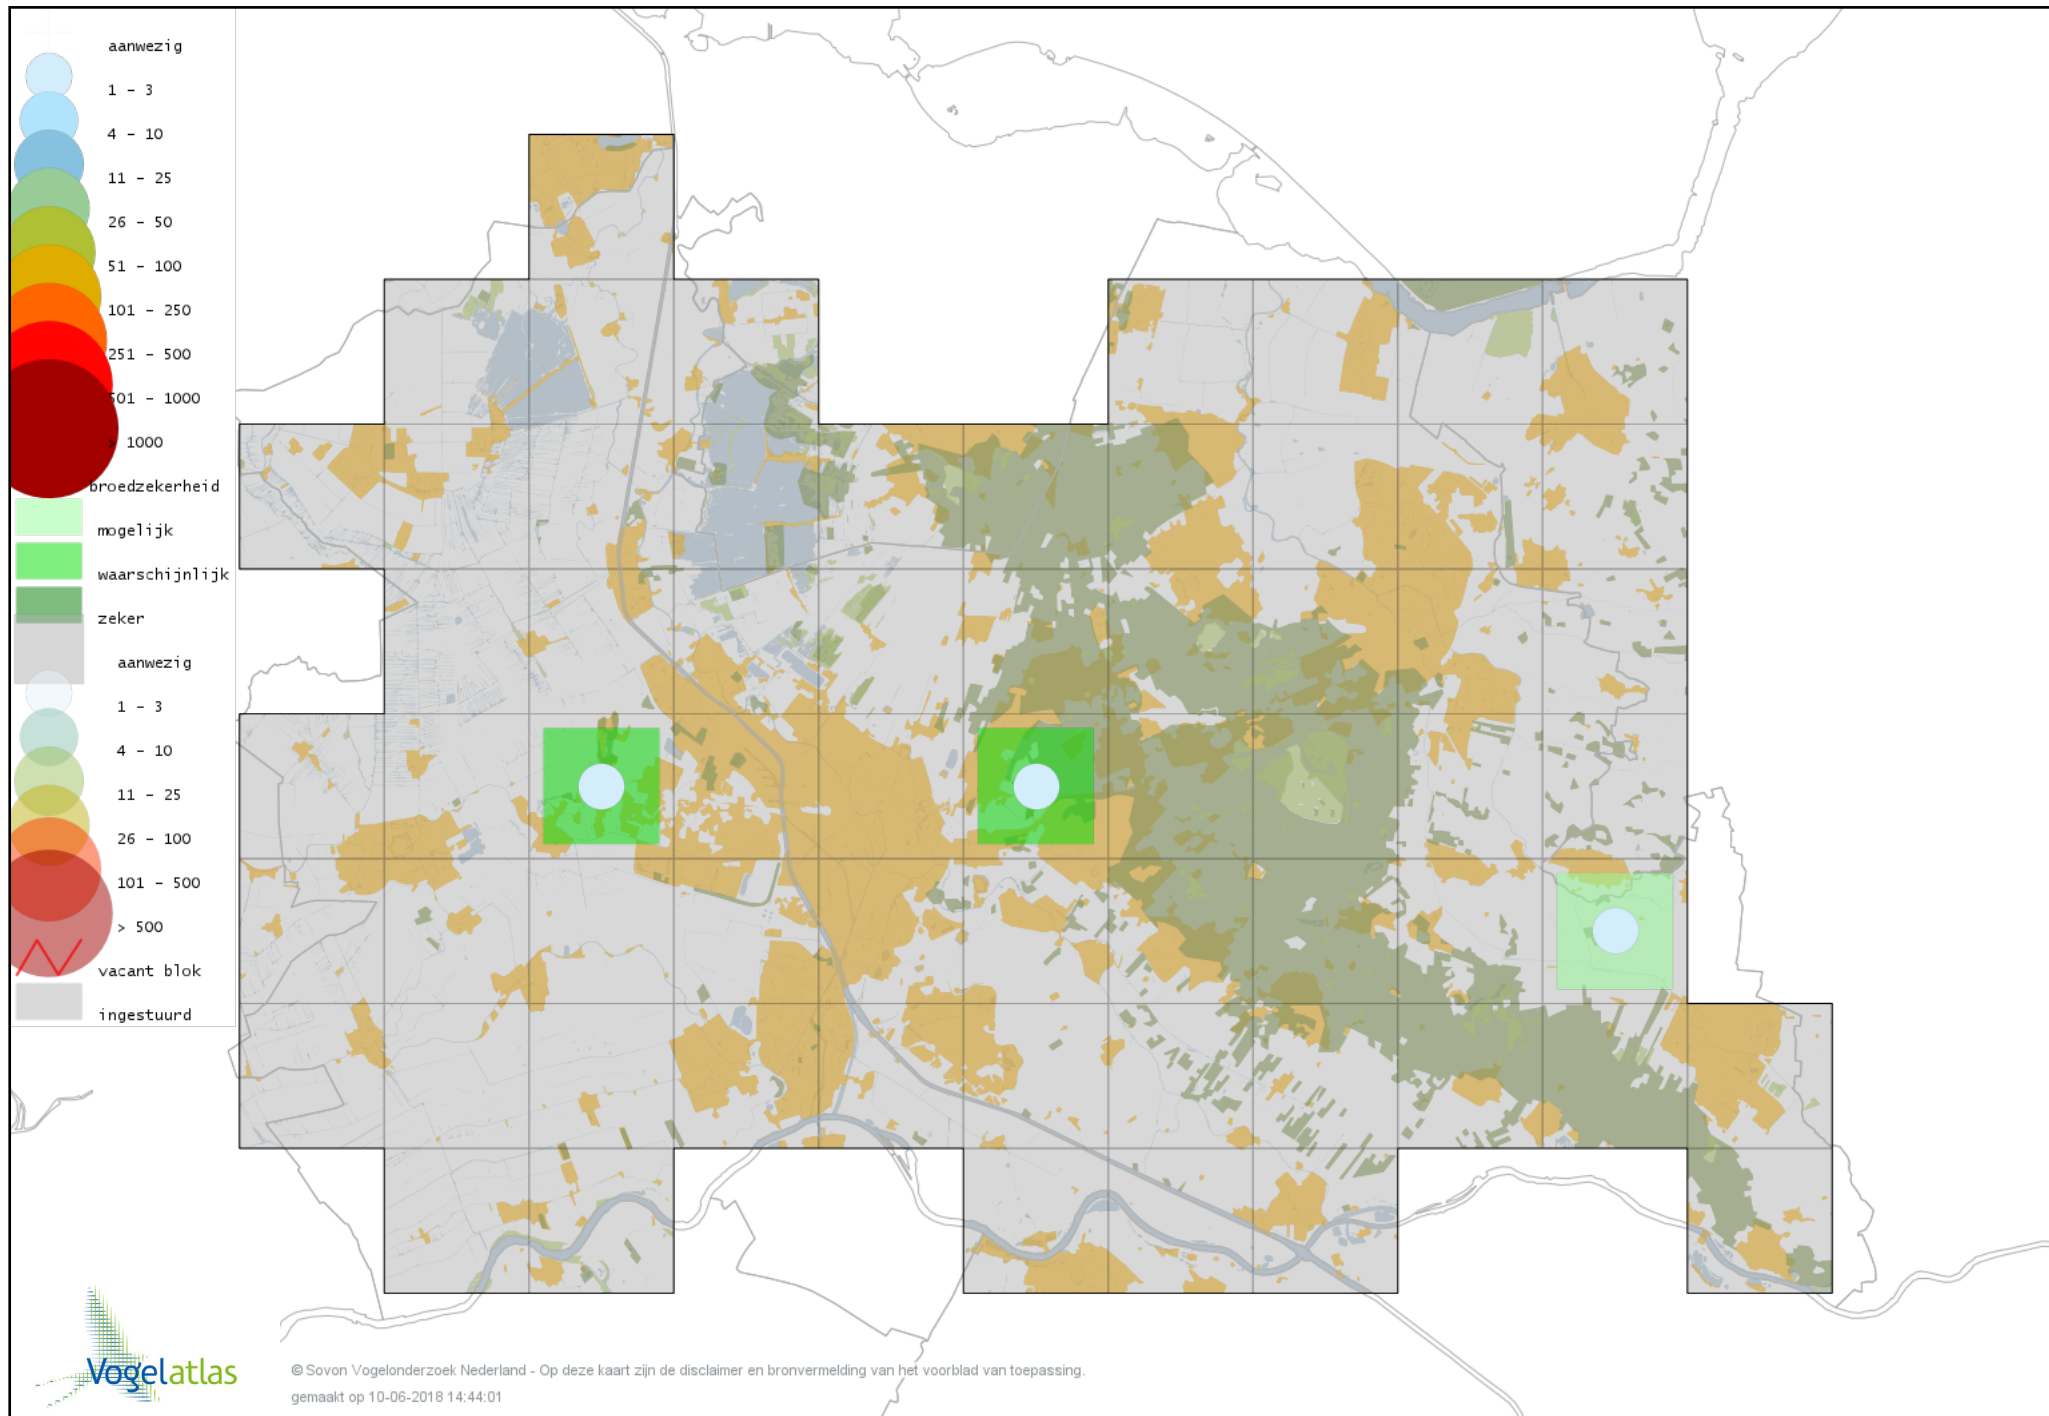

Voorlopige verspreidingskaart Nachtzwaluw broedseizoen

Voorlopige verspreidingskaart Gierzwaluw broedseizoen

Voorlopige verspreidingskaart IJsvogel broedseizoen

Voorlopige verspreidingskaart Groene Specht broedseizoen

Voorlopige verspreidingskaart Zwarte Specht broedseizoen

Voorlopige verspreidingskaart Grote Bonte Specht broedseizoen

Voorlopige verspreidingskaart Middelste Bonte Specht broedseizoen

Voorlopige verspreidingskaart Kleine Bonte Specht broedseizoen

Voorlopige verspreidingskaart Wielewaal broedseizoen

Voorlopige verspreidingskaart Grauwe Klauwier broedseizoen

Voorlopige verspreidingskaart Ekster broedseizoen

Voorlopige verspreidingskaart Gaai broedseizoen