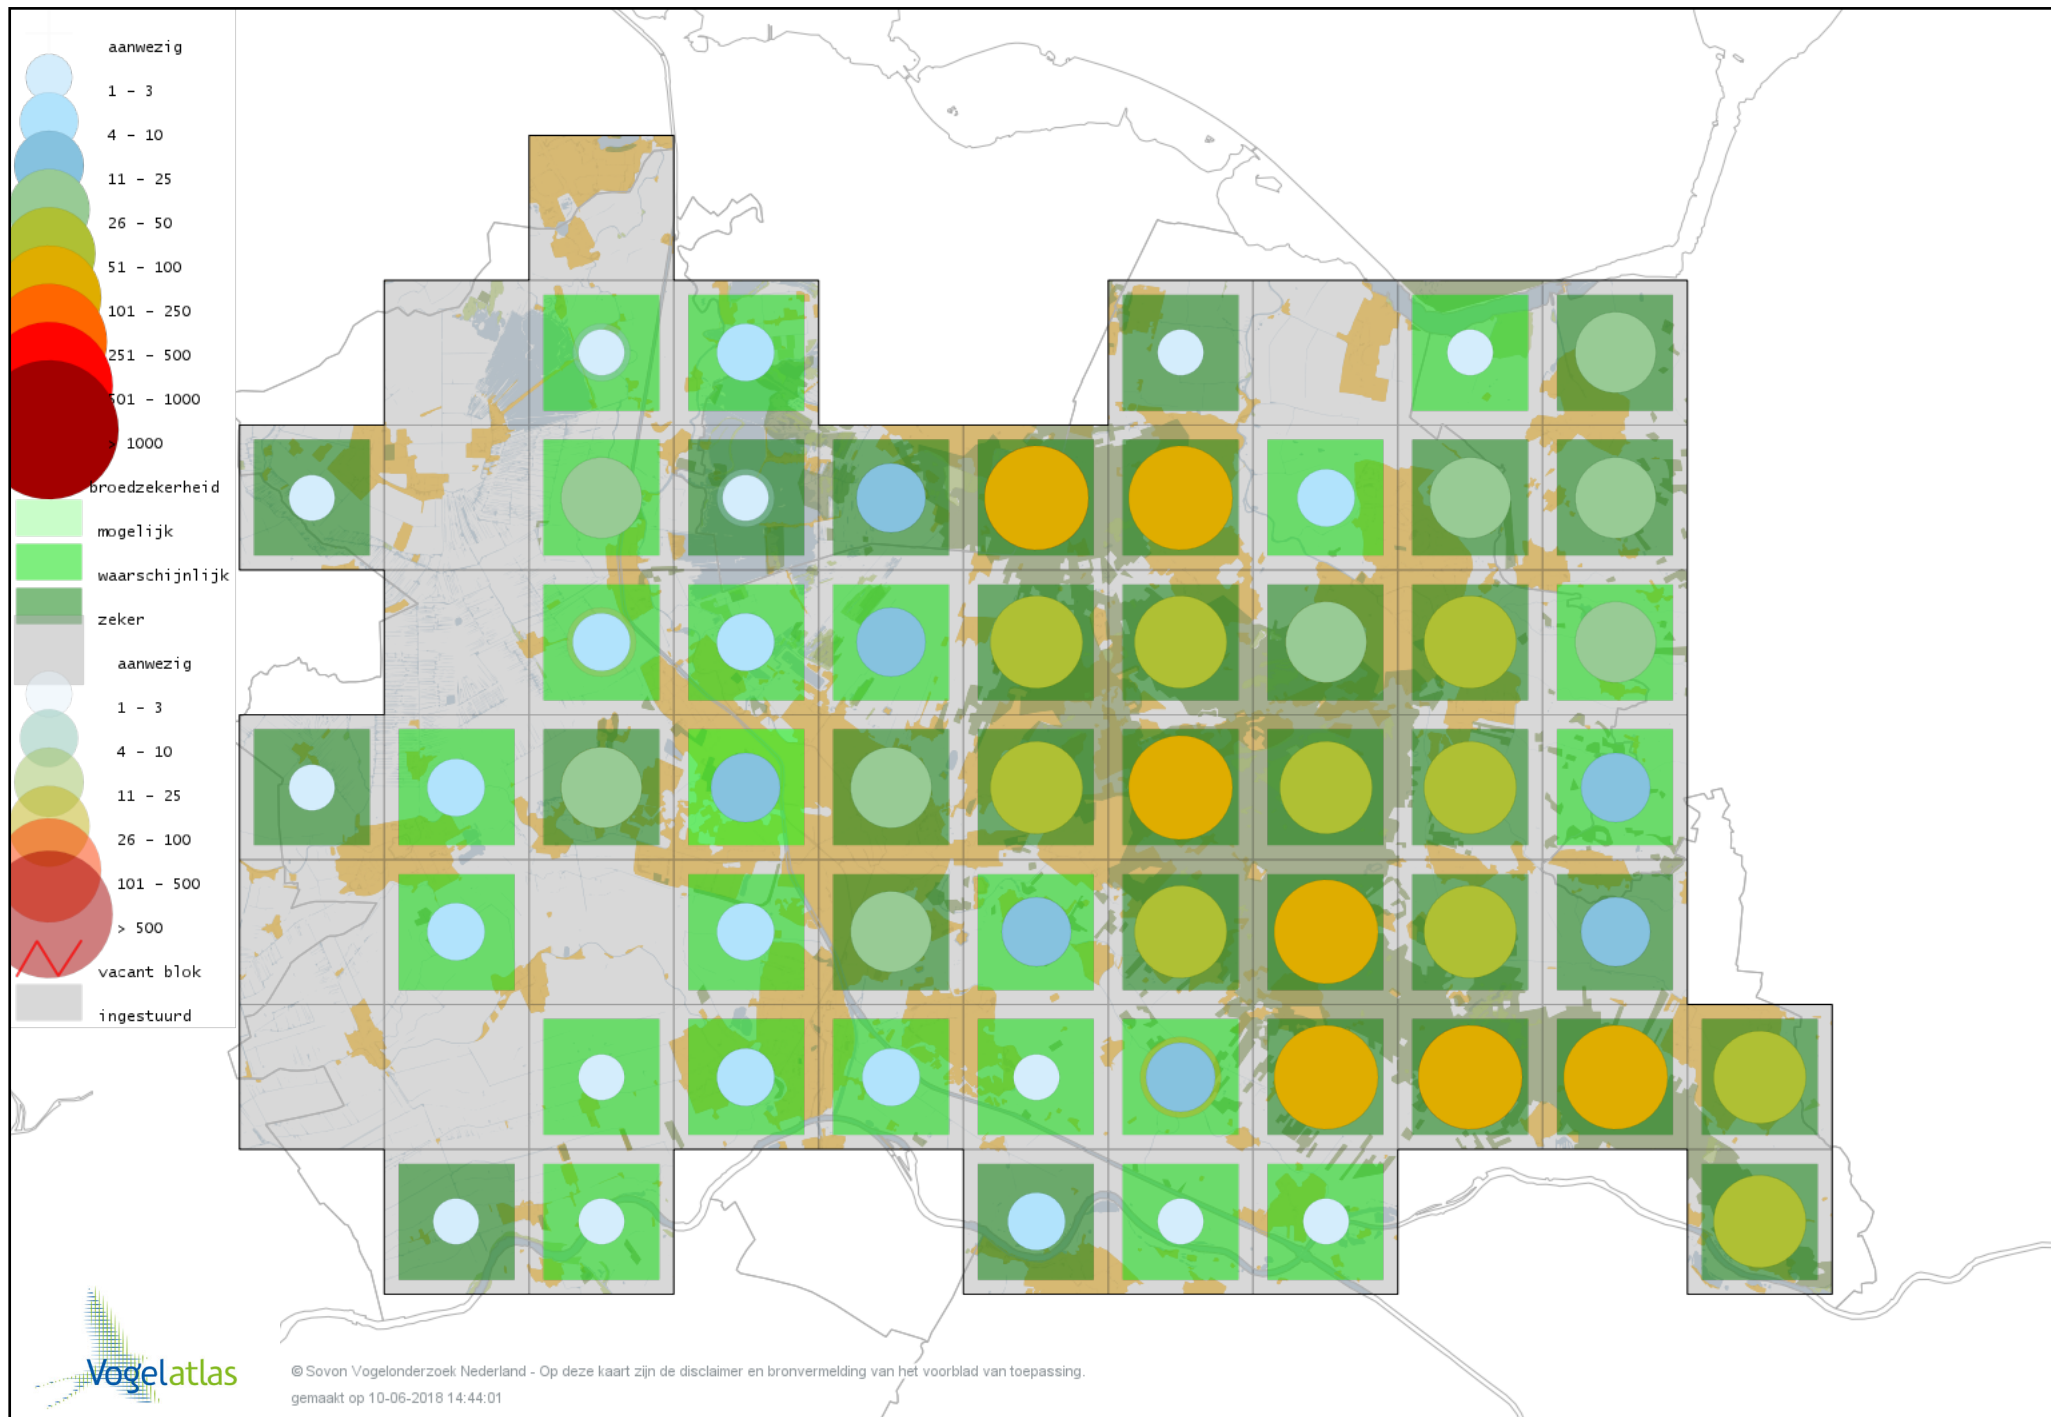

Voorlopige verspreidingskaart Krekelzanger broedseizoen

Voorlopige verspreidingskaart Snor broedseizoen

Voorlopige verspreidingskaart Spotvogel broedseizoen

Voorlopige verspreidingskaart Orpheusspotvogel broedseizoen

Voorlopige verspreidingskaart Bosrietzanger broedseizoen

Voorlopige verspreidingskaart Kleine Karekiet broedseizoen

Voorlopige verspreidingskaart Rietzanger broedseizoen

Voorlopige verspreidingskaart Grote Karekiet broedseizoen

Voorlopige verspreidingskaart Boomklever broedseizoen

Voorlopige verspreidingskaart Boomkruiper broedseizoen

Voorlopige verspreidingskaart Winterkoning broedseizoen

Voorlopige verspreidingskaart Spreeuw broedseizoen