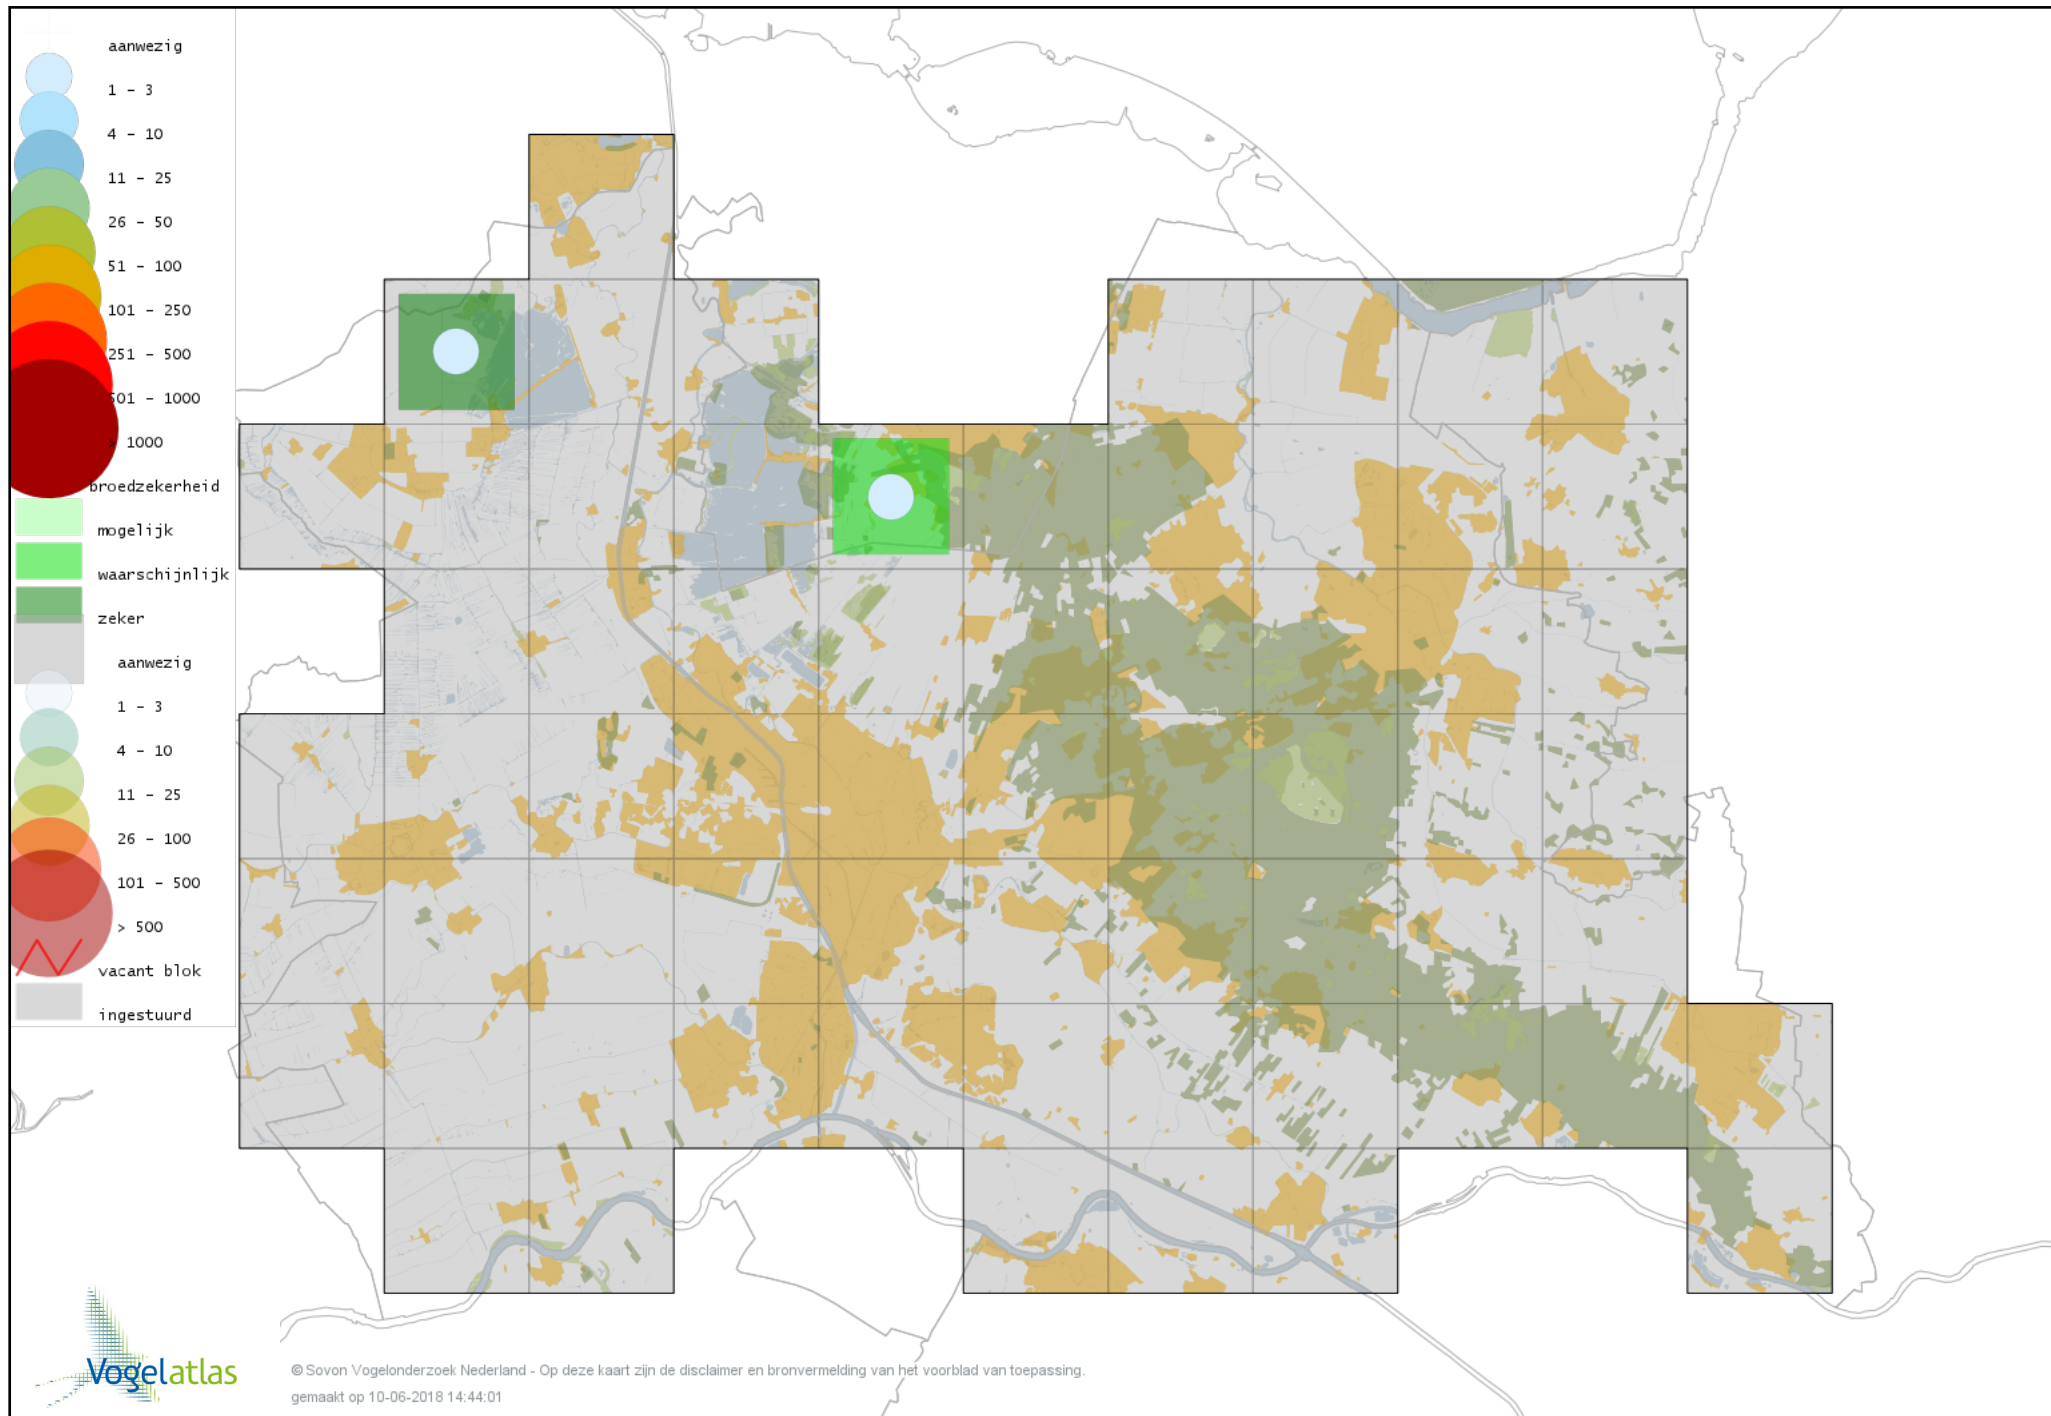

Voorlopige verspreidingskaart Bruine Kiekendief broedseizoen

Voorlopige verspreidingskaart Havik broedseizoen

Voorlopige verspreidingskaart Sperwer broedseizoen

Voorlopige verspreidingskaart Buizerd broedseizoen

Voorlopige verspreidingskaart Torenvalk broedseizoen

Voorlopige verspreidingskaart Boomvalk broedseizoen

Voorlopige verspreidingskaart Slechtvalk broedseizoen

Voorlopige verspreidingskaart Waterral broedseizoen

Voorlopige verspreidingskaart Porseleinhoen broedseizoen

Voorlopige verspreidingskaart Kleinst Waterhoen broedseizoen

Voorlopige verspreidingskaart Kwartelkoning broedseizoen

Voorlopige verspreidingskaart Waterhoen broedseizoen

Voorlopige verspreidingskaart Meerkoet broedseizoen

Voorlopige verspreidingskaart Scholekster broedseizoen

Voorlopige verspreidingskaart Steltkluut broedseizoen

Voorlopige verspreidingskaart Kluut broedseizoen