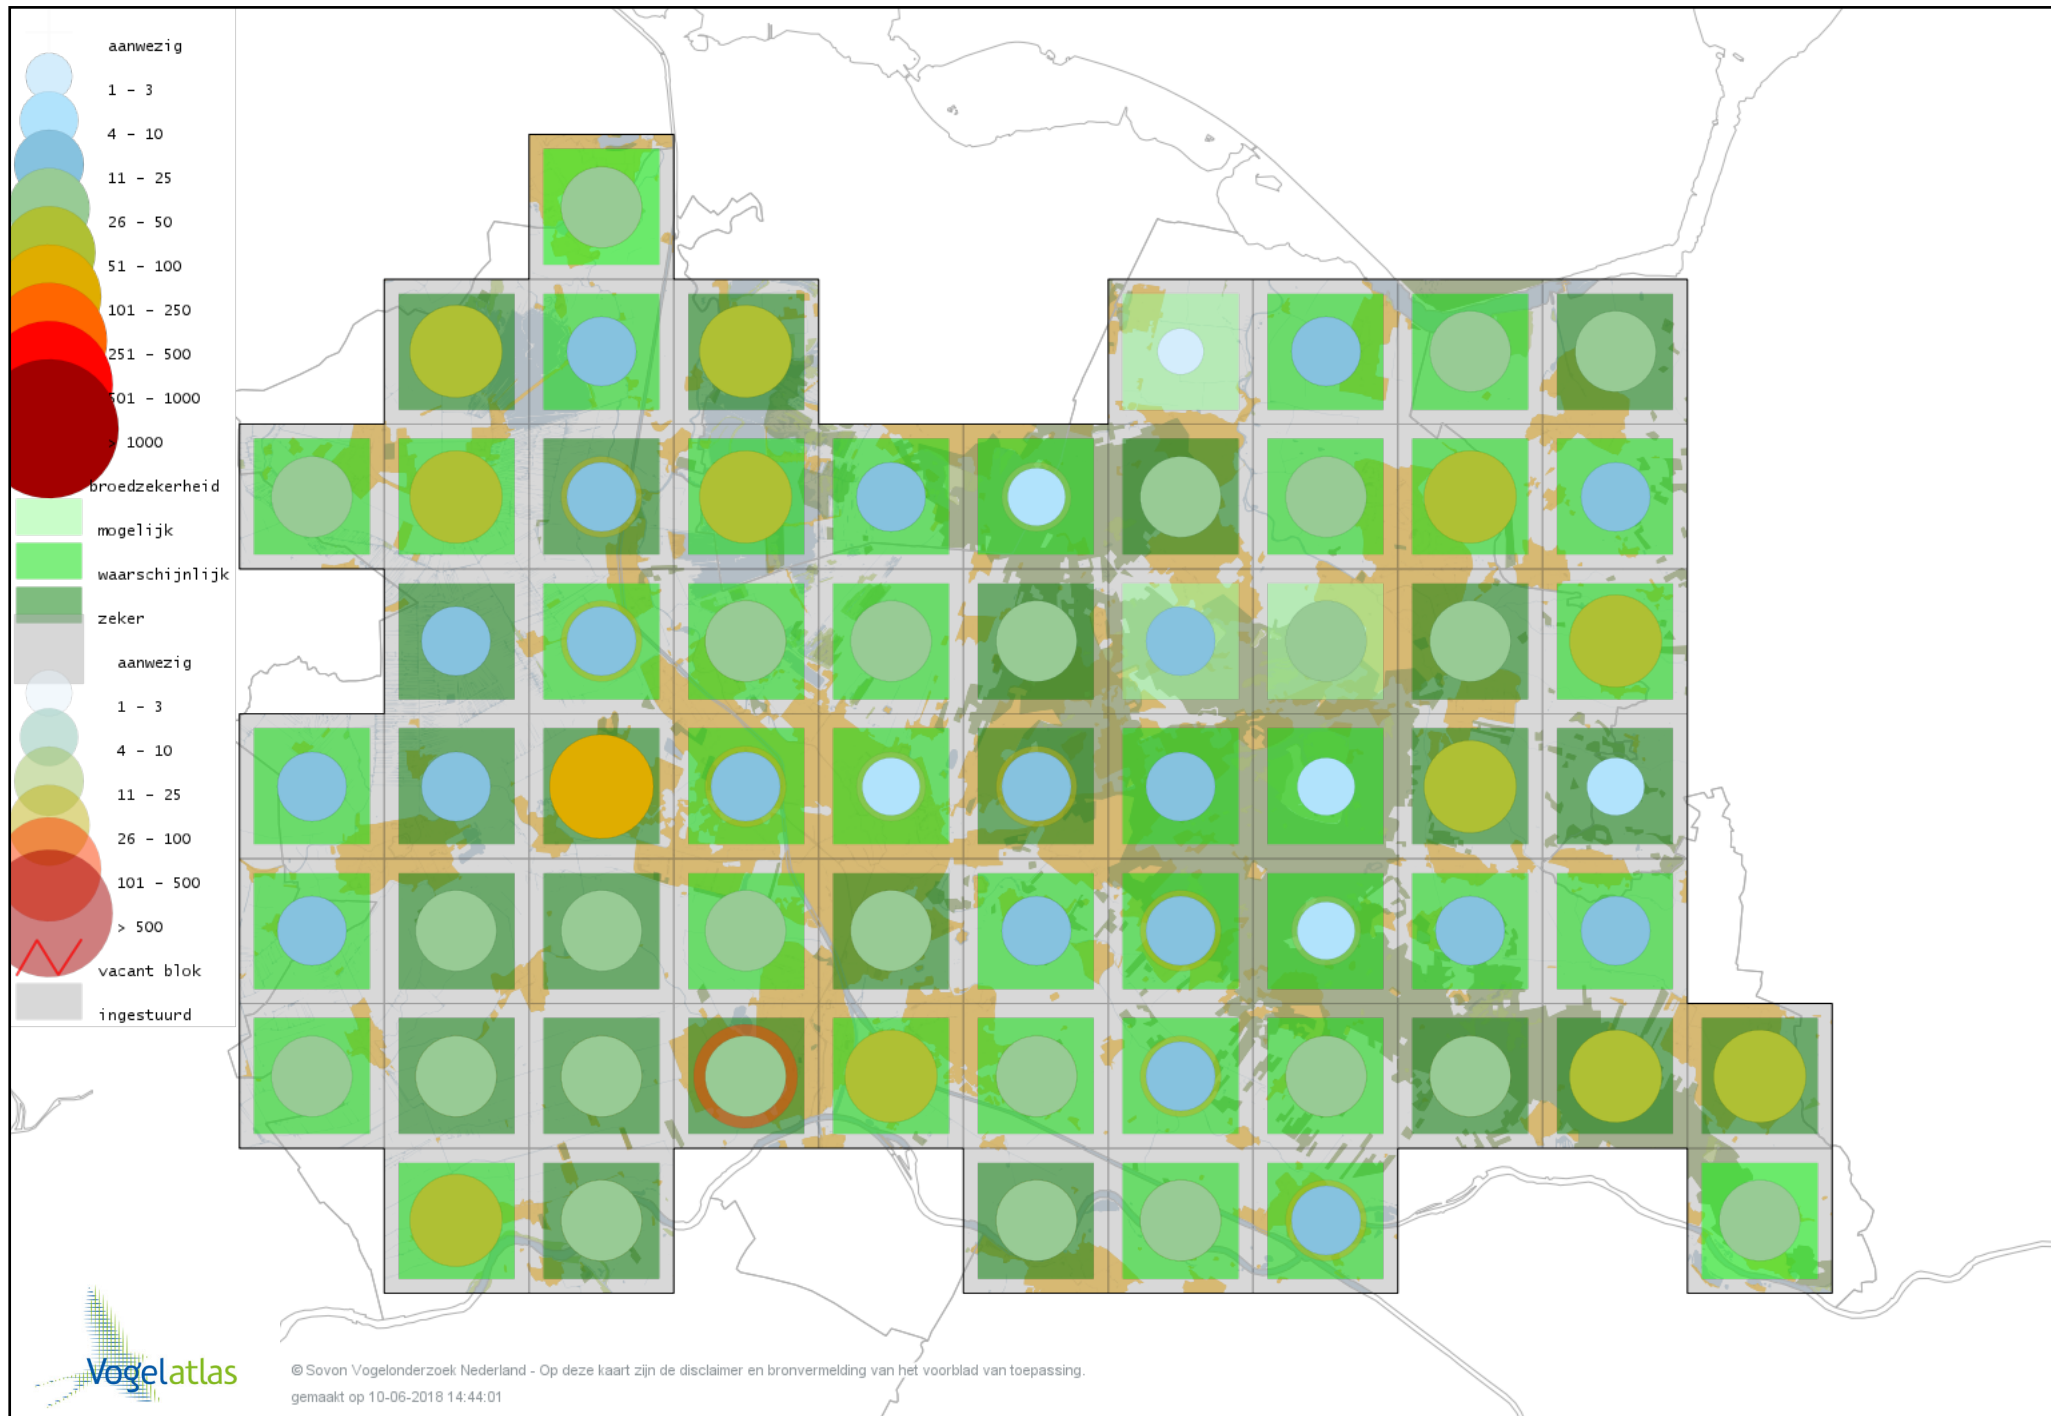

Voorlopige verspreidingskaart Boompieper broedseizoen

Voorlopige verspreidingskaart Graspieper broedseizoen

Voorlopige verspreidingskaart Vink broedseizoen

Voorlopige verspreidingskaart Europese Kanarie broedseizoen

Voorlopige verspreidingskaart Groenling broedseizoen

Voorlopige verspreidingskaart Putter broedseizoen

Voorlopige verspreidingskaart Sijs broedseizoen

Voorlopige verspreidingskaart Kneu broedseizoen

Voorlopige verspreidingskaart Witbandkruisbek broedseizoen