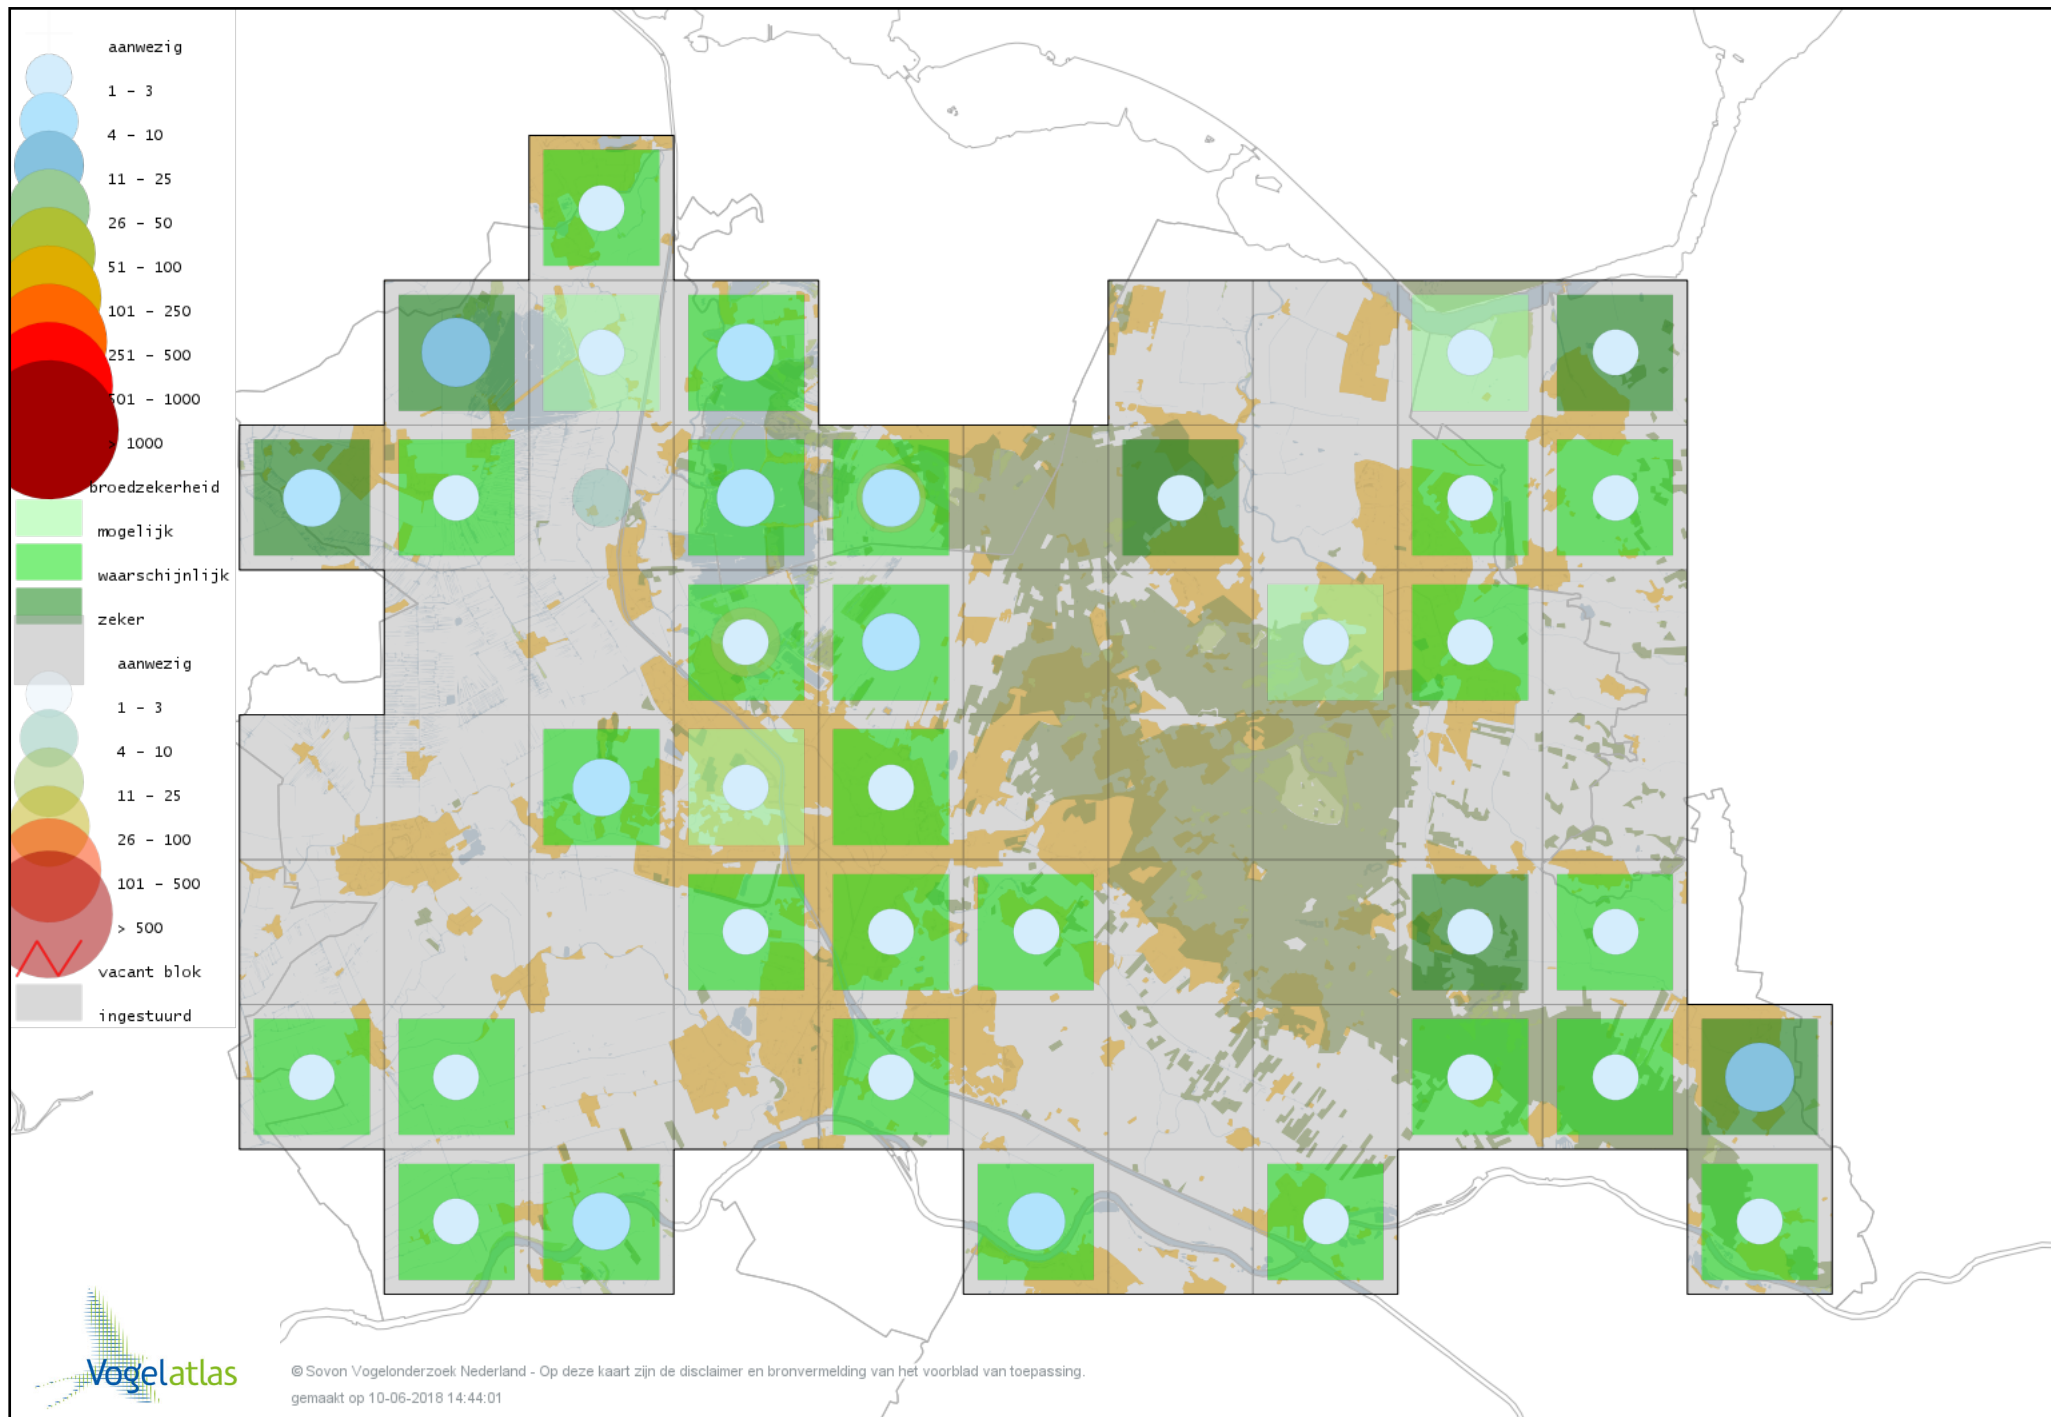

Voorlopige verspreidingskaart Bruine Kiekendief broedseizoen

Voorlopige verspreidingskaart Havik broedseizoen

Voorlopige verspreidingskaart Sperwer broedseizoen

Voorlopige verspreidingskaart Buizerd broedseizoen

Voorlopige verspreidingskaart Torenvalk broedseizoen

Voorlopige verspreidingskaart Boomvalk broedseizoen

Voorlopige verspreidingskaart Slechtvalk broedseizoen

Voorlopige verspreidingskaart Waterral broedseizoen

Voorlopige verspreidingskaart Porseleinhoen broedseizoen

Voorlopige verspreidingskaart Kleinst Waterhoen broedseizoen

Voorlopige verspreidingskaart Kwartelkoning broedseizoen

Voorlopige verspreidingskaart Waterhoen broedseizoen

Voorlopige verspreidingskaart Meerkoet broedseizoen

Voorlopige verspreidingskaart Scholekster broedseizoen

Voorlopige verspreidingskaart Steltkluut broedseizoen

Voorlopige verspreidingskaart Kluut broedseizoen