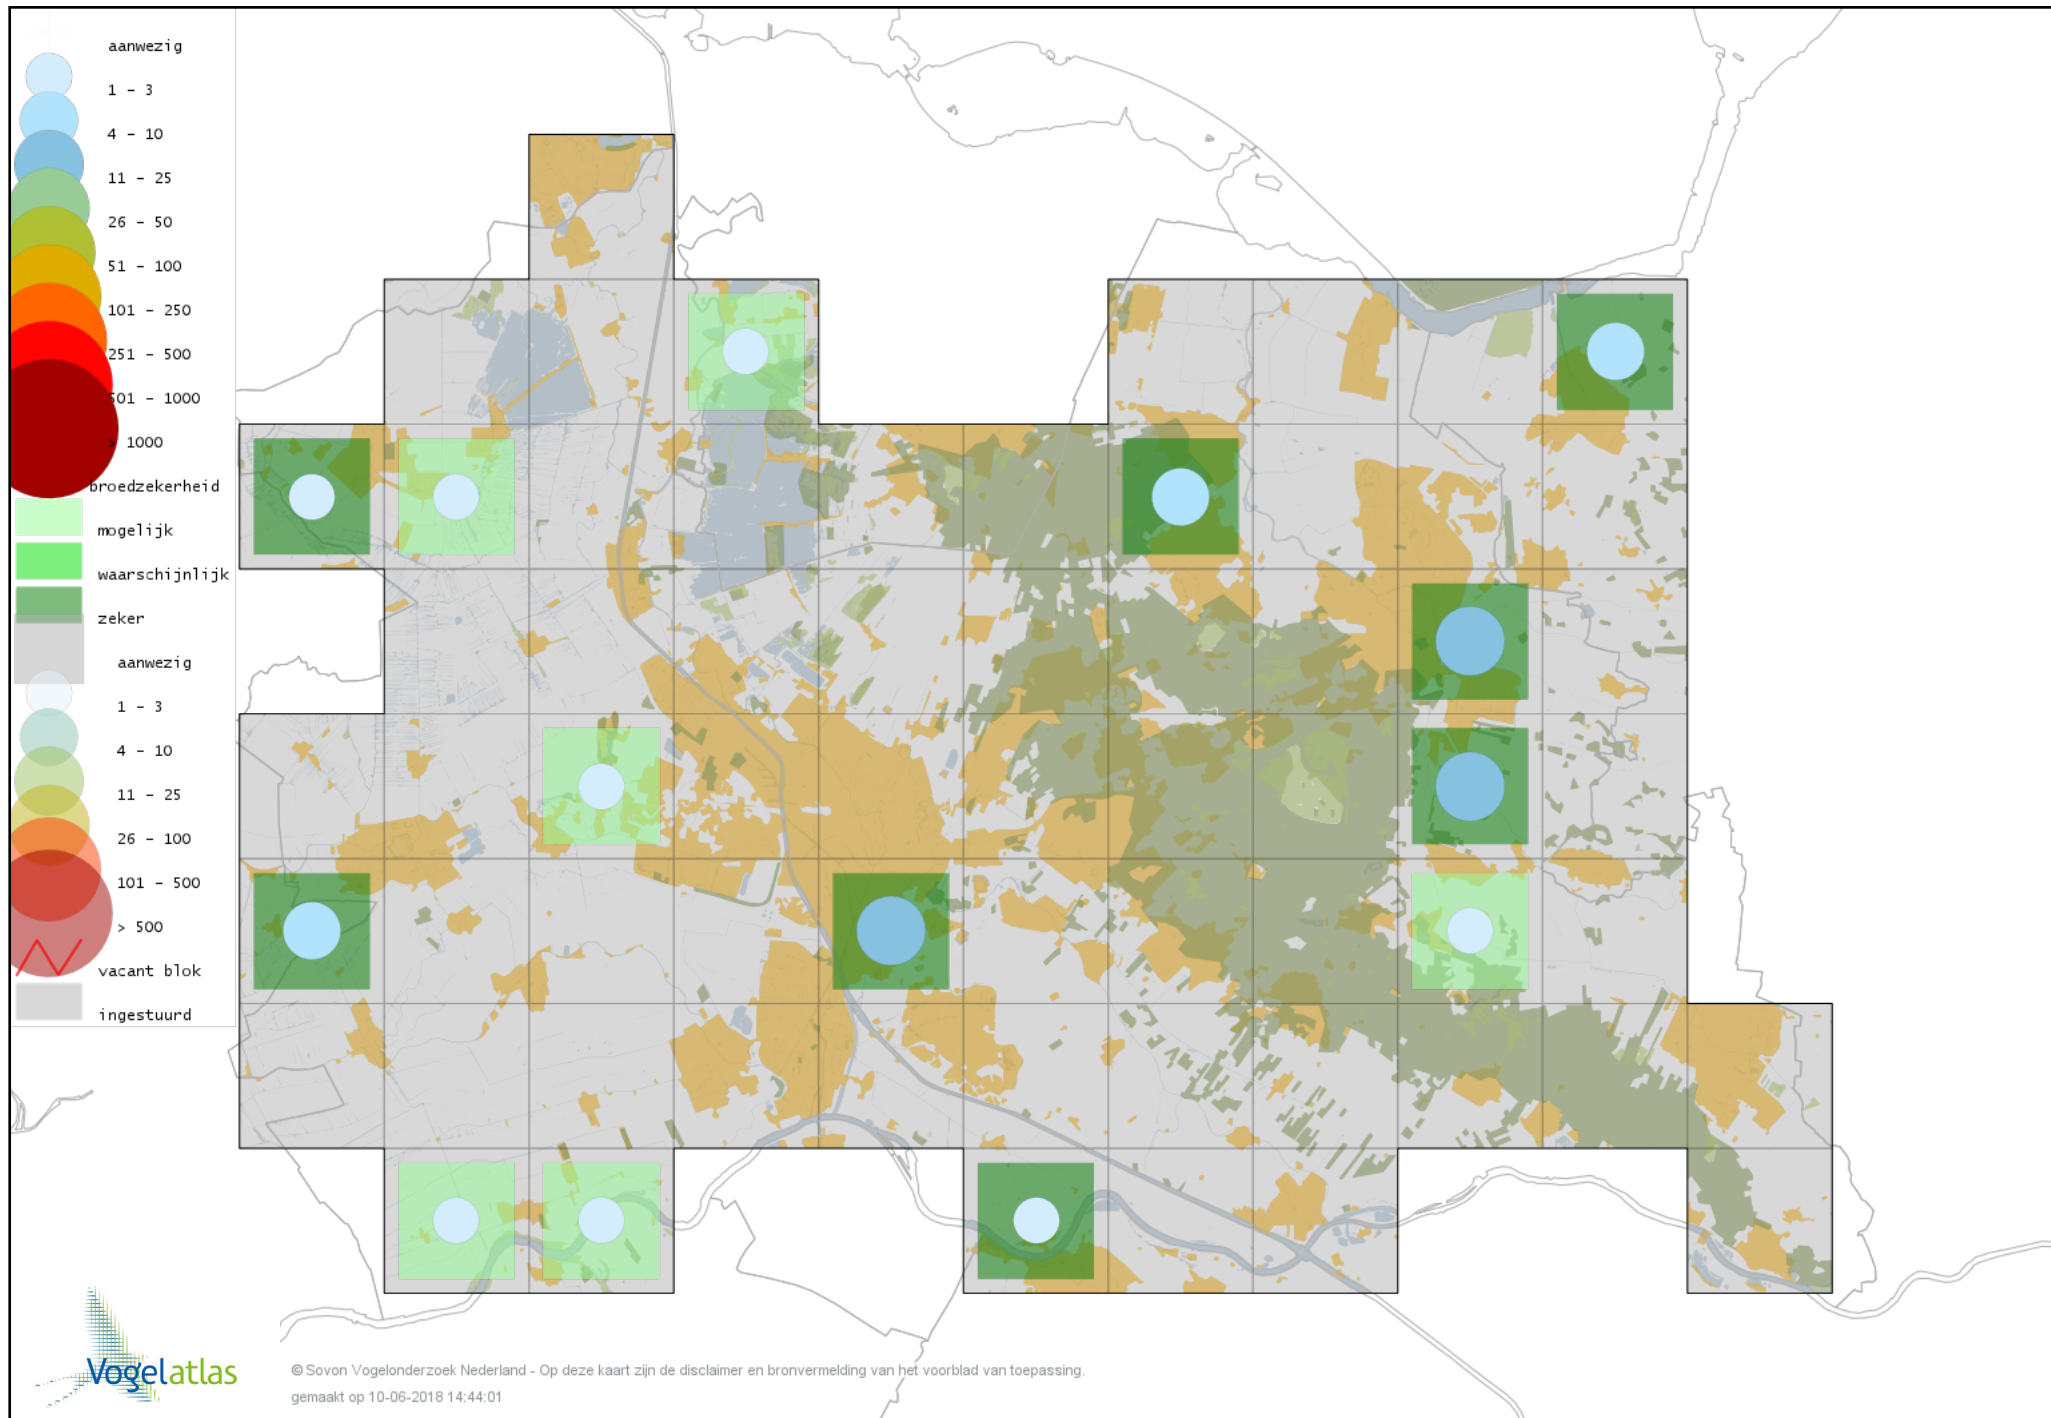

Voorlopige verspreidingskaart Grote Canadese Gans broedseizoen

Voorlopige verspreidingskaart Brandgans broedseizoen

Voorlopige verspreidingskaart Brandgans x Canadese Gans broedseizoen

Voorlopige verspreidingskaart Nijlgans broedseizoen

Voorlopige verspreidingskaart hybride gans broedseizoen

Voorlopige verspreidingskaart Casarca broedseizoen

Voorlopige verspreidingskaart Bergeend broedseizoen

Voorlopige verspreidingskaart Krooneend broedseizoen

Voorlopige verspreidingskaart Tafeleend broedseizoen

Voorlopige verspreidingskaart Kuifeend broedseizoen

Voorlopige verspreidingskaart Muskuseend broedseizoen

Voorlopige verspreidingskaart Carolina-eend broedseizoen

Voorlopige verspreidingskaart Mandarijneend broedseizoen

Voorlopige verspreidingskaart Rosse Stekelstaart broedseizoen

Voorlopige verspreidingskaart Brilduiker broedseizoen

Voorlopige verspreidingskaart Krakeend broedseizoen