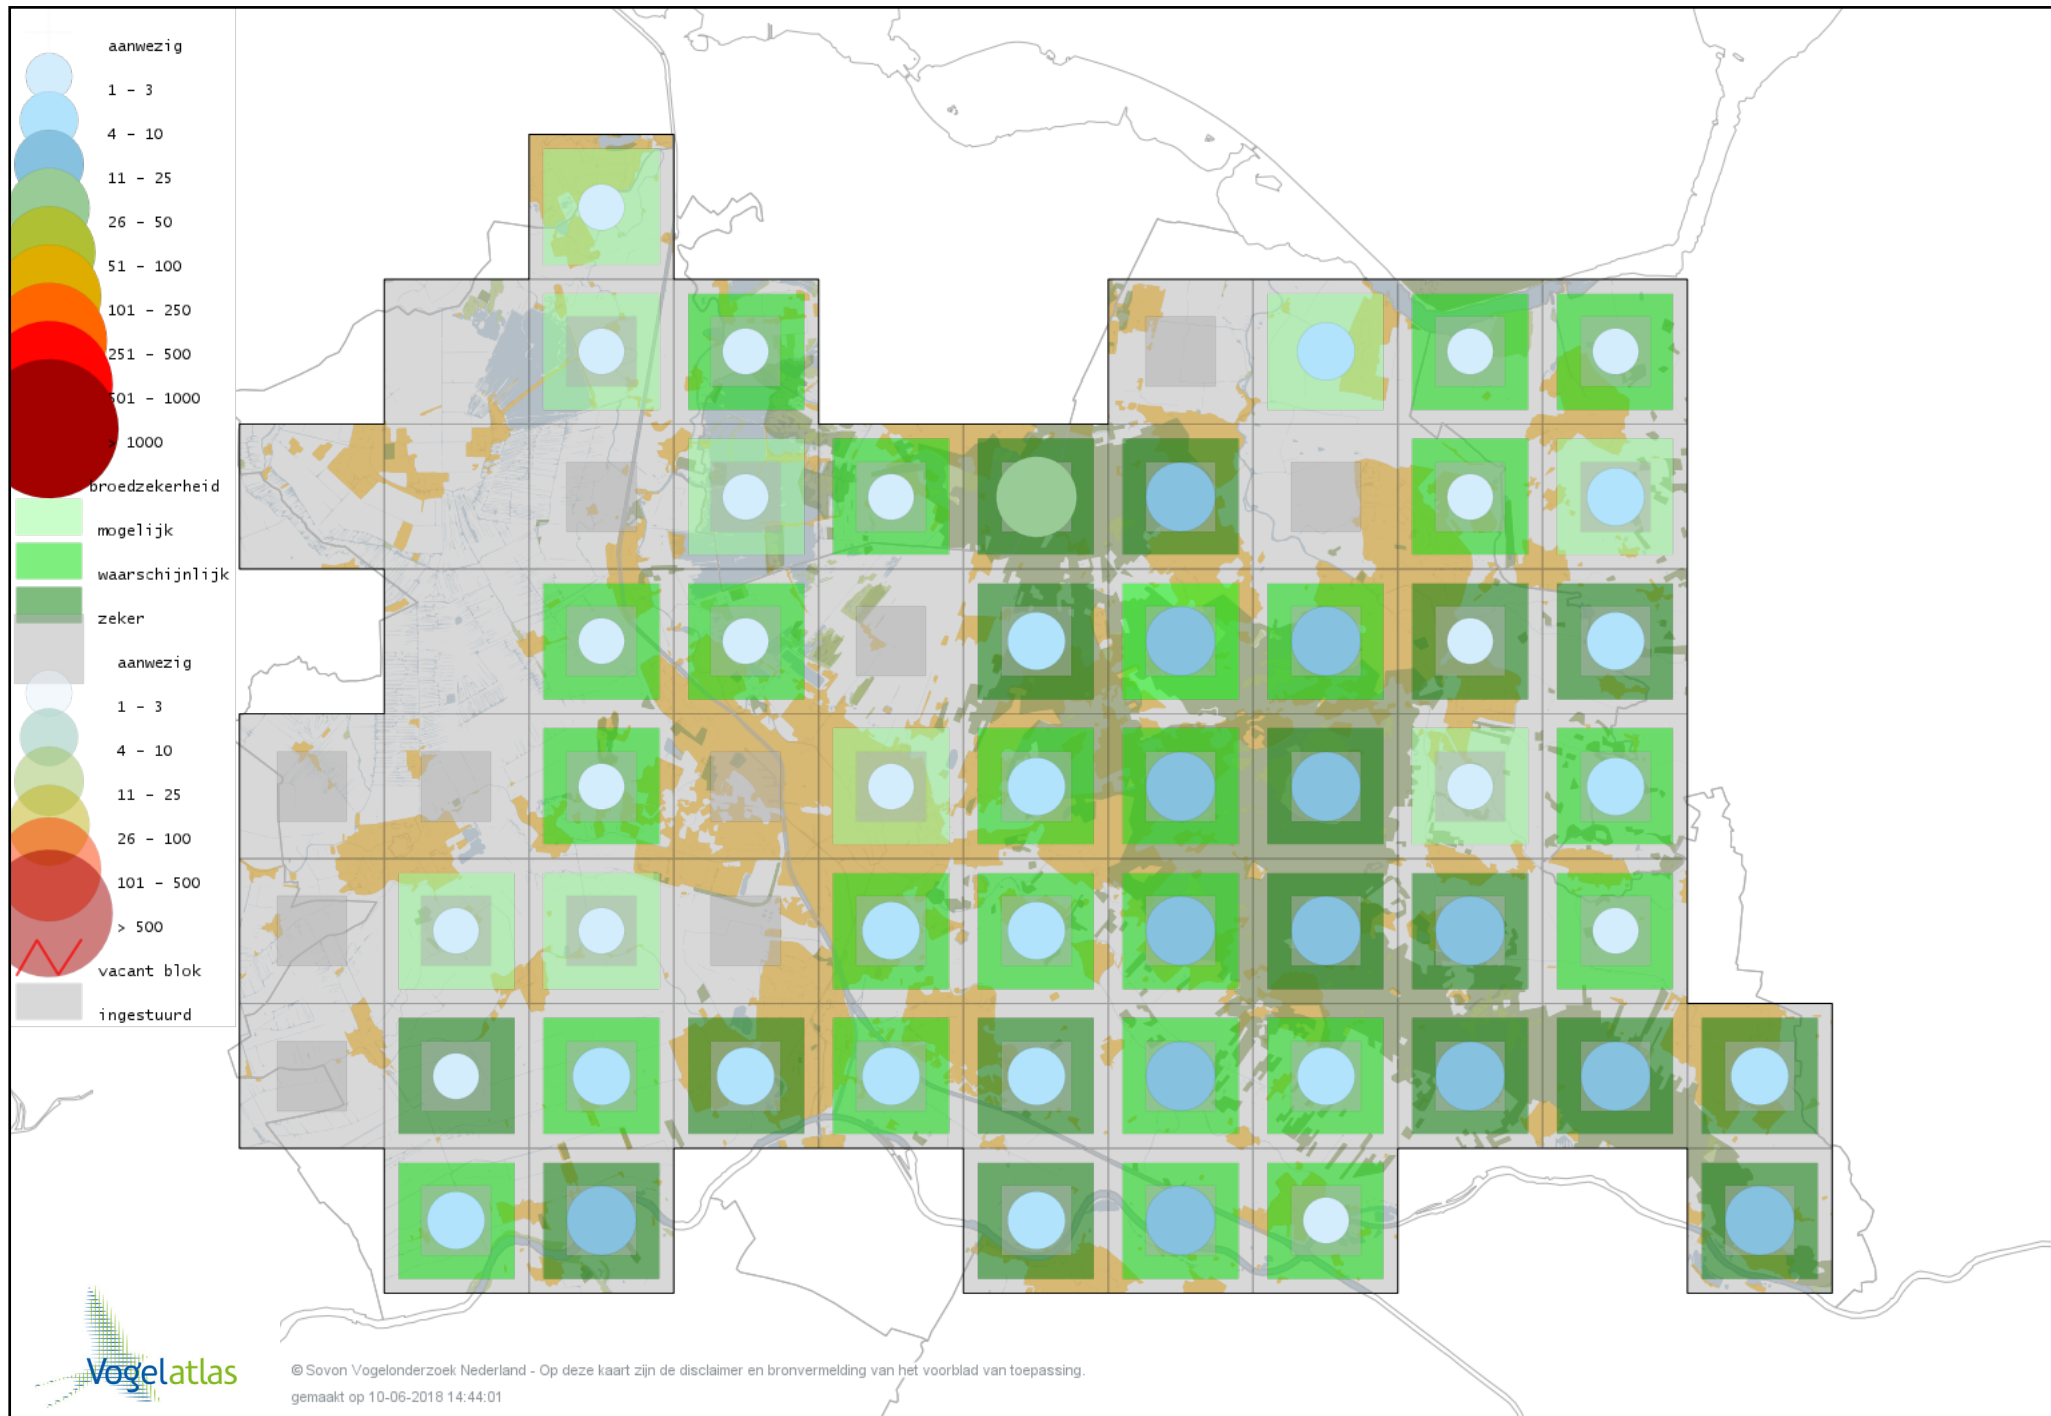

Voorlopige verspreidingskaart Bosrietzanger broedseizoen

Voorlopige verspreidingskaart Kleine Karekiet broedseizoen

Voorlopige verspreidingskaart Rietzanger broedseizoen

Voorlopige verspreidingskaart Grote Karekiet broedseizoen

Voorlopige verspreidingskaart Boomklever broedseizoen

Voorlopige verspreidingskaart Boomkruiper broedseizoen

Voorlopige verspreidingskaart Winterkoning broedseizoen

Voorlopige verspreidingskaart Spreeuw broedseizoen

Voorlopige verspreidingskaart Merel broedseizoen

Voorlopige verspreidingskaart Zanglijster broedseizoen

Voorlopige verspreidingskaart Grote Lijster broedseizoen

Voorlopige verspreidingskaart Grauwe Vliegenvanger broedseizoen