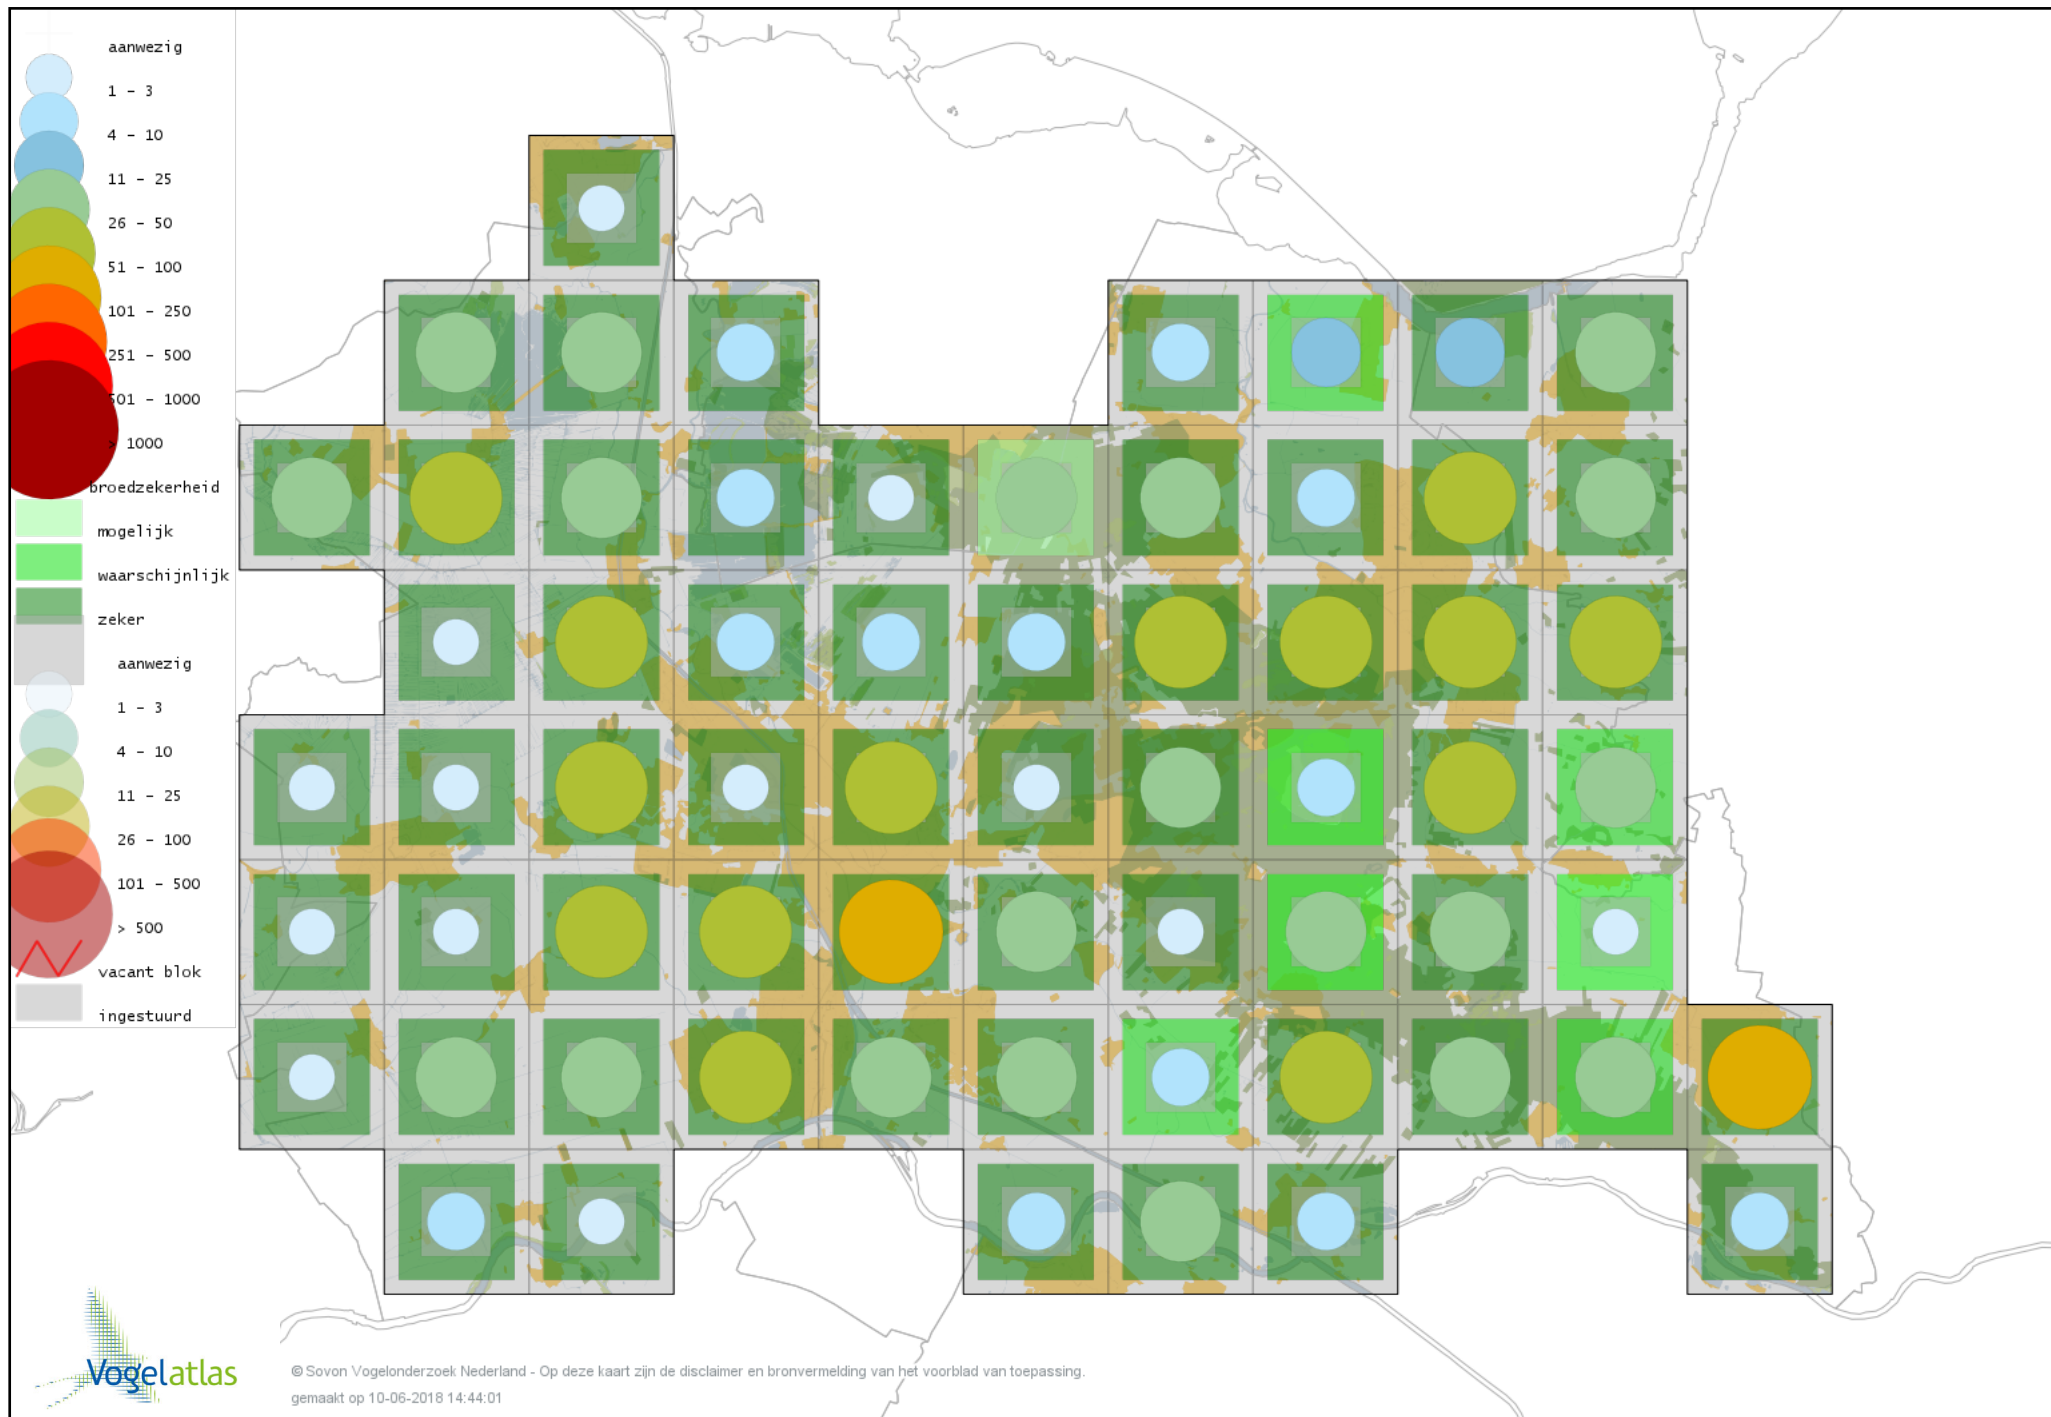

Voorlopige verspreidingskaart Zwarte Specht broedseizoen

Voorlopige verspreidingskaart Grote Bonte Specht broedseizoen

Voorlopige verspreidingskaart Middelste Bonte Specht broedseizoen

Voorlopige verspreidingskaart Kleine Bonte Specht broedseizoen

Voorlopige verspreidingskaart Wielewaal broedseizoen

Voorlopige verspreidingskaart Grauwe Klauwier broedseizoen

Voorlopige verspreidingskaart Ekster broedseizoen

Voorlopige verspreidingskaart Gaai broedseizoen

Voorlopige verspreidingskaart Kauw broedseizoen

Voorlopige verspreidingskaart Roek broedseizoen

Voorlopige verspreidingskaart Zwarte Kraai broedseizoen

Voorlopige verspreidingskaart Raaf broedseizoen

Voorlopige verspreidingskaart Goudhaan broedseizoen