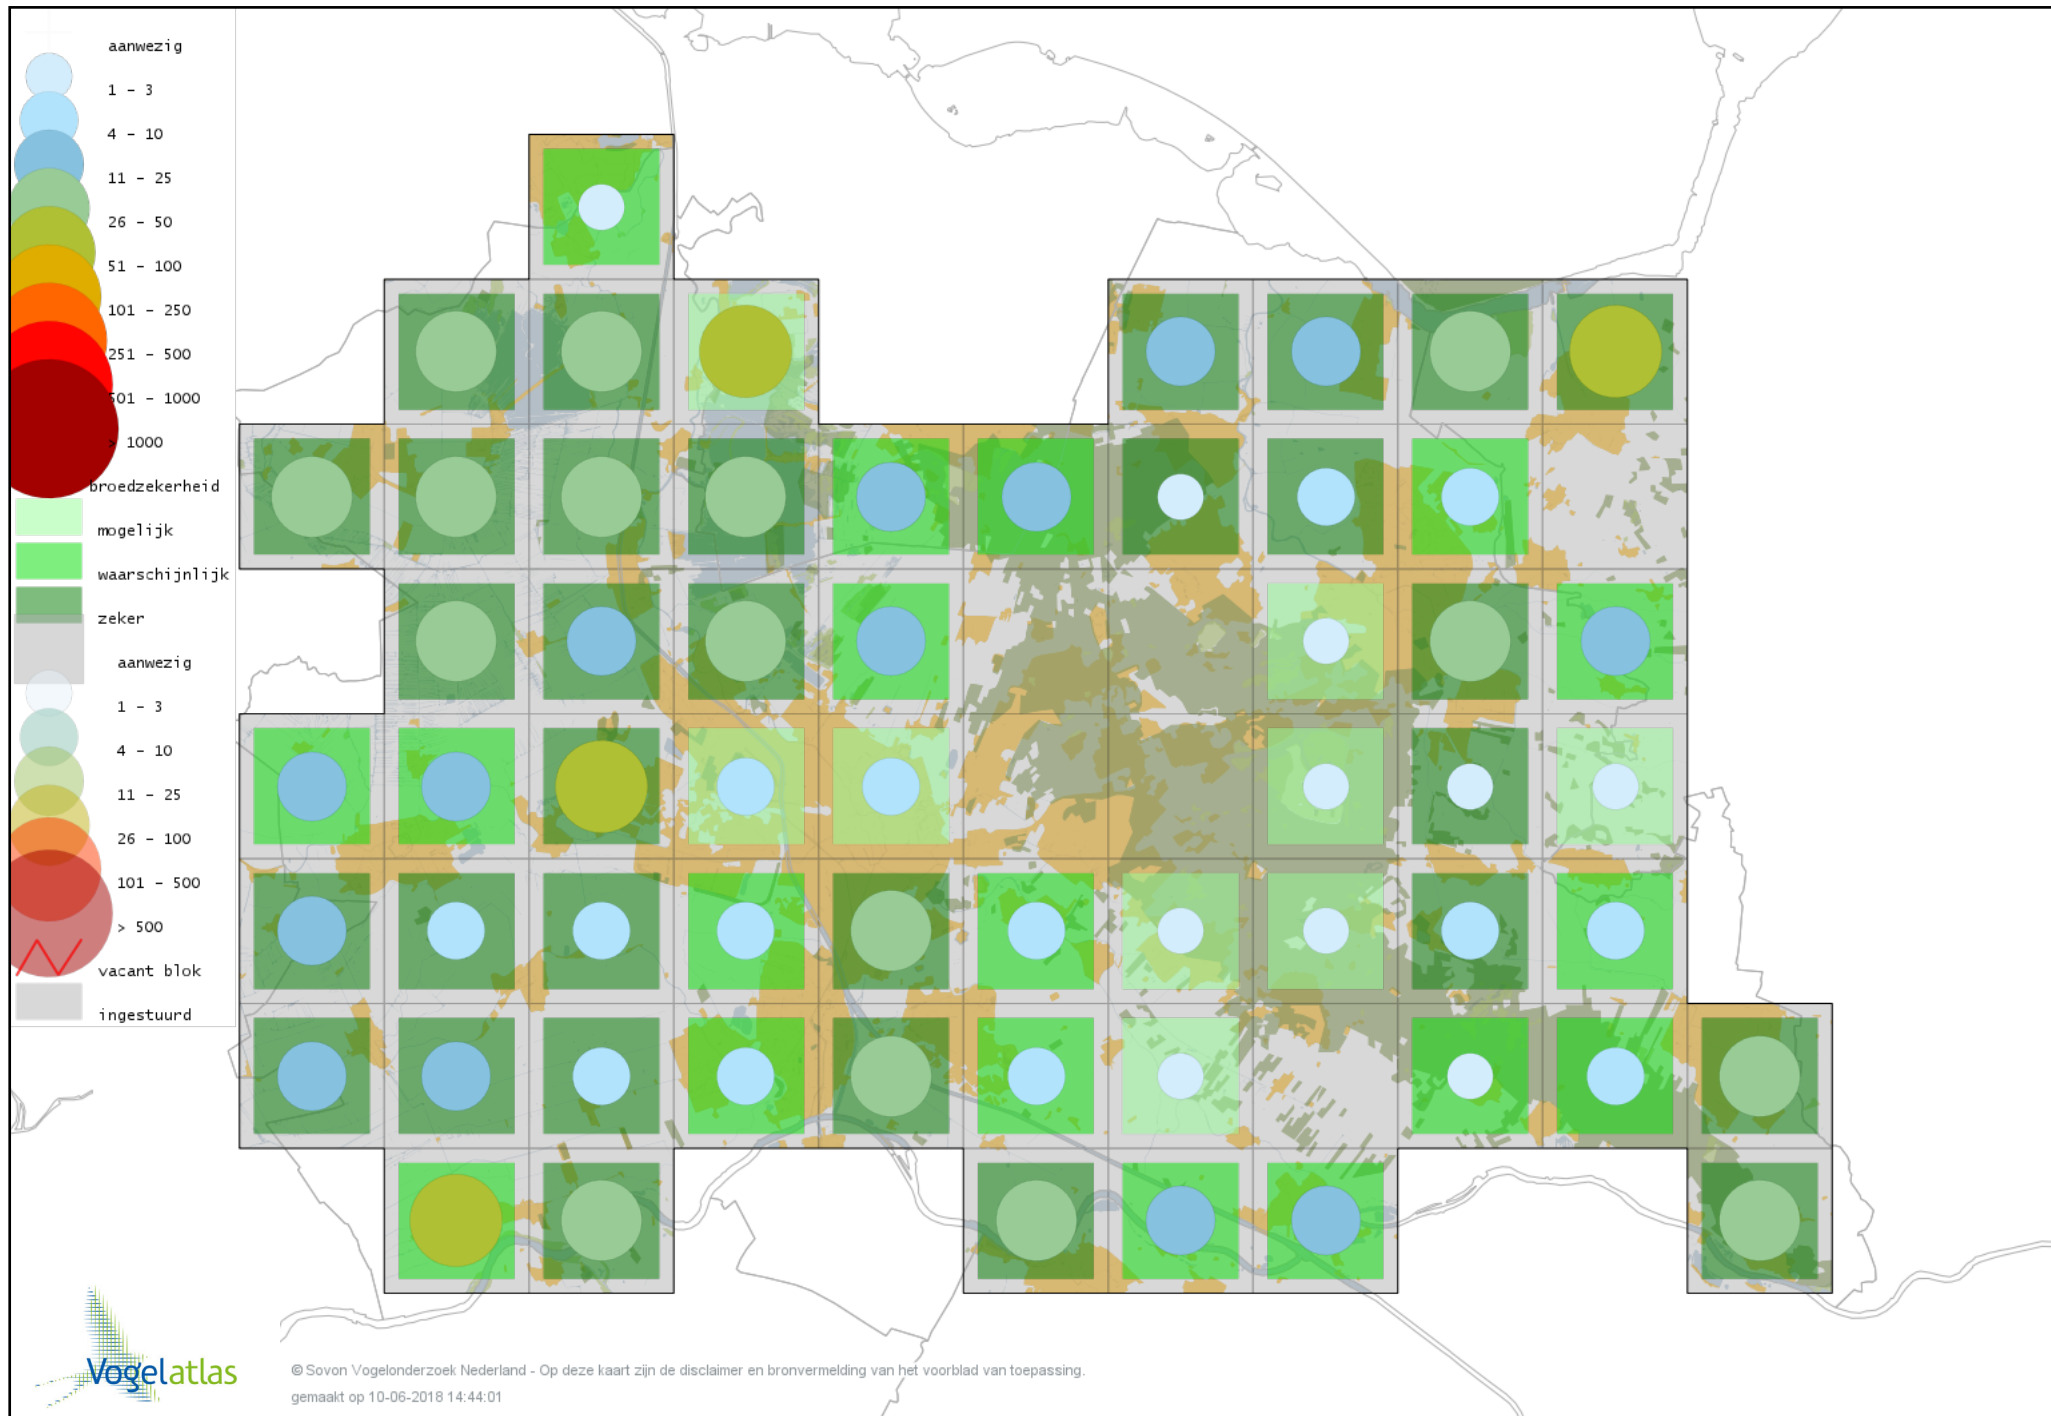

Voorlopige verspreidingskaart Grote Canadese Gans broedseizoen

Voorlopige verspreidingskaart Brandgans broedseizoen

Voorlopige verspreidingskaart Brandgans x Canadese Gans broedseizoen

Voorlopige verspreidingskaart Nijlgans broedseizoen

Voorlopige verspreidingskaart hybride gans broedseizoen

Voorlopige verspreidingskaart Casarca broedseizoen

Voorlopige verspreidingskaart Bergeend broedseizoen

Voorlopige verspreidingskaart Krooneend broedseizoen

Voorlopige verspreidingskaart Tafeleend broedseizoen

Voorlopige verspreidingskaart Kuifeend broedseizoen

Voorlopige verspreidingskaart Muskuseend broedseizoen

Voorlopige verspreidingskaart Carolina-eend broedseizoen

Voorlopige verspreidingskaart Mandarijneend broedseizoen

Voorlopige verspreidingskaart Rosse Stekelstaart broedseizoen

Voorlopige verspreidingskaart Brilduiker broedseizoen

Voorlopige verspreidingskaart Krakeend broedseizoen