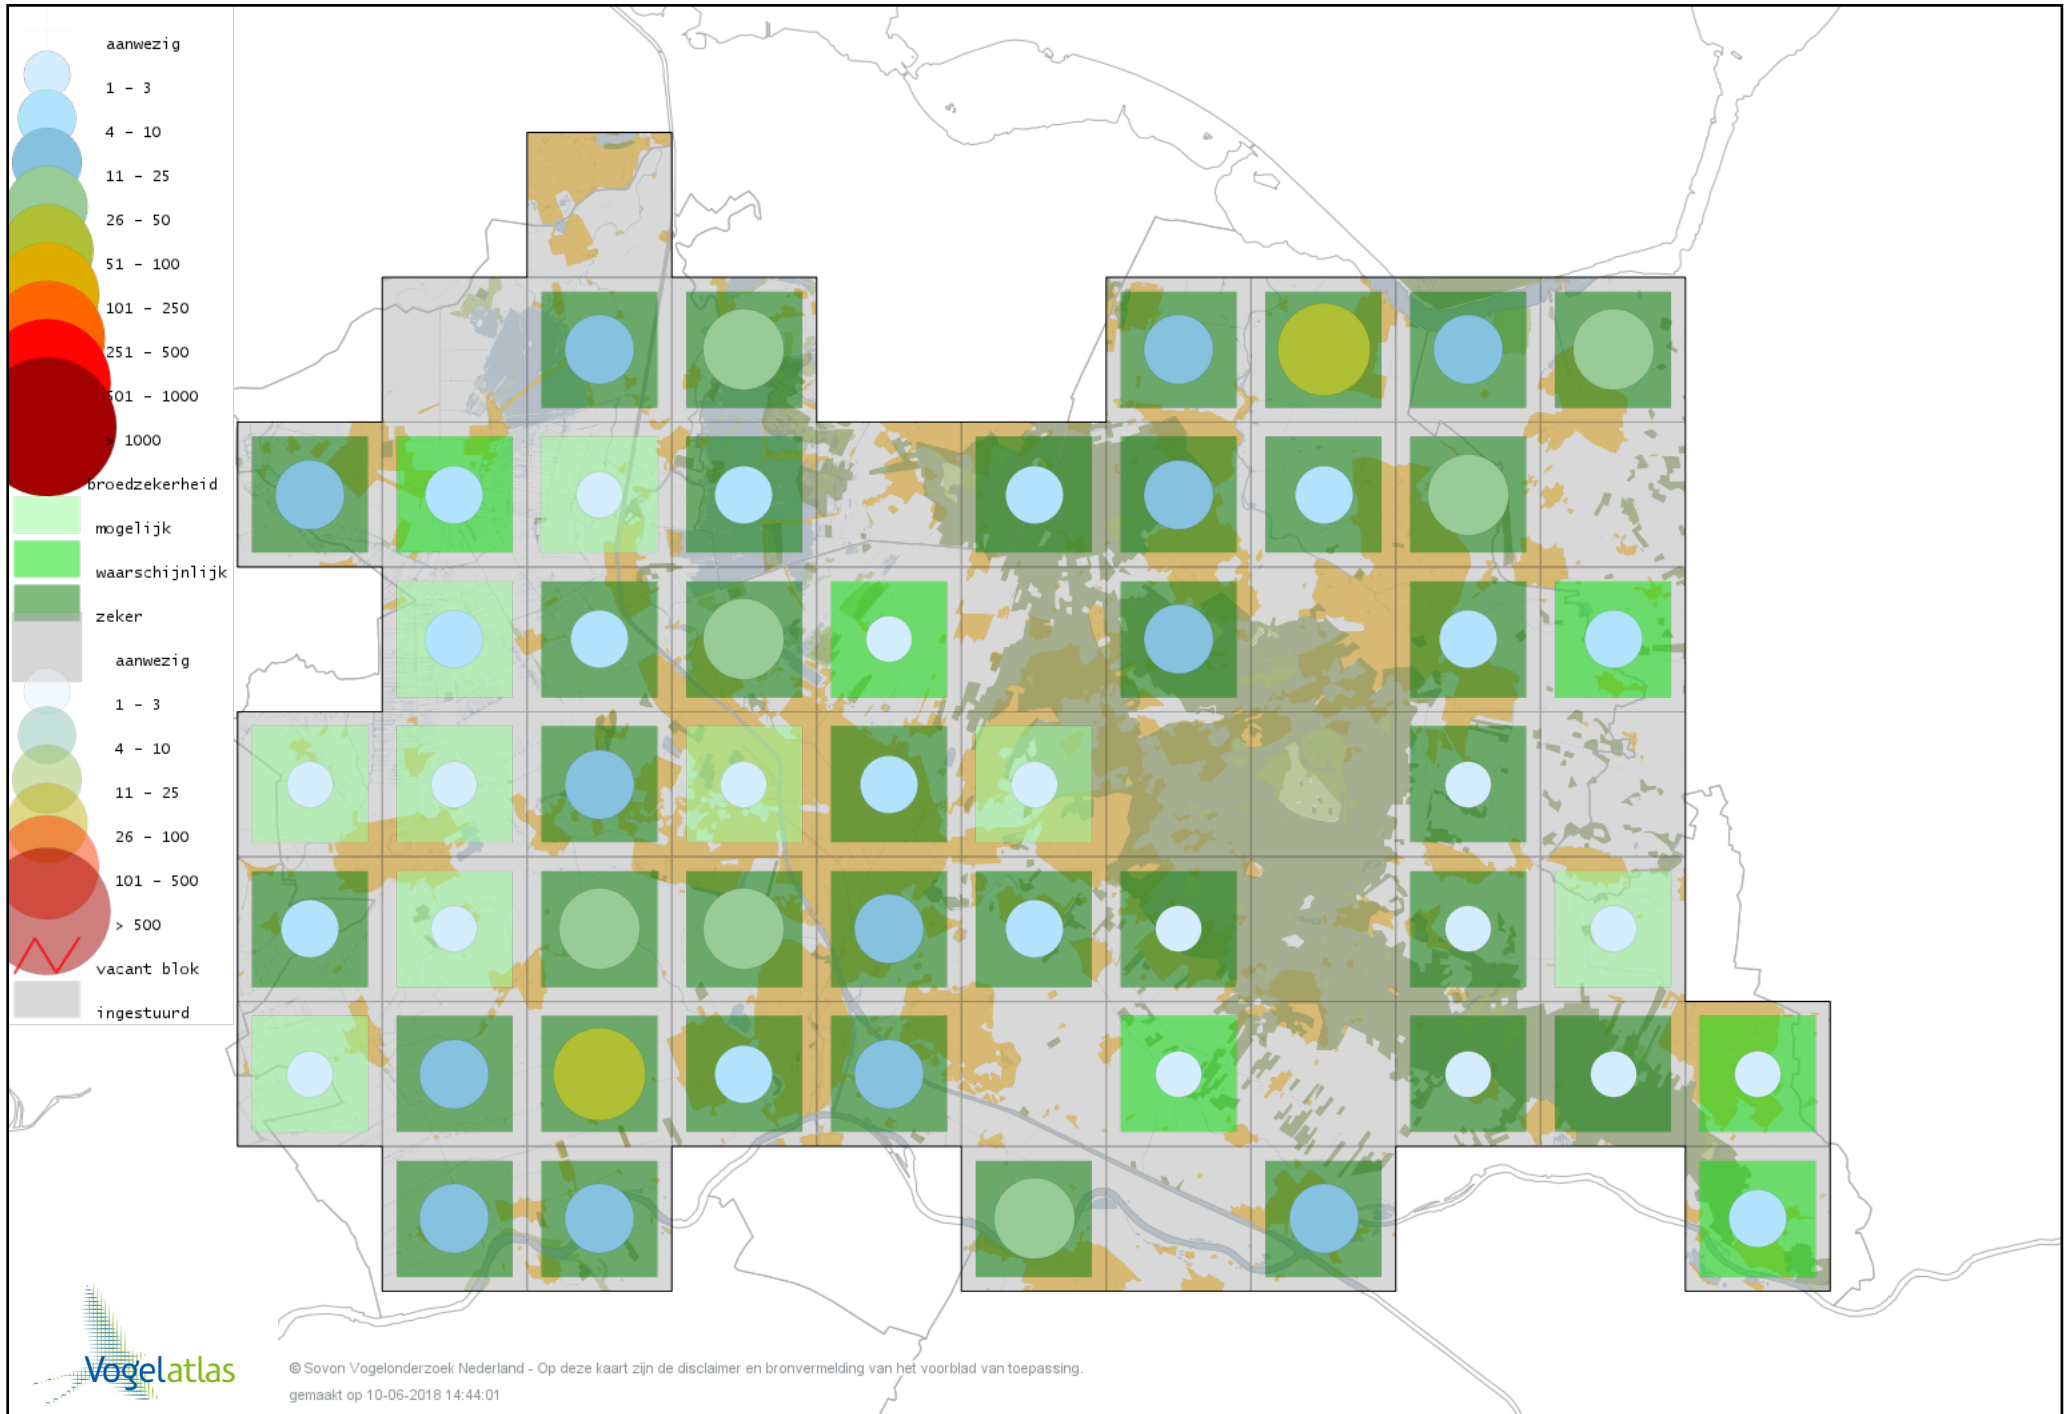

De kleurtint (blauw) is de beste referentie voor de tot nu toe waargenomen aantalsklasse.

De stipgrootte is relatief. Vergelijk daarvoor de atlasblok grootte van de legenda met die van het kaartbeeld.

Voorlopige verspreidingskaart Knobbelzwaan broedseizoen

Voorlopige verspreidingskaart Zwarte Zwaan broedseizoen

Voorlopige verspreidingskaart Indische Gans broedseizoen

Voorlopige verspreidingskaart Knobbelgans (Chinese) broedseizoen

Voorlopige verspreidingskaart Grauwe Gans broedseizoen

Voorlopige verspreidingskaart Soepgans broedseizoen

Voorlopige verspreidingskaart Dwerggans broedseizoen

Voorlopige verspreidingskaart Kolgans broedseizoen

Voorlopige verspreidingskaart Kleine Canadese Gans (minima) broedseizoen

Voorlopige verspreidingskaart Grote Canadese Gans broedseizoen

Voorlopige verspreidingskaart Brandgans broedseizoen

Voorlopige verspreidingskaart Brandgans x Canadese Gans broedseizoen

Voorlopige verspreidingskaart Nijlgans broedseizoen