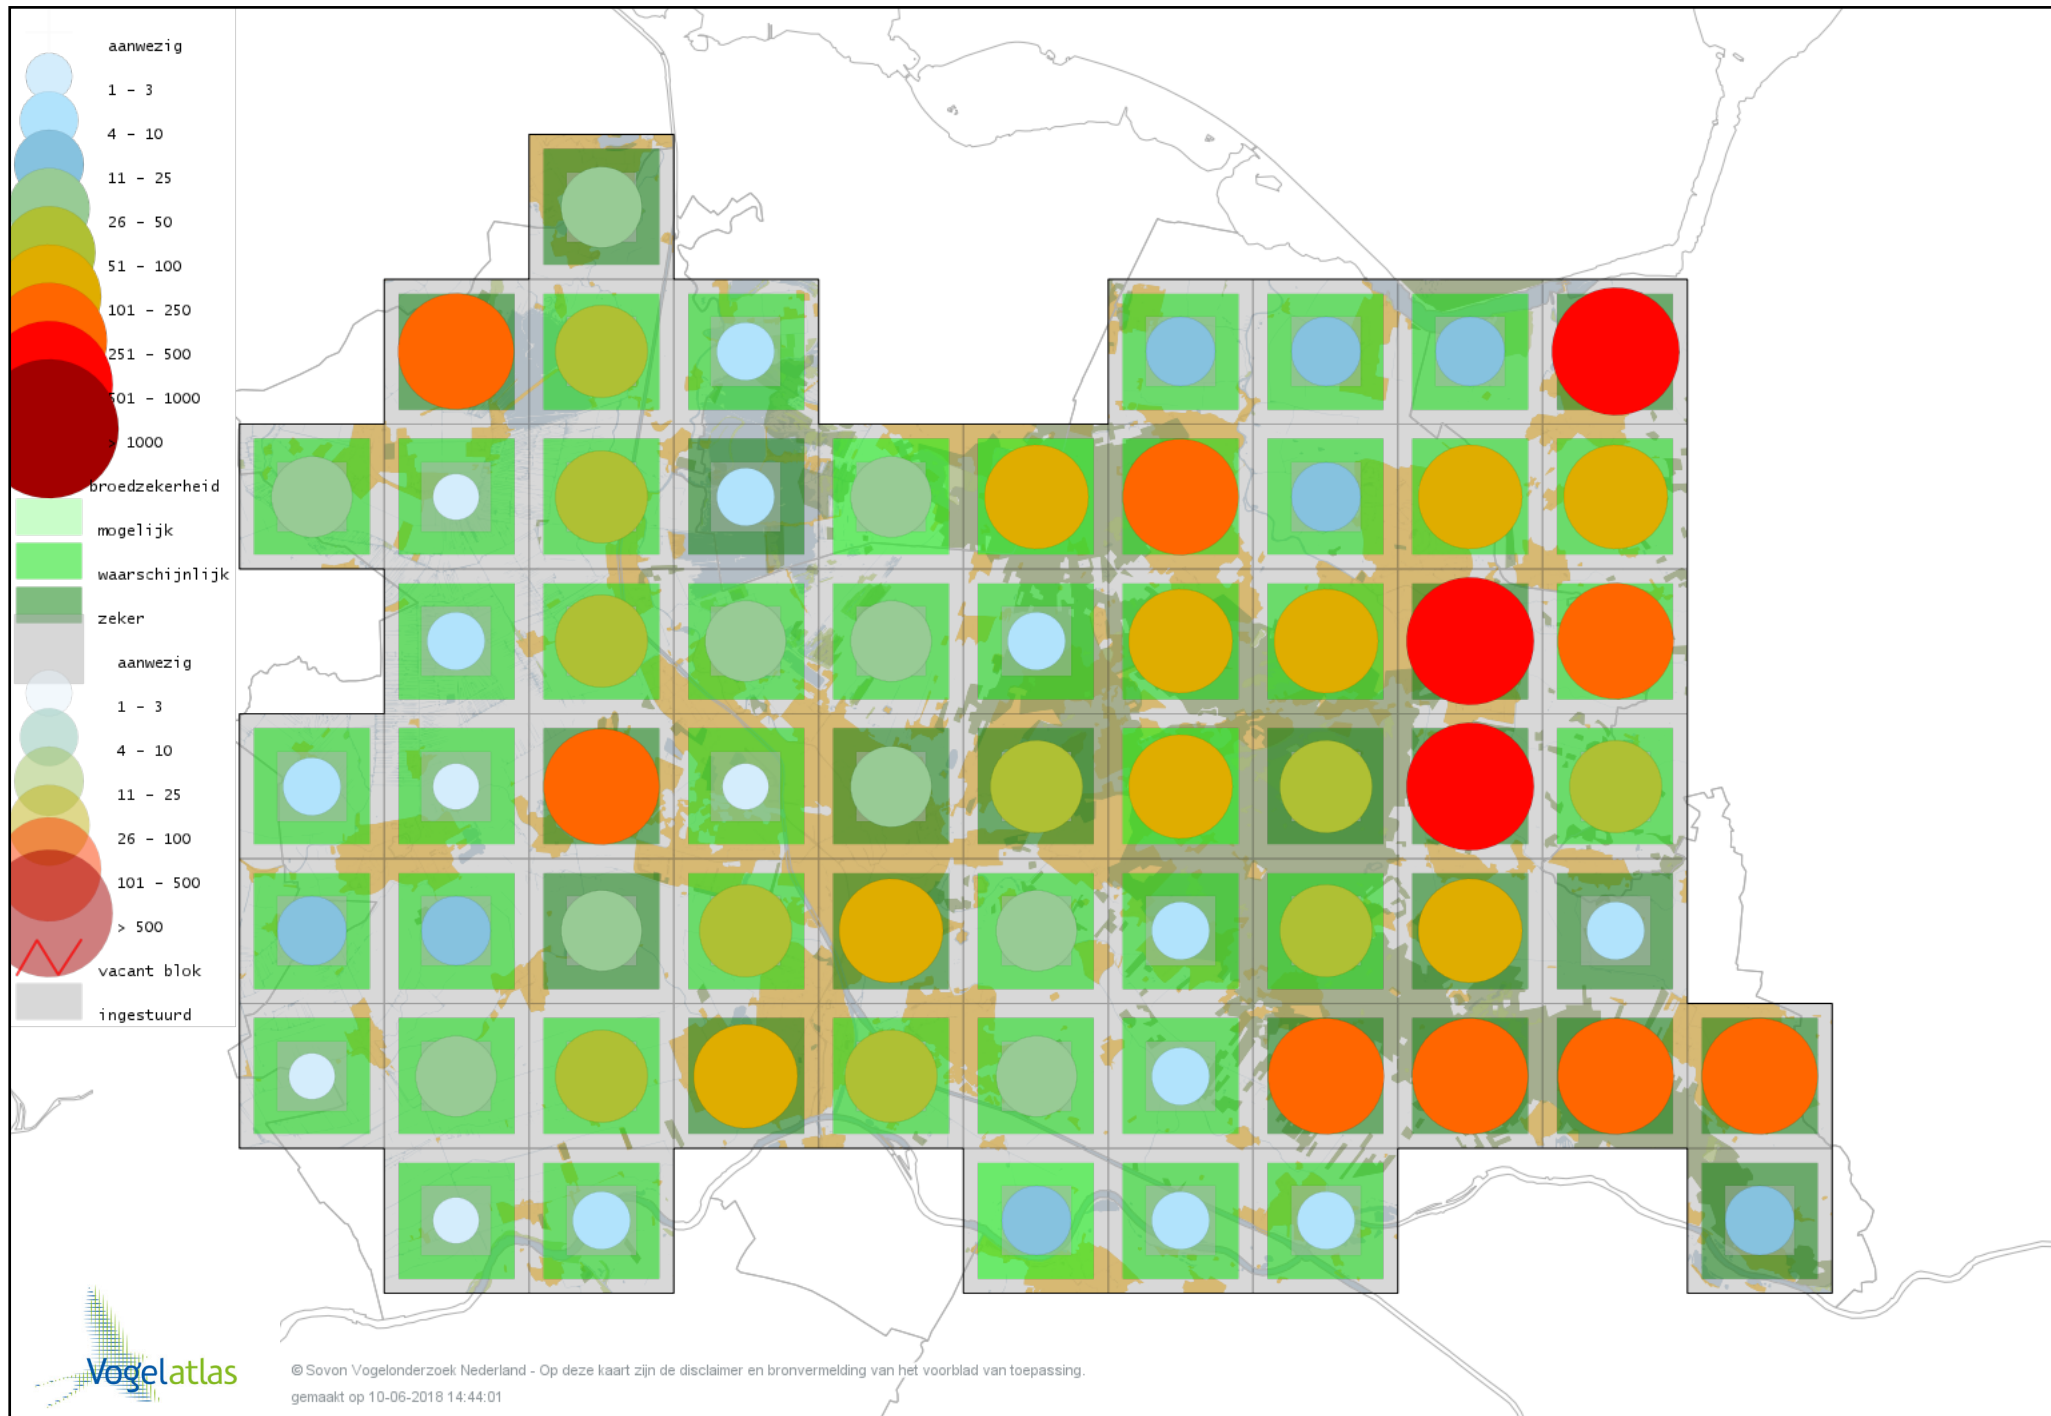

Voorlopige verspreidingskaart Huiszwaluw broedseizoen

Voorlopige verspreidingskaart Cetti's Zanger broedseizoen

Voorlopige verspreidingskaart Staartmees broedseizoen

Voorlopige verspreidingskaart Japanse Nachtegaal broedseizoen

Voorlopige verspreidingskaart Fluiters broedseizoen

Voorlopige verspreidingskaart Tjiftjaf broedseizoen

Voorlopige verspreidingskaart Fitis broedseizoen

Voorlopige verspreidingskaart Braamsluiper broedseizoen

Voorlopige verspreidingskaart Grasmus broedseizoen

Voorlopige verspreidingskaart Tuinfluiter broedseizoen

Voorlopige verspreidingskaart Zwartkop broedseizoen

Voorlopige verspreidingskaart Sprinkhaanzanger broedseizoen