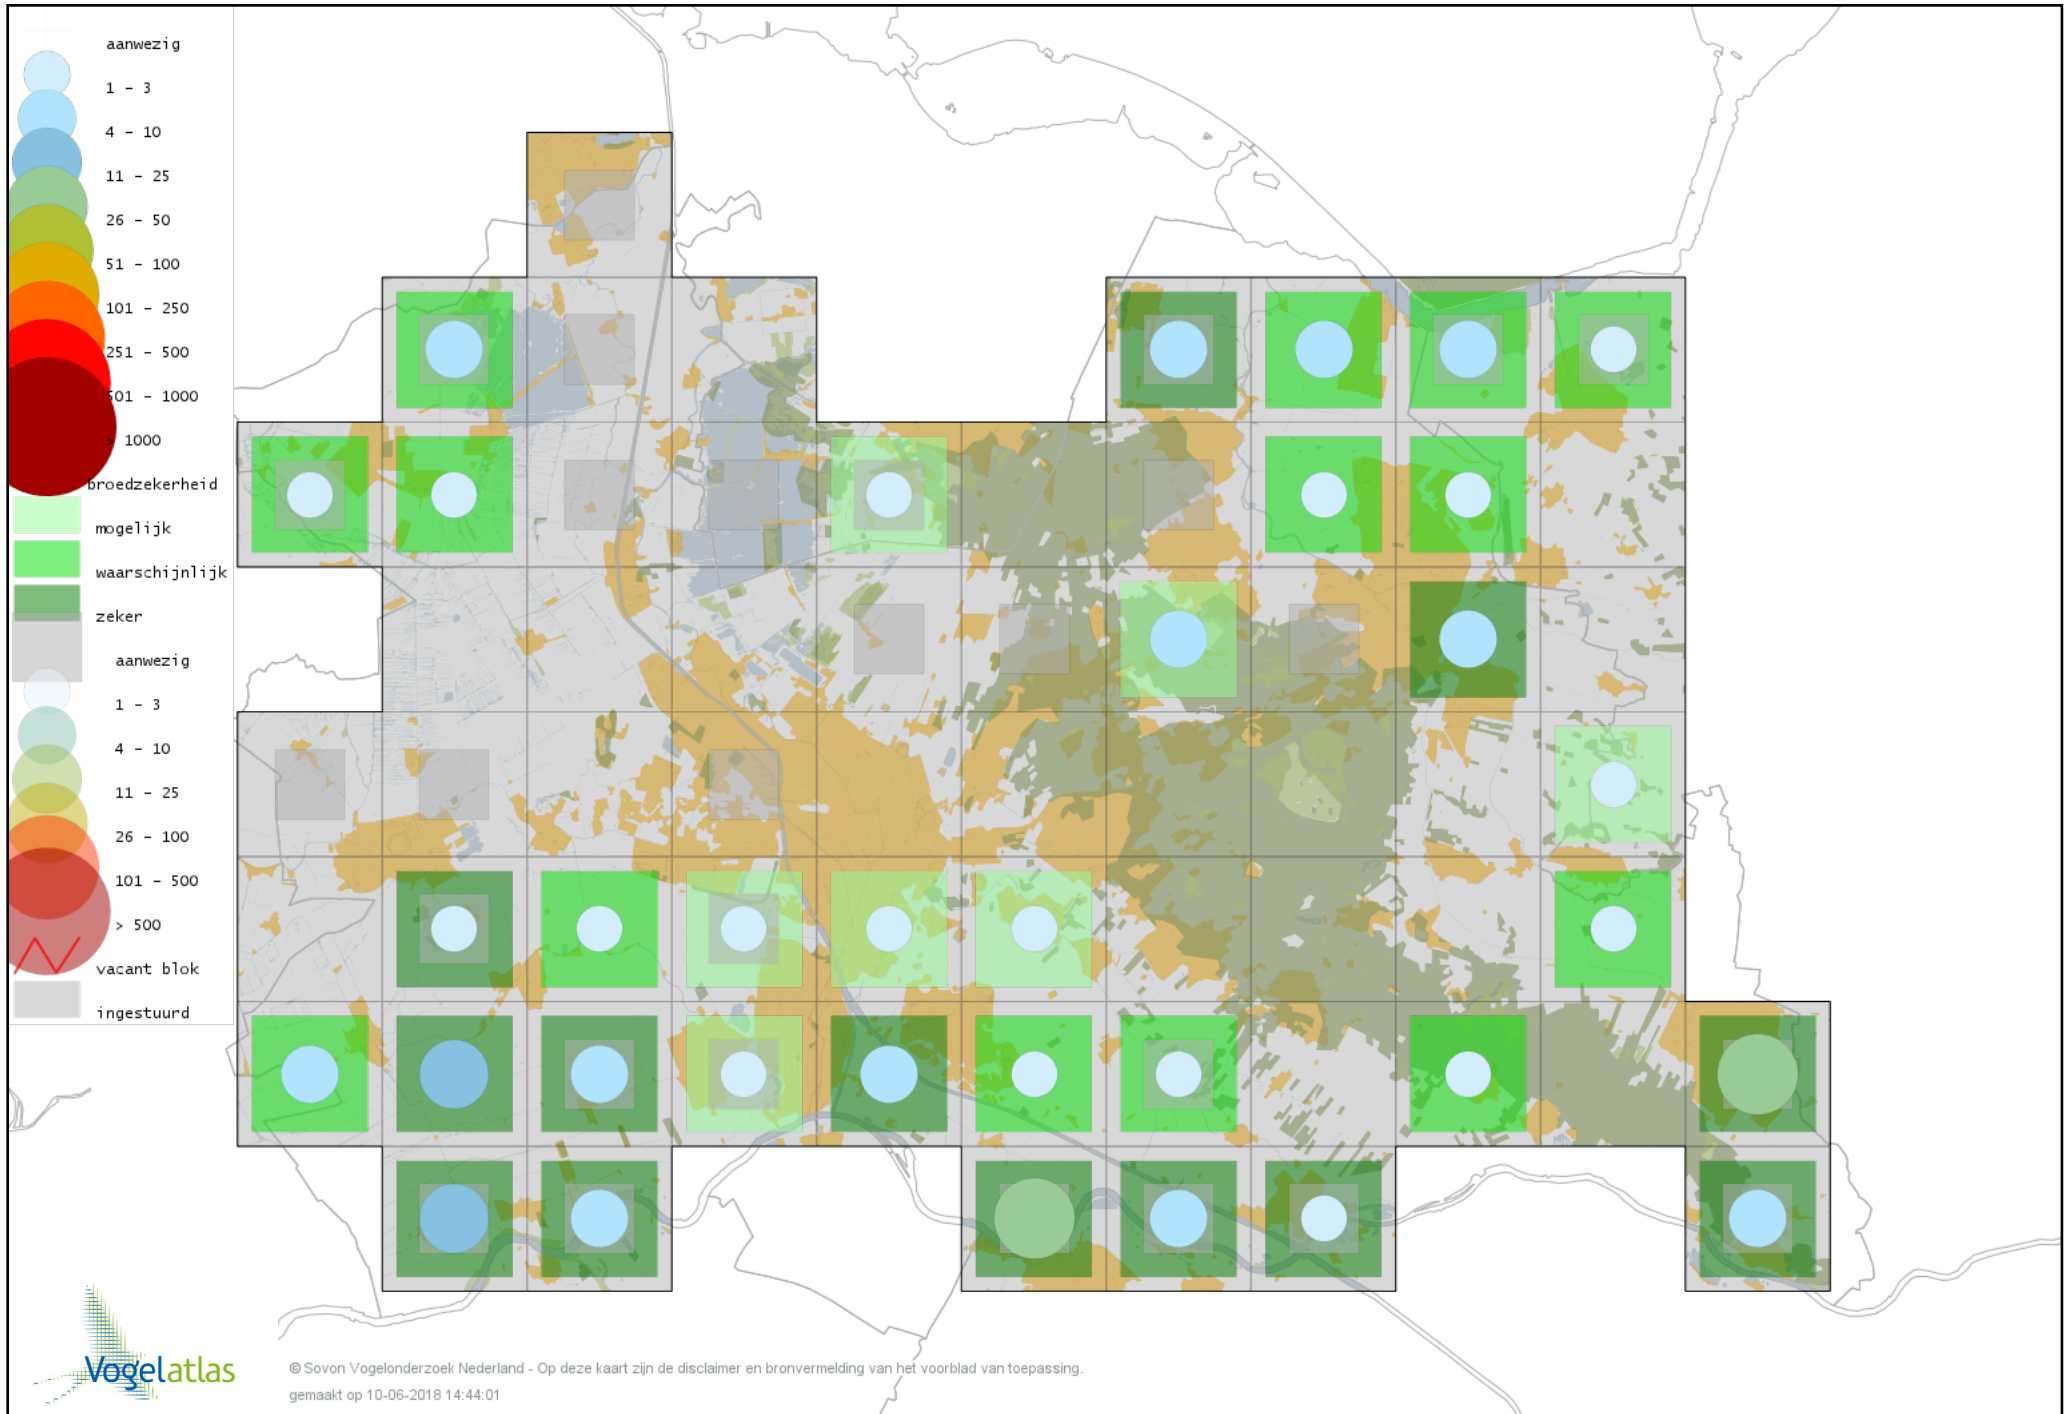

Voorlopige verspreidingskaart Gekraagde Roodstaart broedseizoen

Voorlopige verspreidingskaart Paapje broedseizoen

Voorlopige verspreidingskaart Roodborsttapuit broedseizoen

Voorlopige verspreidingskaart Tapuit broedseizoen

Voorlopige verspreidingskaart Bonte Vliegenvanger broedseizoen

Voorlopige verspreidingskaart Heggenmus broedseizoen

Voorlopige verspreidingskaart Huismus broedseizoen

Voorlopige verspreidingskaart Ringmus broedseizoen

Voorlopige verspreidingskaart Gele Kwikstaart broedseizoen

Voorlopige verspreidingskaart Grote Gele Kwikstaart broedseizoen

Voorlopige verspreidingskaart Witte Kwikstaart broedseizoen

Voorlopige verspreidingskaart Rouwkwikstaart broedseizoen