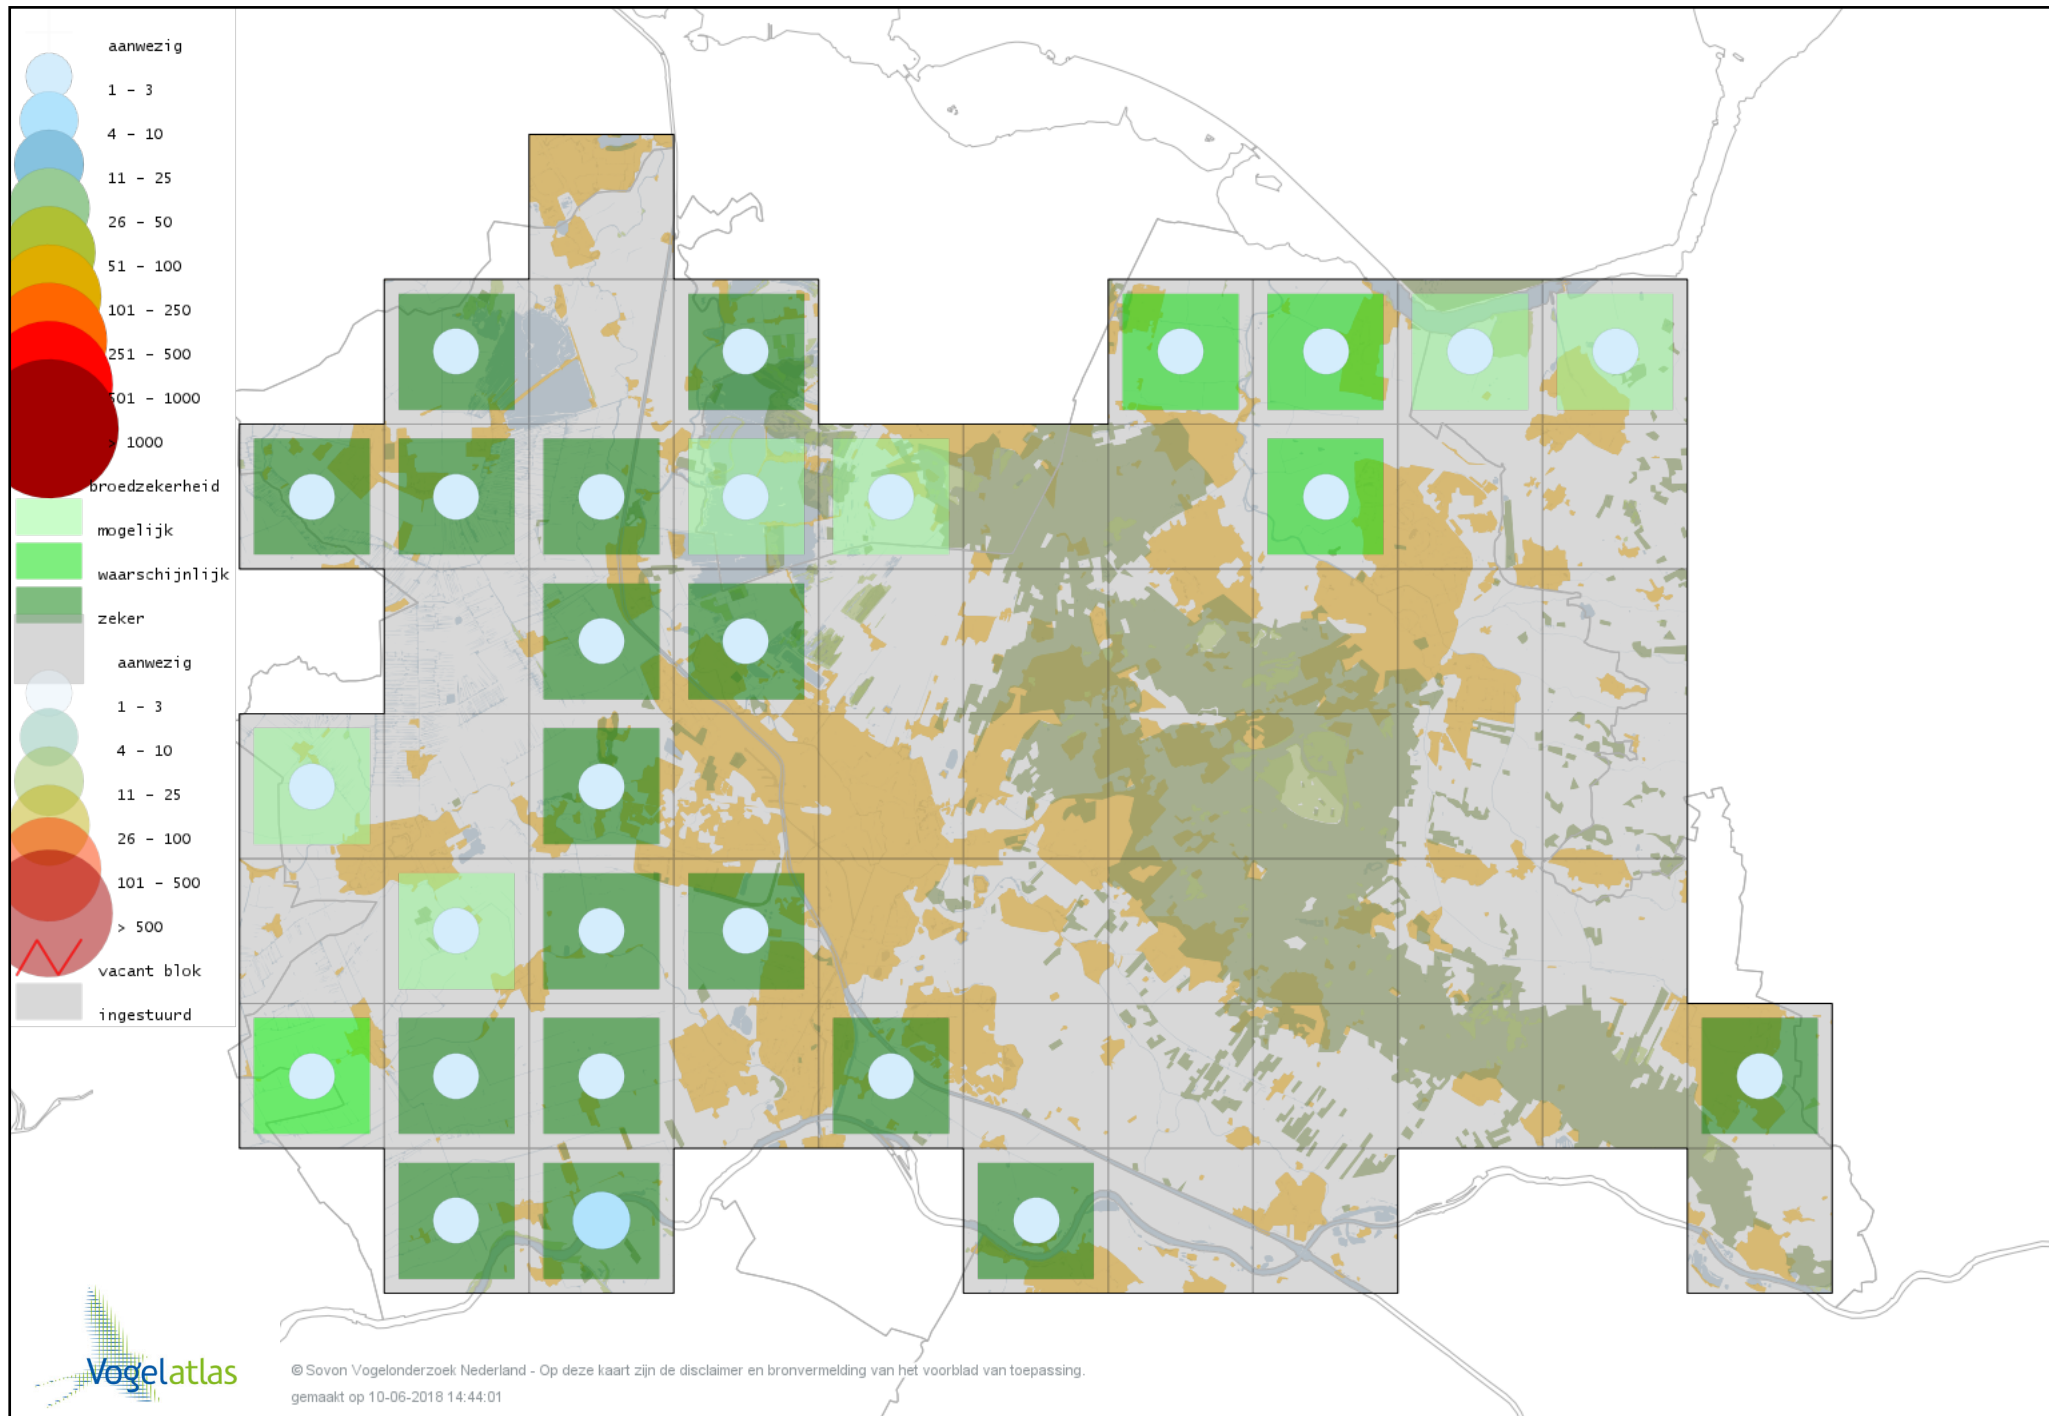

Voorlopige verspreidingskaart Blauwe Reiger broedseizoen

Voorlopige verspreidingskaart Purperreiger broedseizoen

Voorlopige verspreidingskaart Ooievaar broedseizoen

Voorlopige verspreidingskaart Lepelaar broedseizoen

Voorlopige verspreidingskaart Dodaars broedseizoen

Voorlopige verspreidingskaart Fuut broedseizoen

Voorlopige verspreidingskaart Geoorde Fuut broedseizoen

Voorlopige verspreidingskaart Wespendifeet broedseizoen

Voorlopige verspreidingskaart Bruine Kiekendief broedseizoen

Voorlopige verspreidingskaart Havik broedseizoen

Voorlopige verspreidingskaart Sperwer broedseizoen

Voorlopige verspreidingskaart Buizerd broedseizoen

Voorlopige verspreidingskaart Torenvalk broedseizoen

Voorlopige verspreidingskaart Boomvalk broedseizoen

Voorlopige verspreidingskaart Slechtvalk broedseizoen

Voorlopige verspreidingskaart Waterral broedseizoen