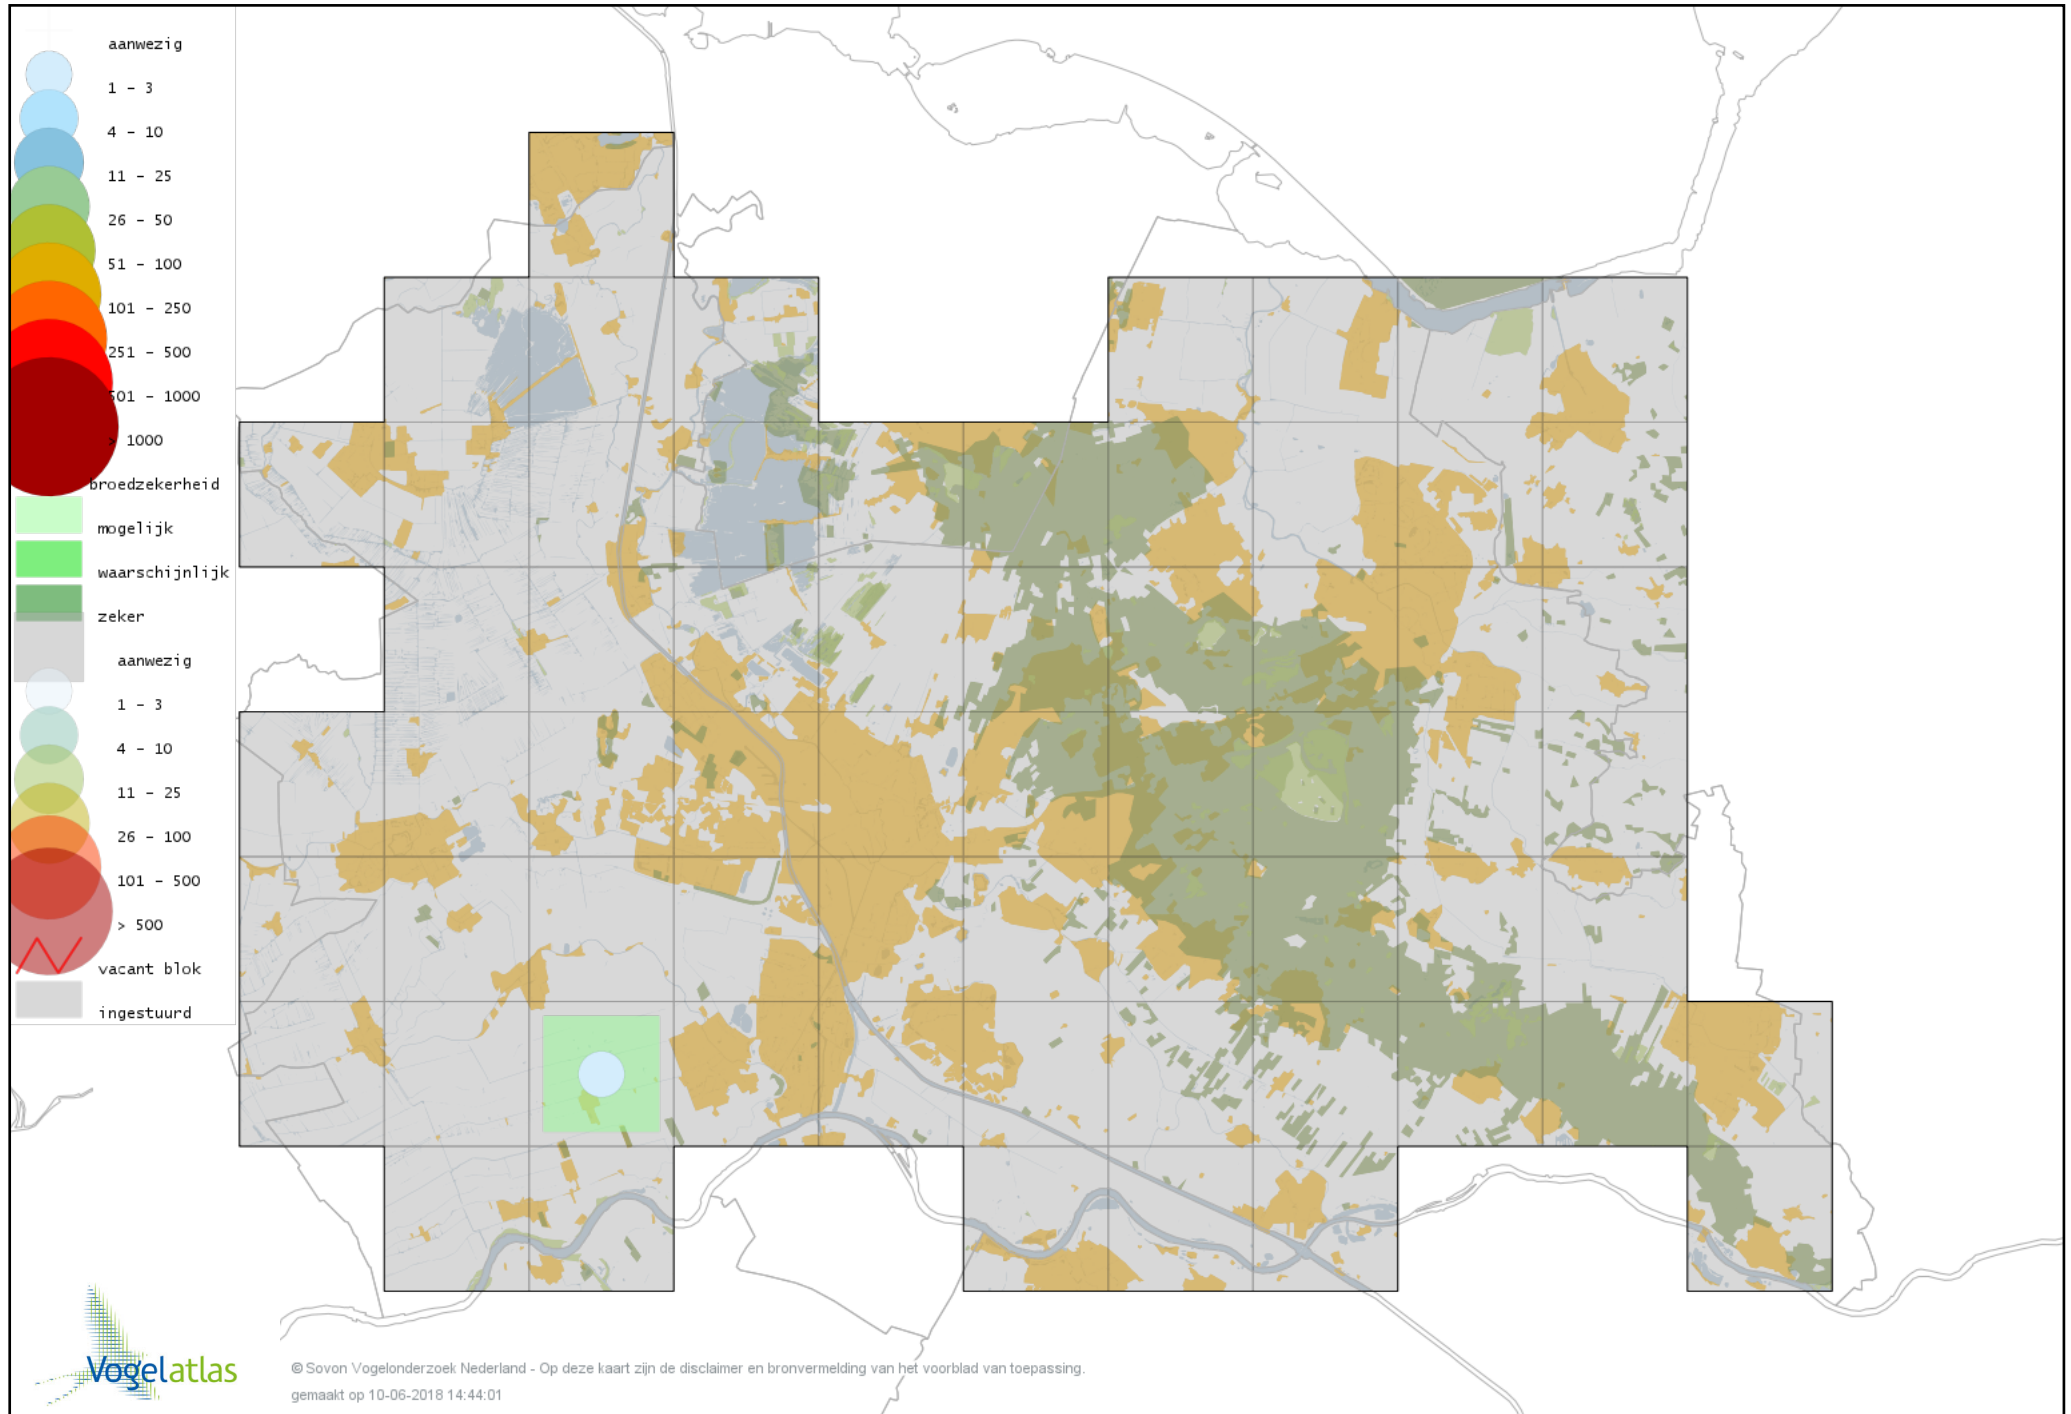

Voorlopige verspreidingskaart Soepgans broedseizoen

Voorlopige verspreidingskaart Dwerggans broedseizoen

Voorlopige verspreidingskaart Kolgans broedseizoen

Voorlopige verspreidingskaart Kleine Canadese Gans (minima) broedseizoen

Voorlopige verspreidingskaart Grote Canadese Gans broedseizoen

Voorlopige verspreidingskaart Brandgans broedseizoen

Voorlopige verspreidingskaart Brandgans x Canadese Gans broedseizoen

Voorlopige verspreidingskaart Nijlgans broedseizoen

Voorlopige verspreidingskaart hybride gans broedseizoen

Voorlopige verspreidingskaart Casarca broedseizoen

Voorlopige verspreidingskaart Bergeend broedseizoen

Voorlopige verspreidingskaart Krooneend broedseizoen

Voorlopige verspreidingskaart Tafeleend broedseizoen

Voorlopige verspreidingskaart Kuifeend broedseizoen

Voorlopige verspreidingskaart Muskuseend broedseizoen

Voorlopige verspreidingskaart Carolina-eend broedseizoen