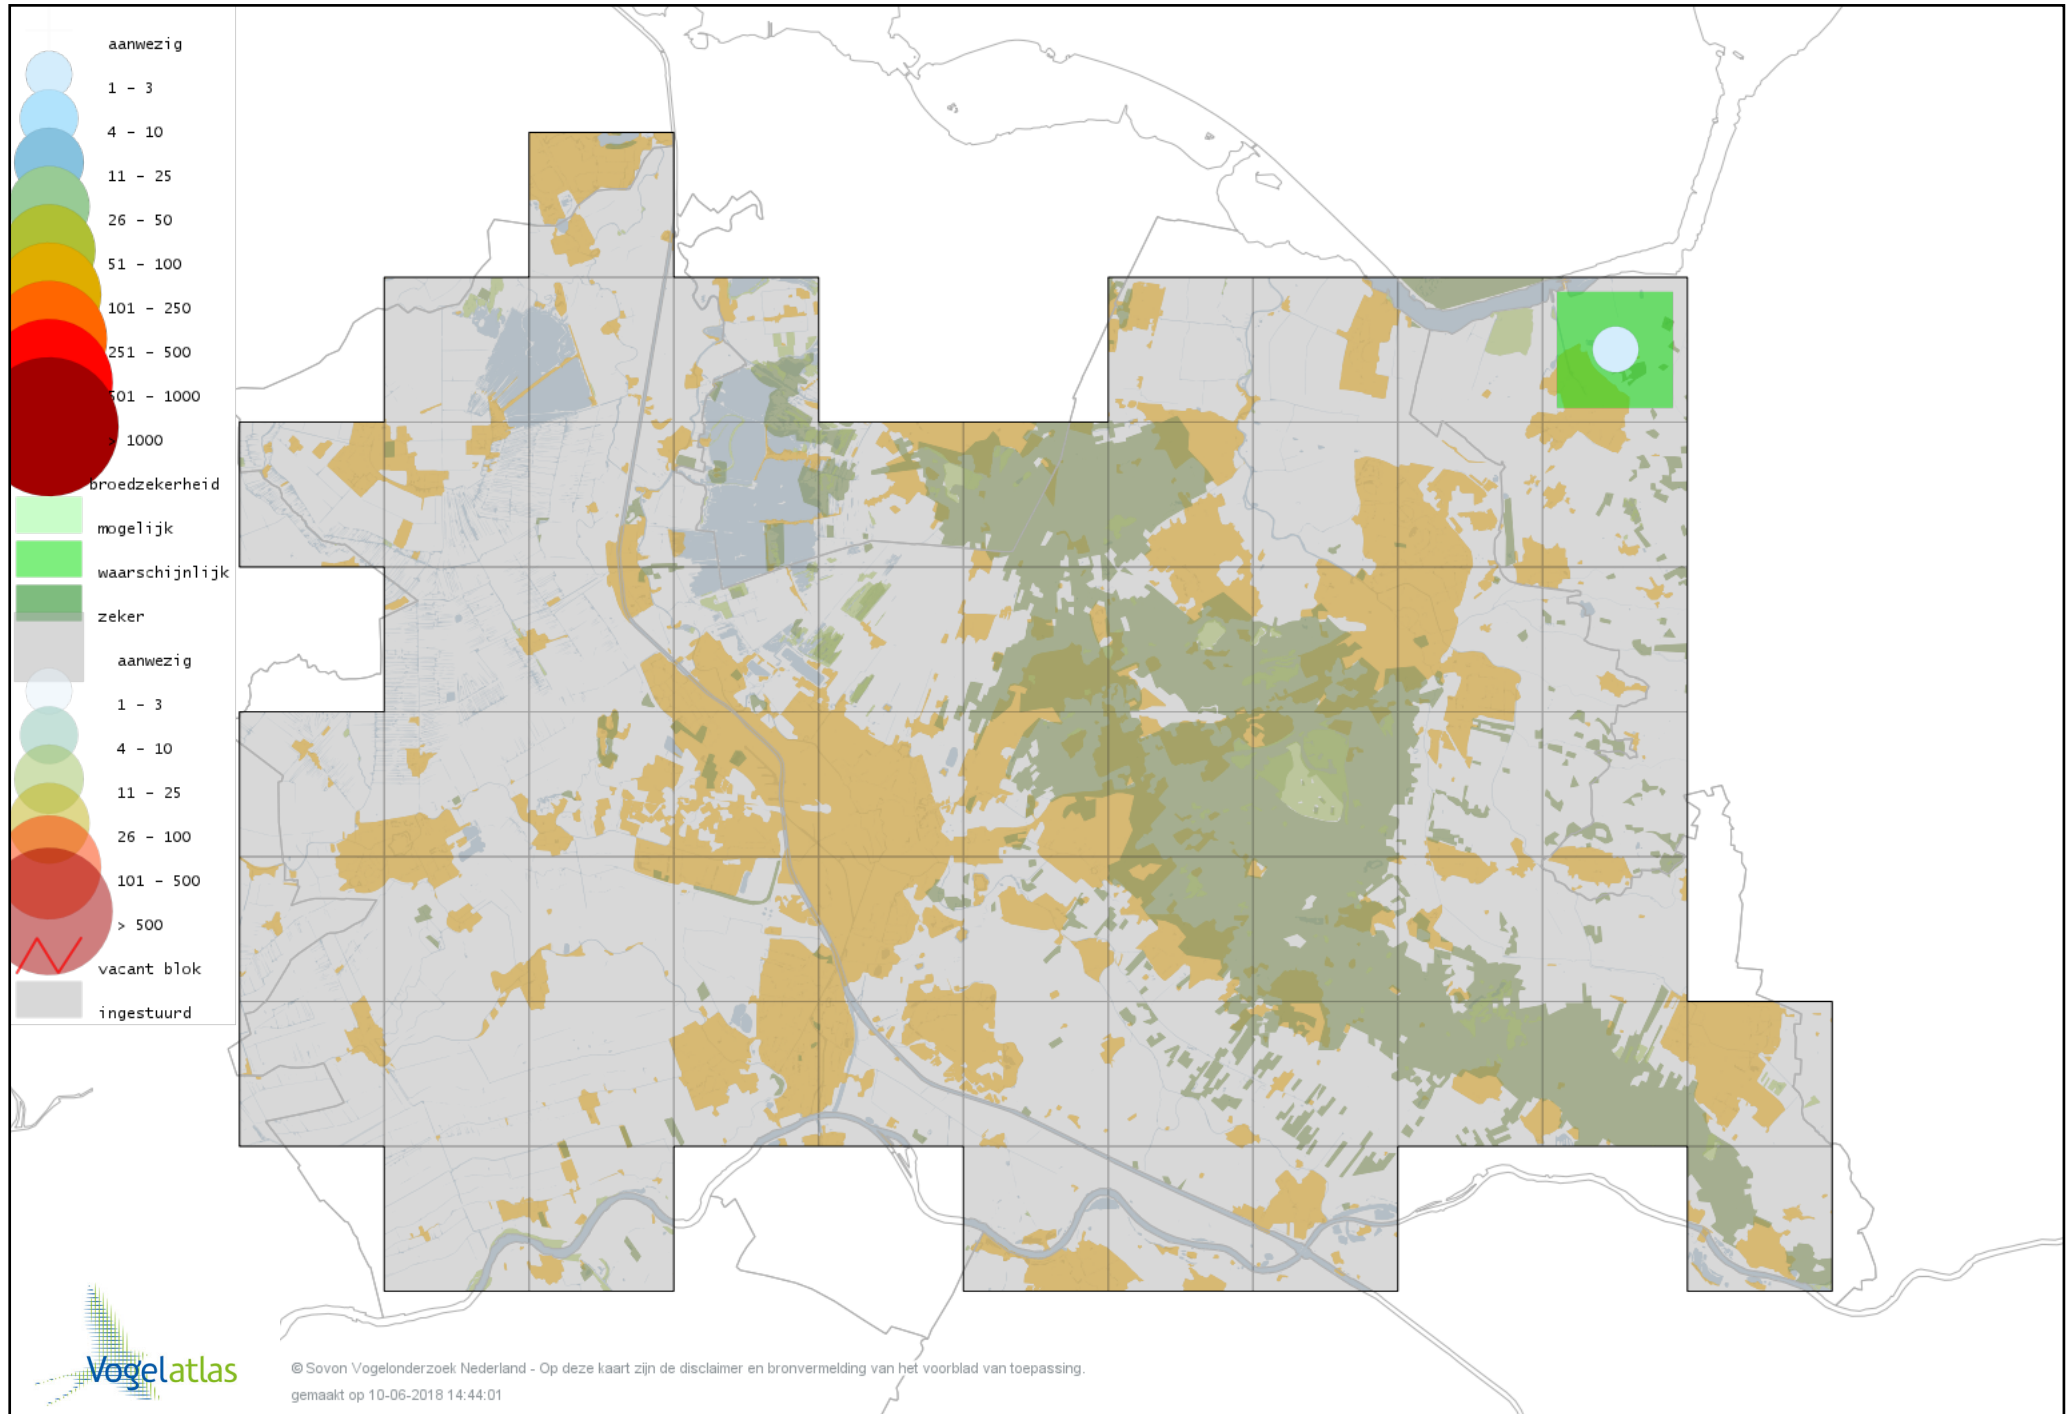

Voorlopige verspreidingskaart hybride gans broedseizoen

Voorlopige verspreidingskaart Casarca broedseizoen

Voorlopige verspreidingskaart Bergeend broedseizoen

Voorlopige verspreidingskaart Krooneend broedseizoen

Voorlopige verspreidingskaart Tafeleend broedseizoen

Voorlopige verspreidingskaart Kuifeend broedseizoen

Voorlopige verspreidingskaart Muskuseend broedseizoen

Voorlopige verspreidingskaart Carolina-eend broedseizoen

Voorlopige verspreidingskaart Mandarijneend broedseizoen

Voorlopige verspreidingskaart Rosse Stekelstaart broedseizoen

Voorlopige verspreidingskaart Brilduiker broedseizoen

Voorlopige verspreidingskaart Krakeend broedseizoen

Voorlopige verspreidingskaart Smient broedseizoen

Voorlopige verspreidingskaart Slobeend broedseizoen

Voorlopige verspreidingskaart Wilde Eend broedseizoen

Voorlopige verspreidingskaart Soepeend broedseizoen