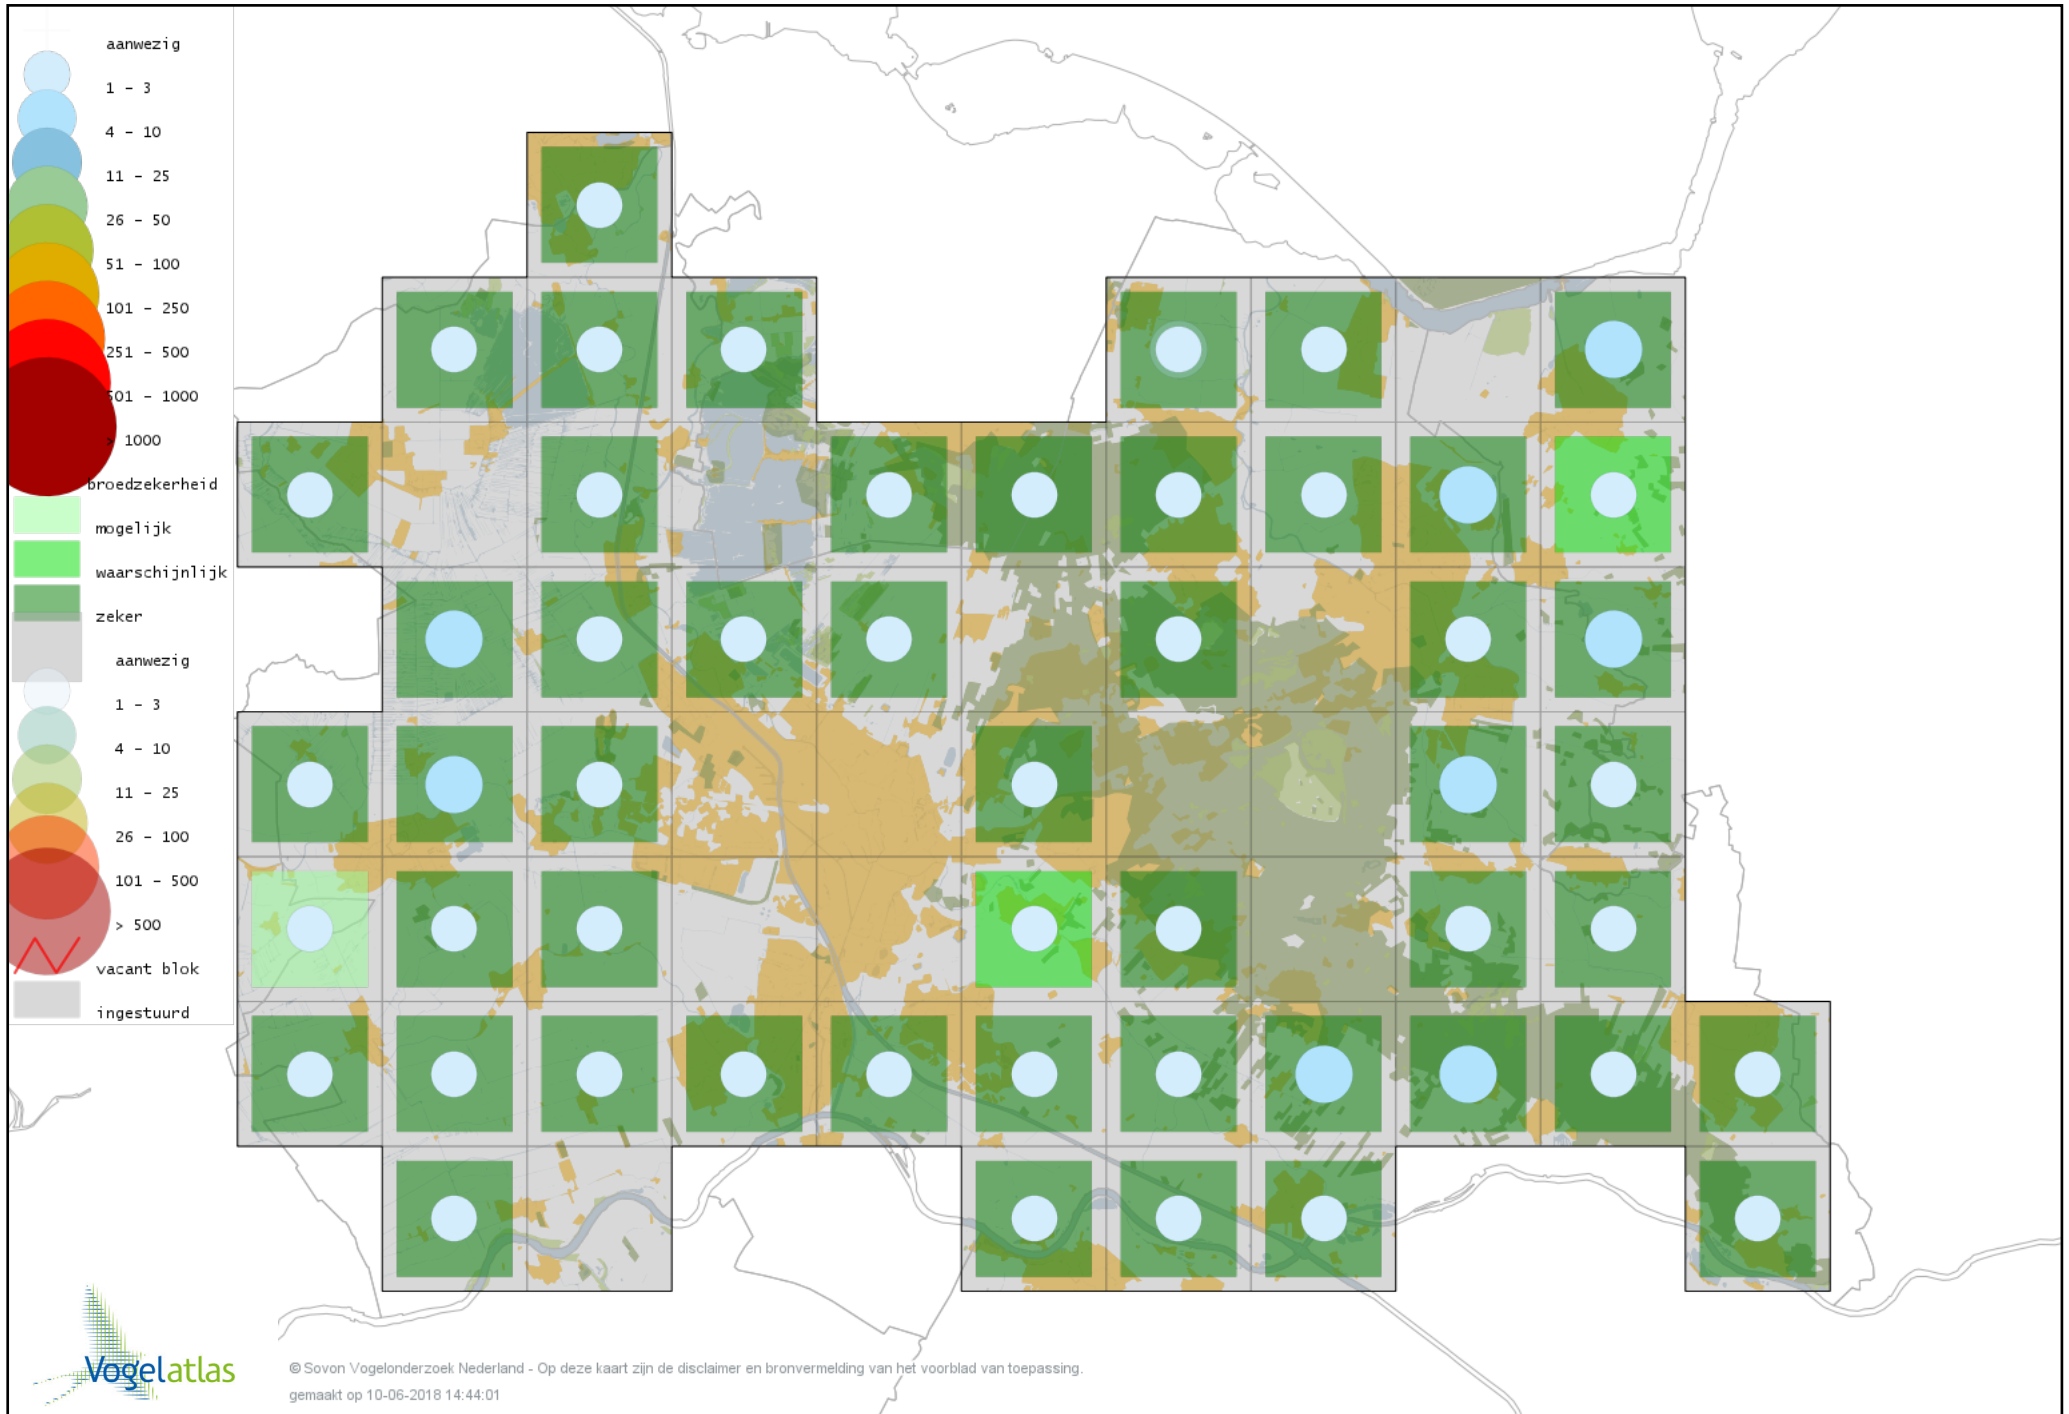

Voorlopige verspreidingskaart Kerkuil broedseizoen