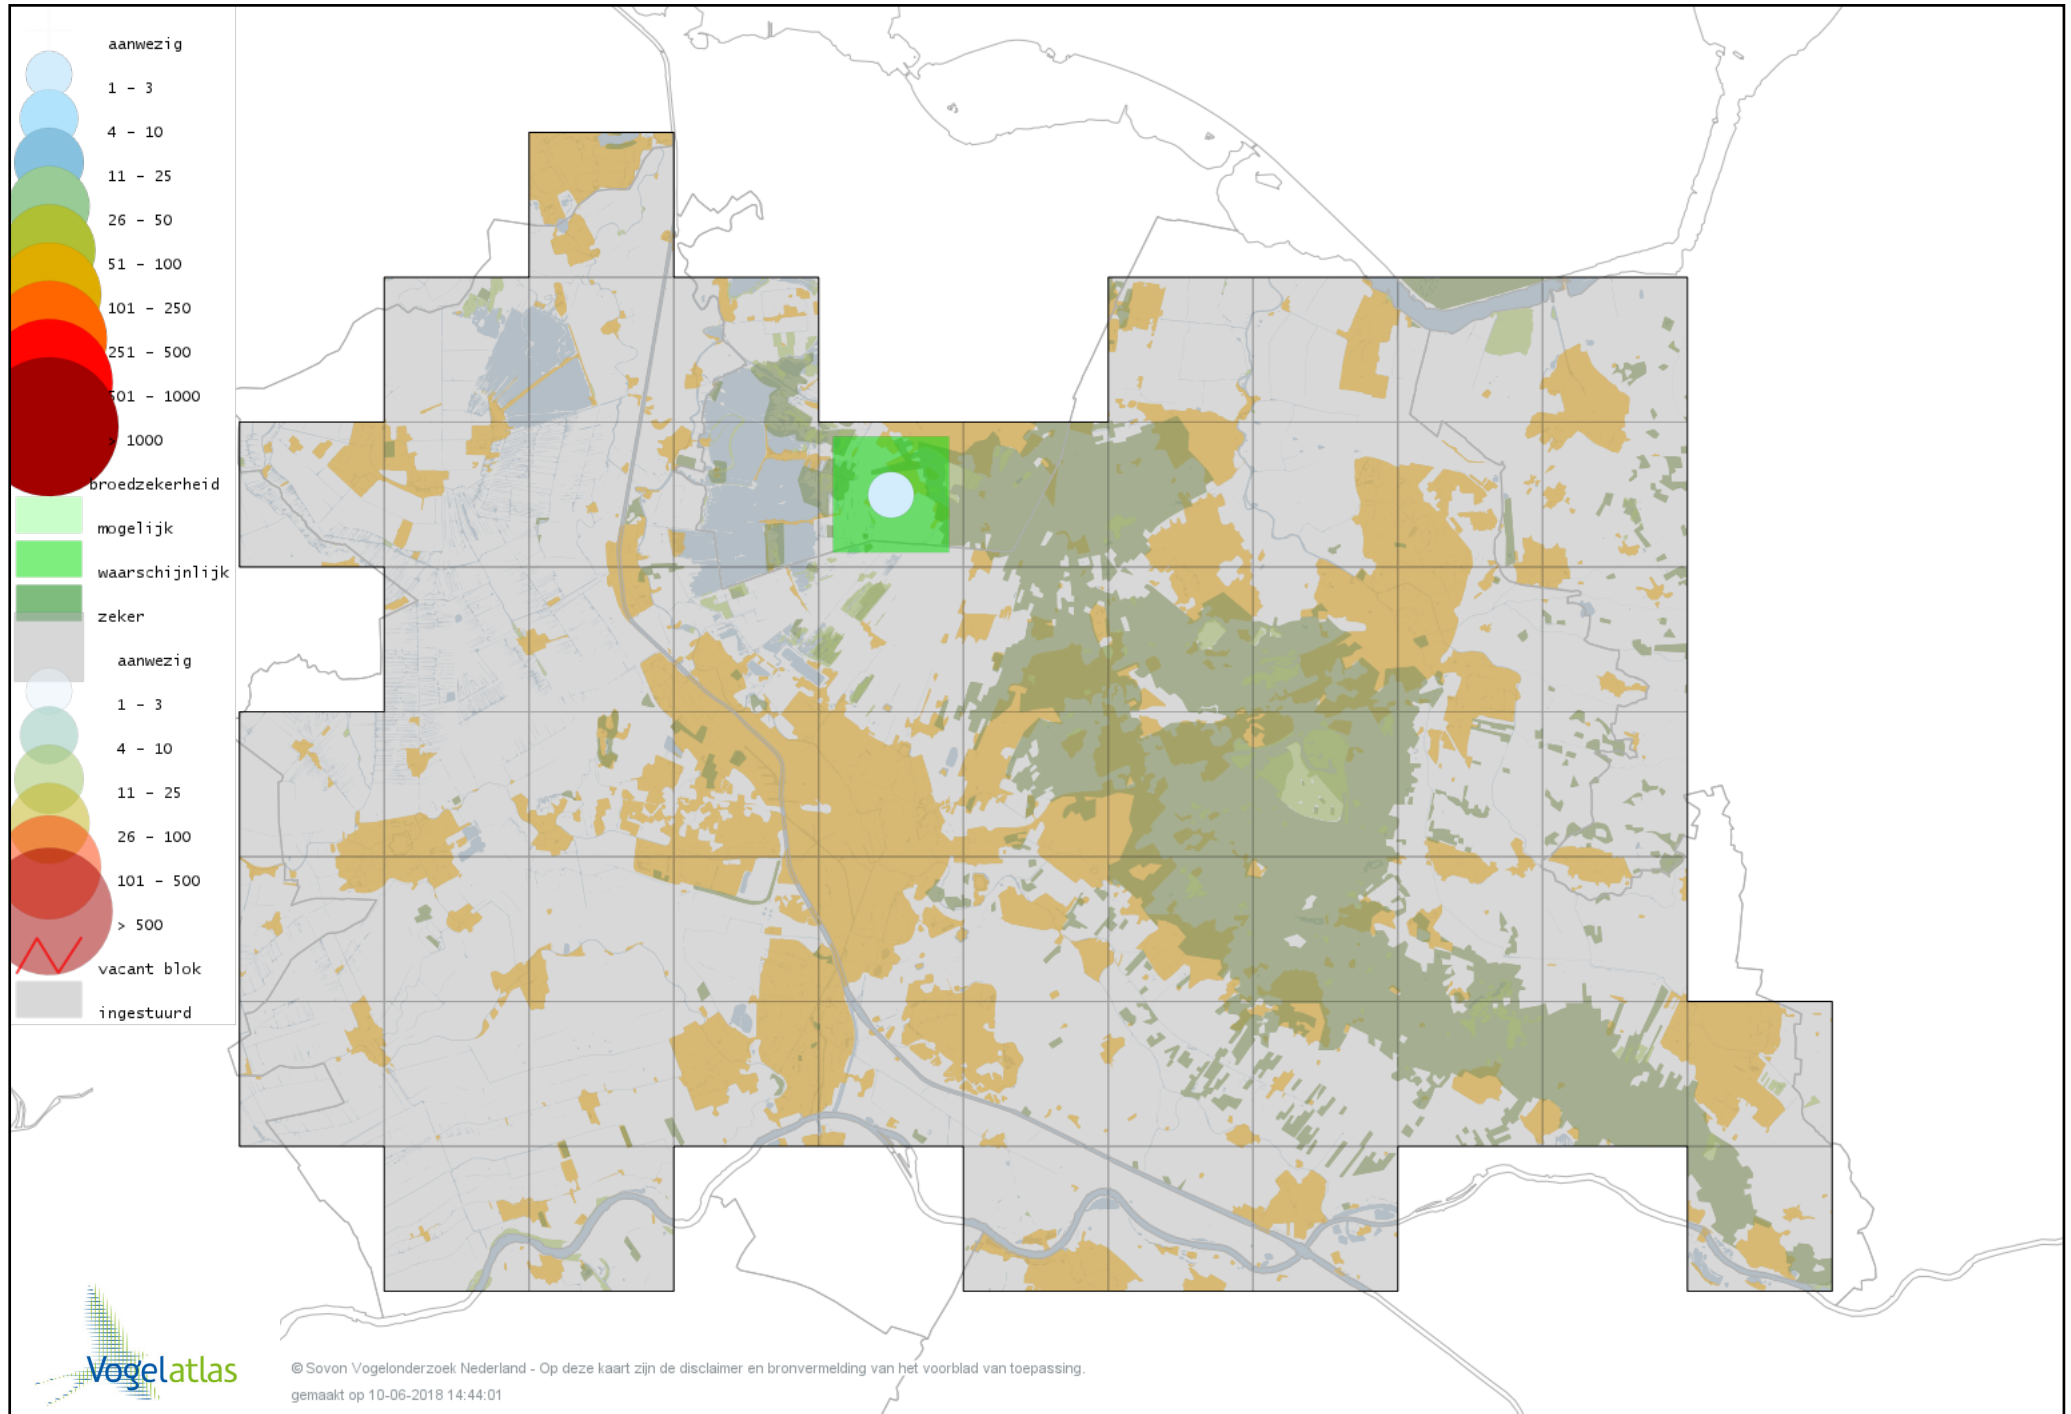

Voorlopige verspreidingskaart Watersnip broedseizoen

Voorlopige verspreidingskaart Houtsnip broedseizoen

Voorlopige verspreidingskaart Grutto broedseizoen

Voorlopige verspreidingskaart Wulp broedseizoen

Voorlopige verspreidingskaart Oeverloper broedseizoen

Voorlopige verspreidingskaart Tureluur broedseizoen

Voorlopige verspreidingskaart Kokmeeuw broedseizoen

Voorlopige verspreidingskaart Dwergmeeuw broedseizoen

Voorlopige verspreidingskaart Zwartkopmeeuw broedseizoen