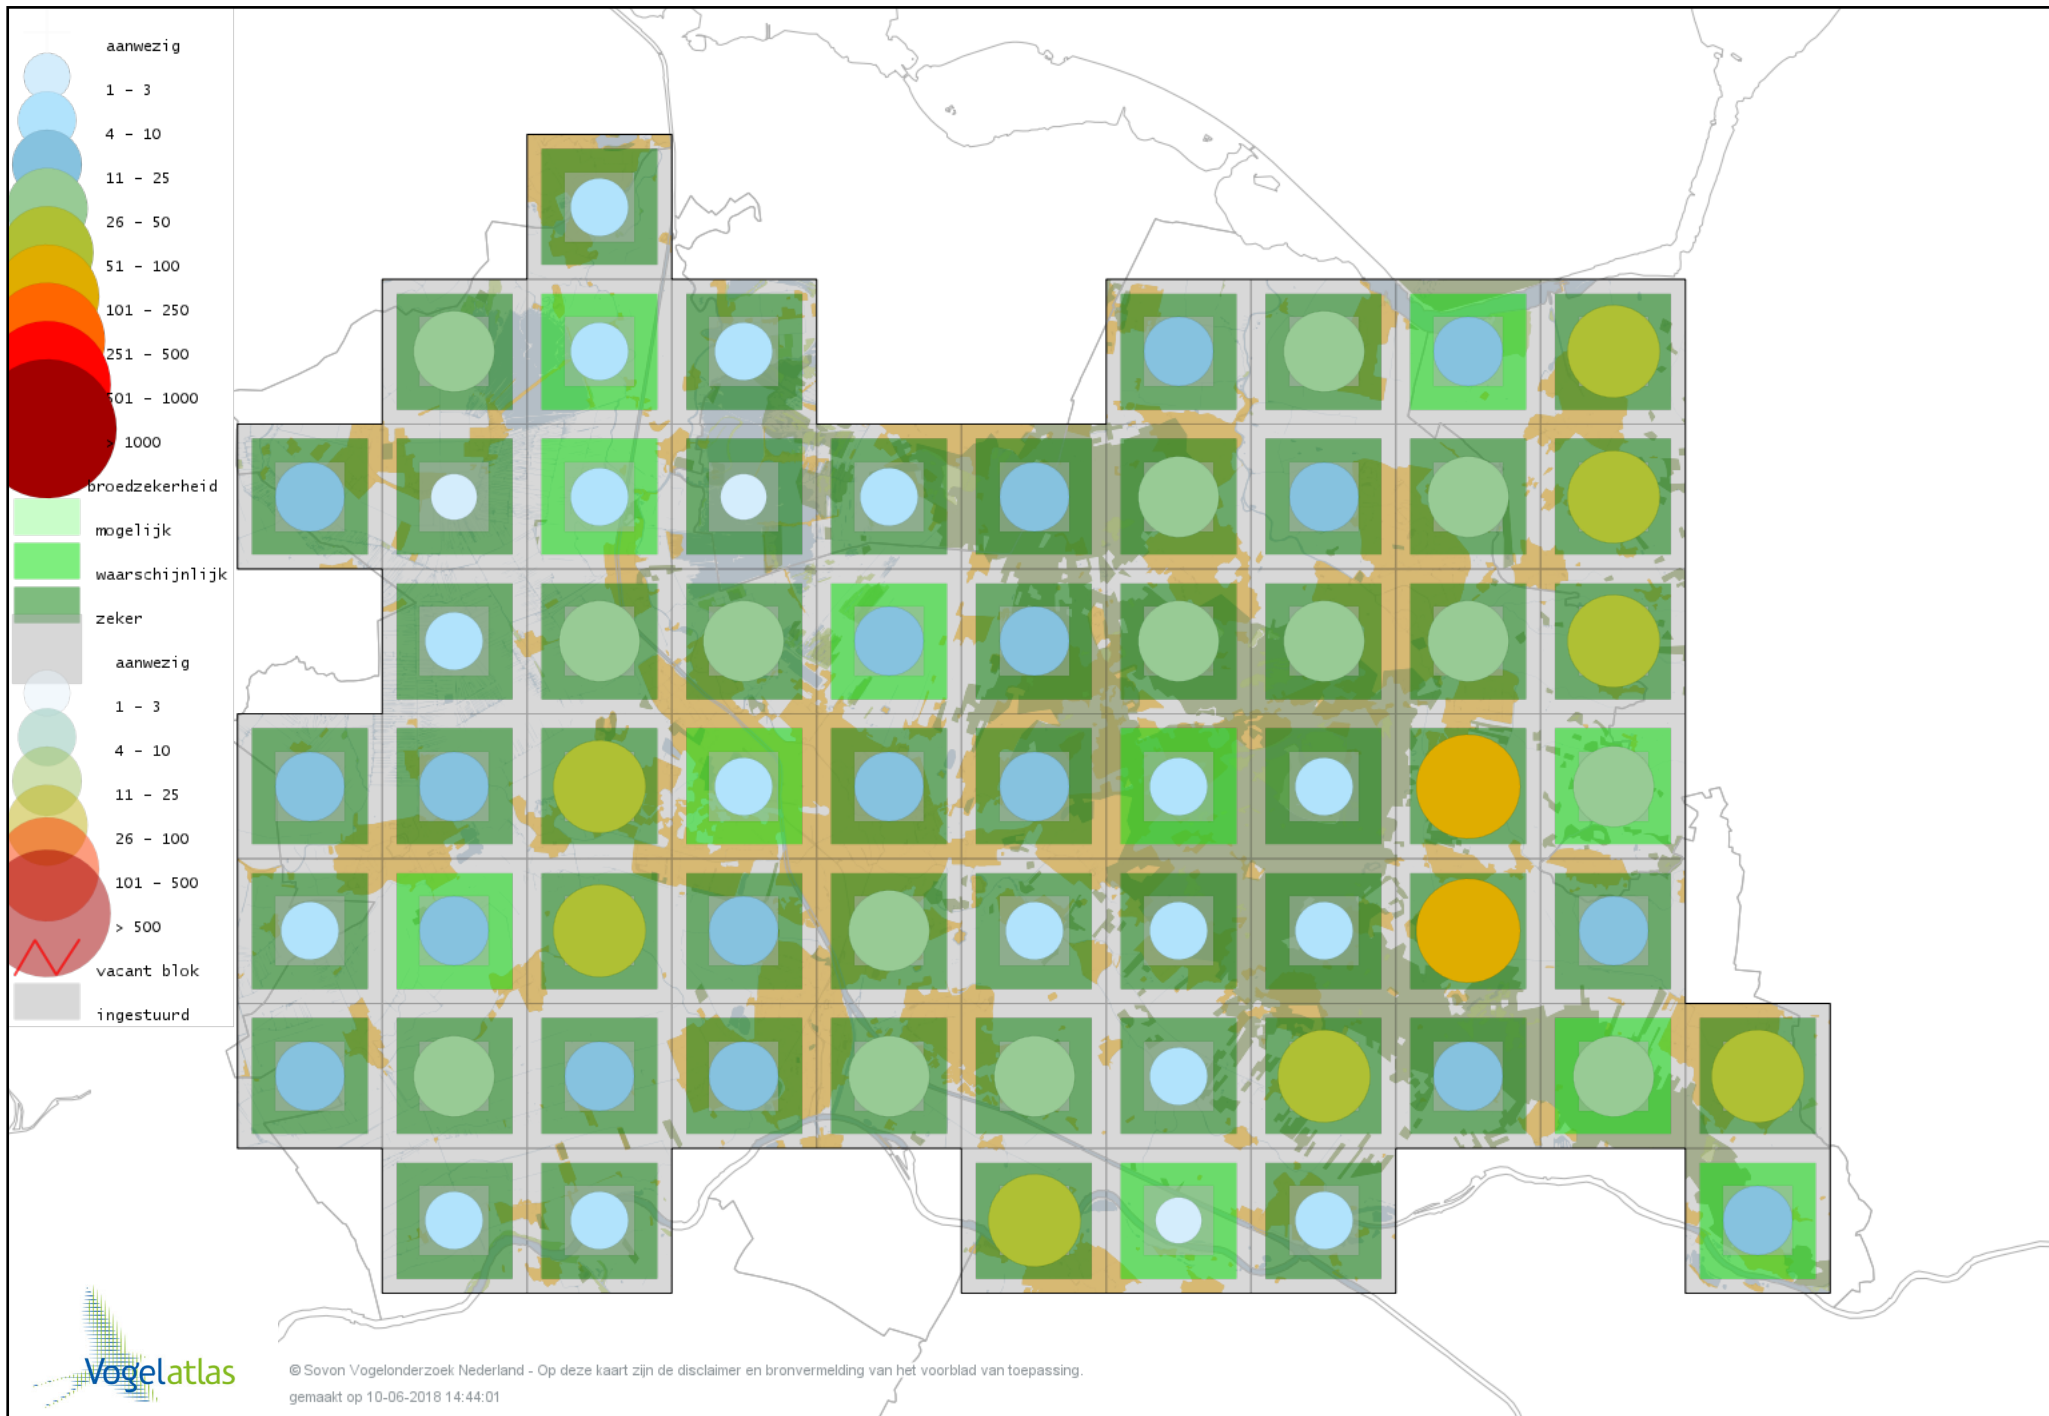

Voorlopige verspreidingskaart Witte Kwikstaart broedseizoen