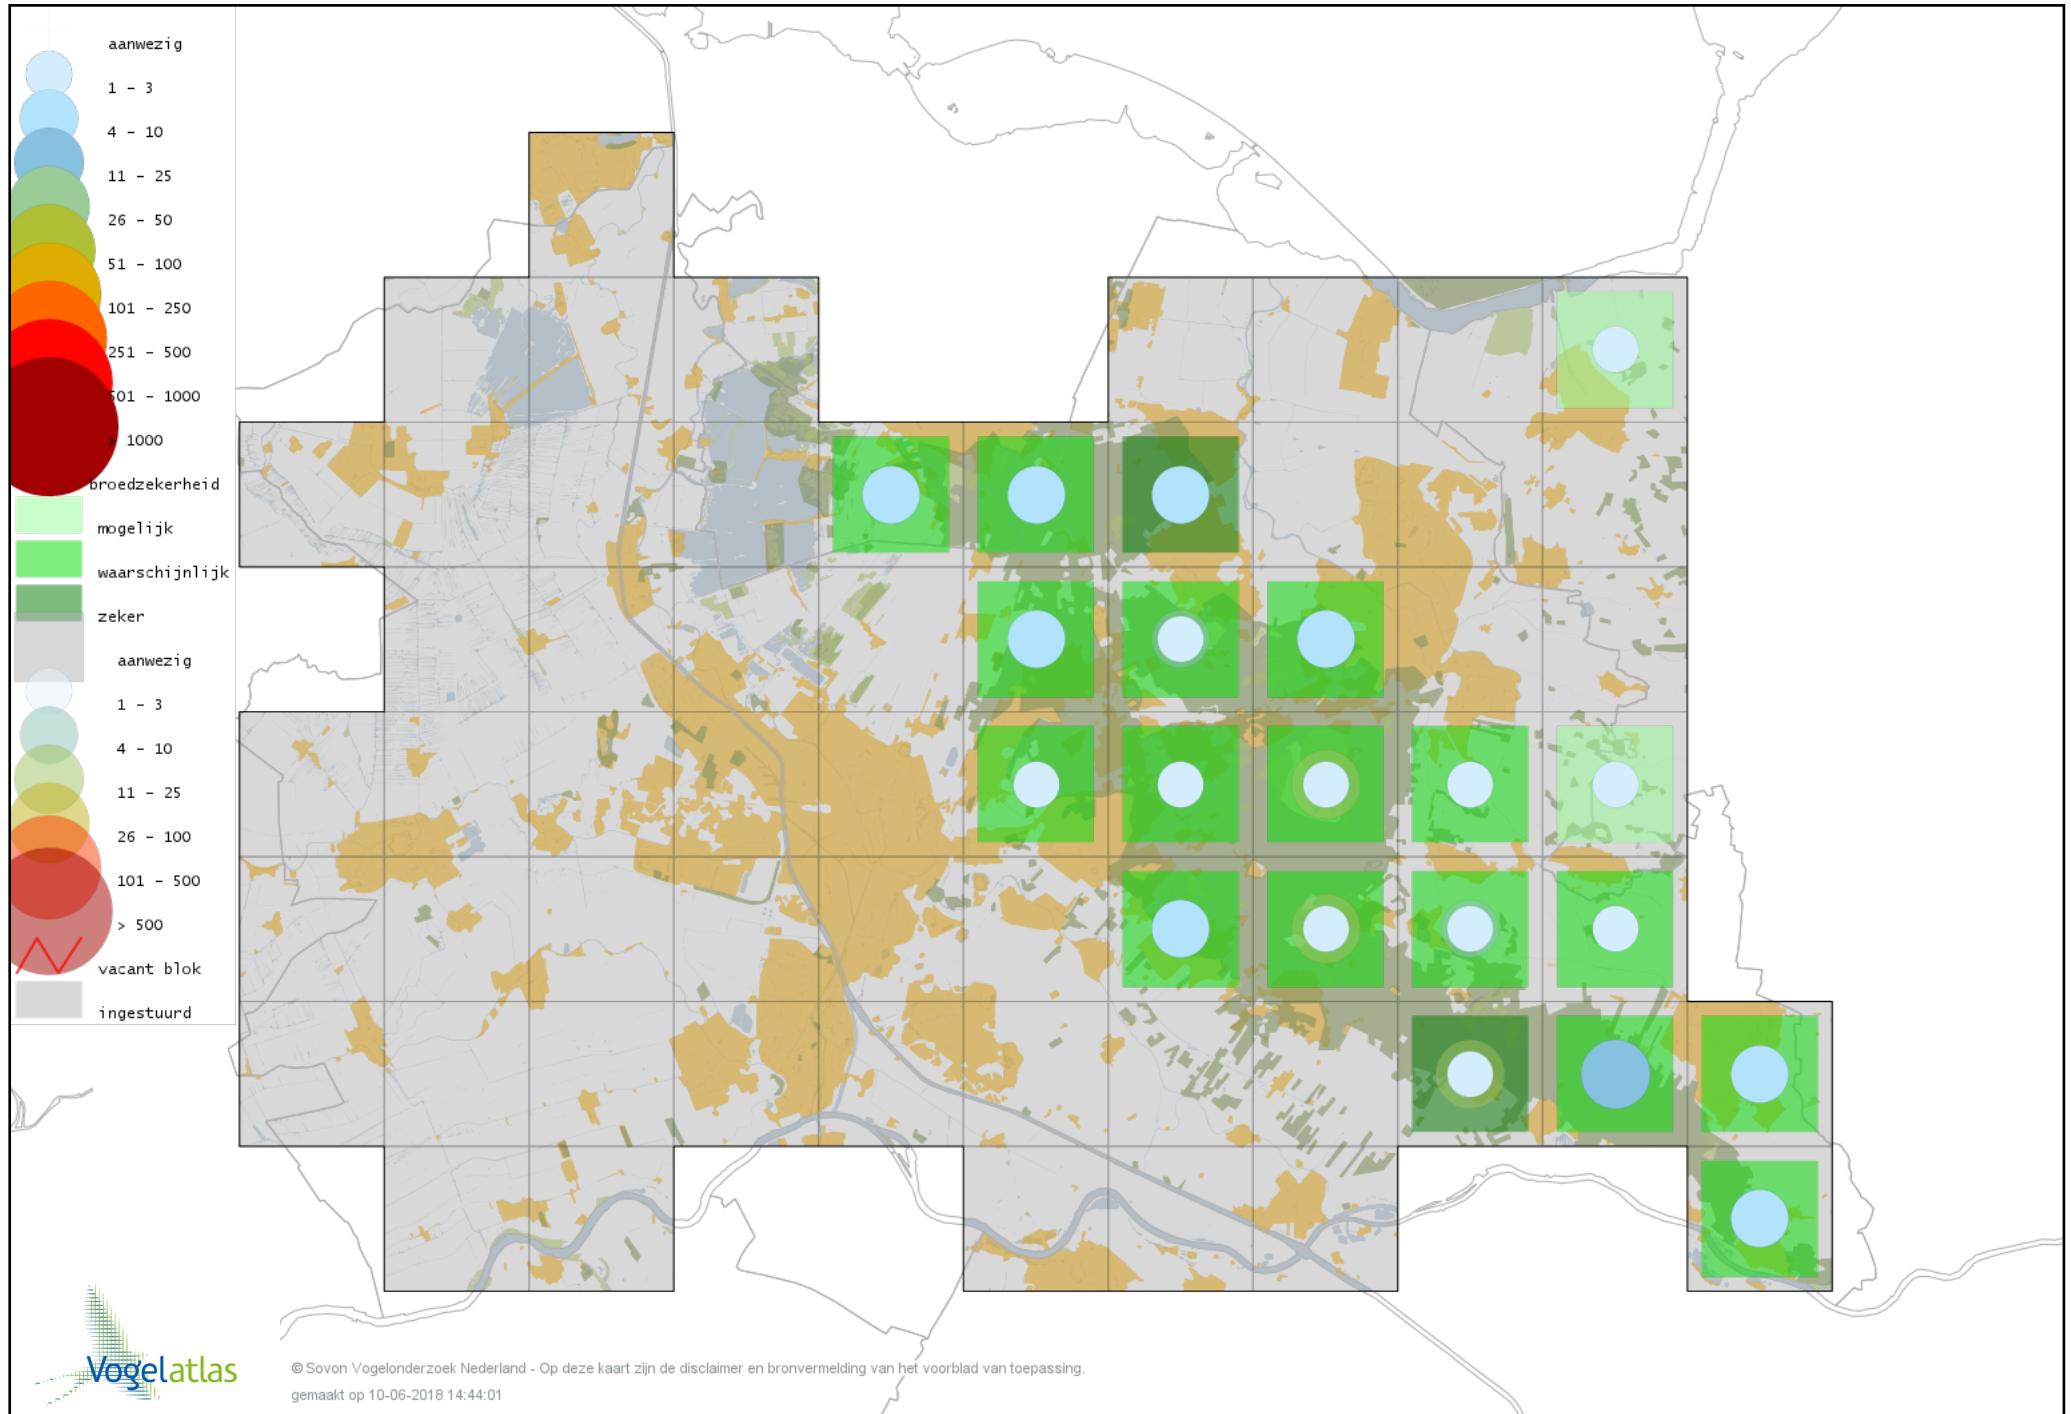

Voorlopige verspreidingskaart Boomleeuwerik broedseizoen

Voorlopige verspreidingskaart Veldleeuwerik broedseizoen

Voorlopige verspreidingskaart Oeverzwaluw broedseizoen

Voorlopige verspreidingskaart Boerenzwaluw broedseizoen

Voorlopige verspreidingskaart Huiszwaluw broedseizoen

Voorlopige verspreidingskaart Cetti's Zanger broedseizoen

Voorlopige verspreidingskaart Staartmees broedseizoen

Voorlopige verspreidingskaart Japanse Nachtegaal broedseizoen

Voorlopige verspreidingskaart Fluiters broedseizoen

Voorlopige verspreidingskaart Tjiftjaf broedseizoen

Voorlopige verspreidingskaart Fitis broedseizoen

Voorlopige verspreidingskaart Braamsluiper broedseizoen