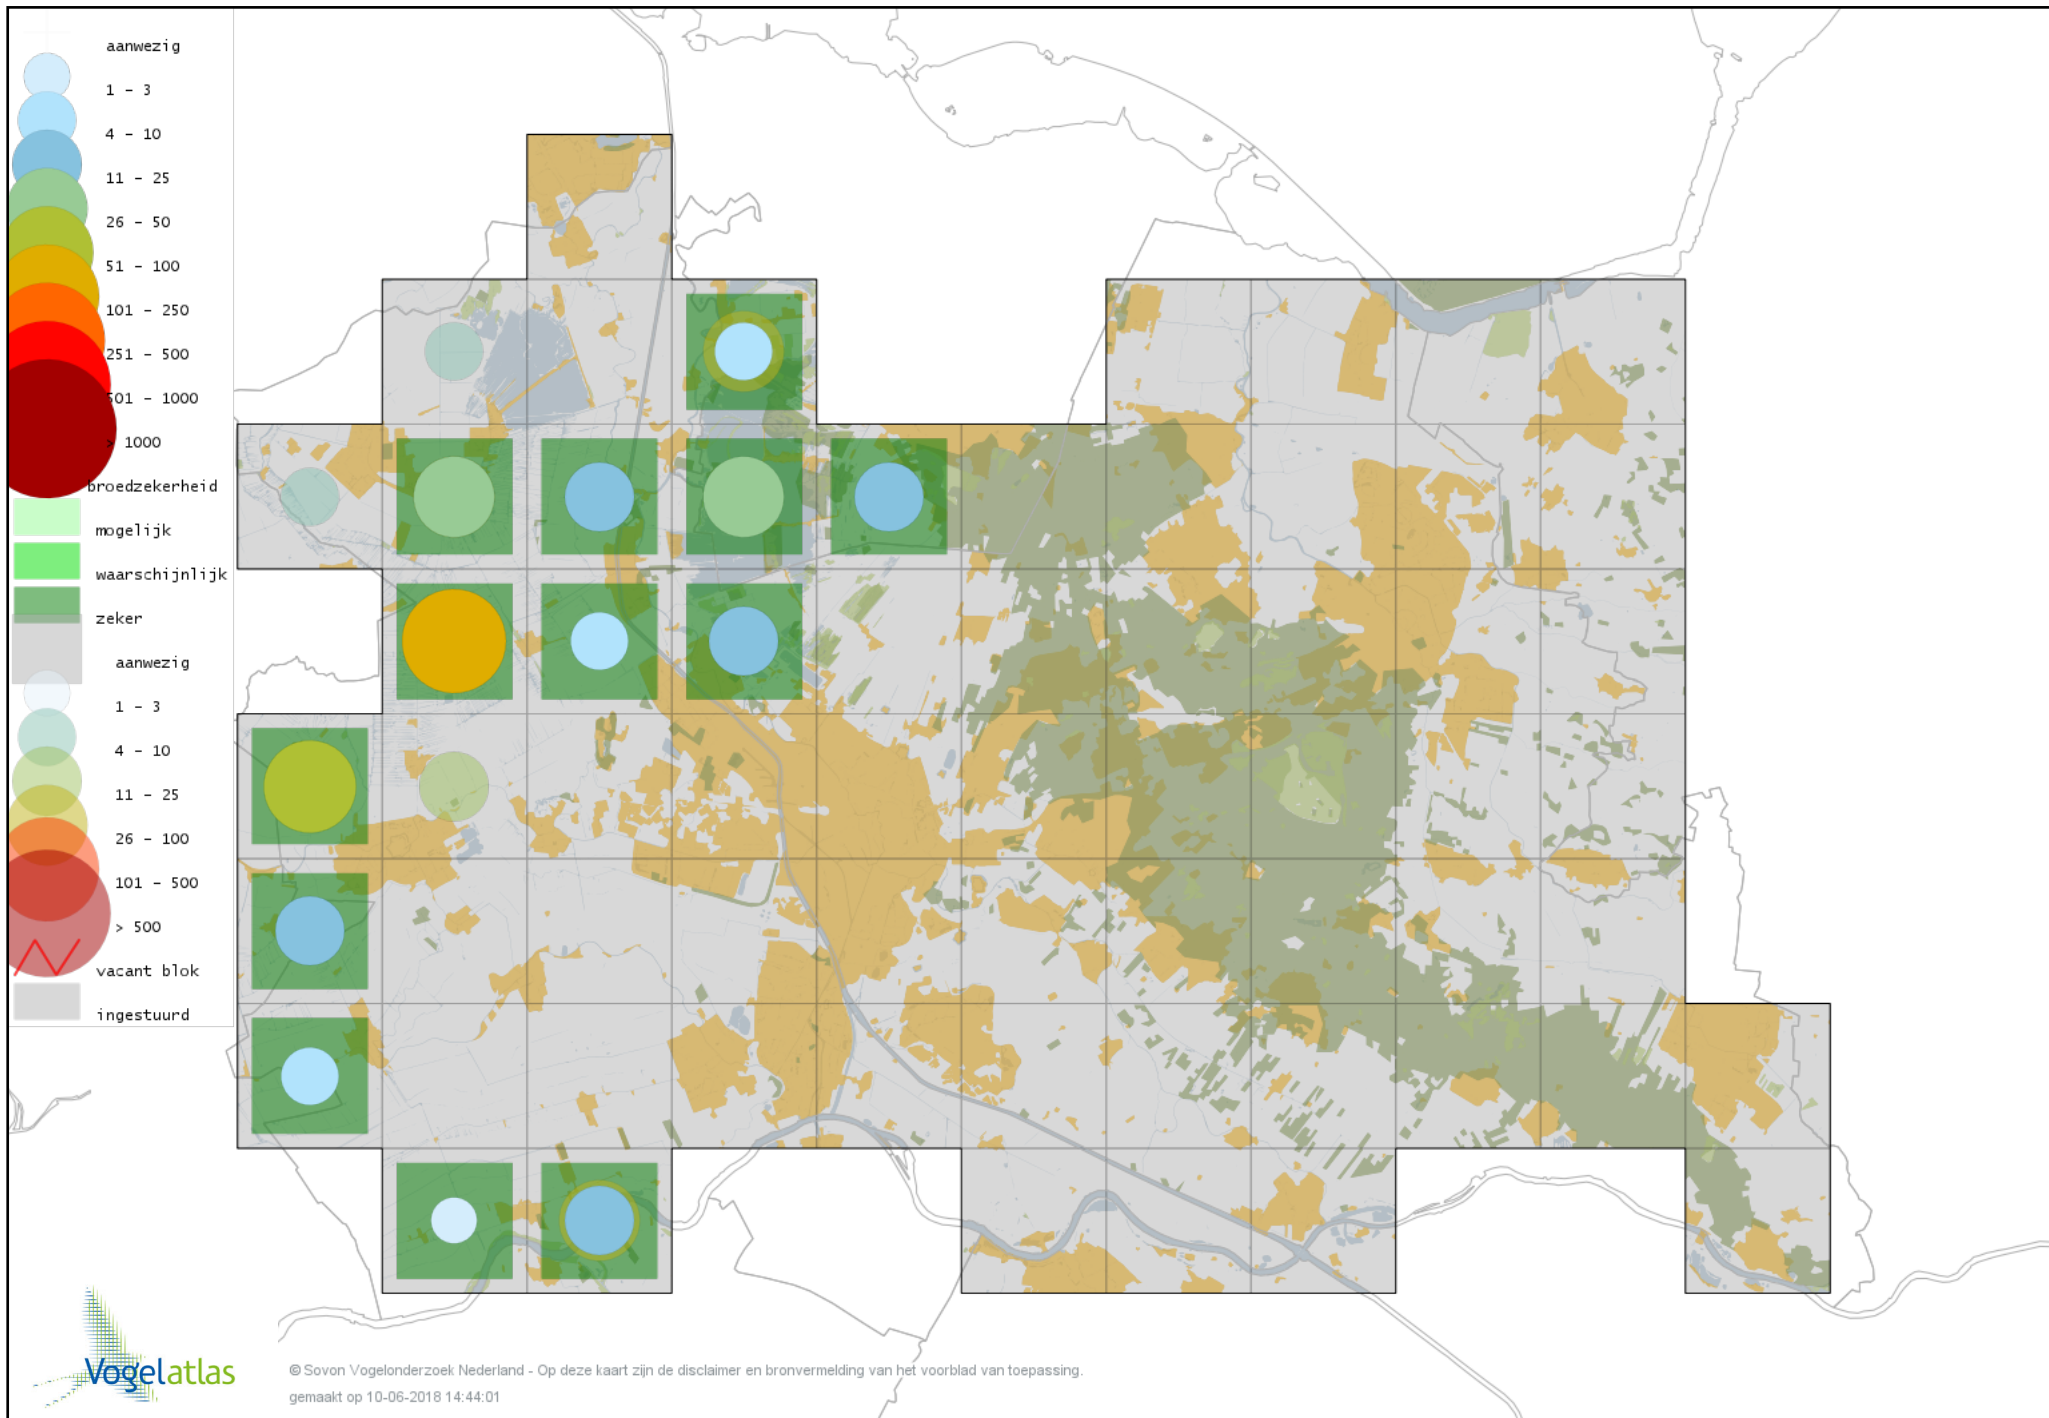

Voorlopige verspreidingskaart Watersnip broedseizoen

Voorlopige verspreidingskaart Houtsnip broedseizoen

Voorlopige verspreidingskaart Grutto broedseizoen

Voorlopige verspreidingskaart Wulp broedseizoen

Voorlopige verspreidingskaart Oeverloper broedseizoen

Voorlopige verspreidingskaart Tureluur broedseizoen

Voorlopige verspreidingskaart Kokmeeuw broedseizoen

Voorlopige verspreidingskaart Dwergmeeuw broedseizoen

Voorlopige verspreidingskaart Zwartkopmeeuw broedseizoen

Voorlopige verspreidingskaart Stormmeeuw broedseizoen

Voorlopige verspreidingskaart Kleine Mantelmeeuw broedseizoen

Voorlopige verspreidingskaart Zilvermeeuw broedseizoen

Voorlopige verspreidingskaart Zwarte Stern broedseizoen

Voorlopige verspreidingskaart Visdief broedseizoen

Voorlopige verspreidingskaart Stadsduif broedseizoen

Voorlopige verspreidingskaart Holenduif broedseizoen

Voorlopige verspreidingskaart Houtduif broedseizoen