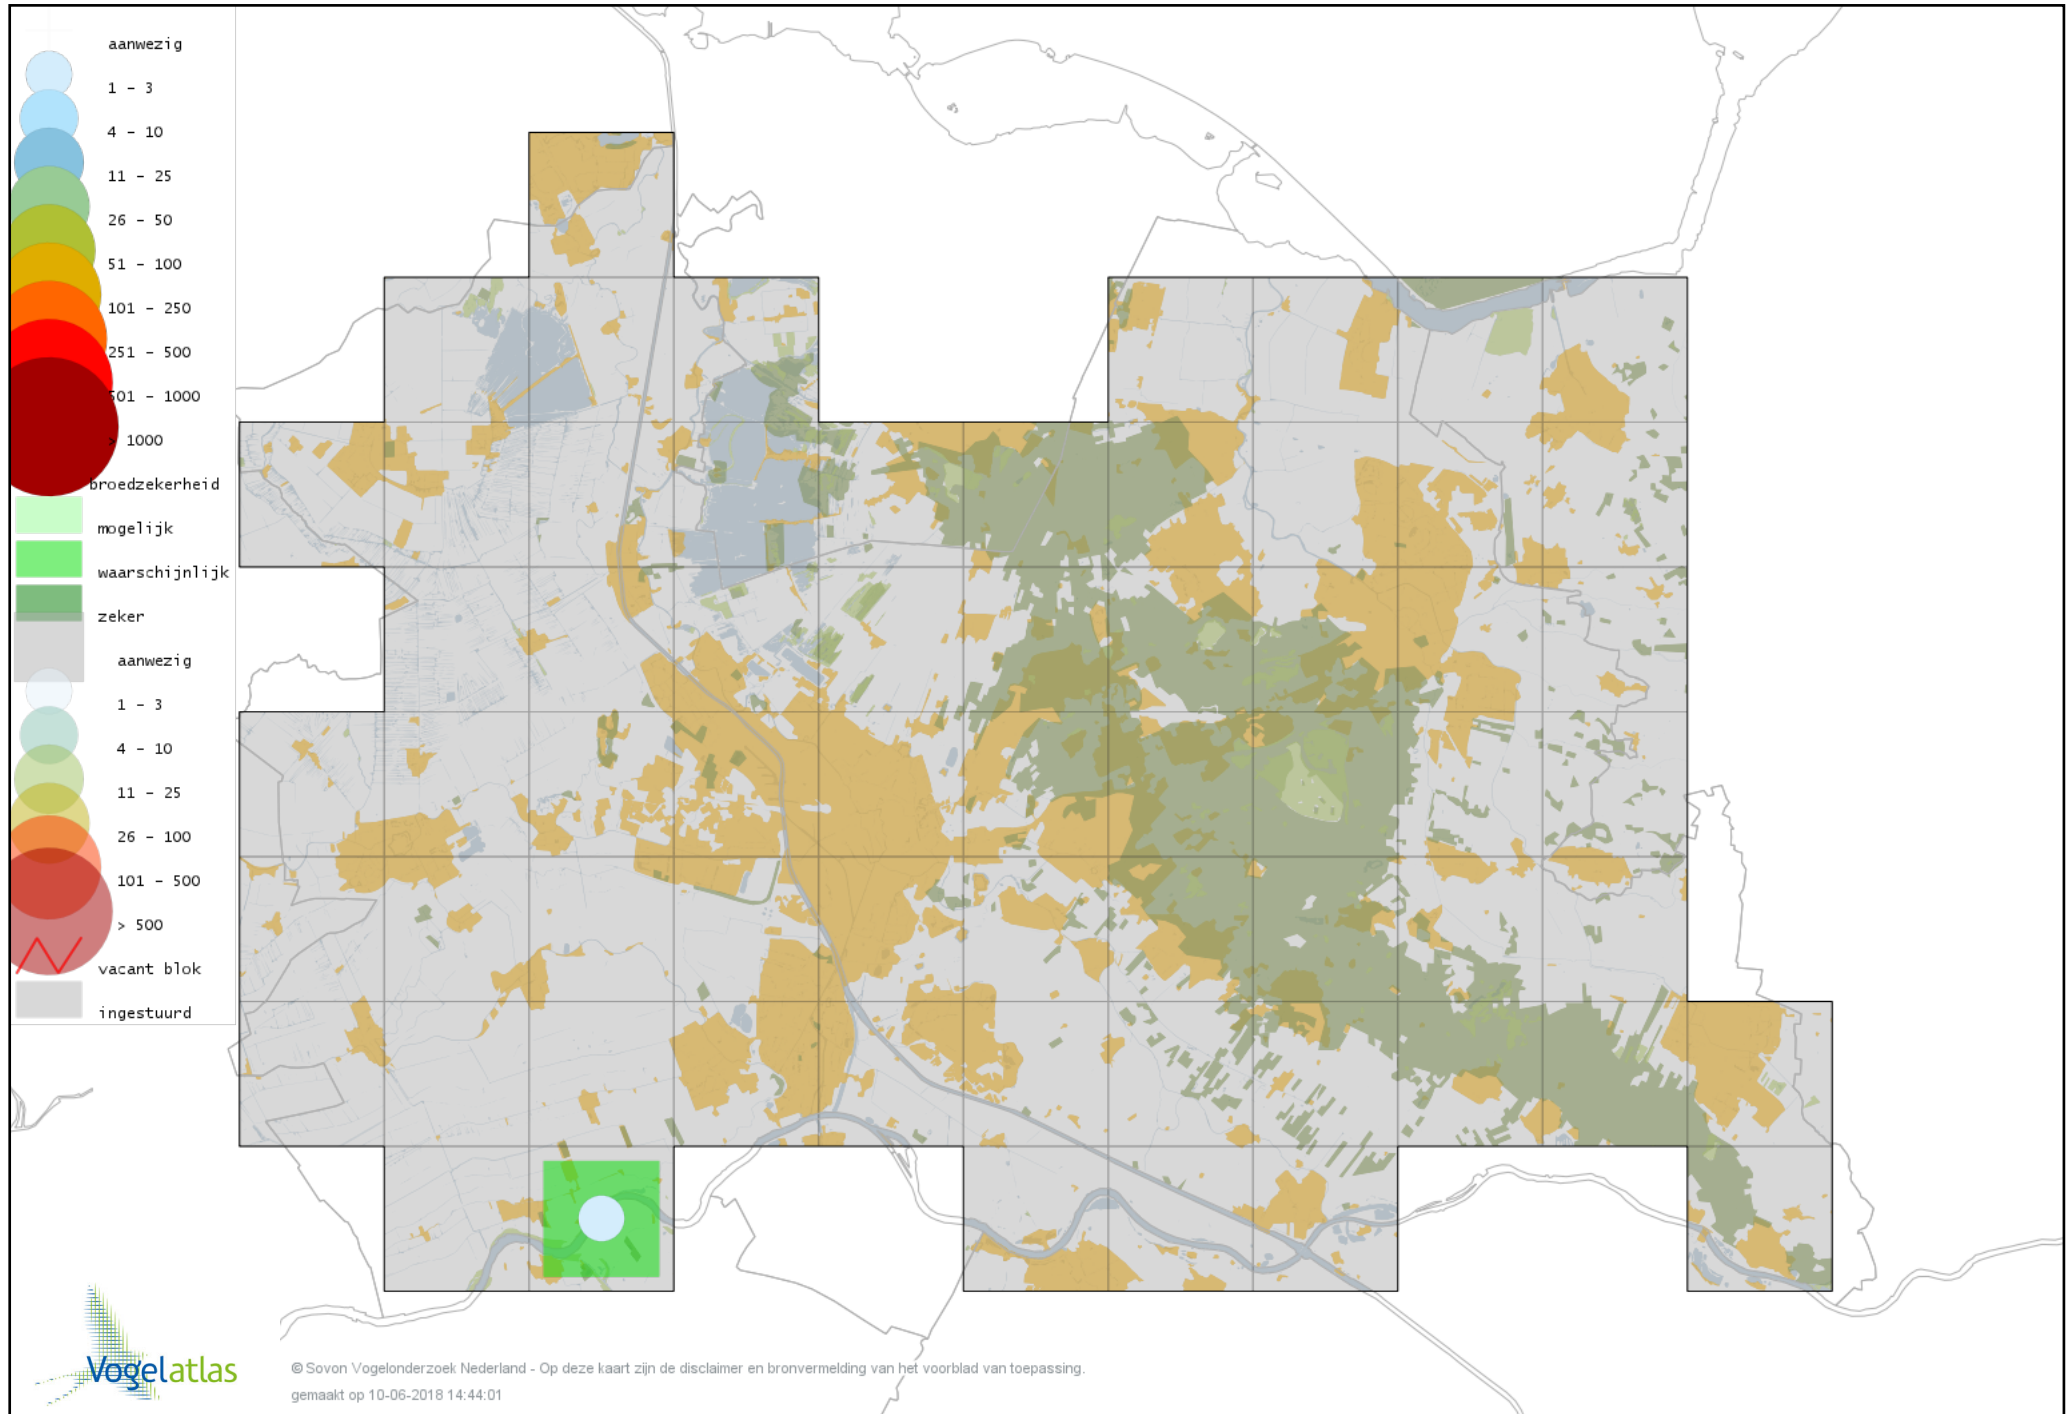

Voorlopige verspreidingskaart Kleine Plevier broedseizoen

Voorlopige verspreidingskaart Bontbekplevier broedseizoen

Voorlopige verspreidingskaart Kievit broedseizoen

Voorlopige verspreidingskaart Kemphaan broedseizoen

Voorlopige verspreidingskaart Watersnip broedseizoen

Voorlopige verspreidingskaart Houtsnip broedseizoen

Voorlopige verspreidingskaart Grutto broedseizoen

Voorlopige verspreidingskaart Wulp broedseizoen

Voorlopige verspreidingskaart Oeverloper broedseizoen

Voorlopige verspreidingskaart Tureluur broedseizoen

Voorlopige verspreidingskaart Kokmeeuw broedseizoen

Voorlopige verspreidingskaart Dwergmeeuw broedseizoen

Voorlopige verspreidingskaart Zwartkopmeeuw broedseizoen