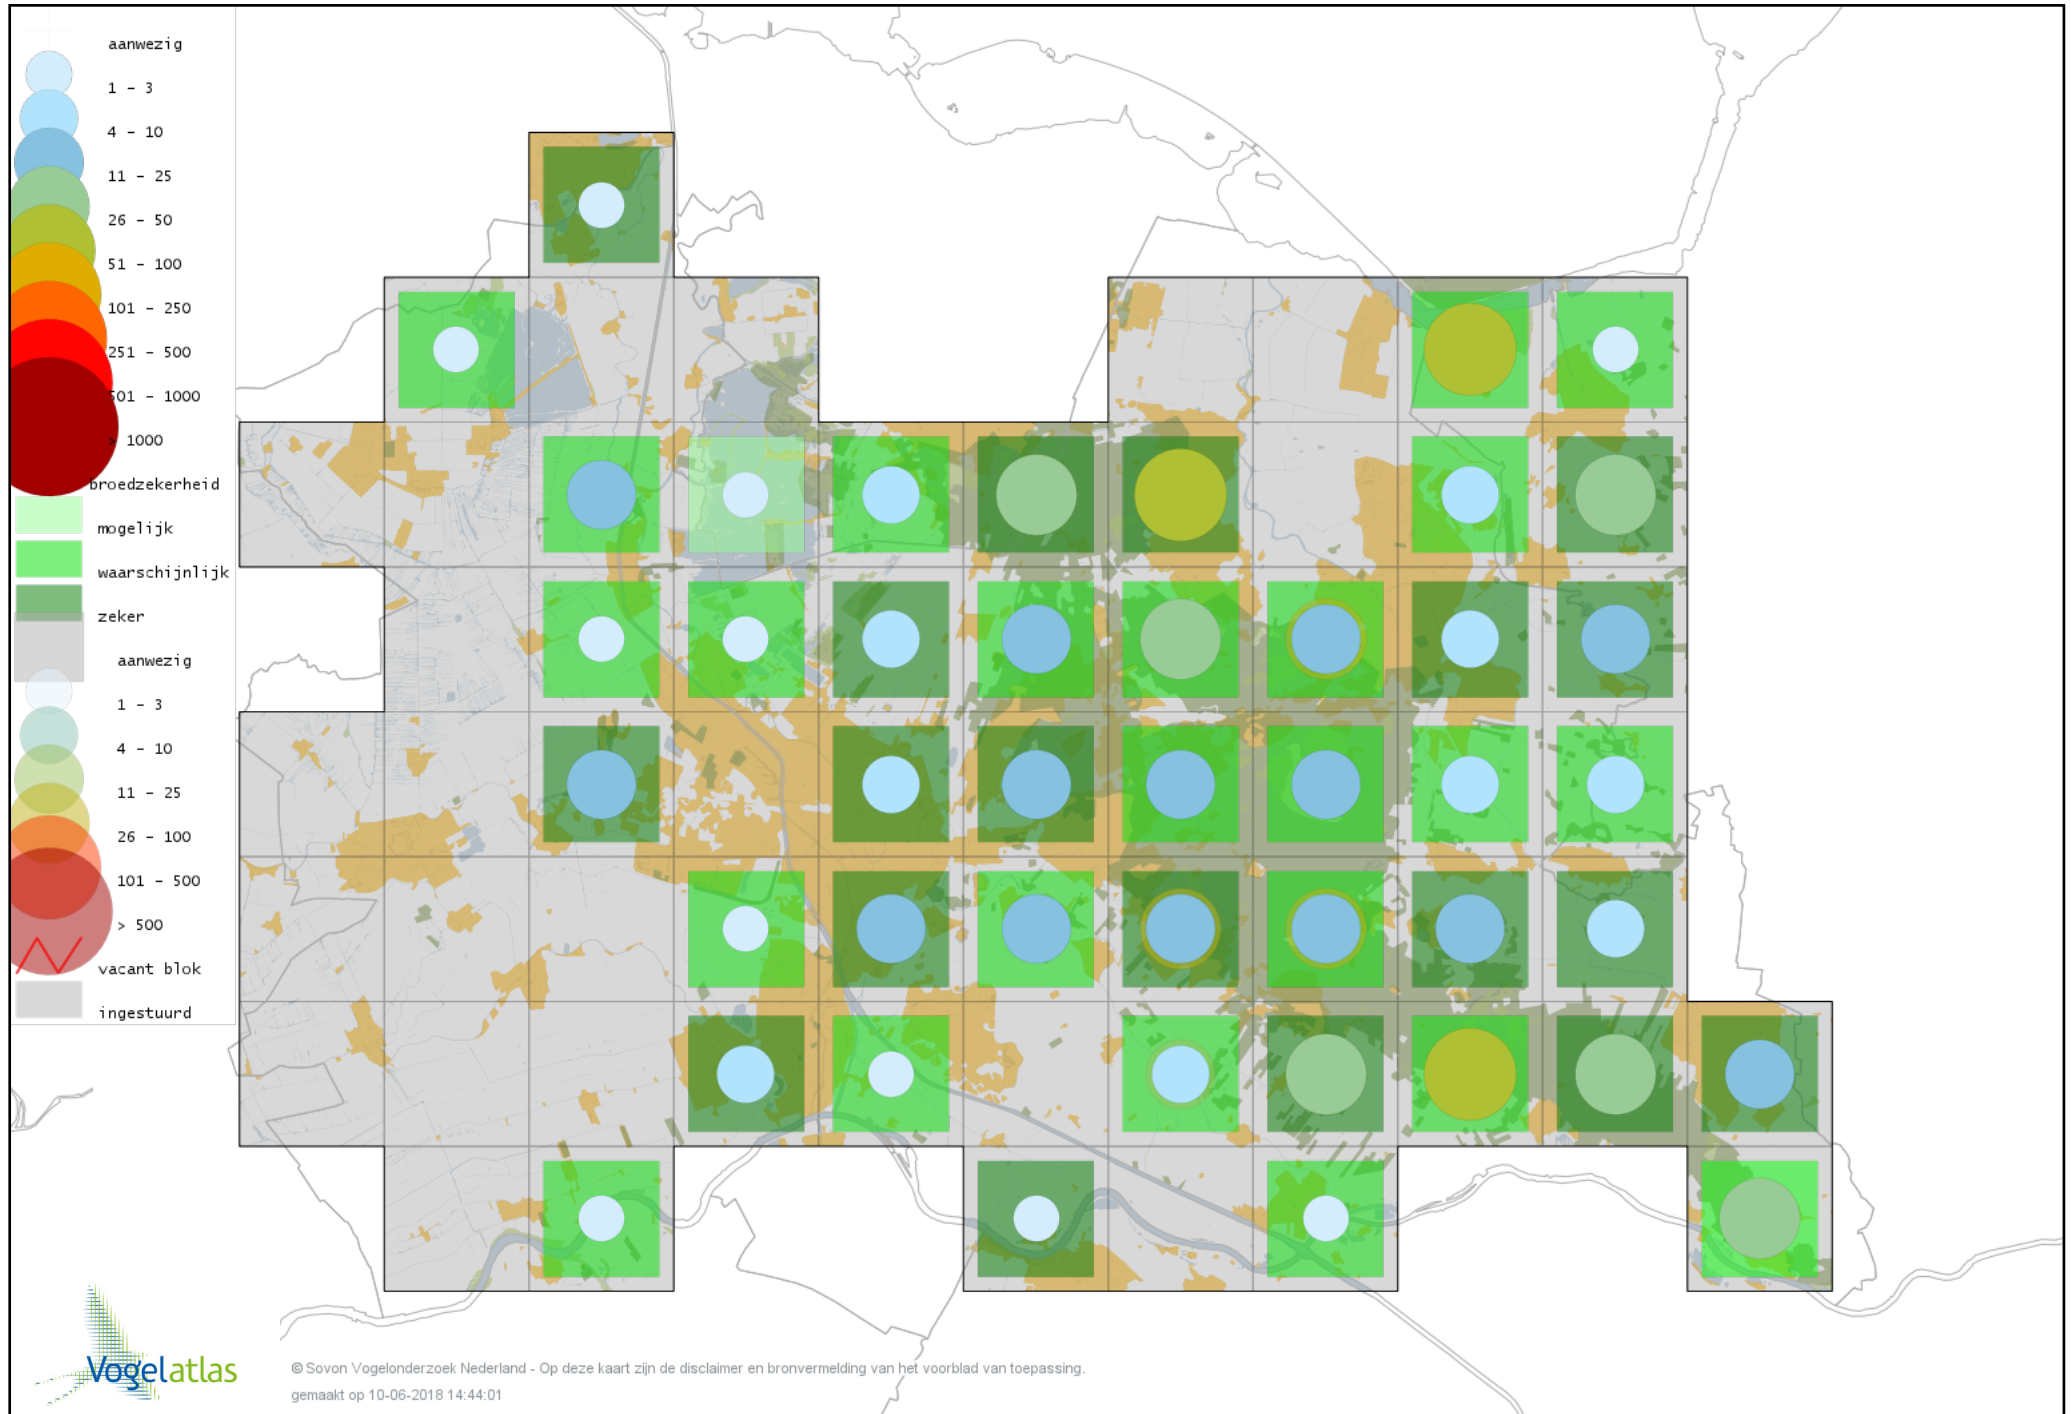

Voorlopige verspreidingskaart Boompieper broedseizoen

Voorlopige verspreidingskaart Graspieper broedseizoen

Voorlopige verspreidingskaart Vink broedseizoen

Voorlopige verspreidingskaart Europese Kanarie broedseizoen

Voorlopige verspreidingskaart Groenling broedseizoen

Voorlopige verspreidingskaart Putter broedseizoen

Voorlopige verspreidingskaart Sijs broedseizoen

Voorlopige verspreidingskaart Kneu broedseizoen

Voorlopige verspreidingskaart Witbandkruisbek broedseizoen

Voorlopige verspreidingskaart Kruisbek broedseizoen

Voorlopige verspreidingskaart Goudvink broedseizoen

Voorlopige verspreidingskaart Appelvink broedseizoen

Voorlopige verspreidingskaart Geelgors broedseizoen