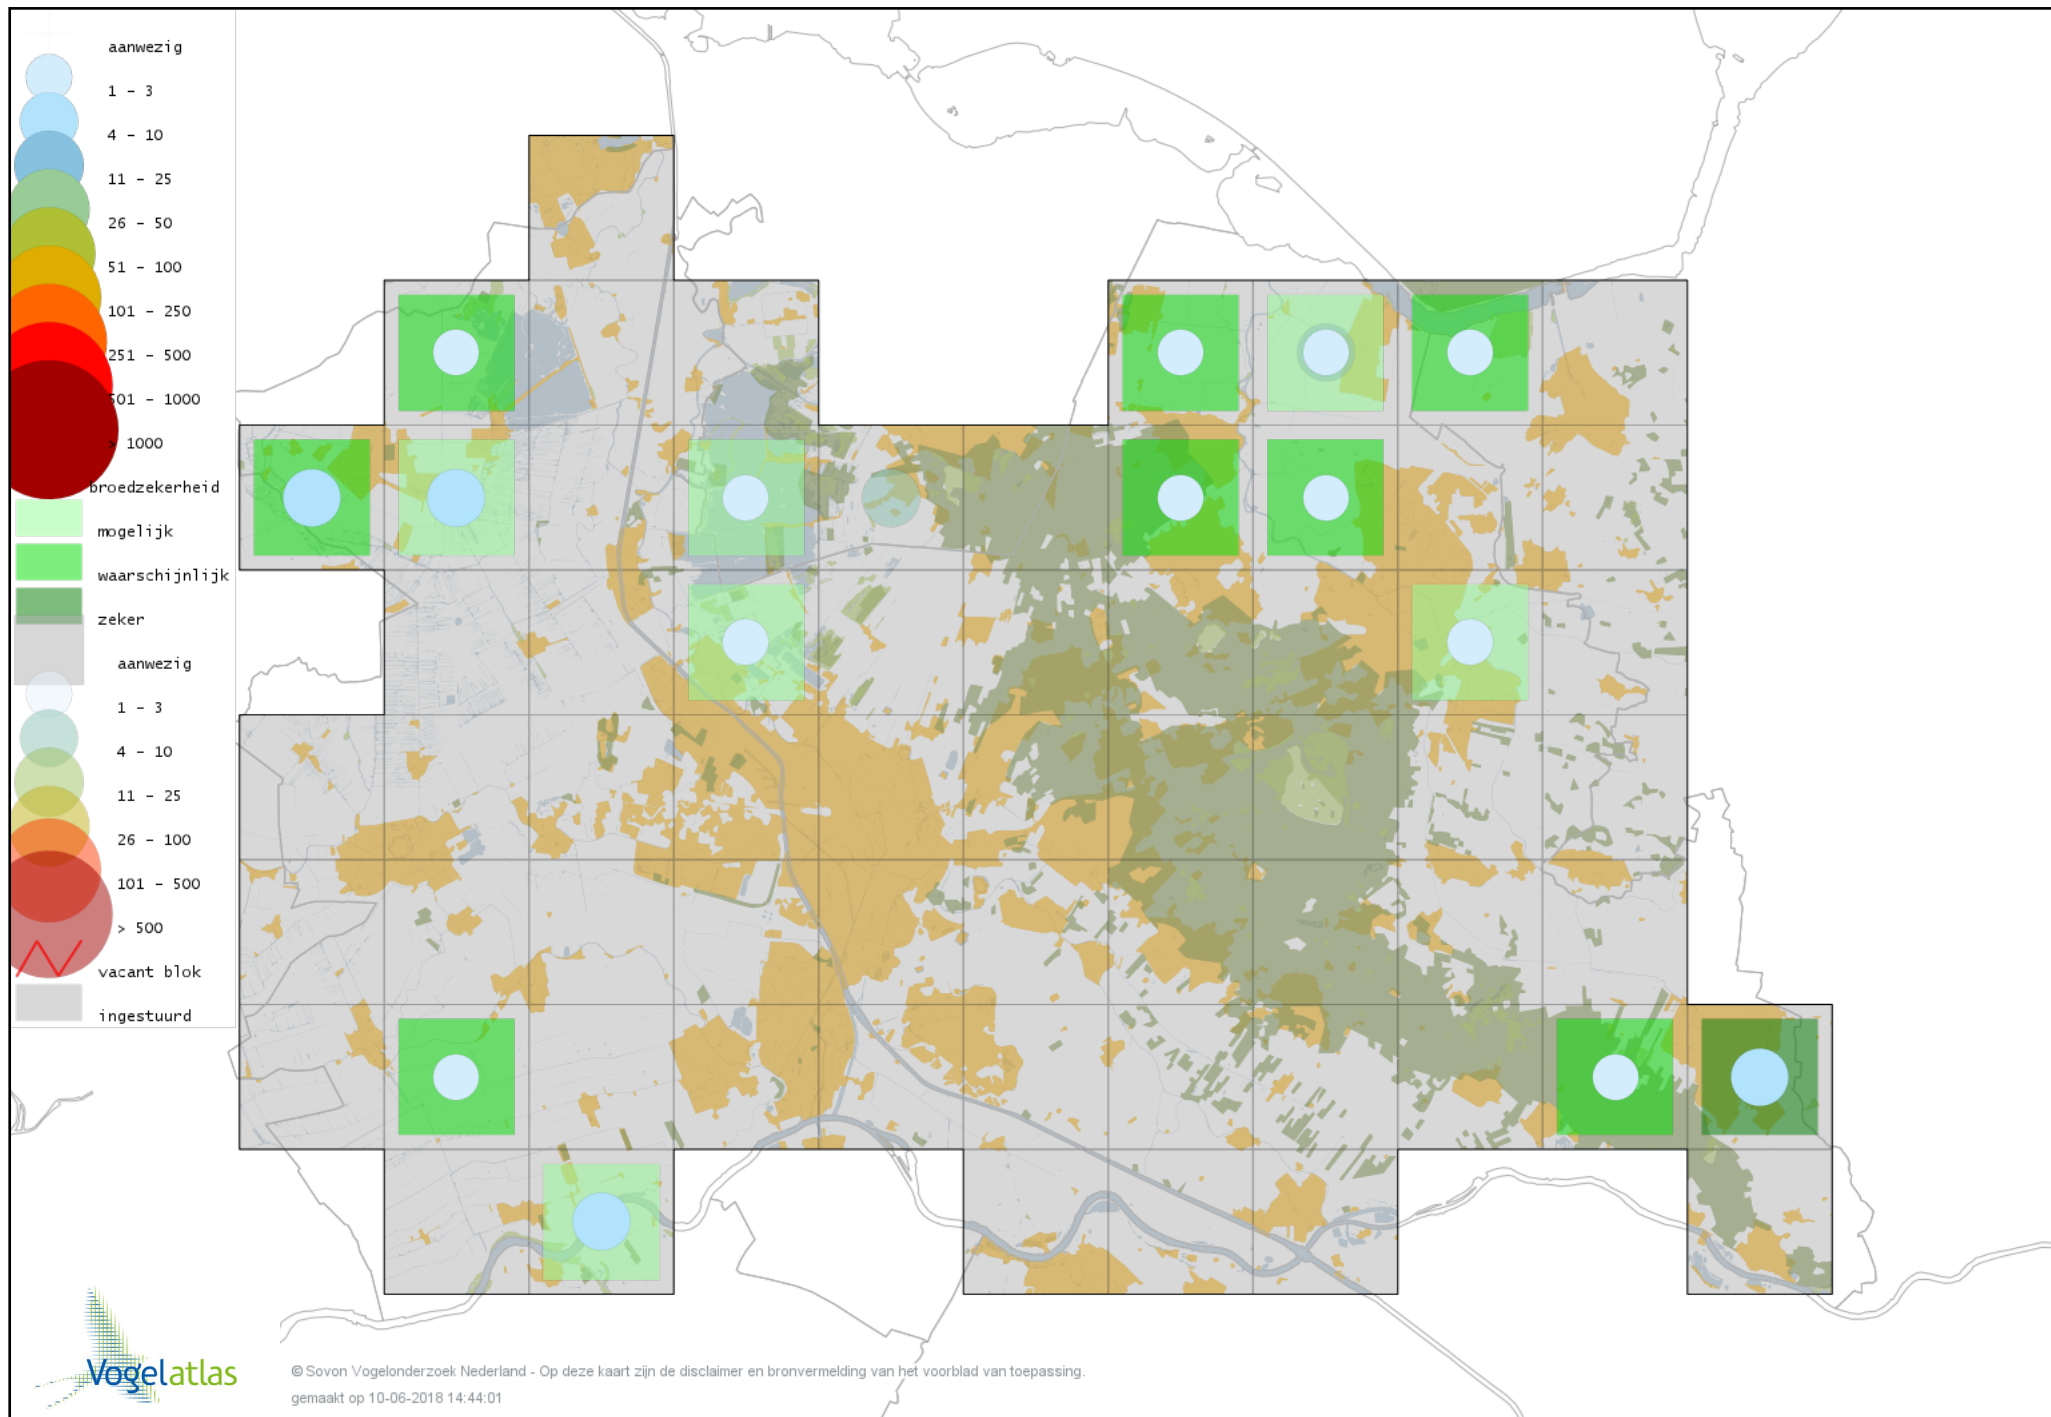

Voorlopige verspreidingskaart Mandarijneend broedseizoen

Voorlopige verspreidingskaart Rosse Stekelstaart broedseizoen

Voorlopige verspreidingskaart Brilduiker broedseizoen

Voorlopige verspreidingskaart Krakeend broedseizoen

Voorlopige verspreidingskaart Smient broedseizoen

Voorlopige verspreidingskaart Slobeend broedseizoen

Voorlopige verspreidingskaart Wilde Eend broedseizoen

Voorlopige verspreidingskaart Soepeend broedseizoen

Voorlopige verspreidingskaart Pijlstaart broedseizoen

Voorlopige verspreidingskaart Zomertaling broedseizoen

Voorlopige verspreidingskaart Wintertaling broedseizoen

Voorlopige verspreidingskaart hybride eend broedseizoen