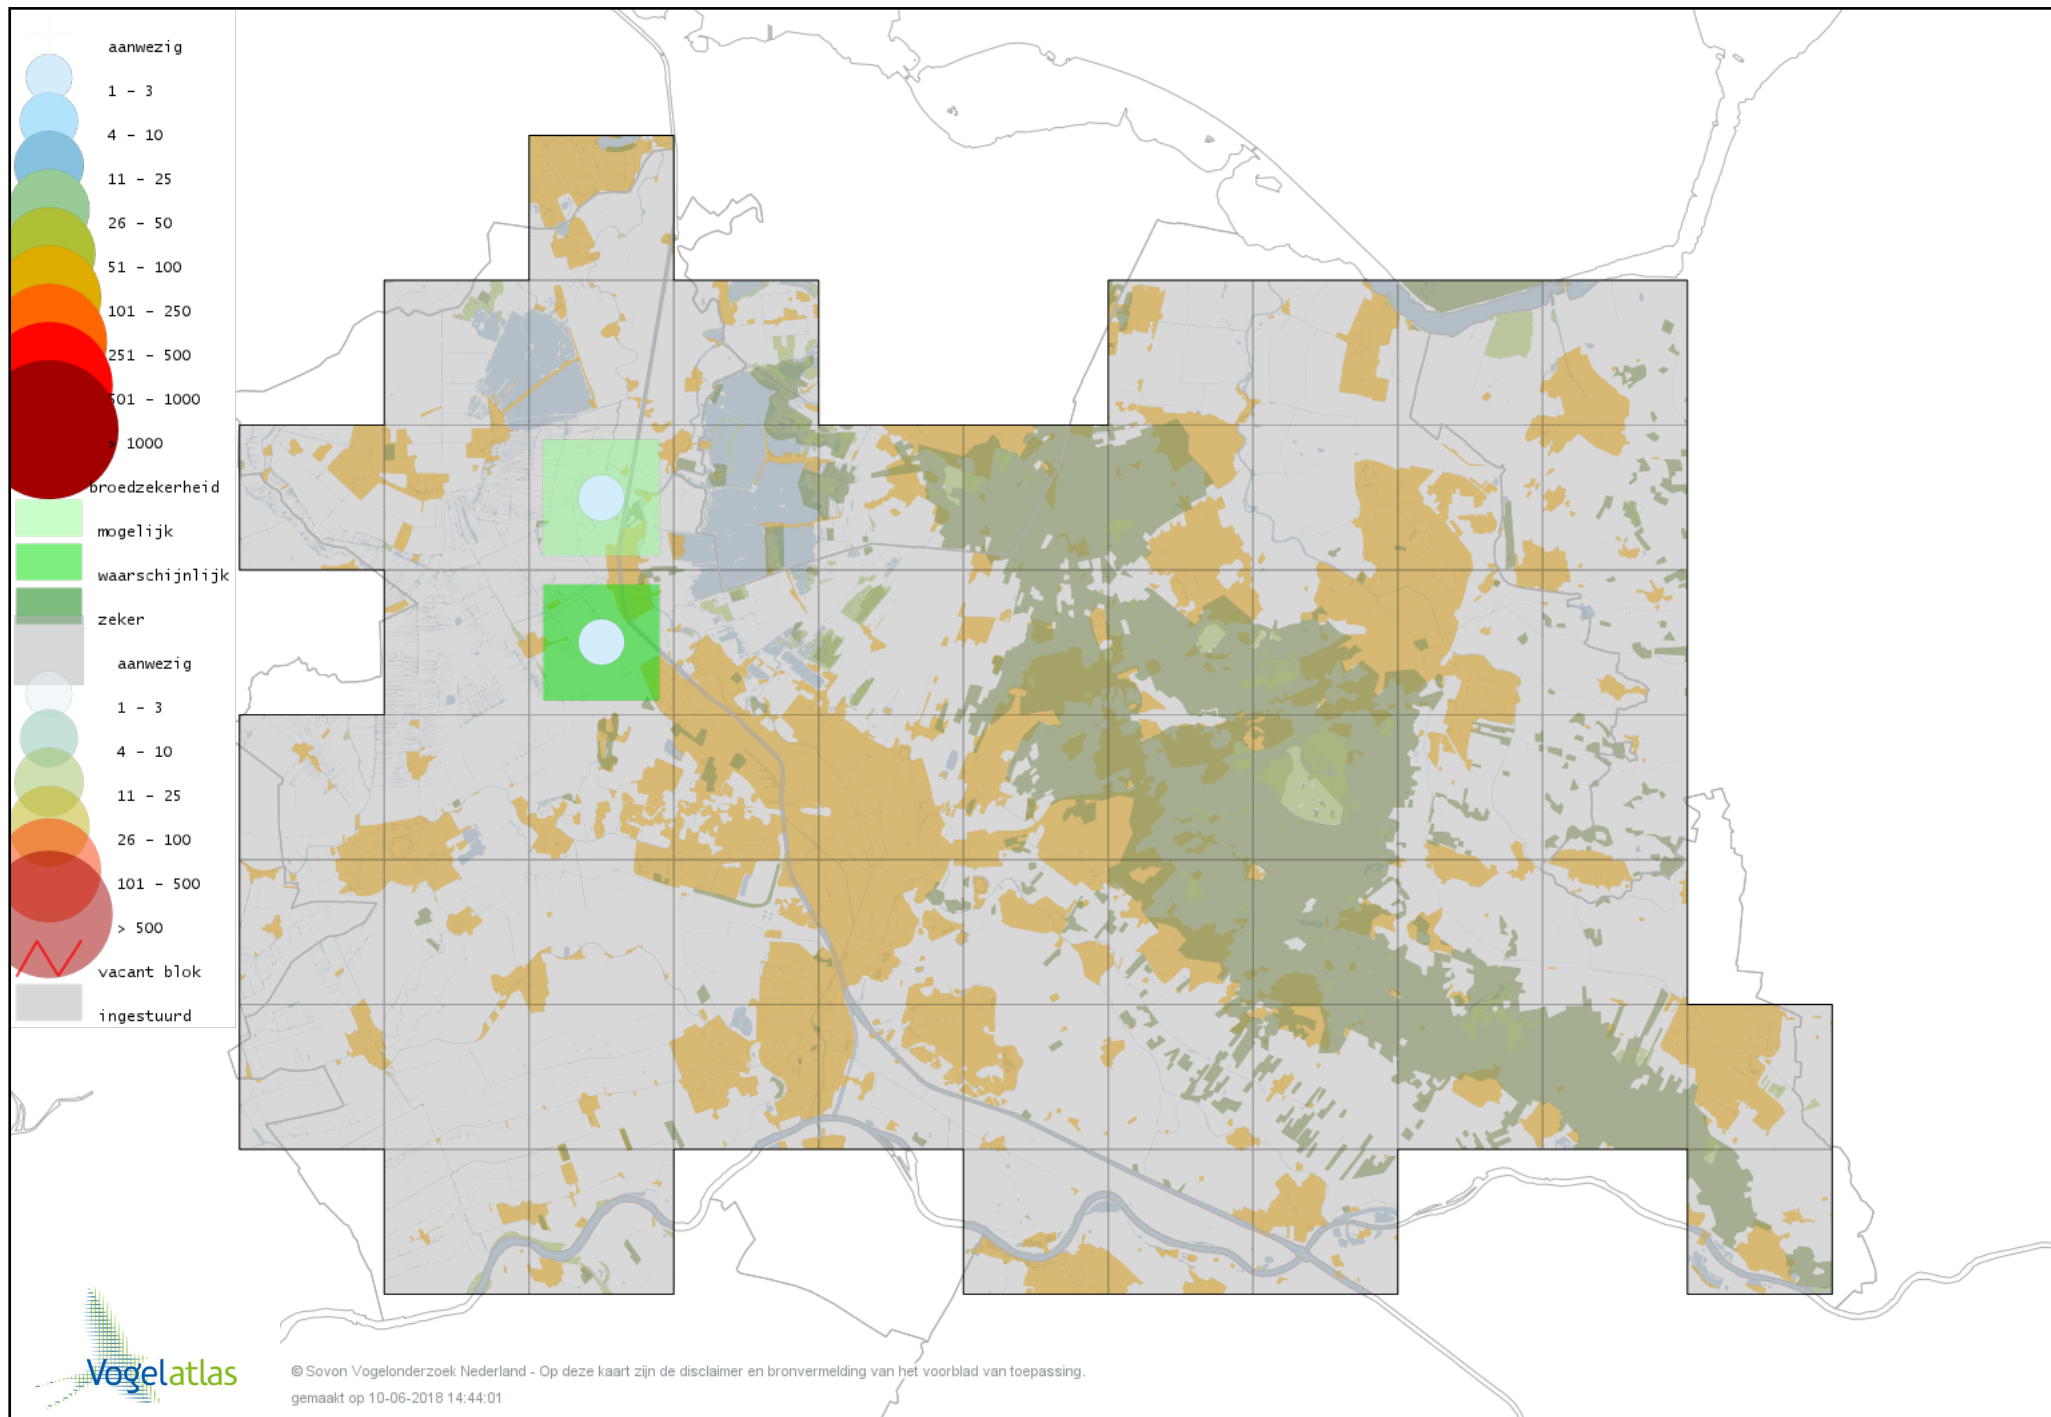

Voorlopige verspreidingskaart Patrijs broedseizoen

Voorlopige verspreidingskaart Kwartel broedseizoen

Voorlopige verspreidingskaart Kip broedseizoen

Voorlopige verspreidingskaart Kalkoen broedseizoen

Voorlopige verspreidingskaart Fazant broedseizoen

Voorlopige verspreidingskaart Blauwe Pauw broedseizoen

Voorlopige verspreidingskaart Aalscholver broedseizoen

Voorlopige verspreidingskaart Roerdomp broedseizoen

Voorlopige verspreidingskaart Grote Zilverreiger broedseizoen