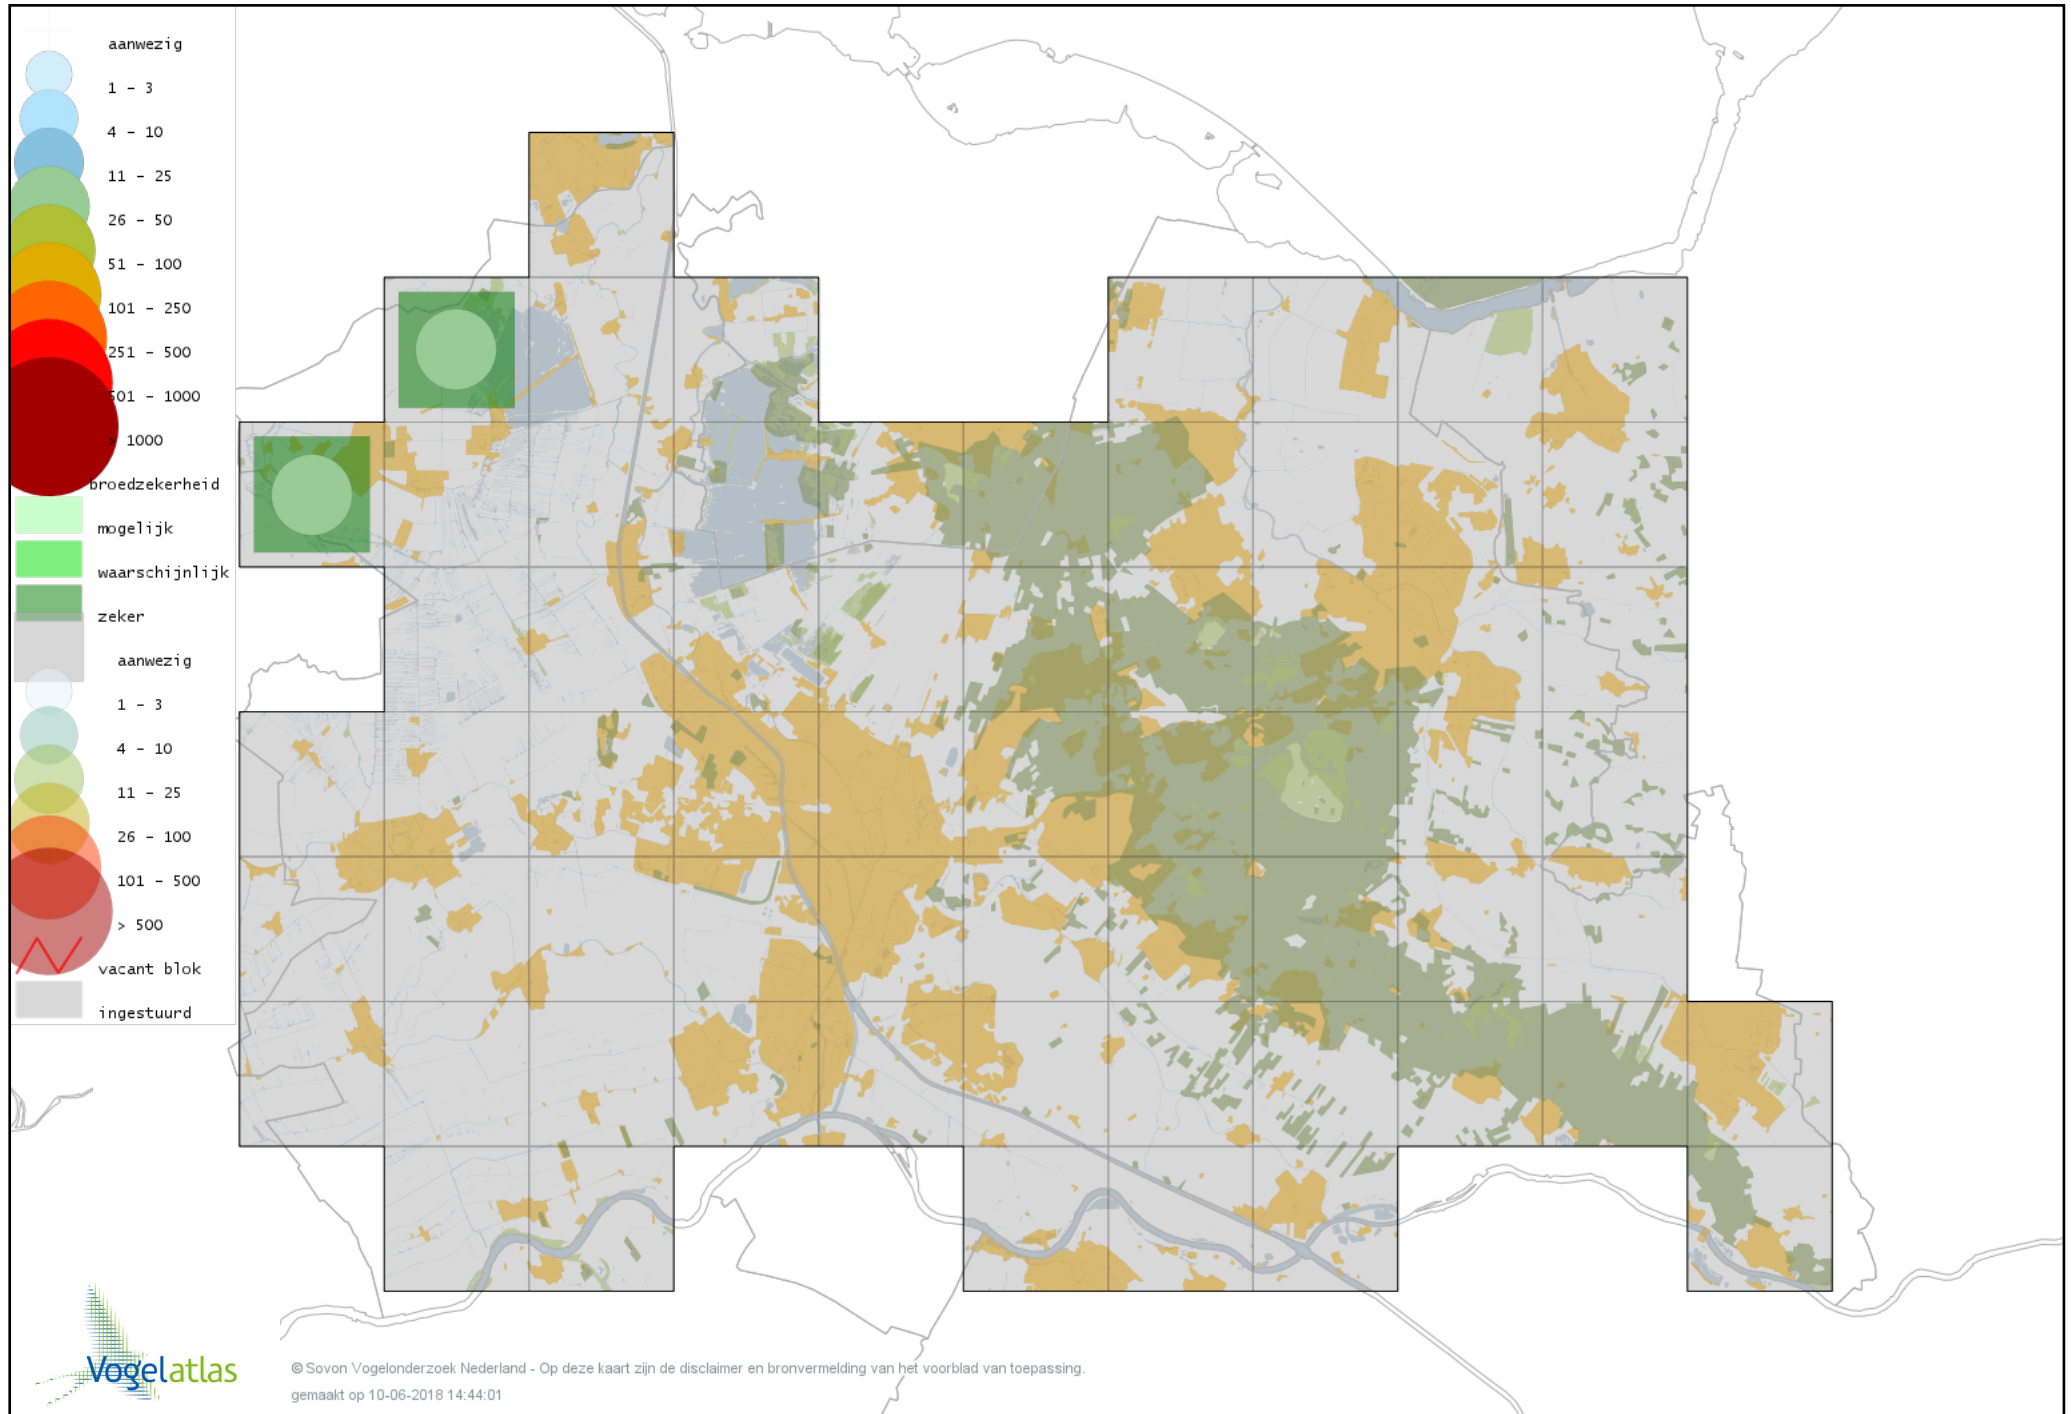

Voorlopige verspreidingskaart Blauwe Pauw broedseizoen

Voorlopige verspreidingskaart Aalscholver broedseizoen

Voorlopige verspreidingskaart Roerdomp broedseizoen

Voorlopige verspreidingskaart Grote Zilverreiger broedseizoen

Voorlopige verspreidingskaart Blauwe Reiger broedseizoen

Voorlopige verspreidingskaart Purperreiger broedseizoen

Voorlopige verspreidingskaart Ooievaar broedseizoen

Voorlopige verspreidingskaart Lepelaar broedseizoen

Voorlopige verspreidingskaart Dodaars broedseizoen

Voorlopige verspreidingskaart Fuut broedseizoen

Voorlopige verspreidingskaart Geoorde Fuut broedseizoen

Voorlopige verspreidingskaart Wespendifeet broedseizoen

Voorlopige verspreidingskaart Bruine Kiekendief broedseizoen

Voorlopige verspreidingskaart Havik broedseizoen

Voorlopige verspreidingskaart Sperwer broedseizoen

Voorlopige verspreidingskaart Buizerd broedseizoen