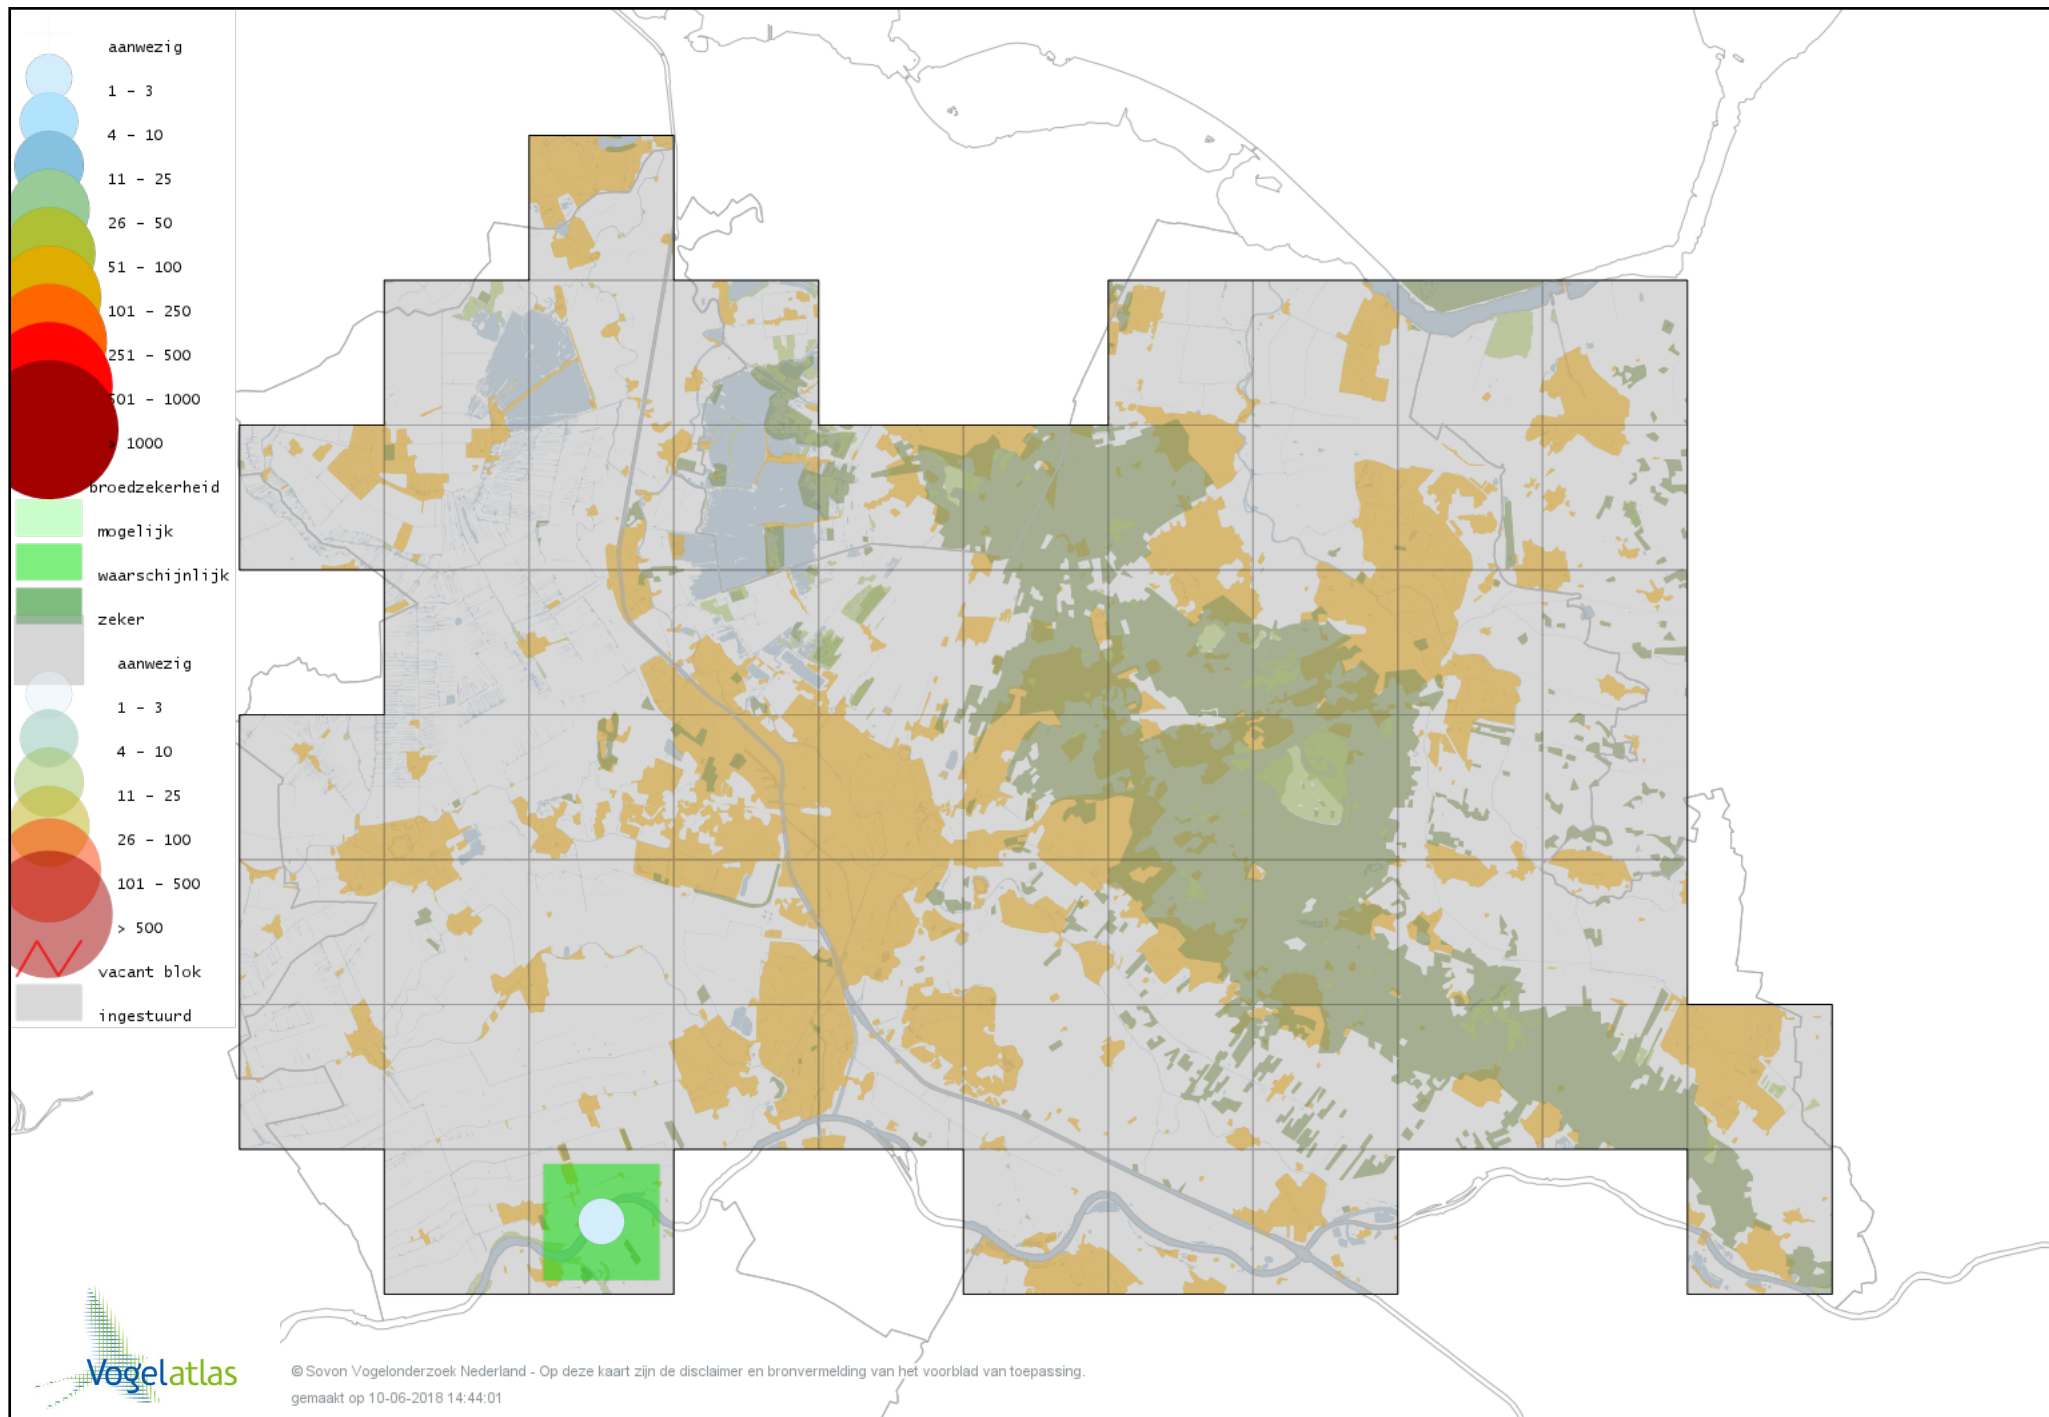

Voorlopige verspreidingskaart Vuurgoudhaan broedseizoen

Voorlopige verspreidingskaart Pimpelmees broedseizoen

Voorlopige verspreidingskaart Koolmees broedseizoen

Voorlopige verspreidingskaart Kuifmees broedseizoen

Voorlopige verspreidingskaart Zwarte Mees broedseizoen

Voorlopige verspreidingskaart Matkop broedseizoen

Voorlopige verspreidingskaart Glanskop broedseizoen

Voorlopige verspreidingskaart Baardman broedseizoen

Voorlopige verspreidingskaart Boomleeuwerik broedseizoen

Voorlopige verspreidingskaart Veldleeuwerik broedseizoen

Voorlopige verspreidingskaart Oeverzwaluw broedseizoen

Voorlopige verspreidingskaart Boerenzwaluw broedseizoen