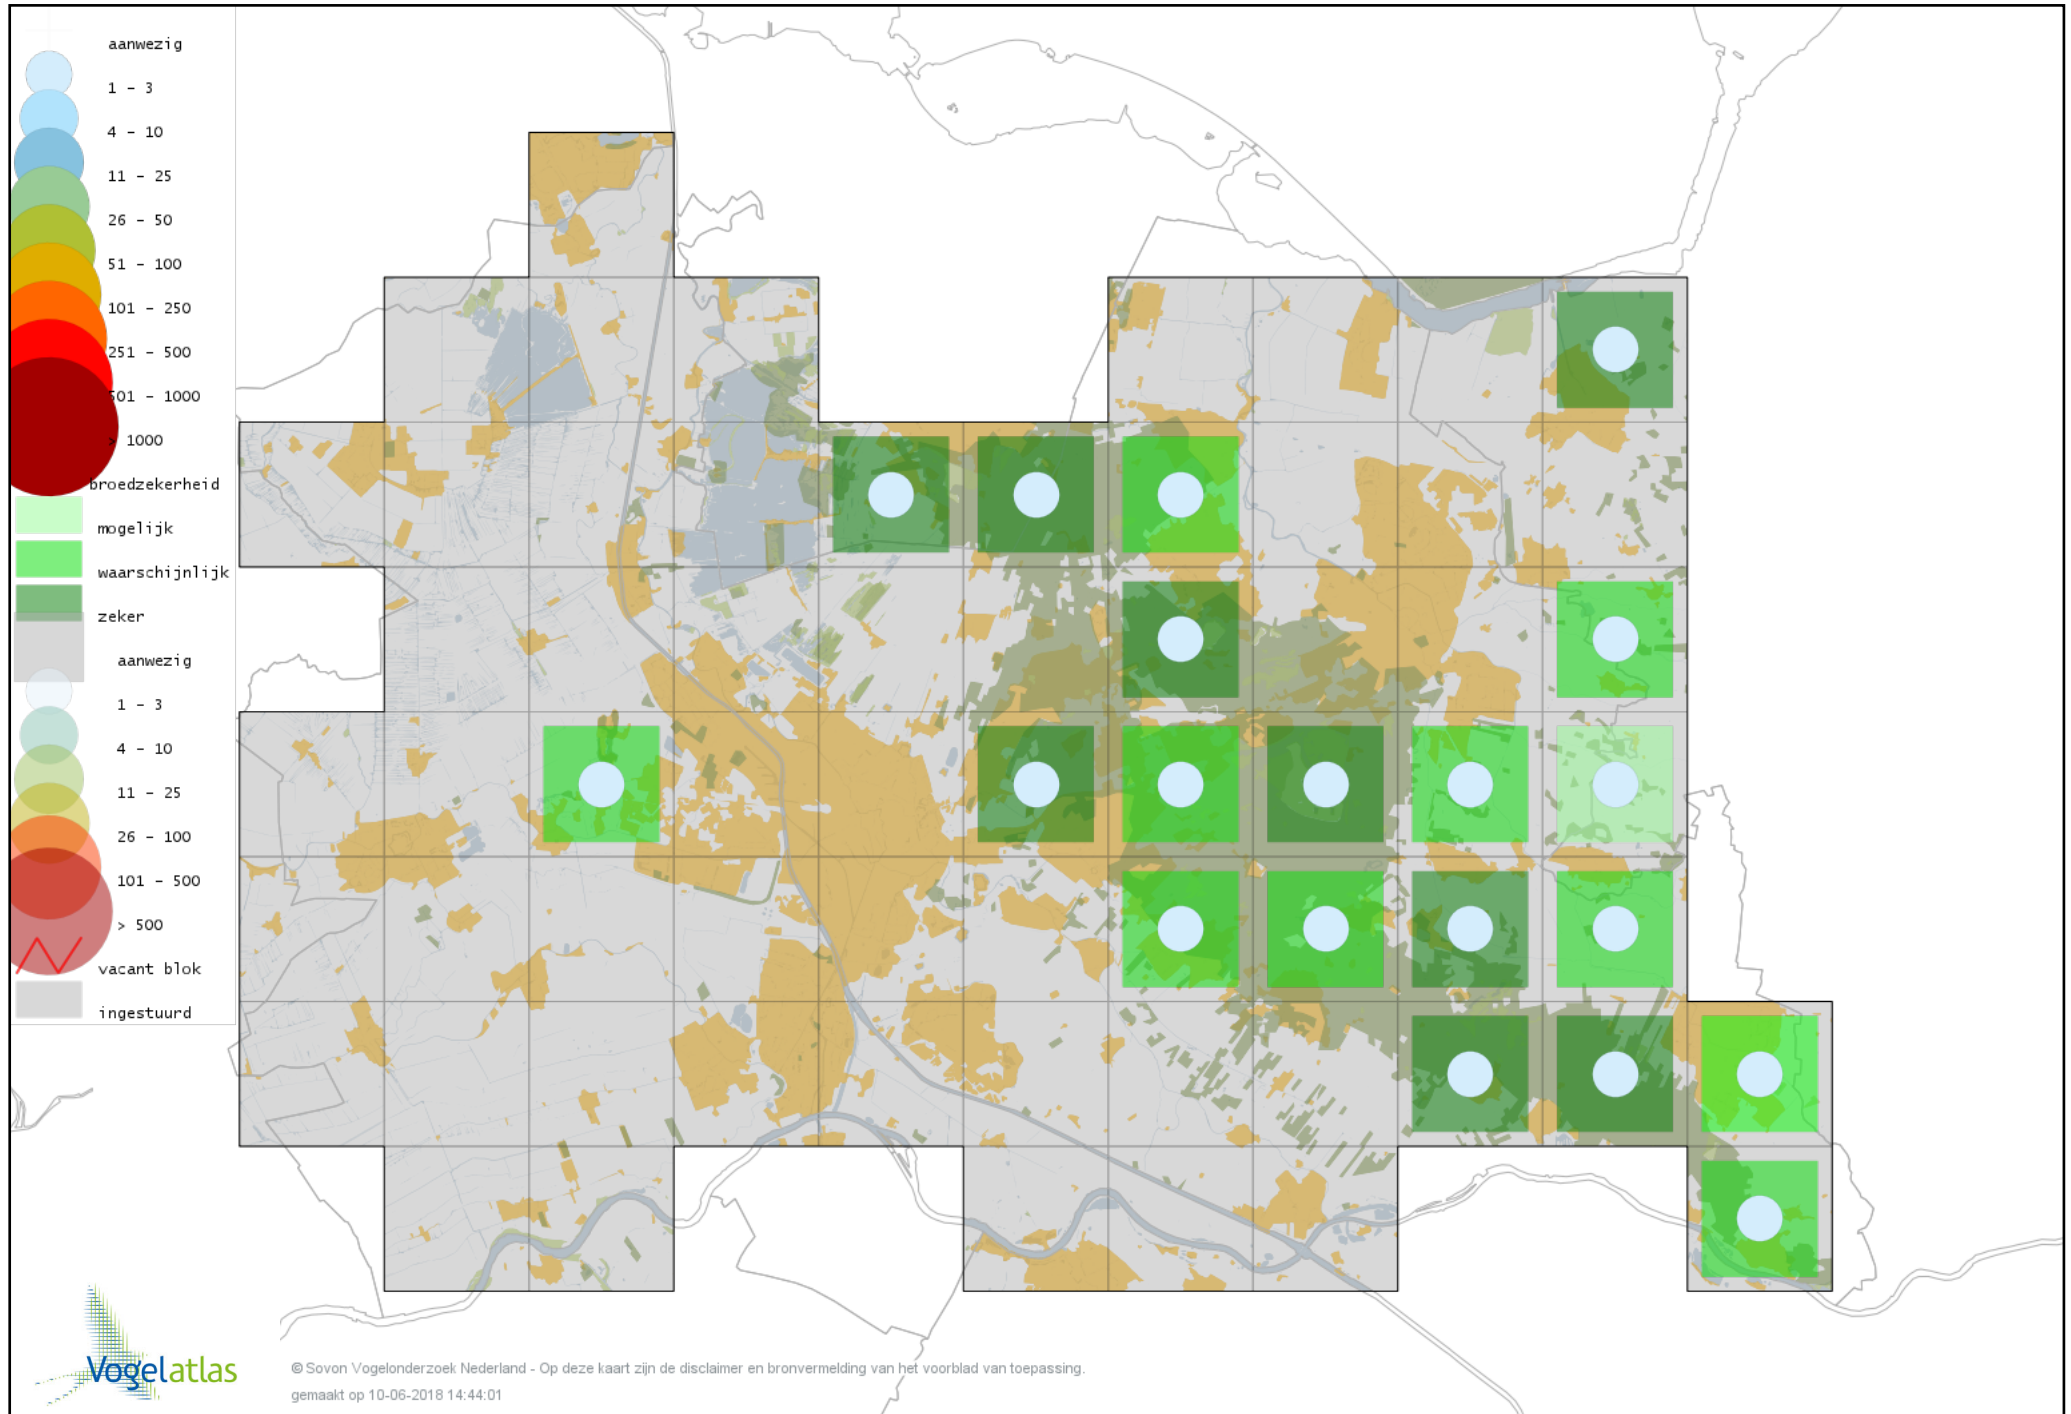

Voorlopige verspreidingskaart Wielewaal broedseizoen

Voorlopige verspreidingskaart Grauwe Klauwier broedseizoen

Voorlopige verspreidingskaart Ekster broedseizoen

Voorlopige verspreidingskaart Gaai broedseizoen

Voorlopige verspreidingskaart Kauw broedseizoen

Voorlopige verspreidingskaart Roek broedseizoen

Voorlopige verspreidingskaart Zwarte Kraai broedseizoen

Voorlopige verspreidingskaart Raaf broedseizoen

Voorlopige verspreidingskaart Goudhaan broedseizoen

Voorlopige verspreidingskaart Vuurgoudhaan broedseizoen

Voorlopige verspreidingskaart Pimpelmees broedseizoen

Voorlopige verspreidingskaart Koolmees broedseizoen

Voorlopige verspreidingskaart Kuifmees broedseizoen