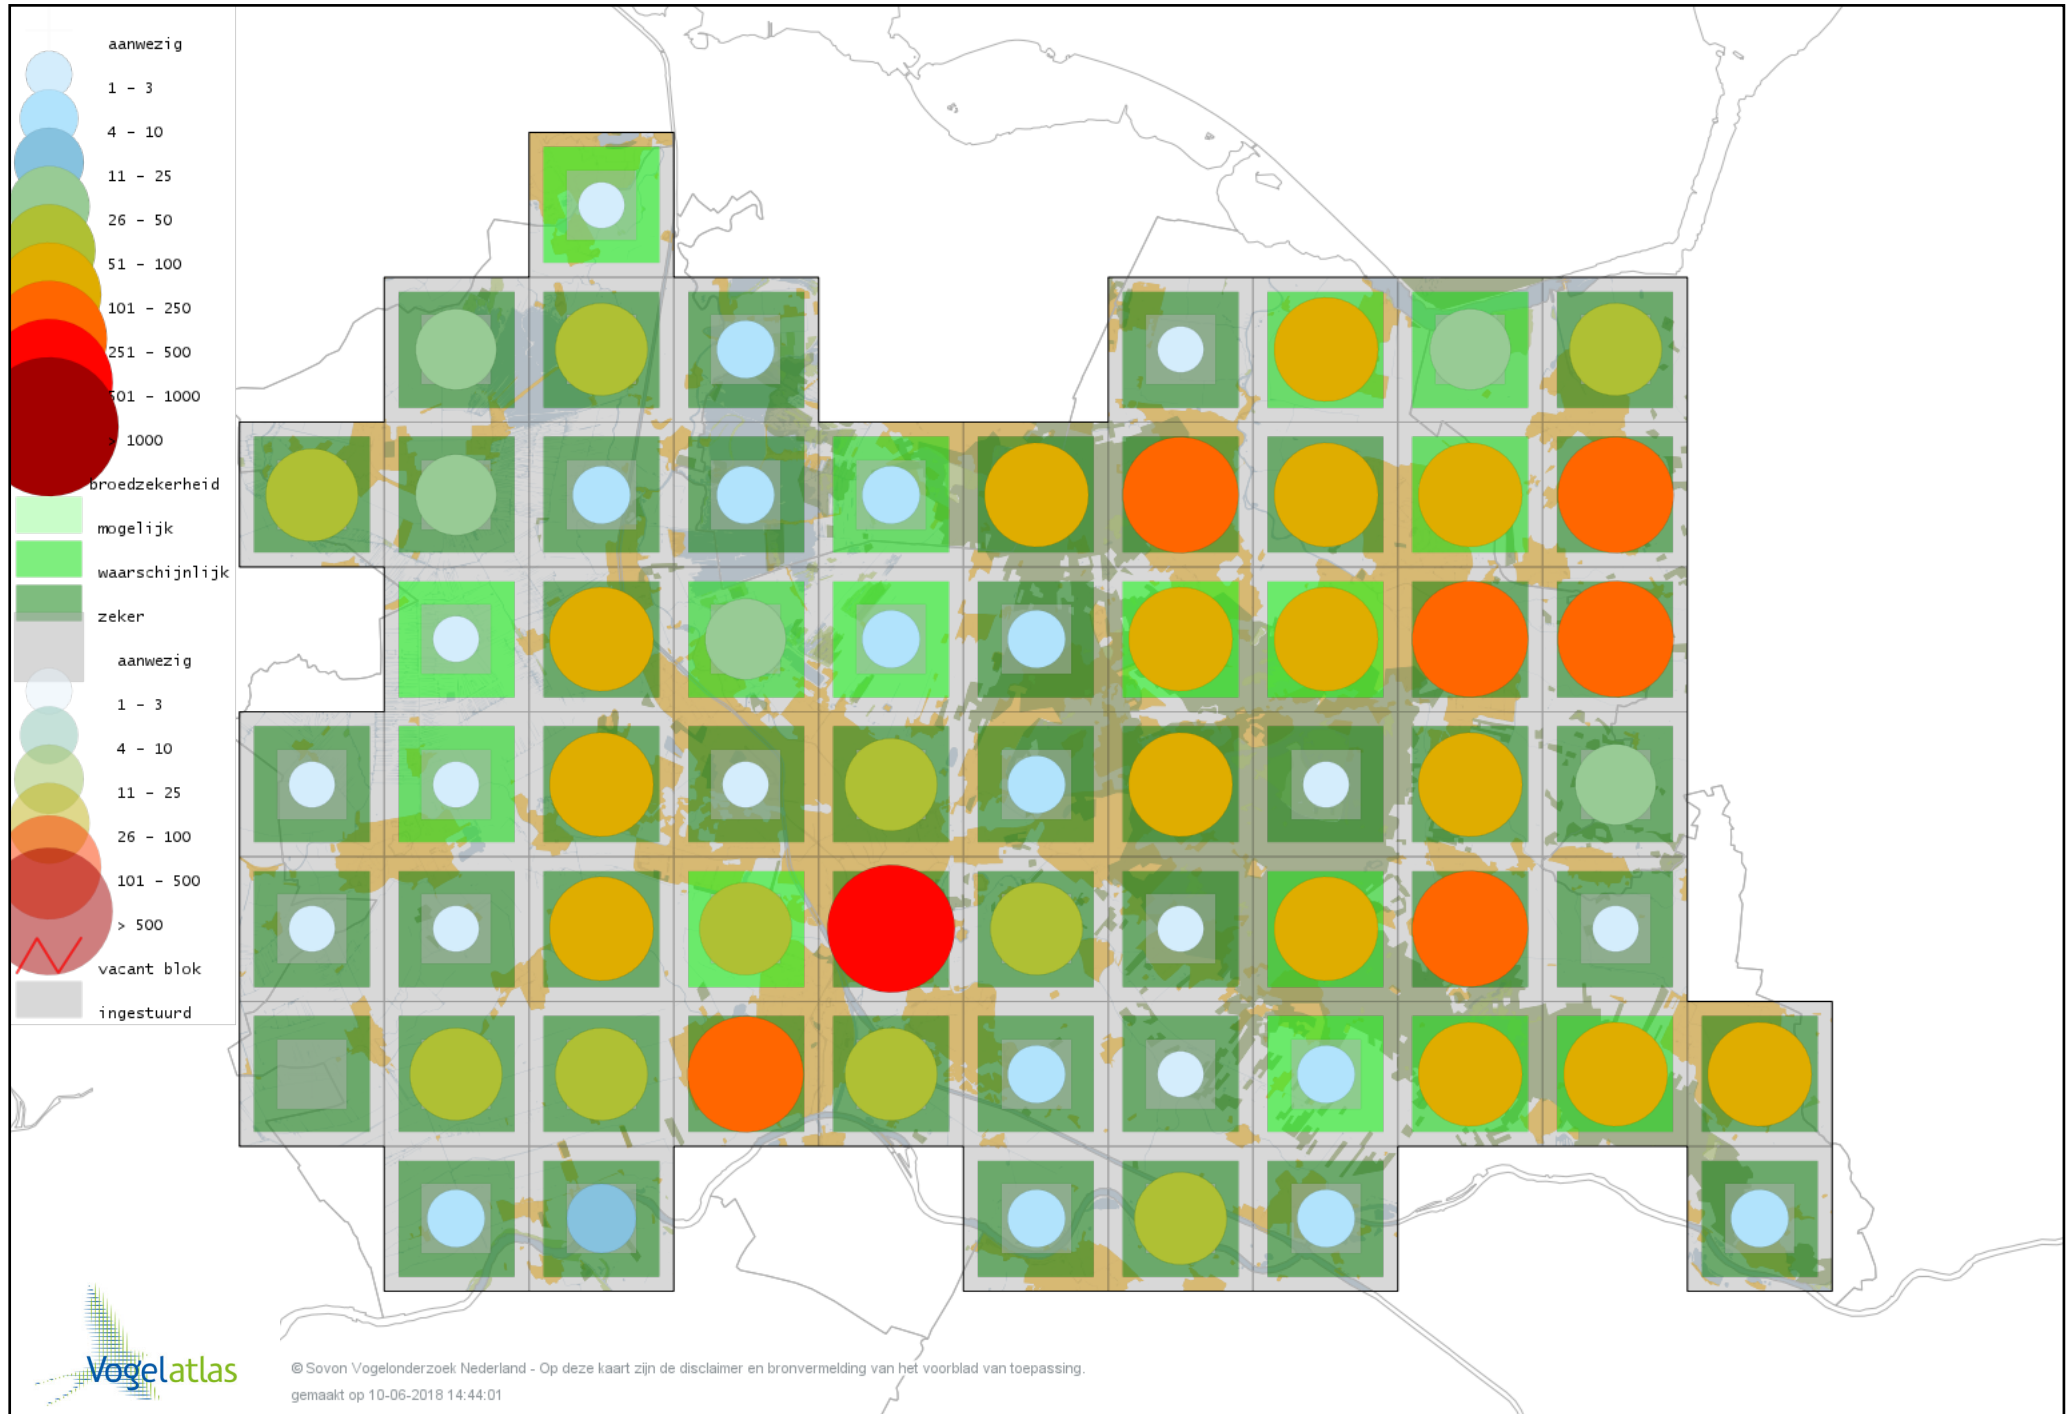

Voorlopige verspreidingskaart Watersnip broedseizoen

Voorlopige verspreidingskaart Houtsnip broedseizoen

Voorlopige verspreidingskaart Grutto broedseizoen

Voorlopige verspreidingskaart Wulp broedseizoen

Voorlopige verspreidingskaart Oeverloper broedseizoen

Voorlopige verspreidingskaart Stormmeeuw broedseizoen

Voorlopige verspreidingskaart Kleine Mantelmeeuw broedseizoen

Voorlopige verspreidingskaart Zilvermeeuw broedseizoen

Voorlopige verspreidingskaart Zwarte Stern broedseizoen

Voorlopige verspreidingskaart Visdief broedseizoen

Voorlopige verspreidingskaart Stadsduif broedseizoen

Voorlopige verspreidingskaart Holenduif broedseizoen

Voorlopige verspreidingskaart Houtduif broedseizoen

Voorlopige verspreidingskaart Turkse Tortel broedseizoen

Voorlopige verspreidingskaart Zomertortel broedseizoen

Voorlopige verspreidingskaart Halsbandparkiet broedseizoen

Voorlopige verspreidingskaart Koekoek broedseizoen