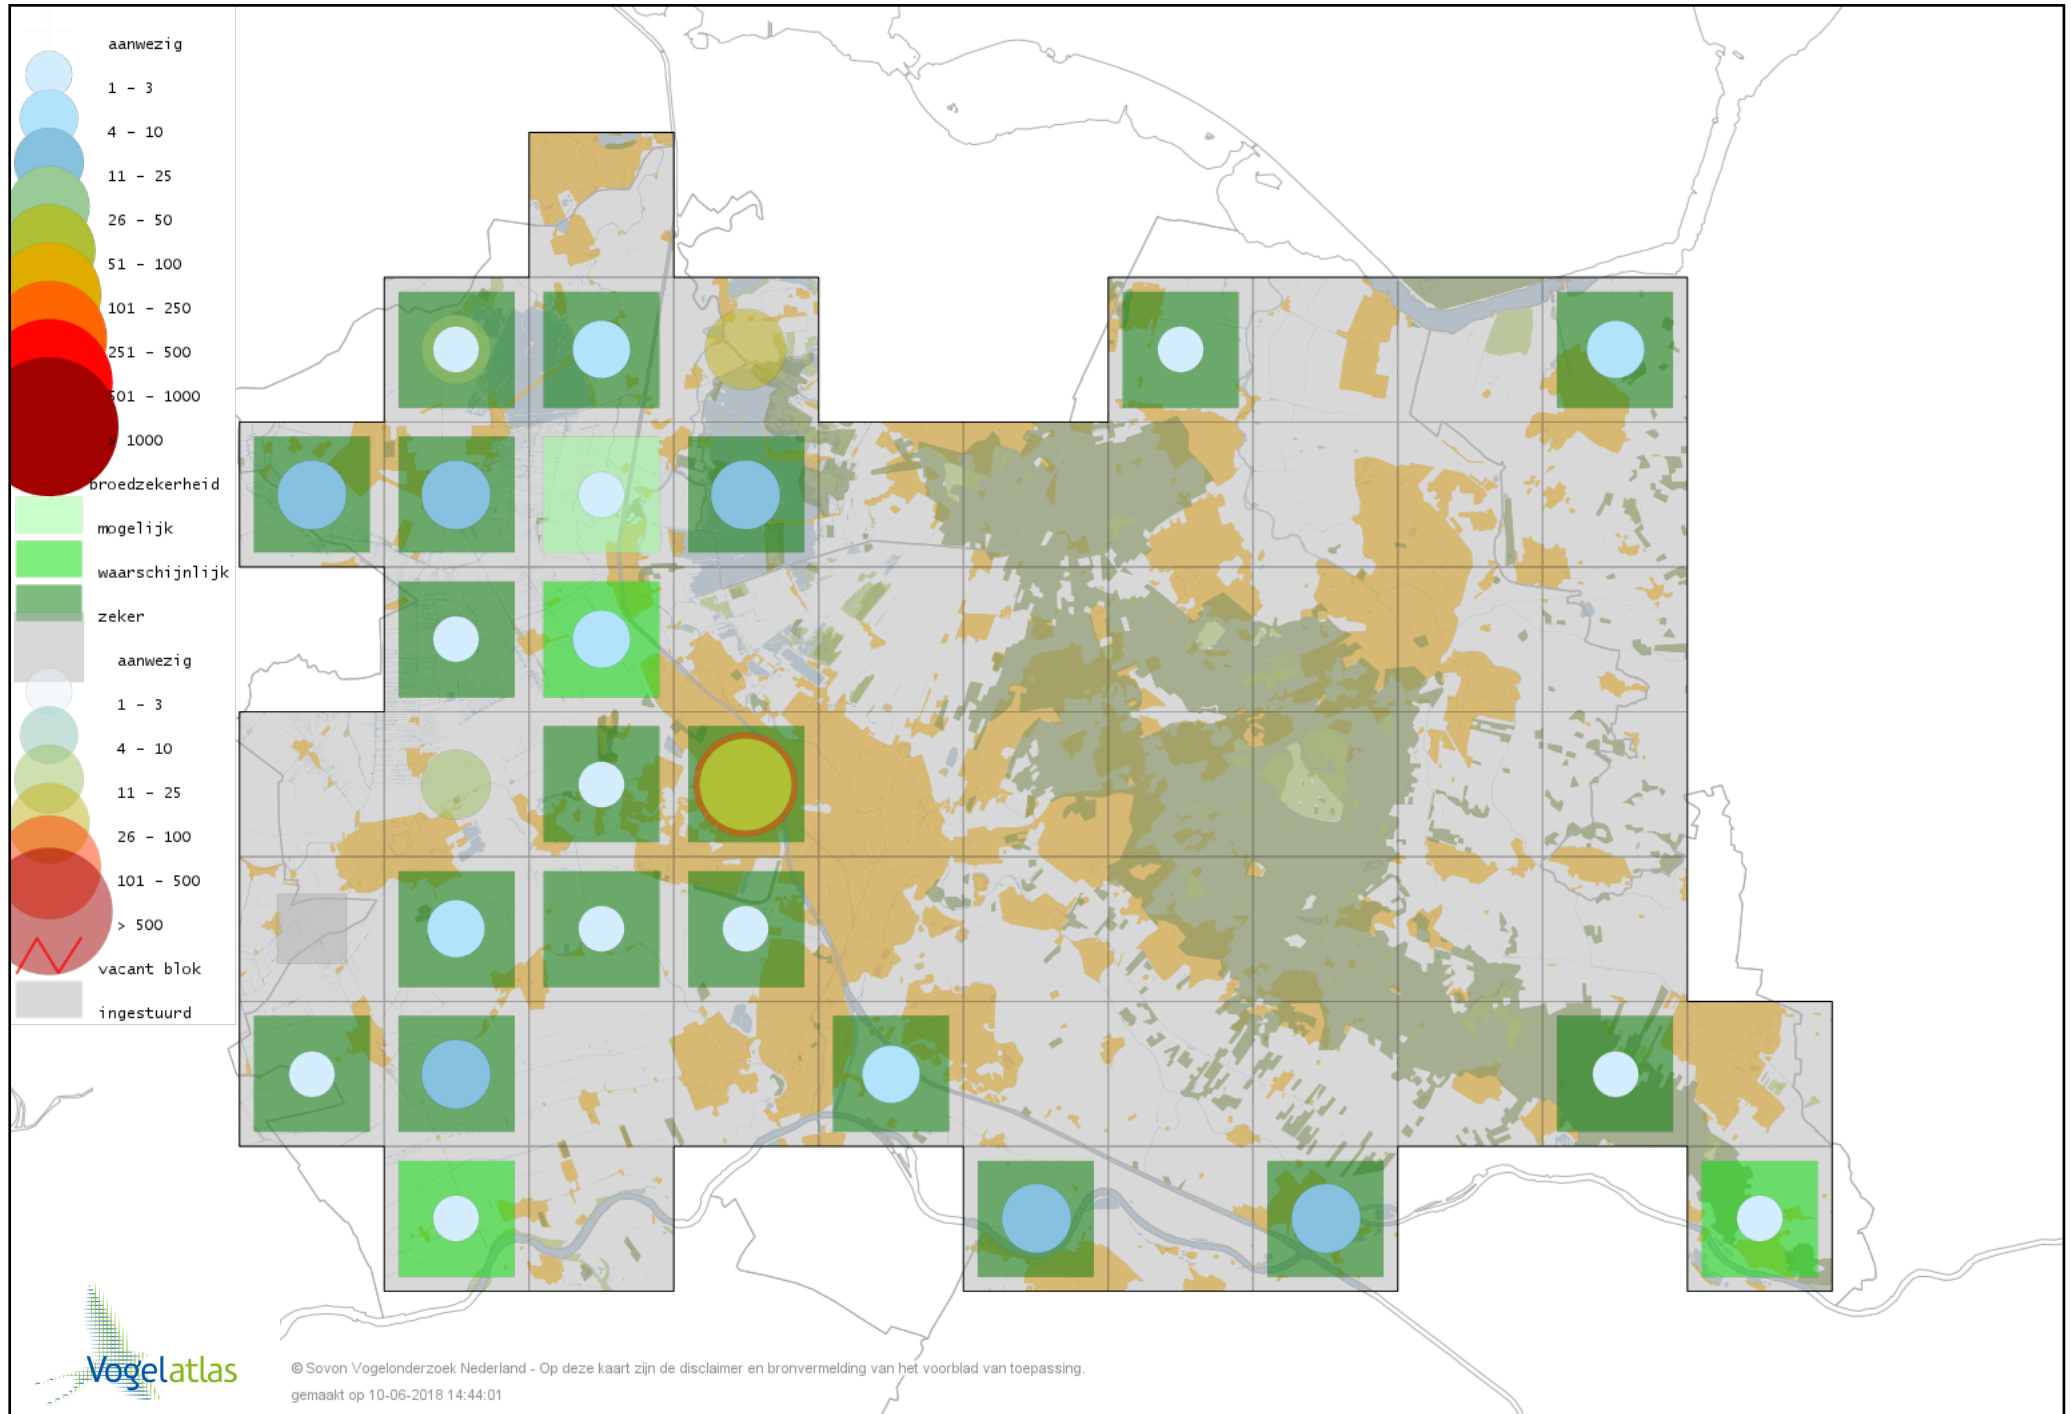

Voorlopige verspreidingskaart Watersnip broedseizoen

Voorlopige verspreidingskaart Houtsnip broedseizoen

Voorlopige verspreidingskaart Grutto broedseizoen

Voorlopige verspreidingskaart Wulp broedseizoen

Voorlopige verspreidingskaart Oeverloper broedseizoen

Voorlopige verspreidingskaart Tureluur broedseizoen

Voorlopige verspreidingskaart Kokmeeuw broedseizoen

Voorlopige verspreidingskaart Dwergmeeuw broedseizoen

Voorlopige verspreidingskaart Zwartkopmeeuw broedseizoen

Voorlopige verspreidingskaart Stormmeeuw broedseizoen

Voorlopige verspreidingskaart Kleine Mantelmeeuw broedseizoen

Voorlopige verspreidingskaart Zilvermeeuw broedseizoen

Voorlopige verspreidingskaart Zwarte Stern broedseizoen

Voorlopige verspreidingskaart Visdief broedseizoen

Voorlopige verspreidingskaart Stadsduif broedseizoen

Voorlopige verspreidingskaart Holenduif broedseizoen

Voorlopige verspreidingskaart Houtduif broedseizoen