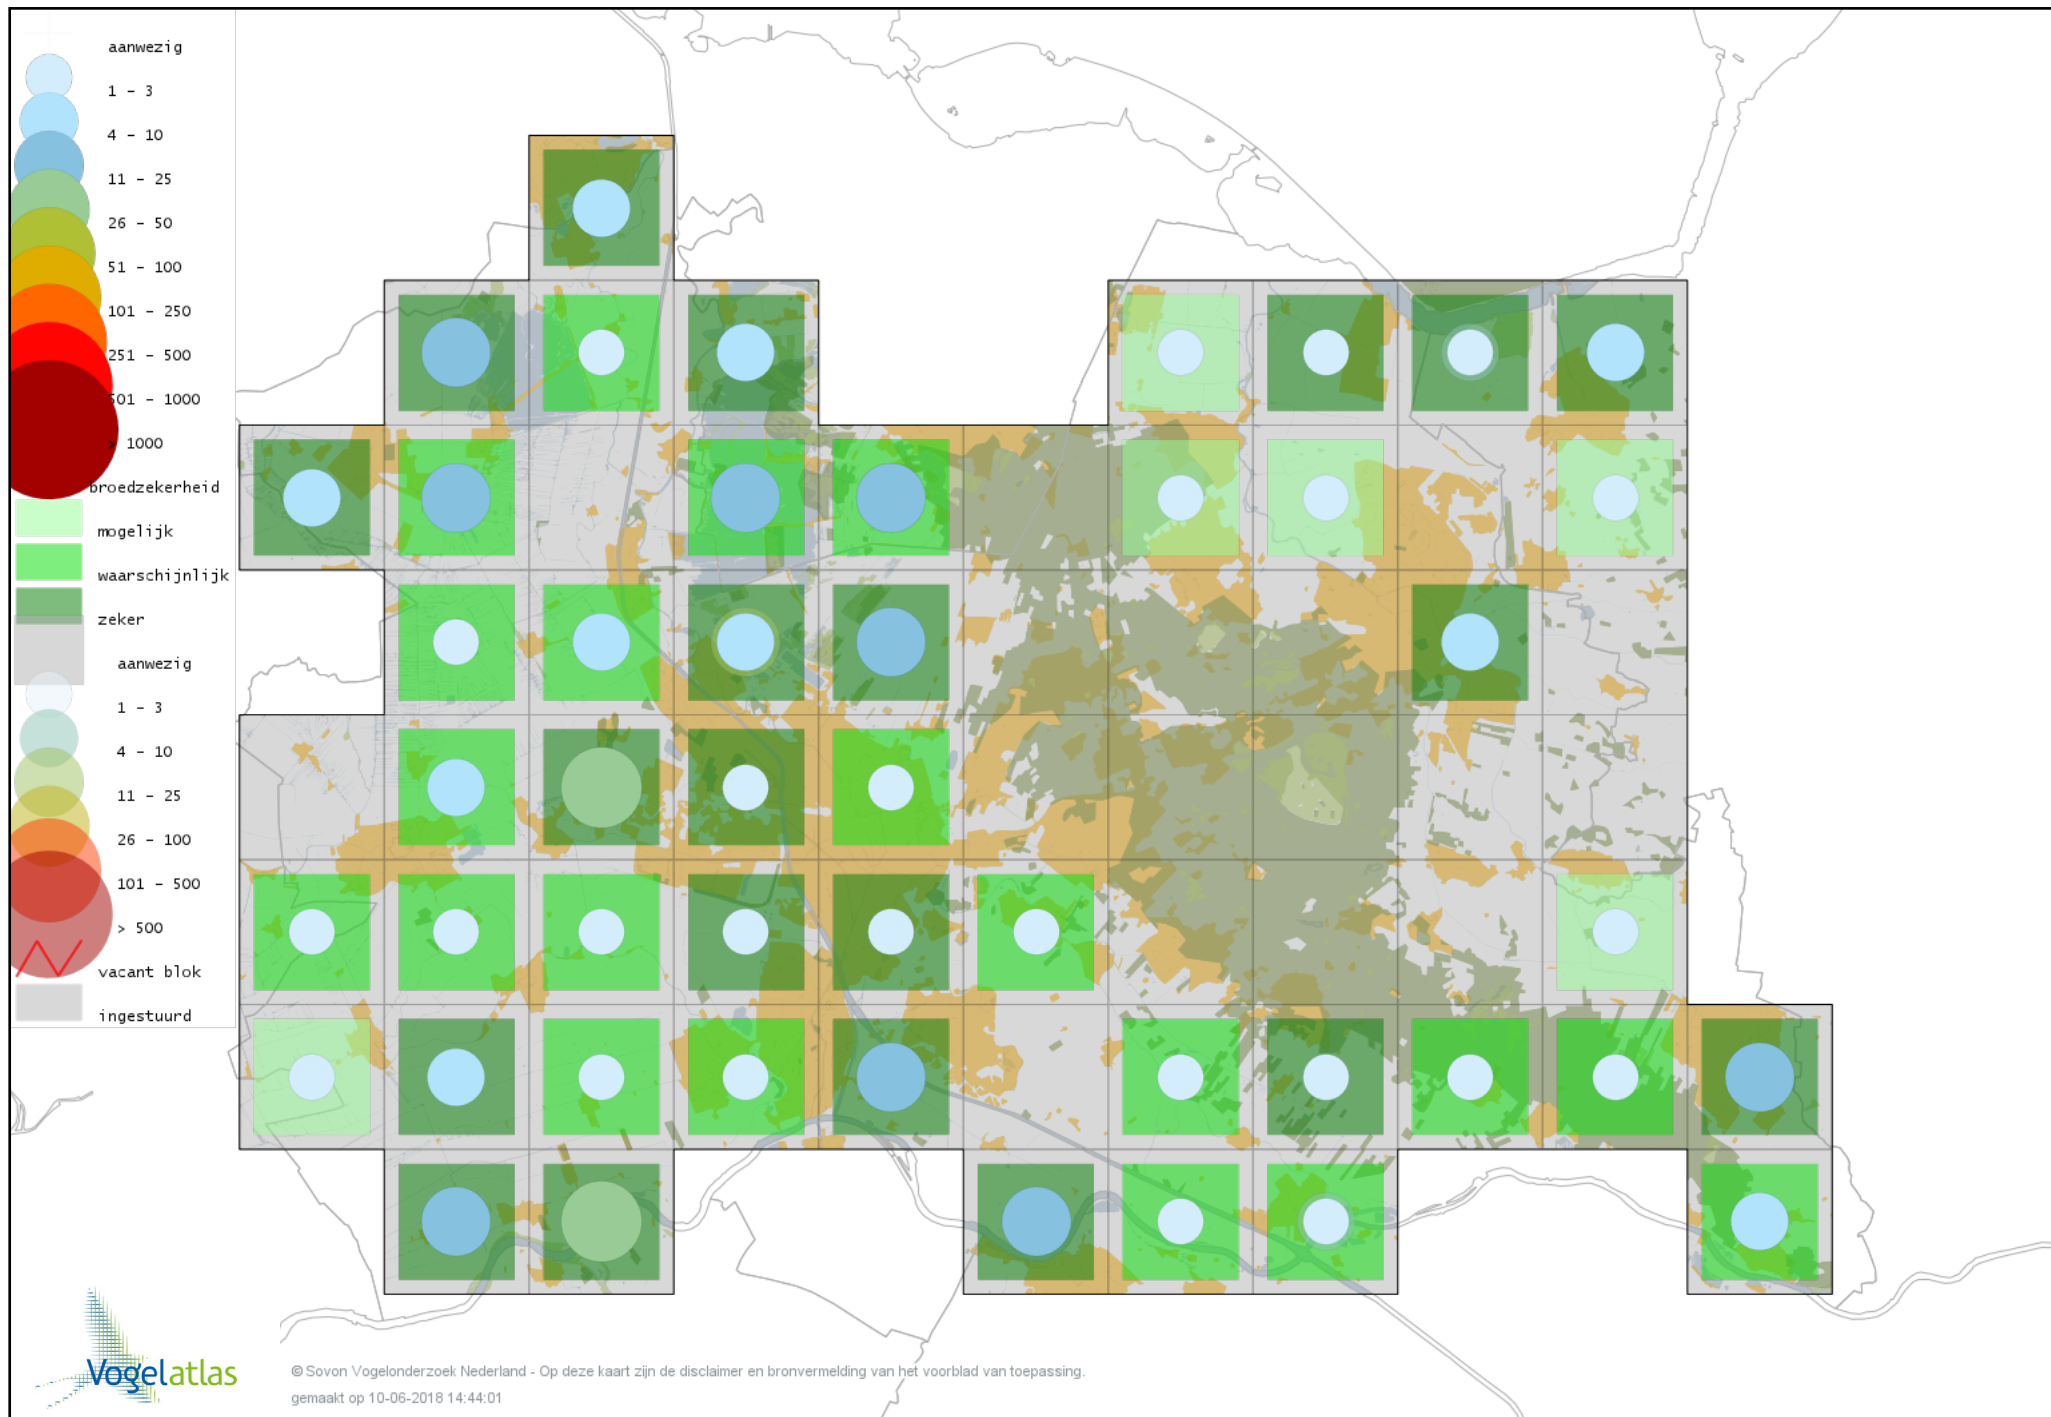

Voorlopige verspreidingskaart Boomklever broedseizoen

Voorlopige verspreidingskaart Boomkruiper broedseizoen

Voorlopige verspreidingskaart Winterkoning broedseizoen

Voorlopige verspreidingskaart Spreeuw broedseizoen

Voorlopige verspreidingskaart Merel broedseizoen

Voorlopige verspreidingskaart Zanglijster broedseizoen

Voorlopige verspreidingskaart Grote Lijster broedseizoen

Voorlopige verspreidingskaart Grauwe Vliegenvanger broedseizoen

Voorlopige verspreidingskaart Roodborst broedseizoen

Voorlopige verspreidingskaart Nachtegaal broedseizoen

Voorlopige verspreidingskaart Blauwborst broedseizoen

Voorlopige verspreidingskaart Zwarte Roodstaart broedseizoen