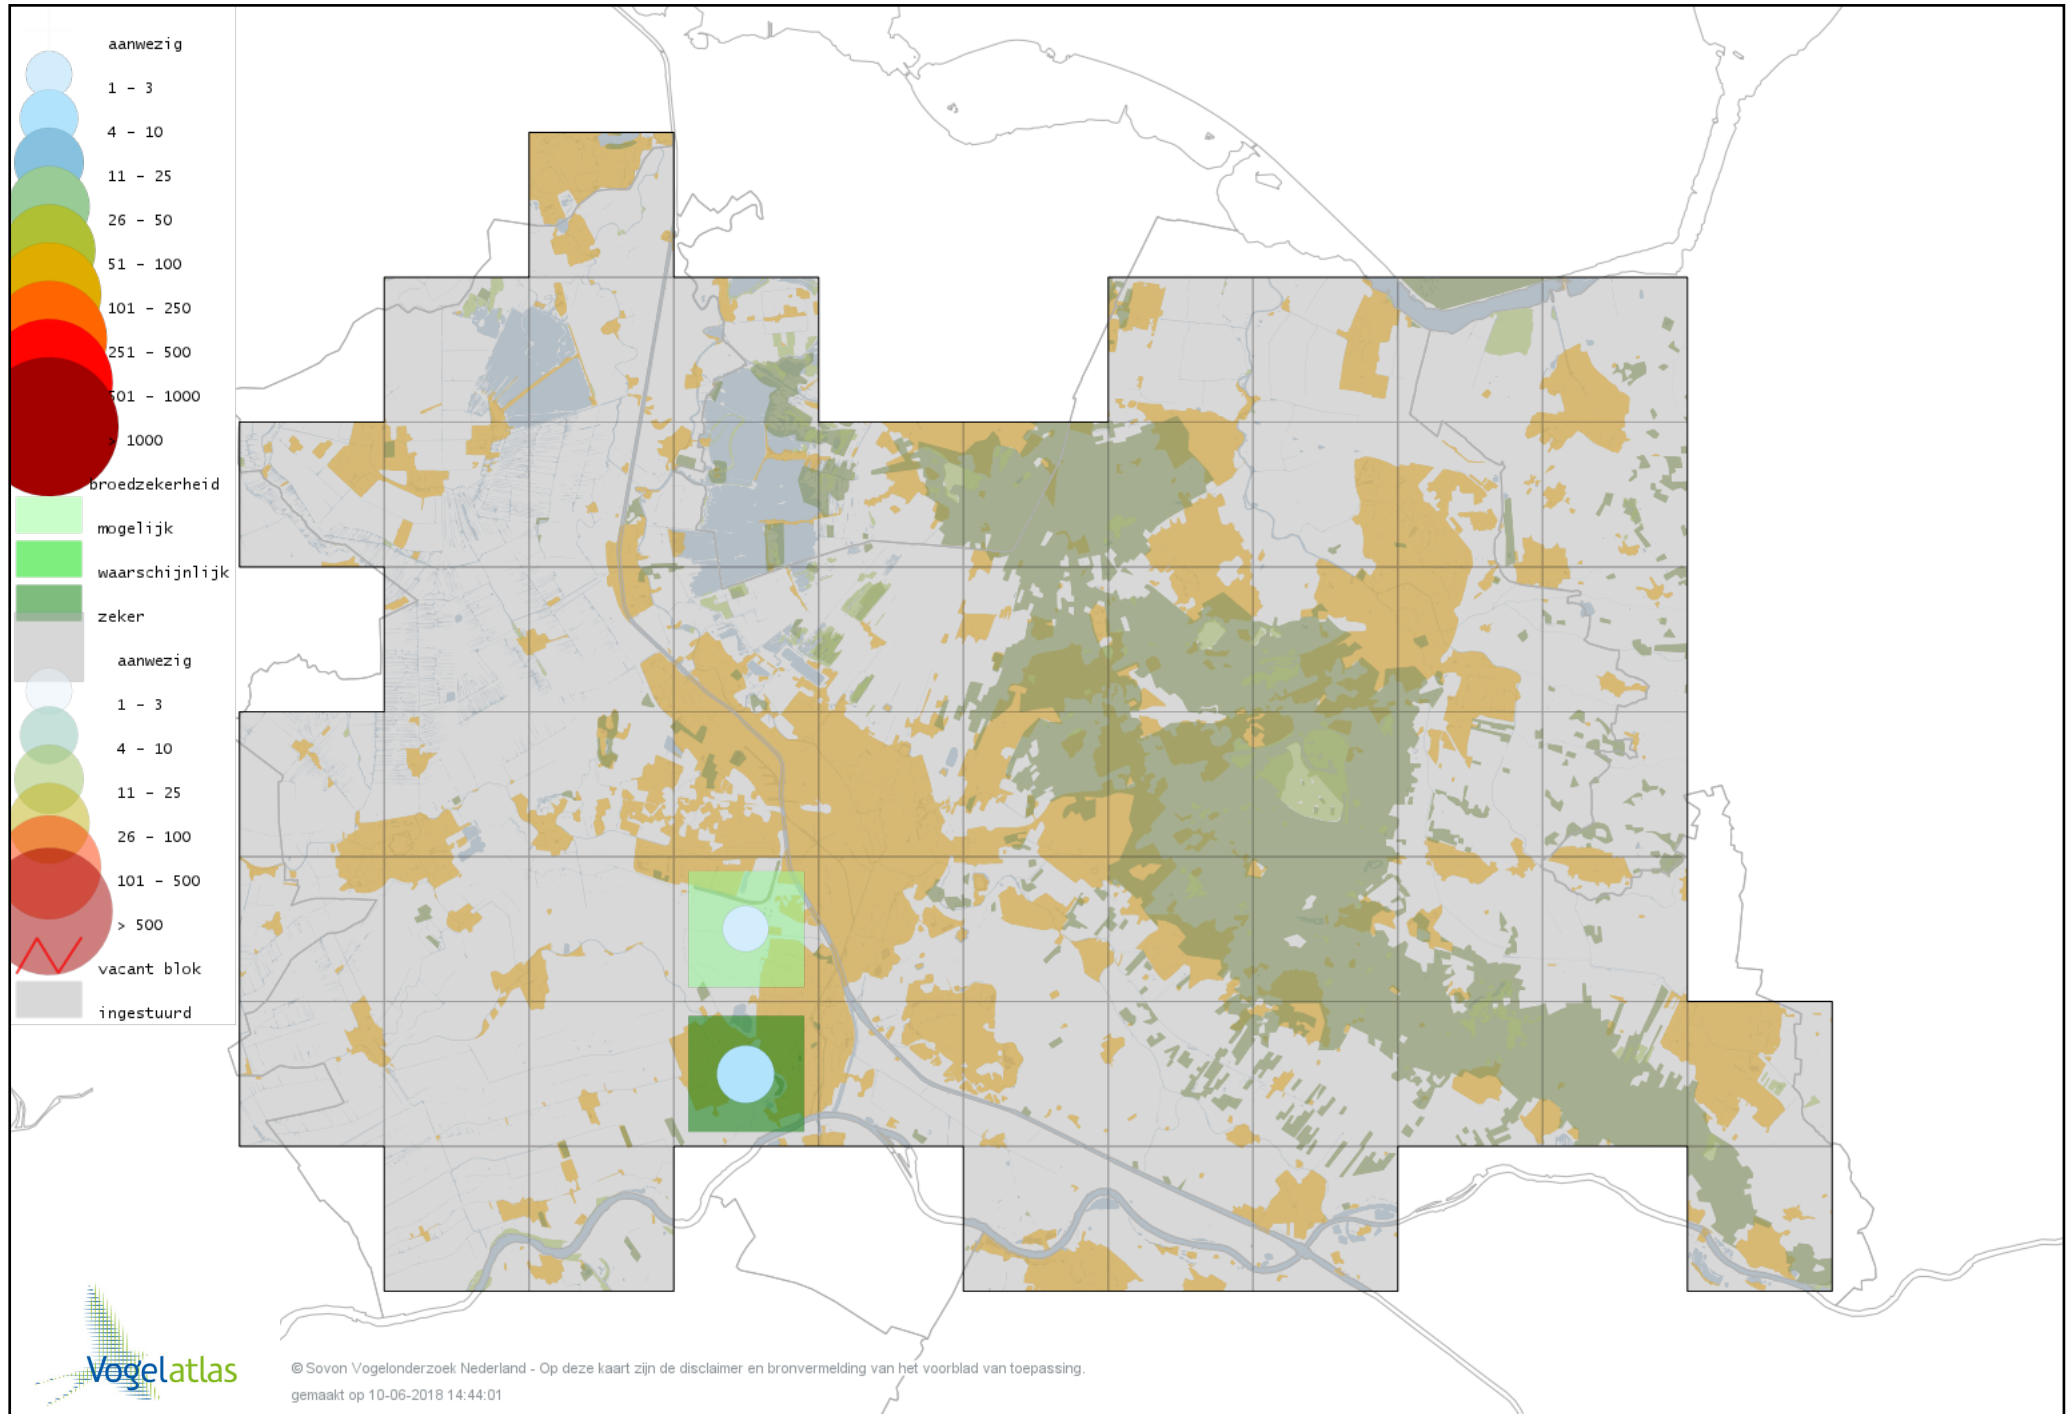

Ook worden in de kaarten de historische atlasresultaten (in rood) weergegeven.

Disclaimer

Deze verspreidingskaarten ondersteunen het completeren van de atlastellingen en verzamelen van aanvullende waarnemingen. De kaarten zijn nog niet volledig en kunnen fouten bevatten. Overname is toegestaan onder voorwaarde van bronvermelding (www.sovon.nl/vogelatlas)

De kleurtint (blauw) is de beste referentie voor de tot nu toe waargenomen aantalsklasse.

De stipgrootte is relatief. Vergelijk daarvoor de atlasblok grootte van de legenda met die van het kaartbeeld.

Voorlopige verspreidingskaart Knobbelzwaan broedseizoen

Voorlopige verspreidingskaart Zwarte Zwaan broedseizoen

Voorlopige verspreidingskaart Indische Gans broedseizoen

Voorlopige verspreidingskaart Knobbelgans (Chinese) broedseizoen

Voorlopige verspreidingskaart Grauwe Gans broedseizoen