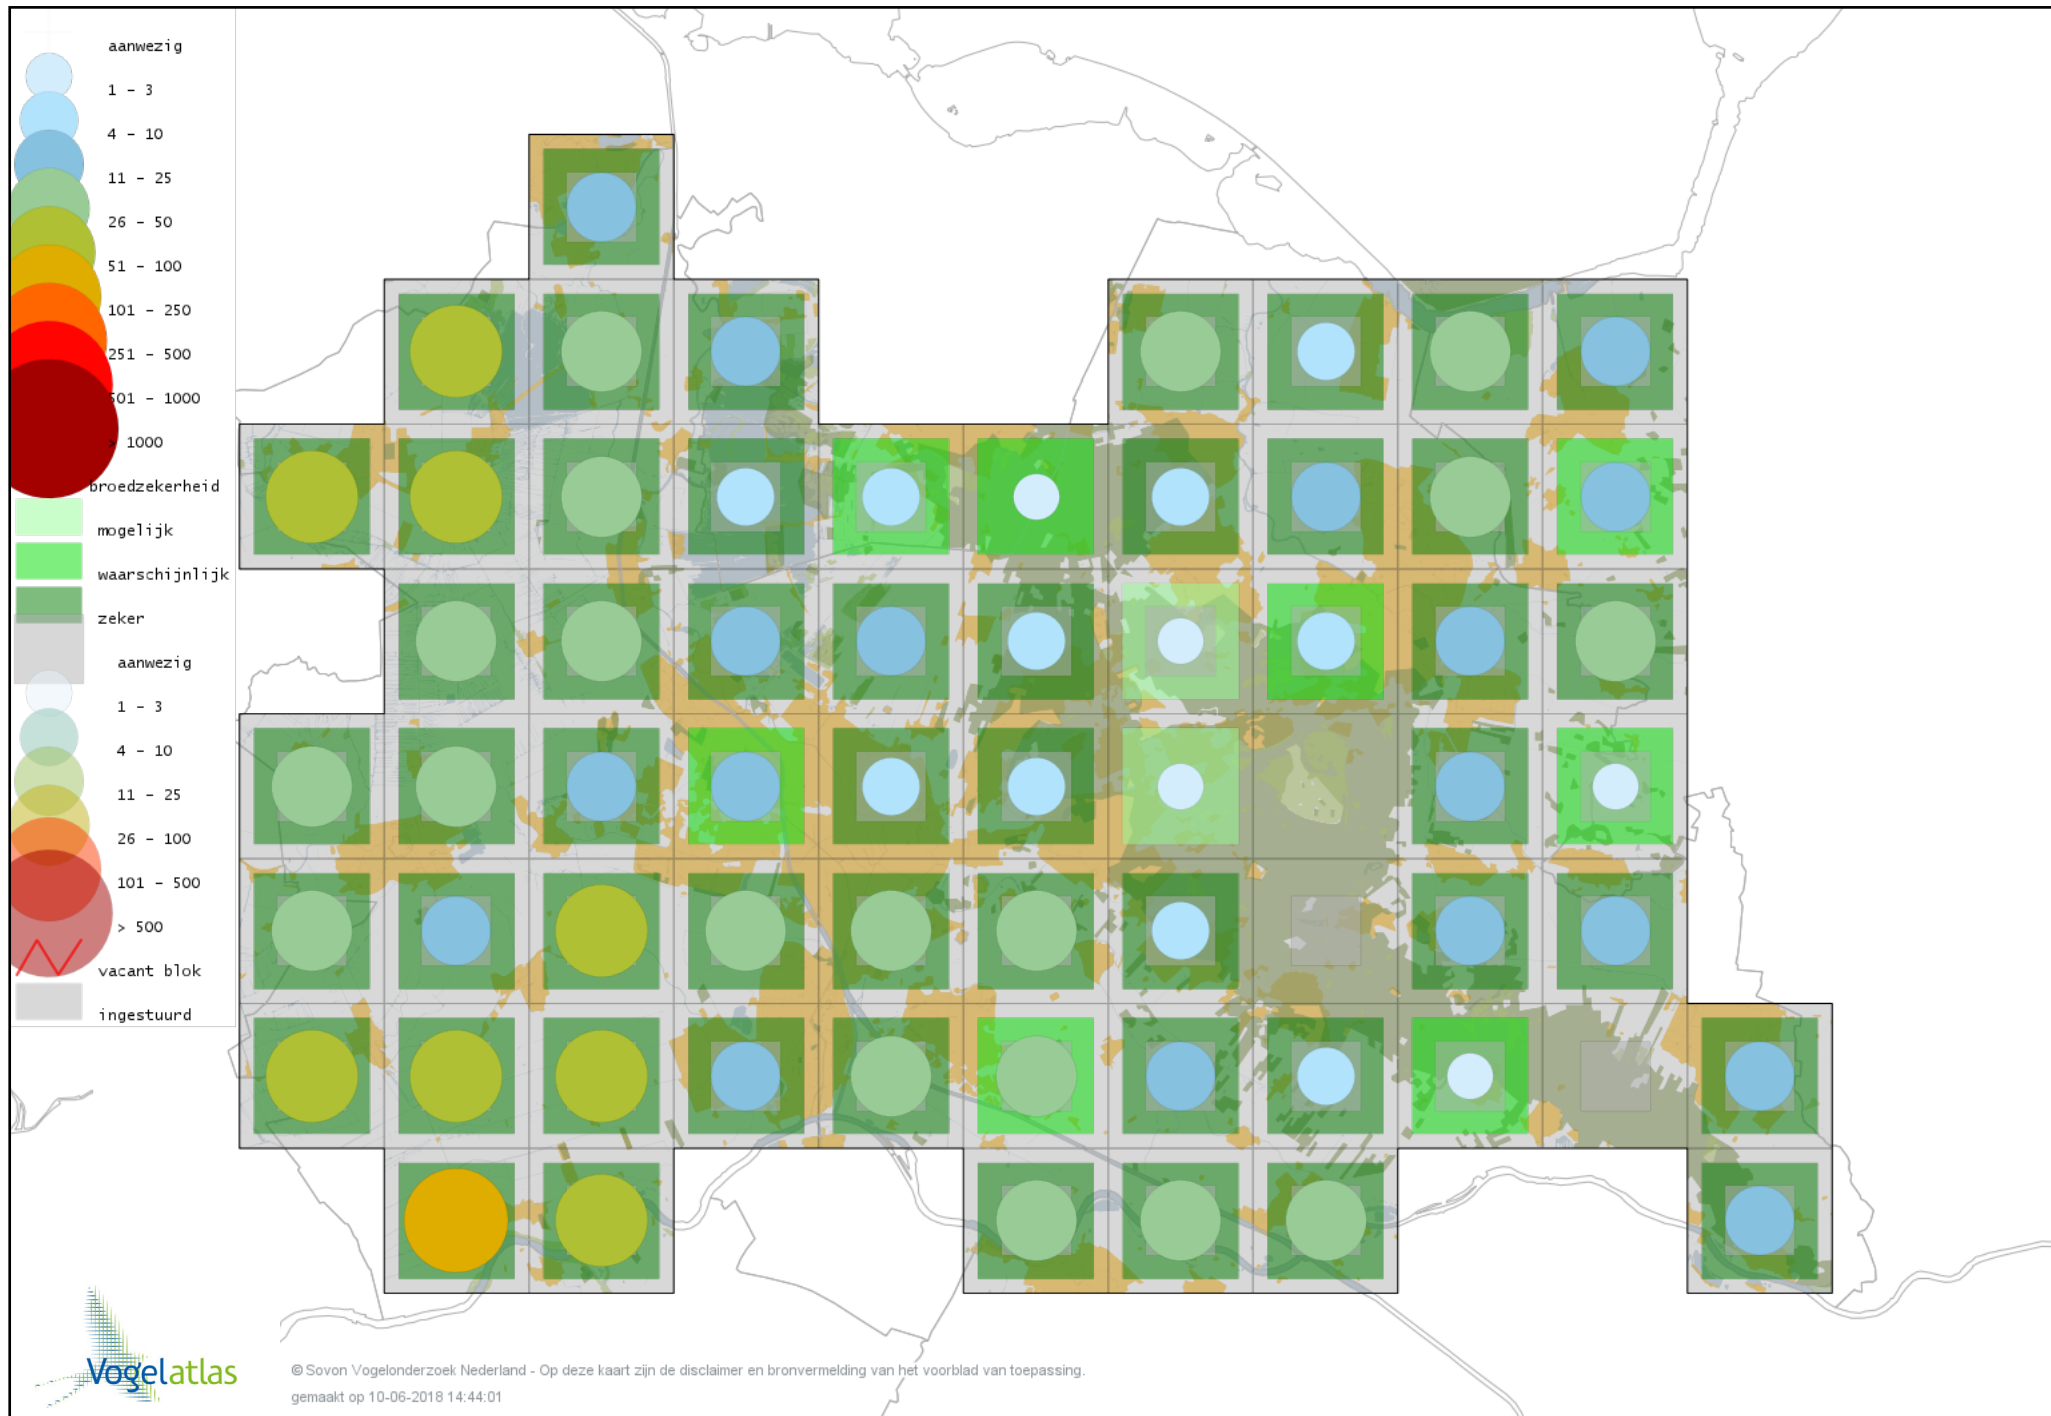

Voorlopige verspreidingskaart Torenvalk broedseizoen

Voorlopige verspreidingskaart Boomvalk broedseizoen

Voorlopige verspreidingskaart Slechtvalk broedseizoen

Voorlopige verspreidingskaart Waterral broedseizoen

Voorlopige verspreidingskaart Porseleinhoen broedseizoen

Voorlopige verspreidingskaart Kleinst Waterhoen broedseizoen

Voorlopige verspreidingskaart Kwartelkoning broedseizoen

Voorlopige verspreidingskaart Waterhoen broedseizoen

Voorlopige verspreidingskaart Meerkoet broedseizoen

Voorlopige verspreidingskaart Scholekster broedseizoen

Voorlopige verspreidingskaart Steltkluut broedseizoen

Voorlopige verspreidingskaart Kluut broedseizoen

Voorlopige verspreidingskaart Watersnip broedseizoen

Voorlopige verspreidingskaart Houtsnip broedseizoen

Voorlopige verspreidingskaart Grutto broedseizoen

Voorlopige verspreidingskaart Wulp broedseizoen

Voorlopige verspreidingskaart Oeverloper broedseizoen