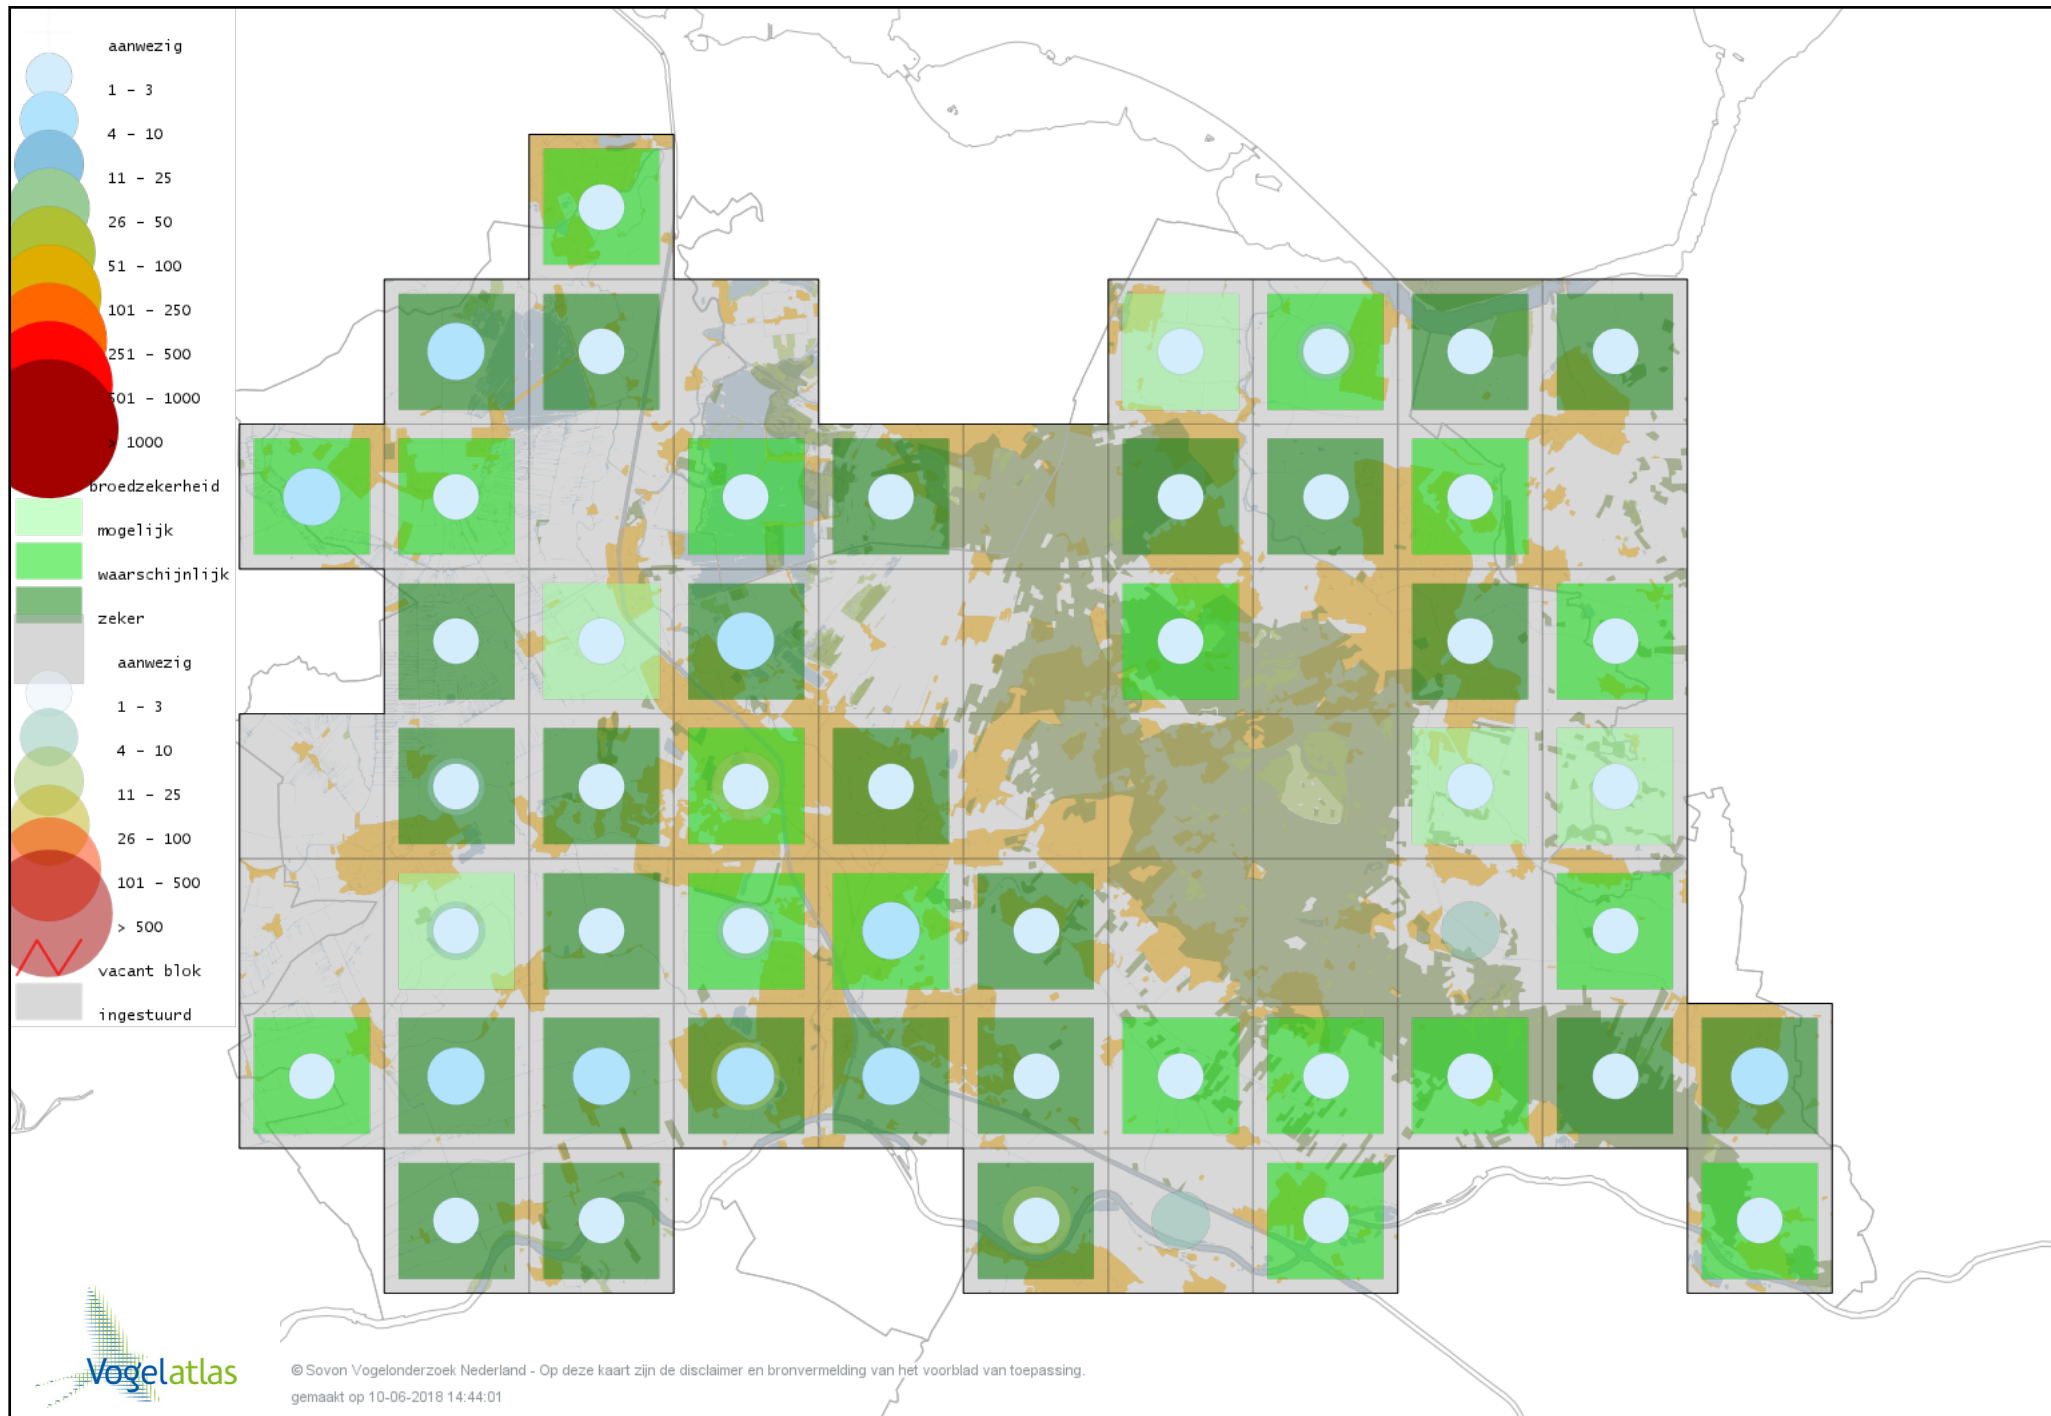

Voorlopige verspreidingskaart Porseleinhoen broedseizoen

Voorlopige verspreidingskaart Kleinst Waterhoen broedseizoen

Voorlopige verspreidingskaart Kwartelkoning broedseizoen

Voorlopige verspreidingskaart Waterhoen broedseizoen

Voorlopige verspreidingskaart Meerkoet broedseizoen

Voorlopige verspreidingskaart Scholekster broedseizoen

Voorlopige verspreidingskaart Steltkluut broedseizoen

Voorlopige verspreidingskaart Kluut broedseizoen

Voorlopige verspreidingskaart Kleine Plevier broedseizoen

Voorlopige verspreidingskaart Bontbekplevier broedseizoen

Voorlopige verspreidingskaart Kievit broedseizoen

Voorlopige verspreidingskaart Kemphaan broedseizoen

Voorlopige verspreidingskaart Watersnip broedseizoen

Voorlopige verspreidingskaart Houtsnip broedseizoen

Voorlopige verspreidingskaart Grutto broedseizoen

Voorlopige verspreidingskaart Wulp broedseizoen

Voorlopige verspreidingskaart Oeverloper broedseizoen