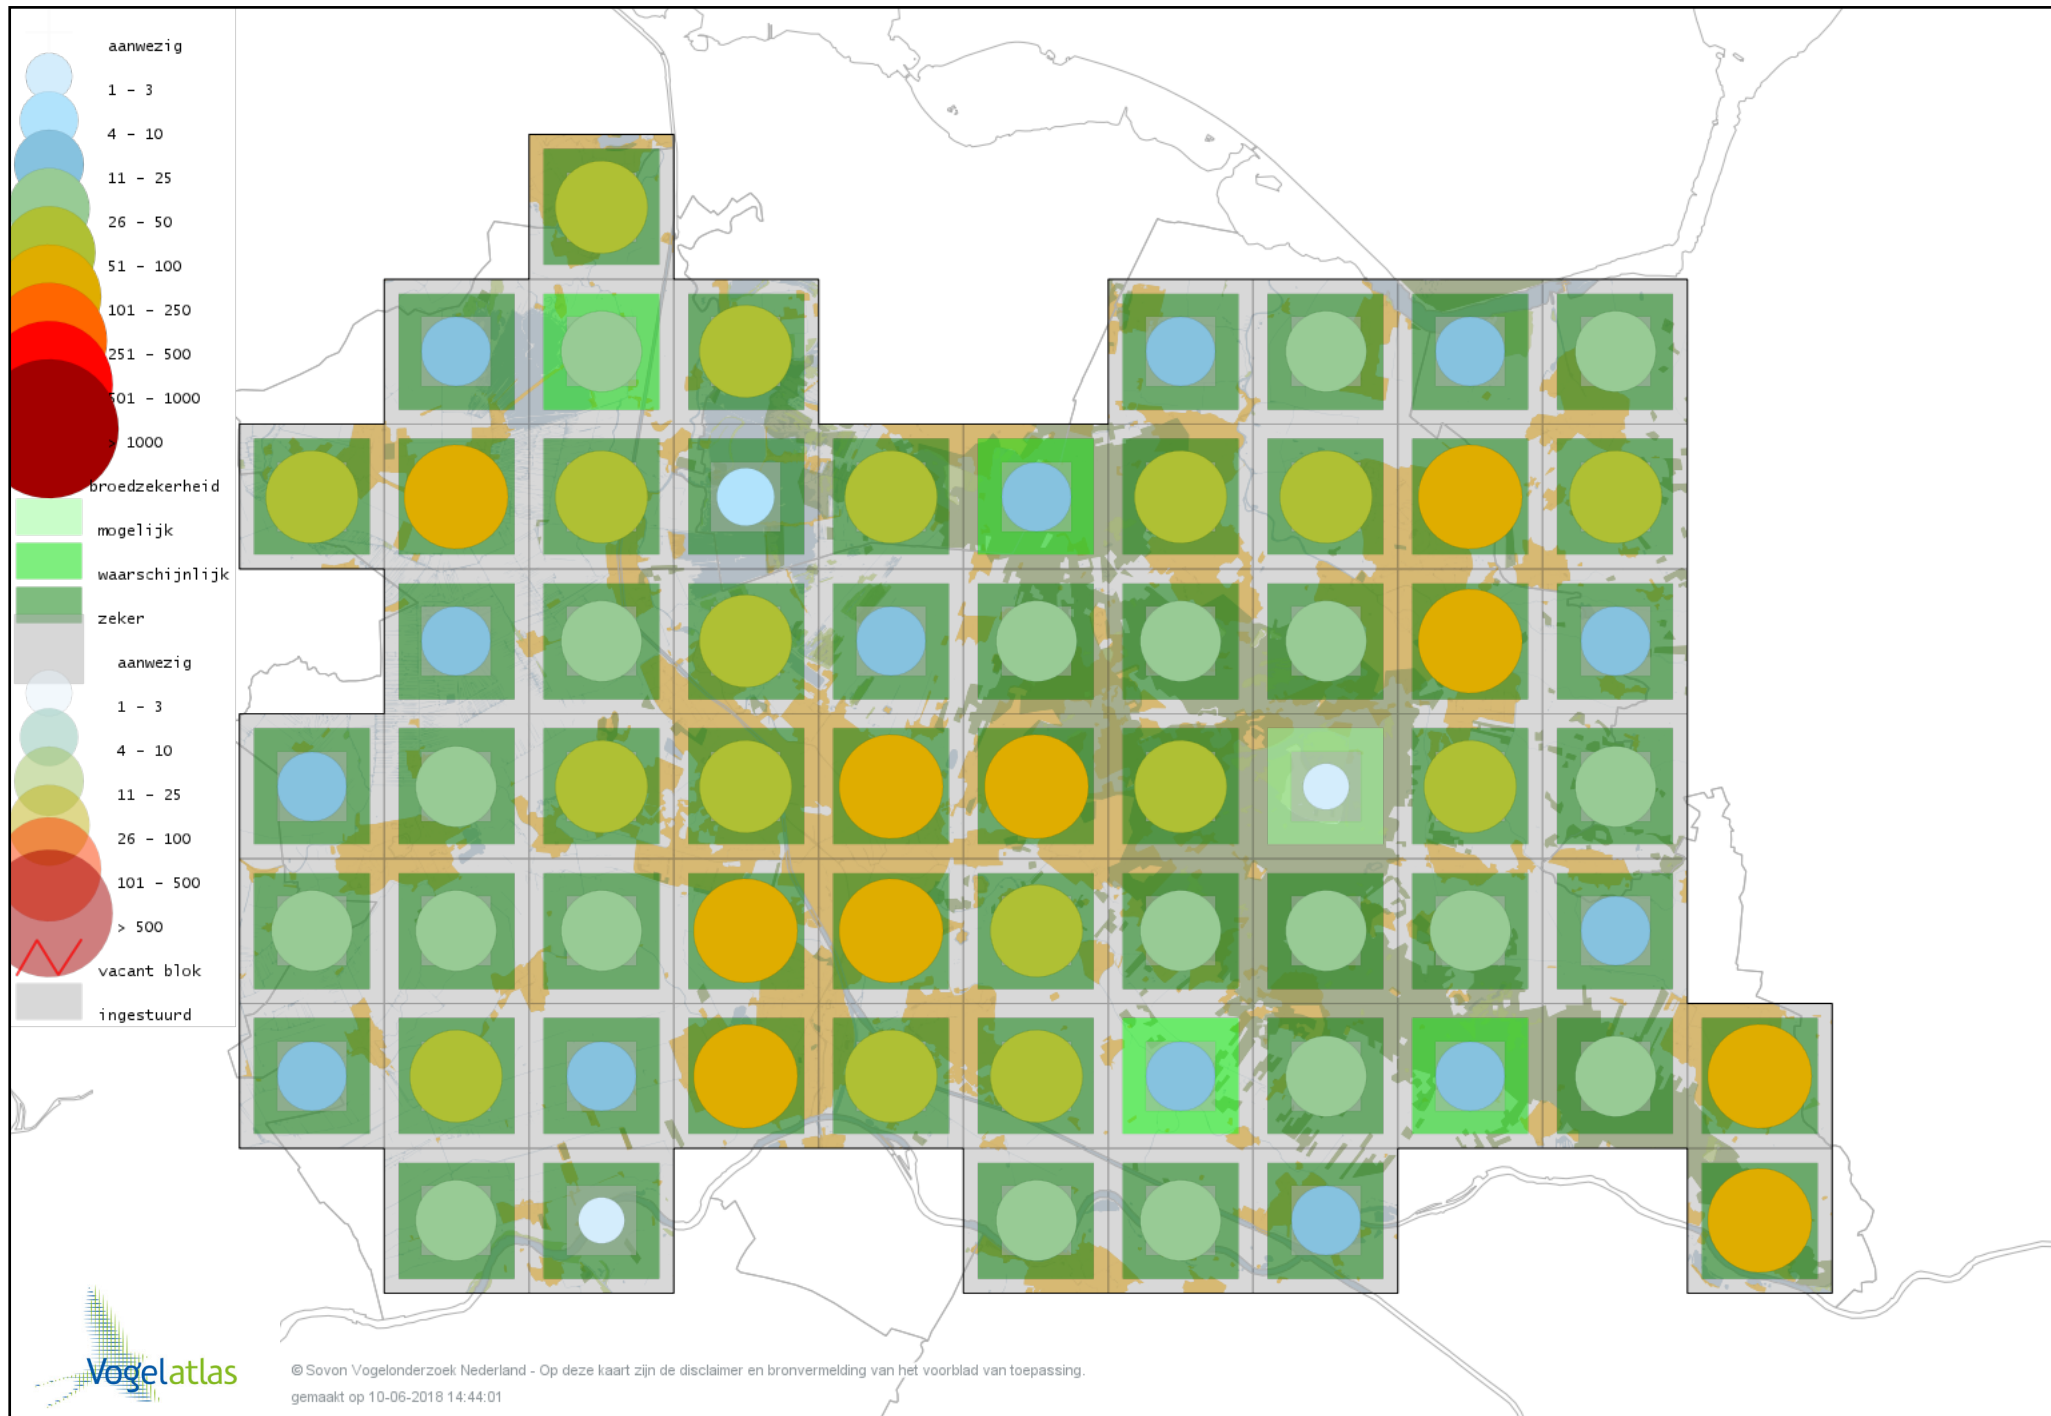

Voorlopige verspreidingskaart Nachtzwaluw broedseizoen

Voorlopige verspreidingskaart Gierzwaluw broedseizoen

Voorlopige verspreidingskaart IJsvogel broedseizoen

Voorlopige verspreidingskaart Groene Specht broedseizoen

Voorlopige verspreidingskaart Zwarte Specht broedseizoen

Voorlopige verspreidingskaart Grote Bonte Specht broedseizoen

Voorlopige verspreidingskaart Middelste Bonte Specht broedseizoen

Voorlopige verspreidingskaart Kleine Bonte Specht broedseizoen

Voorlopige verspreidingskaart Wielewaal broedseizoen

Voorlopige verspreidingskaart Grauwe Klauwier broedseizoen

Voorlopige verspreidingskaart Ekster broedseizoen

Voorlopige verspreidingskaart Gaai broedseizoen