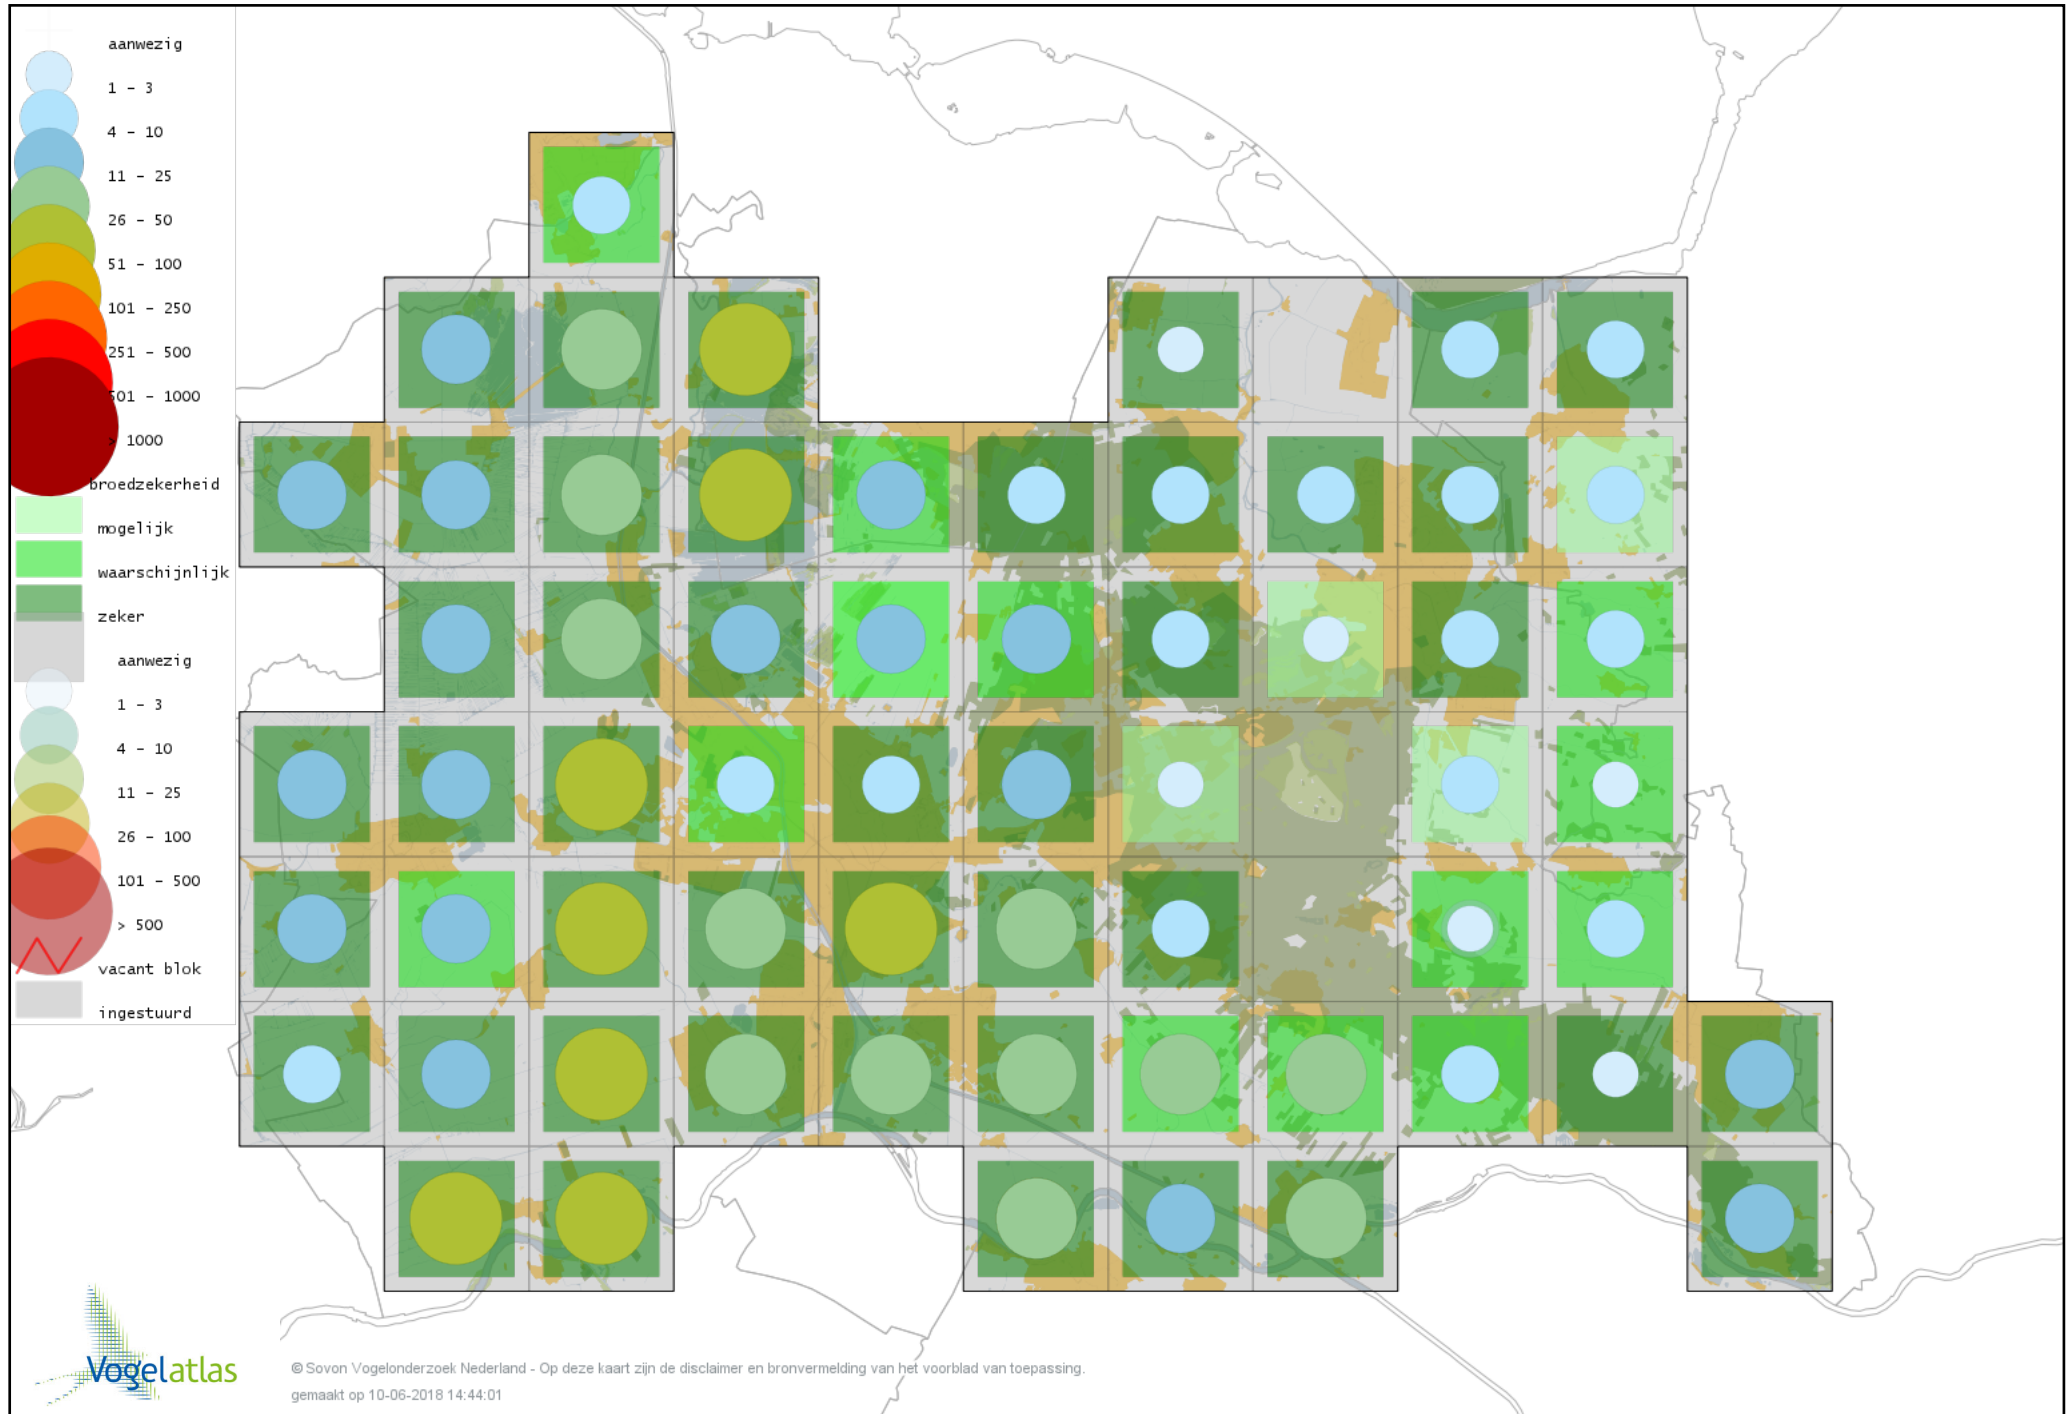

Voorlopige verspreidingskaart Soepgans broedseizoen

Voorlopige verspreidingskaart Dwerggans broedseizoen

Voorlopige verspreidingskaart Kolgans broedseizoen

Voorlopige verspreidingskaart Kleine Canadese Gans (minima) broedseizoen

Voorlopige verspreidingskaart Grote Canadese Gans broedseizoen

Voorlopige verspreidingskaart Brandgans broedseizoen

Voorlopige verspreidingskaart Brandgans x Canadese Gans broedseizoen

Voorlopige verspreidingskaart Nijlgans broedseizoen

Voorlopige verspreidingskaart hybride gans broedseizoen

Voorlopige verspreidingskaart Casarca broedseizoen

Voorlopige verspreidingskaart Bergeend broedseizoen

Voorlopige verspreidingskaart Krooneend broedseizoen

Voorlopige verspreidingskaart Tafeleend broedseizoen

Voorlopige verspreidingskaart Kuifeend broedseizoen

Voorlopige verspreidingskaart Muskuseend broedseizoen

Voorlopige verspreidingskaart Carolina-eend broedseizoen