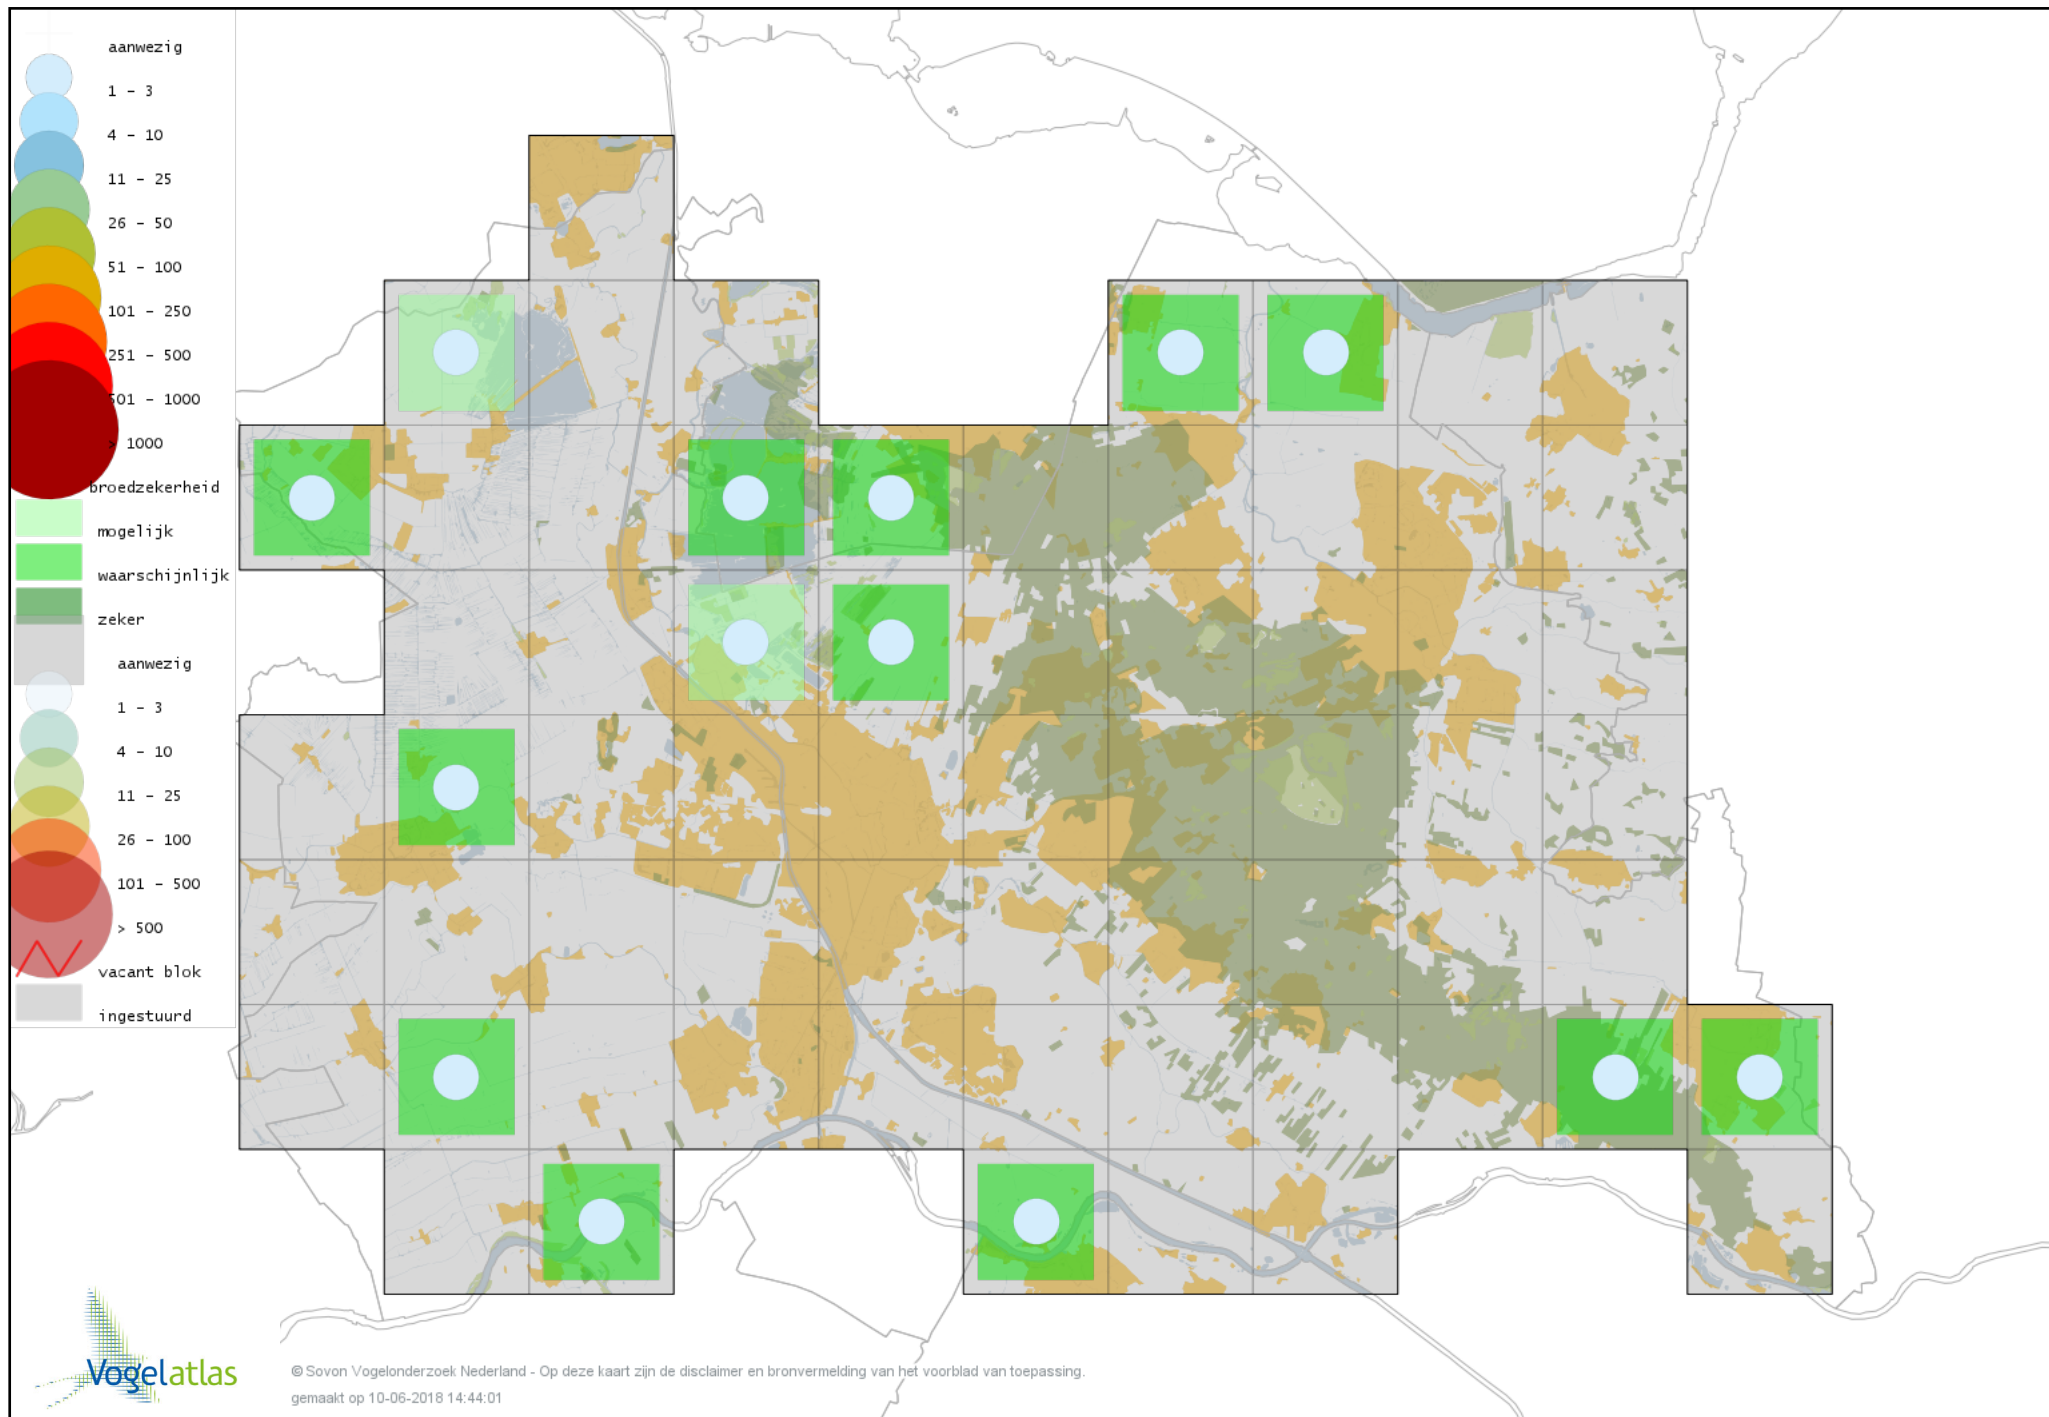

Voorlopige verspreidingskaart Smient broedseizoen

Voorlopige verspreidingskaart Slobeend broedseizoen

Voorlopige verspreidingskaart Wilde Eend broedseizoen

Voorlopige verspreidingskaart Soepeend broedseizoen

Voorlopige verspreidingskaart Pijlstaart broedseizoen

Voorlopige verspreidingskaart Zomertaling broedseizoen

Voorlopige verspreidingskaart Wintertaling broedseizoen

Voorlopige verspreidingskaart hybride eend broedseizoen

Voorlopige verspreidingskaart Patrijs broedseizoen

Voorlopige verspreidingskaart Kwartel broedseizoen

Voorlopige verspreidingskaart Kip broedseizoen

Voorlopige verspreidingskaart Kalkoen broedseizoen

Voorlopige verspreidingskaart Fazant broedseizoen

Voorlopige verspreidingskaart Blauwe Pauw broedseizoen

Voorlopige verspreidingskaart Aalscholver broedseizoen

Voorlopige verspreidingskaart Roerdomp broedseizoen

Voorlopige verspreidingskaart Grote Zilverreiger broedseizoen