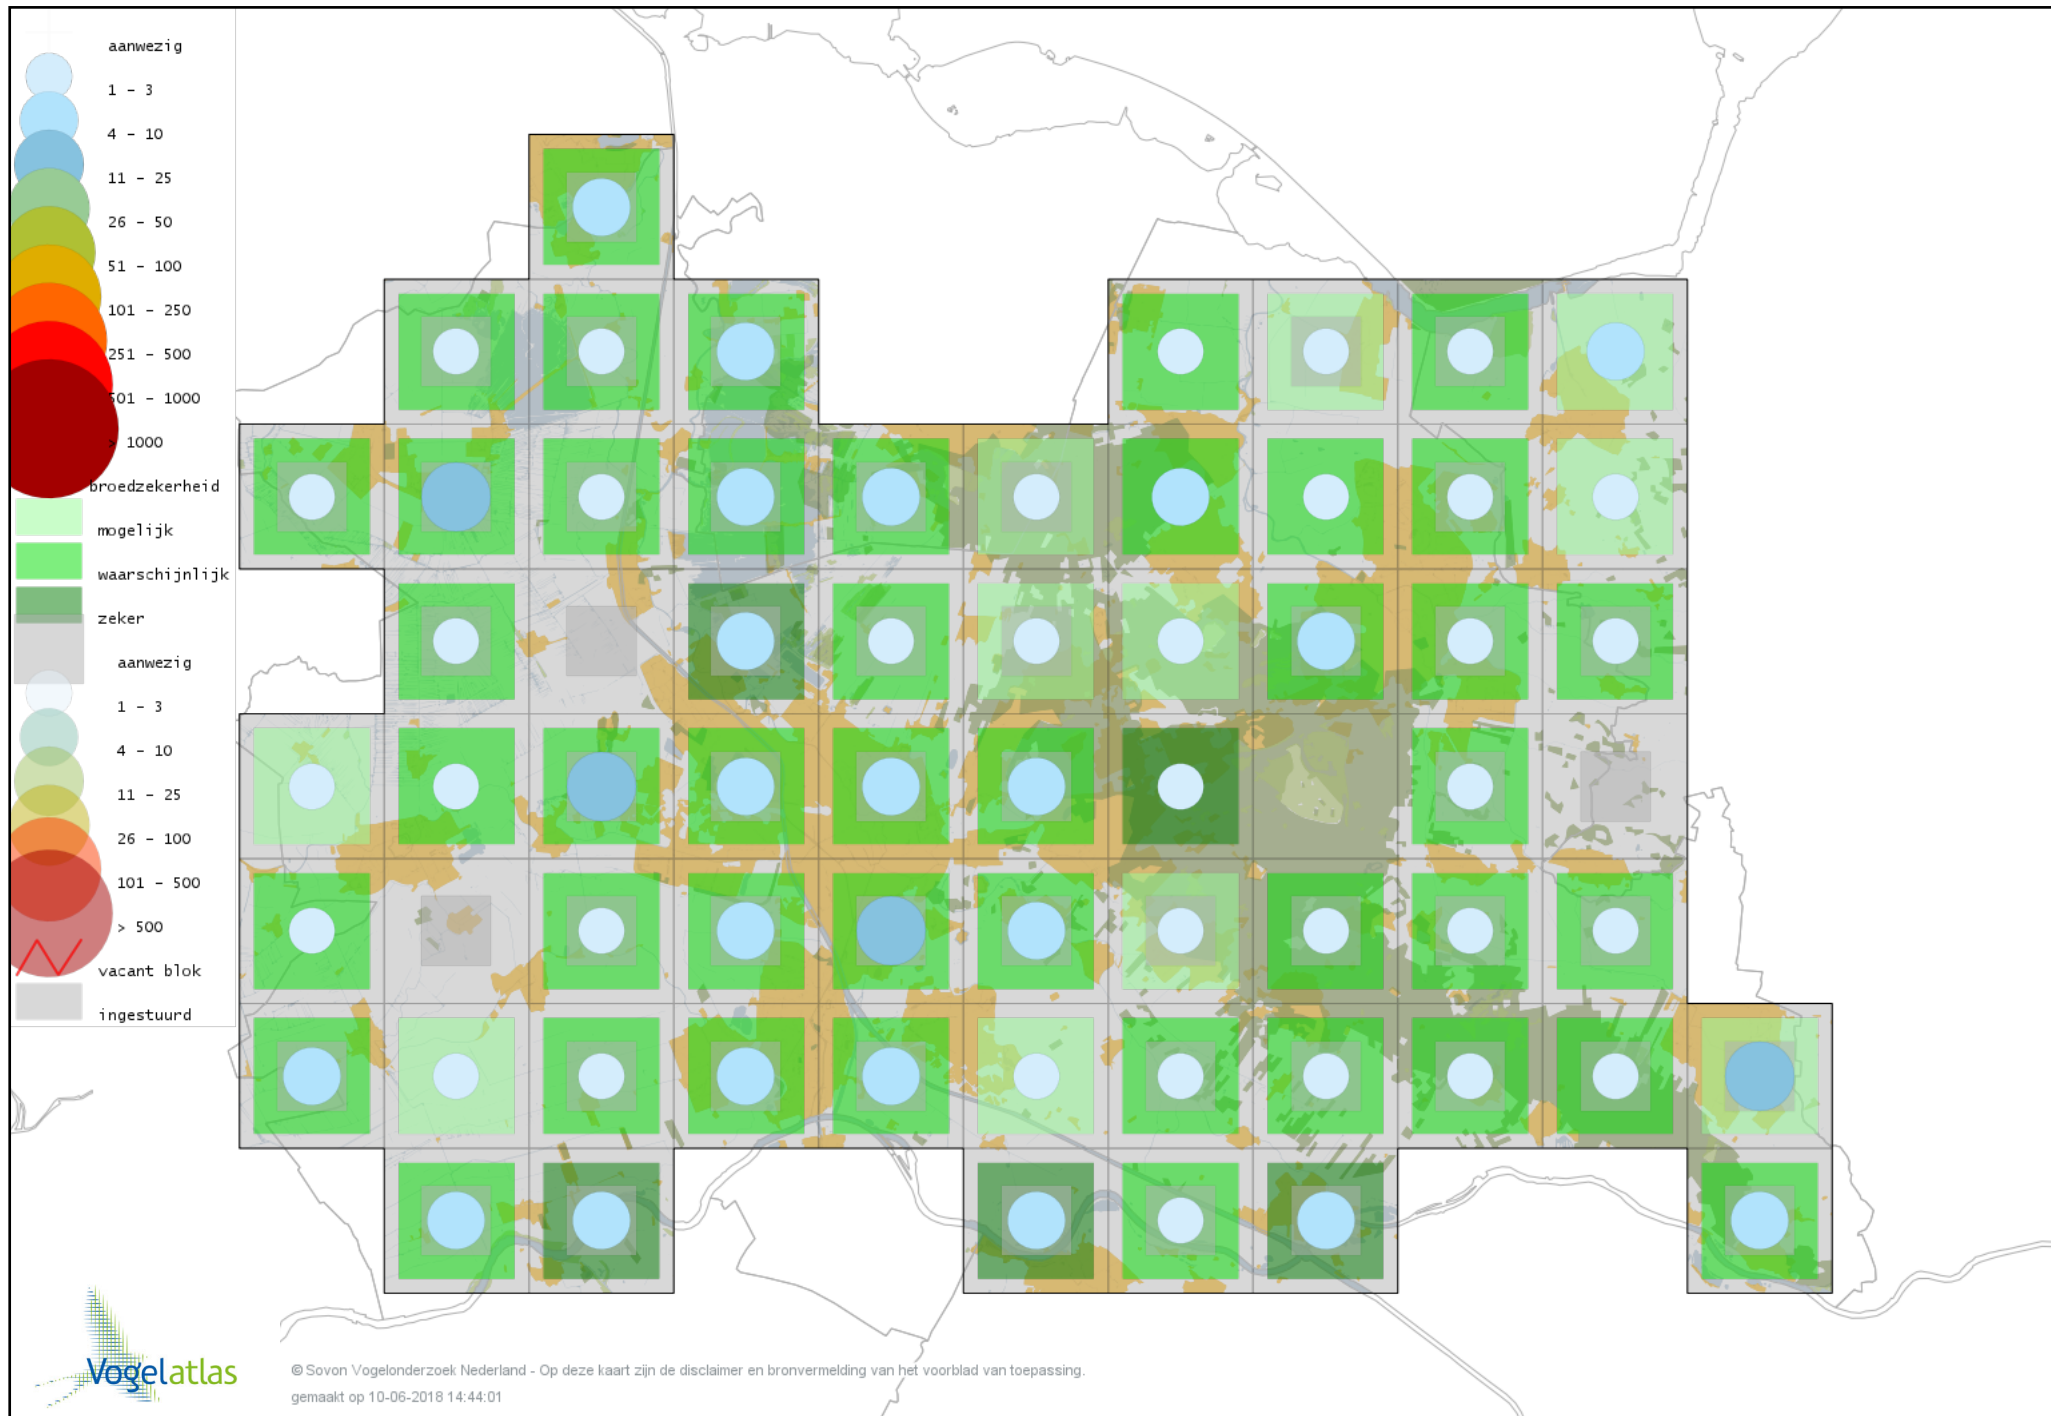

Voorlopige verspreidingskaart Huiszwaluw broedseizoen

Voorlopige verspreidingskaart Cetti's Zanger broedseizoen

Voorlopige verspreidingskaart Staartmees broedseizoen

Voorlopige verspreidingskaart Japanse Nachtegaal broedseizoen

Voorlopige verspreidingskaart Fluiters broedseizoen

Voorlopige verspreidingskaart Tjiftjaf broedseizoen

Voorlopige verspreidingskaart Fitis broedseizoen

Voorlopige verspreidingskaart Braamsluiper broedseizoen

Voorlopige verspreidingskaart Grasmus broedseizoen

Voorlopige verspreidingskaart Tuinfluiter broedseizoen

Voorlopige verspreidingskaart Zwartkop broedseizoen

Voorlopige verspreidingskaart Sprinkhaanzanger broedseizoen