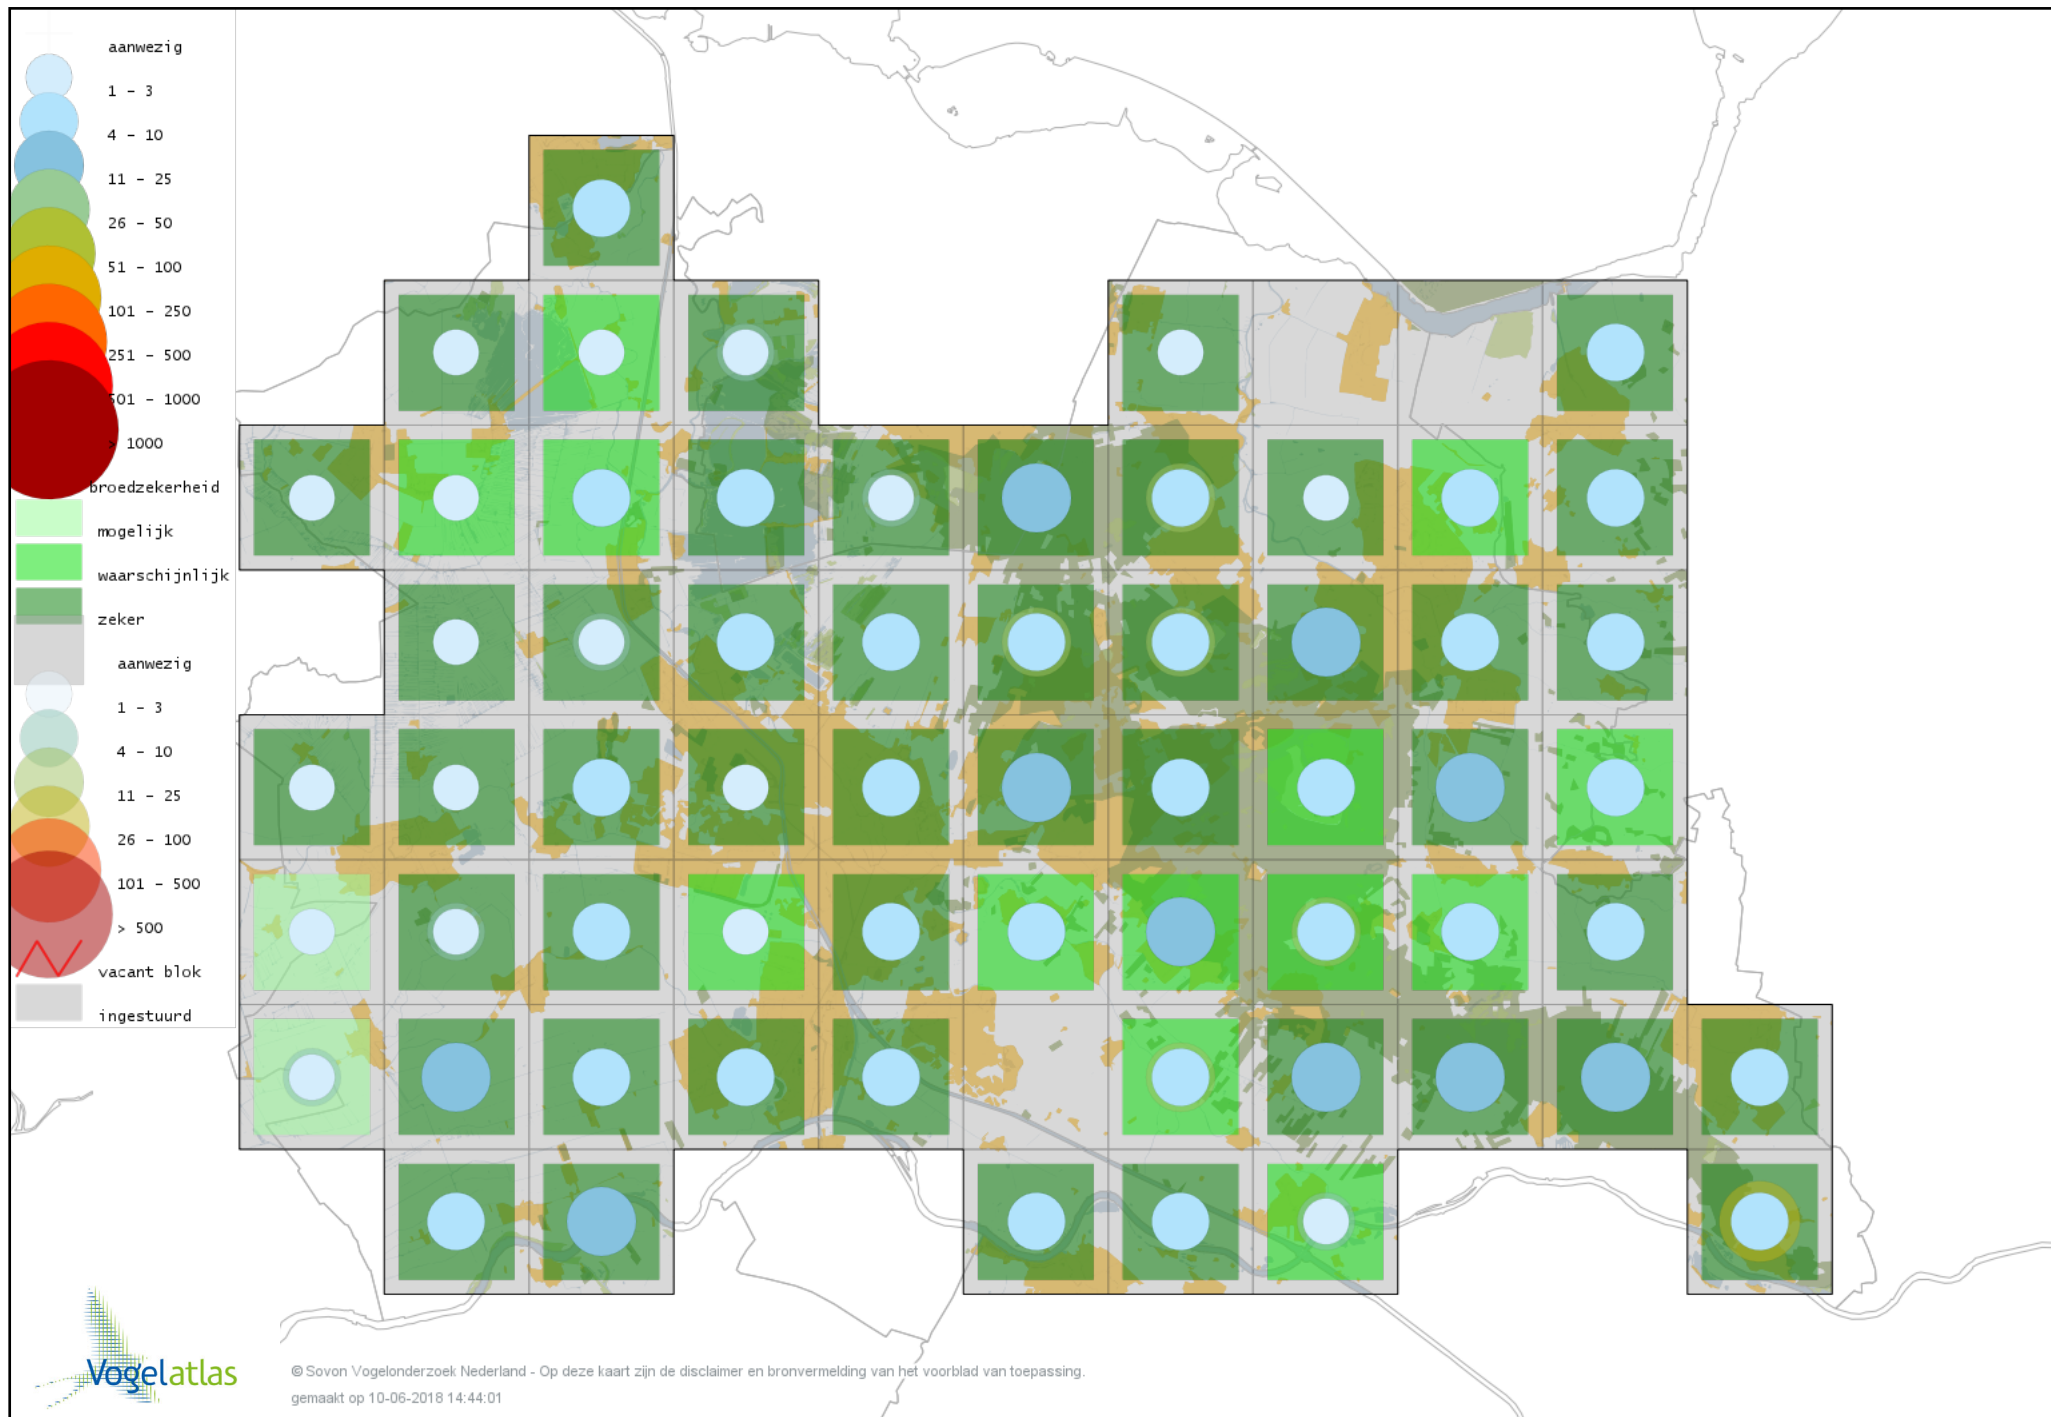

Voorlopige verspreidingskaart Bosuil broedseizoen