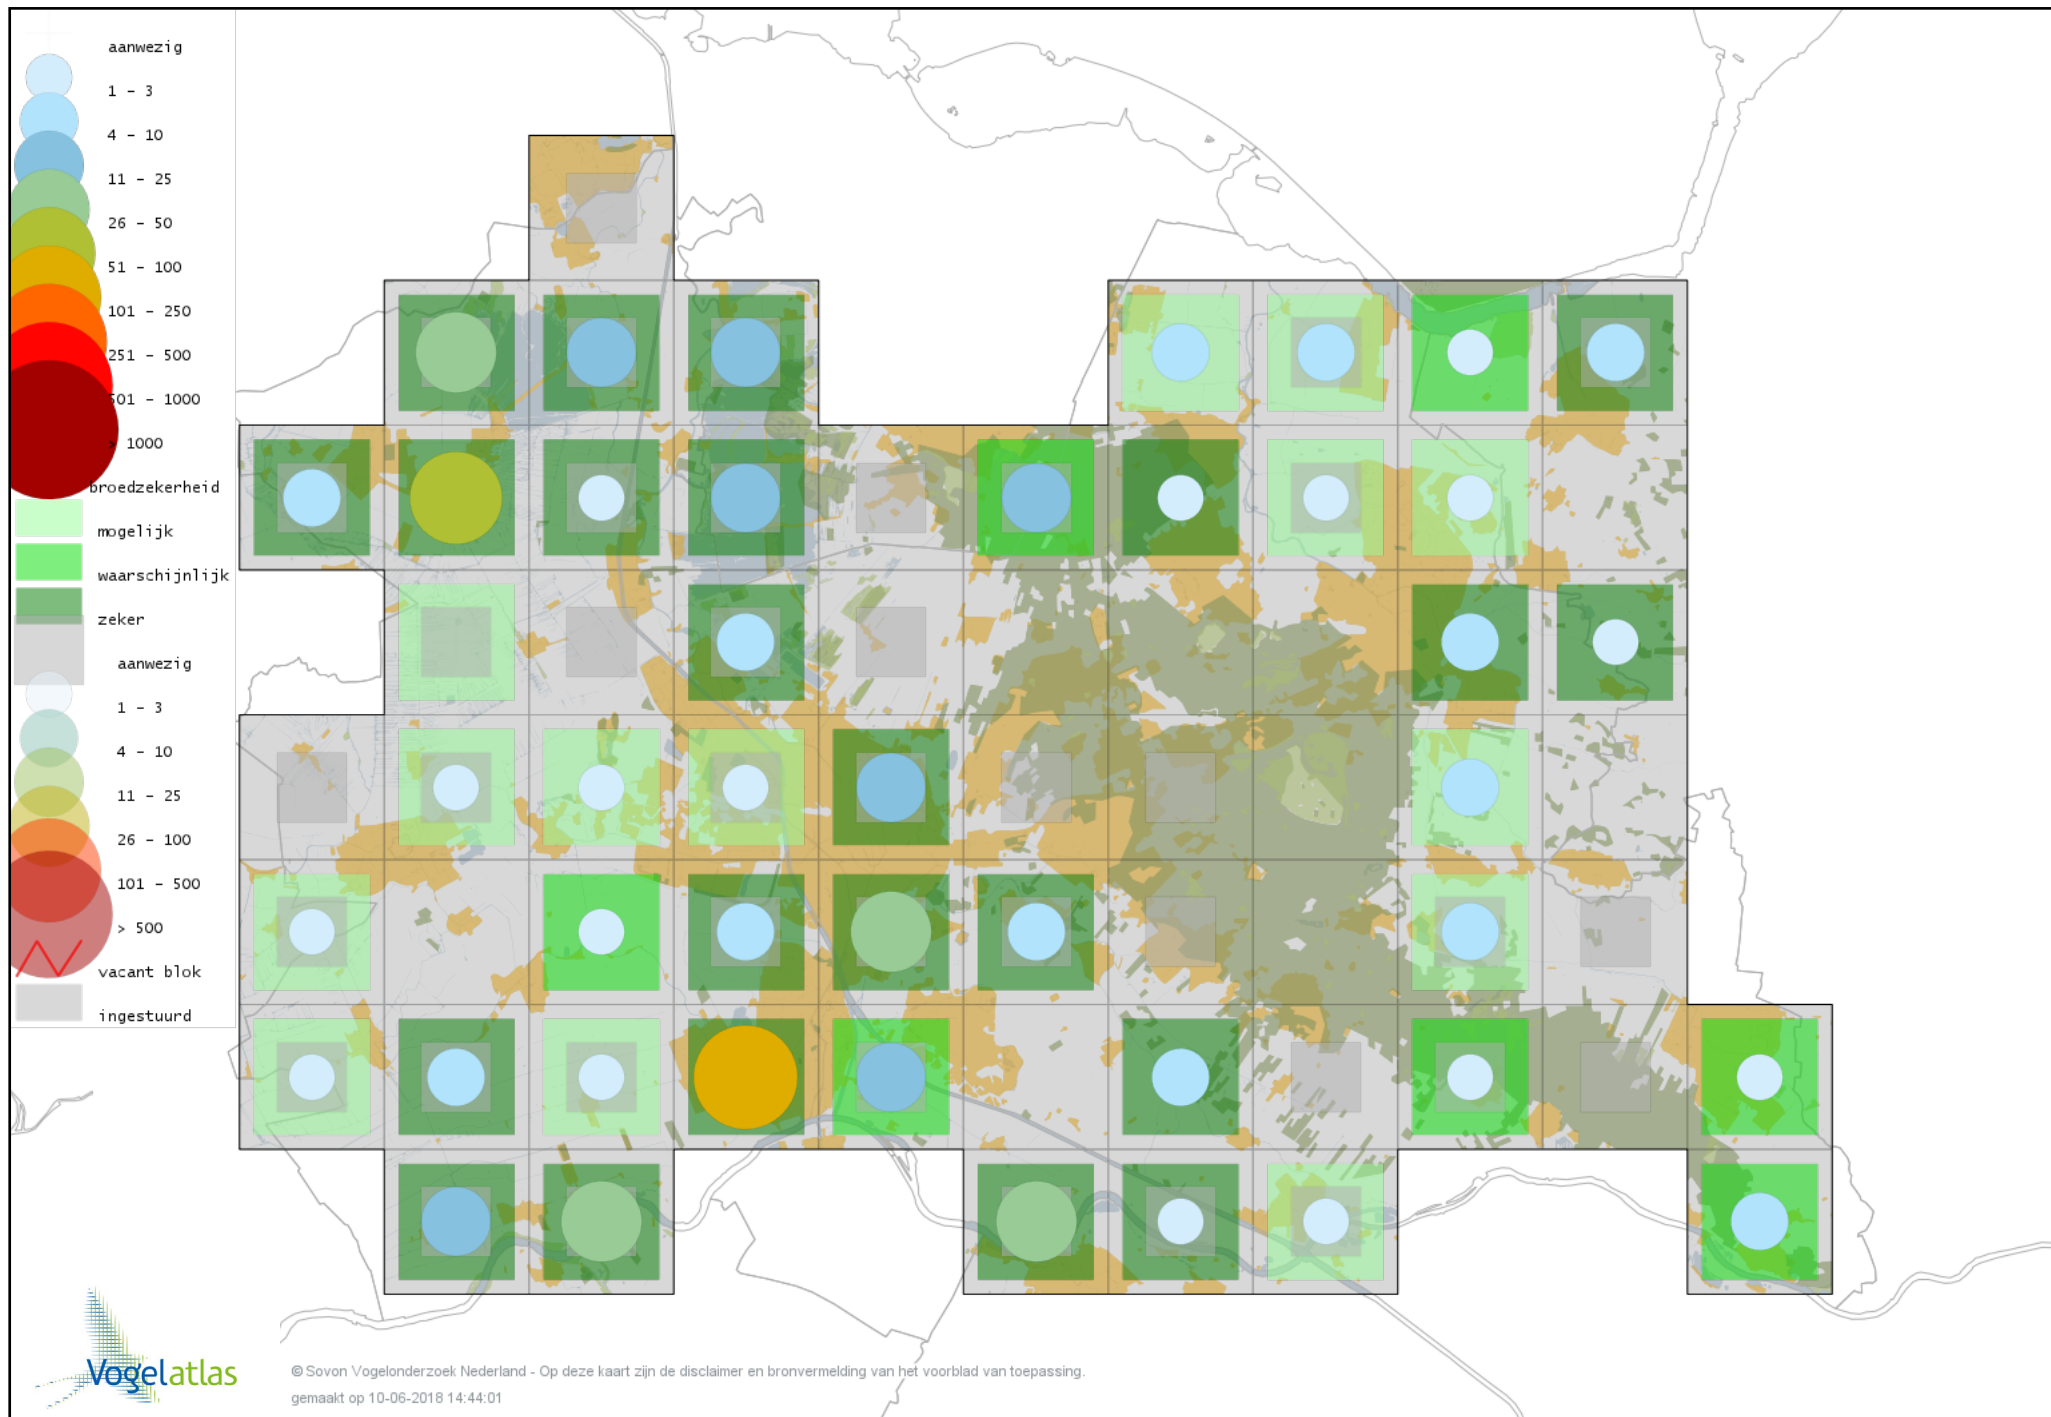

De kleurtint (blauw) is de beste referentie voor de tot nu toe waargenomen aantalsklasse.

De stipgrootte is relatief. Vergelijk daarvoor de atlasblok grootte van de legenda met die van het kaartbeeld.

Voorlopige verspreidingskaart Knobbelzwaan broedseizoen

Voorlopige verspreidingskaart Zwarte Zwaan broedseizoen

Voorlopige verspreidingskaart Indische Gans broedseizoen

Voorlopige verspreidingskaart Knobbelgans (Chinese) broedseizoen

Voorlopige verspreidingskaart Grauwe Gans broedseizoen

Voorlopige verspreidingskaart Soepgans broedseizoen

Voorlopige verspreidingskaart Dwerggans broedseizoen

Voorlopige verspreidingskaart Kolgans broedseizoen

Voorlopige verspreidingskaart Kleine Canadese Gans (minima) broedseizoen