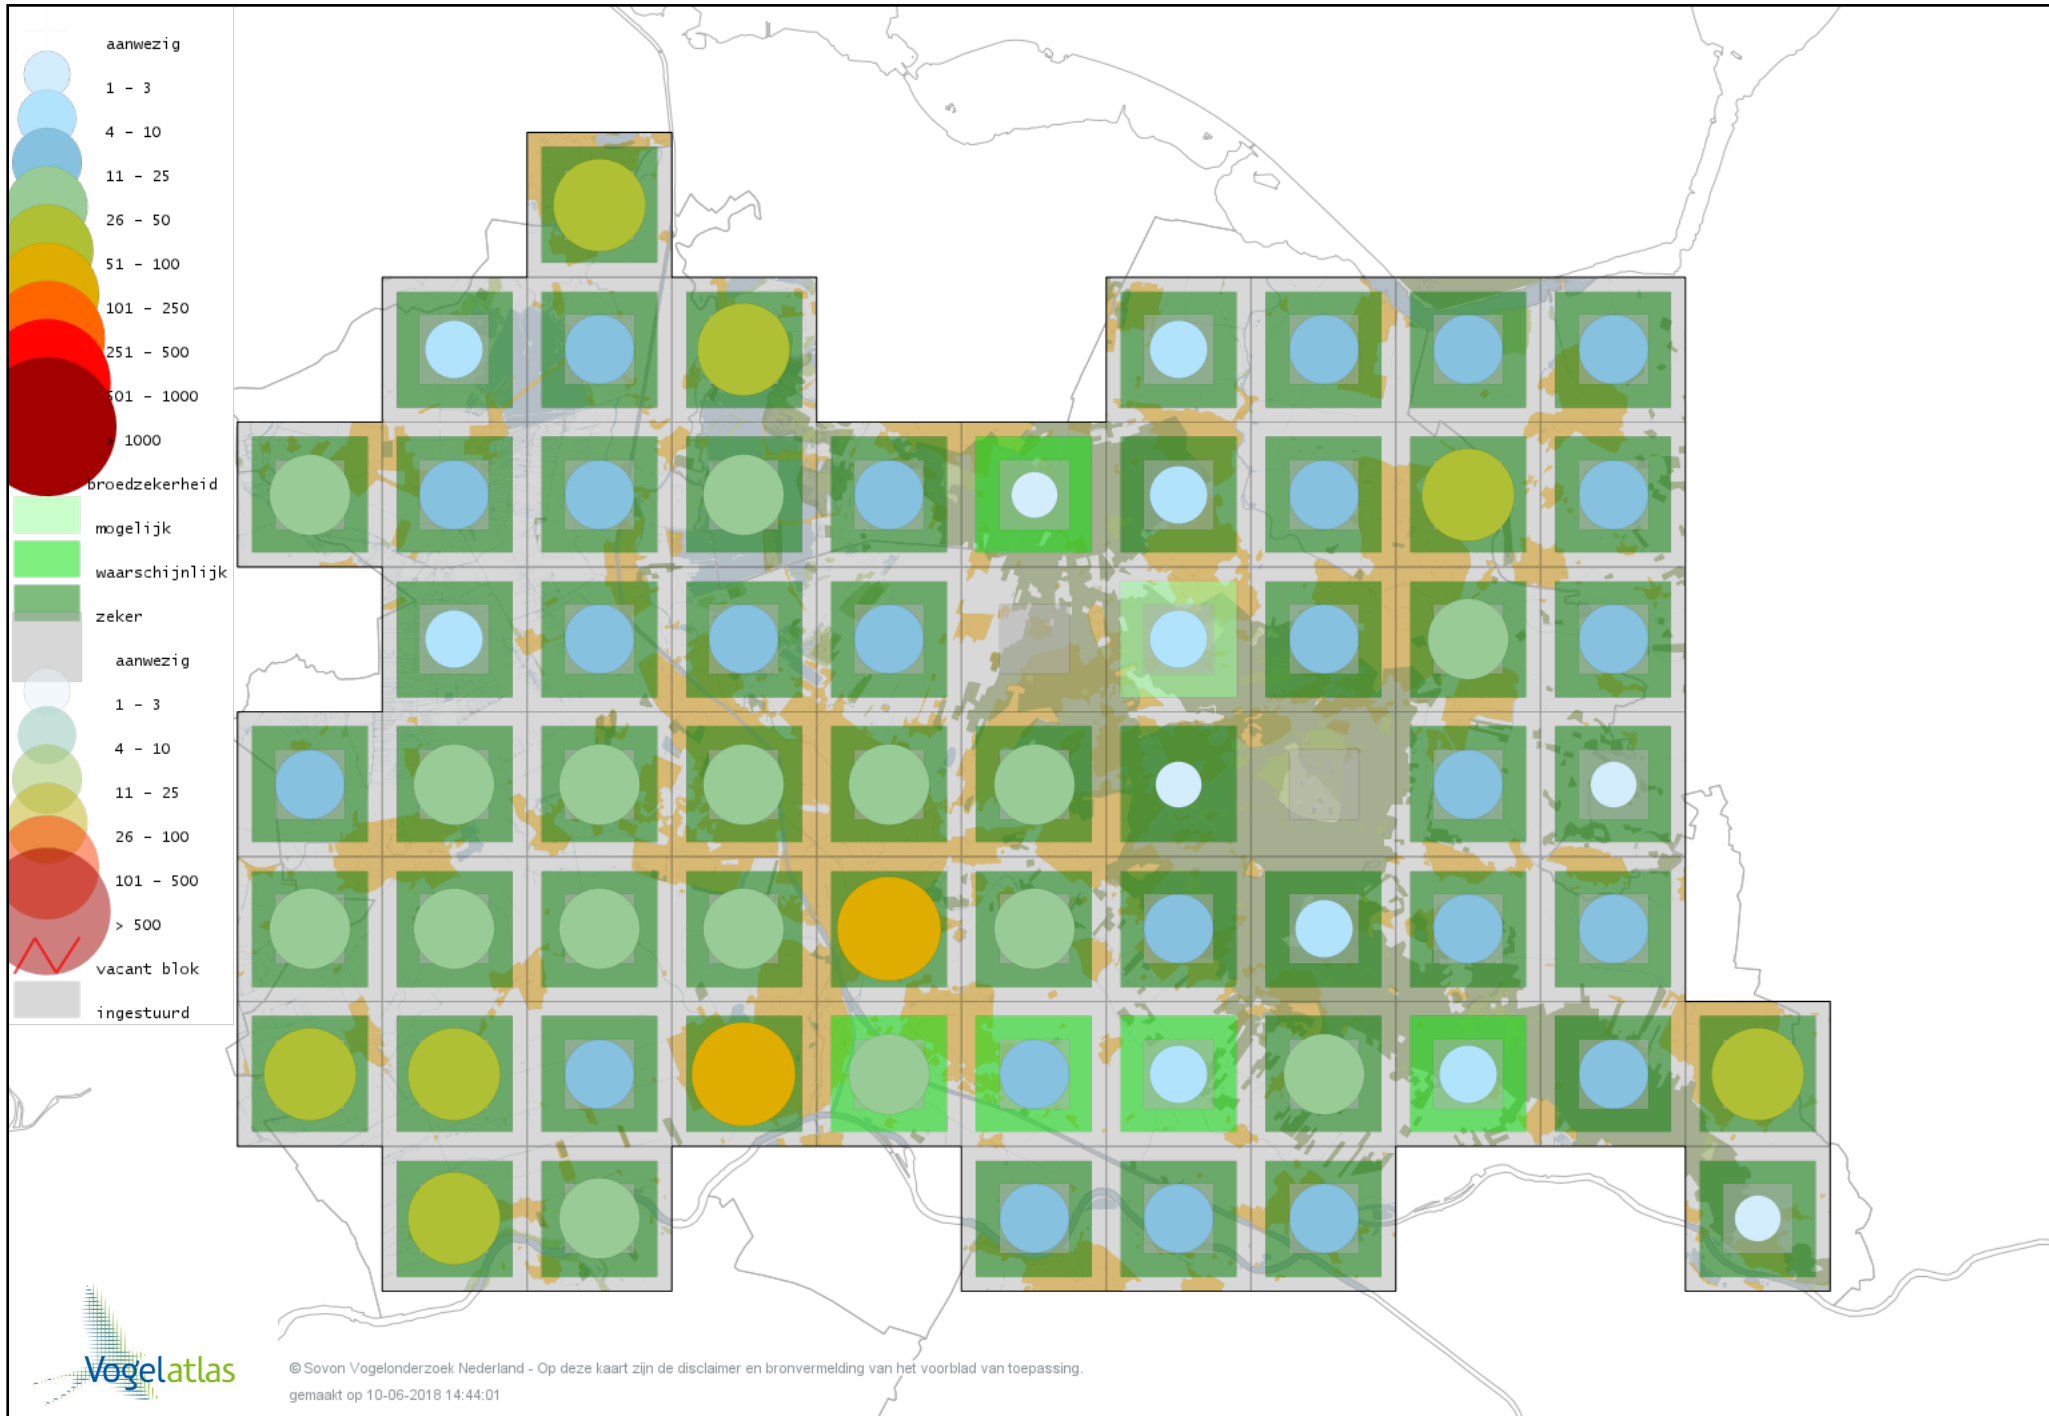

Voorlopige verspreidingskaart Torenvalk broedseizoen

Voorlopige verspreidingskaart Boomvalk broedseizoen

Voorlopige verspreidingskaart Slechtvalk broedseizoen

Voorlopige verspreidingskaart Waterral broedseizoen

Voorlopige verspreidingskaart Porseleinhoen broedseizoen

Voorlopige verspreidingskaart Kleinst Waterhoen broedseizoen

Voorlopige verspreidingskaart Kwartelkoning broedseizoen

Voorlopige verspreidingskaart Waterhoen broedseizoen

Voorlopige verspreidingskaart Meerkoet broedseizoen

Voorlopige verspreidingskaart Scholekster broedseizoen

Voorlopige verspreidingskaart Steltkluut broedseizoen

Voorlopige verspreidingskaart Kluut broedseizoen

Voorlopige verspreidingskaart Watersnip broedseizoen

Voorlopige verspreidingskaart Houtsnip broedseizoen

Voorlopige verspreidingskaart Grutto broedseizoen

Voorlopige verspreidingskaart Wulp broedseizoen

Voorlopige verspreidingskaart Oeverloper broedseizoen