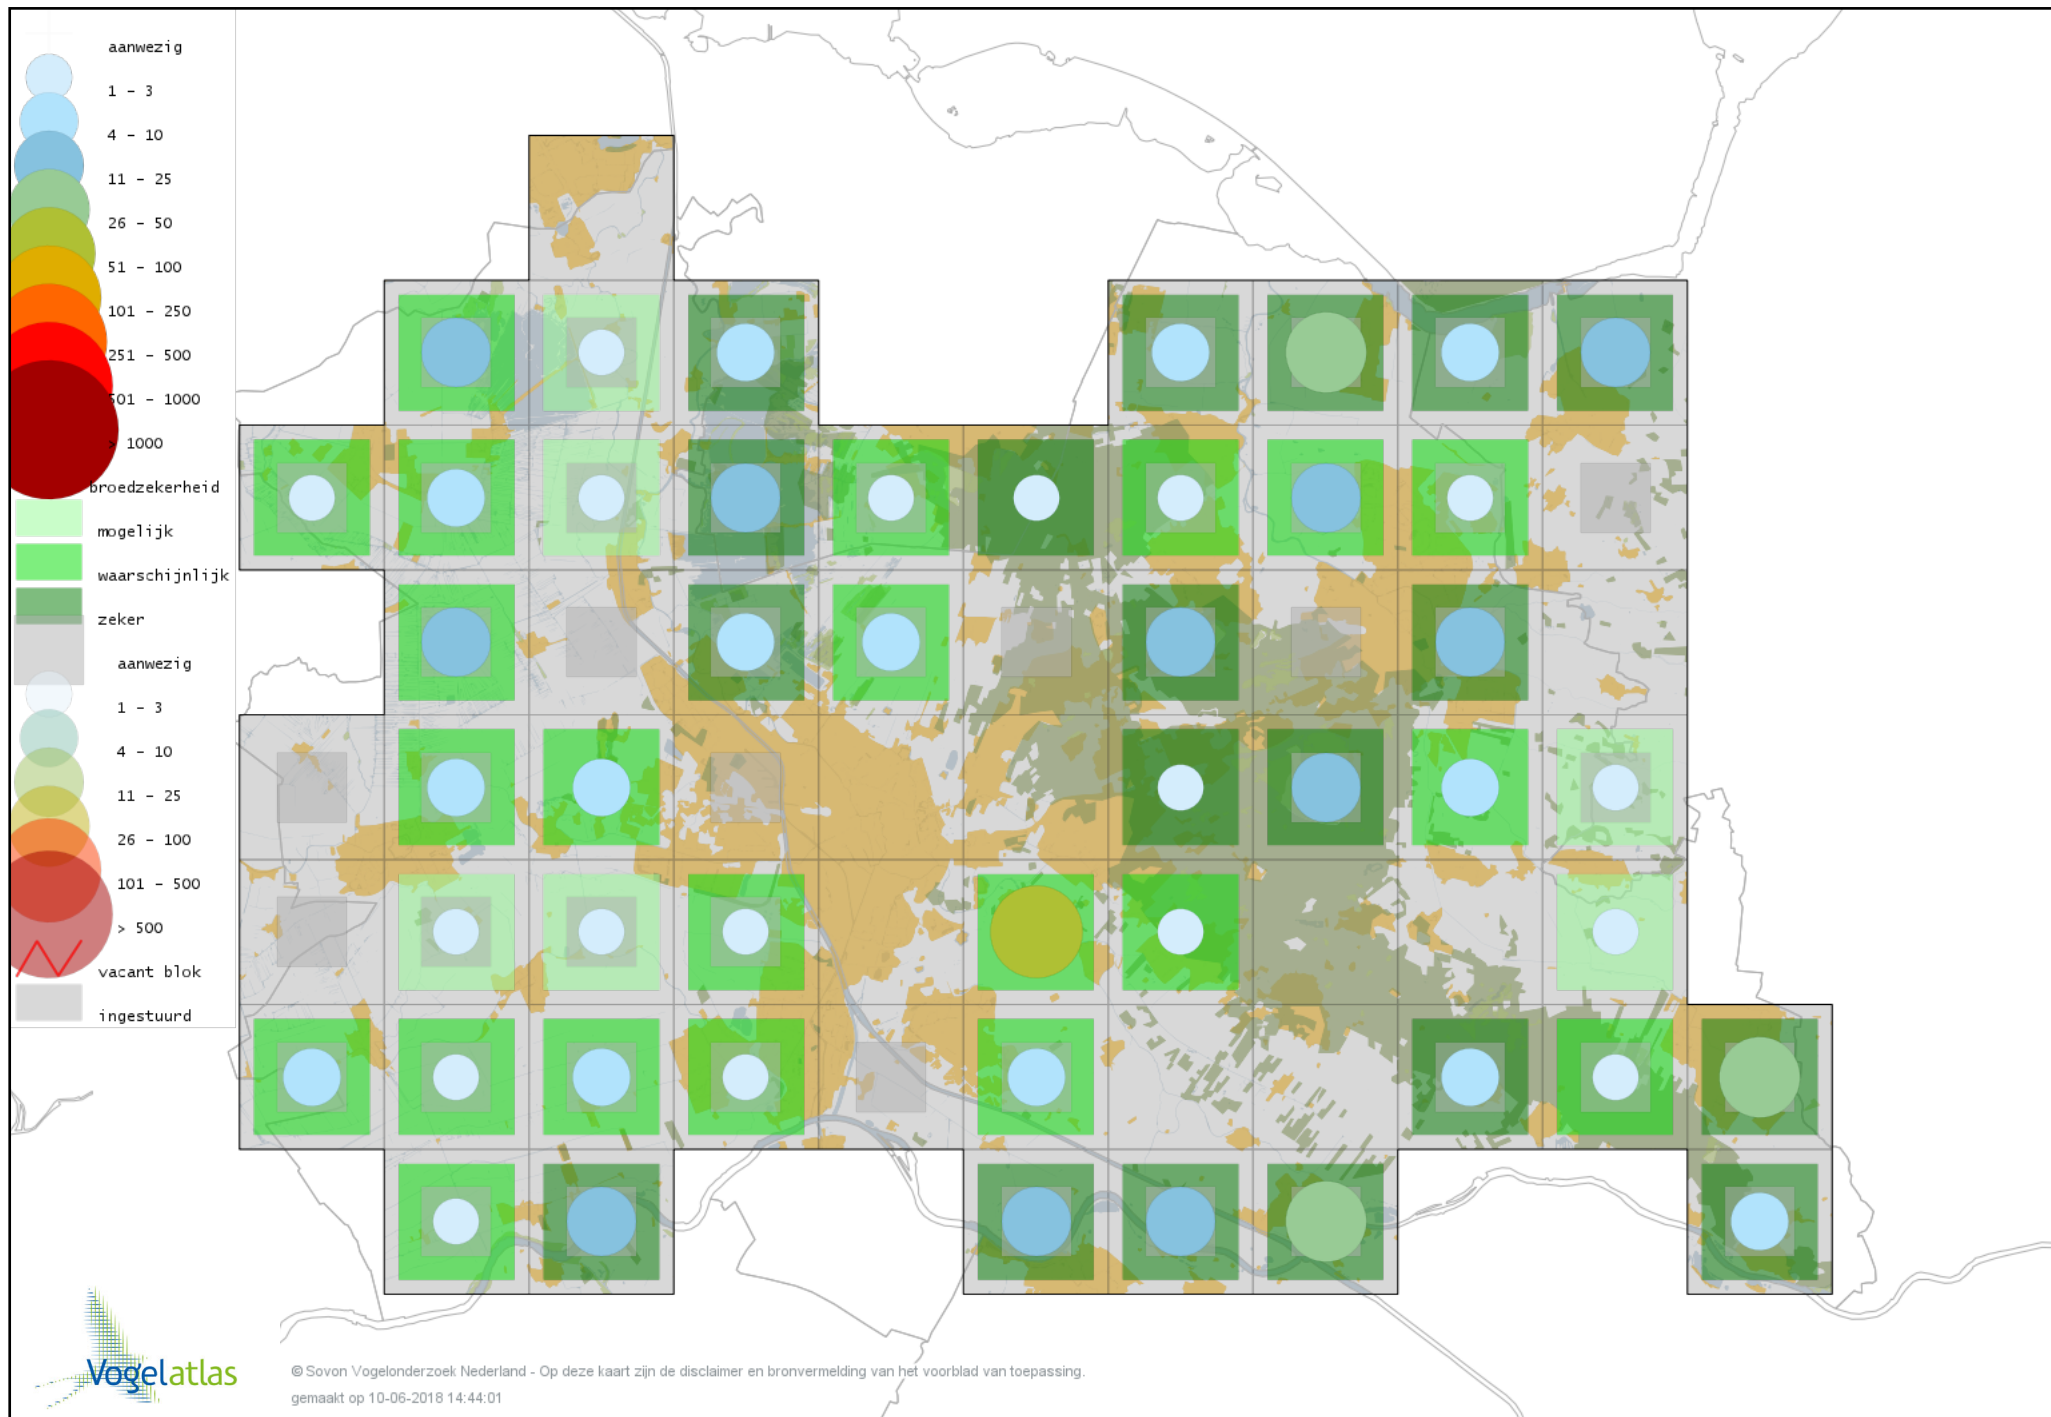

Voorlopige verspreidingskaart Bonte Vliegenvanger broedseizoen

Voorlopige verspreidingskaart Heggenmus broedseizoen

Voorlopige verspreidingskaart Huismus broedseizoen

Voorlopige verspreidingskaart Ringmus broedseizoen

Voorlopige verspreidingskaart Gele Kwikstaart broedseizoen

Voorlopige verspreidingskaart Grote Gele Kwikstaart broedseizoen

Voorlopige verspreidingskaart Witte Kwikstaart broedseizoen

Voorlopige verspreidingskaart Rouwkwikstaart broedseizoen

Voorlopige verspreidingskaart Boompieper broedseizoen

Voorlopige verspreidingskaart Graspieper broedseizoen

Voorlopige verspreidingskaart Vink broedseizoen

Voorlopige verspreidingskaart Europese Kanarie broedseizoen