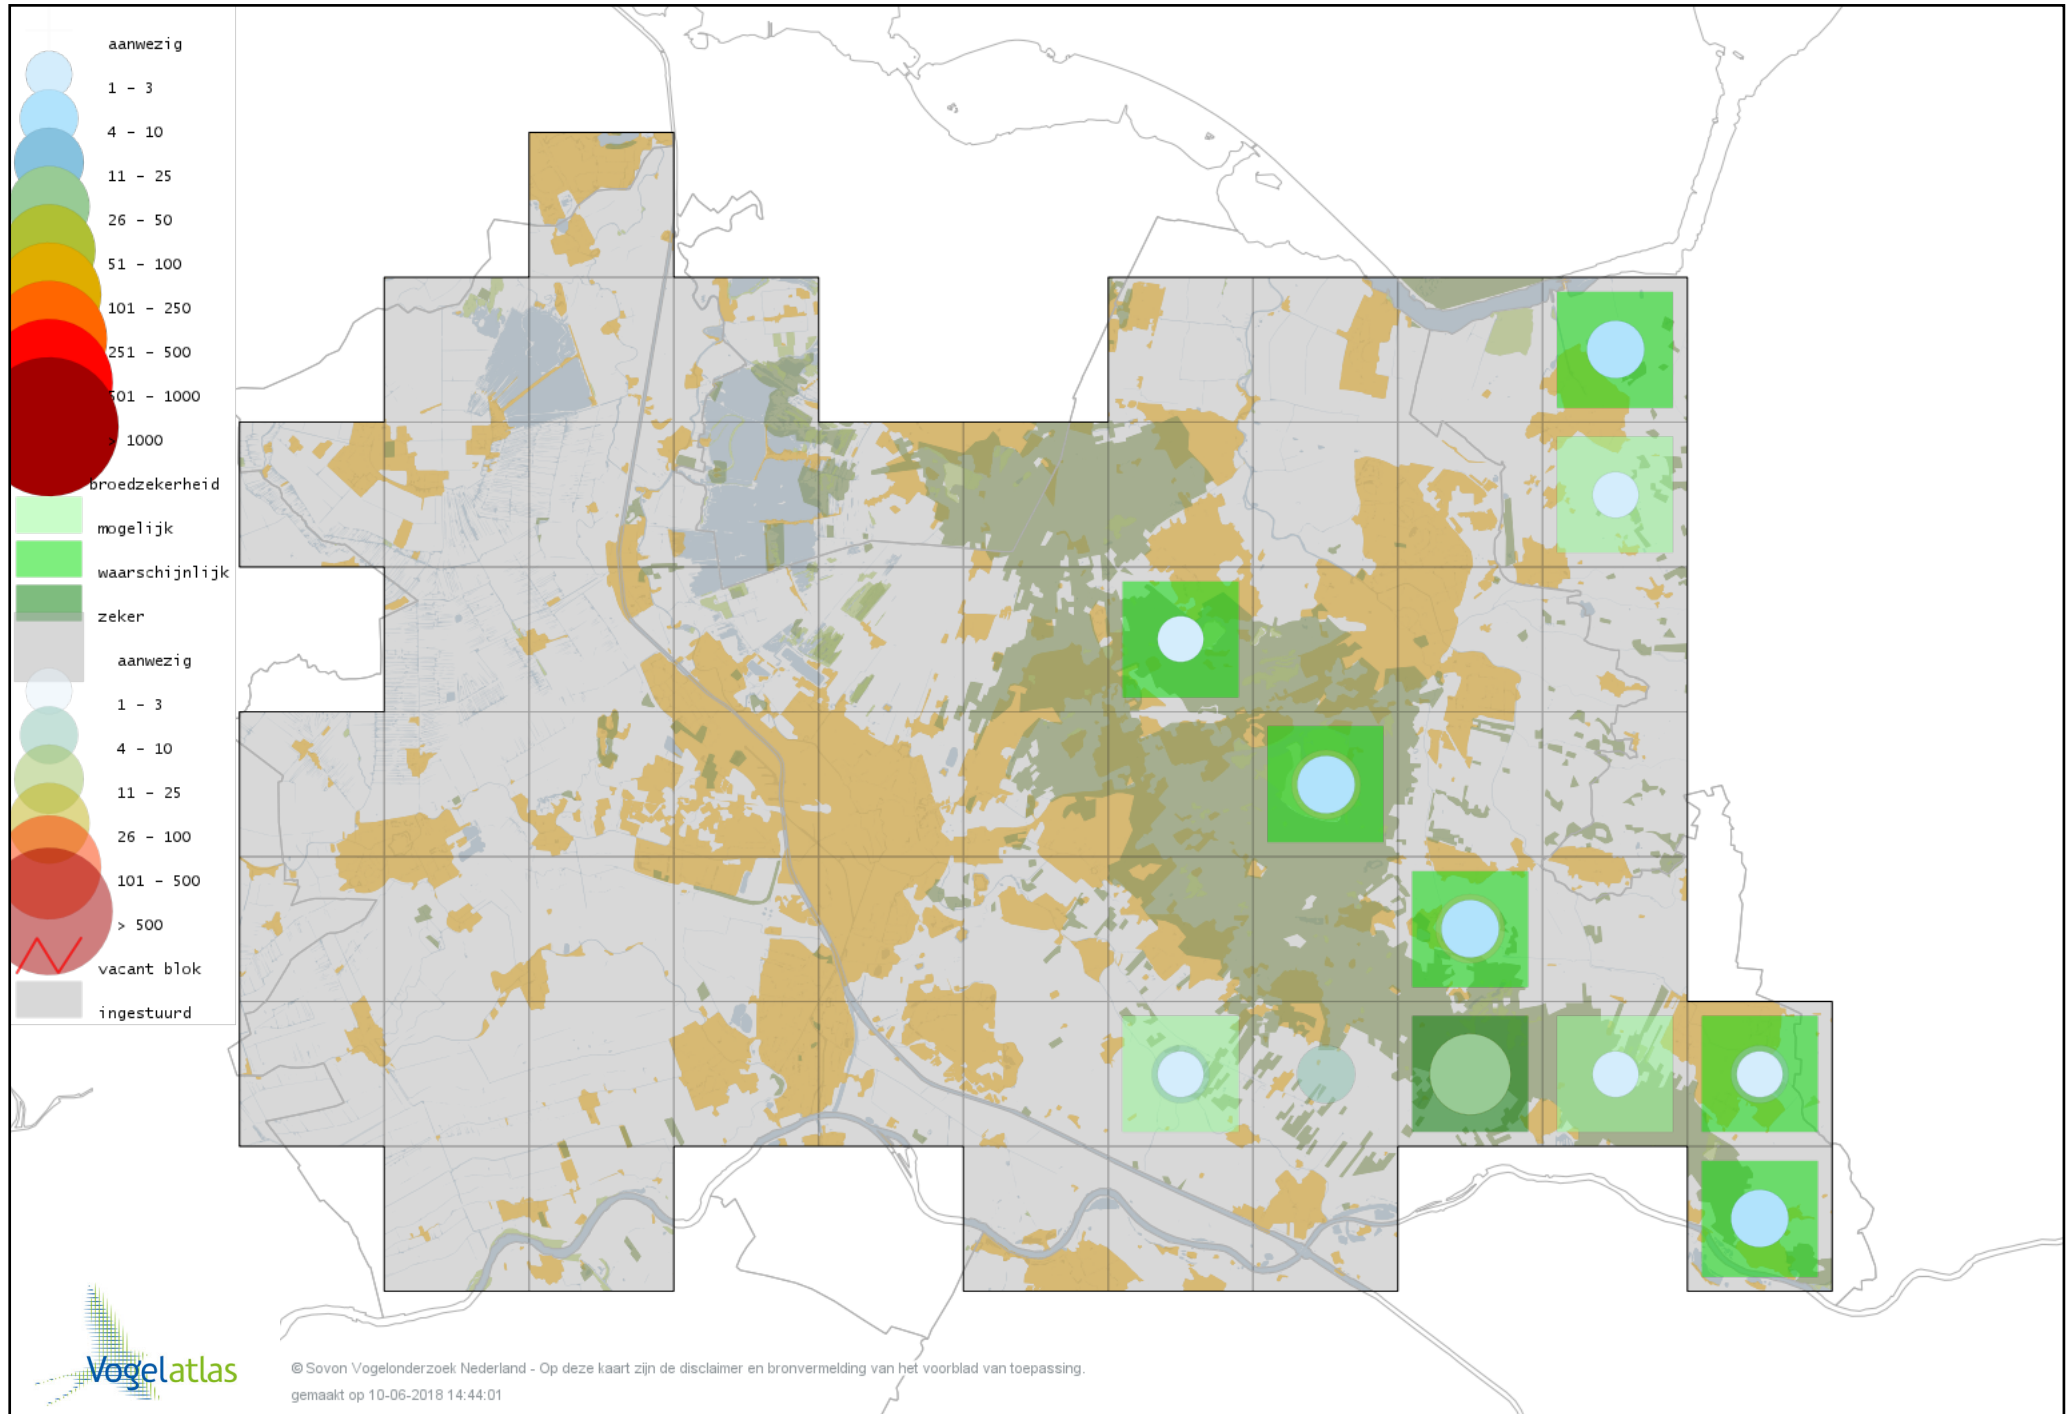

Voorlopige verspreidingskaart Groenling broedseizoen

Voorlopige verspreidingskaart Putter broedseizoen

Voorlopige verspreidingskaart Sijs broedseizoen

Voorlopige verspreidingskaart Kneu broedseizoen

Voorlopige verspreidingskaart Witbandkruisbek broedseizoen

Voorlopige verspreidingskaart Kruisbek broedseizoen

Voorlopige verspreidingskaart Goudvink broedseizoen

Voorlopige verspreidingskaart Appelvink broedseizoen

Voorlopige verspreidingskaart Geelgors broedseizoen

Voorlopige verspreidingskaart Rietgors broedseizoen