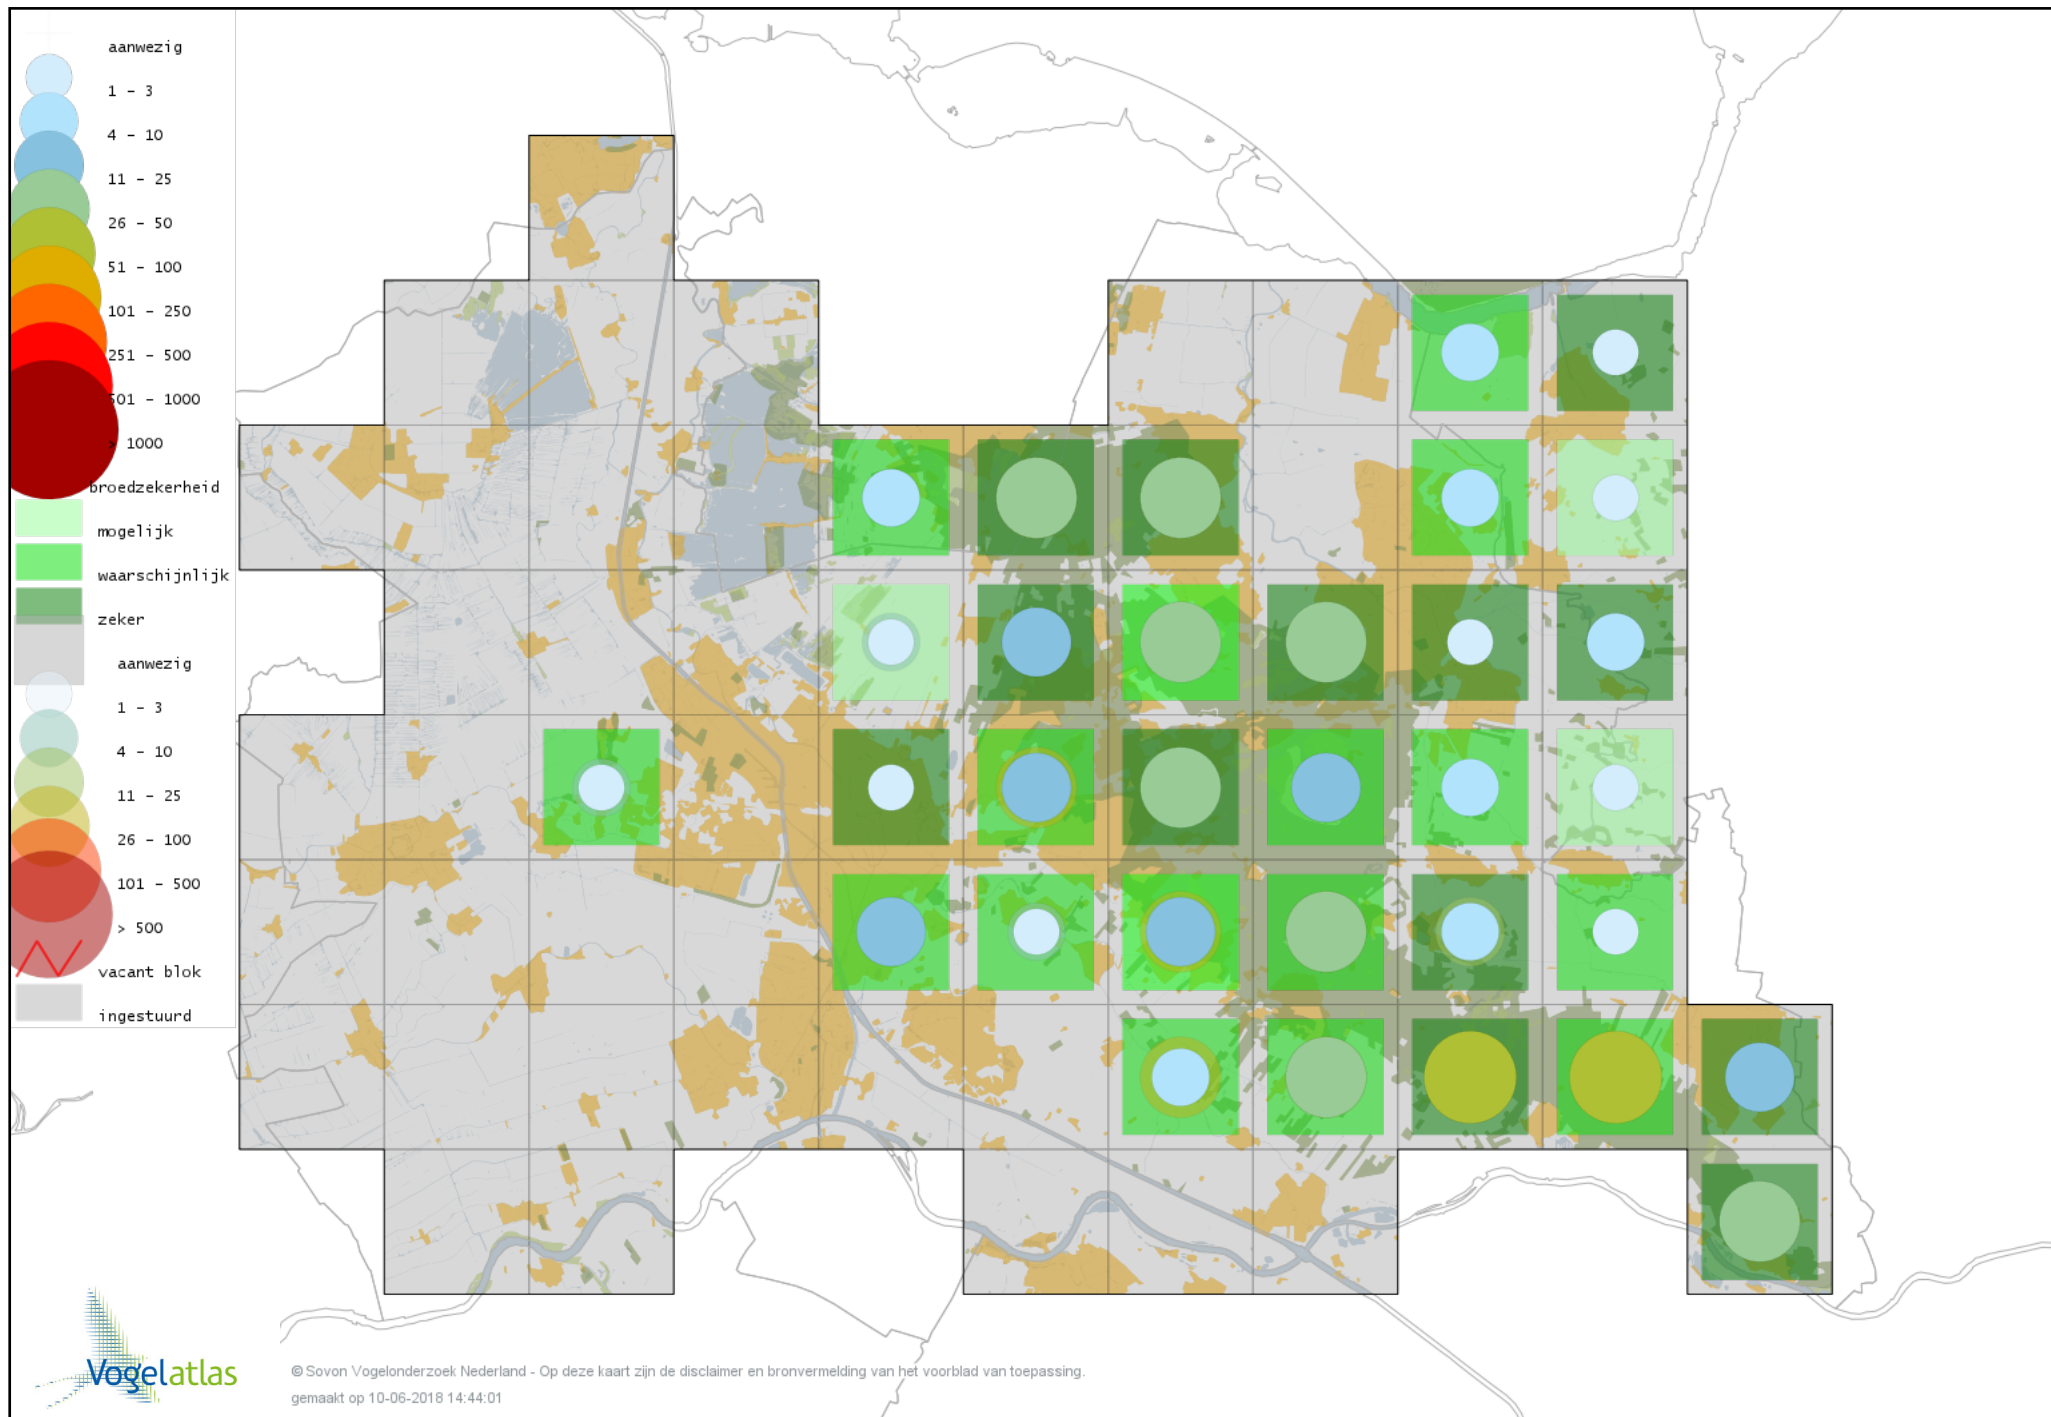

Voorlopige verspreidingskaart Glanskop broedseizoen