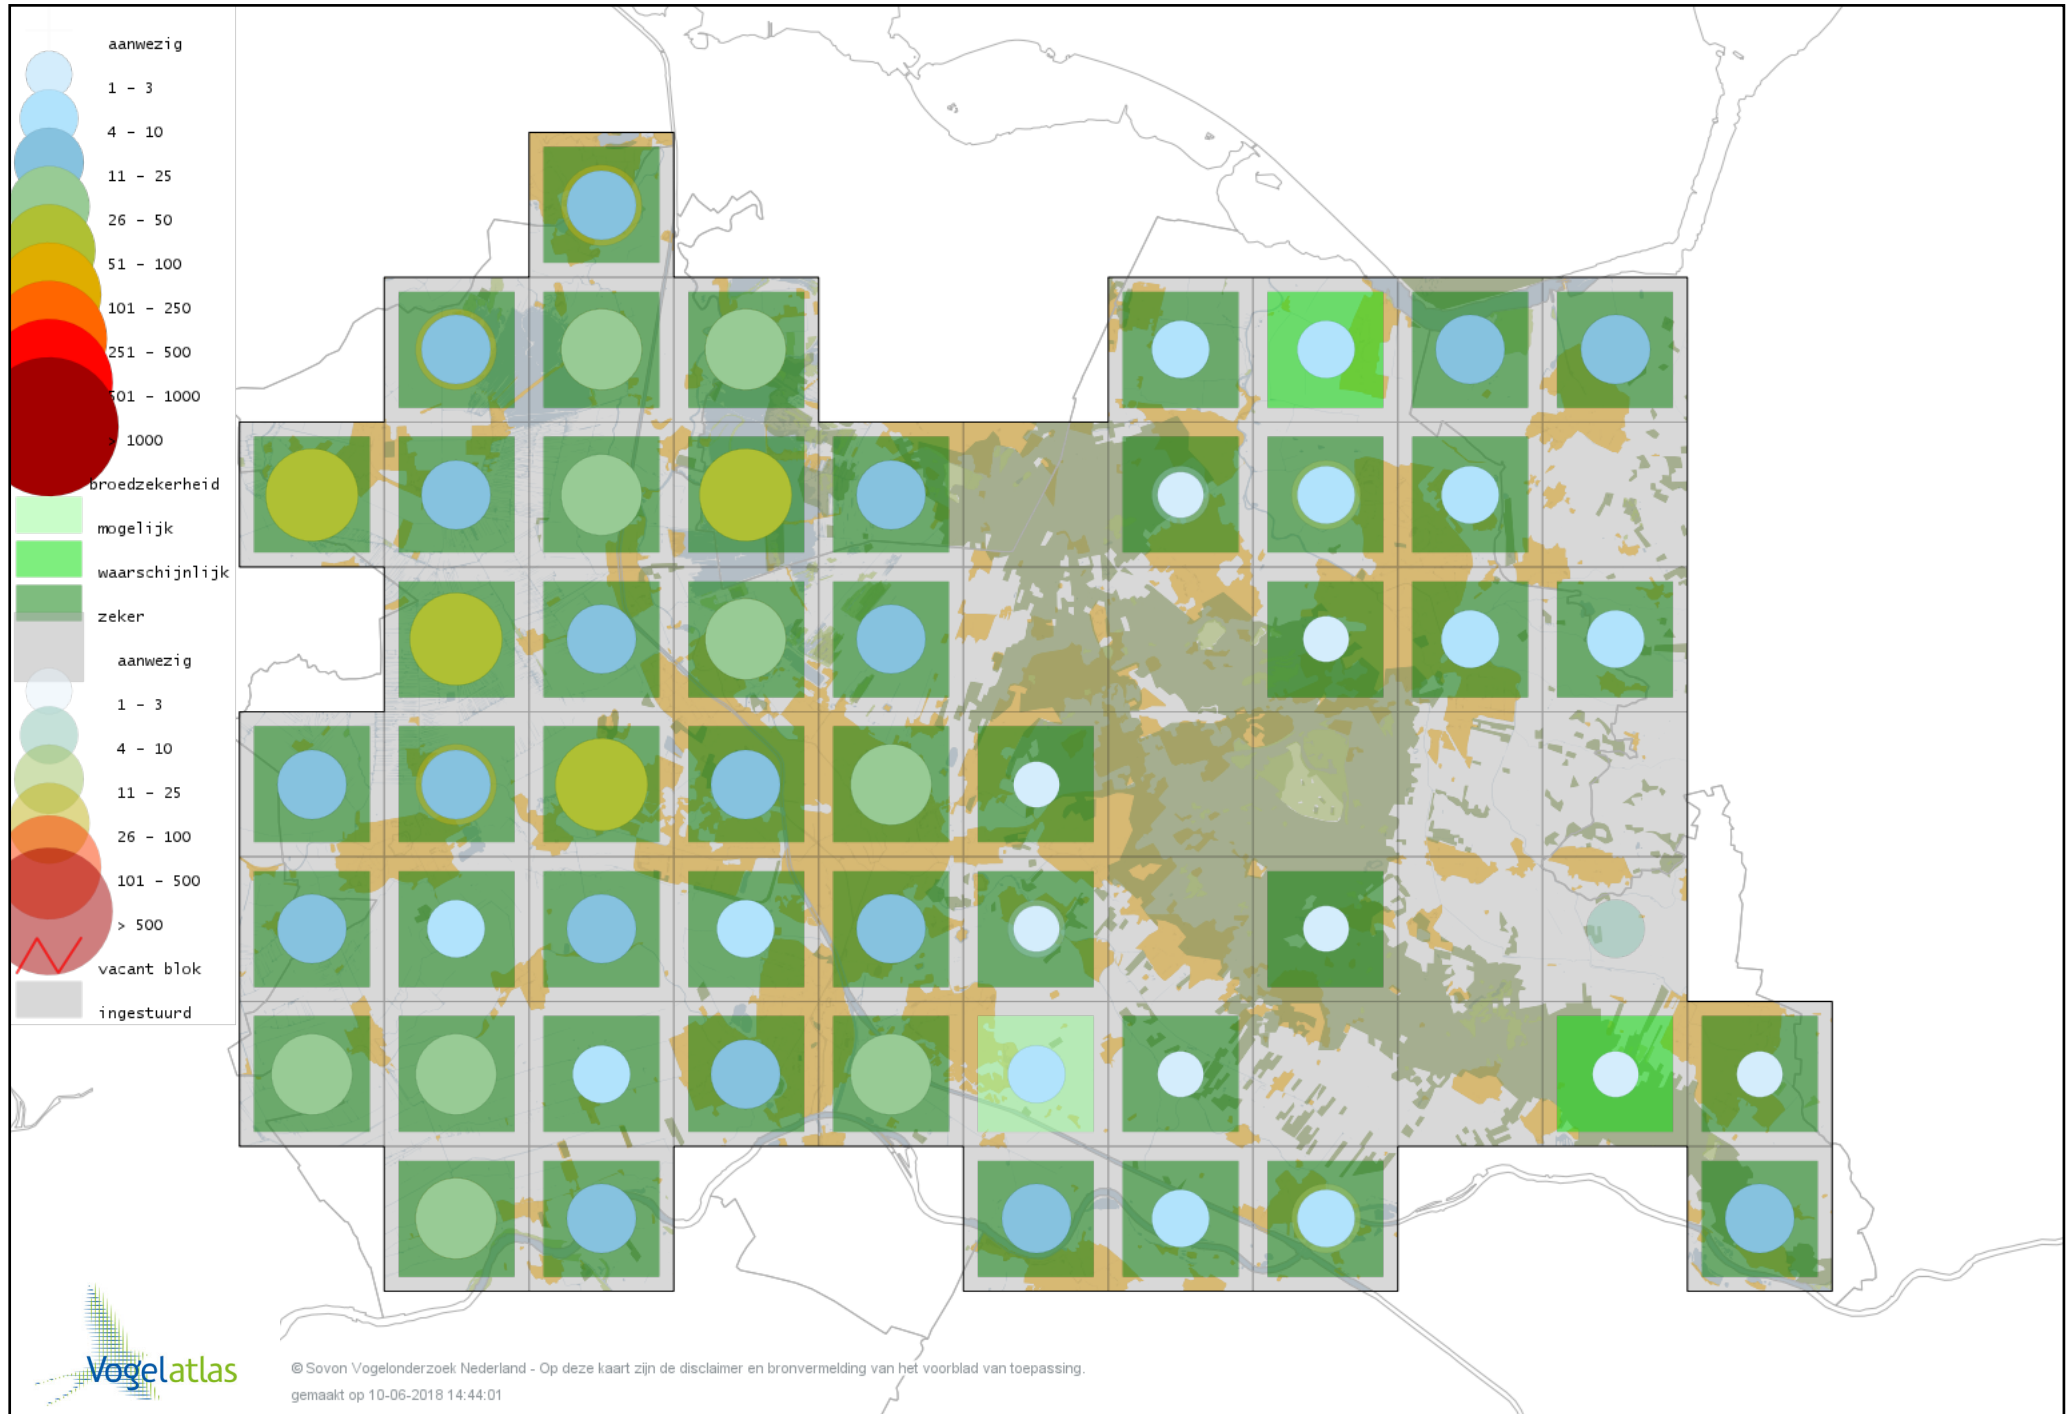

Voorlopige verspreidingskaart Blauwe Pauw broedseizoen

Voorlopige verspreidingskaart Aalscholver broedseizoen

Voorlopige verspreidingskaart Roerdomp broedseizoen

Voorlopige verspreidingskaart Grote Zilverreiger broedseizoen

Voorlopige verspreidingskaart Blauwe Reiger broedseizoen

Voorlopige verspreidingskaart Purperreiger broedseizoen

Voorlopige verspreidingskaart Ooievaar broedseizoen

Voorlopige verspreidingskaart Lepelaar broedseizoen

Voorlopige verspreidingskaart Dodaars broedseizoen

Voorlopige verspreidingskaart Fuut broedseizoen

Voorlopige verspreidingskaart Geoorde Fuut broedseizoen

Voorlopige verspreidingskaart Wespendifeet broedseizoen

Voorlopige verspreidingskaart Bruine Kiekendief broedseizoen

Voorlopige verspreidingskaart Havik broedseizoen

Voorlopige verspreidingskaart Sperwer broedseizoen

Voorlopige verspreidingskaart Buizerd broedseizoen