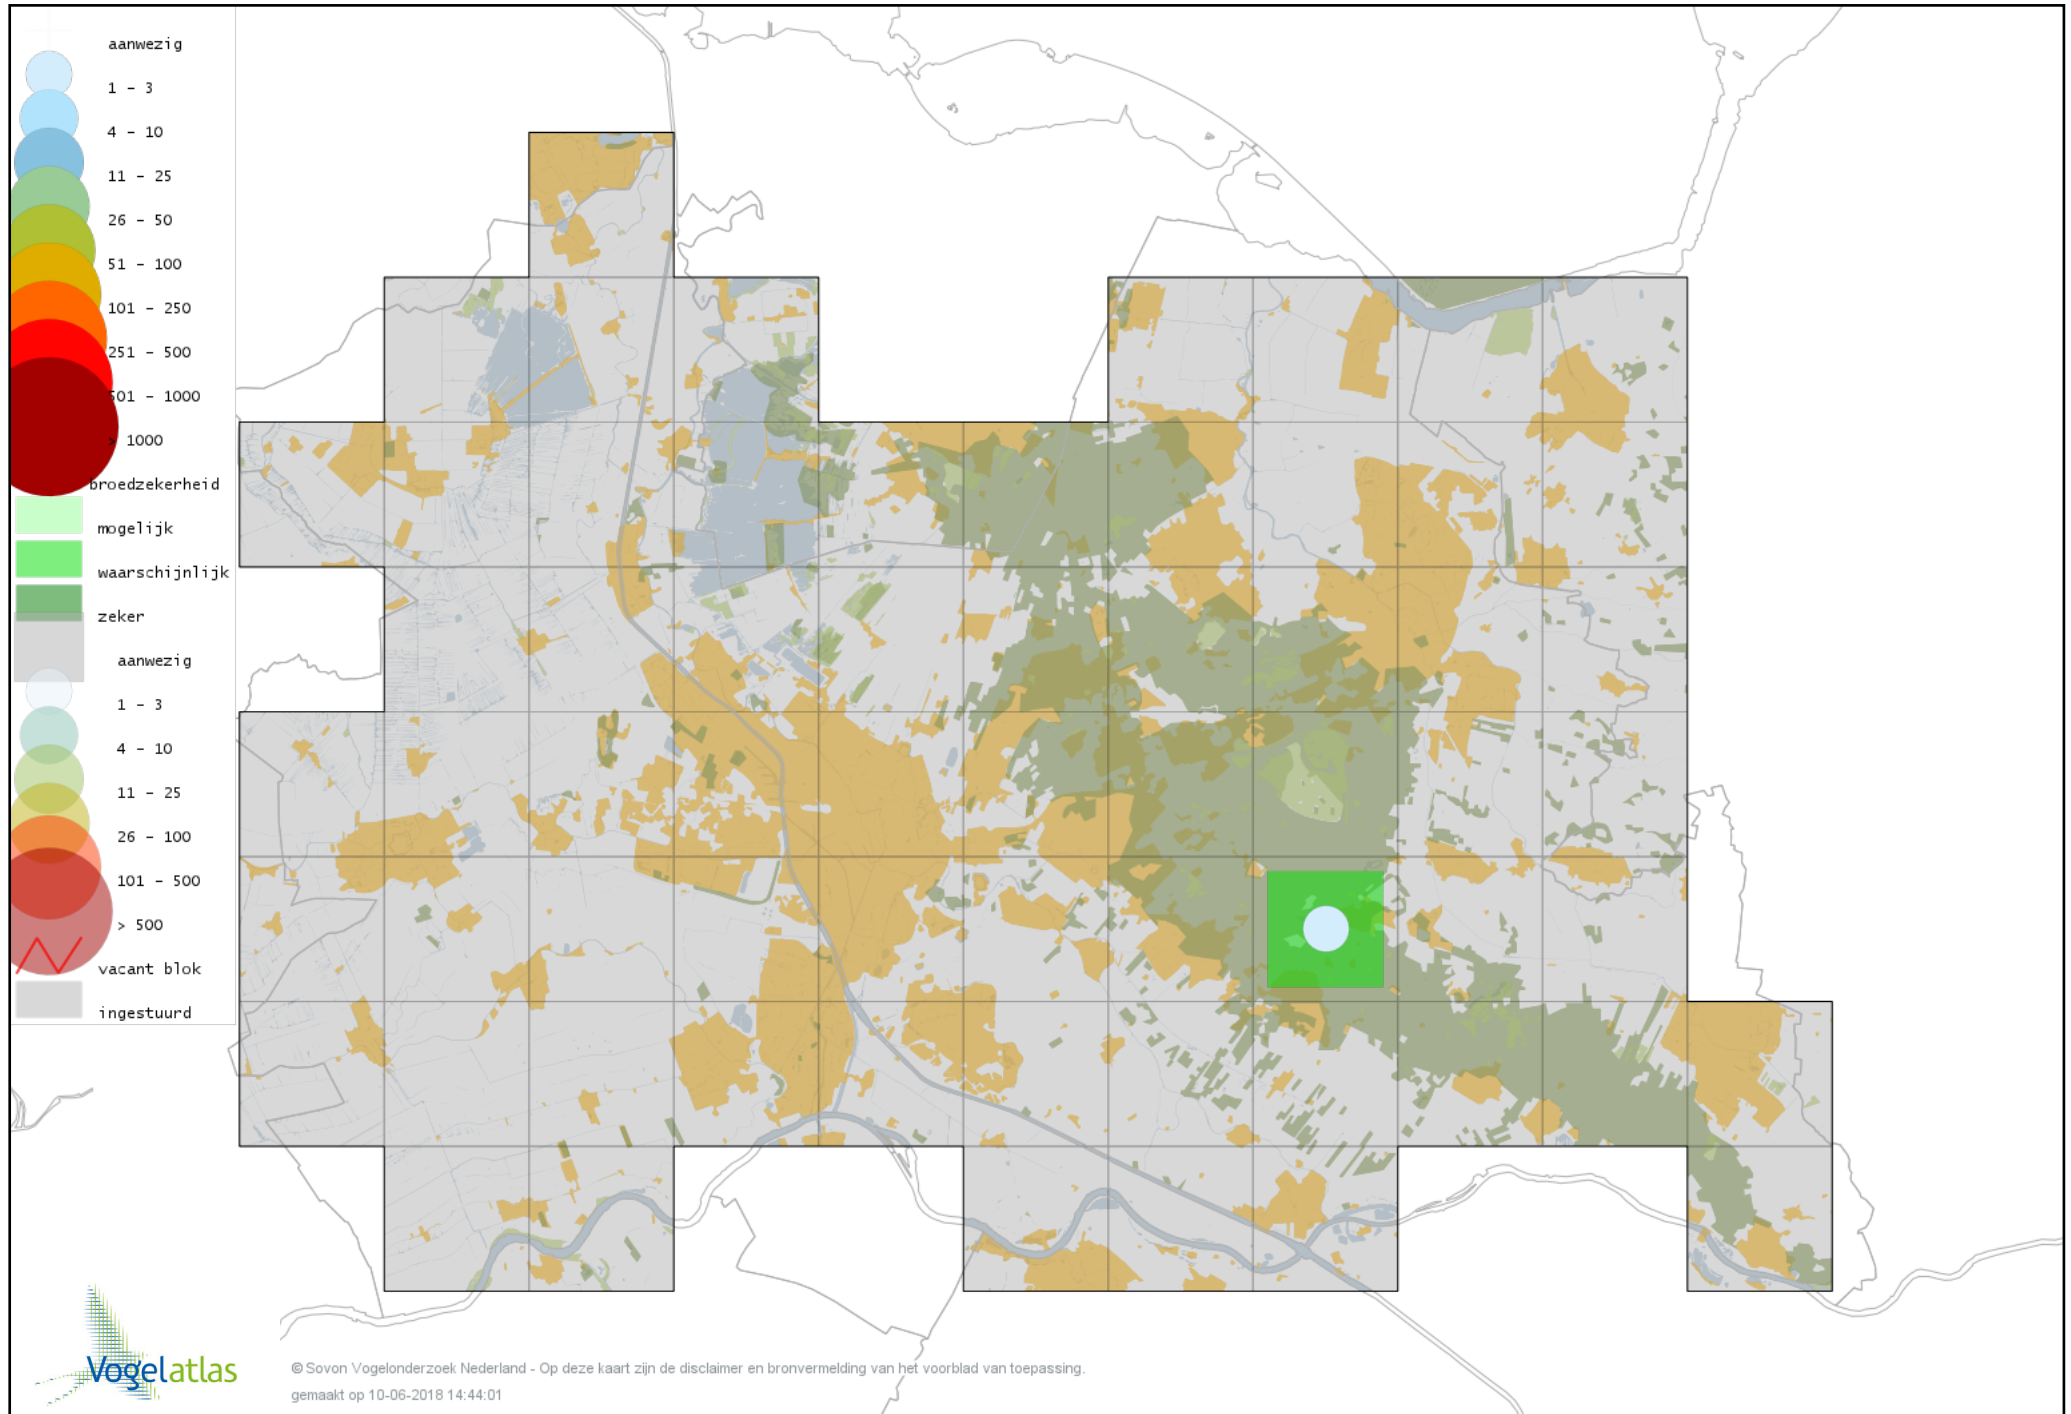

Voorlopige verspreidingskaart Boompieper broedseizoen

Voorlopige verspreidingskaart Graspieper broedseizoen

Voorlopige verspreidingskaart Vink broedseizoen

Voorlopige verspreidingskaart Europese Kanarie broedseizoen

Voorlopige verspreidingskaart Groenling broedseizoen

Voorlopige verspreidingskaart Putter broedseizoen

Voorlopige verspreidingskaart Sijs broedseizoen

Voorlopige verspreidingskaart Kneu broedseizoen

Voorlopige verspreidingskaart Witbandkruisbek broedseizoen

Voorlopige verspreidingskaart Kruisbek broedseizoen

Voorlopige verspreidingskaart Goudvink broedseizoen

Voorlopige verspreidingskaart Appelvink broedseizoen

Voorlopige verspreidingskaart Geelgors broedseizoen