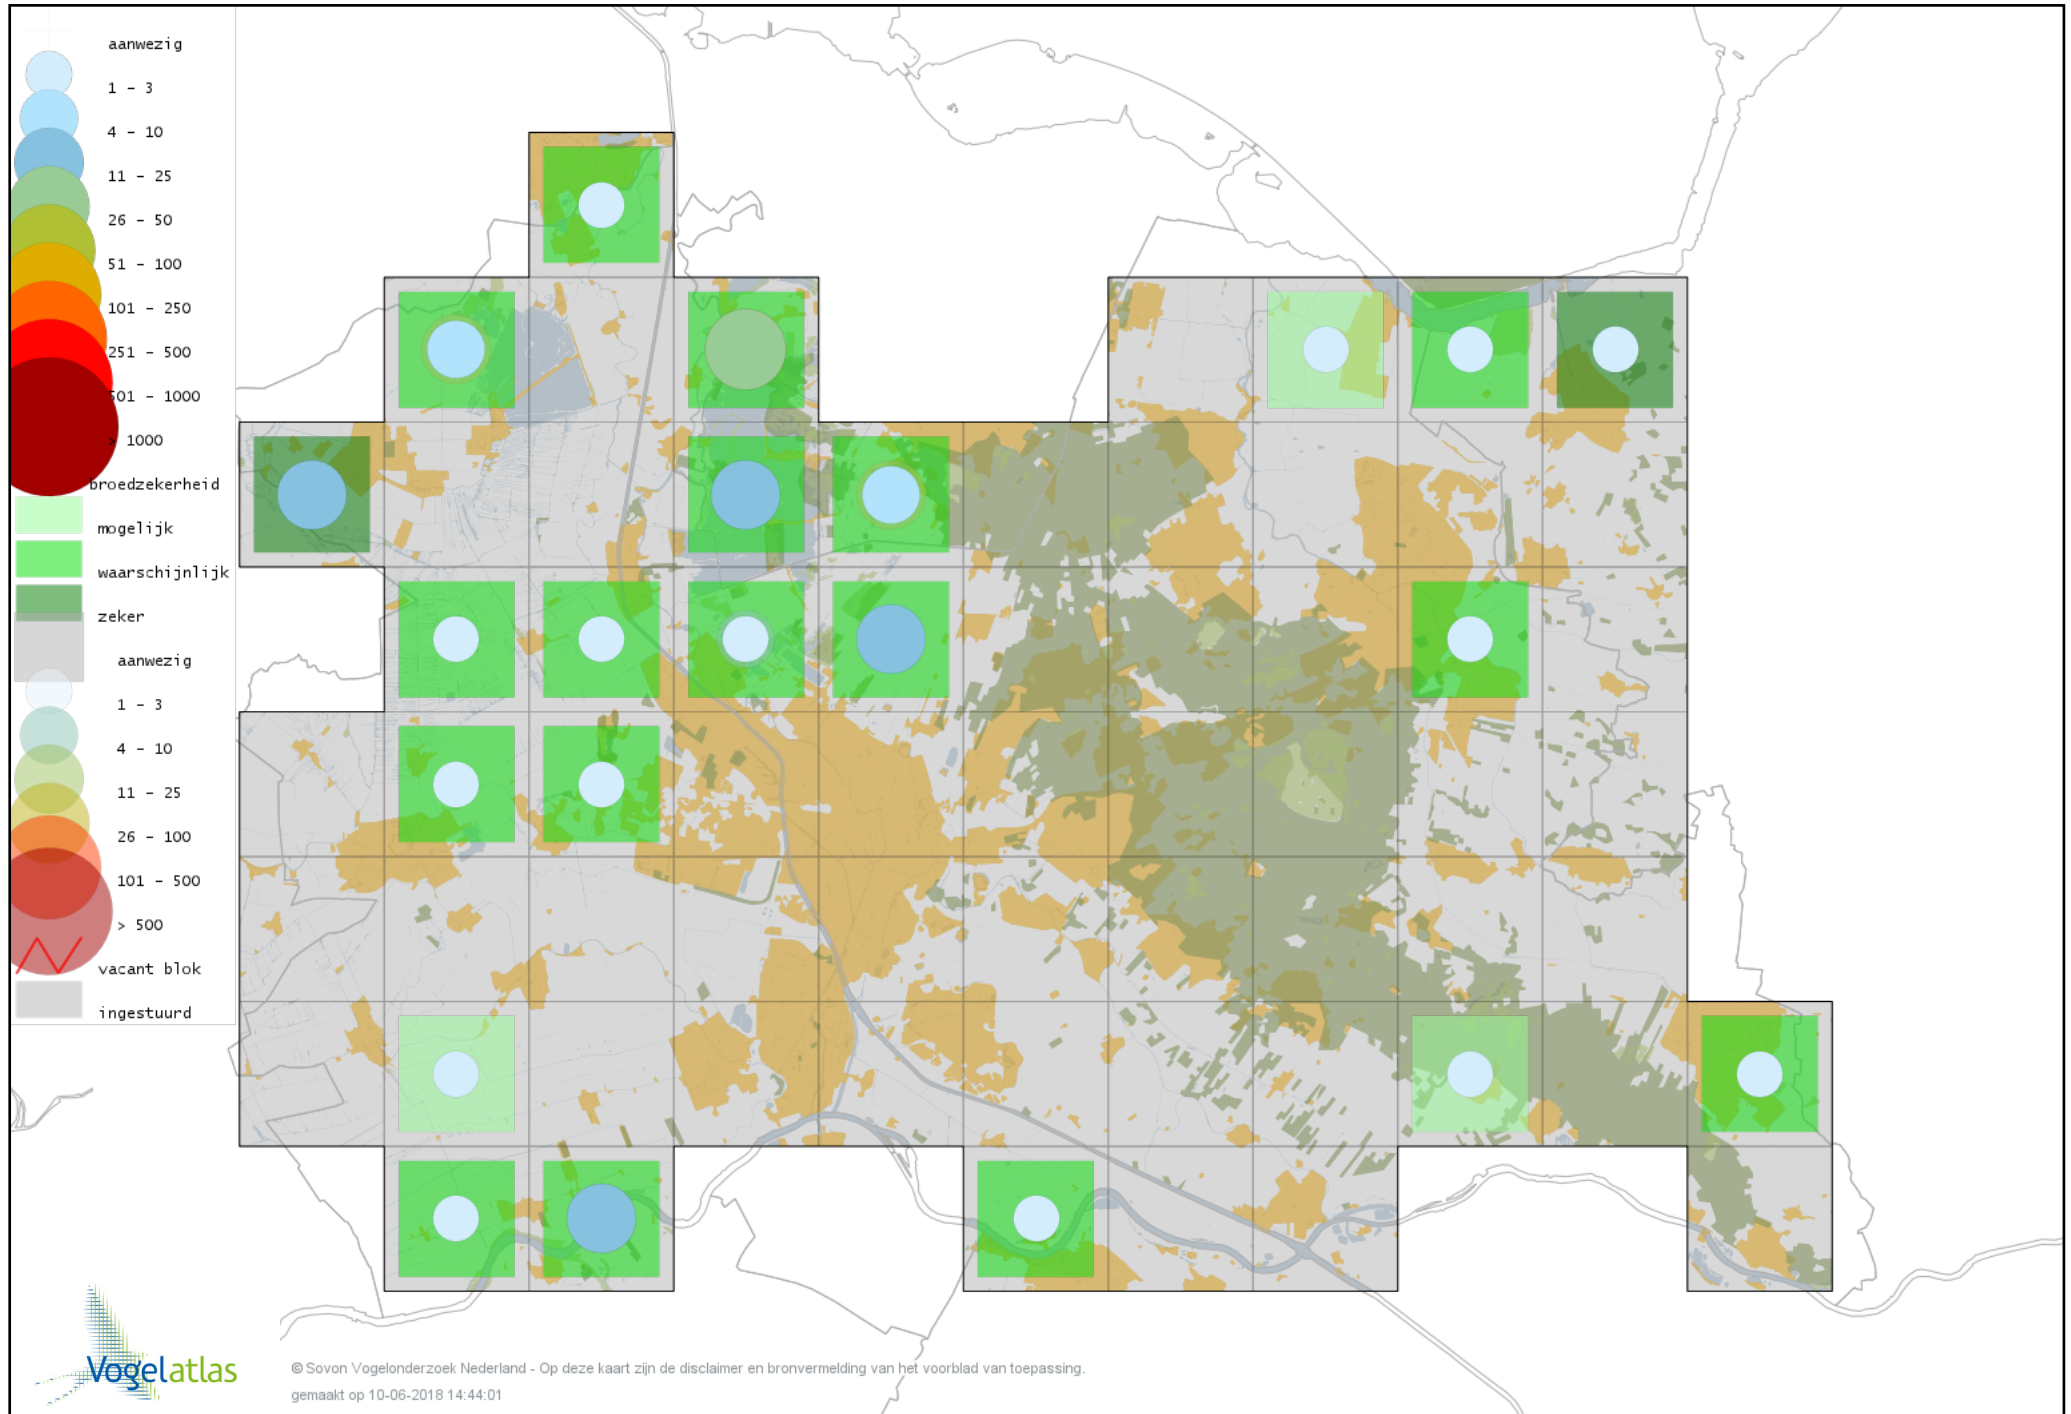

Voorlopige verspreidingskaart Fluiters broedseizoen

Voorlopige verspreidingskaart Tjiftjaf broedseizoen

Voorlopige verspreidingskaart Fitis broedseizoen

Voorlopige verspreidingskaart Braamsluiper broedseizoen

Voorlopige verspreidingskaart Grasmus broedseizoen

Voorlopige verspreidingskaart Tuinfluiter broedseizoen

Voorlopige verspreidingskaart Zwartkop broedseizoen

Voorlopige verspreidingskaart Sprinkhaanzanger broedseizoen

Voorlopige verspreidingskaart Krekelzanger broedseizoen

Voorlopige verspreidingskaart Snor broedseizoen

Voorlopige verspreidingskaart Spotvogel broedseizoen

Voorlopige verspreidingskaart Orpheusspotvogel broedseizoen