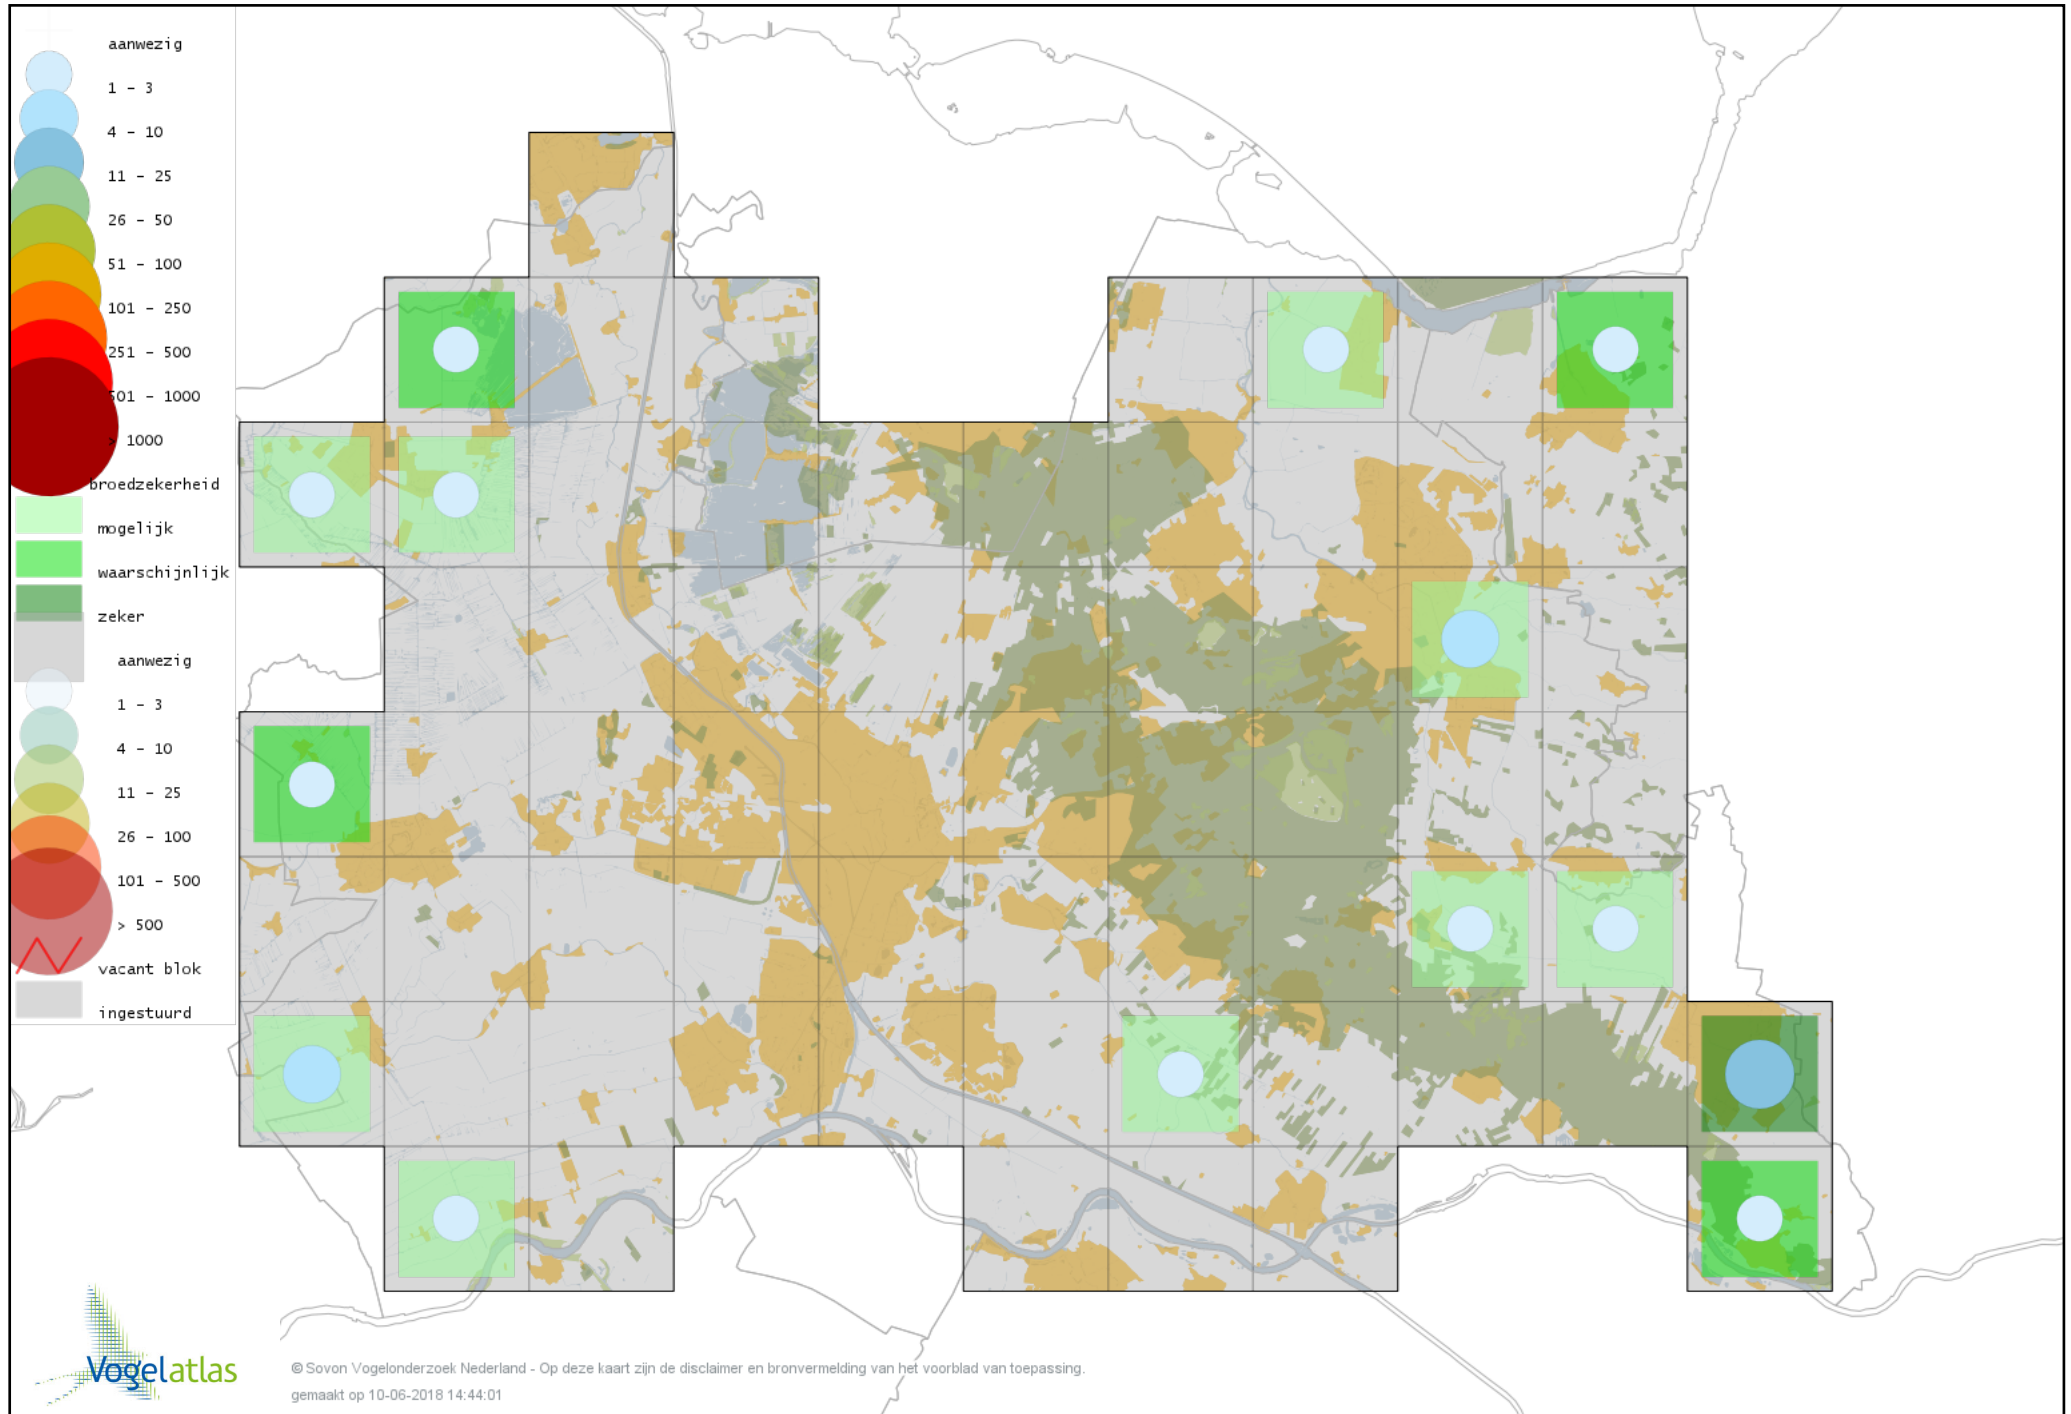

Voorlopige verspreidingskaart Kleine Plevier broedseizoen

Voorlopige verspreidingskaart Bontbekplevier broedseizoen

Voorlopige verspreidingskaart Kievit broedseizoen

Voorlopige verspreidingskaart Kemphaan broedseizoen

Voorlopige verspreidingskaart Watersnip broedseizoen

Voorlopige verspreidingskaart Houtsnip broedseizoen

Voorlopige verspreidingskaart Grutto broedseizoen

Voorlopige verspreidingskaart Wulp broedseizoen

Voorlopige verspreidingskaart Oeverloper broedseizoen

Voorlopige verspreidingskaart Tureluur broedseizoen

Voorlopige verspreidingskaart Kokmeeuw broedseizoen

Voorlopige verspreidingskaart Dwergmeeuw broedseizoen

Voorlopige verspreidingskaart Zwartkopmeeuw broedseizoen