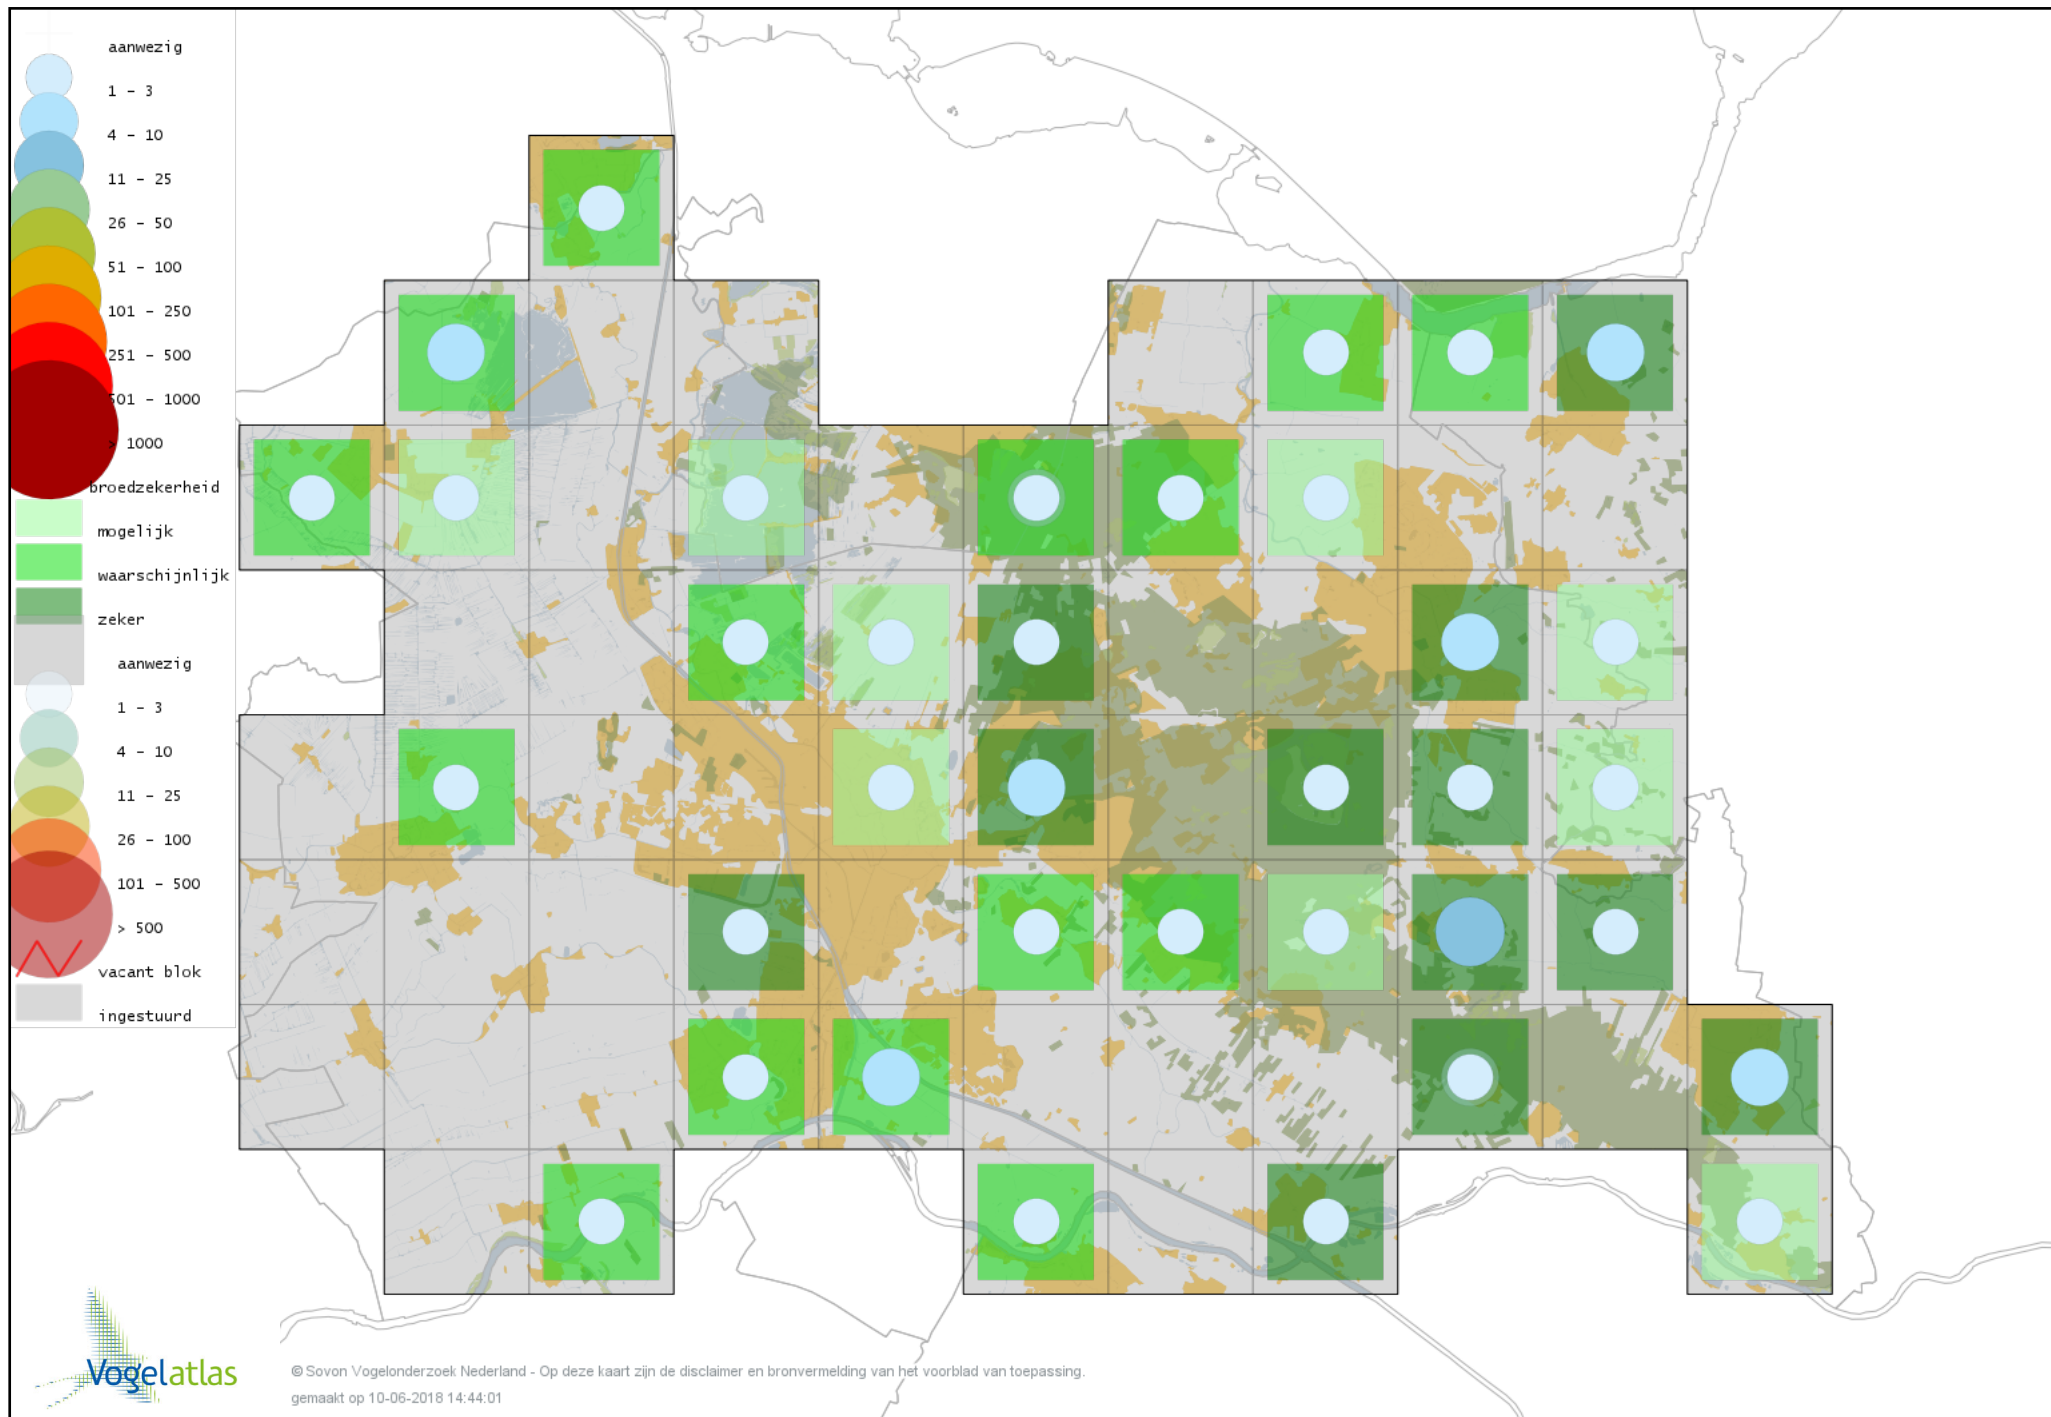

Voorlopige verspreidingskaart Blauwe Pauw broedseizoen

Voorlopige verspreidingskaart Aalscholver broedseizoen

Voorlopige verspreidingskaart Roerdomp broedseizoen

Voorlopige verspreidingskaart Grote Zilverreiger broedseizoen

Voorlopige verspreidingskaart Blauwe Reiger broedseizoen

Voorlopige verspreidingskaart Purperreiger broedseizoen

Voorlopige verspreidingskaart Ooievaar broedseizoen

Voorlopige verspreidingskaart Lepelaar broedseizoen

Voorlopige verspreidingskaart Dodaars broedseizoen

Voorlopige verspreidingskaart Fuut broedseizoen

Voorlopige verspreidingskaart Geoorde Fuut broedseizoen

Voorlopige verspreidingskaart Wespendifeet broedseizoen

Voorlopige verspreidingskaart Bruine Kiekendief broedseizoen

Voorlopige verspreidingskaart Havik broedseizoen

Voorlopige verspreidingskaart Sperwer broedseizoen

Voorlopige verspreidingskaart Buizerd broedseizoen