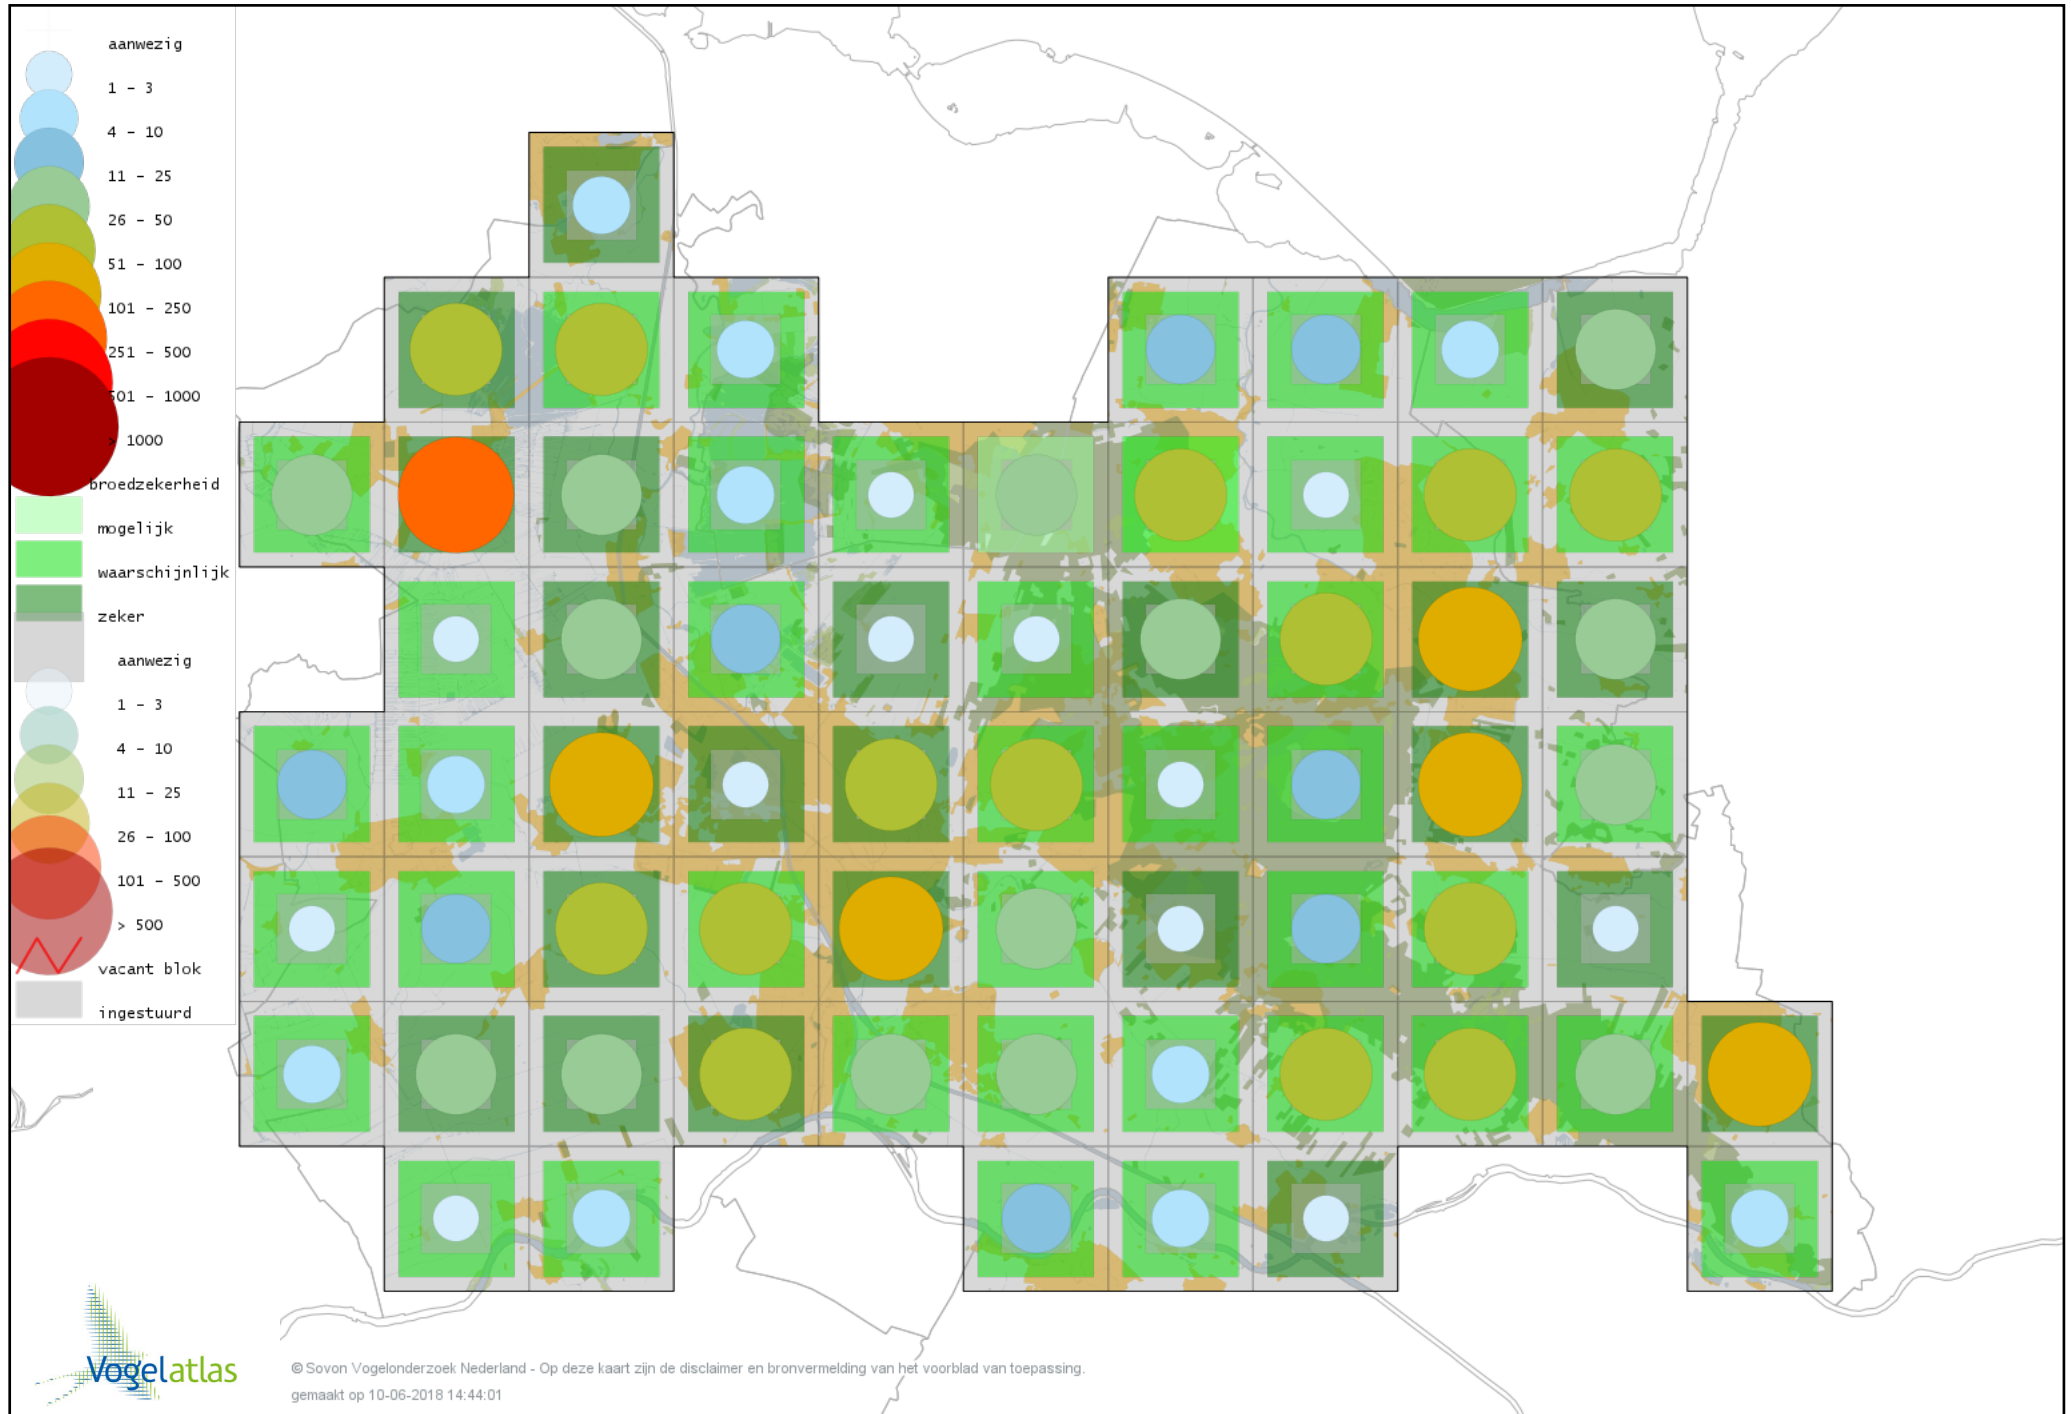

Voorlopige verspreidingskaart Groenling broedseizoen