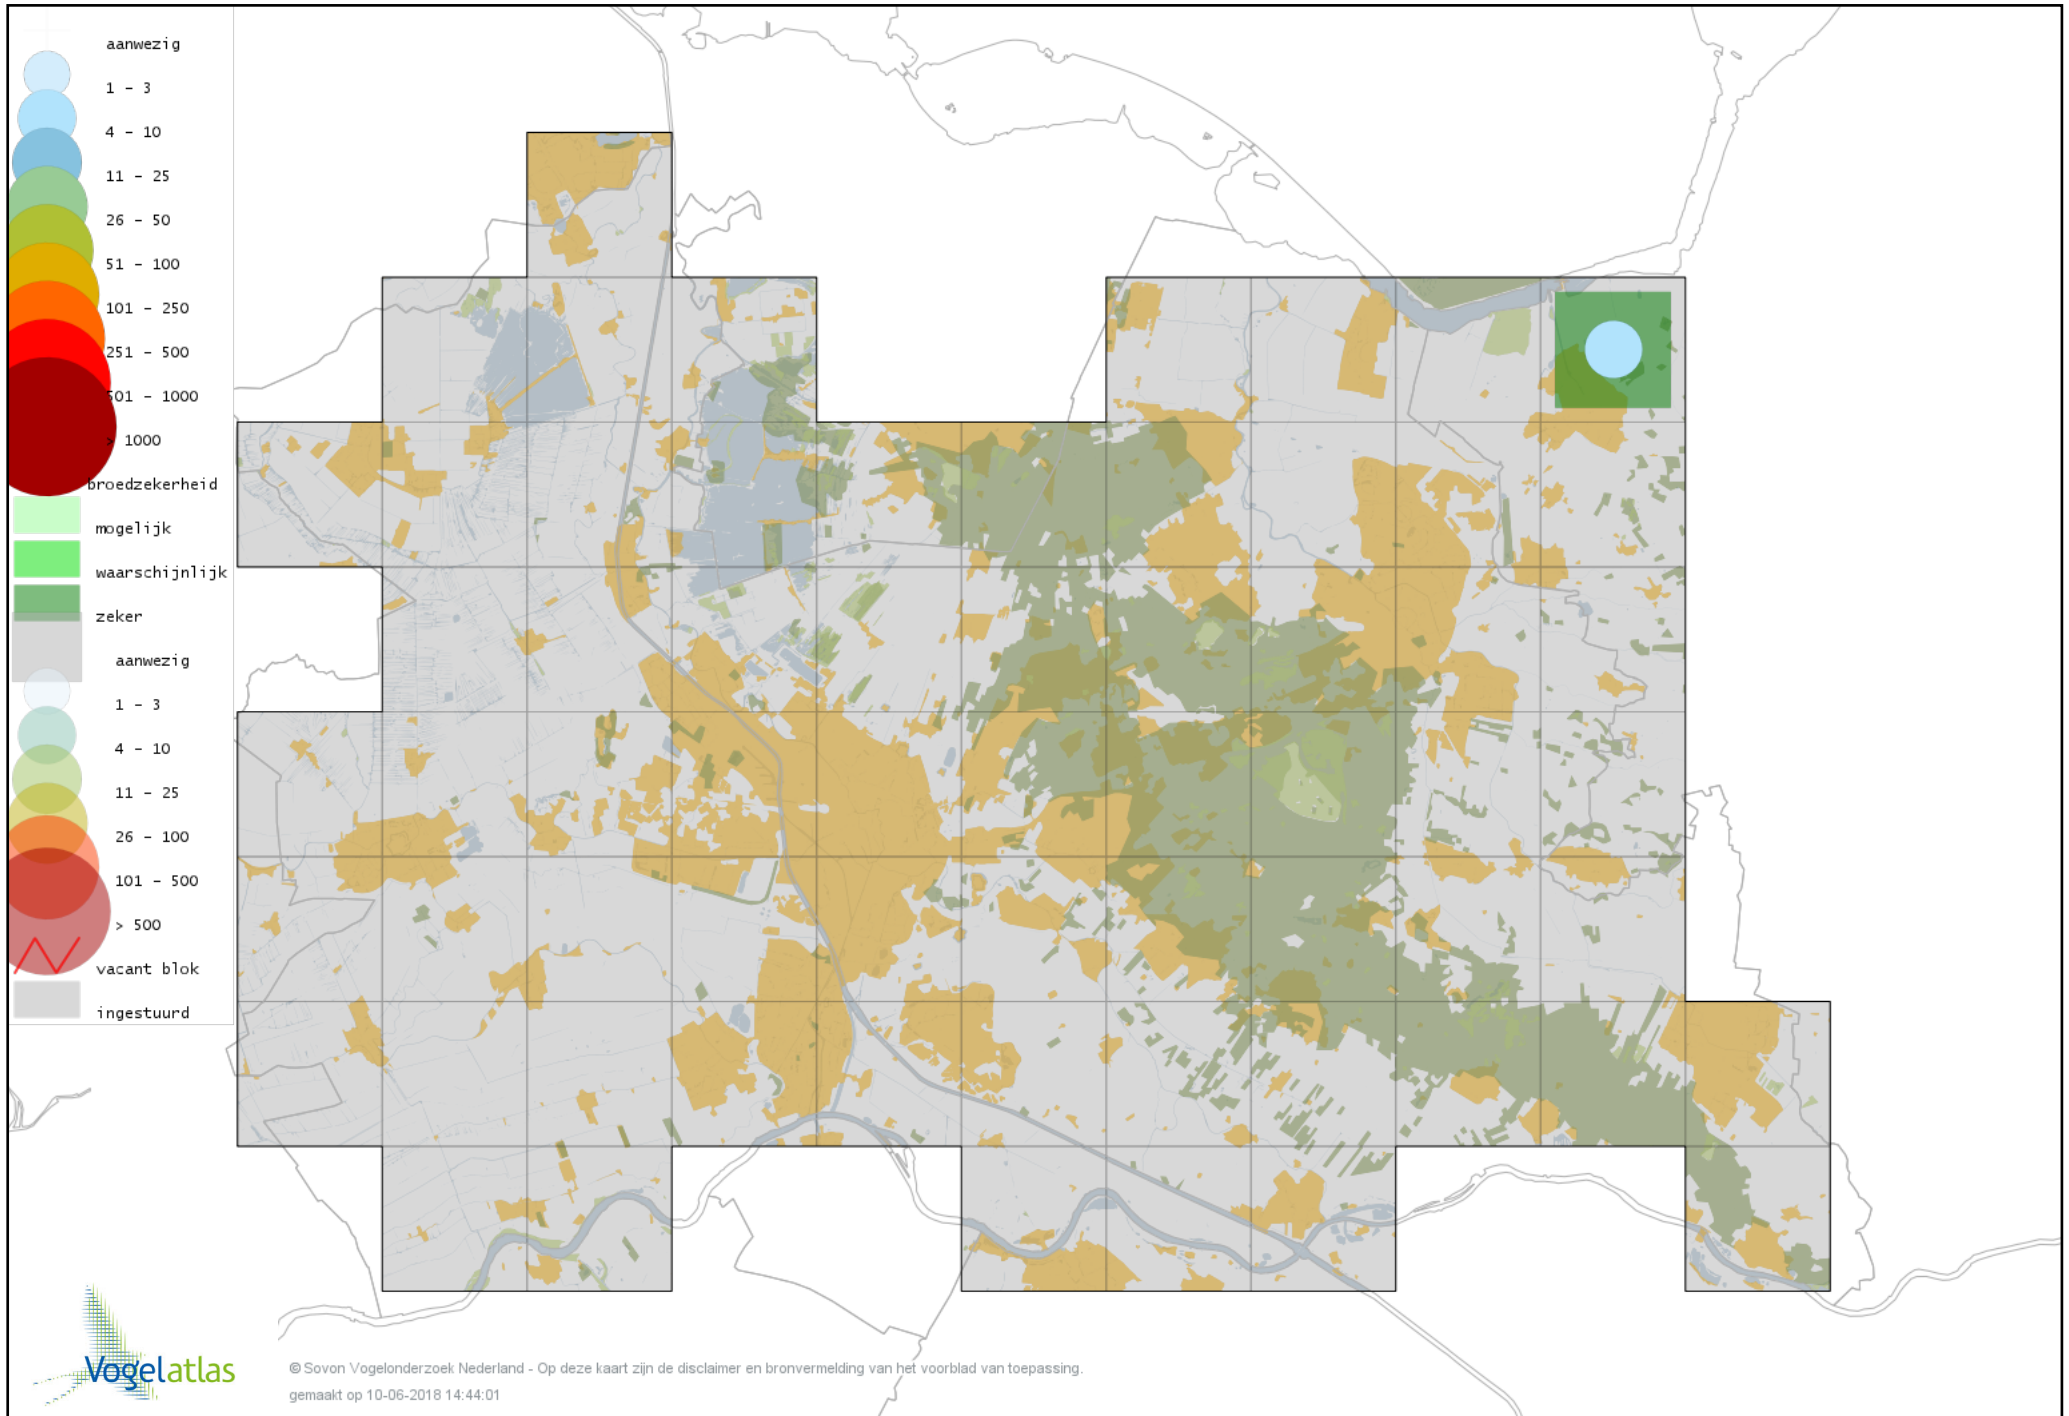

Voorlopige verspreidingskaart Watersnip broedseizoen

Voorlopige verspreidingskaart Houtsnip broedseizoen

Voorlopige verspreidingskaart Grutto broedseizoen

Voorlopige verspreidingskaart Wulp broedseizoen

Voorlopige verspreidingskaart Oeverloper broedseizoen

Voorlopige verspreidingskaart Tureluur broedseizoen

Voorlopige verspreidingskaart Kokmeeuw broedseizoen

Voorlopige verspreidingskaart Dwergmeeuw broedseizoen

Voorlopige verspreidingskaart Zwartkopmeeuw broedseizoen

Voorlopige verspreidingskaart Stormmeeuw broedseizoen

Voorlopige verspreidingskaart Kleine Mantelmeeuw broedseizoen

Voorlopige verspreidingskaart Zilvermeeuw broedseizoen

Voorlopige verspreidingskaart Zwarte Stern broedseizoen