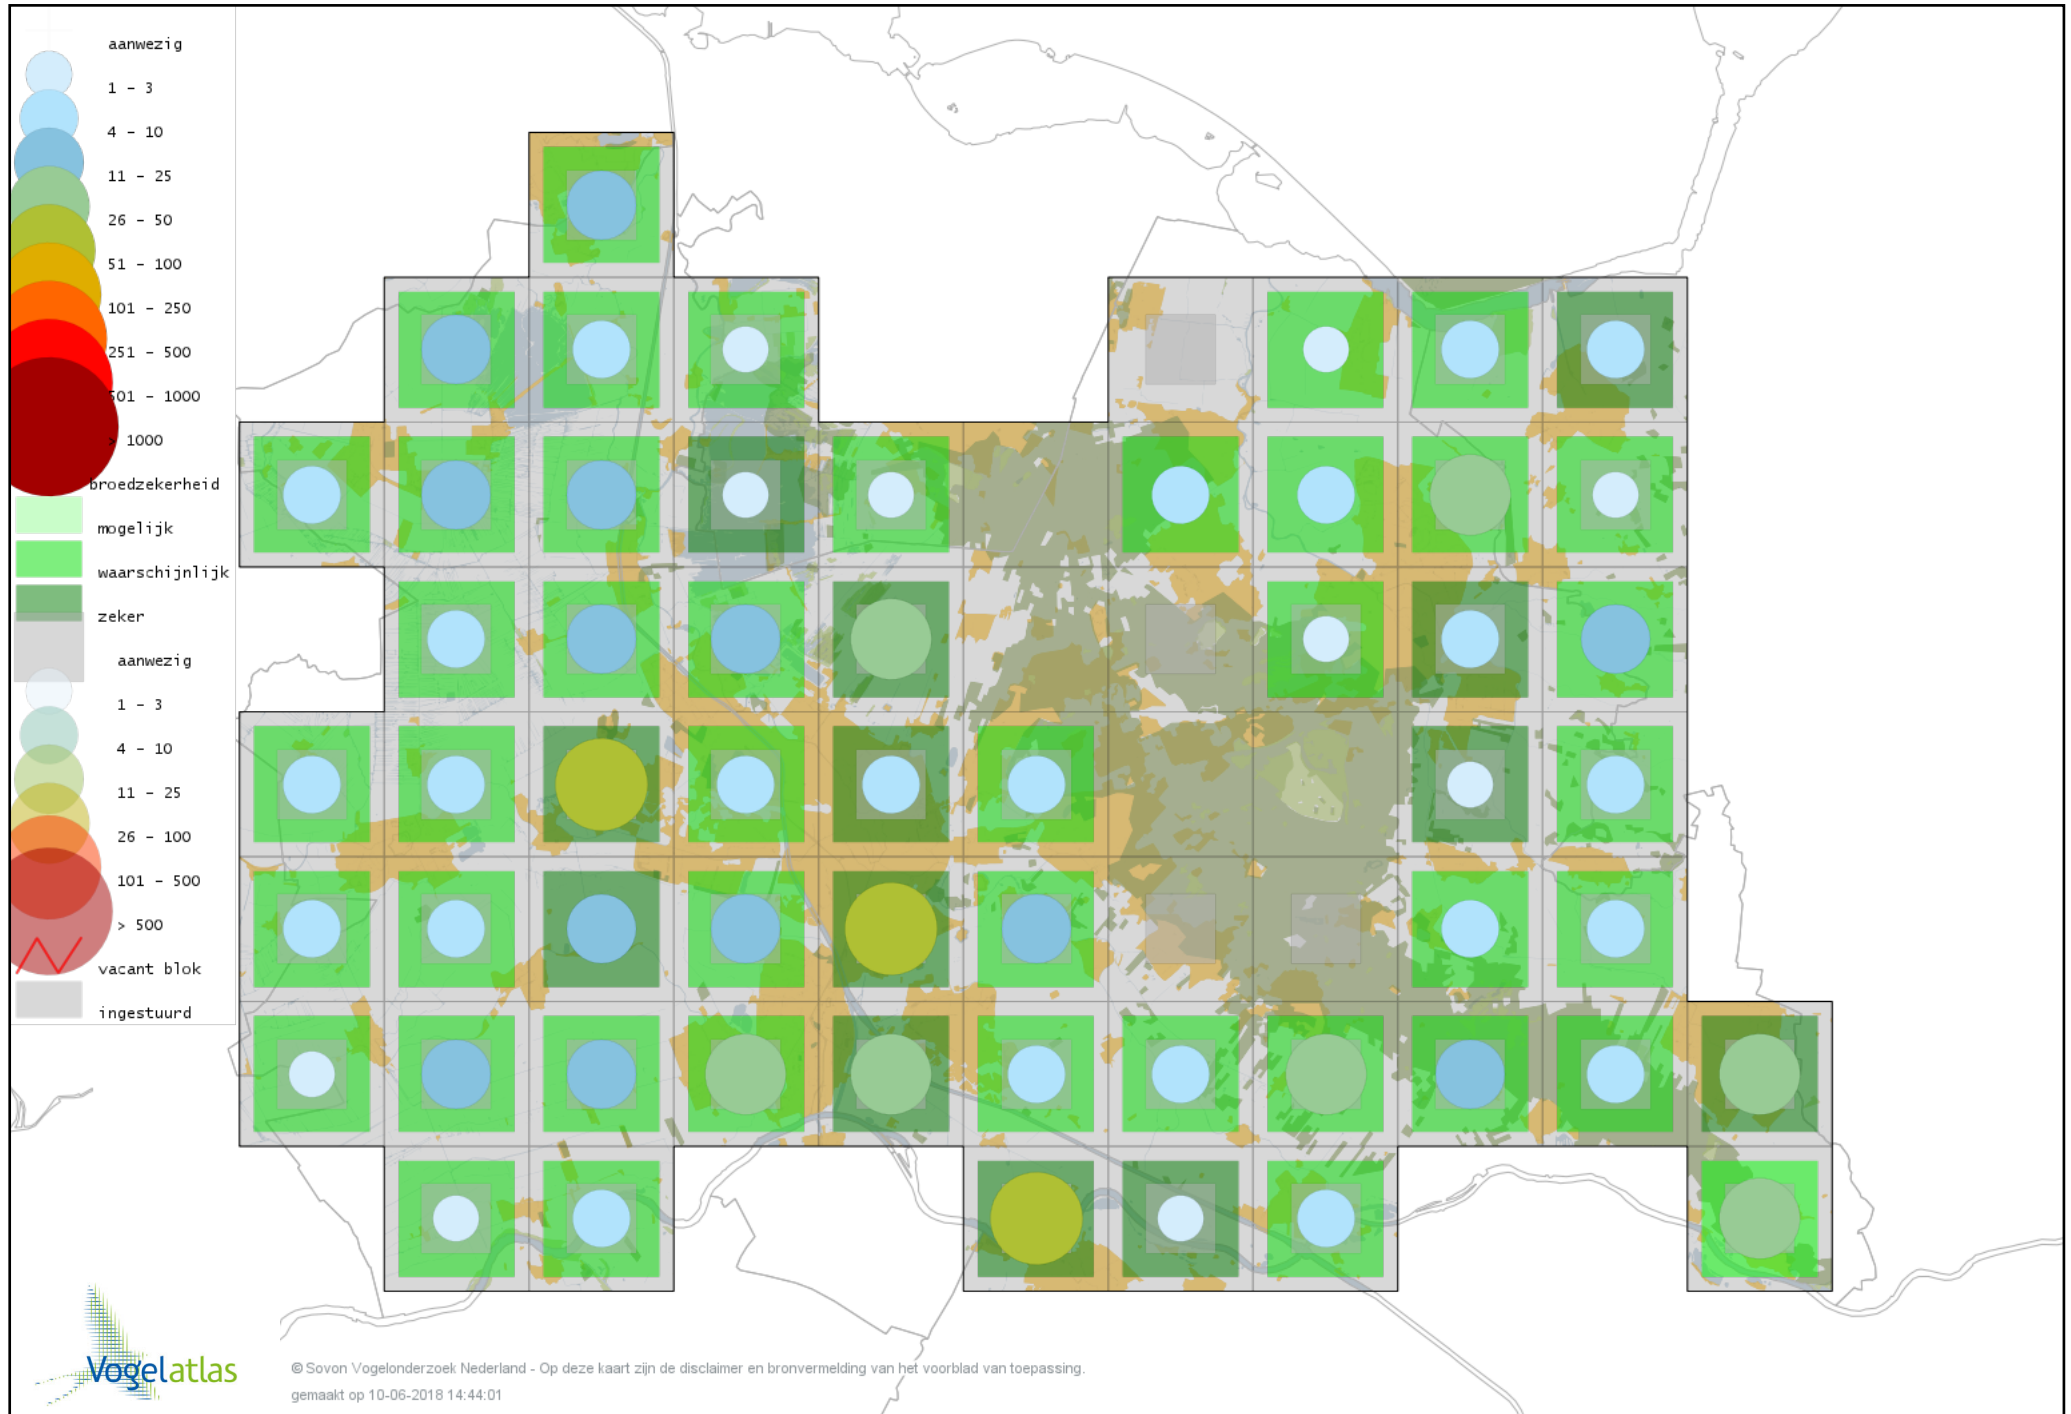

Voorlopige verspreidingskaart Grasmus broedseizoen

Voorlopige verspreidingskaart Tuinfluiter broedseizoen

Voorlopige verspreidingskaart Zwartkop broedseizoen

Voorlopige verspreidingskaart Sprinkhaanzanger broedseizoen

Voorlopige verspreidingskaart Krekelzanger broedseizoen

Voorlopige verspreidingskaart Snor broedseizoen

Voorlopige verspreidingskaart Spotvogel broedseizoen

Voorlopige verspreidingskaart Orpheusspotvogel broedseizoen

Voorlopige verspreidingskaart Bosrietzanger broedseizoen

Voorlopige verspreidingskaart Kleine Karekiet broedseizoen

Voorlopige verspreidingskaart Rietzanger broedseizoen

Voorlopige verspreidingskaart Grote Karekiet broedseizoen