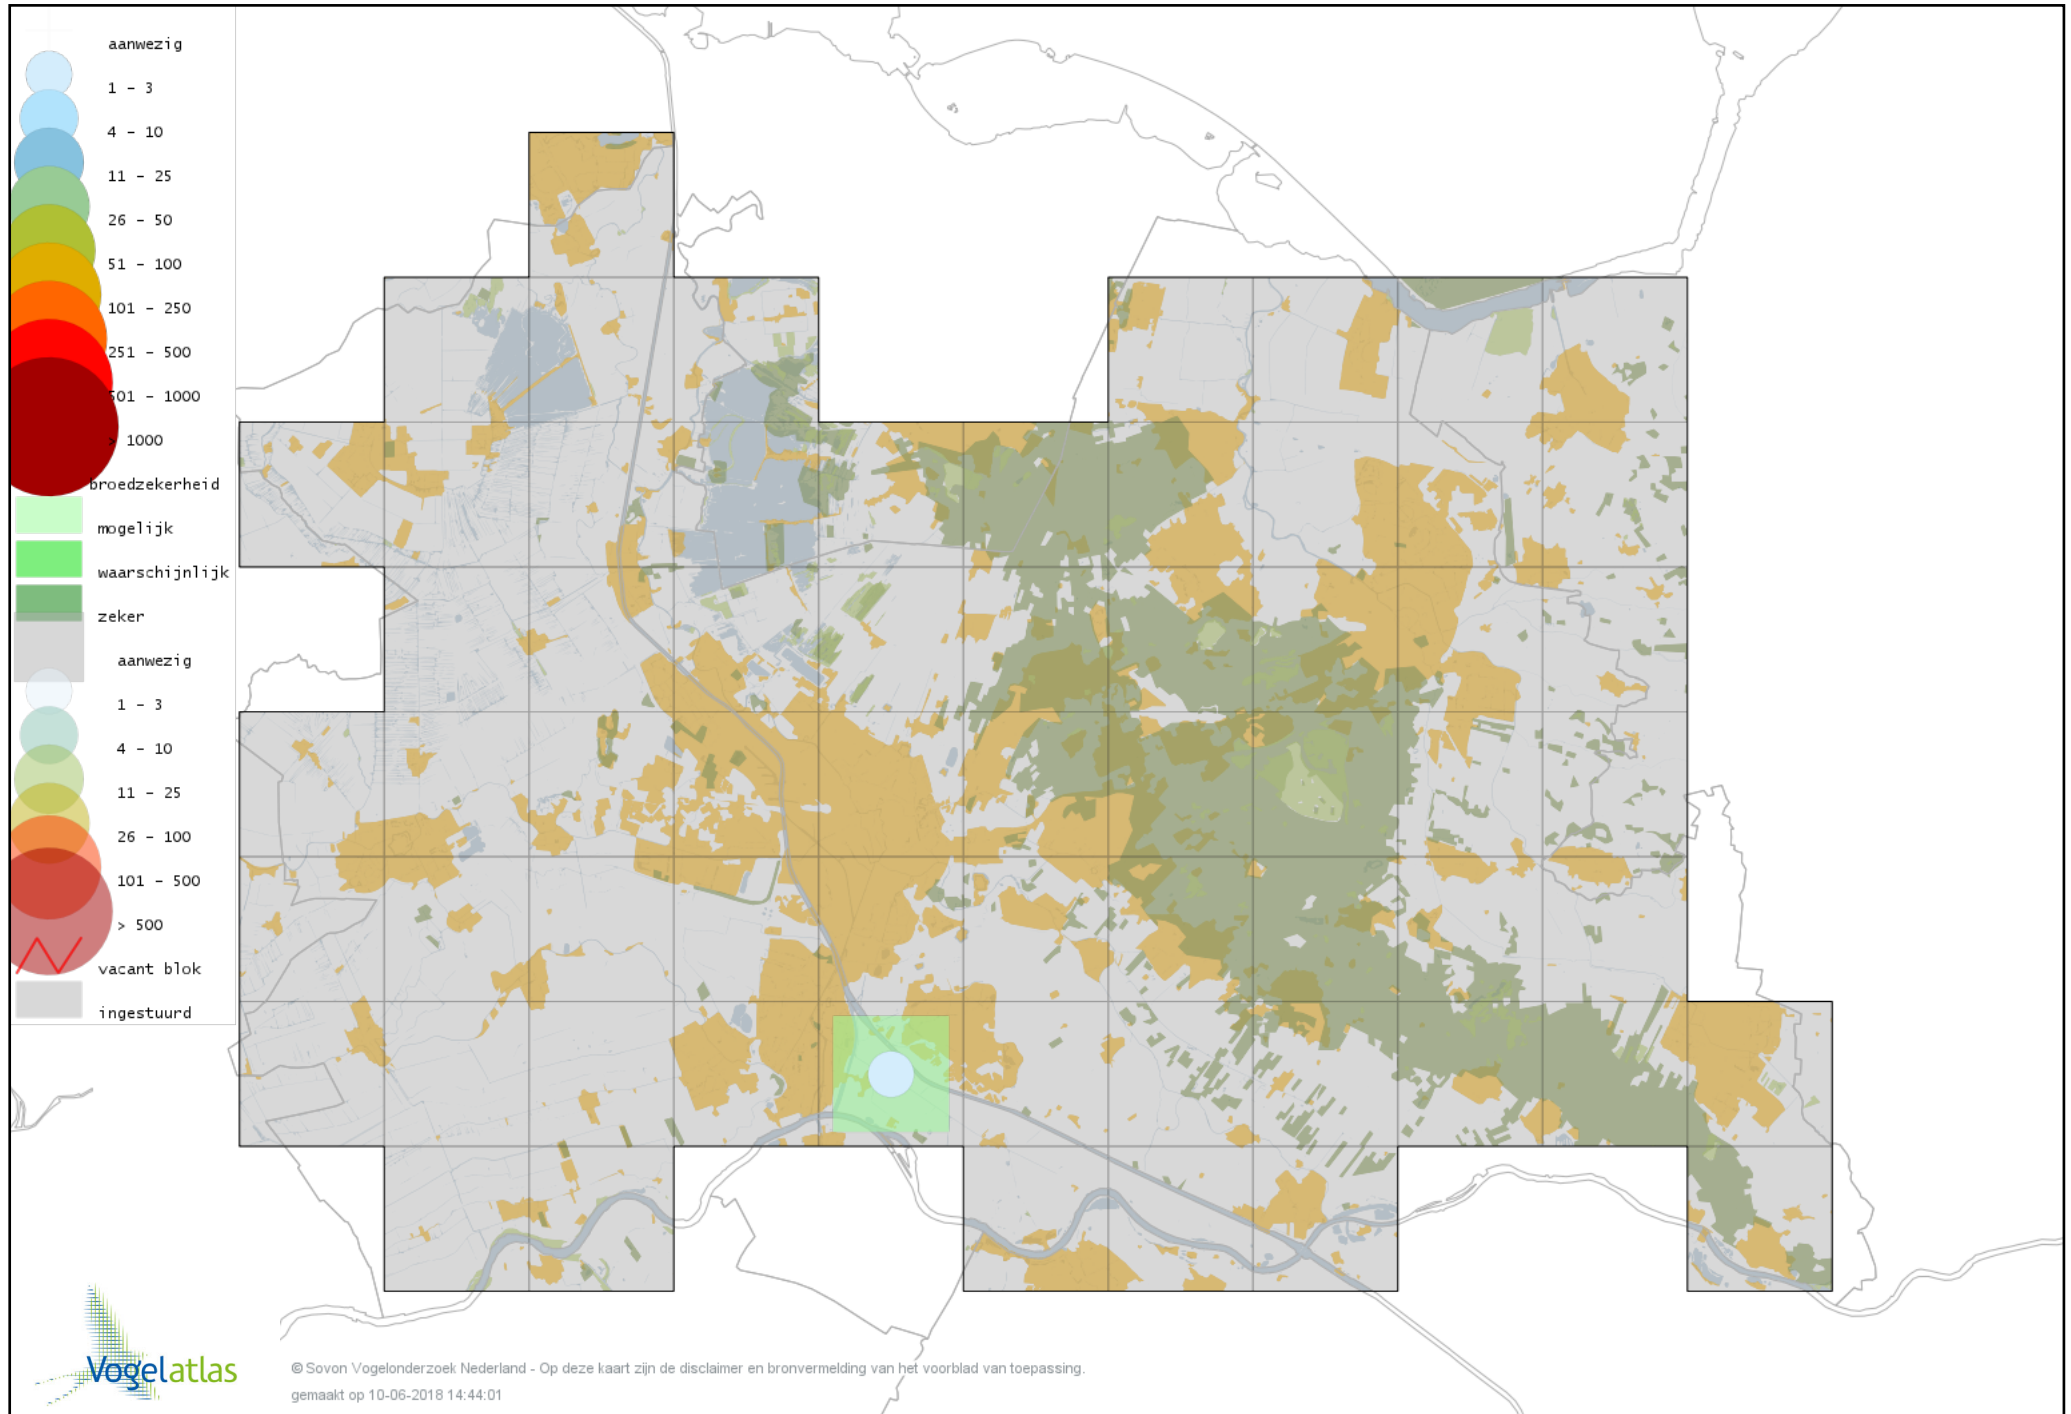

De kleurtint (blauw) is de beste referentie voor de tot nu toe waargenomen aantalsklasse.

De stipgrootte is relatief. Vergelijk daarvoor de atlasblok grootte van de legenda met die van het kaartbeeld.

Voorlopige verspreidingskaart Knobbelzwaan broedseizoen

Voorlopige verspreidingskaart Zwarte Zwaan broedseizoen

Voorlopige verspreidingskaart Indische Gans broedseizoen

Voorlopige verspreidingskaart Knobbelgans (Chinese) broedseizoen

Voorlopige verspreidingskaart Grauwe Gans broedseizoen

Voorlopige verspreidingskaart Soepgans broedseizoen

Voorlopige verspreidingskaart Dwerggans broedseizoen

Voorlopige verspreidingskaart Kolgans broedseizoen

Voorlopige verspreidingskaart Kleine Canadese Gans (minima) broedseizoen