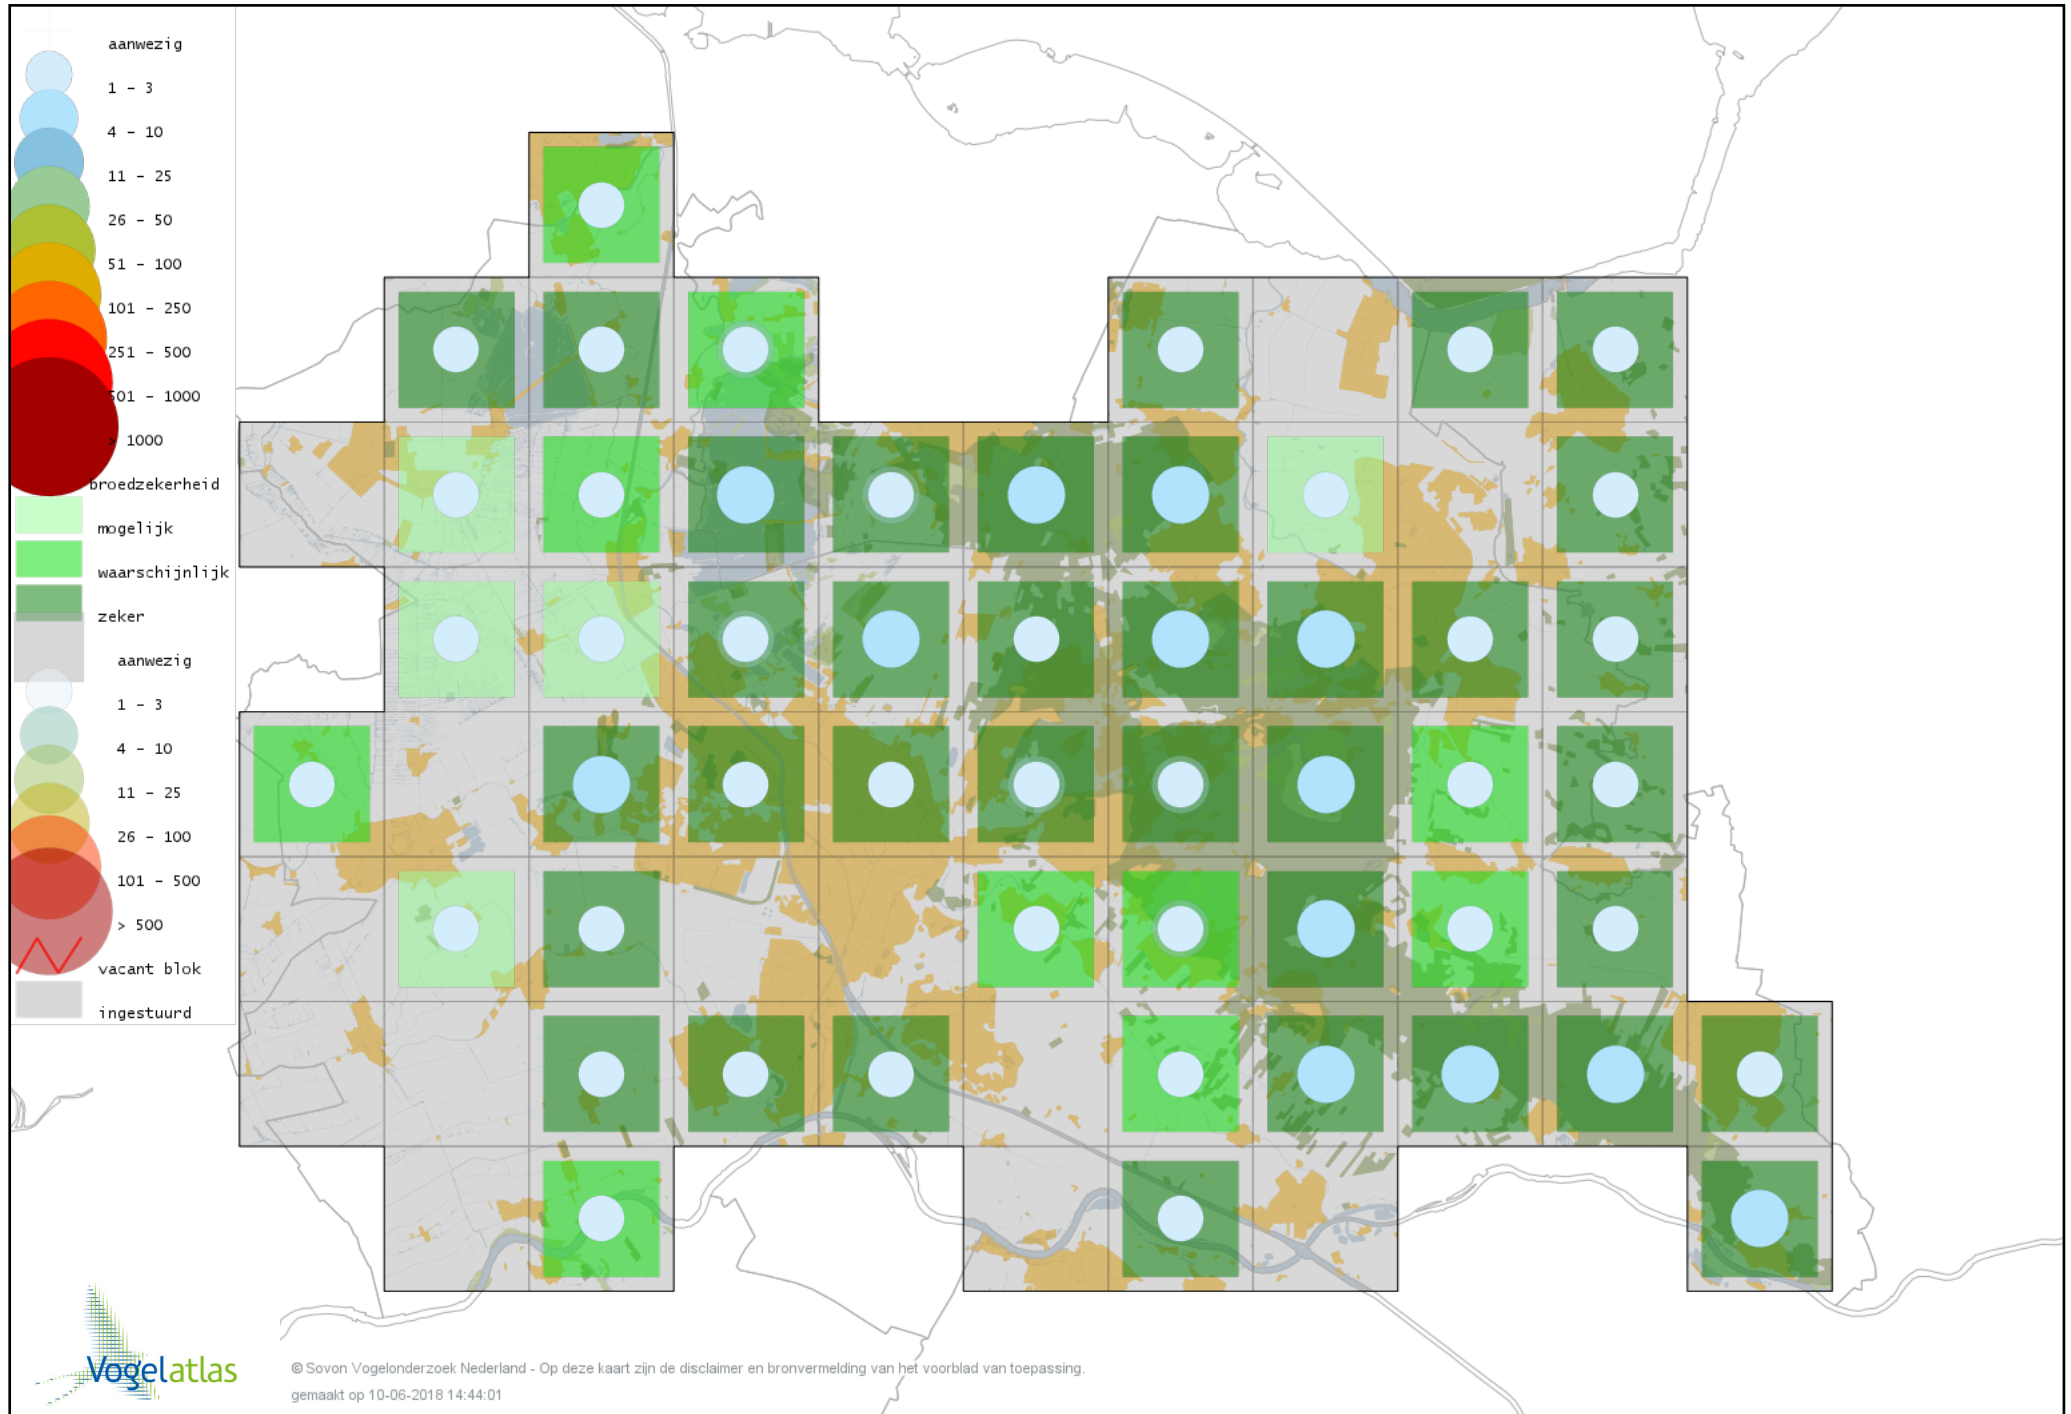

Voorlopige verspreidingskaart Blauwe Reiger broedseizoen

Voorlopige verspreidingskaart Purperreiger broedseizoen

Voorlopige verspreidingskaart Ooievaar broedseizoen

Voorlopige verspreidingskaart Lepelaar broedseizoen

Voorlopige verspreidingskaart Dodaars broedseizoen

Voorlopige verspreidingskaart Fuut broedseizoen

Voorlopige verspreidingskaart Geoorde Fuut broedseizoen

Voorlopige verspreidingskaart Wespendifeet broedseizoen

Voorlopige verspreidingskaart Bruine Kiekendief broedseizoen

Voorlopige verspreidingskaart Havik broedseizoen

Voorlopige verspreidingskaart Sperwer broedseizoen

Voorlopige verspreidingskaart Buizerd broedseizoen

Voorlopige verspreidingskaart Torenvalk broedseizoen

Voorlopige verspreidingskaart Boomvalk broedseizoen

Voorlopige verspreidingskaart Slechtvalk broedseizoen

Voorlopige verspreidingskaart Waterral broedseizoen