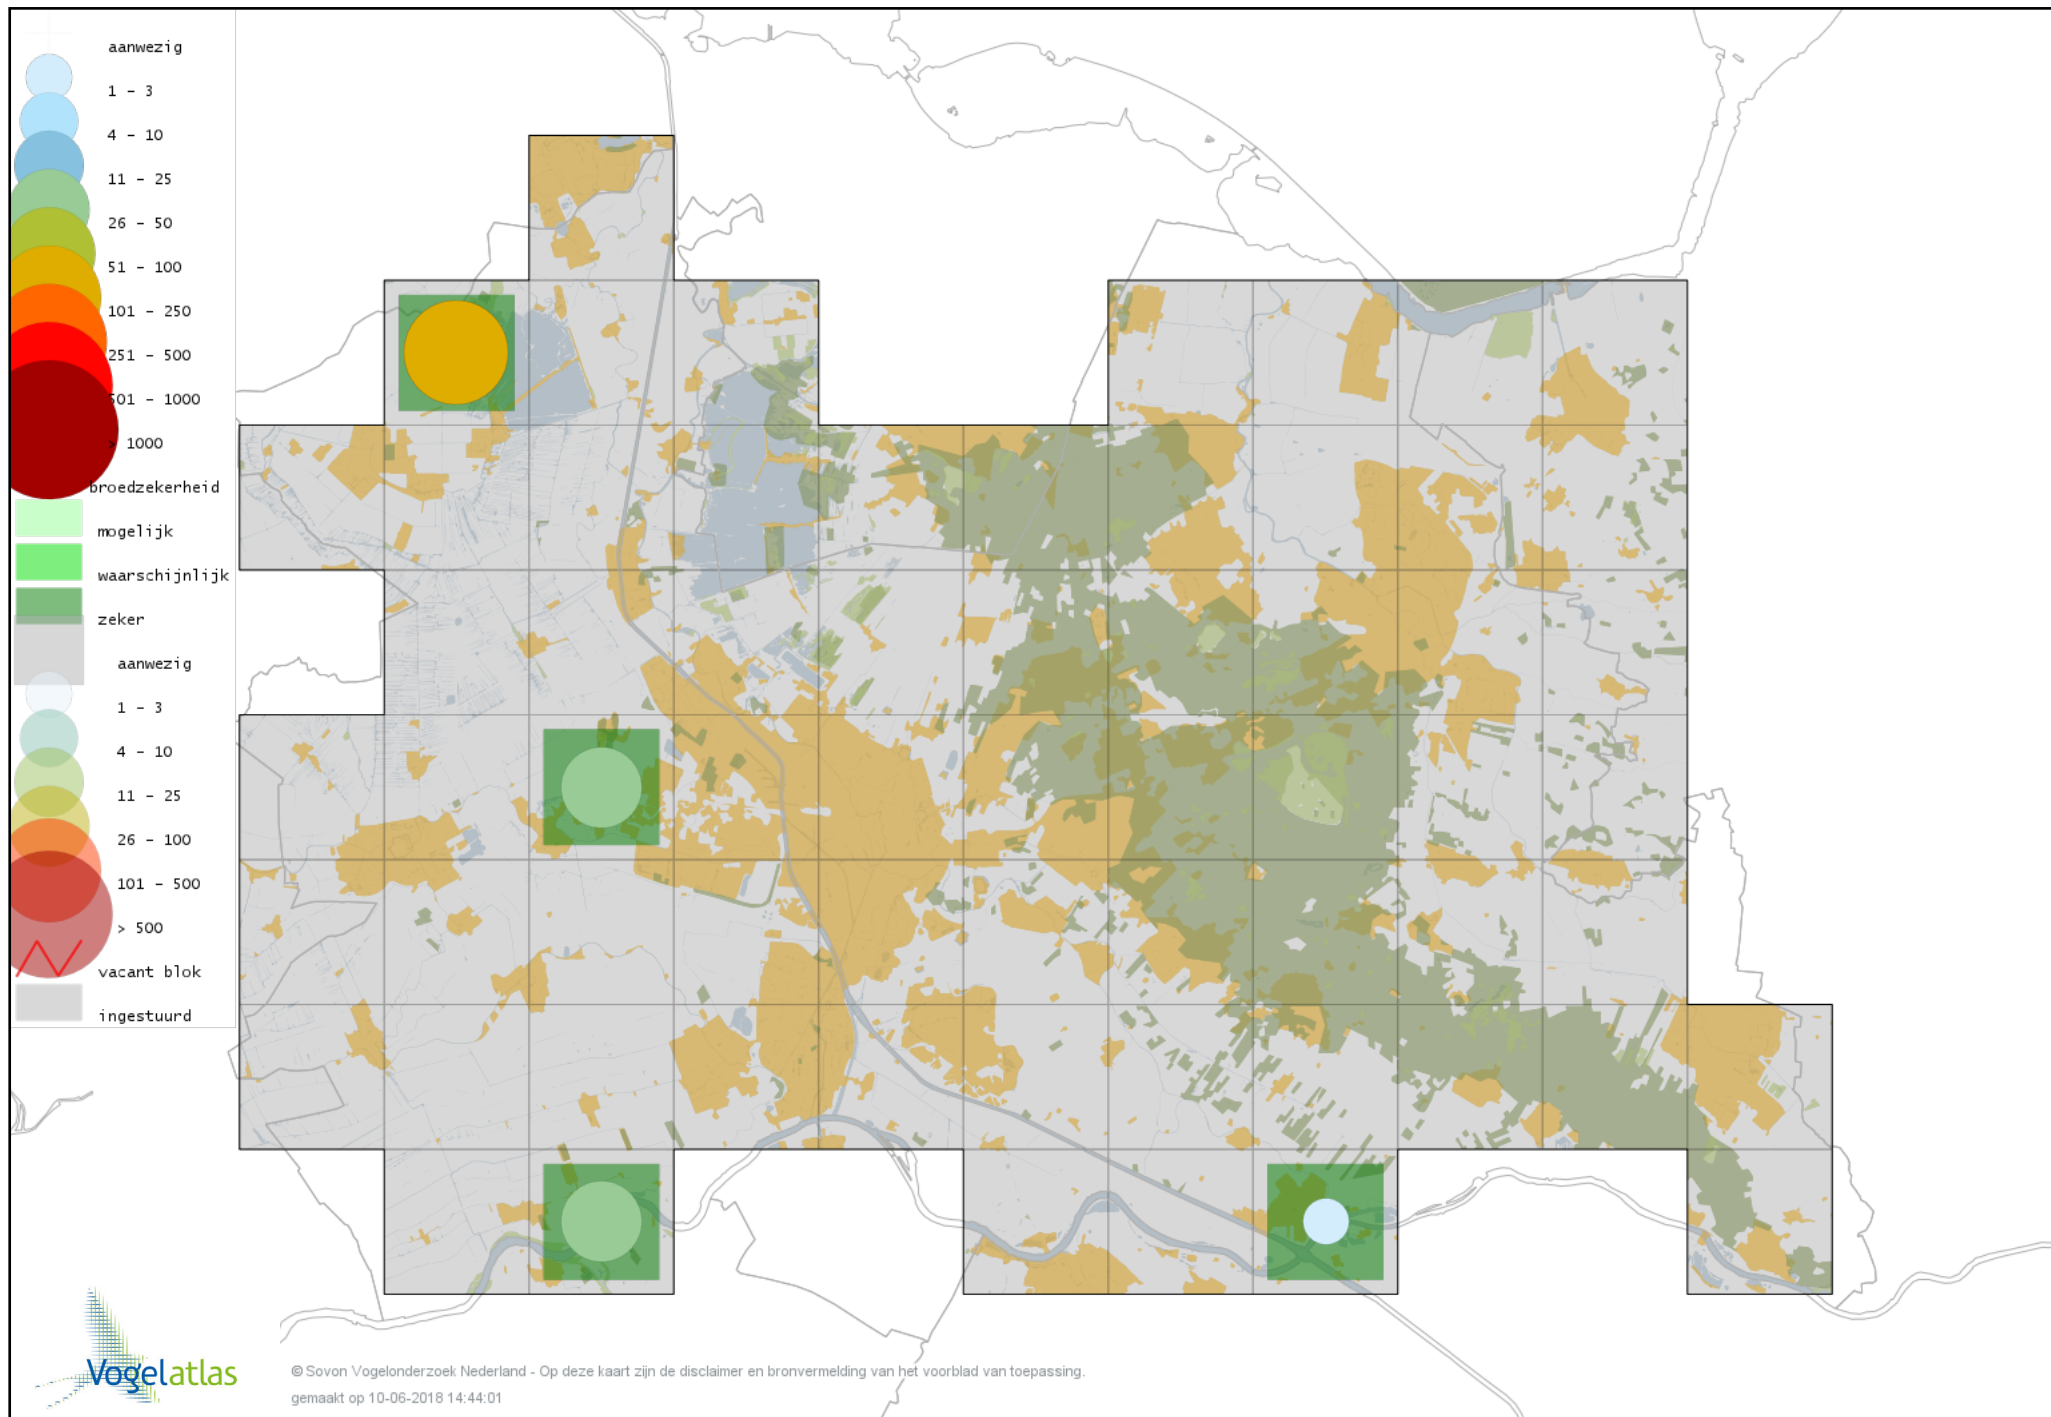

Voorlopige verspreidingskaart Pijlstaart broedseizoen

Voorlopige verspreidingskaart Zomertaling broedseizoen

Voorlopige verspreidingskaart Wintertaling broedseizoen

Voorlopige verspreidingskaart hybride eend broedseizoen

Voorlopige verspreidingskaart Patrijs broedseizoen

Voorlopige verspreidingskaart Kwartel broedseizoen

Voorlopige verspreidingskaart Kip broedseizoen

Voorlopige verspreidingskaart Kalkoen broedseizoen

Voorlopige verspreidingskaart Fazant broedseizoen

Voorlopige verspreidingskaart Blauwe Pauw broedseizoen

Voorlopige verspreidingskaart Aalscholver broedseizoen

Voorlopige verspreidingskaart Roerdomp broedseizoen

Voorlopige verspreidingskaart Grote Zilverreiger broedseizoen