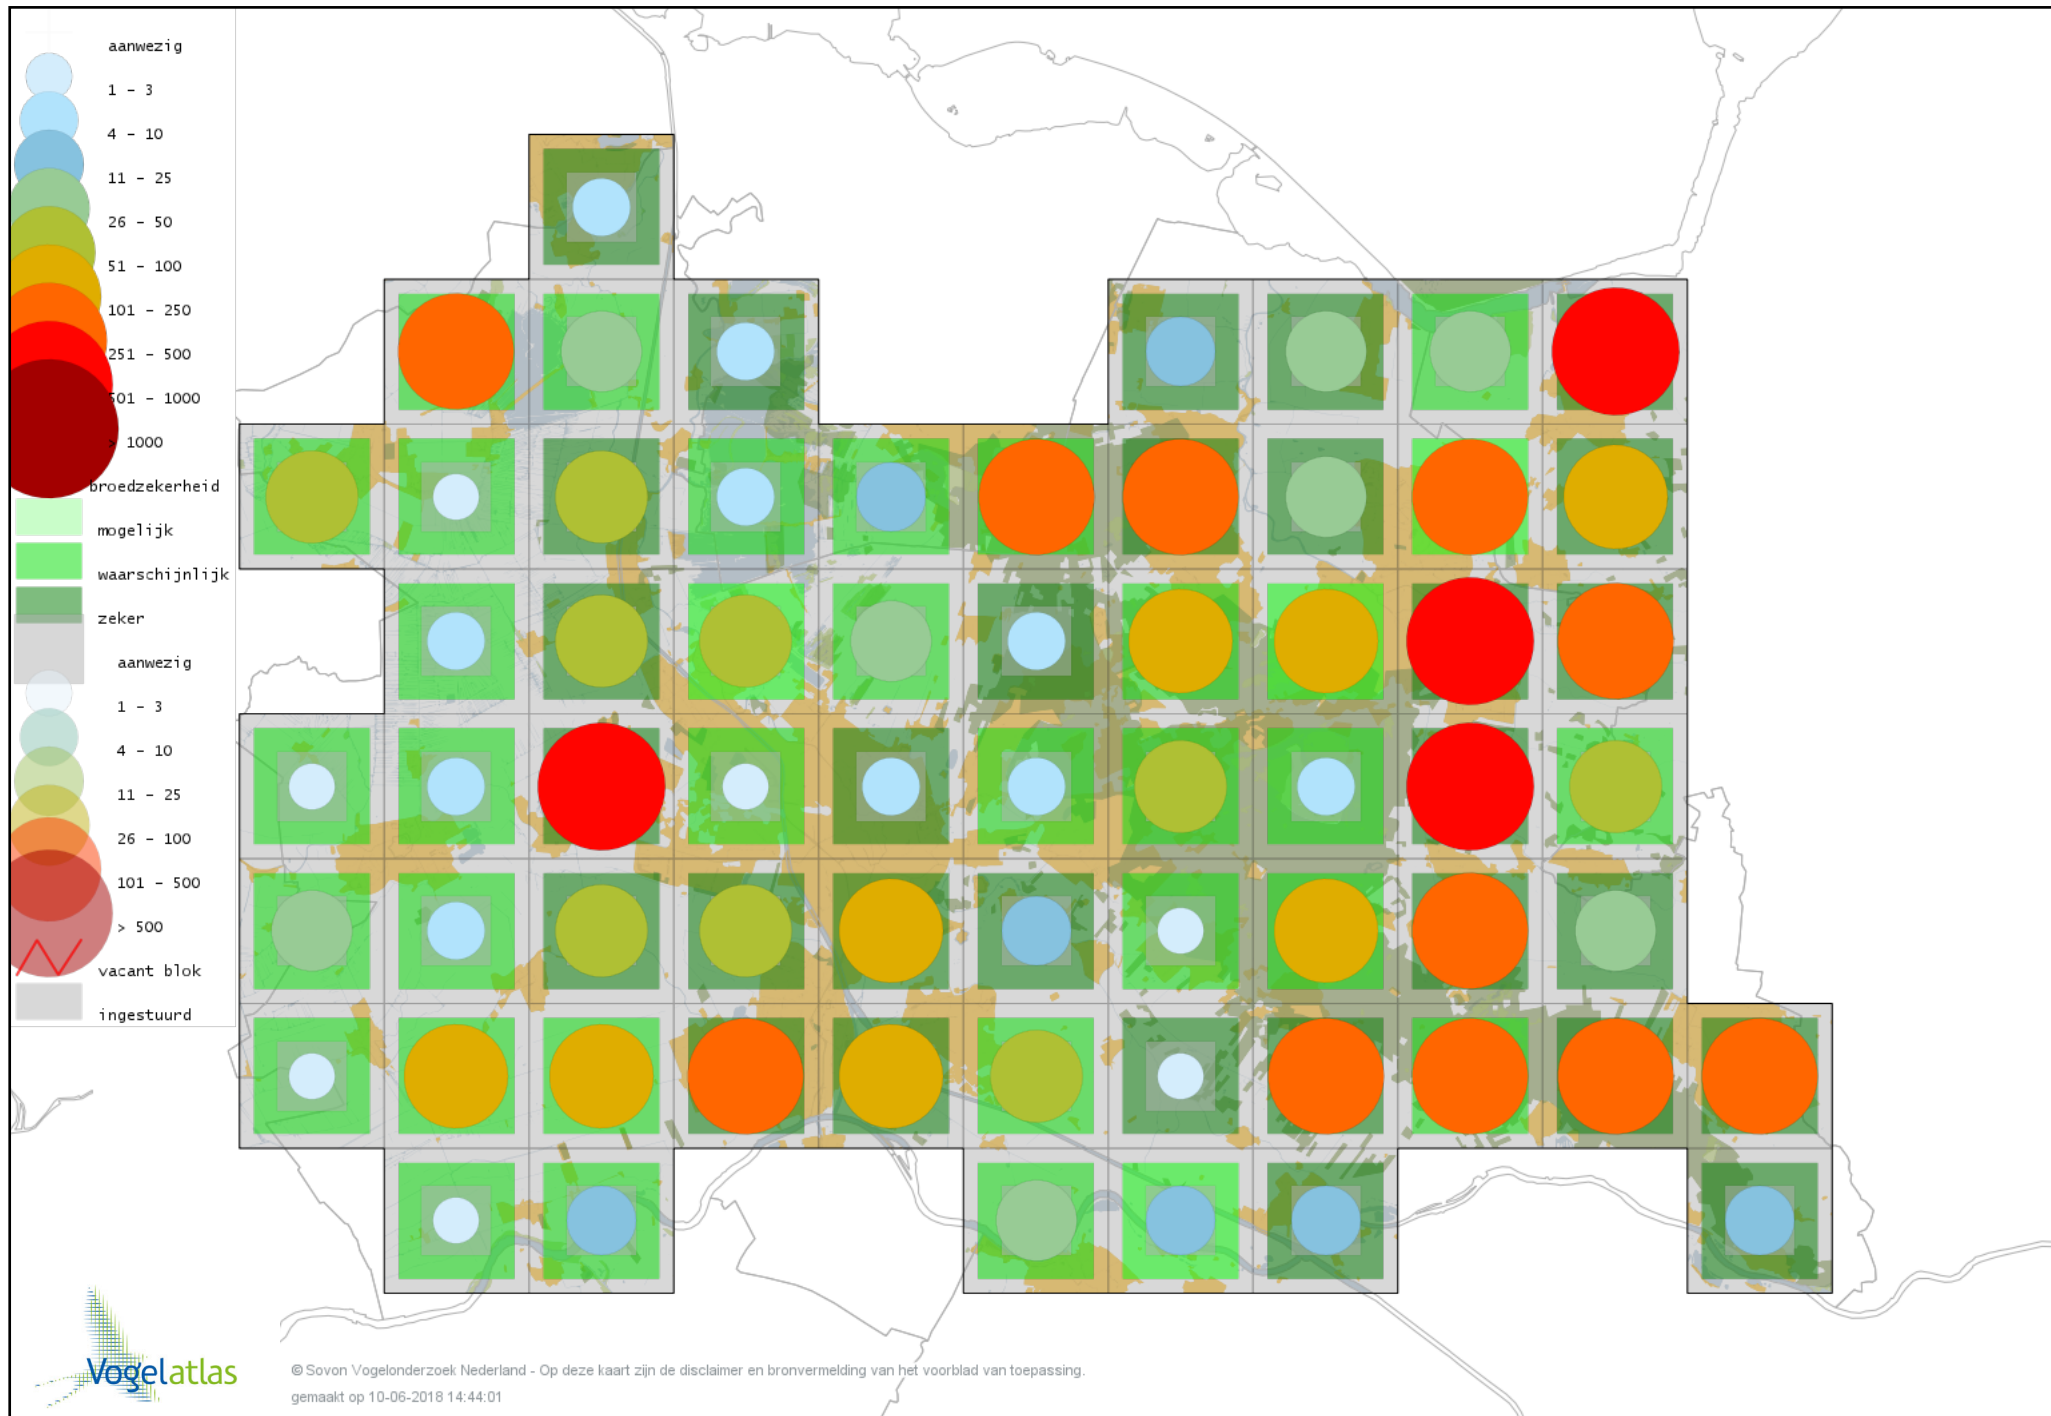

Voorlopige verspreidingskaart Boomleeuwerik broedseizoen

Voorlopige verspreidingskaart Veldleeuwerik broedseizoen

Voorlopige verspreidingskaart Oeverzwaluw broedseizoen

Voorlopige verspreidingskaart Boerenzwaluw broedseizoen

Voorlopige verspreidingskaart Huiszwaluw broedseizoen

Voorlopige verspreidingskaart Cetti's Zanger broedseizoen

Voorlopige verspreidingskaart Staartmees broedseizoen

Voorlopige verspreidingskaart Japanse Nachtegaal broedseizoen

Voorlopige verspreidingskaart Fluiters broedseizoen

Voorlopige verspreidingskaart Tjiftjaf broedseizoen

Voorlopige verspreidingskaart Fitis broedseizoen

Voorlopige verspreidingskaart Braamsluiper broedseizoen