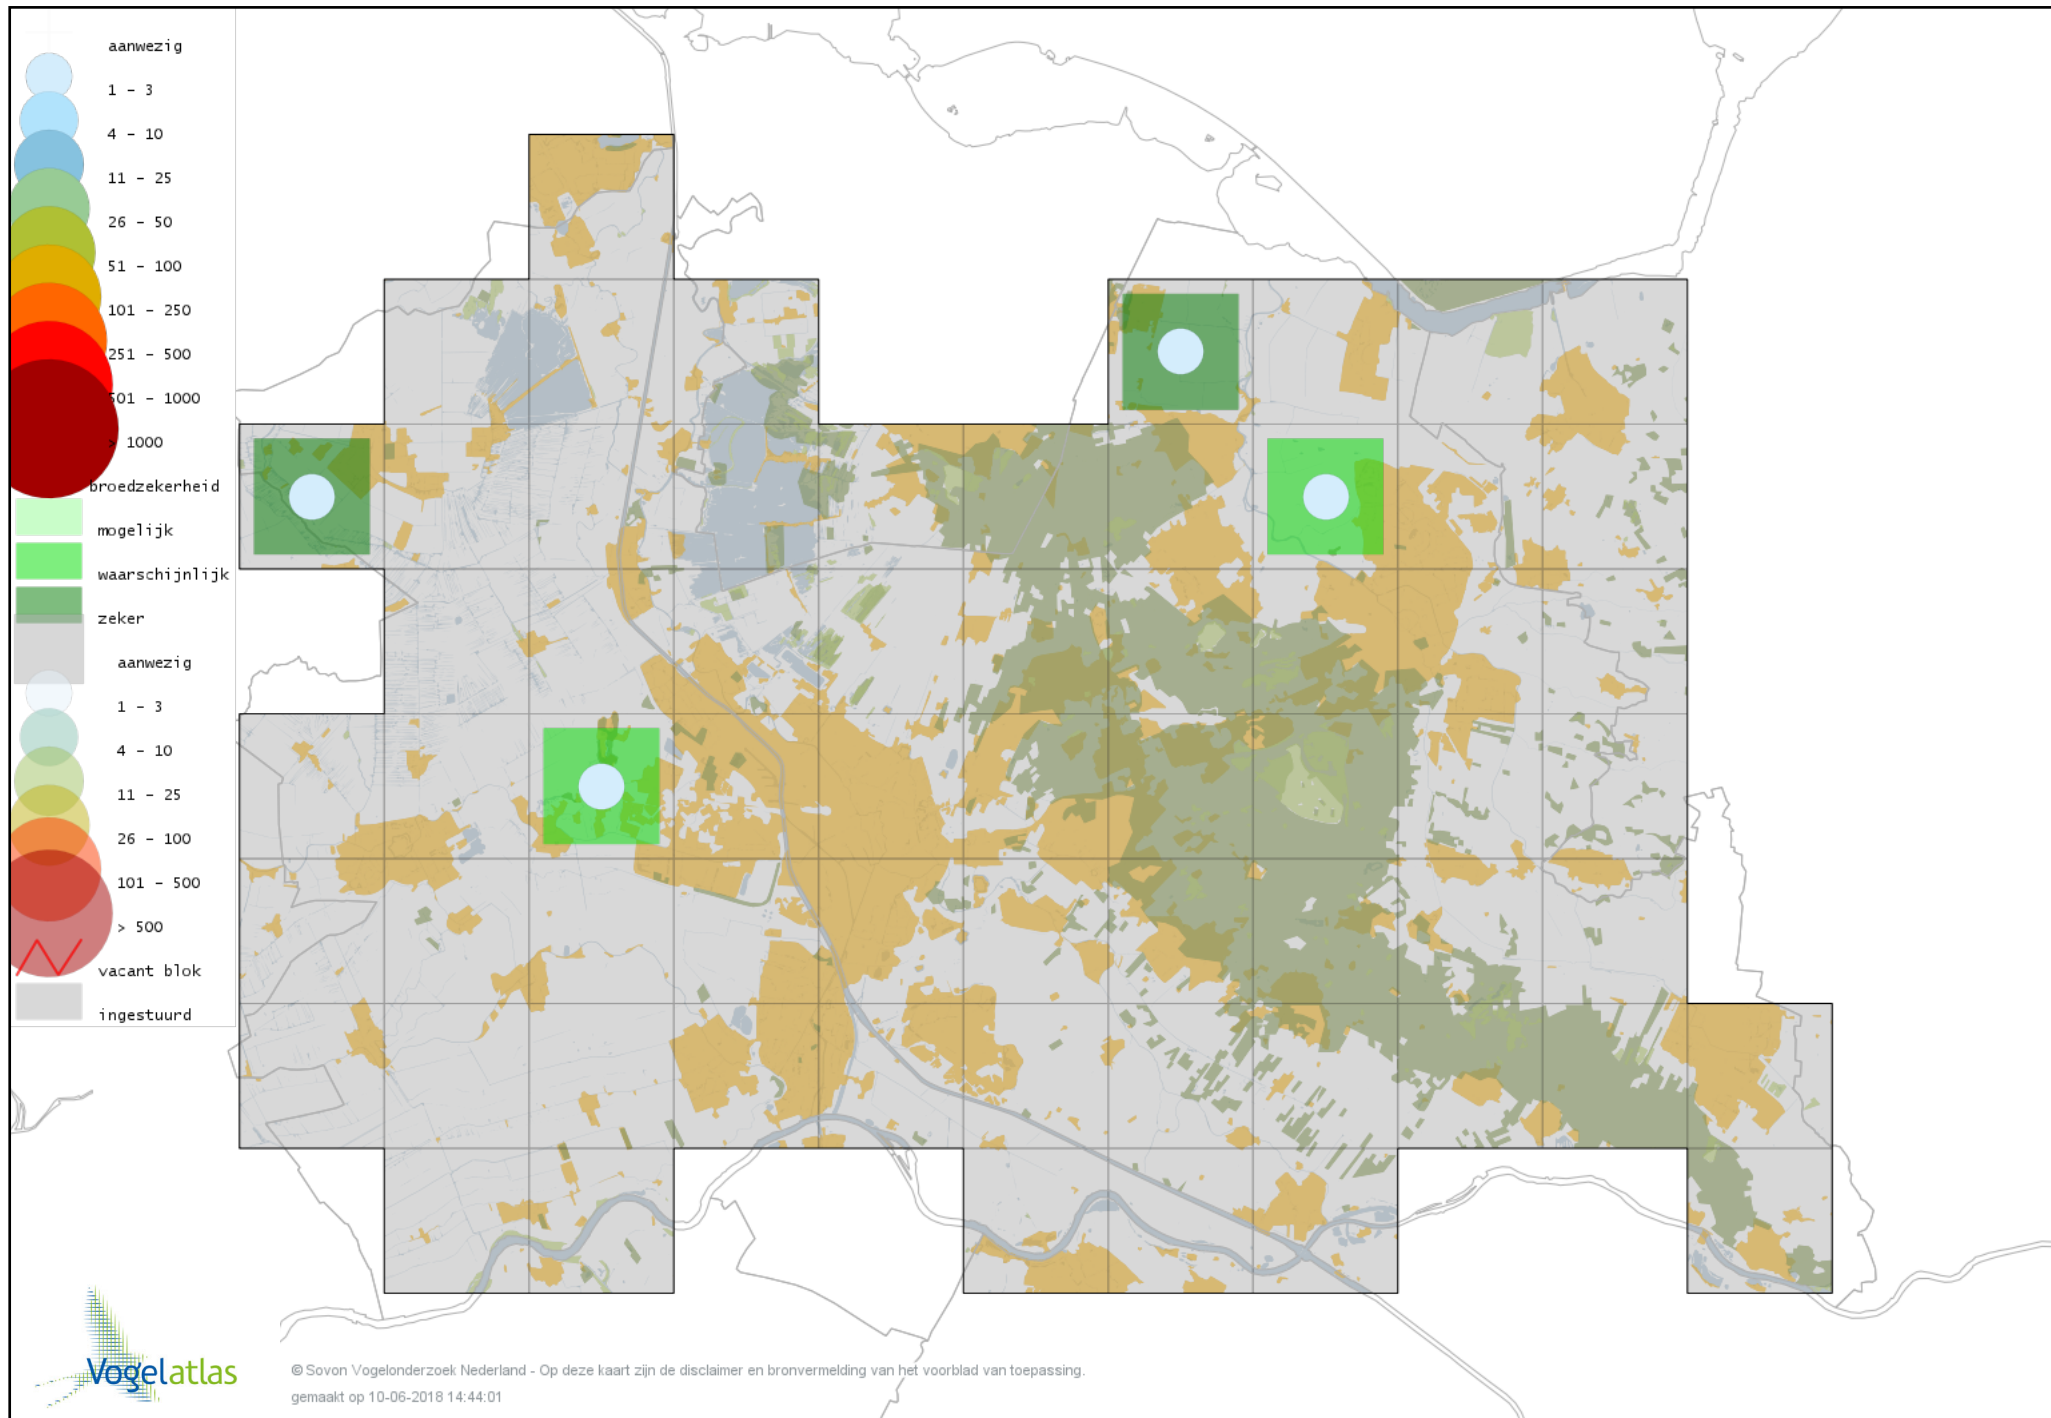

Voorlopige verspreidingskaart Porseleinhoen broedseizoen

Voorlopige verspreidingskaart Kleinst Waterhoen broedseizoen

Voorlopige verspreidingskaart Kwartelkoning broedseizoen

Voorlopige verspreidingskaart Waterhoen broedseizoen

Voorlopige verspreidingskaart Meerkoet broedseizoen

Voorlopige verspreidingskaart Scholekster broedseizoen

Voorlopige verspreidingskaart Steltkluut broedseizoen

Voorlopige verspreidingskaart Kluut broedseizoen

Voorlopige verspreidingskaart Kleine Plevier broedseizoen

Voorlopige verspreidingskaart Bontbekplevier broedseizoen

Voorlopige verspreidingskaart Kievit broedseizoen

Voorlopige verspreidingskaart Kemphaan broedseizoen

Voorlopige verspreidingskaart Watersnip broedseizoen

Voorlopige verspreidingskaart Houtsnip broedseizoen

Voorlopige verspreidingskaart Grutto broedseizoen

Voorlopige verspreidingskaart Wulp broedseizoen

Voorlopige verspreidingskaart Oeverloper broedseizoen