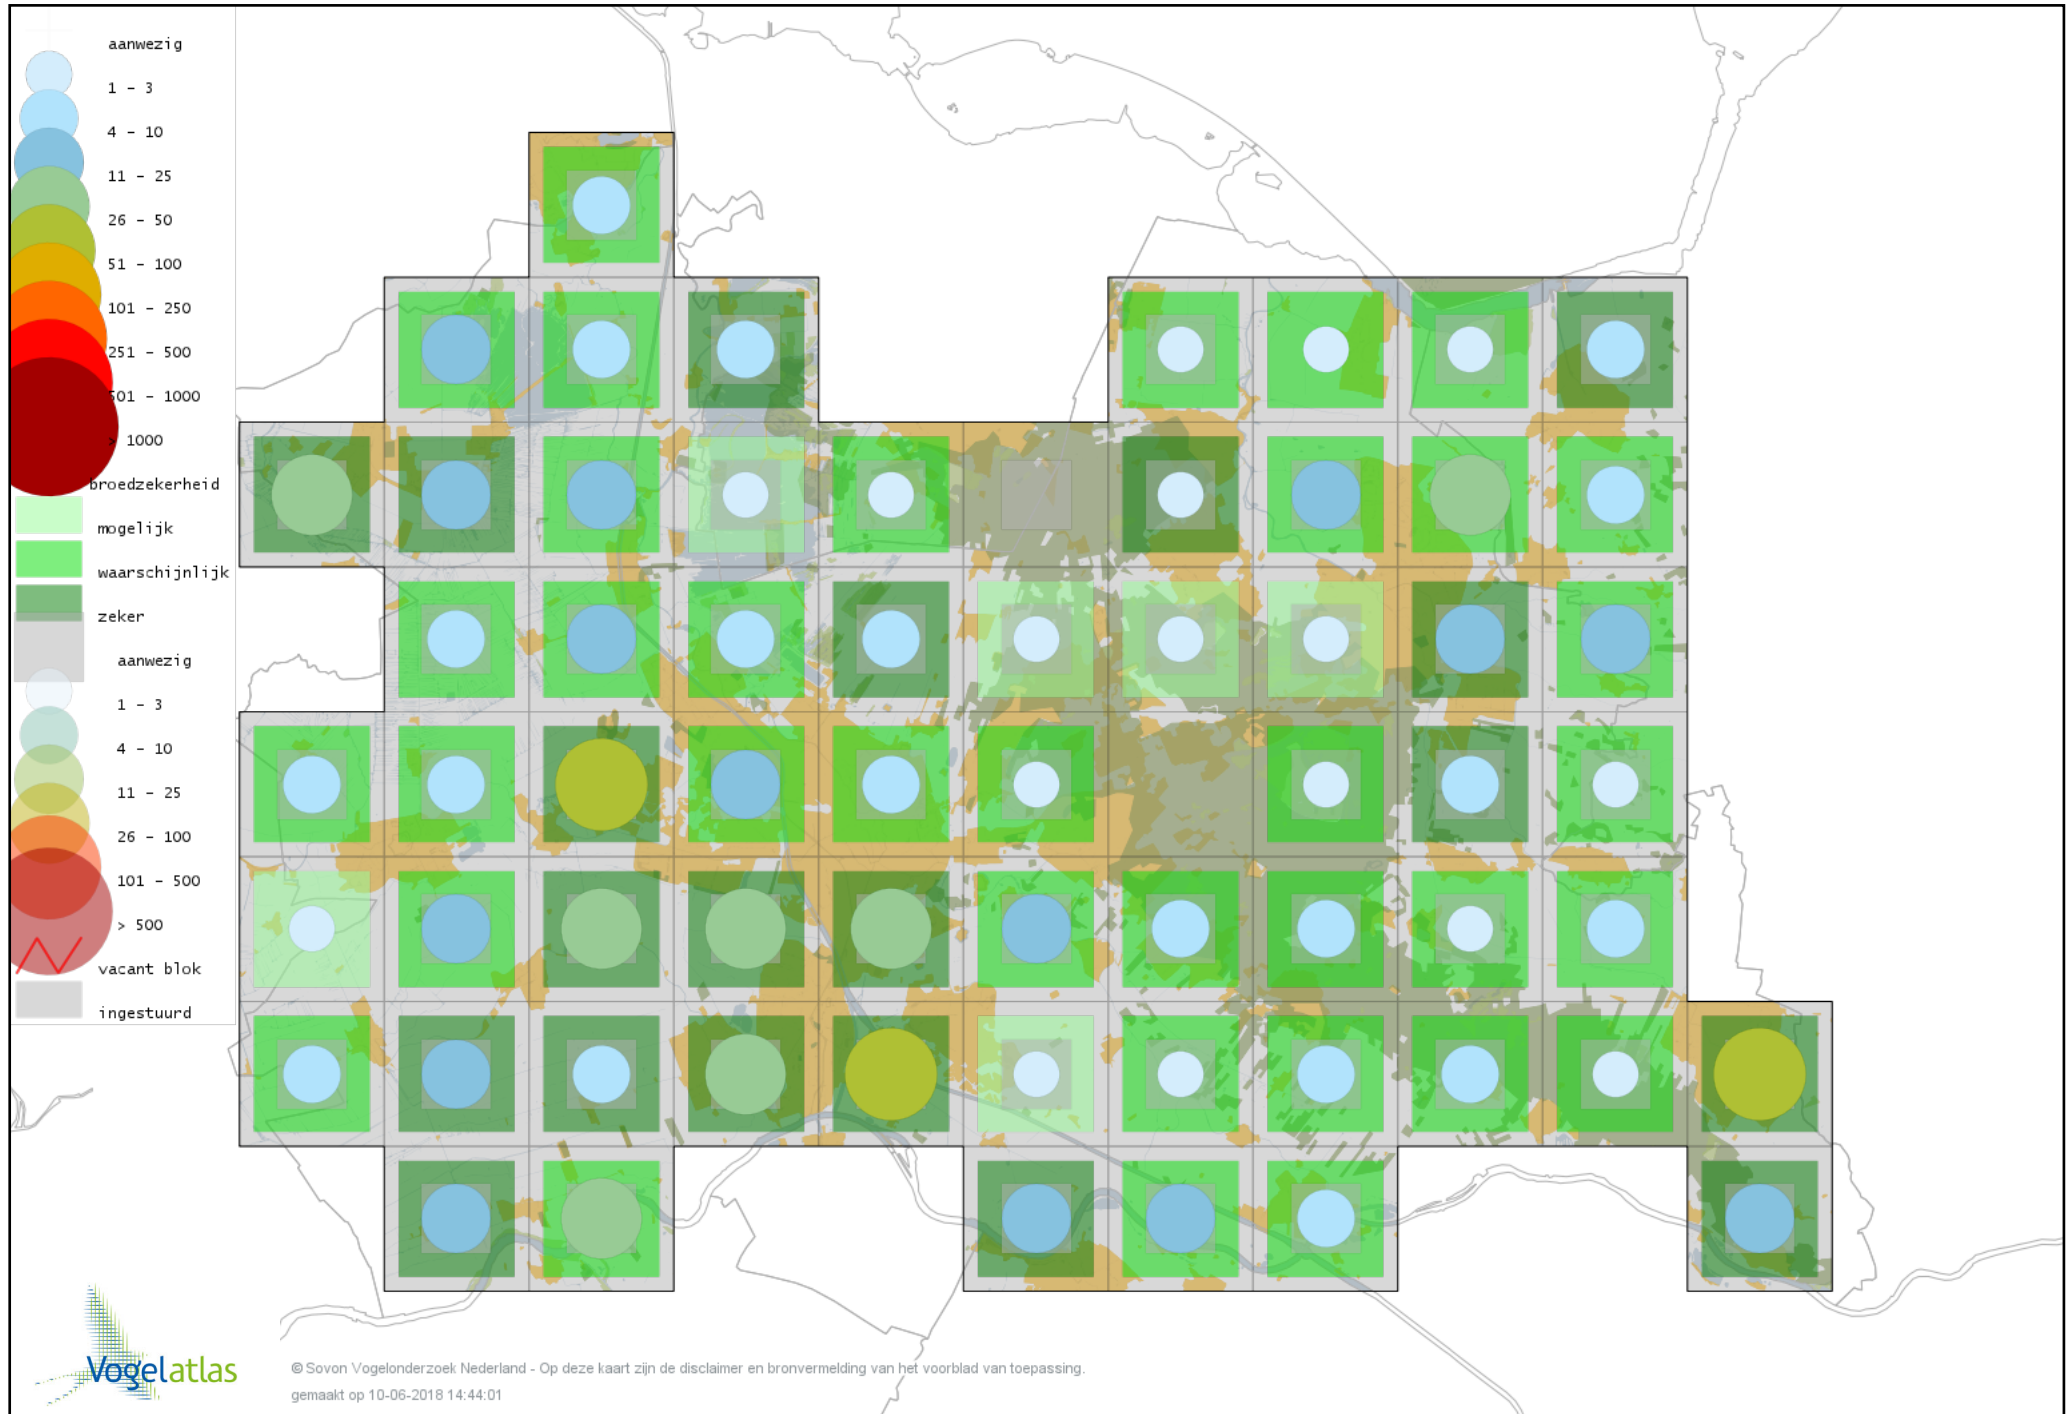

Voorlopige verspreidingskaart Smient broedseizoen

Voorlopige verspreidingskaart Slobeend broedseizoen

Voorlopige verspreidingskaart Wilde Eend broedseizoen

Voorlopige verspreidingskaart Soepeend broedseizoen

Voorlopige verspreidingskaart Pijlstaart broedseizoen

Voorlopige verspreidingskaart Zomertaling broedseizoen

Voorlopige verspreidingskaart Wintertaling broedseizoen

Voorlopige verspreidingskaart hybride eend broedseizoen

Voorlopige verspreidingskaart Patrijs broedseizoen

Voorlopige verspreidingskaart Kwartel broedseizoen

Voorlopige verspreidingskaart Kip broedseizoen

Voorlopige verspreidingskaart Kalkoen broedseizoen

Voorlopige verspreidingskaart Fazant broedseizoen

Voorlopige verspreidingskaart Blauwe Pauw broedseizoen

Voorlopige verspreidingskaart Aalscholver broedseizoen

Voorlopige verspreidingskaart Roerdomp broedseizoen

Voorlopige verspreidingskaart Grote Zilverreiger broedseizoen