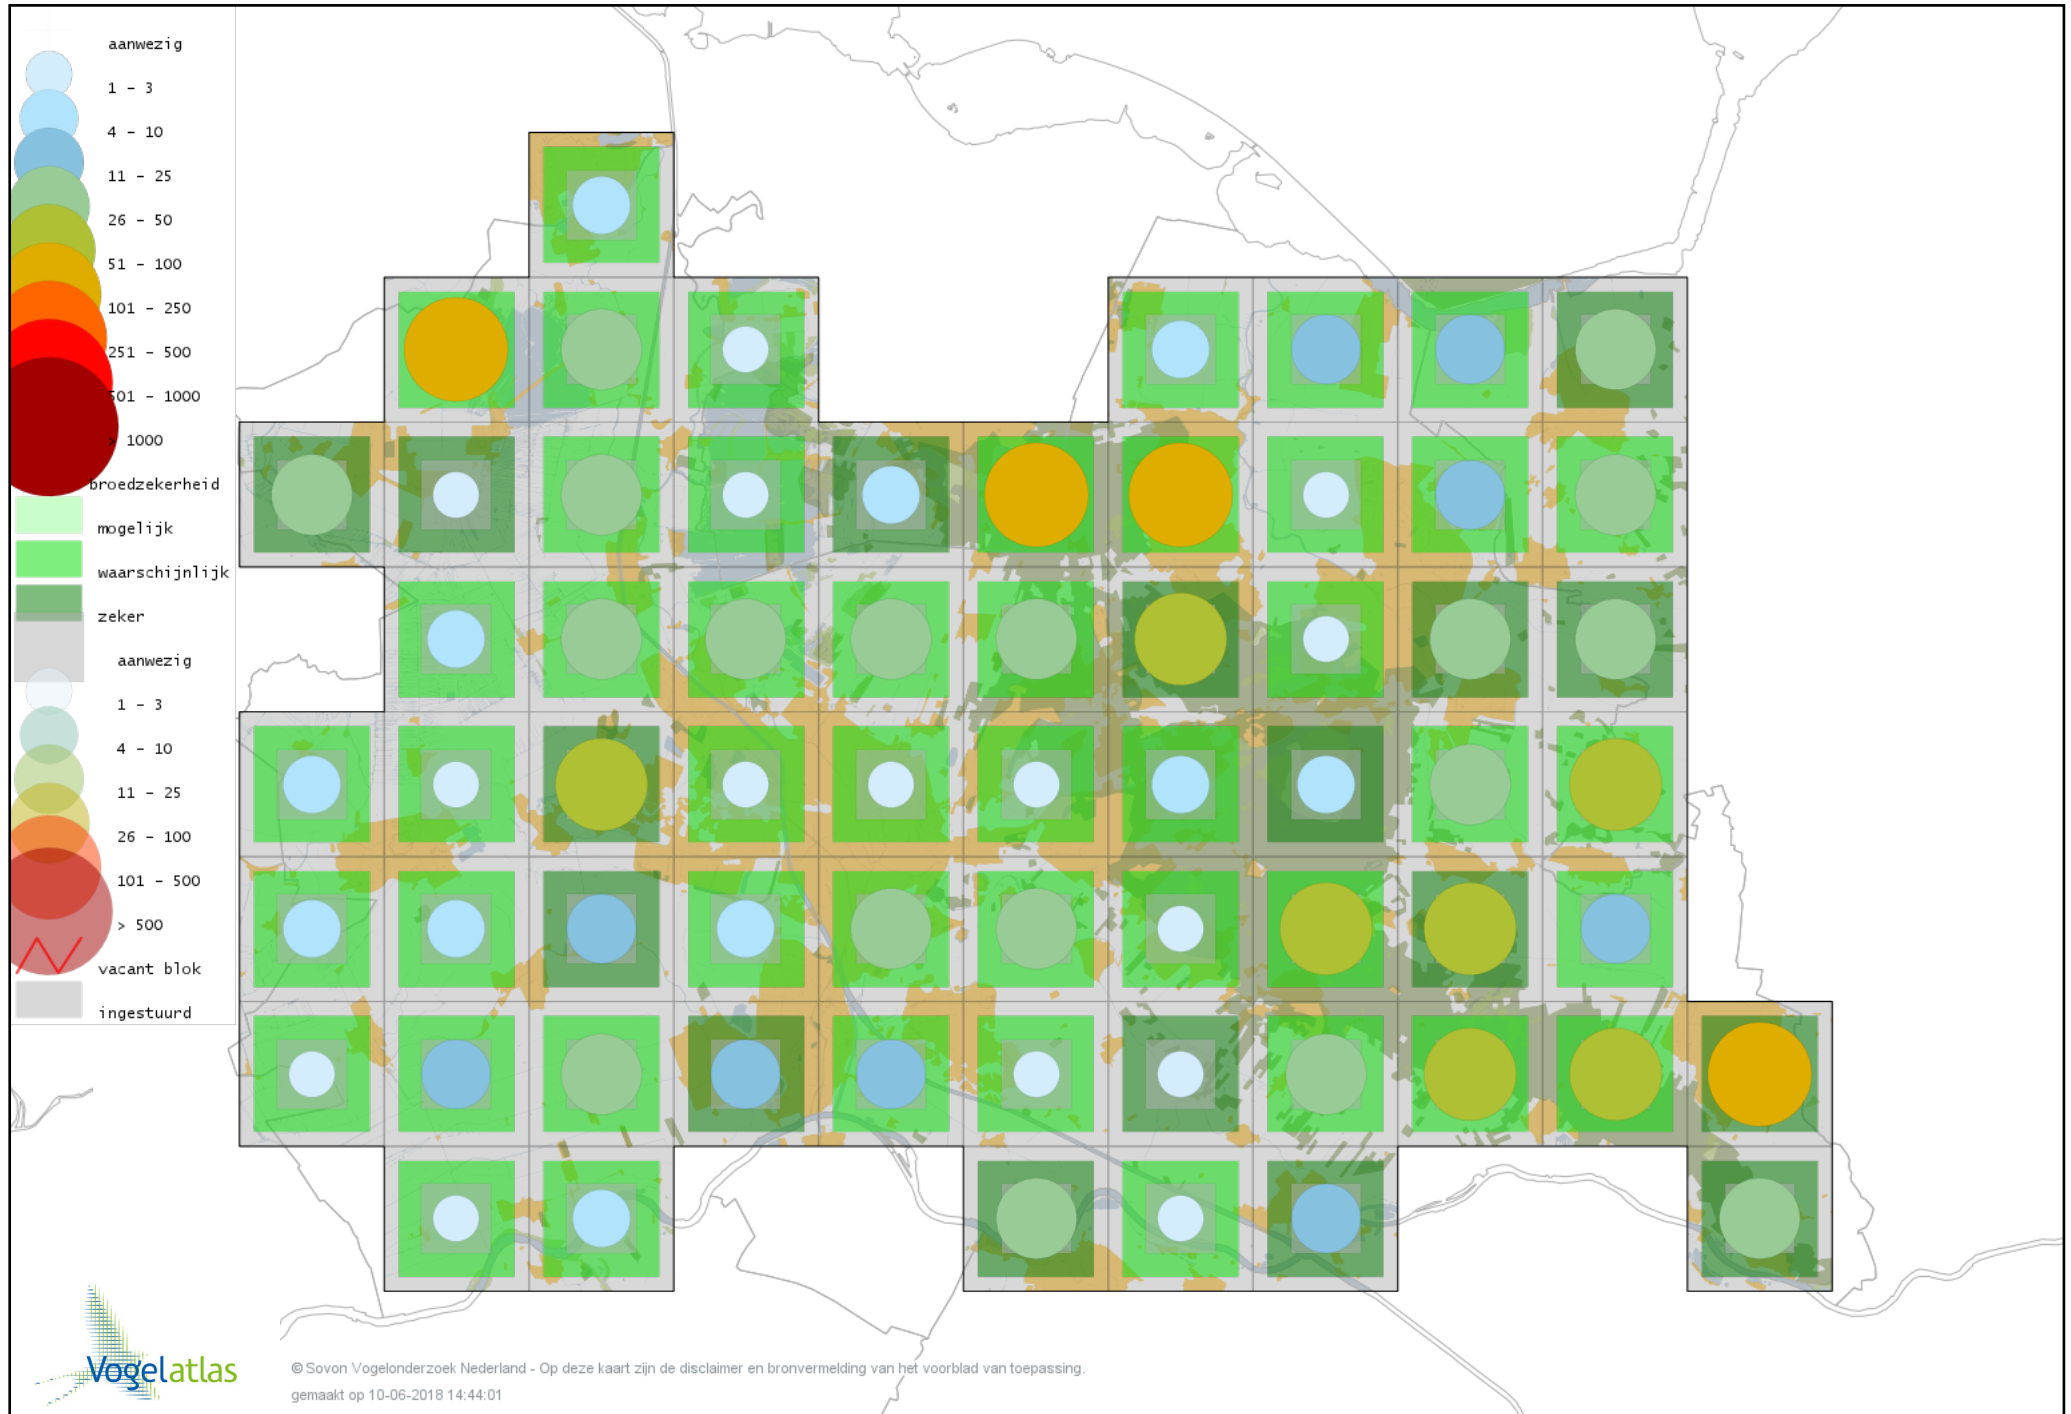

Voorlopige verspreidingskaart Boomleeuwerik broedseizoen

Voorlopige verspreidingskaart Veldleeuwerik broedseizoen

Voorlopige verspreidingskaart Oeverzwaluw broedseizoen

Voorlopige verspreidingskaart Boerenzwaluw broedseizoen

Voorlopige verspreidingskaart Huiszwaluw broedseizoen

Voorlopige verspreidingskaart Cetti's Zanger broedseizoen

Voorlopige verspreidingskaart Staartmees broedseizoen

Voorlopige verspreidingskaart Japanse Nachtegaal broedseizoen

Voorlopige verspreidingskaart Fluiters broedseizoen

Voorlopige verspreidingskaart Tjiftjaf broedseizoen

Voorlopige verspreidingskaart Fitis broedseizoen

Voorlopige verspreidingskaart Braamsluiper broedseizoen