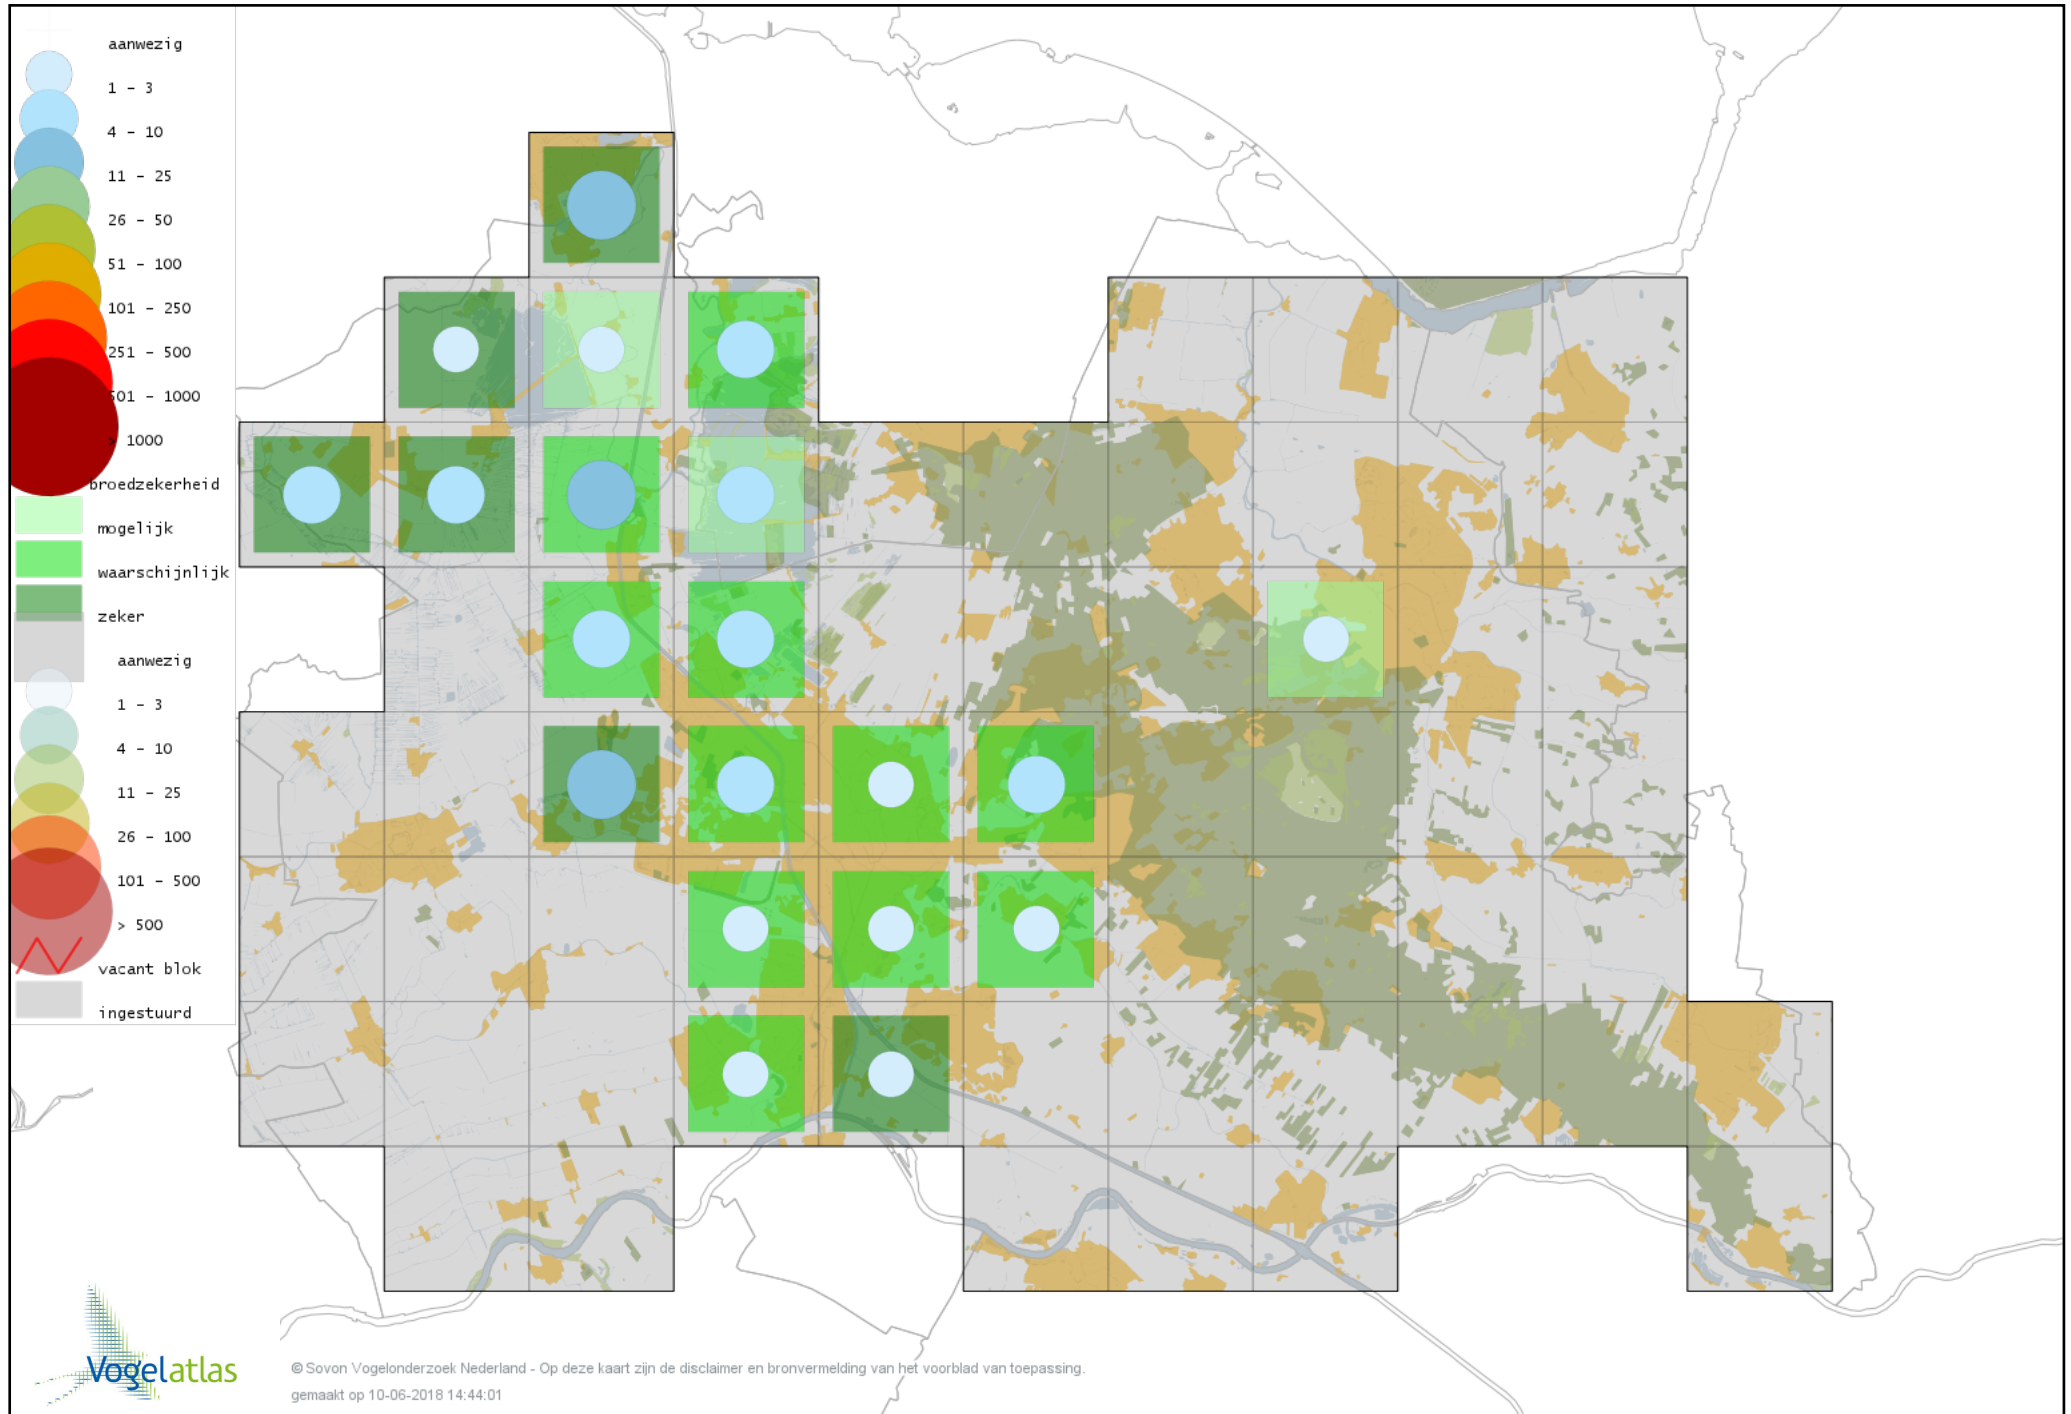

Voorlopige verspreidingskaart Stormmeeuw broedseizoen

Voorlopige verspreidingskaart Kleine Mantelmeeuw broedseizoen

Voorlopige verspreidingskaart Zilvermeeuw broedseizoen

Voorlopige verspreidingskaart Zwarte Stern broedseizoen

Voorlopige verspreidingskaart Visdief broedseizoen

Voorlopige verspreidingskaart Stadsduif broedseizoen

Voorlopige verspreidingskaart Holenduif broedseizoen

Voorlopige verspreidingskaart Houtduif broedseizoen

Voorlopige verspreidingskaart Turkse Tortel broedseizoen

Voorlopige verspreidingskaart Zomertortel broedseizoen

Voorlopige verspreidingskaart Halsbandparkiet broedseizoen

Voorlopige verspreidingskaart Koekoek broedseizoen