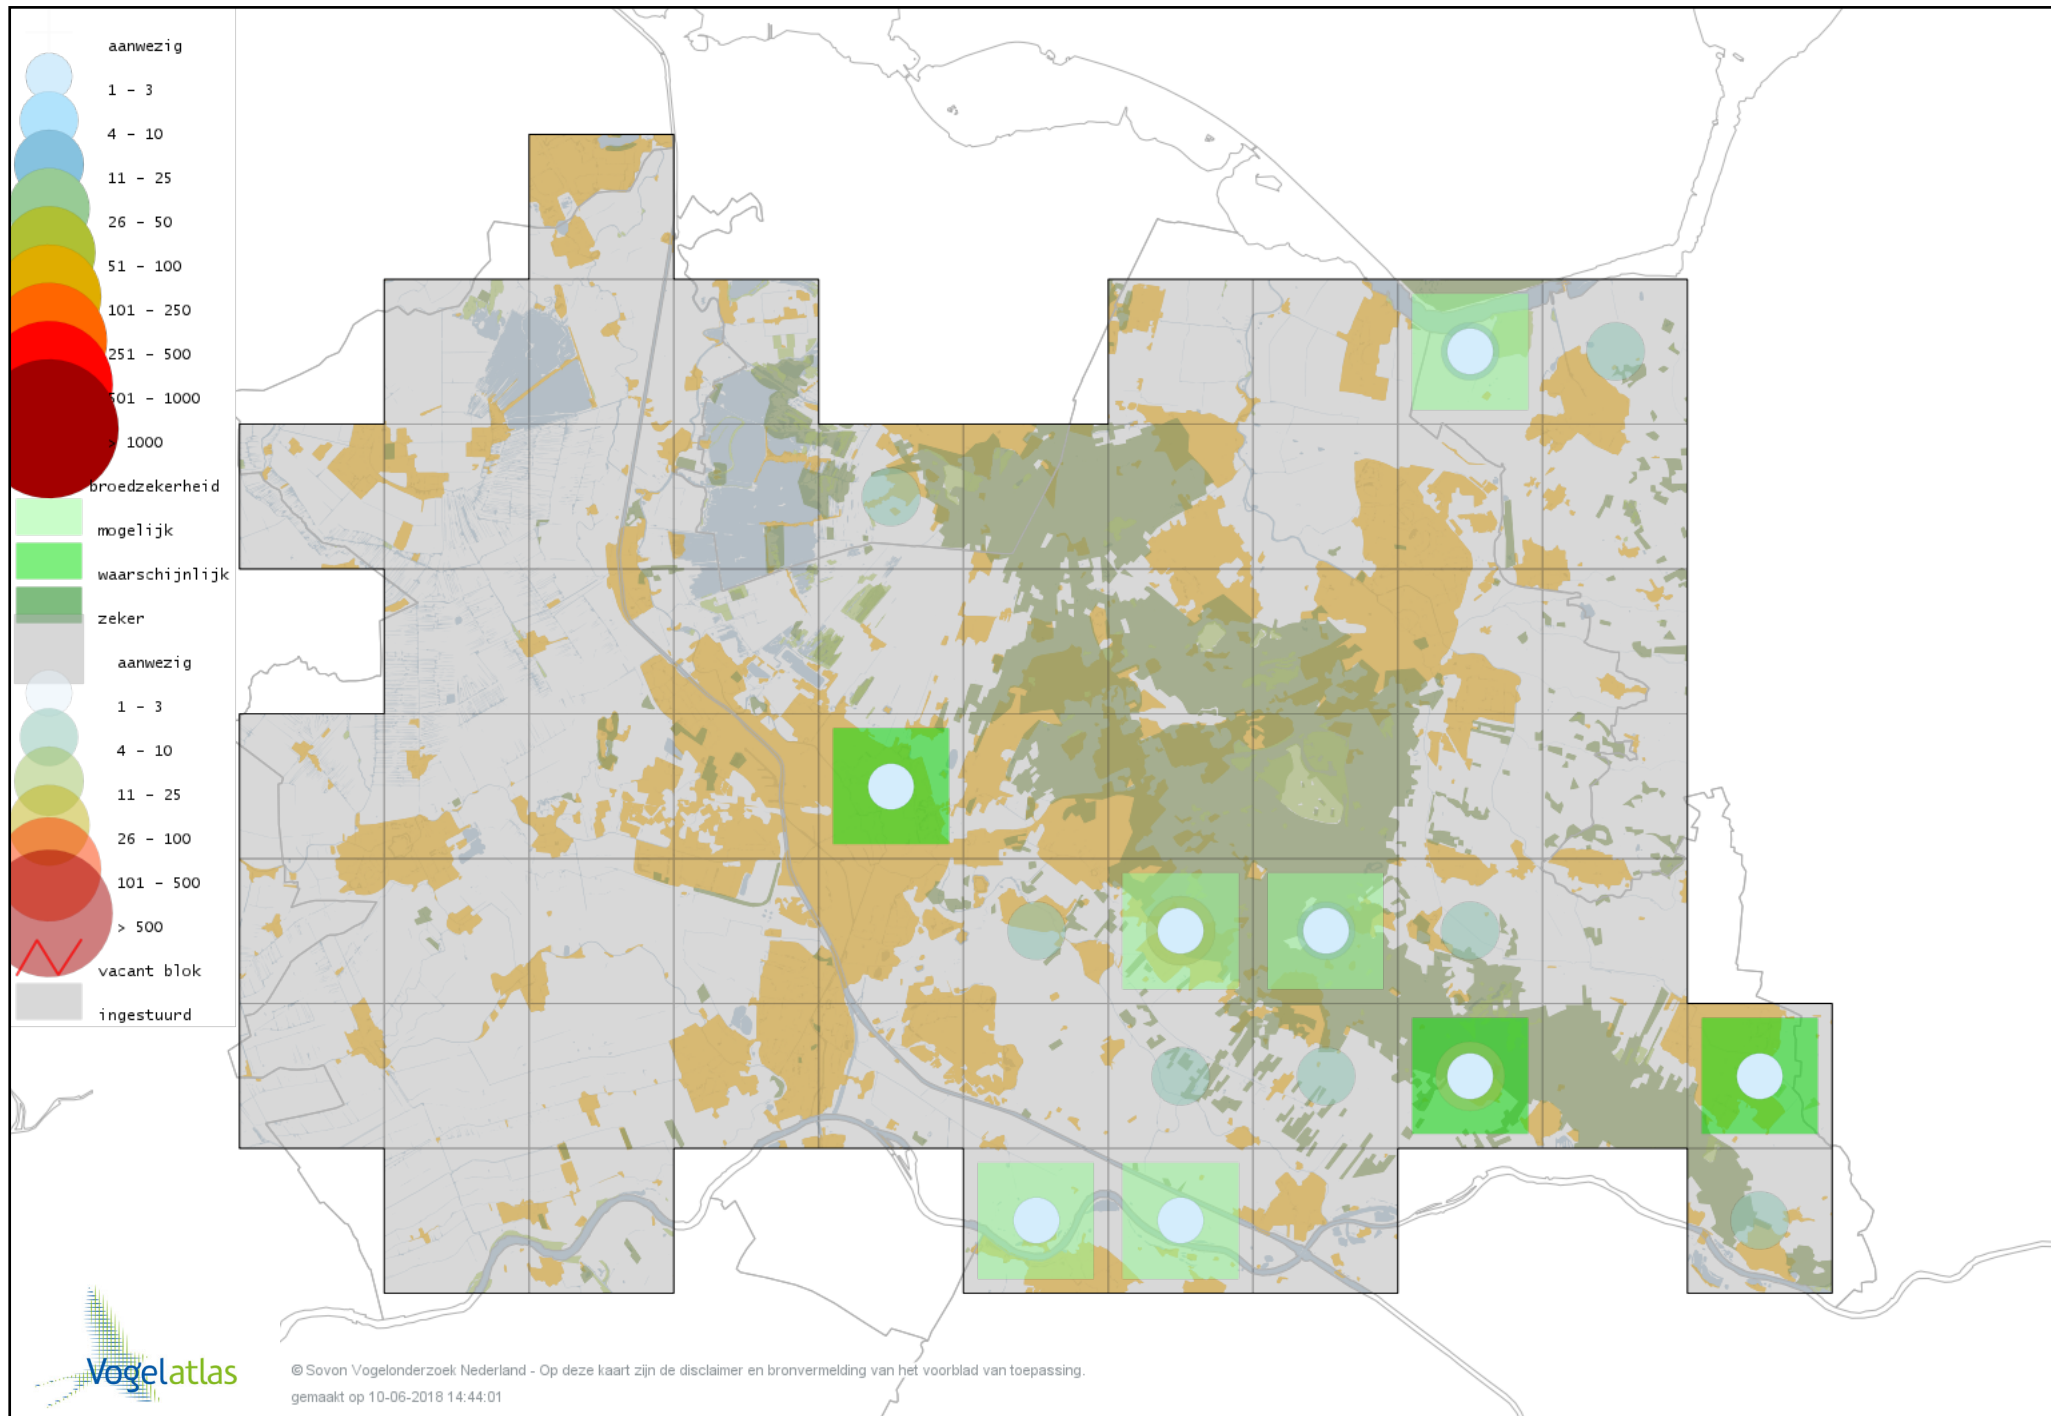

Voorlopige verspreidingskaart Stormmeeuw broedseizoen

Voorlopige verspreidingskaart Kleine Mantelmeeuw broedseizoen

Voorlopige verspreidingskaart Zilvermeeuw broedseizoen

Voorlopige verspreidingskaart Zwarte Stern broedseizoen

Voorlopige verspreidingskaart Visdief broedseizoen

Voorlopige verspreidingskaart Stadsduif broedseizoen

Voorlopige verspreidingskaart Holenduif broedseizoen

Voorlopige verspreidingskaart Houtduif broedseizoen

Voorlopige verspreidingskaart Turkse Tortel broedseizoen

Voorlopige verspreidingskaart Zomertortel broedseizoen

Voorlopige verspreidingskaart Halsbandparkiet broedseizoen

Voorlopige verspreidingskaart Koekoek broedseizoen