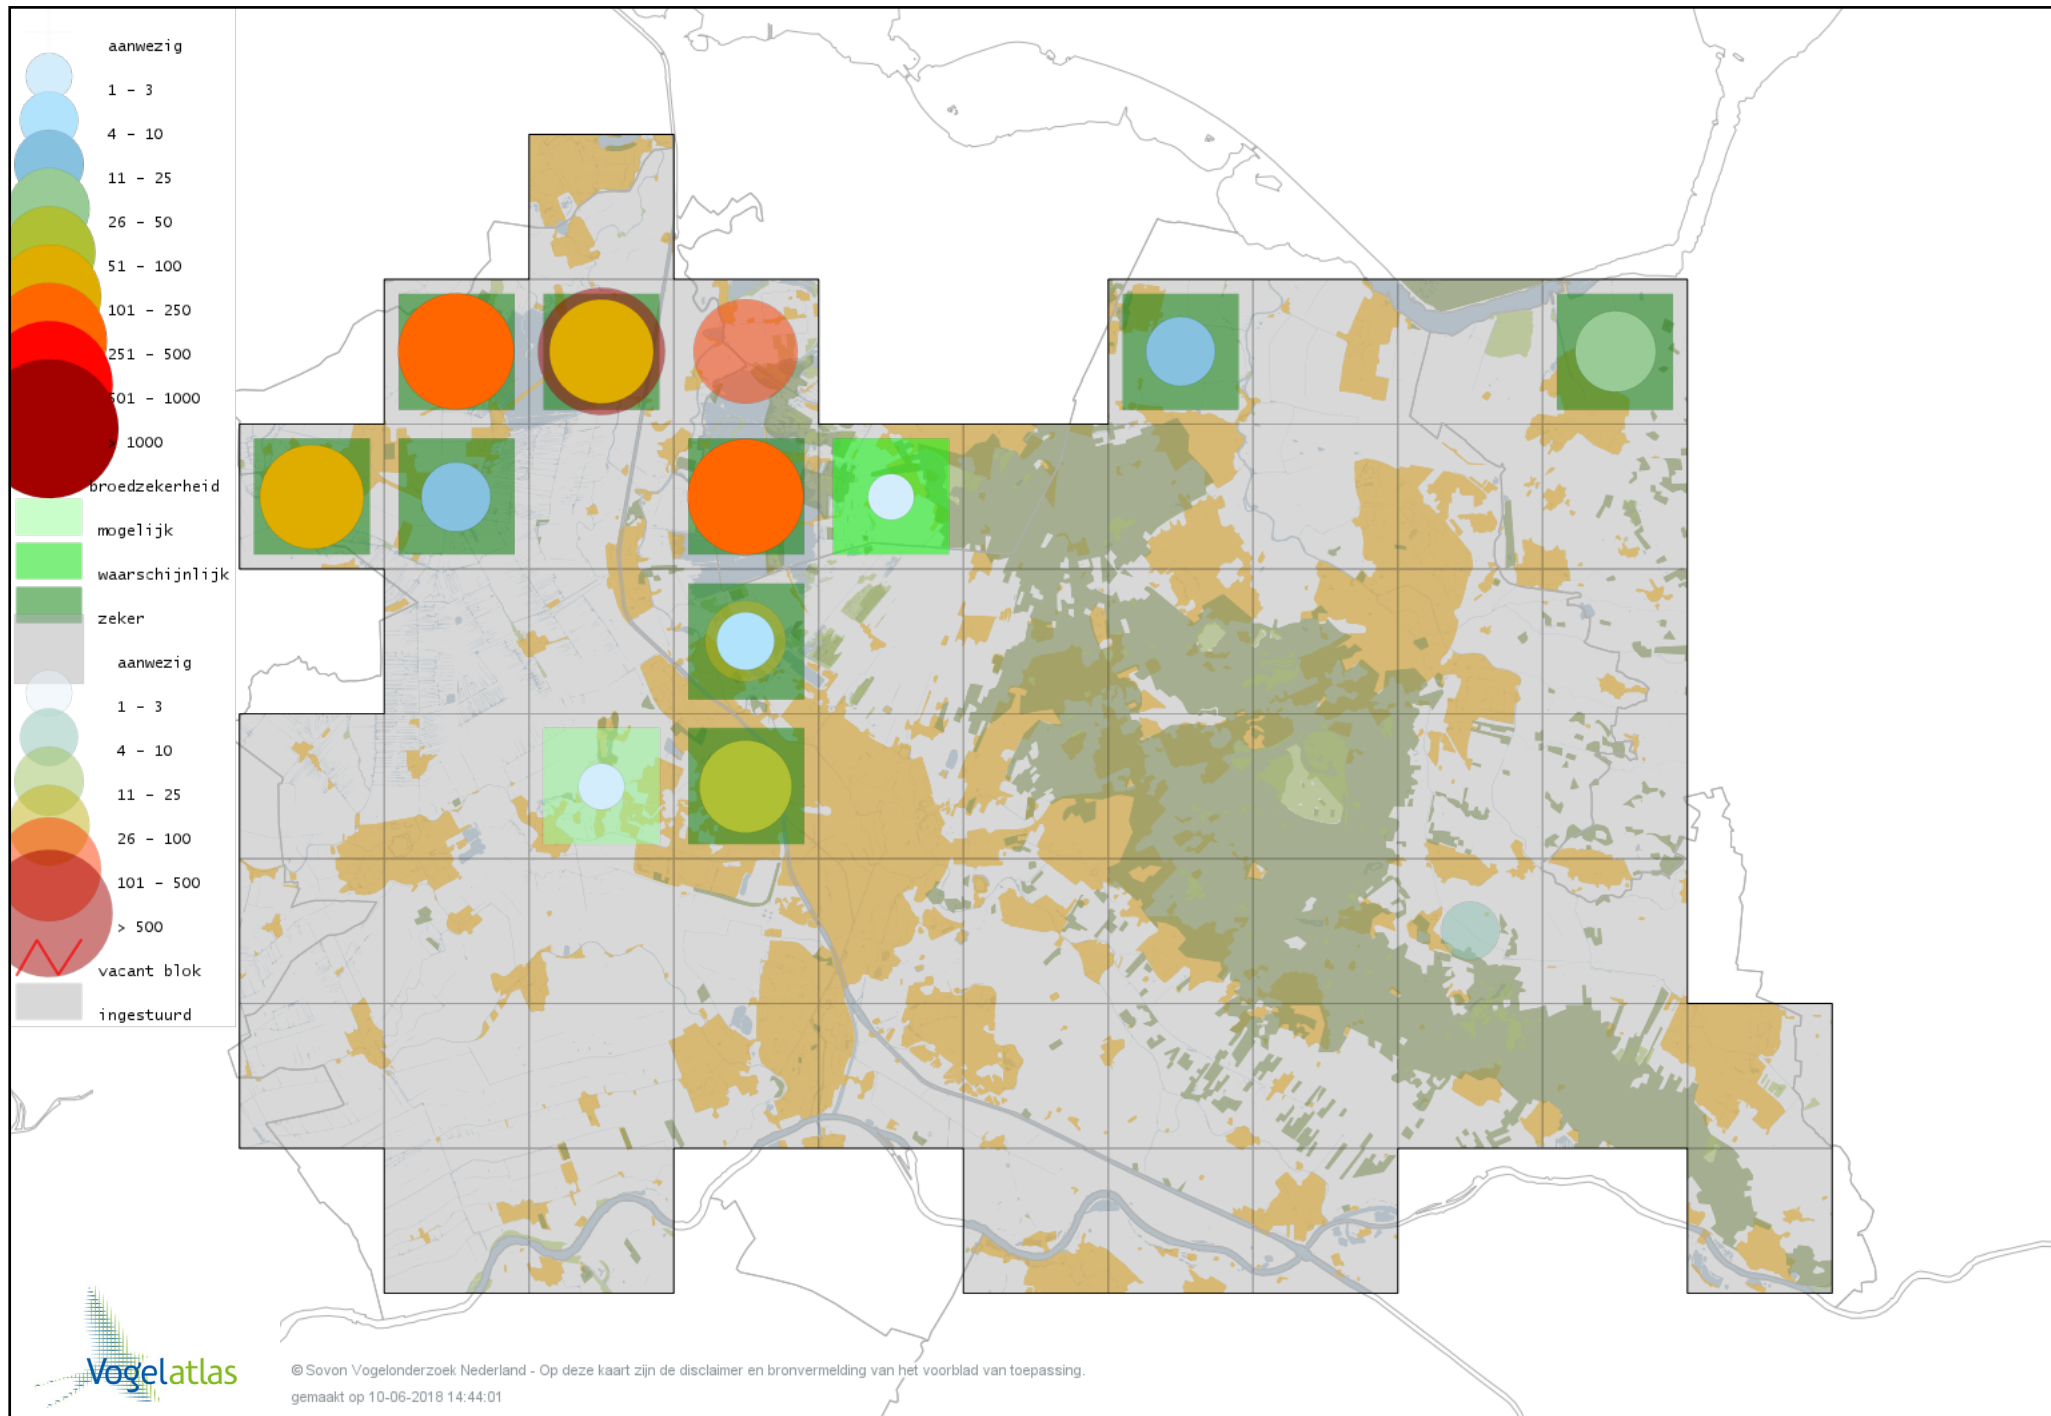

Voorlopige verspreidingskaart Kleine Plevier broedseizoen

Voorlopige verspreidingskaart Bontbekplevier broedseizoen

Voorlopige verspreidingskaart Kievit broedseizoen

Voorlopige verspreidingskaart Kemphaan broedseizoen

Voorlopige verspreidingskaart Watersnip broedseizoen

Voorlopige verspreidingskaart Houtsnip broedseizoen

Voorlopige verspreidingskaart Grutto broedseizoen

Voorlopige verspreidingskaart Wulp broedseizoen

Voorlopige verspreidingskaart Oeverloper broedseizoen

Voorlopige verspreidingskaart Tureluur broedseizoen

Voorlopige verspreidingskaart Kokmeeuw broedseizoen

Voorlopige verspreidingskaart Dwergmeeuw broedseizoen

Voorlopige verspreidingskaart Zwartkopmeeuw broedseizoen