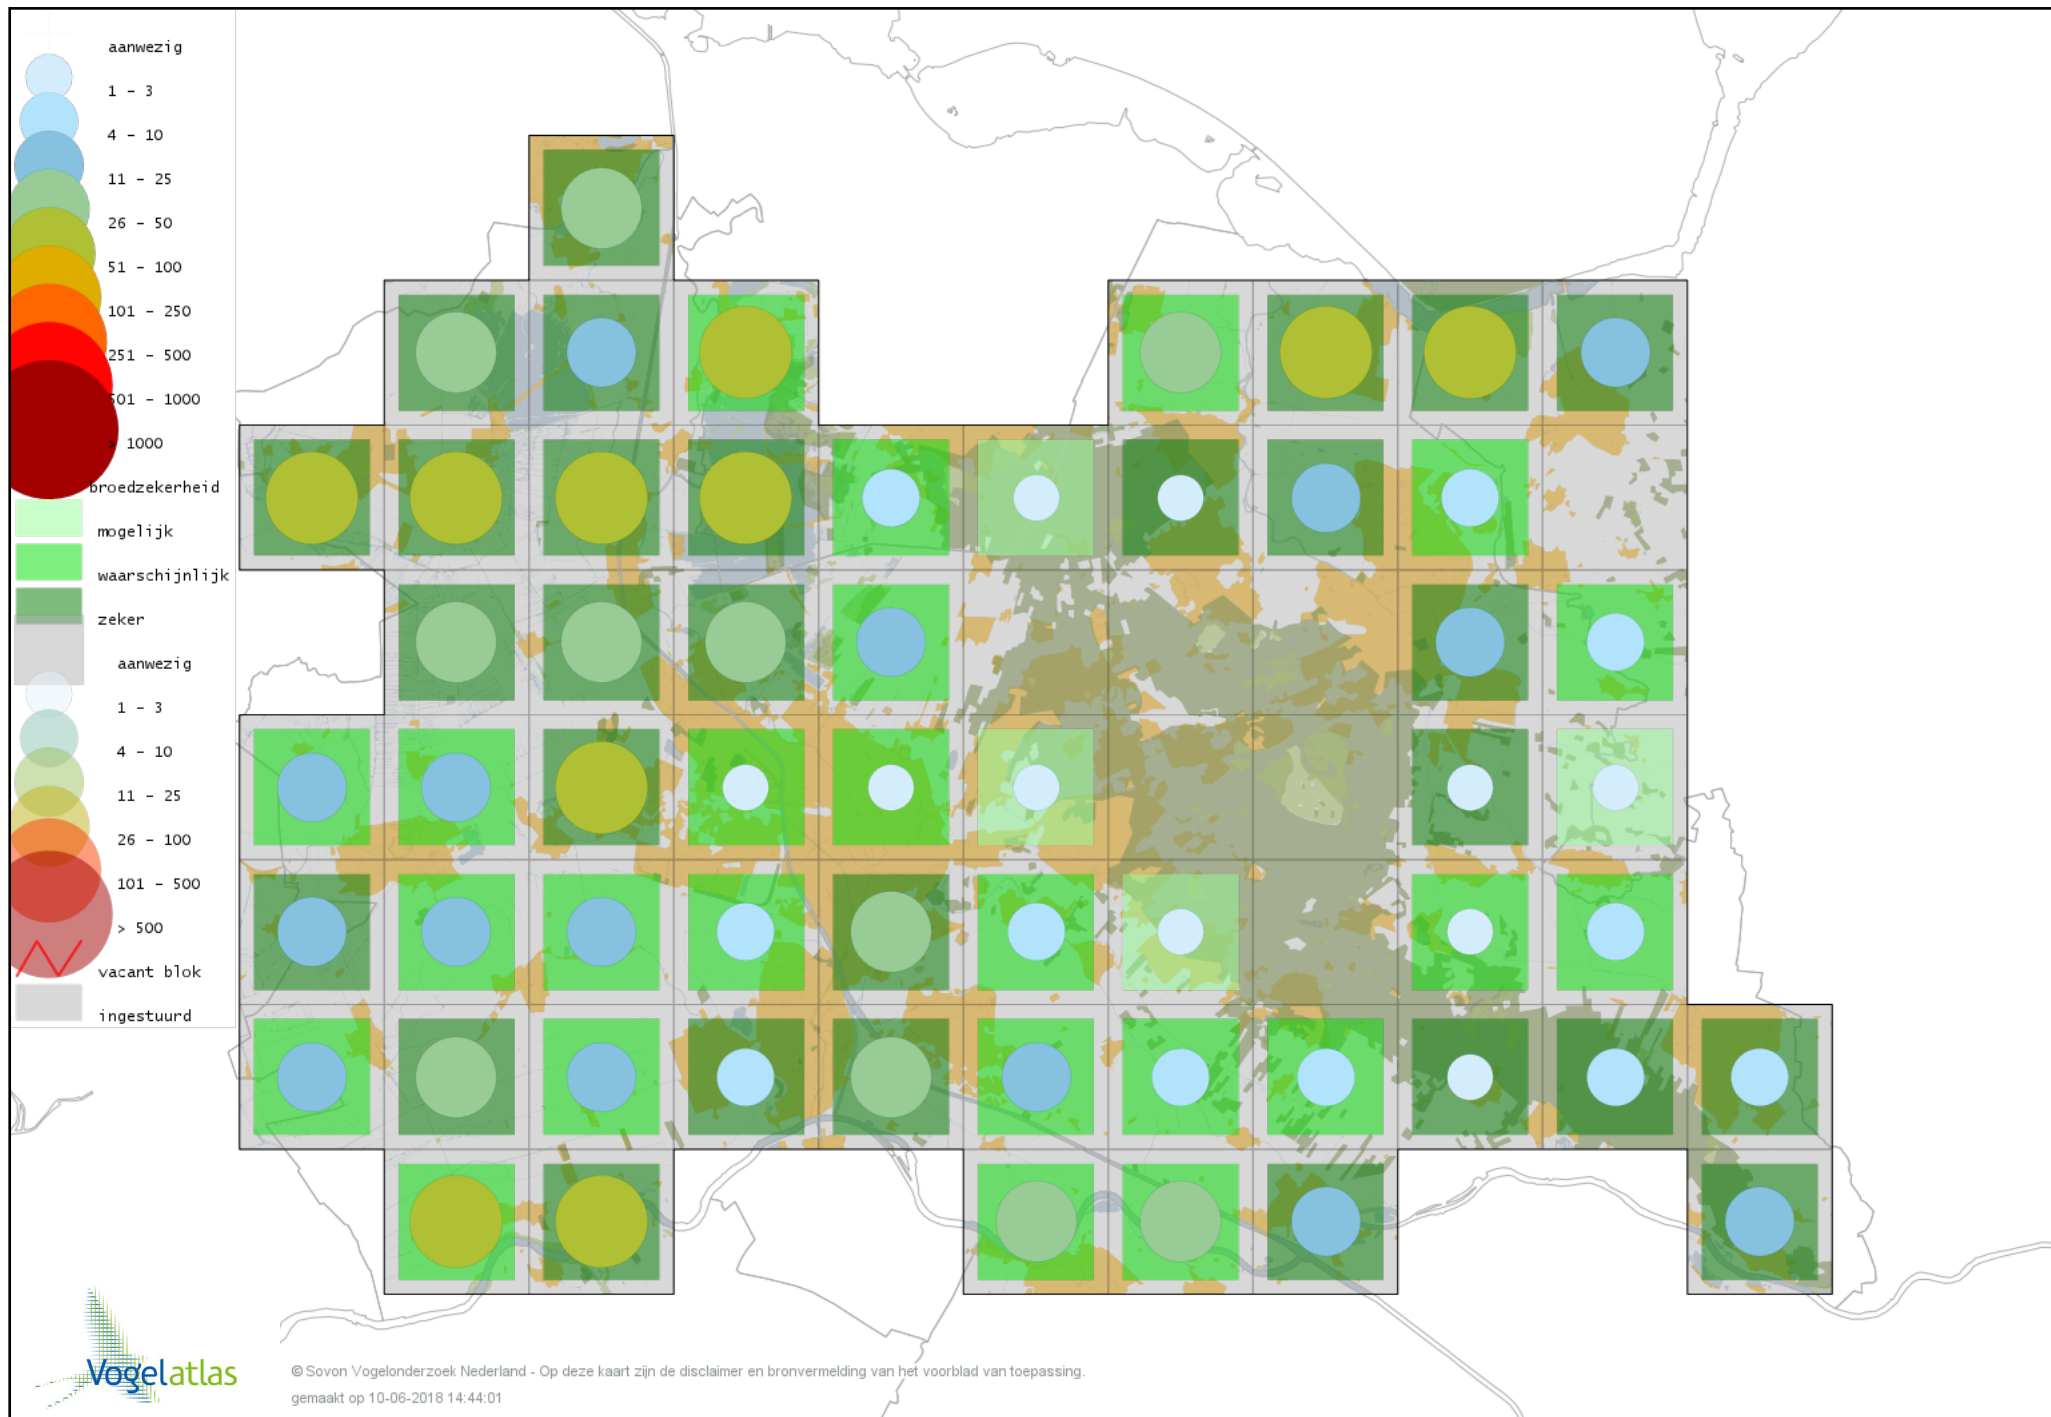

Voorlopige verspreidingskaart Tafeleend broedseizoen

Voorlopige verspreidingskaart Kuifeend broedseizoen

Voorlopige verspreidingskaart Muskuseend broedseizoen

Voorlopige verspreidingskaart Carolina-eend broedseizoen

Voorlopige verspreidingskaart Mandarijneend broedseizoen

Voorlopige verspreidingskaart Rosse Stekelstaart broedseizoen

Voorlopige verspreidingskaart Brilduiker broedseizoen

Voorlopige verspreidingskaart Krakeend broedseizoen

Voorlopige verspreidingskaart Smient broedseizoen

Voorlopige verspreidingskaart Slobeend broedseizoen

Voorlopige verspreidingskaart Wilde Eend broedseizoen

Voorlopige verspreidingskaart Soepeend broedseizoen