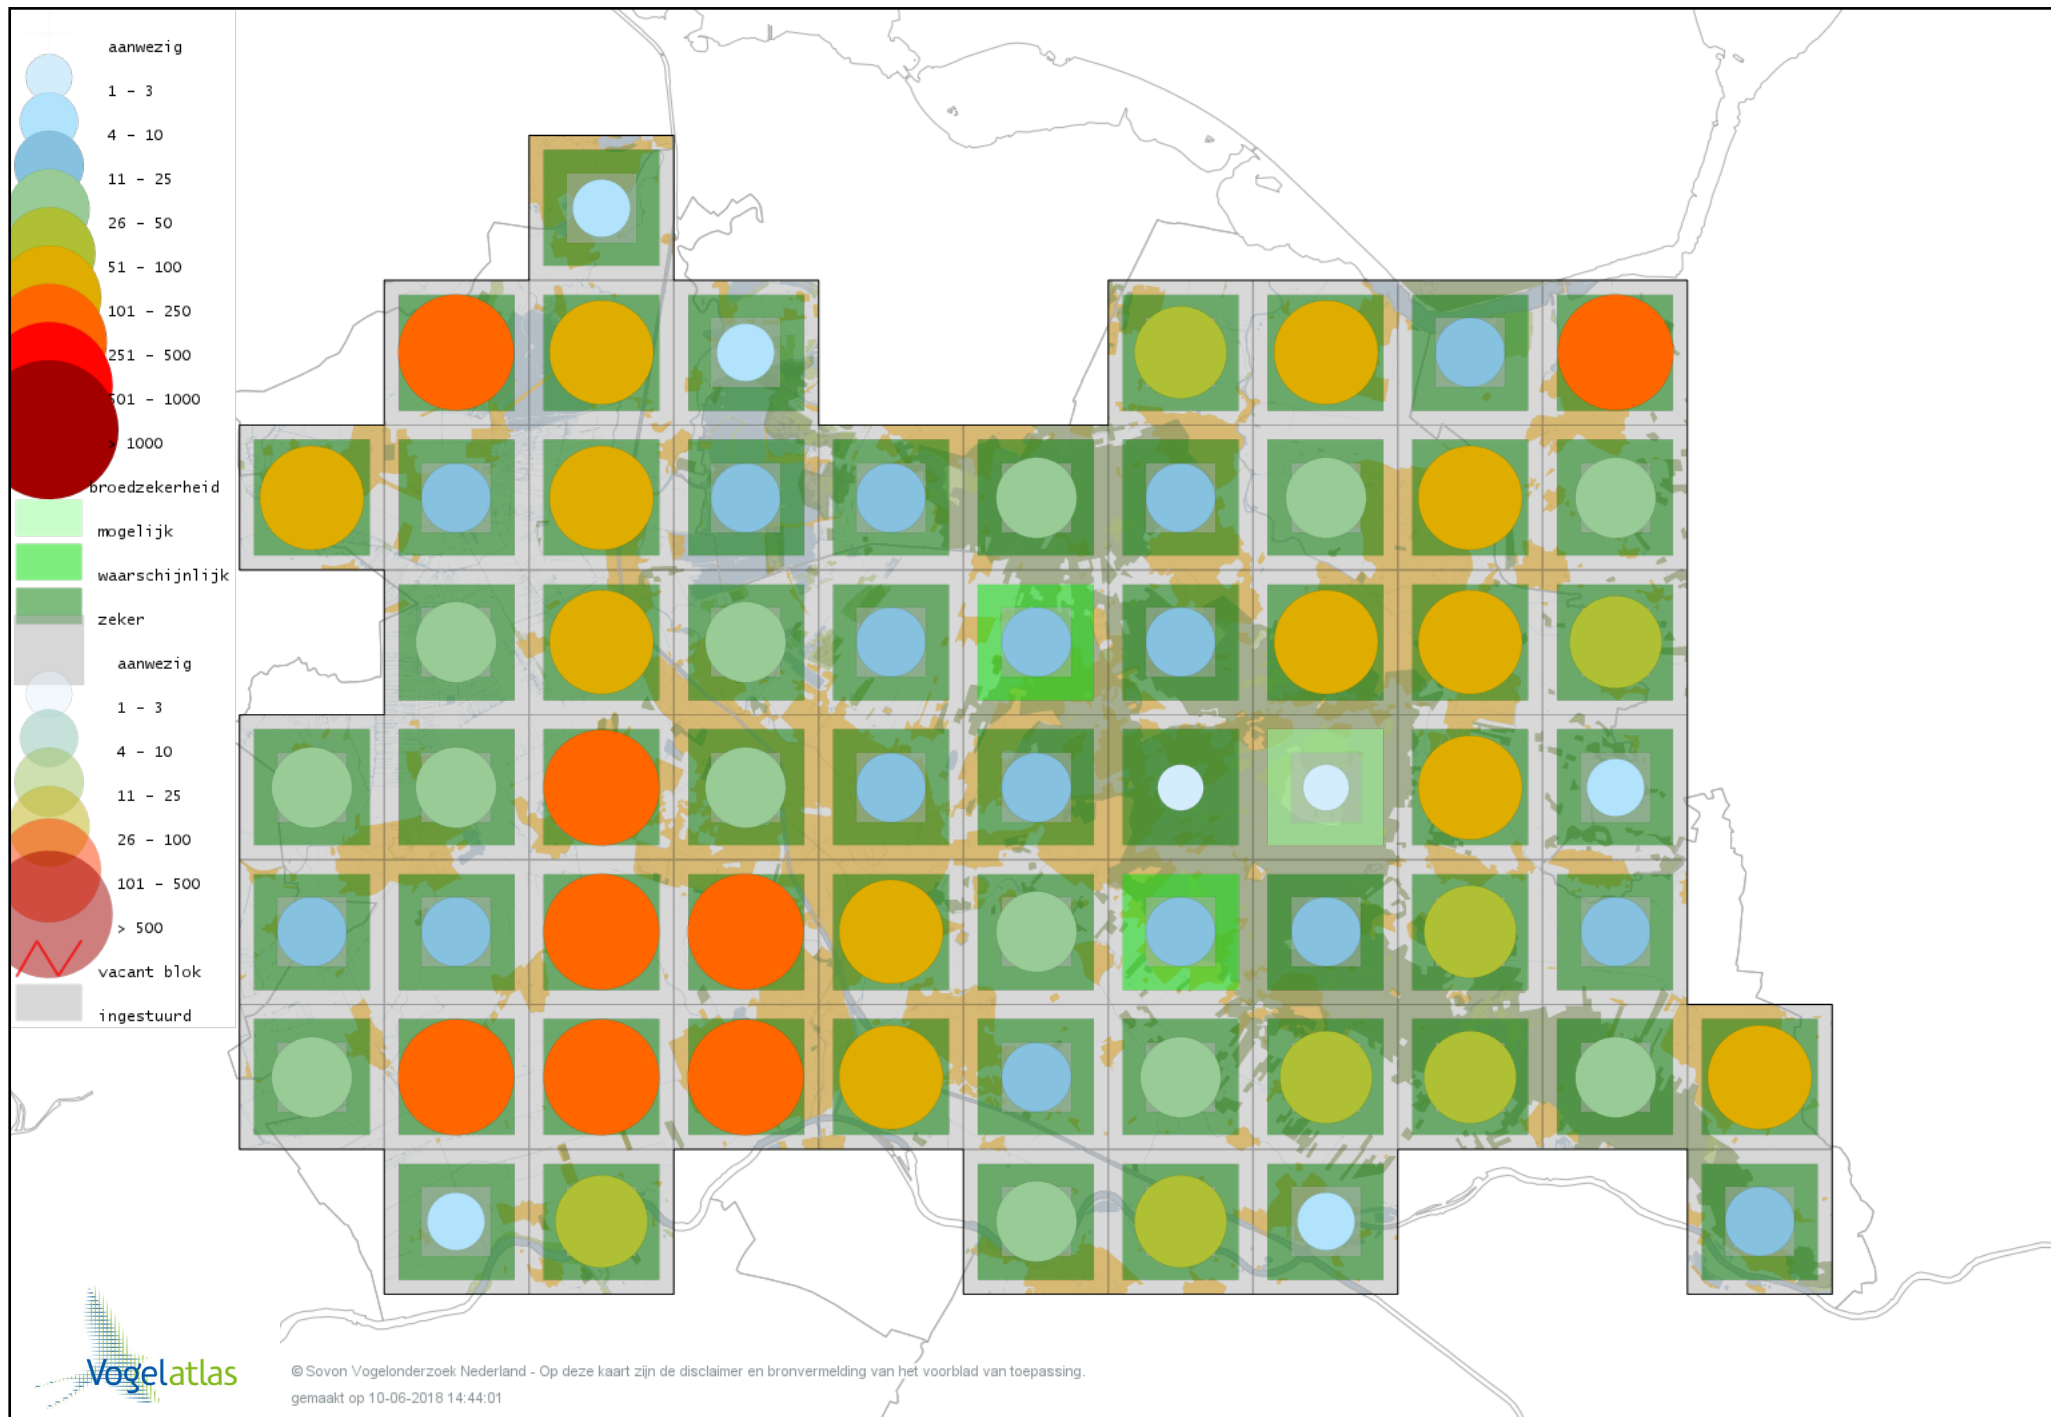

Voorlopige verspreidingskaart Tafeleend broedseizoen

Voorlopige verspreidingskaart Kuifeend broedseizoen

Voorlopige verspreidingskaart Muskuseend broedseizoen

Voorlopige verspreidingskaart Carolina-eend broedseizoen

Voorlopige verspreidingskaart Mandarijneend broedseizoen

Voorlopige verspreidingskaart Rosse Stekelstaart broedseizoen

Voorlopige verspreidingskaart Brilduiker broedseizoen

Voorlopige verspreidingskaart Krakeend broedseizoen

Voorlopige verspreidingskaart Smient broedseizoen

Voorlopige verspreidingskaart Slobeend broedseizoen

Voorlopige verspreidingskaart Wilde Eend broedseizoen

Voorlopige verspreidingskaart Soepeend broedseizoen

Voorlopige verspreidingskaart Pijlstaart broedseizoen

Voorlopige verspreidingskaart Zomertaling broedseizoen

Voorlopige verspreidingskaart Wintertaling broedseizoen

Voorlopige verspreidingskaart hybride eend broedseizoen