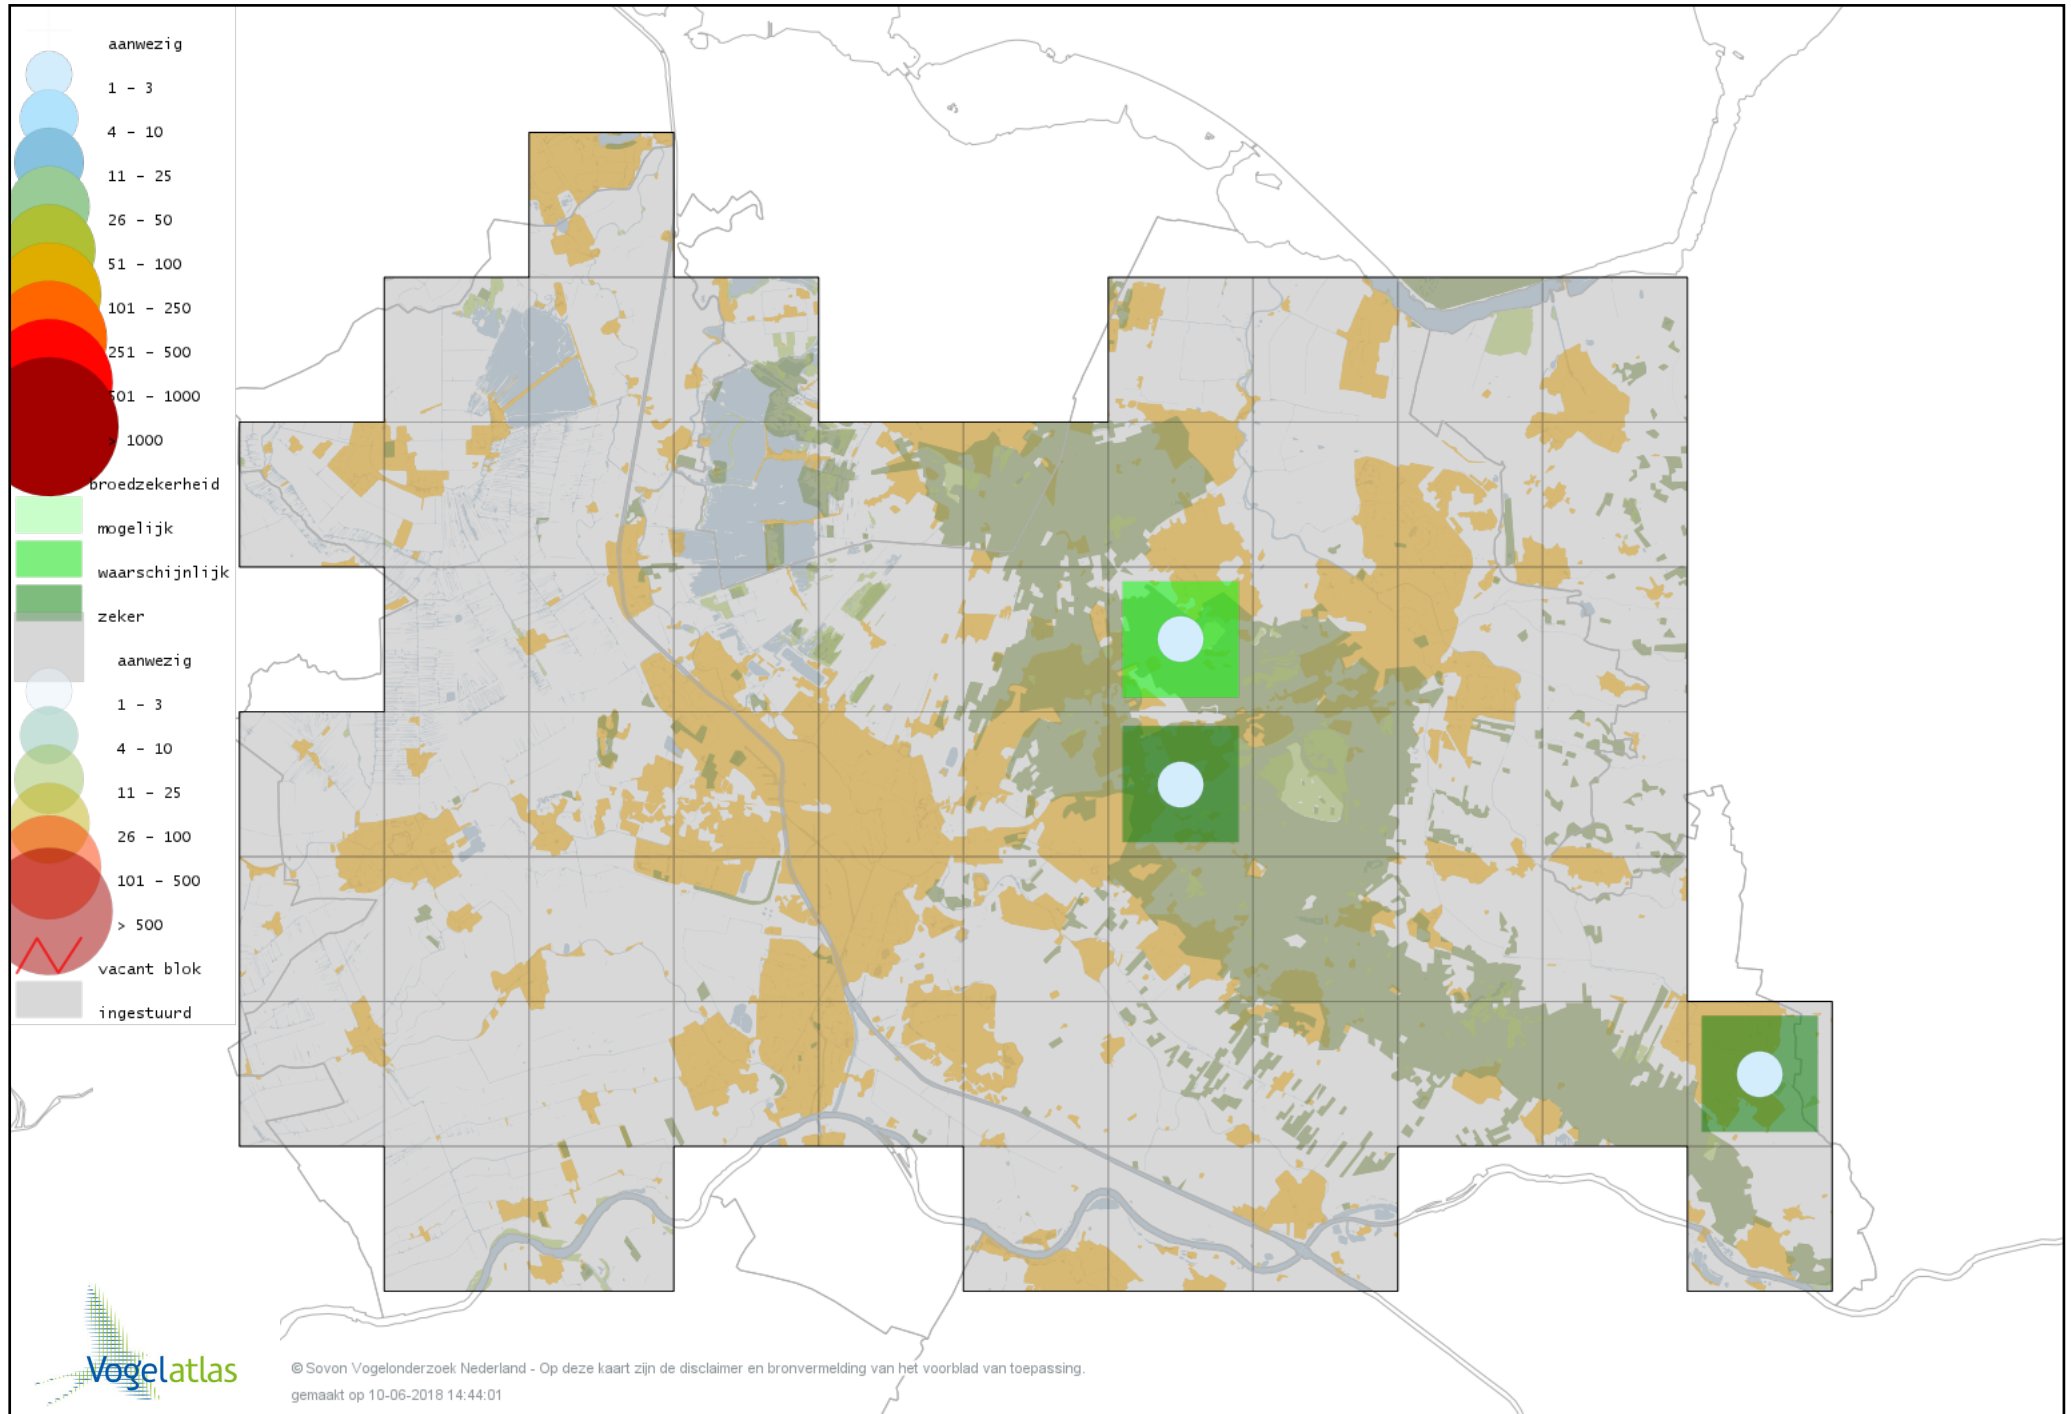

Voorlopige verspreidingskaart Roodborst broedseizoen

Voorlopige verspreidingskaart Nachtegaal broedseizoen

Voorlopige verspreidingskaart Blauwborst broedseizoen

Voorlopige verspreidingskaart Zwarte Roodstaart broedseizoen

Voorlopige verspreidingskaart Gekraagde Roodstaart broedseizoen

Voorlopige verspreidingskaart Paapje broedseizoen

Voorlopige verspreidingskaart Roodborsttapuit broedseizoen

Voorlopige verspreidingskaart Tapuit broedseizoen

Voorlopige verspreidingskaart Bonte Vliegenvanger broedseizoen

Voorlopige verspreidingskaart Heggenmus broedseizoen

Voorlopige verspreidingskaart Huismus broedseizoen

Voorlopige verspreidingskaart Ringmus broedseizoen