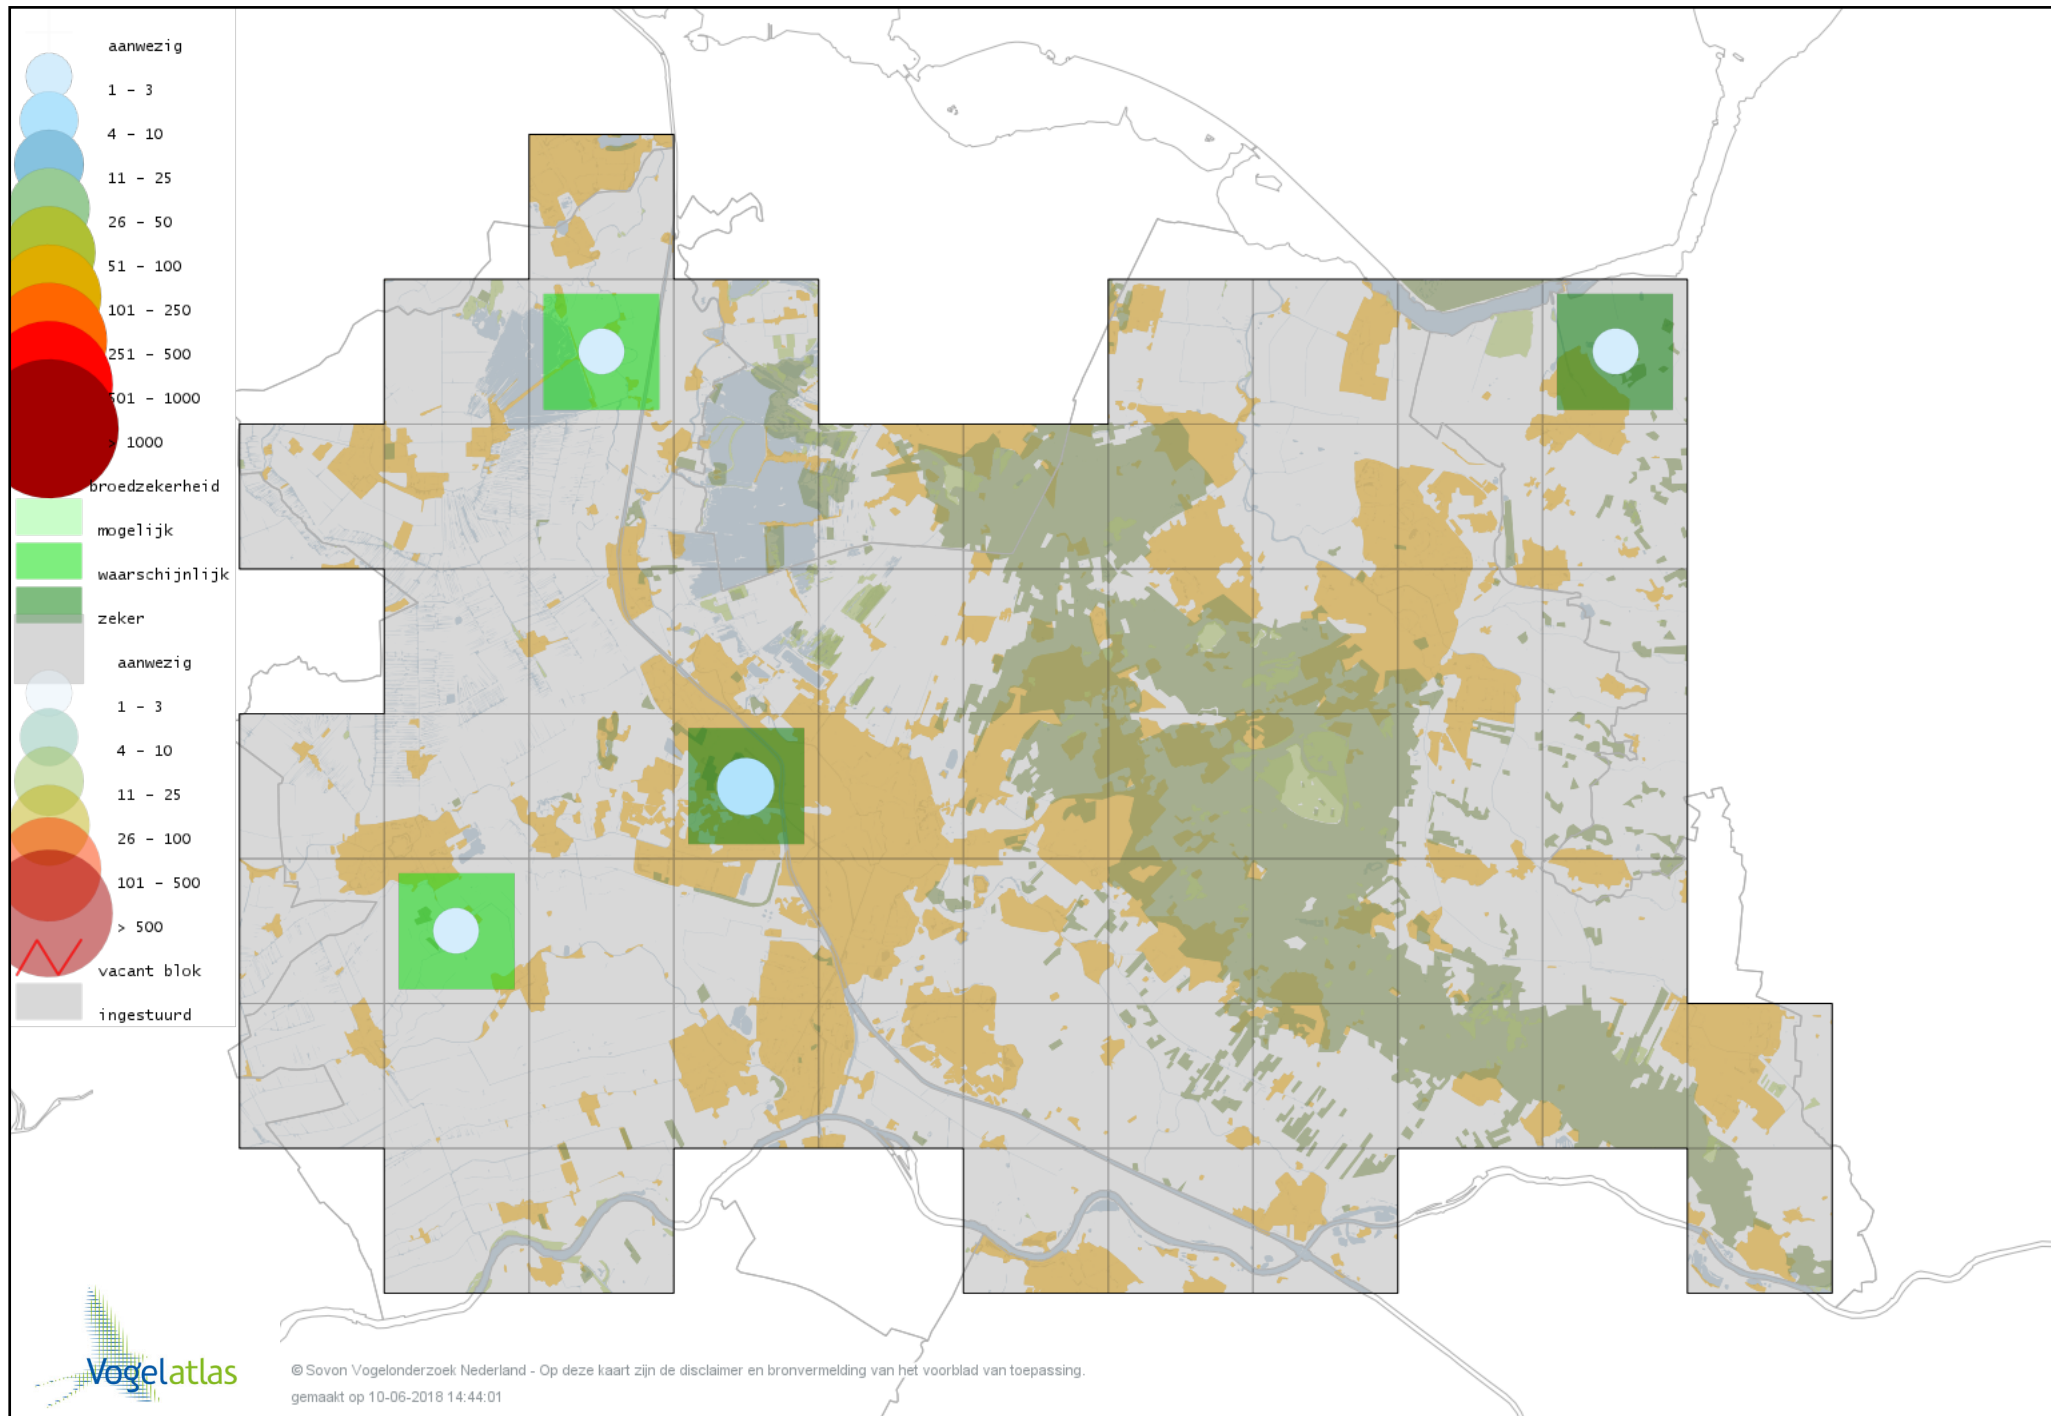

Voorlopige verspreidingskaart Watersnip broedseizoen

Voorlopige verspreidingskaart Houtsnip broedseizoen

Voorlopige verspreidingskaart Grutto broedseizoen

Voorlopige verspreidingskaart Wulp broedseizoen

Voorlopige verspreidingskaart Oeverloper broedseizoen

Voorlopige verspreidingskaart Tureluur broedseizoen

Voorlopige verspreidingskaart Kokmeeuw broedseizoen

Voorlopige verspreidingskaart Dwergmeeuw broedseizoen

Voorlopige verspreidingskaart Zwartkopmeeuw broedseizoen

Voorlopige verspreidingskaart Stormmeeuw broedseizoen

Voorlopige verspreidingskaart Kleine Mantelmeeuw broedseizoen

Voorlopige verspreidingskaart Zilvermeeuw broedseizoen

Voorlopige verspreidingskaart Zwarte Stern broedseizoen