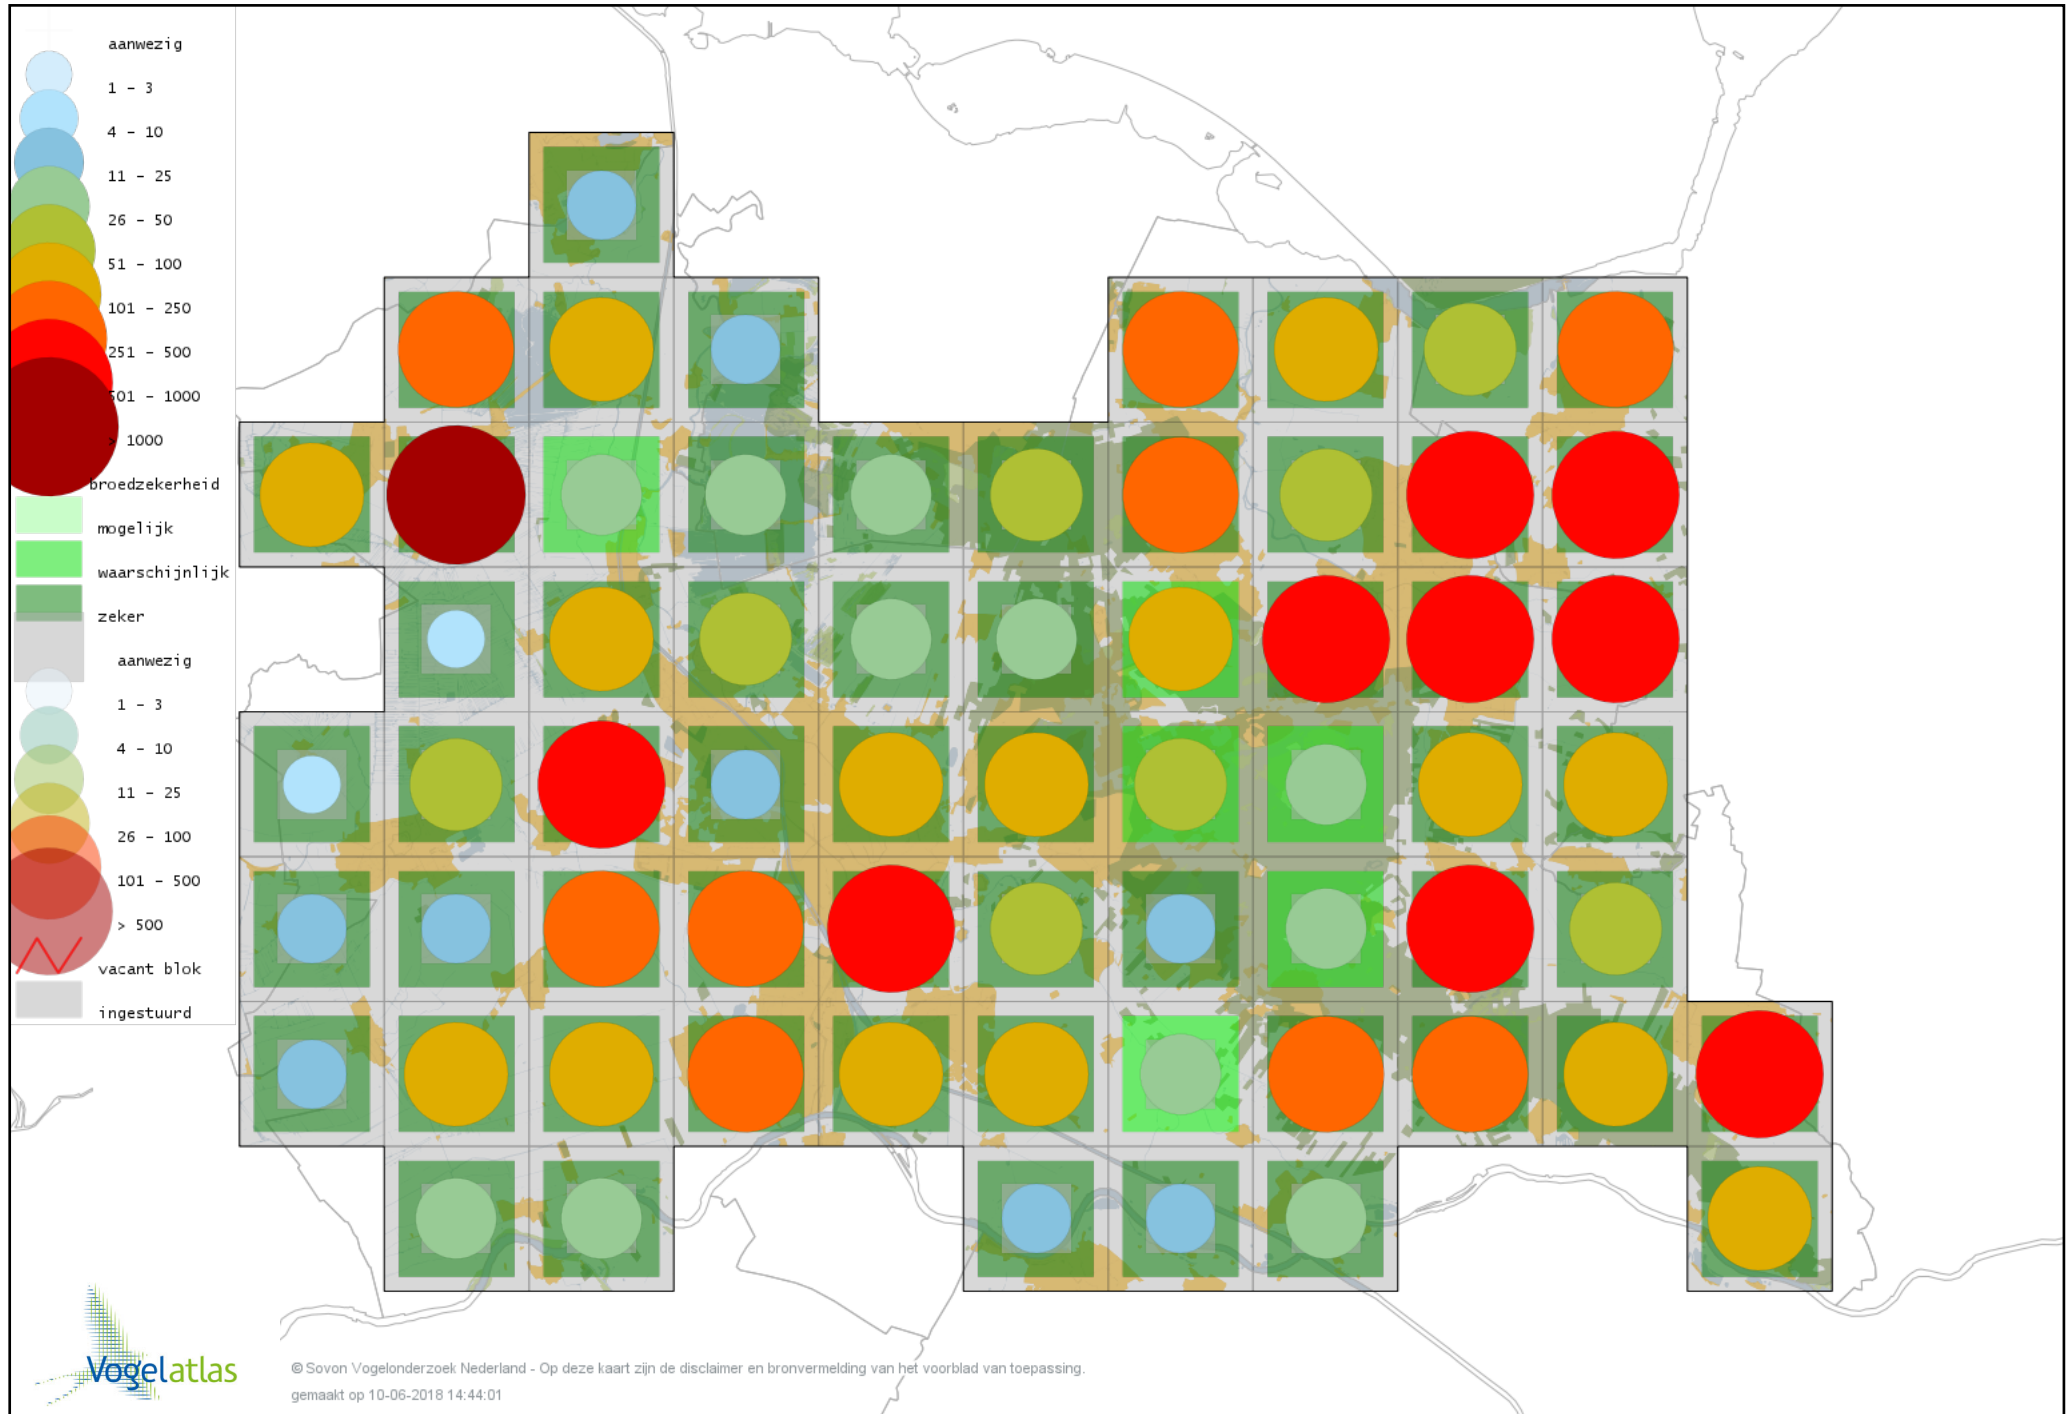

Voorlopige verspreidingskaart Roodborst broedseizoen

Voorlopige verspreidingskaart Nachtegaal broedseizoen

Voorlopige verspreidingskaart Blauwborst broedseizoen

Voorlopige verspreidingskaart Zwarte Roodstaart broedseizoen

Voorlopige verspreidingskaart Gekraagde Roodstaart broedseizoen

Voorlopige verspreidingskaart Paapje broedseizoen

Voorlopige verspreidingskaart Roodborsttapuit broedseizoen

Voorlopige verspreidingskaart Tapuit broedseizoen

Voorlopige verspreidingskaart Bonte Vliegenvanger broedseizoen

Voorlopige verspreidingskaart Heggenmus broedseizoen

Voorlopige verspreidingskaart Huismus broedseizoen

Voorlopige verspreidingskaart Ringmus broedseizoen