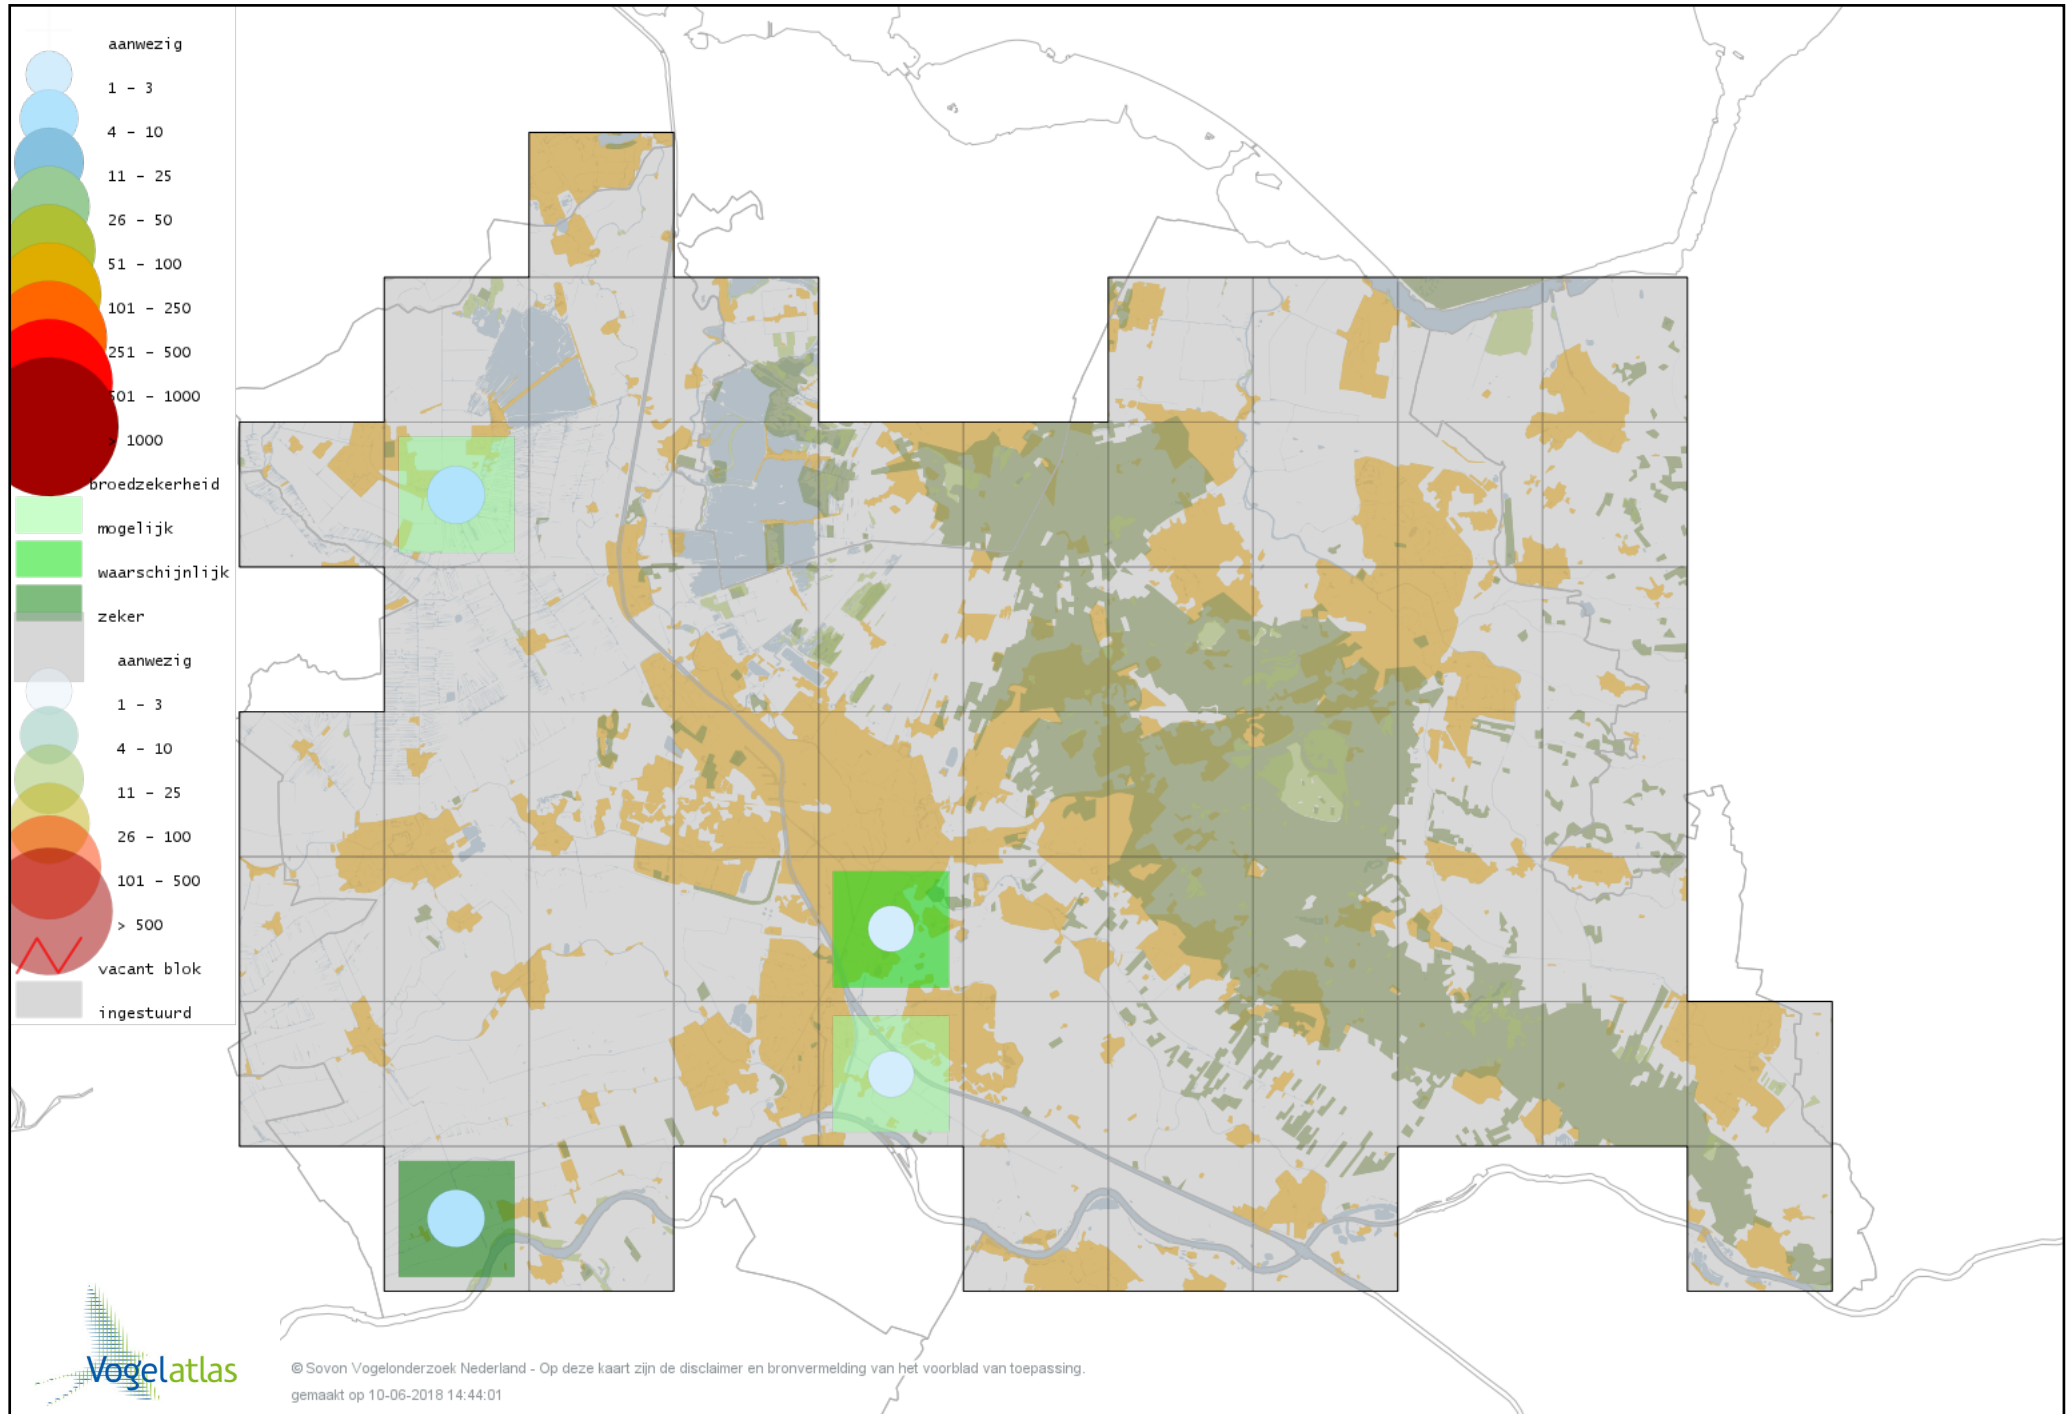

Voorlopige verspreidingskaart Kip broedseizoen