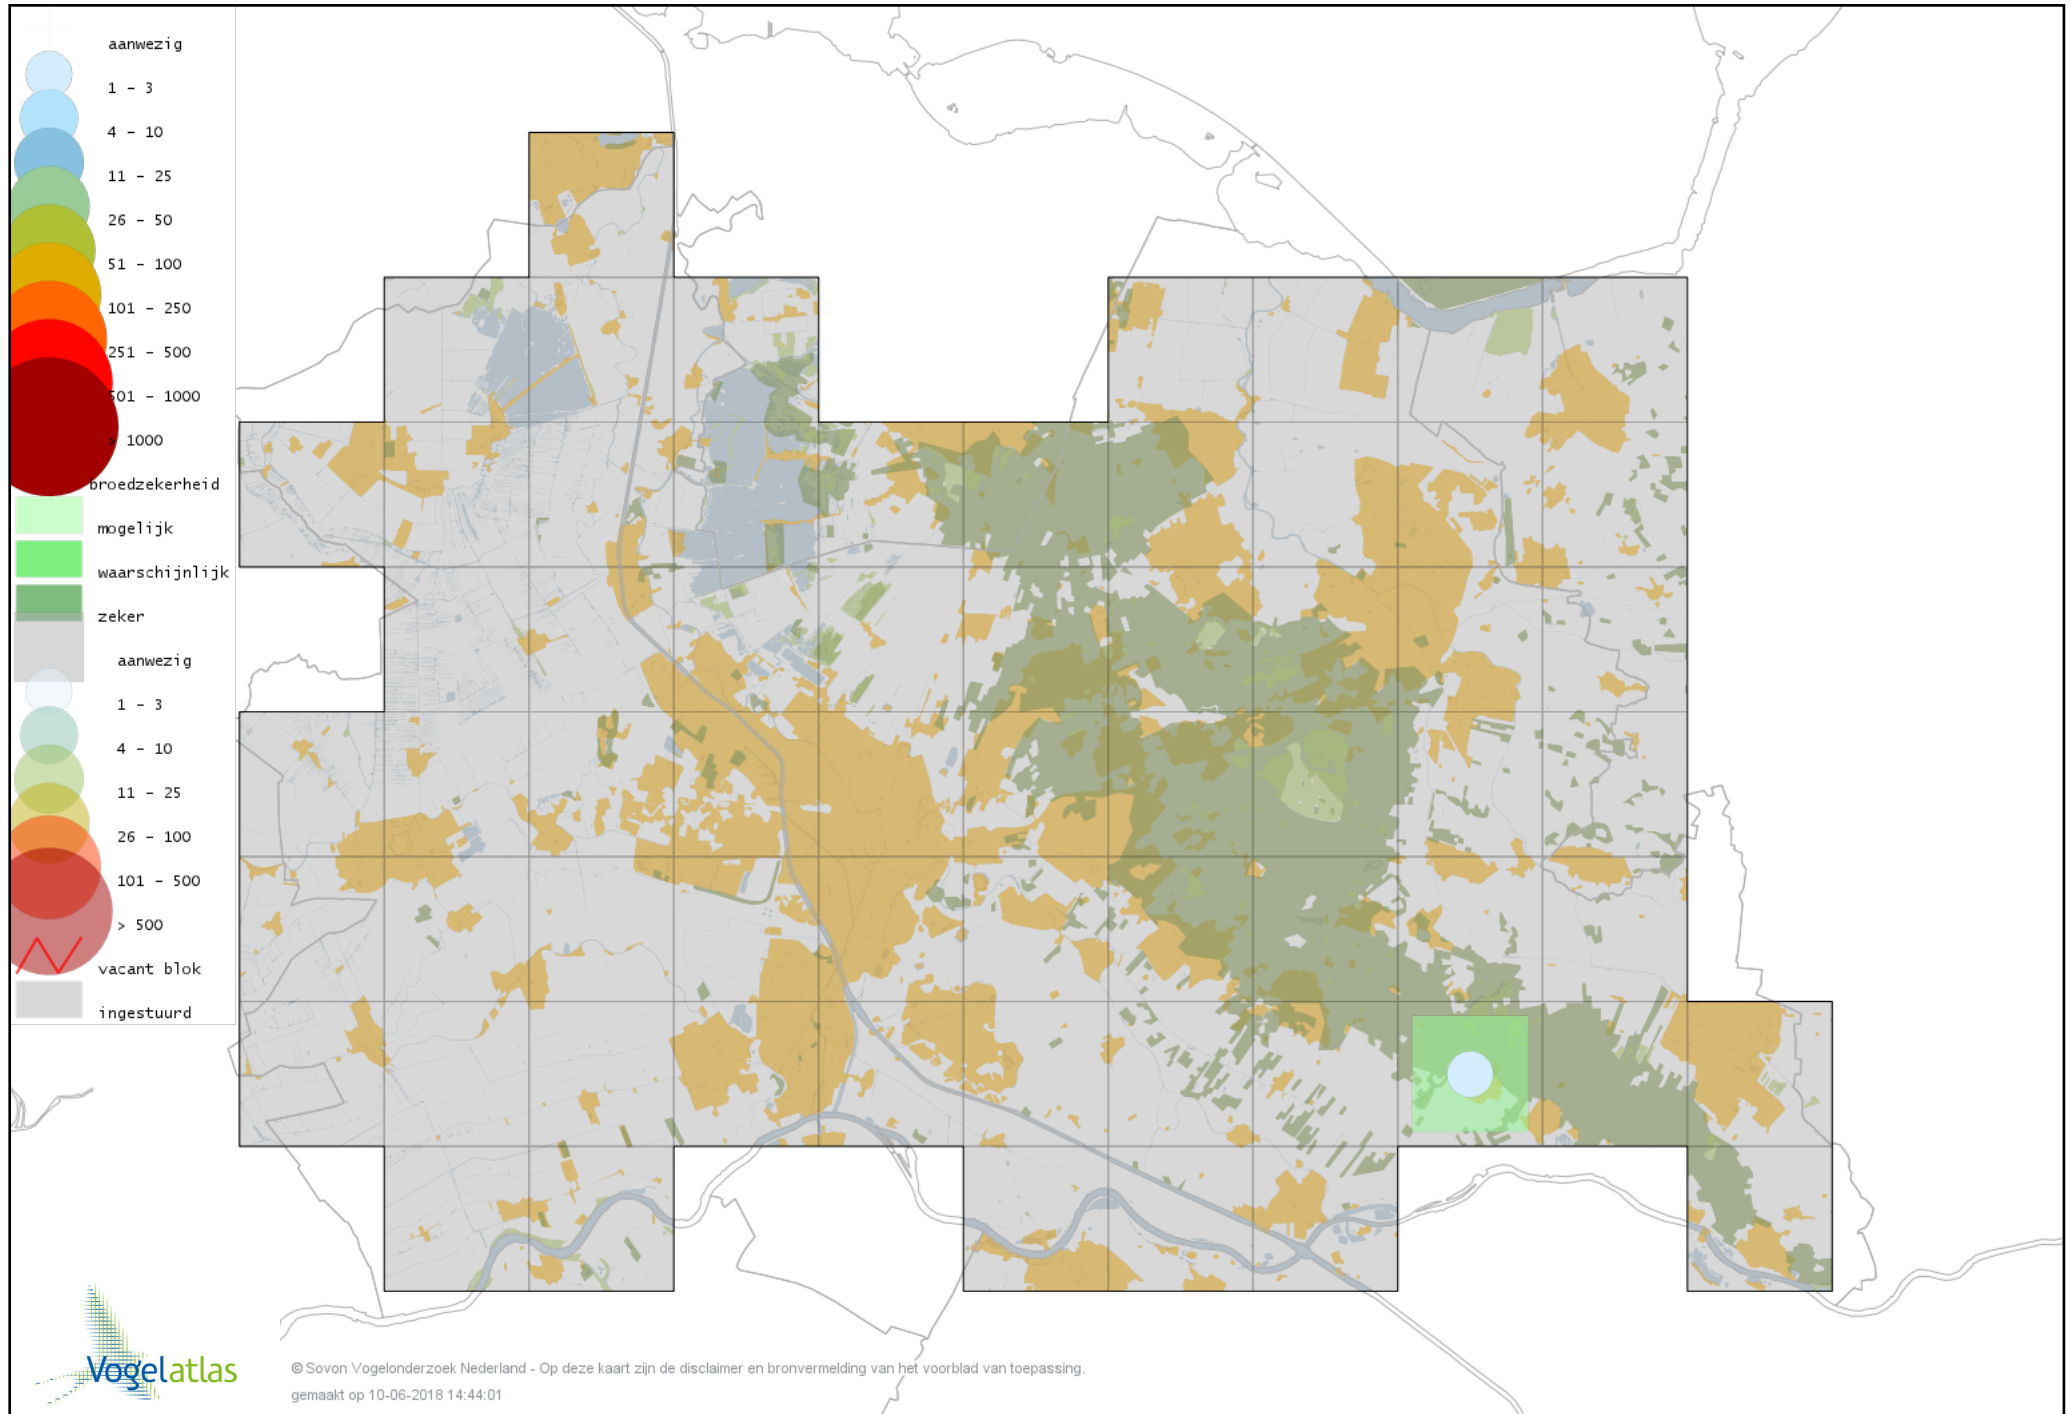

Voorlopige verspreidingskaart Soepgans broedseizoen

Voorlopige verspreidingskaart Dwerggans broedseizoen

Voorlopige verspreidingskaart Kolgans broedseizoen

Voorlopige verspreidingskaart Kleine Canadese Gans (minima) broedseizoen

Voorlopige verspreidingskaart Grote Canadese Gans broedseizoen

Voorlopige verspreidingskaart Brandgans broedseizoen

Voorlopige verspreidingskaart Brandgans x Canadese Gans broedseizoen

Voorlopige verspreidingskaart Nijlgans broedseizoen

Voorlopige verspreidingskaart hybride gans broedseizoen

Voorlopige verspreidingskaart Casarca broedseizoen

Voorlopige verspreidingskaart Bergeend broedseizoen

Voorlopige verspreidingskaart Krooneend broedseizoen

Voorlopige verspreidingskaart Tafeleend broedseizoen

Voorlopige verspreidingskaart Kuifeend broedseizoen

Voorlopige verspreidingskaart Muskuseend broedseizoen

Voorlopige verspreidingskaart Carolina-eend broedseizoen