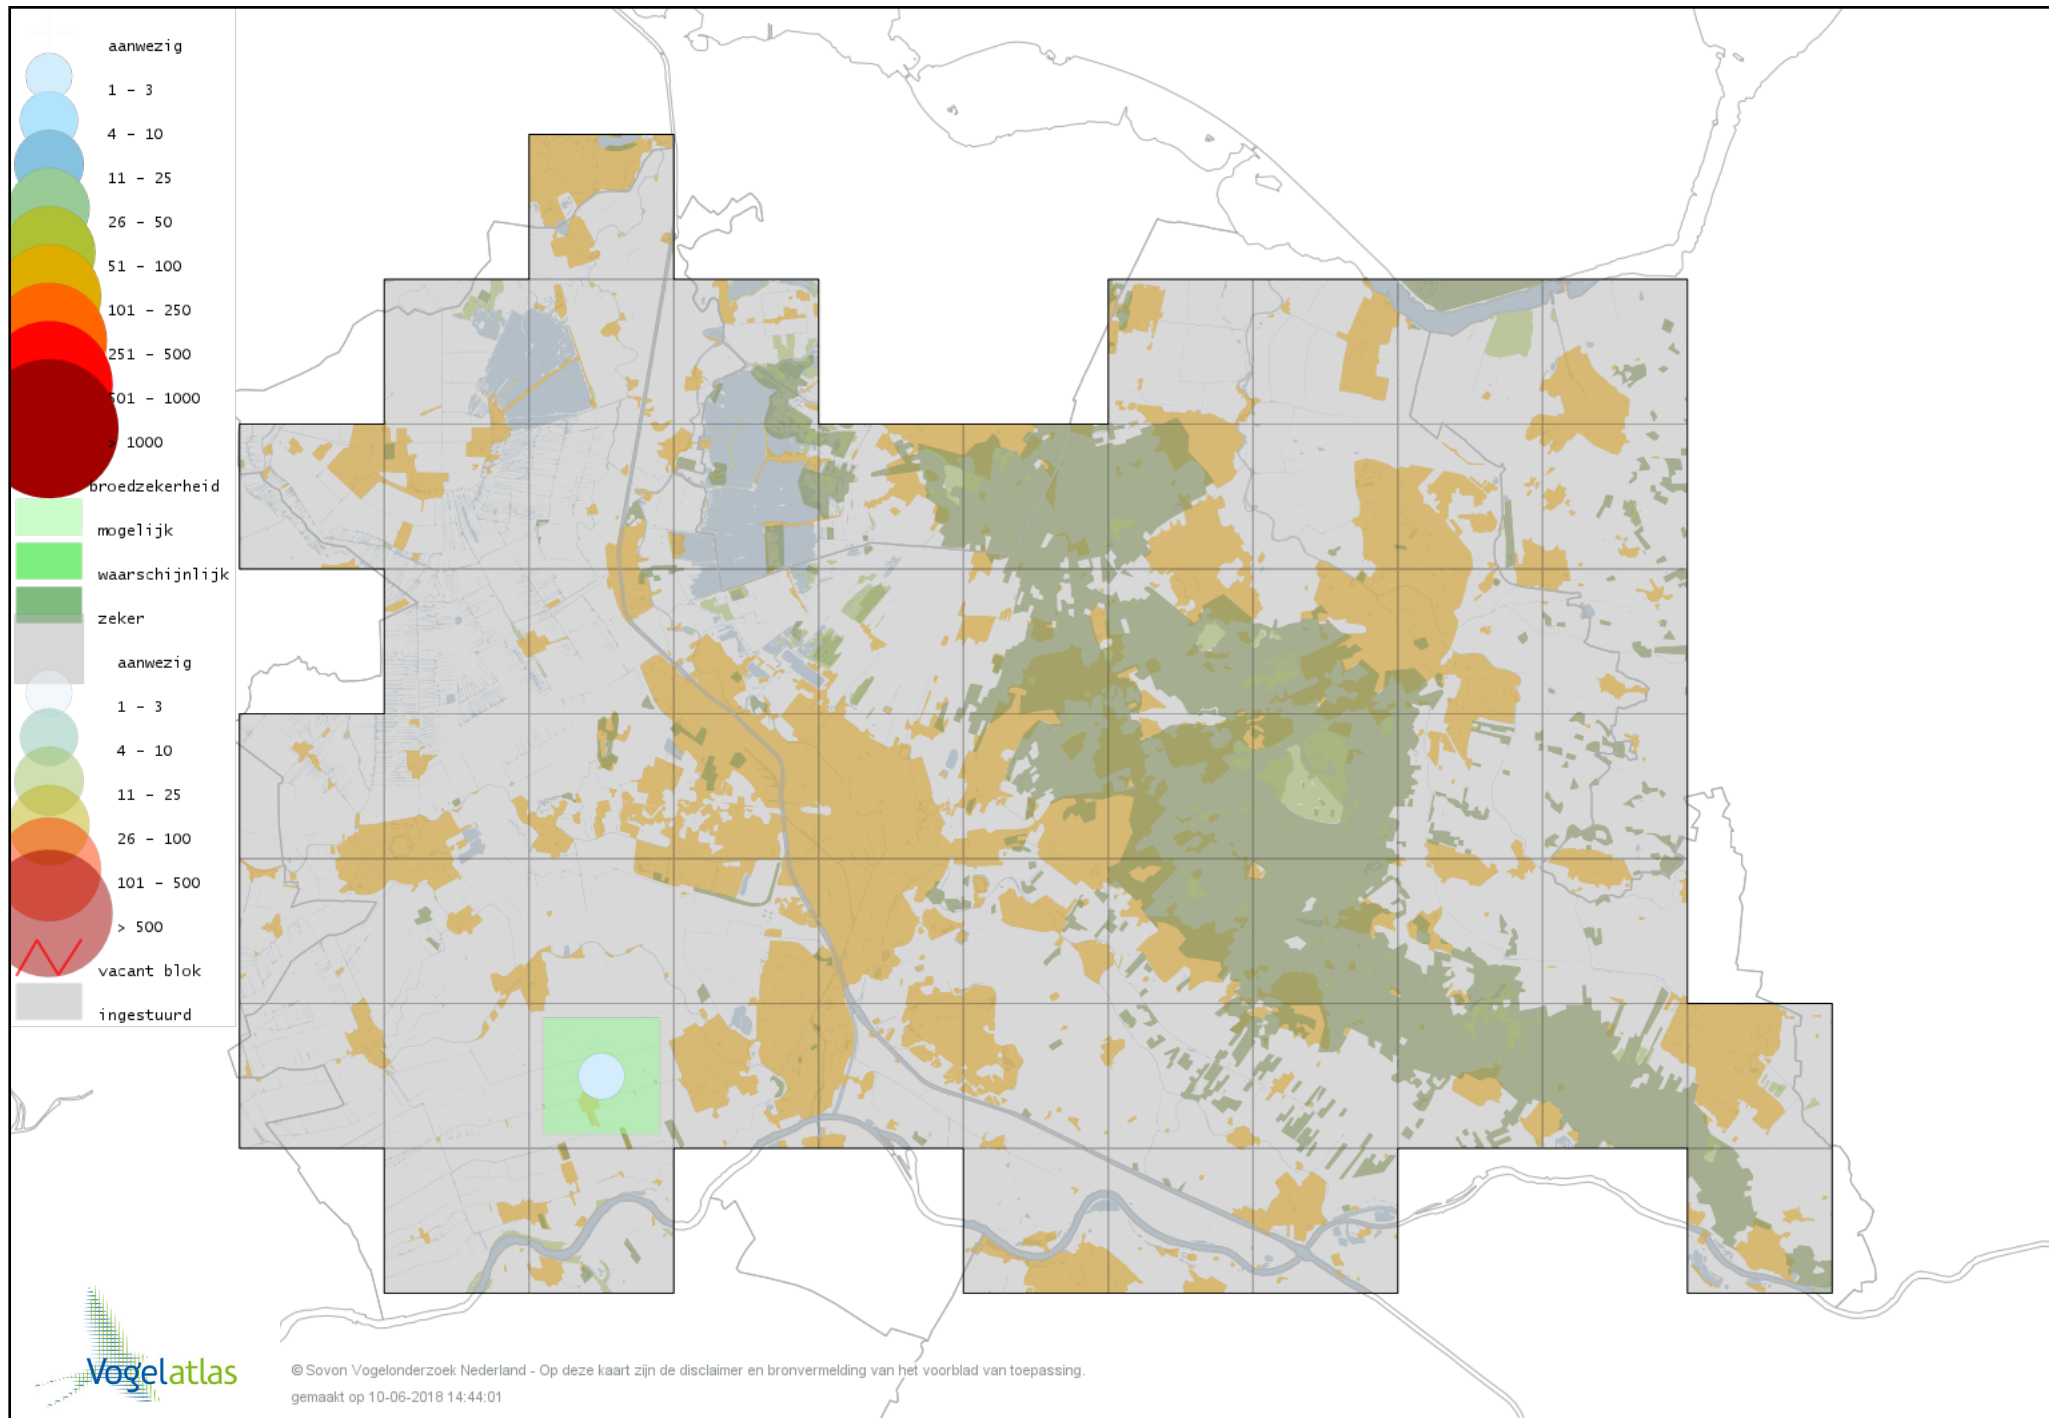

Voorlopige verspreidingskaart Boomleeuwerik broedseizoen

Voorlopige verspreidingskaart Veldleeuwerik broedseizoen

Voorlopige verspreidingskaart Oeverzwaluw broedseizoen

Voorlopige verspreidingskaart Boerenzwaluw broedseizoen

Voorlopige verspreidingskaart Huiszwaluw broedseizoen

Voorlopige verspreidingskaart Cetti's Zanger broedseizoen

Voorlopige verspreidingskaart Staartmees broedseizoen

Voorlopige verspreidingskaart Japanse Nachtegaal broedseizoen

Voorlopige verspreidingskaart Fluiters broedseizoen

Voorlopige verspreidingskaart Tjiftjaf broedseizoen

Voorlopige verspreidingskaart Fitis broedseizoen

Voorlopige verspreidingskaart Braamsluiper broedseizoen