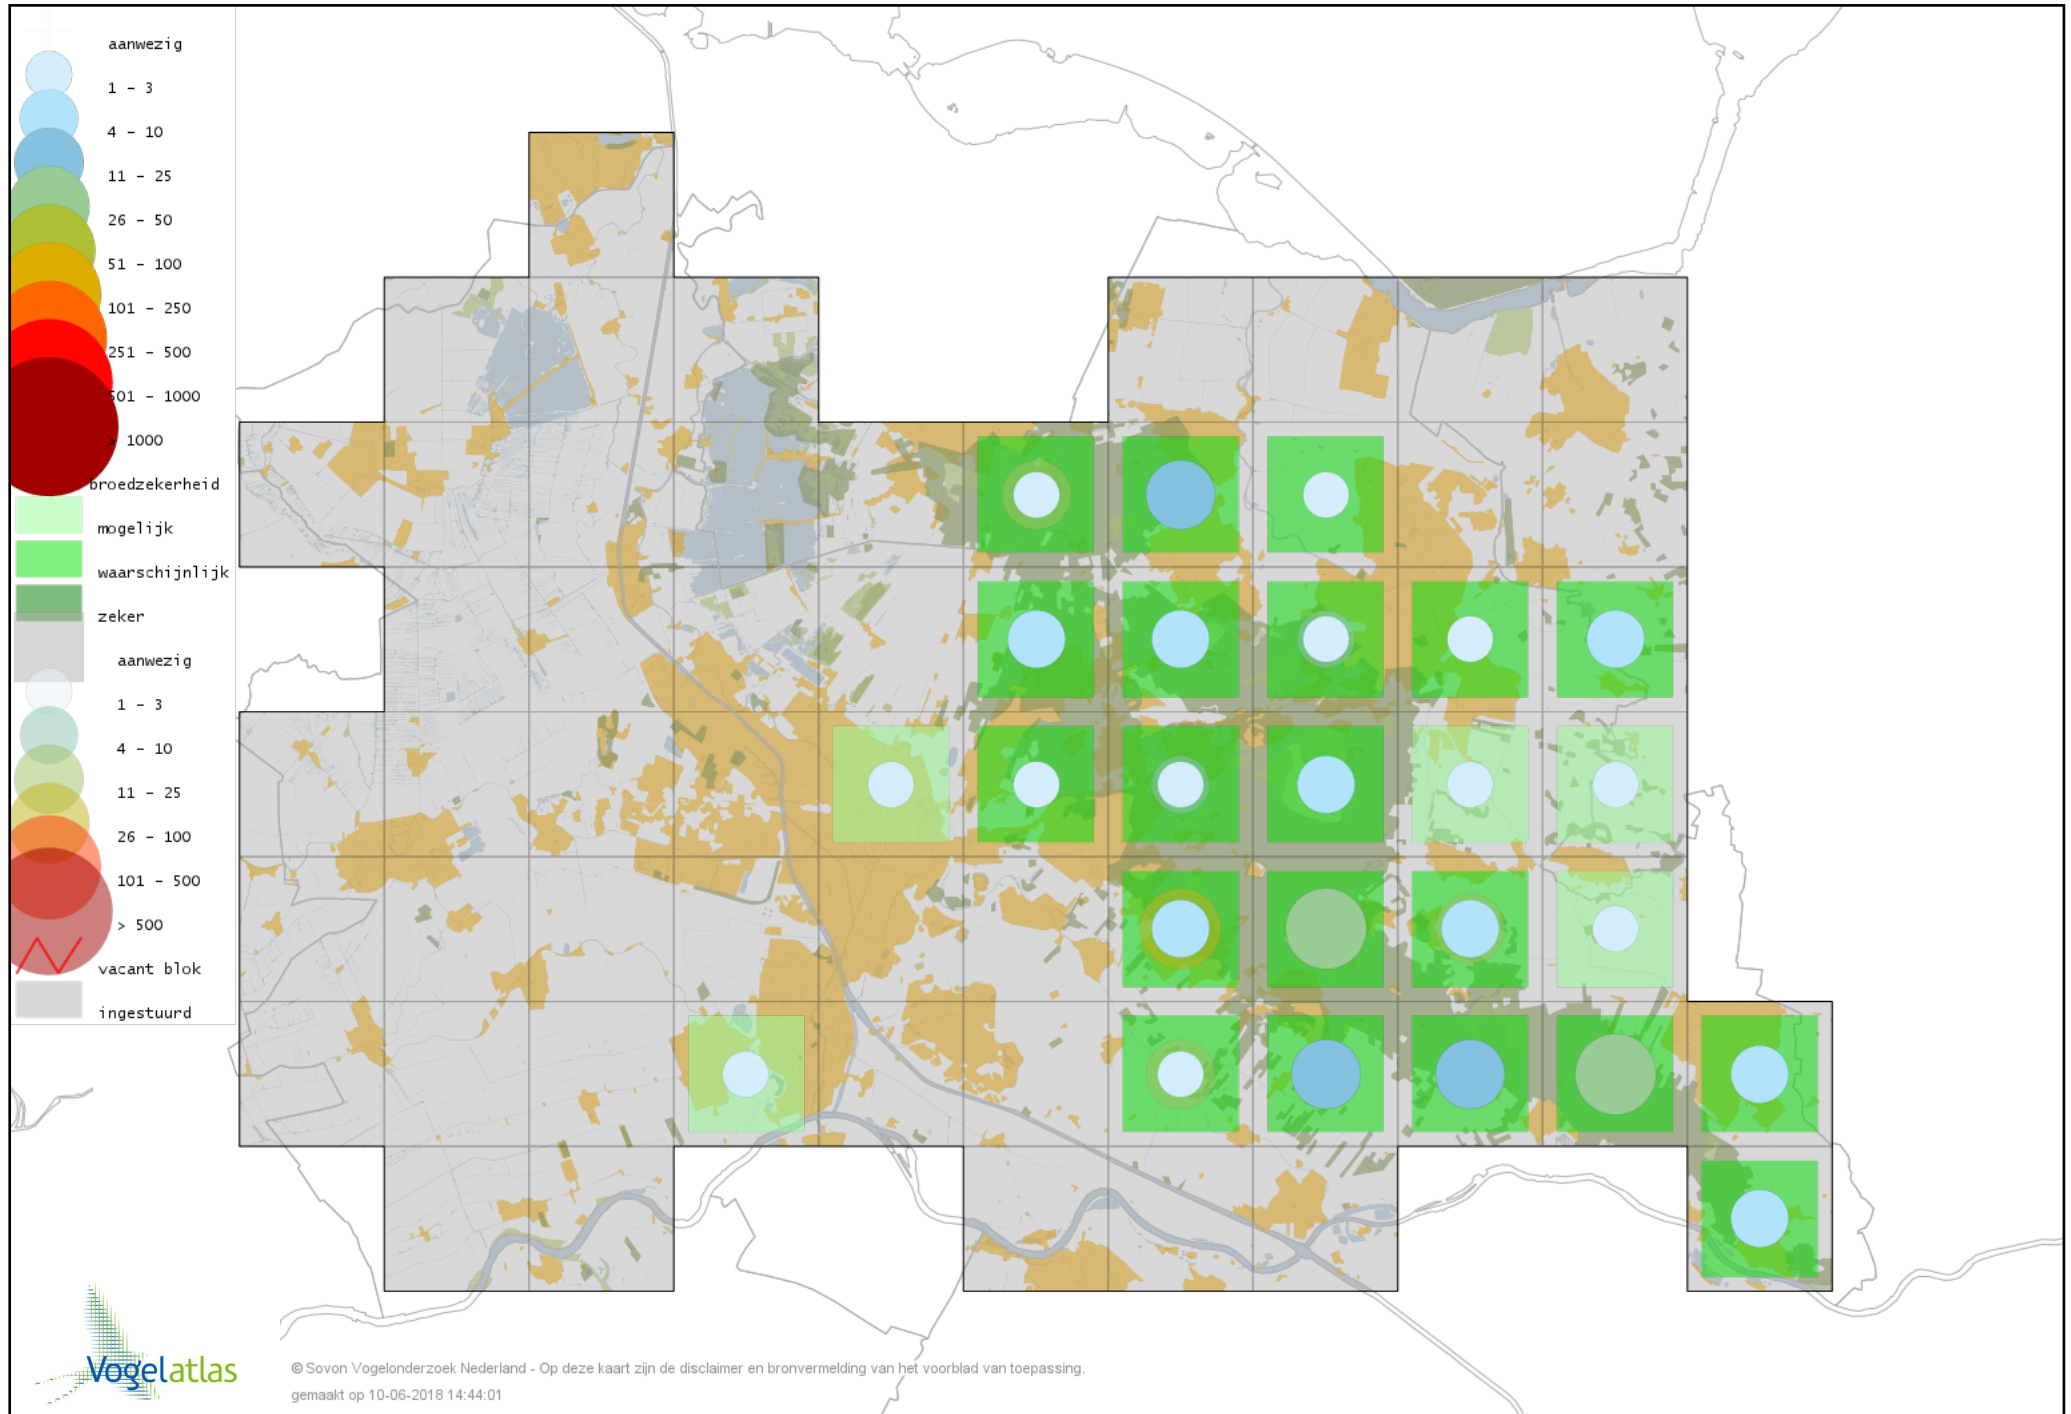

Voorlopige verspreidingskaart Wielewaal broedseizoen

Voorlopige verspreidingskaart Grauwe Klauwier broedseizoen

Voorlopige verspreidingskaart Ekster broedseizoen

Voorlopige verspreidingskaart Gaai broedseizoen

Voorlopige verspreidingskaart Kauw broedseizoen

Voorlopige verspreidingskaart Roek broedseizoen

Voorlopige verspreidingskaart Zwarte Kraai broedseizoen

Voorlopige verspreidingskaart Raaf broedseizoen

Voorlopige verspreidingskaart Goudhaan broedseizoen

Voorlopige verspreidingskaart Vuurgoudhaan broedseizoen

Voorlopige verspreidingskaart Pimpelmees broedseizoen

Voorlopige verspreidingskaart Koolmees broedseizoen

Voorlopige verspreidingskaart Kuifmees broedseizoen