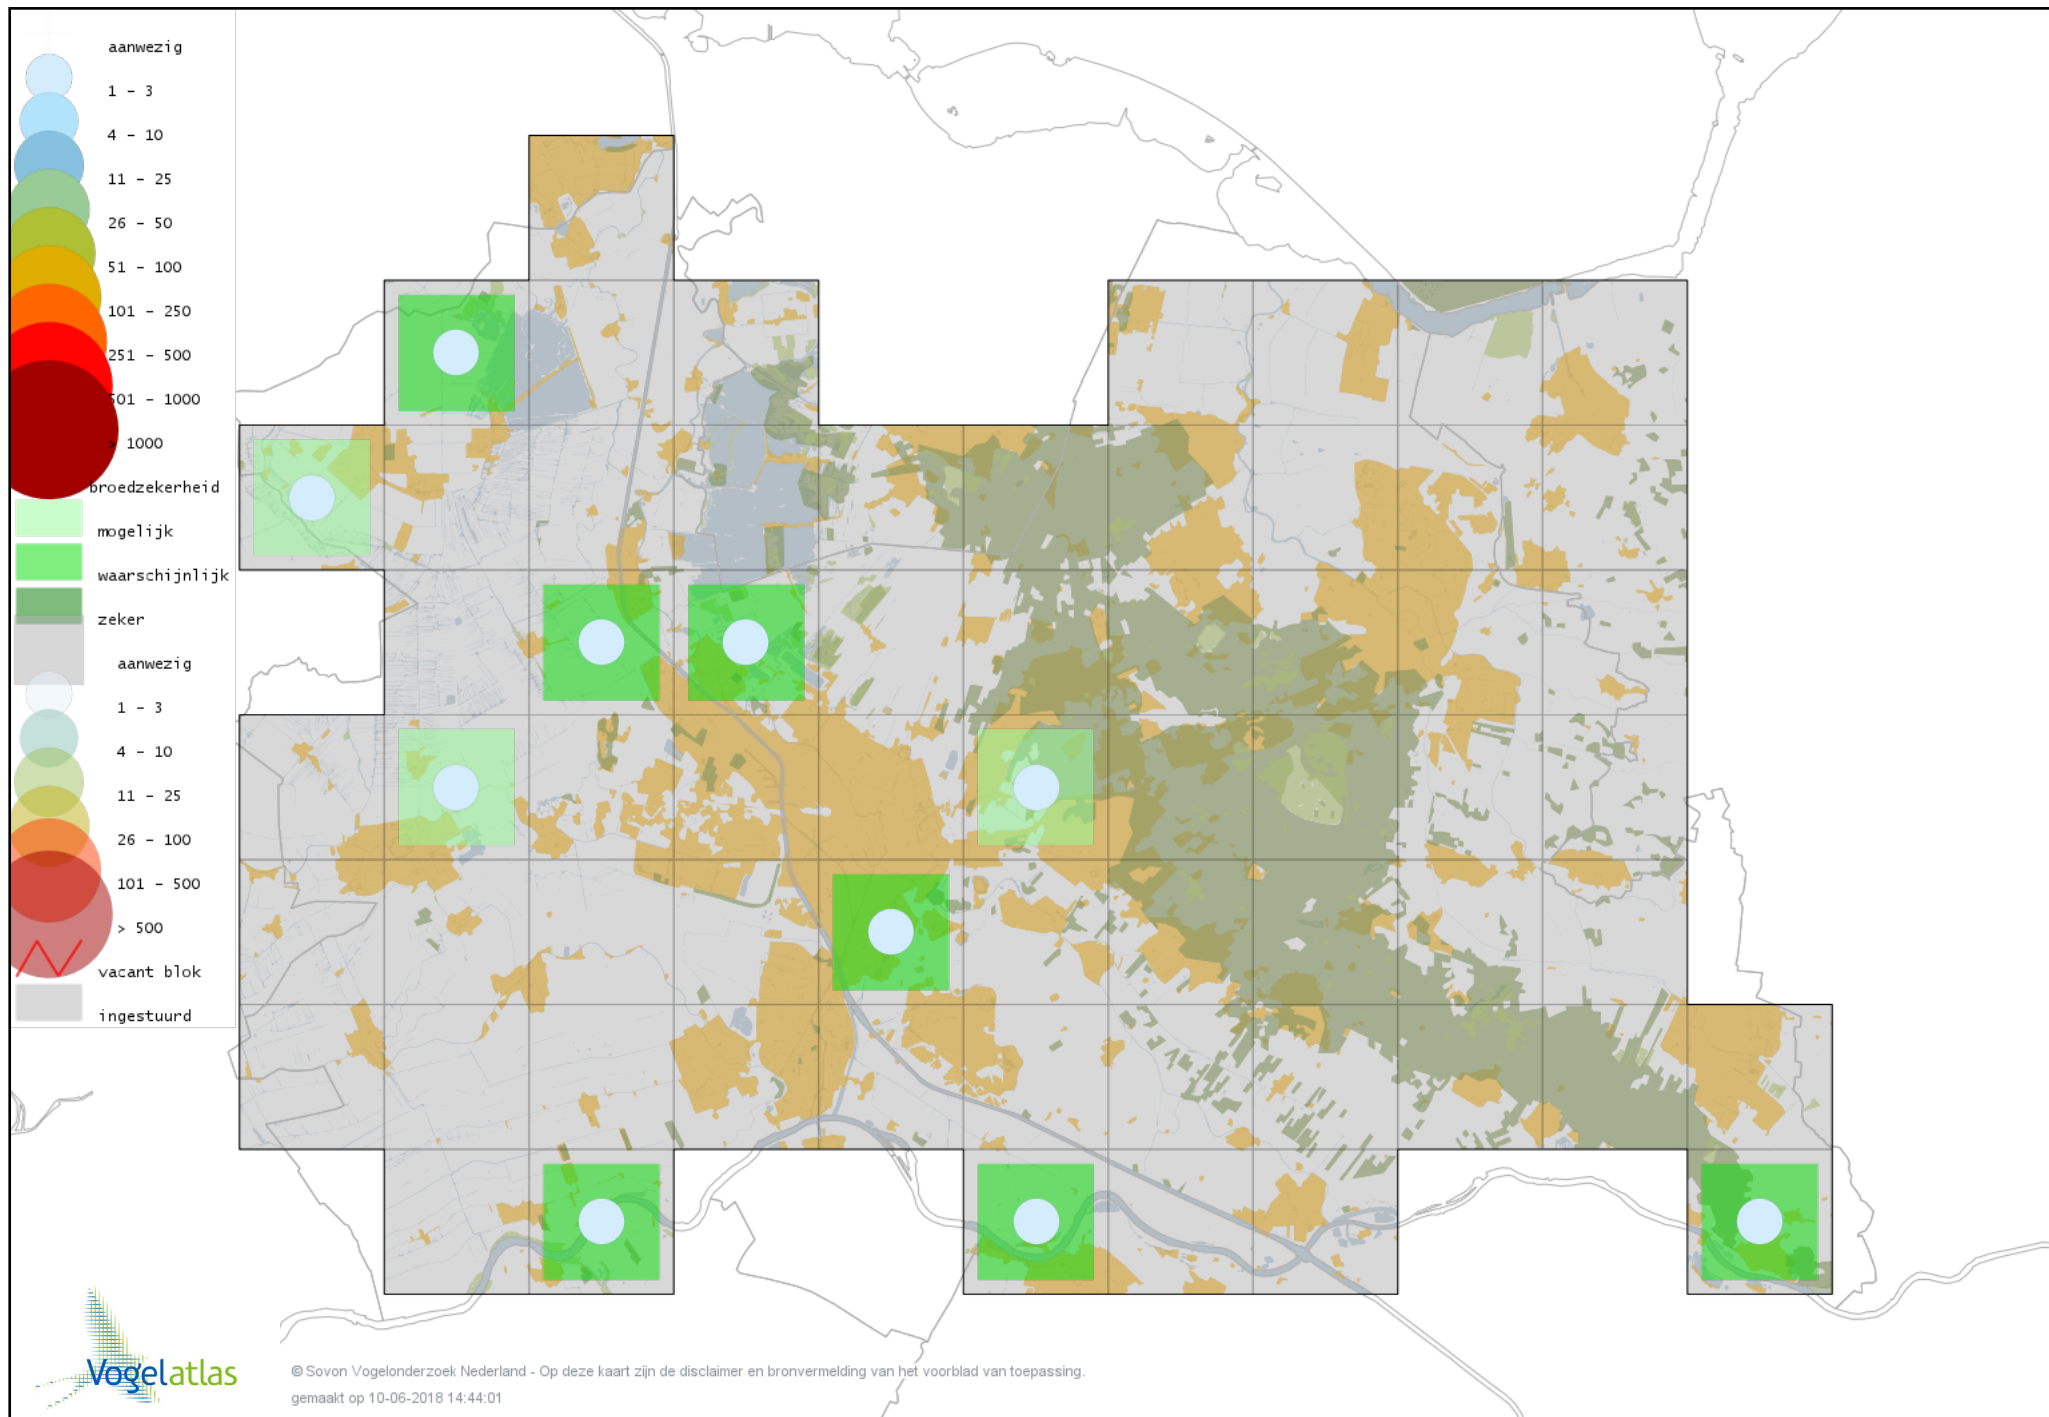

Voorlopige verspreidingskaart Boomleeuwerik broedseizoen

Voorlopige verspreidingskaart Veldleeuwerik broedseizoen

Voorlopige verspreidingskaart Oeverzwaluw broedseizoen

Voorlopige verspreidingskaart Boerenzwaluw broedseizoen

Voorlopige verspreidingskaart Huiszwaluw broedseizoen

Voorlopige verspreidingskaart Cetti's Zanger broedseizoen

Voorlopige verspreidingskaart Staartmees broedseizoen

Voorlopige verspreidingskaart Japanse Nachtegaal broedseizoen