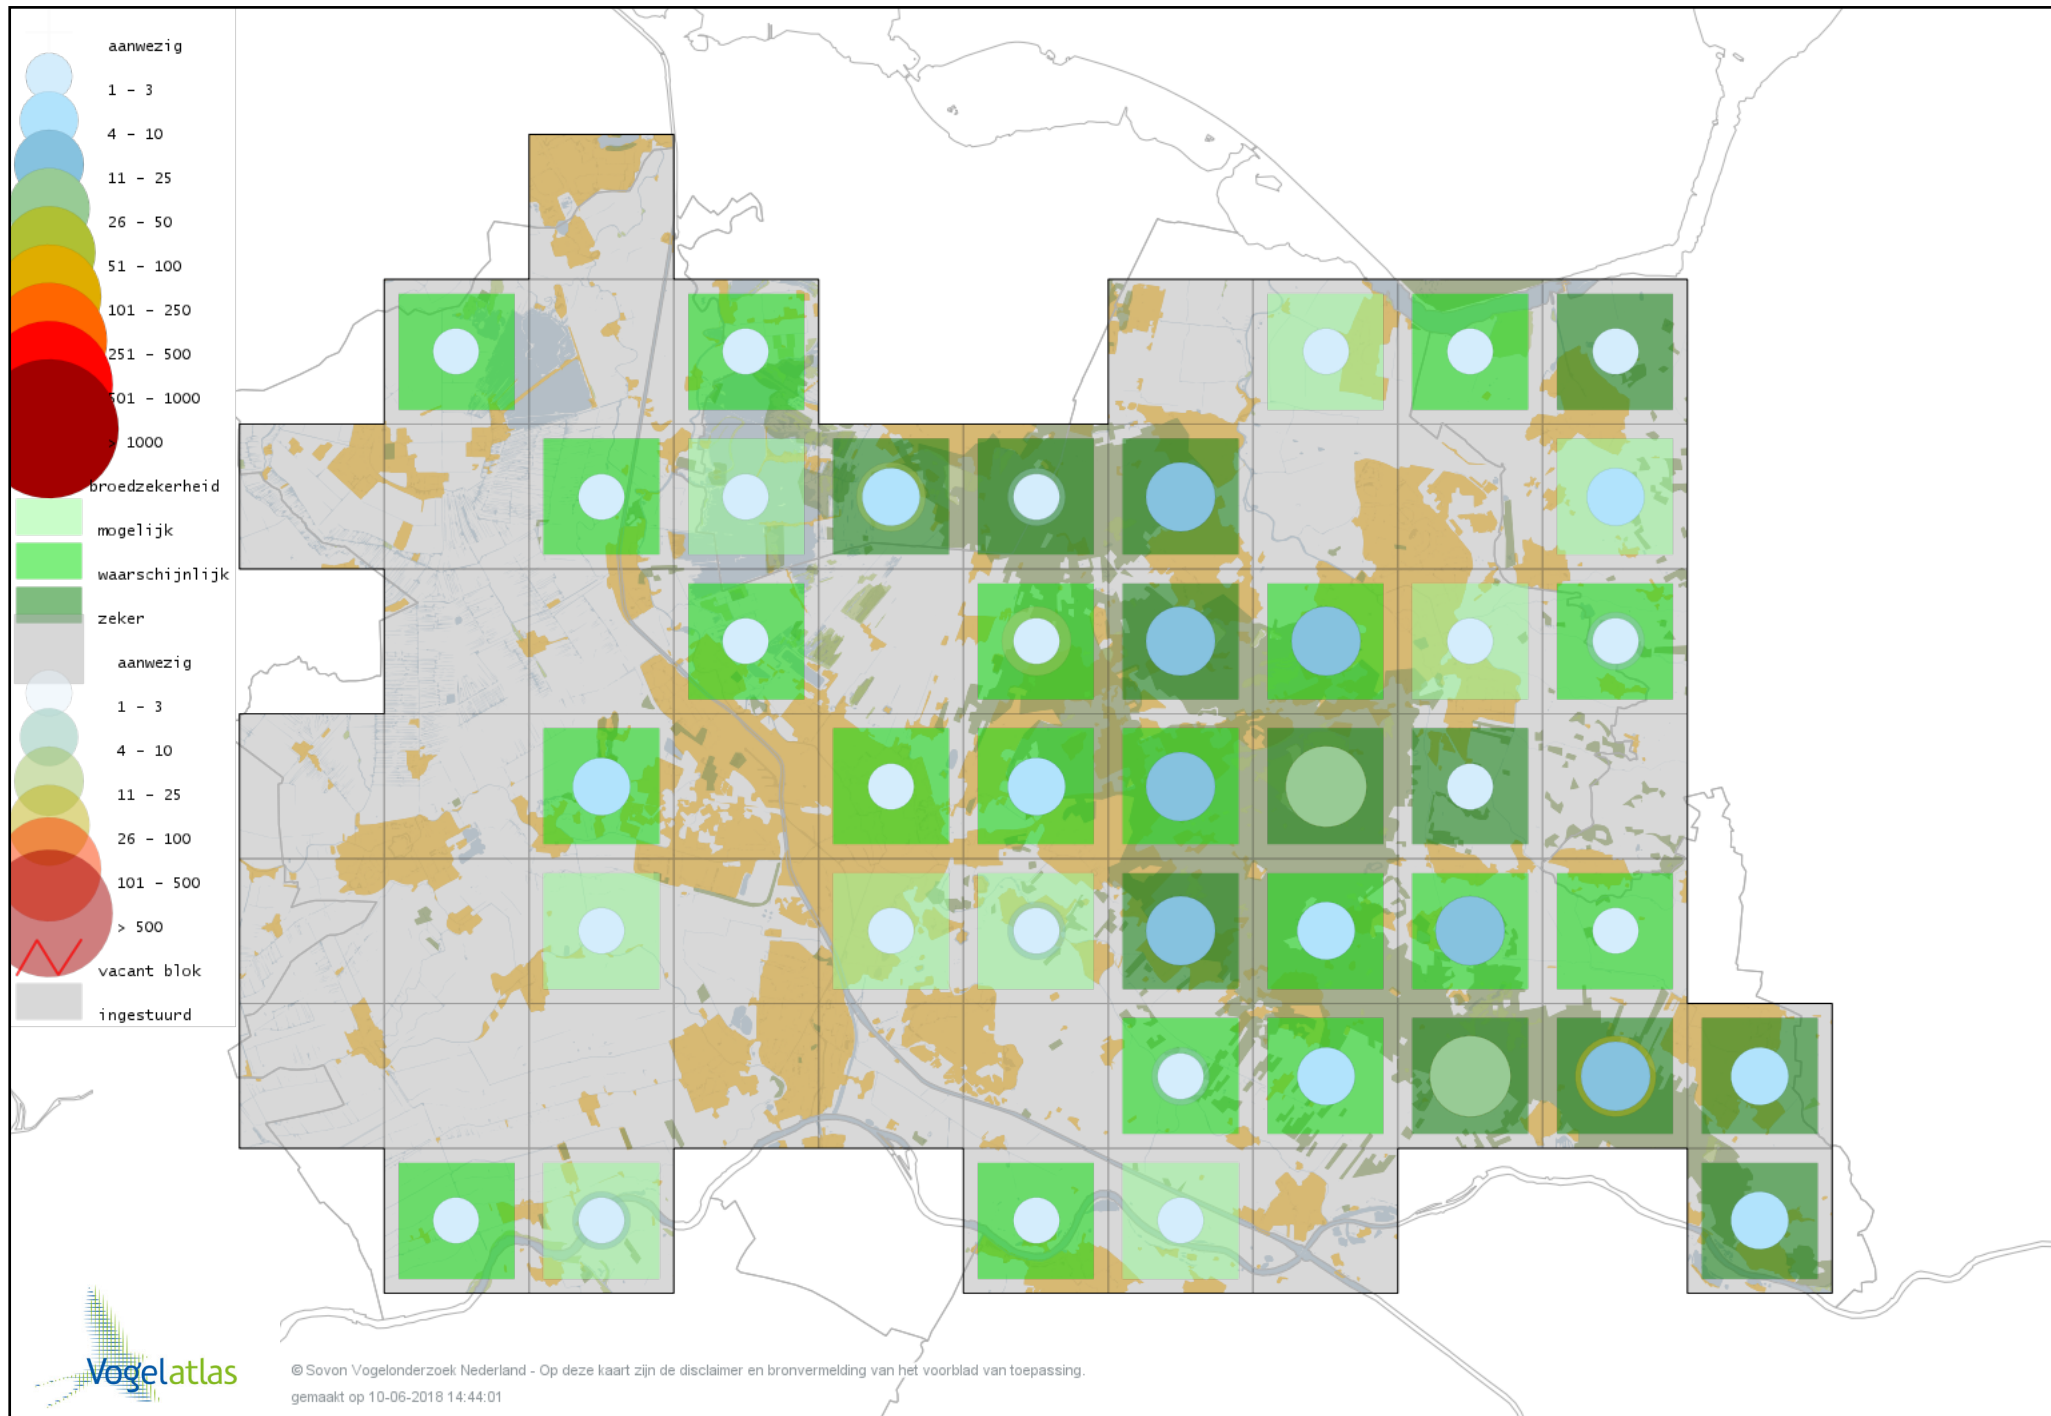

Voorlopige verspreidingskaart Merel broedseizoen

Voorlopige verspreidingskaart Zanglijster broedseizoen

Voorlopige verspreidingskaart Grote Lijster broedseizoen

Voorlopige verspreidingskaart Grauwe Vliegenvanger broedseizoen

Voorlopige verspreidingskaart Roodborst broedseizoen

Voorlopige verspreidingskaart Nachtegaal broedseizoen

Voorlopige verspreidingskaart Blauwborst broedseizoen

Voorlopige verspreidingskaart Zwarte Roodstaart broedseizoen

Voorlopige verspreidingskaart Gekraagde Roodstaart broedseizoen

Voorlopige verspreidingskaart Paapje broedseizoen

Voorlopige verspreidingskaart Roodborsttapuit broedseizoen

Voorlopige verspreidingskaart Tapuit broedseizoen