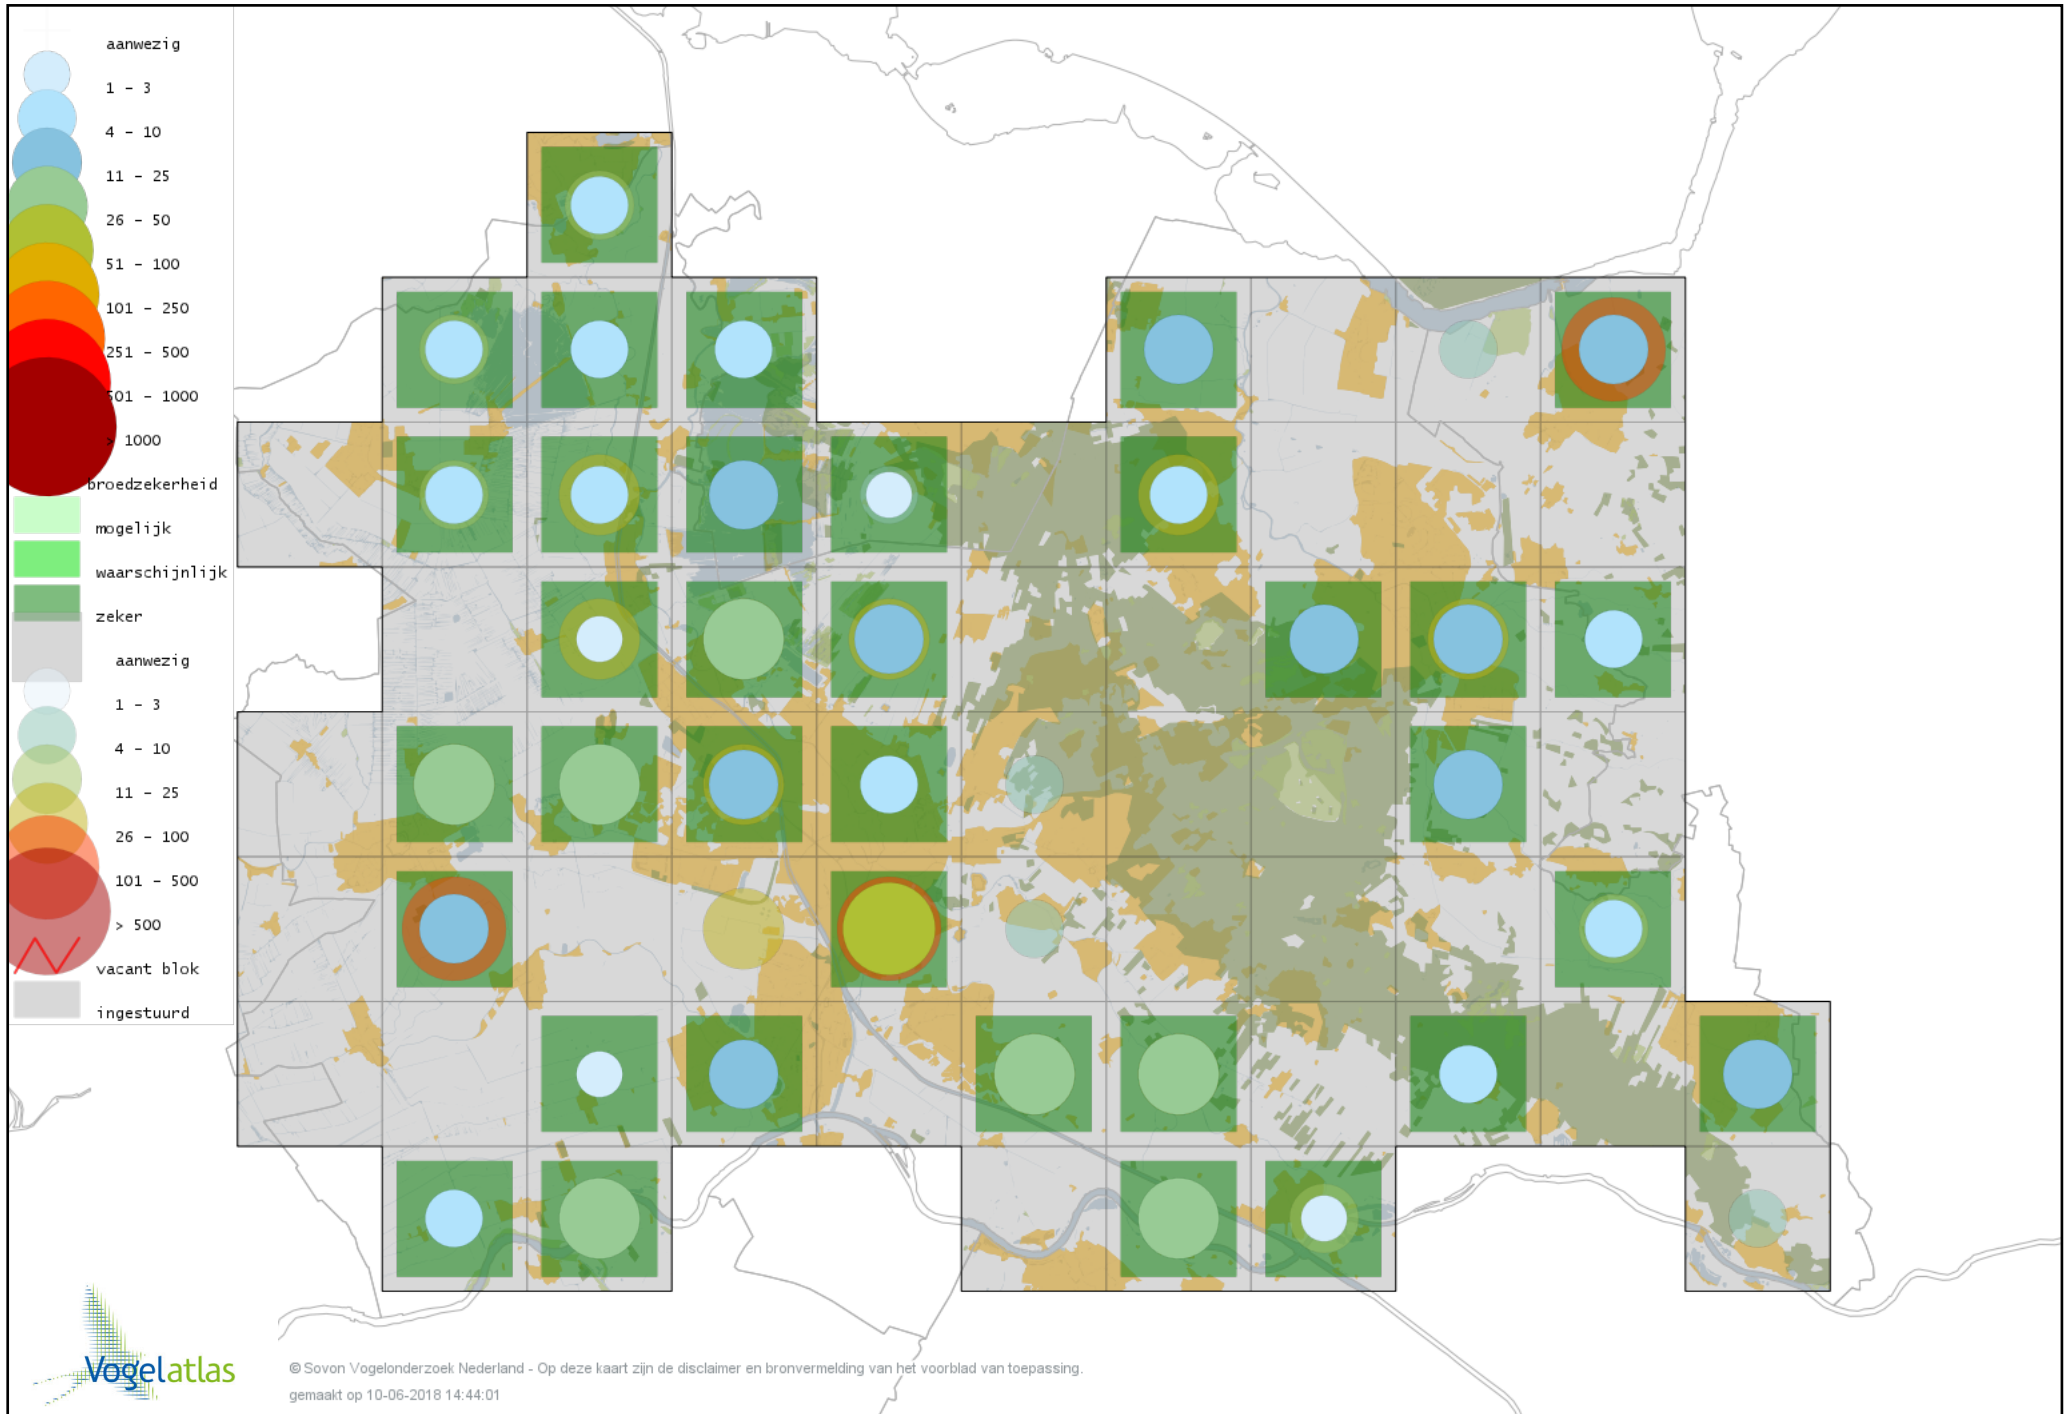

Voorlopige verspreidingskaart Patrijs broedseizoen

Voorlopige verspreidingskaart Kwartel broedseizoen

Voorlopige verspreidingskaart Kip broedseizoen

Voorlopige verspreidingskaart Kalkoen broedseizoen

Voorlopige verspreidingskaart Fazant broedseizoen

Voorlopige verspreidingskaart Blauwe Pauw broedseizoen

Voorlopige verspreidingskaart Aalscholver broedseizoen

Voorlopige verspreidingskaart Roerdomp broedseizoen

Voorlopige verspreidingskaart Grote Zilverreiger broedseizoen

Voorlopige verspreidingskaart Blauwe Reiger broedseizoen

Voorlopige verspreidingskaart Purperreiger broedseizoen

Voorlopige verspreidingskaart Ooievaar broedseizoen

Voorlopige verspreidingskaart Lepelaar broedseizoen

Voorlopige verspreidingskaart Dodaars broedseizoen

Voorlopige verspreidingskaart Fuut broedseizoen

Voorlopige verspreidingskaart Geoorde Fuut broedseizoen

Voorlopige verspreidingskaart Wespendifeet broedseizoen