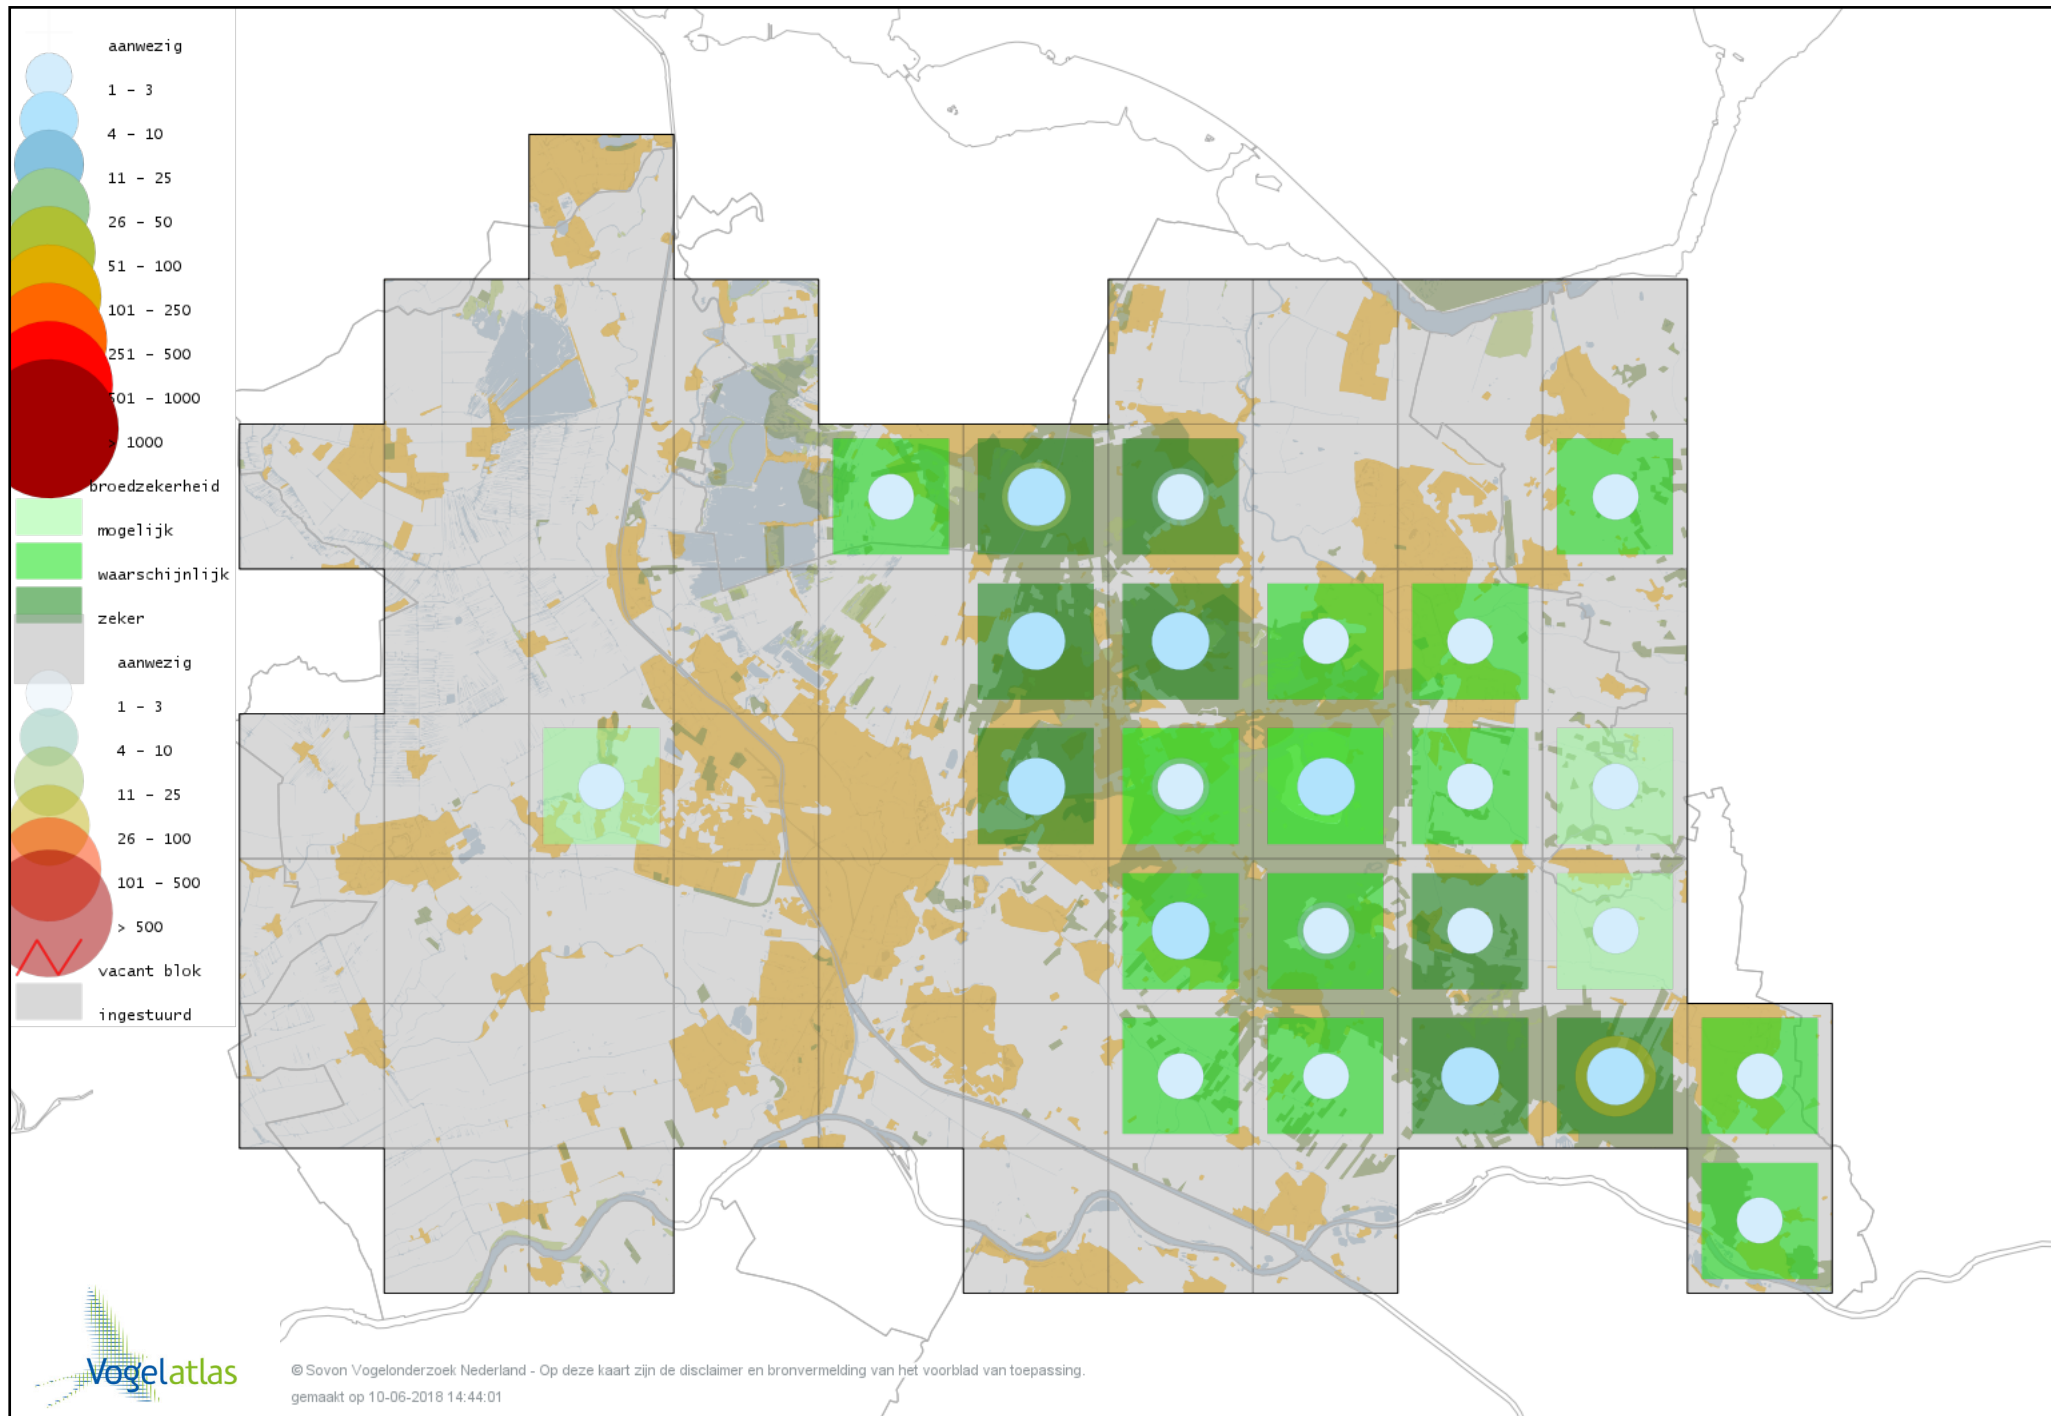

Voorlopige verspreidingskaart Nachtzwaluw broedseizoen

Voorlopige verspreidingskaart Gierzwaluw broedseizoen

Voorlopige verspreidingskaart IJsvogel broedseizoen

Voorlopige verspreidingskaart Groene Specht broedseizoen

Voorlopige verspreidingskaart Zwarte Specht broedseizoen

Voorlopige verspreidingskaart Grote Bonte Specht broedseizoen

Voorlopige verspreidingskaart Middelste Bonte Specht broedseizoen

Voorlopige verspreidingskaart Kleine Bonte Specht broedseizoen

Voorlopige verspreidingskaart Wielewaal broedseizoen

Voorlopige verspreidingskaart Grauwe Klauwier broedseizoen

Voorlopige verspreidingskaart Ekster broedseizoen

Voorlopige verspreidingskaart Gaai broedseizoen