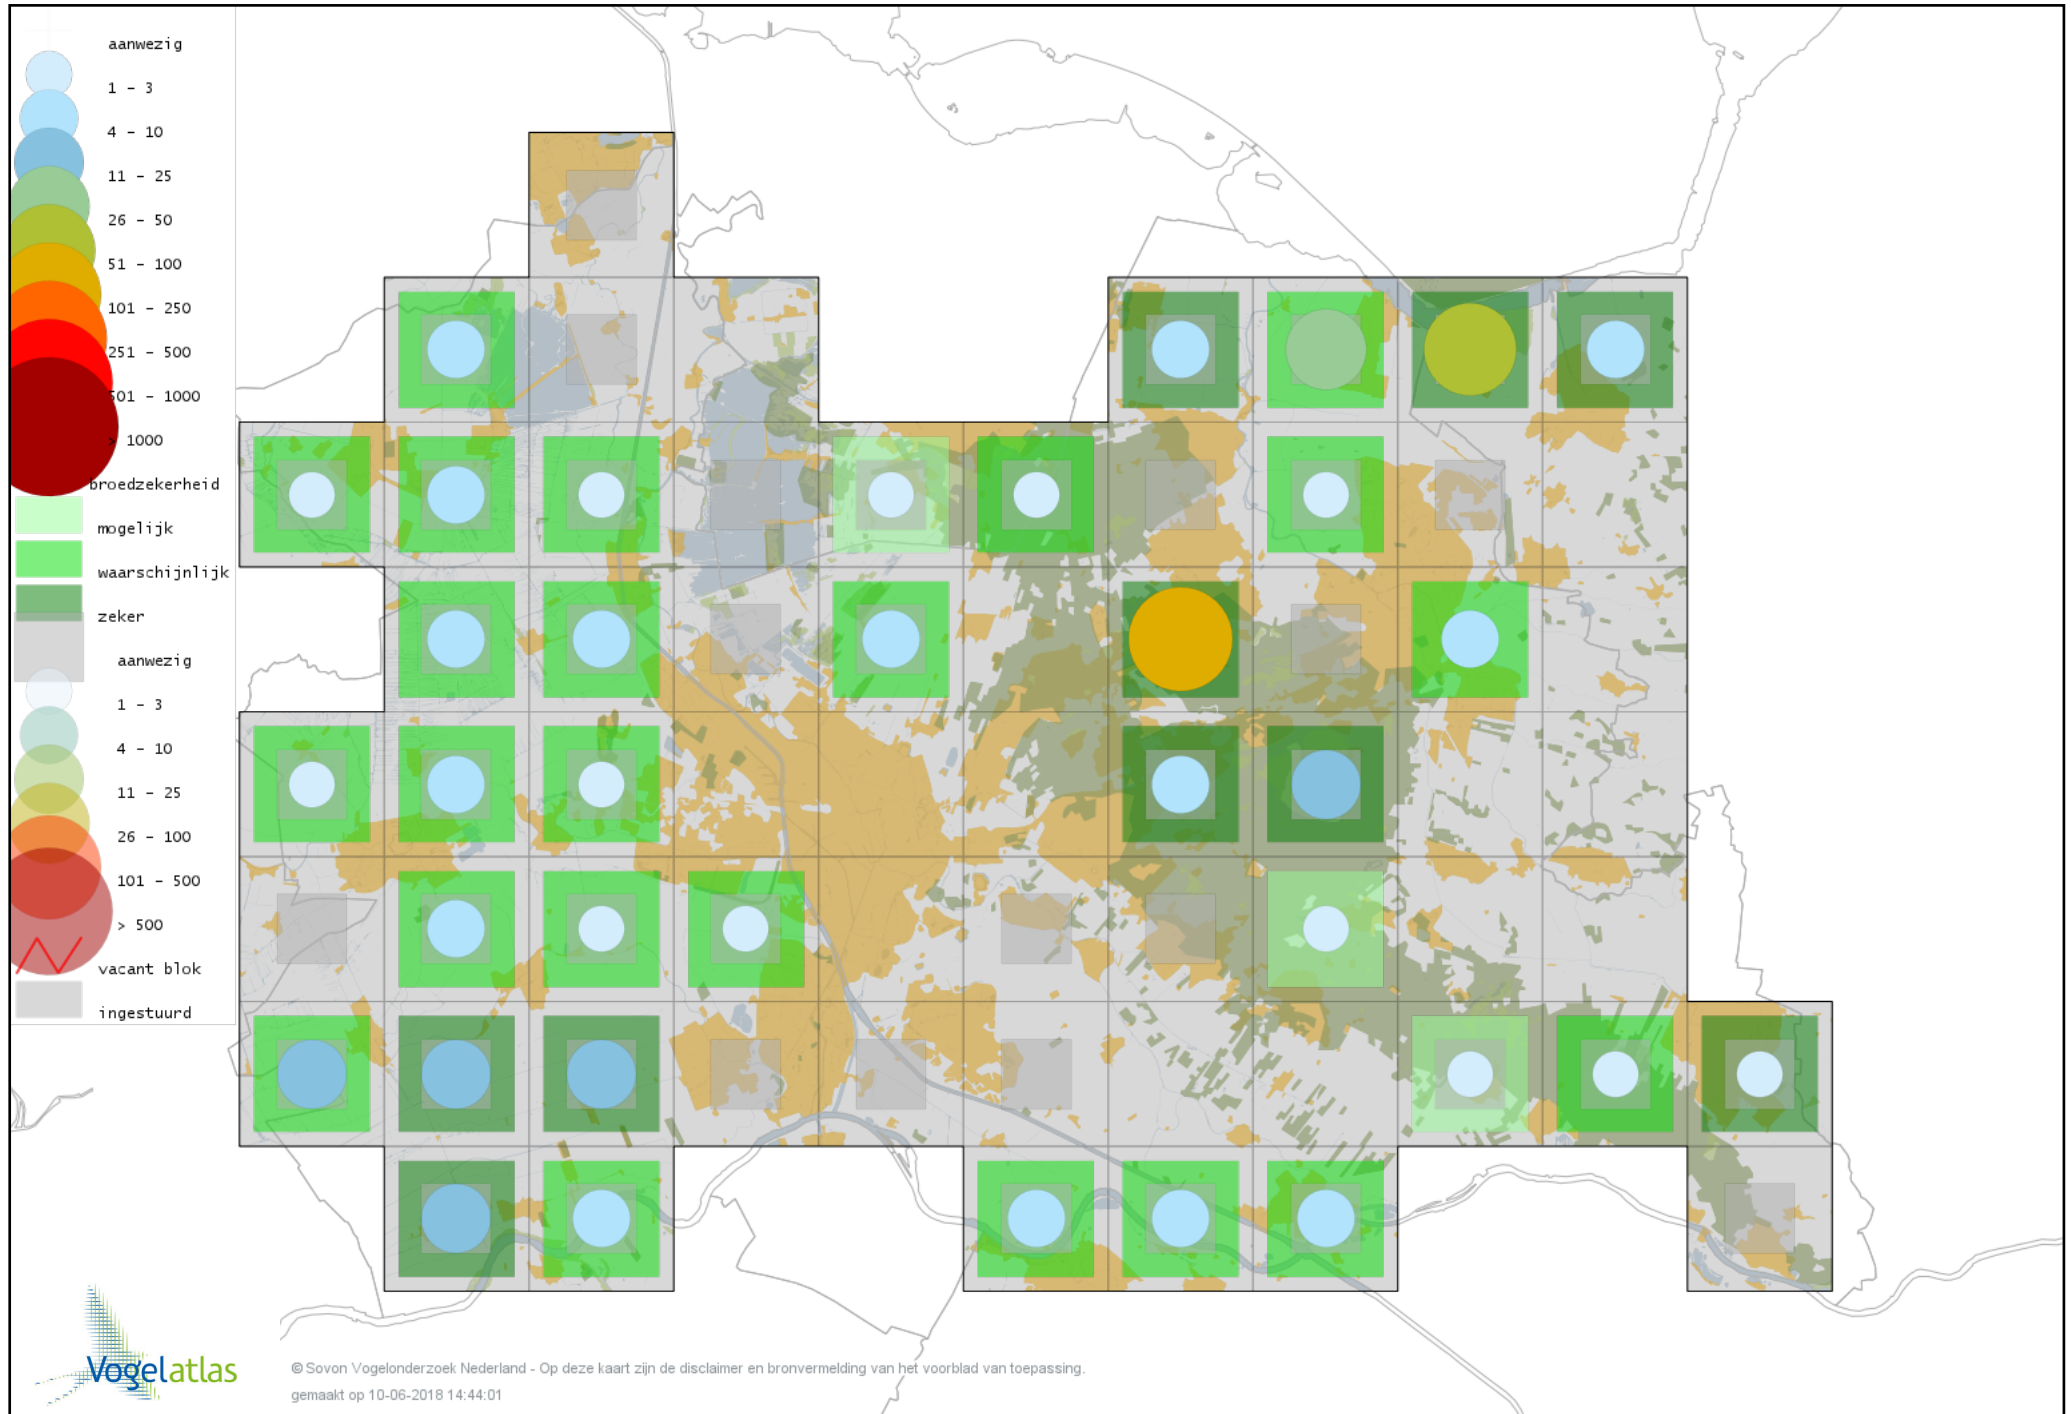

Voorlopige verspreidingskaart Vuurgoudhaan broedseizoen

Voorlopige verspreidingskaart Pimpelmees broedseizoen

Voorlopige verspreidingskaart Koolmees broedseizoen

Voorlopige verspreidingskaart Kuifmees broedseizoen

Voorlopige verspreidingskaart Zwarte Mees broedseizoen

Voorlopige verspreidingskaart Matkop broedseizoen

Voorlopige verspreidingskaart Glanskop broedseizoen

Voorlopige verspreidingskaart Baardman broedseizoen

Voorlopige verspreidingskaart Boomleeuwerik broedseizoen

Voorlopige verspreidingskaart Veldleeuwerik broedseizoen

Voorlopige verspreidingskaart Oeverzwaluw broedseizoen

Voorlopige verspreidingskaart Boerenzwaluw broedseizoen