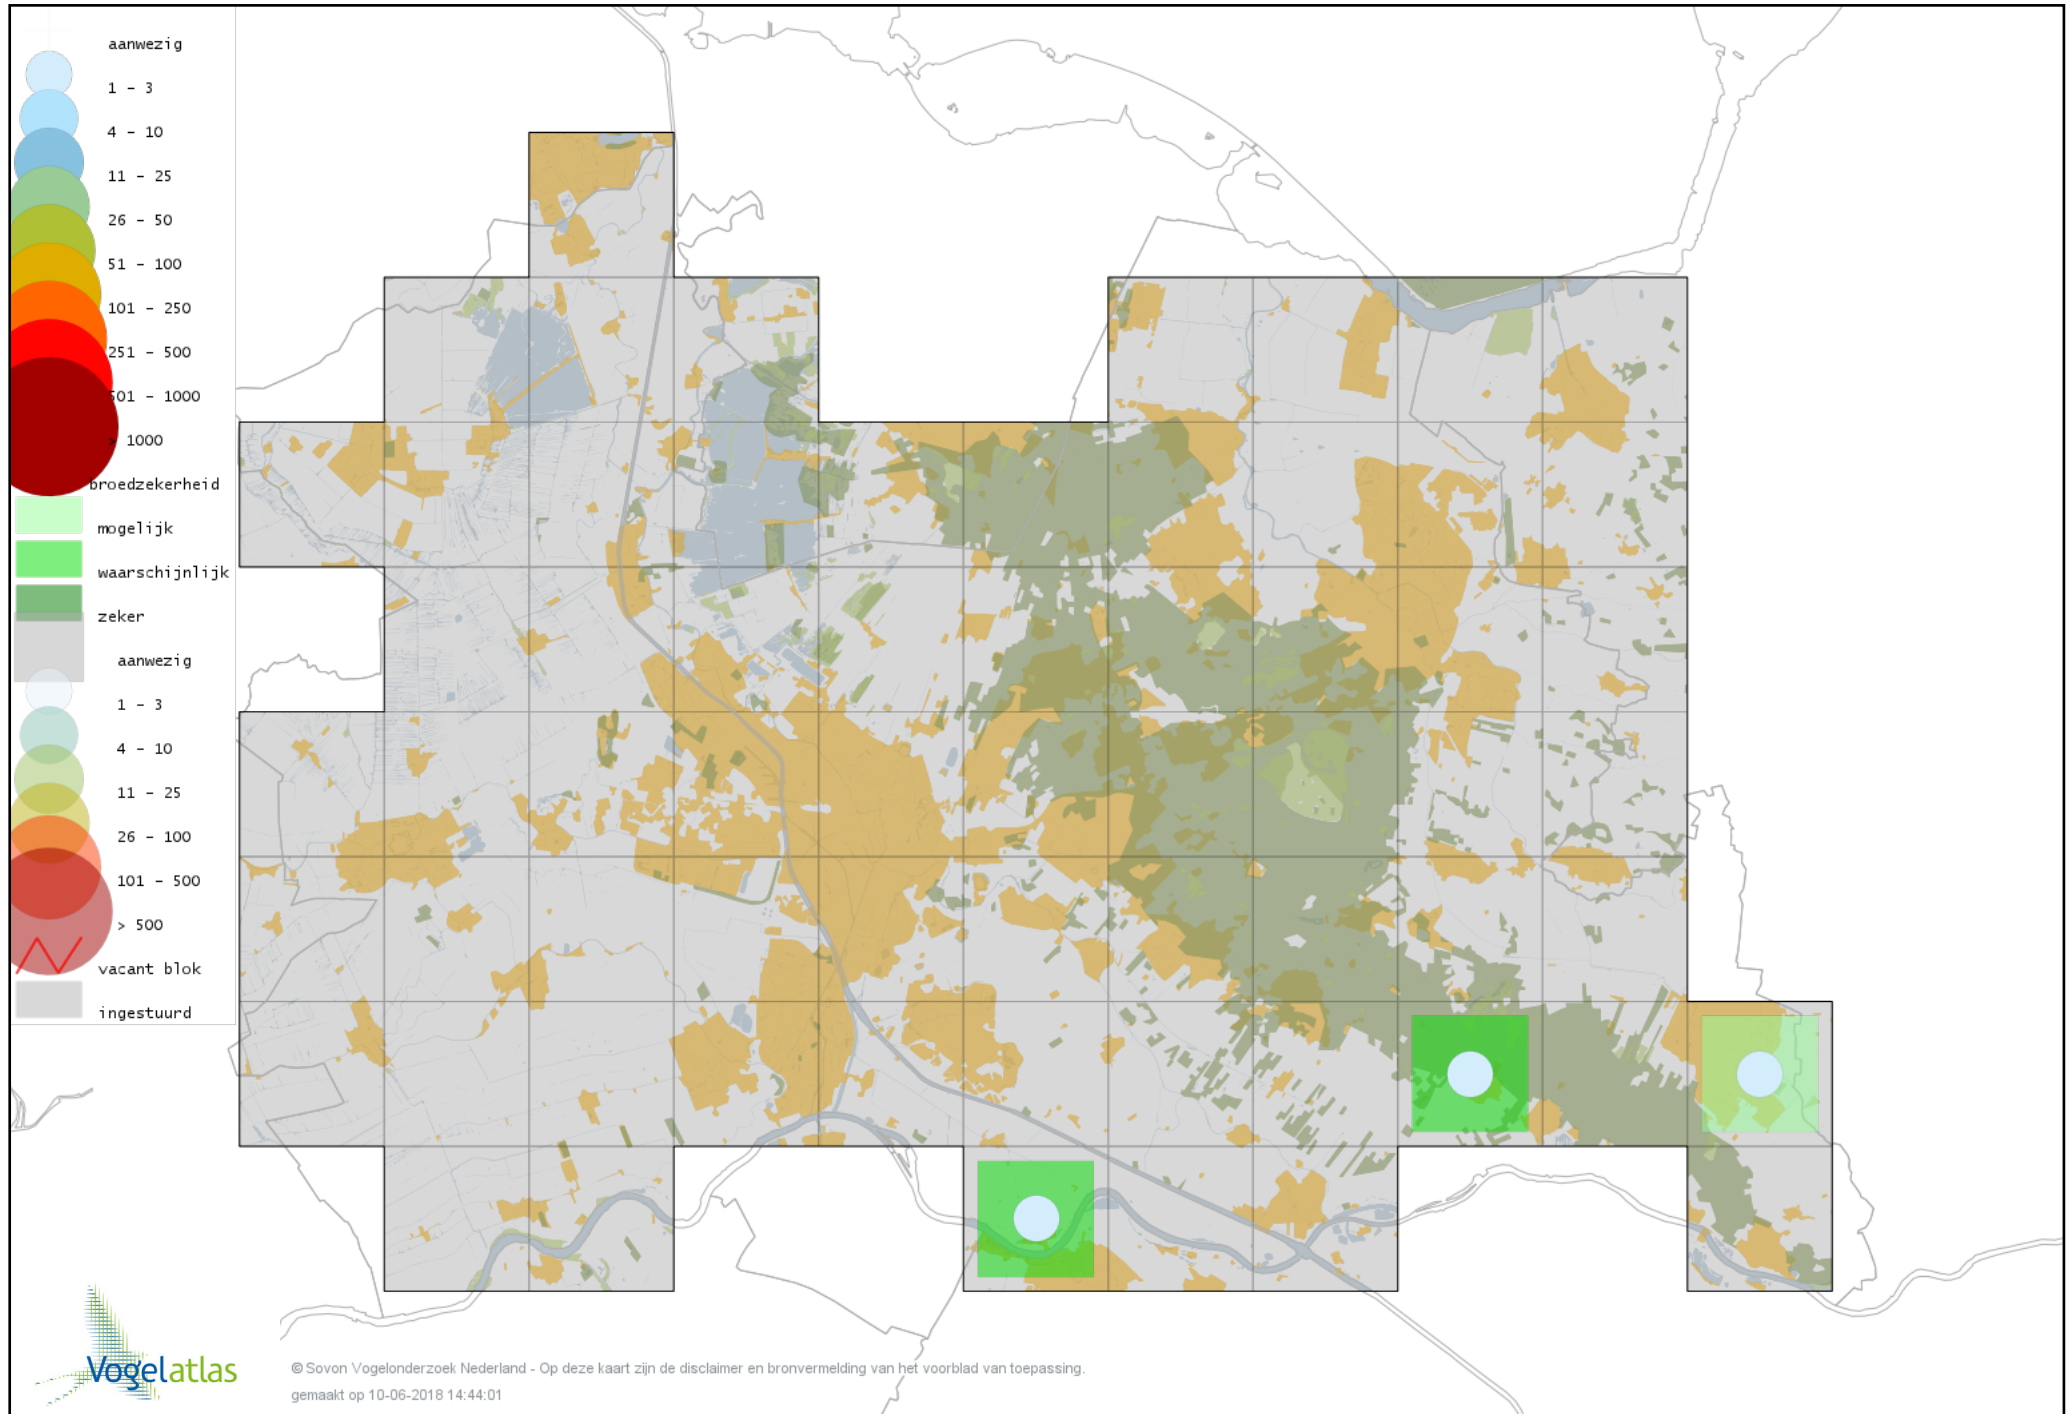

Voorlopige verspreidingskaart Bruine Kiekendief broedseizoen

Voorlopige verspreidingskaart Havik broedseizoen

Voorlopige verspreidingskaart Sperwer broedseizoen

Voorlopige verspreidingskaart Buizerd broedseizoen

Voorlopige verspreidingskaart Torenvalk broedseizoen

Voorlopige verspreidingskaart Boomvalk broedseizoen

Voorlopige verspreidingskaart Slechtvalk broedseizoen

Voorlopige verspreidingskaart Waterral broedseizoen

Voorlopige verspreidingskaart Porseleinhoen broedseizoen

Voorlopige verspreidingskaart Kleinst Waterhoen broedseizoen

Voorlopige verspreidingskaart Kwartelkoning broedseizoen

Voorlopige verspreidingskaart Waterhoen broedseizoen

Voorlopige verspreidingskaart Meerkoet broedseizoen

Voorlopige verspreidingskaart Scholekster broedseizoen

Voorlopige verspreidingskaart Steltkluut broedseizoen

Voorlopige verspreidingskaart Kluut broedseizoen