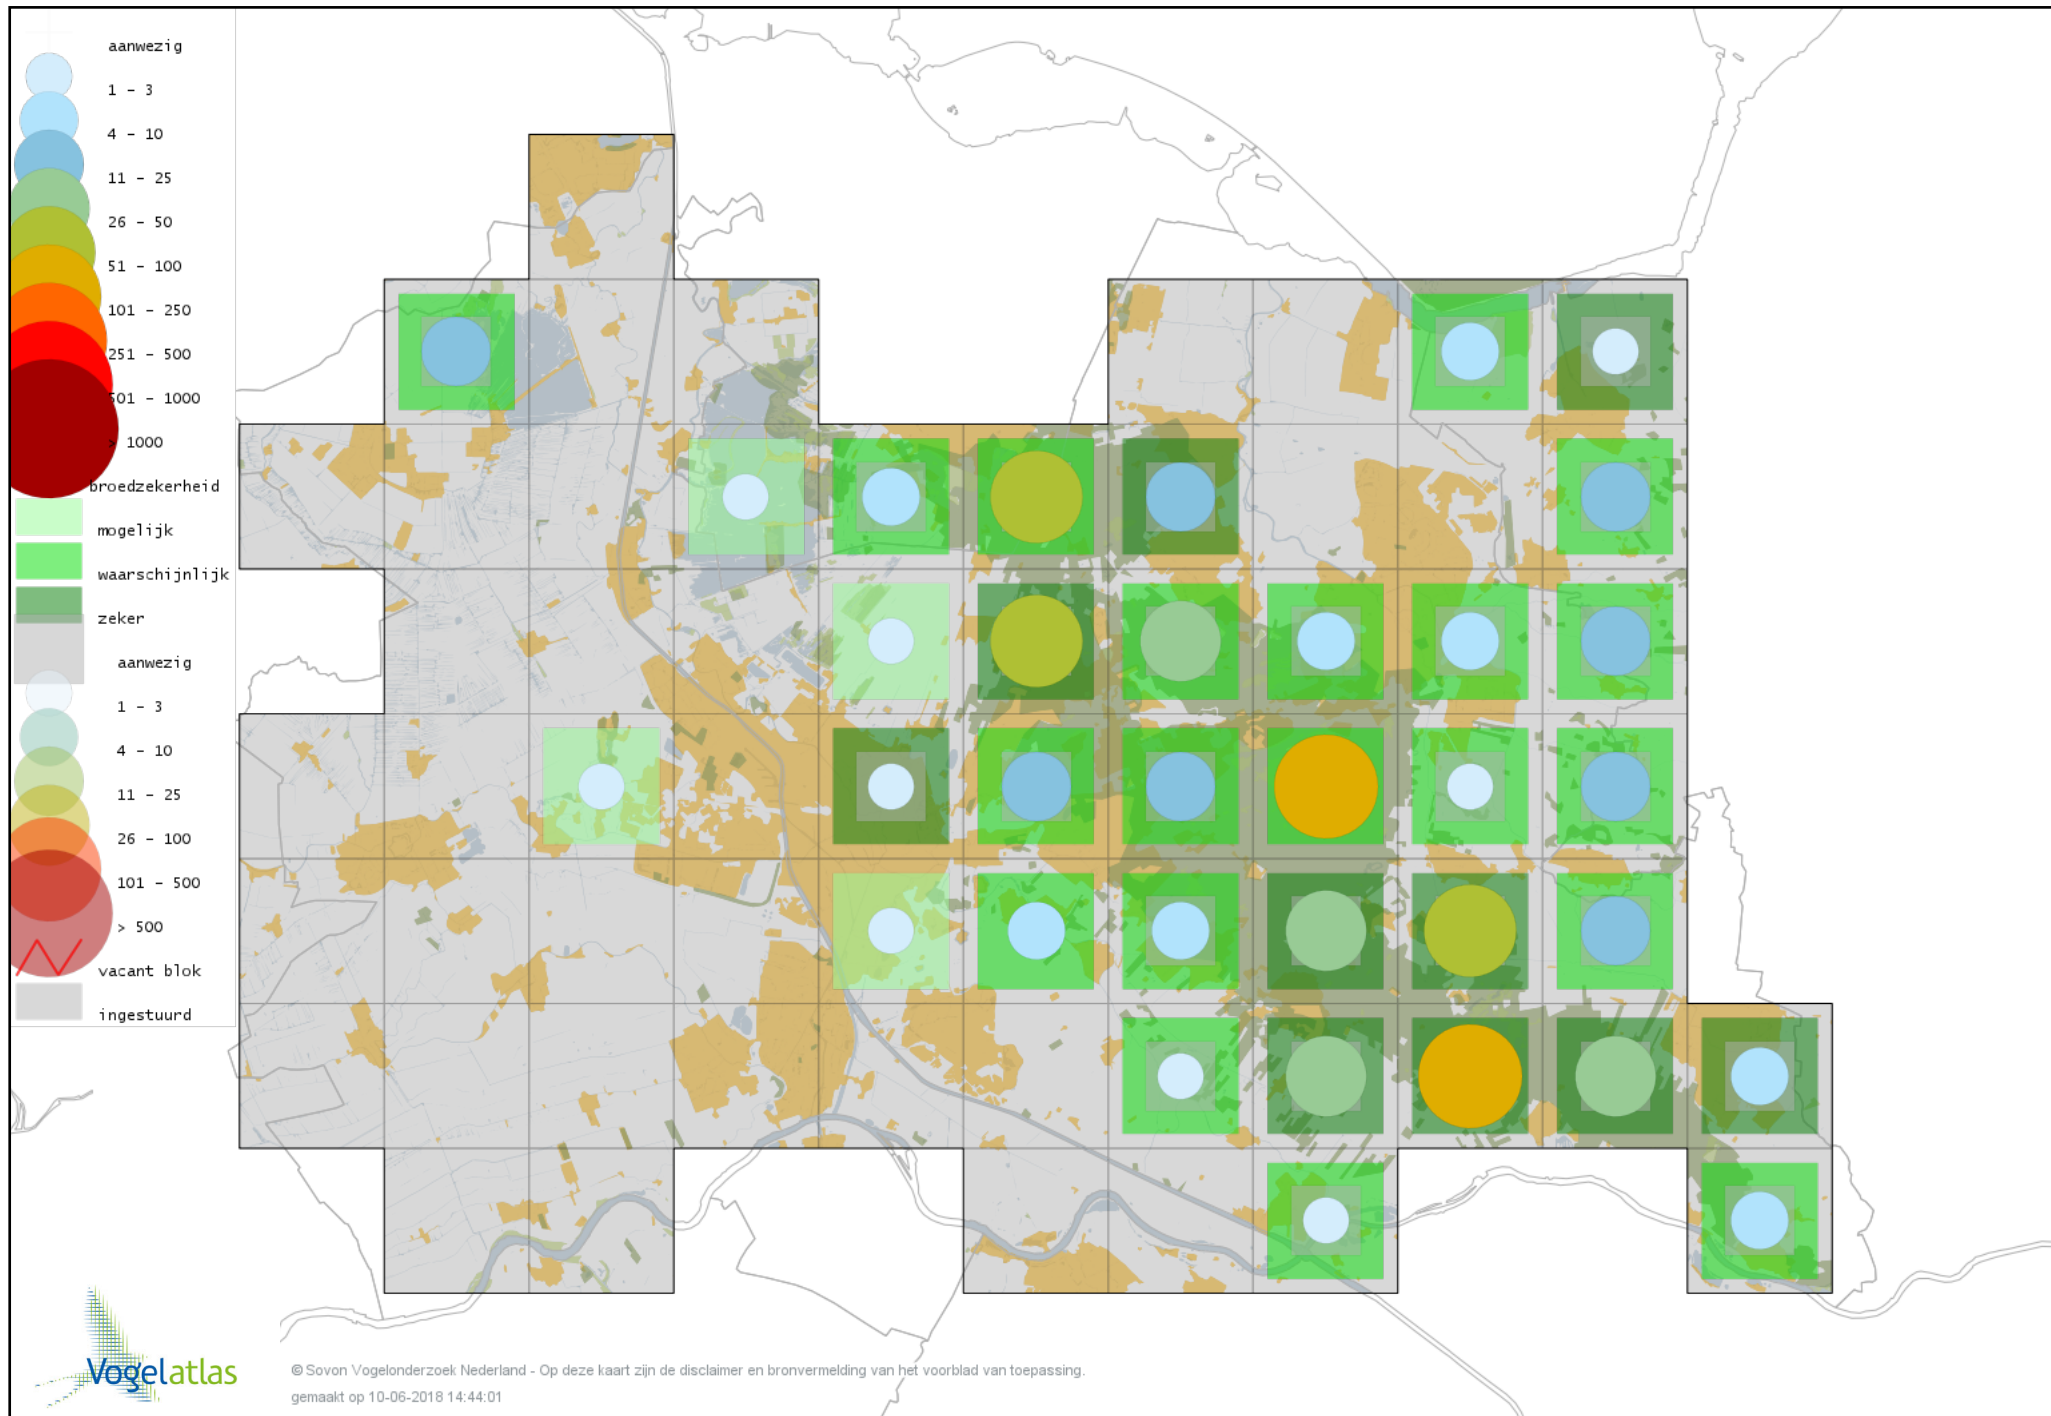

Voorlopige verspreidingskaart Gele Kwikstaart broedseizoen

Voorlopige verspreidingskaart Grote Gele Kwikstaart broedseizoen

Voorlopige verspreidingskaart Witte Kwikstaart broedseizoen

Voorlopige verspreidingskaart Rouwkwikstaart broedseizoen

Voorlopige verspreidingskaart Boompieper broedseizoen

Voorlopige verspreidingskaart Graspieper broedseizoen

Voorlopige verspreidingskaart Vink broedseizoen

Voorlopige verspreidingskaart Europese Kanarie broedseizoen