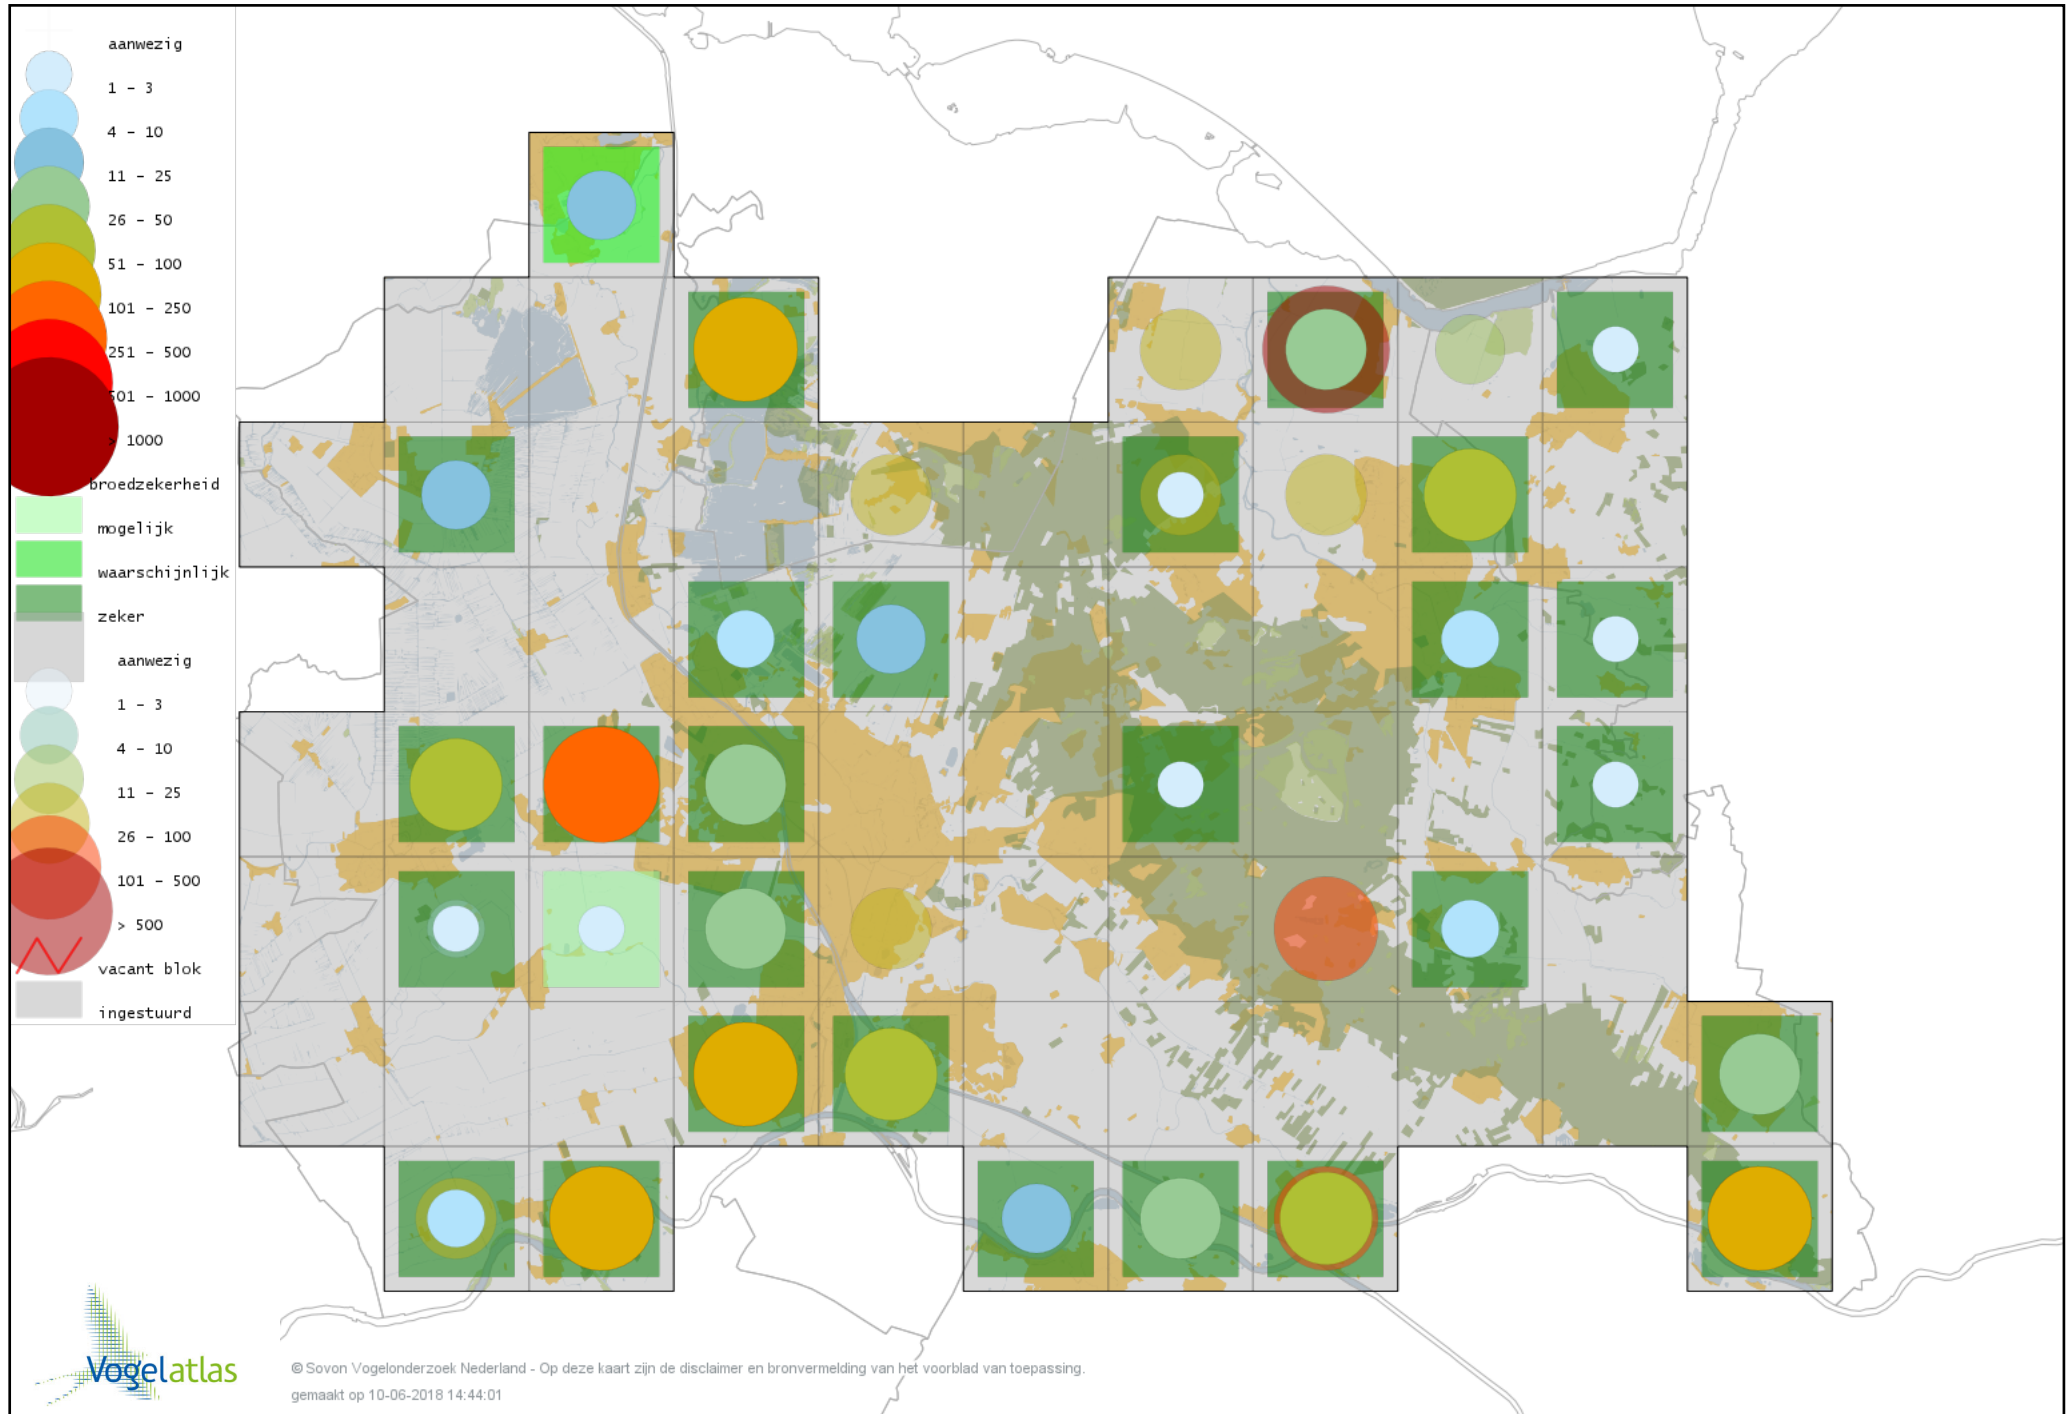

Voorlopige verspreidingskaart Vuurgoudhaan broedseizoen

Voorlopige verspreidingskaart Pimpelmees broedseizoen

Voorlopige verspreidingskaart Koolmees broedseizoen

Voorlopige verspreidingskaart Kuifmees broedseizoen

Voorlopige verspreidingskaart Zwarte Mees broedseizoen

Voorlopige verspreidingskaart Matkop broedseizoen

Voorlopige verspreidingskaart Glanskop broedseizoen

Voorlopige verspreidingskaart Baardman broedseizoen

Voorlopige verspreidingskaart Boomleeuwerik broedseizoen

Voorlopige verspreidingskaart Veldleeuwerik broedseizoen

Voorlopige verspreidingskaart Oeverzwaluw broedseizoen

Voorlopige verspreidingskaart Boerenzwaluw broedseizoen