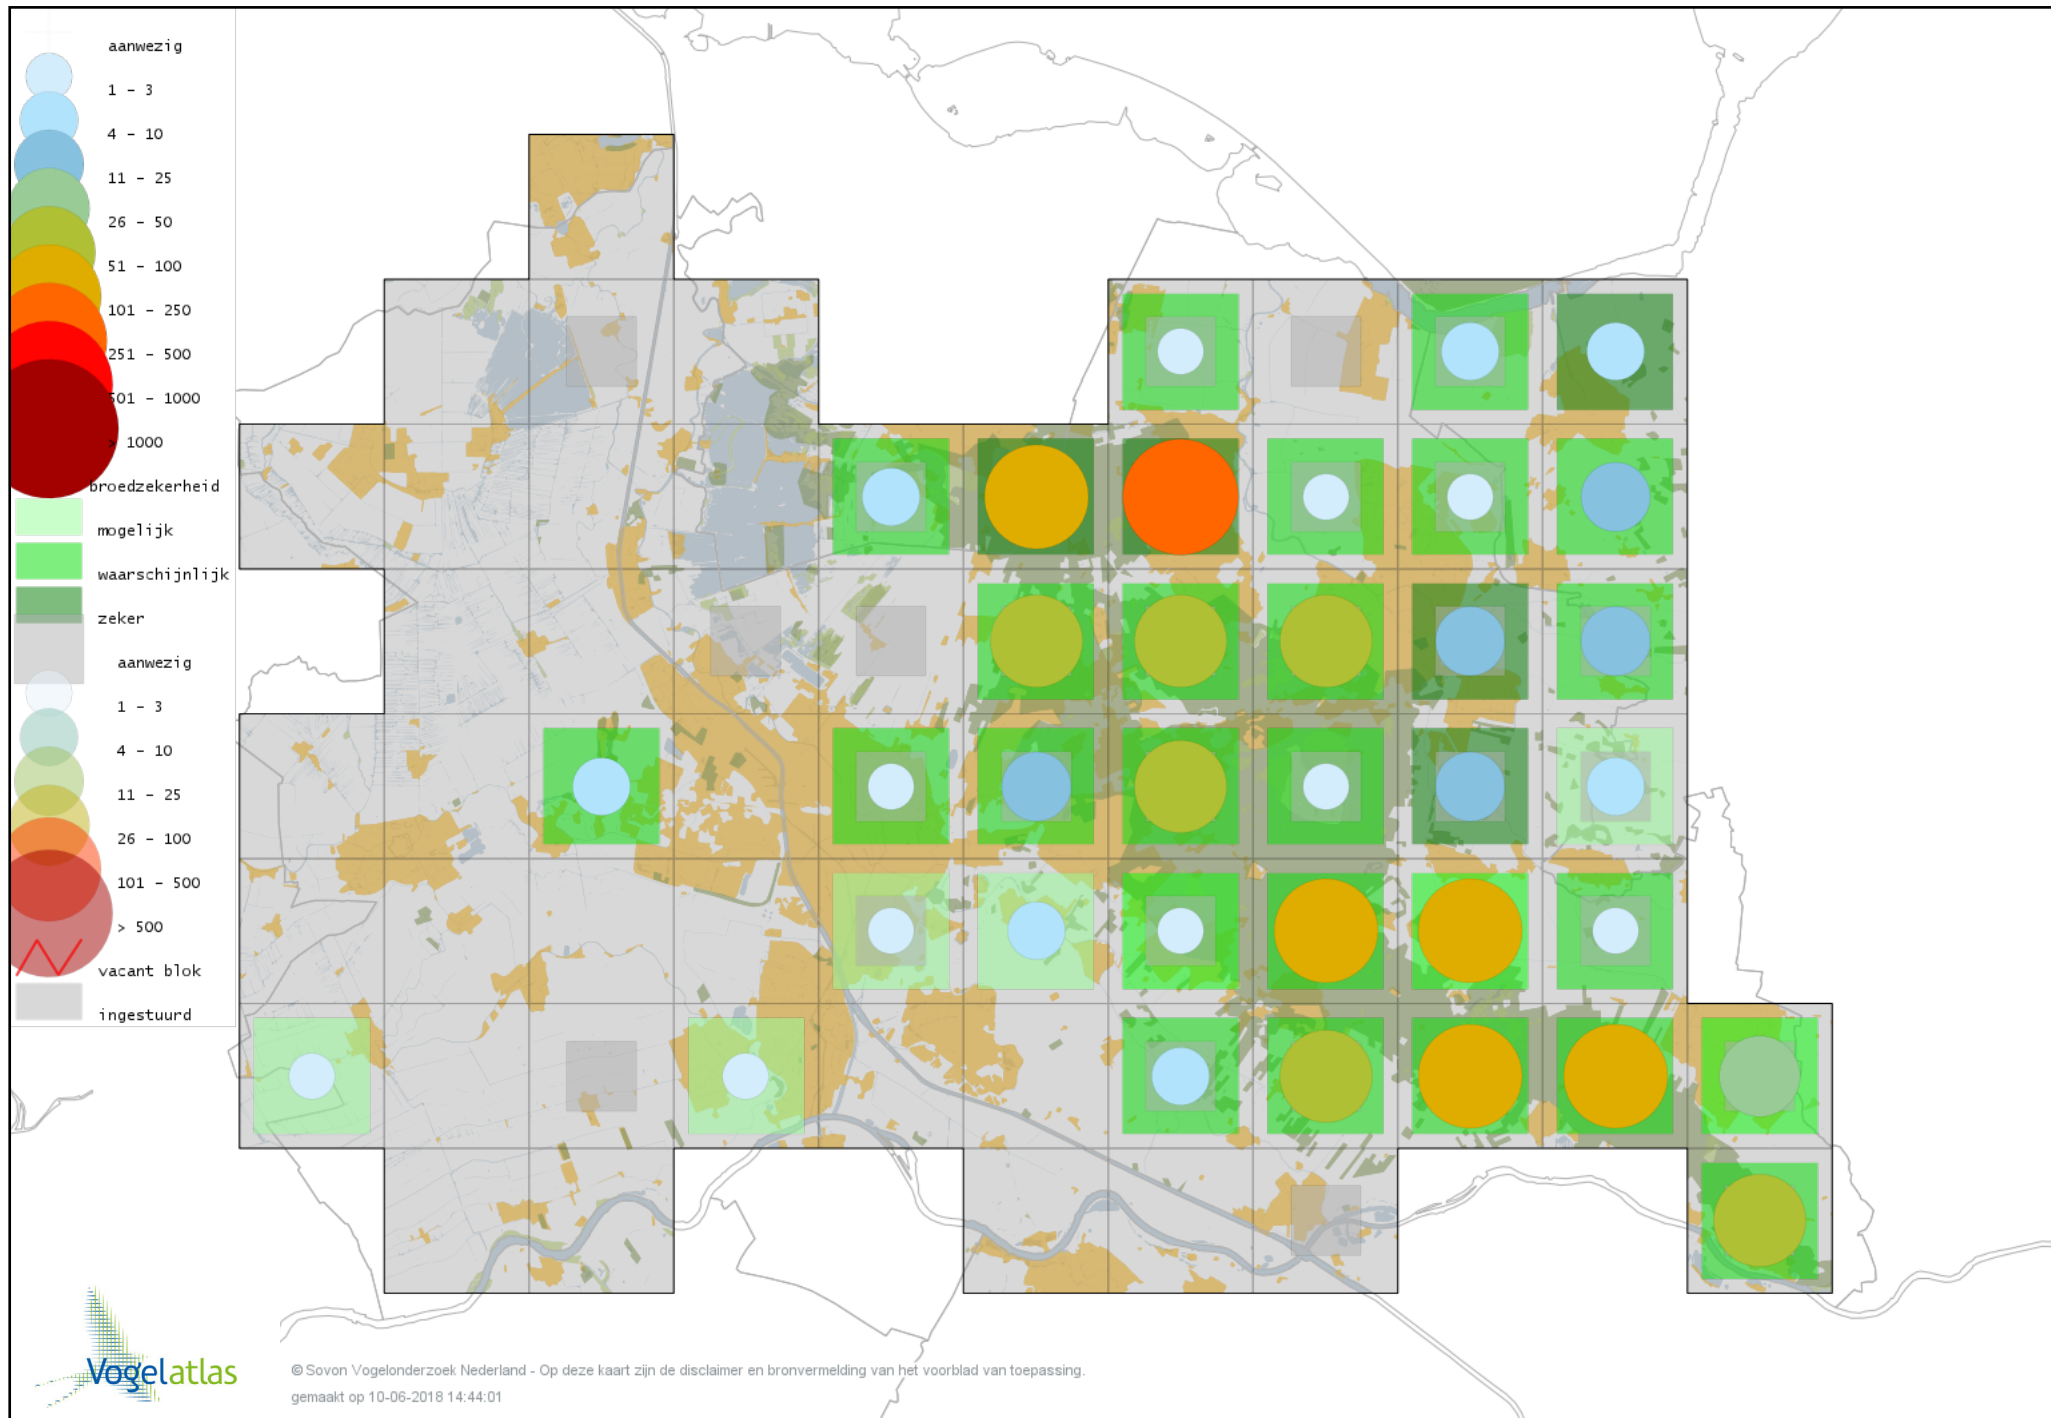

Voorlopige verspreidingskaart Wielewaal broedseizoen

Voorlopige verspreidingskaart Grauwe Klauwier broedseizoen

Voorlopige verspreidingskaart Ekster broedseizoen

Voorlopige verspreidingskaart Gaai broedseizoen

Voorlopige verspreidingskaart Kauw broedseizoen

Voorlopige verspreidingskaart Roek broedseizoen

Voorlopige verspreidingskaart Zwarte Kraai broedseizoen

Voorlopige verspreidingskaart Raaf broedseizoen

Voorlopige verspreidingskaart Goudhaan broedseizoen

Voorlopige verspreidingskaart Vuurgoudhaan broedseizoen

Voorlopige verspreidingskaart Pimpelmees broedseizoen

Voorlopige verspreidingskaart Koolmees broedseizoen

Voorlopige verspreidingskaart Kuifmees broedseizoen