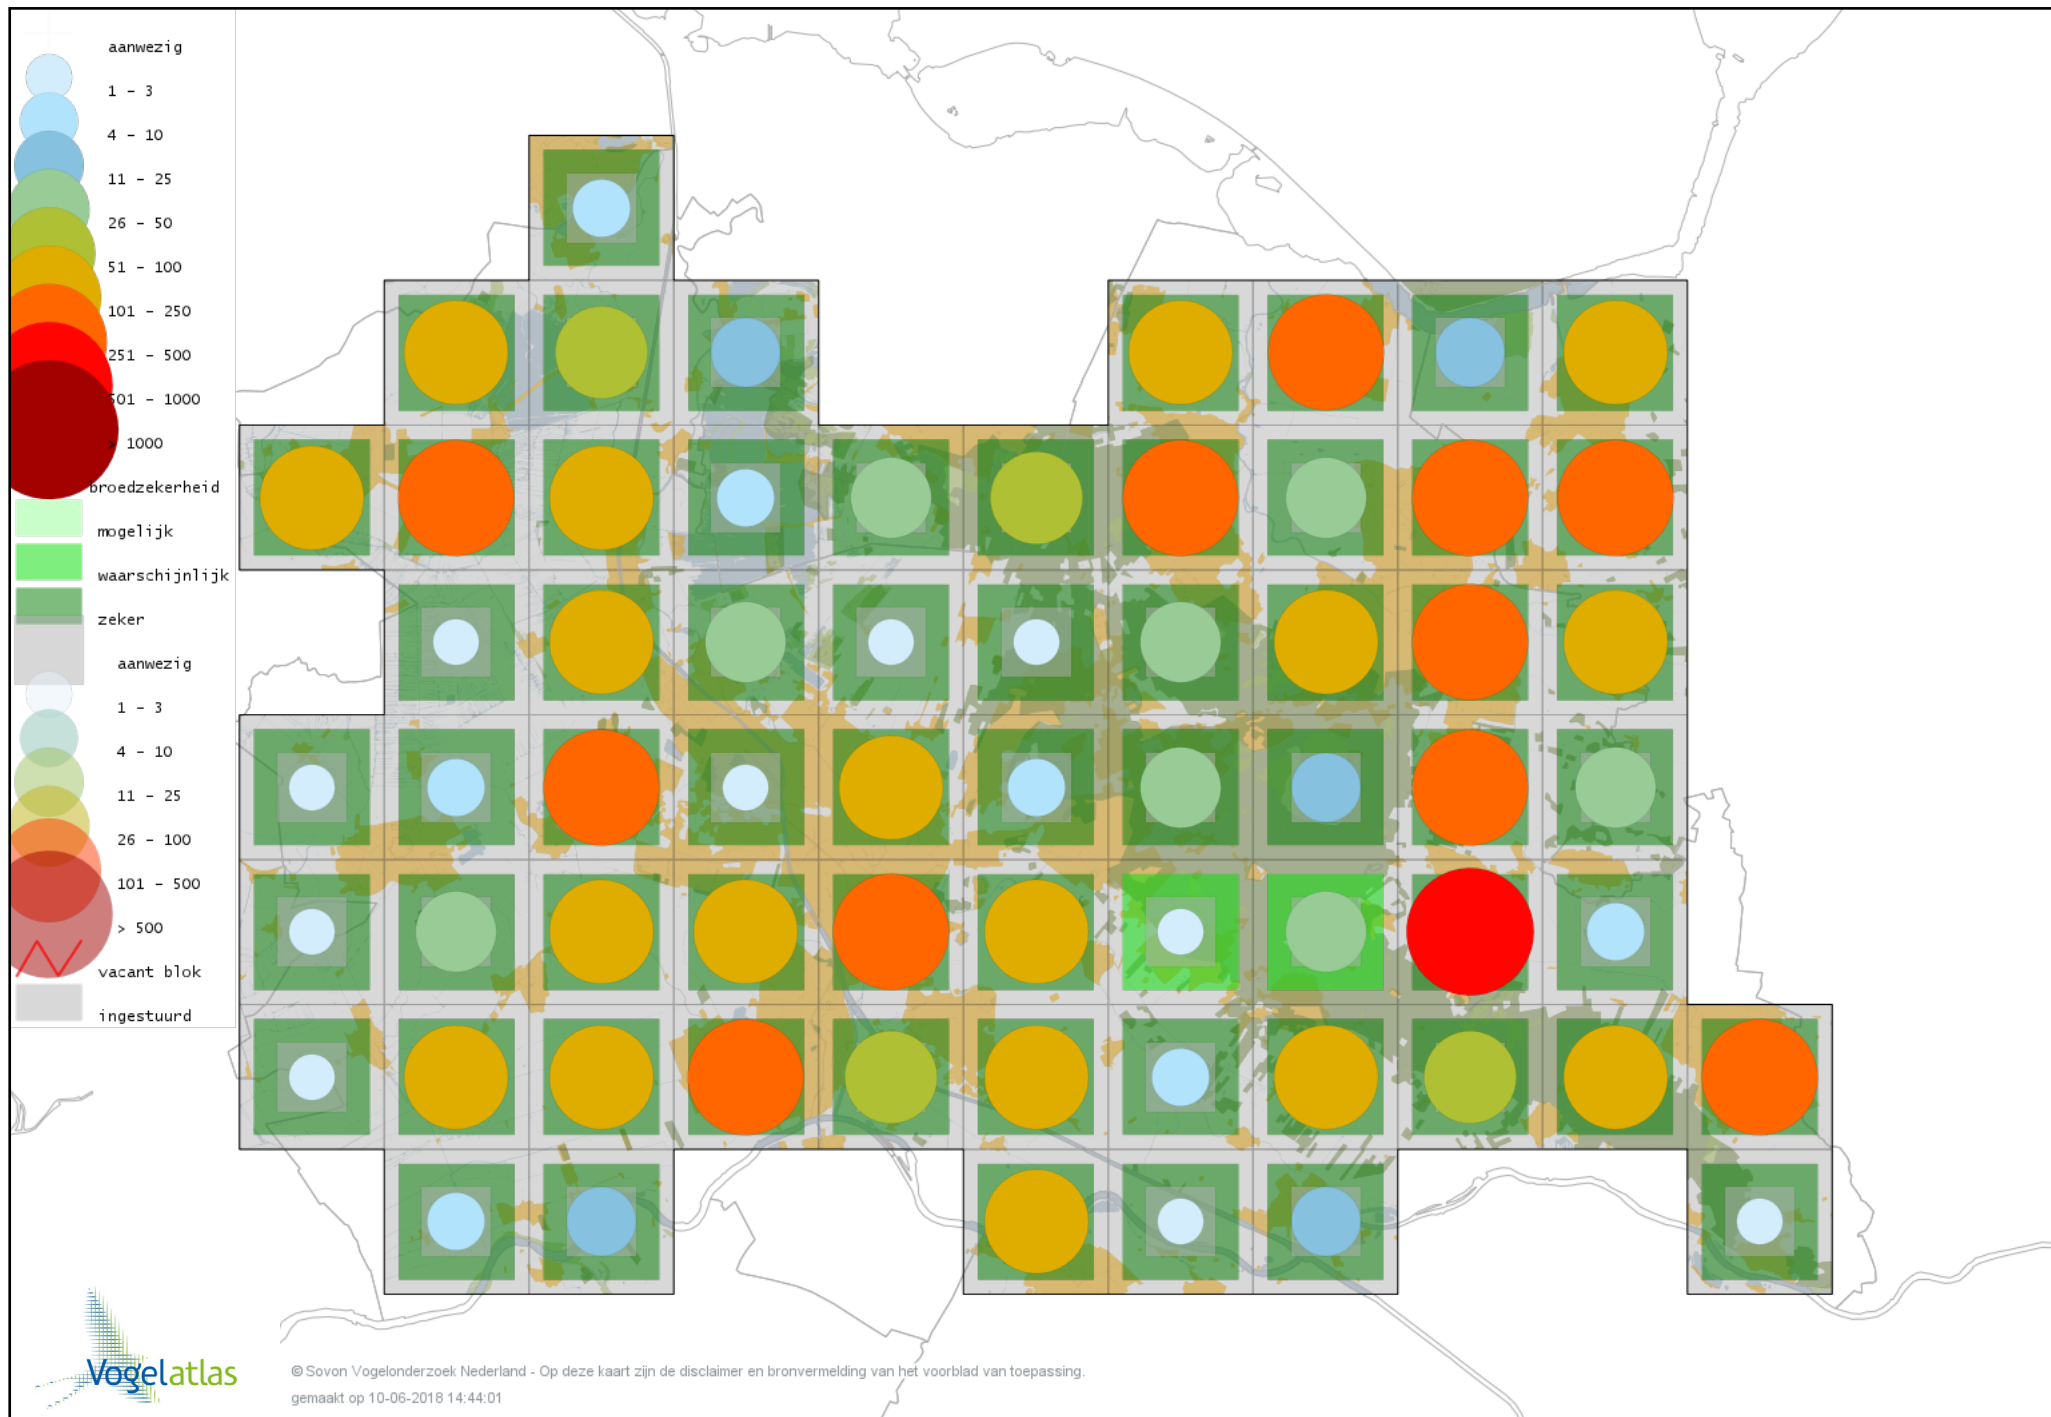

Voorlopige verspreidingskaart Bosrietzanger broedseizoen

Voorlopige verspreidingskaart Kleine Karekiet broedseizoen

Voorlopige verspreidingskaart Rietzanger broedseizoen

Voorlopige verspreidingskaart Grote Karekiet broedseizoen

Voorlopige verspreidingskaart Boomklever broedseizoen

Voorlopige verspreidingskaart Boomkruiper broedseizoen

Voorlopige verspreidingskaart Winterkoning broedseizoen

Voorlopige verspreidingskaart Spreeuw broedseizoen

Voorlopige verspreidingskaart Merel broedseizoen

Voorlopige verspreidingskaart Zanglijster broedseizoen

Voorlopige verspreidingskaart Grote Lijster broedseizoen

Voorlopige verspreidingskaart Grauwe Vliegenvanger broedseizoen