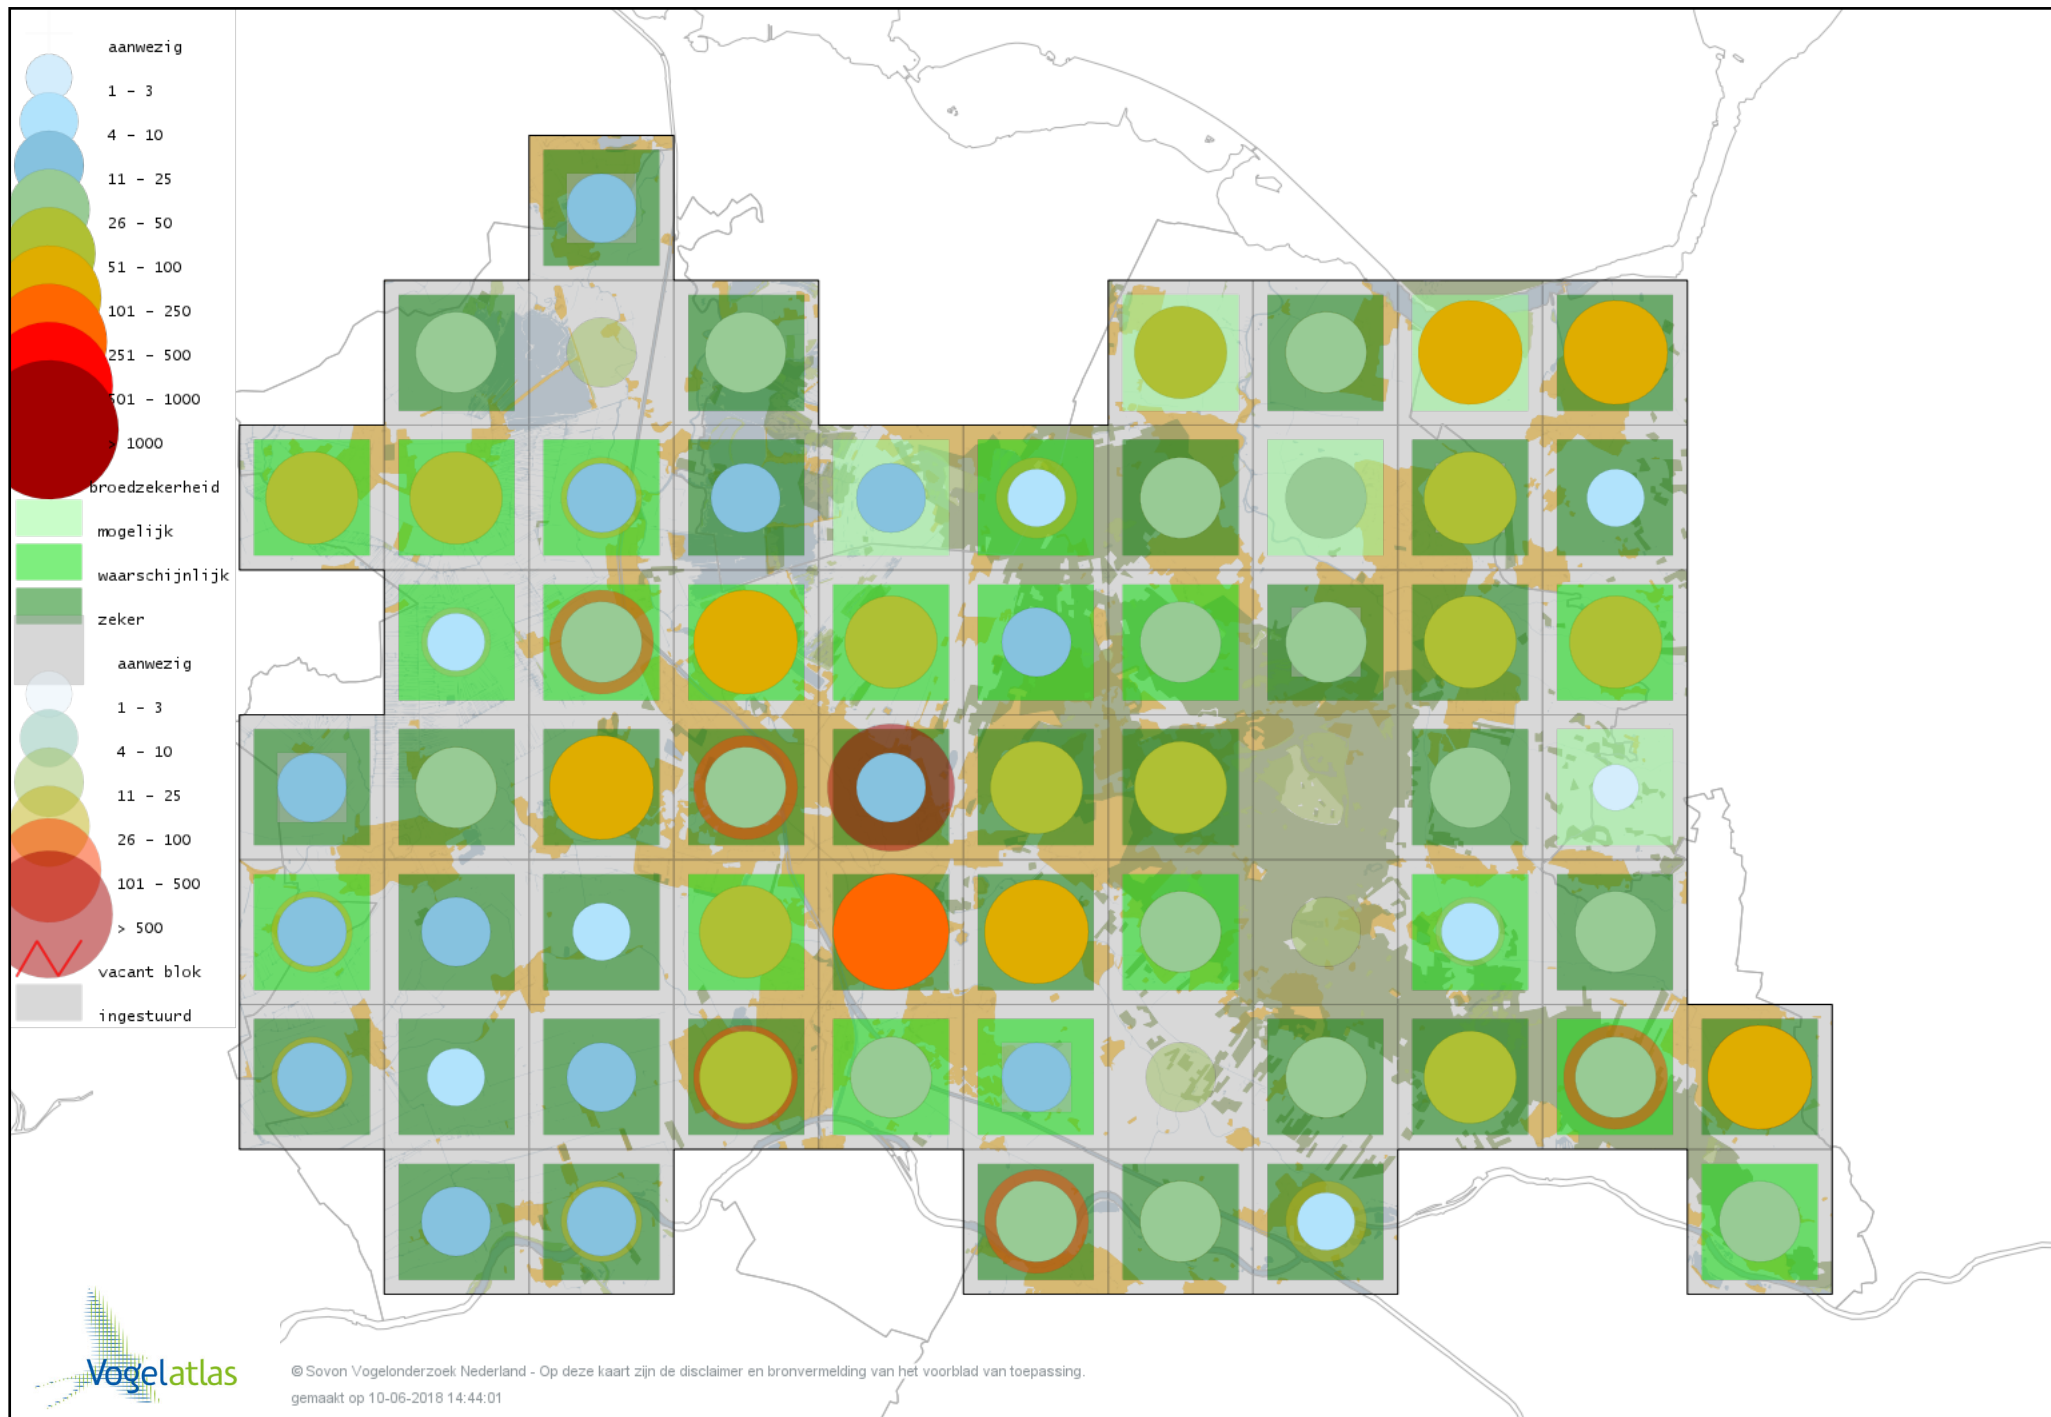

Voorlopige verspreidingskaart Turkse Tortel broedseizoen

Voorlopige verspreidingskaart Zomertortel broedseizoen

Voorlopige verspreidingskaart Halsbandparkiet broedseizoen

Voorlopige verspreidingskaart Koekoek broedseizoen

Voorlopige verspreidingskaart Kerkuil broedseizoen

Voorlopige verspreidingskaart Steenuil broedseizoen

Voorlopige verspreidingskaart Bosuil broedseizoen

Voorlopige verspreidingskaart Ransuil broedseizoen

Voorlopige verspreidingskaart Nachtzwaluw broedseizoen

Voorlopige verspreidingskaart Gierzwaluw broedseizoen

Voorlopige verspreidingskaart IJsvogel broedseizoen

Voorlopige verspreidingskaart Groene Specht broedseizoen