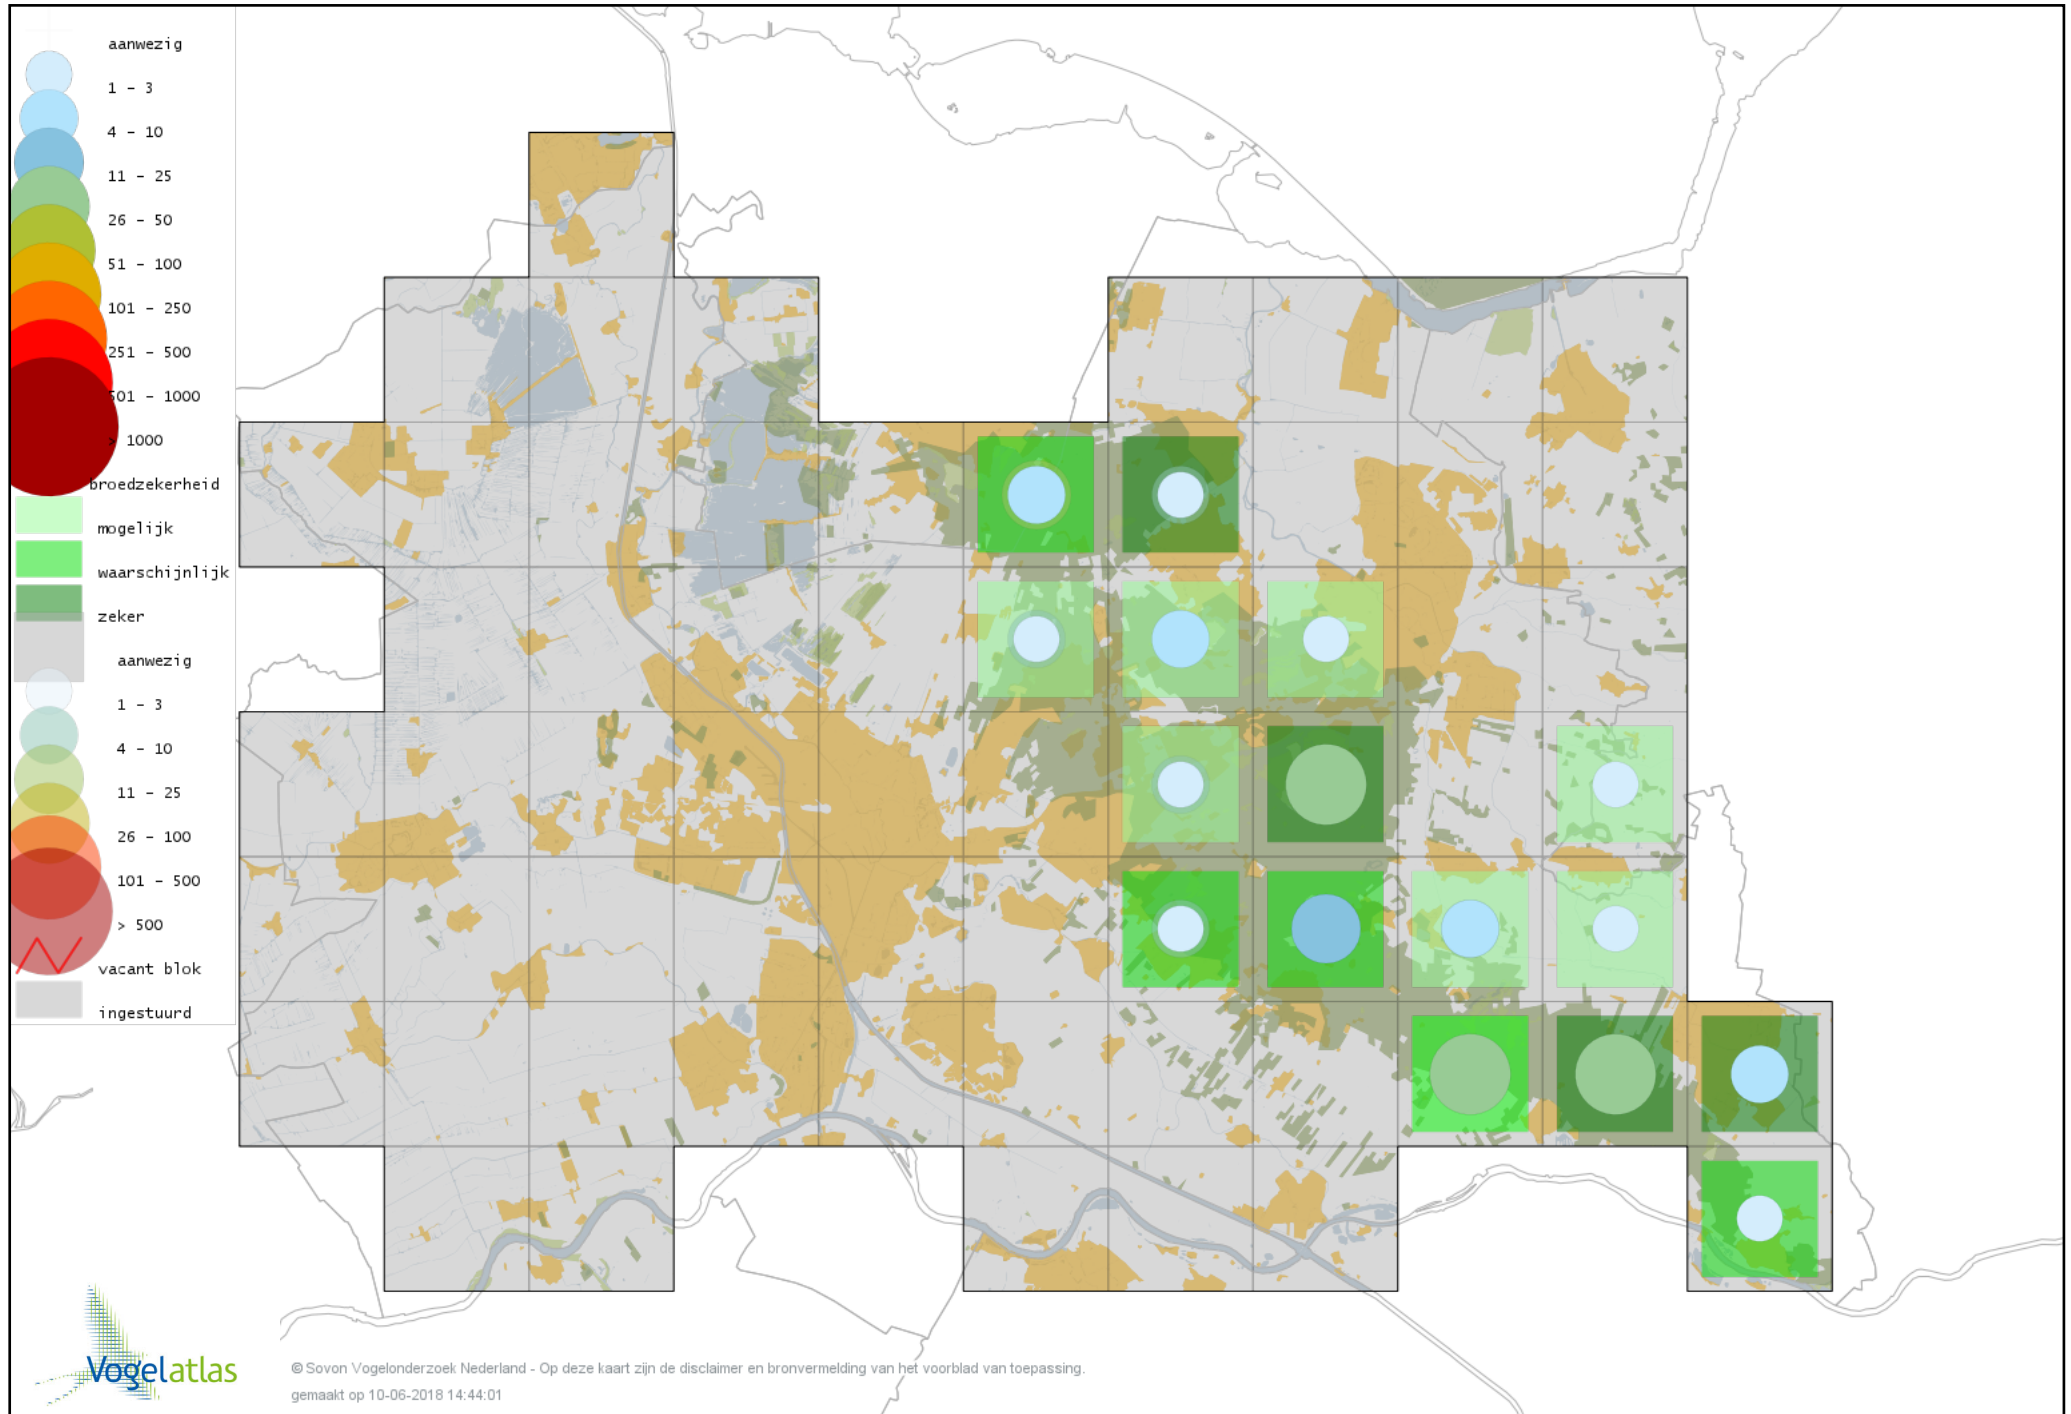

Voorlopige verspreidingskaart Boompieper broedseizoen

Voorlopige verspreidingskaart Graspieper broedseizoen

Voorlopige verspreidingskaart Vink broedseizoen

Voorlopige verspreidingskaart Europese Kanarie broedseizoen

Voorlopige verspreidingskaart Groenling broedseizoen

Voorlopige verspreidingskaart Putter broedseizoen

Voorlopige verspreidingskaart Sijs broedseizoen

Voorlopige verspreidingskaart Kneu broedseizoen

Voorlopige verspreidingskaart Witbandkruisbek broedseizoen

Voorlopige verspreidingskaart Kruisbek broedseizoen

Voorlopige verspreidingskaart Goudvink broedseizoen

Voorlopige verspreidingskaart Appelvink broedseizoen

Voorlopige verspreidingskaart Geelgors broedseizoen